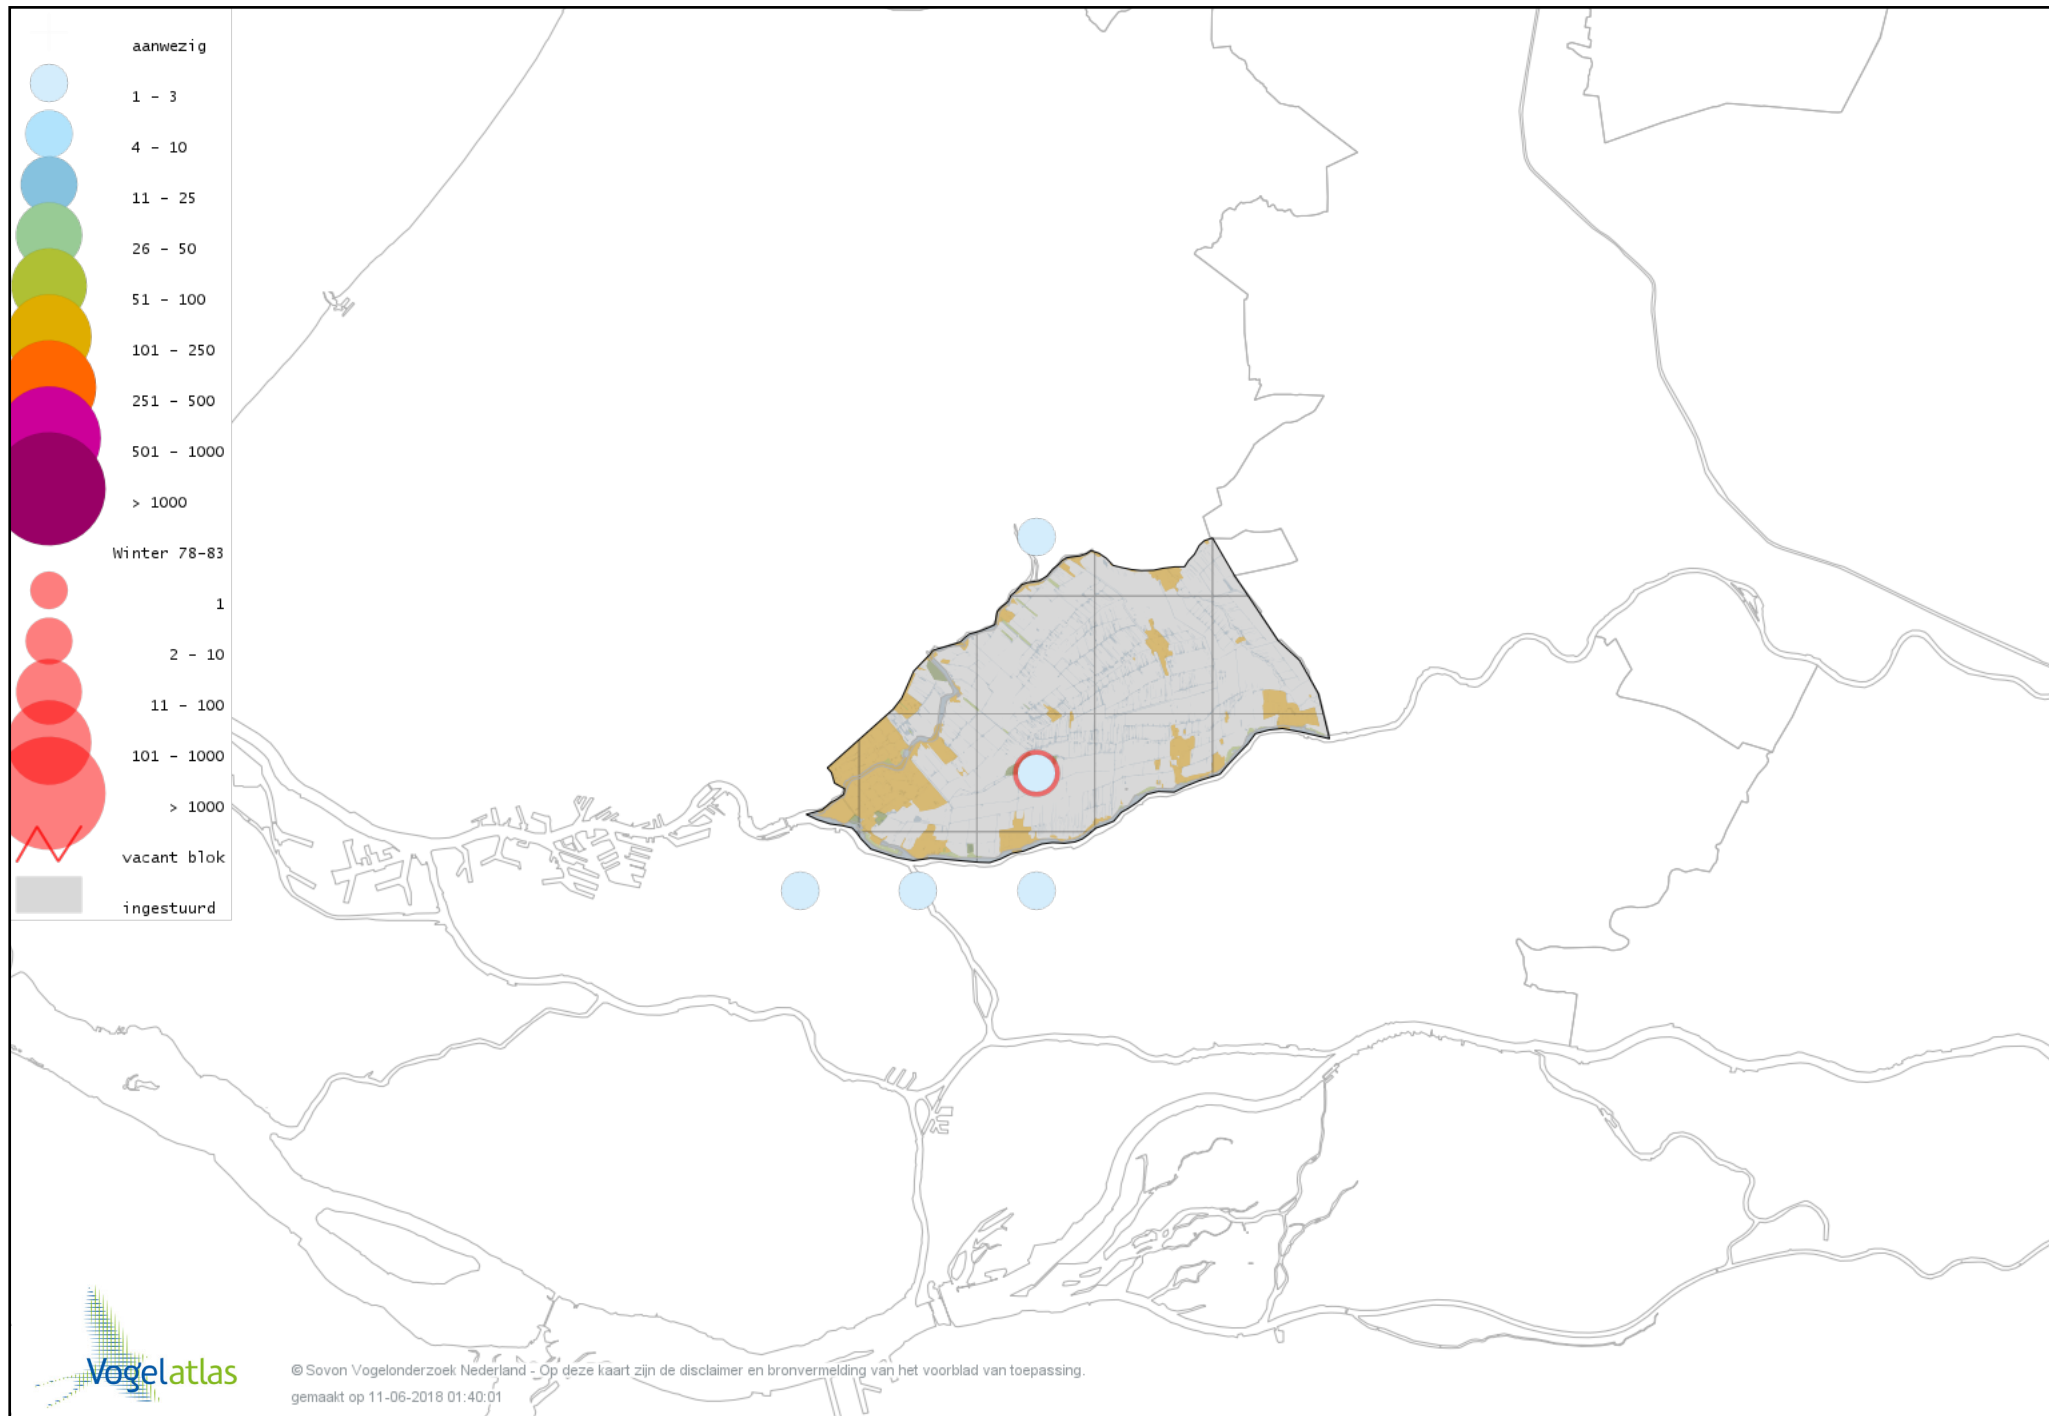

De kleurtint (blauw) is de beste referentie voor de tot nu toe waargenomen aantalsklasse.

De stipgrootte is relatief. Vergelijk daarvoor de atlasblok grootte van de legenda met die van het kaartbeeld.

Voorlopige verspreidingskaart Knobbelzwaan winter

Voorlopige verspreidingskaart Zwarte Zwaan winter

Voorlopige verspreidingskaart Zwarthalszwaan winter

Voorlopige verspreidingskaart Kleine Zwaan winter

Voorlopige verspreidingskaart Wilde Zwaan winter

Voorlopige verspreidingskaart Indische Gans winter

Voorlopige verspreidingskaart Keizergans winter

Voorlopige verspreidingskaart Zwaangans winter

Voorlopige verspreidingskaart Knobbelgans (Chinese) winter

Voorlopige verspreidingskaart Toendrarietgans winter