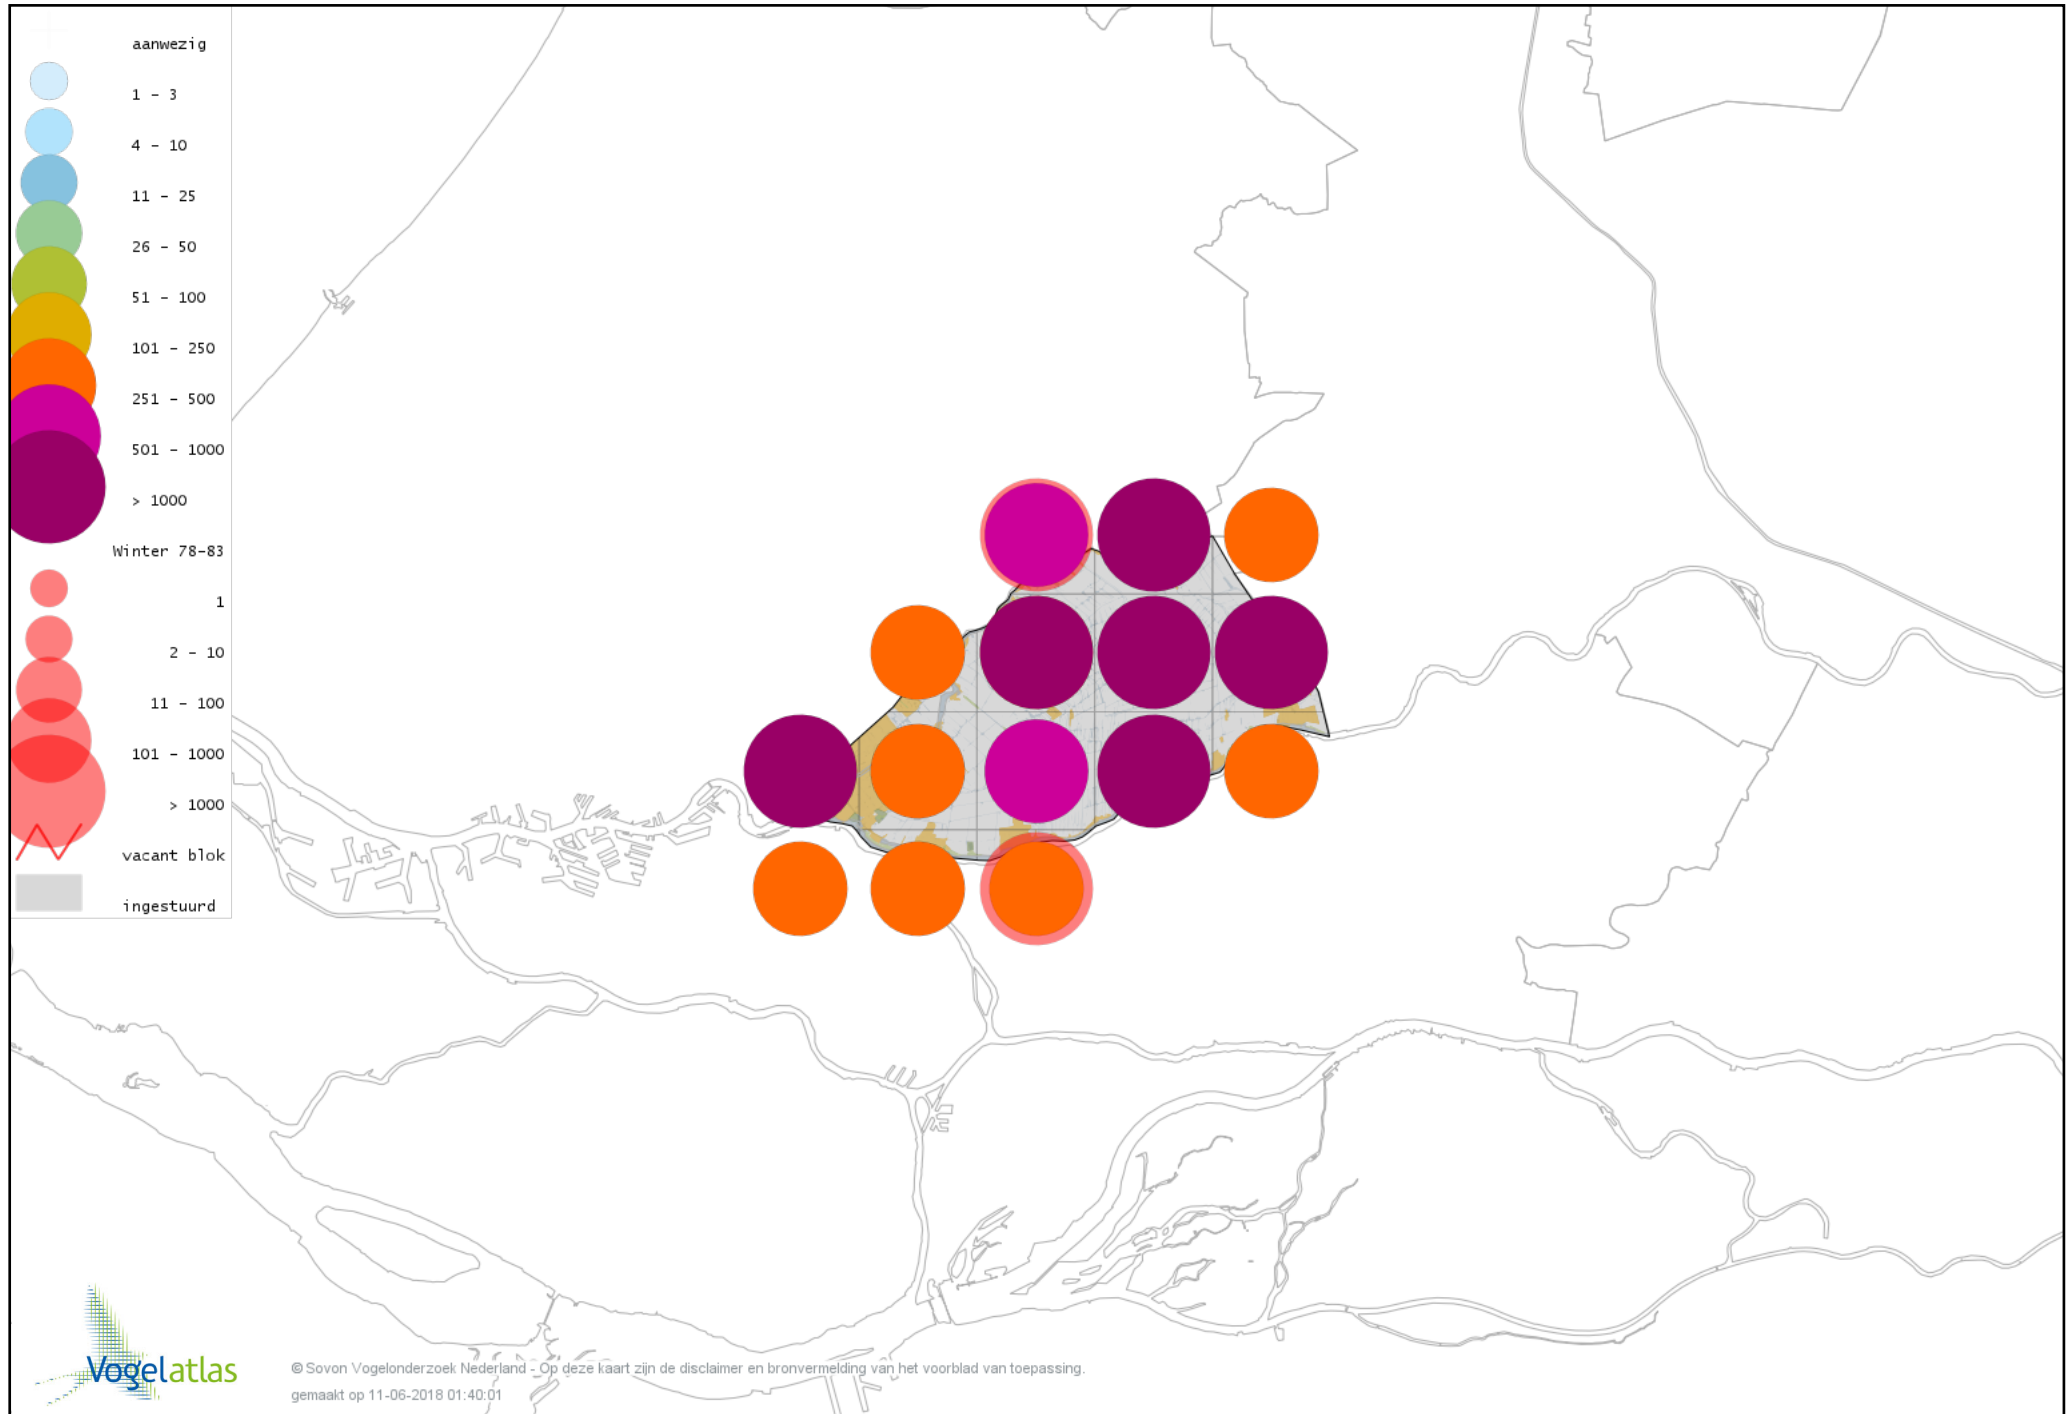

Voorlopige verspreidingskaart Blauwe Kiekendief winter

Voorlopige verspreidingskaart Havik winter

Voorlopige verspreidingskaart Sperwer winter

Voorlopige verspreidingskaart Buizerd winter

Voorlopige verspreidingskaart Ruigpootbuizerd winter

Voorlopige verspreidingskaart Torenvalk winter

Voorlopige verspreidingskaart Smelleken winter

Voorlopige verspreidingskaart Slechtvalk winter

Voorlopige verspreidingskaart Waterral winter

Voorlopige verspreidingskaart Waterhoen winter

Voorlopige verspreidingskaart Meerkoet winter

Voorlopige verspreidingskaart Kraanvogel winter

Voorlopige verspreidingskaart Scholekster winter

Voorlopige verspreidingskaart Goudplevier winter

Voorlopige verspreidingskaart Kievit winter

Voorlopige verspreidingskaart Bonte Strandloper winter

Voorlopige verspreidingskaart Kemphaan winter

Voorlopige verspreidingskaart Bokje winter

Voorlopige verspreidingskaart Watersnip winter

Voorlopige verspreidingskaart Houtsnip winter