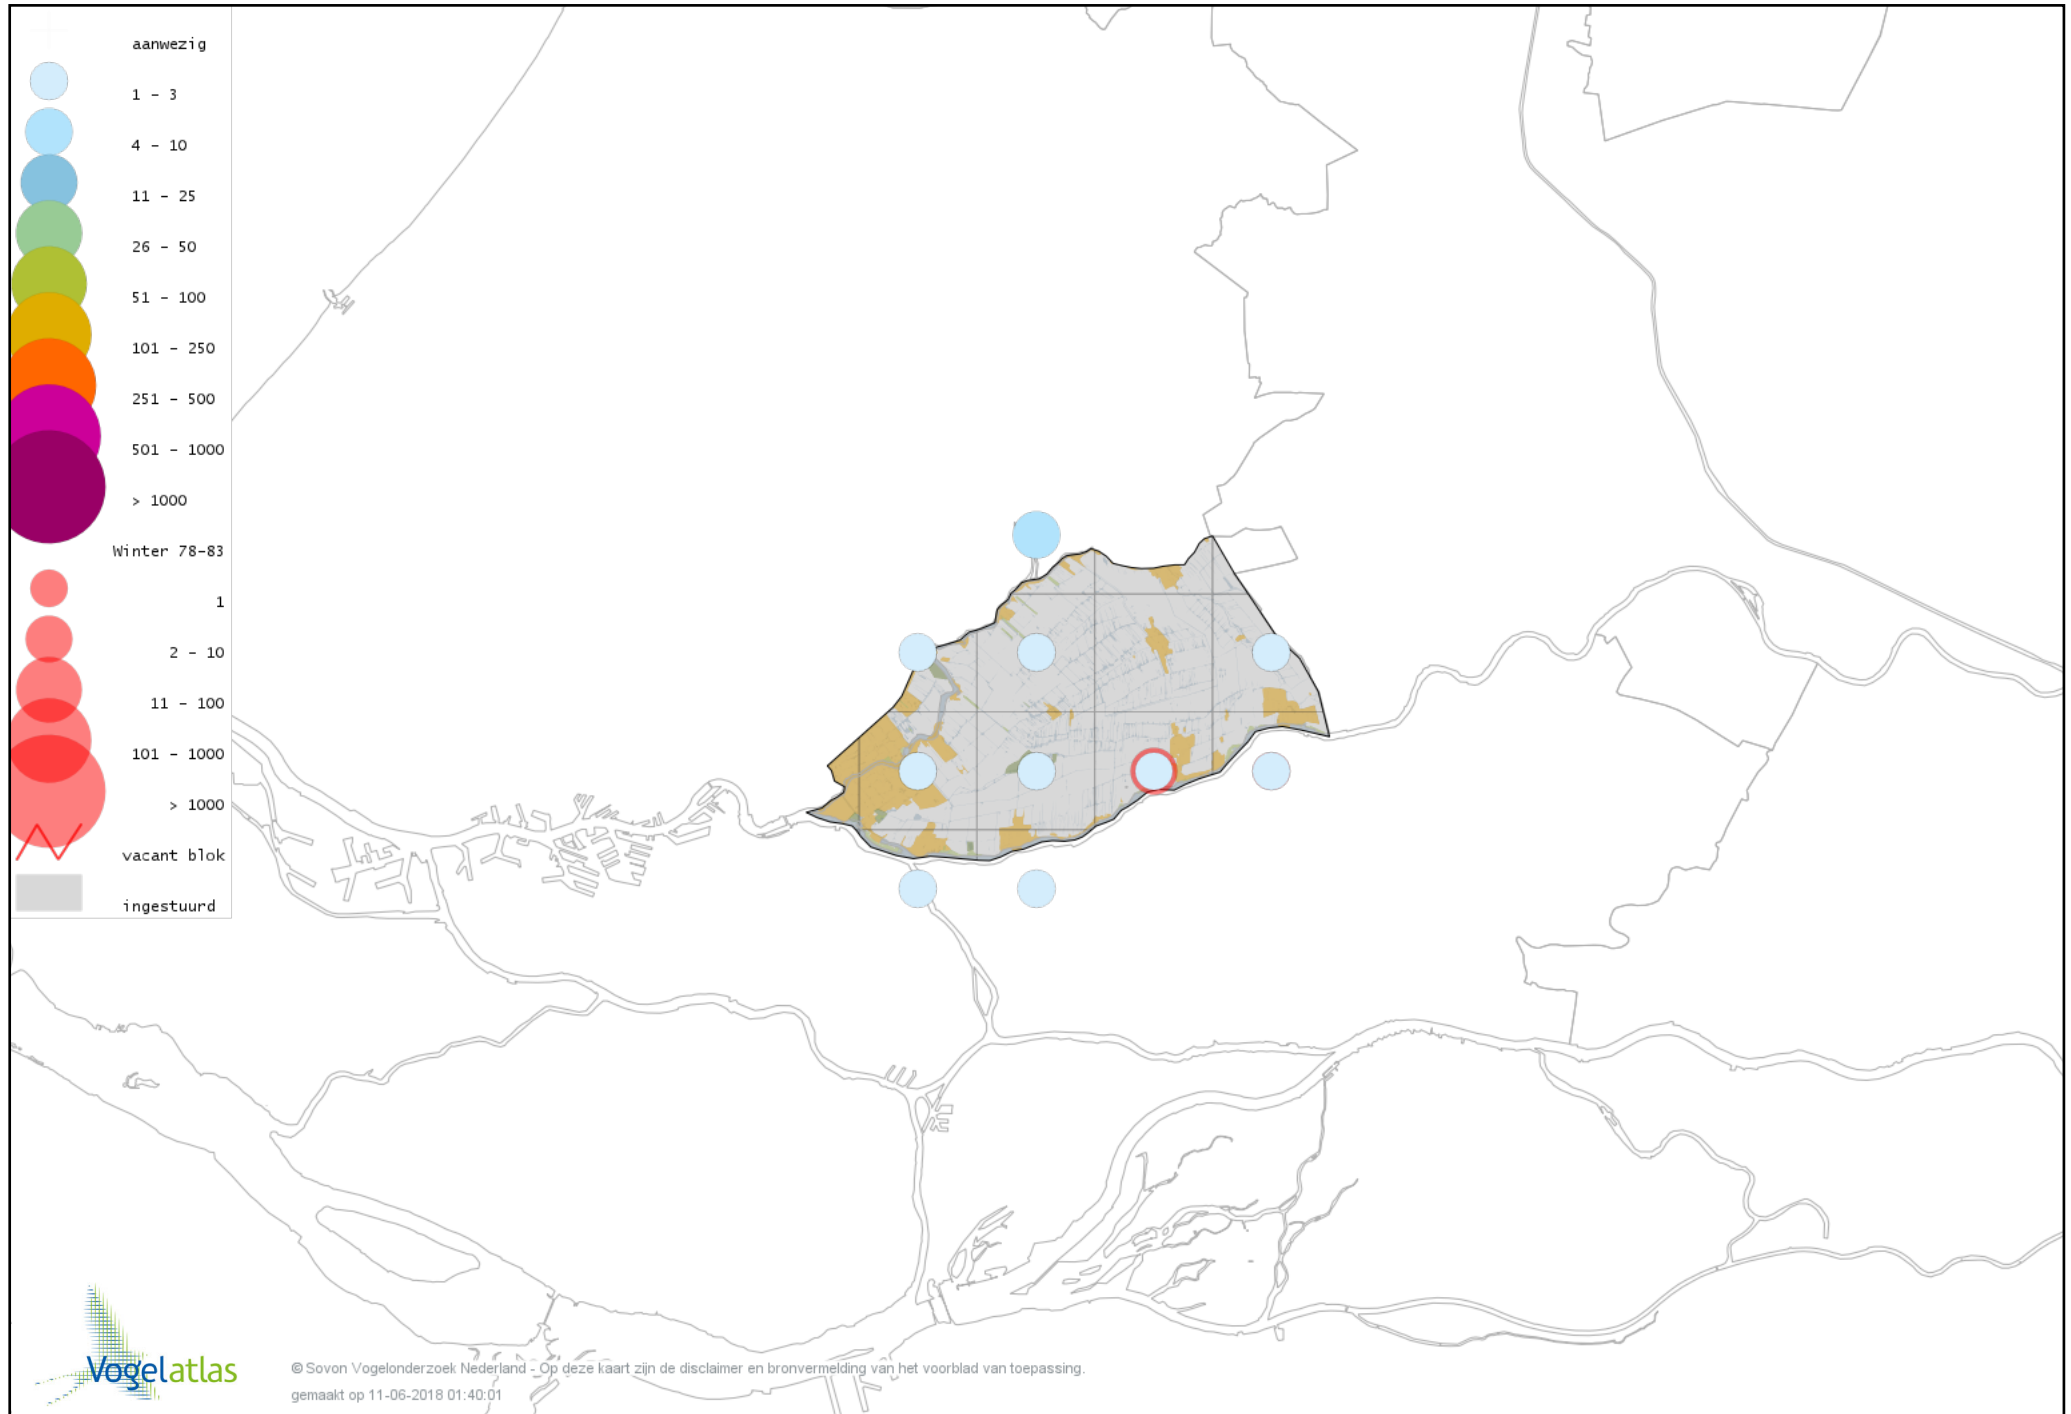

Voorlopige verspreidingskaart Bonte Strandloper winter

Voorlopige verspreidingskaart Kemphaan winter

Voorlopige verspreidingskaart Bokje winter

Voorlopige verspreidingskaart Watersnip winter

Voorlopige verspreidingskaart Houtsnip winter

Voorlopige verspreidingskaart Grutto winter

Voorlopige verspreidingskaart IJslandse Grutto winter

Voorlopige verspreidingskaart Wulp winter

Voorlopige verspreidingskaart Oeverloper winter

Voorlopige verspreidingskaart Witgat winter

Voorlopige verspreidingskaart Zwarte Ruiter winter

Voorlopige verspreidingskaart Groenpootruiter winter

Voorlopige verspreidingskaart Tureluur winter

Voorlopige verspreidingskaart Kokmeeuw winter

Voorlopige verspreidingskaart Zwartkopmeeuw winter