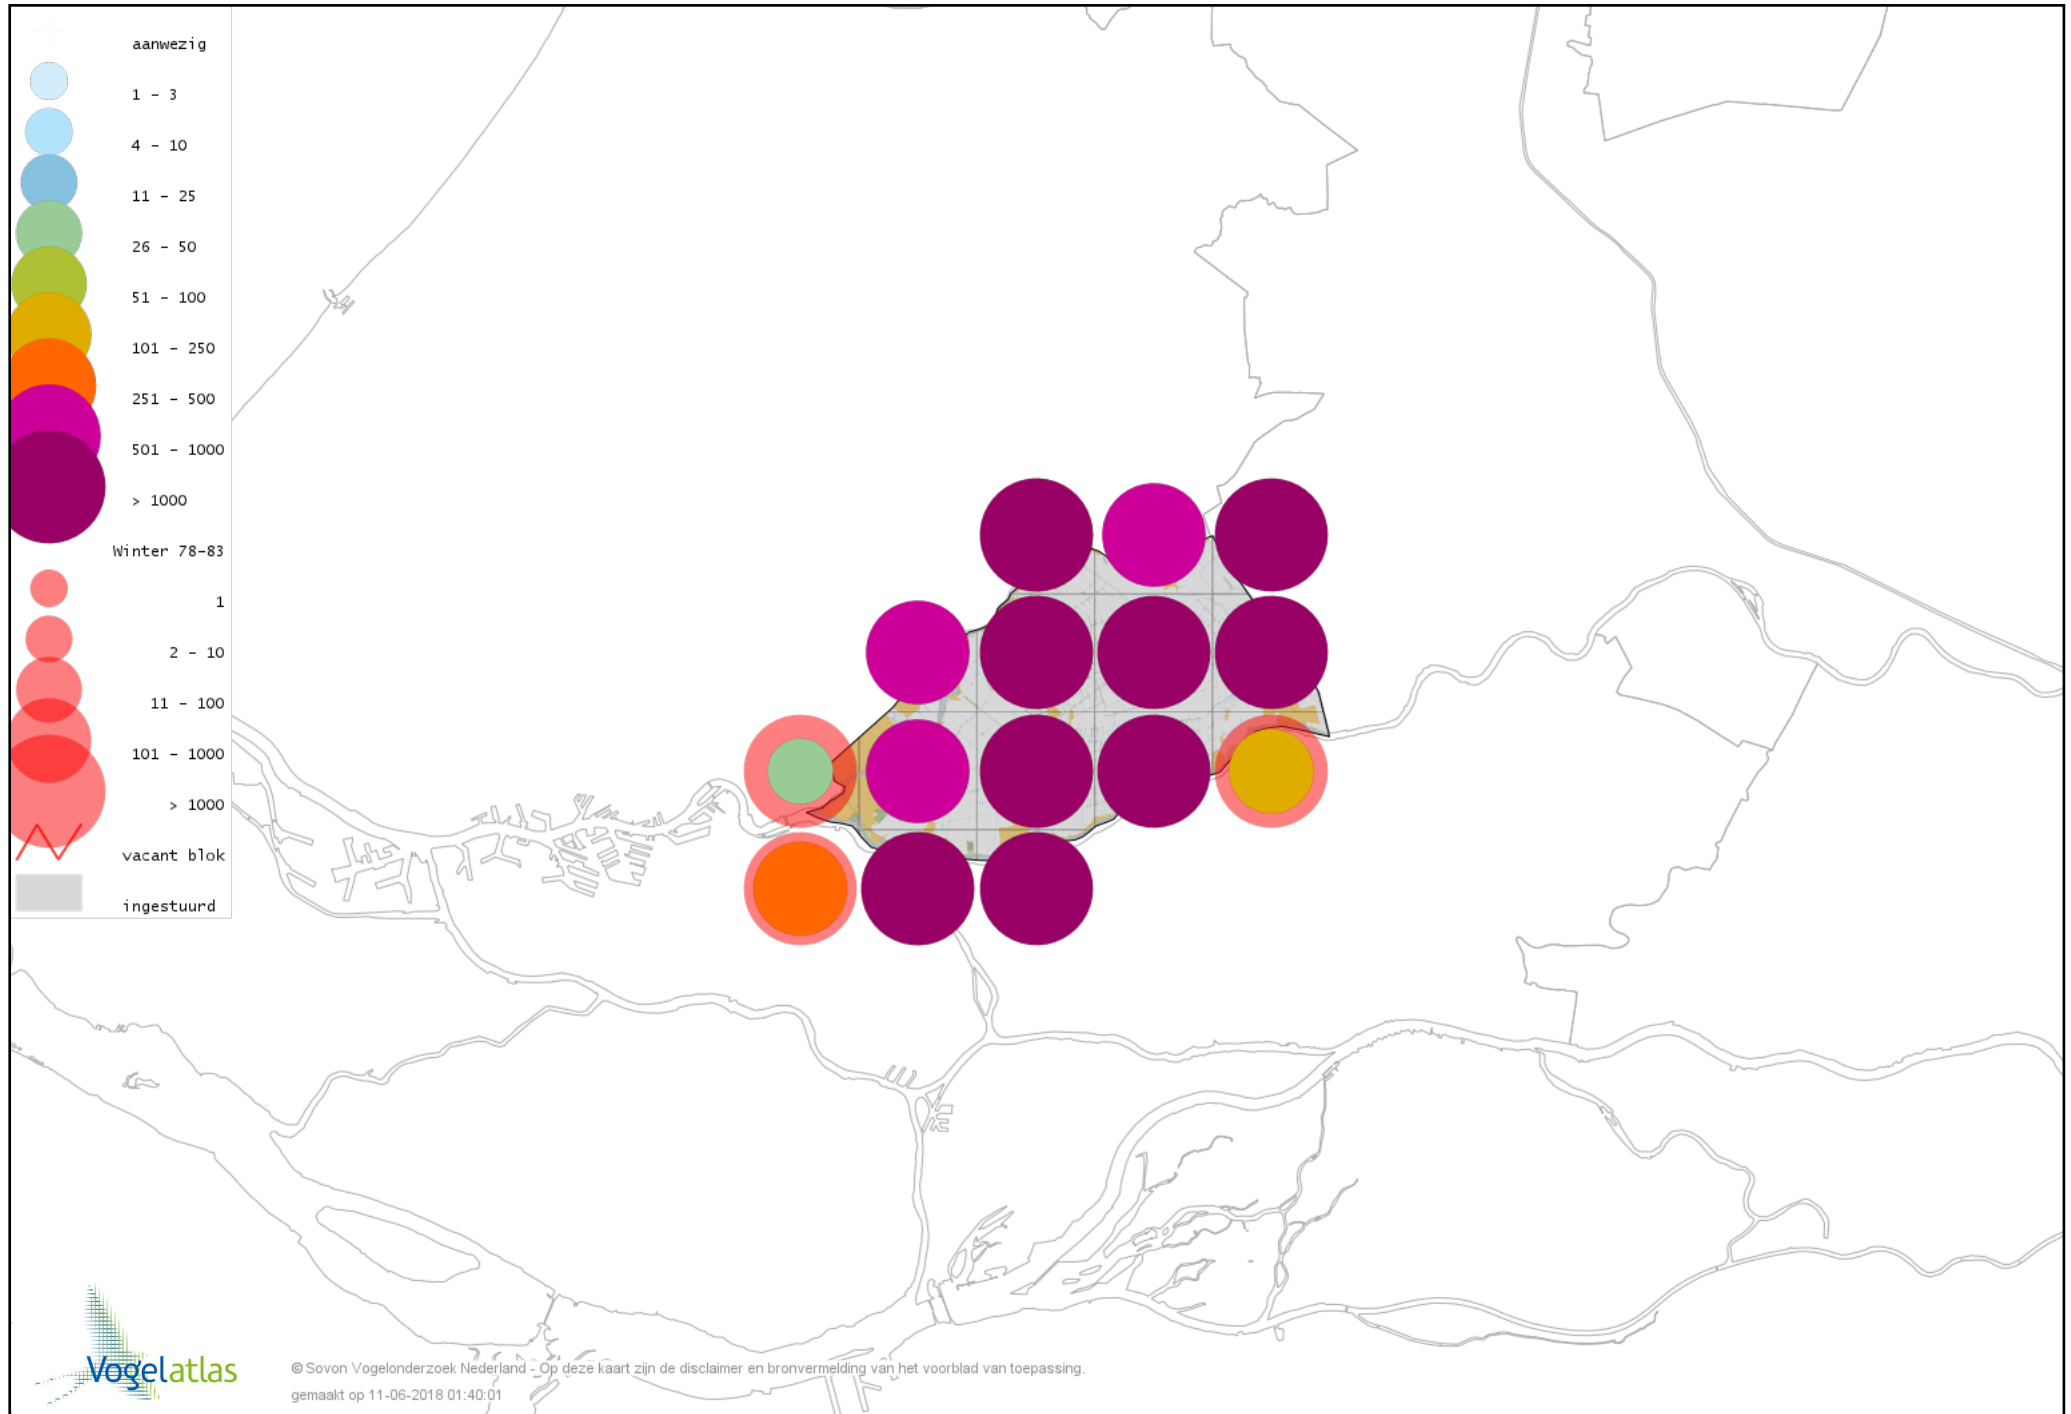

Voorlopige verspreidingskaart Strandleeuwerik winter

Voorlopige verspreidingskaart Cetti's Zanger winter

Voorlopige verspreidingskaart Staartmees winter

Voorlopige verspreidingskaart Witkopstaartmees winter

Voorlopige verspreidingskaart Tjiftjaf winter

Voorlopige verspreidingskaart Zwartkop winter

Voorlopige verspreidingskaart Pestvogel winter

Voorlopige verspreidingskaart Boomklever winter

Voorlopige verspreidingskaart Boomkruiper winter

Voorlopige verspreidingskaart Winterkoning winter

Voorlopige verspreidingskaart Spreeuw winter

Voorlopige verspreidingskaart Merel winter

Voorlopige verspreidingskaart Kramsvogel winter

Voorlopige verspreidingskaart Zanglijster winter

Voorlopige verspreidingskaart Koperwiek winter

Voorlopige verspreidingskaart Grote Lijster winter

Voorlopige verspreidingskaart Roodborst winter

Voorlopige verspreidingskaart Zwarte Roodstaart winter

Voorlopige verspreidingskaart Roodborsttapuit winter