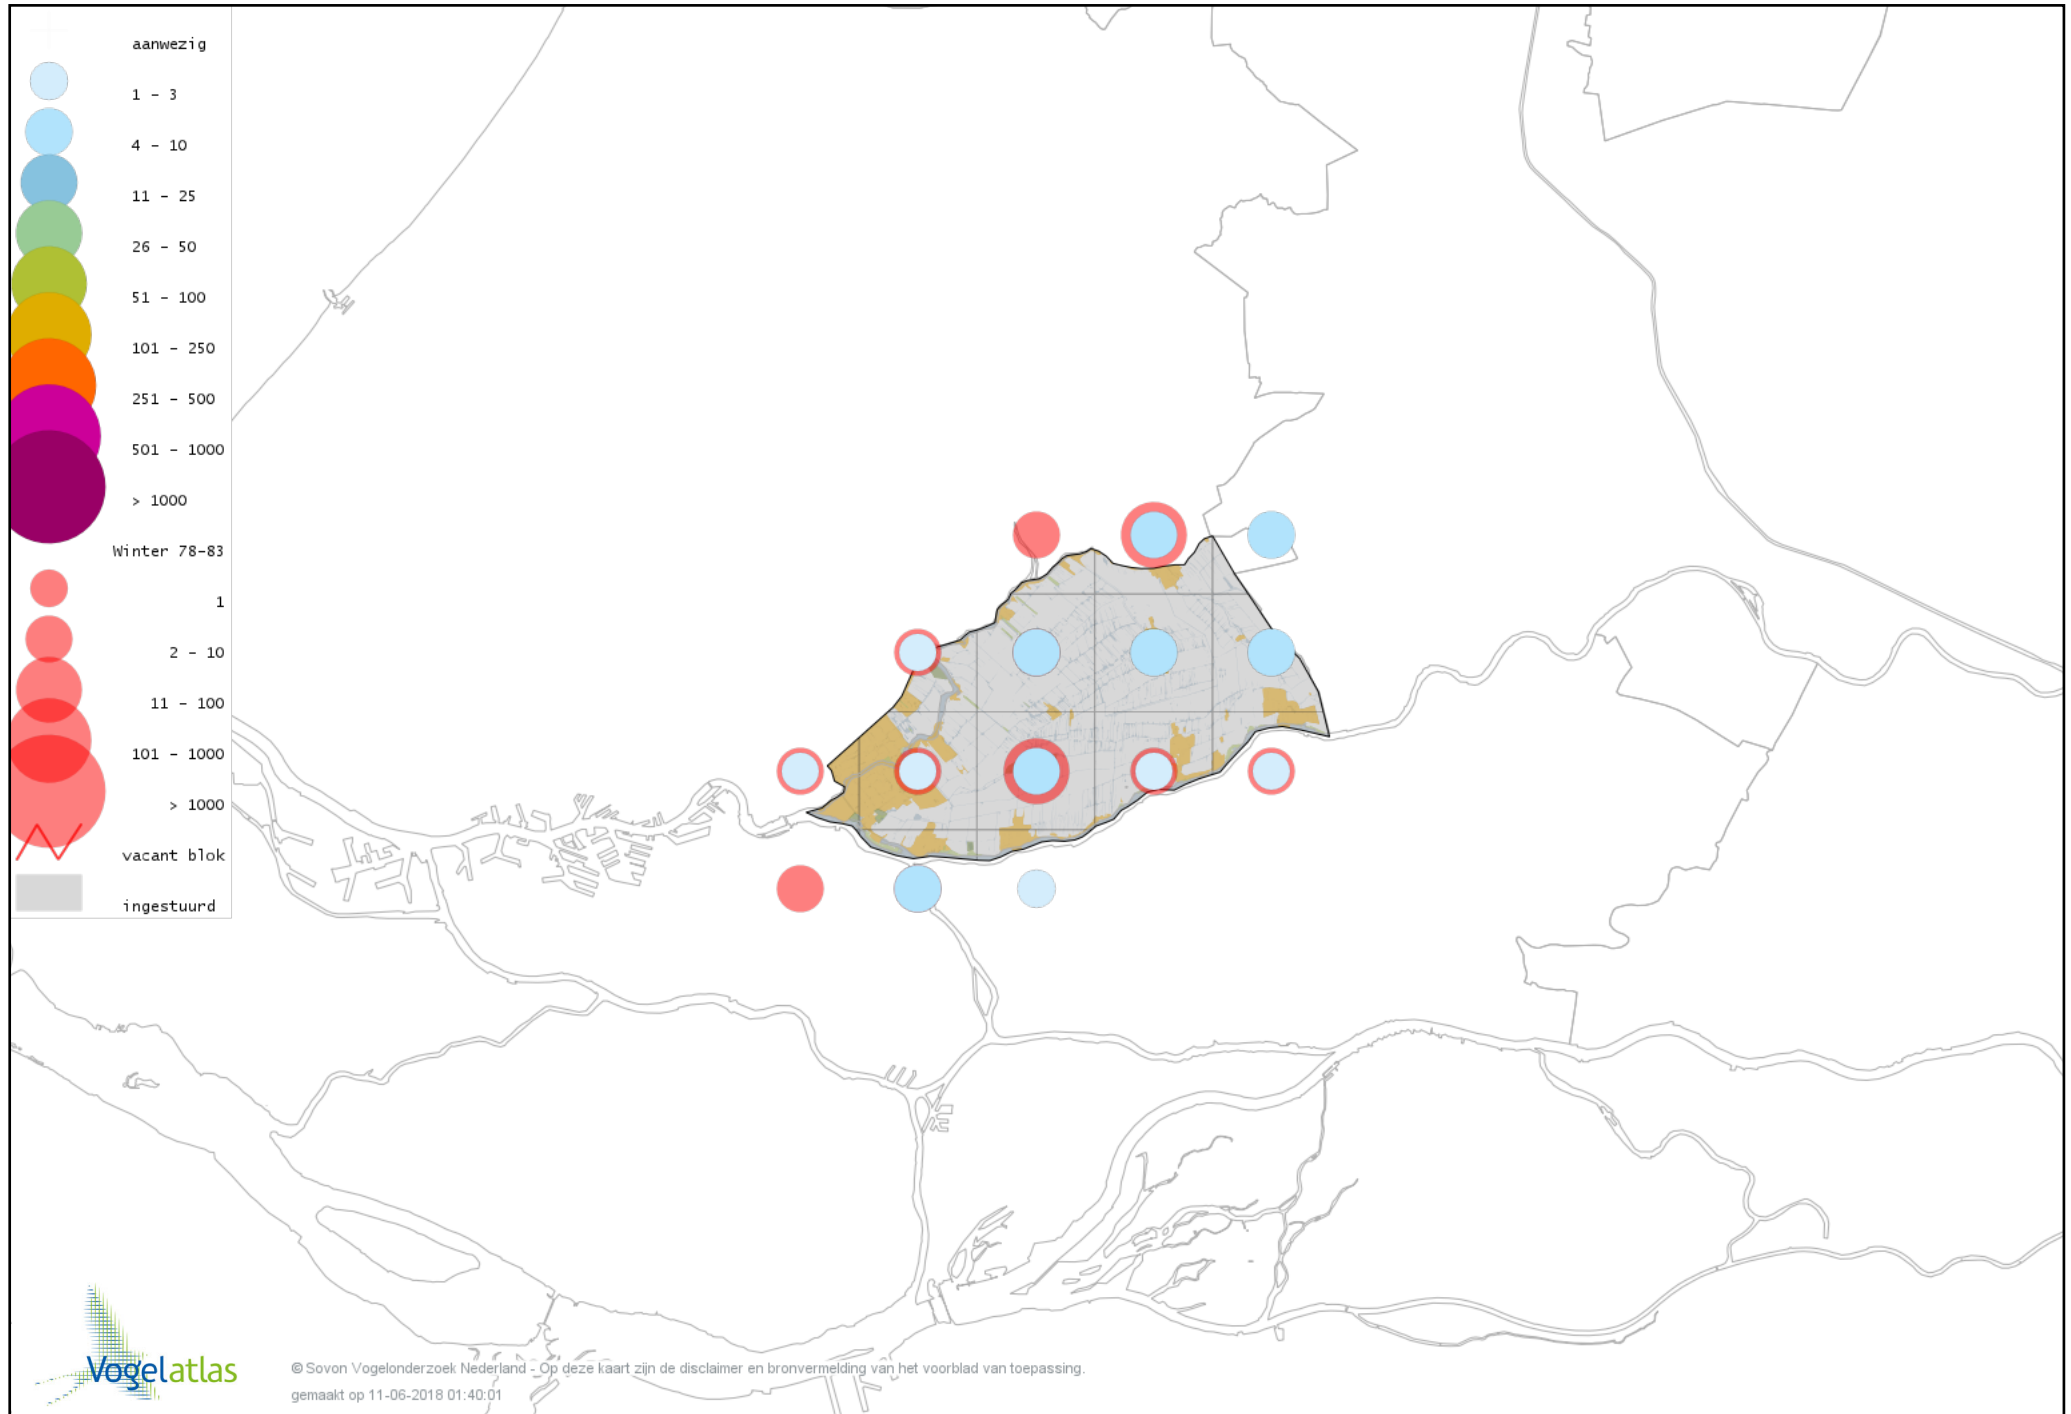

Voorlopige verspreidingskaart Matkop winter