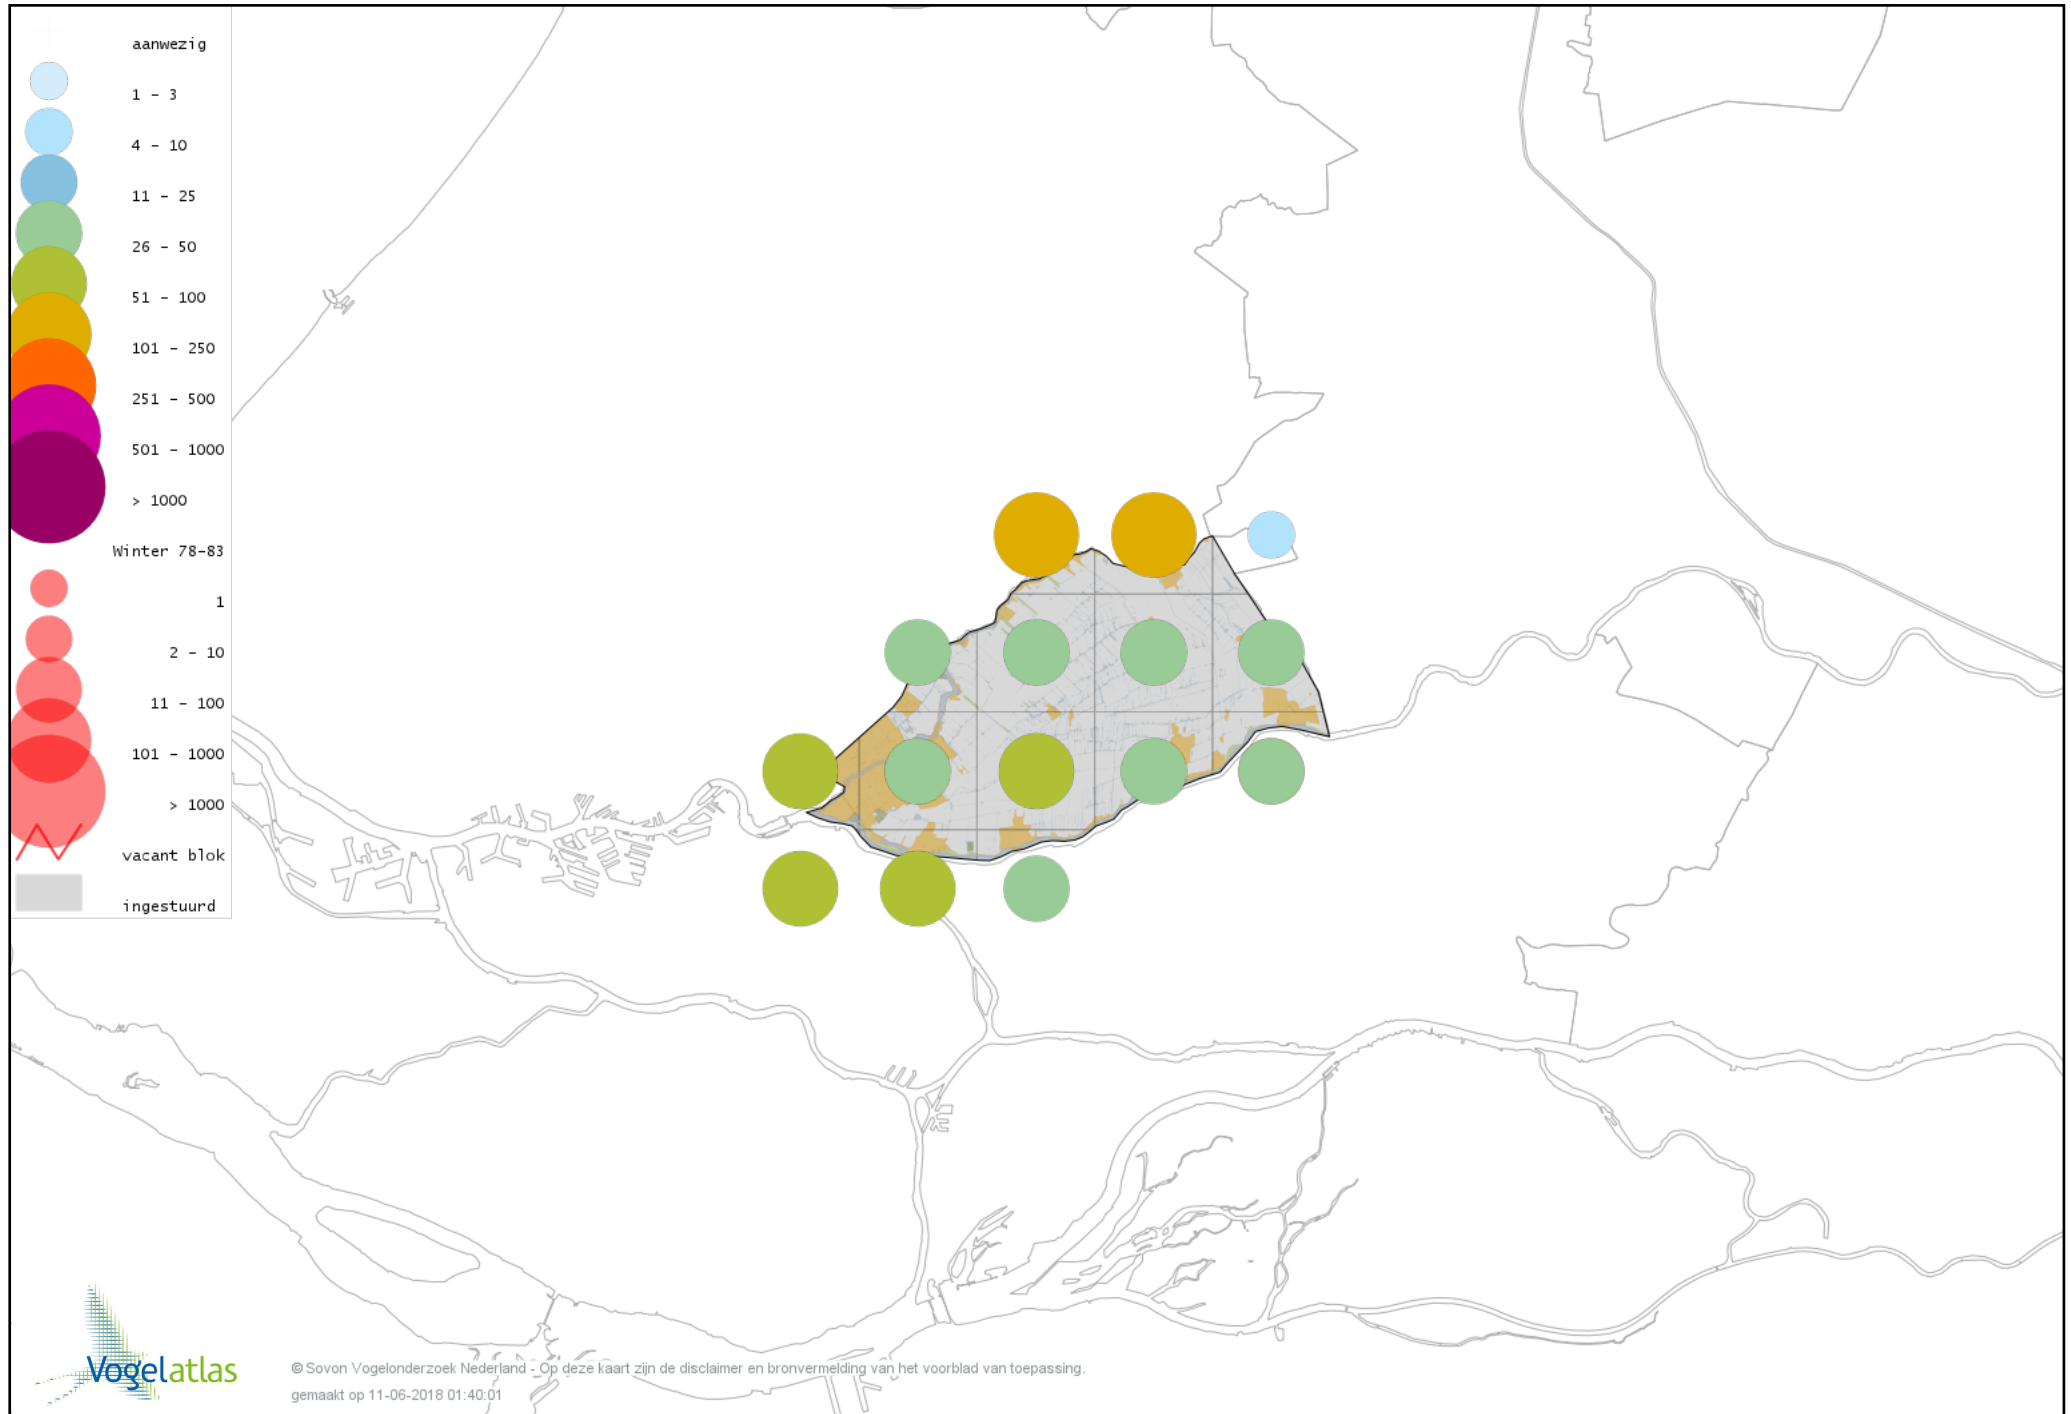

Voorlopige verspreidingskaart Zwarte Kraai winter

Voorlopige verspreidingskaart Goudhaan winter

Voorlopige verspreidingskaart Vuurgoudhaan winter

Voorlopige verspreidingskaart Pimpelmees winter

Voorlopige verspreidingskaart Koolmees winter

Voorlopige verspreidingskaart Zwarte Mees winter

Voorlopige verspreidingskaart Matkop winter

Voorlopige verspreidingskaart Beardman winter

Voorlopige verspreidingskaart Boomleeuwerik winter

Voorlopige verspreidingskaart Veldleeuwerik winter

Voorlopige verspreidingskaart Strandleeuwerik winter

Voorlopige verspreidingskaart Cetti's Zanger winter

Voorlopige verspreidingskaart Staartmees winter

Voorlopige verspreidingskaart Witkopstaartmees winter