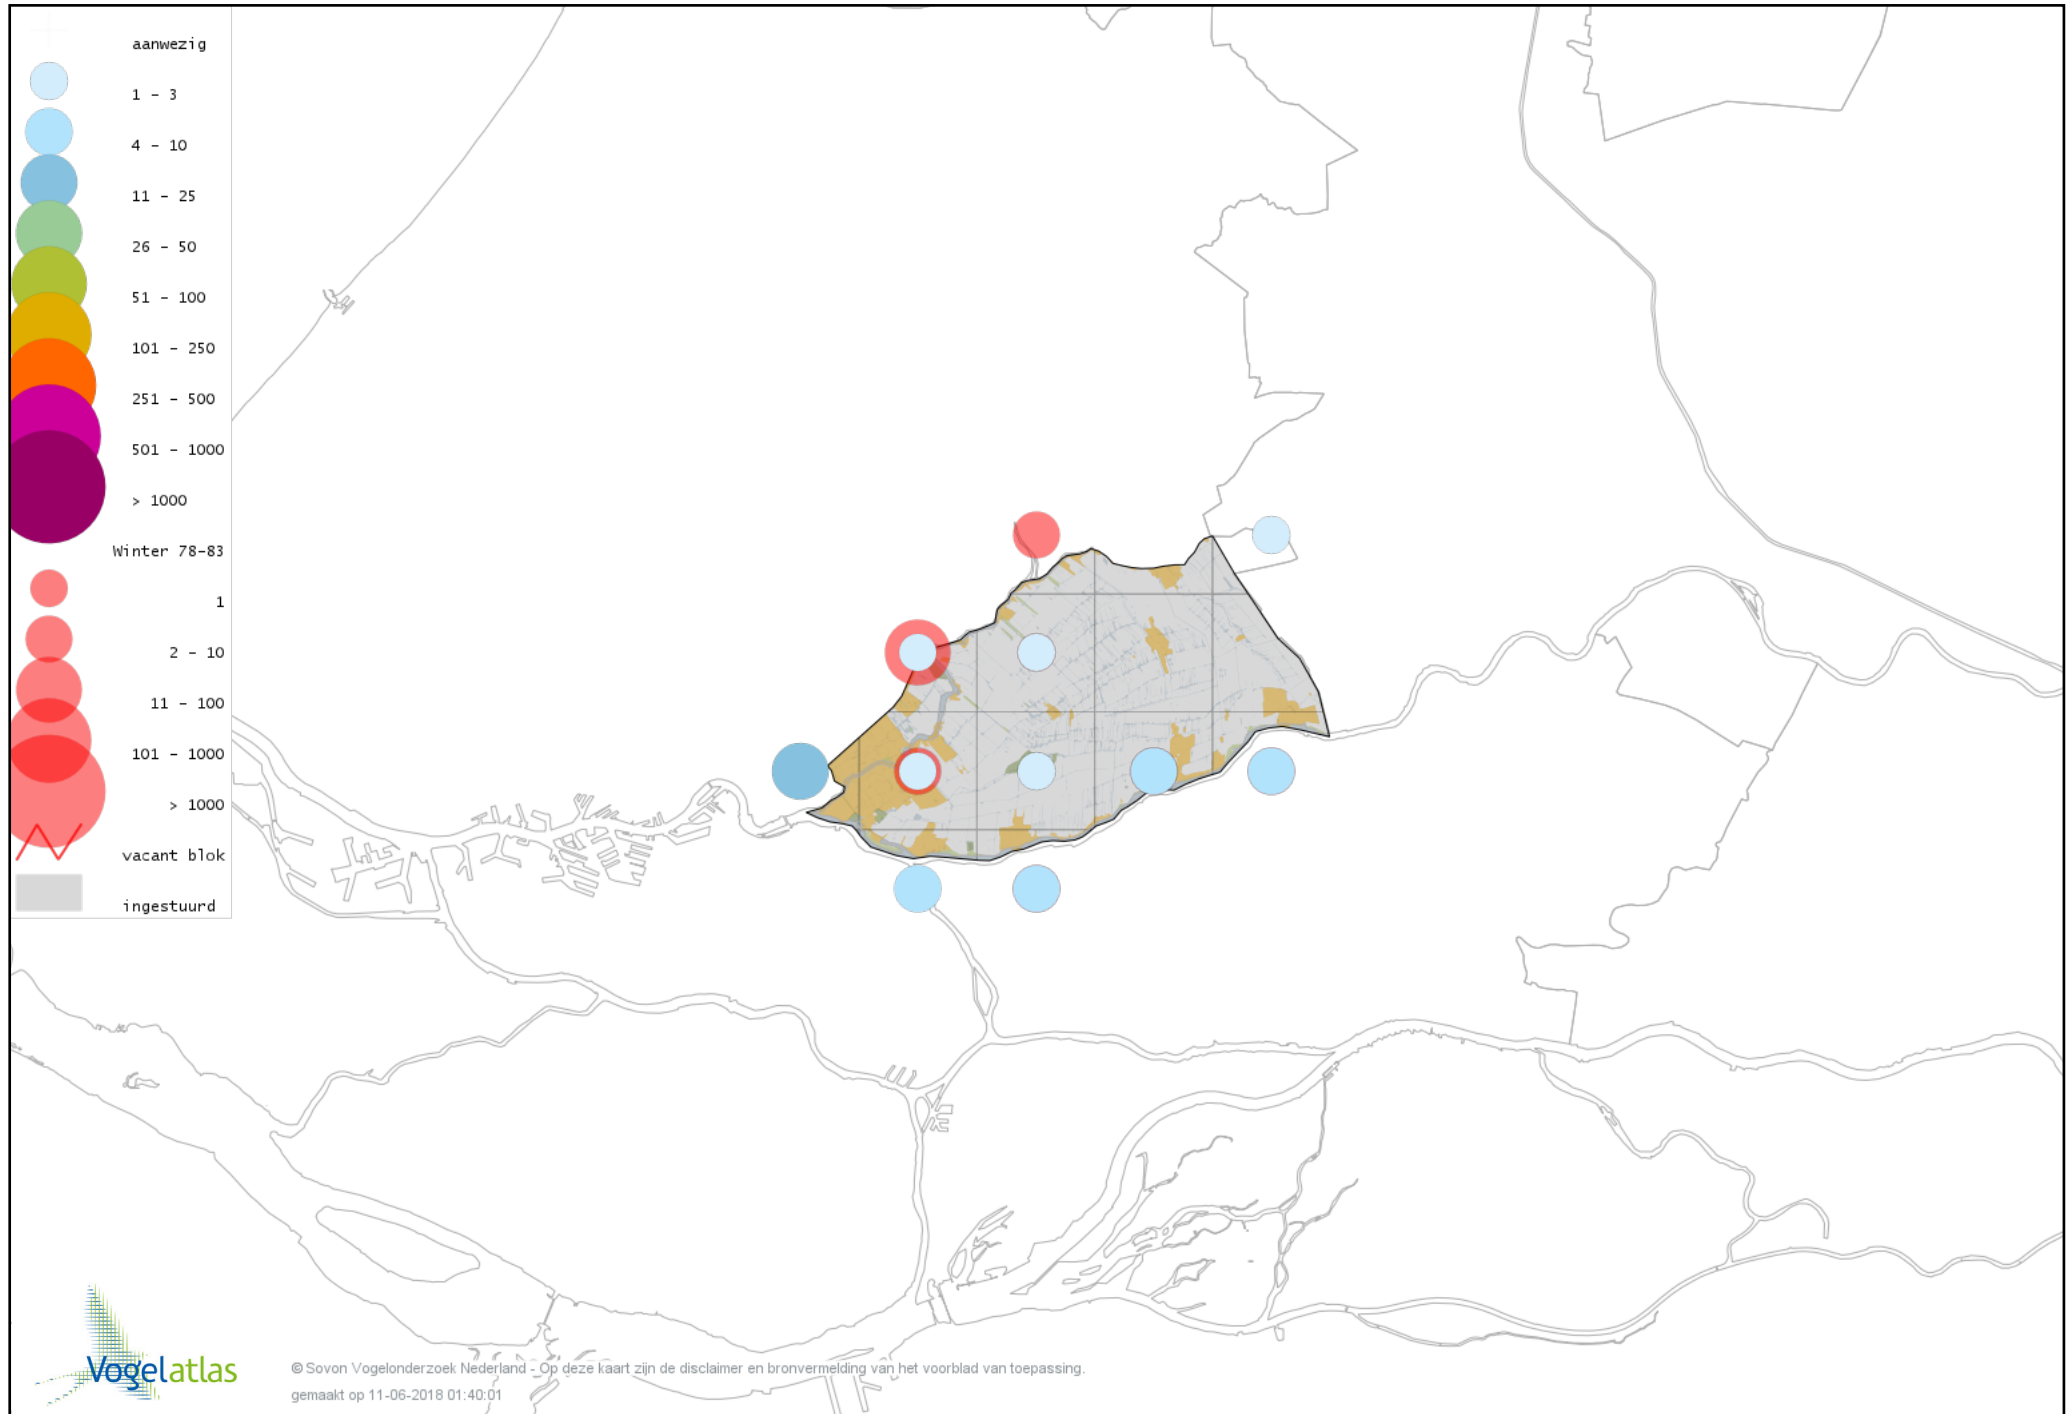

Voorlopige verspreidingskaart Nijlgans winter

Voorlopige verspreidingskaart Casarca winter

Voorlopige verspreidingskaart Bergeend winter

Voorlopige verspreidingskaart Krooneend winter

Voorlopige verspreidingskaart Tafeleend winter

Voorlopige verspreidingskaart Witoogend winter

Voorlopige verspreidingskaart Kuifeend winter

Voorlopige verspreidingskaart Muskuseend winter

Voorlopige verspreidingskaart Mandarijneend winter

Voorlopige verspreidingskaart Rosse Stekelstaart winter

Voorlopige verspreidingskaart Nonnetje winter

Voorlopige verspreidingskaart Brilduiker winter

Voorlopige verspreidingskaart Kokardezaagbek winter

Voorlopige verspreidingskaart Grote Zaagbek winter

Voorlopige verspreidingskaart Middelste Zaagbek winter

Voorlopige verspreidingskaart Krakeend winter

Voorlopige verspreidingskaart Chileense Smient winter

Voorlopige verspreidingskaart Smient winter

Voorlopige verspreidingskaart Slobeend winter

Voorlopige verspreidingskaart Wilde Eend winter