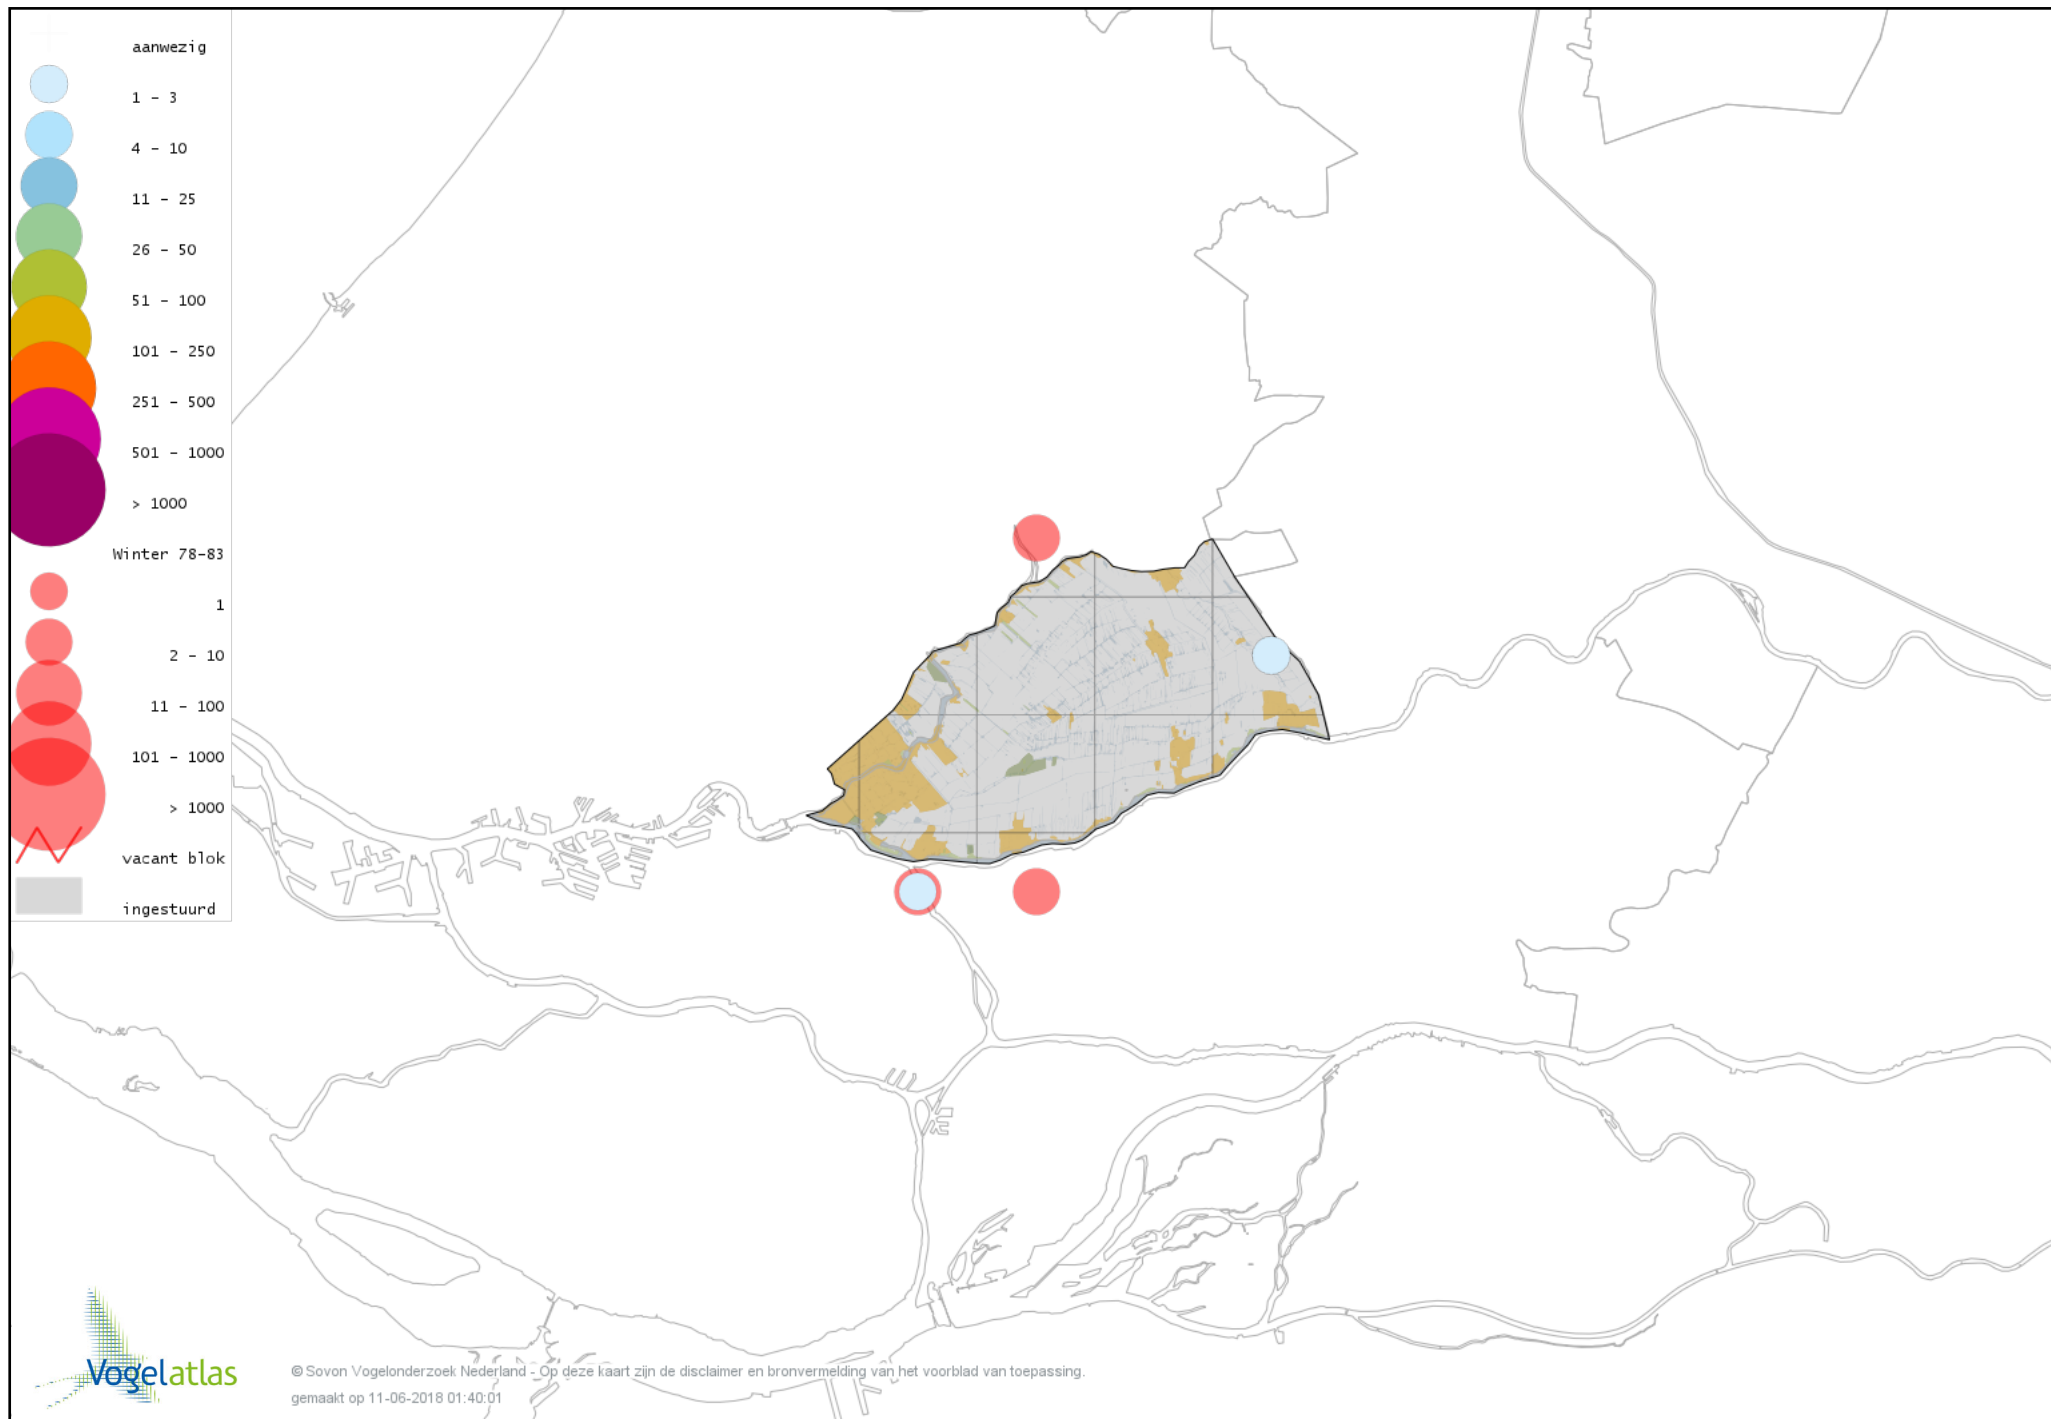

Voorlopige verspreidingskaart Nijlgans winter

Voorlopige verspreidingskaart Casarca winter

Voorlopige verspreidingskaart Bergeend winter

Voorlopige verspreidingskaart Krooneend winter

Voorlopige verspreidingskaart Tafeleend winter

Voorlopige verspreidingskaart Witoogend winter

Voorlopige verspreidingskaart Kuifeend winter

Voorlopige verspreidingskaart Muskuseend winter

Voorlopige verspreidingskaart Mandarijneend winter

Voorlopige verspreidingskaart Rosse Stekelstaart winter

Voorlopige verspreidingskaart Nonnetje winter

Voorlopige verspreidingskaart Brilduiker winter

Voorlopige verspreidingskaart Kokardezaagbek winter

Voorlopige verspreidingskaart Grote Zaagbek winter

Voorlopige verspreidingskaart Middelste Zaagbek winter

Voorlopige verspreidingskaart Krakeend winter

Voorlopige verspreidingskaart Chileense Smient winter

Voorlopige verspreidingskaart Smient winter

Voorlopige verspreidingskaart Slobeend winter

Voorlopige verspreidingskaart Wilde Eend winter