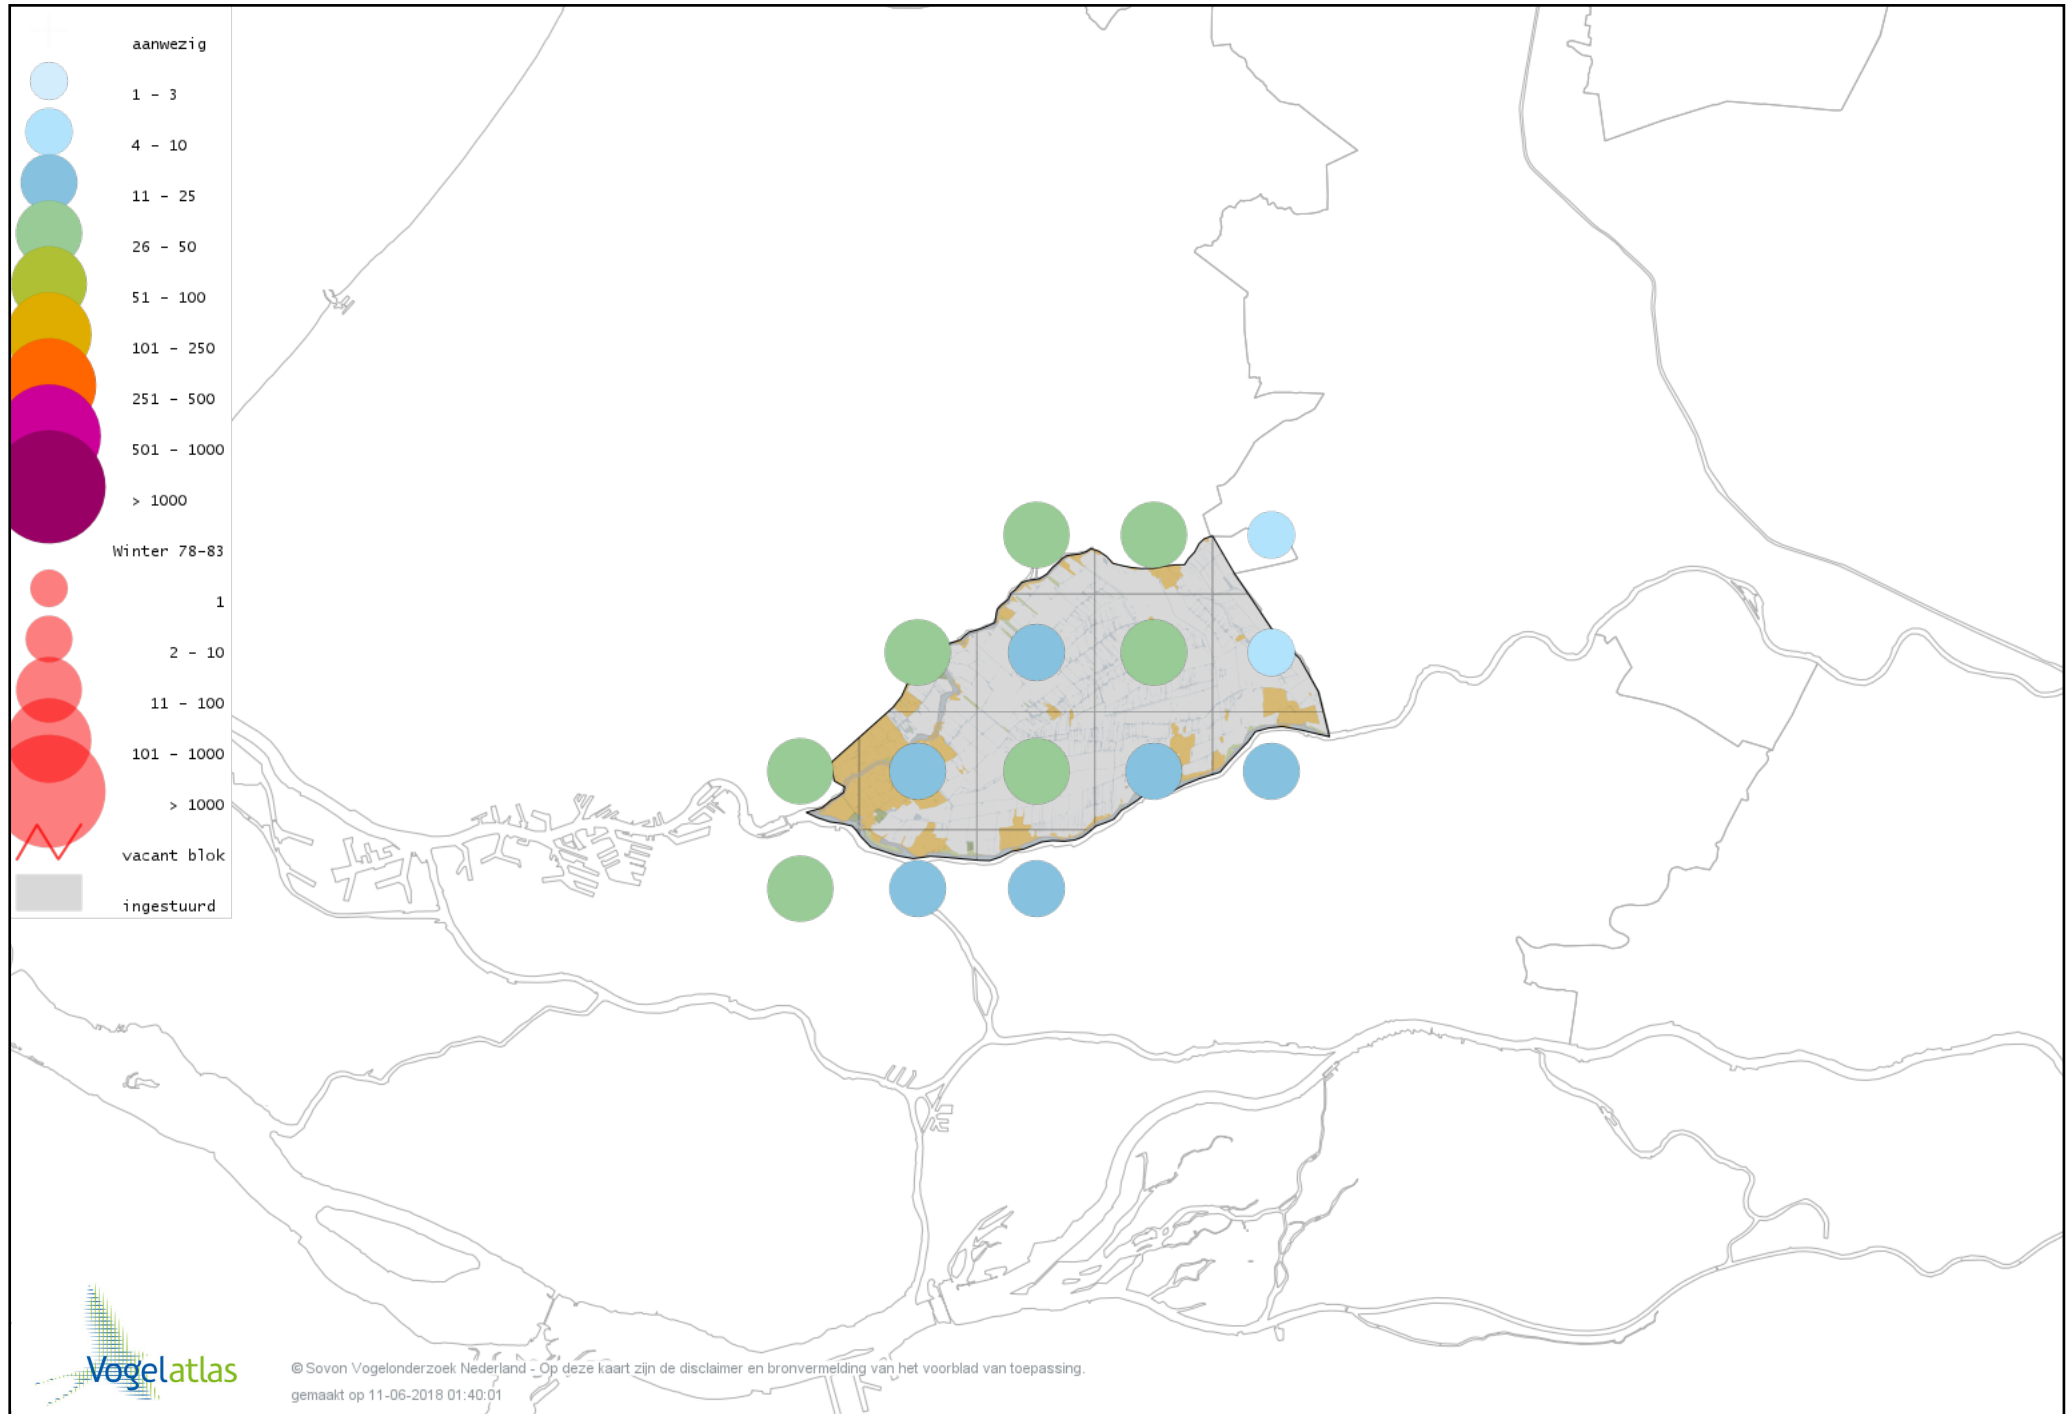

De kleurtint (blauw) is de beste referentie voor de tot nu toe waargenomen aantalsklasse.

De stipgrootte is relatief. Vergelijk daarvoor de atlasblok grootte van de legenda met die van het kaartbeeld.

Voorlopige verspreidingskaart Knobbelzwaan winter

Voorlopige verspreidingskaart Zwarte Zwaan winter

Voorlopige verspreidingskaart Zwarthalszwaan winter

Voorlopige verspreidingskaart Kleine Zwaan winter

Voorlopige verspreidingskaart Wilde Zwaan winter

Voorlopige verspreidingskaart Indische Gans winter

Voorlopige verspreidingskaart Keizergans winter

Voorlopige verspreidingskaart Zwaangans winter

Voorlopige verspreidingskaart Knobbelgans (Chinese) winter

Voorlopige verspreidingskaart Toendrarietgans winter

Voorlopige verspreidingskaart Kleine Rietgans winter

Voorlopige verspreidingskaart Grauwe Gans winter

Voorlopige verspreidingskaart Soepgans winter

Voorlopige verspreidingskaart Dwerggans winter

Voorlopige verspreidingskaart Kolgans winter