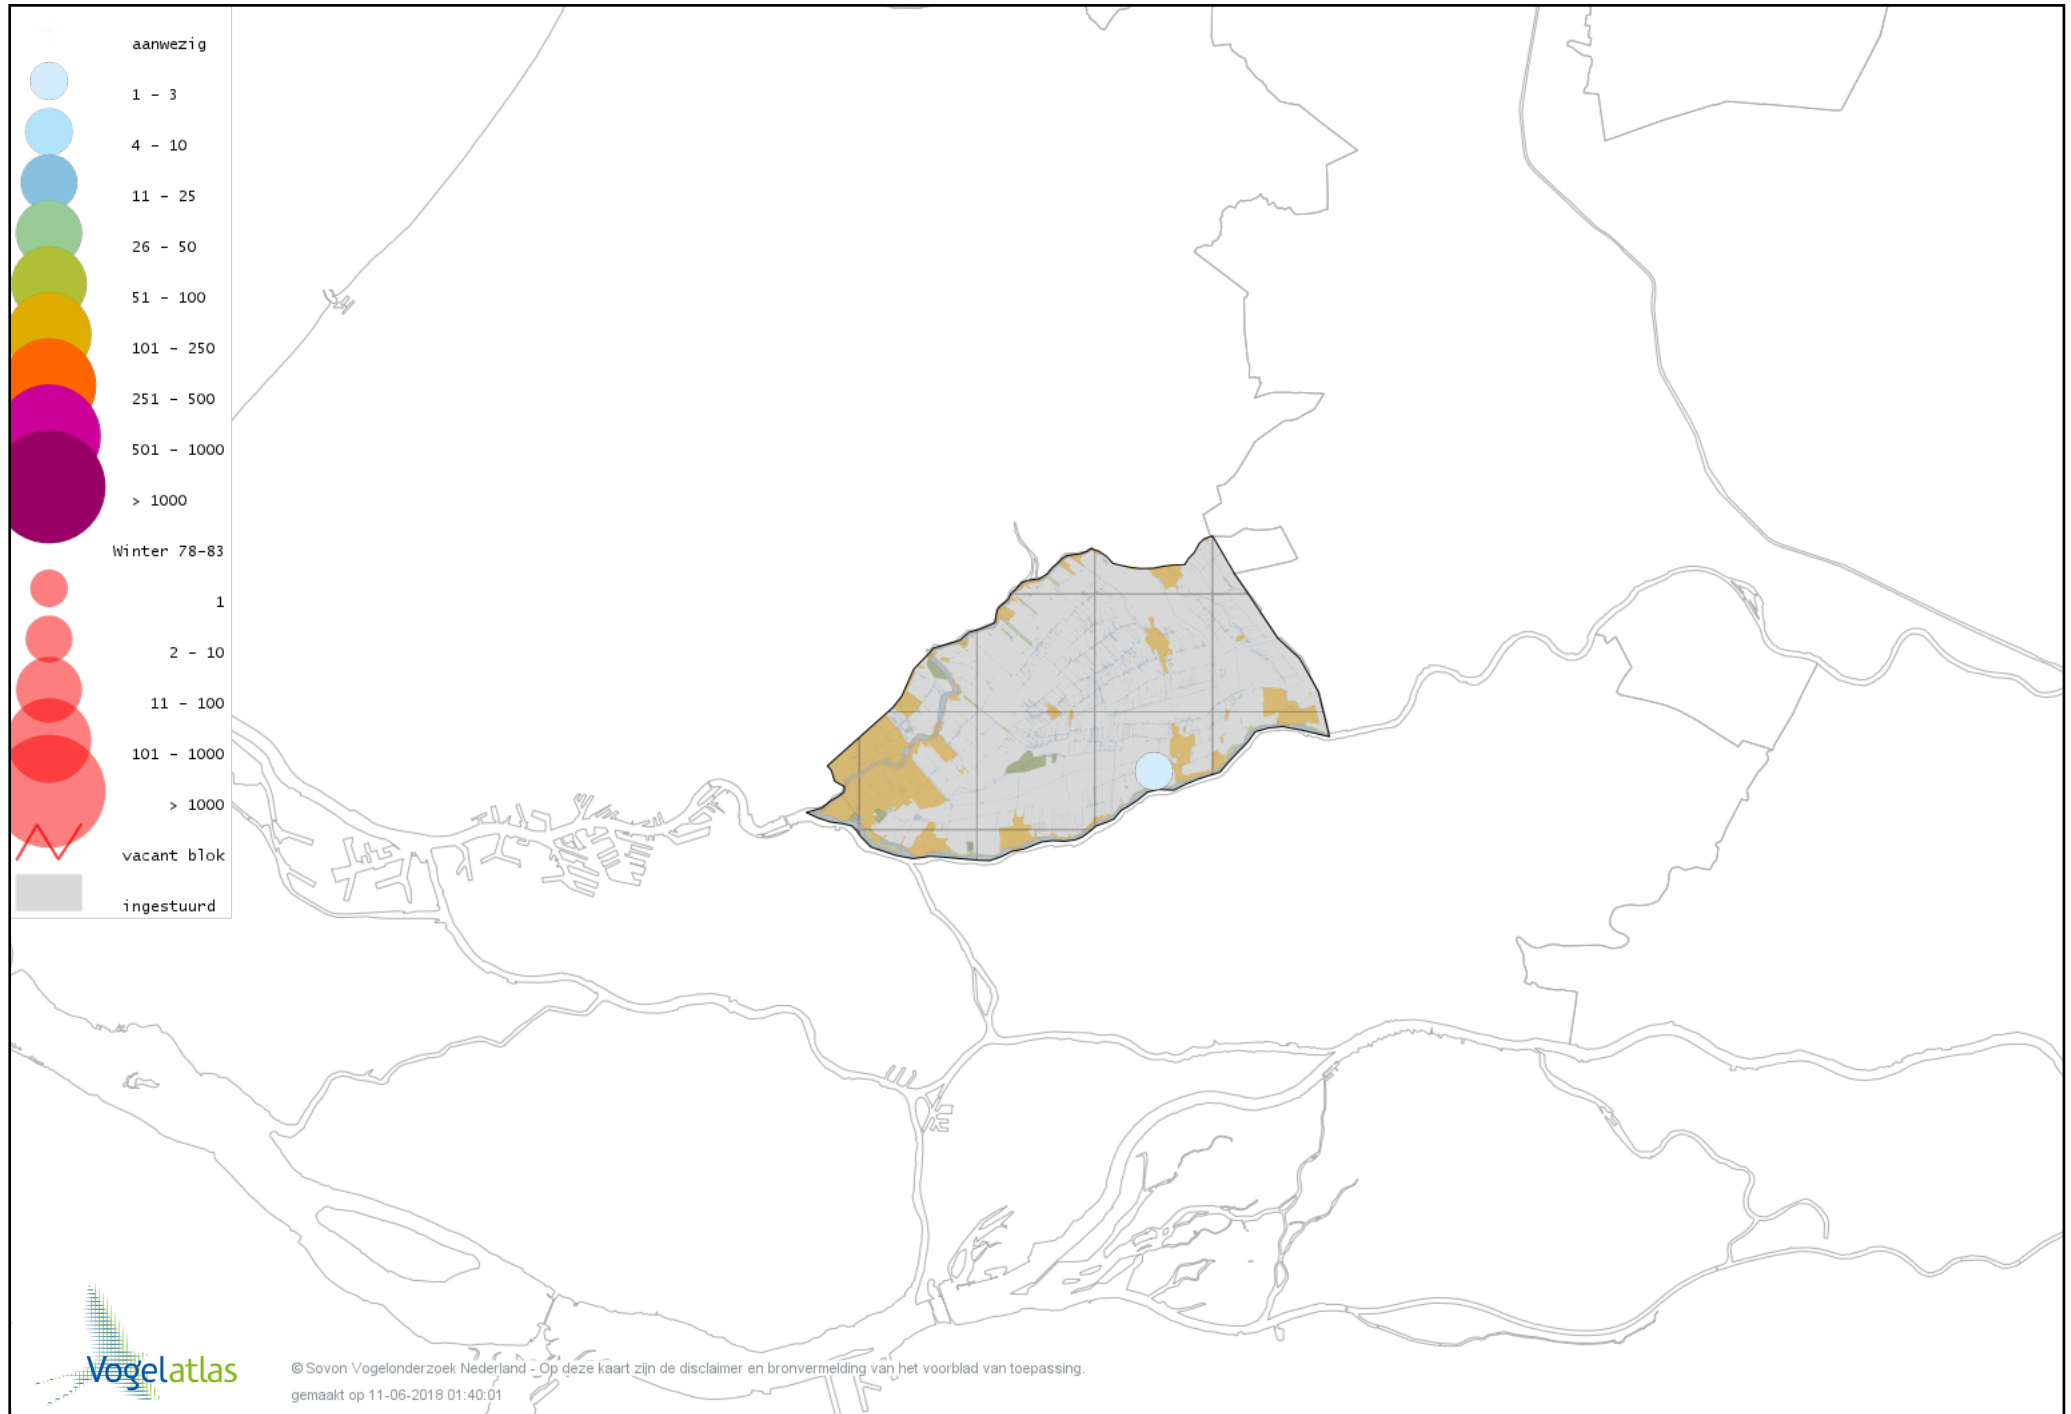

Voorlopige verspreidingskaart Lady-Amherstfazant winter

Voorlopige verspreidingskaart Aalscholver winter

Voorlopige verspreidingskaart Grote Aalscholver winter

Voorlopige verspreidingskaart Roerdomp winter

Voorlopige verspreidingskaart Kwak winter

Voorlopige verspreidingskaart Koereiger winter

Voorlopige verspreidingskaart Kleine Zilverreiger winter

Voorlopige verspreidingskaart Grote Zilverreiger winter

Voorlopige verspreidingskaart Blauwe Reiger winter

Voorlopige verspreidingskaart Purperreiger winter

Voorlopige verspreidingskaart Ooievaar winter

Voorlopige verspreidingskaart Zwarte Ibis winter

Voorlopige verspreidingskaart Lepelaar winter

Voorlopige verspreidingskaart Dodaars winter