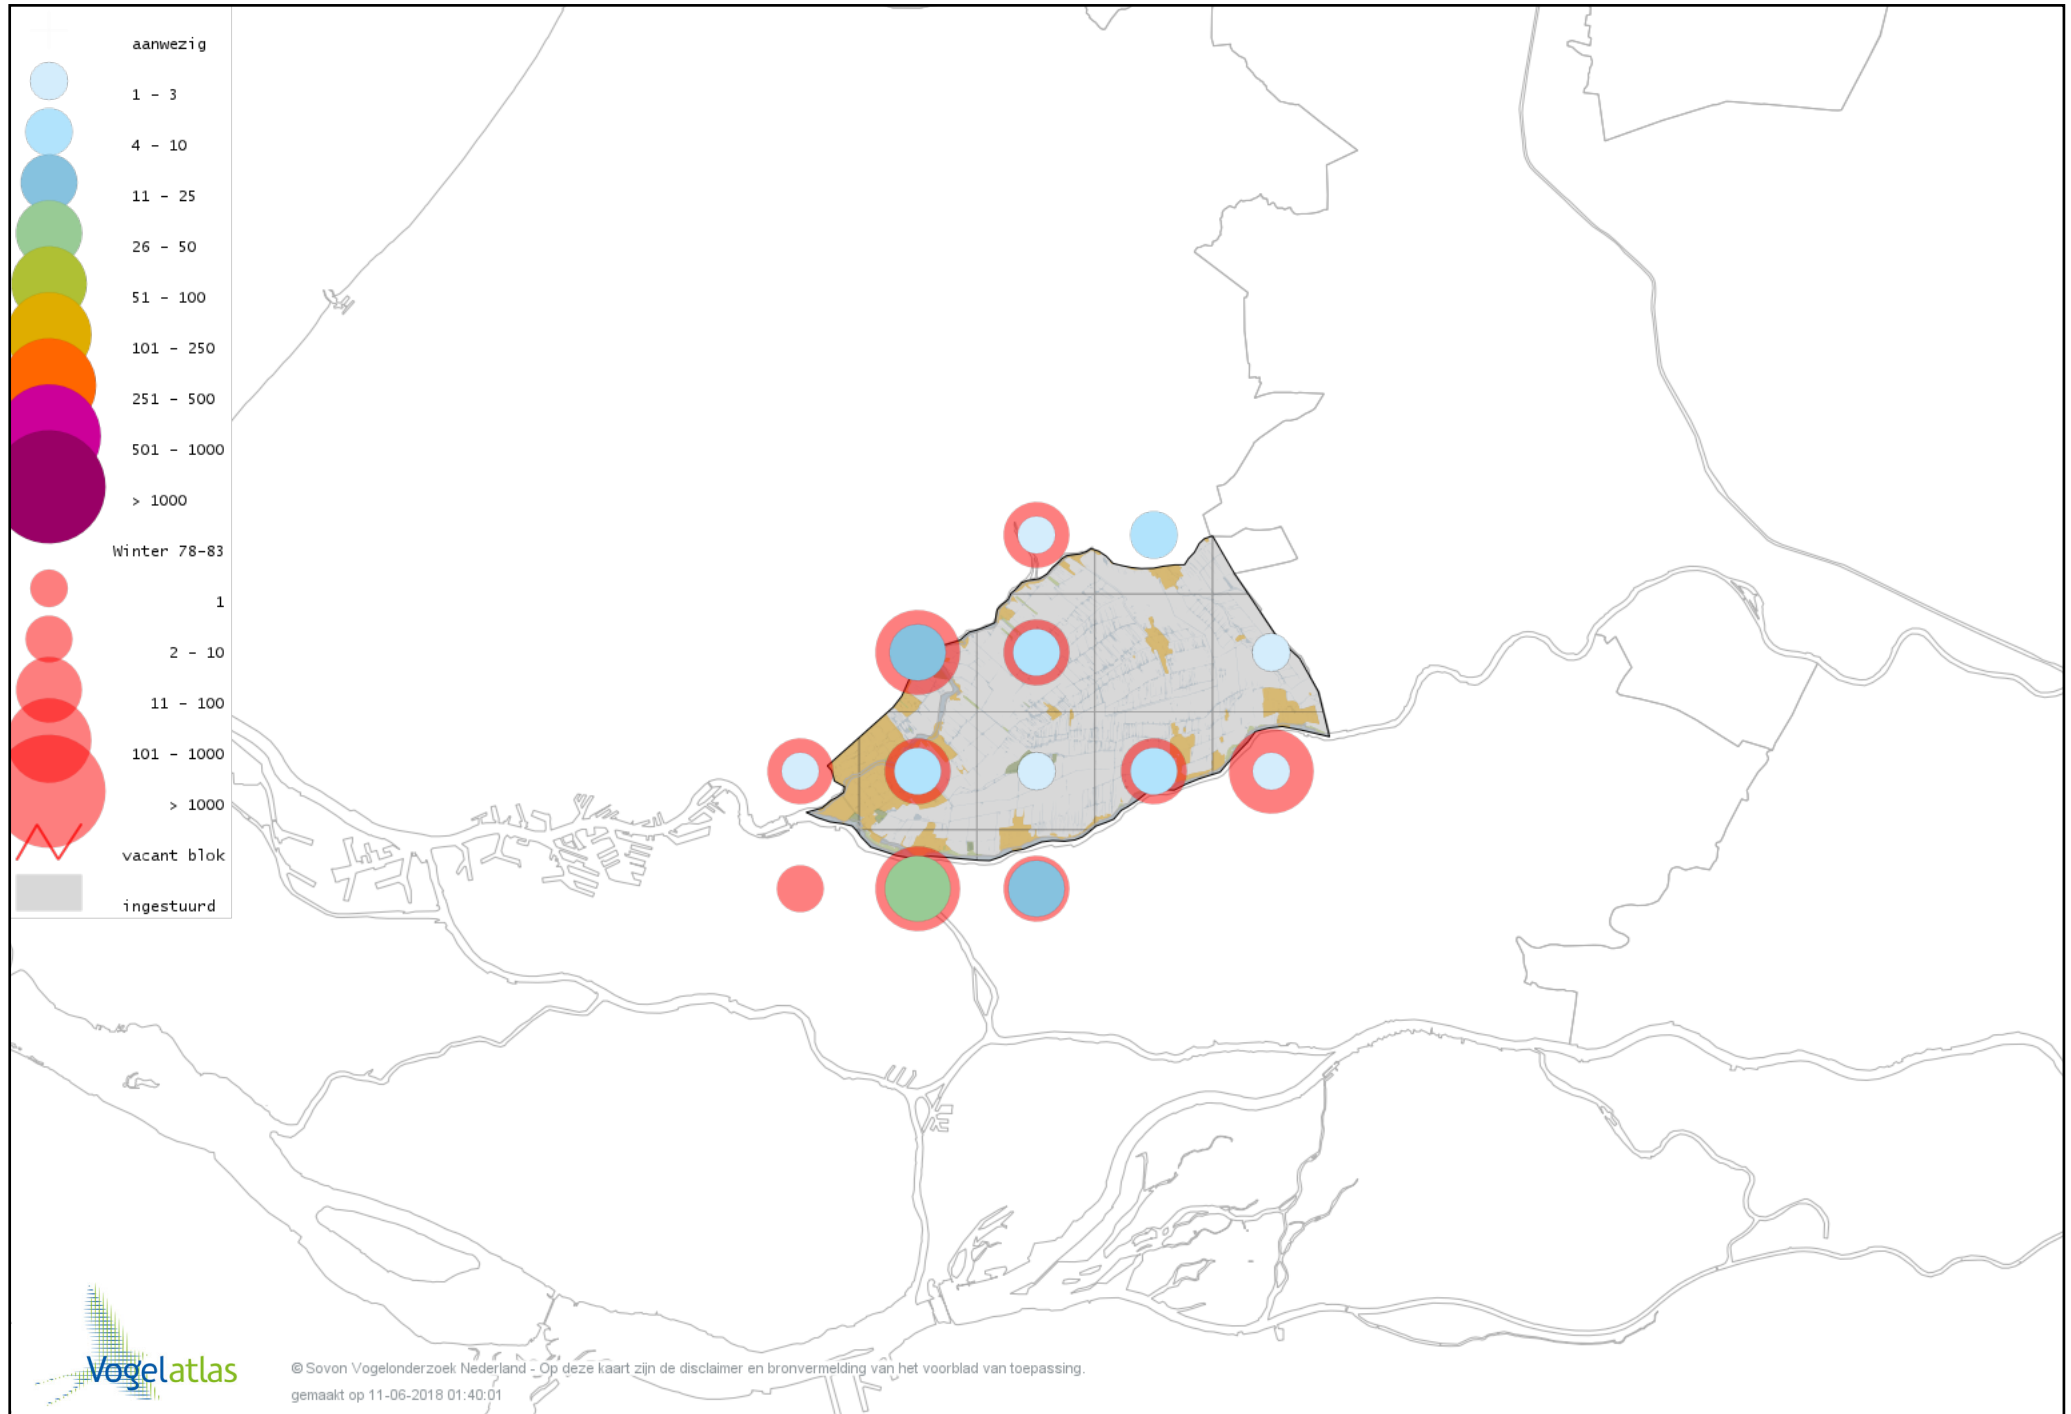

Voorlopige verspreidingskaart Nijlgans winter

Voorlopige verspreidingskaart Casarca winter

Voorlopige verspreidingskaart Bergeend winter

Voorlopige verspreidingskaart Krooneend winter

Voorlopige verspreidingskaart Tafeleend winter

Voorlopige verspreidingskaart Witoogend winter

Voorlopige verspreidingskaart Kuifeend winter

Voorlopige verspreidingskaart Muskuseend winter

Voorlopige verspreidingskaart Mandarijneend winter

Voorlopige verspreidingskaart Rosse Stekelstaart winter

Voorlopige verspreidingskaart Nonnetje winter

Voorlopige verspreidingskaart Brilduiker winter

Voorlopige verspreidingskaart Kokardezaagbek winter

Voorlopige verspreidingskaart Grote Zaagbek winter

Voorlopige verspreidingskaart Middelste Zaagbek winter

Voorlopige verspreidingskaart Krakeend winter

Voorlopige verspreidingskaart Chileense Smient winter

Voorlopige verspreidingskaart Smient winter

Voorlopige verspreidingskaart Slobeend winter

Voorlopige verspreidingskaart Wilde Eend winter