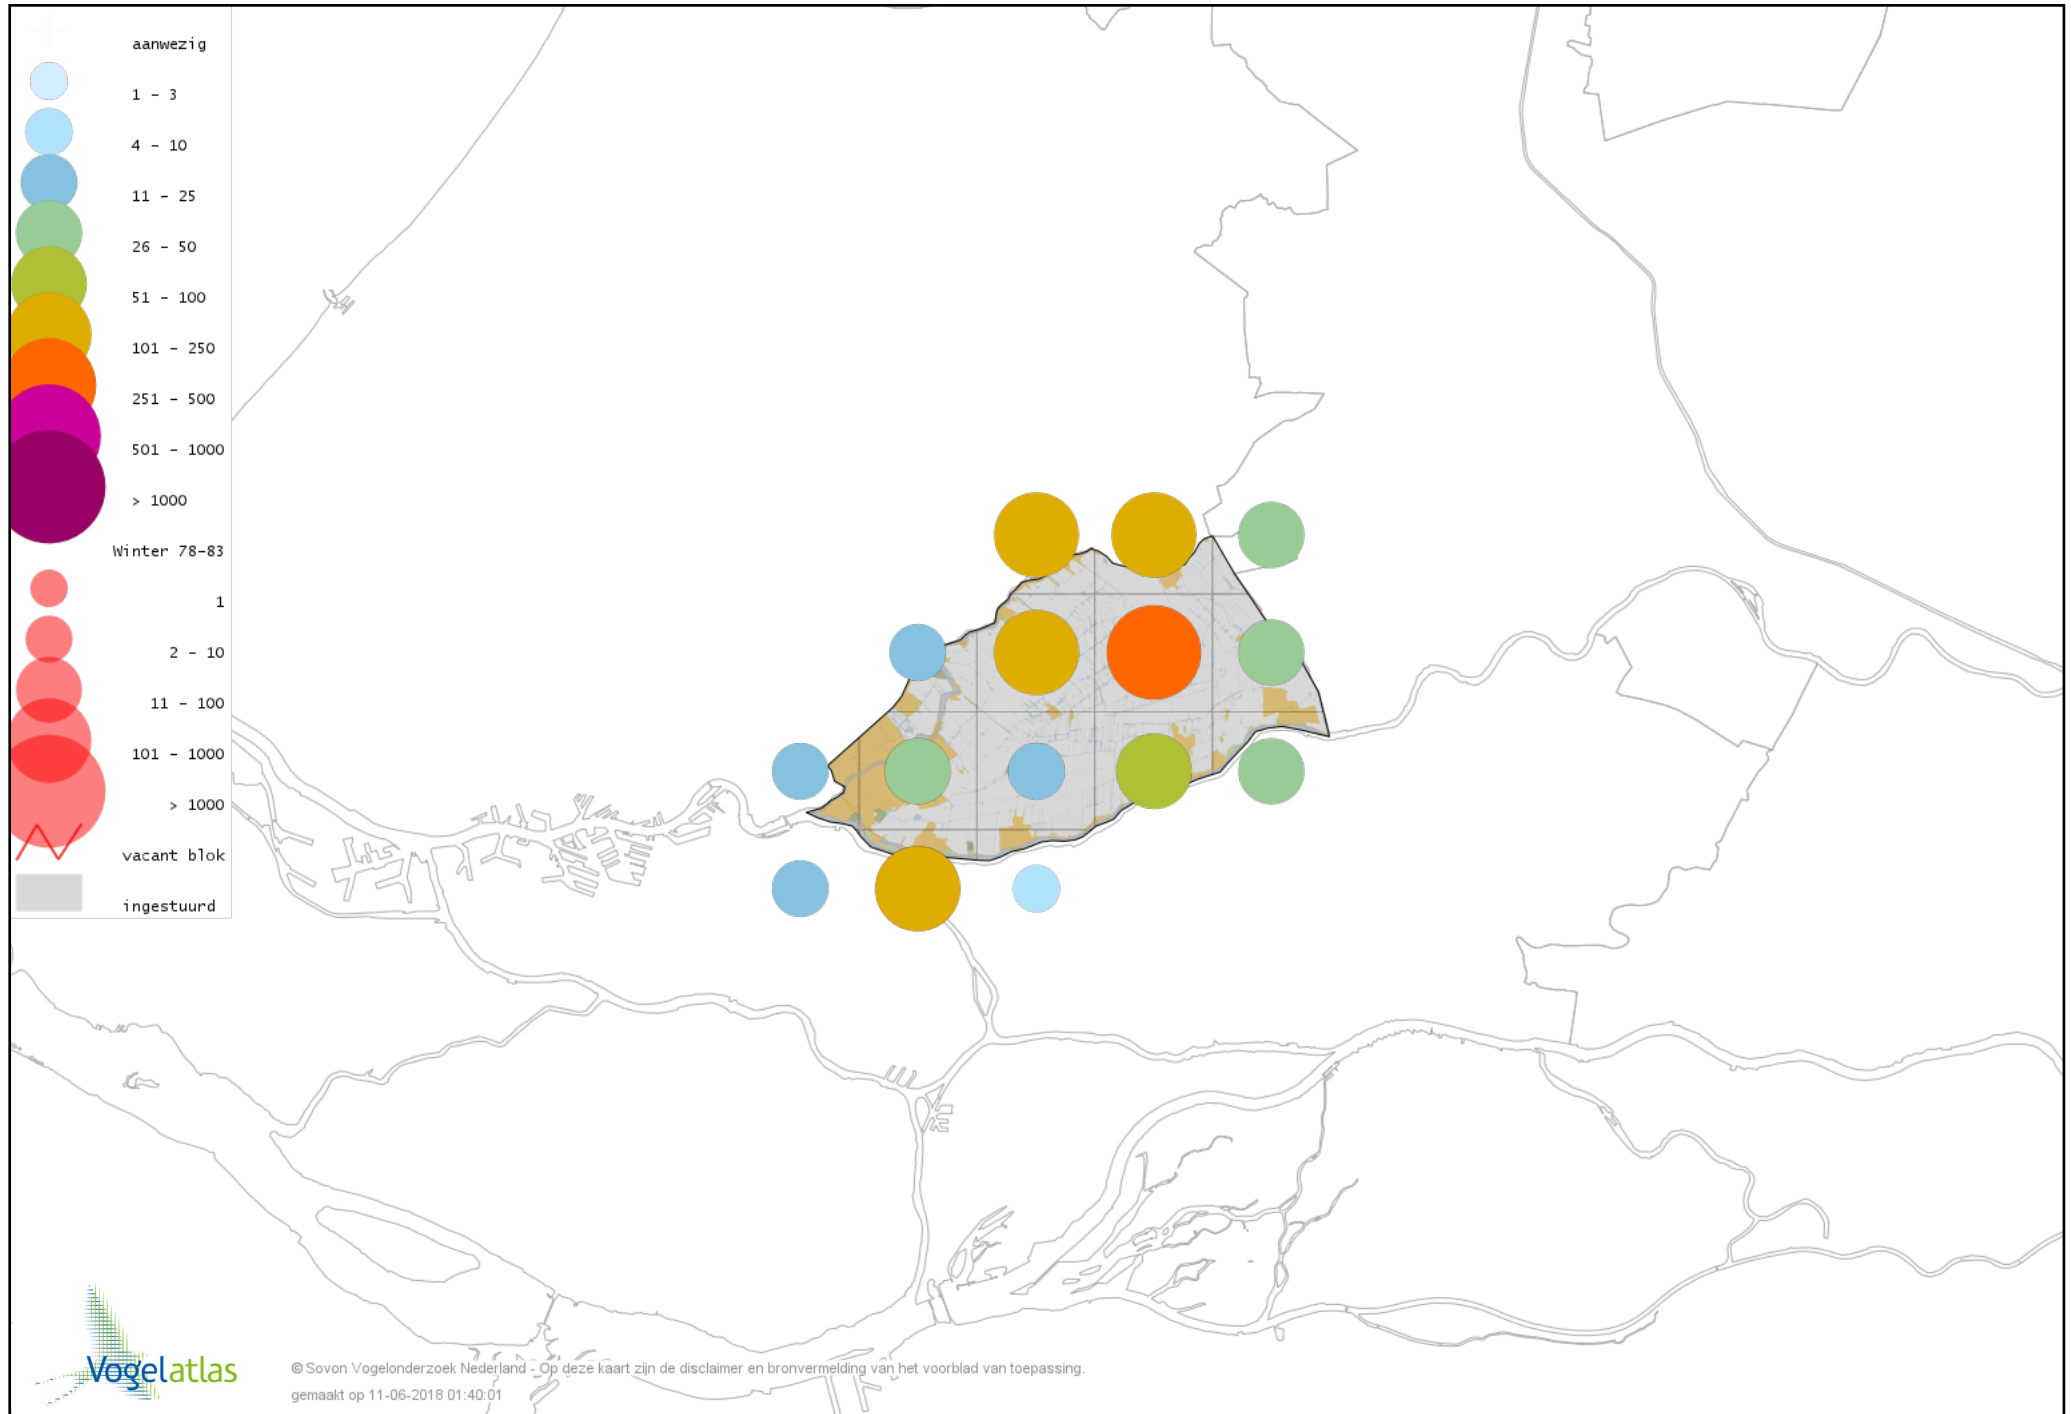

Voorlopige verspreidingskaart Witoogend winter

Voorlopige verspreidingskaart Kuifeend winter

Voorlopige verspreidingskaart Muskuseend winter

Voorlopige verspreidingskaart Mandarijneend winter

Voorlopige verspreidingskaart Rosse Stekelstaart winter

Voorlopige verspreidingskaart Nonnetje winter

Voorlopige verspreidingskaart Brilduiker winter

Voorlopige verspreidingskaart Kokardezaagbek winter

Voorlopige verspreidingskaart Grote Zaagbek winter

Voorlopige verspreidingskaart Middelste Zaagbek winter

Voorlopige verspreidingskaart Krakeend winter

Voorlopige verspreidingskaart Chileense Smient winter

Voorlopige verspreidingskaart Smient winter

Voorlopige verspreidingskaart Slobeend winter

Voorlopige verspreidingskaart Wilde Eend winter

Voorlopige verspreidingskaart Soepeend winter

Voorlopige verspreidingskaart Bahamapijlstaart winter

Voorlopige verspreidingskaart Pijlstaart winter

Voorlopige verspreidingskaart Wintertaling winter

Voorlopige verspreidingskaart Hottentottaling winter