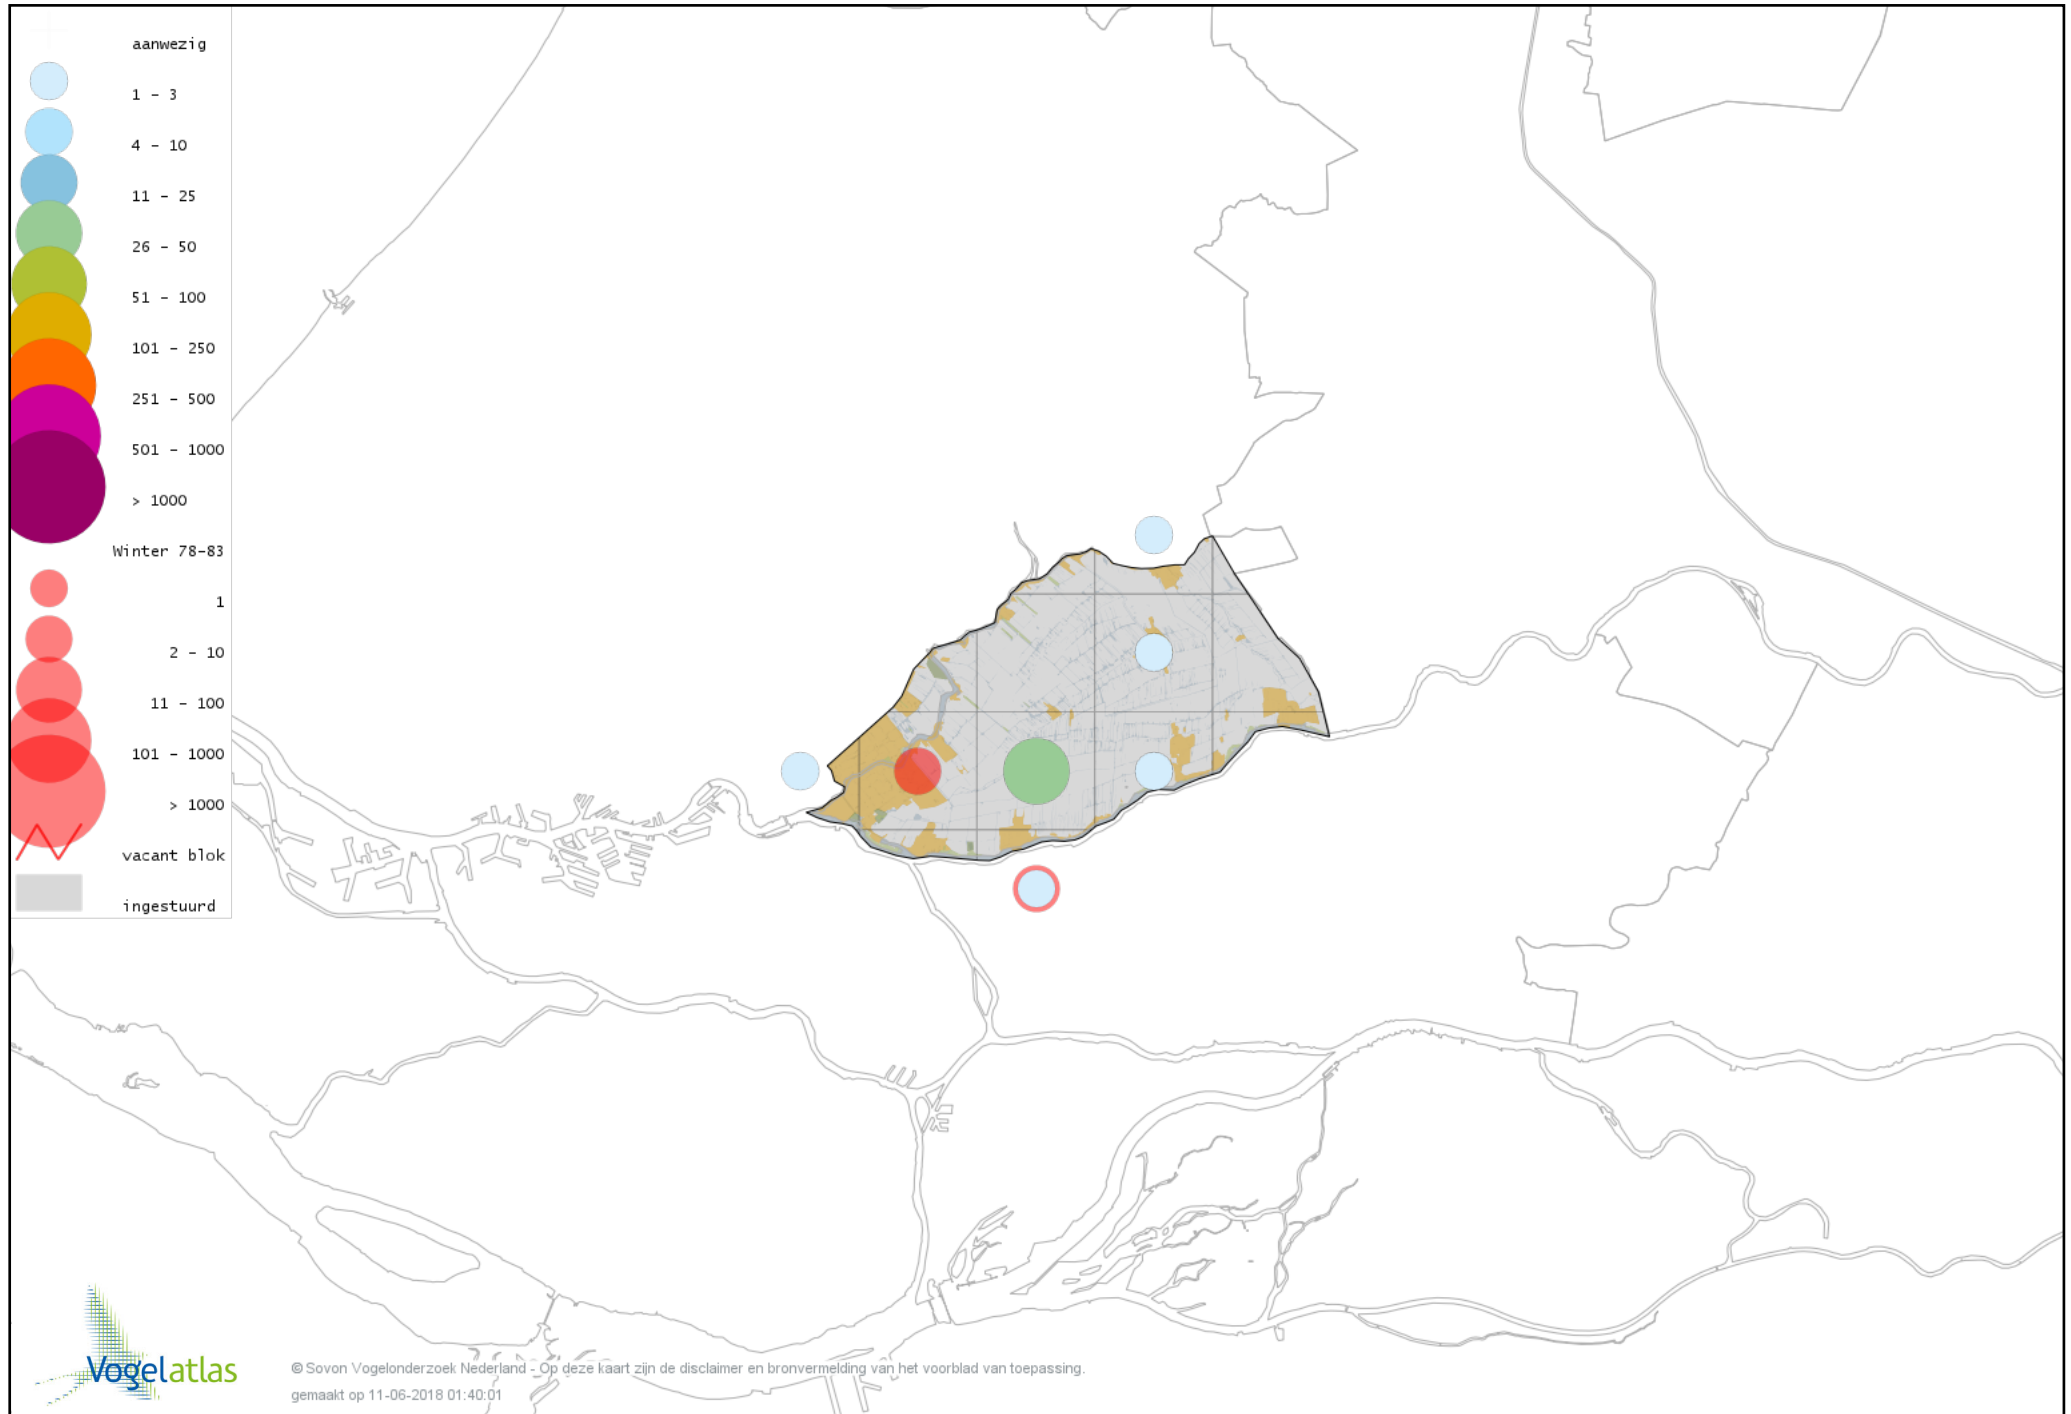

De kleurtint (blauw) is de beste referentie voor de tot nu toe waargenomen aantalsklasse.

De stipgrootte is relatief. Vergelijk daarvoor de atlasblok grootte van de legenda met die van het kaartbeeld.

Voorlopige verspreidingskaart Knobbelzwaan winter

Voorlopige verspreidingskaart Zwarte Zwaan winter

Voorlopige verspreidingskaart Zwarthalszwaan winter

Voorlopige verspreidingskaart Kleine Zwaan winter

Voorlopige verspreidingskaart Wilde Zwaan winter

Voorlopige verspreidingskaart Indische Gans winter

Voorlopige verspreidingskaart Keizergans winter

Voorlopige verspreidingskaart Zwaangans winter

Voorlopige verspreidingskaart Knobbelgans (Chinese) winter

Voorlopige verspreidingskaart Toendrarietgans winter

Voorlopige verspreidingskaart Kleine Rietgans winter

Voorlopige verspreidingskaart Grauwe Gans winter

Voorlopige verspreidingskaart Soepgans winter

Voorlopige verspreidingskaart Dwerggans winter

Voorlopige verspreidingskaart Kolgans winter