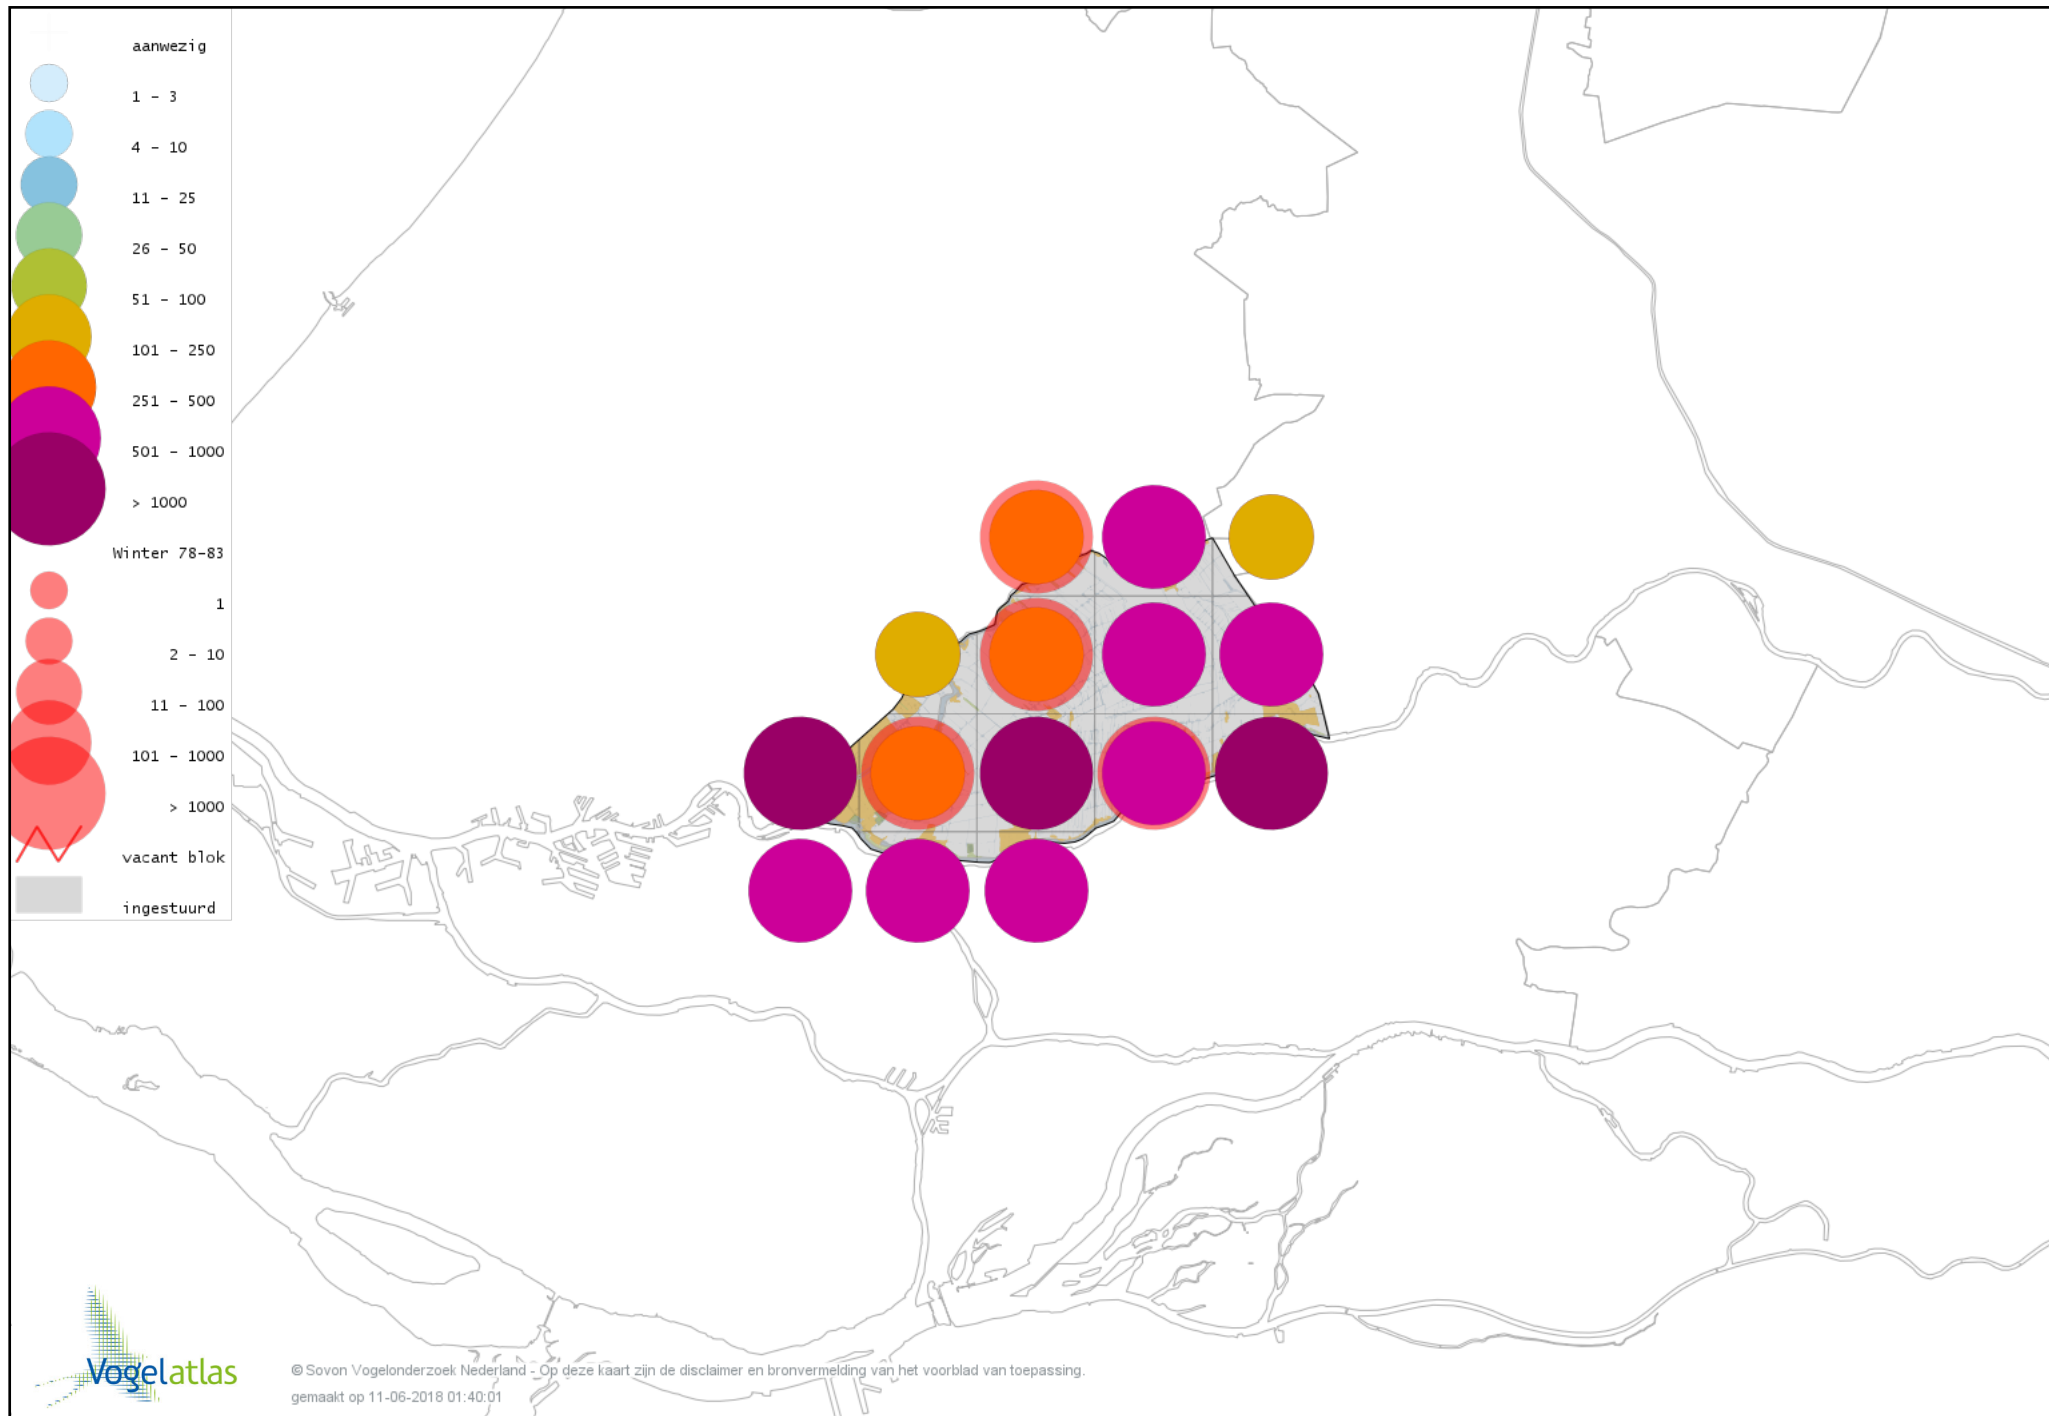

Voorlopige verspreidingskaart Witoogend winter

Voorlopige verspreidingskaart Kuifeend winter

Voorlopige verspreidingskaart Muskuseend winter

Voorlopige verspreidingskaart Mandarijneend winter

Voorlopige verspreidingskaart Rosse Stekelstaart winter

Voorlopige verspreidingskaart Nonnetje winter

Voorlopige verspreidingskaart Brilduiker winter

Voorlopige verspreidingskaart Kokardezaagbek winter

Voorlopige verspreidingskaart Grote Zaagbek winter

Voorlopige verspreidingskaart Middelste Zaagbek winter

Voorlopige verspreidingskaart Krakeend winter

Voorlopige verspreidingskaart Chileense Smient winter

Voorlopige verspreidingskaart Smient winter

Voorlopige verspreidingskaart Slobeend winter

Voorlopige verspreidingskaart Wilde Eend winter

Voorlopige verspreidingskaart Soepeend winter

Voorlopige verspreidingskaart Bahamapijlstaart winter

Voorlopige verspreidingskaart Pijlstaart winter

Voorlopige verspreidingskaart Wintertaling winter

Voorlopige verspreidingskaart Hottentottaling winter