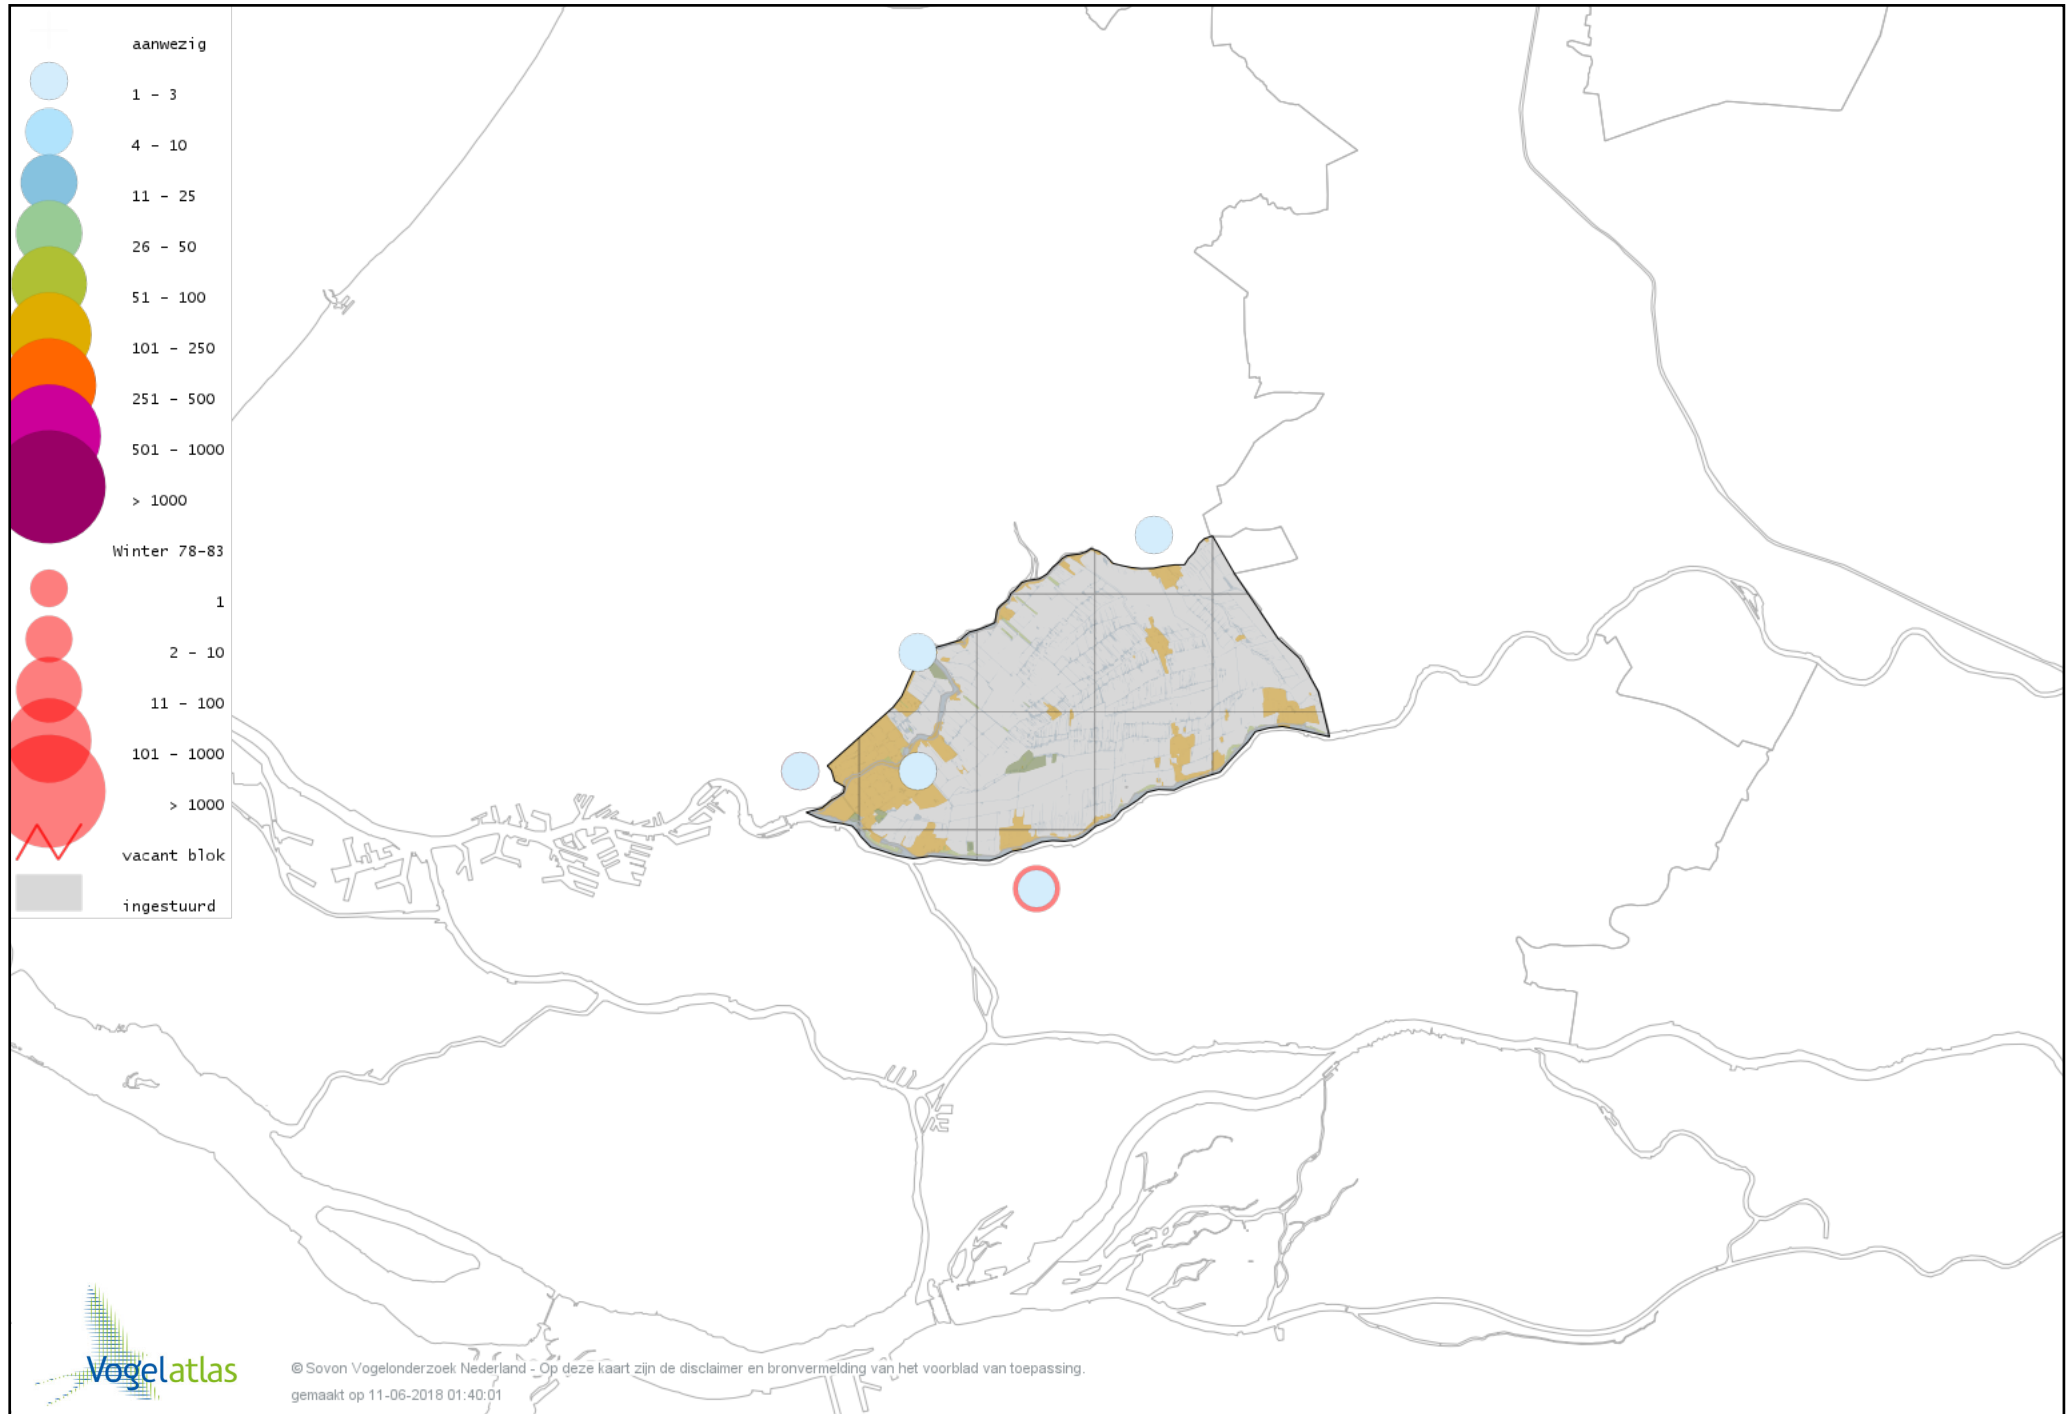

Voorlopige verspreidingskaart Nijlgans winter

Voorlopige verspreidingskaart Casarca winter

Voorlopige verspreidingskaart Bergeend winter

Voorlopige verspreidingskaart Krooneend winter

Voorlopige verspreidingskaart Tafeleend winter

Voorlopige verspreidingskaart Witoogend winter

Voorlopige verspreidingskaart Kuifeend winter

Voorlopige verspreidingskaart Muskuseend winter

Voorlopige verspreidingskaart Mandarijneend winter

Voorlopige verspreidingskaart Rosse Stekelstaart winter

Voorlopige verspreidingskaart Nonnetje winter

Voorlopige verspreidingskaart Brilduiker winter

Voorlopige verspreidingskaart Kokardezaagbek winter

Voorlopige verspreidingskaart Grote Zaagbek winter

Voorlopige verspreidingskaart Middelste Zaagbek winter