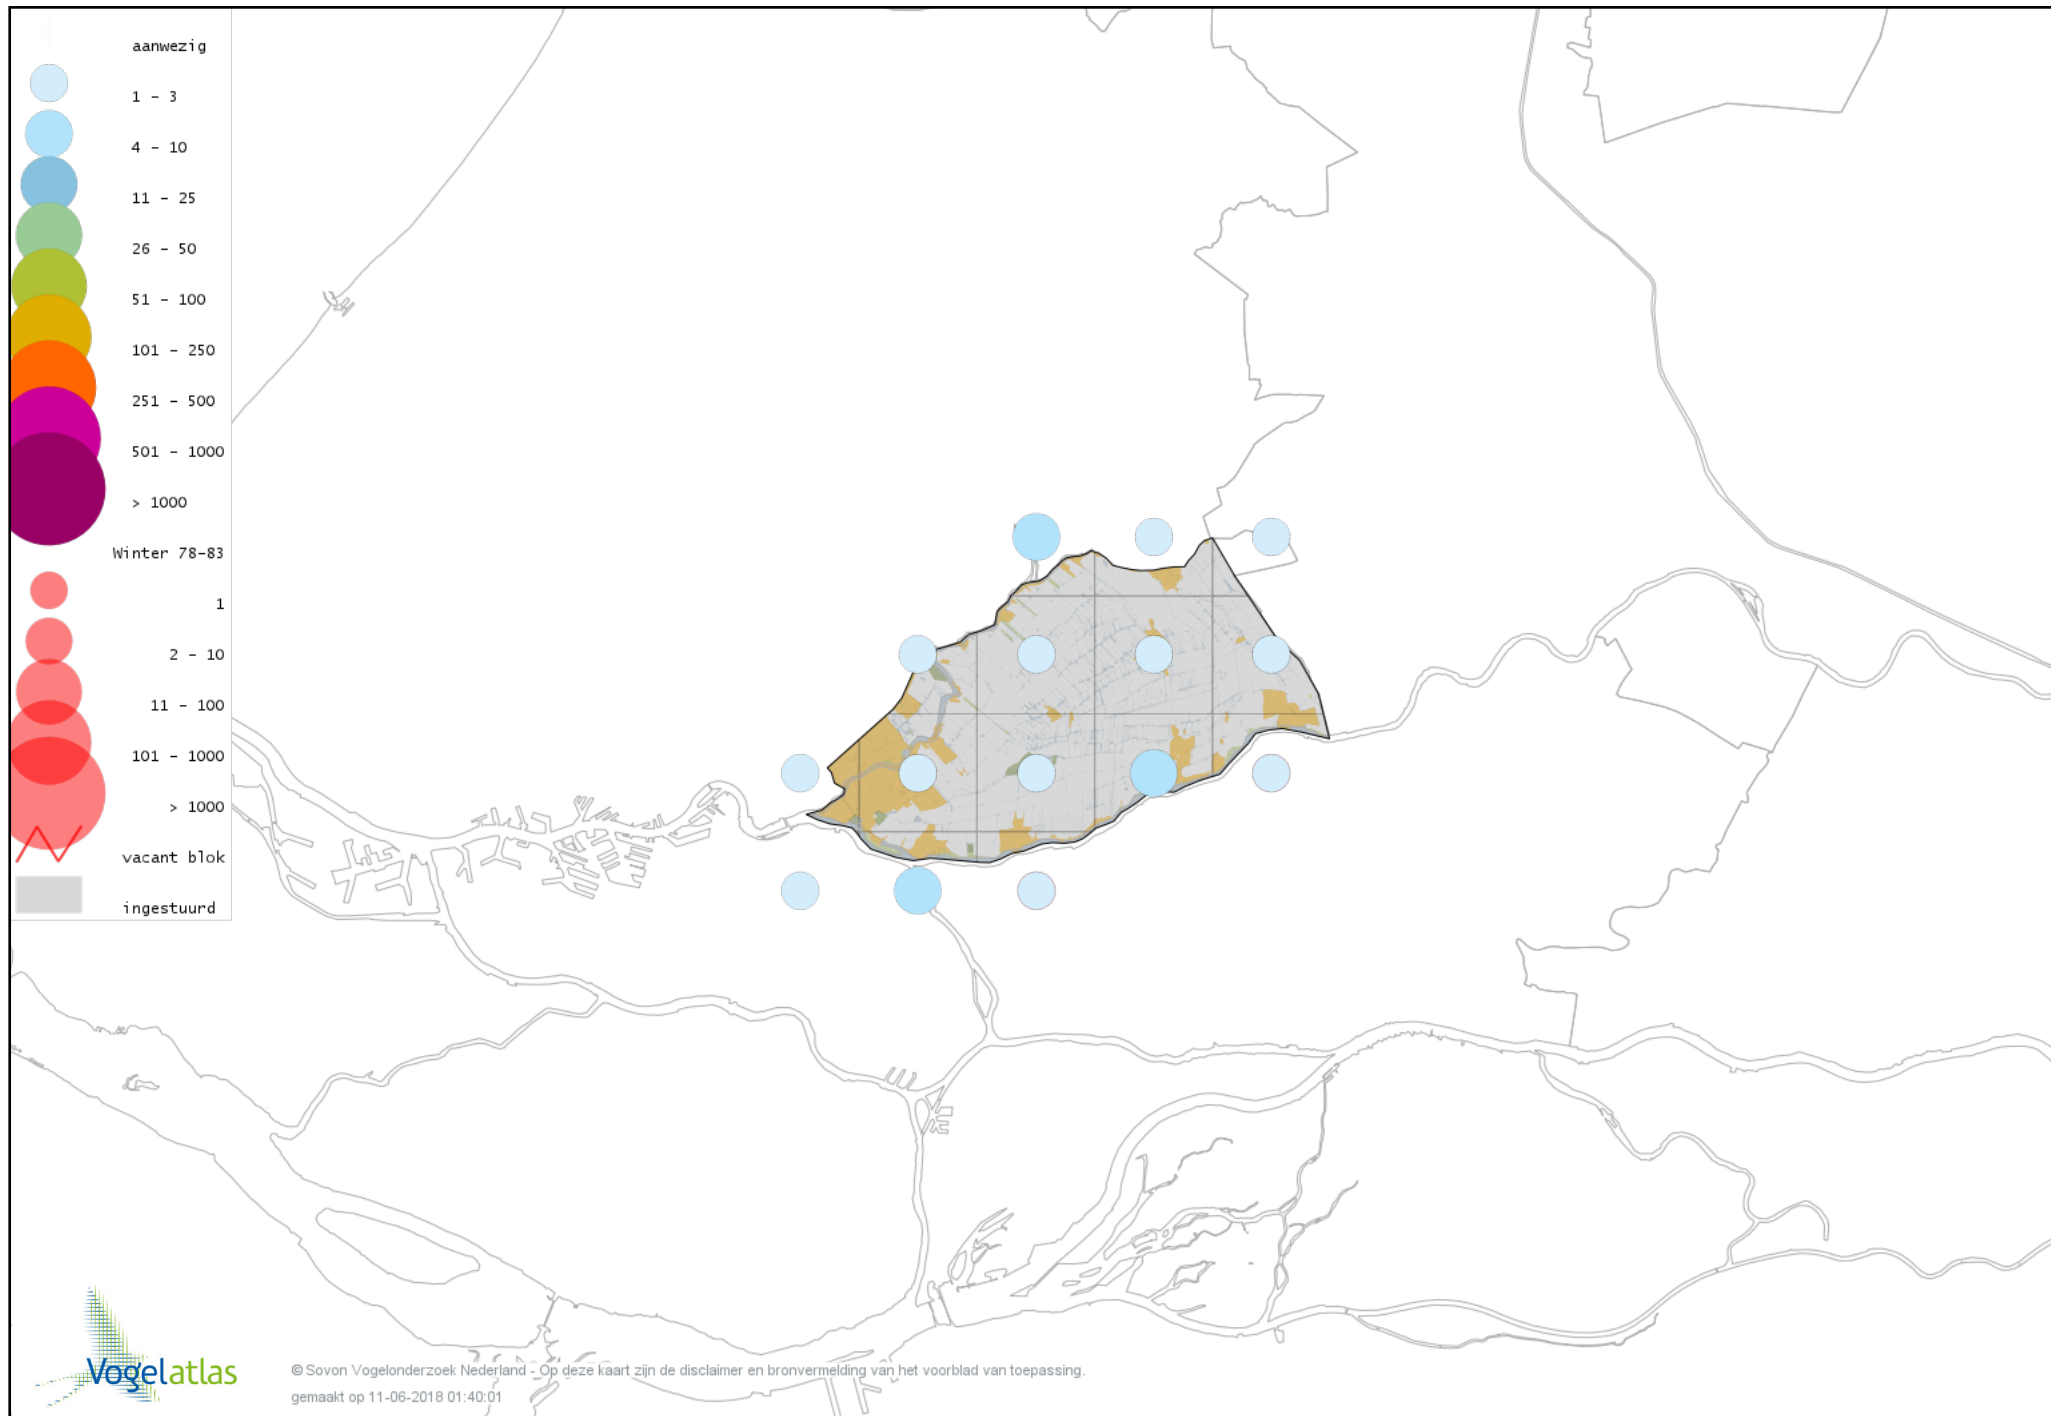

Voorlopige verspreidingskaart Turkse Tortel winter

Voorlopige verspreidingskaart Pennantrosella winter

Voorlopige verspreidingskaart Grasparkiet winter

Voorlopige verspreidingskaart Halsbandparkiet winter

Voorlopige verspreidingskaart IJsvogel winter

Voorlopige verspreidingskaart Groene Specht winter

Voorlopige verspreidingskaart Grote Bonte Specht winter

Voorlopige verspreidingskaart Kleine Bonte Specht winter