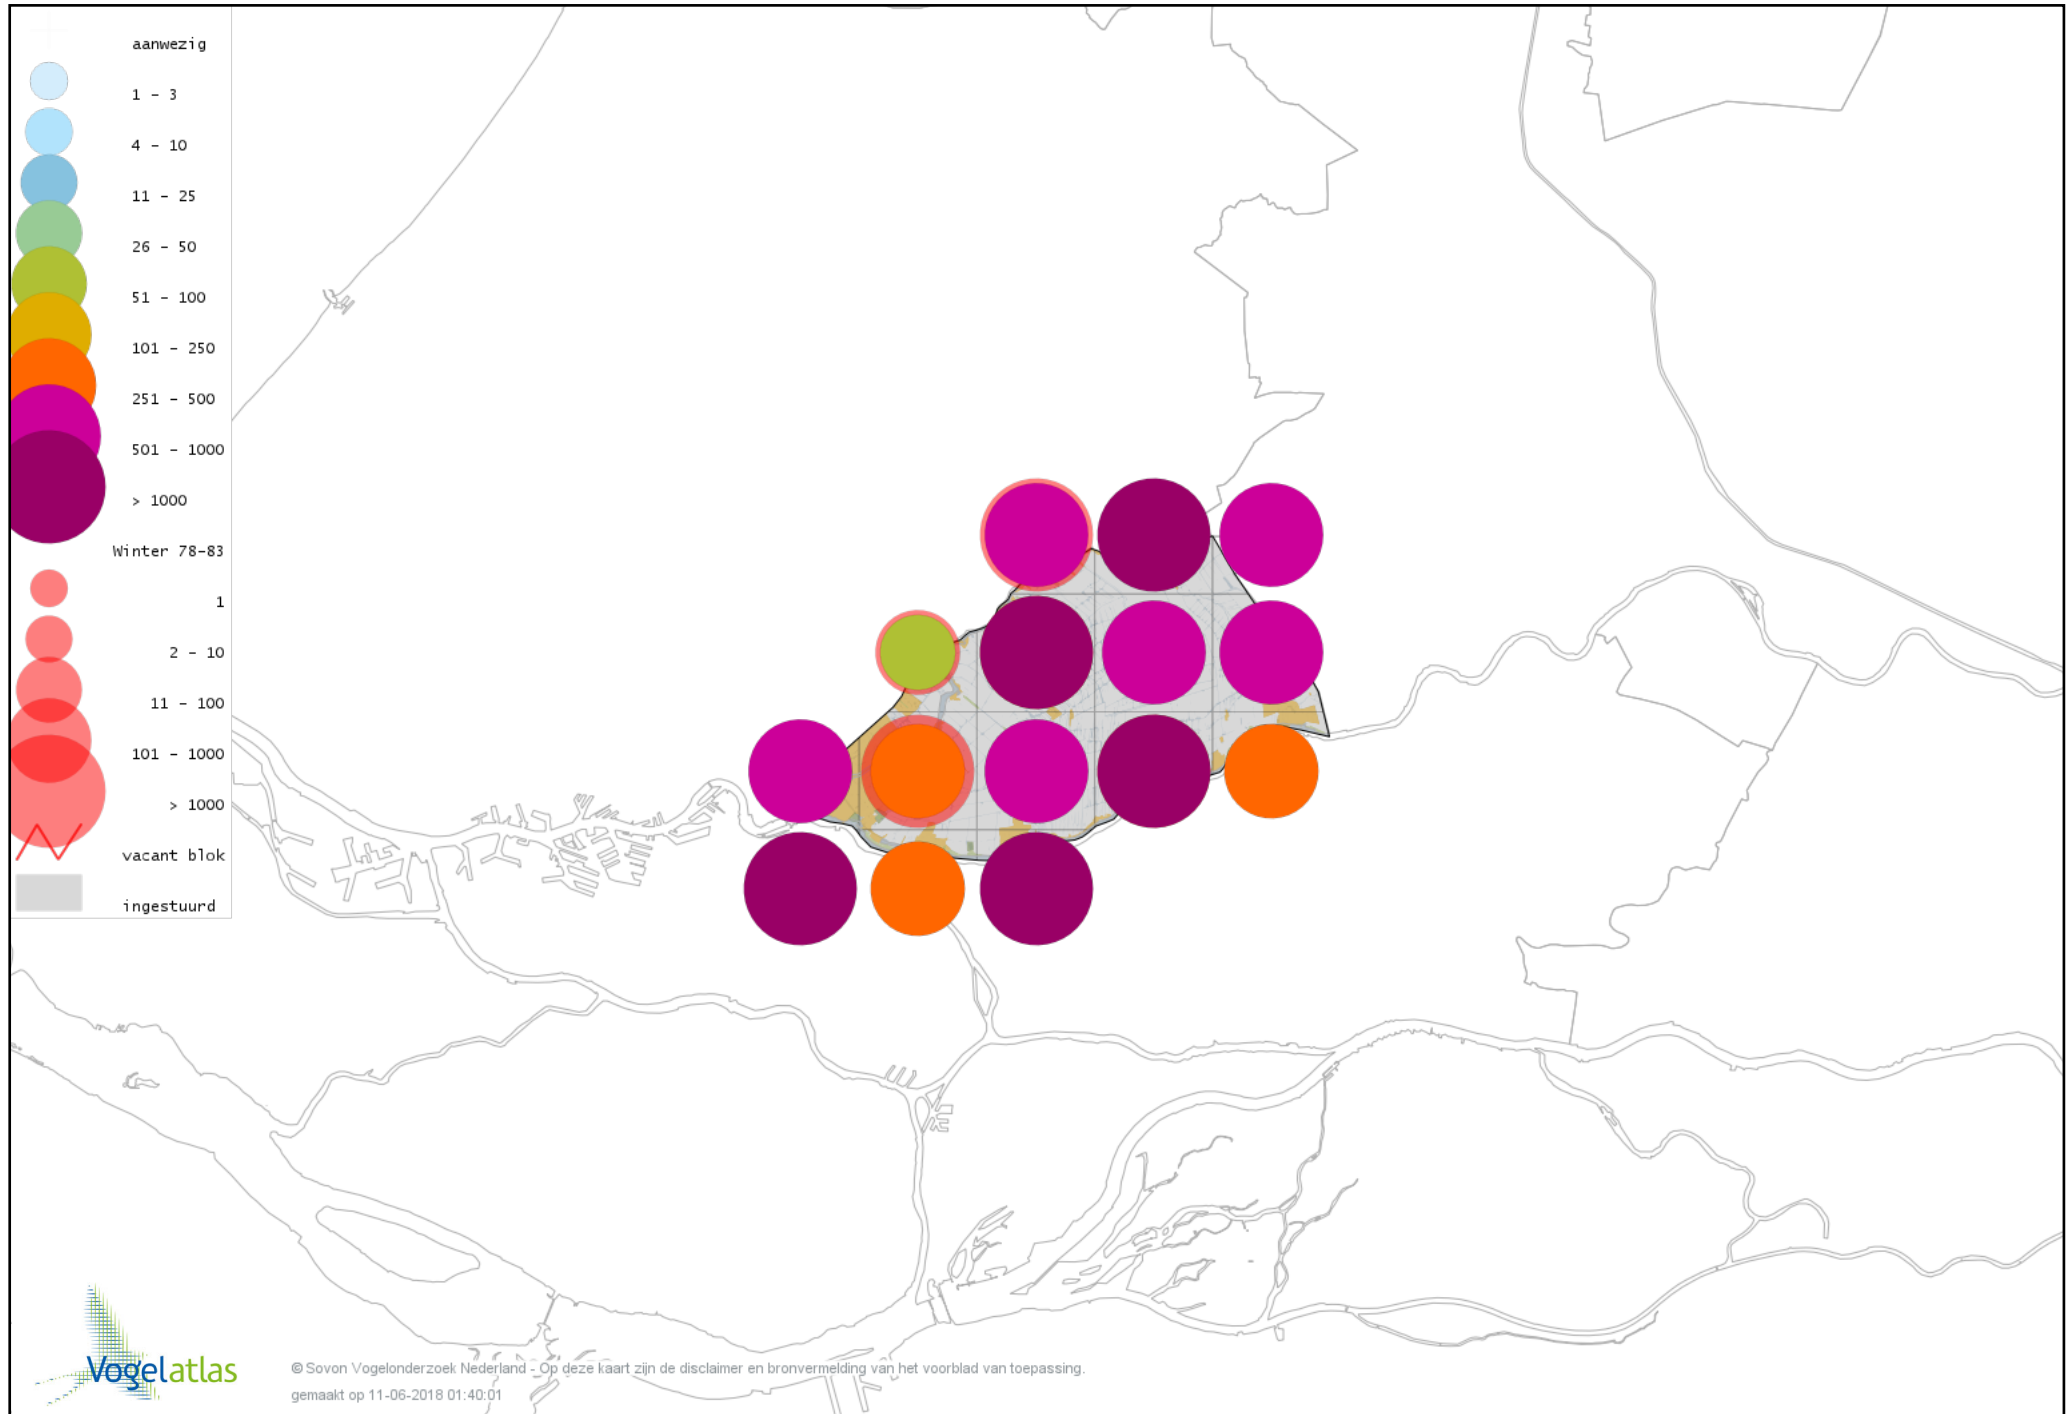

Voorlopige verspreidingskaart Bonte Strandloper winter

Voorlopige verspreidingskaart Kemphaan winter

Voorlopige verspreidingskaart Bokje winter

Voorlopige verspreidingskaart Watersnip winter

Voorlopige verspreidingskaart Houtsnip winter

Voorlopige verspreidingskaart Grutto winter

Voorlopige verspreidingskaart IJslandse Grutto winter

Voorlopige verspreidingskaart Wulp winter

Voorlopige verspreidingskaart Oeverloper winter

Voorlopige verspreidingskaart Witgat winter

Voorlopige verspreidingskaart Zwarte Ruiter winter

Voorlopige verspreidingskaart Groenpootruiter winter

Voorlopige verspreidingskaart Tureluur winter

Voorlopige verspreidingskaart Kokmeeuw winter

Voorlopige verspreidingskaart Zwartkopmeeuw winter

Voorlopige verspreidingskaart Stormmeeuw winter

Voorlopige verspreidingskaart Kleine Mantelmeeuw winter

Voorlopige verspreidingskaart Zilvermeeuw winter

Voorlopige verspreidingskaart Geelpootmeeuw winter