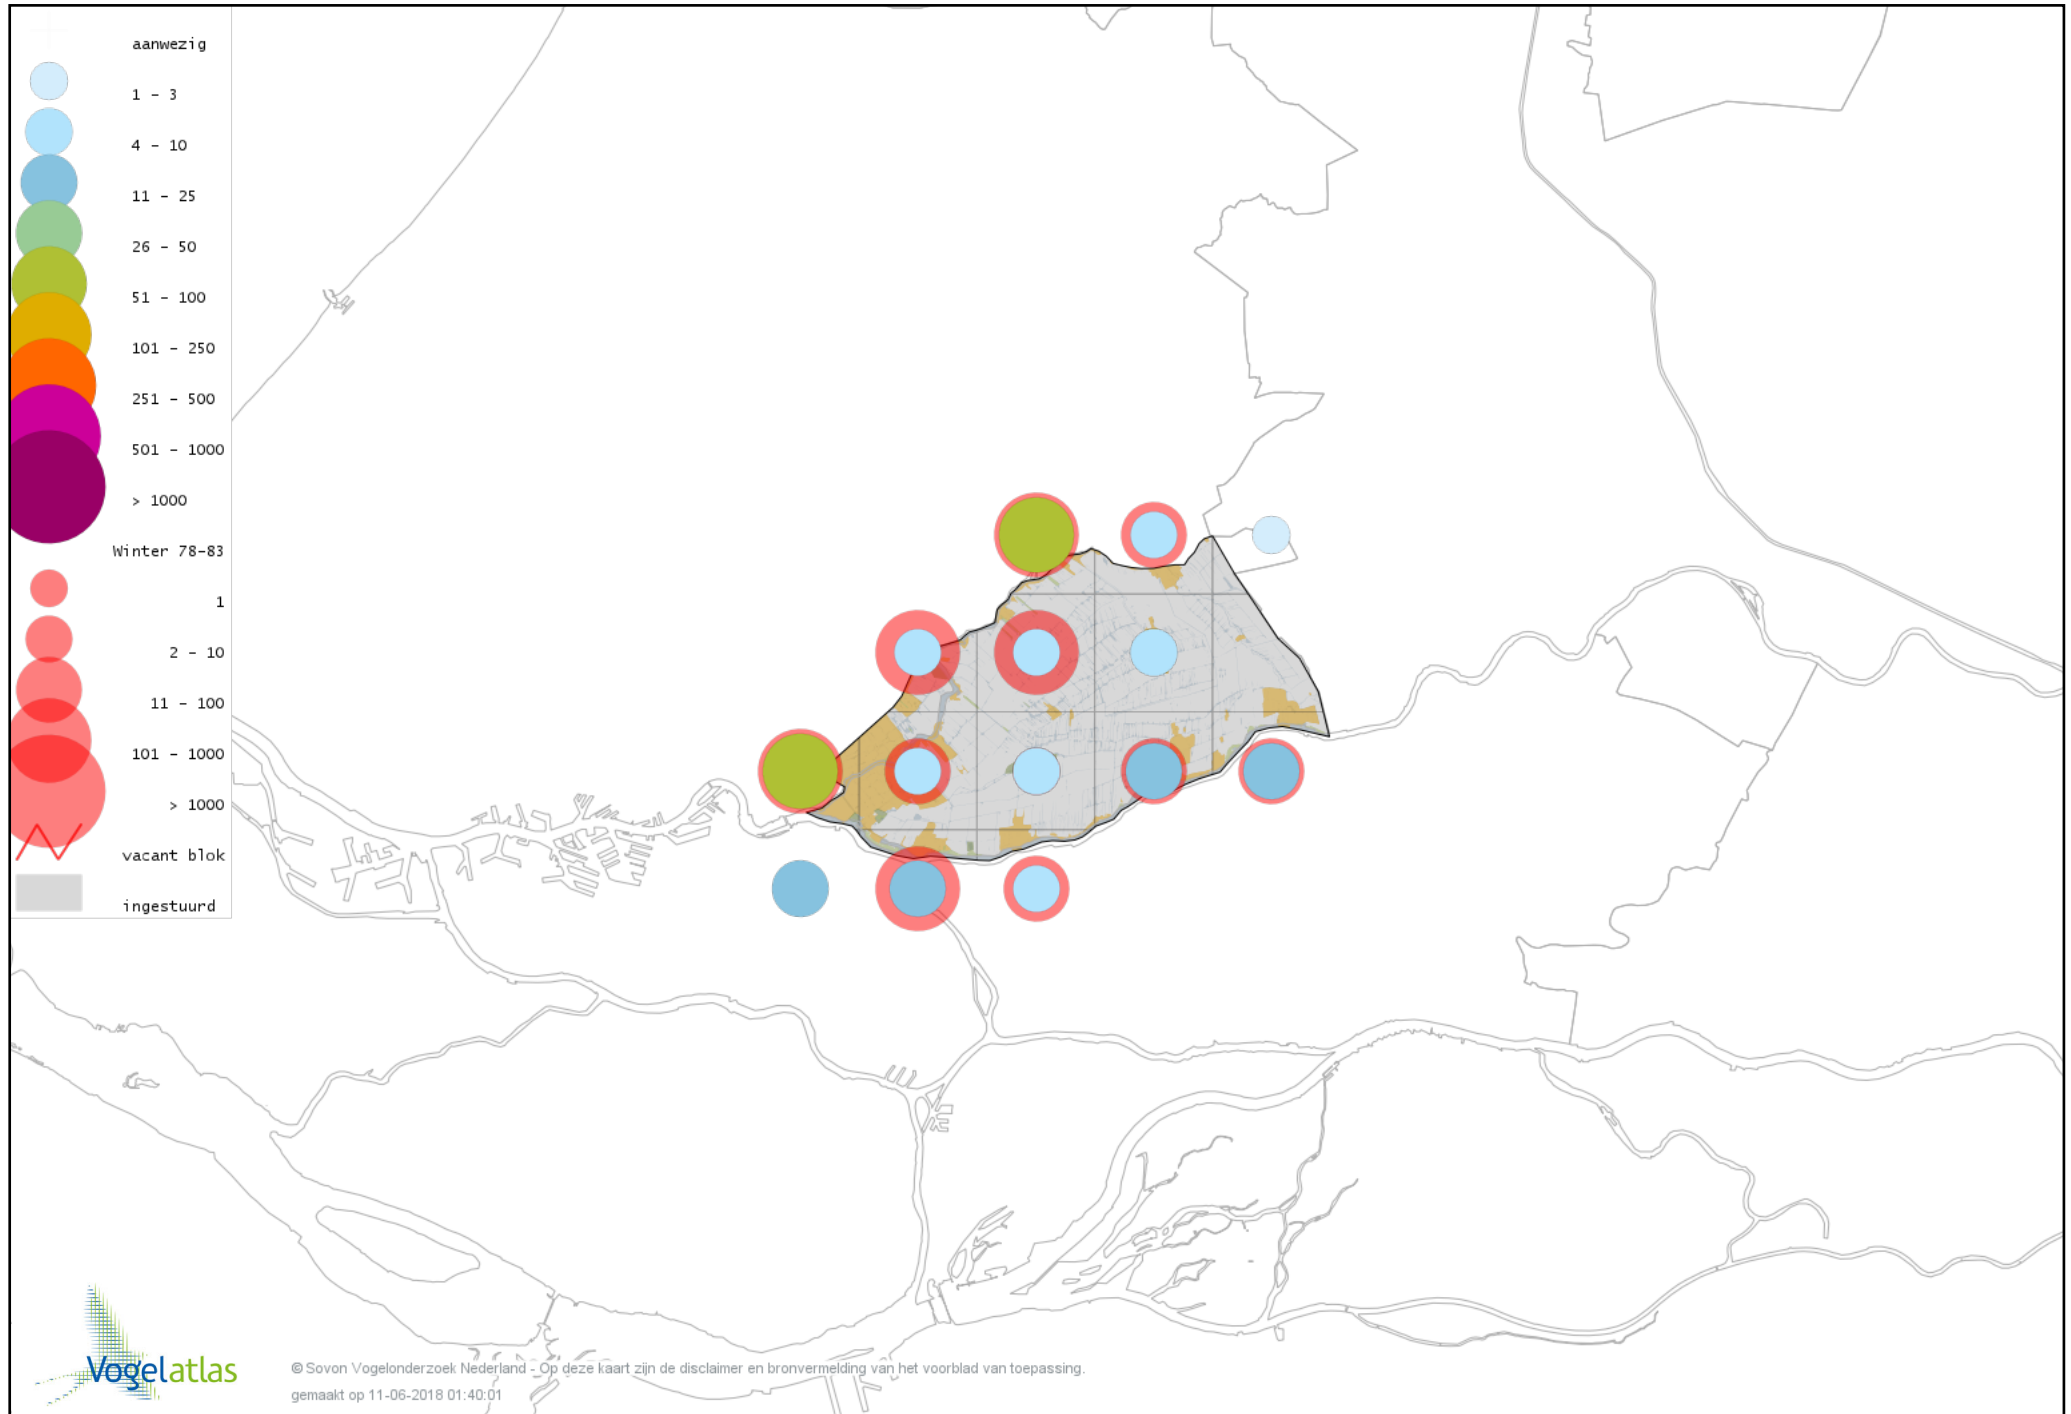

Voorlopige verspreidingskaart Nijlgans winter

Voorlopige verspreidingskaart Casarca winter

Voorlopige verspreidingskaart Bergeend winter

Voorlopige verspreidingskaart Krooneend winter

Voorlopige verspreidingskaart Tafeleend winter

Voorlopige verspreidingskaart Witoogend winter

Voorlopige verspreidingskaart Kuifeend winter

Voorlopige verspreidingskaart Muskuseend winter

Voorlopige verspreidingskaart Mandarijneend winter

Voorlopige verspreidingskaart Rosse Stekelstaart winter

Voorlopige verspreidingskaart Nonnetje winter

Voorlopige verspreidingskaart Brilduiker winter

Voorlopige verspreidingskaart Kokardezaagbek winter

Voorlopige verspreidingskaart Grote Zaagbek winter

Voorlopige verspreidingskaart Middelste Zaagbek winter