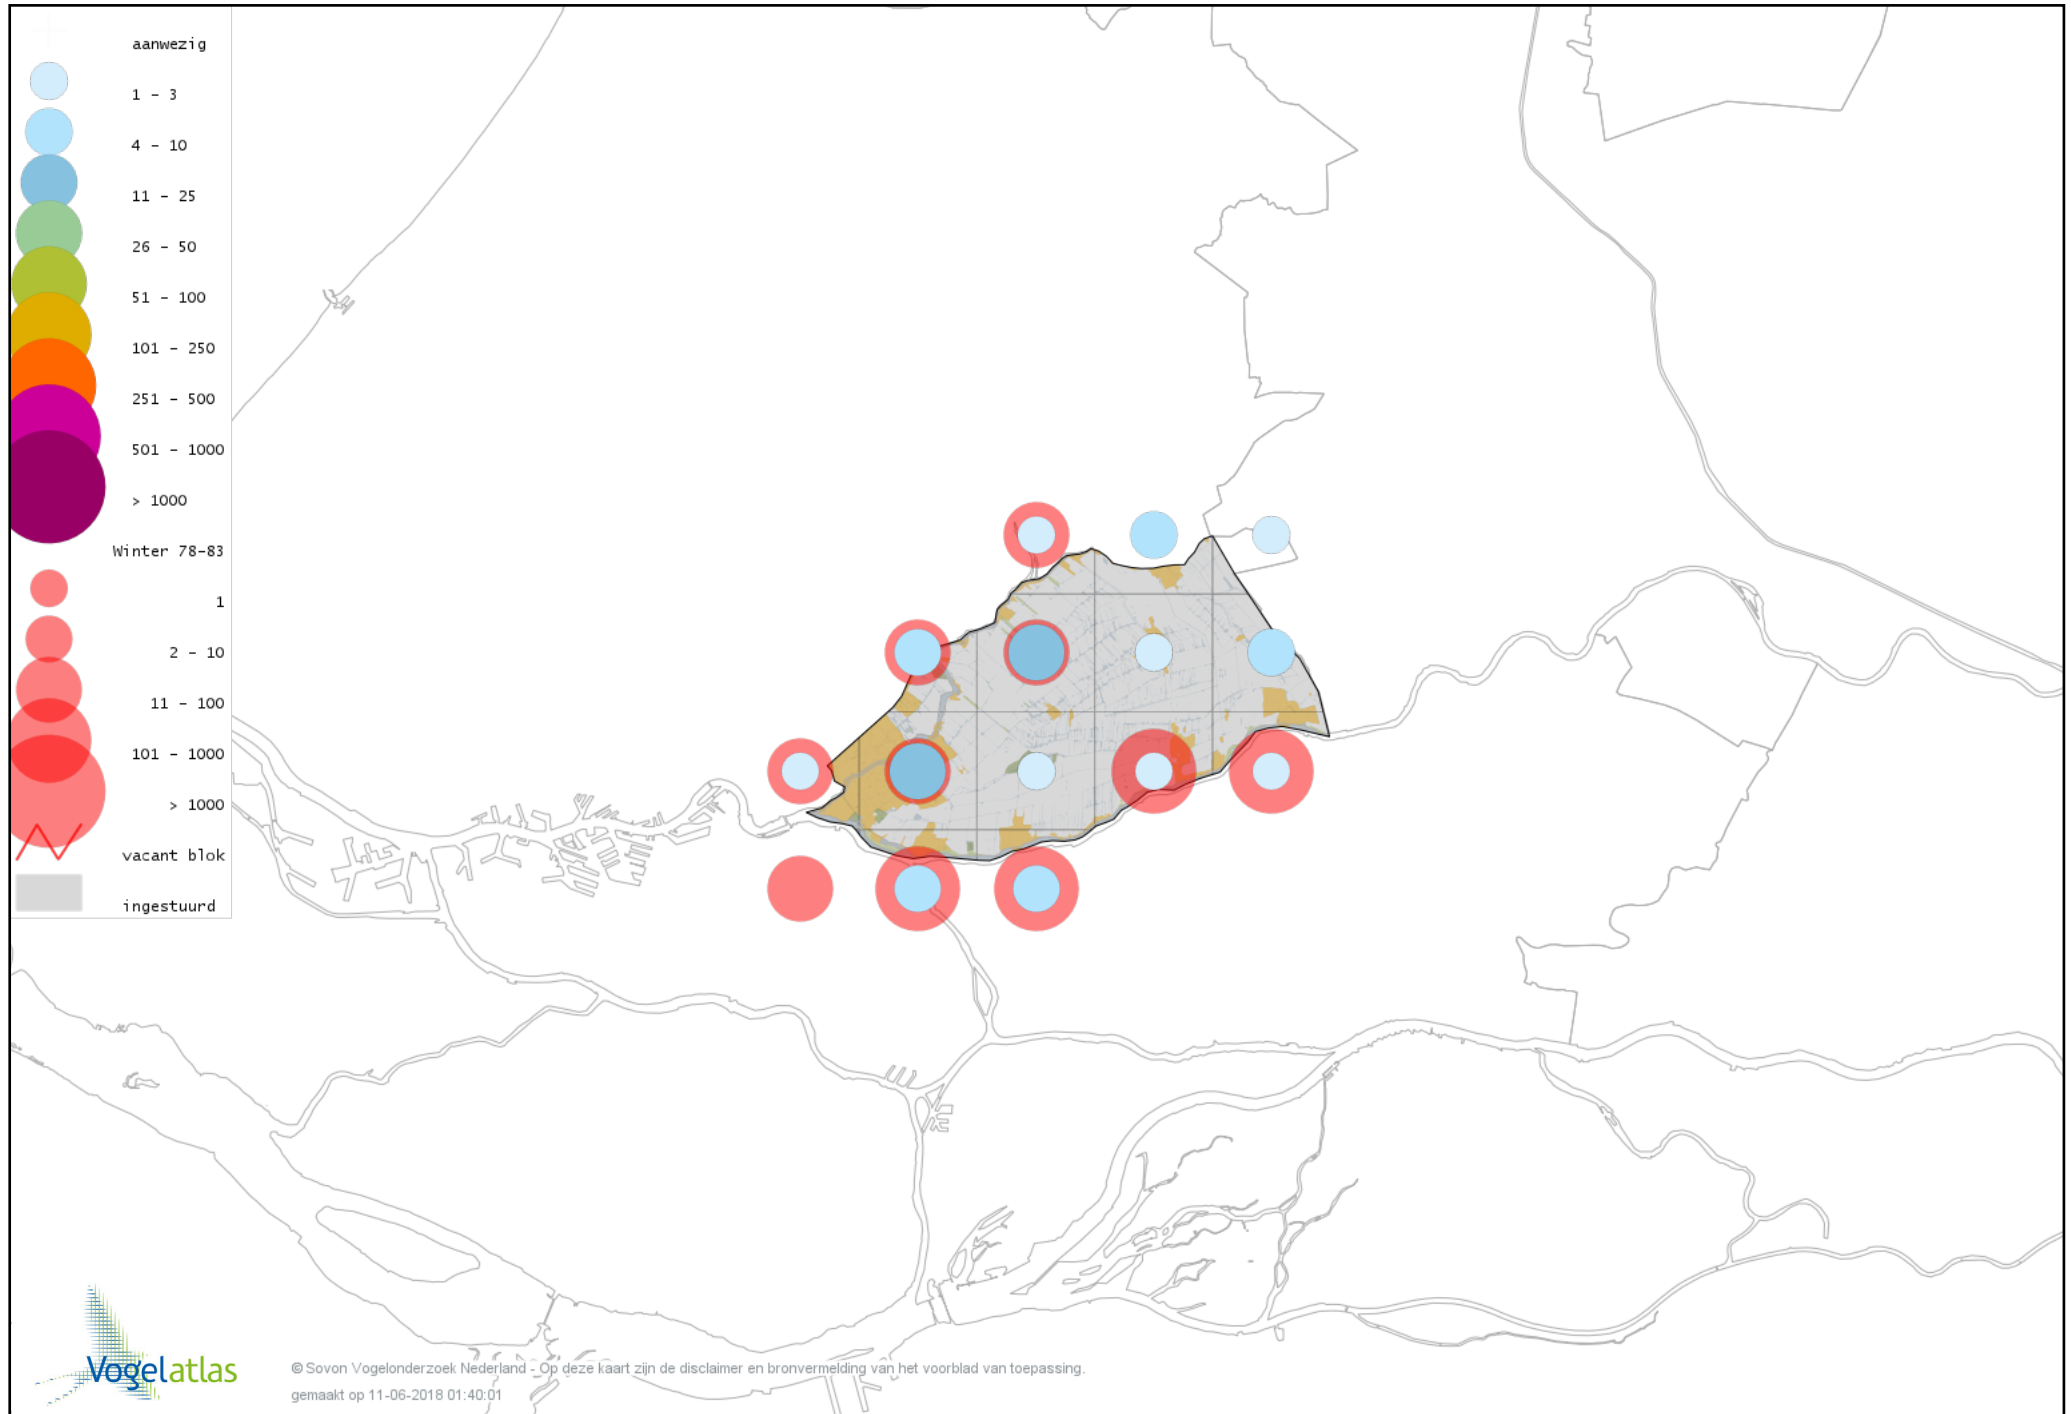

Voorlopige verspreidingskaart Nijlgans winter

Voorlopige verspreidingskaart Casarca winter

Voorlopige verspreidingskaart Bergeend winter

Voorlopige verspreidingskaart Krooneend winter

Voorlopige verspreidingskaart Tafeleend winter

Voorlopige verspreidingskaart Witoogend winter

Voorlopige verspreidingskaart Kuifeend winter

Voorlopige verspreidingskaart Muskuseend winter

Voorlopige verspreidingskaart Mandarijneend winter

Voorlopige verspreidingskaart Rosse Stekelstaart winter

Voorlopige verspreidingskaart Nonnetje winter

Voorlopige verspreidingskaart Brilduiker winter

Voorlopige verspreidingskaart Kokardezaagbek winter

Voorlopige verspreidingskaart Grote Zaagbek winter

Voorlopige verspreidingskaart Middelste Zaagbek winter

Voorlopige verspreidingskaart Krakeend winter

Voorlopige verspreidingskaart Chileense Smient winter

Voorlopige verspreidingskaart Smient winter

Voorlopige verspreidingskaart Slobeend winter

Voorlopige verspreidingskaart Wilde Eend winter