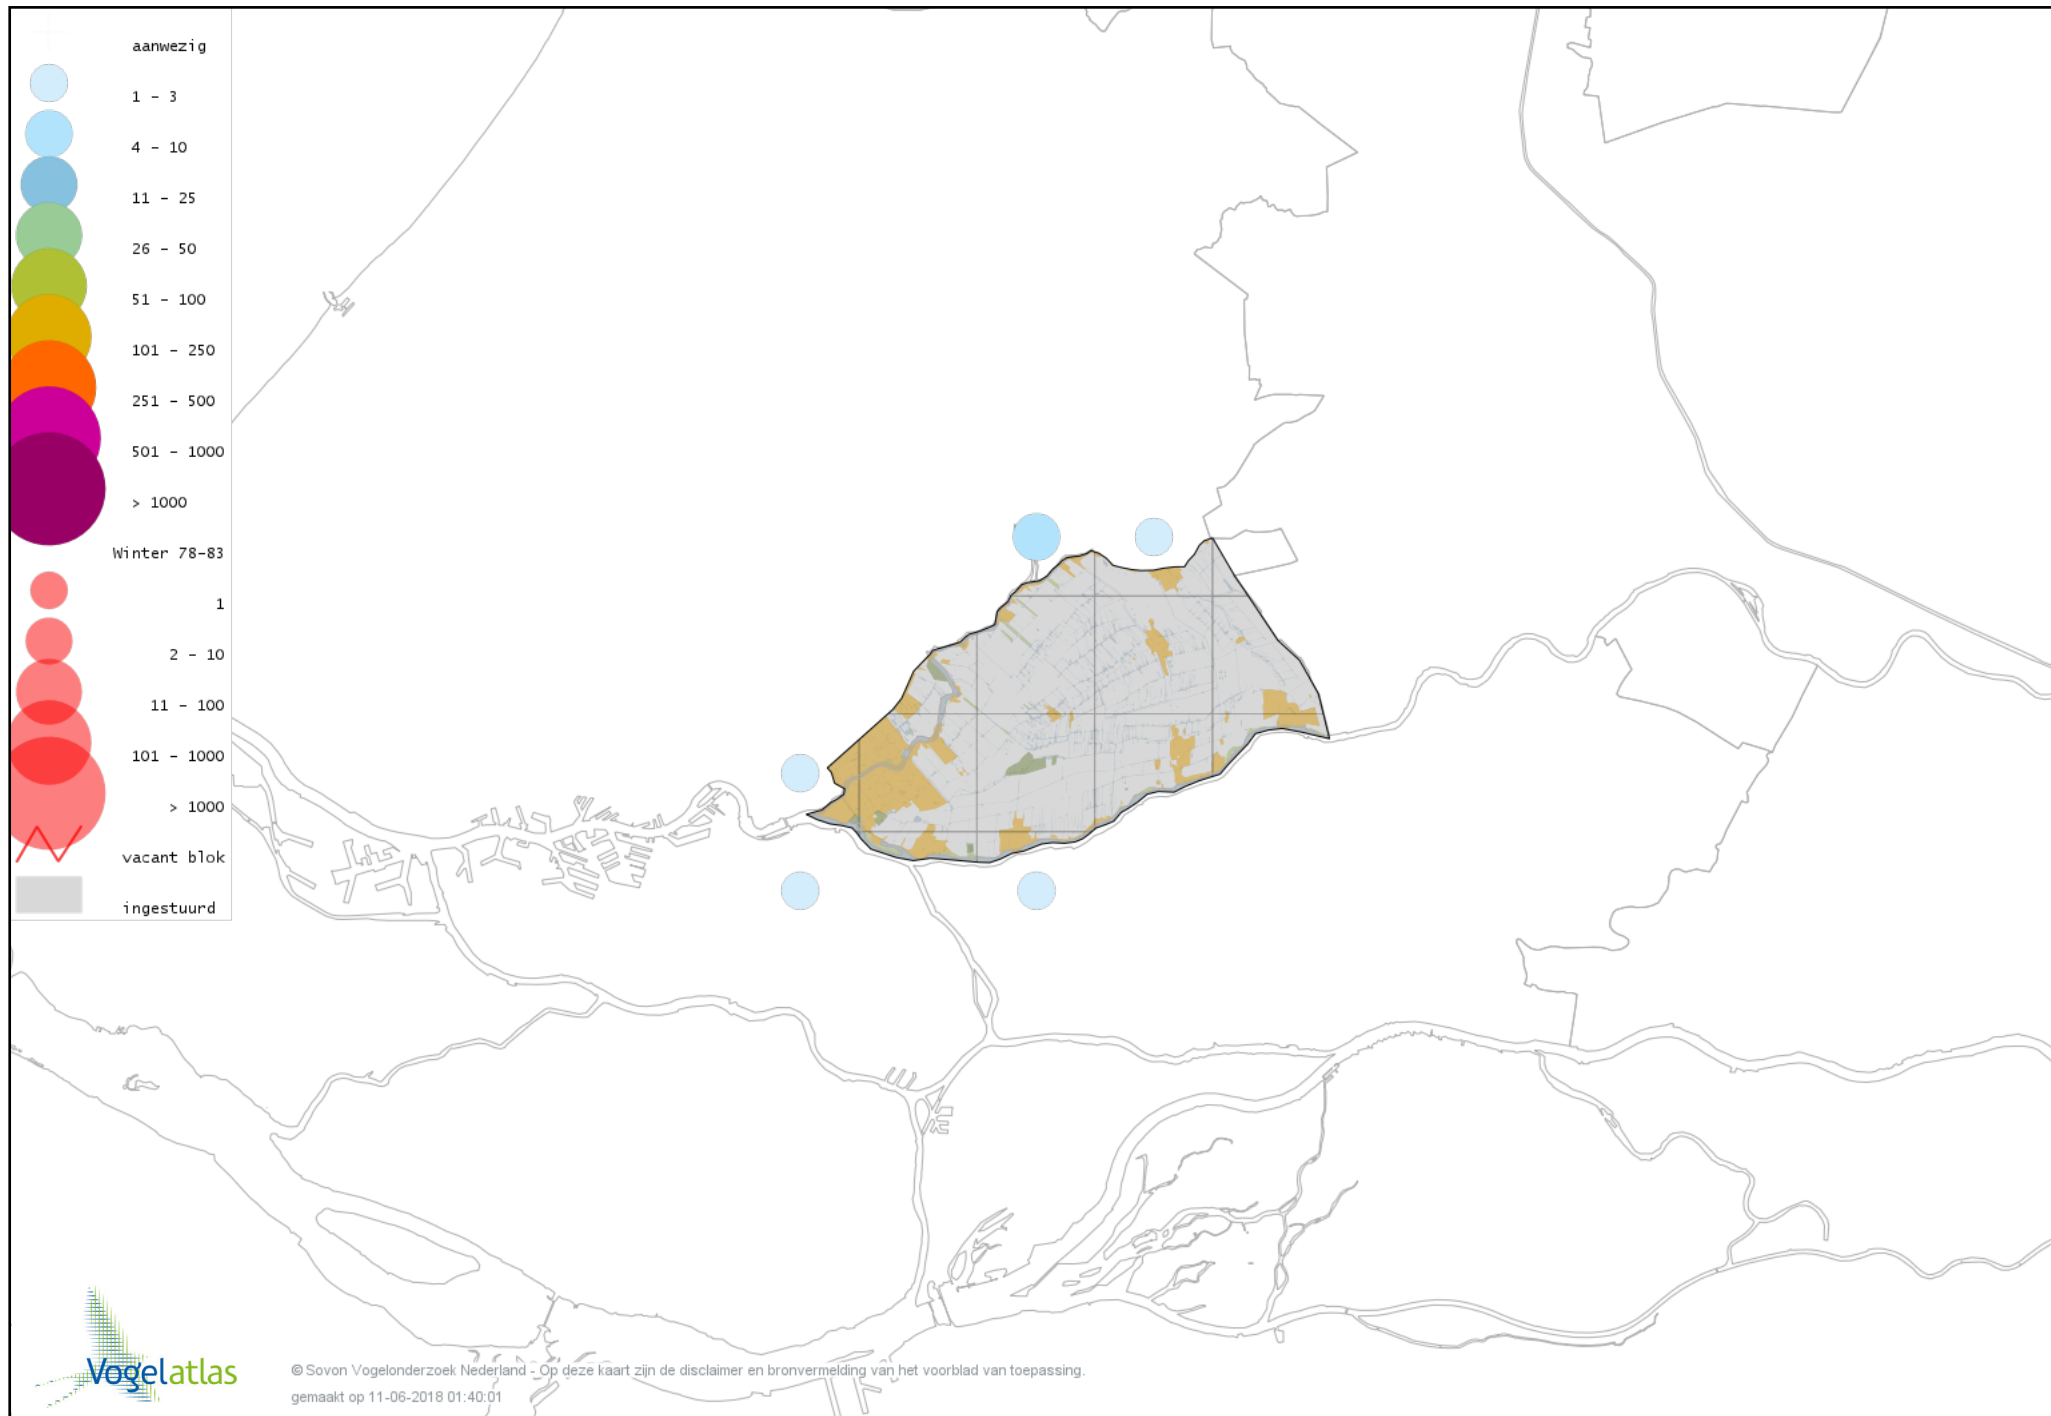

Voorlopige verspreidingskaart IJsvogel winter

Voorlopige verspreidingskaart Groene Specht winter

Voorlopige verspreidingskaart Grote Bonte Specht winter

Voorlopige verspreidingskaart Kleine Bonte Specht winter

Voorlopige verspreidingskaart Ekster winter

Voorlopige verspreidingskaart Gaai winter

Voorlopige verspreidingskaart Kauw winter

Voorlopige verspreidingskaart Noordse Kauw winter

Voorlopige verspreidingskaart Roek winter

Voorlopige verspreidingskaart Zwarte Kraai winter

Voorlopige verspreidingskaart Goudhaan winter

Voorlopige verspreidingskaart Vuurgoudhaan winter

Voorlopige verspreidingskaart Pimpelmees winter

Voorlopige verspreidingskaart Koolmees winter