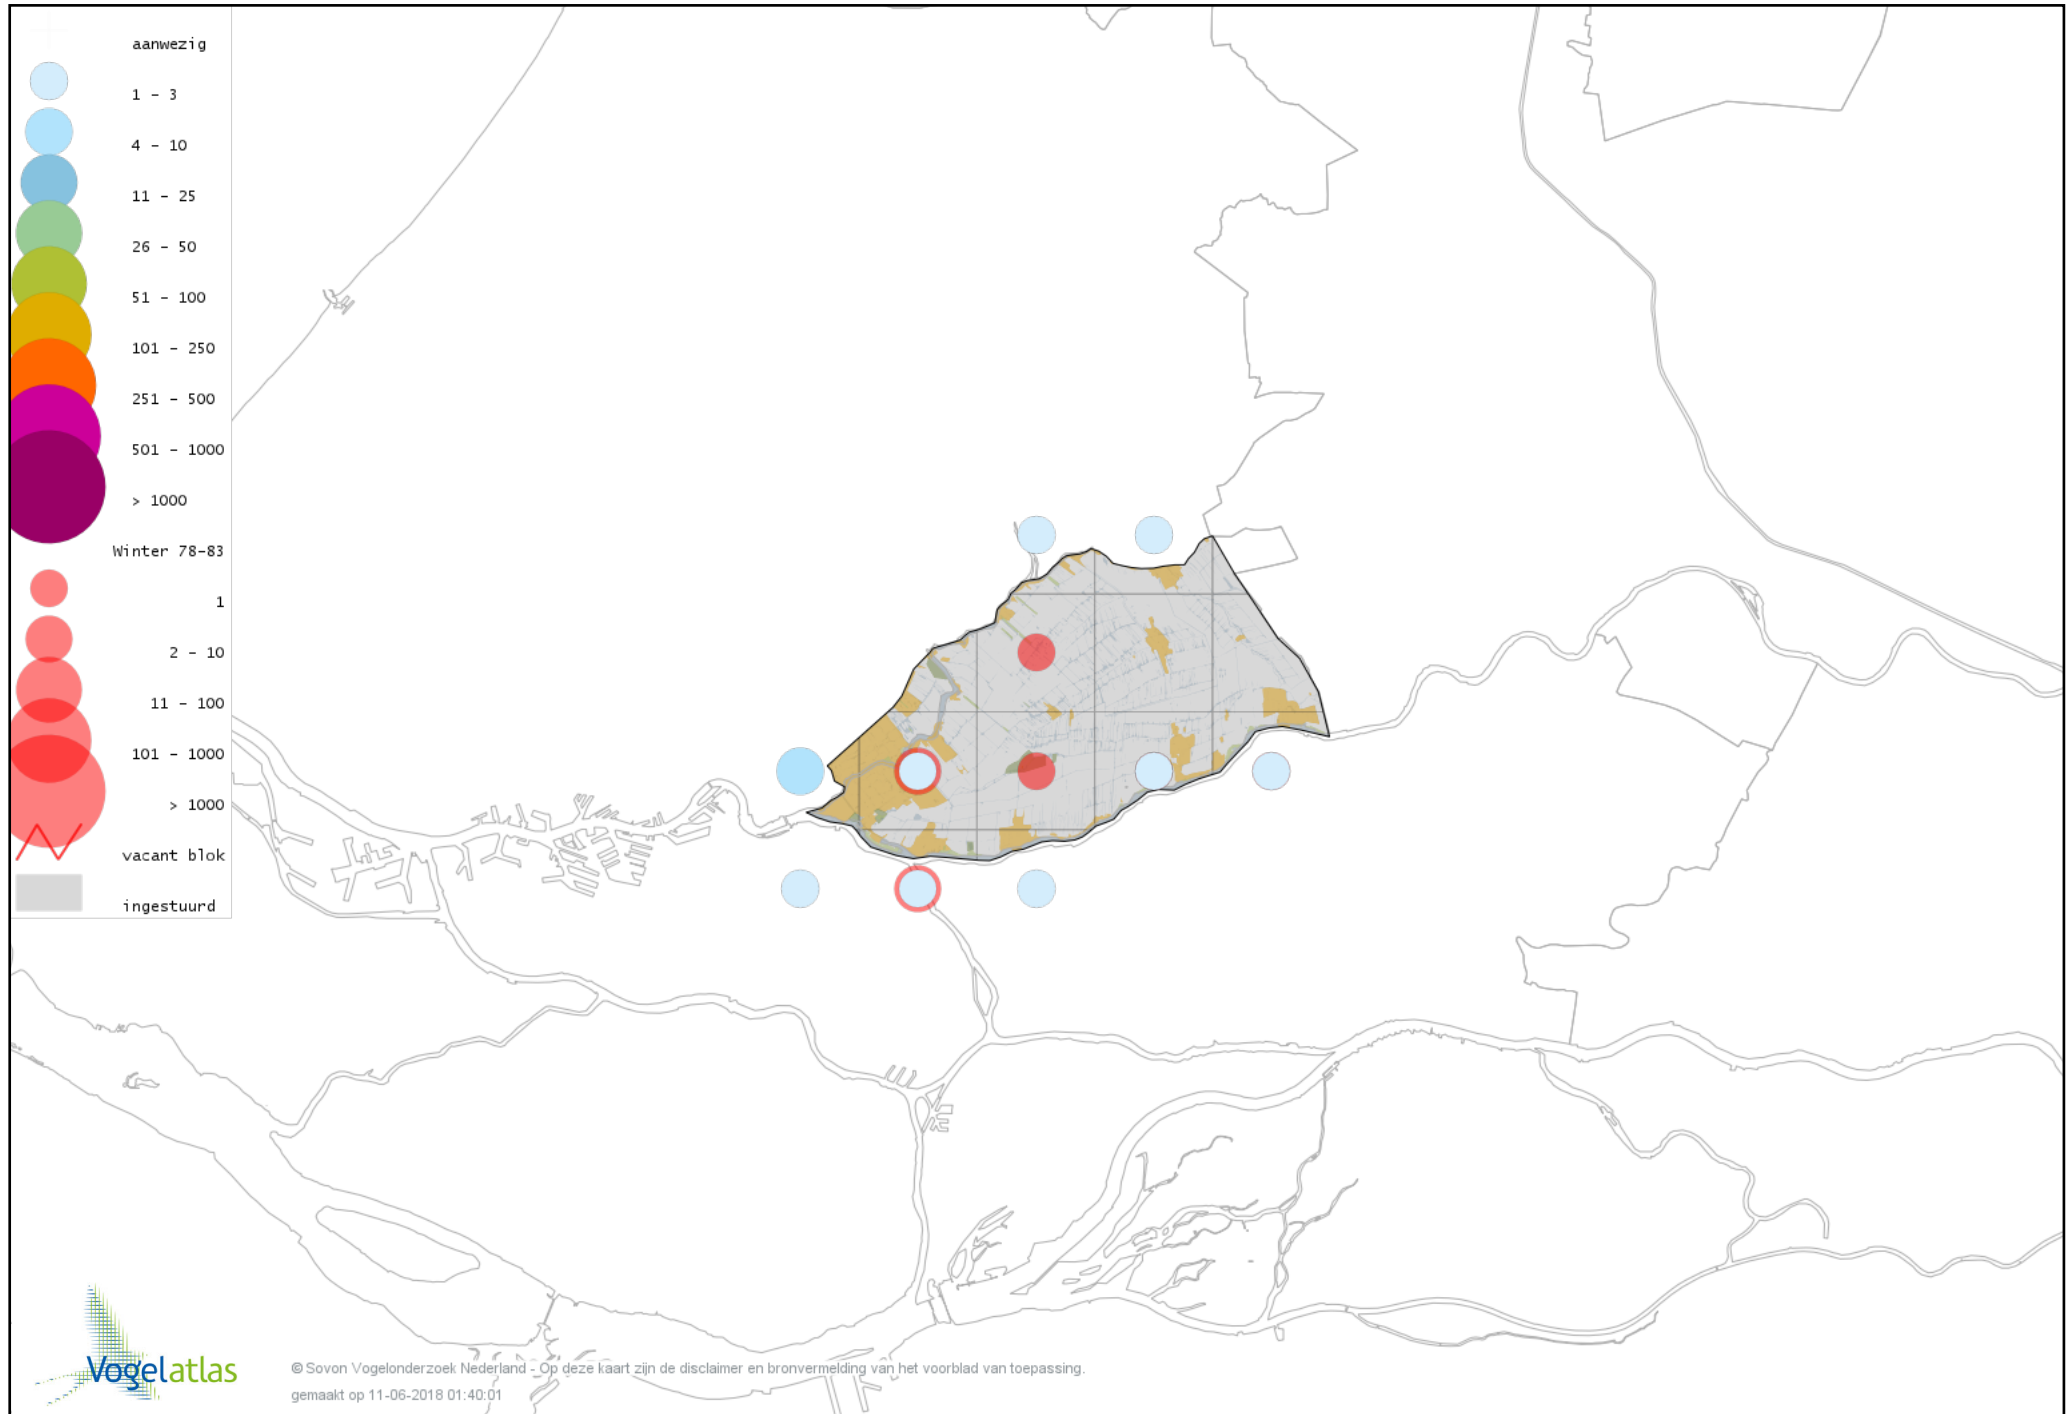

Voorlopige verspreidingskaart Soepeend winter

Voorlopige verspreidingskaart Bahamapijlstaart winter

Voorlopige verspreidingskaart Pijlstaart winter

Voorlopige verspreidingskaart Wintertaling winter

Voorlopige verspreidingskaart Hottentottaling winter

Voorlopige verspreidingskaart Lady-Amherstfazant winter

Voorlopige verspreidingskaart Aalscholver winter

Voorlopige verspreidingskaart Grote Aalscholver winter

Voorlopige verspreidingskaart Roerdomp winter

Voorlopige verspreidingskaart Kwak winter

Voorlopige verspreidingskaart Koereiger winter

Voorlopige verspreidingskaart Kleine Zilverreiger winter

Voorlopige verspreidingskaart Grote Zilverreiger winter

Voorlopige verspreidingskaart Blauwe Reiger winter