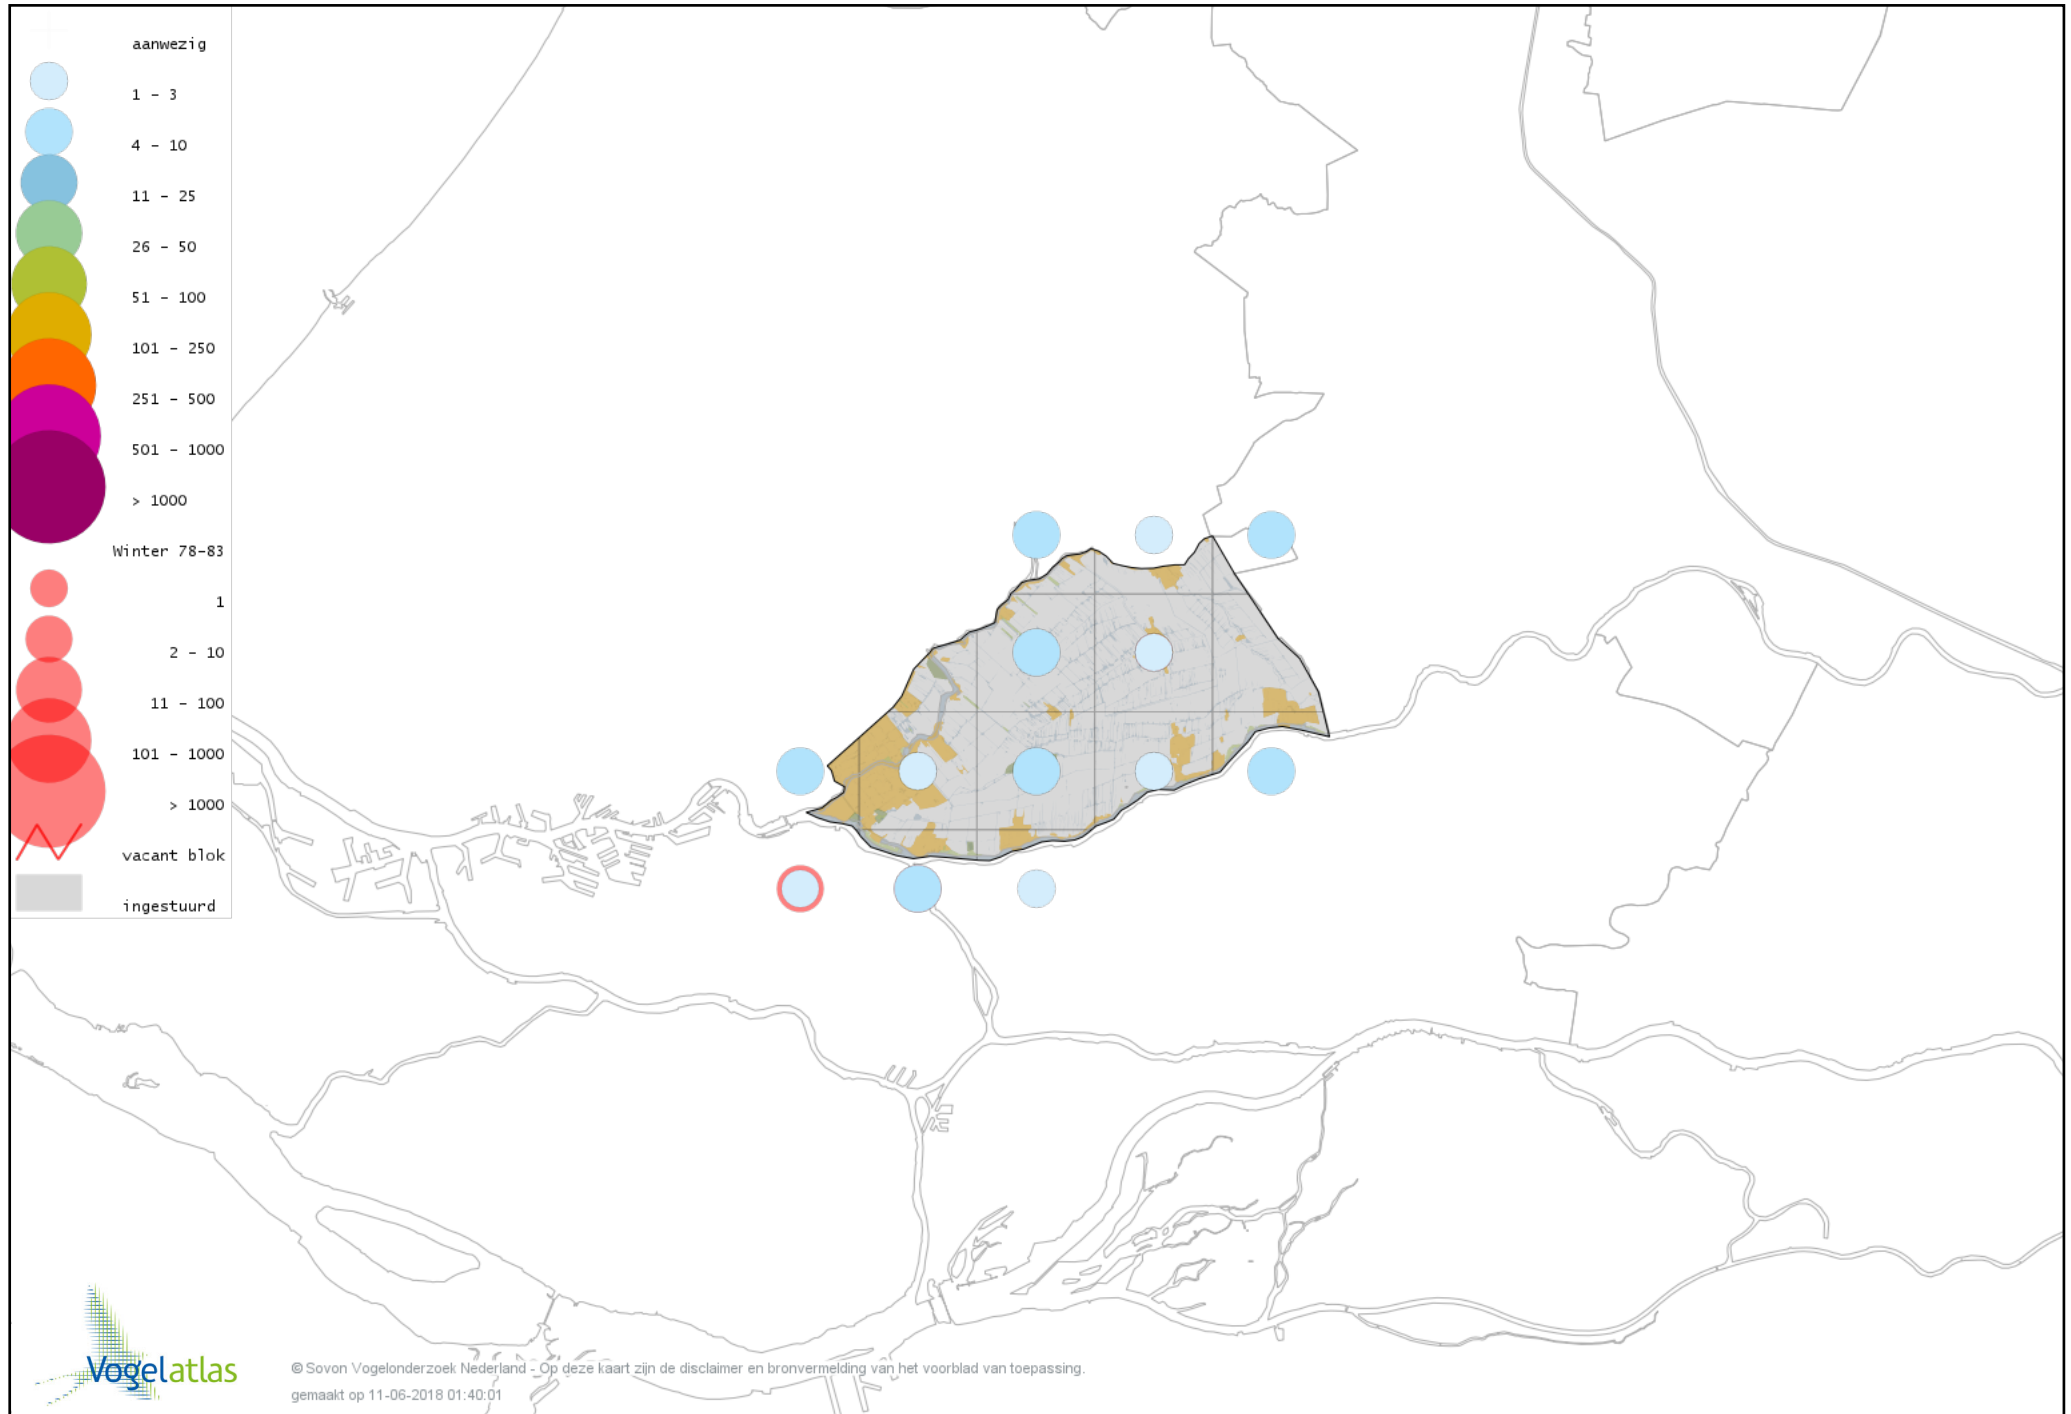

Voorlopige verspreidingskaart Meerkoet winter

Voorlopige verspreidingskaart Kraanvogel winter

Voorlopige verspreidingskaart Scholekster winter

Voorlopige verspreidingskaart Goudplevier winter

Voorlopige verspreidingskaart Kievit winter

Voorlopige verspreidingskaart Bonte Strandloper winter

Voorlopige verspreidingskaart Kemphaan winter

Voorlopige verspreidingskaart Bokje winter

Voorlopige verspreidingskaart Watersnip winter

Voorlopige verspreidingskaart Houtsnip winter

Voorlopige verspreidingskaart Grutto winter

Voorlopige verspreidingskaart IJslandse Grutto winter

Voorlopige verspreidingskaart Wulp winter

Voorlopige verspreidingskaart Oeverloper winter

Voorlopige verspreidingskaart Witgat winter