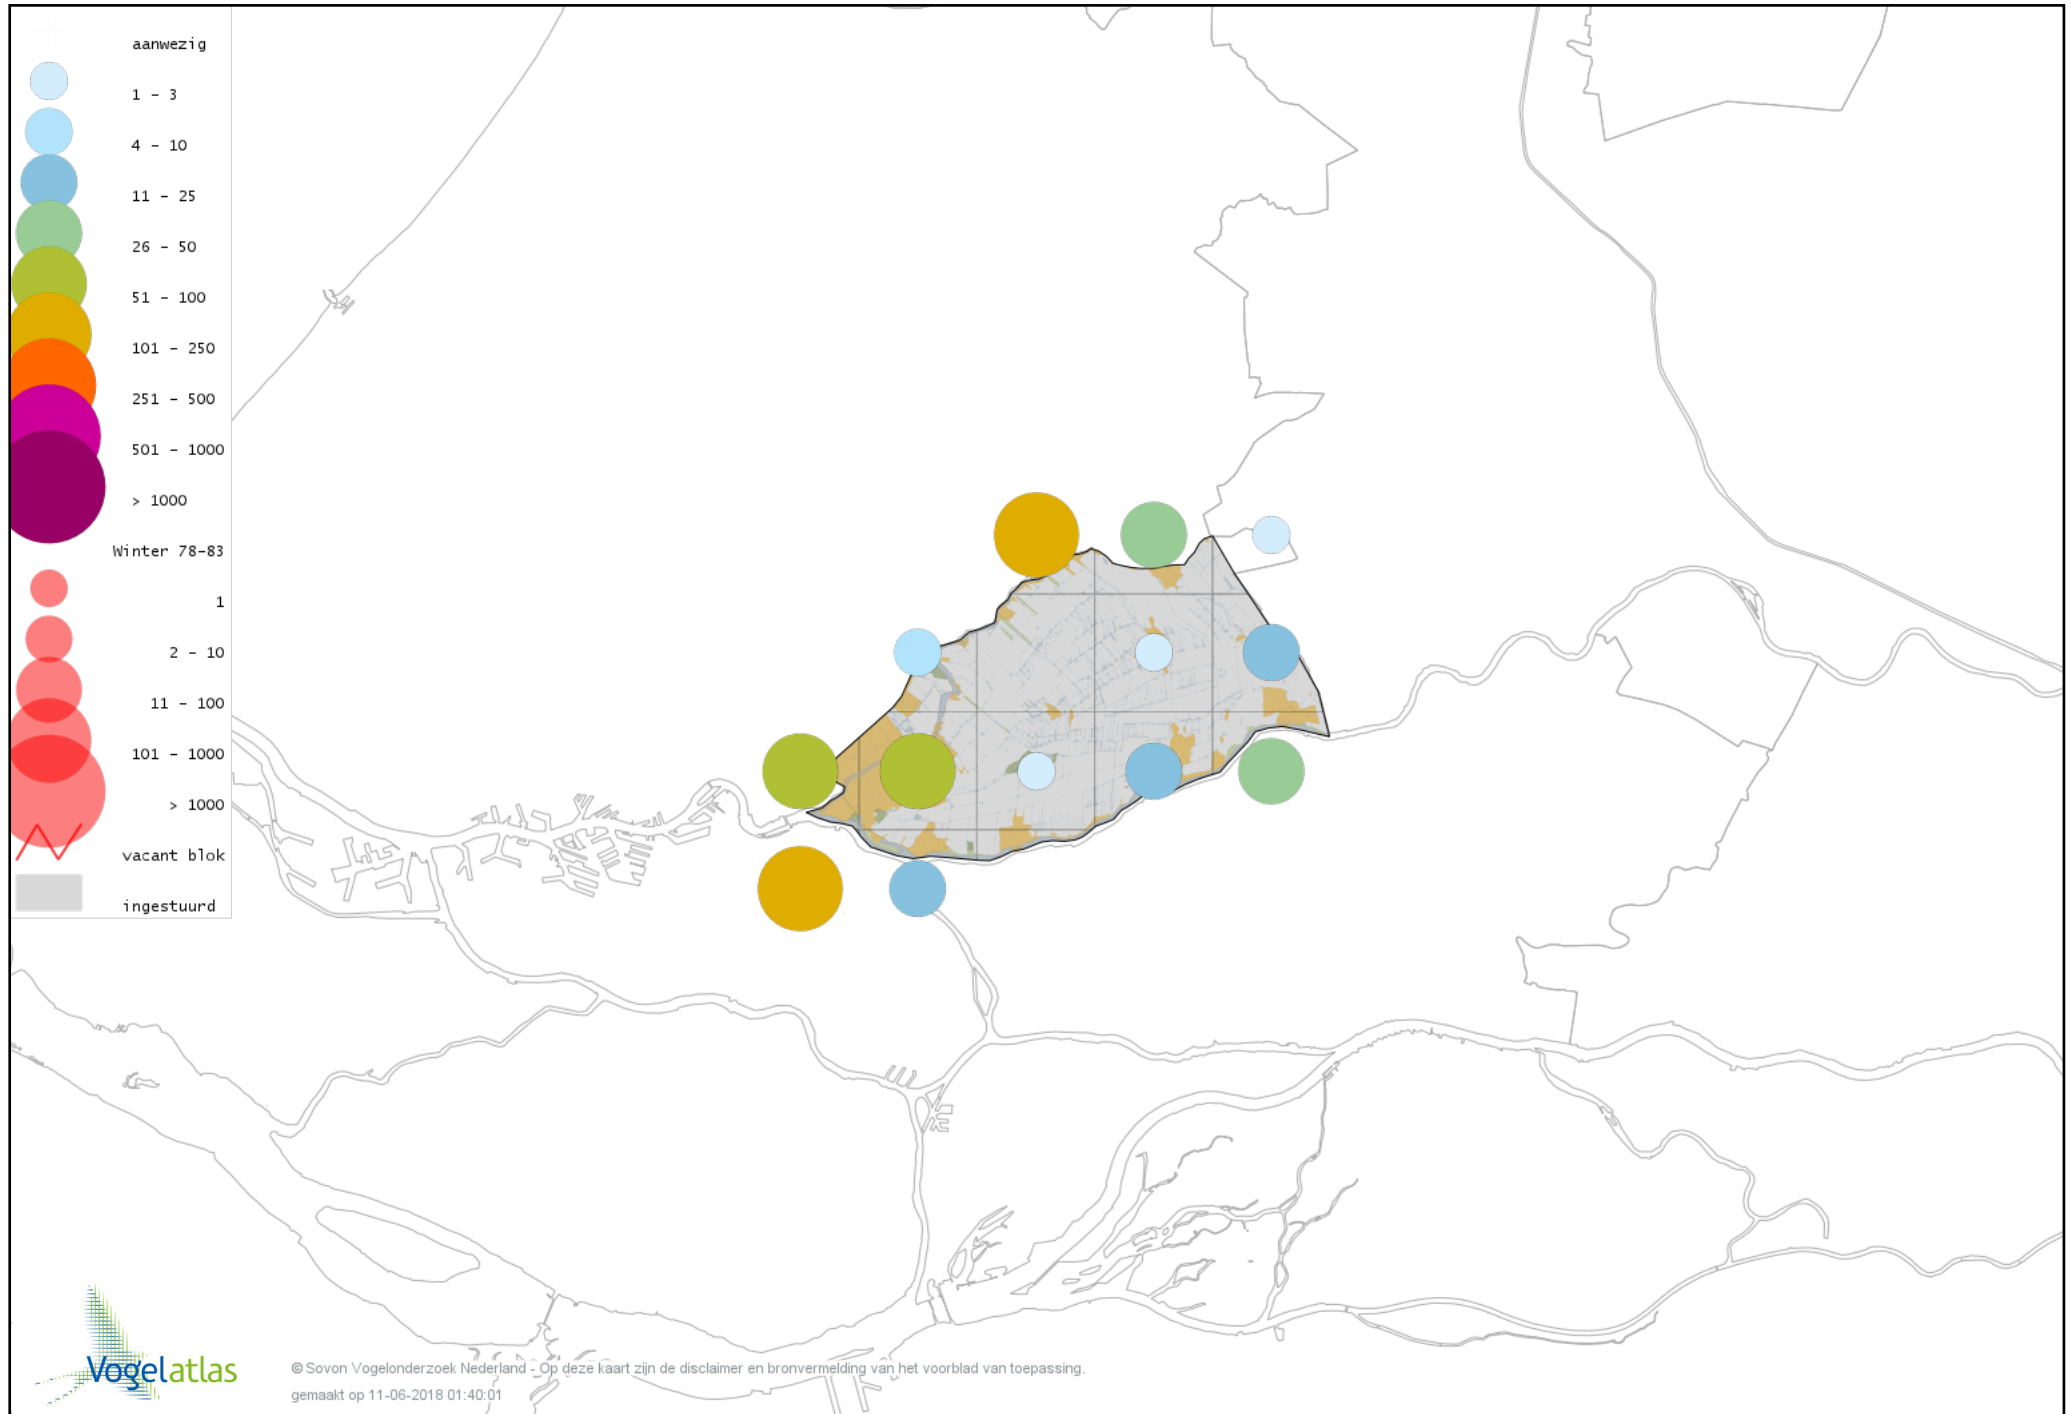

Voorlopige verspreidingskaart Stadsduif winter