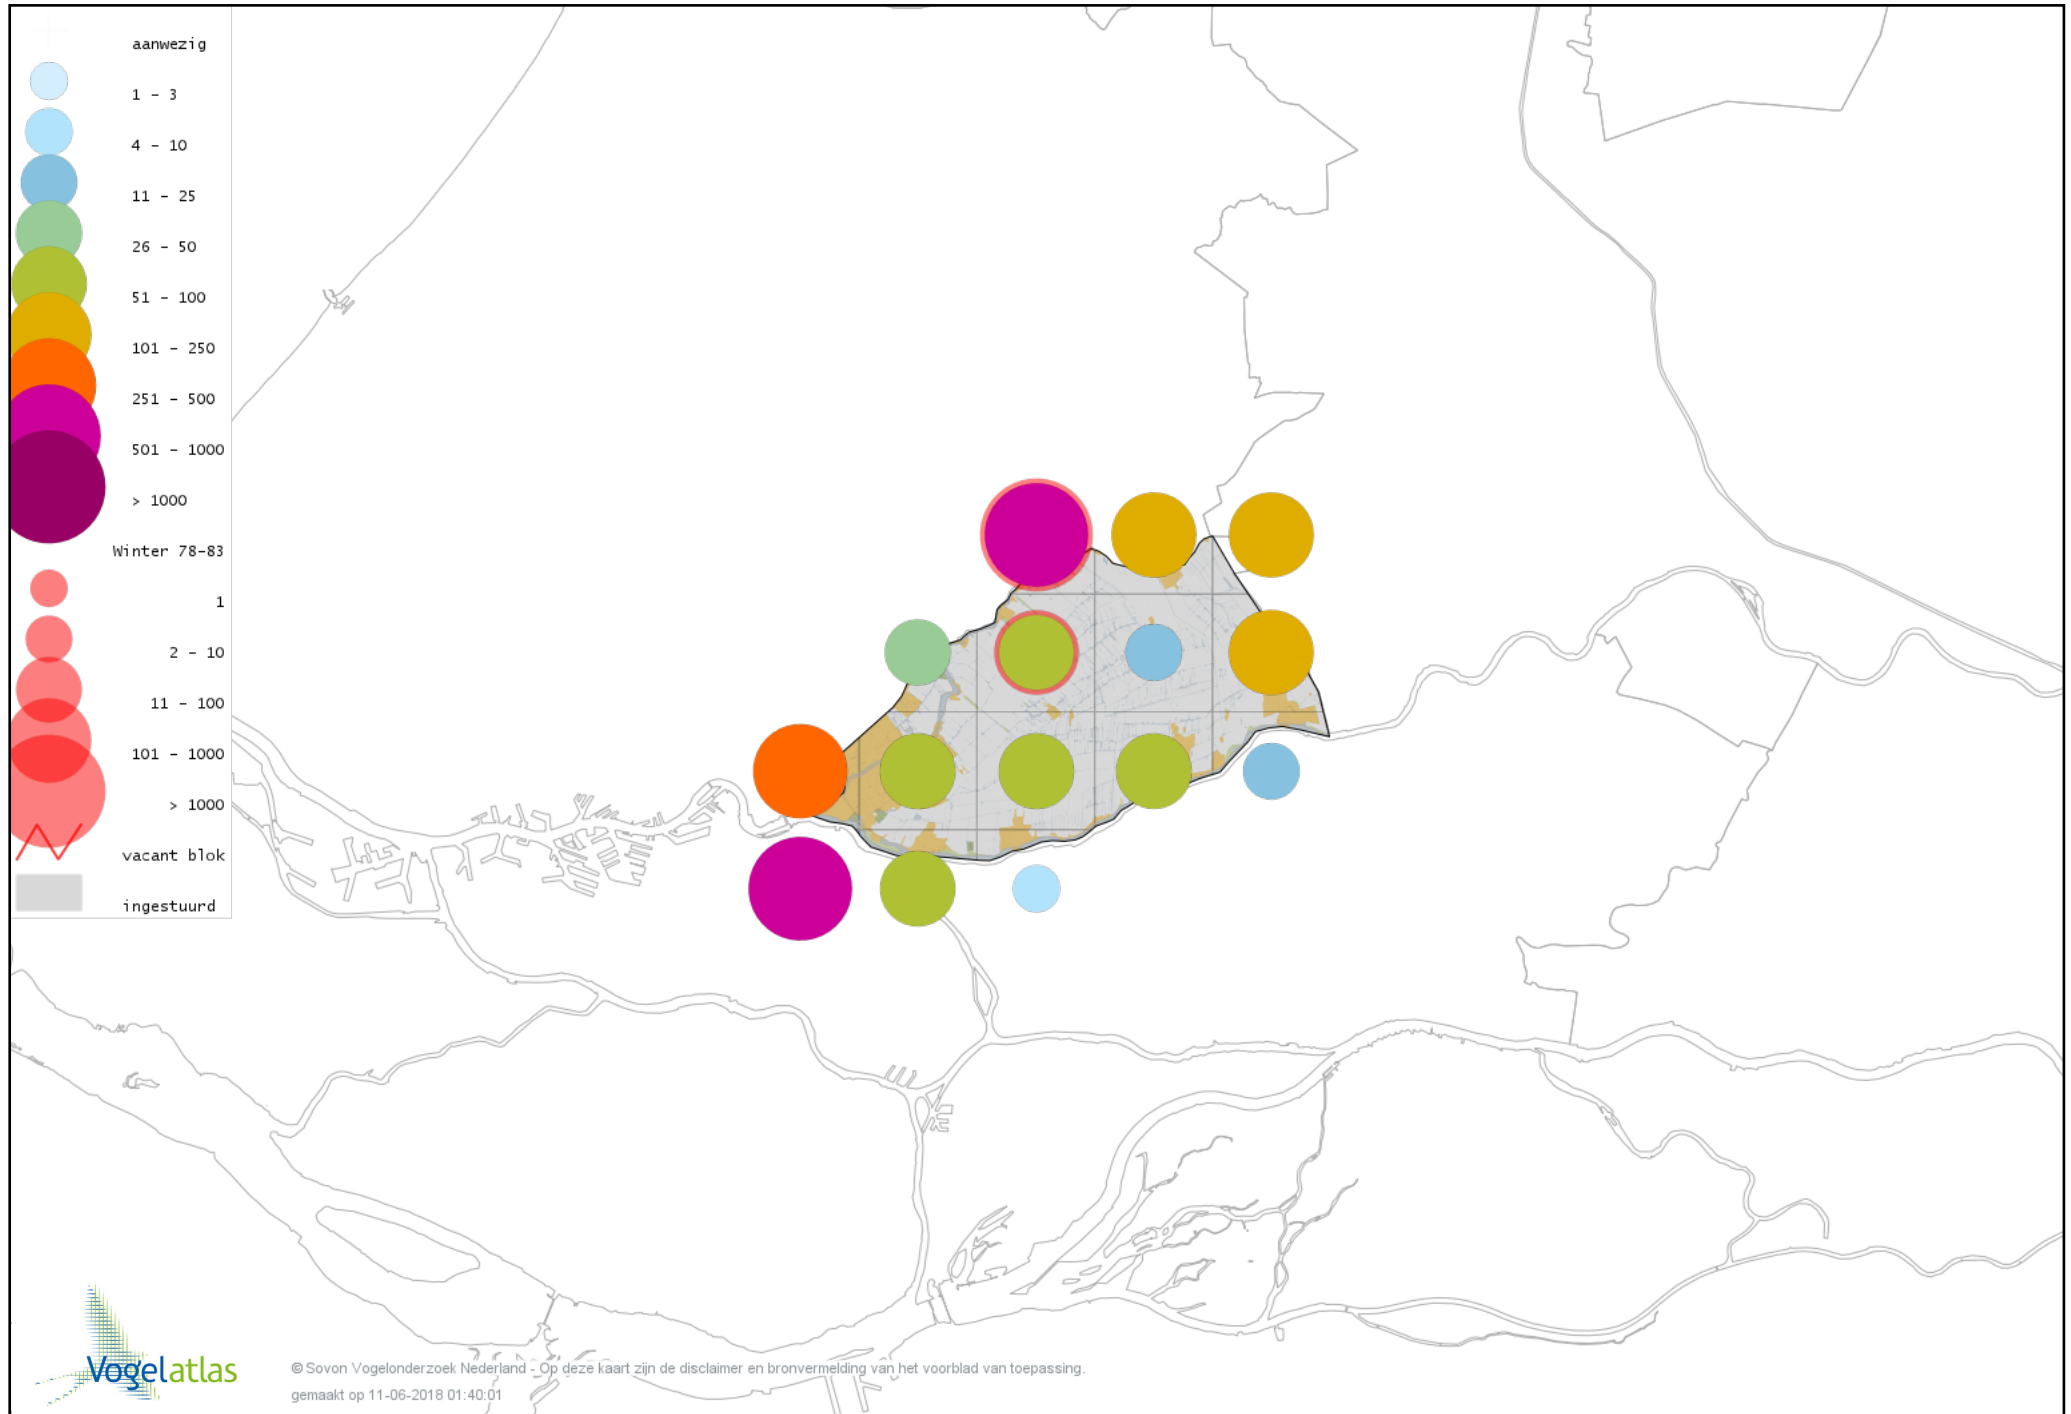

Voorlopige verspreidingskaart Strandleeuwerik winter

Voorlopige verspreidingskaart Cetti's Zanger winter

Voorlopige verspreidingskaart Staartmees winter

Voorlopige verspreidingskaart Witkopstaartmees winter

Voorlopige verspreidingskaart Tjiftjaf winter

Voorlopige verspreidingskaart Zwartkop winter

Voorlopige verspreidingskaart Pestvogel winter

Voorlopige verspreidingskaart Boomklever winter

Voorlopige verspreidingskaart Boomkruiper winter

Voorlopige verspreidingskaart Winterkoning winter

Voorlopige verspreidingskaart Spreeuw winter

Voorlopige verspreidingskaart Merel winter

Voorlopige verspreidingskaart Kramsvogel winter

Voorlopige verspreidingskaart Zanglijster winter

Voorlopige verspreidingskaart Koperwiek winter

Voorlopige verspreidingskaart Grote Lijster winter

Voorlopige verspreidingskaart Roodborst winter

Voorlopige verspreidingskaart Zwarte Roodstaart winter

Voorlopige verspreidingskaart Roodborsttapuit winter