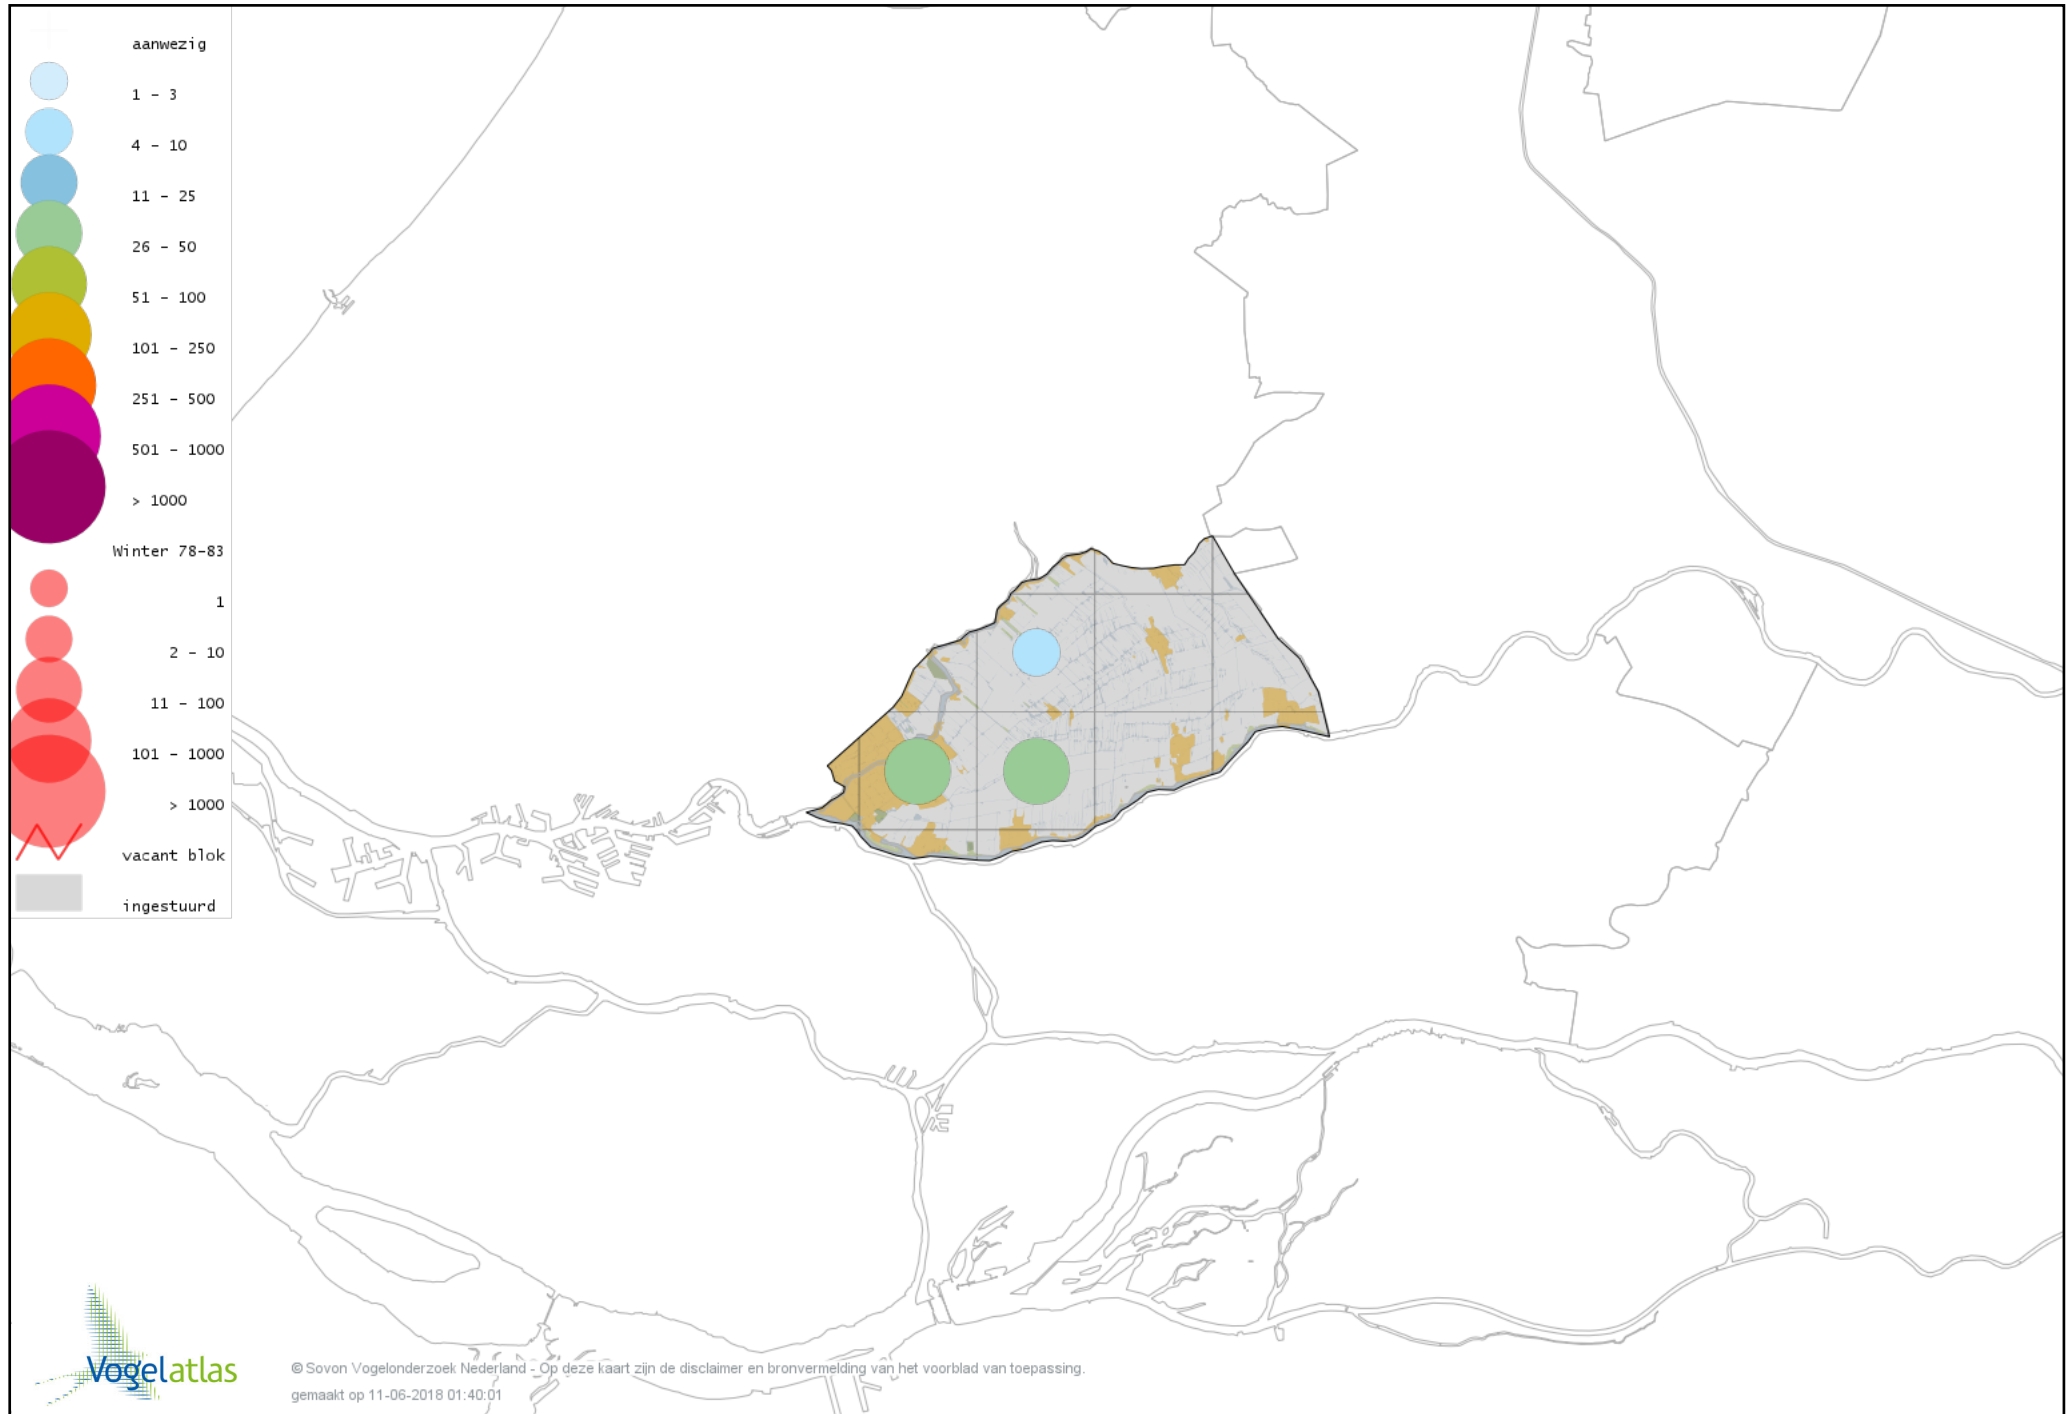

Voorlopige verspreidingskaart Putter winter

Voorlopige verspreidingskaart Sijs winter

Voorlopige verspreidingskaart Kneu winter

Voorlopige verspreidingskaart Kleine Barmsijs winter

Voorlopige verspreidingskaart Grote Barmsijs winter

Voorlopige verspreidingskaart Barmsijs (Grote of Kleine) winter

Voorlopige verspreidingskaart Kruisbek winter

Voorlopige verspreidingskaart Goudvink winter

Voorlopige verspreidingskaart Appelvink winter

Voorlopige verspreidingskaart Sneeuwgorst winter