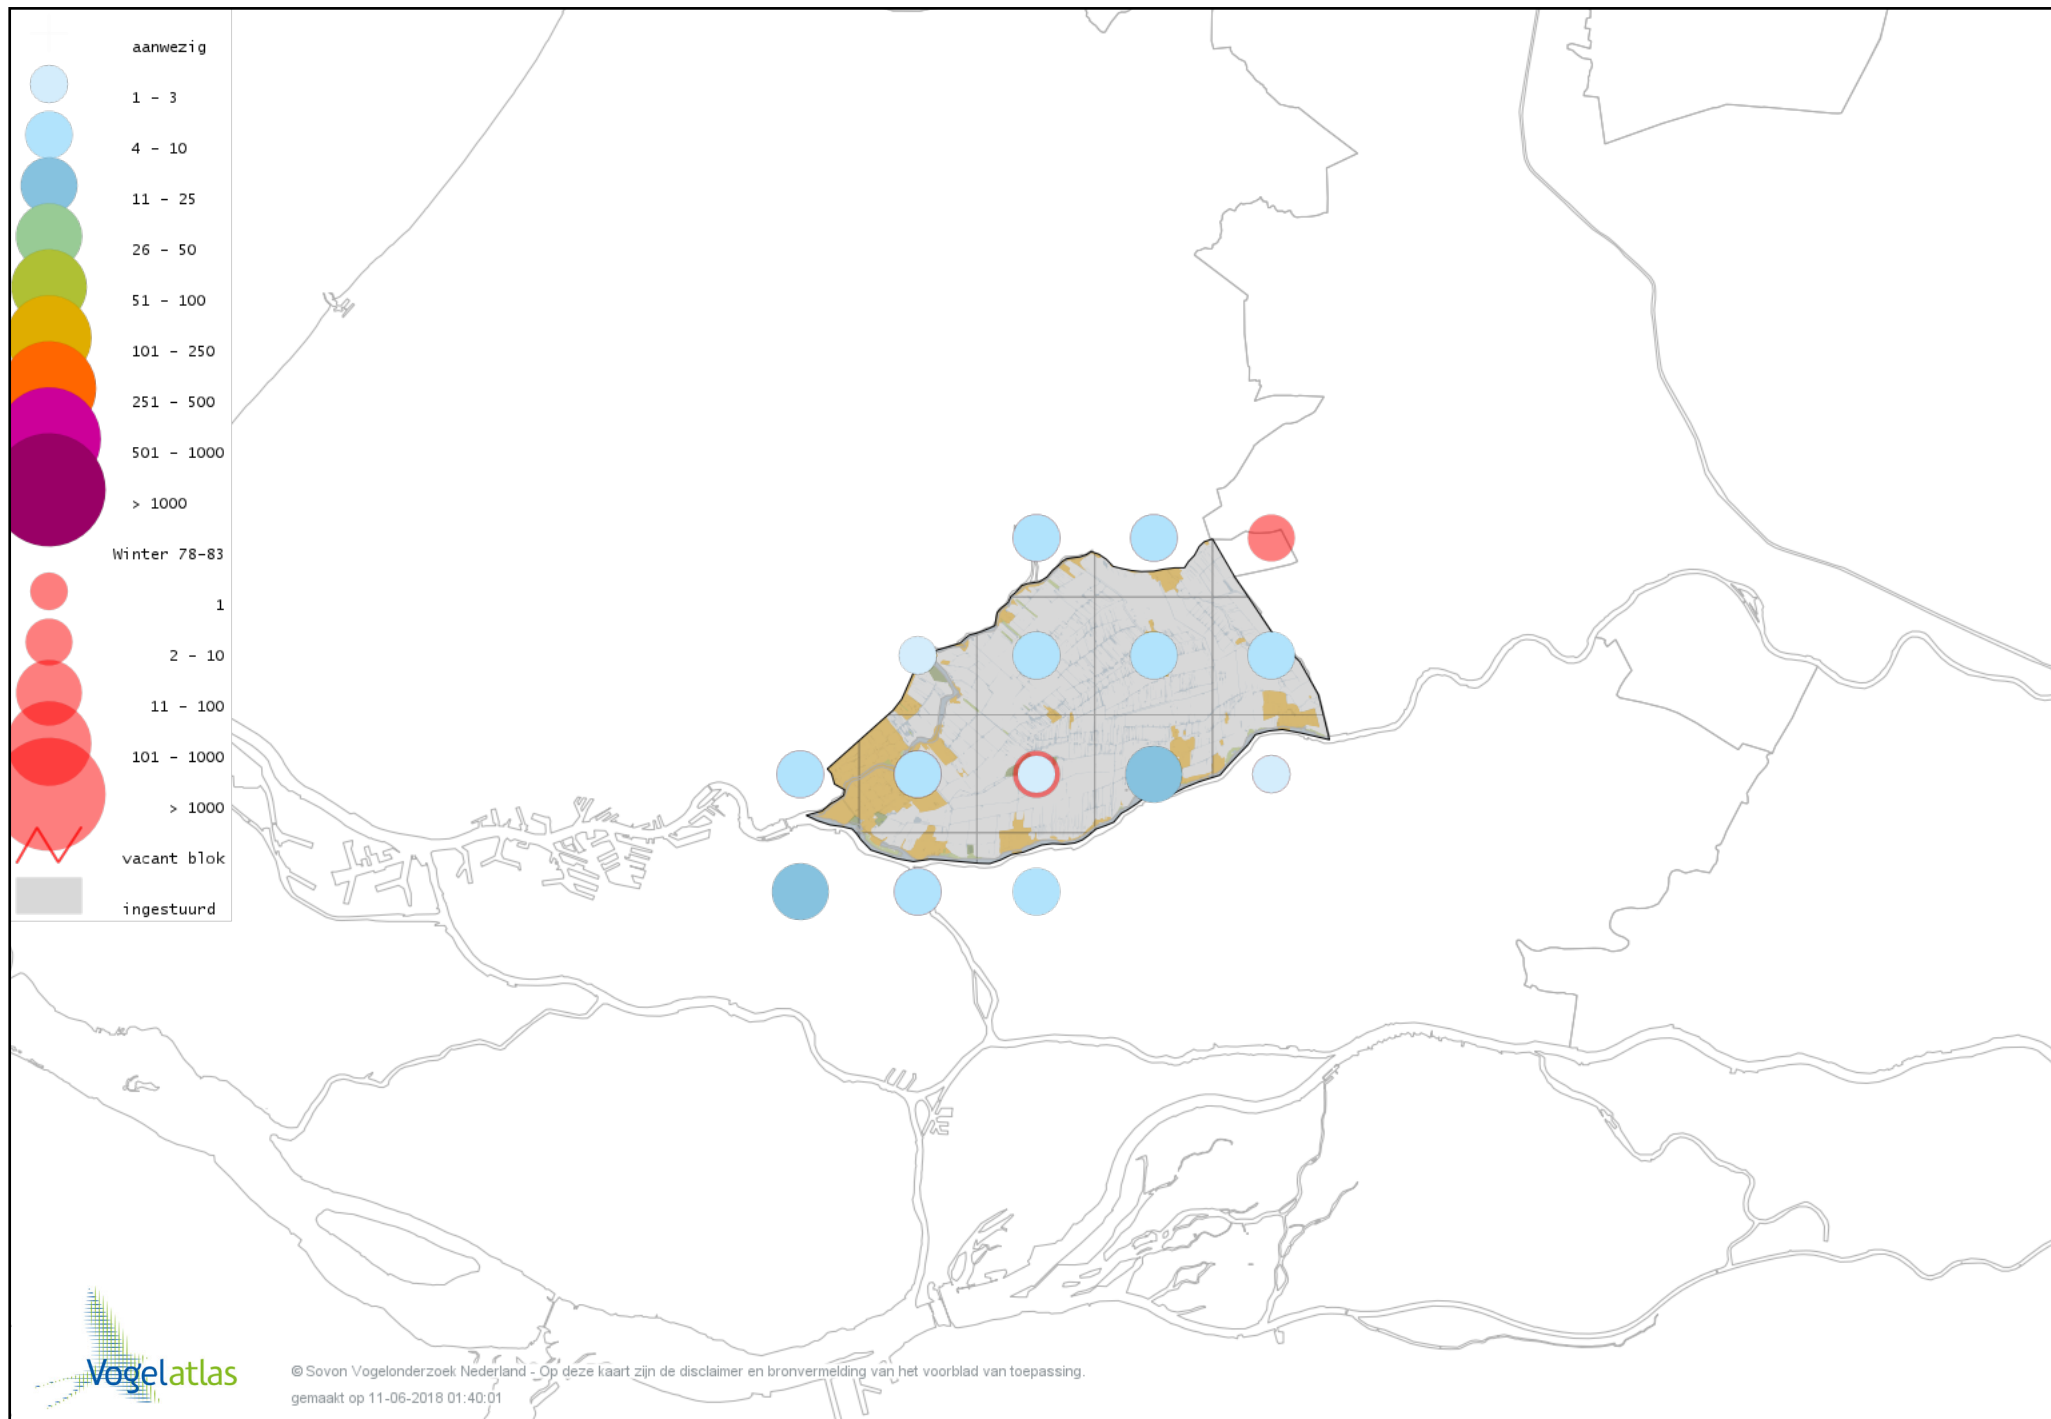

Voorlopige verspreidingskaart Grote Mantelmeeuw winter