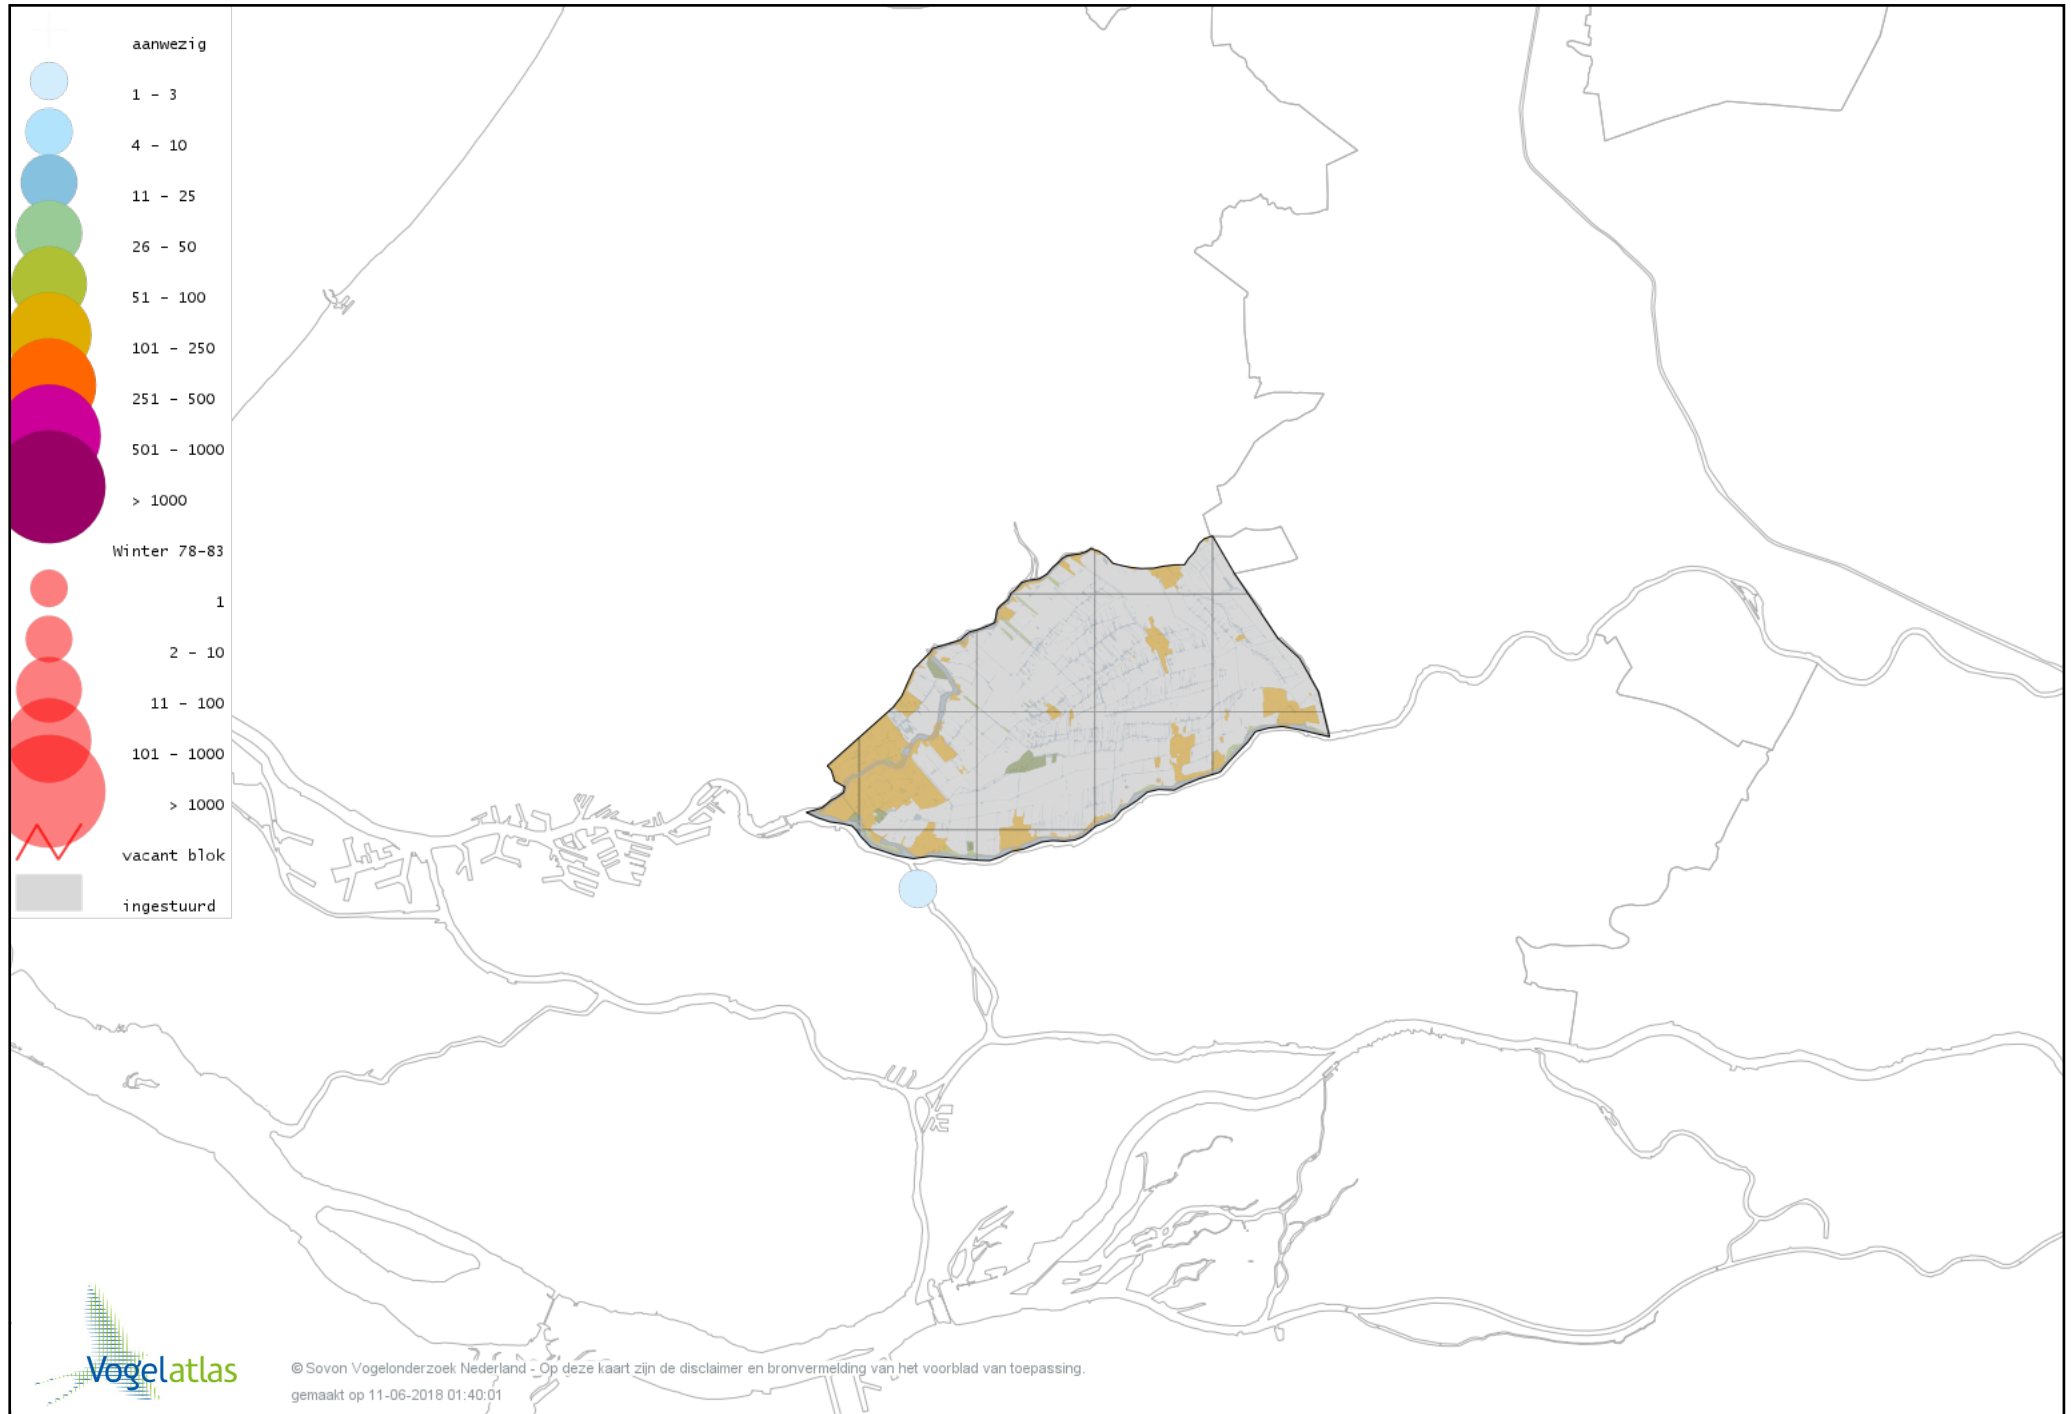

Voorlopige verspreidingskaart Keizergans winter

Voorlopige verspreidingskaart Zwaangans winter

Voorlopige verspreidingskaart Knobbelgans (Chinese) winter

Voorlopige verspreidingskaart Toendrarietgans winter

Voorlopige verspreidingskaart Kleine Rietgans winter

Voorlopige verspreidingskaart Grauwe Gans winter

Voorlopige verspreidingskaart Soepgans winter

Voorlopige verspreidingskaart Dwerggans winter

Voorlopige verspreidingskaart Kolgans winter

Voorlopige verspreidingskaart Kleine Canadese Gans (minima) winter

Voorlopige verspreidingskaart Grote Canadese Gans winter

Voorlopige verspreidingskaart Brandgans winter

Voorlopige verspreidingskaart Brandgans x Canadese Gans winter