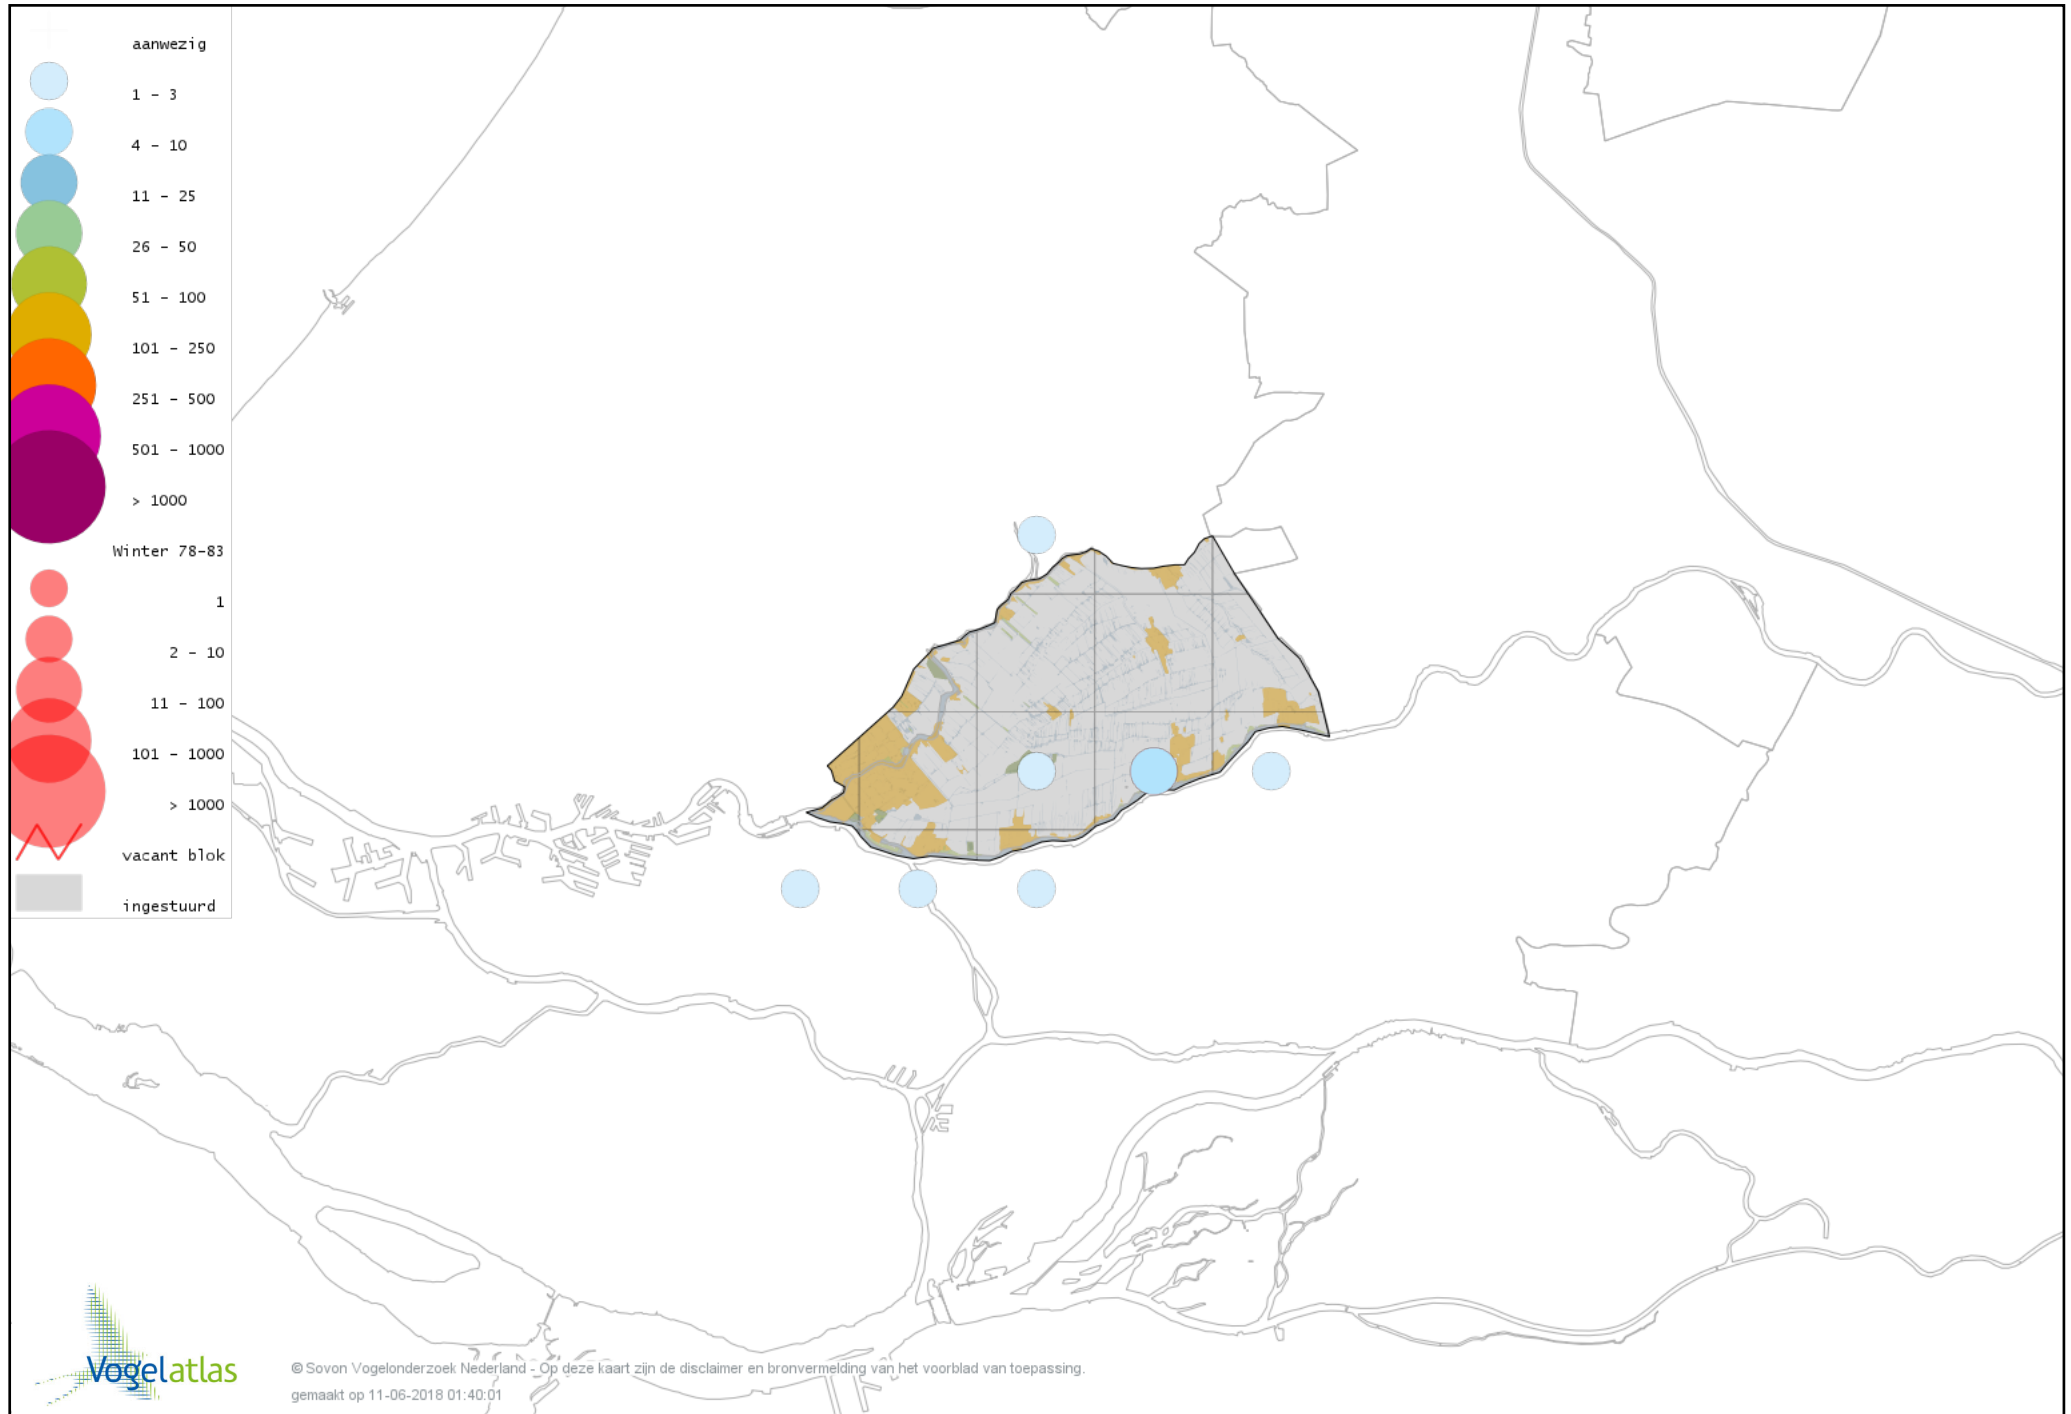

Voorlopige verspreidingskaart Tjiftjaf winter

Voorlopige verspreidingskaart Zwartkop winter

Voorlopige verspreidingskaart Pestvogel winter

Voorlopige verspreidingskaart Boomklever winter

Voorlopige verspreidingskaart Boomkruiper winter

Voorlopige verspreidingskaart Winterkoning winter

Voorlopige verspreidingskaart Spreeuw winter

Voorlopige verspreidingskaart Merel winter

Voorlopige verspreidingskaart Kramsvogel winter

Voorlopige verspreidingskaart Zanglijster winter

Voorlopige verspreidingskaart Koperwiek winter

Voorlopige verspreidingskaart Grote Lijster winter

Voorlopige verspreidingskaart Roodborst winter

Voorlopige verspreidingskaart Zwarte Roodstaart winter

Voorlopige verspreidingskaart Roodborsttapuit winter