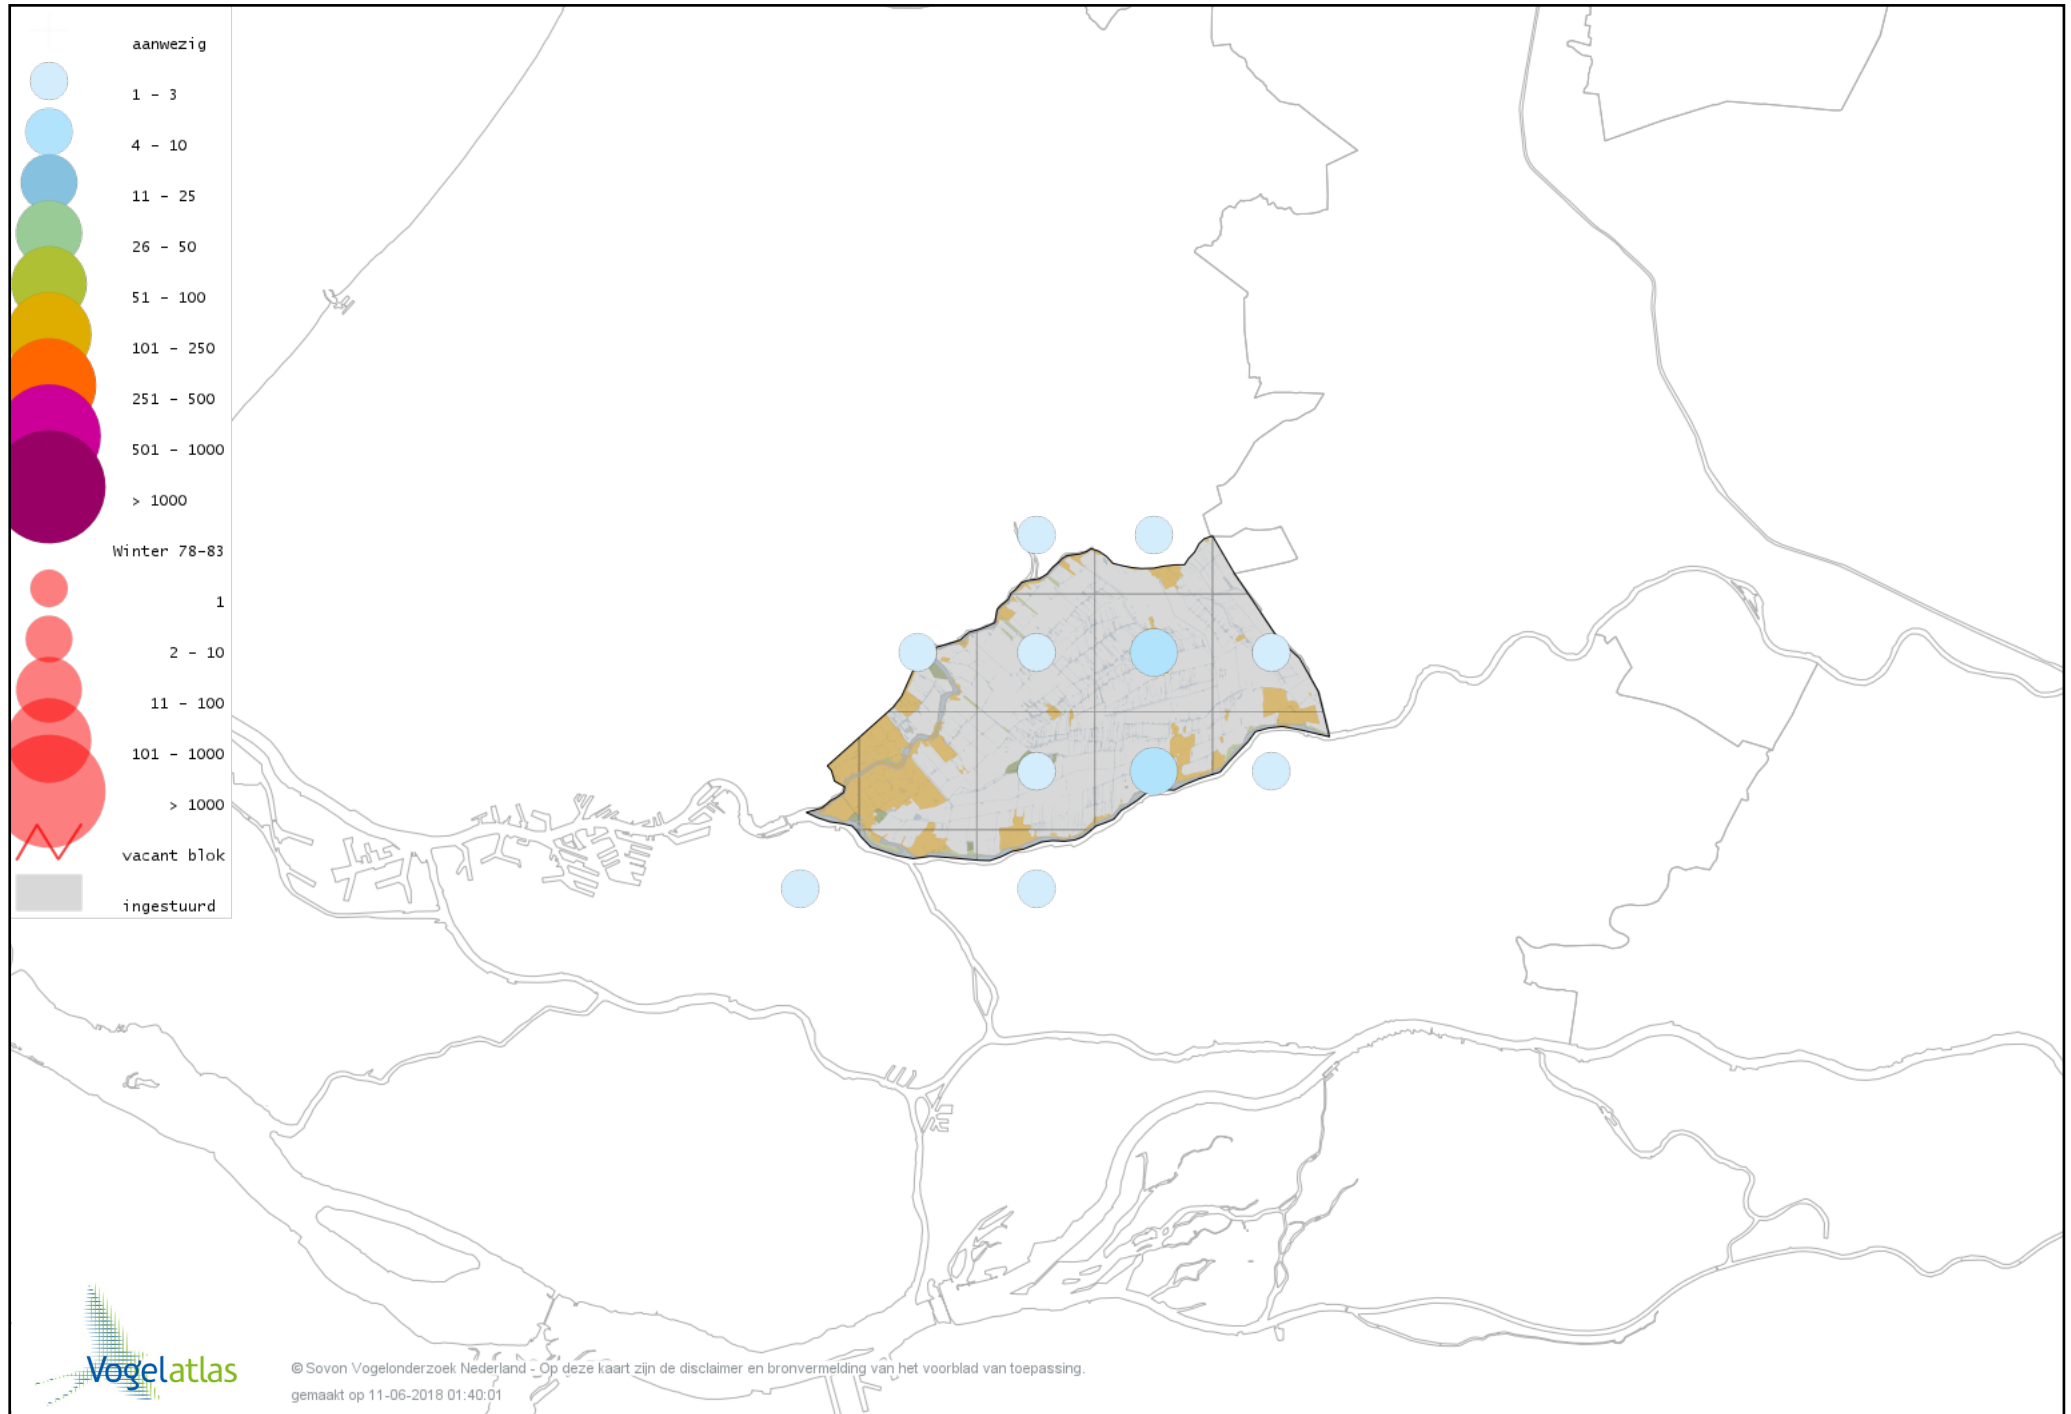

Voorlopige verspreidingskaarten Atlasproject

Bronvermelding

Deze voorlopige verspreidingskaarten zijn gebaseerd op de huidige atlastellingen, aangevuld met informatie uit de Sovon-meetnetten (Netwerk Ecologische Monitoring) en externe bronnen, met name Waarneming.nl . De gepresenteerde gegevens zijn vanaf 1-12-2012.

Ook worden in de kaarten de historische atlasresultaten (in rood) weergegeven.

Disclaimer

Deze verspreidingskaarten ondersteunen het completeren van de atlastellingen en verzamelen van aanvullende waarnemingen. De kaarten zijn nog niet volledig en kunnen fouten bevatten. Overname is toegestaan onder voorwaarde van bronvermelding (www.sovon.nl/vogelatlas)

De kleurtint (blauw) is de beste referentie voor de tot nu toe waargenomen aantalsklasse.

De stipgrootte is relatief. Vergelijk daarvoor de atlasblok grootte van de legenda met die van het kaartbeeld.

Voorlopige verspreidingskaart Knobbelzwaan winter

Voorlopige verspreidingskaart Zwarte Zwaan winter

Voorlopige verspreidingskaart Zwarthalszwaan winter

Voorlopige verspreidingskaart Kleine Zwaan winter

Voorlopige verspreidingskaart Wilde Zwaan winter

Voorlopige verspreidingskaart Indische Gans winter