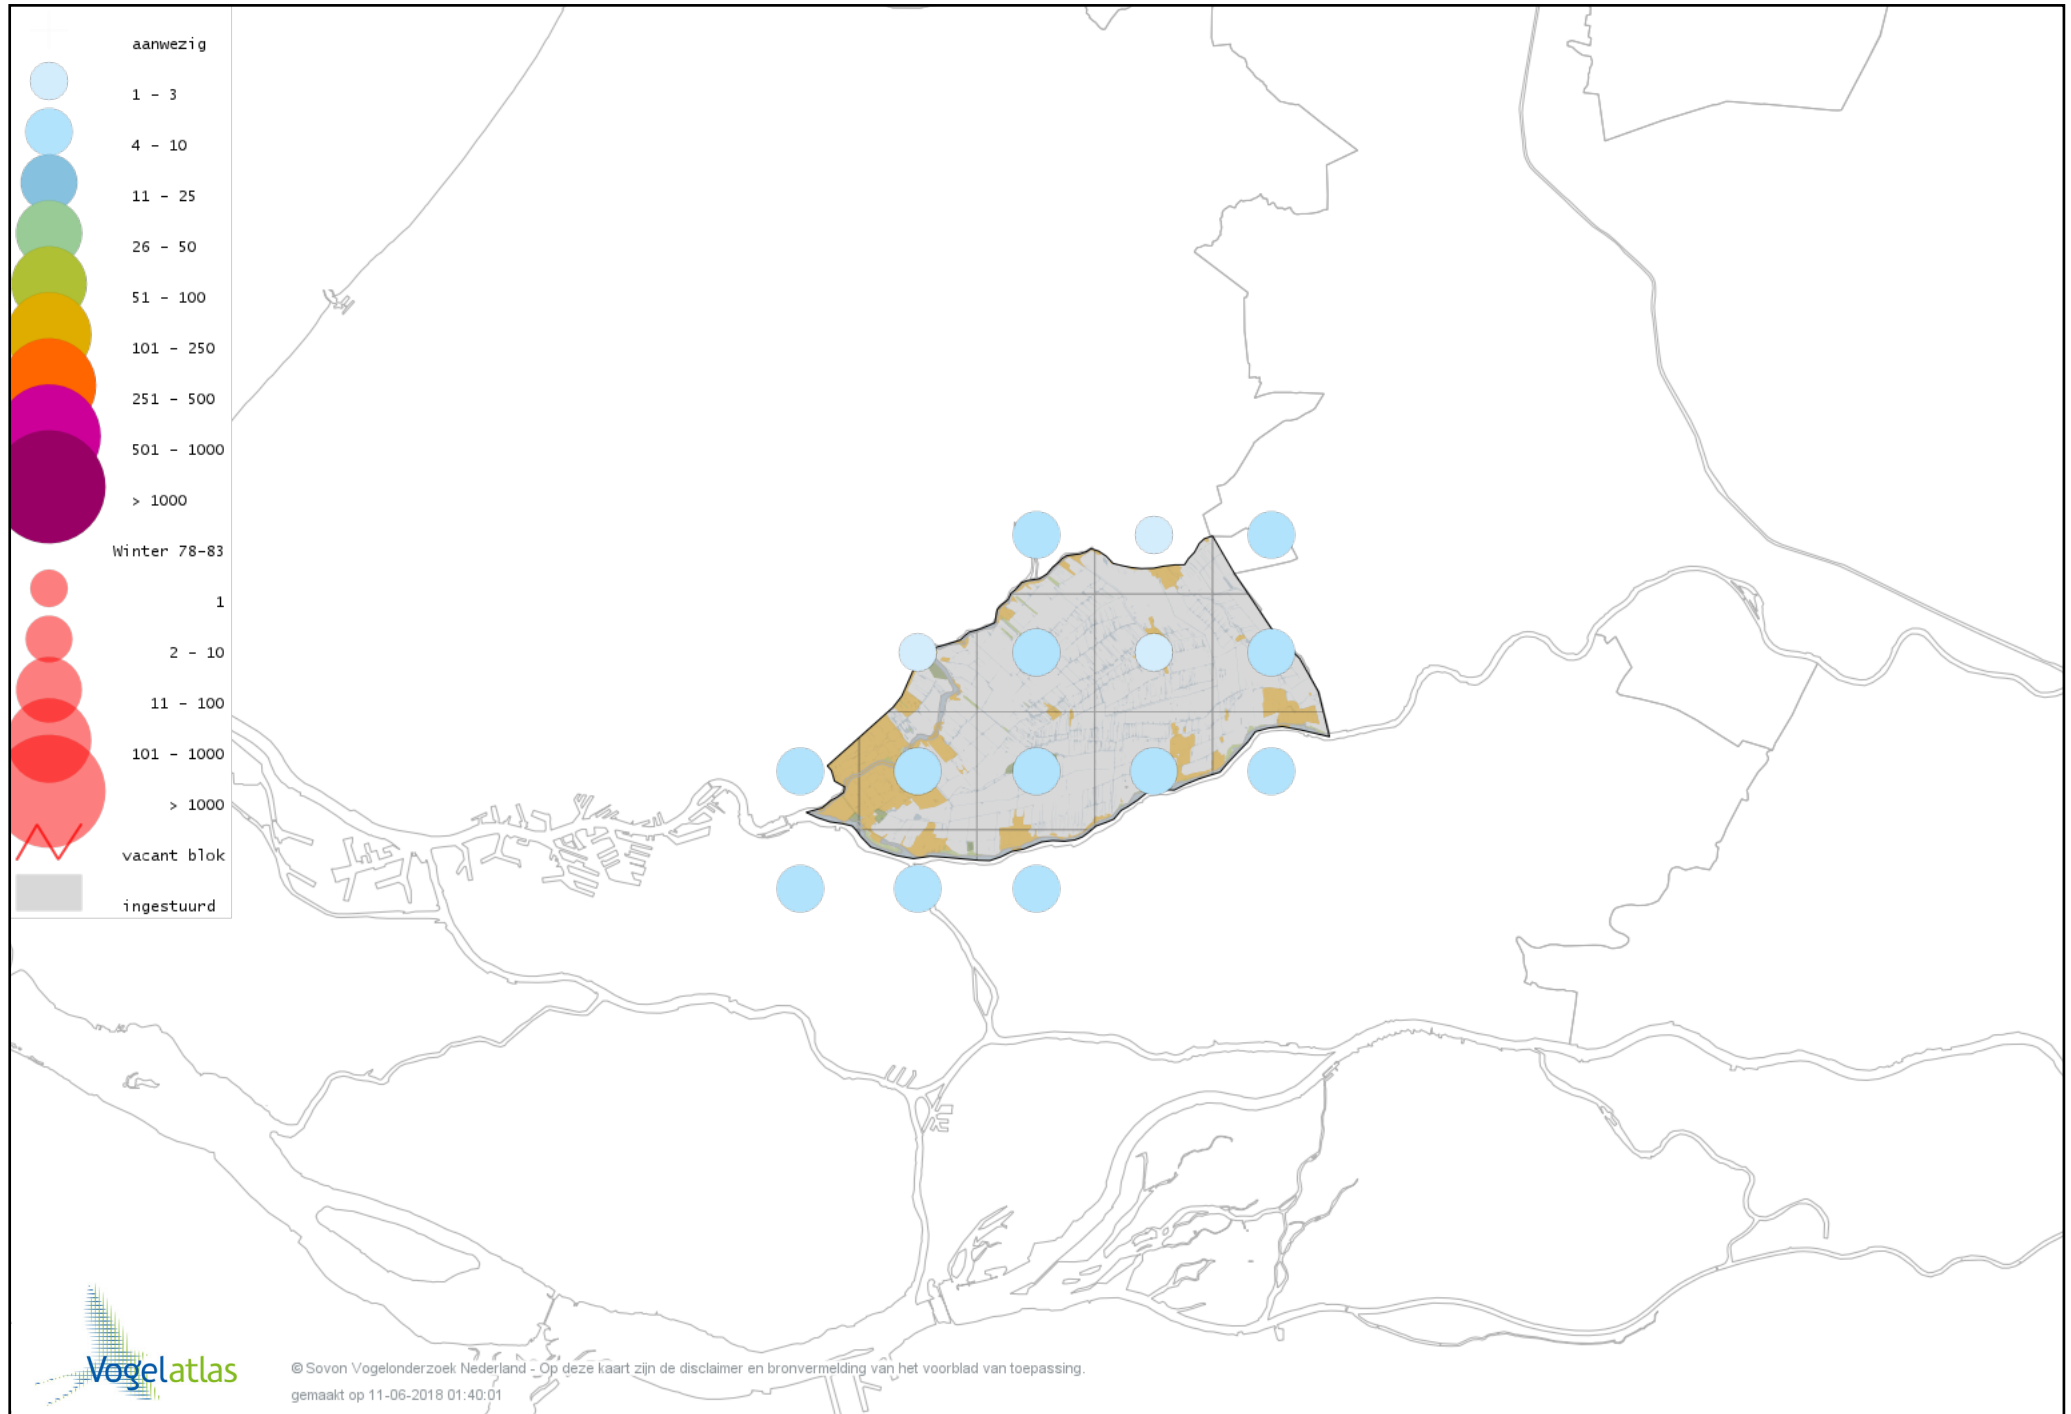

Voorlopige verspreidingskaart Turkse Tortel winter

Voorlopige verspreidingskaart Pennantrosella winter

Voorlopige verspreidingskaart Grasparkiet winter

Voorlopige verspreidingskaart Halsbandparkiet winter

Voorlopige verspreidingskaart IJsvogel winter

Voorlopige verspreidingskaart Groene Specht winter

Voorlopige verspreidingskaart Grote Bonte Specht winter

Voorlopige verspreidingskaart Kleine Bonte Specht winter