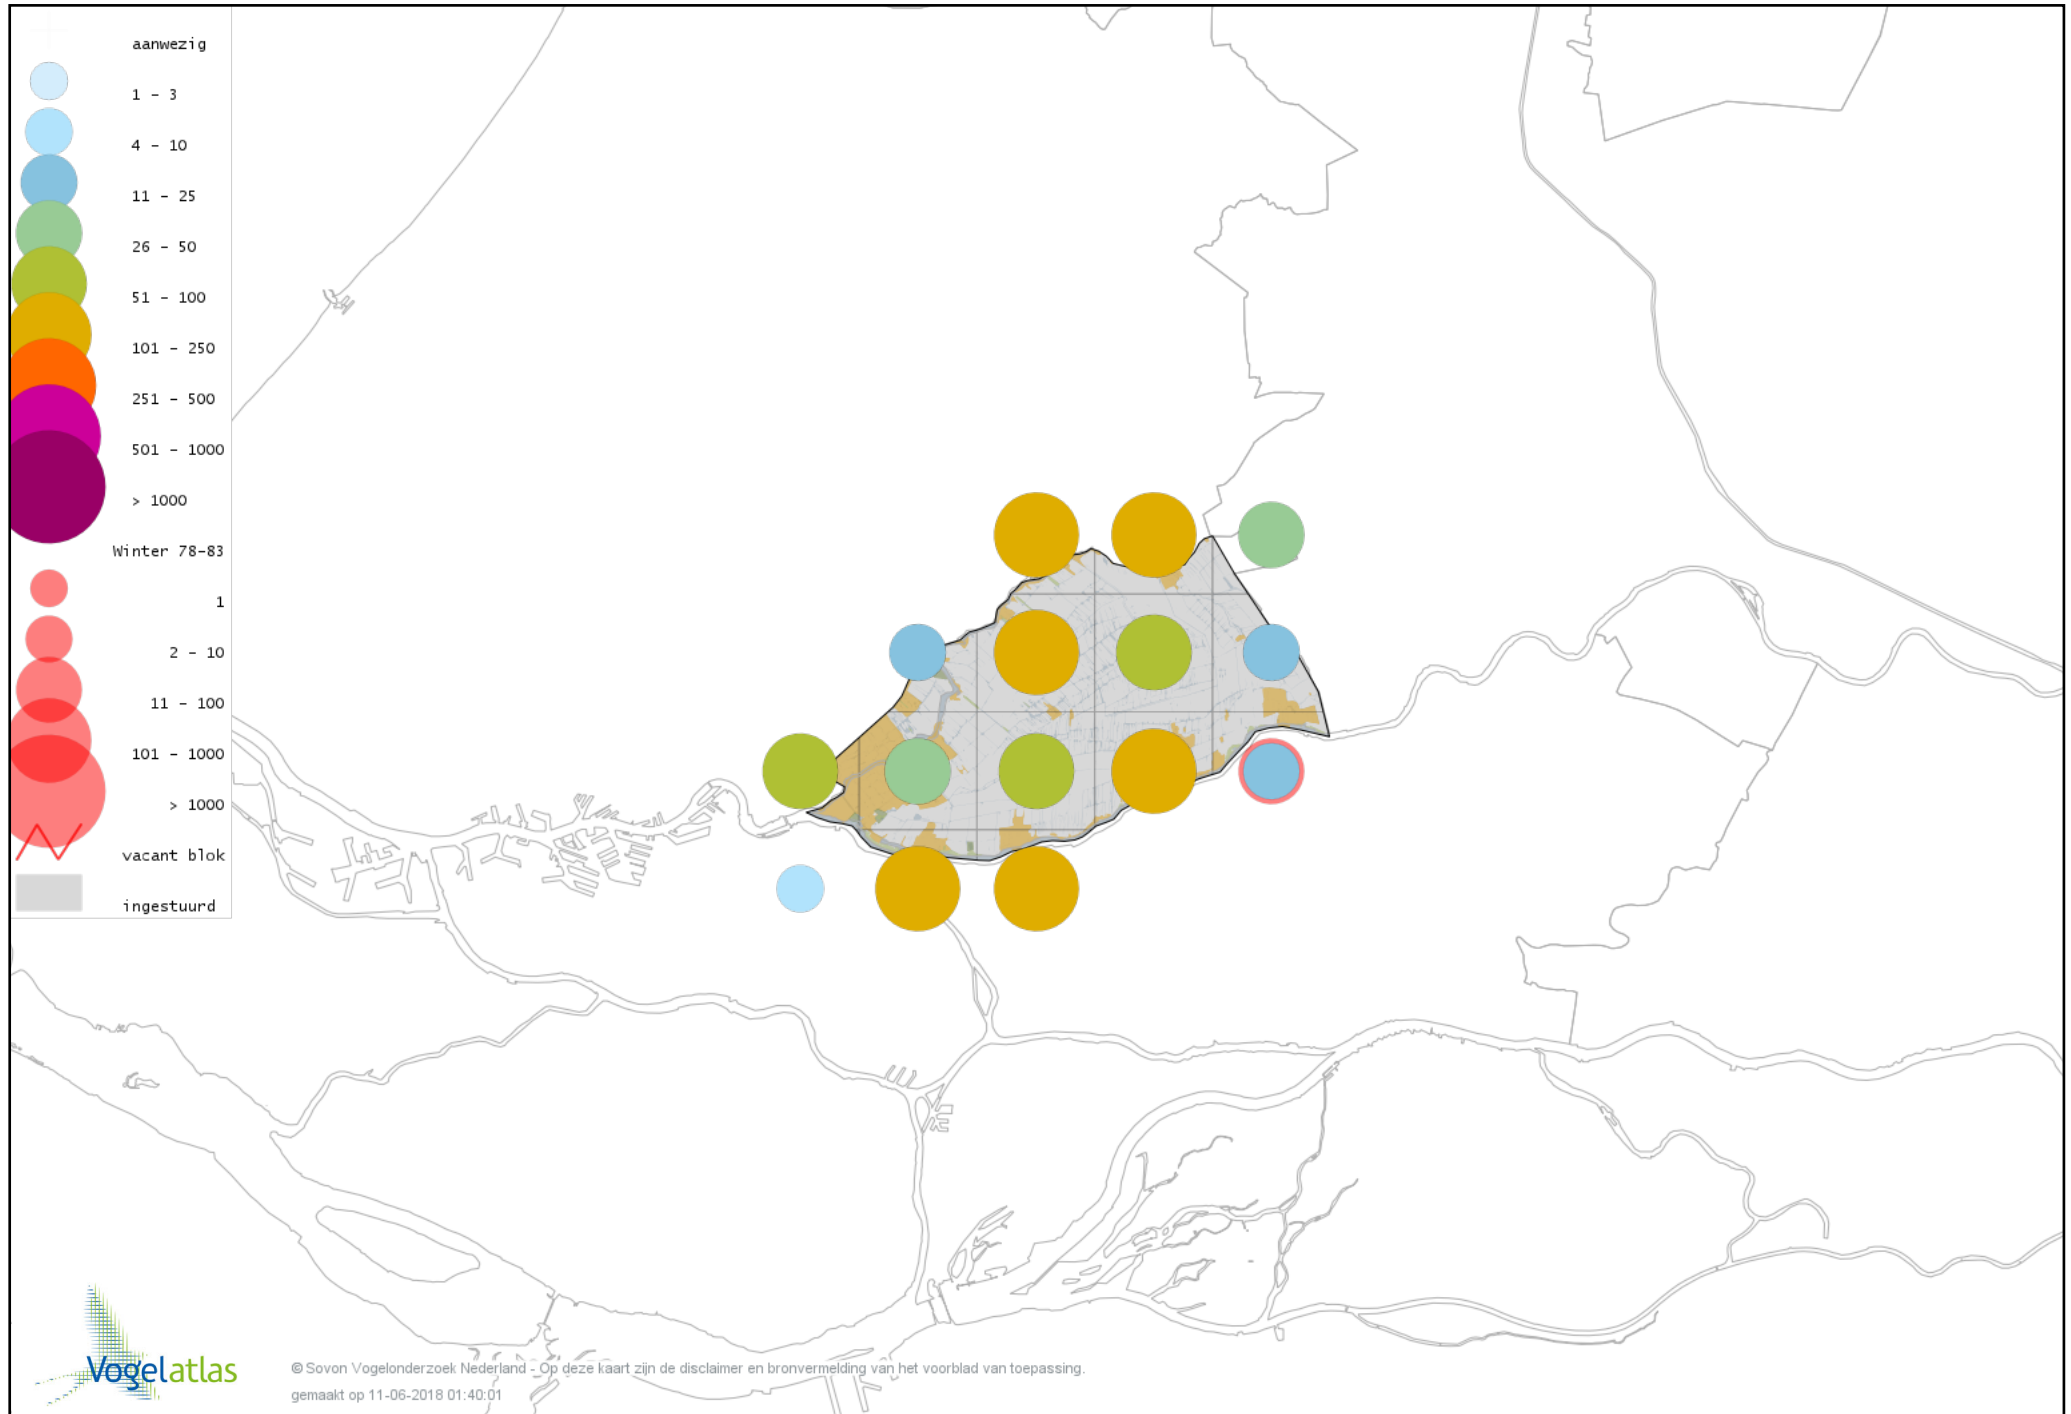

Voorlopige verspreidingskaart Nonnetje winter

Voorlopige verspreidingskaart Brilduiker winter

Voorlopige verspreidingskaart Kokardezaagbek winter

Voorlopige verspreidingskaart Grote Zaagbek winter

Voorlopige verspreidingskaart Middelste Zaagbek winter

Voorlopige verspreidingskaart Krakeend winter

Voorlopige verspreidingskaart Chileense Smient winter

Voorlopige verspreidingskaart Smient winter

Voorlopige verspreidingskaart Slobeend winter

Voorlopige verspreidingskaart Wilde Eend winter

Voorlopige verspreidingskaart Soepeend winter

Voorlopige verspreidingskaart Bahamapijlstaart winter

Voorlopige verspreidingskaart Pijlstaart winter

Voorlopige verspreidingskaart Wintertaling winter

Voorlopige verspreidingskaart Hottentottaling winter

Voorlopige verspreidingskaart Lady-Amherstfazant winter

Voorlopige verspreidingskaart Aalscholver winter

Voorlopige verspreidingskaart Grote Aalscholver winter

Voorlopige verspreidingskaart Roerdomp winter