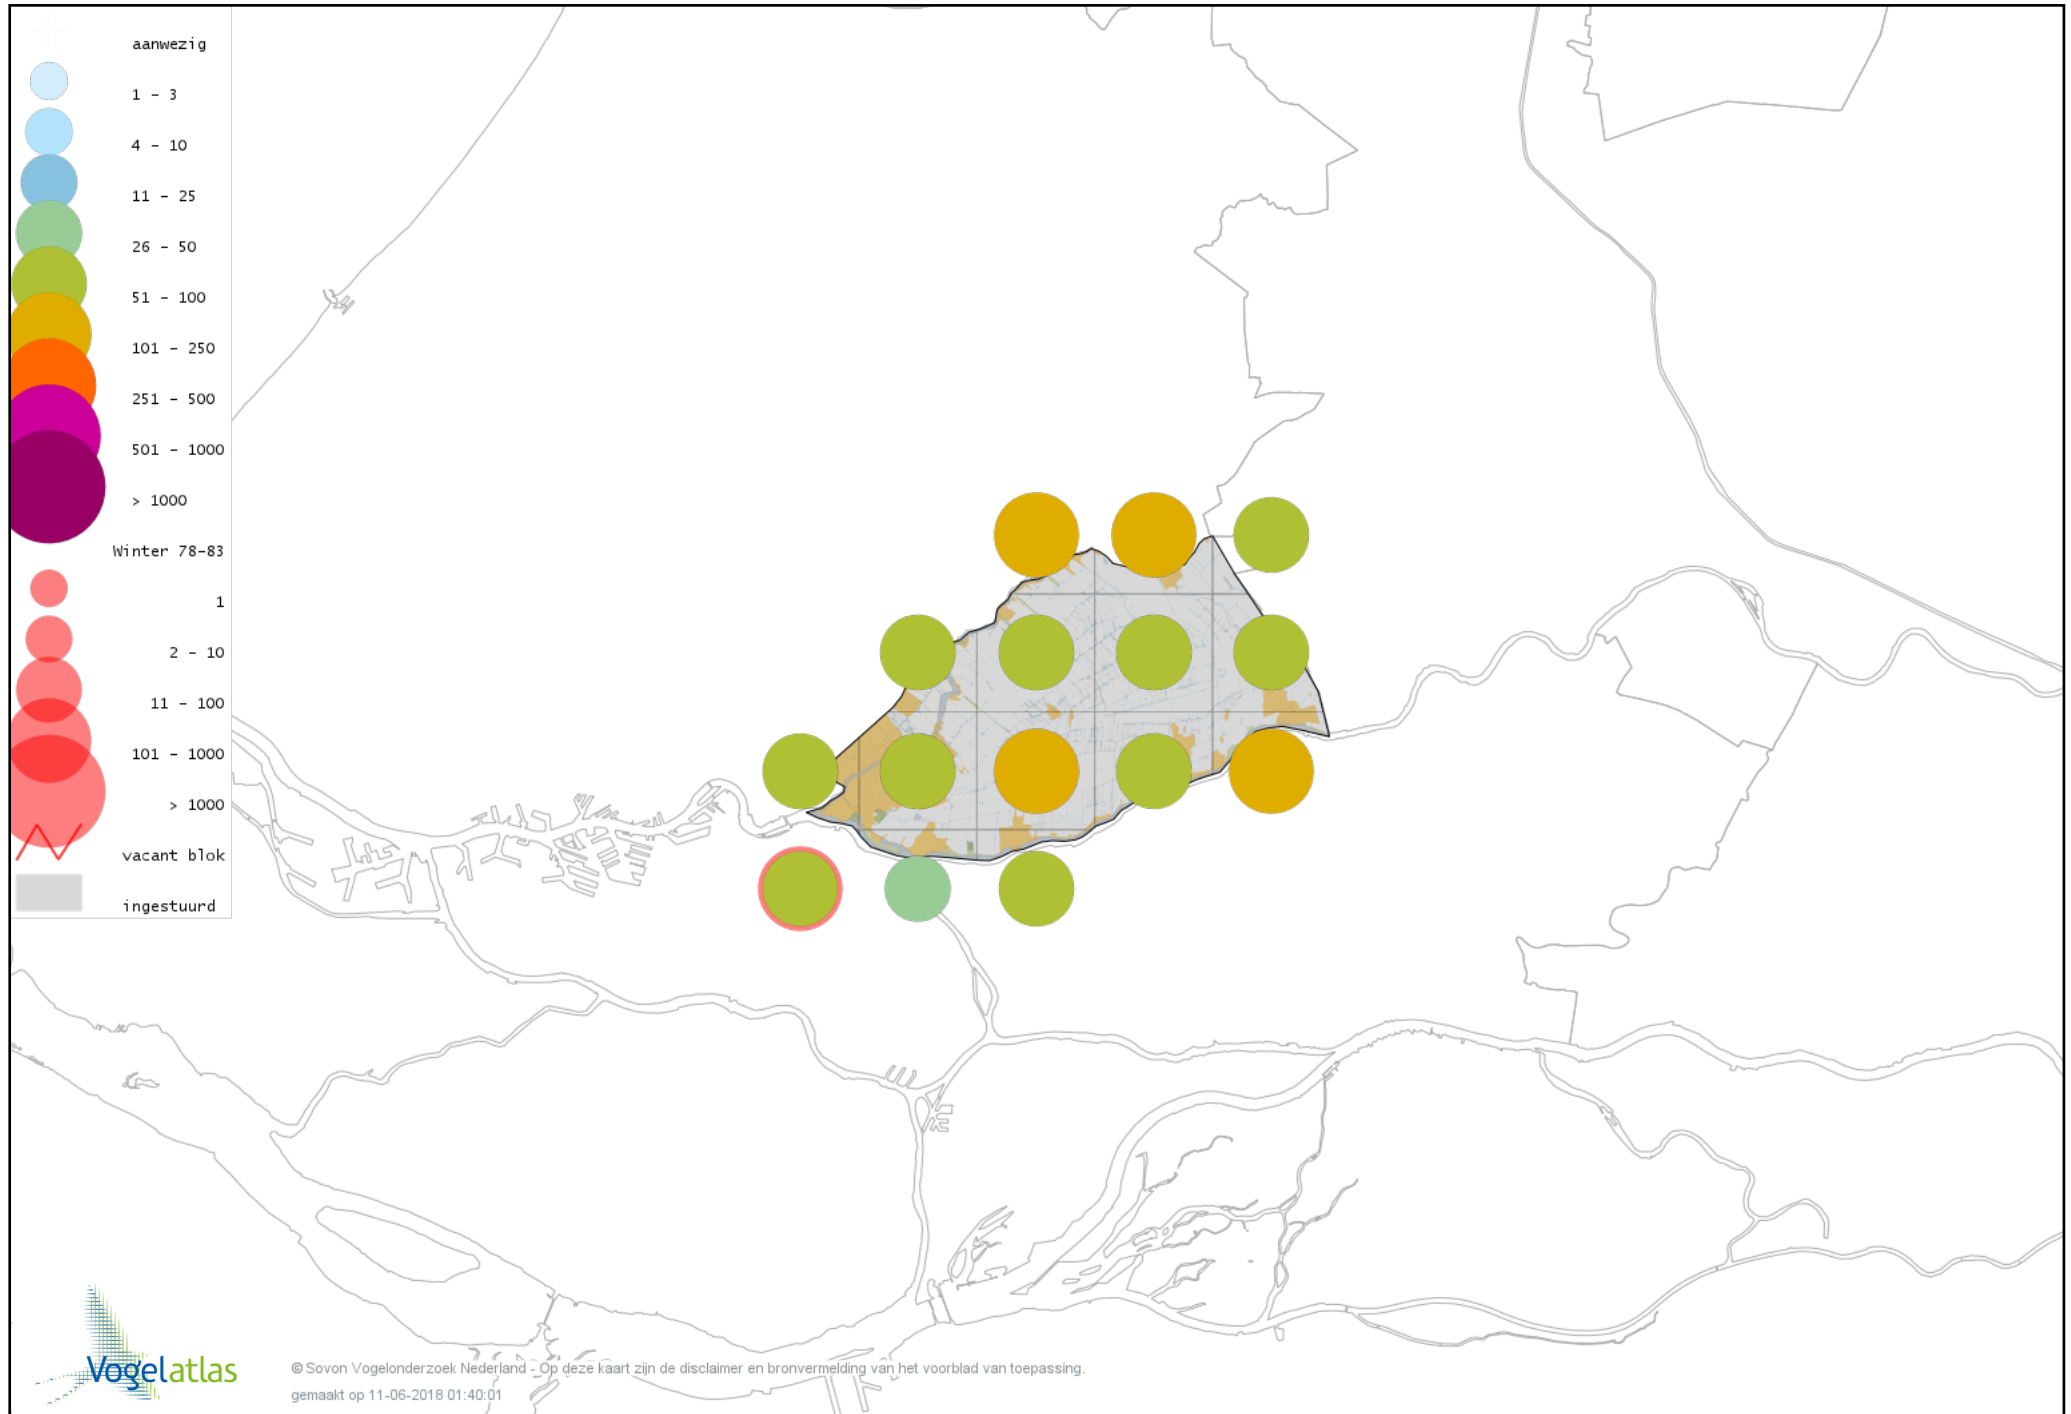

Voorlopige verspreidingskaart Graspieper winter

Voorlopige verspreidingskaart Waterpieper winter

Voorlopige verspreidingskaart Vink winter

Voorlopige verspreidingskaart Keep winter

Voorlopige verspreidingskaart Groenling winter

Voorlopige verspreidingskaart Putter winter

Voorlopige verspreidingskaart Sijs winter

Voorlopige verspreidingskaart Kneu winter

Voorlopige verspreidingskaart Kleine Barmsijs winter

Voorlopige verspreidingskaart Grote Barmsijs winter

Voorlopige verspreidingskaart Barmsijs (Grote of Kleine) winter

Voorlopige verspreidingskaart Kruisbek winter

Voorlopige verspreidingskaart Goudvink winter

Voorlopige verspreidingskaart Appelvink winter

Voorlopige verspreidingskaart Sneeuwgorst winter