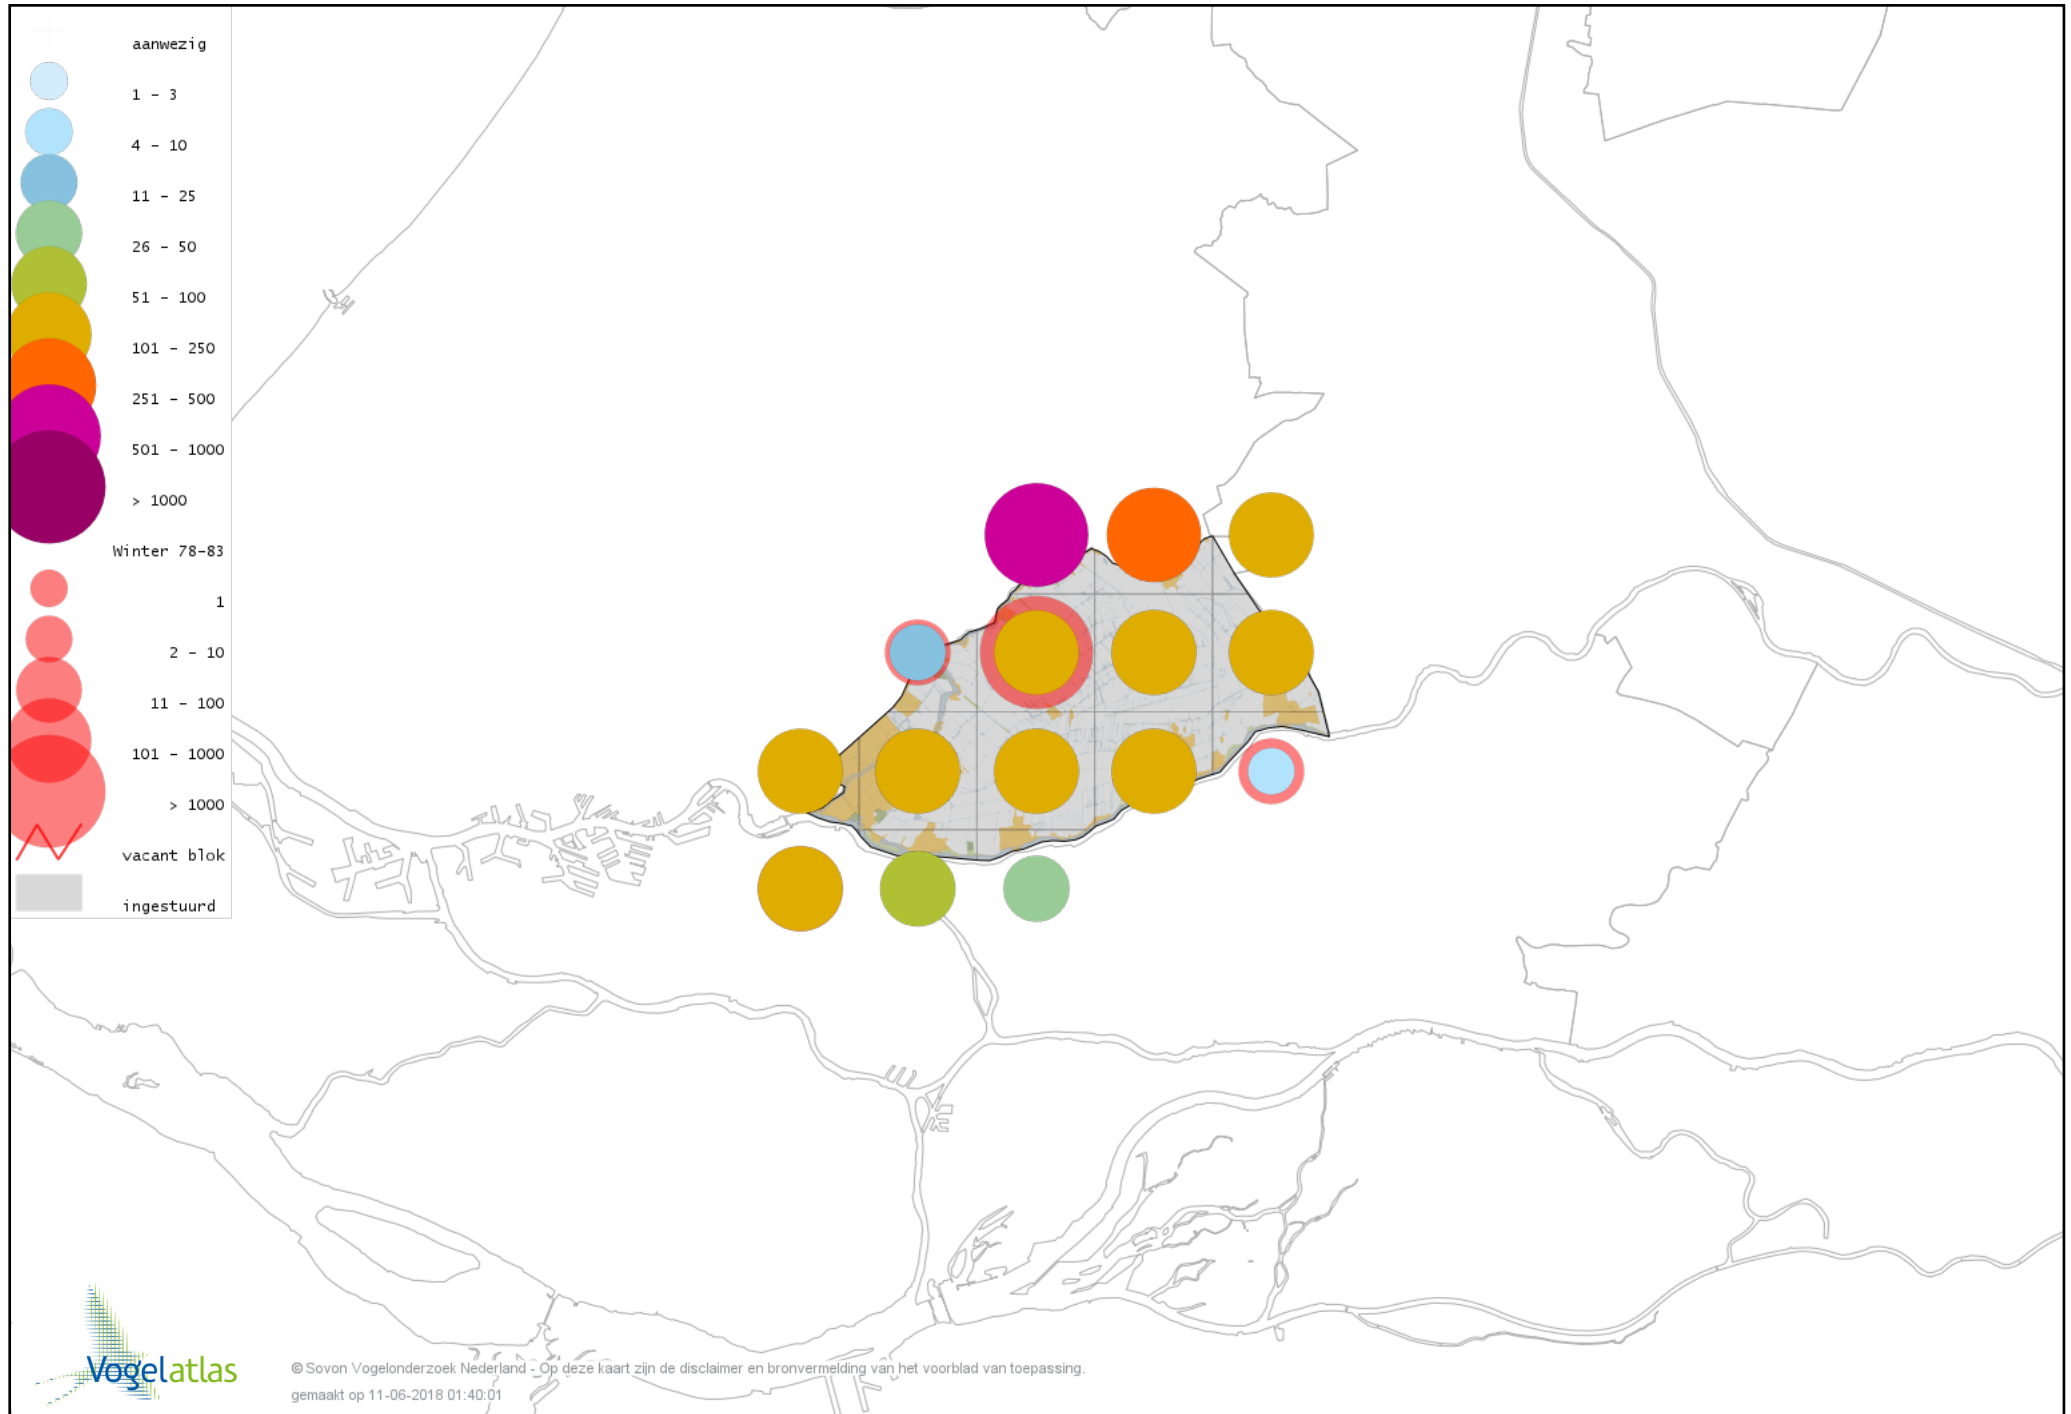

Voorlopige verspreidingskaart Koperwiek winter

Voorlopige verspreidingskaart Grote Lijster winter

Voorlopige verspreidingskaart Roodborst winter

Voorlopige verspreidingskaart Zwarte Roodstaart winter

Voorlopige verspreidingskaart Roodborsttapuit winter

Voorlopige verspreidingskaart Heggenmus winter

Voorlopige verspreidingskaart Huismus winter

Voorlopige verspreidingskaart Ringmus winter

Voorlopige verspreidingskaart Grote Gele Kwikstaart winter

Voorlopige verspreidingskaart Witte Kwikstaart winter

Voorlopige verspreidingskaart Graspieper winter

Voorlopige verspreidingskaart Waterpieper winter

Voorlopige verspreidingskaart Vink winter

Voorlopige verspreidingskaart Keep winter

Voorlopige verspreidingskaart Groenling winter