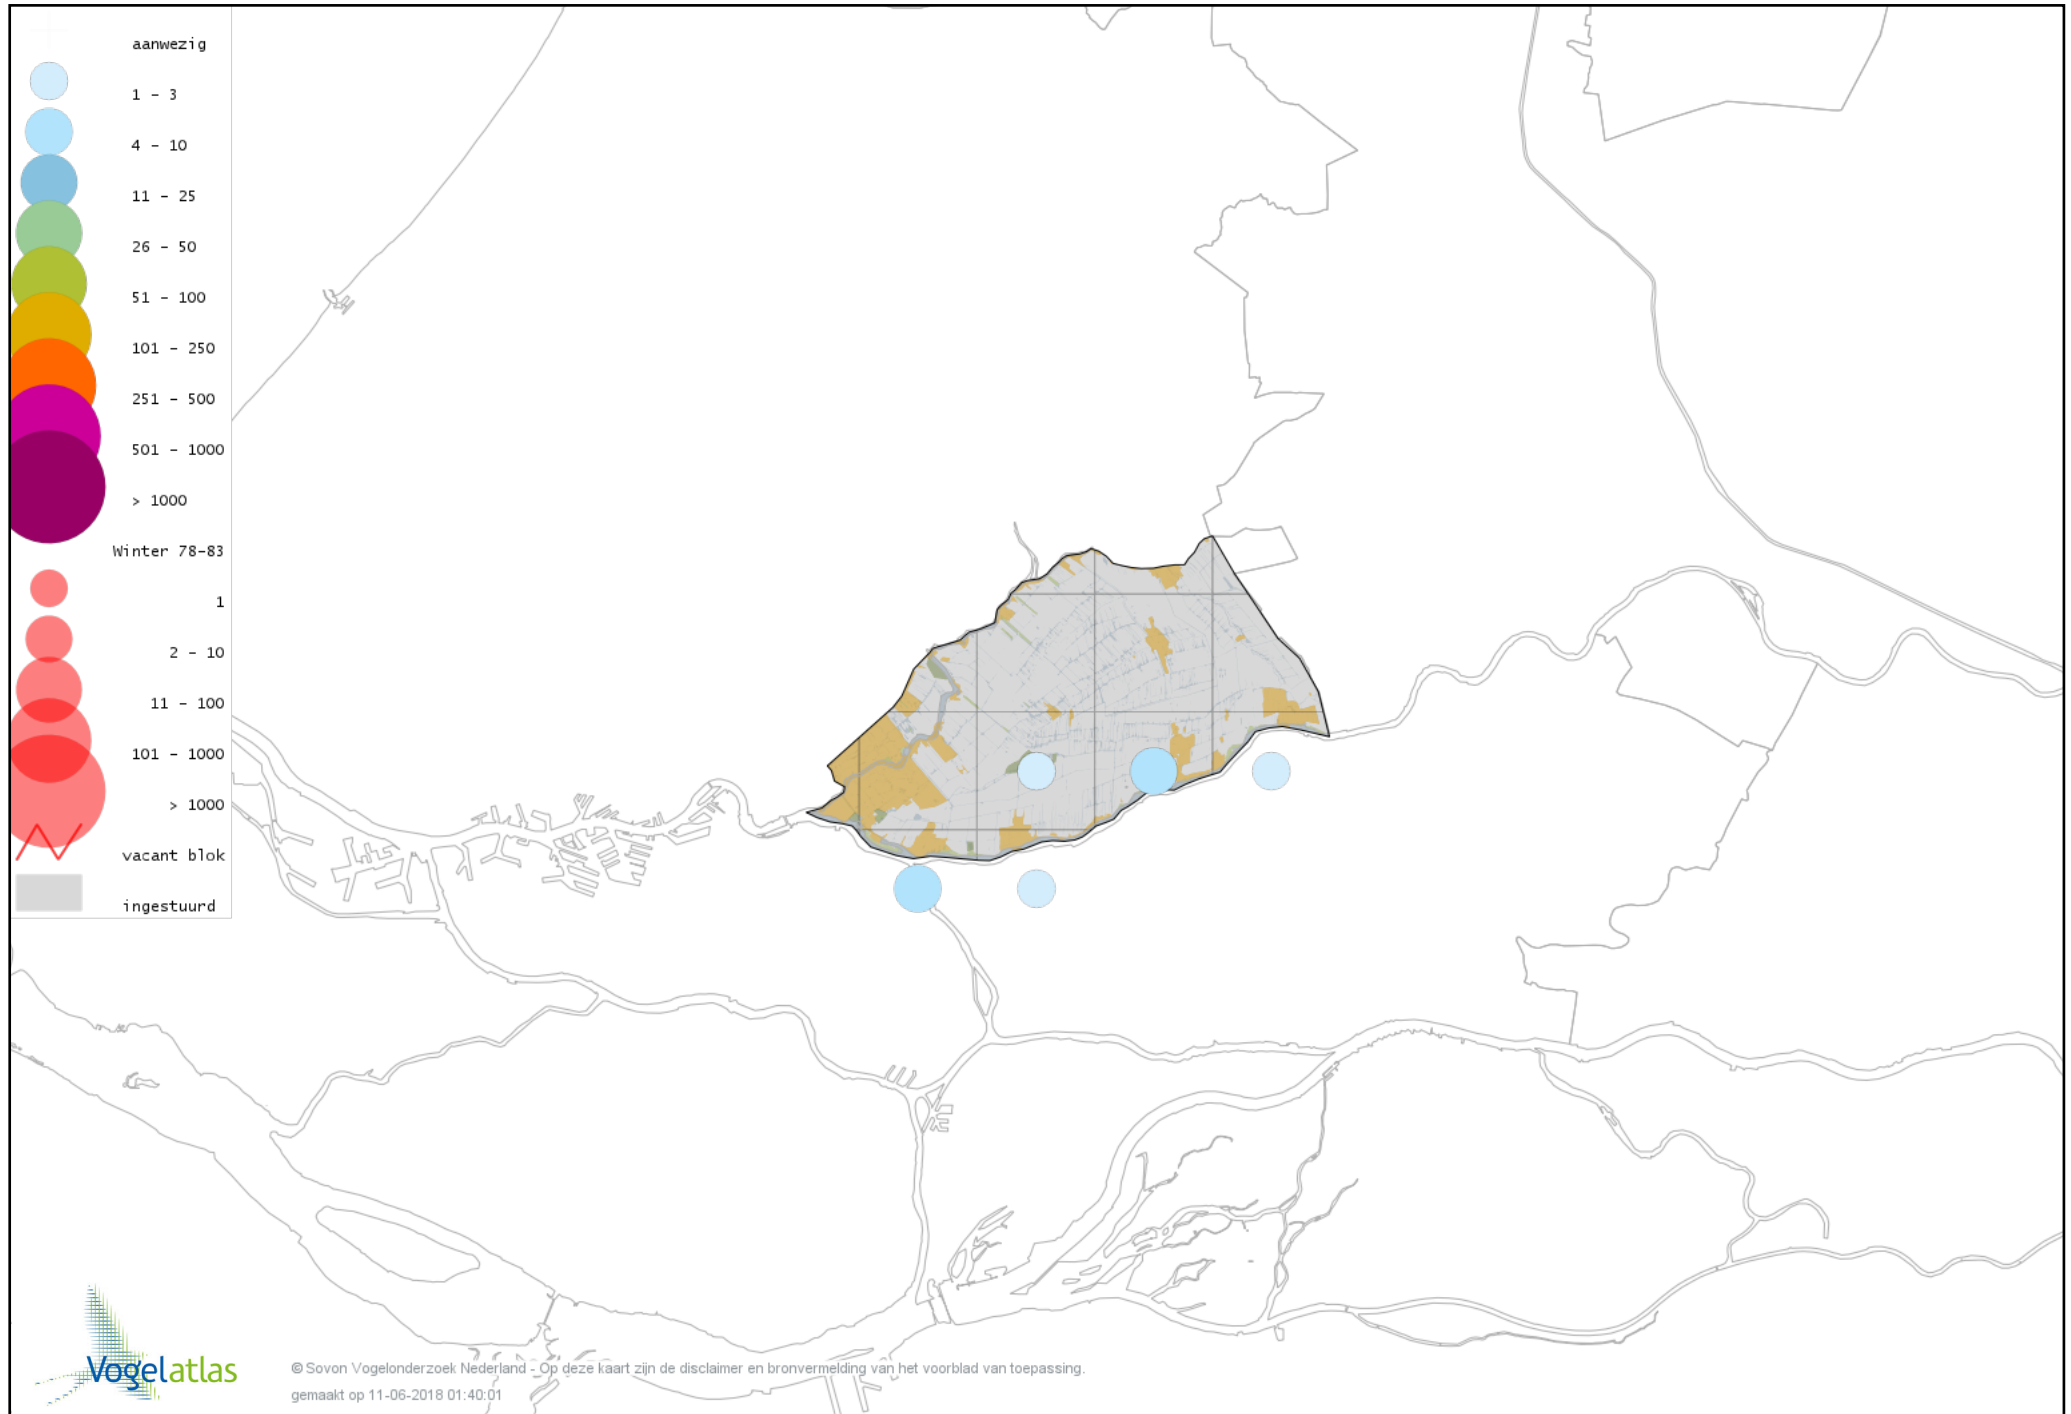

Voorlopige verspreidingskaart Zwarte Mees winter

Voorlopige verspreidingskaart Matkop winter

Voorlopige verspreidingskaart Beardman winter

Voorlopige verspreidingskaart Boomleeuwerik winter

Voorlopige verspreidingskaart Veldleeuwerik winter

Voorlopige verspreidingskaart Strandleeuwerik winter

Voorlopige verspreidingskaart Cetti's Zanger winter

Voorlopige verspreidingskaart Staartmees winter

Voorlopige verspreidingskaart Witkopstaartmees winter