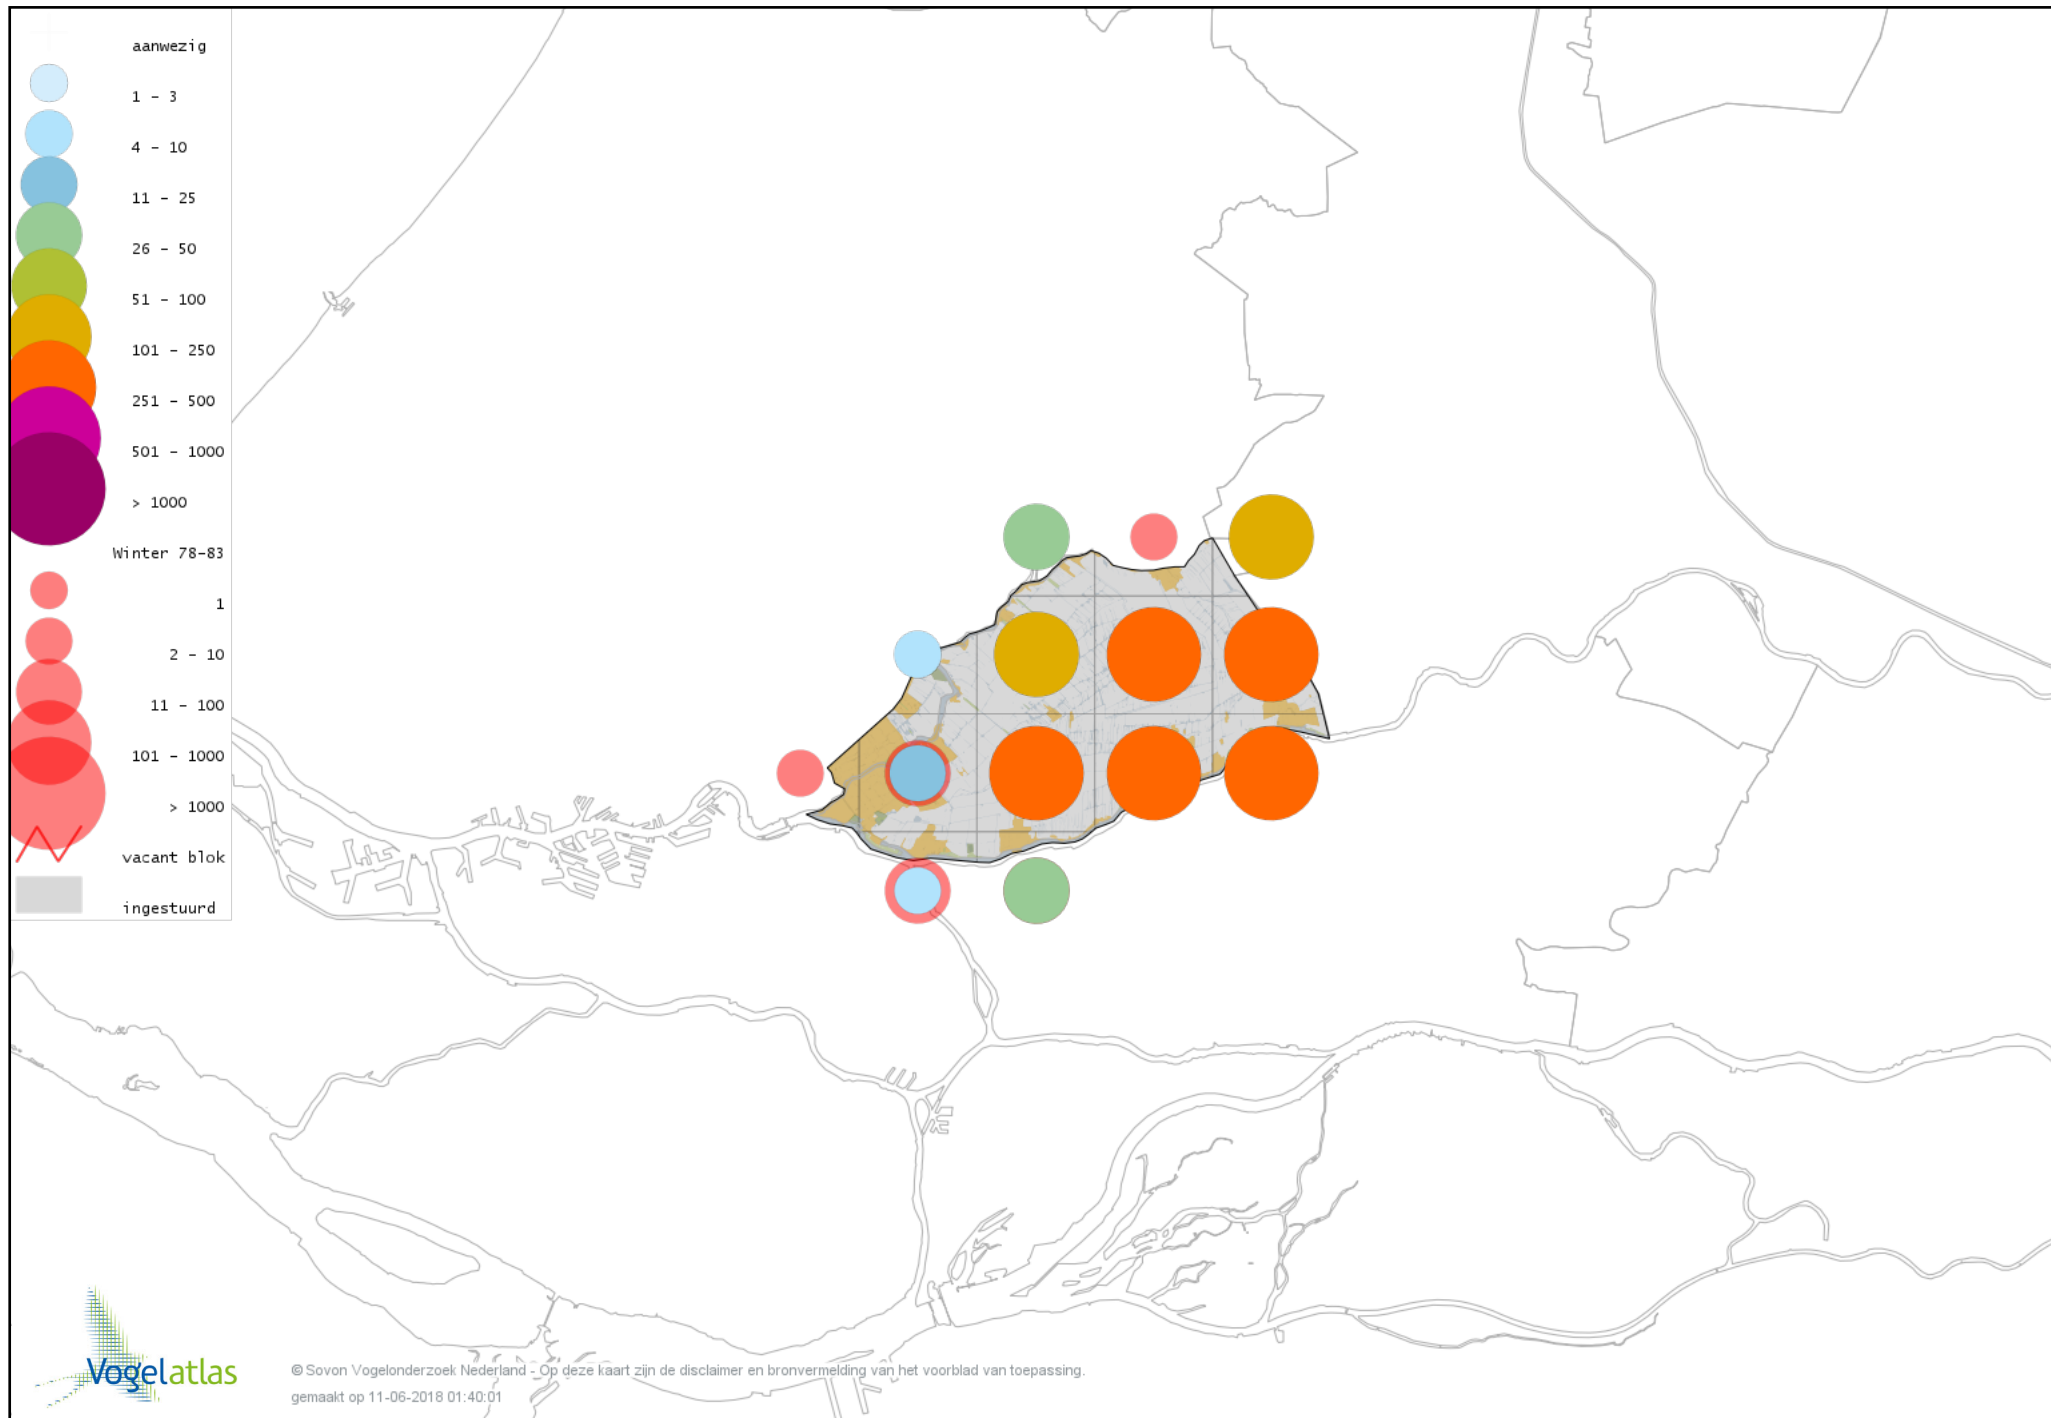

Ook worden in de kaarten de historische atlasresultaten (in rood) weergegeven.

Disclaimer

Deze verspreidingskaarten ondersteunen het completeren van de atlastellingen en verzamelen van aanvullende waarnemingen. De kaarten zijn nog niet volledig en kunnen fouten bevatten. Overname is toegestaan onder voorwaarde van bronvermelding (www.sovon.nl/vogelatlas)

De kleurtint (blauw) is de beste referentie voor de tot nu toe waargenomen aantalsklasse.

De stipgrootte is relatief. Vergelijk daarvoor de atlasblok grootte van de legenda met die van het kaartbeeld.

Voorlopige verspreidingskaart Knobbelzwaan winter

Voorlopige verspreidingskaart Zwarte Zwaan winter

Voorlopige verspreidingskaart Zwarthalszwaan winter

Voorlopige verspreidingskaart Kleine Zwaan winter

Voorlopige verspreidingskaart Wilde Zwaan winter

Voorlopige verspreidingskaart Indische Gans winter

Voorlopige verspreidingskaart Keizergans winter

Voorlopige verspreidingskaart Zwaangans winter

Voorlopige verspreidingskaart Knobbelgans (Chinese) winter

Voorlopige verspreidingskaart Toendrarietgans winter