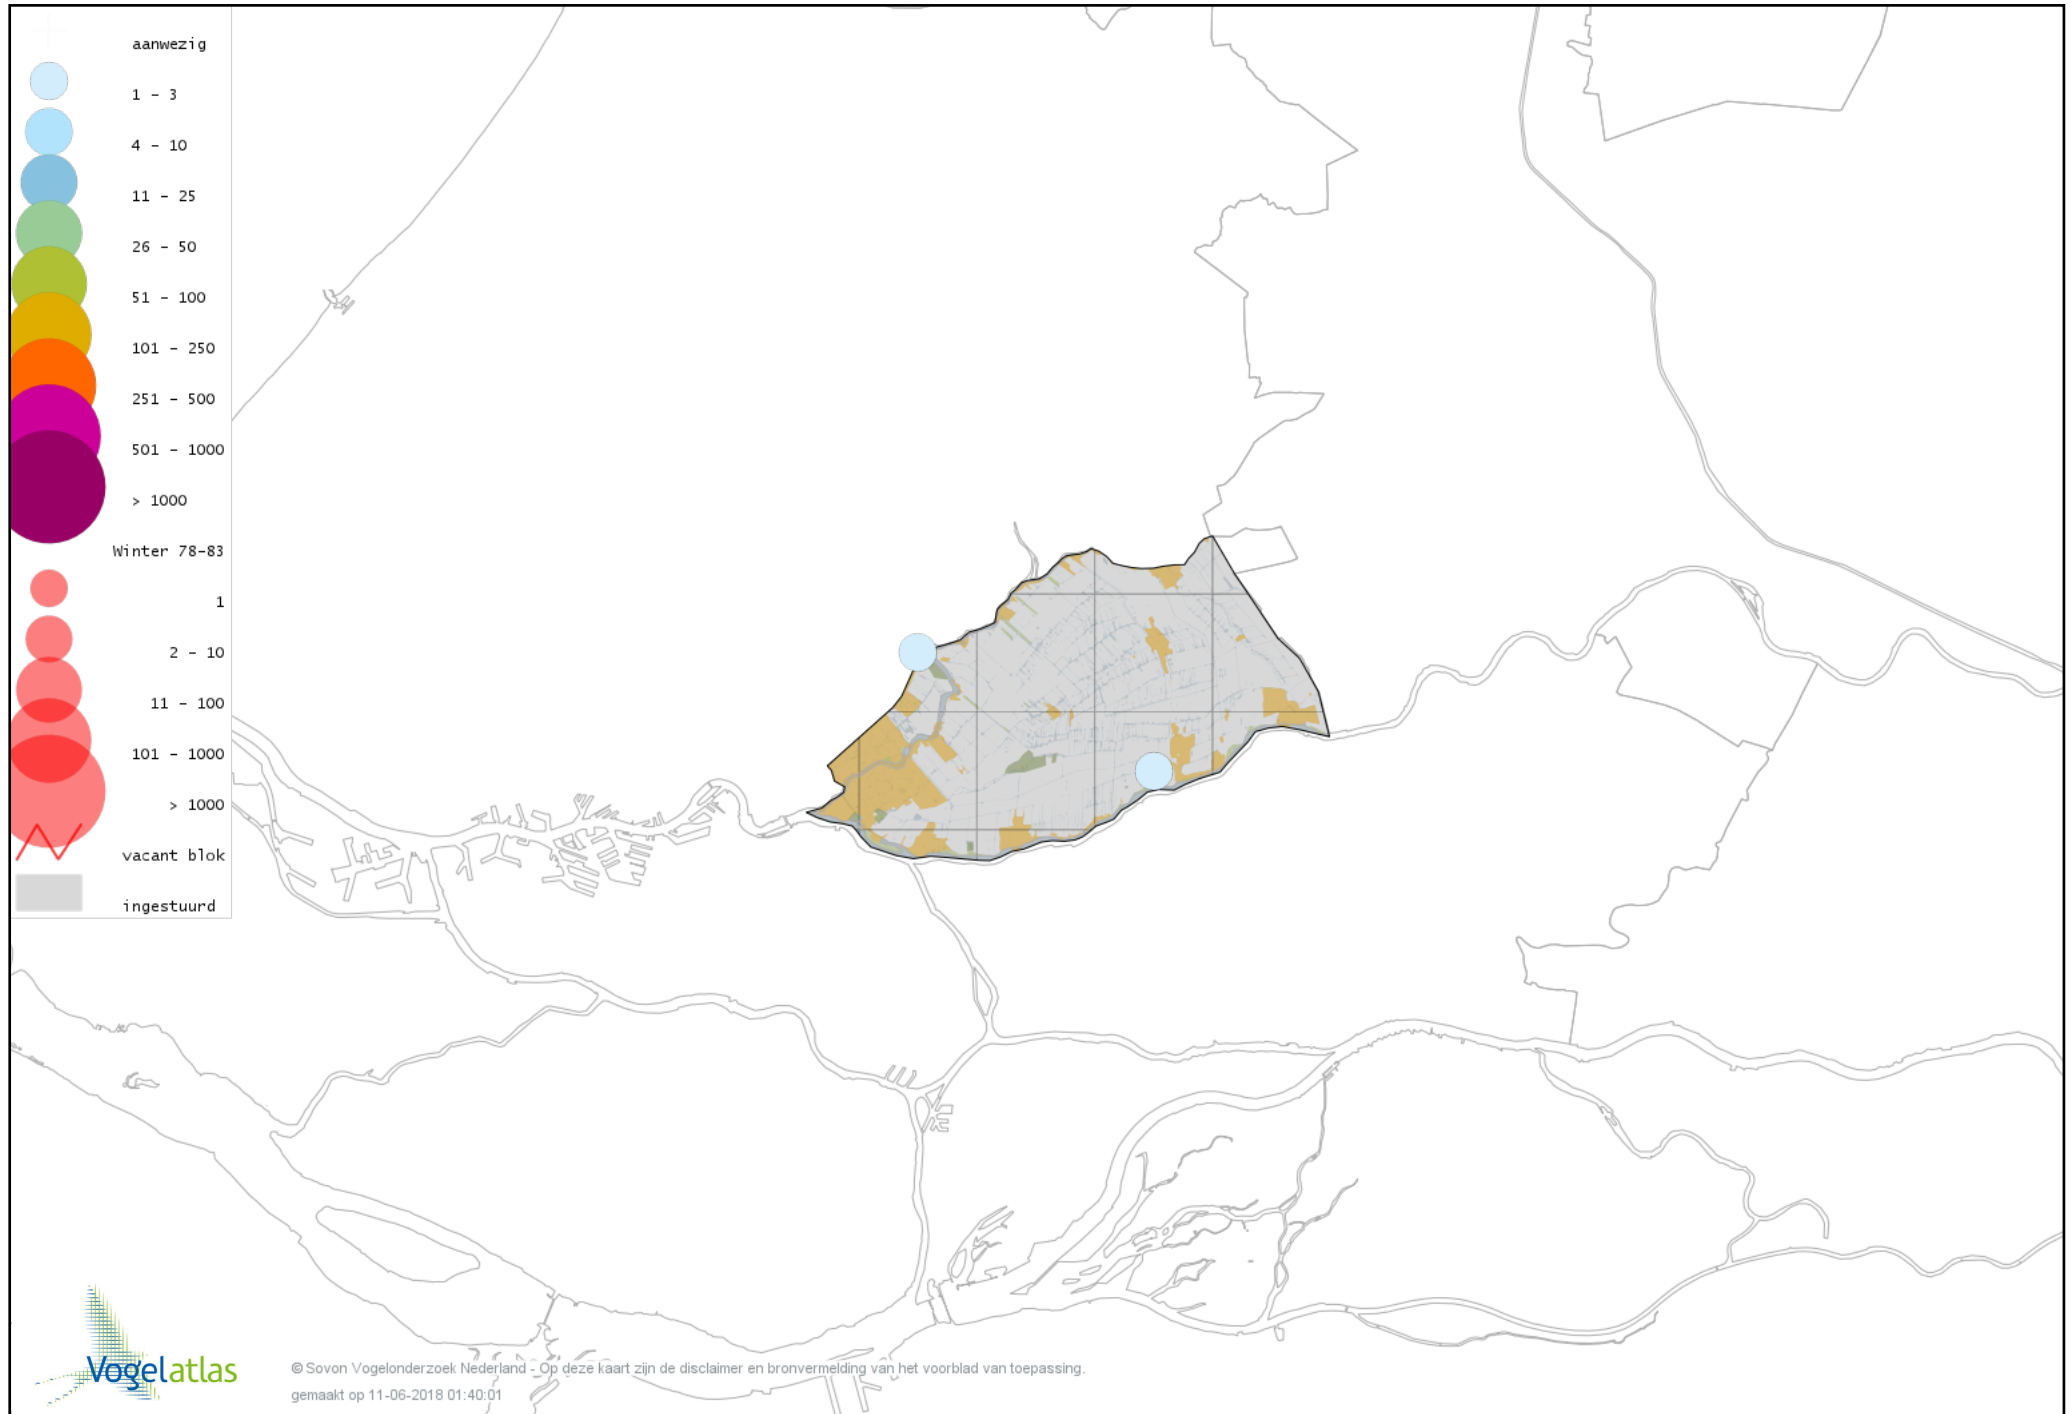

Voorlopige verspreidingskaart Witoogend winter

Voorlopige verspreidingskaart Kuifeend winter

Voorlopige verspreidingskaart Muskuseend winter

Voorlopige verspreidingskaart Mandarijneend winter

Voorlopige verspreidingskaart Rosse Stekelstaart winter

Voorlopige verspreidingskaart Nonnetje winter

Voorlopige verspreidingskaart Brilduiker winter

Voorlopige verspreidingskaart Kokardezaagbek winter

Voorlopige verspreidingskaart Grote Zaagbek winter

Voorlopige verspreidingskaart Middelste Zaagbek winter

Voorlopige verspreidingskaart Krakeend winter

Voorlopige verspreidingskaart Chileense Smient winter

Voorlopige verspreidingskaart Smient winter

Voorlopige verspreidingskaart Slobeend winter

Voorlopige verspreidingskaart Wilde Eend winter