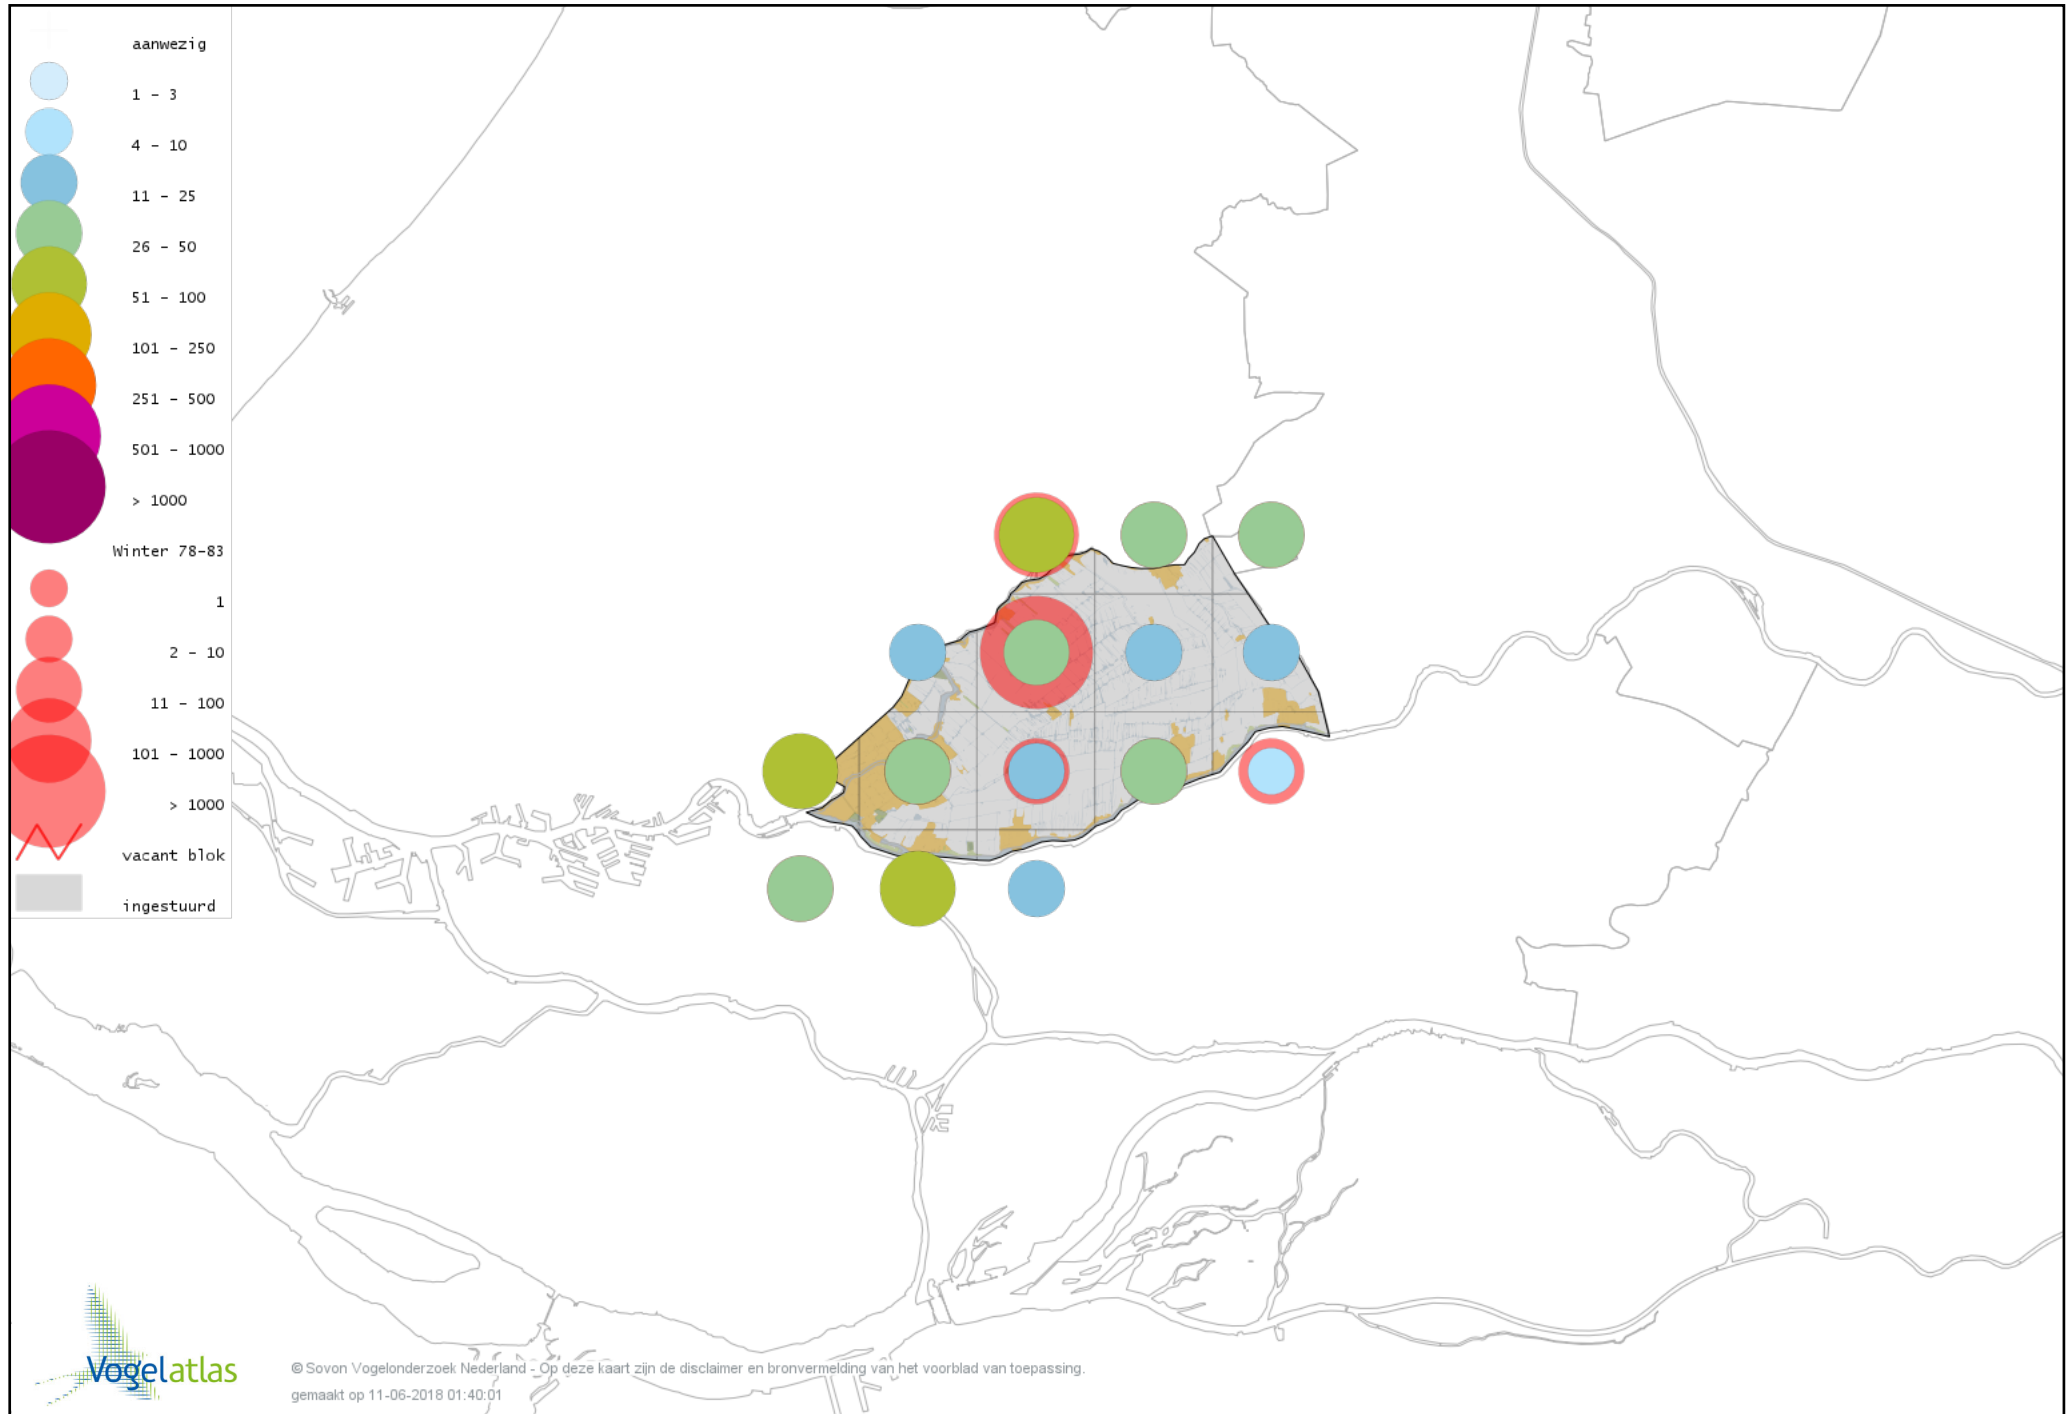

Voorlopige verspreidingskaart Tjiftjaf winter

Voorlopige verspreidingskaart Zwartkop winter

Voorlopige verspreidingskaart Pestvogel winter

Voorlopige verspreidingskaart Boomklever winter

Voorlopige verspreidingskaart Boomkruiper winter

Voorlopige verspreidingskaart Winterkoning winter

Voorlopige verspreidingskaart Spreeuw winter

Voorlopige verspreidingskaart Merel winter

Voorlopige verspreidingskaart Kramsvogel winter

Voorlopige verspreidingskaart Zanglijster winter

Voorlopige verspreidingskaart Koperwiek winter

Voorlopige verspreidingskaart Grote Lijster winter

Voorlopige verspreidingskaart Roodborst winter

Voorlopige verspreidingskaart Zwarte Roodstaart winter

Voorlopige verspreidingskaart Roodborsttapuit winter