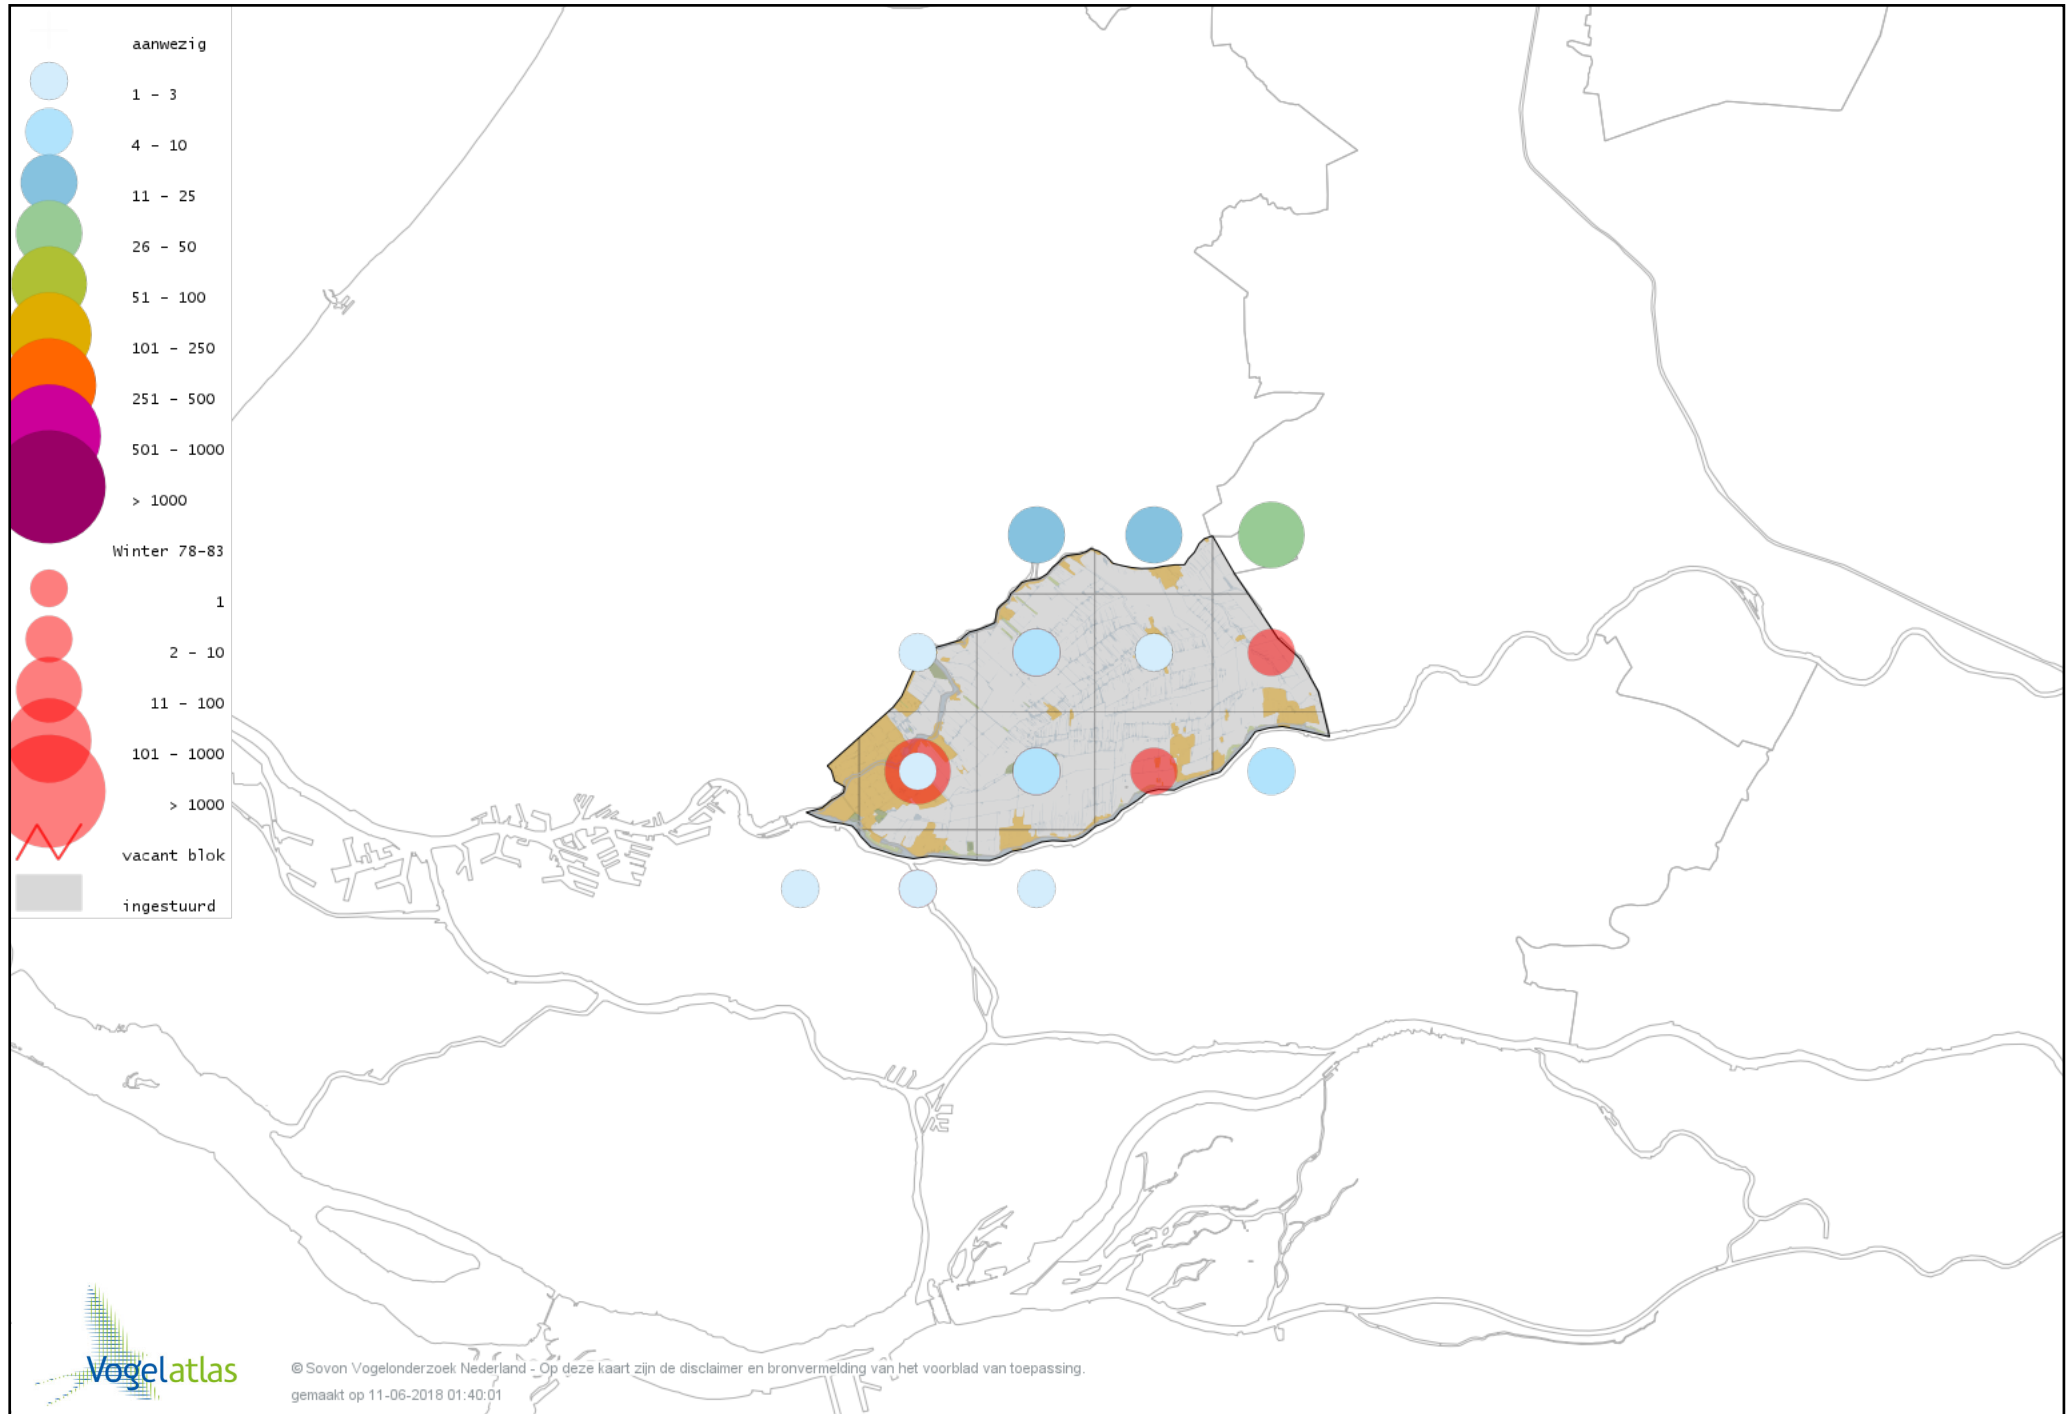

Voorlopige verspreidingskaart Ransuil winter