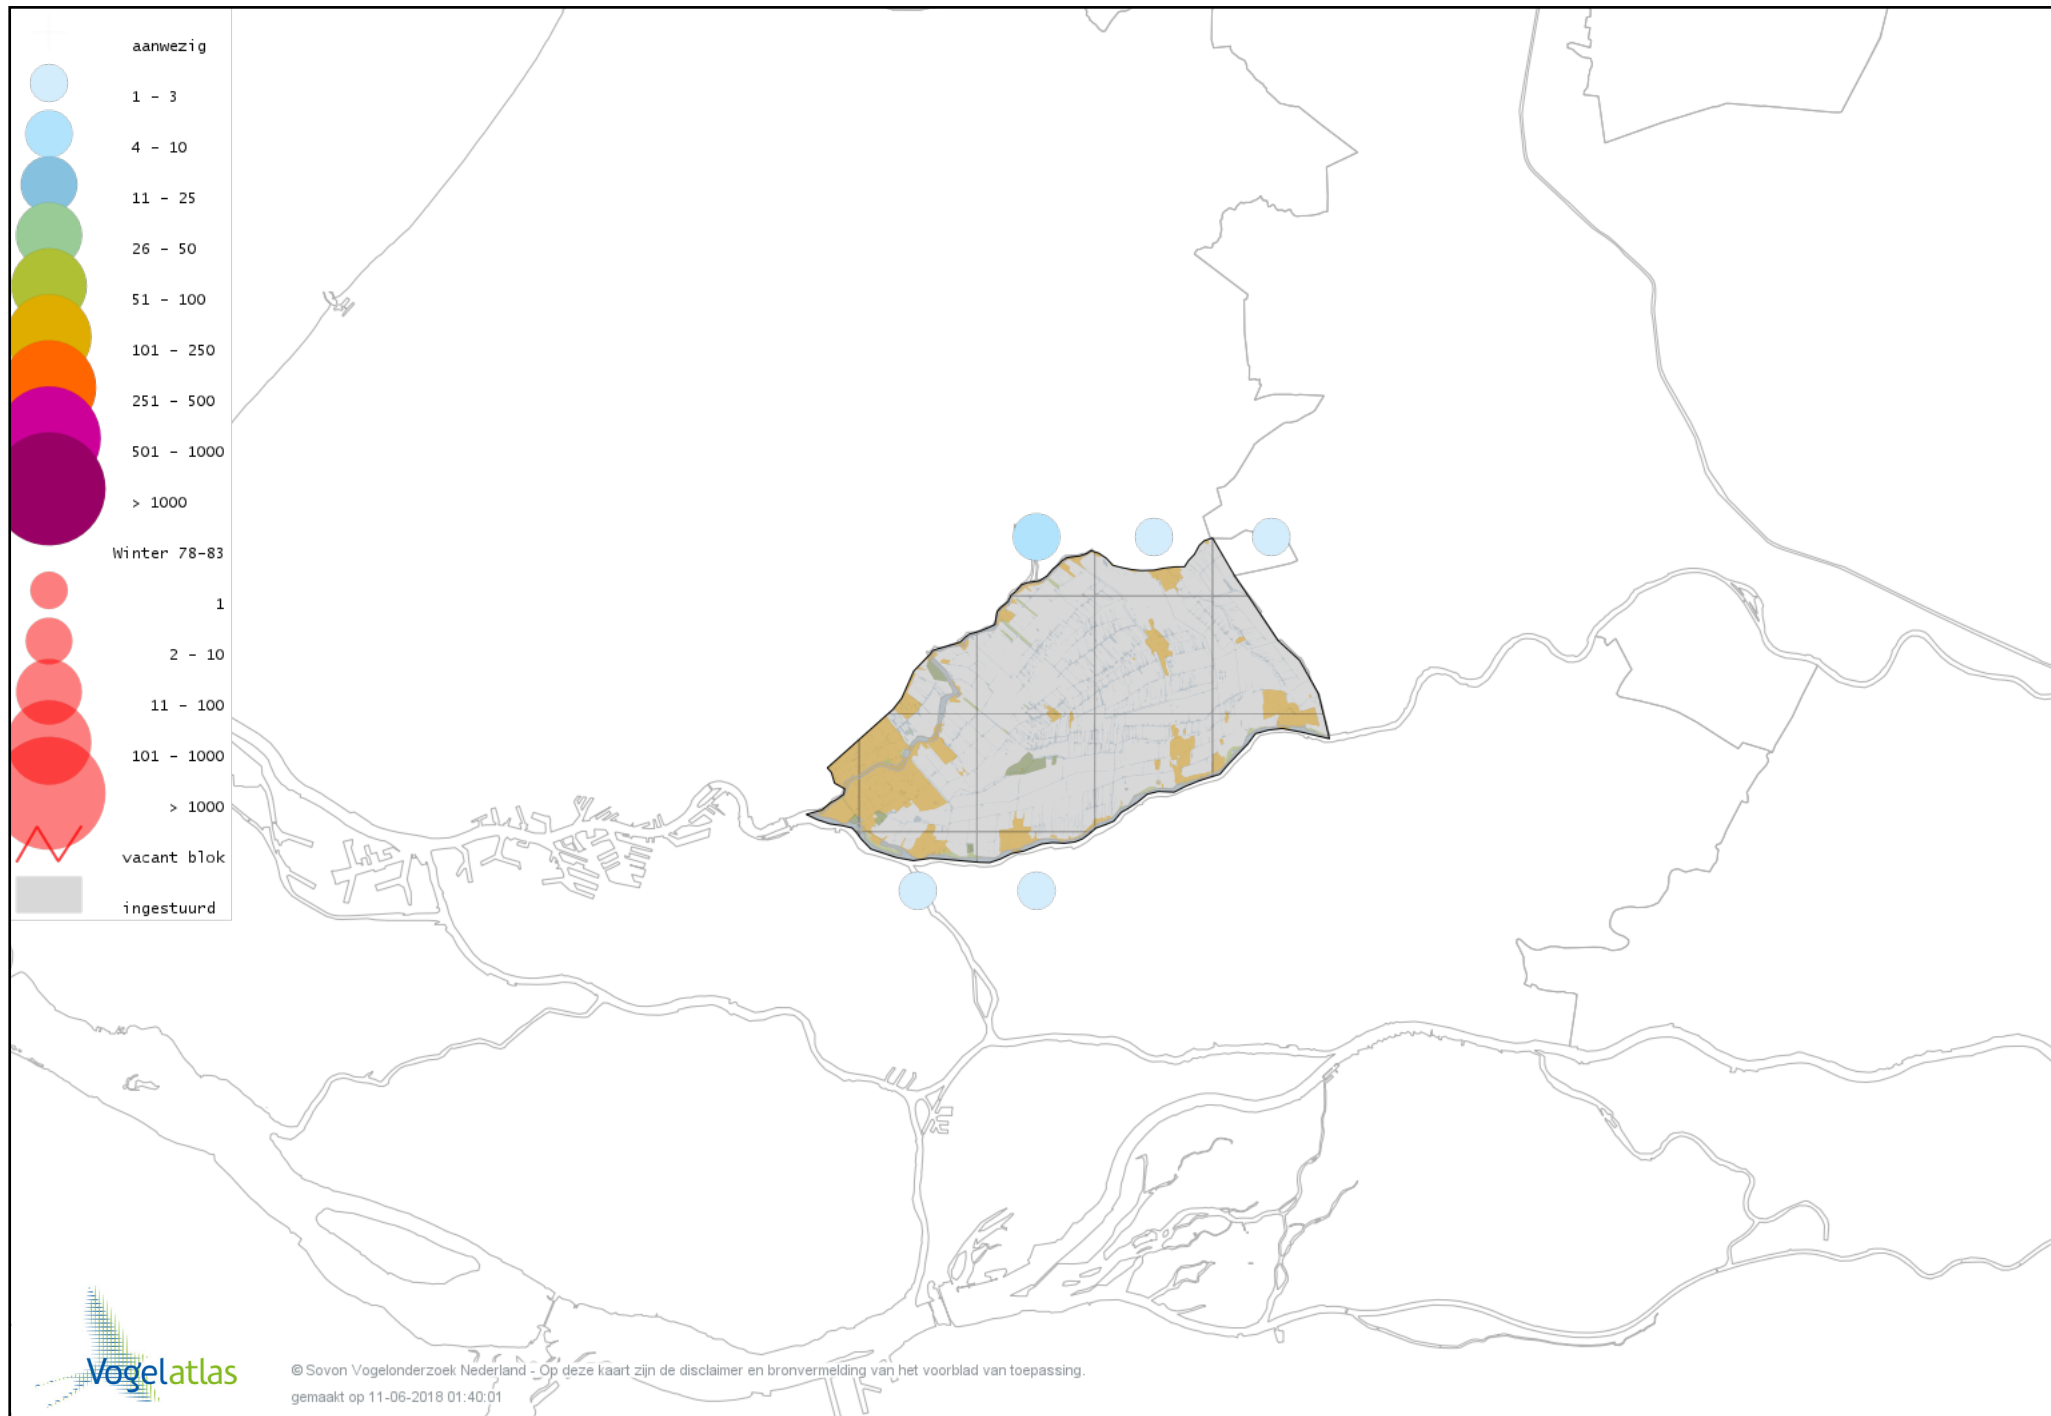

Voorlopige verspreidingskaart Lady-Amherstfazant winter

Voorlopige verspreidingskaart Aalscholver winter

Voorlopige verspreidingskaart Grote Aalscholver winter

Voorlopige verspreidingskaart Roerdomp winter

Voorlopige verspreidingskaart Kwak winter

Voorlopige verspreidingskaart Koereiger winter

Voorlopige verspreidingskaart Kleine Zilverreiger winter

Voorlopige verspreidingskaart Grote Zilverreiger winter

Voorlopige verspreidingskaart Blauwe Reiger winter