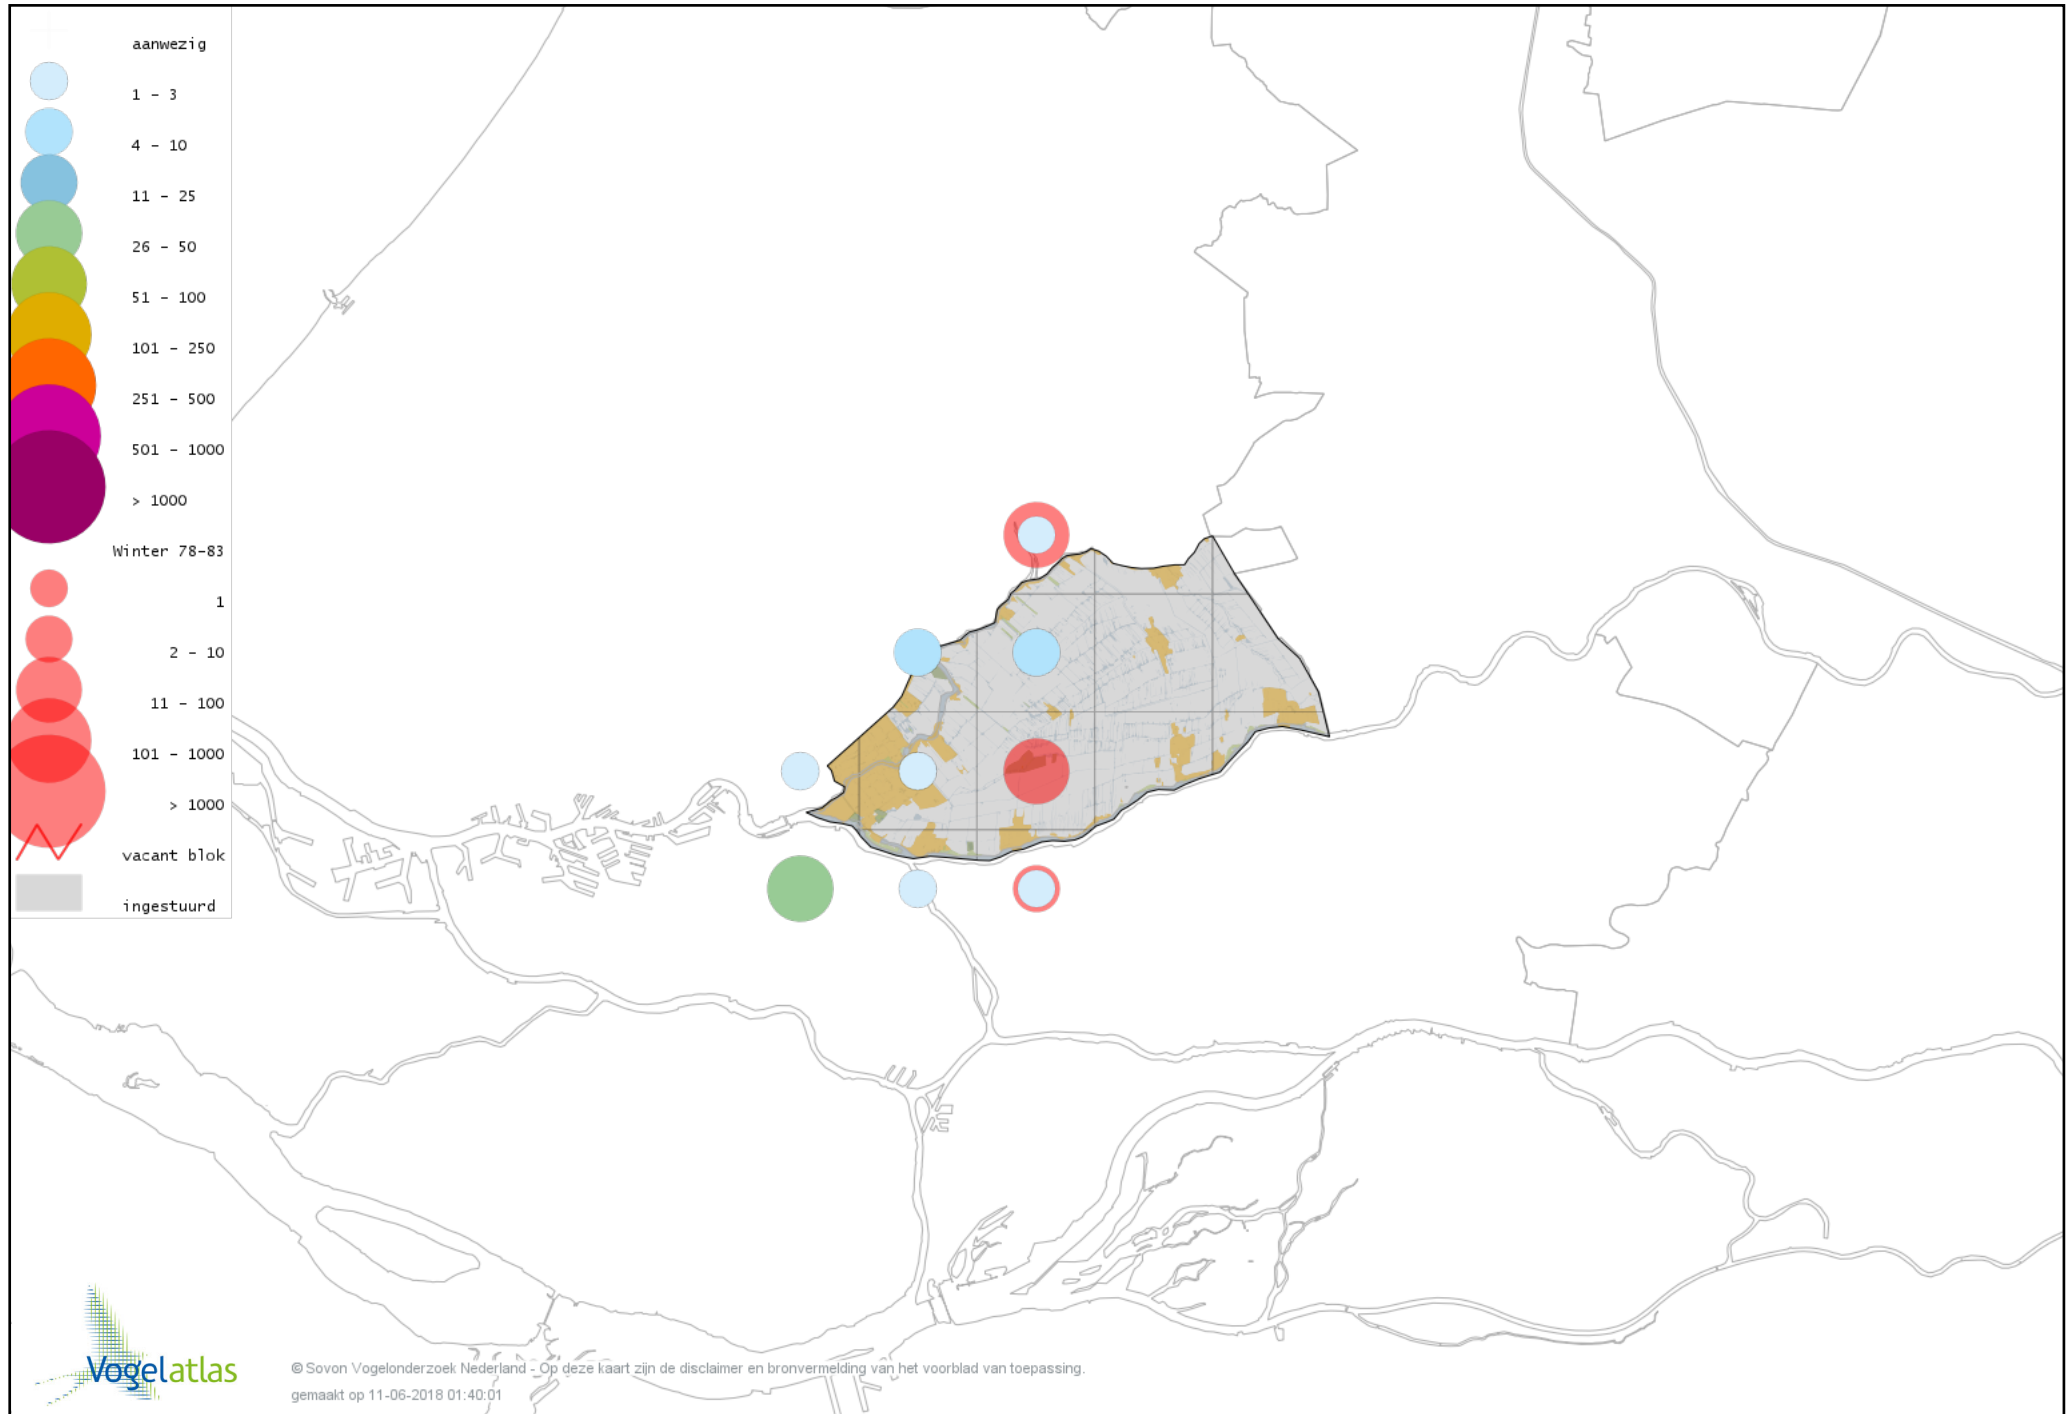

Voorlopige verspreidingskaart Graspieper winter

Voorlopige verspreidingskaart Waterpieper winter

Voorlopige verspreidingskaart Vink winter

Voorlopige verspreidingskaart Keep winter

Voorlopige verspreidingskaart Groenling winter

Voorlopige verspreidingskaart Putter winter

Voorlopige verspreidingskaart Sijs winter

Voorlopige verspreidingskaart Kneu winter

Voorlopige verspreidingskaart Kleine Barmsijs winter

Voorlopige verspreidingskaart Grote Barmsijs winter

Voorlopige verspreidingskaart Barmsijs (Grote of Kleine) winter

Voorlopige verspreidingskaart Kruisbek winter

Voorlopige verspreidingskaart Goudvink winter

Voorlopige verspreidingskaart Appelvink winter

Voorlopige verspreidingskaart Sneeuwgorst winter