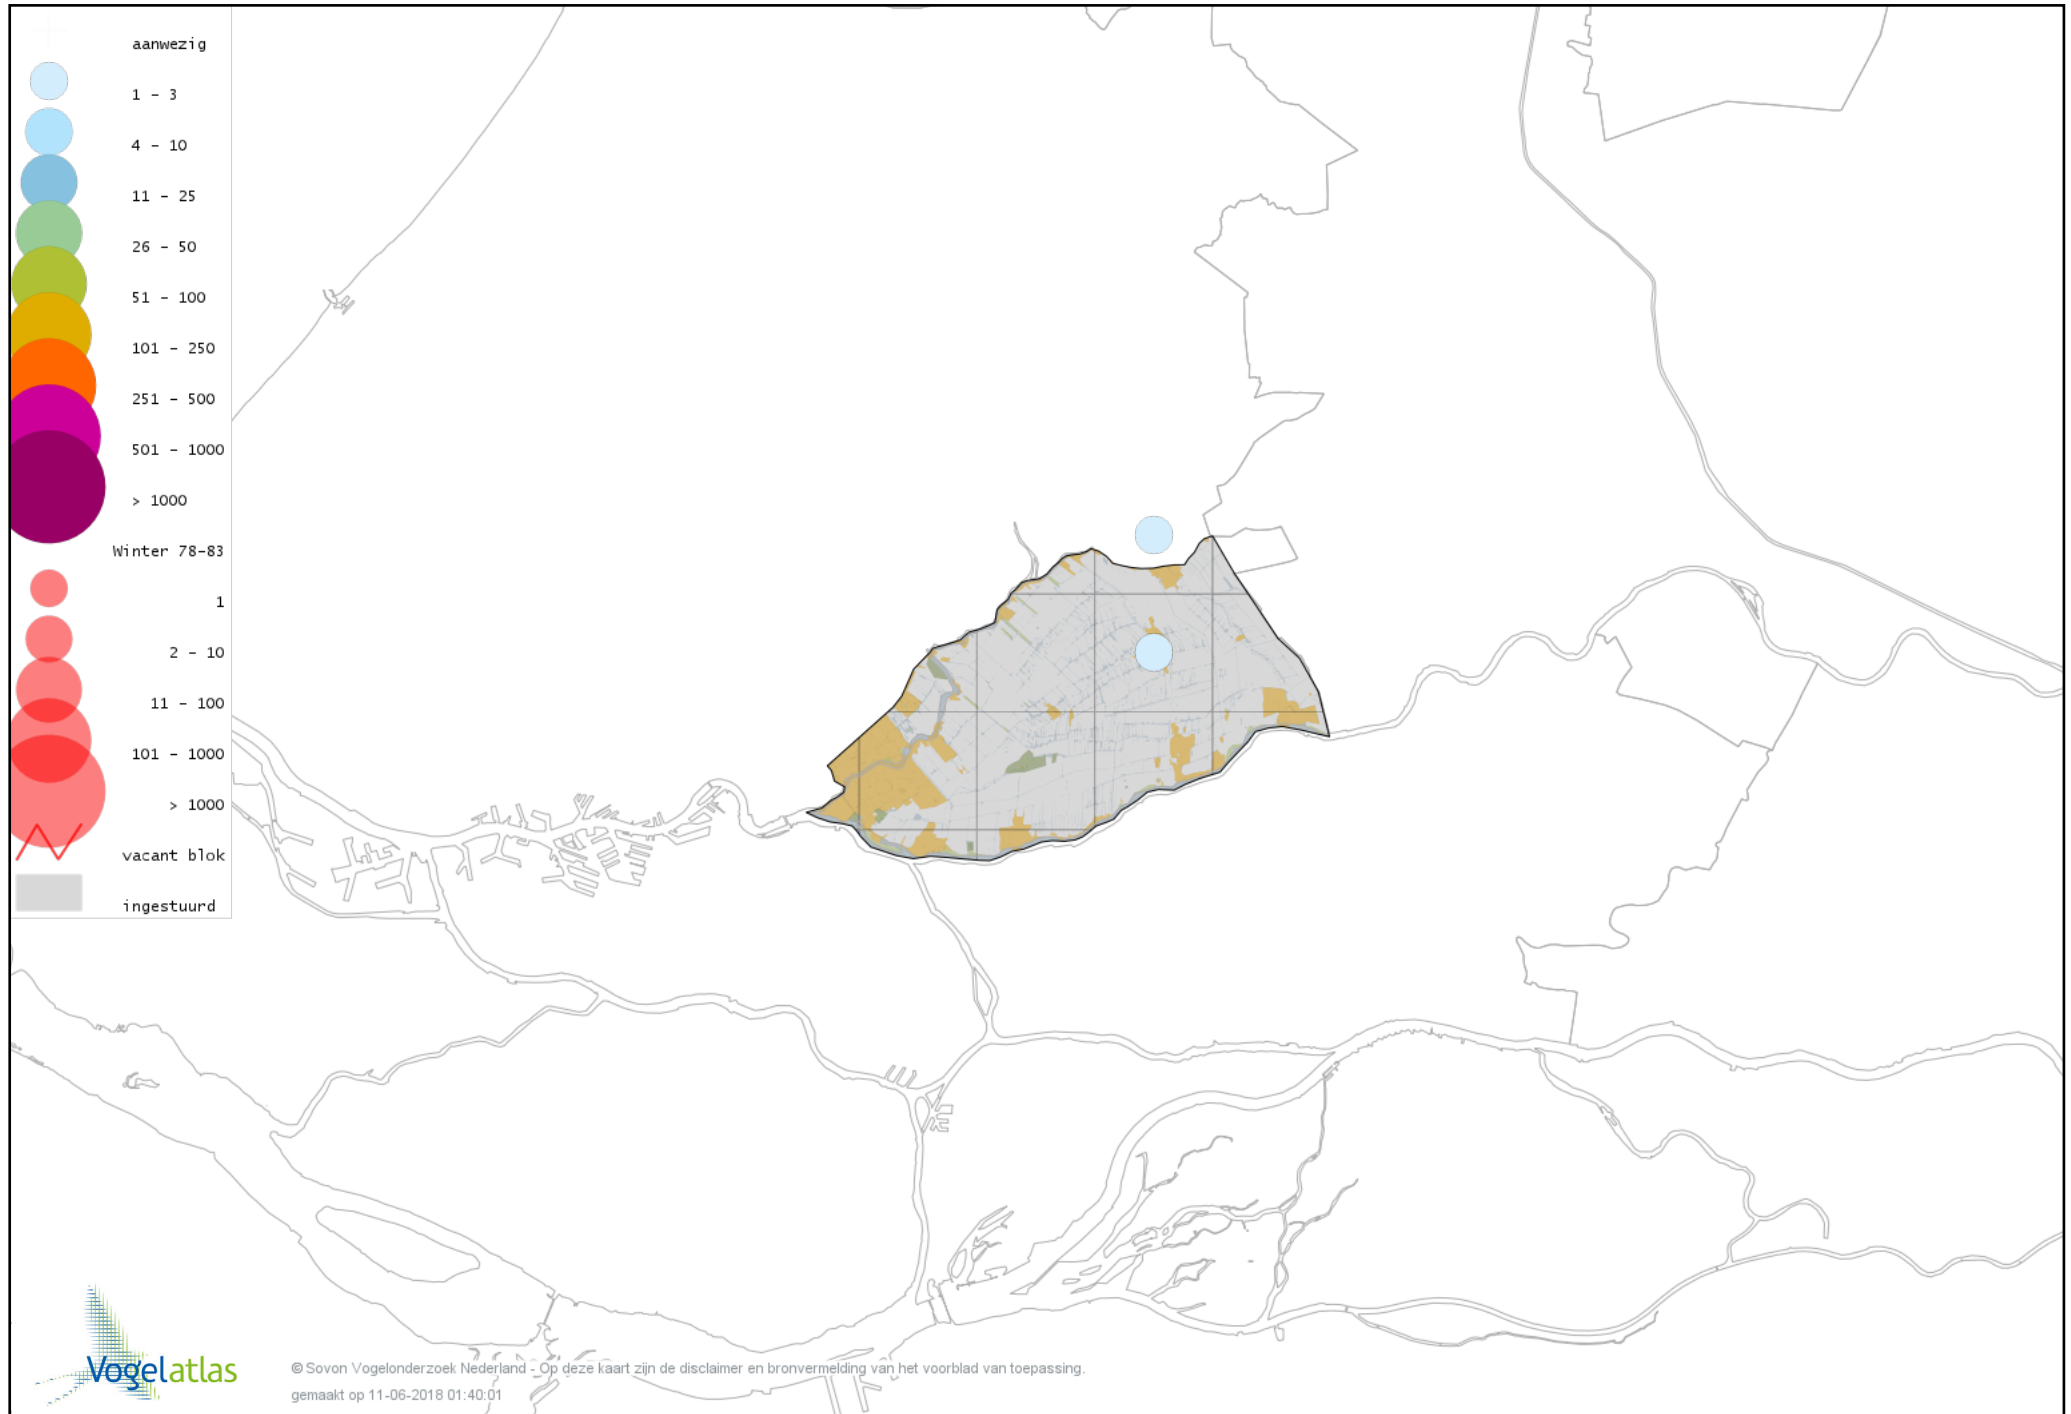

Voorlopige verspreidingskaart Purperreiger winter

Voorlopige verspreidingskaart Ooievaar winter

Voorlopige verspreidingskaart Zwarte Ibis winter

Voorlopige verspreidingskaart Lepelaar winter

Voorlopige verspreidingskaart Dodaars winter

Voorlopige verspreidingskaart Fuut winter

Voorlopige verspreidingskaart Roodhalsfuut winter

Voorlopige verspreidingskaart Rode Wouw winter

Voorlopige verspreidingskaart Zearend winter

Voorlopige verspreidingskaart Bruine Kiekendief winter

Voorlopige verspreidingskaart Blauwe Kiekendief winter

Voorlopige verspreidingskaart Havik winter

Voorlopige verspreidingskaart Sperwer winter

Voorlopige verspreidingskaart Buizerd winter

Voorlopige verspreidingskaart Ruigpootbuizerd winter

Voorlopige verspreidingskaart Torenvalk winter

Voorlopige verspreidingskaart Smelleken winter

Voorlopige verspreidingskaart Slechtvalk winter

Voorlopige verspreidingskaart Waterral winter

Voorlopige verspreidingskaart Waterhoen winter