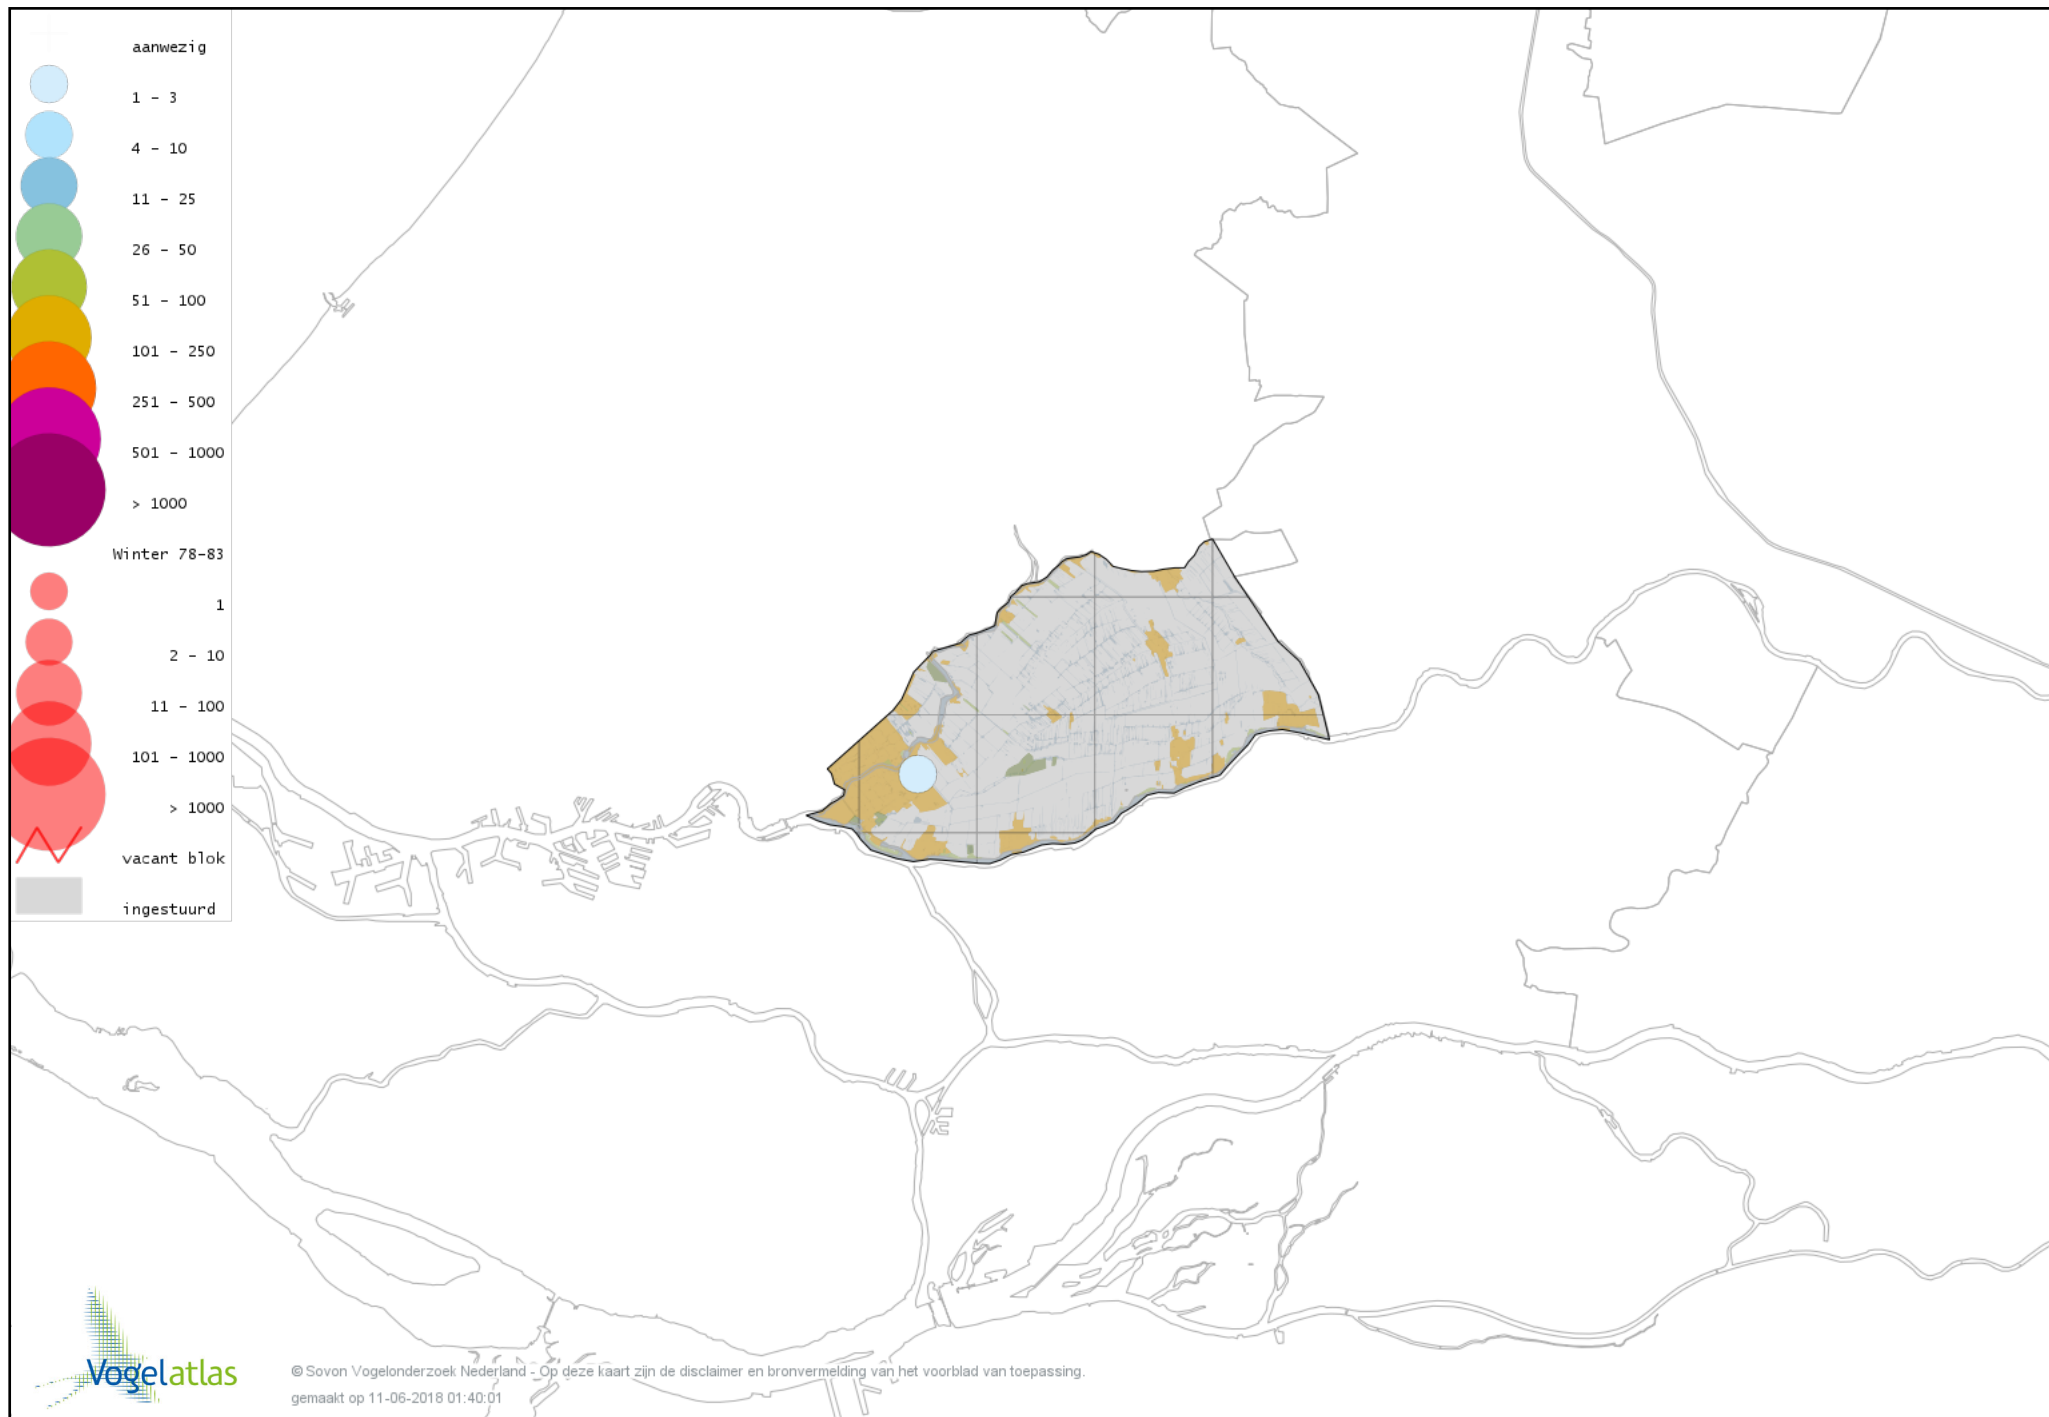

Voorlopige verspreidingskaart Krakeend winter

Voorlopige verspreidingskaart Chileense Smient winter

Voorlopige verspreidingskaart Smient winter

Voorlopige verspreidingskaart Slobeend winter

Voorlopige verspreidingskaart Wilde Eend winter

Voorlopige verspreidingskaart Soepeend winter

Voorlopige verspreidingskaart Bahamapijlstaart winter

Voorlopige verspreidingskaart Pijlstaart winter

Voorlopige verspreidingskaart Wintertaling winter

Voorlopige verspreidingskaart Hottentottaling winter

Voorlopige verspreidingskaart Lady-Amherstfazant winter

Voorlopige verspreidingskaart Aalscholver winter

Voorlopige verspreidingskaart Grote Aalscholver winter

Voorlopige verspreidingskaart Roerdomp winter