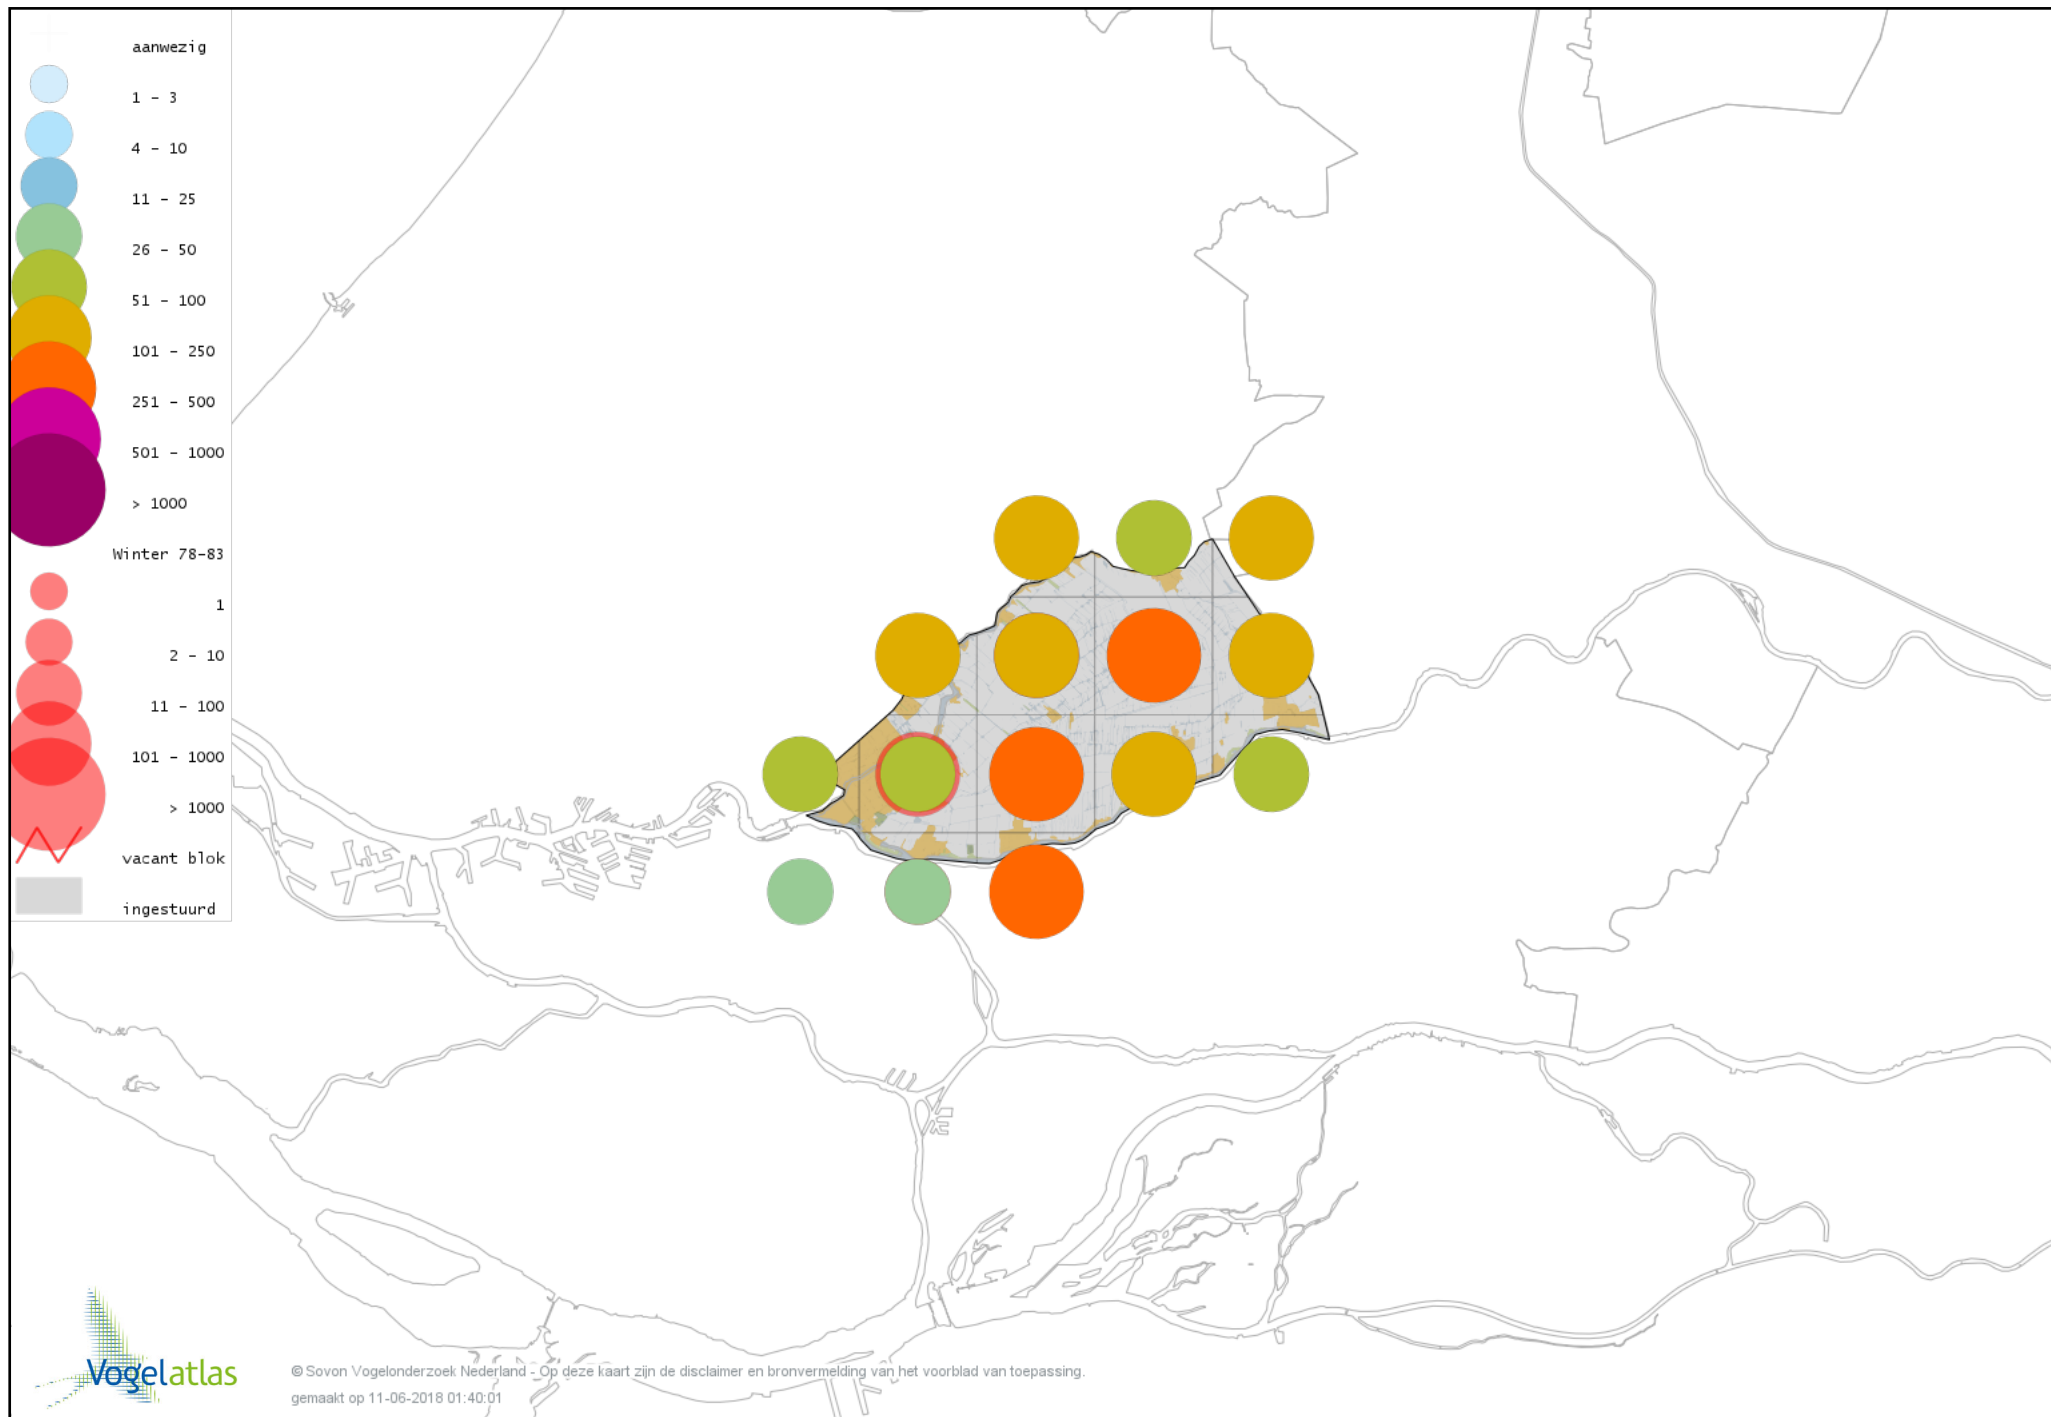

Voorlopige verspreidingskaarten Atlasproject

Bronvermelding

Deze voorlopige verspreidingskaarten zijn gebaseerd op de huidige atlastellingen, aangevuld met informatie uit de Sovon-meetnetten (Netwerk Ecologische Monitoring) en externe bronnen, met name Waarneming.nl . De gepresenteerde gegevens zijn vanaf 1-12-2012.

Ook worden in de kaarten de historische atlasresultaten (in rood) weergegeven.

Disclaimer

Deze verspreidingskaarten ondersteunen het completeren van de atlastellingen en verzamelen van aanvullende waarnemingen. De kaarten zijn nog niet volledig en kunnen fouten bevatten. Overname is toegestaan onder voorwaarde van bronvermelding (www.sovon.nl/vogelatlas)

De kleurtint (blauw) is de beste referentie voor de tot nu toe waargenomen aantalsklasse.

De stipgrootte is relatief. Vergelijk daarvoor de atlasblok grootte van de legenda met die van het kaartbeeld.

Voorlopige verspreidingskaart Knobbelzwaan winter

Voorlopige verspreidingskaart Zwarte Zwaan winter

Voorlopige verspreidingskaart Zwarthalszwaan winter

Voorlopige verspreidingskaart Kleine Zwaan winter

Voorlopige verspreidingskaart Wilde Zwaan winter

Voorlopige verspreidingskaart Indische Gans winter