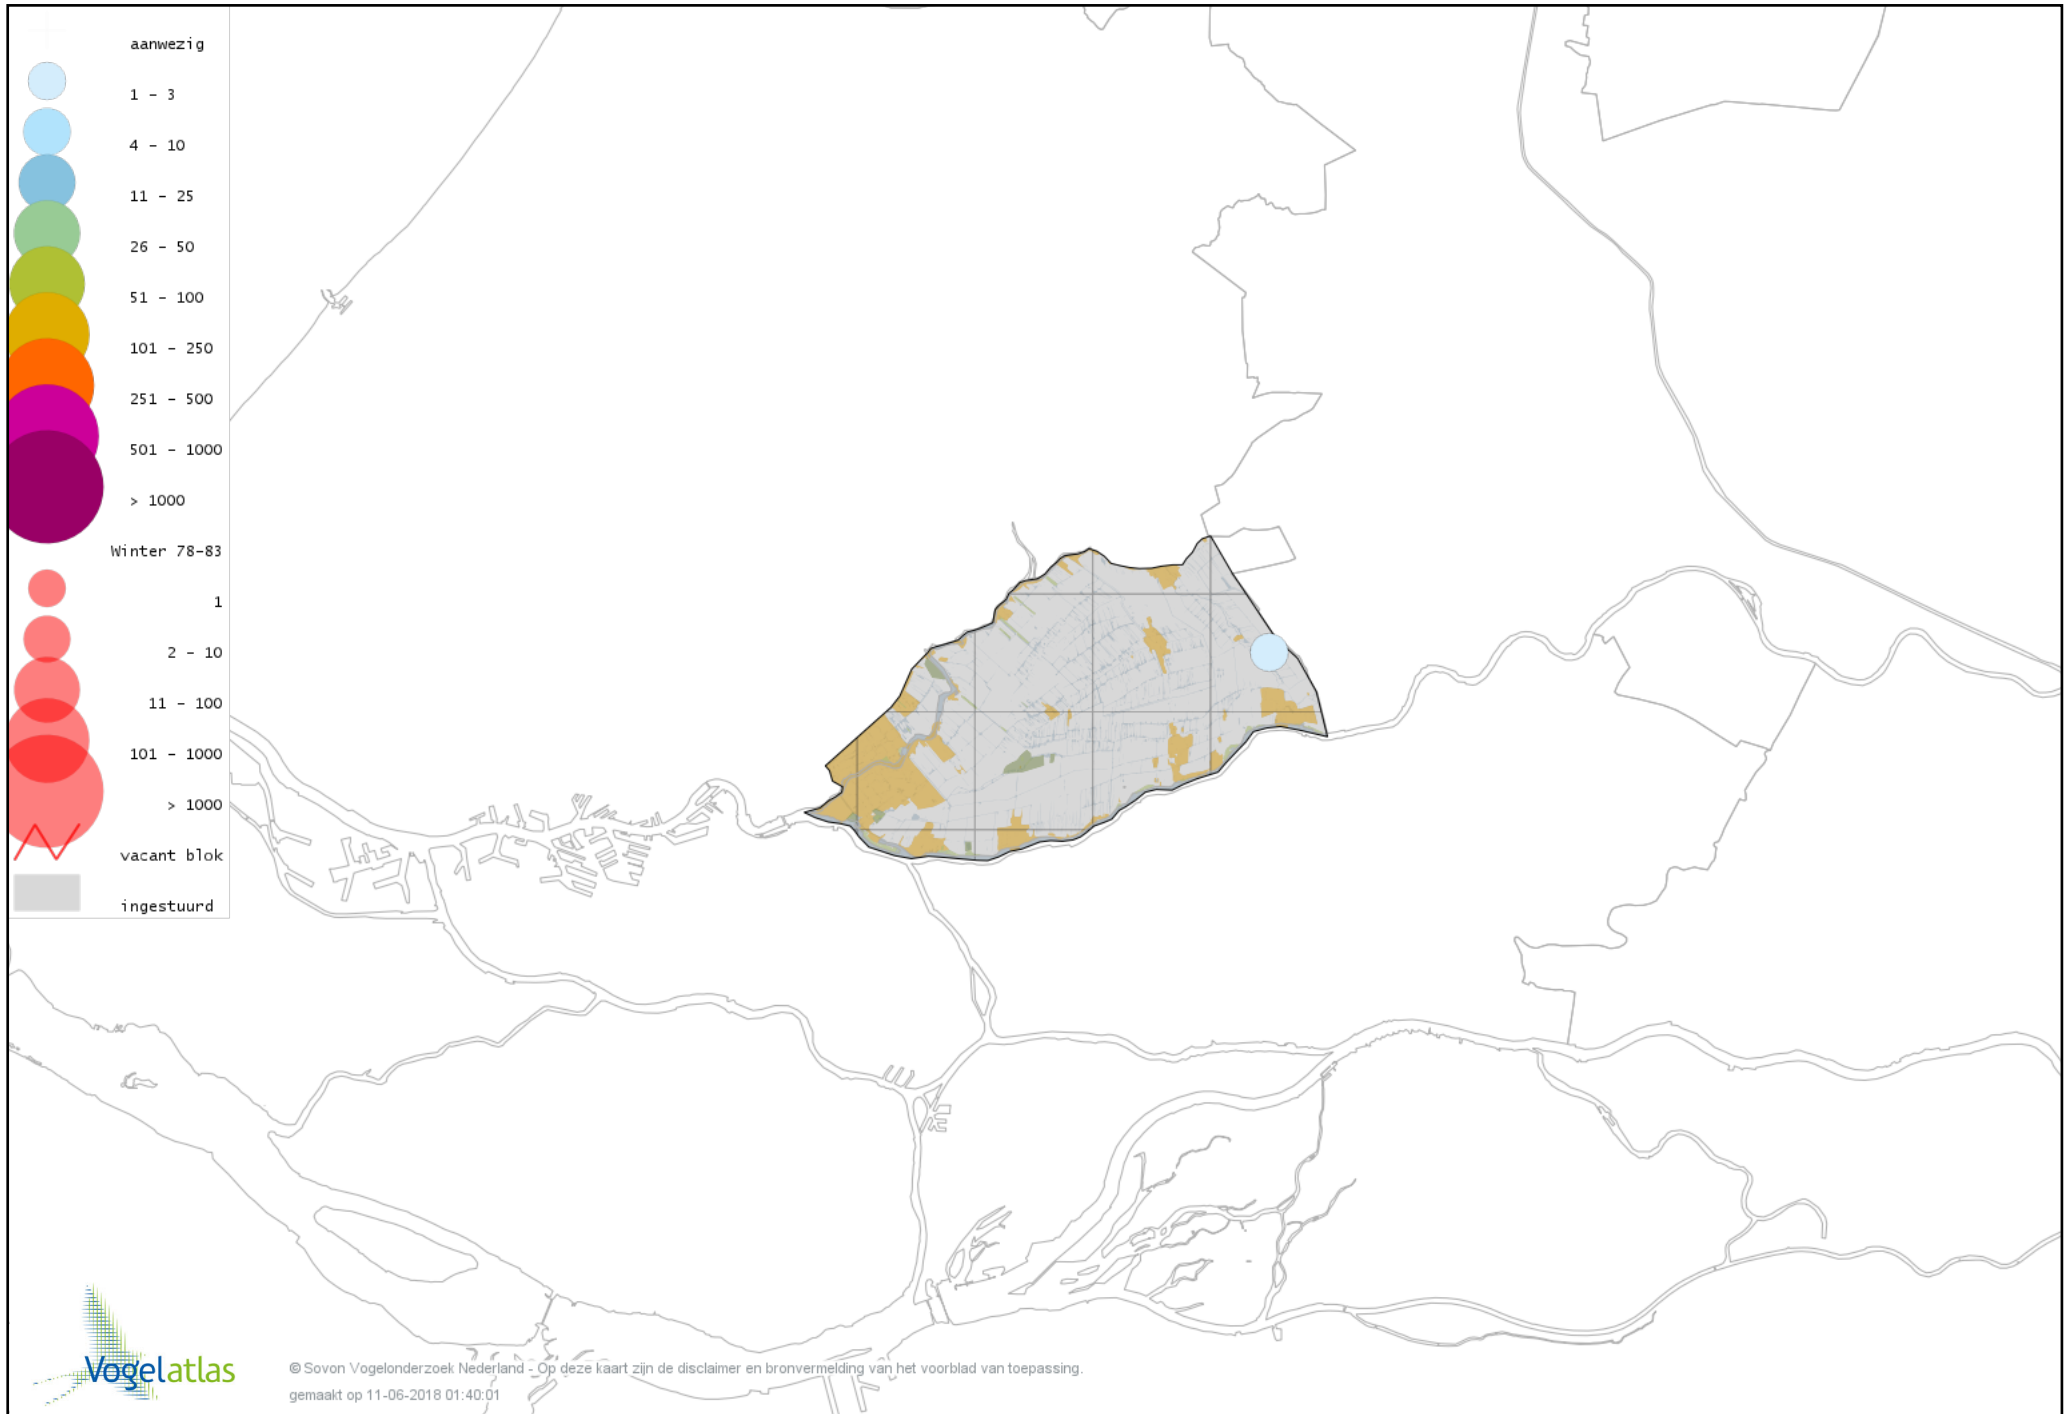

Voorlopige verspreidingskaart Lady-Amherstfazant winter

Voorlopige verspreidingskaart Aalscholver winter

Voorlopige verspreidingskaart Grote Aalscholver winter

Voorlopige verspreidingskaart Roerdomp winter

Voorlopige verspreidingskaart Kwak winter

Voorlopige verspreidingskaart Koereiger winter

Voorlopige verspreidingskaart Kleine Zilverreiger winter

Voorlopige verspreidingskaart Grote Zilverreiger winter

Voorlopige verspreidingskaart Blauwe Reiger winter