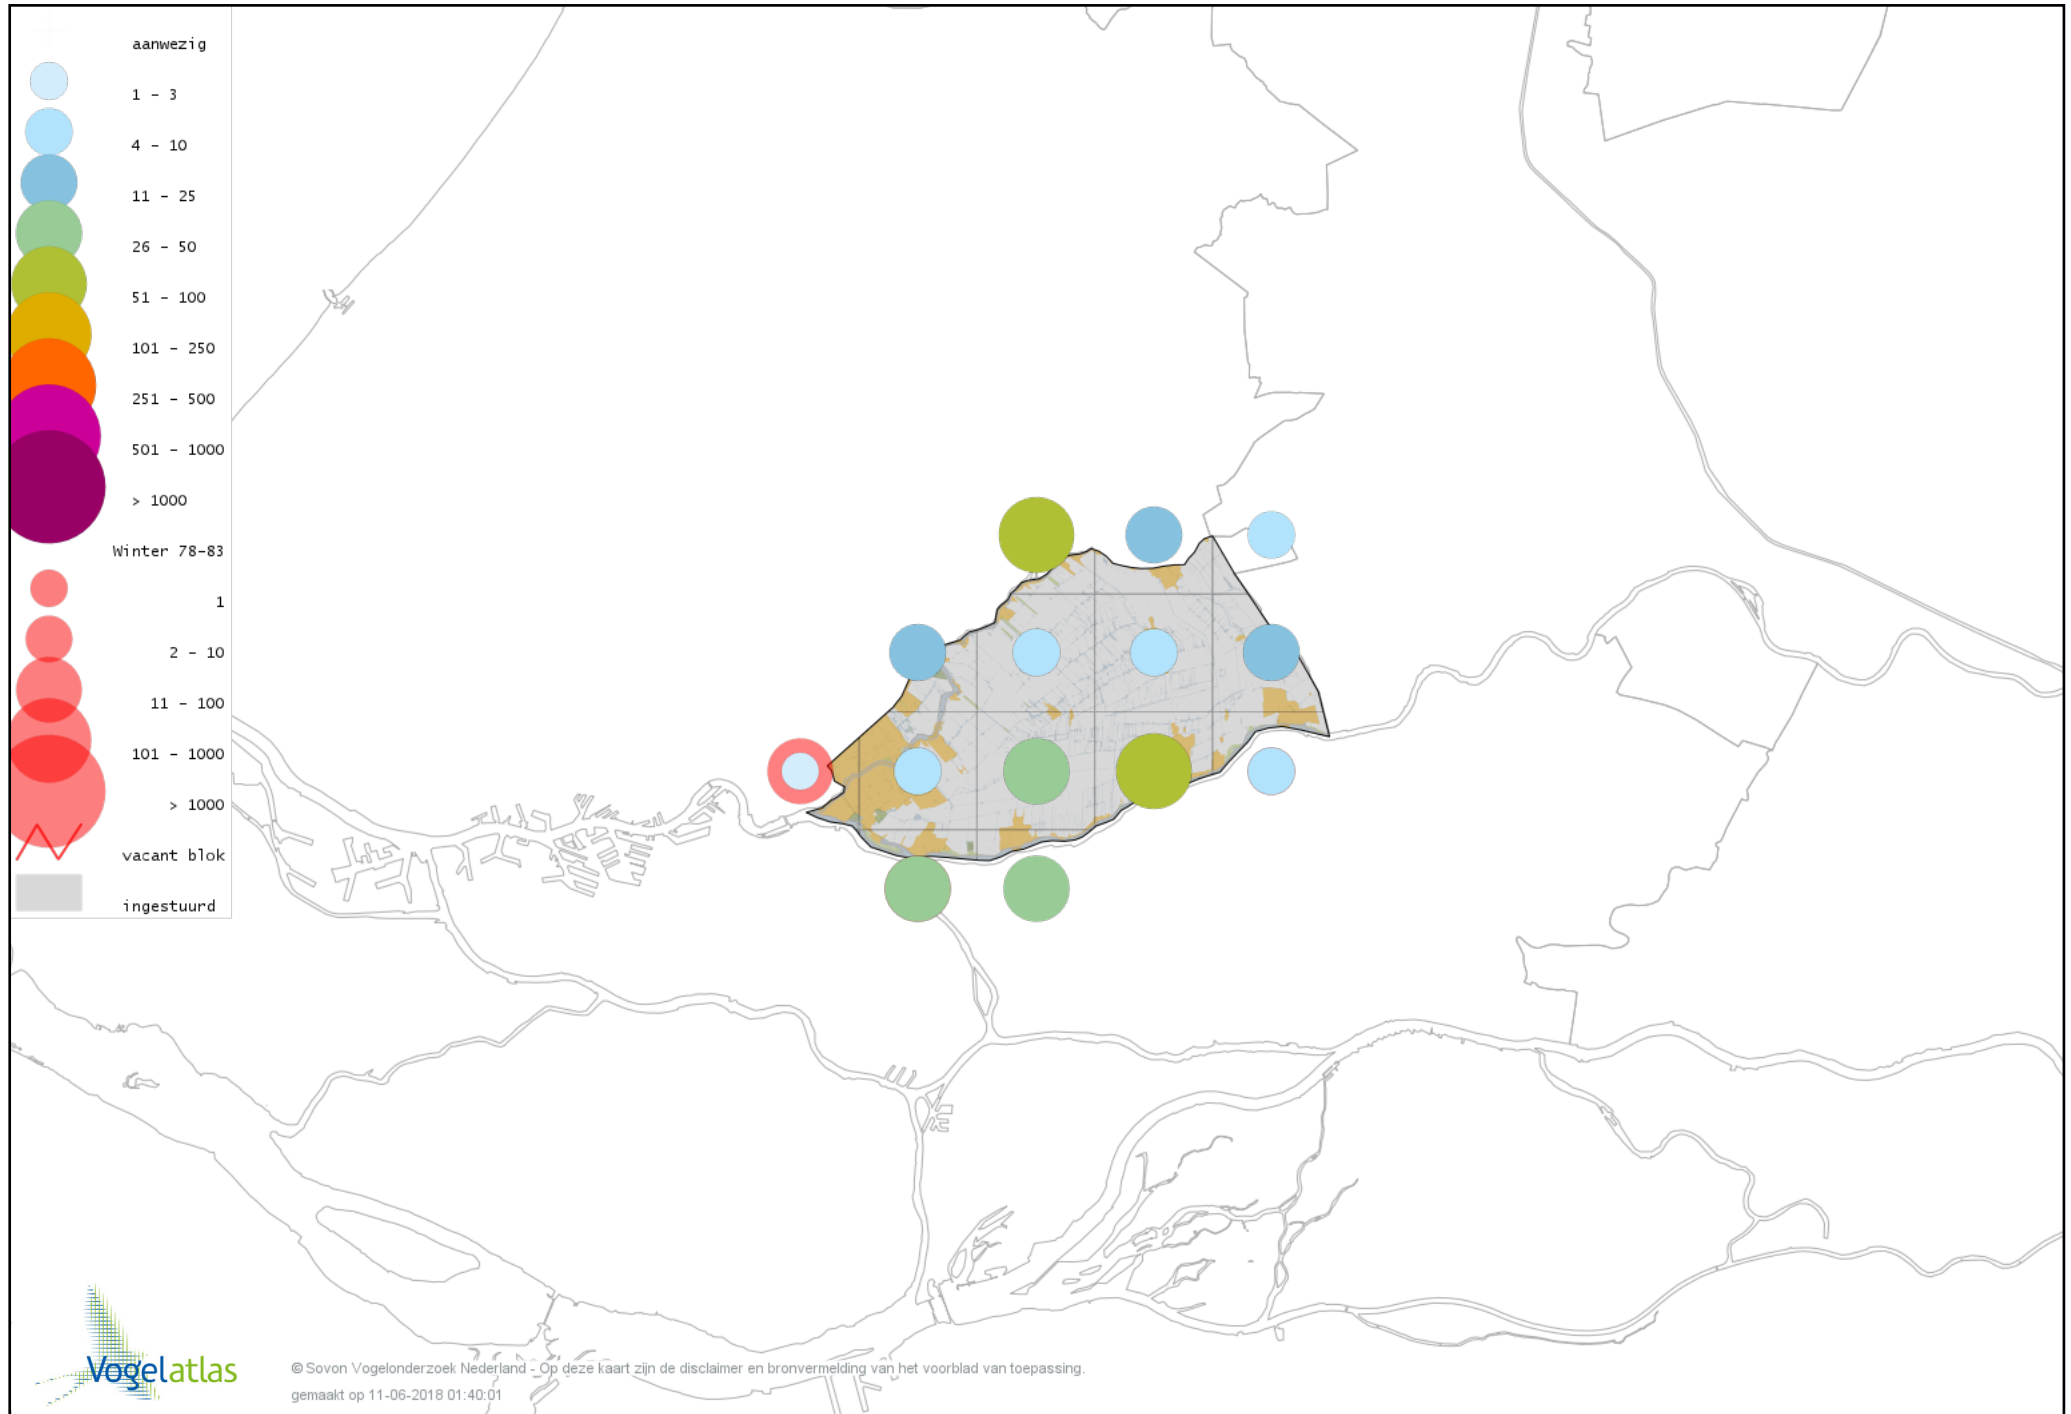

Voorlopige verspreidingskaart Kleine Canadese Gans (minima) winter

Voorlopige verspreidingskaart Grote Canadese Gans winter

Voorlopige verspreidingskaart Brandgans winter

Voorlopige verspreidingskaart Brandgans x Canadese Gans winter

Voorlopige verspreidingskaart Brandgans x Kolgans winter

Voorlopige verspreidingskaart Canadese gans x Grauwe gans winter

Voorlopige verspreidingskaart Roodhalsgans winter

Voorlopige verspreidingskaart Rotgans winter

Voorlopige verspreidingskaart Nijlgans winter

Voorlopige verspreidingskaart Casarca winter

Voorlopige verspreidingskaart Bergeend winter

Voorlopige verspreidingskaart Krooneend winter

Voorlopige verspreidingskaart Tafeleend winter

Voorlopige verspreidingskaart Witoogend winter

Voorlopige verspreidingskaart Kuifeend winter

Voorlopige verspreidingskaart Muskuseend winter

Voorlopige verspreidingskaart Mandarijneend winter

Voorlopige verspreidingskaart Rosse Stekelstaart winter