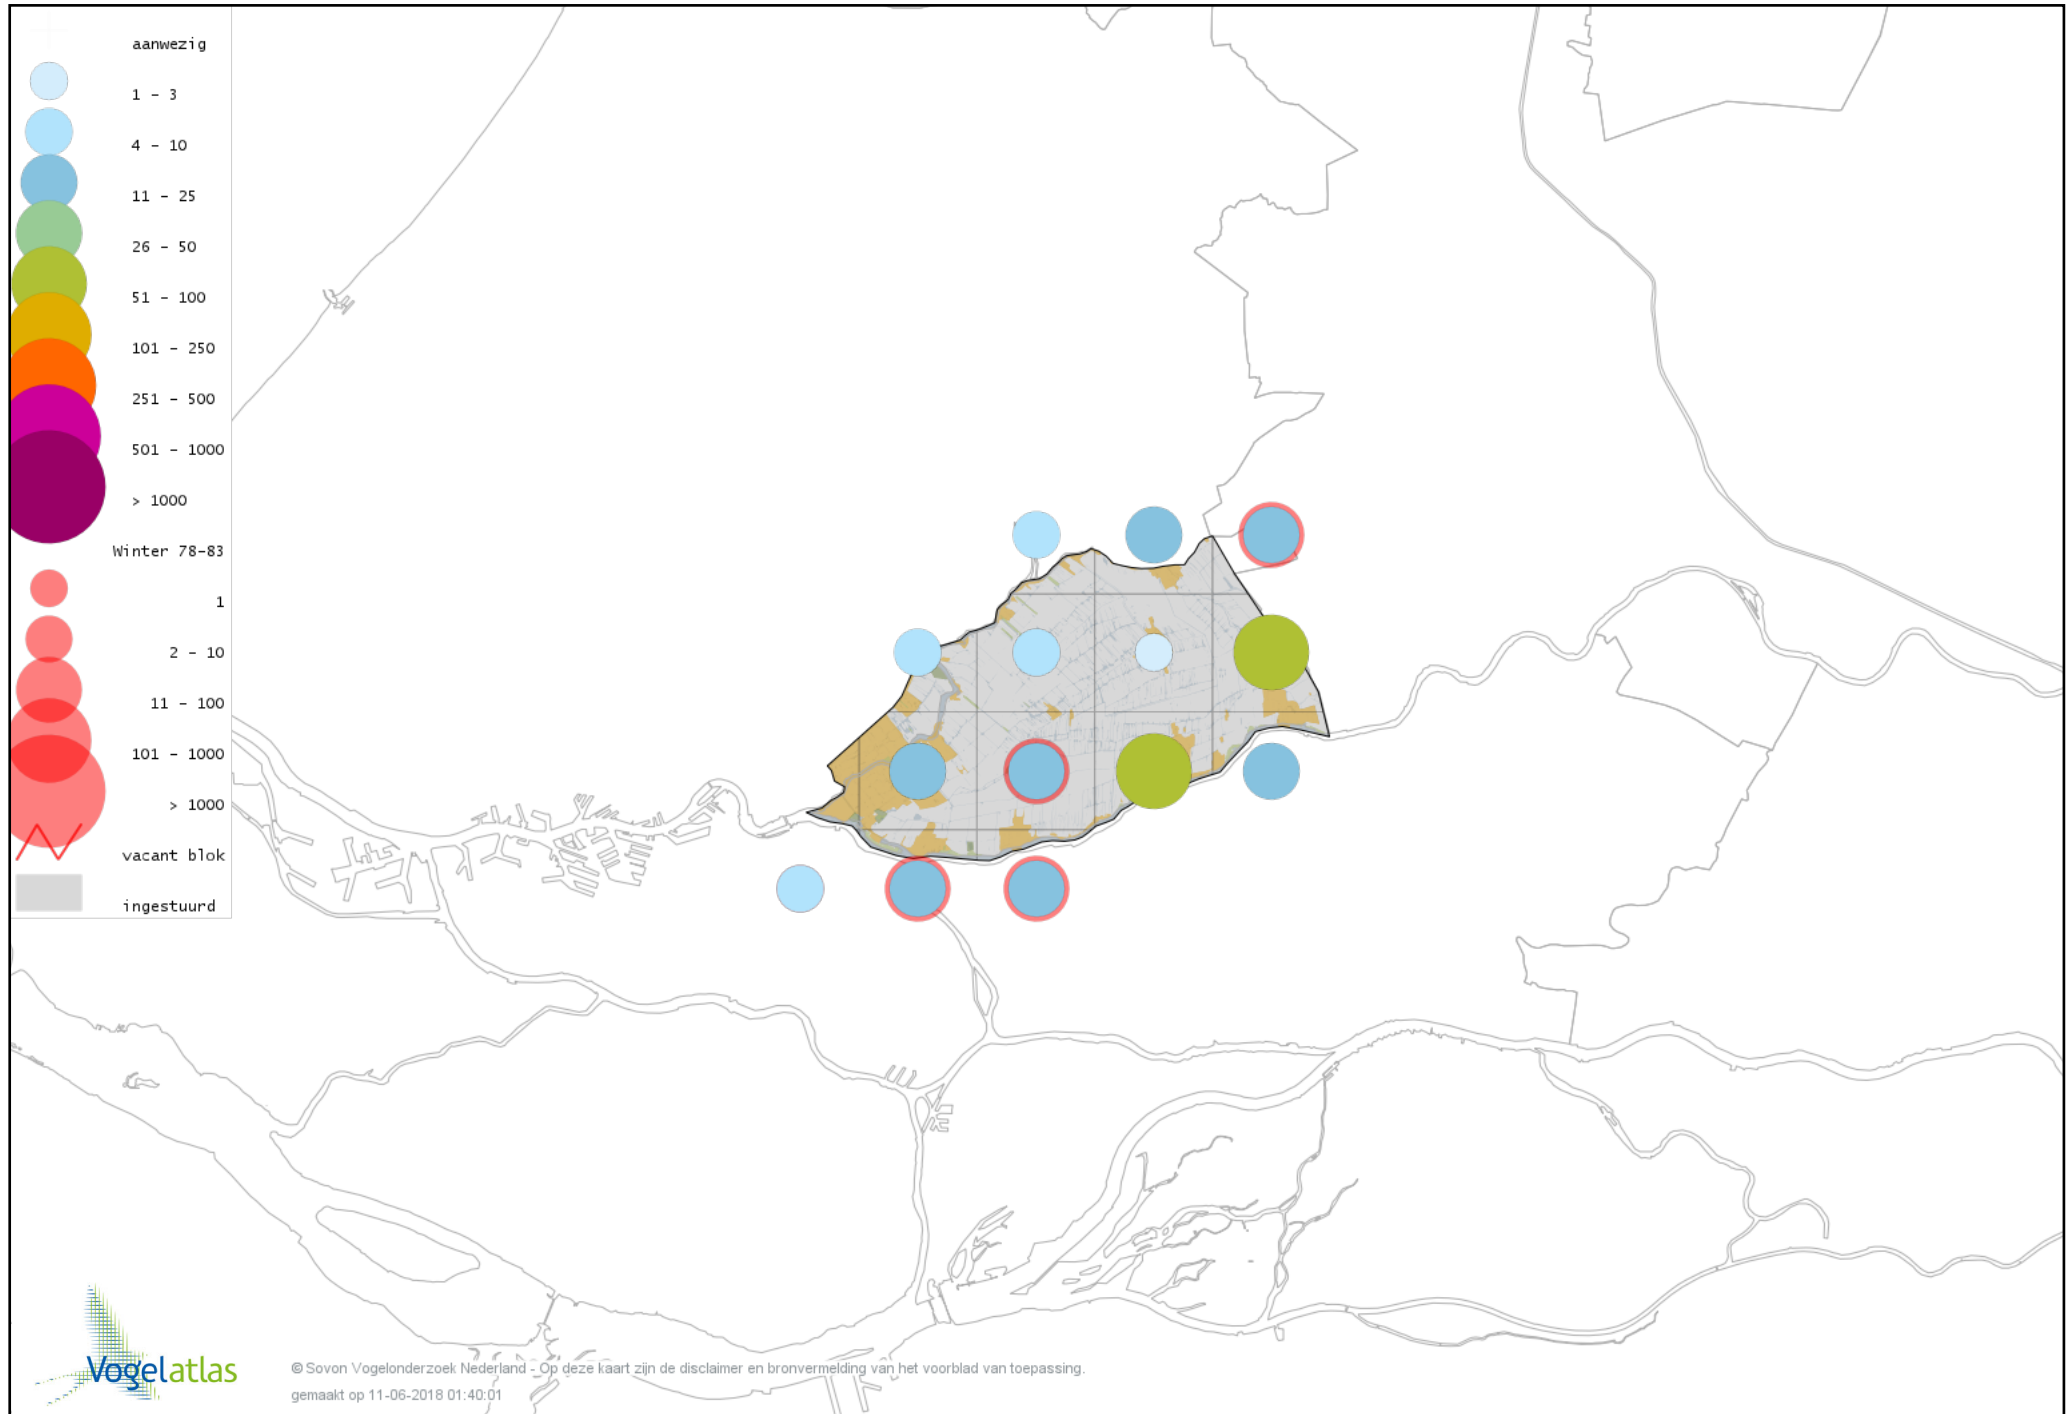

Voorlopige verspreidingskaart IJsvogel winter

Voorlopige verspreidingskaart Groene Specht winter

Voorlopige verspreidingskaart Grote Bonte Specht winter

Voorlopige verspreidingskaart Kleine Bonte Specht winter

Voorlopige verspreidingskaart Ekster winter

Voorlopige verspreidingskaart Gaai winter

Voorlopige verspreidingskaart Kauw winter

Voorlopige verspreidingskaart Noordse Kauw winter

Voorlopige verspreidingskaart Roek winter

Voorlopige verspreidingskaart Zwarte Kraai winter

Voorlopige verspreidingskaart Goudhaan winter

Voorlopige verspreidingskaart Vuurgoudhaan winter

Voorlopige verspreidingskaart Pimpelmees winter

Voorlopige verspreidingskaart Koolmees winter