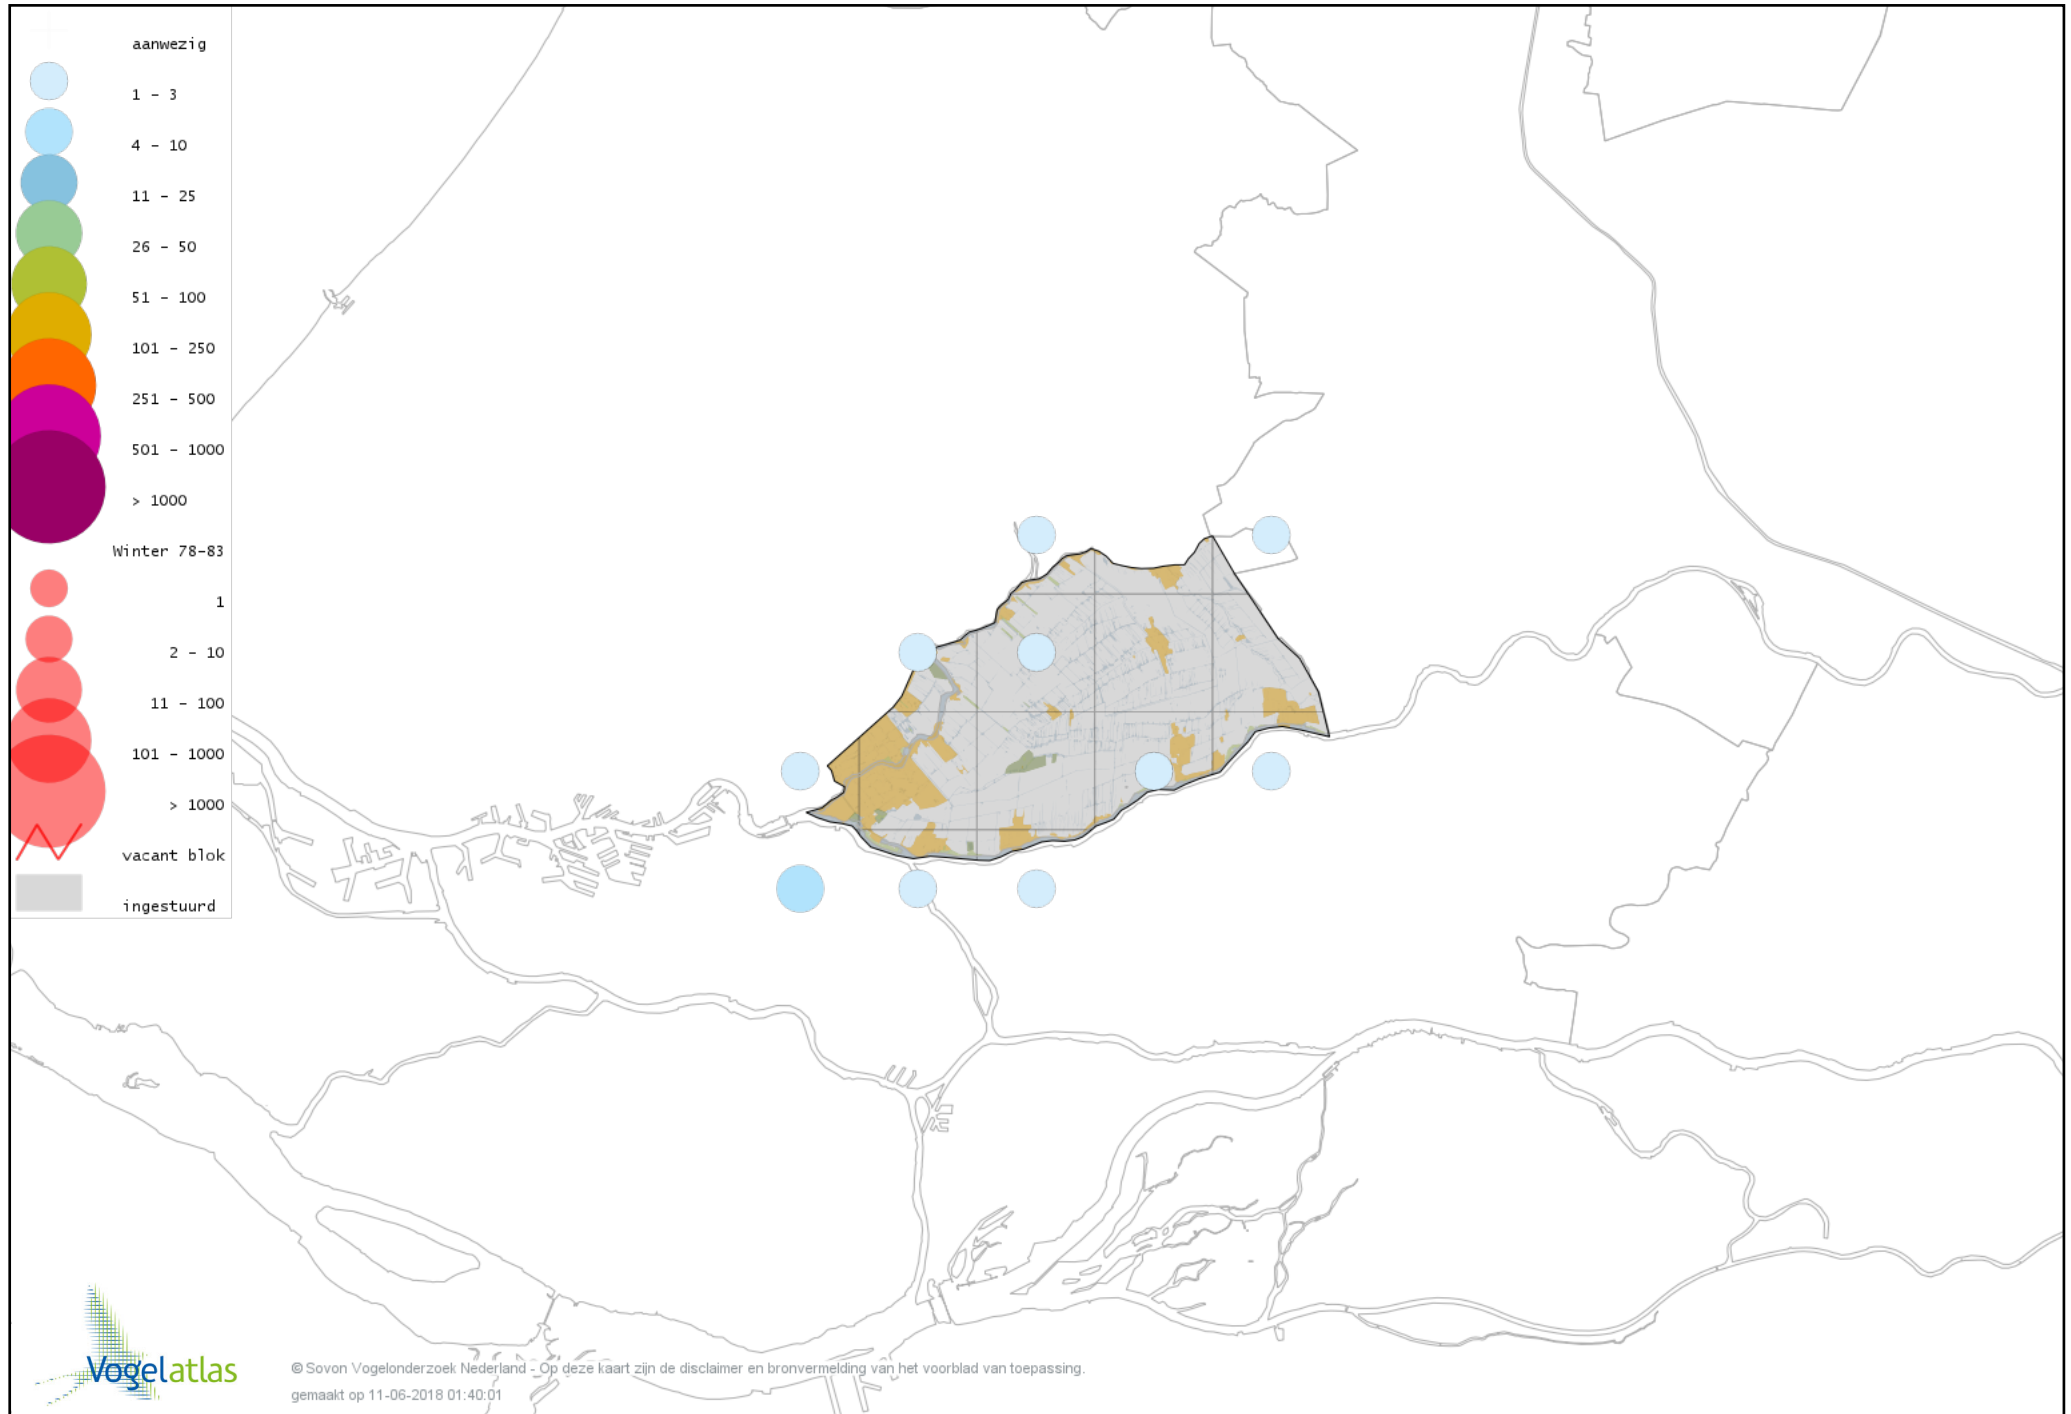

Voorlopige verspreidingskaart Pontische Meeuw winter