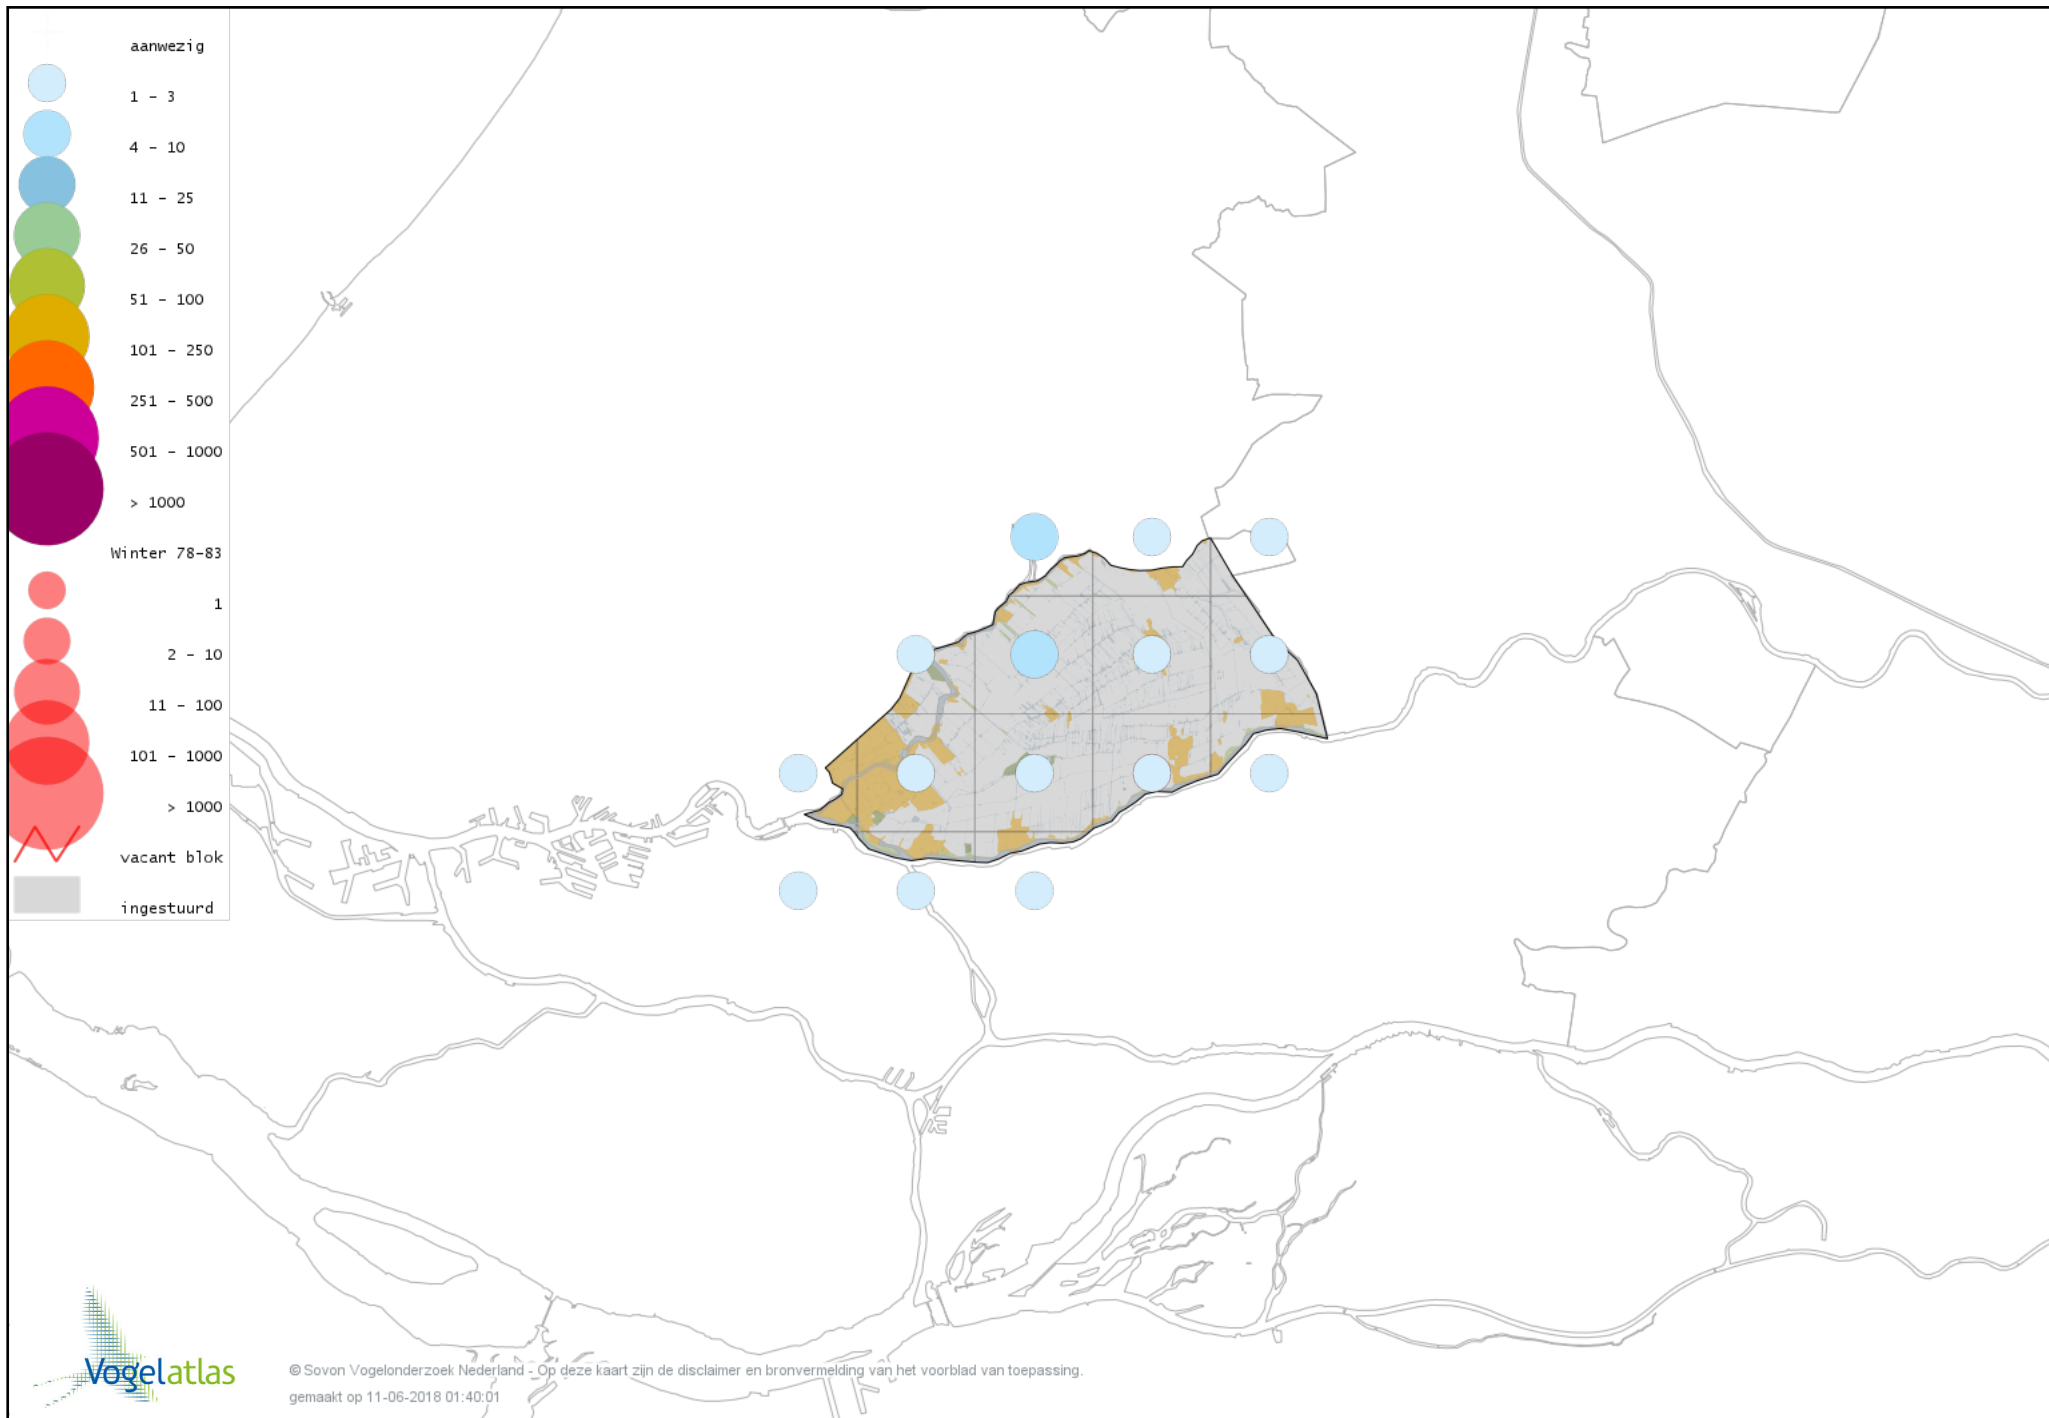

Voorlopige verspreidingskaart Fuut winter

Voorlopige verspreidingskaart Roodhalsfuut winter

Voorlopige verspreidingskaart Rode Wouw winter

Voorlopige verspreidingskaart Zearend winter

Voorlopige verspreidingskaart Bruine Kiekendief winter

Voorlopige verspreidingskaart Blauwe Kiekendief winter

Voorlopige verspreidingskaart Havik winter

Voorlopige verspreidingskaart Sperwer winter

Voorlopige verspreidingskaart Buizerd winter

Voorlopige verspreidingskaart Ruigpootbuizerd winter

Voorlopige verspreidingskaart Torenvalk winter

Voorlopige verspreidingskaart Smelleken winter

Voorlopige verspreidingskaart Slechtvalk winter

Voorlopige verspreidingskaart Waterral winter

Voorlopige verspreidingskaart Waterhoen winter