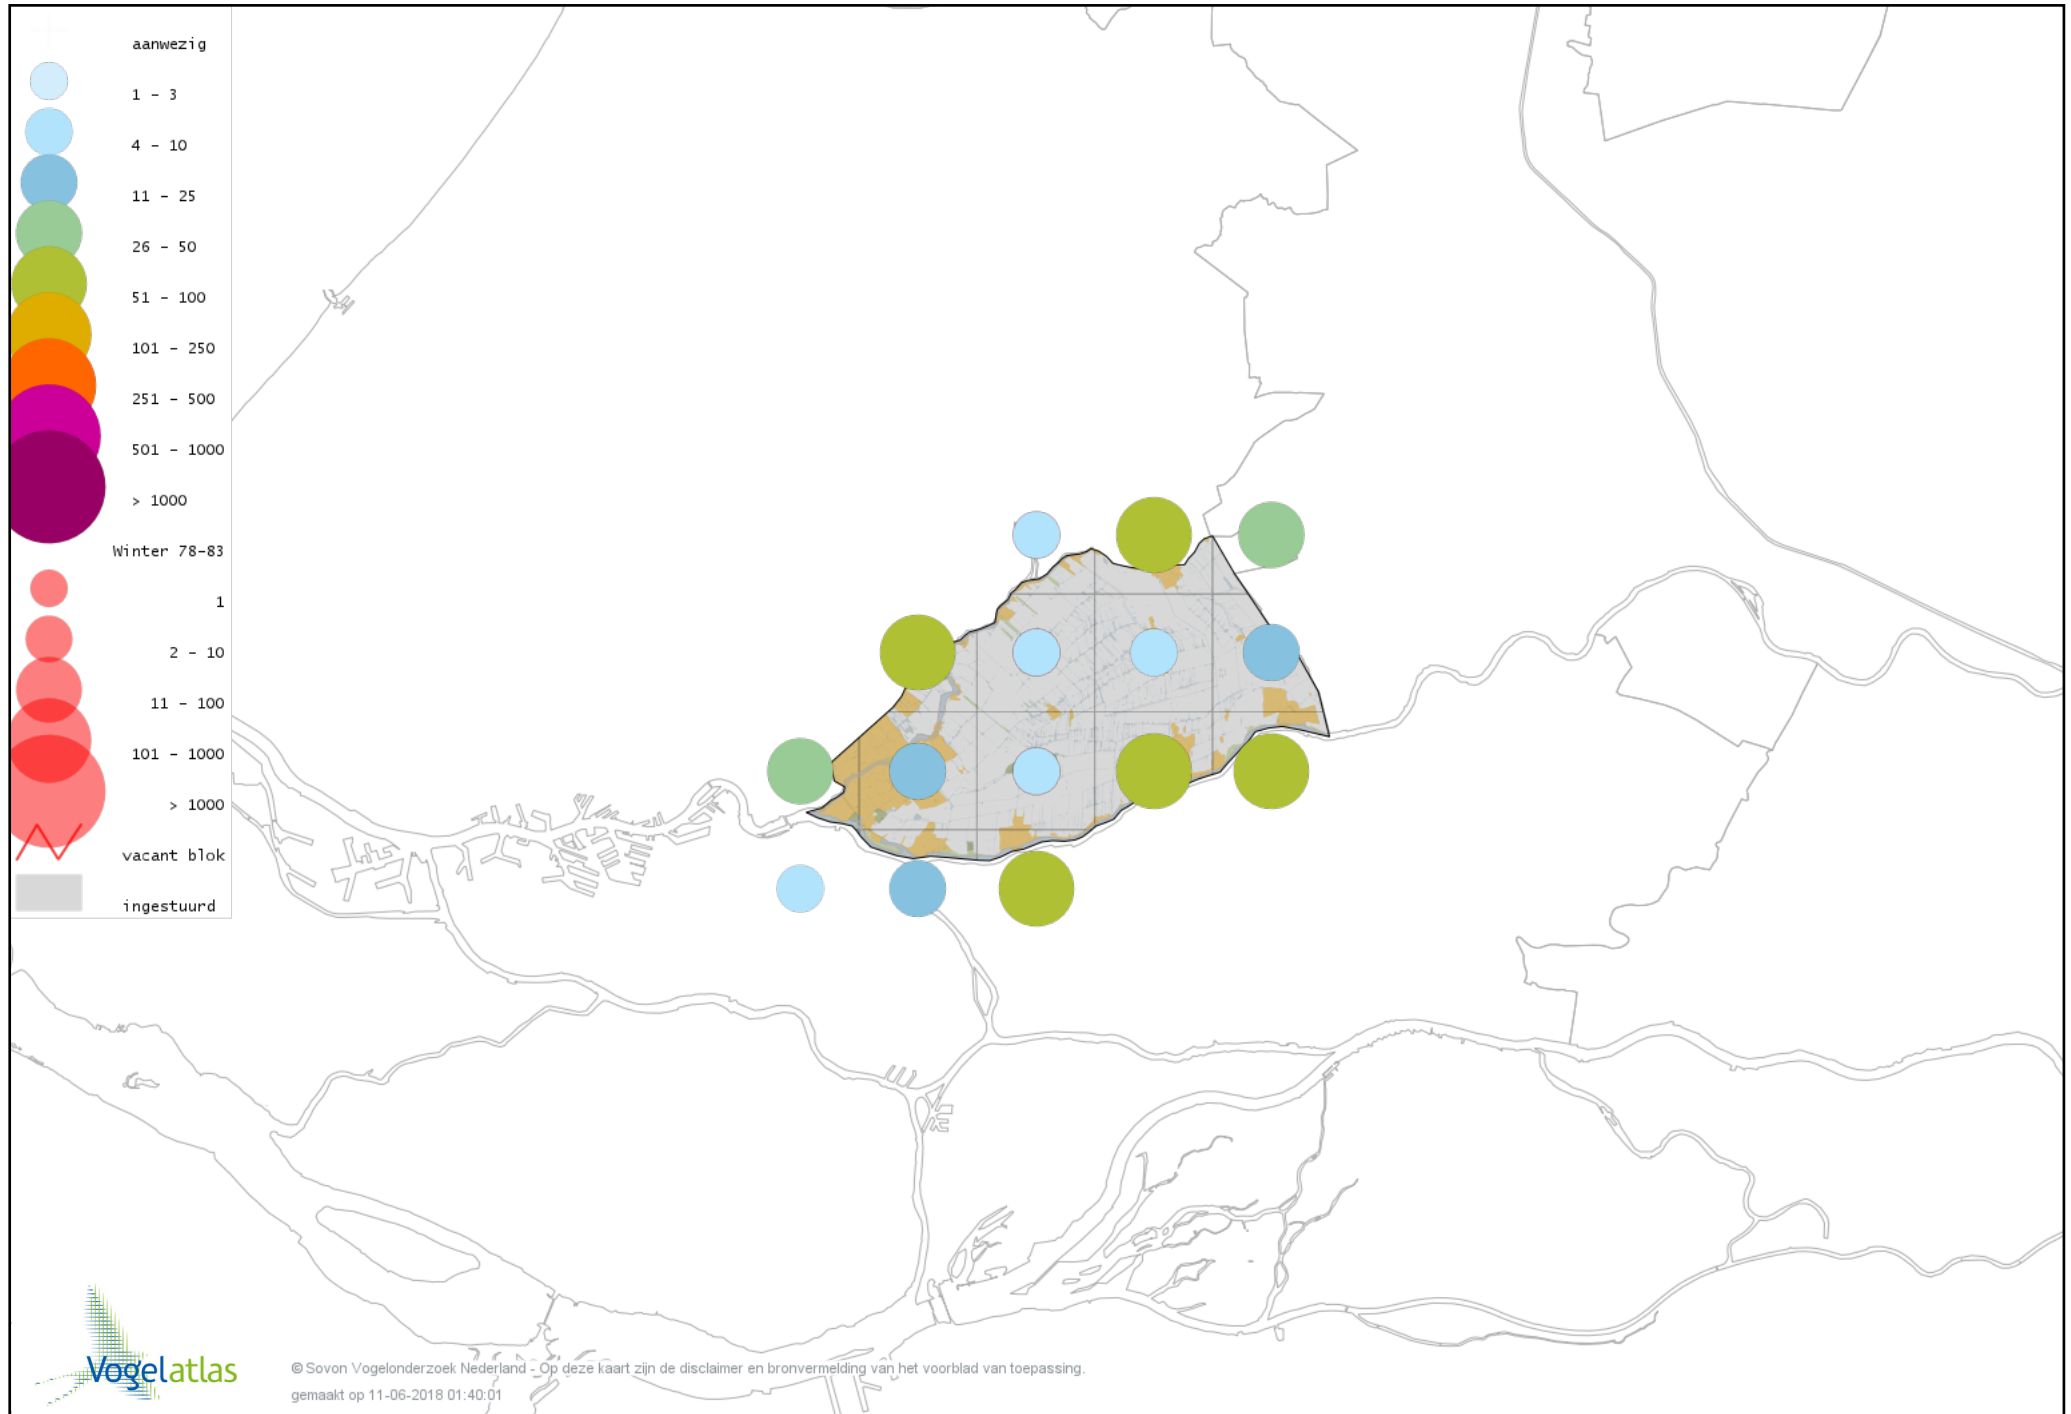

Voorlopige verspreidingskaart Blauwe Kiekendief winter

Voorlopige verspreidingskaart Havik winter

Voorlopige verspreidingskaart Sperwer winter

Voorlopige verspreidingskaart Buizerd winter

Voorlopige verspreidingskaart Ruigpootbuizerd winter

Voorlopige verspreidingskaart Torenvalk winter

Voorlopige verspreidingskaart Smelleken winter

Voorlopige verspreidingskaart Slechtvalk winter

Voorlopige verspreidingskaart Waterral winter

Voorlopige verspreidingskaart Waterhoen winter

Voorlopige verspreidingskaart Meerkoet winter

Voorlopige verspreidingskaart Kraanvogel winter

Voorlopige verspreidingskaart Scholekster winter

Voorlopige verspreidingskaart Goudplevier winter

Voorlopige verspreidingskaart Kievit winter

Voorlopige verspreidingskaart Bonte Strandloper winter

Voorlopige verspreidingskaart Kemphaan winter

Voorlopige verspreidingskaart Bokje winter

Voorlopige verspreidingskaart Watersnip winter

Voorlopige verspreidingskaart Houtsnip winter