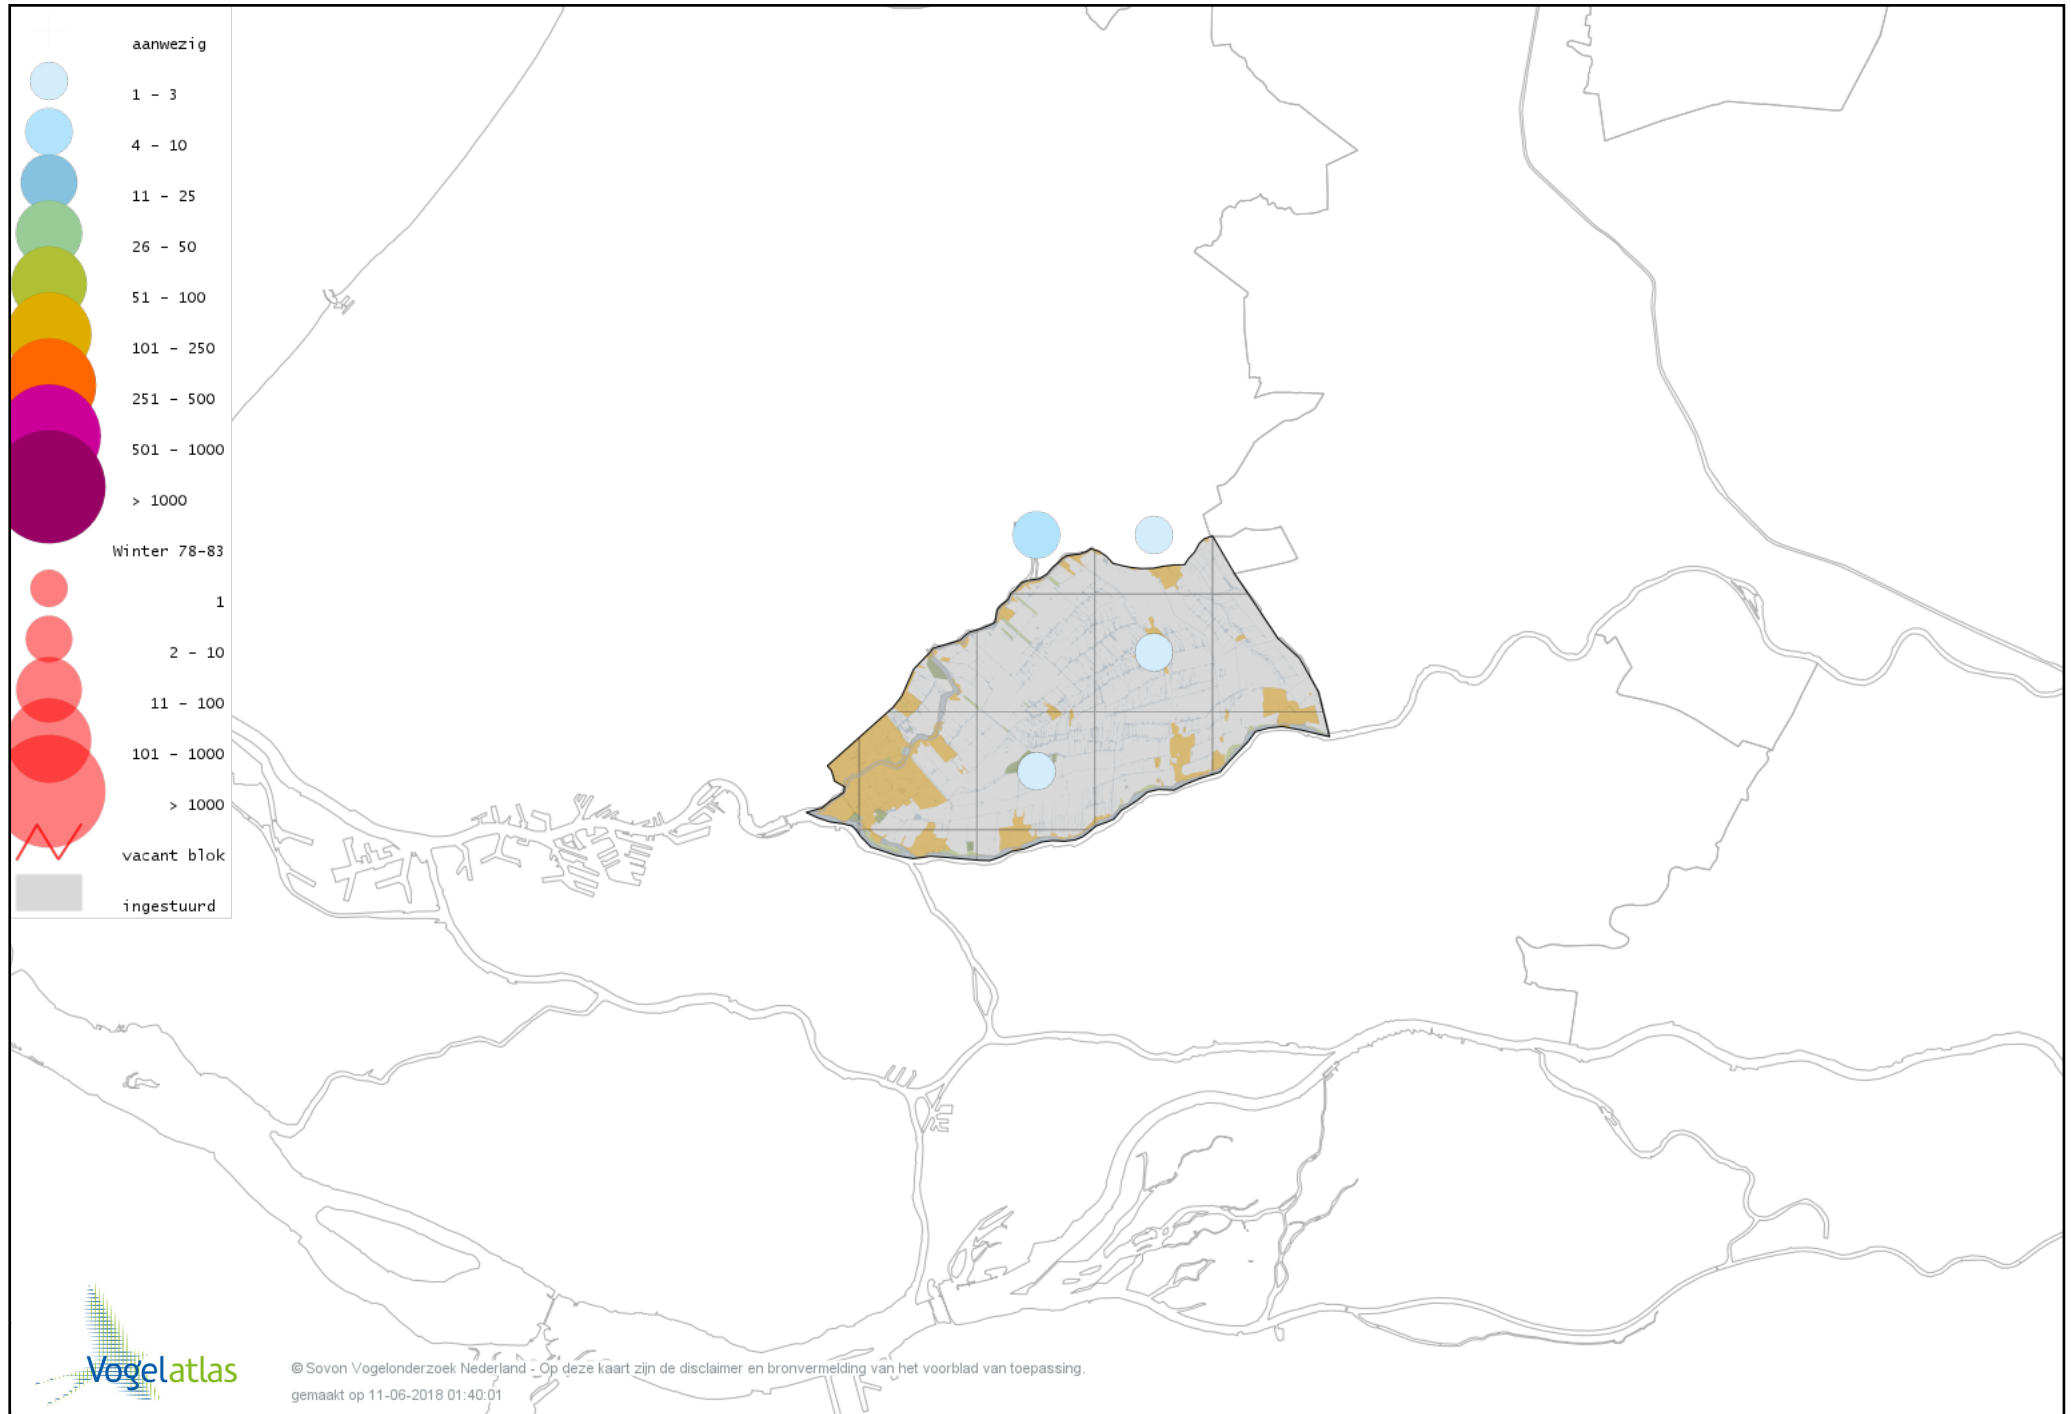

Voorlopige verspreidingskaart Torenvalk winter

Voorlopige verspreidingskaart Smelleken winter

Voorlopige verspreidingskaart Slechtvalk winter

Voorlopige verspreidingskaart Waterral winter

Voorlopige verspreidingskaart Waterhoen winter

Voorlopige verspreidingskaart Meerkoet winter

Voorlopige verspreidingskaart Kraanvogel winter

Voorlopige verspreidingskaart Scholekster winter

Voorlopige verspreidingskaart Goudplevier winter

Voorlopige verspreidingskaart Kievit winter

Voorlopige verspreidingskaart Bonte Strandloper winter

Voorlopige verspreidingskaart Kemphaan winter

Voorlopige verspreidingskaart Bokje winter

Voorlopige verspreidingskaart Watersnip winter

Voorlopige verspreidingskaart Houtsnip winter