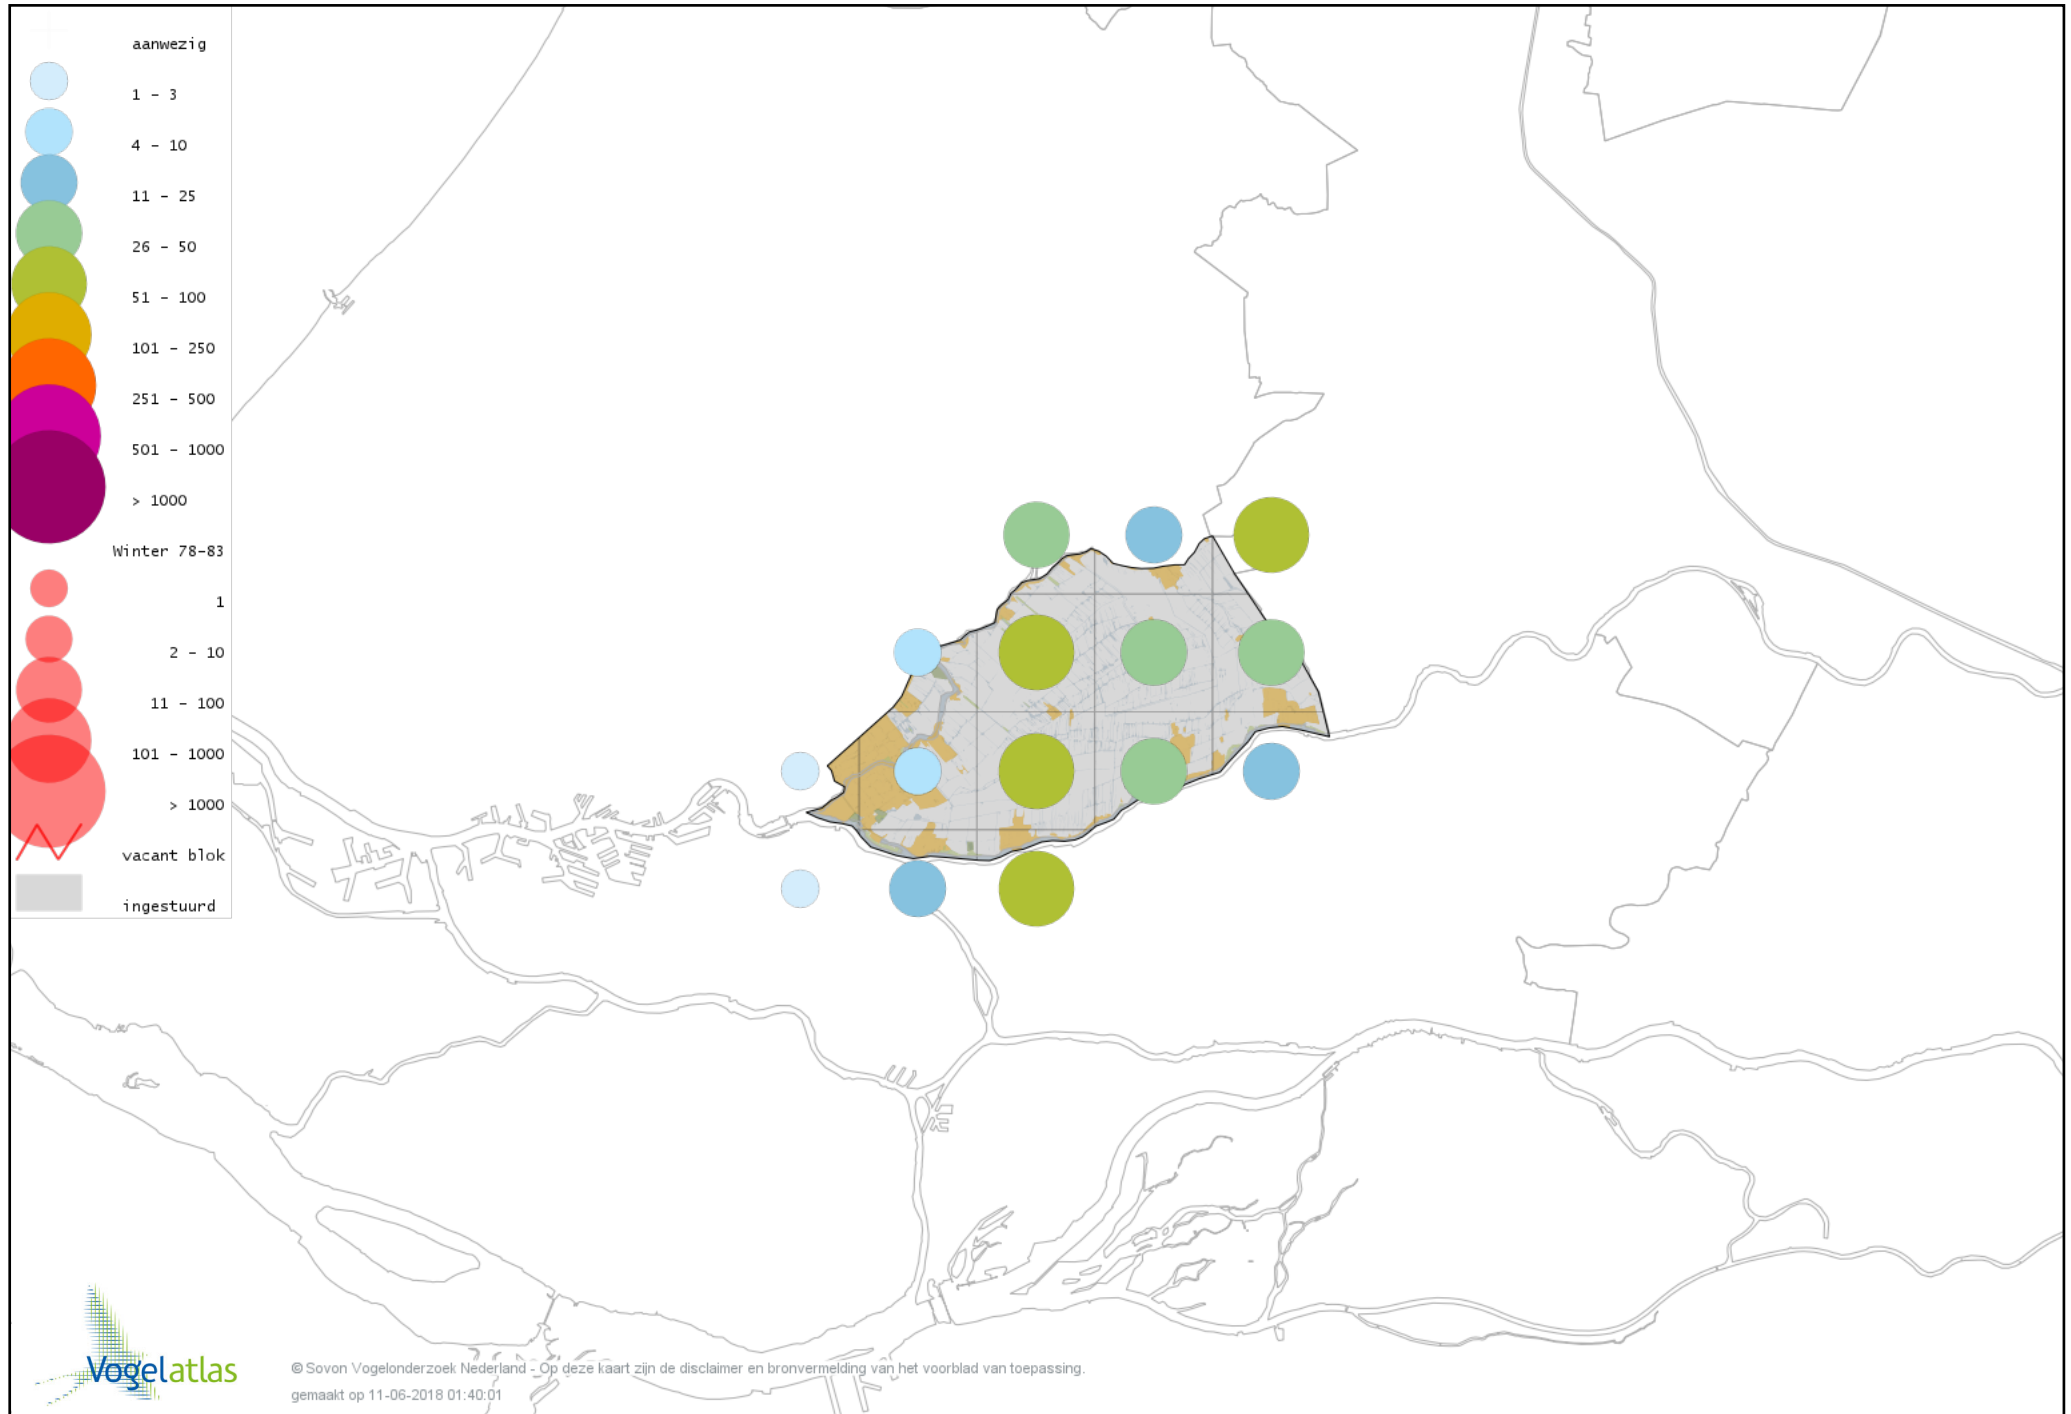

Voorlopige verspreidingskaart Lady-Amherstfazant winter

Voorlopige verspreidingskaart Aalscholver winter

Voorlopige verspreidingskaart Grote Aalscholver winter

Voorlopige verspreidingskaart Roerdomp winter

Voorlopige verspreidingskaart Kwak winter

Voorlopige verspreidingskaart Koereiger winter

Voorlopige verspreidingskaart Kleine Zilverreiger winter

Voorlopige verspreidingskaart Grote Zilverreiger winter

Voorlopige verspreidingskaart Blauwe Reiger winter

Voorlopige verspreidingskaart Purperreiger winter

Voorlopige verspreidingskaart Ooievaar winter

Voorlopige verspreidingskaart Zwarte Ibis winter

Voorlopige verspreidingskaart Lepelaar winter

Voorlopige verspreidingskaart Dodaars winter