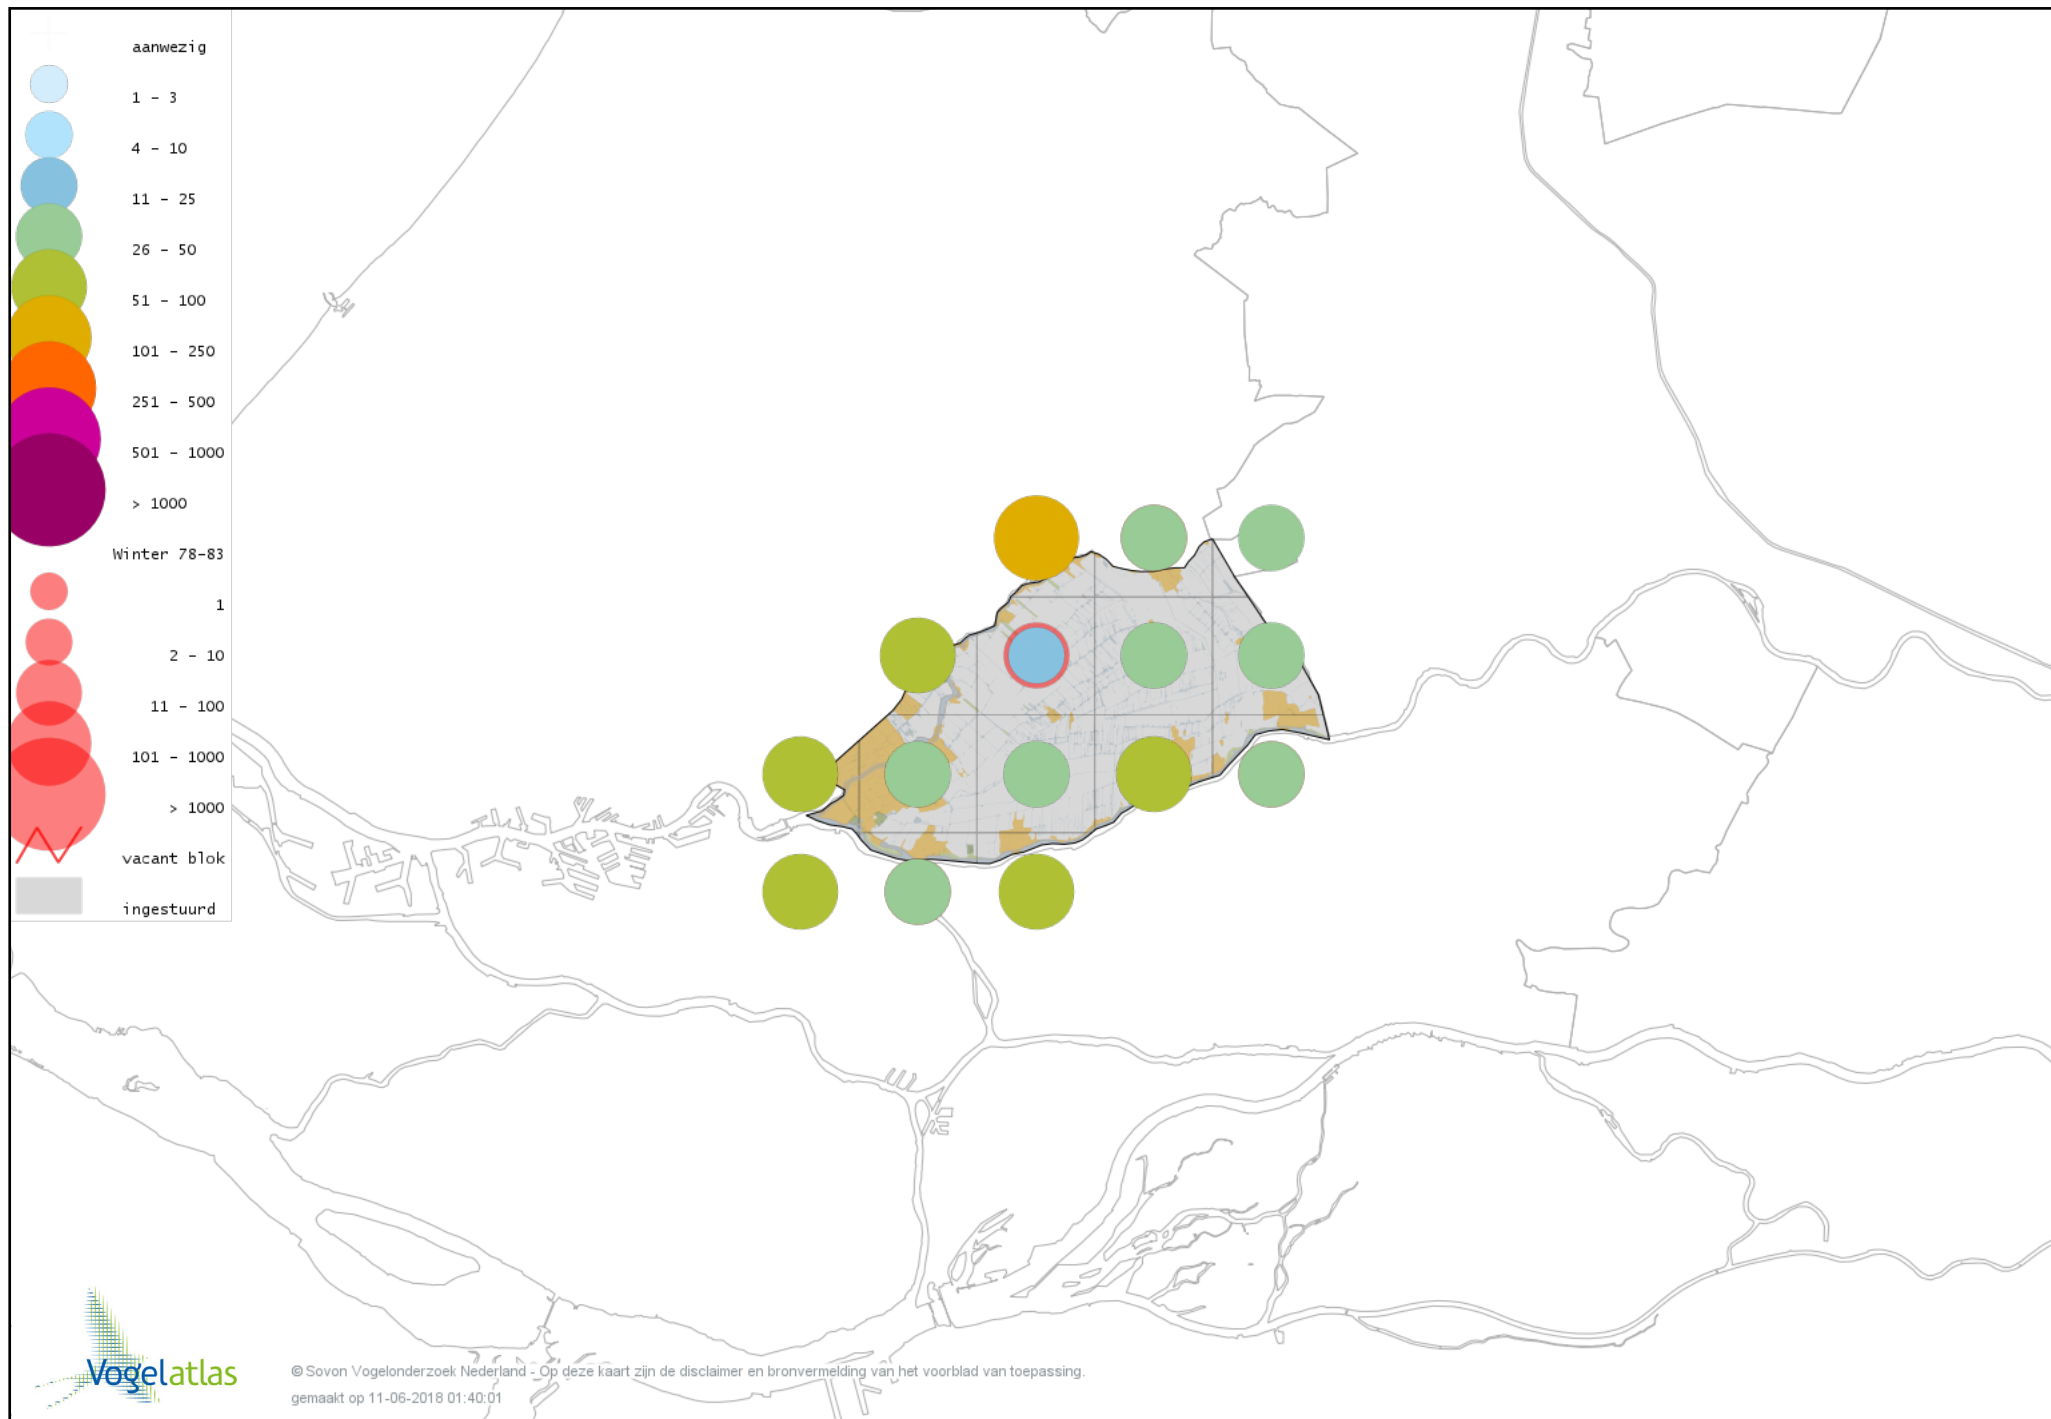

Voorlopige verspreidingskaart Lady-Amherstfazant winter

Voorlopige verspreidingskaart Aalscholver winter

Voorlopige verspreidingskaart Grote Aalscholver winter

Voorlopige verspreidingskaart Roerdomp winter

Voorlopige verspreidingskaart Kwak winter

Voorlopige verspreidingskaart Koereiger winter

Voorlopige verspreidingskaart Kleine Zilverreiger winter

Voorlopige verspreidingskaart Grote Zilverreiger winter

Voorlopige verspreidingskaart Blauwe Reiger winter

Voorlopige verspreidingskaart Purperreiger winter

Voorlopige verspreidingskaart Ooievaar winter

Voorlopige verspreidingskaart Zwarte Ibis winter

Voorlopige verspreidingskaart Lepelaar winter

Voorlopige verspreidingskaart Dodaars winter