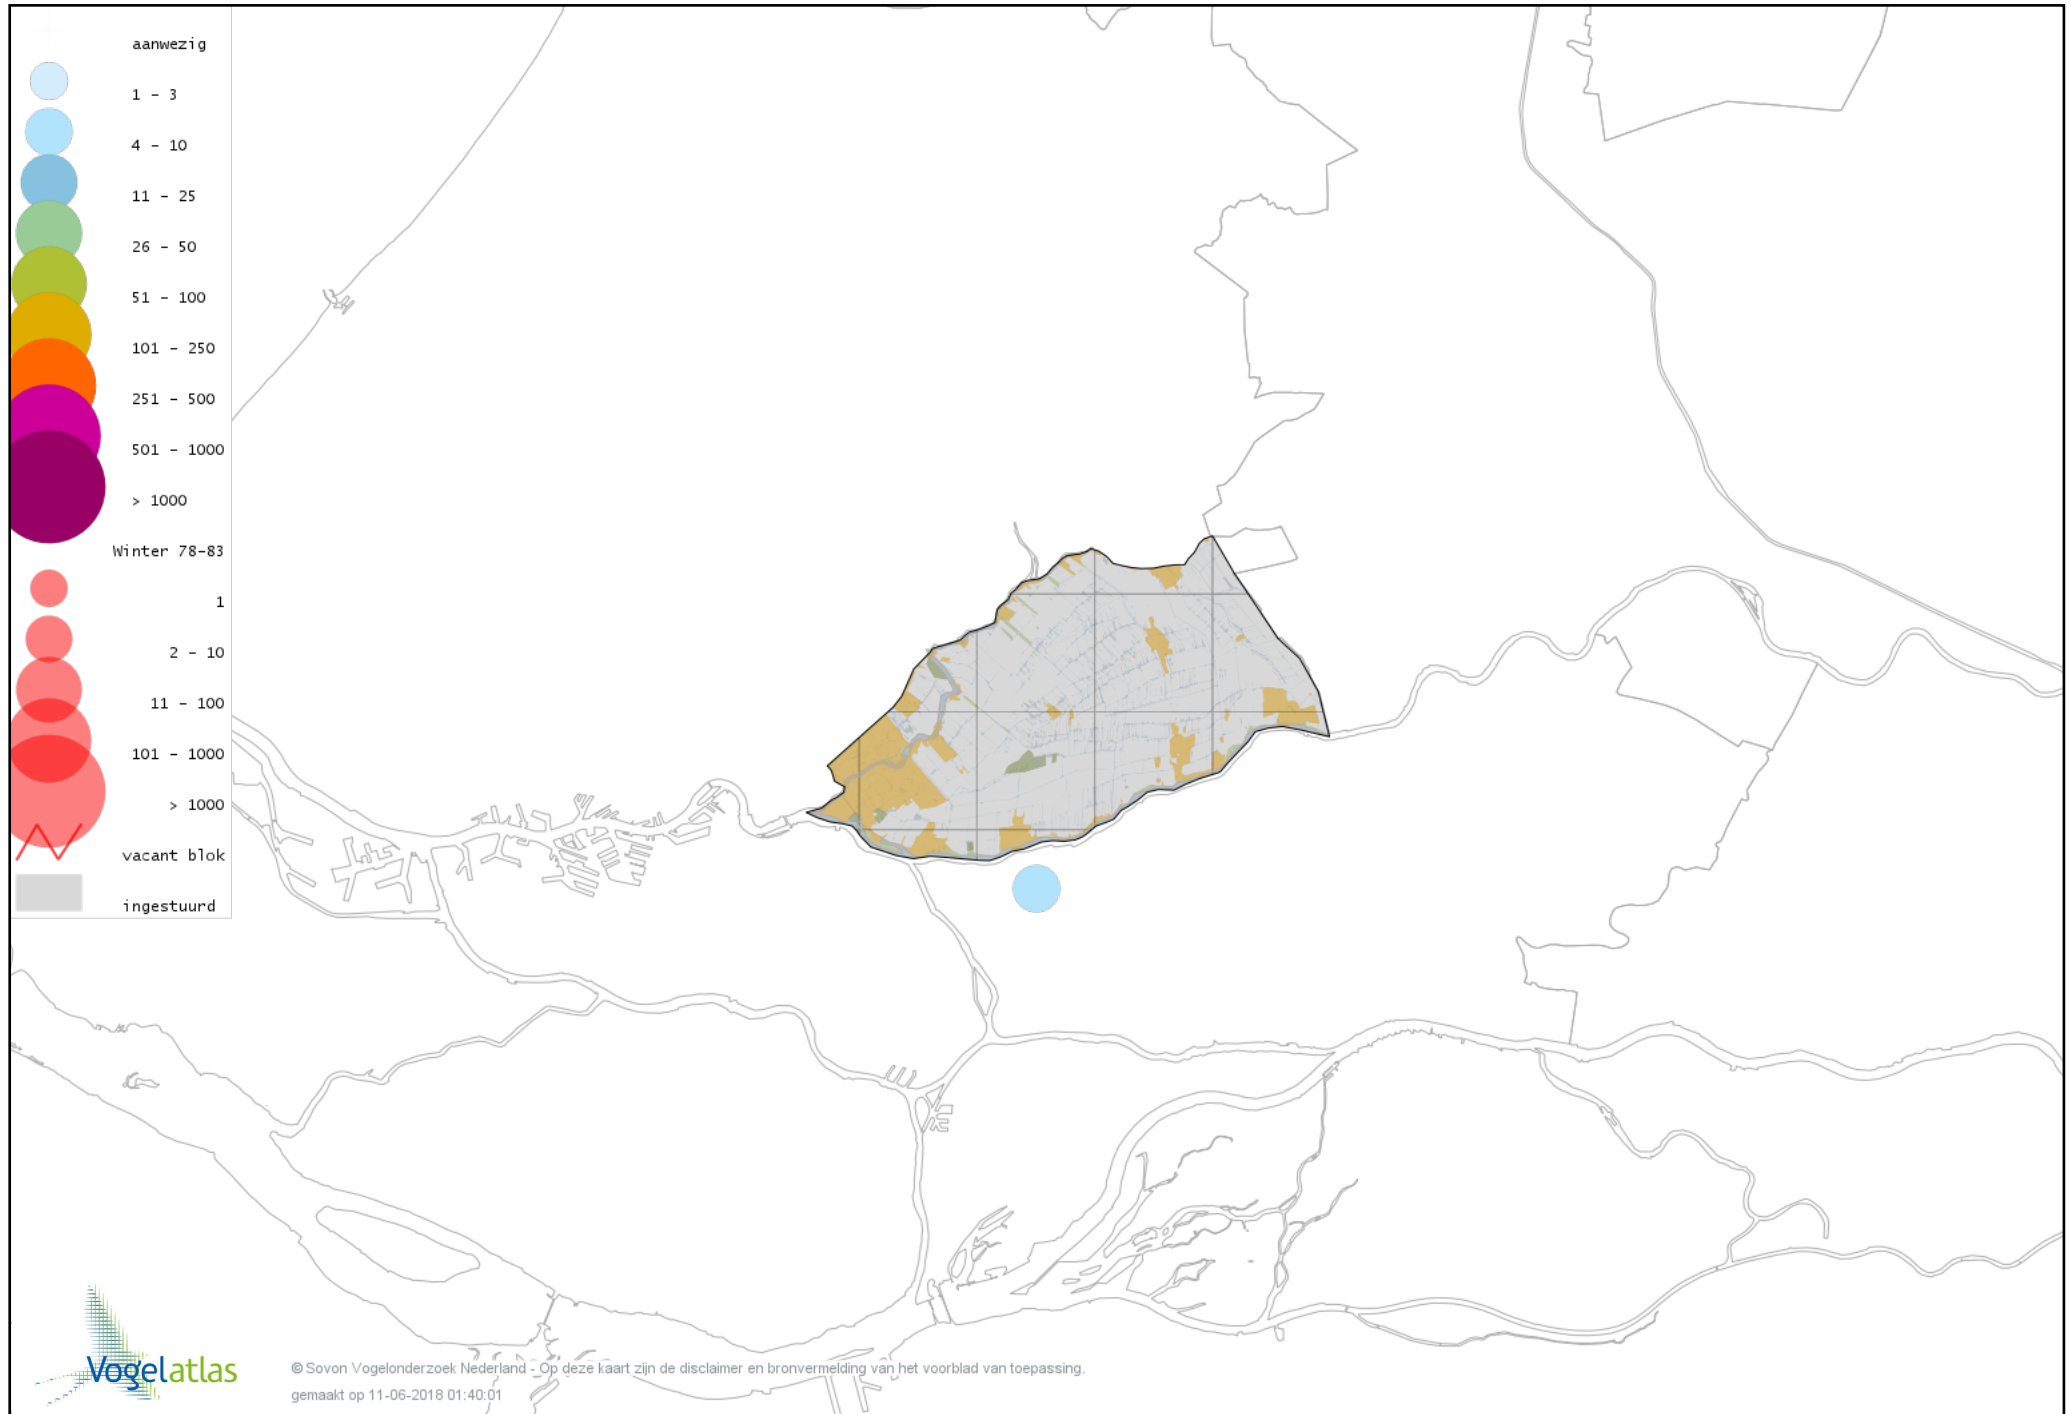

Voorlopige verspreidingskaart Kleine Rietgans winter

Voorlopige verspreidingskaart Grauwe Gans winter

Voorlopige verspreidingskaart Soepgans winter

Voorlopige verspreidingskaart Dwerggans winter

Voorlopige verspreidingskaart Kolgans winter

Voorlopige verspreidingskaart Kleine Canadese Gans (minima) winter

Voorlopige verspreidingskaart Grote Canadese Gans winter

Voorlopige verspreidingskaart Brandgans winter

Voorlopige verspreidingskaart Brandgans x Canadese Gans winter

Voorlopige verspreidingskaart Nijlgans winter

Voorlopige verspreidingskaart Casarca winter

Voorlopige verspreidingskaart Bergeend winter

Voorlopige verspreidingskaart Krooneend winter

Voorlopige verspreidingskaart Tafeleend winter