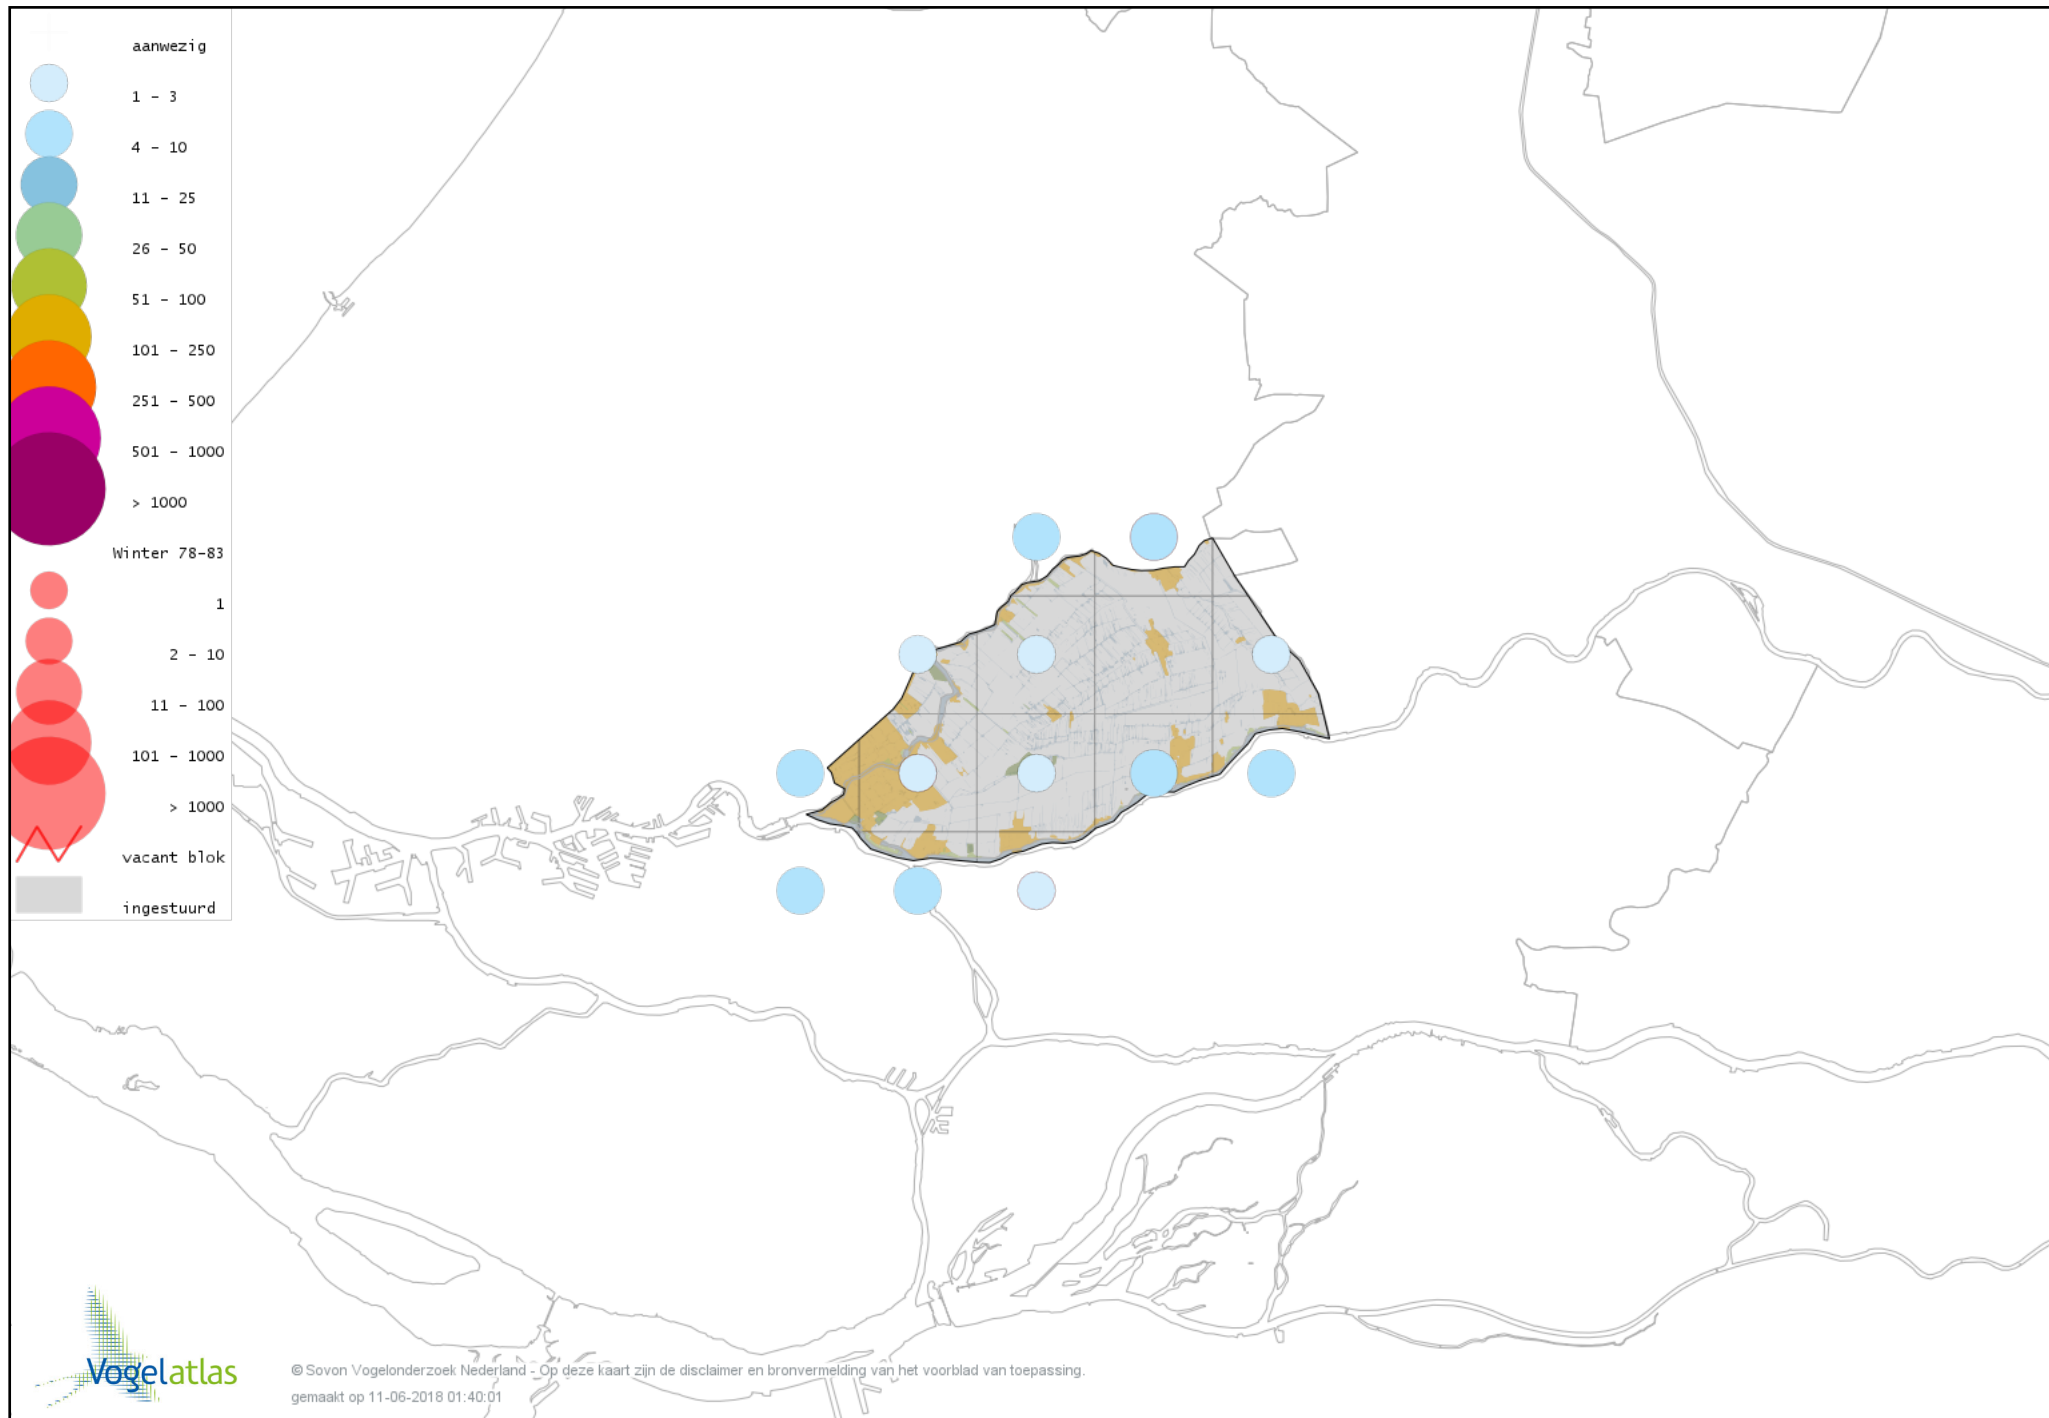

Voorlopige verspreidingskaart Blauwe Kiekendief winter

Voorlopige verspreidingskaart Havik winter

Voorlopige verspreidingskaart Sperwer winter

Voorlopige verspreidingskaart Buizerd winter

Voorlopige verspreidingskaart Ruigpootbuizerd winter

Voorlopige verspreidingskaart Torenvalk winter

Voorlopige verspreidingskaart Smelleken winter

Voorlopige verspreidingskaart Slechtvalk winter

Voorlopige verspreidingskaart Waterral winter

Voorlopige verspreidingskaart Waterhoen winter

Voorlopige verspreidingskaart Meerkoet winter

Voorlopige verspreidingskaart Kraanvogel winter

Voorlopige verspreidingskaart Scholekster winter

Voorlopige verspreidingskaart Goudplevier winter

Voorlopige verspreidingskaart Kievit winter

Voorlopige verspreidingskaart Bonte Strandloper winter

Voorlopige verspreidingskaart Kemphaan winter

Voorlopige verspreidingskaart Bokje winter

Voorlopige verspreidingskaart Watersnip winter

Voorlopige verspreidingskaart Houtsnip winter