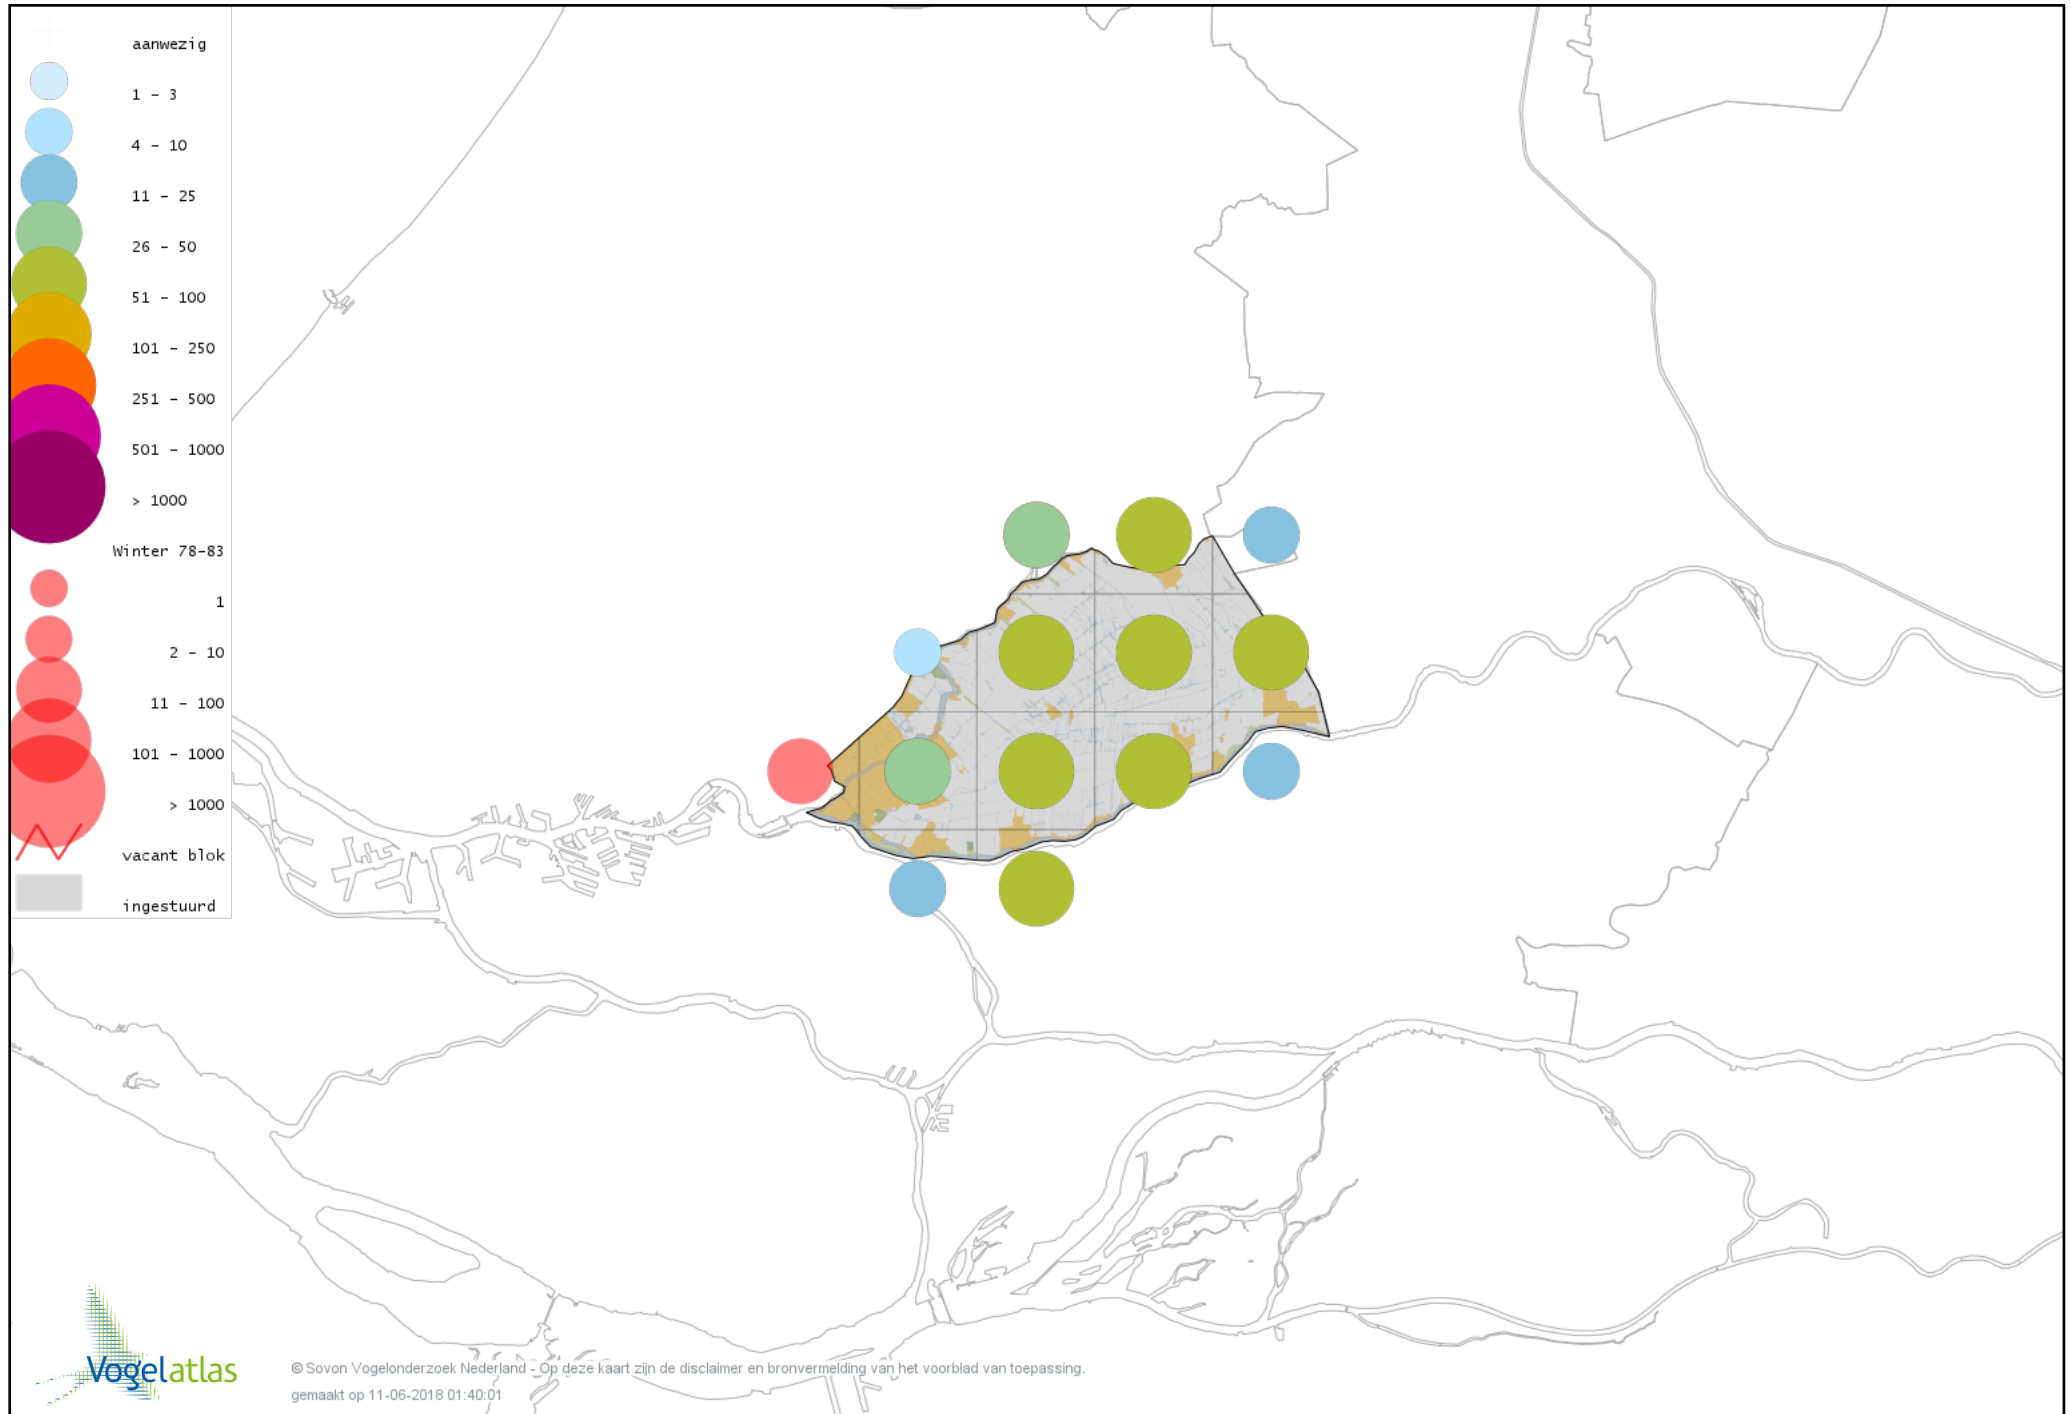

Voorlopige verspreidingskaart Ringmus winter