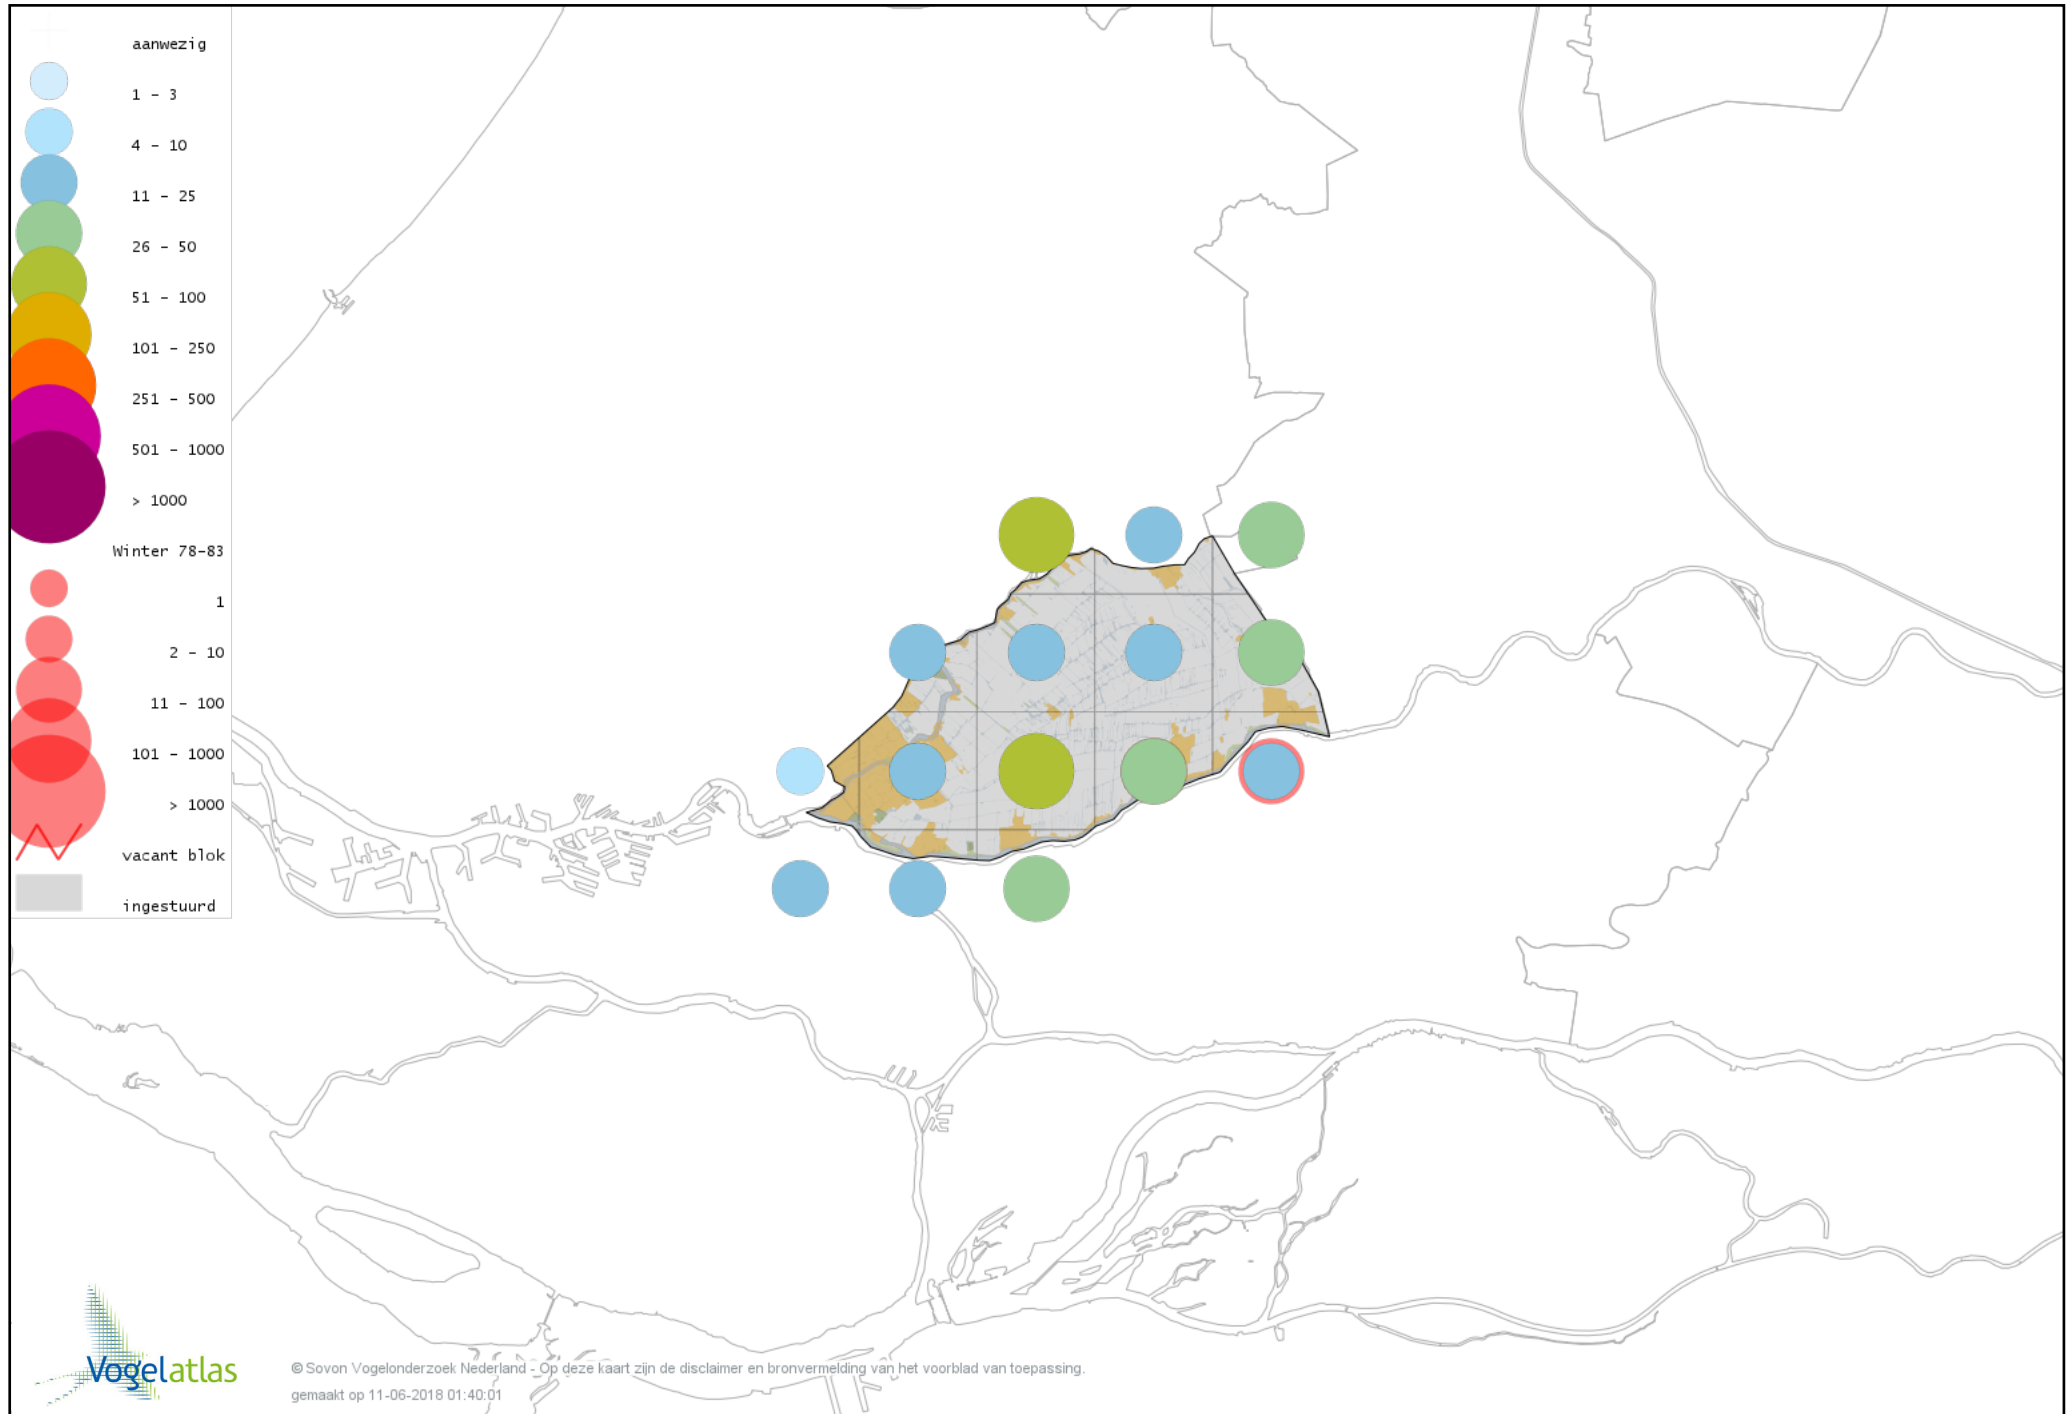

Voorlopige verspreidingskaart Fuut winter

Voorlopige verspreidingskaart Roodhalsfuut winter

Voorlopige verspreidingskaart Rode Wouw winter

Voorlopige verspreidingskaart Zearend winter

Voorlopige verspreidingskaart Bruine Kiekendief winter

Voorlopige verspreidingskaart Blauwe Kiekendief winter

Voorlopige verspreidingskaart Havik winter

Voorlopige verspreidingskaart Sperwer winter

Voorlopige verspreidingskaart Buizerd winter

Voorlopige verspreidingskaart Ruigpootbuizerd winter

Voorlopige verspreidingskaart Torenvalk winter

Voorlopige verspreidingskaart Smelleken winter

Voorlopige verspreidingskaart Slechtvalk winter

Voorlopige verspreidingskaart Waterral winter

Voorlopige verspreidingskaart Waterhoen winter