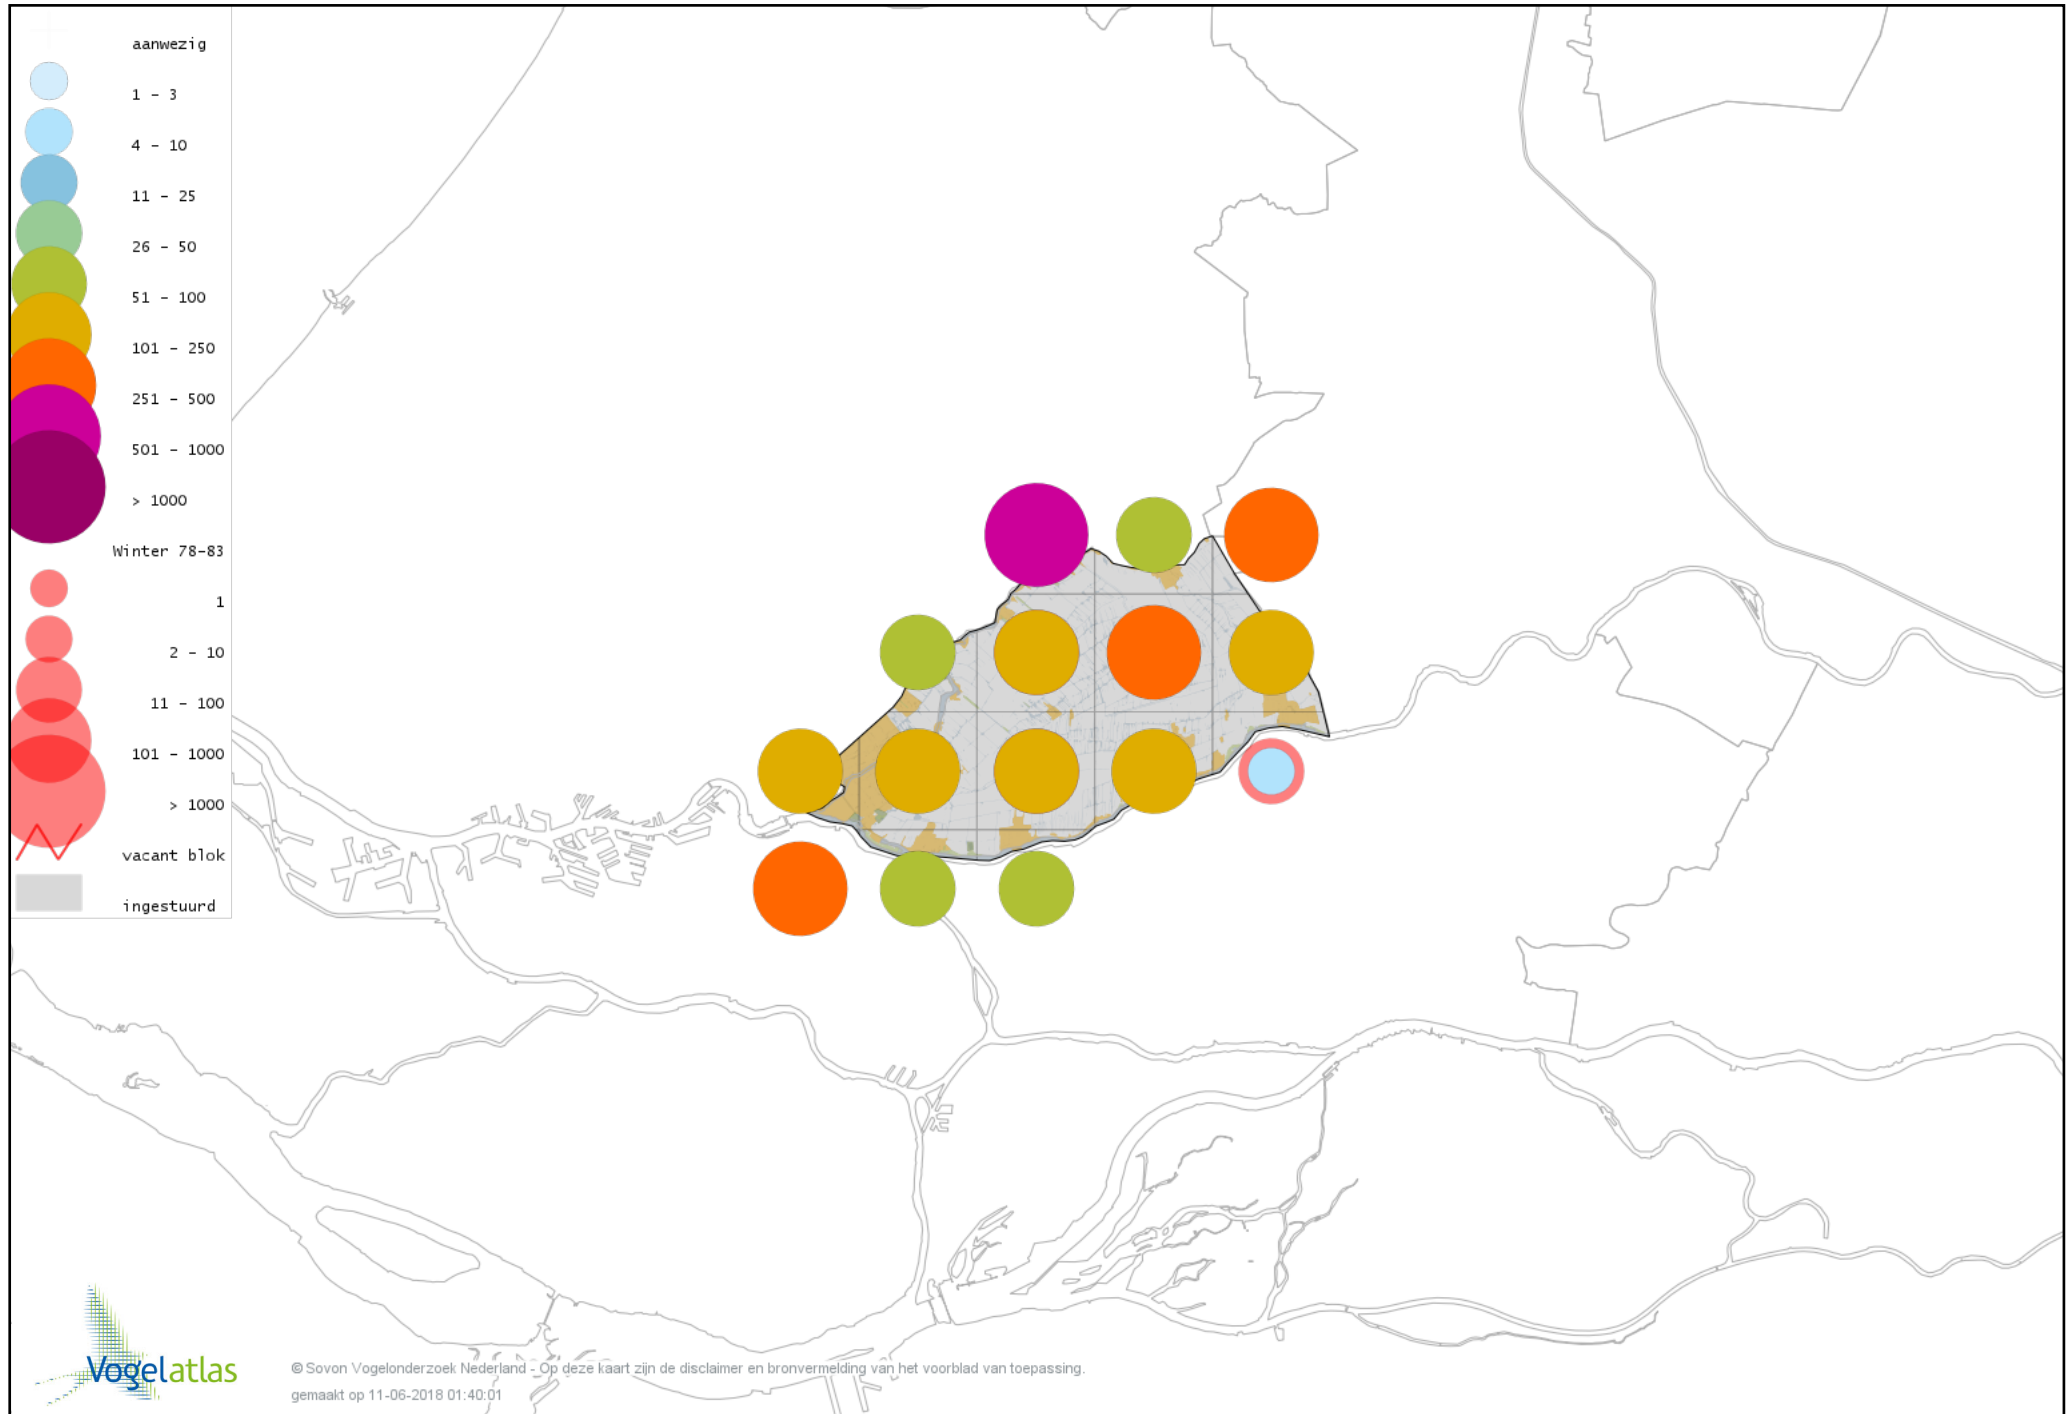

Voorlopige verspreidingskaart Ekster winter

Voorlopige verspreidingskaart Gaai winter

Voorlopige verspreidingskaart Kauw winter

Voorlopige verspreidingskaart Noordse Kauw winter

Voorlopige verspreidingskaart Roek winter

Voorlopige verspreidingskaart Zwarte Kraai winter

Voorlopige verspreidingskaart Goudhaan winter

Voorlopige verspreidingskaart Vuurgoudhaan winter

Voorlopige verspreidingskaart Pimpelmees winter

Voorlopige verspreidingskaart Koolmees winter