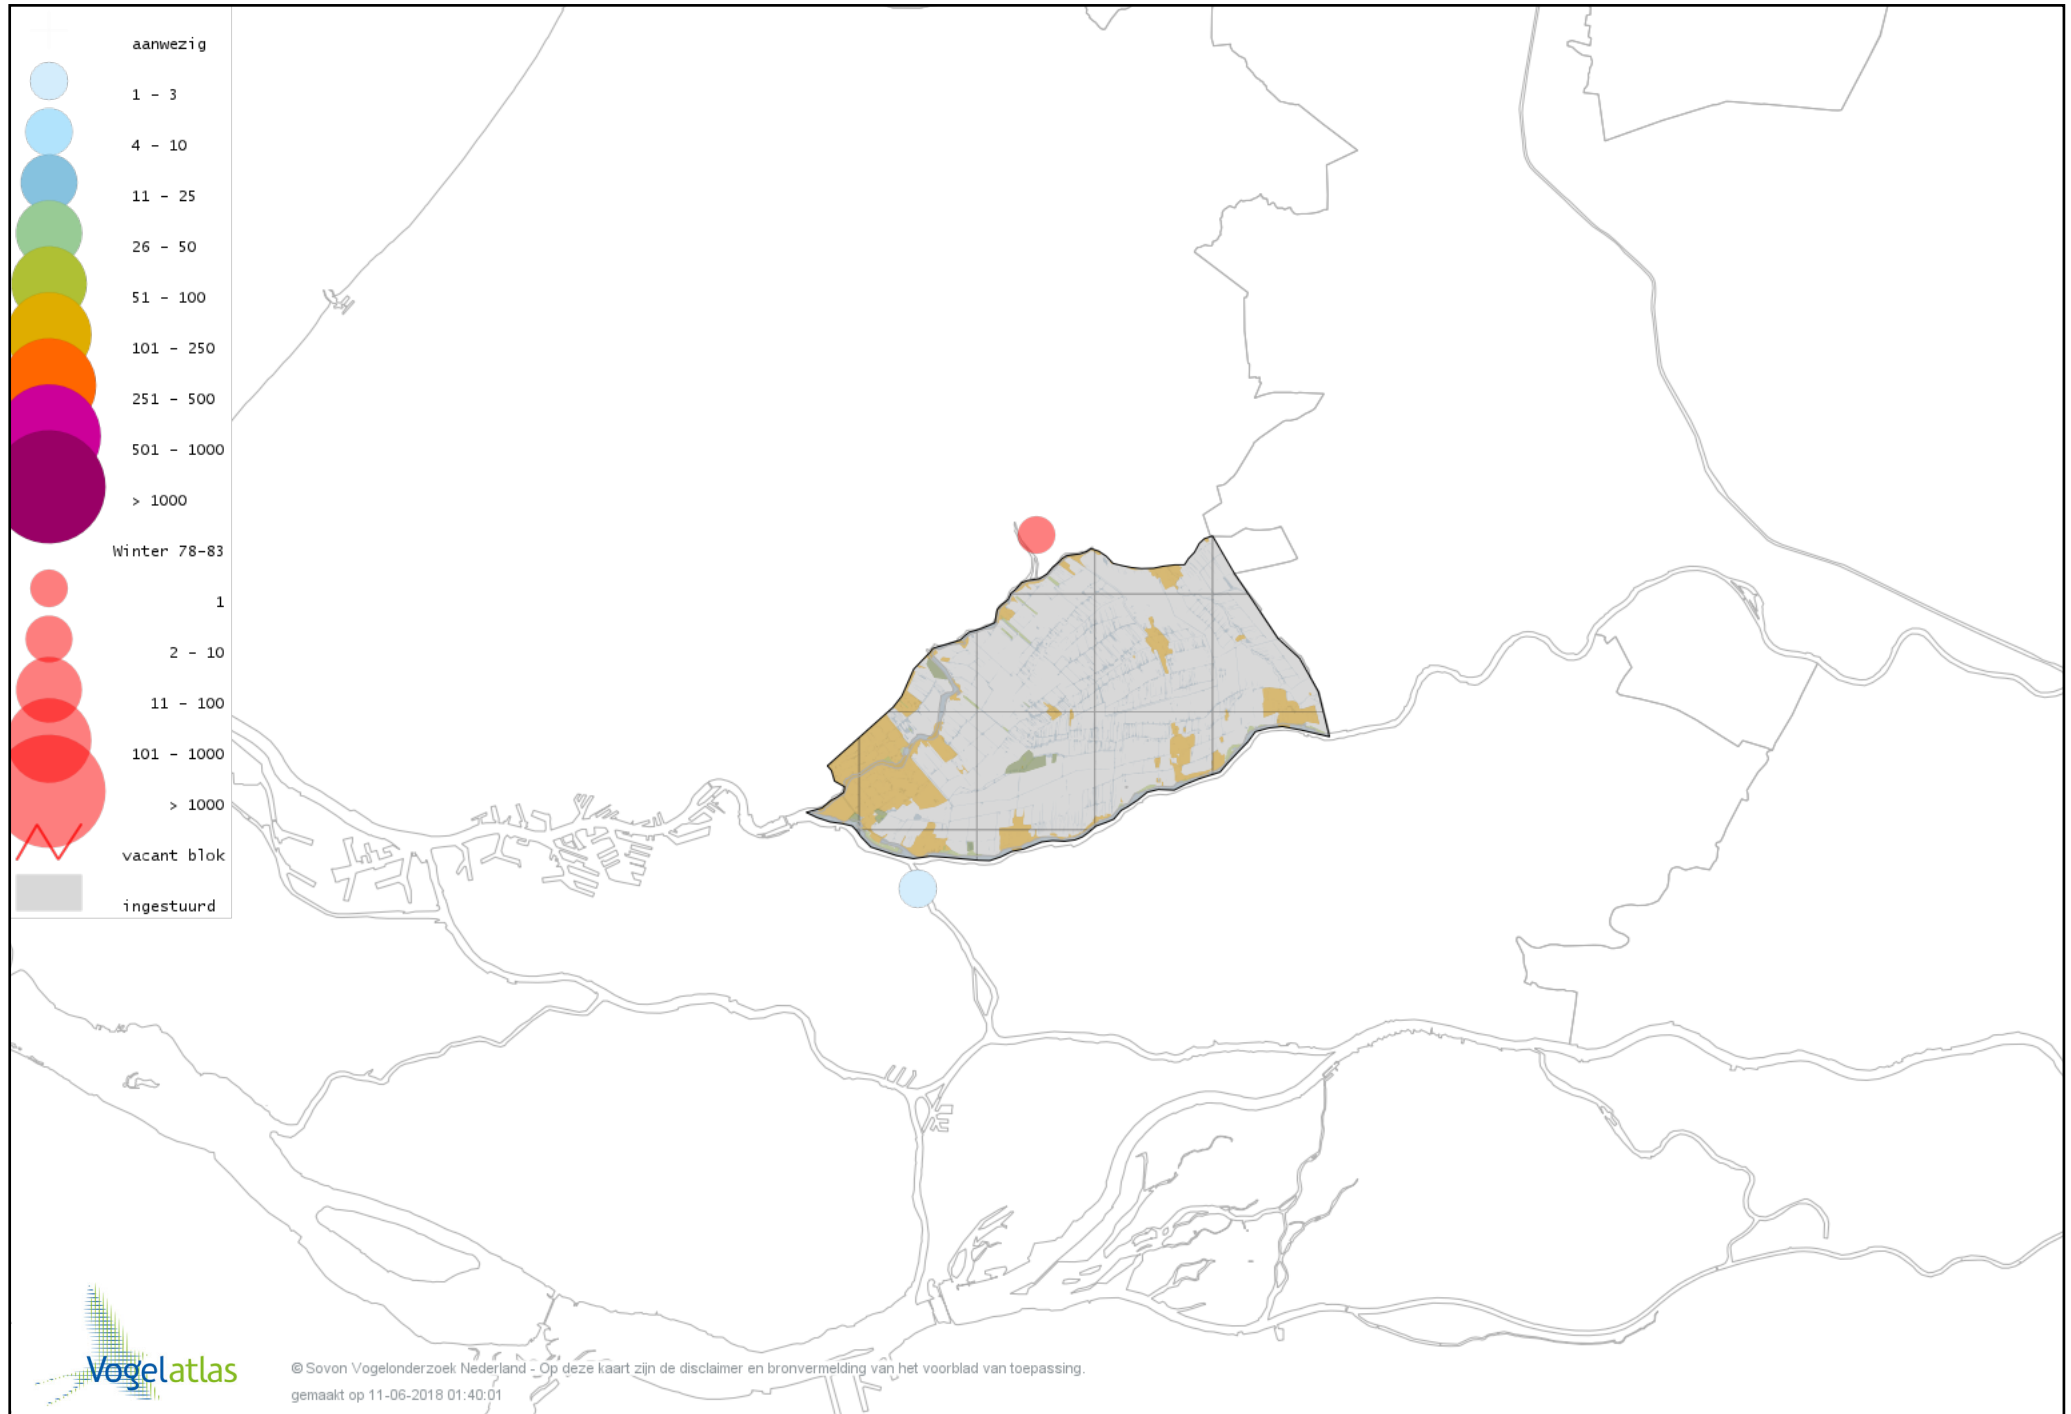

Voorlopige verspreidingskaart Kwak winter

Voorlopige verspreidingskaart Koereiger winter

Voorlopige verspreidingskaart Kleine Zilverreiger winter

Voorlopige verspreidingskaart Grote Zilverreiger winter

Voorlopige verspreidingskaart Blauwe Reiger winter

Voorlopige verspreidingskaart Purperreiger winter

Voorlopige verspreidingskaart Ooievaar winter

Voorlopige verspreidingskaart Zwarte Ibis winter

Voorlopige verspreidingskaart Lepelaar winter

Voorlopige verspreidingskaart Dodaars winter

Voorlopige verspreidingskaart Fuut winter

Voorlopige verspreidingskaart Roodhalsfuut winter

Voorlopige verspreidingskaart Rode Wouw winter

Voorlopige verspreidingskaart Zearend winter

Voorlopige verspreidingskaart Bruine Kiekendief winter