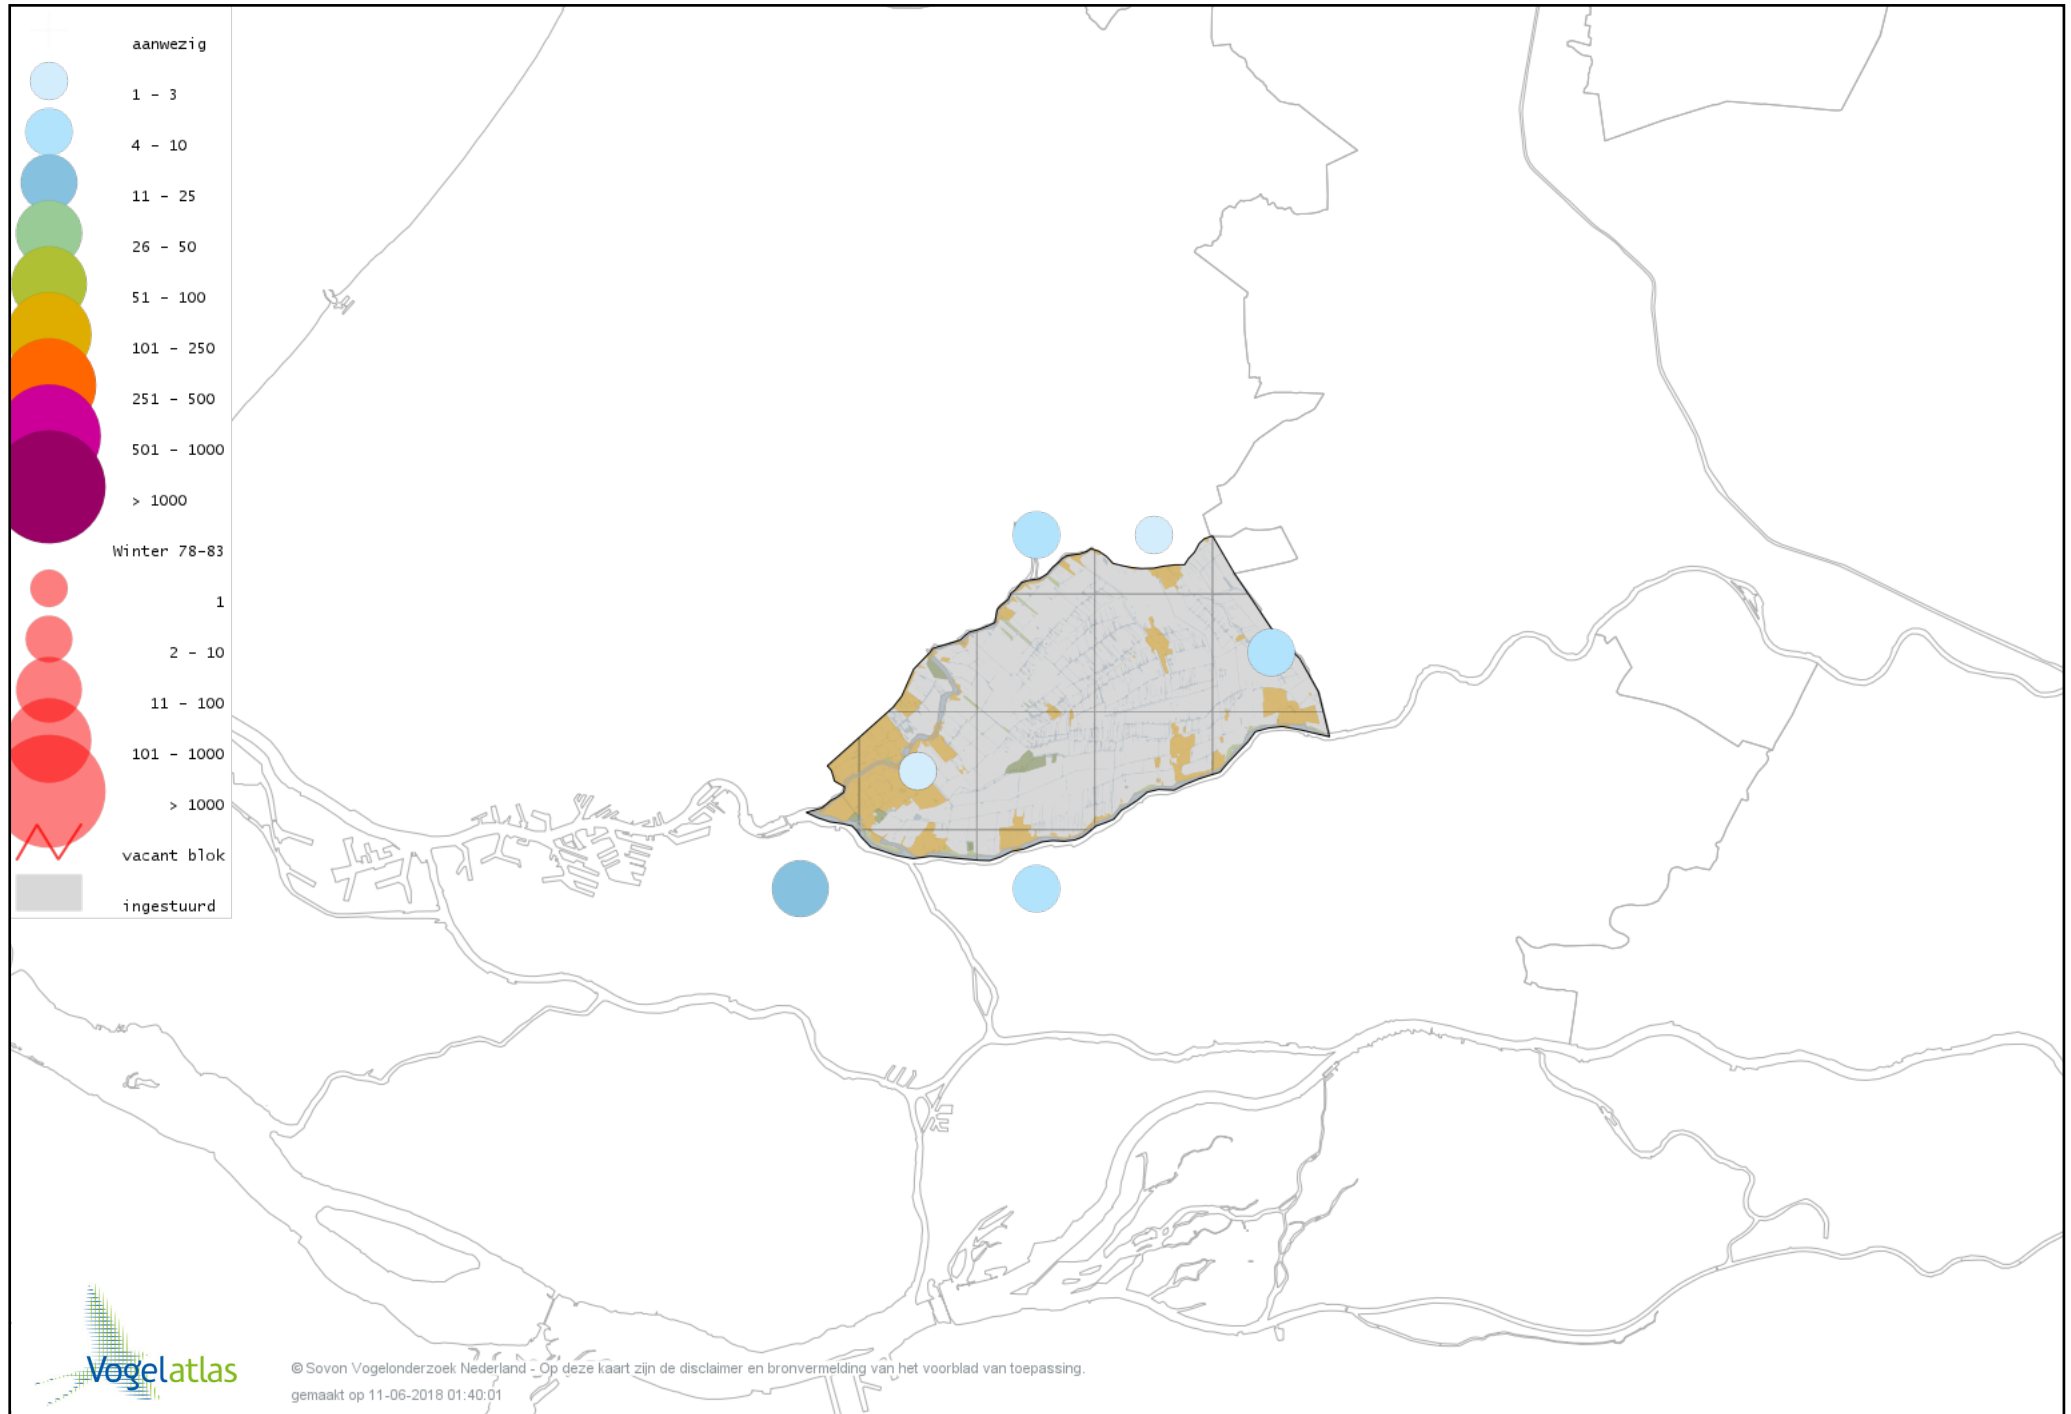

Voorlopige verspreidingskaart Strandleeuwerik winter

Voorlopige verspreidingskaart Cetti's Zanger winter

Voorlopige verspreidingskaart Staartmees winter

Voorlopige verspreidingskaart Witkopstaartmees winter

Voorlopige verspreidingskaart Tjiftjaf winter

Voorlopige verspreidingskaart Zwartkop winter

Voorlopige verspreidingskaart Pestvogel winter

Voorlopige verspreidingskaart Boomklever winter

Voorlopige verspreidingskaart Boomkruiper winter