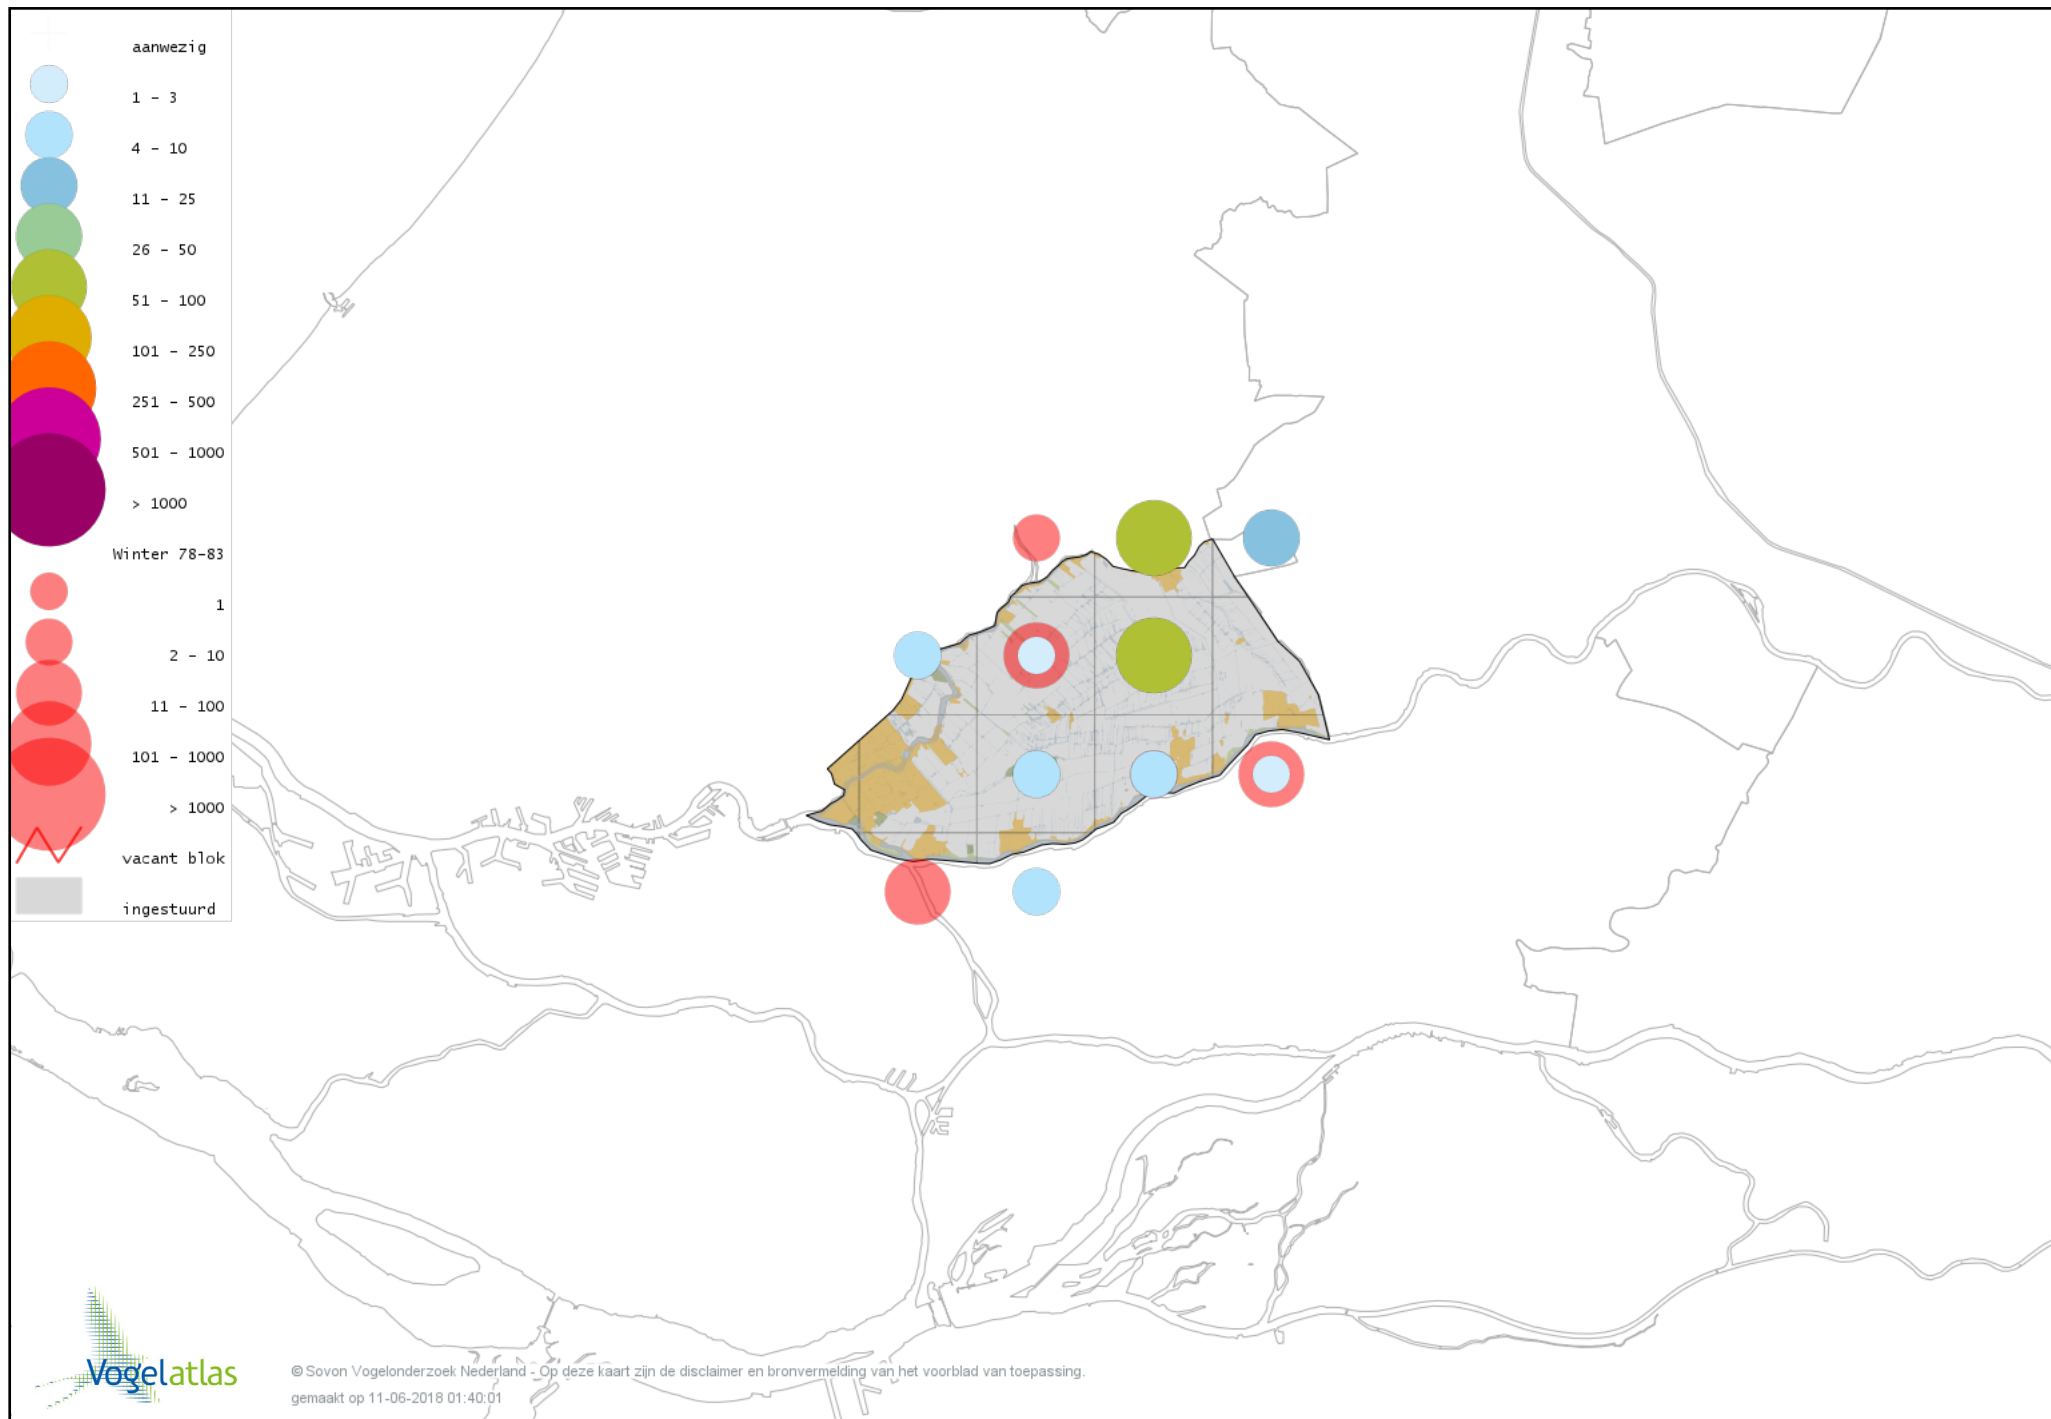

Voorlopige verspreidingskaart Meerkoet winter

Voorlopige verspreidingskaart Kraanvogel winter

Voorlopige verspreidingskaart Scholekster winter

Voorlopige verspreidingskaart Goudplevier winter

Voorlopige verspreidingskaart Kievit winter

Voorlopige verspreidingskaart Bonte Strandloper winter

Voorlopige verspreidingskaart Kemphaan winter

Voorlopige verspreidingskaart Bokje winter

Voorlopige verspreidingskaart Watersnip winter

Voorlopige verspreidingskaart Houtsnip winter

Voorlopige verspreidingskaart Grutto winter

Voorlopige verspreidingskaart IJslandse Grutto winter

Voorlopige verspreidingskaart Wulp winter

Voorlopige verspreidingskaart Oeverloper winter

Voorlopige verspreidingskaart Witgat winter

Voorlopige verspreidingskaart Zwarte Ruiter winter

Voorlopige verspreidingskaart Groenpootruiter winter

Voorlopige verspreidingskaart Tureluur winter

Voorlopige verspreidingskaart Kokmeeuw winter

Voorlopige verspreidingskaart Zwartkopmeeuw winter