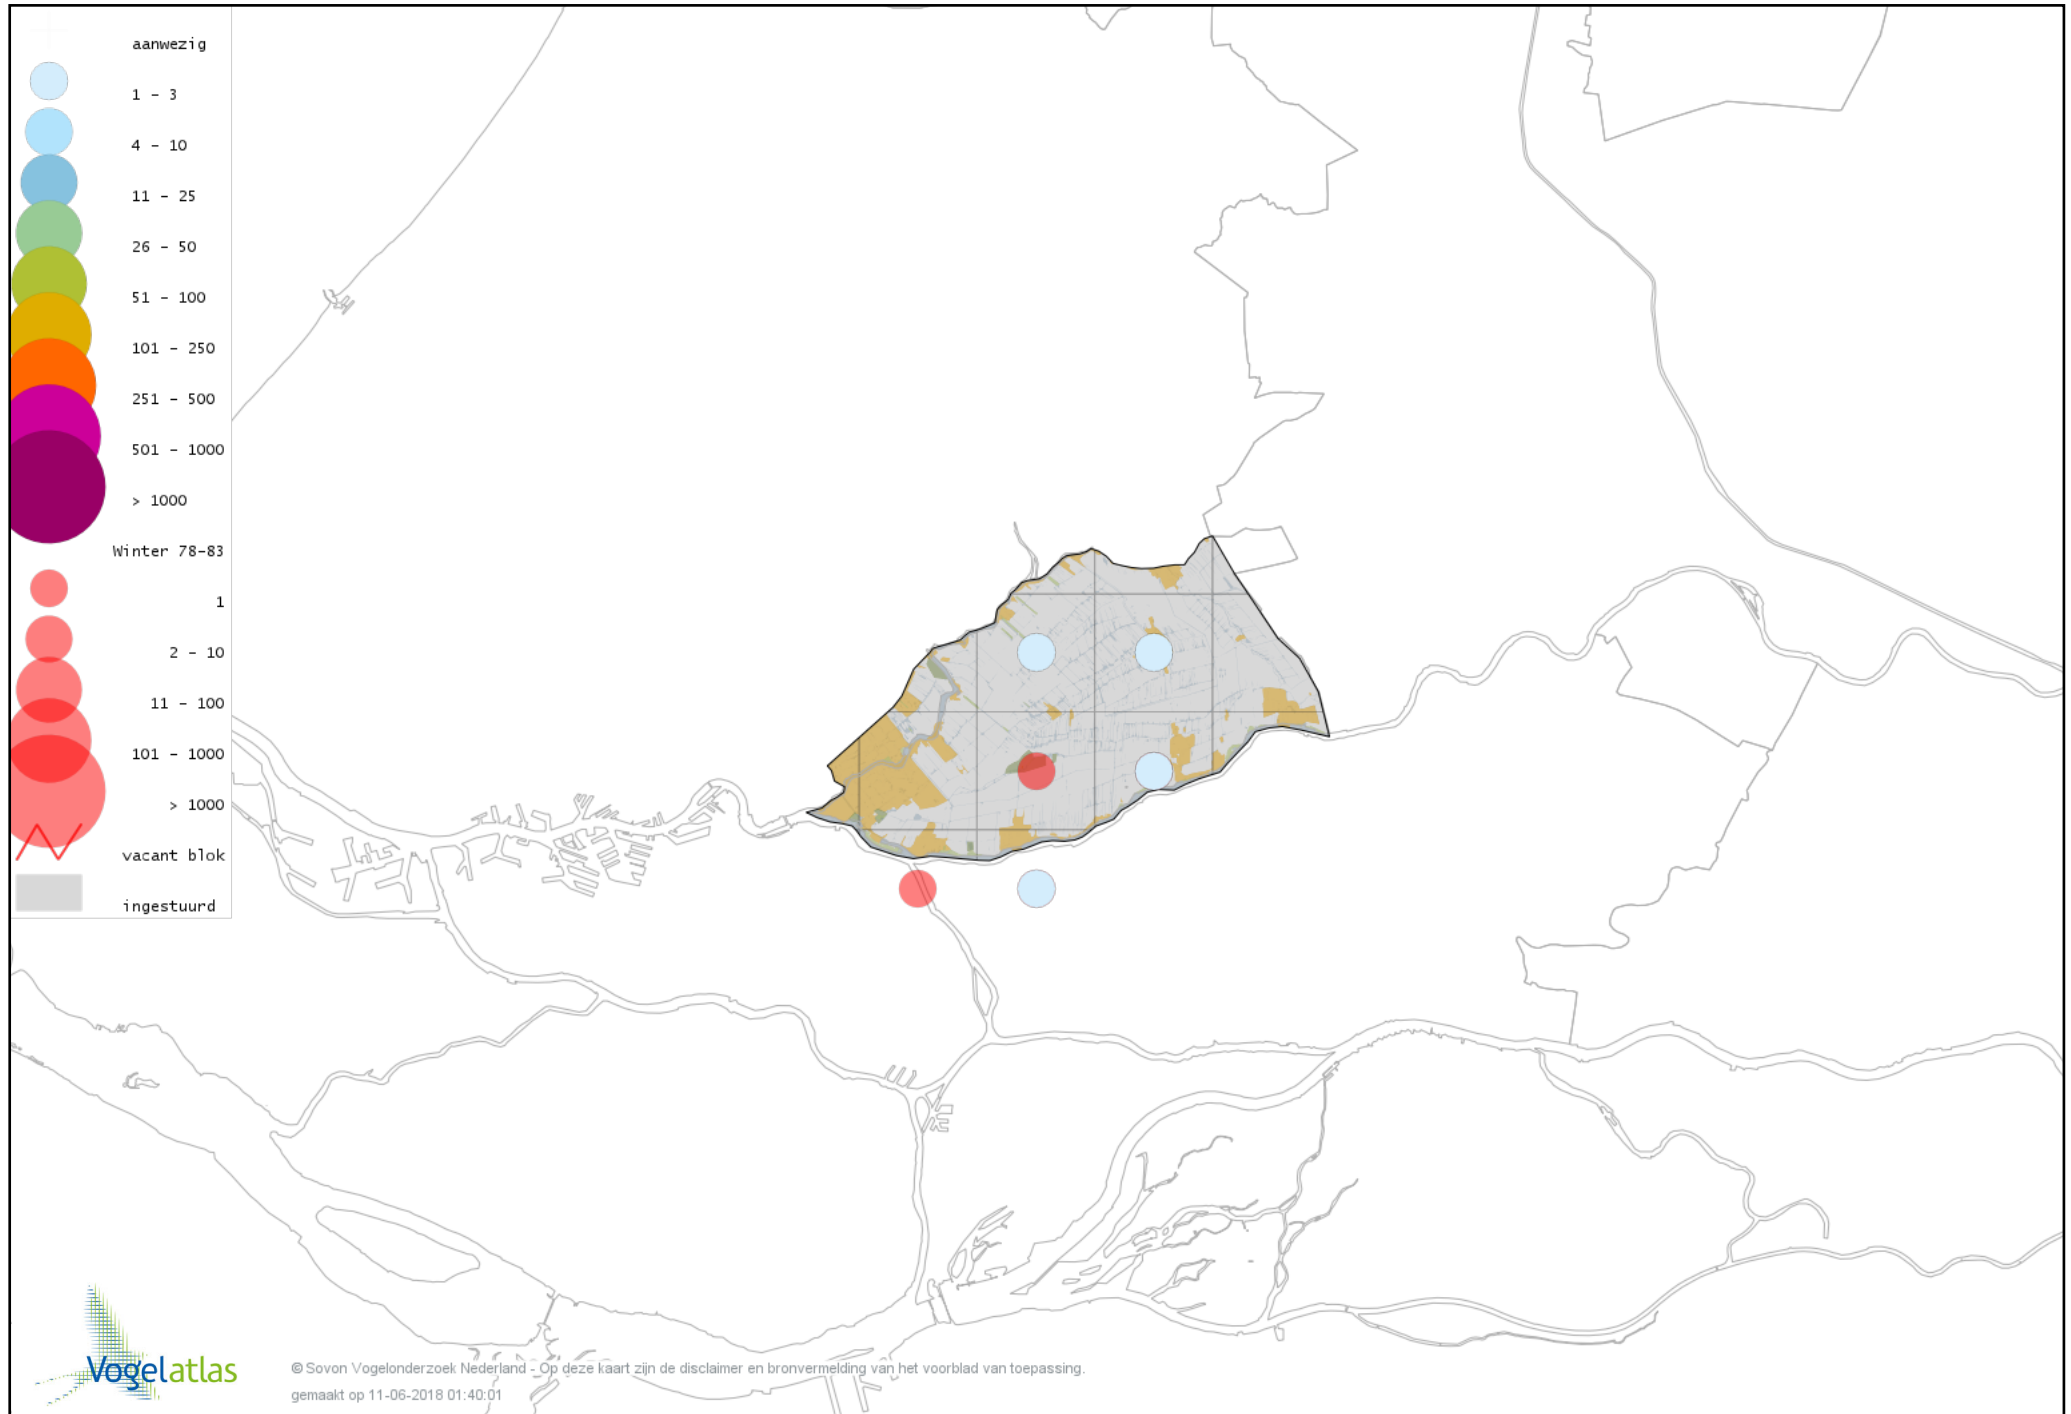

Voorlopige verspreidingskaart Fuut winter

Voorlopige verspreidingskaart Roodhalsfuut winter

Voorlopige verspreidingskaart Rode Wouw winter

Voorlopige verspreidingskaart Zearend winter

Voorlopige verspreidingskaart Bruine Kiekendief winter

Voorlopige verspreidingskaart Blauwe Kiekendief winter

Voorlopige verspreidingskaart Havik winter

Voorlopige verspreidingskaart Sperwer winter

Voorlopige verspreidingskaart Buizerd winter

Voorlopige verspreidingskaart Ruigpootbuizerd winter

Voorlopige verspreidingskaart Torenvalk winter

Voorlopige verspreidingskaart Smelleken winter

Voorlopige verspreidingskaart Slechtvalk winter

Voorlopige verspreidingskaart Waterral winter

Voorlopige verspreidingskaart Waterhoen winter