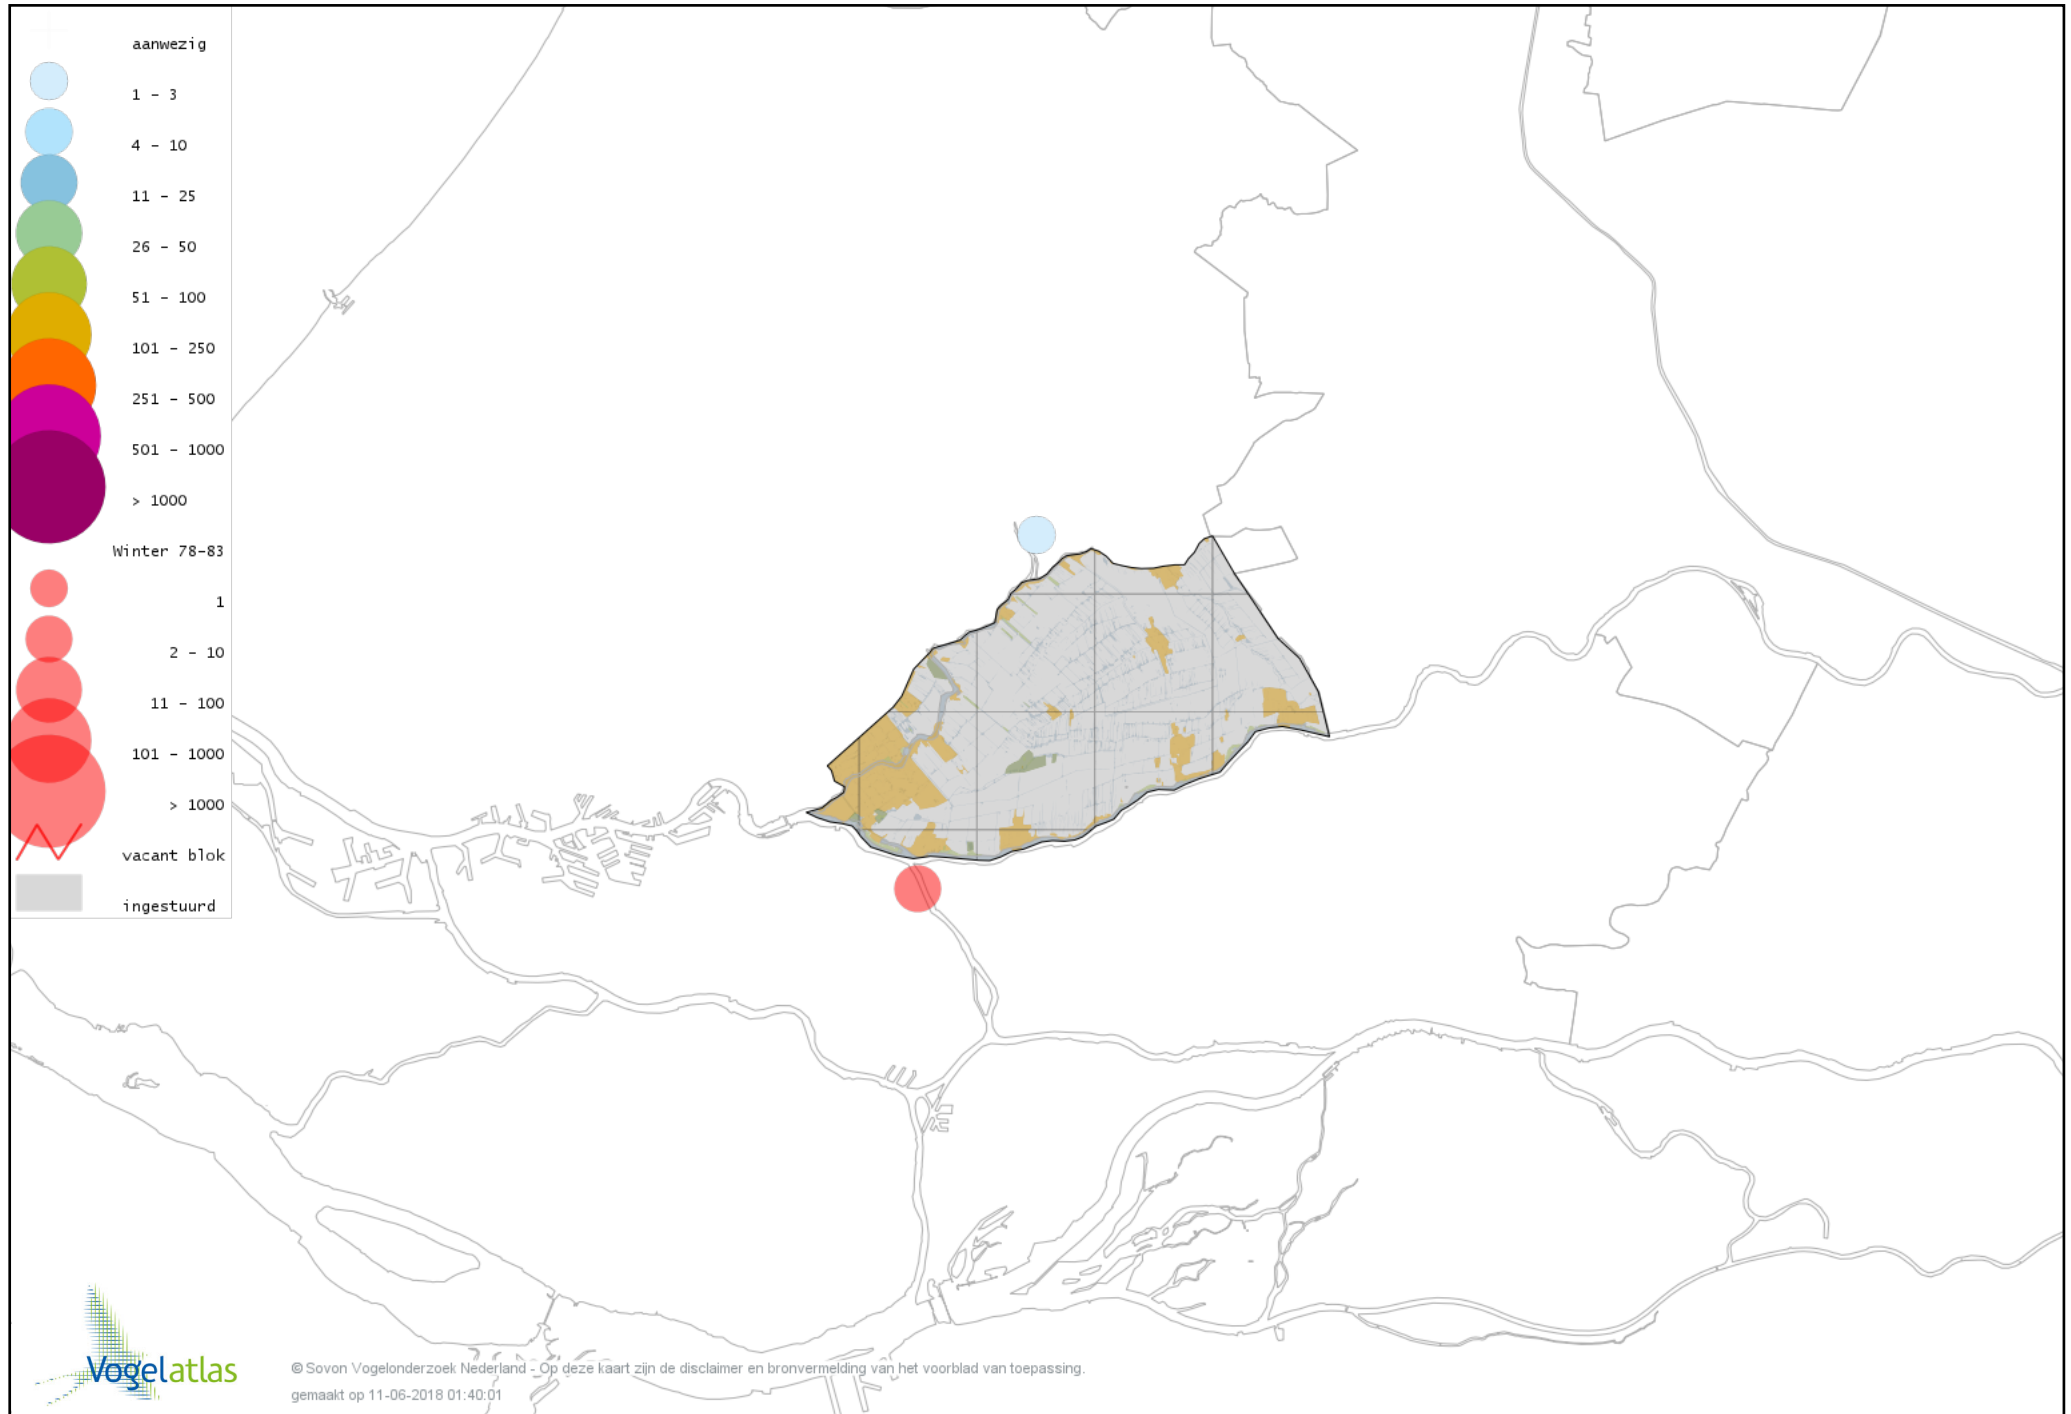

Voorlopige verspreidingskaart Putter winter

Voorlopige verspreidingskaart Sijs winter

Voorlopige verspreidingskaart Kneu winter

Voorlopige verspreidingskaart Kleine Barmsijs winter

Voorlopige verspreidingskaart Grote Barmsijs winter

Voorlopige verspreidingskaart Barmsijs (Grote of Kleine) winter

Voorlopige verspreidingskaart Kruisbek winter

Voorlopige verspreidingskaart Goudvink winter

Voorlopige verspreidingskaart Appelvink winter

Voorlopige verspreidingskaart Sneeuwgorst winter

Voorlopige verspreidingskaart IJsgors winter

Voorlopige verspreidingskaart Geelgors winter

Voorlopige verspreidingskaart Rietgors winter