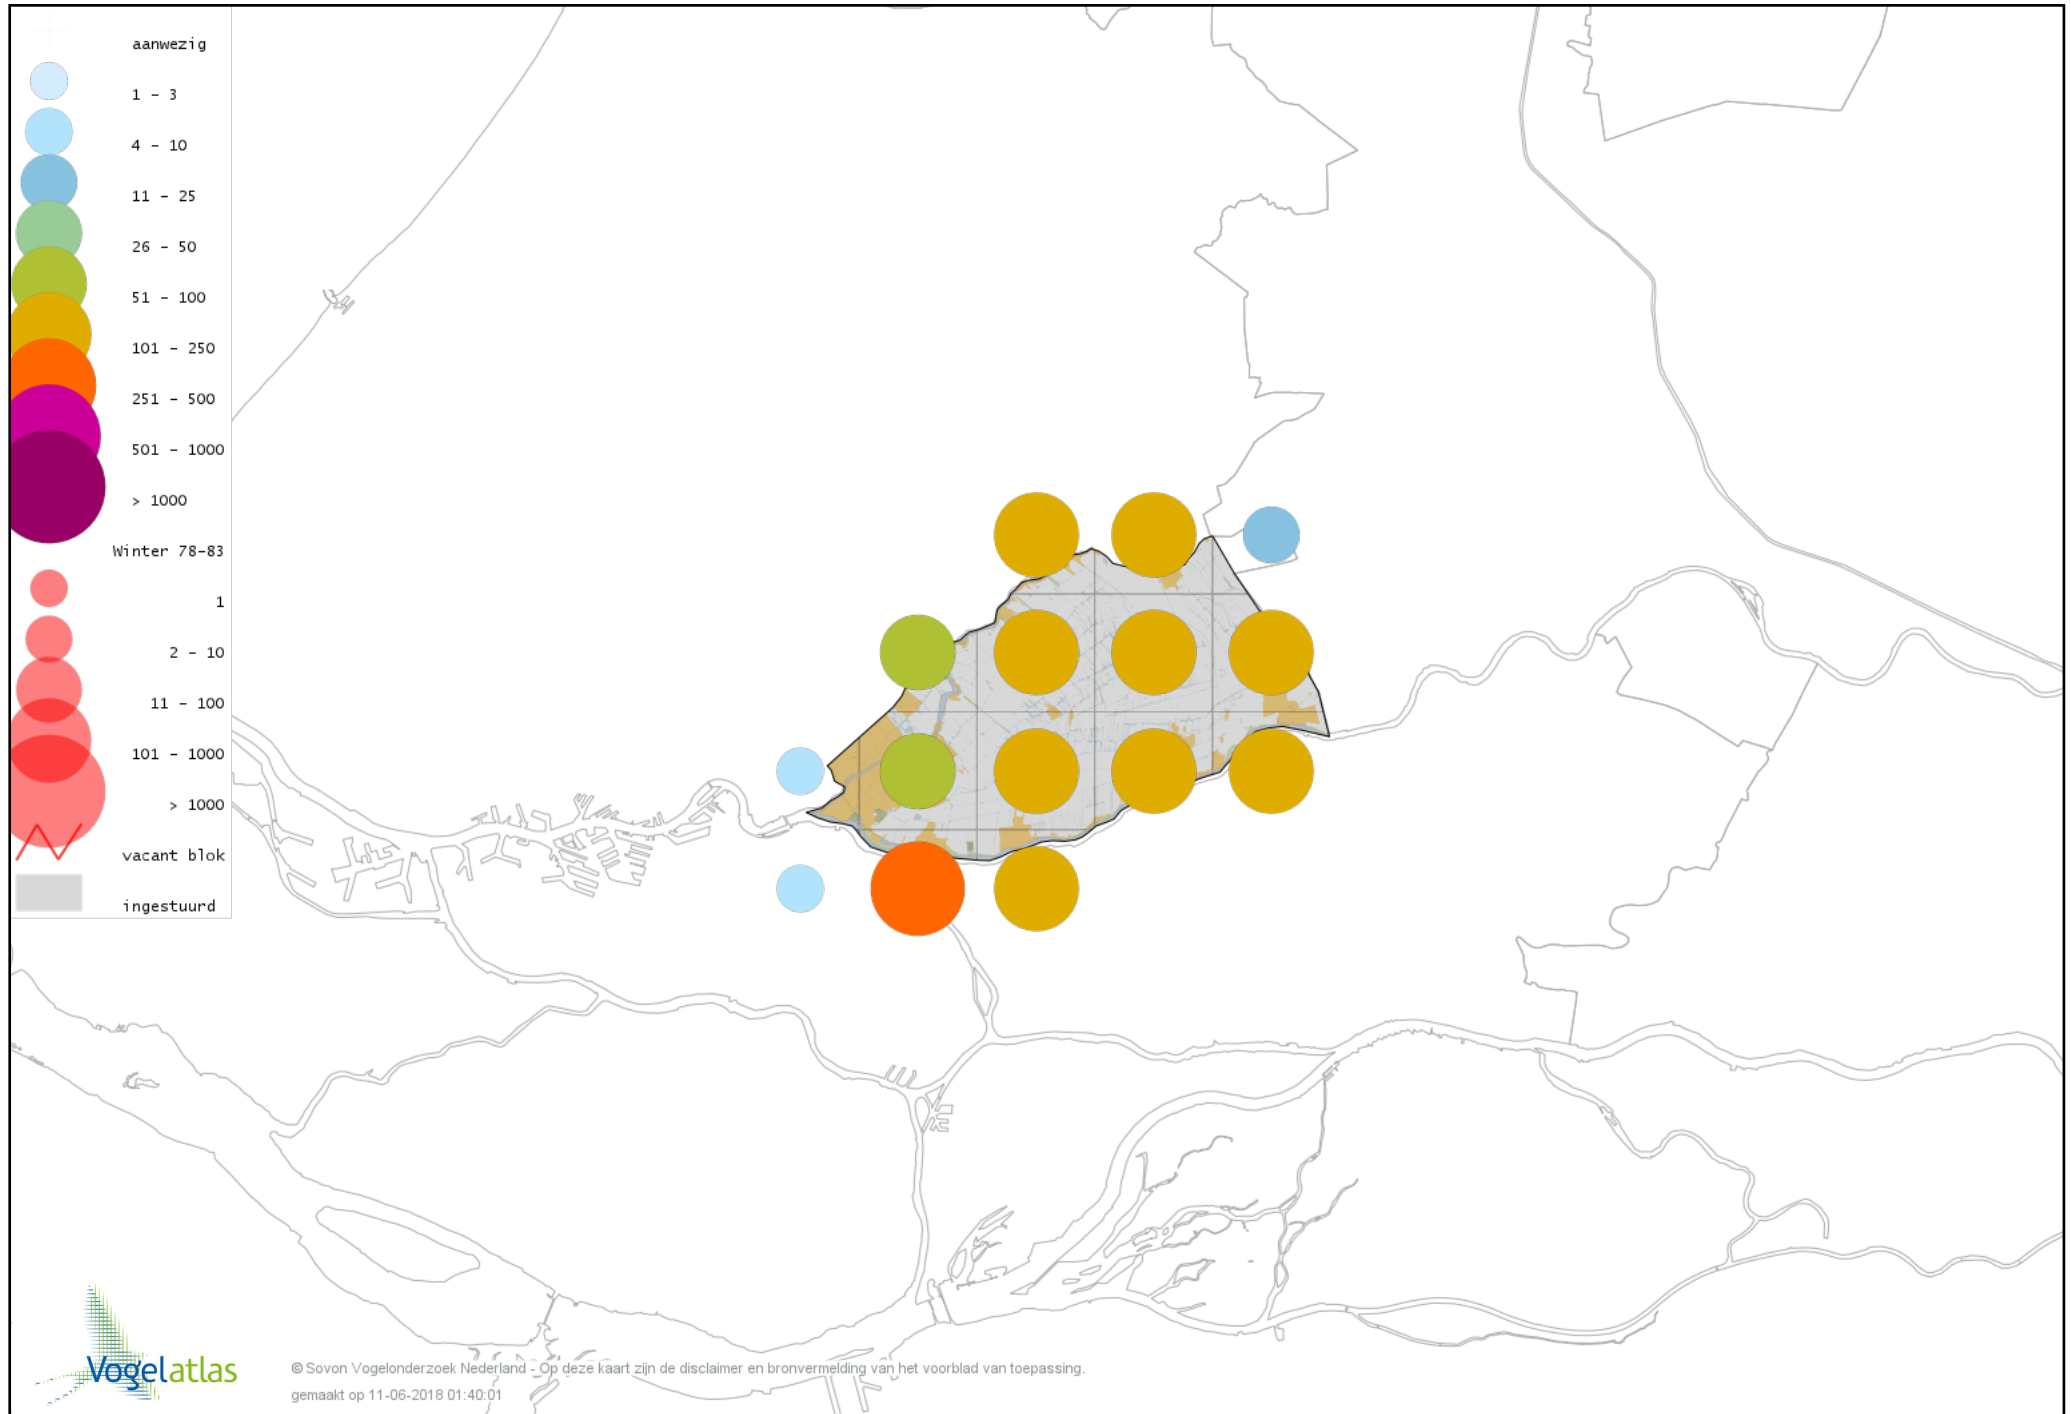

De kleurtint (blauw) is de beste referentie voor de tot nu toe waargenomen aantalsklasse.

De stipgrootte is relatief. Vergelijk daarvoor de atlasblok grootte van de legenda met die van het kaartbeeld.

Voorlopige verspreidingskaart Knobbelzwaan winter

Voorlopige verspreidingskaart Keizergans winter

Voorlopige verspreidingskaart Zwaangans winter

Voorlopige verspreidingskaart Knobbelgans (Chinese) winter

Voorlopige verspreidingskaart Toendrarietgans winter

Voorlopige verspreidingskaart Kleine Rietgans winter

Voorlopige verspreidingskaart Grauwe Gans winter

Voorlopige verspreidingskaart Soepgans winter

Voorlopige verspreidingskaart Dwerggans winter

Voorlopige verspreidingskaart Kolgans winter

Voorlopige verspreidingskaart Kleine Canadese Gans (minima) winter

Voorlopige verspreidingskaart Grote Canadese Gans winter

Voorlopige verspreidingskaart Brandgans winter

Voorlopige verspreidingskaart Brandgans x Canadese Gans winter