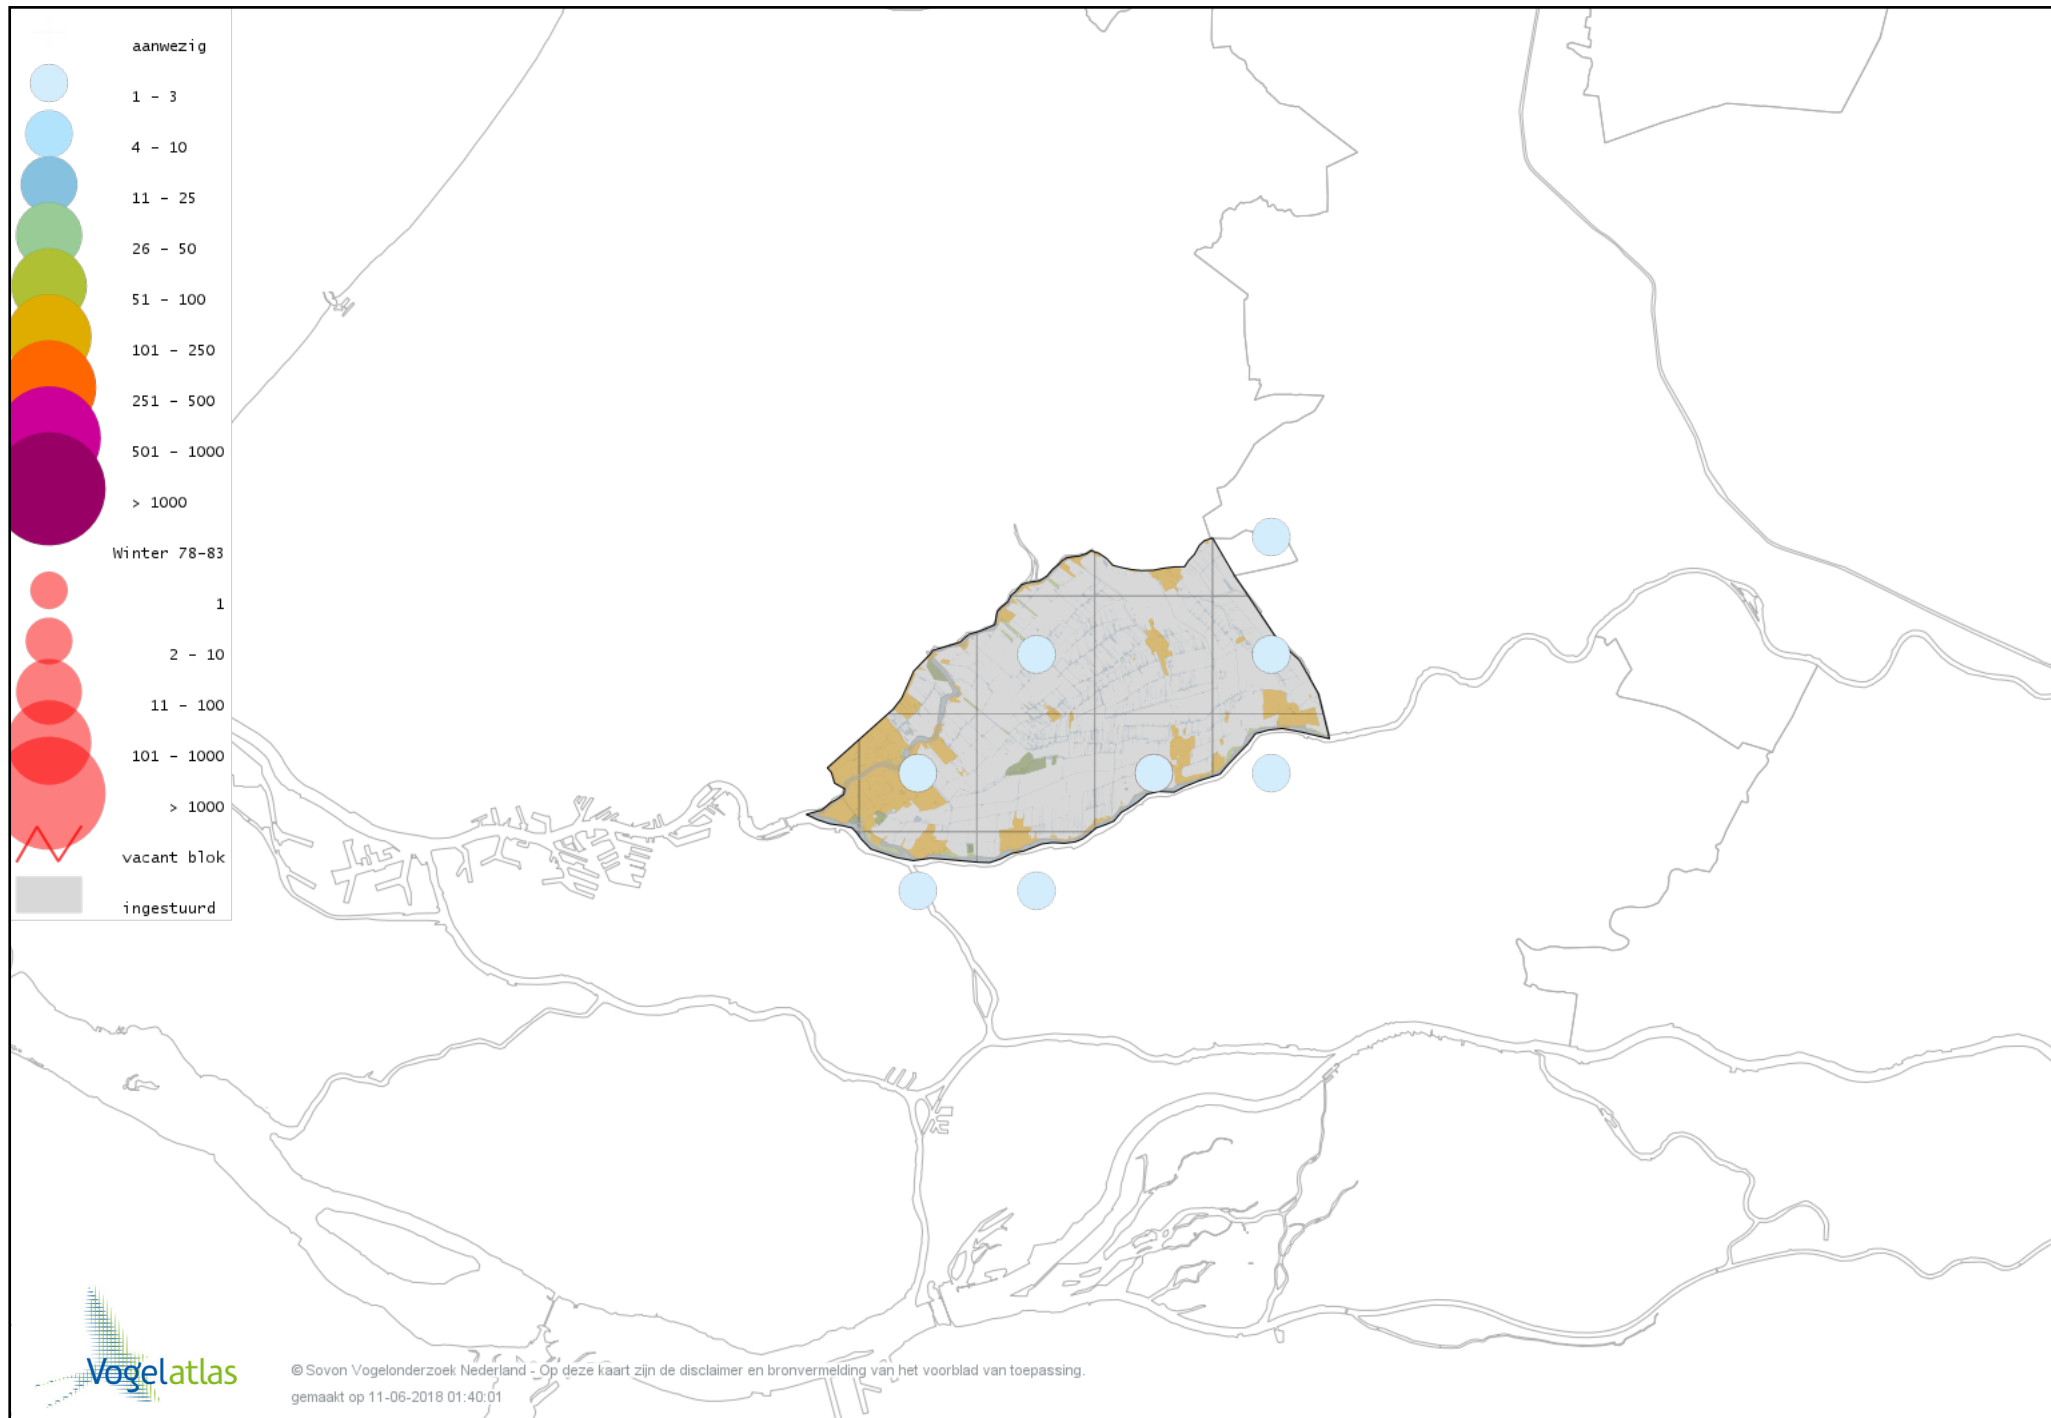

Voorlopige verspreidingskaart Purperreiger winter

Voorlopige verspreidingskaart Ooievaar winter

Voorlopige verspreidingskaart Zwarte Ibis winter

Voorlopige verspreidingskaart Lepelaar winter

Voorlopige verspreidingskaart Dodaars winter

Voorlopige verspreidingskaart Fuut winter

Voorlopige verspreidingskaart Roodhalsfuut winter

Voorlopige verspreidingskaart Rode Wouw winter

Voorlopige verspreidingskaart Zearend winter

Voorlopige verspreidingskaart Bruine Kiekendief winter

Voorlopige verspreidingskaart Blauwe Kiekendief winter

Voorlopige verspreidingskaart Havik winter

Voorlopige verspreidingskaart Sperwer winter

Voorlopige verspreidingskaart Buizerd winter

Voorlopige verspreidingskaart Ruigpootbuizerd winter

Voorlopige verspreidingskaart Torenvalk winter

Voorlopige verspreidingskaart Smelleken winter

Voorlopige verspreidingskaart Slechtvalk winter

Voorlopige verspreidingskaart Waterral winter

Voorlopige verspreidingskaart Waterhoen winter