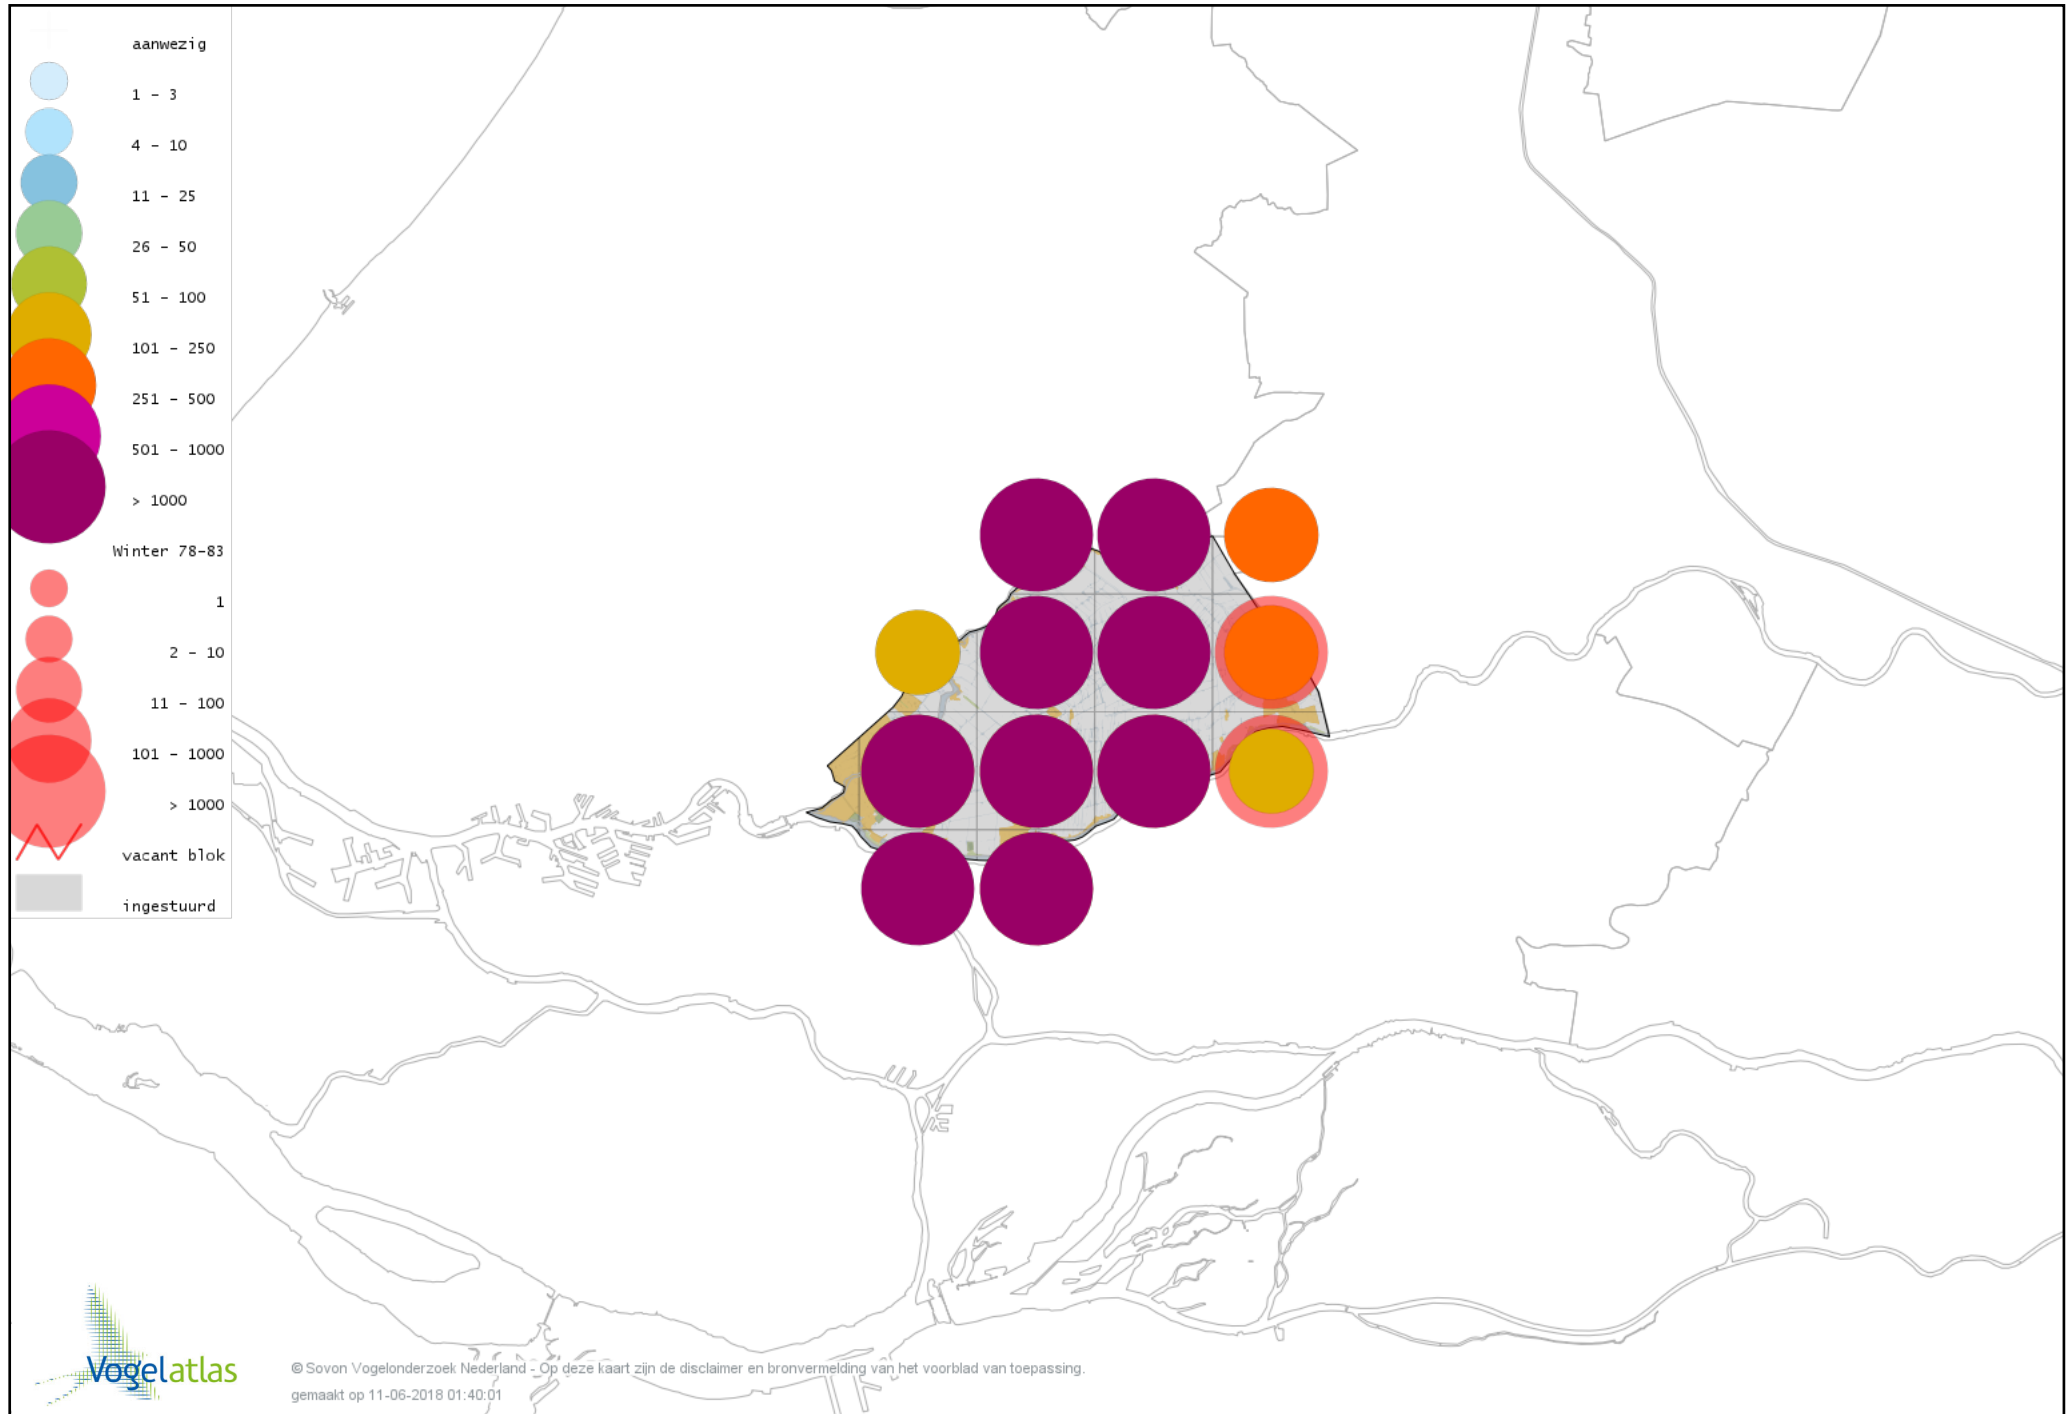

De kleurtint (blauw) is de beste referentie voor de tot nu toe waargenomen aantalsklasse.

De stipgrootte is relatief. Vergelijk daarvoor de atlasblok grootte van de legenda met die van het kaartbeeld.

Voorlopige verspreidingskaart Knobbelzwaan winter

Voorlopige verspreidingskaart Keizergans winter

Voorlopige verspreidingskaart Zwaangans winter

Voorlopige verspreidingskaart Knobbelgans (Chinese) winter

Voorlopige verspreidingskaart Toendrarietgans winter

Voorlopige verspreidingskaart Kleine Rietgans winter

Voorlopige verspreidingskaart Grauwe Gans winter

Voorlopige verspreidingskaart Soepgans winter

Voorlopige verspreidingskaart Dwerggans winter

Voorlopige verspreidingskaart Kolgans winter

Voorlopige verspreidingskaart Kleine Canadese Gans (minima) winter

Voorlopige verspreidingskaart Grote Canadese Gans winter

Voorlopige verspreidingskaart Brandgans winter

Voorlopige verspreidingskaart Brandgans x Canadese Gans winter