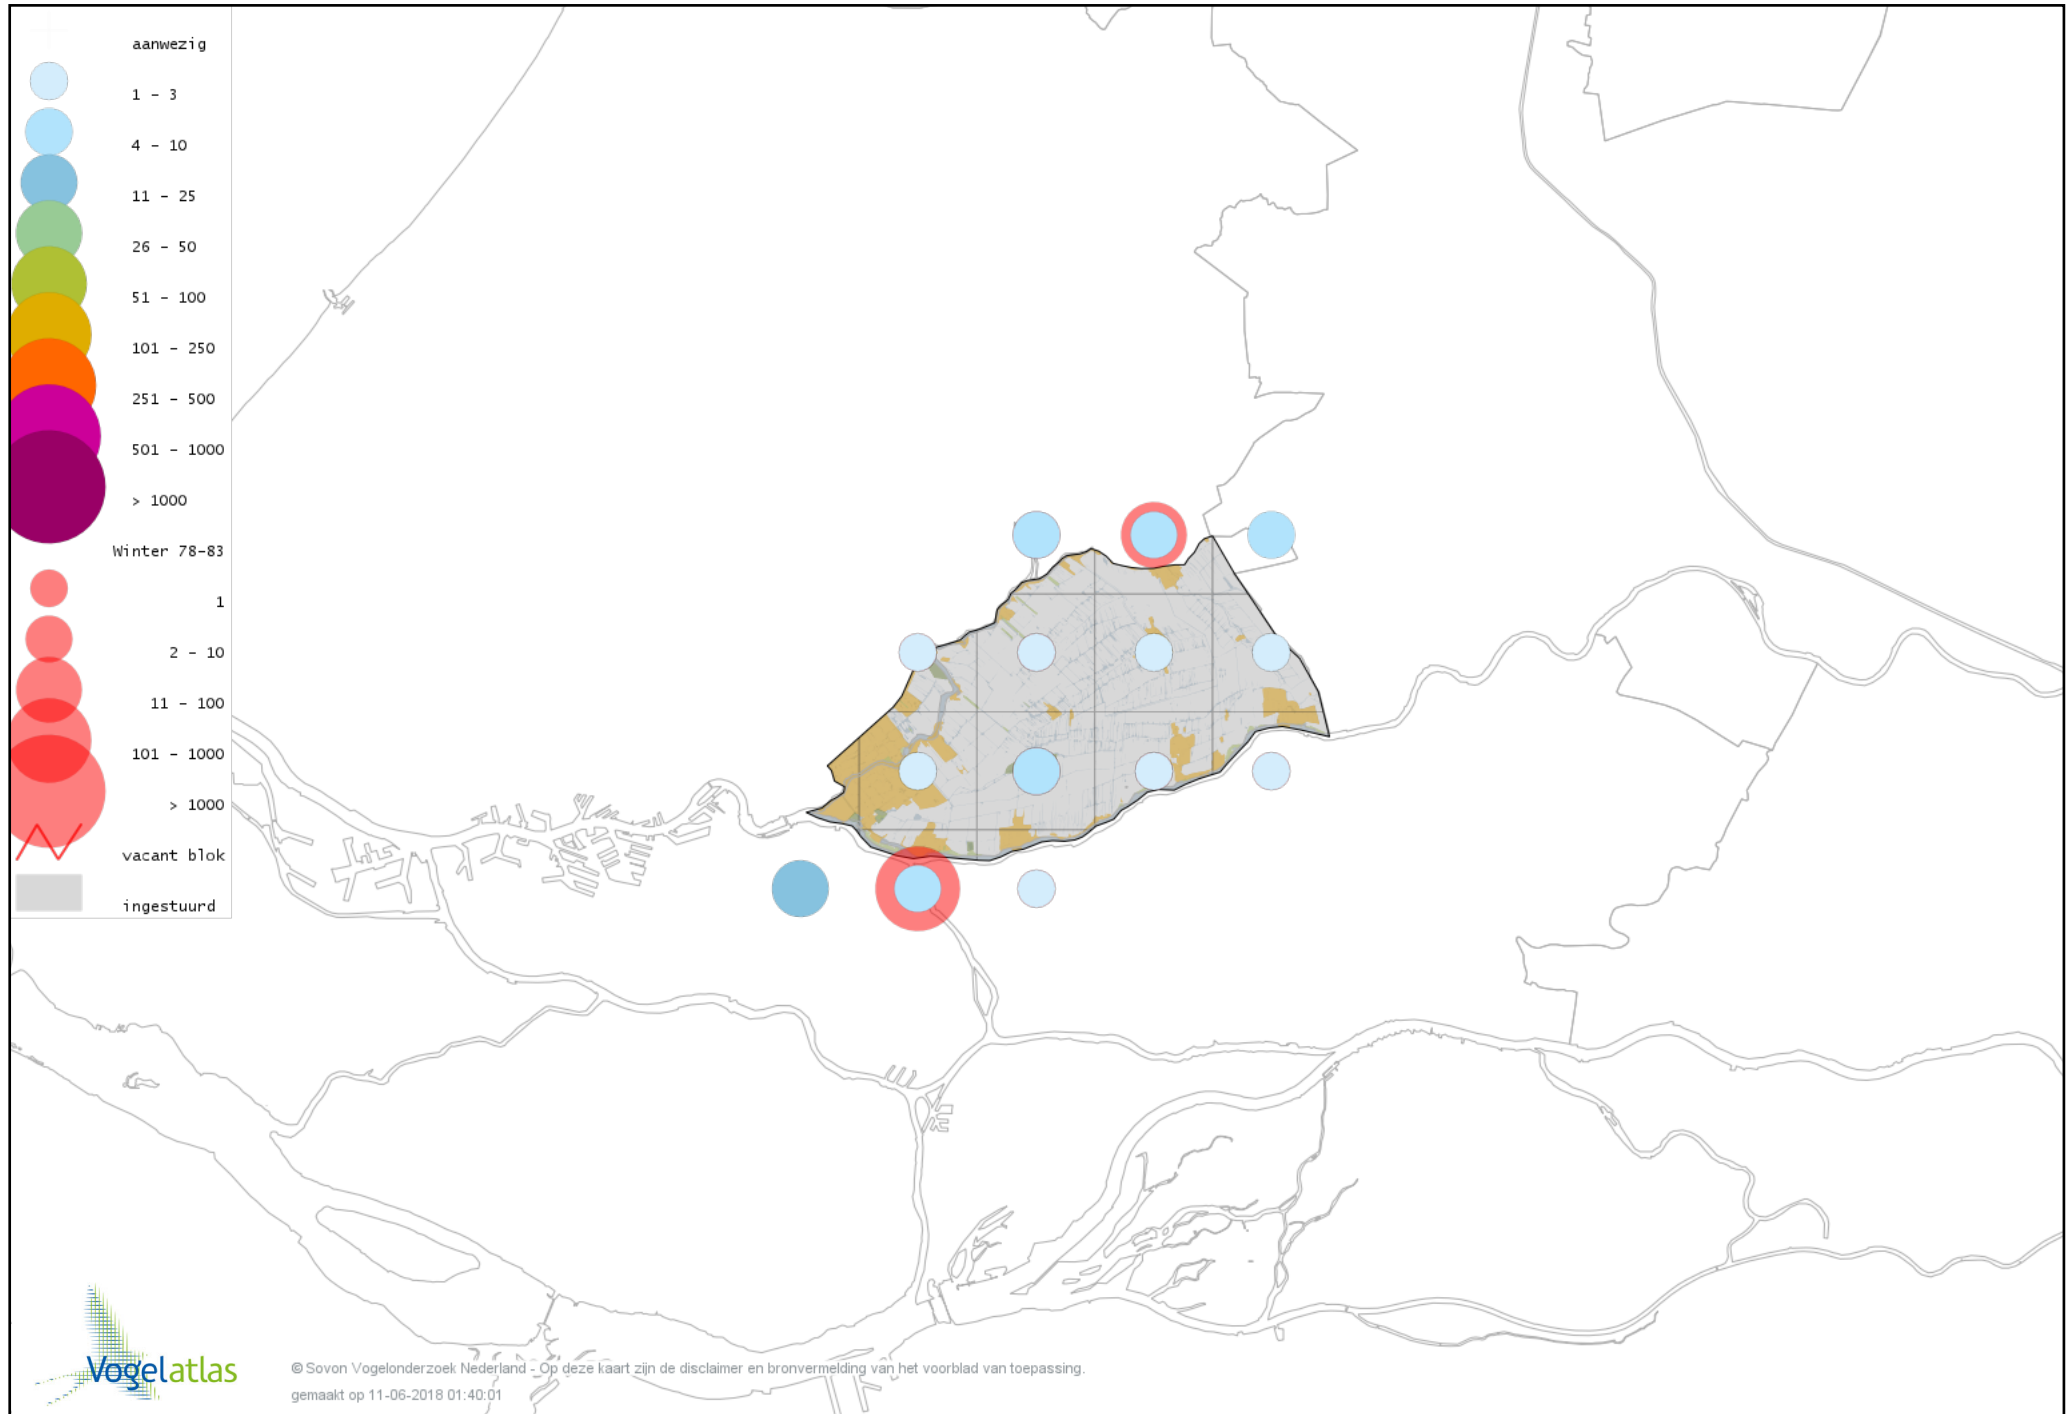

Voorlopige verspreidingskaart Koperwiek winter

Voorlopige verspreidingskaart Grote Lijster winter

Voorlopige verspreidingskaart Roodborst winter

Voorlopige verspreidingskaart Zwarte Roodstaart winter

Voorlopige verspreidingskaart Roodborsttapuit winter

Voorlopige verspreidingskaart Heggenmus winter

Voorlopige verspreidingskaart Huismus winter

Voorlopige verspreidingskaart Ringmus winter

Voorlopige verspreidingskaart Grote Gele Kwikstaart winter

Voorlopige verspreidingskaart Witte Kwikstaart winter

Voorlopige verspreidingskaart Graspieper winter

Voorlopige verspreidingskaart Waterpieper winter

Voorlopige verspreidingskaart Vink winter

Voorlopige verspreidingskaart Keep winter

Voorlopige verspreidingskaart Groenling winter