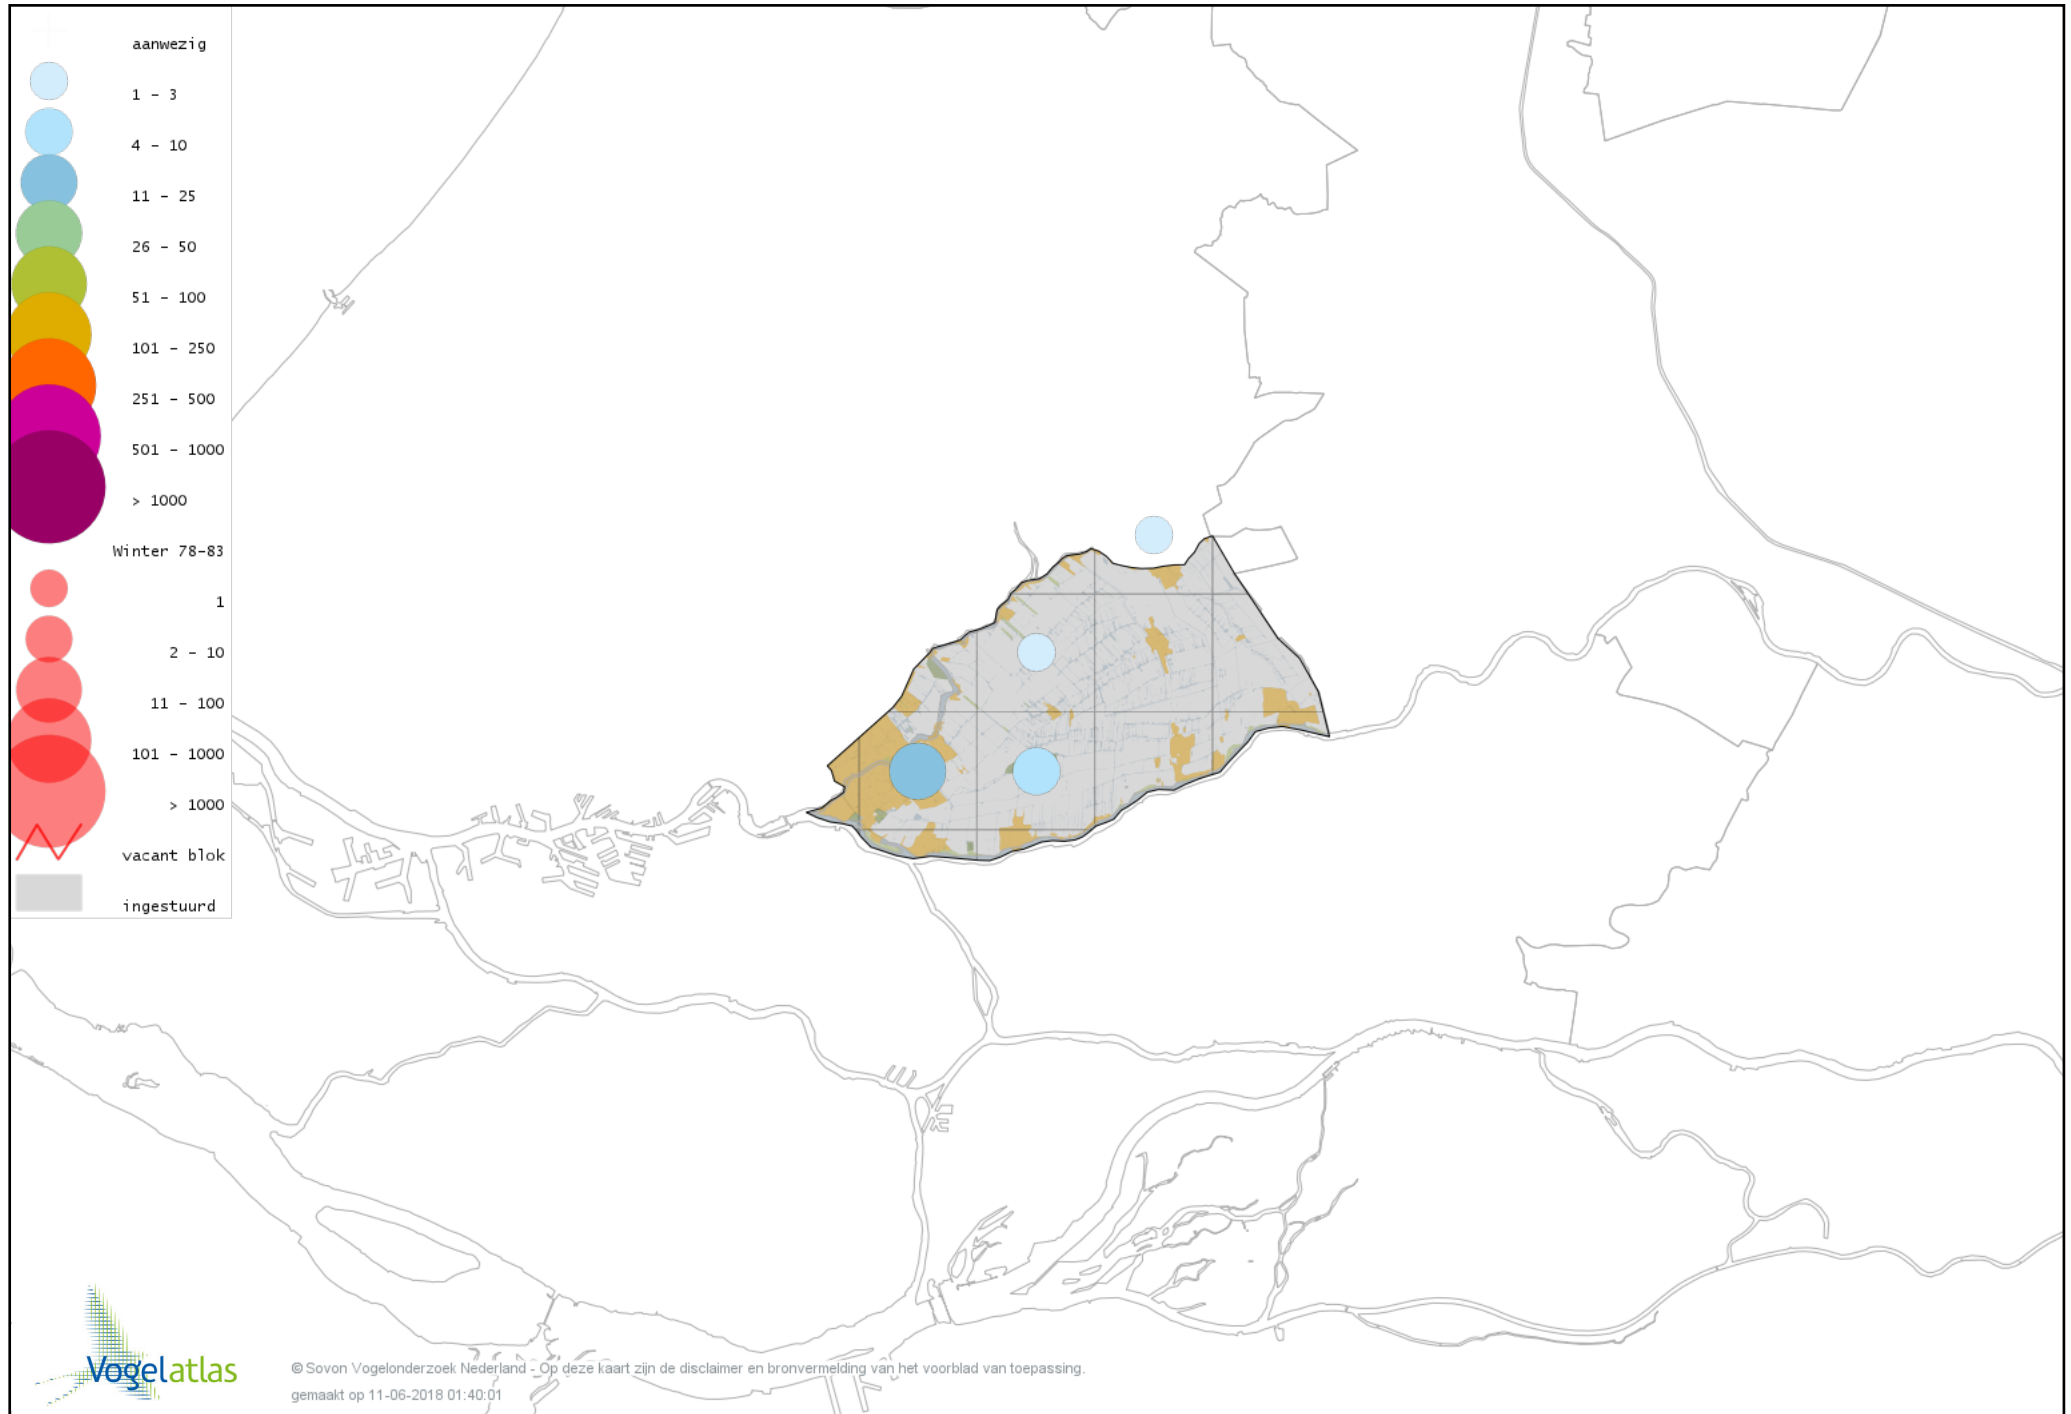

Voorlopige verspreidingskaart Putter winter

Voorlopige verspreidingskaart Sijs winter

Voorlopige verspreidingskaart Kneu winter

Voorlopige verspreidingskaart Kleine Barmsijs winter

Voorlopige verspreidingskaart Grote Barmsijs winter

Voorlopige verspreidingskaart Barmsijs (Grote of Kleine) winter

Voorlopige verspreidingskaart Kruisbek winter

Voorlopige verspreidingskaart Goudvink winter

Voorlopige verspreidingskaart Appelvink winter

Voorlopige verspreidingskaart Sneeuwgorst winter