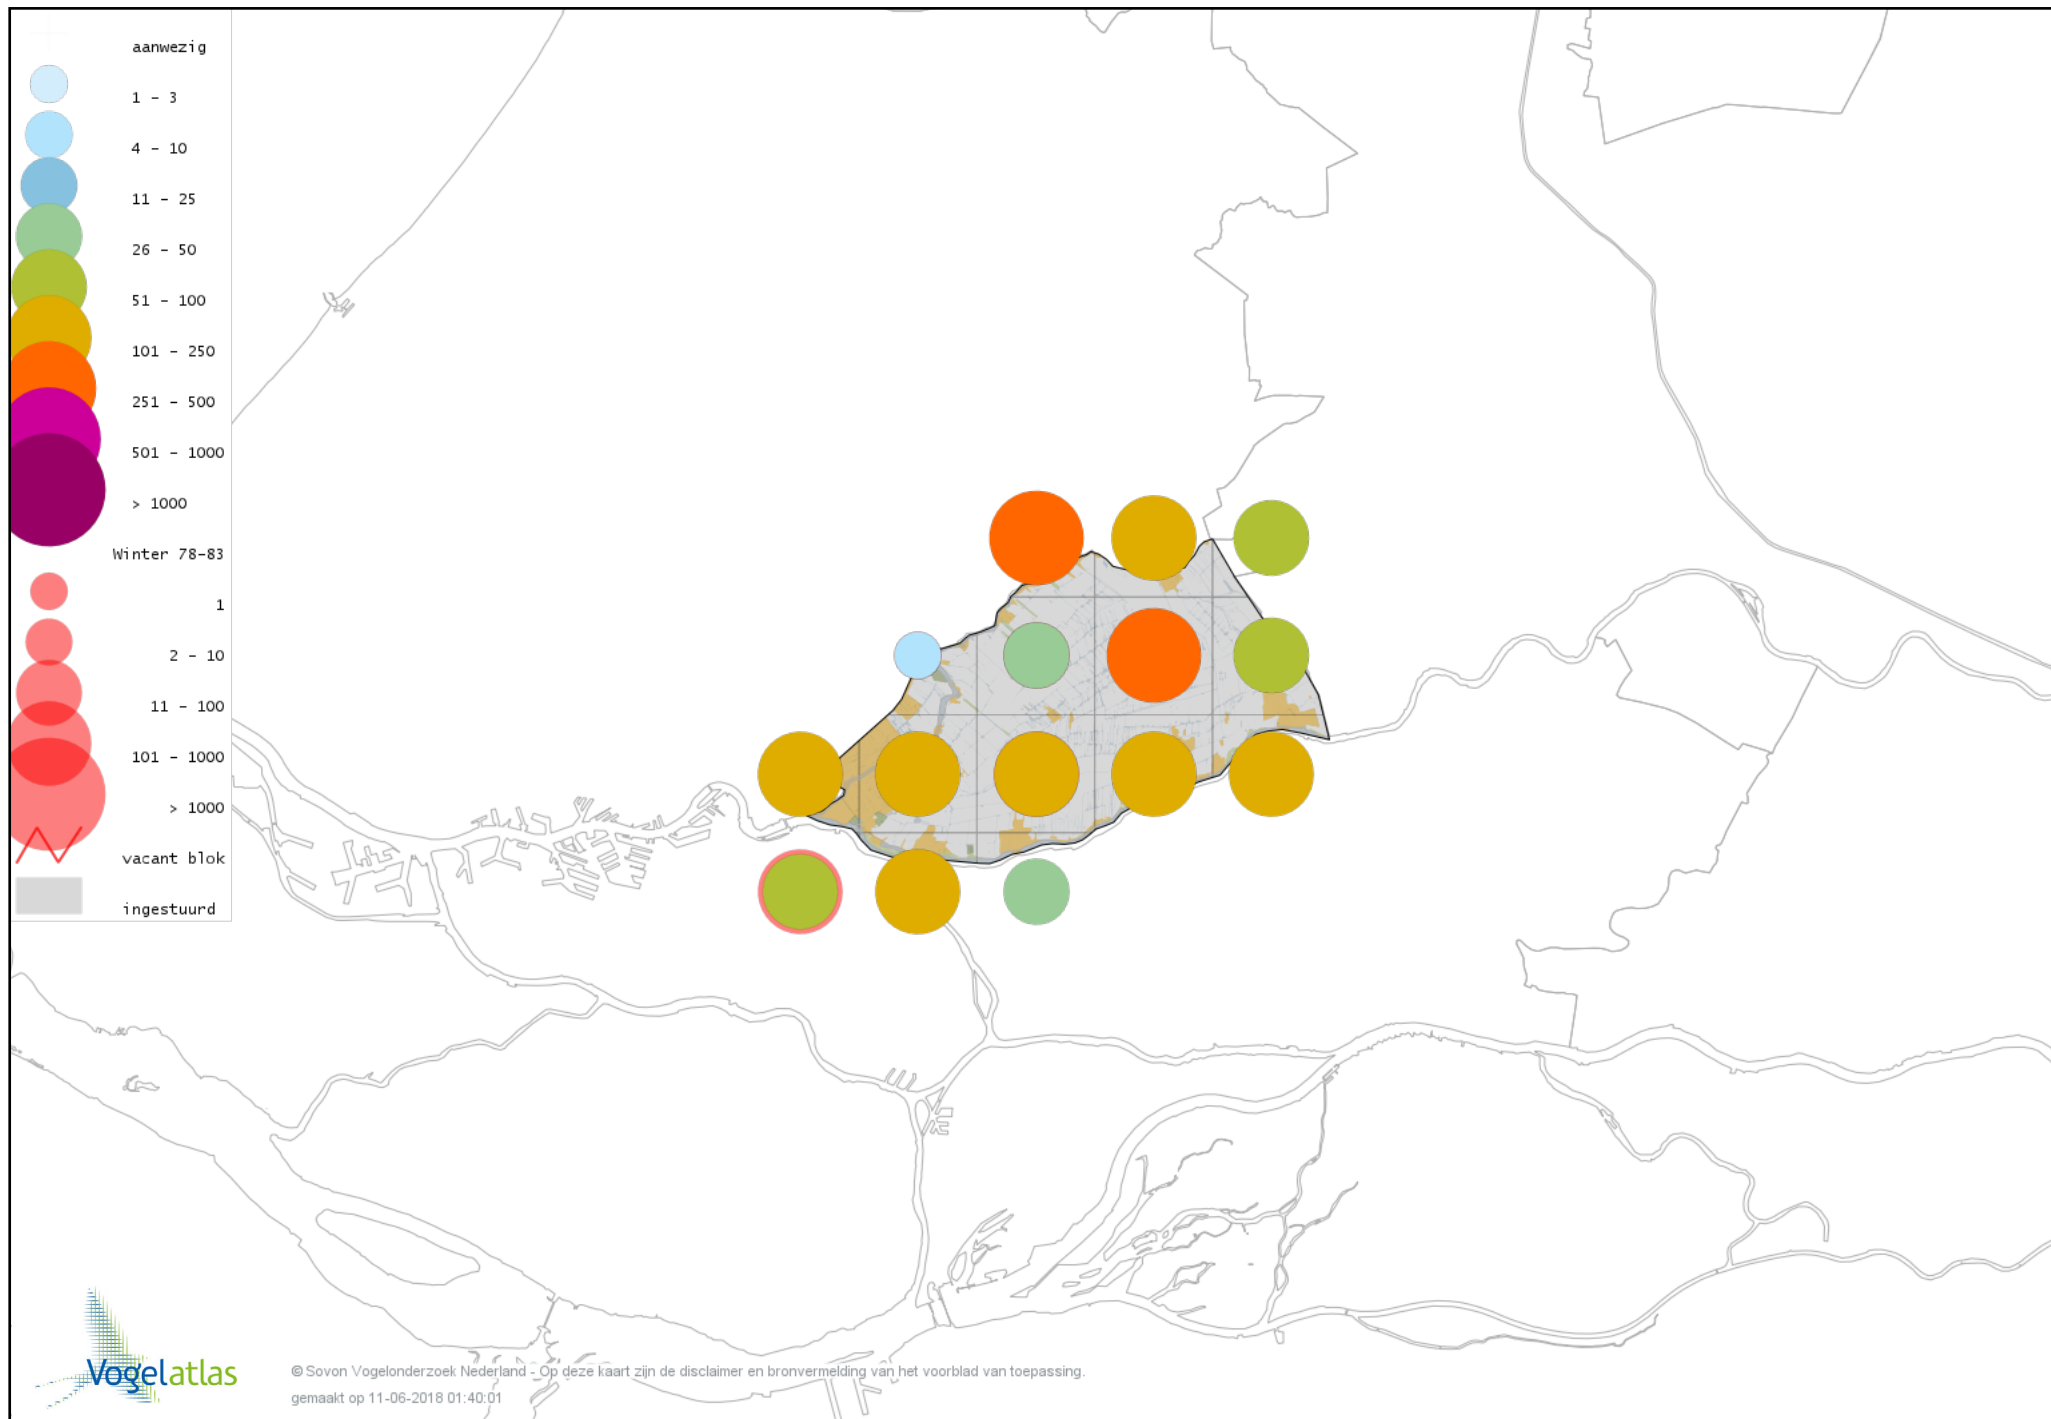

Voorlopige verspreidingskaart Stormmeeuw winter

Voorlopige verspreidingskaart Kleine Mantelmeeuw winter

Voorlopige verspreidingskaart Zilvermeeuw winter

Voorlopige verspreidingskaart Geelpootmeeuw winter

Voorlopige verspreidingskaart Pontische Meeuw winter

Voorlopige verspreidingskaart Grote Mantelmeeuw winter

Voorlopige verspreidingskaart Stadsduif winter

Voorlopige verspreidingskaart Holenduif winter

Voorlopige verspreidingskaart Houtduif winter

Voorlopige verspreidingskaart Turkse Tortel winter

Voorlopige verspreidingskaart Pennantrosella winter

Voorlopige verspreidingskaart Grasparkiet winter

Voorlopige verspreidingskaart Halsbandparkiet winter