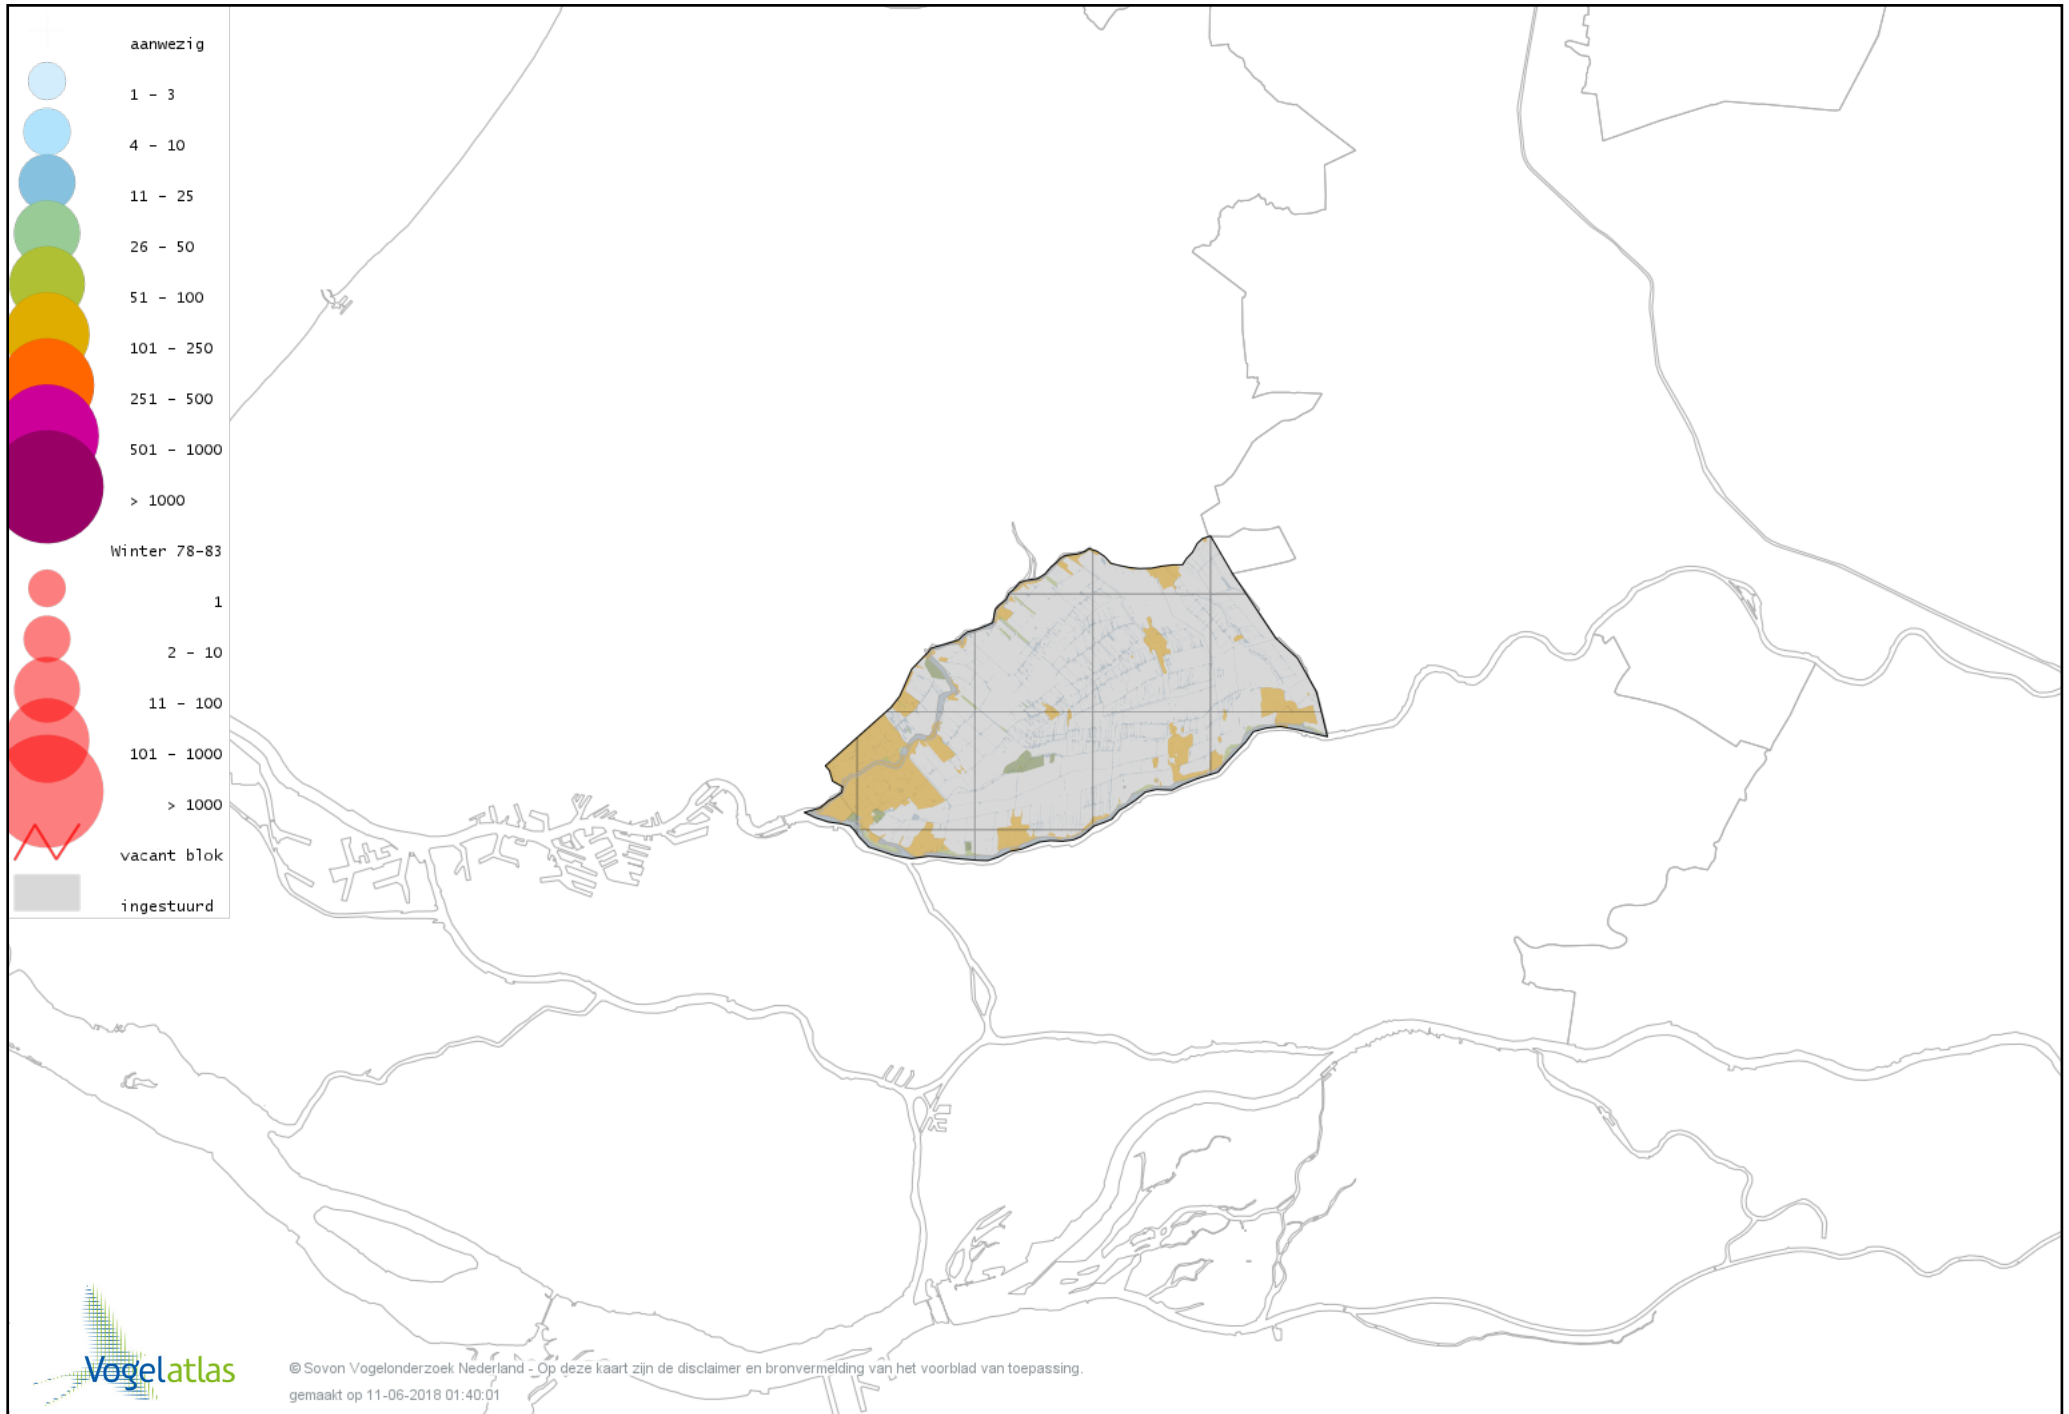

Voorlopige verspreidingskaart Zwarte Mees winter

Voorlopige verspreidingskaart Matkop winter

Voorlopige verspreidingskaart Beardman winter

Voorlopige verspreidingskaart Boomleeuwerik winter

Voorlopige verspreidingskaart Veldleeuwerik winter

Voorlopige verspreidingskaart Strandleeuwerik winter

Voorlopige verspreidingskaart Cetti's Zanger winter

Voorlopige verspreidingskaart Staartmees winter

Voorlopige verspreidingskaart Witkopstaartmees winter