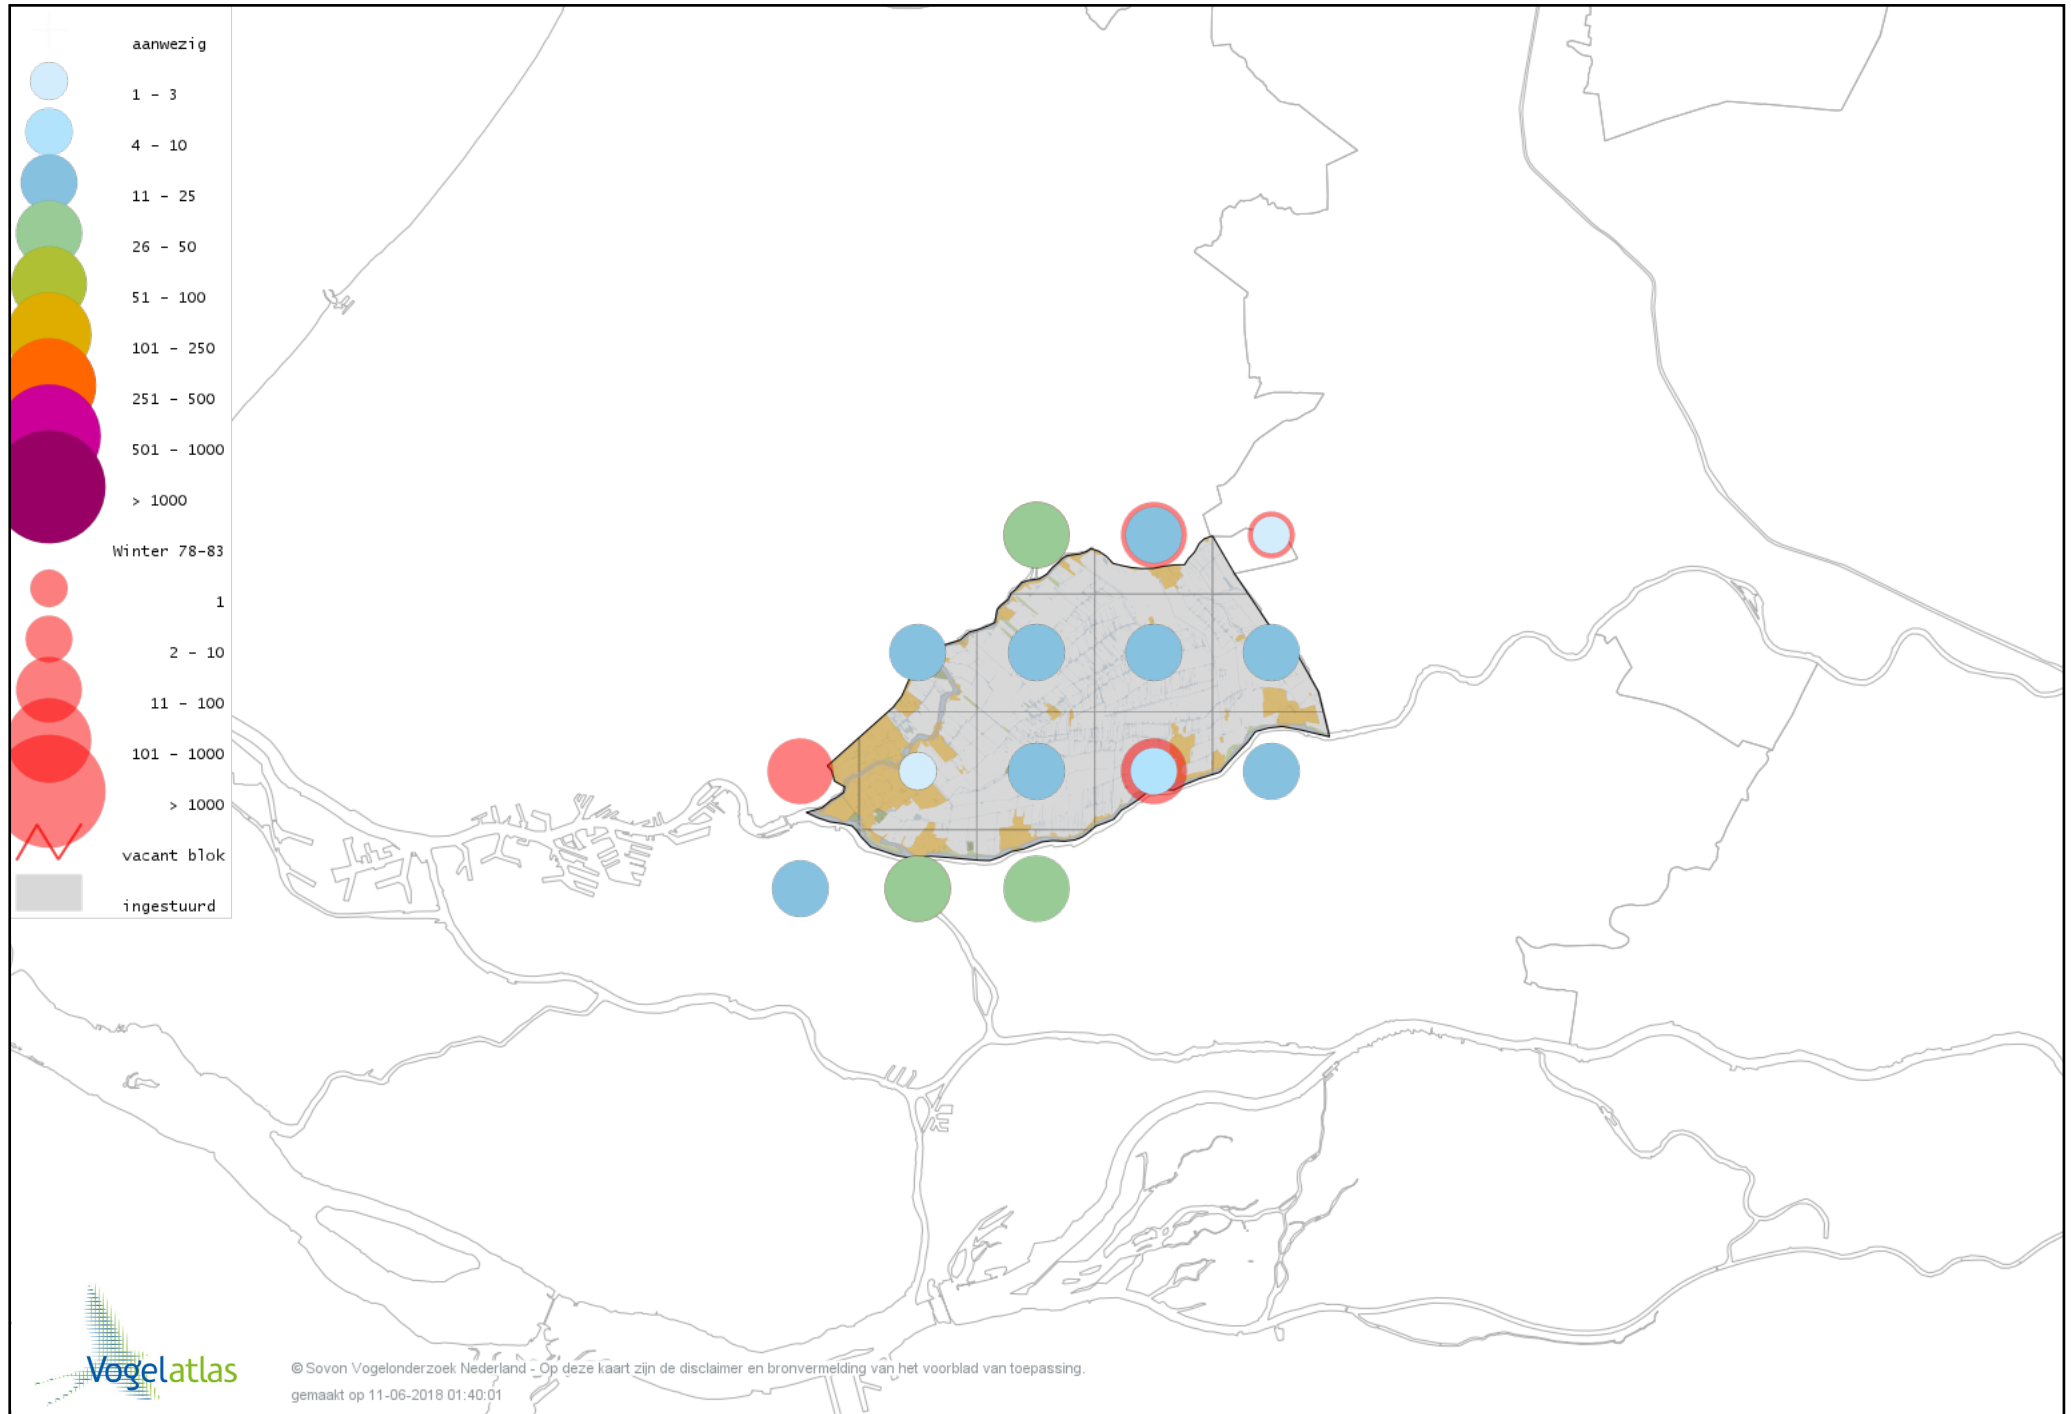

Voorlopige verspreidingskaart Koperwiek winter

Voorlopige verspreidingskaart Grote Lijster winter

Voorlopige verspreidingskaart Roodborst winter

Voorlopige verspreidingskaart Zwarte Roodstaart winter

Voorlopige verspreidingskaart Roodborsttapuit winter

Voorlopige verspreidingskaart Heggenmus winter

Voorlopige verspreidingskaart Huismus winter

Voorlopige verspreidingskaart Ringmus winter

Voorlopige verspreidingskaart Grote Gele Kwikstaart winter

Voorlopige verspreidingskaart Witte Kwikstaart winter

Voorlopige verspreidingskaart Graspieper winter

Voorlopige verspreidingskaart Waterpieper winter

Voorlopige verspreidingskaart Vink winter

Voorlopige verspreidingskaart Keep winter

Voorlopige verspreidingskaart Groenling winter