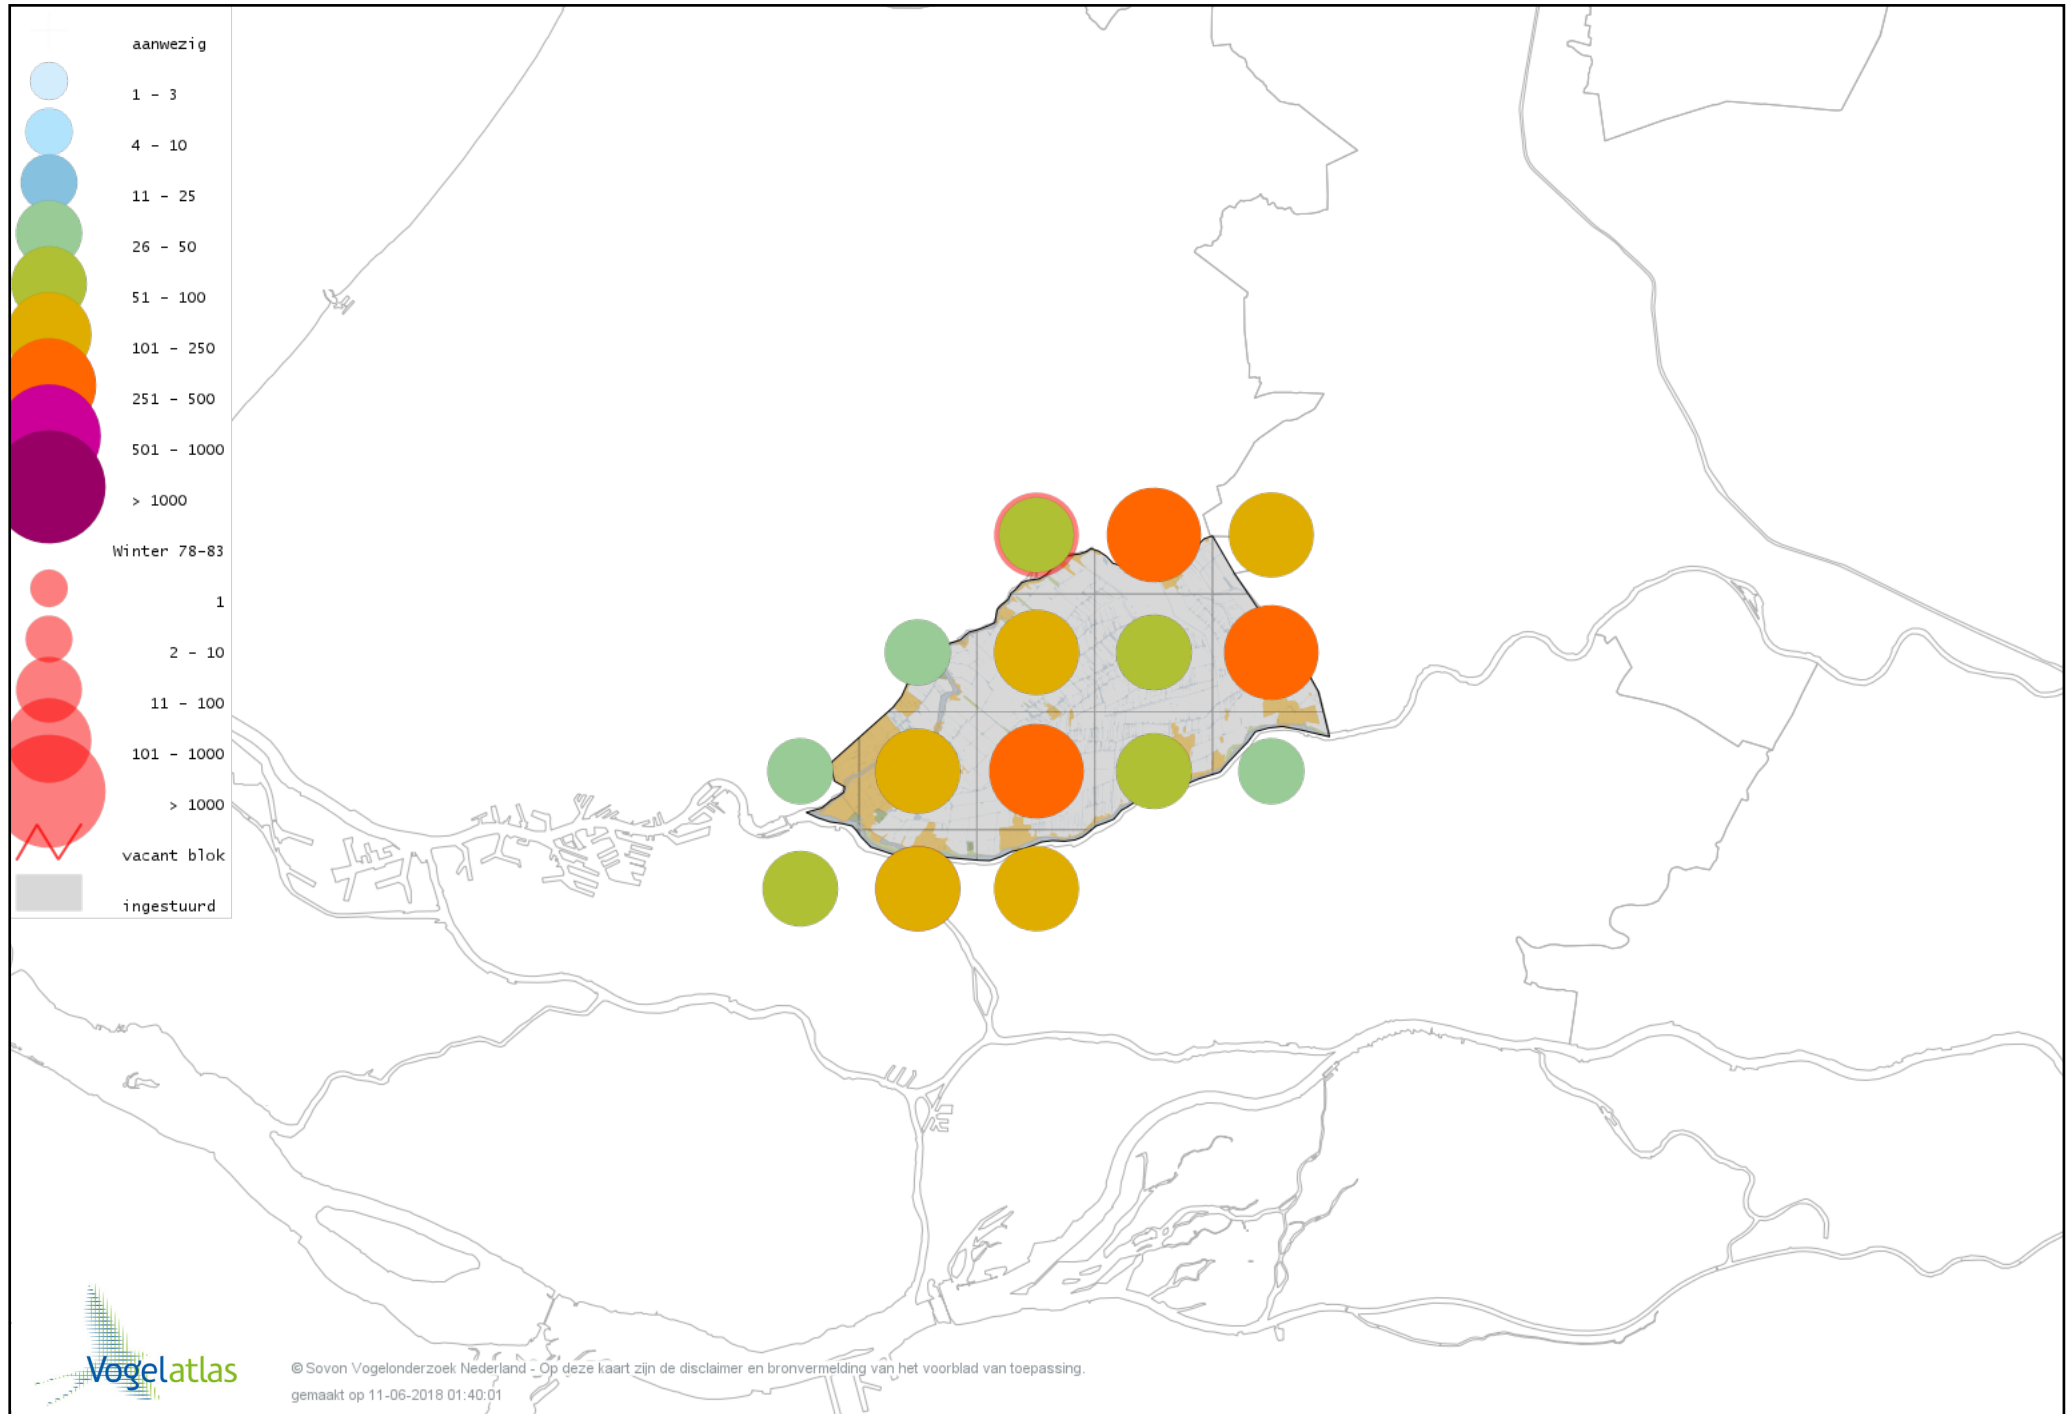

Voorlopige verspreidingskaart Graspieper winter

Voorlopige verspreidingskaart Waterpieper winter

Voorlopige verspreidingskaart Vink winter

Voorlopige verspreidingskaart Keep winter

Voorlopige verspreidingskaart Groenling winter

Voorlopige verspreidingskaart Putter winter

Voorlopige verspreidingskaart Sijs winter

Voorlopige verspreidingskaart Kneu winter

Voorlopige verspreidingskaart Kleine Barmsijs winter

Voorlopige verspreidingskaart Grote Barmsijs winter

Voorlopige verspreidingskaart Barmsijs (Grote of Kleine) winter

Voorlopige verspreidingskaart Kruisbek winter

Voorlopige verspreidingskaart Goudvink winter

Voorlopige verspreidingskaart Appelvink winter

Voorlopige verspreidingskaart Sneeuwgorst winter