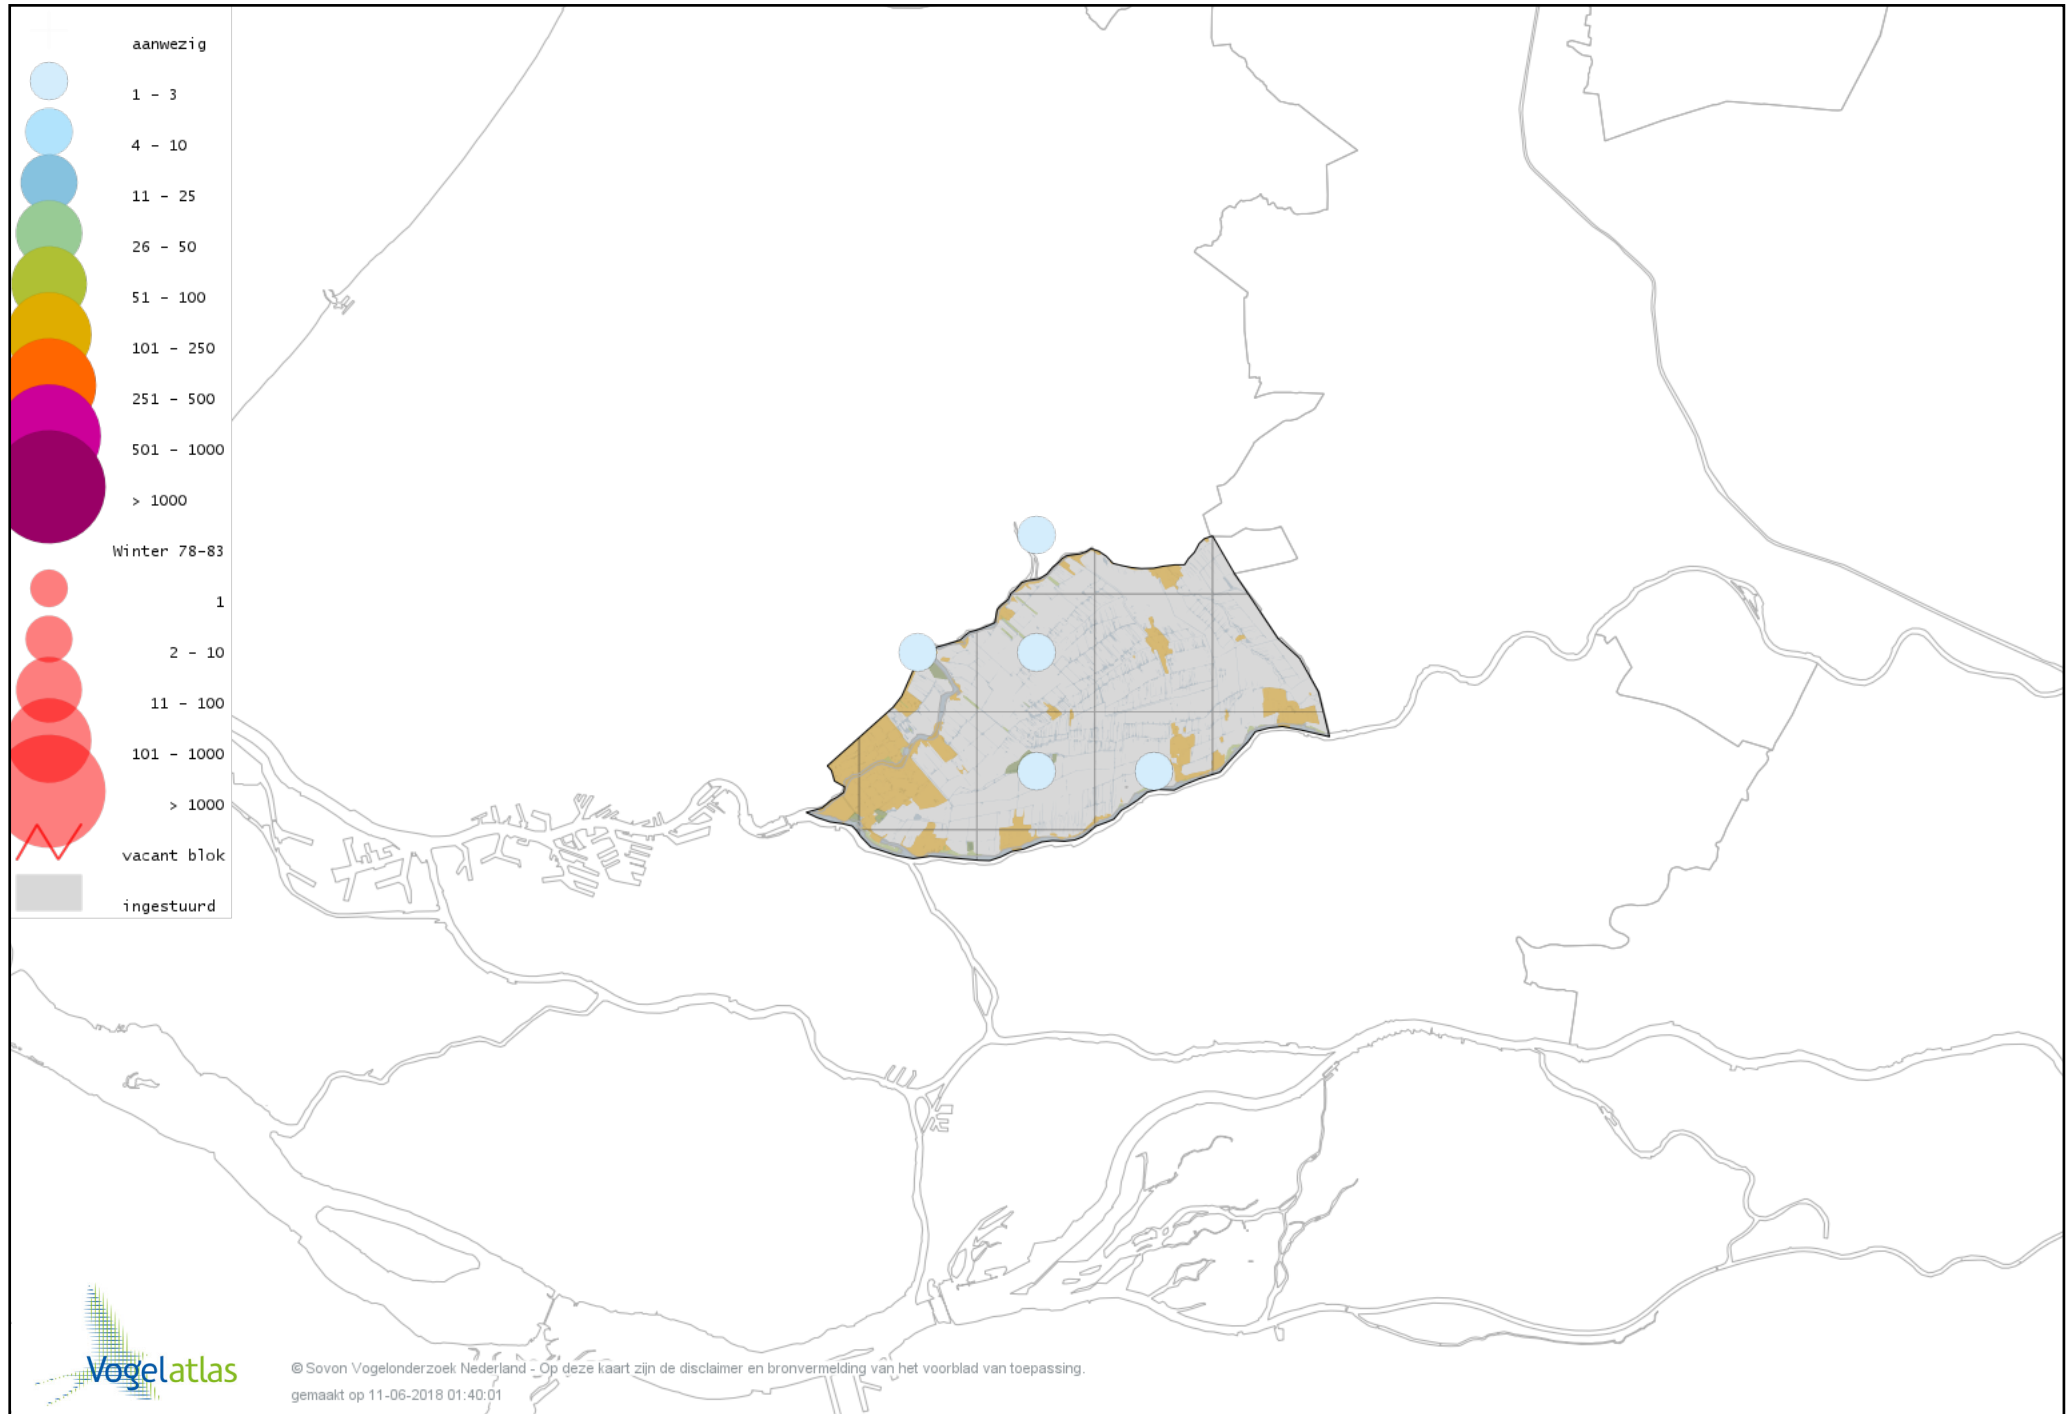

Voorlopige verspreidingskaart Lady-Amherstfazant winter

Voorlopige verspreidingskaart Aalscholver winter

Voorlopige verspreidingskaart Grote Aalscholver winter

Voorlopige verspreidingskaart Roerdomp winter

Voorlopige verspreidingskaart Kwak winter

Voorlopige verspreidingskaart Koereiger winter

Voorlopige verspreidingskaart Kleine Zilverreiger winter

Voorlopige verspreidingskaart Grote Zilverreiger winter

Voorlopige verspreidingskaart Blauwe Reiger winter