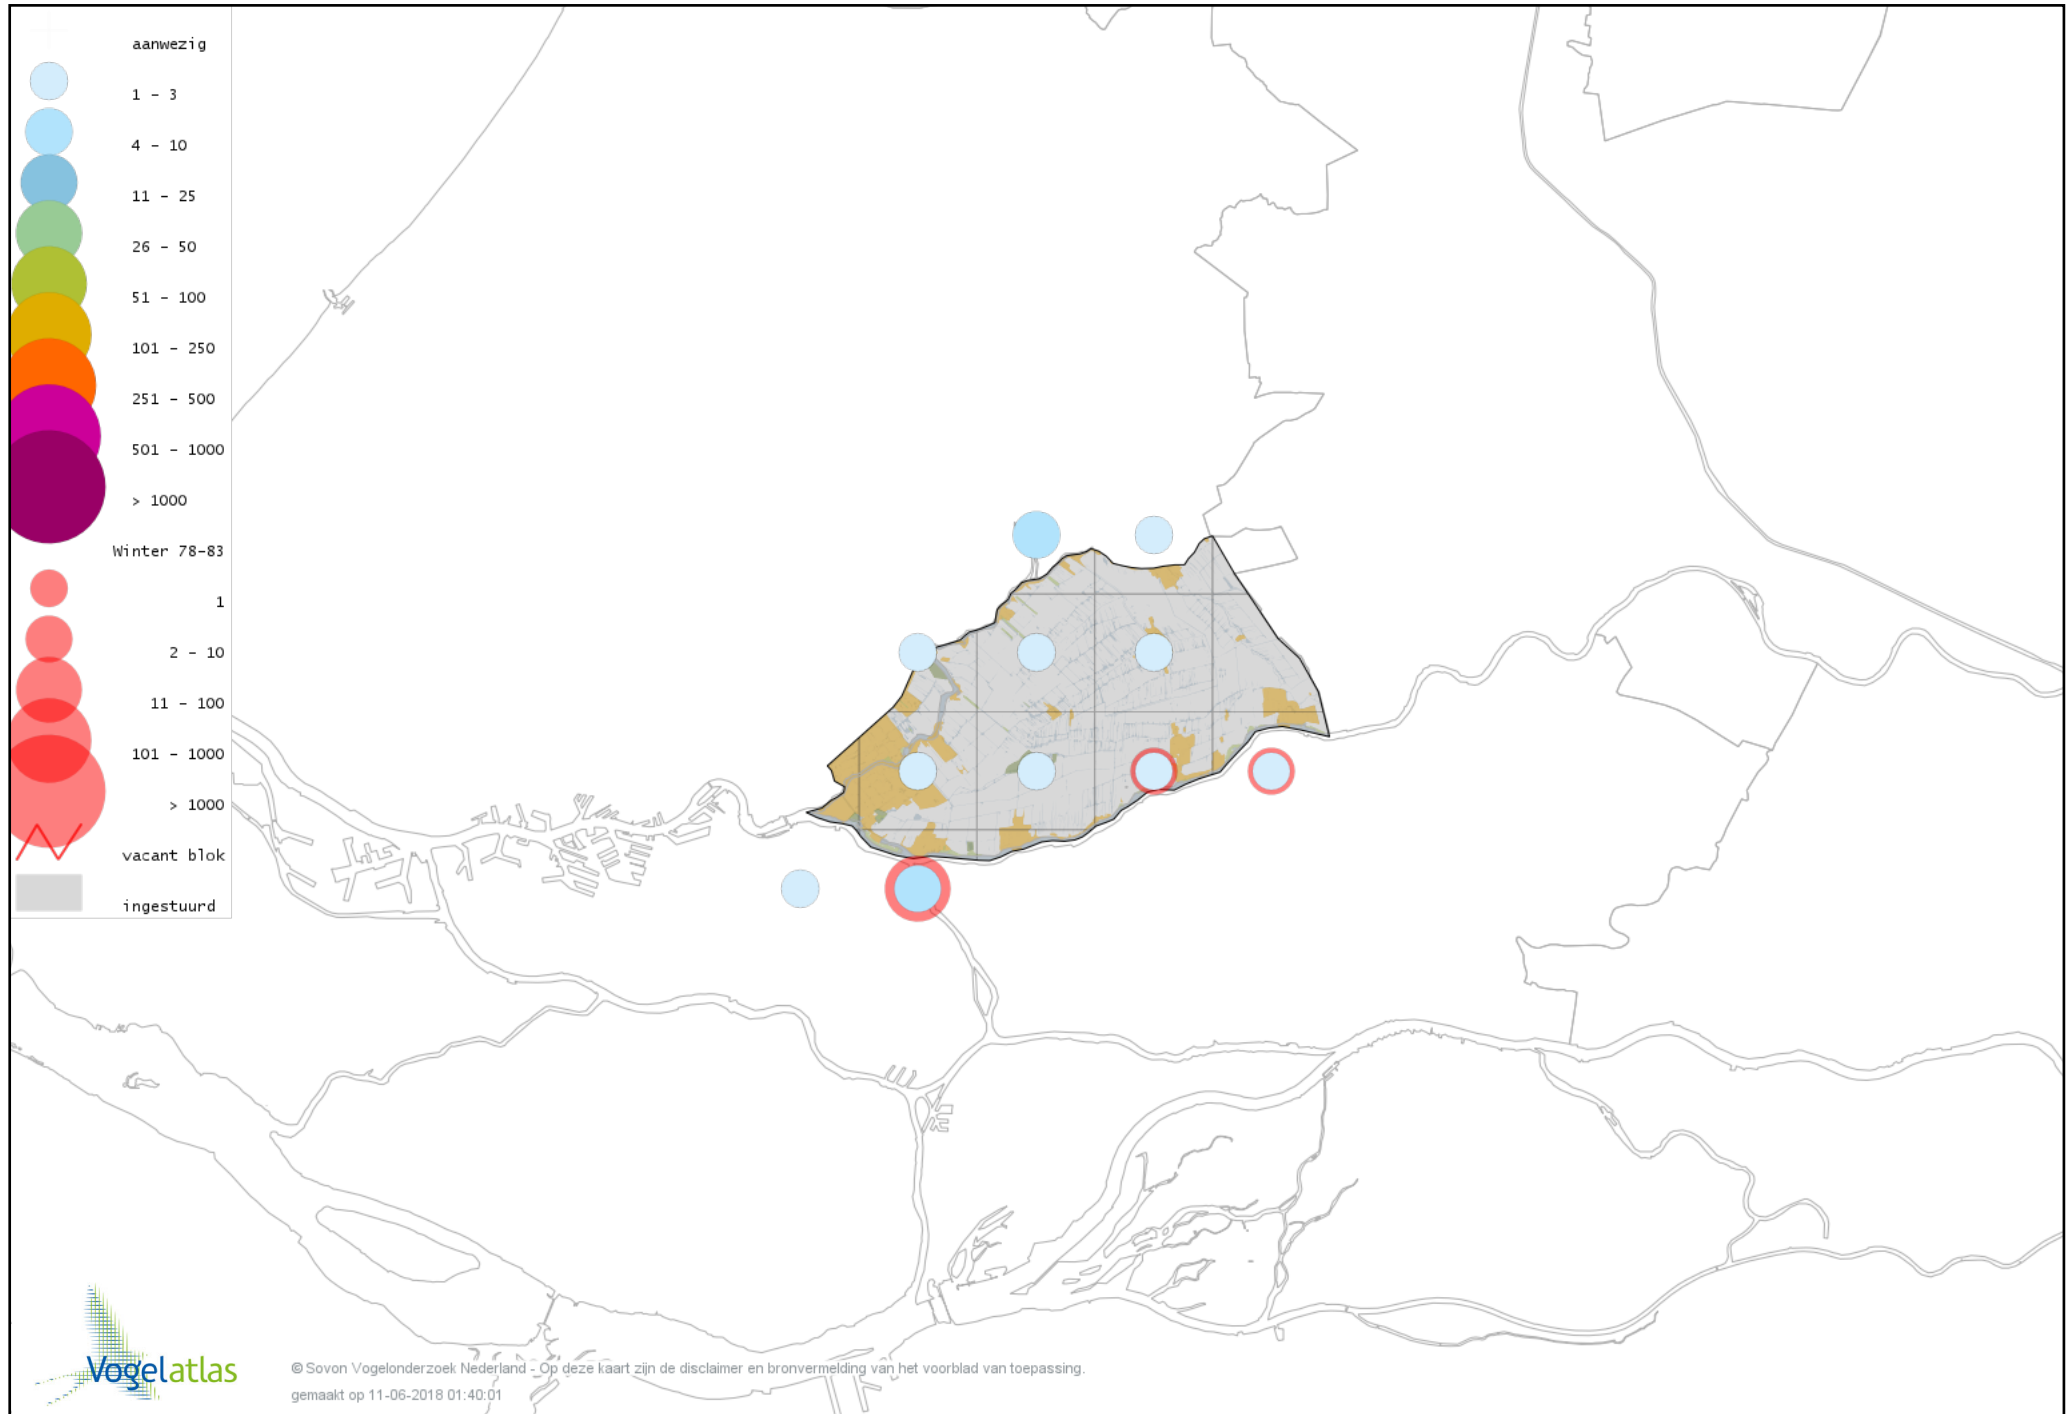

Voorlopige verspreidingskaart Witoogend winter

Voorlopige verspreidingskaart Kuifeend winter

Voorlopige verspreidingskaart Muskuseend winter

Voorlopige verspreidingskaart Mandarijneend winter

Voorlopige verspreidingskaart Rosse Stekelstaart winter

Voorlopige verspreidingskaart Nonnetje winter

Voorlopige verspreidingskaart Brilduiker winter

Voorlopige verspreidingskaart Kokardezaagbek winter

Voorlopige verspreidingskaart Grote Zaagbek winter

Voorlopige verspreidingskaart Middelste Zaagbek winter

Voorlopige verspreidingskaart Krakeend winter

Voorlopige verspreidingskaart Chileense Smient winter

Voorlopige verspreidingskaart Smient winter

Voorlopige verspreidingskaart Slobeend winter

Voorlopige verspreidingskaart Wilde Eend winter

Voorlopige verspreidingskaart Soepeend winter

Voorlopige verspreidingskaart Bahamapijlstaart winter

Voorlopige verspreidingskaart Pijlstaart winter

Voorlopige verspreidingskaart Wintertaling winter

Voorlopige verspreidingskaart Hottentottaling winter