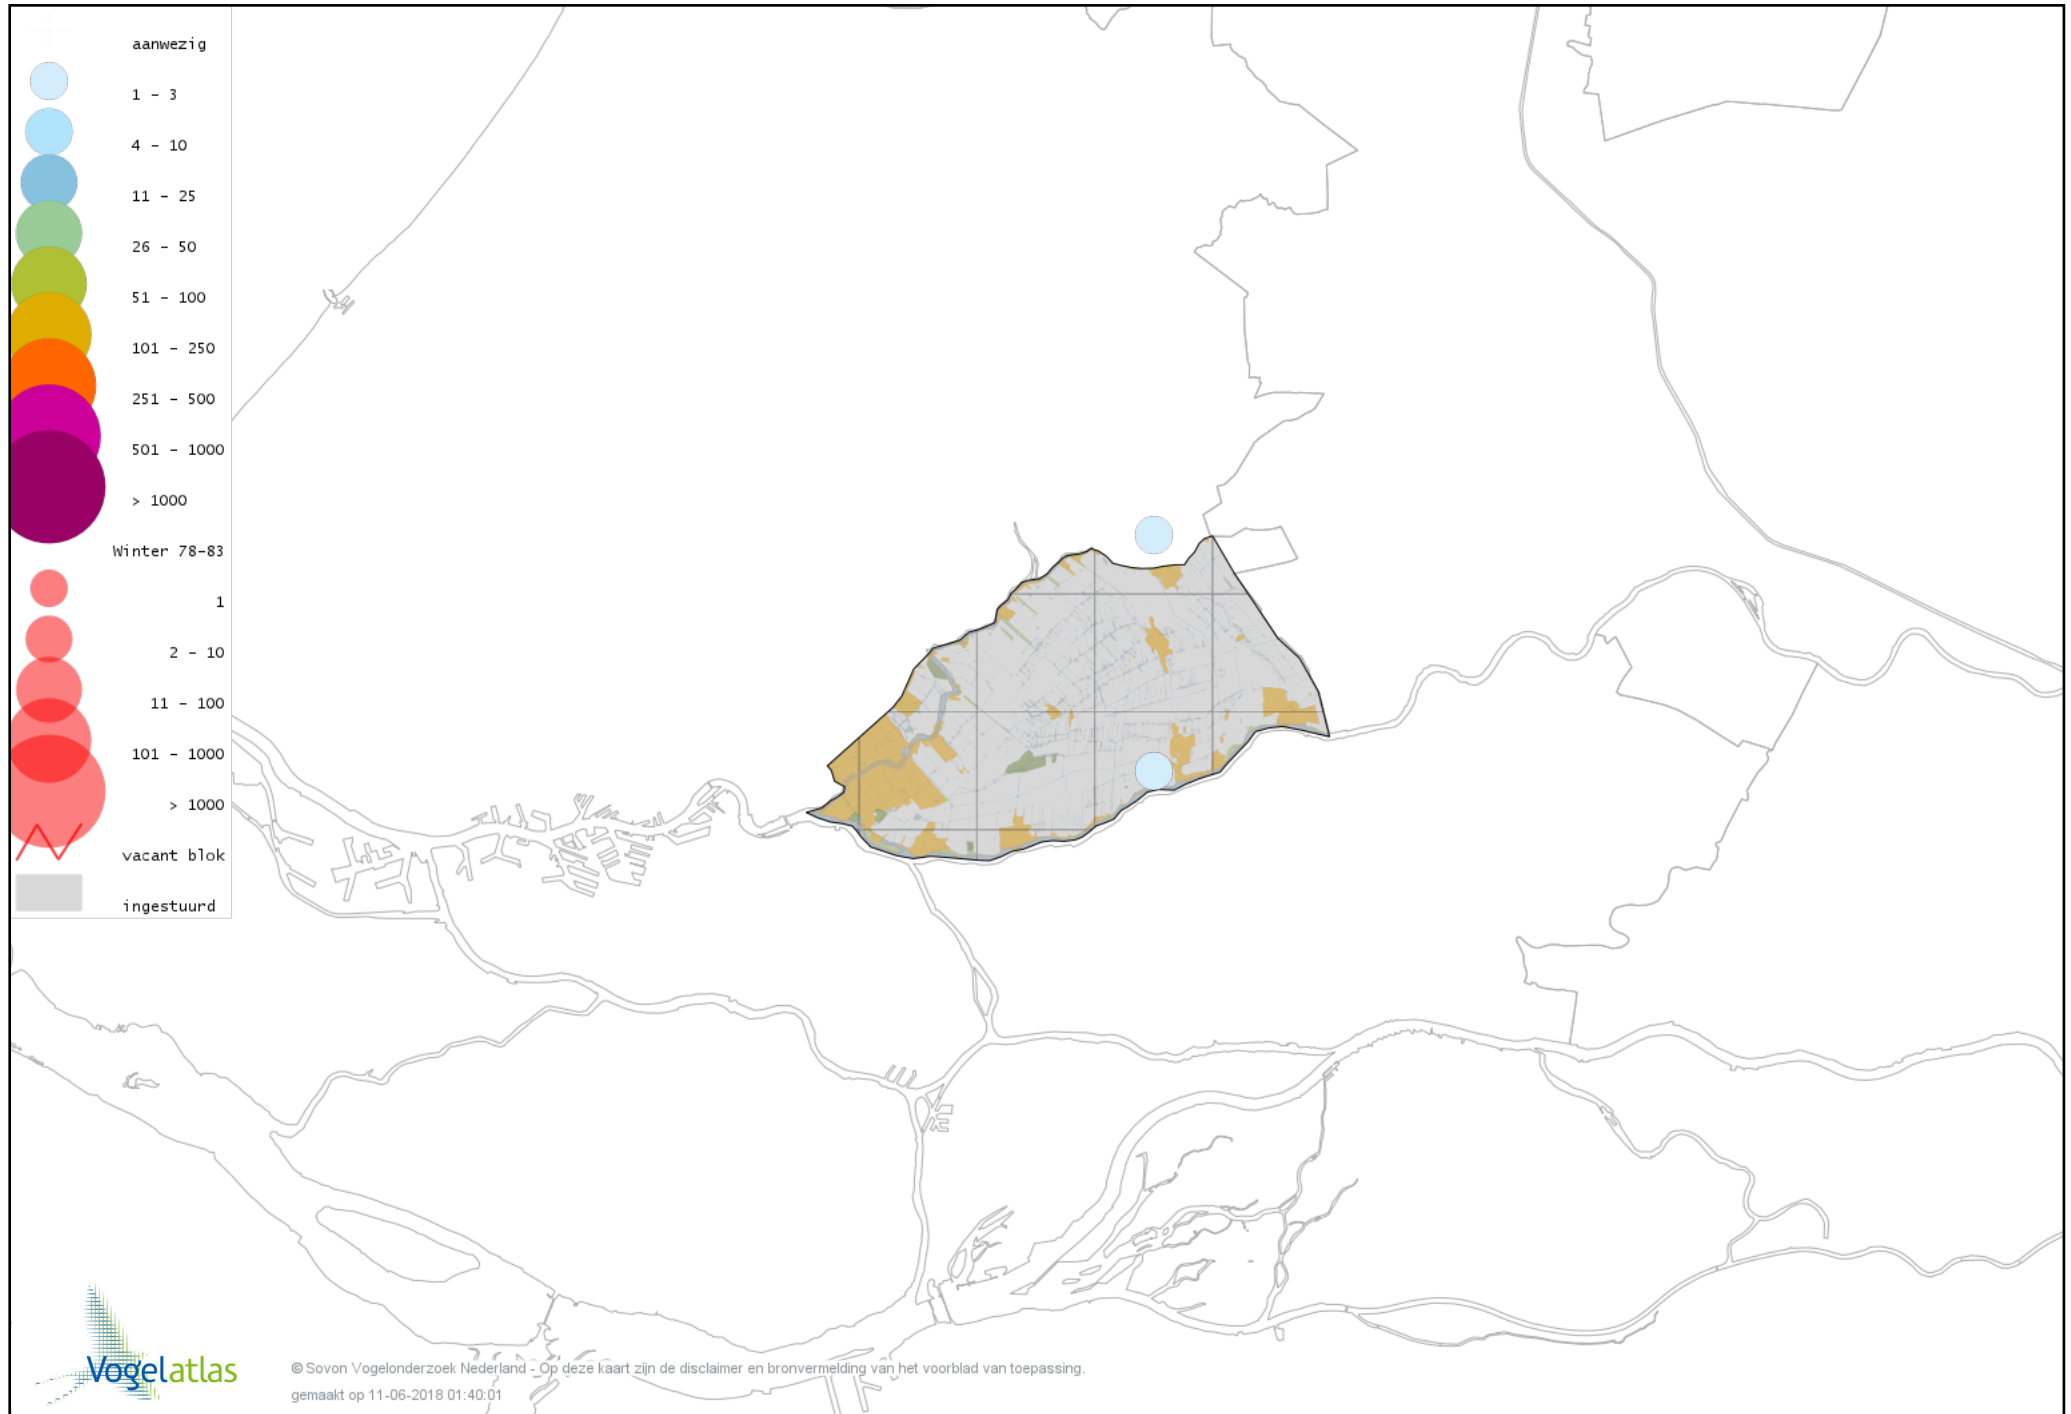

Voorlopige verspreidingskaart Nijlgans winter

Voorlopige verspreidingskaart Casarca winter

Voorlopige verspreidingskaart Bergeend winter

Voorlopige verspreidingskaart Krooneend winter

Voorlopige verspreidingskaart Tafeleend winter

Voorlopige verspreidingskaart Witoogend winter

Voorlopige verspreidingskaart Kuifeend winter

Voorlopige verspreidingskaart Muskuseend winter

Voorlopige verspreidingskaart Mandarijneend winter

Voorlopige verspreidingskaart Rosse Stekelstaart winter

Voorlopige verspreidingskaart Nonnetje winter

Voorlopige verspreidingskaart Brilduiker winter

Voorlopige verspreidingskaart Kokardezaagbek winter

Voorlopige verspreidingskaart Grote Zaagbek winter

Voorlopige verspreidingskaart Middelste Zaagbek winter