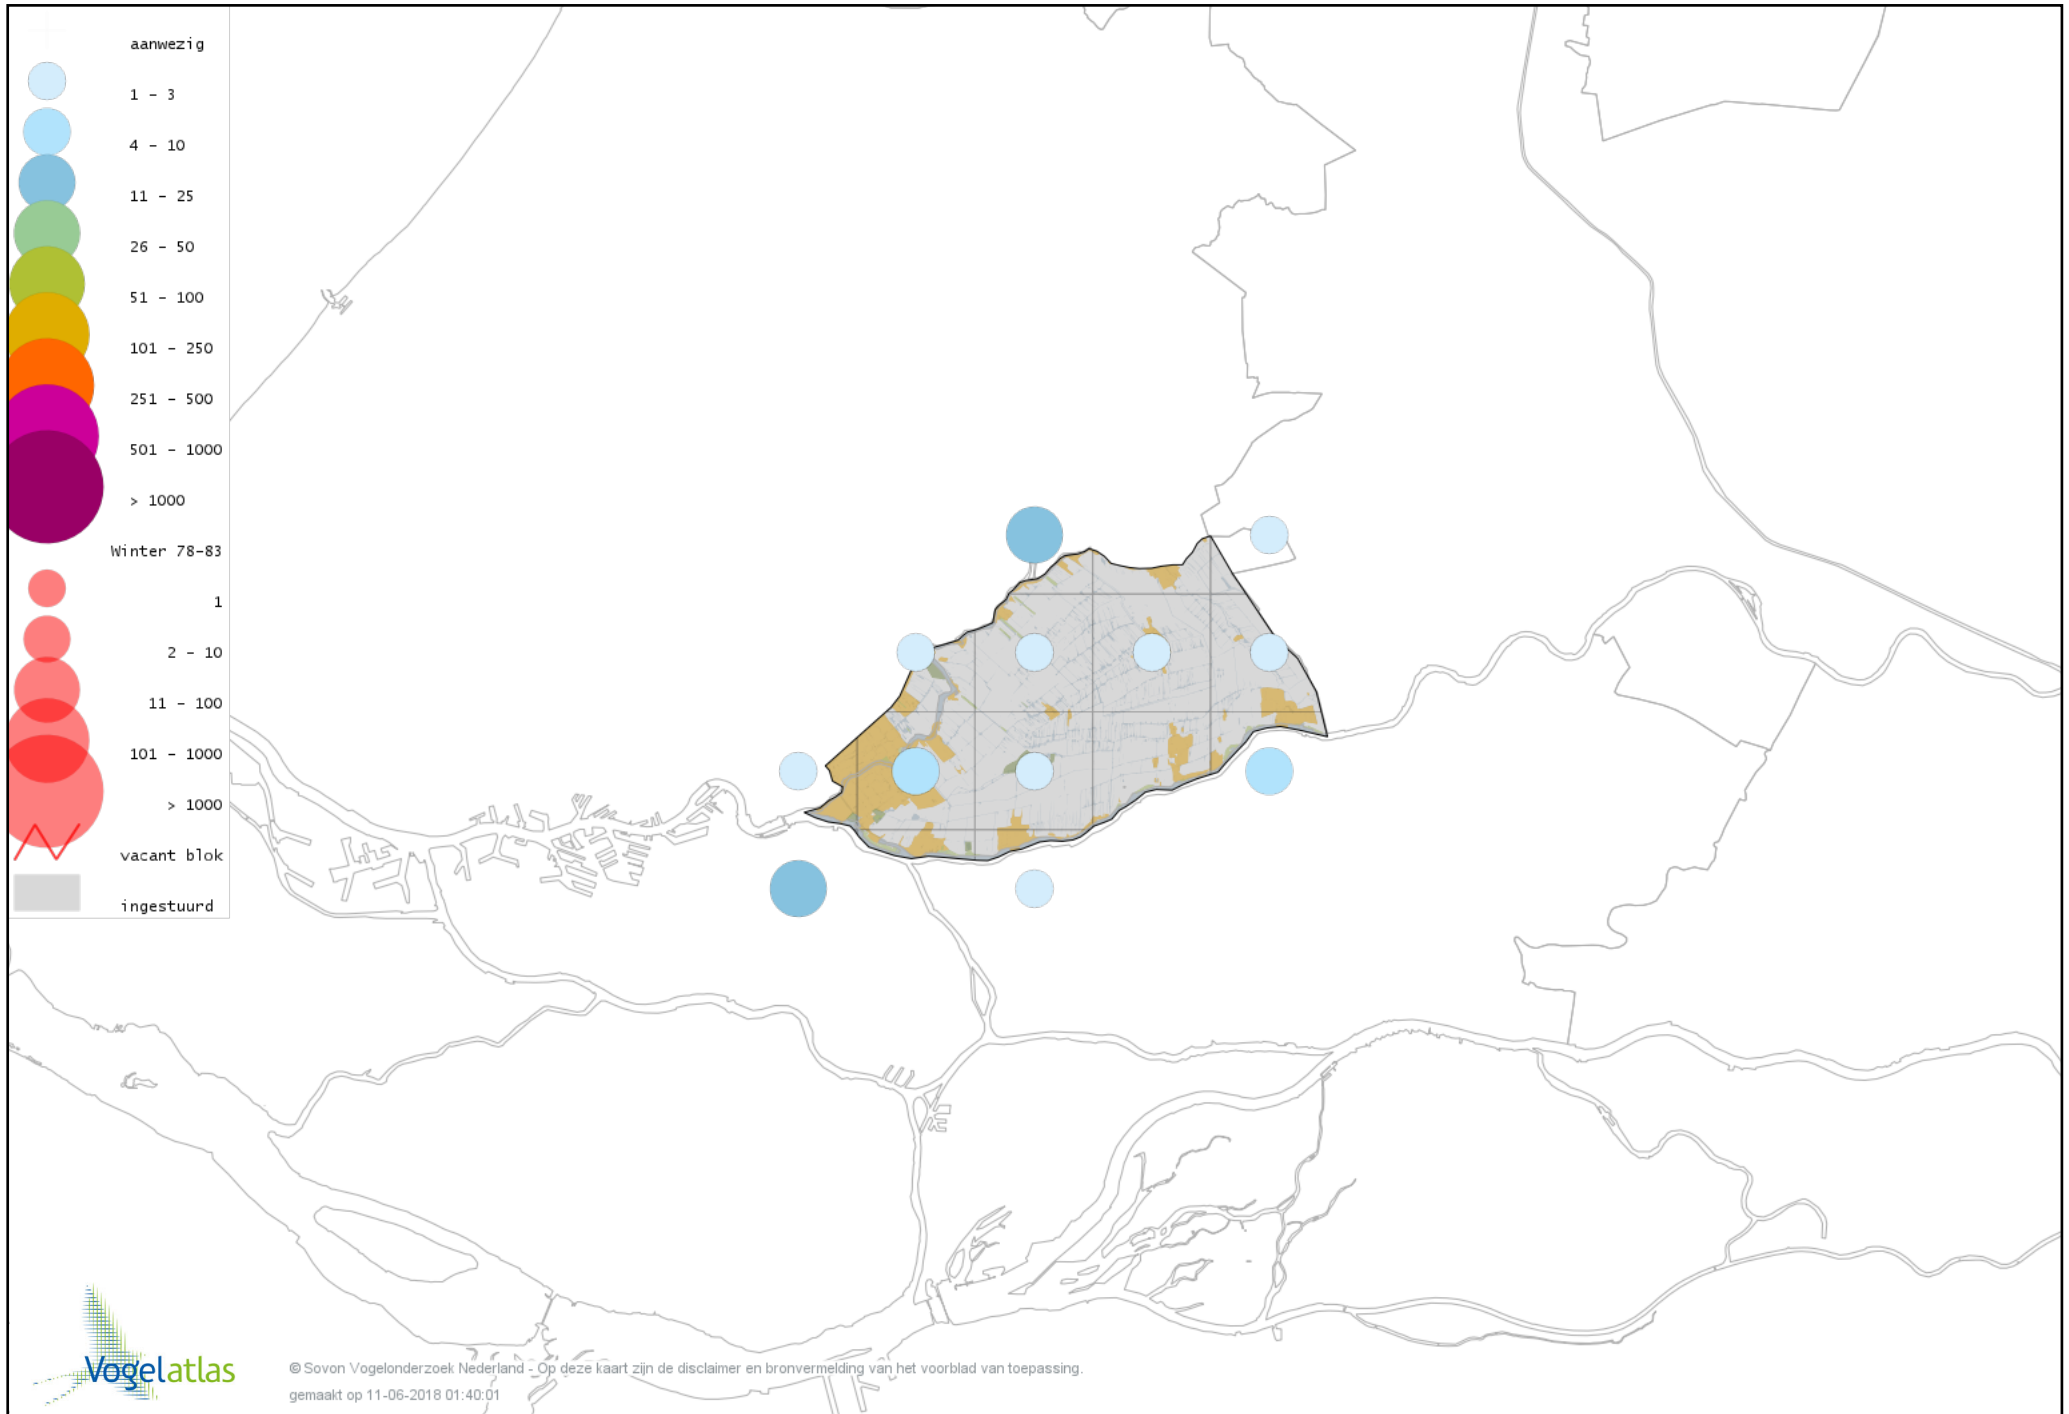

Voorlopige verspreidingskaart Nijlgans winter

Voorlopige verspreidingskaart Casarca winter

Voorlopige verspreidingskaart Bergeend winter

Voorlopige verspreidingskaart Krooneend winter

Voorlopige verspreidingskaart Tafeleend winter

Voorlopige verspreidingskaart Witoogend winter

Voorlopige verspreidingskaart Kuifeend winter

Voorlopige verspreidingskaart Muskuseend winter

Voorlopige verspreidingskaart Mandarijneend winter

Voorlopige verspreidingskaart Rosse Stekelstaart winter

Voorlopige verspreidingskaart Nonnetje winter

Voorlopige verspreidingskaart Brilduiker winter

Voorlopige verspreidingskaart Kokardezaagbek winter

Voorlopige verspreidingskaart Grote Zaagbek winter

Voorlopige verspreidingskaart Middelste Zaagbek winter