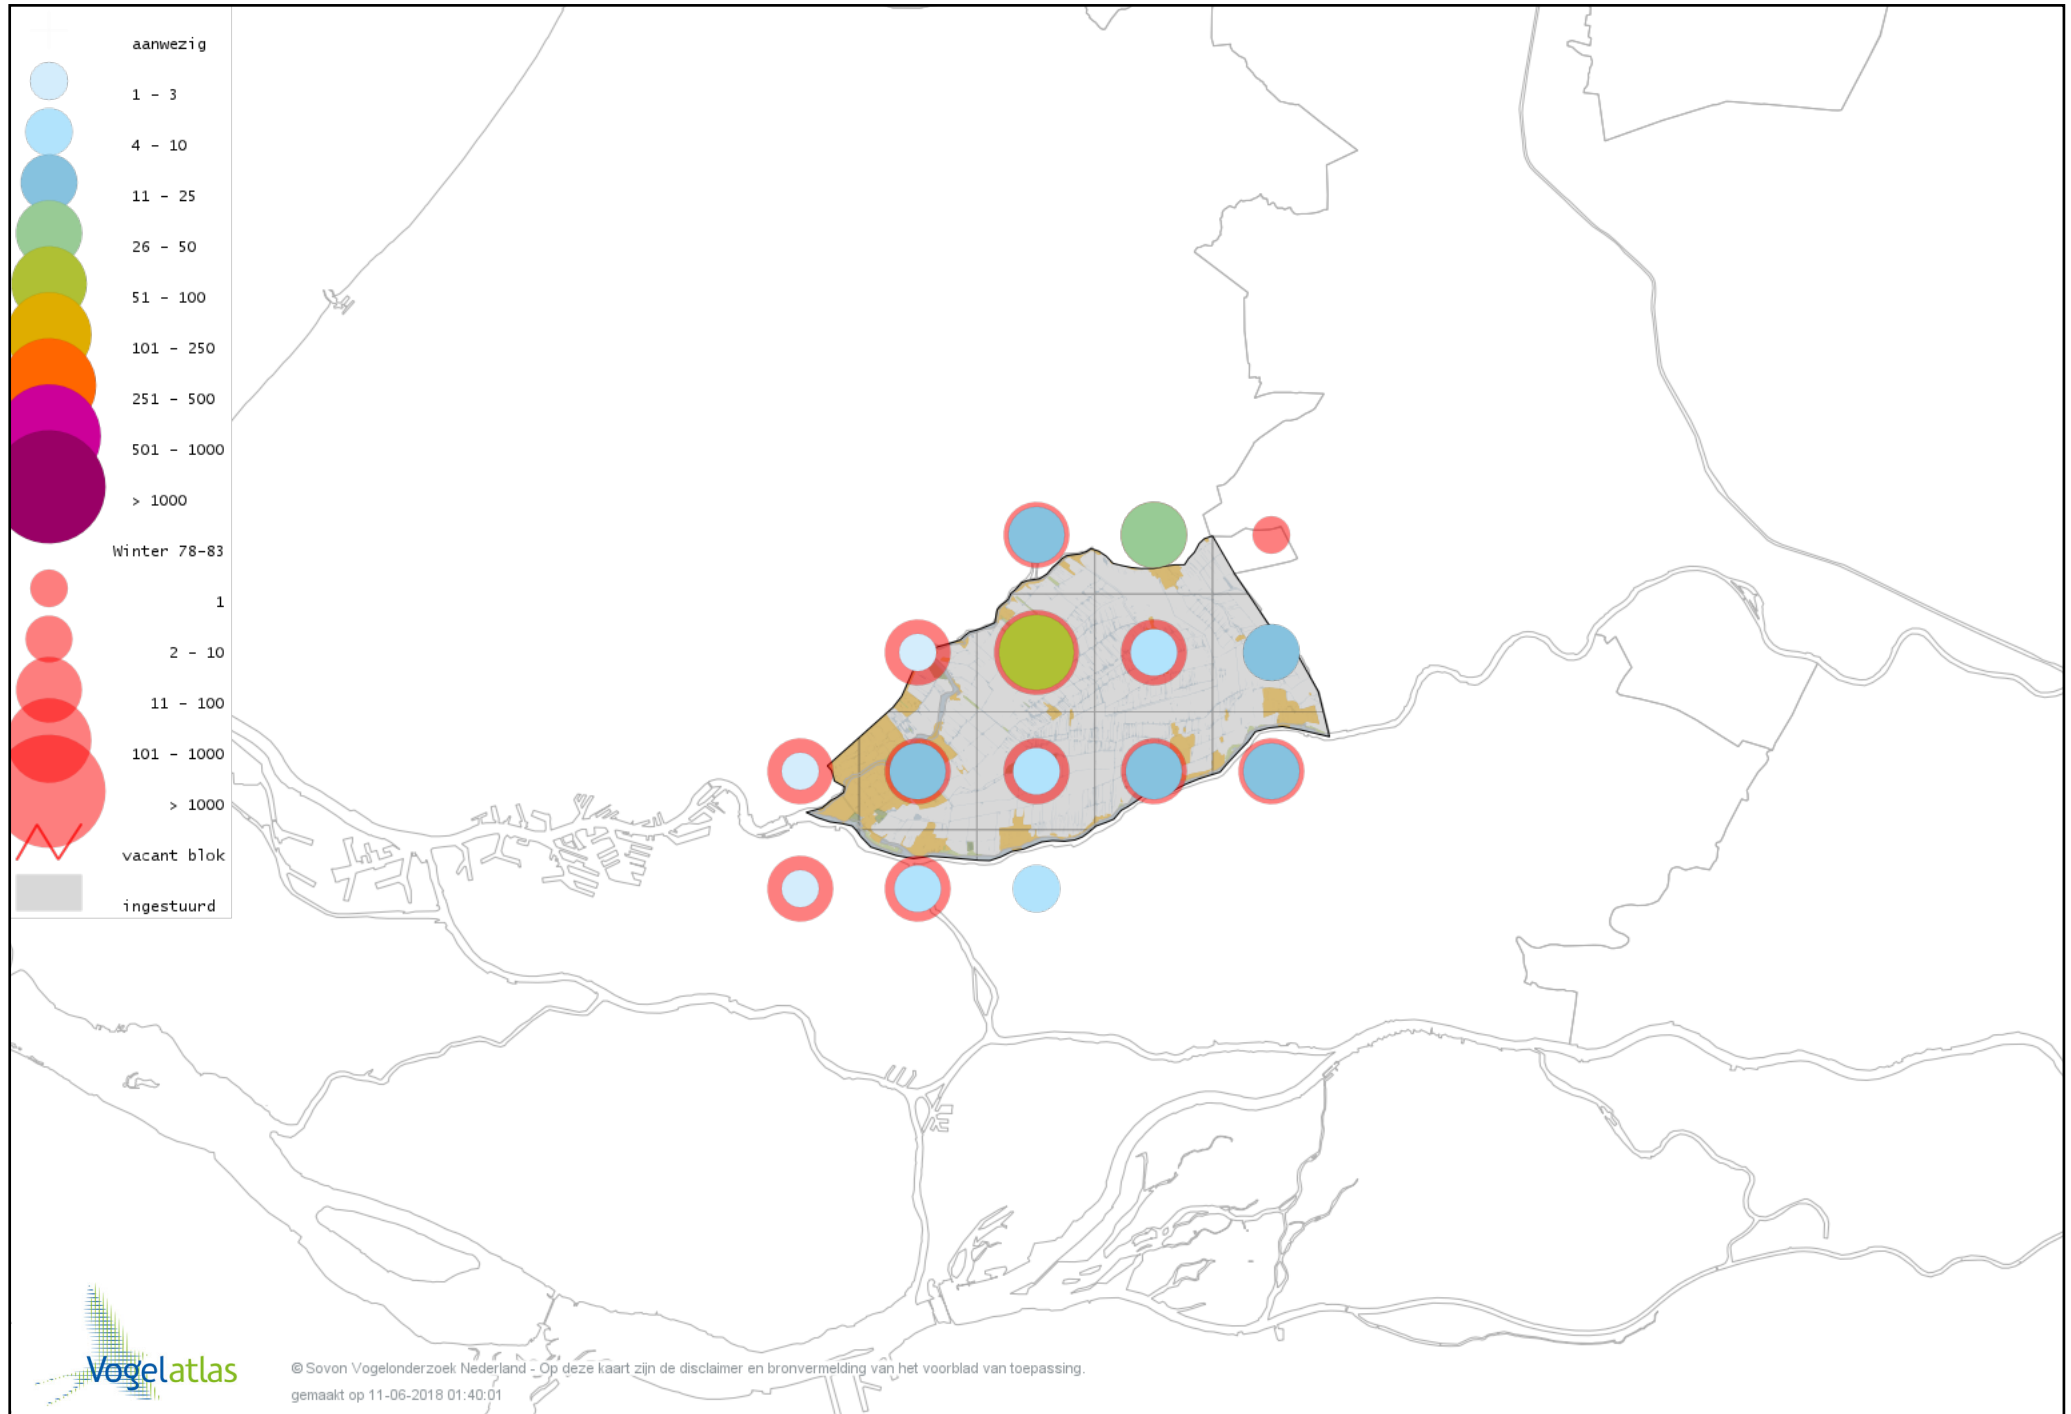

Voorlopige verspreidingskaart Graspieper winter

Voorlopige verspreidingskaart Waterpieper winter

Voorlopige verspreidingskaart Vink winter

Voorlopige verspreidingskaart Keep winter

Voorlopige verspreidingskaart Groenling winter

Voorlopige verspreidingskaart Putter winter

Voorlopige verspreidingskaart Sijs winter

Voorlopige verspreidingskaart Kneu winter

Voorlopige verspreidingskaart Kleine Barmsijs winter

Voorlopige verspreidingskaart Grote Barmsijs winter

Voorlopige verspreidingskaart Barmsijs (Grote of Kleine) winter

Voorlopige verspreidingskaart Kruisbek winter

Voorlopige verspreidingskaart Goudvink winter

Voorlopige verspreidingskaart Appelvink winter

Voorlopige verspreidingskaart Sneeuwgorst winter