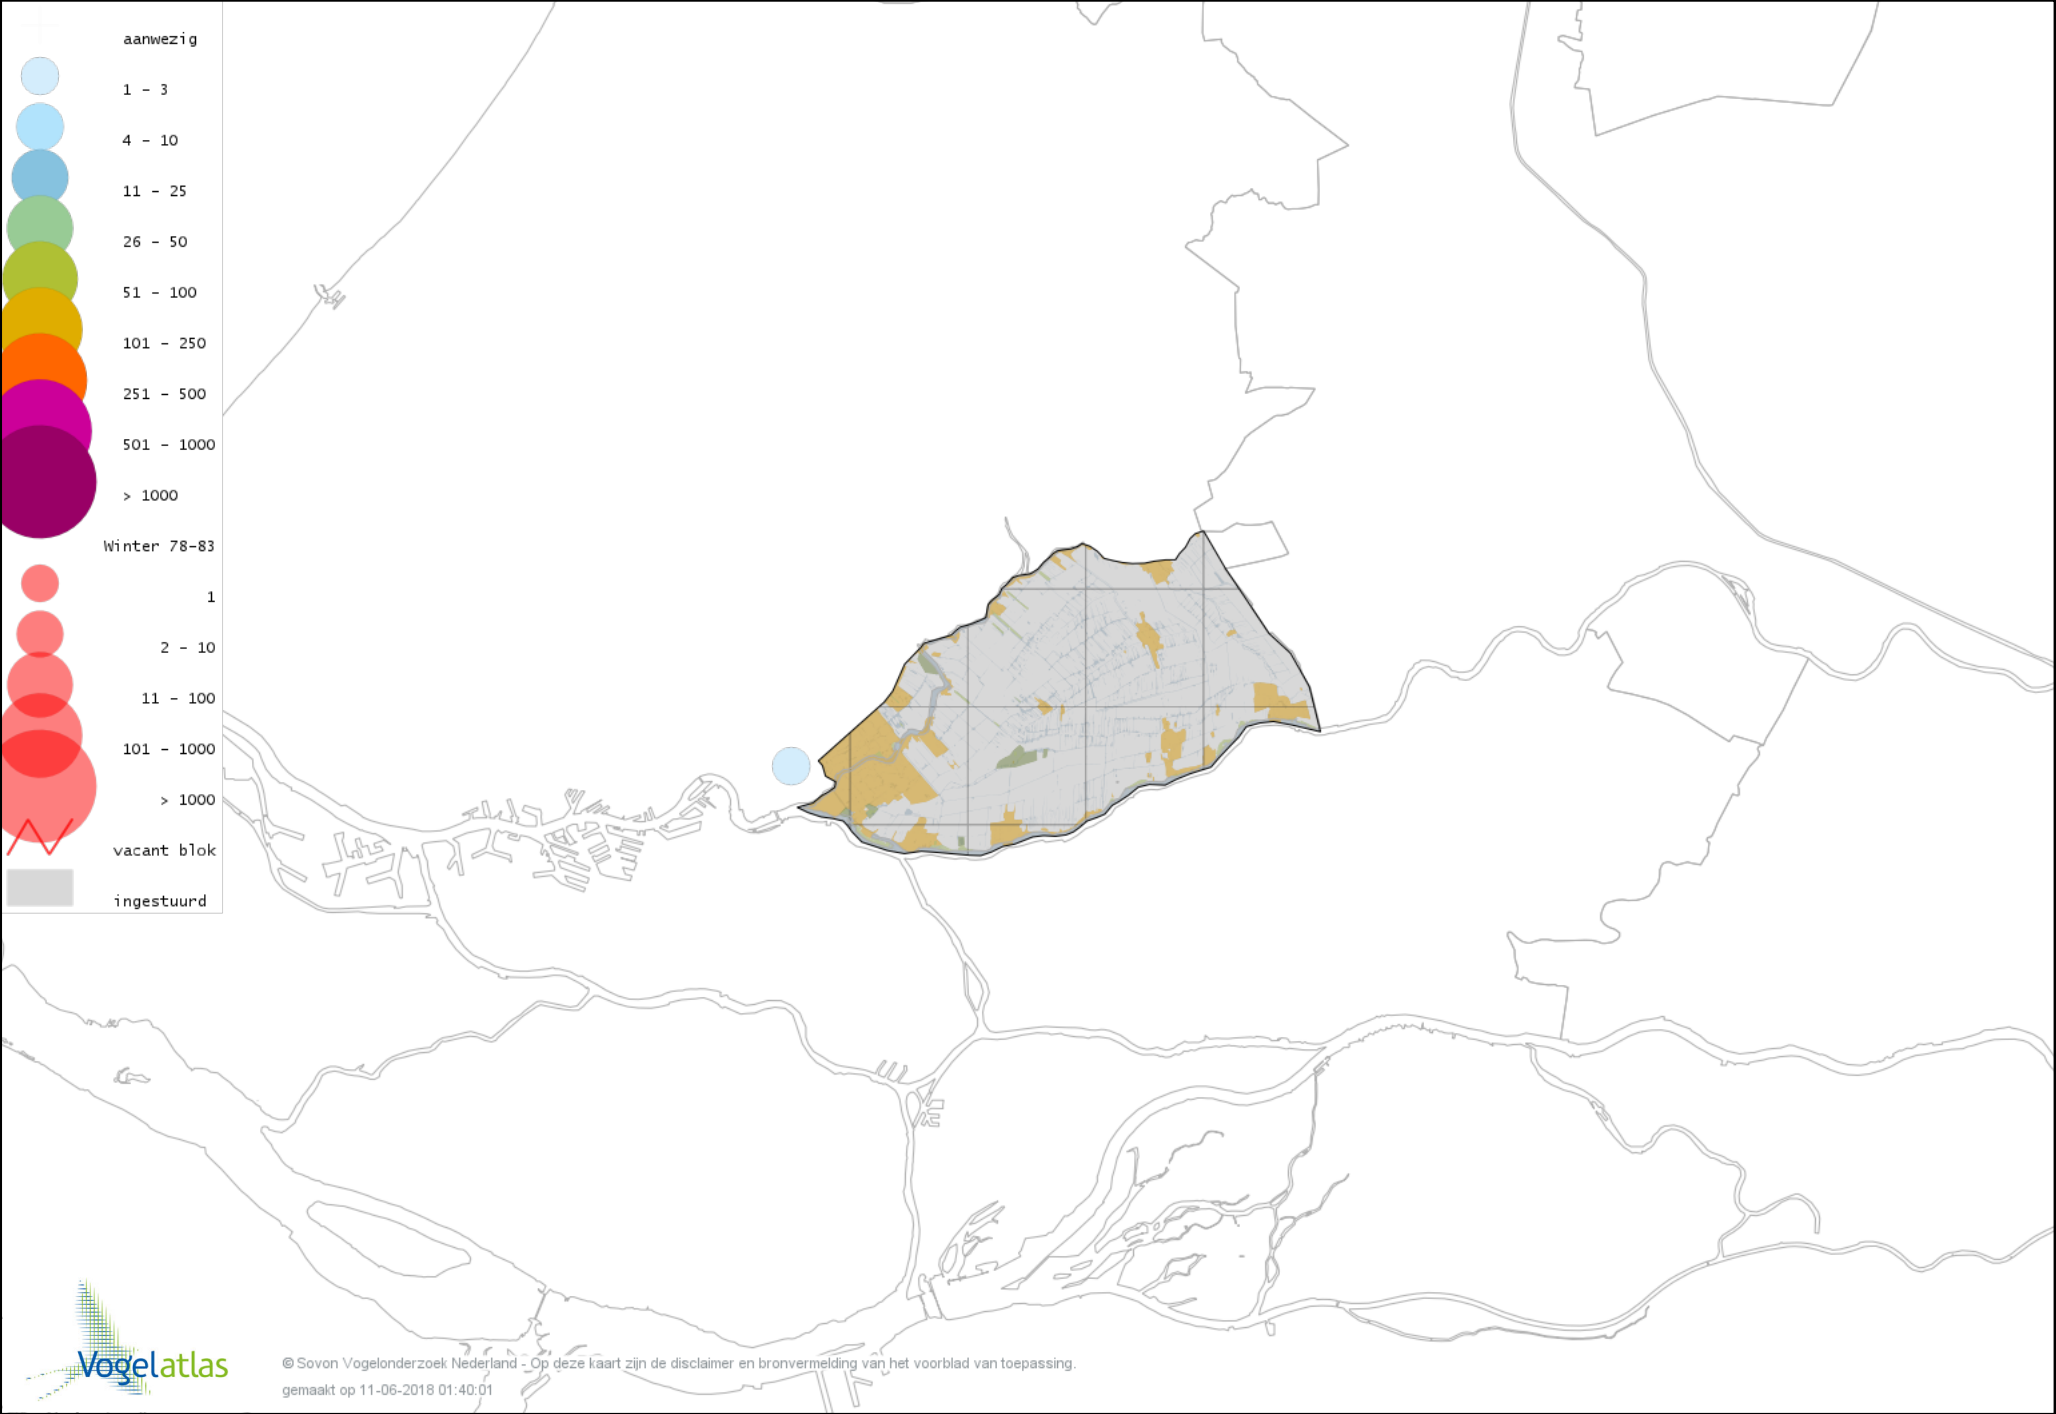

Voorlopige verspreidingskaart Bonte Strandloper winter

Voorlopige verspreidingskaart Kemphaan winter

Voorlopige verspreidingskaart Bokje winter

Voorlopige verspreidingskaart Watersnip winter

Voorlopige verspreidingskaart Houtsnip winter

Voorlopige verspreidingskaart Grutto winter

Voorlopige verspreidingskaart IJslandse Grutto winter

Voorlopige verspreidingskaart Wulp winter

Voorlopige verspreidingskaart Oeverloper winter

Voorlopige verspreidingskaart Witgat winter

Voorlopige verspreidingskaart Zwarte Ruiter winter

Voorlopige verspreidingskaart Groenpootruiter winter

Voorlopige verspreidingskaart Tureluur winter

Voorlopige verspreidingskaart Kokmeeuw winter

Voorlopige verspreidingskaart Zwartkopmeeuw winter