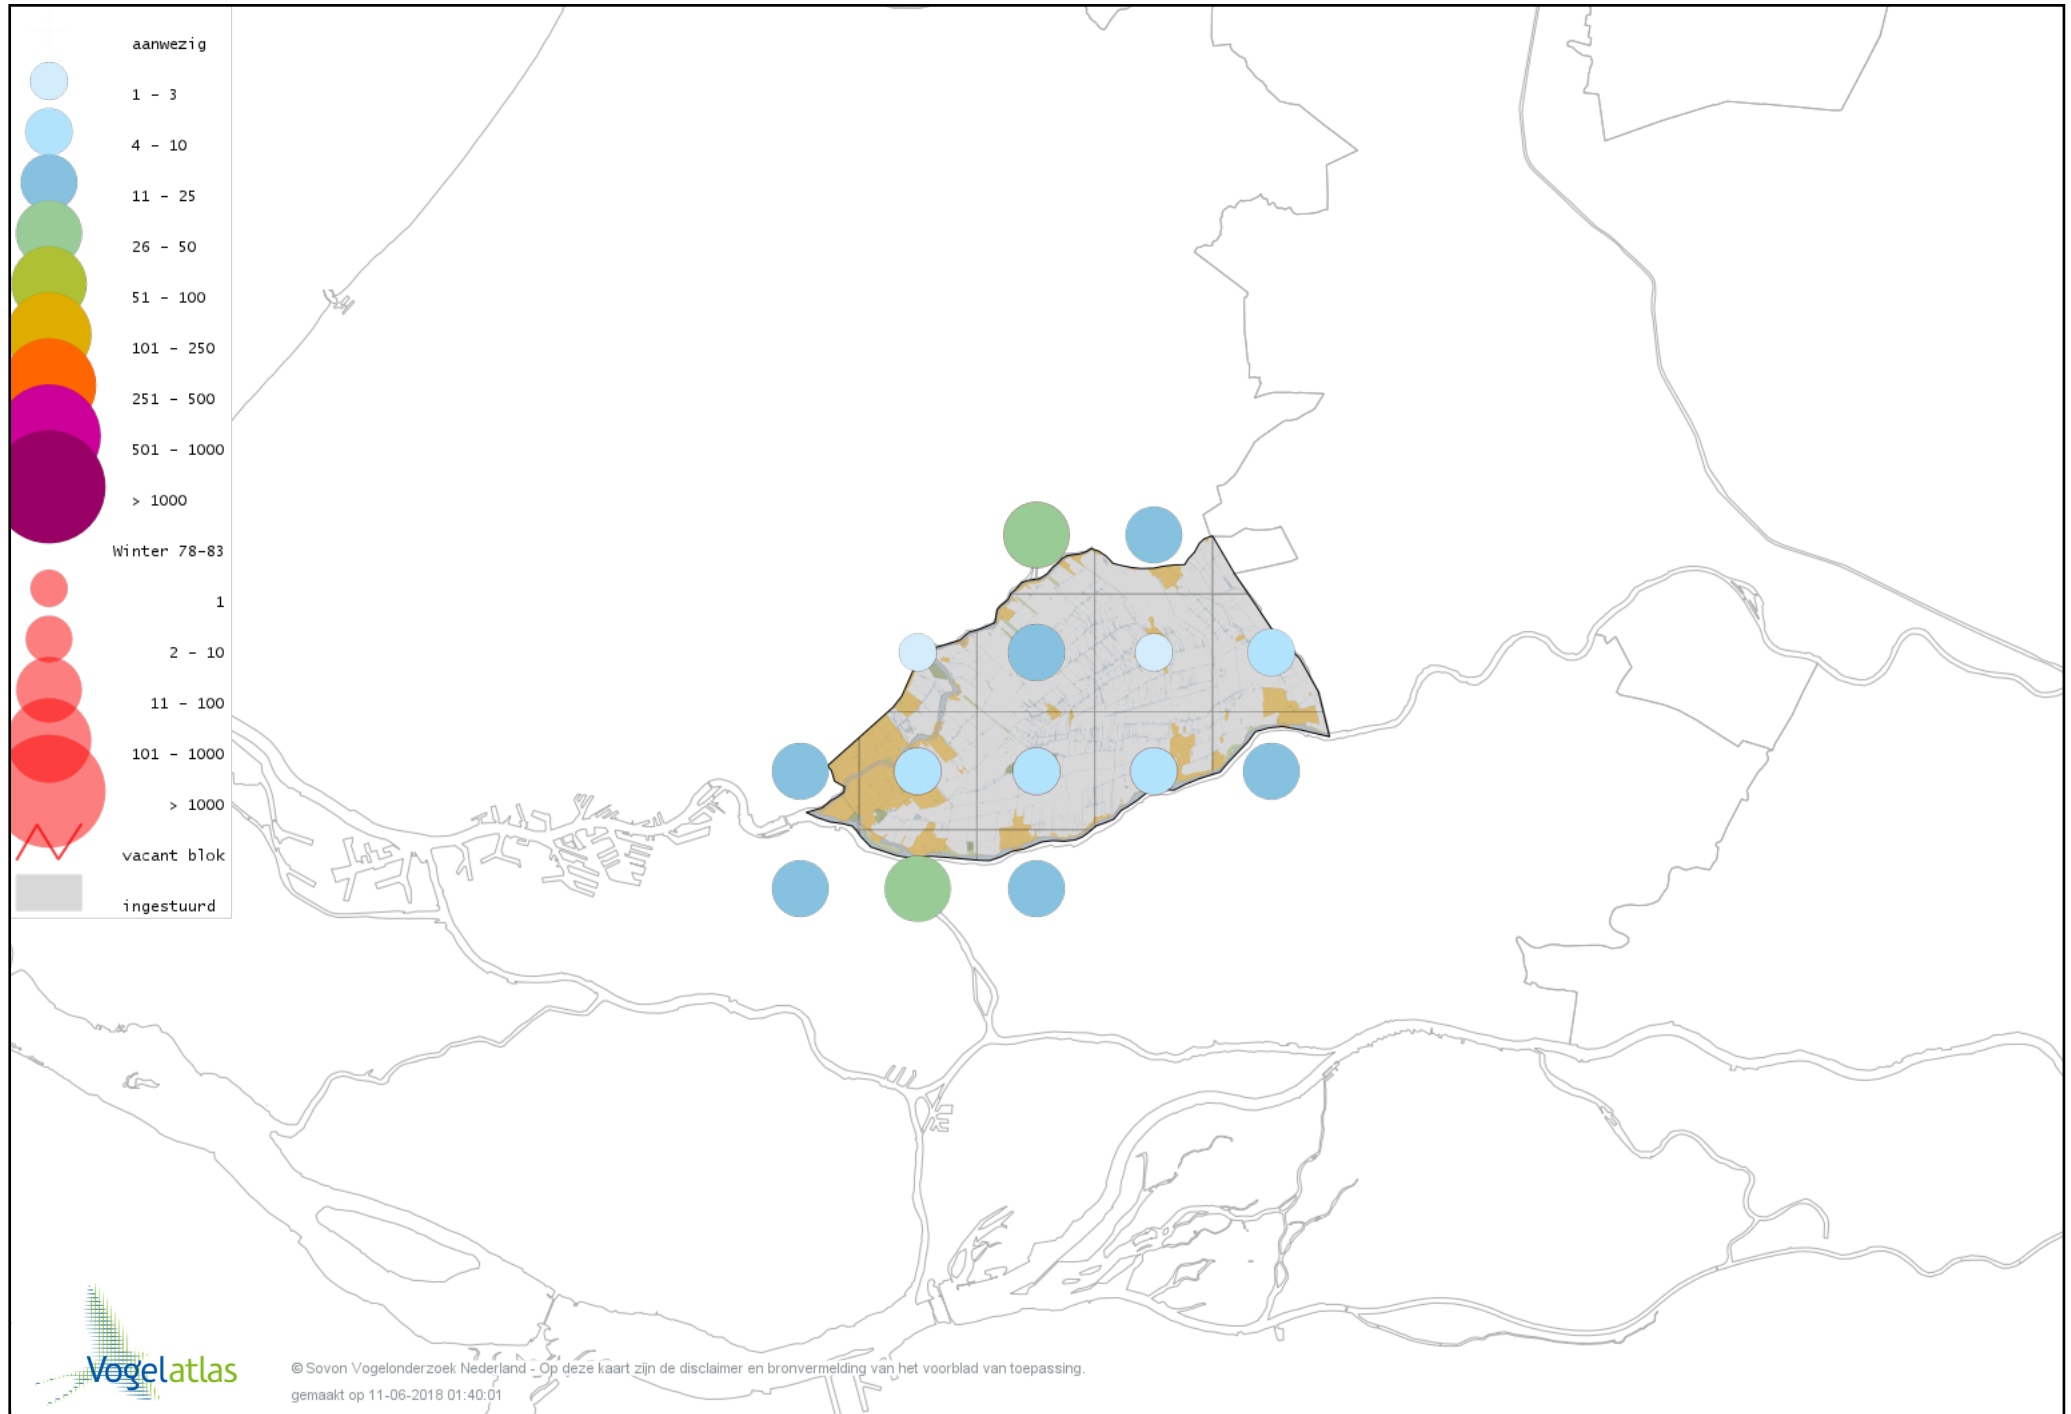

Voorlopige verspreidingskaart IJsvogel winter

Voorlopige verspreidingskaart Groene Specht winter

Voorlopige verspreidingskaart Grote Bonte Specht winter

Voorlopige verspreidingskaart Kleine Bonte Specht winter

Voorlopige verspreidingskaart Ekster winter

Voorlopige verspreidingskaart Gaai winter

Voorlopige verspreidingskaart Kauw winter

Voorlopige verspreidingskaart Noordse Kauw winter

Voorlopige verspreidingskaart Roek winter

Voorlopige verspreidingskaart Zwarte Kraai winter

Voorlopige verspreidingskaart Goudhaan winter

Voorlopige verspreidingskaart Vuurgoudhaan winter

Voorlopige verspreidingskaart Pimpelmees winter

Voorlopige verspreidingskaart Koolmees winter