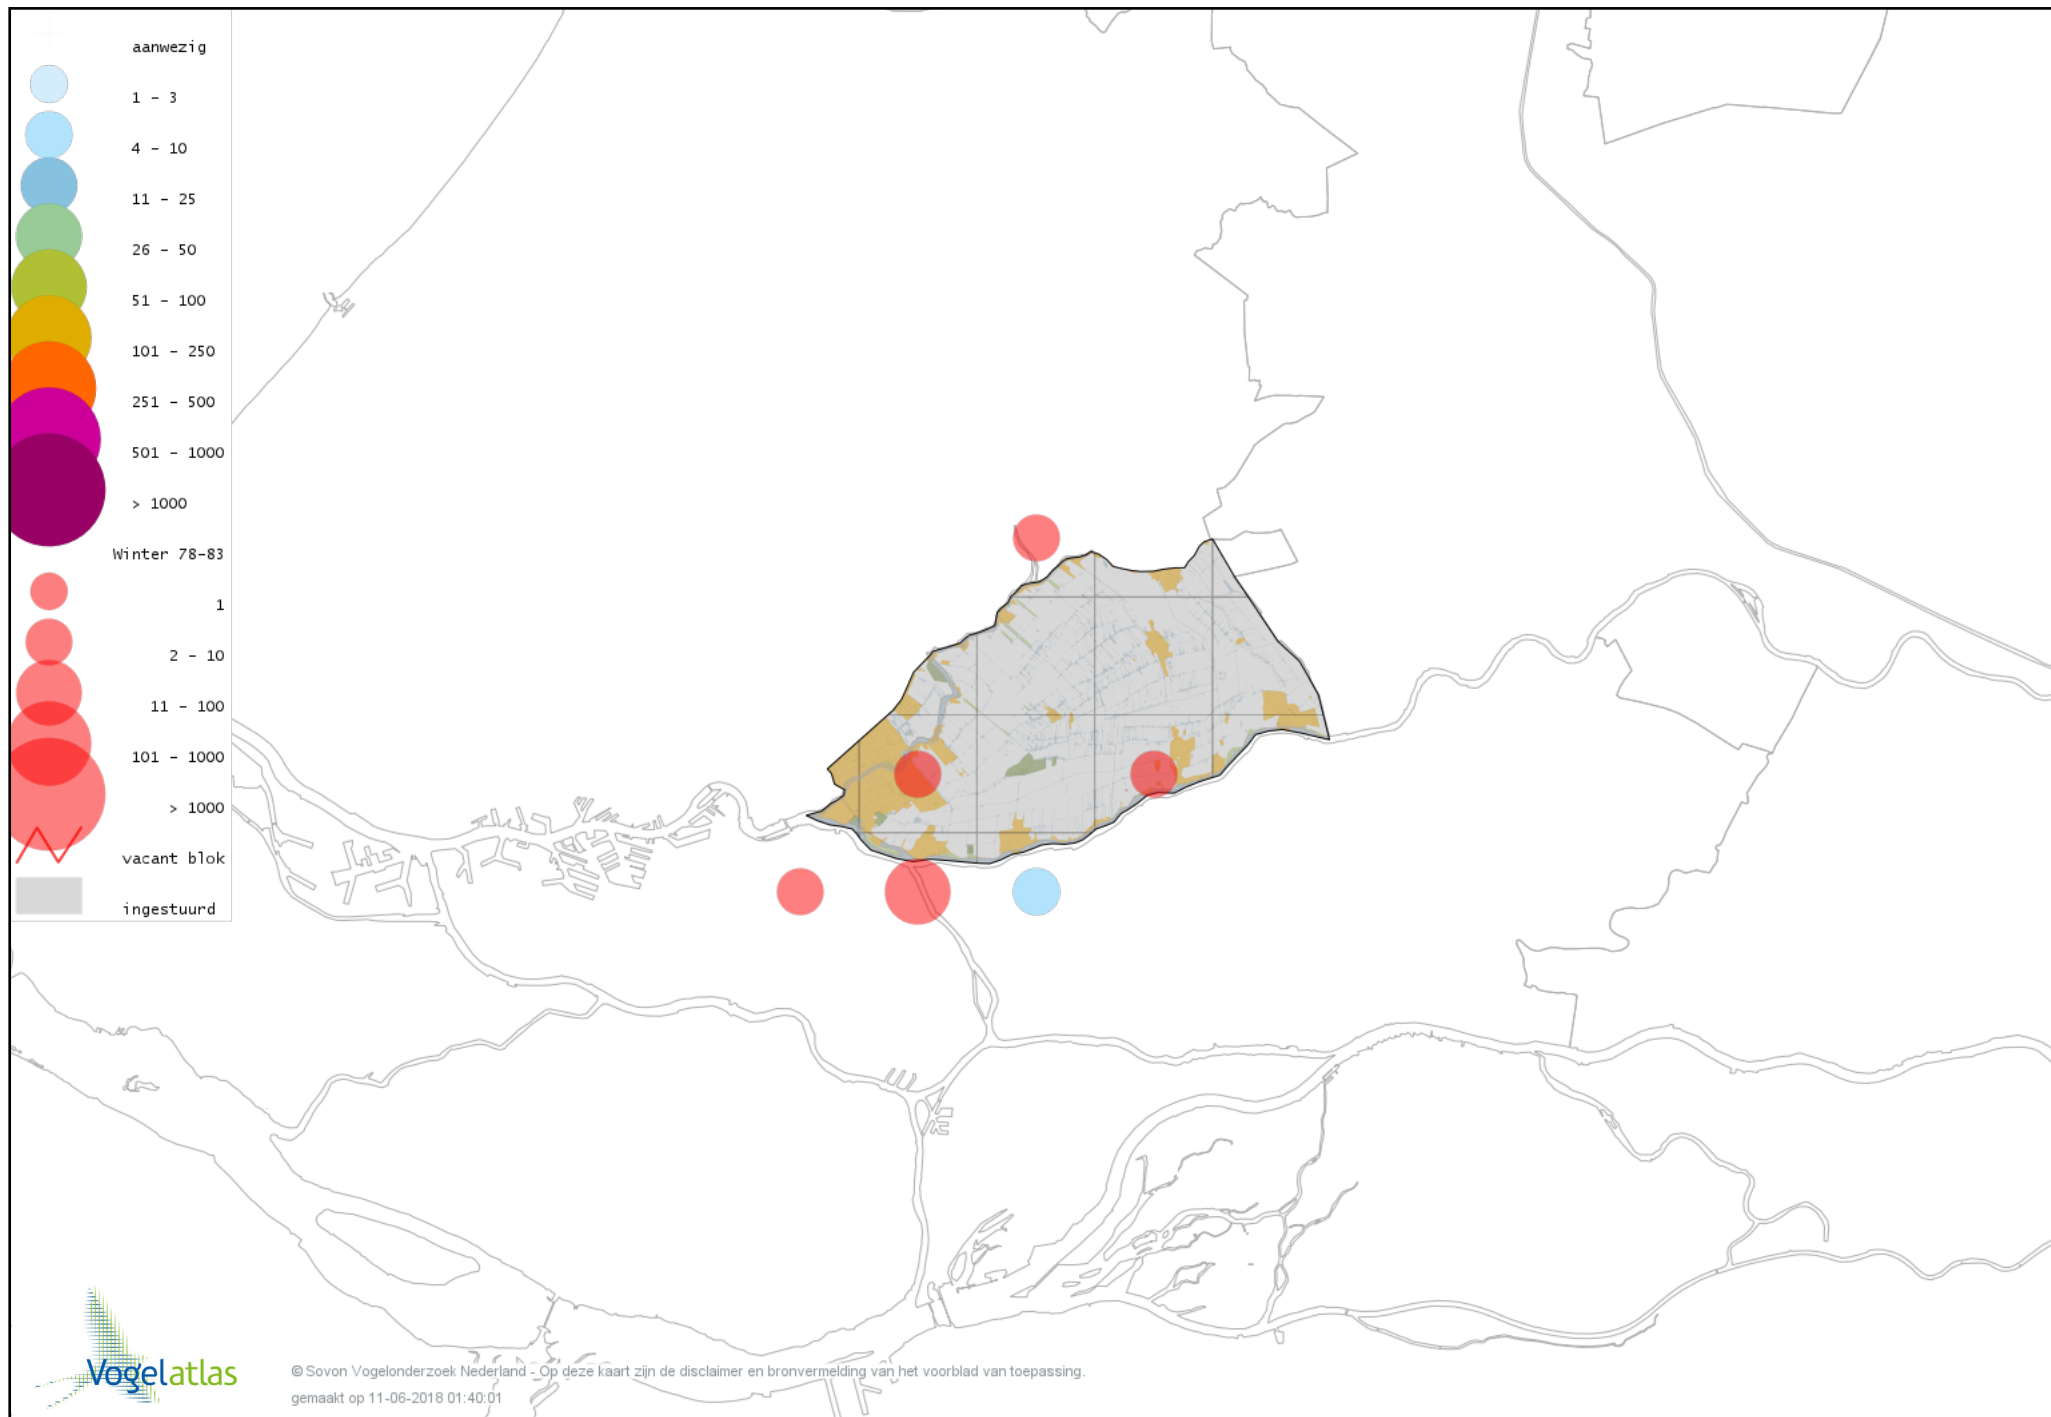

Voorlopige verspreidingskaart Patrijs winter