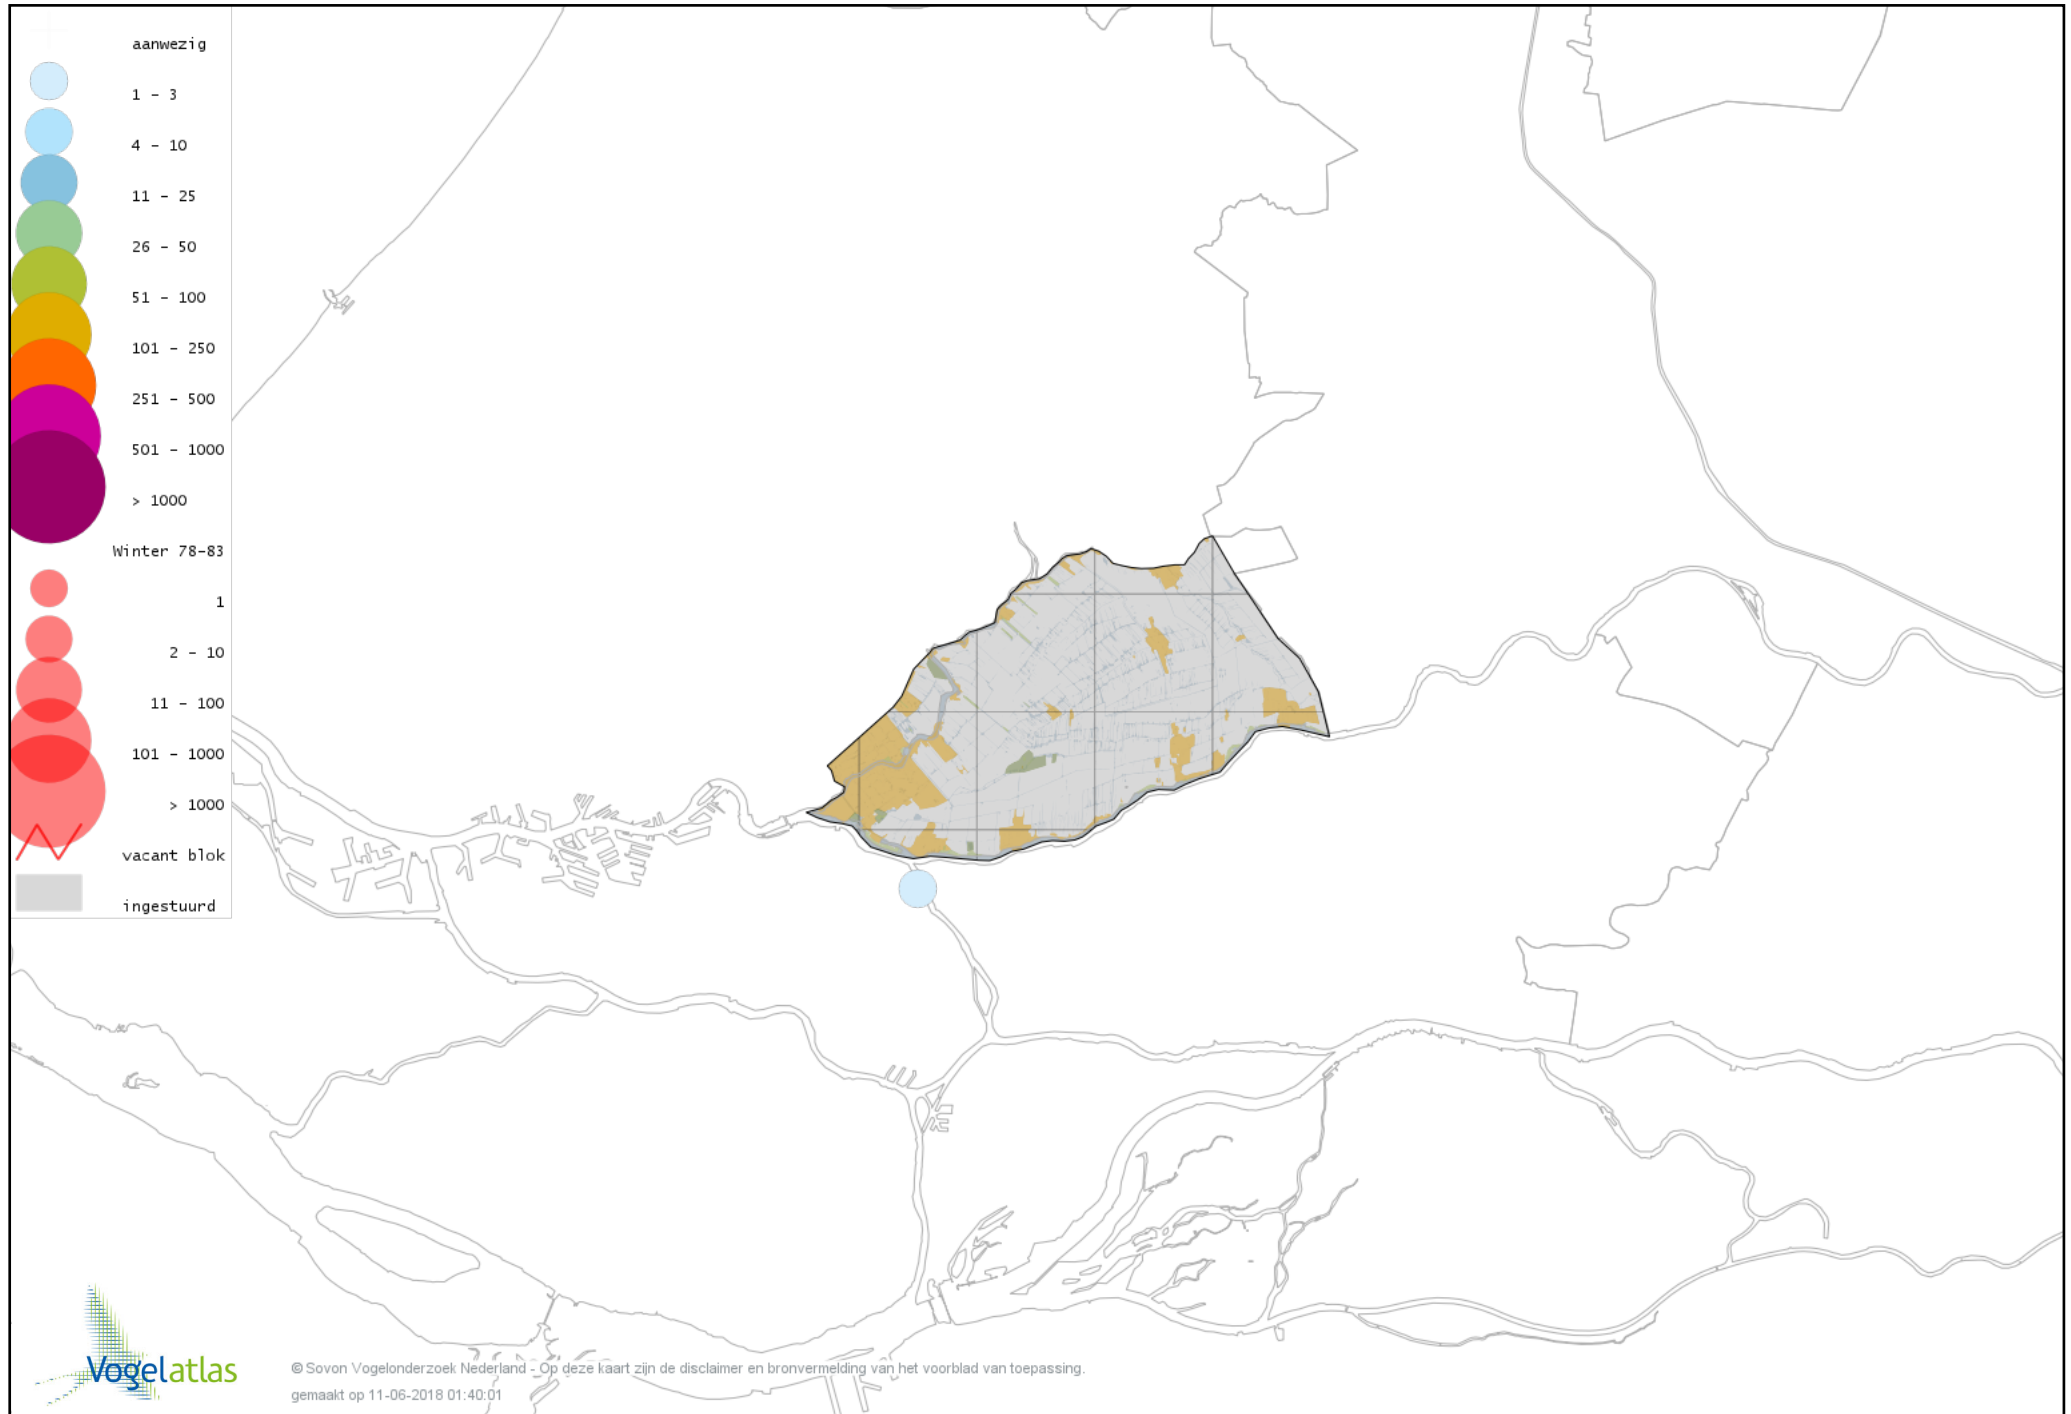

Voorlopige verspreidingskaart Brandgans x Kolgans winter