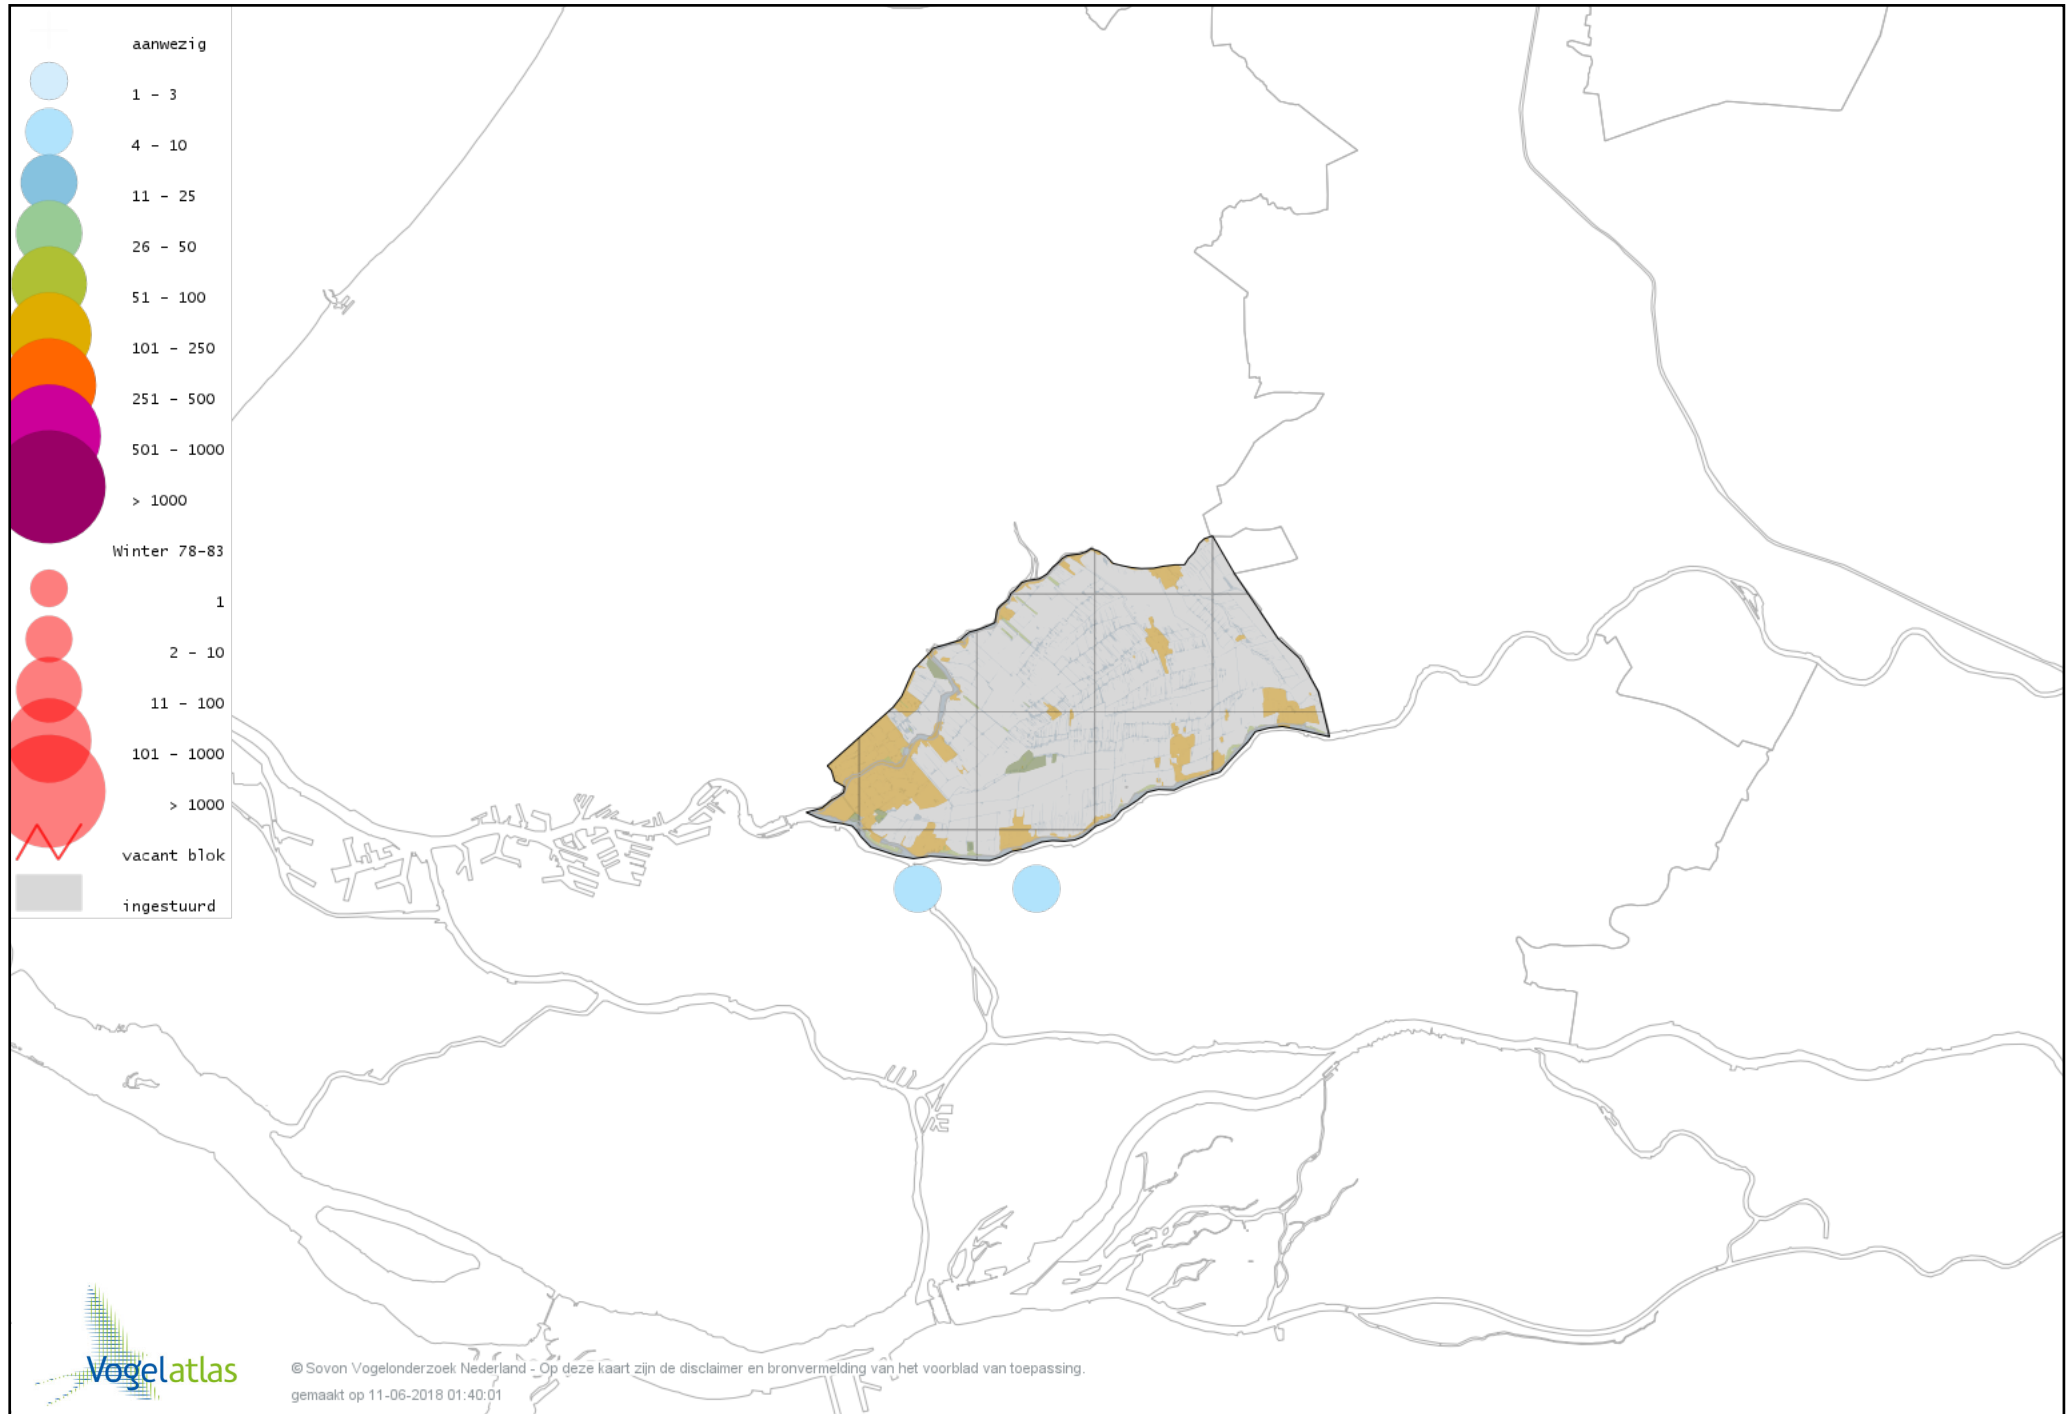

Voorlopige verspreidingskaart Keizergans winter

Voorlopige verspreidingskaart Zwaangans winter

Voorlopige verspreidingskaart Knobbelgans (Chinese) winter

Voorlopige verspreidingskaart Toendrarietgans winter

Voorlopige verspreidingskaart Kleine Rietgans winter

Voorlopige verspreidingskaart Grauwe Gans winter

Voorlopige verspreidingskaart Soepgans winter

Voorlopige verspreidingskaart Dwerggans winter

Voorlopige verspreidingskaart Kolgans winter

Voorlopige verspreidingskaart Kleine Canadese Gans (minima) winter

Voorlopige verspreidingskaart Grote Canadese Gans winter

Voorlopige verspreidingskaart Brandgans winter

Voorlopige verspreidingskaart Brandgans x Canadese Gans winter