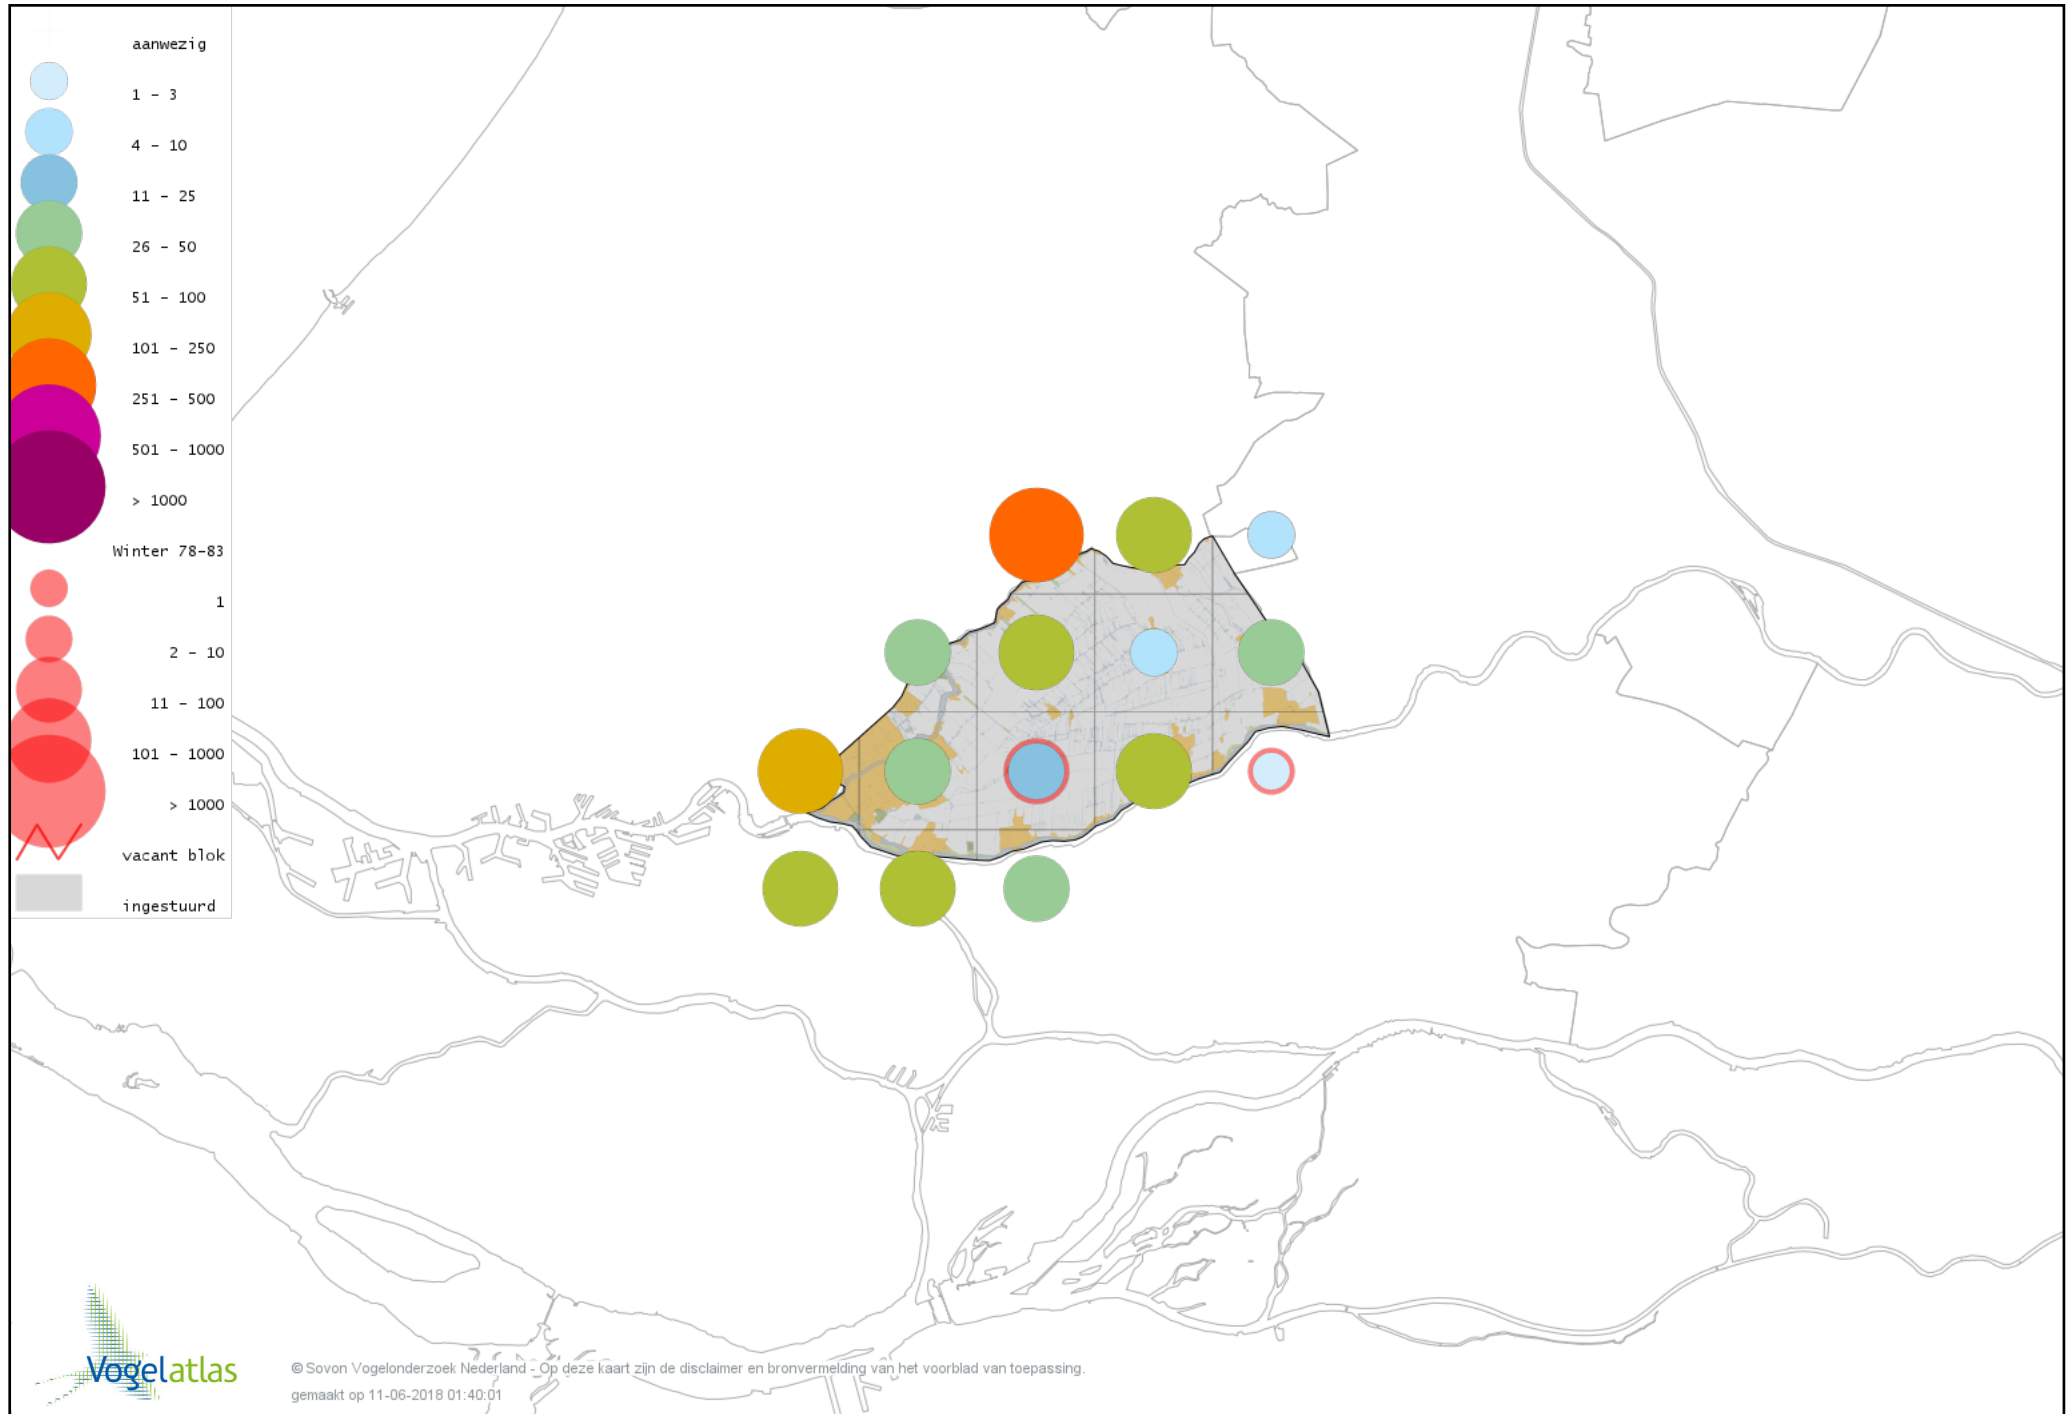

Voorlopige verspreidingskaart Tjiftjaf winter

Voorlopige verspreidingskaart Zwartkop winter

Voorlopige verspreidingskaart Pestvogel winter

Voorlopige verspreidingskaart Boomklever winter

Voorlopige verspreidingskaart Boomkruiper winter

Voorlopige verspreidingskaart Winterkoning winter

Voorlopige verspreidingskaart Spreeuw winter

Voorlopige verspreidingskaart Merel winter

Voorlopige verspreidingskaart Kramsvogel winter

Voorlopige verspreidingskaart Zanglijster winter

Voorlopige verspreidingskaart Koperwiek winter

Voorlopige verspreidingskaart Grote Lijster winter

Voorlopige verspreidingskaart Roodborst winter

Voorlopige verspreidingskaart Zwarte Roodstaart winter

Voorlopige verspreidingskaart Roodborsttapuit winter