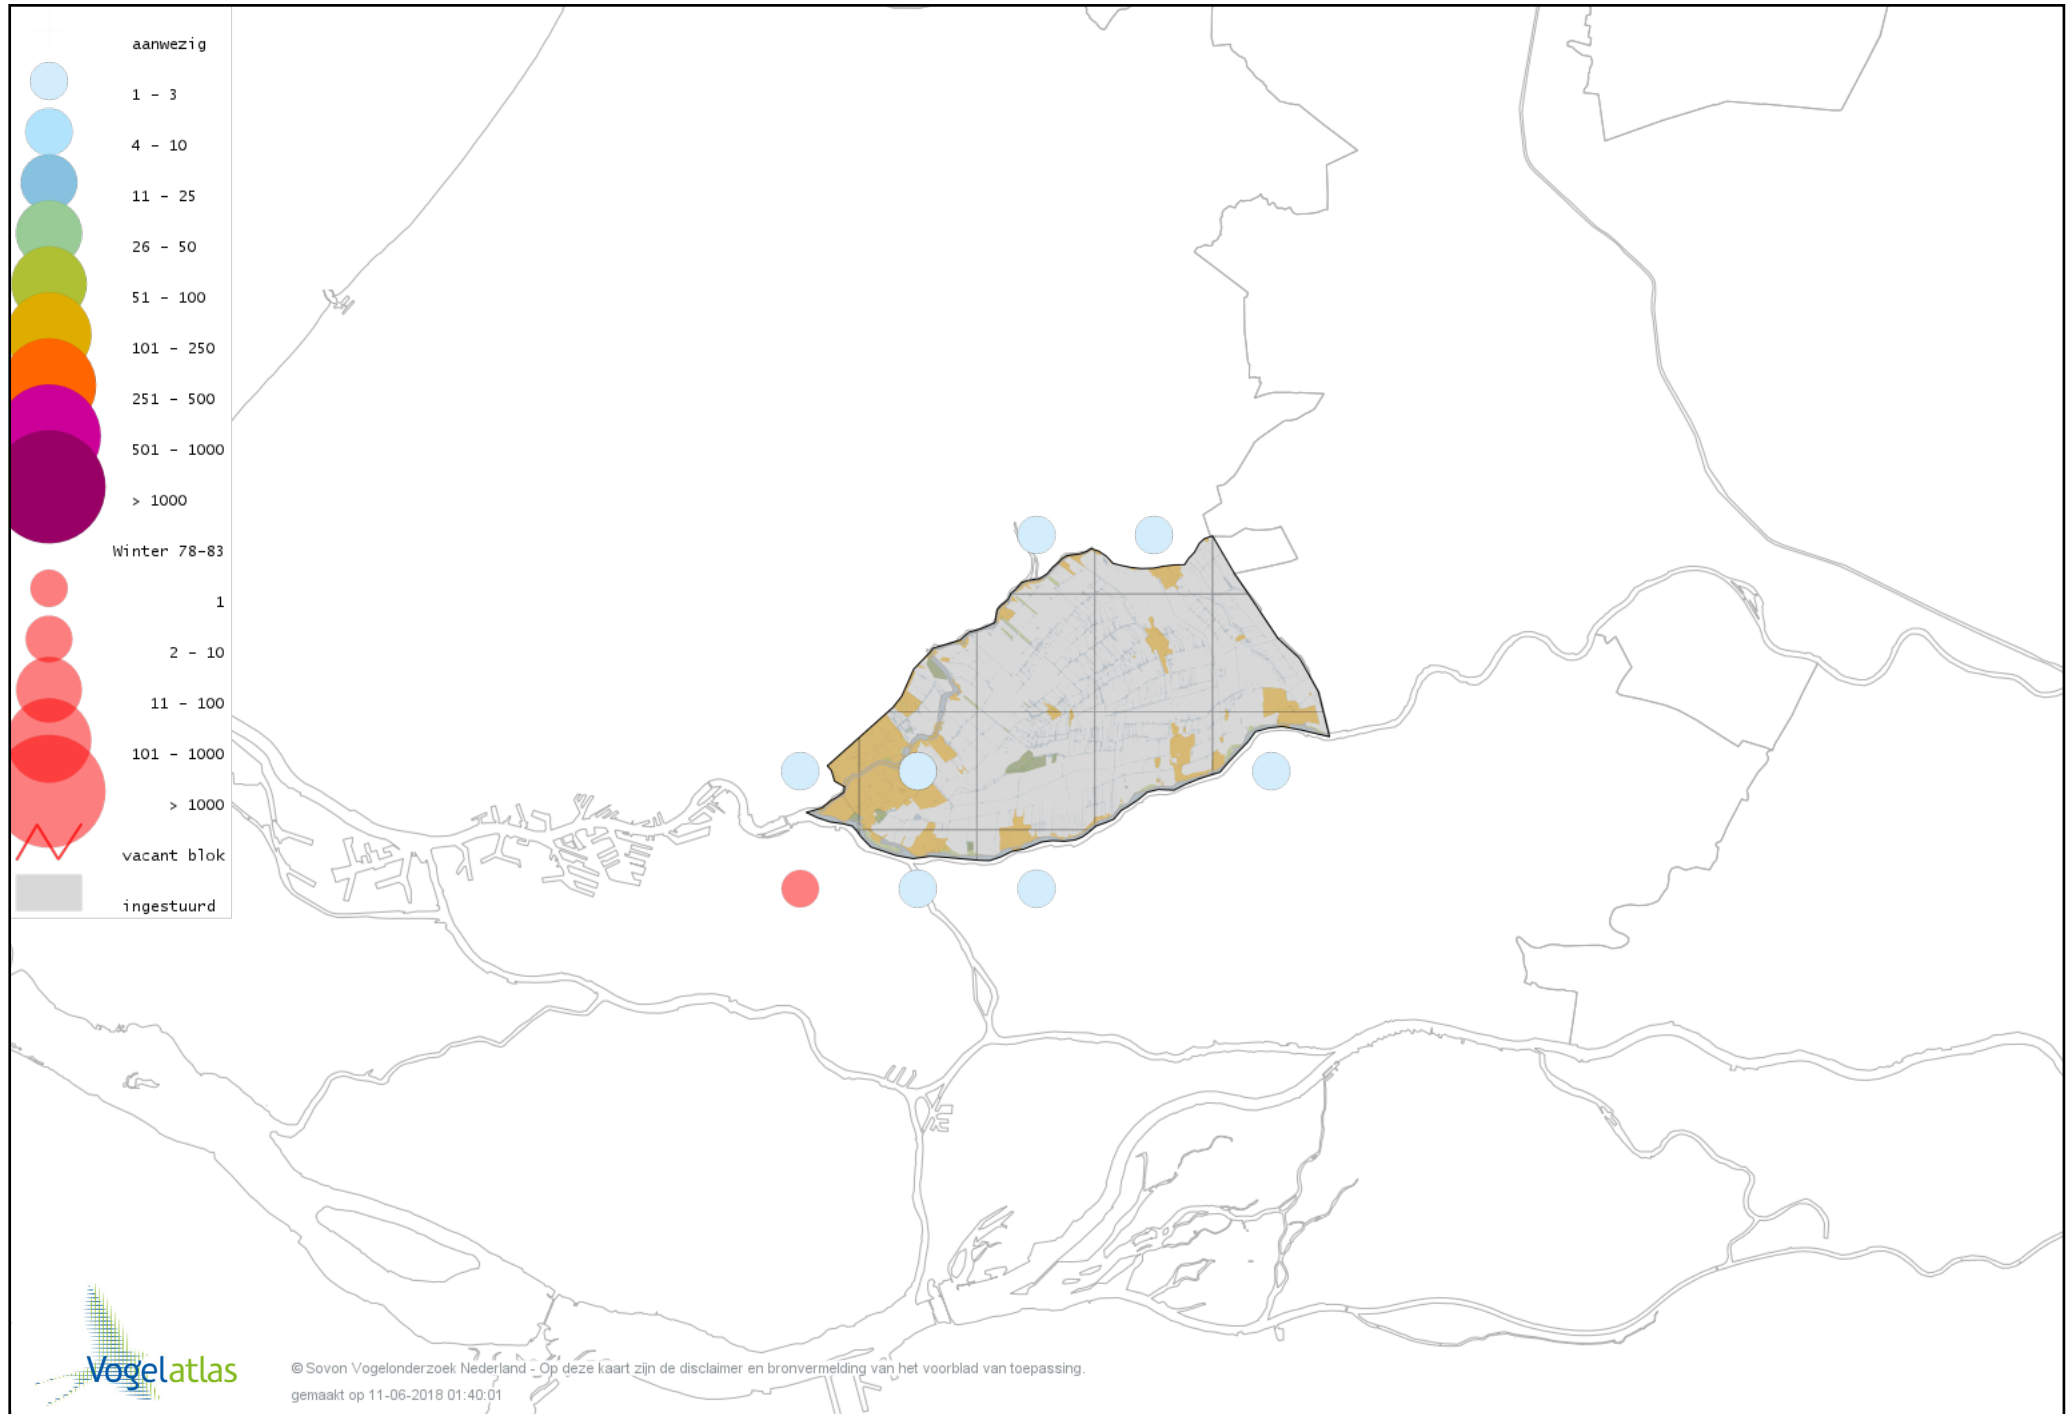

Voorlopige verspreidingskaart Nijlgans winter

Voorlopige verspreidingskaart Casarca winter

Voorlopige verspreidingskaart Bergeend winter

Voorlopige verspreidingskaart Krooneend winter

Voorlopige verspreidingskaart Tafeleend winter

Voorlopige verspreidingskaart Witoogend winter

Voorlopige verspreidingskaart Kuifeend winter

Voorlopige verspreidingskaart Muskuseend winter

Voorlopige verspreidingskaart Mandarijneend winter

Voorlopige verspreidingskaart Rosse Stekelstaart winter

Voorlopige verspreidingskaart Nonnetje winter

Voorlopige verspreidingskaart Brilduiker winter

Voorlopige verspreidingskaart Kokardezaagbek winter

Voorlopige verspreidingskaart Grote Zaagbek winter

Voorlopige verspreidingskaart Middelste Zaagbek winter

Voorlopige verspreidingskaart Krakeend winter

Voorlopige verspreidingskaart Chileense Smient winter

Voorlopige verspreidingskaart Smient winter

Voorlopige verspreidingskaart Slobeend winter

Voorlopige verspreidingskaart Wilde Eend winter