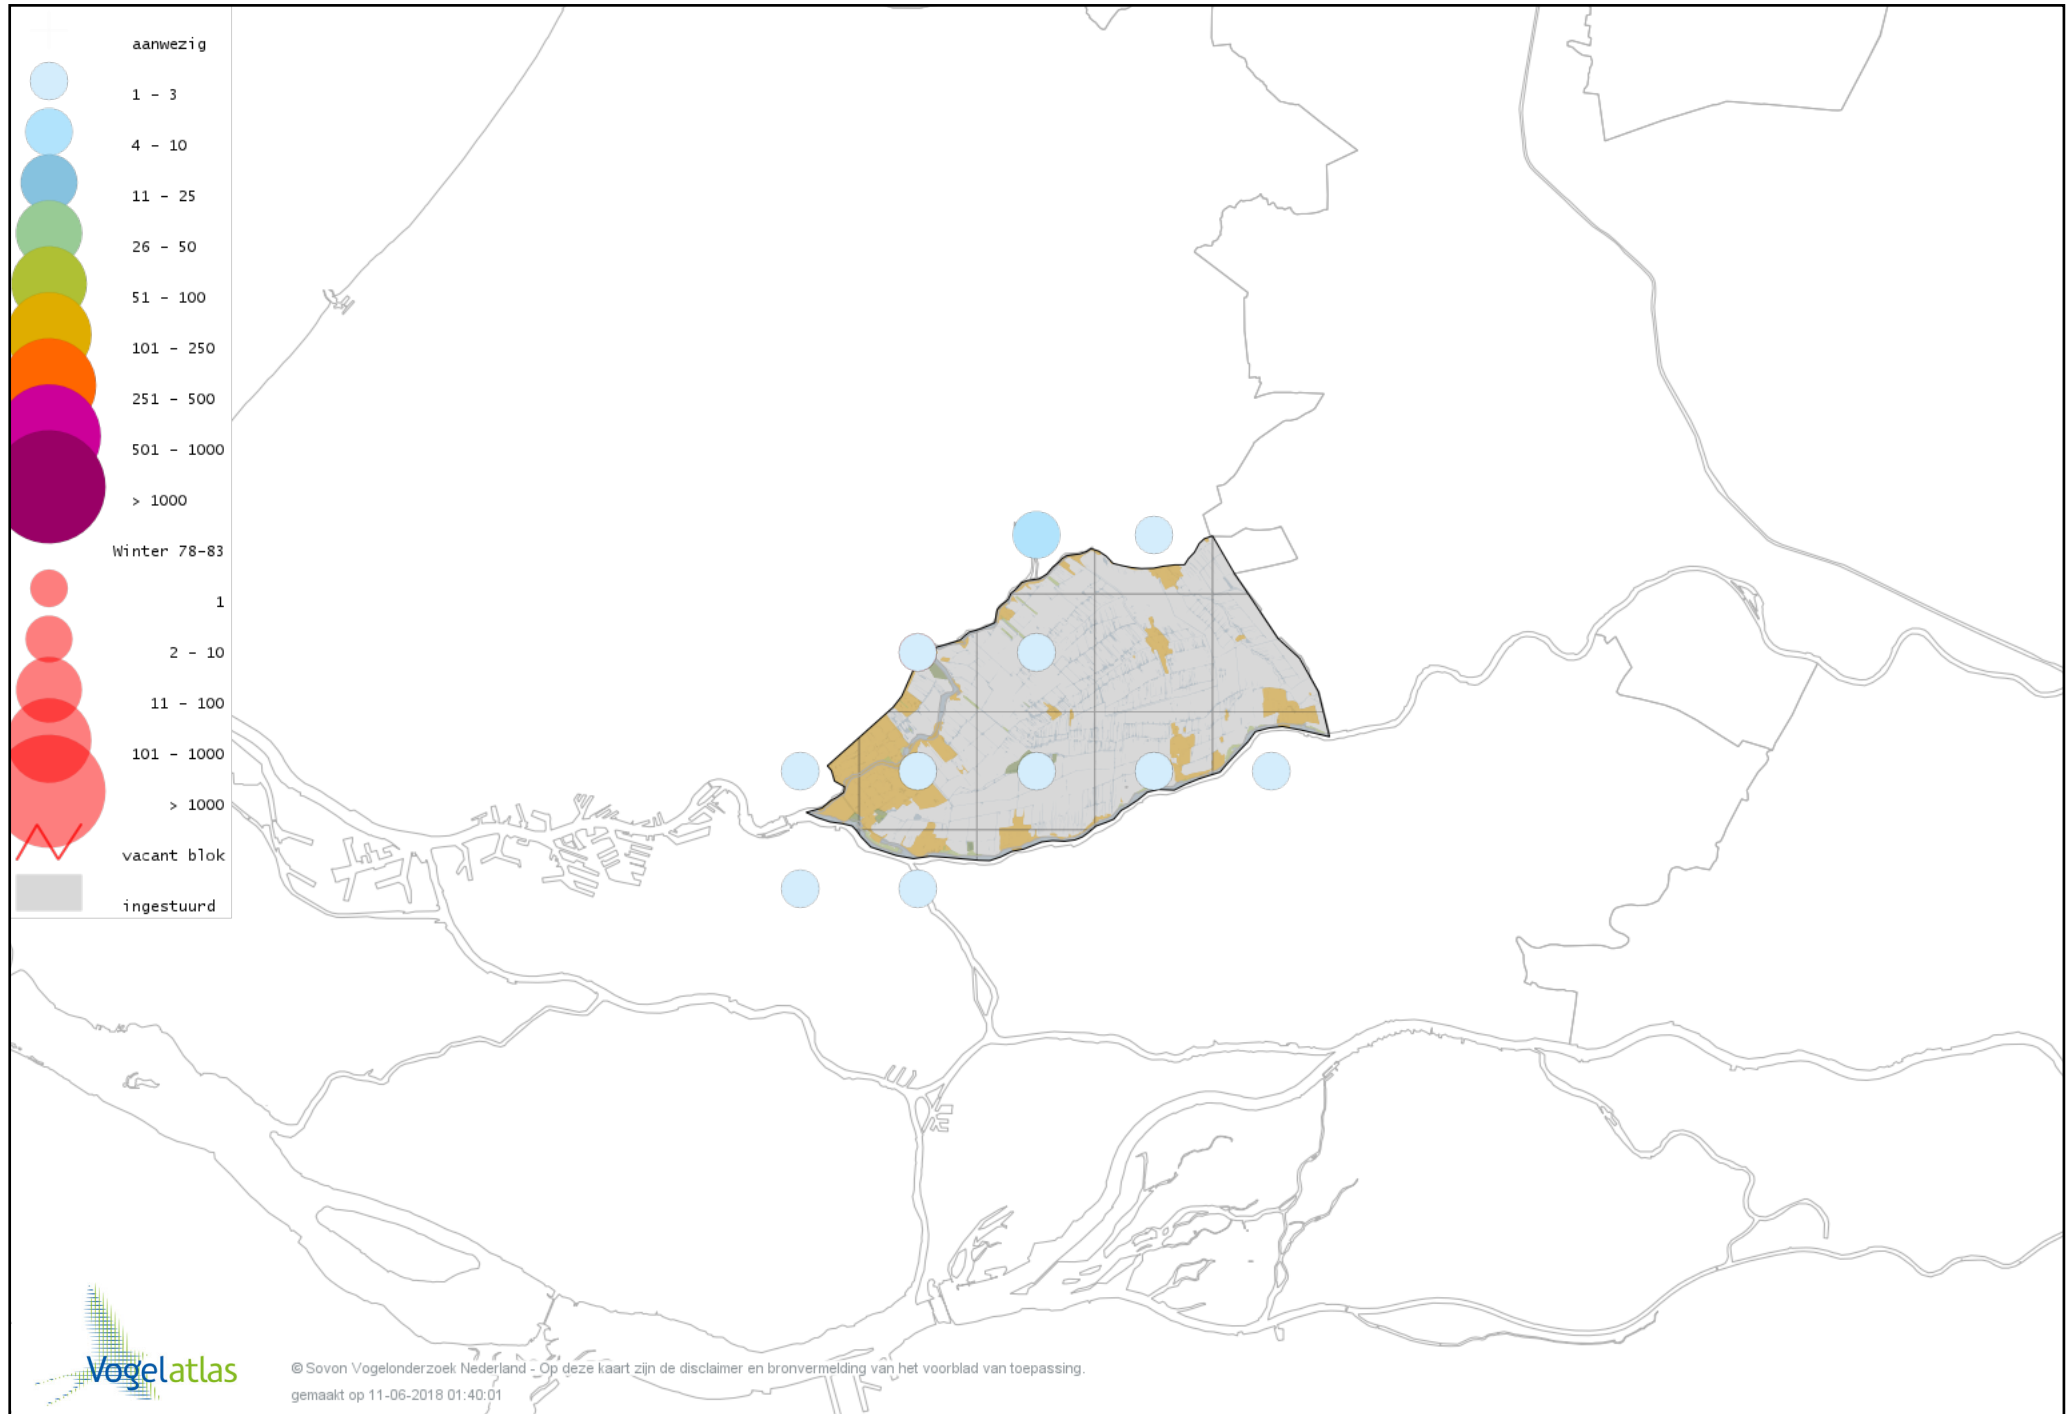

Voorlopige verspreidingskaart Torenvalk winter

Voorlopige verspreidingskaart Smelleken winter

Voorlopige verspreidingskaart Slechtvalk winter

Voorlopige verspreidingskaart Waterral winter

Voorlopige verspreidingskaart Waterhoen winter

Voorlopige verspreidingskaart Meerkoet winter

Voorlopige verspreidingskaart Kraanvogel winter

Voorlopige verspreidingskaart Scholekster winter

Voorlopige verspreidingskaart Goudplevier winter

Voorlopige verspreidingskaart Kievit winter

Voorlopige verspreidingskaart Bonte Strandloper winter

Voorlopige verspreidingskaart Kemphaan winter

Voorlopige verspreidingskaart Bokje winter

Voorlopige verspreidingskaart Watersnip winter

Voorlopige verspreidingskaart Houtsnip winter