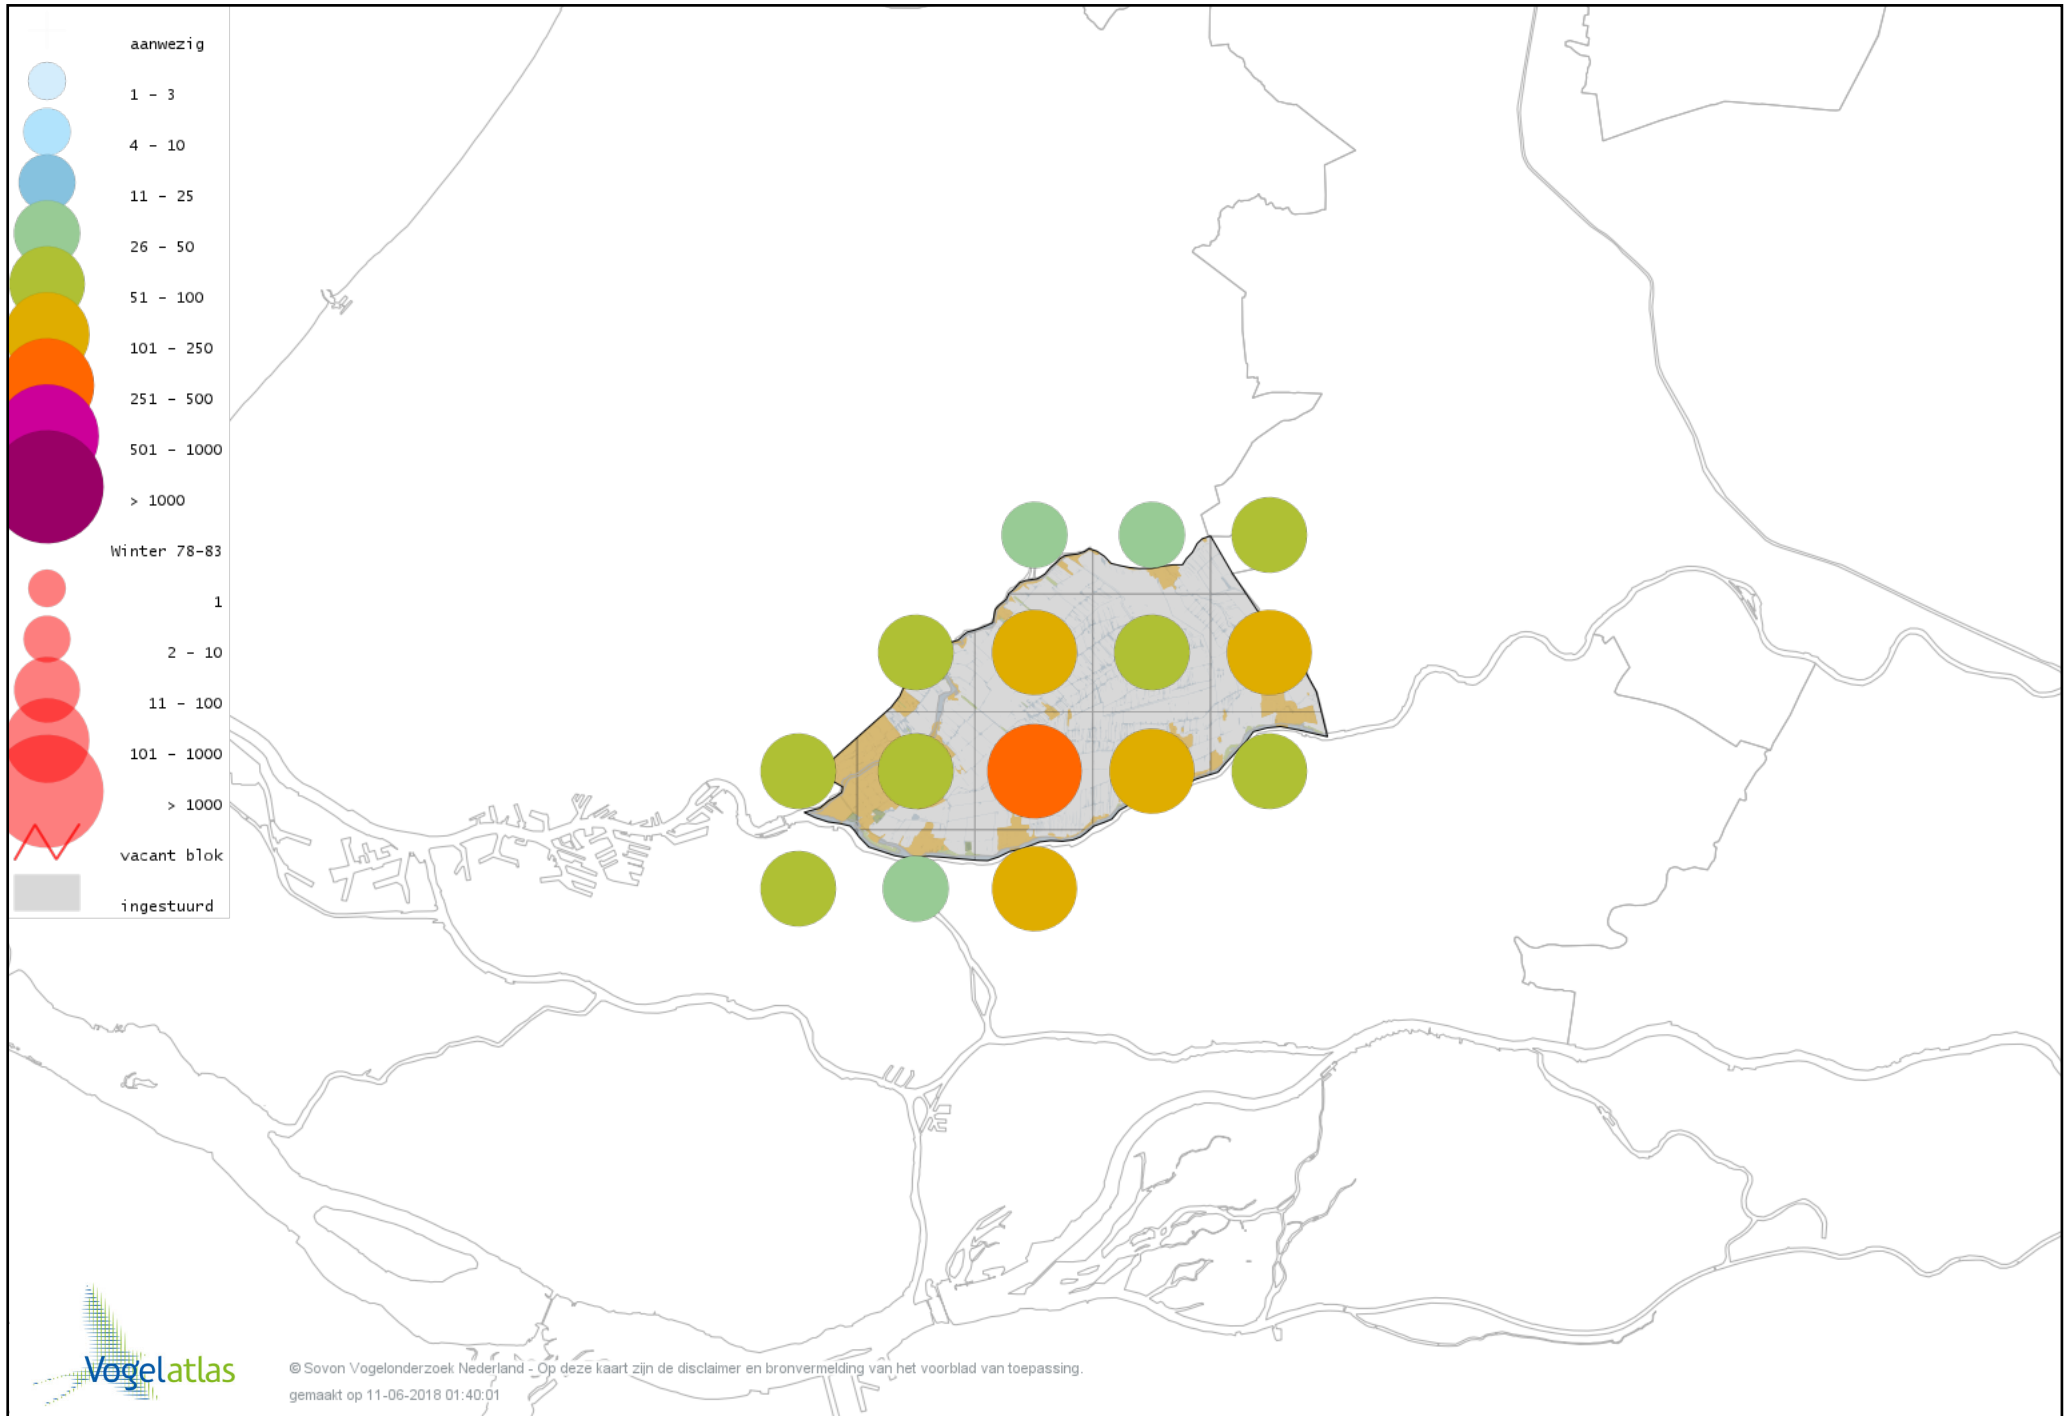

Voorlopige verspreidingskaart Kleine Canadese Gans (minima) winter

Voorlopige verspreidingskaart Grote Canadese Gans winter

Voorlopige verspreidingskaart Brandgans winter

Voorlopige verspreidingskaart Brandgans x Canadese Gans winter

Voorlopige verspreidingskaart Brandgans x Kolgans winter

Voorlopige verspreidingskaart Canadese gans x Grauwe gans winter

Voorlopige verspreidingskaart Roodhalsgans winter

Voorlopige verspreidingskaart Rotgans winter

Voorlopige verspreidingskaart Nijlgans winter

Voorlopige verspreidingskaart Casarca winter

Voorlopige verspreidingskaart Bergeend winter

Voorlopige verspreidingskaart Krooneend winter

Voorlopige verspreidingskaart Tafeleend winter

Voorlopige verspreidingskaart Witoogend winter

Voorlopige verspreidingskaart Kuifeend winter

Voorlopige verspreidingskaart Muskuseend winter

Voorlopige verspreidingskaart Mandarijneend winter

Voorlopige verspreidingskaart Rosse Stekelstaart winter