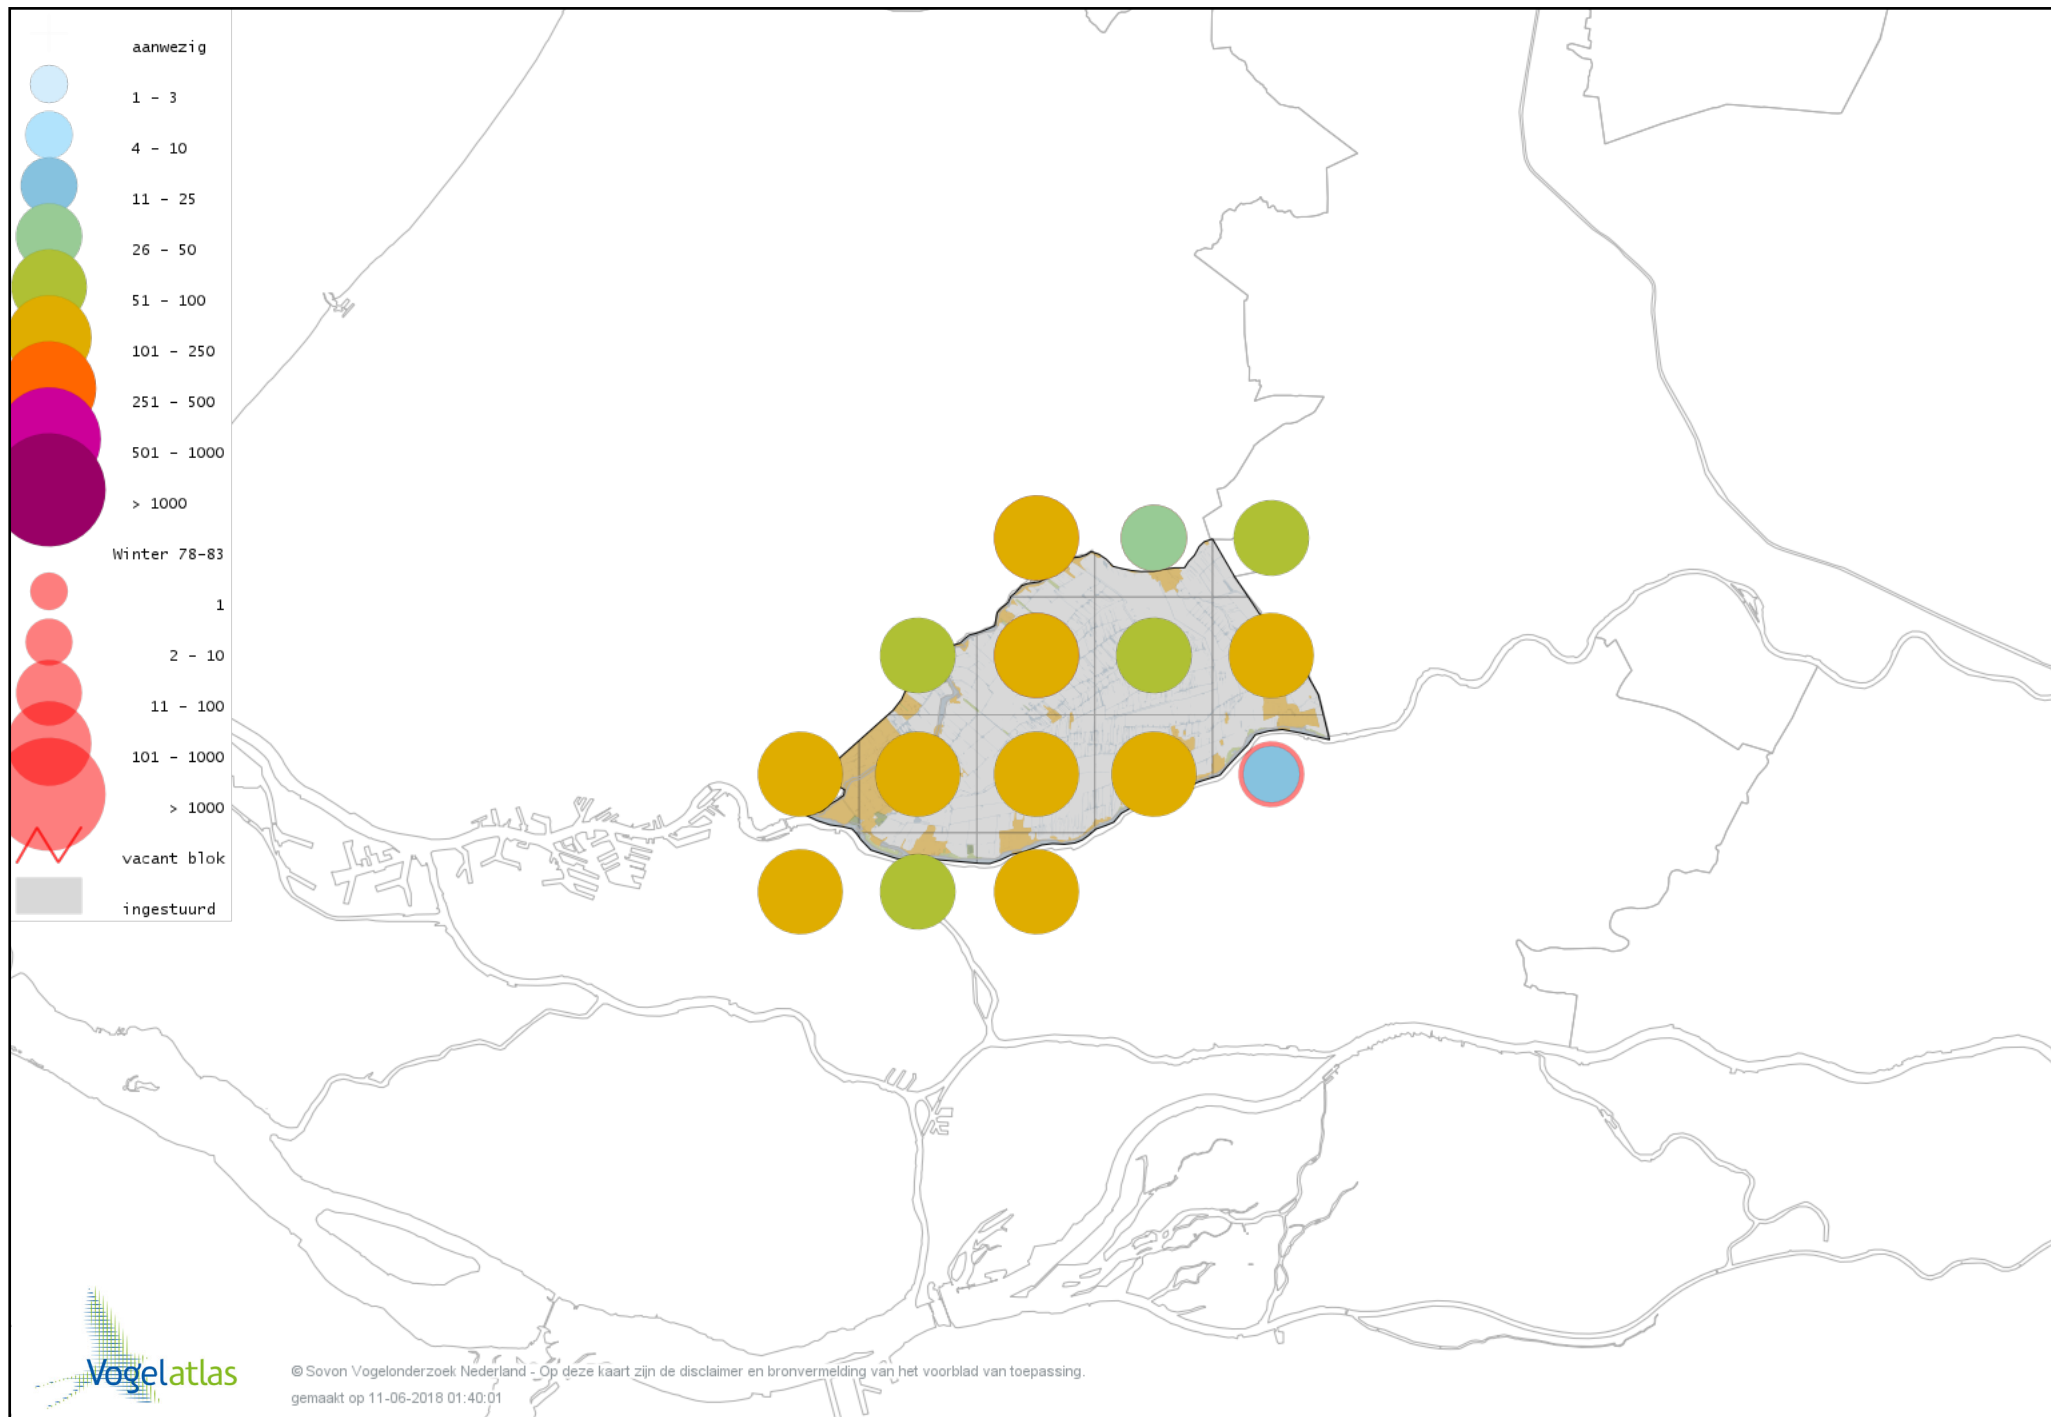

Voorlopige verspreidingskaart IJsvogel winter

Voorlopige verspreidingskaart Groene Specht winter

Voorlopige verspreidingskaart Grote Bonte Specht winter

Voorlopige verspreidingskaart Kleine Bonte Specht winter

Voorlopige verspreidingskaart Ekster winter

Voorlopige verspreidingskaart Gaai winter

Voorlopige verspreidingskaart Kauw winter

Voorlopige verspreidingskaart Noordse Kauw winter

Voorlopige verspreidingskaart Roek winter

Voorlopige verspreidingskaart Zwarte Kraai winter

Voorlopige verspreidingskaart Goudhaan winter

Voorlopige verspreidingskaart Vuurgoudhaan winter

Voorlopige verspreidingskaart Pimpelmees winter

Voorlopige verspreidingskaart Koolmees winter