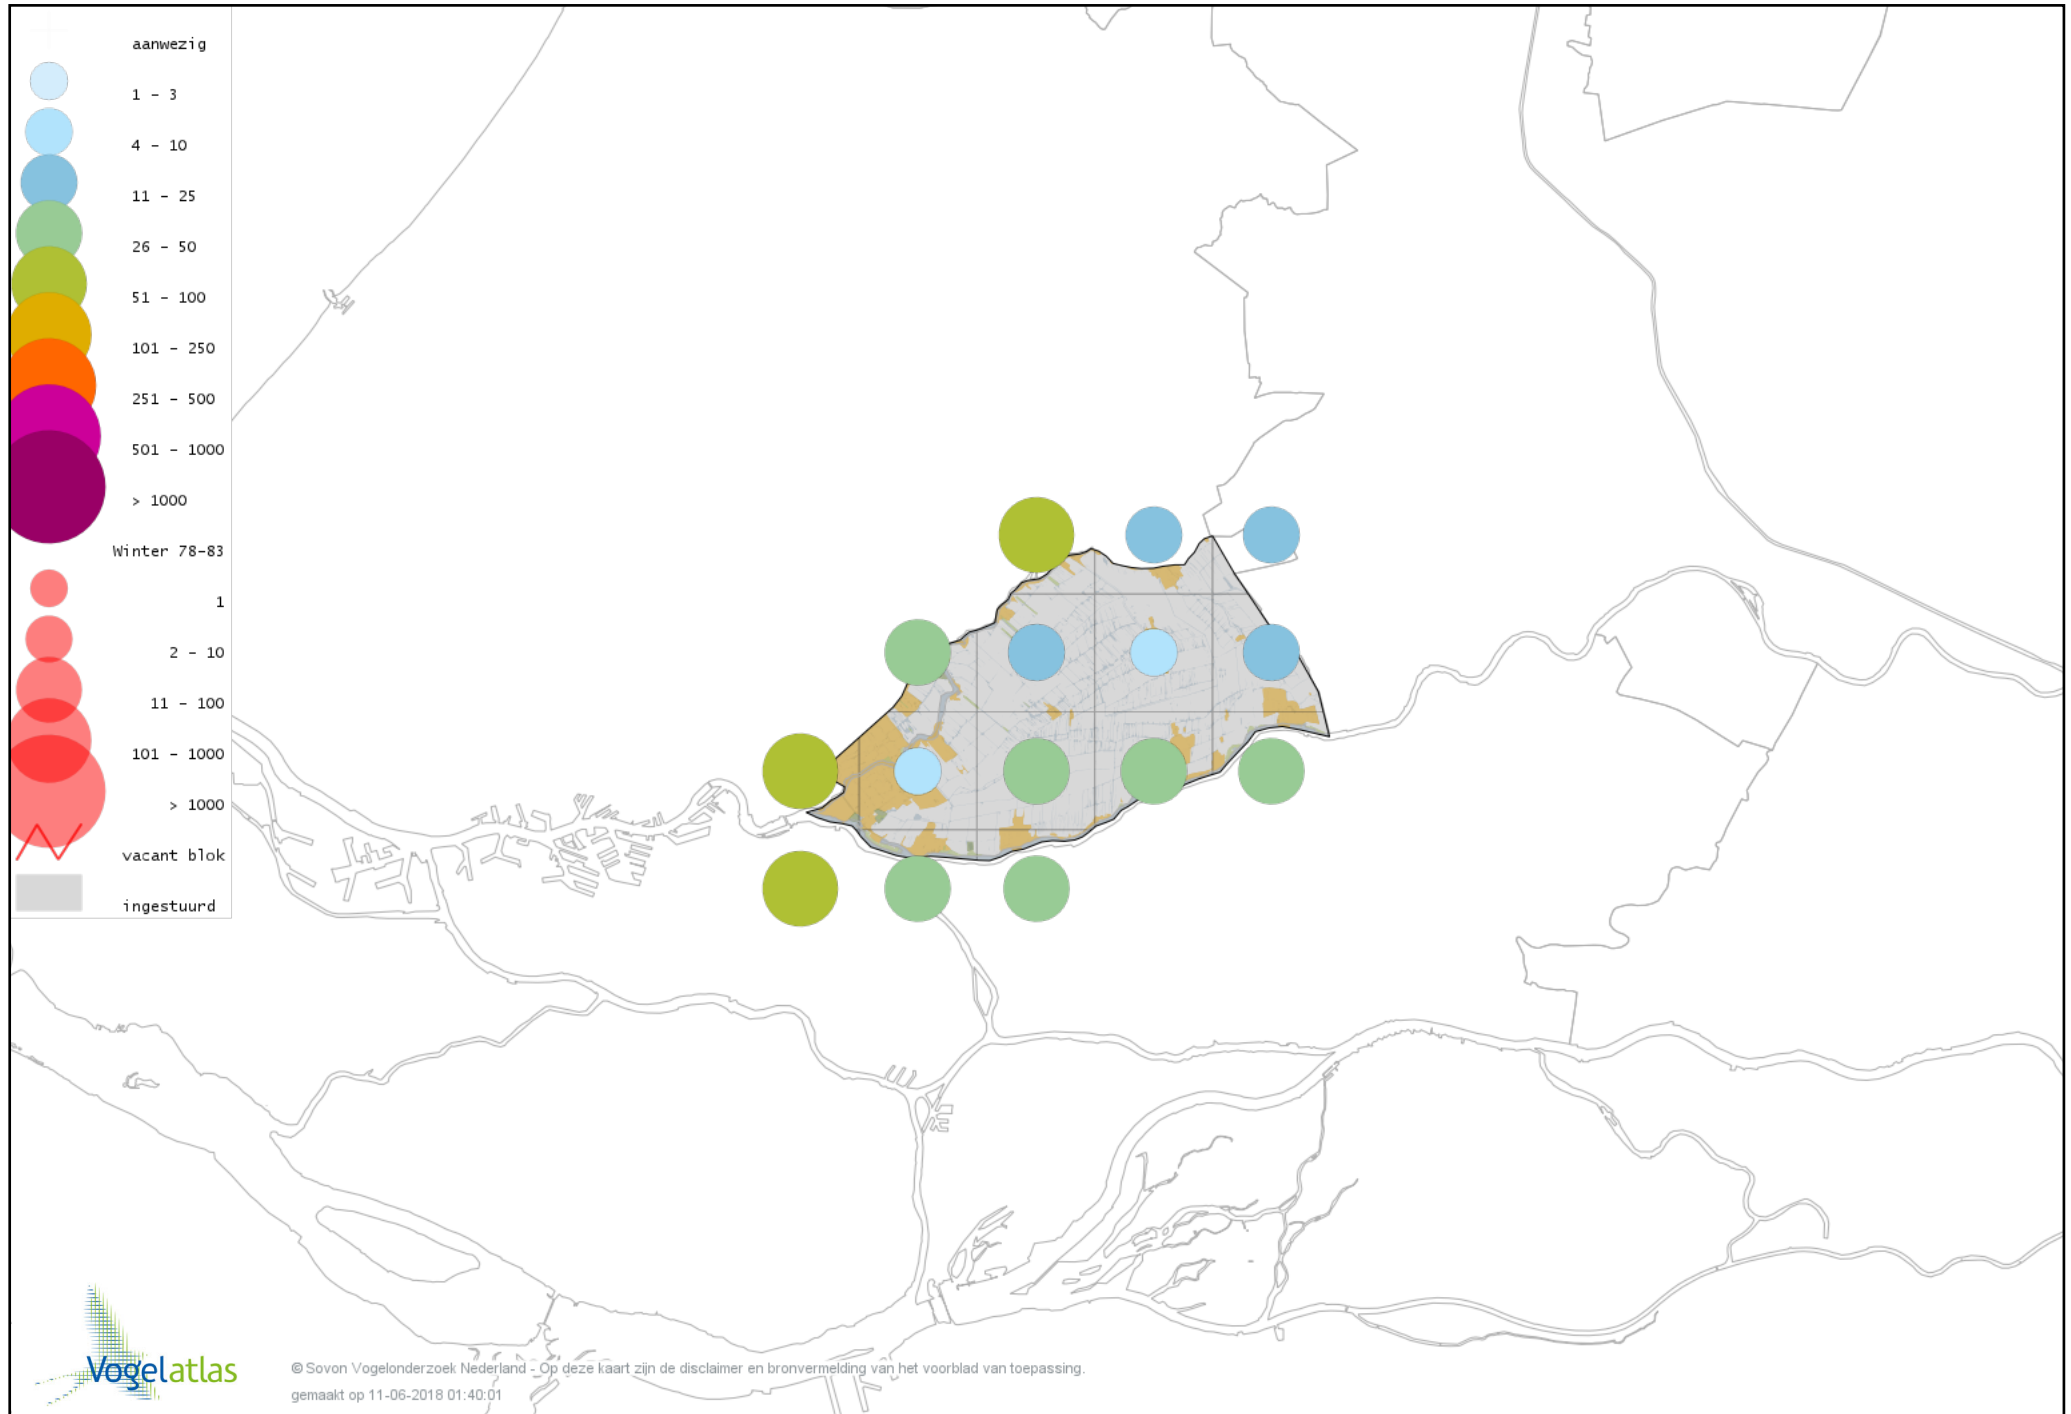

Voorlopige verspreidingskaart Strandleeuwerik winter

Voorlopige verspreidingskaart Cetti's Zanger winter

Voorlopige verspreidingskaart Staartmees winter

Voorlopige verspreidingskaart Witkopstaartmees winter

Voorlopige verspreidingskaart Tjiftjaf winter

Voorlopige verspreidingskaart Zwartkop winter

Voorlopige verspreidingskaart Pestvogel winter

Voorlopige verspreidingskaart Boomklever winter

Voorlopige verspreidingskaart Boomkruiper winter

Voorlopige verspreidingskaart Winterkoning winter

Voorlopige verspreidingskaart Spreeuw winter

Voorlopige verspreidingskaart Merel winter

Voorlopige verspreidingskaart Kramsvogel winter

Voorlopige verspreidingskaart Zanglijster winter

Voorlopige verspreidingskaart Koperwiek winter

Voorlopige verspreidingskaart Grote Lijster winter

Voorlopige verspreidingskaart Roodborst winter

Voorlopige verspreidingskaart Zwarte Roodstaart winter

Voorlopige verspreidingskaart Roodborsttapuit winter