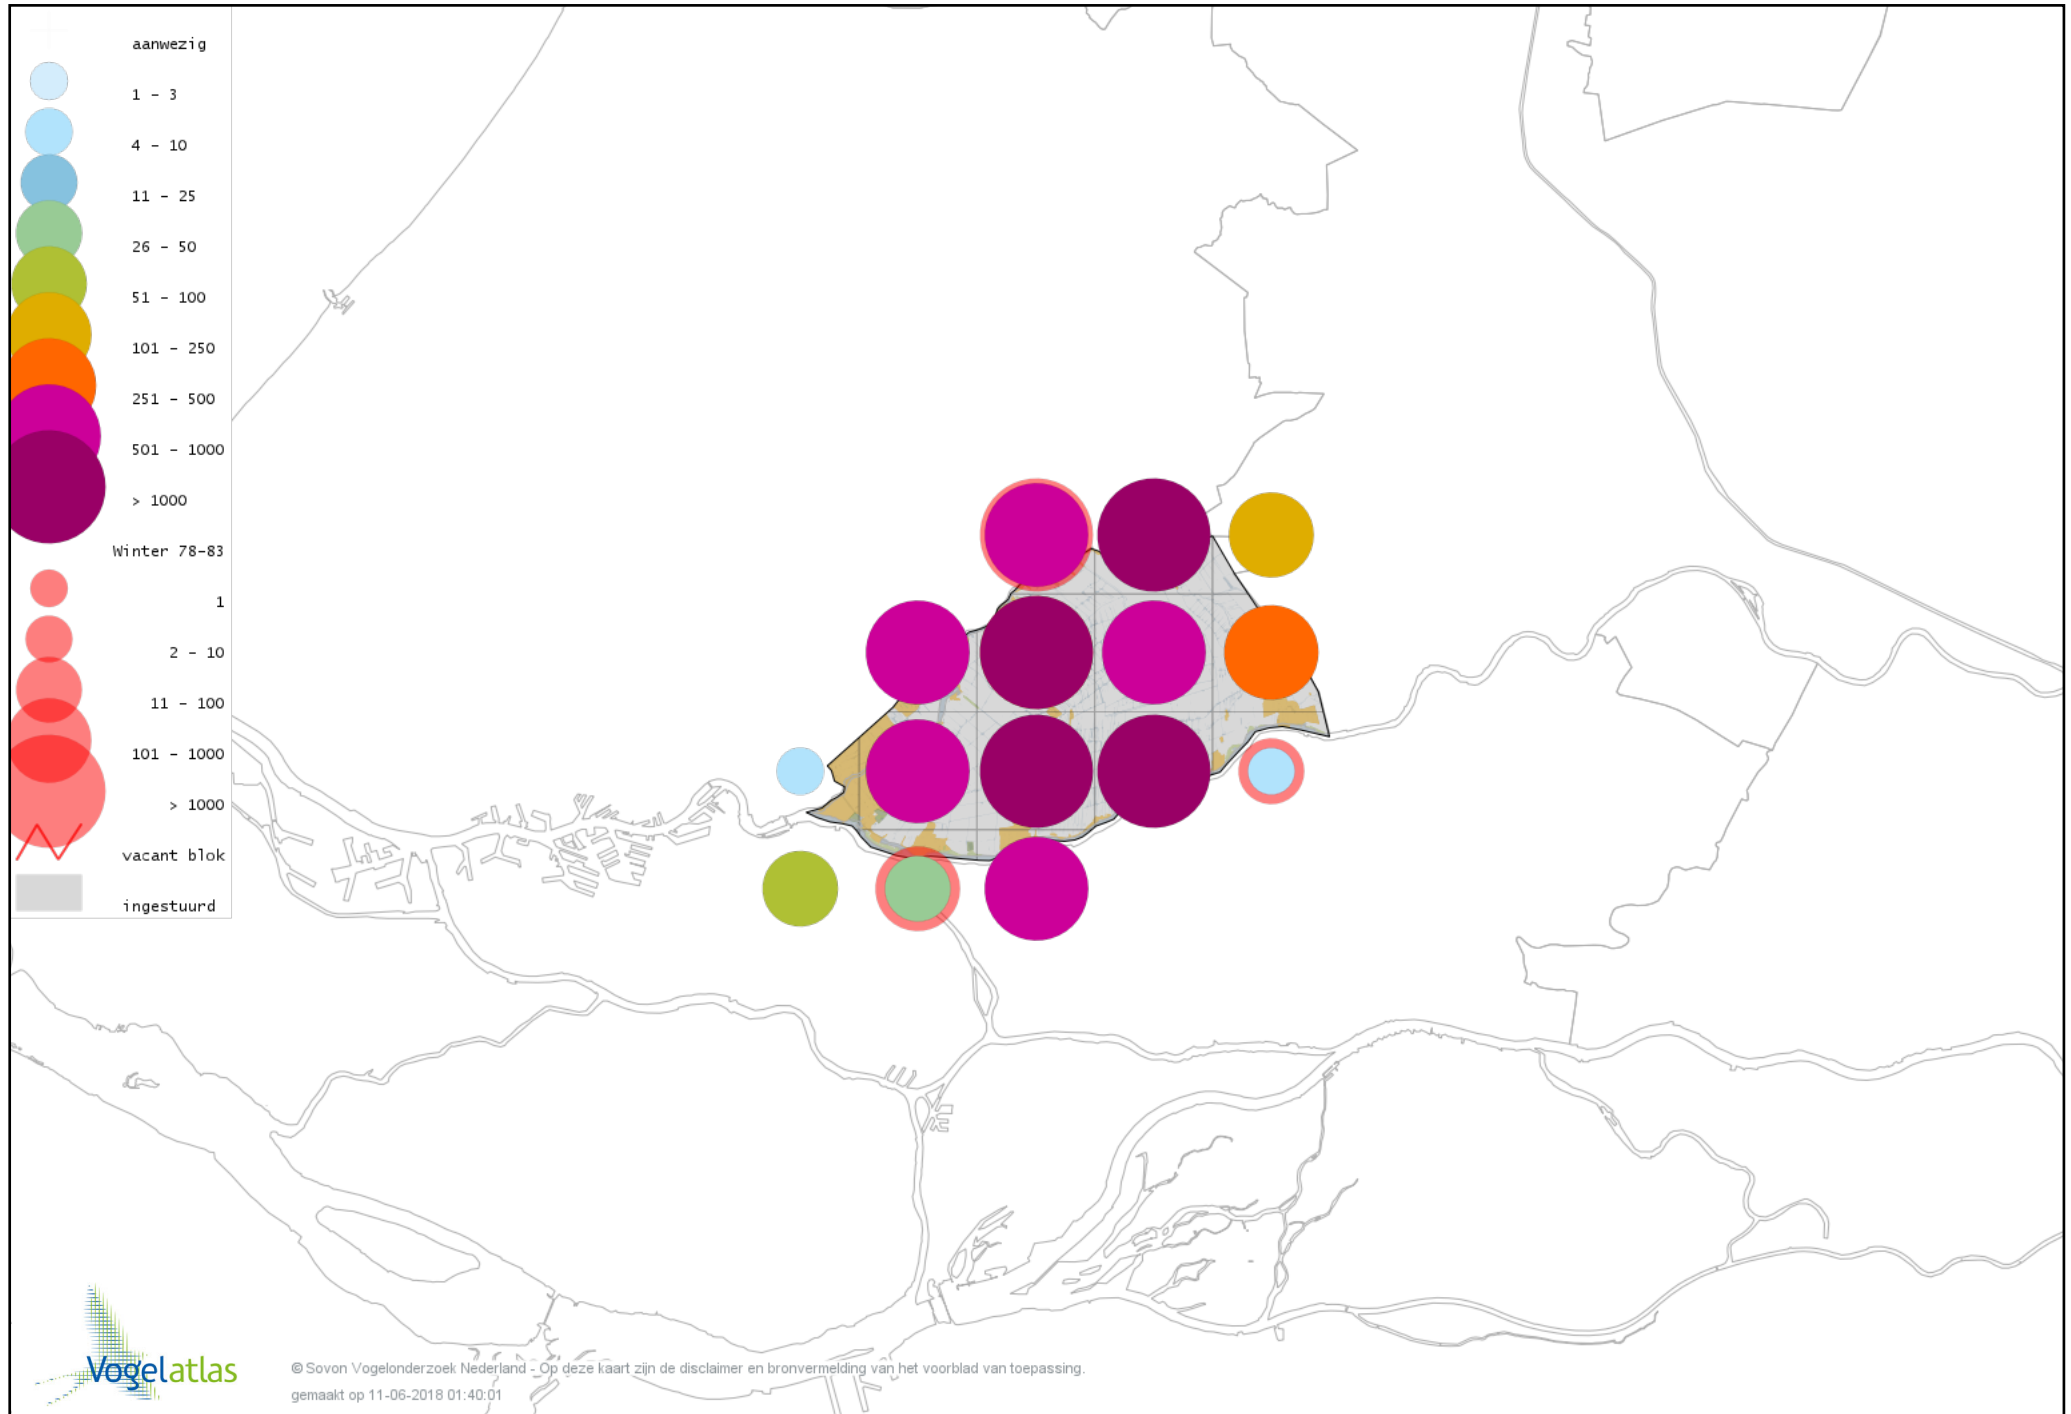

Voorlopige verspreidingskaart Torenvalk winter

Voorlopige verspreidingskaart Smelleken winter

Voorlopige verspreidingskaart Slechtvalk winter

Voorlopige verspreidingskaart Waterral winter

Voorlopige verspreidingskaart Waterhoen winter

Voorlopige verspreidingskaart Meerkoet winter

Voorlopige verspreidingskaart Kraanvogel winter

Voorlopige verspreidingskaart Scholekster winter

Voorlopige verspreidingskaart Goudplevier winter

Voorlopige verspreidingskaart Kievit winter

Voorlopige verspreidingskaart Bonte Strandloper winter

Voorlopige verspreidingskaart Kemphaan winter

Voorlopige verspreidingskaart Bokje winter

Voorlopige verspreidingskaart Watersnip winter

Voorlopige verspreidingskaart Houtsnip winter

Voorlopige verspreidingskaart Grutto winter

Voorlopige verspreidingskaart IJslandse Grutto winter

Voorlopige verspreidingskaart Wulp winter

Voorlopige verspreidingskaart Oeverloper winter

Voorlopige verspreidingskaart Witgat winter