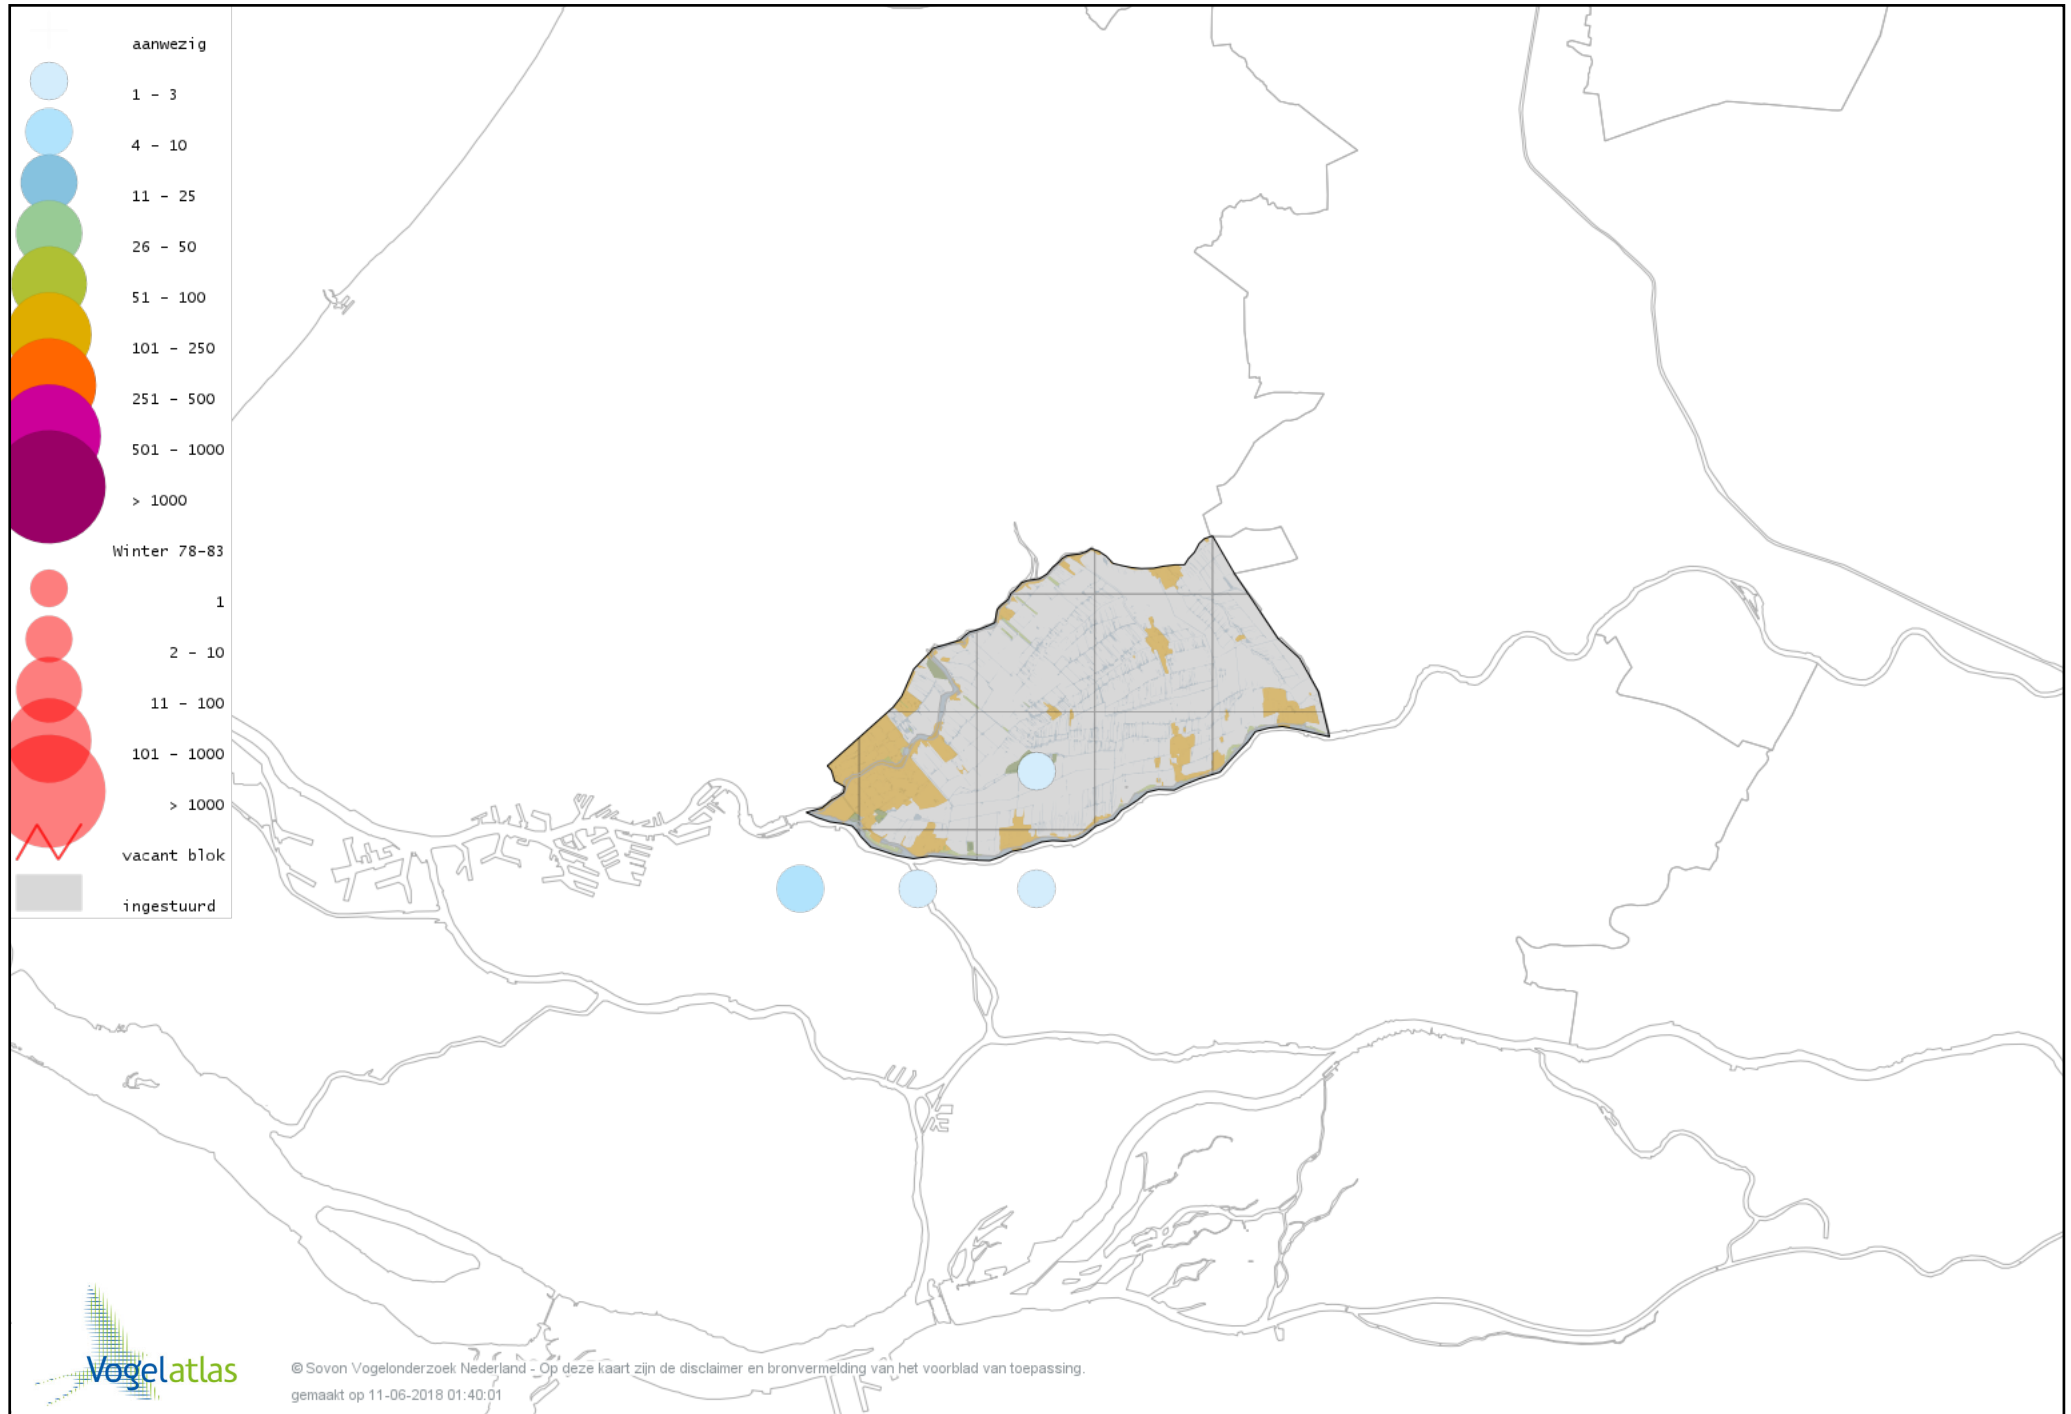

De kleurtint (blauw) is de beste referentie voor de tot nu toe waargenomen aantalsklasse.

De stipgrootte is relatief. Vergelijk daarvoor de atlasblok grootte van de legenda met die van het kaartbeeld.

Voorlopige verspreidingskaart Knobbelzwaan winter

Voorlopige verspreidingskaart Zwarte Zwaan winter

Voorlopige verspreidingskaart Zwarthalszwaan winter

Voorlopige verspreidingskaart Kleine Zwaan winter

Voorlopige verspreidingskaart Wilde Zwaan winter

Voorlopige verspreidingskaart Indische Gans winter

Voorlopige verspreidingskaart Keizergans winter

Voorlopige verspreidingskaart Zwaangans winter

Voorlopige verspreidingskaart Knobbelgans (Chinese) winter

Voorlopige verspreidingskaart Toendrarietgans winter