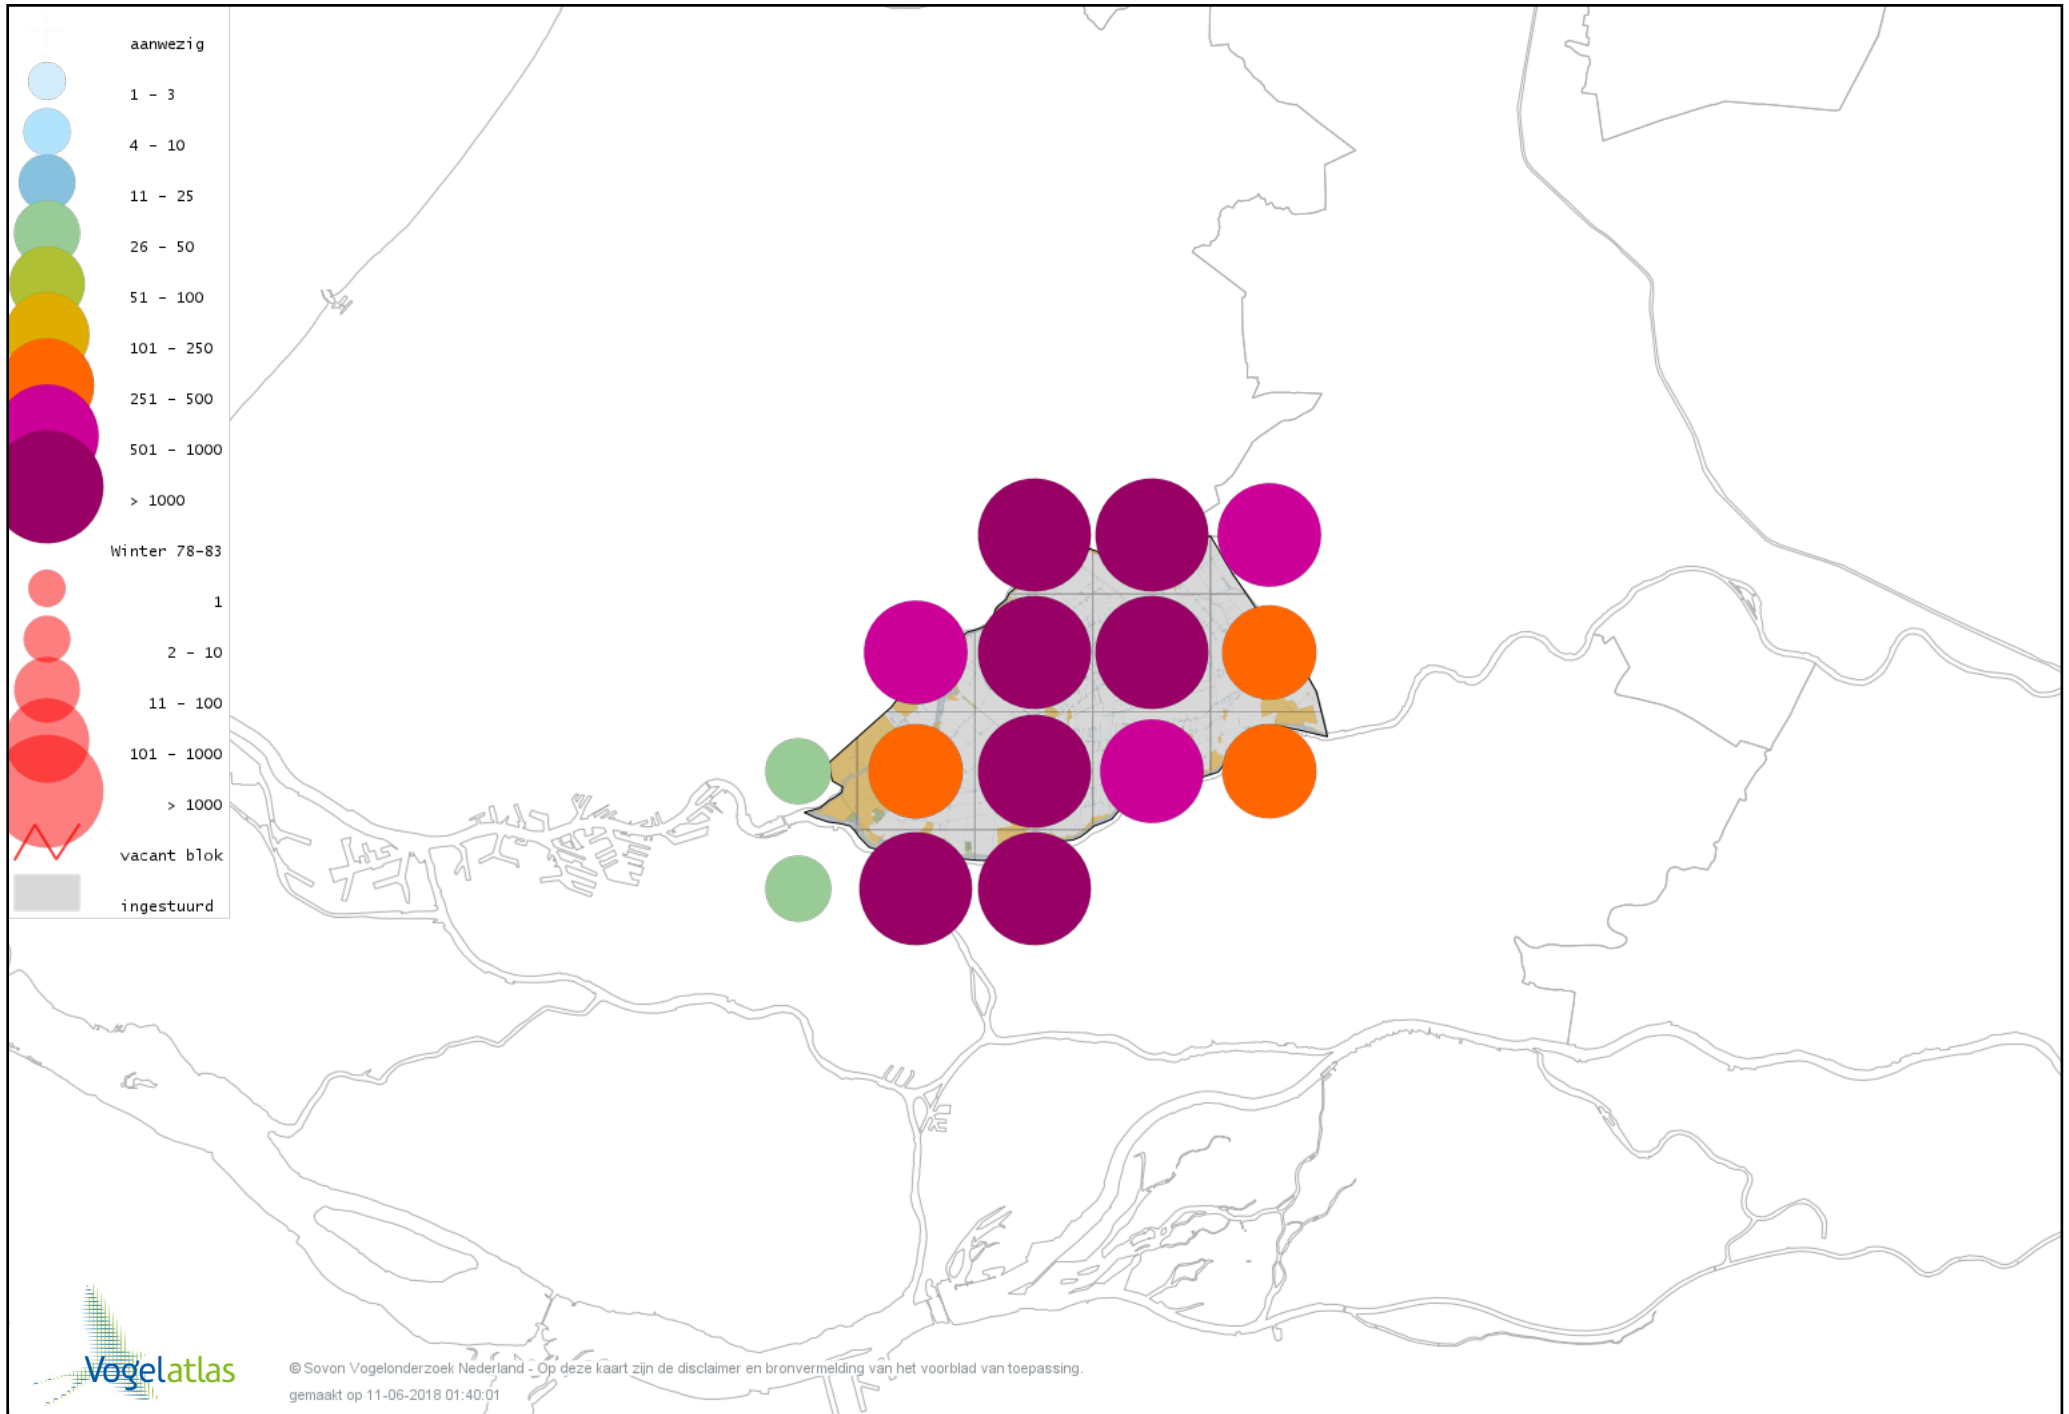

De kleurtint (blauw) is de beste referentie voor de tot nu toe waargenomen aantalsklasse.

De stipgrootte is relatief. Vergelijk daarvoor de atlasblok grootte van de legenda met die van het kaartbeeld.

Voorlopige verspreidingskaart Knobbelzwaan winter

Voorlopige verspreidingskaart Zwarte Zwaan winter

Voorlopige verspreidingskaart Zwarthalszwaan winter

Voorlopige verspreidingskaart Kleine Zwaan winter

Voorlopige verspreidingskaart Wilde Zwaan winter

Voorlopige verspreidingskaart Indische Gans winter

Voorlopige verspreidingskaart Keizergans winter

Voorlopige verspreidingskaart Zwaangans winter

Voorlopige verspreidingskaart Knobbelgans (Chinese) winter

Voorlopige verspreidingskaart Toendrarietgans winter

Voorlopige verspreidingskaart Kleine Rietgans winter

Voorlopige verspreidingskaart Grauwe Gans winter

Voorlopige verspreidingskaart Soepgans winter

Voorlopige verspreidingskaart Dwerggans winter

Voorlopige verspreidingskaart Kolgans winter