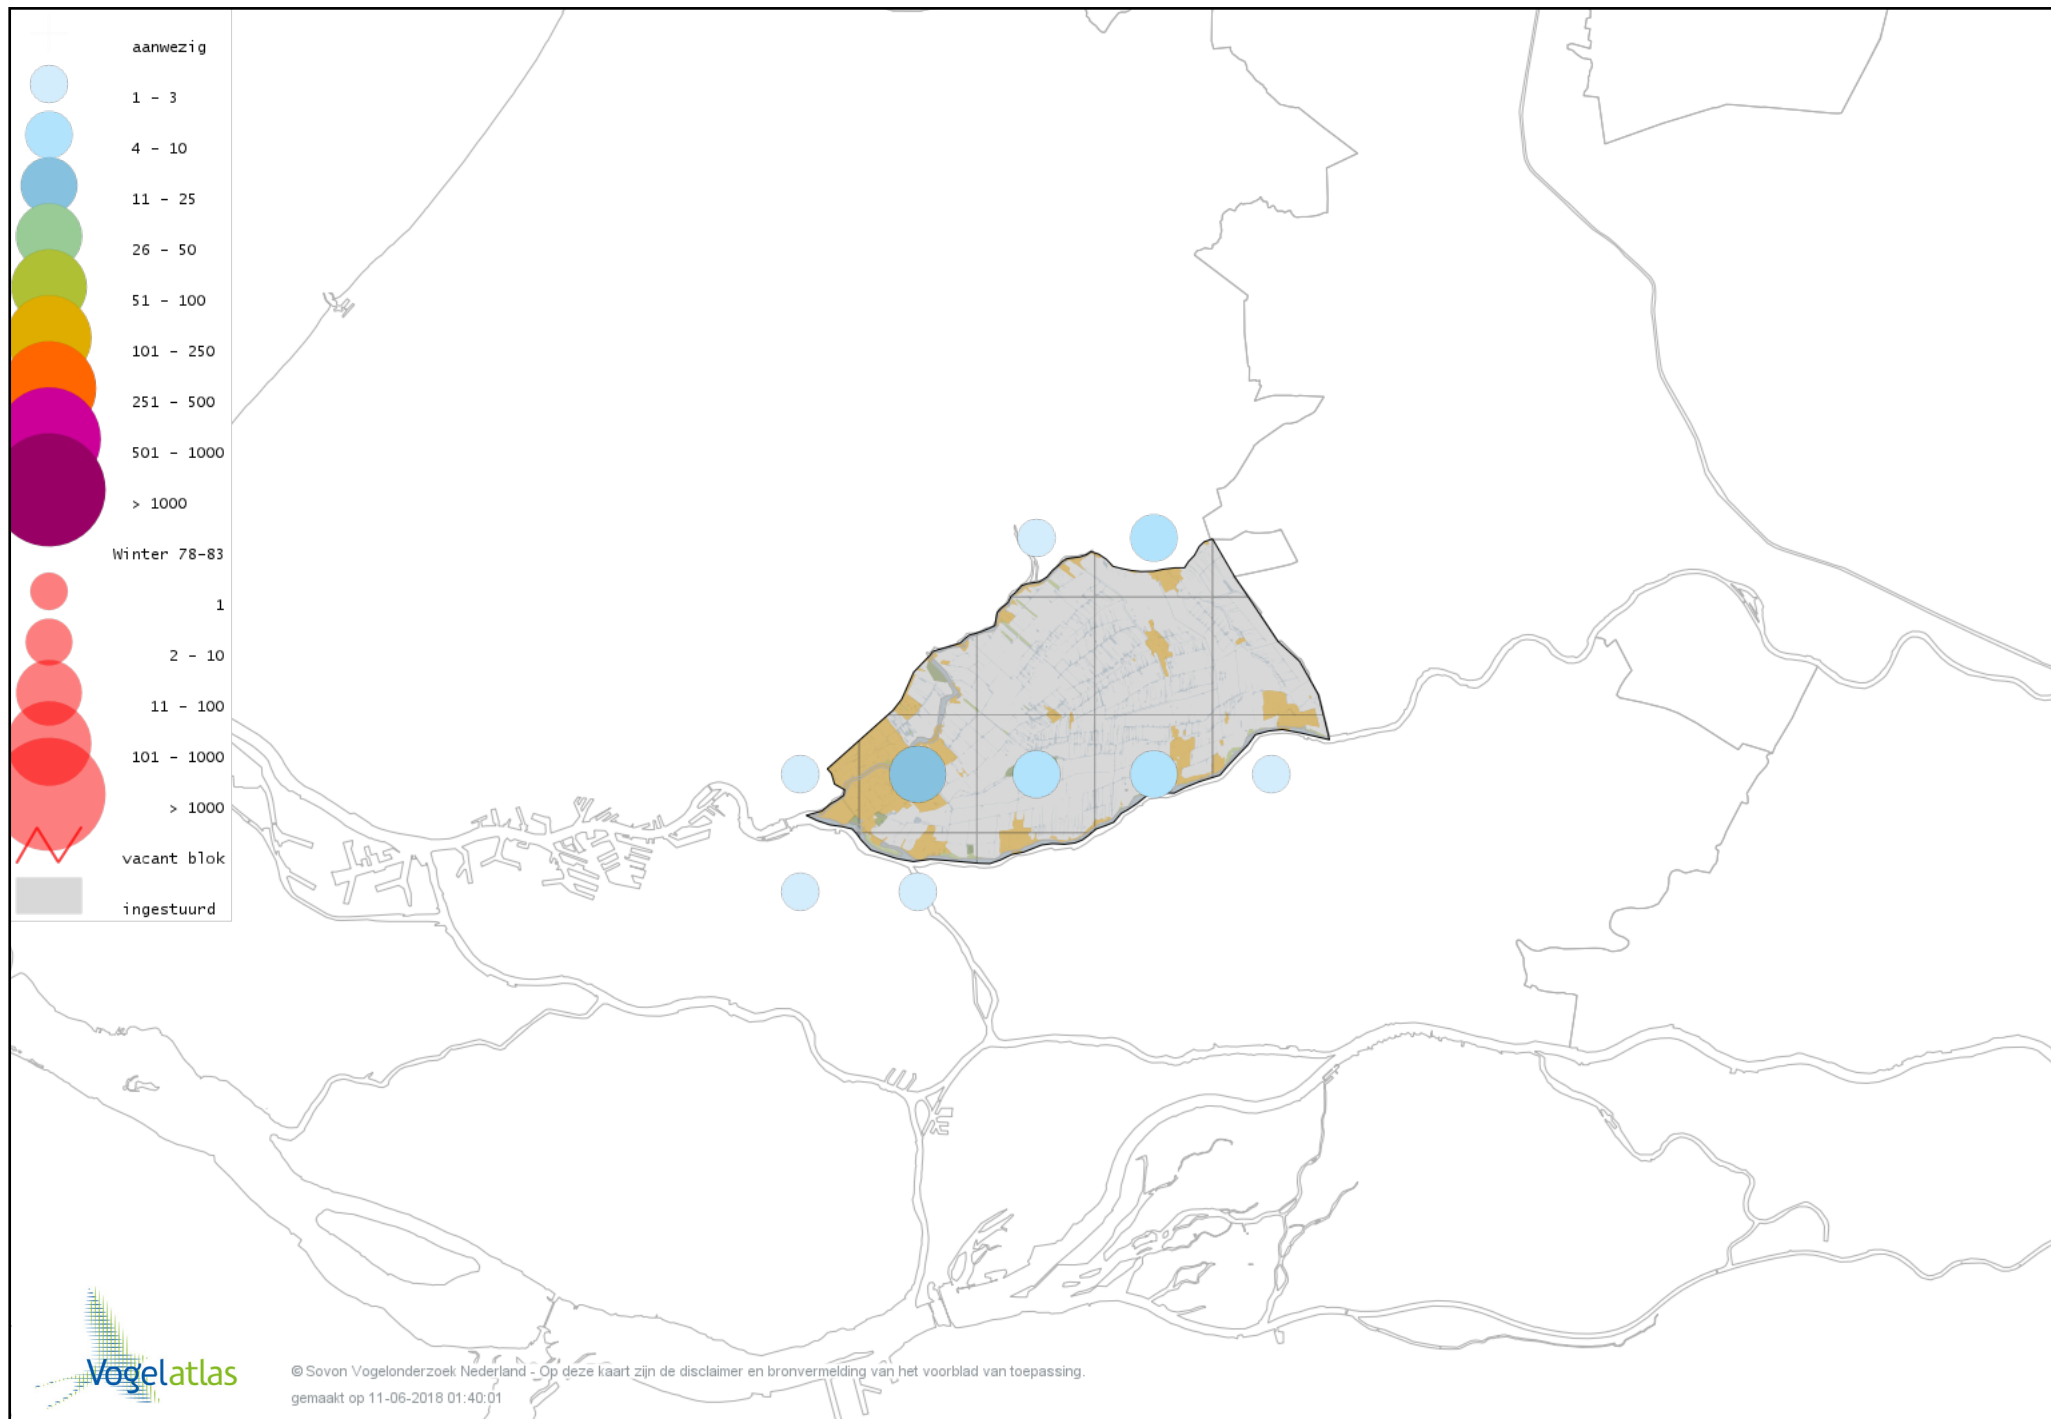

Voorlopige verspreidingskaart Graspieper winter

Voorlopige verspreidingskaart Waterpieper winter

Voorlopige verspreidingskaart Vink winter

Voorlopige verspreidingskaart Keep winter

Voorlopige verspreidingskaart Groenling winter

Voorlopige verspreidingskaart Putter winter

Voorlopige verspreidingskaart Sijs winter

Voorlopige verspreidingskaart Kneu winter

Voorlopige verspreidingskaart Kleine Barmsijs winter

Voorlopige verspreidingskaart Grote Barmsijs winter

Voorlopige verspreidingskaart Barmsijs (Grote of Kleine) winter

Voorlopige verspreidingskaart Kruisbek winter

Voorlopige verspreidingskaart Goudvink winter

Voorlopige verspreidingskaart Appelvink winter

Voorlopige verspreidingskaart Sneeuwgorst winter