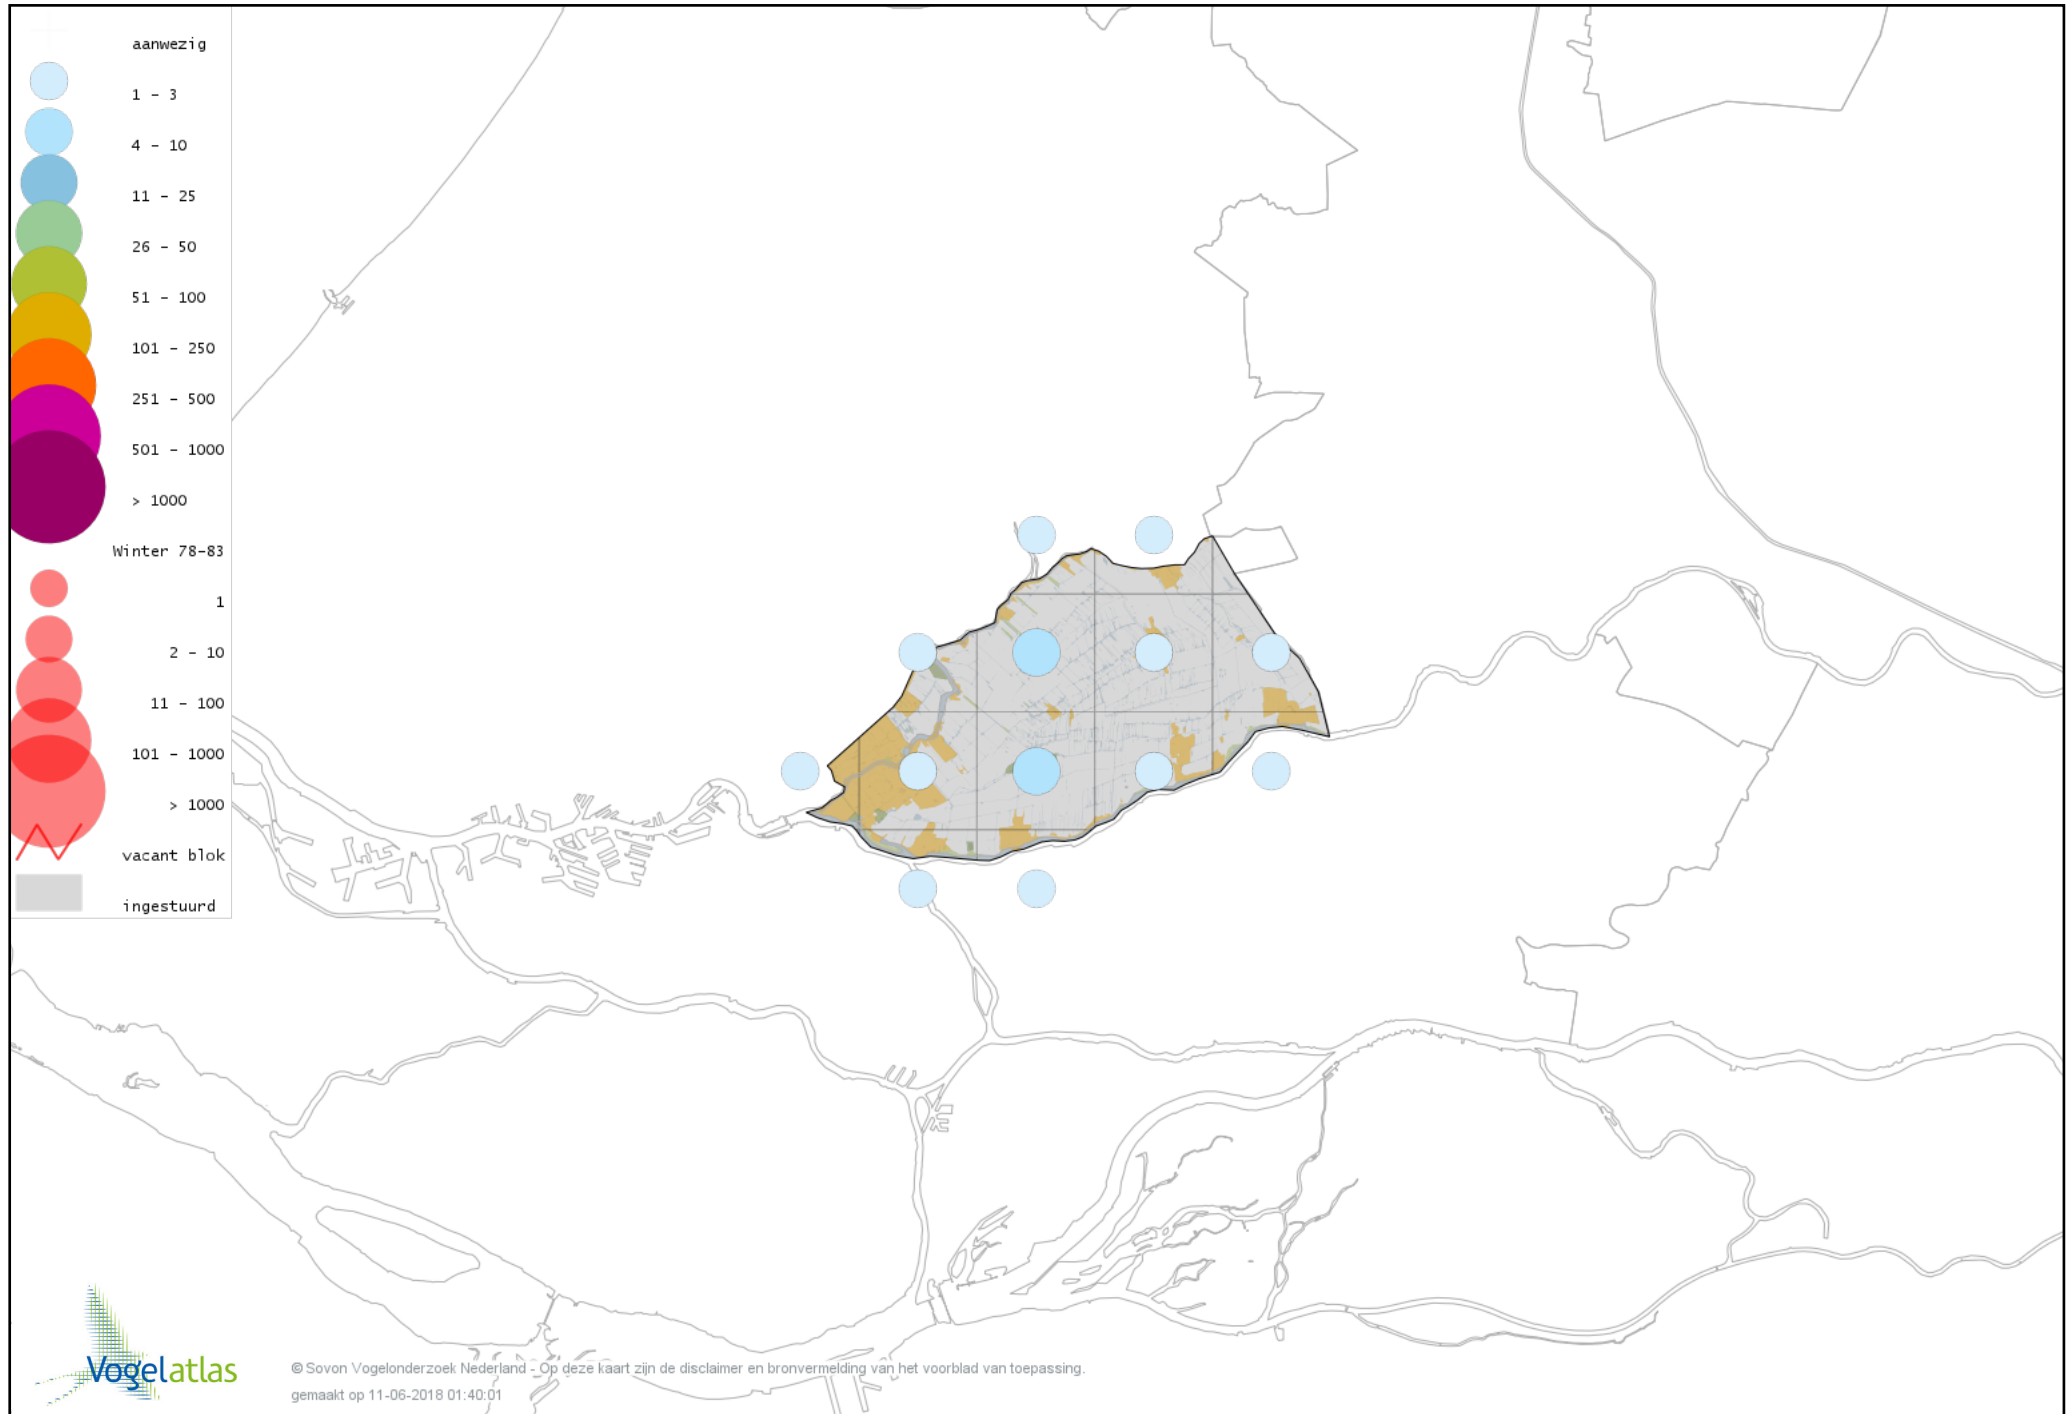

Voorlopige verspreidingskaart Purperreiger winter

Voorlopige verspreidingskaart Ooievaar winter

Voorlopige verspreidingskaart Zwarte Ibis winter

Voorlopige verspreidingskaart Lepelaar winter

Voorlopige verspreidingskaart Dodaars winter

Voorlopige verspreidingskaart Fuut winter

Voorlopige verspreidingskaart Roodhalsfuut winter

Voorlopige verspreidingskaart Rode Wouw winter

Voorlopige verspreidingskaart Zearend winter

Voorlopige verspreidingskaart Bruine Kiekendief winter

Voorlopige verspreidingskaart Blauwe Kiekendief winter

Voorlopige verspreidingskaart Havik winter

Voorlopige verspreidingskaart Sperwer winter

Voorlopige verspreidingskaart Buizerd winter

Voorlopige verspreidingskaart Ruigpootbuizerd winter

Voorlopige verspreidingskaart Torenvalk winter

Voorlopige verspreidingskaart Smelleken winter

Voorlopige verspreidingskaart Slechtvalk winter

Voorlopige verspreidingskaart Waterral winter

Voorlopige verspreidingskaart Waterhoen winter