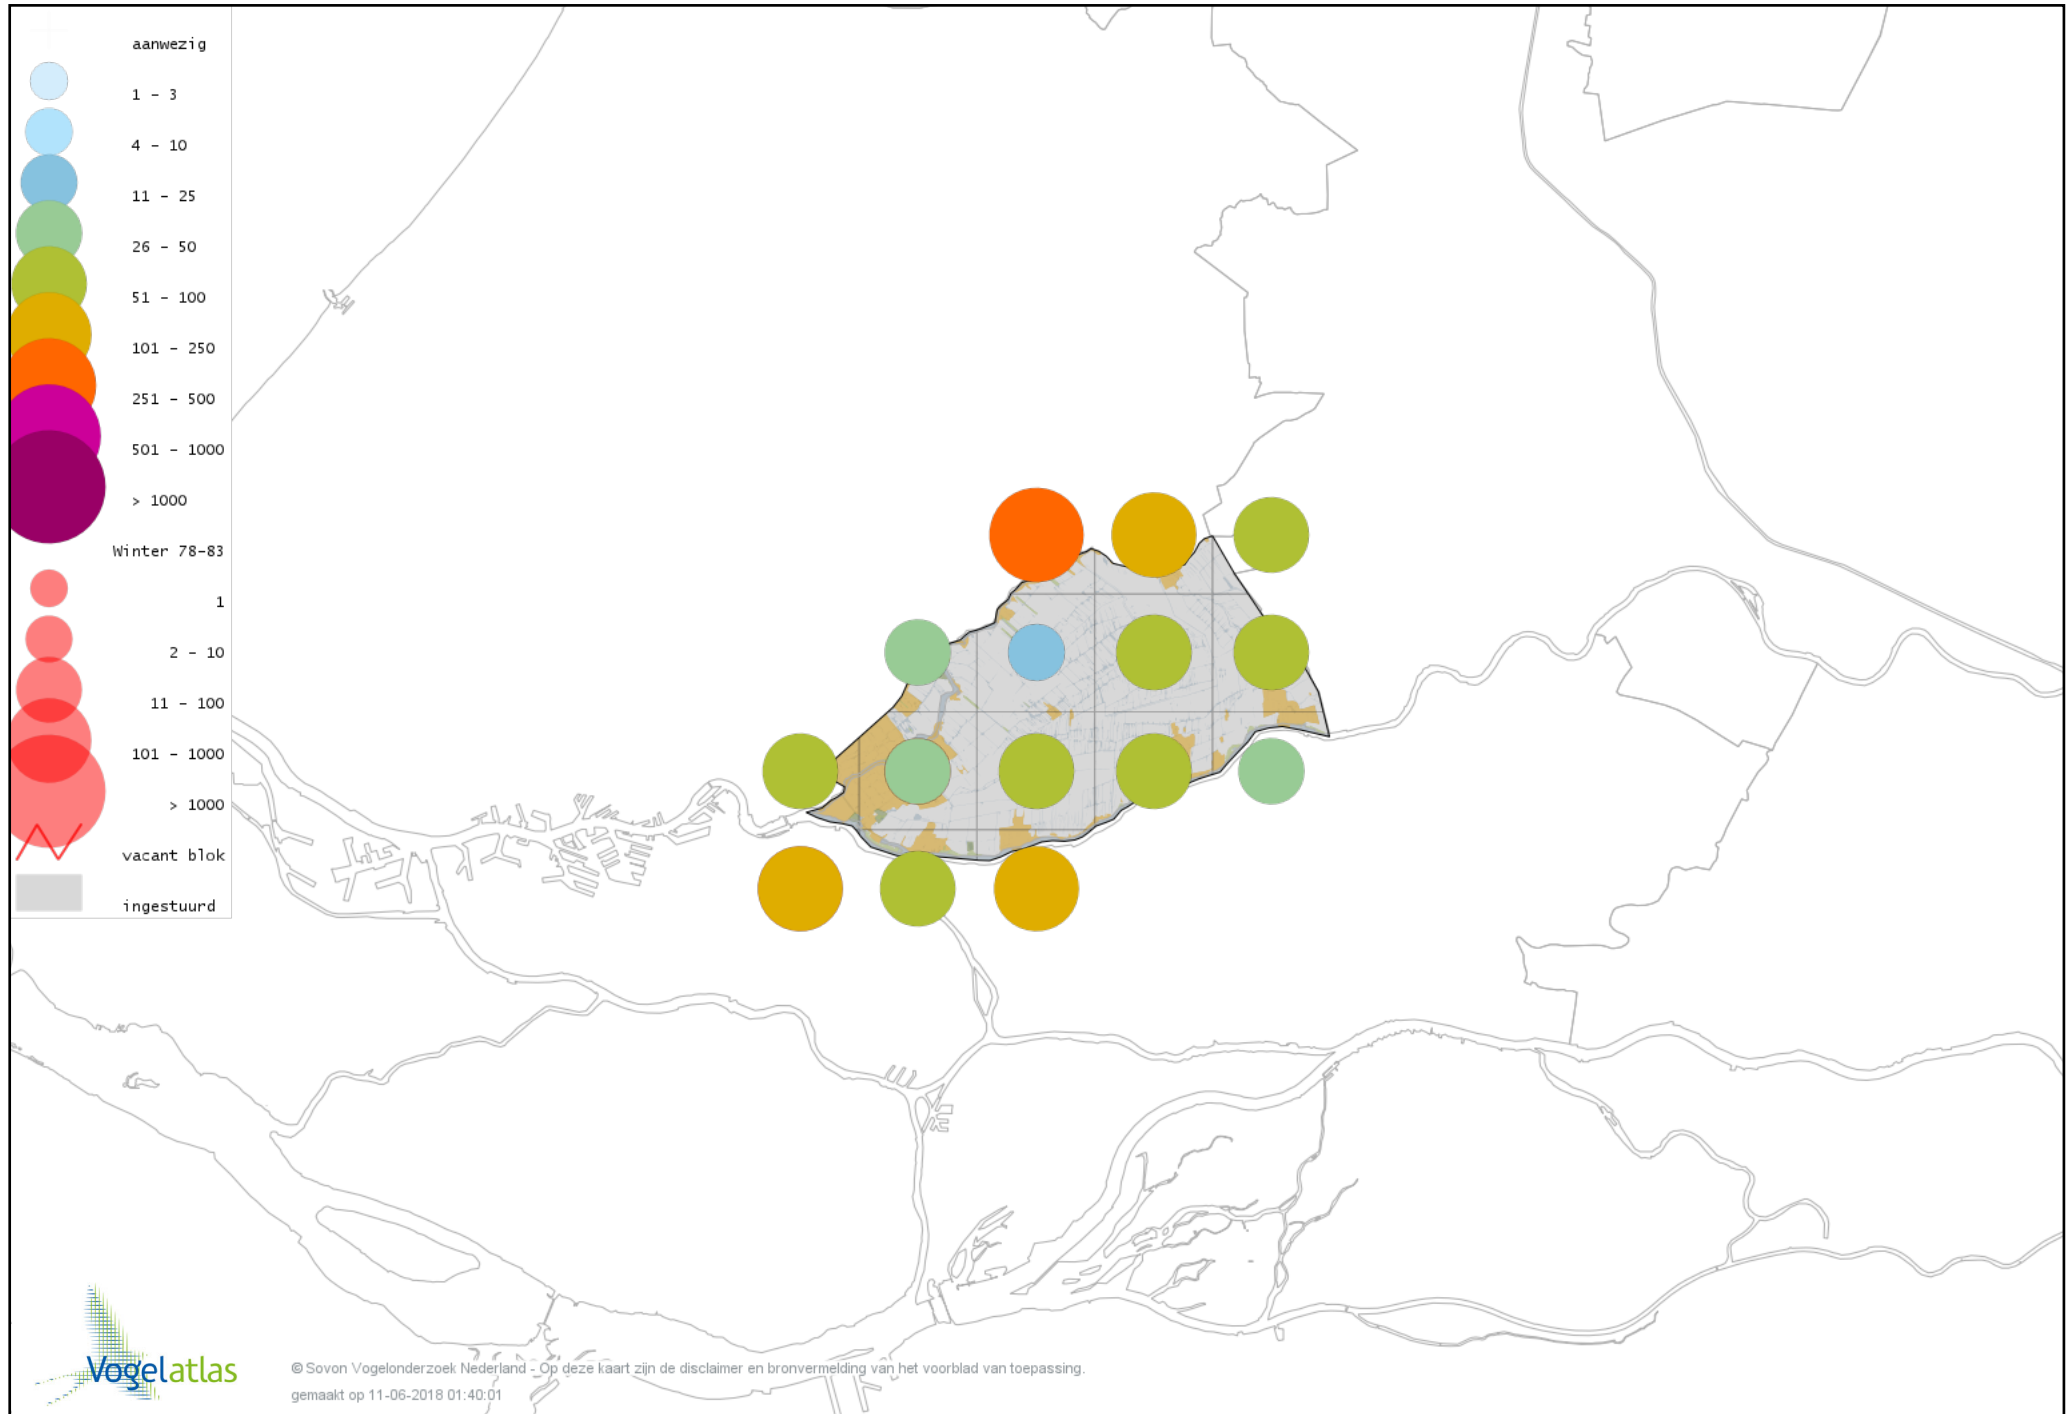

Voorlopige verspreidingskaart Stormmeeuw winter

Voorlopige verspreidingskaart Kleine Mantelmeeuw winter

Voorlopige verspreidingskaart Zilvermeeuw winter

Voorlopige verspreidingskaart Geelpootmeeuw winter

Voorlopige verspreidingskaart Pontische Meeuw winter

Voorlopige verspreidingskaart Grote Mantelmeeuw winter

Voorlopige verspreidingskaart Stadsduif winter

Voorlopige verspreidingskaart Holenduif winter

Voorlopige verspreidingskaart Houtduif winter

Voorlopige verspreidingskaart Turkse Tortel winter

Voorlopige verspreidingskaart Pennantrosella winter

Voorlopige verspreidingskaart Grasparkiet winter

Voorlopige verspreidingskaart Halsbandparkiet winter