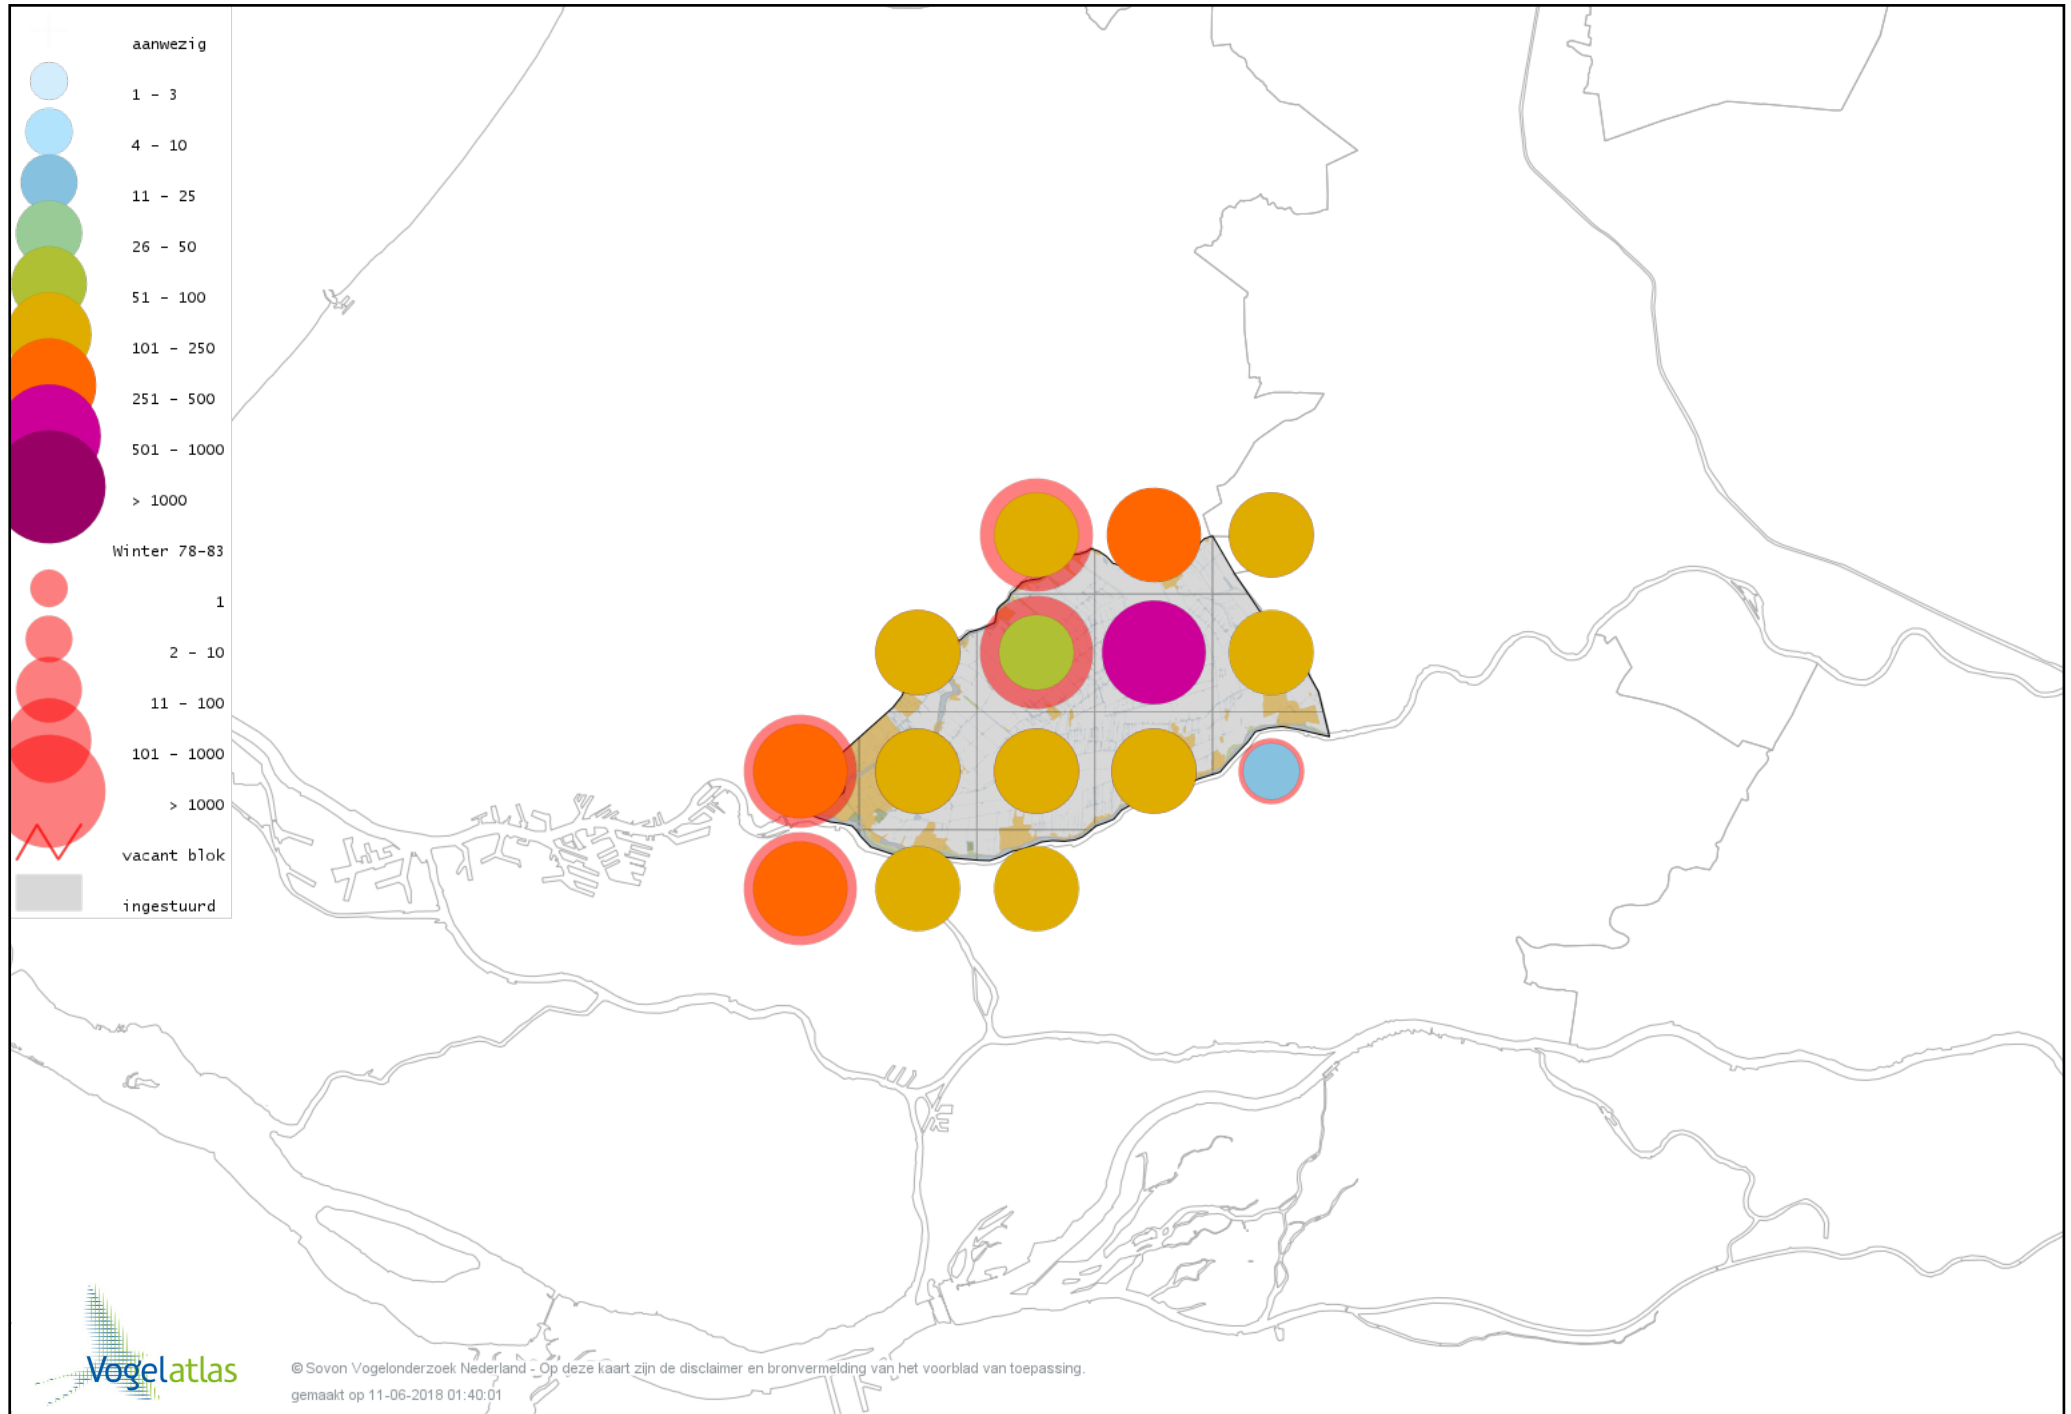

Voorlopige verspreidingskaart Huismus winter