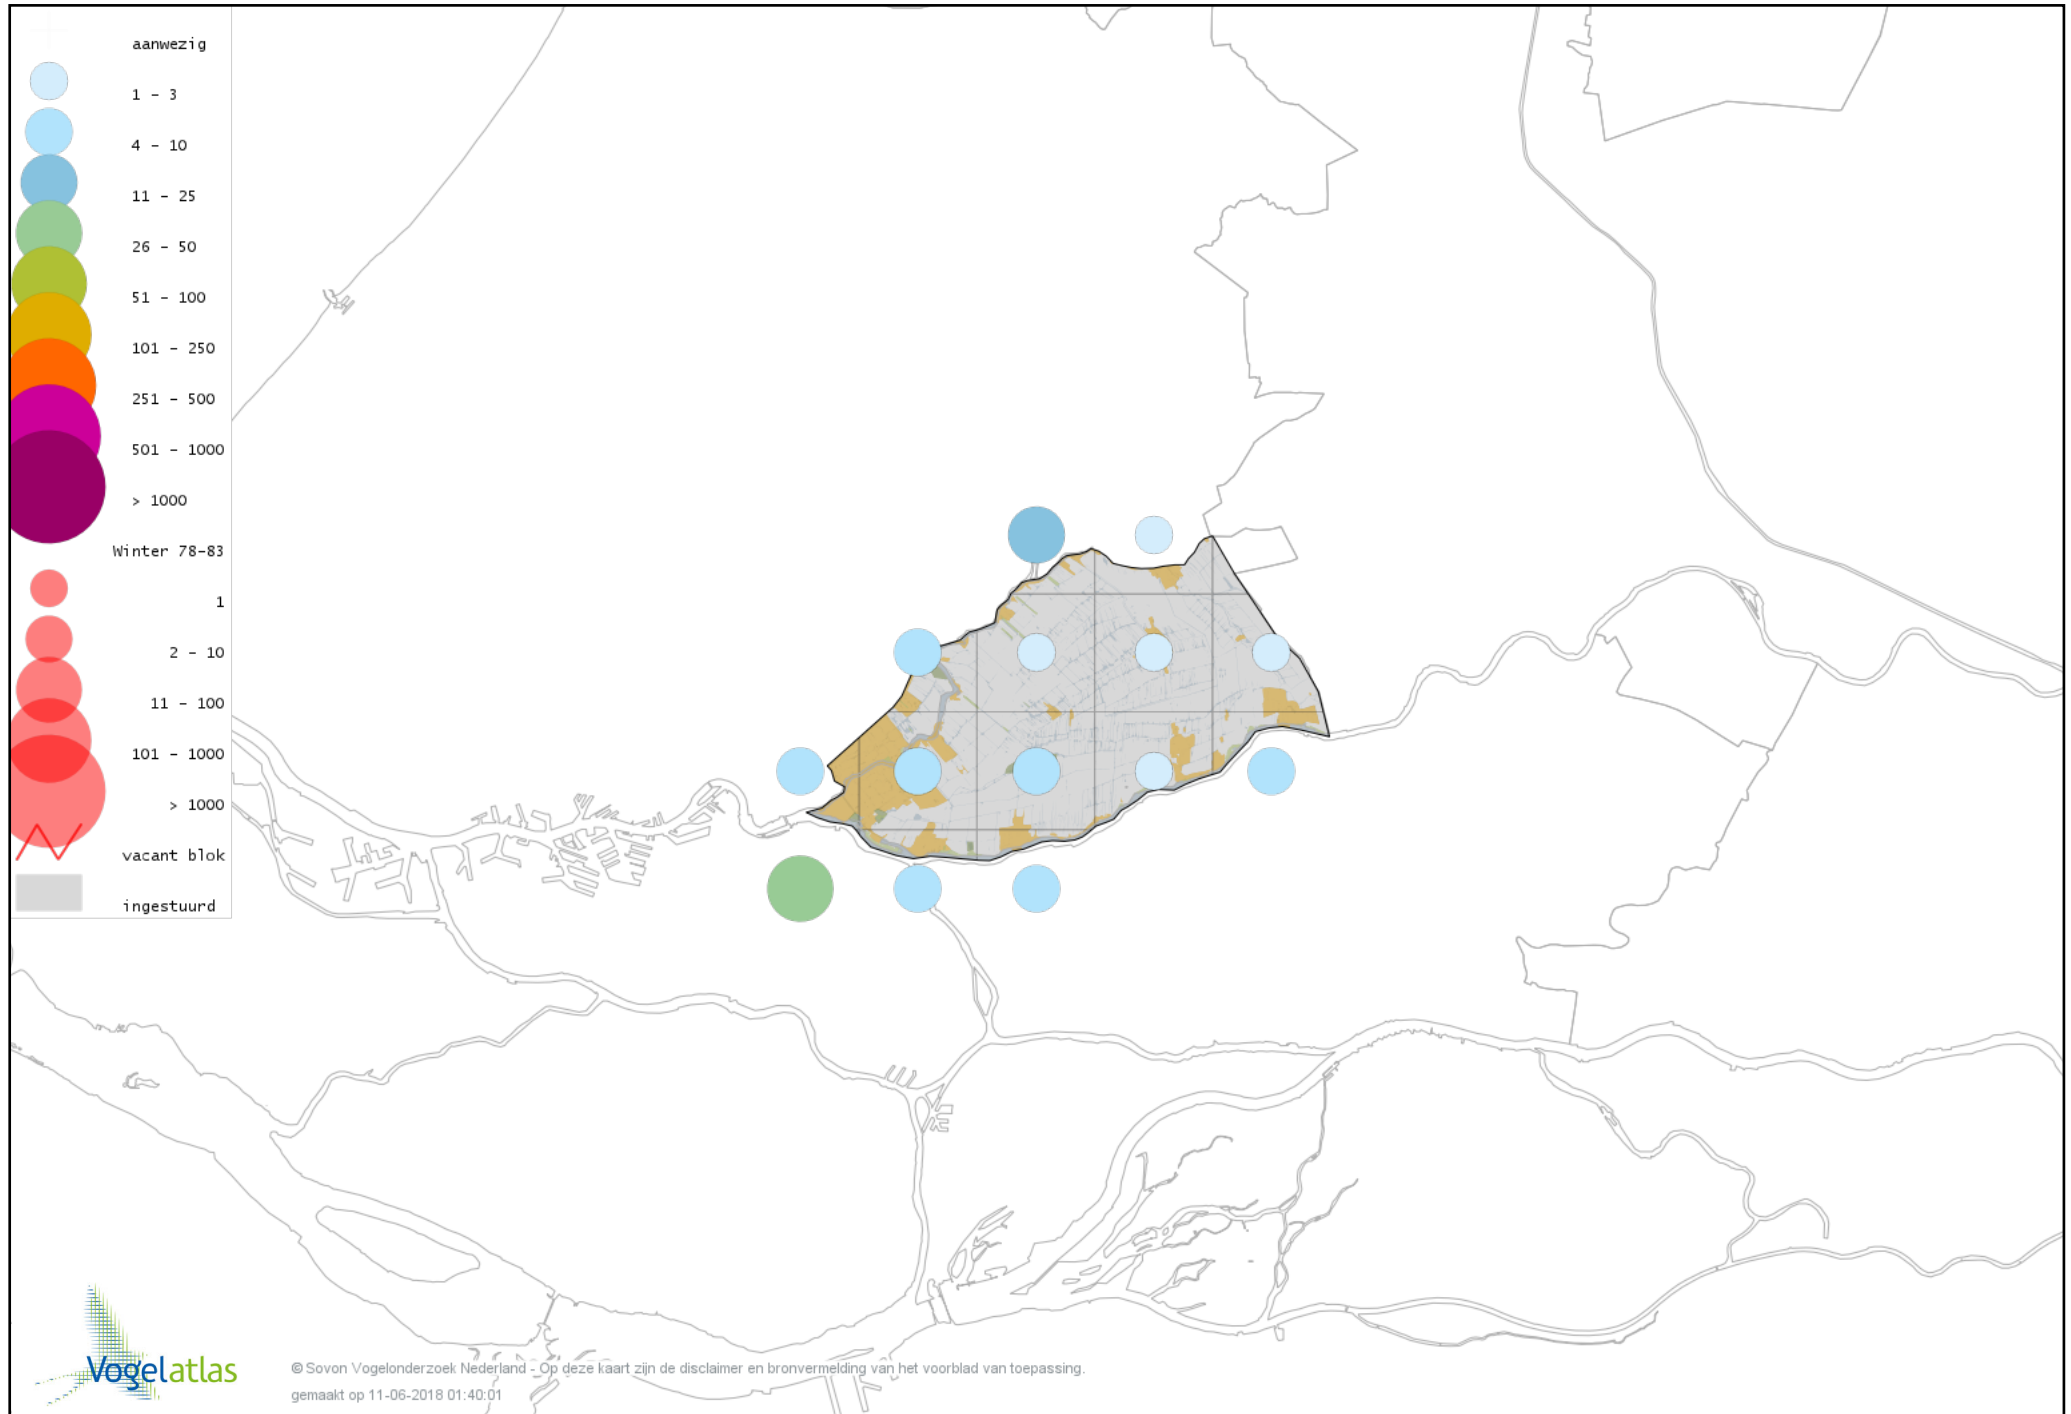

Voorlopige verspreidingskaart IJsvogel winter

Voorlopige verspreidingskaart Groene Specht winter

Voorlopige verspreidingskaart Grote Bonte Specht winter

Voorlopige verspreidingskaart Kleine Bonte Specht winter

Voorlopige verspreidingskaart Ekster winter

Voorlopige verspreidingskaart Gaai winter

Voorlopige verspreidingskaart Kauw winter

Voorlopige verspreidingskaart Noordse Kauw winter

Voorlopige verspreidingskaart Roek winter

Voorlopige verspreidingskaart Zwarte Kraai winter

Voorlopige verspreidingskaart Goudhaan winter

Voorlopige verspreidingskaart Vuurgoudhaan winter

Voorlopige verspreidingskaart Pimpelmees winter

Voorlopige verspreidingskaart Koolmees winter