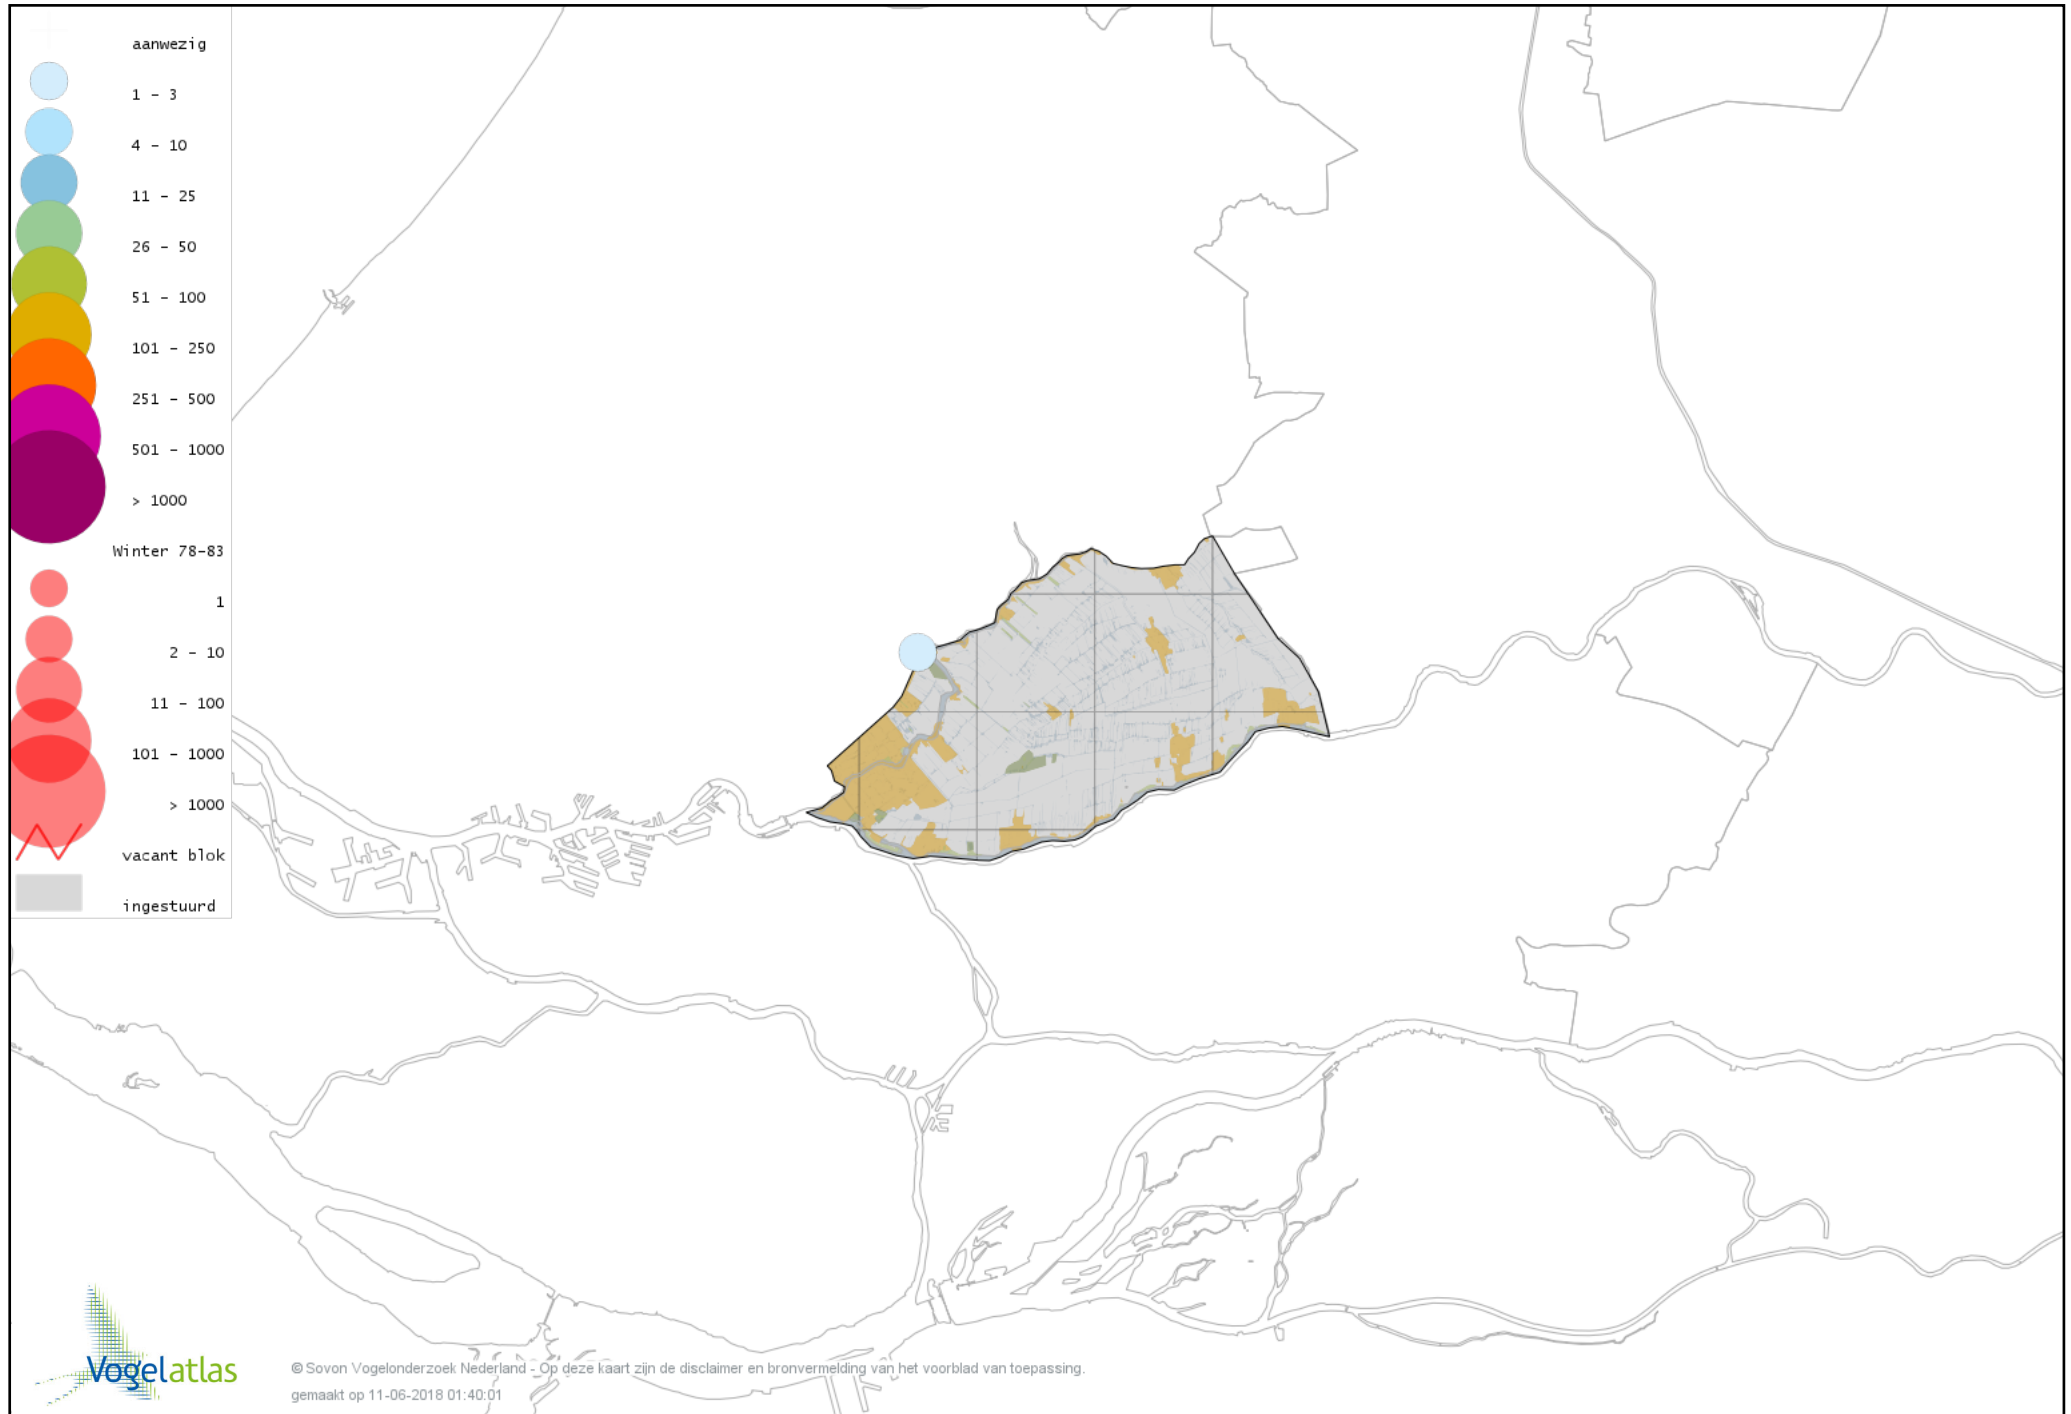

Voorlopige verspreidingskaart Witoogend winter

Voorlopige verspreidingskaart Kuifeend winter

Voorlopige verspreidingskaart Muskuseend winter

Voorlopige verspreidingskaart Mandarijneend winter

Voorlopige verspreidingskaart Rosse Stekelstaart winter

Voorlopige verspreidingskaart Nonnetje winter

Voorlopige verspreidingskaart Brilduiker winter

Voorlopige verspreidingskaart Kokardezaagbek winter

Voorlopige verspreidingskaart Grote Zaagbek winter

Voorlopige verspreidingskaart Middelste Zaagbek winter

Voorlopige verspreidingskaart Krakeend winter

Voorlopige verspreidingskaart Chileense Smient winter

Voorlopige verspreidingskaart Smient winter

Voorlopige verspreidingskaart Slobeend winter

Voorlopige verspreidingskaart Wilde Eend winter

Voorlopige verspreidingskaart Soepeend winter

Voorlopige verspreidingskaart Bahamapijlstaart winter

Voorlopige verspreidingskaart Pijlstaart winter

Voorlopige verspreidingskaart Wintertaling winter

Voorlopige verspreidingskaart Hottentottaling winter