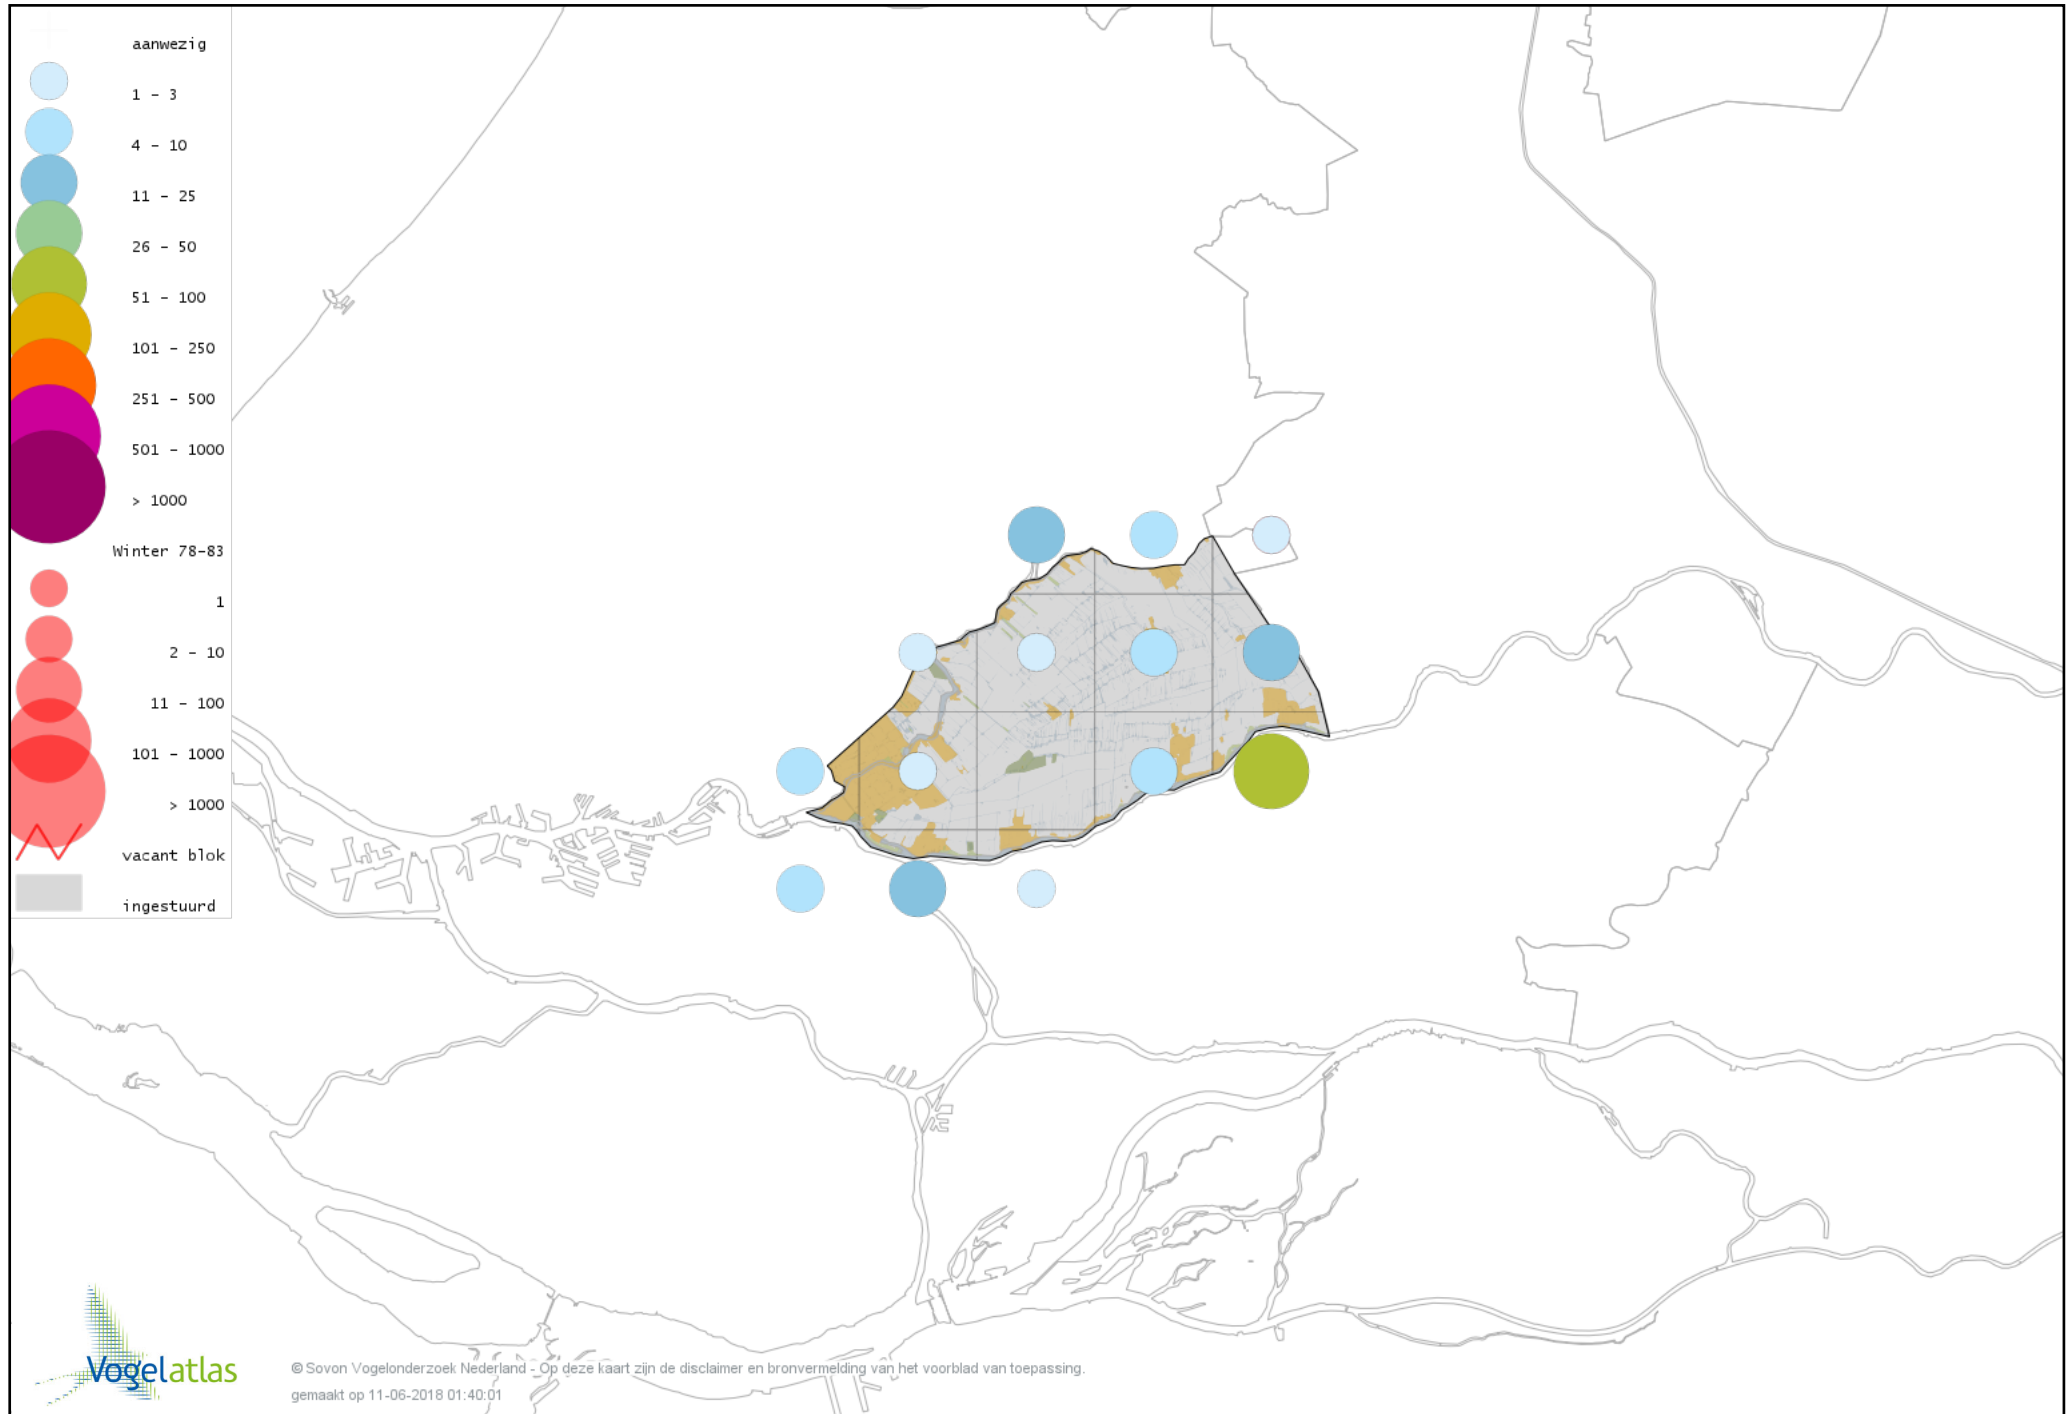

Voorlopige verspreidingskaart Lady-Amherstfazant winter

Voorlopige verspreidingskaart Aalscholver winter

Voorlopige verspreidingskaart Grote Aalscholver winter

Voorlopige verspreidingskaart Roerdomp winter

Voorlopige verspreidingskaart Kwak winter

Voorlopige verspreidingskaart Koereiger winter

Voorlopige verspreidingskaart Kleine Zilverreiger winter

Voorlopige verspreidingskaart Grote Zilverreiger winter

Voorlopige verspreidingskaart Blauwe Reiger winter

Voorlopige verspreidingskaart Purperreiger winter

Voorlopige verspreidingskaart Ooievaar winter

Voorlopige verspreidingskaart Zwarte Ibis winter

Voorlopige verspreidingskaart Lepelaar winter

Voorlopige verspreidingskaart Dodaars winter