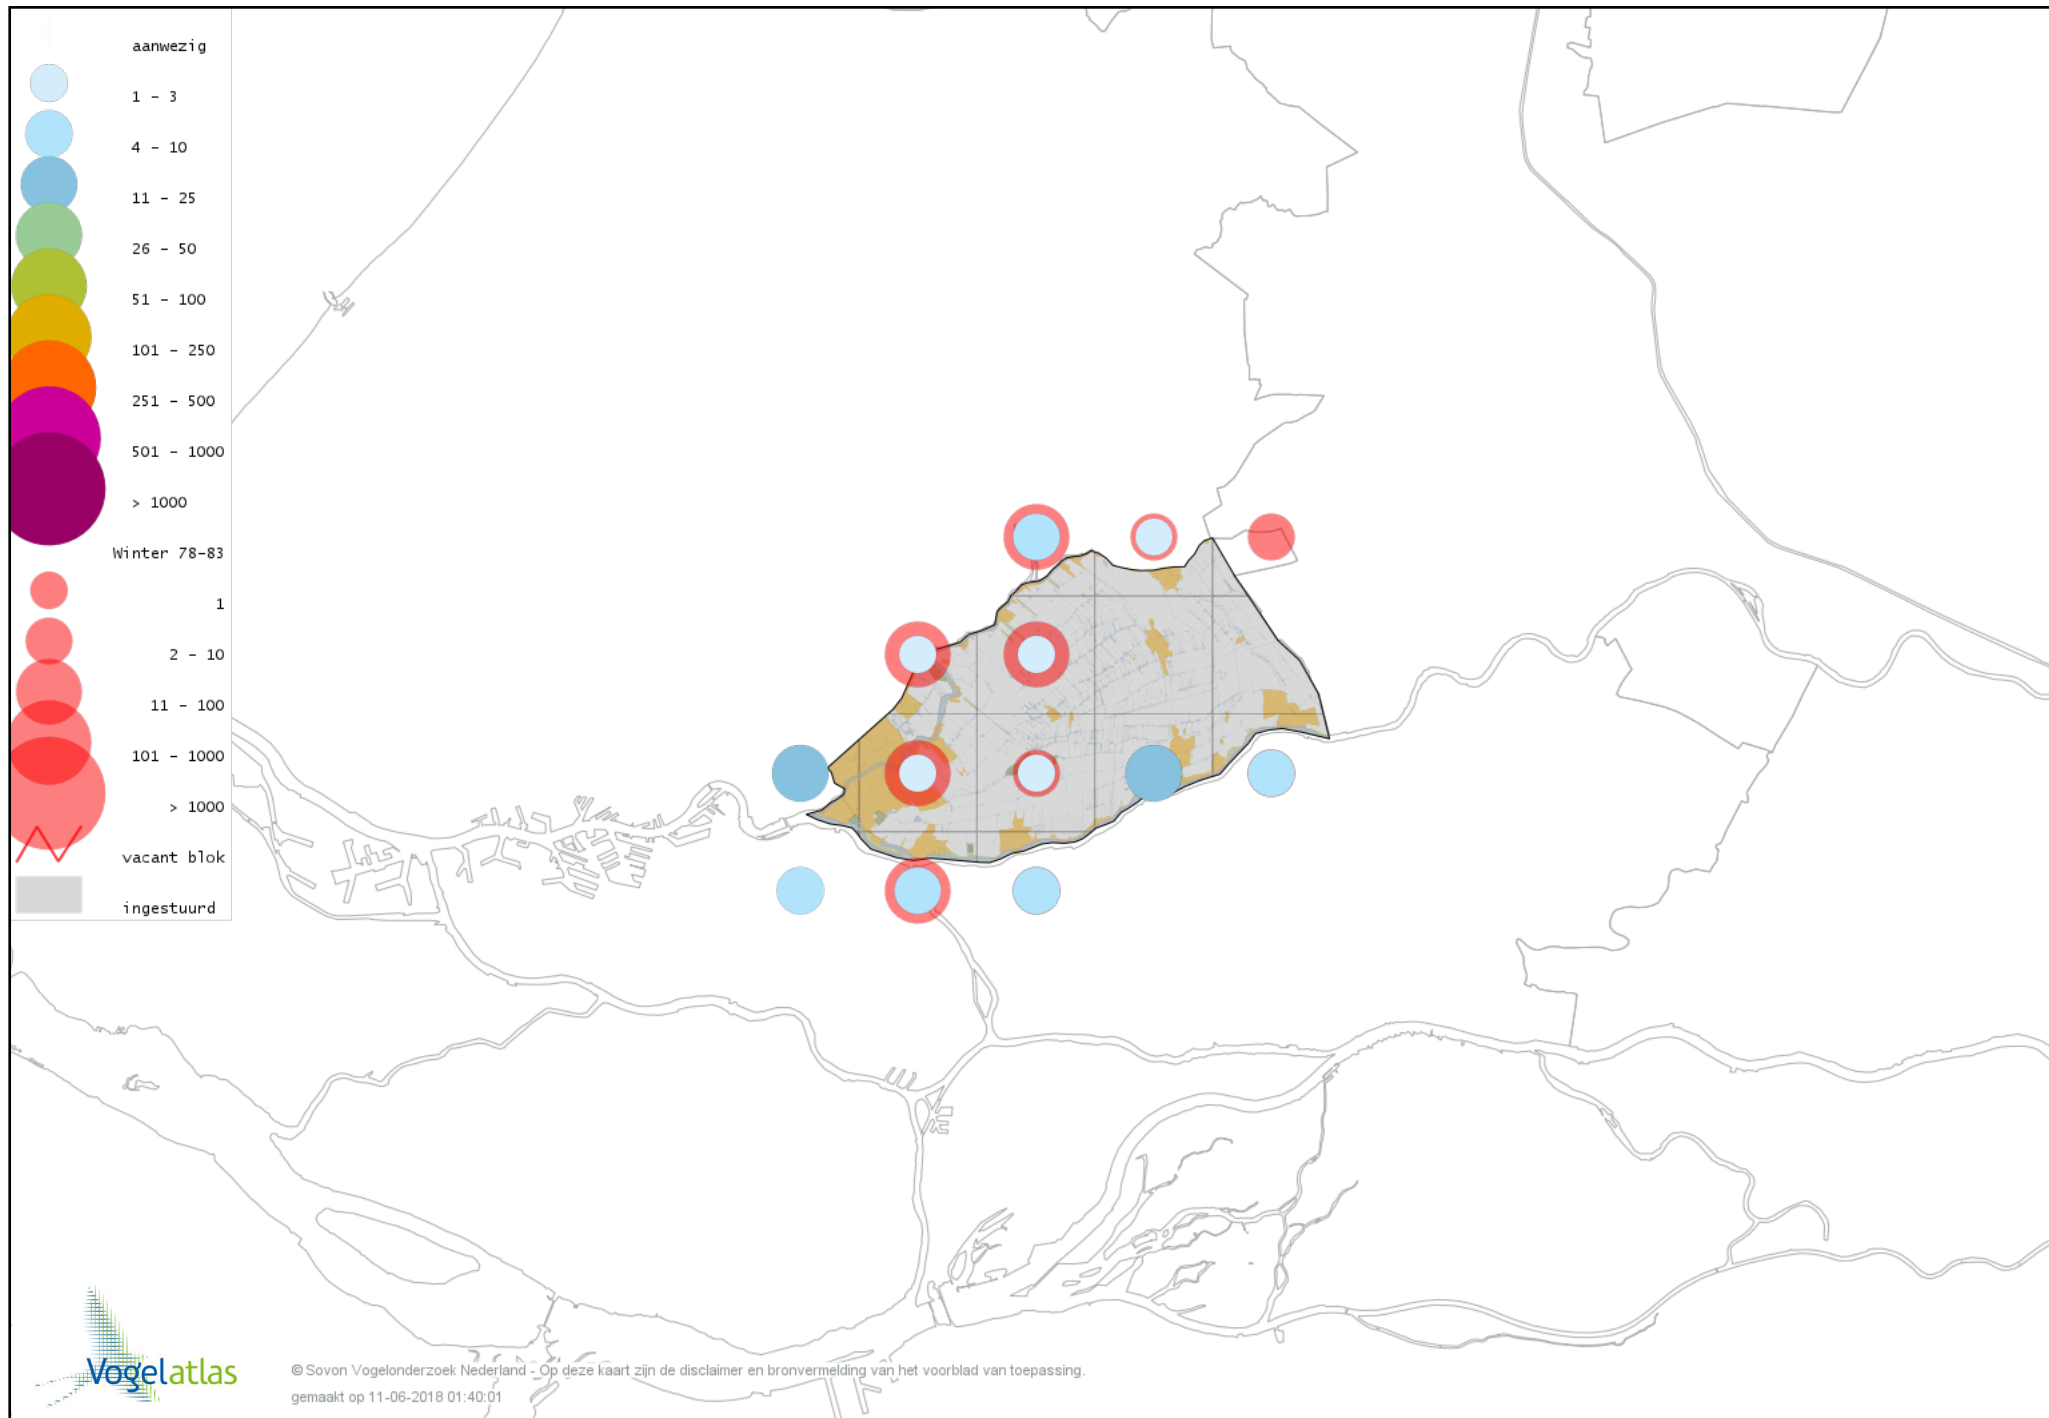

Voorlopige verspreidingskaart Lady-Amherstfazant winter

Voorlopige verspreidingskaart Aalscholver winter

Voorlopige verspreidingskaart Grote Aalscholver winter

Voorlopige verspreidingskaart Roerdomp winter

Voorlopige verspreidingskaart Kwak winter

Voorlopige verspreidingskaart Koereiger winter

Voorlopige verspreidingskaart Kleine Zilverreiger winter

Voorlopige verspreidingskaart Grote Zilverreiger winter

Voorlopige verspreidingskaart Blauwe Reiger winter

Voorlopige verspreidingskaart Purperreiger winter

Voorlopige verspreidingskaart Ooievaar winter

Voorlopige verspreidingskaart Zwarte Ibis winter

Voorlopige verspreidingskaart Lepelaar winter

Voorlopige verspreidingskaart Dodaars winter

Voorlopige verspreidingskaart Fuut winter

Voorlopige verspreidingskaart Roodhalsfuut winter

Voorlopige verspreidingskaart Rode Wouw winter

Voorlopige verspreidingskaart Zearend winter

Voorlopige verspreidingskaart Bruine Kiekendief winter