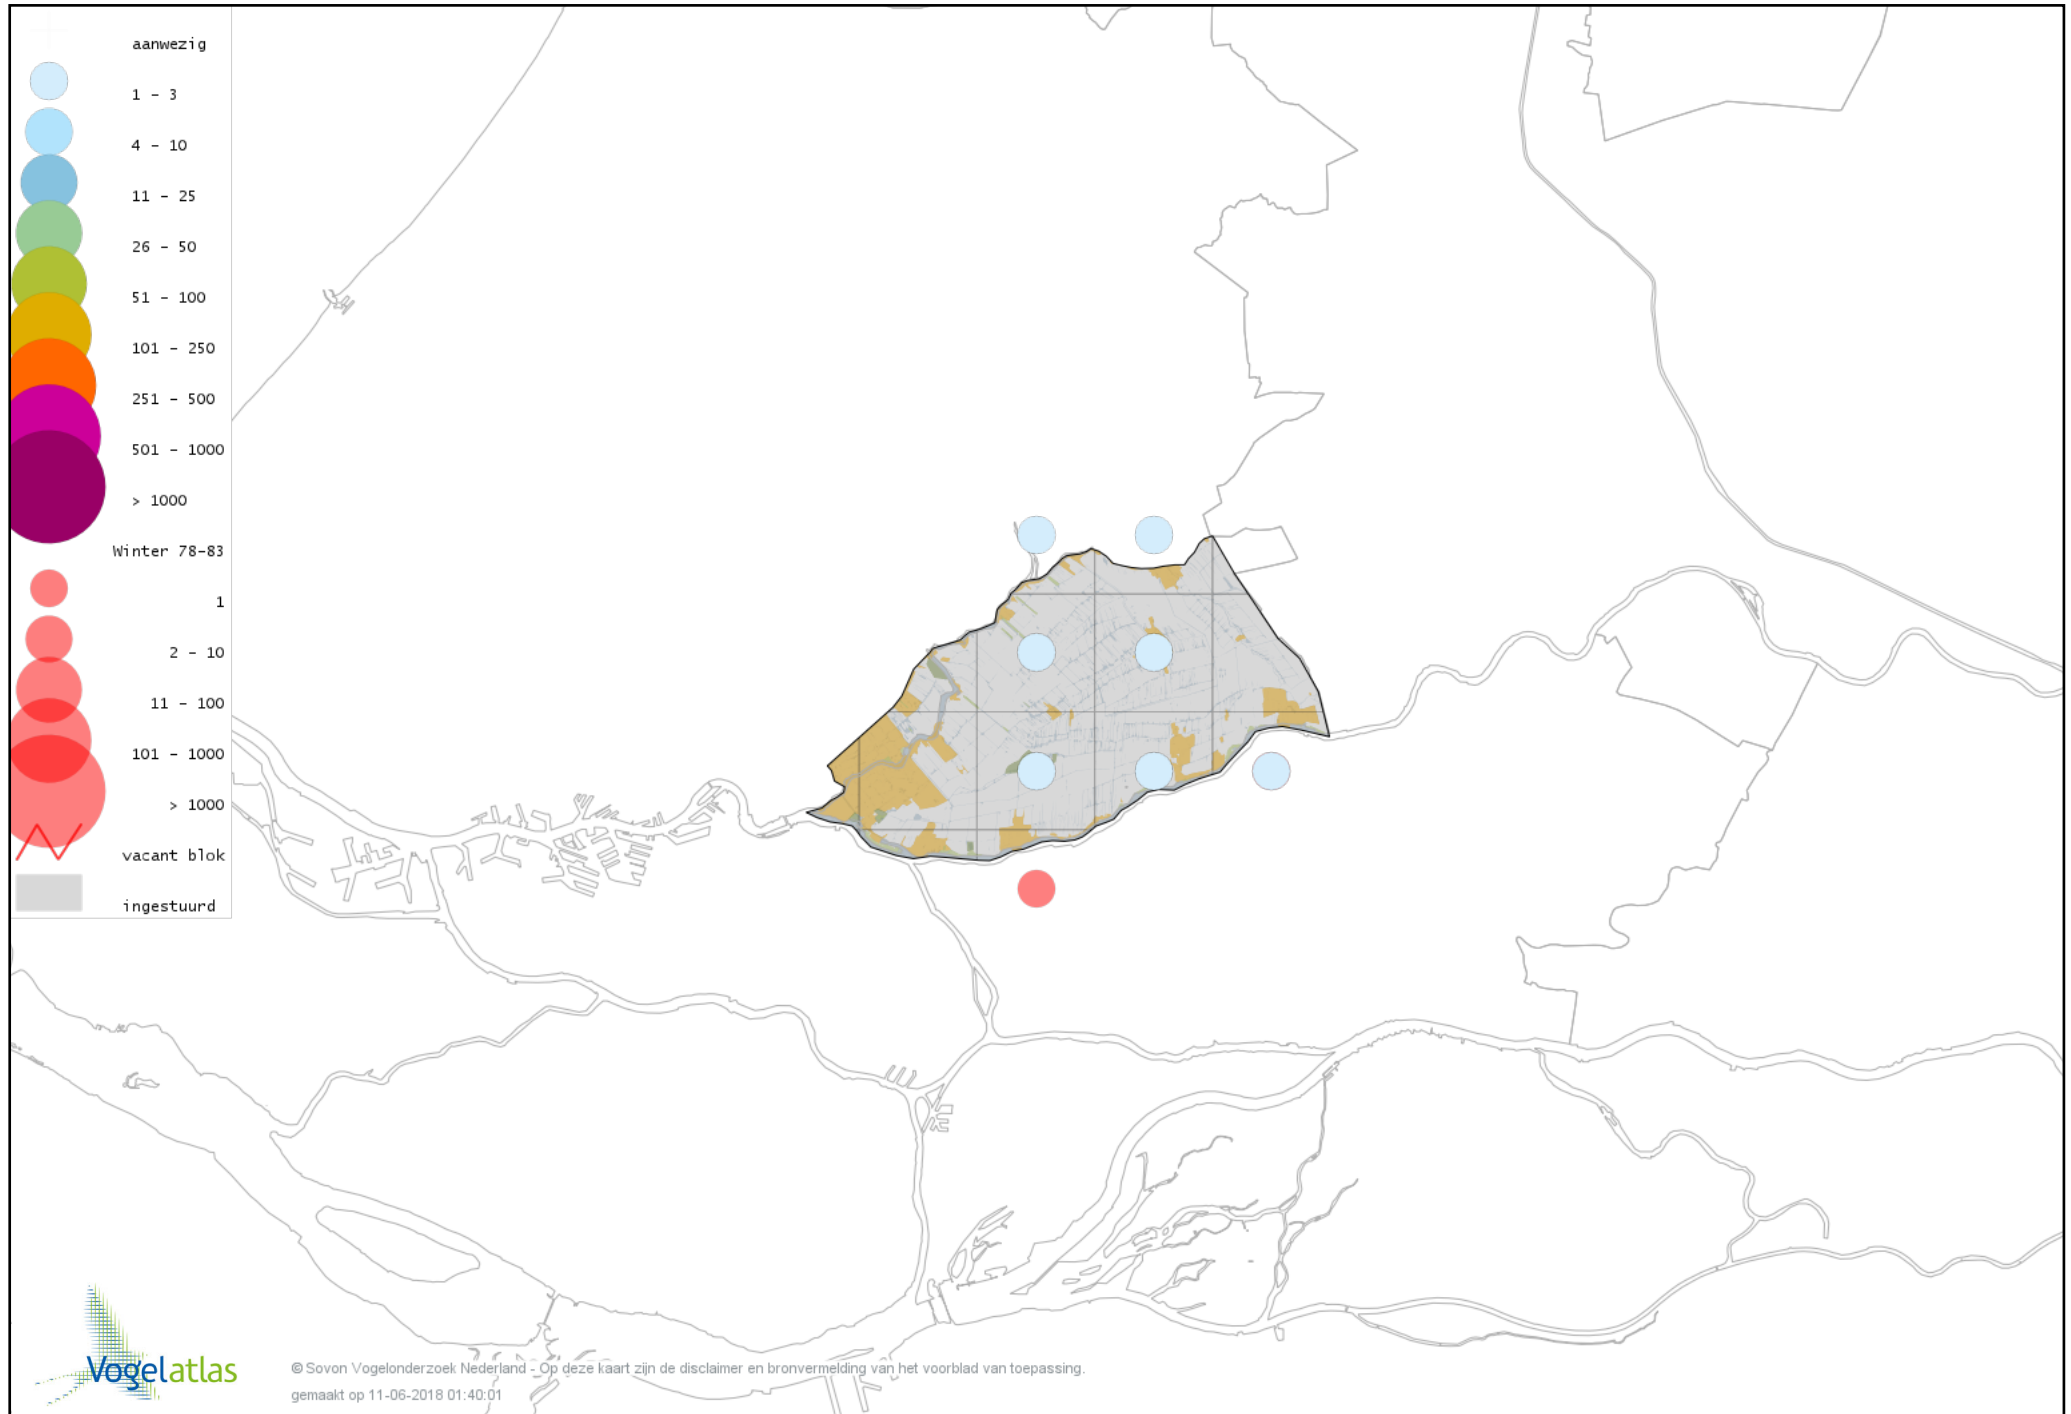

Voorlopige verspreidingskaart Fuut winter

Voorlopige verspreidingskaart Roodhalsfuut winter

Voorlopige verspreidingskaart Rode Wouw winter

Voorlopige verspreidingskaart Zearend winter

Voorlopige verspreidingskaart Bruine Kiekendief winter

Voorlopige verspreidingskaart Blauwe Kiekendief winter

Voorlopige verspreidingskaart Havik winter

Voorlopige verspreidingskaart Sperwer winter

Voorlopige verspreidingskaart Buizerd winter

Voorlopige verspreidingskaart Ruigpootbuizerd winter

Voorlopige verspreidingskaart Torenvalk winter

Voorlopige verspreidingskaart Smelleken winter

Voorlopige verspreidingskaart Slechtvalk winter

Voorlopige verspreidingskaart Waterral winter

Voorlopige verspreidingskaart Waterhoen winter