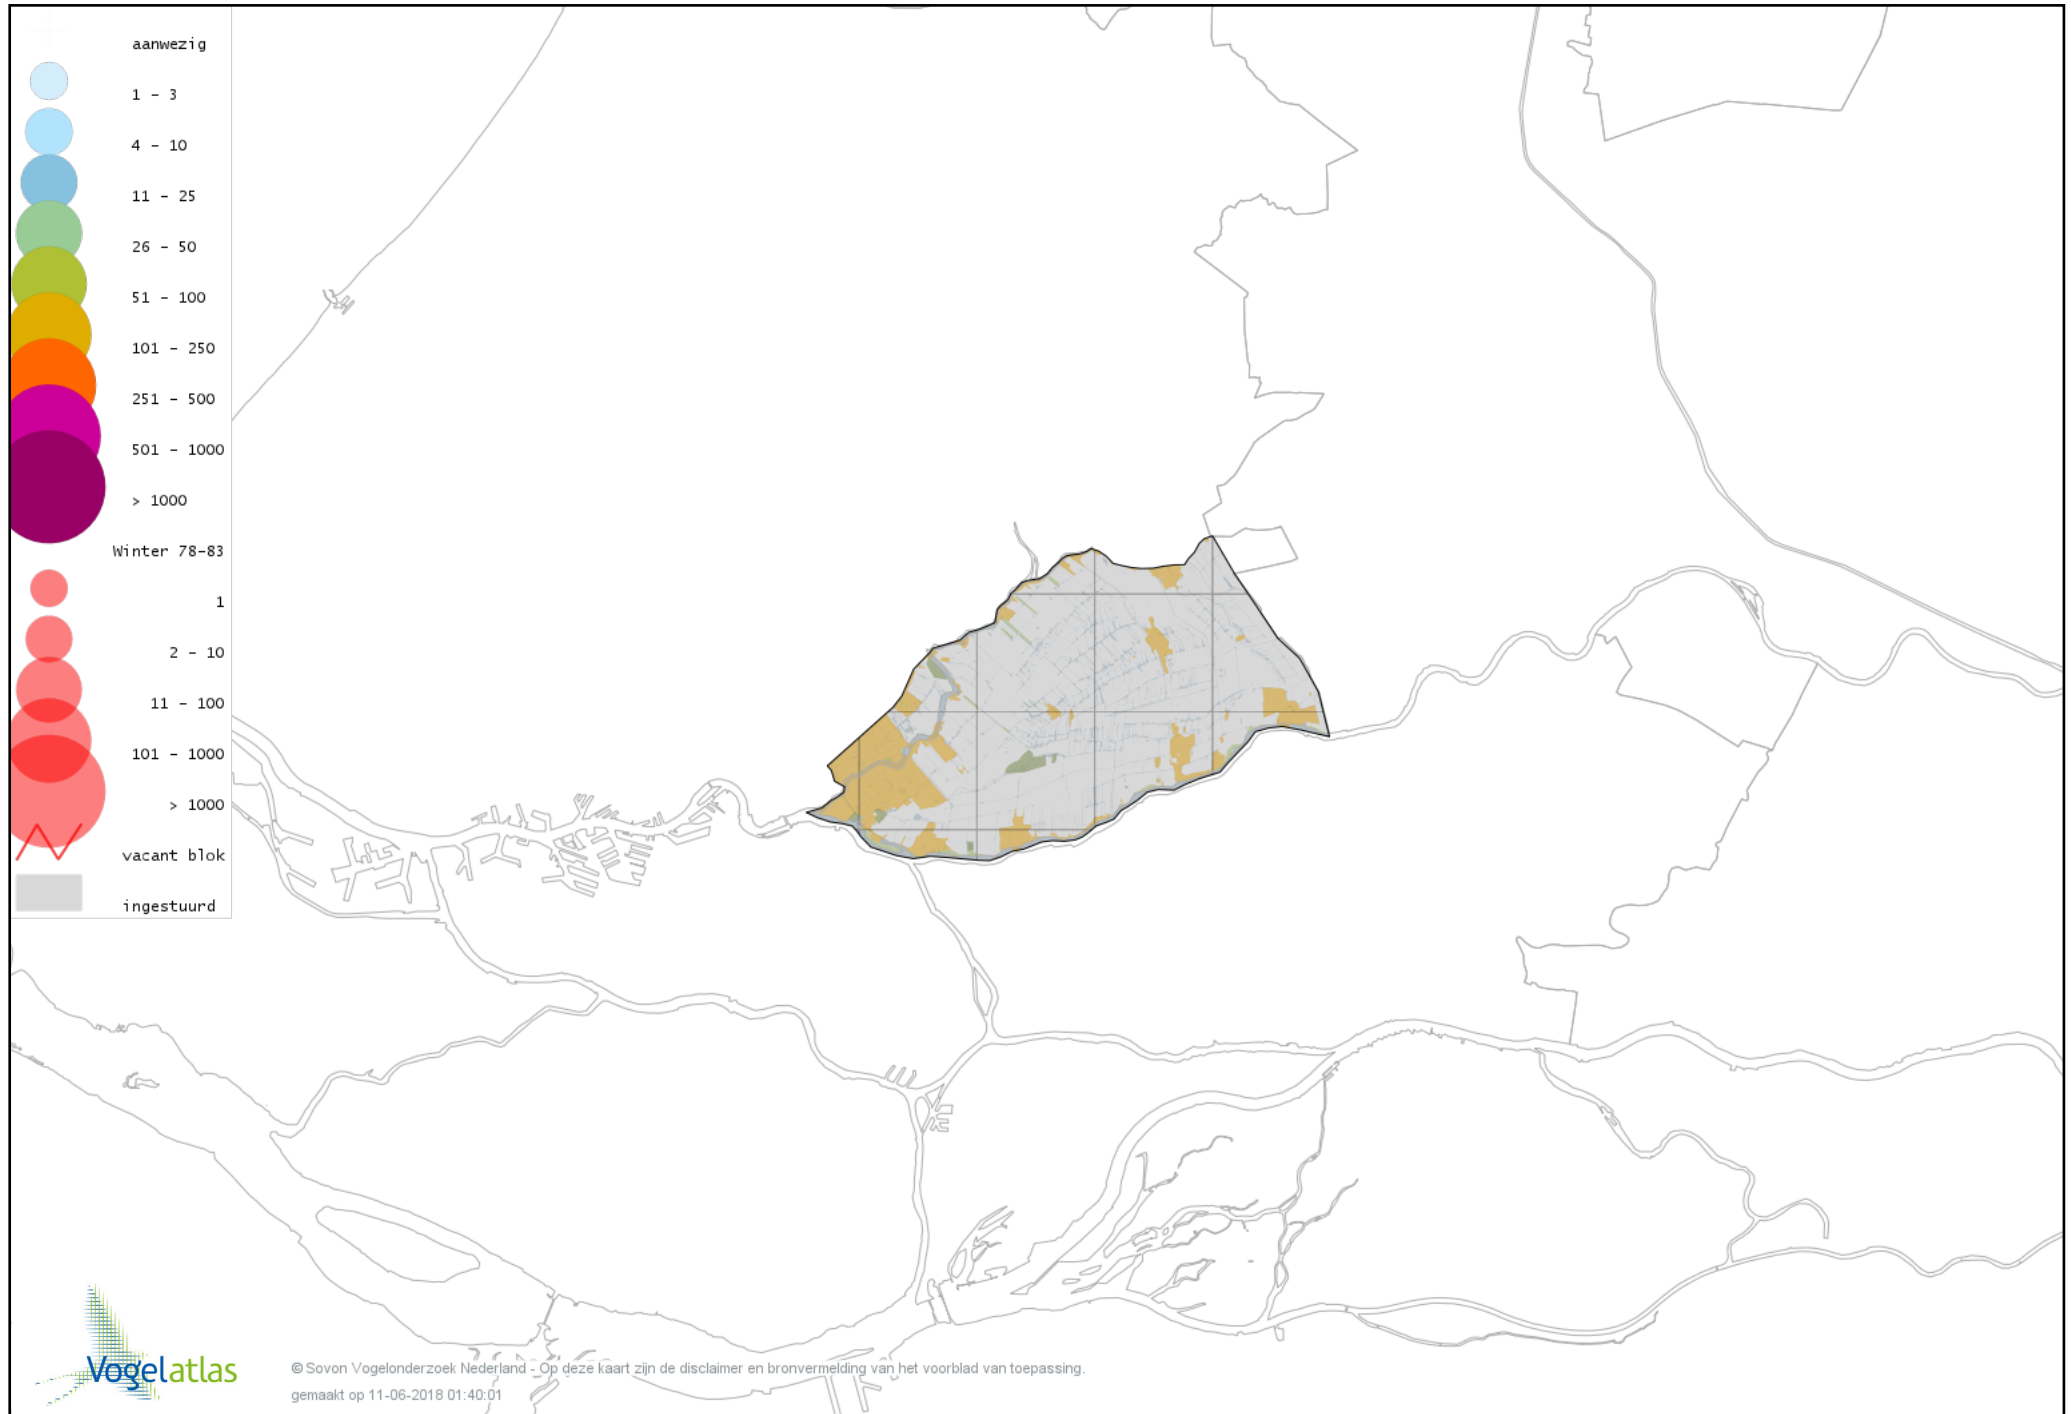

Voorlopige verspreidingskaart Bonte Strandloper winter

Voorlopige verspreidingskaart Kemphaan winter

Voorlopige verspreidingskaart Bokje winter

Voorlopige verspreidingskaart Watersnip winter

Voorlopige verspreidingskaart Houtsnip winter

Voorlopige verspreidingskaart Grutto winter

Voorlopige verspreidingskaart IJslandse Grutto winter

Voorlopige verspreidingskaart Wulp winter

Voorlopige verspreidingskaart Oeverloper winter

Voorlopige verspreidingskaart Witgat winter

Voorlopige verspreidingskaart Zwarte Ruiter winter

Voorlopige verspreidingskaart Groenpootruiter winter

Voorlopige verspreidingskaart Tureluur winter

Voorlopige verspreidingskaart Kokmeeuw winter

Voorlopige verspreidingskaart Zwartkopmeeuw winter