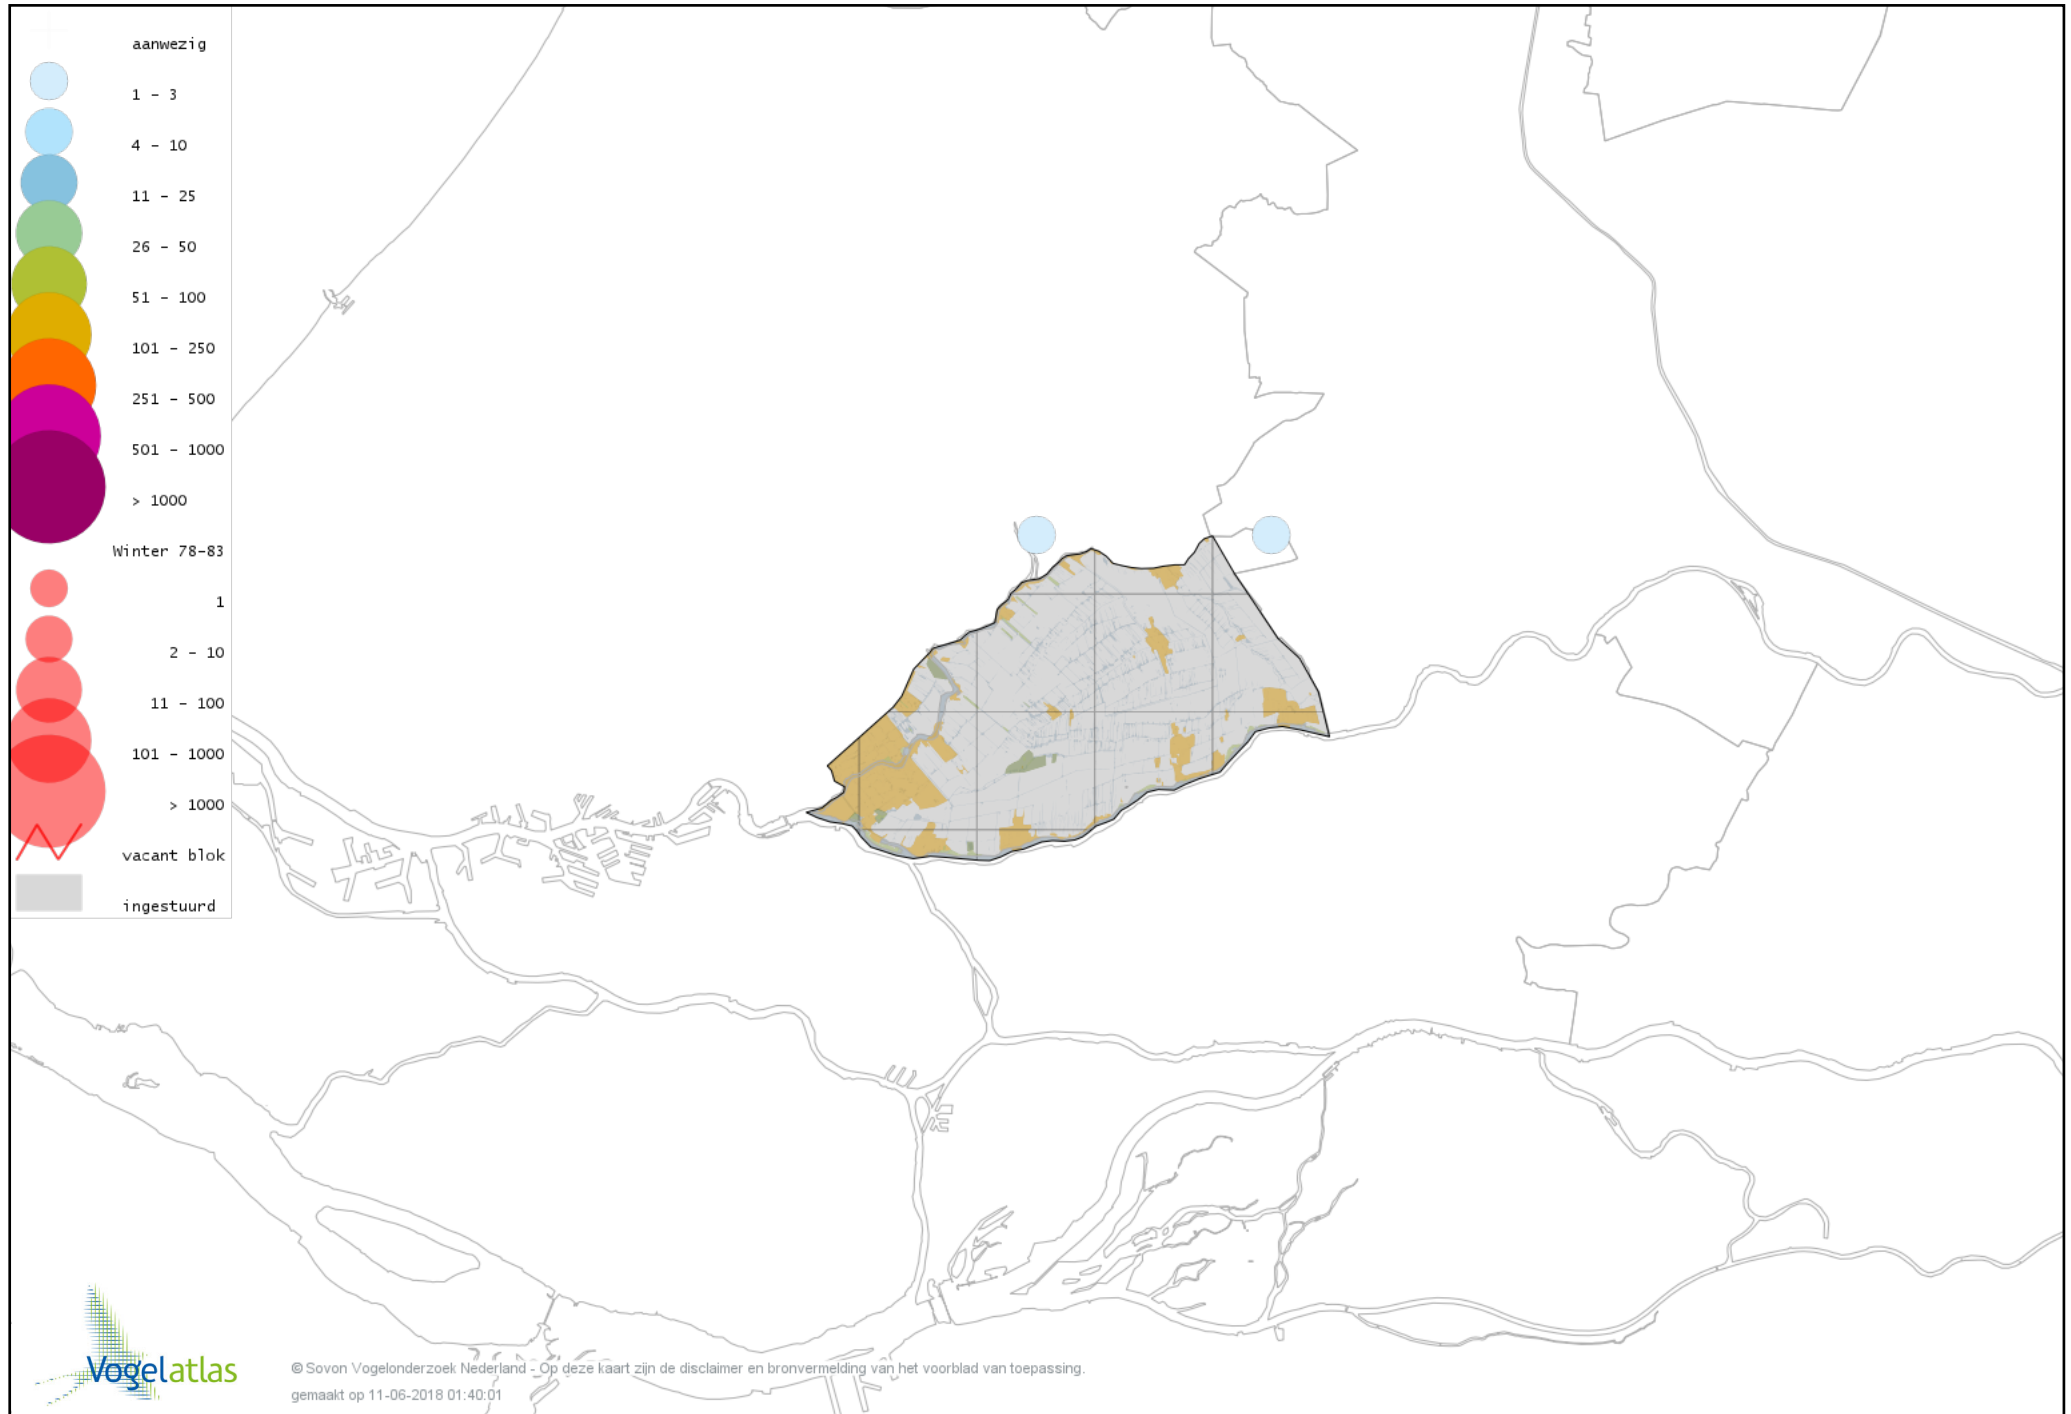

Voorlopige verspreidingskaart Lady-Amherstfazant winter

Voorlopige verspreidingskaart Aalscholver winter

Voorlopige verspreidingskaart Grote Aalscholver winter

Voorlopige verspreidingskaart Roerdomp winter

Voorlopige verspreidingskaart Kwak winter

Voorlopige verspreidingskaart Koereiger winter

Voorlopige verspreidingskaart Kleine Zilverreiger winter

Voorlopige verspreidingskaart Grote Zilverreiger winter

Voorlopige verspreidingskaart Blauwe Reiger winter

Voorlopige verspreidingskaart Purperreiger winter

Voorlopige verspreidingskaart Ooievaar winter

Voorlopige verspreidingskaart Zwarte Ibis winter

Voorlopige verspreidingskaart Lepelaar winter

Voorlopige verspreidingskaart Dodaars winter