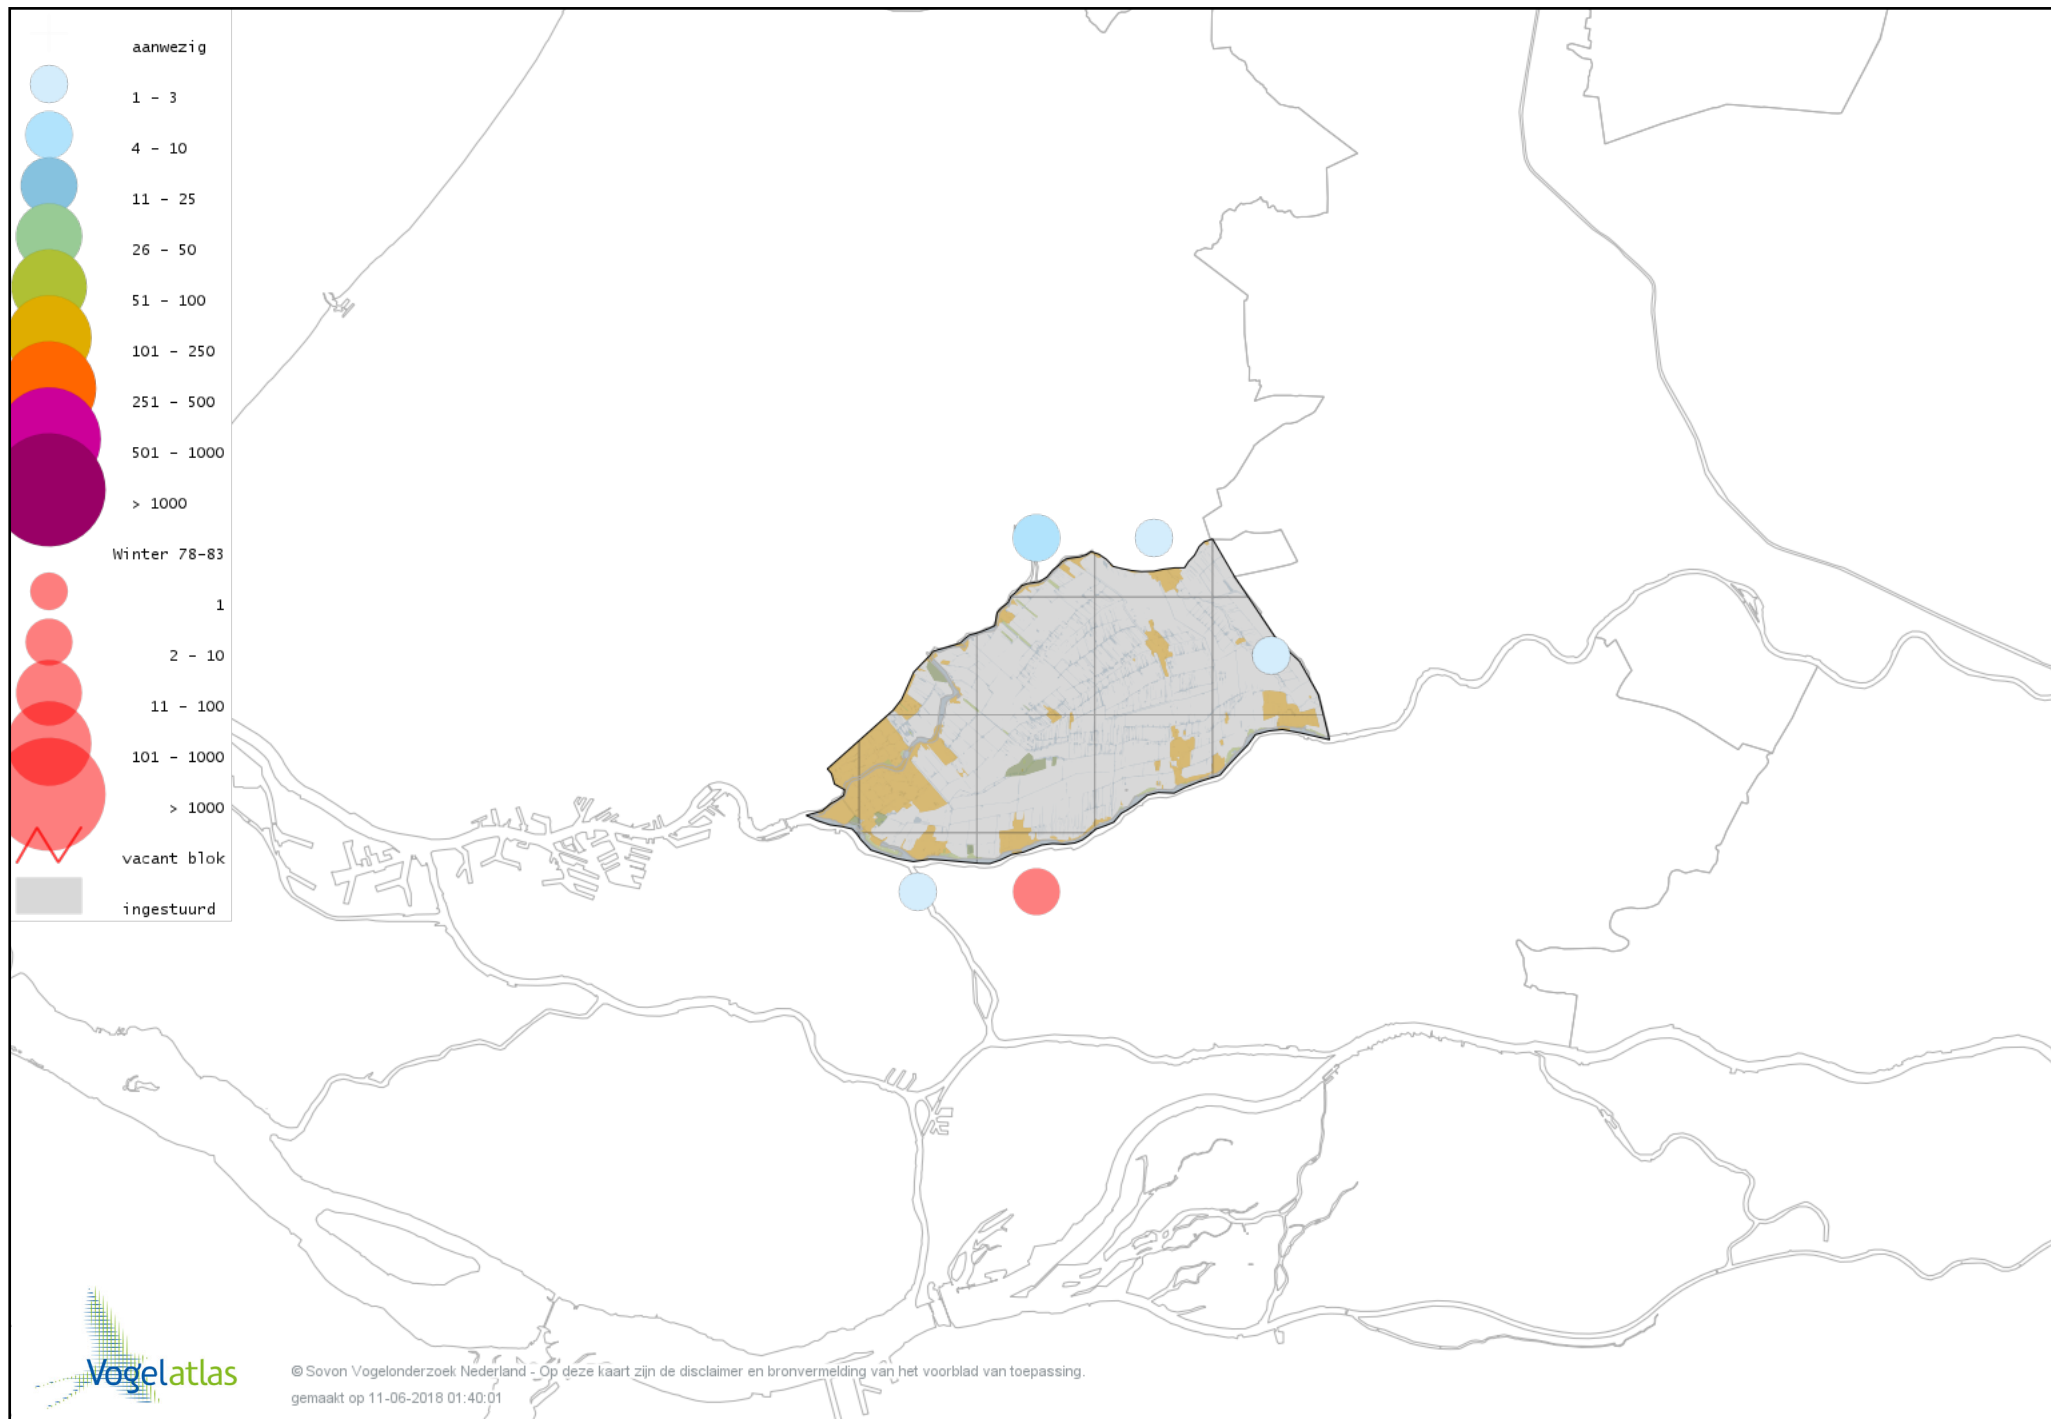

Voorlopige verspreidingskaart Strandleeuwerik winter

Voorlopige verspreidingskaart Cetti's Zanger winter

Voorlopige verspreidingskaart Staartmees winter

Voorlopige verspreidingskaart Witkopstaartmees winter

Voorlopige verspreidingskaart Tjiftjaf winter

Voorlopige verspreidingskaart Zwartkop winter

Voorlopige verspreidingskaart Pestvogel winter

Voorlopige verspreidingskaart Boomklever winter

Voorlopige verspreidingskaart Boomkruiper winter