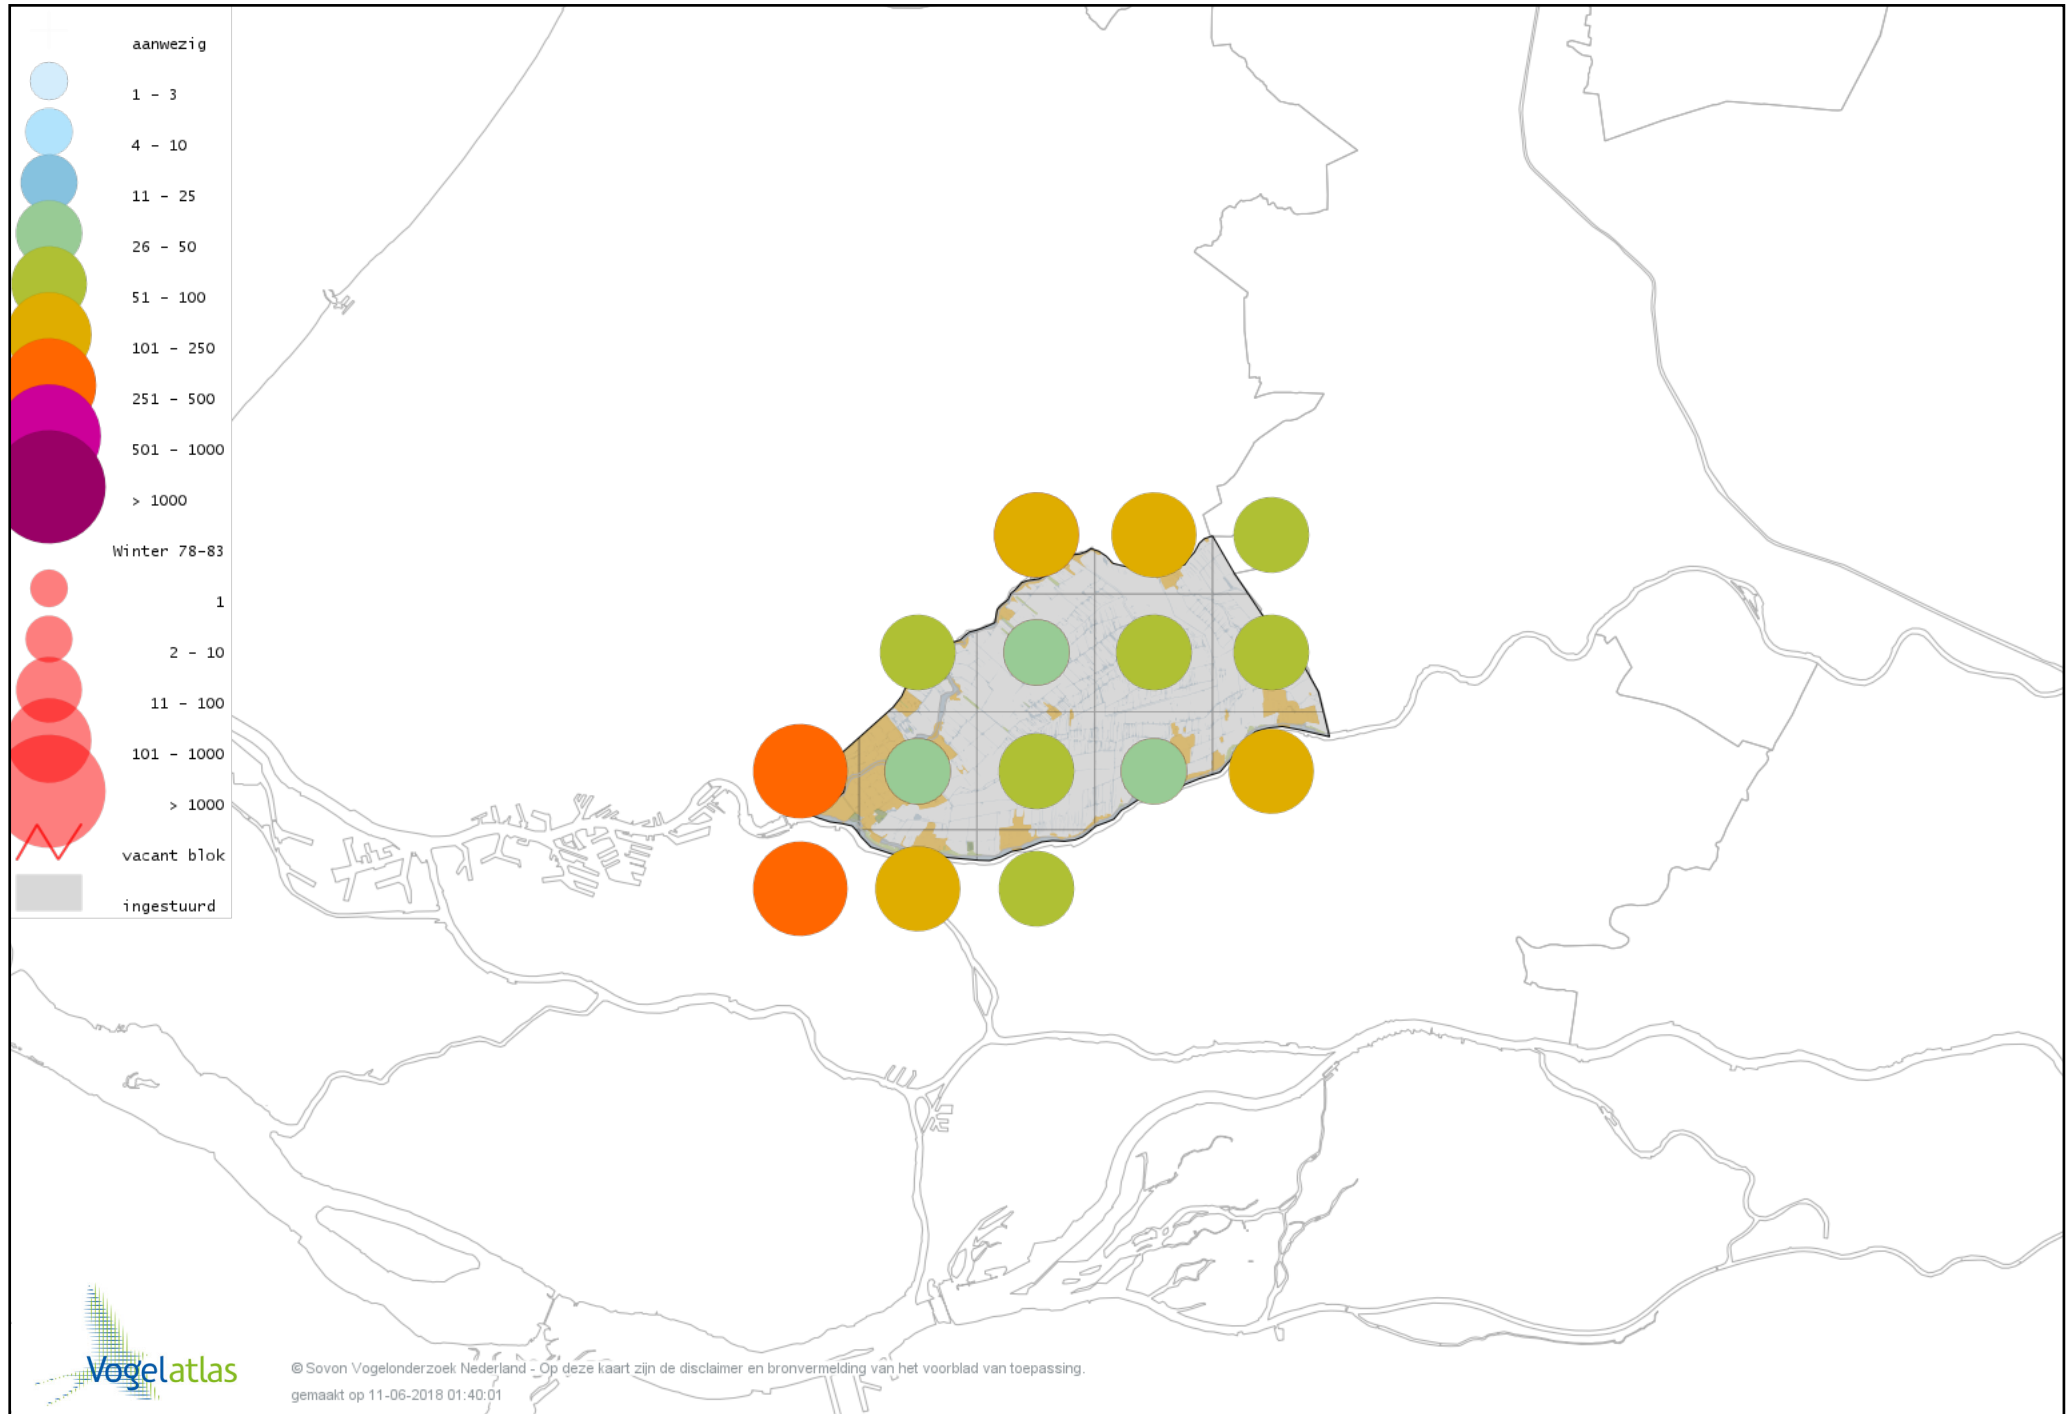

Voorlopige verspreidingskaart Blauwe Kiekendief winter

Voorlopige verspreidingskaart Havik winter

Voorlopige verspreidingskaart Sperwer winter

Voorlopige verspreidingskaart Buizerd winter

Voorlopige verspreidingskaart Ruigpootbuizerd winter

Voorlopige verspreidingskaart Torenvalk winter

Voorlopige verspreidingskaart Smelleken winter

Voorlopige verspreidingskaart Slechtvalk winter

Voorlopige verspreidingskaart Waterral winter

Voorlopige verspreidingskaart Waterhoen winter

Voorlopige verspreidingskaart Meerkoet winter

Voorlopige verspreidingskaart Kraanvogel winter

Voorlopige verspreidingskaart Scholekster winter

Voorlopige verspreidingskaart Goudplevier winter

Voorlopige verspreidingskaart Kievit winter

Voorlopige verspreidingskaart Bonte Strandloper winter

Voorlopige verspreidingskaart Kemphaan winter

Voorlopige verspreidingskaart Bokje winter

Voorlopige verspreidingskaart Watersnip winter

Voorlopige verspreidingskaart Houtsnip winter