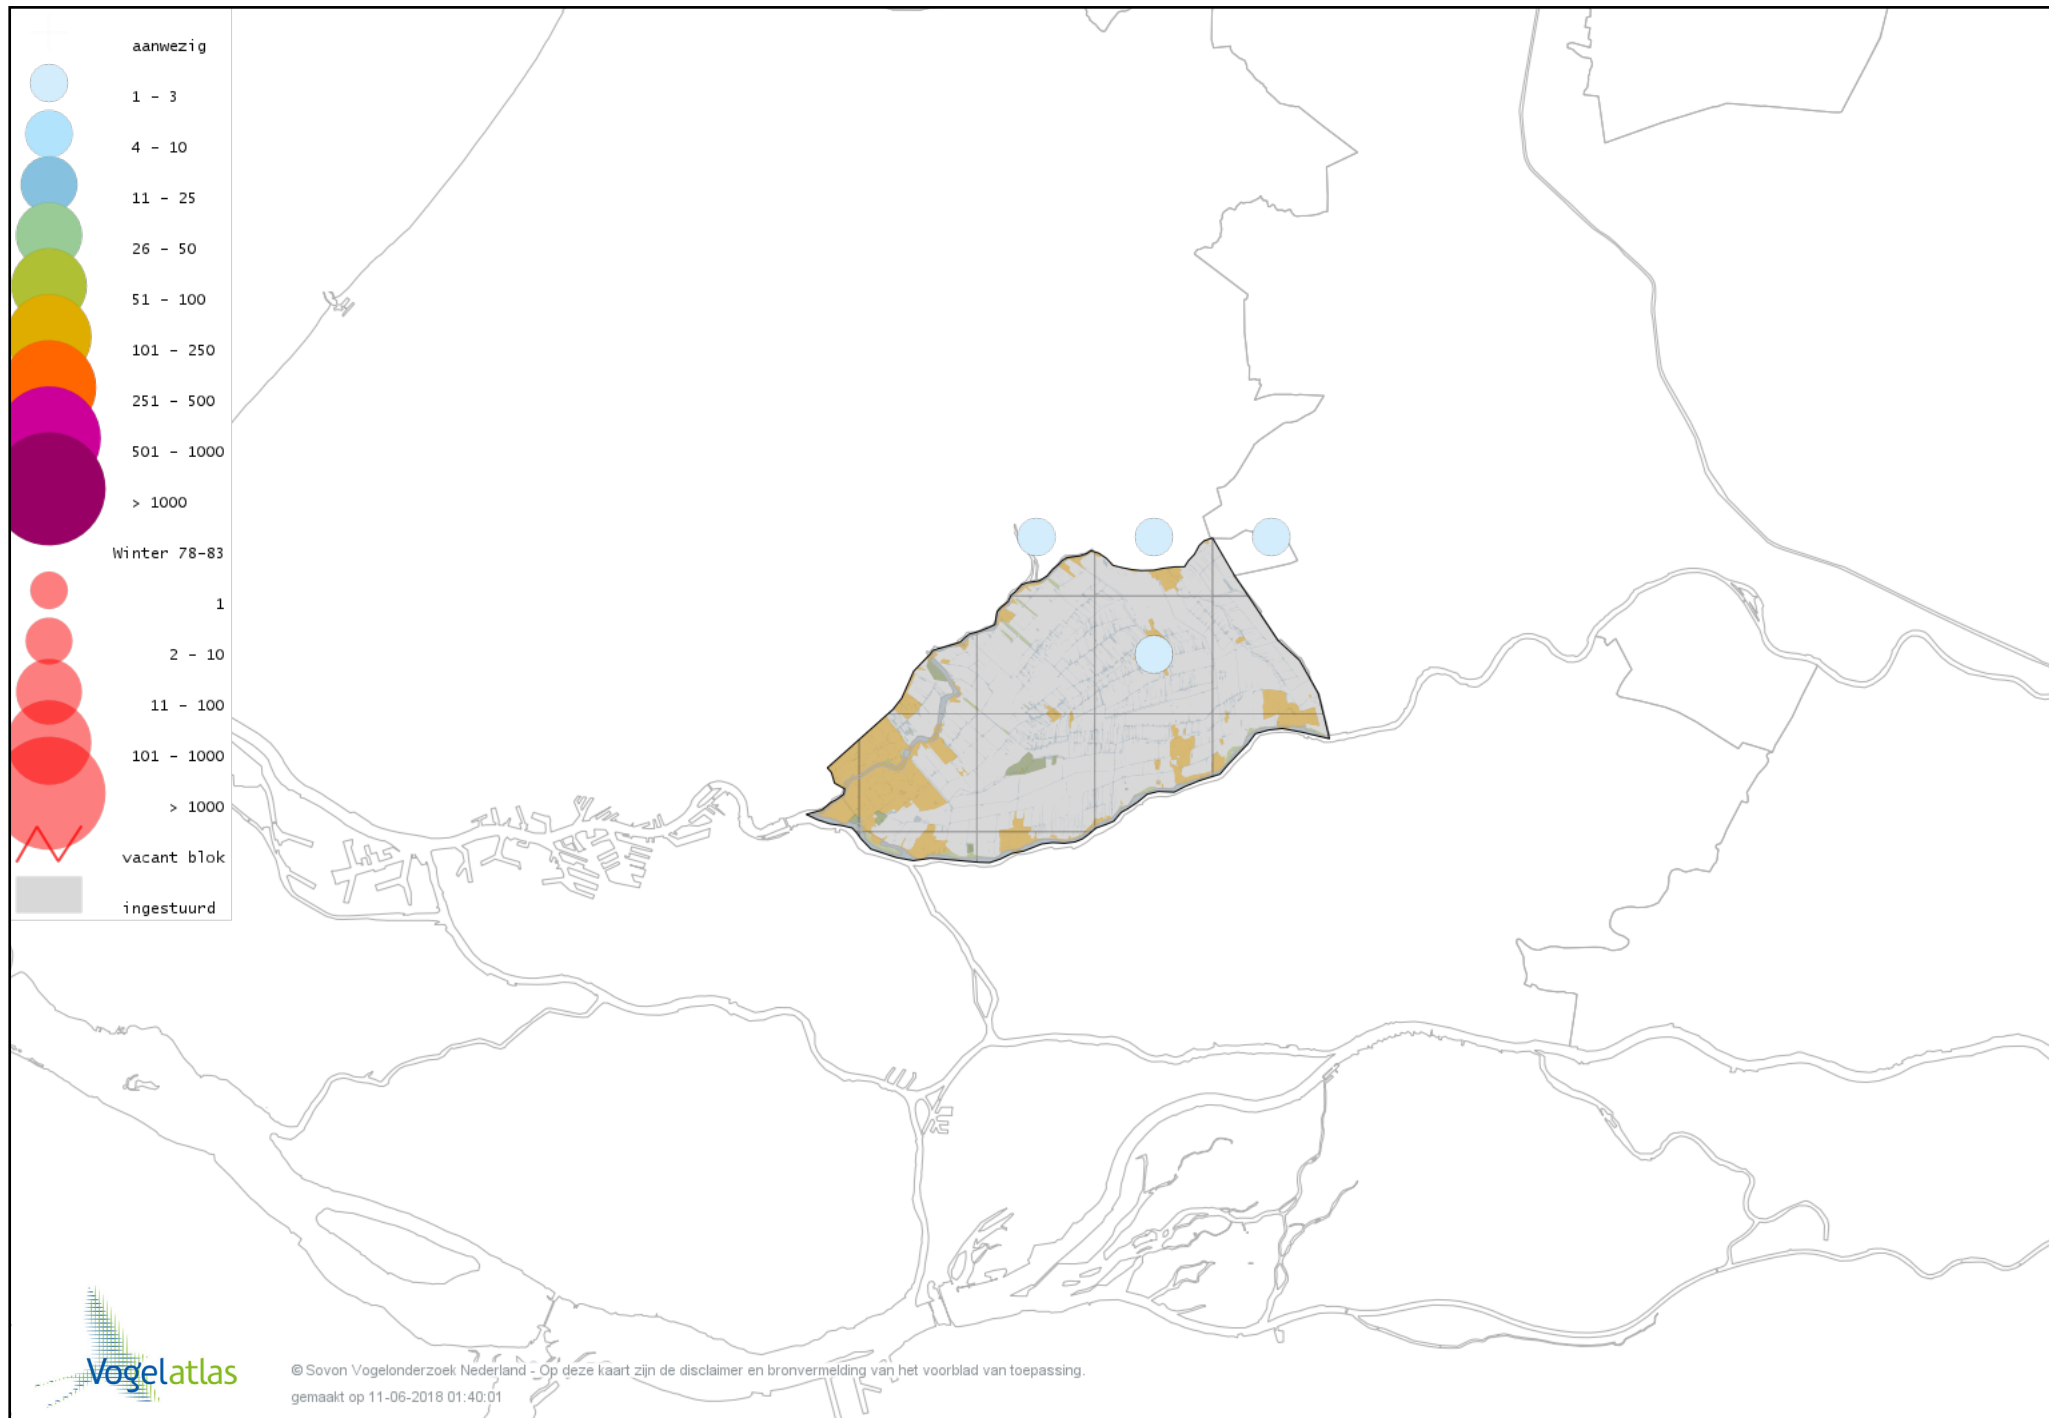

Voorlopige verspreidingskaart Bonte Strandloper winter

Voorlopige verspreidingskaart Kemphaan winter

Voorlopige verspreidingskaart Bokje winter

Voorlopige verspreidingskaart Watersnip winter

Voorlopige verspreidingskaart Houtsnip winter

Voorlopige verspreidingskaart Grutto winter

Voorlopige verspreidingskaart IJslandse Grutto winter

Voorlopige verspreidingskaart Wulp winter

Voorlopige verspreidingskaart Oeverloper winter

Voorlopige verspreidingskaart Witgat winter

Voorlopige verspreidingskaart Zwarte Ruiter winter

Voorlopige verspreidingskaart Groenpootruiter winter

Voorlopige verspreidingskaart Tureluur winter

Voorlopige verspreidingskaart Kokmeeuw winter

Voorlopige verspreidingskaart Zwartkopmeeuw winter