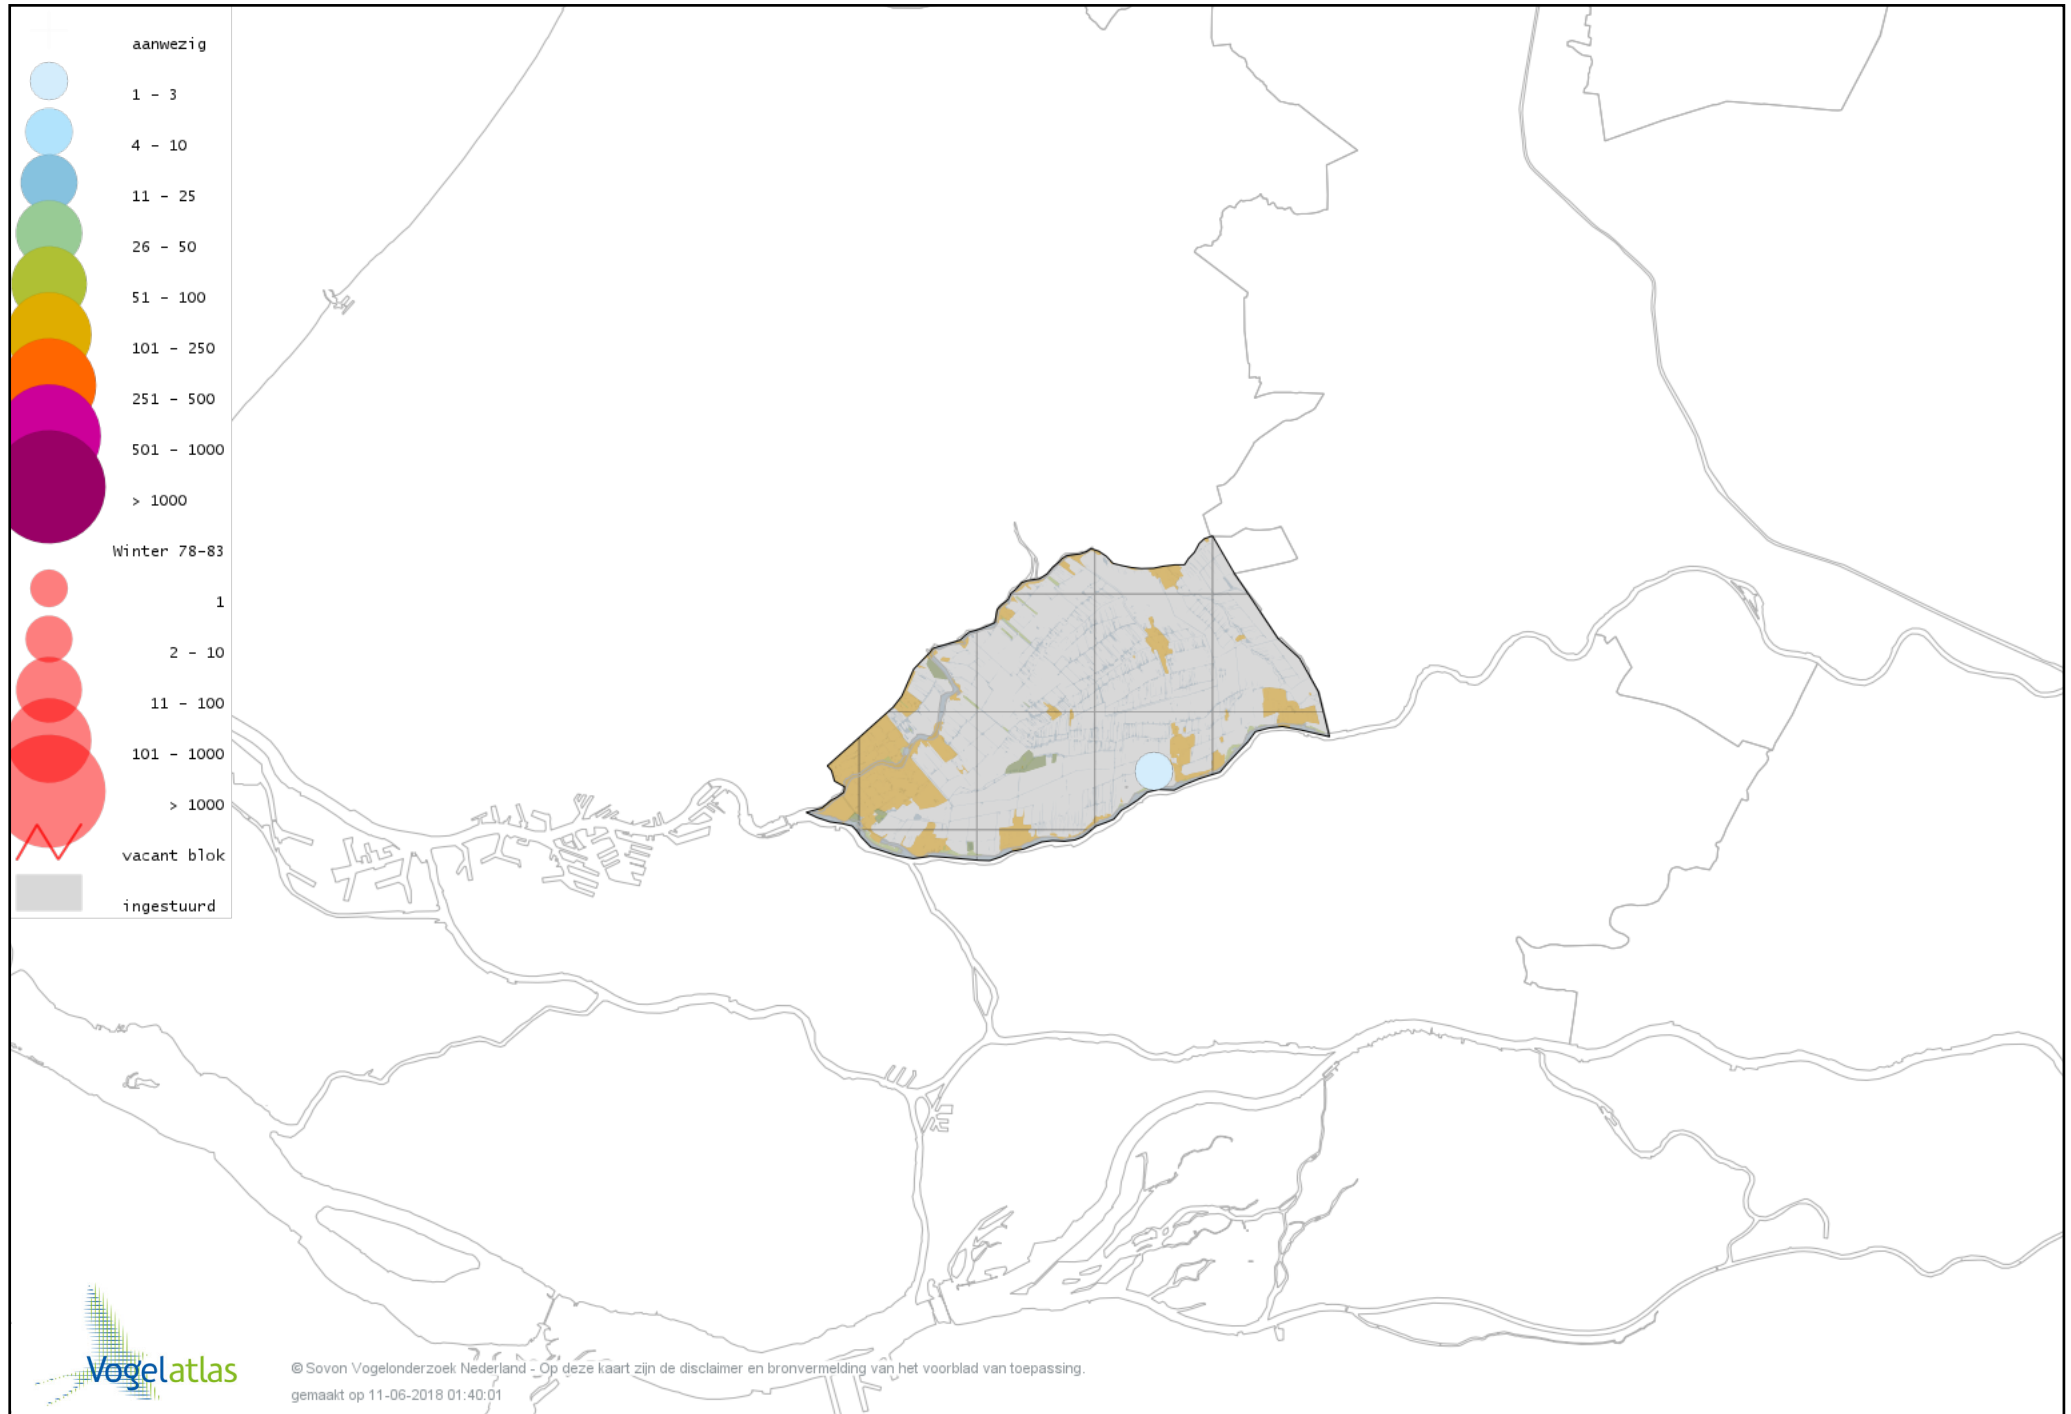

Voorlopige verspreidingskaart Brandgans x Kolgans winter

Voorlopige verspreidingskaart Canadese gans x Grauwe gans winter

Voorlopige verspreidingskaart Roodhalsgans winter

Voorlopige verspreidingskaart Rotgans winter

Voorlopige verspreidingskaart Nijlgans winter

Voorlopige verspreidingskaart Casarca winter

Voorlopige verspreidingskaart Bergeend winter

Voorlopige verspreidingskaart Krooneend winter

Voorlopige verspreidingskaart Tafeleend winter

Voorlopige verspreidingskaart Witoogend winter

Voorlopige verspreidingskaart Kuifeend winter

Voorlopige verspreidingskaart Muskuseend winter

Voorlopige verspreidingskaart Mandarijneend winter

Voorlopige verspreidingskaart Rosse Stekelstaart winter