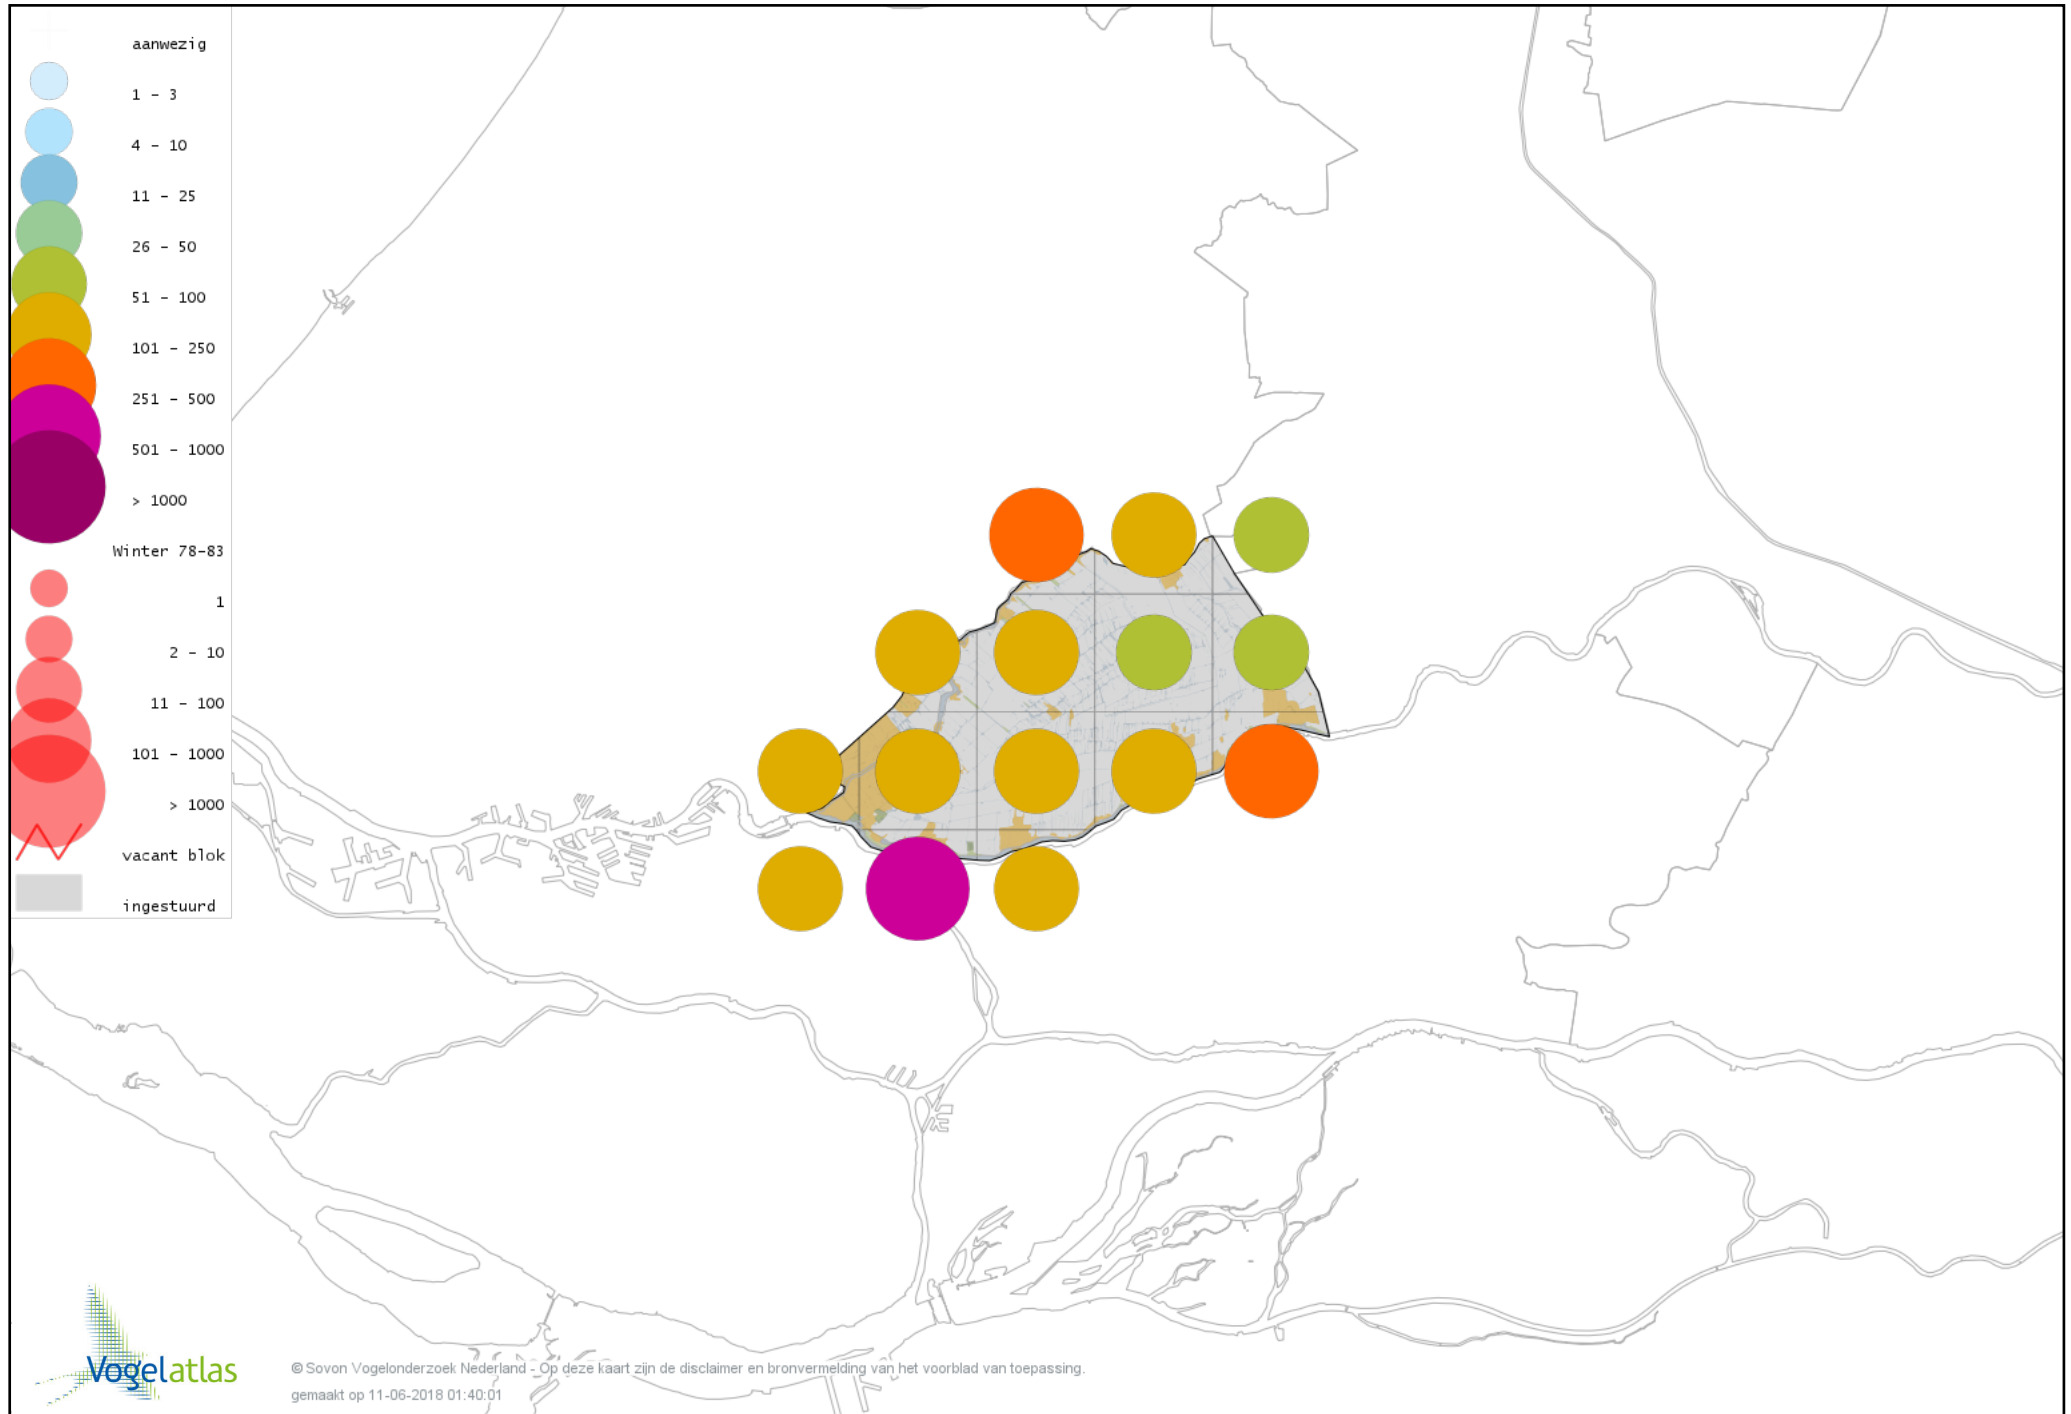

Voorlopige verspreidingskaart Nijlgans winter

Voorlopige verspreidingskaart Casarca winter

Voorlopige verspreidingskaart Bergeend winter

Voorlopige verspreidingskaart Krooneend winter

Voorlopige verspreidingskaart Tafeleend winter

Voorlopige verspreidingskaart Witoogend winter

Voorlopige verspreidingskaart Kuifeend winter

Voorlopige verspreidingskaart Muskuseend winter

Voorlopige verspreidingskaart Mandarijneend winter

Voorlopige verspreidingskaart Rosse Stekelstaart winter

Voorlopige verspreidingskaart Nonnetje winter

Voorlopige verspreidingskaart Brilduiker winter

Voorlopige verspreidingskaart Kokardezaagbek winter

Voorlopige verspreidingskaart Grote Zaagbek winter

Voorlopige verspreidingskaart Middelste Zaagbek winter

Voorlopige verspreidingskaart Krakeend winter

Voorlopige verspreidingskaart Chileense Smient winter

Voorlopige verspreidingskaart Smient winter

Voorlopige verspreidingskaart Slobeend winter

Voorlopige verspreidingskaart Wilde Eend winter