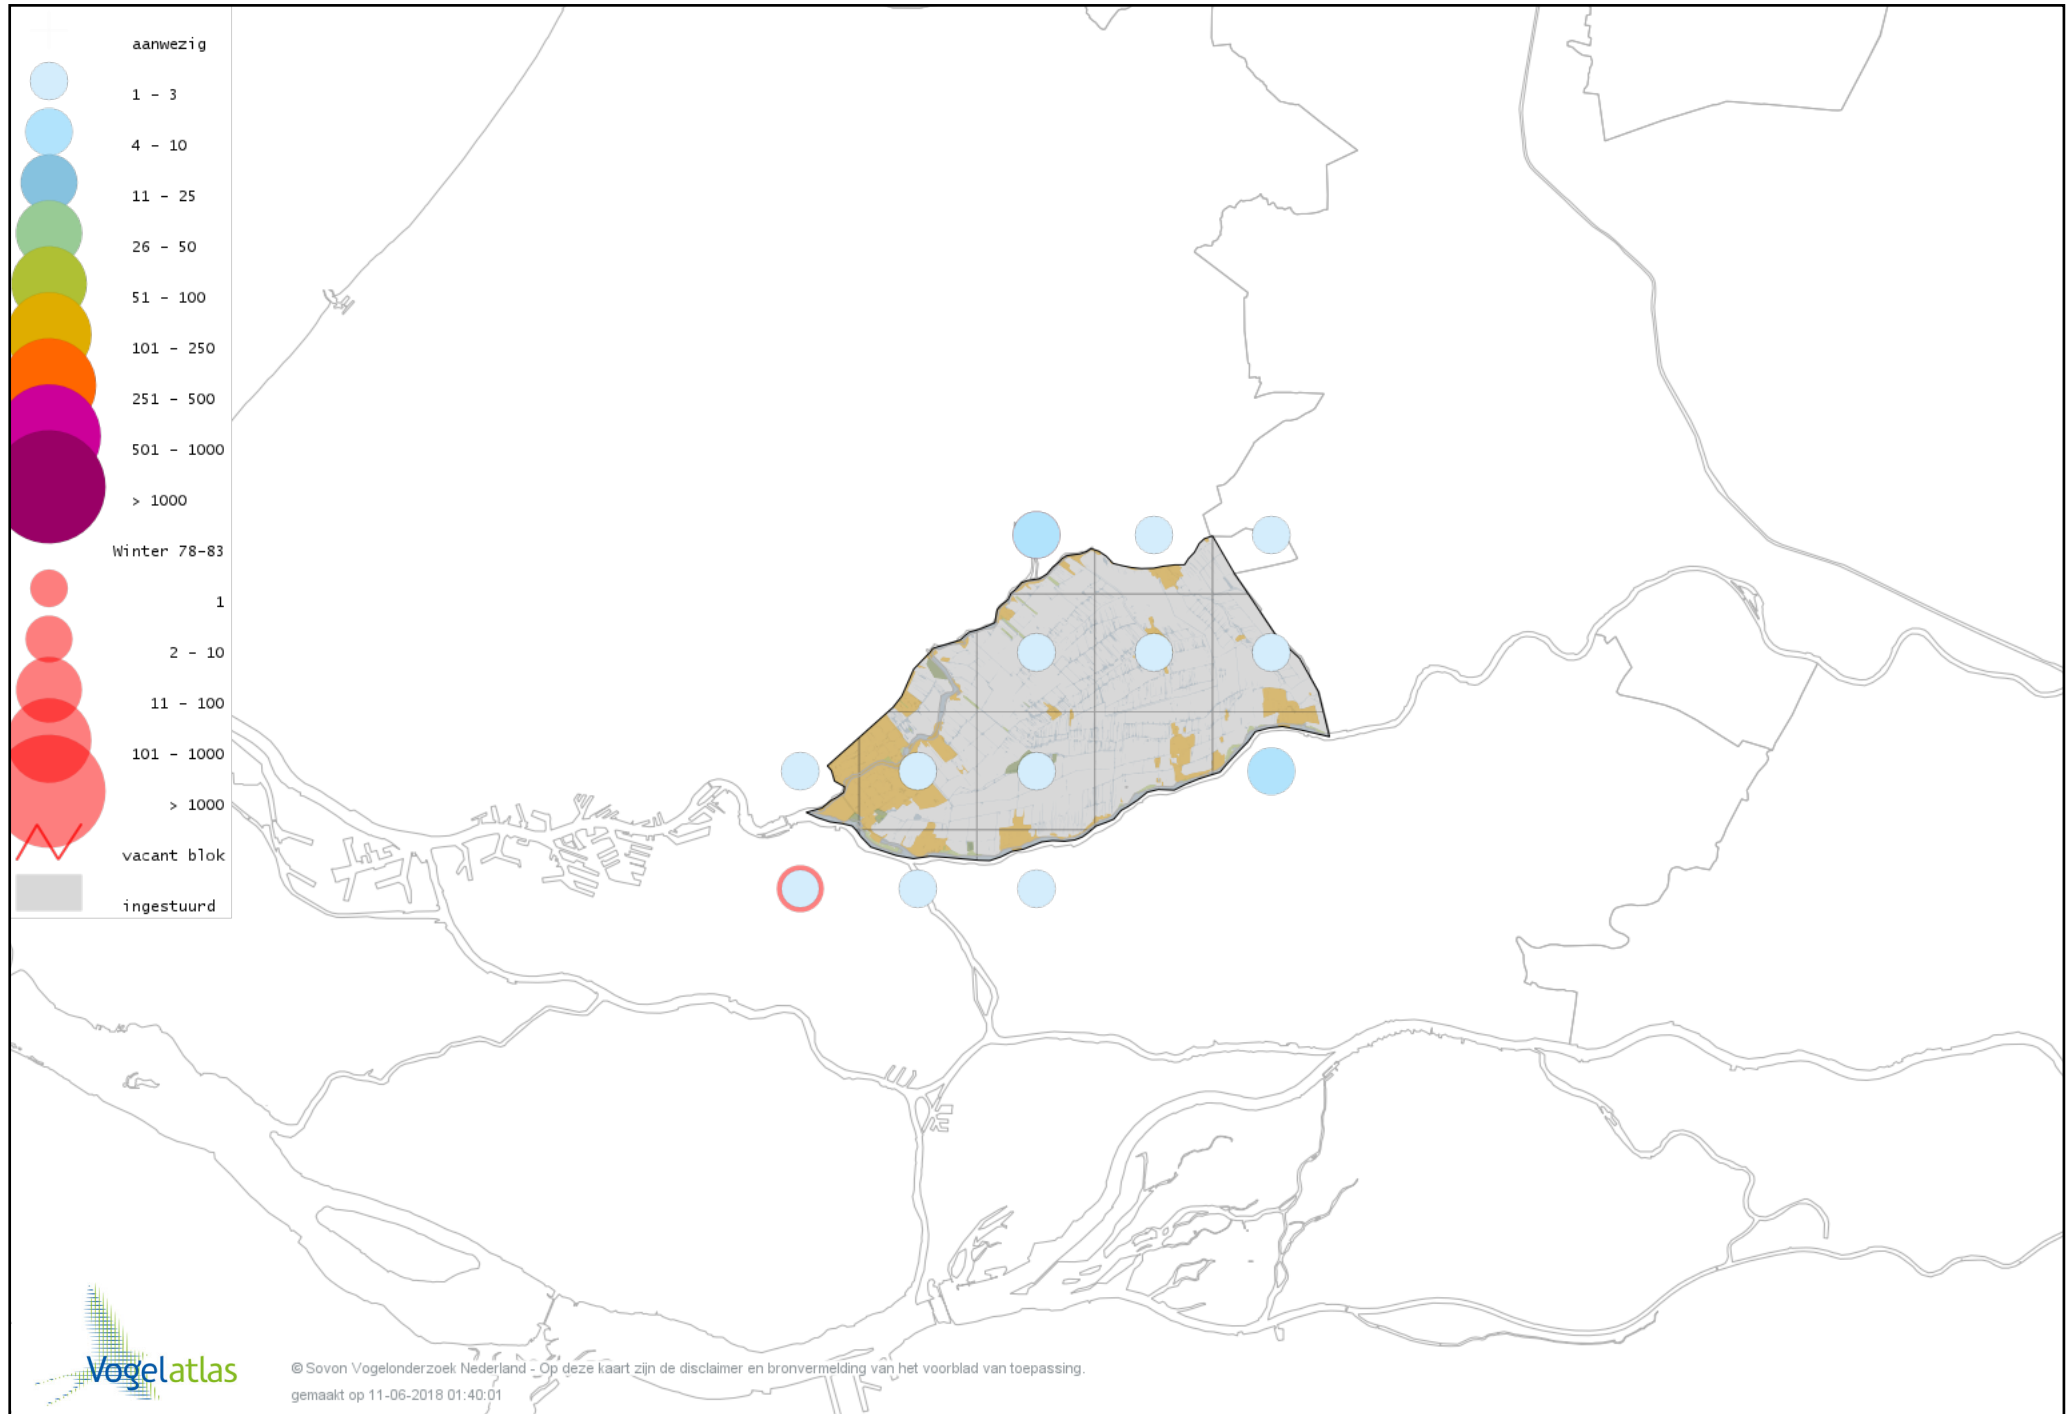

Voorlopige verspreidingskaart Strandleeuwerik winter

Voorlopige verspreidingskaart Cetti's Zanger winter

Voorlopige verspreidingskaart Staartmees winter

Voorlopige verspreidingskaart Witkopstaartmees winter

Voorlopige verspreidingskaart Tjiftjaf winter

Voorlopige verspreidingskaart Zwartkop winter

Voorlopige verspreidingskaart Pestvogel winter

Voorlopige verspreidingskaart Boomklever winter

Voorlopige verspreidingskaart Boomkruiper winter