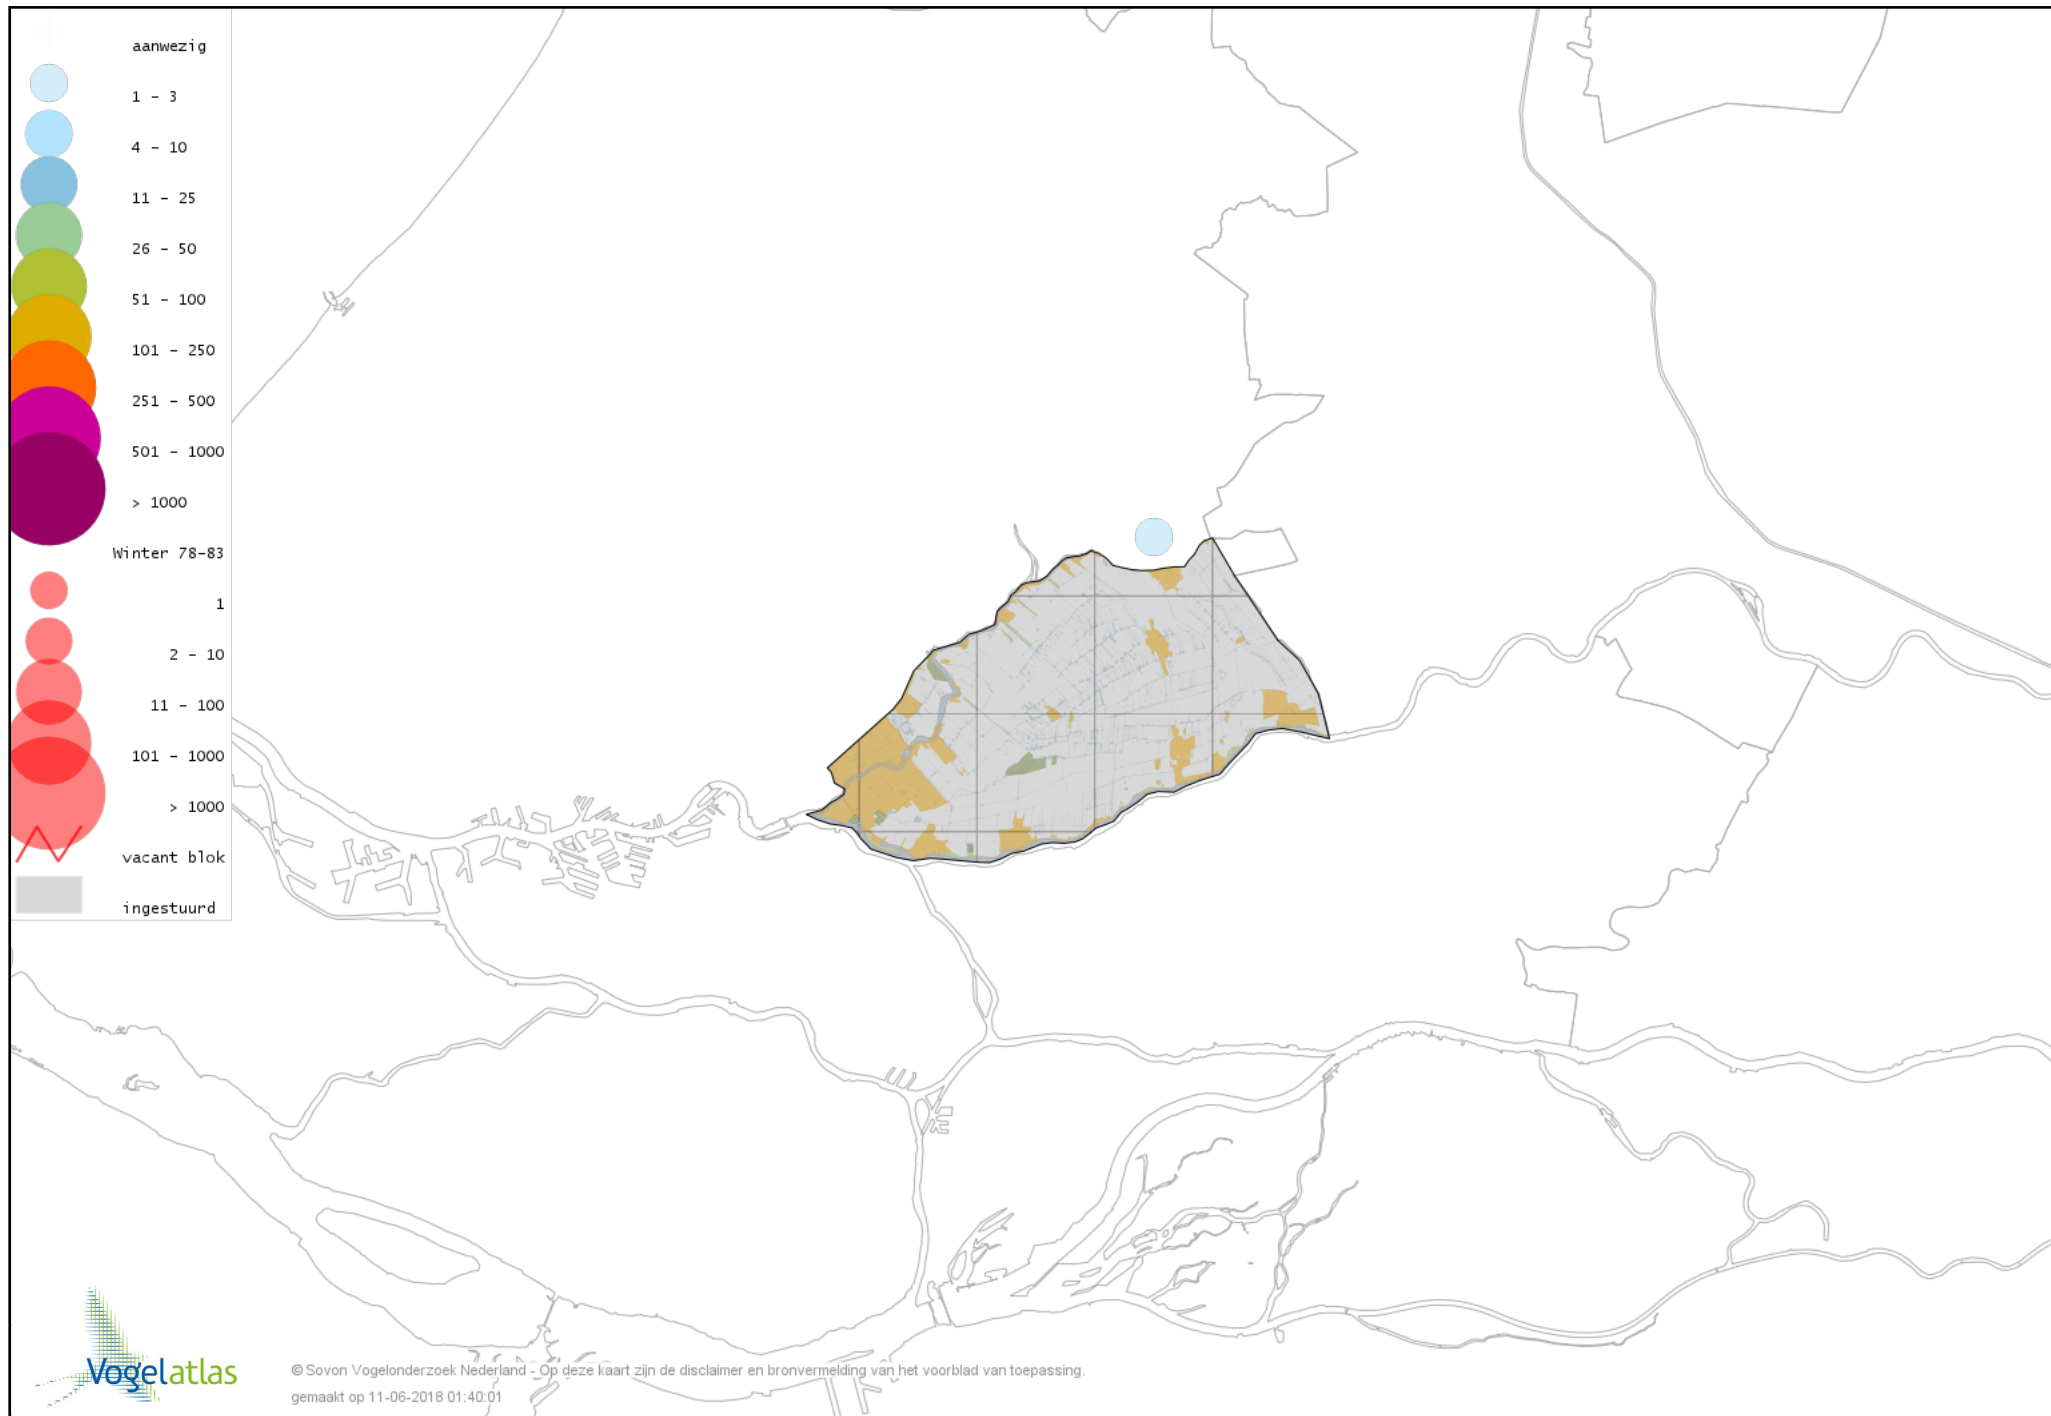

De kleurtint (blauw) is de beste referentie voor de tot nu toe waargenomen aantalsklasse.

De stipgrootte is relatief. Vergelijk daarvoor de atlasblok grootte van de legenda met die van het kaartbeeld.

Voorlopige verspreidingskaart Knobbelzwaan winter

Voorlopige verspreidingskaart Zwarte Zwaan winter

Voorlopige verspreidingskaart Zwarthalszwaan winter

Voorlopige verspreidingskaart Kleine Zwaan winter

Voorlopige verspreidingskaart Wilde Zwaan winter

Voorlopige verspreidingskaart Indische Gans winter

Voorlopige verspreidingskaart Keizergans winter

Voorlopige verspreidingskaart Zwaangans winter

Voorlopige verspreidingskaart Knobbelgans (Chinese) winter

Voorlopige verspreidingskaart Toendrarietgans winter