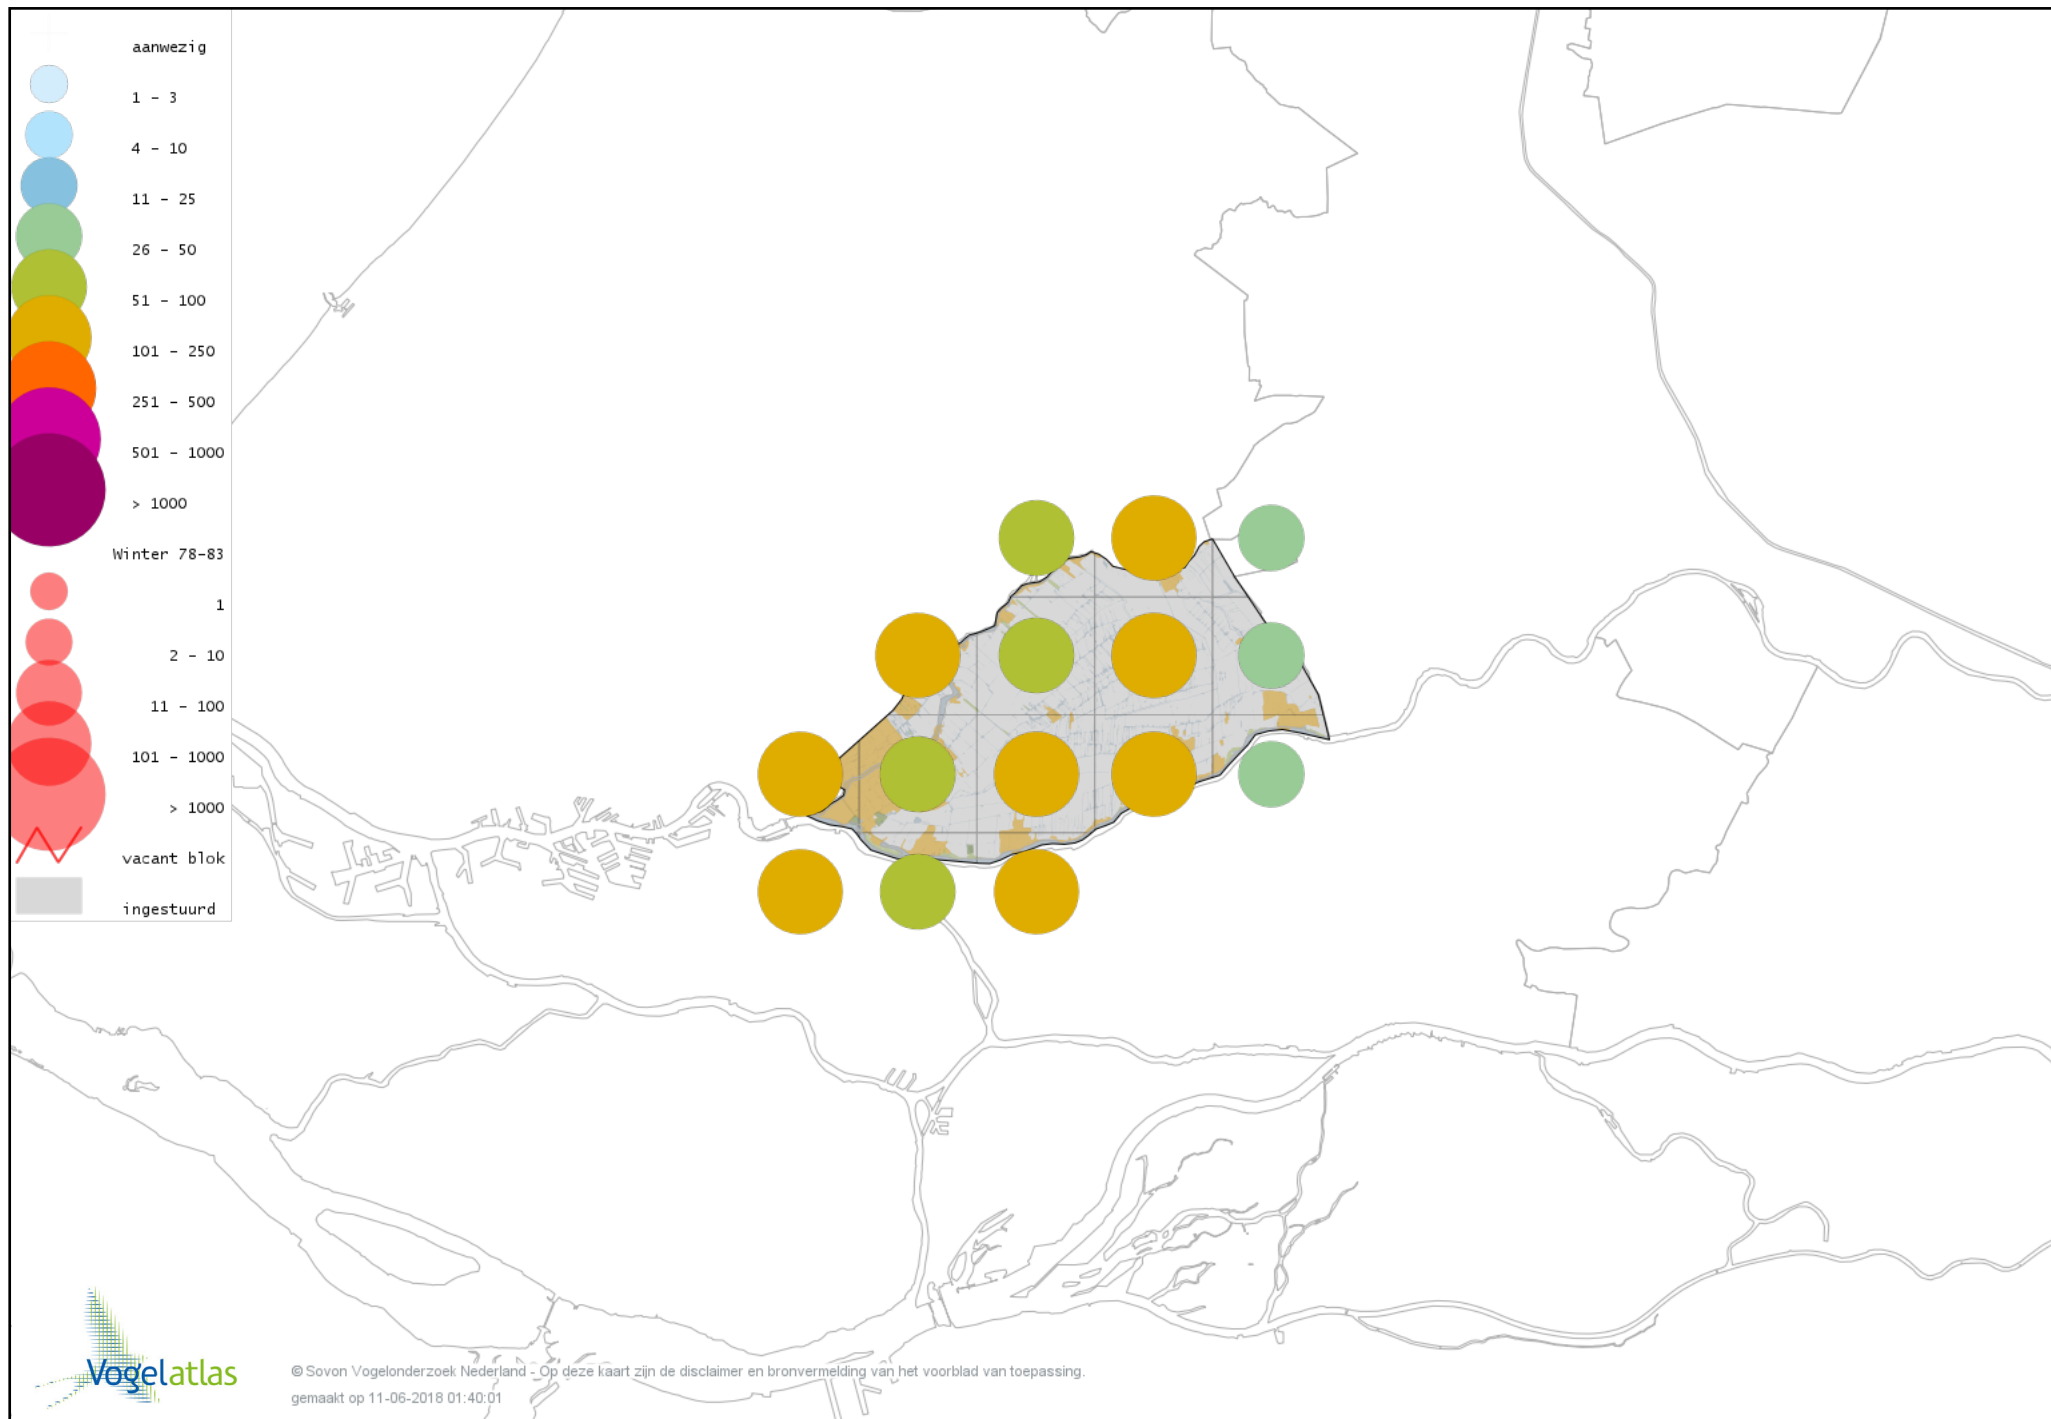

Voorlopige verspreidingskaart Witoogend winter

Voorlopige verspreidingskaart Kuifeend winter

Voorlopige verspreidingskaart Muskuseend winter

Voorlopige verspreidingskaart Mandarijneend winter

Voorlopige verspreidingskaart Rosse Stekelstaart winter

Voorlopige verspreidingskaart Nonnetje winter

Voorlopige verspreidingskaart Brilduiker winter

Voorlopige verspreidingskaart Kokardezaagbek winter

Voorlopige verspreidingskaart Grote Zaagbek winter

Voorlopige verspreidingskaart Middelste Zaagbek winter

Voorlopige verspreidingskaart Krakeend winter

Voorlopige verspreidingskaart Chileense Smient winter

Voorlopige verspreidingskaart Smient winter

Voorlopige verspreidingskaart Slobeend winter

Voorlopige verspreidingskaart Wilde Eend winter

Voorlopige verspreidingskaart Soepeend winter

Voorlopige verspreidingskaart Bahamapijlstaart winter

Voorlopige verspreidingskaart Pijlstaart winter

Voorlopige verspreidingskaart Wintertaling winter

Voorlopige verspreidingskaart Hottentottaling winter