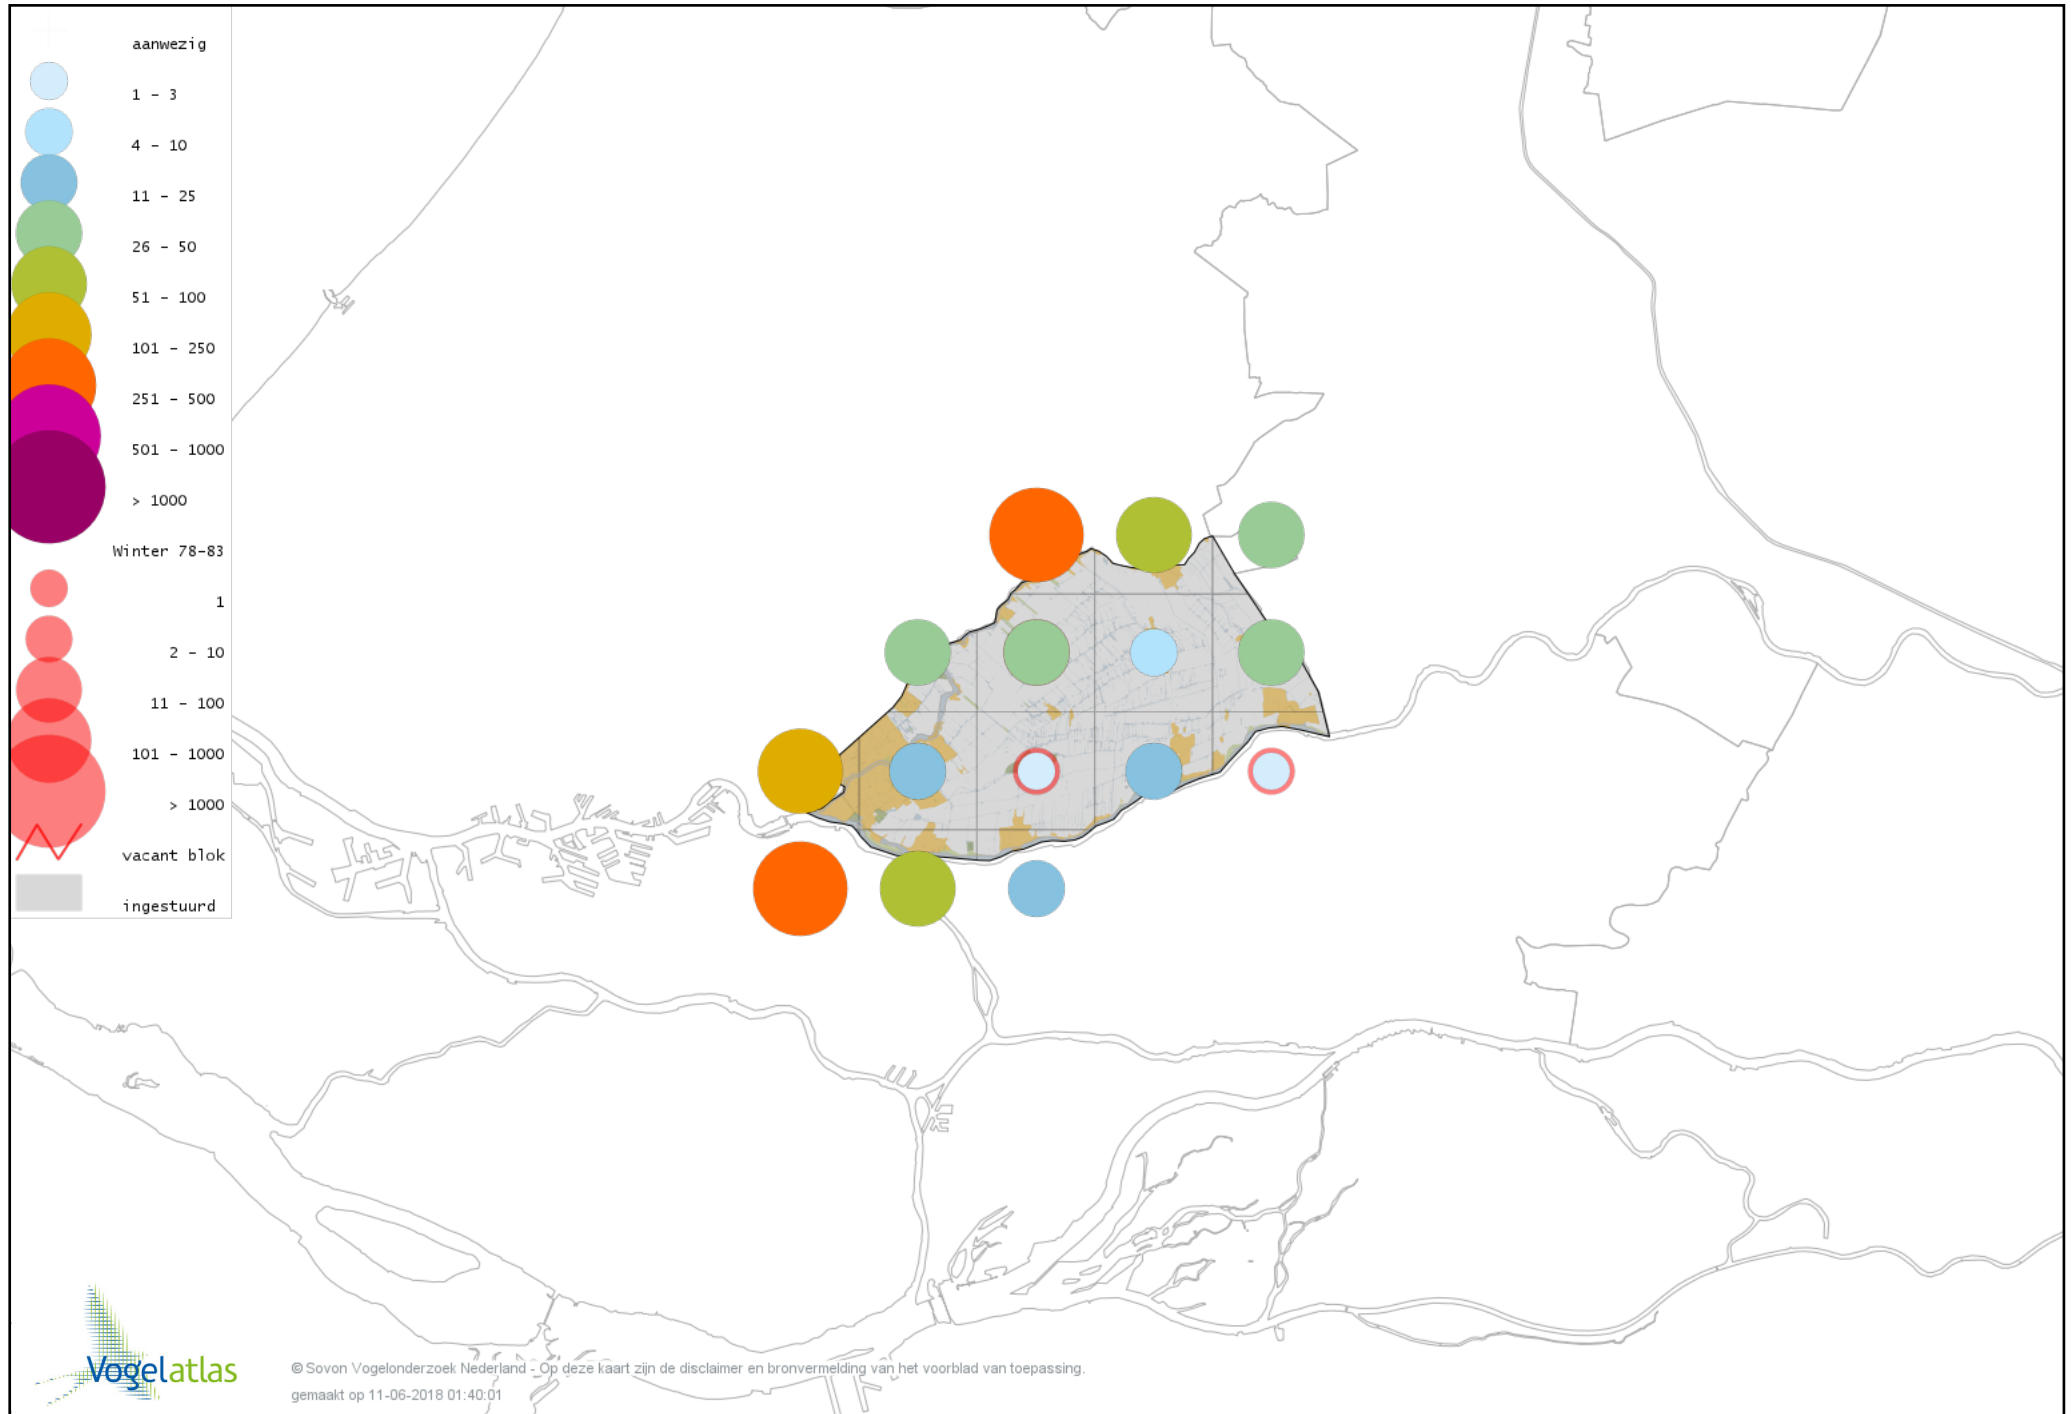

Voorlopige verspreidingskaart Heggenmus winter