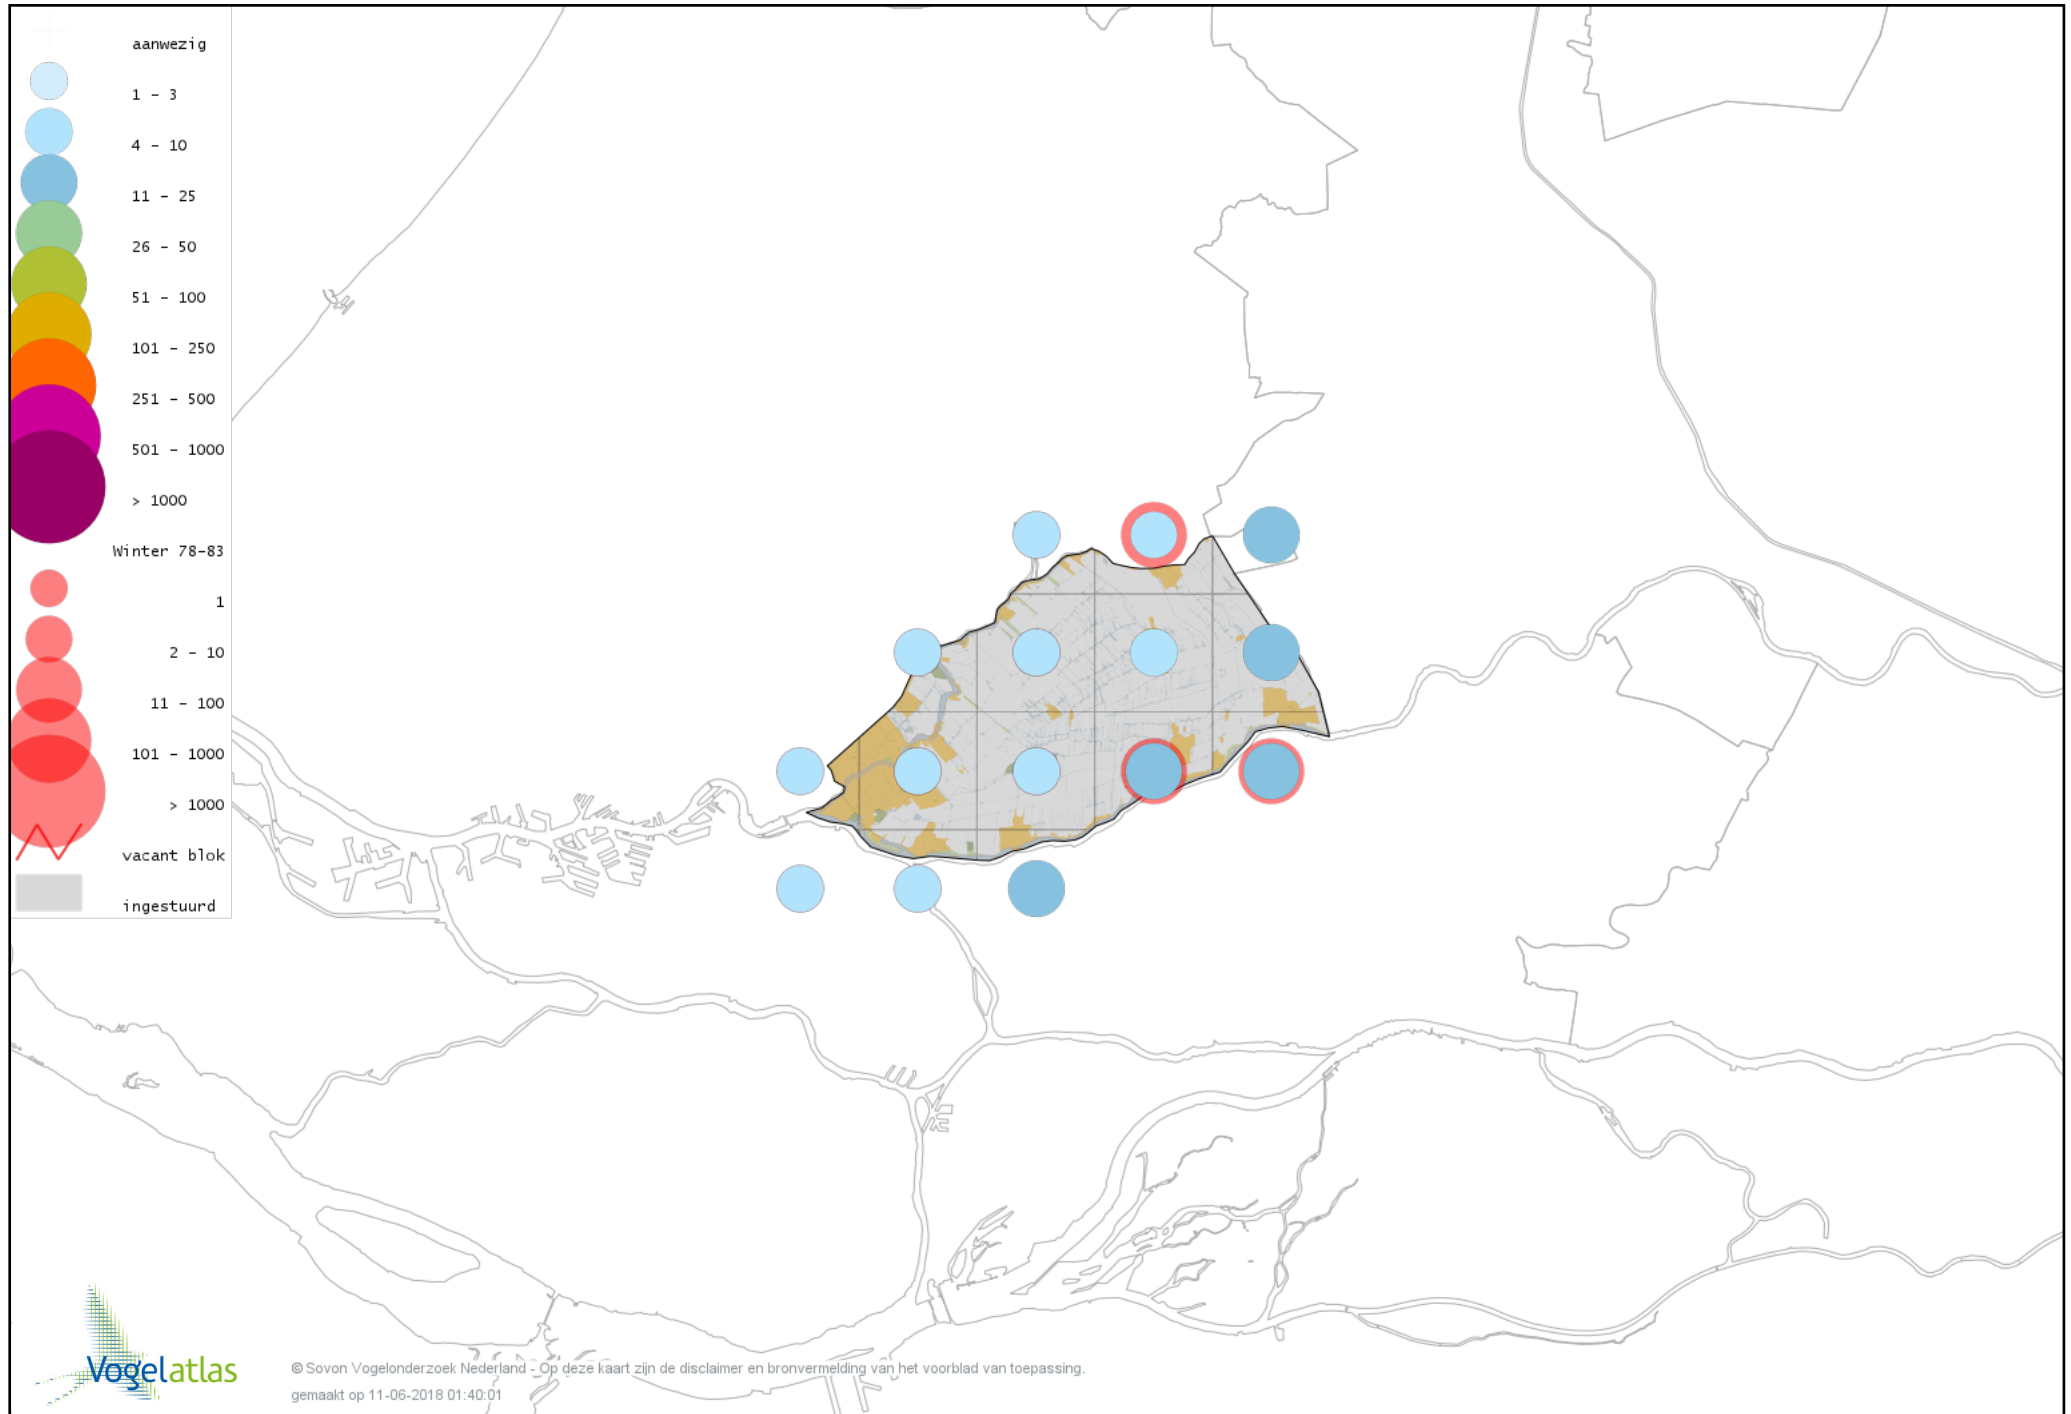

Voorlopige verspreidingskaart Fuut winter

Voorlopige verspreidingskaart Roodhalsfuut winter

Voorlopige verspreidingskaart Rode Wouw winter

Voorlopige verspreidingskaart Zearend winter

Voorlopige verspreidingskaart Bruine Kiekendief winter

Voorlopige verspreidingskaart Blauwe Kiekendief winter

Voorlopige verspreidingskaart Havik winter

Voorlopige verspreidingskaart Sperwer winter

Voorlopige verspreidingskaart Buizerd winter

Voorlopige verspreidingskaart Ruigpootbuizerd winter

Voorlopige verspreidingskaart Torenvalk winter

Voorlopige verspreidingskaart Smelleken winter

Voorlopige verspreidingskaart Slechtvalk winter

Voorlopige verspreidingskaart Waterral winter

Voorlopige verspreidingskaart Waterhoen winter