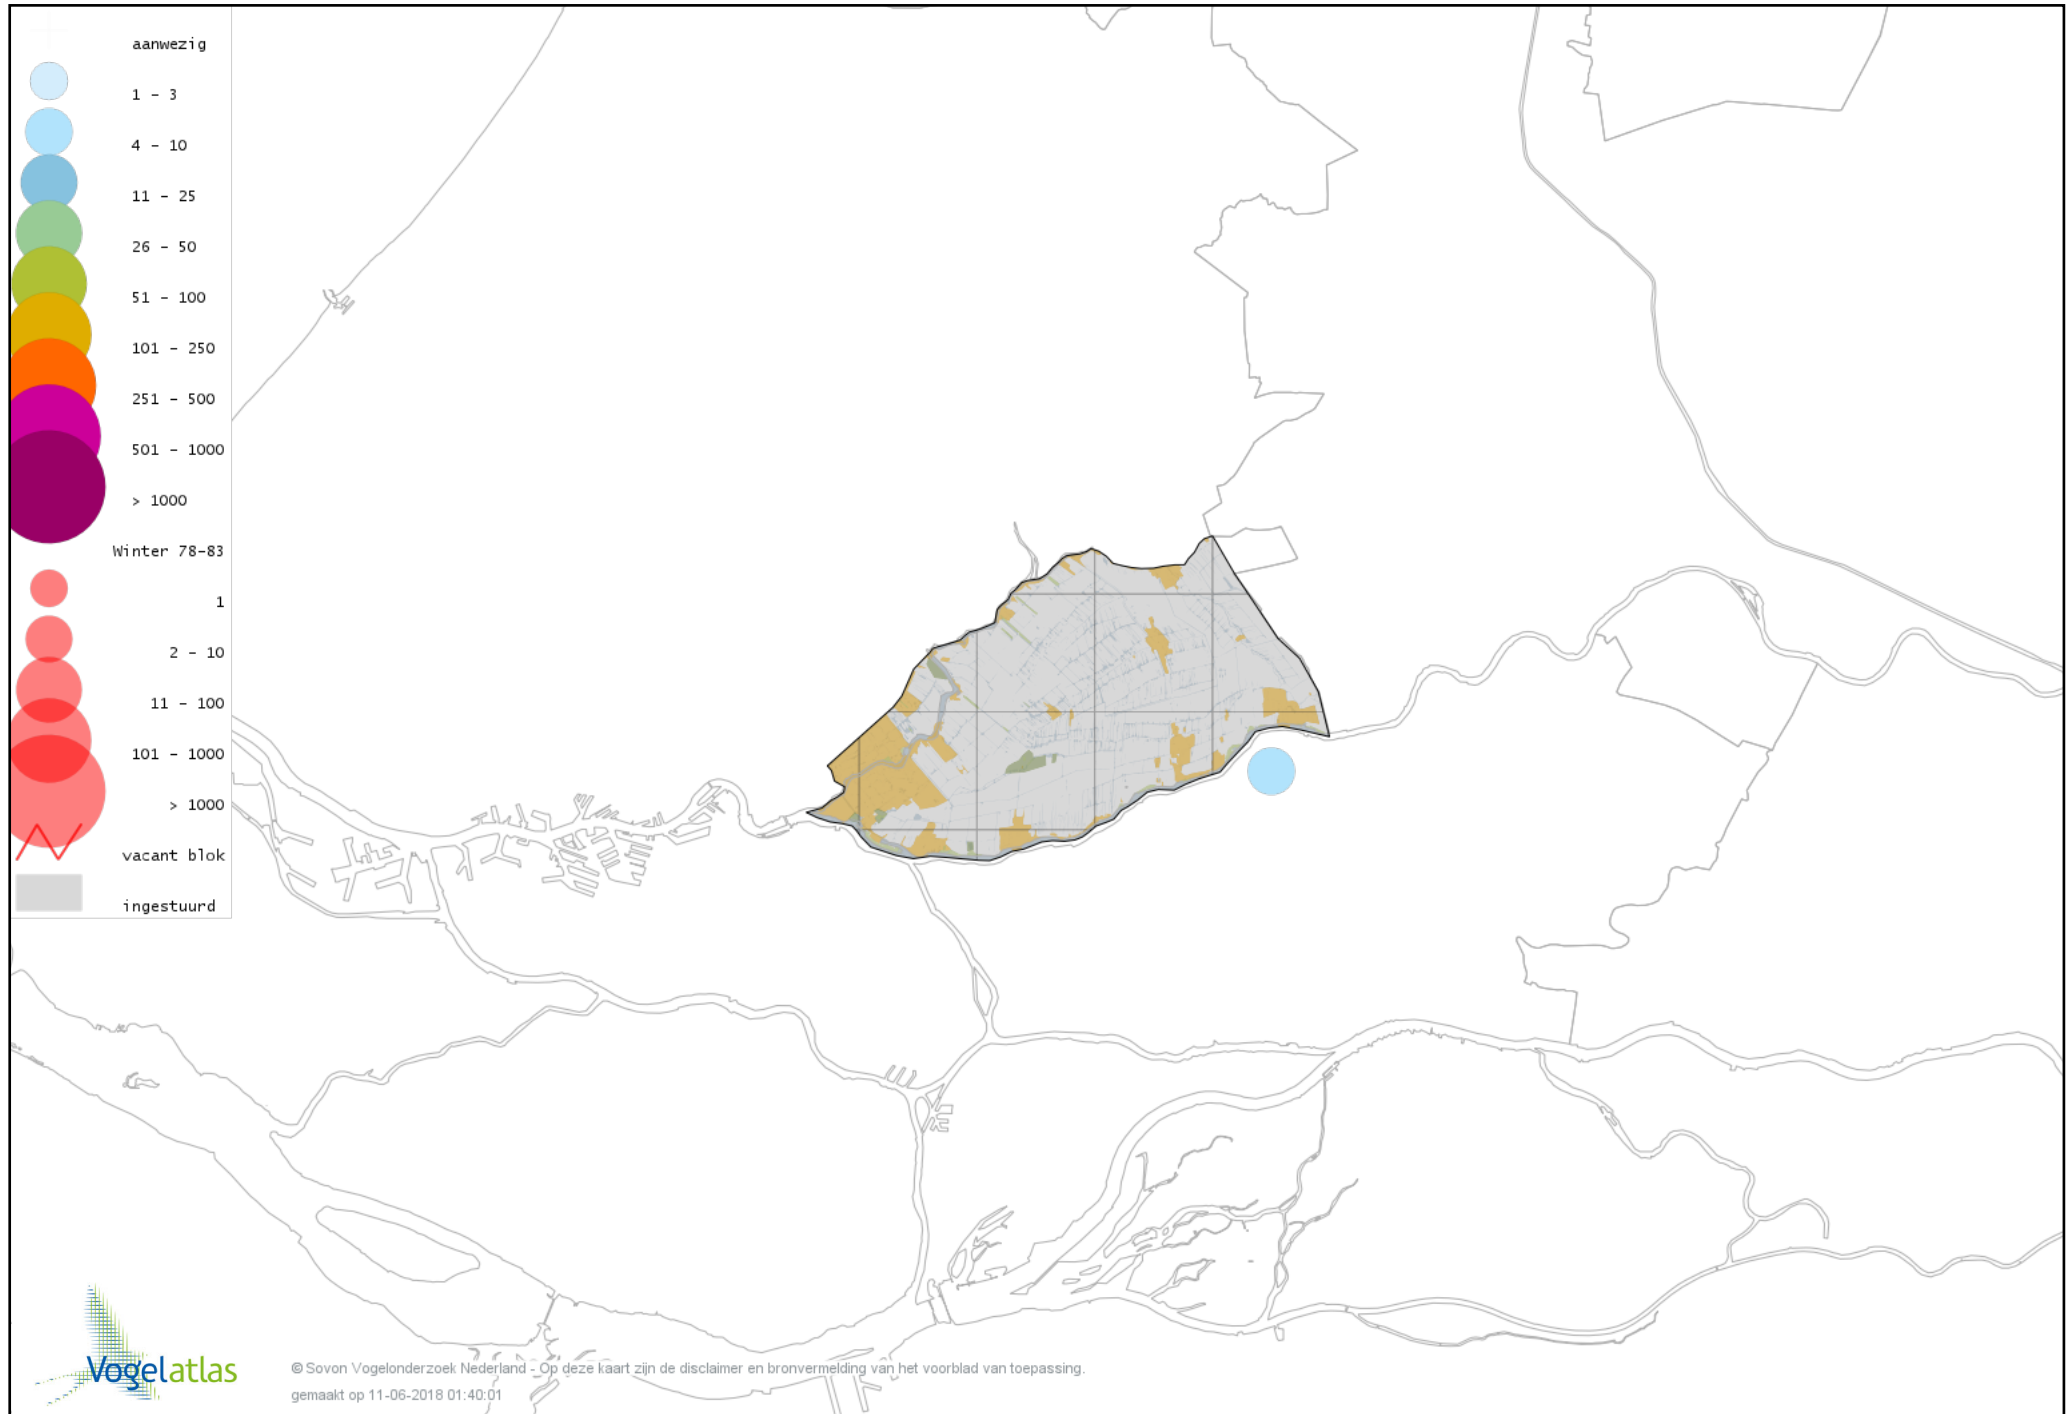

Voorlopige verspreidingskaart Zwarte Mees winter

Voorlopige verspreidingskaart Matkop winter

Voorlopige verspreidingskaart Beardman winter

Voorlopige verspreidingskaart Boomleeuwerik winter

Voorlopige verspreidingskaart Veldleeuwerik winter

Voorlopige verspreidingskaart Strandleeuwerik winter

Voorlopige verspreidingskaart Cetti's Zanger winter

Voorlopige verspreidingskaart Staartmees winter

Voorlopige verspreidingskaart Witkopstaartmees winter