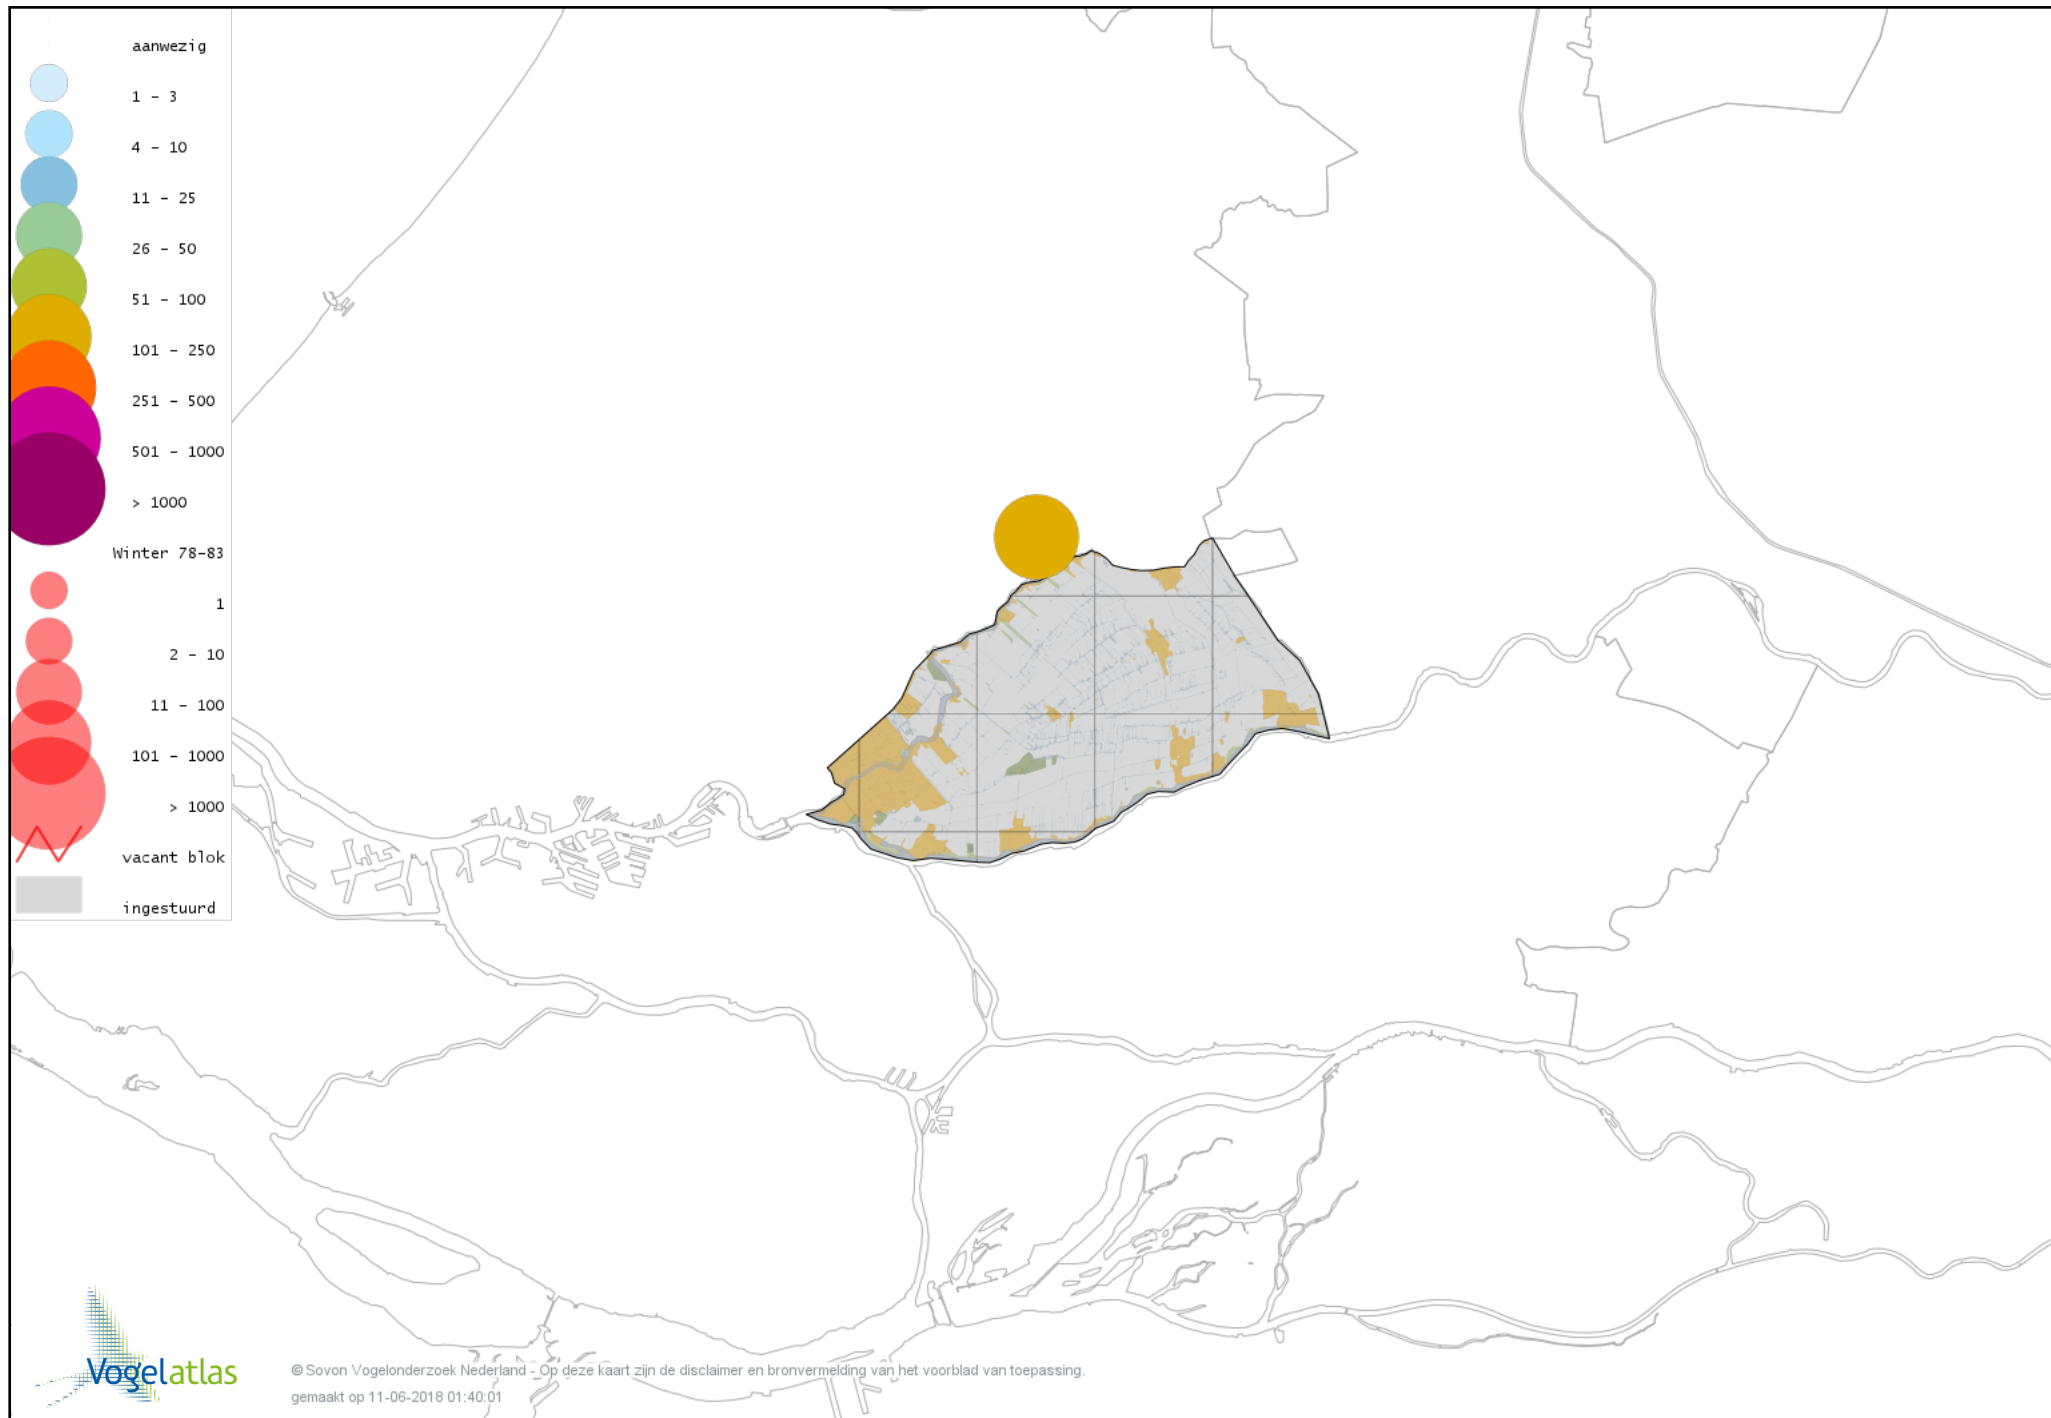

Voorlopige verspreidingskaart Meerkoet winter

Voorlopige verspreidingskaart Kraanvogel winter

Voorlopige verspreidingskaart Scholekster winter

Voorlopige verspreidingskaart Goudplevier winter

Voorlopige verspreidingskaart Kievit winter

Voorlopige verspreidingskaart Bonte Strandloper winter

Voorlopige verspreidingskaart Kemphaan winter

Voorlopige verspreidingskaart Bokje winter

Voorlopige verspreidingskaart Watersnip winter

Voorlopige verspreidingskaart Houtsnip winter

Voorlopige verspreidingskaart Grutto winter

Voorlopige verspreidingskaart IJslandse Grutto winter

Voorlopige verspreidingskaart Wulp winter

Voorlopige verspreidingskaart Oeverloper winter

Voorlopige verspreidingskaart Witgat winter