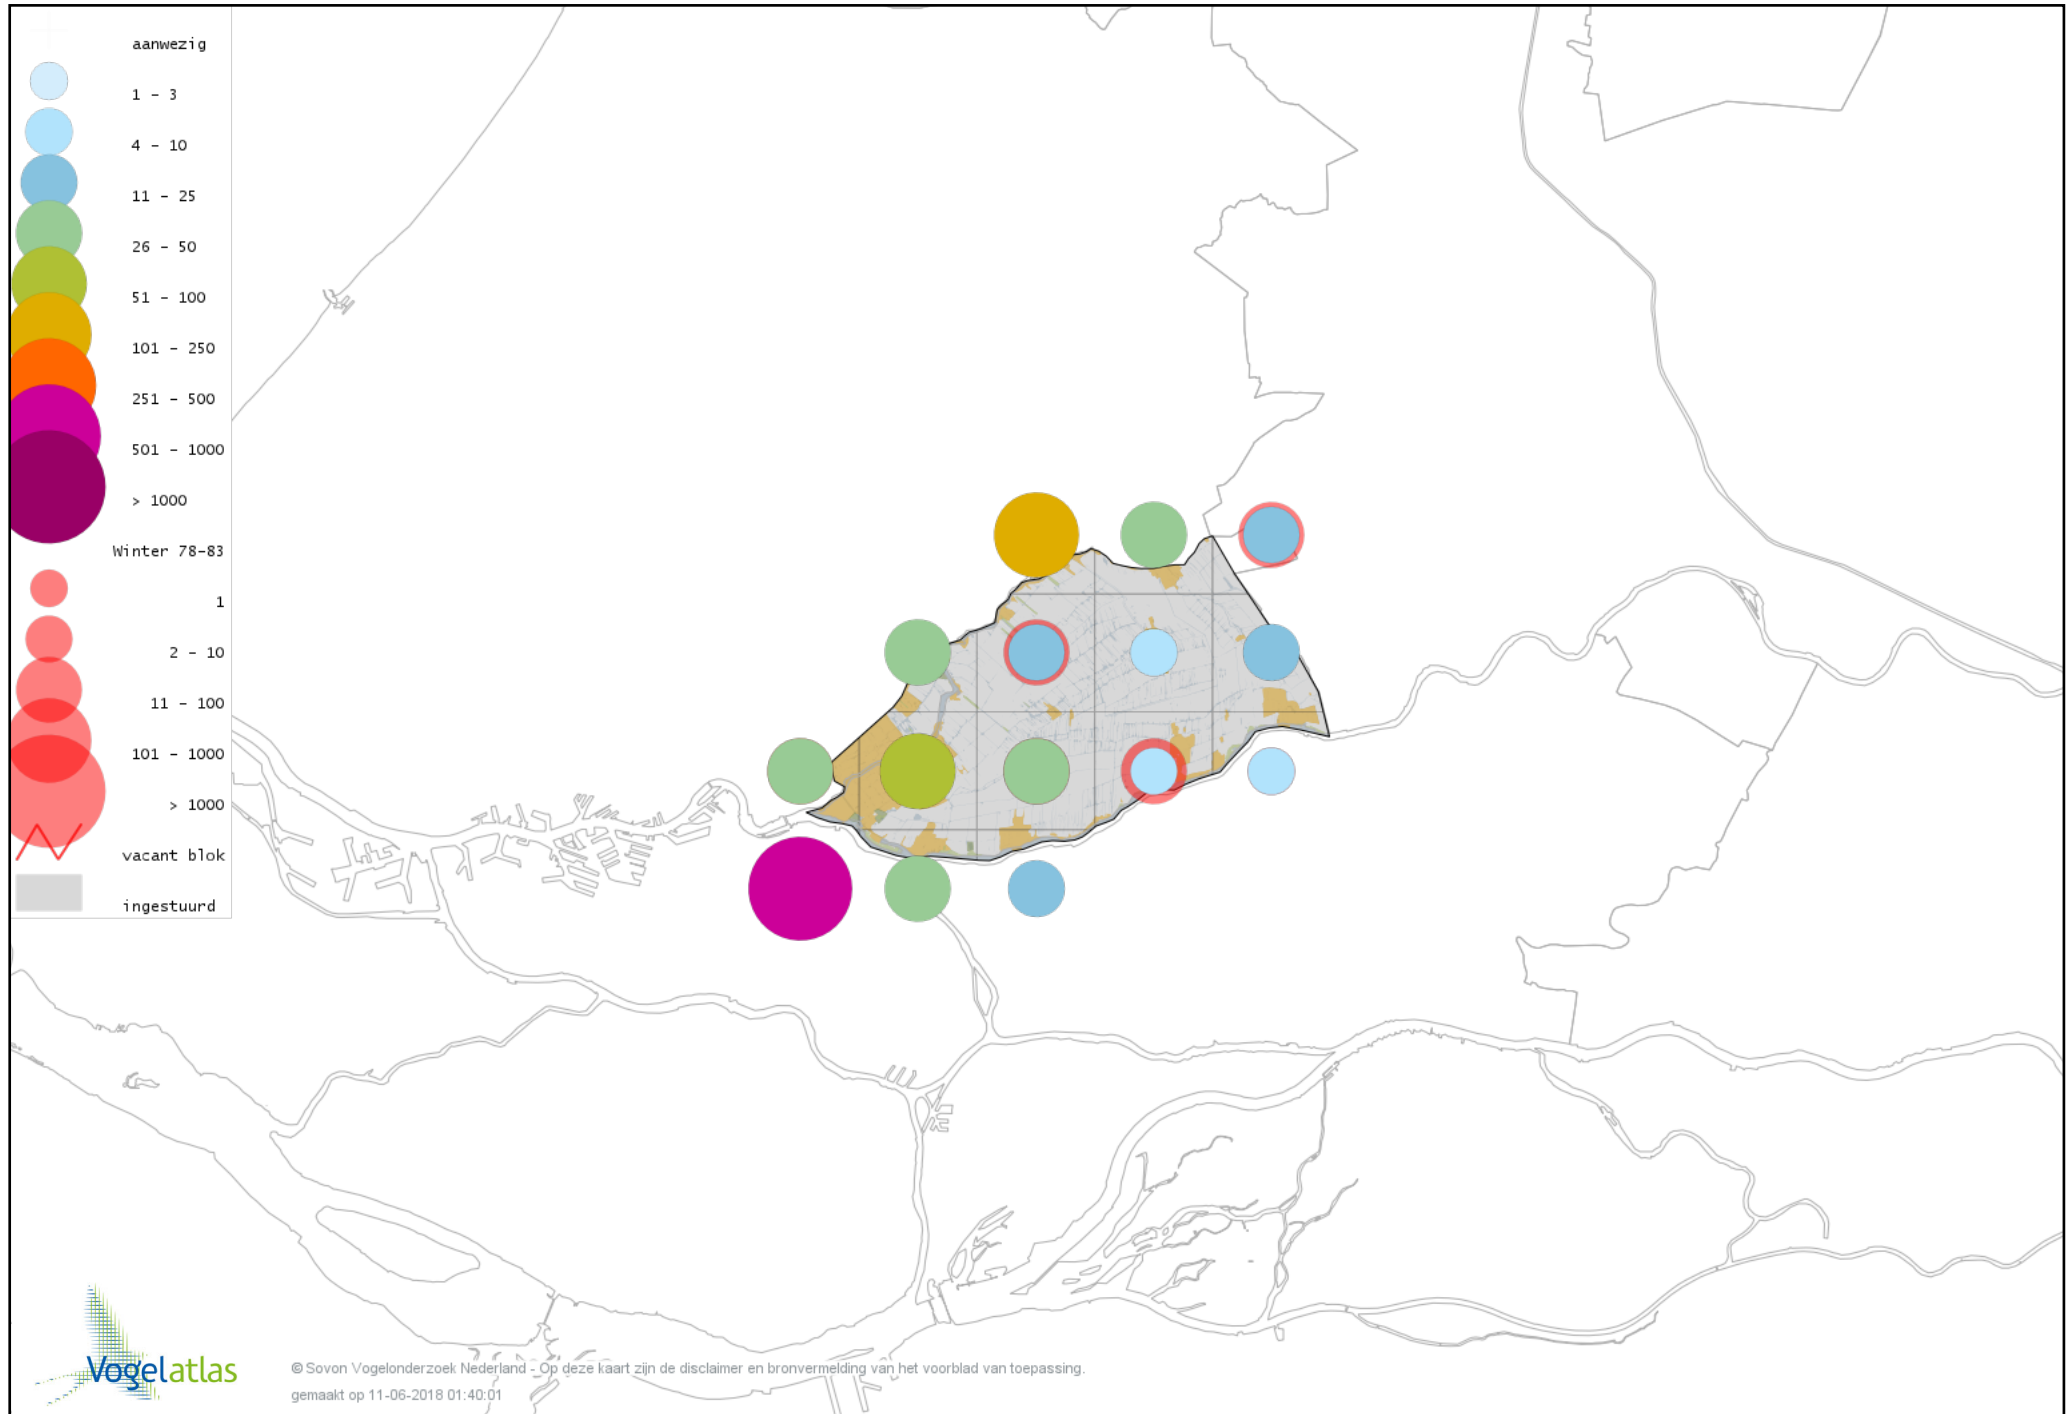

Voorlopige verspreidingskaart Bonte Strandloper winter

Voorlopige verspreidingskaart Kemphaan winter

Voorlopige verspreidingskaart Bokje winter

Voorlopige verspreidingskaart Watersnip winter

Voorlopige verspreidingskaart Houtsnip winter

Voorlopige verspreidingskaart Grutto winter

Voorlopige verspreidingskaart IJslandse Grutto winter

Voorlopige verspreidingskaart Wulp winter

Voorlopige verspreidingskaart Oeverloper winter

Voorlopige verspreidingskaart Witgat winter

Voorlopige verspreidingskaart Zwarte Ruiter winter

Voorlopige verspreidingskaart Groenpootruiter winter

Voorlopige verspreidingskaart Tureluur winter

Voorlopige verspreidingskaart Kokmeeuw winter

Voorlopige verspreidingskaart Zwartkopmeeuw winter

Voorlopige verspreidingskaart Stormmeeuw winter

Voorlopige verspreidingskaart Kleine Mantelmeeuw winter

Voorlopige verspreidingskaart Zilvermeeuw winter

Voorlopige verspreidingskaart Geelpootmeeuw winter