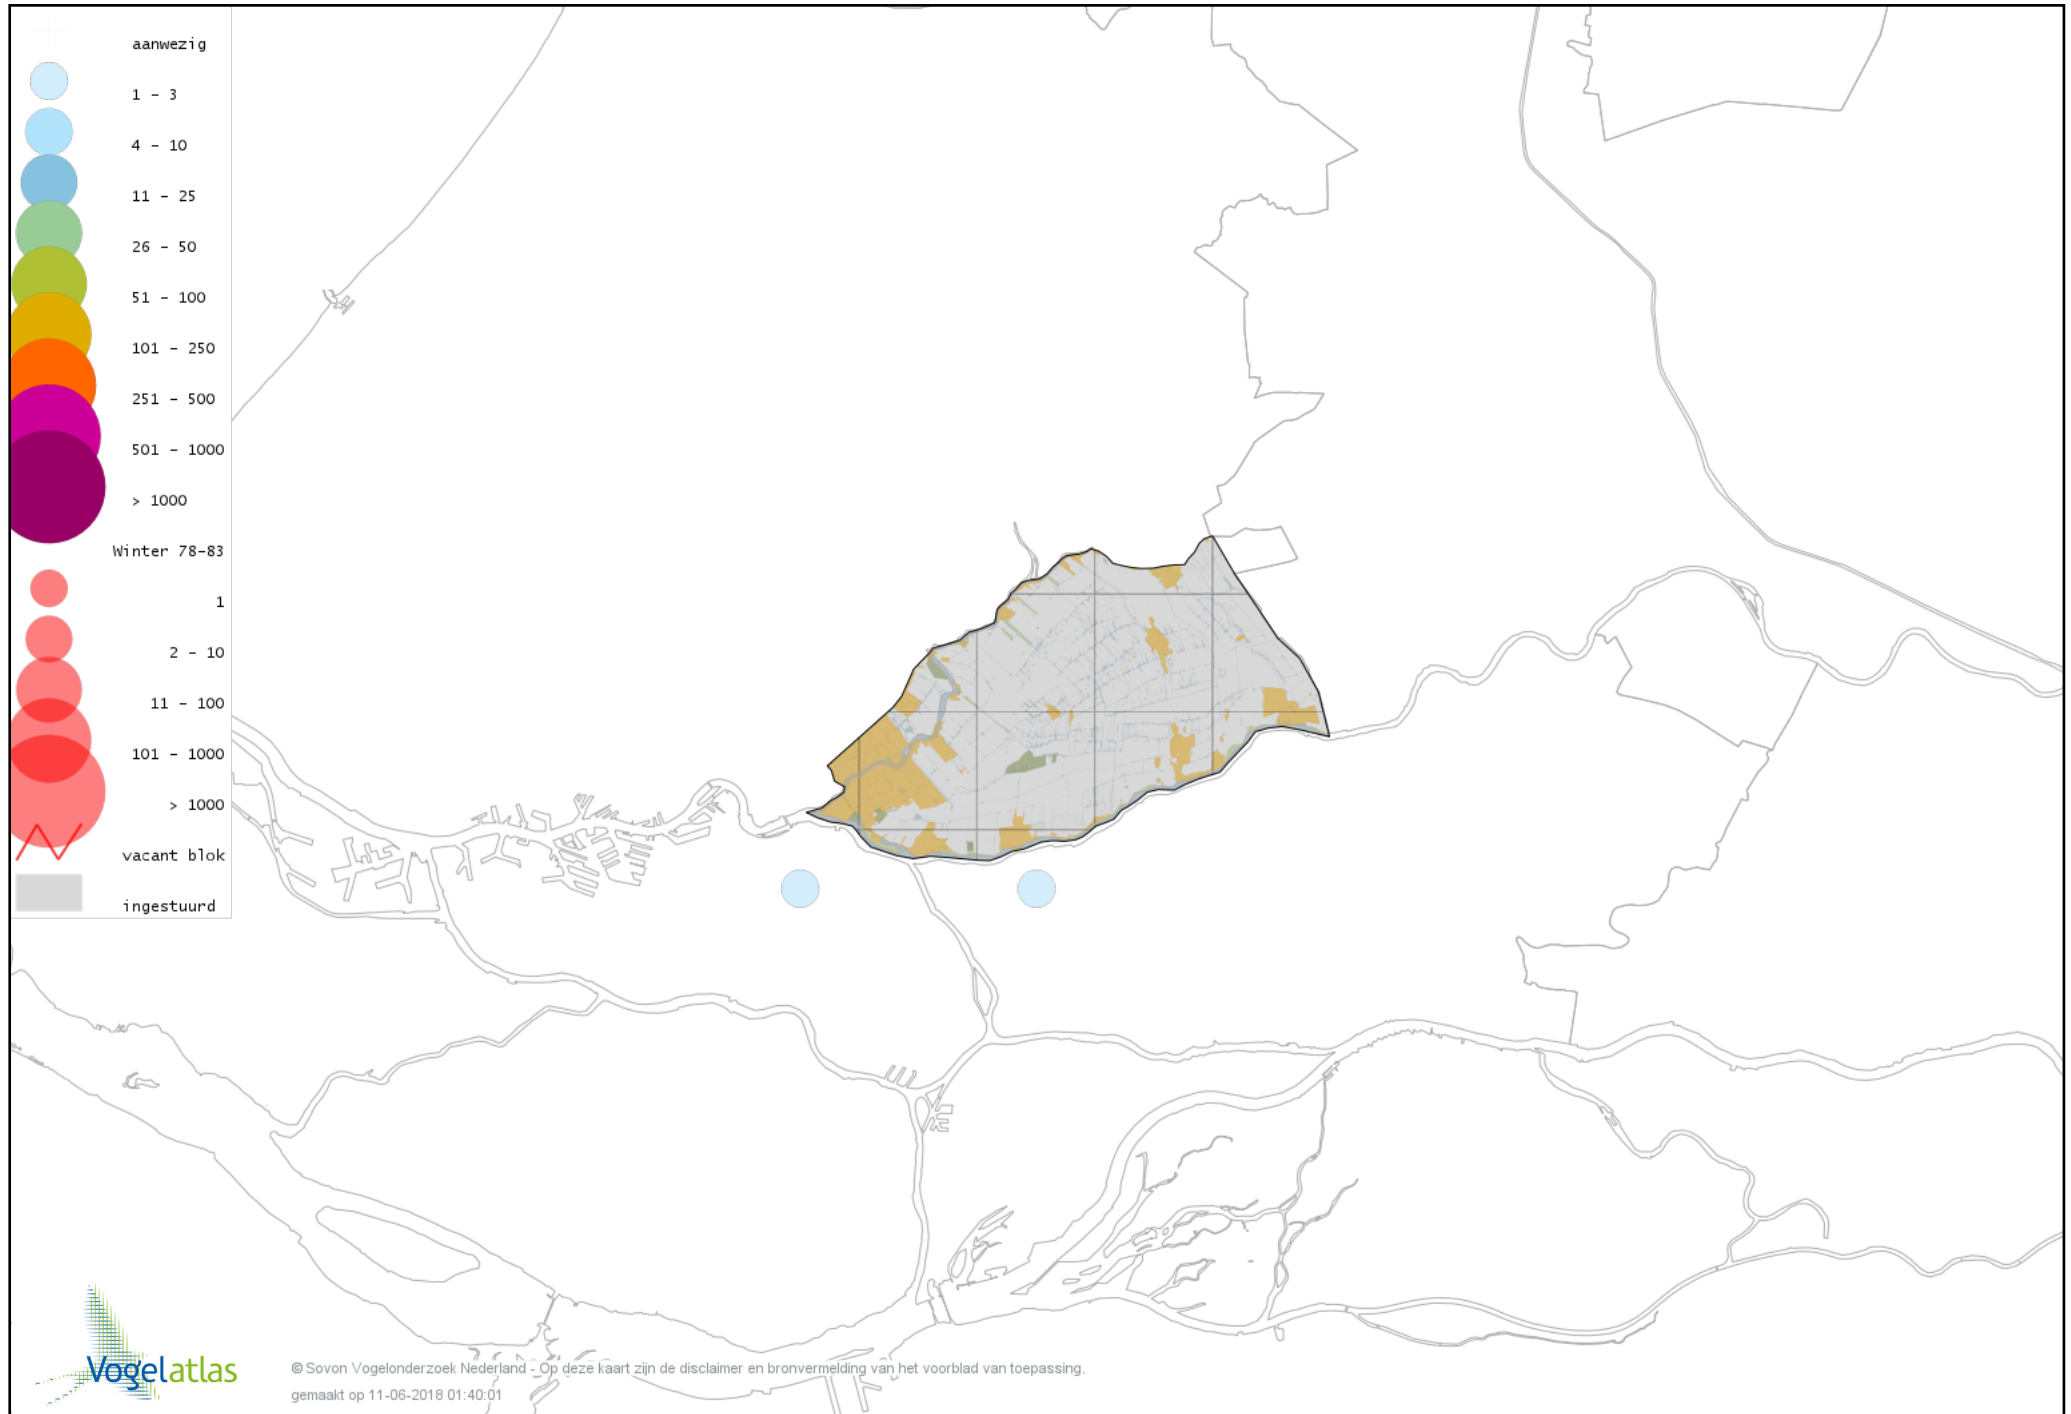

Voorlopige verspreidingskaart Strandleeuwerik winter

Voorlopige verspreidingskaart Cetti's Zanger winter

Voorlopige verspreidingskaart Staartmees winter

Voorlopige verspreidingskaart Witkopstaartmees winter

Voorlopige verspreidingskaart Tjiftjaf winter

Voorlopige verspreidingskaart Zwartkop winter

Voorlopige verspreidingskaart Pestvogel winter

Voorlopige verspreidingskaart Boomklever winter

Voorlopige verspreidingskaart Boomkruiper winter