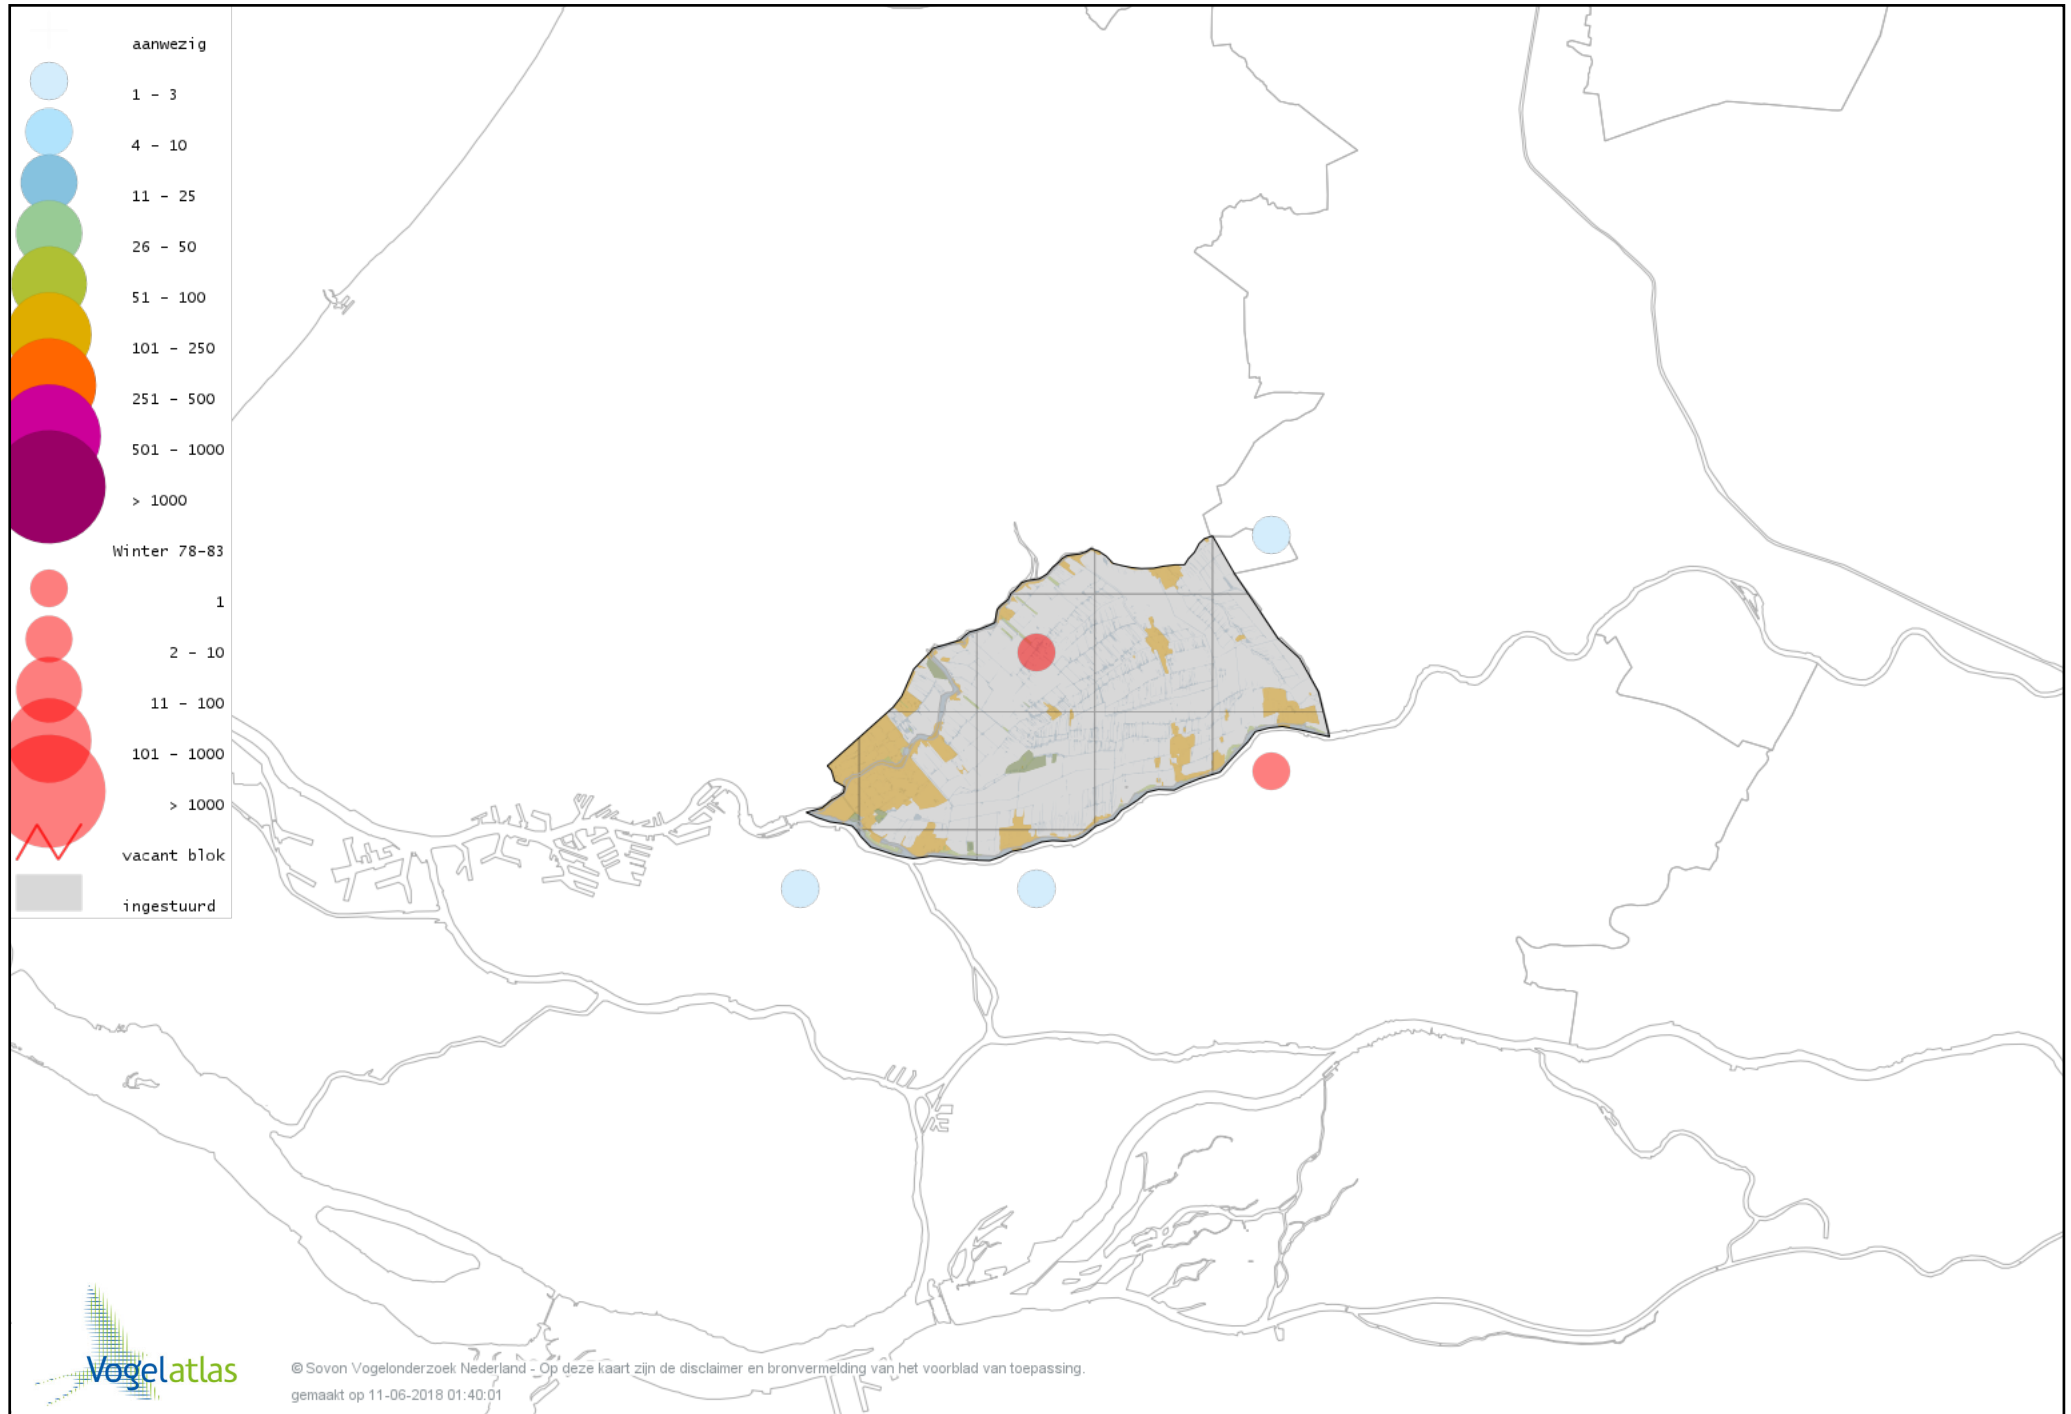

Voorlopige verspreidingskaart Turkse Tortel winter

Voorlopige verspreidingskaart Pennantrosella winter

Voorlopige verspreidingskaart Grasparkiet winter

Voorlopige verspreidingskaart Halsbandparkiet winter

Voorlopige verspreidingskaart IJsvogel winter

Voorlopige verspreidingskaart Groene Specht winter

Voorlopige verspreidingskaart Grote Bonte Specht winter

Voorlopige verspreidingskaart Kleine Bonte Specht winter