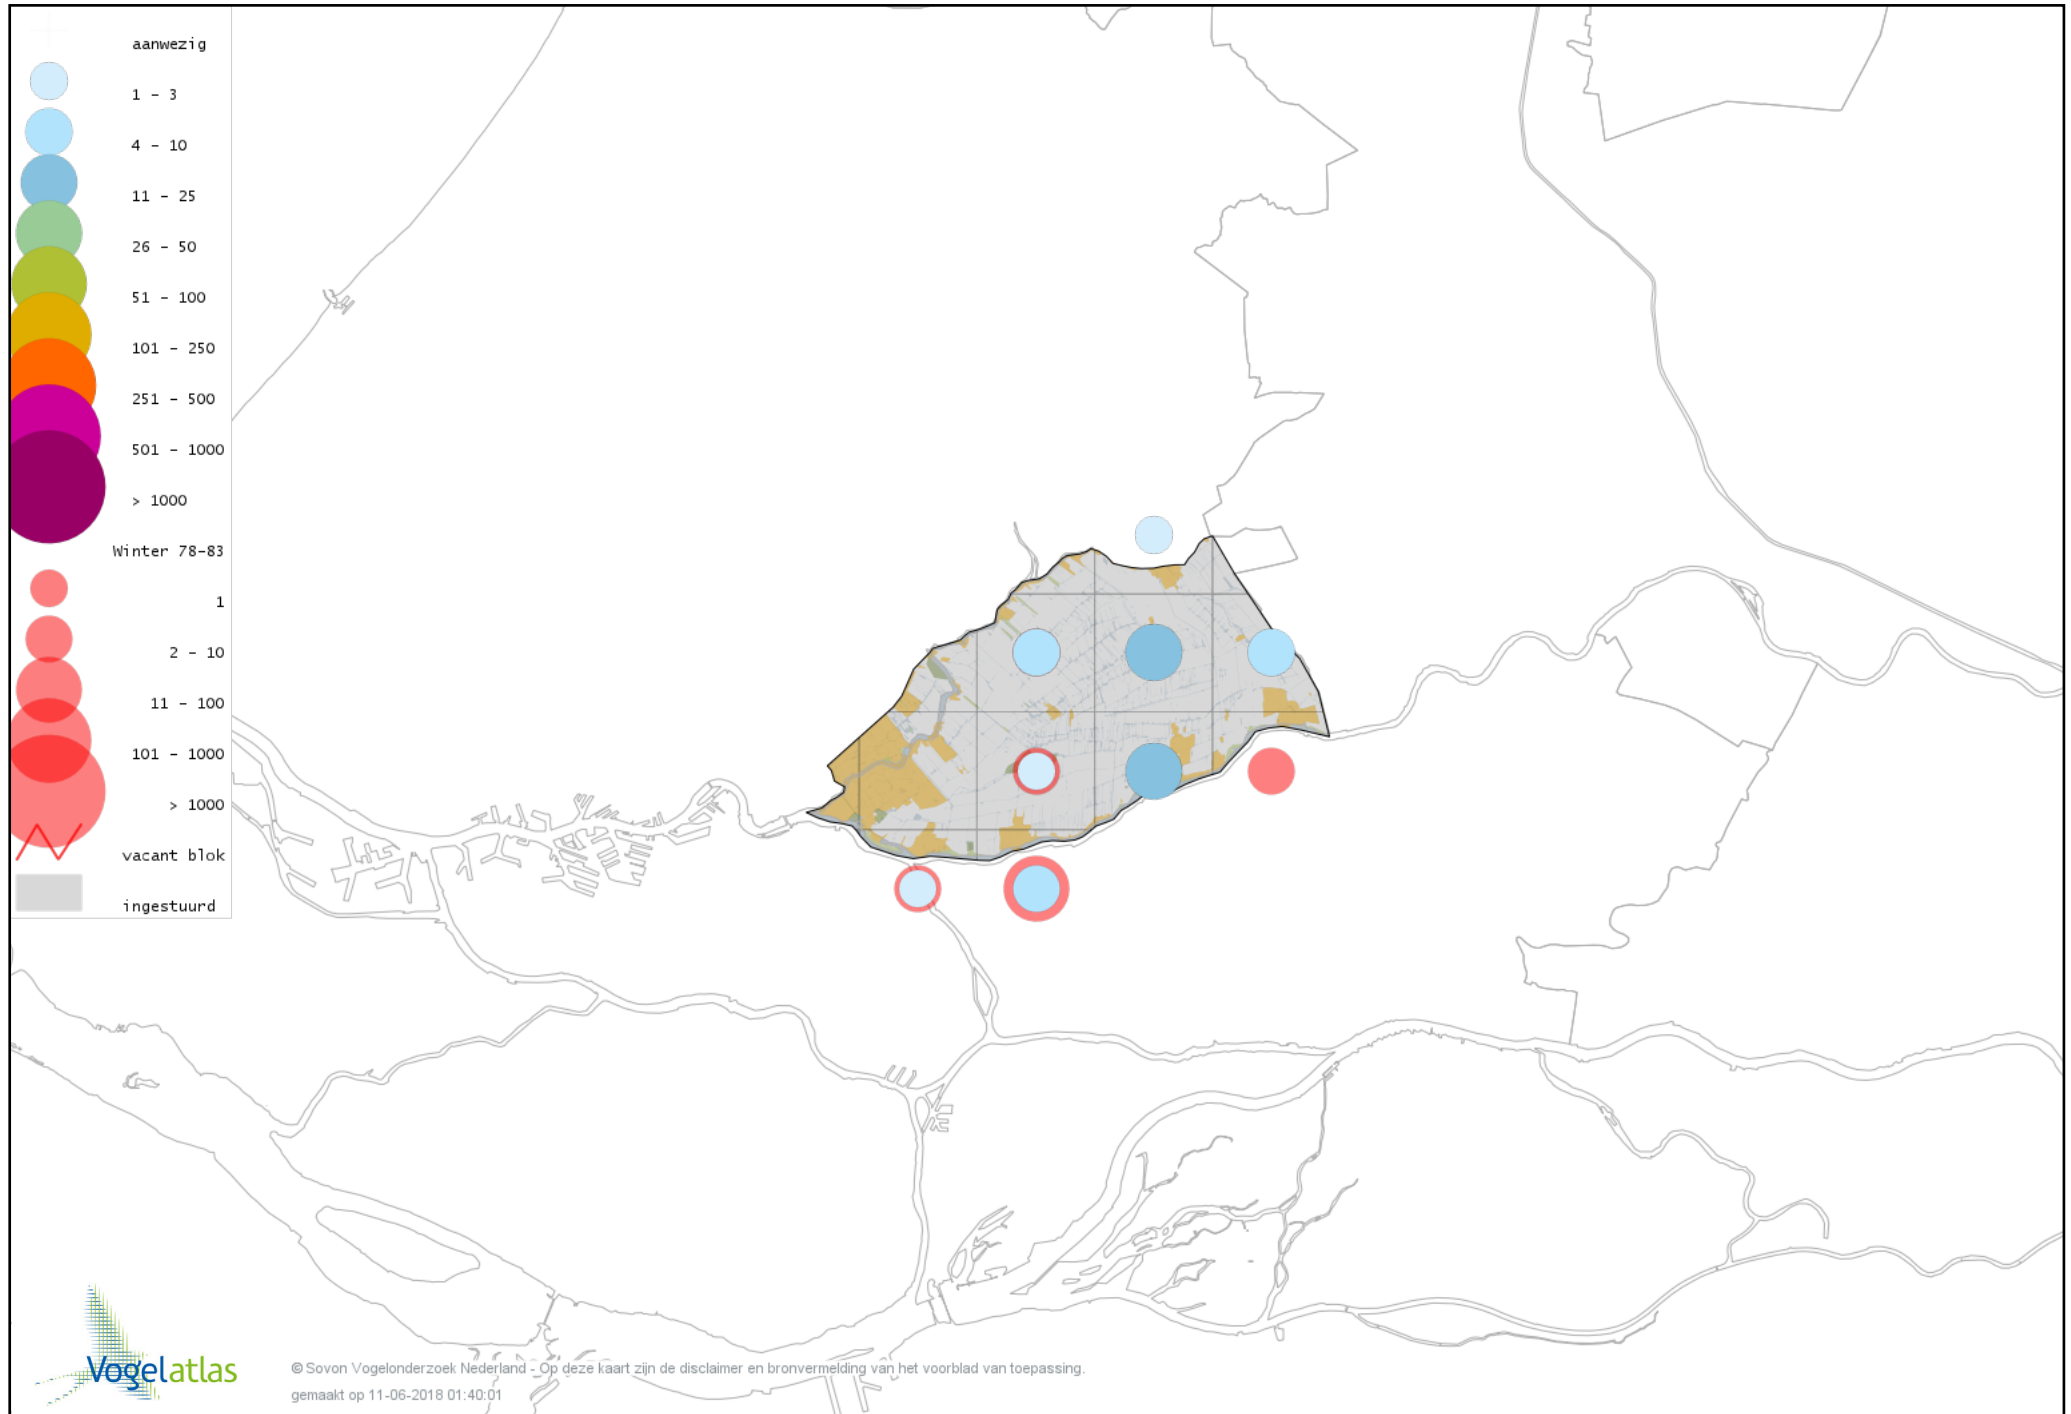

De kleurtint (blauw) is de beste referentie voor de tot nu toe waargenomen aantalsklasse.

De stipgrootte is relatief. Vergelijk daarvoor de atlasblok grootte van de legenda met die van het kaartbeeld.

Voorlopige verspreidingskaart Knobbelzwaan winter

Voorlopige verspreidingskaart Zwarte Zwaan winter

Voorlopige verspreidingskaart Zwarthalszwaan winter

Voorlopige verspreidingskaart Kleine Zwaan winter

Voorlopige verspreidingskaart Wilde Zwaan winter

Voorlopige verspreidingskaart Indische Gans winter

Voorlopige verspreidingskaart Keizergans winter

Voorlopige verspreidingskaart Zwaangans winter

Voorlopige verspreidingskaart Knobbelgans (Chinese) winter

Voorlopige verspreidingskaart Toendrarietgans winter