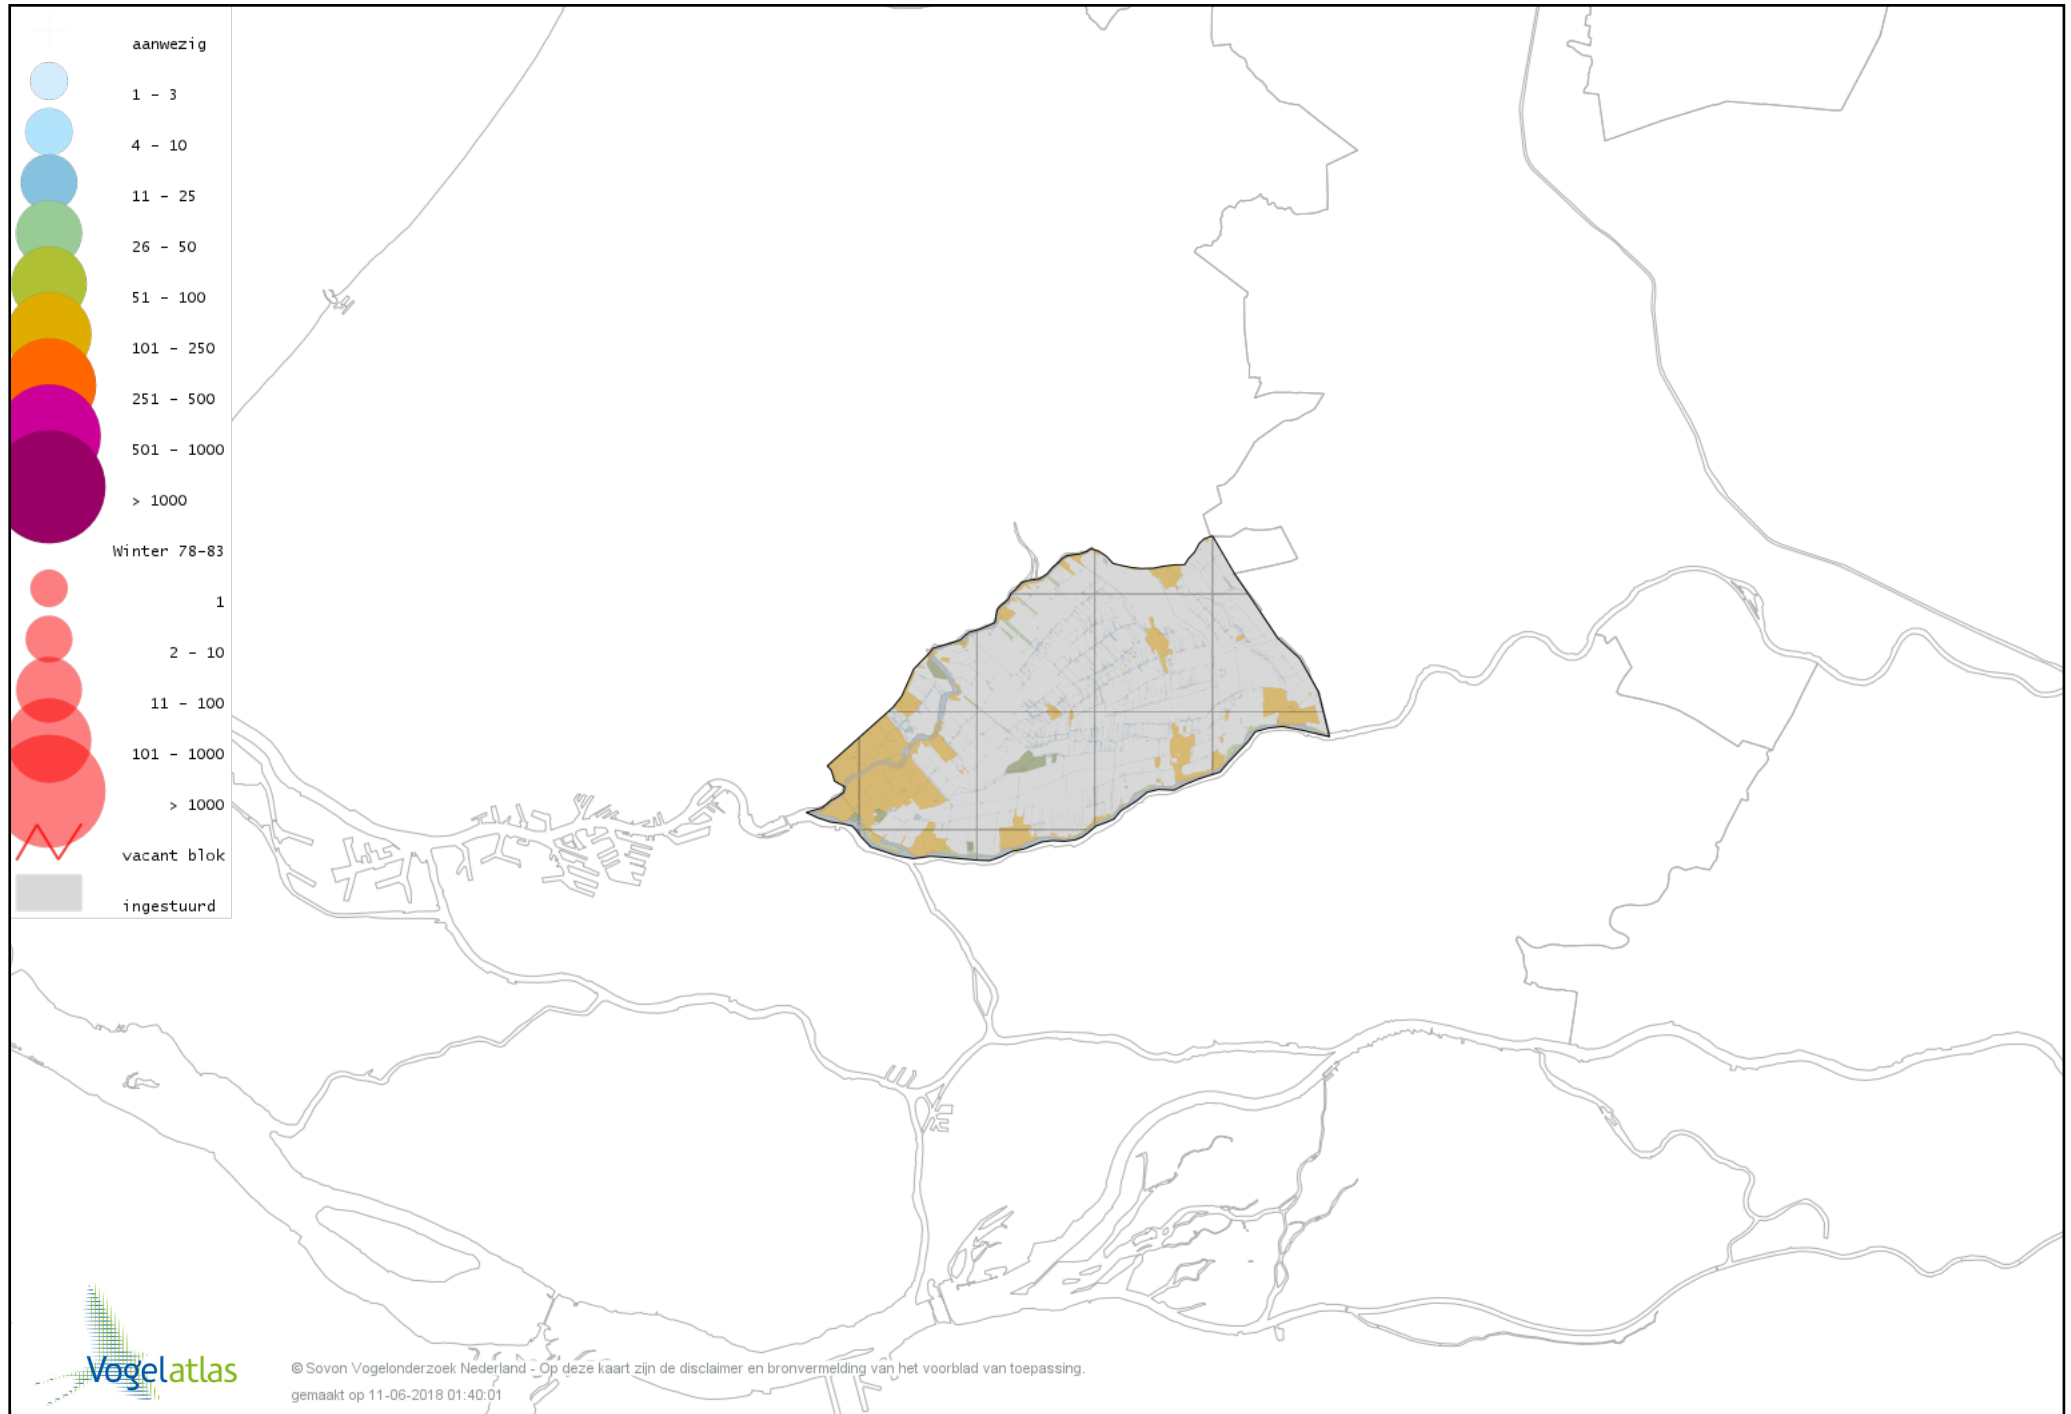

Voorlopige verspreidingskaart Blauwe Kiekendief winter

Voorlopige verspreidingskaart Havik winter

Voorlopige verspreidingskaart Sperwer winter

Voorlopige verspreidingskaart Buizerd winter

Voorlopige verspreidingskaart Ruigpootbuizerd winter

Voorlopige verspreidingskaart Torenvalk winter

Voorlopige verspreidingskaart Smelleken winter

Voorlopige verspreidingskaart Slechtvalk winter

Voorlopige verspreidingskaart Waterral winter

Voorlopige verspreidingskaart Waterhoen winter

Voorlopige verspreidingskaart Meerkoet winter

Voorlopige verspreidingskaart Kraanvogel winter

Voorlopige verspreidingskaart Scholekster winter

Voorlopige verspreidingskaart Goudplevier winter

Voorlopige verspreidingskaart Kievit winter