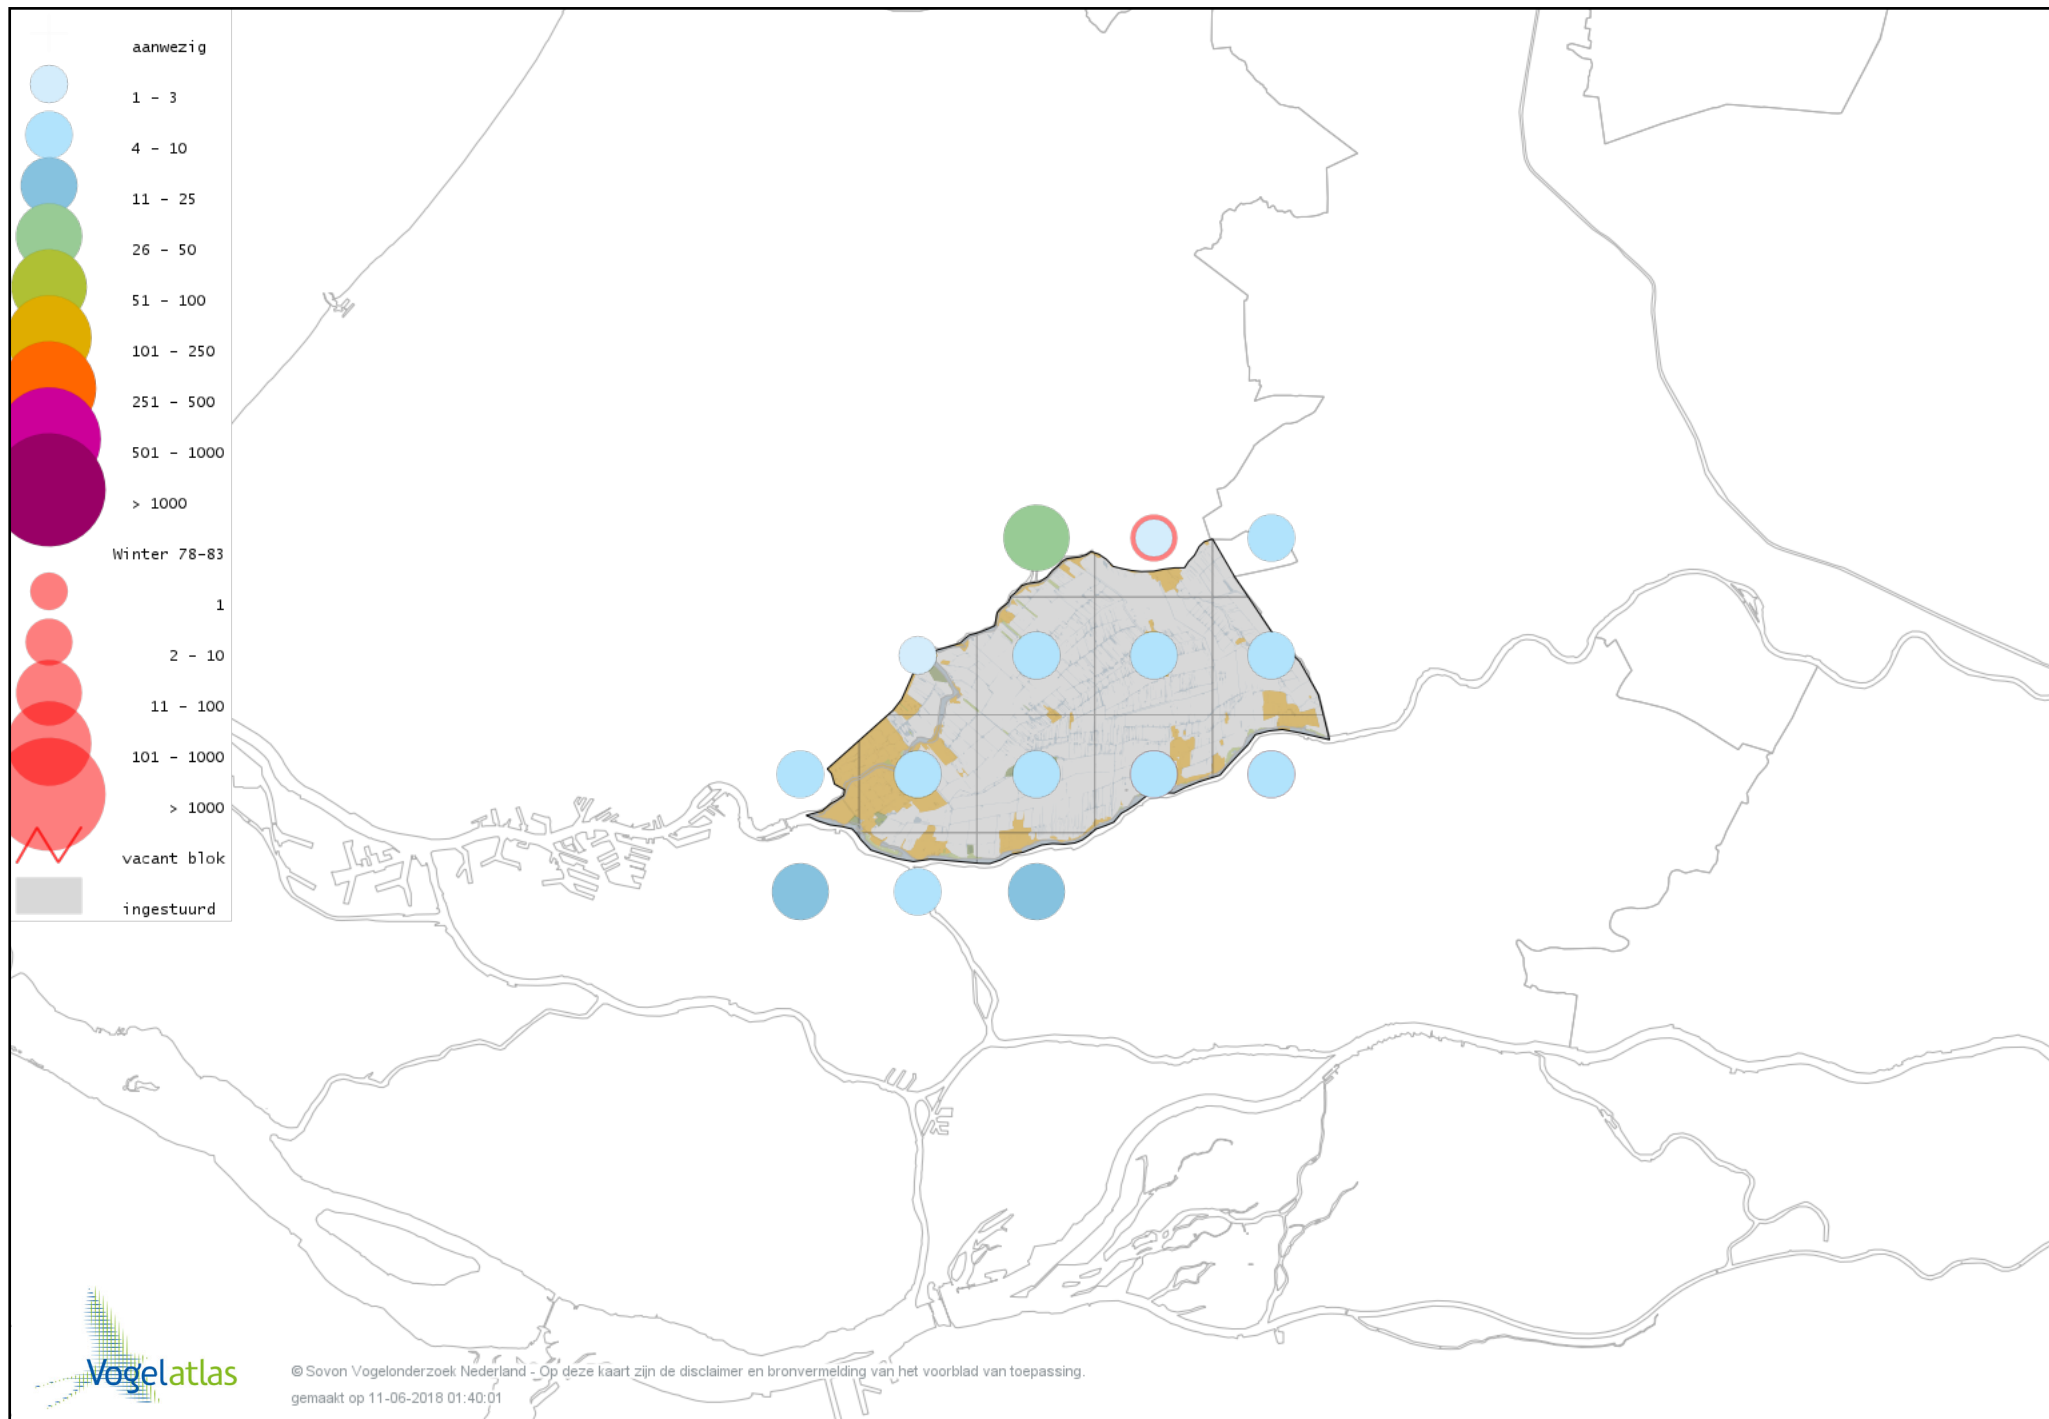

Voorlopige verspreidingskaart Purperreiger winter

Voorlopige verspreidingskaart Ooievaar winter

Voorlopige verspreidingskaart Zwarte Ibis winter

Voorlopige verspreidingskaart Lepelaar winter

Voorlopige verspreidingskaart Dodaars winter

Voorlopige verspreidingskaart Fuut winter

Voorlopige verspreidingskaart Roodhalsfuut winter

Voorlopige verspreidingskaart Rode Wouw winter

Voorlopige verspreidingskaart Zearend winter

Voorlopige verspreidingskaart Bruine Kiekendief winter

Voorlopige verspreidingskaart Blauwe Kiekendief winter

Voorlopige verspreidingskaart Havik winter

Voorlopige verspreidingskaart Sperwer winter

Voorlopige verspreidingskaart Buizerd winter

Voorlopige verspreidingskaart Ruigpootbuizerd winter

Voorlopige verspreidingskaart Torenvalk winter

Voorlopige verspreidingskaart Smelleken winter

Voorlopige verspreidingskaart Slechtvalk winter

Voorlopige verspreidingskaart Waterral winter

Voorlopige verspreidingskaart Waterhoen winter