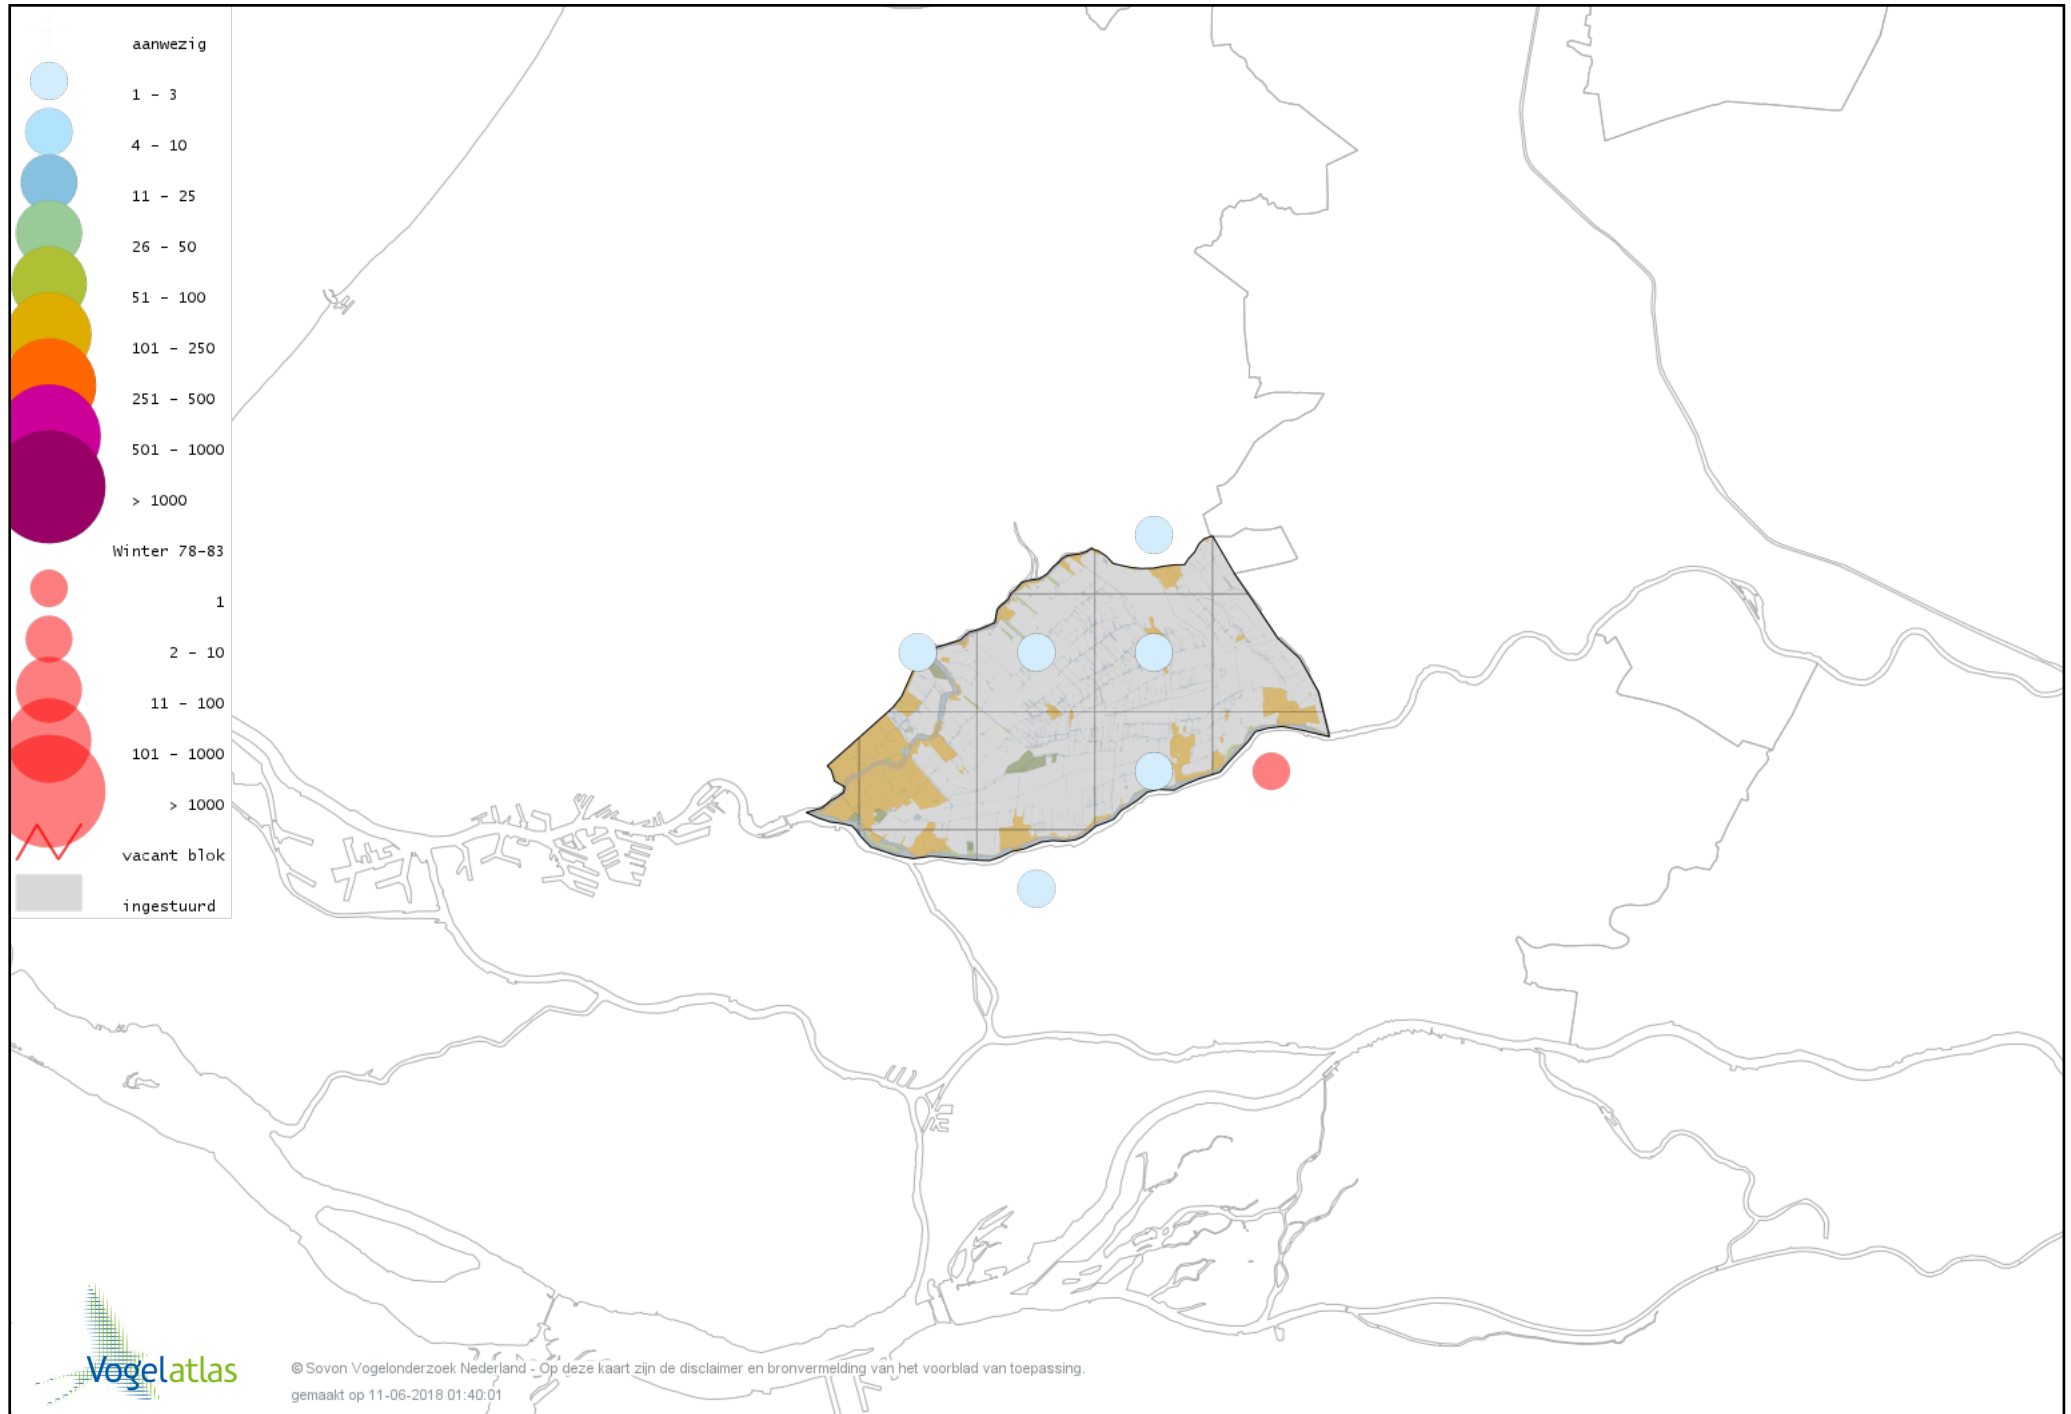

Voorlopige verspreidingskaart Bonte Strandloper winter

Voorlopige verspreidingskaart Kemphaan winter

Voorlopige verspreidingskaart Bokje winter

Voorlopige verspreidingskaart Watersnip winter

Voorlopige verspreidingskaart Houtsnip winter

Voorlopige verspreidingskaart Grutto winter

Voorlopige verspreidingskaart IJslandse Grutto winter

Voorlopige verspreidingskaart Wulp winter

Voorlopige verspreidingskaart Oeverloper winter

Voorlopige verspreidingskaart Witgat winter

Voorlopige verspreidingskaart Zwarte Ruiter winter

Voorlopige verspreidingskaart Groenpootruiter winter

Voorlopige verspreidingskaart Tureluur winter

Voorlopige verspreidingskaart Kokmeeuw winter

Voorlopige verspreidingskaart Zwartkopmeeuw winter