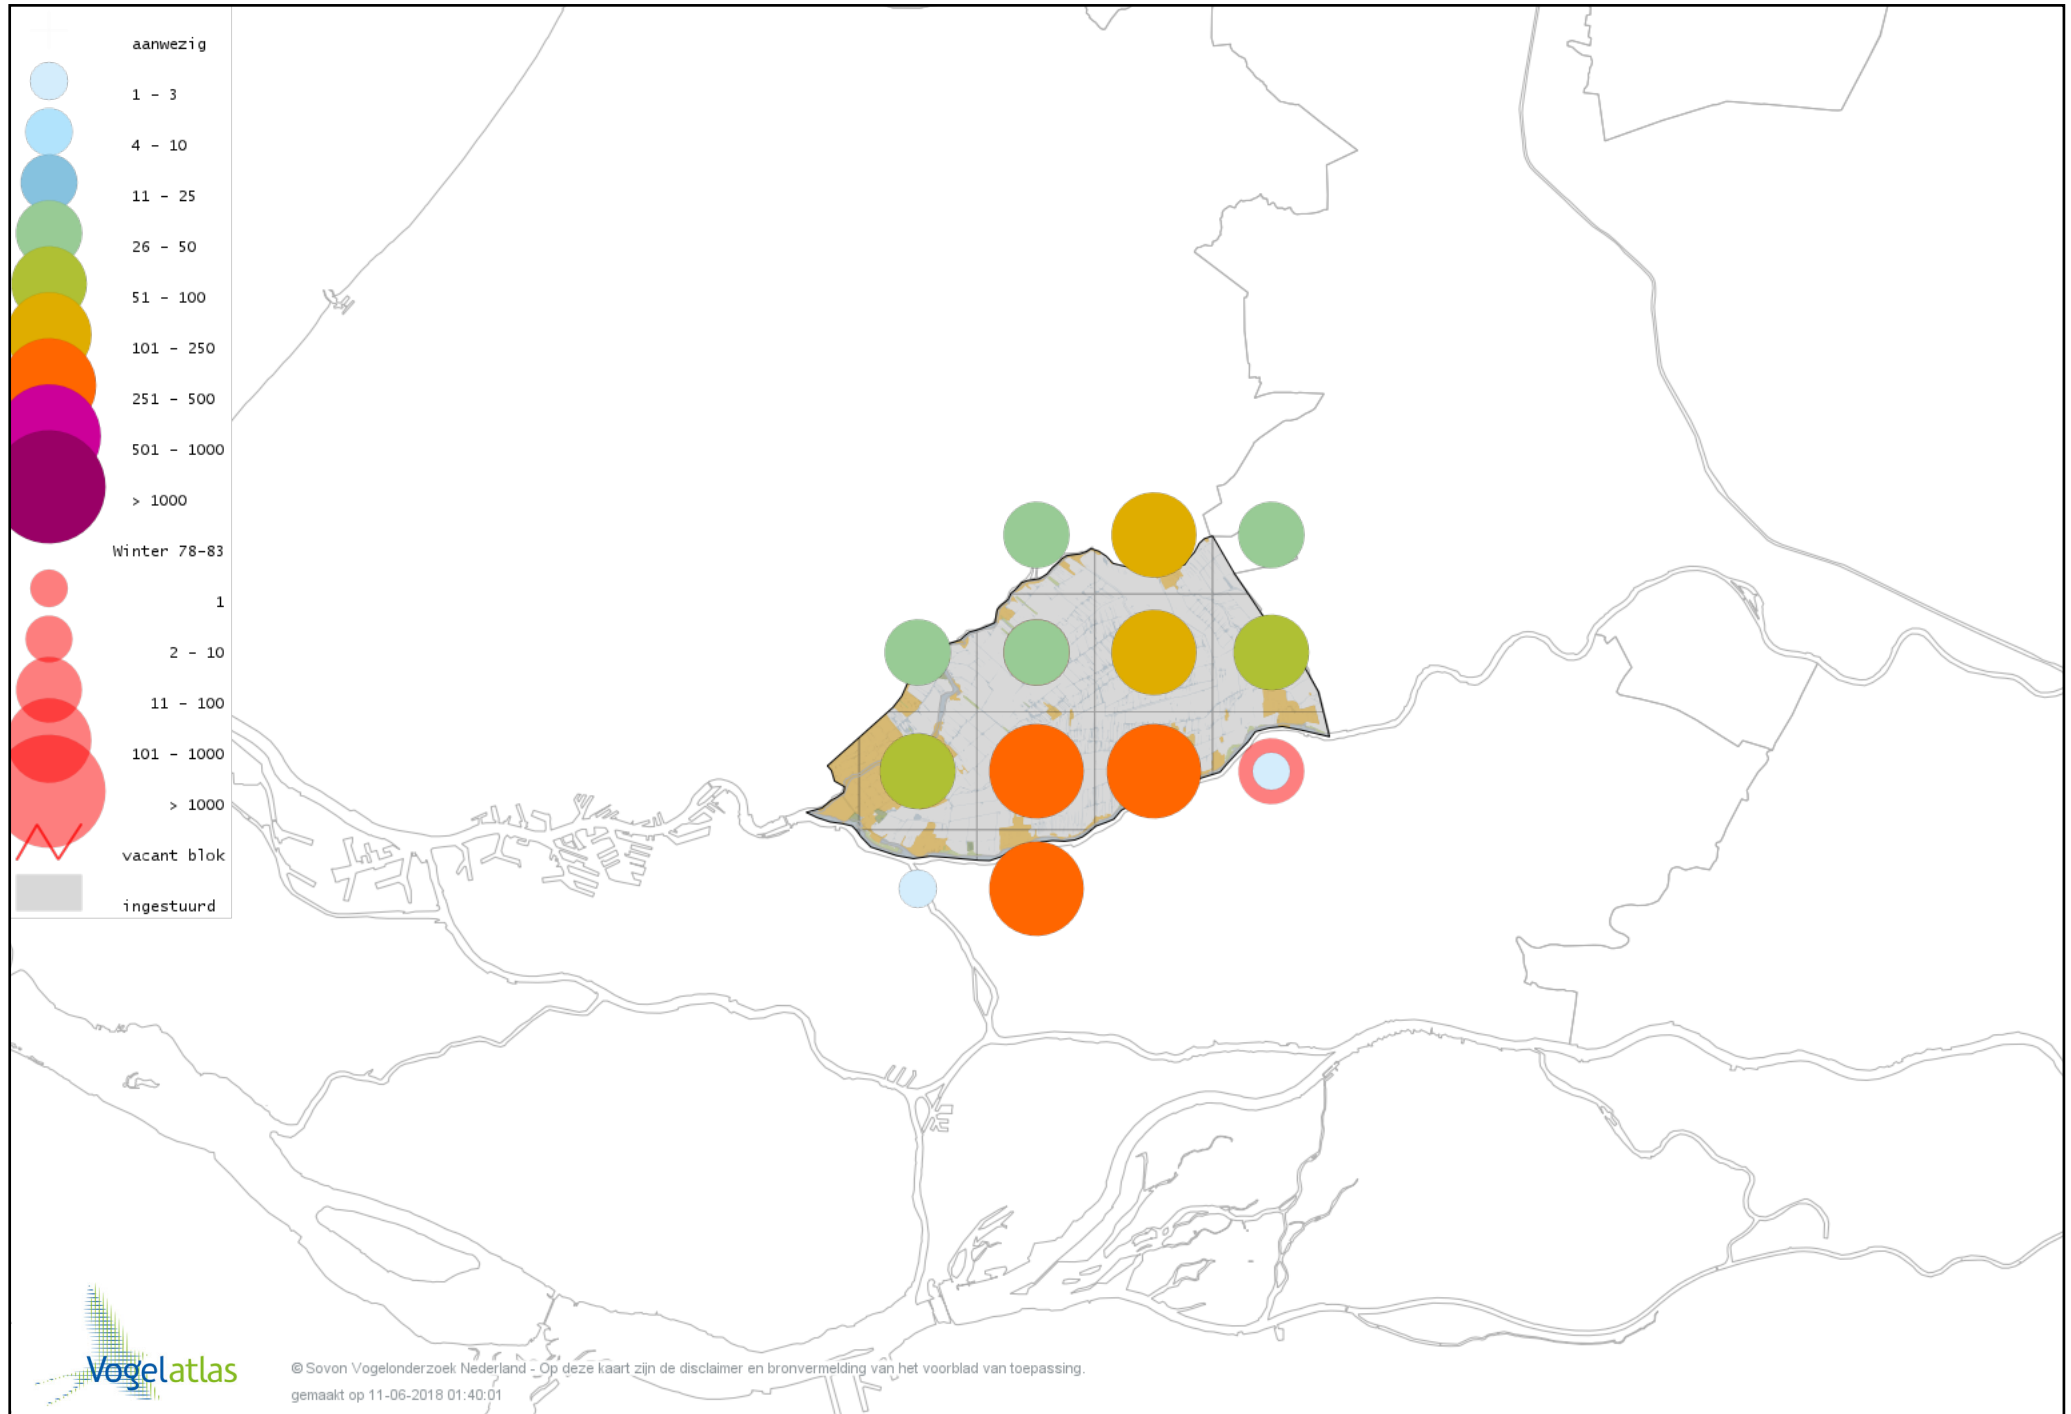

Voorlopige verspreidingskaart Meerkoet winter

Voorlopige verspreidingskaart Kraanvogel winter

Voorlopige verspreidingskaart Scholekster winter

Voorlopige verspreidingskaart Goudplevier winter

Voorlopige verspreidingskaart Kievit winter

Voorlopige verspreidingskaart Bonte Strandloper winter

Voorlopige verspreidingskaart Kemphaan winter

Voorlopige verspreidingskaart Bokje winter

Voorlopige verspreidingskaart Watersnip winter

Voorlopige verspreidingskaart Houtsnip winter

Voorlopige verspreidingskaart Grutto winter

Voorlopige verspreidingskaart IJslandse Grutto winter

Voorlopige verspreidingskaart Wulp winter

Voorlopige verspreidingskaart Oeverloper winter

Voorlopige verspreidingskaart Witgat winter