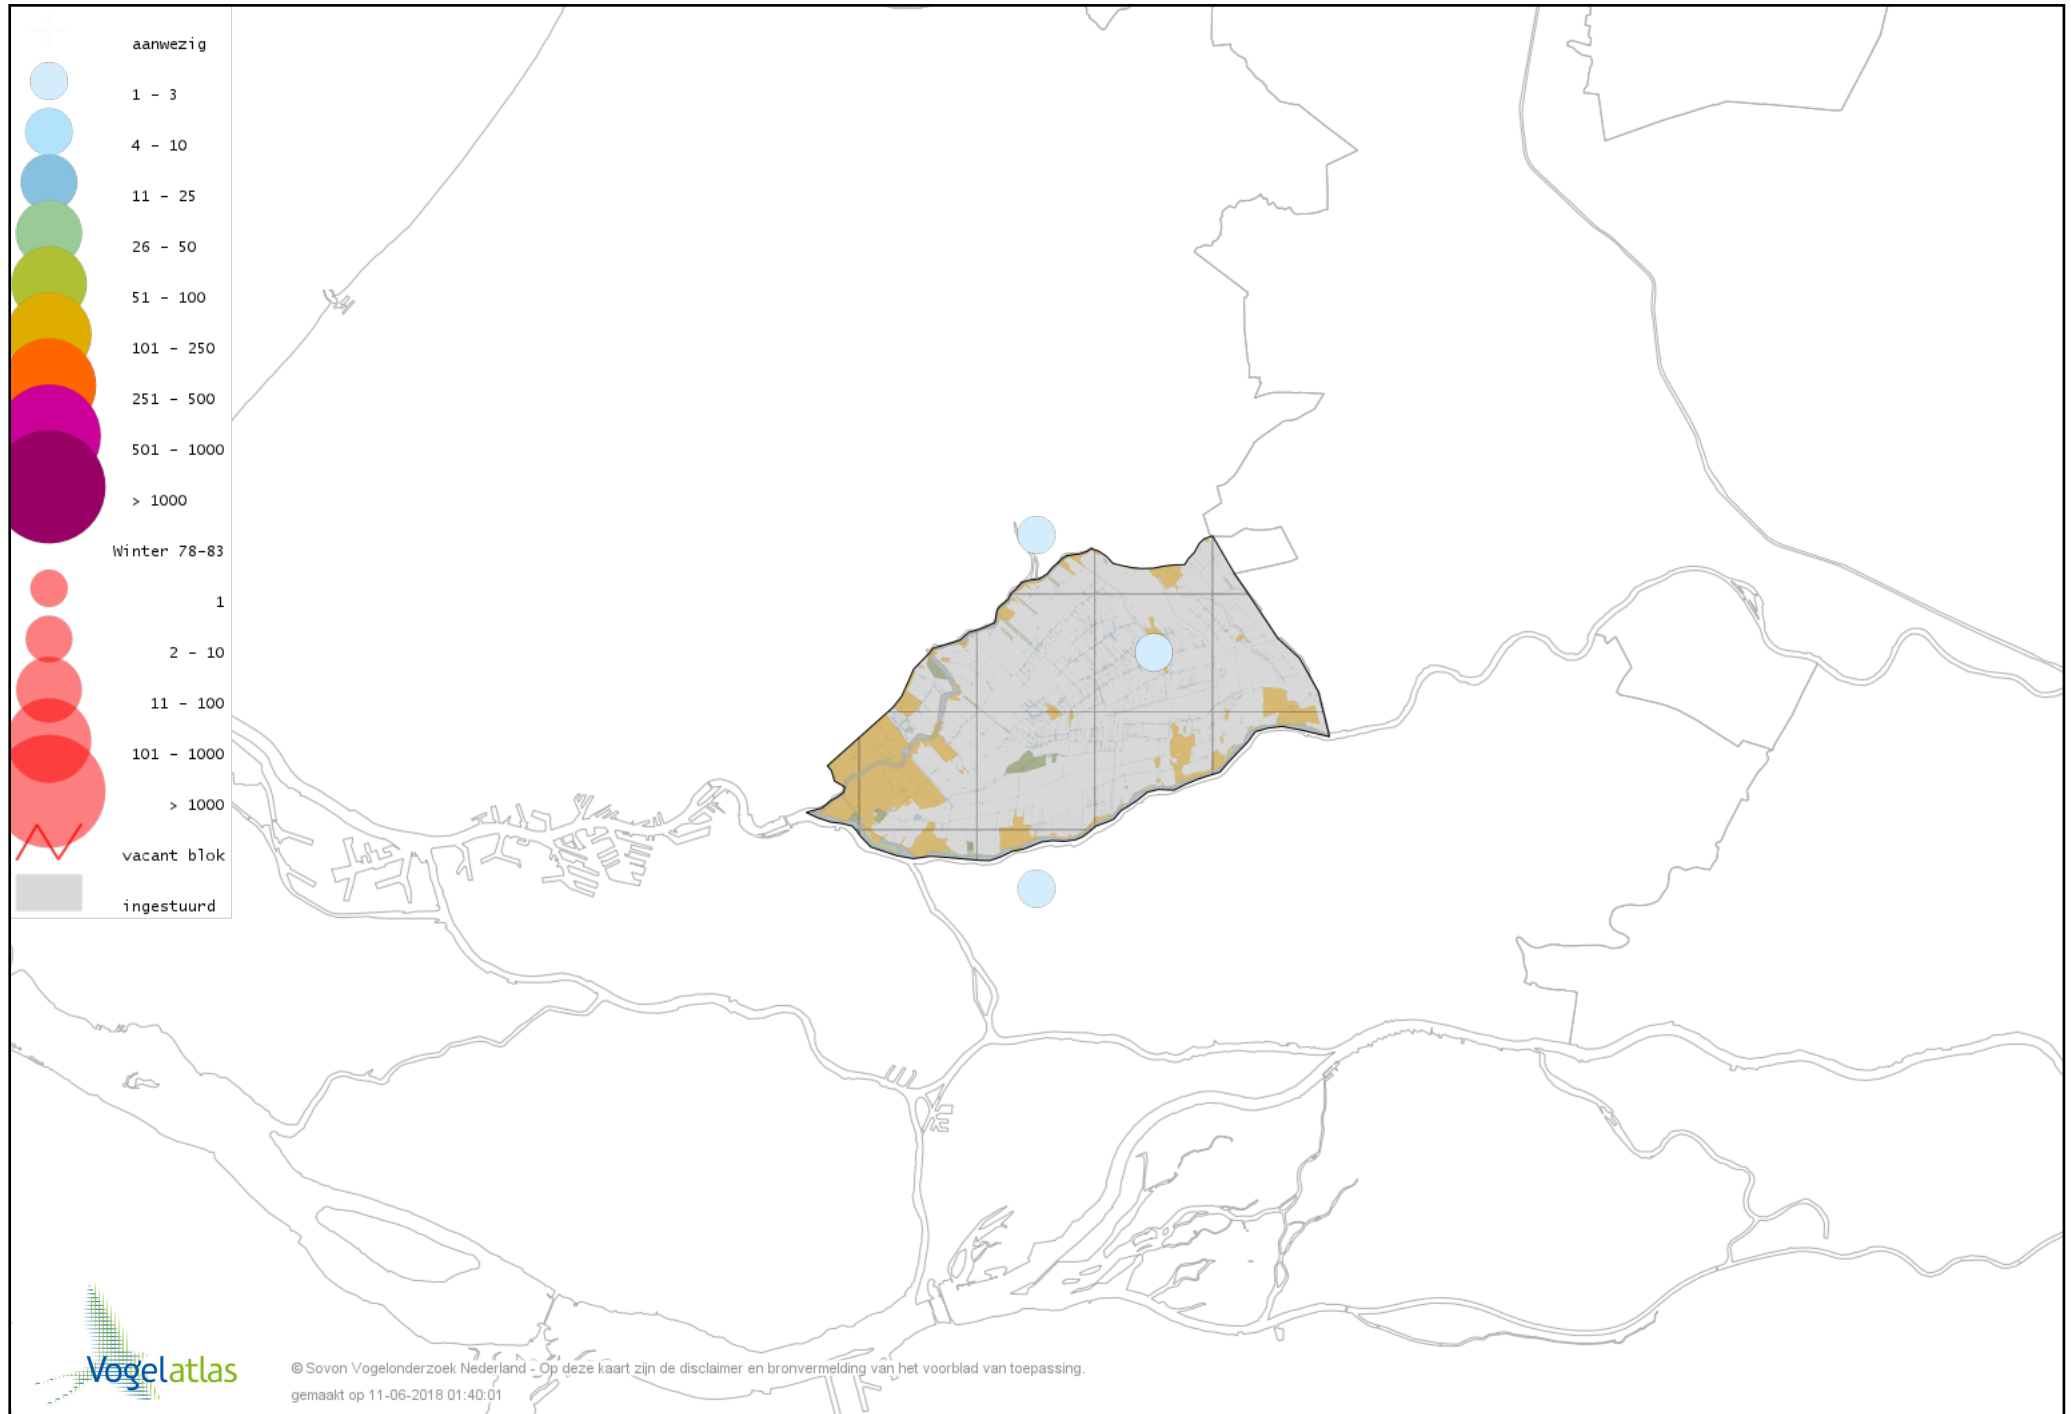

Voorlopige verspreidingskaart Kwak winter

Voorlopige verspreidingskaart Koereiger winter

Voorlopige verspreidingskaart Kleine Zilverreiger winter

Voorlopige verspreidingskaart Grote Zilverreiger winter

Voorlopige verspreidingskaart Blauwe Reiger winter

Voorlopige verspreidingskaart Purperreiger winter

Voorlopige verspreidingskaart Ooievaar winter

Voorlopige verspreidingskaart Zwarte Ibis winter

Voorlopige verspreidingskaart Lepelaar winter

Voorlopige verspreidingskaart Dodaars winter

Voorlopige verspreidingskaart Fuut winter

Voorlopige verspreidingskaart Roodhalsfuut winter

Voorlopige verspreidingskaart Rode Wouw winter

Voorlopige verspreidingskaart Zearend winter

Voorlopige verspreidingskaart Bruine Kiekendief winter