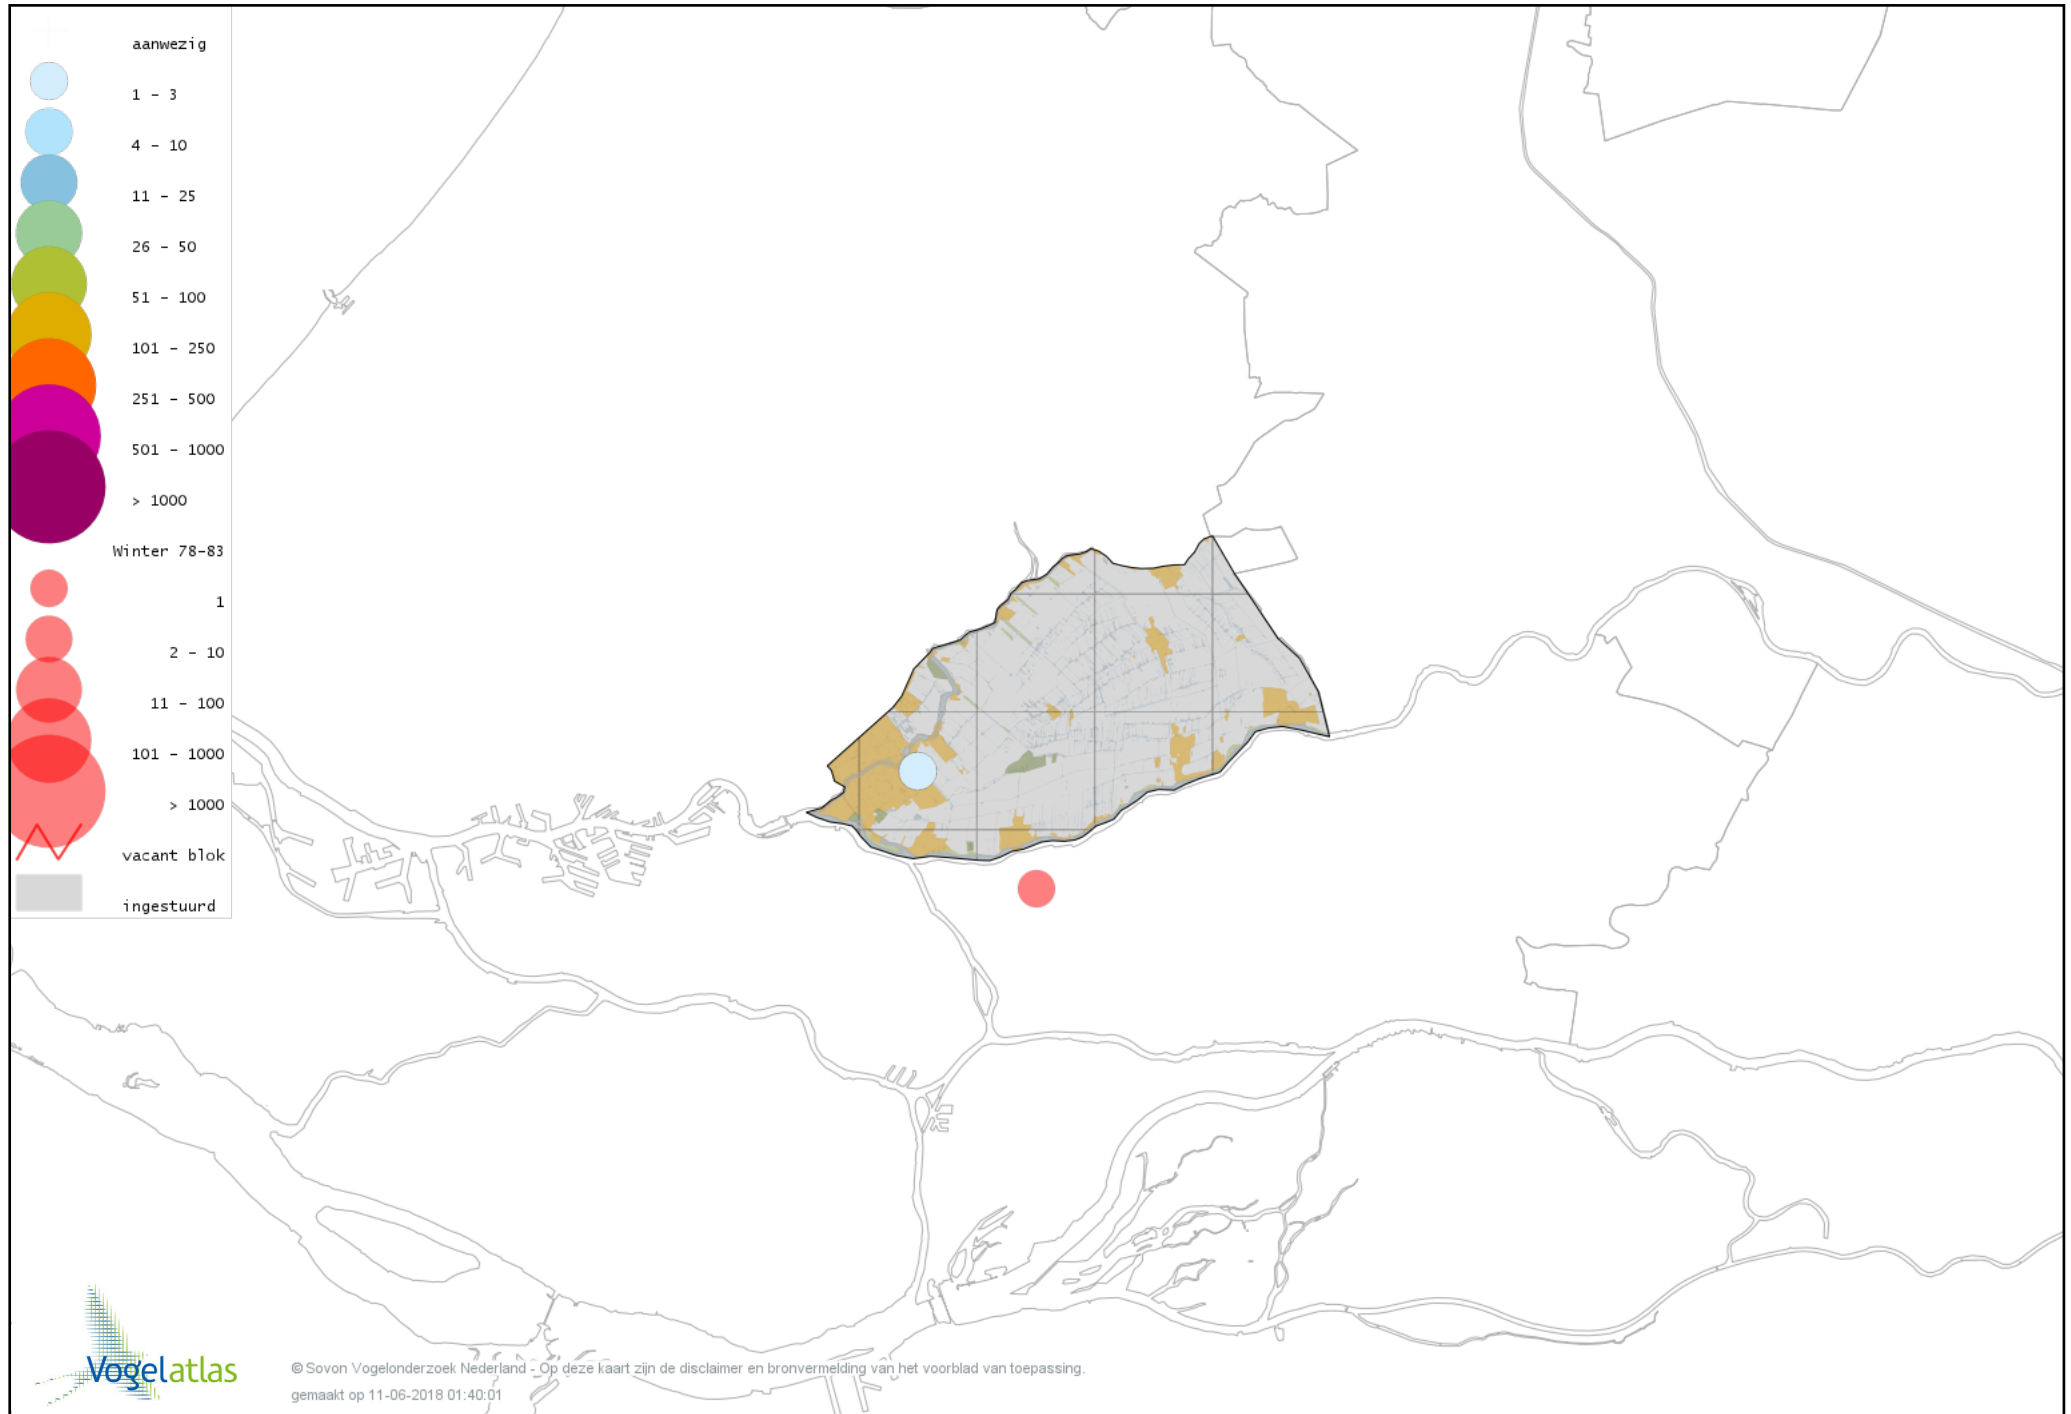

Voorlopige verspreidingskaart Kwak winter

Voorlopige verspreidingskaart Koereiger winter

Voorlopige verspreidingskaart Kleine Zilverreiger winter

Voorlopige verspreidingskaart Grote Zilverreiger winter

Voorlopige verspreidingskaart Blauwe Reiger winter

Voorlopige verspreidingskaart Purperreiger winter

Voorlopige verspreidingskaart Ooievaar winter

Voorlopige verspreidingskaart Zwarte Ibis winter

Voorlopige verspreidingskaart Lepelaar winter

Voorlopige verspreidingskaart Dodaars winter

Voorlopige verspreidingskaart Fuut winter

Voorlopige verspreidingskaart Roodhalsfuut winter

Voorlopige verspreidingskaart Rode Wouw winter

Voorlopige verspreidingskaart Zearend winter

Voorlopige verspreidingskaart Bruine Kiekendief winter