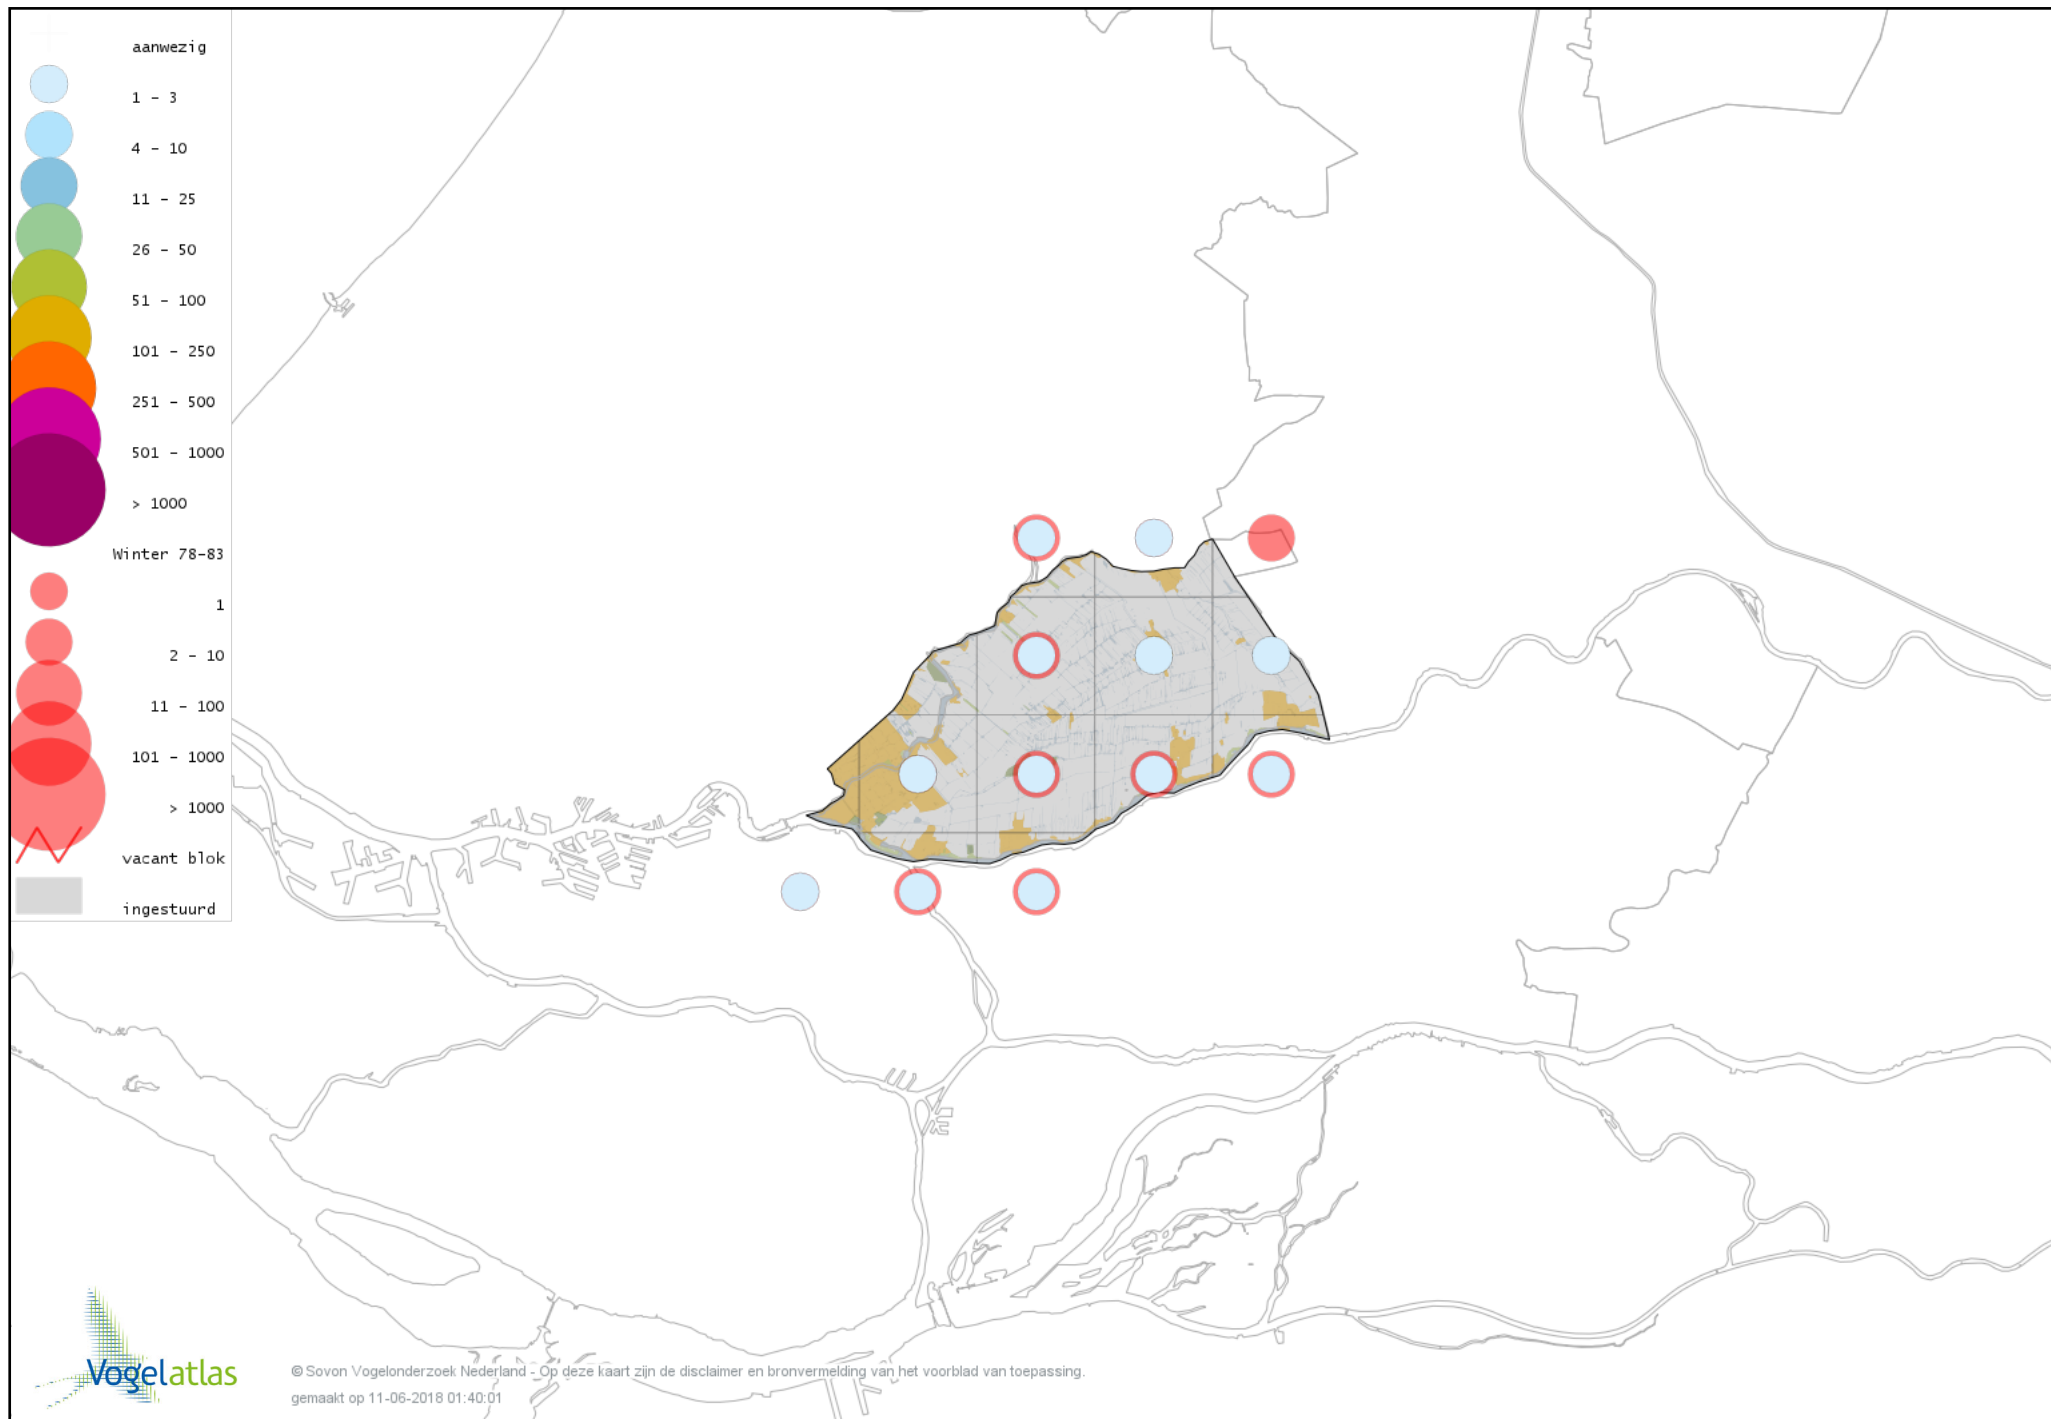

Voorlopige verspreidingskaart Purperreiger winter

Voorlopige verspreidingskaart Ooievaar winter

Voorlopige verspreidingskaart Zwarte Ibis winter

Voorlopige verspreidingskaart Lepelaar winter

Voorlopige verspreidingskaart Dodaars winter

Voorlopige verspreidingskaart Fuut winter

Voorlopige verspreidingskaart Roodhalsfuut winter

Voorlopige verspreidingskaart Rode Wouw winter

Voorlopige verspreidingskaart Zearend winter

Voorlopige verspreidingskaart Bruine Kiekendief winter

Voorlopige verspreidingskaart Blauwe Kiekendief winter

Voorlopige verspreidingskaart Havik winter

Voorlopige verspreidingskaart Sperwer winter

Voorlopige verspreidingskaart Buizerd winter

Voorlopige verspreidingskaart Ruigpootbuizerd winter

Voorlopige verspreidingskaart Torenvalk winter

Voorlopige verspreidingskaart Smelleken winter

Voorlopige verspreidingskaart Slechtvalk winter

Voorlopige verspreidingskaart Waterral winter

Voorlopige verspreidingskaart Waterhoen winter