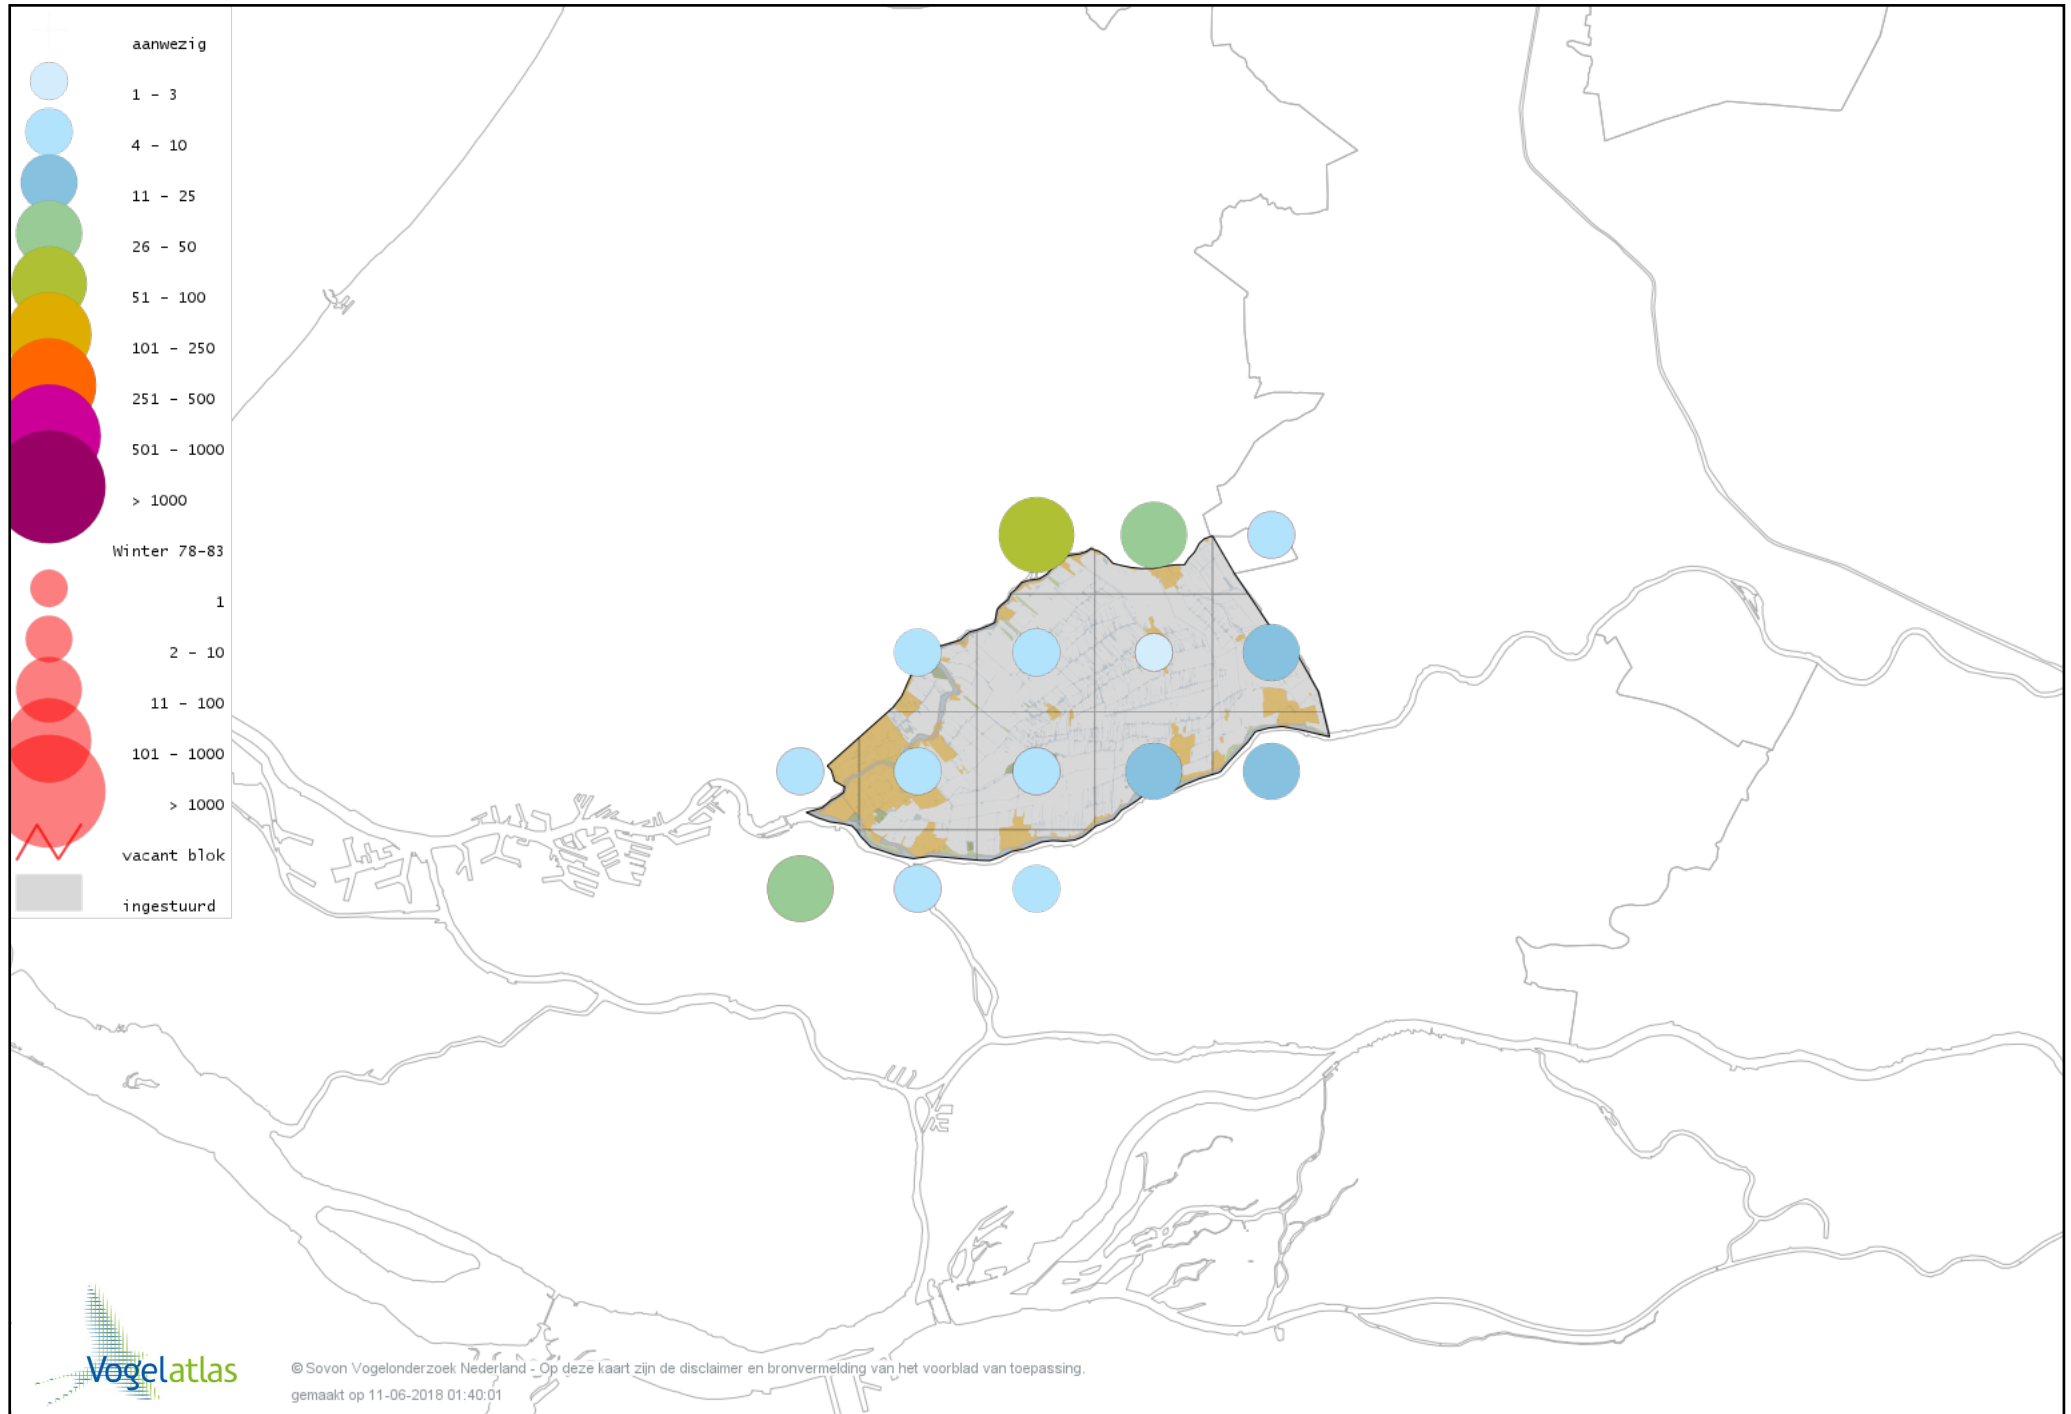

Voorlopige verspreidingskaart Tjiftjaf winter

Voorlopige verspreidingskaart Zwartkop winter

Voorlopige verspreidingskaart Pestvogel winter

Voorlopige verspreidingskaart Boomklever winter

Voorlopige verspreidingskaart Boomkruiper winter

Voorlopige verspreidingskaart Winterkoning winter

Voorlopige verspreidingskaart Spreeuw winter

Voorlopige verspreidingskaart Merel winter

Voorlopige verspreidingskaart Kramsvogel winter

Voorlopige verspreidingskaart Zanglijster winter

Voorlopige verspreidingskaart Koperwiek winter

Voorlopige verspreidingskaart Grote Lijster winter

Voorlopige verspreidingskaart Roodborst winter

Voorlopige verspreidingskaart Zwarte Roodstaart winter

Voorlopige verspreidingskaart Roodborsttapuit winter