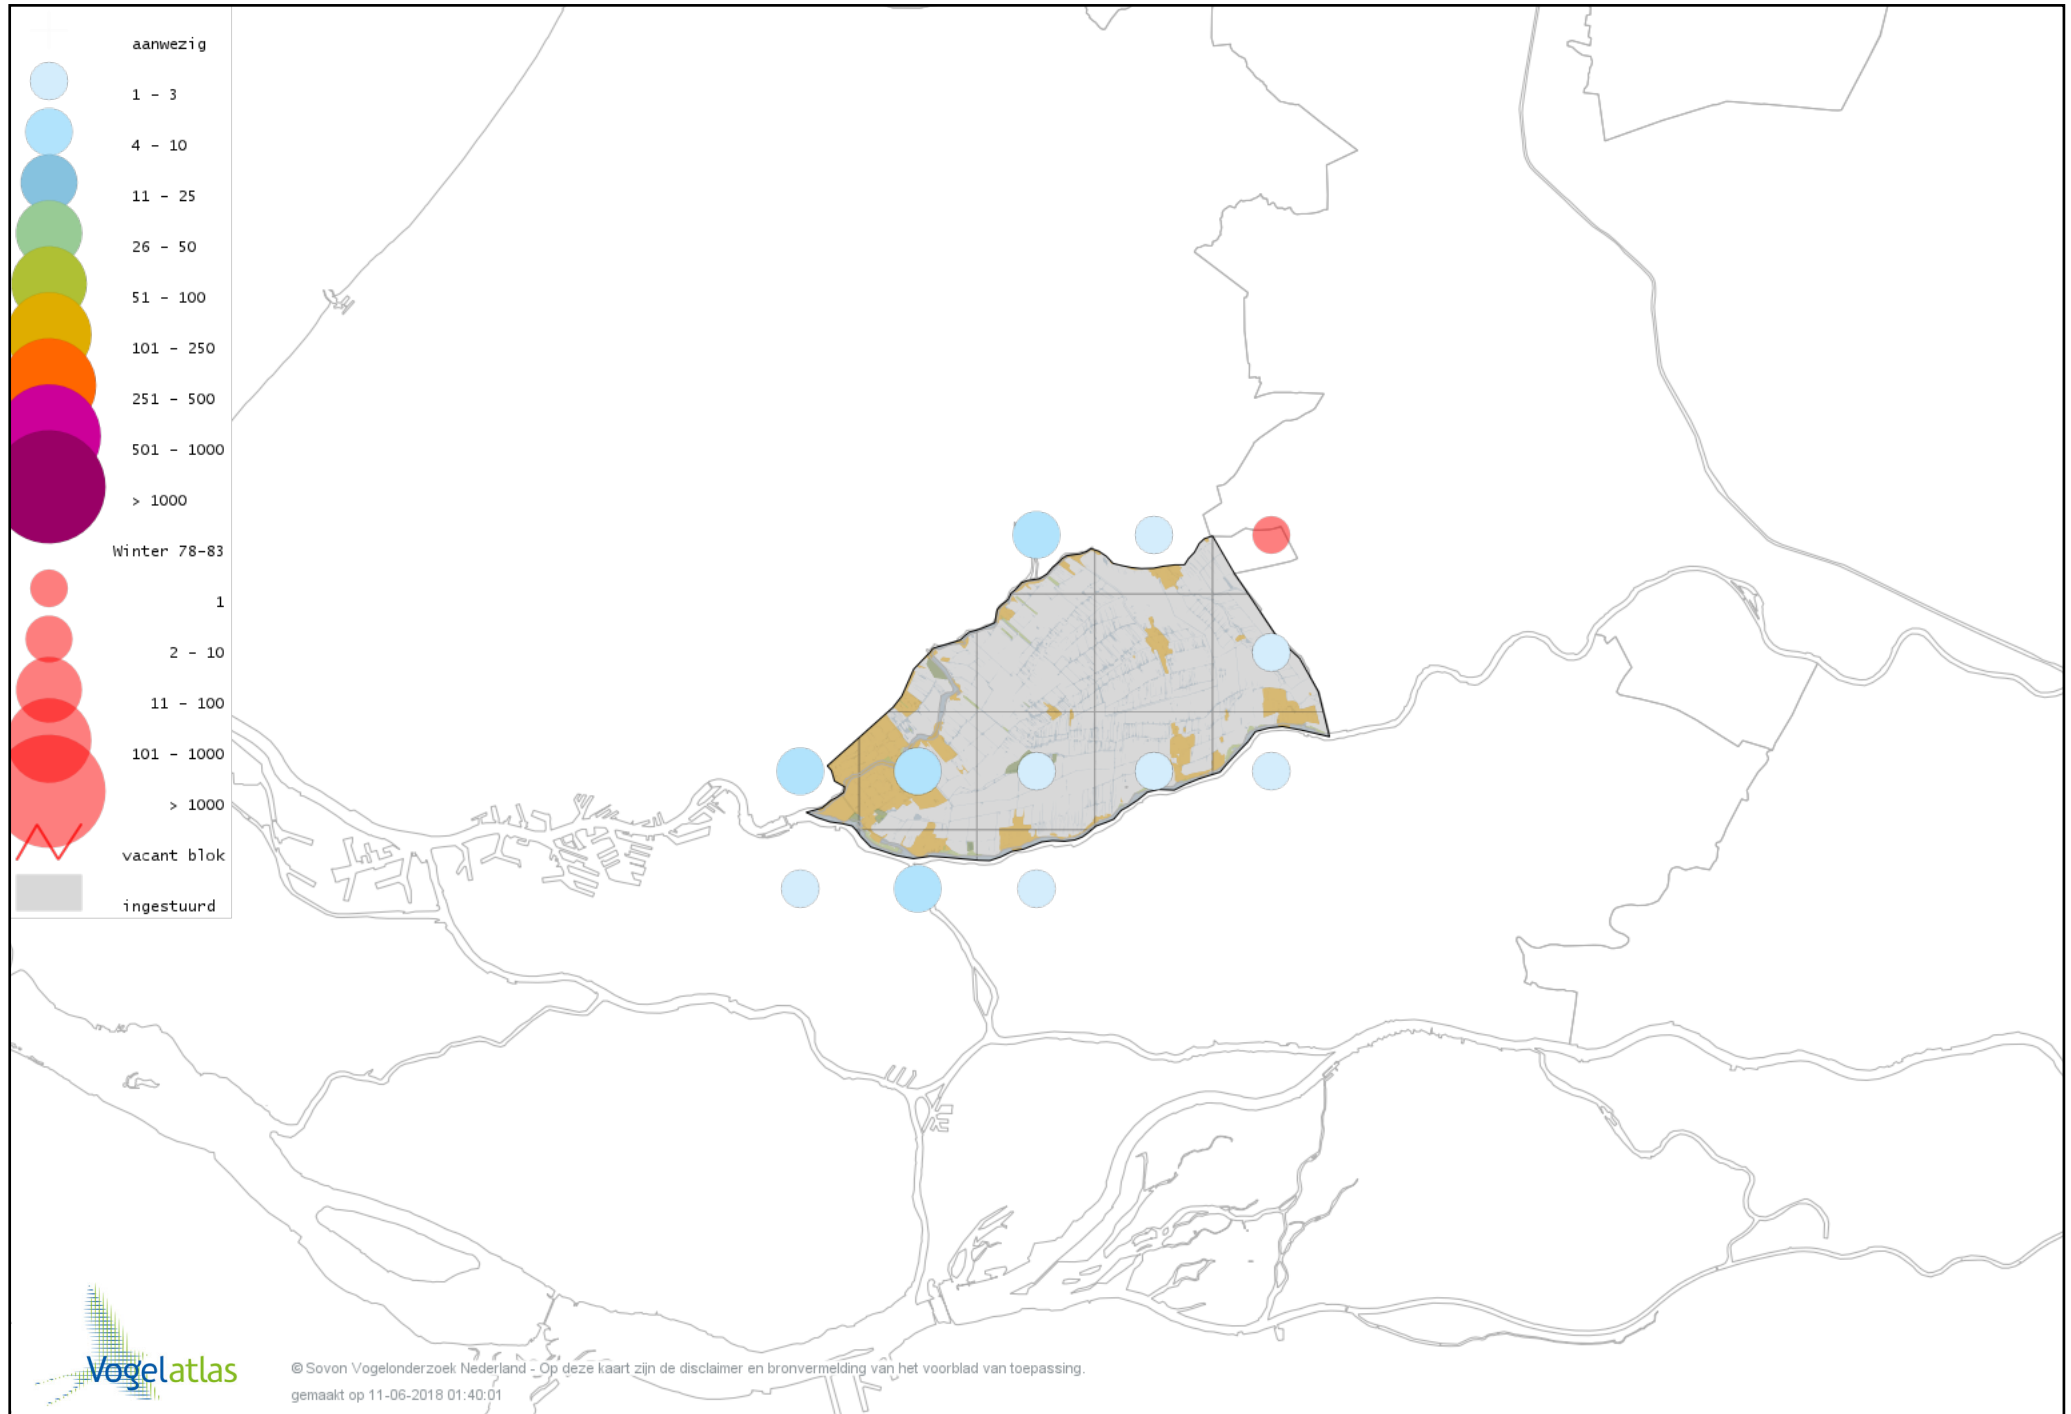

Voorlopige verspreidingskaart Strandleeuwerik winter

Voorlopige verspreidingskaart Cetti's Zanger winter

Voorlopige verspreidingskaart Staartmees winter

Voorlopige verspreidingskaart Witkopstaartmees winter

Voorlopige verspreidingskaart Tjiftjaf winter

Voorlopige verspreidingskaart Zwartkop winter

Voorlopige verspreidingskaart Pestvogel winter

Voorlopige verspreidingskaart Boomklever winter

Voorlopige verspreidingskaart Boomkruiper winter

Voorlopige verspreidingskaart Winterkoning winter

Voorlopige verspreidingskaart Spreeuw winter

Voorlopige verspreidingskaart Merel winter

Voorlopige verspreidingskaart Kramsvogel winter

Voorlopige verspreidingskaart Zanglijster winter