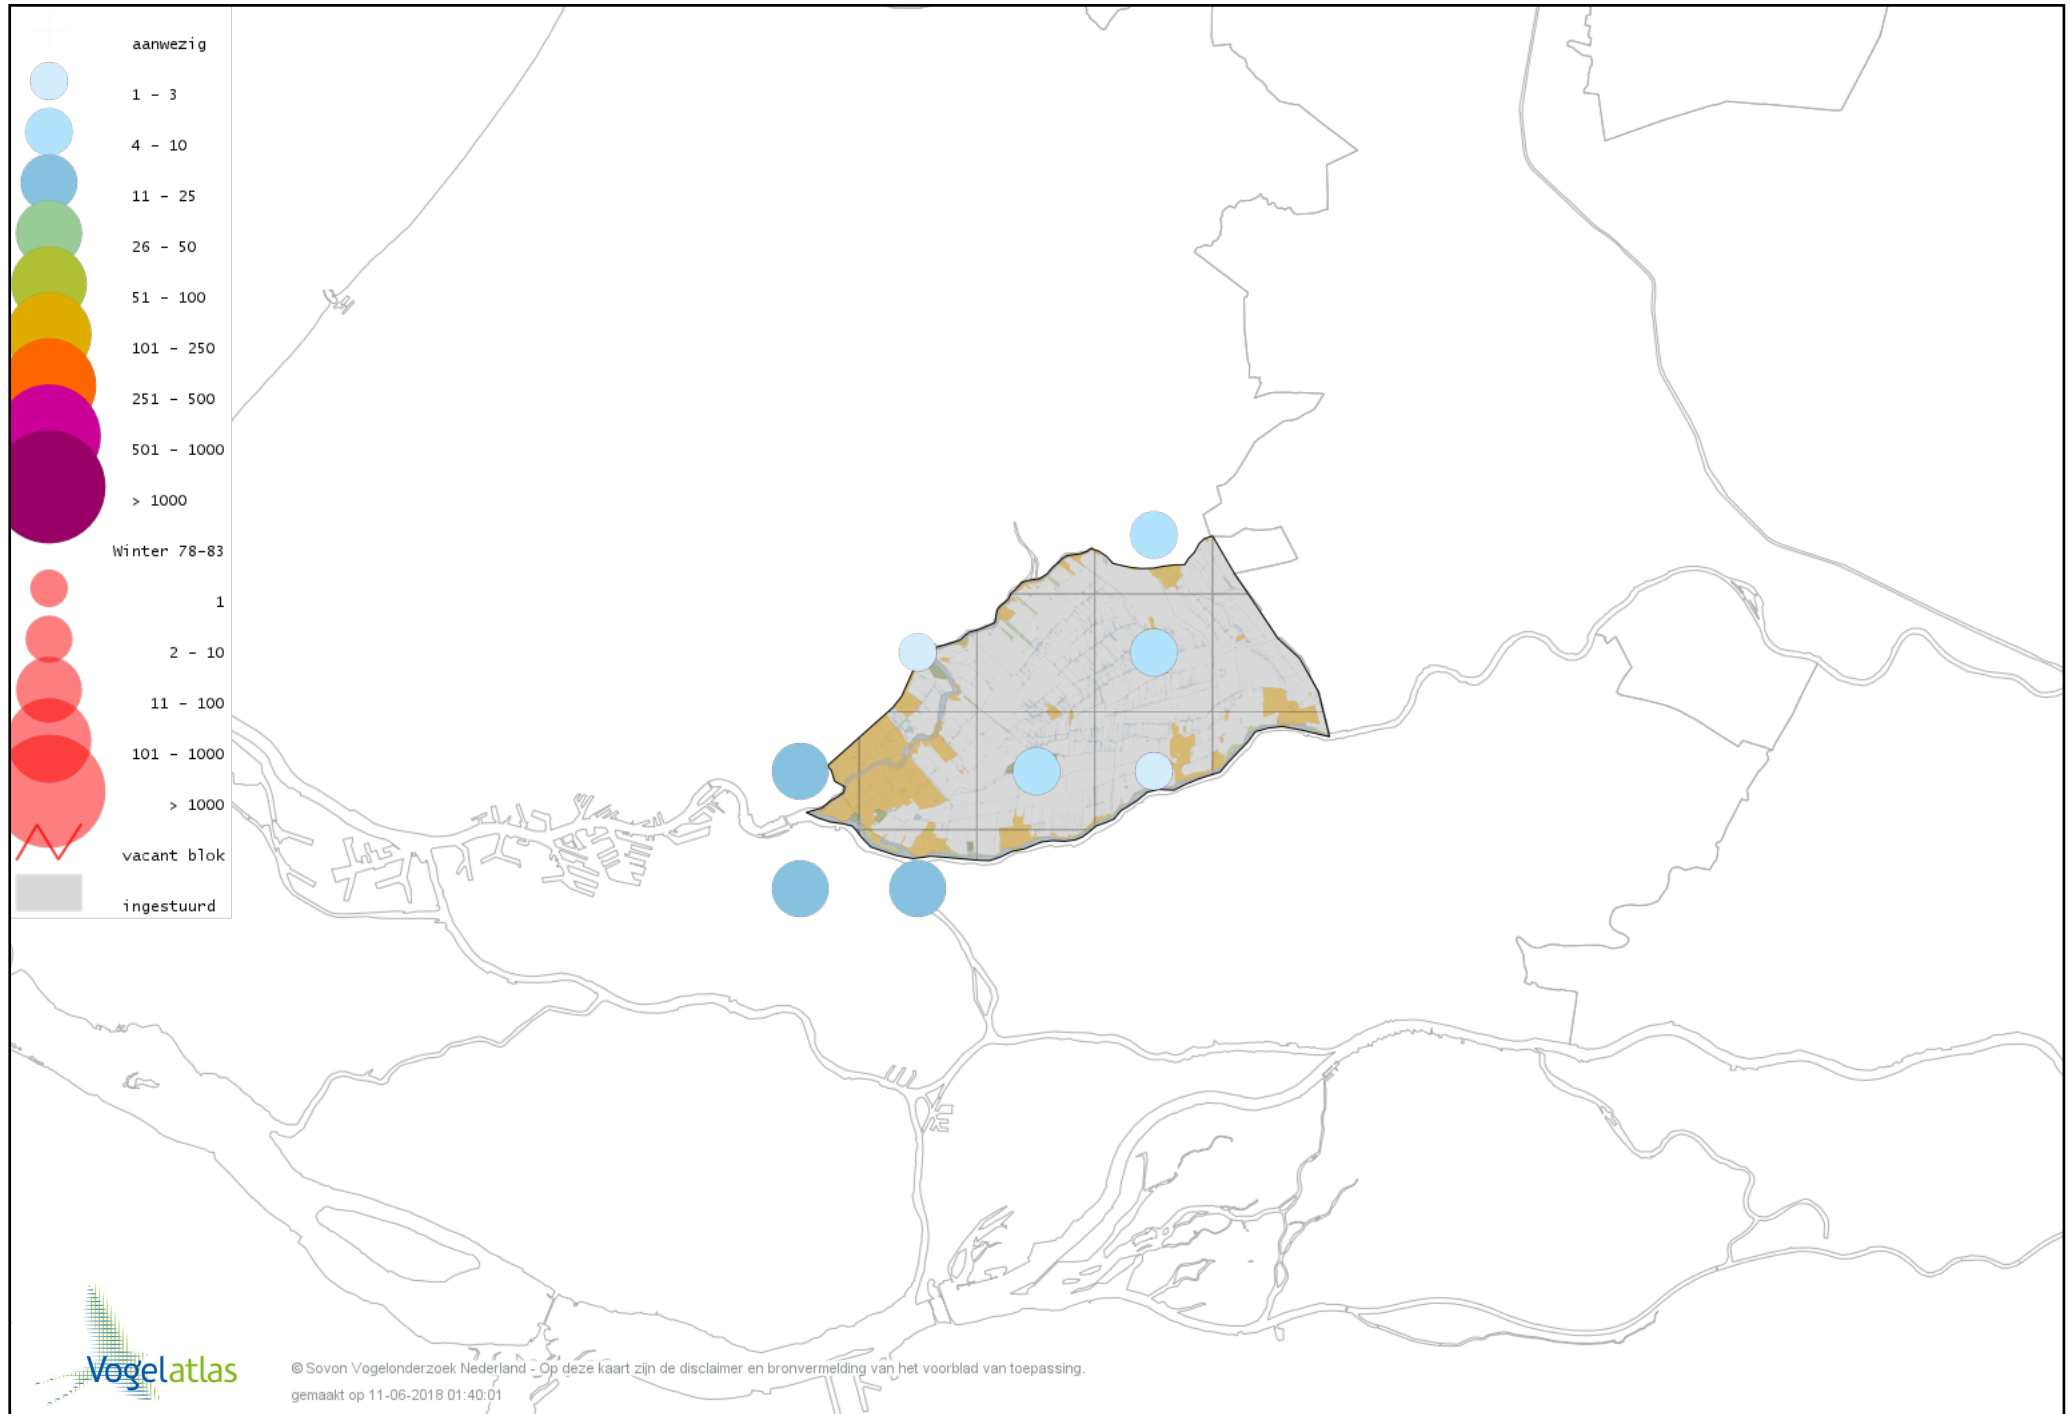

Voorlopige verspreidingskaart Kip winter