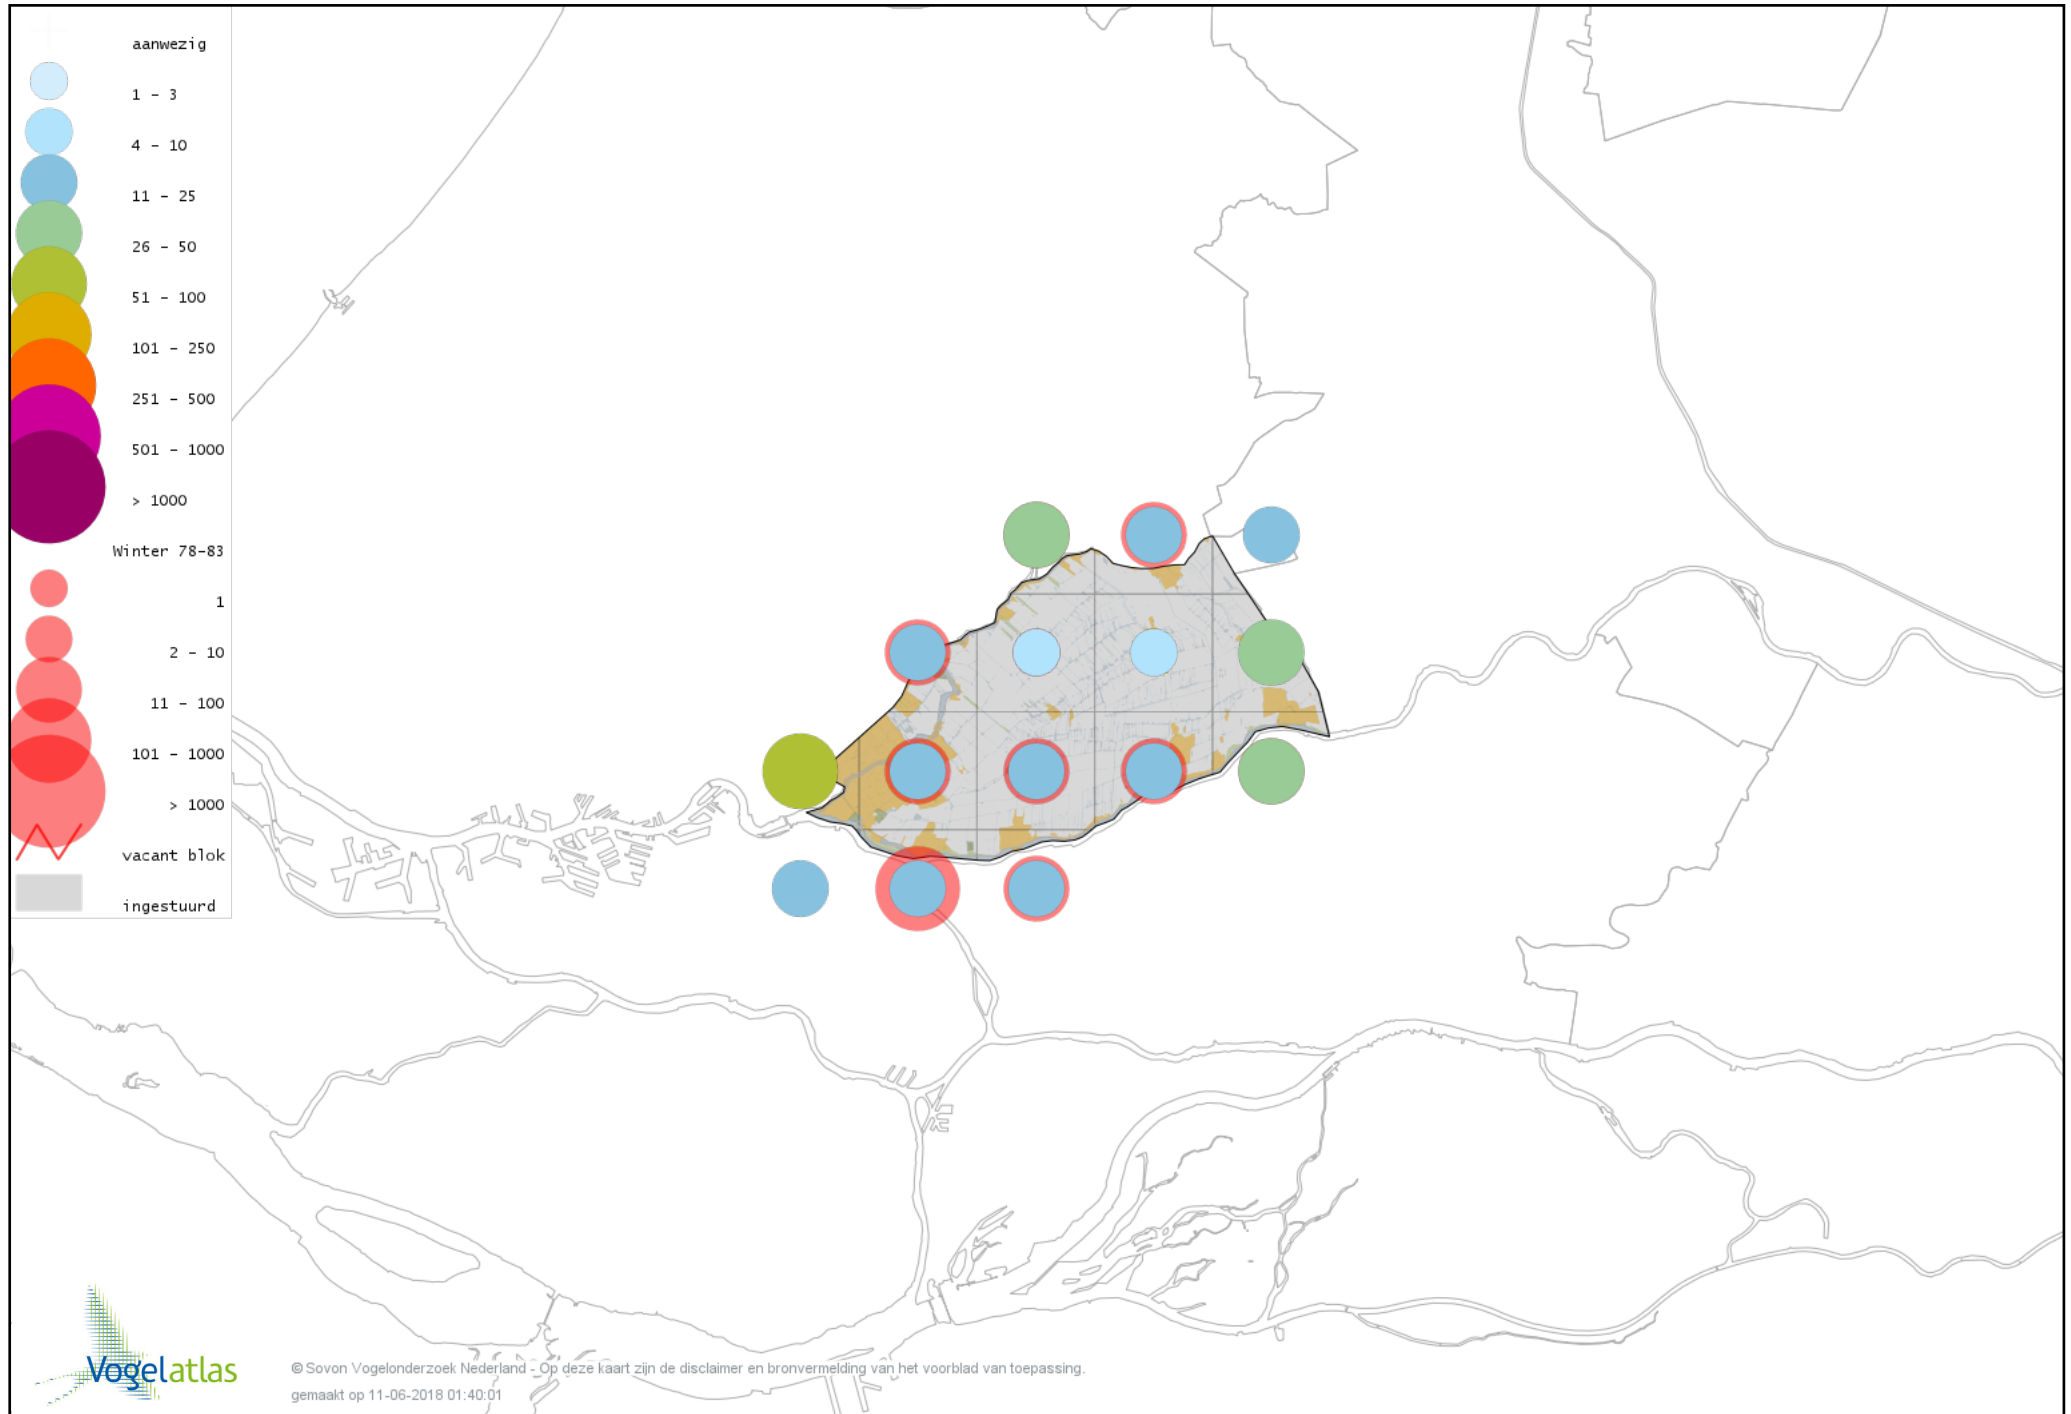

Voorlopige verspreidingskaart Lady-Amherstfazant winter

Voorlopige verspreidingskaart Aalscholver winter

Voorlopige verspreidingskaart Grote Aalscholver winter

Voorlopige verspreidingskaart Roerdomp winter

Voorlopige verspreidingskaart Kwak winter

Voorlopige verspreidingskaart Koereiger winter

Voorlopige verspreidingskaart Kleine Zilverreiger winter

Voorlopige verspreidingskaart Grote Zilverreiger winter

Voorlopige verspreidingskaart Blauwe Reiger winter

Voorlopige verspreidingskaart Purperreiger winter

Voorlopige verspreidingskaart Ooievaar winter

Voorlopige verspreidingskaart Zwarte Ibis winter

Voorlopige verspreidingskaart Lepelaar winter

Voorlopige verspreidingskaart Dodaars winter

Voorlopige verspreidingskaart Fuut winter

Voorlopige verspreidingskaart Roodhalsfuut winter

Voorlopige verspreidingskaart Rode Wouw winter

Voorlopige verspreidingskaart Zearend winter

Voorlopige verspreidingskaart Bruine Kiekendief winter