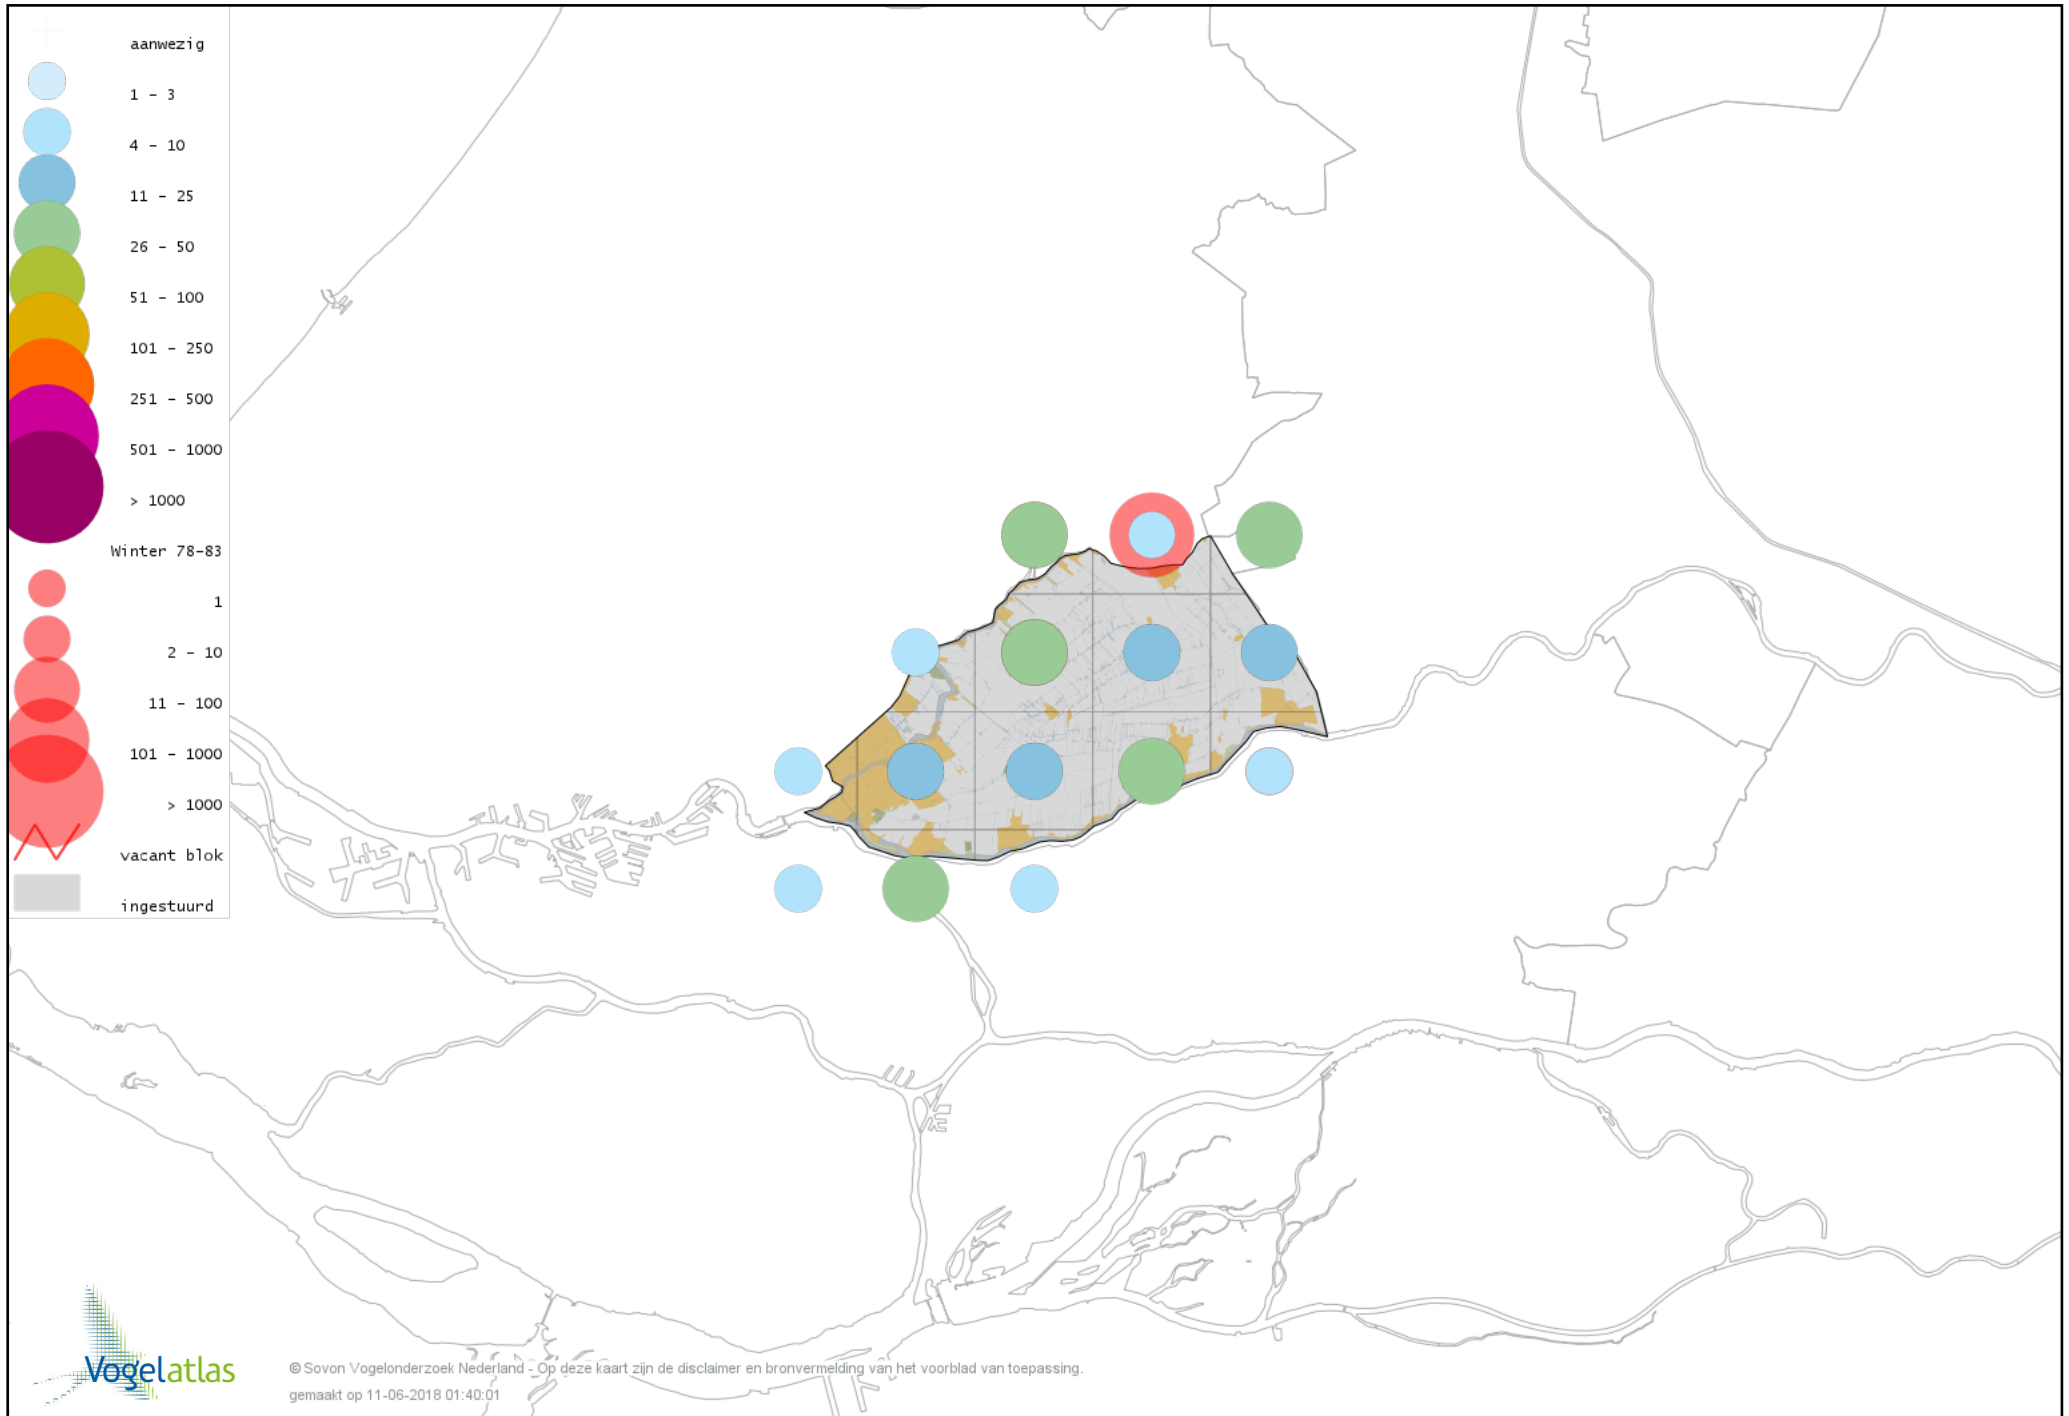

Voorlopige verspreidingskaart Meerkoet winter

Voorlopige verspreidingskaart Kraanvogel winter

Voorlopige verspreidingskaart Scholekster winter

Voorlopige verspreidingskaart Goudplevier winter

Voorlopige verspreidingskaart Kievit winter

Voorlopige verspreidingskaart Bonte Strandloper winter

Voorlopige verspreidingskaart Kemphaan winter

Voorlopige verspreidingskaart Bokje winter

Voorlopige verspreidingskaart Watersnip winter

Voorlopige verspreidingskaart Houtsnip winter

Voorlopige verspreidingskaart Grutto winter

Voorlopige verspreidingskaart IJslandse Grutto winter

Voorlopige verspreidingskaart Wulp winter

Voorlopige verspreidingskaart Oeverloper winter

Voorlopige verspreidingskaart Witgat winter