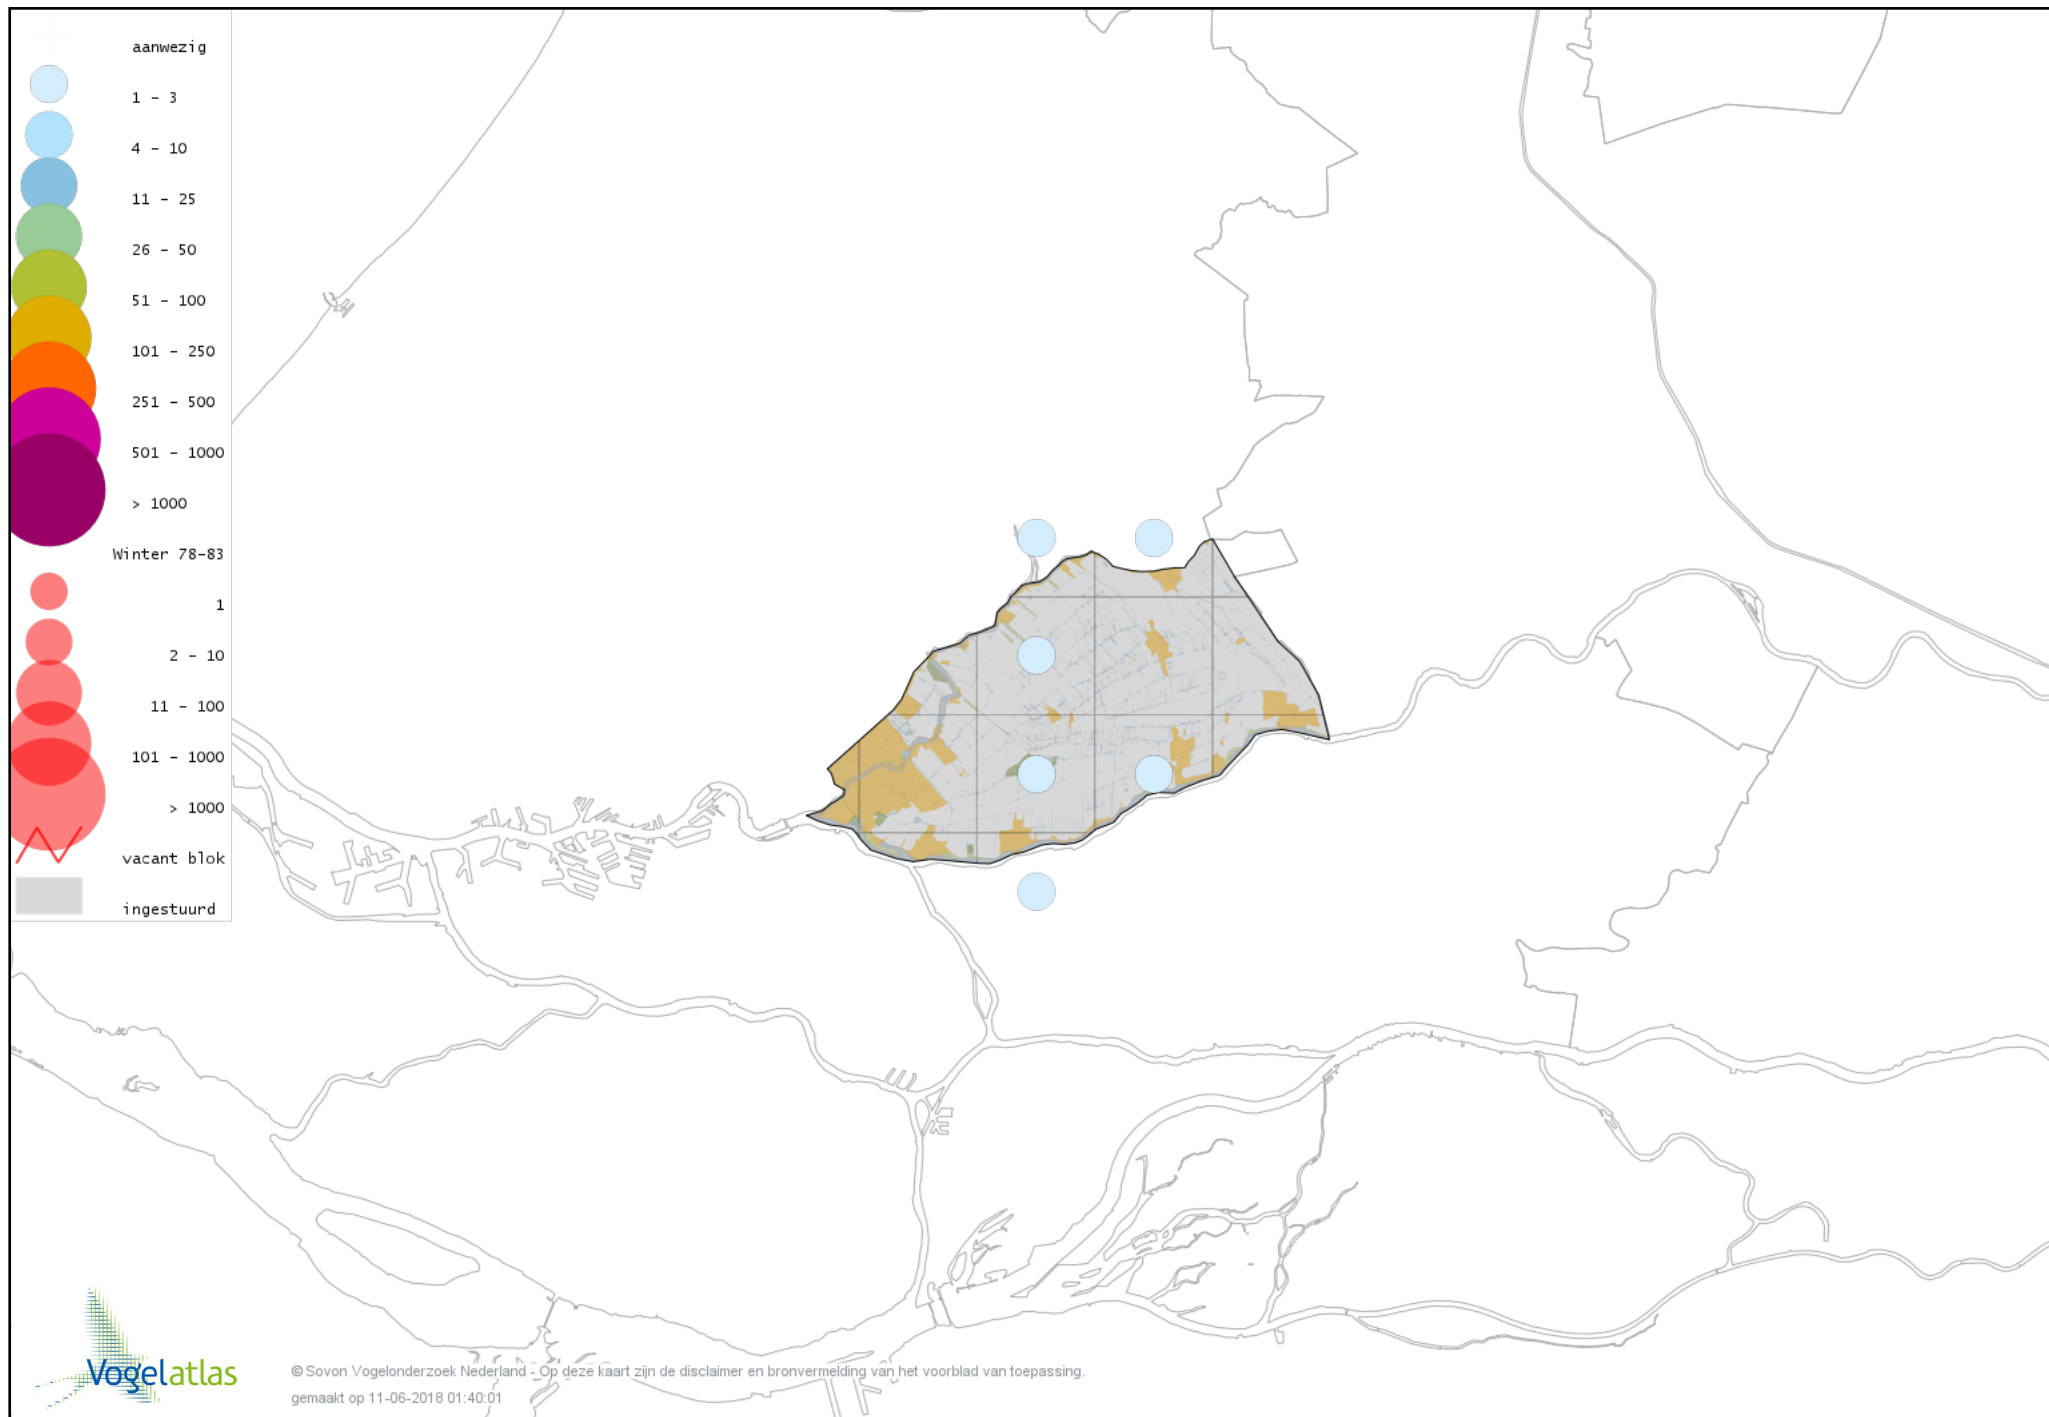

Voorlopige verspreidingskaart Roodhalsgans winter