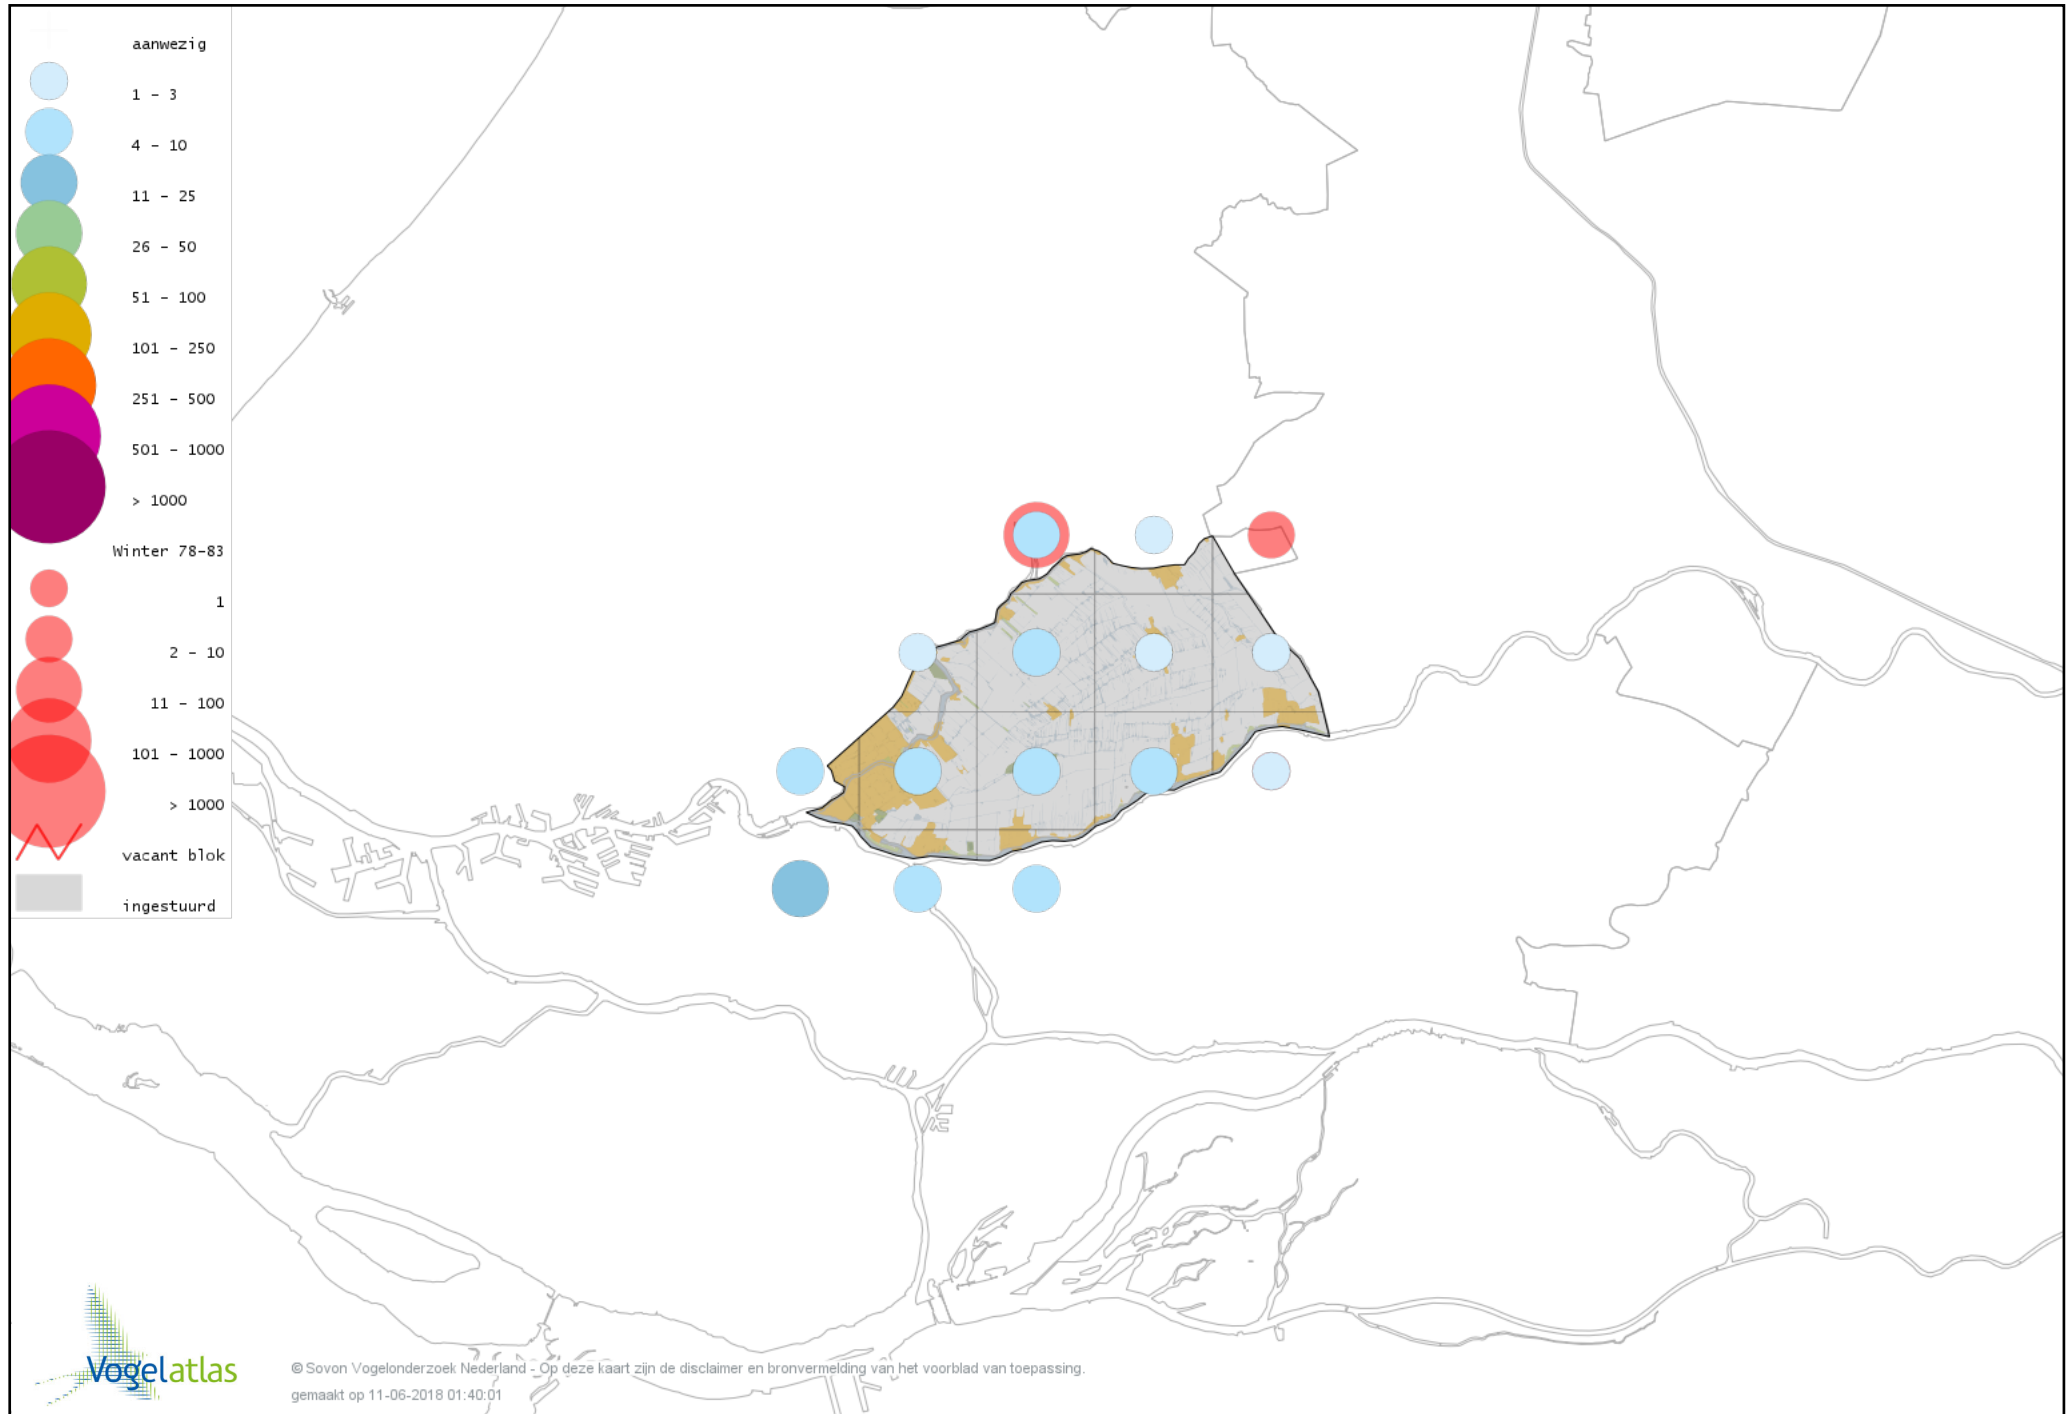

Voorlopige verspreidingskaart Bonte Strandloper winter

Voorlopige verspreidingskaart Kemphaan winter

Voorlopige verspreidingskaart Bokje winter

Voorlopige verspreidingskaart Watersnip winter

Voorlopige verspreidingskaart Houtsnip winter

Voorlopige verspreidingskaart Grutto winter

Voorlopige verspreidingskaart IJslandse Grutto winter

Voorlopige verspreidingskaart Wulp winter

Voorlopige verspreidingskaart Oeverloper winter

Voorlopige verspreidingskaart Witgat winter

Voorlopige verspreidingskaart Zwarte Ruiter winter

Voorlopige verspreidingskaart Groenpootruiter winter

Voorlopige verspreidingskaart Tureluur winter

Voorlopige verspreidingskaart Kokmeeuw winter

Voorlopige verspreidingskaart Zwartkopmeeuw winter

Voorlopige verspreidingskaart Stormmeeuw winter

Voorlopige verspreidingskaart Kleine Mantelmeeuw winter

Voorlopige verspreidingskaart Zilvermeeuw winter

Voorlopige verspreidingskaart Geelpootmeeuw winter