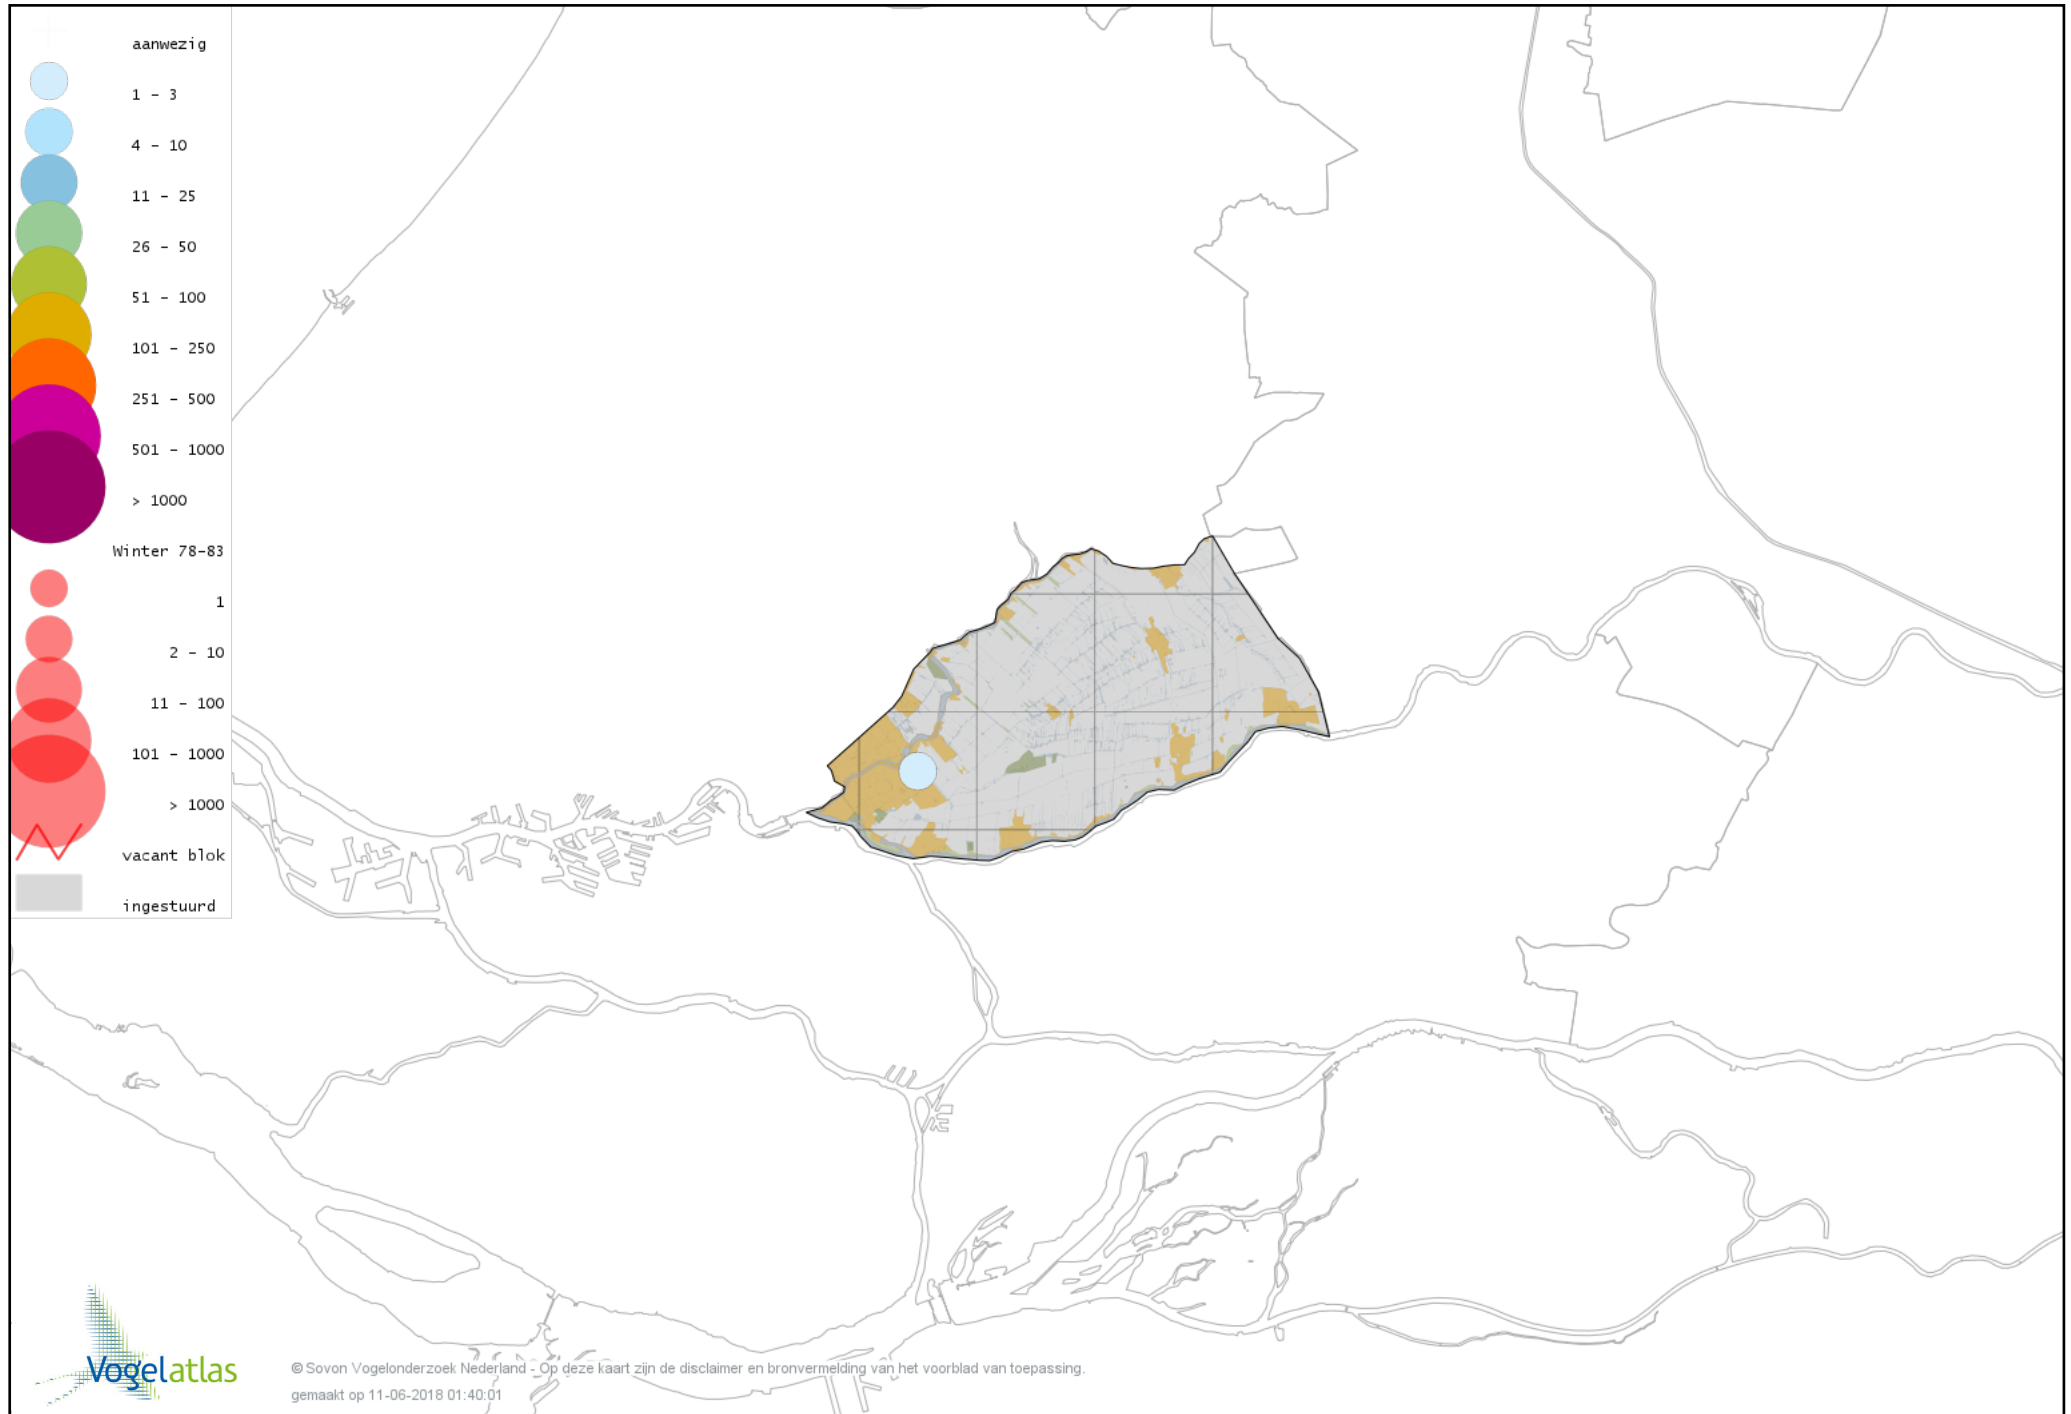

Voorlopige verspreidingskaart Pontische Meeuw winter

Voorlopige verspreidingskaart Grote Mantelmeeuw winter

Voorlopige verspreidingskaart Stadsduif winter

Voorlopige verspreidingskaart Holenduif winter

Voorlopige verspreidingskaart Houtduif winter

Voorlopige verspreidingskaart Turkse Tortel winter

Voorlopige verspreidingskaart Pennantrosella winter

Voorlopige verspreidingskaart Grasparkiet winter

Voorlopige verspreidingskaart Halsbandparkiet winter