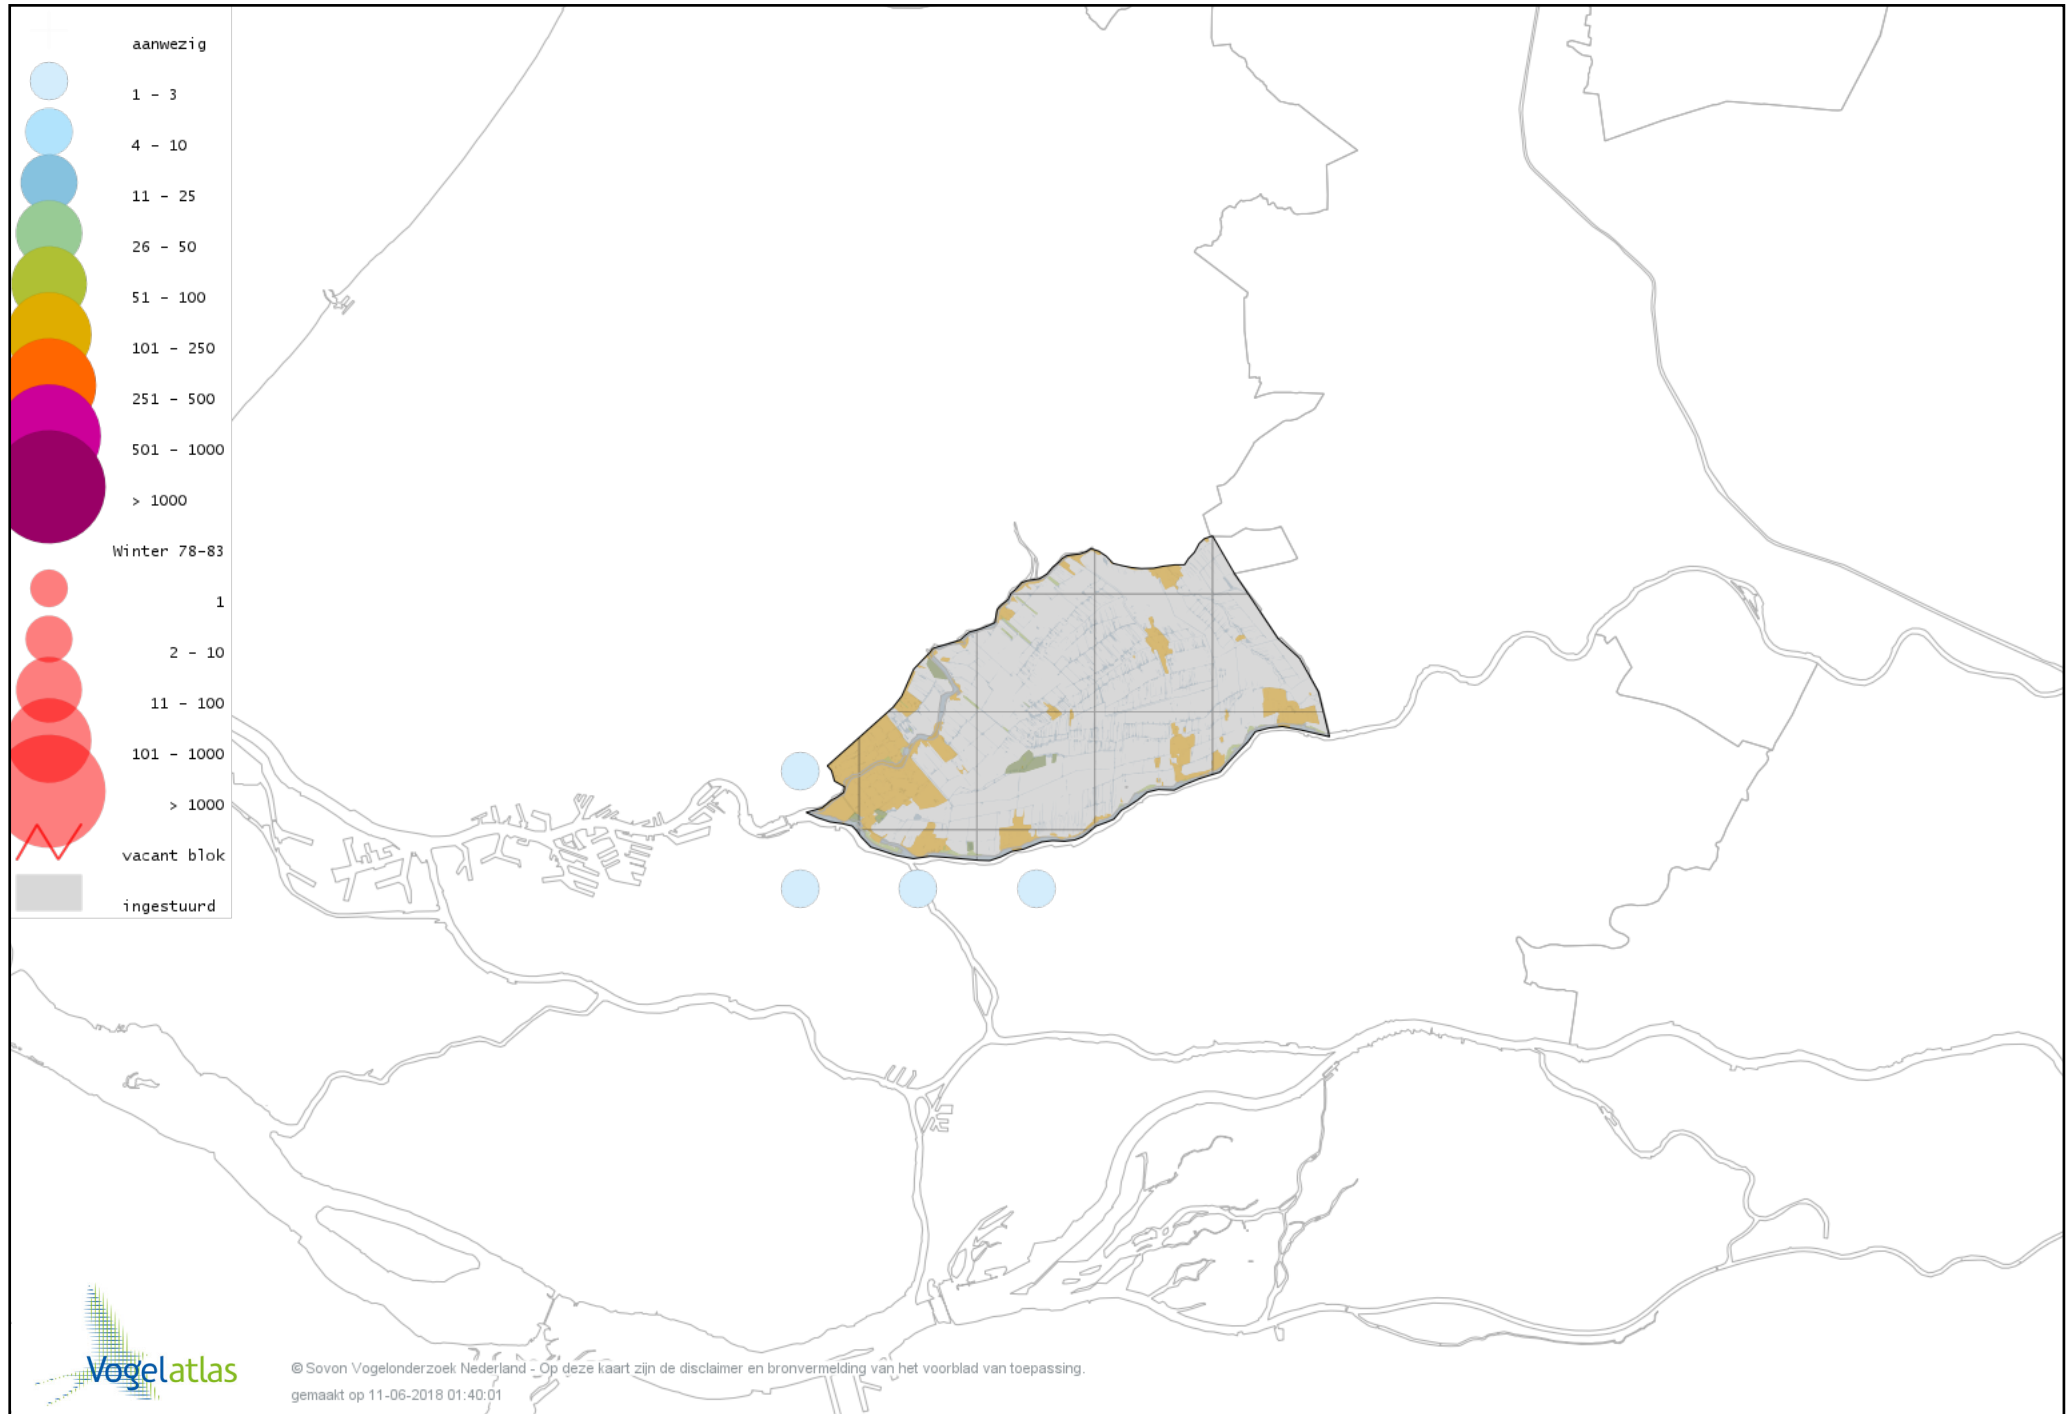

Voorlopige verspreidingskaart Bonte Strandloper winter

Voorlopige verspreidingskaart Kemphaan winter

Voorlopige verspreidingskaart Bokje winter

Voorlopige verspreidingskaart Watersnip winter

Voorlopige verspreidingskaart Houtsnip winter

Voorlopige verspreidingskaart Grutto winter

Voorlopige verspreidingskaart IJslandse Grutto winter

Voorlopige verspreidingskaart Wulp winter

Voorlopige verspreidingskaart Oeverloper winter

Voorlopige verspreidingskaart Witgat winter

Voorlopige verspreidingskaart Zwarte Ruiter winter

Voorlopige verspreidingskaart Groenpootruiter winter

Voorlopige verspreidingskaart Tureluur winter

Voorlopige verspreidingskaart Kokmeeuw winter

Voorlopige verspreidingskaart Zwartkopmeeuw winter