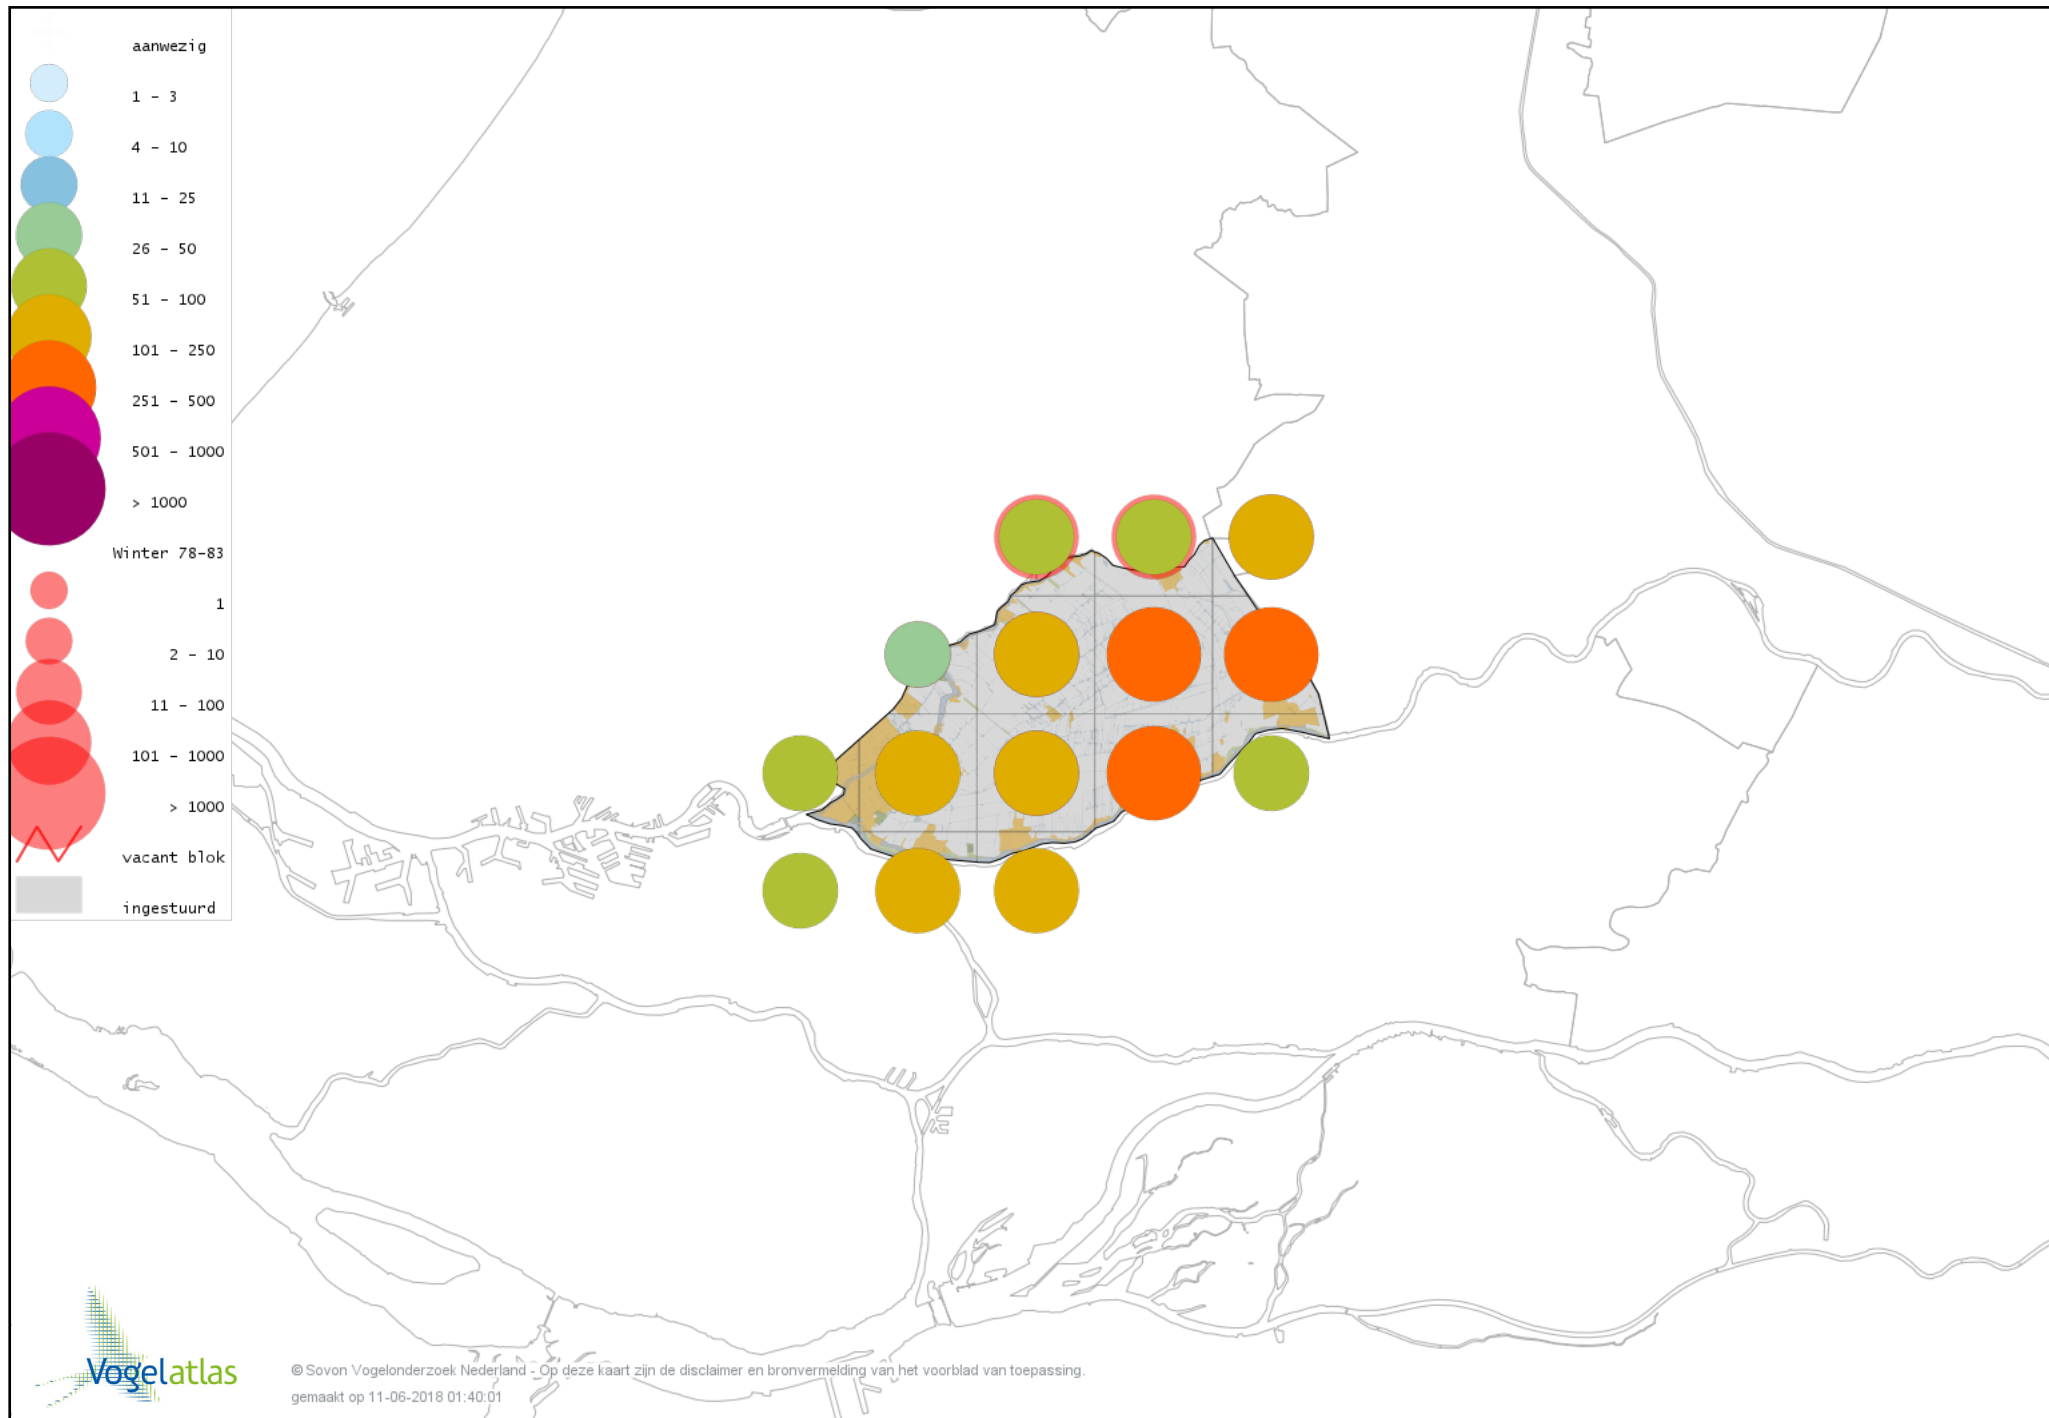

Voorlopige verspreidingskaart Tjiftjaf winter

Voorlopige verspreidingskaart Zwartkop winter

Voorlopige verspreidingskaart Pestvogel winter

Voorlopige verspreidingskaart Boomklever winter

Voorlopige verspreidingskaart Boomkruiper winter

Voorlopige verspreidingskaart Winterkoning winter

Voorlopige verspreidingskaart Spreeuw winter

Voorlopige verspreidingskaart Merel winter

Voorlopige verspreidingskaart Kramsvogel winter

Voorlopige verspreidingskaart Zanglijster winter

Voorlopige verspreidingskaart Koperwiek winter

Voorlopige verspreidingskaart Grote Lijster winter

Voorlopige verspreidingskaart Roodborst winter

Voorlopige verspreidingskaart Zwarte Roodstaart winter

Voorlopige verspreidingskaart Roodborsttapuit winter