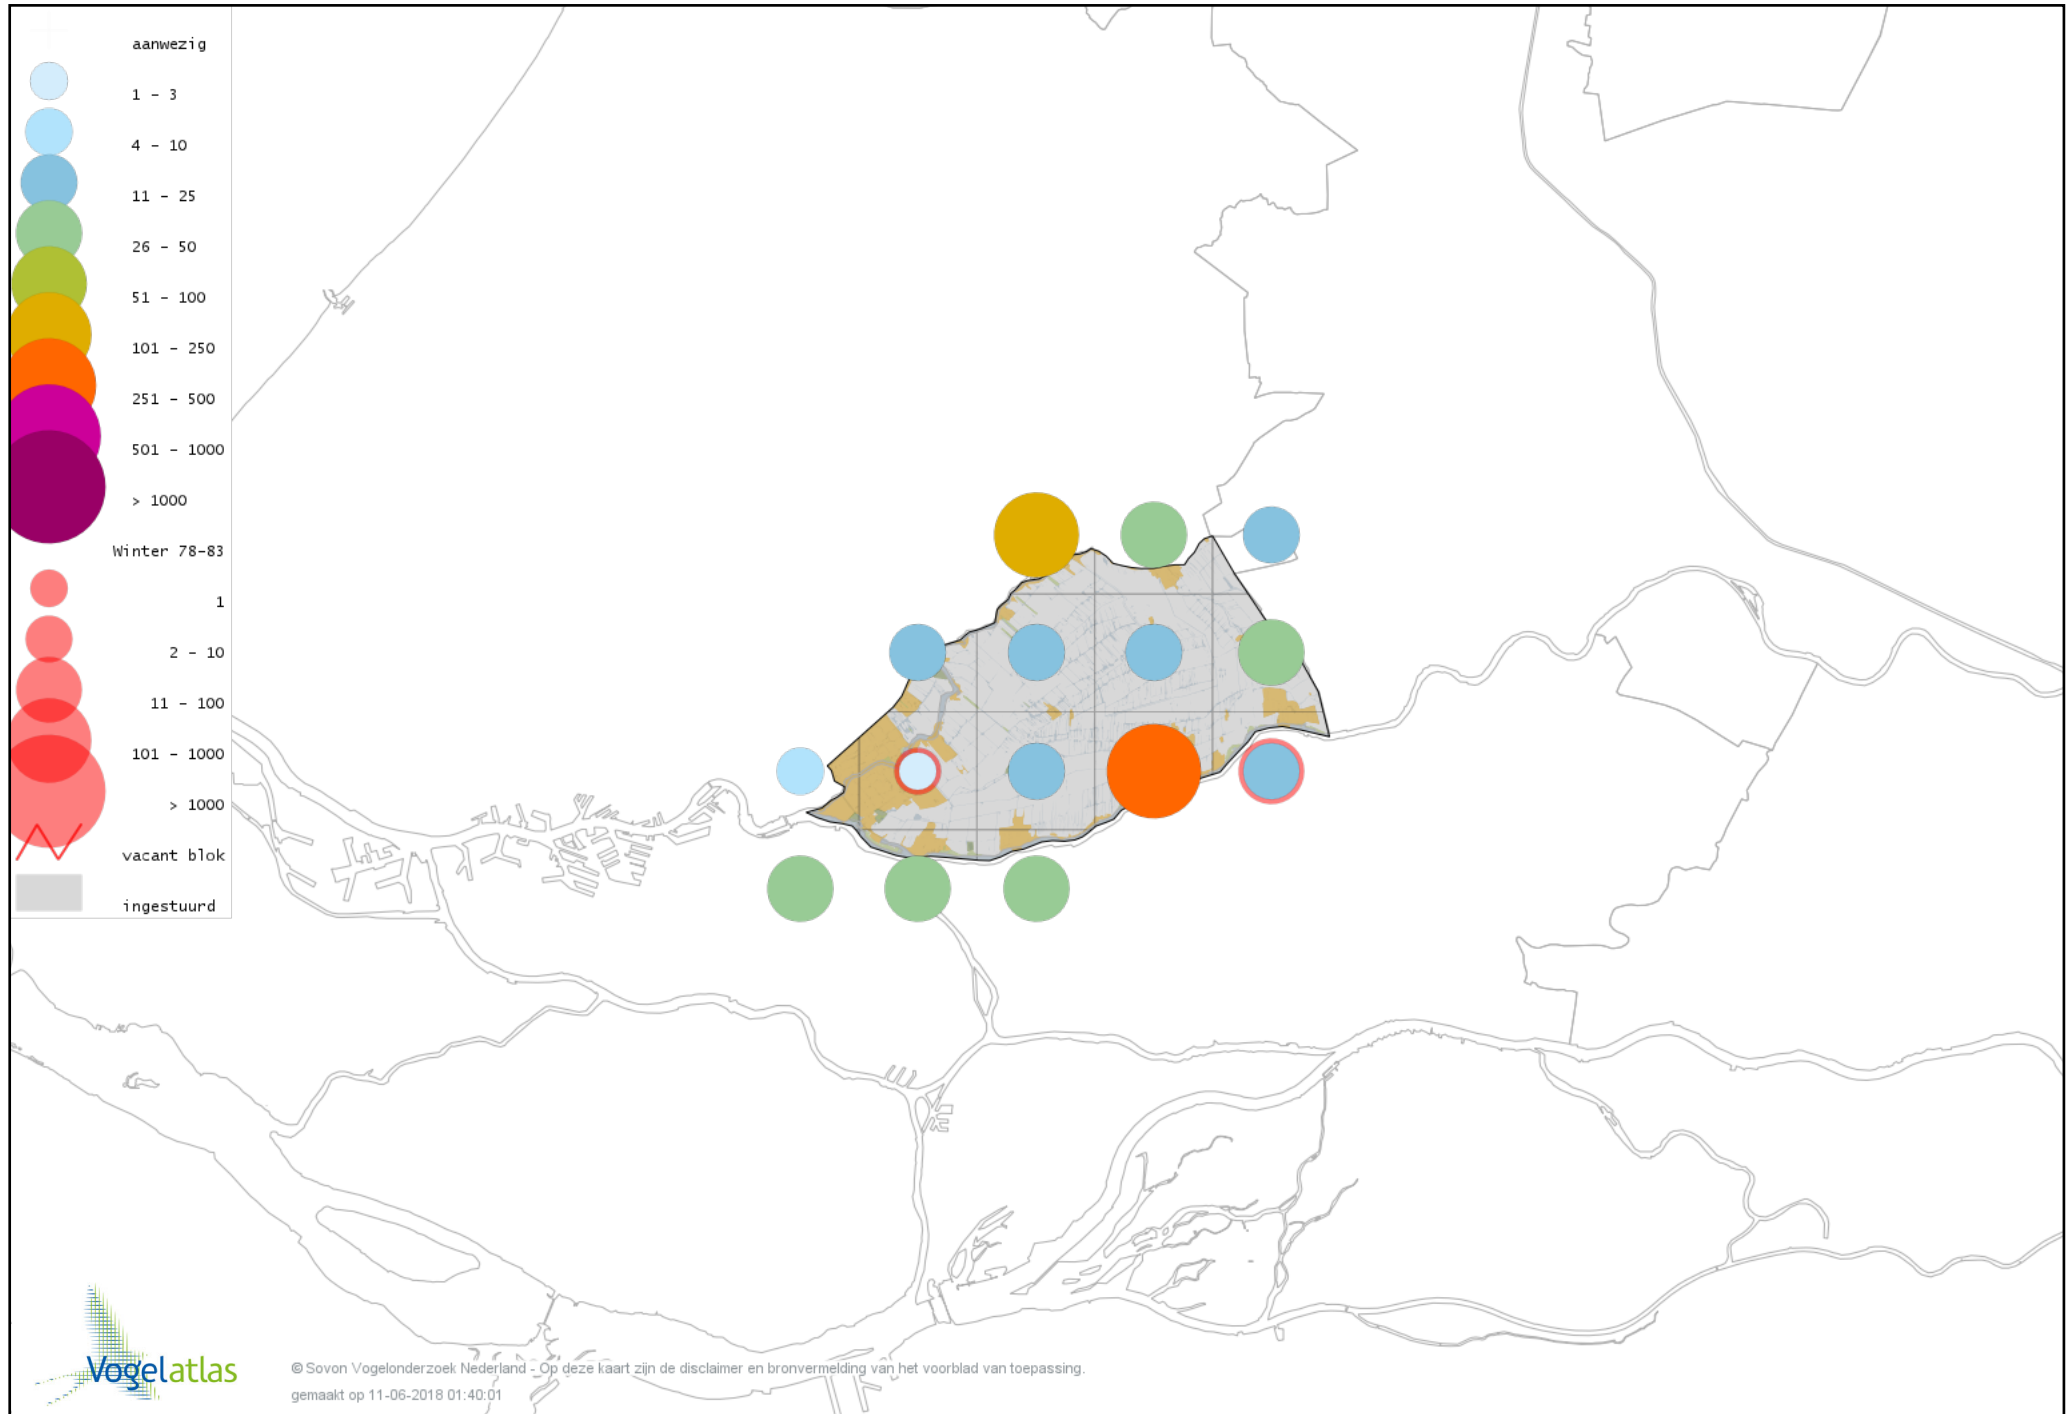

Voorlopige verspreidingskaart Pontische Meeuw winter

Voorlopige verspreidingskaart Grote Mantelmeeuw winter

Voorlopige verspreidingskaart Stadsduif winter

Voorlopige verspreidingskaart Holenduif winter

Voorlopige verspreidingskaart Houtduif winter

Voorlopige verspreidingskaart Turkse Tortel winter

Voorlopige verspreidingskaart Pennantrosella winter

Voorlopige verspreidingskaart Grasparkiet winter

Voorlopige verspreidingskaart Halsbandparkiet winter