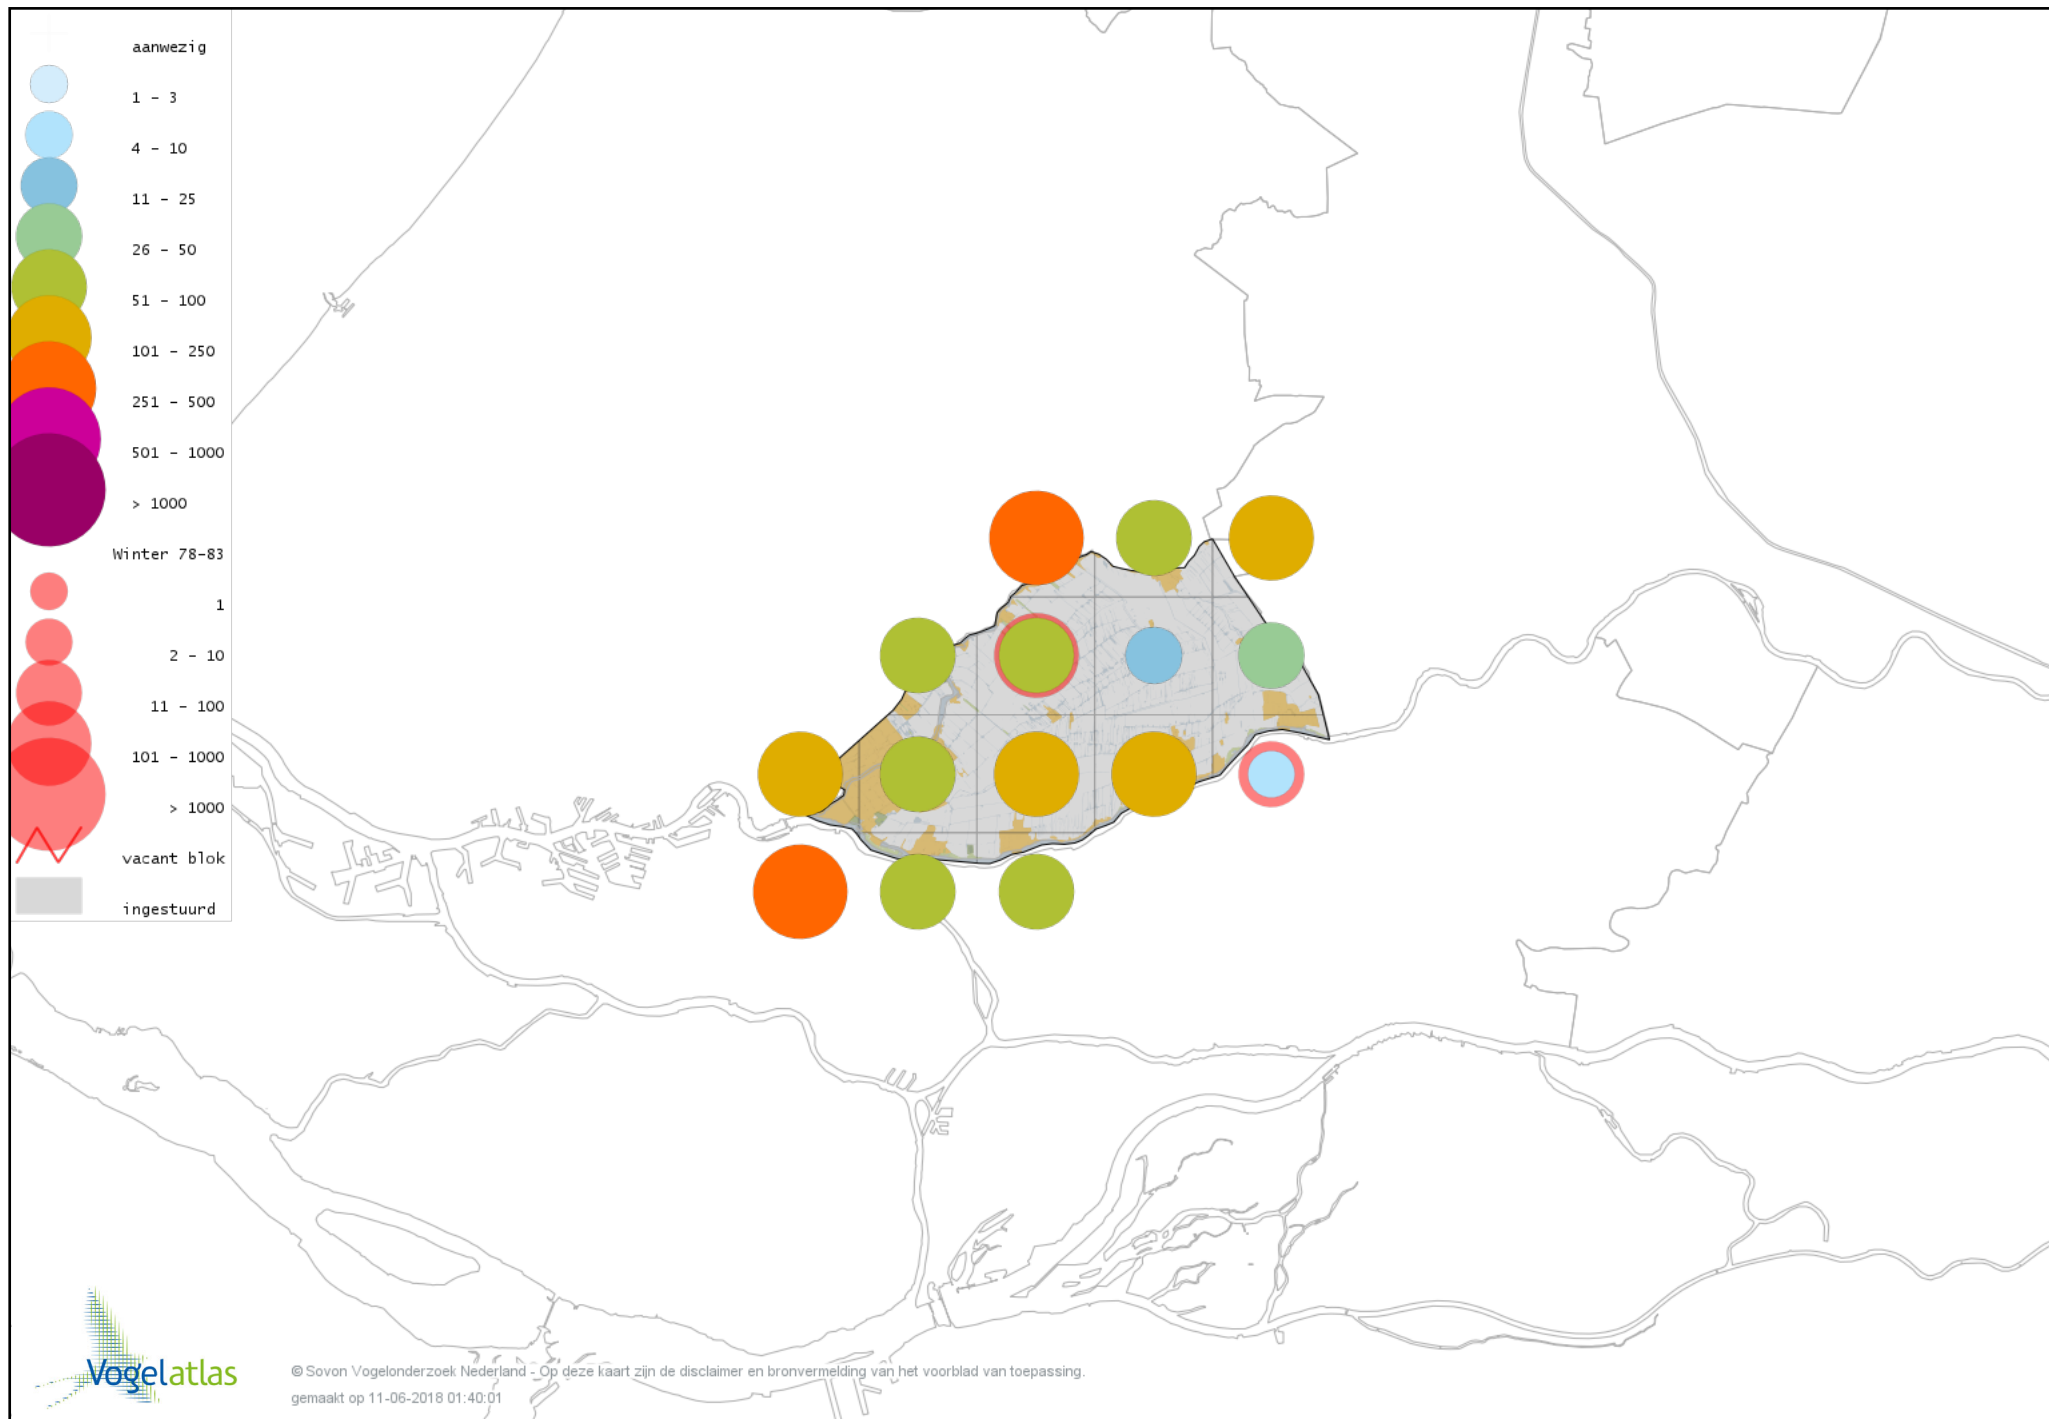

Voorlopige verspreidingskaart Ekster winter

Voorlopige verspreidingskaart Gaai winter

Voorlopige verspreidingskaart Kauw winter

Voorlopige verspreidingskaart Noordse Kauw winter

Voorlopige verspreidingskaart Roek winter

Voorlopige verspreidingskaart Zwarte Kraai winter

Voorlopige verspreidingskaart Goudhaan winter

Voorlopige verspreidingskaart Vuurgoudhaan winter

Voorlopige verspreidingskaart Pimpelmees winter

Voorlopige verspreidingskaart Koolmees winter

Voorlopige verspreidingskaart Zwarte Mees winter

Voorlopige verspreidingskaart Matkop winter

Voorlopige verspreidingskaart Beardman winter

Voorlopige verspreidingskaart Boomleeuwerik winter

Voorlopige verspreidingskaart Veldleeuwerik winter