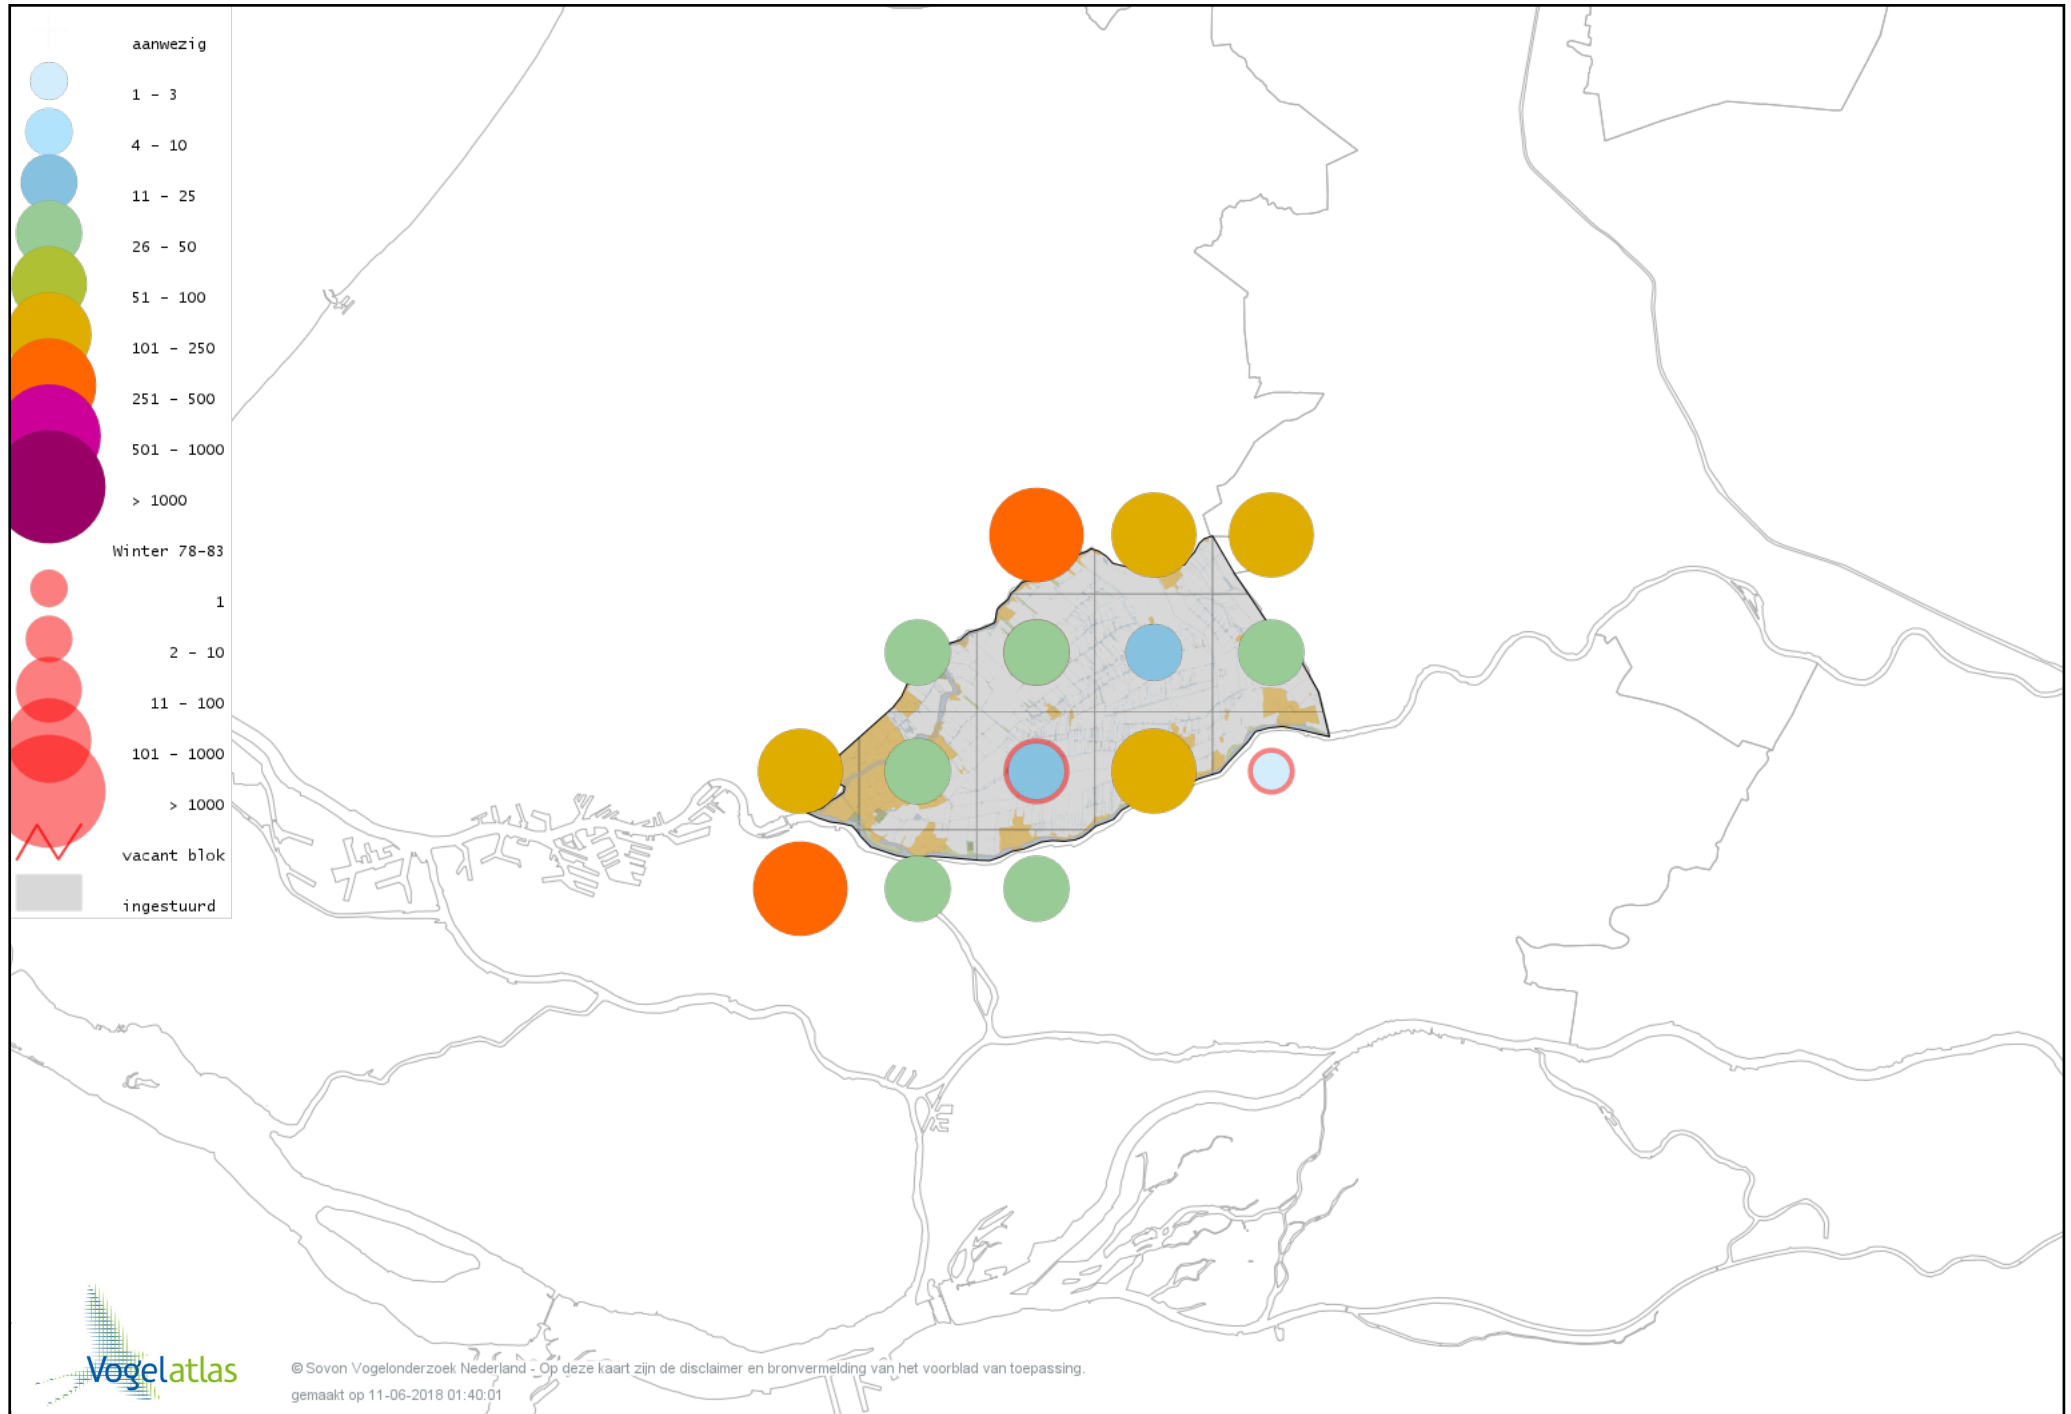

Voorlopige verspreidingskaart Strandleeuwerik winter

Voorlopige verspreidingskaart Cetti's Zanger winter

Voorlopige verspreidingskaart Staartmees winter

Voorlopige verspreidingskaart Witkopstaartmees winter

Voorlopige verspreidingskaart Tjiftjaf winter

Voorlopige verspreidingskaart Zwartkop winter

Voorlopige verspreidingskaart Pestvogel winter

Voorlopige verspreidingskaart Boomklever winter

Voorlopige verspreidingskaart Boomkruiper winter

Voorlopige verspreidingskaart Winterkoning winter

Voorlopige verspreidingskaart Spreeuw winter

Voorlopige verspreidingskaart Merel winter

Voorlopige verspreidingskaart Kramsvogel winter

Voorlopige verspreidingskaart Zanglijster winter