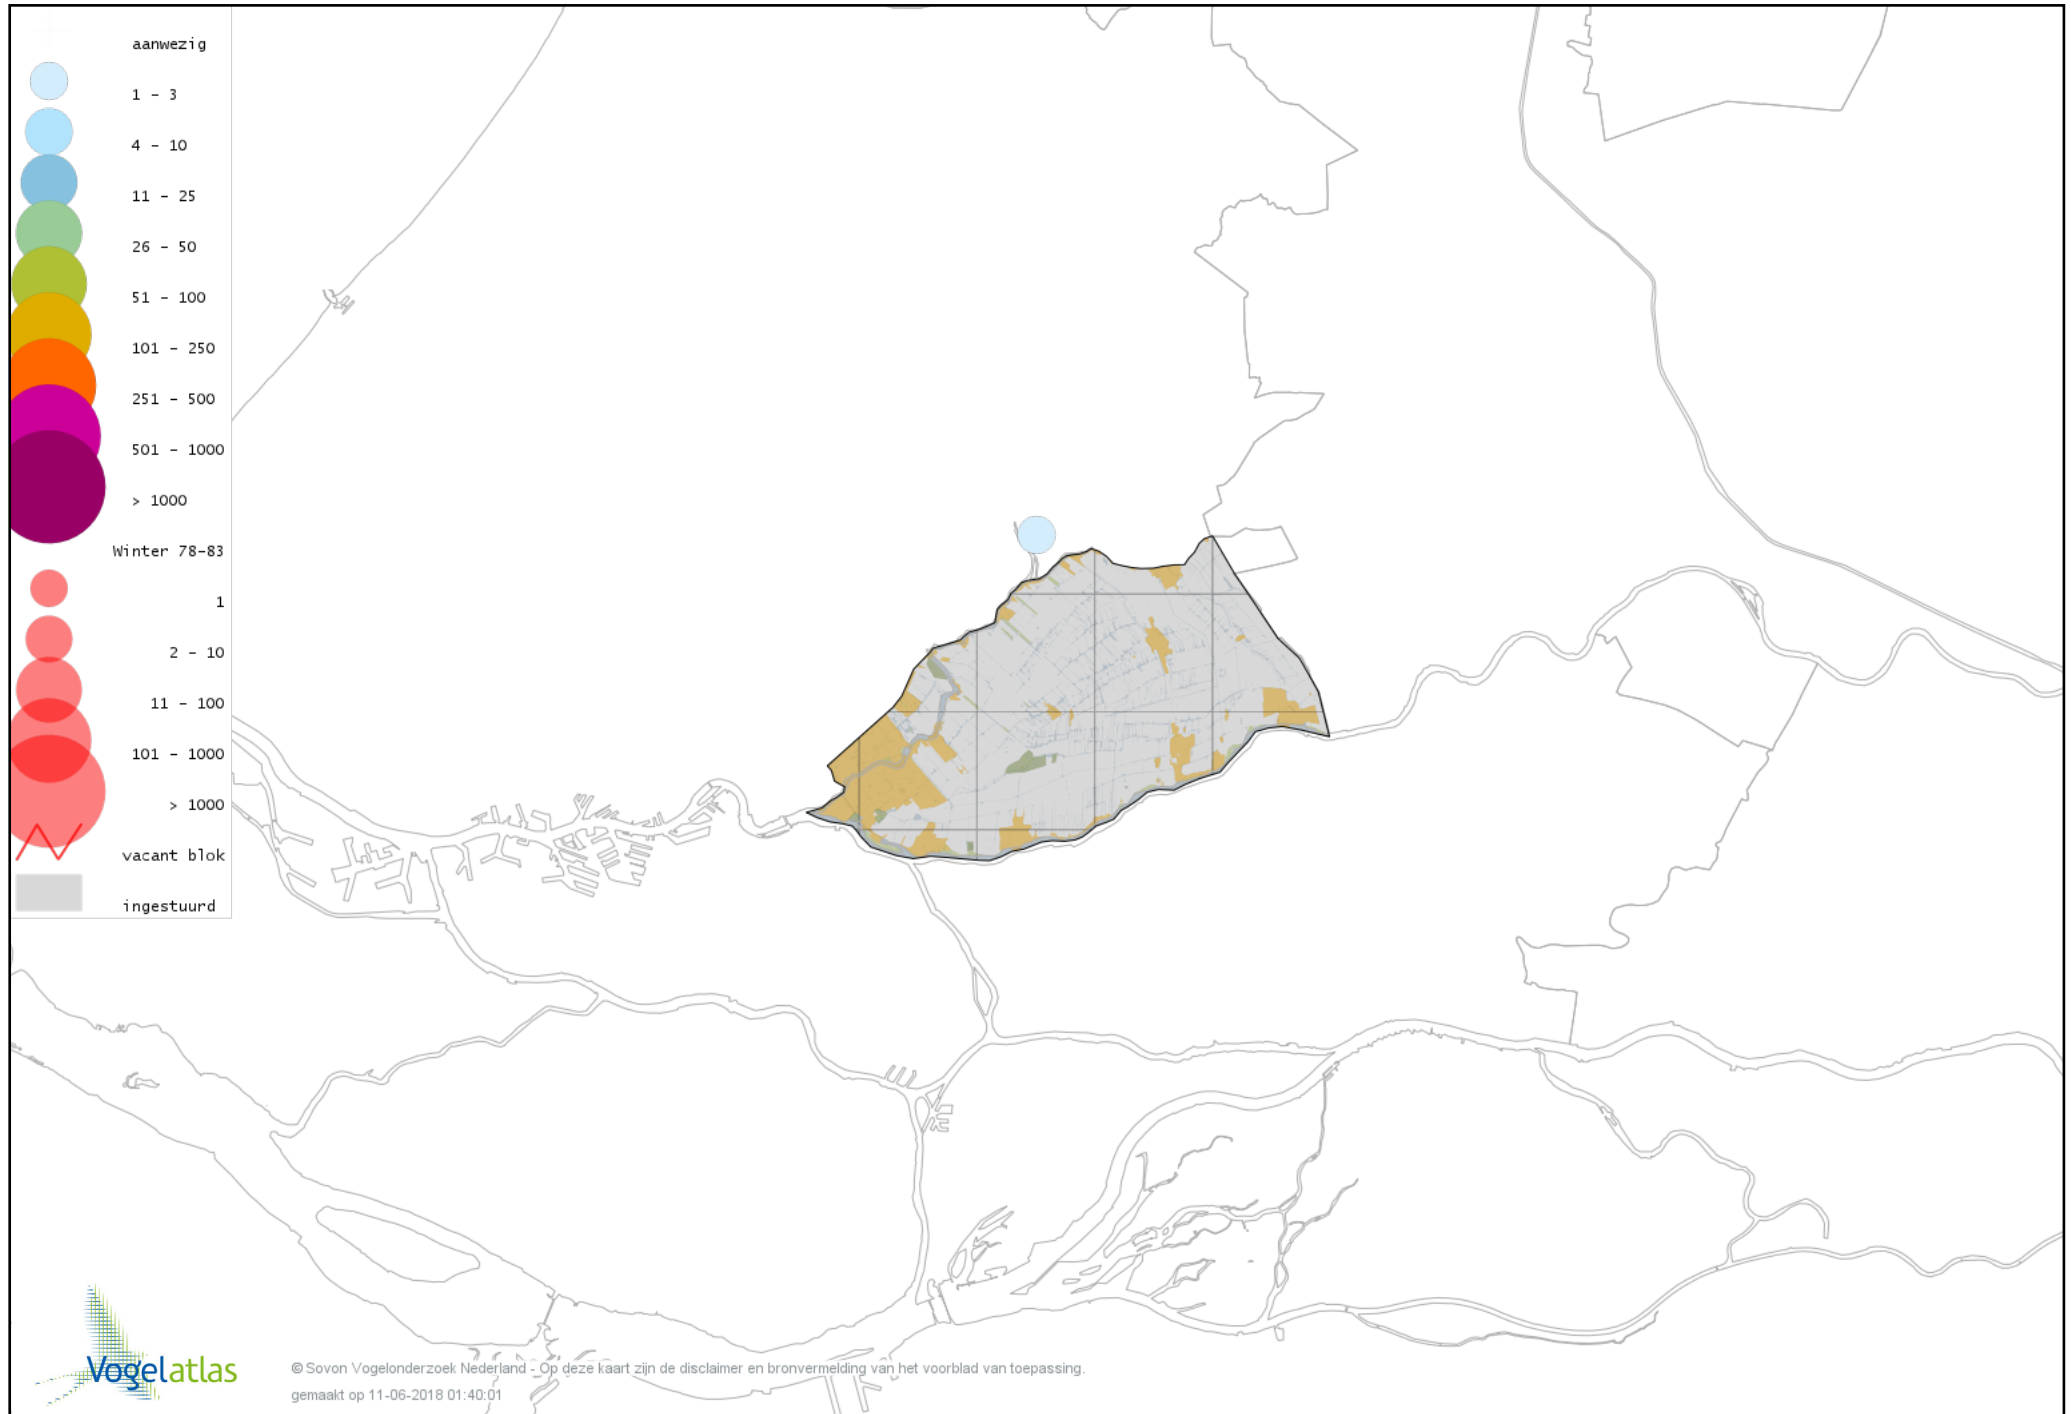

Voorlopige verspreidingskaart Nijlgans winter

Voorlopige verspreidingskaart Casarca winter

Voorlopige verspreidingskaart Bergeend winter

Voorlopige verspreidingskaart Krooneend winter

Voorlopige verspreidingskaart Tafeleend winter

Voorlopige verspreidingskaart Witoogend winter

Voorlopige verspreidingskaart Kuifeend winter

Voorlopige verspreidingskaart Muskuseend winter

Voorlopige verspreidingskaart Mandarijneend winter

Voorlopige verspreidingskaart Rosse Stekelstaart winter

Voorlopige verspreidingskaart Nonnetje winter

Voorlopige verspreidingskaart Brilduiker winter

Voorlopige verspreidingskaart Kokardezaagbek winter

Voorlopige verspreidingskaart Grote Zaagbek winter

Voorlopige verspreidingskaart Middelste Zaagbek winter