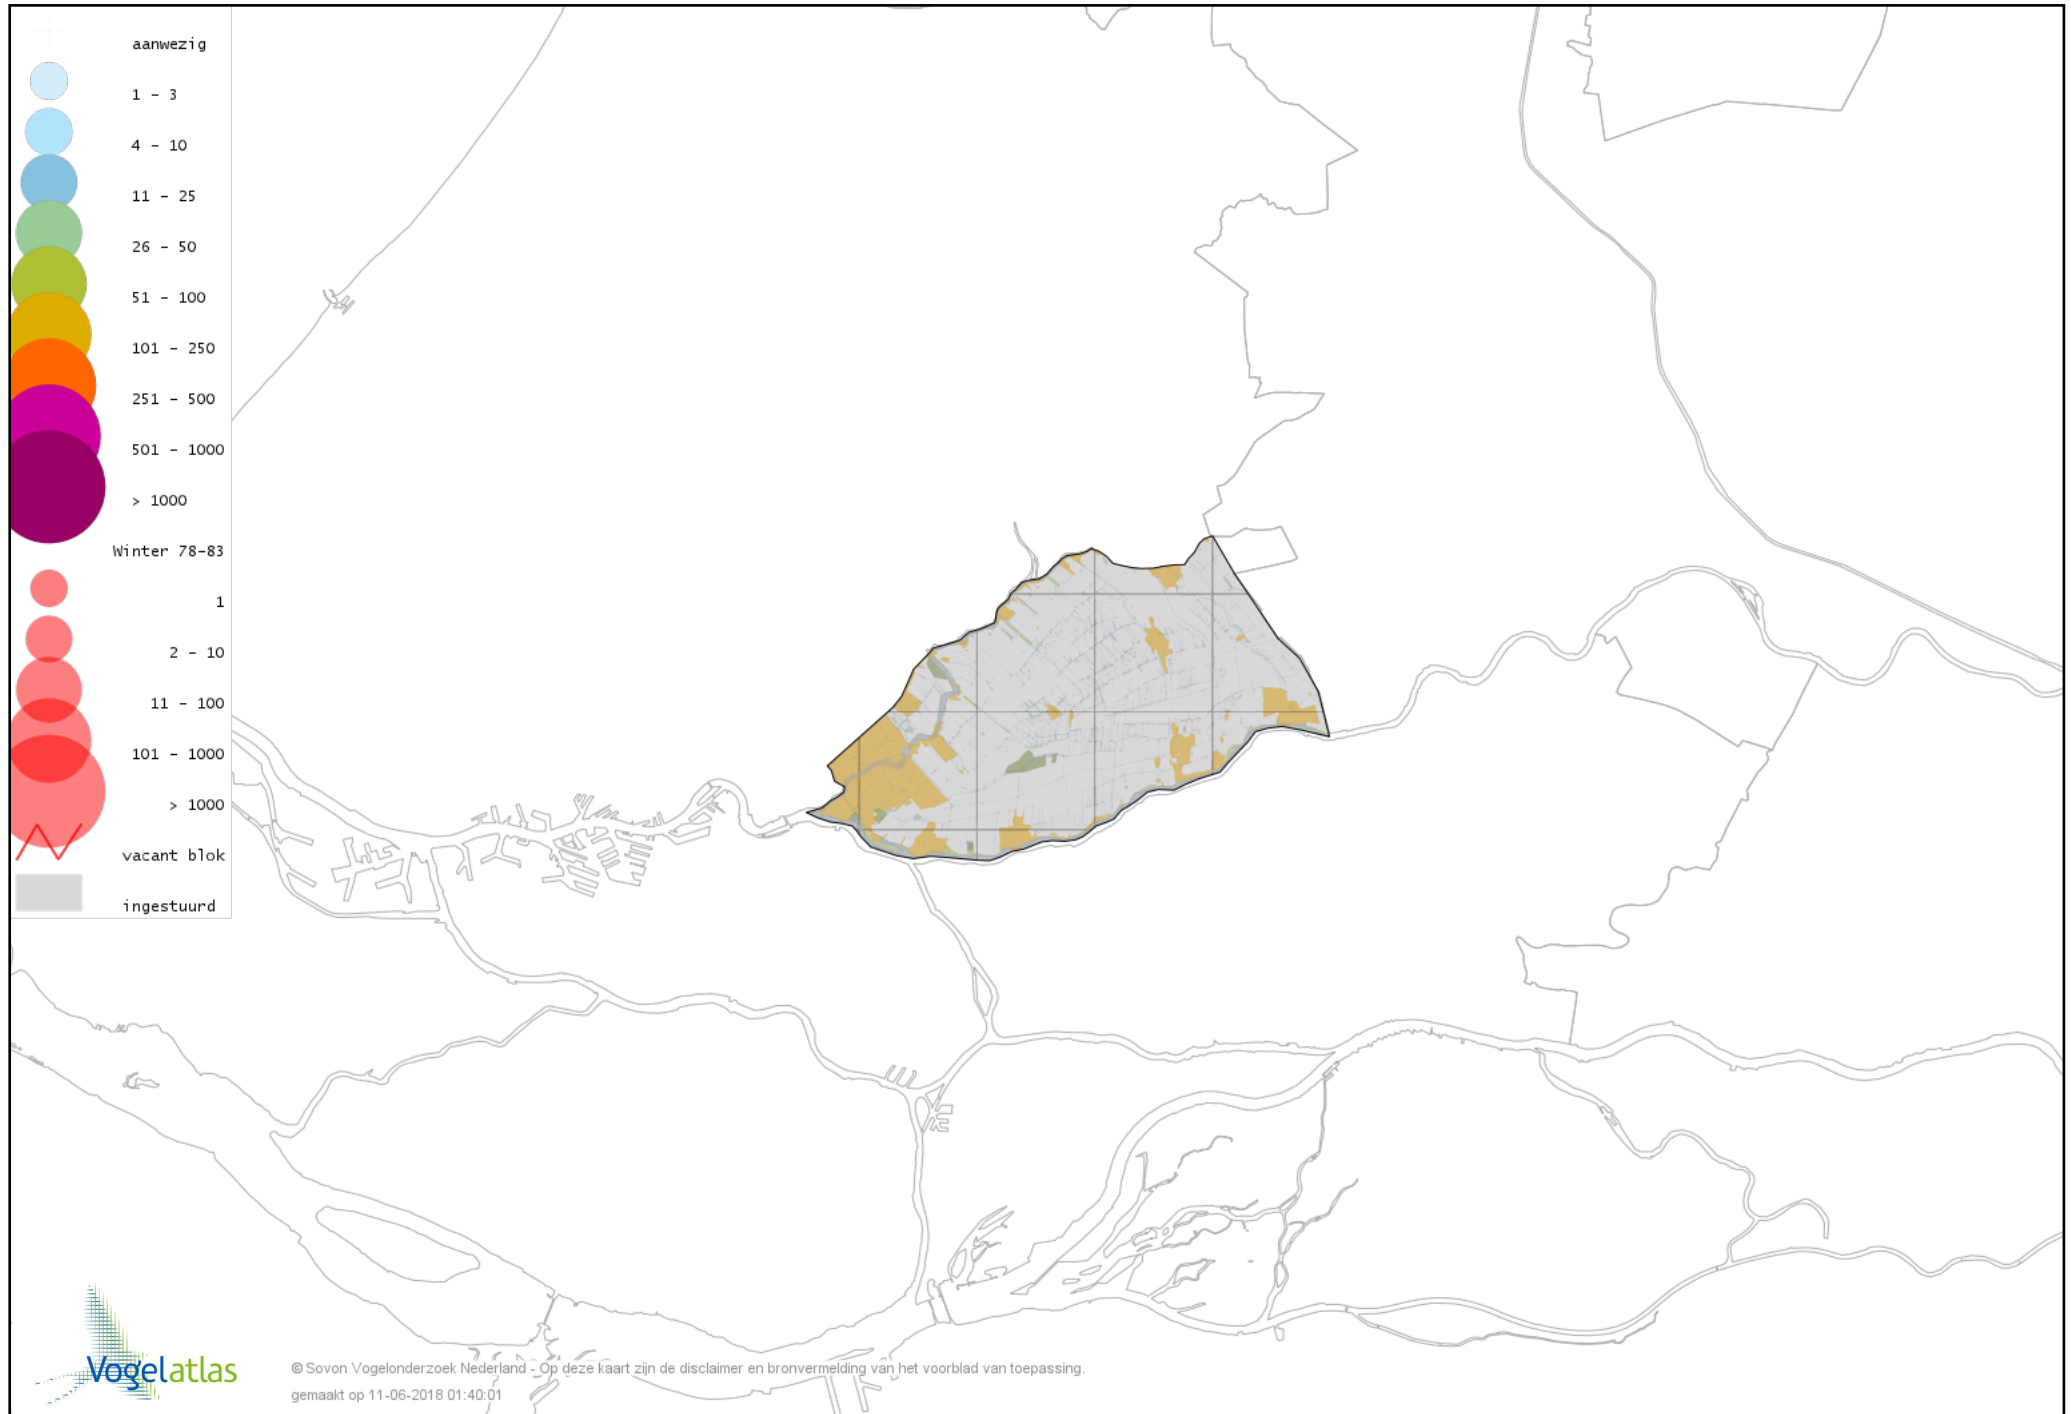

Voorlopige verspreidingskaart Putter winter

Voorlopige verspreidingskaart Sijs winter

Voorlopige verspreidingskaart Kneu winter

Voorlopige verspreidingskaart Kleine Barmsijs winter

Voorlopige verspreidingskaart Grote Barmsijs winter

Voorlopige verspreidingskaart Barmsijs (Grote of Kleine) winter

Voorlopige verspreidingskaart Kruisbek winter

Voorlopige verspreidingskaart Goudvink winter

Voorlopige verspreidingskaart Appelvink winter

Voorlopige verspreidingskaart Sneeuwgorst winter