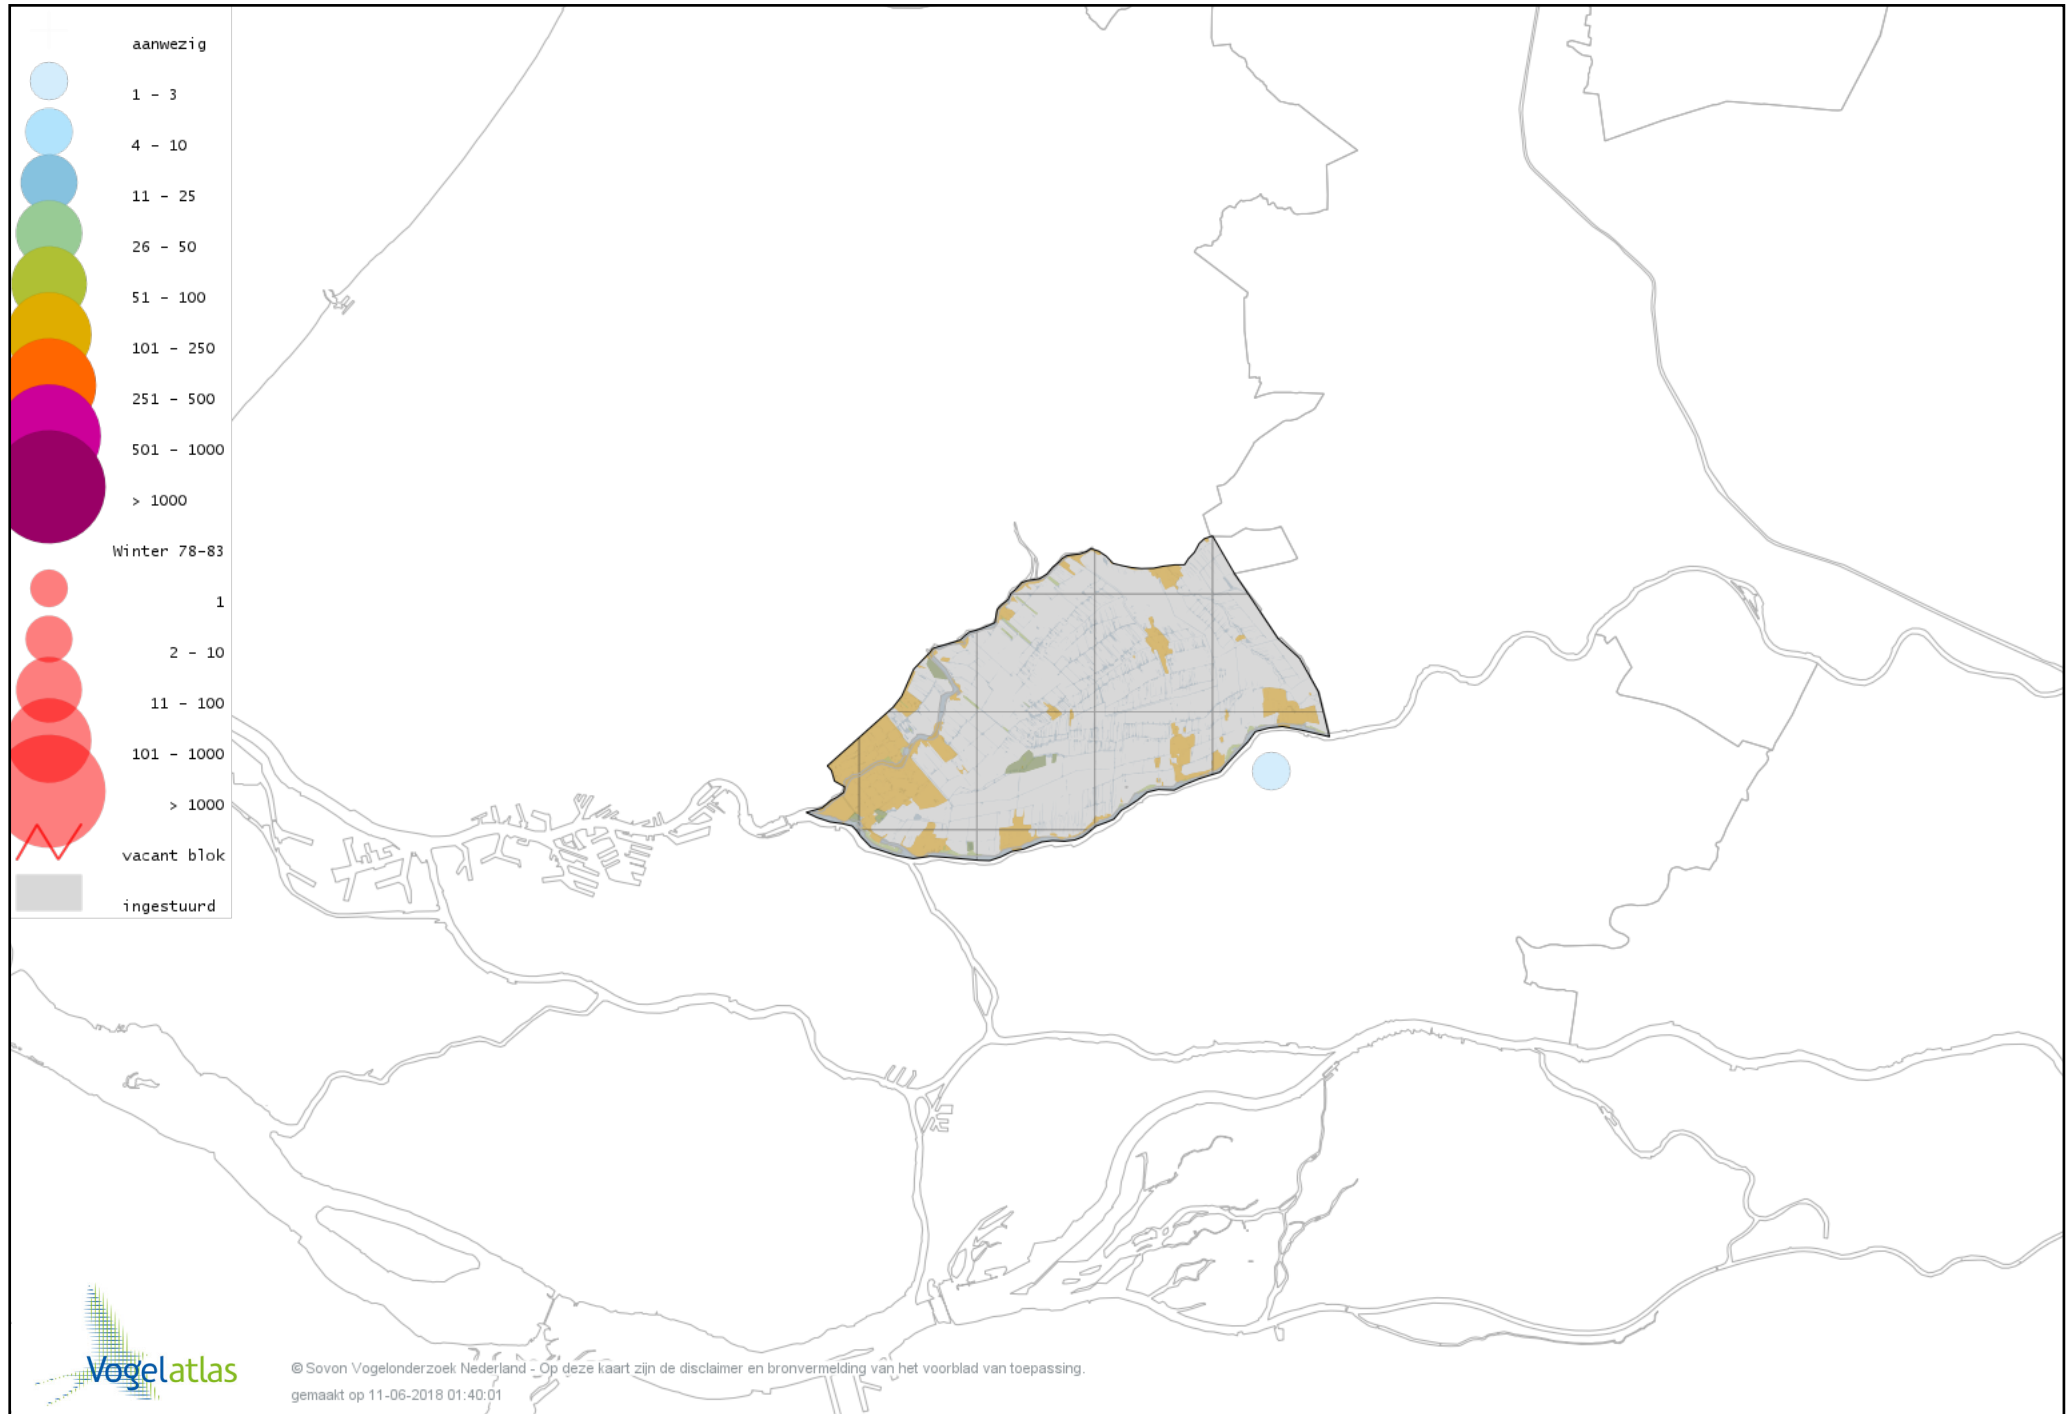

Ook worden in de kaarten de historische atlasresultaten (in rood) weergegeven.

Disclaimer

Deze verspreidingskaarten ondersteunen het completeren van de atlastellingen en verzamelen van aanvullende waarnemingen. De kaarten zijn nog niet volledig en kunnen fouten bevatten. Overname is toegestaan onder voorwaarde van bronvermelding (www.sovon.nl/vogelatlas)

De kleurtint (blauw) is de beste referentie voor de tot nu toe waargenomen aantalsklasse.

De stipgrootte is relatief. Vergelijk daarvoor de atlasblok grootte van de legenda met die van het kaartbeeld.

Voorlopige verspreidingskaart Knobbelzwaan winter

Voorlopige verspreidingskaart Zwarte Zwaan winter

Voorlopige verspreidingskaart Zwarthalszwaan winter

Voorlopige verspreidingskaart Kleine Zwaan winter

Voorlopige verspreidingskaart Wilde Zwaan winter

Voorlopige verspreidingskaart Indische Gans winter