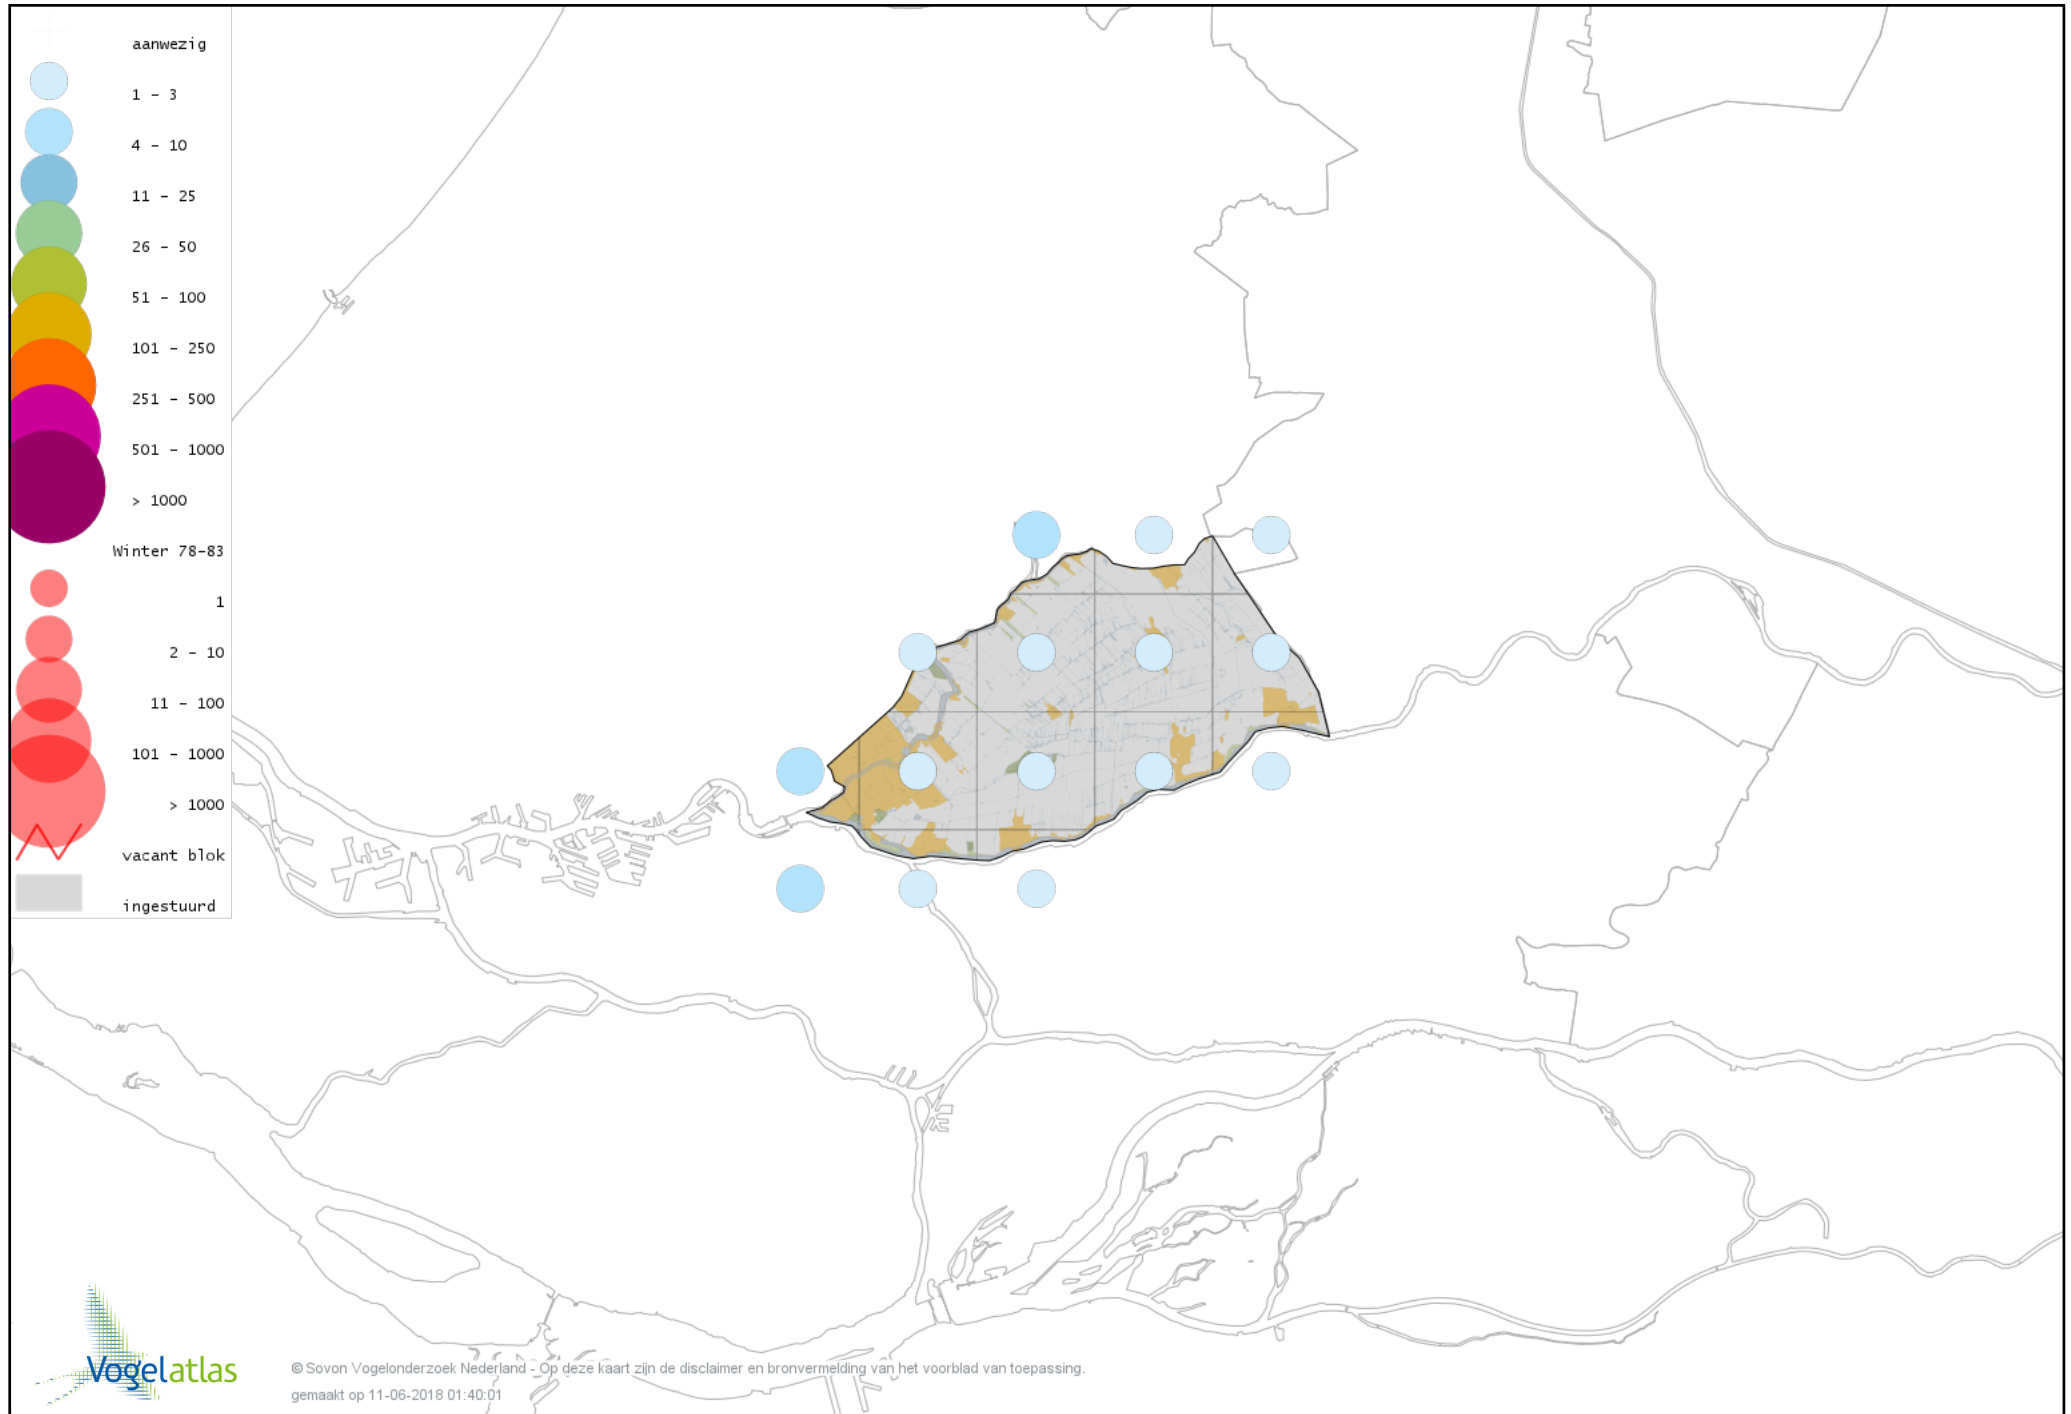

Voorlopige verspreidingskaart Koperwiek winter

Voorlopige verspreidingskaart Grote Lijster winter

Voorlopige verspreidingskaart Roodborst winter

Voorlopige verspreidingskaart Zwarte Roodstaart winter

Voorlopige verspreidingskaart Roodborsttapuit winter

Voorlopige verspreidingskaart Heggenmus winter

Voorlopige verspreidingskaart Huismus winter

Voorlopige verspreidingskaart Ringmus winter

Voorlopige verspreidingskaart Grote Gele Kwikstaart winter

Voorlopige verspreidingskaart Witte Kwikstaart winter

Voorlopige verspreidingskaart Graspieper winter

Voorlopige verspreidingskaart Waterpieper winter

Voorlopige verspreidingskaart Vink winter

Voorlopige verspreidingskaart Keep winter

Voorlopige verspreidingskaart Groenling winter