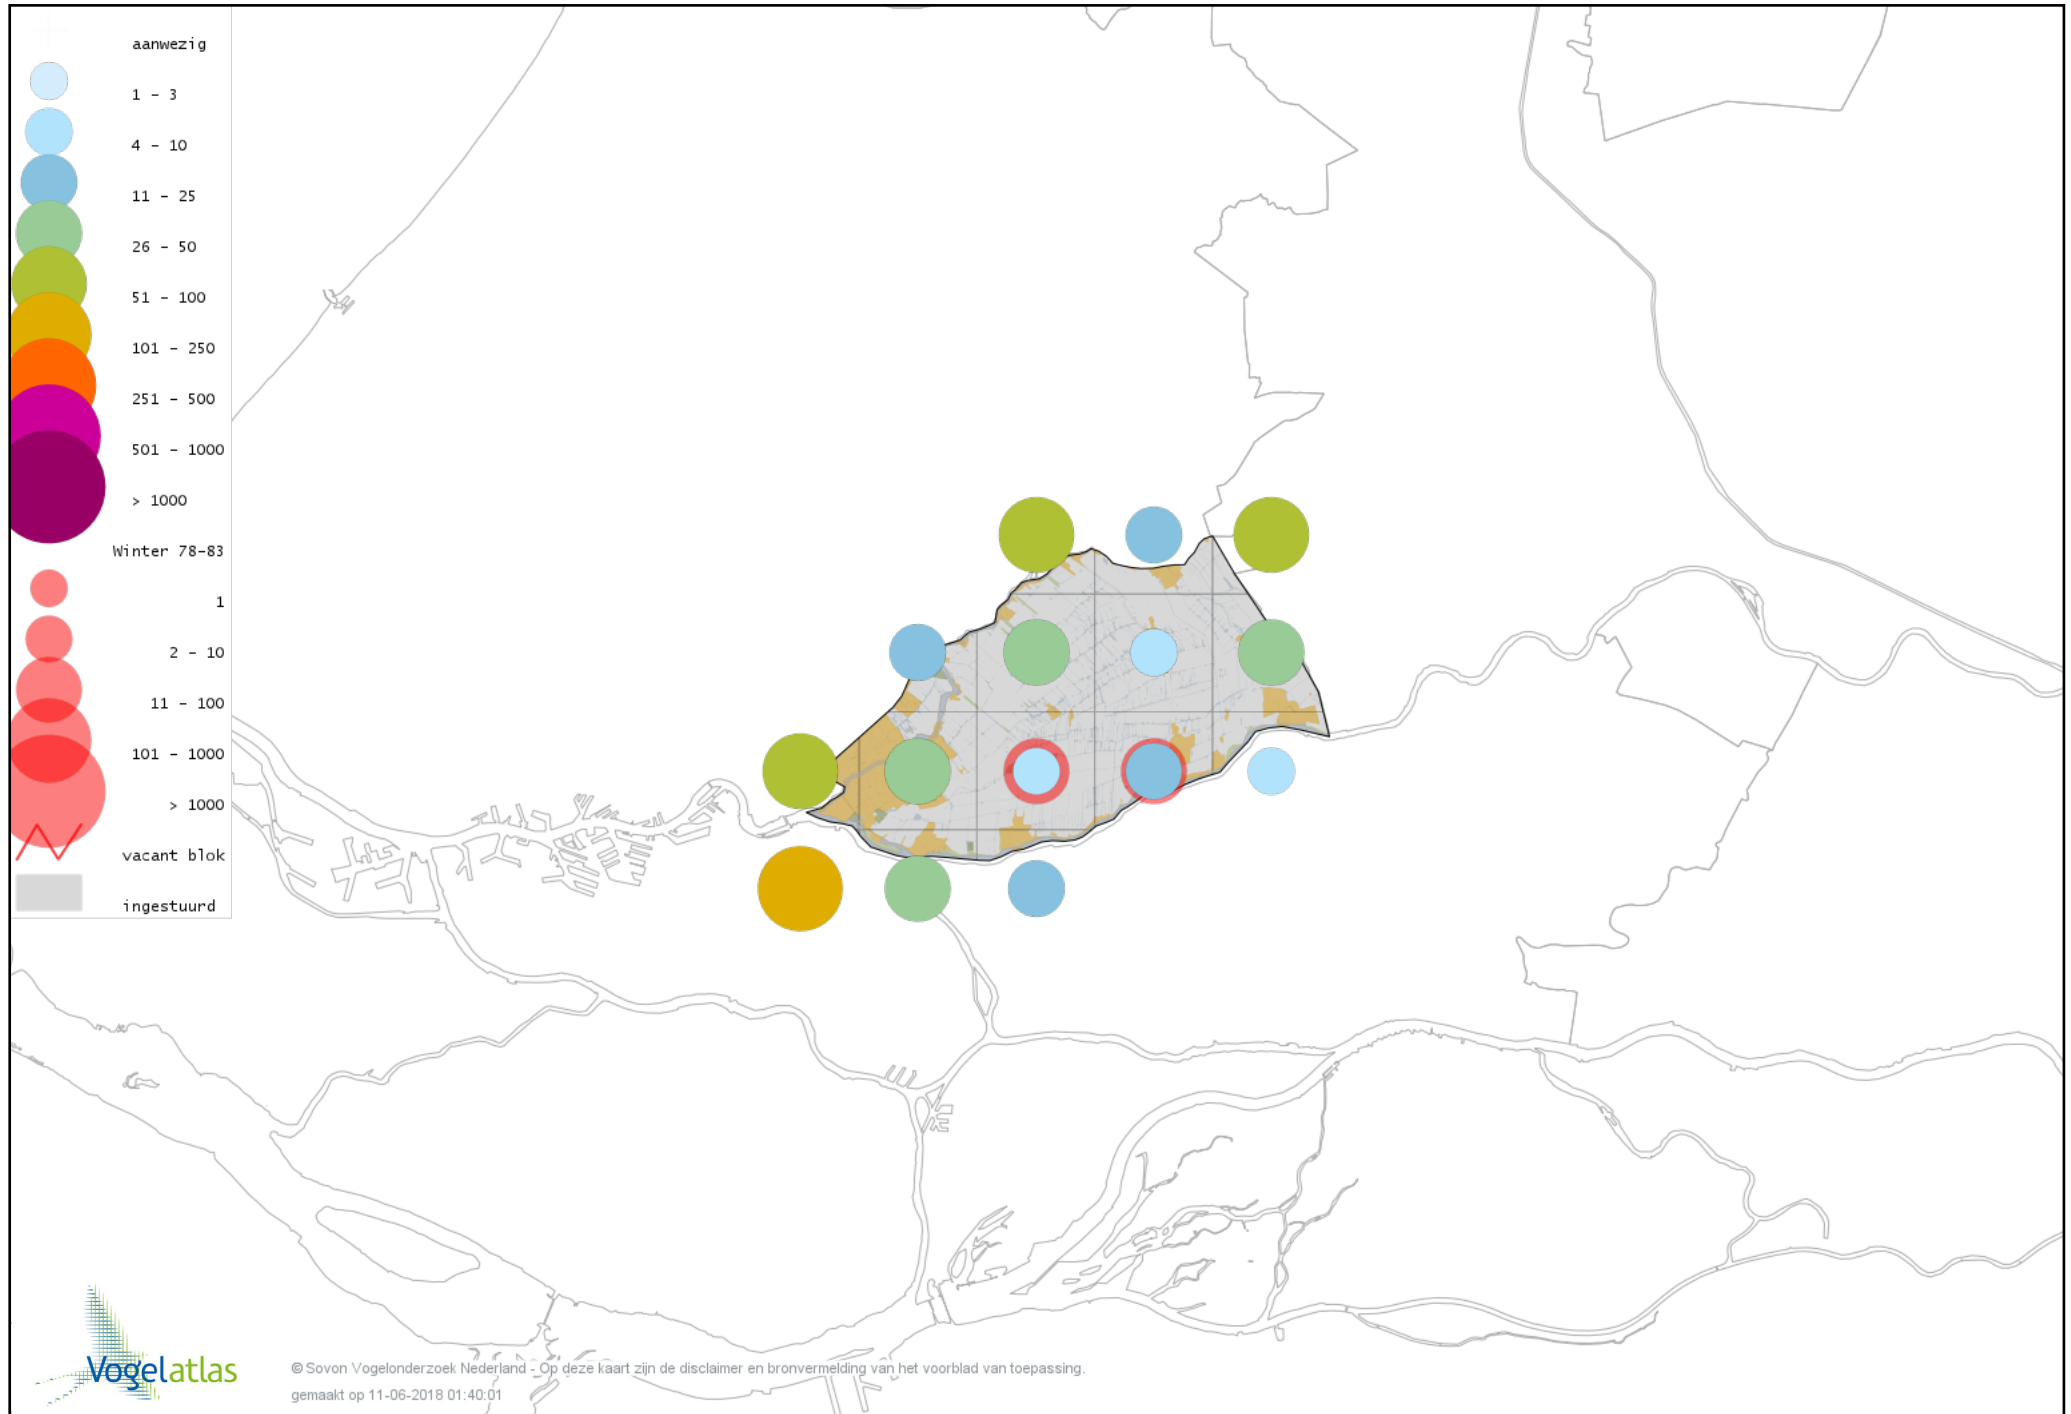

Voorlopige verspreidingskaart Graspieper winter

Voorlopige verspreidingskaart Waterpieper winter

Voorlopige verspreidingskaart Vink winter

Voorlopige verspreidingskaart Keep winter

Voorlopige verspreidingskaart Groenling winter

Voorlopige verspreidingskaart Putter winter

Voorlopige verspreidingskaart Sijs winter

Voorlopige verspreidingskaart Kneu winter

Voorlopige verspreidingskaart Kleine Barmsijs winter

Voorlopige verspreidingskaart Grote Barmsijs winter

Voorlopige verspreidingskaart Barmsijs (Grote of Kleine) winter

Voorlopige verspreidingskaart Kruisbek winter

Voorlopige verspreidingskaart Goudvink winter

Voorlopige verspreidingskaart Appelvink winter

Voorlopige verspreidingskaart Sneeuwgorst winter