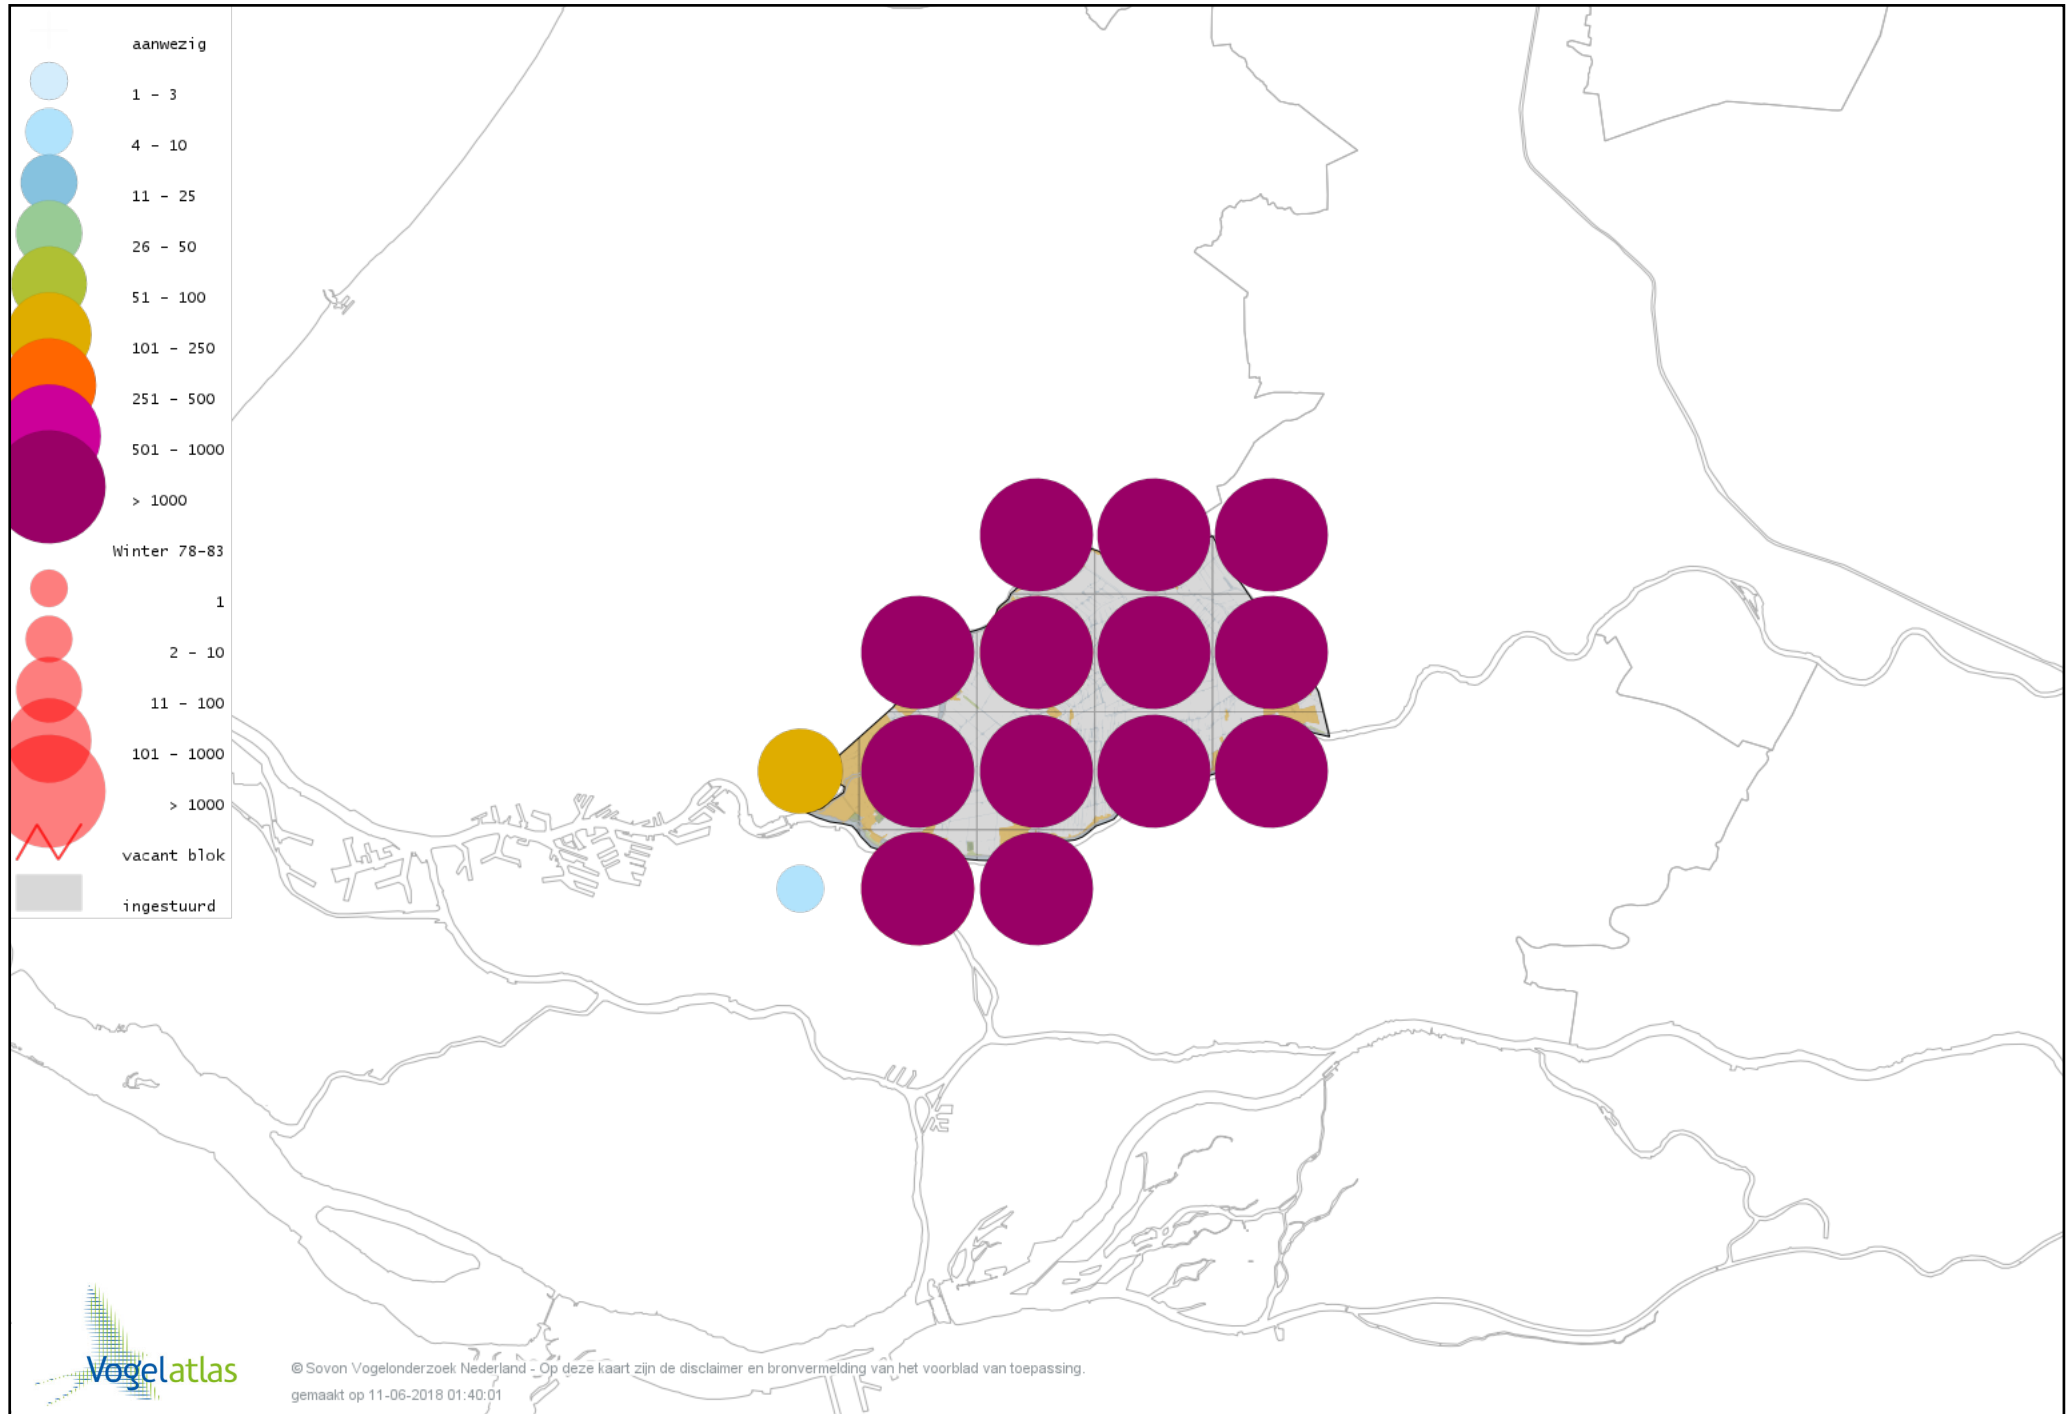

Voorlopige verspreidingskaart Nijlgans winter

Voorlopige verspreidingskaart Casarca winter

Voorlopige verspreidingskaart Bergeend winter

Voorlopige verspreidingskaart Krooneend winter

Voorlopige verspreidingskaart Tafeleend winter

Voorlopige verspreidingskaart Witoogend winter

Voorlopige verspreidingskaart Kuifeend winter

Voorlopige verspreidingskaart Muskuseend winter

Voorlopige verspreidingskaart Mandarijneend winter

Voorlopige verspreidingskaart Rosse Stekelstaart winter

Voorlopige verspreidingskaart Nonnetje winter

Voorlopige verspreidingskaart Brilduiker winter

Voorlopige verspreidingskaart Kokardezaagbek winter

Voorlopige verspreidingskaart Grote Zaagbek winter

Voorlopige verspreidingskaart Middelste Zaagbek winter

Voorlopige verspreidingskaart Krakeend winter

Voorlopige verspreidingskaart Chileense Smient winter

Voorlopige verspreidingskaart Smient winter

Voorlopige verspreidingskaart Slobeend winter

Voorlopige verspreidingskaart Wilde Eend winter