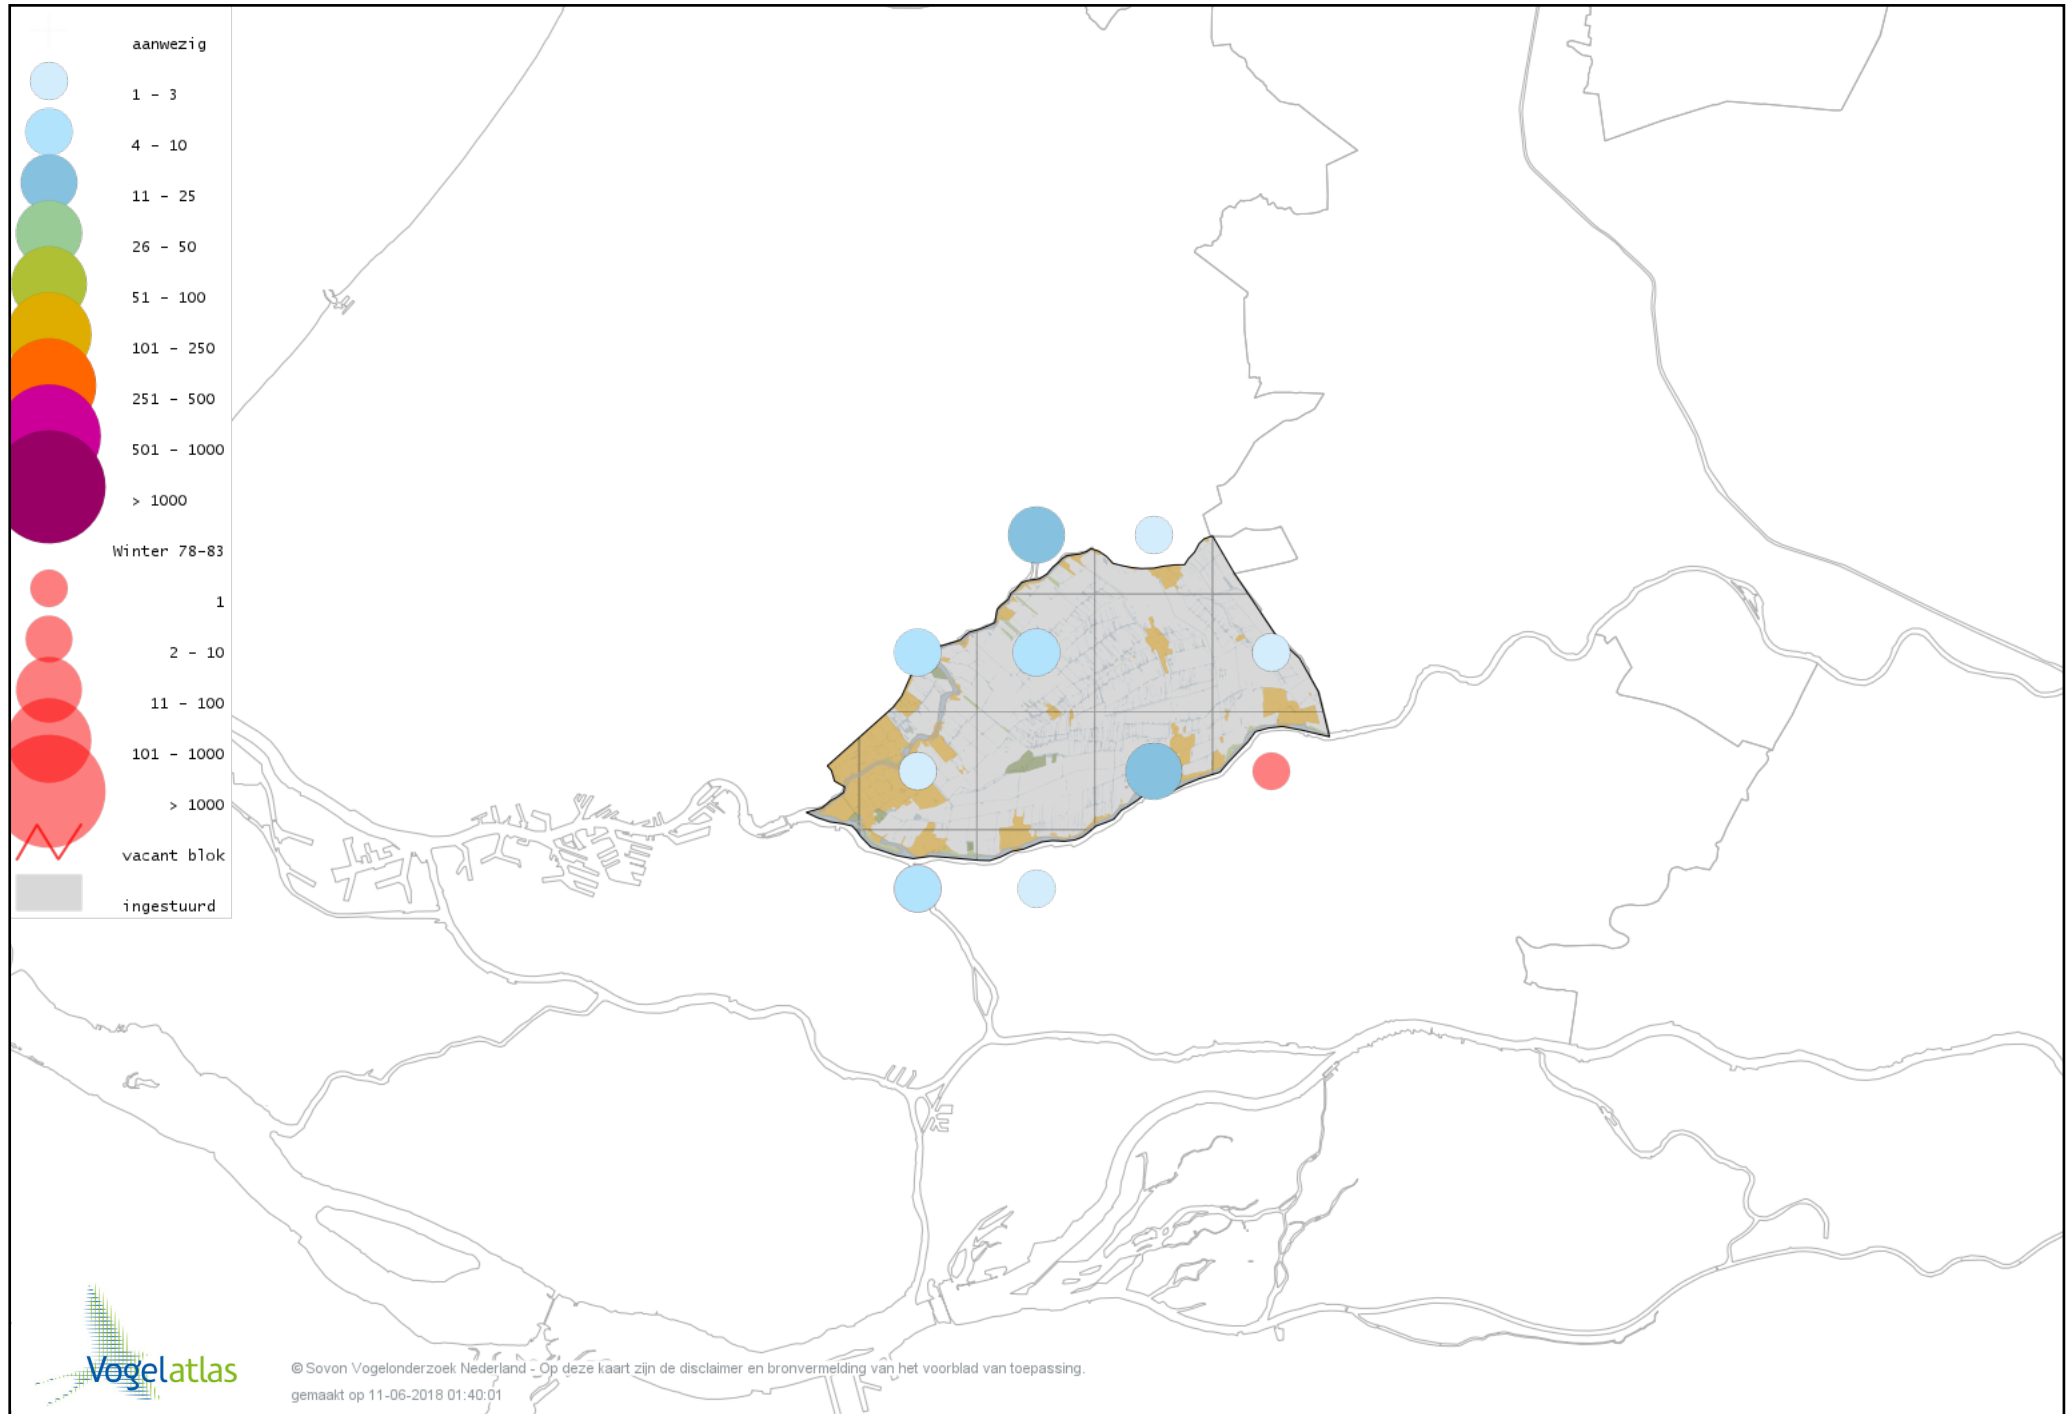

Voorlopige verspreidingskaart Koperwiek winter

Voorlopige verspreidingskaart Grote Lijster winter

Voorlopige verspreidingskaart Roodborst winter

Voorlopige verspreidingskaart Zwarte Roodstaart winter

Voorlopige verspreidingskaart Roodborsttapuit winter

Voorlopige verspreidingskaart Heggenmus winter

Voorlopige verspreidingskaart Huismus winter

Voorlopige verspreidingskaart Ringmus winter

Voorlopige verspreidingskaart Grote Gele Kwikstaart winter

Voorlopige verspreidingskaart Witte Kwikstaart winter

Voorlopige verspreidingskaart Graspieper winter

Voorlopige verspreidingskaart Waterpieper winter

Voorlopige verspreidingskaart Vink winter

Voorlopige verspreidingskaart Keep winter

Voorlopige verspreidingskaart Groenling winter