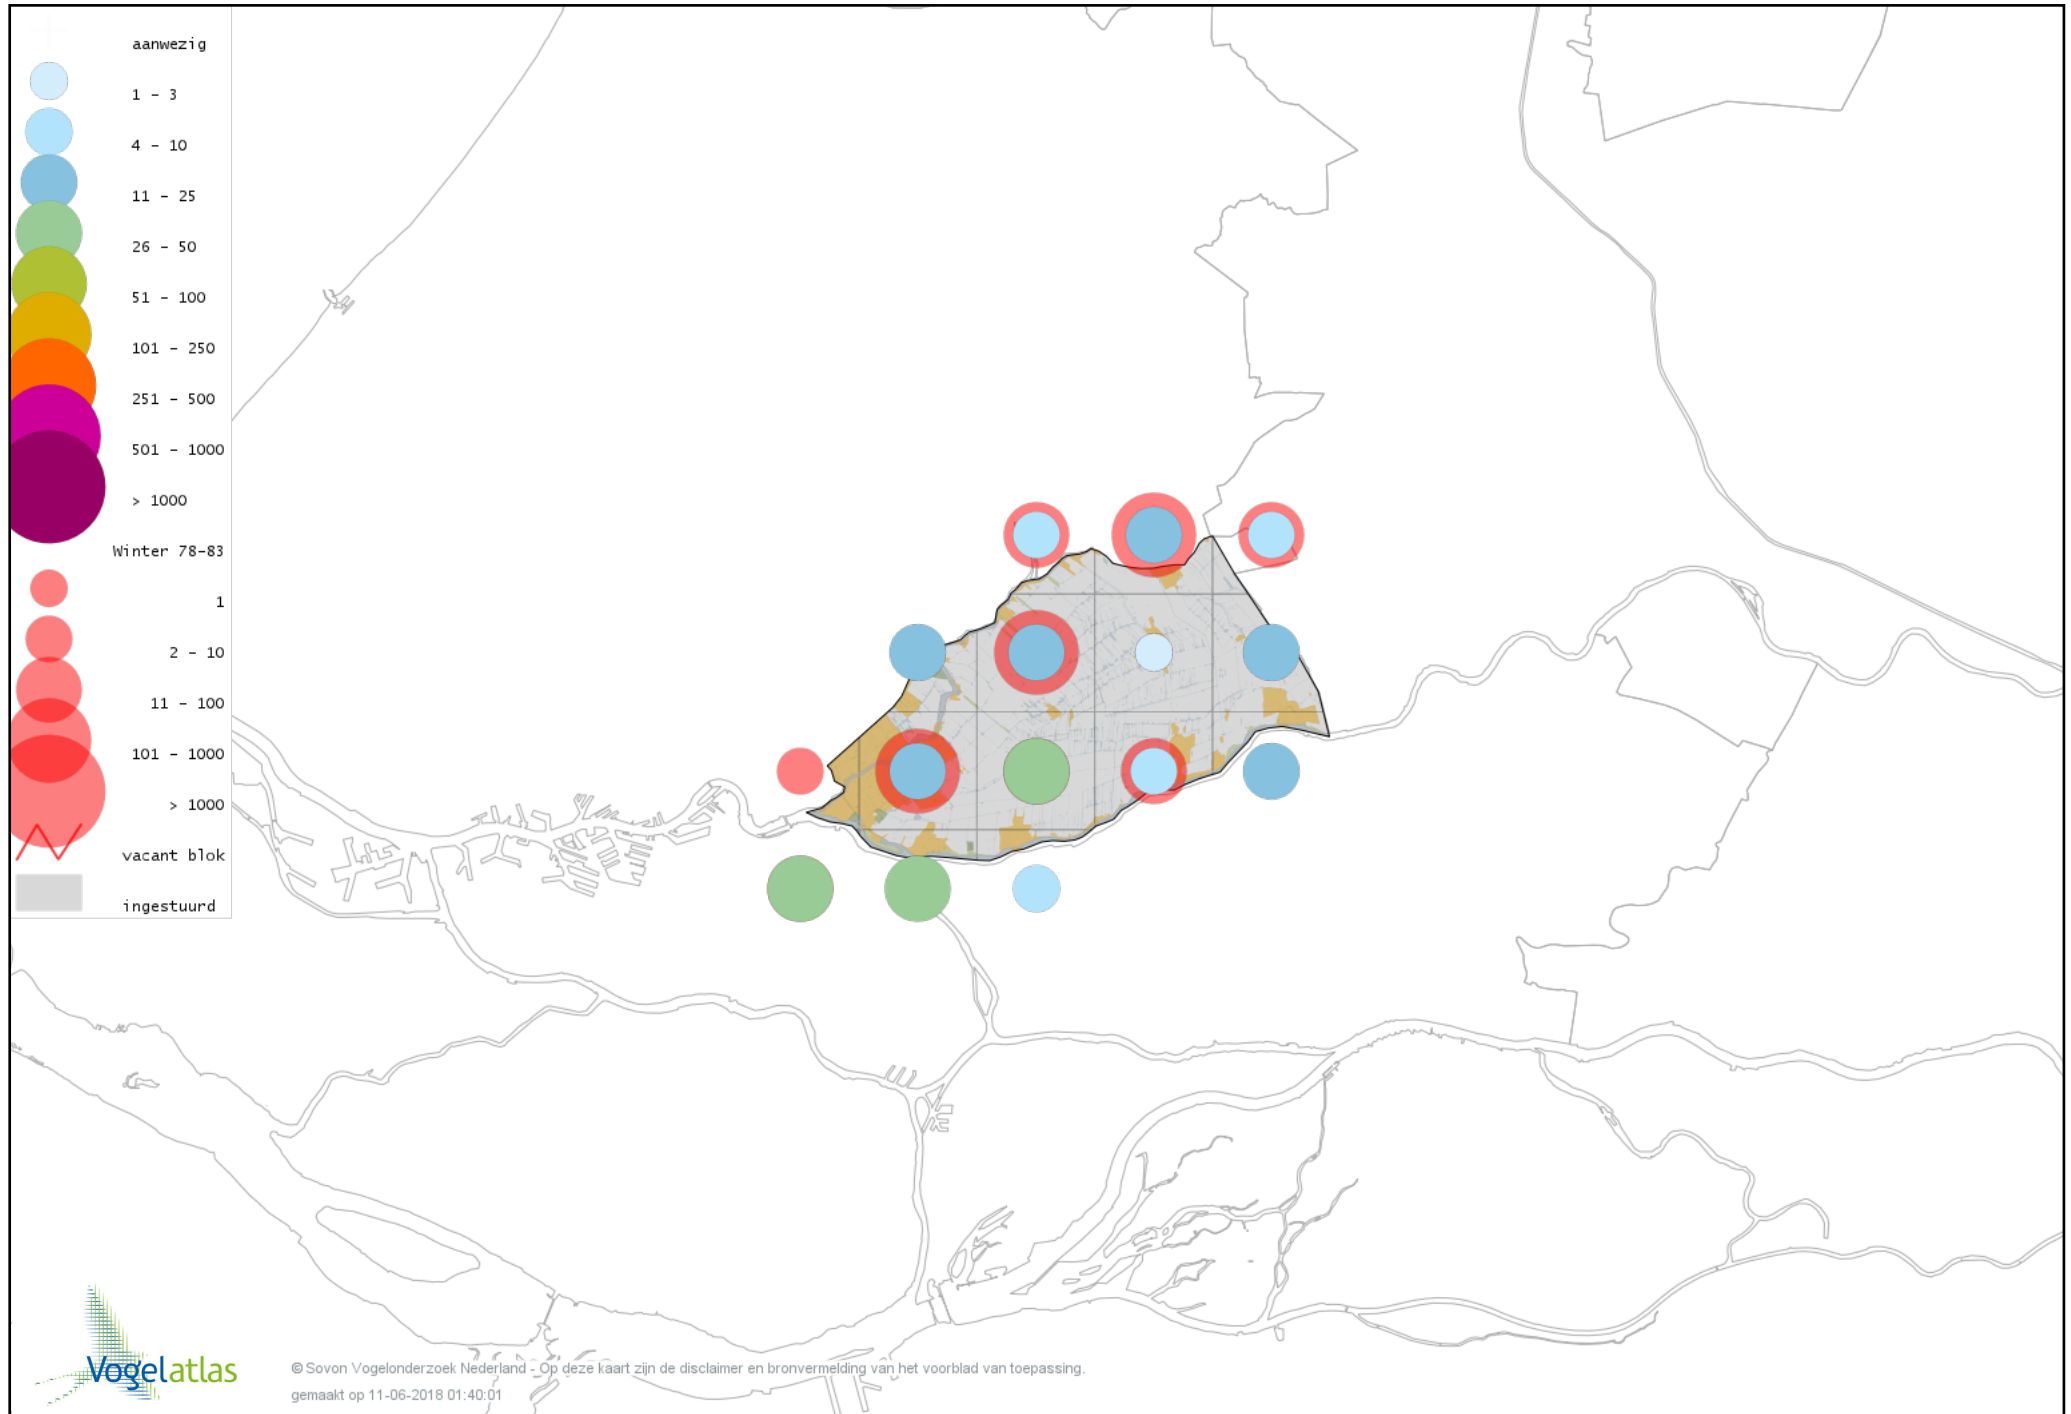

Voorlopige verspreidingskaart Zwarte Kraai winter

Voorlopige verspreidingskaart Goudhaan winter

Voorlopige verspreidingskaart Vuurgoudhaan winter

Voorlopige verspreidingskaart Pimpelmees winter

Voorlopige verspreidingskaart Koolmees winter

Voorlopige verspreidingskaart Zwarte Mees winter

Voorlopige verspreidingskaart Matkop winter

Voorlopige verspreidingskaart Beardman winter

Voorlopige verspreidingskaart Boomleeuwerik winter

Voorlopige verspreidingskaart Veldleeuwerik winter

Voorlopige verspreidingskaart Strandleeuwerik winter

Voorlopige verspreidingskaart Cetti's Zanger winter

Voorlopige verspreidingskaart Staartmees winter

Voorlopige verspreidingskaart Witkopstaartmees winter