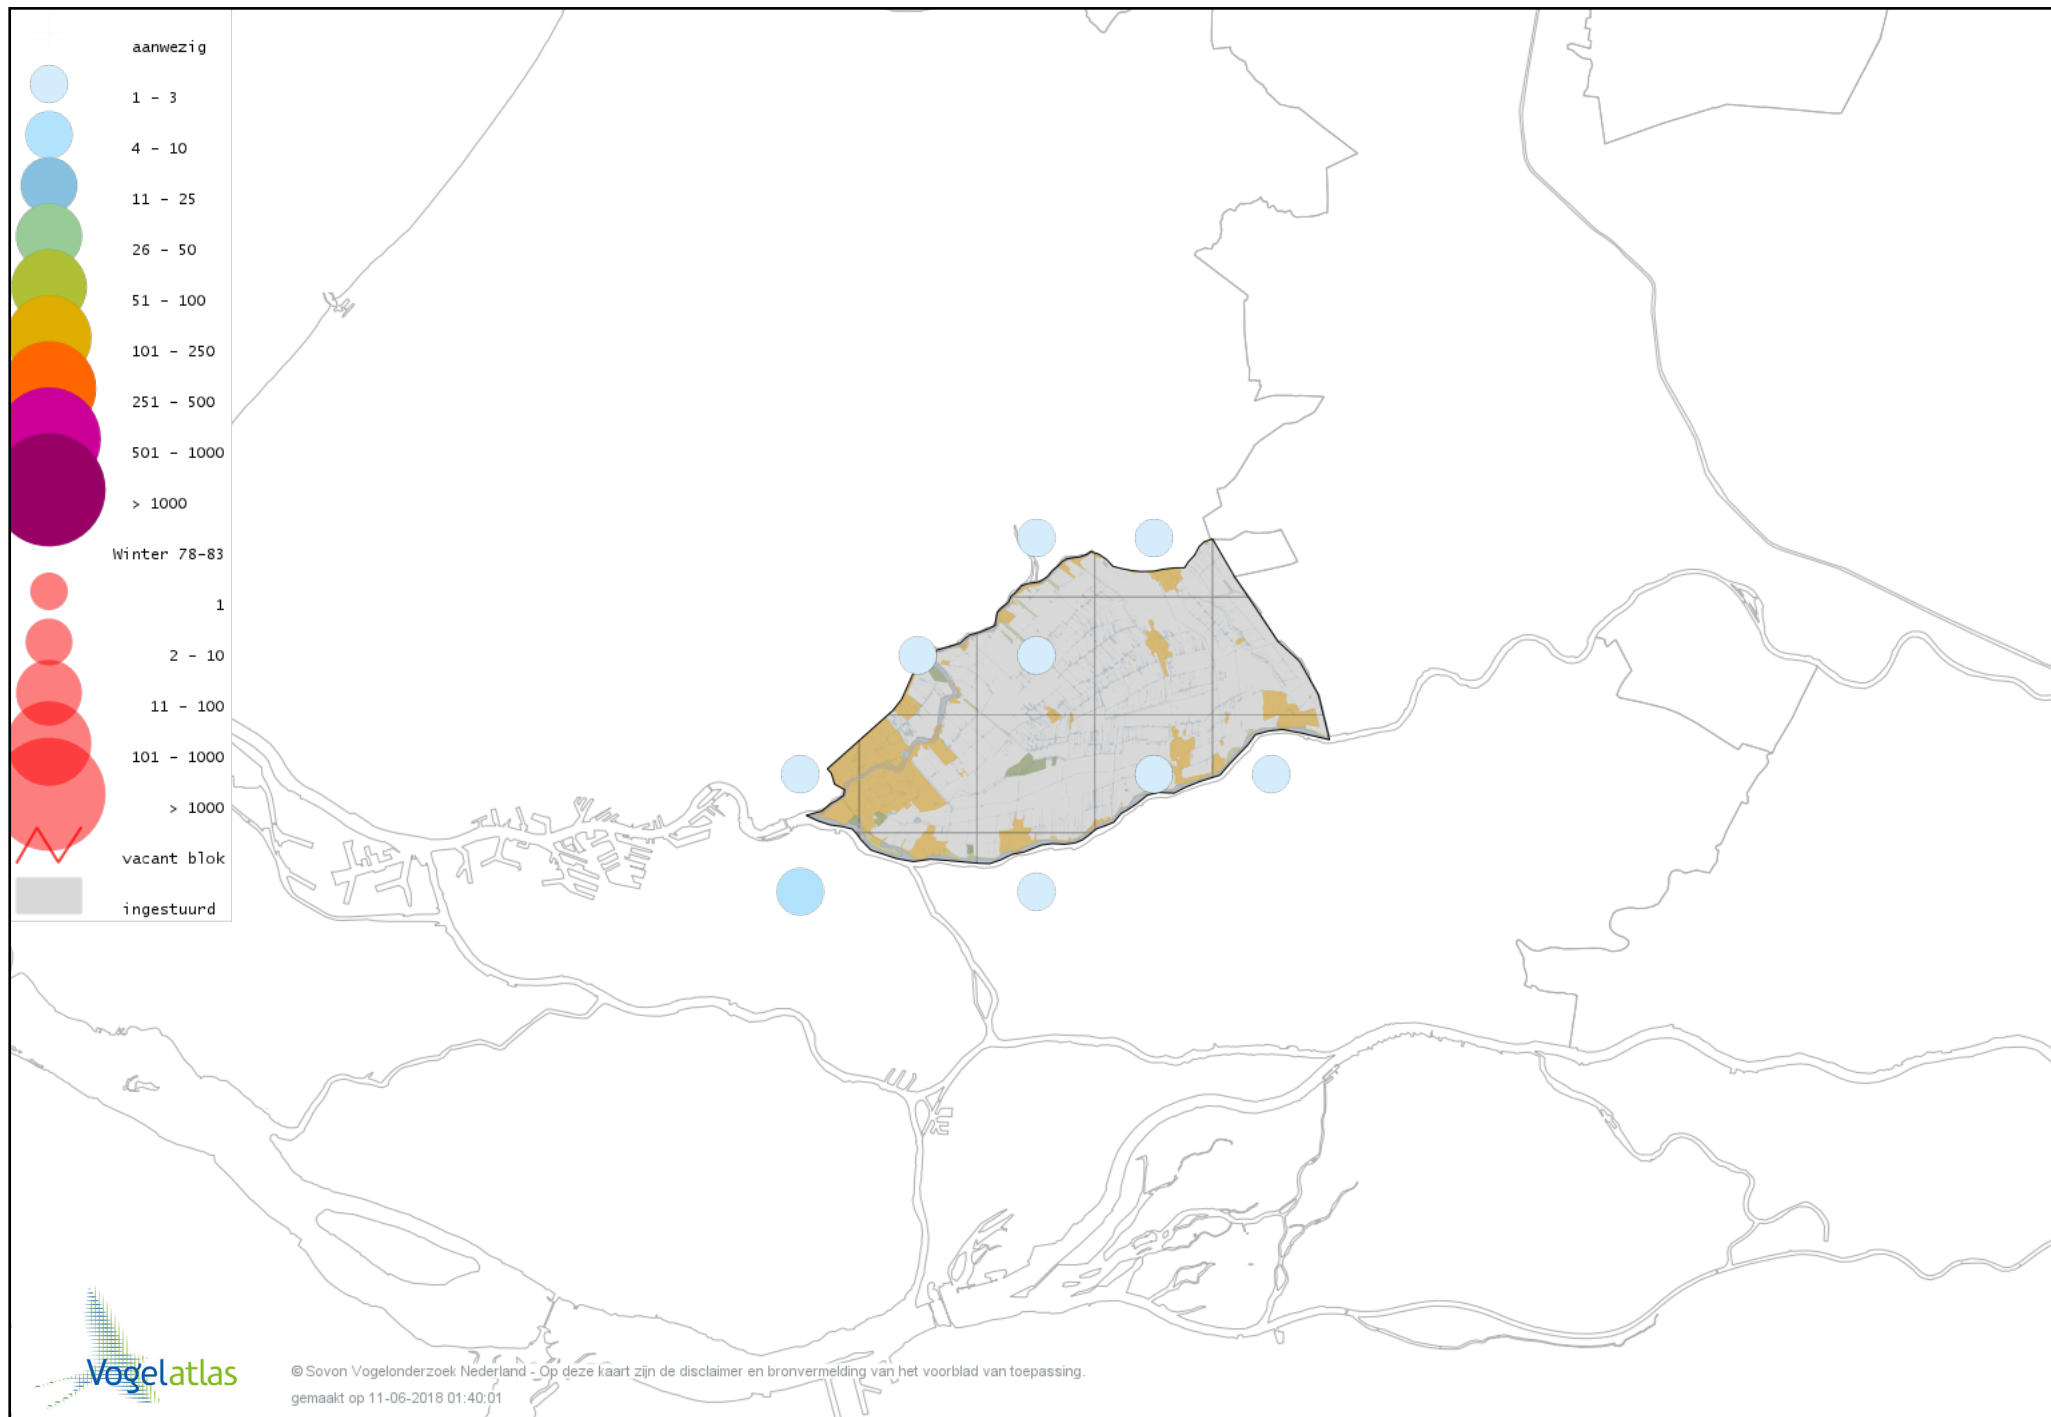

Voorlopige verspreidingskaart Zwarte Ruiter winter

Voorlopige verspreidingskaart Groenpootruiter winter

Voorlopige verspreidingskaart Tureluur winter

Voorlopige verspreidingskaart Kokmeeuw winter

Voorlopige verspreidingskaart Zwartkopmeeuw winter

Voorlopige verspreidingskaart Stormmeeuw winter

Voorlopige verspreidingskaart Kleine Mantelmeeuw winter

Voorlopige verspreidingskaart Zilvermeeuw winter

Voorlopige verspreidingskaart Geelpootmeeuw winter