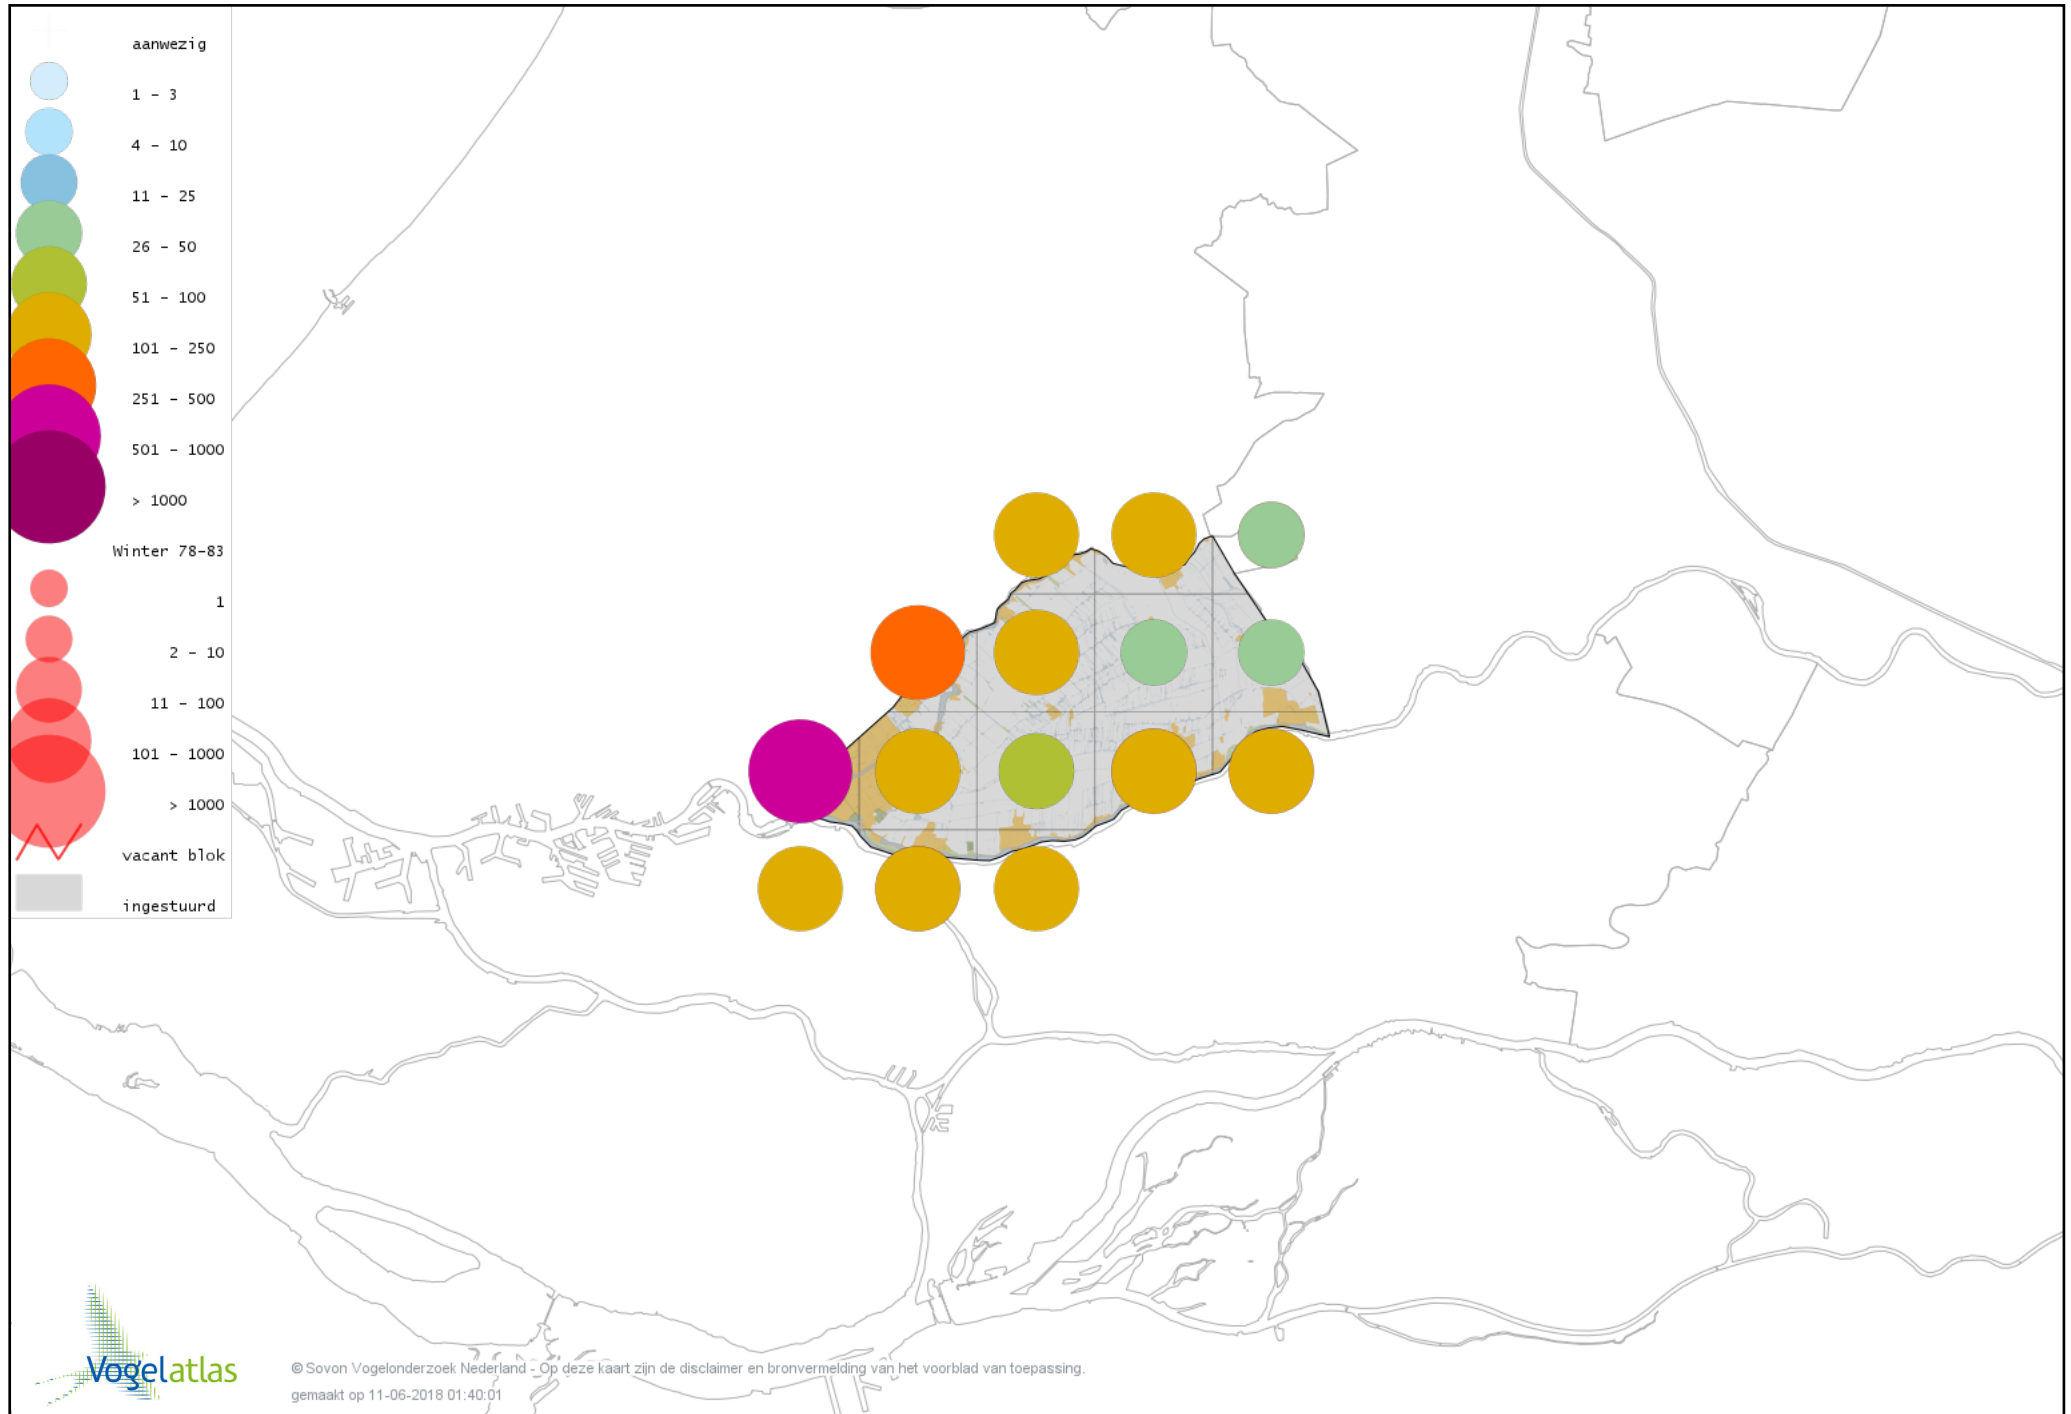

Voorlopige verspreidingskaart Nijlgans winter

Voorlopige verspreidingskaart Casarca winter

Voorlopige verspreidingskaart Bergeend winter

Voorlopige verspreidingskaart Krooneend winter

Voorlopige verspreidingskaart Tafeleend winter

Voorlopige verspreidingskaart Witoogend winter

Voorlopige verspreidingskaart Kuifeend winter

Voorlopige verspreidingskaart Muskuseend winter

Voorlopige verspreidingskaart Mandarijneend winter

Voorlopige verspreidingskaart Rosse Stekelstaart winter

Voorlopige verspreidingskaart Nonnetje winter

Voorlopige verspreidingskaart Brilduiker winter

Voorlopige verspreidingskaart Kokardezaagbek winter

Voorlopige verspreidingskaart Grote Zaagbek winter

Voorlopige verspreidingskaart Middelste Zaagbek winter