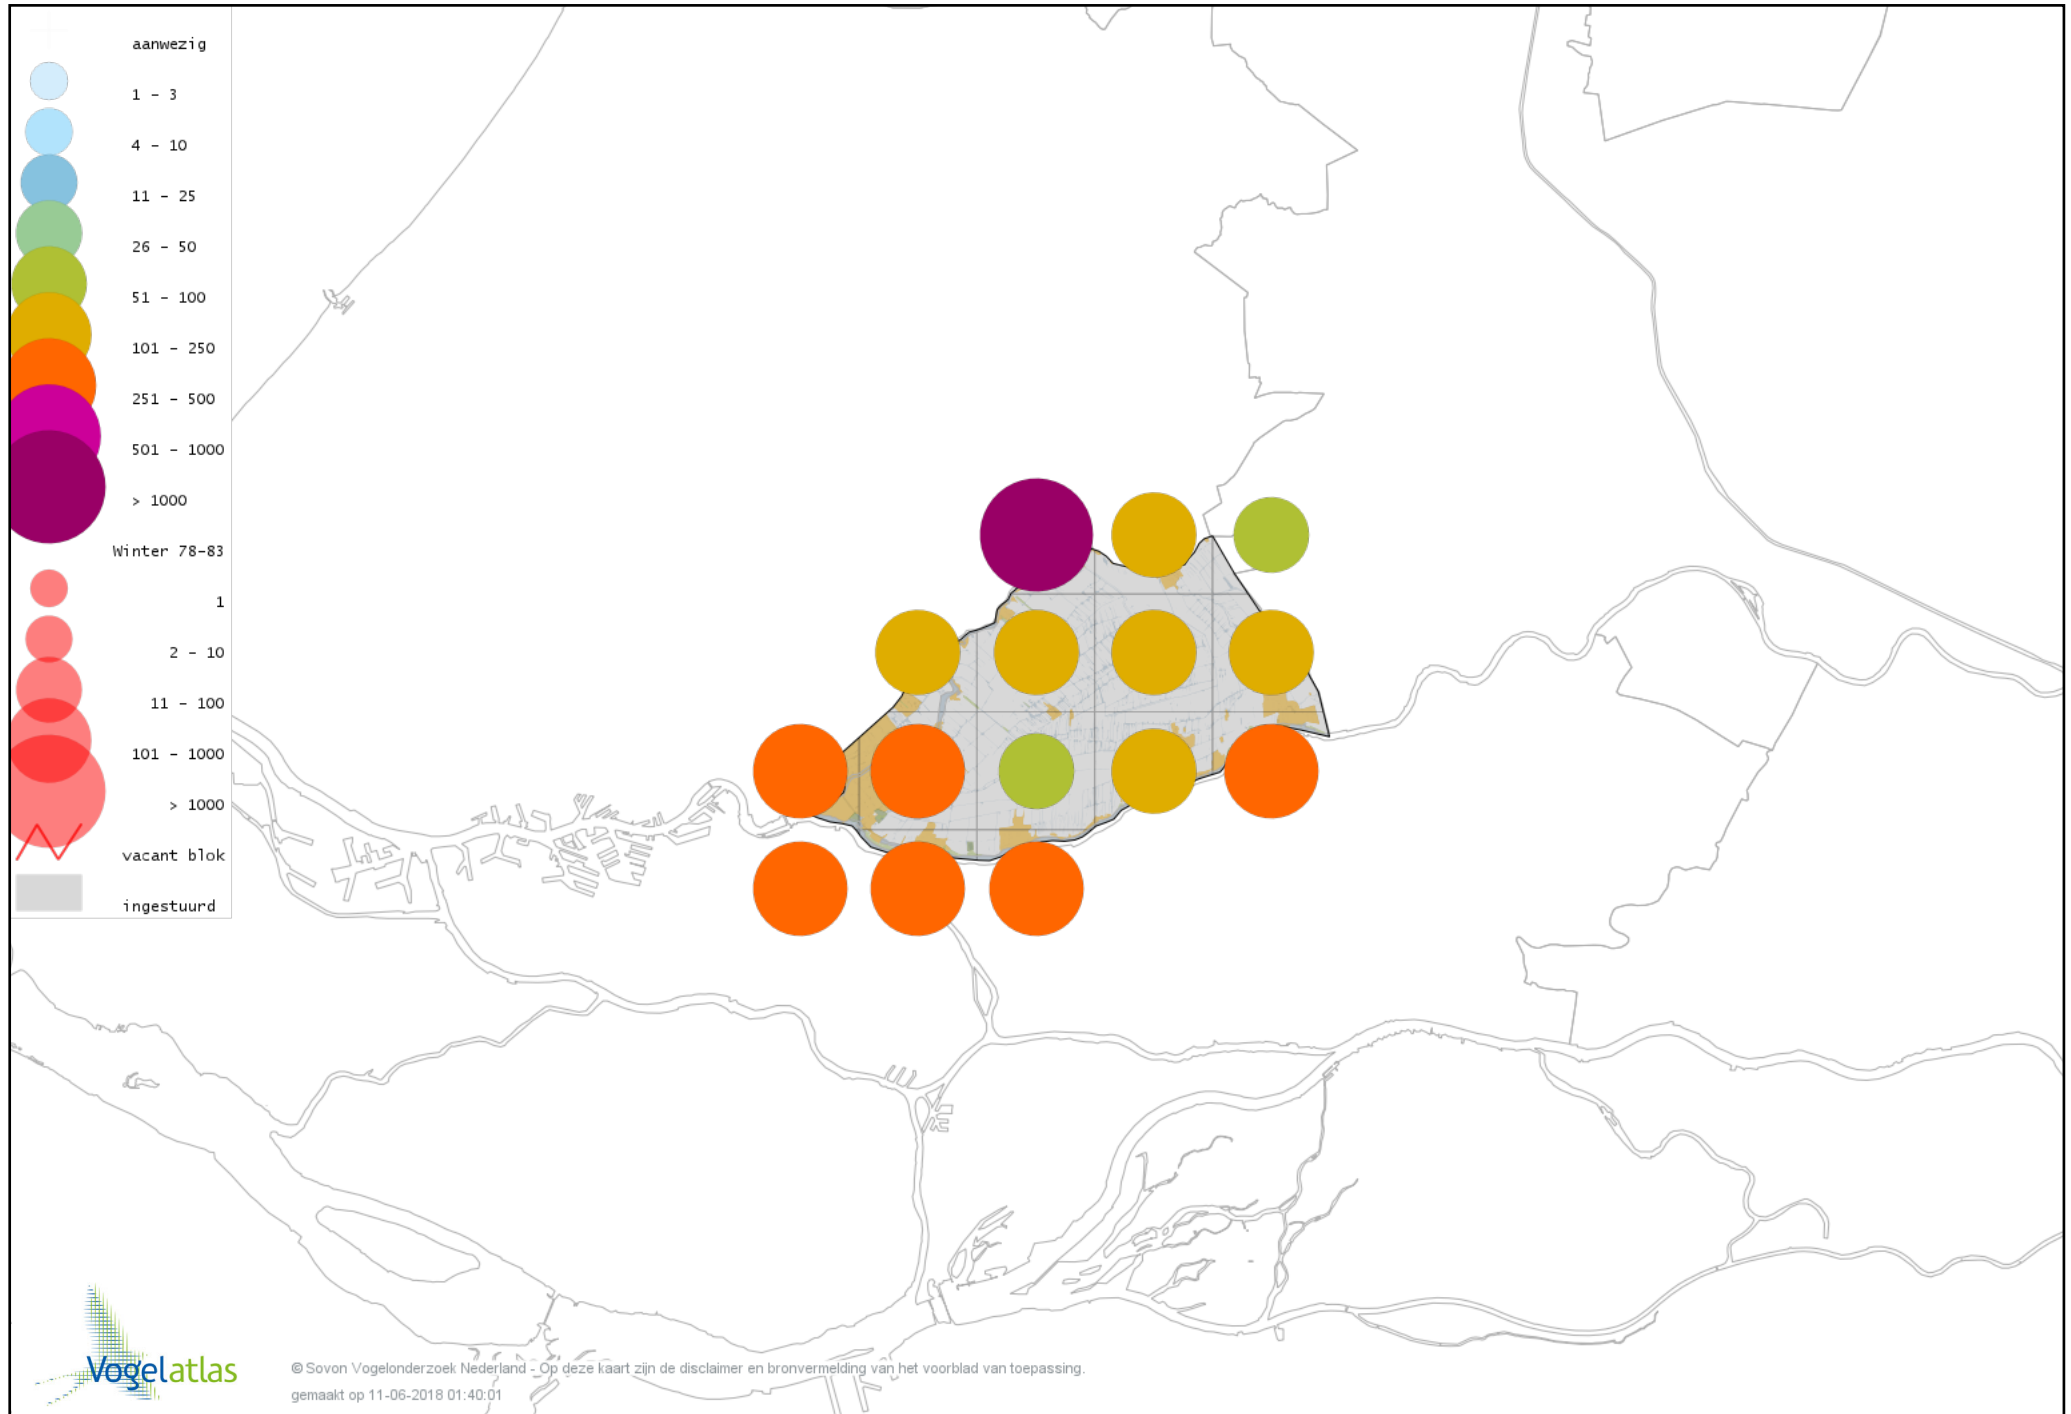

Voorlopige verspreidingskaart IJsvogel winter

Voorlopige verspreidingskaart Groene Specht winter

Voorlopige verspreidingskaart Grote Bonte Specht winter

Voorlopige verspreidingskaart Kleine Bonte Specht winter

Voorlopige verspreidingskaart Ekster winter

Voorlopige verspreidingskaart Gaai winter

Voorlopige verspreidingskaart Kauw winter

Voorlopige verspreidingskaart Noordse Kauw winter

Voorlopige verspreidingskaart Roek winter