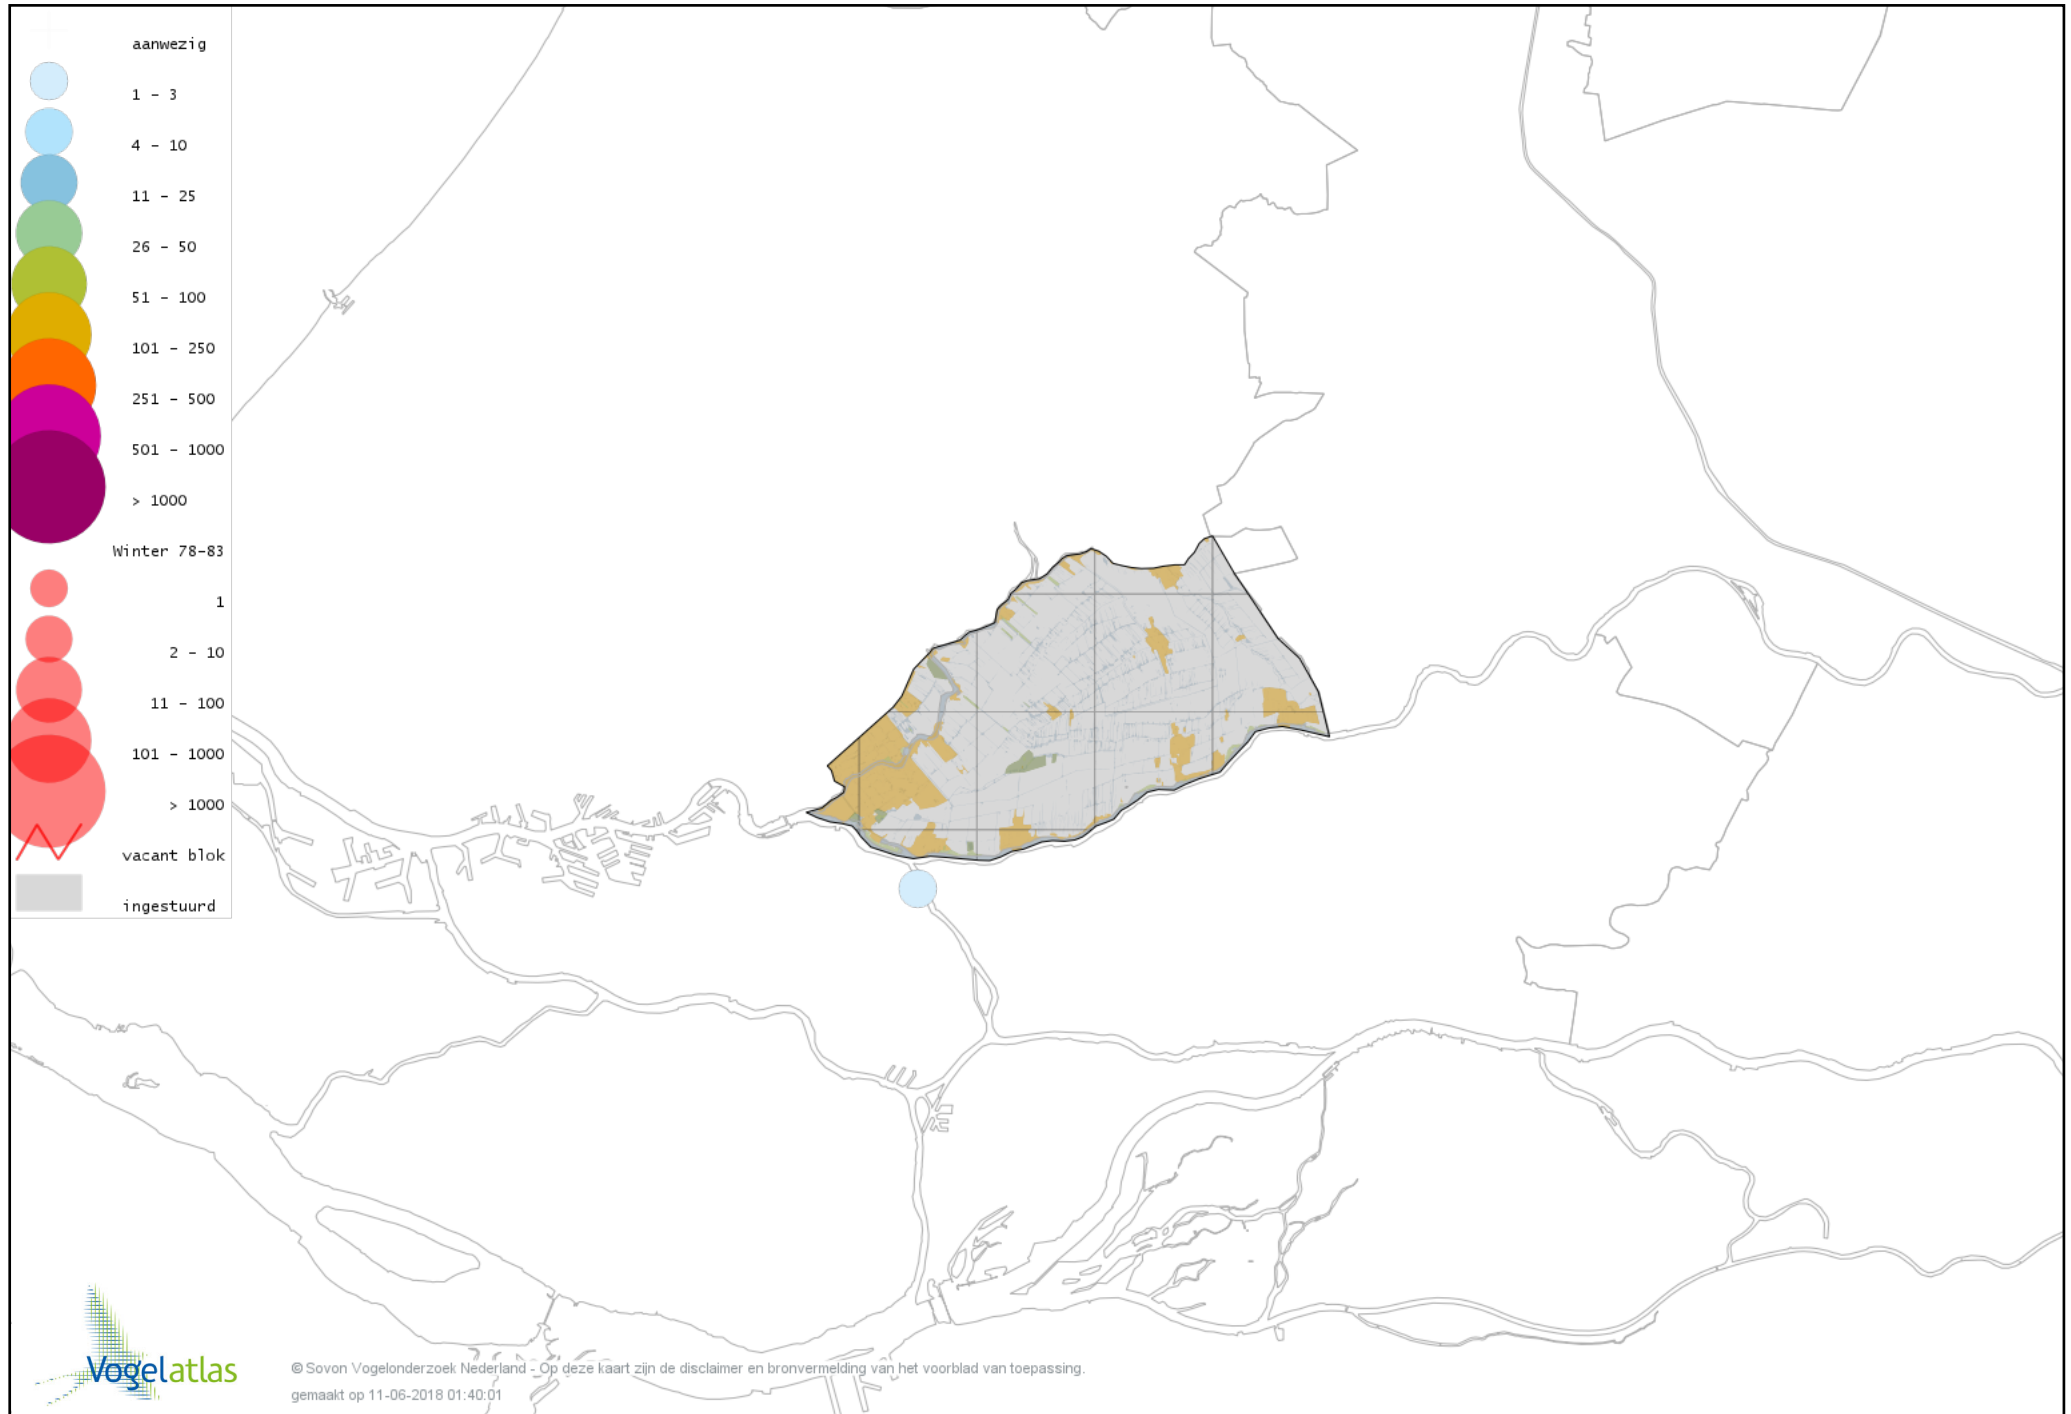

Voorlopige verspreidingskaart Helmparelhoen winter