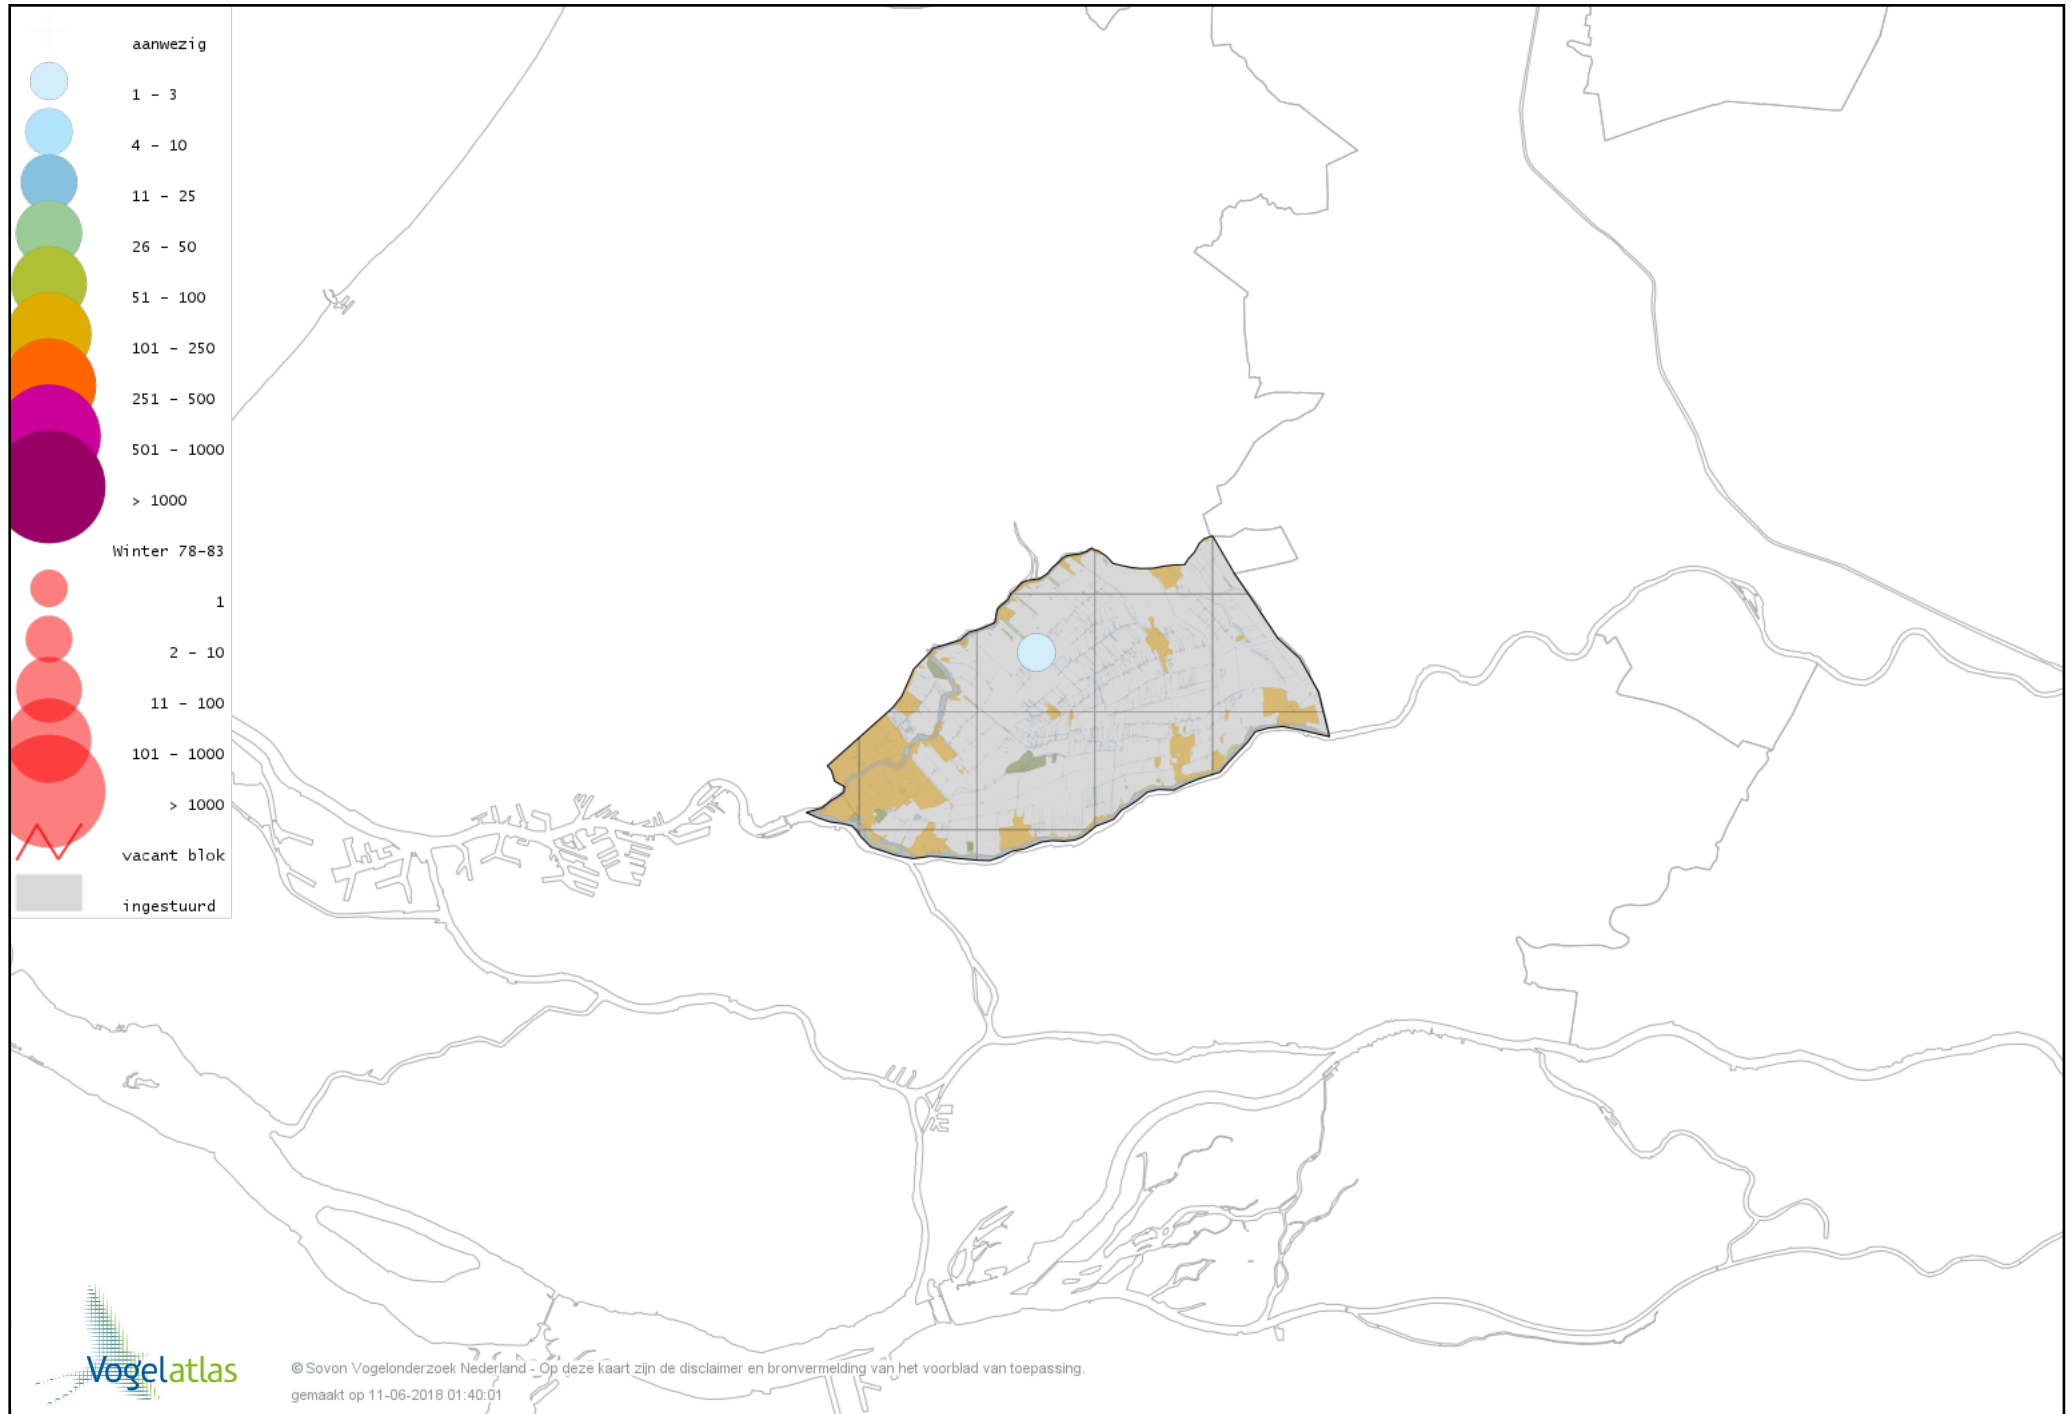

Voorlopige verspreidingskaart Pontische Meeuw winter

Voorlopige verspreidingskaart Grote Mantelmeeuw winter

Voorlopige verspreidingskaart Stadsduif winter

Voorlopige verspreidingskaart Holenduif winter

Voorlopige verspreidingskaart Houtduif winter

Voorlopige verspreidingskaart Turkse Tortel winter

Voorlopige verspreidingskaart Pennantrosella winter

Voorlopige verspreidingskaart Grasparkiet winter

Voorlopige verspreidingskaart Halsbandparkiet winter