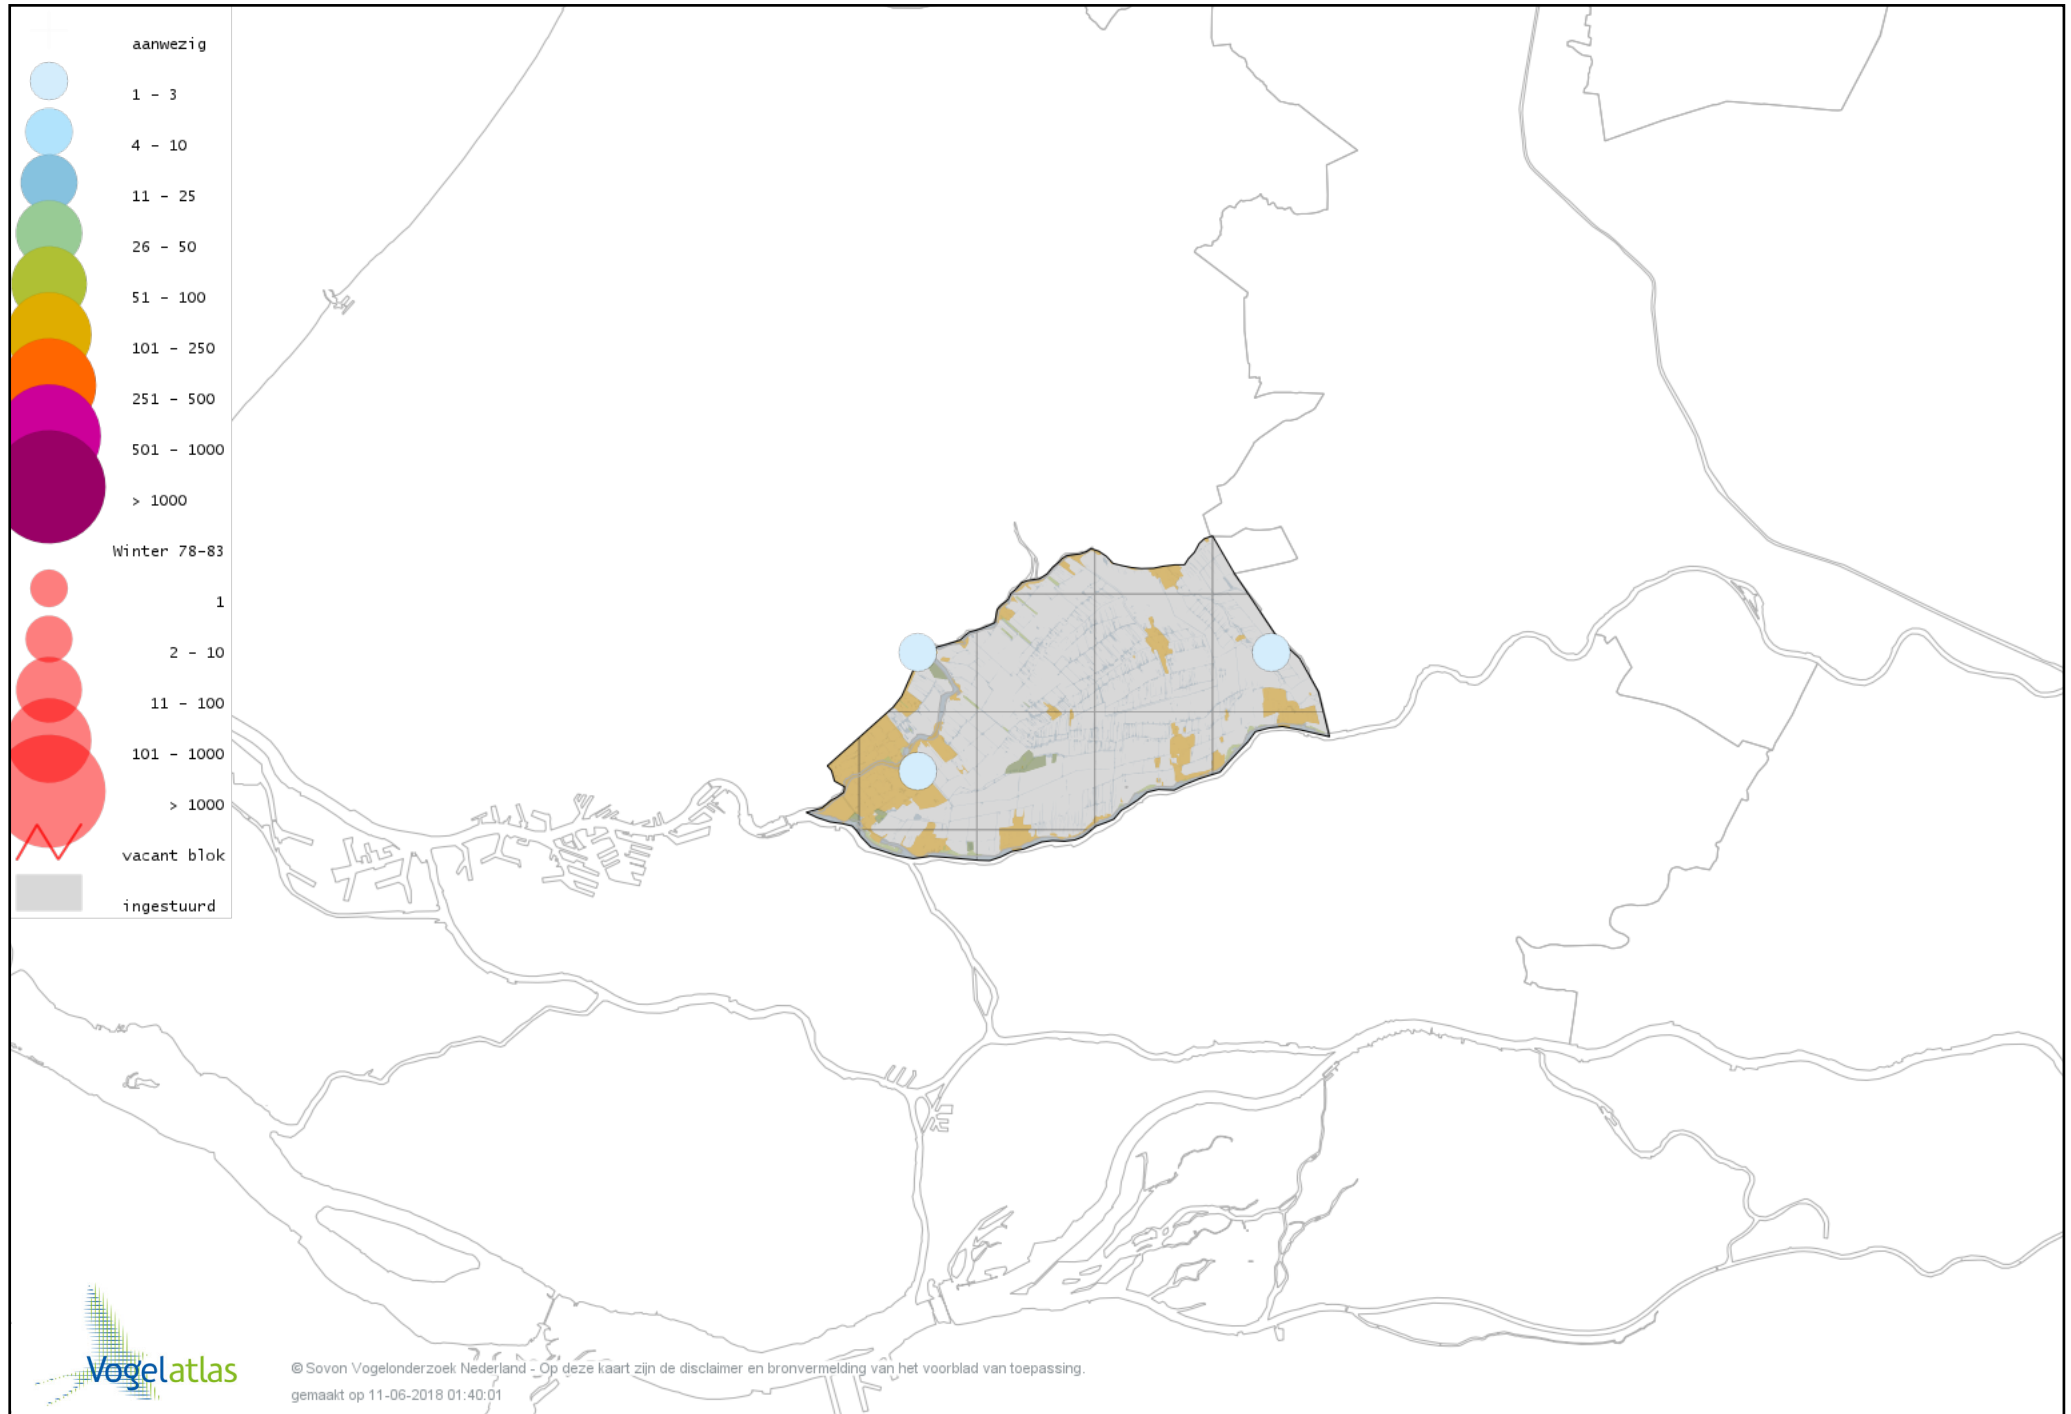

De kleurtint (blauw) is de beste referentie voor de tot nu toe waargenomen aantalsklasse.

De stipgrootte is relatief. Vergelijk daarvoor de atlasblok grootte van de legenda met die van het kaartbeeld.

Voorlopige verspreidingskaart Knobbelzwaan winter

Voorlopige verspreidingskaart Zwarte Zwaan winter

Voorlopige verspreidingskaart Zwarthalszwaan winter

Voorlopige verspreidingskaart Kleine Zwaan winter

Voorlopige verspreidingskaart Wilde Zwaan winter

Voorlopige verspreidingskaart Indische Gans winter

Voorlopige verspreidingskaart Keizergans winter

Voorlopige verspreidingskaart Zwaangans winter

Voorlopige verspreidingskaart Knobbelgans (Chinese) winter

Voorlopige verspreidingskaart Toendrarietgans winter