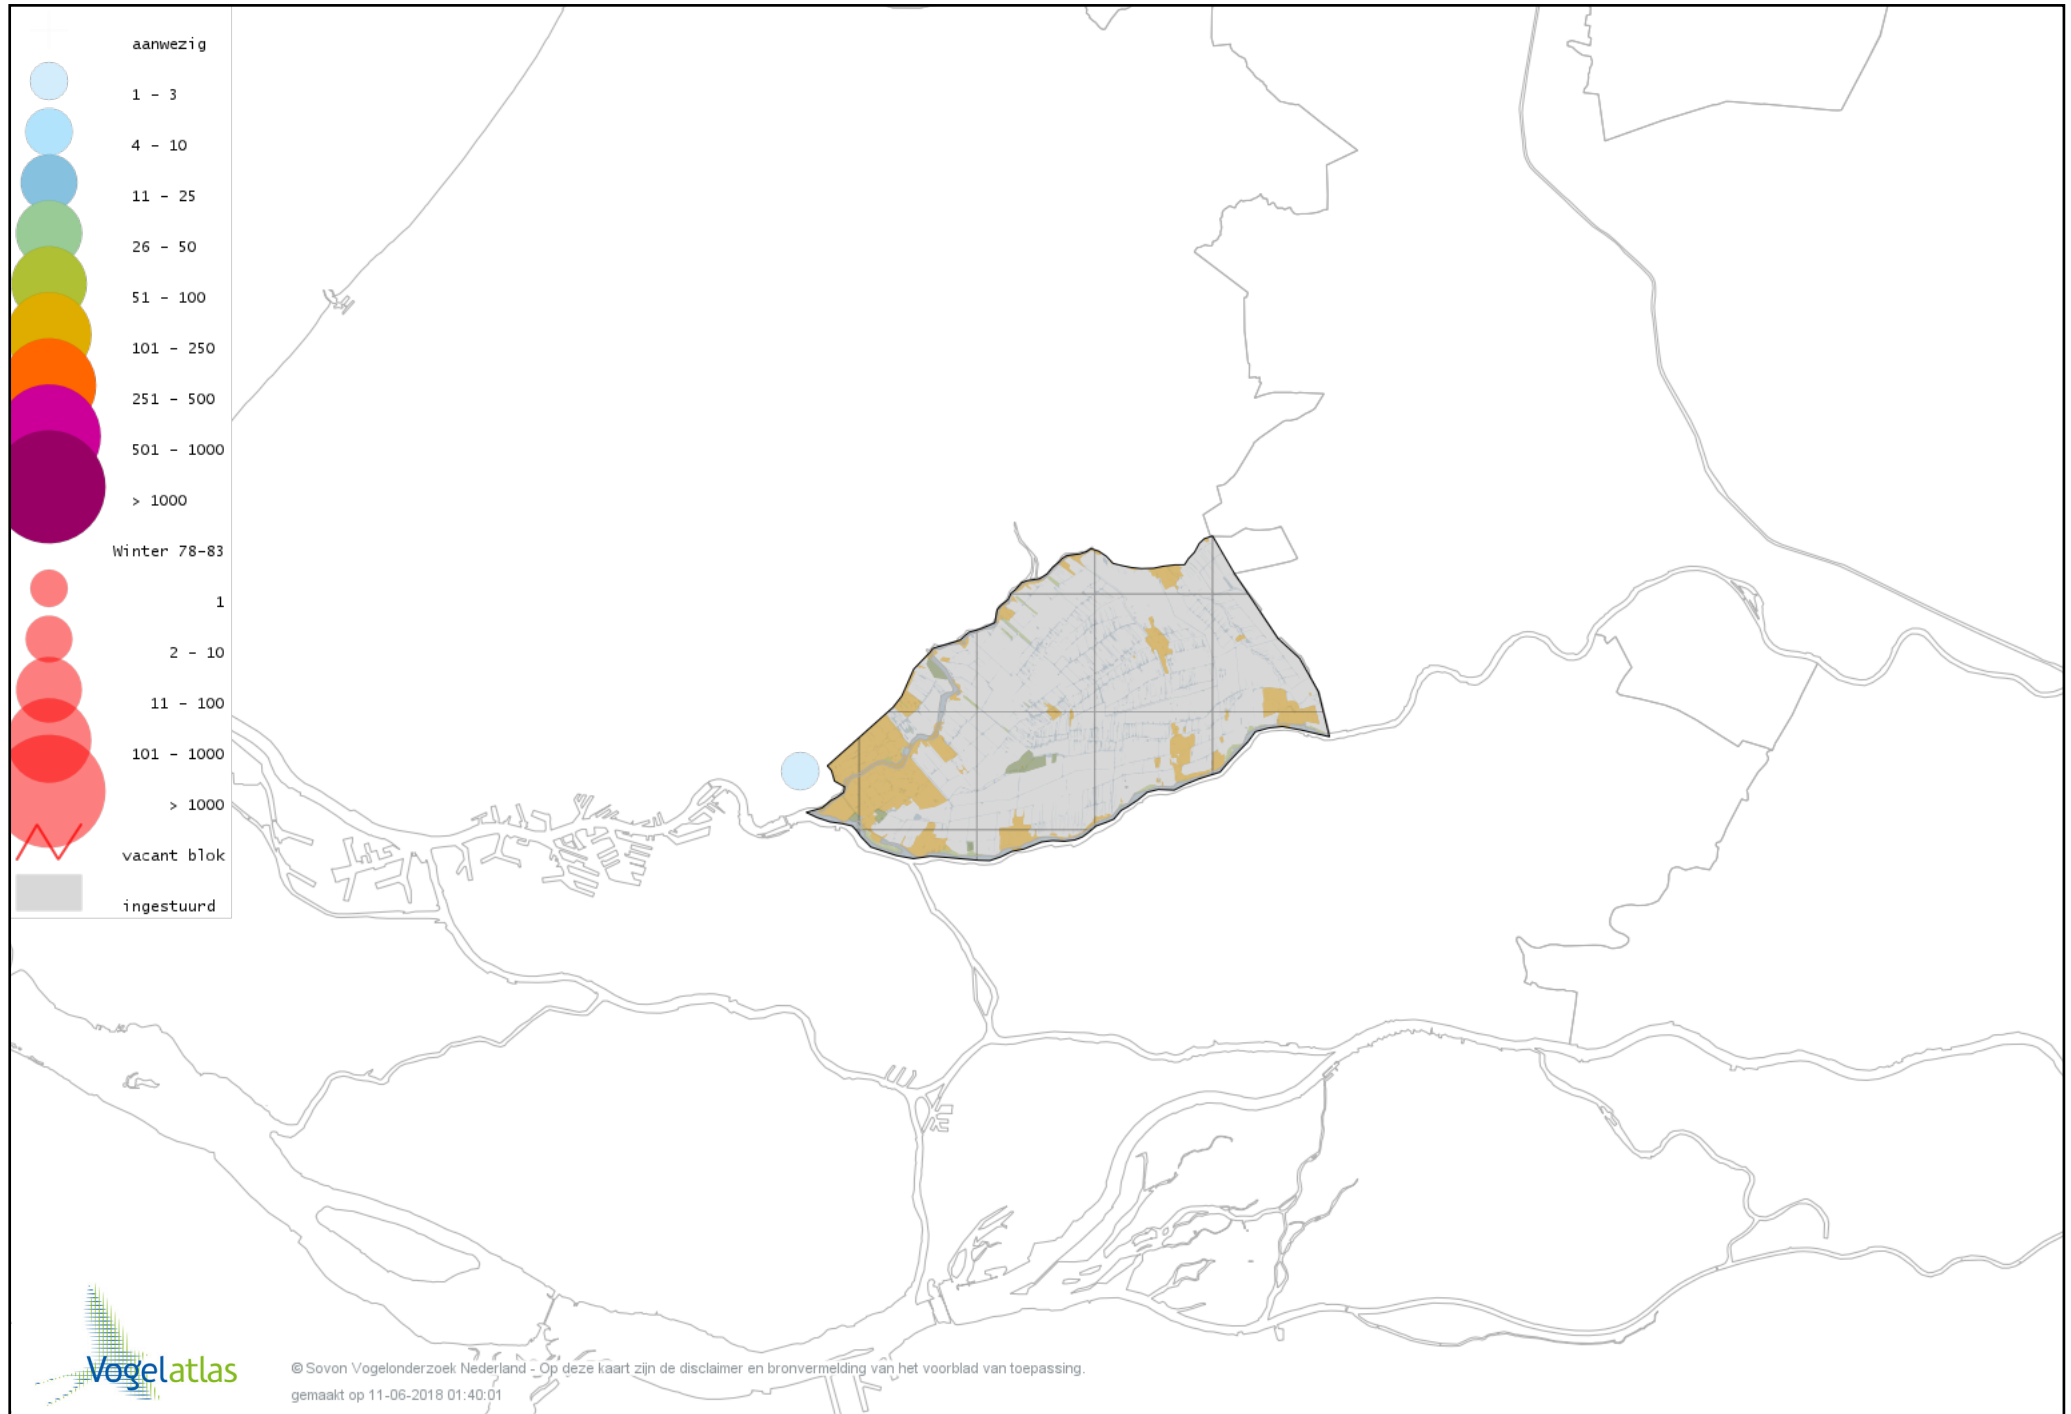

Voorlopige verspreidingskaart Nijlgans winter

Voorlopige verspreidingskaart Casarca winter

Voorlopige verspreidingskaart Bergeend winter

Voorlopige verspreidingskaart Krooneend winter

Voorlopige verspreidingskaart Tafeleend winter

Voorlopige verspreidingskaart Witoogend winter

Voorlopige verspreidingskaart Kuifeend winter

Voorlopige verspreidingskaart Muskuseend winter

Voorlopige verspreidingskaart Mandarijneend winter

Voorlopige verspreidingskaart Rosse Stekelstaart winter

Voorlopige verspreidingskaart Nonnetje winter

Voorlopige verspreidingskaart Brilduiker winter

Voorlopige verspreidingskaart Kokardezaagbek winter

Voorlopige verspreidingskaart Grote Zaagbek winter

Voorlopige verspreidingskaart Middelste Zaagbek winter