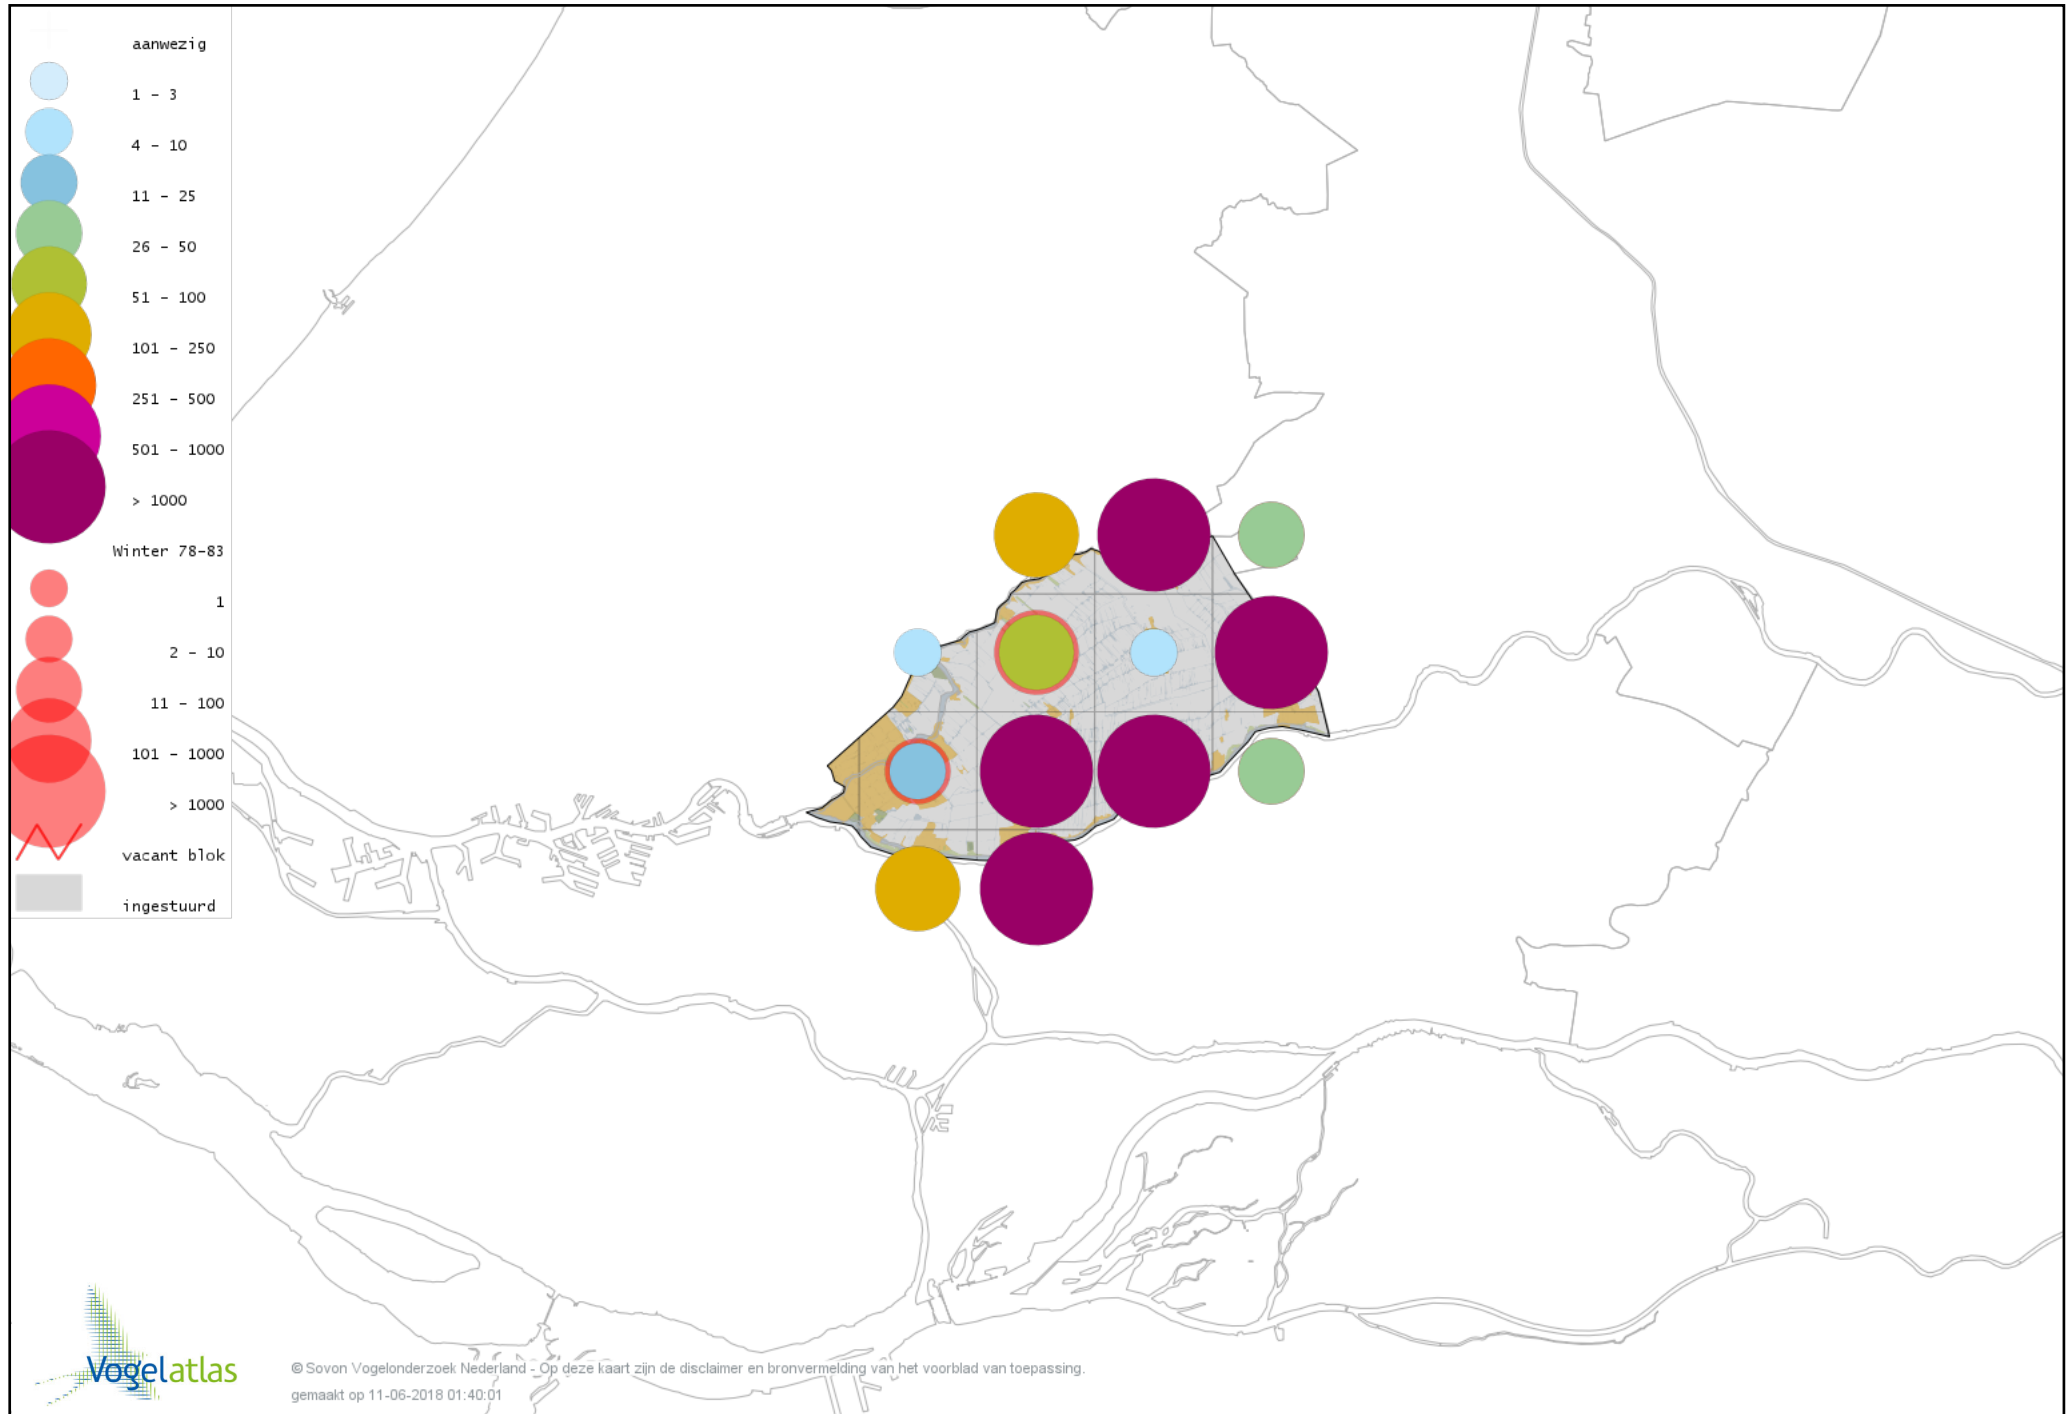

Voorlopige verspreidingskaart Keizergans winter

Voorlopige verspreidingskaart Zwaangans winter

Voorlopige verspreidingskaart Knobbelgans (Chinese) winter

Voorlopige verspreidingskaart Toendrarietgans winter

Voorlopige verspreidingskaart Kleine Rietgans winter

Voorlopige verspreidingskaart Grauwe Gans winter

Voorlopige verspreidingskaart Soepgans winter

Voorlopige verspreidingskaart Dwerggans winter

Voorlopige verspreidingskaart Kolgans winter

Voorlopige verspreidingskaart Kleine Canadese Gans (minima) winter

Voorlopige verspreidingskaart Grote Canadese Gans winter

Voorlopige verspreidingskaart Brandgans winter

Voorlopige verspreidingskaart Brandgans x Canadese Gans winter