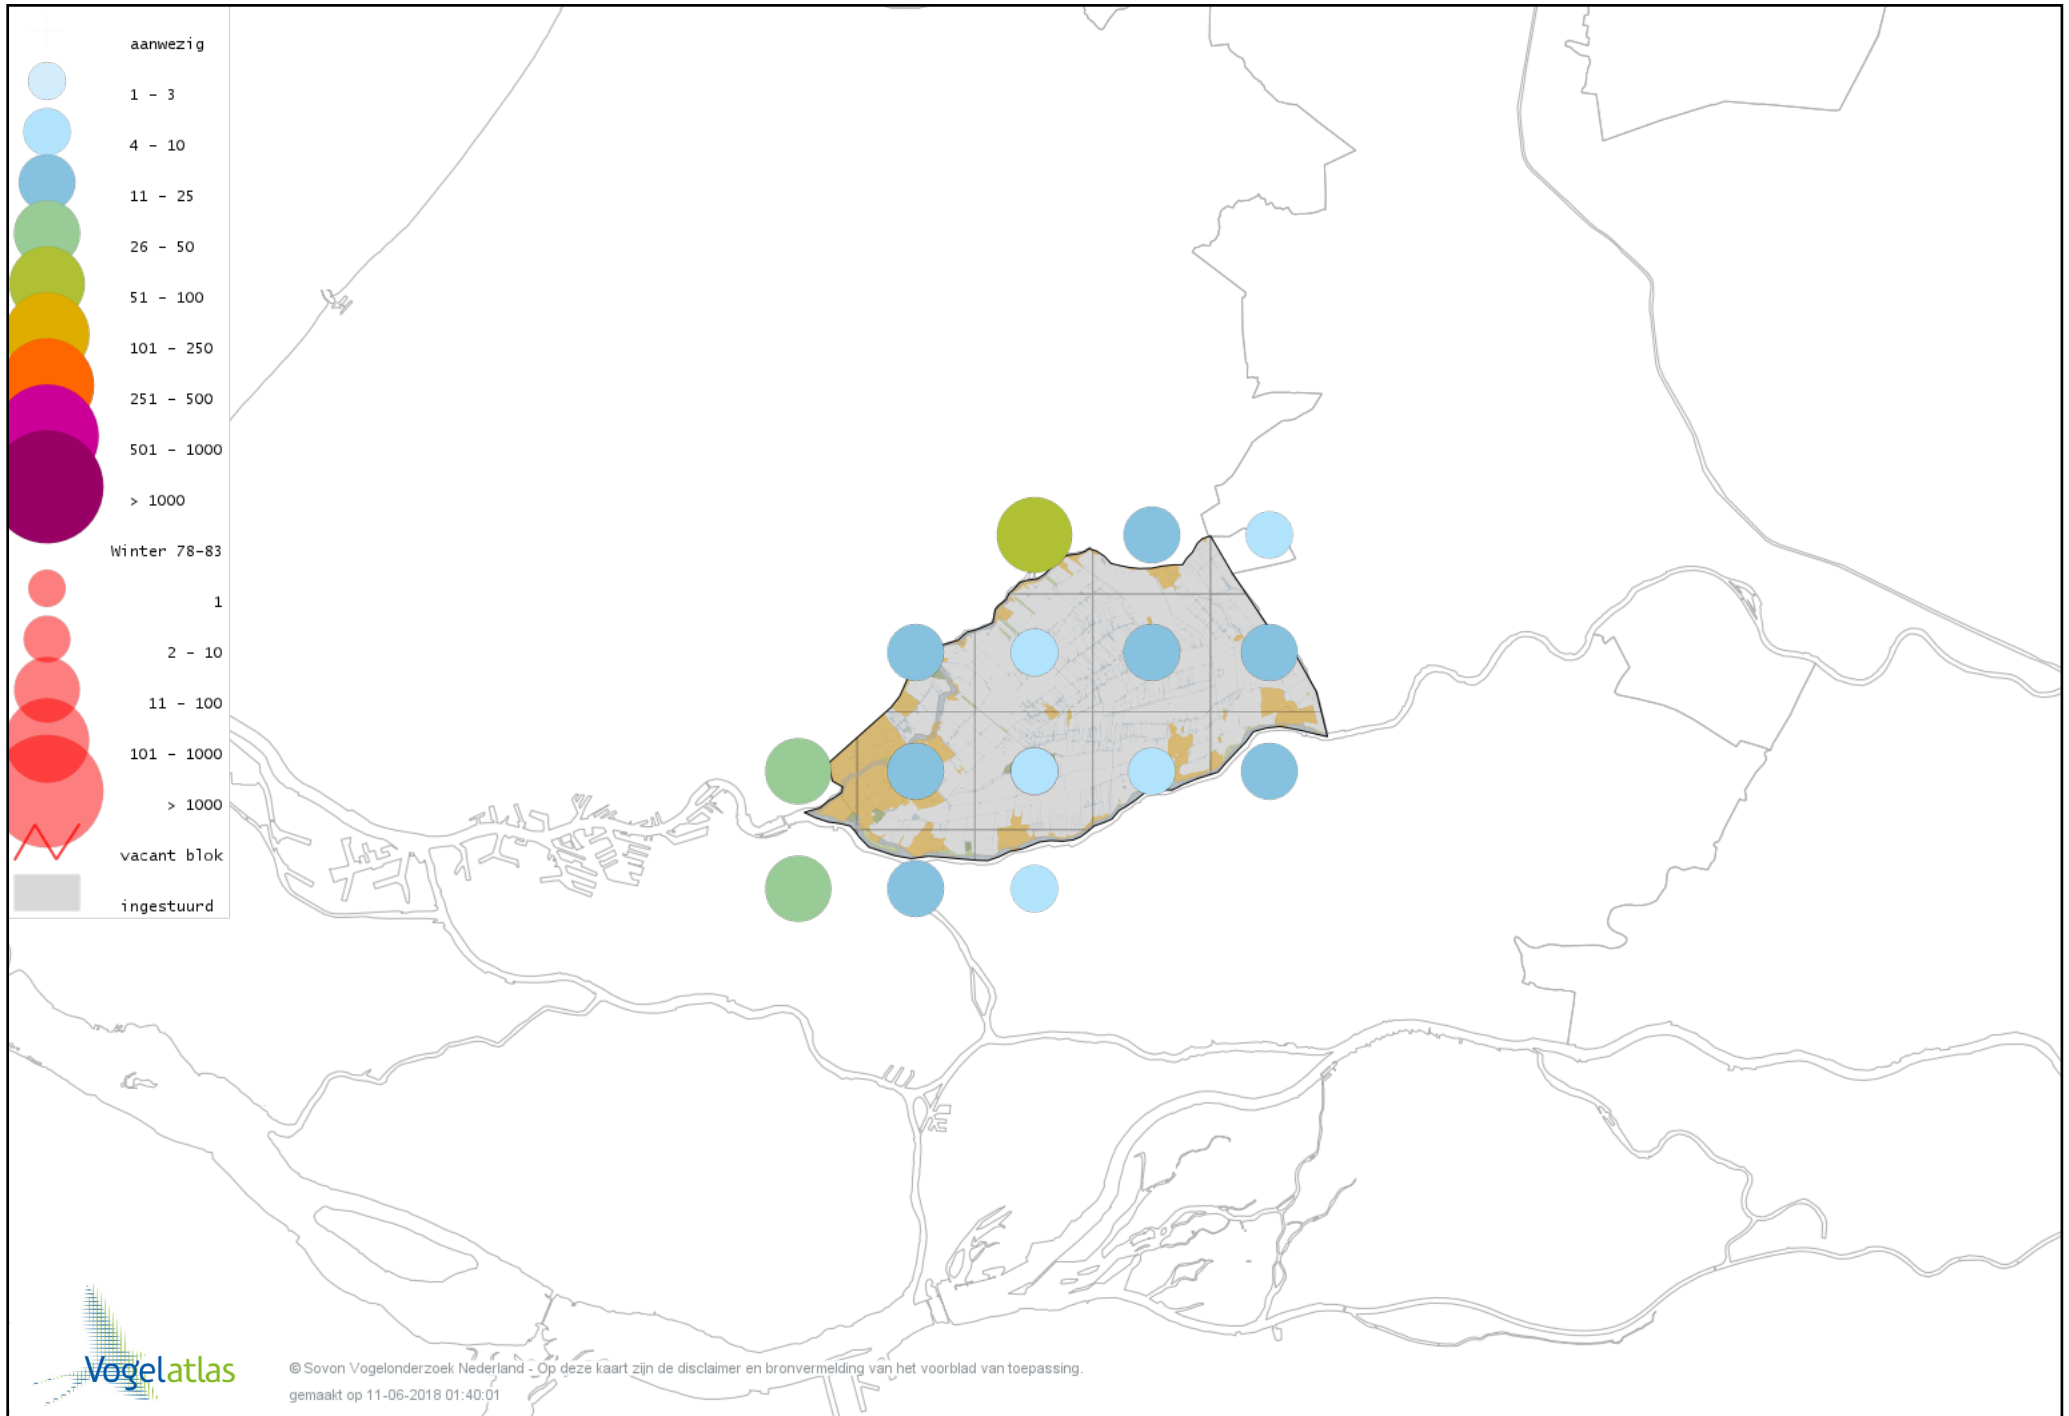

Voorlopige verspreidingskaart IJsvogel winter

Voorlopige verspreidingskaart Groene Specht winter

Voorlopige verspreidingskaart Grote Bonte Specht winter

Voorlopige verspreidingskaart Kleine Bonte Specht winter

Voorlopige verspreidingskaart Ekster winter

Voorlopige verspreidingskaart Gaai winter

Voorlopige verspreidingskaart Kauw winter

Voorlopige verspreidingskaart Noordse Kauw winter

Voorlopige verspreidingskaart Roek winter