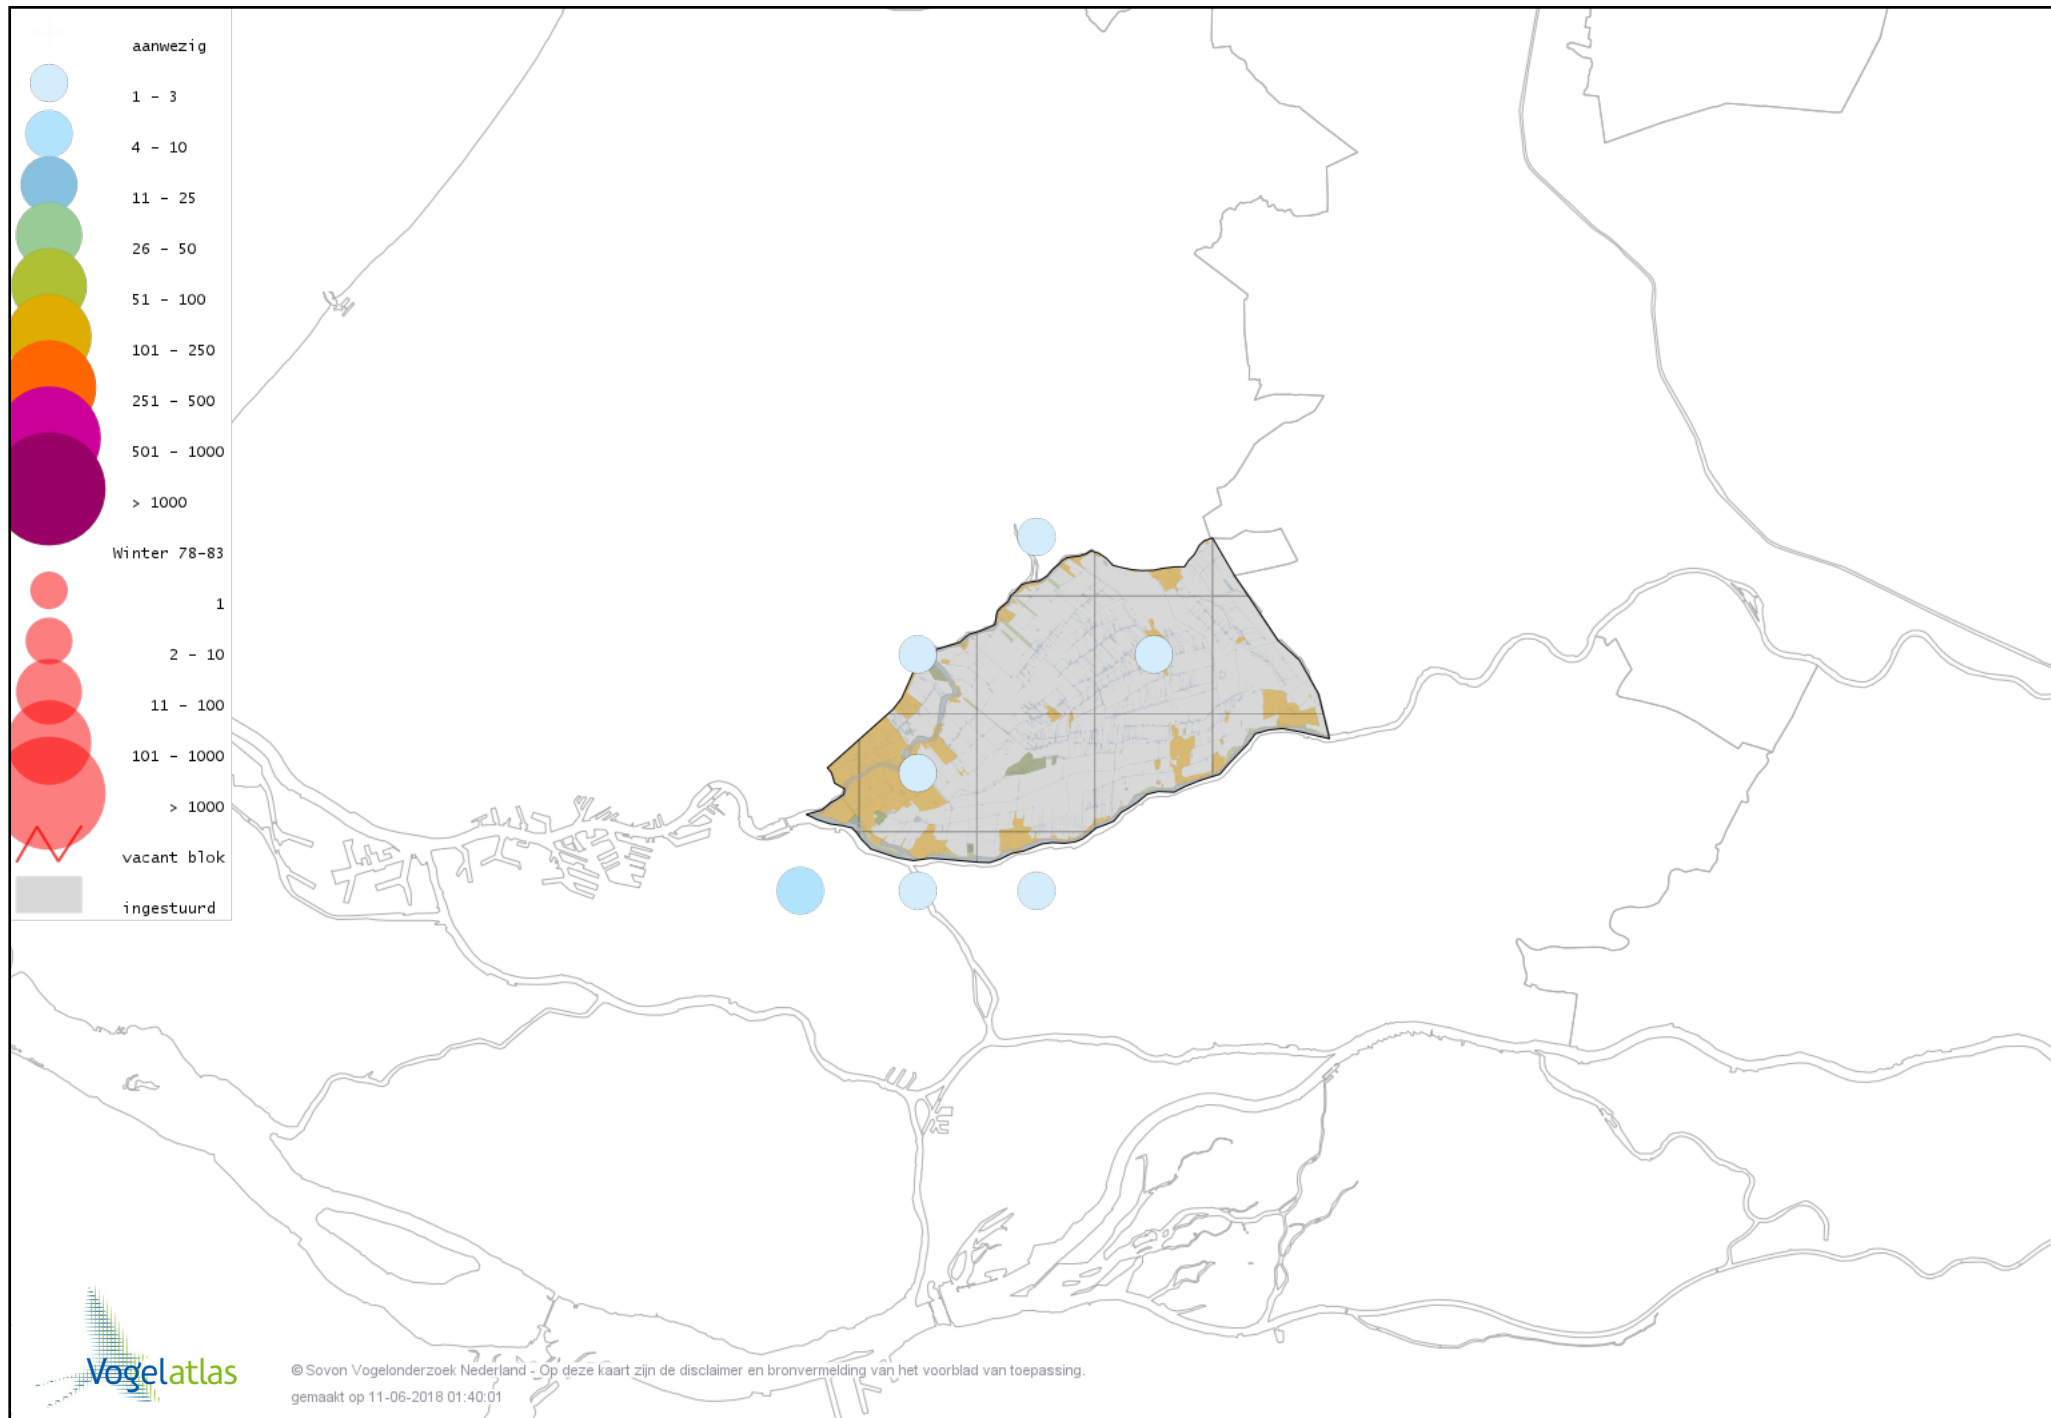

Voorlopige verspreidingskaart Winterkoning winter

Voorlopige verspreidingskaart Spreeuw winter

Voorlopige verspreidingskaart Merel winter

Voorlopige verspreidingskaart Kramsvogel winter

Voorlopige verspreidingskaart Zanglijster winter

Voorlopige verspreidingskaart Koperwiek winter

Voorlopige verspreidingskaart Grote Lijster winter

Voorlopige verspreidingskaart Roodborst winter

Voorlopige verspreidingskaart Zwarte Roodstaart winter

Voorlopige verspreidingskaart Roodborsttapuit winter