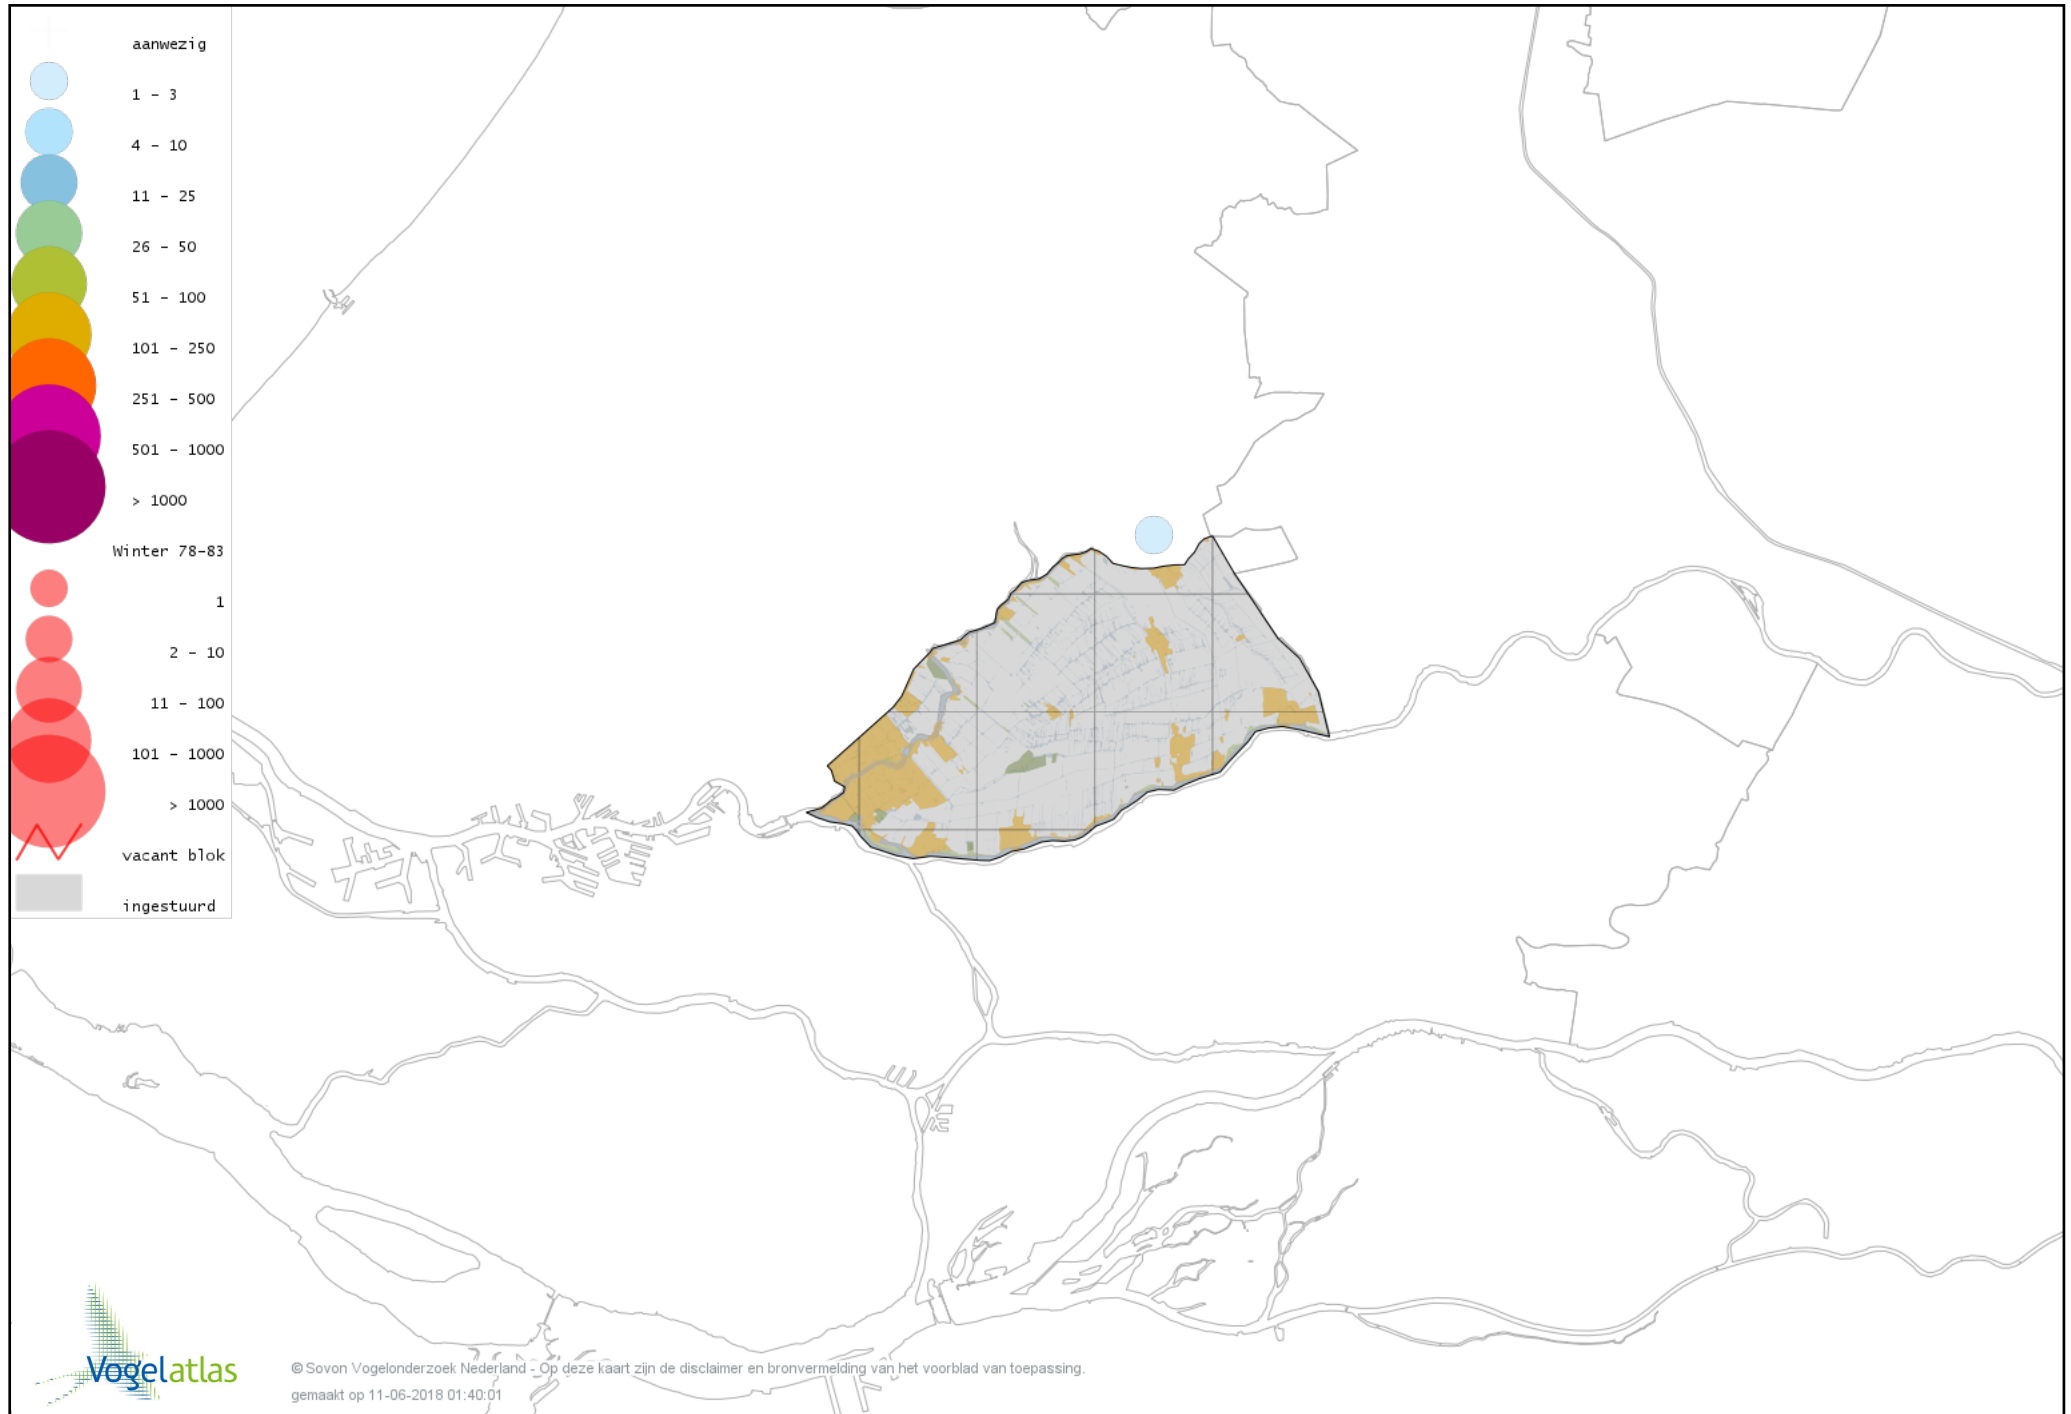

Voorlopige verspreidingskaart Brandgans x Kolgans winter

Voorlopige verspreidingskaart Canadese gans x Grauwe gans winter

Voorlopige verspreidingskaart Roodhalsgans winter

Voorlopige verspreidingskaart Rotgans winter

Voorlopige verspreidingskaart Nijlgans winter

Voorlopige verspreidingskaart Casarca winter

Voorlopige verspreidingskaart Bergeend winter

Voorlopige verspreidingskaart Krooneend winter

Voorlopige verspreidingskaart Tafeleend winter

Voorlopige verspreidingskaart Witoogend winter

Voorlopige verspreidingskaart Kuifeend winter

Voorlopige verspreidingskaart Muskuseend winter

Voorlopige verspreidingskaart Mandarijneend winter

Voorlopige verspreidingskaart Rosse Stekelstaart winter