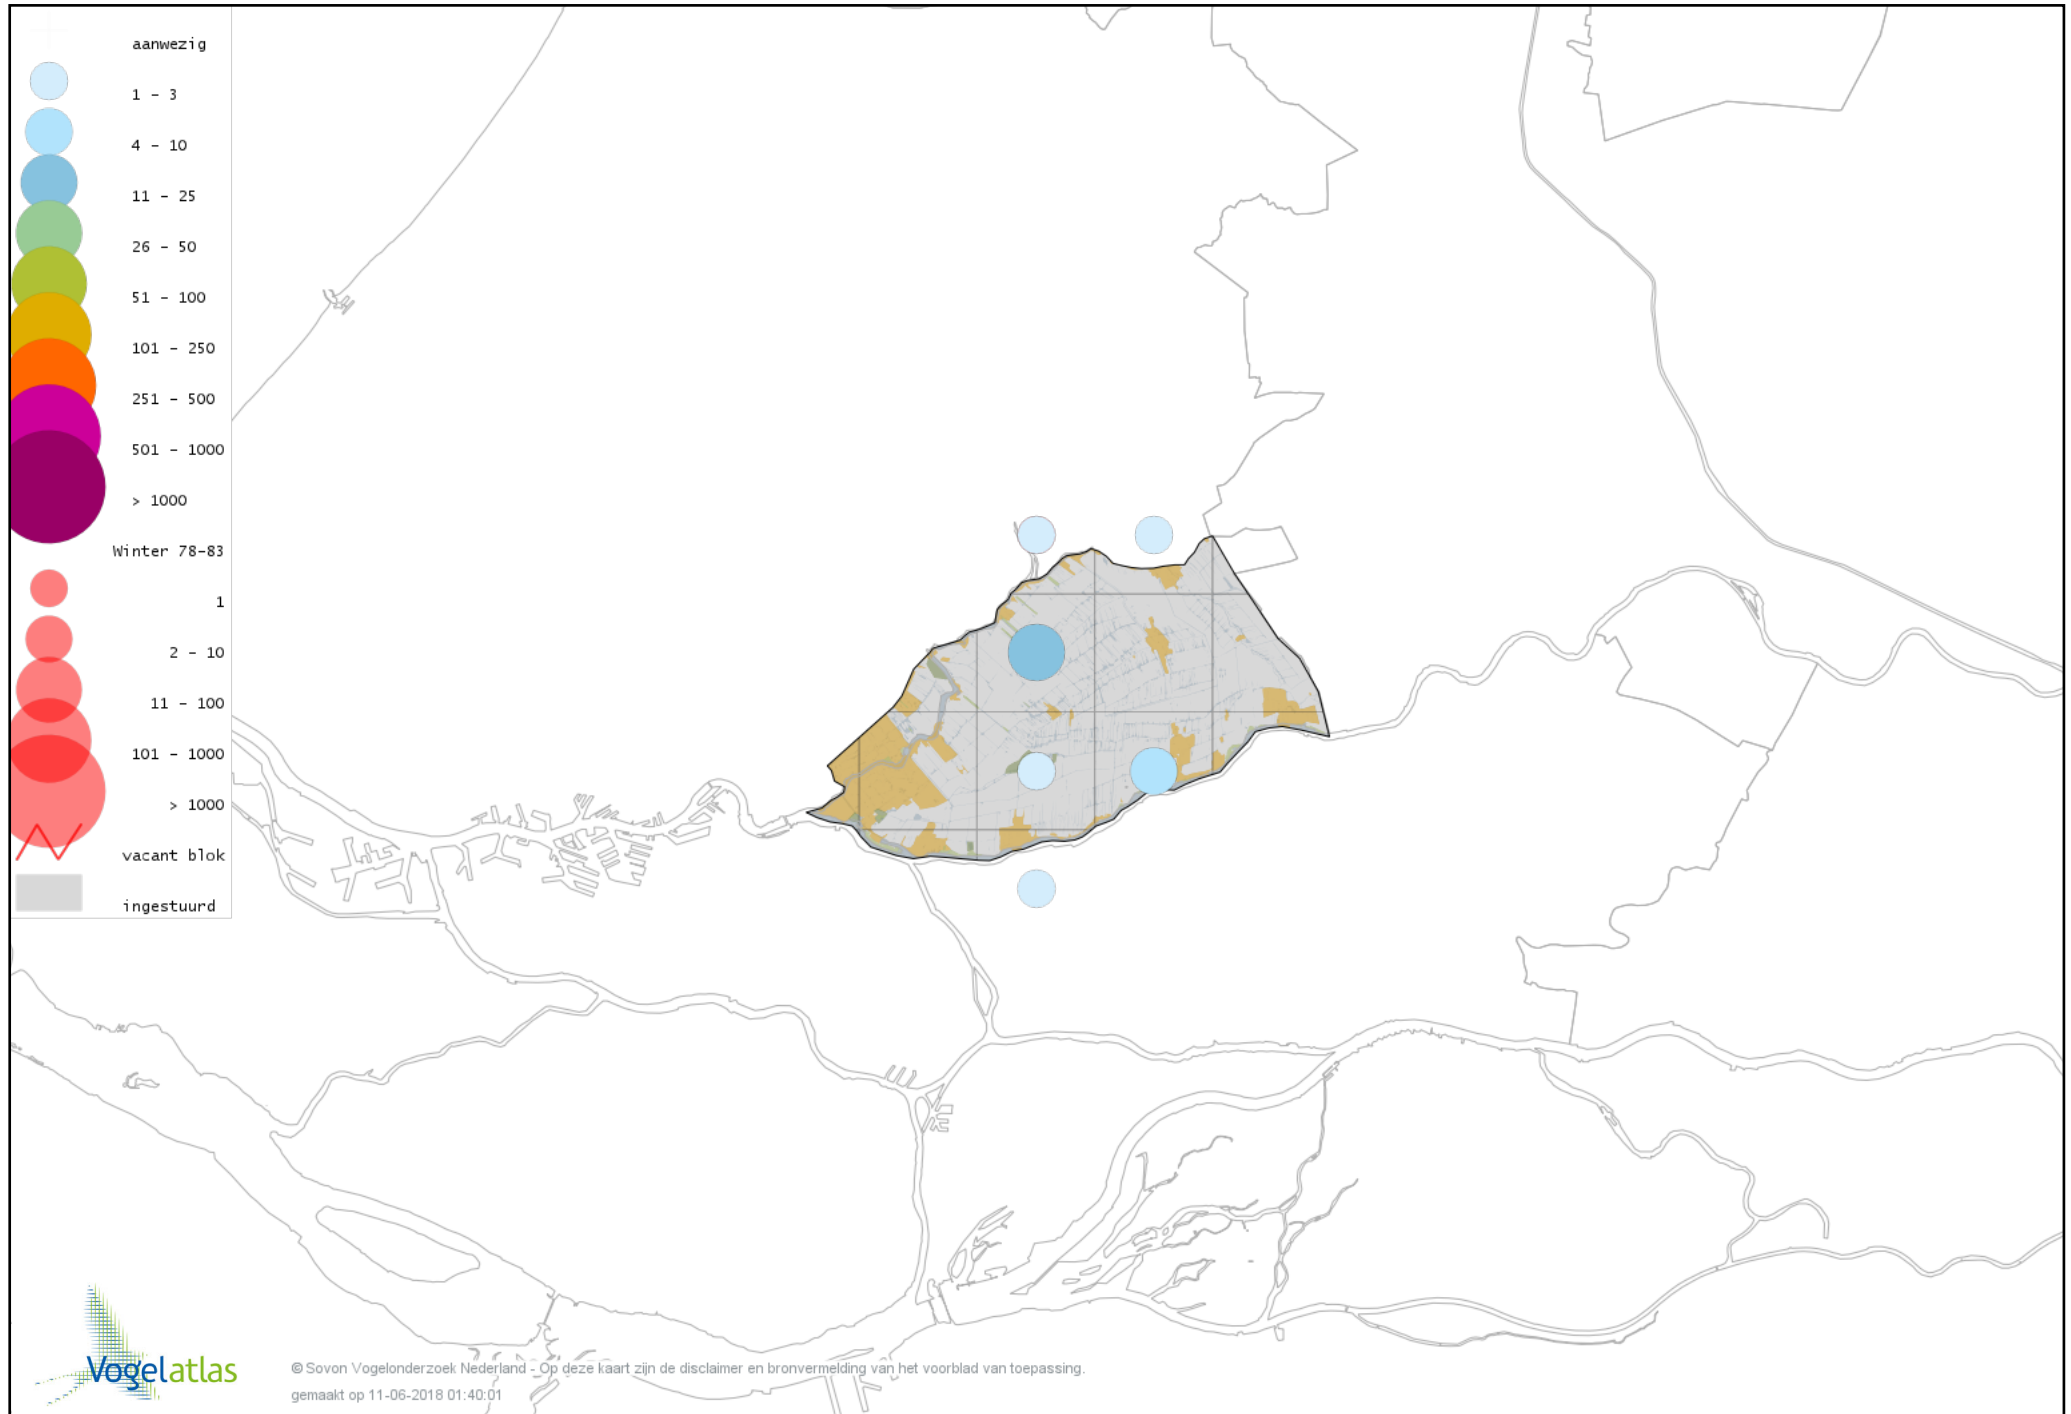

Voorlopige verspreidingskaart Torenvalk winter

Voorlopige verspreidingskaart Smelleken winter

Voorlopige verspreidingskaart Slechtvalk winter

Voorlopige verspreidingskaart Waterral winter

Voorlopige verspreidingskaart Waterhoen winter

Voorlopige verspreidingskaart Meerkoet winter

Voorlopige verspreidingskaart Kraanvogel winter

Voorlopige verspreidingskaart Scholekster winter

Voorlopige verspreidingskaart Goudplevier winter

Voorlopige verspreidingskaart Kievit winter

Voorlopige verspreidingskaart Bonte Strandloper winter

Voorlopige verspreidingskaart Kemphaan winter

Voorlopige verspreidingskaart Bokje winter

Voorlopige verspreidingskaart Watersnip winter

Voorlopige verspreidingskaart Houtsnip winter