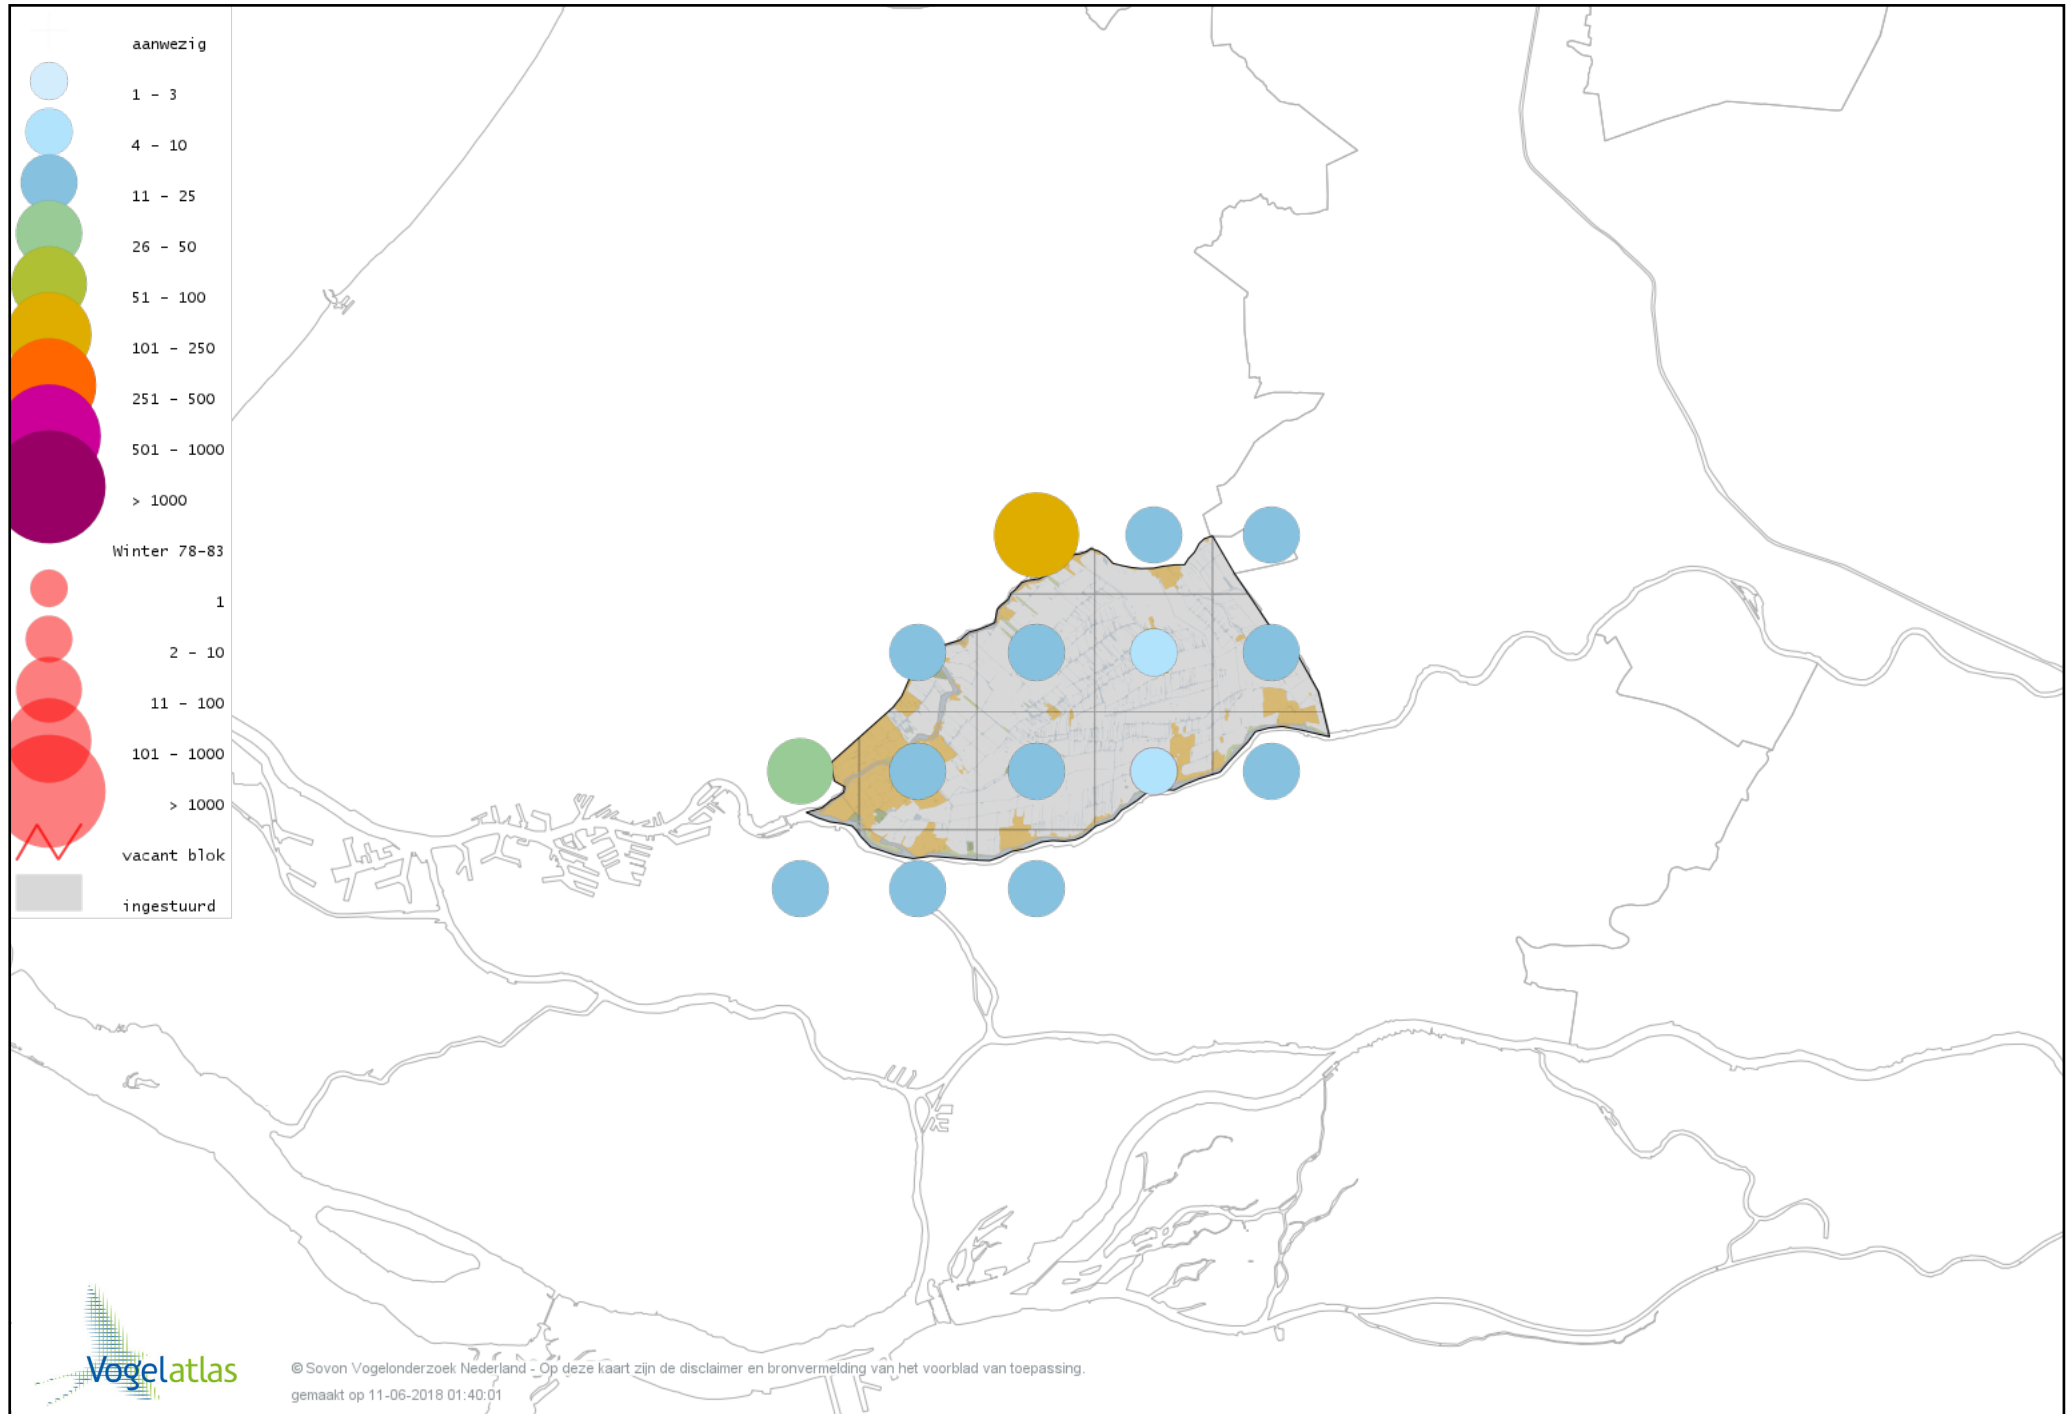

Voorlopige verspreidingskaart Turkse Tortel winter

Voorlopige verspreidingskaart Pennantrosella winter

Voorlopige verspreidingskaart Grasparkiet winter

Voorlopige verspreidingskaart Halsbandparkiet winter

Voorlopige verspreidingskaart Kerkuil winter

Voorlopige verspreidingskaart Steenuil winter

Voorlopige verspreidingskaart Bosuil winter

Voorlopige verspreidingskaart Ransuil winter

Voorlopige verspreidingskaart Velduil winter

Voorlopige verspreidingskaart IJsvogel winter

Voorlopige verspreidingskaart Groene Specht winter

Voorlopige verspreidingskaart Grote Bonte Specht winter

Voorlopige verspreidingskaart Kleine Bonte Specht winter