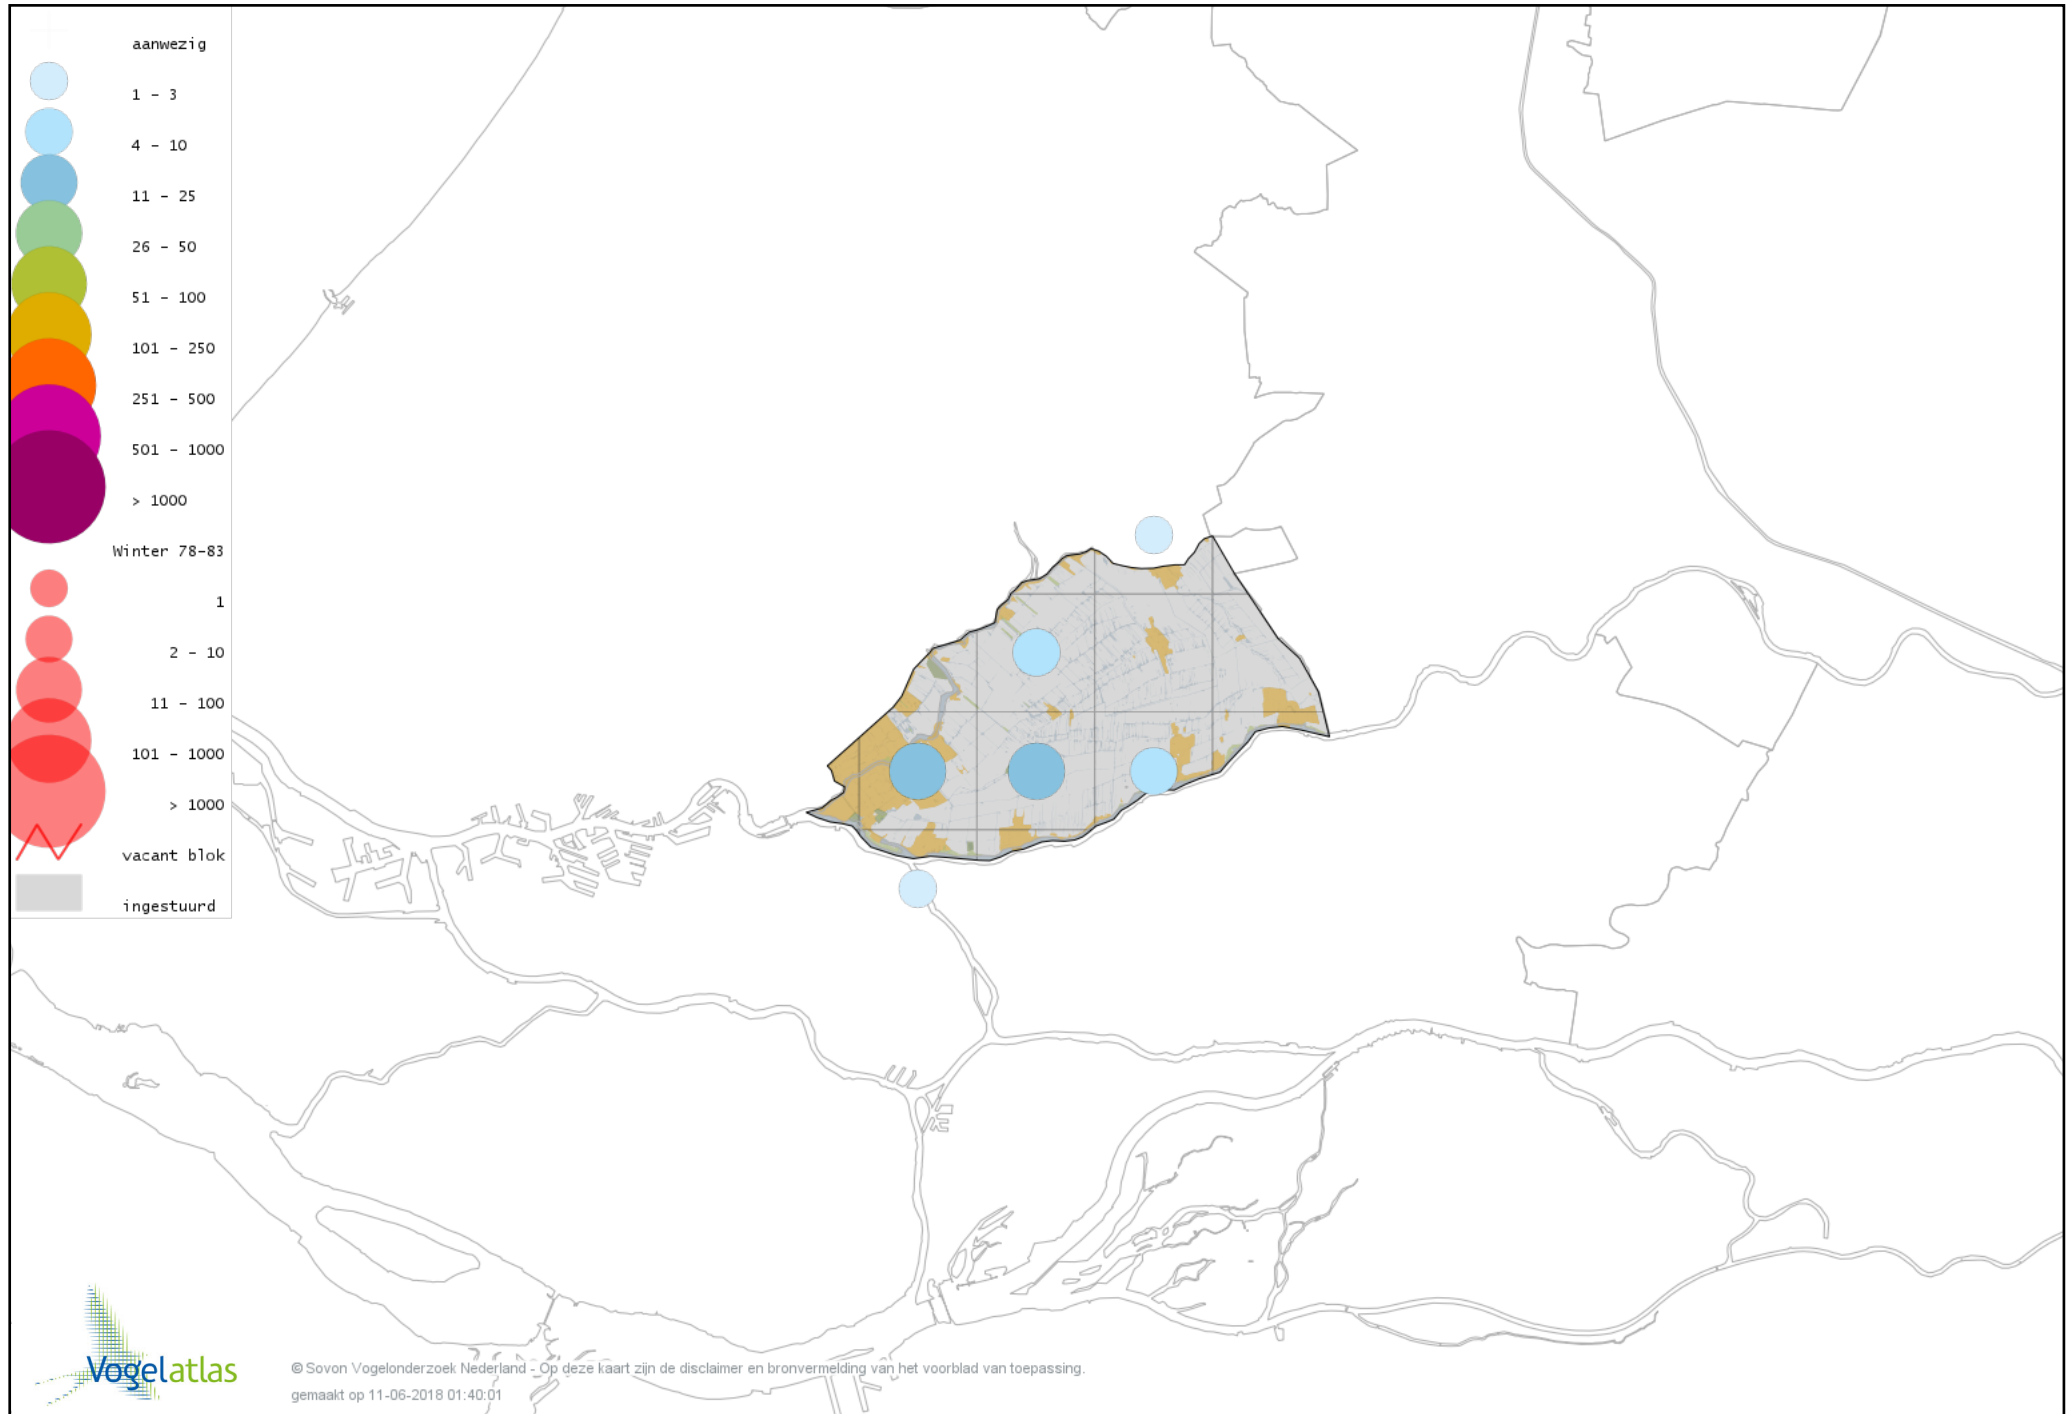

Voorlopige verspreidingskaart Putter winter

Voorlopige verspreidingskaart Sijs winter

Voorlopige verspreidingskaart Kneu winter

Voorlopige verspreidingskaart Kleine Barmsijs winter

Voorlopige verspreidingskaart Grote Barmsijs winter

Voorlopige verspreidingskaart Barmsijs (Grote of Kleine) winter

Voorlopige verspreidingskaart Kruisbek winter

Voorlopige verspreidingskaart Goudvink winter

Voorlopige verspreidingskaart Appelvink winter

Voorlopige verspreidingskaart Sneeuwgorst winter