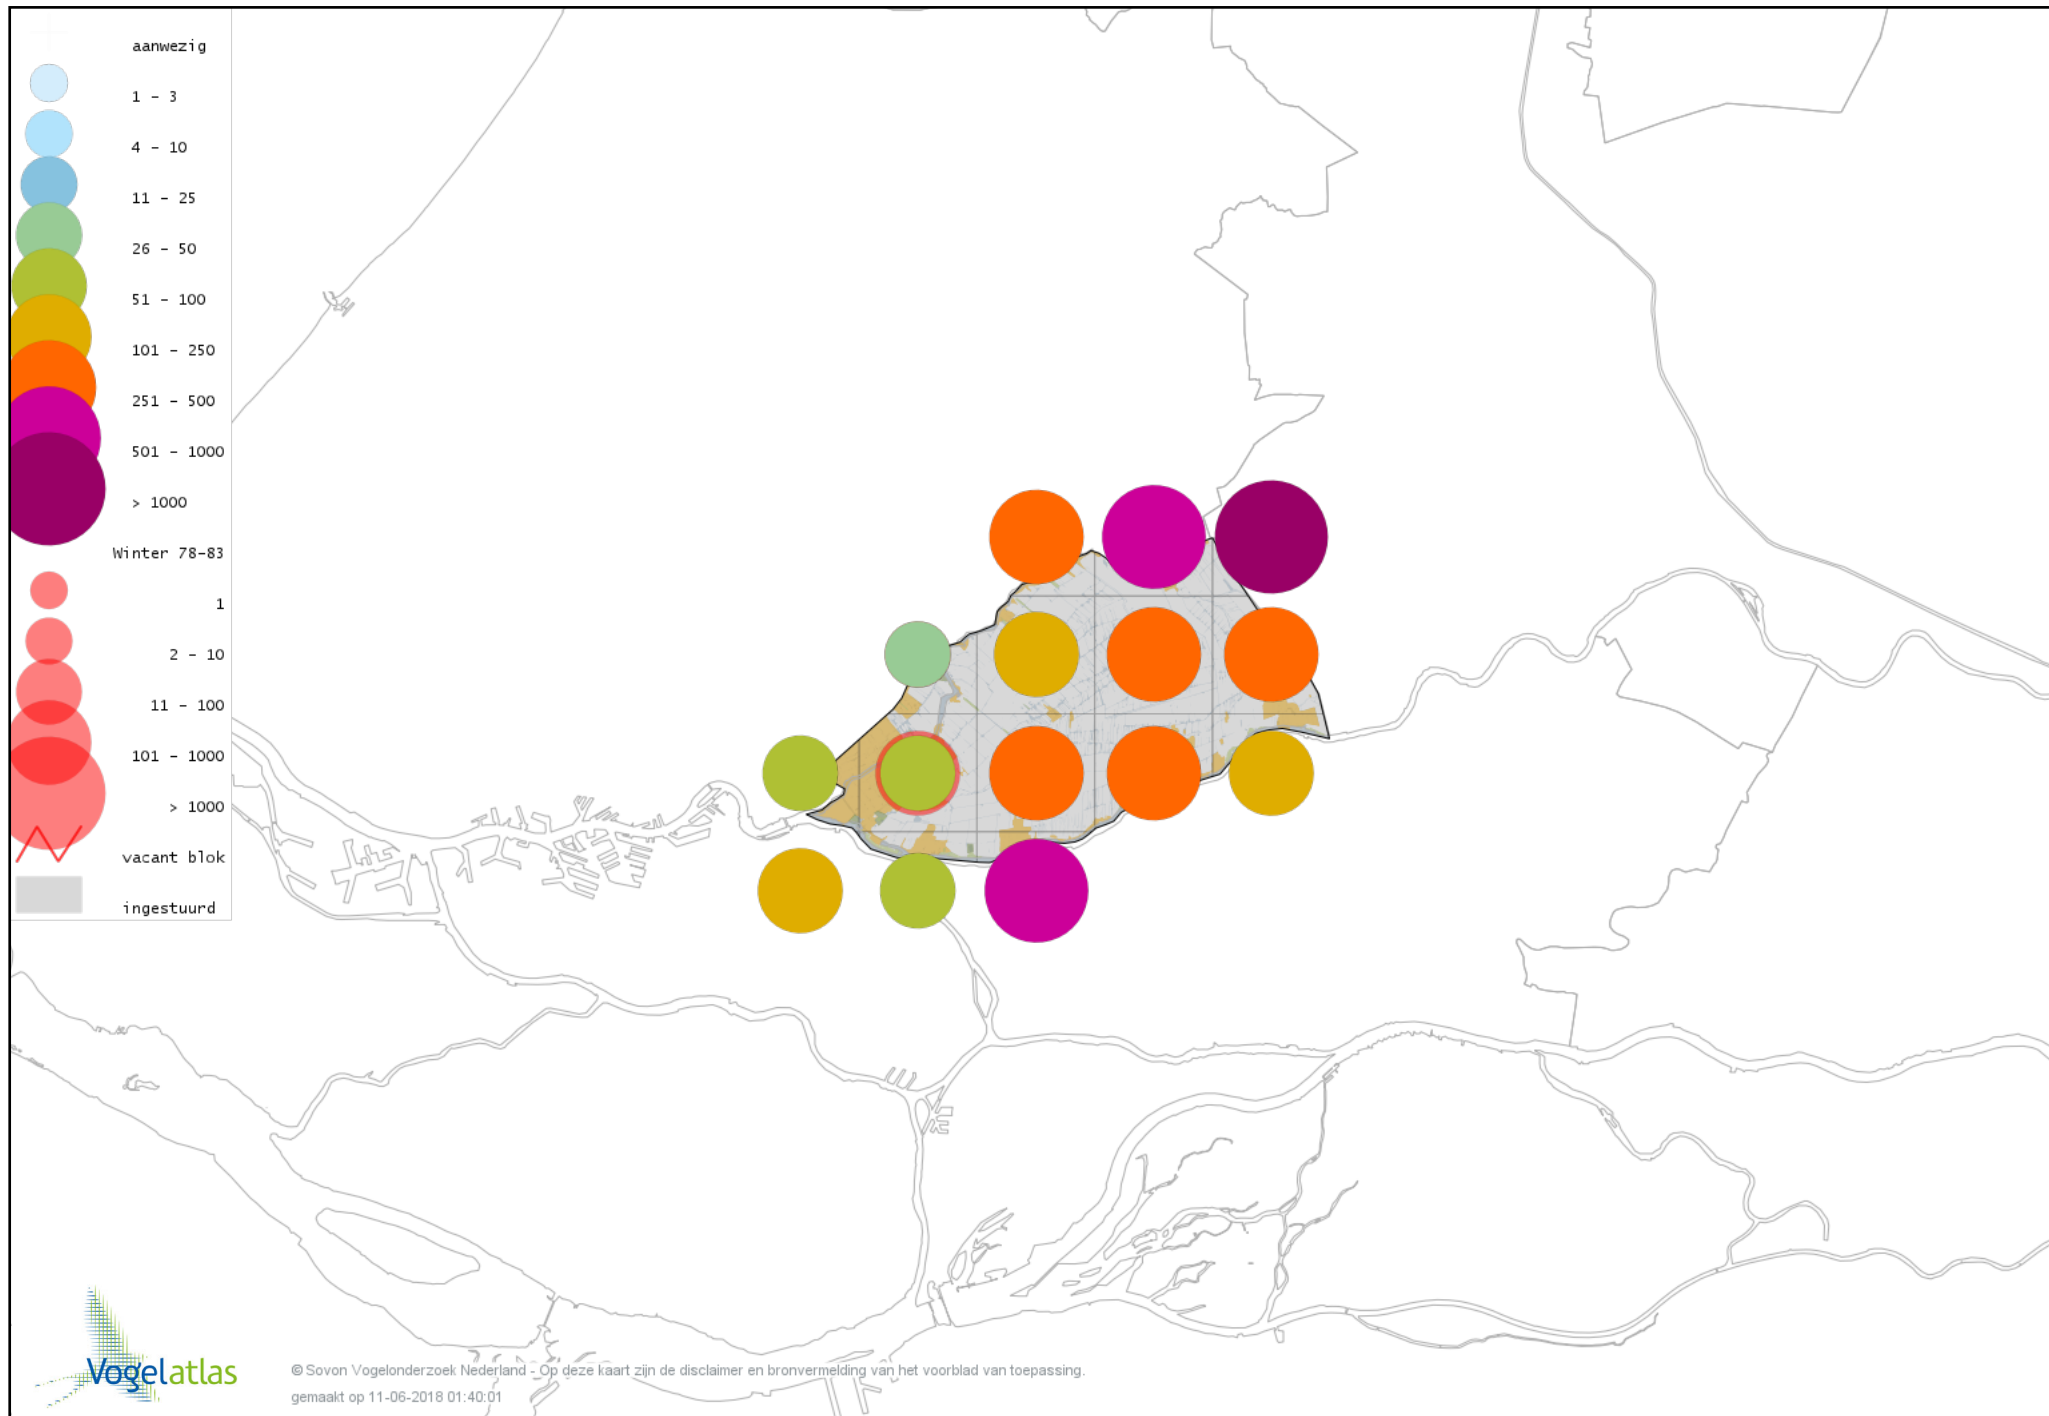

Voorlopige verspreidingskaart Bonte Strandloper winter

Voorlopige verspreidingskaart Kemphaan winter

Voorlopige verspreidingskaart Bokje winter

Voorlopige verspreidingskaart Watersnip winter

Voorlopige verspreidingskaart Houtsnip winter

Voorlopige verspreidingskaart Grutto winter

Voorlopige verspreidingskaart IJslandse Grutto winter

Voorlopige verspreidingskaart Wulp winter

Voorlopige verspreidingskaart Oeverloper winter

Voorlopige verspreidingskaart Witgat winter

Voorlopige verspreidingskaart Zwarte Ruiter winter

Voorlopige verspreidingskaart Groenpootruiter winter

Voorlopige verspreidingskaart Tureluur winter

Voorlopige verspreidingskaart Kokmeeuw winter

Voorlopige verspreidingskaart Zwartkopmeeuw winter

Voorlopige verspreidingskaart Stormmeeuw winter

Voorlopige verspreidingskaart Kleine Mantelmeeuw winter

Voorlopige verspreidingskaart Zilvermeeuw winter

Voorlopige verspreidingskaart Geelpootmeeuw winter