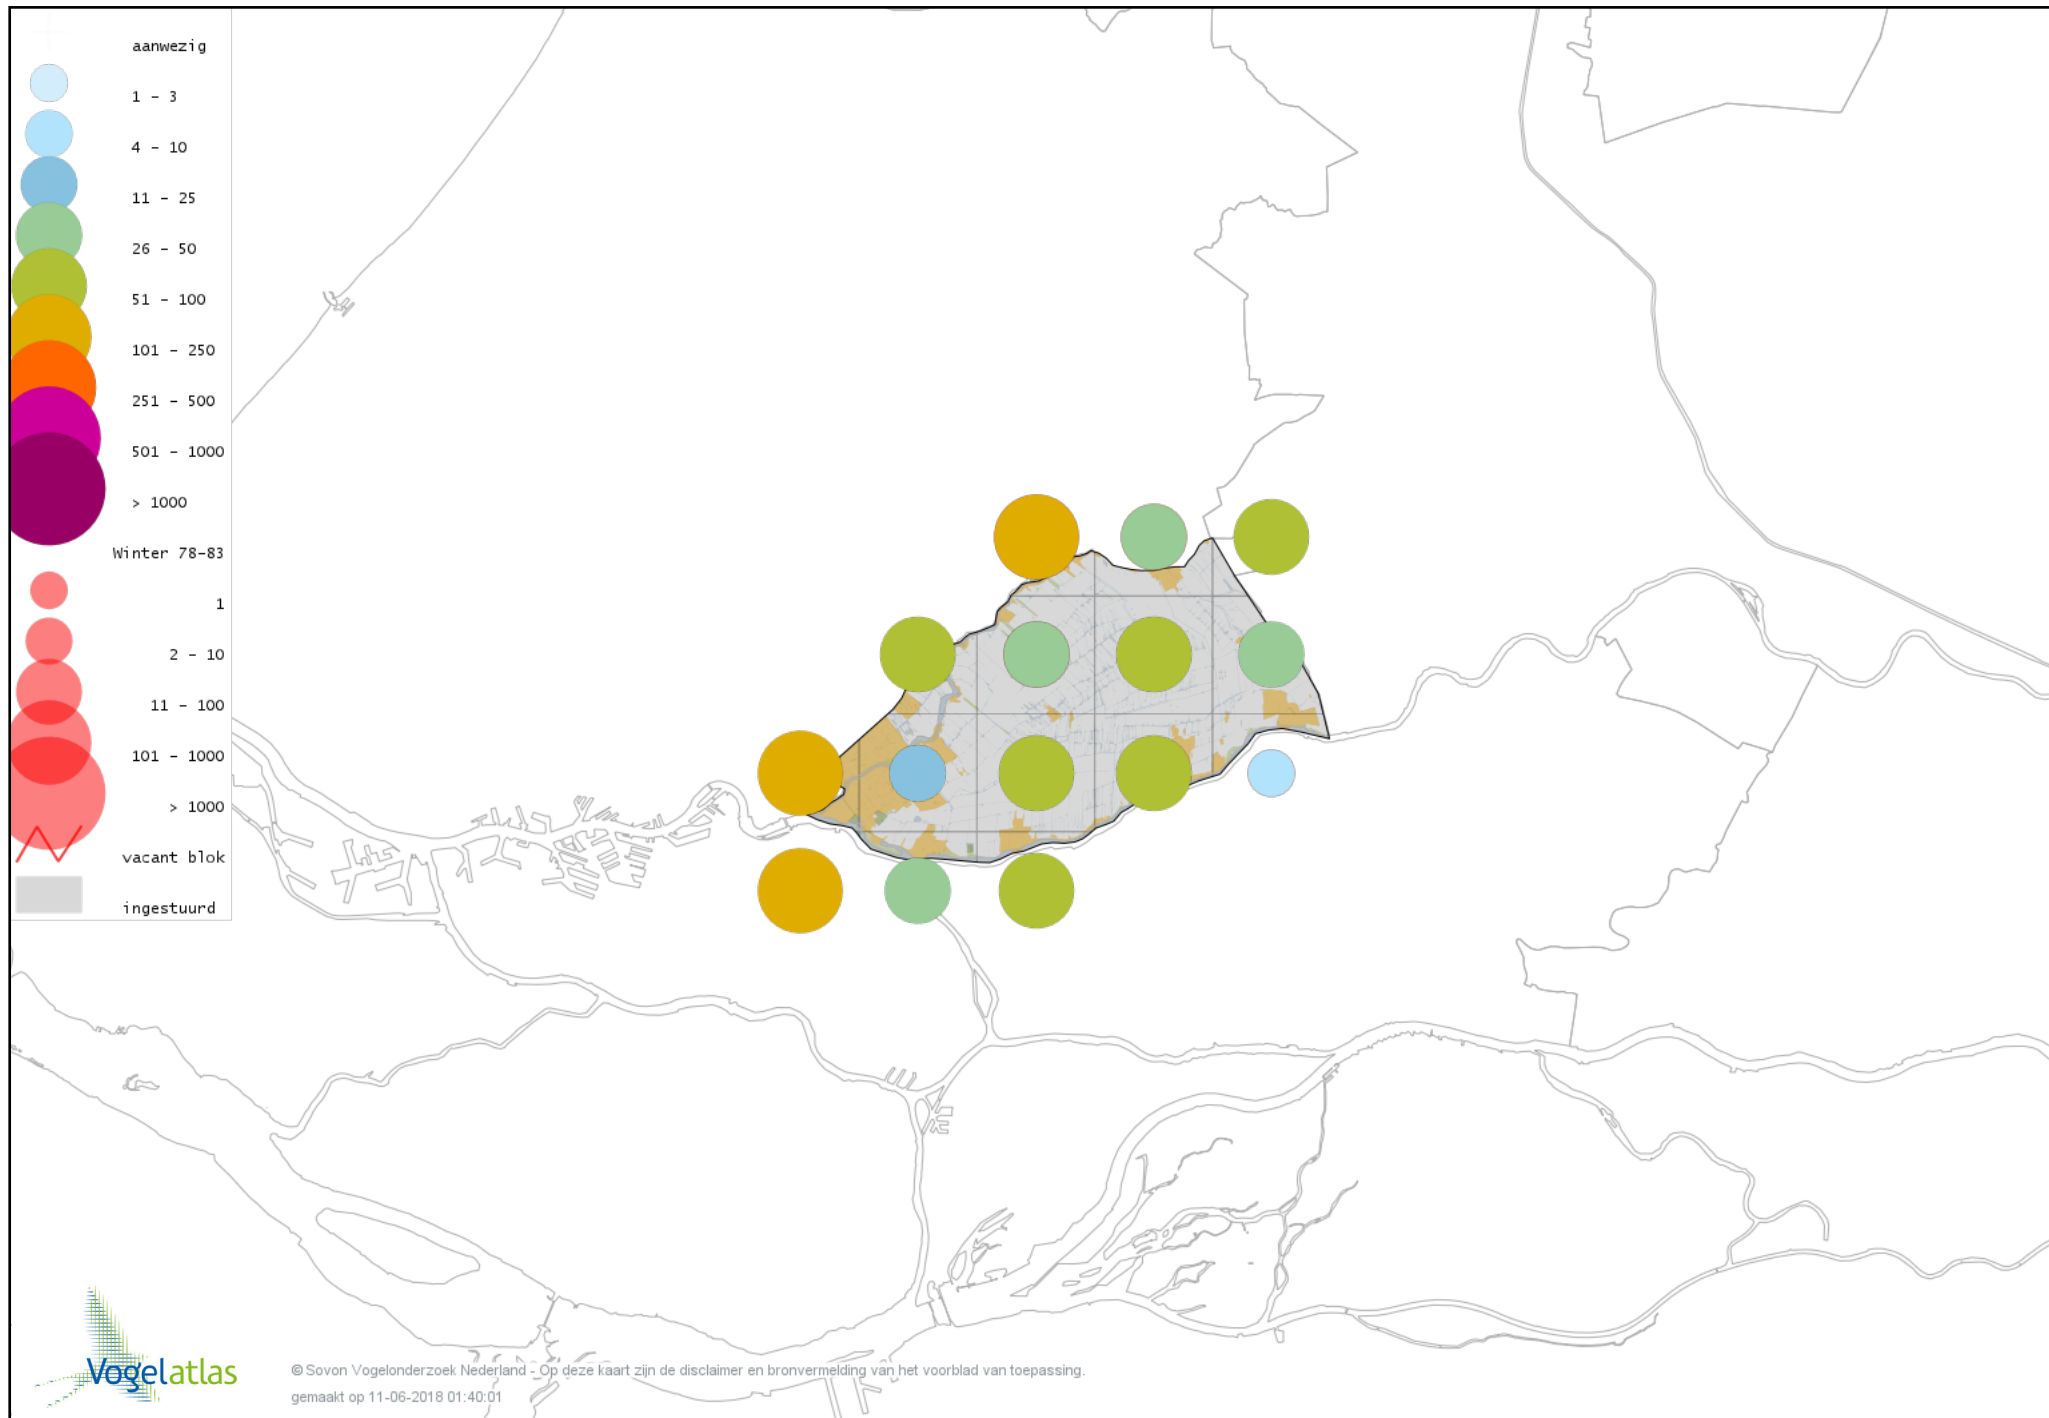

Voorlopige verspreidingskaart IJsvogel winter

Voorlopige verspreidingskaart Groene Specht winter

Voorlopige verspreidingskaart Grote Bonte Specht winter

Voorlopige verspreidingskaart Kleine Bonte Specht winter

Voorlopige verspreidingskaart Ekster winter

Voorlopige verspreidingskaart Gaai winter

Voorlopige verspreidingskaart Kauw winter

Voorlopige verspreidingskaart Noordse Kauw winter

Voorlopige verspreidingskaart Roek winter