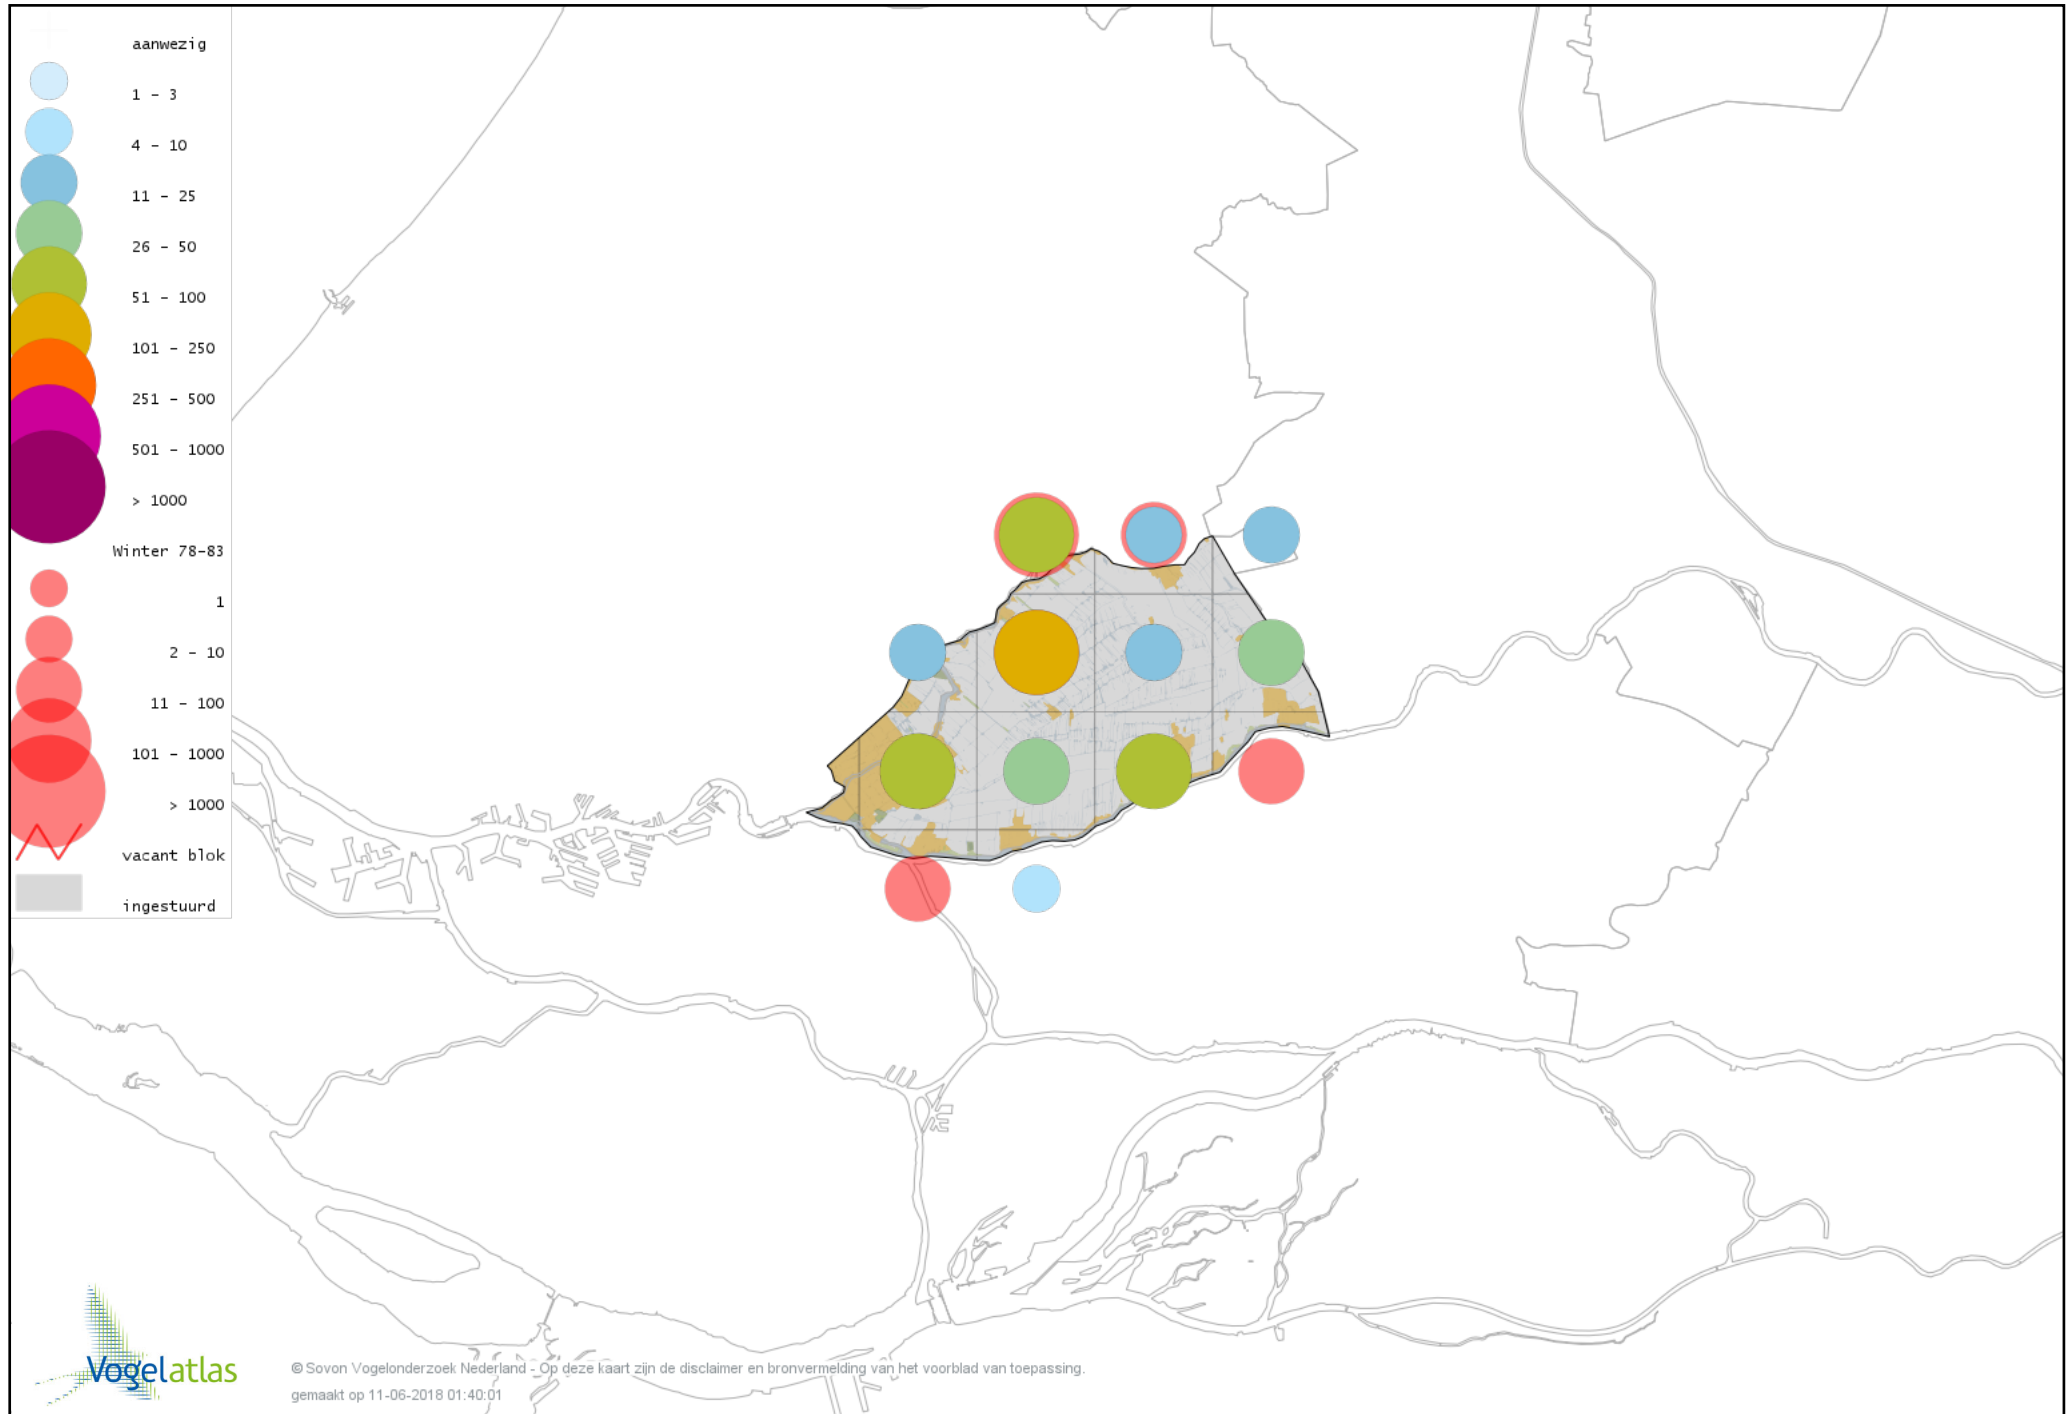

Voorlopige verspreidingskaart Torenvalk winter

Voorlopige verspreidingskaart Smelleken winter

Voorlopige verspreidingskaart Slechtvalk winter

Voorlopige verspreidingskaart Waterral winter

Voorlopige verspreidingskaart Waterhoen winter

Voorlopige verspreidingskaart Meerkoet winter

Voorlopige verspreidingskaart Kraanvogel winter

Voorlopige verspreidingskaart Scholekster winter

Voorlopige verspreidingskaart Goudplevier winter

Voorlopige verspreidingskaart Kievit winter

Voorlopige verspreidingskaart Bonte Strandloper winter

Voorlopige verspreidingskaart Kemphaan winter

Voorlopige verspreidingskaart Bokje winter

Voorlopige verspreidingskaart Watersnip winter

Voorlopige verspreidingskaart Houtsnip winter

Voorlopige verspreidingskaart Grutto winter

Voorlopige verspreidingskaart IJslandse Grutto winter

Voorlopige verspreidingskaart Wulp winter

Voorlopige verspreidingskaart Oeverloper winter

Voorlopige verspreidingskaart Witgat winter