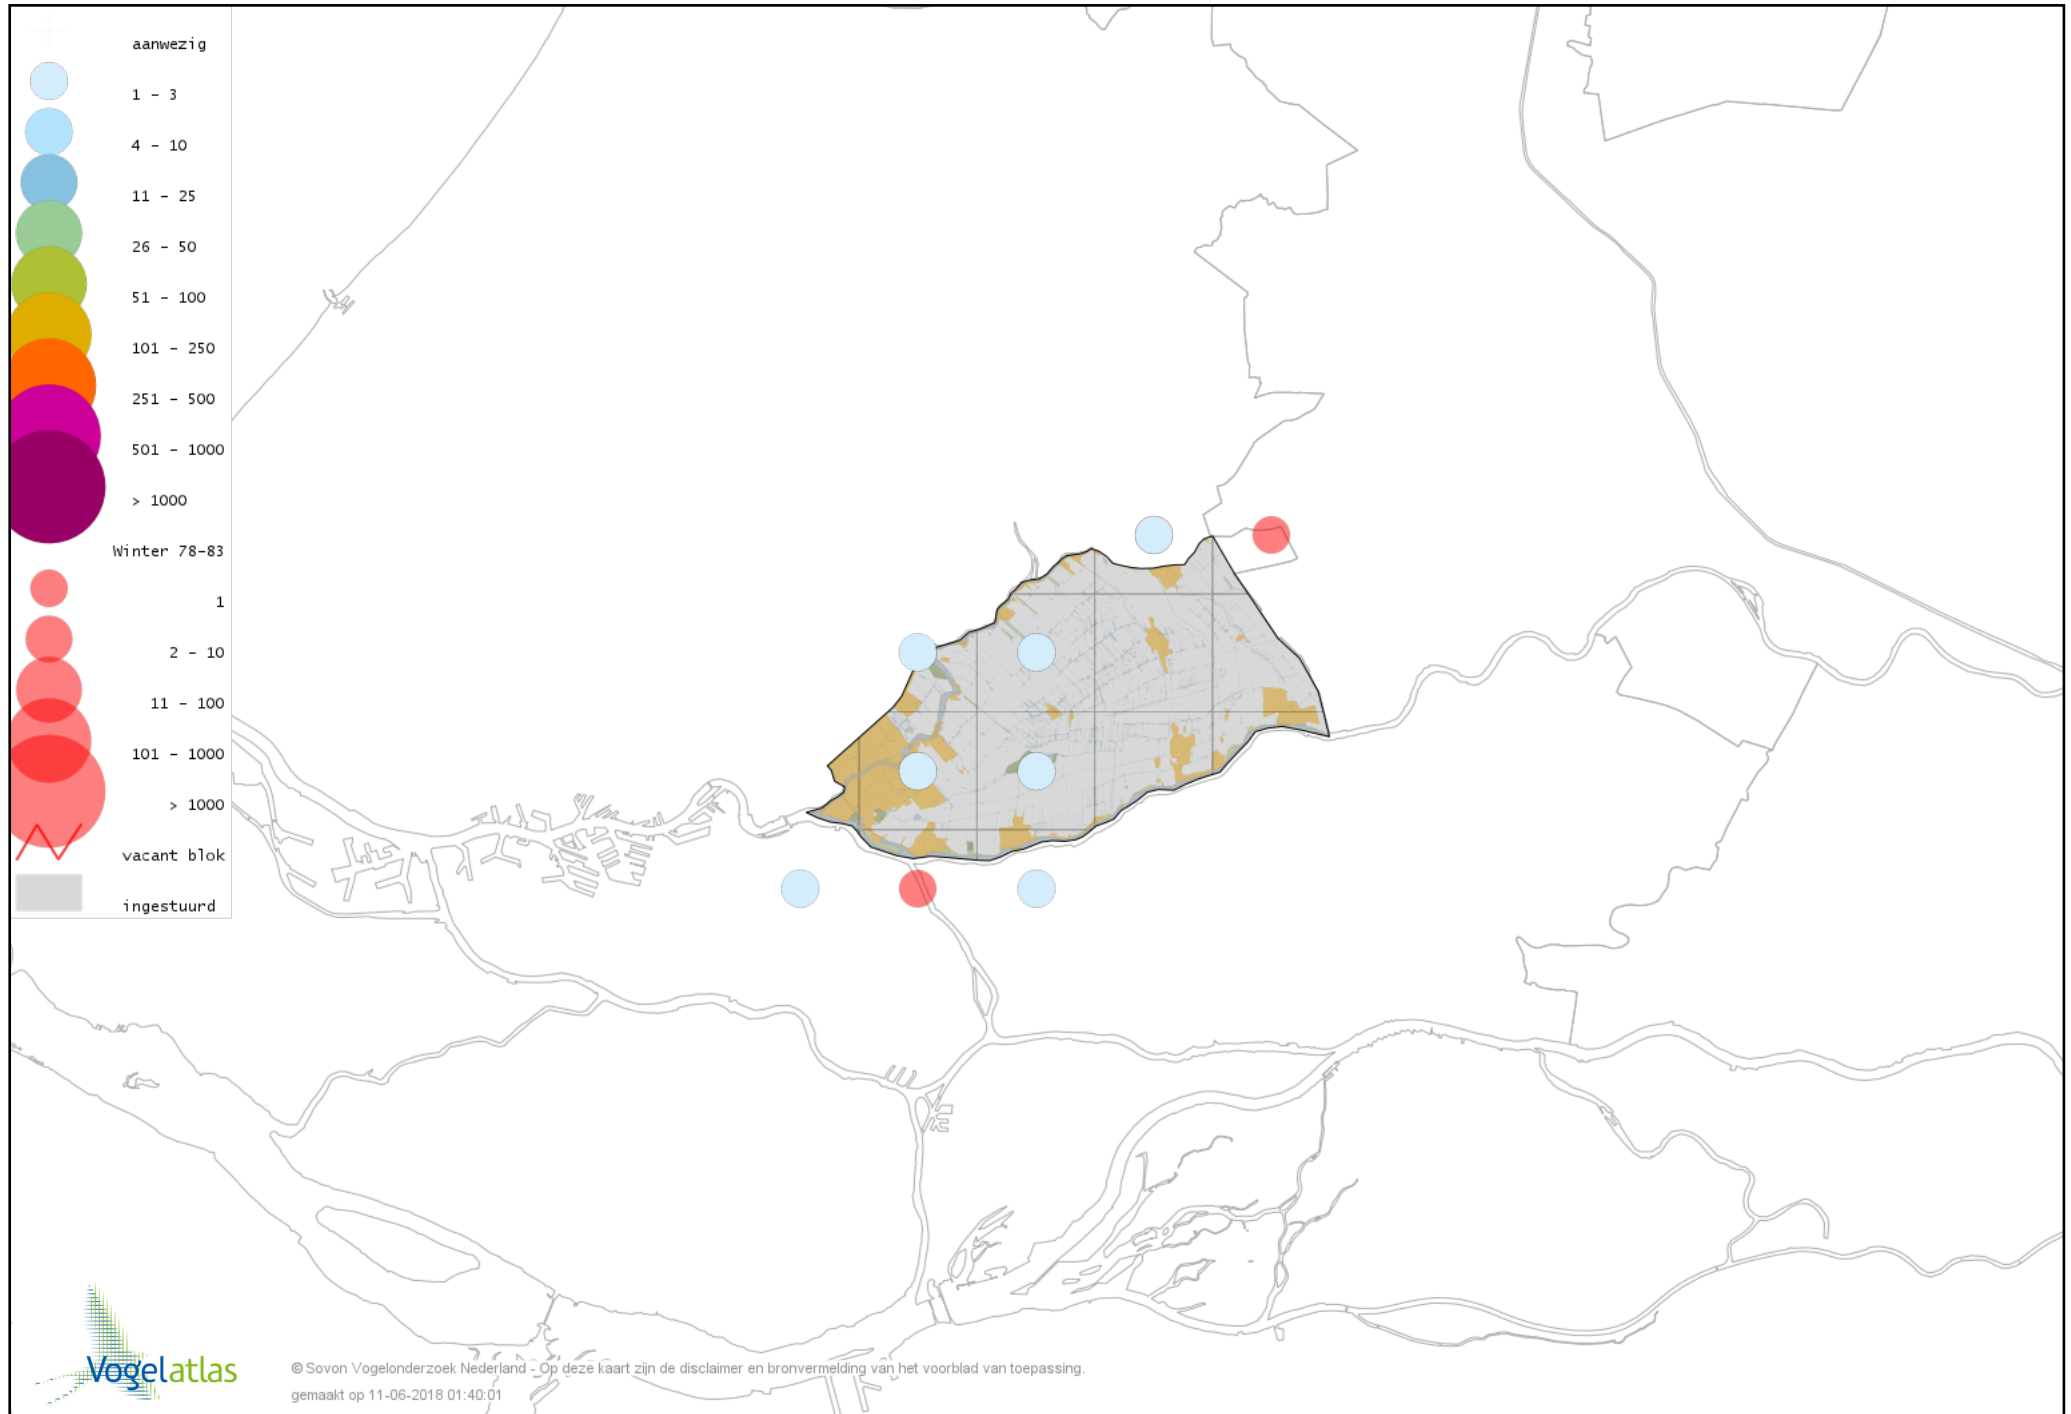

Voorlopige verspreidingskaart Winterkoning winter

Voorlopige verspreidingskaart Spreeuw winter

Voorlopige verspreidingskaart Merel winter

Voorlopige verspreidingskaart Kramsvogel winter

Voorlopige verspreidingskaart Zanglijster winter

Voorlopige verspreidingskaart Koperwiek winter

Voorlopige verspreidingskaart Grote Lijster winter

Voorlopige verspreidingskaart Roodborst winter

Voorlopige verspreidingskaart Zwarte Roodstaart winter

Voorlopige verspreidingskaart Roodborsttapuit winter