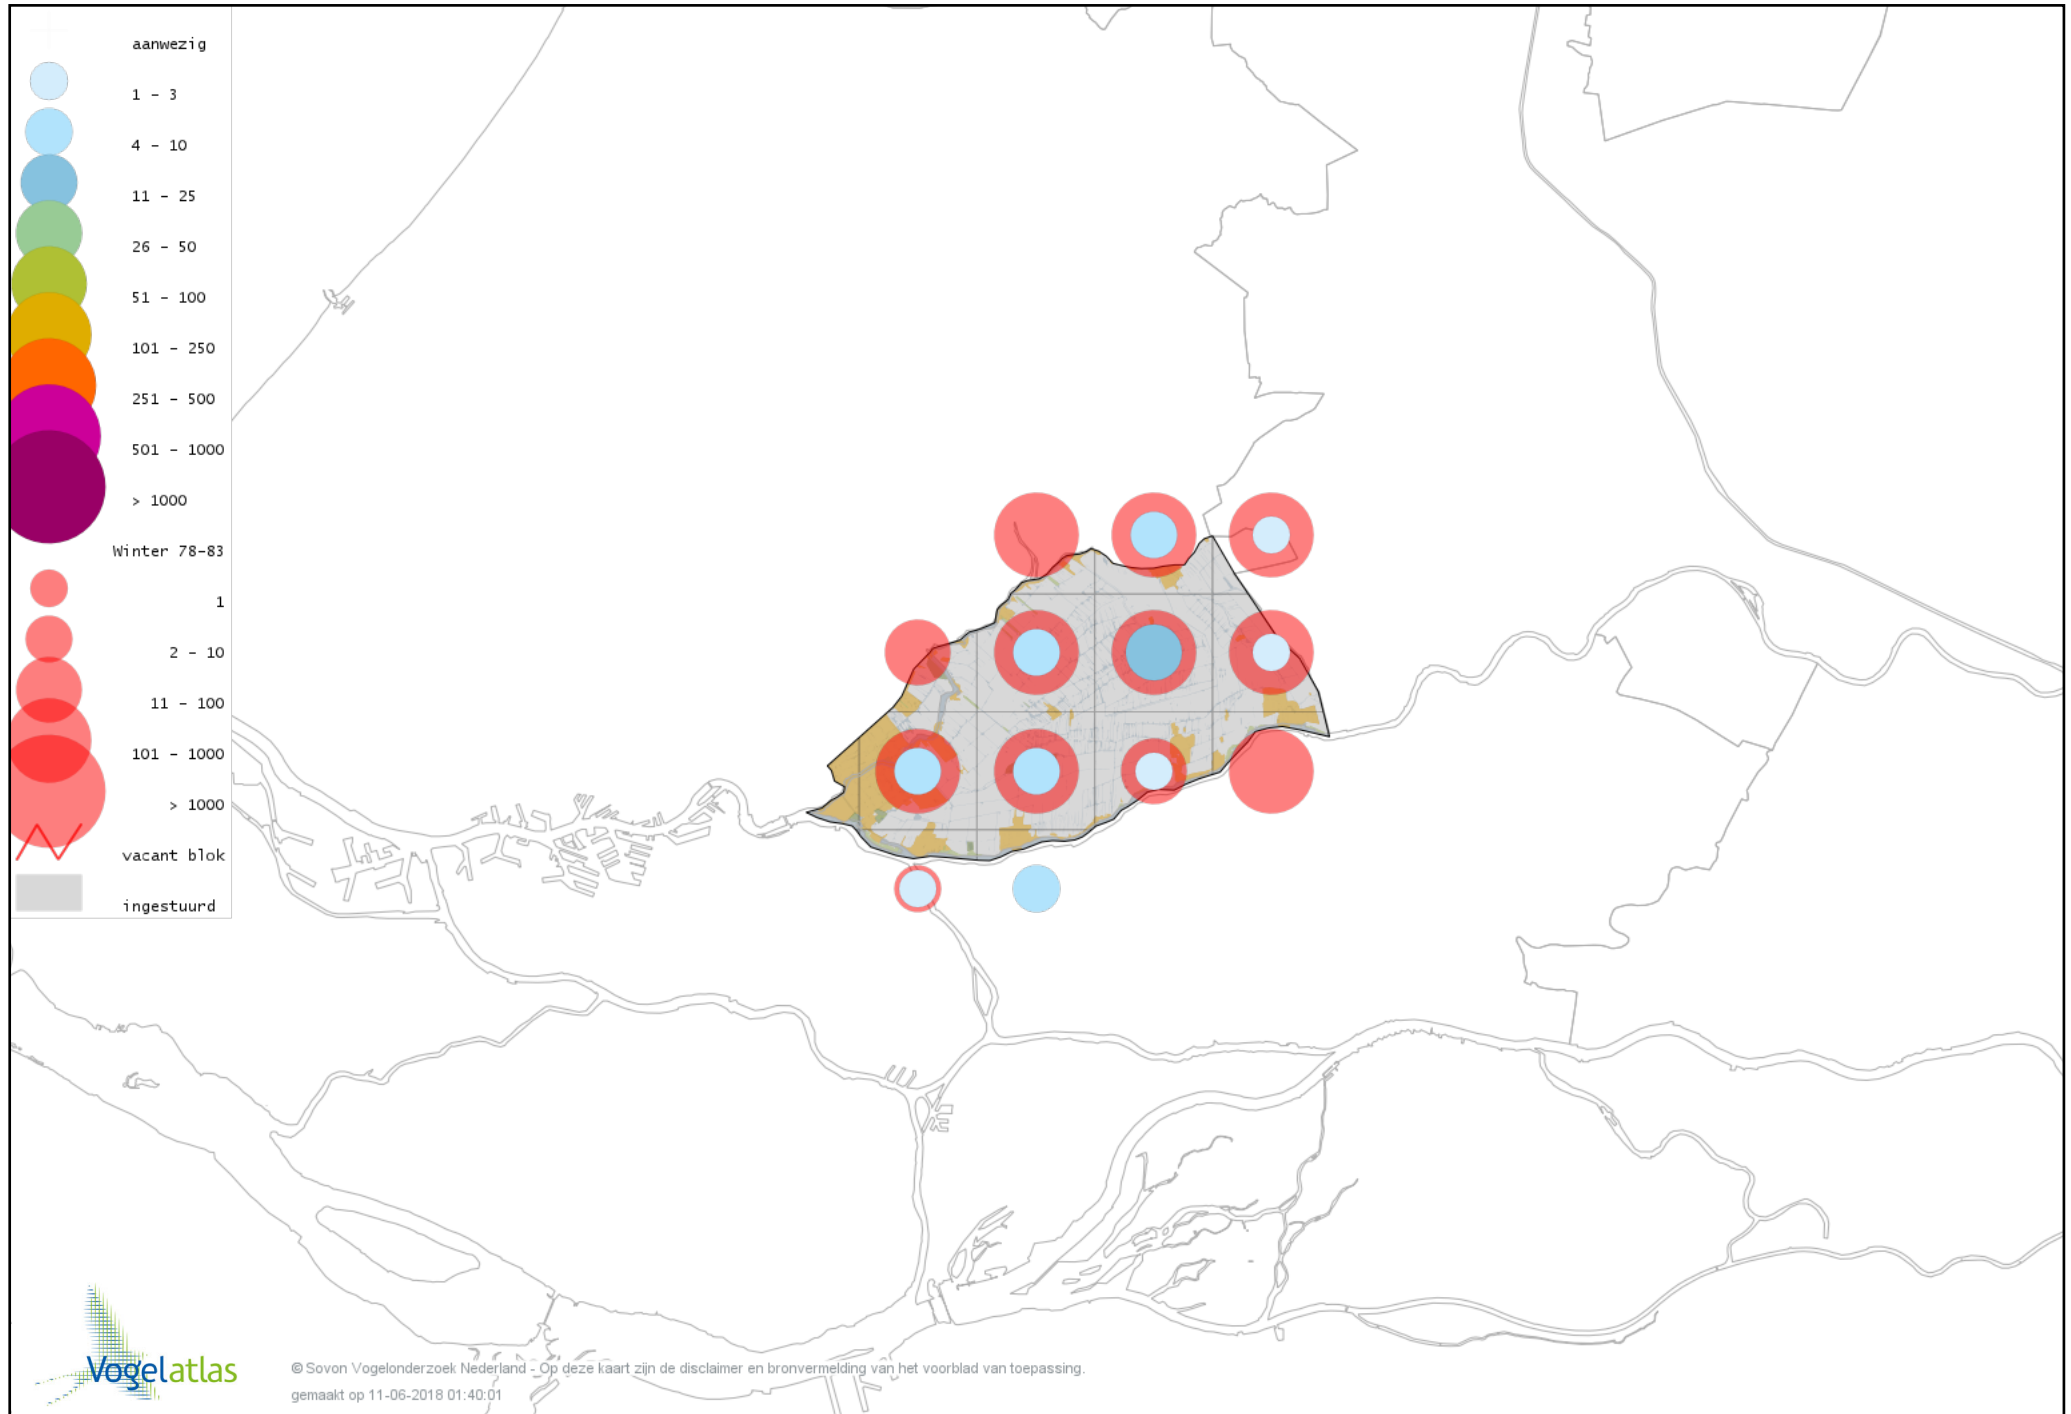

De kleurtint (blauw) is de beste referentie voor de tot nu toe waargenomen aantalsklasse.

De stipgrootte is relatief. Vergelijk daarvoor de atlasblok grootte van de legenda met die van het kaartbeeld.

Voorlopige verspreidingskaart Knobbelzwaan winter

Voorlopige verspreidingskaart Zwarte Zwaan winter

Voorlopige verspreidingskaart Zwarthalszwaan winter

Voorlopige verspreidingskaart Kleine Zwaan winter

Voorlopige verspreidingskaart Wilde Zwaan winter

Voorlopige verspreidingskaart Indische Gans winter

Voorlopige verspreidingskaart Keizergans winter

Voorlopige verspreidingskaart Zwaangans winter

Voorlopige verspreidingskaart Knobbelgans (Chinese) winter

Voorlopige verspreidingskaart Toendrarietgans winter

Voorlopige verspreidingskaart Kleine Rietgans winter

Voorlopige verspreidingskaart Grauwe Gans winter

Voorlopige verspreidingskaart Soepgans winter

Voorlopige verspreidingskaart Dwerggans winter

Voorlopige verspreidingskaart Kolgans winter