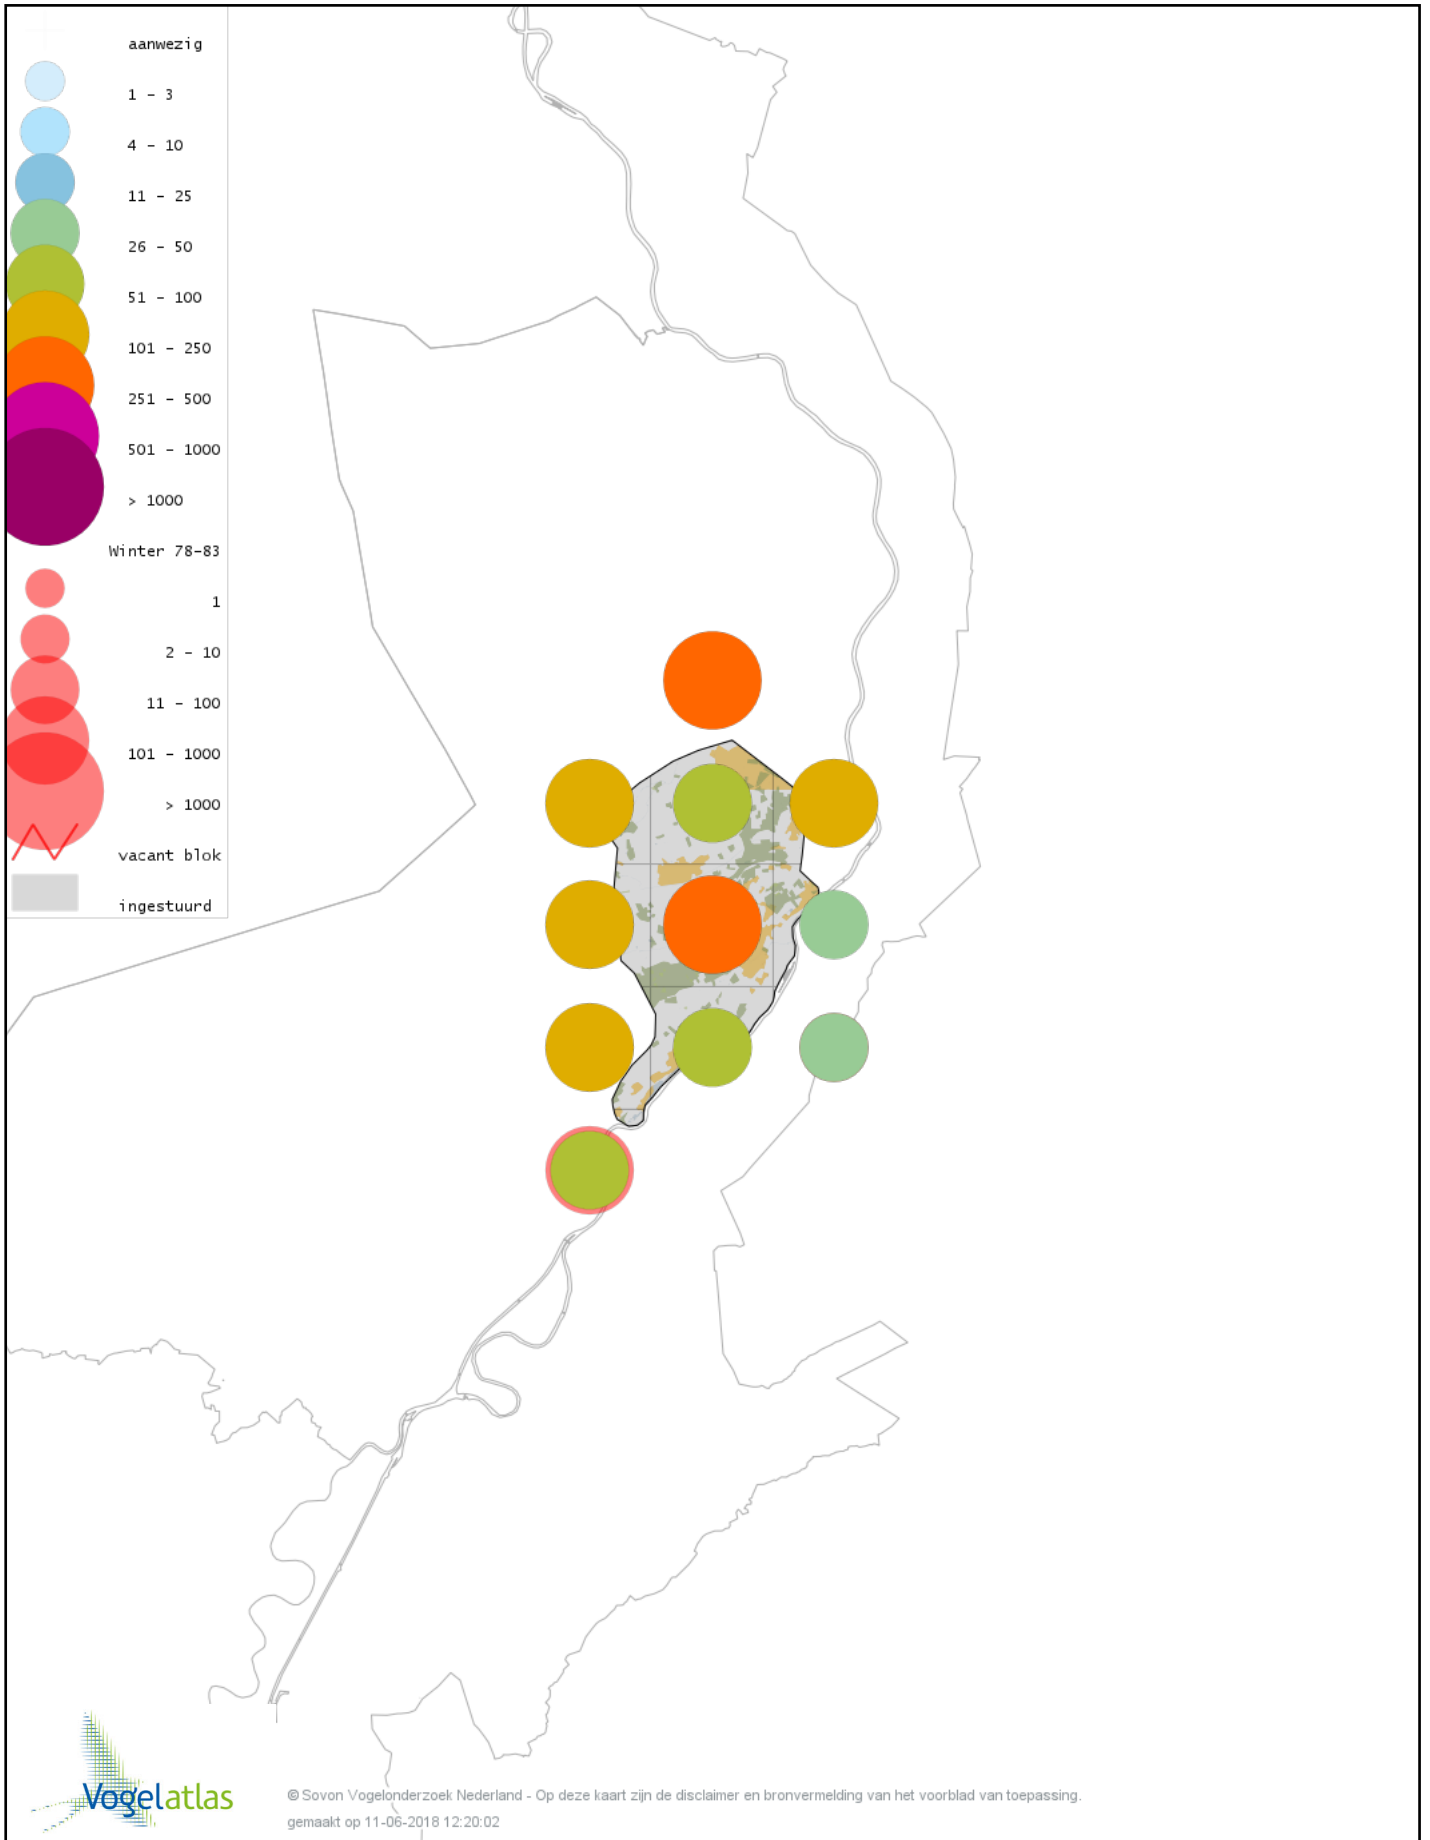

Voorlopige verspreidingskaart Zwarte Specht winter

Voorlopige verspreidingskaart Grote Bonte Specht winter

Voorlopige verspreidingskaart Middelste Bonte Specht winter

Voorlopige verspreidingskaart Kleine Bonte Specht winter

Voorlopige verspreidingskaart Klapekster winter

Voorlopige verspreidingskaart Ekster winter

Voorlopige verspreidingskaart Gaai winter

Voorlopige verspreidingskaart Kauw winter

Voorlopige verspreidingskaart Russische Kauw winter

Voorlopige verspreidingskaart Noordse Kauw winter

Voorlopige verspreidingskaart Roek winter

Voorlopige verspreidingskaart Zwarte Kraai winter

Voorlopige verspreidingskaart Goudhaan winter

Voorlopige verspreidingskaart Vuurgoudhaan winter