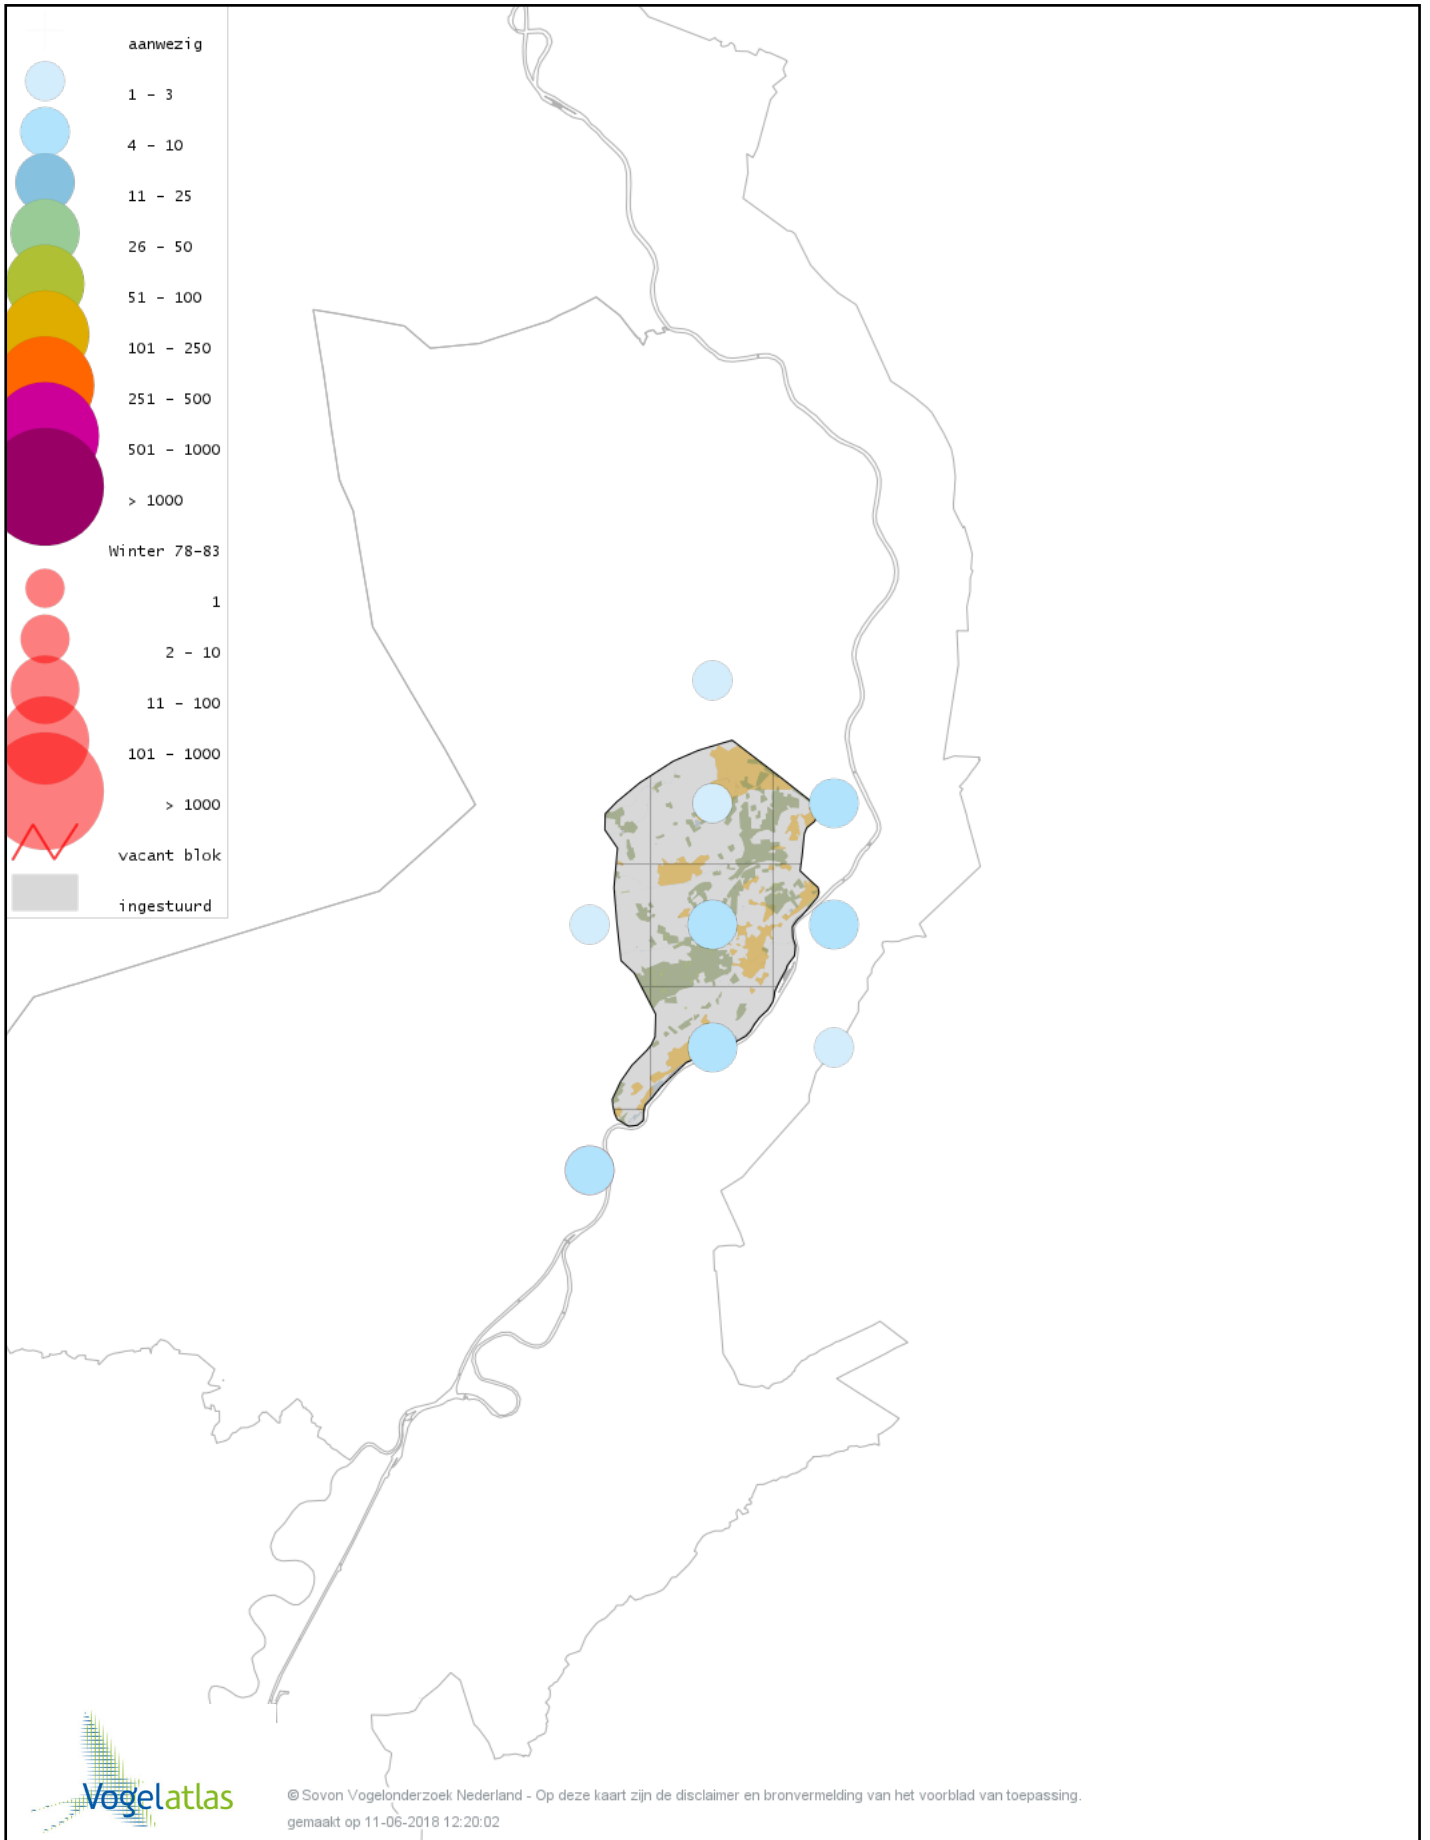

Voorlopige verspreidingskaart Steenuil winter

Voorlopige verspreidingskaart Bosuil winter

Voorlopige verspreidingskaart Ransuil winter

Voorlopige verspreidingskaart IJsvogel winter

Voorlopige verspreidingskaart Groene Specht winter

Voorlopige verspreidingskaart Zwarte Specht winter

Voorlopige verspreidingskaart Grote Bonte Specht winter

Voorlopige verspreidingskaart Middelste Bonte Specht winter

Voorlopige verspreidingskaart Kleine Bonte Specht winter