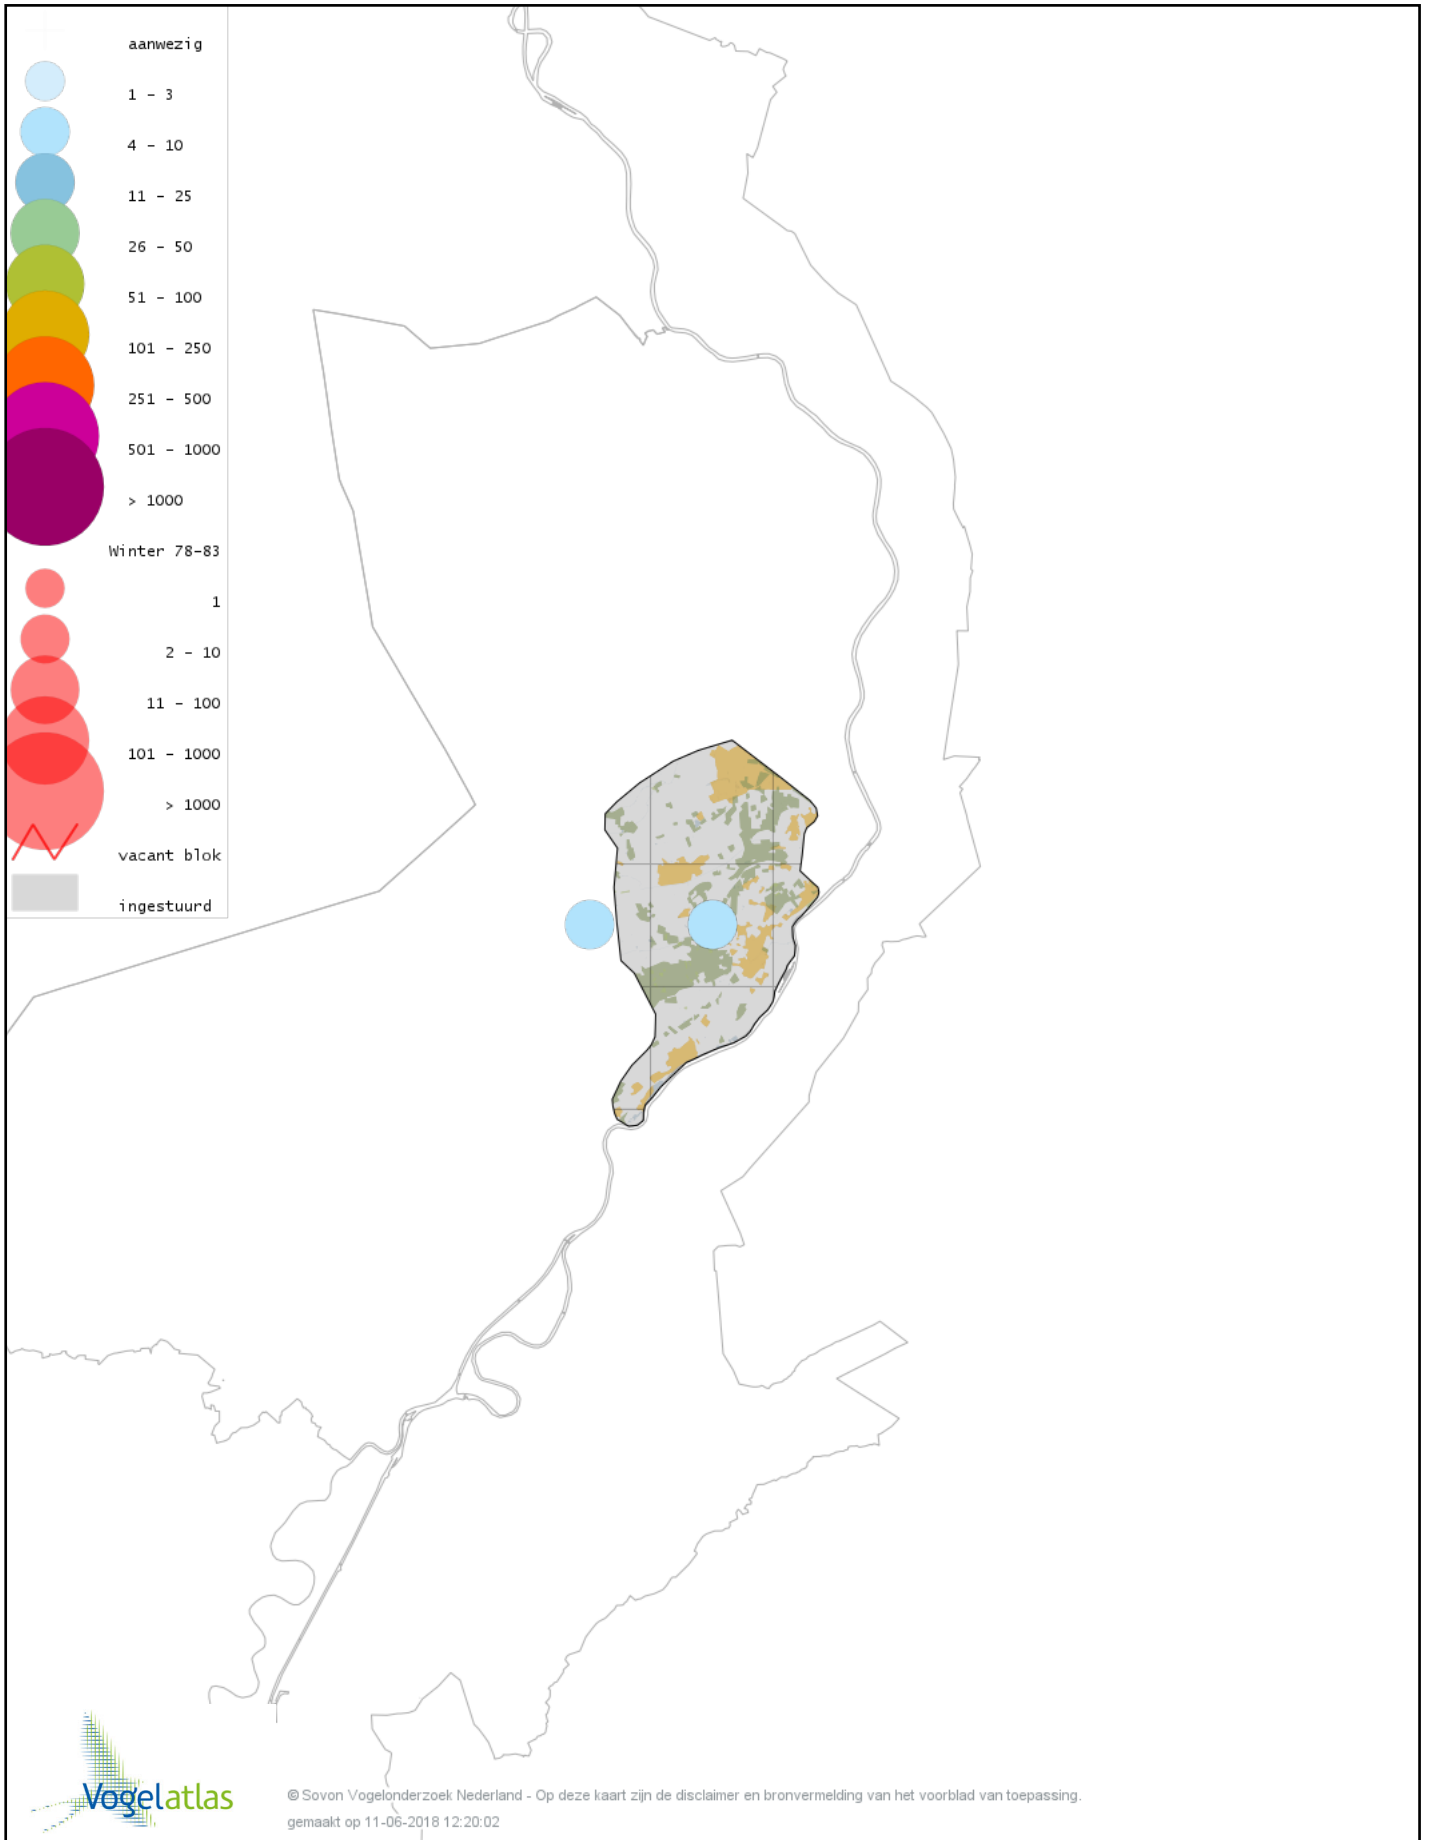

Voorlopige verspreidingskaart Torenvalk winter

Voorlopige verspreidingskaart Smelleken winter

Voorlopige verspreidingskaart Slechtvalk winter

Voorlopige verspreidingskaart Waterral winter

Voorlopige verspreidingskaart Waterhoen winter

Voorlopige verspreidingskaart Meerkoet winter

Voorlopige verspreidingskaart Kraanvogel winter

Voorlopige verspreidingskaart Scholekster winter

Voorlopige verspreidingskaart Kievit winter

Voorlopige verspreidingskaart Bonte Strandloper winter

Voorlopige verspreidingskaart Bokje winter

Voorlopige verspreidingskaart Watersnip winter

Voorlopige verspreidingskaart Houtsnip winter

Voorlopige verspreidingskaart Grutto winter

Voorlopige verspreidingskaart Wulp winter

Voorlopige verspreidingskaart Witgat winter

Voorlopige verspreidingskaart Tureluur winter

Voorlopige verspreidingskaart Kokmeeuw winter

Voorlopige verspreidingskaart Stormmeeuw winter

Voorlopige verspreidingskaart Kleine Mantelmeeuw winter