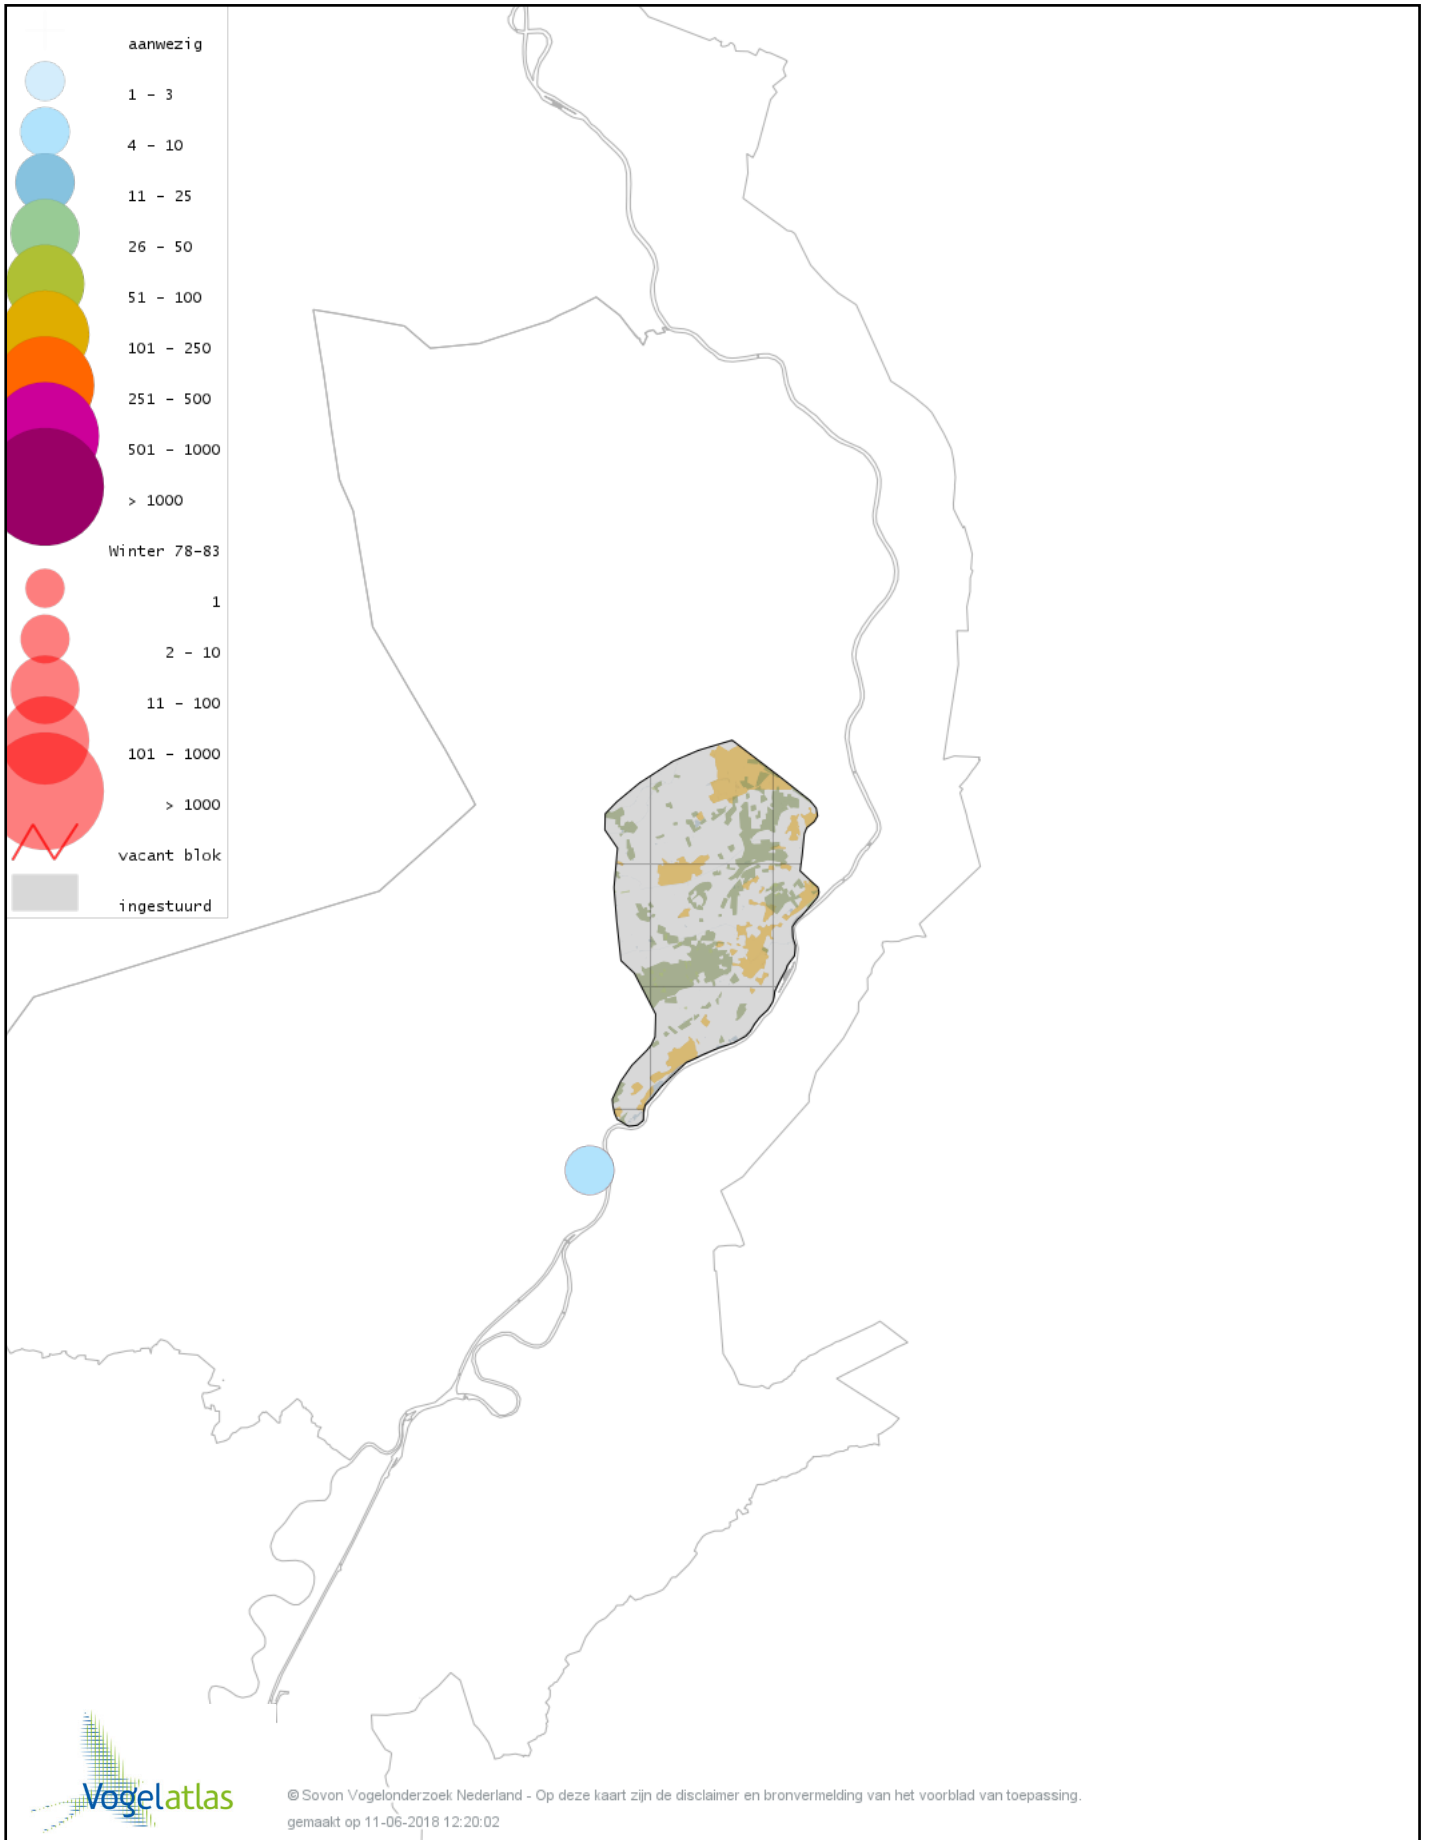

Voorlopige verspreidingskaart Casarca winter

Voorlopige verspreidingskaart Bergeend winter

Voorlopige verspreidingskaart Krooneend winter

Voorlopige verspreidingskaart Tafeleend winter

Voorlopige verspreidingskaart Kuifeend winter

Voorlopige verspreidingskaart Muskuseend winter

Voorlopige verspreidingskaart Mandarijneend winter

Voorlopige verspreidingskaart Zwarte Zee-eend winter

Voorlopige verspreidingskaart Grote Zee-eend winter

Voorlopige verspreidingskaart Nonnetje winter

Voorlopige verspreidingskaart Brilduiker winter

Voorlopige verspreidingskaart Grote Zaagbek winter

Voorlopige verspreidingskaart Krakeend winter

Voorlopige verspreidingskaart Chileense Smient winter

Voorlopige verspreidingskaart Smient winter

Voorlopige verspreidingskaart Slobeend winter

Voorlopige verspreidingskaart Wilde Eend winter

Voorlopige verspreidingskaart Soepeend winter

Voorlopige verspreidingskaart Pijlstaart winter