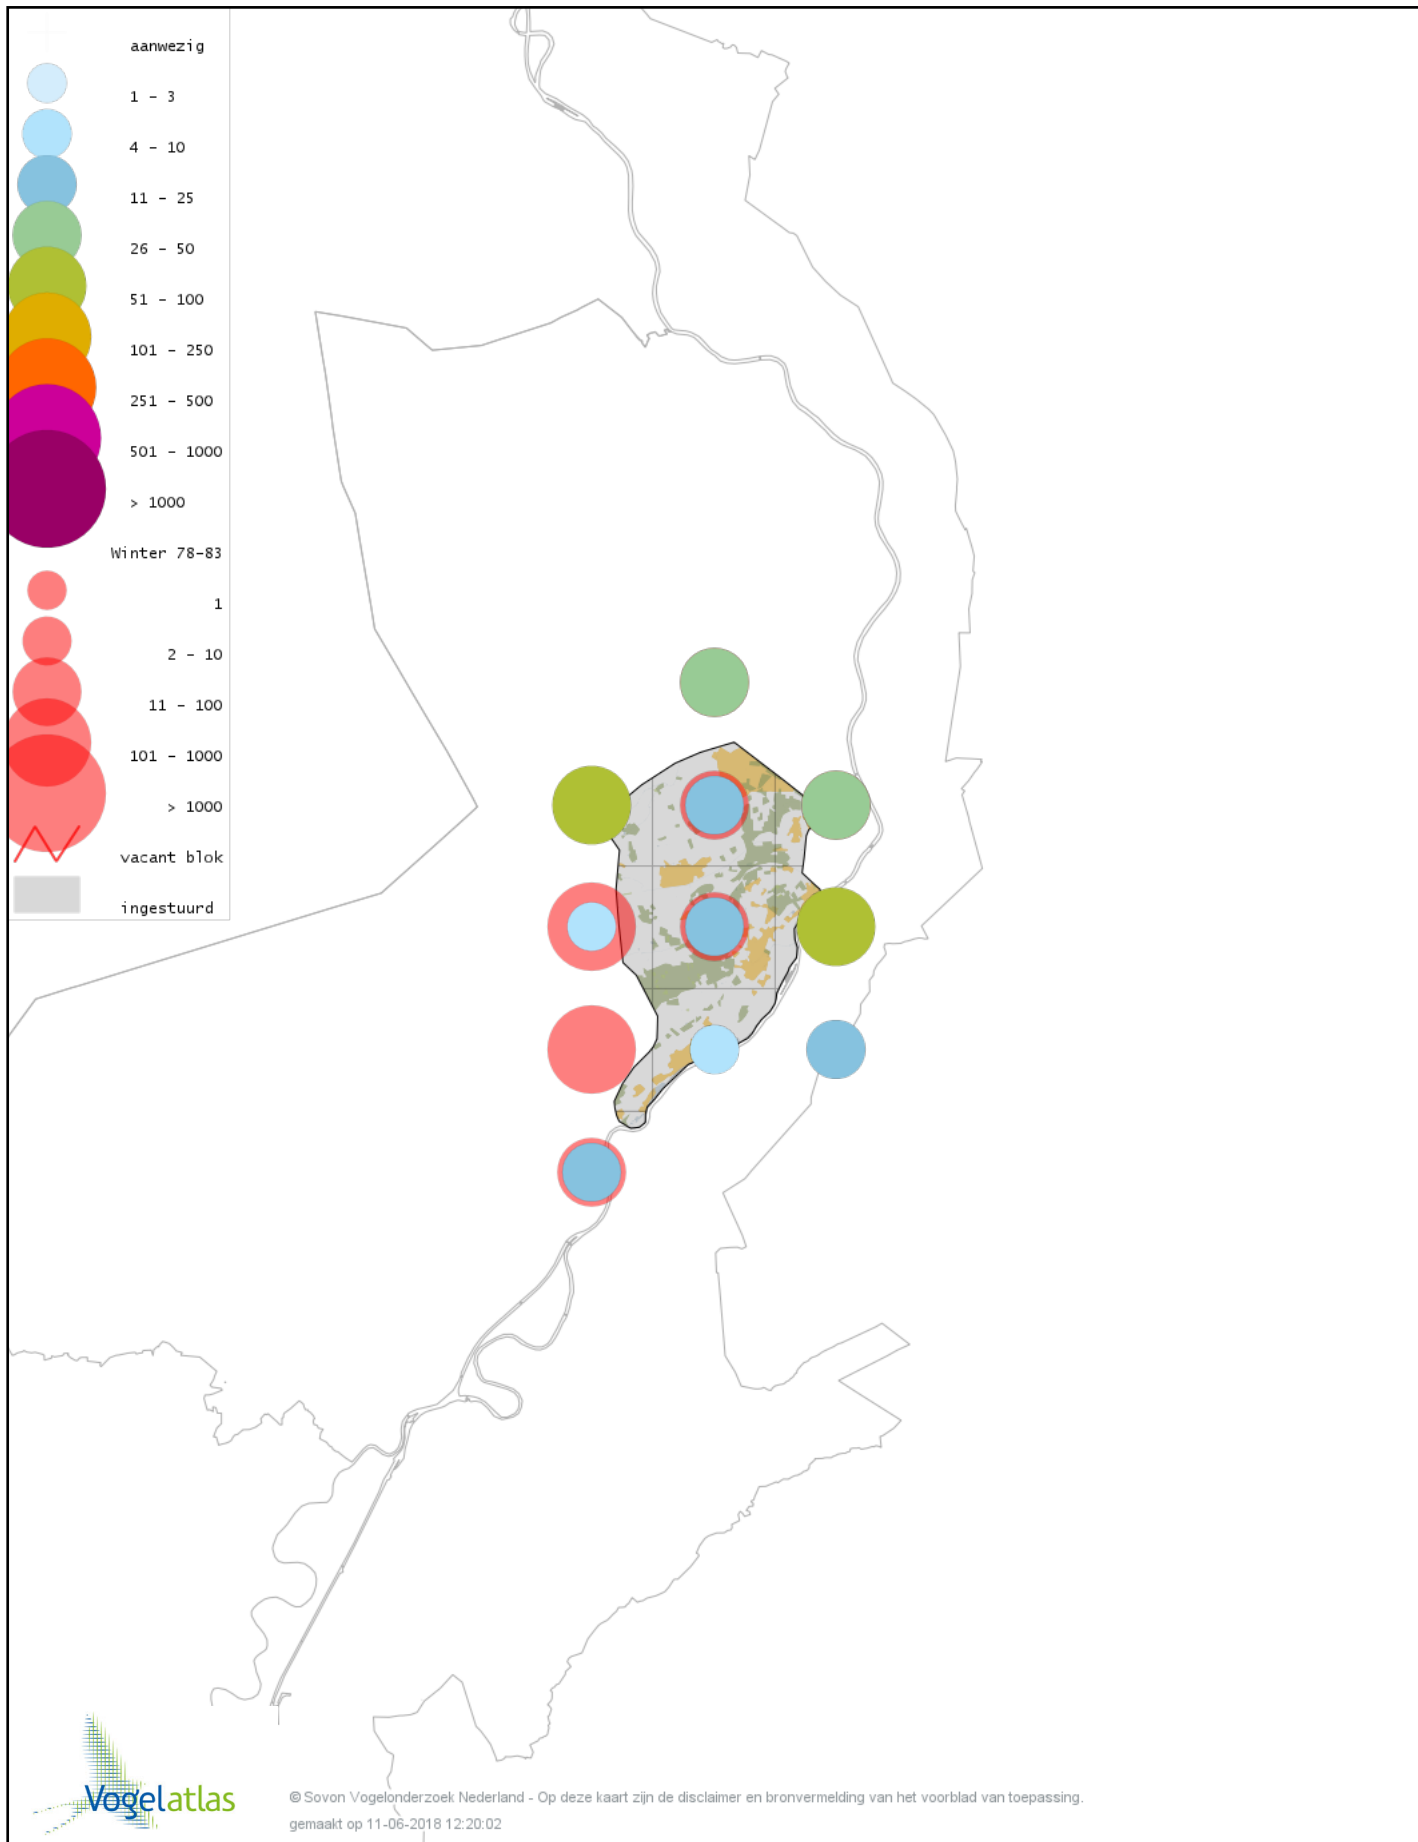

Voorlopige verspreidingskaart Witkopstaartmees winter

Voorlopige verspreidingskaart Tjiftjaf winter

Voorlopige verspreidingskaart Zwartkop winter

Voorlopige verspreidingskaart Pestvogel winter

Voorlopige verspreidingskaart Boomklever winter

Voorlopige verspreidingskaart Boomkruiper winter

Voorlopige verspreidingskaart Winterkoning winter

Voorlopige verspreidingskaart Spreeuw winter

Voorlopige verspreidingskaart Merel winter

Voorlopige verspreidingskaart Kramsvogel winter

Voorlopige verspreidingskaart Zanglijster winter

Voorlopige verspreidingskaart Koperwiek winter

© Sovon Vogelonderzoek Nederland - Op deze kaart zijn de disclaimer en bronvermelding van het voorblad van toepassing.
gemaakt op 11-06-2018 12:20:02

Voorlopige verspreidingskaart Grote Lijster winter

Voorlopige verspreidingskaart Roodborst winter

Voorlopige verspreidingskaart Zwarte Roodstaart winter

Voorlopige verspreidingskaart Roodborsttapuit winter