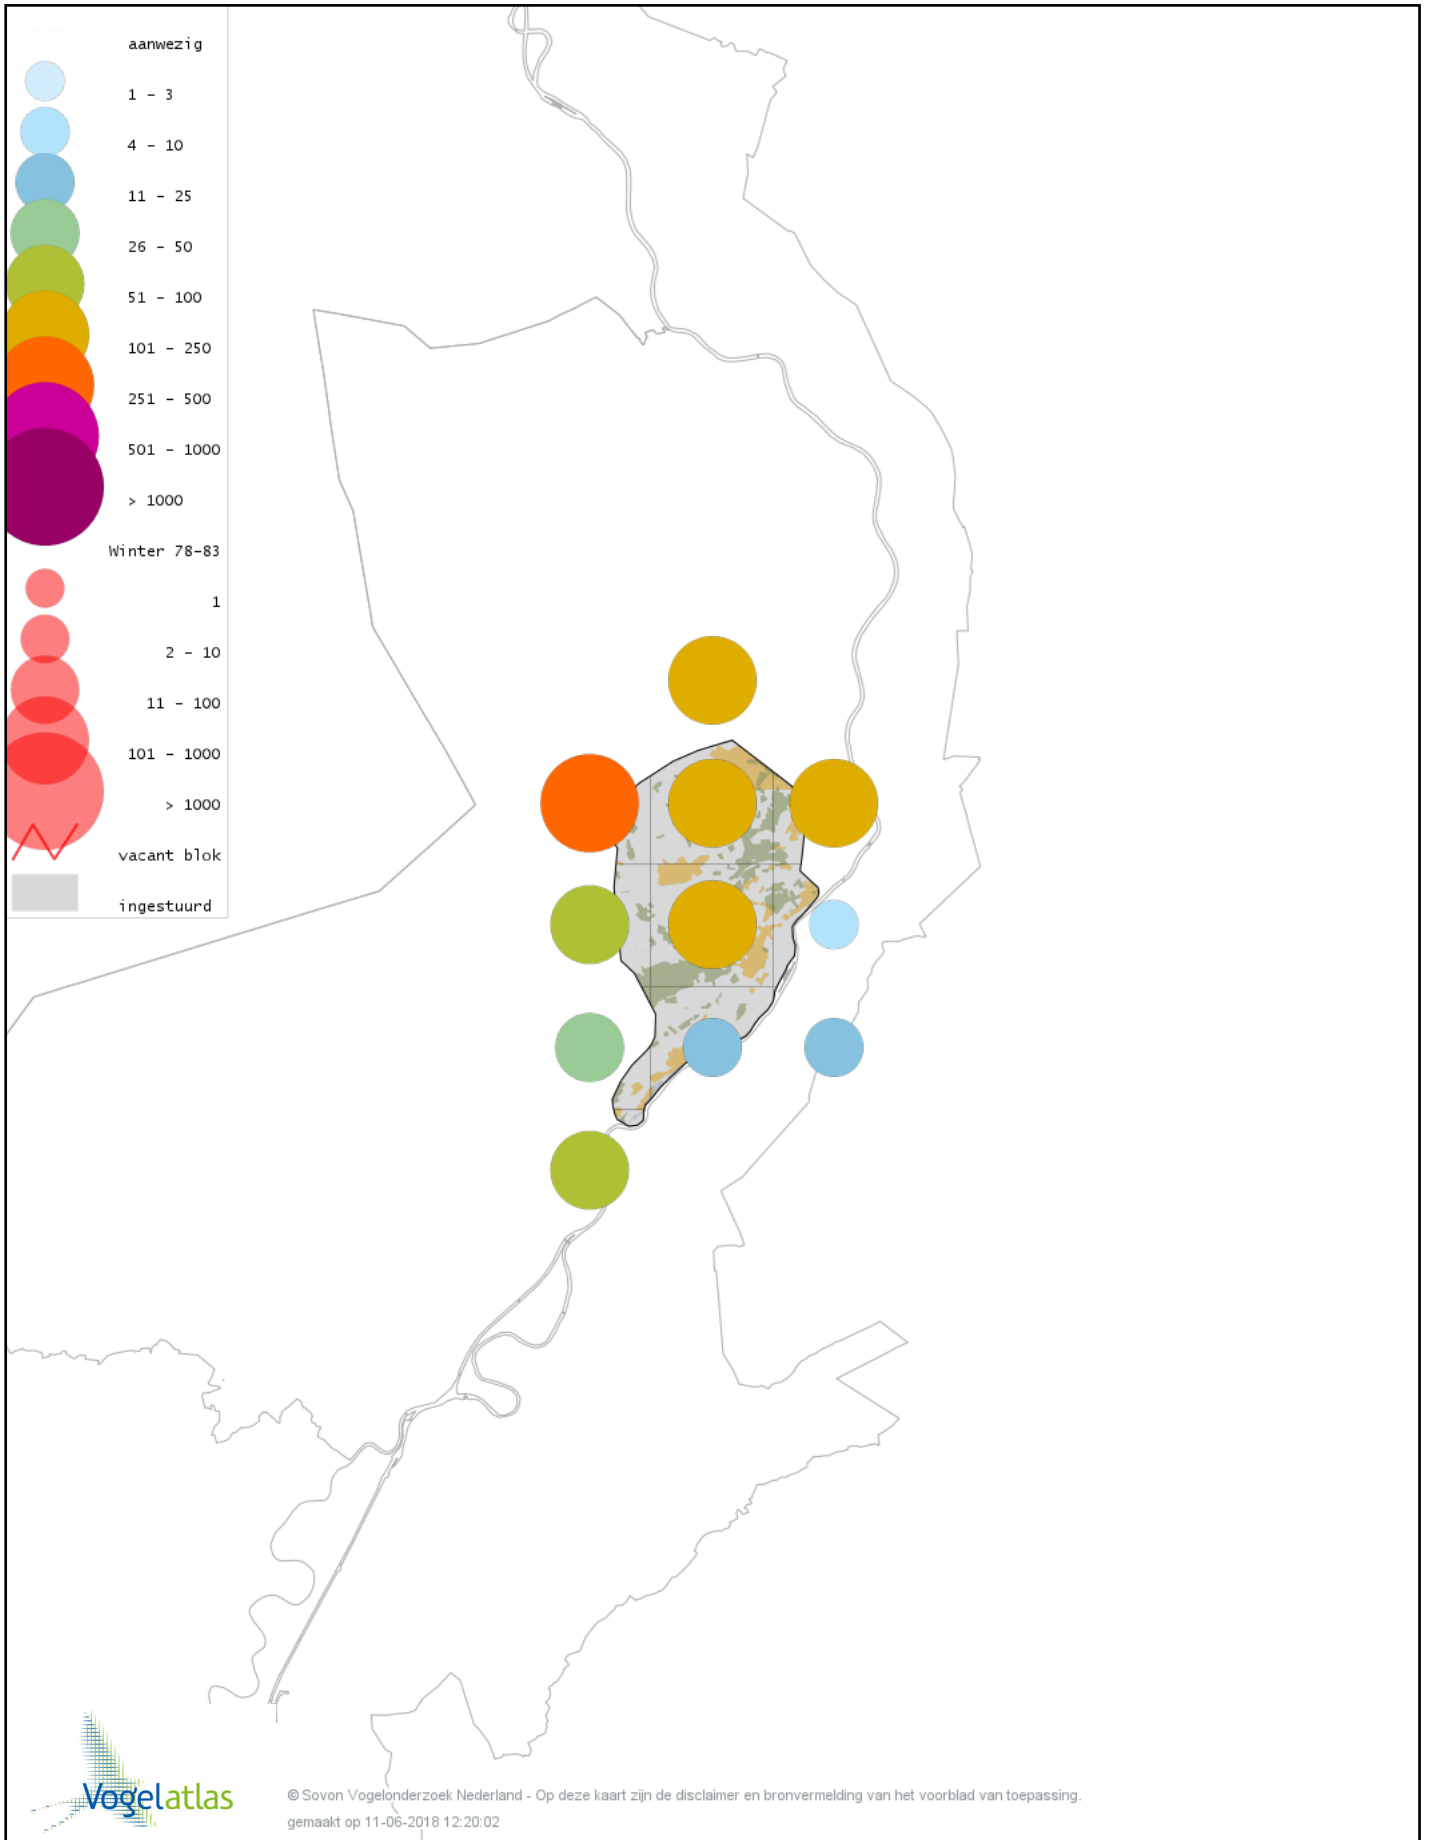

Voorlopige verspreidingskaart Bokje winter

Voorlopige verspreidingskaart Watersnip winter

Voorlopige verspreidingskaart Houtsnip winter

Voorlopige verspreidingskaart Grutto winter

Voorlopige verspreidingskaart Wulp winter

Voorlopige verspreidingskaart Witgat winter

Voorlopige verspreidingskaart Tureluur winter

Voorlopige verspreidingskaart Kokmeeuw winter

Voorlopige verspreidingskaart Stormmeeuw winter

Voorlopige verspreidingskaart Kleine Mantelmeeuw winter

Voorlopige verspreidingskaart Zilvermeeuw winter

Voorlopige verspreidingskaart Geelpootmeeuw winter

Voorlopige verspreidingskaart Pontische Meeuw winter

Voorlopige verspreidingskaart Grote Mantelmeeuw winter

Voorlopige verspreidingskaart Stadsduif winter

Voorlopige verspreidingskaart Holenduif winter

Voorlopige verspreidingskaart Houtduif winter

Voorlopige verspreidingskaart Turkse Tortel winter

Voorlopige verspreidingskaart Kerkuil winter