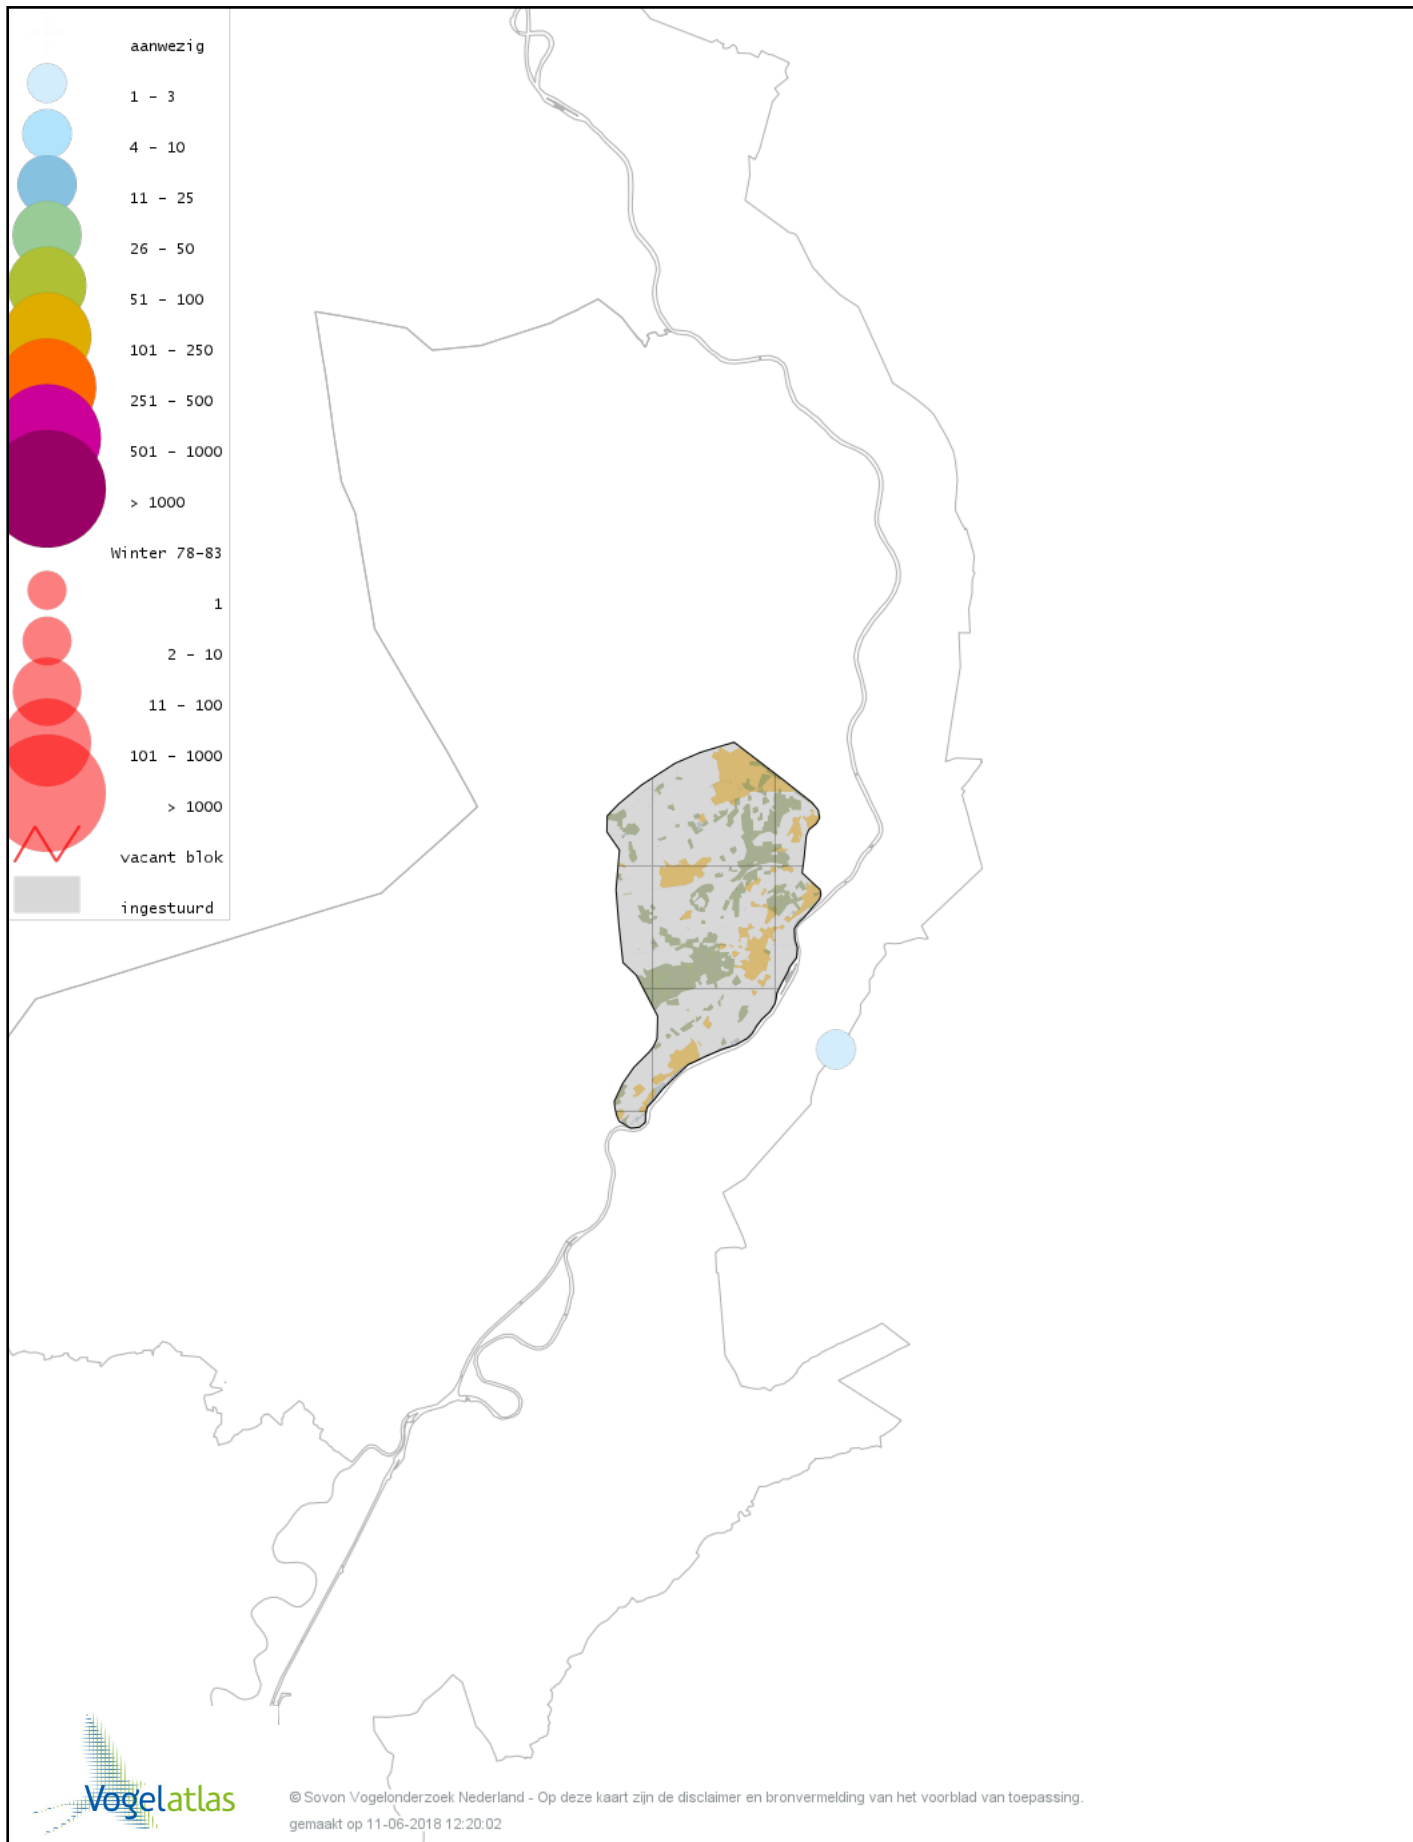

Voorlopige verspreidingskaart Klapekster winter