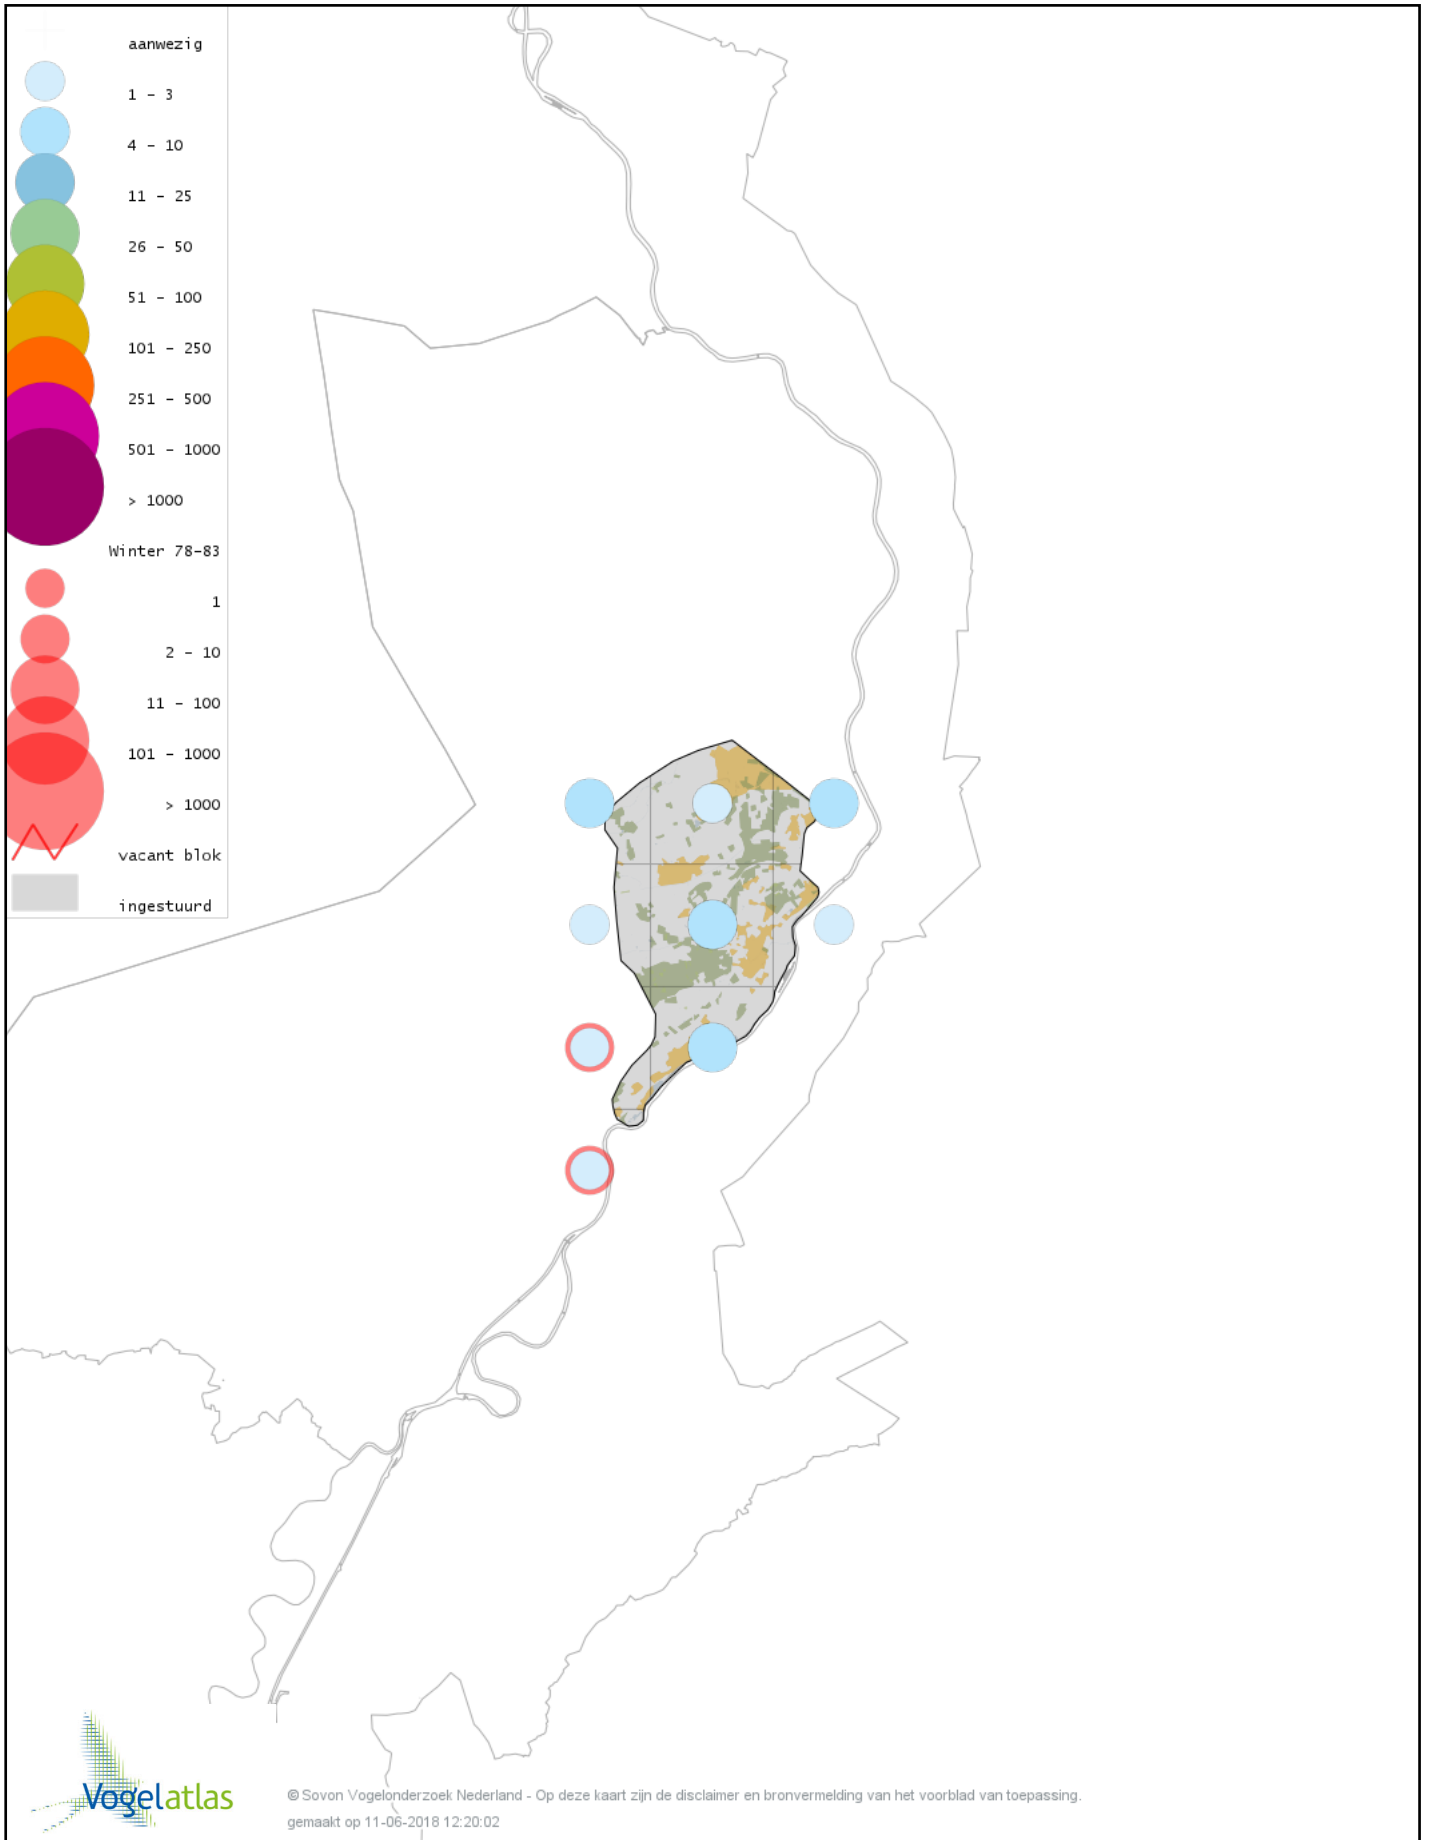

Voorlopige verspreidingskaart Zwarte Specht winter

Voorlopige verspreidingskaart Grote Bonte Specht winter

Voorlopige verspreidingskaart Middelste Bonte Specht winter

Voorlopige verspreidingskaart Kleine Bonte Specht winter

Voorlopige verspreidingskaart Klapekster winter

Voorlopige verspreidingskaart Ekster winter

Voorlopige verspreidingskaart Gaai winter

Voorlopige verspreidingskaart Kauw winter

Voorlopige verspreidingskaart Russische Kauw winter