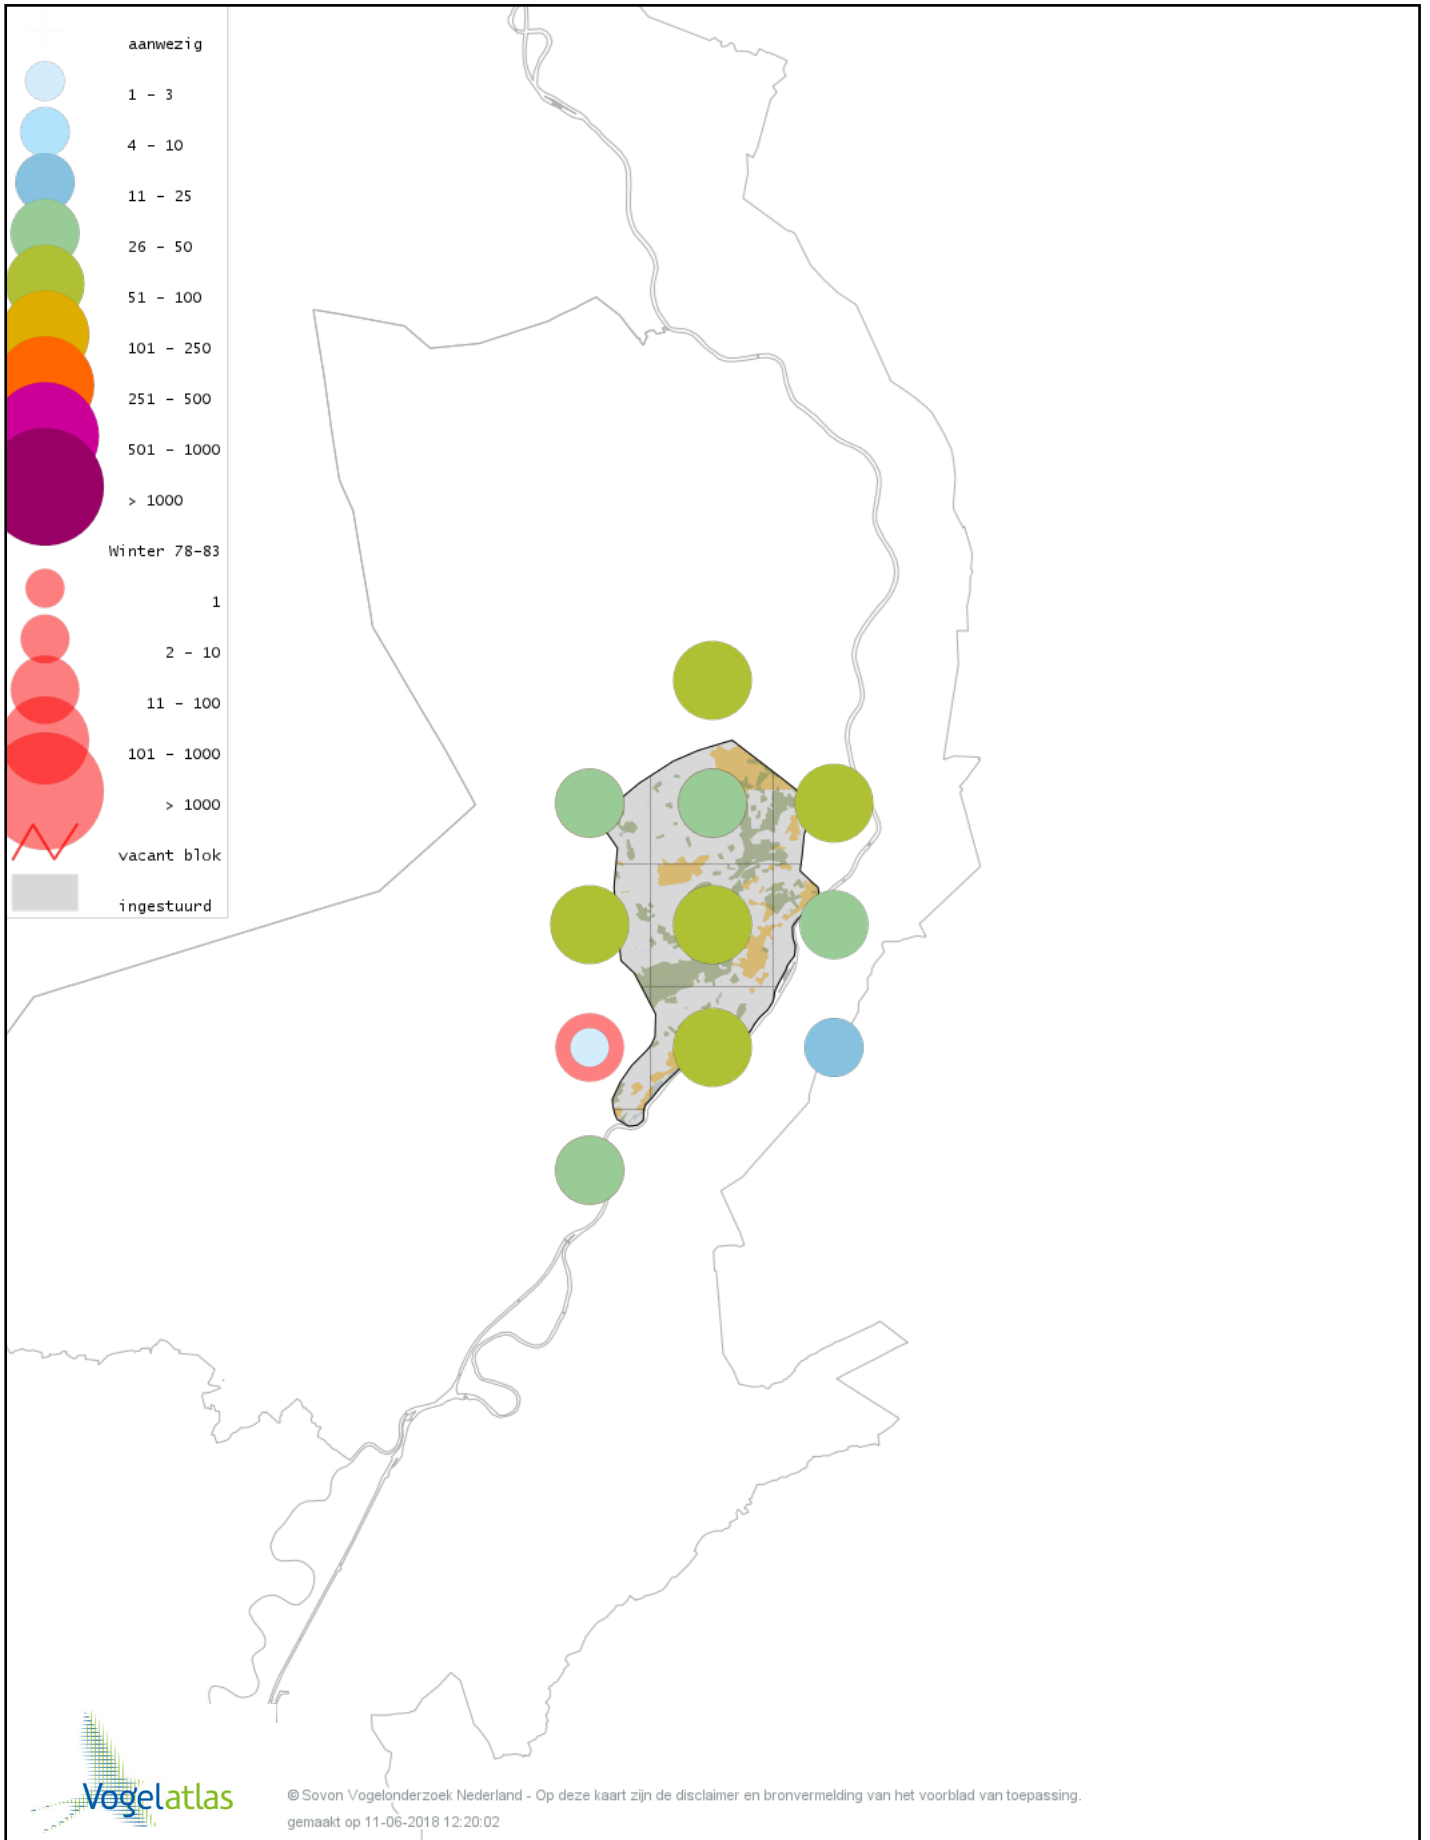

Voorlopige verspreidingskaart Steenuil winter

Voorlopige verspreidingskaart Bosuil winter

Voorlopige verspreidingskaart Ransuil winter

Voorlopige verspreidingskaart IJsvogel winter

Voorlopige verspreidingskaart Groene Specht winter

Voorlopige verspreidingskaart Zwarte Specht winter

Voorlopige verspreidingskaart Grote Bonte Specht winter

Voorlopige verspreidingskaart Middelste Bonte Specht winter

Voorlopige verspreidingskaart Kleine Bonte Specht winter

Voorlopige verspreidingskaart Klapekster winter

Voorlopige verspreidingskaart Ekster winter

Voorlopige verspreidingskaart Gaai winter

Voorlopige verspreidingskaart Kauw winter

Voorlopige verspreidingskaart Russische Kauw winter

Voorlopige verspreidingskaart Noordse Kauw winter

Voorlopige verspreidingskaart Roek winter

Voorlopige verspreidingskaart Zwarte Kraai winter

Voorlopige verspreidingskaart Goudhaan winter

Voorlopige verspreidingskaart Vuurgoudhaan winter