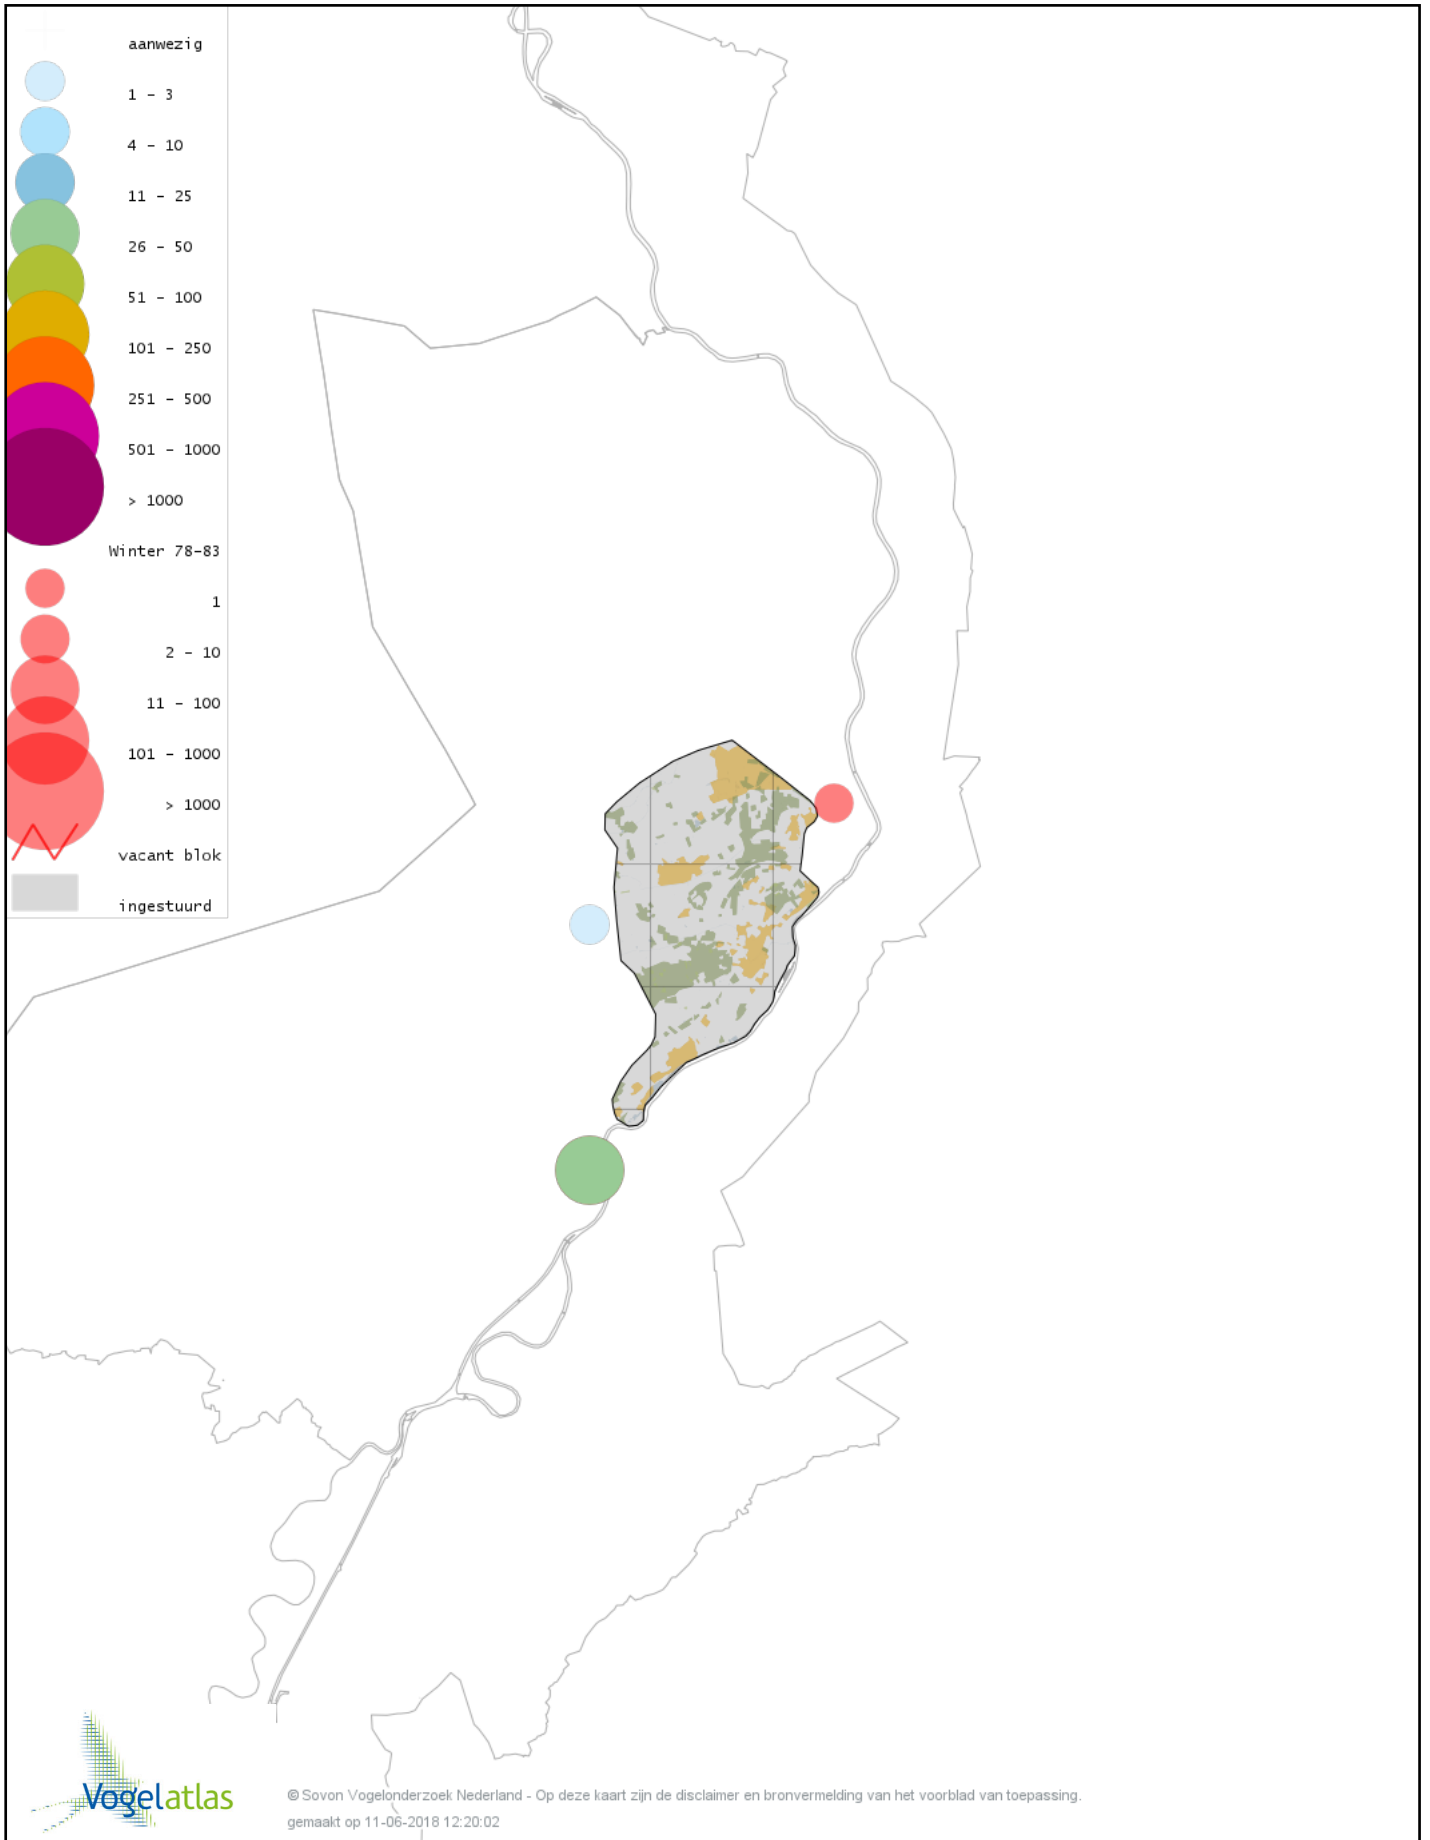

Voorlopige verspreidingskaart Grote Lijster winter

Voorlopige verspreidingskaart Roodborst winter

Voorlopige verspreidingskaart Zwarte Roodstaart winter

Voorlopige verspreidingskaart Roodborsttapuit winter

Voorlopige verspreidingskaart Heggenmus winter

Voorlopige verspreidingskaart Huismus winter

Voorlopige verspreidingskaart Ringmus winter

Voorlopige verspreidingskaart Grote Gele Kwikstaart winter

Voorlopige verspreidingskaart Witte Kwikstaart winter

Voorlopige verspreidingskaart Graspieper winter

Voorlopige verspreidingskaart Waterpieper winter

Voorlopige verspreidingskaart Vink winter

Voorlopige verspreidingskaart Keep winter

Voorlopige verspreidingskaart Europese Kanarie winter