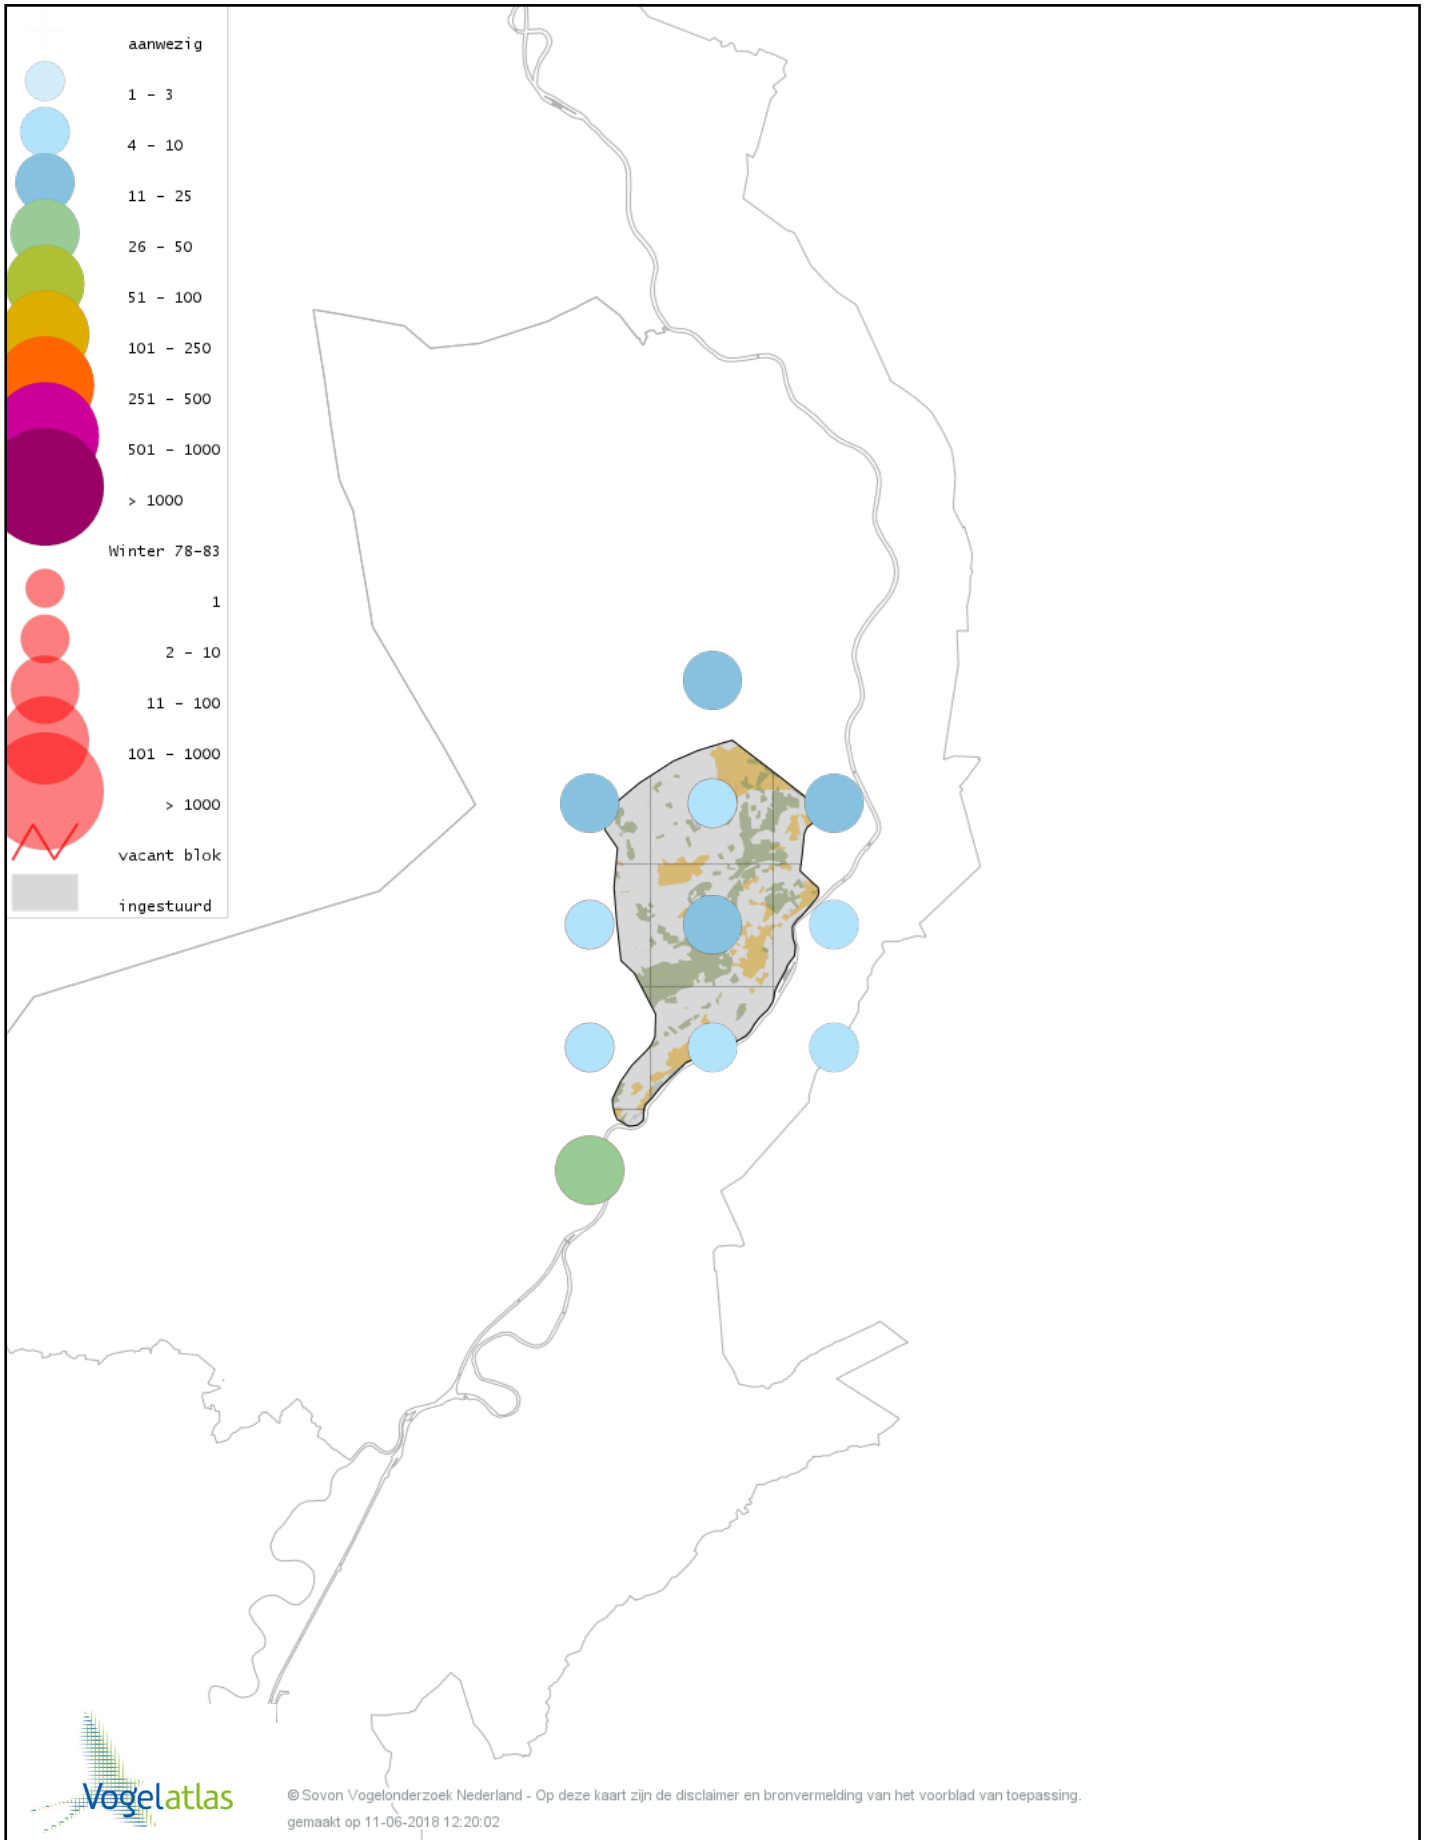

Voorlopige verspreidingskaart Smient winter

Voorlopige verspreidingskaart Slobeend winter

Voorlopige verspreidingskaart Wilde Eend winter

Voorlopige verspreidingskaart Soepeend winter

Voorlopige verspreidingskaart Pijlstaart winter

Voorlopige verspreidingskaart Patrijs winter

Voorlopige verspreidingskaart Fazant winter

Voorlopige verspreidingskaart Aalscholver winter

Voorlopige verspreidingskaart Roerdomp winter

Voorlopige verspreidingskaart Grote Zilverreiger winter

Voorlopige verspreidingskaart Blauwe Reiger winter

Voorlopige verspreidingskaart Ooievaar winter

Voorlopige verspreidingskaart Dodaars winter

Voorlopige verspreidingskaart Fuut winter

Voorlopige verspreidingskaart Rode Wouw winter

Voorlopige verspreidingskaart Torenvalk winter

Voorlopige verspreidingskaart Smelleken winter

Voorlopige verspreidingskaart Slechtvalk winter

Voorlopige verspreidingskaart Waterral winter

Voorlopige verspreidingskaart Waterhoen winter