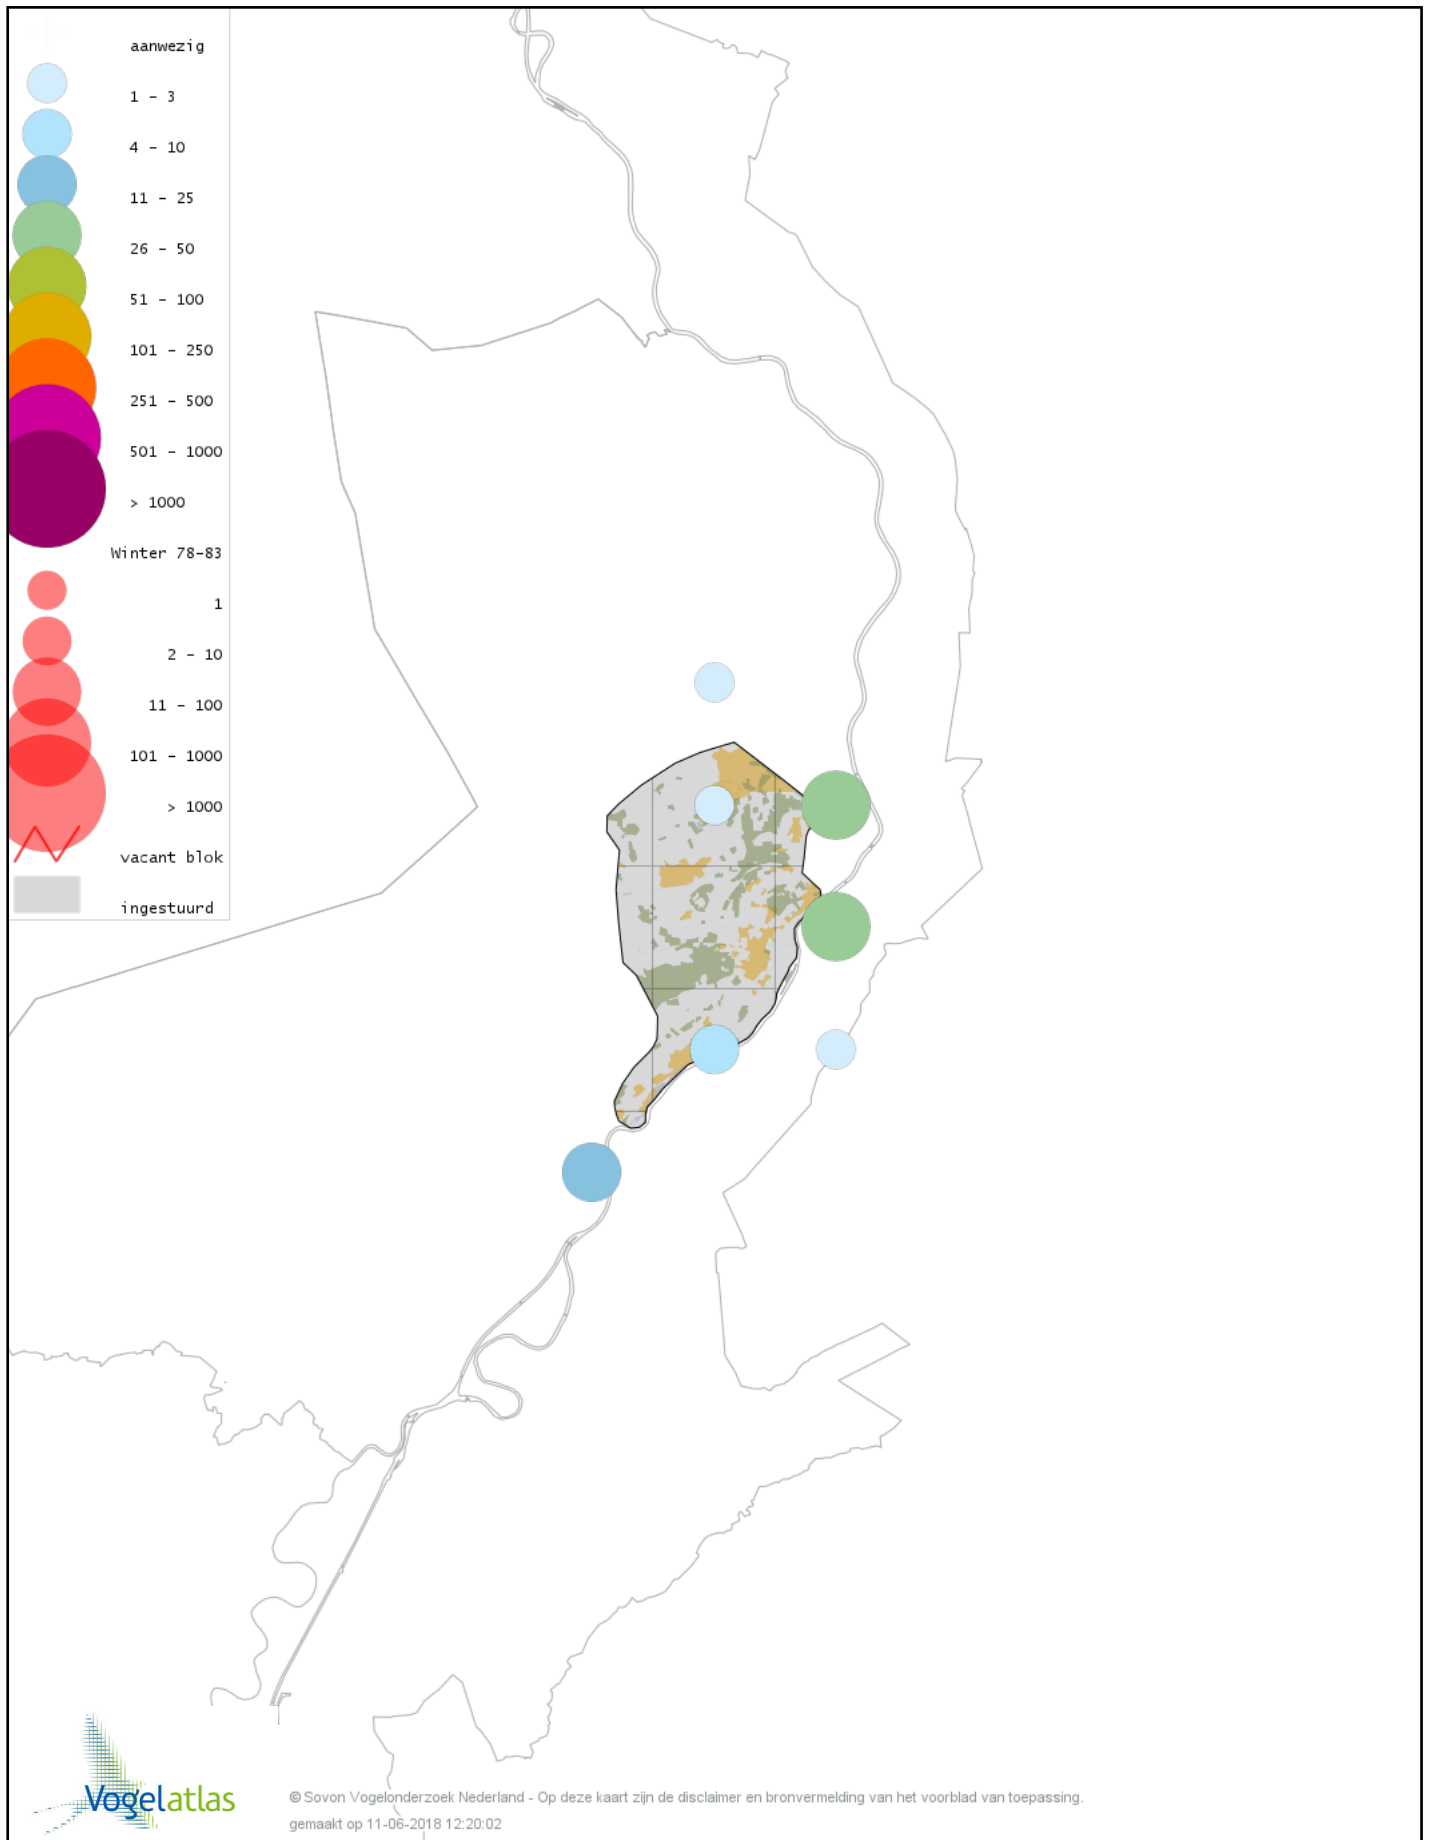

De kleurtint (blauw) is de beste referentie voor de tot nu toe waargenomen aantalsklasse.

De stipgrootte is relatief. Vergelijk daarvoor de atlasblok grootte van de legenda met die van het kaartbeeld.

Voorlopige verspreidingskaart Knobbelzwaan winter

Voorlopige verspreidingskaart Zwarte Zwaan winter

Voorlopige verspreidingskaart Kleine Zwaan winter

Voorlopige verspreidingskaart Wilde Zwaan winter

Voorlopige verspreidingskaart Indische Gans winter

Voorlopige verspreidingskaart Indische Gans x Grauwe Gans winter

Voorlopige verspreidingskaart Sneeuwgans winter

Voorlopige verspreidingskaart Keizergans winter

Voorlopige verspreidingskaart Knobbelgans (Chinese) winter

Voorlopige verspreidingskaart Toendrarietgans winter

Voorlopige verspreidingskaart Grauwe Gans winter

Voorlopige verspreidingskaart Soepgans winter

Voorlopige verspreidingskaart Kolgans winter

Voorlopige verspreidingskaart Grote Canadese Gans winter

Voorlopige verspreidingskaart Brandgans winter