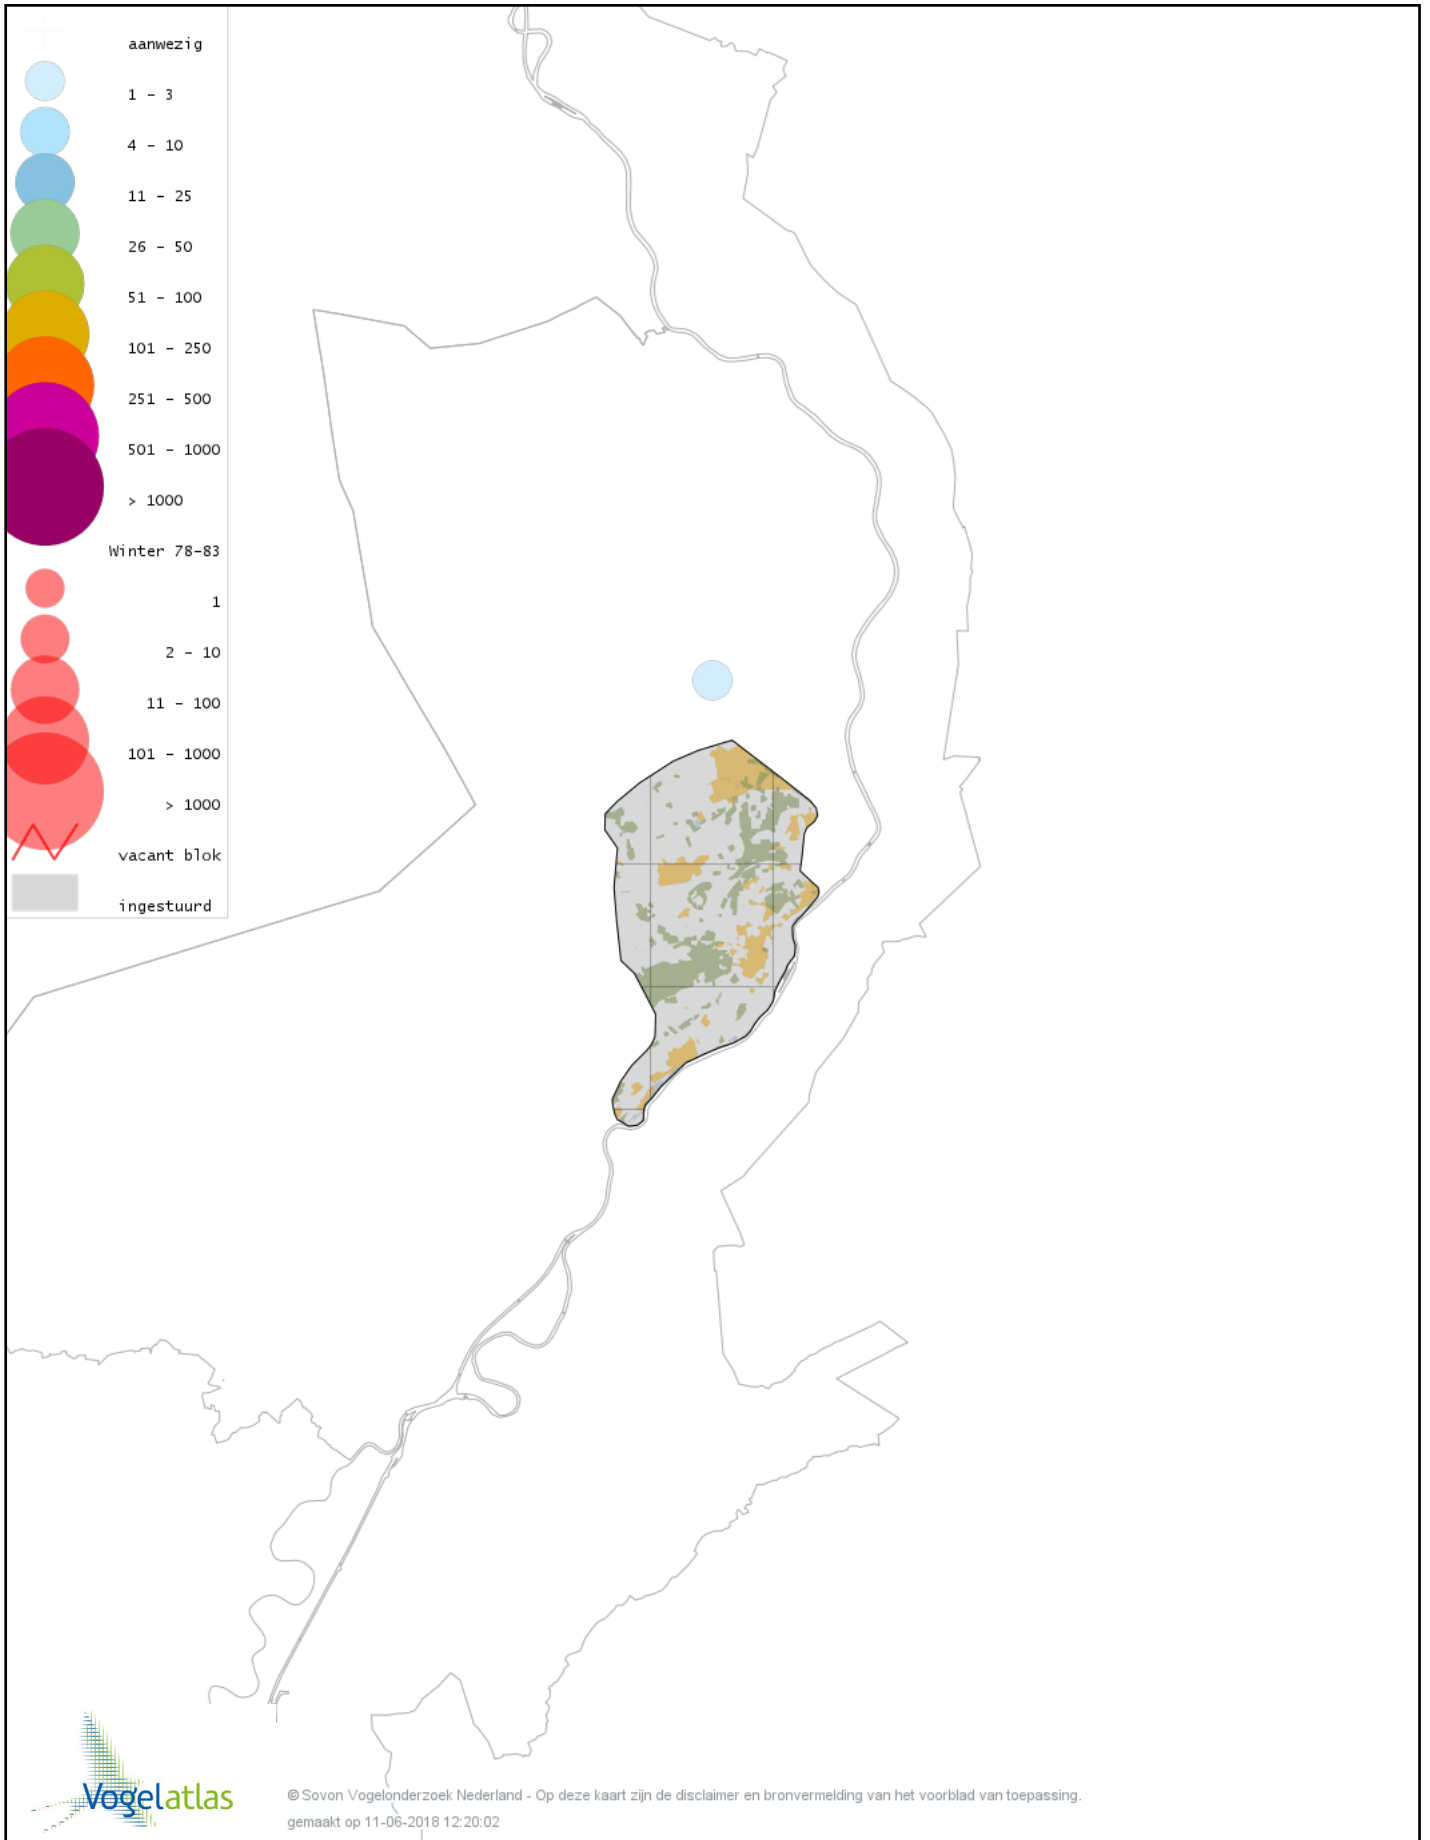

Voorlopige verspreidingskaart Casarca winter

Voorlopige verspreidingskaart Bergeend winter

Voorlopige verspreidingskaart Krooneend winter

Voorlopige verspreidingskaart Tafeleend winter

Voorlopige verspreidingskaart Kuifeend winter

Voorlopige verspreidingskaart Muskuseend winter

Voorlopige verspreidingskaart Mandarijneend winter

Voorlopige verspreidingskaart Zwarte Zee-eend winter

Voorlopige verspreidingskaart Grote Zee-eend winter

Voorlopige verspreidingskaart Nonnetje winter

Voorlopige verspreidingskaart Brilduiker winter

Voorlopige verspreidingskaart Grote Zaagbek winter

Voorlopige verspreidingskaart Krakeend winter

Voorlopige verspreidingskaart Chileense Smient winter

Voorlopige verspreidingskaart Smient winter

Voorlopige verspreidingskaart Slobeend winter

Voorlopige verspreidingskaart Wilde Eend winter

Voorlopige verspreidingskaart Soepeend winter

Voorlopige verspreidingskaart Pijlstaart winter