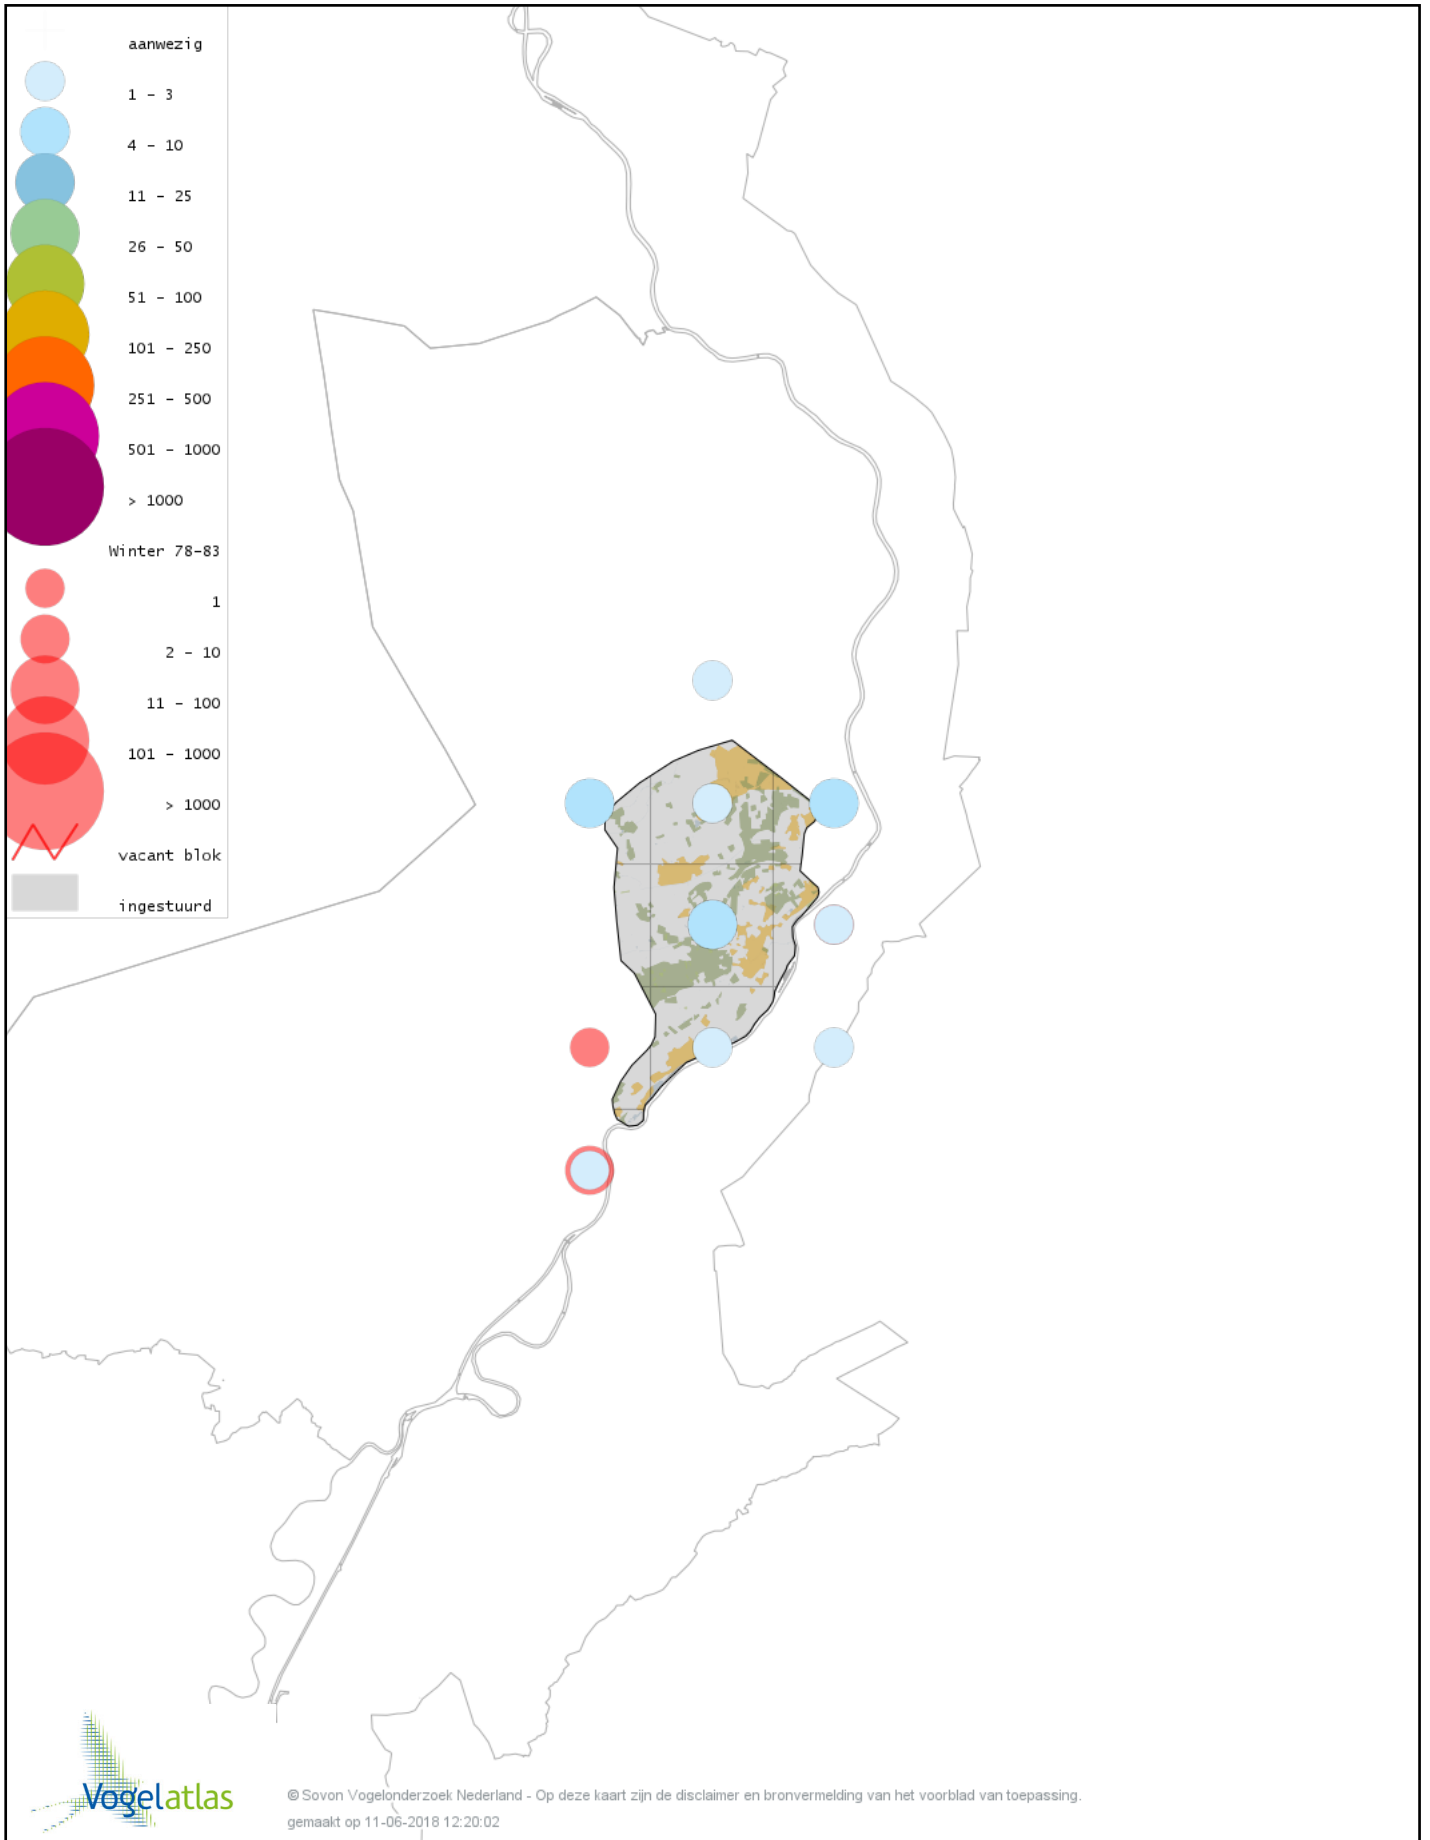

Voorlopige verspreidingskaart Torenvalk winter

Voorlopige verspreidingskaart Smelleken winter

Voorlopige verspreidingskaart Slechtvalk winter

Voorlopige verspreidingskaart Waterral winter

Voorlopige verspreidingskaart Waterhoen winter

Voorlopige verspreidingskaart Meerkoet winter

Voorlopige verspreidingskaart Kraanvogel winter

Voorlopige verspreidingskaart Scholekster winter

Voorlopige verspreidingskaart Kievit winter

Voorlopige verspreidingskaart Bonte Strandloper winter

Voorlopige verspreidingskaart Bokje winter

Voorlopige verspreidingskaart Watersnip winter

Voorlopige verspreidingskaart Houtsnip winter

Voorlopige verspreidingskaart Grutto winter

Voorlopige verspreidingskaart Wulp winter

Voorlopige verspreidingskaart Witgat winter

Voorlopige verspreidingskaart Tureluur winter

Voorlopige verspreidingskaart Kokmeeuw winter

Voorlopige verspreidingskaart Stormmeeuw winter

Voorlopige verspreidingskaart Kleine Mantelmeeuw winter