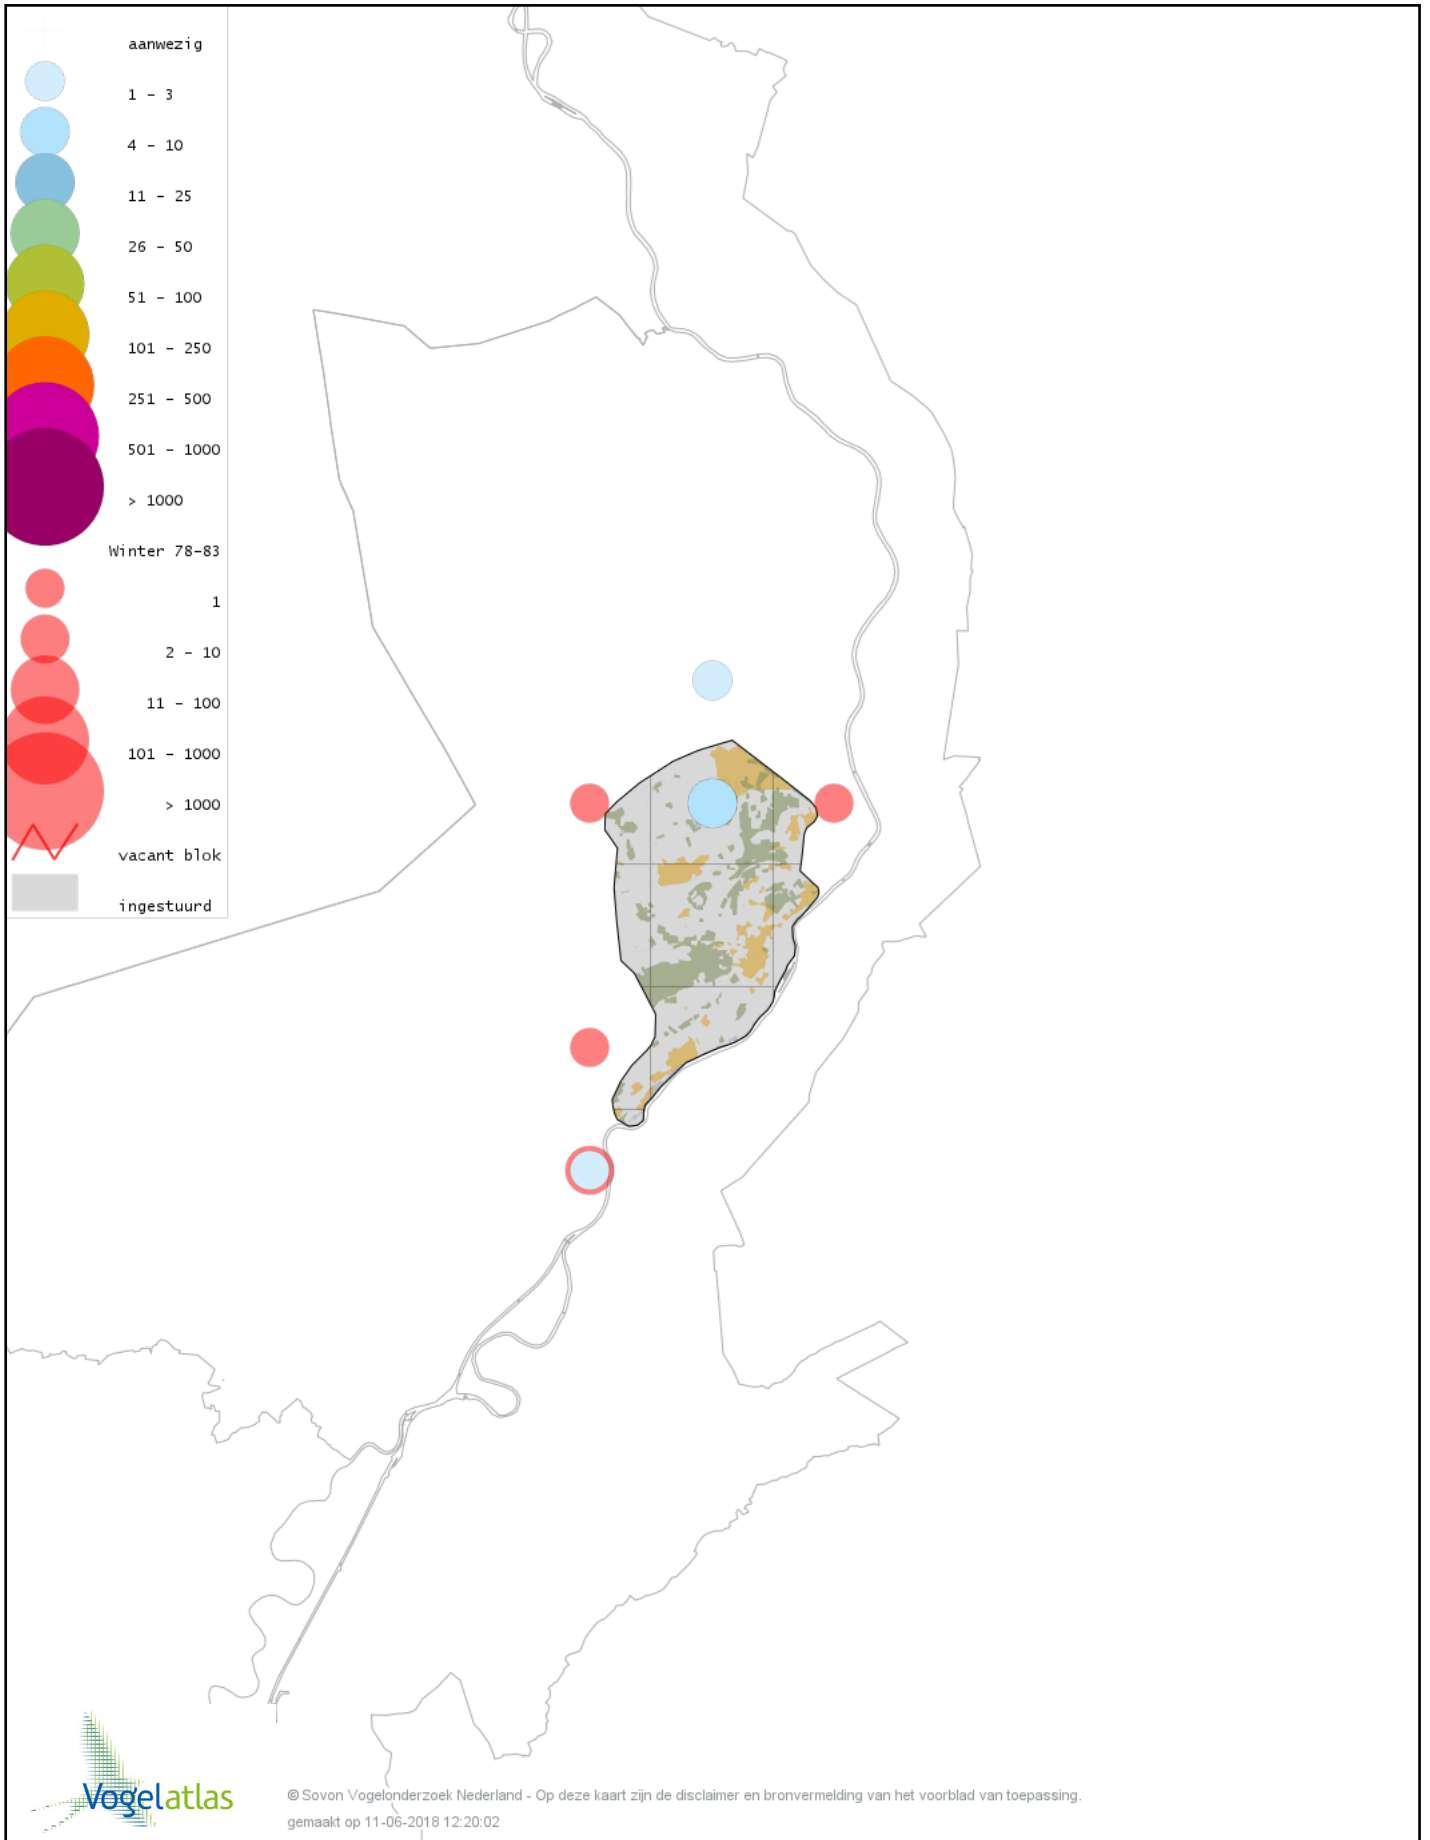

Voorlopige verspreidingskaart Torenvalk winter

Voorlopige verspreidingskaart Smelleken winter

Voorlopige verspreidingskaart Slechtvalk winter

Voorlopige verspreidingskaart Waterral winter

Voorlopige verspreidingskaart Waterhoen winter

Voorlopige verspreidingskaart Meerkoet winter

Voorlopige verspreidingskaart Kraanvogel winter

Voorlopige verspreidingskaart Scholekster winter

Voorlopige verspreidingskaart Kievit winter

Voorlopige verspreidingskaart Bonte Strandloper winter

Voorlopige verspreidingskaart Bokje winter

Voorlopige verspreidingskaart Watersnip winter

Voorlopige verspreidingskaart Houtsnip winter

Voorlopige verspreidingskaart Grutto winter

Voorlopige verspreidingskaart Wulp winter

Voorlopige verspreidingskaart Witgat winter

Voorlopige verspreidingskaart Tureluur winter

Voorlopige verspreidingskaart Kokmeeuw winter

Voorlopige verspreidingskaart Stormmeeuw winter

Voorlopige verspreidingskaart Kleine Mantelmeeuw winter