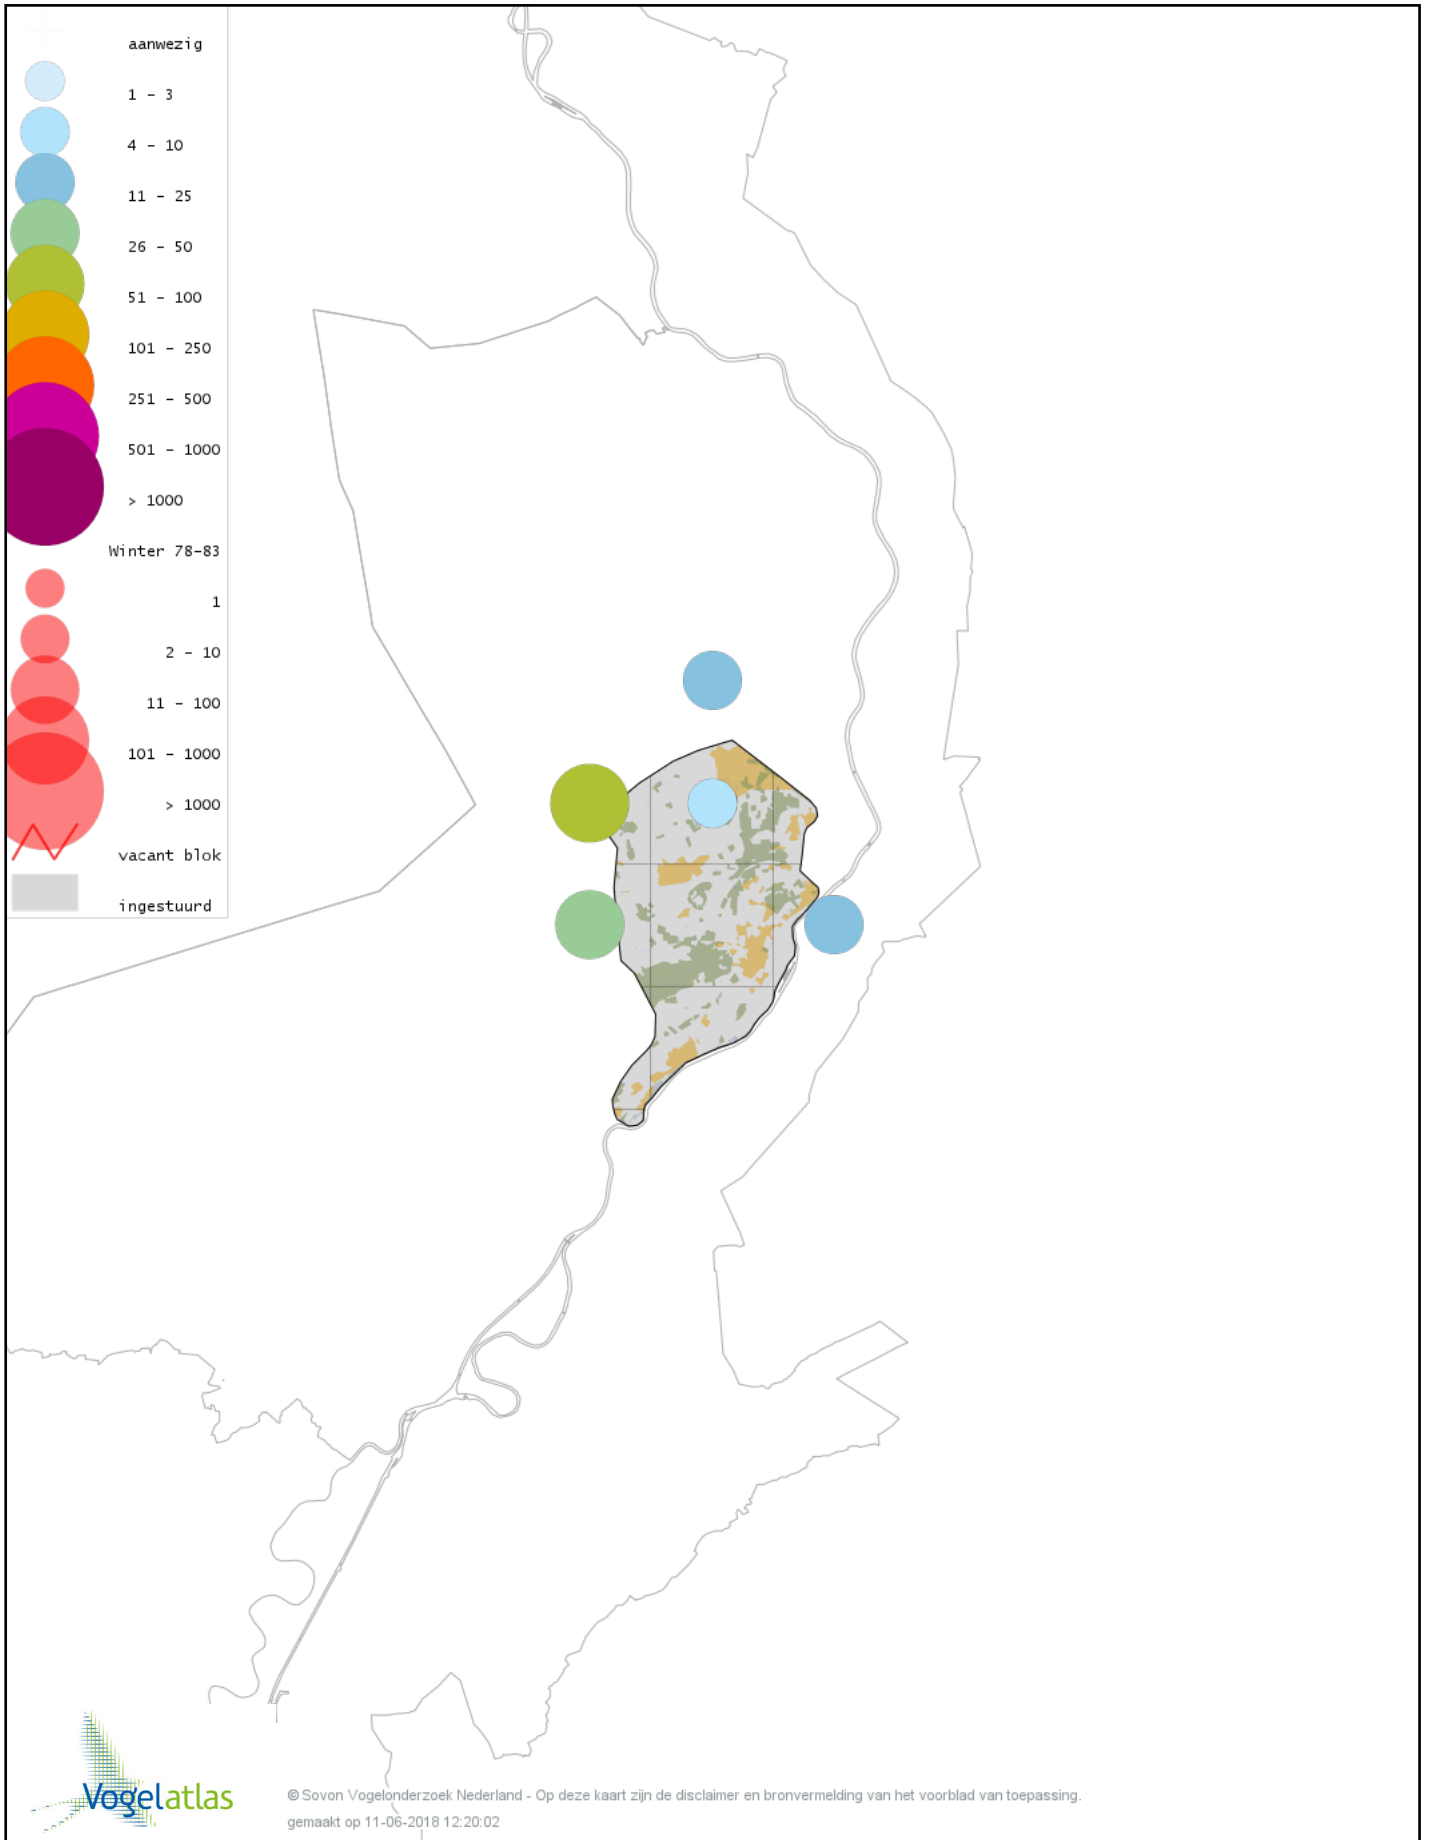

Voorlopige verspreidingskaart Graspieper winter

Voorlopige verspreidingskaart Waterpieper winter

Voorlopige verspreidingskaart Vink winter

Voorlopige verspreidingskaart Keep winter

Voorlopige verspreidingskaart Europese Kanarie winter

Voorlopige verspreidingskaart Groenling winter

Voorlopige verspreidingskaart Putter winter

Voorlopige verspreidingskaart Sijs winter

Voorlopige verspreidingskaart Kneu winter

Voorlopige verspreidingskaart Kleine Barmsijs winter

Voorlopige verspreidingskaart Grote Barmsijs winter

Voorlopige verspreidingskaart Barmsijs (Grote of Kleine) winter

Voorlopige verspreidingskaart Kruisbek winter

Voorlopige verspreidingskaart Goudvink winter

Voorlopige verspreidingskaart Appelvink winter

Voorlopige verspreidingskaart Geelgors winter

Voorlopige verspreidingskaart Rietgors winter