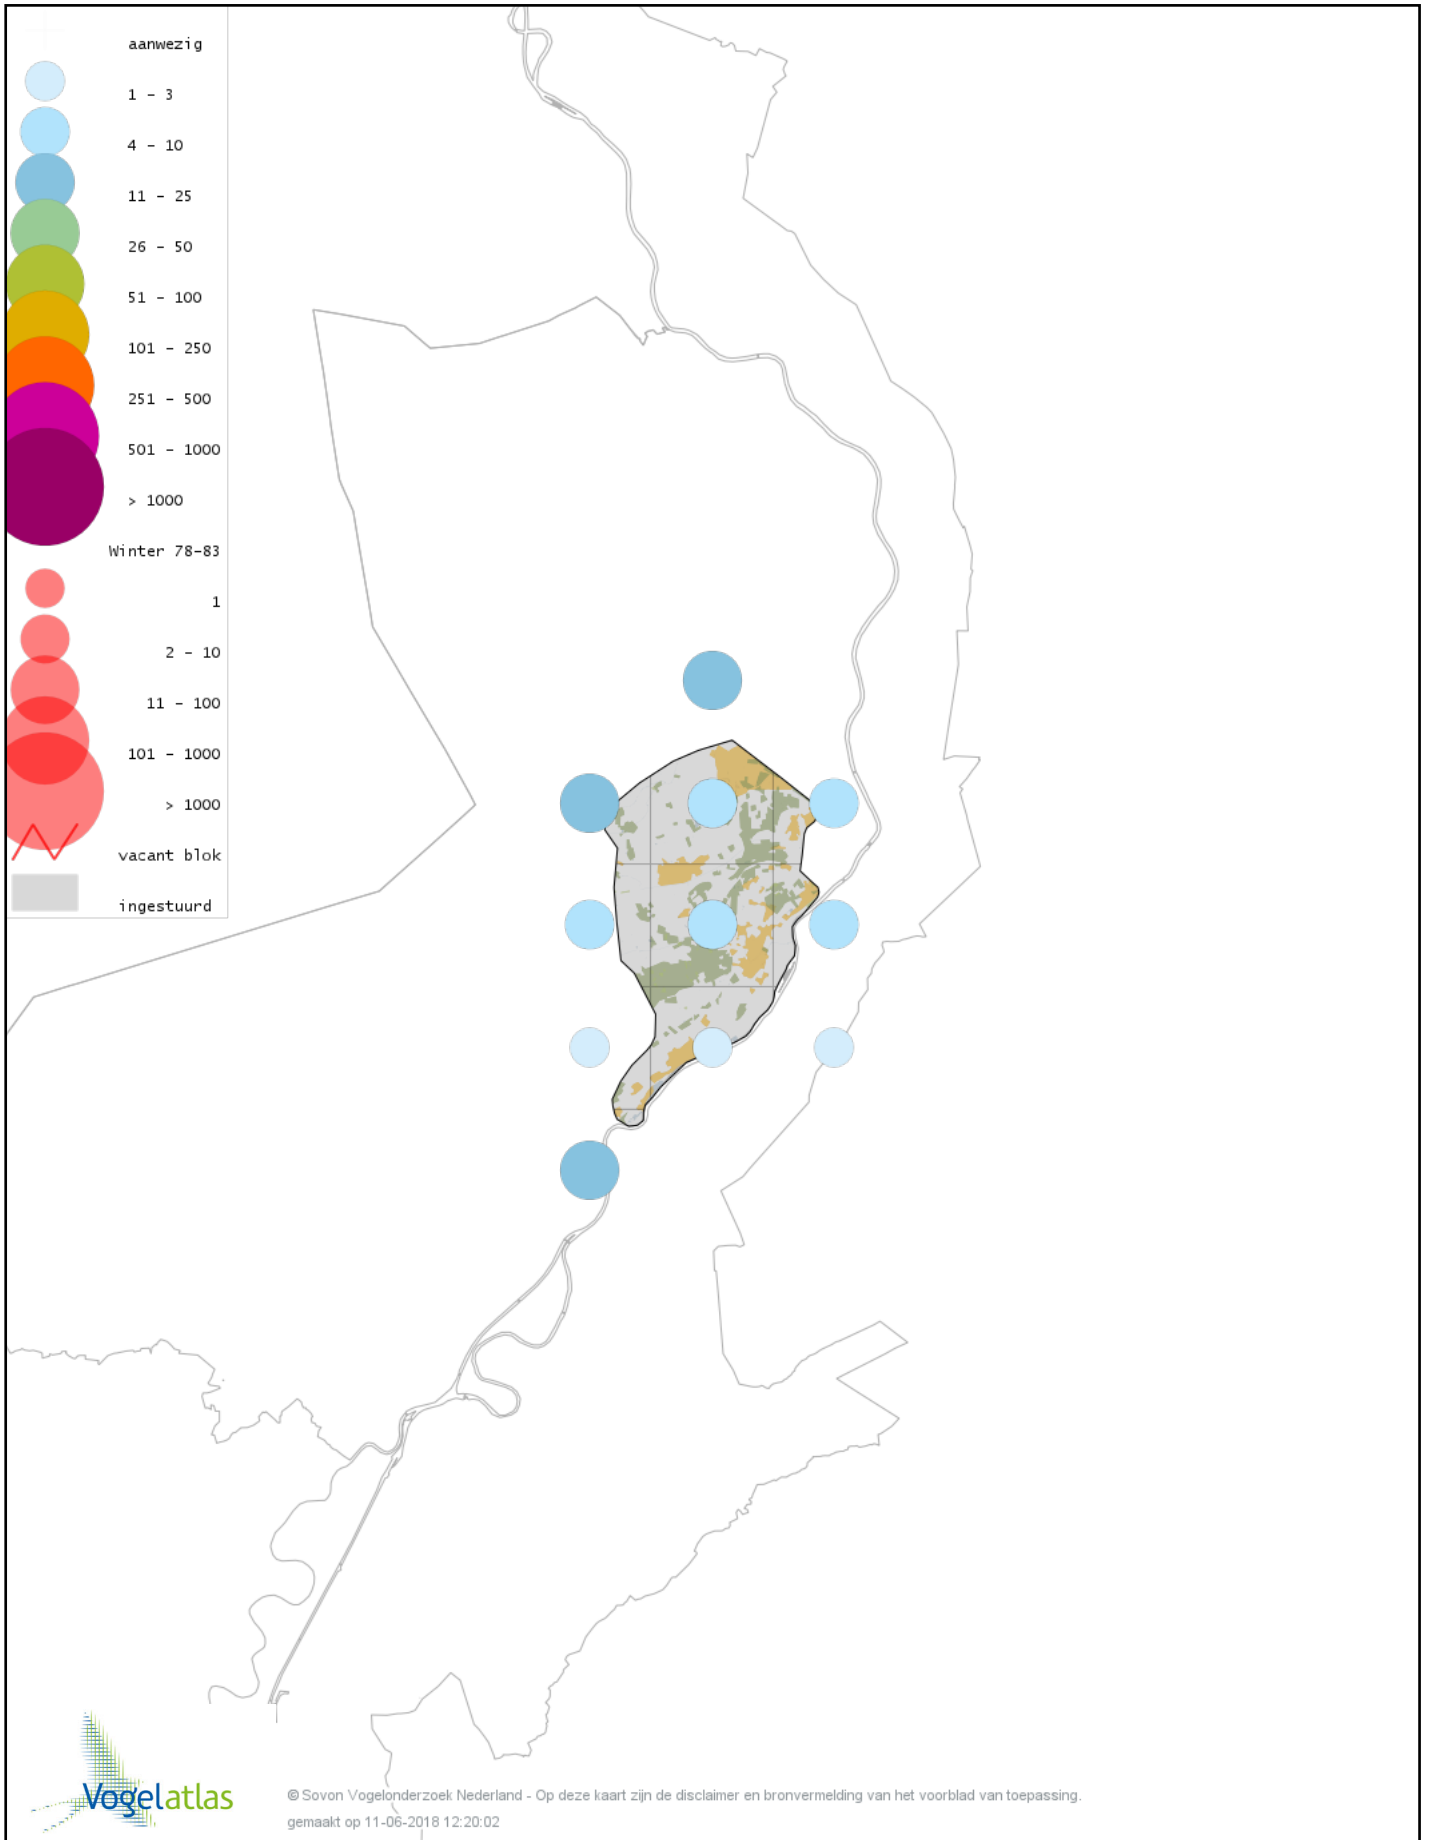

Voorlopige verspreidingskaart Smient winter

Voorlopige verspreidingskaart Slobeend winter

Voorlopige verspreidingskaart Wilde Eend winter

Voorlopige verspreidingskaart Soepeend winter

Voorlopige verspreidingskaart Pijlstaart winter

Voorlopige verspreidingskaart Patrijs winter

Voorlopige verspreidingskaart Fazant winter

Voorlopige verspreidingskaart Aalscholver winter

Voorlopige verspreidingskaart Roerdomp winter

Voorlopige verspreidingskaart Grote Zilverreiger winter

Voorlopige verspreidingskaart Blauwe Reiger winter

Voorlopige verspreidingskaart Ooievaar winter

Voorlopige verspreidingskaart Dodaars winter

Voorlopige verspreidingskaart Fuut winter

Voorlopige verspreidingskaart Rode Wouw winter