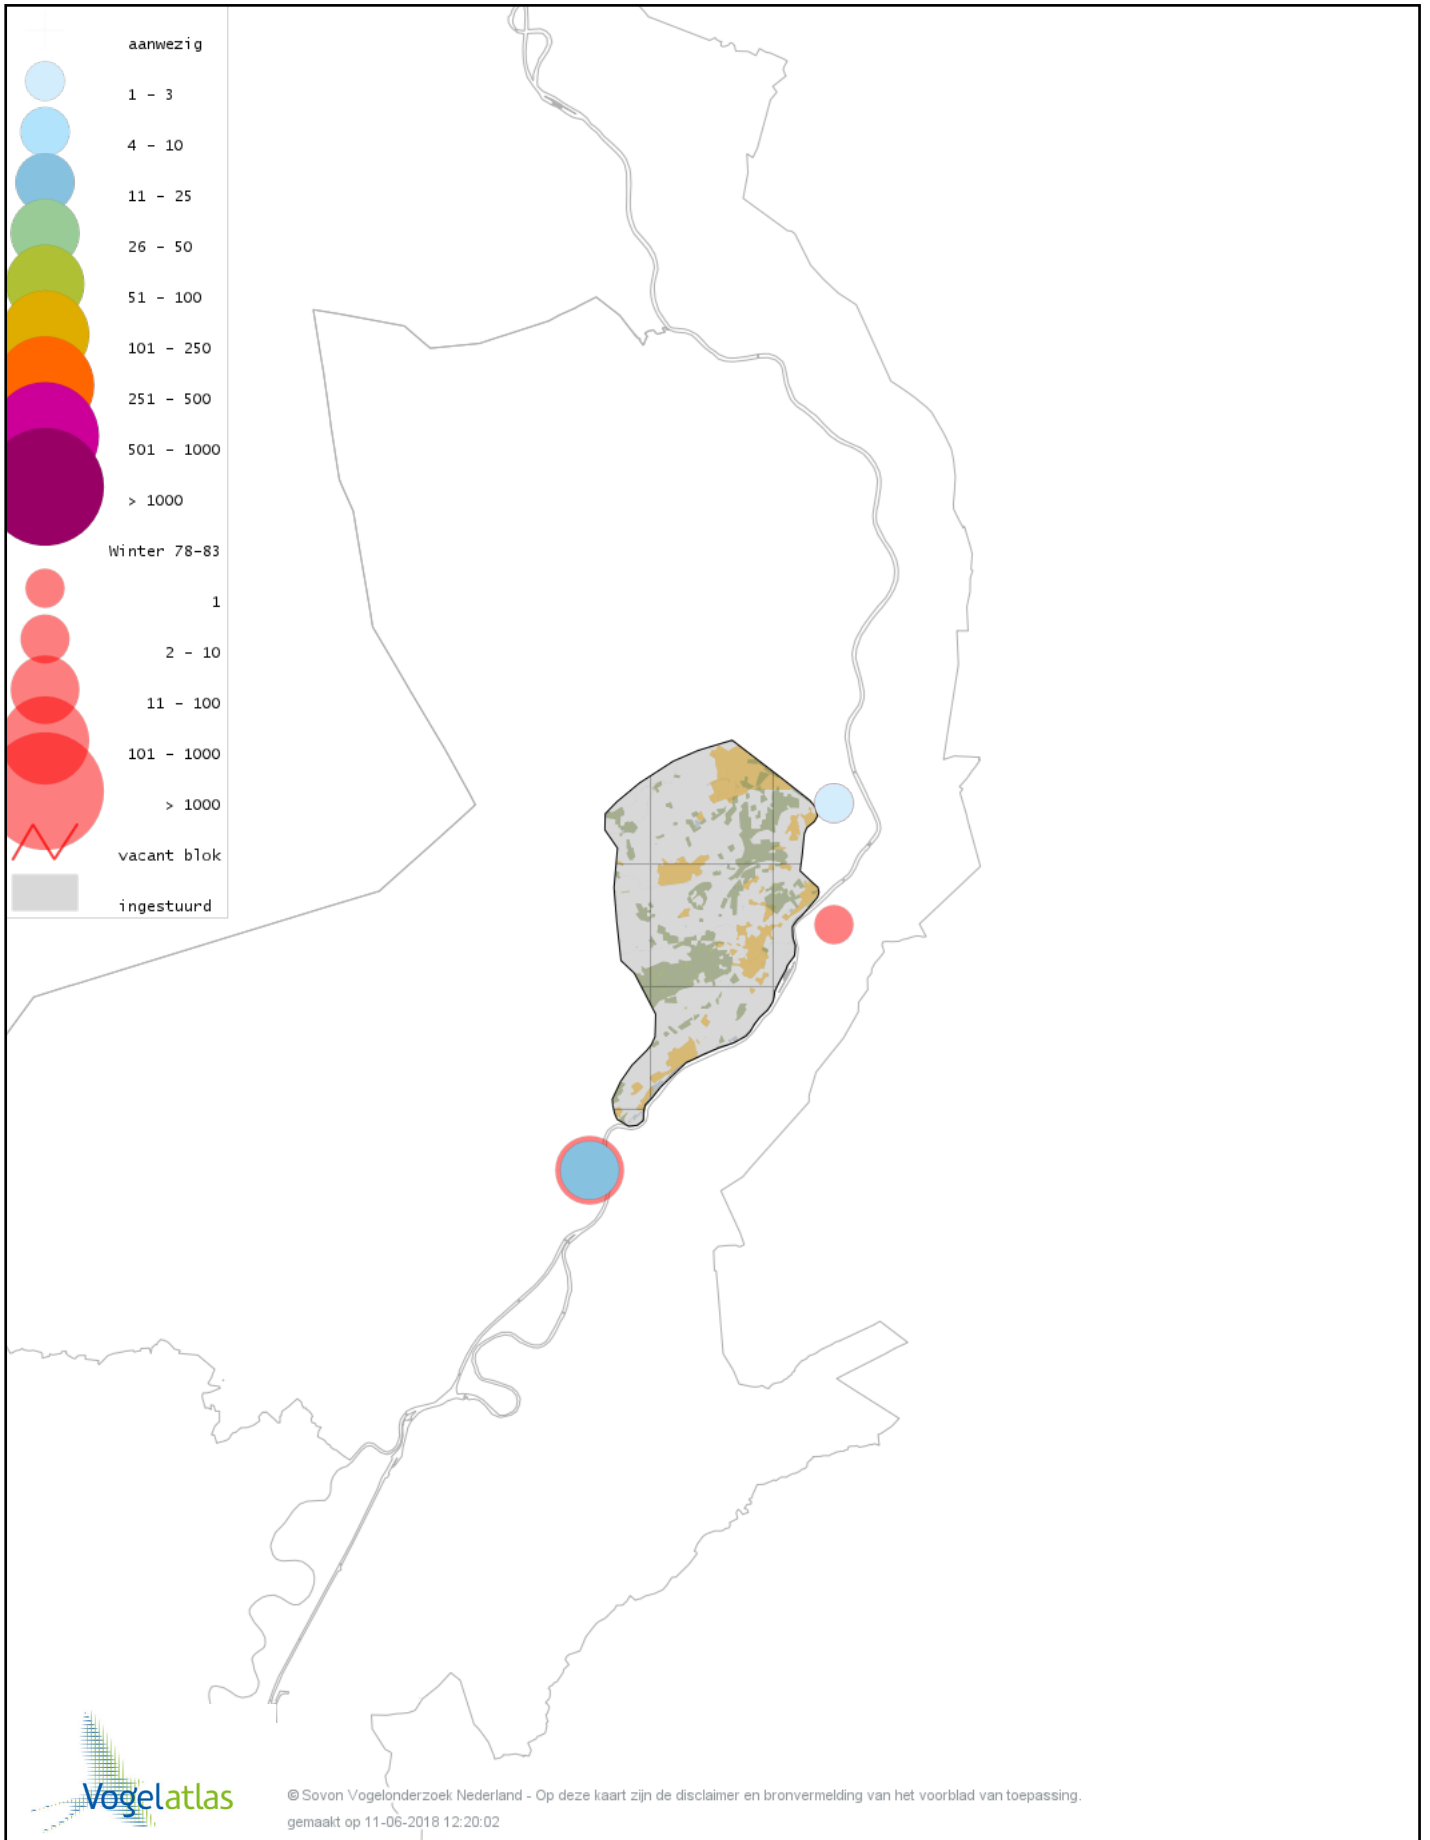

Voorlopige verspreidingskaart Muskuseend winter

Voorlopige verspreidingskaart Mandarijneend winter

Voorlopige verspreidingskaart Zwarte Zee-eend winter

Voorlopige verspreidingskaart Grote Zee-eend winter

Voorlopige verspreidingskaart Nonnetje winter

Voorlopige verspreidingskaart Brilduiker winter

Voorlopige verspreidingskaart Grote Zaagbek winter

Voorlopige verspreidingskaart Krakeend winter

Voorlopige verspreidingskaart Chileense Smient winter

Voorlopige verspreidingskaart Smient winter

Voorlopige verspreidingskaart Slobeend winter

Voorlopige verspreidingskaart Wilde Eend winter

Voorlopige verspreidingskaart Soepeend winter

Voorlopige verspreidingskaart Pijlstaart winter