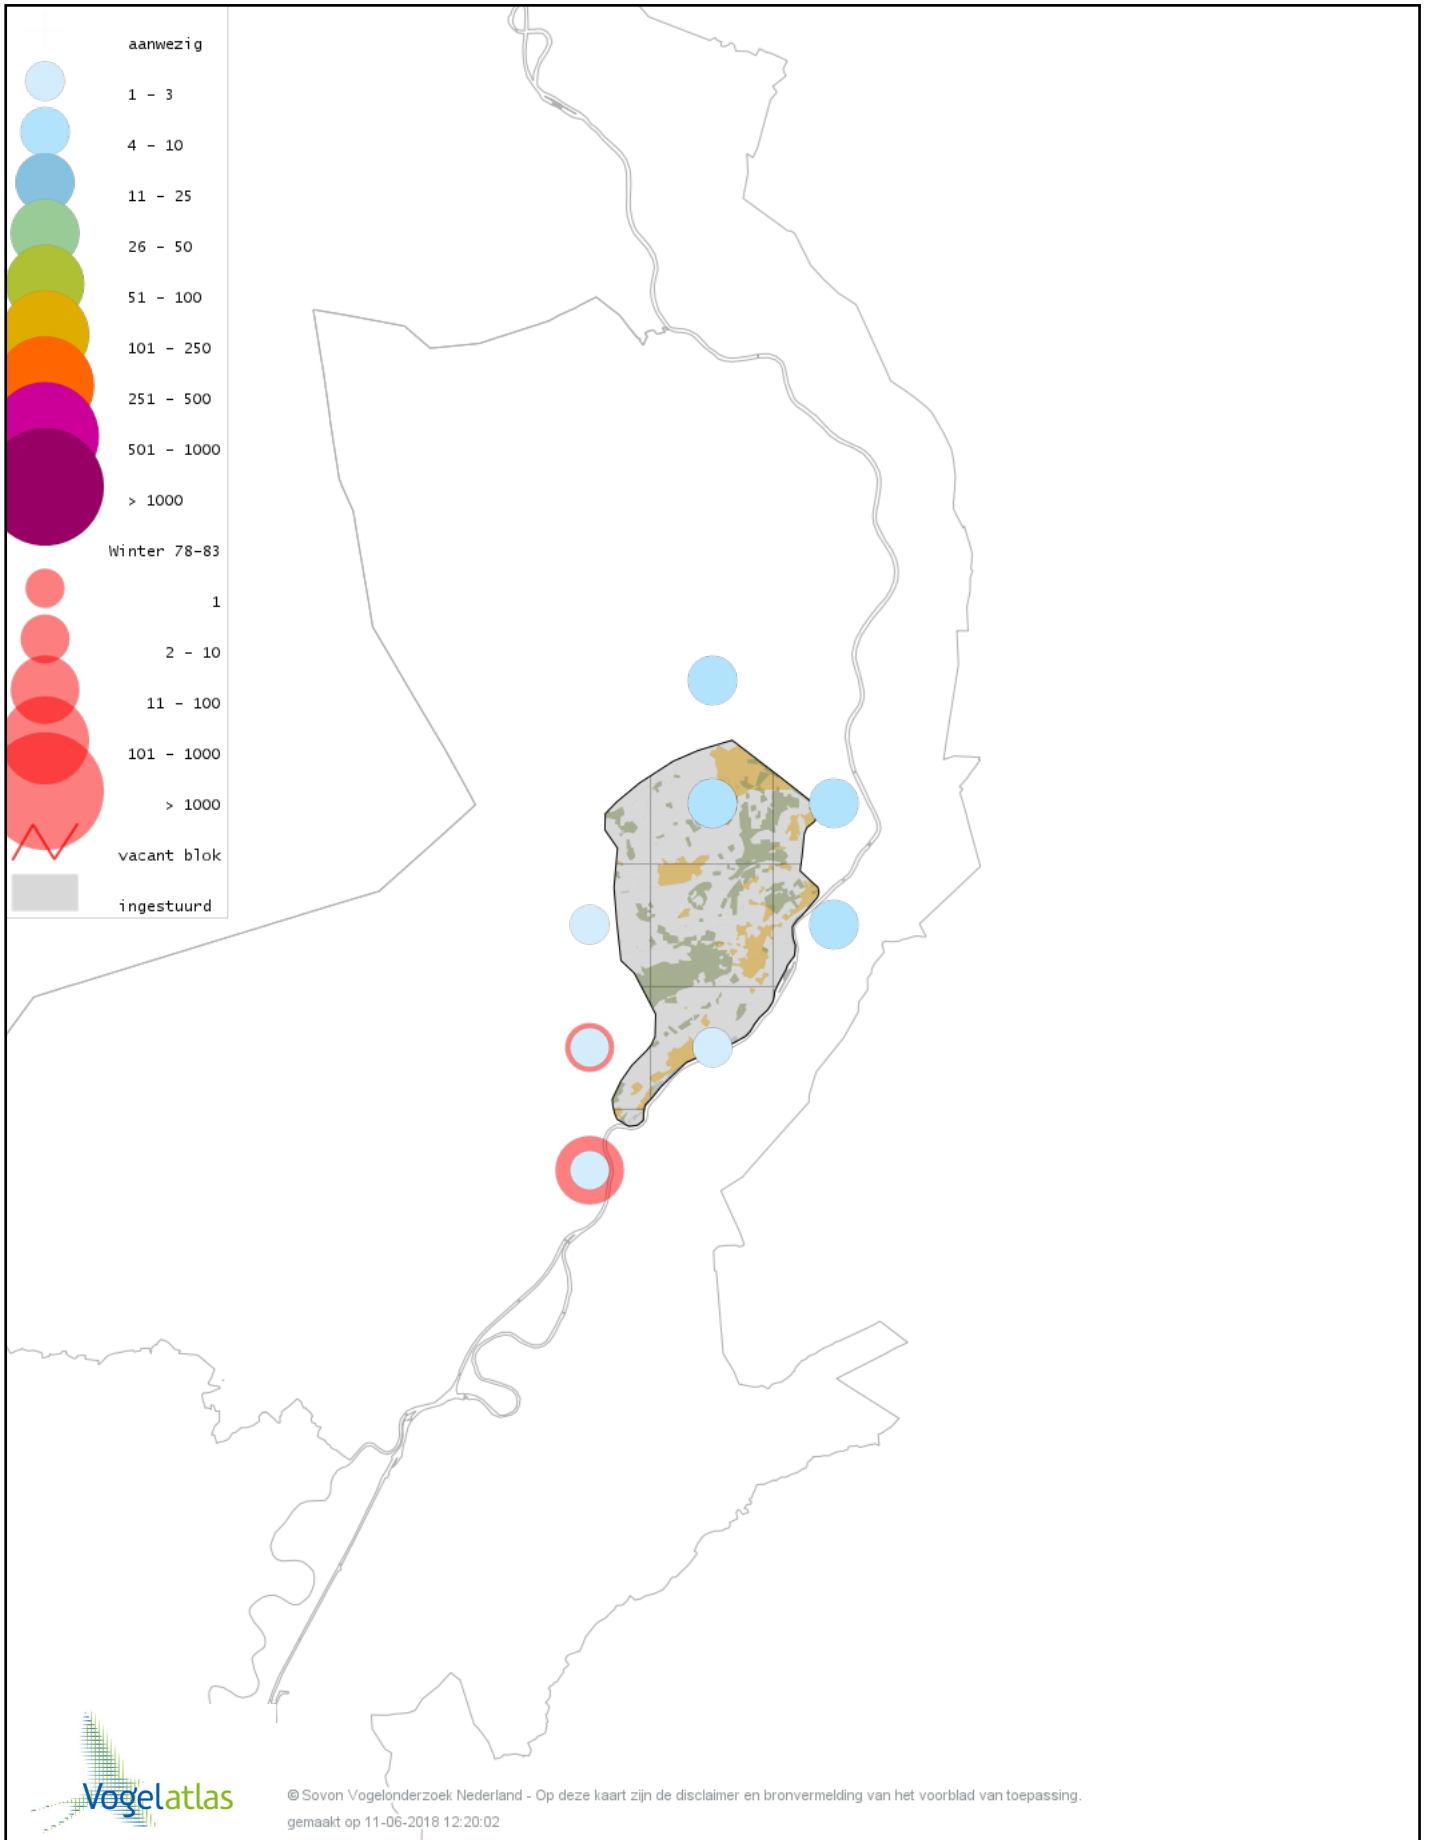

Voorlopige verspreidingskaart Noordse Kauw winter

Voorlopige verspreidingskaart Roek winter

Voorlopige verspreidingskaart Zwarte Kraai winter

Voorlopige verspreidingskaart Goudhaan winter

Voorlopige verspreidingskaart Vuurgoudhaan winter

Voorlopige verspreidingskaart Pimpelmees winter

Voorlopige verspreidingskaart Koolmees winter

Voorlopige verspreidingskaart Kuifmees winter

Voorlopige verspreidingskaart Zwarte Mees winter

Voorlopige verspreidingskaart Matkop winter