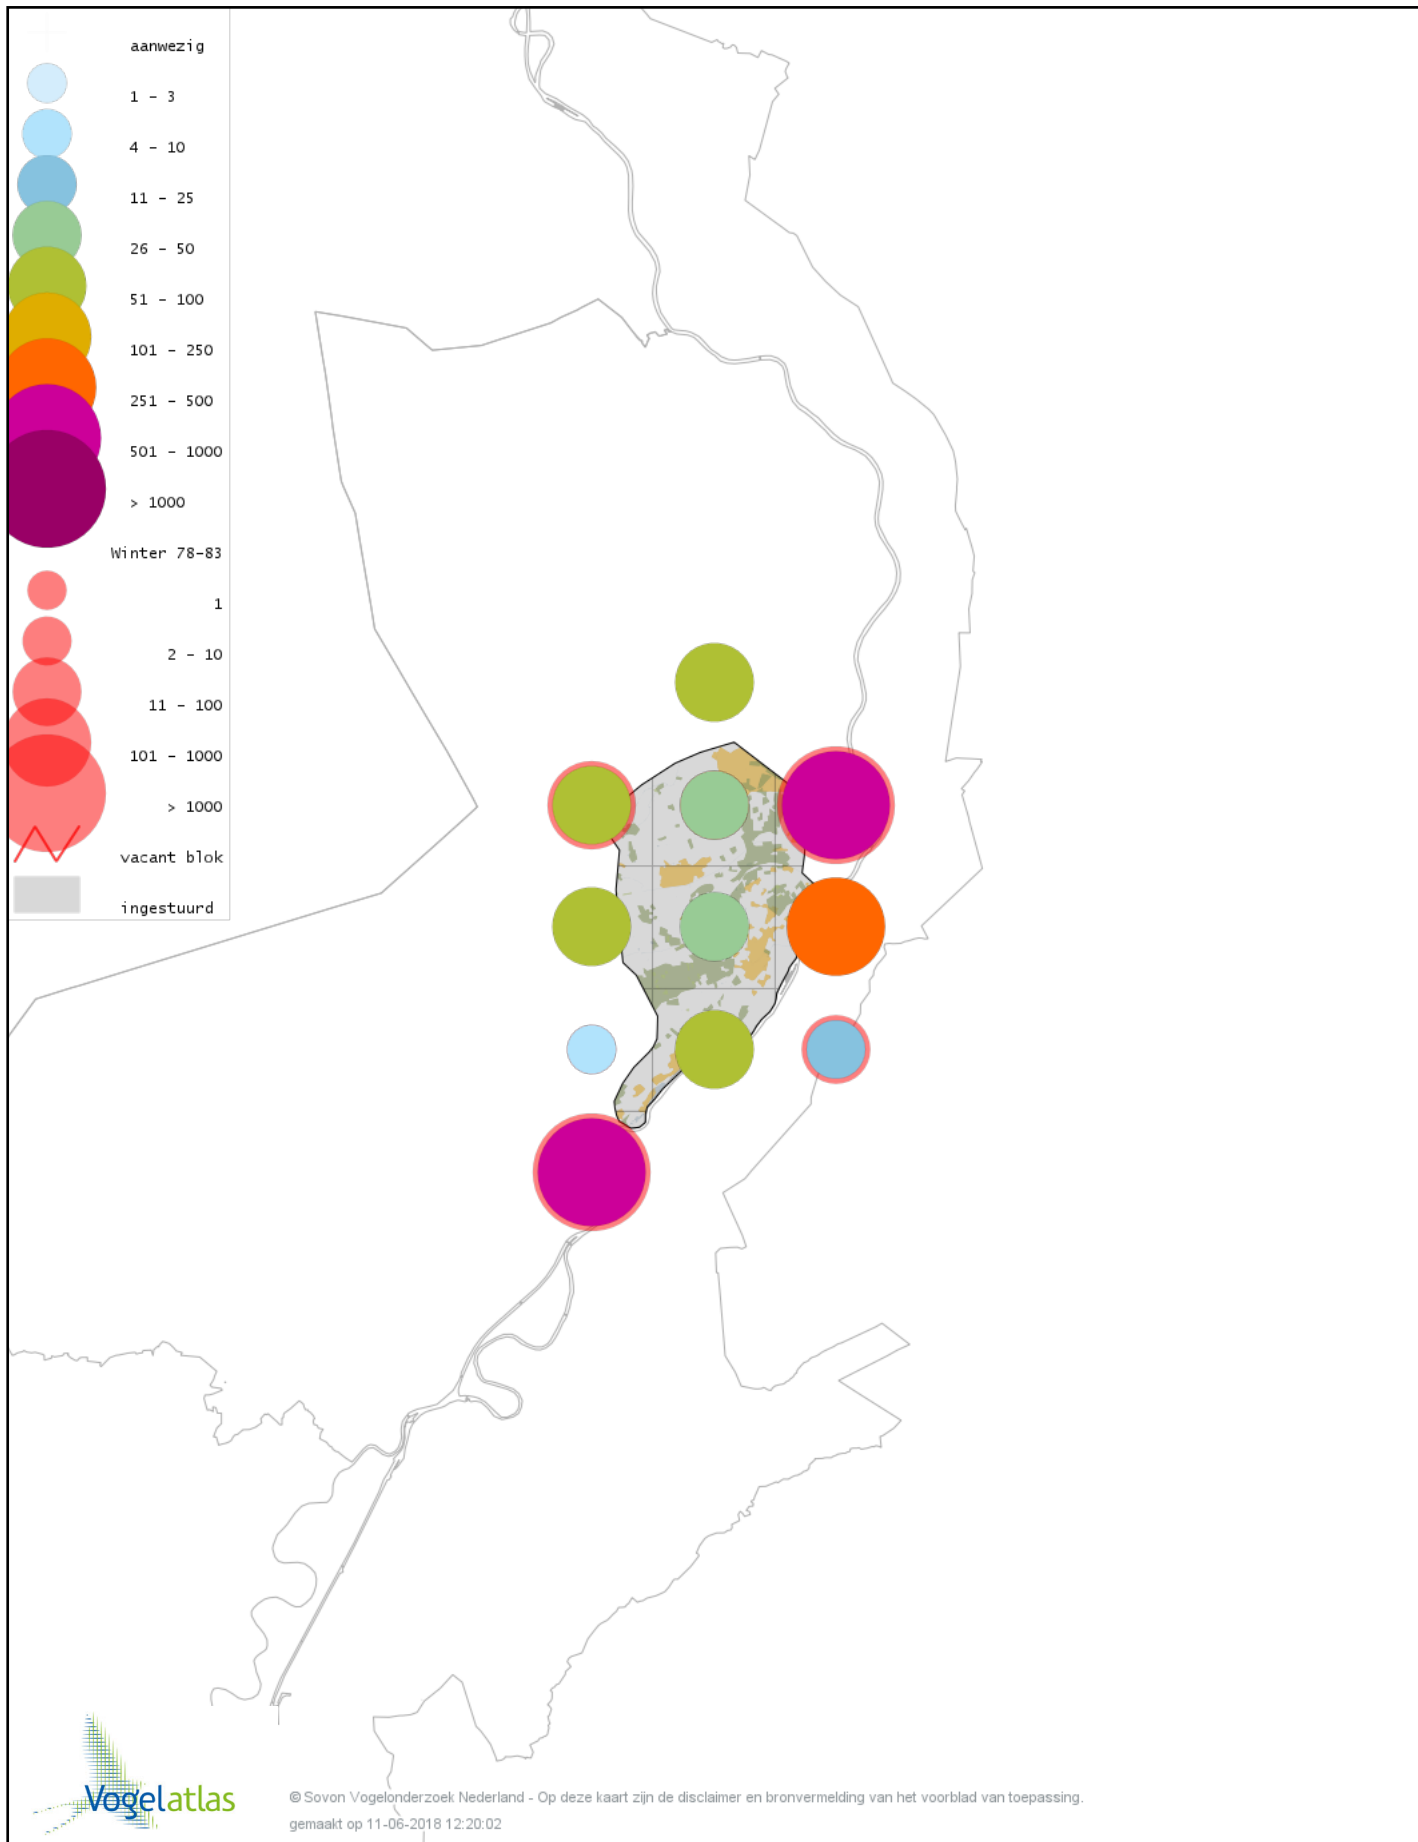

Voorlopige verspreidingskaart Casarca winter

Voorlopige verspreidingskaart Bergeend winter

Voorlopige verspreidingskaart Krooneend winter

Voorlopige verspreidingskaart Tafeleend winter

Voorlopige verspreidingskaart Kuifeend winter

Voorlopige verspreidingskaart Muskuseend winter

Voorlopige verspreidingskaart Mandarijneend winter

Voorlopige verspreidingskaart Zwarte Zee-eend winter

Voorlopige verspreidingskaart Grote Zee-eend winter

Voorlopige verspreidingskaart Nonnetje winter

Voorlopige verspreidingskaart Brilduiker winter

Voorlopige verspreidingskaart Grote Zaagbek winter

Voorlopige verspreidingskaart Krakeend winter

Voorlopige verspreidingskaart Chileense Smient winter

Voorlopige verspreidingskaart Smient winter

Voorlopige verspreidingskaart Slobeend winter

Voorlopige verspreidingskaart Wilde Eend winter

Voorlopige verspreidingskaart Soepeend winter

Voorlopige verspreidingskaart Pijlstaart winter