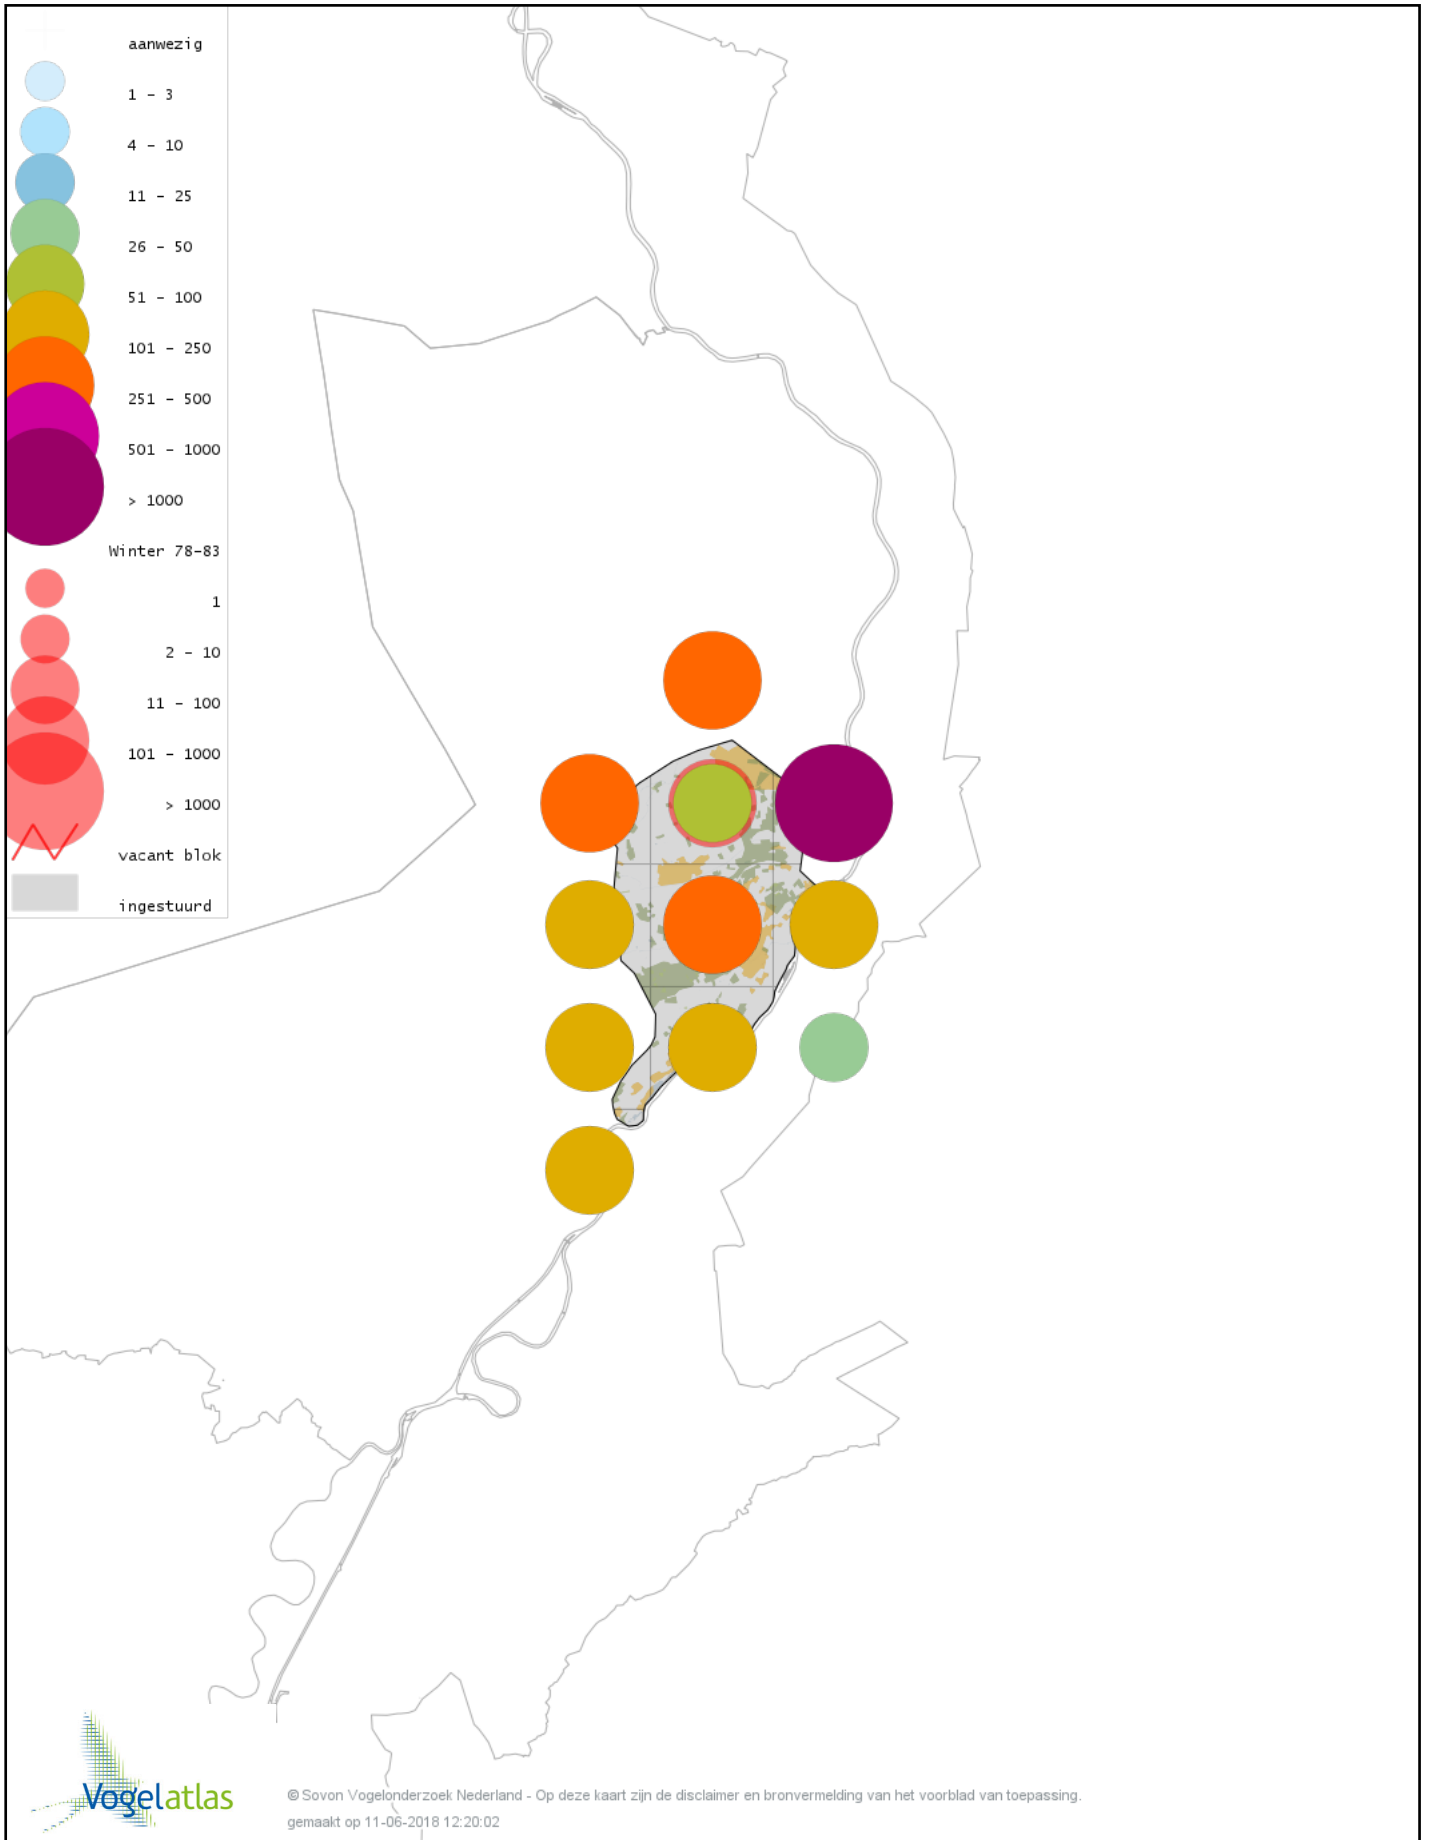

Voorlopige verspreidingskaart Witkopstaartmees winter

Voorlopige verspreidingskaart Tjiftjaf winter

Voorlopige verspreidingskaart Zwartkop winter

Voorlopige verspreidingskaart Pestvogel winter

Voorlopige verspreidingskaart Boomklever winter

Voorlopige verspreidingskaart Boomkruiper winter

Voorlopige verspreidingskaart Winterkoning winter

Voorlopige verspreidingskaart Spreeuw winter

Voorlopige verspreidingskaart Merel winter

Voorlopige verspreidingskaart Kramsvogel winter

Voorlopige verspreidingskaart Grote Lijster winter

Voorlopige verspreidingskaart Roodborst winter

Voorlopige verspreidingskaart Zwarte Roodstaart winter

Voorlopige verspreidingskaart Roodborsttapuit winter