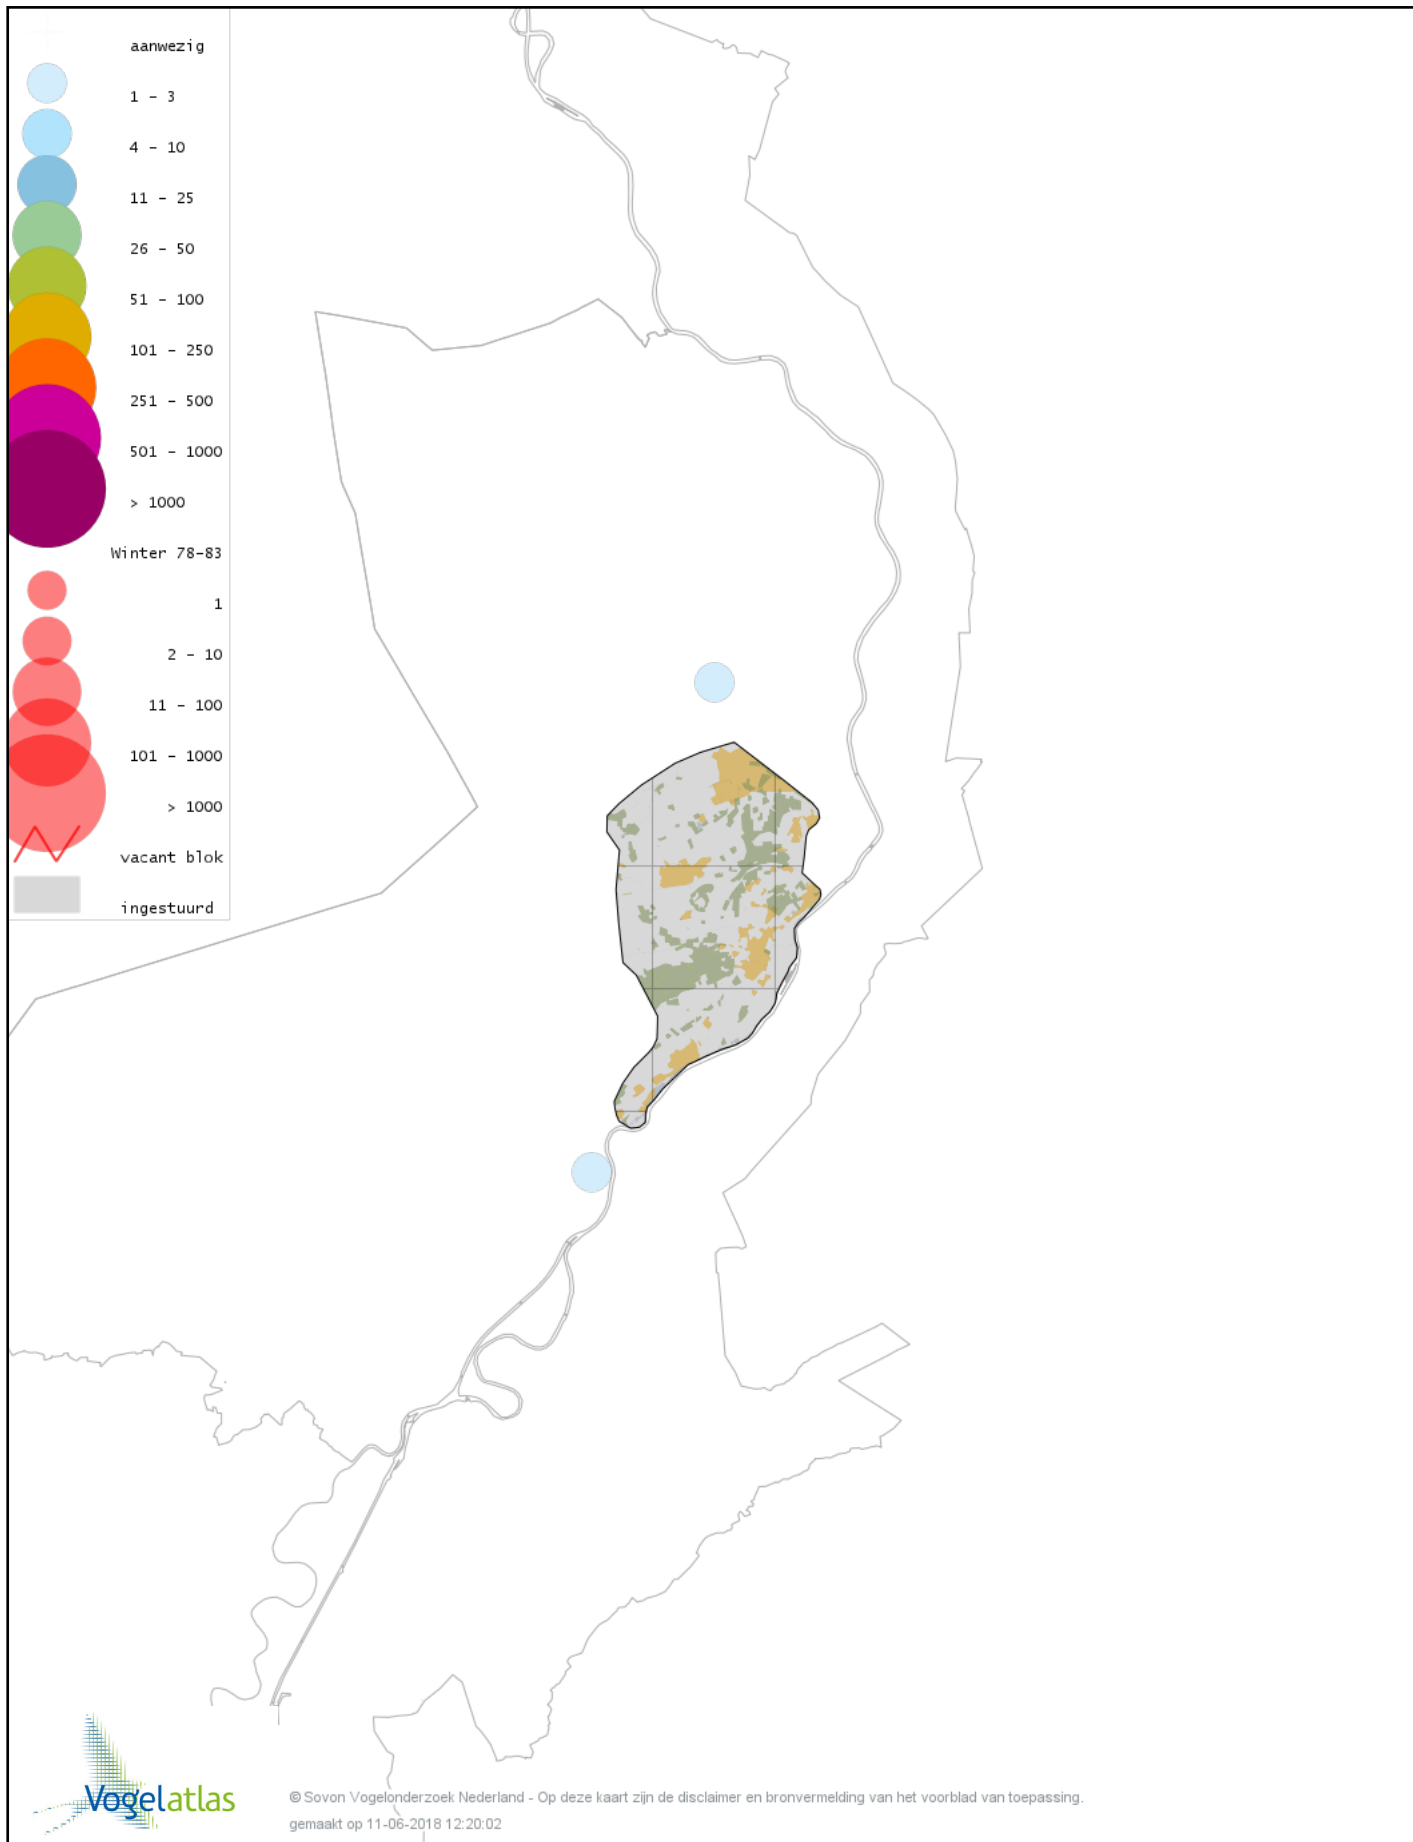

Voorlopige verspreidingskaart Meerkoet winter

Voorlopige verspreidingskaart Kraanvogel winter

Voorlopige verspreidingskaart Scholekster winter

Voorlopige verspreidingskaart Kievit winter

Voorlopige verspreidingskaart Bonte Strandloper winter

Voorlopige verspreidingskaart Bokje winter

Voorlopige verspreidingskaart Watersnip winter

Voorlopige verspreidingskaart Houtsnip winter

Voorlopige verspreidingskaart Grutto winter

Voorlopige verspreidingskaart Wulp winter

Voorlopige verspreidingskaart Witgat winter

Voorlopige verspreidingskaart Tureluur winter

Voorlopige verspreidingskaart Kokmeeuw winter

Voorlopige verspreidingskaart Stormmeeuw winter

Voorlopige verspreidingskaart Kleine Mantelmeeuw winter

Voorlopige verspreidingskaart Zilvermeeuw winter

Voorlopige verspreidingskaart Geelpootmeeuw winter

Voorlopige verspreidingskaart Pontische Meeuw winter

Voorlopige verspreidingskaart Grote Mantelmeeuw winter