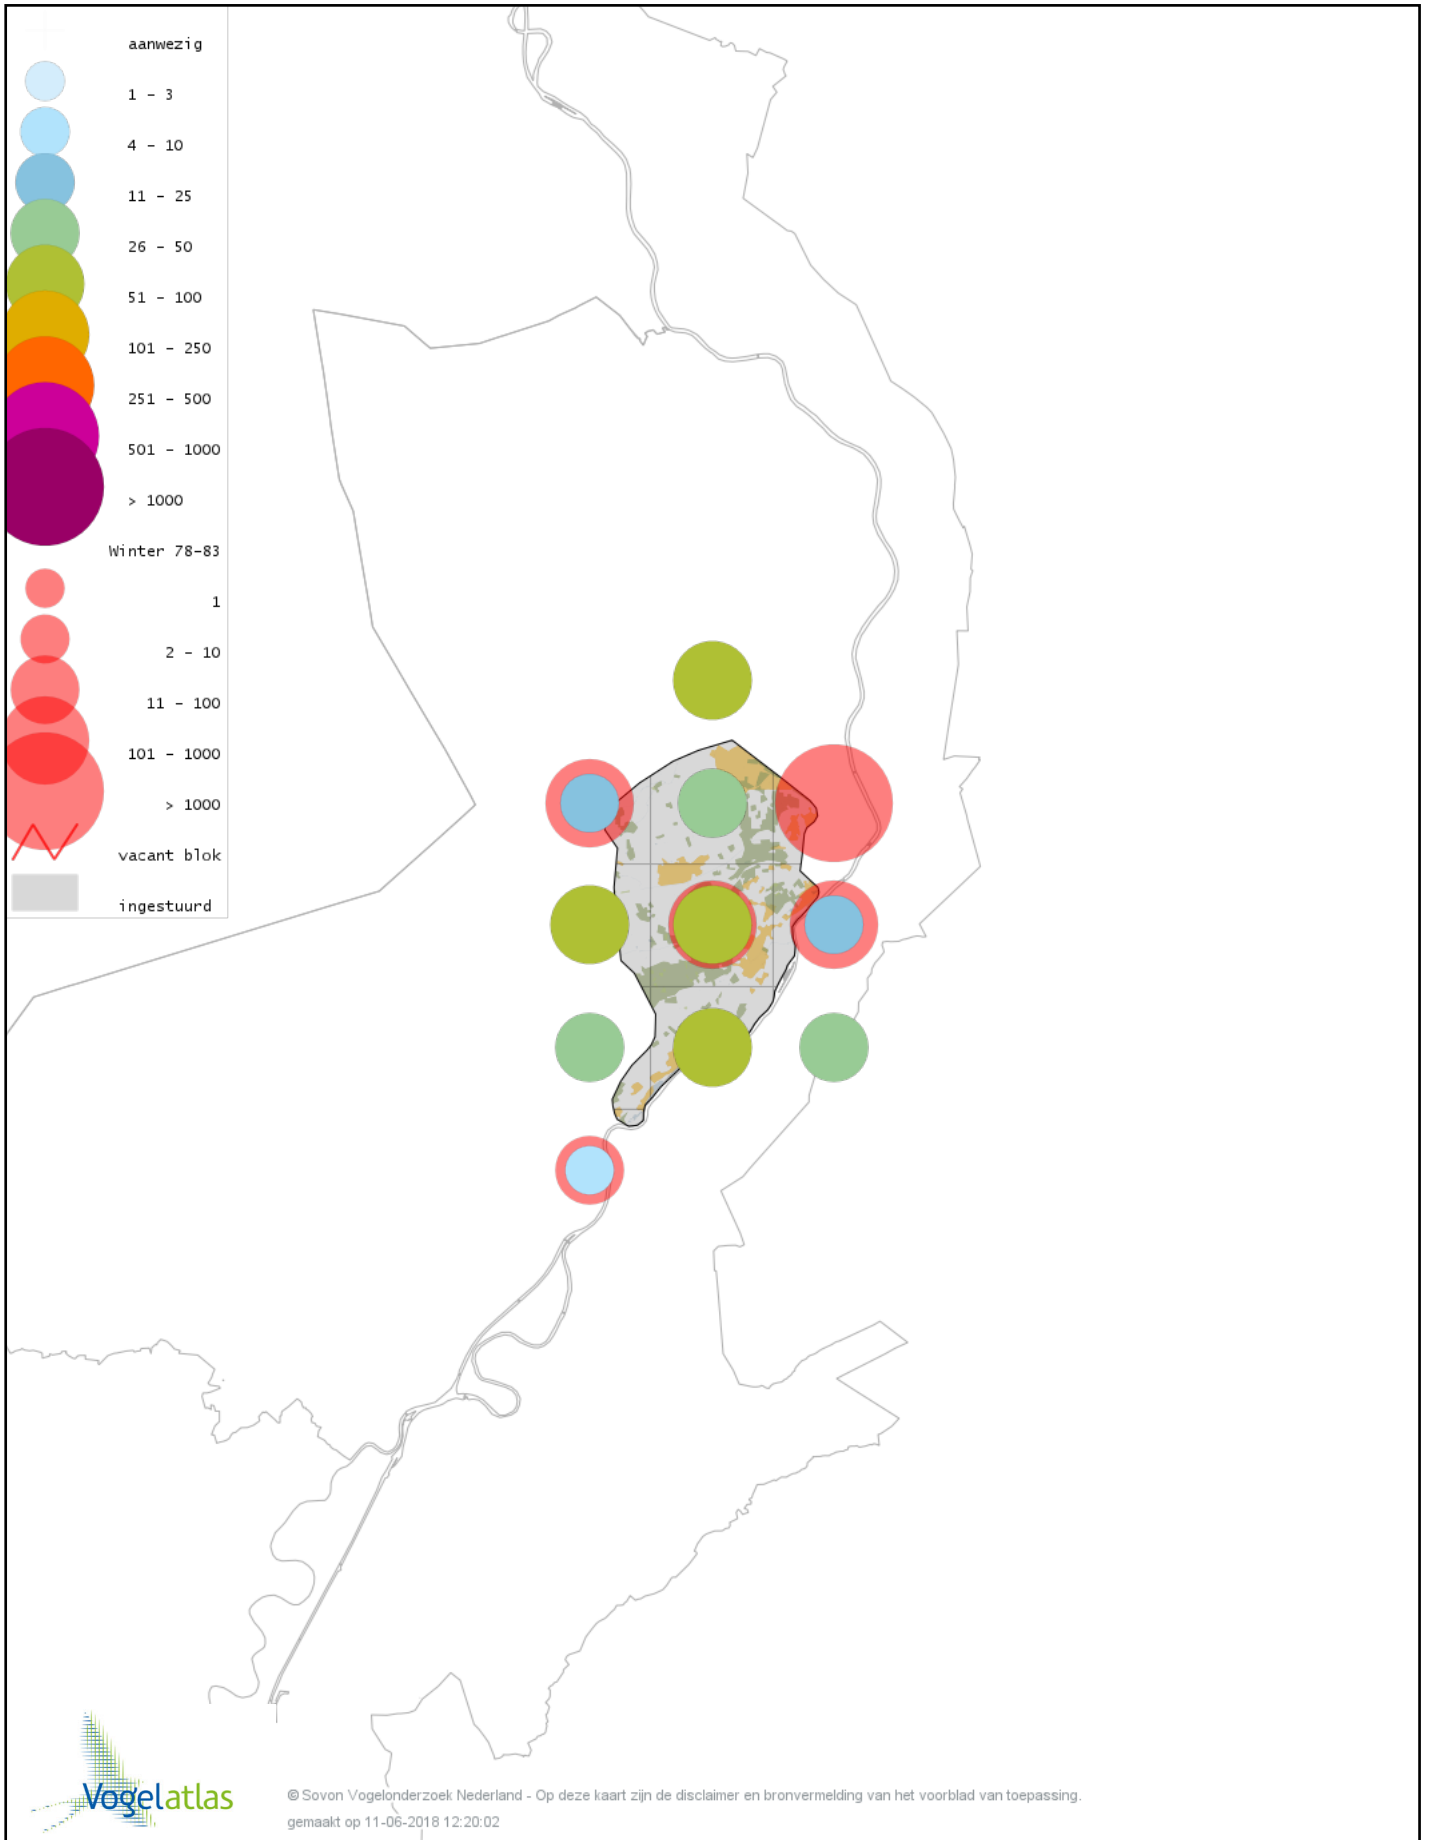

Voorlopige verspreidingskaart Grote Lijster winter

Voorlopige verspreidingskaart Roodborst winter

Voorlopige verspreidingskaart Zwarte Roodstaart winter

Voorlopige verspreidingskaart Roodborsttapuit winter

Voorlopige verspreidingskaart Heggenmus winter

Voorlopige verspreidingskaart Huismus winter

Voorlopige verspreidingskaart Ringmus winter

Voorlopige verspreidingskaart Grote Gele Kwikstaart winter

Voorlopige verspreidingskaart Witte Kwikstaart winter

Voorlopige verspreidingskaart Graspieper winter

Voorlopige verspreidingskaart Waterpieper winter

Voorlopige verspreidingskaart Vink winter

Voorlopige verspreidingskaart Keep winter

Voorlopige verspreidingskaart Europese Kanarie winter