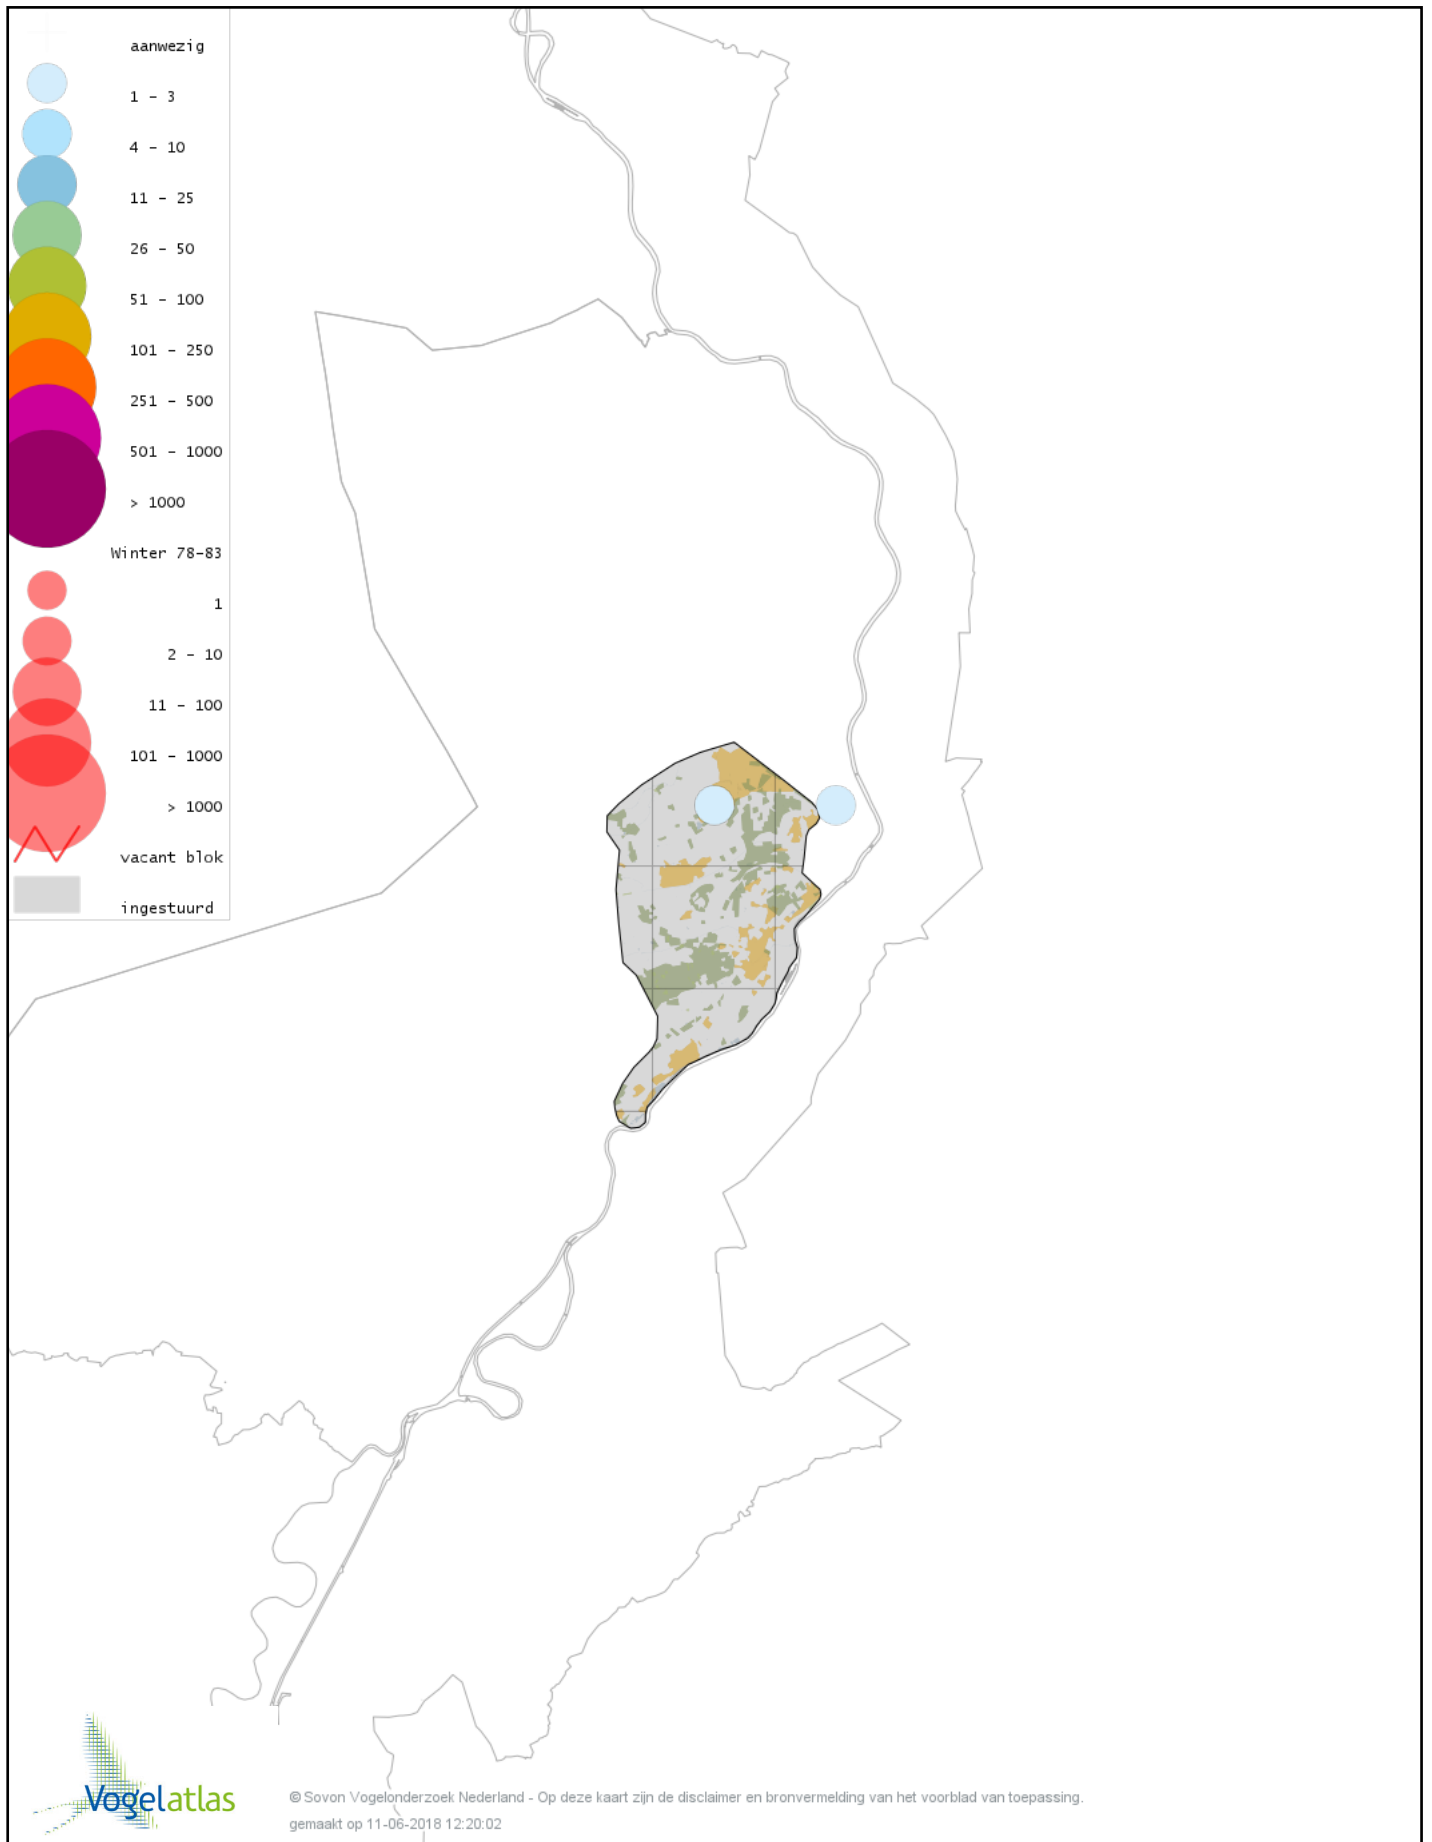

Voorlopige verspreidingskaart Zwarte Specht winter

Voorlopige verspreidingskaart Grote Bonte Specht winter

Voorlopige verspreidingskaart Middelste Bonte Specht winter

Voorlopige verspreidingskaart Kleine Bonte Specht winter

Voorlopige verspreidingskaart Klapekster winter

Voorlopige verspreidingskaart Ekster winter

Voorlopige verspreidingskaart Gaai winter

Voorlopige verspreidingskaart Kauw winter

Voorlopige verspreidingskaart Russische Kauw winter

Voorlopige verspreidingskaart Noordse Kauw winter

Voorlopige verspreidingskaart Roek winter

Voorlopige verspreidingskaart Zwarte Kraai winter

Voorlopige verspreidingskaart Goudhaan winter

Voorlopige verspreidingskaart Vuurgoudhaan winter