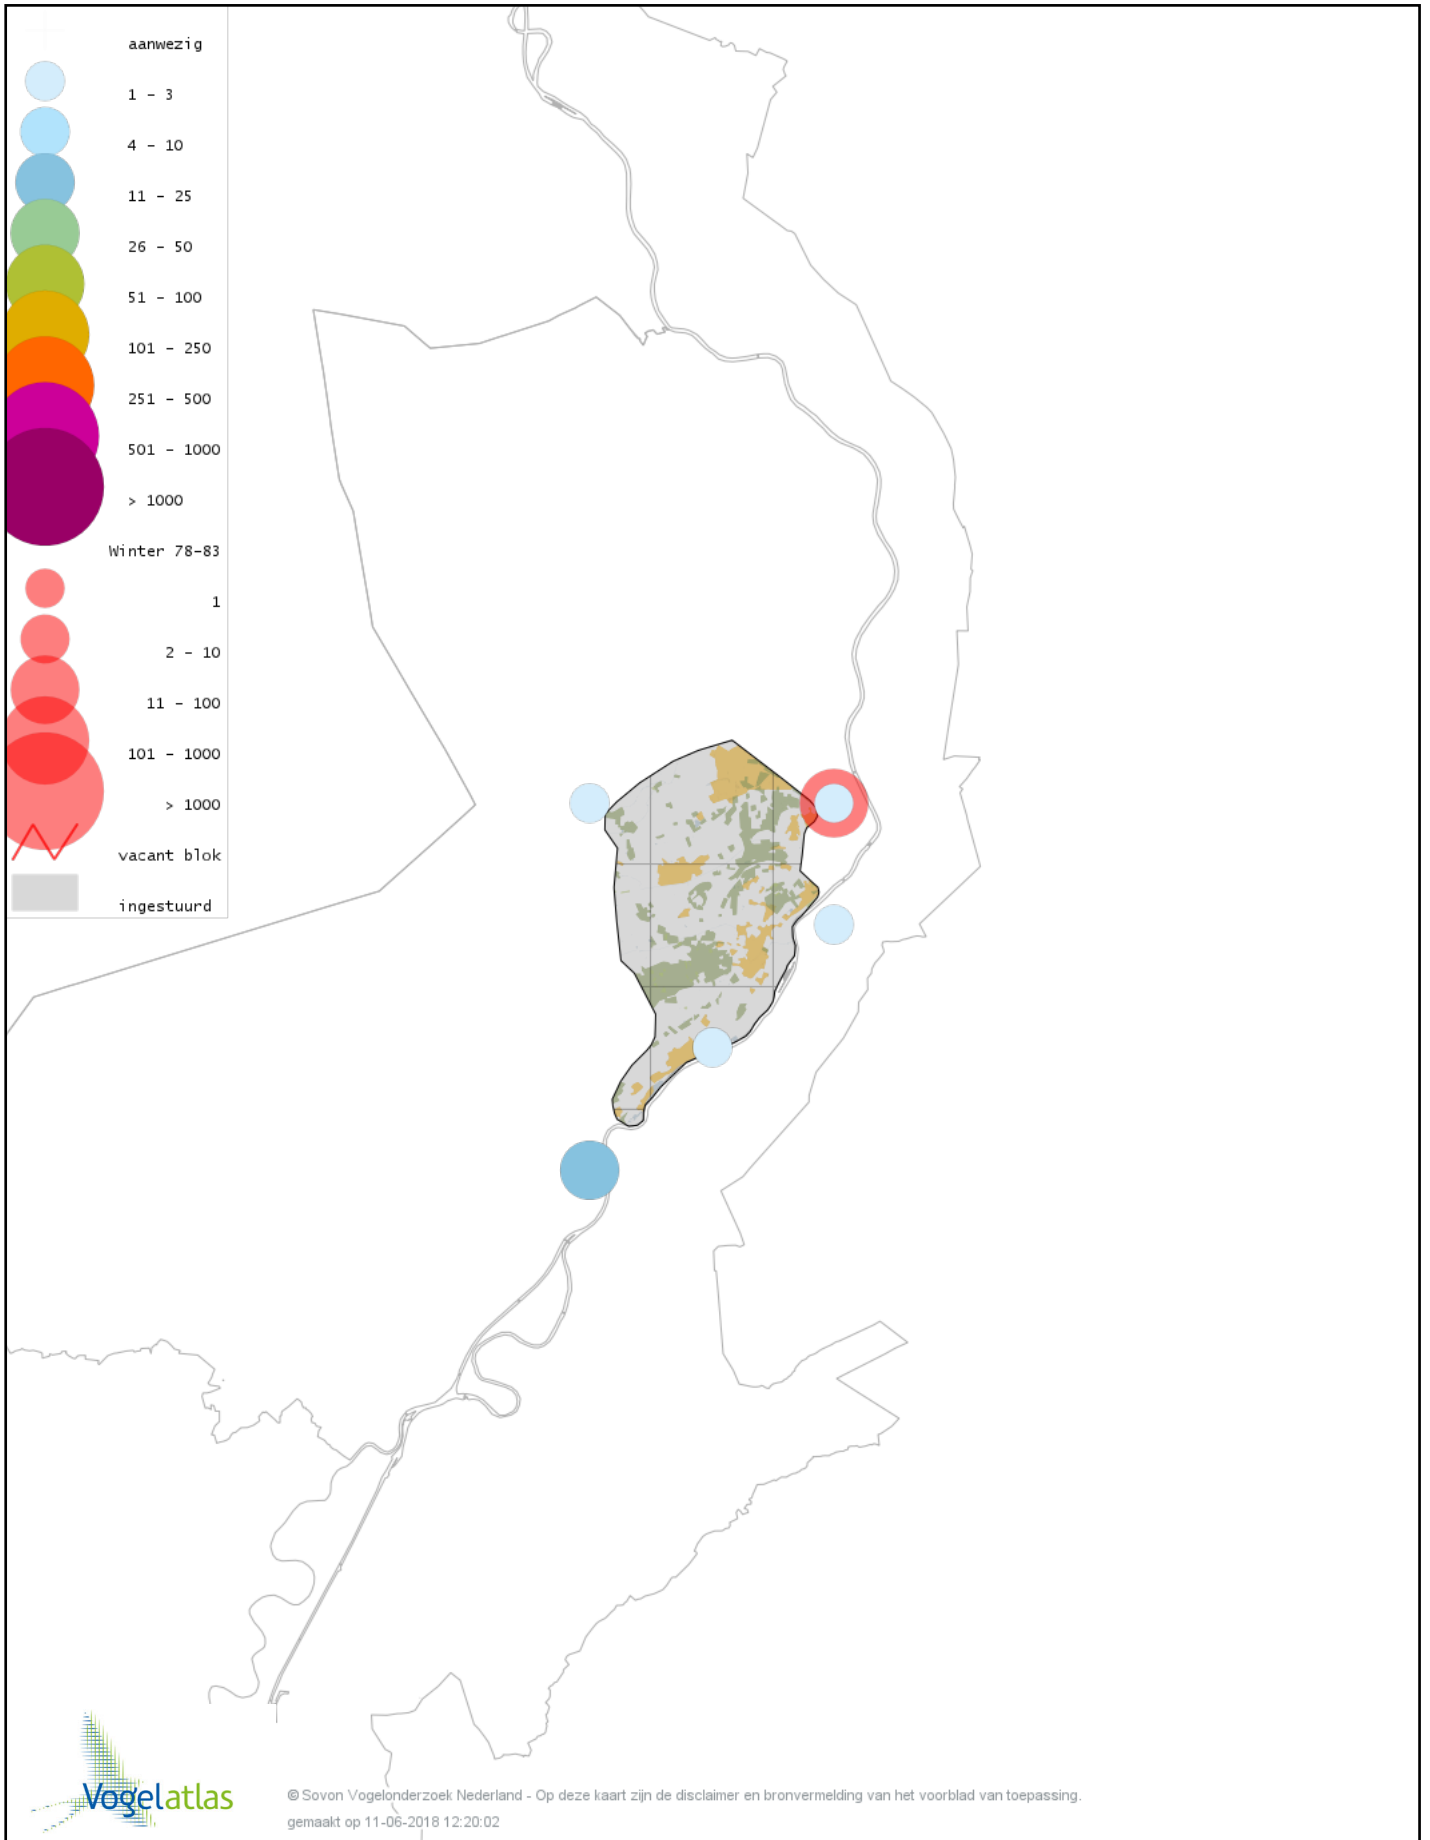

Voorlopige verspreidingskaart Casarca winter

Voorlopige verspreidingskaart Bergeend winter

Voorlopige verspreidingskaart Krooneend winter

Voorlopige verspreidingskaart Tafeleend winter

Voorlopige verspreidingskaart Kuifeend winter

Voorlopige verspreidingskaart Muskuseend winter

Voorlopige verspreidingskaart Mandarijneend winter

Voorlopige verspreidingskaart Zwarte Zee-eend winter

Voorlopige verspreidingskaart Grote Zee-eend winter

Voorlopige verspreidingskaart Nonnetje winter

Voorlopige verspreidingskaart Brilduiker winter

Voorlopige verspreidingskaart Grote Zaagbek winter

Voorlopige verspreidingskaart Krakeend winter

Voorlopige verspreidingskaart Chileense Smient winter

Voorlopige verspreidingskaart Smient winter

Voorlopige verspreidingskaart Slobeend winter

Voorlopige verspreidingskaart Wilde Eend winter

Voorlopige verspreidingskaart Soepeend winter

Voorlopige verspreidingskaart Pijlstaart winter