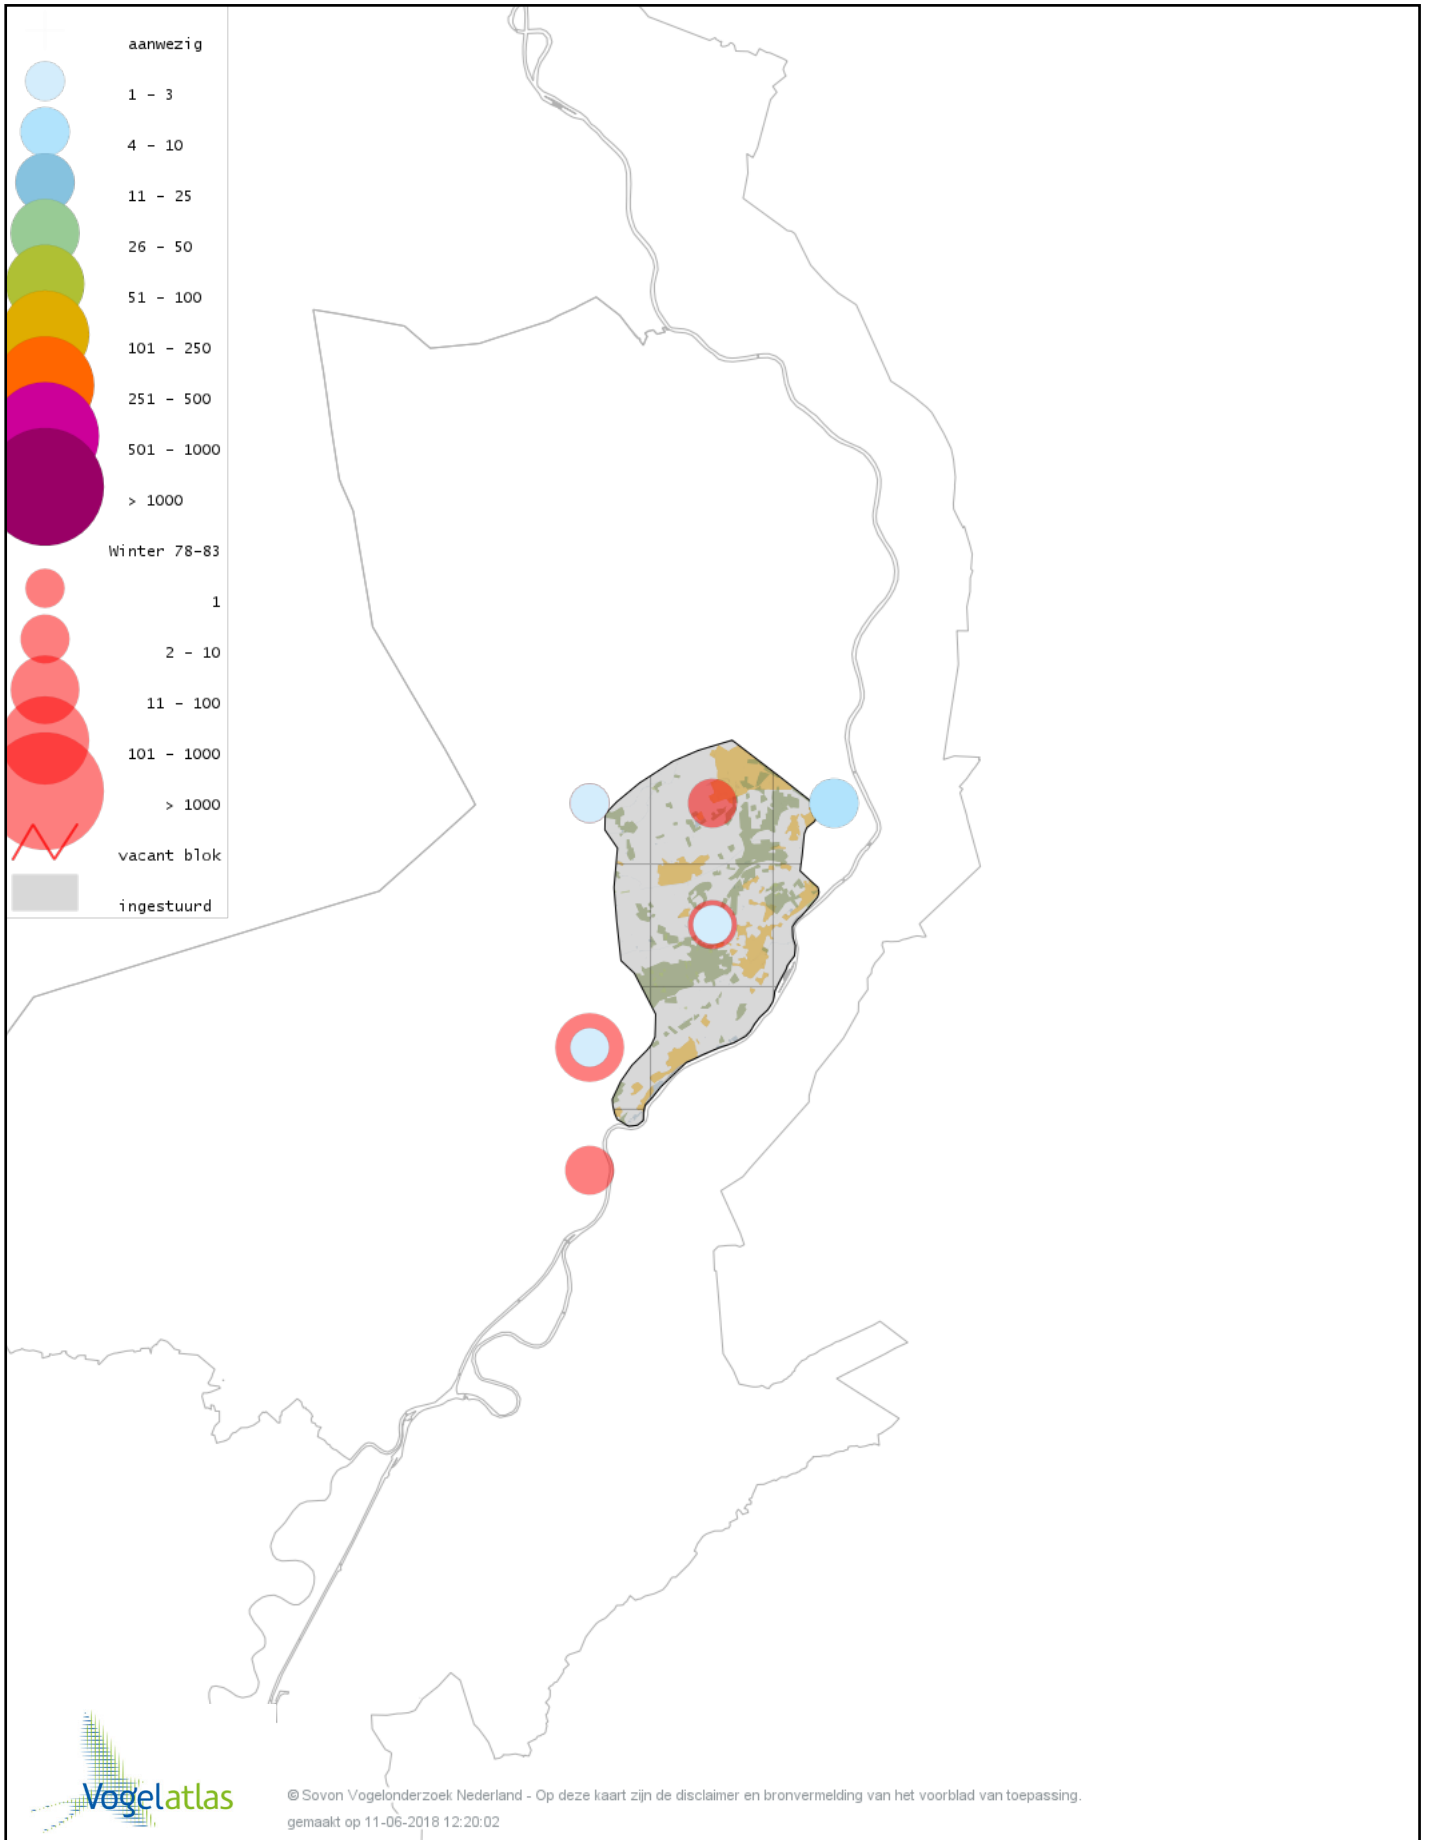

Voorlopige verspreidingskaart Zilvermeeuw winter

Voorlopige verspreidingskaart Geelpootmeeuw winter

Voorlopige verspreidingskaart Pontische Meeuw winter

Voorlopige verspreidingskaart Grote Mantelmeeuw winter

Voorlopige verspreidingskaart Stadsduif winter

Voorlopige verspreidingskaart Holenduif winter

Voorlopige verspreidingskaart Houtduif winter

Voorlopige verspreidingskaart Turkse Tortel winter

Voorlopige verspreidingskaart Kerkuil winter

Voorlopige verspreidingskaart Steenuil winter

Voorlopige verspreidingskaart Bosuil winter

Voorlopige verspreidingskaart Ransuil winter

Voorlopige verspreidingskaart IJsvogel winter

Voorlopige verspreidingskaart Groene Specht winter