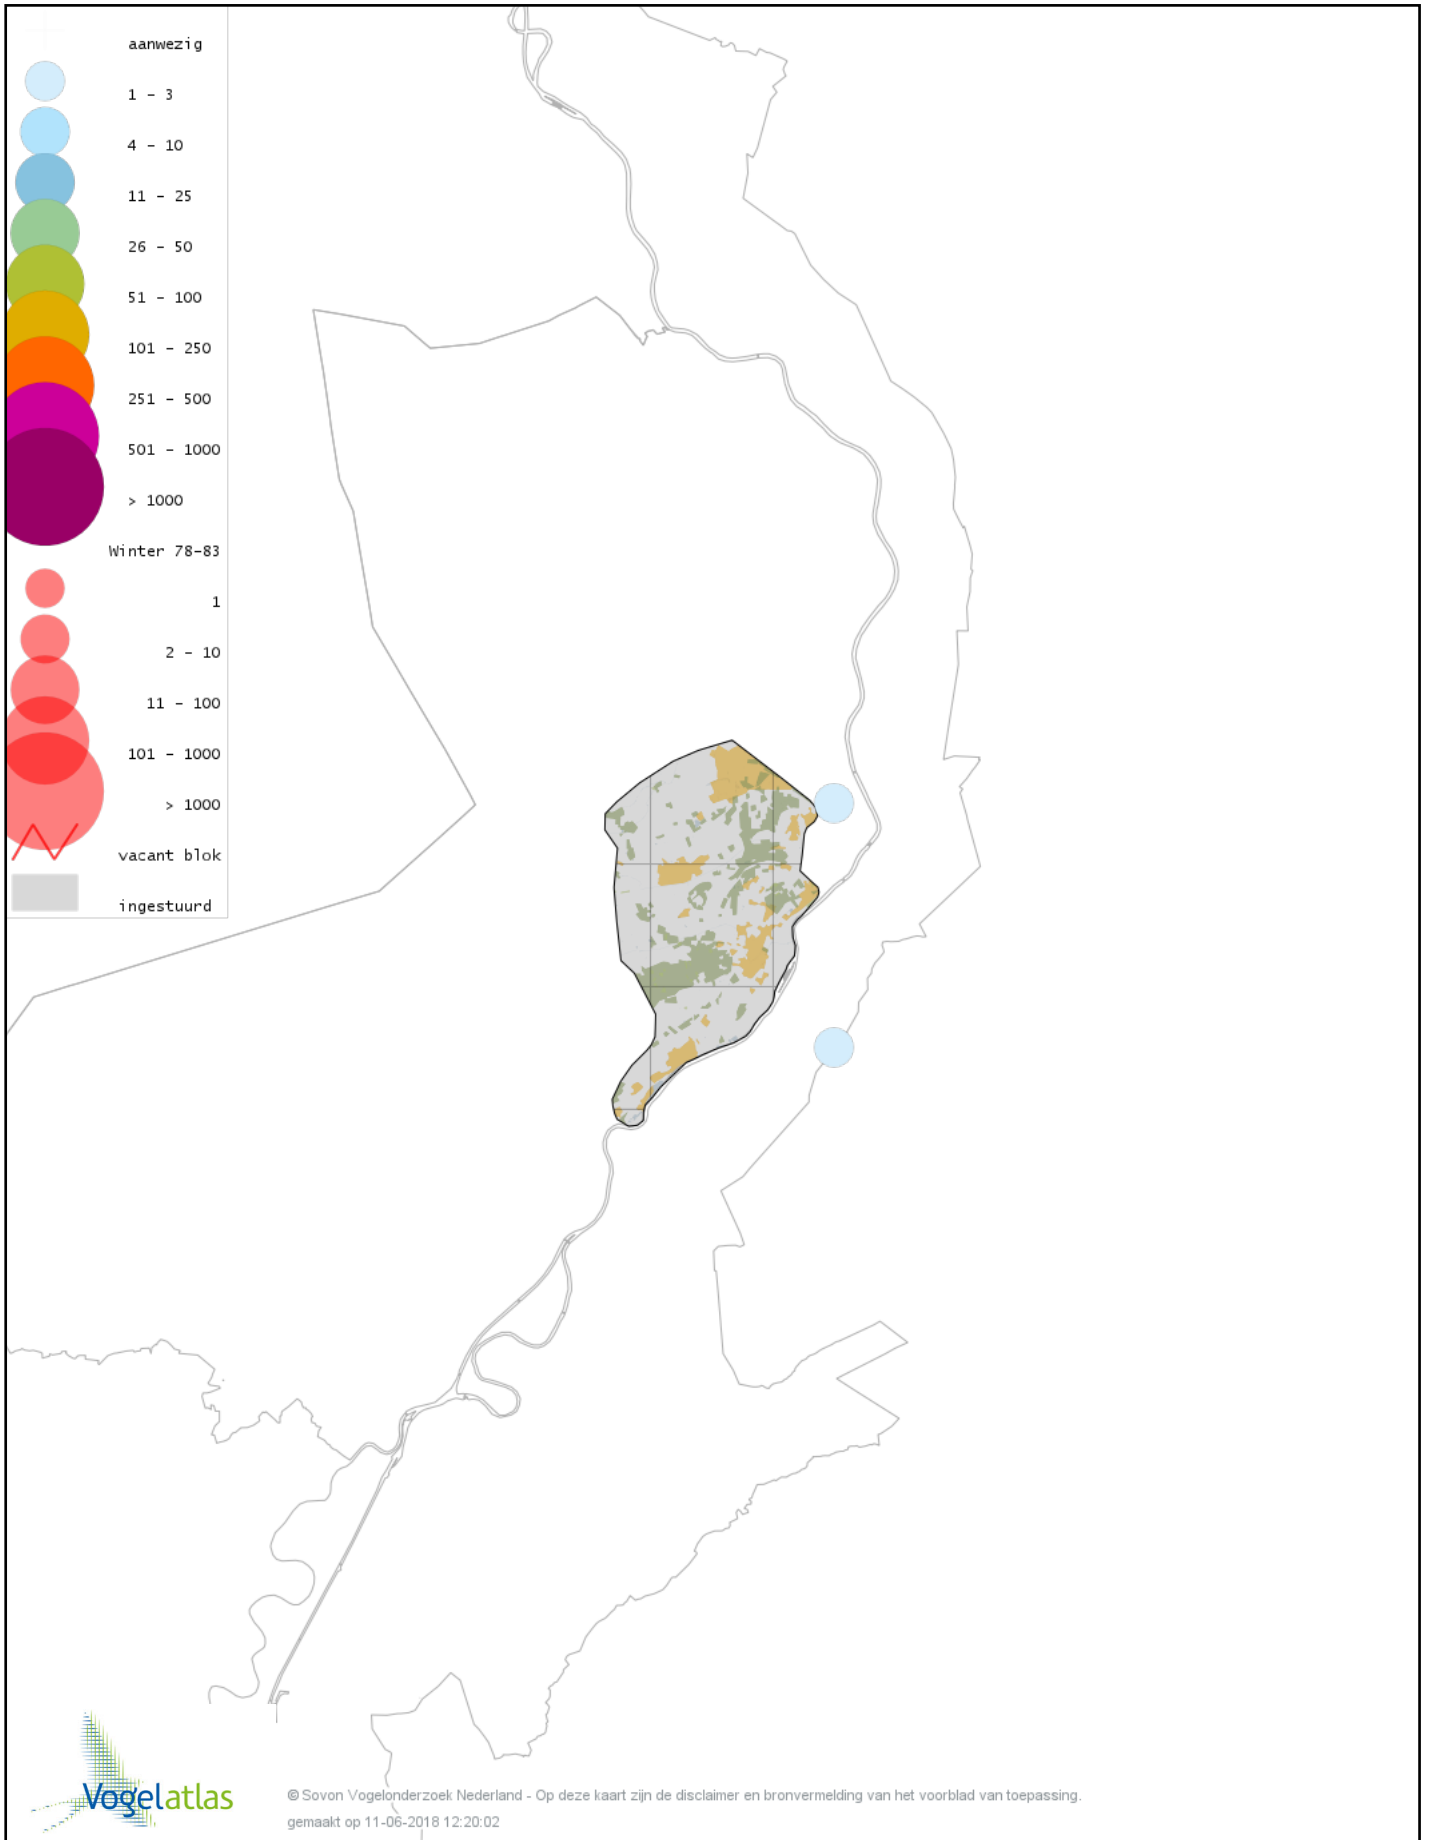

Voorlopige verspreidingskaart Grauwe Gans winter

Voorlopige verspreidingskaart Soepgans winter

Voorlopige verspreidingskaart Kolgans winter

Voorlopige verspreidingskaart Grote Canadese Gans winter

Voorlopige verspreidingskaart Brandgans winter

Voorlopige verspreidingskaart Canadese gans x Grauwe gans winter

Voorlopige verspreidingskaart Roodhalsgans winter

Voorlopige verspreidingskaart Rotgans winter

Voorlopige verspreidingskaart Nijlgans winter

Voorlopige verspreidingskaart Casarca winter

Voorlopige verspreidingskaart Bergeend winter

Voorlopige verspreidingskaart Krooneend winter

Voorlopige verspreidingskaart Tafeleend winter

Voorlopige verspreidingskaart Kuifeend winter

Voorlopige verspreidingskaart Muskuseend winter

Voorlopige verspreidingskaart Mandarijneend winter

Voorlopige verspreidingskaart Zwarte Zee-eend winter

Voorlopige verspreidingskaart Grote Zee-eend winter