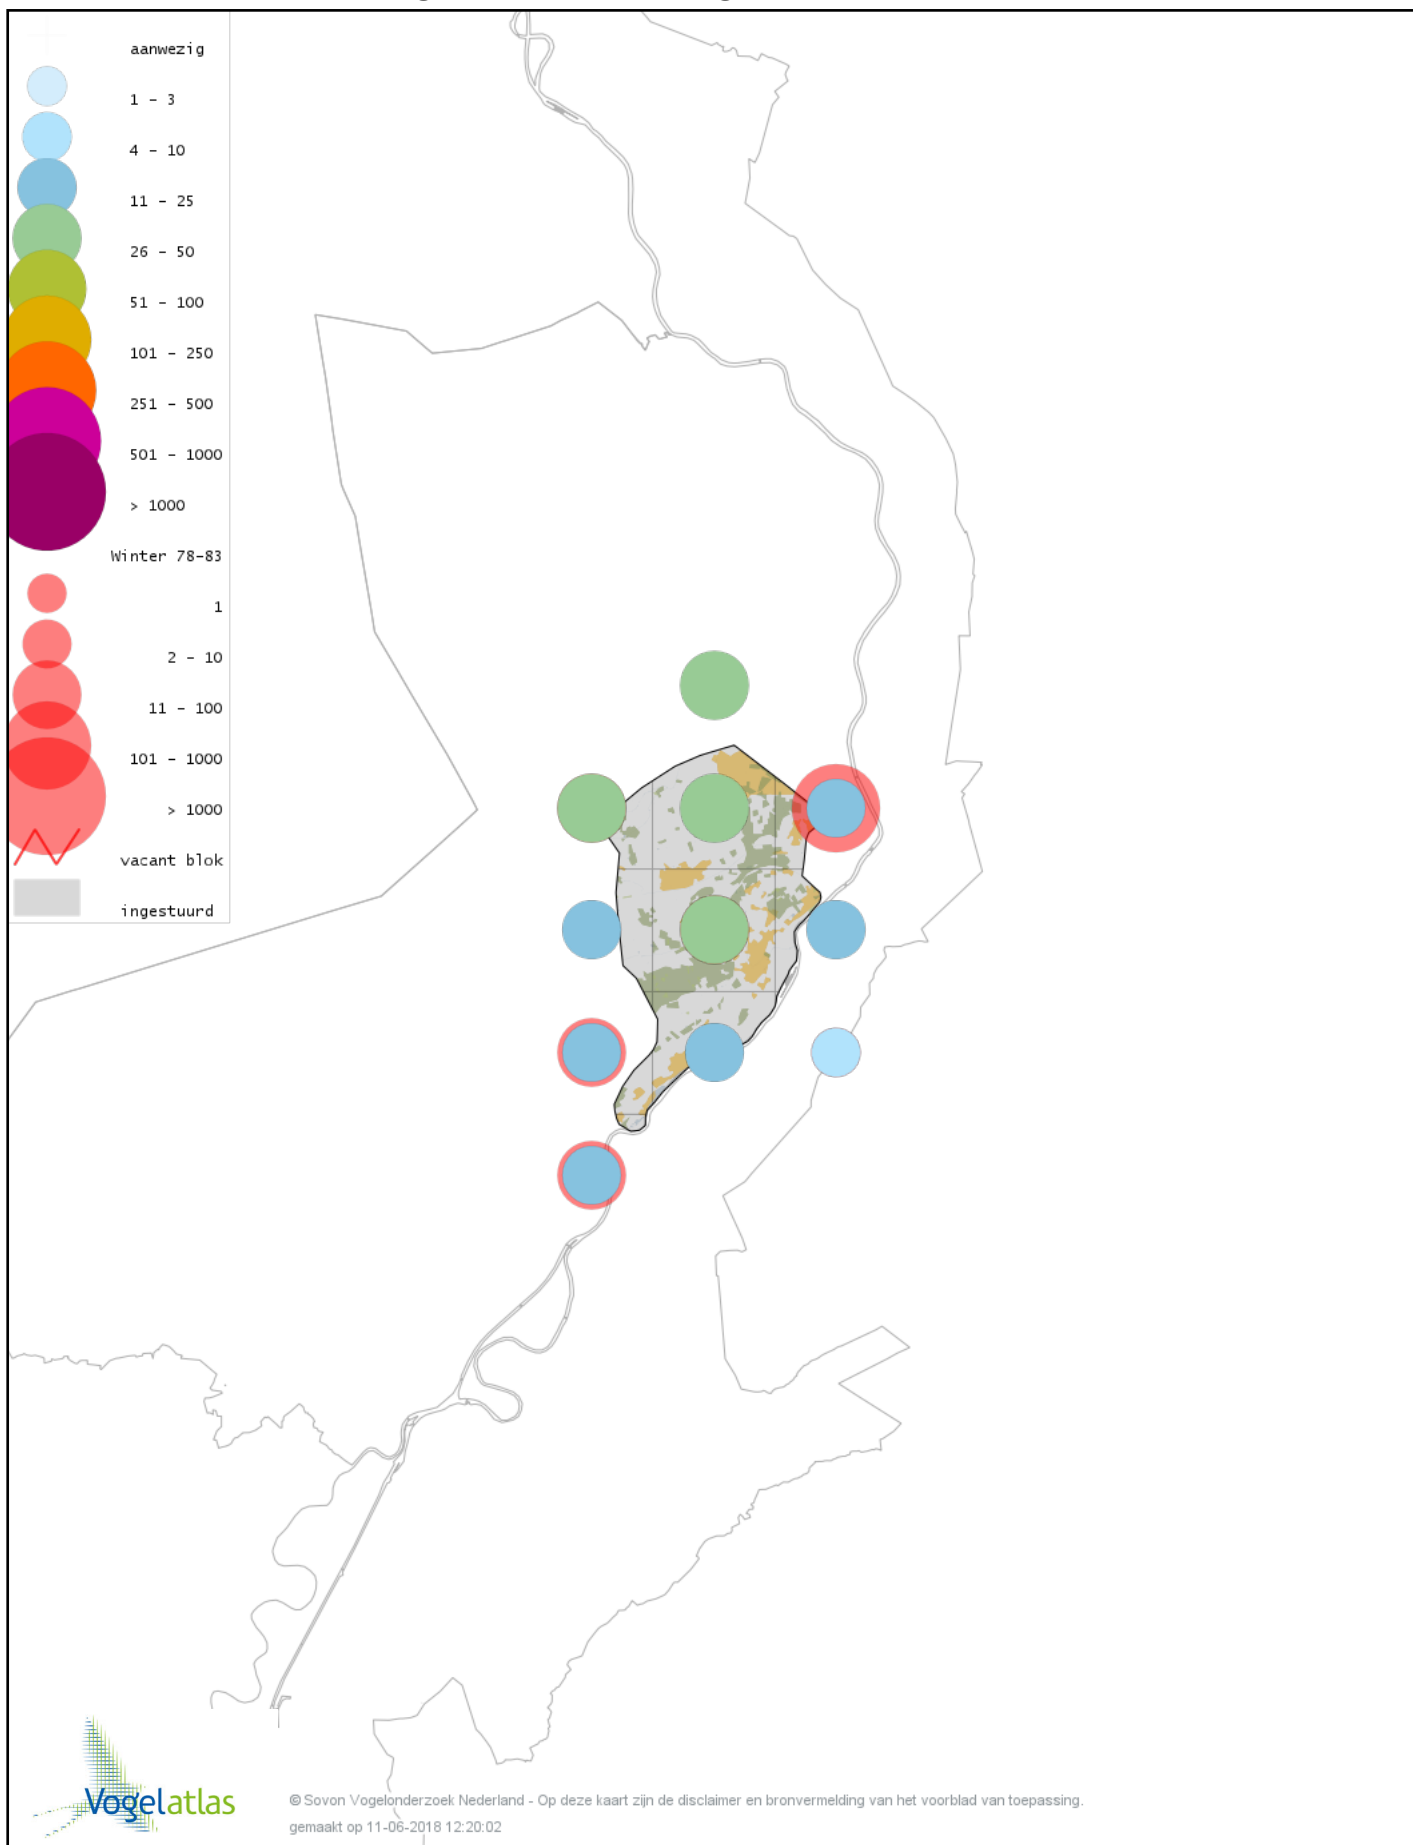

Voorlopige verspreidingskaart Smient winter

Voorlopige verspreidingskaart Slobeend winter

Voorlopige verspreidingskaart Wilde Eend winter

Voorlopige verspreidingskaart Soepeend winter

Voorlopige verspreidingskaart Pijlstaart winter

Voorlopige verspreidingskaart Zomertaling winter

© Sovon Vogelonderzoek Nederland - Op deze kaart zijn de disclaimer en bronvermelding van het voorblad van toepassing.
gemaakt op 11-06-2018 12:20:02

Voorlopige verspreidingskaart Wintertaling winter

Voorlopige verspreidingskaart Patrijs winter

Voorlopige verspreidingskaart Fazant winter

Voorlopige verspreidingskaart Aalscholver winter

Voorlopige verspreidingskaart Roerdomp winter

Voorlopige verspreidingskaart Grote Zilverreiger winter

Voorlopige verspreidingskaart Blauwe Reiger winter

Voorlopige verspreidingskaart Ooievaar winter

Voorlopige verspreidingskaart Dodaars winter

Voorlopige verspreidingskaart Fuut winter

Voorlopige verspreidingskaart Rode Wouw winter