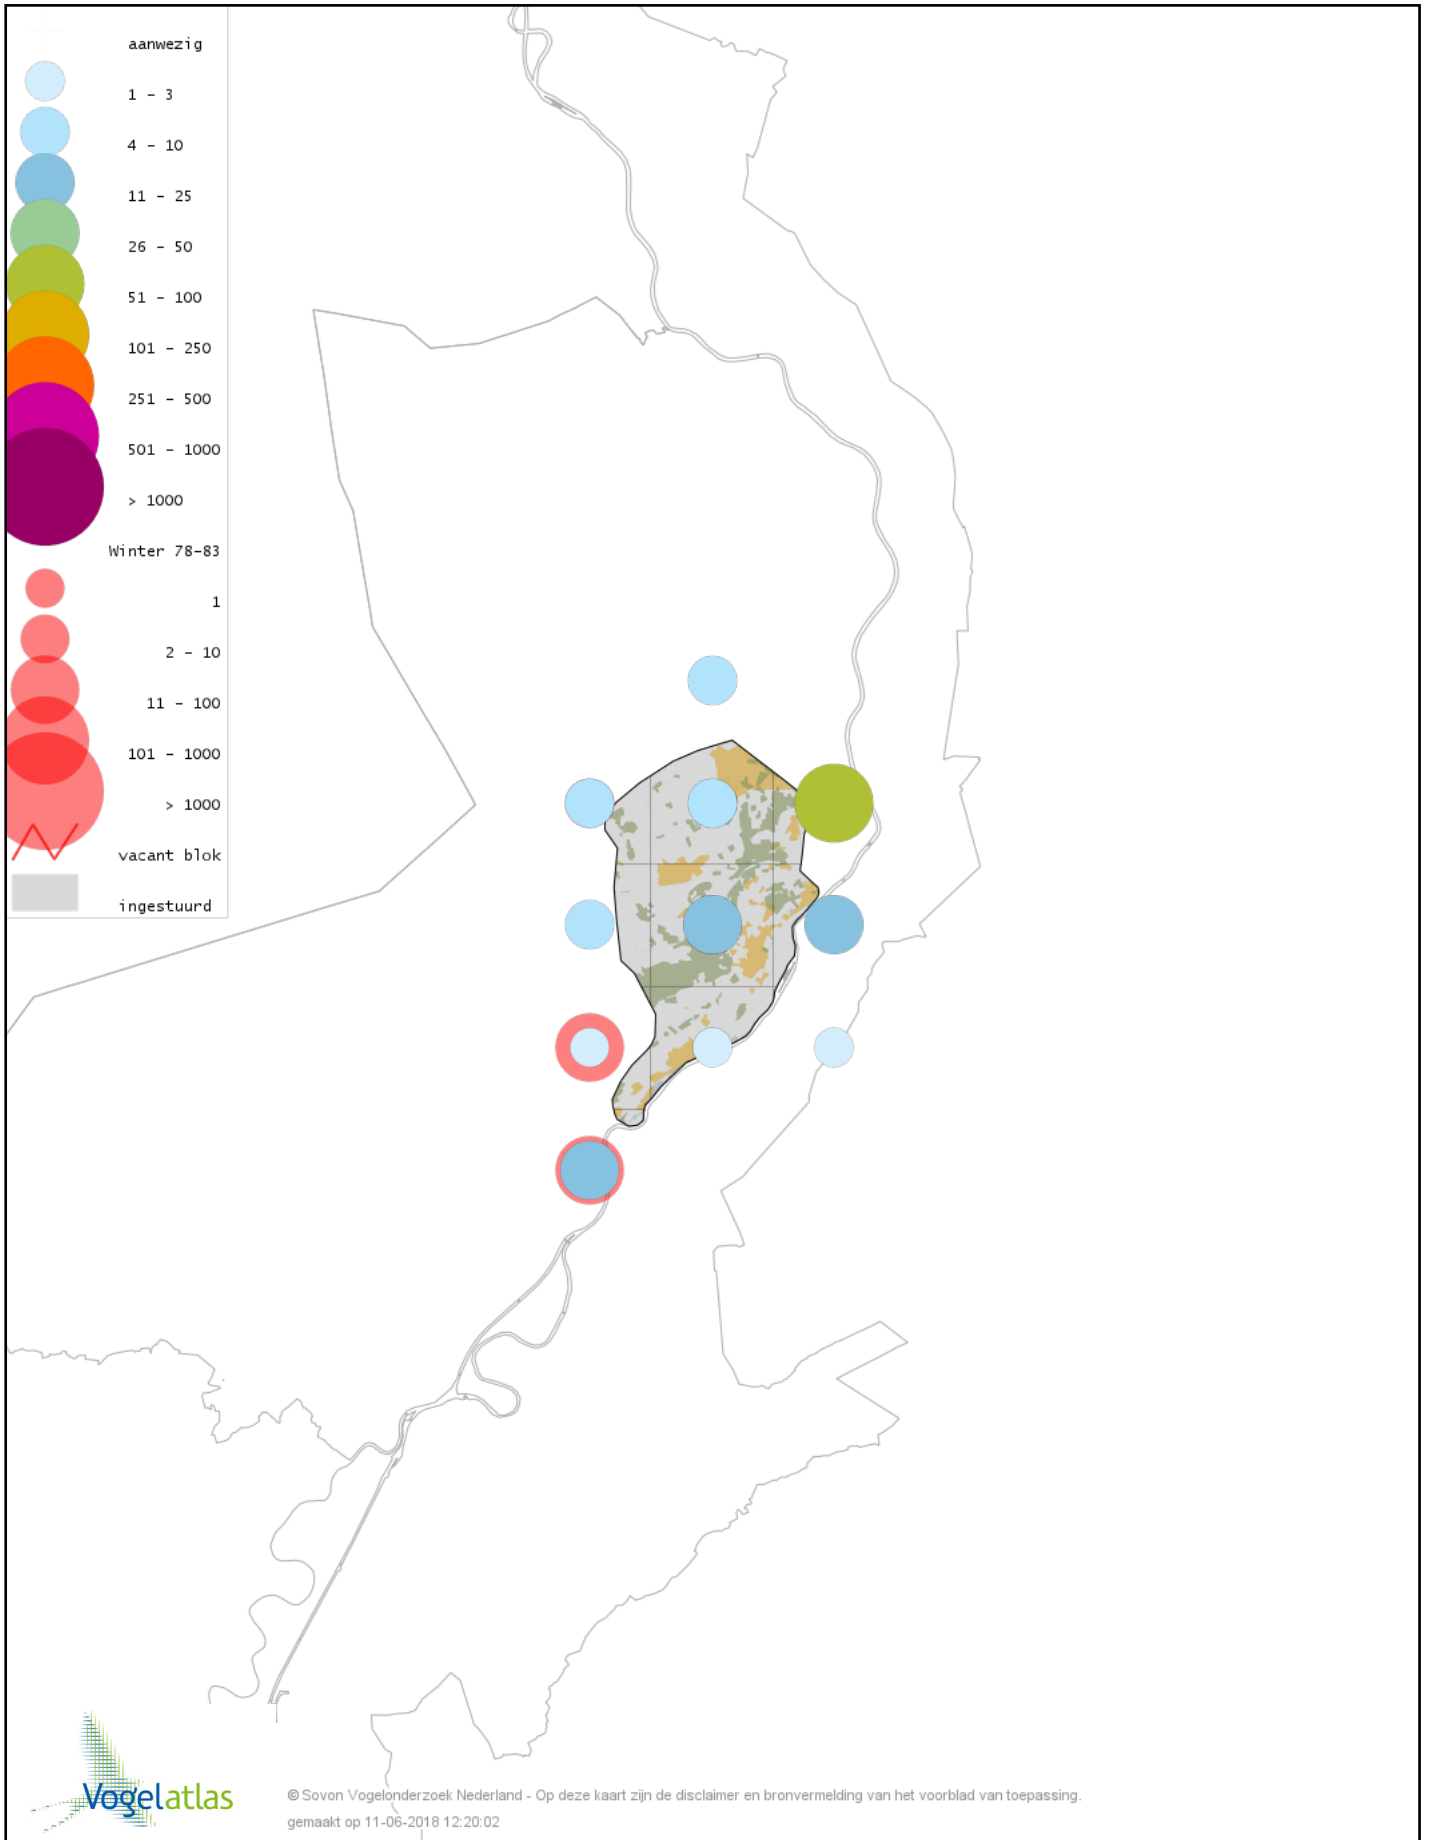

Voorlopige verspreidingskaart Zanglijster winter