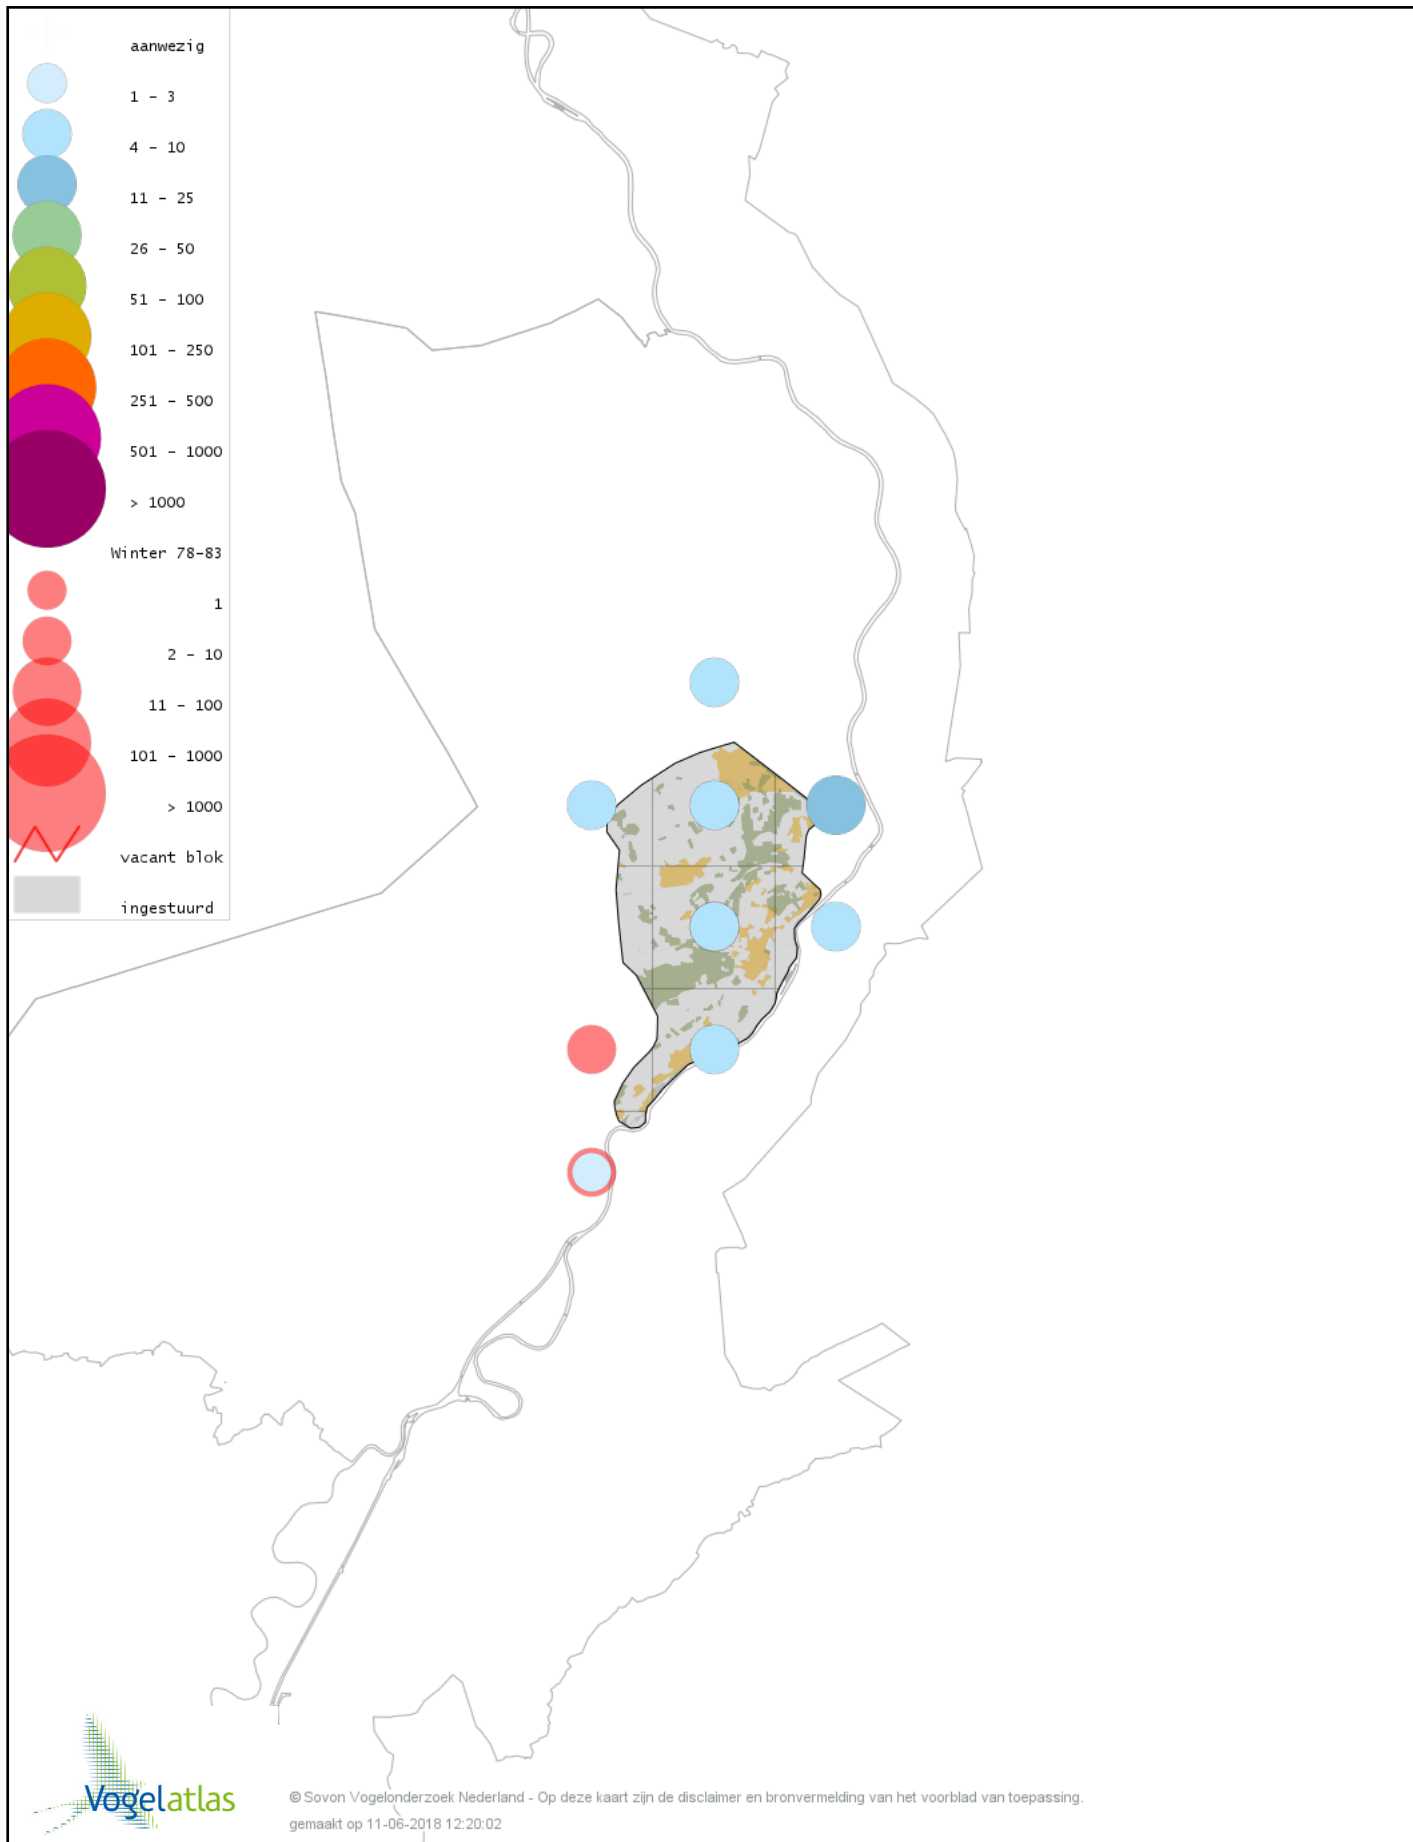

Voorlopige verspreidingskaart Witgat winter

Voorlopige verspreidingskaart Tureluur winter

Voorlopige verspreidingskaart Kokmeeuw winter

Voorlopige verspreidingskaart Stormmeeuw winter

Voorlopige verspreidingskaart Kleine Mantelmeeuw winter

Voorlopige verspreidingskaart Zilvermeeuw winter

Voorlopige verspreidingskaart Geelpootmeeuw winter

Voorlopige verspreidingskaart Pontische Meeuw winter

Voorlopige verspreidingskaart Grote Mantelmeeuw winter

Voorlopige verspreidingskaart Stadsduif winter

Voorlopige verspreidingskaart Holenduif winter

Voorlopige verspreidingskaart Houtduif winter

Voorlopige verspreidingskaart Turkse Tortel winter

Voorlopige verspreidingskaart Kerkuil winter

Voorlopige verspreidingskaart Steenuil winter

Voorlopige verspreidingskaart Bosuil winter

Voorlopige verspreidingskaart Ransuil winter

Voorlopige verspreidingskaart IJsvogel winter

Voorlopige verspreidingskaart Groene Specht winter