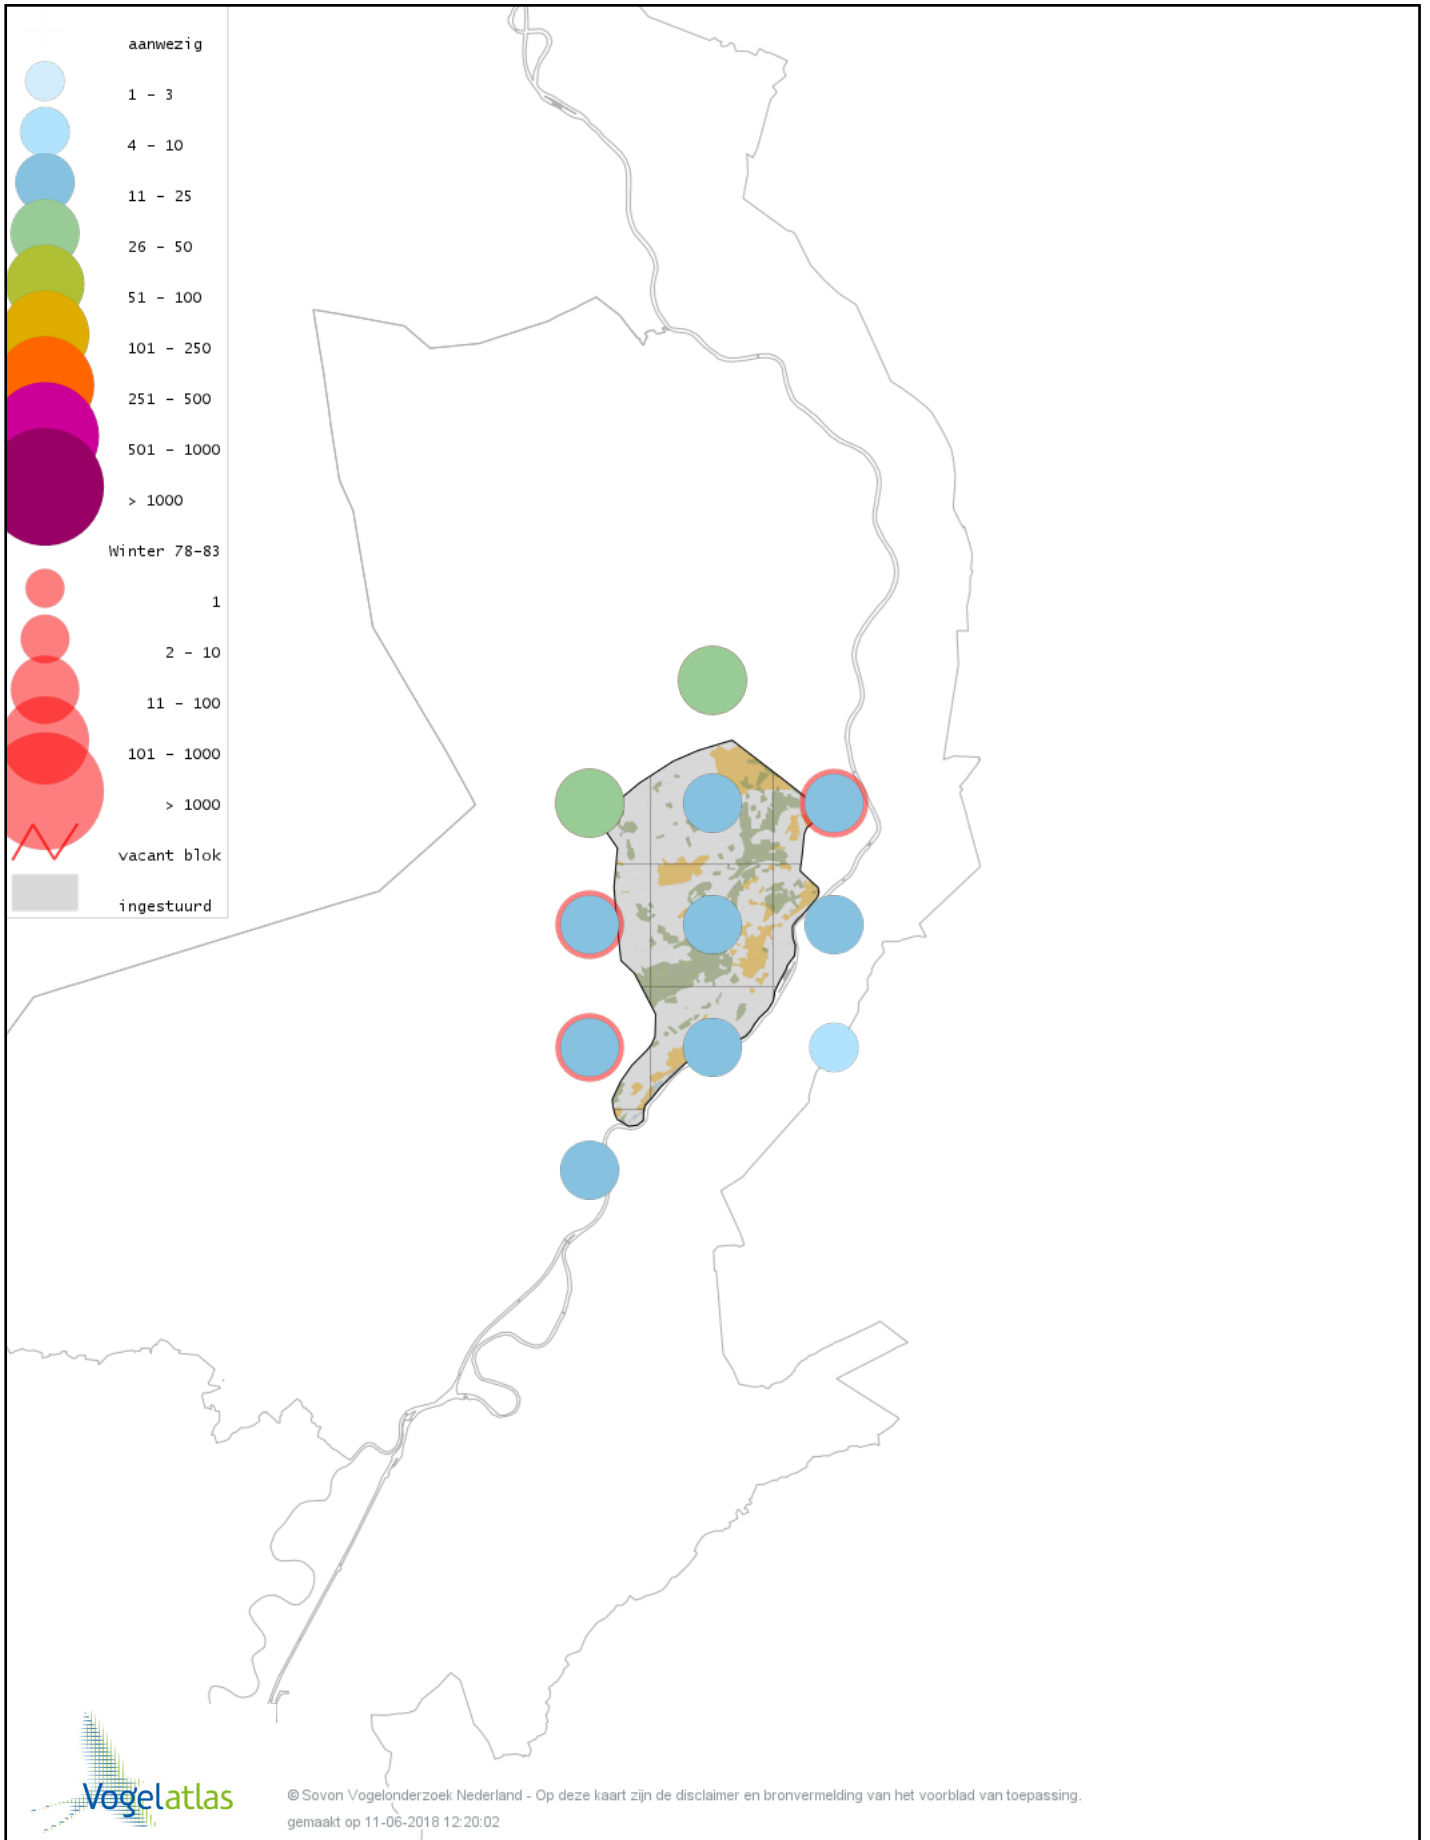

Voorlopige verspreidingskaart Blauwe Reiger winter

Voorlopige verspreidingskaart Ooievaar winter

Voorlopige verspreidingskaart Dodaars winter

Voorlopige verspreidingskaart Fuut winter

Voorlopige verspreidingskaart Rode Wouw winter

Voorlopige verspreidingskaart Bruine Kiekendief winter

Voorlopige verspreidingskaart Blauwe Kiekendief winter

Voorlopige verspreidingskaart Havik winter

Voorlopige verspreidingskaart Sperwer winter

Voorlopige verspreidingskaart Buizerd winter

Voorlopige verspreidingskaart Torenvalk winter

Voorlopige verspreidingskaart Smelleken winter

Voorlopige verspreidingskaart Slechtvalk winter

Voorlopige verspreidingskaart Waterral winter

Voorlopige verspreidingskaart Waterhoen winter

Voorlopige verspreidingskaart Bokje winter

Voorlopige verspreidingskaart Watersnip winter

Voorlopige verspreidingskaart Houtsnip winter

Voorlopige verspreidingskaart Grutto winter

Voorlopige verspreidingskaart Wulp winter