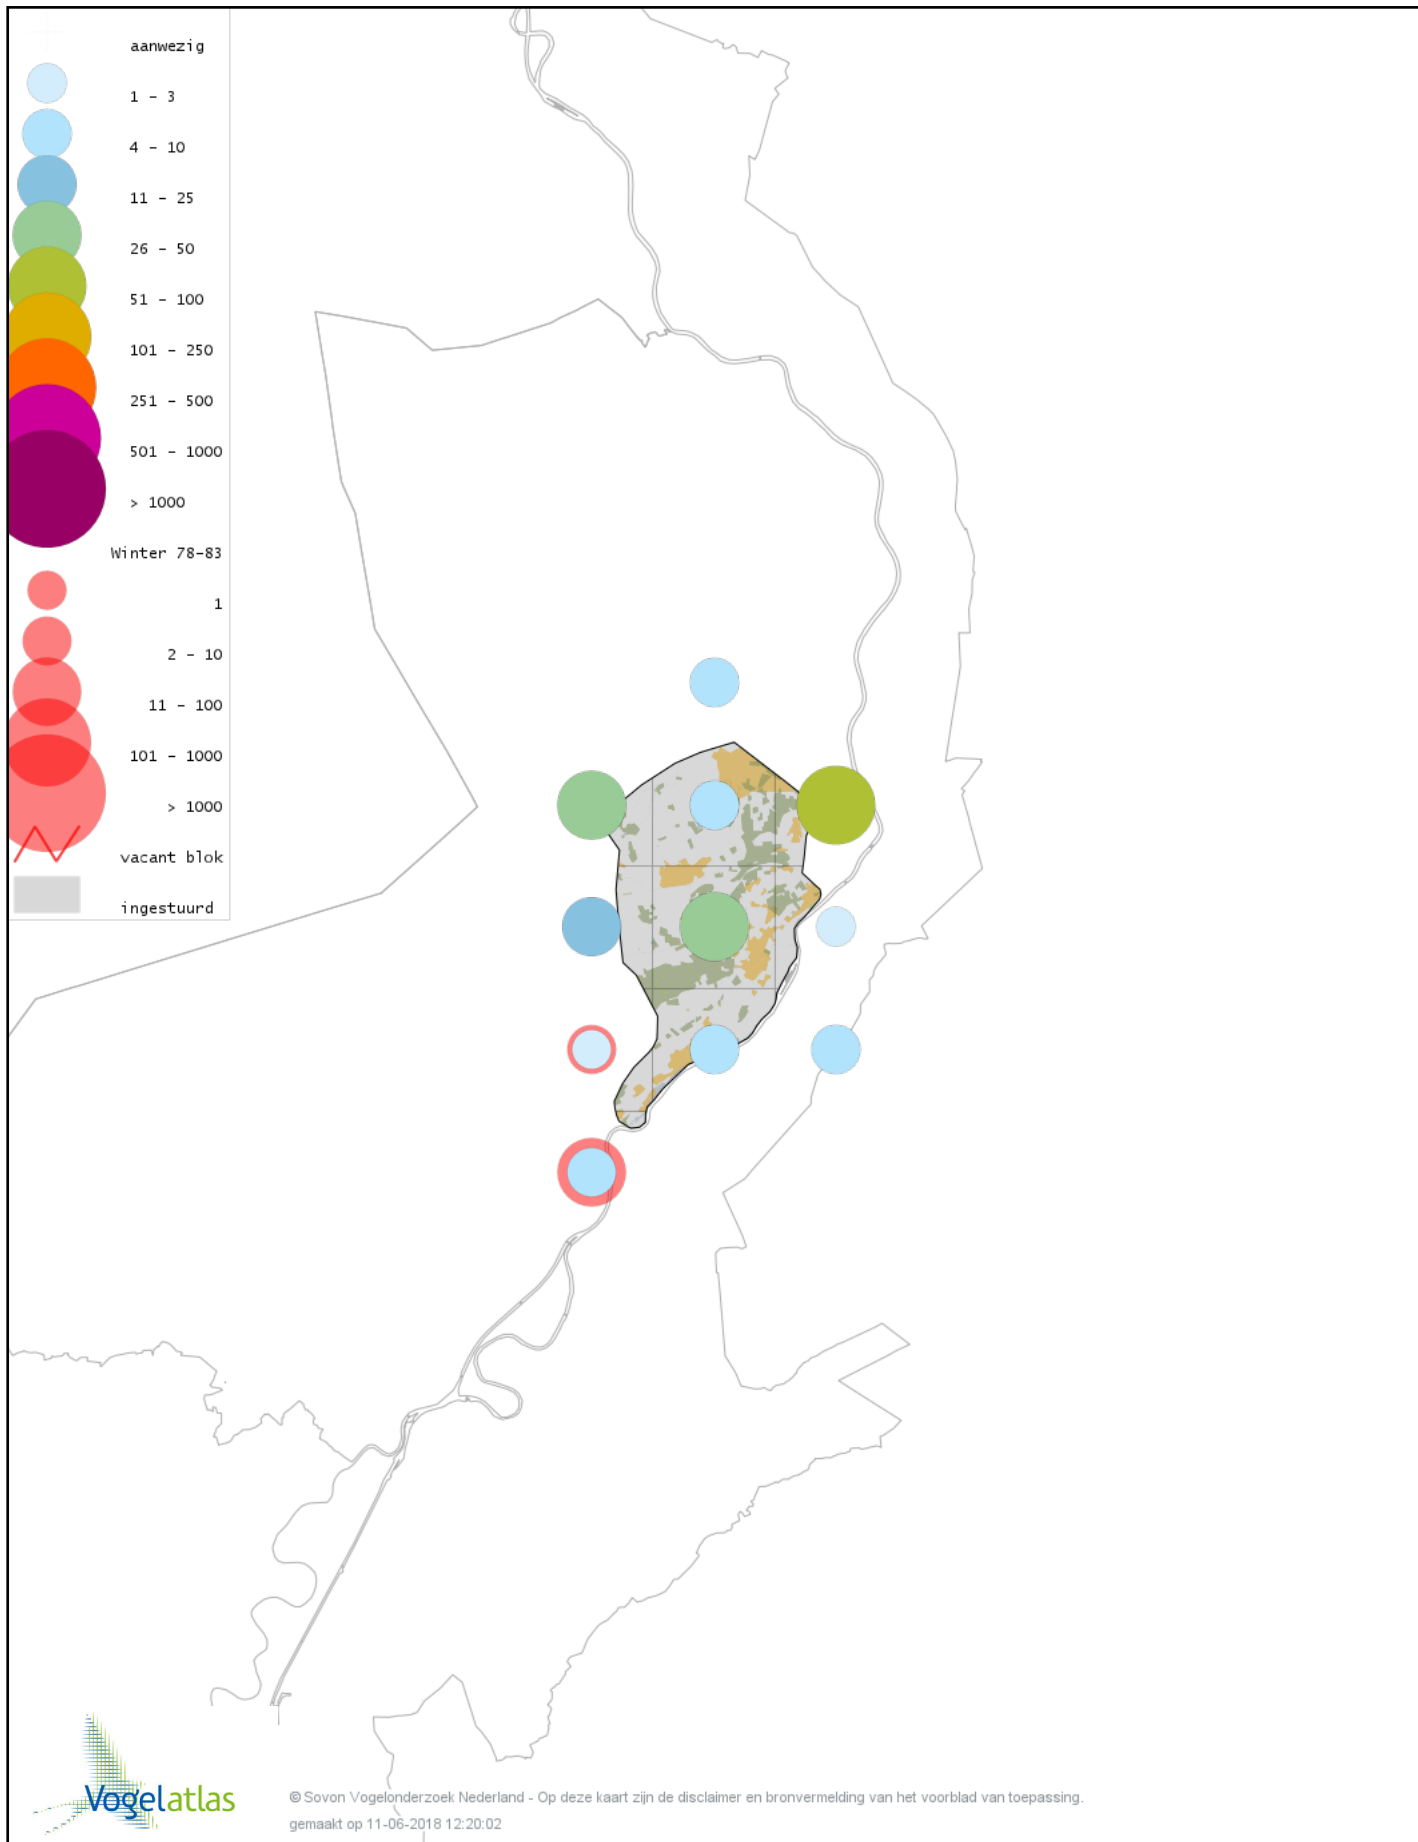

Voorlopige verspreidingskaart Noordse Kauw winter

Voorlopige verspreidingskaart Roek winter

Voorlopige verspreidingskaart Zwarte Kraai winter

Voorlopige verspreidingskaart Goudhaan winter

Voorlopige verspreidingskaart Vuurgoudhaan winter

Voorlopige verspreidingskaart Pimpelmees winter

Voorlopige verspreidingskaart Koolmees winter

Voorlopige verspreidingskaart Kuifmees winter

Voorlopige verspreidingskaart Zwarte Mees winter

Voorlopige verspreidingskaart Matkop winter

Voorlopige verspreidingskaart Glanskop winter

Voorlopige verspreidingskaart Kuifleeuwerik winter

Voorlopige verspreidingskaart Boomleeuwerik winter

Voorlopige verspreidingskaart Veldleeuwerik winter

Voorlopige verspreidingskaart Staartmees winter