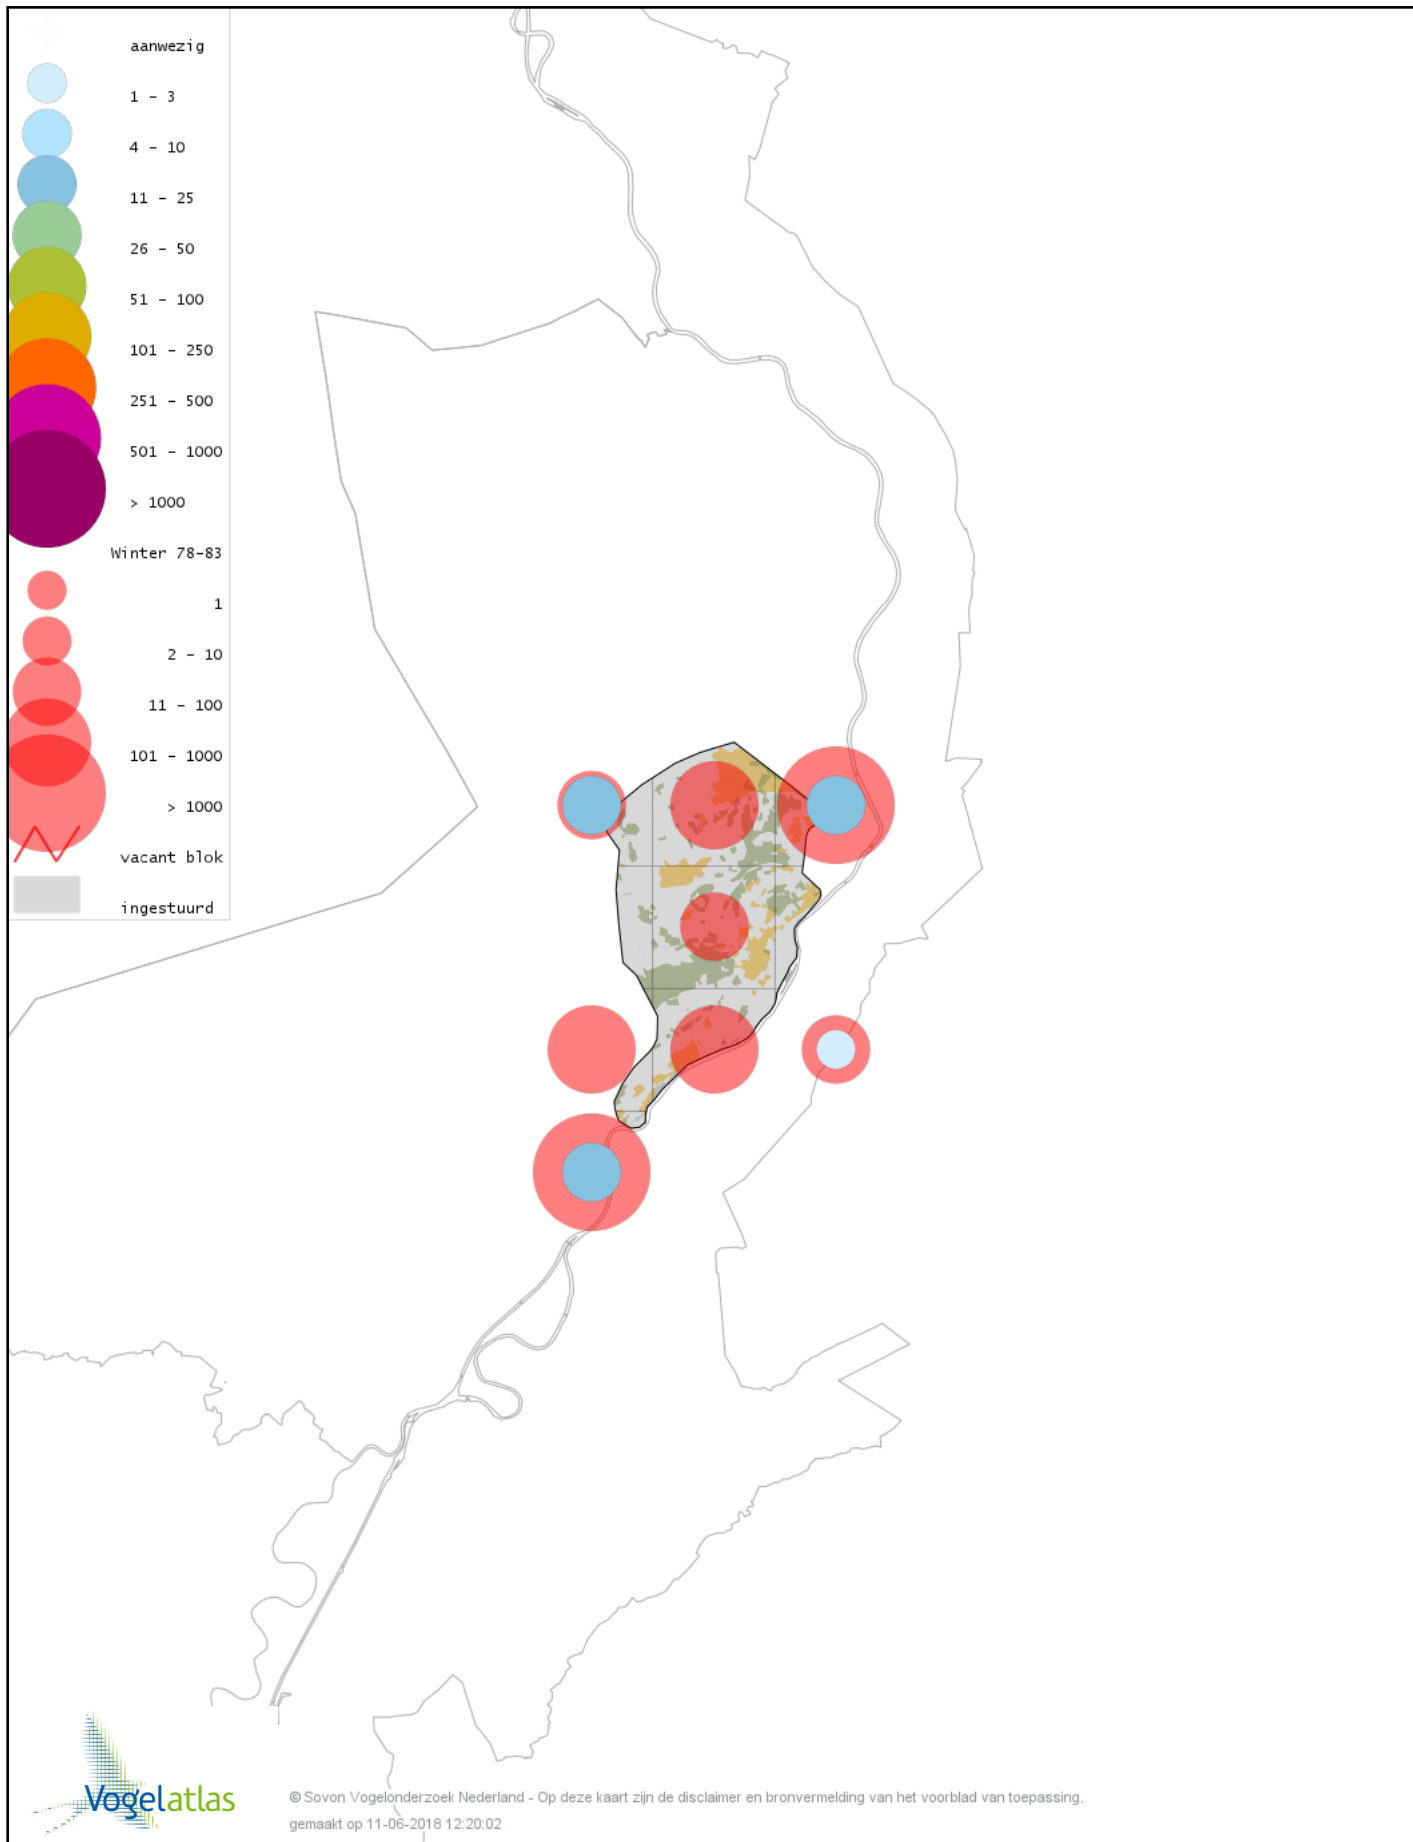

Voorlopige verspreidingskaart Zwarte Specht winter

Voorlopige verspreidingskaart Grote Bonte Specht winter

Voorlopige verspreidingskaart Middelste Bonte Specht winter

Voorlopige verspreidingskaart Kleine Bonte Specht winter

Voorlopige verspreidingskaart Klapekster winter

Voorlopige verspreidingskaart Ekster winter

Voorlopige verspreidingskaart Gaai winter

Voorlopige verspreidingskaart Kauw winter

Voorlopige verspreidingskaart Russische Kauw winter

Voorlopige verspreidingskaart Noordse Kauw winter

Voorlopige verspreidingskaart Roek winter

Voorlopige verspreidingskaart Zwarte Kraai winter

Voorlopige verspreidingskaart Goudhaan winter

Voorlopige verspreidingskaart Vuurgoudhaan winter