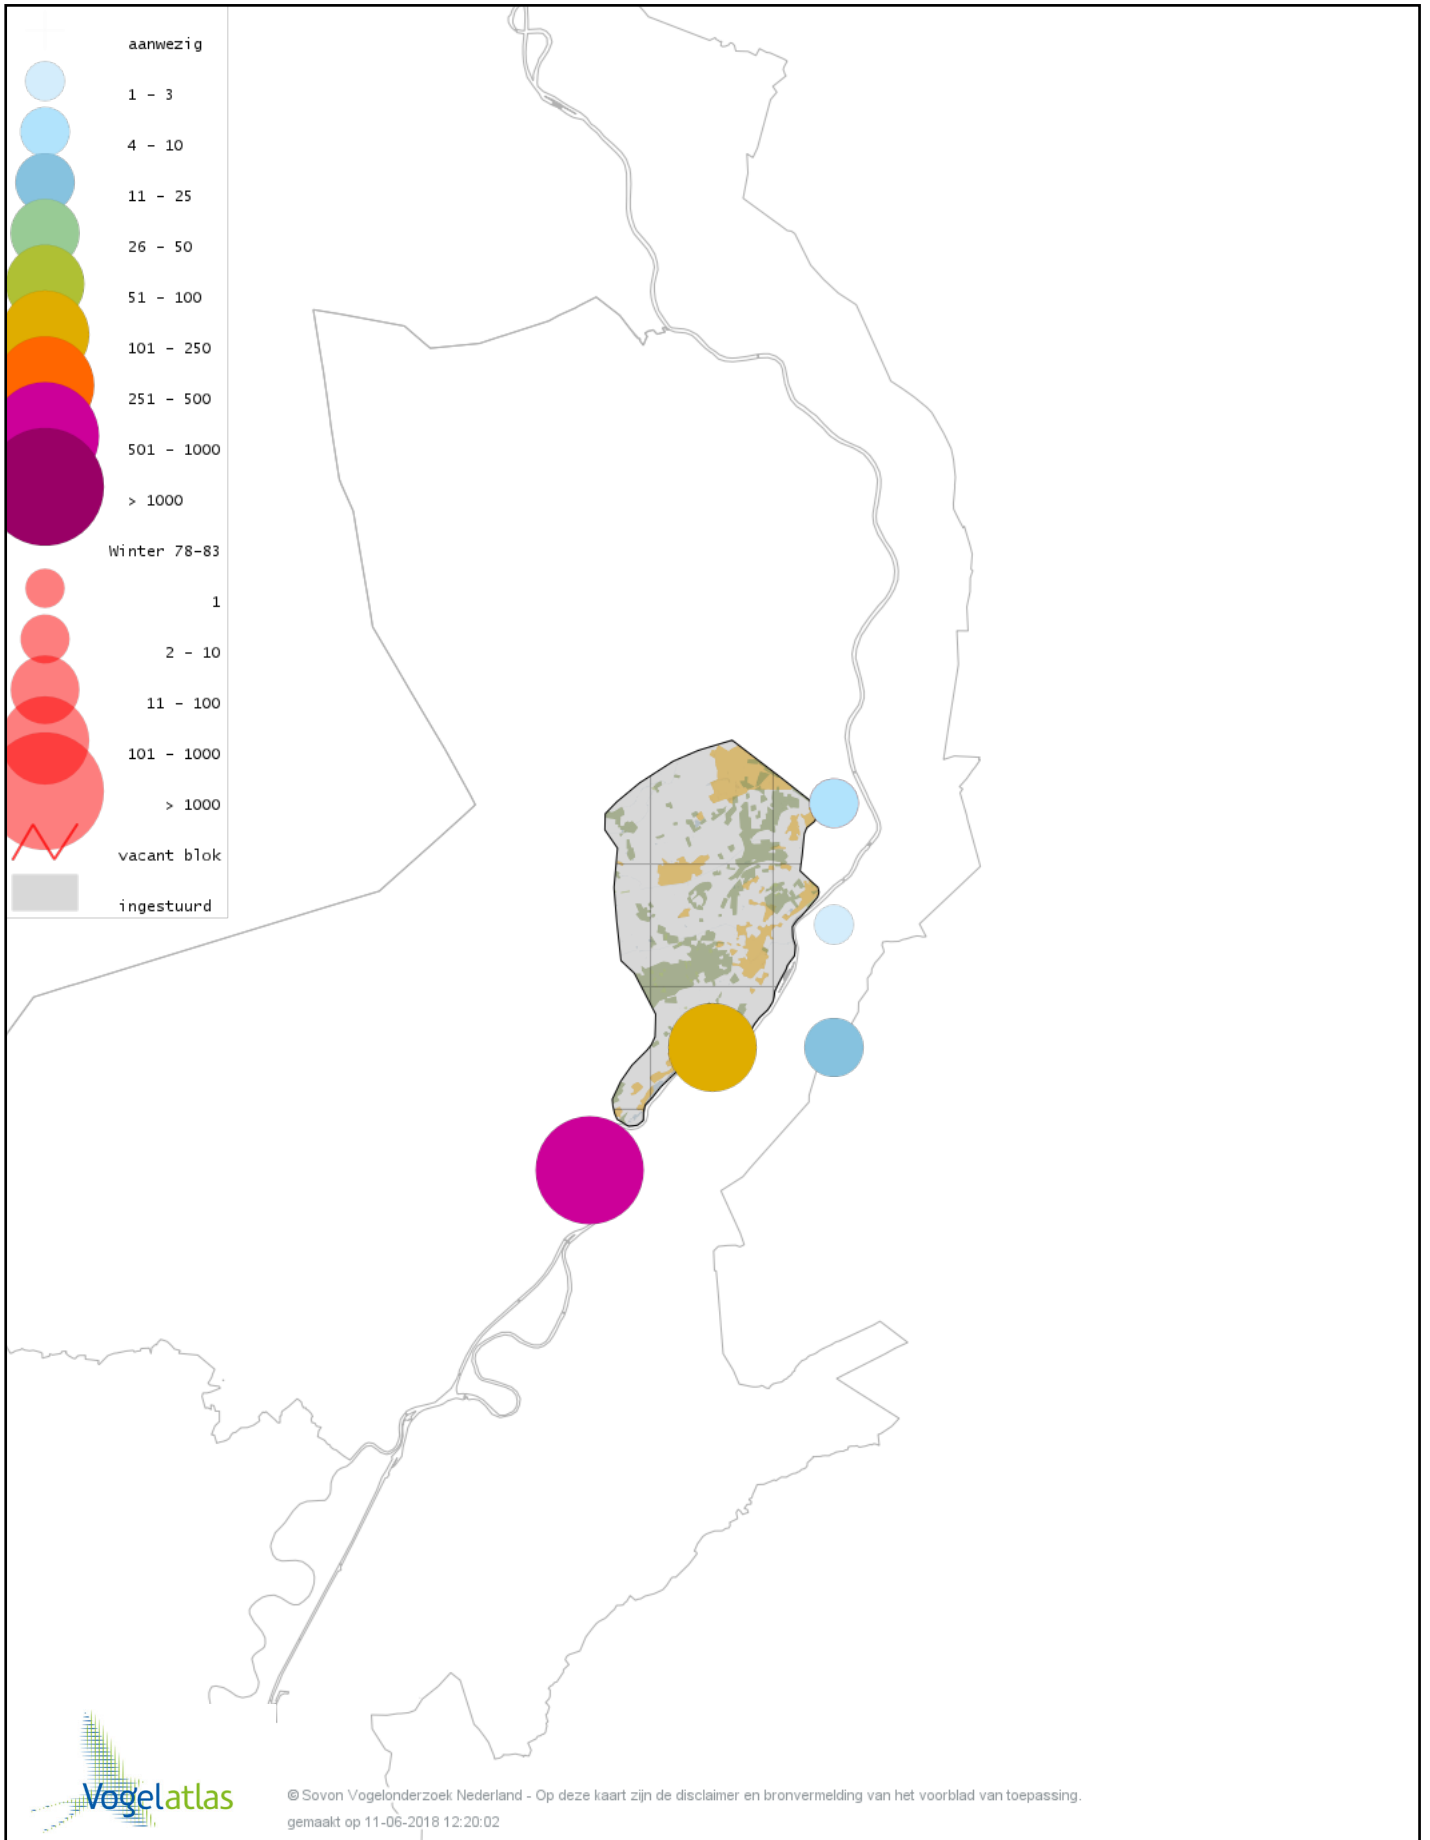

Voorlopige verspreidingskaart Casarca winter

Voorlopige verspreidingskaart Bergeend winter

Voorlopige verspreidingskaart Krooneend winter

Voorlopige verspreidingskaart Tafeleend winter

Voorlopige verspreidingskaart Kuifeend winter

Voorlopige verspreidingskaart Muskuseend winter

Voorlopige verspreidingskaart Mandarijneend winter

Voorlopige verspreidingskaart Zwarte Zee-eend winter

Voorlopige verspreidingskaart Grote Zee-eend winter

Voorlopige verspreidingskaart Nonnetje winter

Voorlopige verspreidingskaart Brilduiker winter

Voorlopige verspreidingskaart Grote Zaagbek winter

Voorlopige verspreidingskaart Krakeend winter

Voorlopige verspreidingskaart Chileense Smient winter

Voorlopige verspreidingskaart Smient winter

Voorlopige verspreidingskaart Slobeend winter

Voorlopige verspreidingskaart Wilde Eend winter

Voorlopige verspreidingskaart Soepeend winter

Voorlopige verspreidingskaart Pijlstaart winter