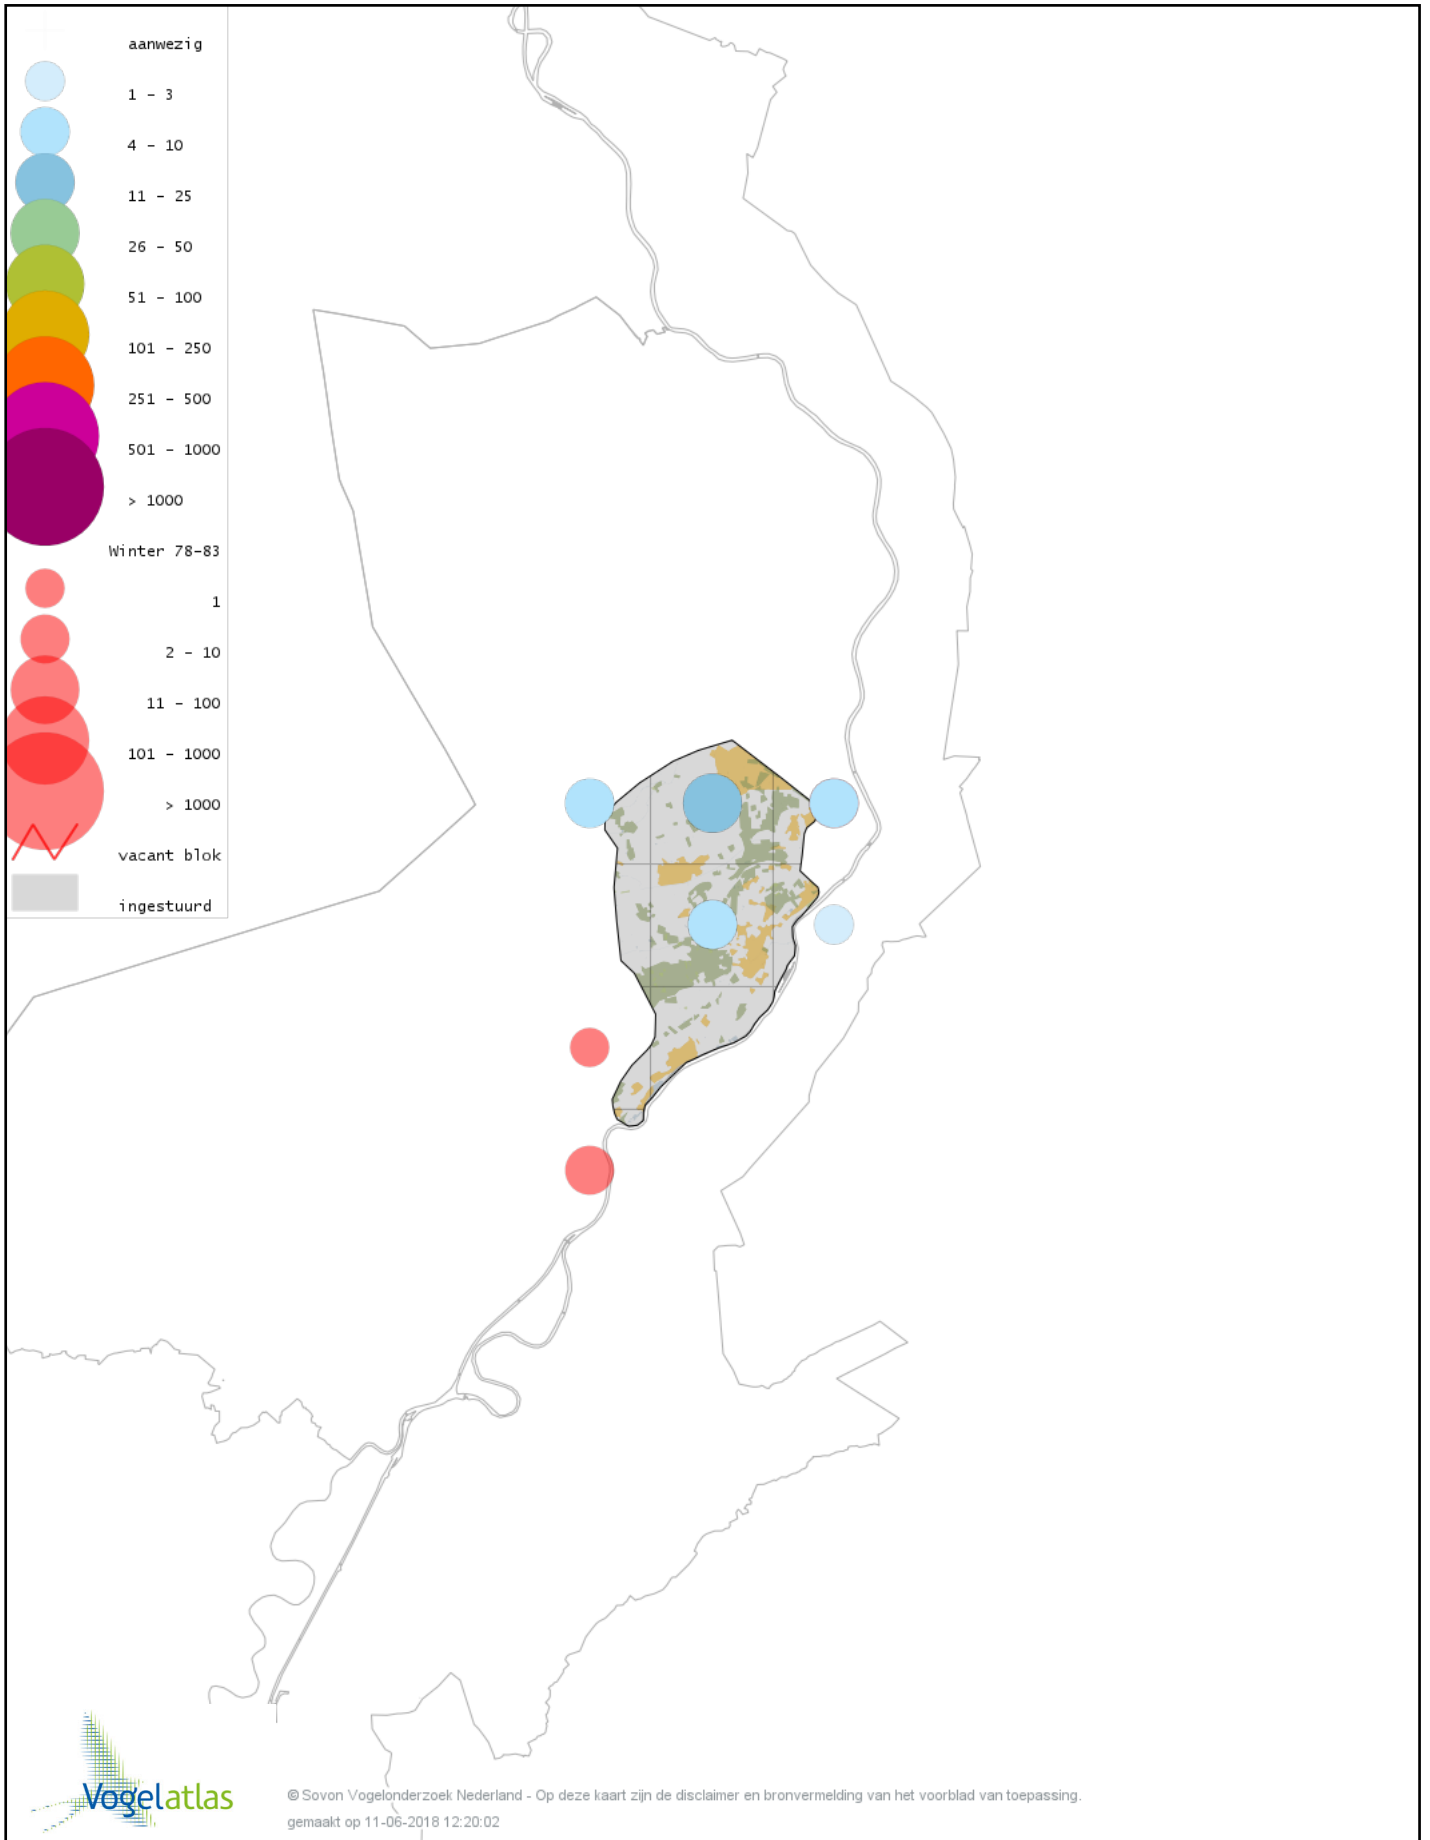

Voorlopige verspreidingskaart Noordse Kauw winter

Voorlopige verspreidingskaart Roek winter

Voorlopige verspreidingskaart Zwarte Kraai winter

Voorlopige verspreidingskaart Goudhaan winter

Voorlopige verspreidingskaart Vuurgoudhaan winter

Voorlopige verspreidingskaart Pimpelmees winter

Voorlopige verspreidingskaart Koolmees winter

Voorlopige verspreidingskaart Kuifmees winter

Voorlopige verspreidingskaart Zwarte Mees winter

Voorlopige verspreidingskaart Matkop winter

Voorlopige verspreidingskaart Glanskop winter

Voorlopige verspreidingskaart Kuifleeuwerik winter

Voorlopige verspreidingskaart Boomleeuwerik winter

Voorlopige verspreidingskaart Veldleeuwerik winter

Voorlopige verspreidingskaart Staartmees winter