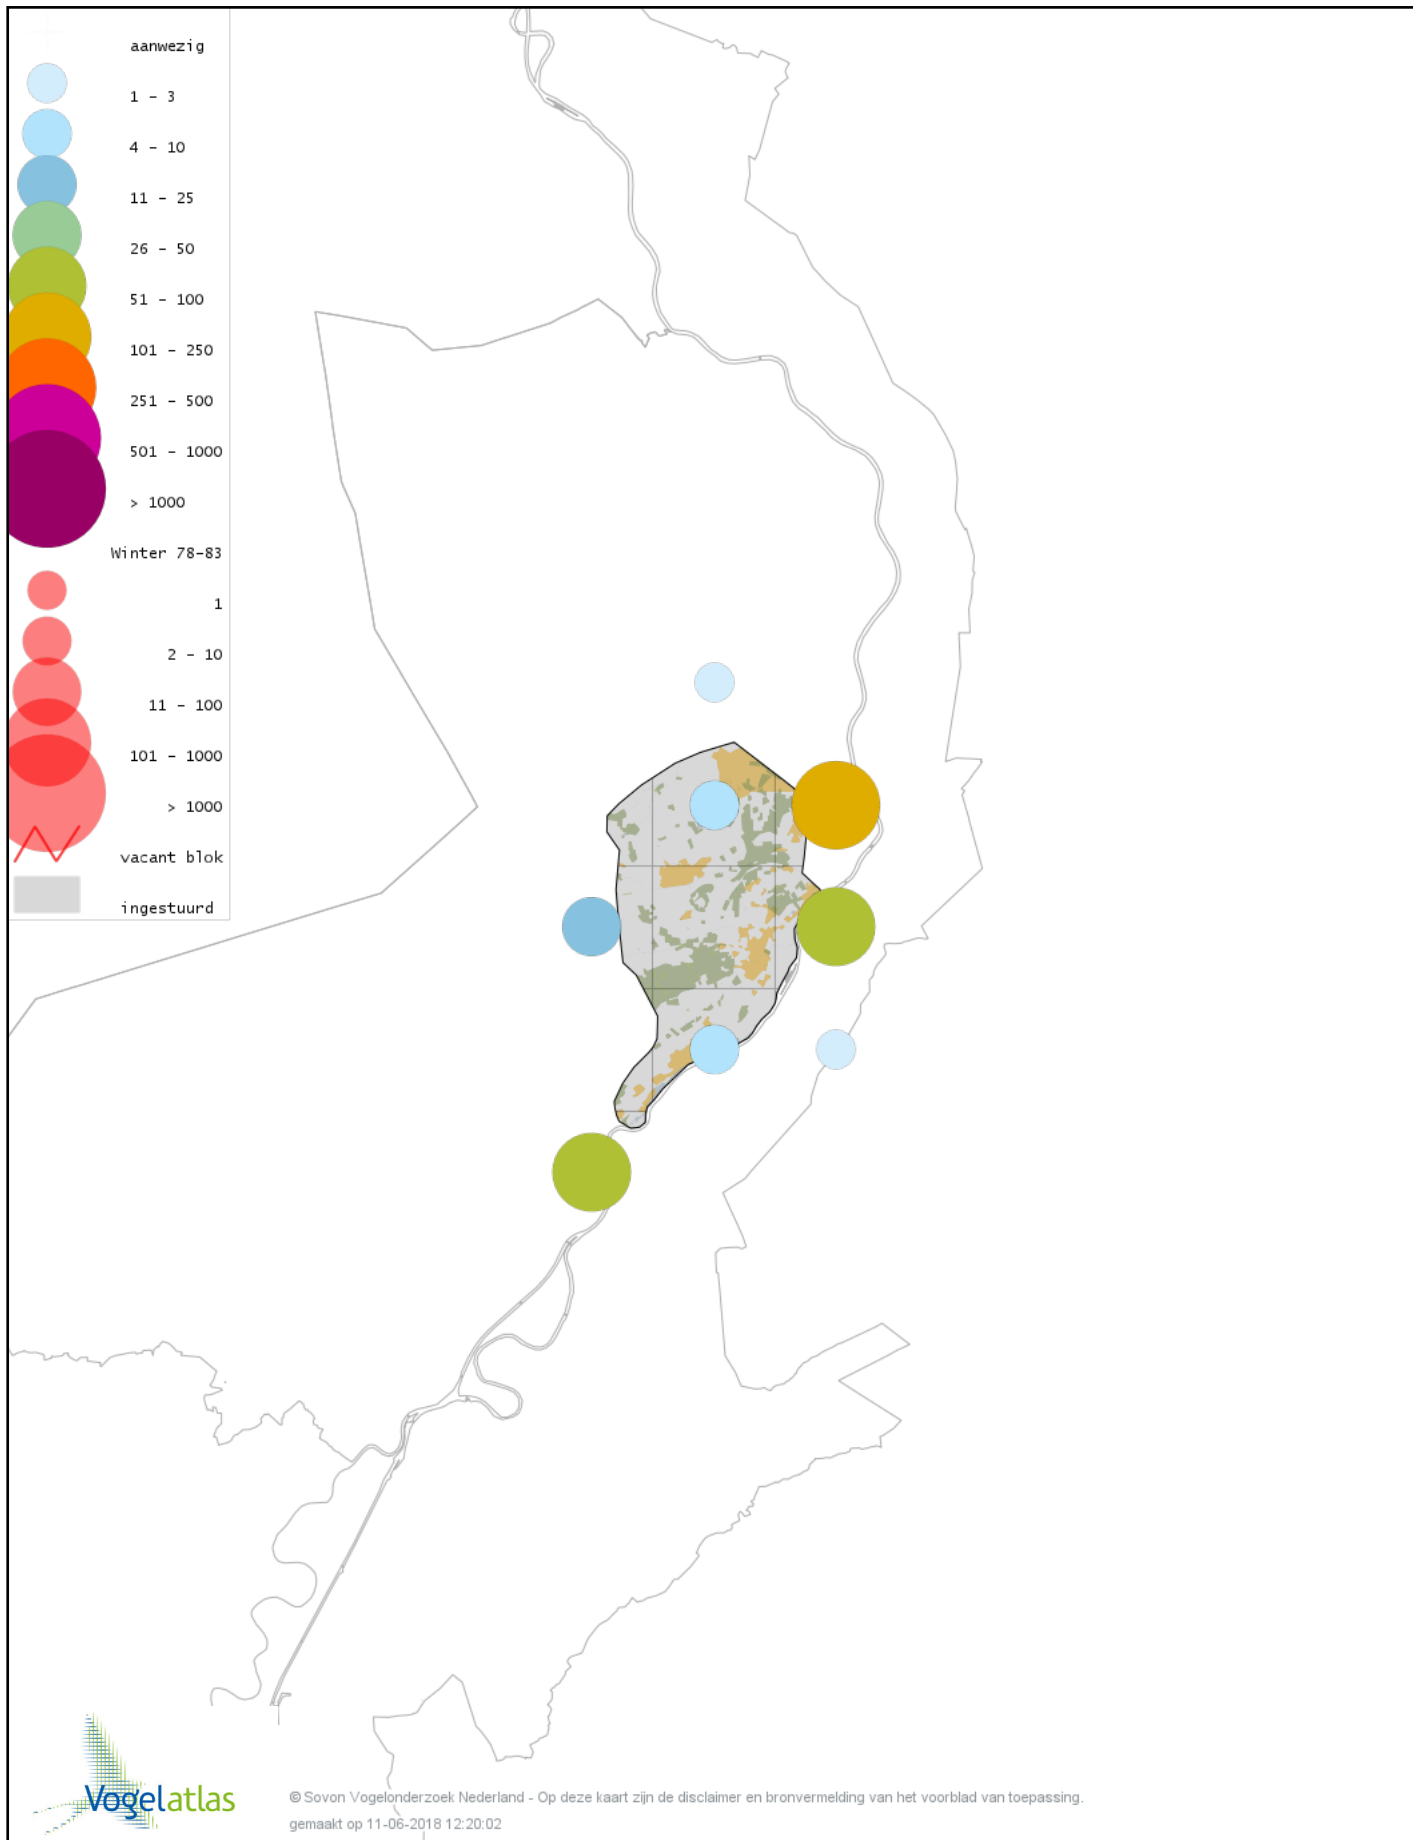

Voorlopige verspreidingskaart Casarca winter

Voorlopige verspreidingskaart Bergeend winter

Voorlopige verspreidingskaart Krooneend winter

Voorlopige verspreidingskaart Tafeleend winter

Voorlopige verspreidingskaart Kuifeend winter

Voorlopige verspreidingskaart Muskuseend winter

Voorlopige verspreidingskaart Mandarijneend winter

Voorlopige verspreidingskaart Zwarte Zee-eend winter

Voorlopige verspreidingskaart Grote Zee-eend winter

Voorlopige verspreidingskaart Nonnetje winter

Voorlopige verspreidingskaart Brilduiker winter

Voorlopige verspreidingskaart Grote Zaagbek winter

Voorlopige verspreidingskaart Krakeend winter

Voorlopige verspreidingskaart Chileense Smient winter

Voorlopige verspreidingskaart Smient winter

Voorlopige verspreidingskaart Slobeend winter

Voorlopige verspreidingskaart Wilde Eend winter

Voorlopige verspreidingskaart Soepeend winter

Voorlopige verspreidingskaart Pijlstaart winter