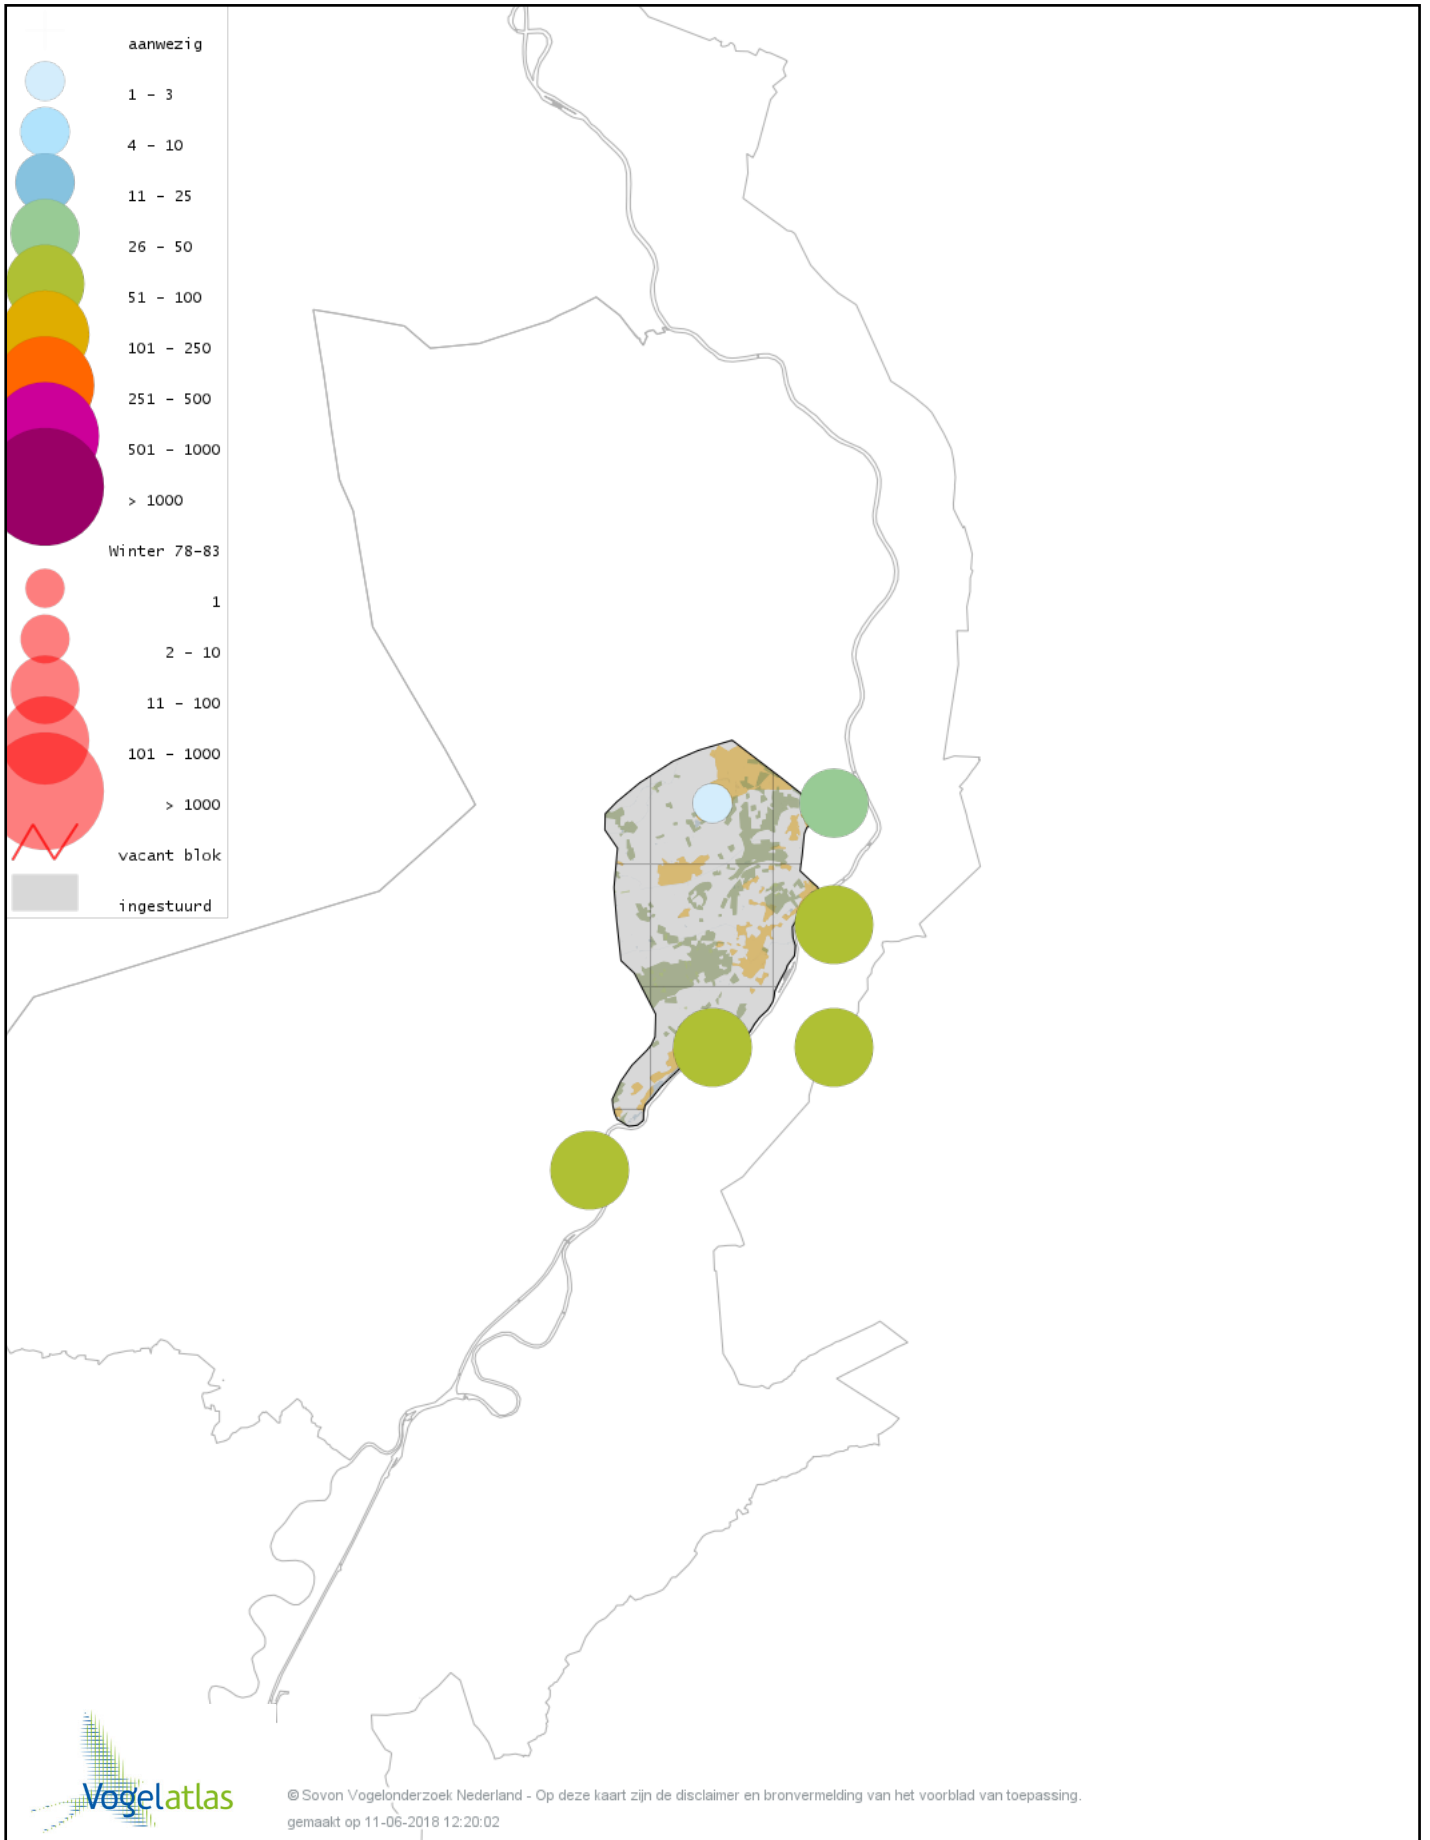

Voorlopige verspreidingskaart Sneeuwgans winter

Voorlopige verspreidingskaart Keizergans winter

Voorlopige verspreidingskaart Knobbelgans (Chinese) winter

Voorlopige verspreidingskaart Toendrarietgans winter

Voorlopige verspreidingskaart Grauwe Gans winter

Voorlopige verspreidingskaart Soepgans winter

Voorlopige verspreidingskaart Kolgans winter

Voorlopige verspreidingskaart Grote Canadese Gans winter

Voorlopige verspreidingskaart Brandgans winter

Voorlopige verspreidingskaart Canadese gans x Grauwe gans winter

Voorlopige verspreidingskaart Roodhalsgans winter

Voorlopige verspreidingskaart Rotgans winter

Voorlopige verspreidingskaart Nijlgans winter

Voorlopige verspreidingskaart Casarca winter

Voorlopige verspreidingskaart Bergeend winter

Voorlopige verspreidingskaart Krooneend winter

Voorlopige verspreidingskaart Tafeleend winter

Voorlopige verspreidingskaart Kuifeend winter