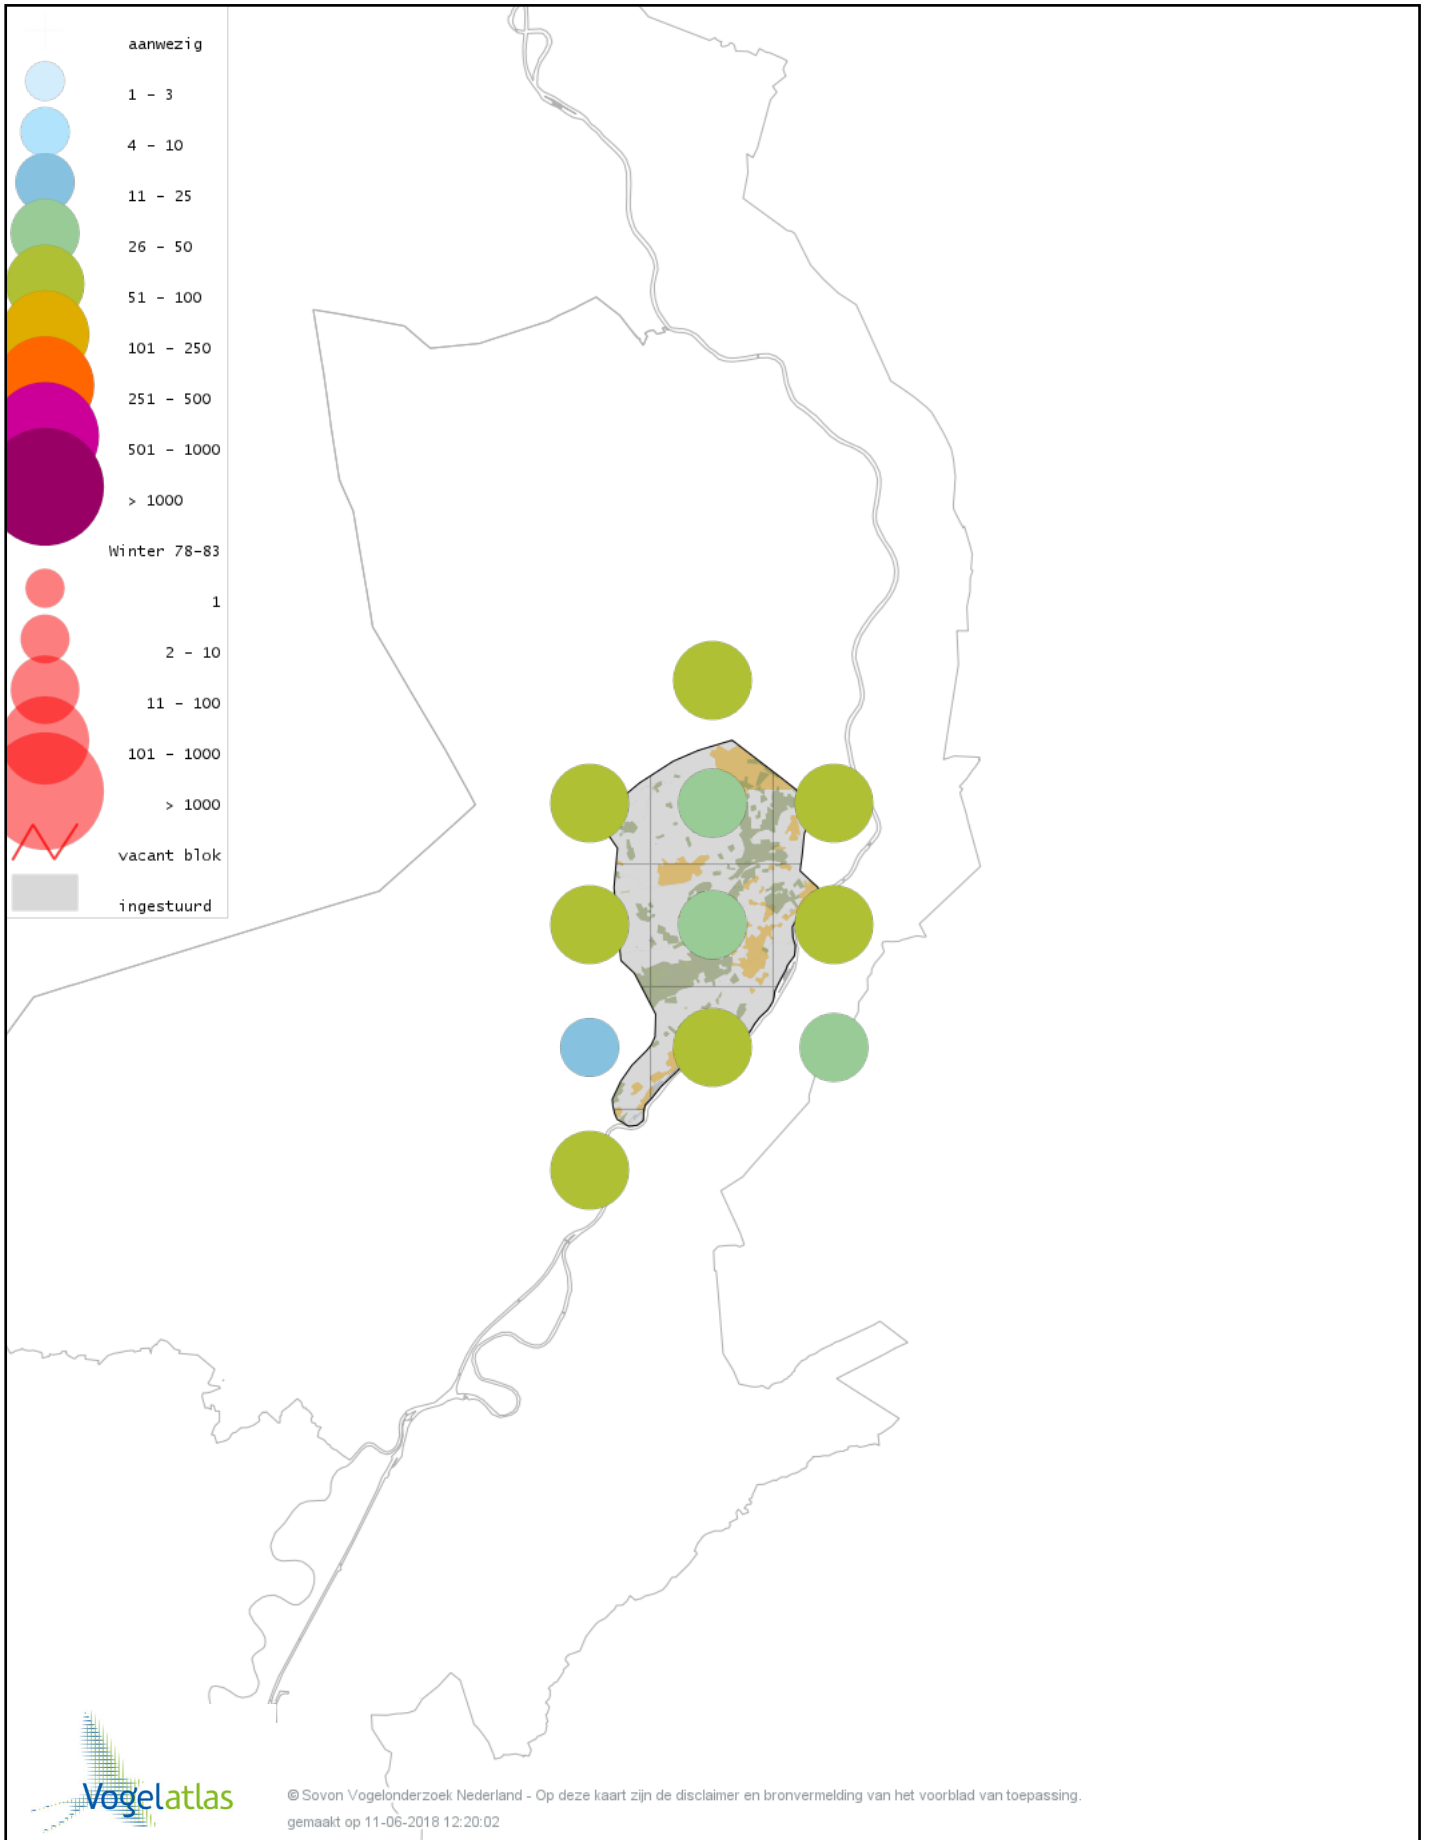

Voorlopige verspreidingskaart Graspieper winter

Voorlopige verspreidingskaart Waterpieper winter

Voorlopige verspreidingskaart Vink winter

Voorlopige verspreidingskaart Keep winter

Voorlopige verspreidingskaart Europese Kanarie winter

Voorlopige verspreidingskaart Groenling winter

Voorlopige verspreidingskaart Putter winter

Voorlopige verspreidingskaart Sijs winter

Voorlopige verspreidingskaart Kneu winter

Voorlopige verspreidingskaart Kleine Barmsijs winter