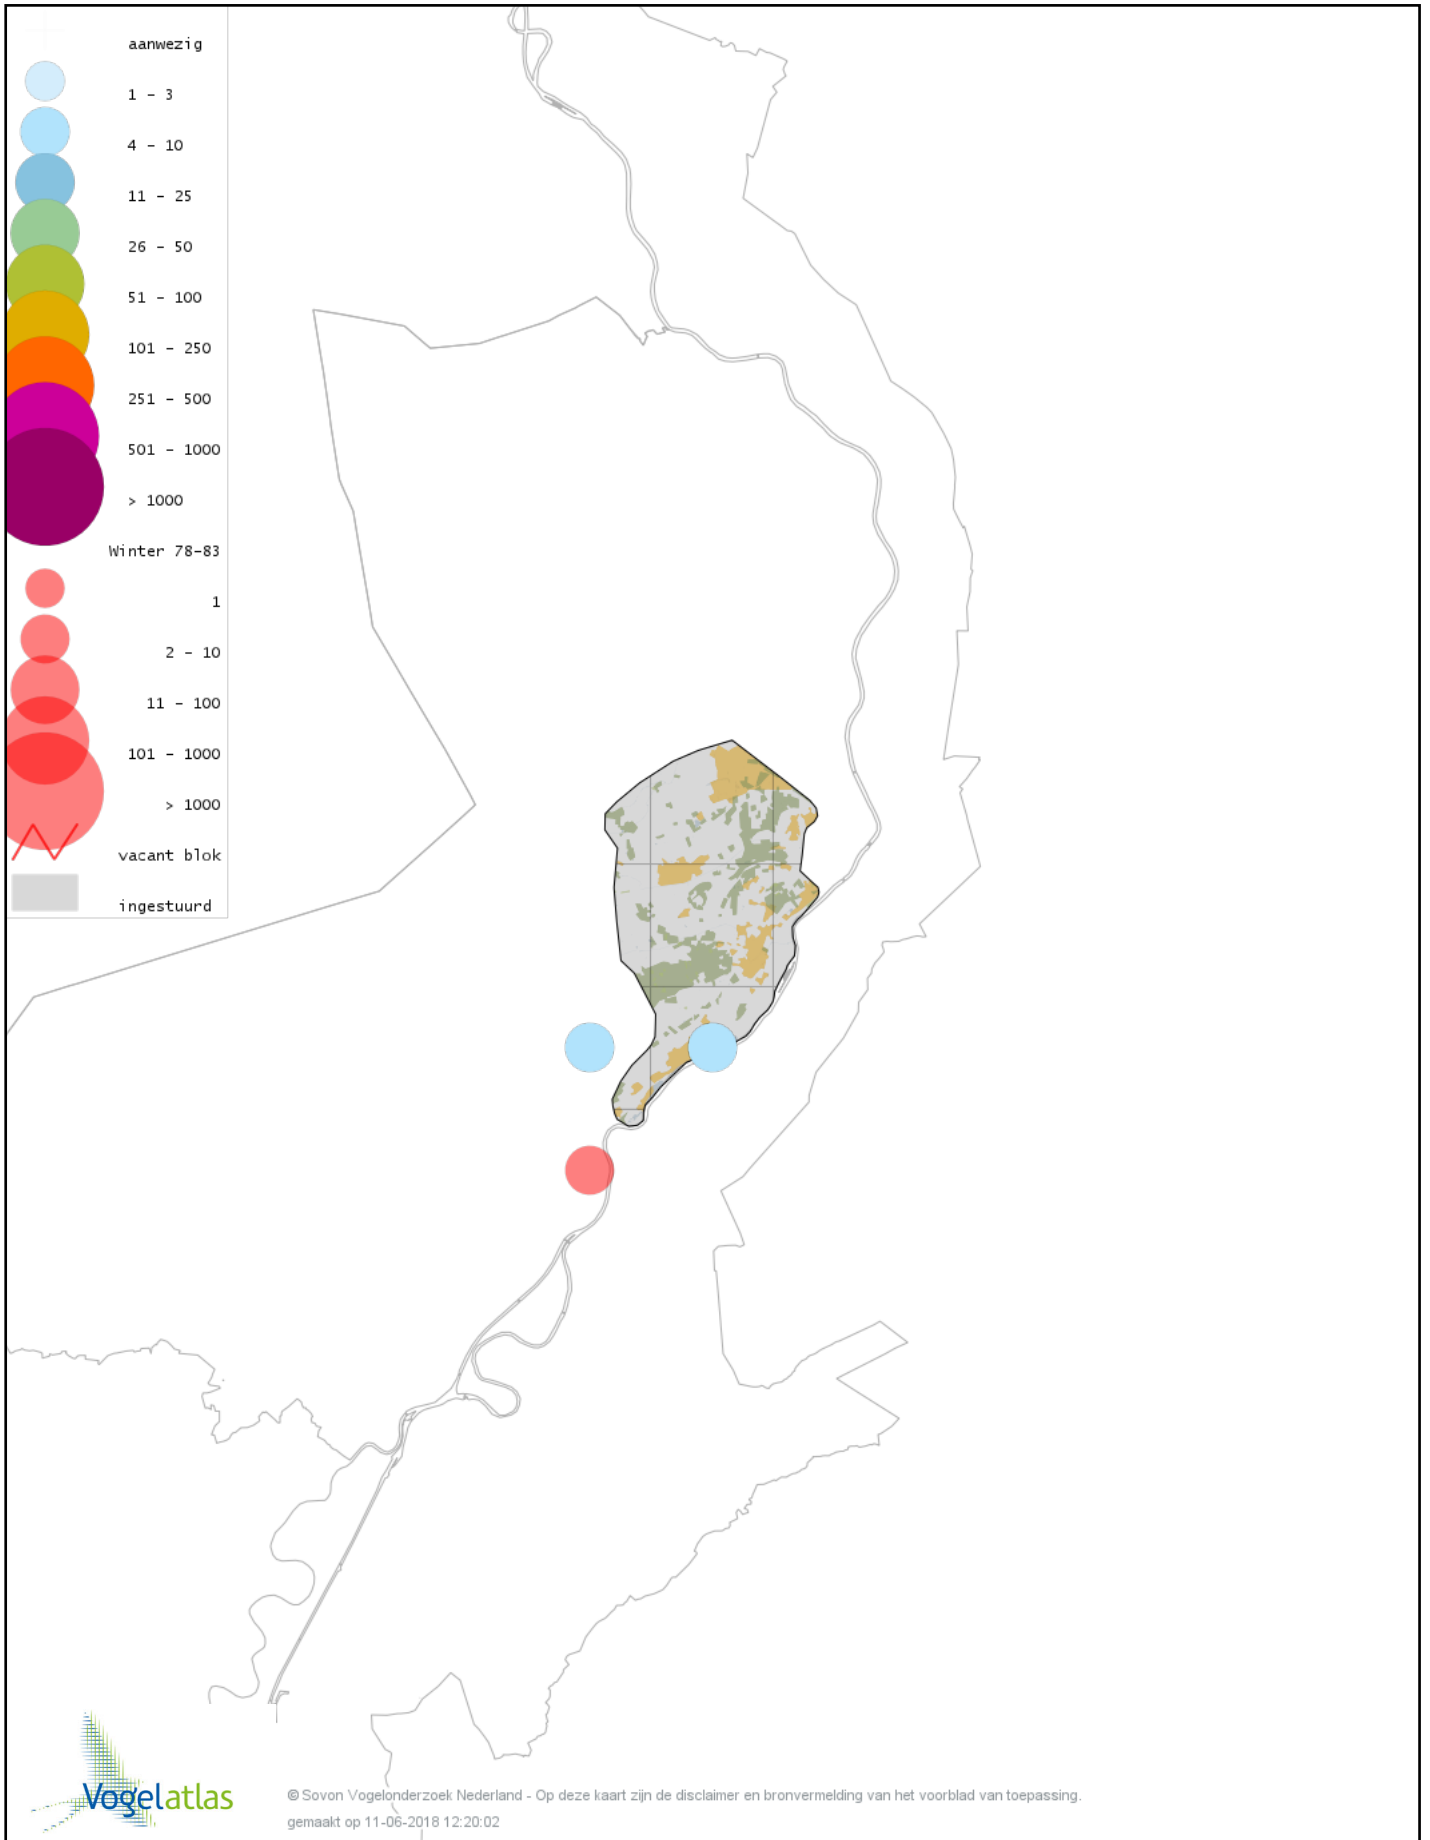

Ook worden in de kaarten de historische atlasresultaten (in rood) weergegeven.

Disclaimer

Deze verspreidingskaarten ondersteunen het completeren van de atlastellingen en verzamelen van aanvullende waarnemingen. De kaarten zijn nog niet volledig en kunnen fouten bevatten. Overname is toegestaan onder voorwaarde van bronvermelding (www.sovon.nl/vogelatlas)

De kleurtint (blauw) is de beste referentie voor de tot nu toe waargenomen aantalsklasse.

De stipgrootte is relatief. Vergelijk daarvoor de atlasblok grootte van de legenda met die van het kaartbeeld.

Voorlopige verspreidingskaart Knobbelzwaan winter

Voorlopige verspreidingskaart Zwarte Zwaan winter

Voorlopige verspreidingskaart Kleine Zwaan winter

Voorlopige verspreidingskaart Wilde Zwaan winter

Voorlopige verspreidingskaart Indische Gans winter

Voorlopige verspreidingskaart Indische Gans x Grauwe Gans winter

Voorlopige verspreidingskaart Sneeuwgans winter

Voorlopige verspreidingskaart Keizergans winter

Voorlopige verspreidingskaart Knobbelgans (Chinese) winter

Voorlopige verspreidingskaart Toendrarietgans winter