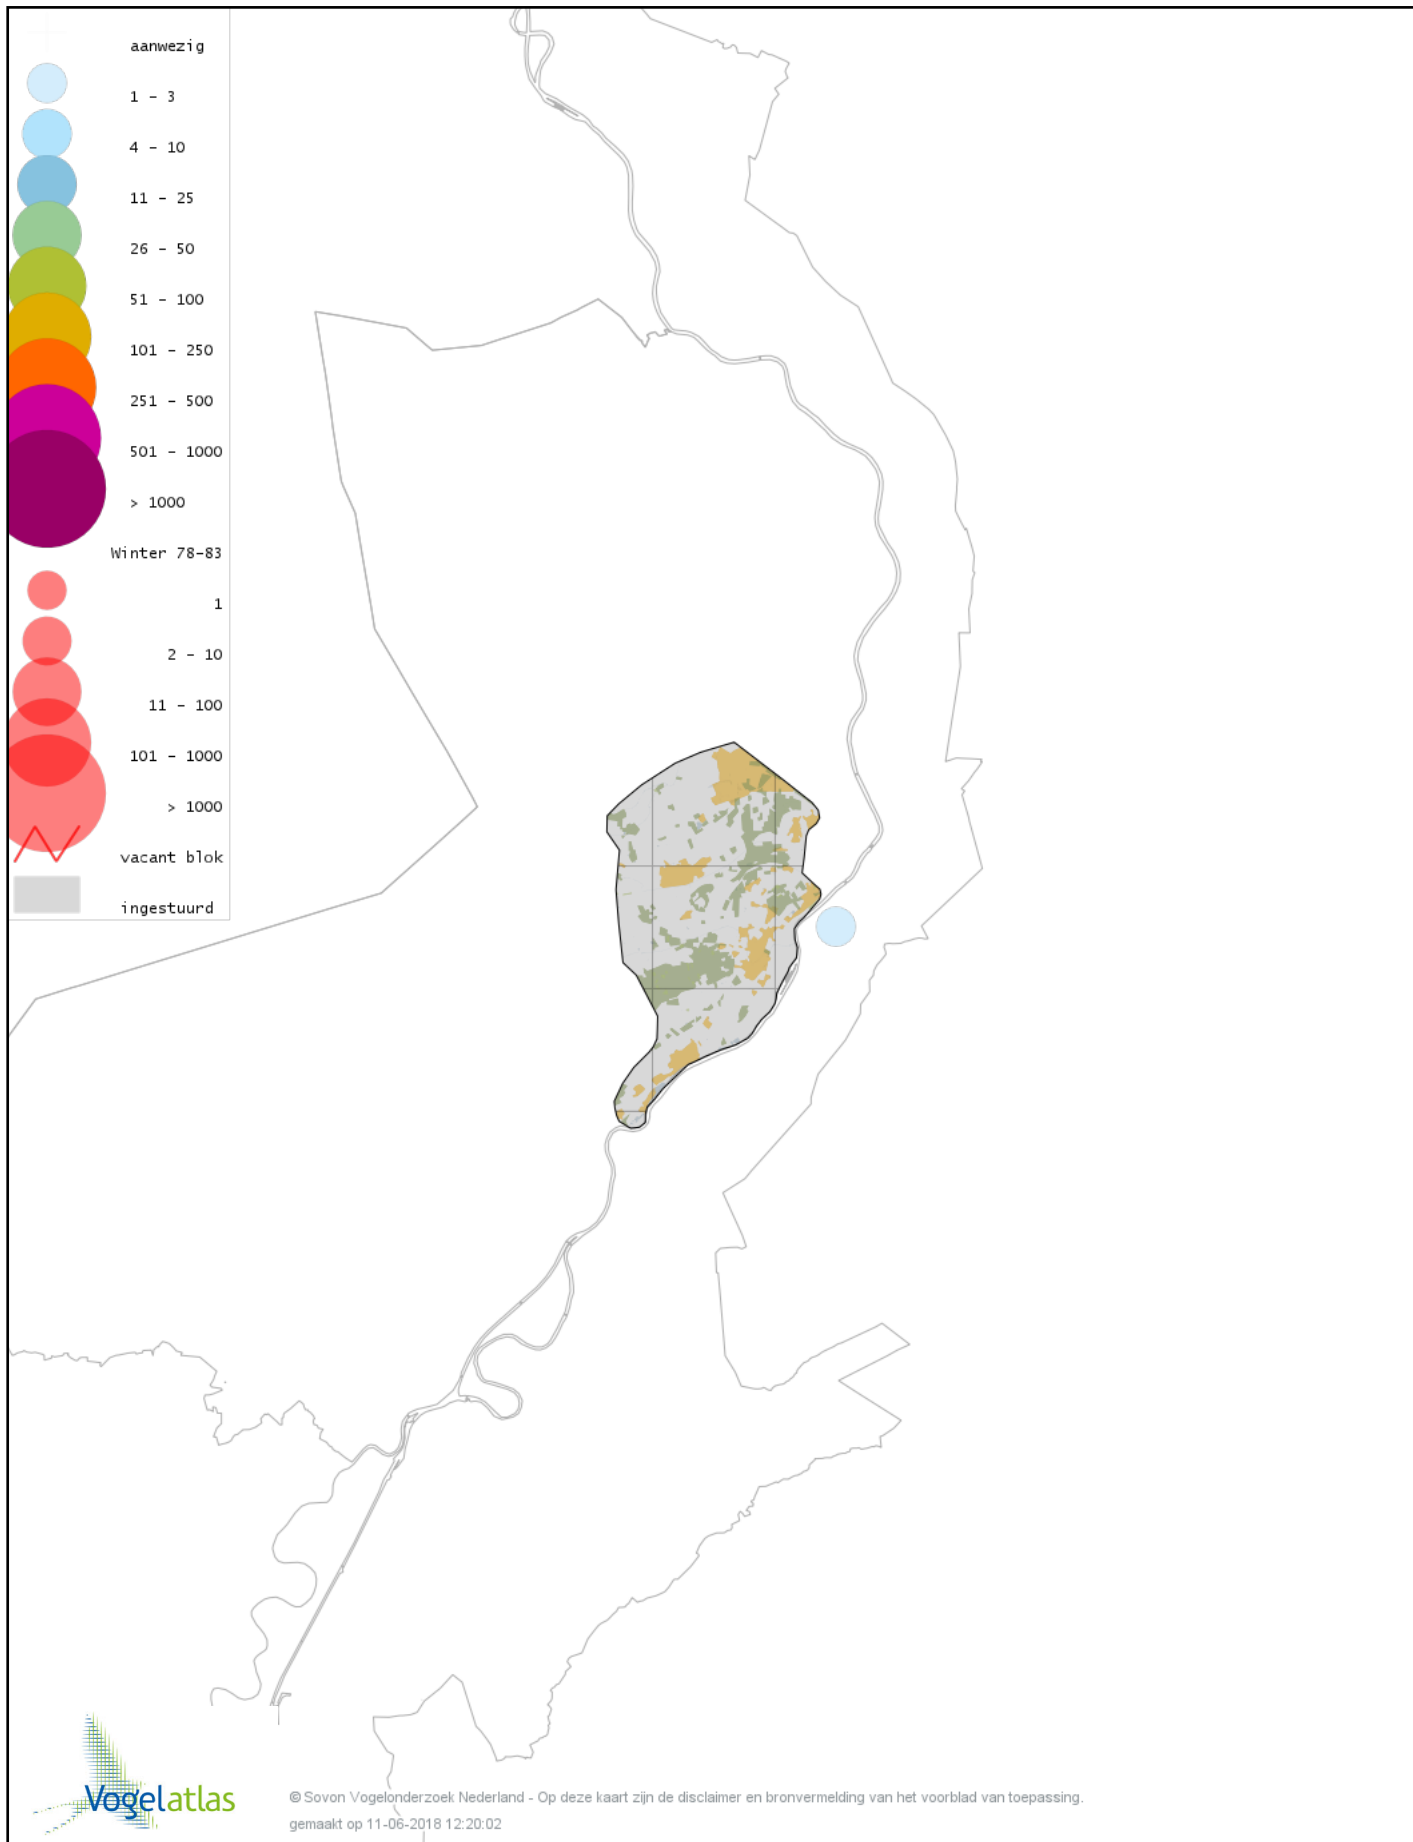

Voorlopige verspreidingskaart Glanskop winter

Voorlopige verspreidingskaart Kuifleeuwerik winter

Voorlopige verspreidingskaart Boomleeuwerik winter

Voorlopige verspreidingskaart Veldleeuwerik winter

Voorlopige verspreidingskaart Staartmees winter

Voorlopige verspreidingskaart Witkopstaartmees winter

Voorlopige verspreidingskaart Tjiftjaf winter

Voorlopige verspreidingskaart Zwartkop winter

Voorlopige verspreidingskaart Pestvogel winter

Voorlopige verspreidingskaart Boomklever winter