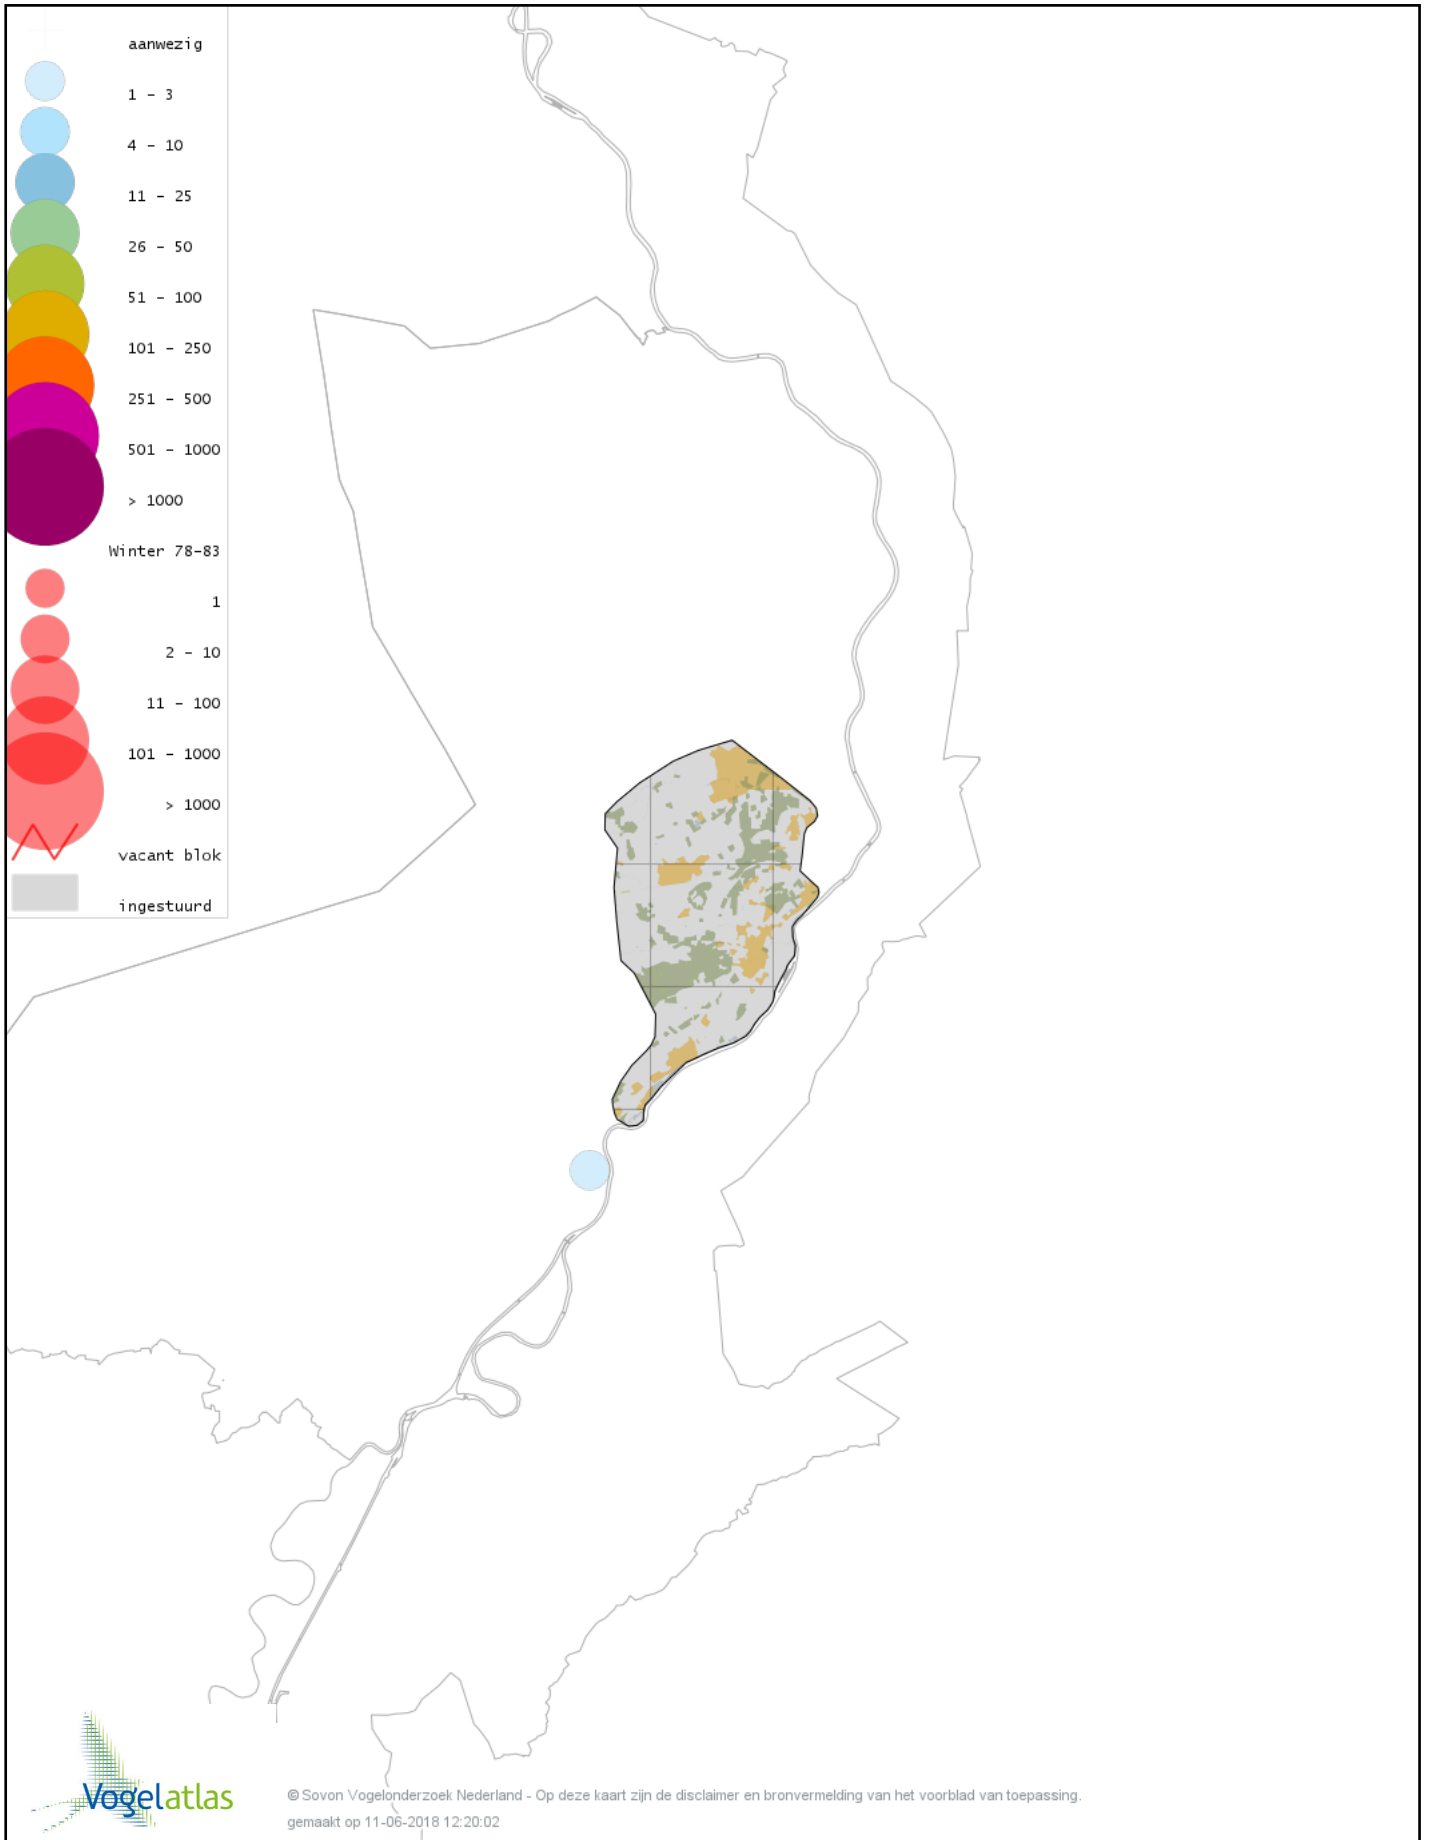

Voorlopige verspreidingskaart Zomertaling winter

© Sovon Vogelonderzoek Nederland - Op deze kaart zijn de disclaimer en bronvermelding van het voorblad van toepassing.
gemaakt op 11-06-2018 12:20:02