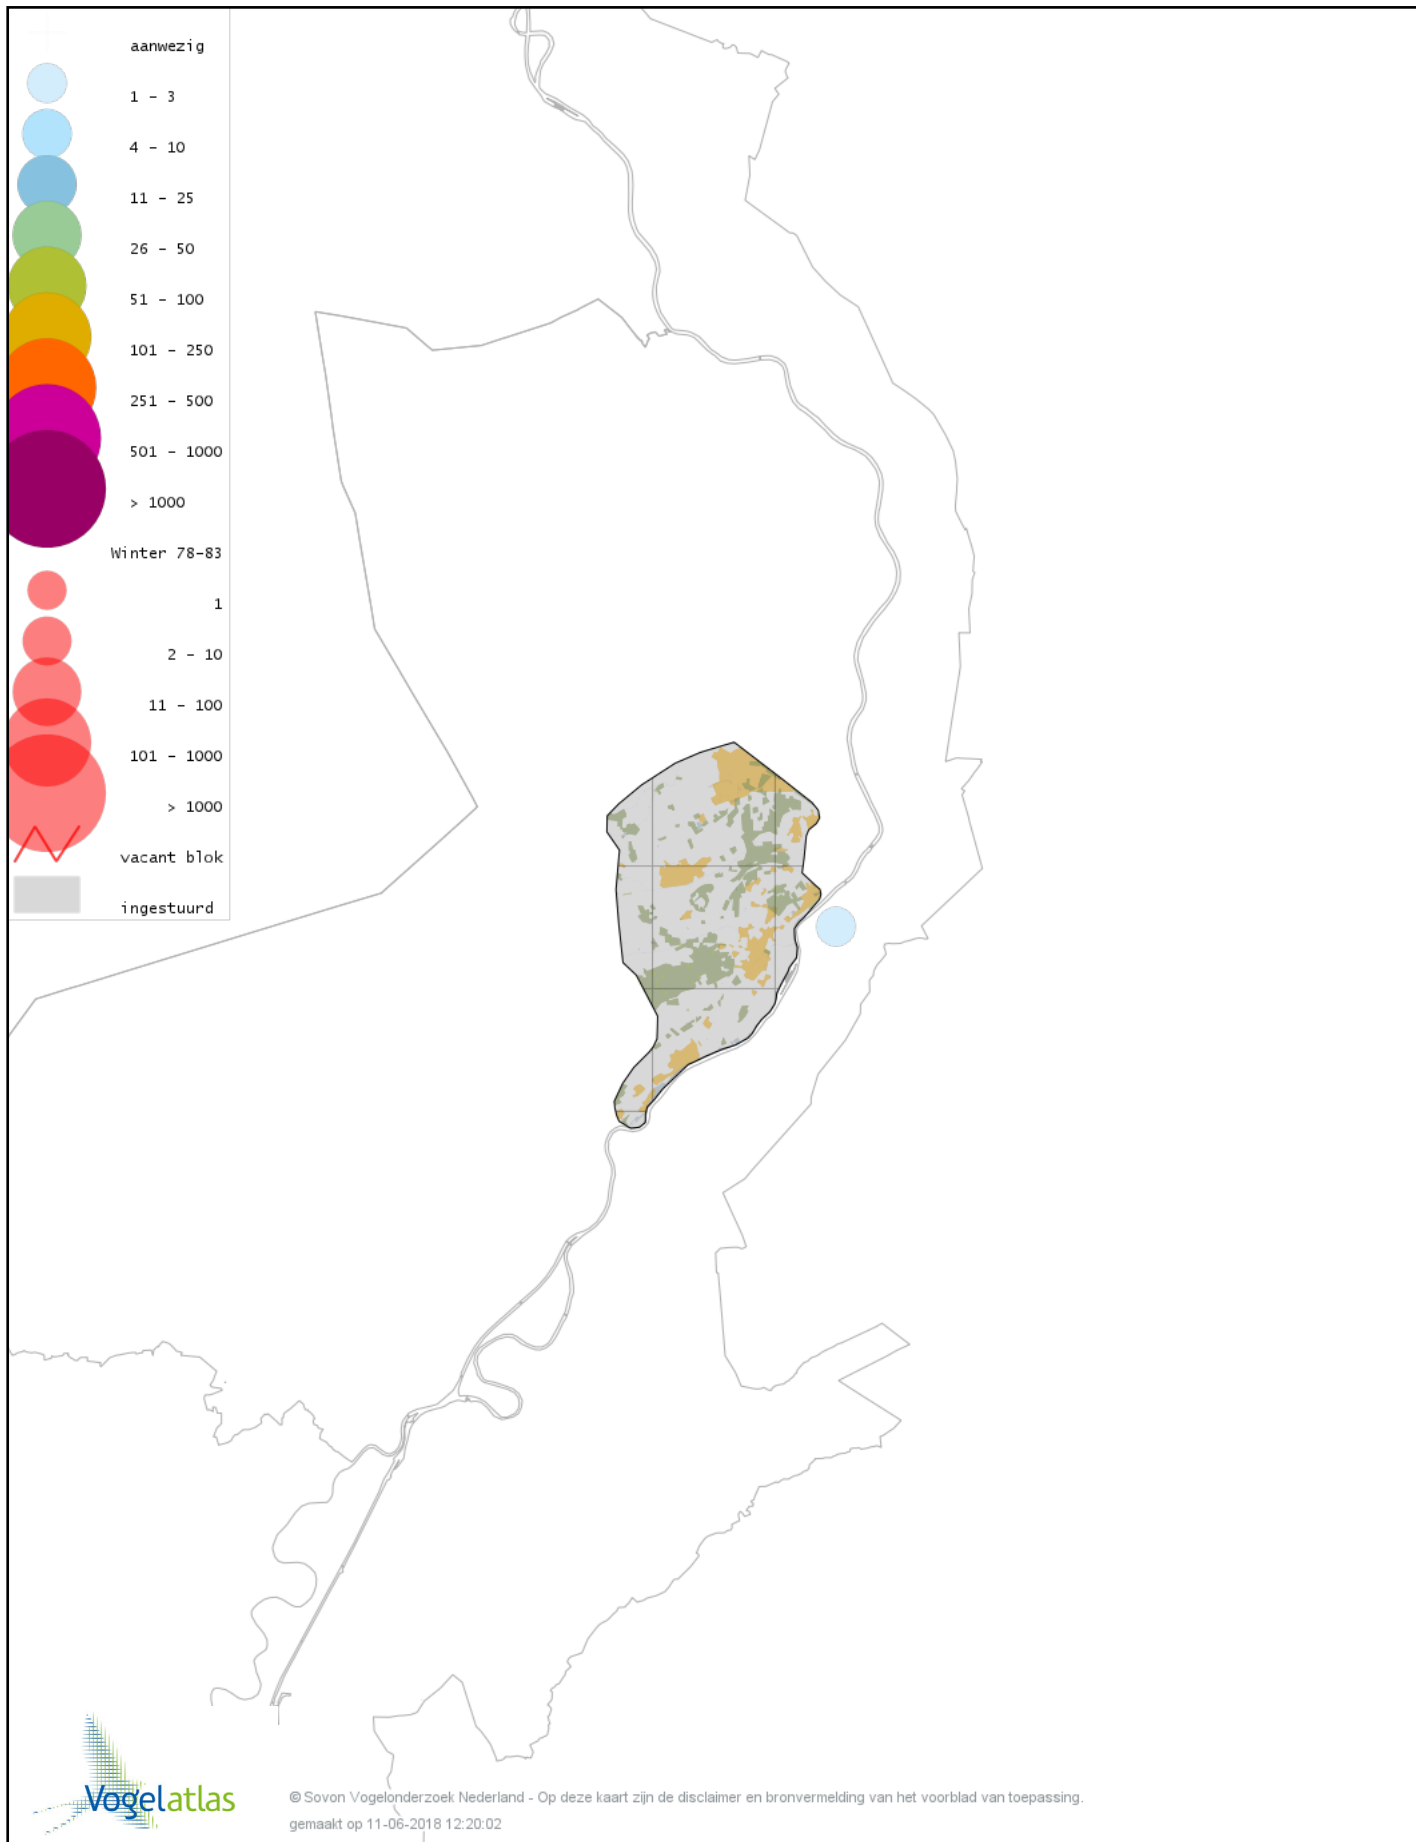

Voorlopige verspreidingskaart Glanskop winter

Voorlopige verspreidingskaart Kuifleeuwerik winter

Voorlopige verspreidingskaart Boomleeuwerik winter

Voorlopige verspreidingskaart Veldleeuwerik winter

Voorlopige verspreidingskaart Staartmees winter

Voorlopige verspreidingskaart Witkopstaartmees winter

Voorlopige verspreidingskaart Tjiftjaf winter

Voorlopige verspreidingskaart Zwartkop winter

Voorlopige verspreidingskaart Pestvogel winter

Voorlopige verspreidingskaart Boomklever winter