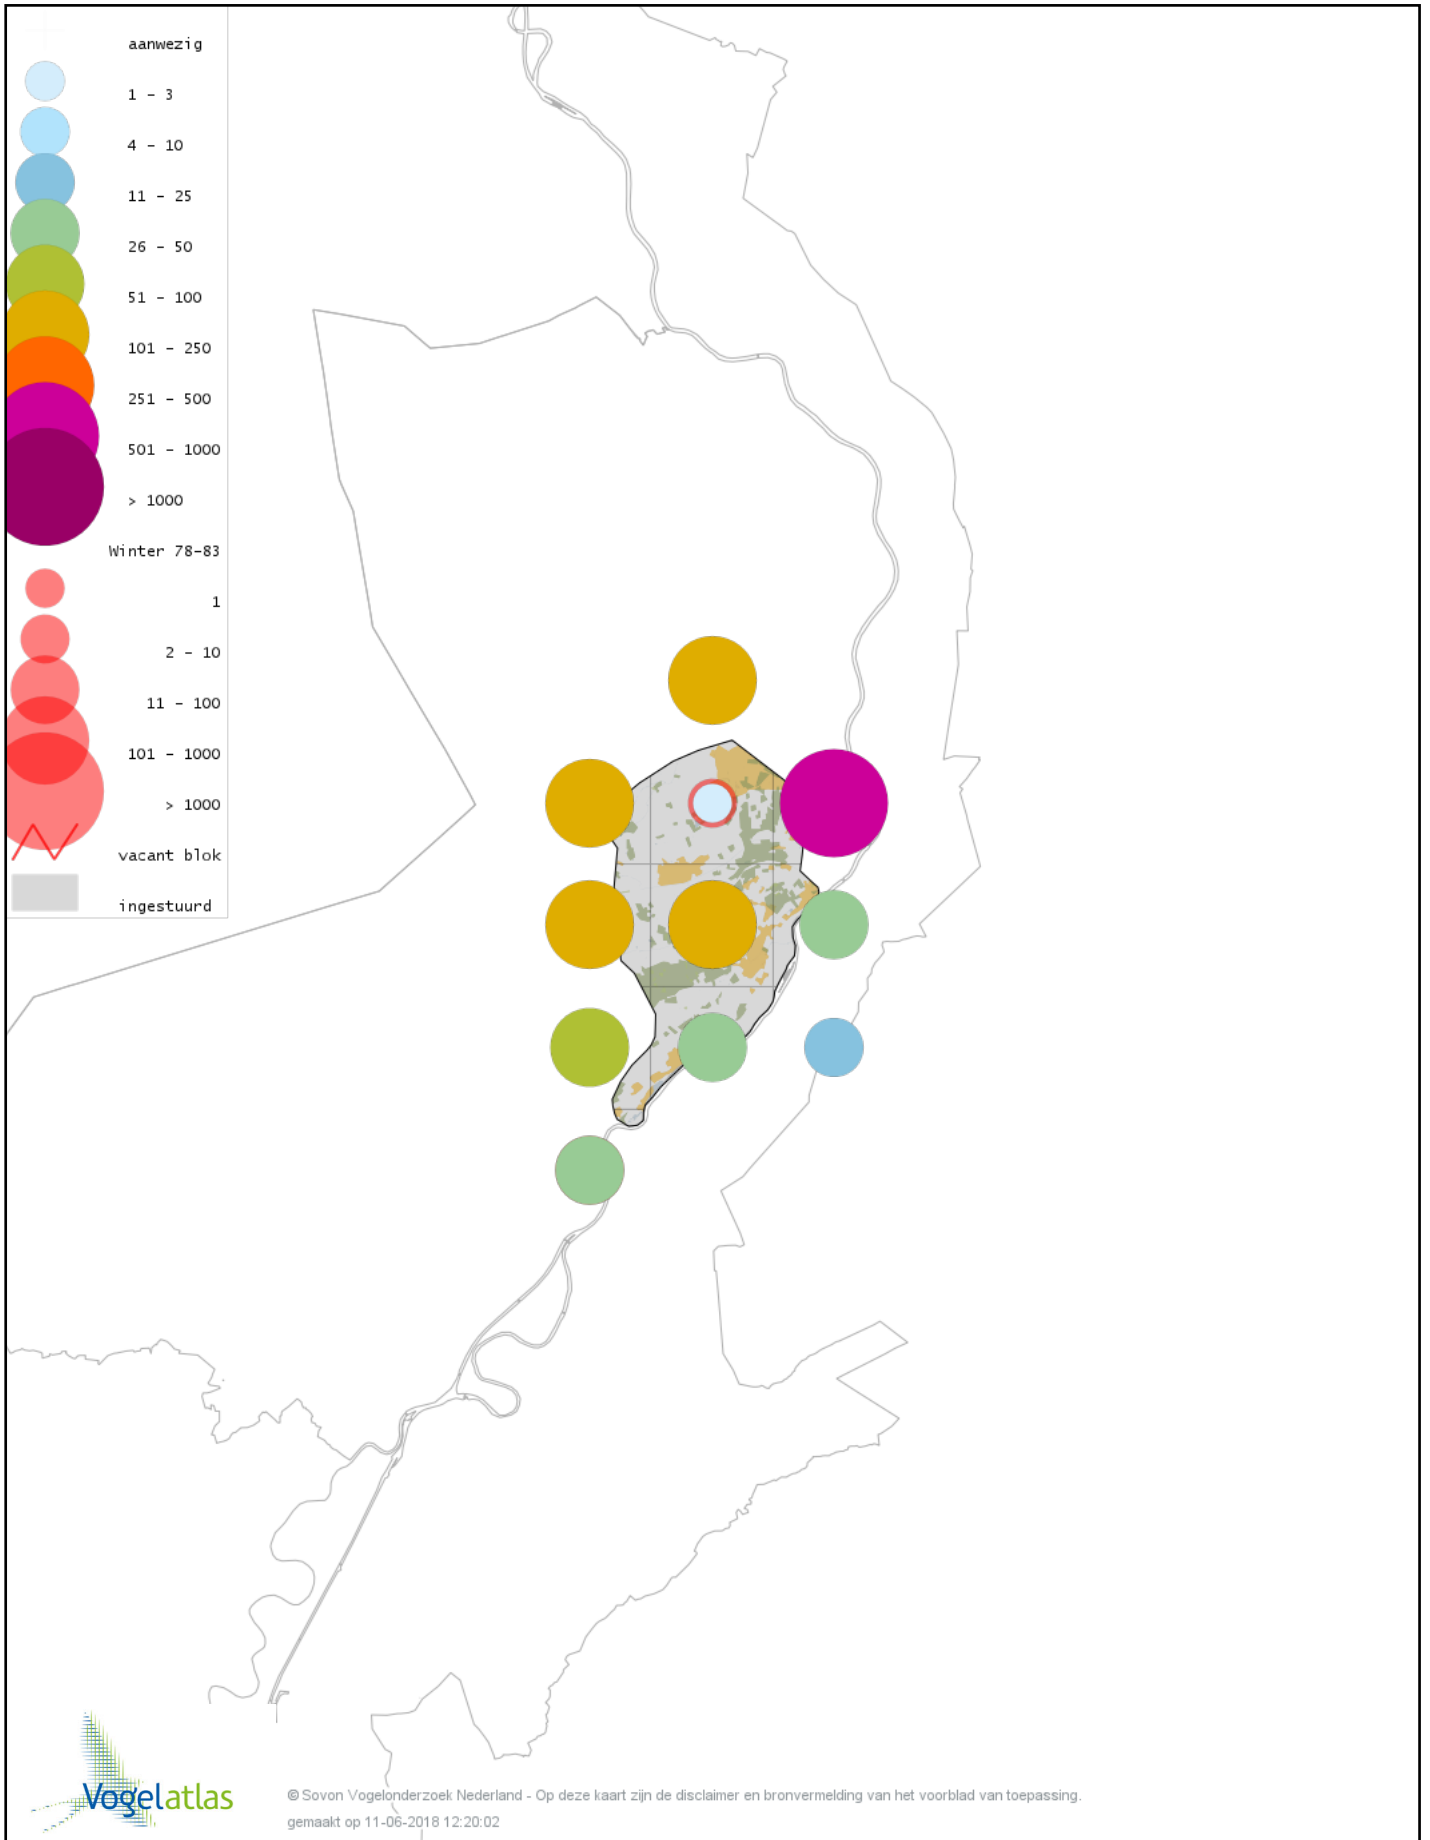

Voorlopige verspreidingskaart Zanglijster winter

Voorlopige verspreidingskaart Koperwiek winter

© Sovon Vogelonderzoek Nederland - Op deze kaart zijn de disclaimer en bronvermelding van het voorblad van toepassing.
gemaakt op 11-06-2018 12:20:02

Voorlopige verspreidingskaart Grote Lijster winter

Voorlopige verspreidingskaart Roodborst winter

Voorlopige verspreidingskaart Zwarte Roodstaart winter

Voorlopige verspreidingskaart Roodborsttapuit winter

Voorlopige verspreidingskaart Heggenmus winter

Voorlopige verspreidingskaart Huismus winter

Voorlopige verspreidingskaart Ringmus winter

Voorlopige verspreidingskaart Grote Gele Kwikstaart winter

Voorlopige verspreidingskaart Witte Kwikstaart winter

Voorlopige verspreidingskaart Graspieper winter

Voorlopige verspreidingskaart Waterpieper winter

Voorlopige verspreidingskaart Vink winter

Voorlopige verspreidingskaart Keep winter

Voorlopige verspreidingskaart Europese Kanarie winter