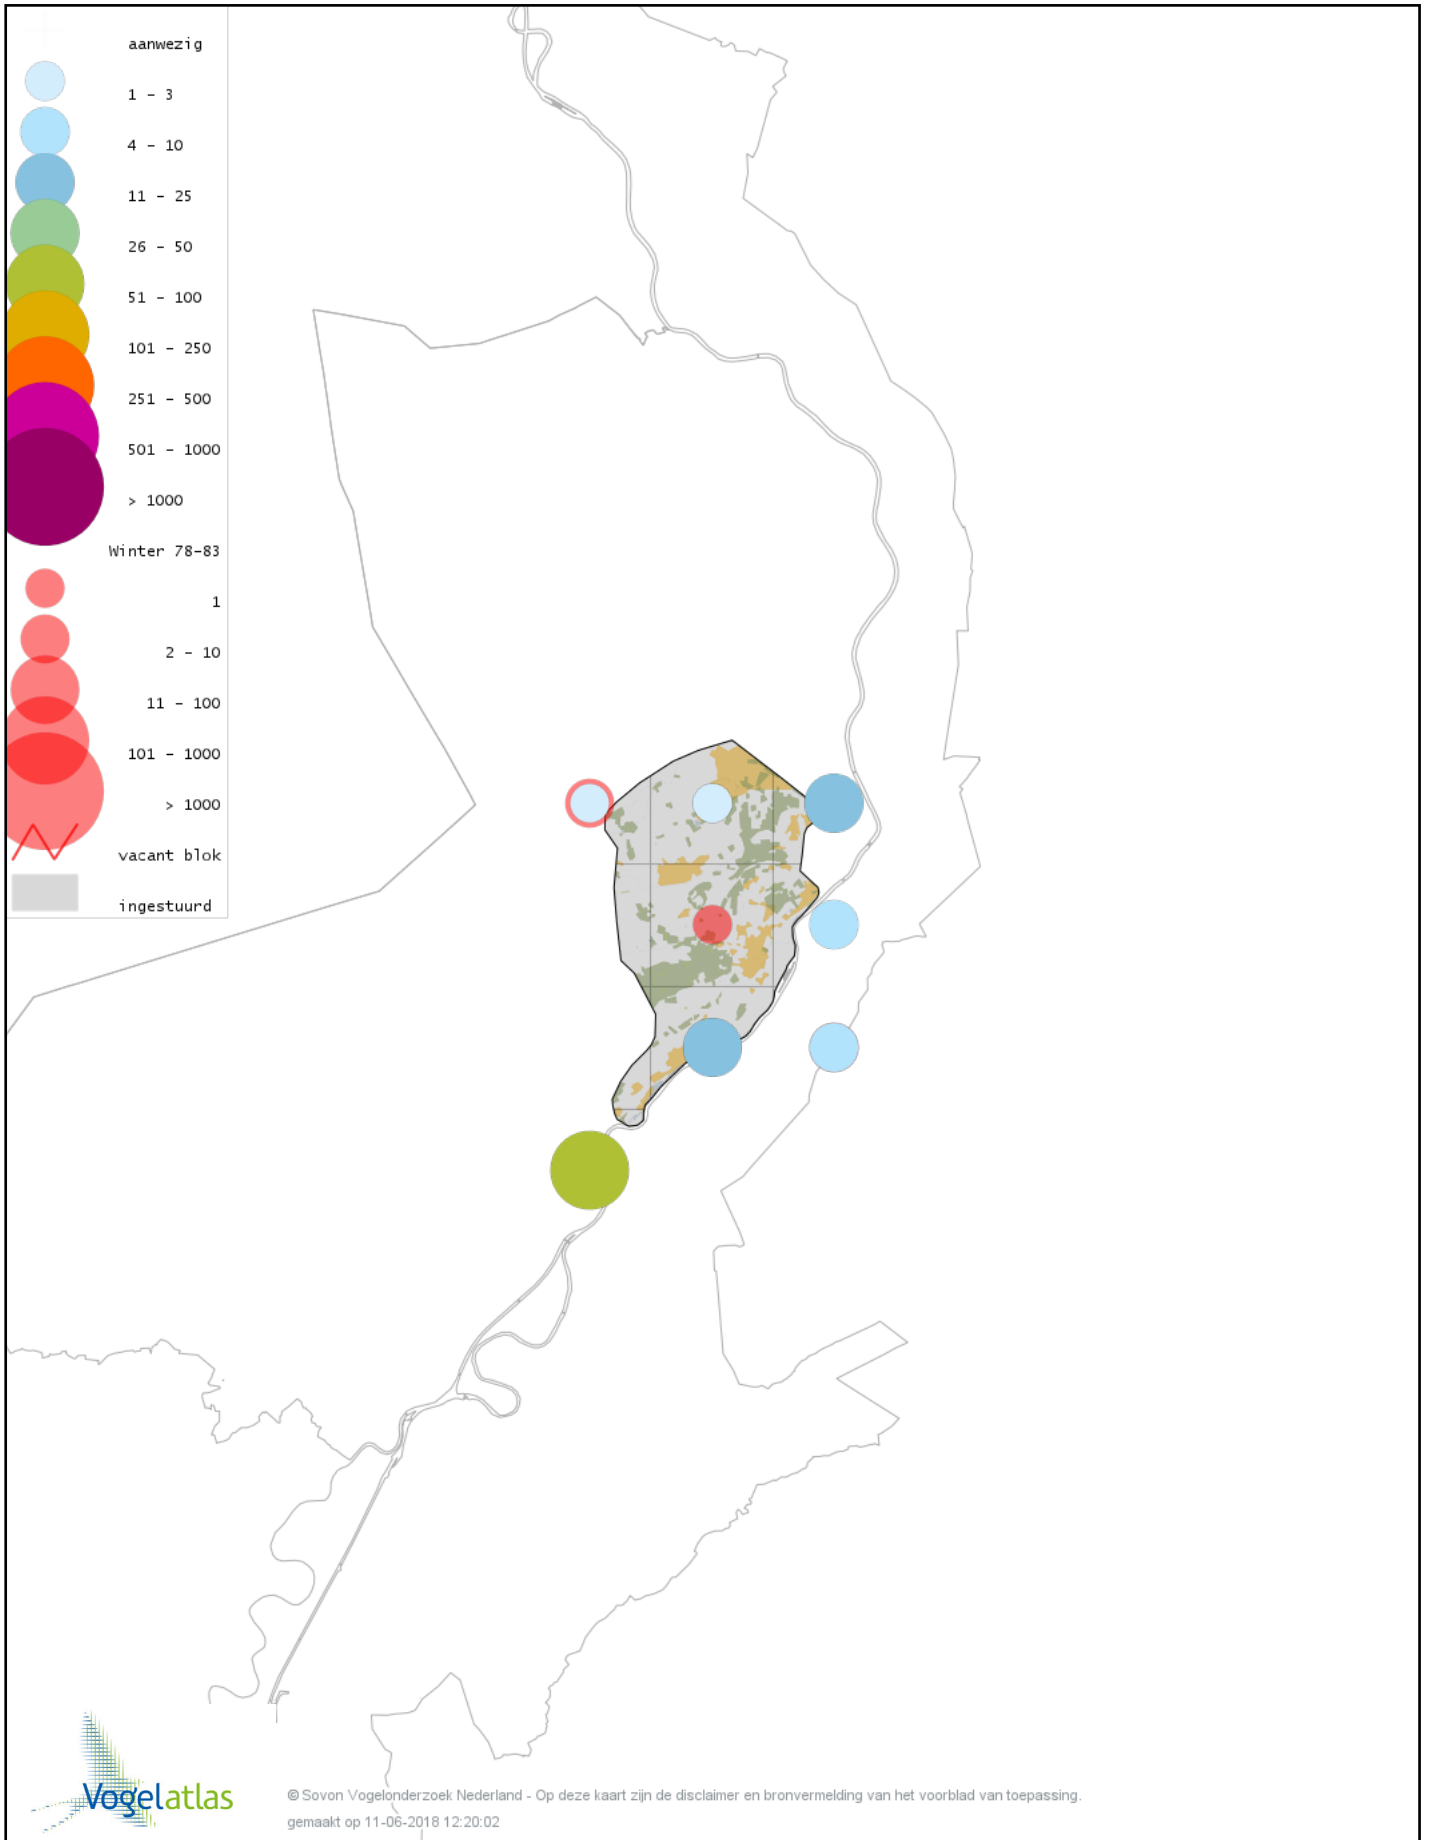

Voorlopige verspreidingskaart Patrijs winter

Voorlopige verspreidingskaart Fazant winter

Voorlopige verspreidingskaart Aalscholver winter

Voorlopige verspreidingskaart Roerdomp winter

Voorlopige verspreidingskaart Grote Zilverreiger winter

Voorlopige verspreidingskaart Blauwe Reiger winter

Voorlopige verspreidingskaart Ooievaar winter

Voorlopige verspreidingskaart Dodaars winter

Voorlopige verspreidingskaart Fuut winter

Voorlopige verspreidingskaart Rode Wouw winter

Voorlopige verspreidingskaart Bruine Kiekendief winter

Voorlopige verspreidingskaart Blauwe Kiekendief winter

Voorlopige verspreidingskaart Havik winter

Voorlopige verspreidingskaart Sperwer winter

Voorlopige verspreidingskaart Buizerd winter

Voorlopige verspreidingskaart Torenvalk winter

Voorlopige verspreidingskaart Smelleken winter

Voorlopige verspreidingskaart Slechtvalk winter

Voorlopige verspreidingskaart Waterral winter

Voorlopige verspreidingskaart Waterhoen winter