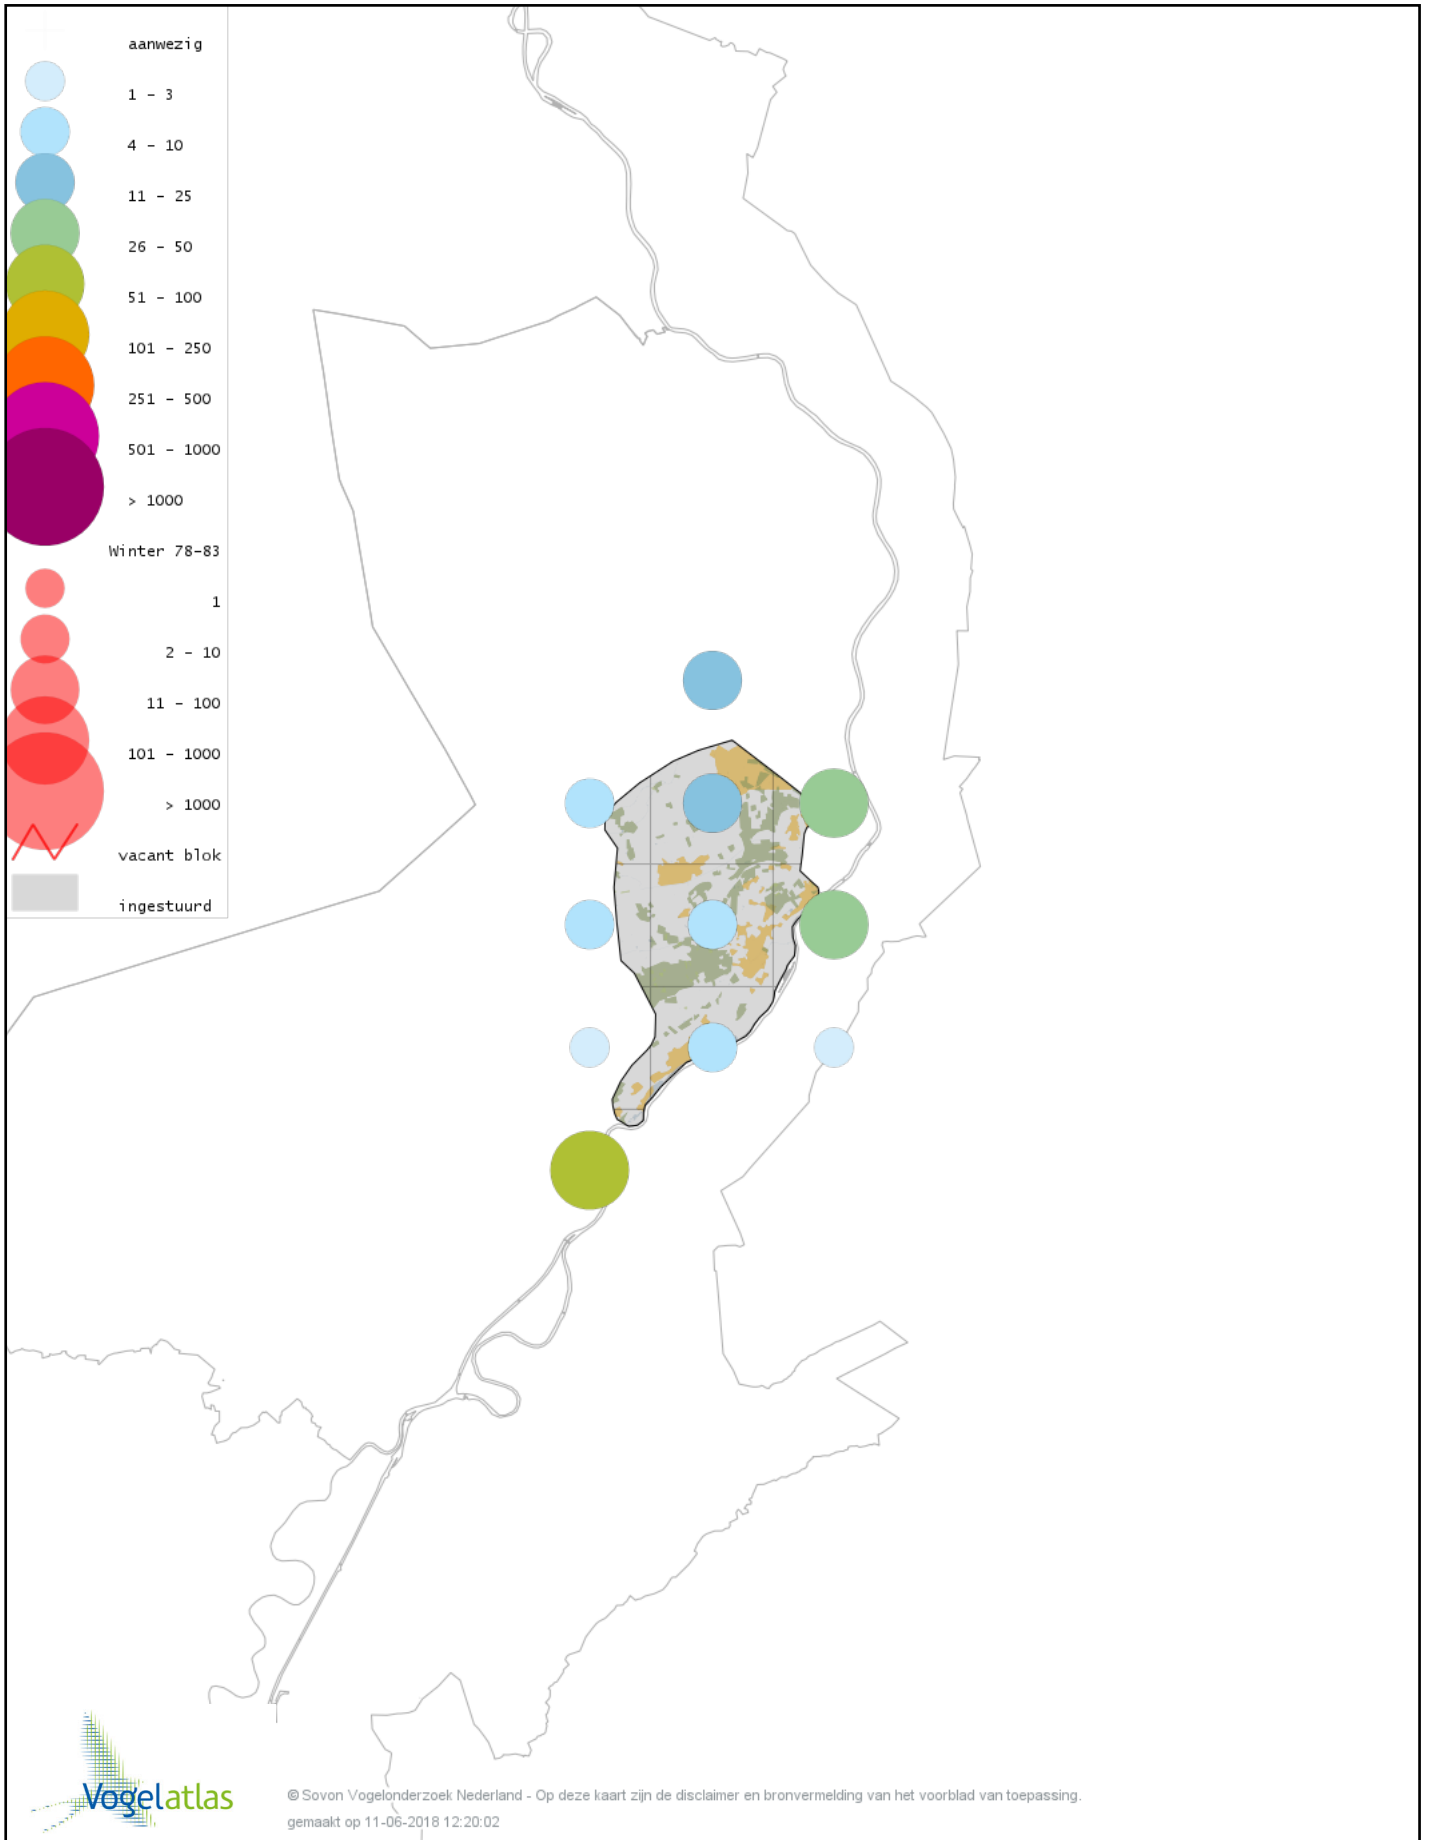

Voorlopige verspreidingskaart Smient winter

Voorlopige verspreidingskaart Slobeend winter

Voorlopige verspreidingskaart Wilde Eend winter

Voorlopige verspreidingskaart Soepeend winter

Voorlopige verspreidingskaart Pijlstaart winter

Voorlopige verspreidingskaart Zomertaling winter

© Sovon Vogelonderzoek Nederland - Op deze kaart zijn de disclaimer en bronvermelding van het voorblad van toepassing.
gemaakt op 11-06-2018 12:20:02

Voorlopige verspreidingskaart Wintertaling winter

Voorlopige verspreidingskaart Patrijs winter

Voorlopige verspreidingskaart Fazant winter

Voorlopige verspreidingskaart Aalscholver winter

Voorlopige verspreidingskaart Roerdomp winter

Voorlopige verspreidingskaart Grote Zilverreiger winter

Voorlopige verspreidingskaart Blauwe Reiger winter

Voorlopige verspreidingskaart Ooievaar winter

Voorlopige verspreidingskaart Dodaars winter

Voorlopige verspreidingskaart Fuut winter

Voorlopige verspreidingskaart Rode Wouw winter