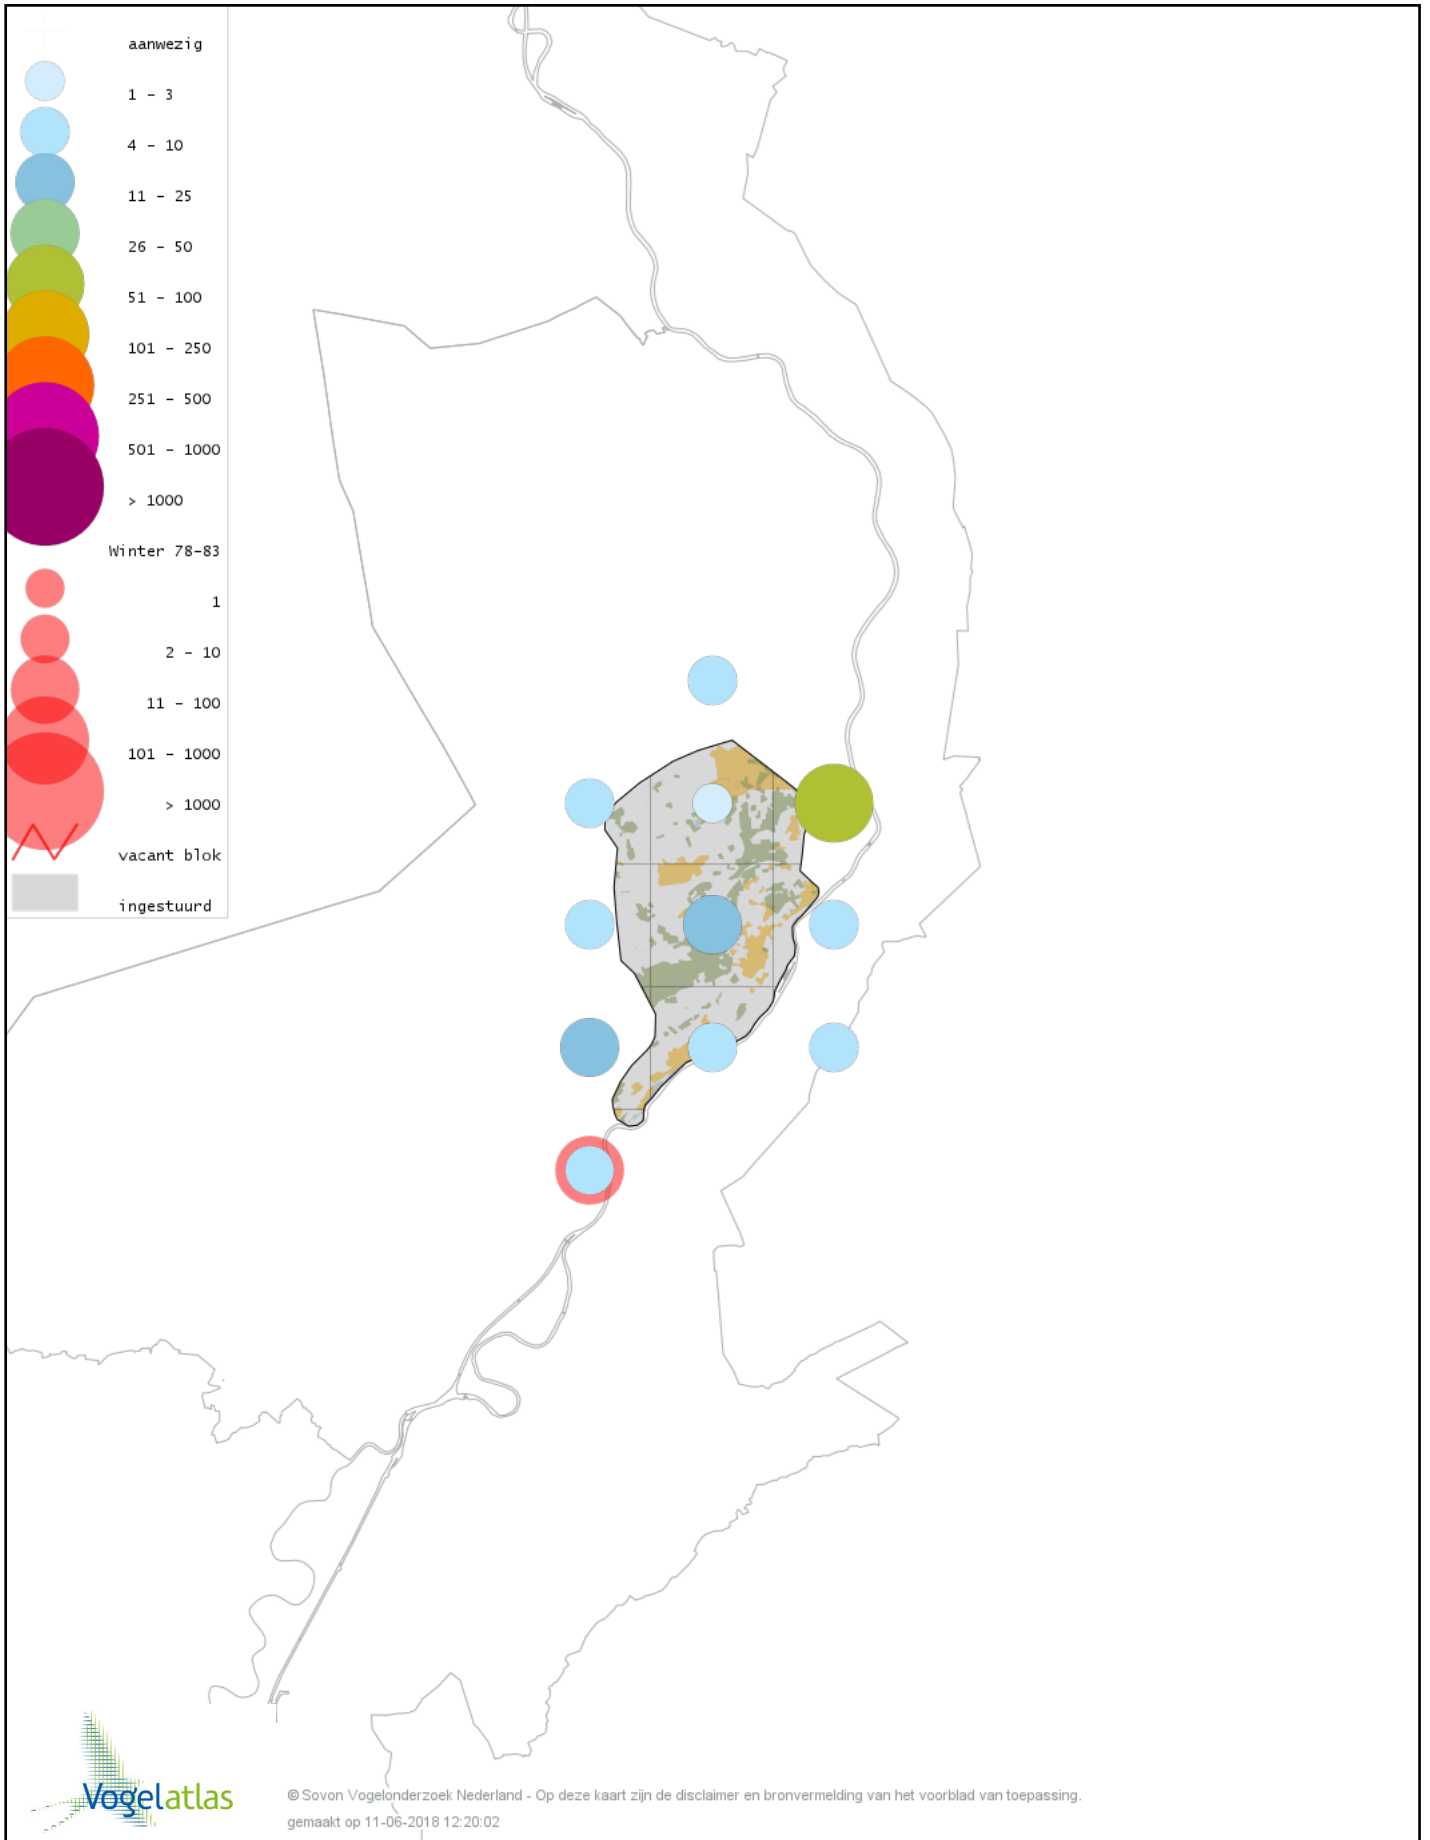

Voorlopige verspreidingskaart Noordse Kauw winter

Voorlopige verspreidingskaart Roek winter

Voorlopige verspreidingskaart Zwarte Kraai winter

Voorlopige verspreidingskaart Goudhaan winter

Voorlopige verspreidingskaart Vuurgoudhaan winter

Voorlopige verspreidingskaart Pimpelmees winter

Voorlopige verspreidingskaart Koolmees winter

Voorlopige verspreidingskaart Kuifmees winter

Voorlopige verspreidingskaart Zwarte Mees winter

Voorlopige verspreidingskaart Matkop winter

Voorlopige verspreidingskaart Glanskop winter

Voorlopige verspreidingskaart Kuifleeuwerik winter

Voorlopige verspreidingskaart Boomleeuwerik winter

Voorlopige verspreidingskaart Veldleeuwerik winter

Voorlopige verspreidingskaart Staartmees winter