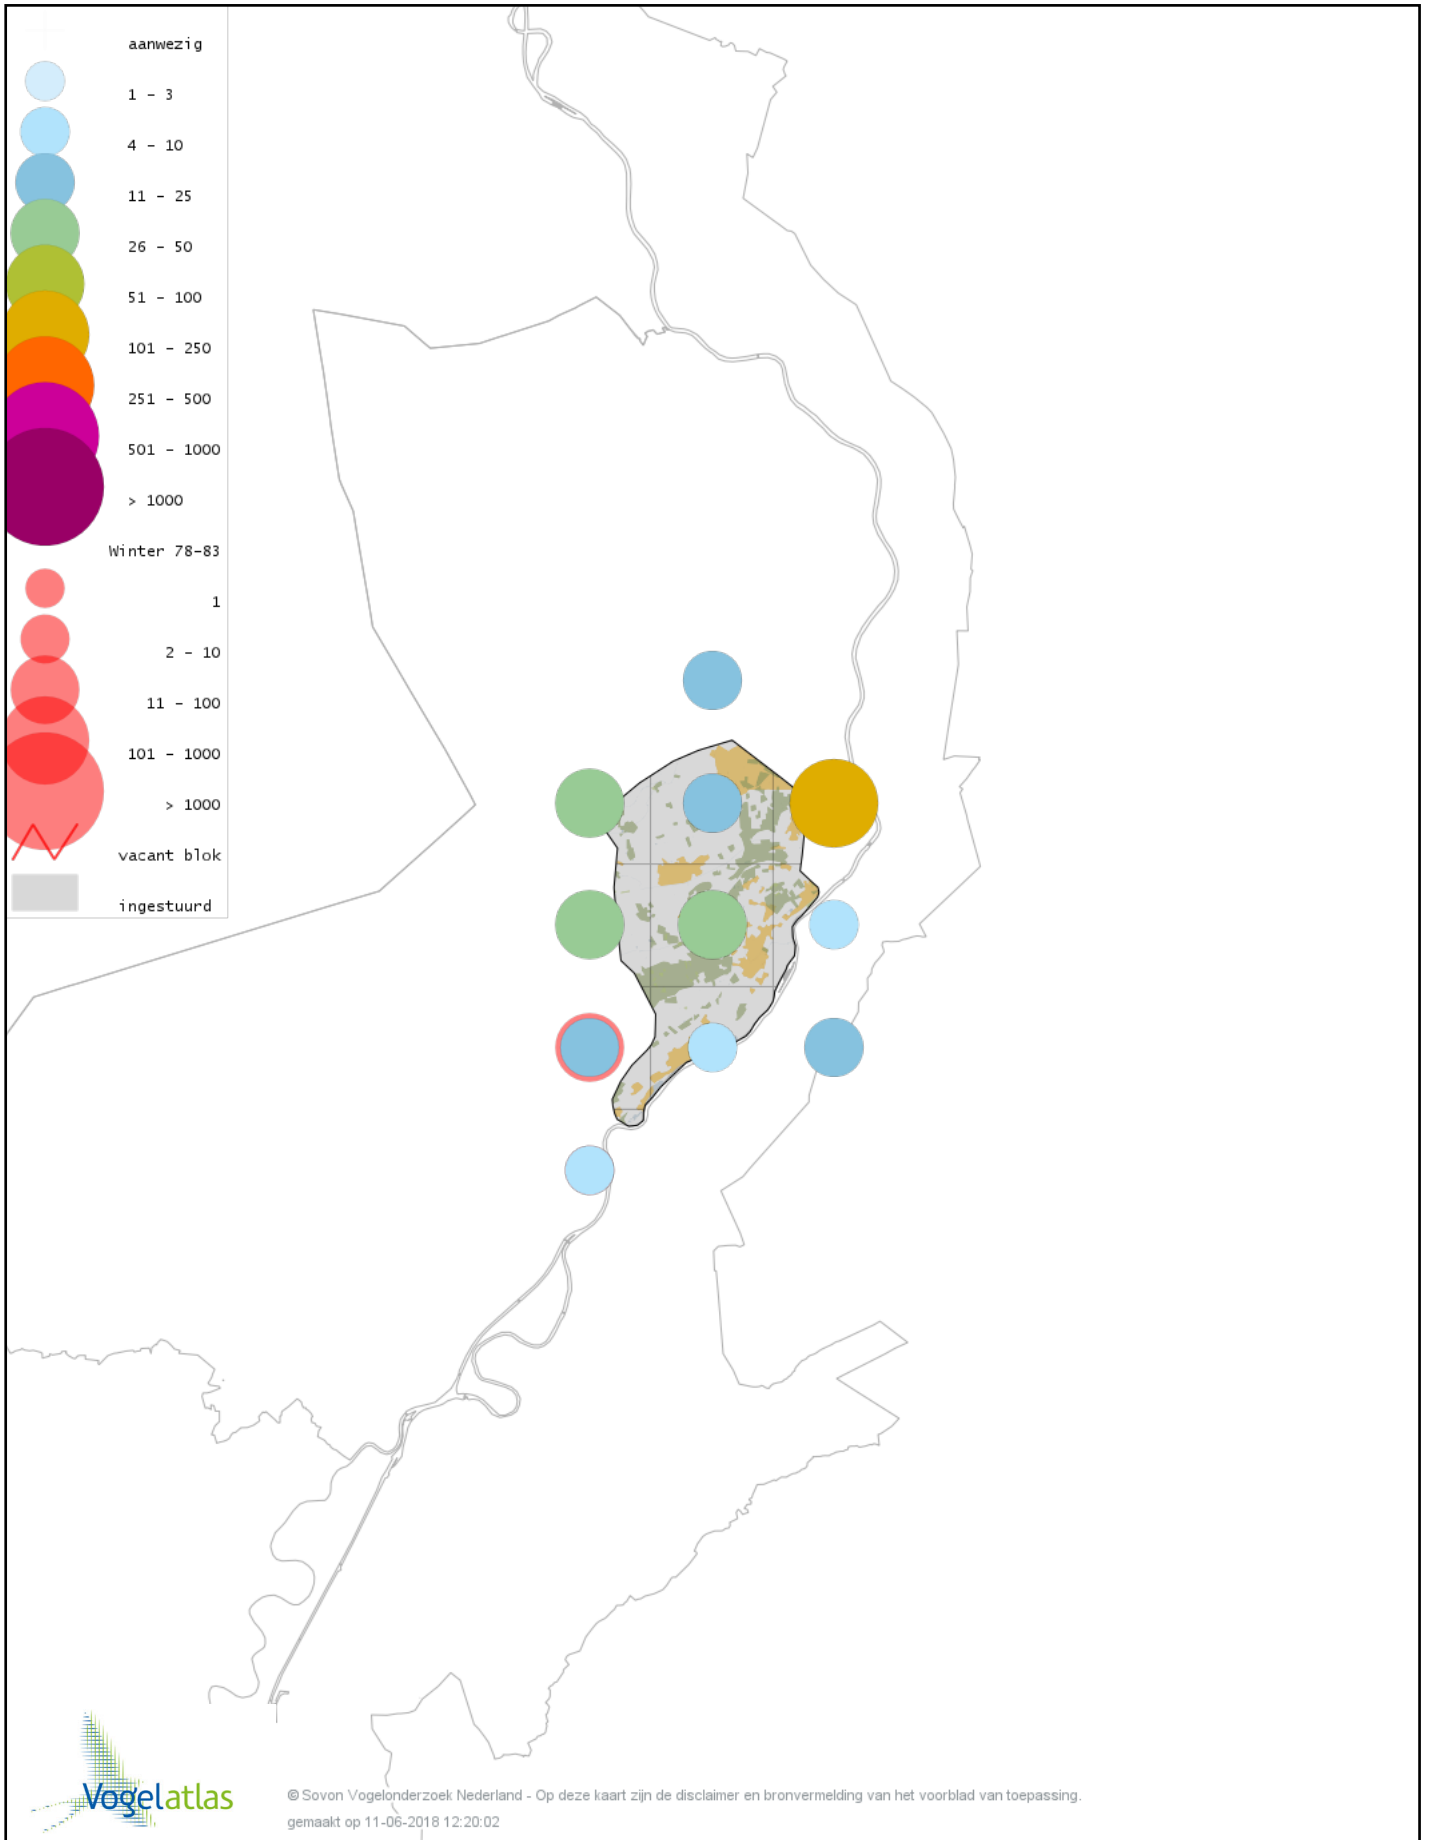

Voorlopige verspreidingskaart Klapekster winter

Voorlopige verspreidingskaart Ekster winter

Voorlopige verspreidingskaart Gaai winter

Voorlopige verspreidingskaart Kauw winter

Voorlopige verspreidingskaart Russische Kauw winter

Voorlopige verspreidingskaart Noordse Kauw winter

Voorlopige verspreidingskaart Roek winter

Voorlopige verspreidingskaart Zwarte Kraai winter

Voorlopige verspreidingskaart Goudhaan winter

Voorlopige verspreidingskaart Vuurgoudhaan winter

Voorlopige verspreidingskaart Pimpelmees winter

Voorlopige verspreidingskaart Koolmees winter

Voorlopige verspreidingskaart Kuifmees winter

Voorlopige verspreidingskaart Zwarte Mees winter

Voorlopige verspreidingskaart Matkop winter