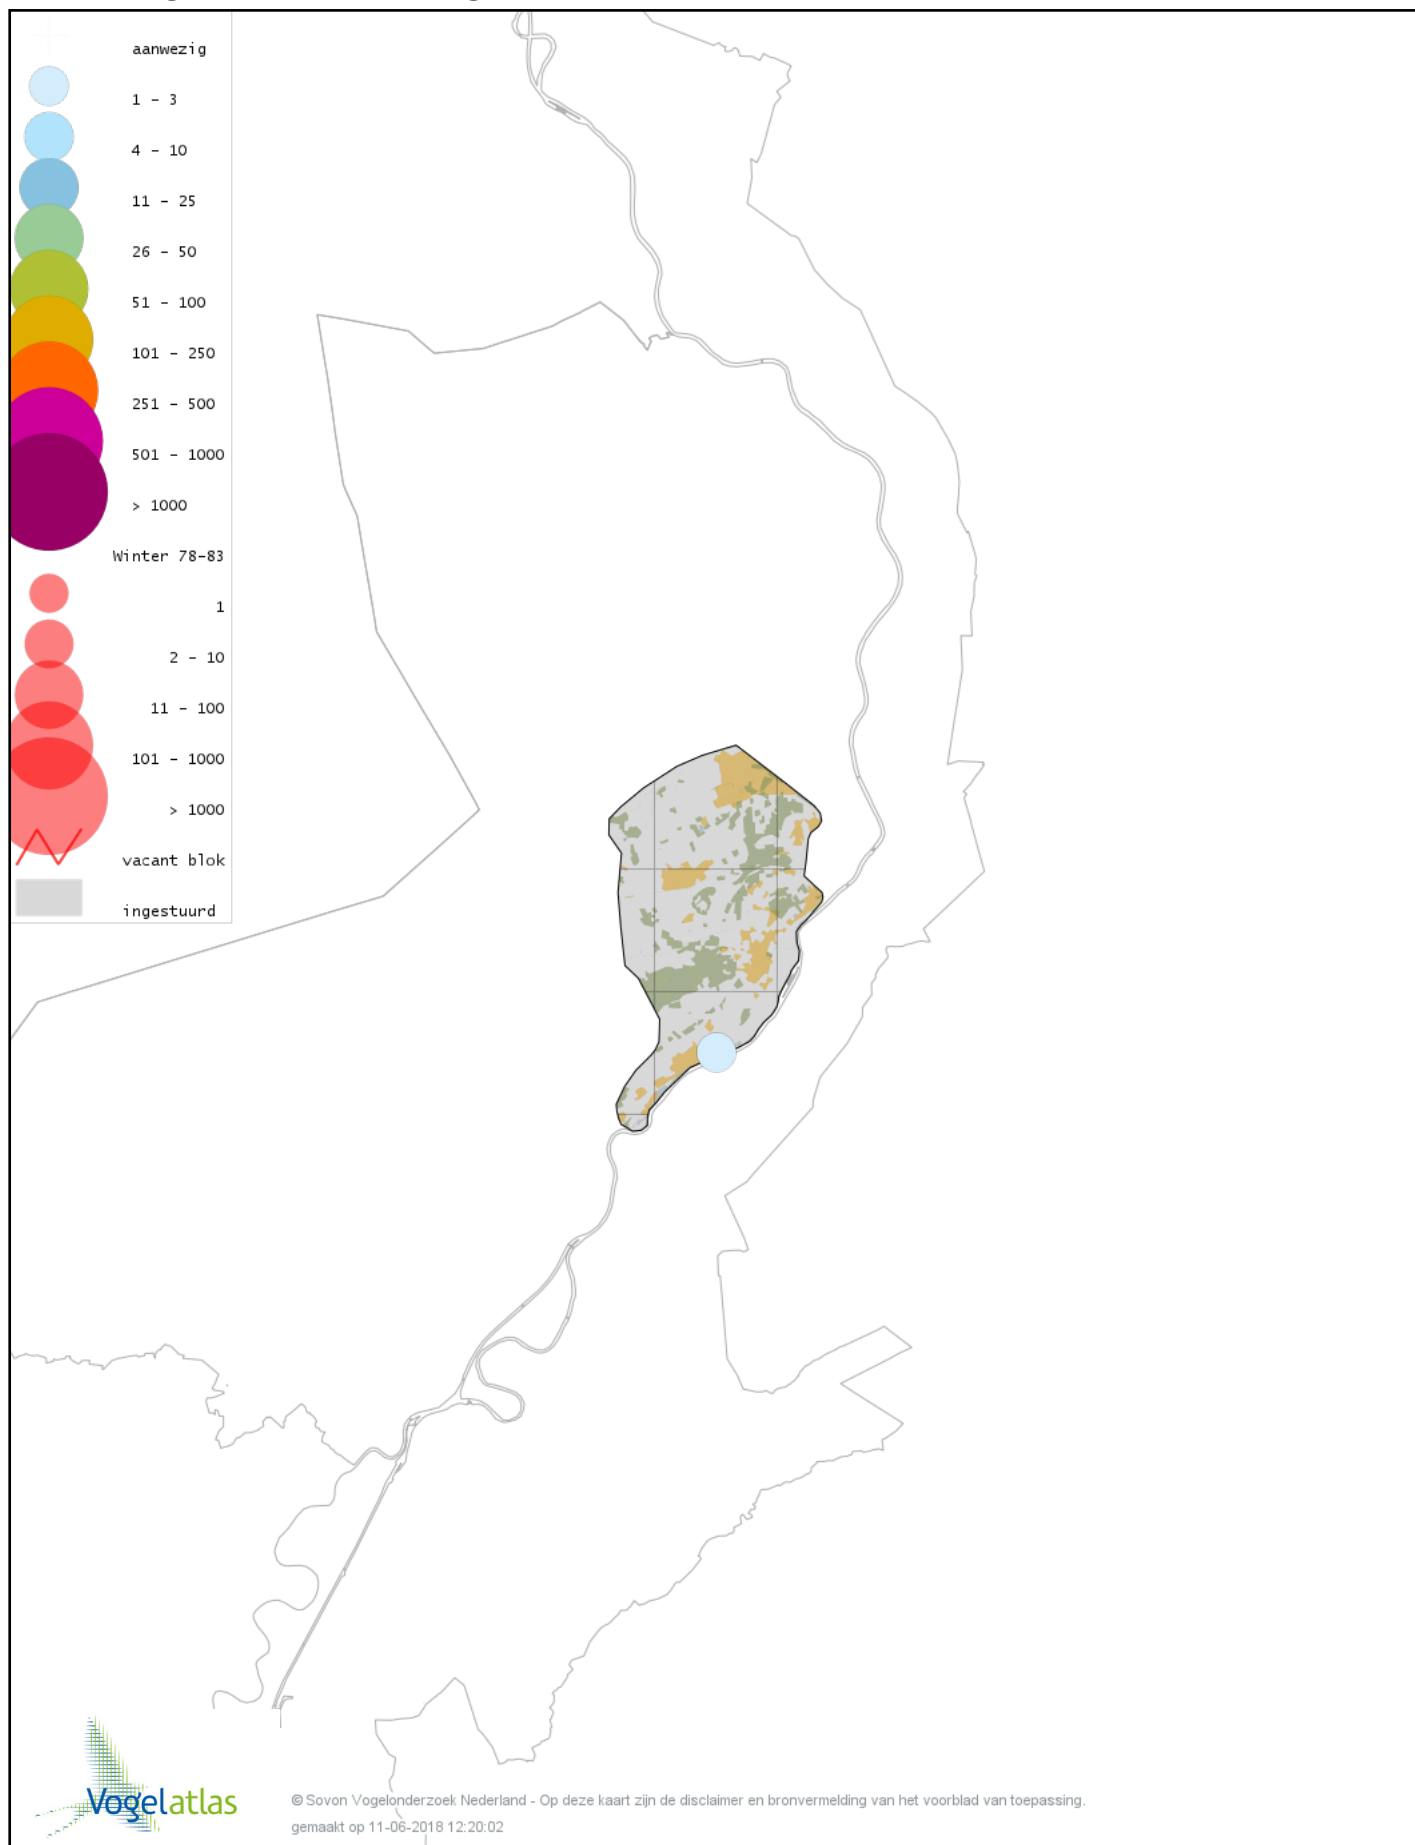

De kleurtint (blauw) is de beste referentie voor de tot nu toe waargenomen aantalsklasse.

De stipgrootte is relatief. Vergelijk daarvoor de atlasblok grootte van de legenda met die van het kaartbeeld.

Voorlopige verspreidingskaart Knobbelzwaan winter

Voorlopige verspreidingskaart Zwarte Zwaan winter

Voorlopige verspreidingskaart Kleine Zwaan winter

Voorlopige verspreidingskaart Wilde Zwaan winter

Voorlopige verspreidingskaart Indische Gans winter

Voorlopige verspreidingskaart Indische Gans x Grauwe Gans winter

Voorlopige verspreidingskaart Sneeuwgans winter

Voorlopige verspreidingskaart Keizergans winter

Voorlopige verspreidingskaart Knobbelgans (Chinese) winter

Voorlopige verspreidingskaart Toendrarietgans winter