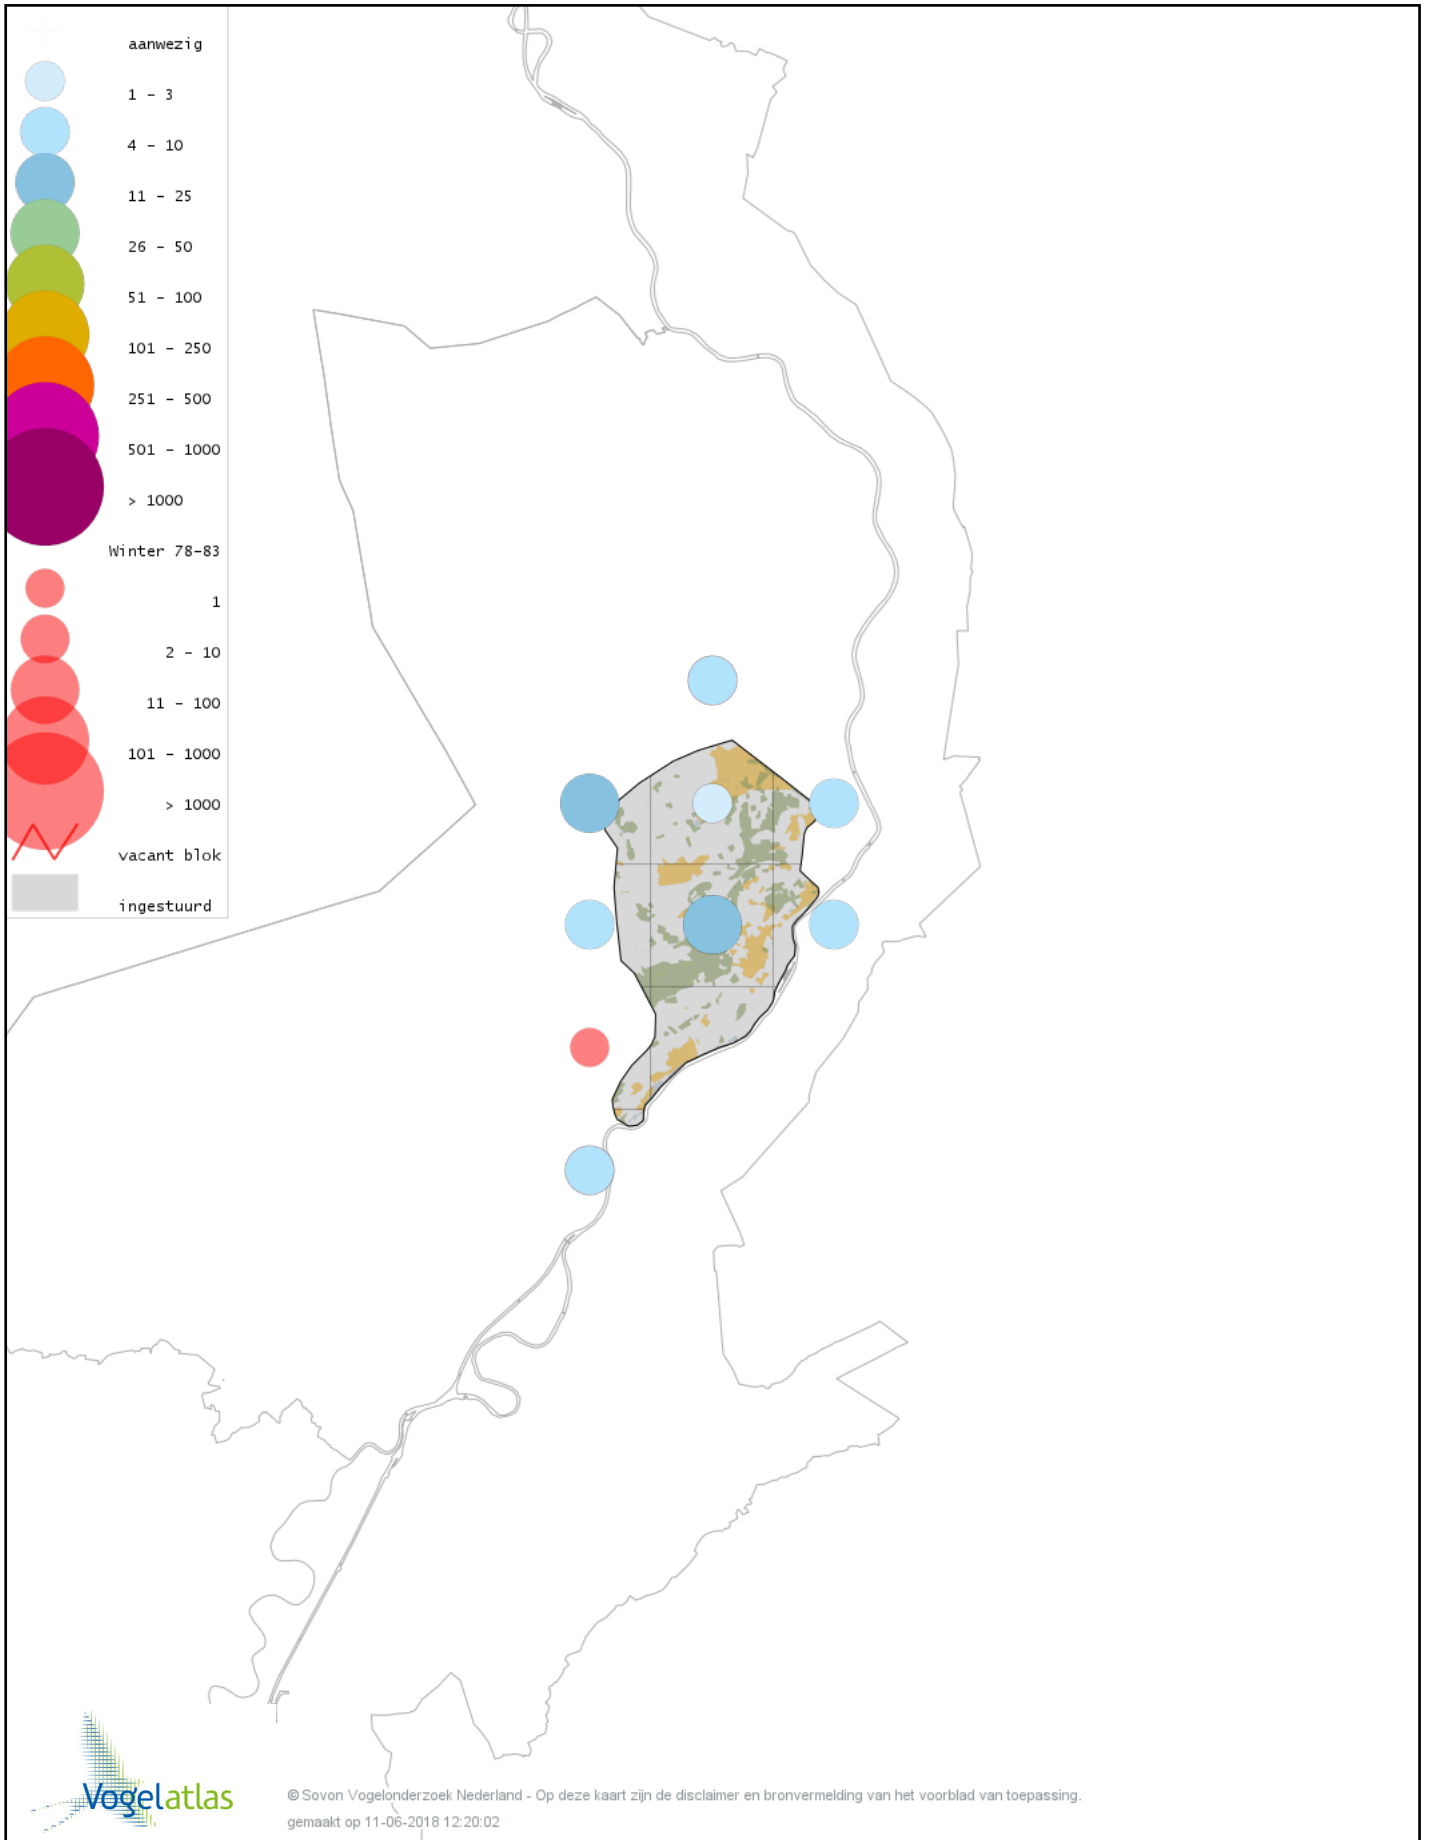

Voorlopige verspreidingskaart Witgat winter

Voorlopige verspreidingskaart Tureluur winter

Voorlopige verspreidingskaart Kokmeeuw winter

Voorlopige verspreidingskaart Stormmeeuw winter

Voorlopige verspreidingskaart Kleine Mantelmeeuw winter

Voorlopige verspreidingskaart Zilvermeeuw winter

Voorlopige verspreidingskaart Geelpootmeeuw winter

Voorlopige verspreidingskaart Pontische Meeuw winter

Voorlopige verspreidingskaart Grote Mantelmeeuw winter

Voorlopige verspreidingskaart Stadsduif winter

Voorlopige verspreidingskaart Holenduif winter

Voorlopige verspreidingskaart Houtduif winter

Voorlopige verspreidingskaart Turkse Tortel winter

Voorlopige verspreidingskaart Kerkuil winter

Voorlopige verspreidingskaart Steenuil winter

Voorlopige verspreidingskaart Bosuil winter

Voorlopige verspreidingskaart Ransuil winter

Voorlopige verspreidingskaart IJsvogel winter

Voorlopige verspreidingskaart Groene Specht winter