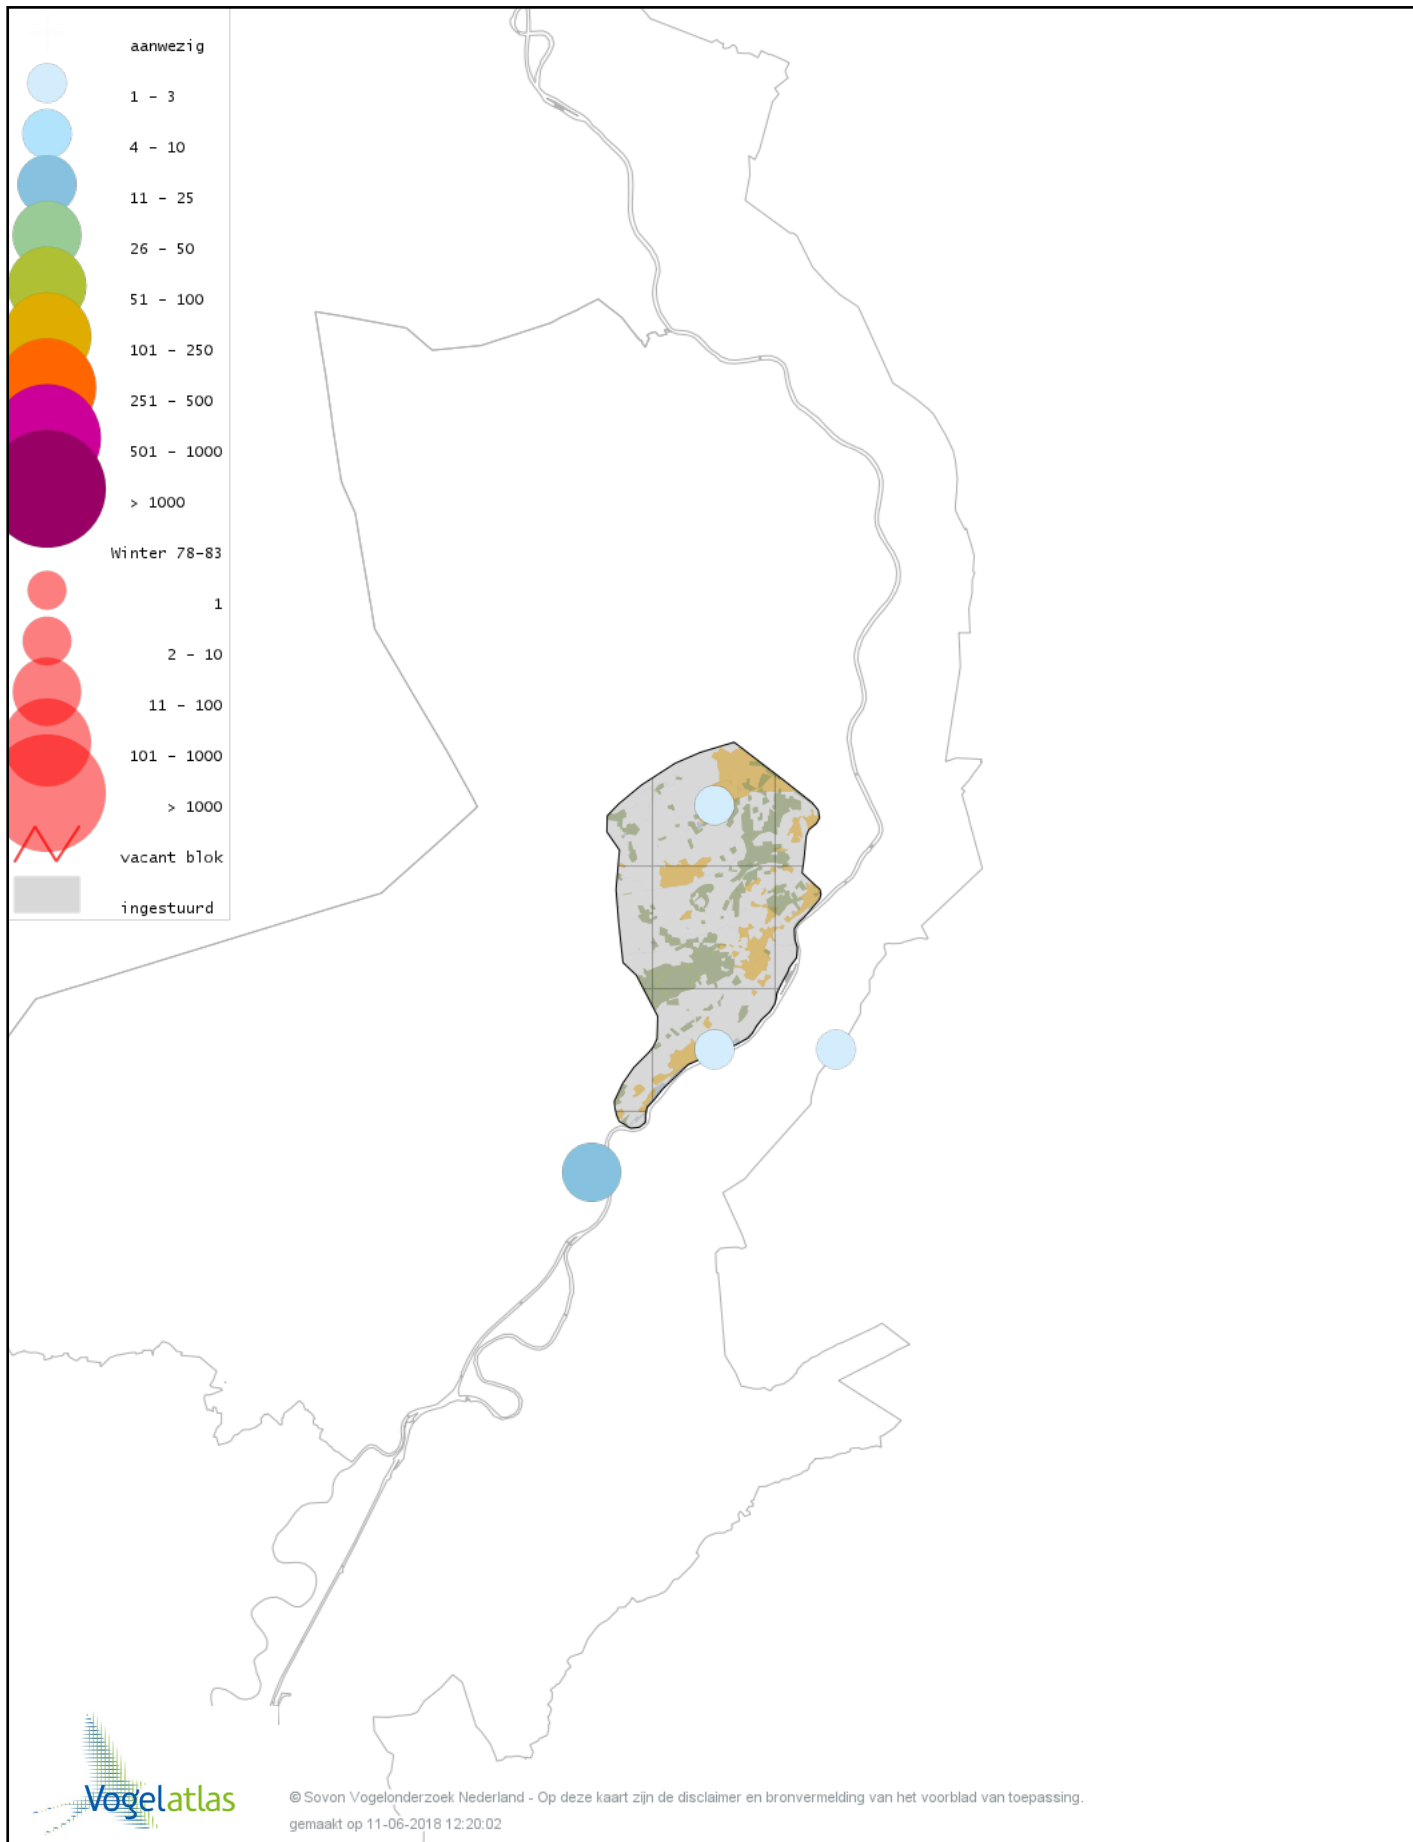

Voorlopige verspreidingskaart Grauwe Gans winter

Voorlopige verspreidingskaart Soepgans winter

Voorlopige verspreidingskaart Kolgans winter

Voorlopige verspreidingskaart Grote Canadese Gans winter

Voorlopige verspreidingskaart Brandgans winter

Voorlopige verspreidingskaart Canadese gans x Grauwe gans winter

Voorlopige verspreidingskaart Roodhalsgans winter

Voorlopige verspreidingskaart Rotgans winter

Voorlopige verspreidingskaart Nijlgans winter

Voorlopige verspreidingskaart Casarca winter

Voorlopige verspreidingskaart Bergeend winter

Voorlopige verspreidingskaart Krooneend winter

Voorlopige verspreidingskaart Tafeleend winter

Voorlopige verspreidingskaart Kuifeend winter

Voorlopige verspreidingskaart Muskuseend winter

Voorlopige verspreidingskaart Mandarijneend winter

Voorlopige verspreidingskaart Zwarte Zee-eend winter

Voorlopige verspreidingskaart Grote Zee-eend winter