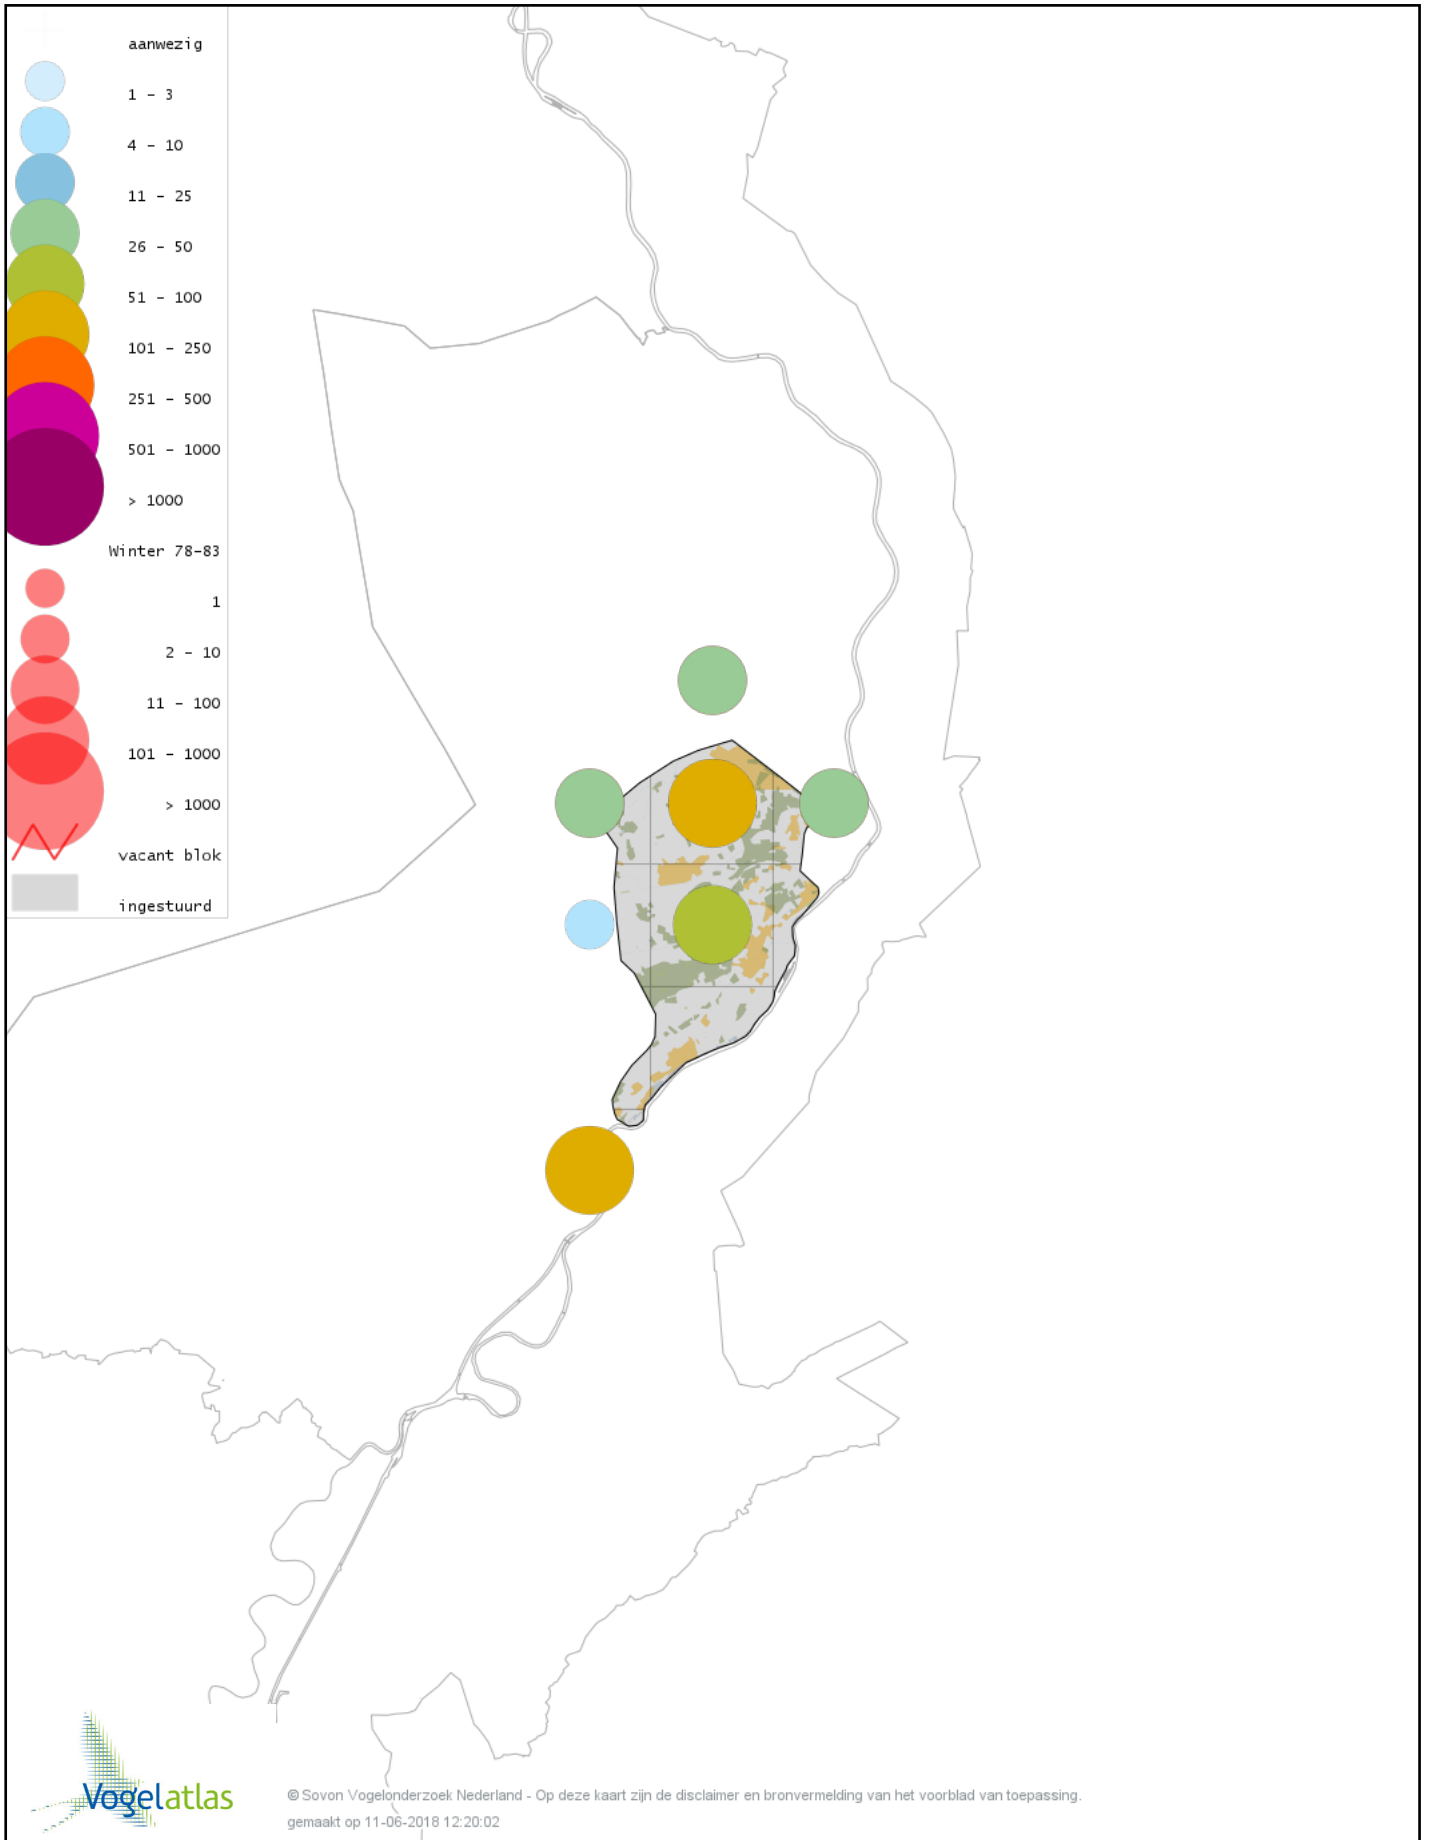

Voorlopige verspreidingskaart Graspieper winter

Voorlopige verspreidingskaart Waterpieper winter

Voorlopige verspreidingskaart Vink winter

Voorlopige verspreidingskaart Keep winter

Voorlopige verspreidingskaart Europese Kanarie winter

Voorlopige verspreidingskaart Groenling winter

Voorlopige verspreidingskaart Putter winter

Voorlopige verspreidingskaart Sijs winter

Voorlopige verspreidingskaart Kneu winter

Voorlopige verspreidingskaart Kleine Barmsijs winter

Voorlopige verspreidingskaart Grote Barmsijs winter

Voorlopige verspreidingskaart Barmsijs (Grote of Kleine) winter

Voorlopige verspreidingskaart Kruisbek winter

Voorlopige verspreidingskaart Goudvink winter

Voorlopige verspreidingskaart Appelvink winter

Voorlopige verspreidingskaart Geelgors winter

Voorlopige verspreidingskaart Rietgors winter