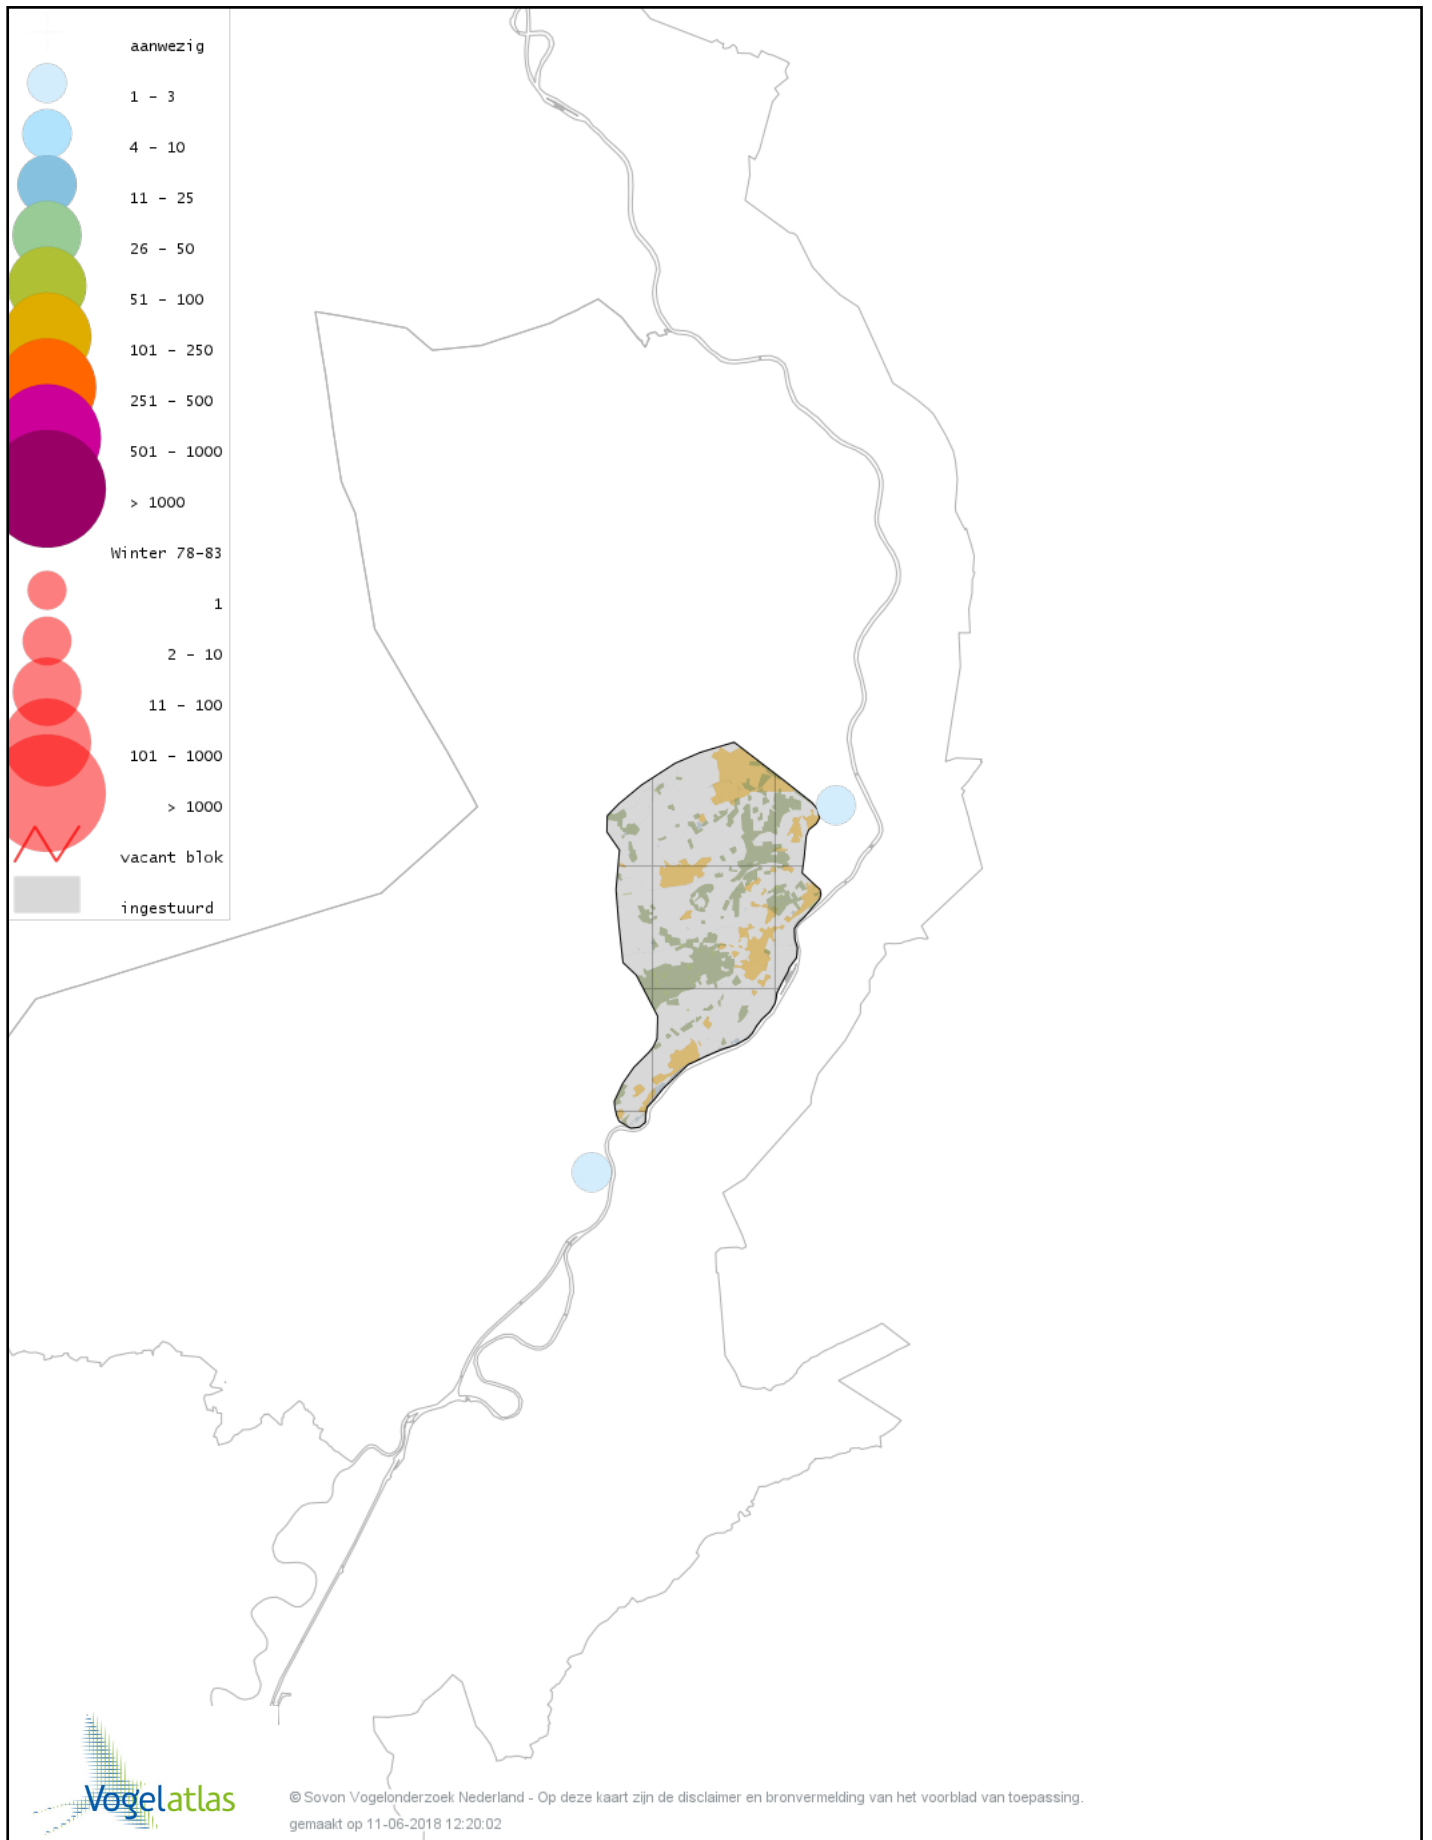

Voorlopige verspreidingskaart Bokje winter

Voorlopige verspreidingskaart Watersnip winter

Voorlopige verspreidingskaart Houtsnip winter

Voorlopige verspreidingskaart Grutto winter

Voorlopige verspreidingskaart Wulp winter

Voorlopige verspreidingskaart Witgat winter

Voorlopige verspreidingskaart Tureluur winter

Voorlopige verspreidingskaart Kokmeeuw winter

Voorlopige verspreidingskaart Stormmeeuw winter

Voorlopige verspreidingskaart Kleine Mantelmeeuw winter

Voorlopige verspreidingskaart Zilvermeeuw winter

Voorlopige verspreidingskaart Geelpootmeeuw winter

Voorlopige verspreidingskaart Pontische Meeuw winter

Voorlopige verspreidingskaart Grote Mantelmeeuw winter

Voorlopige verspreidingskaart Stadsduif winter

Voorlopige verspreidingskaart Holenduif winter

Voorlopige verspreidingskaart Houtduif winter

Voorlopige verspreidingskaart Turkse Tortel winter

Voorlopige verspreidingskaart Kerkuil winter