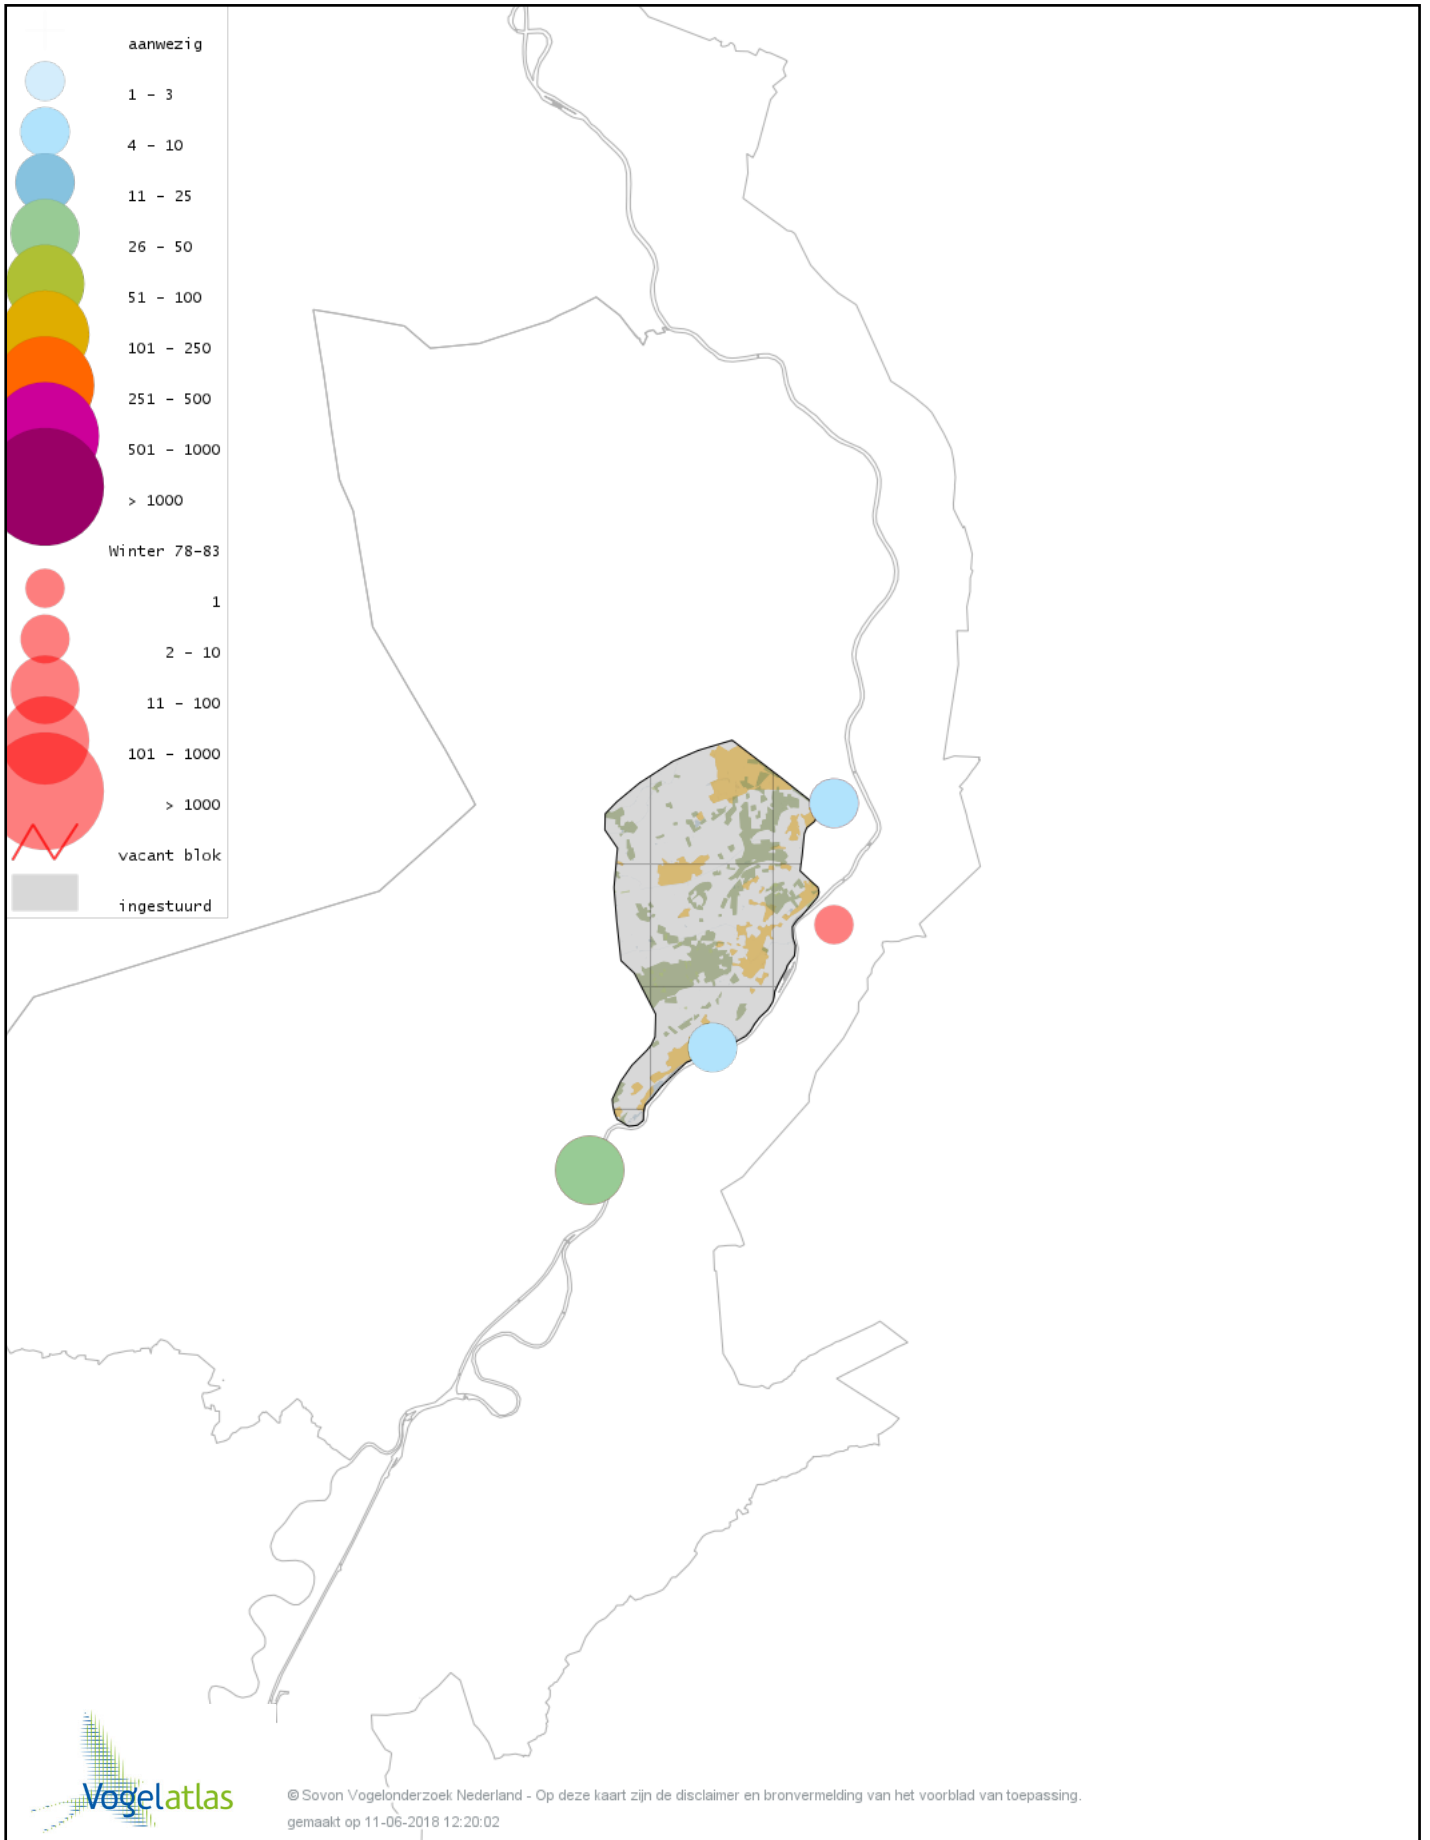

Voorlopige verspreidingskaart Casarca winter

Voorlopige verspreidingskaart Bergeend winter

Voorlopige verspreidingskaart Krooneend winter

Voorlopige verspreidingskaart Tafeleend winter

Voorlopige verspreidingskaart Kuifeend winter

Voorlopige verspreidingskaart Muskuseend winter

Voorlopige verspreidingskaart Mandarijneend winter

Voorlopige verspreidingskaart Zwarte Zee-eend winter

Voorlopige verspreidingskaart Grote Zee-eend winter

Voorlopige verspreidingskaart Nonnetje winter

Voorlopige verspreidingskaart Brilduiker winter

Voorlopige verspreidingskaart Grote Zaagbek winter

Voorlopige verspreidingskaart Krakeend winter

Voorlopige verspreidingskaart Chileense Smient winter

Voorlopige verspreidingskaart Smient winter

Voorlopige verspreidingskaart Slobeend winter

Voorlopige verspreidingskaart Wilde Eend winter

Voorlopige verspreidingskaart Soepeend winter

Voorlopige verspreidingskaart Pijlstaart winter