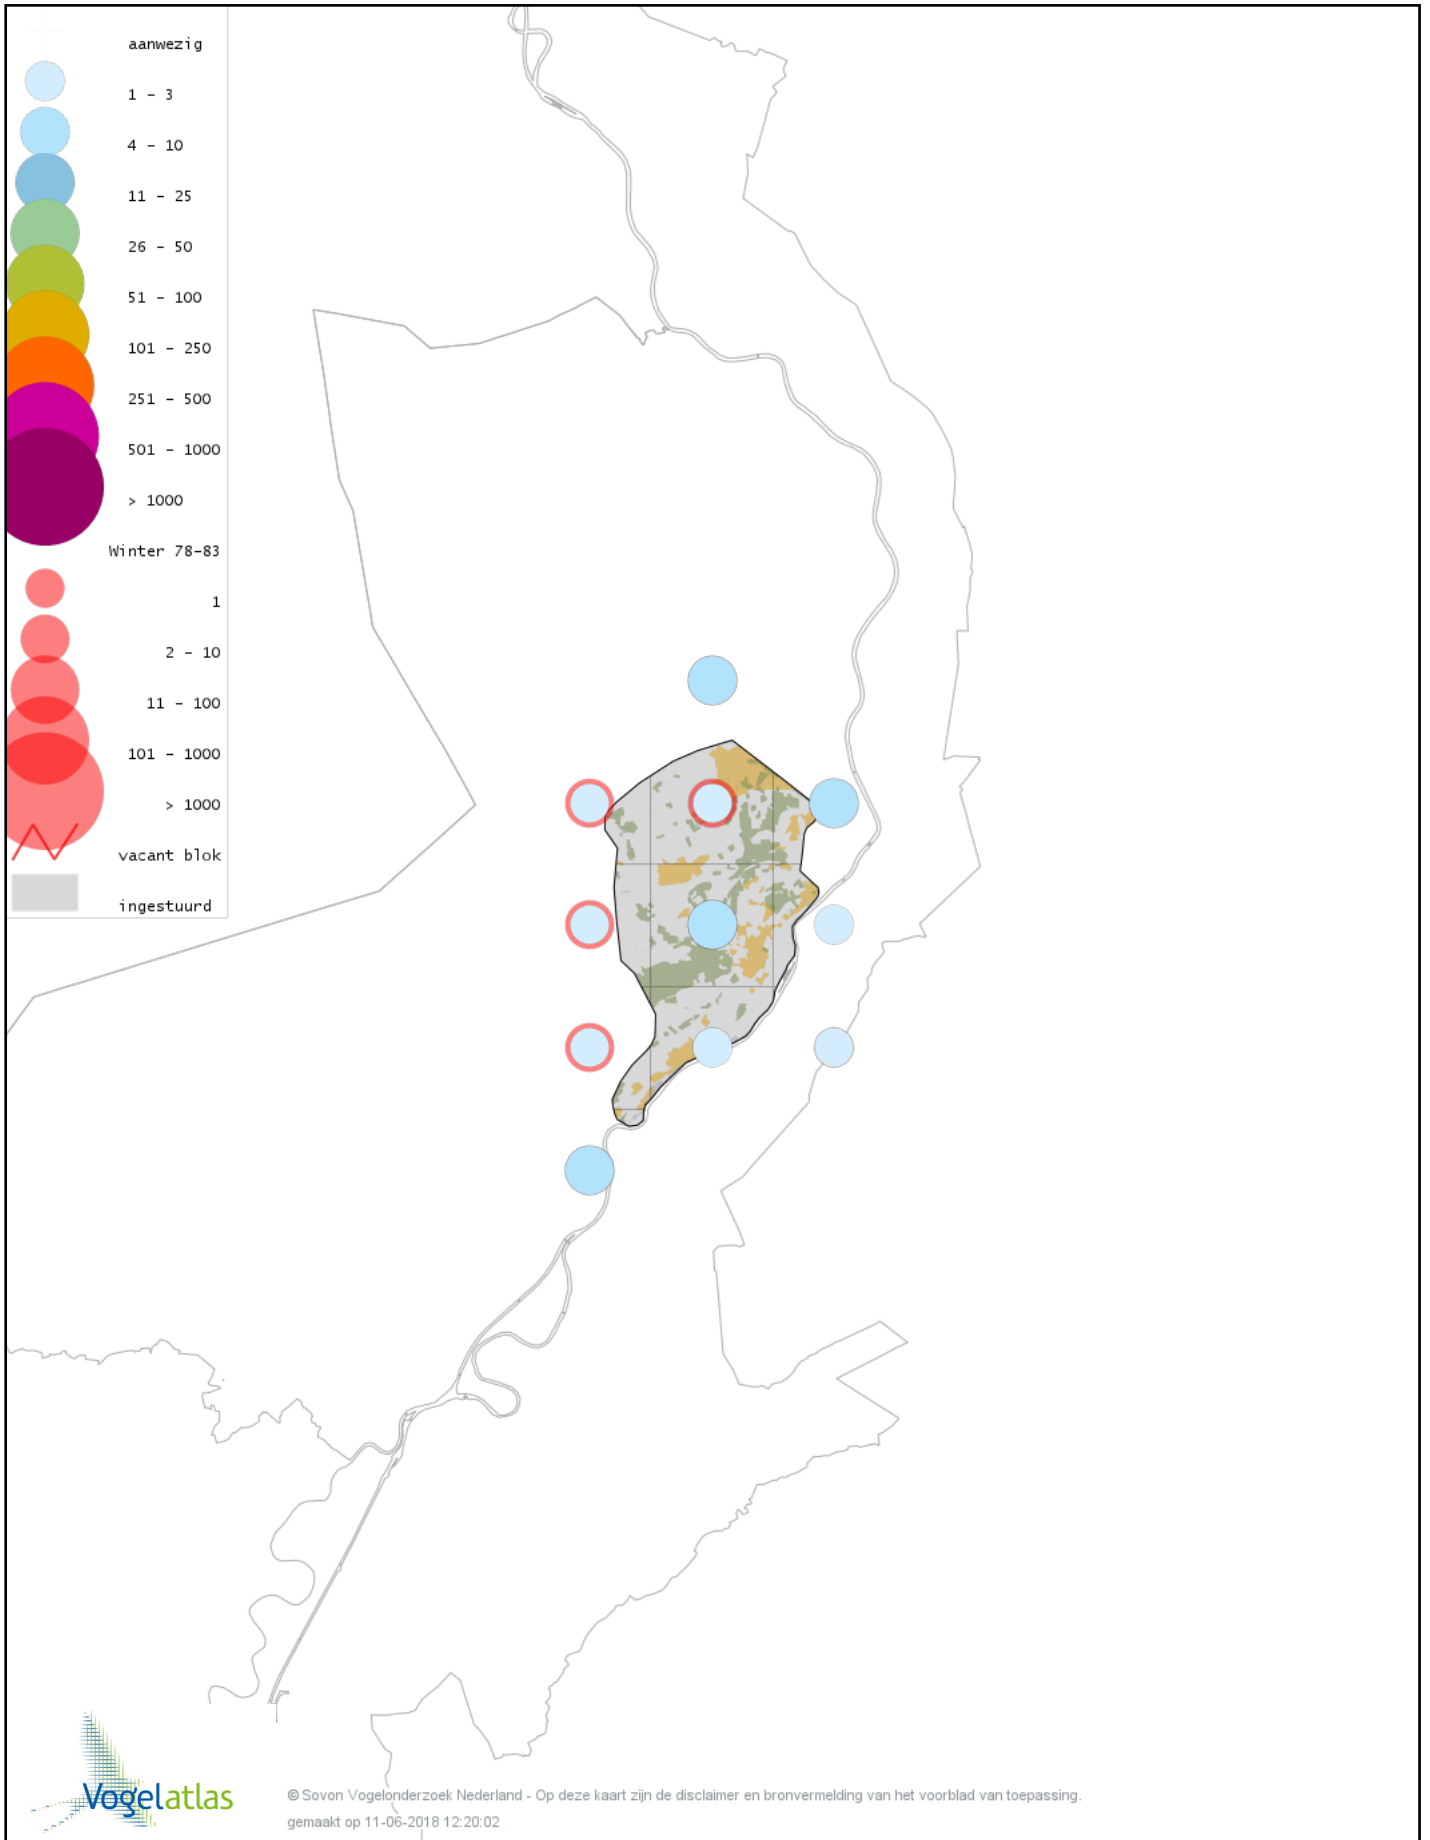

Voorlopige verspreidingskaart Blauwe Reiger winter

Voorlopige verspreidingskaart Ooievaar winter

Voorlopige verspreidingskaart Dodaars winter

Voorlopige verspreidingskaart Fuut winter

Voorlopige verspreidingskaart Rode Wouw winter

Voorlopige verspreidingskaart Bruine Kiekendief winter

Voorlopige verspreidingskaart Blauwe Kiekendief winter

Voorlopige verspreidingskaart Havik winter

Voorlopige verspreidingskaart Sperwer winter

Voorlopige verspreidingskaart Buizerd winter

Voorlopige verspreidingskaart Torenvalk winter

Voorlopige verspreidingskaart Smelleken winter

Voorlopige verspreidingskaart Slechtvalk winter

Voorlopige verspreidingskaart Waterral winter

Voorlopige verspreidingskaart Waterhoen winter

Voorlopige verspreidingskaart Meerkoet winter

Voorlopige verspreidingskaart Kraanvogel winter

Voorlopige verspreidingskaart Scholekster winter

Voorlopige verspreidingskaart Kievit winter

Voorlopige verspreidingskaart Bonte Strandloper winter