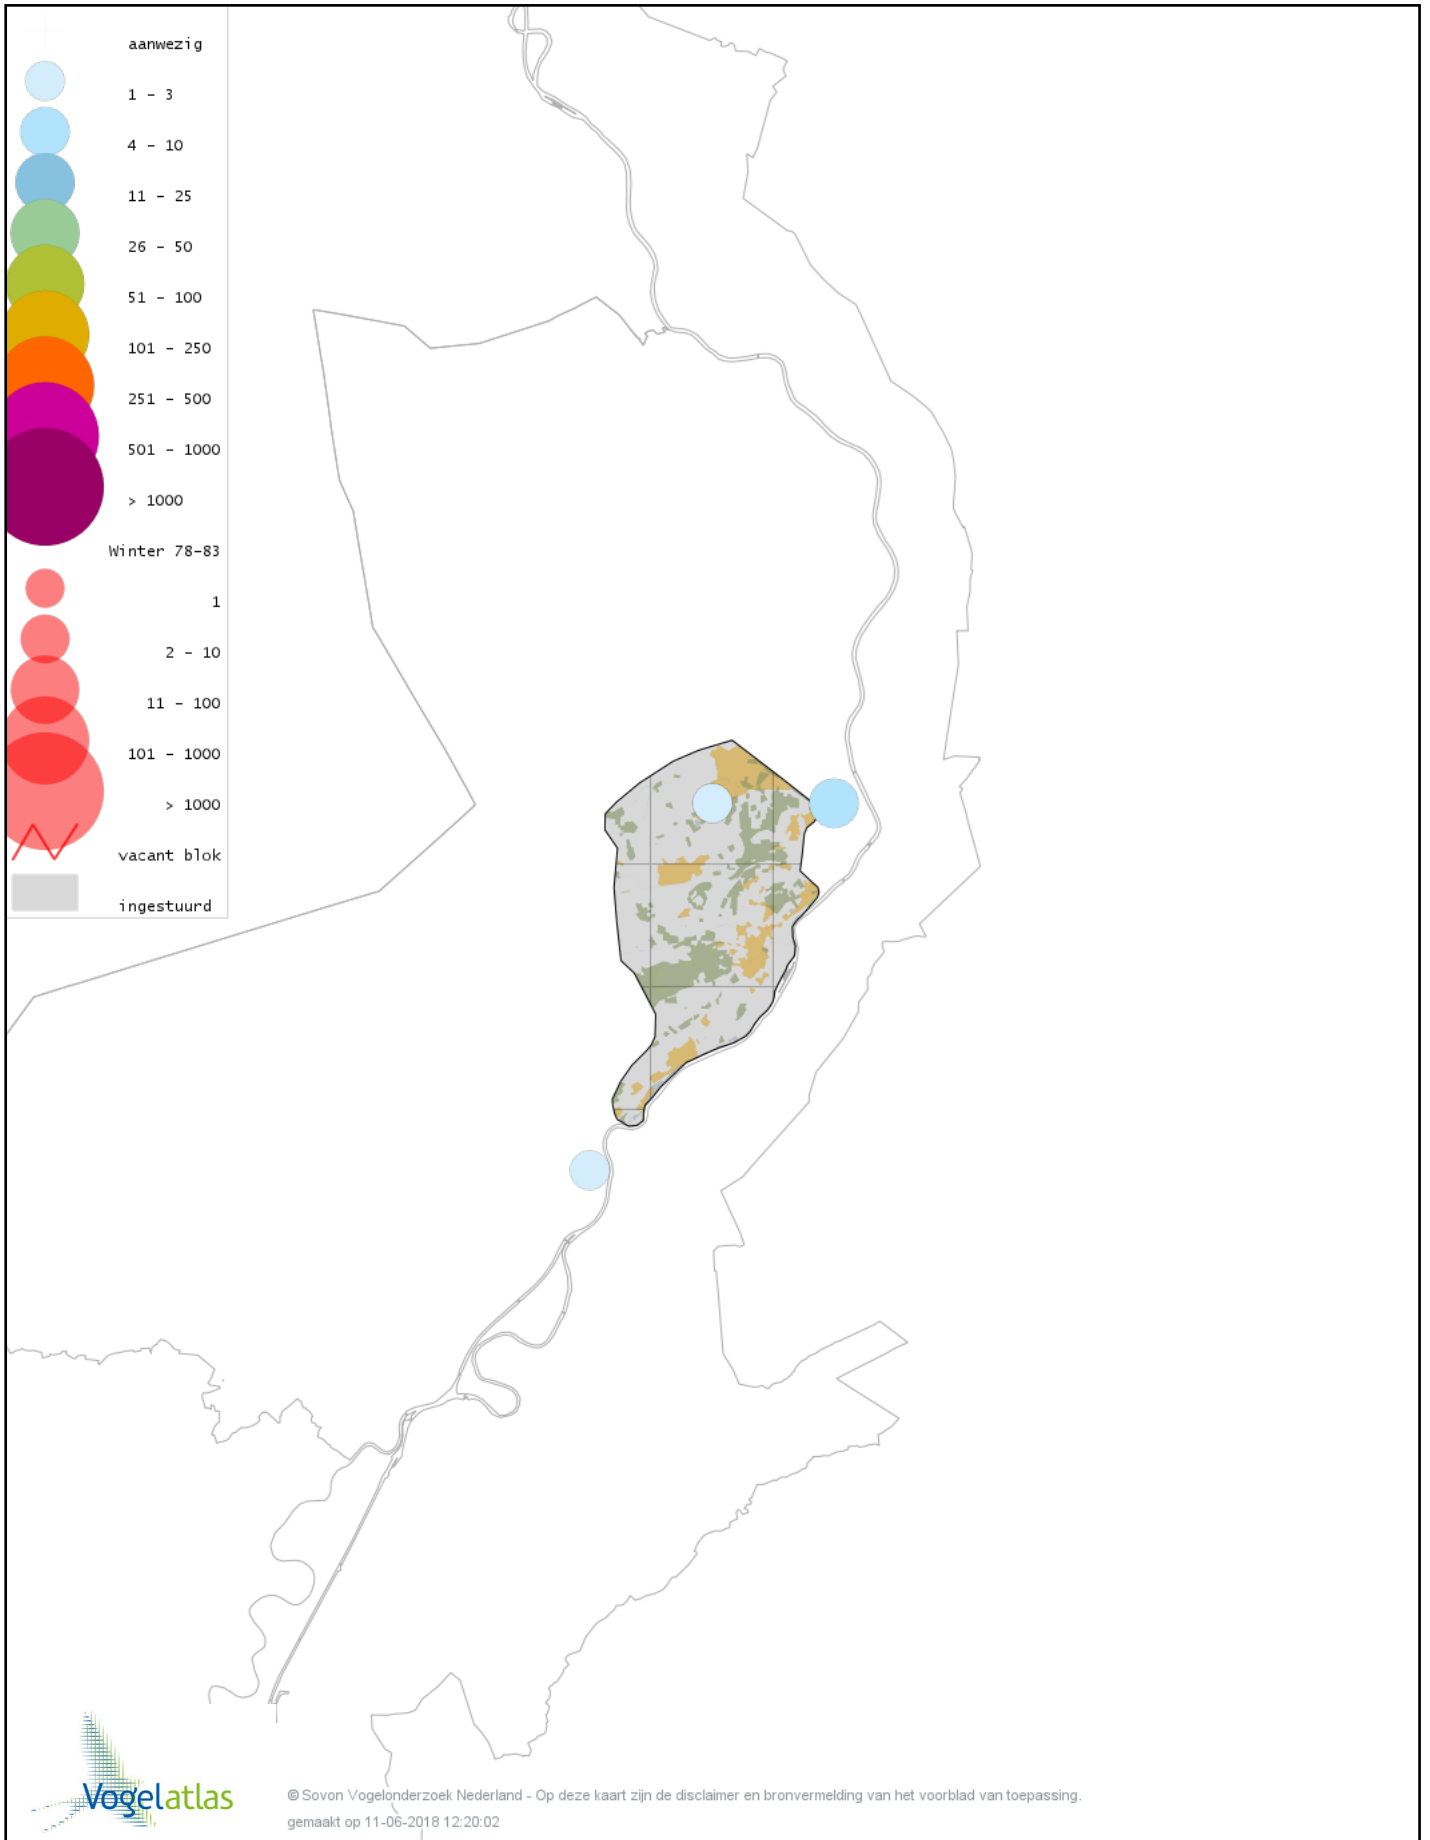

Voorlopige verspreidingskaart Boomkruiper winter

Voorlopige verspreidingskaart Winterkoning winter

Voorlopige verspreidingskaart Spreeuw winter

Voorlopige verspreidingskaart Merel winter

Voorlopige verspreidingskaart Kramsvogel winter

Voorlopige verspreidingskaart Zanglijster winter

Voorlopige verspreidingskaart Koperwiek winter

© Sovon Vogelonderzoek Nederland - Op deze kaart zijn de disclaimer en bronvermelding van het voorblad van toepassing.
gemaakt op 11-06-2018 12:20:02

Voorlopige verspreidingskaart Grote Lijster winter

Voorlopige verspreidingskaart Roodborst winter

Voorlopige verspreidingskaart Zwarte Roodstaart winter

Voorlopige verspreidingskaart Roodborsttapuit winter