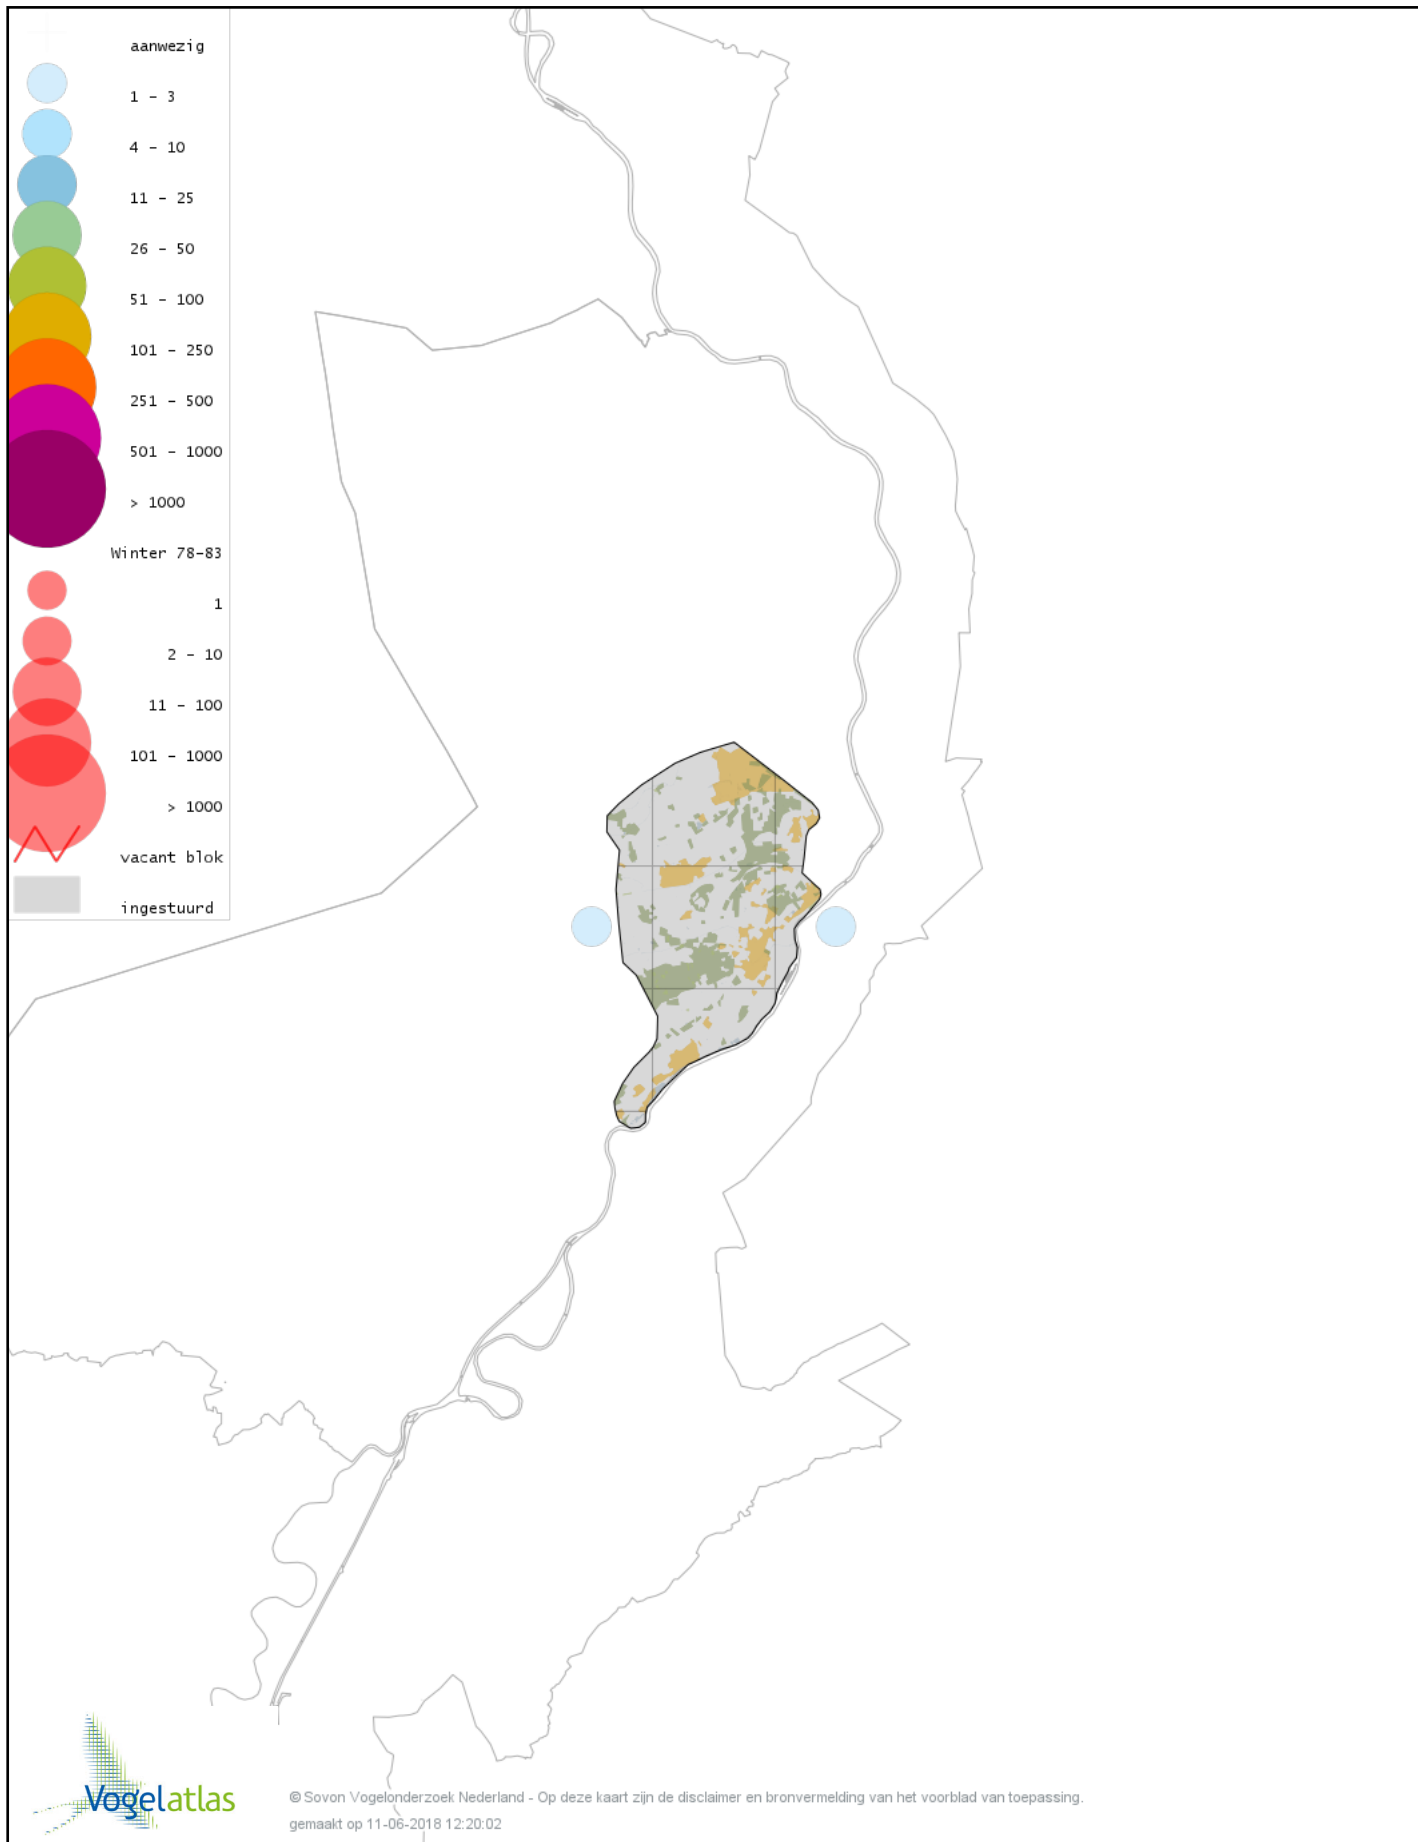

Voorlopige verspreidingskaart Smient winter

Voorlopige verspreidingskaart Slobeend winter

Voorlopige verspreidingskaart Wilde Eend winter

Voorlopige verspreidingskaart Soepeend winter

Voorlopige verspreidingskaart Pijlstaart winter

Voorlopige verspreidingskaart Patrijs winter

Voorlopige verspreidingskaart Fazant winter

Voorlopige verspreidingskaart Aalscholver winter

Voorlopige verspreidingskaart Roerdomp winter

Voorlopige verspreidingskaart Grote Zilverreiger winter

Voorlopige verspreidingskaart Blauwe Reiger winter

Voorlopige verspreidingskaart Ooievaar winter

Voorlopige verspreidingskaart Dodaars winter

Voorlopige verspreidingskaart Fuut winter

Voorlopige verspreidingskaart Rode Wouw winter