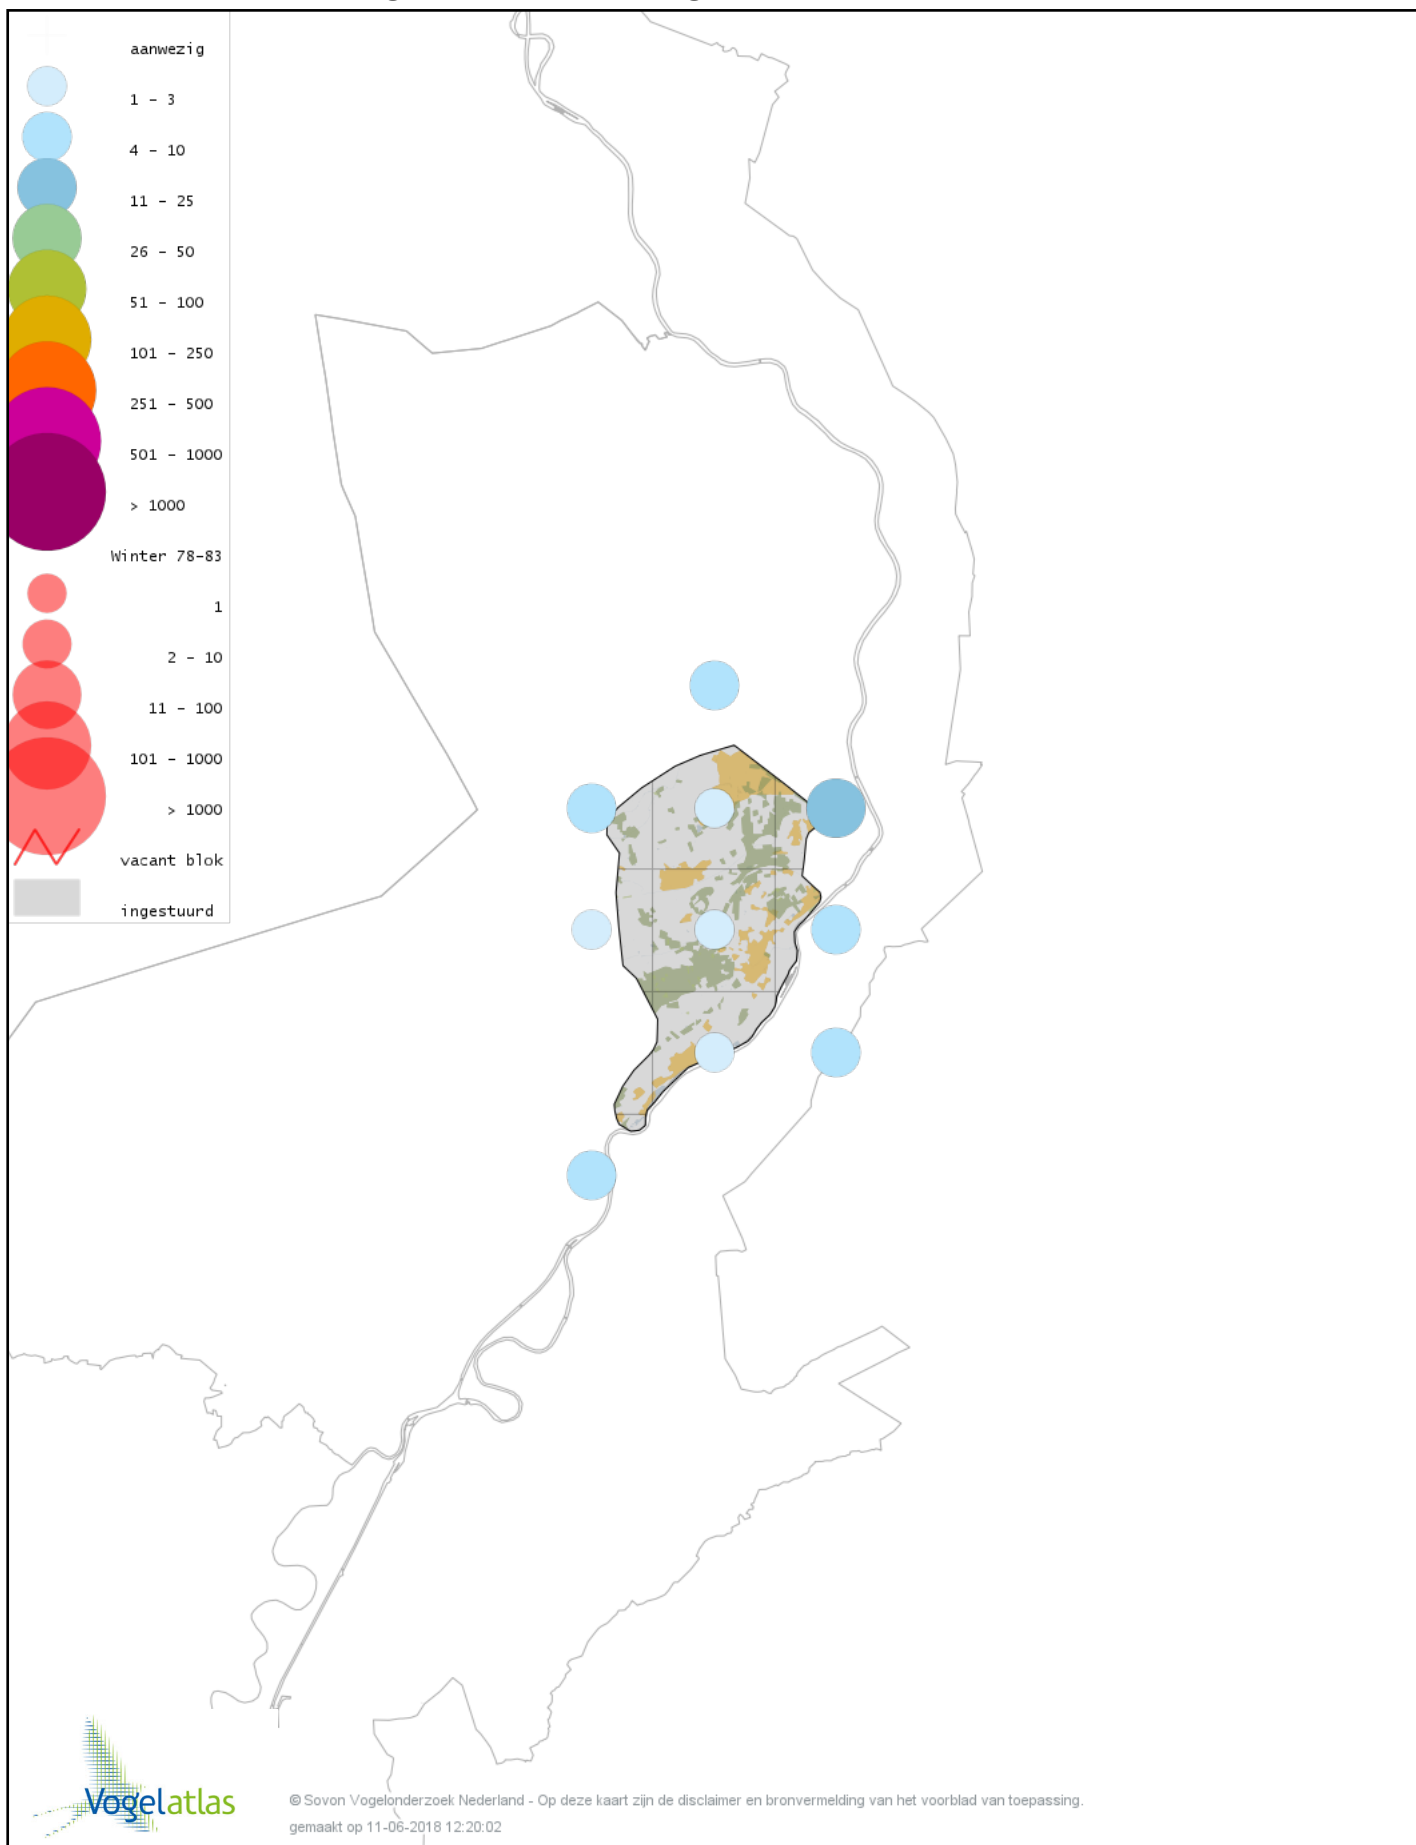

Voorlopige verspreidingskaart Groenling winter

Voorlopige verspreidingskaart Putter winter

Voorlopige verspreidingskaart Sijs winter

Voorlopige verspreidingskaart Kneu winter

Voorlopige verspreidingskaart Kleine Barmsijs winter

Voorlopige verspreidingskaart Grote Barmsijs winter

Voorlopige verspreidingskaart Barmsijs (Grote of Kleine) winter

Voorlopige verspreidingskaart Kruisbek winter

Voorlopige verspreidingskaart Goudvink winter

Voorlopige verspreidingskaart Appelvink winter

Voorlopige verspreidingskaart Geelgors winter

Voorlopige verspreidingskaart Rietgors winter