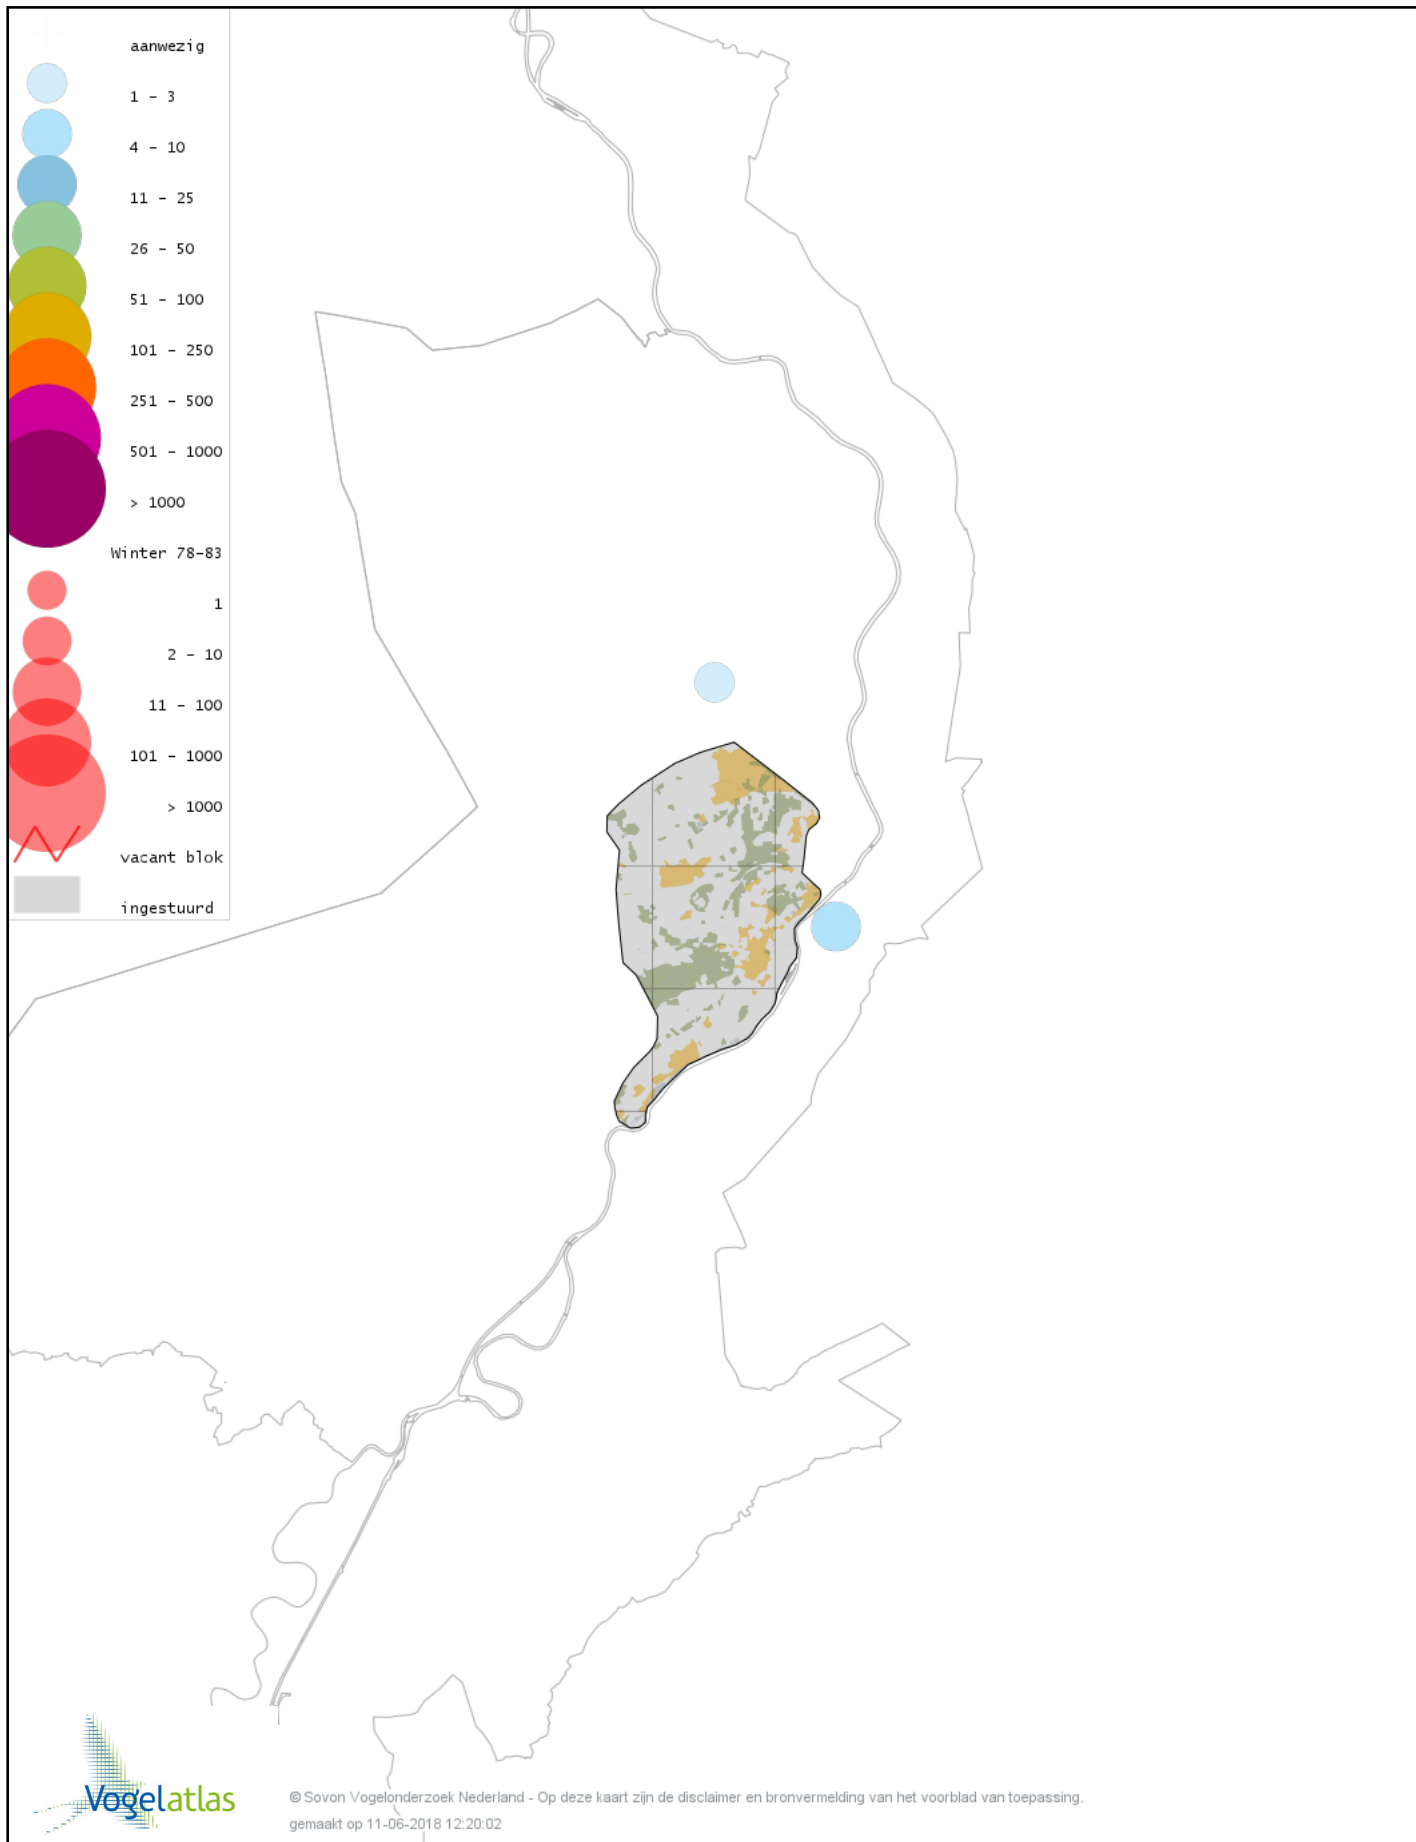

Voorlopige verspreidingskaart Graspieper winter

Voorlopige verspreidingskaart Waterpieper winter

Voorlopige verspreidingskaart Vink winter

Voorlopige verspreidingskaart Keep winter

Voorlopige verspreidingskaart Europese Kanarie winter

Voorlopige verspreidingskaart Groenling winter

Voorlopige verspreidingskaart Putter winter

Voorlopige verspreidingskaart Sijs winter

Voorlopige verspreidingskaart Kneu winter

Voorlopige verspreidingskaart Kleine Barmsijs winter