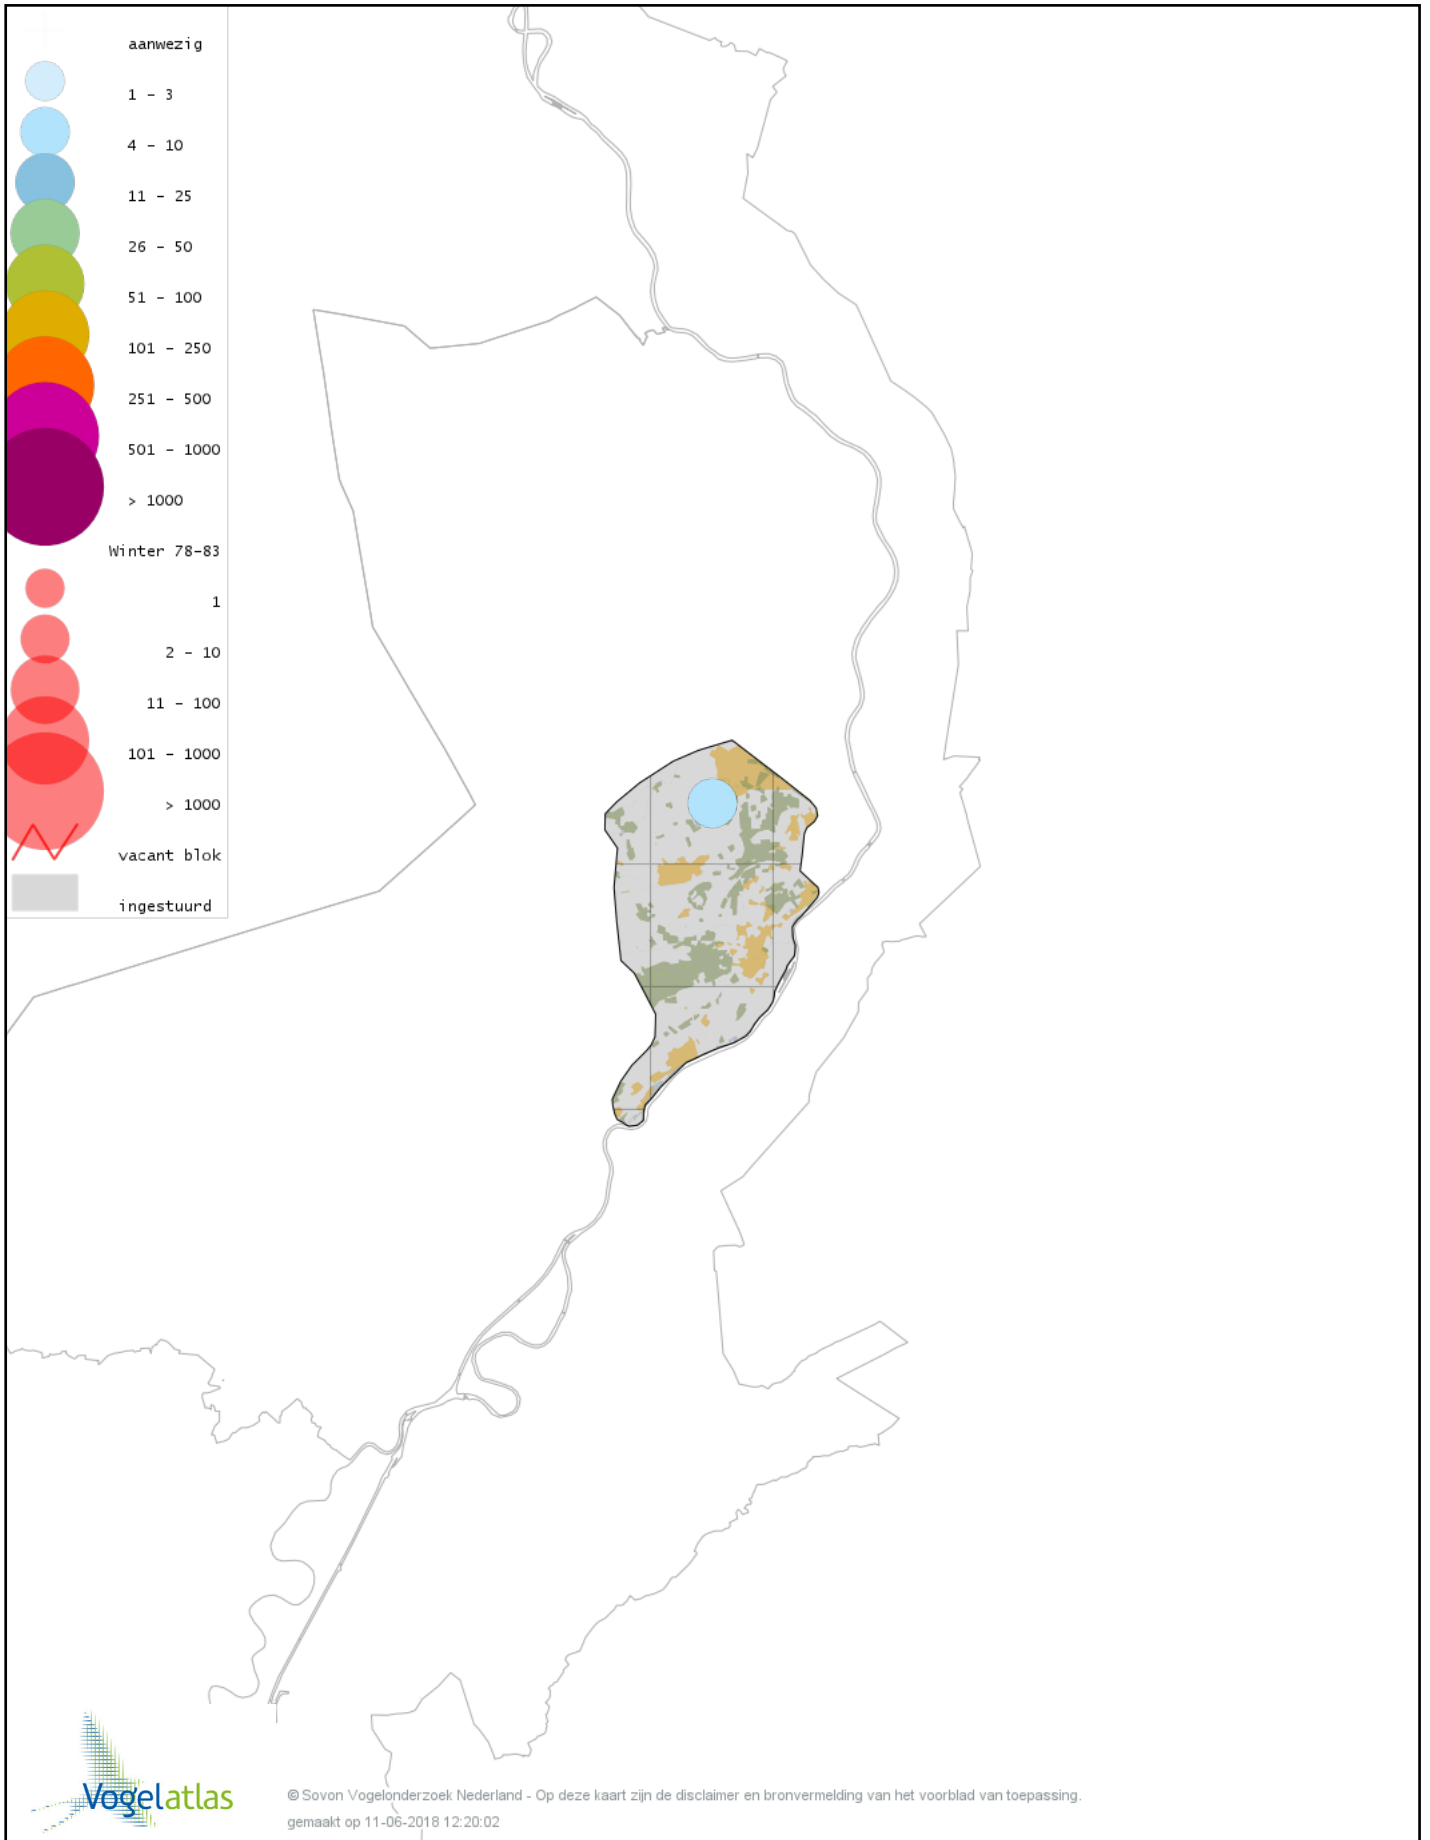

Voorlopige verspreidingskaart Meerkoet winter

Voorlopige verspreidingskaart Kraanvogel winter

Voorlopige verspreidingskaart Scholekster winter

Voorlopige verspreidingskaart Kievit winter

Voorlopige verspreidingskaart Bonte Strandloper winter

Voorlopige verspreidingskaart Bokje winter

Voorlopige verspreidingskaart Watersnip winter

Voorlopige verspreidingskaart Houtsnip winter

Voorlopige verspreidingskaart Grutto winter

Voorlopige verspreidingskaart Wulp winter

Voorlopige verspreidingskaart Witgat winter

Voorlopige verspreidingskaart Tureluur winter

Voorlopige verspreidingskaart Kokmeeuw winter

Voorlopige verspreidingskaart Stormmeeuw winter

Voorlopige verspreidingskaart Kleine Mantelmeeuw winter