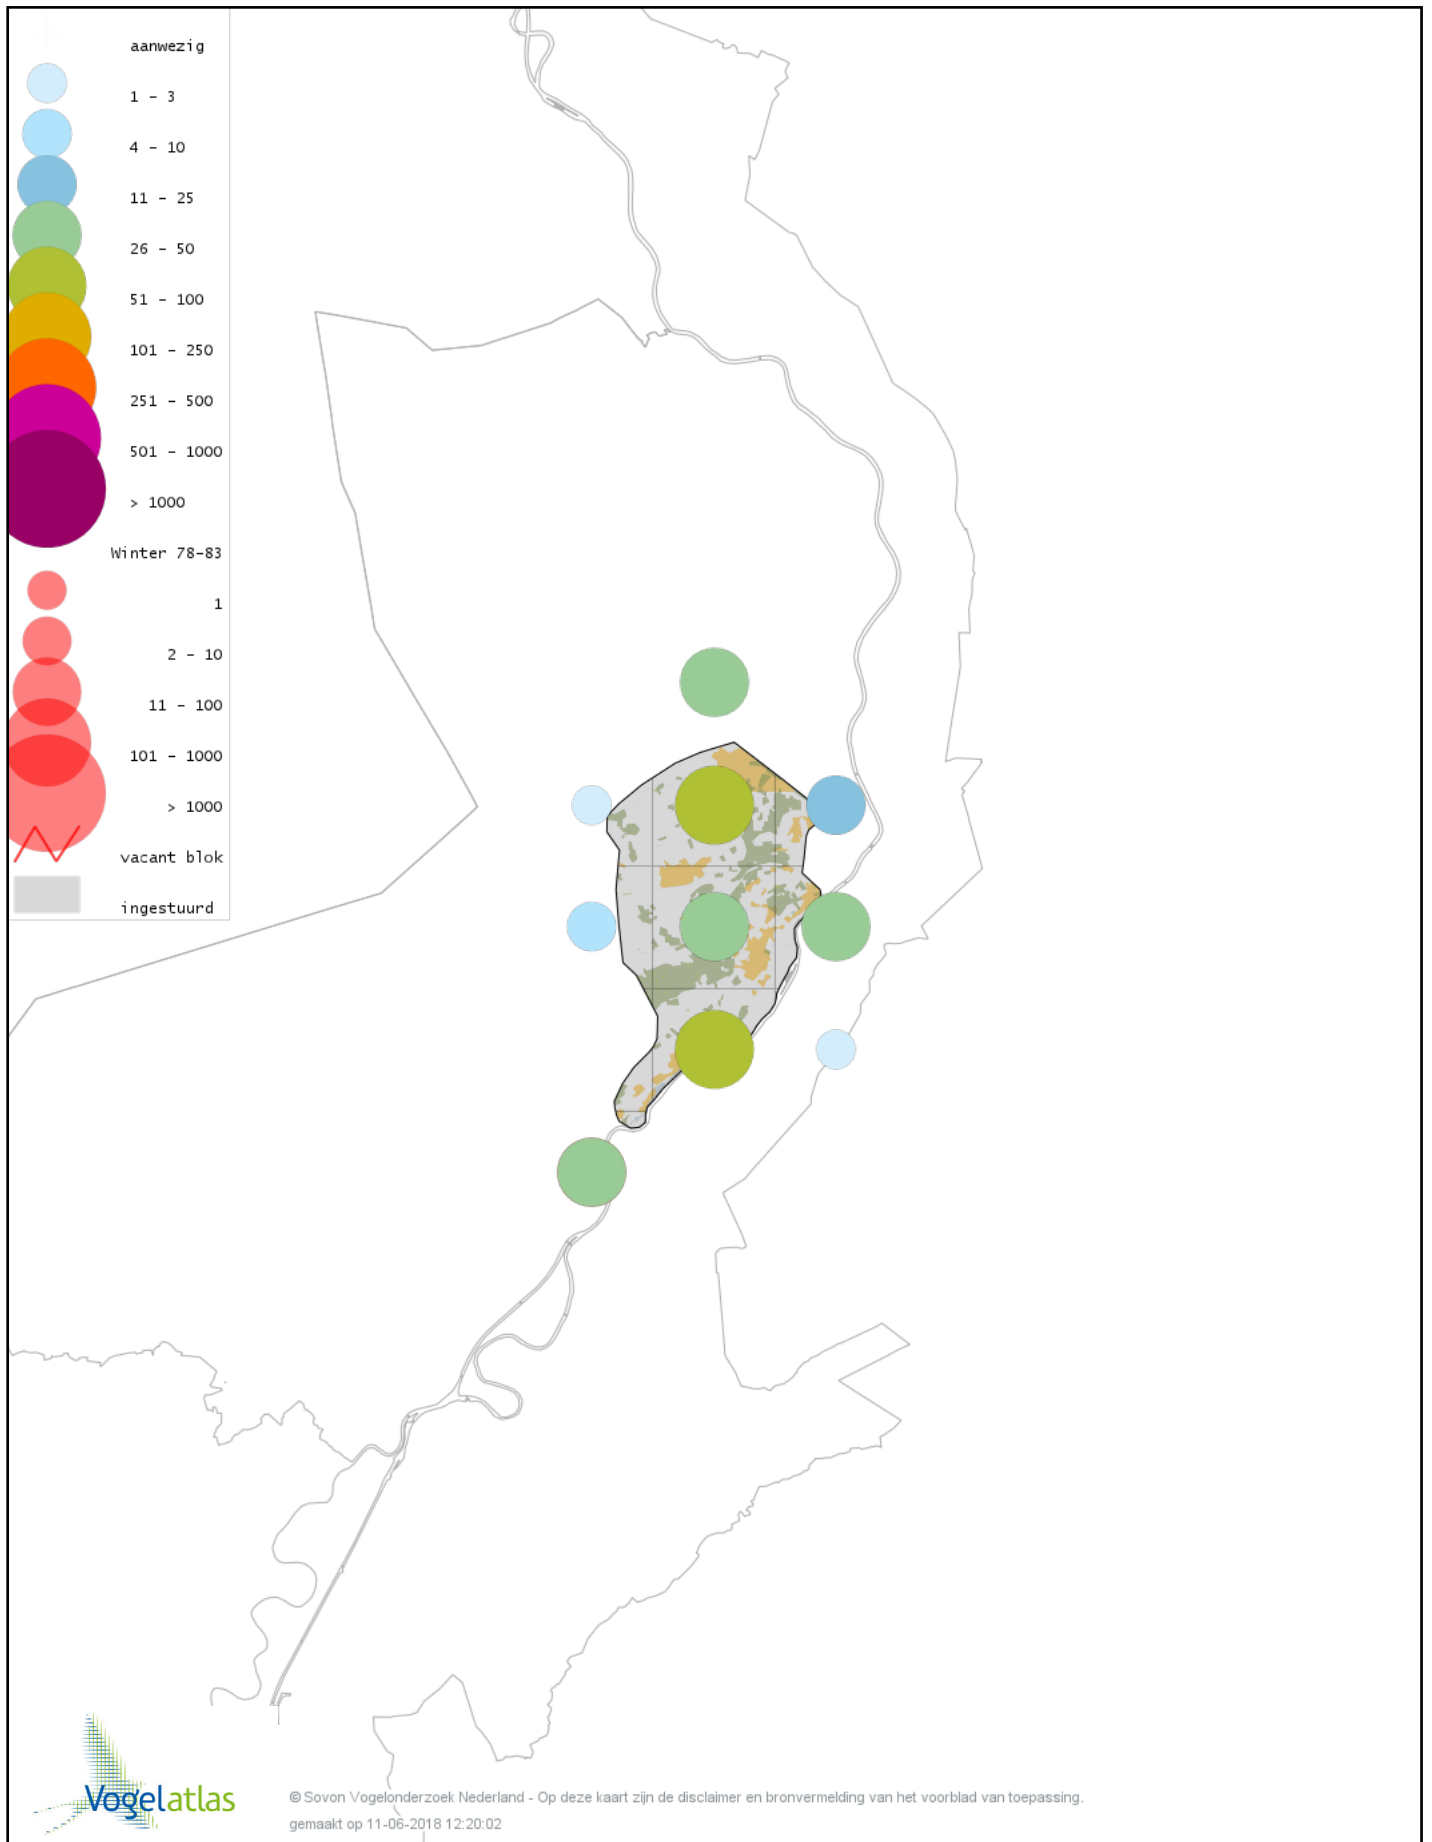

Voorlopige verspreidingskaarten Atlasproject

Bronvermelding

Deze voorlopige verspreidingskaarten zijn gebaseerd op de huidige atlastellingen, aangevuld met informatie uit de Sovon-meetnetten (Netwerk Ecologische Monitoring) en externe bronnen, met name Waarneming.nl . De gepresenteerde gegevens zijn vanaf 1-12-2012.

Ook worden in de kaarten de historische atlasresultaten (in rood) weergegeven.

Disclaimer

Deze verspreidingskaarten ondersteunen het completeren van de atlastellingen en verzamelen van aanvullende waarnemingen. De kaarten zijn nog niet volledig en kunnen fouten bevatten. Overname is toegestaan onder voorwaarde van bronvermelding (www.sovon.nl/vogelatlas)

De kleurtint (blauw) is de beste referentie voor de tot nu toe waargenomen aantalsklasse.

De stipgrootte is relatief. Vergelijk daarvoor de atlasblok grootte van de legenda met die van het kaartbeeld.

Voorlopige verspreidingskaart Knobbelzwaan winter

Voorlopige verspreidingskaart Zwarte Zwaan winter

Voorlopige verspreidingskaart Kleine Zwaan winter

Voorlopige verspreidingskaart Wilde Zwaan winter

Voorlopige verspreidingskaart Indische Gans winter

Voorlopige verspreidingskaart Indische Gans x Grauwe Gans winter