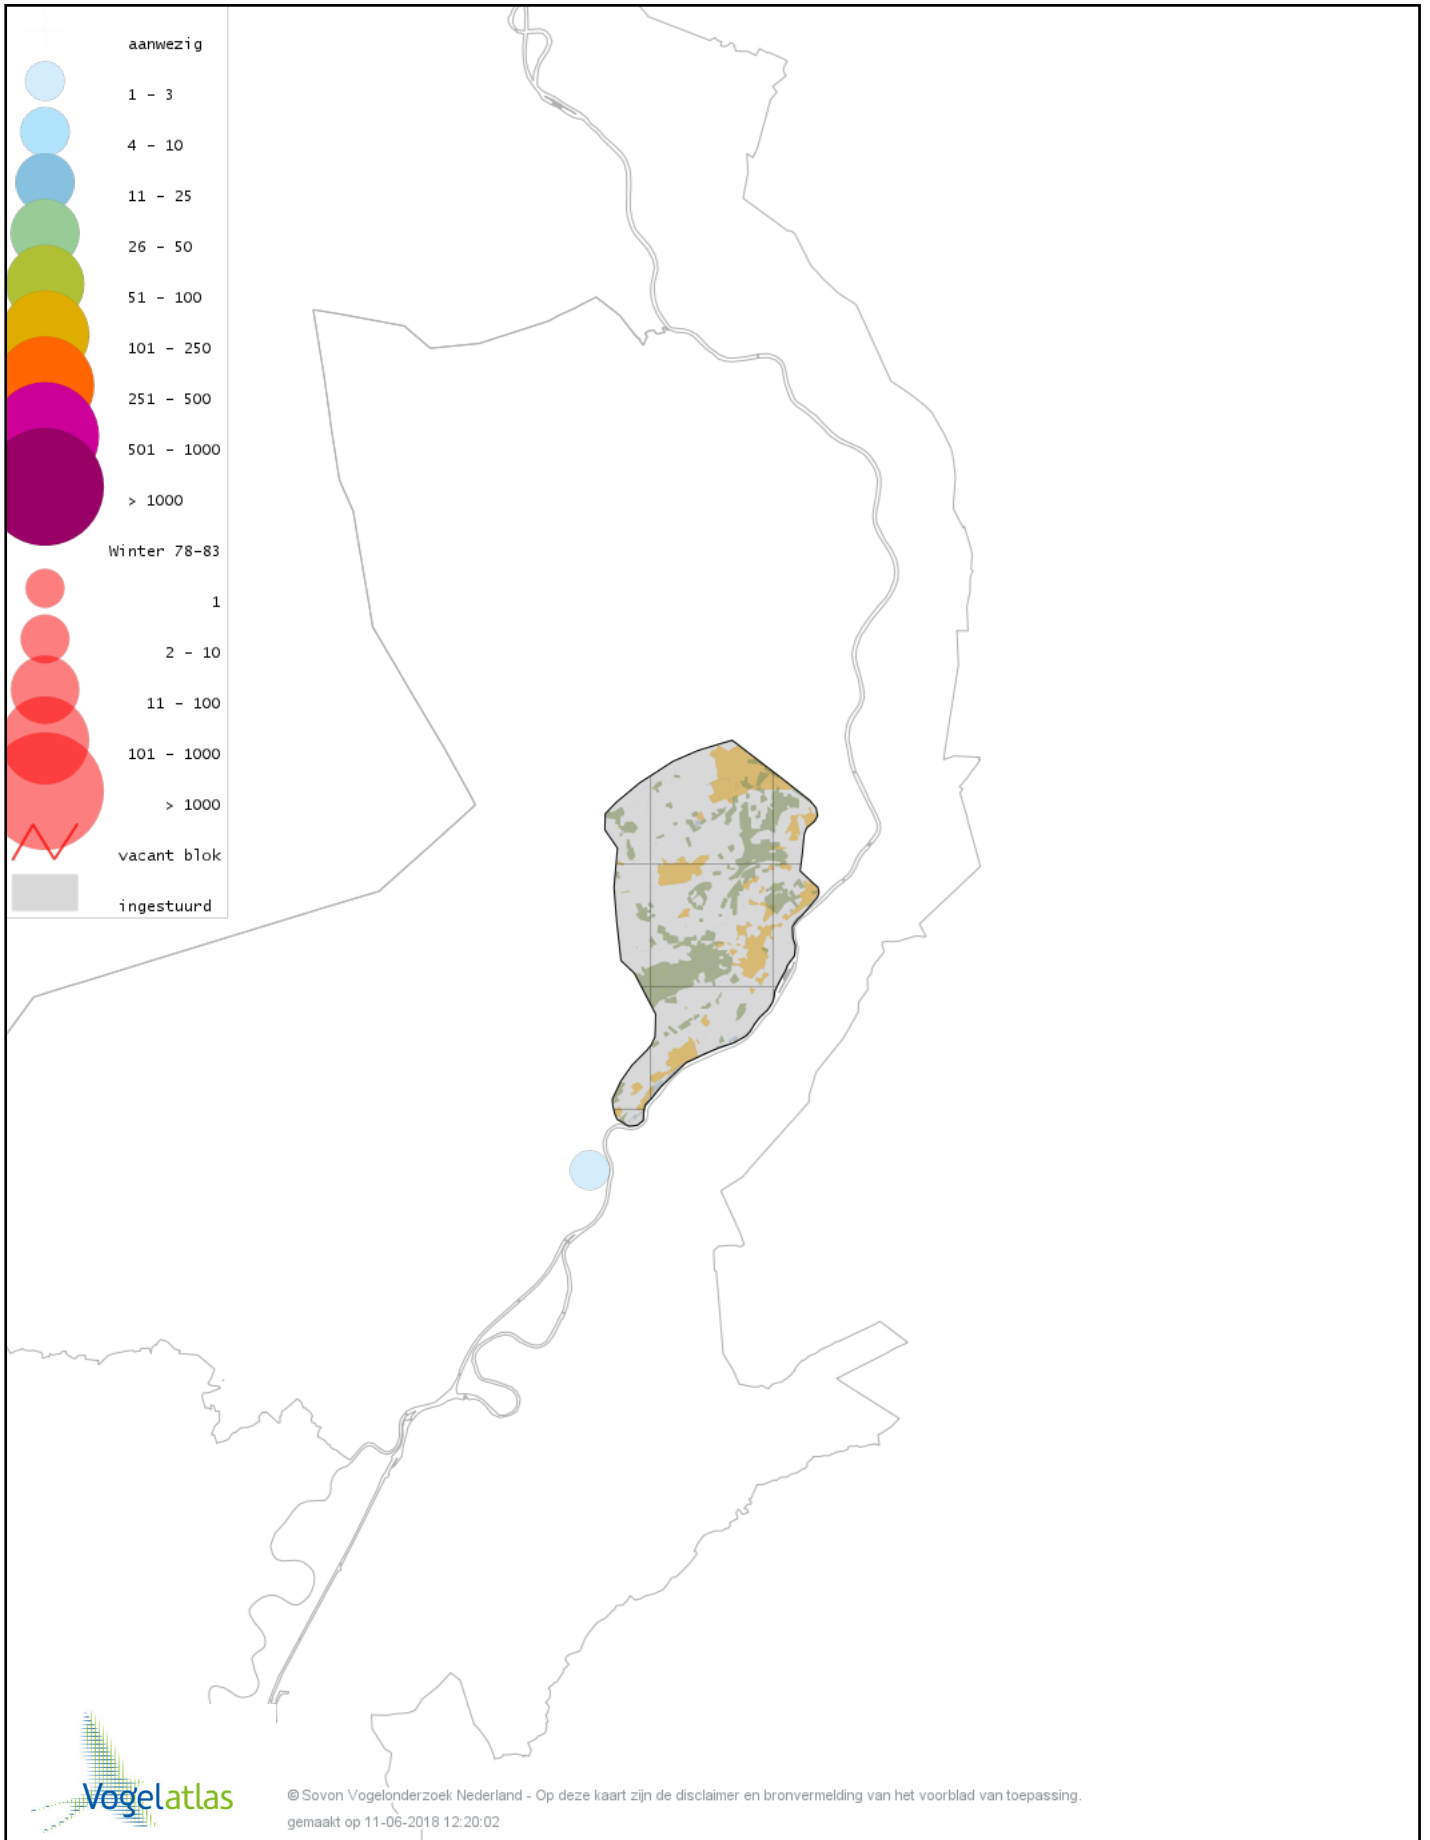

De kleurtint (blauw) is de beste referentie voor de tot nu toe waargenomen aantalsklasse.

De stipgrootte is relatief. Vergelijk daarvoor de atlasblok grootte van de legenda met die van het kaartbeeld.

Voorlopige verspreidingskaart Knobbelzwaan winter

Voorlopige verspreidingskaart Zwarte Zwaan winter

Voorlopige verspreidingskaart Kleine Zwaan winter

Voorlopige verspreidingskaart Wilde Zwaan winter

Voorlopige verspreidingskaart Indische Gans winter

Voorlopige verspreidingskaart Indische Gans x Grauwe Gans winter

Voorlopige verspreidingskaart Sneeuwgans winter

Voorlopige verspreidingskaart Keizergans winter

Voorlopige verspreidingskaart Knobbelgans (Chinese) winter

Voorlopige verspreidingskaart Toendrarietgans winter