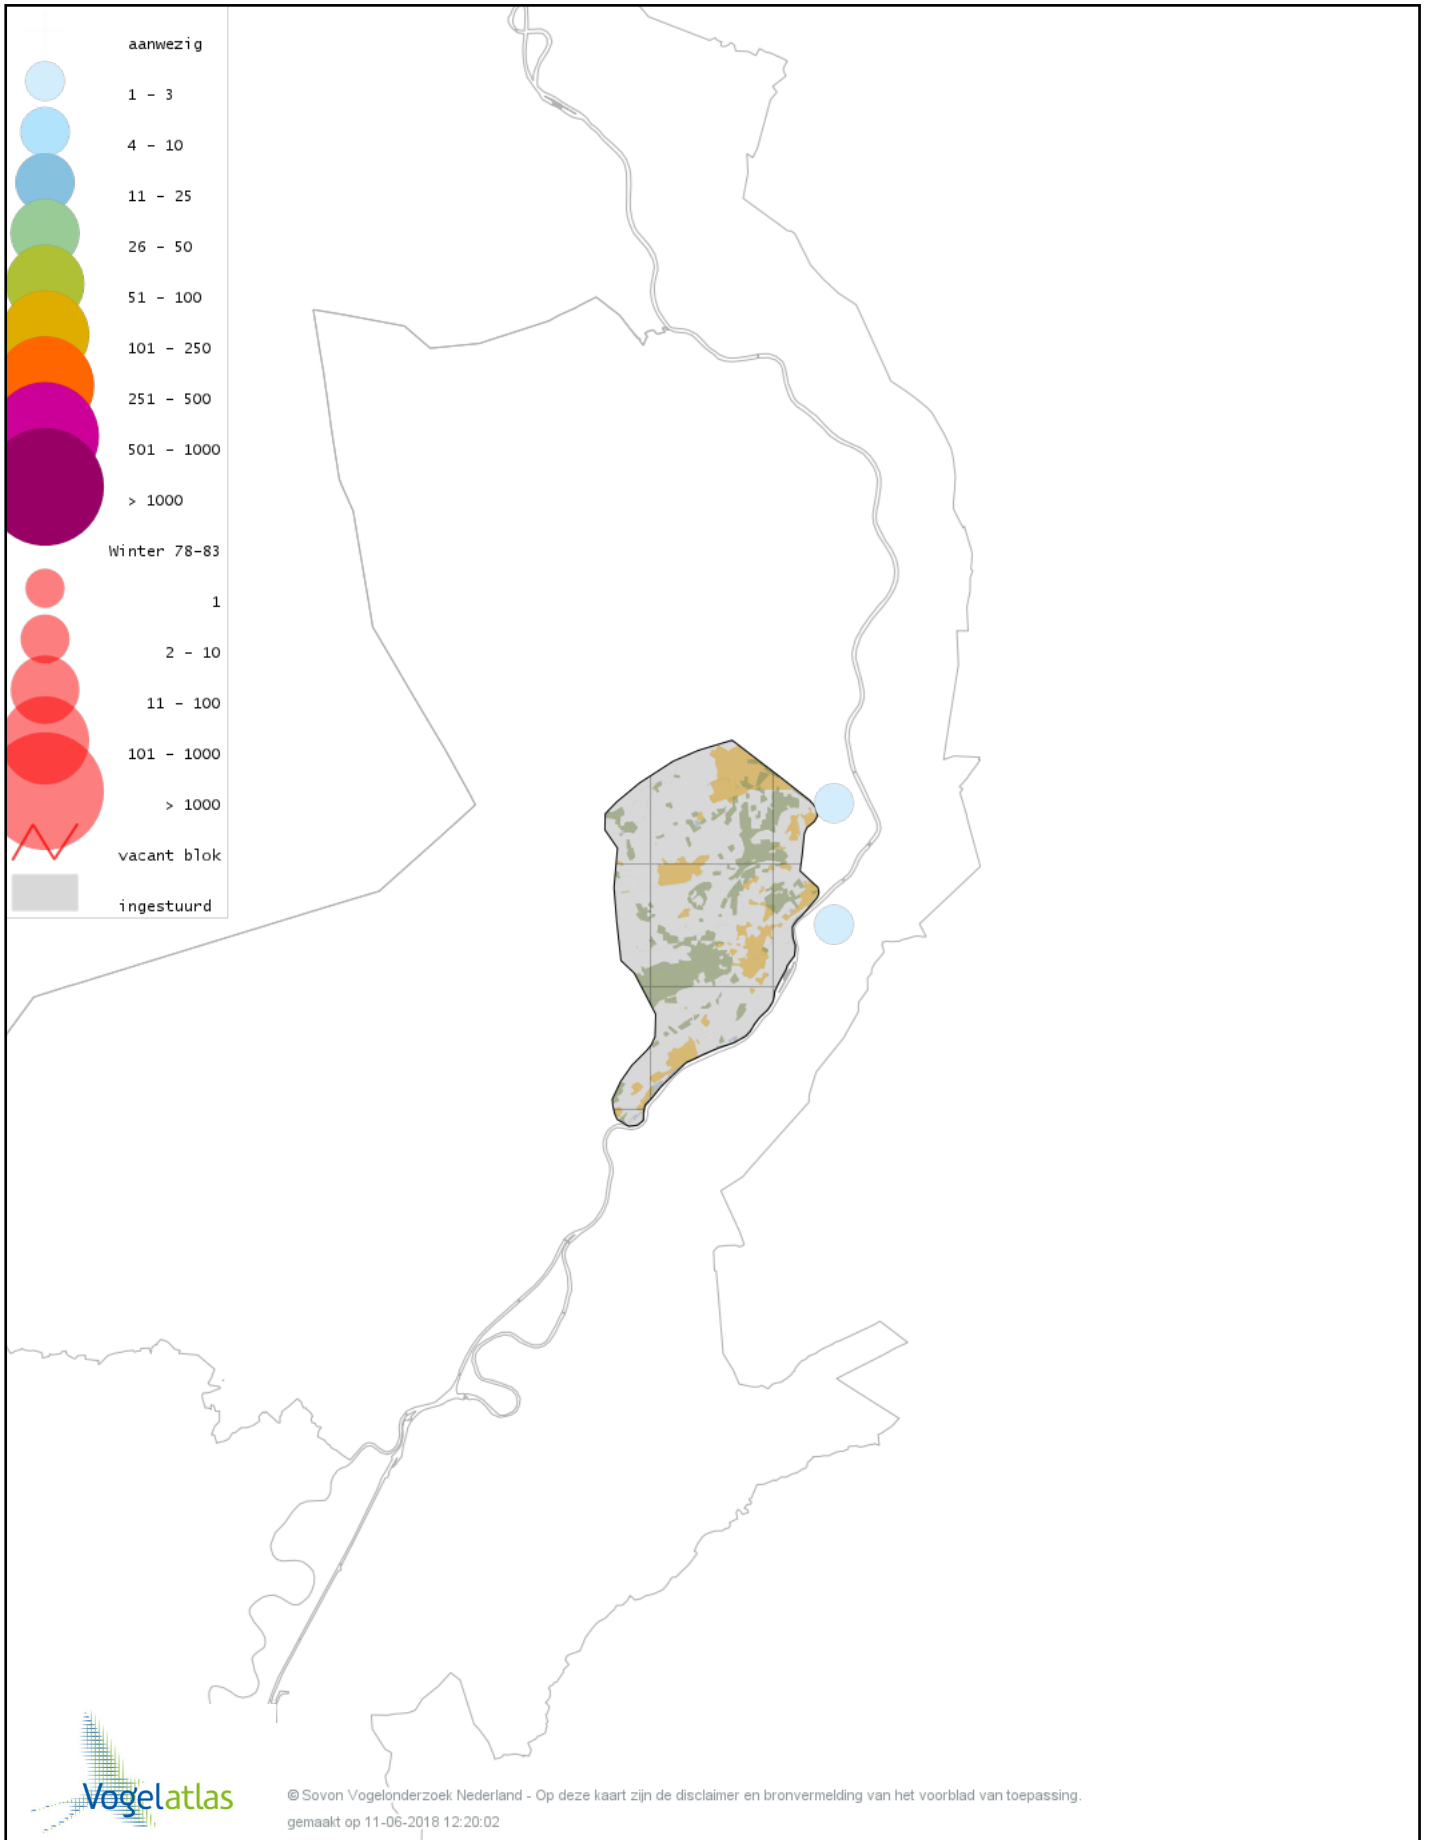

Voorlopige verspreidingskaart Patrijs winter

Voorlopige verspreidingskaart Fazant winter

Voorlopige verspreidingskaart Aalscholver winter

Voorlopige verspreidingskaart Roerdomp winter

Voorlopige verspreidingskaart Grote Zilverreiger winter

Voorlopige verspreidingskaart Blauwe Reiger winter

Voorlopige verspreidingskaart Ooievaar winter

Voorlopige verspreidingskaart Dodaars winter

Voorlopige verspreidingskaart Fuut winter

Voorlopige verspreidingskaart Rode Wouw winter

Voorlopige verspreidingskaart Bruine Kiekendief winter

Voorlopige verspreidingskaart Blauwe Kiekendief winter

Voorlopige verspreidingskaart Havik winter

Voorlopige verspreidingskaart Sperwer winter

Voorlopige verspreidingskaart Buizerd winter

Voorlopige verspreidingskaart Torenvalk winter

Voorlopige verspreidingskaart Smelleken winter

Voorlopige verspreidingskaart Slechtvalk winter

Voorlopige verspreidingskaart Waterral winter

Voorlopige verspreidingskaart Waterhoen winter