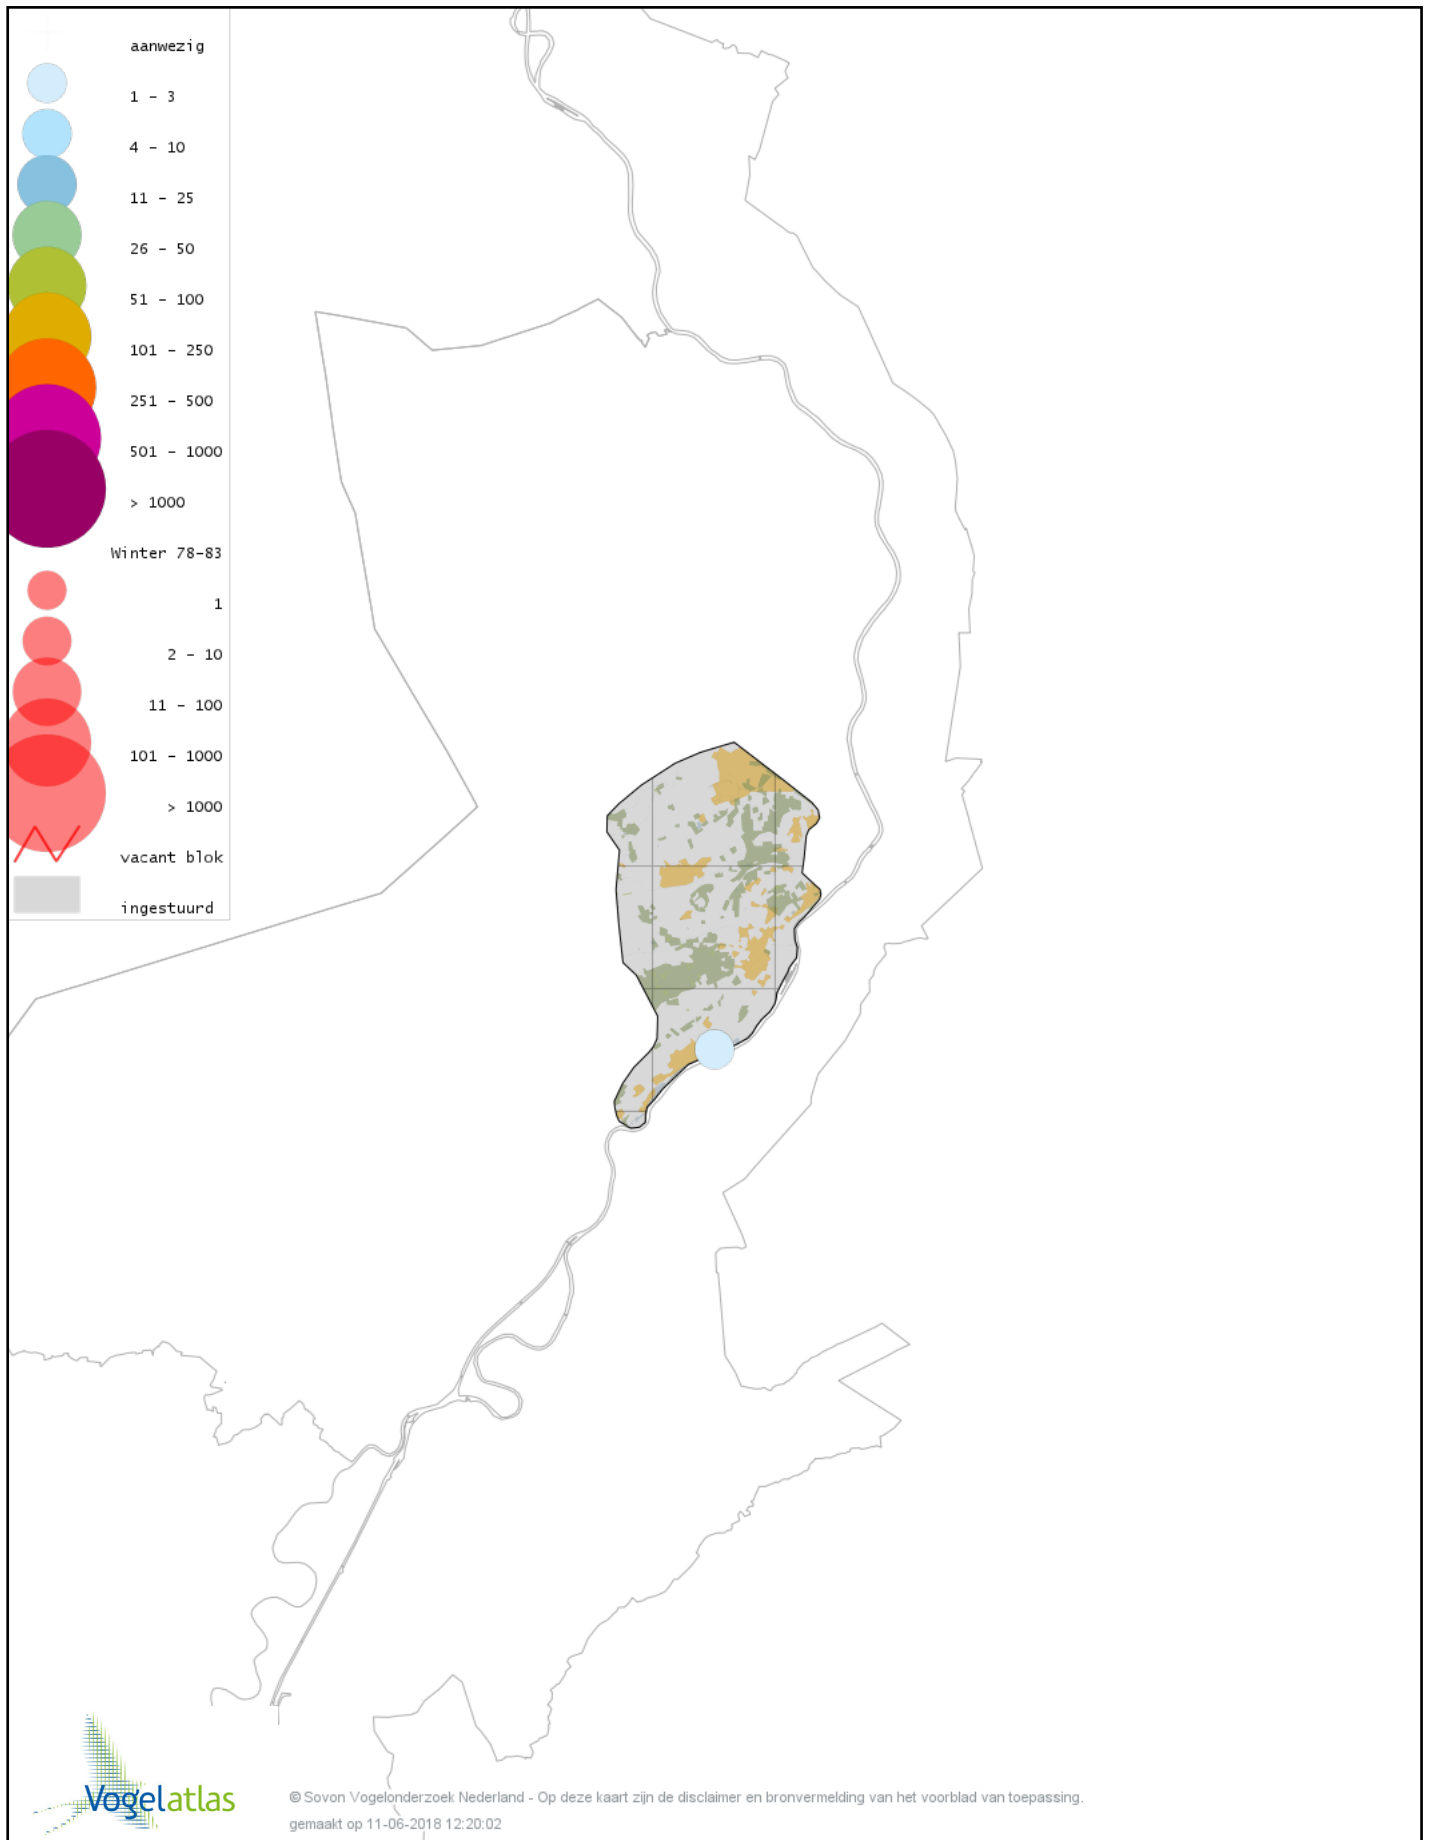

De kleurtint (blauw) is de beste referentie voor de tot nu toe waargenomen aantalsklasse.

De stipgrootte is relatief. Vergelijk daarvoor de atlasblok grootte van de legenda met die van het kaartbeeld.

Voorlopige verspreidingskaart Knobbelzwaan winter

Voorlopige verspreidingskaart Zwarte Zwaan winter

Voorlopige verspreidingskaart Kleine Zwaan winter

Voorlopige verspreidingskaart Wilde Zwaan winter

Voorlopige verspreidingskaart Indische Gans winter

Voorlopige verspreidingskaart Indische Gans x Grauwe Gans winter

Voorlopige verspreidingskaart Sneeuwgans winter

Voorlopige verspreidingskaart Keizergans winter

Voorlopige verspreidingskaart Knobbelgans (Chinese) winter

Voorlopige verspreidingskaart Toendrarietgans winter