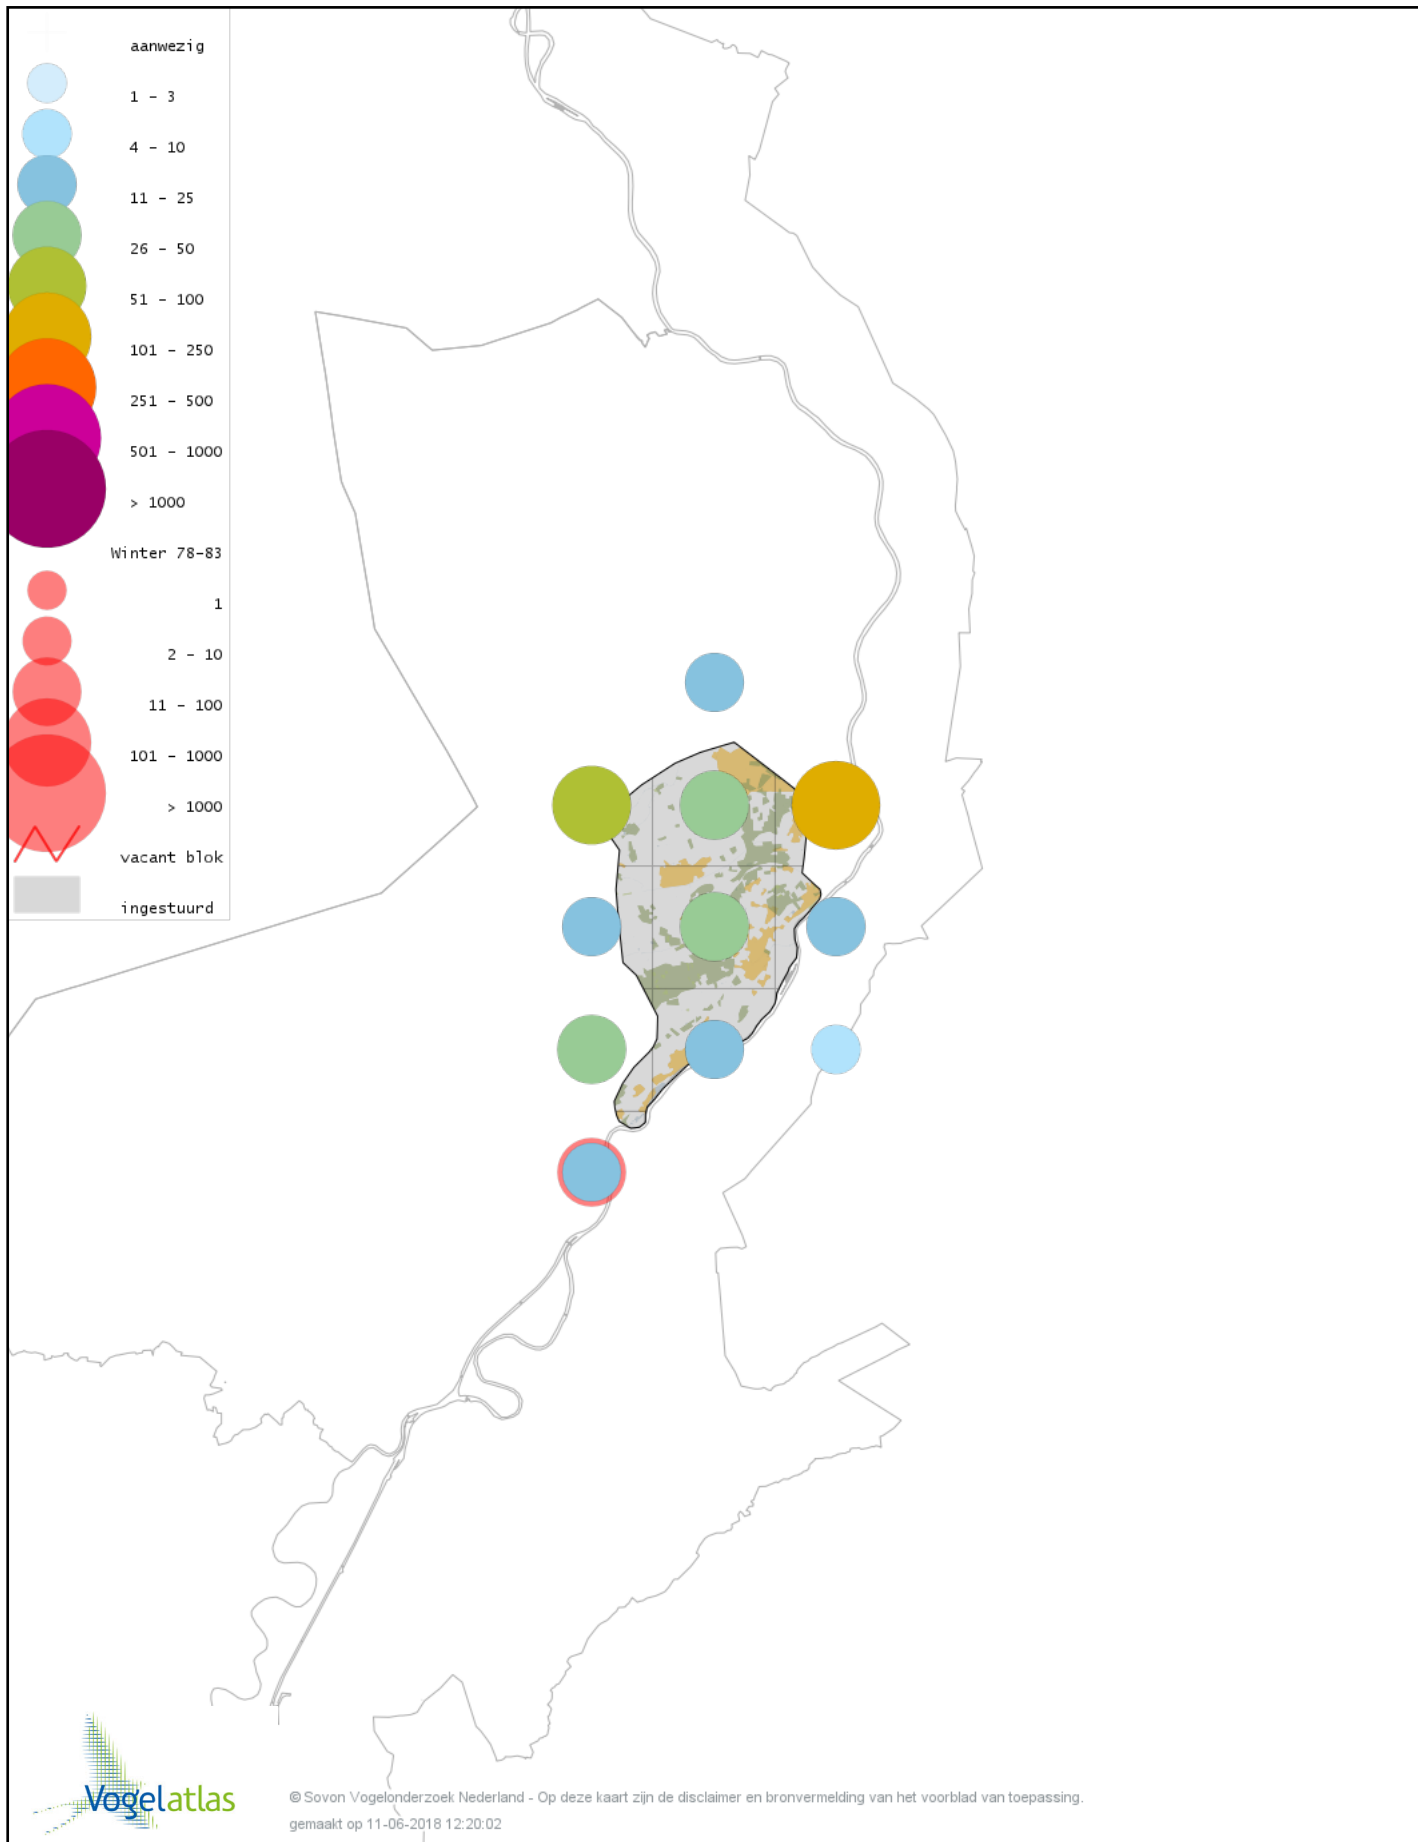

Voorlopige verspreidingskaart Klapekster winter

Voorlopige verspreidingskaart Ekster winter

Voorlopige verspreidingskaart Gaai winter

Voorlopige verspreidingskaart Kauw winter

Voorlopige verspreidingskaart Russische Kauw winter

Voorlopige verspreidingskaart Noordse Kauw winter

Voorlopige verspreidingskaart Roek winter

Voorlopige verspreidingskaart Zwarte Kraai winter

Voorlopige verspreidingskaart Goudhaan winter

Voorlopige verspreidingskaart Vuurgoudhaan winter

Voorlopige verspreidingskaart Pimpelmees winter

Voorlopige verspreidingskaart Koolmees winter

Voorlopige verspreidingskaart Kuifmees winter

Voorlopige verspreidingskaart Zwarte Mees winter

Voorlopige verspreidingskaart Matkop winter

Voorlopige verspreidingskaart Glanskop winter

Voorlopige verspreidingskaart Kuifleeuwerik winter

Voorlopige verspreidingskaart Boomleeuwerik winter

Voorlopige verspreidingskaart Veldleeuwerik winter

Voorlopige verspreidingskaart Staartmees winter