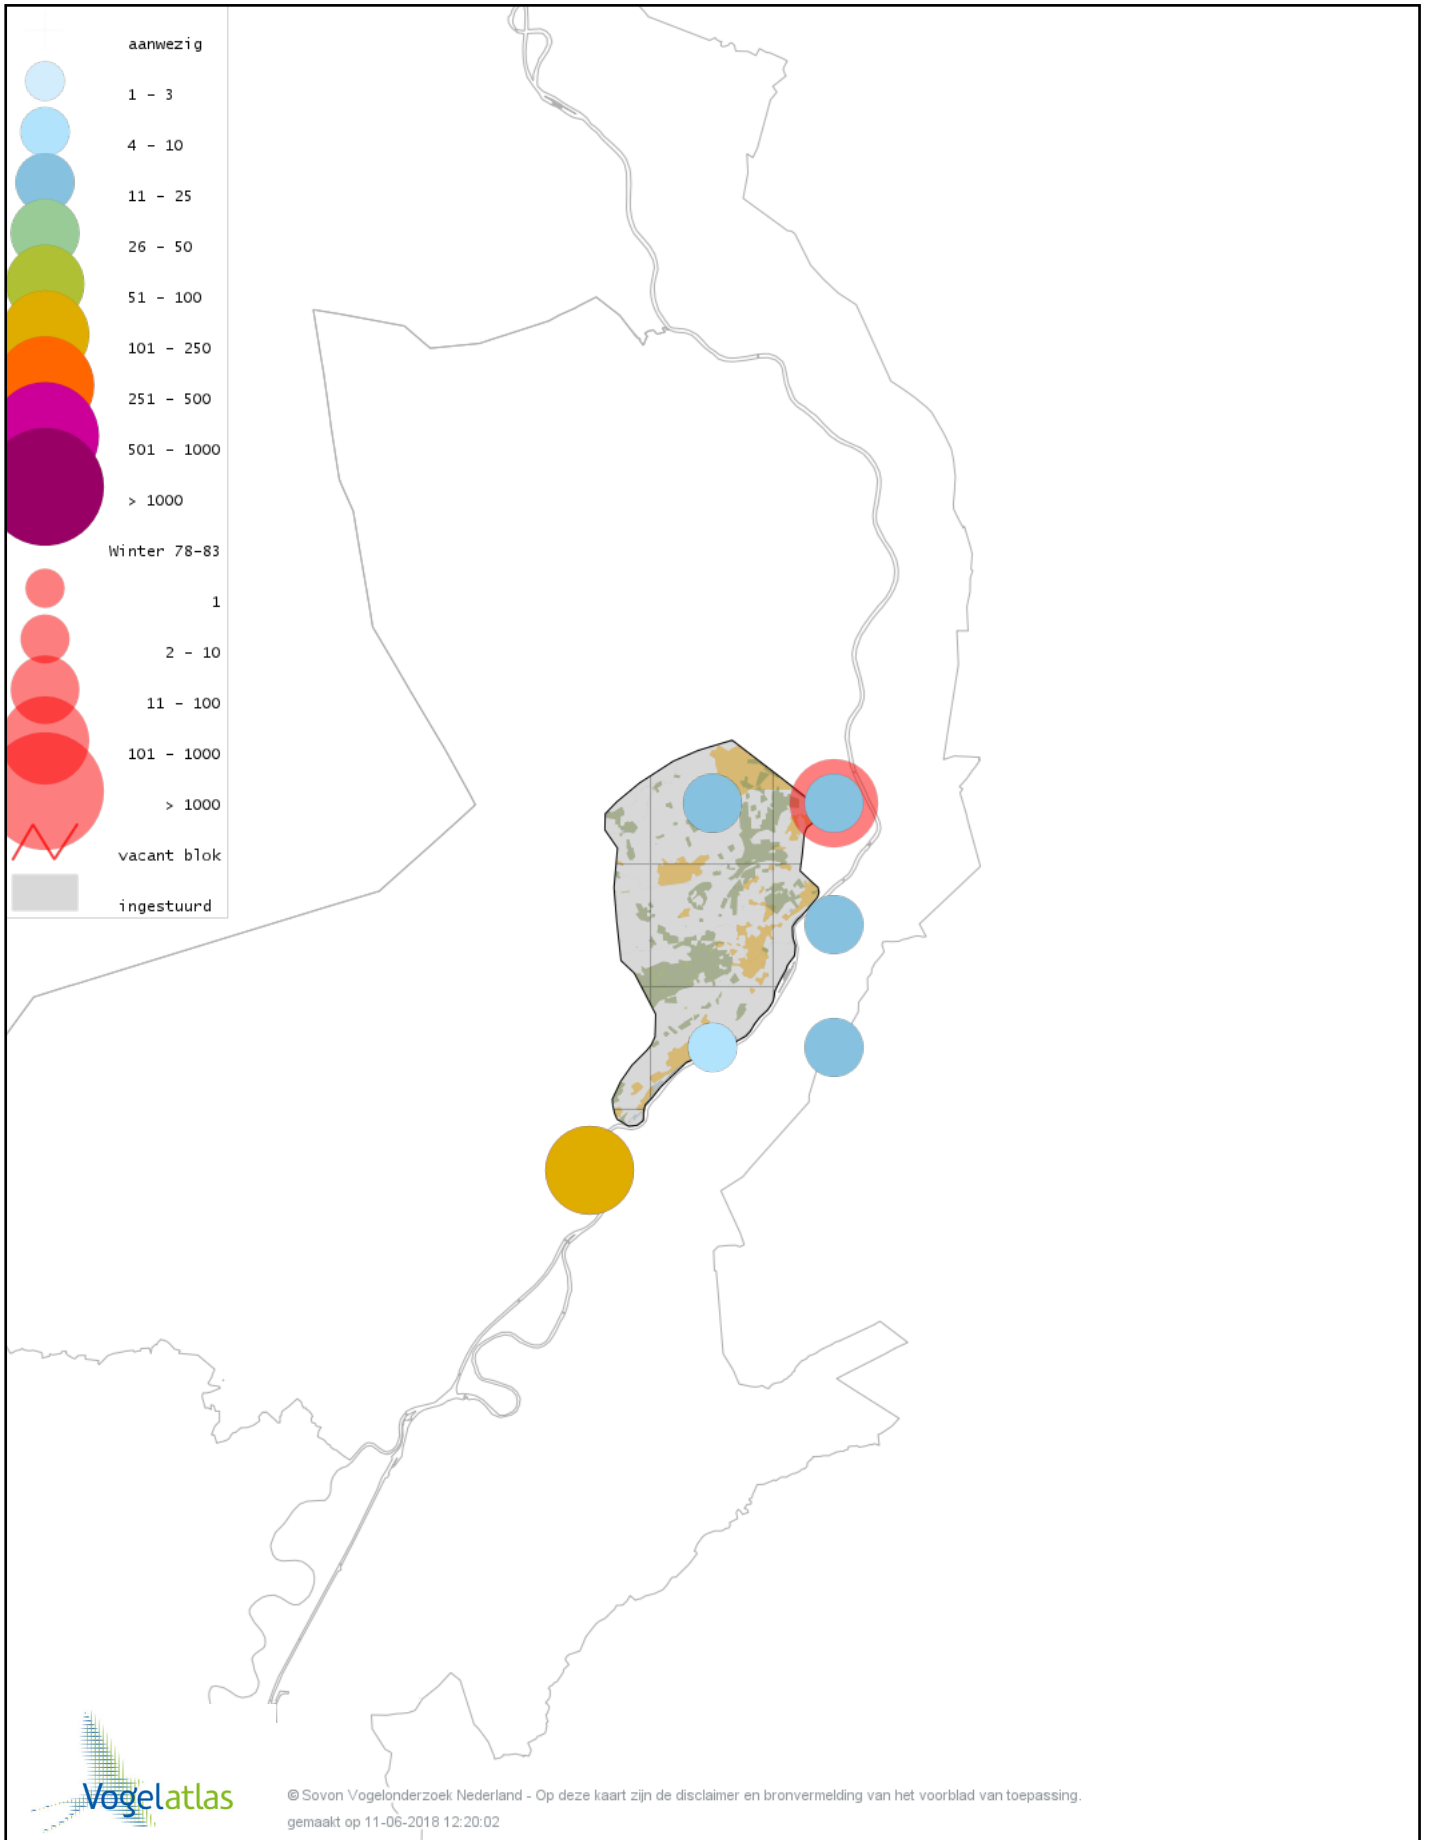

Voorlopige verspreidingskaart Canadese gans x Grauwe gans winter

Voorlopige verspreidingskaart Roodhalsgans winter

Voorlopige verspreidingskaart Rotgans winter

Voorlopige verspreidingskaart Nijlgans winter

Voorlopige verspreidingskaart Casarca winter

Voorlopige verspreidingskaart Bergeend winter

Voorlopige verspreidingskaart Krooneend winter

Voorlopige verspreidingskaart Tafeleend winter

Voorlopige verspreidingskaart Kuifeend winter

Voorlopige verspreidingskaart Muskuseend winter

Voorlopige verspreidingskaart Mandarijneend winter

Voorlopige verspreidingskaart Zwarte Zee-eend winter

Voorlopige verspreidingskaart Grote Zee-eend winter

Voorlopige verspreidingskaart Nonnetje winter

Voorlopige verspreidingskaart Brilduiker winter

Voorlopige verspreidingskaart Grote Zaagbek winter

Voorlopige verspreidingskaart Krakeend winter

Voorlopige verspreidingskaart Chileense Smient winter