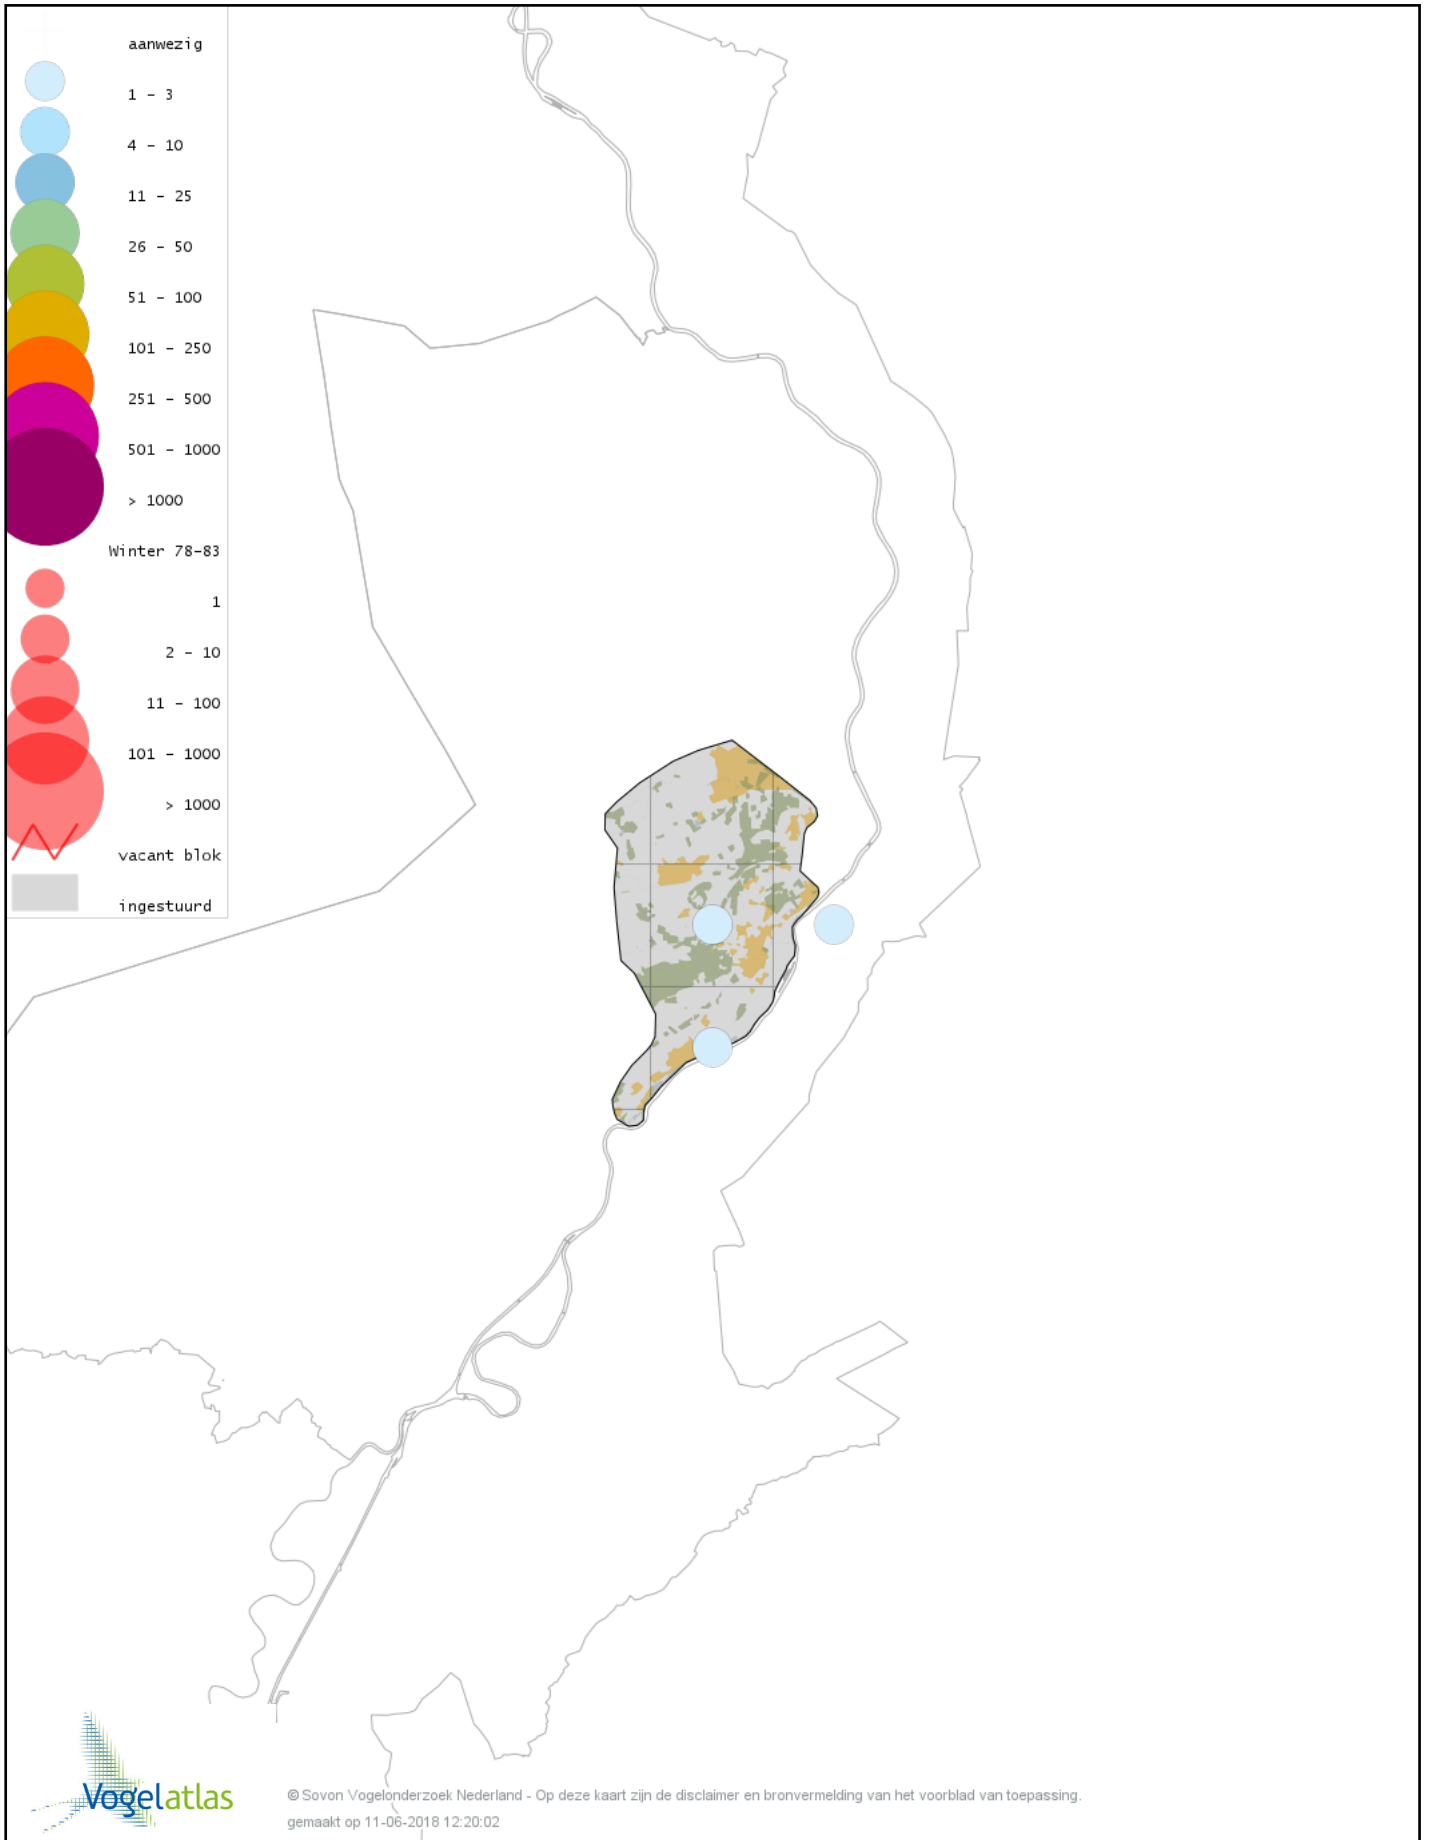

Voorlopige verspreidingskaart Sneeuwgans winter

Voorlopige verspreidingskaart Keizergans winter

Voorlopige verspreidingskaart Knobbelgans (Chinese) winter

Voorlopige verspreidingskaart Toendrarietgans winter

Voorlopige verspreidingskaart Grauwe Gans winter

Voorlopige verspreidingskaart Soepgans winter

Voorlopige verspreidingskaart Kolgans winter

Voorlopige verspreidingskaart Grote Canadese Gans winter

Voorlopige verspreidingskaart Brandgans winter

Voorlopige verspreidingskaart Canadese gans x Grauwe gans winter

Voorlopige verspreidingskaart Roodhalsgans winter

Voorlopige verspreidingskaart Rotgans winter

Voorlopige verspreidingskaart Nijlgans winter

Voorlopige verspreidingskaart Casarca winter

Voorlopige verspreidingskaart Bergeend winter

Voorlopige verspreidingskaart Krooneend winter

Voorlopige verspreidingskaart Tafeleend winter

Voorlopige verspreidingskaart Kuifeend winter