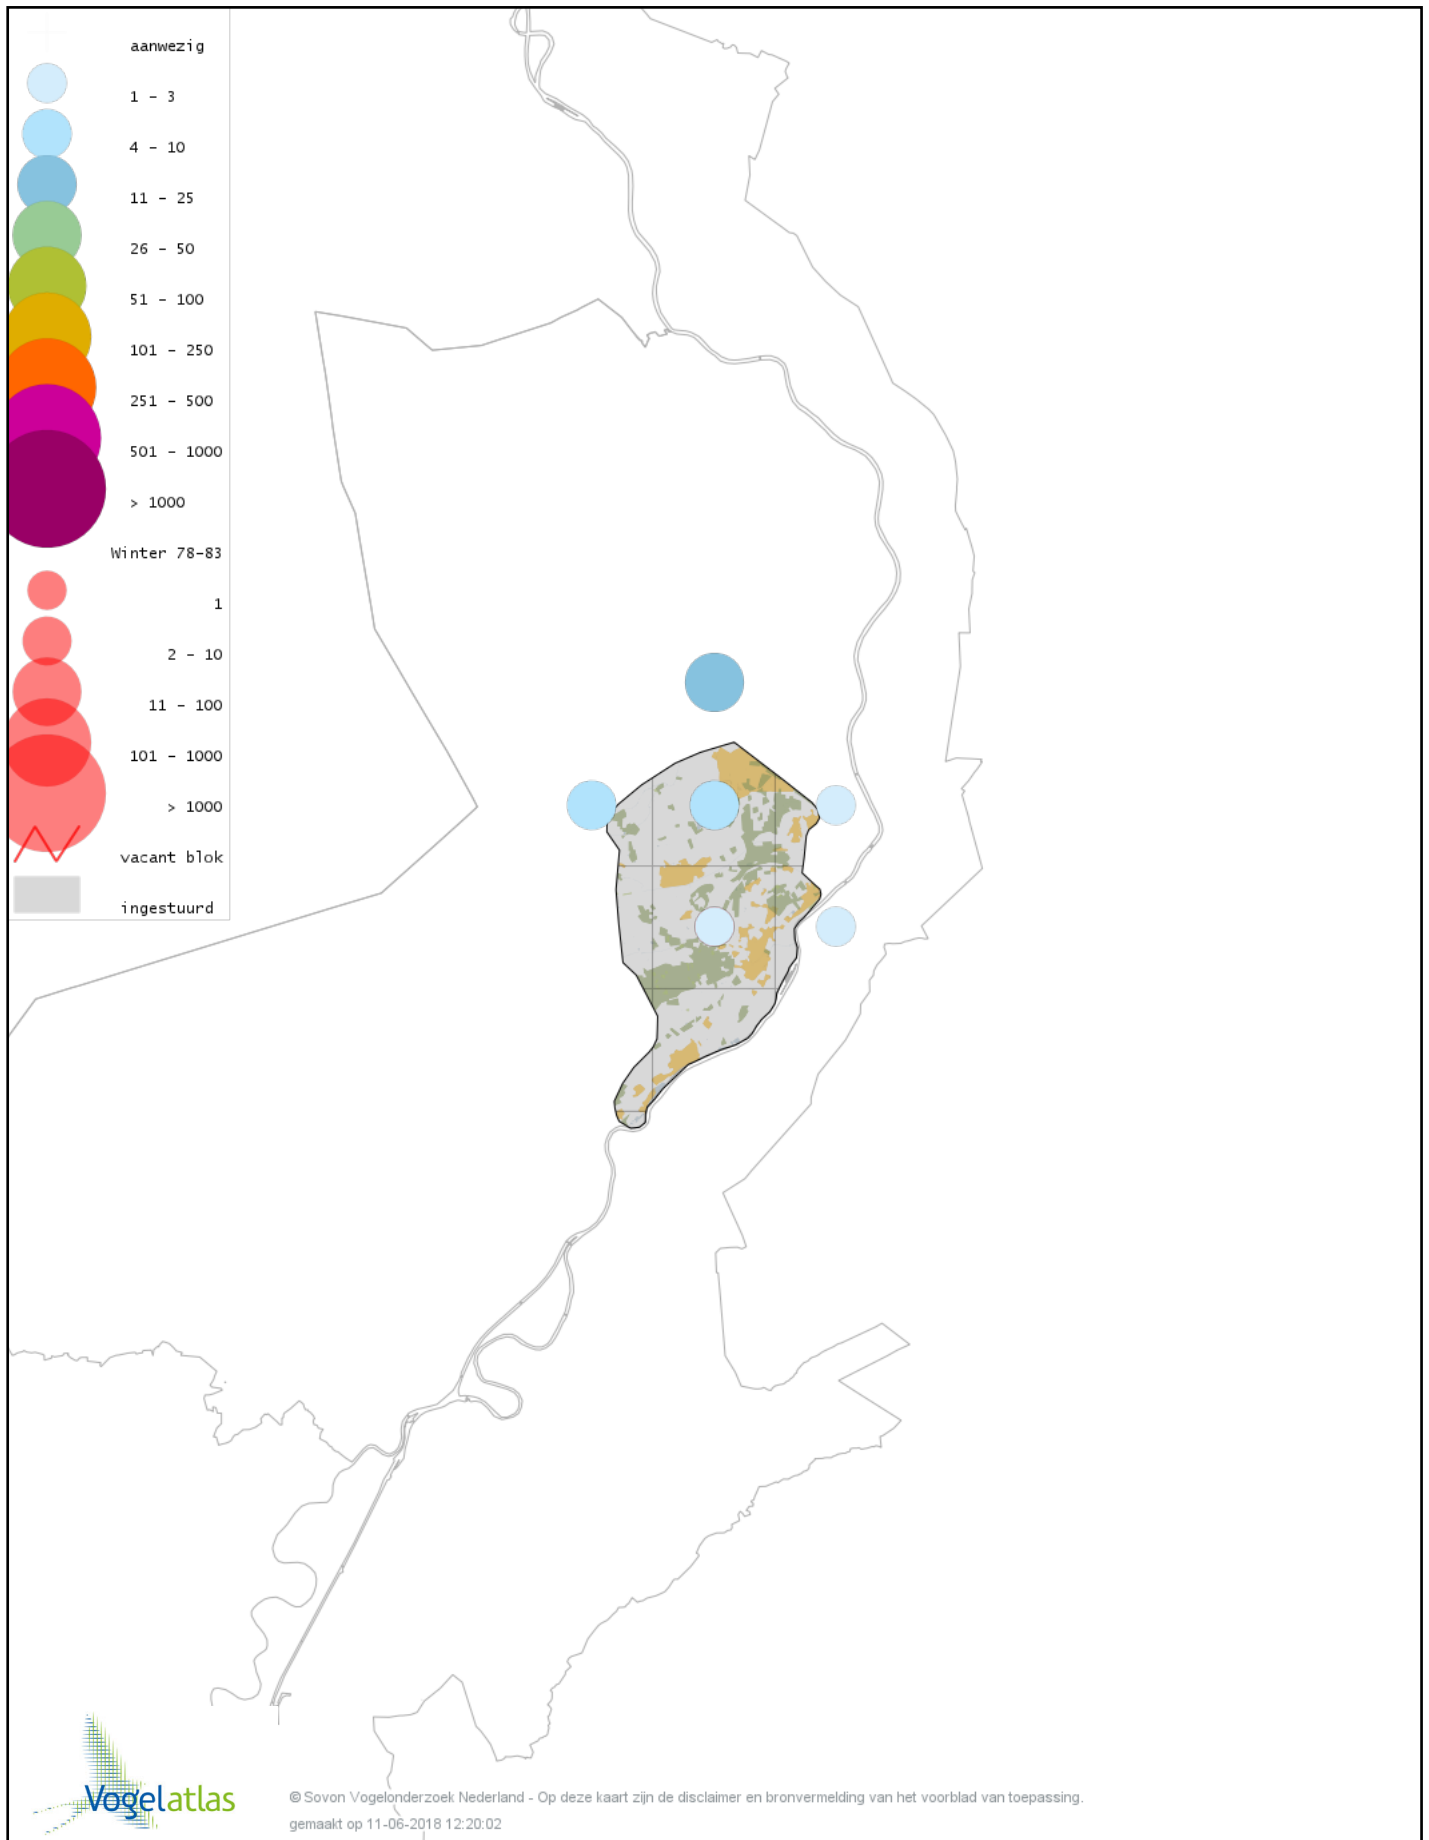

Voorlopige verspreidingskaart Graspieper winter

Voorlopige verspreidingskaart Waterpieper winter

Voorlopige verspreidingskaart Vink winter

Voorlopige verspreidingskaart Keep winter

Voorlopige verspreidingskaart Europese Kanarie winter

Voorlopige verspreidingskaart Groenling winter

Voorlopige verspreidingskaart Putter winter

Voorlopige verspreidingskaart Sijs winter

Voorlopige verspreidingskaart Kneu winter

Voorlopige verspreidingskaart Kleine Barmsijs winter

Voorlopige verspreidingskaart Grote Barmsijs winter

Voorlopige verspreidingskaart Barmsijs (Grote of Kleine) winter

Voorlopige verspreidingskaart Kruisbek winter

Voorlopige verspreidingskaart Goudvink winter