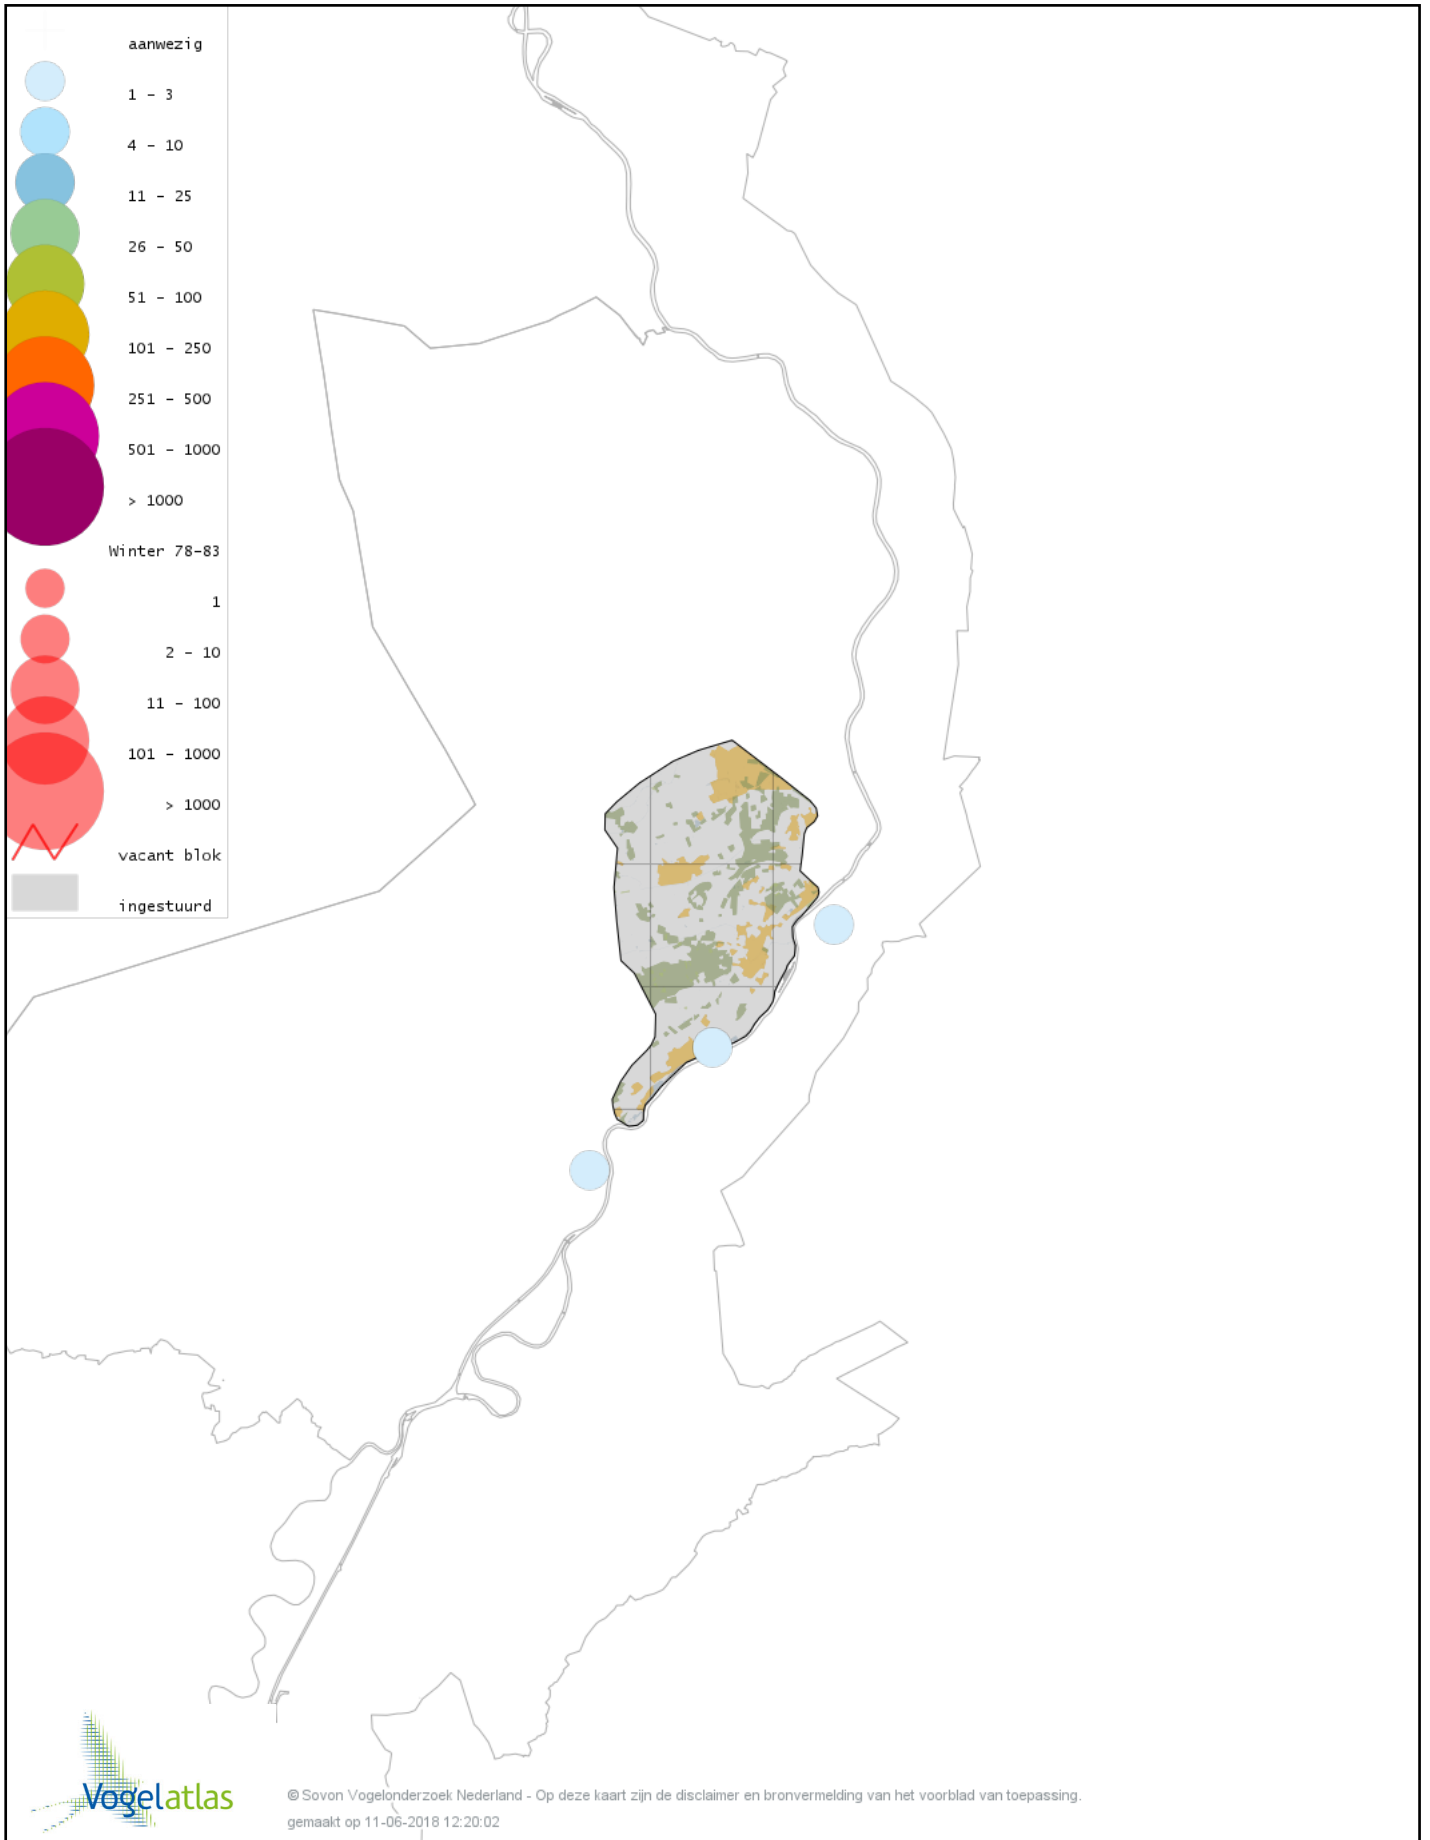

Voorlopige verspreidingskaart Meerkoet winter

Voorlopige verspreidingskaart Kraanvogel winter

Voorlopige verspreidingskaart Scholekster winter

Voorlopige verspreidingskaart Kievit winter

Voorlopige verspreidingskaart Bonte Strandloper winter

Voorlopige verspreidingskaart Bokje winter

Voorlopige verspreidingskaart Watersnip winter

Voorlopige verspreidingskaart Houtsnip winter

Voorlopige verspreidingskaart Grutto winter

Voorlopige verspreidingskaart Wulp winter

Voorlopige verspreidingskaart Witgat winter

Voorlopige verspreidingskaart Tureluur winter

Voorlopige verspreidingskaart Kokmeeuw winter

Voorlopige verspreidingskaart Stormmeeuw winter

Voorlopige verspreidingskaart Kleine Mantelmeeuw winter

Voorlopige verspreidingskaart Zilvermeeuw winter

Voorlopige verspreidingskaart Geelpootmeeuw winter

Voorlopige verspreidingskaart Pontische Meeuw winter

Voorlopige verspreidingskaart Grote Mantelmeeuw winter