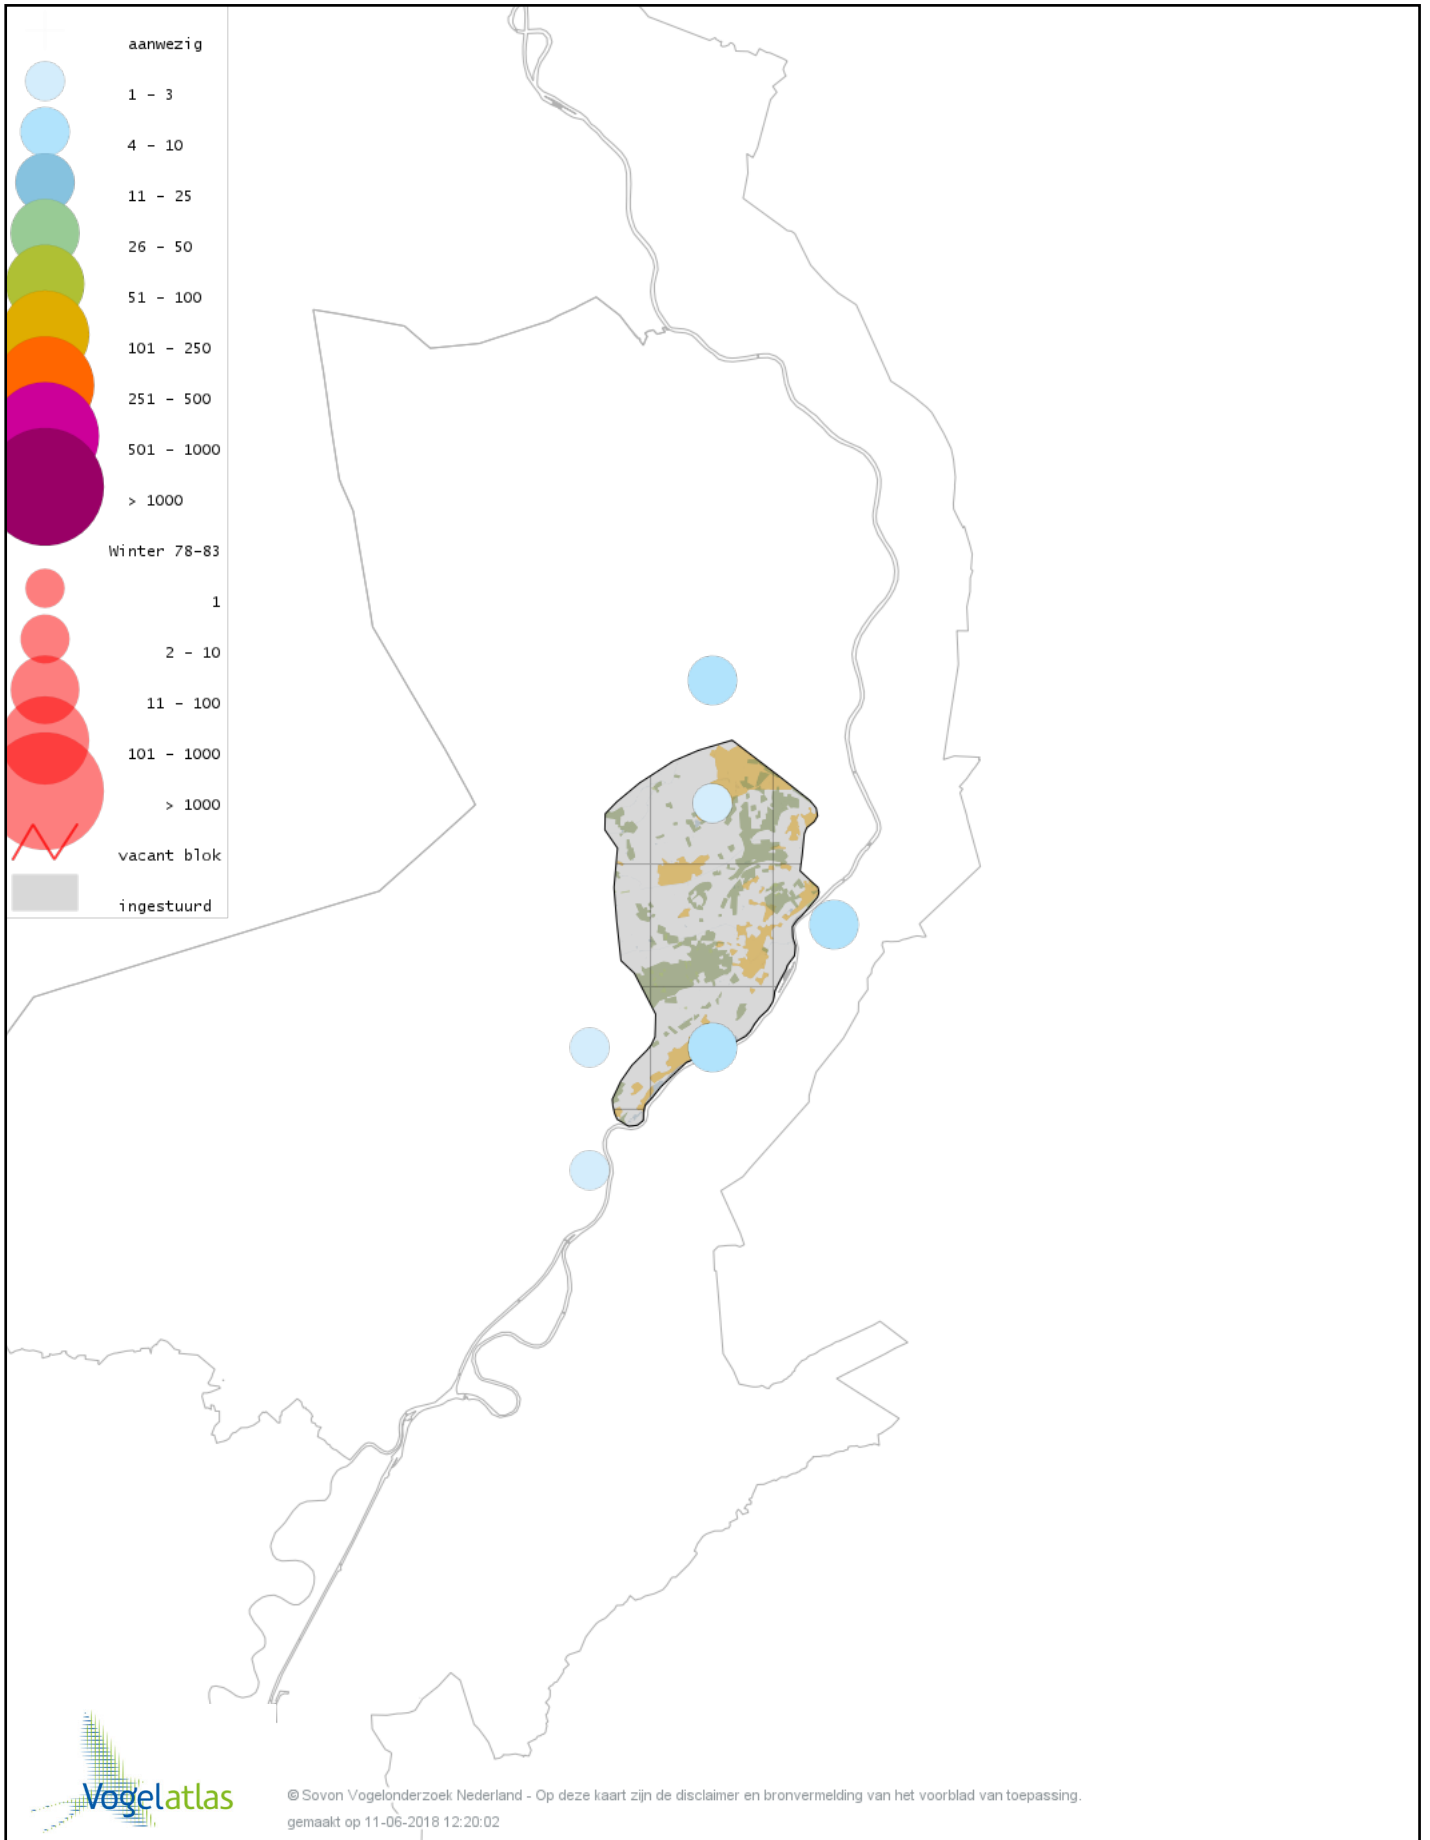

Voorlopige verspreidingskaart Grote Lijster winter

Voorlopige verspreidingskaart Roodborst winter

Voorlopige verspreidingskaart Zwarte Roodstaart winter

Voorlopige verspreidingskaart Roodborsttapuit winter