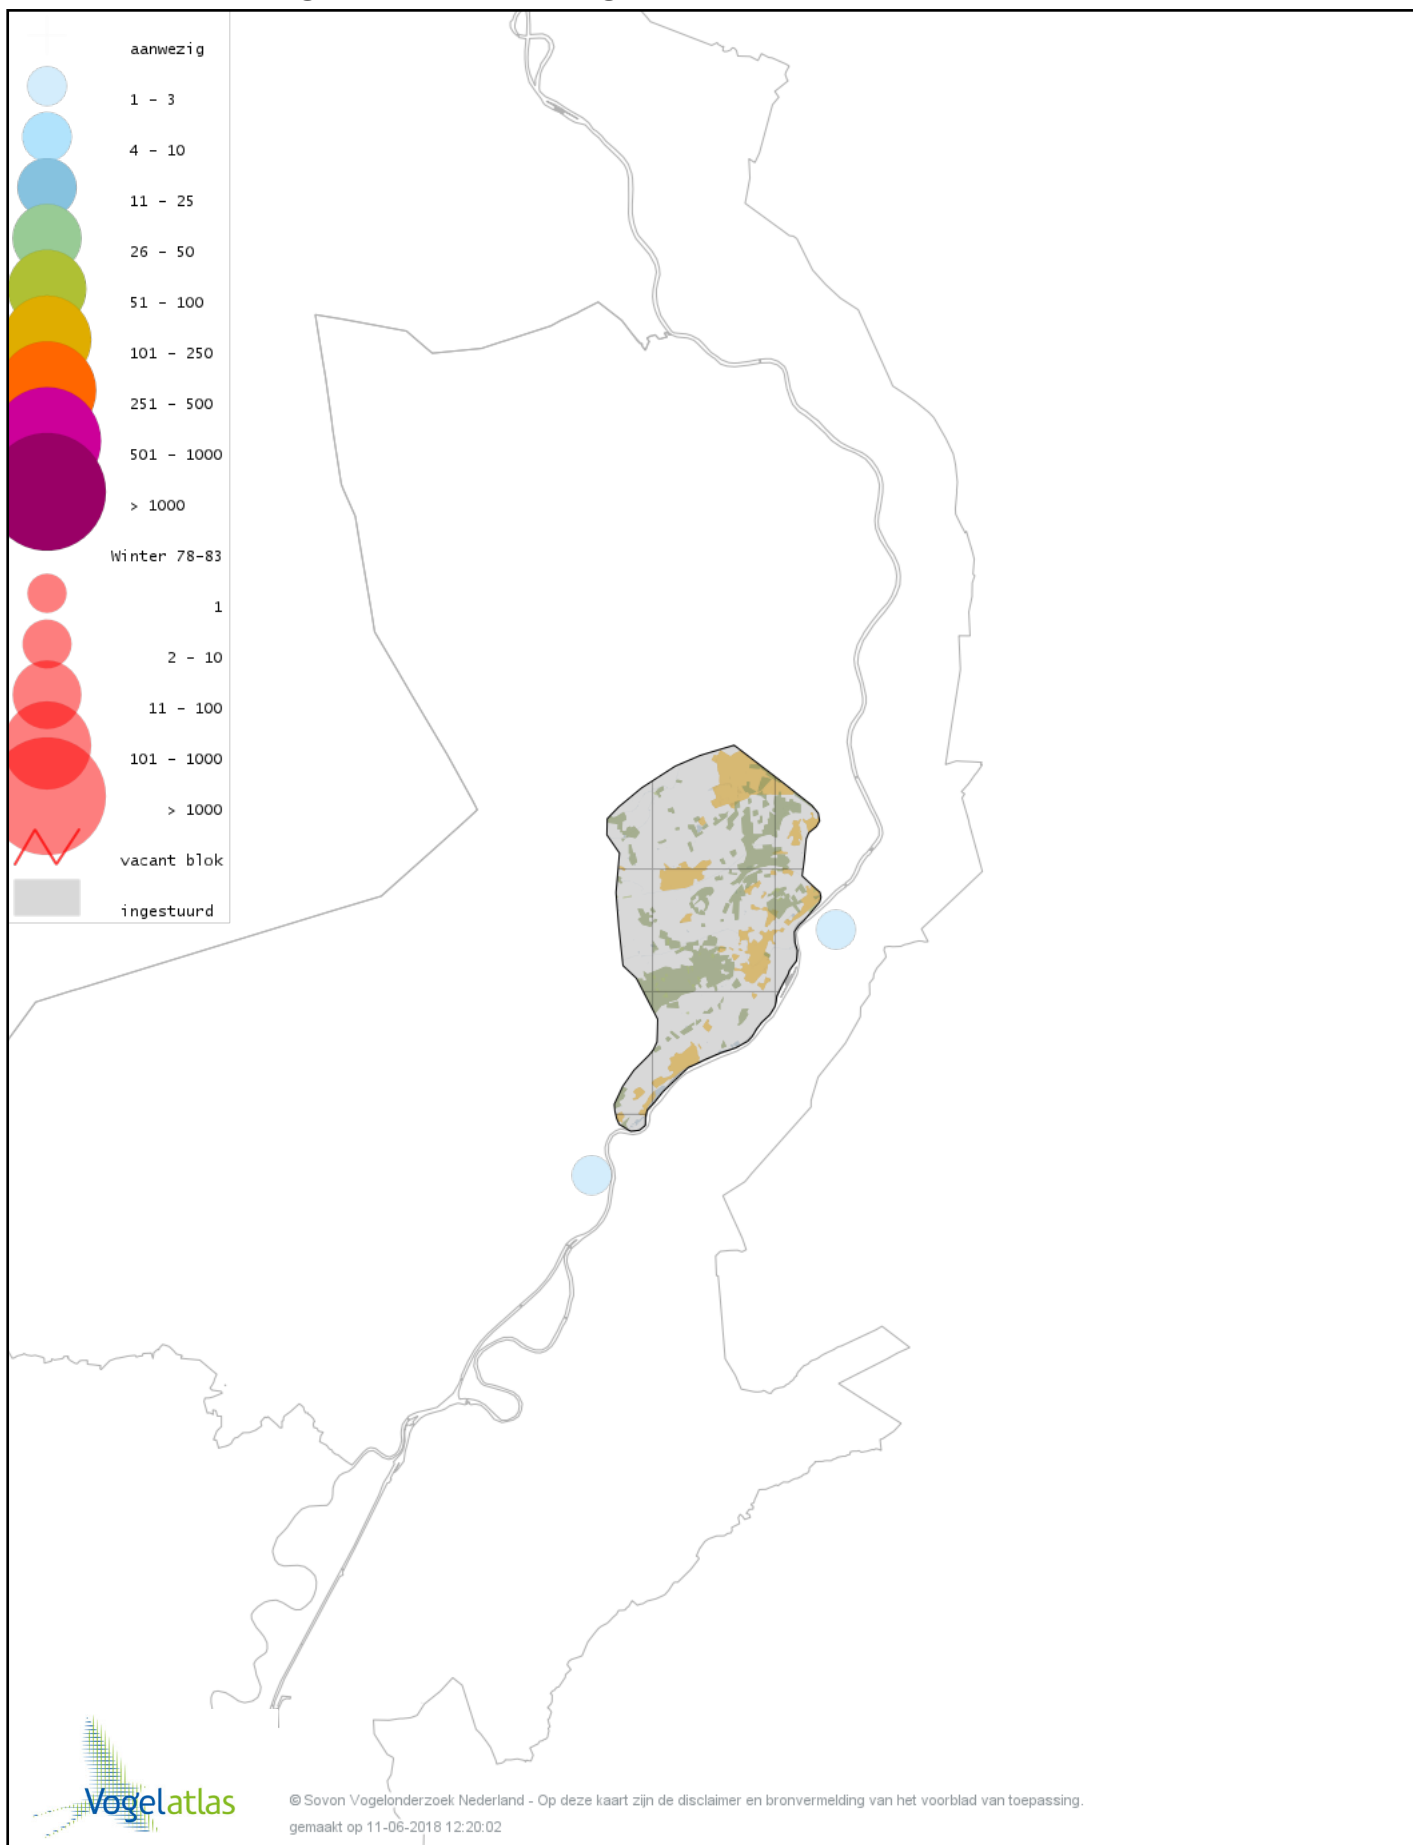

Voorlopige verspreidingskaart Meerkoet winter

Voorlopige verspreidingskaart Kraanvogel winter

Voorlopige verspreidingskaart Scholekster winter

Voorlopige verspreidingskaart Kievit winter

Voorlopige verspreidingskaart Bonte Strandloper winter

Voorlopige verspreidingskaart Bokje winter

Voorlopige verspreidingskaart Watersnip winter

Voorlopige verspreidingskaart Houtsnip winter

Voorlopige verspreidingskaart Grutto winter

Voorlopige verspreidingskaart Wulp winter

Voorlopige verspreidingskaart Witgat winter

Voorlopige verspreidingskaart Tureluur winter

Voorlopige verspreidingskaart Kokmeeuw winter

Voorlopige verspreidingskaart Stormmeeuw winter

Voorlopige verspreidingskaart Kleine Mantelmeeuw winter

Voorlopige verspreidingskaart Zilvermeeuw winter

Voorlopige verspreidingskaart Geelpootmeeuw winter

Voorlopige verspreidingskaart Pontische Meeuw winter

Voorlopige verspreidingskaart Grote Mantelmeeuw winter