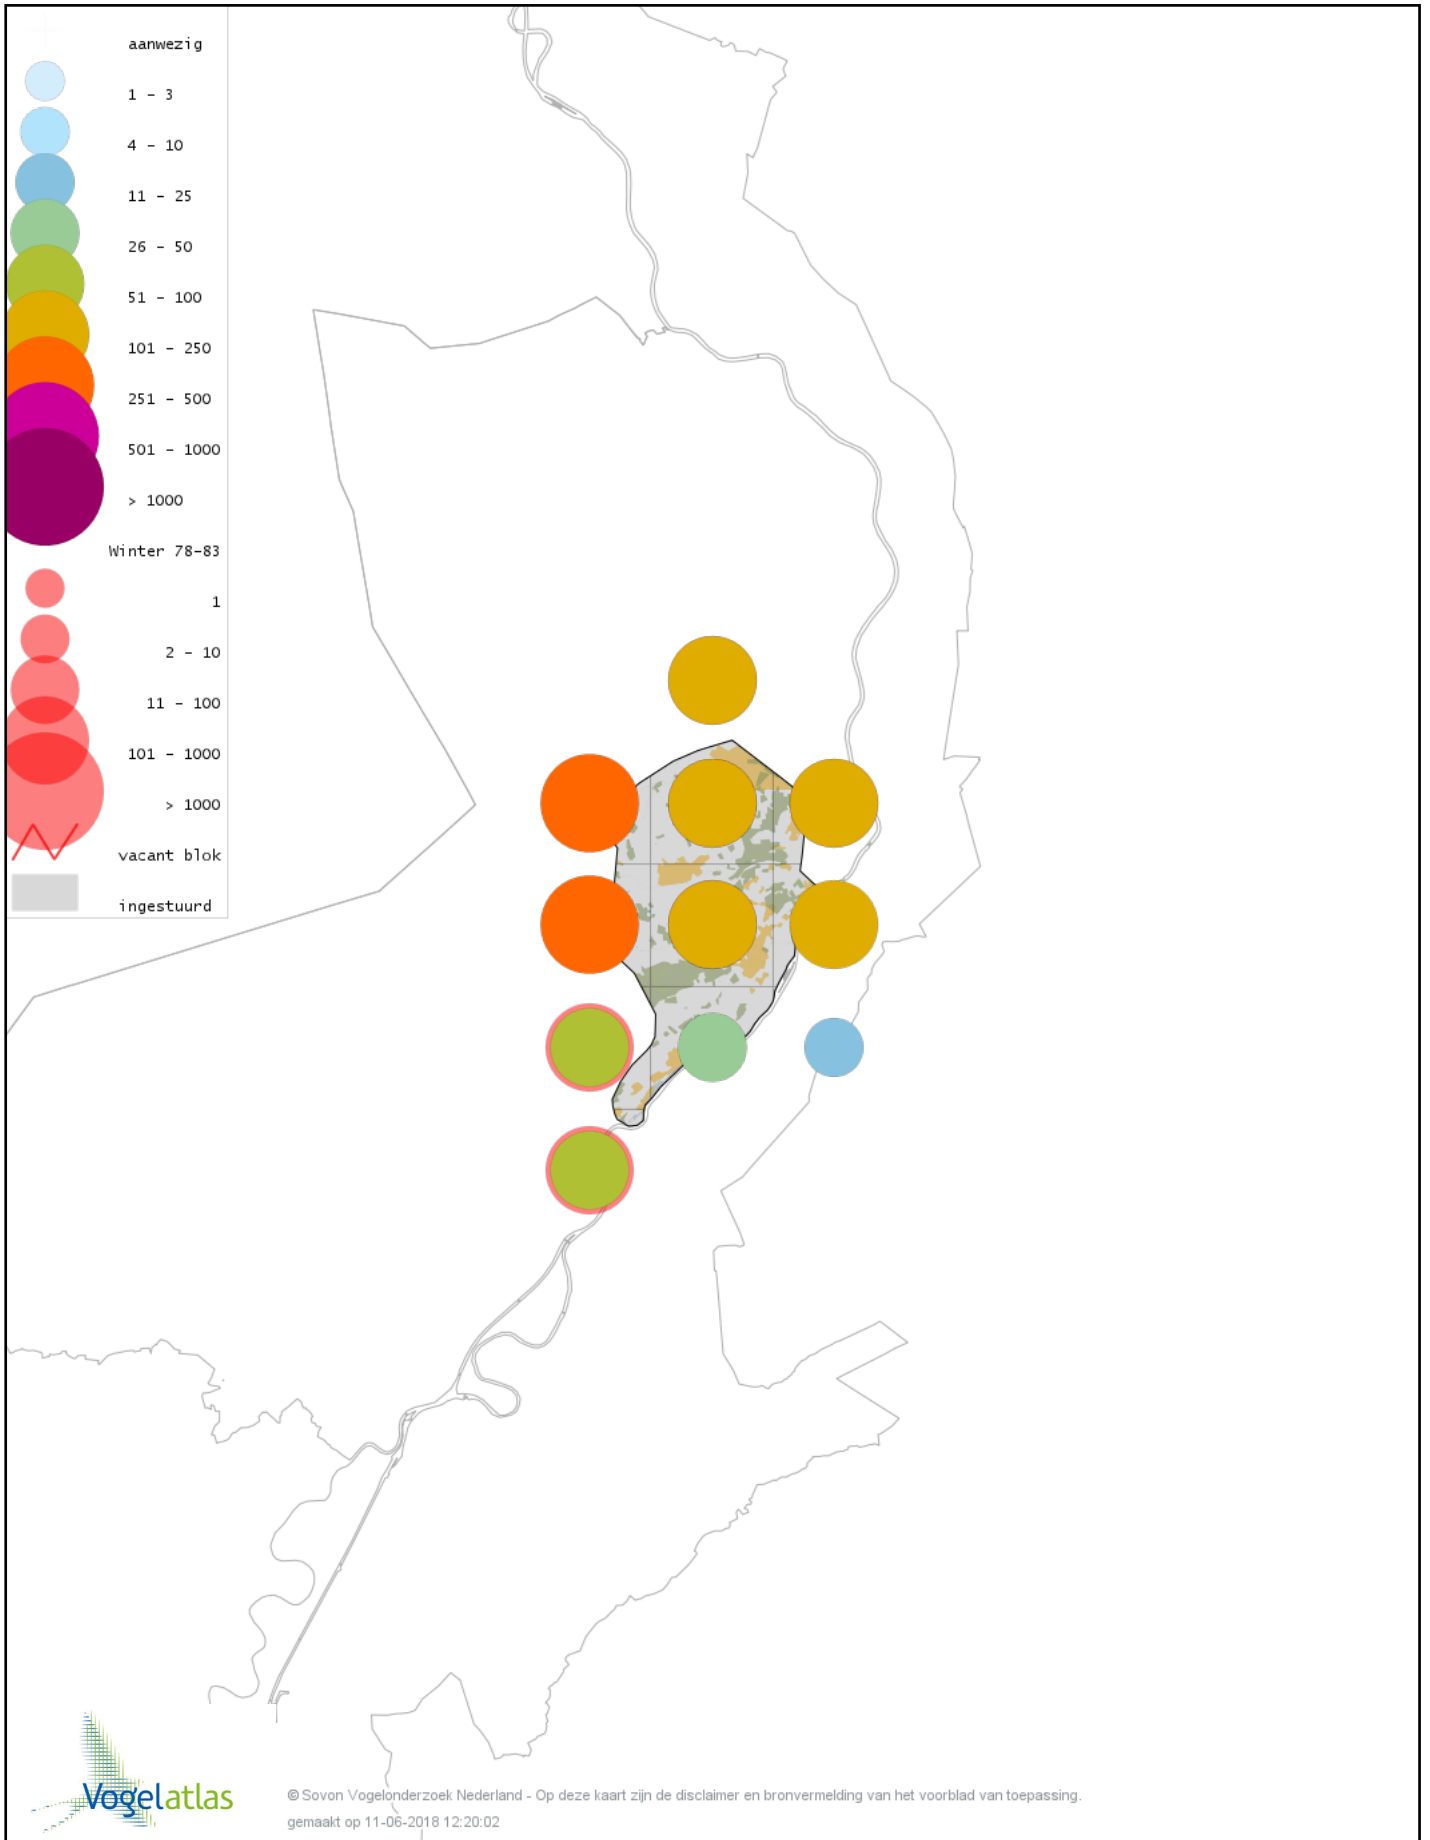

Voorlopige verspreidingskaart Heggenmus winter

Voorlopige verspreidingskaart Huismus winter

Voorlopige verspreidingskaart Ringmus winter

Voorlopige verspreidingskaart Grote Gele Kwikstaart winter

Voorlopige verspreidingskaart Witte Kwikstaart winter

Voorlopige verspreidingskaart Graspieper winter

Voorlopige verspreidingskaart Waterpieper winter

Voorlopige verspreidingskaart Vink winter

Voorlopige verspreidingskaart Keep winter

Voorlopige verspreidingskaart Europese Kanarie winter

Voorlopige verspreidingskaart Groenling winter

Voorlopige verspreidingskaart Putter winter

Voorlopige verspreidingskaart Sijs winter

Voorlopige verspreidingskaart Kneu winter

Voorlopige verspreidingskaart Kleine Barmsijs winter

Voorlopige verspreidingskaart Grote Barmsijs winter

Voorlopige verspreidingskaart Barmsijs (Grote of Kleine) winter

Voorlopige verspreidingskaart Kruisbek winter

Voorlopige verspreidingskaart Goudvink winter