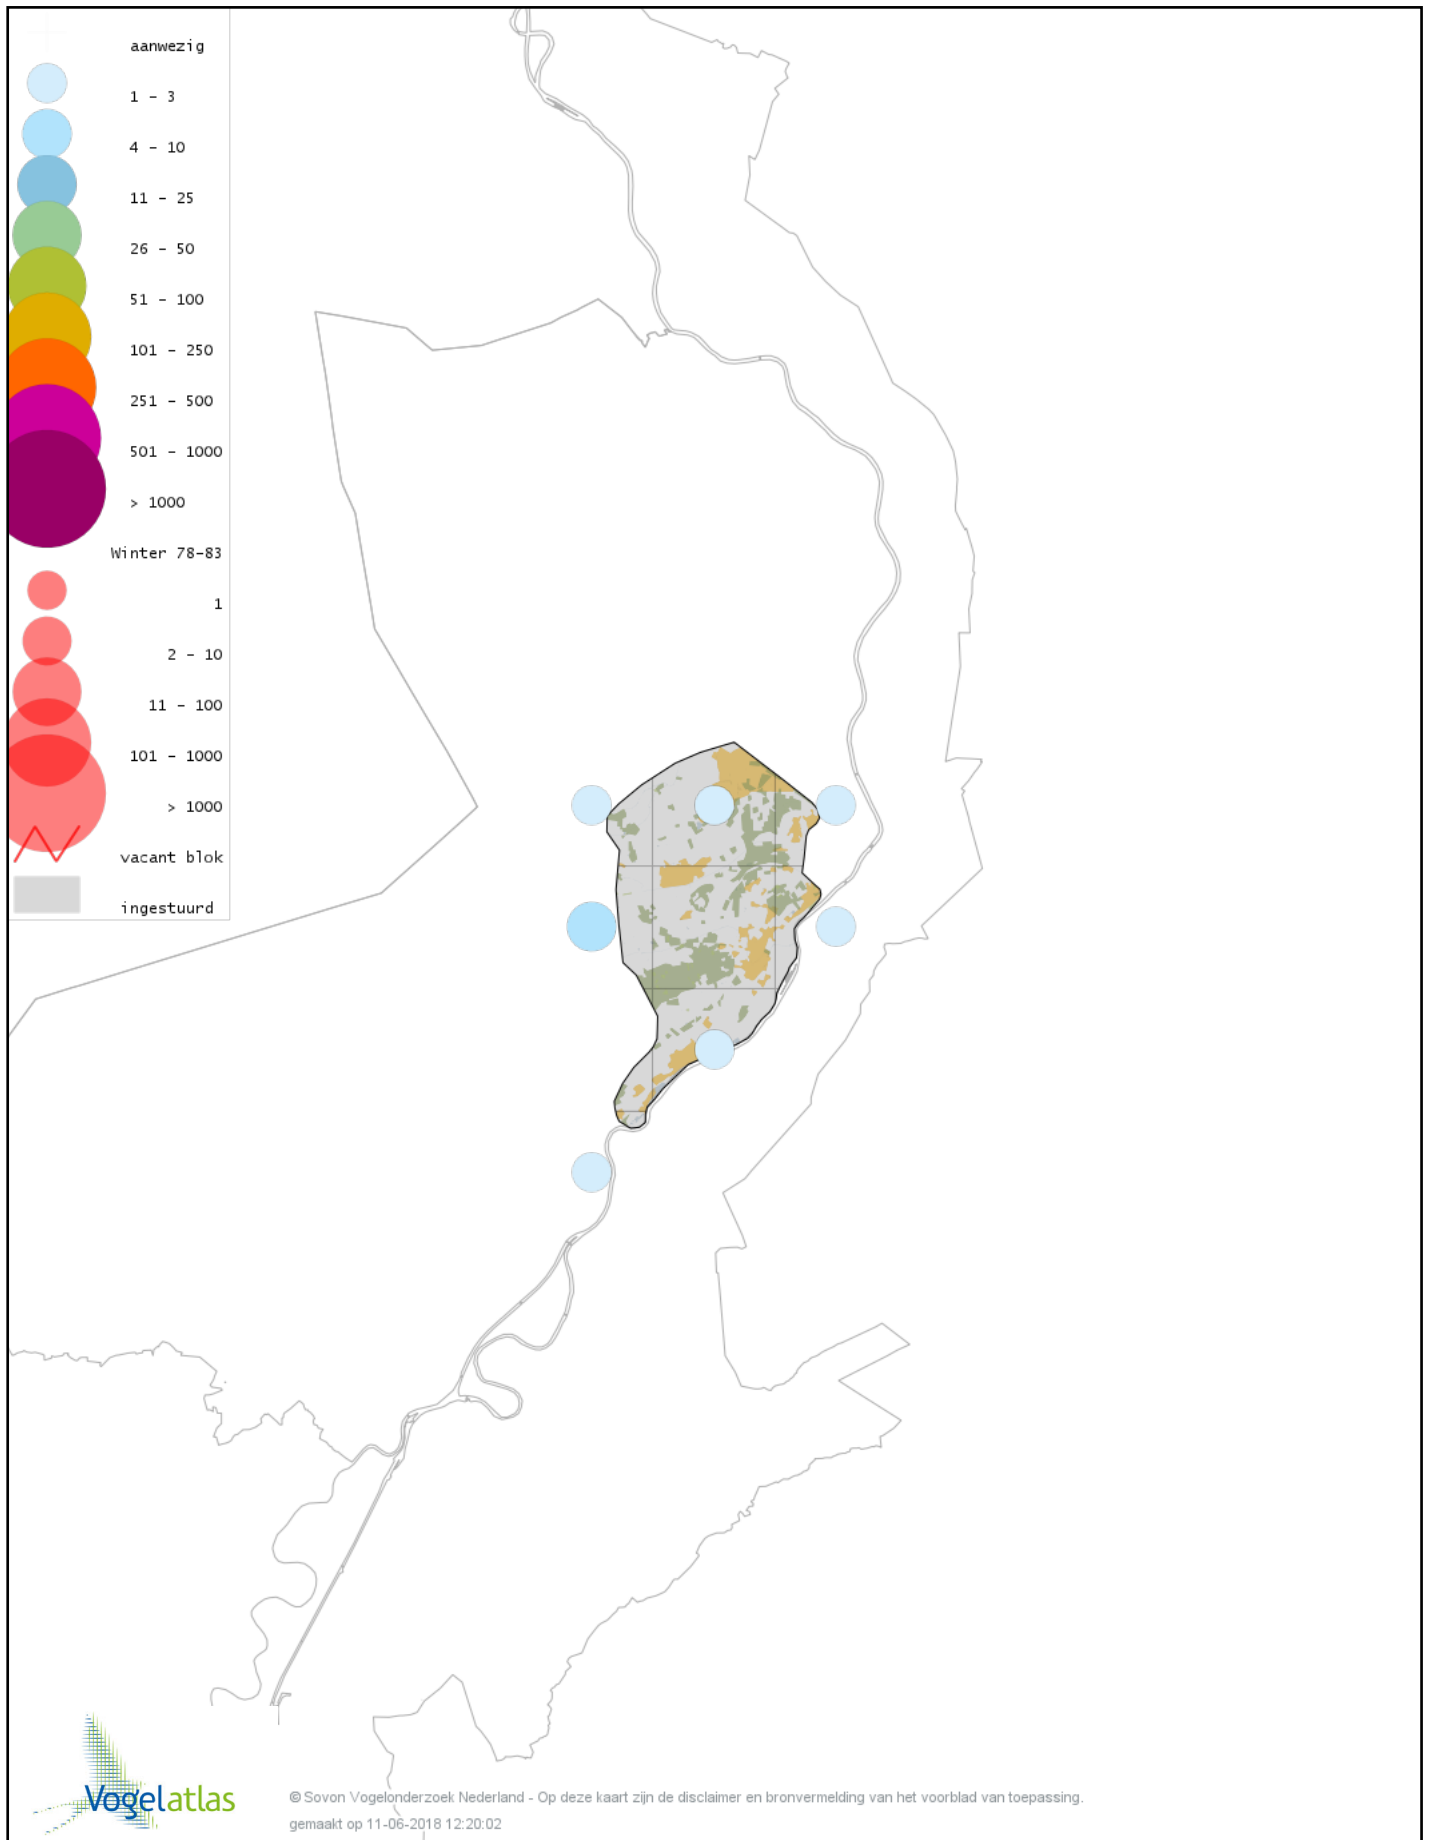

Voorlopige verspreidingskaart Bruine Kiekendief winter

Voorlopige verspreidingskaart Blauwe Kiekendief winter

Voorlopige verspreidingskaart Havik winter

Voorlopige verspreidingskaart Sperwer winter

Voorlopige verspreidingskaart Buizerd winter

Voorlopige verspreidingskaart Torenvalk winter

Voorlopige verspreidingskaart Smelleken winter

Voorlopige verspreidingskaart Slechtvalk winter

Voorlopige verspreidingskaart Waterral winter

Voorlopige verspreidingskaart Waterhoen winter

Voorlopige verspreidingskaart Meerkoet winter

Voorlopige verspreidingskaart Kraanvogel winter

Voorlopige verspreidingskaart Scholekster winter

Voorlopige verspreidingskaart Kievit winter

Voorlopige verspreidingskaart Bonte Strandloper winter

Voorlopige verspreidingskaart Bokje winter

Voorlopige verspreidingskaart Watersnip winter

Voorlopige verspreidingskaart Houtsnip winter

Voorlopige verspreidingskaart Grutto winter

Voorlopige verspreidingskaart Wulp winter