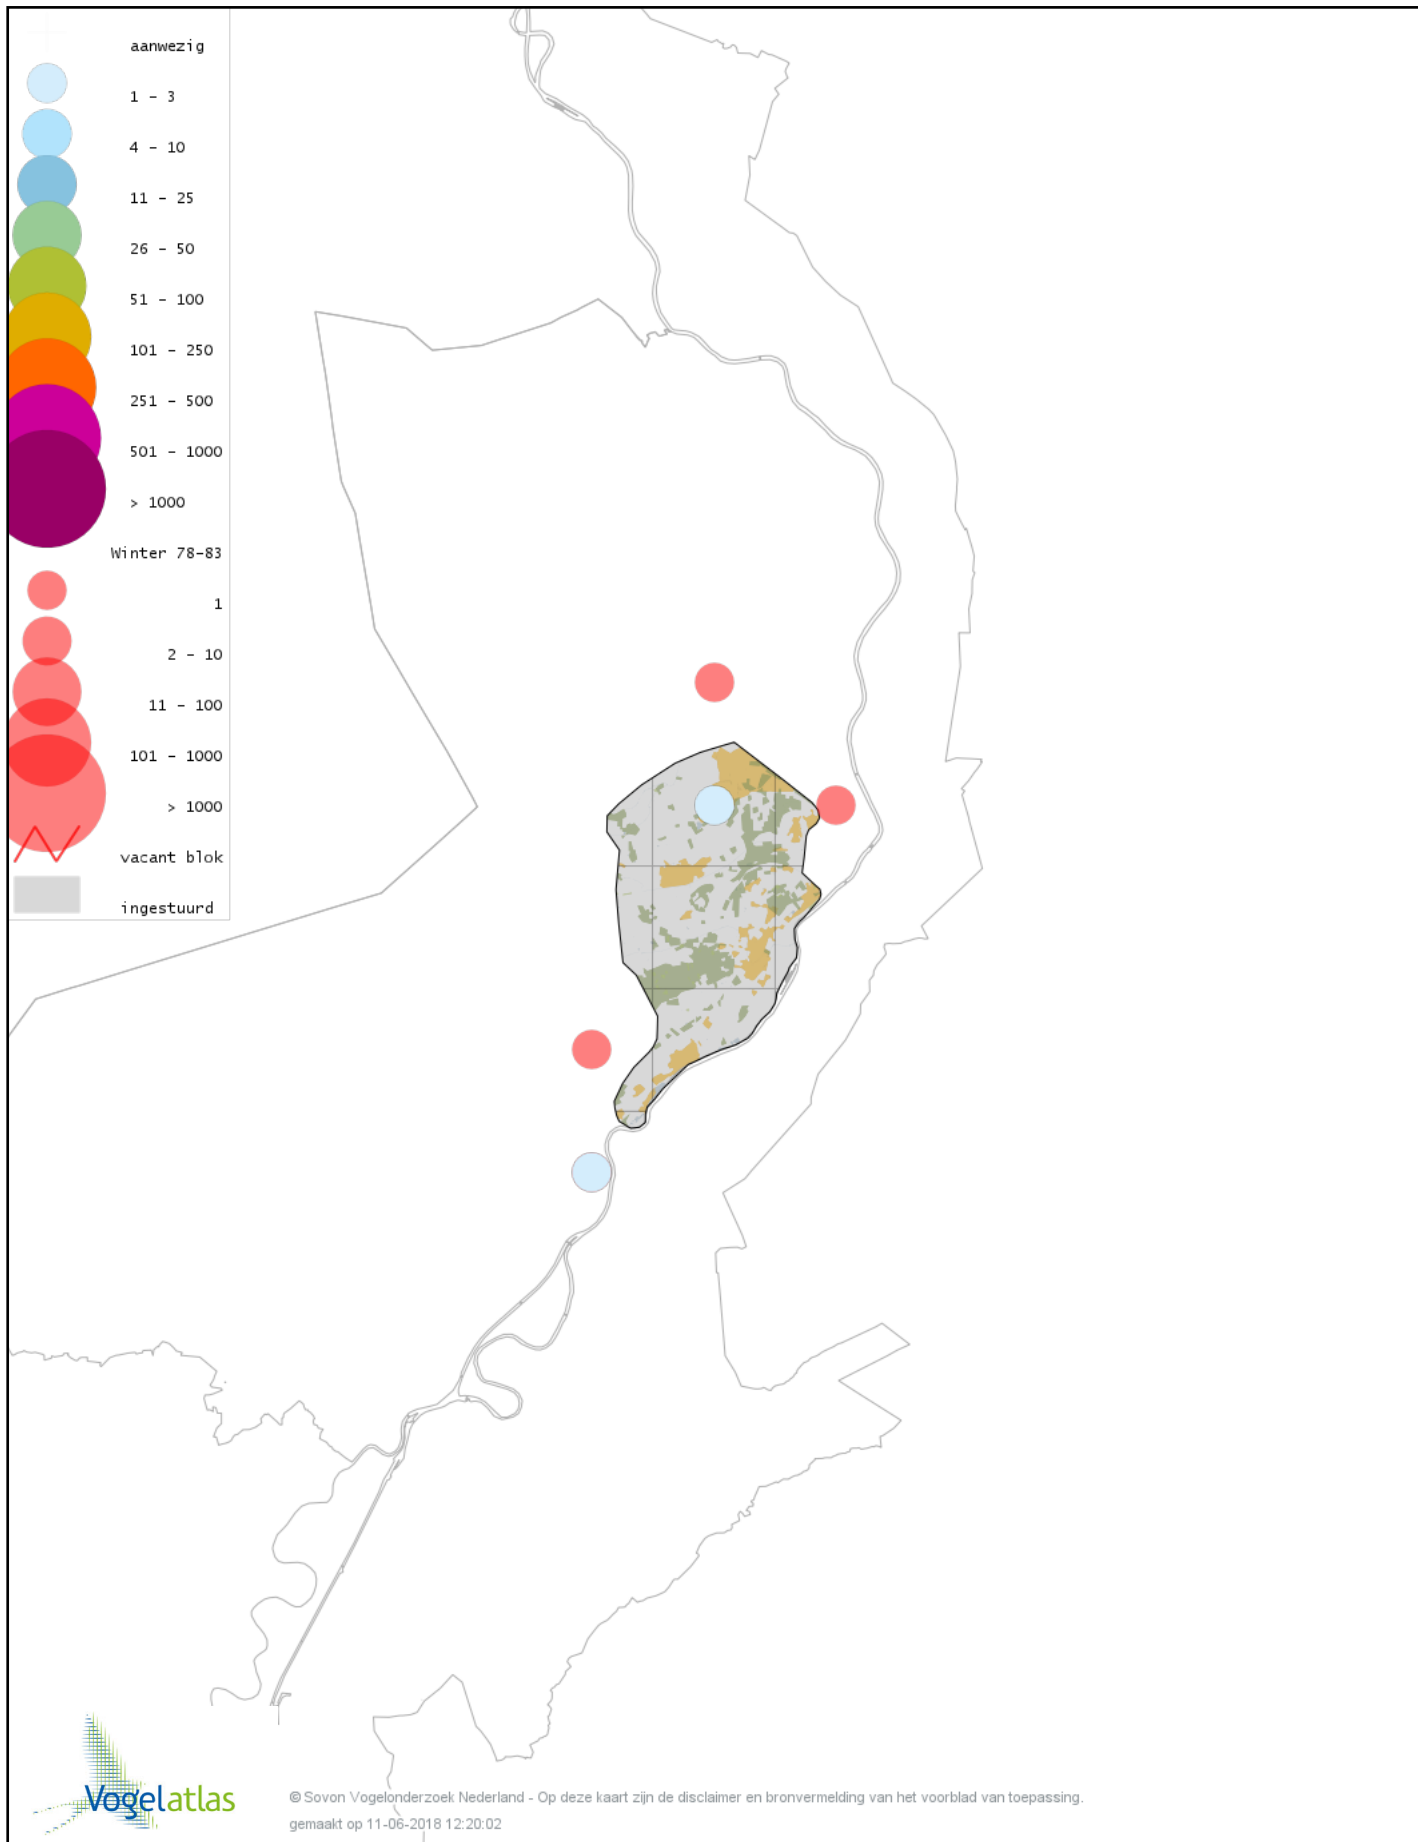

Voorlopige verspreidingskaart Blauwe Reiger winter

Voorlopige verspreidingskaart Ooievaar winter

Voorlopige verspreidingskaart Dodaars winter

Voorlopige verspreidingskaart Fuut winter

Voorlopige verspreidingskaart Rode Wouw winter

Voorlopige verspreidingskaart Bruine Kiekendief winter

Voorlopige verspreidingskaart Blauwe Kiekendief winter

Voorlopige verspreidingskaart Havik winter

Voorlopige verspreidingskaart Sperwer winter

Voorlopige verspreidingskaart Buizerd winter

Voorlopige verspreidingskaart Torenvalk winter

Voorlopige verspreidingskaart Smelleken winter

Voorlopige verspreidingskaart Slechtvalk winter

Voorlopige verspreidingskaart Waterral winter

Voorlopige verspreidingskaart Waterhoen winter

Voorlopige verspreidingskaart Meerkoet winter

Voorlopige verspreidingskaart Kraanvogel winter

Voorlopige verspreidingskaart Scholekster winter

Voorlopige verspreidingskaart Kievit winter

Voorlopige verspreidingskaart Bonte Strandloper winter