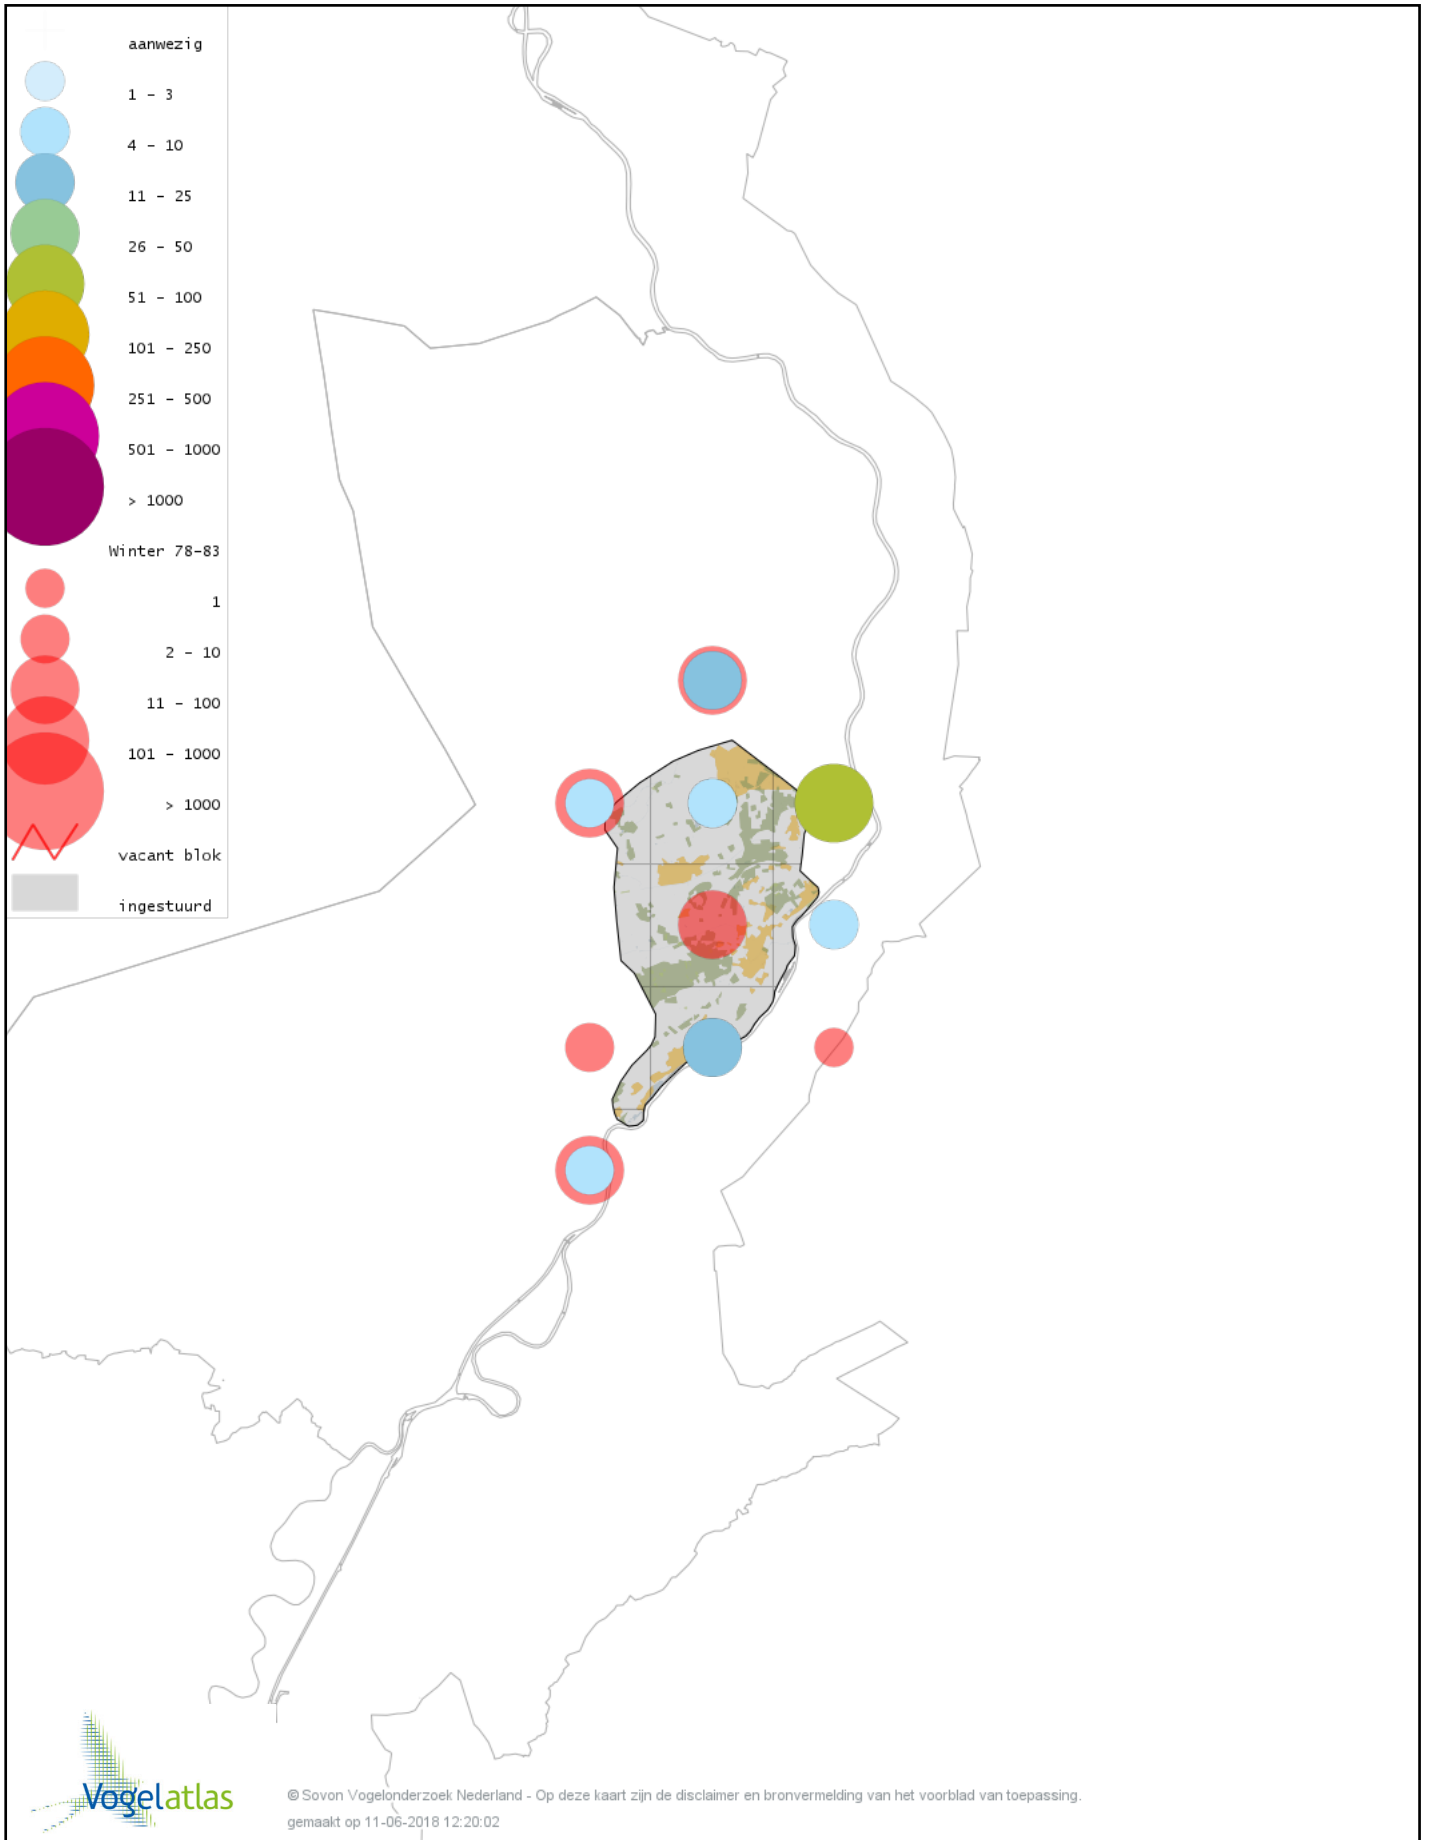

Voorlopige verspreidingskaart Meerkoet winter

Voorlopige verspreidingskaart Kraanvogel winter

Voorlopige verspreidingskaart Scholekster winter

Voorlopige verspreidingskaart Kievit winter

Voorlopige verspreidingskaart Bonte Strandloper winter

Voorlopige verspreidingskaart Bokje winter

Voorlopige verspreidingskaart Watersnip winter

Voorlopige verspreidingskaart Houtsnip winter

Voorlopige verspreidingskaart Grutto winter

Voorlopige verspreidingskaart Wulp winter

Voorlopige verspreidingskaart Witgat winter

Voorlopige verspreidingskaart Tureluur winter

Voorlopige verspreidingskaart Kokmeeuw winter

Voorlopige verspreidingskaart Stormmeeuw winter

Voorlopige verspreidingskaart Kleine Mantelmeeuw winter

Voorlopige verspreidingskaart Zilvermeeuw winter

Voorlopige verspreidingskaart Geelpootmeeuw winter

Voorlopige verspreidingskaart Pontische Meeuw winter

Voorlopige verspreidingskaart Grote Mantelmeeuw winter