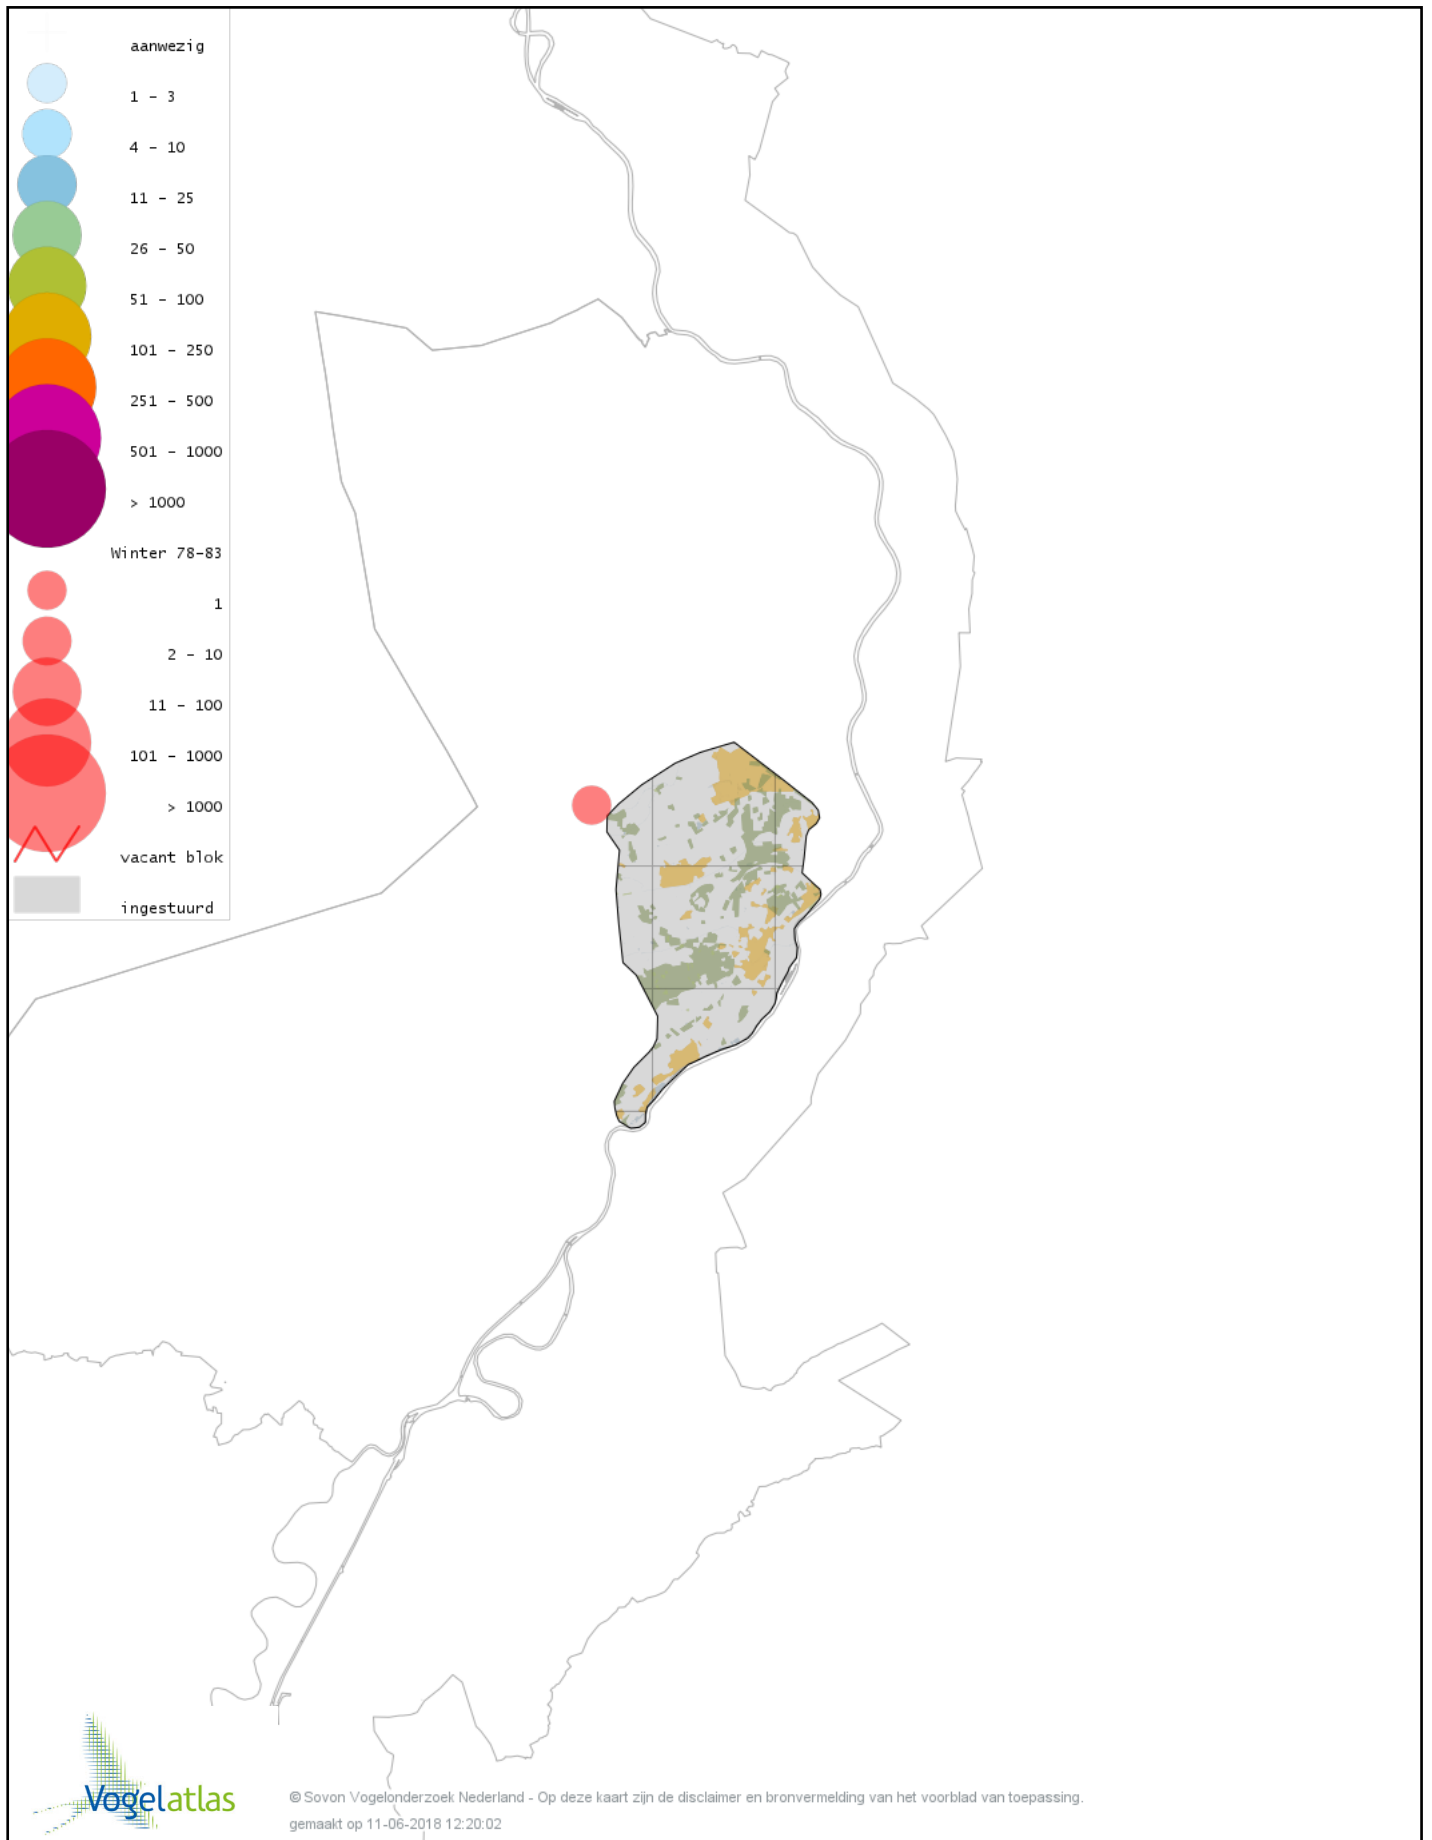

Voorlopige verspreidingskaart Patrijs winter

Voorlopige verspreidingskaart Fazant winter

Voorlopige verspreidingskaart Aalscholver winter

Voorlopige verspreidingskaart Roerdomp winter

Voorlopige verspreidingskaart Grote Zilverreiger winter

Voorlopige verspreidingskaart Blauwe Reiger winter

Voorlopige verspreidingskaart Ooievaar winter

Voorlopige verspreidingskaart Dodaars winter

Voorlopige verspreidingskaart Fuut winter

Voorlopige verspreidingskaart Rode Wouw winter

Voorlopige verspreidingskaart Bruine Kiekendief winter

Voorlopige verspreidingskaart Blauwe Kiekendief winter

Voorlopige verspreidingskaart Havik winter

Voorlopige verspreidingskaart Sperwer winter

Voorlopige verspreidingskaart Buizerd winter

Voorlopige verspreidingskaart Torenvalk winter

Voorlopige verspreidingskaart Smelleken winter

Voorlopige verspreidingskaart Slechtvalk winter

Voorlopige verspreidingskaart Waterral winter

Voorlopige verspreidingskaart Waterhoen winter