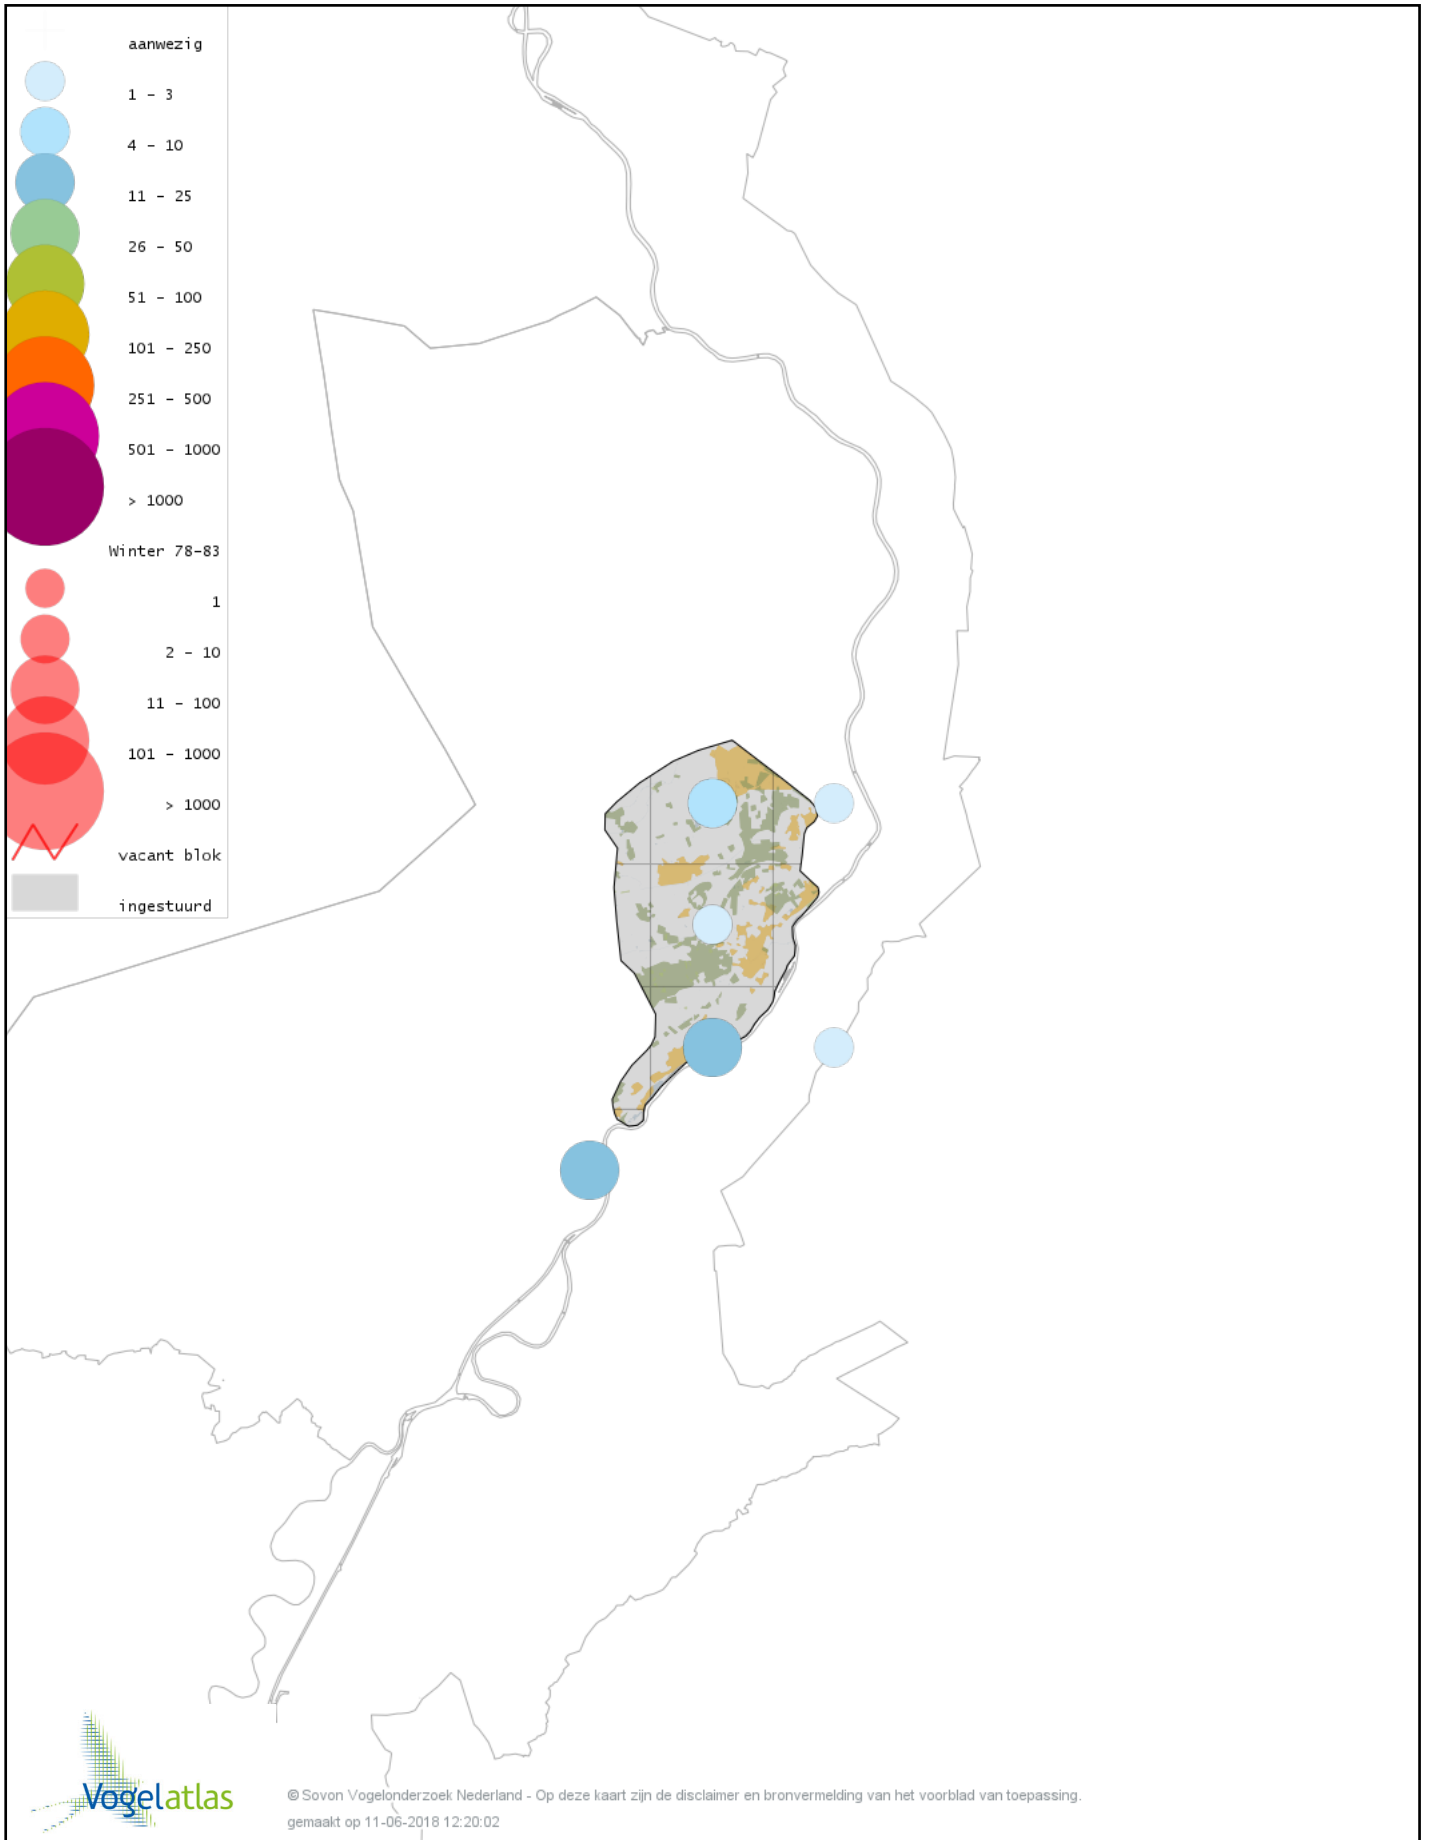

Voorlopige verspreidingskaarten Atlasproject

Bronvermelding

Deze voorlopige verspreidingskaarten zijn gebaseerd op de huidige atlastellingen, aangevuld met informatie uit de Sovon-meetnetten (Netwerk Ecologische Monitoring) en externe bronnen, met name Waarneming.nl . De gepresenteerde gegevens zijn vanaf 1-12-2012.

Ook worden in de kaarten de historische atlasresultaten (in rood) weergegeven.

Disclaimer

Deze verspreidingskaarten ondersteunen het completeren van de atlastellingen en verzamelen van aanvullende waarnemingen. De kaarten zijn nog niet volledig en kunnen fouten bevatten. Overname is toegestaan onder voorwaarde van bronvermelding (www.sovon.nl/vogelatlas)

De kleurtint (blauw) is de beste referentie voor de tot nu toe waargenomen aantalsklasse.

De stipgrootte is relatief. Vergelijk daarvoor de atlasblok grootte van de legenda met die van het kaartbeeld.

Voorlopige verspreidingskaart Knobbelzwaan winter

Voorlopige verspreidingskaart Zwarte Zwaan winter

Voorlopige verspreidingskaart Kleine Zwaan winter

Voorlopige verspreidingskaart Wilde Zwaan winter

Voorlopige verspreidingskaart Indische Gans winter

Voorlopige verspreidingskaart Indische Gans x Grauwe Gans winter