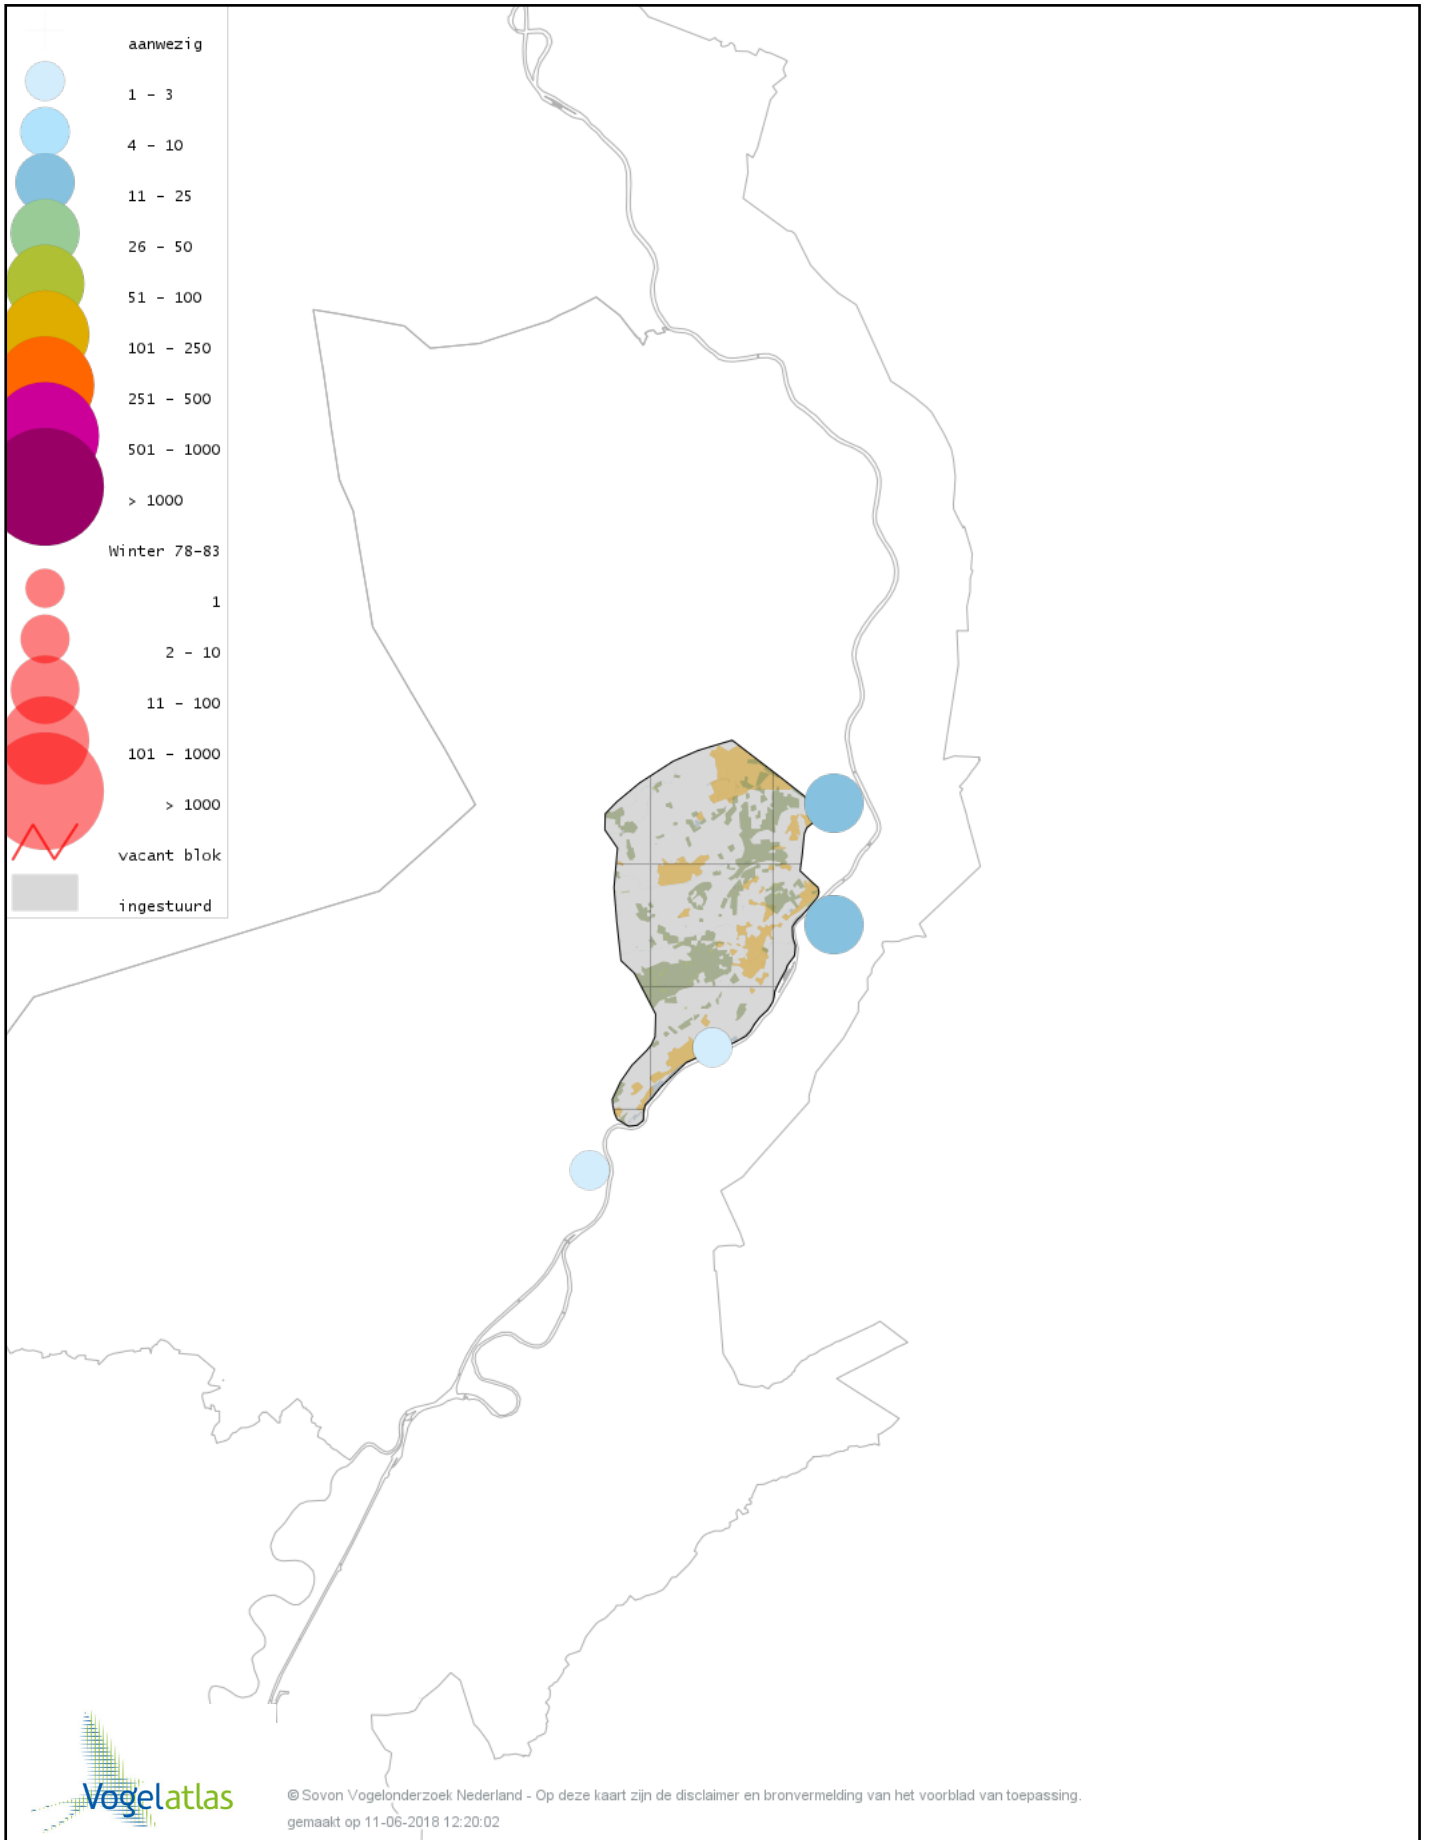

Voorlopige verspreidingskaart Canadese gans x Grauwe gans winter

Voorlopige verspreidingskaart Roodhalsgans winter

Voorlopige verspreidingskaart Rotgans winter

Voorlopige verspreidingskaart Nijlgans winter

Voorlopige verspreidingskaart Casarca winter

Voorlopige verspreidingskaart Bergeend winter

Voorlopige verspreidingskaart Krooneend winter

Voorlopige verspreidingskaart Tafeleend winter

Voorlopige verspreidingskaart Kuifeend winter

Voorlopige verspreidingskaart Muskuseend winter

Voorlopige verspreidingskaart Mandarijneend winter

Voorlopige verspreidingskaart Zwarte Zee-eend winter

Voorlopige verspreidingskaart Grote Zee-eend winter

Voorlopige verspreidingskaart Nonnetje winter

Voorlopige verspreidingskaart Brilduiker winter

Voorlopige verspreidingskaart Grote Zaagbek winter

Voorlopige verspreidingskaart Krakeend winter

Voorlopige verspreidingskaart Chileense Smient winter