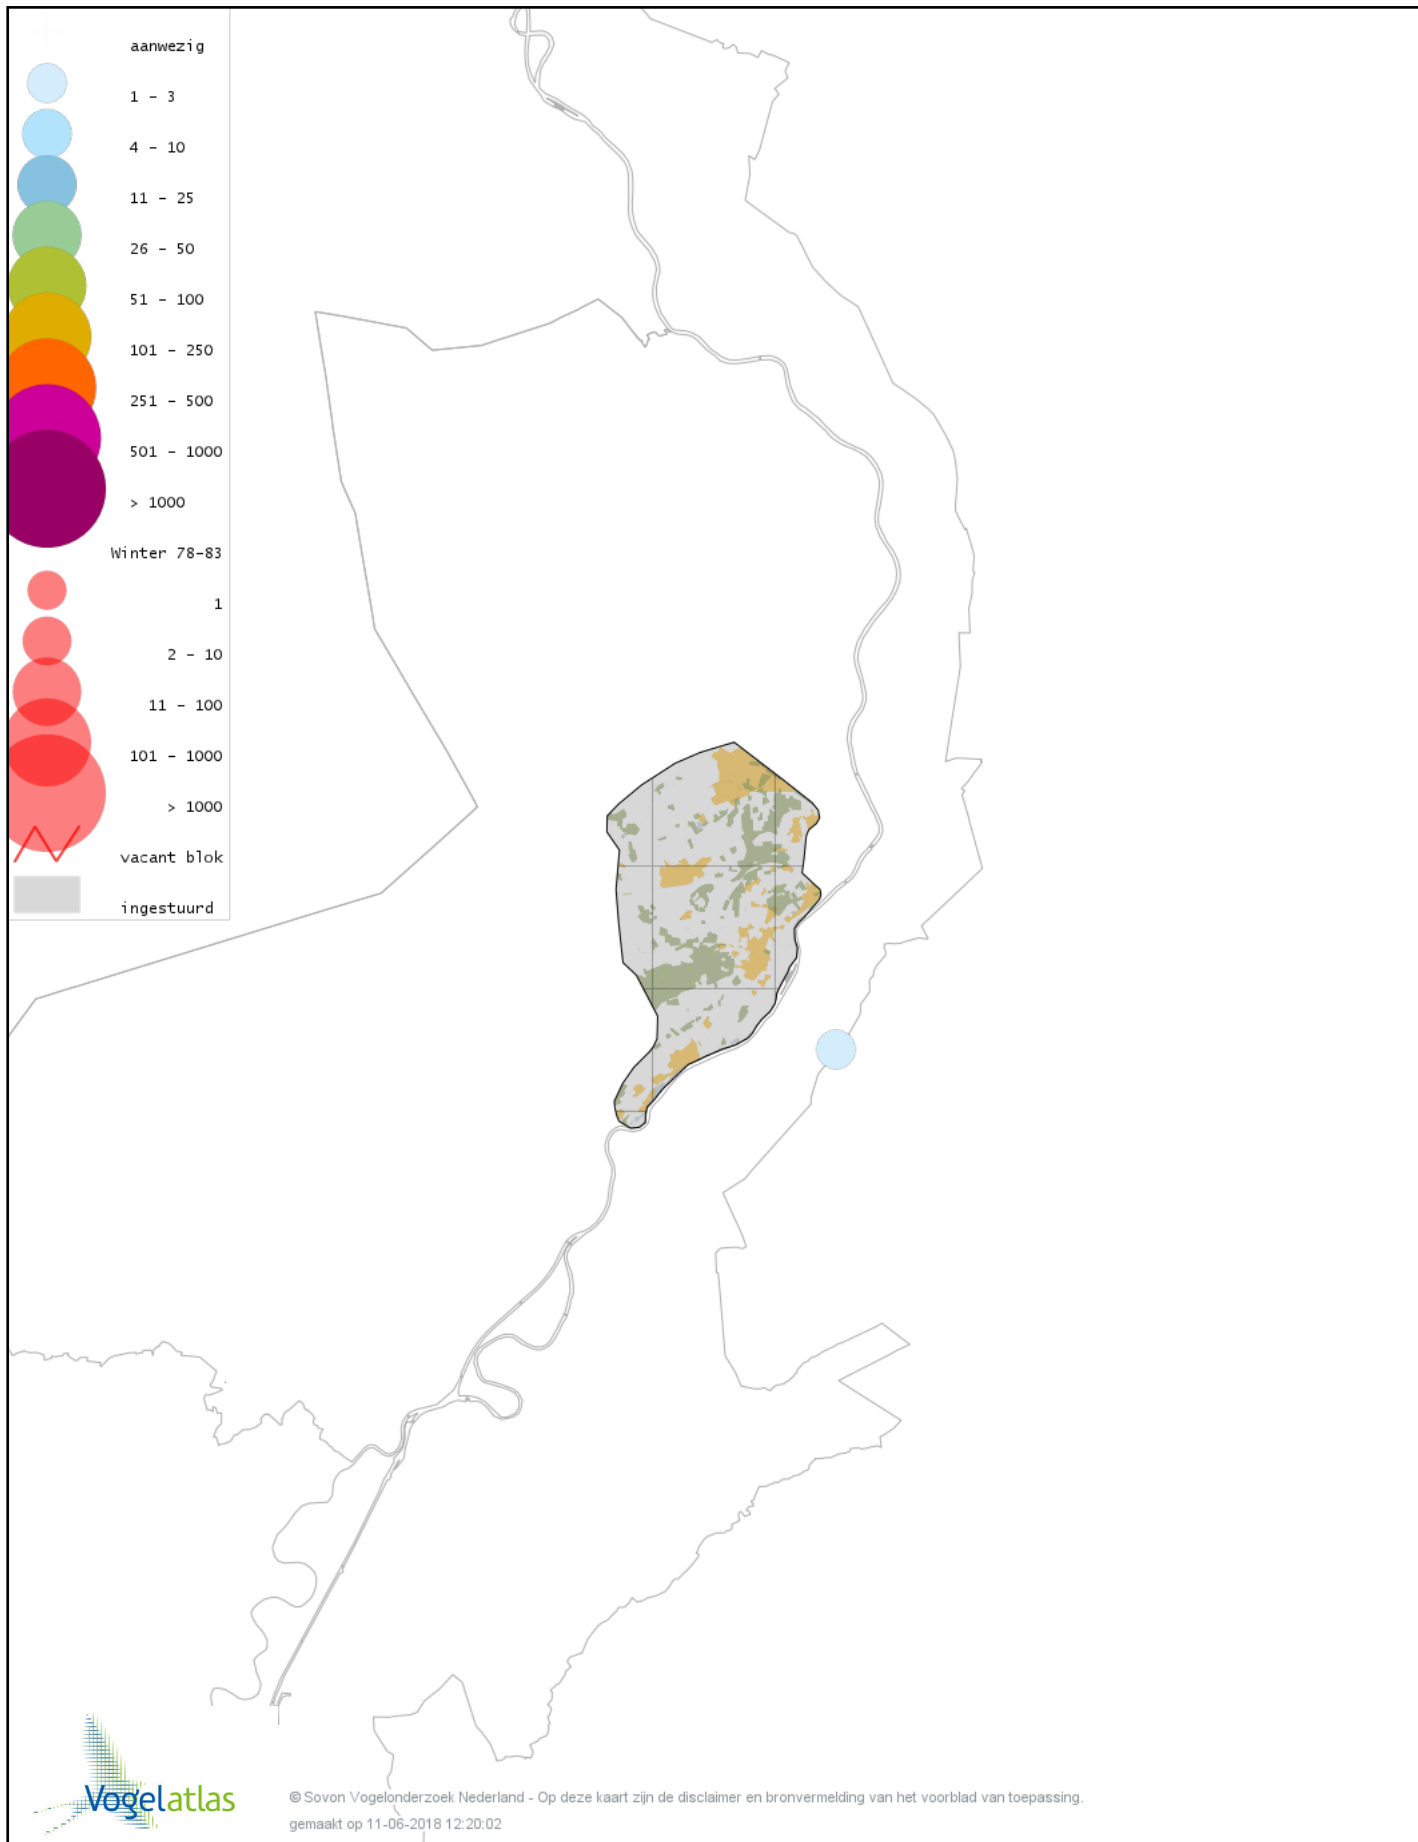

Voorlopige verspreidingskaart Smient winter

Voorlopige verspreidingskaart Slobeend winter

Voorlopige verspreidingskaart Wilde Eend winter

Voorlopige verspreidingskaart Soepeend winter

Voorlopige verspreidingskaart Pijlstaart winter

Voorlopige verspreidingskaart Patrijs winter

Voorlopige verspreidingskaart Fazant winter

Voorlopige verspreidingskaart Aalscholver winter

Voorlopige verspreidingskaart Roerdomp winter

Voorlopige verspreidingskaart Grote Zilverreiger winter

Voorlopige verspreidingskaart Blauwe Reiger winter

Voorlopige verspreidingskaart Ooievaar winter

Voorlopige verspreidingskaart Dodaars winter

Voorlopige verspreidingskaart Fuut winter

Voorlopige verspreidingskaart Rode Wouw winter