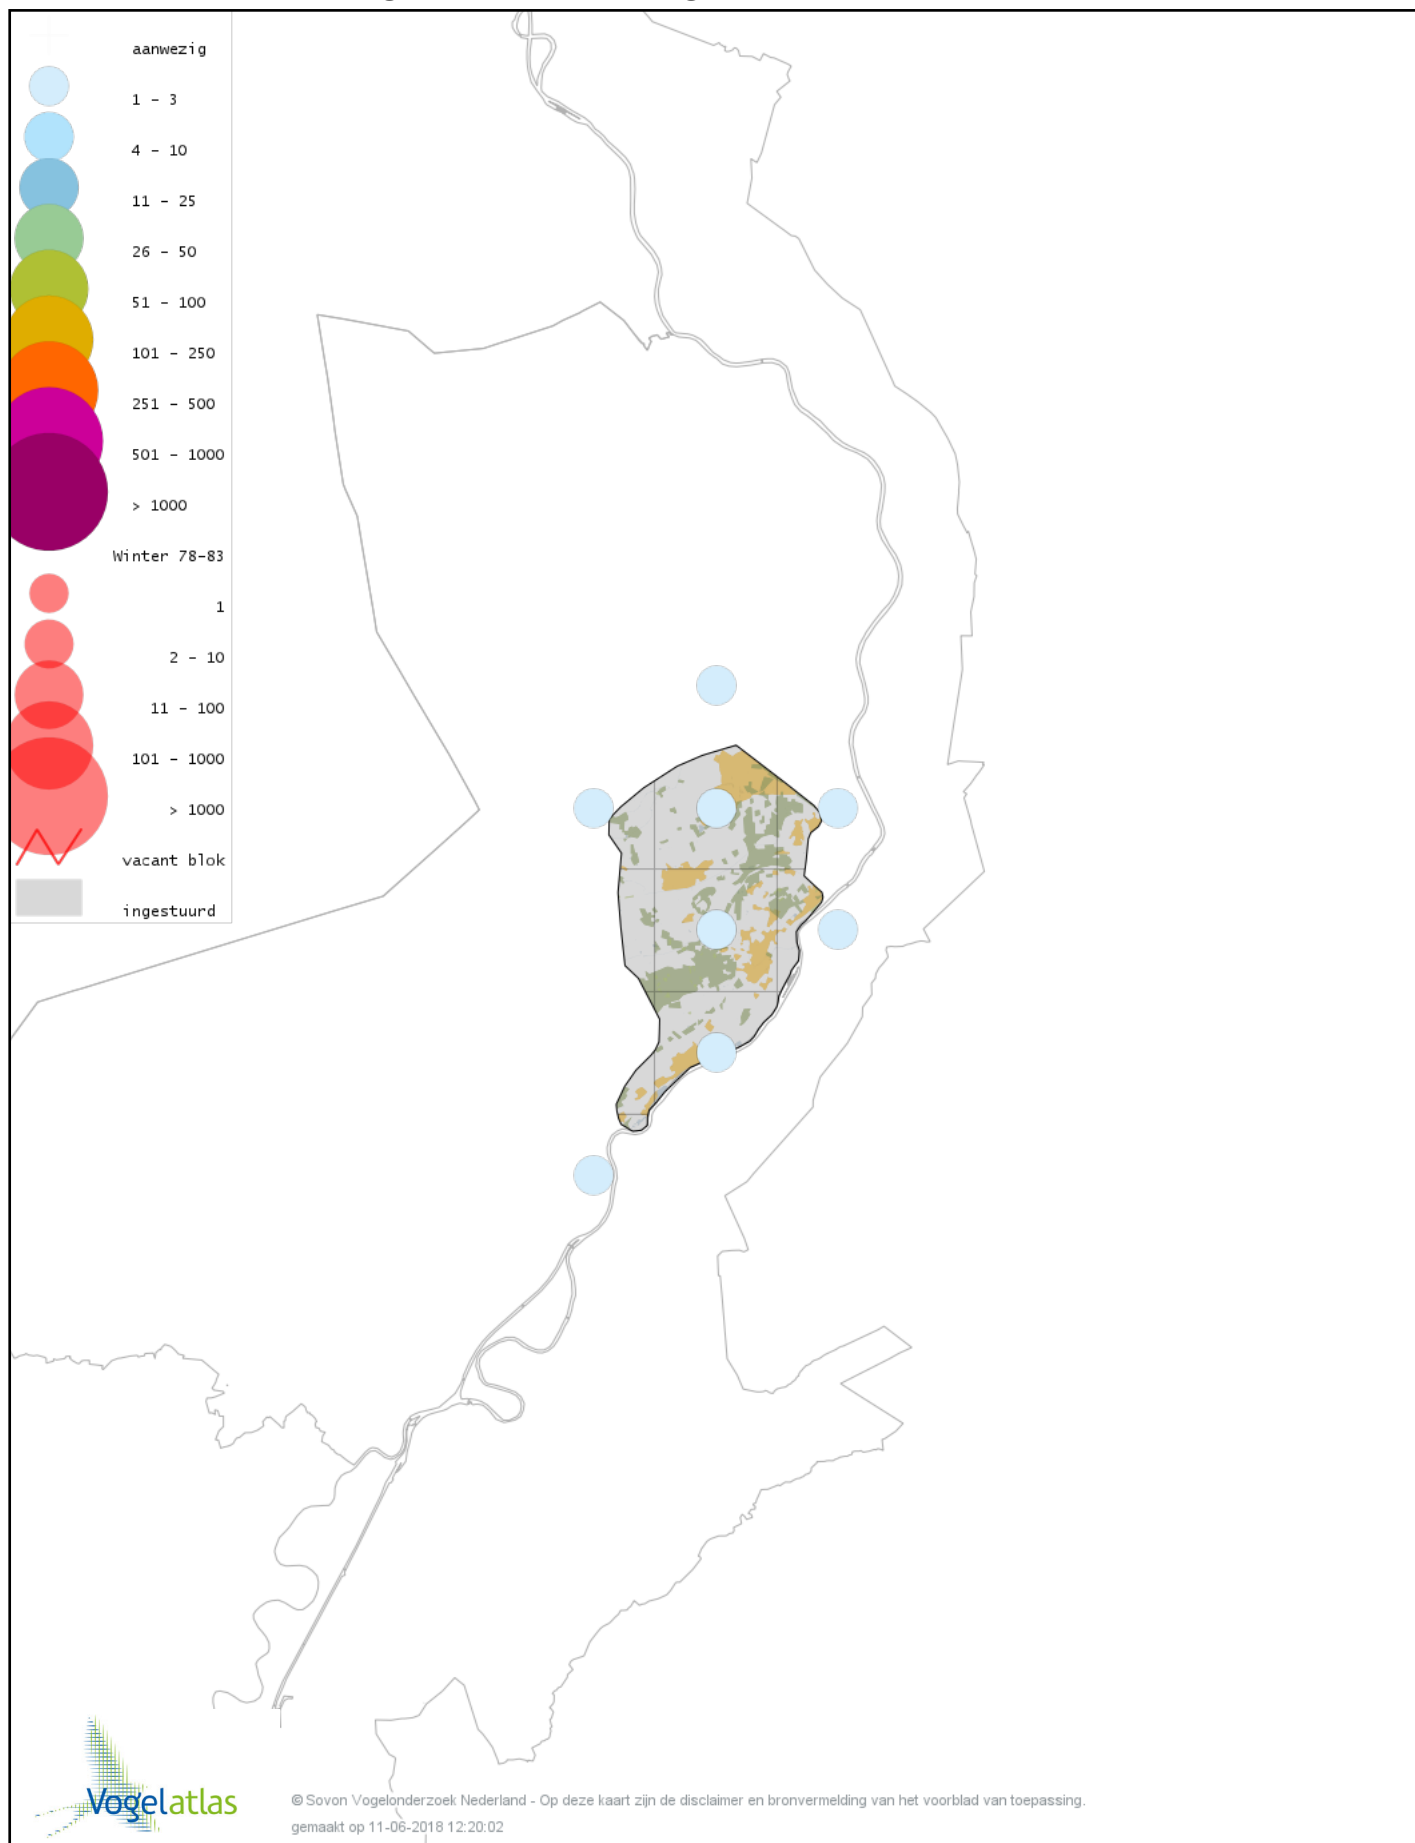

Voorlopige verspreidingskaart Blauwe Reiger winter

Voorlopige verspreidingskaart Ooievaar winter

Voorlopige verspreidingskaart Dodaars winter

Voorlopige verspreidingskaart Fuut winter

Voorlopige verspreidingskaart Rode Wouw winter

Voorlopige verspreidingskaart Bruine Kiekendief winter

Voorlopige verspreidingskaart Blauwe Kiekendief winter

Voorlopige verspreidingskaart Havik winter

Voorlopige verspreidingskaart Sperwer winter

Voorlopige verspreidingskaart Buizerd winter

Voorlopige verspreidingskaart Torenvalk winter

Voorlopige verspreidingskaart Smelleken winter

Voorlopige verspreidingskaart Slechtvalk winter

Voorlopige verspreidingskaart Waterral winter

Voorlopige verspreidingskaart Waterhoen winter

Voorlopige verspreidingskaart Meerkoet winter

Voorlopige verspreidingskaart Kraanvogel winter

Voorlopige verspreidingskaart Scholekster winter

Voorlopige verspreidingskaart Kievit winter

Voorlopige verspreidingskaart Bonte Strandloper winter