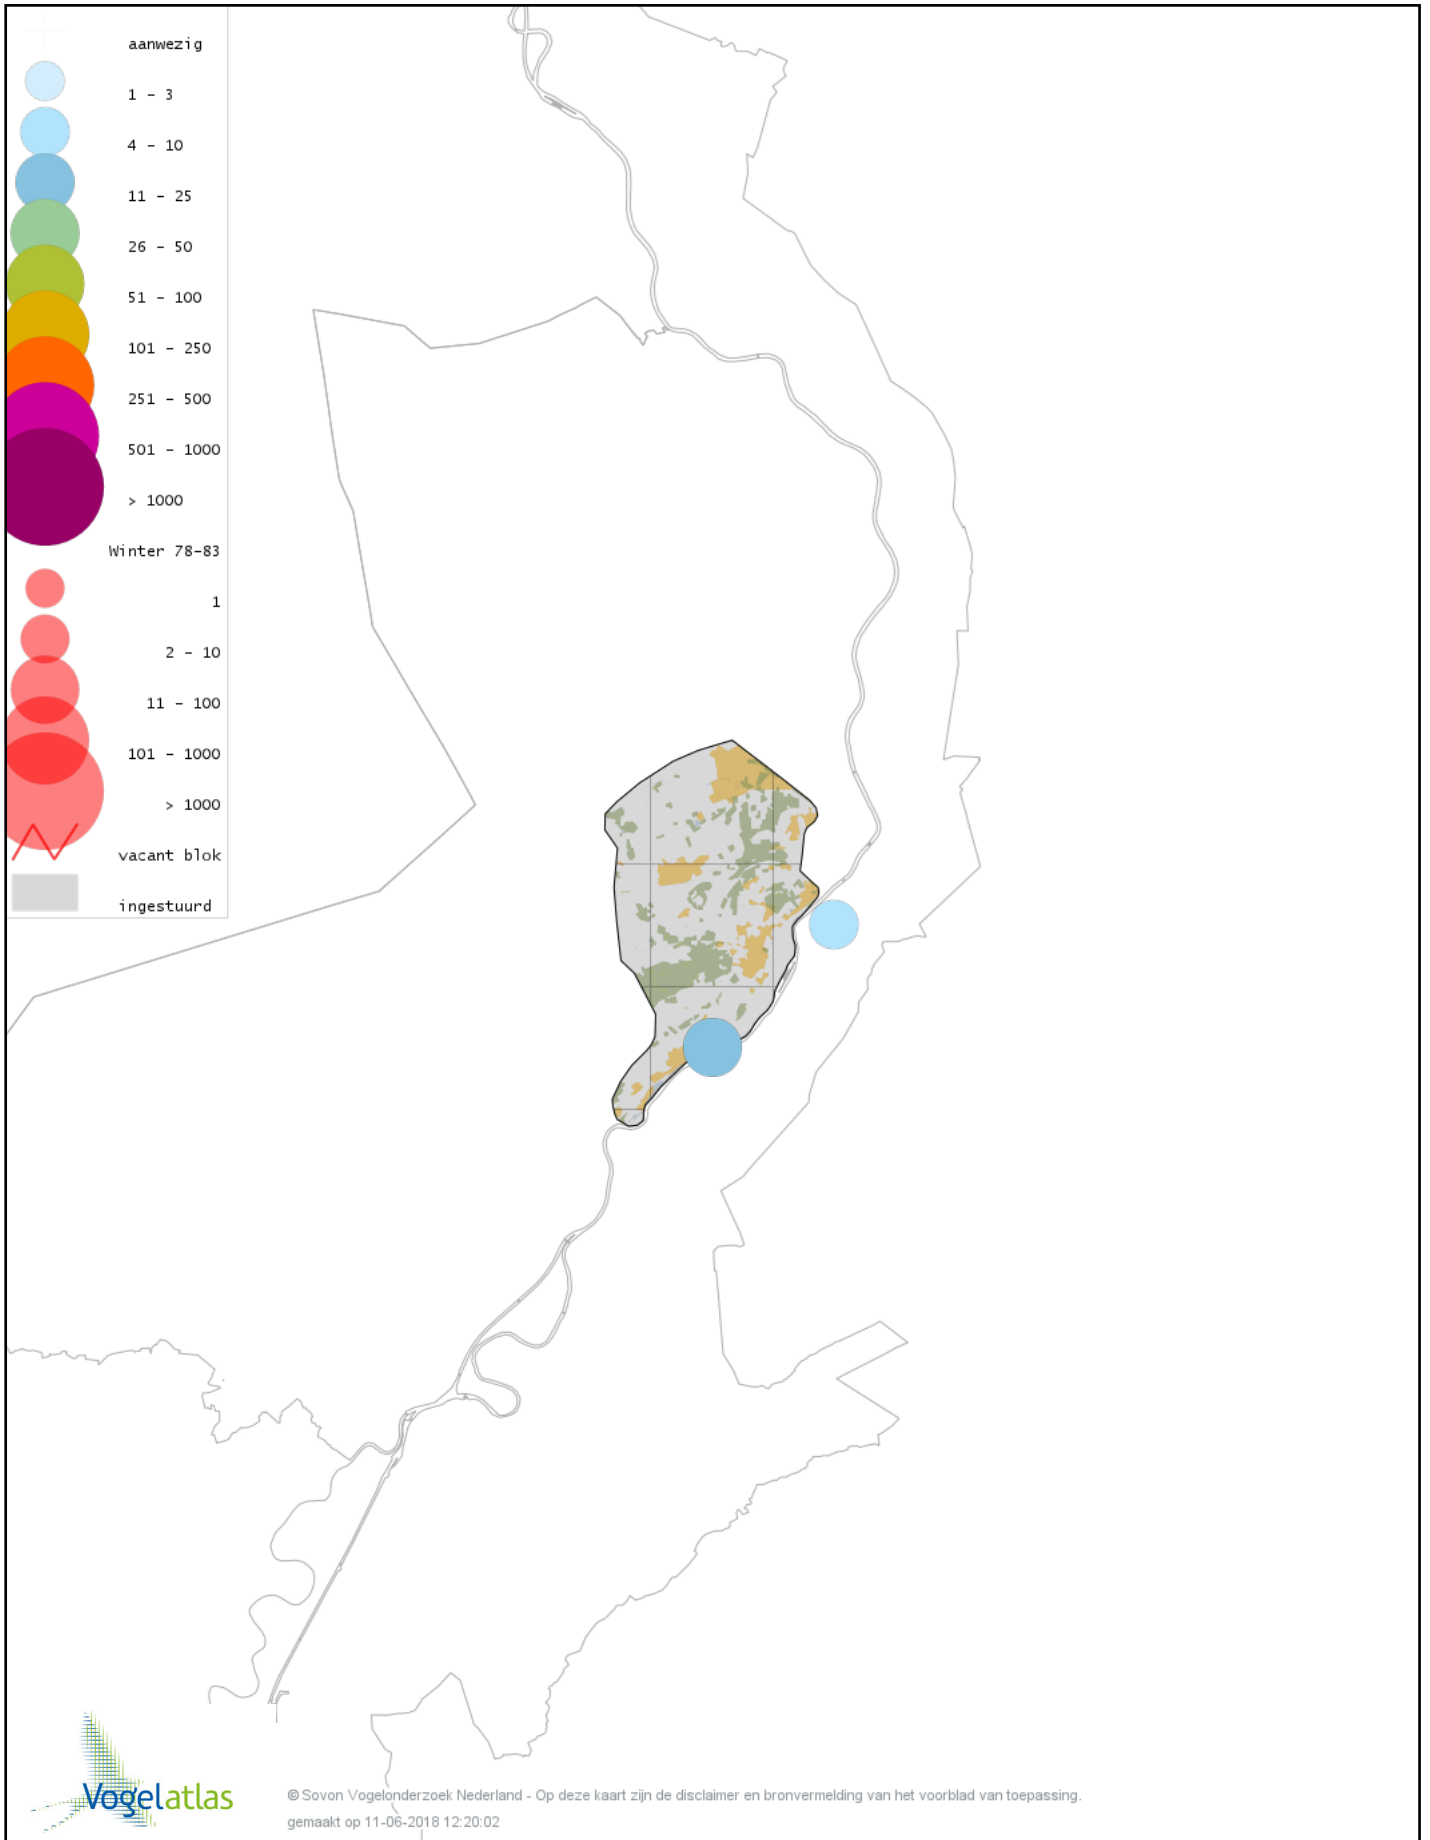

Voorlopige verspreidingskaart Sneeuwgans winter

Voorlopige verspreidingskaart Keizergans winter

Voorlopige verspreidingskaart Knobbelgans (Chinese) winter

Voorlopige verspreidingskaart Toendrarietgans winter

Voorlopige verspreidingskaart Grauwe Gans winter

Voorlopige verspreidingskaart Soepgans winter

Voorlopige verspreidingskaart Kolgans winter

Voorlopige verspreidingskaart Grote Canadese Gans winter

Voorlopige verspreidingskaart Brandgans winter

Voorlopige verspreidingskaart Canadese gans x Grauwe gans winter

Voorlopige verspreidingskaart Roodhalsgans winter

Voorlopige verspreidingskaart Rotgans winter

Voorlopige verspreidingskaart Nijlgans winter

Voorlopige verspreidingskaart Casarca winter

Voorlopige verspreidingskaart Bergeend winter

Voorlopige verspreidingskaart Krooneend winter

Voorlopige verspreidingskaart Tafeleend winter

Voorlopige verspreidingskaart Kuifeend winter