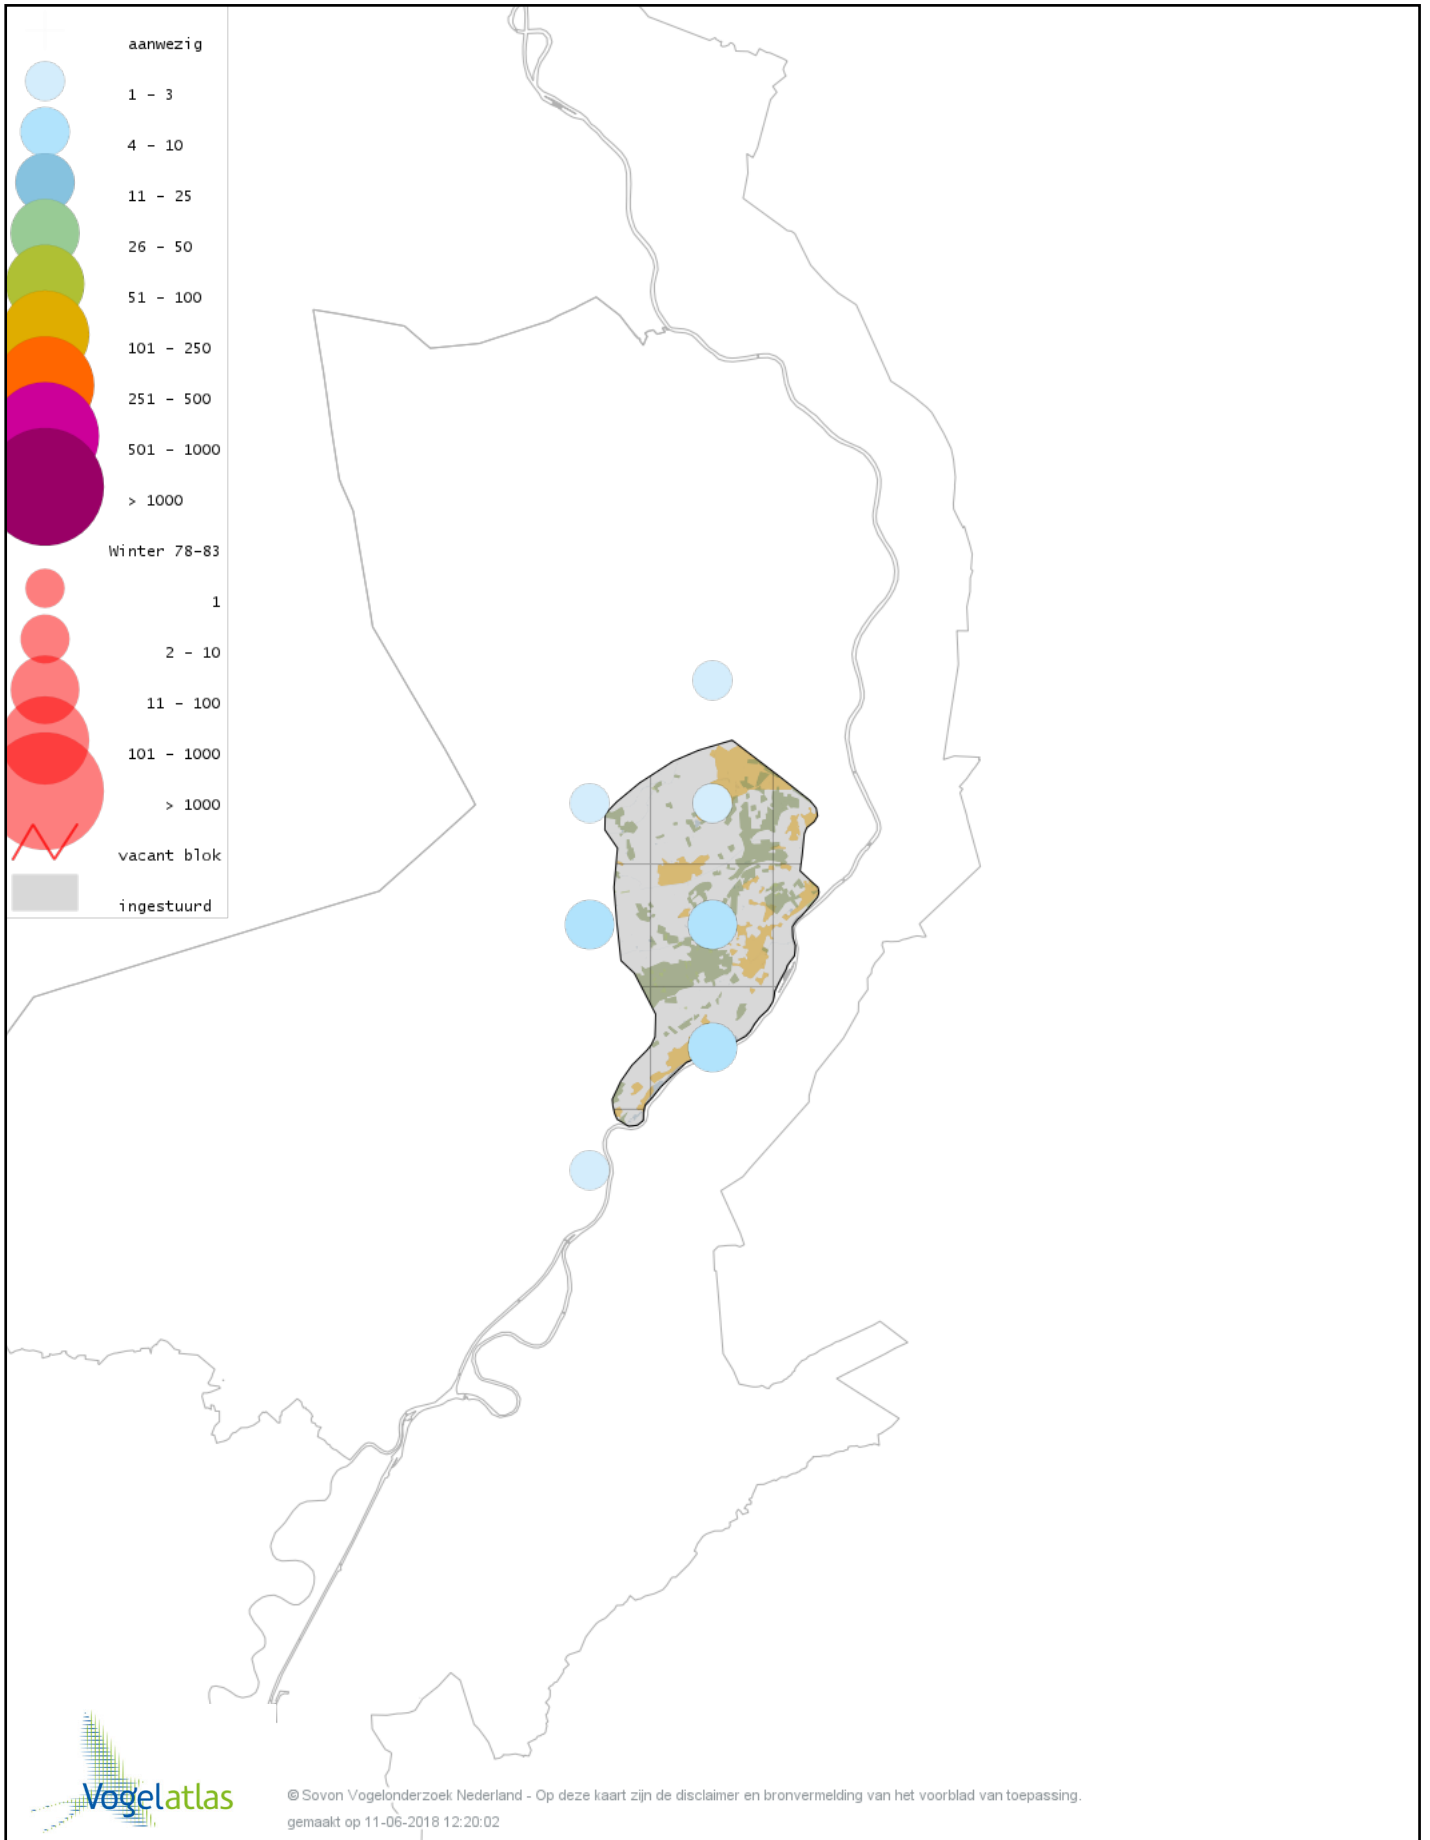

Voorlopige verspreidingskaart Zilvermeeuw winter

Voorlopige verspreidingskaart Geelpootmeeuw winter

Voorlopige verspreidingskaart Pontische Meeuw winter

Voorlopige verspreidingskaart Grote Mantelmeeuw winter

Voorlopige verspreidingskaart Stadsduif winter

Voorlopige verspreidingskaart Holenduif winter

Voorlopige verspreidingskaart Houtduif winter

Voorlopige verspreidingskaart Turkse Tortel winter

Voorlopige verspreidingskaart Kerkuil winter

Voorlopige verspreidingskaart Steenuil winter

Voorlopige verspreidingskaart Bosuil winter

Voorlopige verspreidingskaart Ransuil winter

Voorlopige verspreidingskaart IJsvogel winter

Voorlopige verspreidingskaart Groene Specht winter