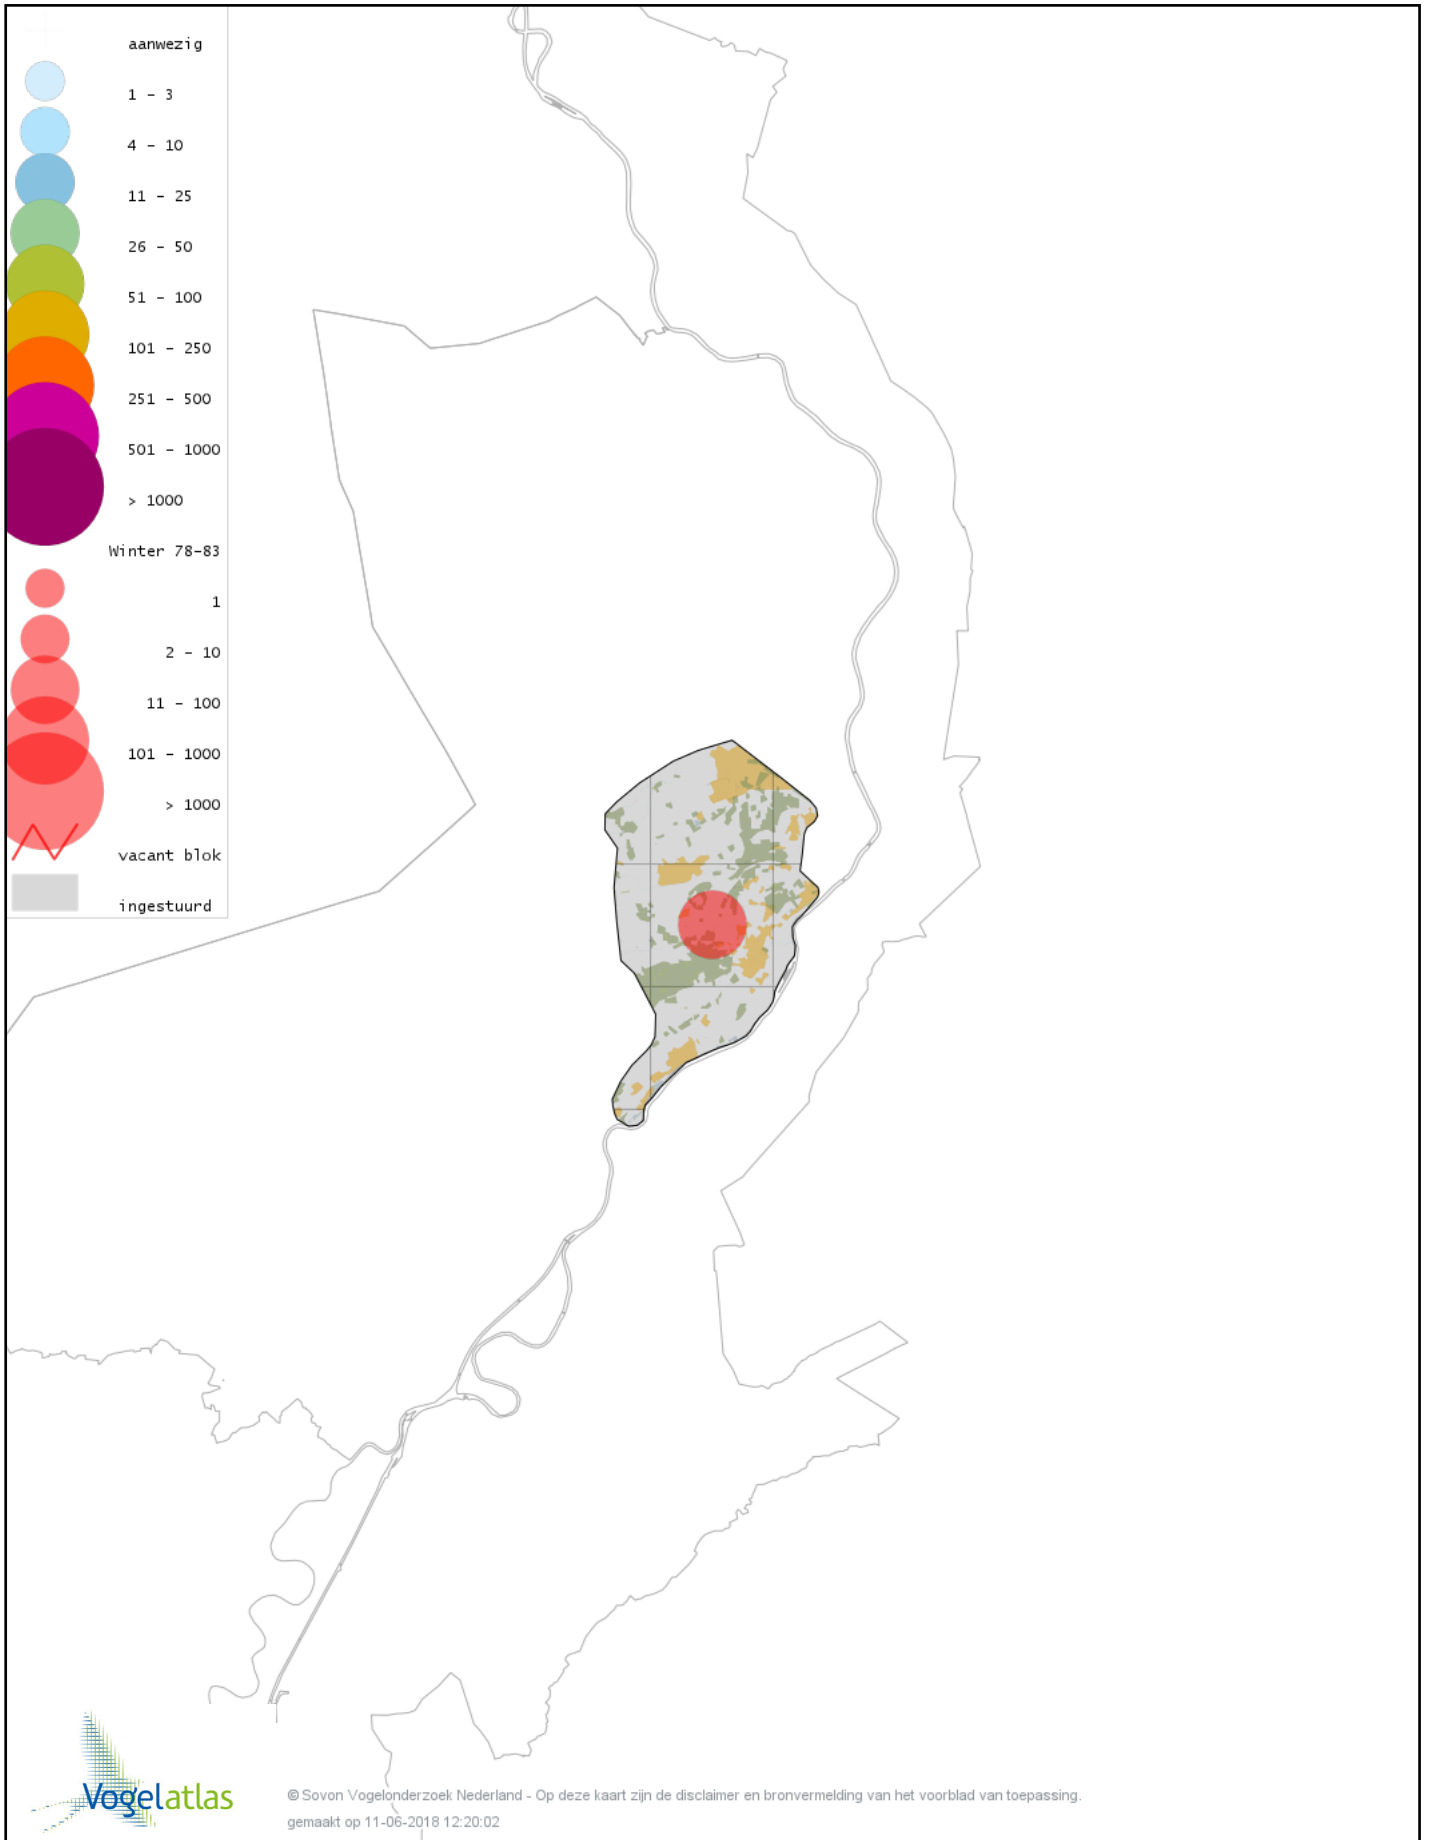

Voorlopige verspreidingskaart Bruine Kiekendief winter

Voorlopige verspreidingskaart Blauwe Kiekendief winter

Voorlopige verspreidingskaart Havik winter

Voorlopige verspreidingskaart Sperwer winter

Voorlopige verspreidingskaart Buizerd winter

Voorlopige verspreidingskaart Torenvalk winter

Voorlopige verspreidingskaart Smelleken winter

Voorlopige verspreidingskaart Slechtvalk winter

Voorlopige verspreidingskaart Waterral winter

Voorlopige verspreidingskaart Waterhoen winter

Voorlopige verspreidingskaart Meerkoet winter

Voorlopige verspreidingskaart Kraanvogel winter

Voorlopige verspreidingskaart Scholekster winter

Voorlopige verspreidingskaart Kievit winter

Voorlopige verspreidingskaart Bonte Strandloper winter

Voorlopige verspreidingskaart Bokje winter

Voorlopige verspreidingskaart Watersnip winter

Voorlopige verspreidingskaart Houtsnip winter

Voorlopige verspreidingskaart Grutto winter

Voorlopige verspreidingskaart Wulp winter