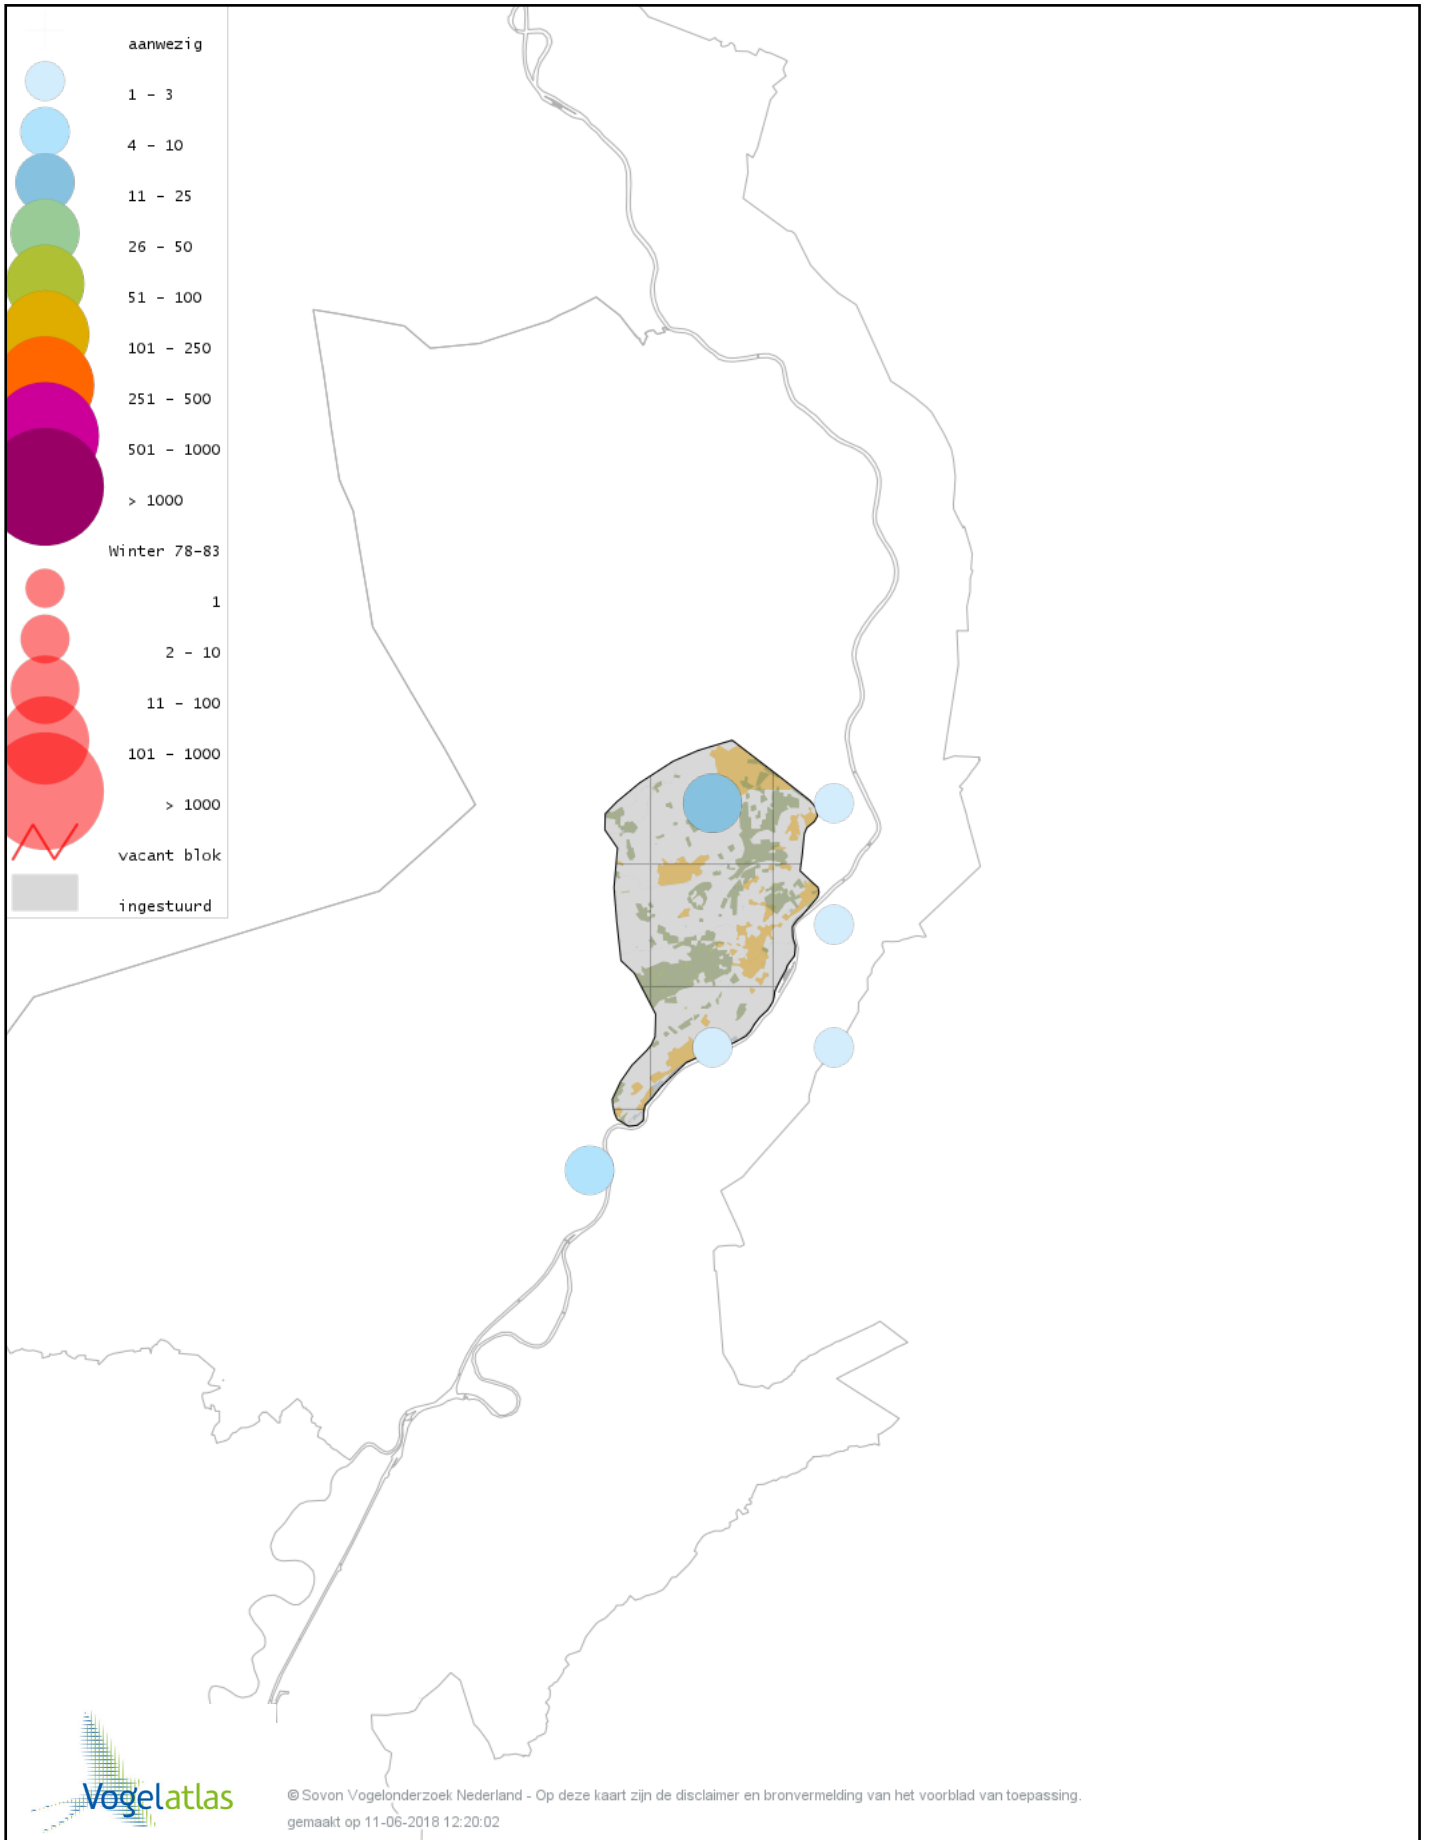

Voorlopige verspreidingskaart Bruine Kiekendief winter

Voorlopige verspreidingskaart Blauwe Kiekendief winter

Voorlopige verspreidingskaart Havik winter

Voorlopige verspreidingskaart Sperwer winter

Voorlopige verspreidingskaart Buizerd winter

Voorlopige verspreidingskaart Torenvalk winter

Voorlopige verspreidingskaart Smelleken winter

Voorlopige verspreidingskaart Slechtvalk winter

Voorlopige verspreidingskaart Waterral winter

Voorlopige verspreidingskaart Waterhoen winter

Voorlopige verspreidingskaart Meerkoet winter

Voorlopige verspreidingskaart Kraanvogel winter

Voorlopige verspreidingskaart Scholekster winter

Voorlopige verspreidingskaart Kievit winter

Voorlopige verspreidingskaart Bonte Strandloper winter

Voorlopige verspreidingskaart Bokje winter

Voorlopige verspreidingskaart Watersnip winter

Voorlopige verspreidingskaart Houtsnip winter

Voorlopige verspreidingskaart Grutto winter

Voorlopige verspreidingskaart Wulp winter