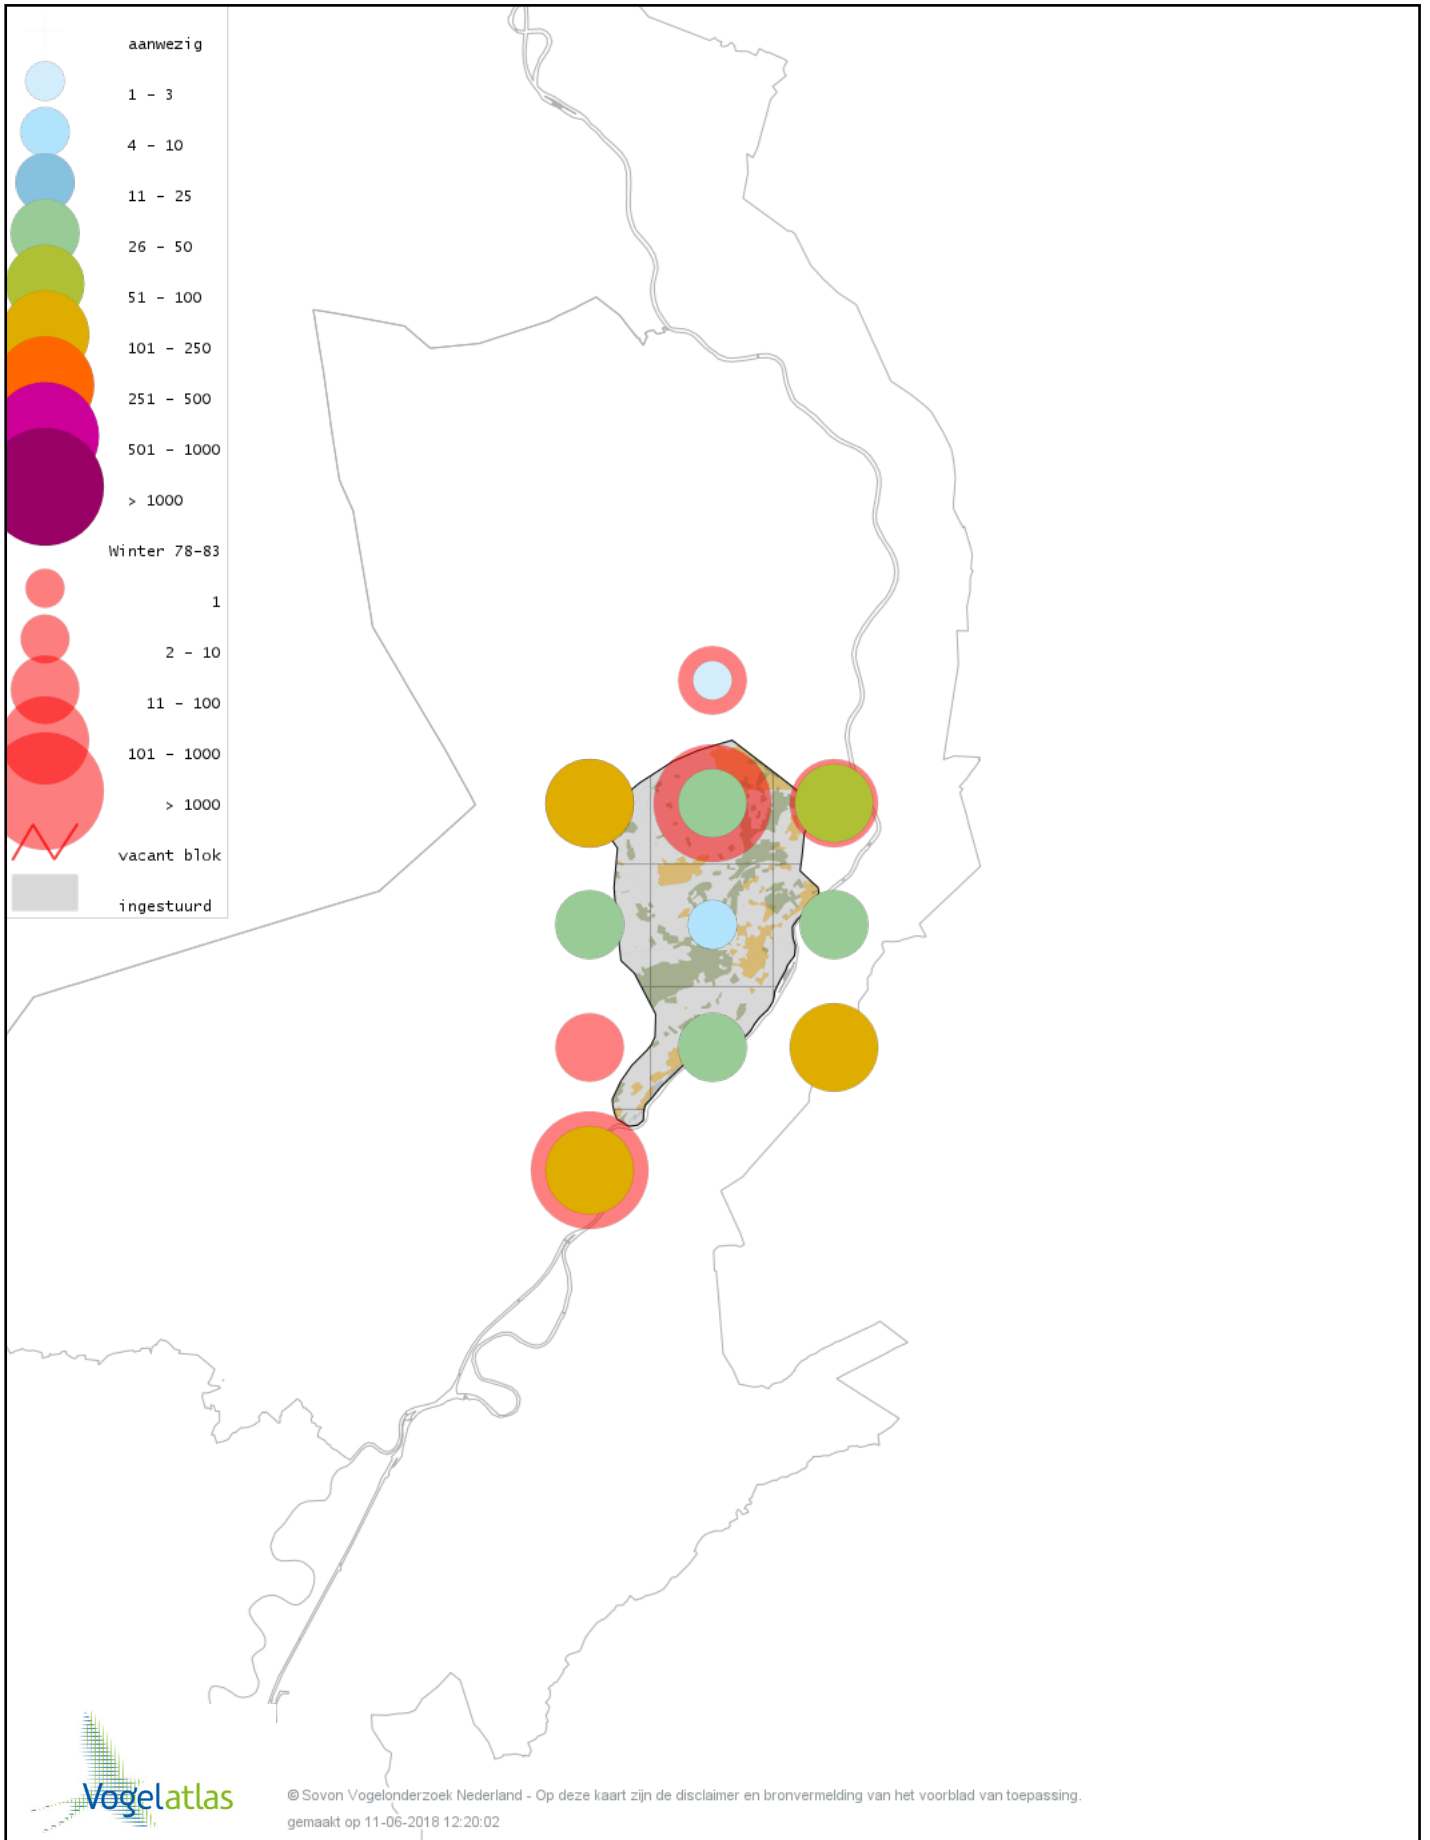

Voorlopige verspreidingskaart Torenvalk winter

Voorlopige verspreidingskaart Smelleken winter

Voorlopige verspreidingskaart Slechtvalk winter

Voorlopige verspreidingskaart Waterral winter

Voorlopige verspreidingskaart Waterhoen winter

Voorlopige verspreidingskaart Meerkoet winter

Voorlopige verspreidingskaart Kraanvogel winter

Voorlopige verspreidingskaart Scholekster winter

Voorlopige verspreidingskaart Kievit winter

Voorlopige verspreidingskaart Bonte Strandloper winter

Voorlopige verspreidingskaart Bokje winter

Voorlopige verspreidingskaart Watersnip winter

Voorlopige verspreidingskaart Houtsnip winter

Voorlopige verspreidingskaart Grutto winter

Voorlopige verspreidingskaart Wulp winter

Voorlopige verspreidingskaart Witgat winter

Voorlopige verspreidingskaart Tureluur winter

Voorlopige verspreidingskaart Kokmeeuw winter

Voorlopige verspreidingskaart Stormmeeuw winter

Voorlopige verspreidingskaart Kleine Mantelmeeuw winter