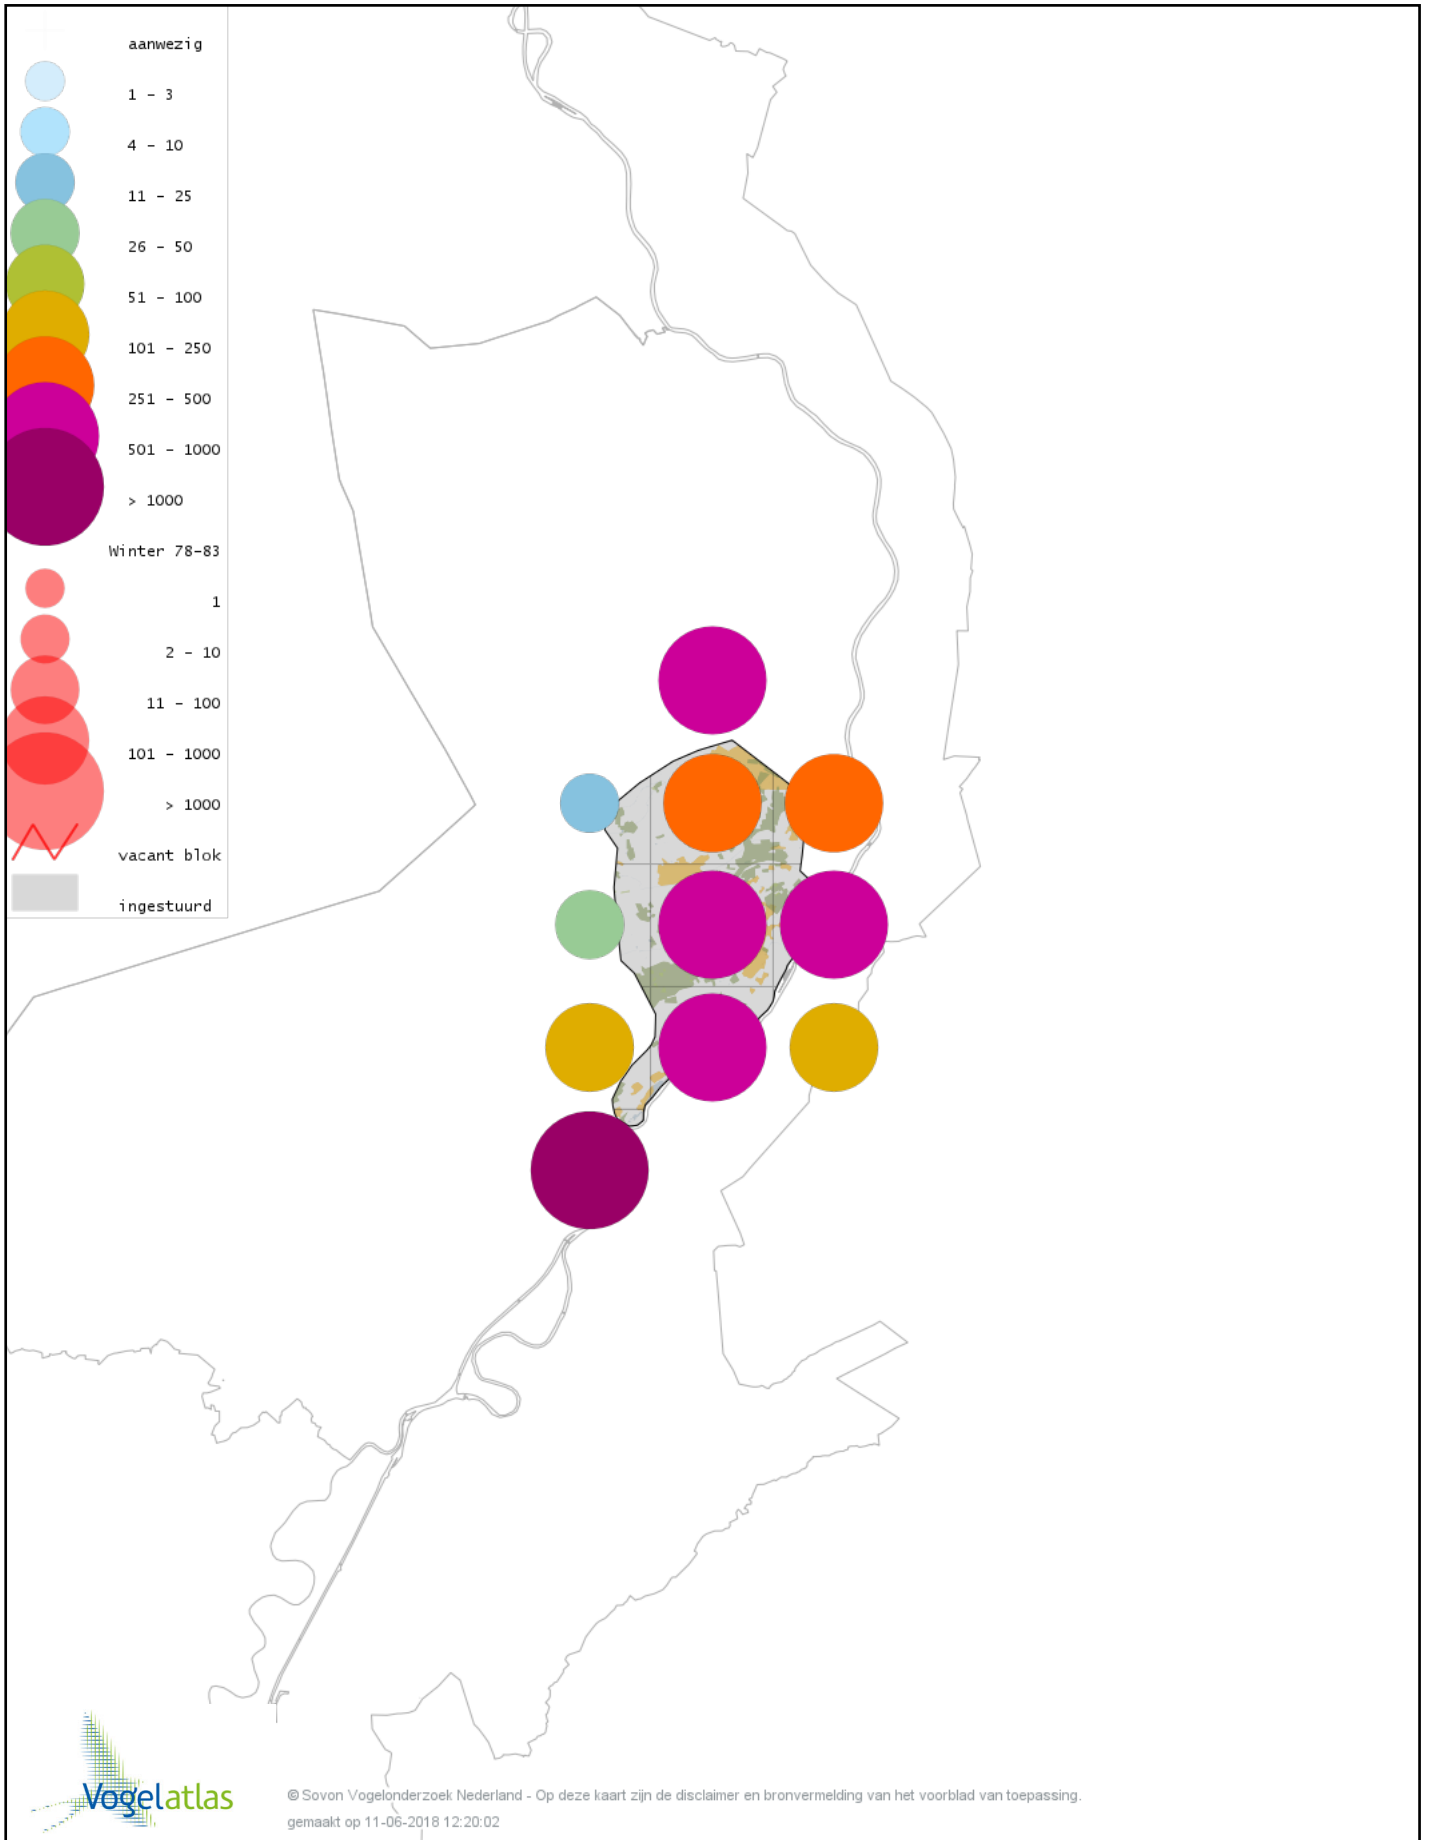

Voorlopige verspreidingskaart Zwarte Zwaan winter

Voorlopige verspreidingskaart Kleine Zwaan winter

Voorlopige verspreidingskaart Wilde Zwaan winter

Voorlopige verspreidingskaart Indische Gans winter

Voorlopige verspreidingskaart Indische Gans x Grauwe Gans winter

Voorlopige verspreidingskaart Sneeuwgans winter

Voorlopige verspreidingskaart Keizergans winter

Voorlopige verspreidingskaart Knobbelgans (Chinese) winter

Voorlopige verspreidingskaart Toendrarietgans winter

Voorlopige verspreidingskaart Grauwe Gans winter

Voorlopige verspreidingskaart Soepgans winter

Voorlopige verspreidingskaart Kolgans winter

Voorlopige verspreidingskaart Grote Canadese Gans winter

Voorlopige verspreidingskaart Brandgans winter

Voorlopige verspreidingskaart Casarca winter

Voorlopige verspreidingskaart Bergeend winter

Voorlopige verspreidingskaart Krooneend winter

Voorlopige verspreidingskaart Tafeleend winter

Voorlopige verspreidingskaart Kuifeend winter