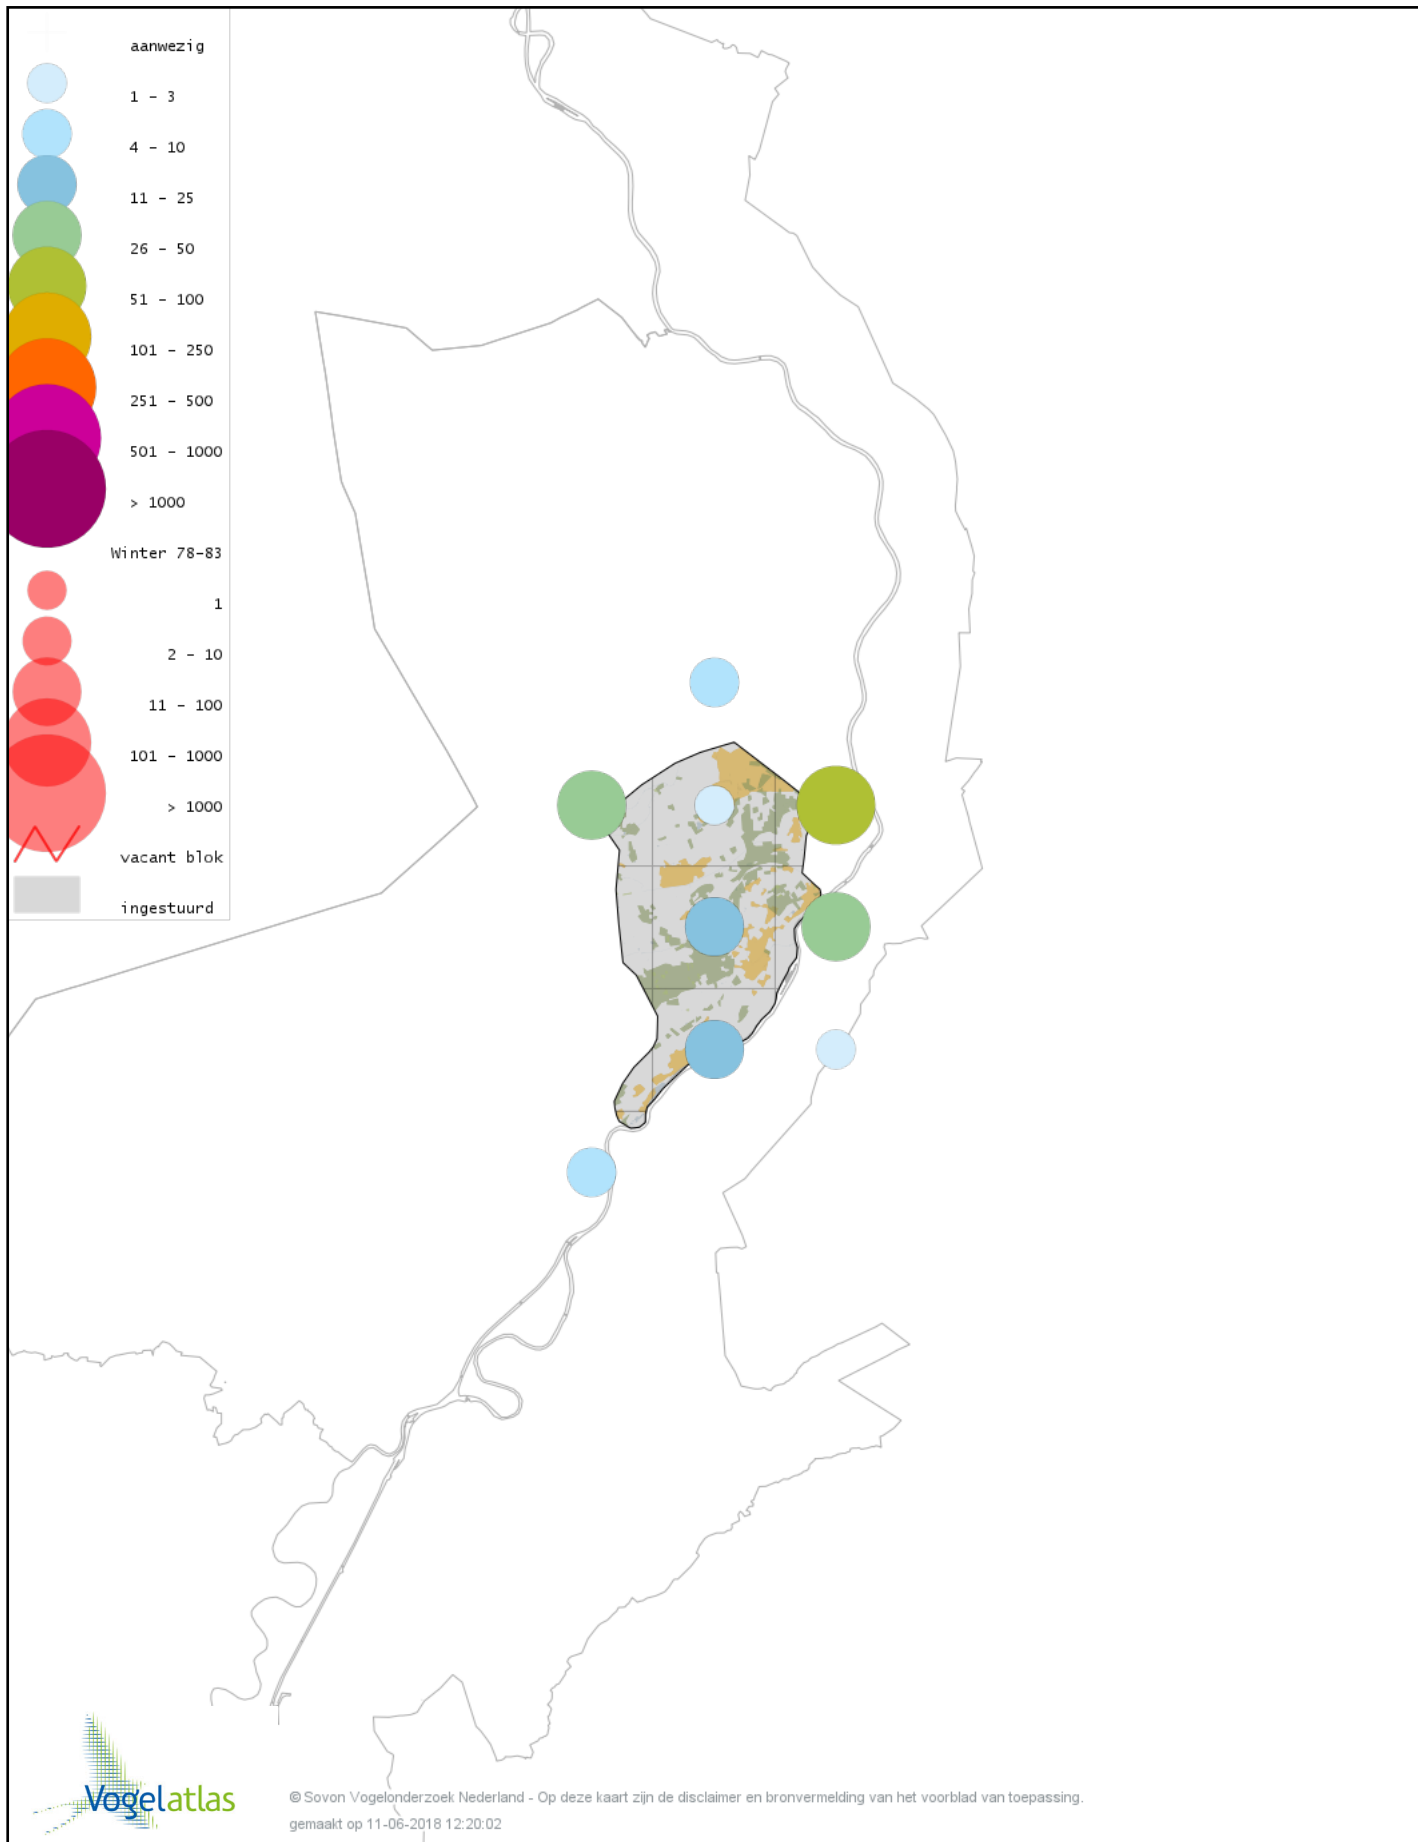

Voorlopige verspreidingskaart Muskuseend winter

Voorlopige verspreidingskaart Mandarijneend winter

Voorlopige verspreidingskaart Zwarte Zee-eend winter

Voorlopige verspreidingskaart Grote Zee-eend winter

Voorlopige verspreidingskaart Nonnetje winter

Voorlopige verspreidingskaart Brilduiker winter

Voorlopige verspreidingskaart Grote Zaagbek winter

Voorlopige verspreidingskaart Krakeend winter

Voorlopige verspreidingskaart Chileense Smient winter

Voorlopige verspreidingskaart Smient winter

Voorlopige verspreidingskaart Slobeend winter

Voorlopige verspreidingskaart Wilde Eend winter

Voorlopige verspreidingskaart Soepeend winter

Voorlopige verspreidingskaart Pijlstaart winter

Voorlopige verspreidingskaart Patrijs winter

Voorlopige verspreidingskaart Fazant winter

Voorlopige verspreidingskaart Aalscholver winter

Voorlopige verspreidingskaart Roerdomp winter

Voorlopige verspreidingskaart Grote Zilverreiger winter