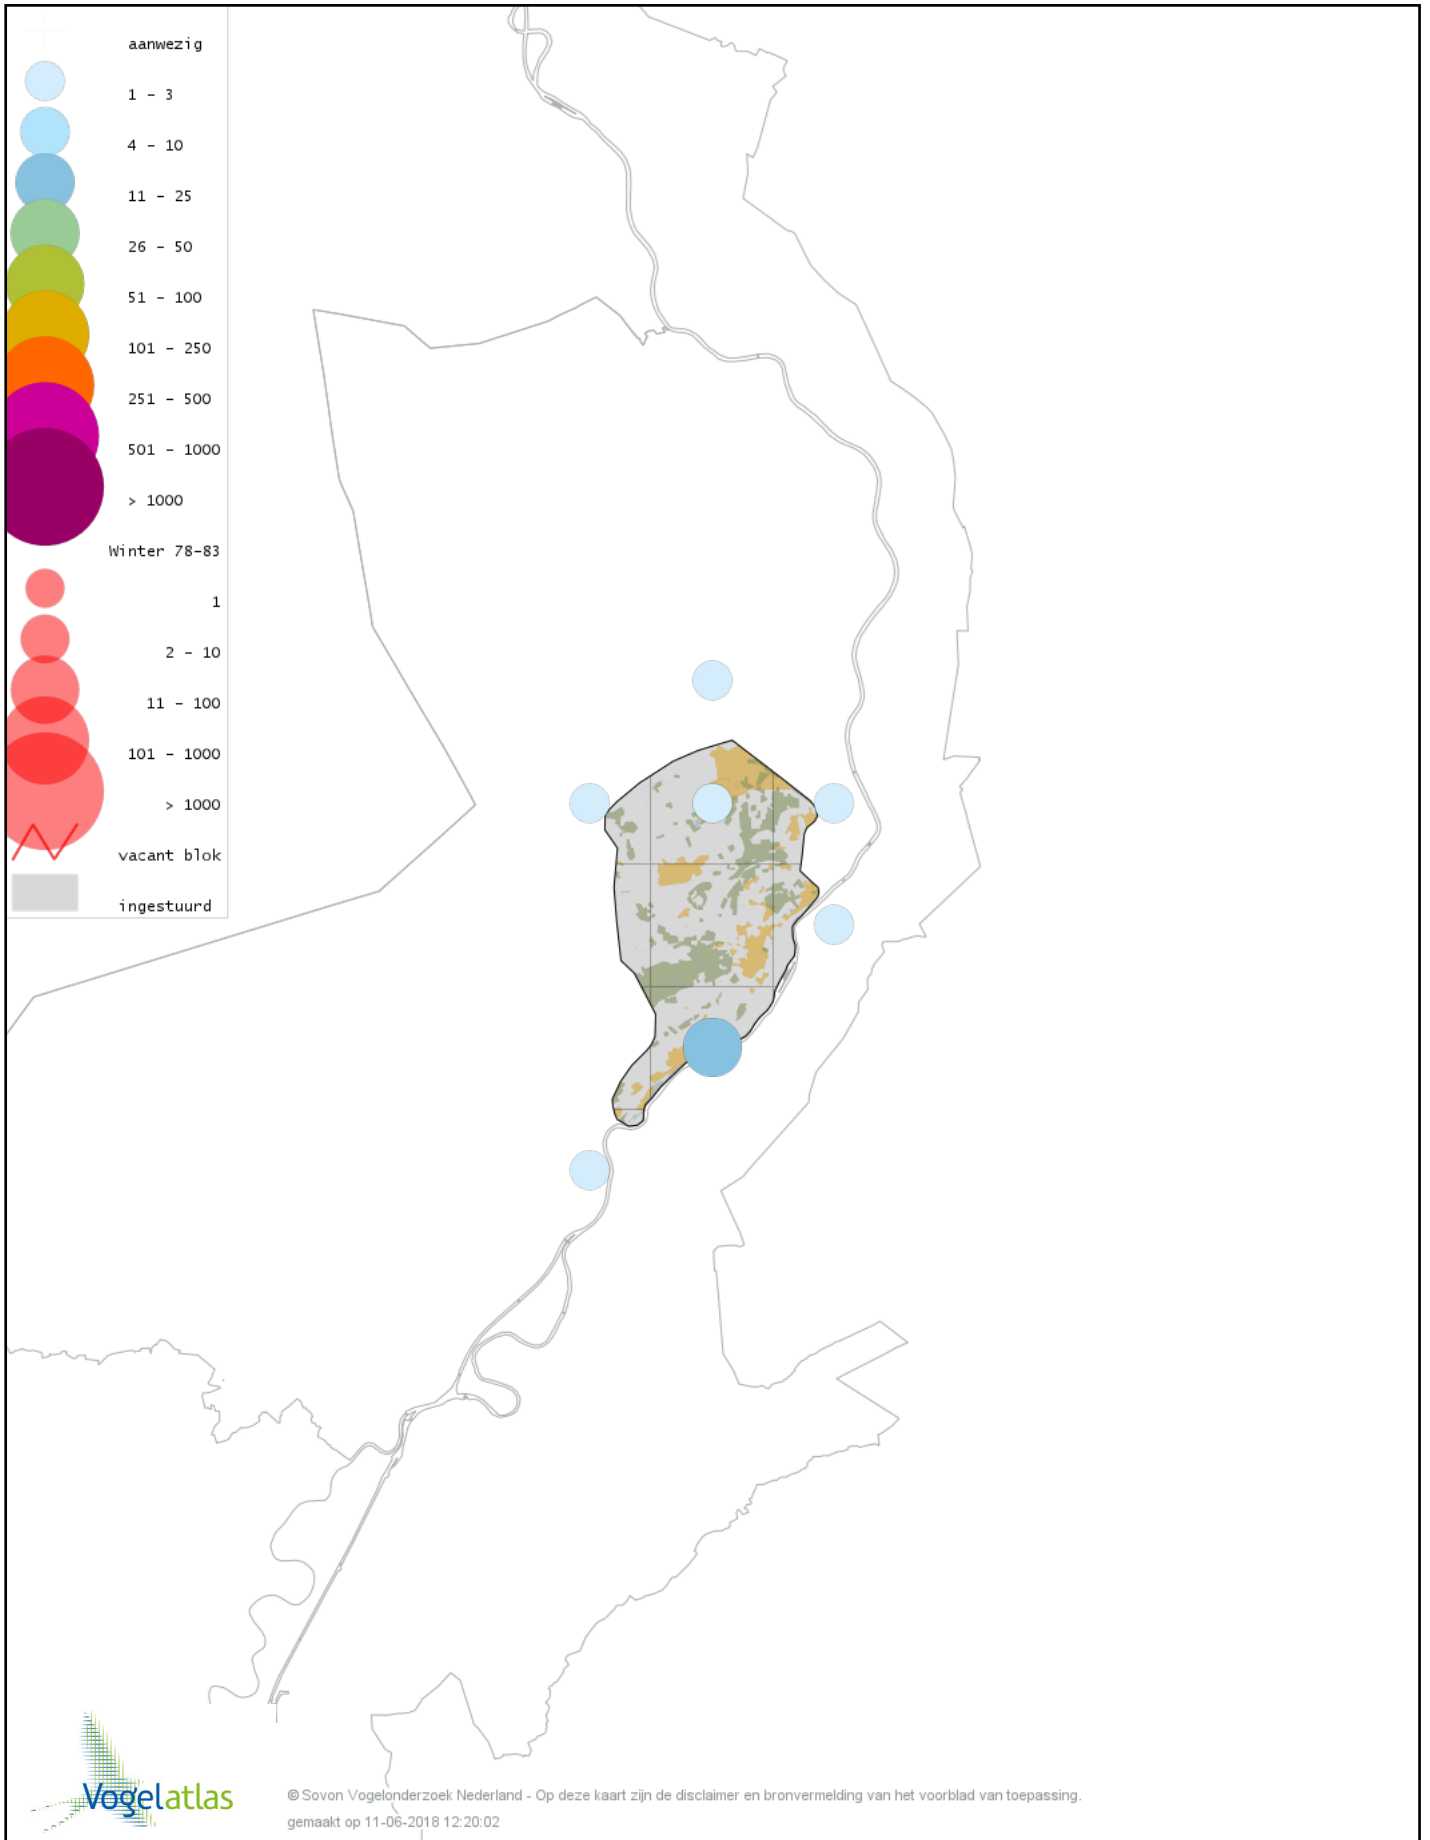

Voorlopige verspreidingskaart Glanskop winter

Voorlopige verspreidingskaart Kuifleeuwerik winter

Voorlopige verspreidingskaart Boomleeuwerik winter

Voorlopige verspreidingskaart Veldleeuwerik winter

Voorlopige verspreidingskaart Staartmees winter

Voorlopige verspreidingskaart Witkopstaartmees winter

Voorlopige verspreidingskaart Tjiftjaf winter

Voorlopige verspreidingskaart Zwartkop winter

Voorlopige verspreidingskaart Pestvogel winter

Voorlopige verspreidingskaart Boomklever winter