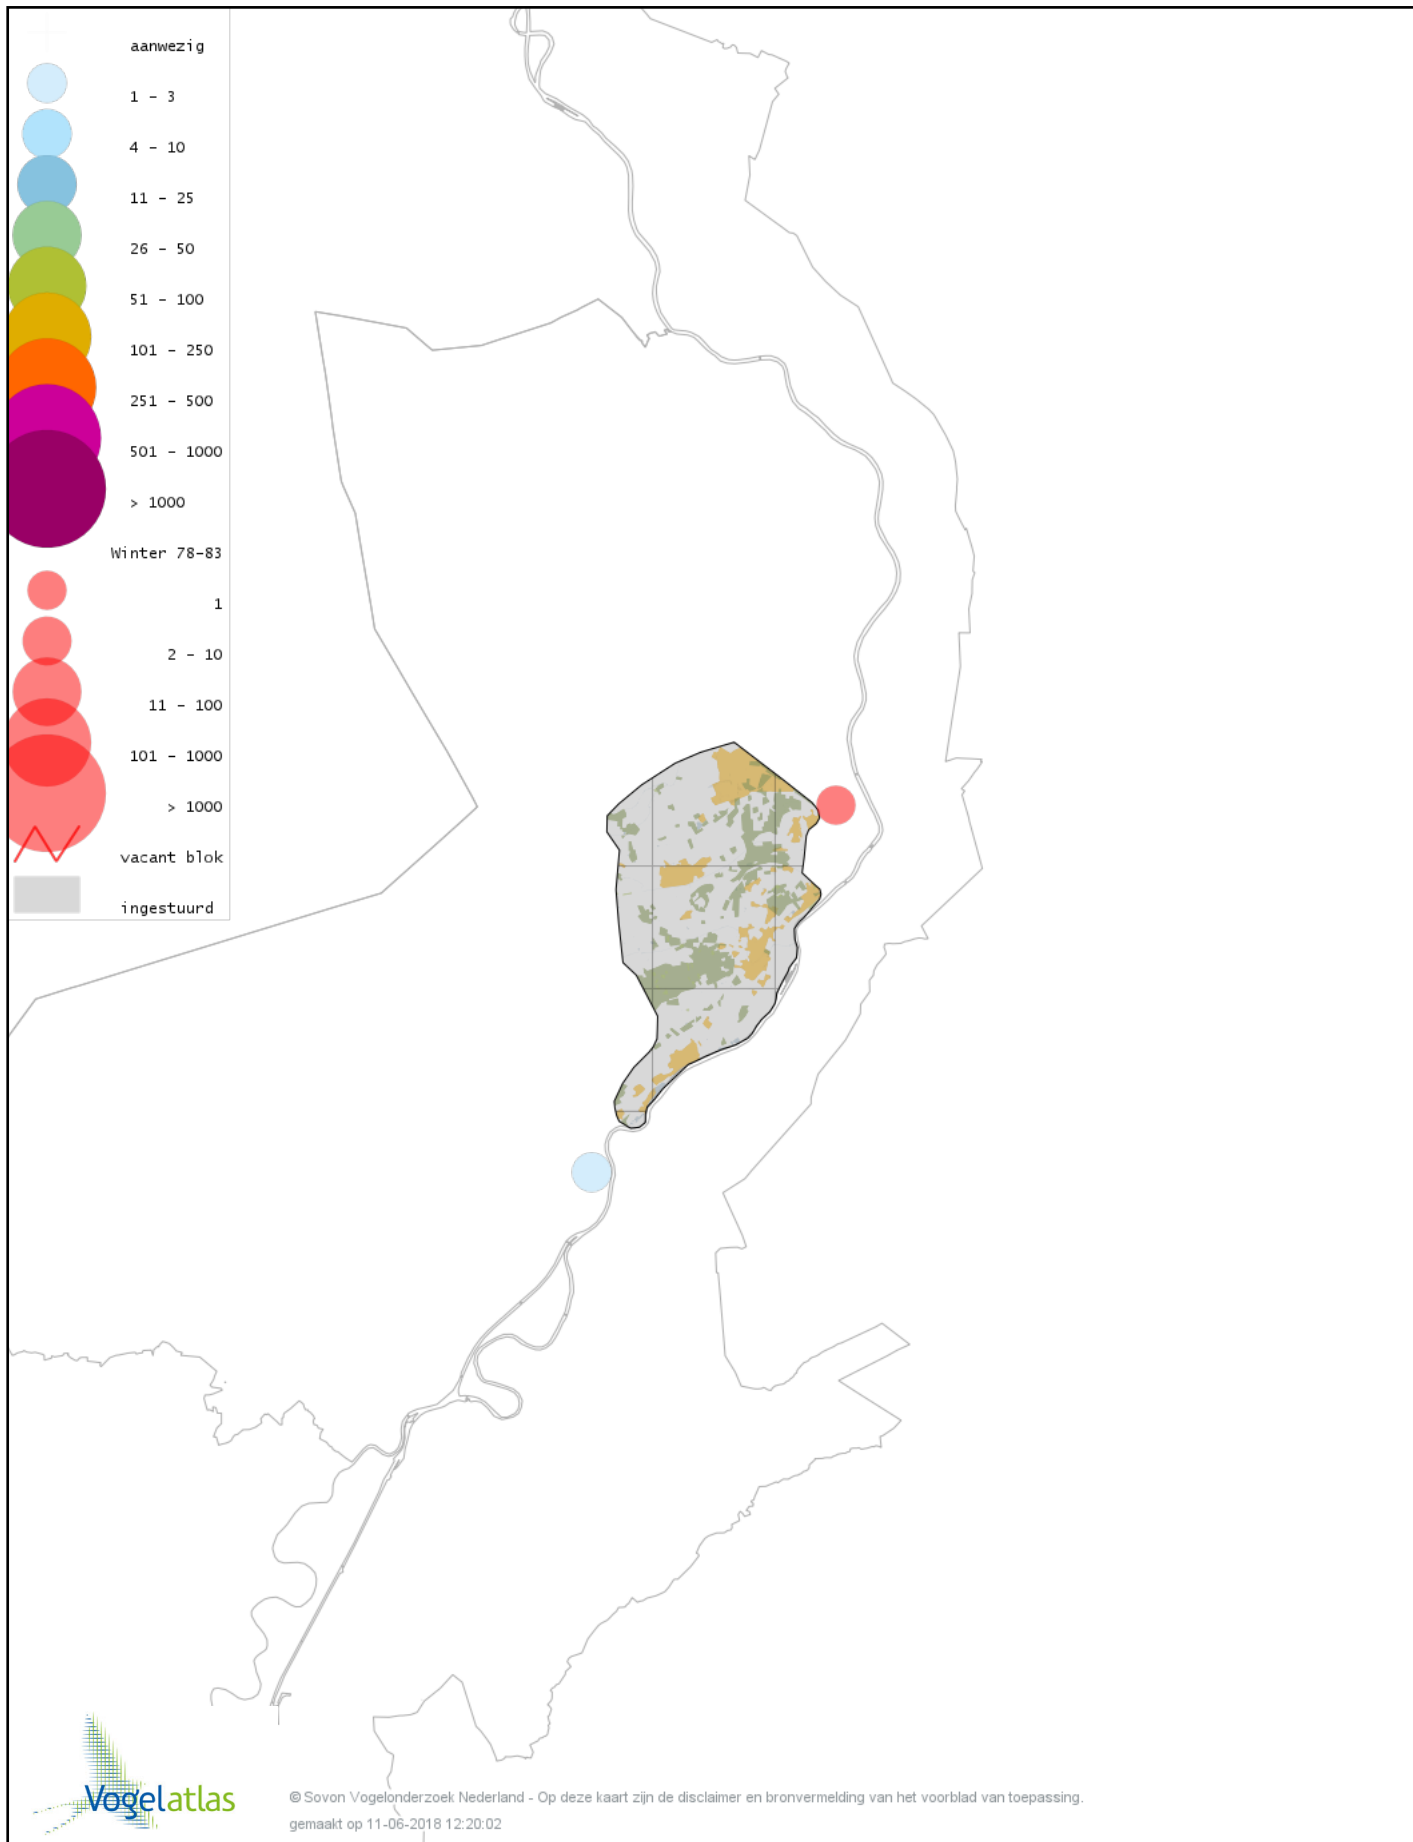

Voorlopige verspreidingskaart Torenvalk winter

Voorlopige verspreidingskaart Smelleken winter

Voorlopige verspreidingskaart Slechtvalk winter

Voorlopige verspreidingskaart Waterral winter

Voorlopige verspreidingskaart Waterhoen winter

Voorlopige verspreidingskaart Meerkoet winter

Voorlopige verspreidingskaart Kraanvogel winter

Voorlopige verspreidingskaart Scholekster winter

Voorlopige verspreidingskaart Kievit winter

Voorlopige verspreidingskaart Bonte Strandloper winter

Voorlopige verspreidingskaart Bokje winter

Voorlopige verspreidingskaart Watersnip winter

Voorlopige verspreidingskaart Houtsnip winter

Voorlopige verspreidingskaart Grutto winter

Voorlopige verspreidingskaart Wulp winter

Voorlopige verspreidingskaart Witgat winter

Voorlopige verspreidingskaart Tureluur winter

Voorlopige verspreidingskaart Kokmeeuw winter

Voorlopige verspreidingskaart Stormmeeuw winter

Voorlopige verspreidingskaart Kleine Mantelmeeuw winter