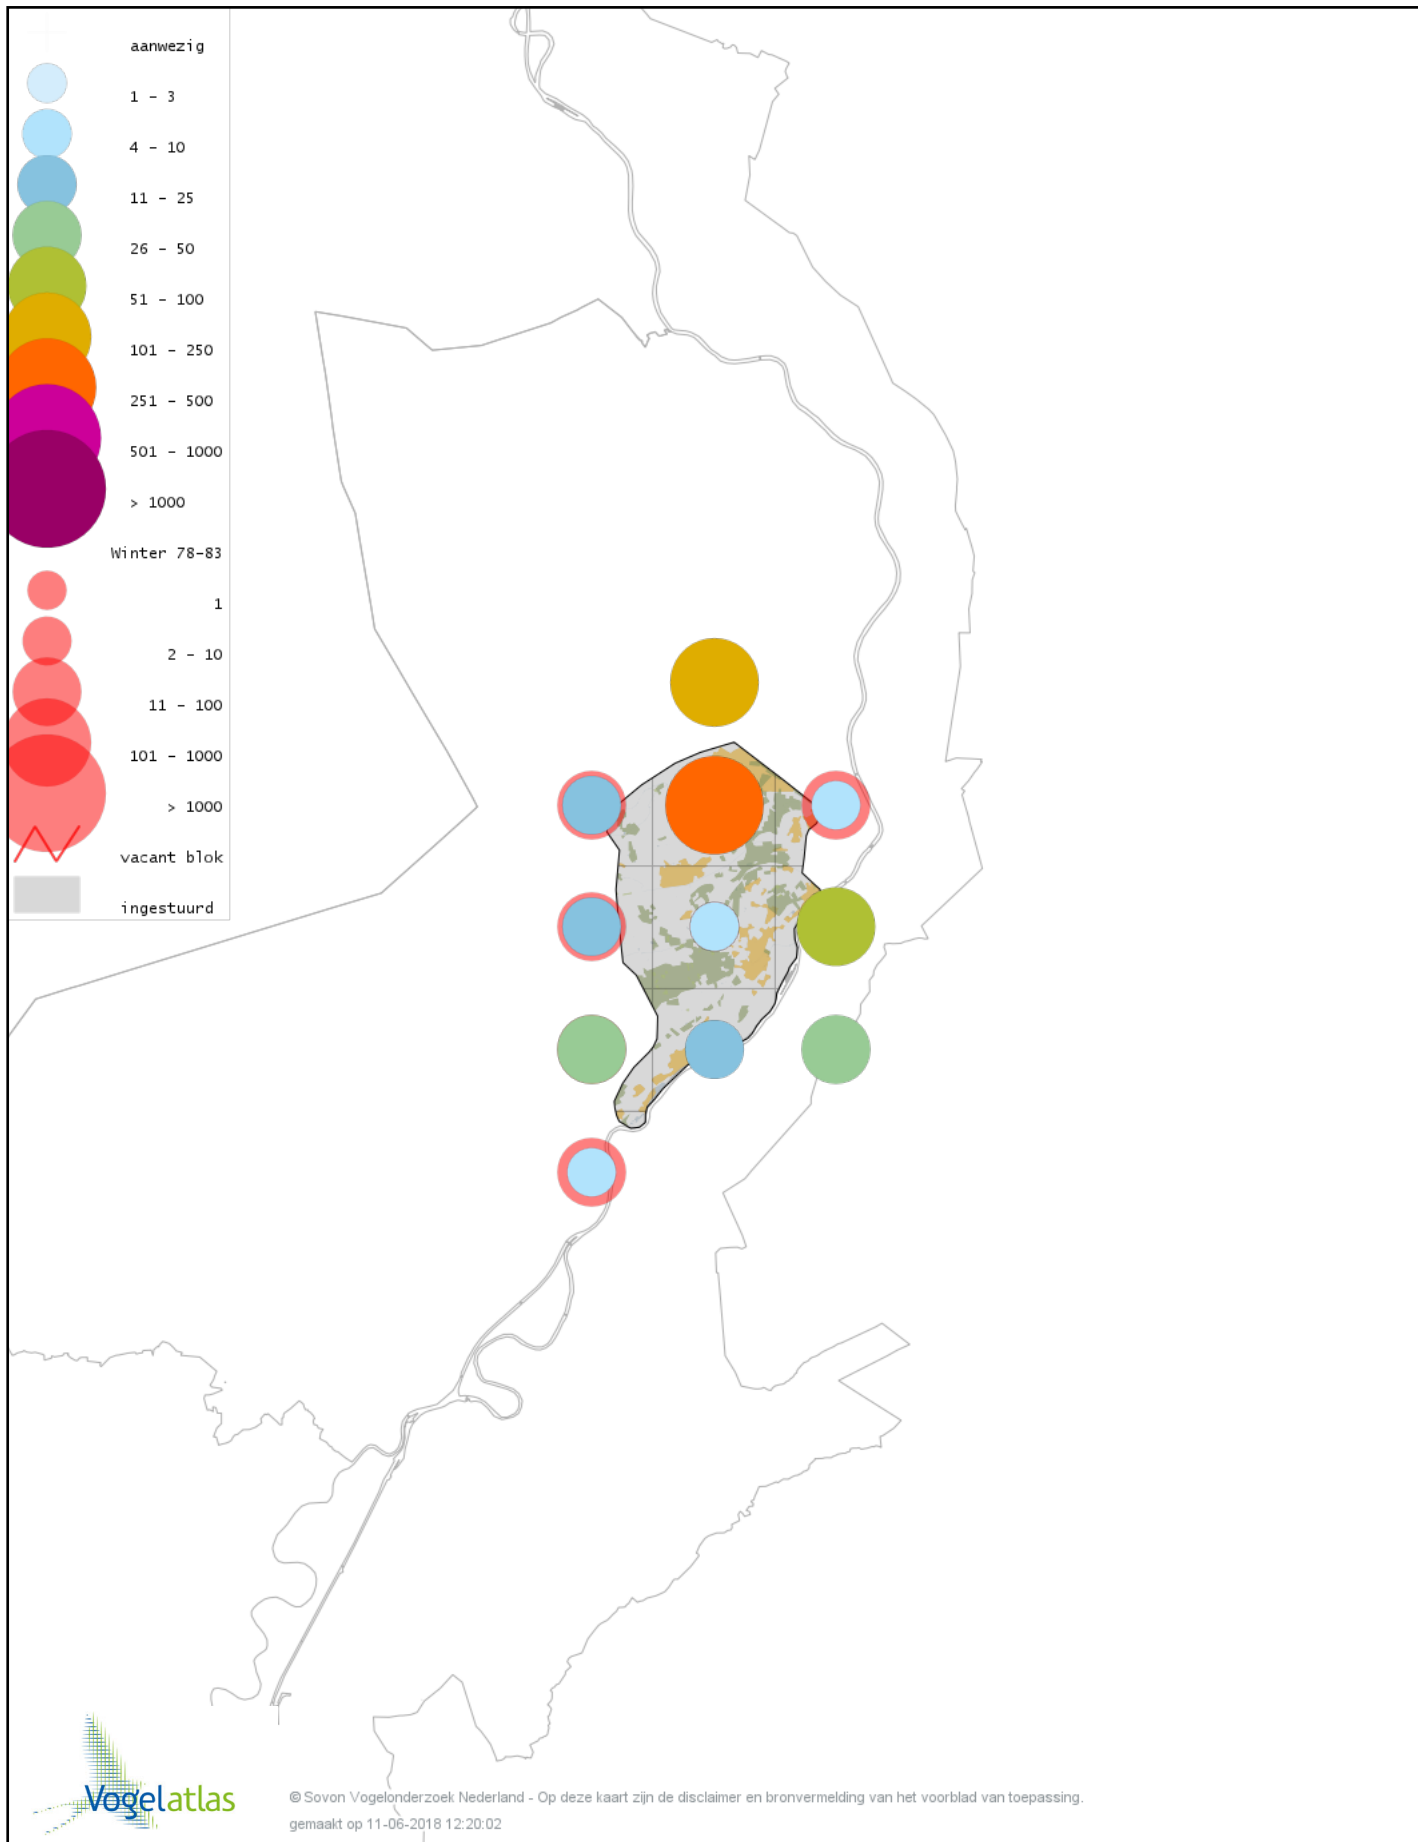

Voorlopige verspreidingskaart Graspieper winter

Voorlopige verspreidingskaart Waterpieper winter

Voorlopige verspreidingskaart Vink winter

Voorlopige verspreidingskaart Keep winter

Voorlopige verspreidingskaart Europese Kanarie winter

Voorlopige verspreidingskaart Groenling winter

Voorlopige verspreidingskaart Putter winter

Voorlopige verspreidingskaart Sijs winter

Voorlopige verspreidingskaart Kneu winter

Voorlopige verspreidingskaart Kleine Barmsijs winter

Voorlopige verspreidingskaart Grote Barmsijs winter

Voorlopige verspreidingskaart Barmsijs (Grote of Kleine) winter

Voorlopige verspreidingskaart Kruisbek winter

Voorlopige verspreidingskaart Goudvink winter

Voorlopige verspreidingskaart Appelvink winter

Voorlopige verspreidingskaart Geelgors winter

Voorlopige verspreidingskaart Rietgors winter