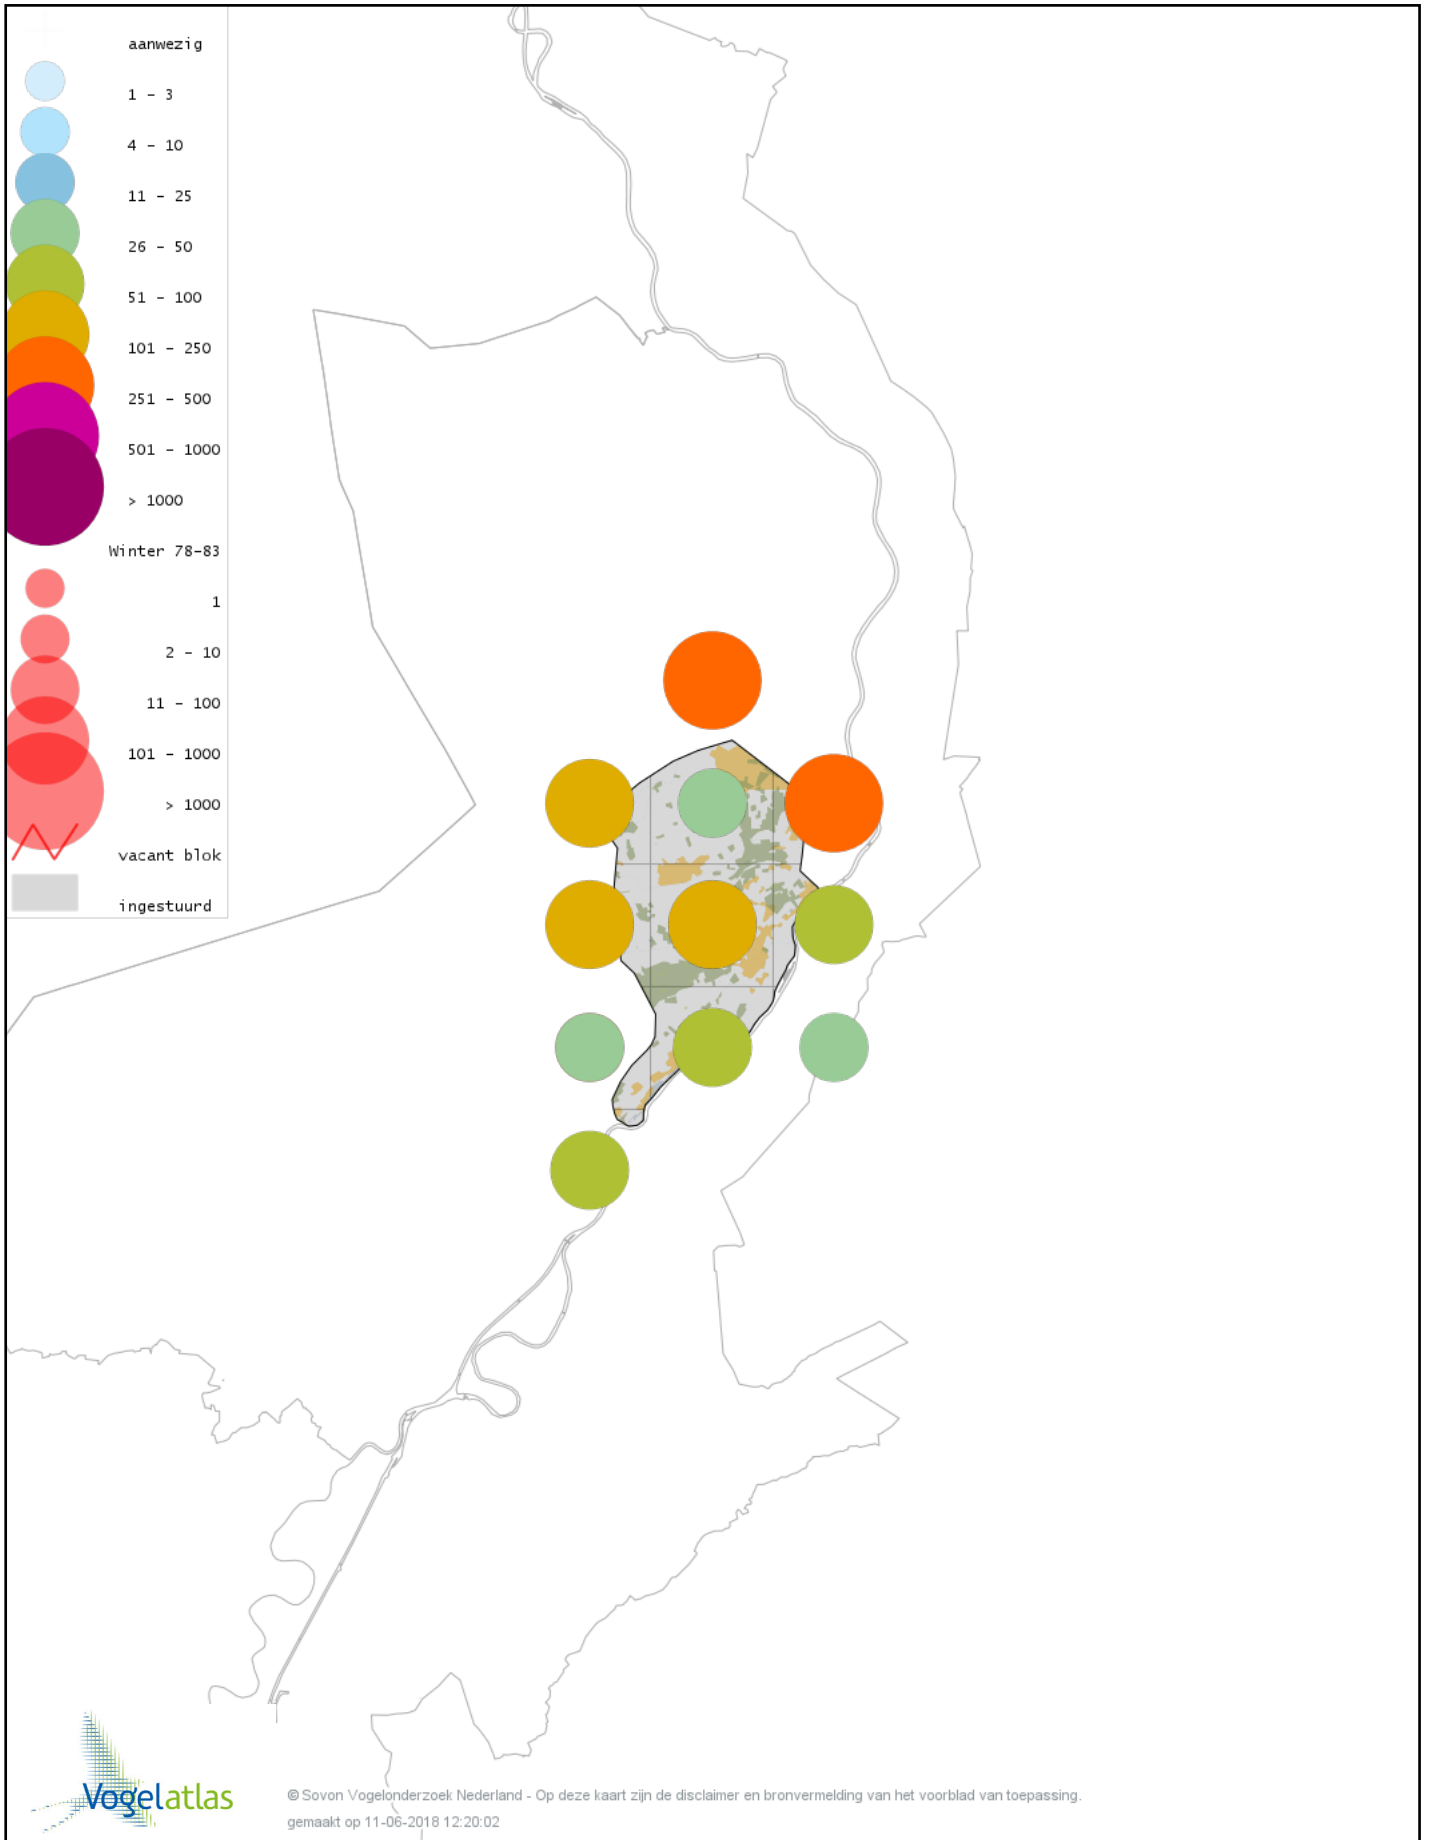

Voorlopige verspreidingskaart Glanskop winter

Voorlopige verspreidingskaart Kuifleeuwerik winter

Voorlopige verspreidingskaart Boomleeuwerik winter

Voorlopige verspreidingskaart Veldleeuwerik winter

Voorlopige verspreidingskaart Staartmees winter

Voorlopige verspreidingskaart Witkopstaartmees winter

Voorlopige verspreidingskaart Tjiftjaf winter

Voorlopige verspreidingskaart Zwartkop winter

Voorlopige verspreidingskaart Pestvogel winter

Voorlopige verspreidingskaart Boomklever winter

Voorlopige verspreidingskaart Boomkruiper winter

Voorlopige verspreidingskaart Winterkoning winter

Voorlopige verspreidingskaart Spreeuw winter

Voorlopige verspreidingskaart Merel winter

Voorlopige verspreidingskaart Kramsvogel winter