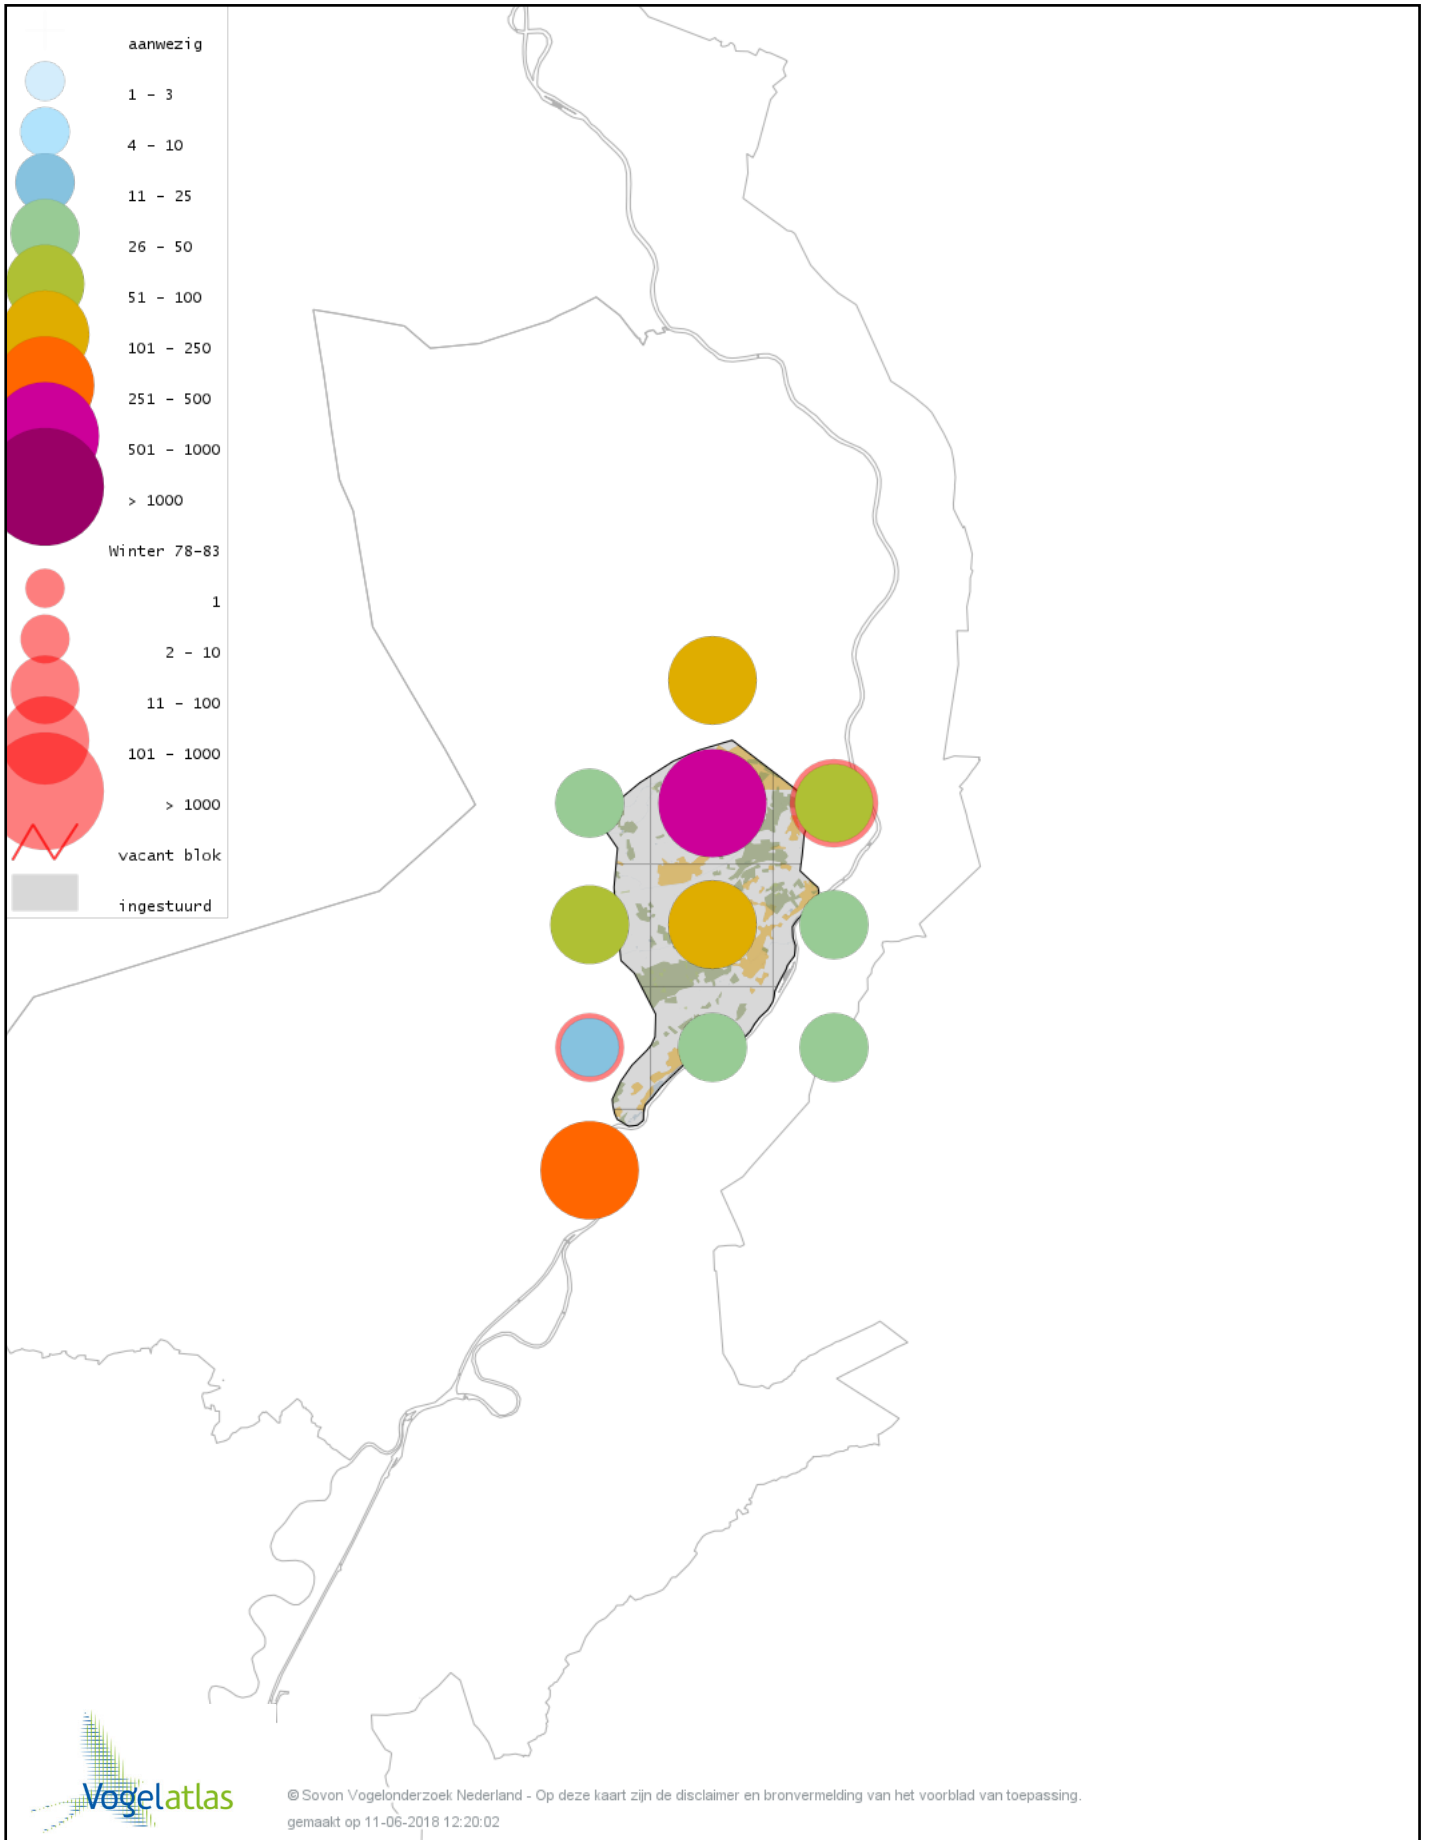

Voorlopige verspreidingskaart Heggenmus winter

Voorlopige verspreidingskaart Huismus winter

Voorlopige verspreidingskaart Ringmus winter

Voorlopige verspreidingskaart Grote Gele Kwikstaart winter

Voorlopige verspreidingskaart Witte Kwikstaart winter

Voorlopige verspreidingskaart Graspieper winter

Voorlopige verspreidingskaart Waterpieper winter

Voorlopige verspreidingskaart Vink winter

Voorlopige verspreidingskaart Keep winter

Voorlopige verspreidingskaart Europese Kanarie winter

Voorlopige verspreidingskaart Groenling winter

Voorlopige verspreidingskaart Putter winter

Voorlopige verspreidingskaart Sijs winter

Voorlopige verspreidingskaart Kneu winter

Voorlopige verspreidingskaart Kleine Barmsijs winter