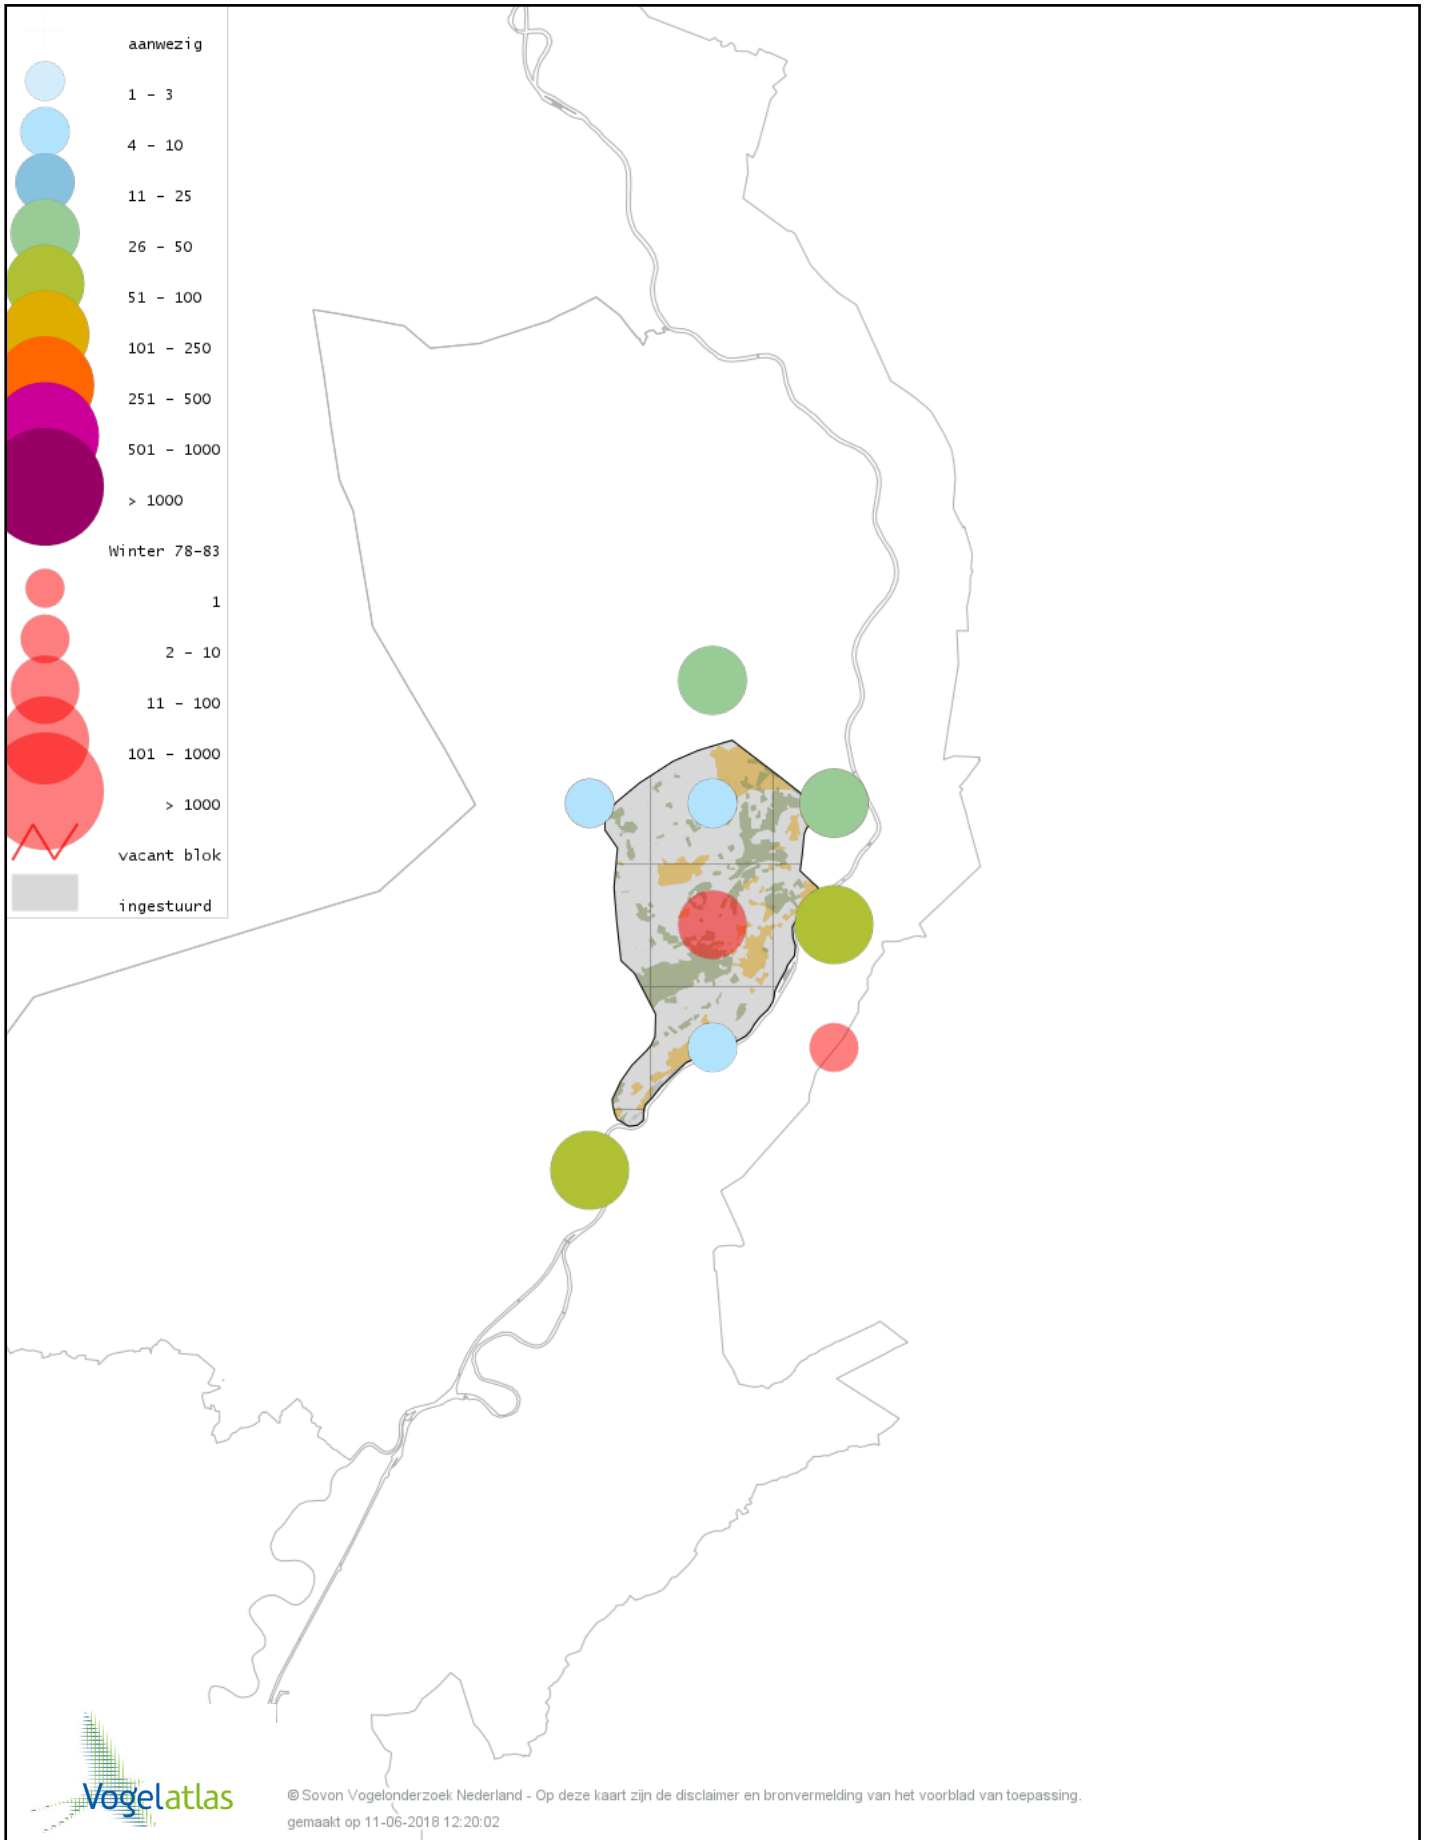

Voorlopige verspreidingskaart Meerkoet winter

Voorlopige verspreidingskaart Kraanvogel winter

Voorlopige verspreidingskaart Scholekster winter

Voorlopige verspreidingskaart Kievit winter

Voorlopige verspreidingskaart Bonte Strandloper winter

Voorlopige verspreidingskaart Bokje winter

Voorlopige verspreidingskaart Watersnip winter

Voorlopige verspreidingskaart Houtsnip winter

Voorlopige verspreidingskaart Grutto winter

Voorlopige verspreidingskaart Wulp winter

Voorlopige verspreidingskaart Witgat winter

Voorlopige verspreidingskaart Tureluur winter

Voorlopige verspreidingskaart Kokmeeuw winter

Voorlopige verspreidingskaart Stormmeeuw winter

Voorlopige verspreidingskaart Kleine Mantelmeeuw winter

Voorlopige verspreidingskaart Zilvermeeuw winter

Voorlopige verspreidingskaart Geelpootmeeuw winter

Voorlopige verspreidingskaart Pontische Meeuw winter

Voorlopige verspreidingskaart Grote Mantelmeeuw winter