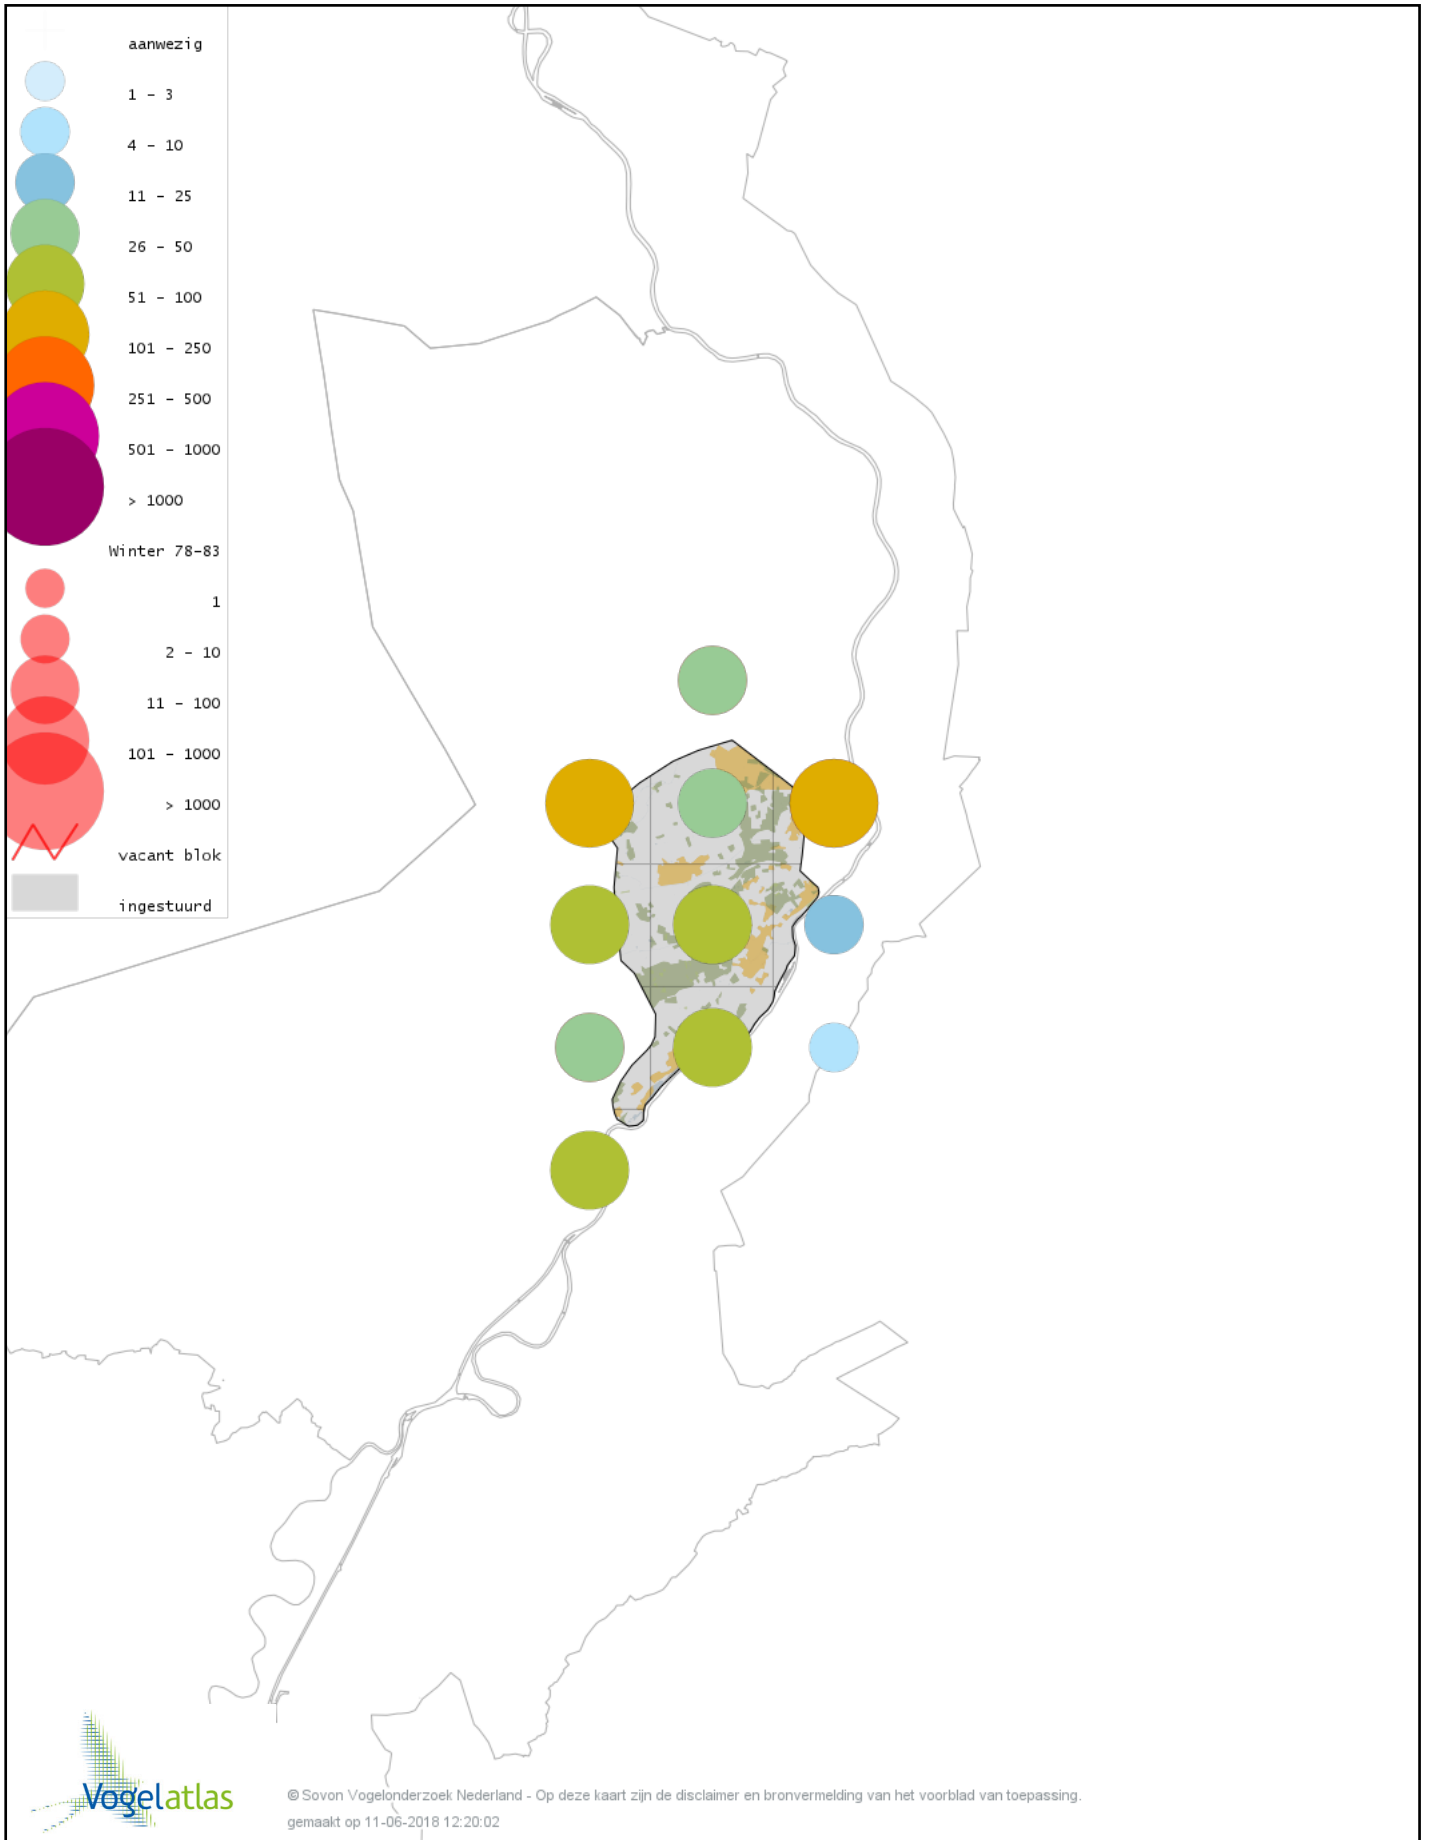

Voorlopige verspreidingskaart Witgat winter

Voorlopige verspreidingskaart Tureluur winter

Voorlopige verspreidingskaart Kokmeeuw winter

Voorlopige verspreidingskaart Stormmeeuw winter

Voorlopige verspreidingskaart Kleine Mantelmeeuw winter

Voorlopige verspreidingskaart Zilvermeeuw winter

Voorlopige verspreidingskaart Geelpootmeeuw winter

Voorlopige verspreidingskaart Pontische Meeuw winter

Voorlopige verspreidingskaart Grote Mantelmeeuw winter

Voorlopige verspreidingskaart Stadsduif winter

Voorlopige verspreidingskaart Holenduif winter

Voorlopige verspreidingskaart Houtduif winter

Voorlopige verspreidingskaart Turkse Tortel winter

Voorlopige verspreidingskaart Kerkuil winter

Voorlopige verspreidingskaart Steenuil winter

Voorlopige verspreidingskaart Bosuil winter

Voorlopige verspreidingskaart Ransuil winter

Voorlopige verspreidingskaart IJsvogel winter

Voorlopige verspreidingskaart Groene Specht winter