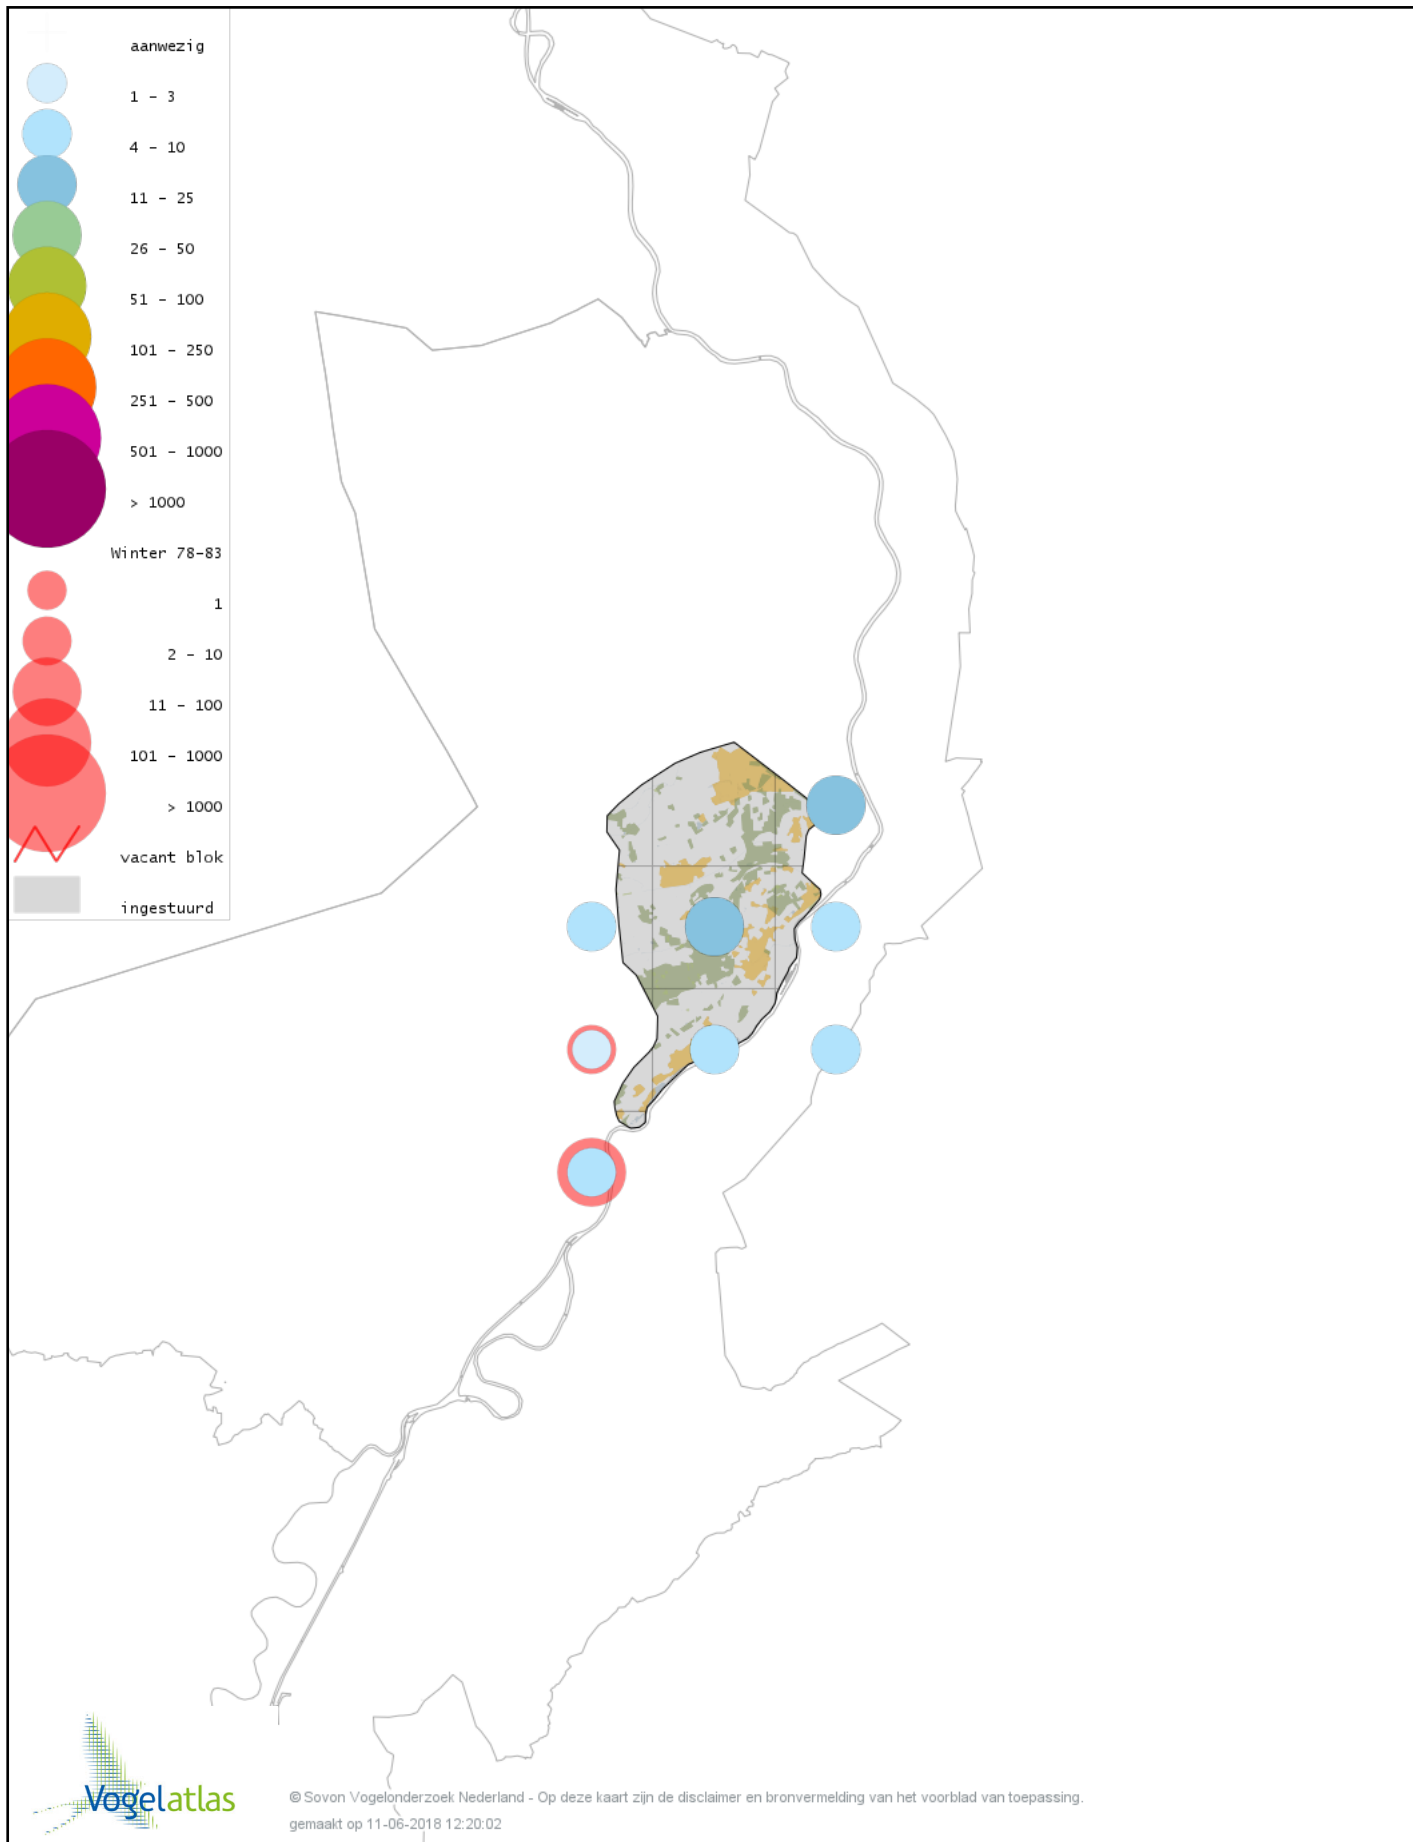

Voorlopige verspreidingskaart Noordse Kauw winter

Voorlopige verspreidingskaart Roek winter

Voorlopige verspreidingskaart Zwarte Kraai winter

Voorlopige verspreidingskaart Goudhaan winter

Voorlopige verspreidingskaart Vuurgoudhaan winter

Voorlopige verspreidingskaart Pimpelmees winter

Voorlopige verspreidingskaart Koolmees winter

Voorlopige verspreidingskaart Kuifmees winter

Voorlopige verspreidingskaart Zwarte Mees winter

Voorlopige verspreidingskaart Matkop winter

Voorlopige verspreidingskaart Glanskop winter

Voorlopige verspreidingskaart Kuifleeuwerik winter

Voorlopige verspreidingskaart Boomleeuwerik winter

Voorlopige verspreidingskaart Veldleeuwerik winter

Voorlopige verspreidingskaart Staartmees winter