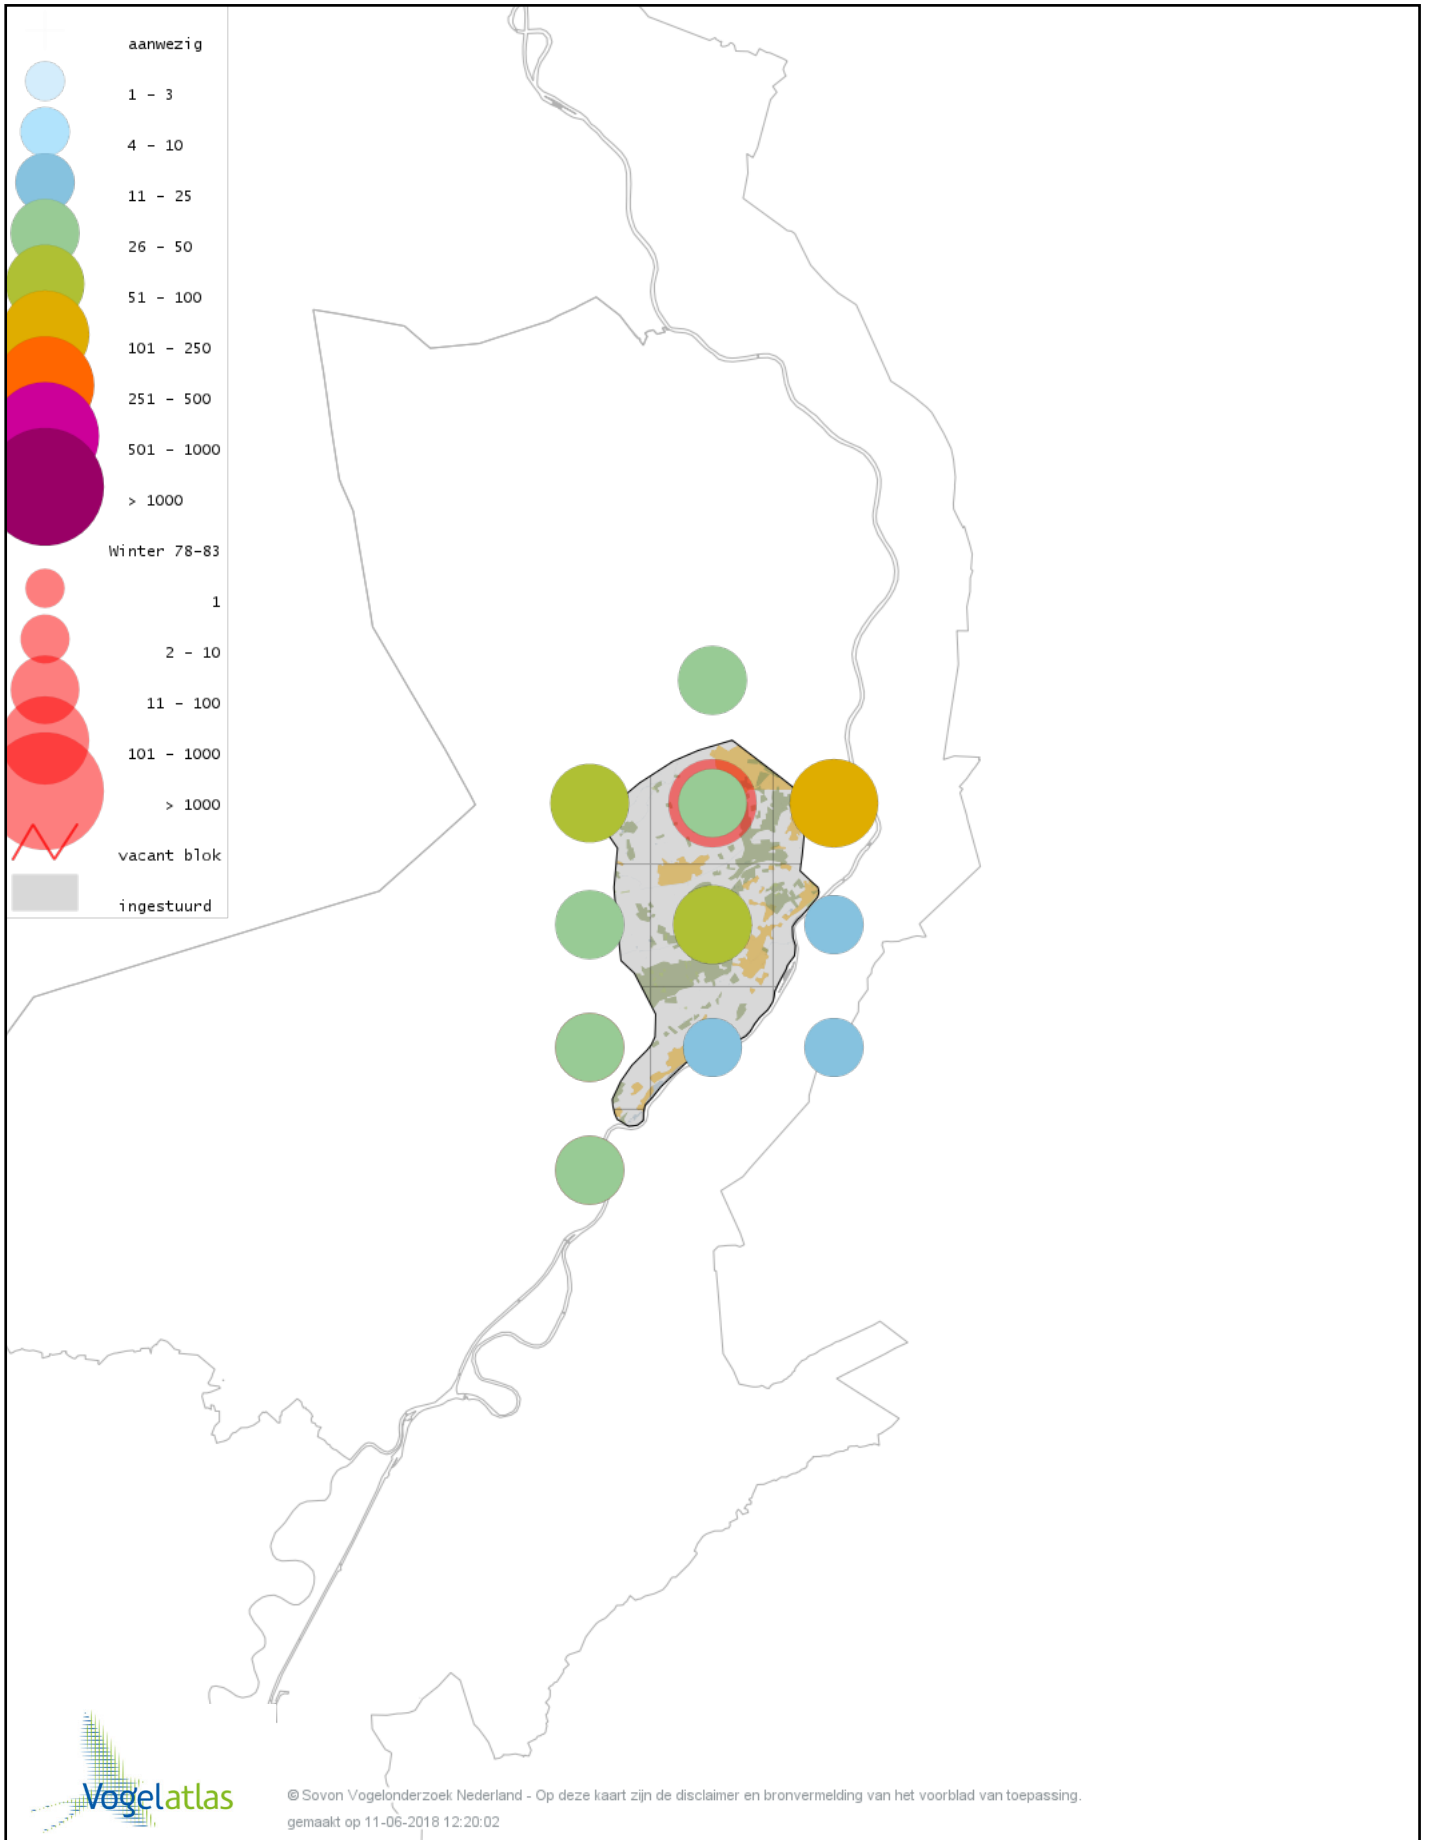

Voorlopige verspreidingskaart Pimpelmees winter

Voorlopige verspreidingskaart Koolmees winter

Voorlopige verspreidingskaart Kuifmees winter

Voorlopige verspreidingskaart Zwarte Mees winter

Voorlopige verspreidingskaart Matkop winter

Voorlopige verspreidingskaart Glanskop winter

Voorlopige verspreidingskaart Kuifleeuwerik winter

Voorlopige verspreidingskaart Boomleeuwerik winter

Voorlopige verspreidingskaart Veldleeuwerik winter

Voorlopige verspreidingskaart Staartmees winter

Voorlopige verspreidingskaart Witkopstaartmees winter

Voorlopige verspreidingskaart Tjiftjaf winter

Voorlopige verspreidingskaart Zwartkop winter

Voorlopige verspreidingskaart Pestvogel winter

Voorlopige verspreidingskaart Boomklever winter

Voorlopige verspreidingskaart Boomkruiper winter

Voorlopige verspreidingskaart Winterkoning winter

Voorlopige verspreidingskaart Spreeuw winter

Voorlopige verspreidingskaart Merel winter

Voorlopige verspreidingskaart Kramsvogel winter