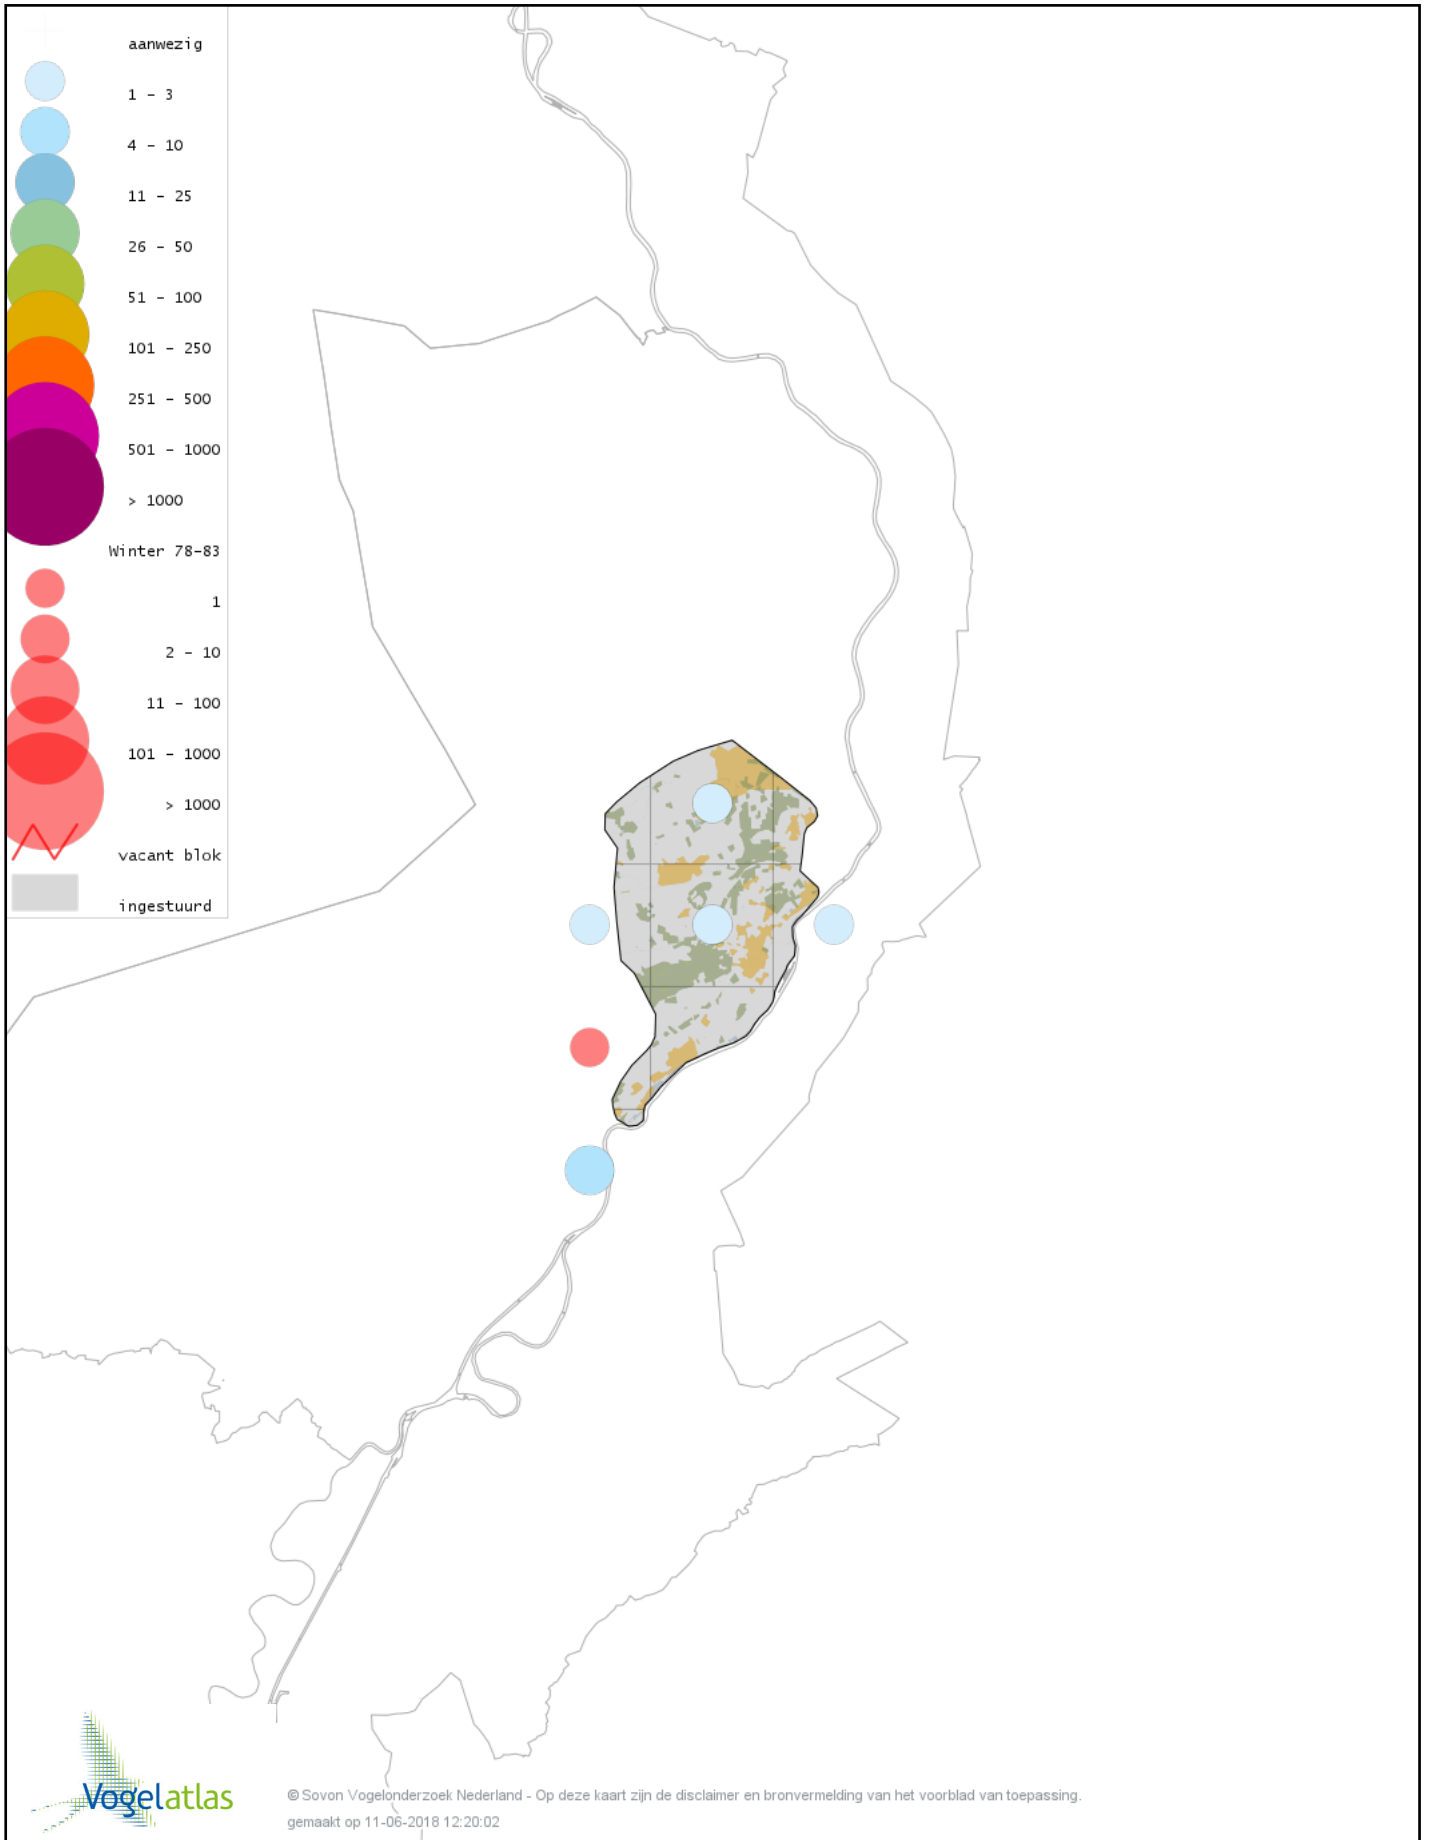

Voorlopige verspreidingskaart Torenvalk winter

Voorlopige verspreidingskaart Smelleken winter

Voorlopige verspreidingskaart Slechtvalk winter

Voorlopige verspreidingskaart Waterral winter

Voorlopige verspreidingskaart Waterhoen winter

Voorlopige verspreidingskaart Meerkoet winter

Voorlopige verspreidingskaart Kraanvogel winter

Voorlopige verspreidingskaart Scholekster winter

Voorlopige verspreidingskaart Kievit winter

Voorlopige verspreidingskaart Bonte Strandloper winter

Voorlopige verspreidingskaart Bokje winter

Voorlopige verspreidingskaart Watersnip winter

Voorlopige verspreidingskaart Houtsnip winter

Voorlopige verspreidingskaart Grutto winter

Voorlopige verspreidingskaart Wulp winter

Voorlopige verspreidingskaart Witgat winter

Voorlopige verspreidingskaart Tureluur winter

Voorlopige verspreidingskaart Kokmeeuw winter

Voorlopige verspreidingskaart Stormmeeuw winter

Voorlopige verspreidingskaart Kleine Mantelmeeuw winter