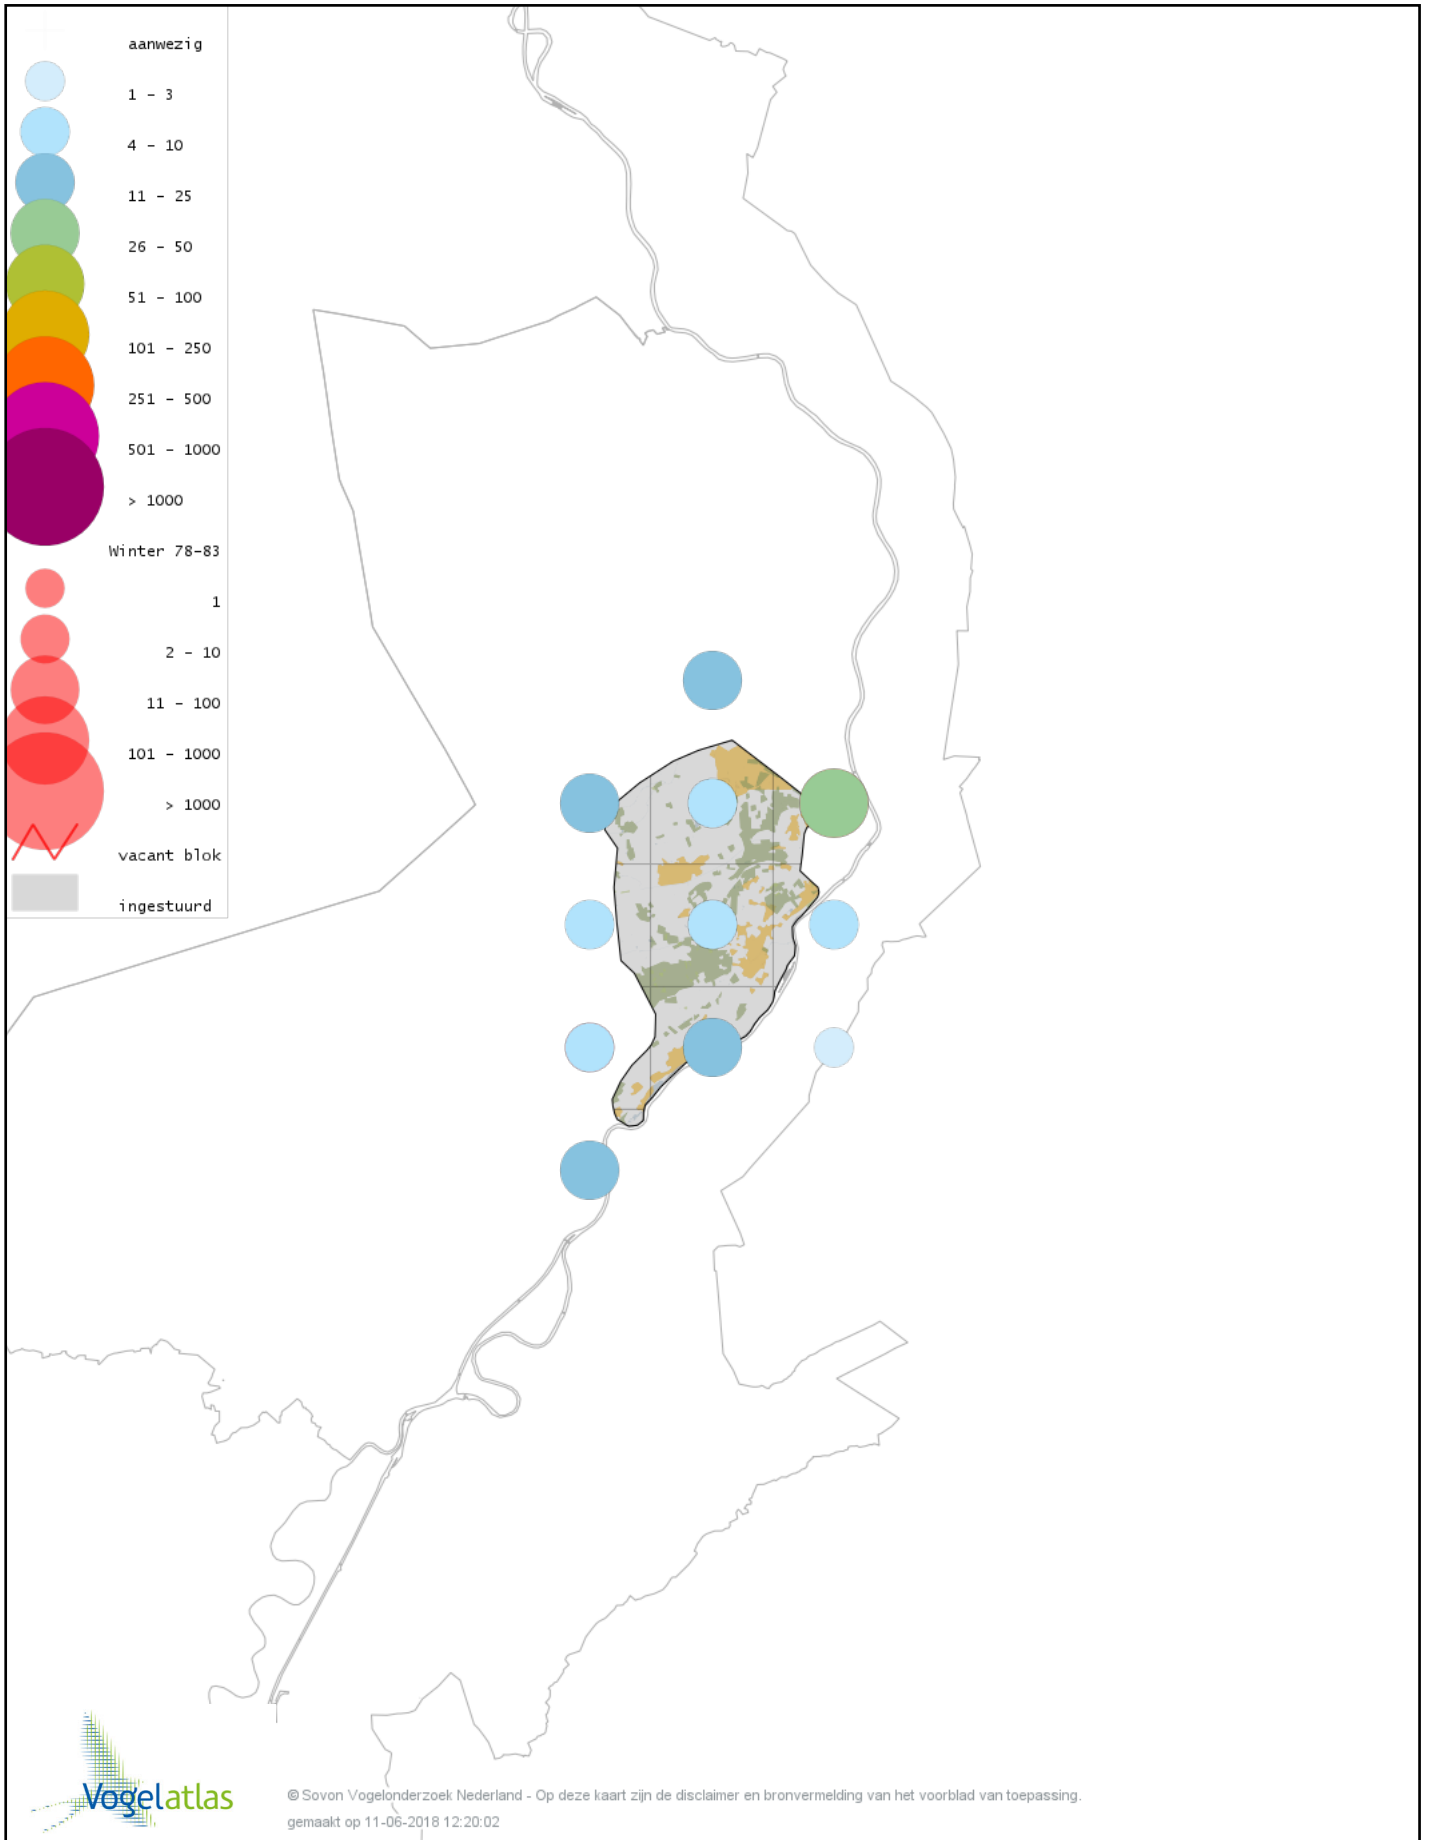

Voorlopige verspreidingskaart Stadsduif winter

Voorlopige verspreidingskaart Holenduif winter

Voorlopige verspreidingskaart Houtduif winter

Voorlopige verspreidingskaart Turkse Tortel winter

Voorlopige verspreidingskaart Kerkuil winter

Voorlopige verspreidingskaart Steenuil winter

Voorlopige verspreidingskaart Bosuil winter

Voorlopige verspreidingskaart Ransuil winter

Voorlopige verspreidingskaart IJsvogel winter

Voorlopige verspreidingskaart Groene Specht winter

Voorlopige verspreidingskaart Zwarte Specht winter

Voorlopige verspreidingskaart Grote Bonte Specht winter

Voorlopige verspreidingskaart Middelste Bonte Specht winter

Voorlopige verspreidingskaart Kleine Bonte Specht winter