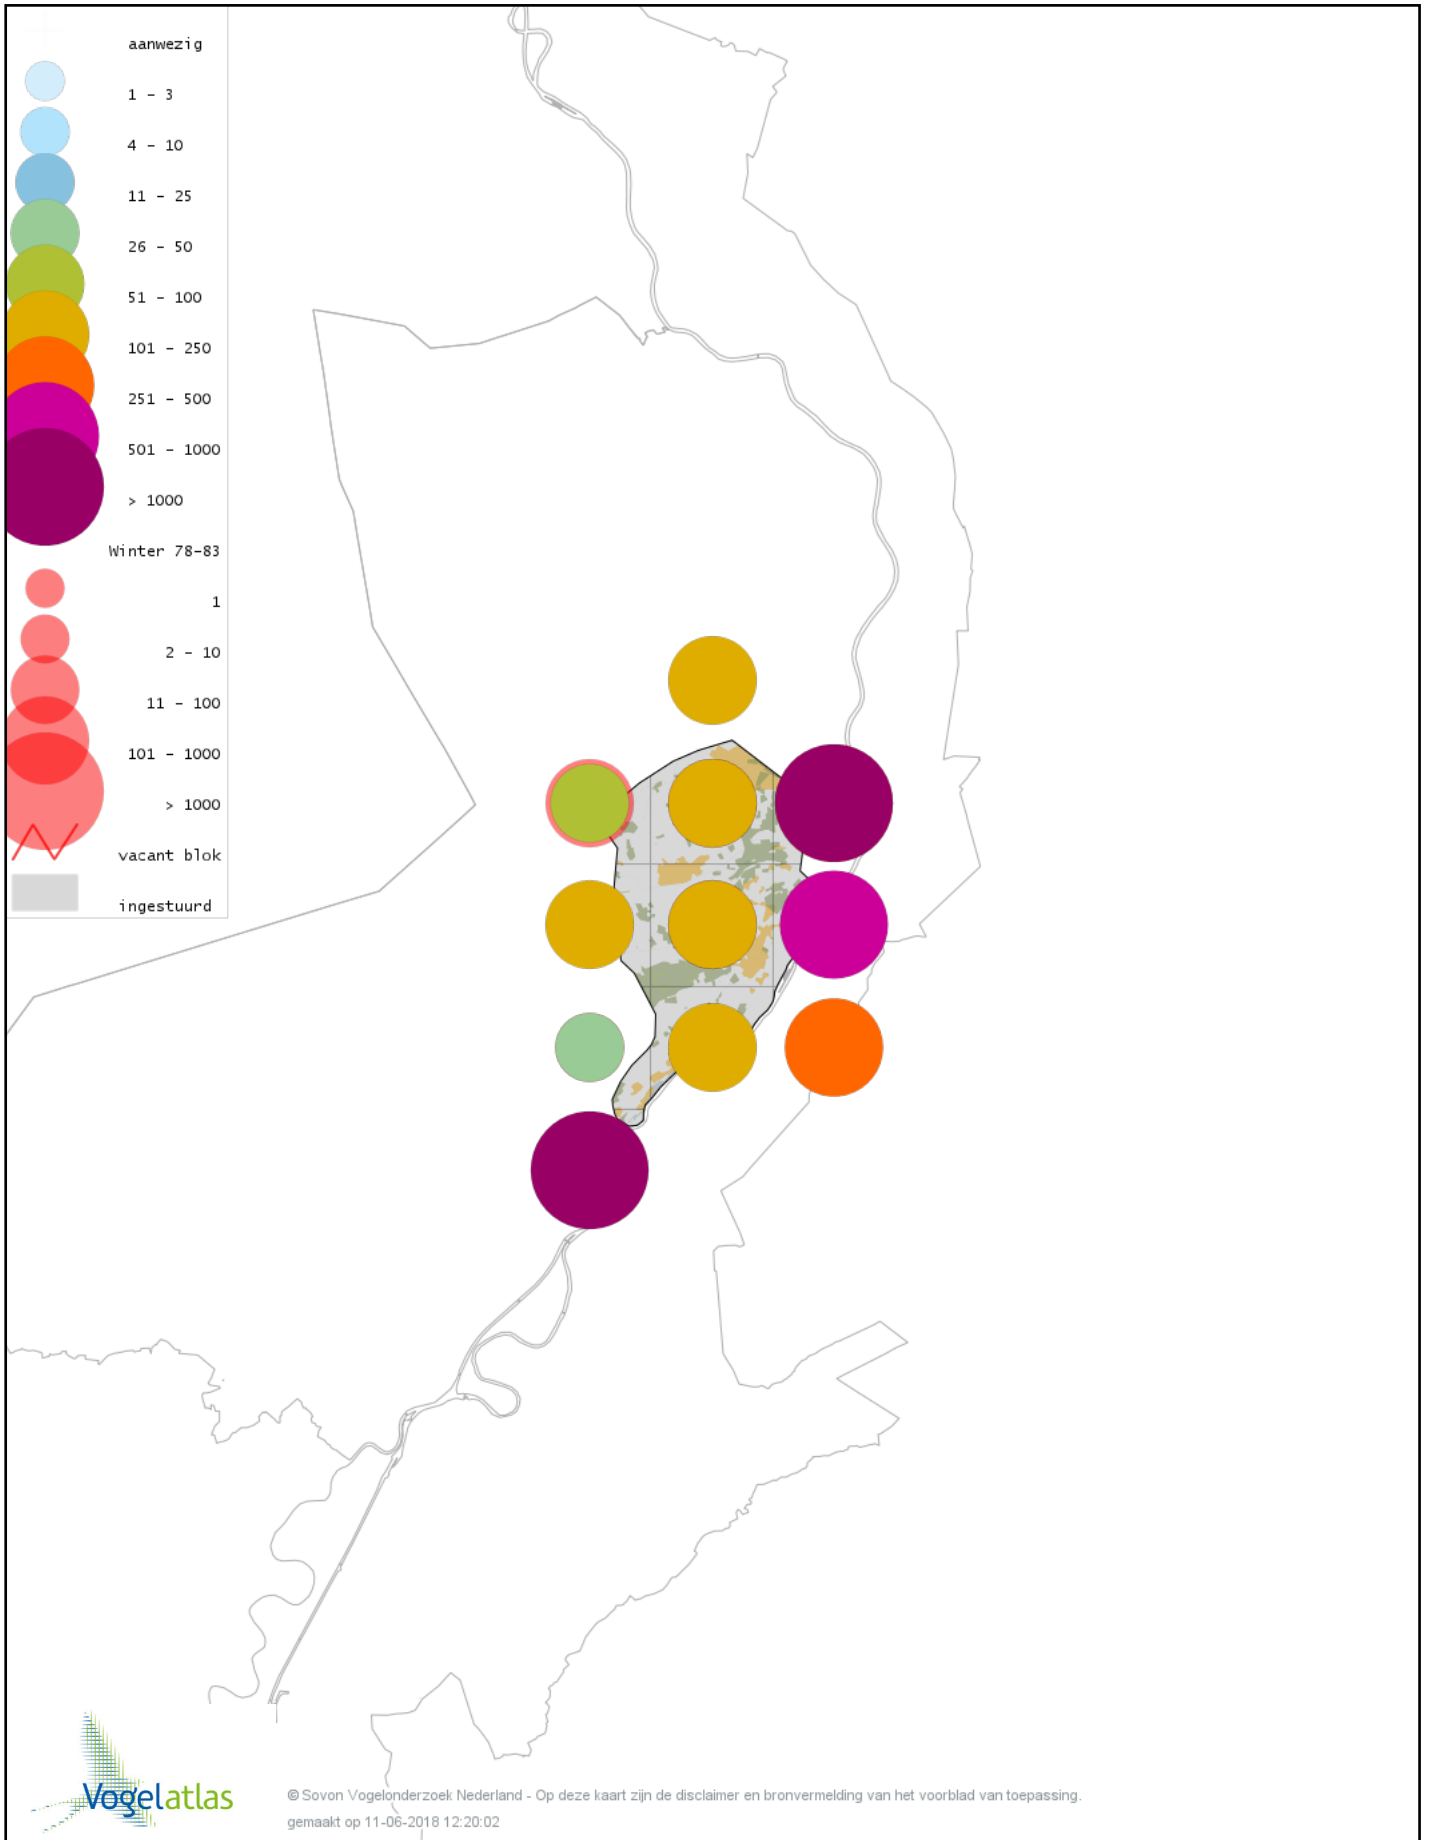

Voorlopige verspreidingskaart Torenvalk winter

Voorlopige verspreidingskaart Smelleken winter

Voorlopige verspreidingskaart Slechtvalk winter

Voorlopige verspreidingskaart Waterral winter

Voorlopige verspreidingskaart Waterhoen winter

Voorlopige verspreidingskaart Meerkoet winter

Voorlopige verspreidingskaart Kraanvogel winter

Voorlopige verspreidingskaart Scholekster winter

Voorlopige verspreidingskaart Kievit winter

Voorlopige verspreidingskaart Bonte Strandloper winter

Voorlopige verspreidingskaart Bokje winter

Voorlopige verspreidingskaart Watersnip winter

Voorlopige verspreidingskaart Houtsnip winter

Voorlopige verspreidingskaart Grutto winter

Voorlopige verspreidingskaart Wulp winter

Voorlopige verspreidingskaart Witgat winter

Voorlopige verspreidingskaart Tureluur winter

Voorlopige verspreidingskaart Kokmeeuw winter

Voorlopige verspreidingskaart Stormmeeuw winter

Voorlopige verspreidingskaart Kleine Mantelmeeuw winter