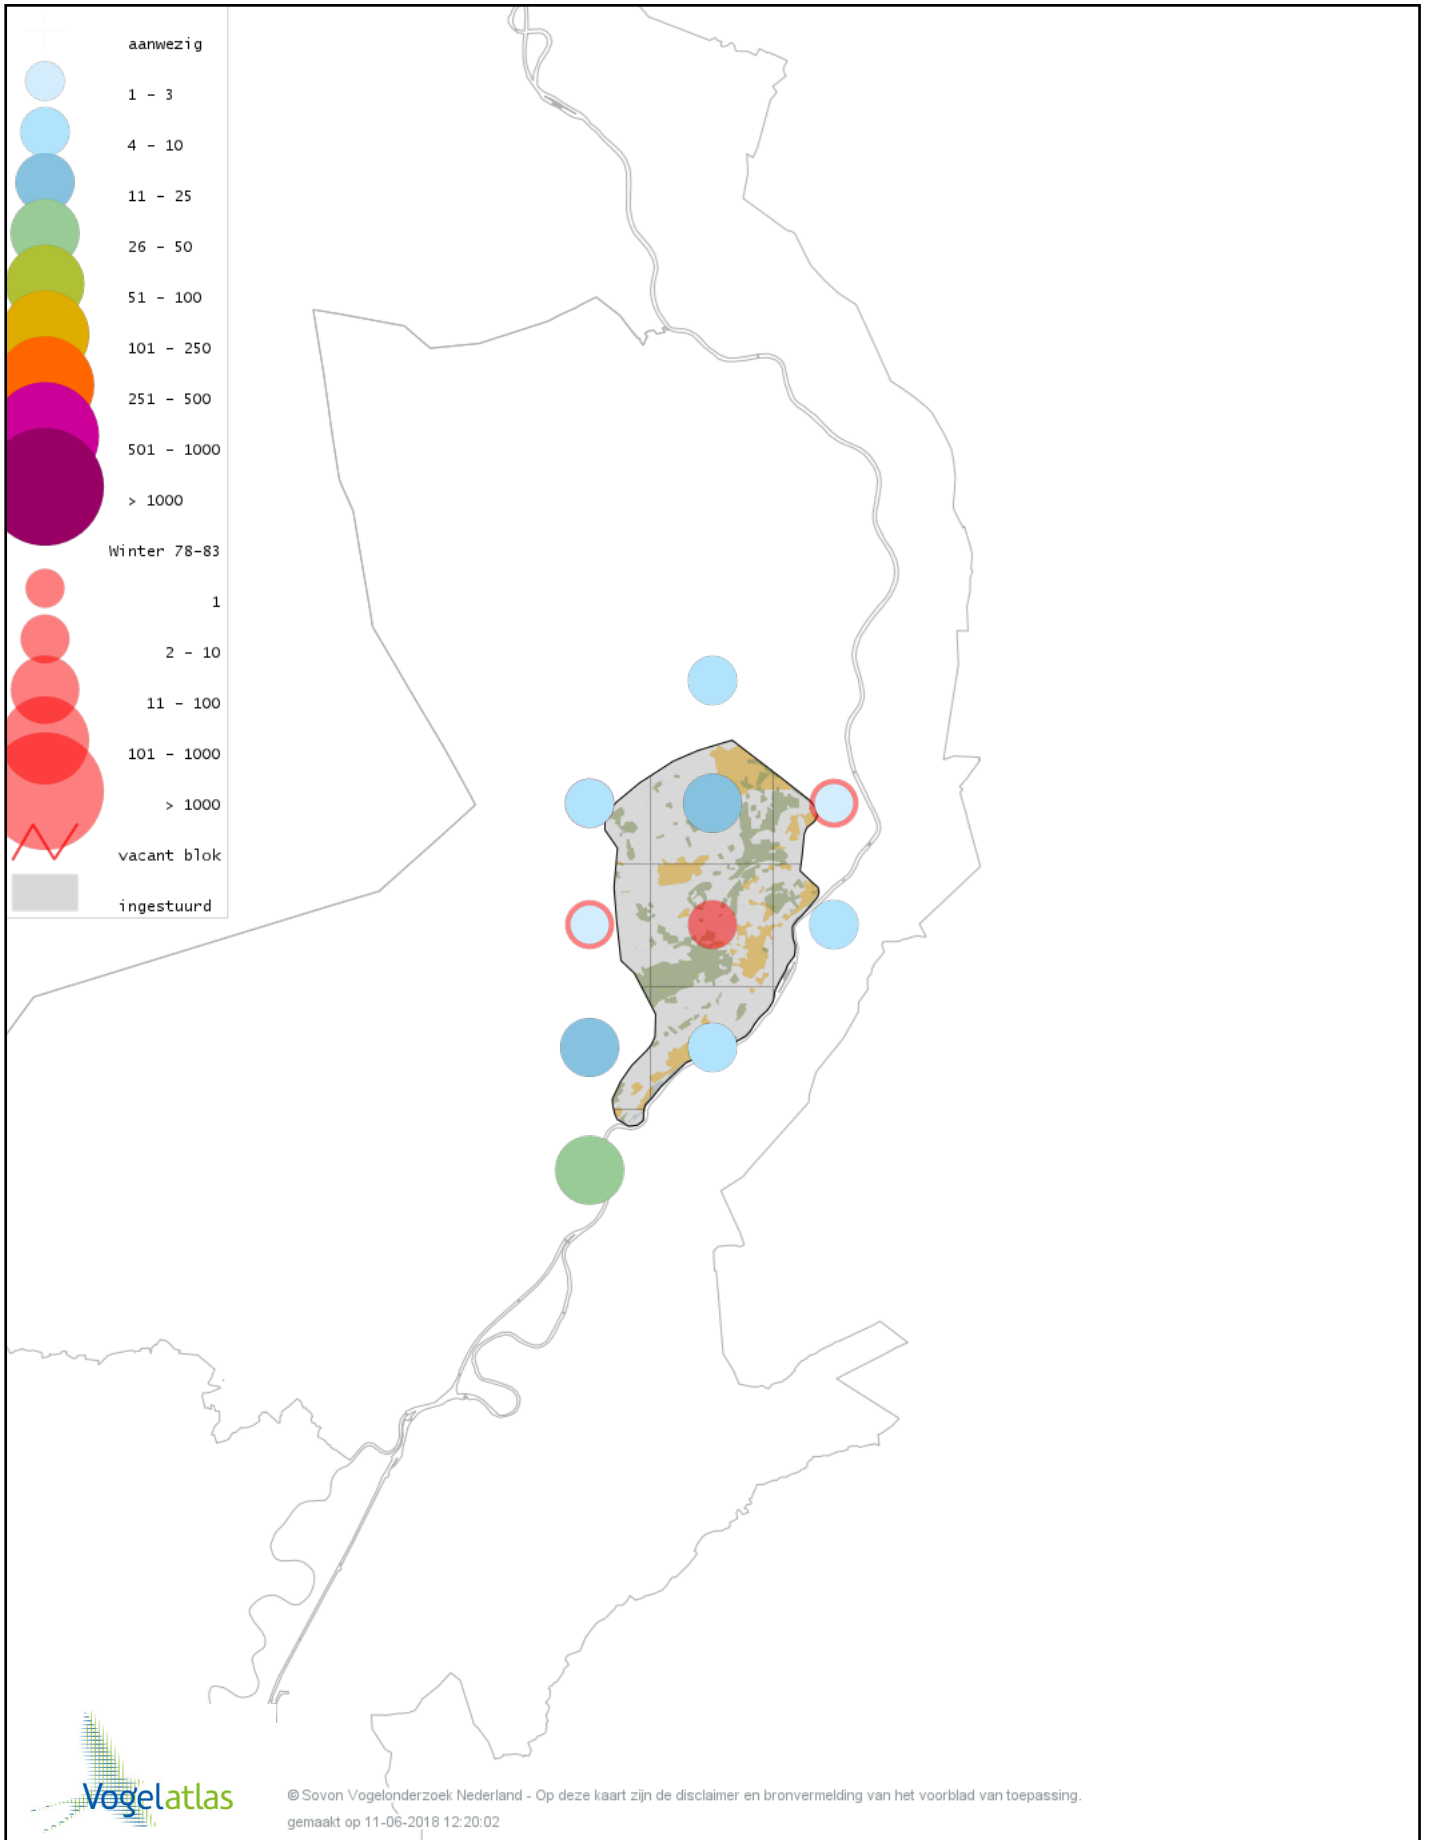

Voorlopige verspreidingskaart Grote Lijster winter

Voorlopige verspreidingskaart Roodborst winter

Voorlopige verspreidingskaart Zwarte Roodstaart winter

Voorlopige verspreidingskaart Roodborsttapuit winter

Voorlopige verspreidingskaart Heggenmus winter

Voorlopige verspreidingskaart Huismus winter

Voorlopige verspreidingskaart Ringmus winter

Voorlopige verspreidingskaart Grote Gele Kwikstaart winter

Voorlopige verspreidingskaart Witte Kwikstaart winter

Voorlopige verspreidingskaart Graspieper winter

Voorlopige verspreidingskaart Waterpieper winter

Voorlopige verspreidingskaart Vink winter

Voorlopige verspreidingskaart Keep winter

Voorlopige verspreidingskaart Europese Kanarie winter