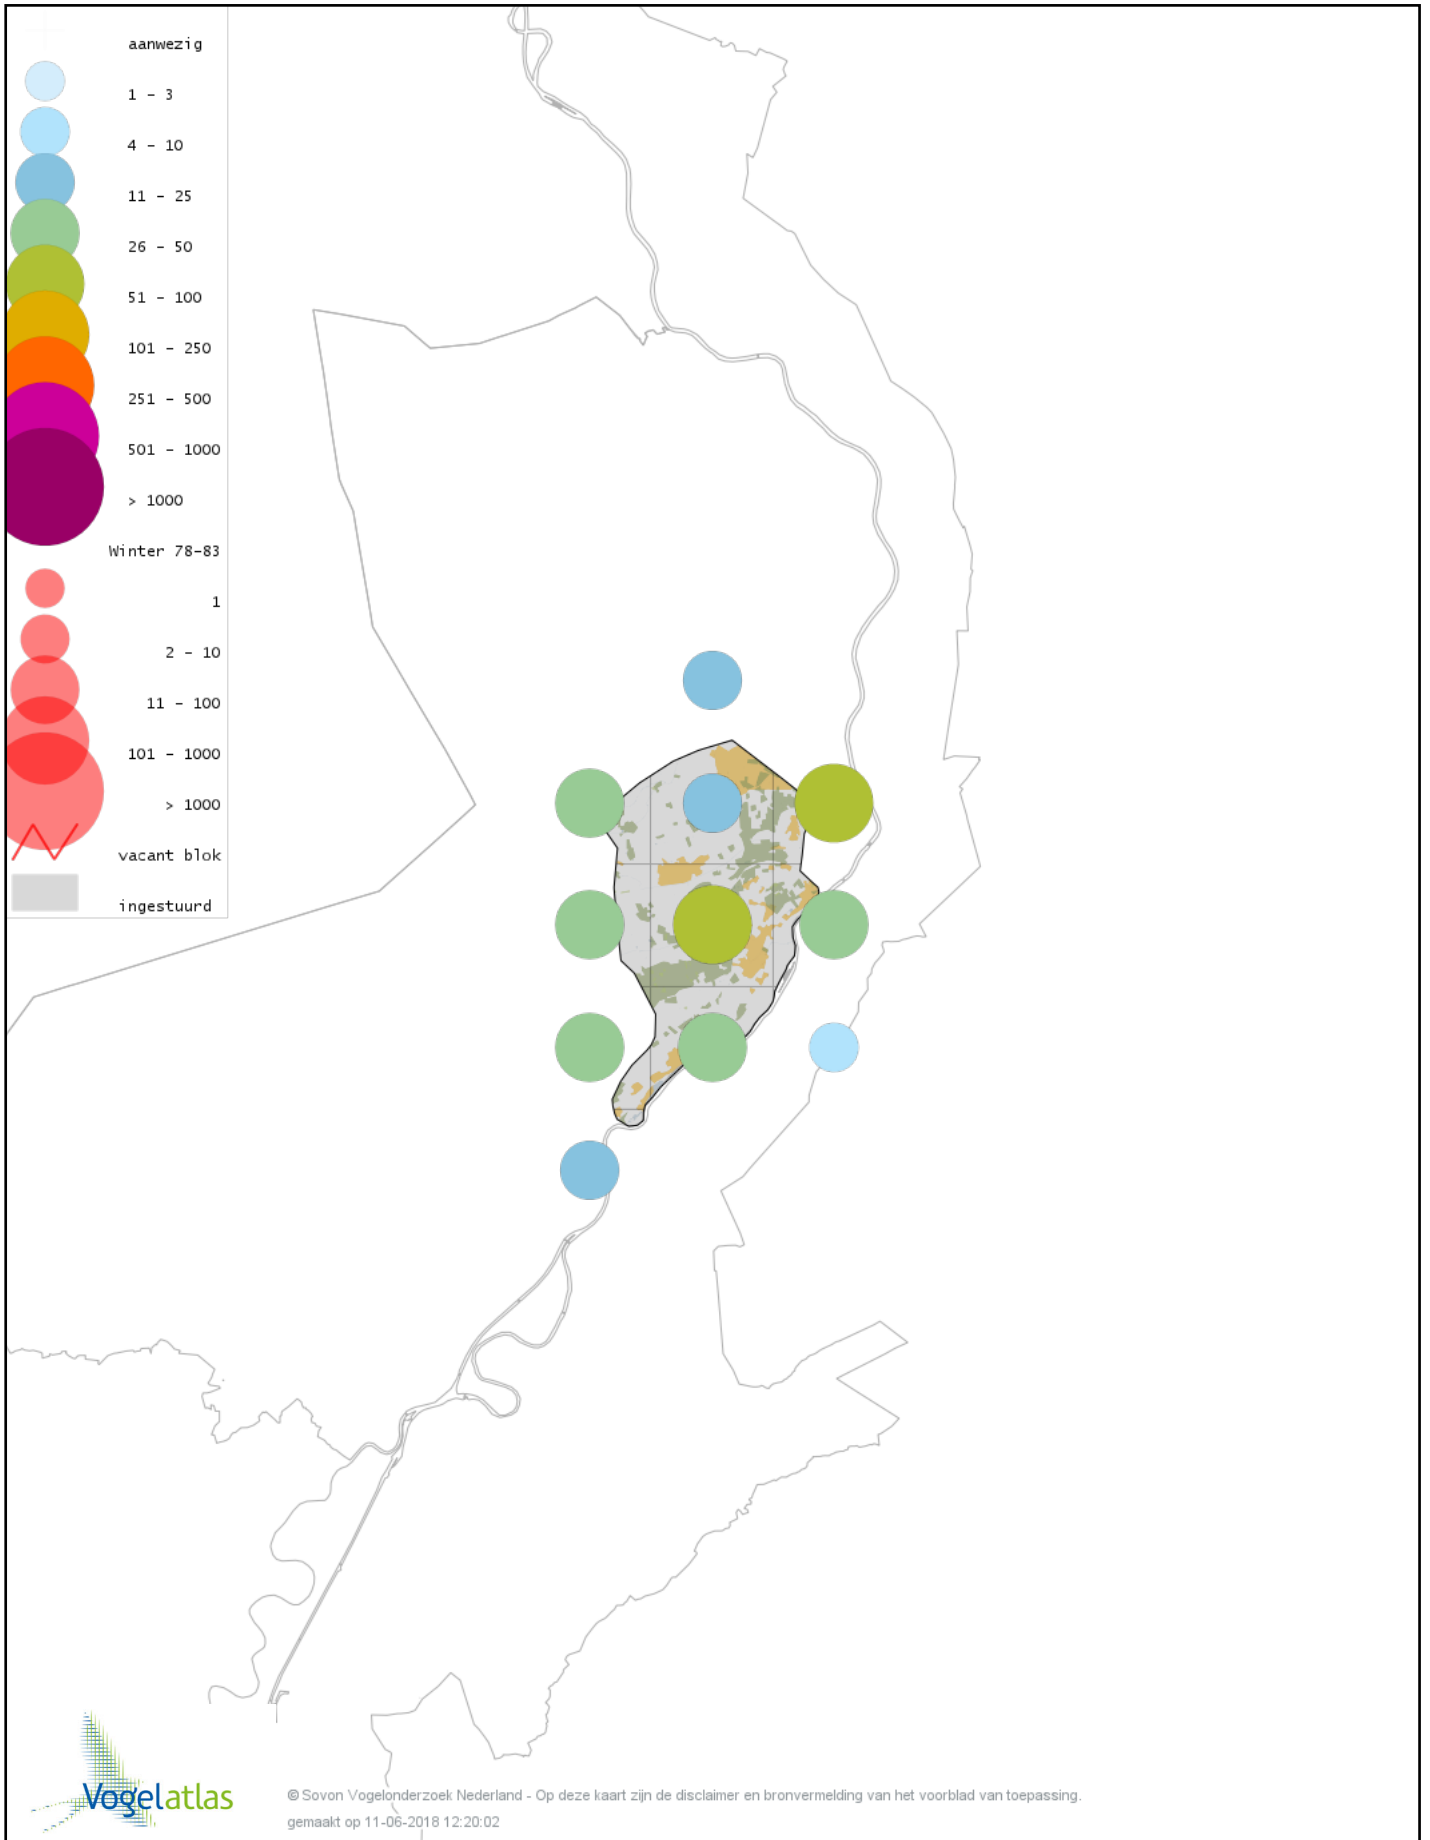

Voorlopige verspreidingskaart Glanskop winter

Voorlopige verspreidingskaart Kuifleeuwerik winter

Voorlopige verspreidingskaart Boomleeuwerik winter

Voorlopige verspreidingskaart Veldleeuwerik winter

Voorlopige verspreidingskaart Staartmees winter

Voorlopige verspreidingskaart Witkopstaartmees winter

Voorlopige verspreidingskaart Tjiftjaf winter

Voorlopige verspreidingskaart Zwartkop winter

Voorlopige verspreidingskaart Pestvogel winter

Voorlopige verspreidingskaart Boomklever winter

Voorlopige verspreidingskaart Boomkruiper winter

Voorlopige verspreidingskaart Winterkoning winter

Voorlopige verspreidingskaart Spreeuw winter

Voorlopige verspreidingskaart Merel winter

Voorlopige verspreidingskaart Kramsvogel winter