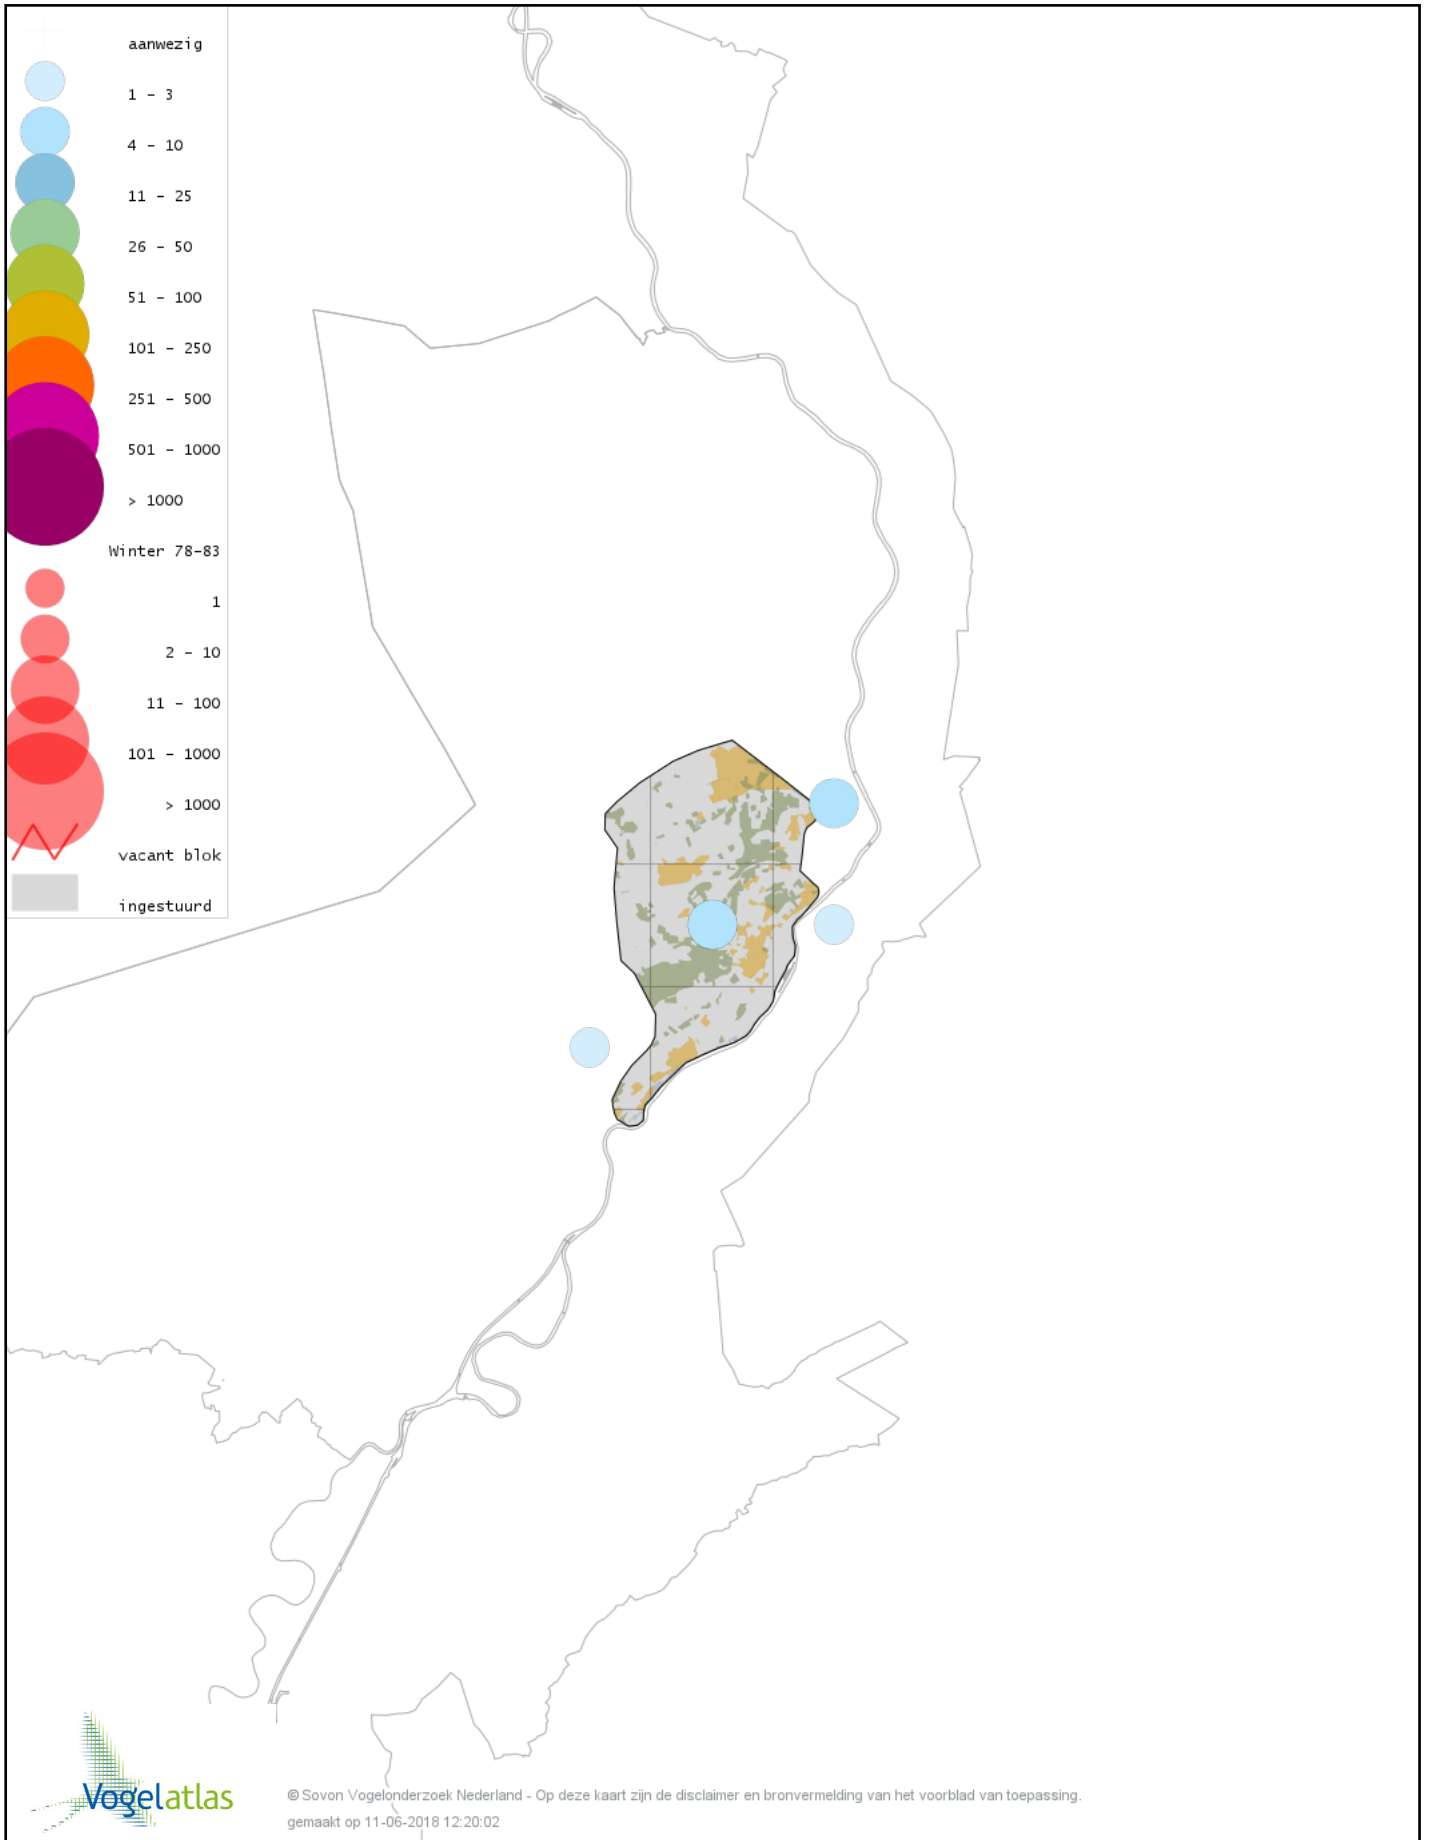

Voorlopige verspreidingskaart Graspieper winter

Voorlopige verspreidingskaart Waterpieper winter

Voorlopige verspreidingskaart Vink winter

Voorlopige verspreidingskaart Keep winter

Voorlopige verspreidingskaart Europese Kanarie winter

Voorlopige verspreidingskaart Groenling winter

Voorlopige verspreidingskaart Putter winter

Voorlopige verspreidingskaart Sijs winter

Voorlopige verspreidingskaart Kneu winter

Voorlopige verspreidingskaart Kleine Barmsijs winter

Voorlopige verspreidingskaart Grote Barmsijs winter

Voorlopige verspreidingskaart Barmsijs (Grote of Kleine) winter

Voorlopige verspreidingskaart Kruisbek winter

Voorlopige verspreidingskaart Goudvink winter