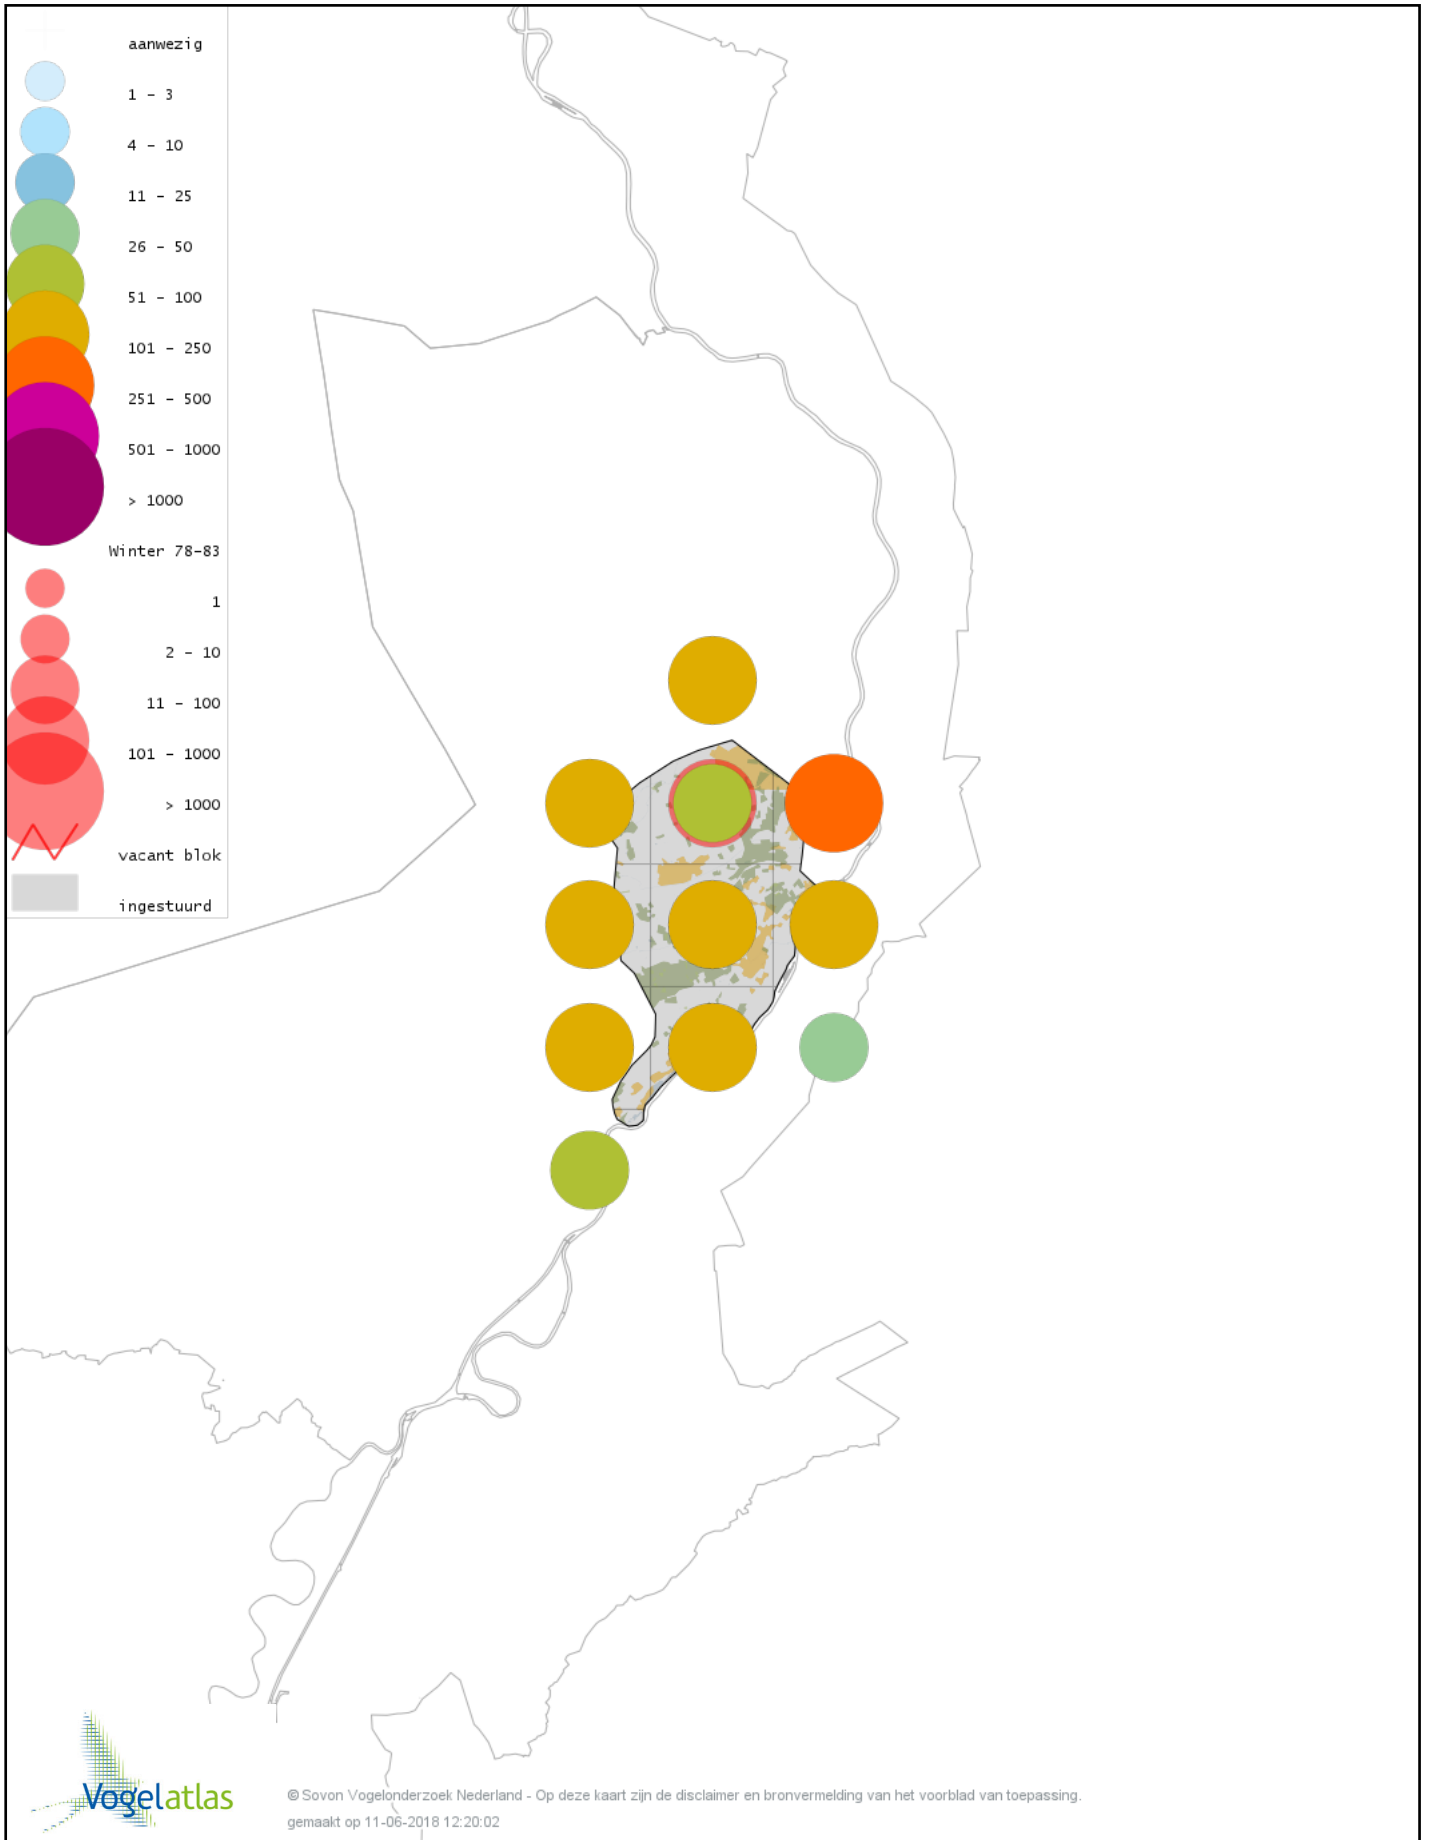

Voorlopige verspreidingskaart Klapekster winter

Voorlopige verspreidingskaart Ekster winter

Voorlopige verspreidingskaart Gaai winter

Voorlopige verspreidingskaart Kauw winter

Voorlopige verspreidingskaart Russische Kauw winter

Voorlopige verspreidingskaart Noordse Kauw winter

Voorlopige verspreidingskaart Roek winter

Voorlopige verspreidingskaart Zwarte Kraai winter

Voorlopige verspreidingskaart Goudhaan winter

Voorlopige verspreidingskaart Vuurgoudhaan winter

Voorlopige verspreidingskaart Pimpelmees winter

Voorlopige verspreidingskaart Koolmees winter

Voorlopige verspreidingskaart Kuifmees winter

Voorlopige verspreidingskaart Zwarte Mees winter

Voorlopige verspreidingskaart Matkop winter