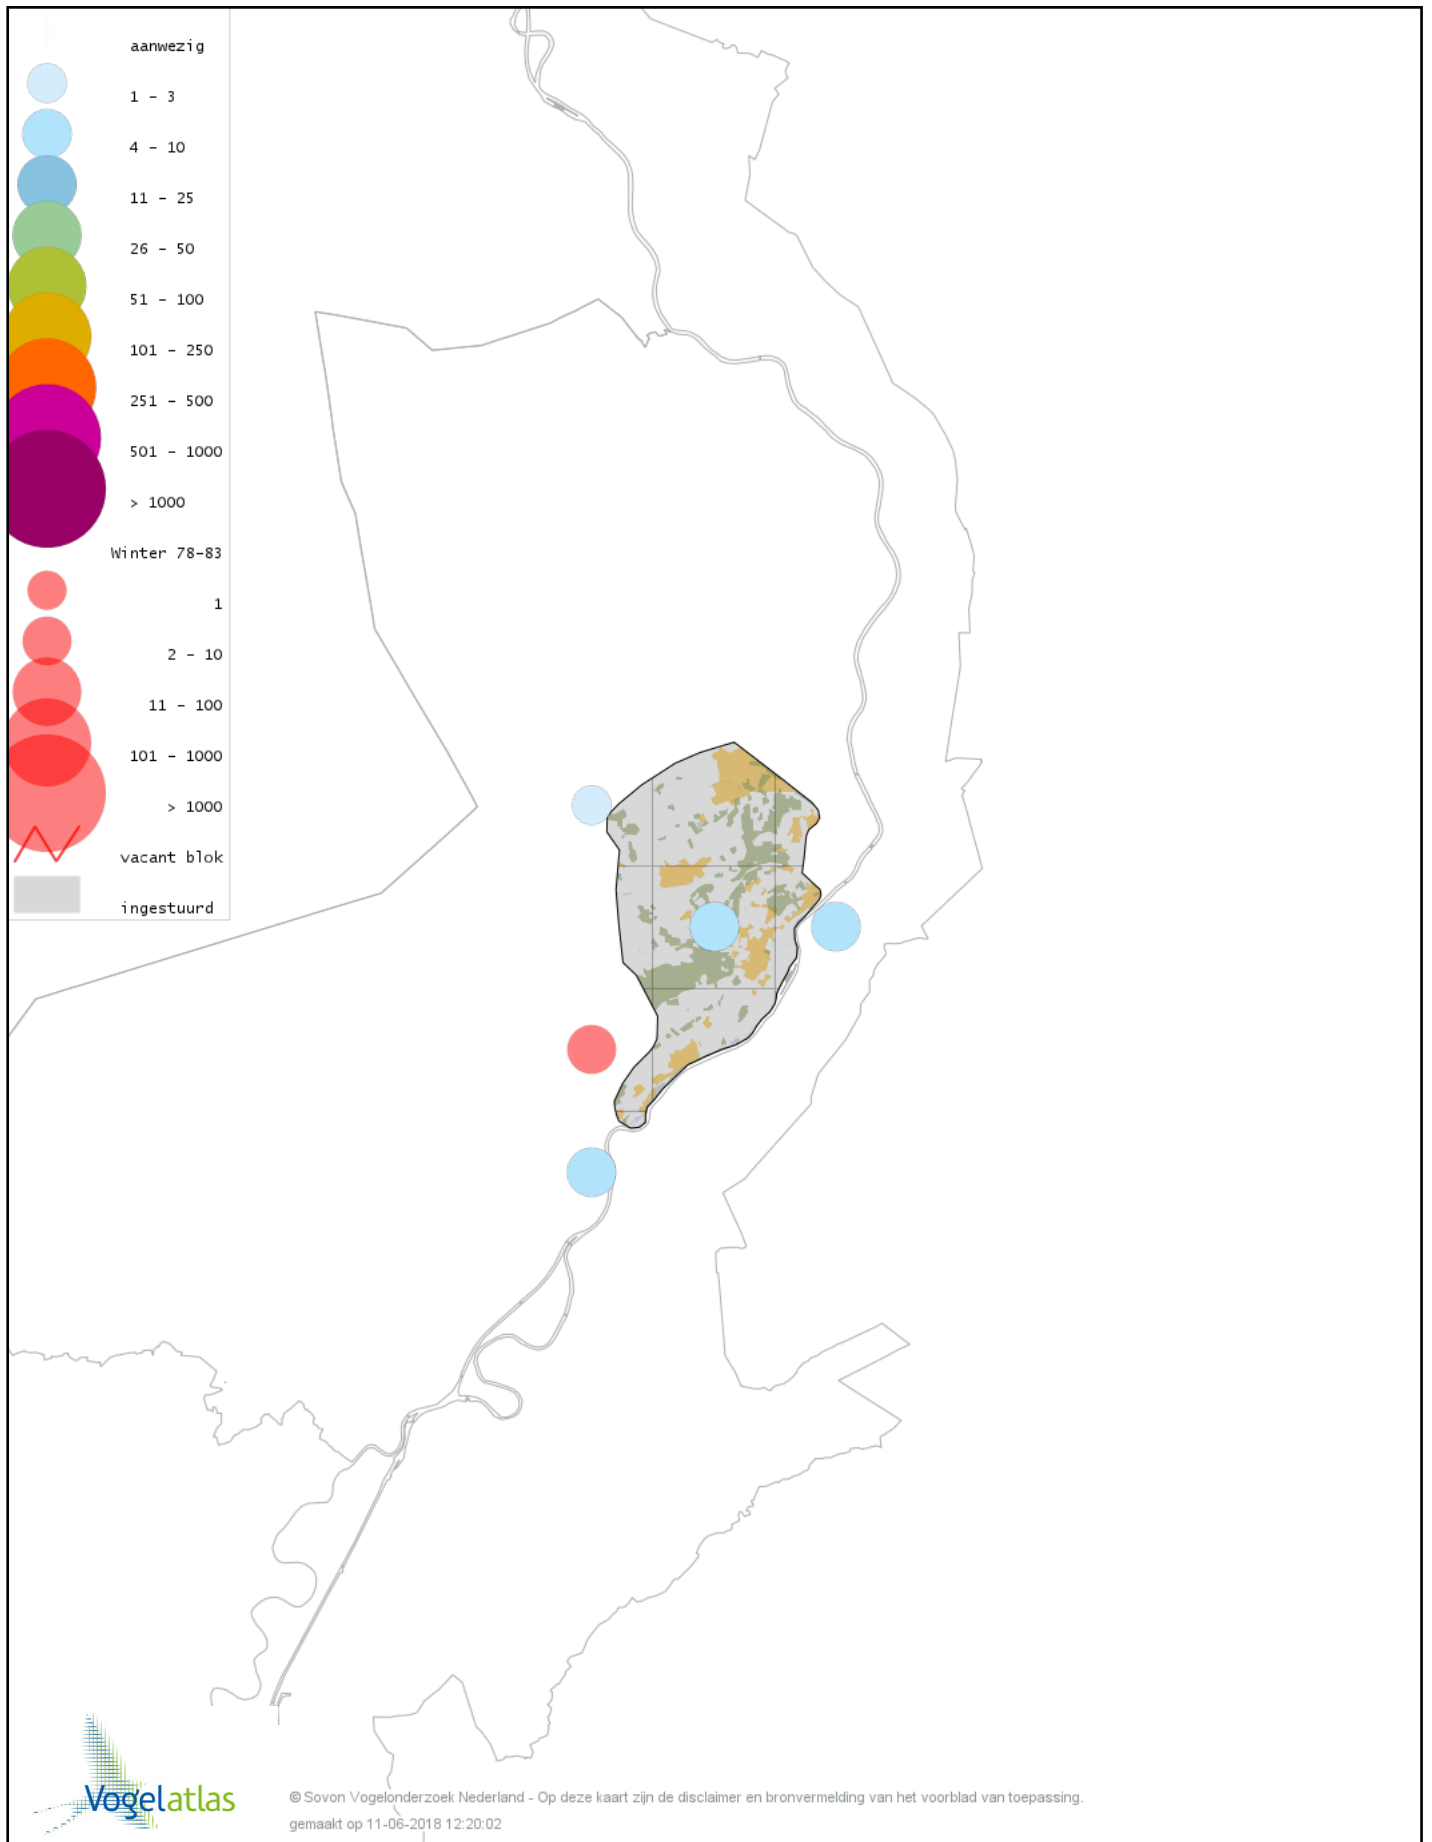

Voorlopige verspreidingskaart Graspieper winter

Voorlopige verspreidingskaart Waterpieper winter

Voorlopige verspreidingskaart Vink winter

Voorlopige verspreidingskaart Keep winter

Voorlopige verspreidingskaart Europese Kanarie winter

Voorlopige verspreidingskaart Groenling winter

Voorlopige verspreidingskaart Putter winter

Voorlopige verspreidingskaart Sijs winter

Voorlopige verspreidingskaart Kneu winter

Voorlopige verspreidingskaart Kleine Barmsijs winter

Voorlopige verspreidingskaart Grote Barmsijs winter

Voorlopige verspreidingskaart Barmsijs (Grote of Kleine) winter

Voorlopige verspreidingskaart Kruisbek winter

Voorlopige verspreidingskaart Goudvink winter