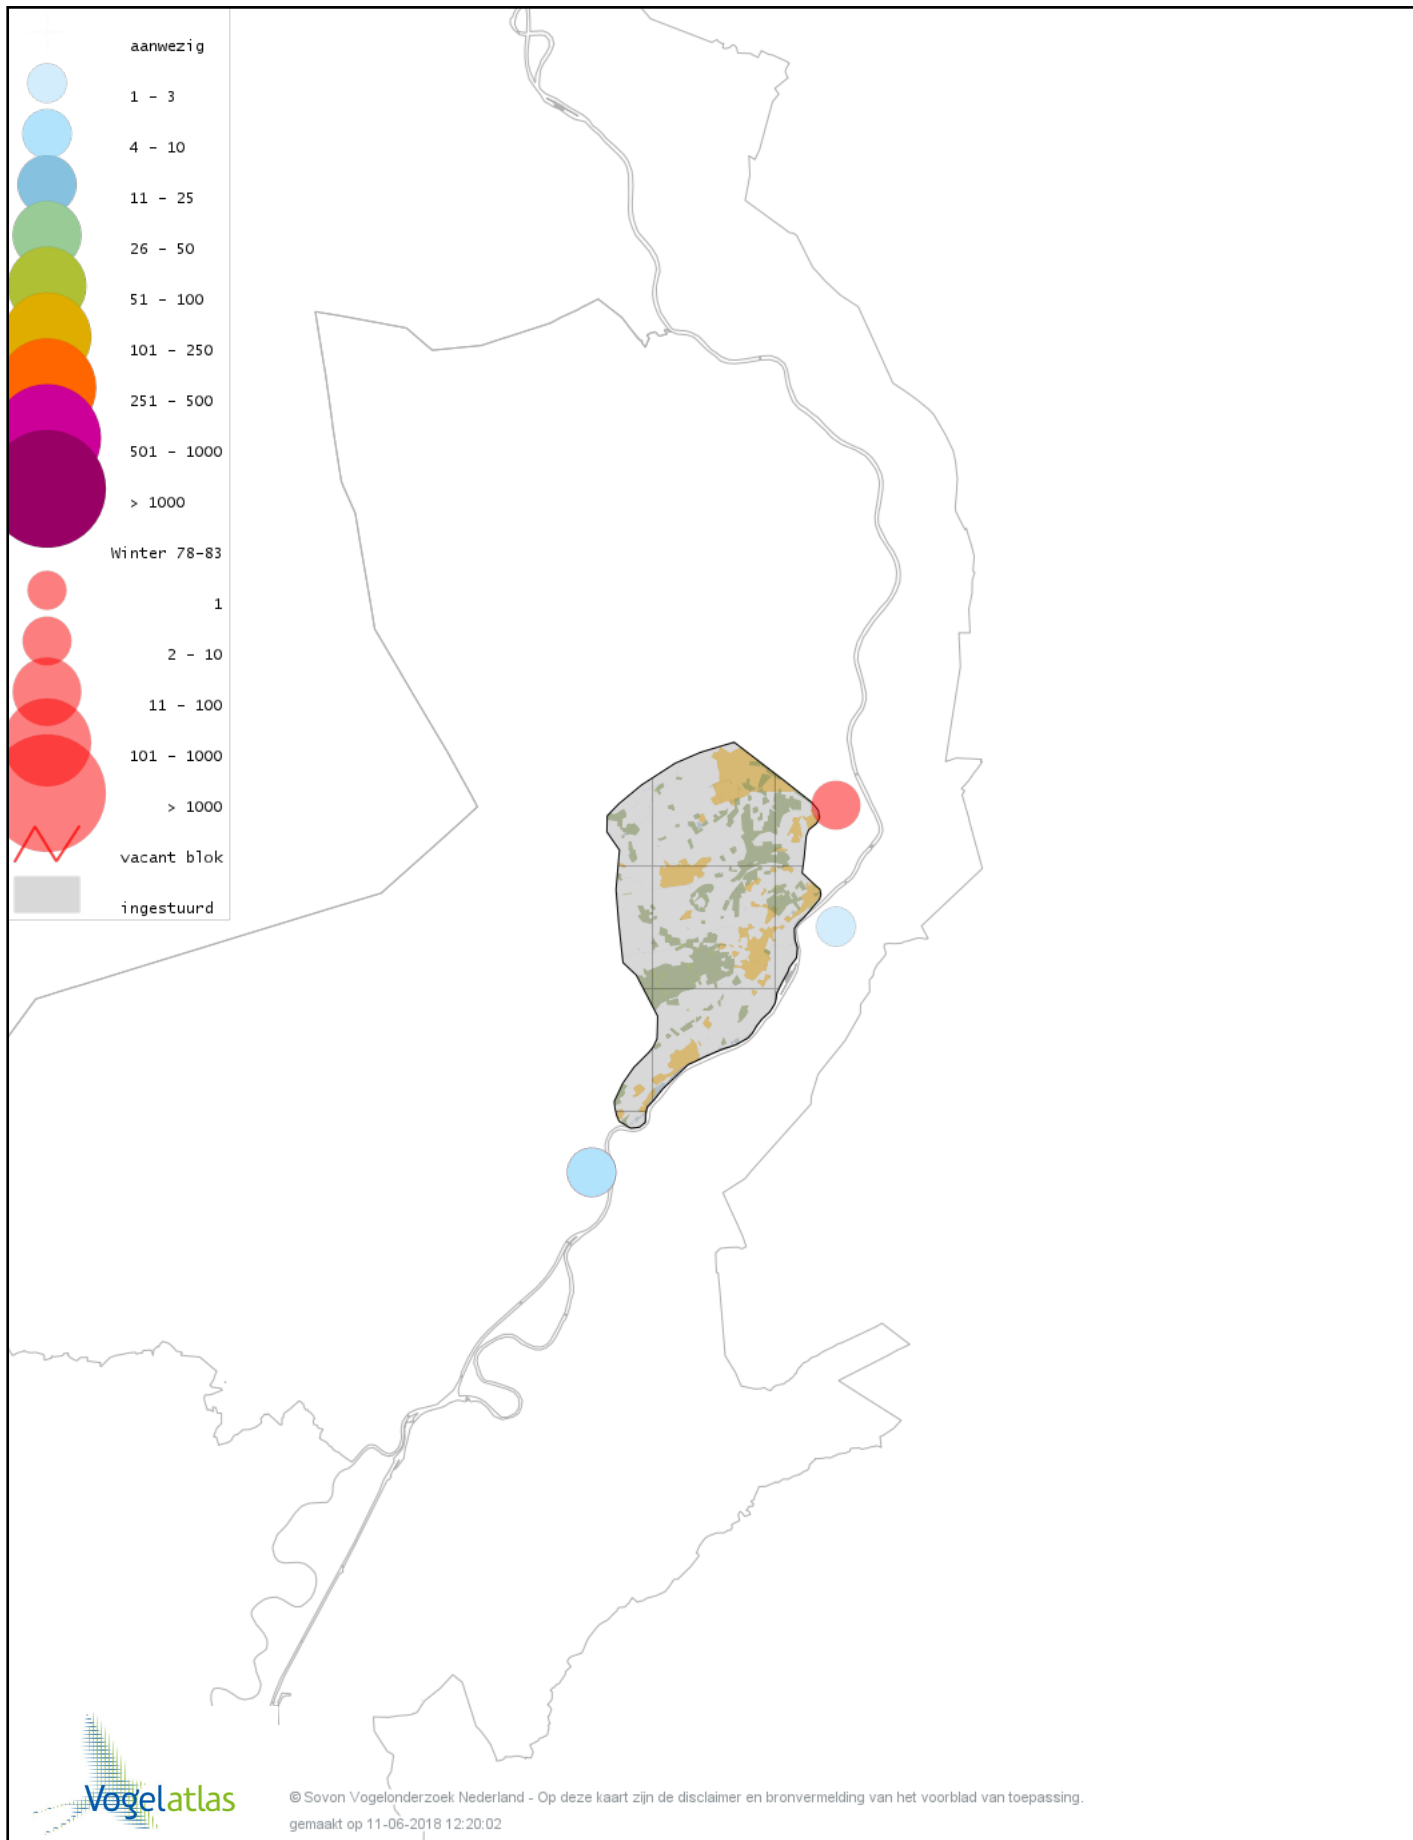

Voorlopige verspreidingskaart Casarca winter

Voorlopige verspreidingskaart Bergeend winter

Voorlopige verspreidingskaart Krooneend winter

Voorlopige verspreidingskaart Tafeleend winter

Voorlopige verspreidingskaart Kuifeend winter

Voorlopige verspreidingskaart Muskuseend winter

Voorlopige verspreidingskaart Mandarijneend winter

Voorlopige verspreidingskaart Zwarte Zee-eend winter

Voorlopige verspreidingskaart Grote Zee-eend winter

Voorlopige verspreidingskaart Nonnetje winter

Voorlopige verspreidingskaart Brilduiker winter

Voorlopige verspreidingskaart Grote Zaagbek winter

Voorlopige verspreidingskaart Krakeend winter

Voorlopige verspreidingskaart Chileense Smient winter

Voorlopige verspreidingskaart Smient winter

Voorlopige verspreidingskaart Slobeend winter

Voorlopige verspreidingskaart Wilde Eend winter

Voorlopige verspreidingskaart Soepeend winter

Voorlopige verspreidingskaart Pijlstaart winter