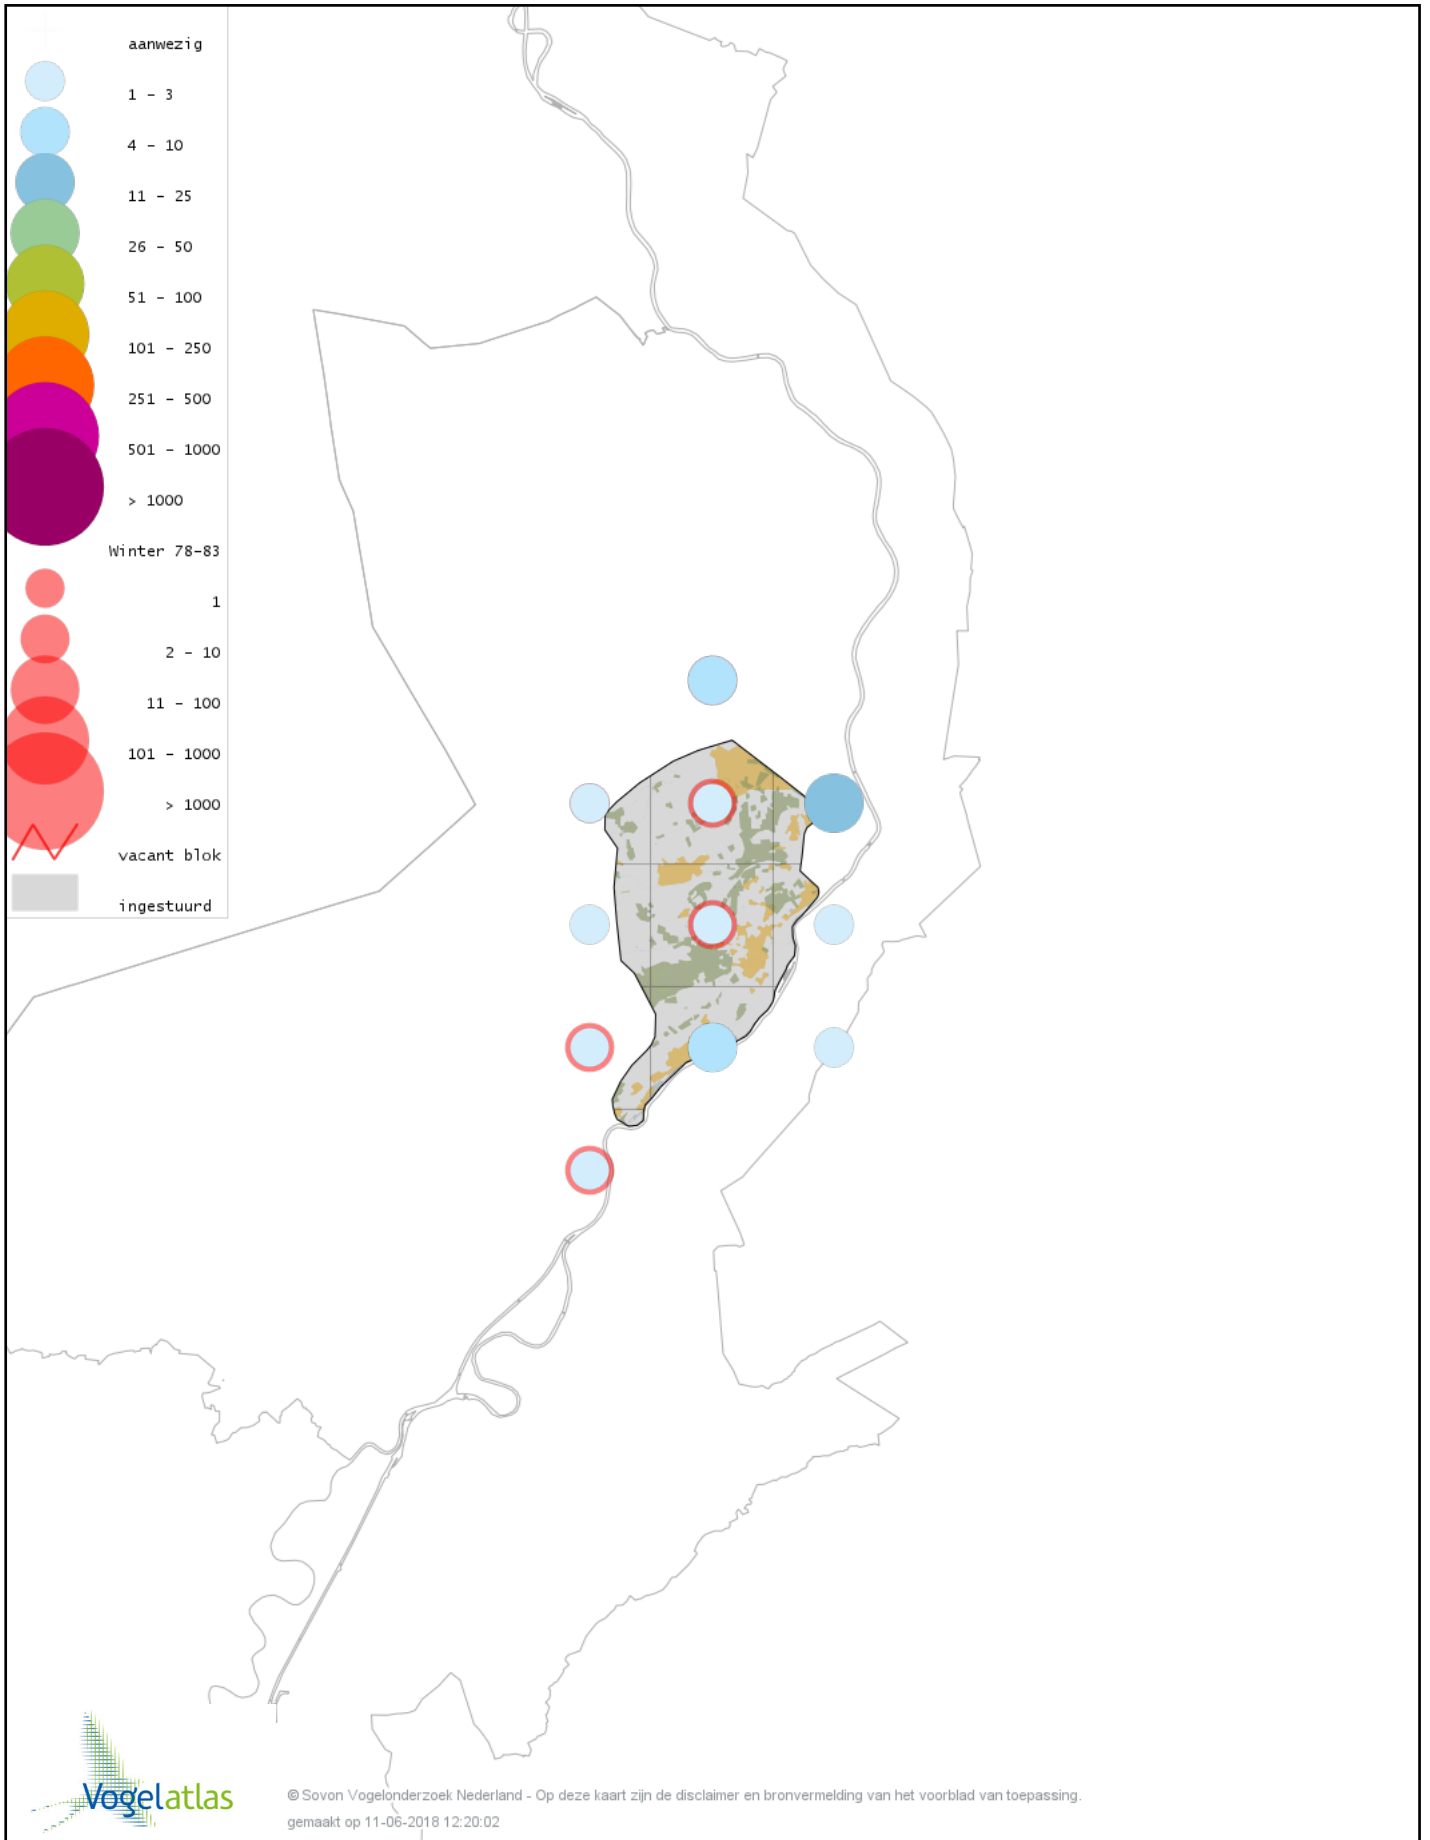

Voorlopige verspreidingskaart Patrijs winter

Voorlopige verspreidingskaart Fazant winter

Voorlopige verspreidingskaart Aalscholver winter

Voorlopige verspreidingskaart Roerdomp winter

Voorlopige verspreidingskaart Grote Zilverreiger winter

Voorlopige verspreidingskaart Blauwe Reiger winter

Voorlopige verspreidingskaart Ooievaar winter

Voorlopige verspreidingskaart Dodaars winter

Voorlopige verspreidingskaart Fuut winter

Voorlopige verspreidingskaart Rode Wouw winter

Voorlopige verspreidingskaart Bruine Kiekendief winter

Voorlopige verspreidingskaart Blauwe Kiekendief winter

Voorlopige verspreidingskaart Havik winter

Voorlopige verspreidingskaart Sperwer winter

Voorlopige verspreidingskaart Buizerd winter

Voorlopige verspreidingskaart Torenvalk winter

Voorlopige verspreidingskaart Smelleken winter

Voorlopige verspreidingskaart Slechtvalk winter

Voorlopige verspreidingskaart Waterral winter

Voorlopige verspreidingskaart Waterhoen winter