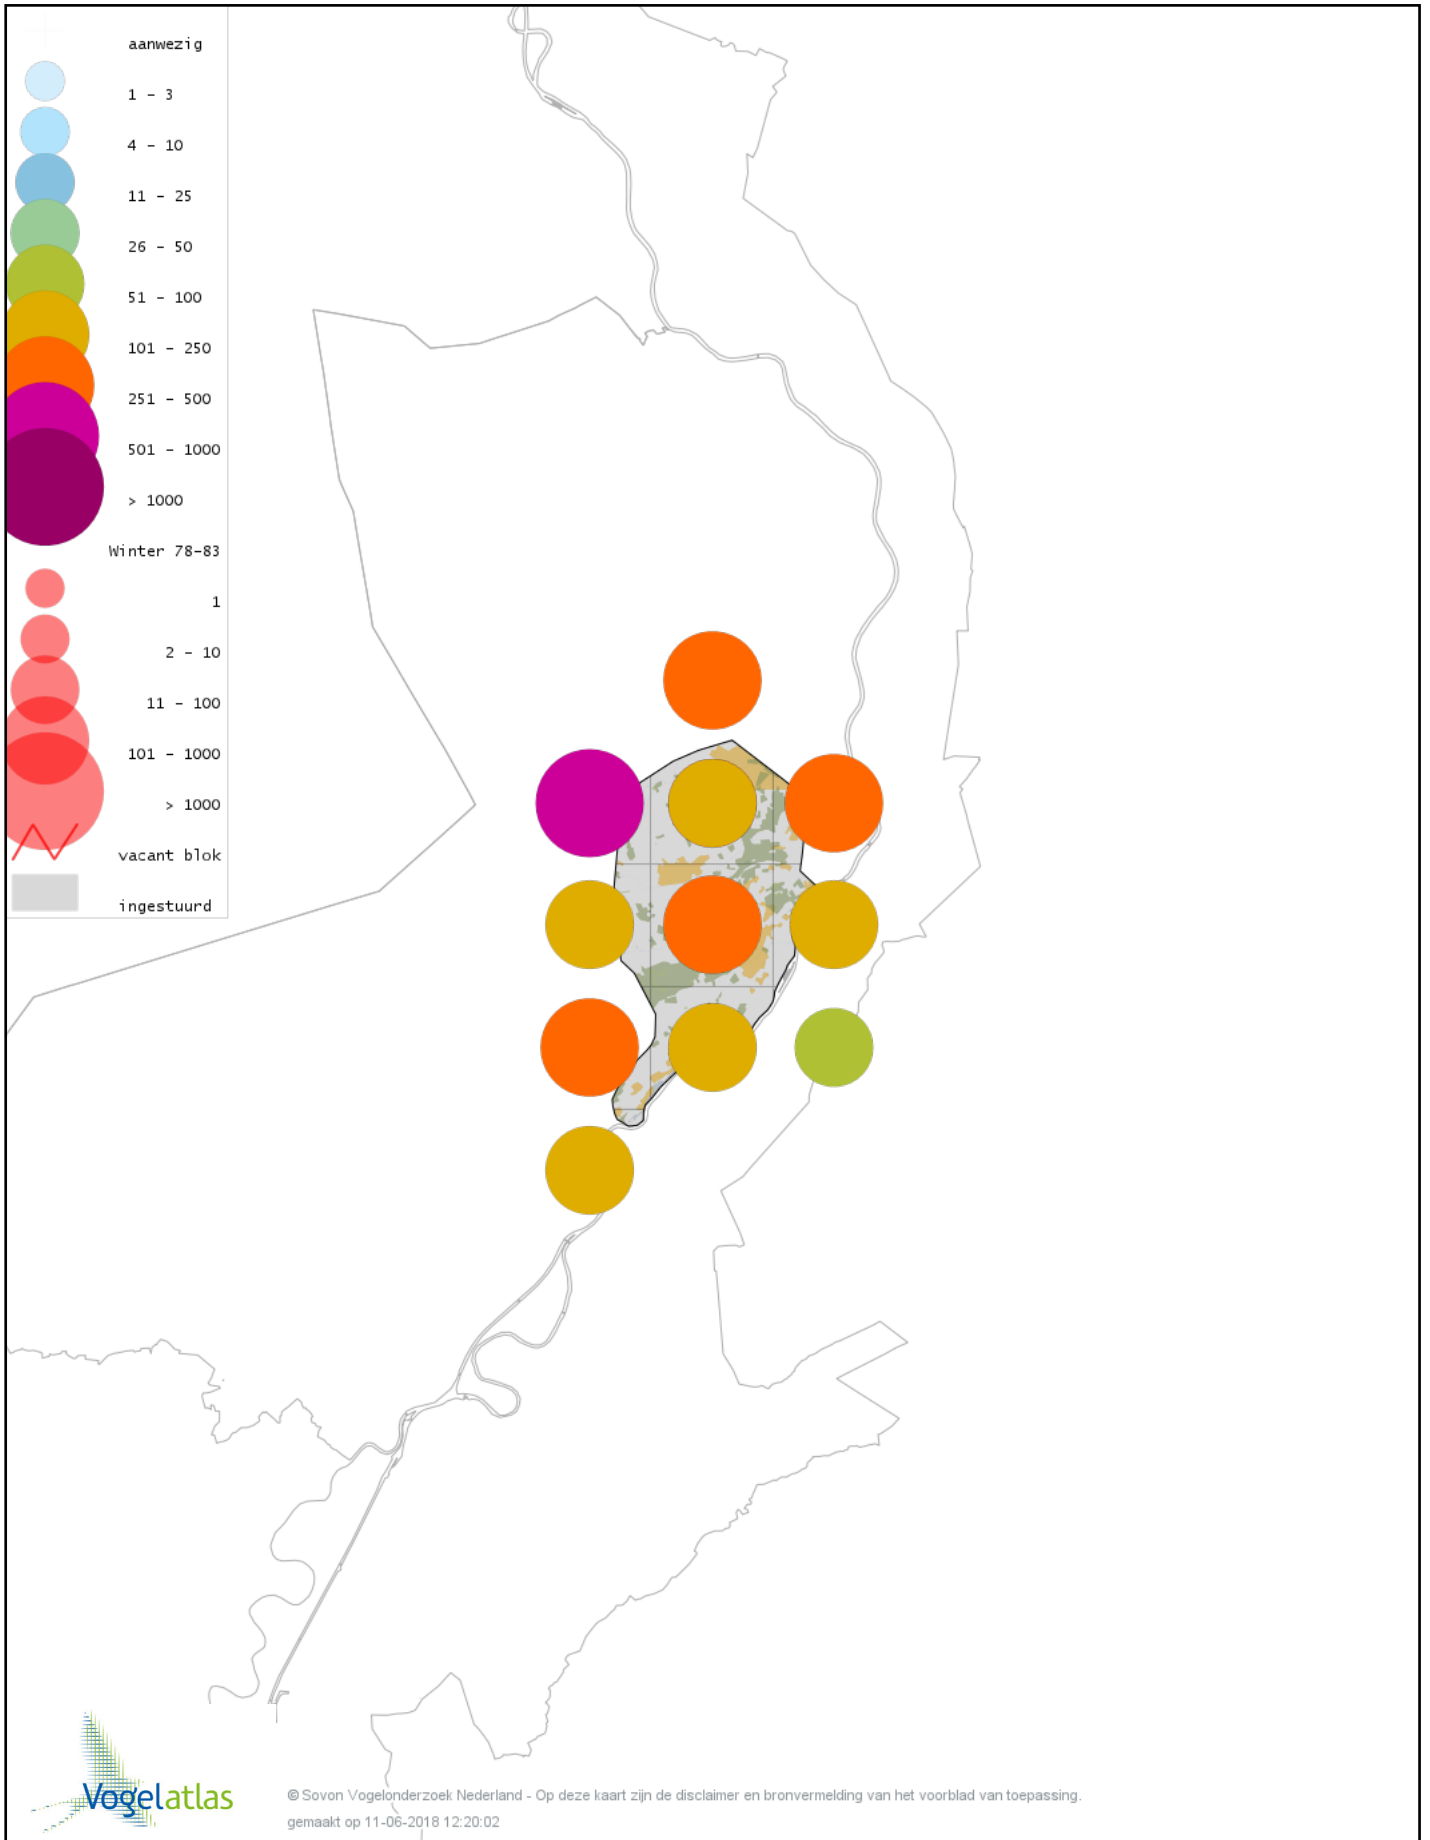

Voorlopige verspreidingskaart Bokje winter

Voorlopige verspreidingskaart Watersnip winter

Voorlopige verspreidingskaart Houtsnip winter

Voorlopige verspreidingskaart Grutto winter

Voorlopige verspreidingskaart Wulp winter

Voorlopige verspreidingskaart Witgat winter

Voorlopige verspreidingskaart Tureluur winter

Voorlopige verspreidingskaart Kokmeeuw winter

Voorlopige verspreidingskaart Stormmeeuw winter

Voorlopige verspreidingskaart Kleine Mantelmeeuw winter

Voorlopige verspreidingskaart Zilvermeeuw winter

Voorlopige verspreidingskaart Geelpootmeeuw winter

Voorlopige verspreidingskaart Pontische Meeuw winter

Voorlopige verspreidingskaart Grote Mantelmeeuw winter

Voorlopige verspreidingskaart Stadsduif winter

Voorlopige verspreidingskaart Holenduif winter

Voorlopige verspreidingskaart Houtduif winter

Voorlopige verspreidingskaart Turkse Tortel winter

Voorlopige verspreidingskaart Kerkuil winter