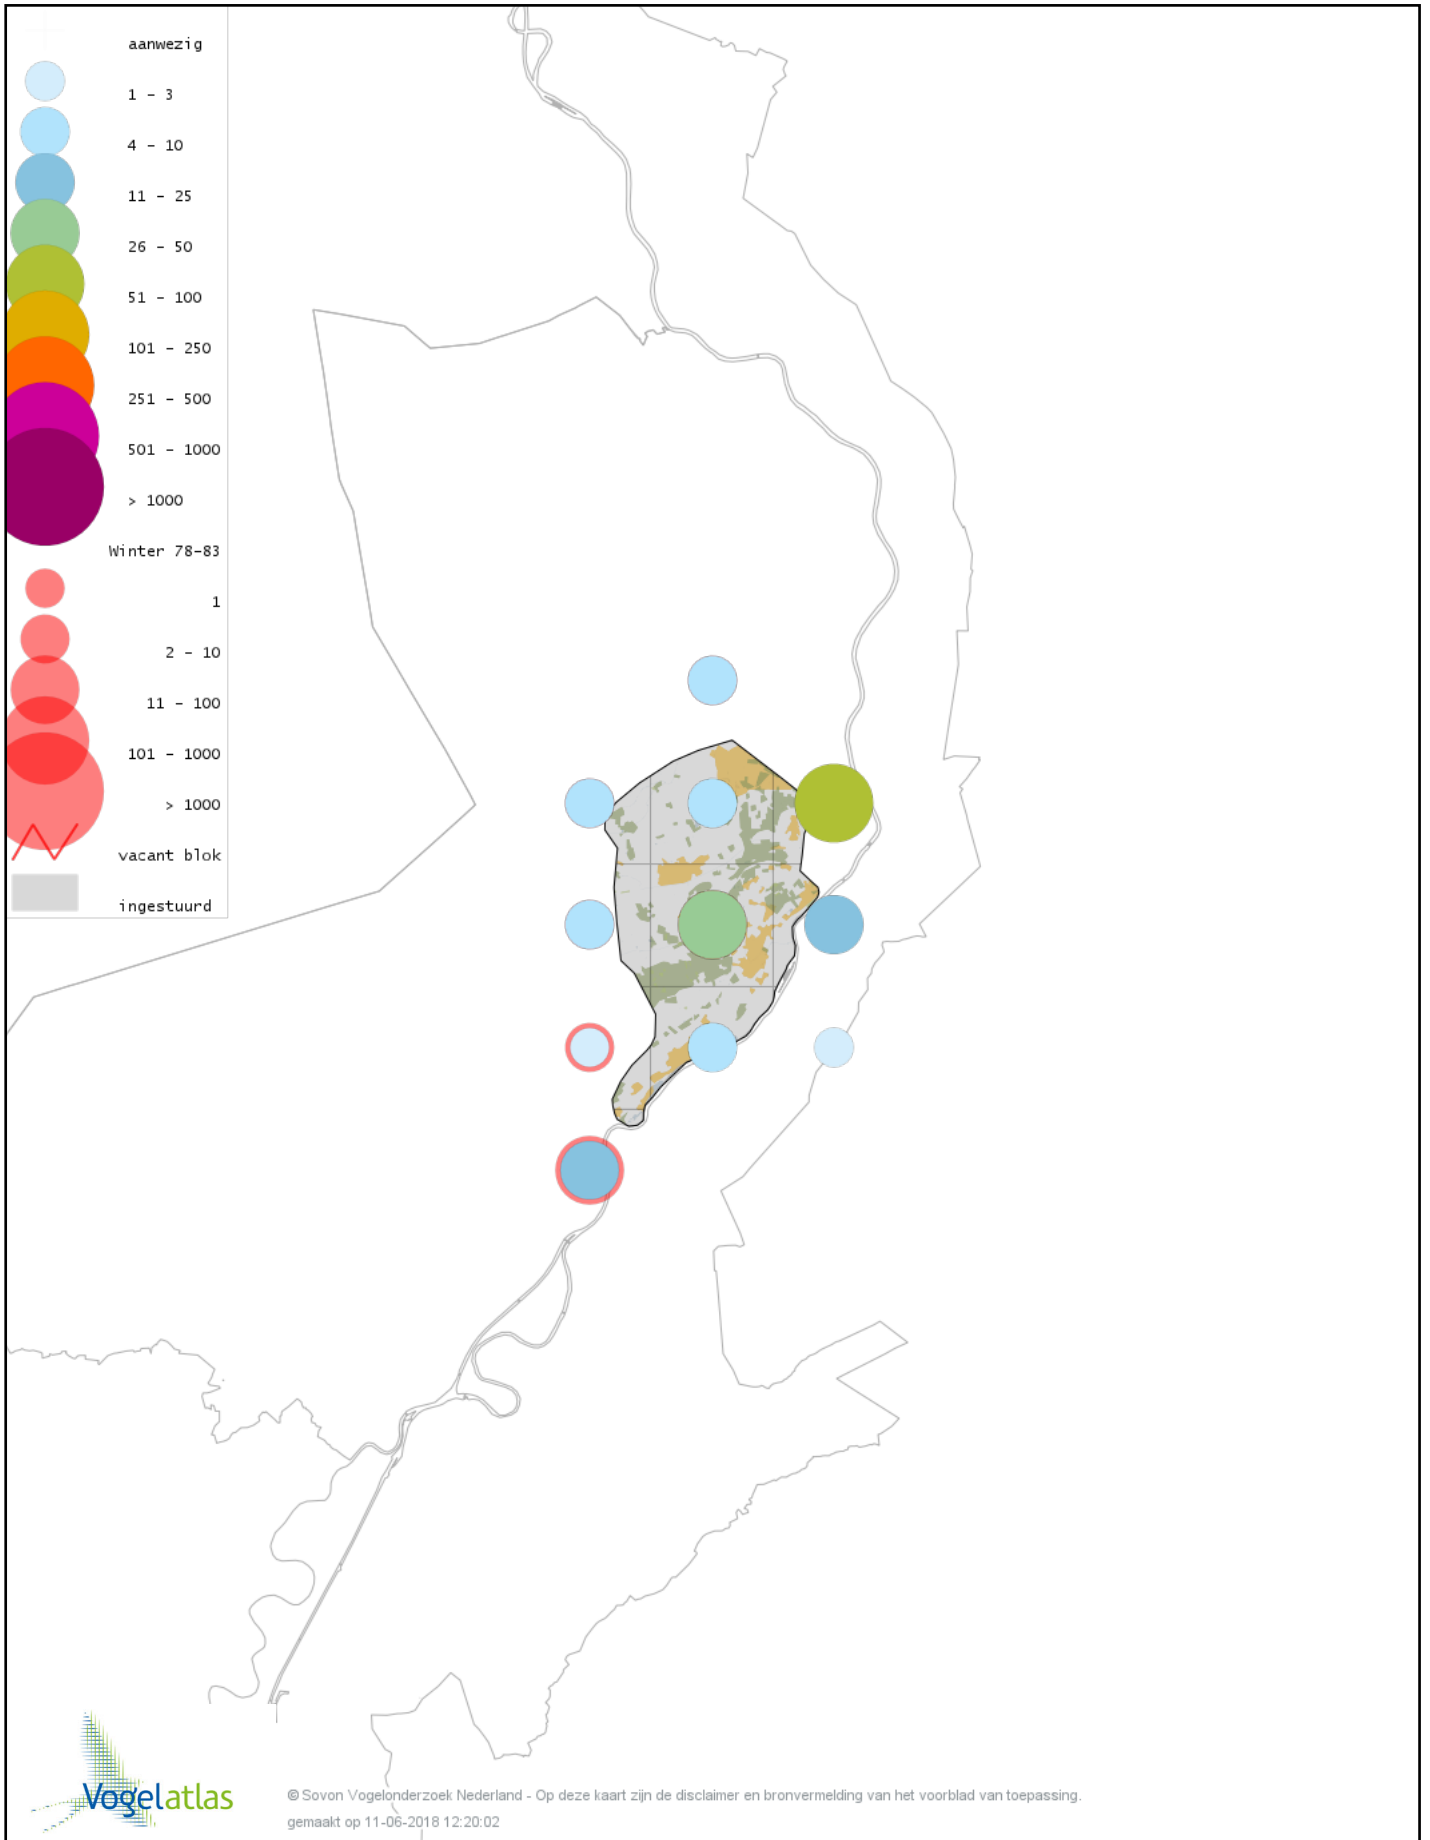

Voorlopige verspreidingskaart Bruine Kiekendief winter

Voorlopige verspreidingskaart Blauwe Kiekendief winter

Voorlopige verspreidingskaart Havik winter

Voorlopige verspreidingskaart Sperwer winter

Voorlopige verspreidingskaart Buizerd winter

Voorlopige verspreidingskaart Torenvalk winter

Voorlopige verspreidingskaart Smelleken winter

Voorlopige verspreidingskaart Slechtvalk winter

Voorlopige verspreidingskaart Waterral winter

Voorlopige verspreidingskaart Waterhoen winter

Voorlopige verspreidingskaart Meerkoet winter

Voorlopige verspreidingskaart Kraanvogel winter

Voorlopige verspreidingskaart Scholekster winter

Voorlopige verspreidingskaart Kievit winter

Voorlopige verspreidingskaart Bonte Strandloper winter

Voorlopige verspreidingskaart Bokje winter

Voorlopige verspreidingskaart Watersnip winter

Voorlopige verspreidingskaart Houtsnip winter

Voorlopige verspreidingskaart Grutto winter

Voorlopige verspreidingskaart Wulp winter