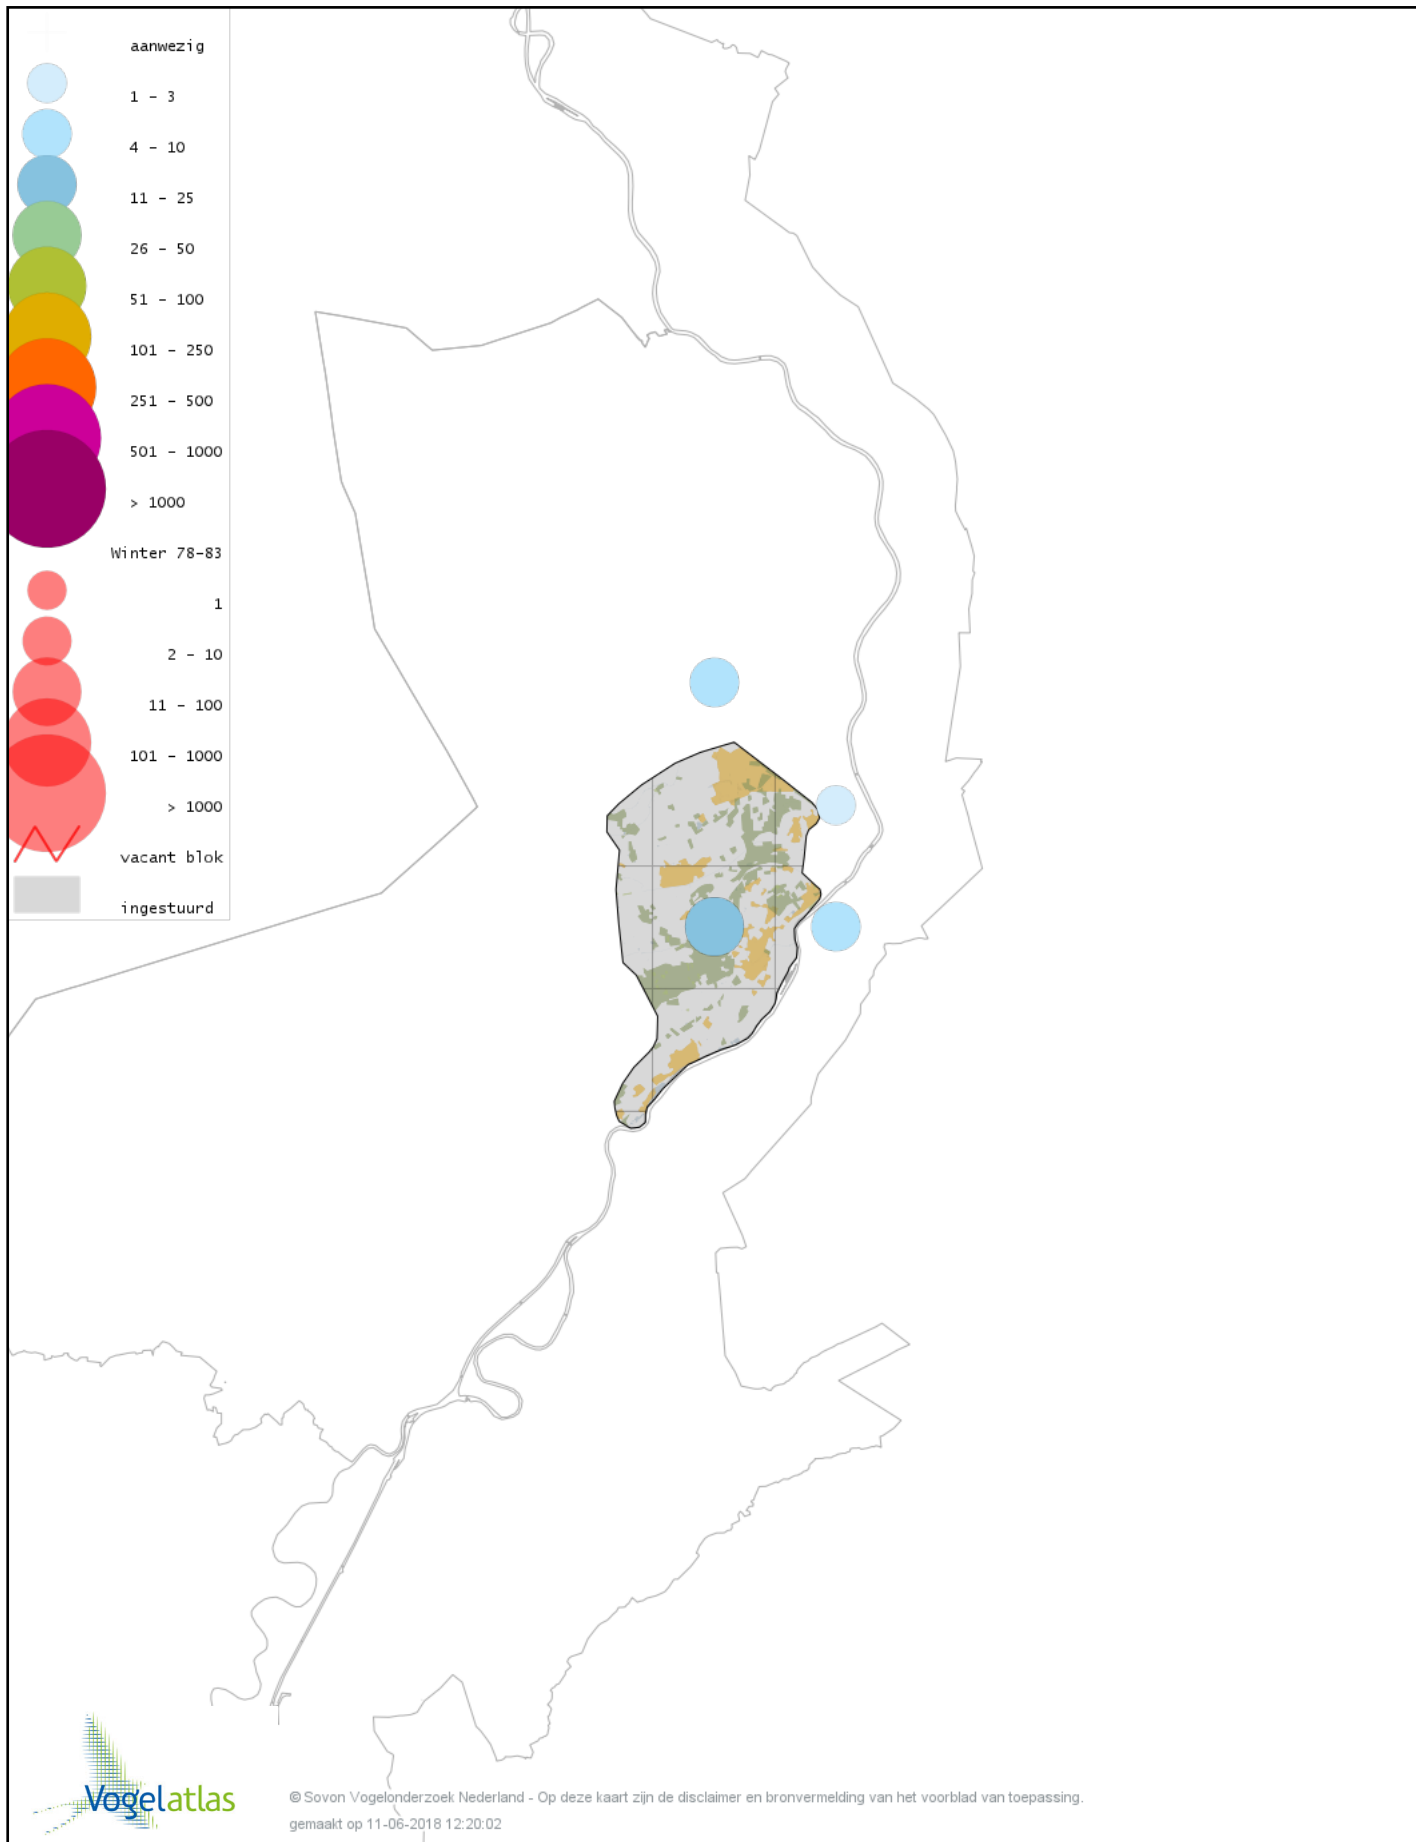

Voorlopige verspreidingskaart Glanskop winter

Voorlopige verspreidingskaart Kuifleeuwerik winter

Voorlopige verspreidingskaart Boomleeuwerik winter

Voorlopige verspreidingskaart Veldleeuwerik winter

Voorlopige verspreidingskaart Staartmees winter

Voorlopige verspreidingskaart Witkopstaartmees winter

Voorlopige verspreidingskaart Tjiftjaf winter

Voorlopige verspreidingskaart Zwartkop winter

Voorlopige verspreidingskaart Pestvogel winter

Voorlopige verspreidingskaart Boomklever winter

Voorlopige verspreidingskaart Boomkruiper winter

Voorlopige verspreidingskaart Winterkoning winter

Voorlopige verspreidingskaart Spreeuw winter

Voorlopige verspreidingskaart Merel winter

Voorlopige verspreidingskaart Kramsvogel winter