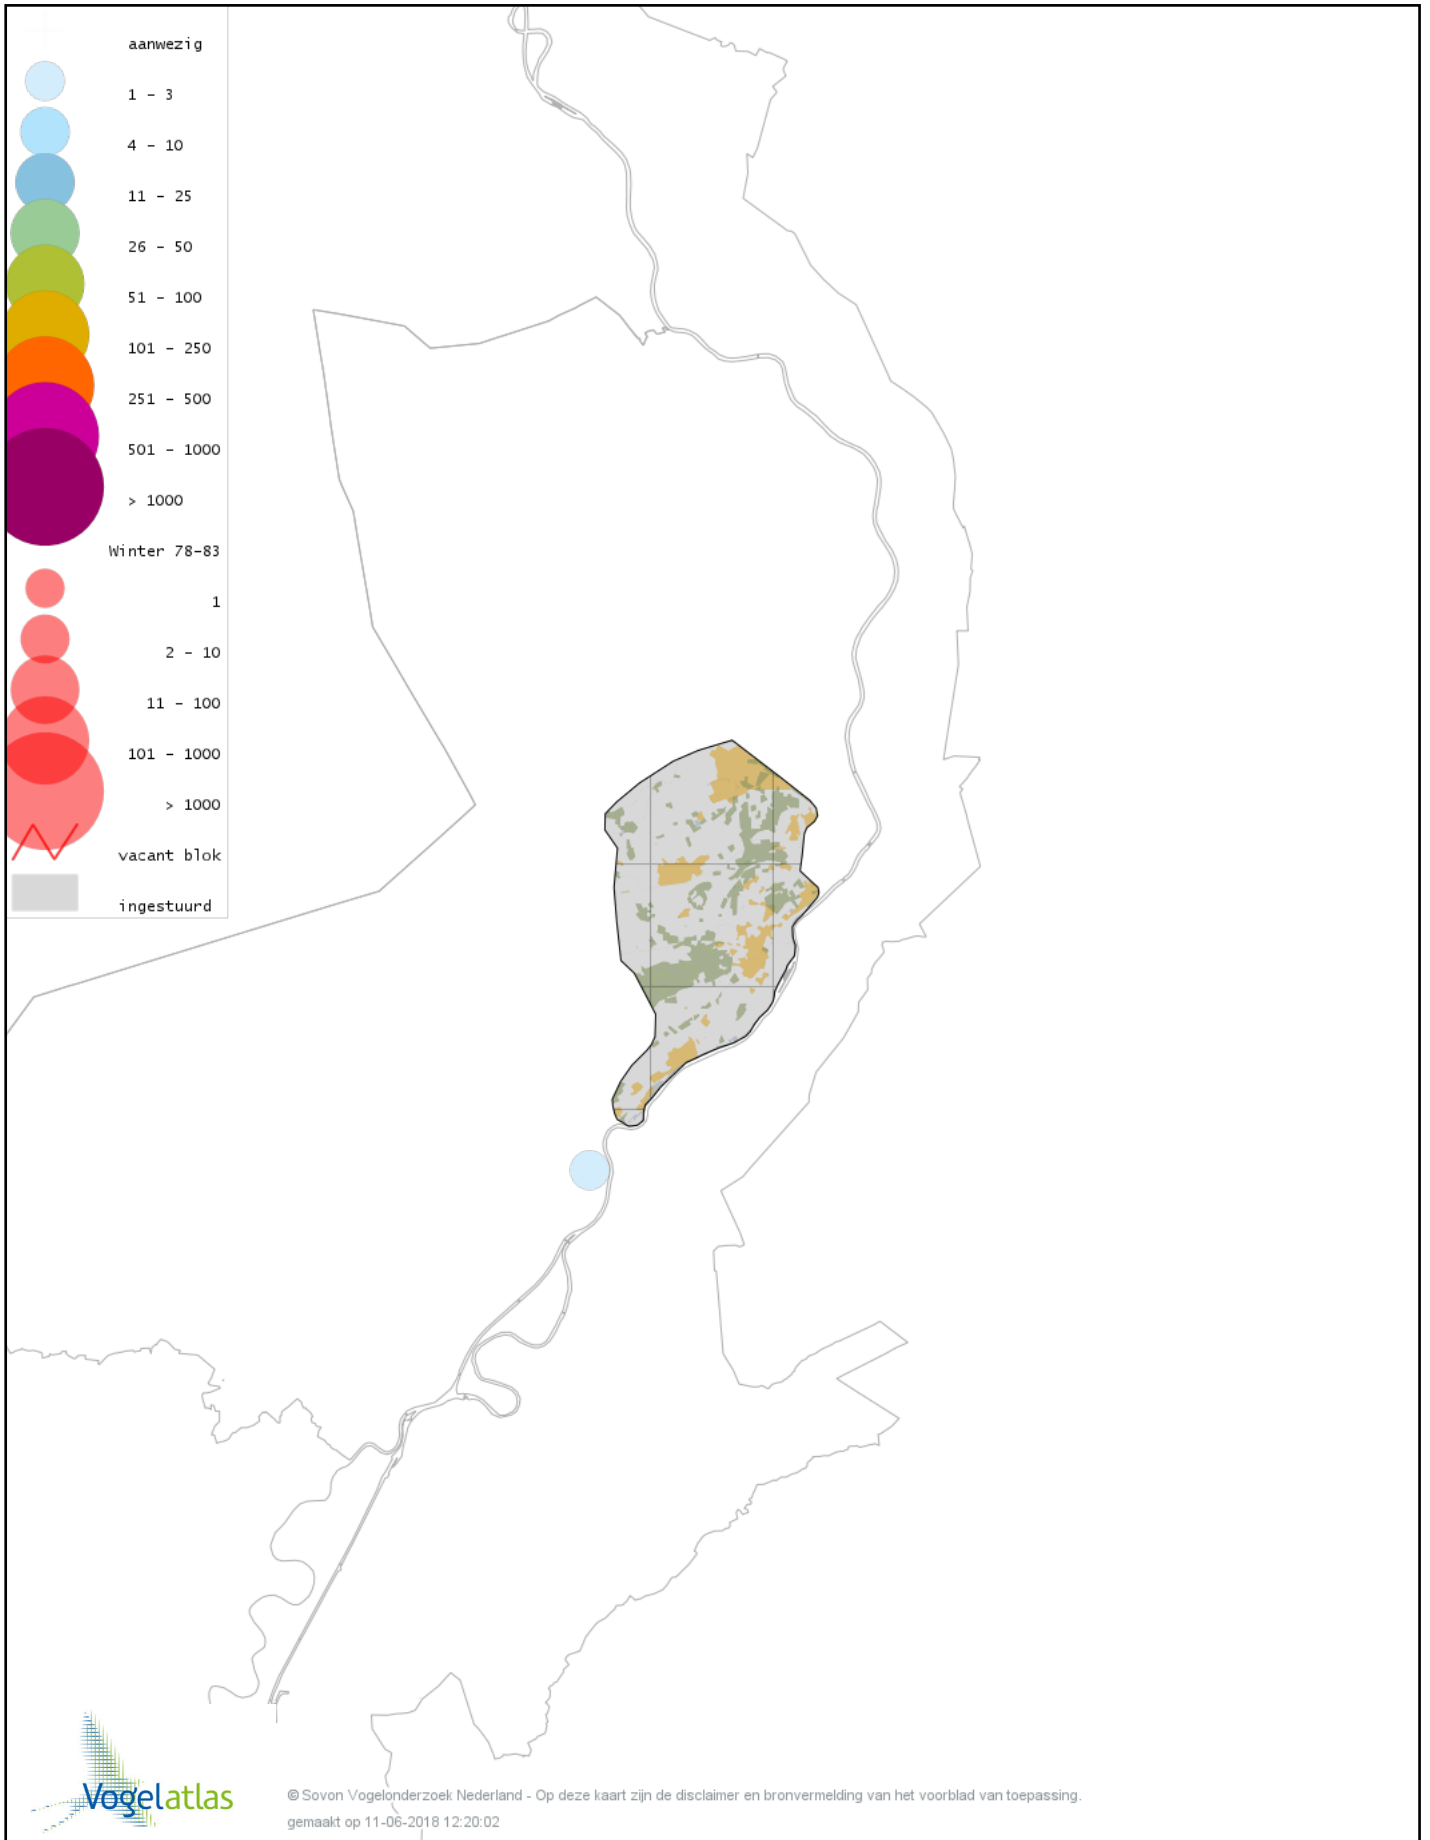

Voorlopige verspreidingskaart Canadese gans x Grauwe gans winter

Voorlopige verspreidingskaart Roodhalsgans winter

Voorlopige verspreidingskaart Rotgans winter

Voorlopige verspreidingskaart Nijlgans winter

Voorlopige verspreidingskaart Casarca winter

Voorlopige verspreidingskaart Bergeend winter

Voorlopige verspreidingskaart Krooneend winter

Voorlopige verspreidingskaart Tafeleend winter

Voorlopige verspreidingskaart Kuifeend winter

Voorlopige verspreidingskaart Muskuseend winter

Voorlopige verspreidingskaart Mandarijneend winter

Voorlopige verspreidingskaart Zwarte Zee-eend winter

Voorlopige verspreidingskaart Grote Zee-eend winter