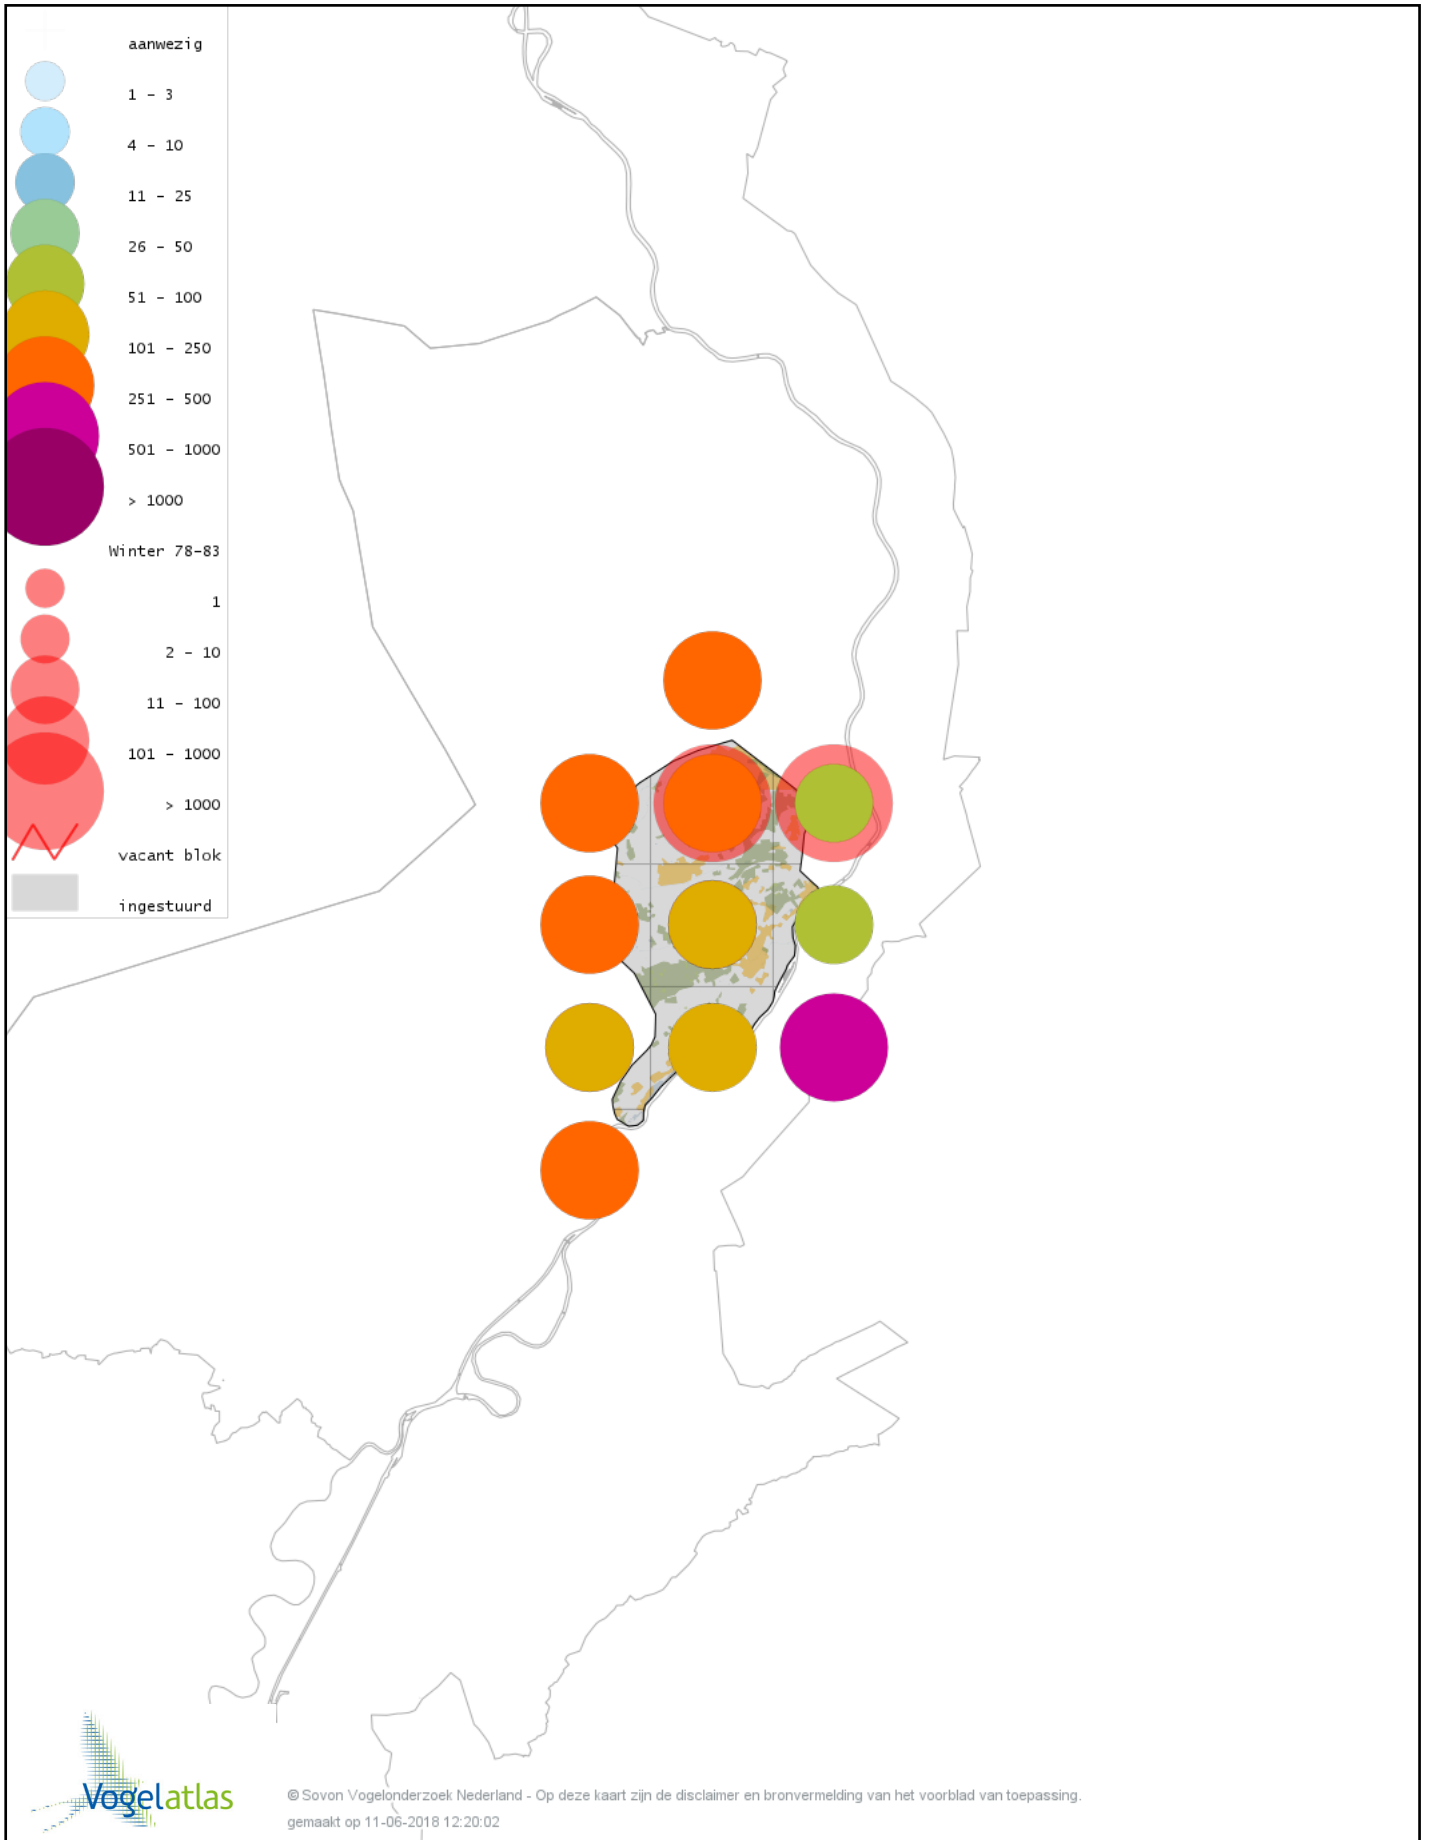

Voorlopige verspreidingskaart Glanskop winter

Voorlopige verspreidingskaart Kuifleeuwerik winter

Voorlopige verspreidingskaart Boomleeuwerik winter

Voorlopige verspreidingskaart Veldleeuwerik winter

Voorlopige verspreidingskaart Staartmees winter

Voorlopige verspreidingskaart Witkopstaartmees winter

Voorlopige verspreidingskaart Tjiftjaf winter

Voorlopige verspreidingskaart Zwartkop winter

Voorlopige verspreidingskaart Pestvogel winter

Voorlopige verspreidingskaart Boomklever winter

Voorlopige verspreidingskaart Boomkruiper winter

Voorlopige verspreidingskaart Winterkoning winter

Voorlopige verspreidingskaart Spreeuw winter

Voorlopige verspreidingskaart Merel winter

Voorlopige verspreidingskaart Kramsvogel winter