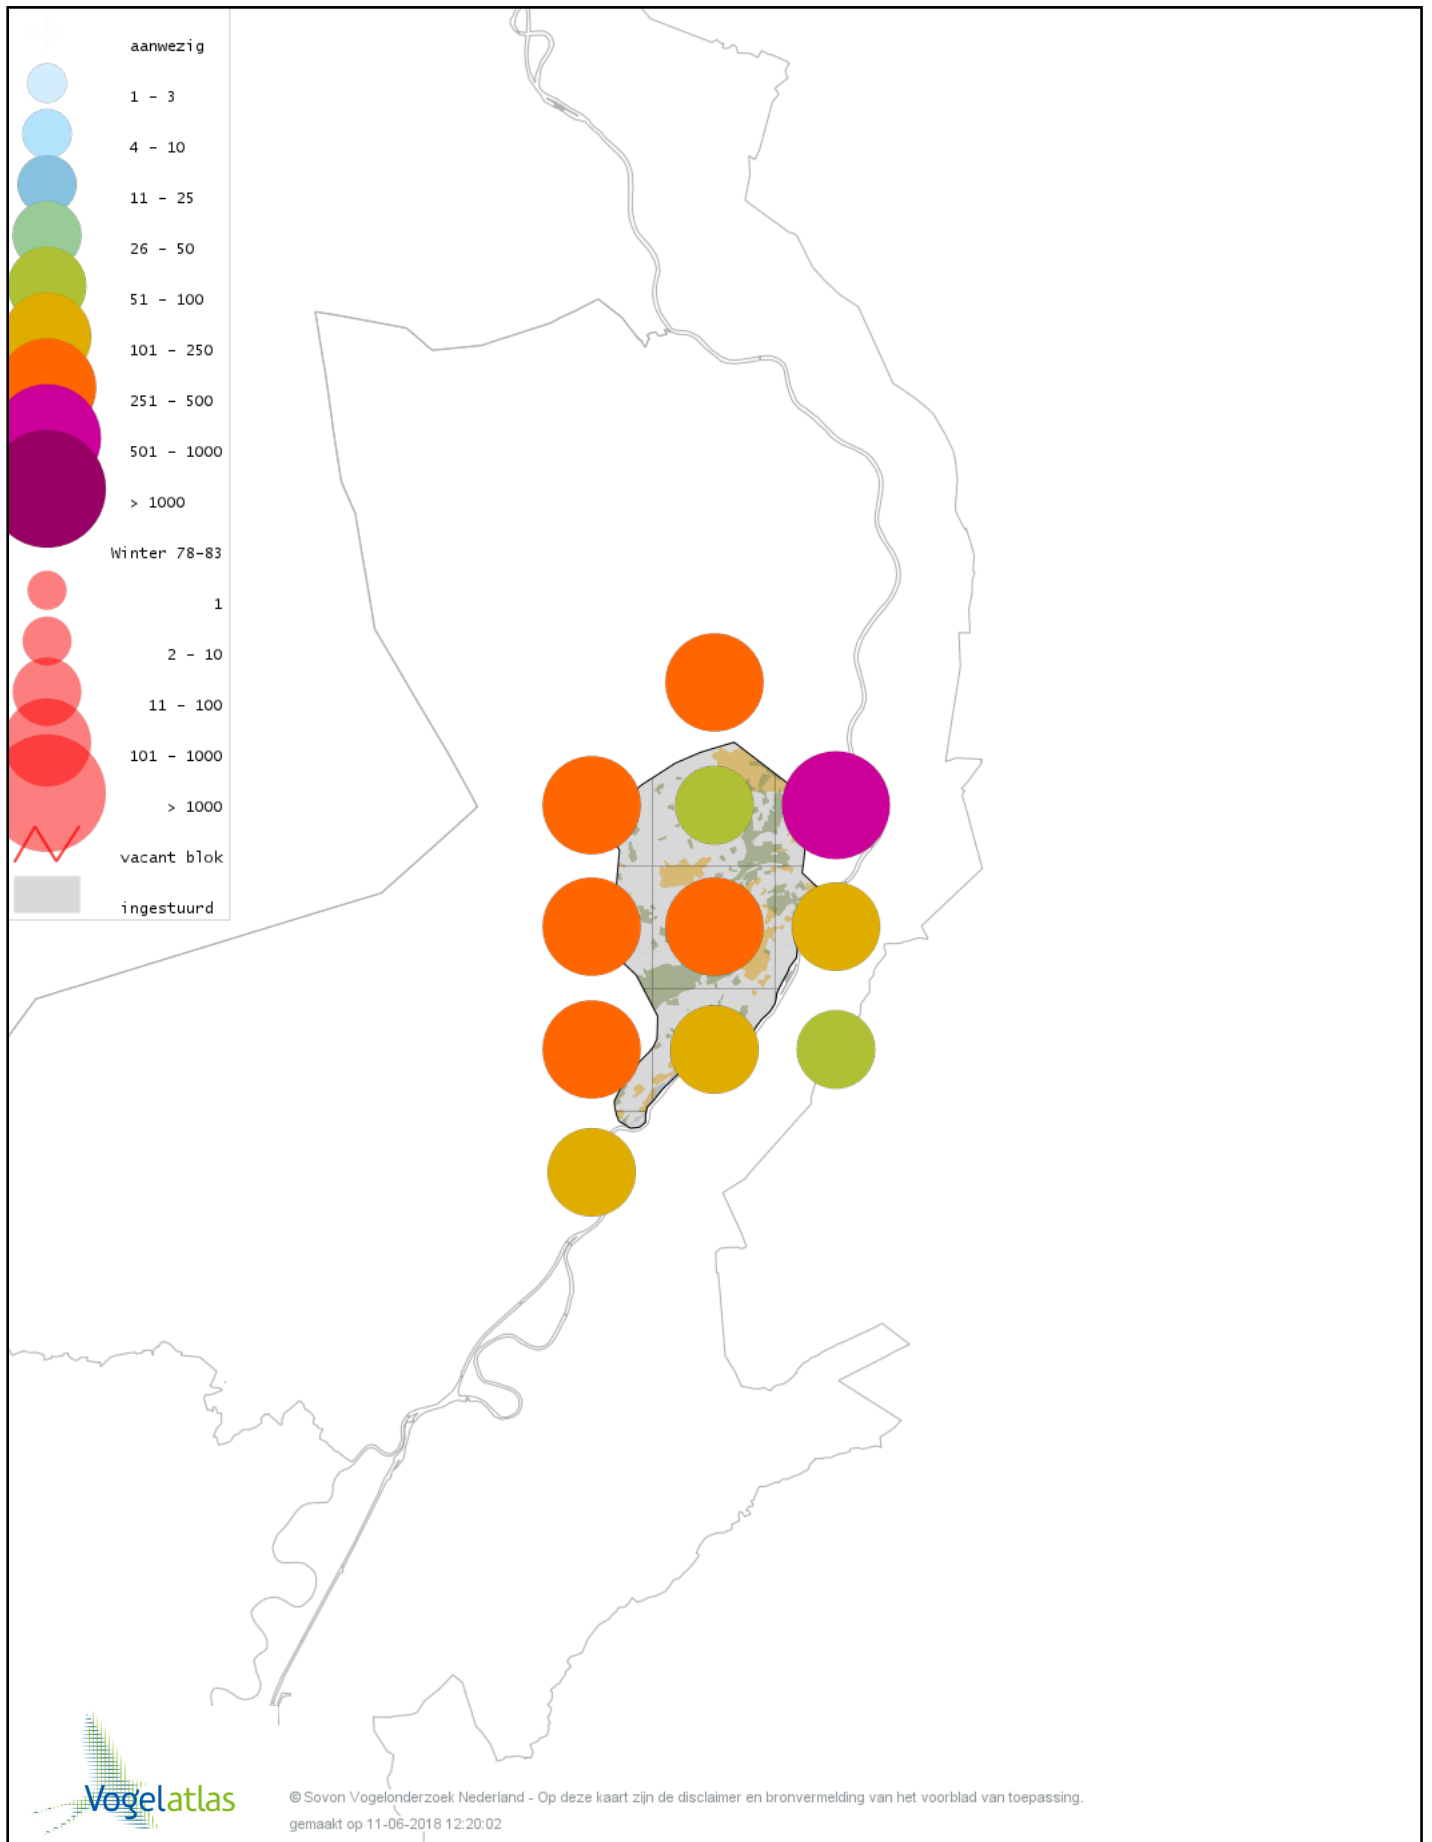

Voorlopige verspreidingskaart Boomkruiper winter

Voorlopige verspreidingskaart Winterkoning winter

Voorlopige verspreidingskaart Spreeuw winter

Voorlopige verspreidingskaart Merel winter

Voorlopige verspreidingskaart Kramsvogel winter

Voorlopige verspreidingskaart Grote Lijster winter

Voorlopige verspreidingskaart Roodborst winter

Voorlopige verspreidingskaart Zwarte Roodstaart winter

Voorlopige verspreidingskaart Roodborsttapuit winter

Voorlopige verspreidingskaart Heggenmus winter

Voorlopige verspreidingskaart Huismus winter

Voorlopige verspreidingskaart Ringmus winter

Voorlopige verspreidingskaart Grote Gele Kwikstaart winter

Voorlopige verspreidingskaart Witte Kwikstaart winter

Voorlopige verspreidingskaart Graspieper winter

Voorlopige verspreidingskaart Waterpieper winter

Voorlopige verspreidingskaart Vink winter

Voorlopige verspreidingskaart Keep winter

Voorlopige verspreidingskaart Europese Kanarie winter