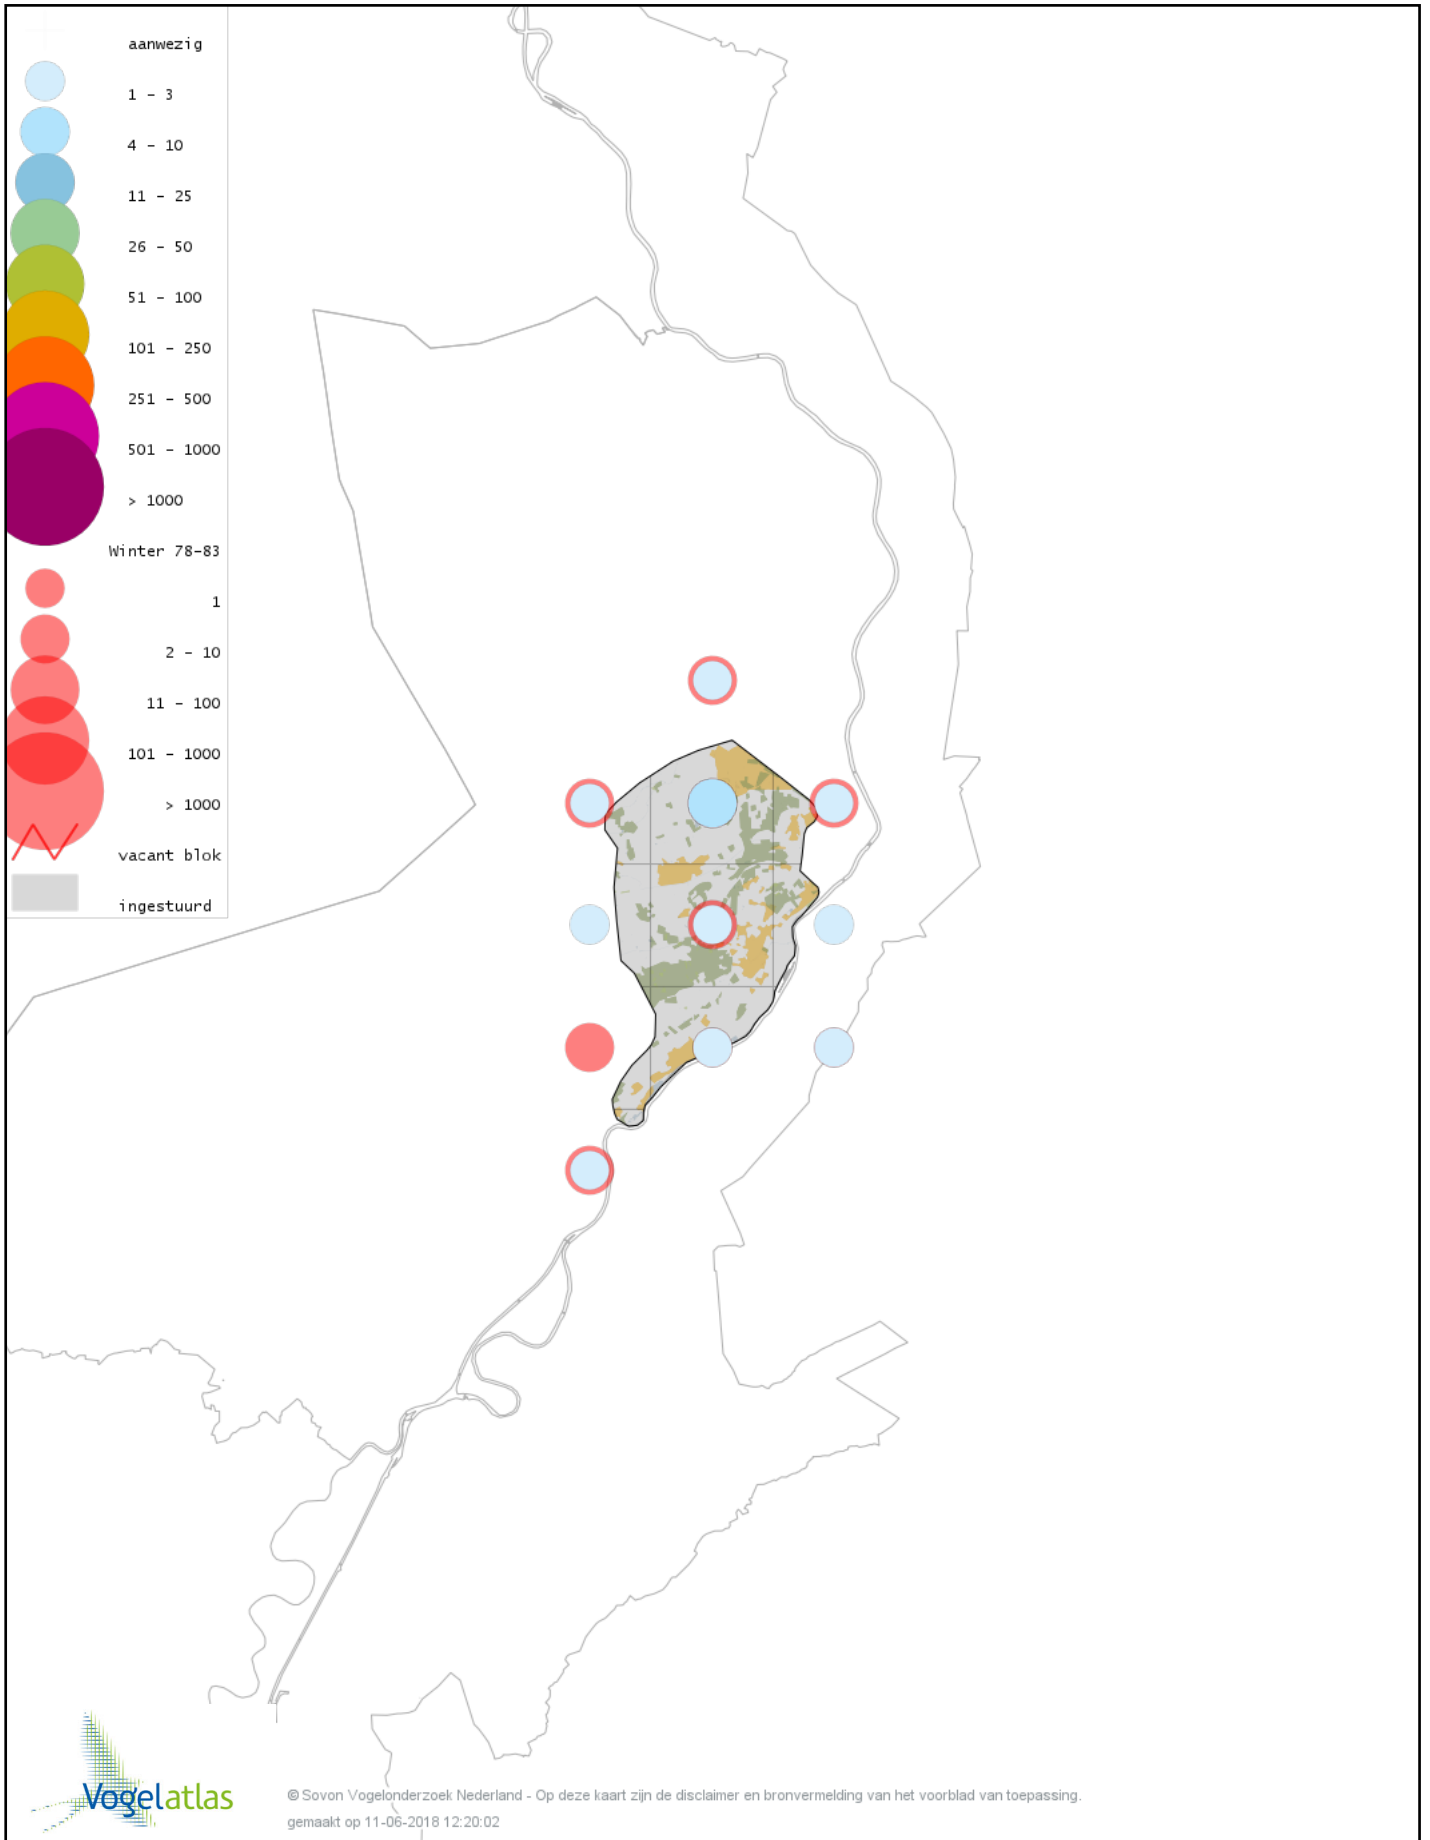

Voorlopige verspreidingskaart Patrijs winter

Voorlopige verspreidingskaart Fazant winter

Voorlopige verspreidingskaart Aalscholver winter

Voorlopige verspreidingskaart Roerdomp winter

Voorlopige verspreidingskaart Grote Zilverreiger winter

Voorlopige verspreidingskaart Blauwe Reiger winter

Voorlopige verspreidingskaart Ooievaar winter

Voorlopige verspreidingskaart Dodaars winter

Voorlopige verspreidingskaart Fuut winter

Voorlopige verspreidingskaart Rode Wouw winter

Voorlopige verspreidingskaart Bruine Kiekendief winter

Voorlopige verspreidingskaart Blauwe Kiekendief winter

Voorlopige verspreidingskaart Havik winter

Voorlopige verspreidingskaart Sperwer winter

Voorlopige verspreidingskaart Buizerd winter

Voorlopige verspreidingskaart Torenvalk winter

Voorlopige verspreidingskaart Smelleken winter

Voorlopige verspreidingskaart Slechtvalk winter

Voorlopige verspreidingskaart Waterral winter

Voorlopige verspreidingskaart Waterhoen winter