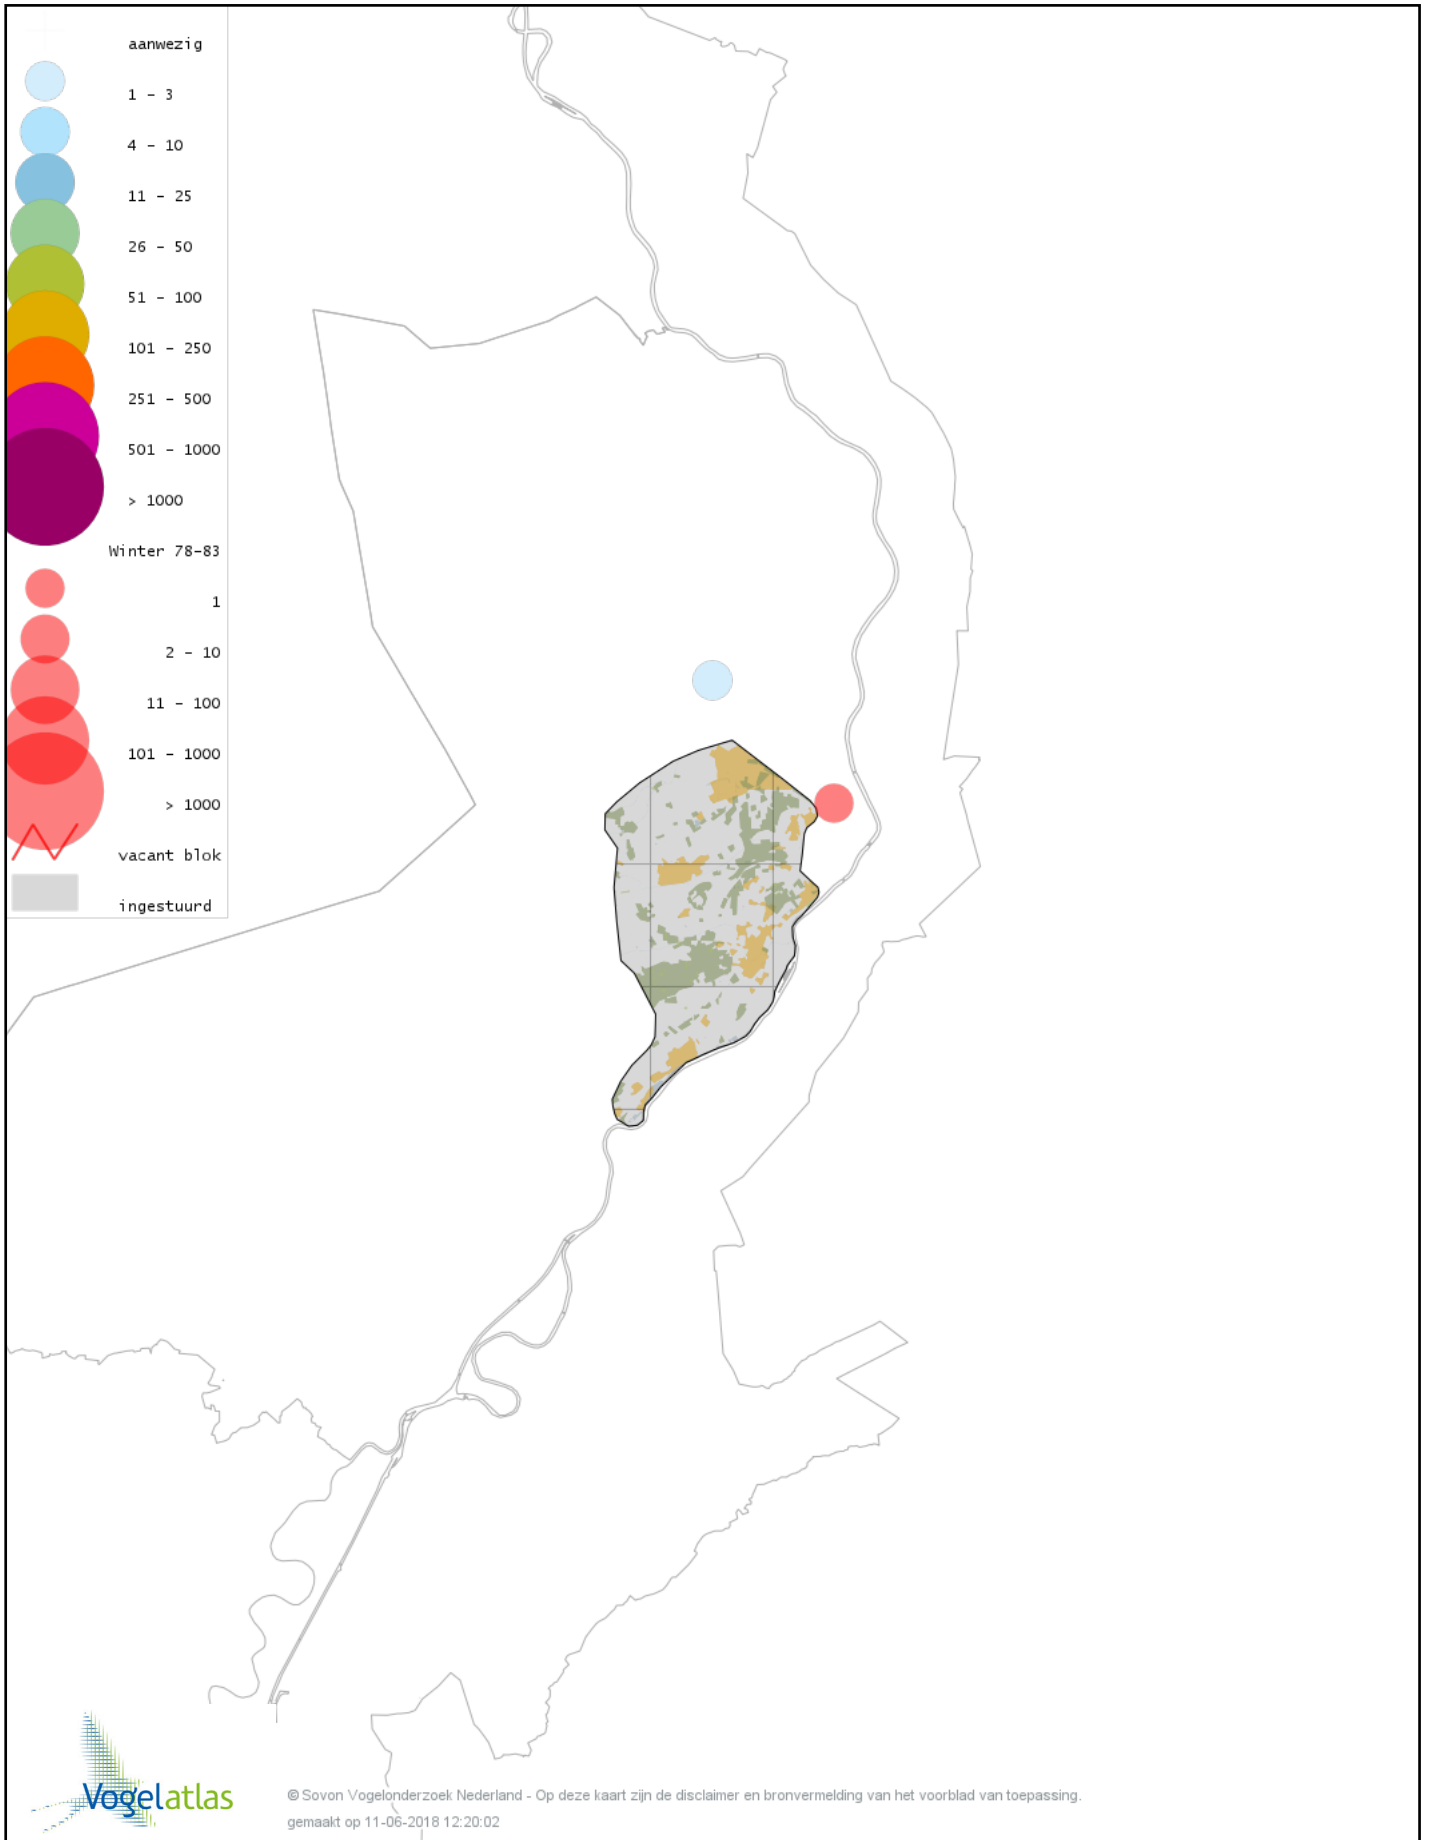

Voorlopige verspreidingskaart Grauwe Gans winter

Voorlopige verspreidingskaart Soepgans winter

Voorlopige verspreidingskaart Kolgans winter

Voorlopige verspreidingskaart Grote Canadese Gans winter

Voorlopige verspreidingskaart Brandgans winter

Voorlopige verspreidingskaart Canadese gans x Grauwe gans winter

Voorlopige verspreidingskaart Roodhalsgans winter

Voorlopige verspreidingskaart Rotgans winter

Voorlopige verspreidingskaart Nijlgans winter

Voorlopige verspreidingskaart Casarca winter

Voorlopige verspreidingskaart Bergeend winter

Voorlopige verspreidingskaart Krooneend winter

Voorlopige verspreidingskaart Tafeleend winter

Voorlopige verspreidingskaart Kuifeend winter

Voorlopige verspreidingskaart Muskuseend winter

Voorlopige verspreidingskaart Mandarijneend winter

Voorlopige verspreidingskaart Zwarte Zee-eend winter

Voorlopige verspreidingskaart Grote Zee-eend winter