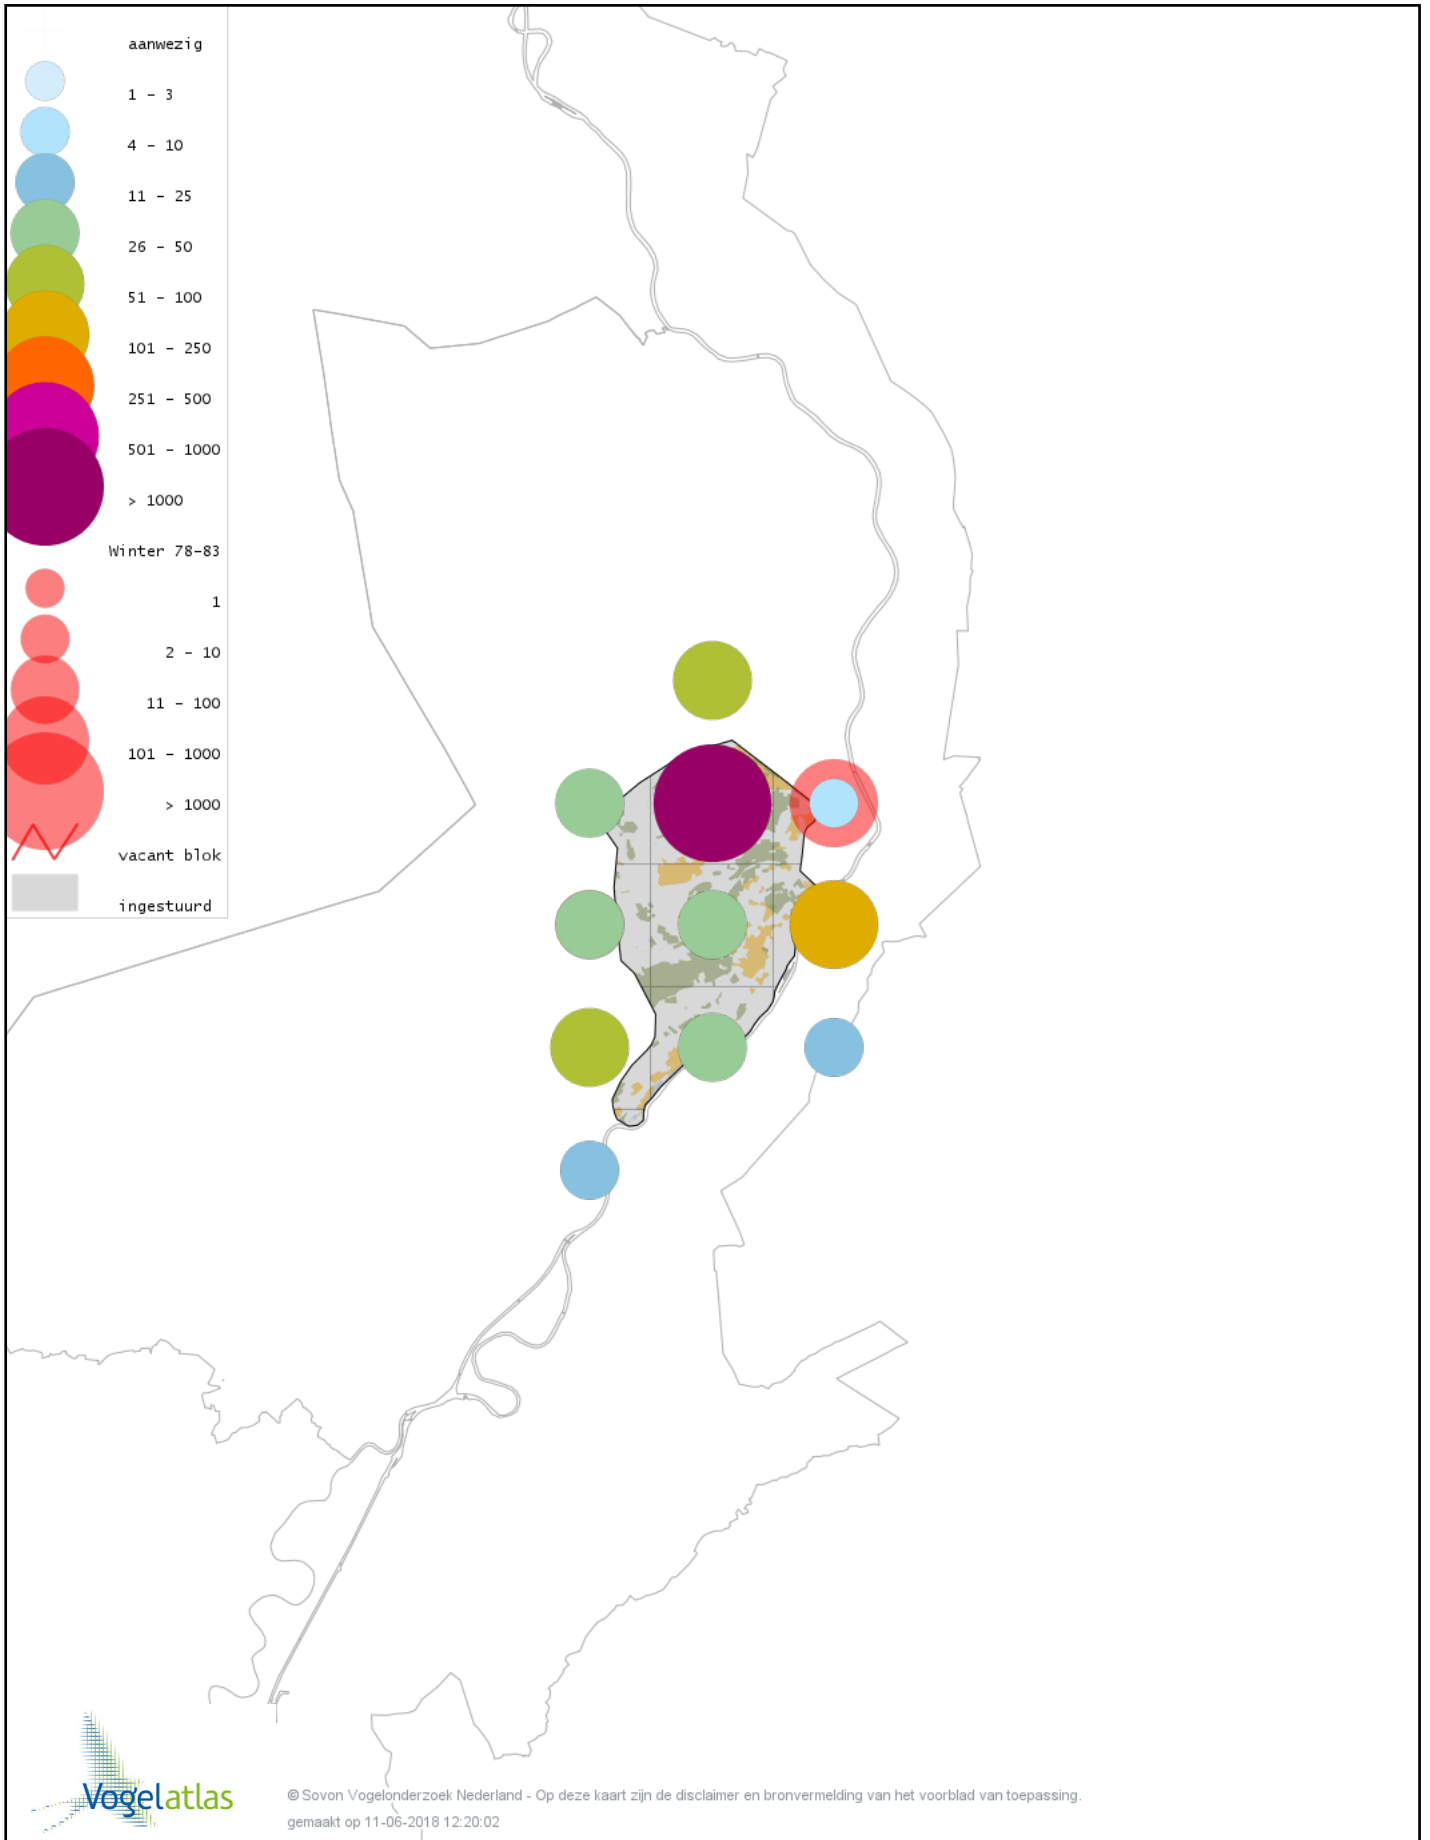

Voorlopige verspreidingskaart Heggenmus winter

Voorlopige verspreidingskaart Huismus winter

Voorlopige verspreidingskaart Ringmus winter

Voorlopige verspreidingskaart Grote Gele Kwikstaart winter

Voorlopige verspreidingskaart Witte Kwikstaart winter

Voorlopige verspreidingskaart Graspieper winter

Voorlopige verspreidingskaart Waterpieper winter

Voorlopige verspreidingskaart Vink winter

Voorlopige verspreidingskaart Keep winter

Voorlopige verspreidingskaart Europese Kanarie winter

Voorlopige verspreidingskaart Groenling winter

Voorlopige verspreidingskaart Putter winter

Voorlopige verspreidingskaart Sijs winter

Voorlopige verspreidingskaart Kneu winter

Voorlopige verspreidingskaart Kleine Barmsijs winter

Voorlopige verspreidingskaart Grote Barmsijs winter

Voorlopige verspreidingskaart Barmsijs (Grote of Kleine) winter

Voorlopige verspreidingskaart Kruisbek winter

Voorlopige verspreidingskaart Goudvink winter