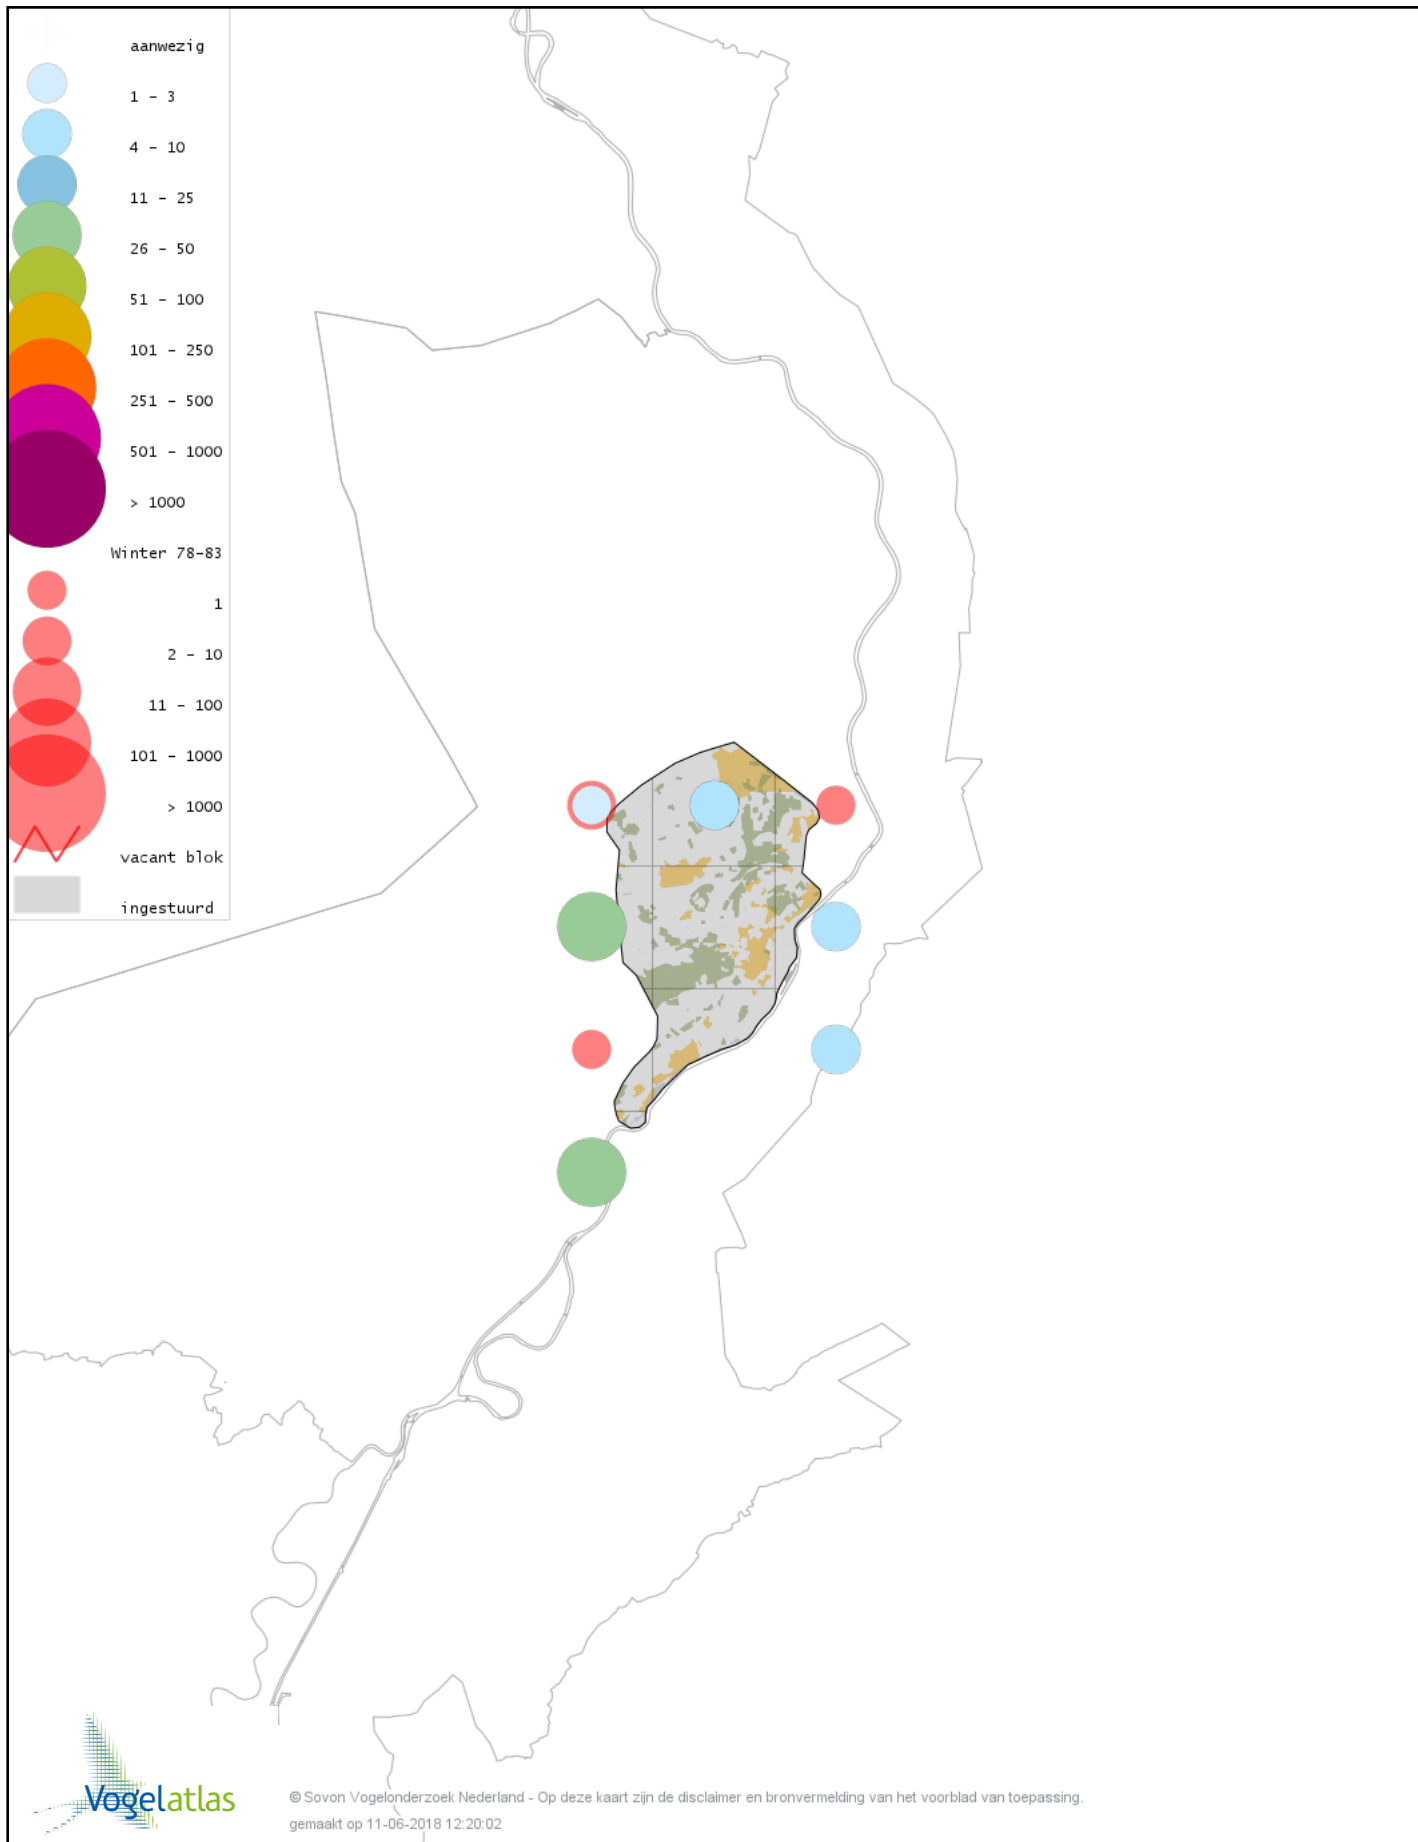

Voorlopige verspreidingskaart Torenvalk winter

Voorlopige verspreidingskaart Smelleken winter

Voorlopige verspreidingskaart Slechtvalk winter

Voorlopige verspreidingskaart Waterral winter

Voorlopige verspreidingskaart Waterhoen winter

Voorlopige verspreidingskaart Meerkoet winter

Voorlopige verspreidingskaart Kraanvogel winter

Voorlopige verspreidingskaart Scholekster winter

Voorlopige verspreidingskaart Kievit winter

Voorlopige verspreidingskaart Bonte Strandloper winter

Voorlopige verspreidingskaart Bokje winter

Voorlopige verspreidingskaart Watersnip winter

Voorlopige verspreidingskaart Houtsnip winter

Voorlopige verspreidingskaart Grutto winter

Voorlopige verspreidingskaart Wulp winter

Voorlopige verspreidingskaart Witgat winter

Voorlopige verspreidingskaart Tureluur winter

Voorlopige verspreidingskaart Kokmeeuw winter

Voorlopige verspreidingskaart Stormmeeuw winter

Voorlopige verspreidingskaart Kleine Mantelmeeuw winter