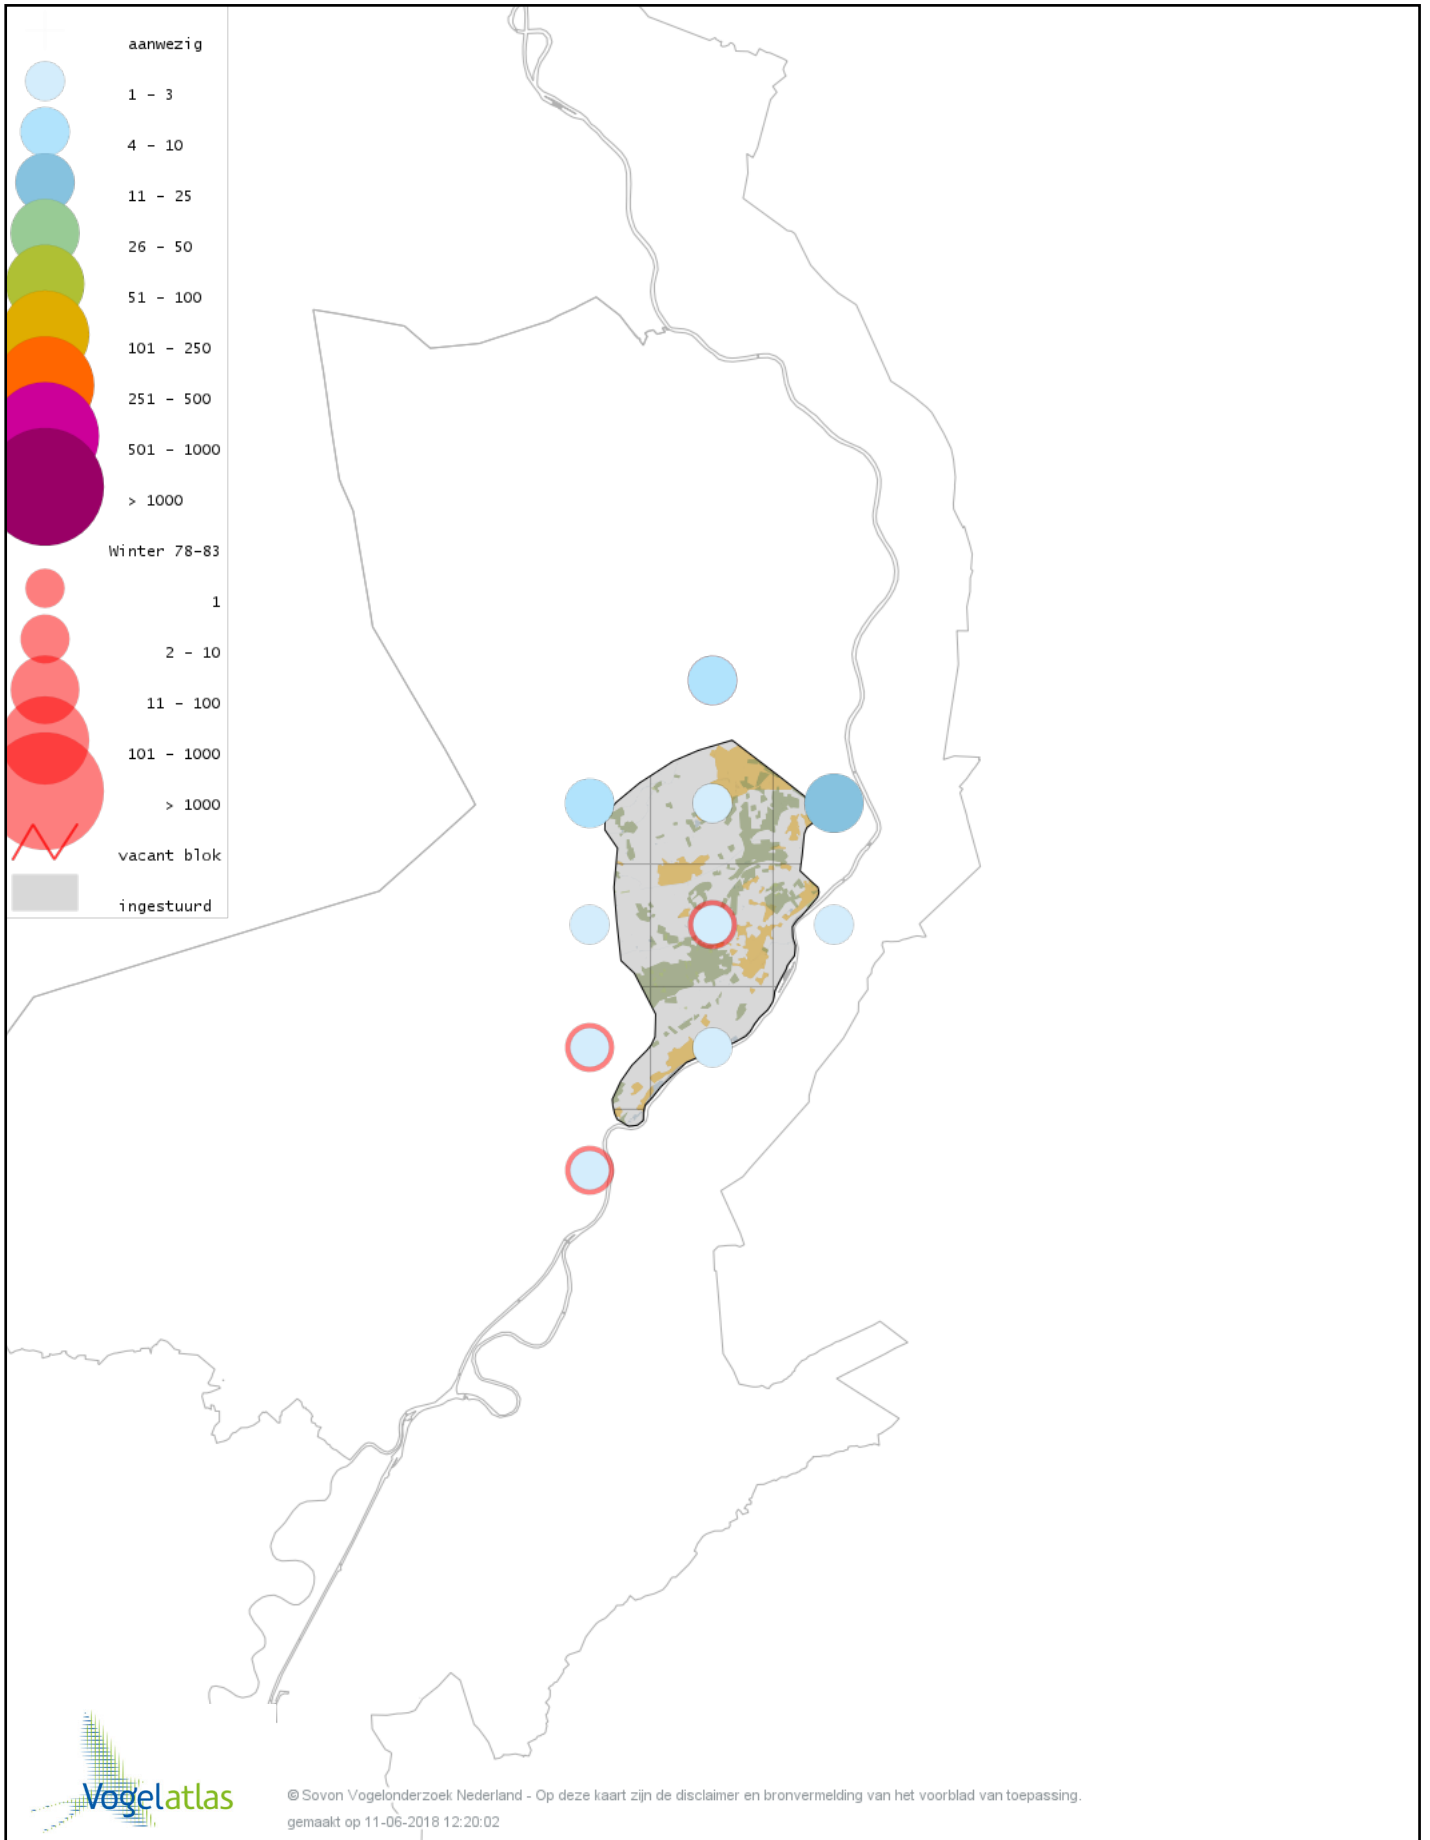

Voorlopige verspreidingskaart Stadsduif winter

Voorlopige verspreidingskaart Holenduif winter

Voorlopige verspreidingskaart Houtduif winter

Voorlopige verspreidingskaart Turkse Tortel winter

Voorlopige verspreidingskaart Kerkuil winter

Voorlopige verspreidingskaart Steenuil winter

Voorlopige verspreidingskaart Bosuil winter

Voorlopige verspreidingskaart Ransuil winter

Voorlopige verspreidingskaart IJsvogel winter

Voorlopige verspreidingskaart Groene Specht winter

Voorlopige verspreidingskaart Zwarte Specht winter

Voorlopige verspreidingskaart Grote Bonte Specht winter

Voorlopige verspreidingskaart Middelste Bonte Specht winter

Voorlopige verspreidingskaart Kleine Bonte Specht winter