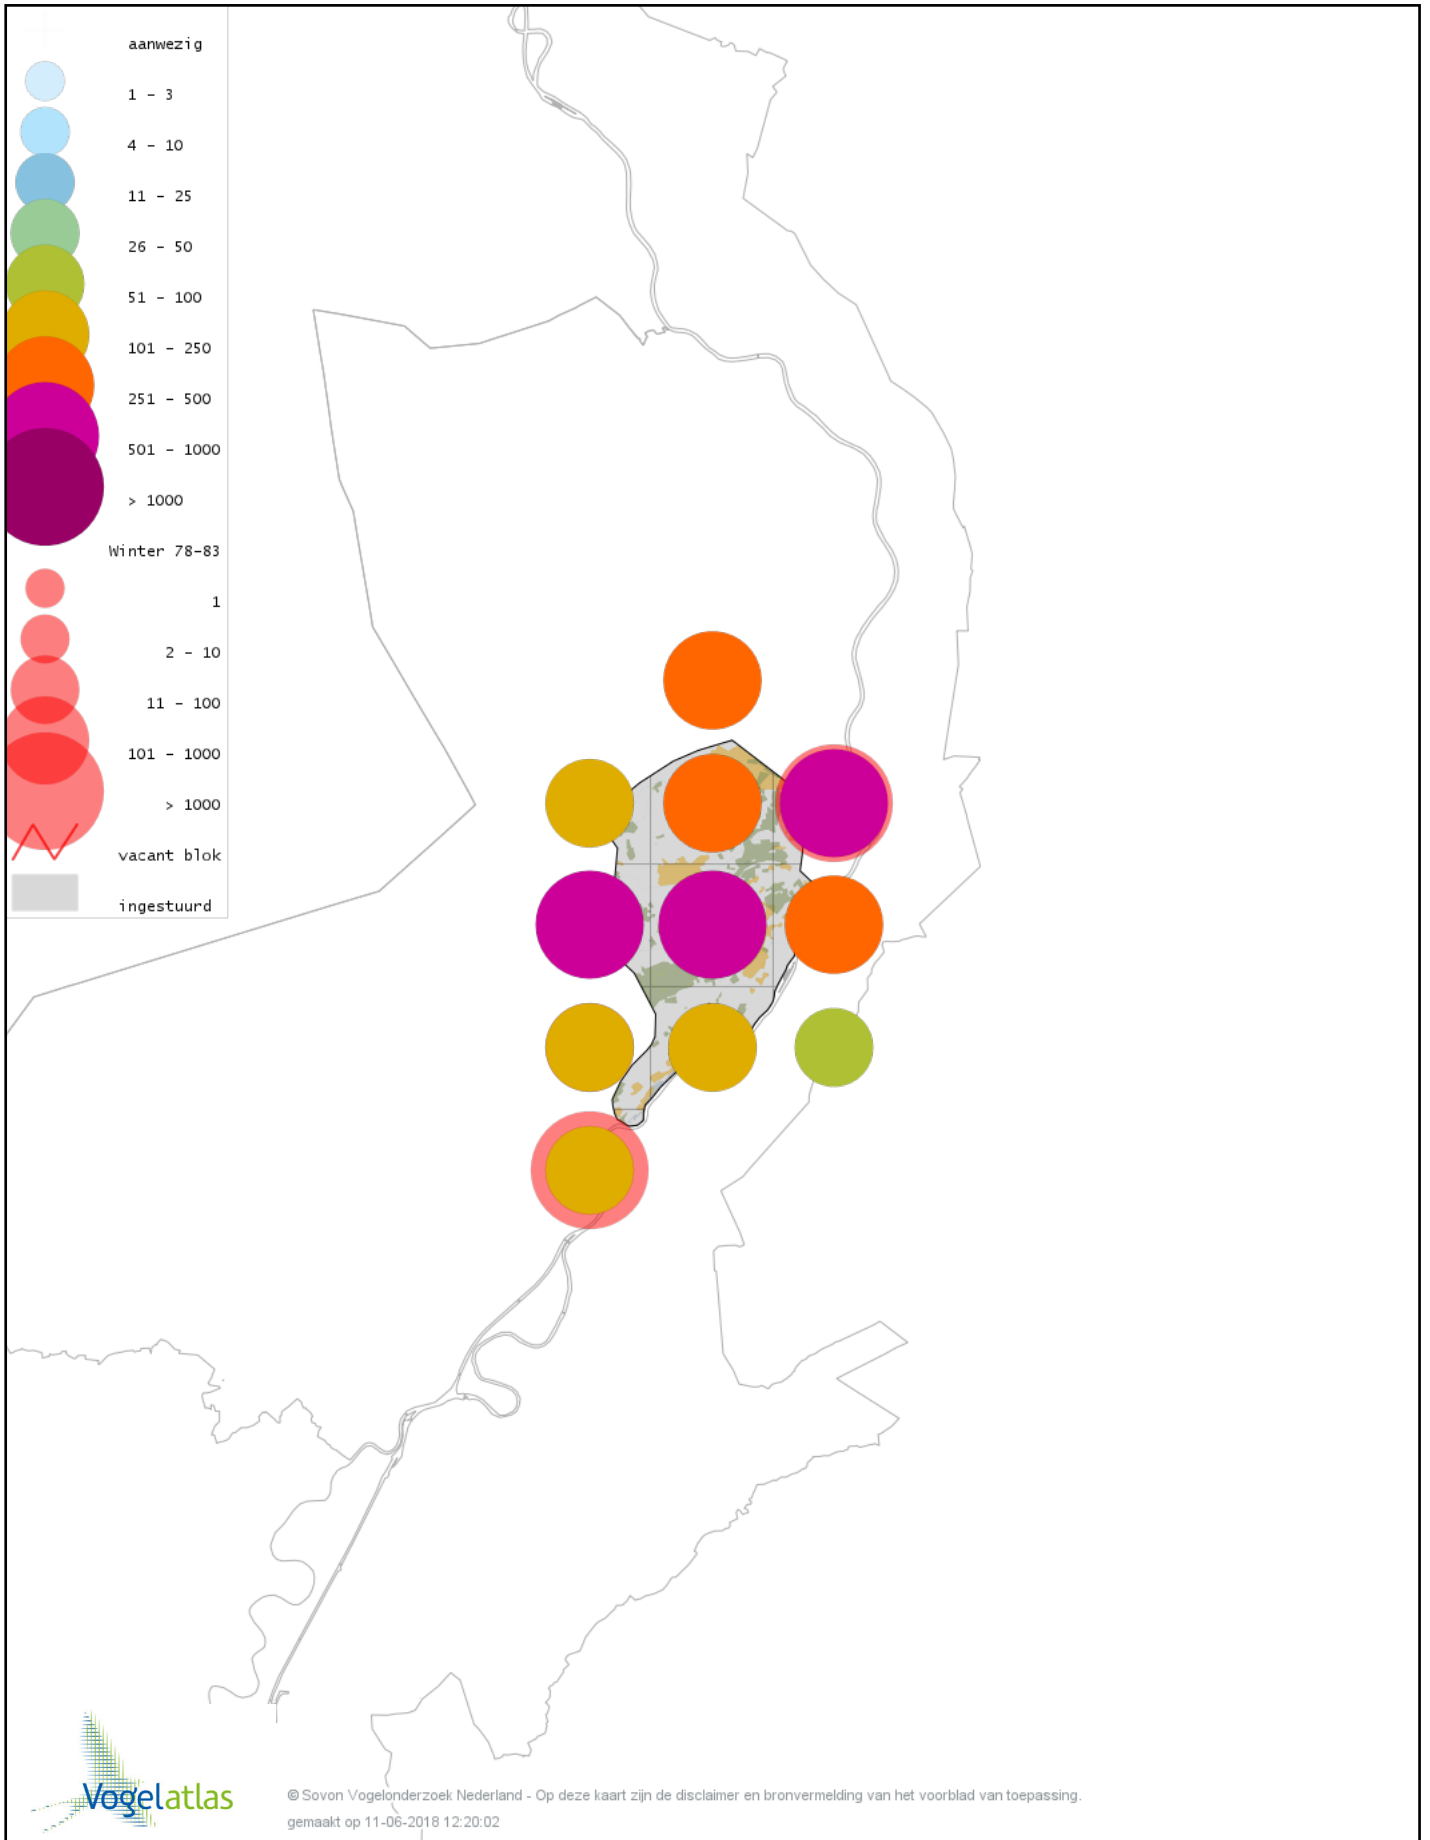

Voorlopige verspreidingskaart Zwarte Specht winter

Voorlopige verspreidingskaart Grote Bonte Specht winter

Voorlopige verspreidingskaart Middelste Bonte Specht winter

Voorlopige verspreidingskaart Kleine Bonte Specht winter

Voorlopige verspreidingskaart Klapekster winter

Voorlopige verspreidingskaart Ekster winter

Voorlopige verspreidingskaart Gaai winter

Voorlopige verspreidingskaart Kauw winter

Voorlopige verspreidingskaart Russische Kauw winter

Voorlopige verspreidingskaart Noordse Kauw winter

Voorlopige verspreidingskaart Roek winter

Voorlopige verspreidingskaart Zwarte Kraai winter

Voorlopige verspreidingskaart Goudhaan winter

Voorlopige verspreidingskaart Vuurgoudhaan winter