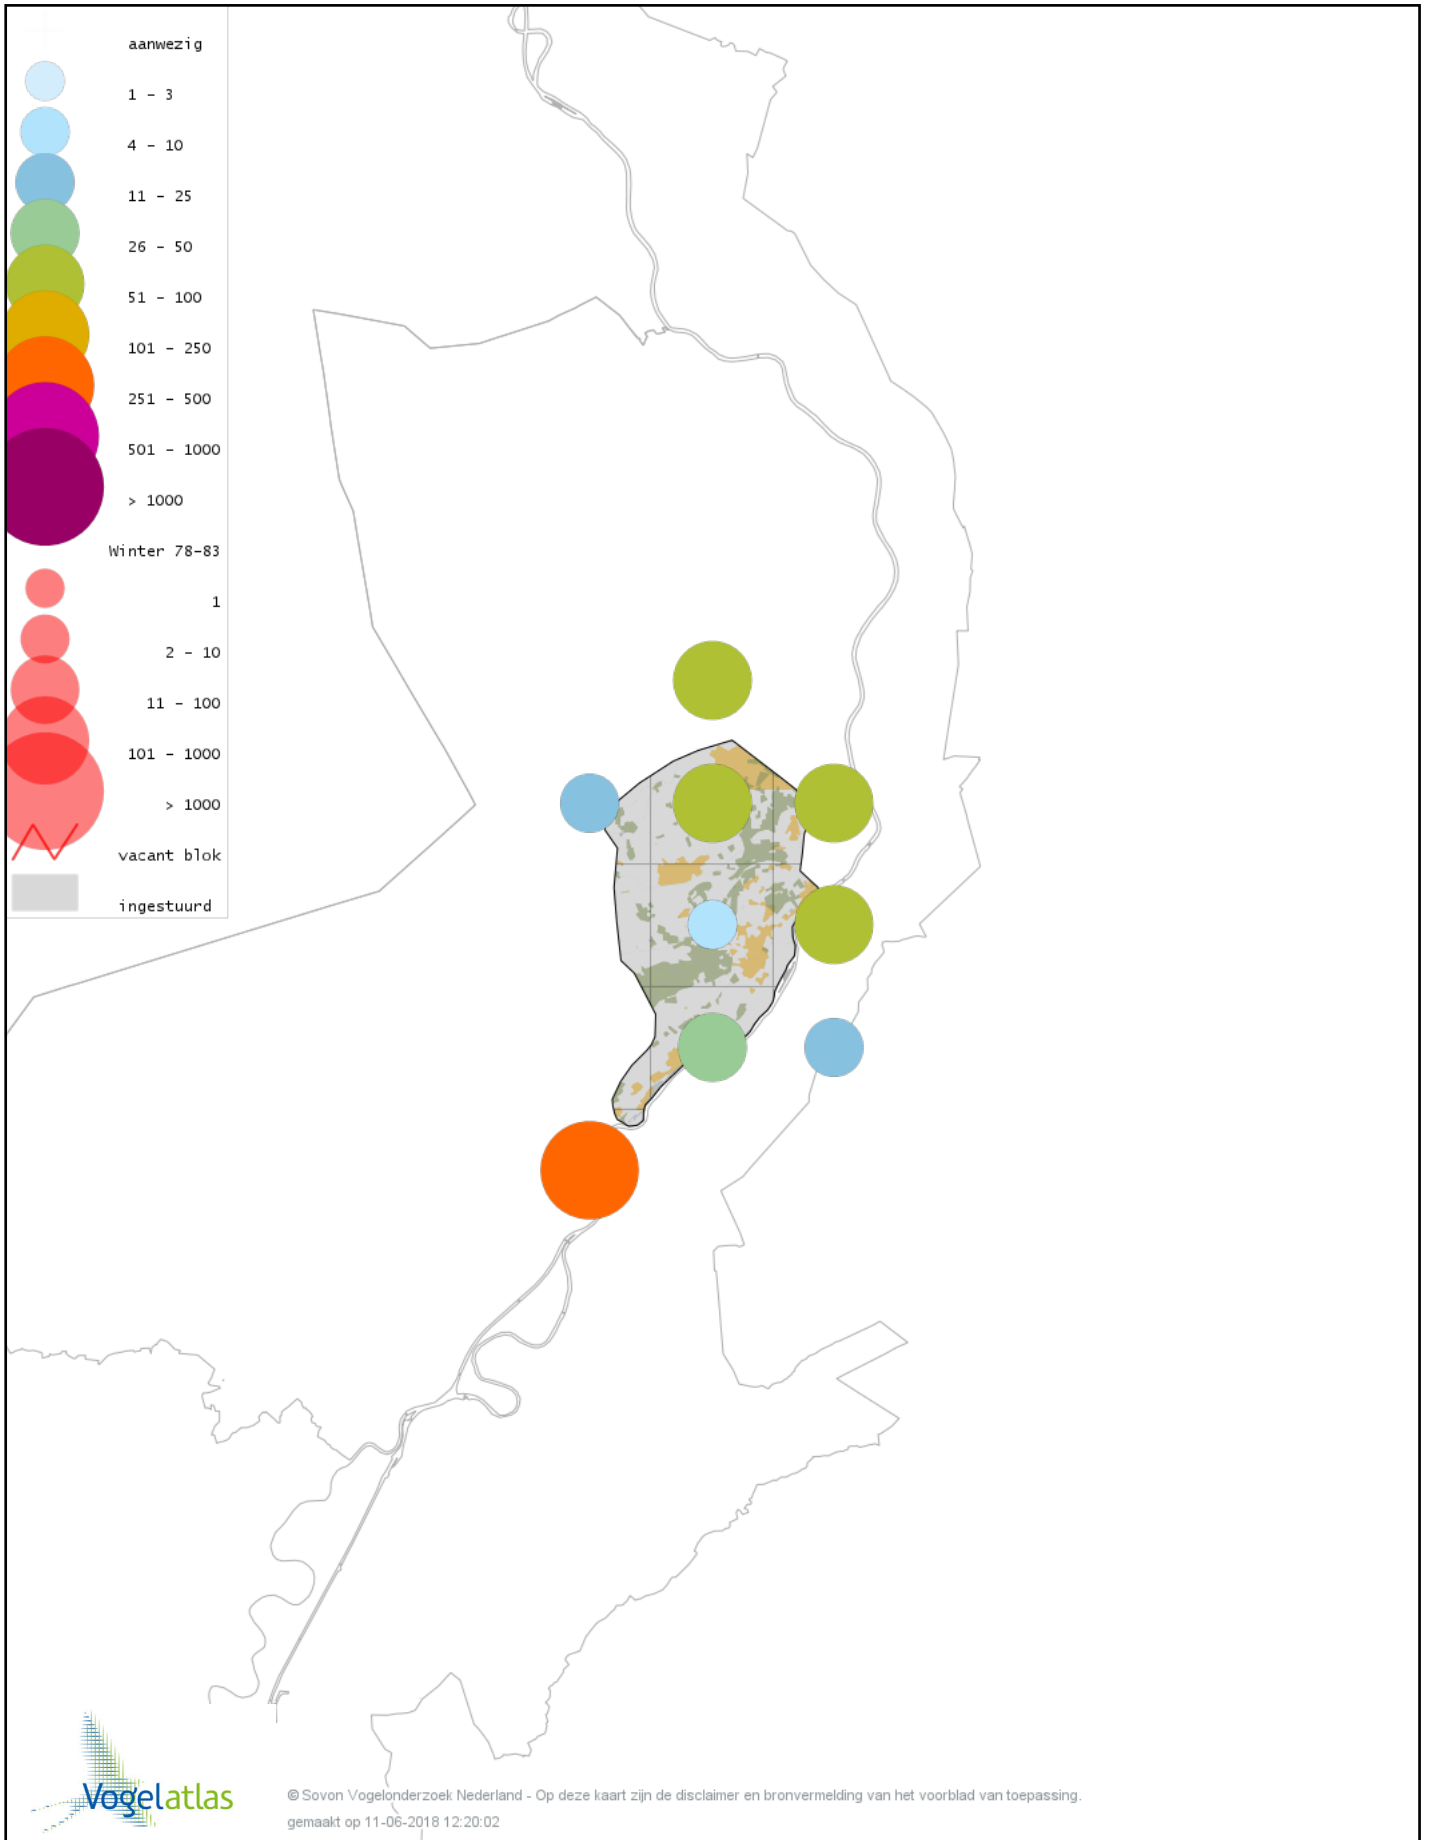

Voorlopige verspreidingskaart Canadese gans x Grauwe gans winter

Voorlopige verspreidingskaart Roodhalsgans winter

Voorlopige verspreidingskaart Rotgans winter

Voorlopige verspreidingskaart Nijlgans winter

Voorlopige verspreidingskaart Casarca winter

Voorlopige verspreidingskaart Bergeend winter

Voorlopige verspreidingskaart Krooneend winter

Voorlopige verspreidingskaart Tafeleend winter

Voorlopige verspreidingskaart Kuifeend winter

Voorlopige verspreidingskaart Muskuseend winter

Voorlopige verspreidingskaart Mandarijneend winter

Voorlopige verspreidingskaart Zwarte Zee-eend winter

Voorlopige verspreidingskaart Grote Zee-eend winter

Voorlopige verspreidingskaart Nonnetje winter

Voorlopige verspreidingskaart Brilduiker winter

Voorlopige verspreidingskaart Grote Zaagbek winter

Voorlopige verspreidingskaart Krakeend winter

Voorlopige verspreidingskaart Chileense Smient winter