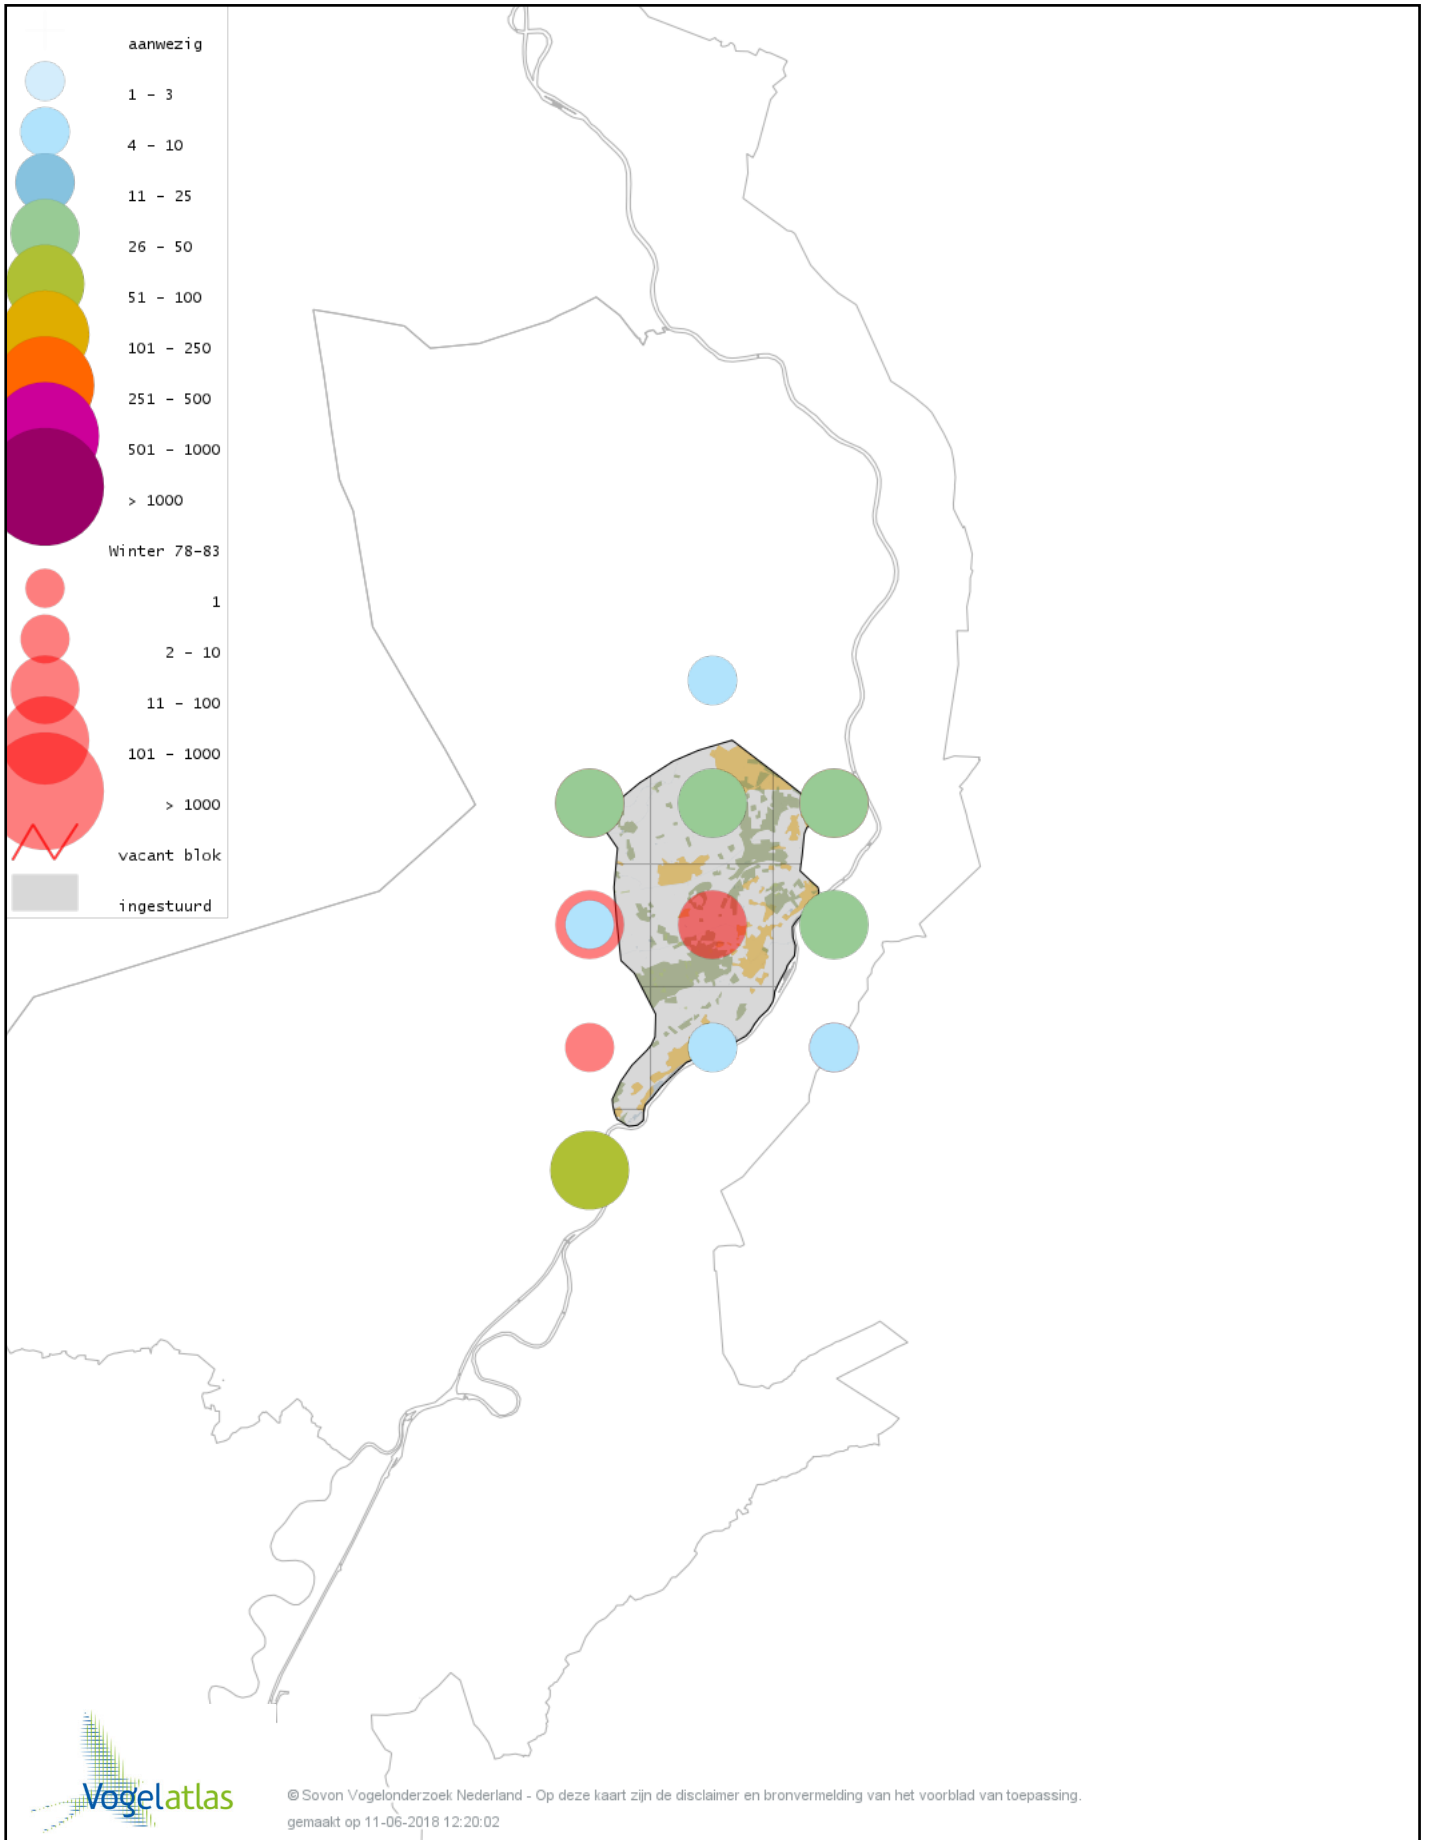

Voorlopige verspreidingskaart Grote Lijster winter

Voorlopige verspreidingskaart Roodborst winter

Voorlopige verspreidingskaart Zwarte Roodstaart winter

Voorlopige verspreidingskaart Roodborsttapuit winter

Voorlopige verspreidingskaart Heggenmus winter

Voorlopige verspreidingskaart Huismus winter

Voorlopige verspreidingskaart Ringmus winter

Voorlopige verspreidingskaart Grote Gele Kwikstaart winter

Voorlopige verspreidingskaart Witte Kwikstaart winter

Voorlopige verspreidingskaart Graspieper winter

Voorlopige verspreidingskaart Waterpieper winter

Voorlopige verspreidingskaart Vink winter

Voorlopige verspreidingskaart Keep winter

Voorlopige verspreidingskaart Europese Kanarie winter