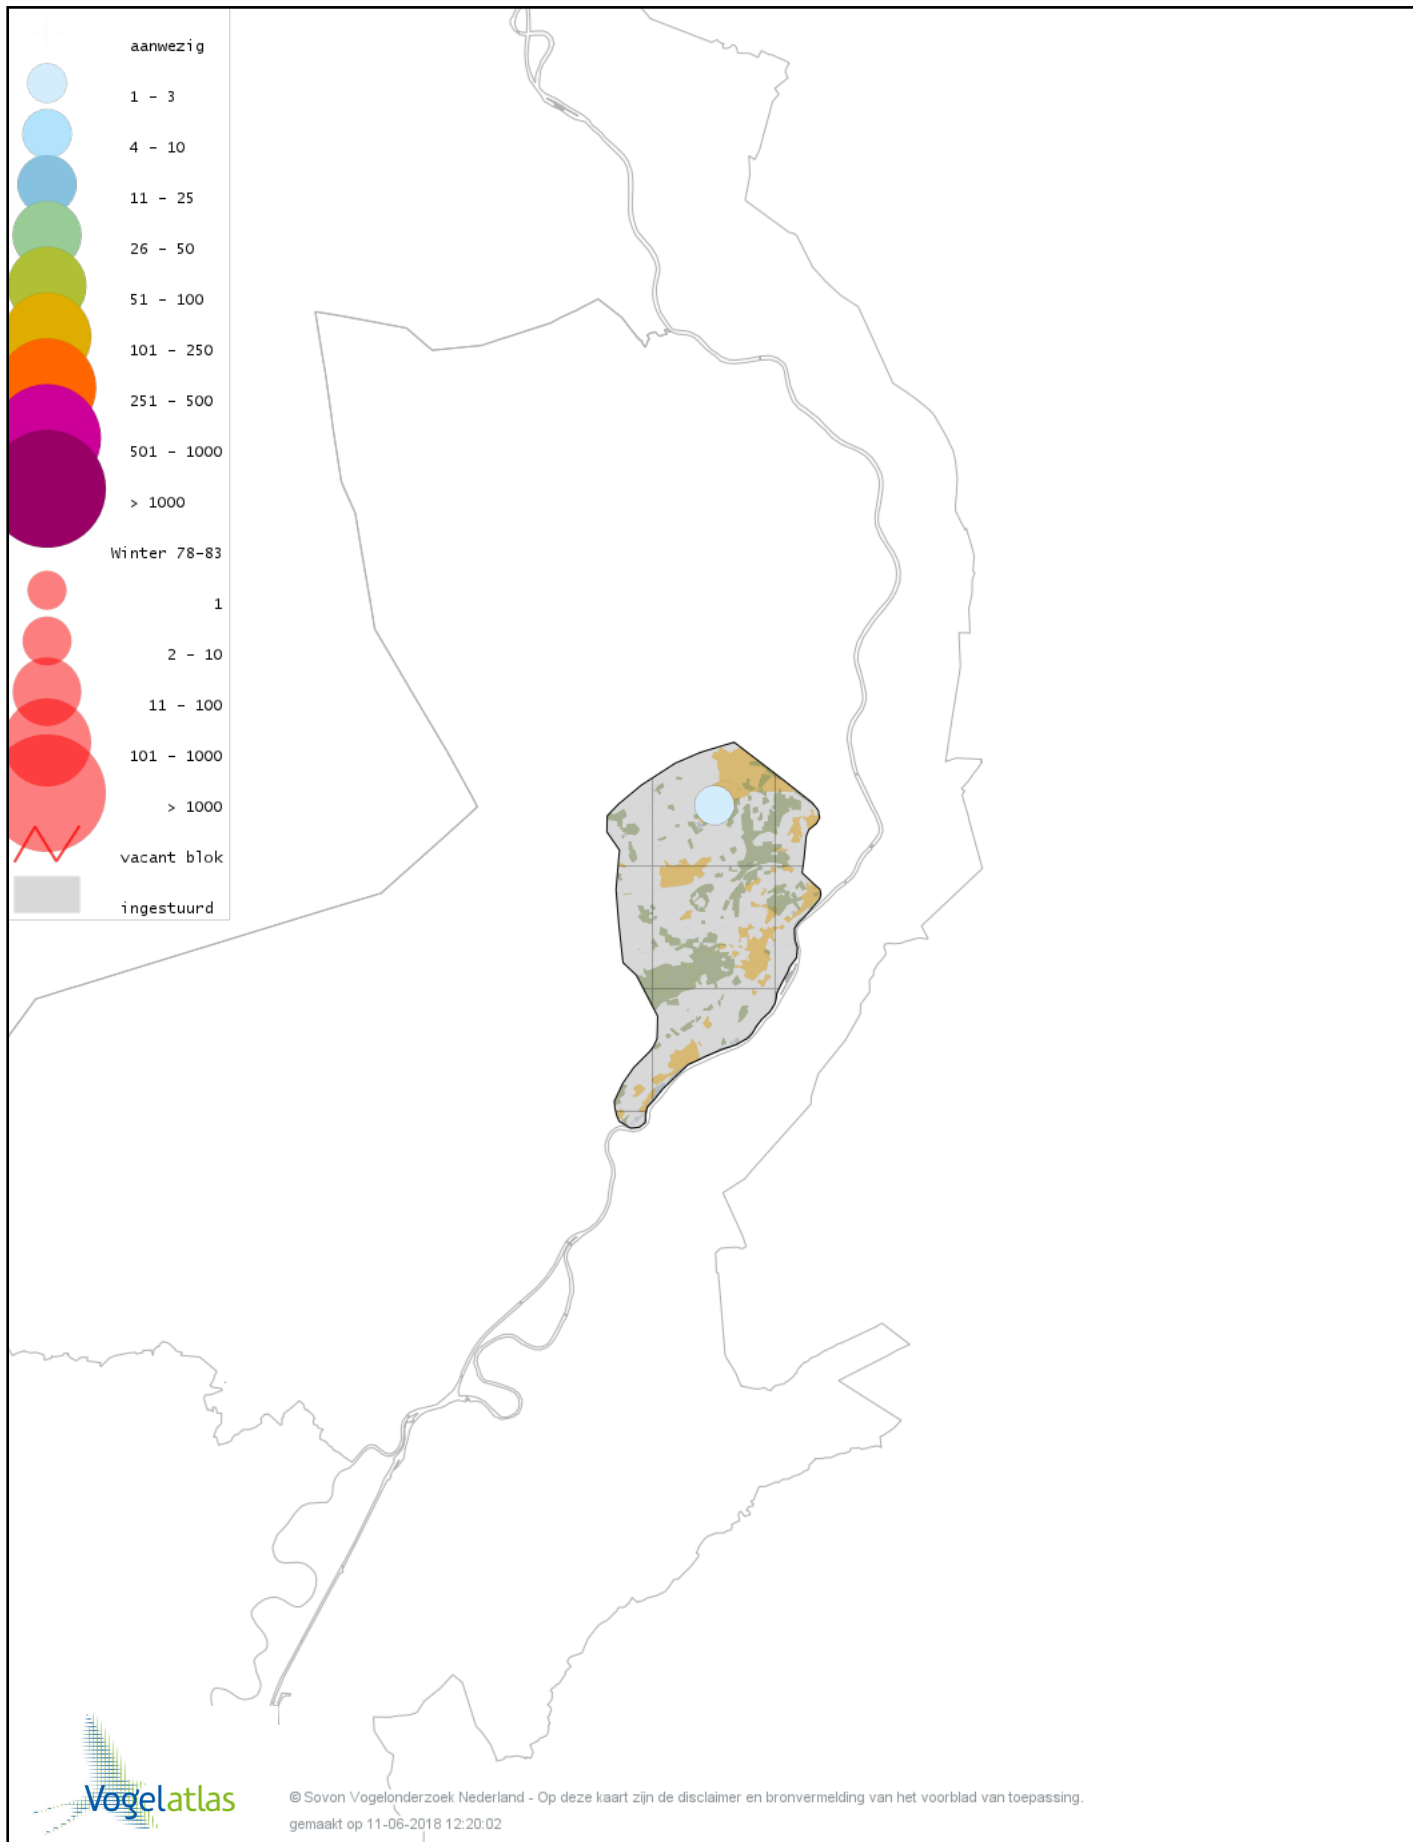

Ook worden in de kaarten de historische atlasresultaten (in rood) weergegeven.

Disclaimer

Deze verspreidingskaarten ondersteunen het completeren van de atlastellingen en verzamelen van aanvullende waarnemingen. De kaarten zijn nog niet volledig en kunnen fouten bevatten. Overname is toegestaan onder voorwaarde van bronvermelding (www.sovon.nl/vogelatlas)

De kleurtint (blauw) is de beste referentie voor de tot nu toe waargenomen aantalsklasse.

De stipgrootte is relatief. Vergelijk daarvoor de atlasblok grootte van de legenda met die van het kaartbeeld.

Voorlopige verspreidingskaart Knobbelzwaan winter

Voorlopige verspreidingskaart Zwarte Zwaan winter

Voorlopige verspreidingskaart Kleine Zwaan winter

Voorlopige verspreidingskaart Wilde Zwaan winter

Voorlopige verspreidingskaart Indische Gans winter

Voorlopige verspreidingskaart Indische Gans x Grauwe Gans winter

Voorlopige verspreidingskaart Sneeuwgans winter

Voorlopige verspreidingskaart Keizergans winter

Voorlopige verspreidingskaart Knobbelgans (Chinese) winter

Voorlopige verspreidingskaart Toendrarietgans winter