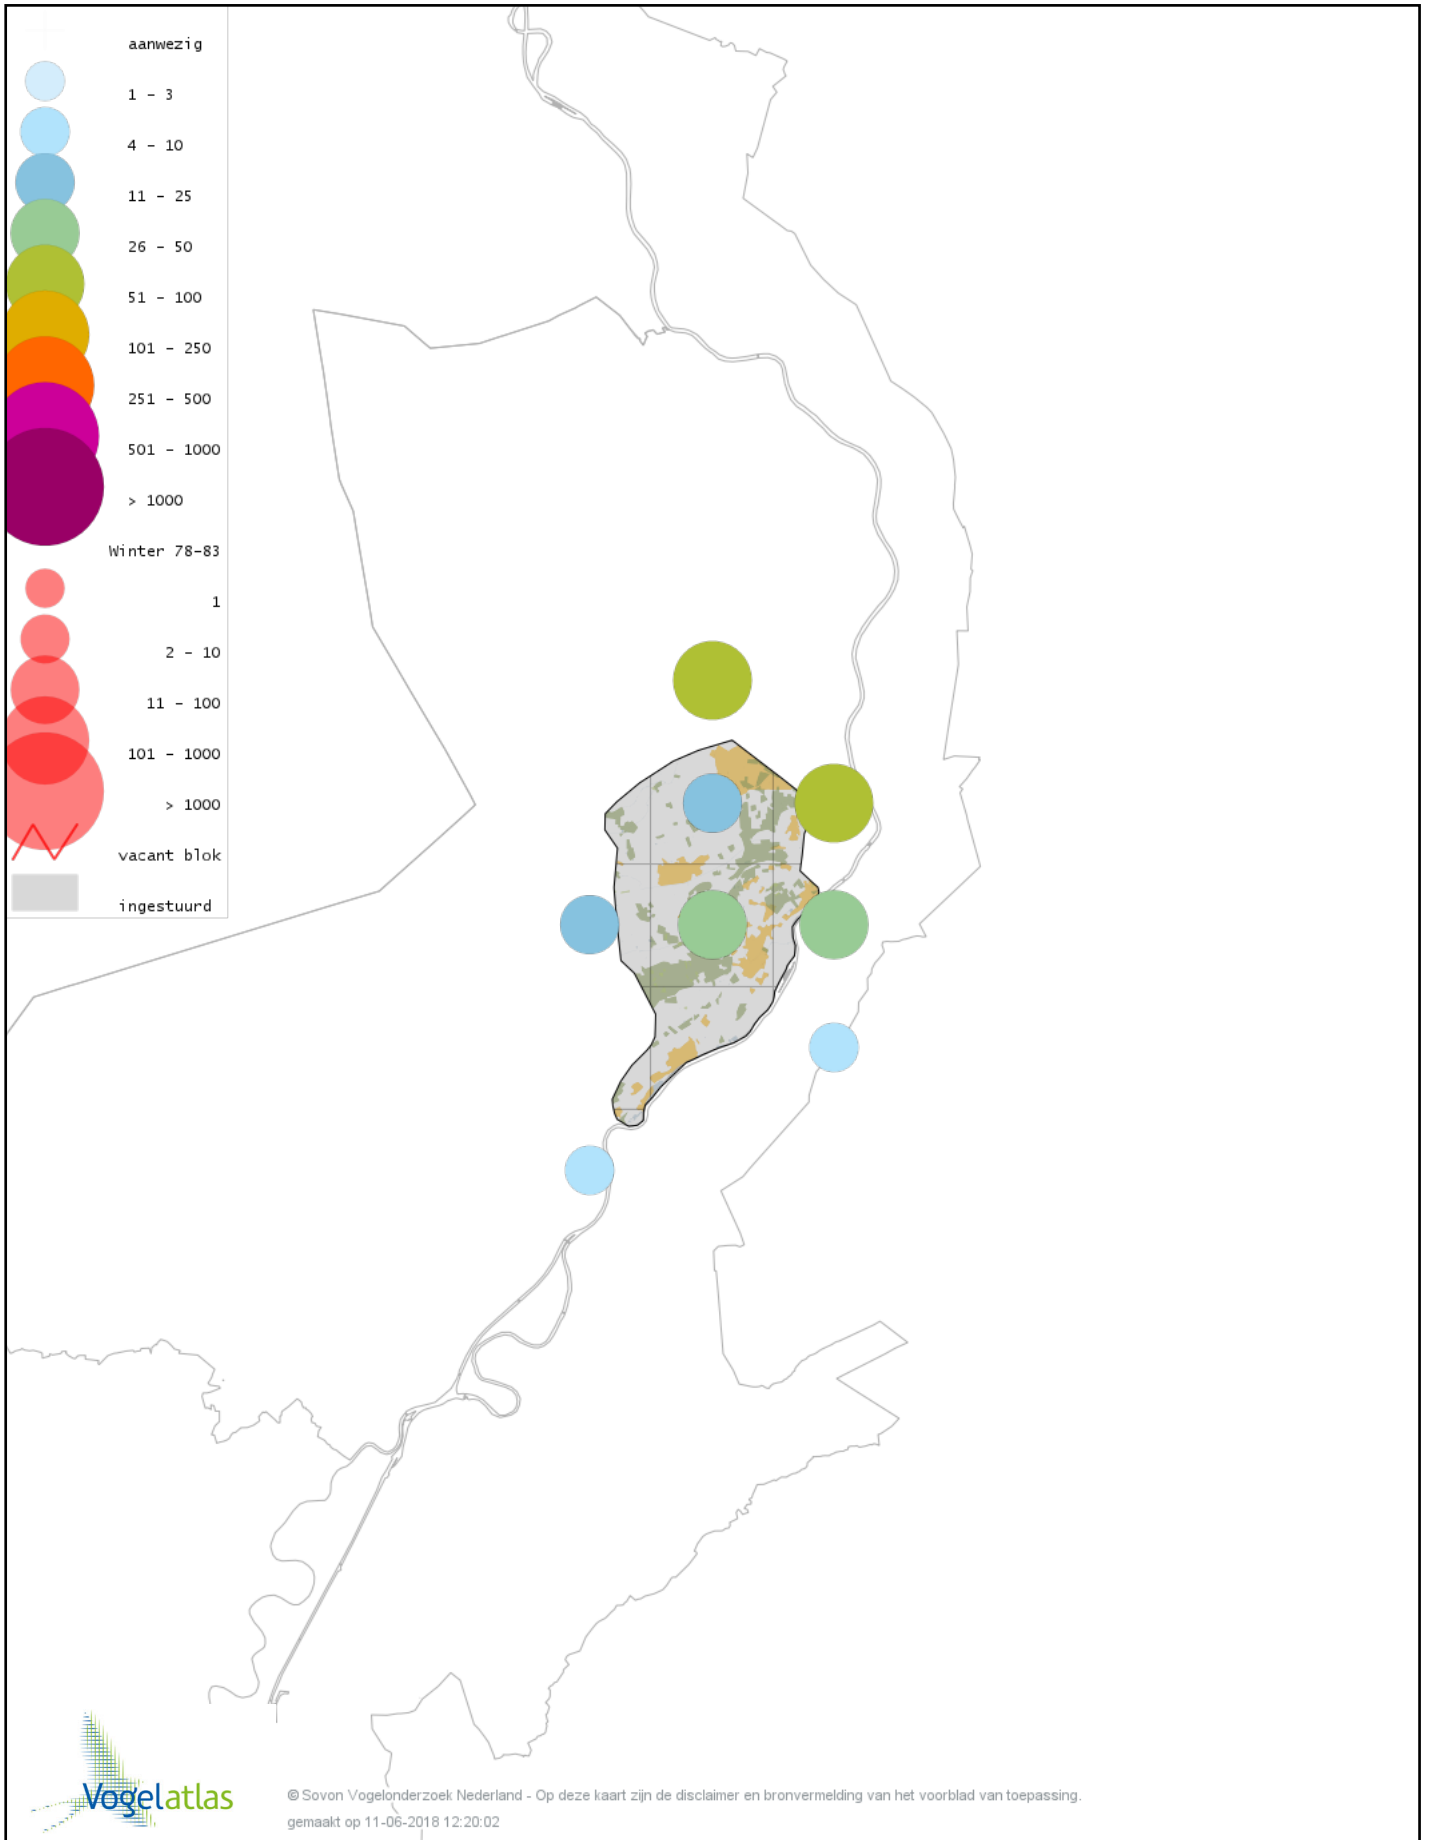

Voorlopige verspreidingskaart Bokje winter

Voorlopige verspreidingskaart Watersnip winter

Voorlopige verspreidingskaart Houtsnip winter

Voorlopige verspreidingskaart Grutto winter

Voorlopige verspreidingskaart Wulp winter

Voorlopige verspreidingskaart Witgat winter

Voorlopige verspreidingskaart Tureluur winter

Voorlopige verspreidingskaart Kokmeeuw winter

Voorlopige verspreidingskaart Stormmeeuw winter

Voorlopige verspreidingskaart Kleine Mantelmeeuw winter

Voorlopige verspreidingskaart Zilvermeeuw winter

Voorlopige verspreidingskaart Geelpootmeeuw winter

Voorlopige verspreidingskaart Pontische Meeuw winter

Voorlopige verspreidingskaart Grote Mantelmeeuw winter

Voorlopige verspreidingskaart Stadsduif winter

Voorlopige verspreidingskaart Holenduif winter

Voorlopige verspreidingskaart Houtduif winter

Voorlopige verspreidingskaart Turkse Tortel winter

Voorlopige verspreidingskaart Kerkuil winter