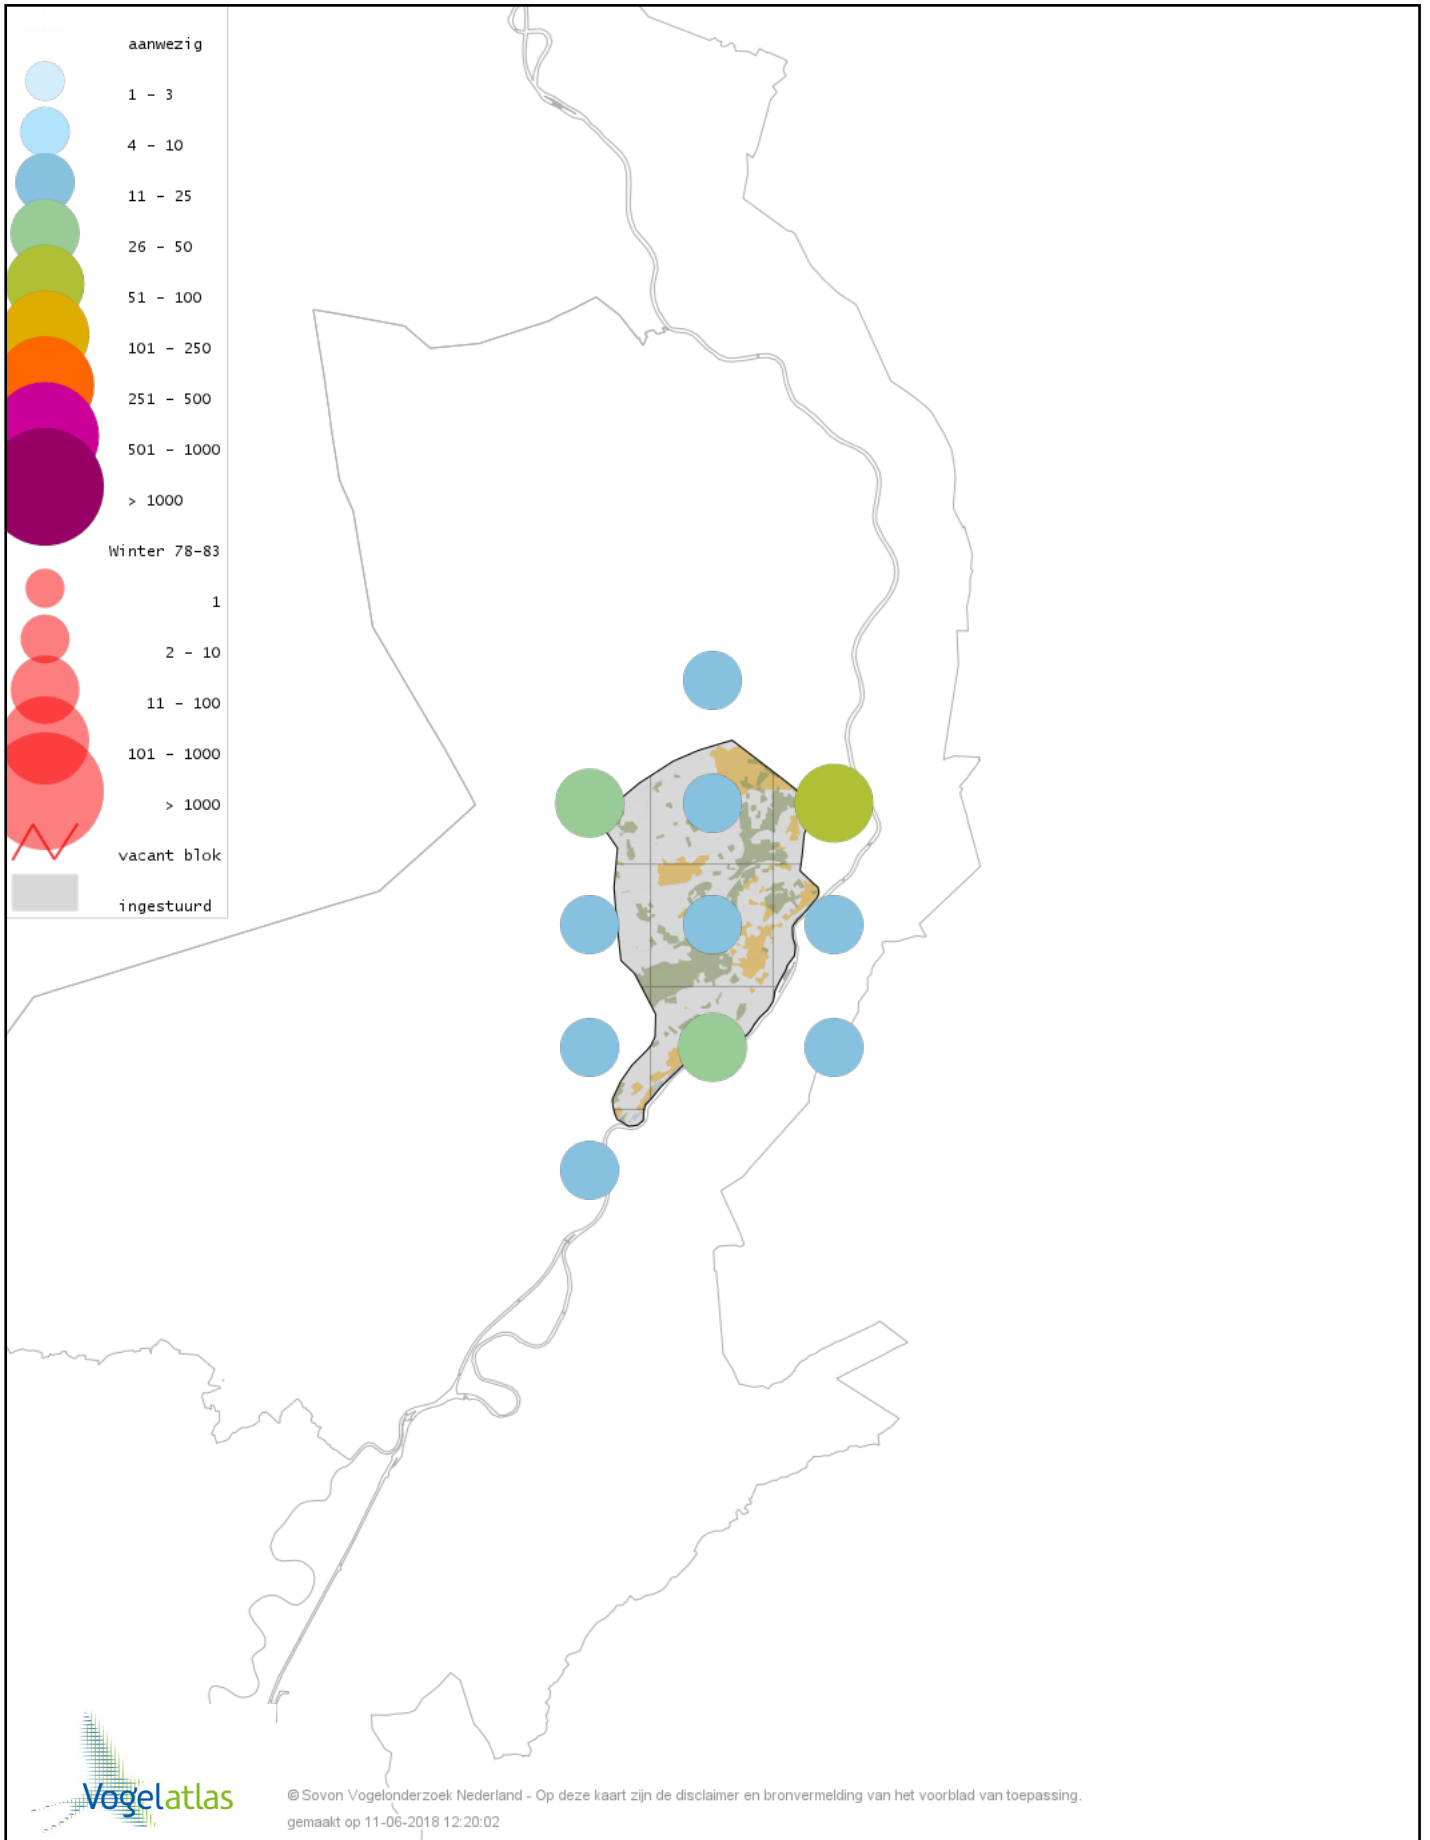

Voorlopige verspreidingskaart Stadsduif winter

Voorlopige verspreidingskaart Holenduif winter

Voorlopige verspreidingskaart Houtduif winter

Voorlopige verspreidingskaart Turkse Tortel winter

Voorlopige verspreidingskaart Kerkuil winter

Voorlopige verspreidingskaart Steenuil winter

Voorlopige verspreidingskaart Bosuil winter

Voorlopige verspreidingskaart Ransuil winter

Voorlopige verspreidingskaart IJsvogel winter

Voorlopige verspreidingskaart Groene Specht winter

Voorlopige verspreidingskaart Zwarte Specht winter

Voorlopige verspreidingskaart Grote Bonte Specht winter

Voorlopige verspreidingskaart Middelste Bonte Specht winter

Voorlopige verspreidingskaart Kleine Bonte Specht winter