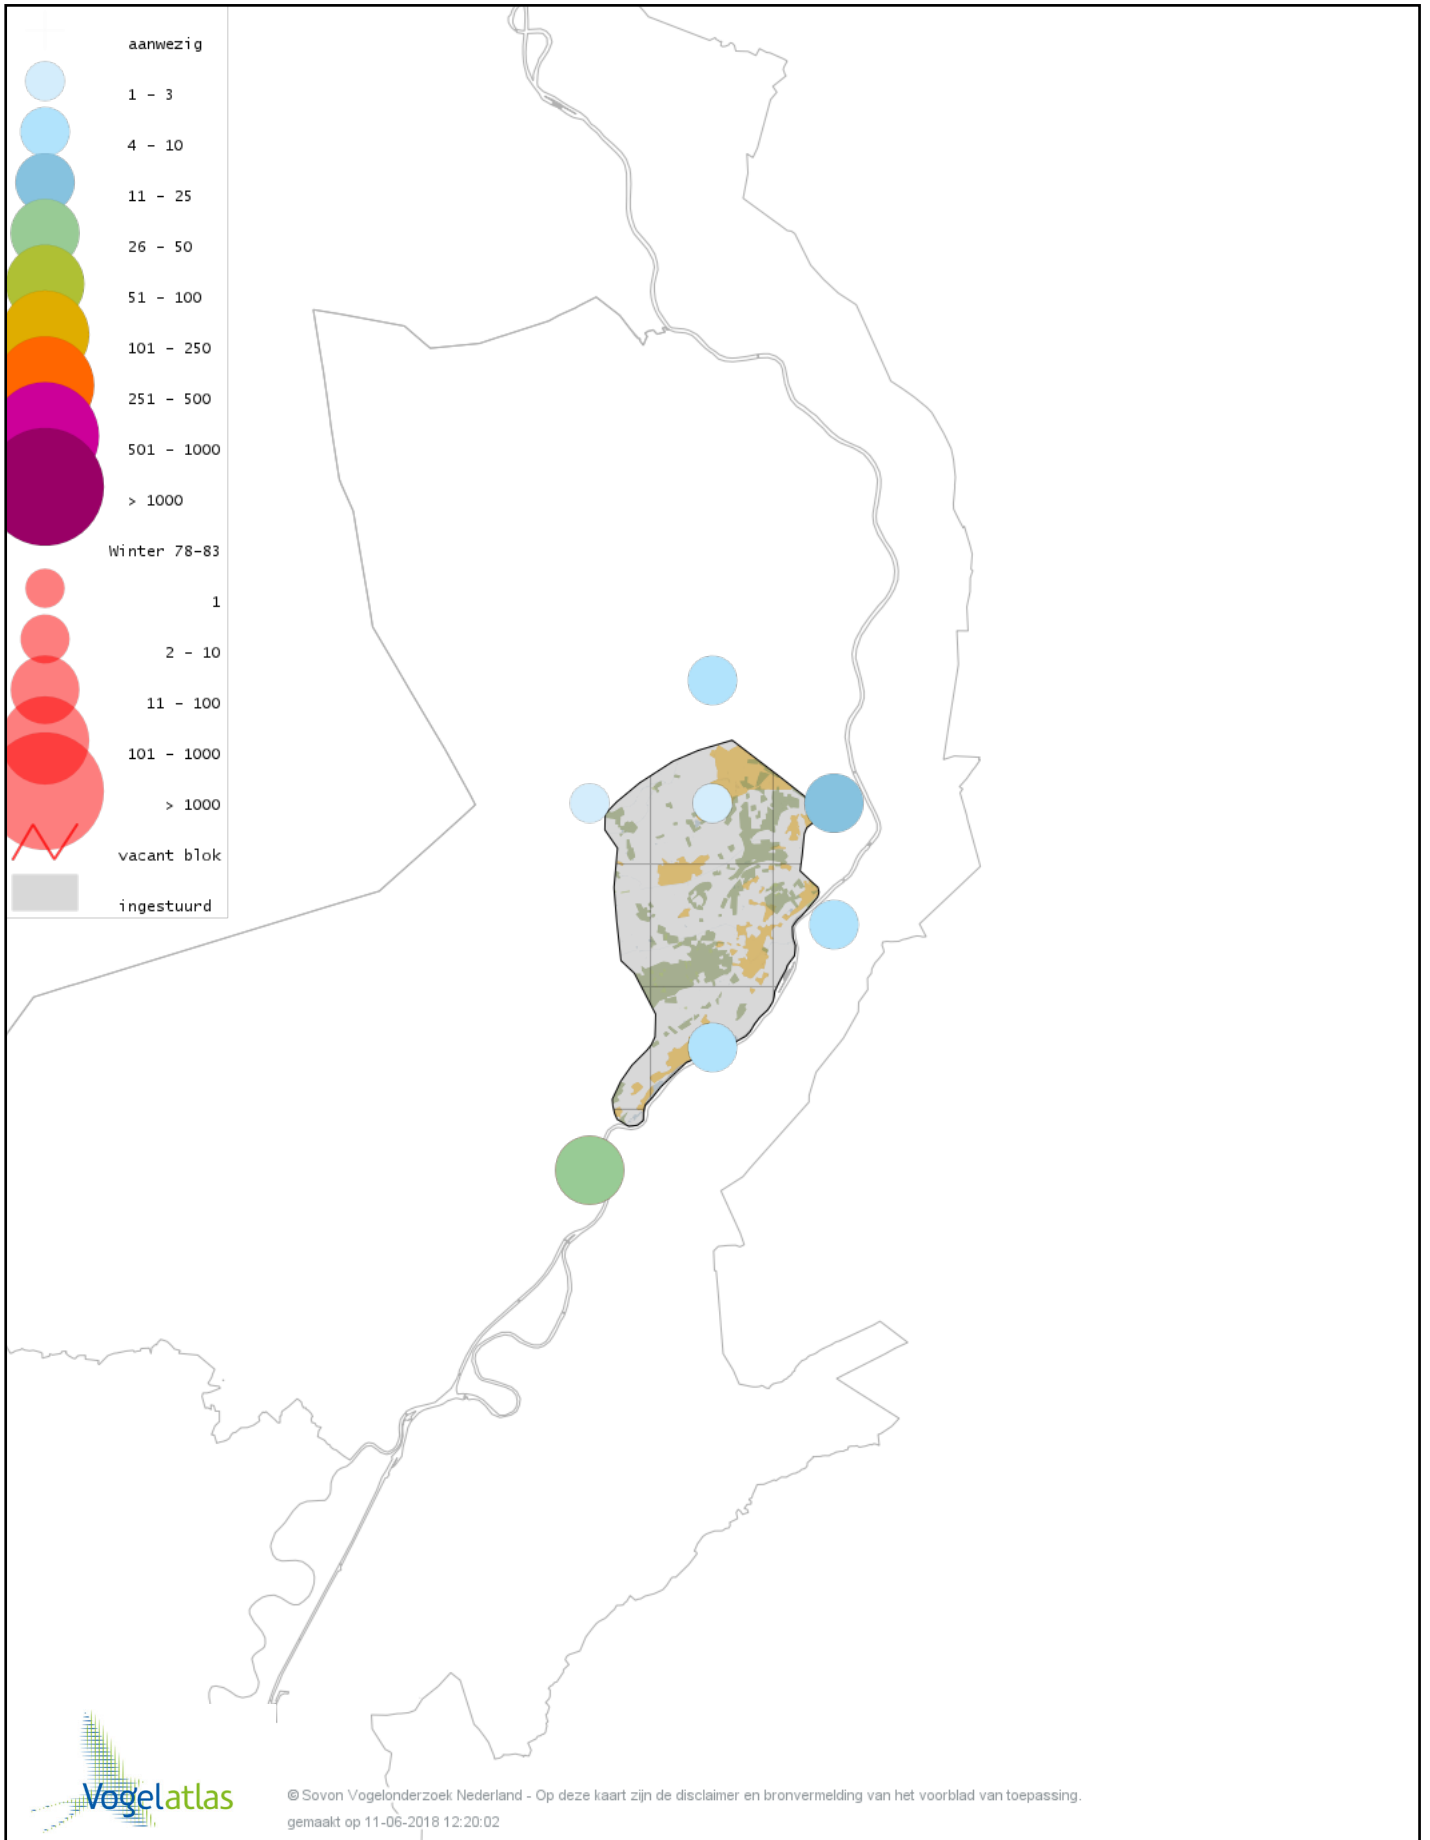

Voorlopige verspreidingskaart Smient winter

Voorlopige verspreidingskaart Slobeend winter

Voorlopige verspreidingskaart Wilde Eend winter

Voorlopige verspreidingskaart Soepeend winter

Voorlopige verspreidingskaart Pijlstaart winter

Voorlopige verspreidingskaart Patrijs winter

Voorlopige verspreidingskaart Fazant winter

Voorlopige verspreidingskaart Aalscholver winter

Voorlopige verspreidingskaart Roerdomp winter

Voorlopige verspreidingskaart Grote Zilverreiger winter

Voorlopige verspreidingskaart Blauwe Reiger winter

Voorlopige verspreidingskaart Ooievaar winter

Voorlopige verspreidingskaart Dodaars winter

Voorlopige verspreidingskaart Fuut winter

Voorlopige verspreidingskaart Rode Wouw winter

Voorlopige verspreidingskaart Torenvalk winter

Voorlopige verspreidingskaart Smelleken winter

Voorlopige verspreidingskaart Slechtvalk winter

Voorlopige verspreidingskaart Waterral winter

Voorlopige verspreidingskaart Waterhoen winter