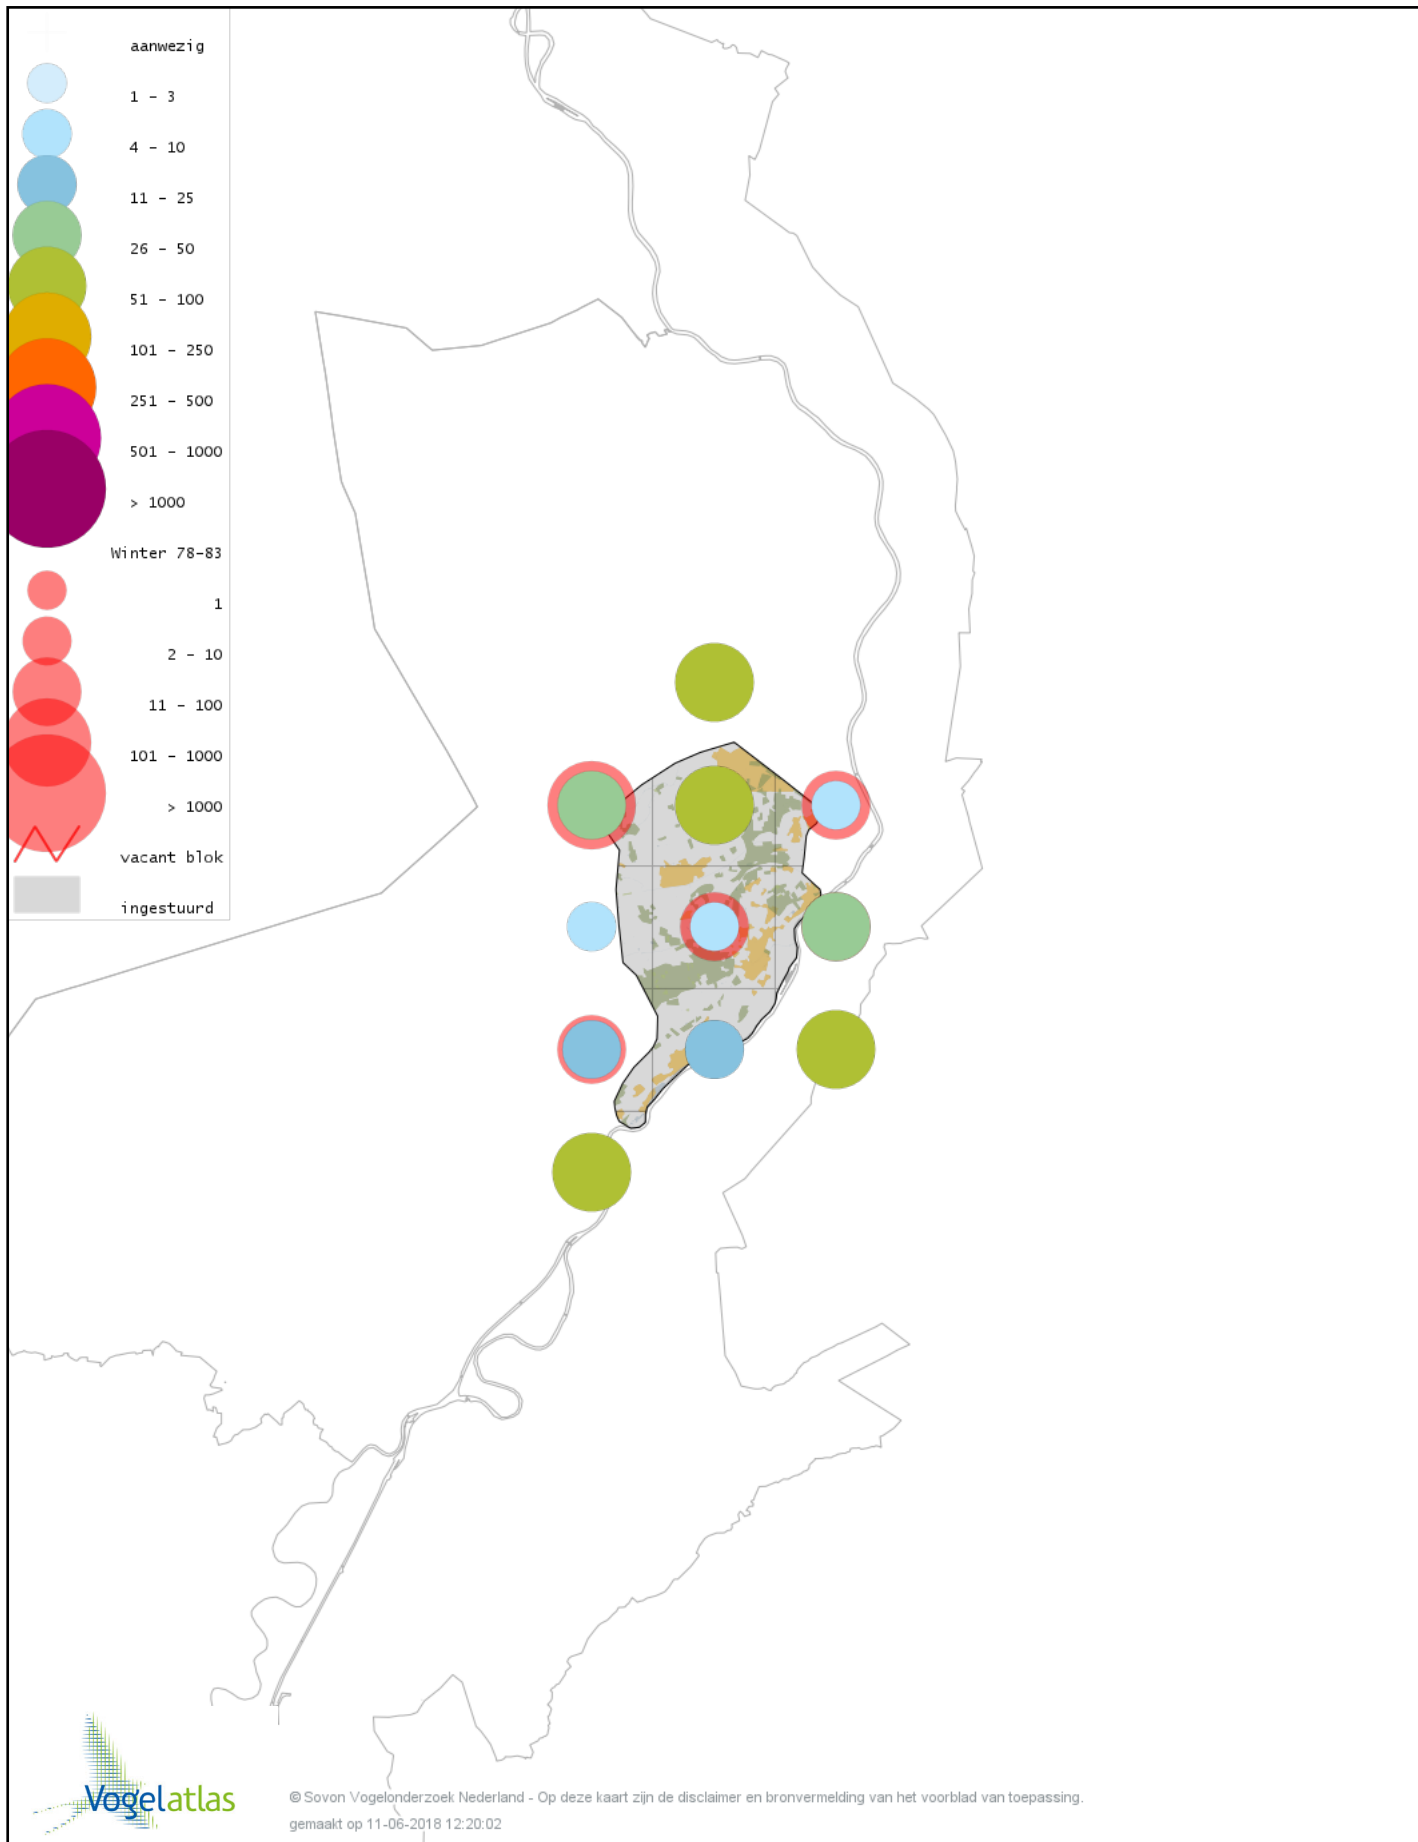

Voorlopige verspreidingskaart Noordse Kauw winter

Voorlopige verspreidingskaart Roek winter

Voorlopige verspreidingskaart Zwarte Kraai winter

Voorlopige verspreidingskaart Goudhaan winter

Voorlopige verspreidingskaart Vuurgoudhaan winter

Voorlopige verspreidingskaart Glanskop winter

Voorlopige verspreidingskaart Kuifleeuwerik winter

Voorlopige verspreidingskaart Boomleeuwerik winter

Voorlopige verspreidingskaart Veldleeuwerik winter

Voorlopige verspreidingskaart Staartmees winter

Voorlopige verspreidingskaart Witkopstaartmees winter

Voorlopige verspreidingskaart Tjiftjaf winter

Voorlopige verspreidingskaart Zwartkop winter

Voorlopige verspreidingskaart Pestvogel winter

Voorlopige verspreidingskaart Boomklever winter

Voorlopige verspreidingskaart Boomkruiper winter

Voorlopige verspreidingskaart Winterkoning winter

Voorlopige verspreidingskaart Spreeuw winter

Voorlopige verspreidingskaart Merel winter

Voorlopige verspreidingskaart Kramsvogel winter