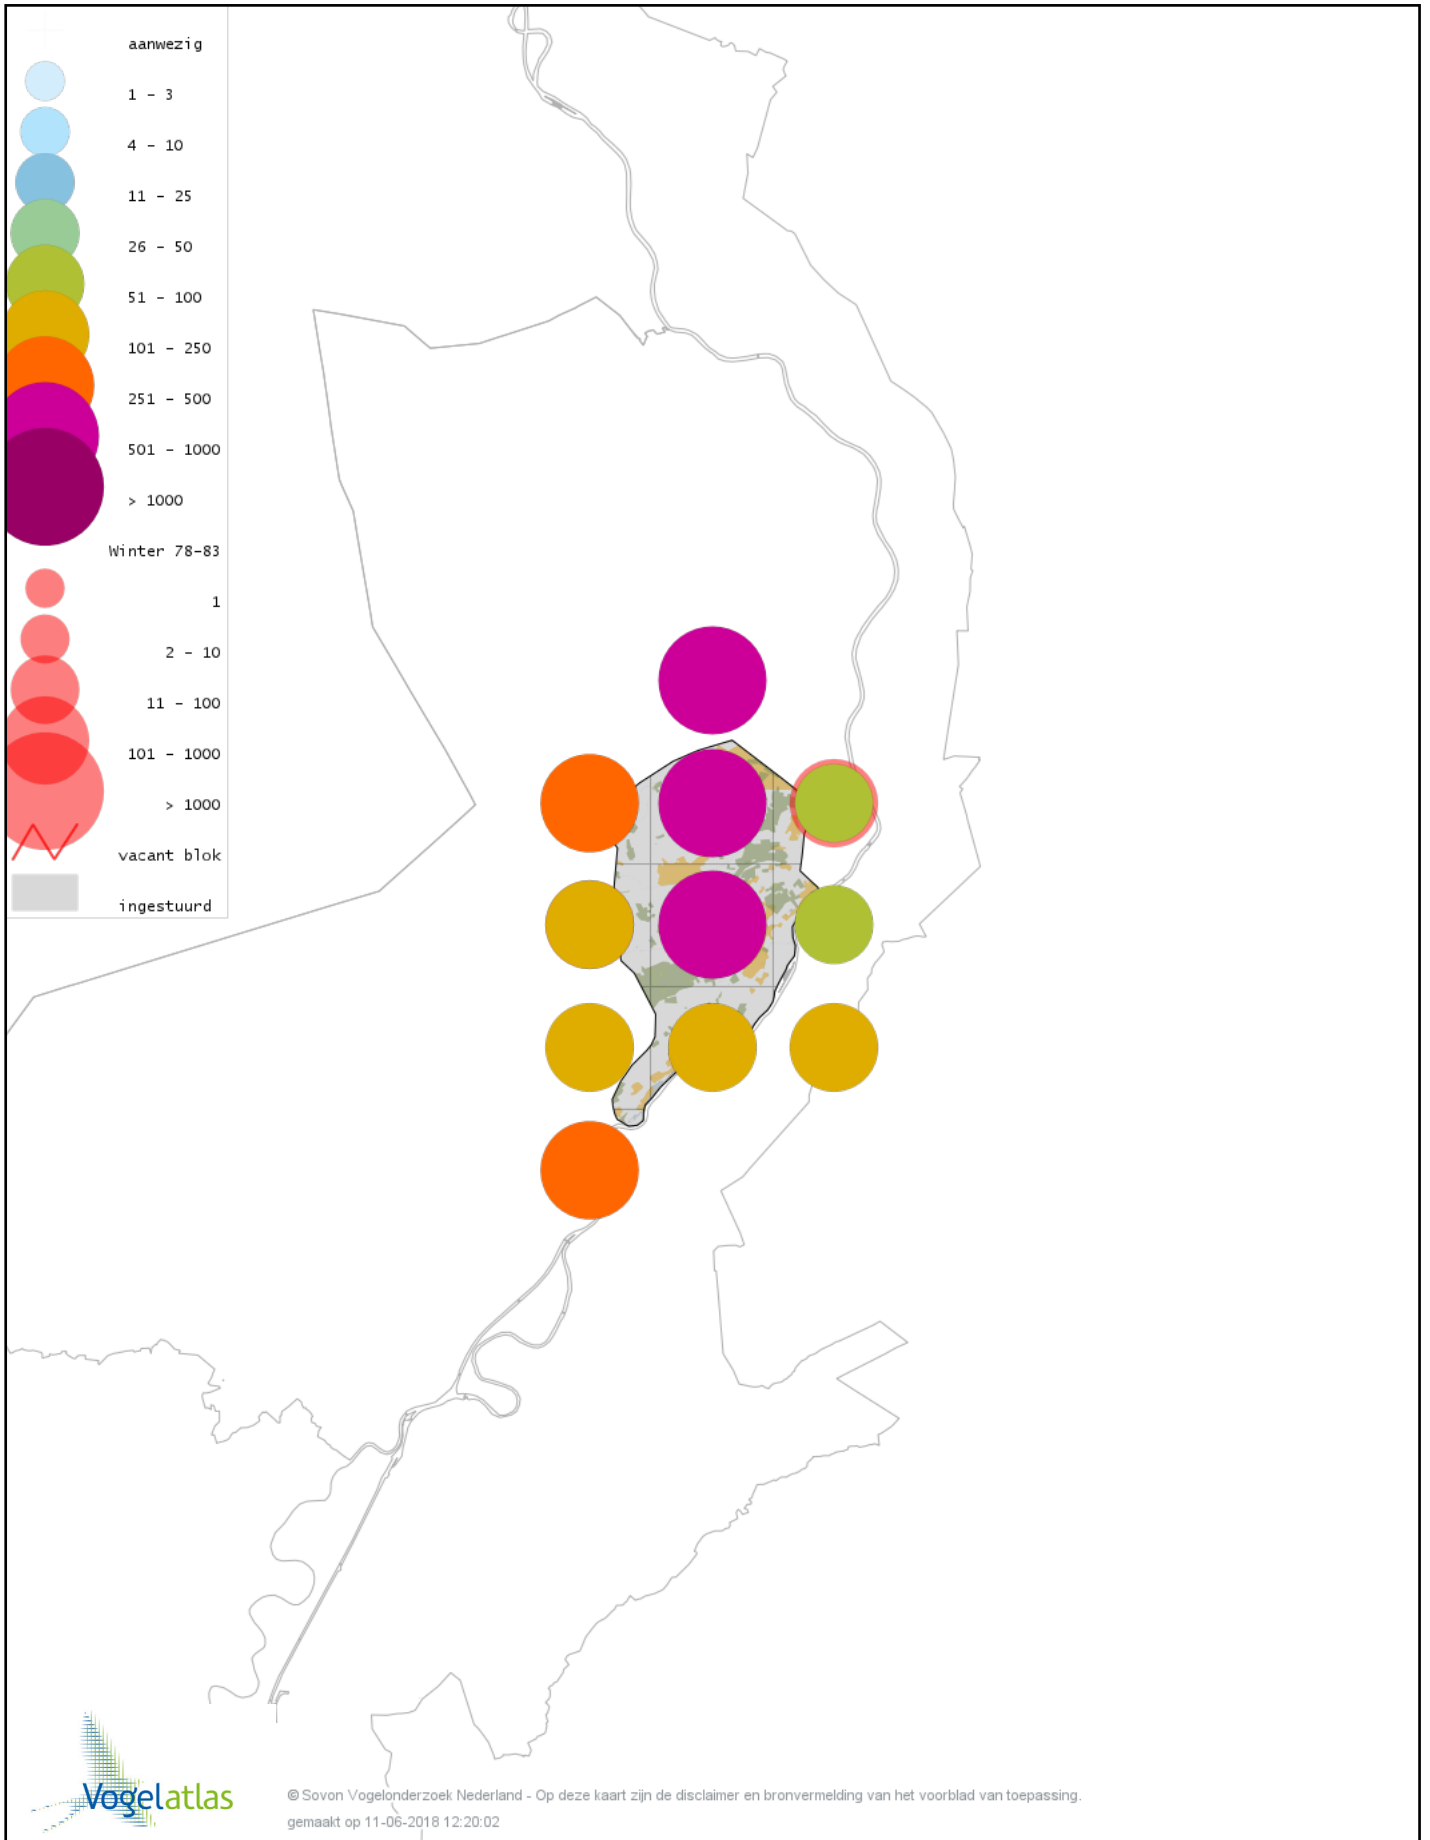

Voorlopige verspreidingskaart Witkopstaartmees winter

Voorlopige verspreidingskaart Tjiftjaf winter

Voorlopige verspreidingskaart Zwartkop winter

Voorlopige verspreidingskaart Pestvogel winter

Voorlopige verspreidingskaart Boomklever winter

Voorlopige verspreidingskaart Boomkruiper winter

Voorlopige verspreidingskaart Winterkoning winter

Voorlopige verspreidingskaart Spreeuw winter

Voorlopige verspreidingskaart Merel winter

Voorlopige verspreidingskaart Kramsvogel winter

Voorlopige verspreidingskaart Grote Lijster winter

Voorlopige verspreidingskaart Roodborst winter

Voorlopige verspreidingskaart Zwarte Roodstaart winter

Voorlopige verspreidingskaart Roodborsttapuit winter