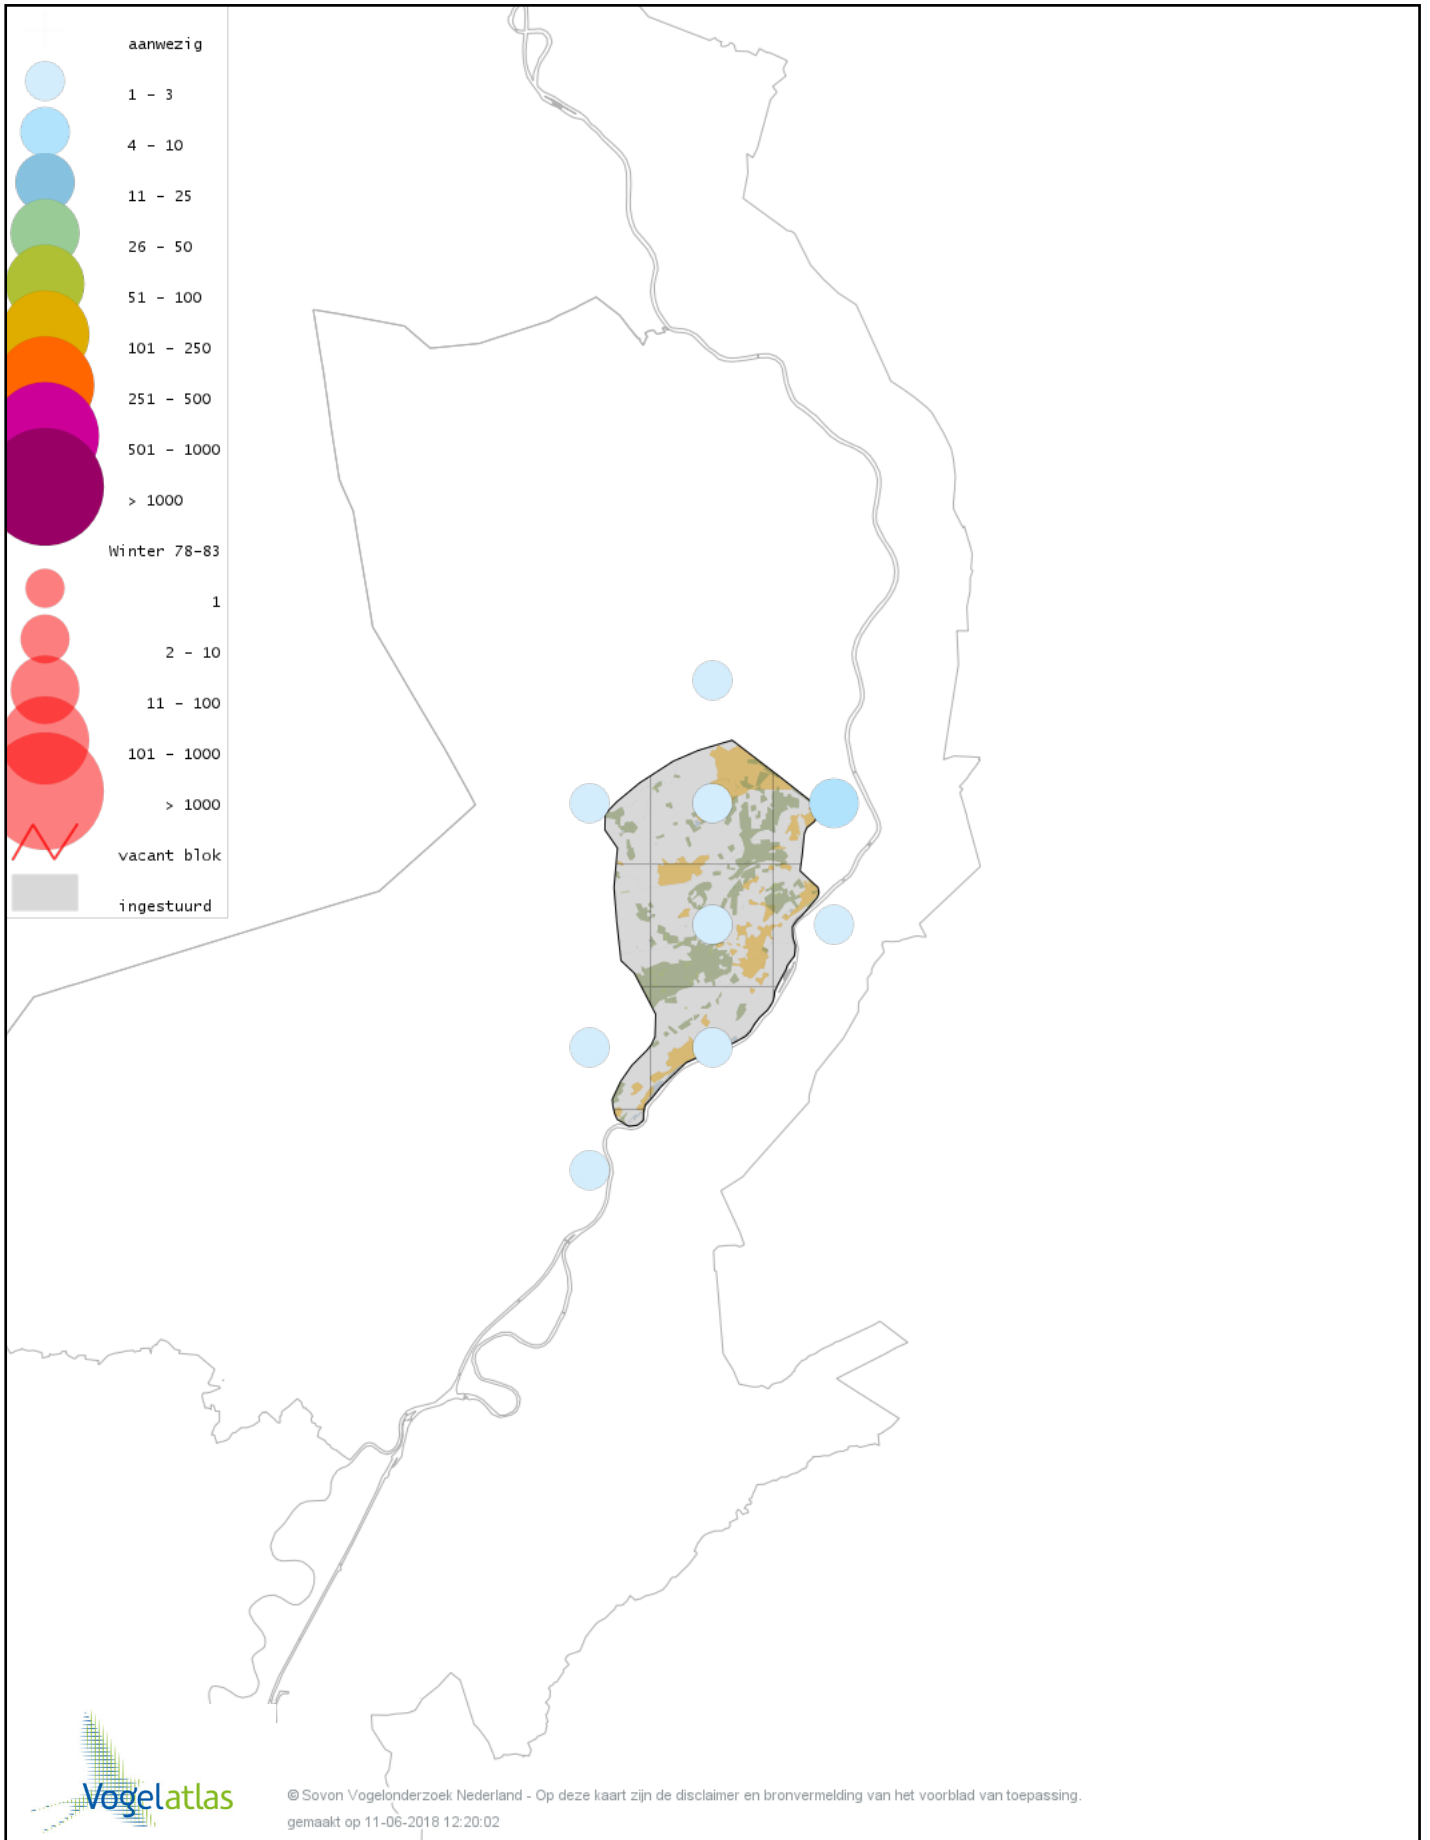

Voorlopige verspreidingskaart Grote Lijster winter

Voorlopige verspreidingskaart Roodborst winter

Voorlopige verspreidingskaart Zwarte Roodstaart winter

Voorlopige verspreidingskaart Roodborsttapuit winter

Voorlopige verspreidingskaart Heggenmus winter

Voorlopige verspreidingskaart Huismus winter

Voorlopige verspreidingskaart Ringmus winter

Voorlopige verspreidingskaart Grote Gele Kwikstaart winter

Voorlopige verspreidingskaart Witte Kwikstaart winter

Voorlopige verspreidingskaart Graspieper winter

Voorlopige verspreidingskaart Waterpieper winter

Voorlopige verspreidingskaart Vink winter

Voorlopige verspreidingskaart Keep winter

Voorlopige verspreidingskaart Europese Kanarie winter