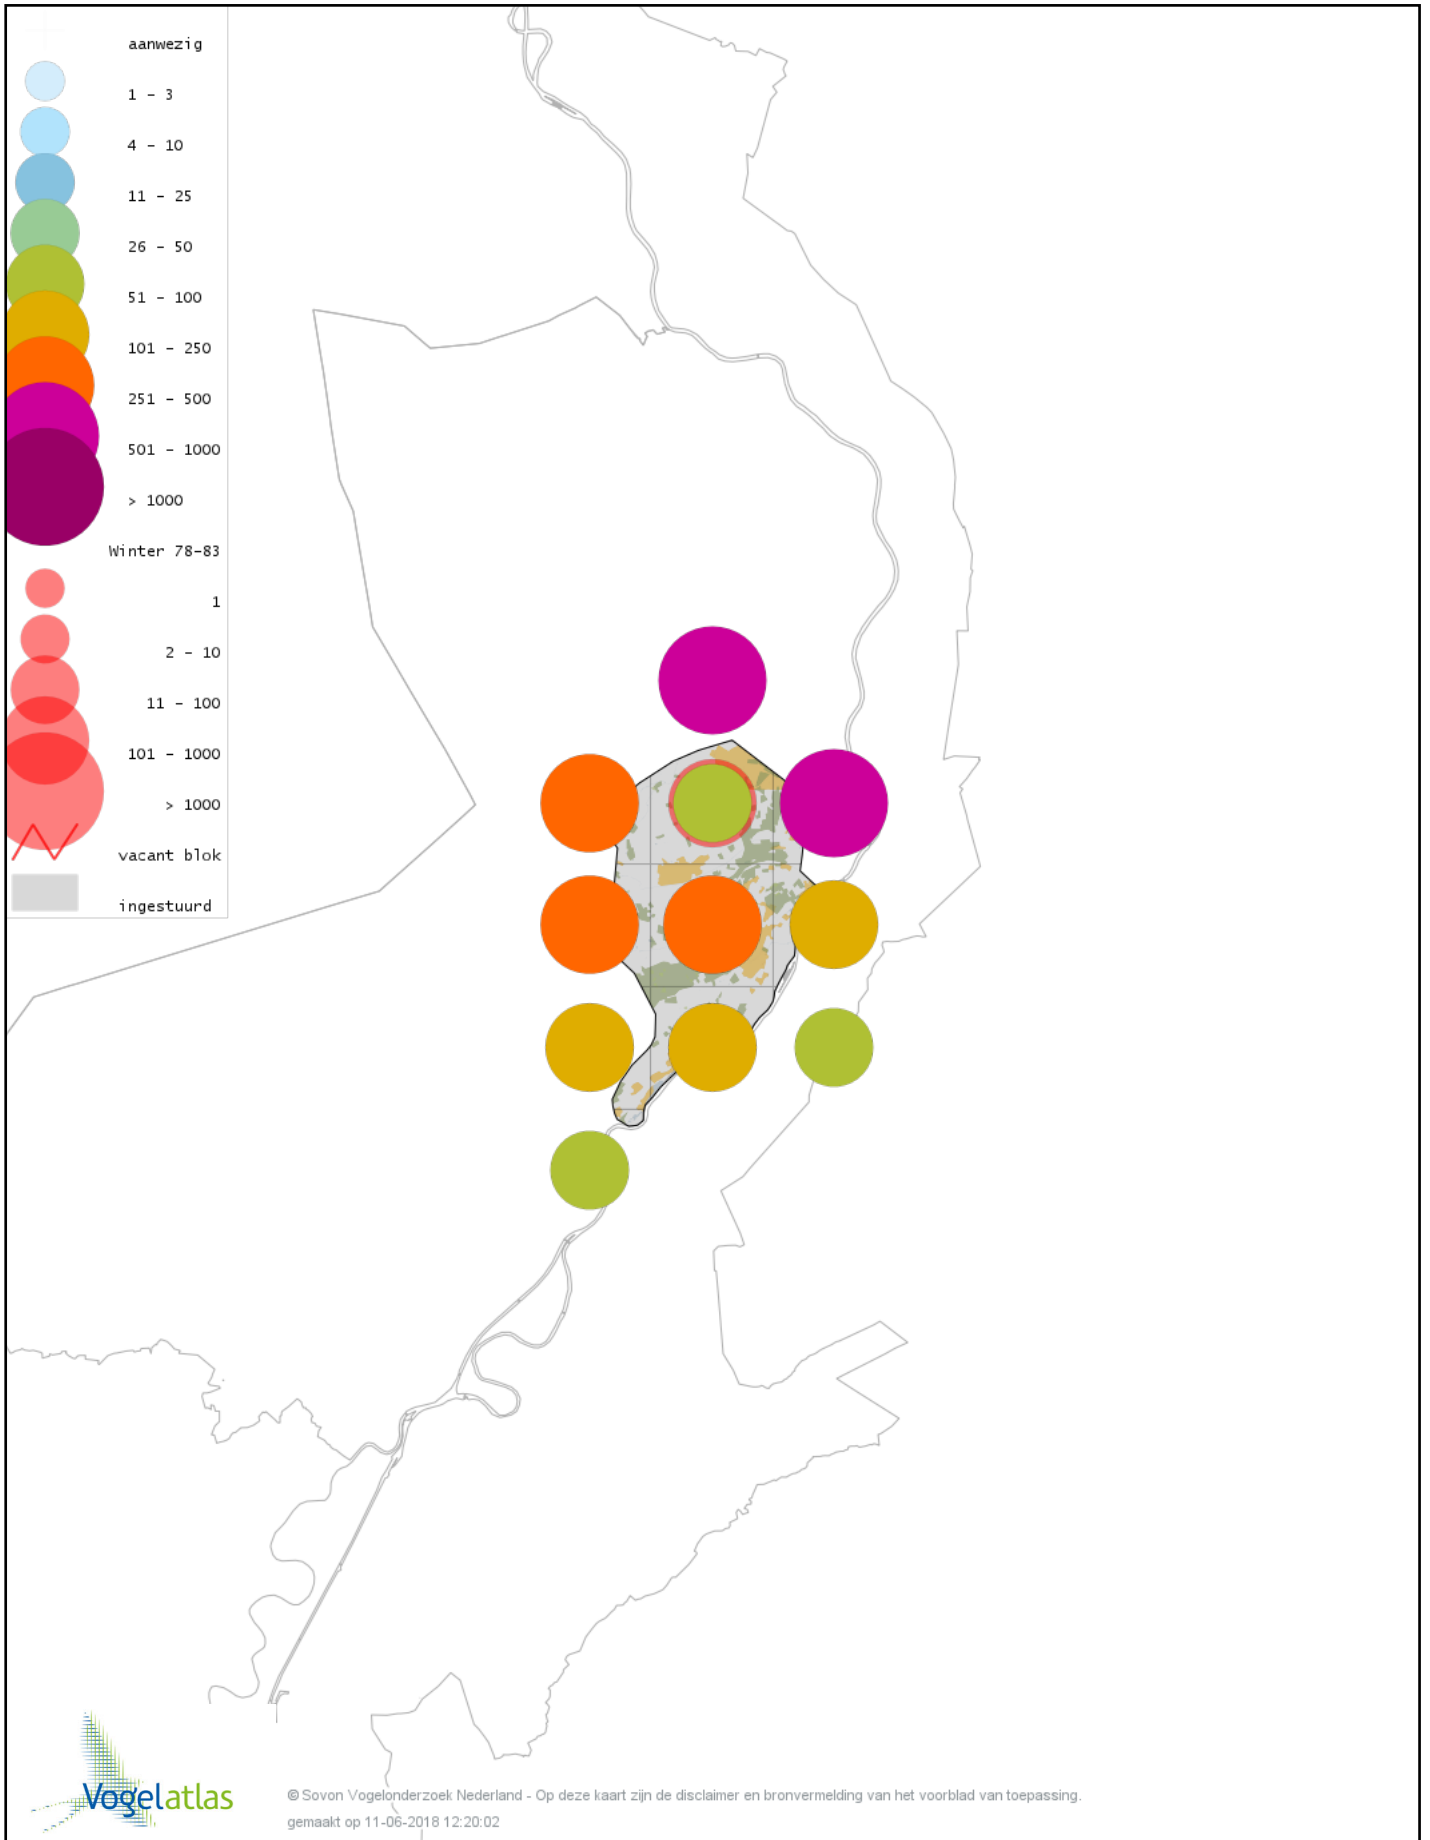

Voorlopige verspreidingskaart Klapekster winter

Voorlopige verspreidingskaart Ekster winter

Voorlopige verspreidingskaart Gaai winter

Voorlopige verspreidingskaart Kauw winter

Voorlopige verspreidingskaart Russische Kauw winter

Voorlopige verspreidingskaart Noordse Kauw winter

Voorlopige verspreidingskaart Roek winter

Voorlopige verspreidingskaart Zwarte Kraai winter

Voorlopige verspreidingskaart Goudhaan winter

Voorlopige verspreidingskaart Vuurgoudhaan winter

Voorlopige verspreidingskaart Pimpelmees winter

Voorlopige verspreidingskaart Koolmees winter

Voorlopige verspreidingskaart Kuifmees winter

Voorlopige verspreidingskaart Zwarte Mees winter

Voorlopige verspreidingskaart Matkop winter

Voorlopige verspreidingskaart Glanskop winter

Voorlopige verspreidingskaart Kuifleeuwerik winter

Voorlopige verspreidingskaart Boomleeuwerik winter

Voorlopige verspreidingskaart Veldleeuwerik winter

Voorlopige verspreidingskaart Staartmees winter