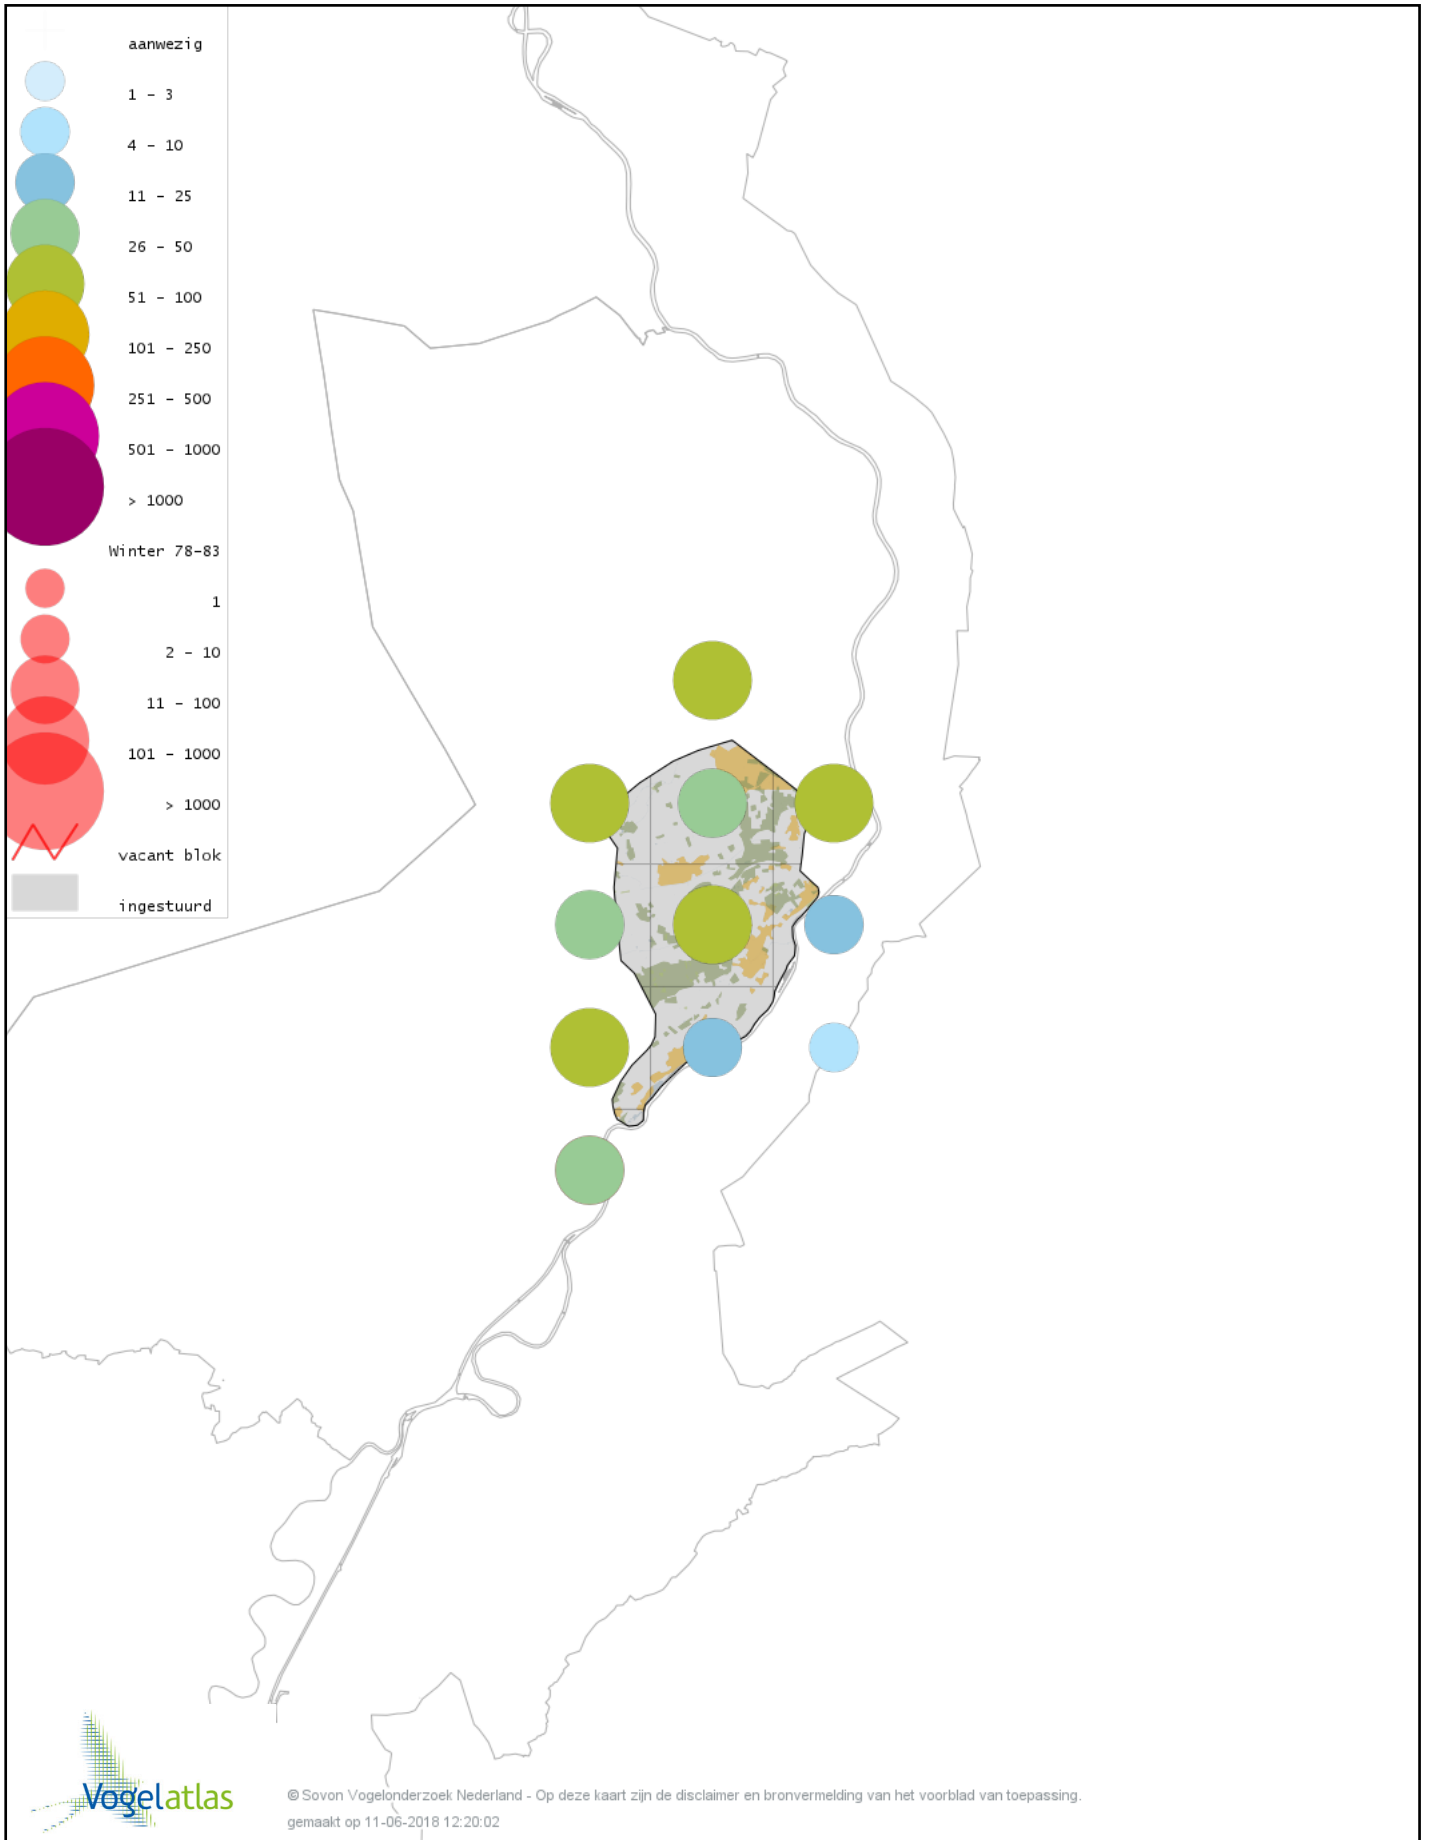

Voorlopige verspreidingskaart Steenuil winter

Voorlopige verspreidingskaart Bosuil winter

Voorlopige verspreidingskaart Ransuil winter

Voorlopige verspreidingskaart IJsvogel winter

Voorlopige verspreidingskaart Groene Specht winter

Voorlopige verspreidingskaart Zwarte Specht winter

Voorlopige verspreidingskaart Grote Bonte Specht winter

Voorlopige verspreidingskaart Middelste Bonte Specht winter

Voorlopige verspreidingskaart Kleine Bonte Specht winter

Voorlopige verspreidingskaart Klapekster winter

Voorlopige verspreidingskaart Ekster winter

Voorlopige verspreidingskaart Gaai winter

Voorlopige verspreidingskaart Kauw winter

Voorlopige verspreidingskaart Russische Kauw winter

Voorlopige verspreidingskaart Noordse Kauw winter

Voorlopige verspreidingskaart Roek winter

Voorlopige verspreidingskaart Zwarte Kraai winter

Voorlopige verspreidingskaart Goudhaan winter

Voorlopige verspreidingskaart Vuurgoudhaan winter