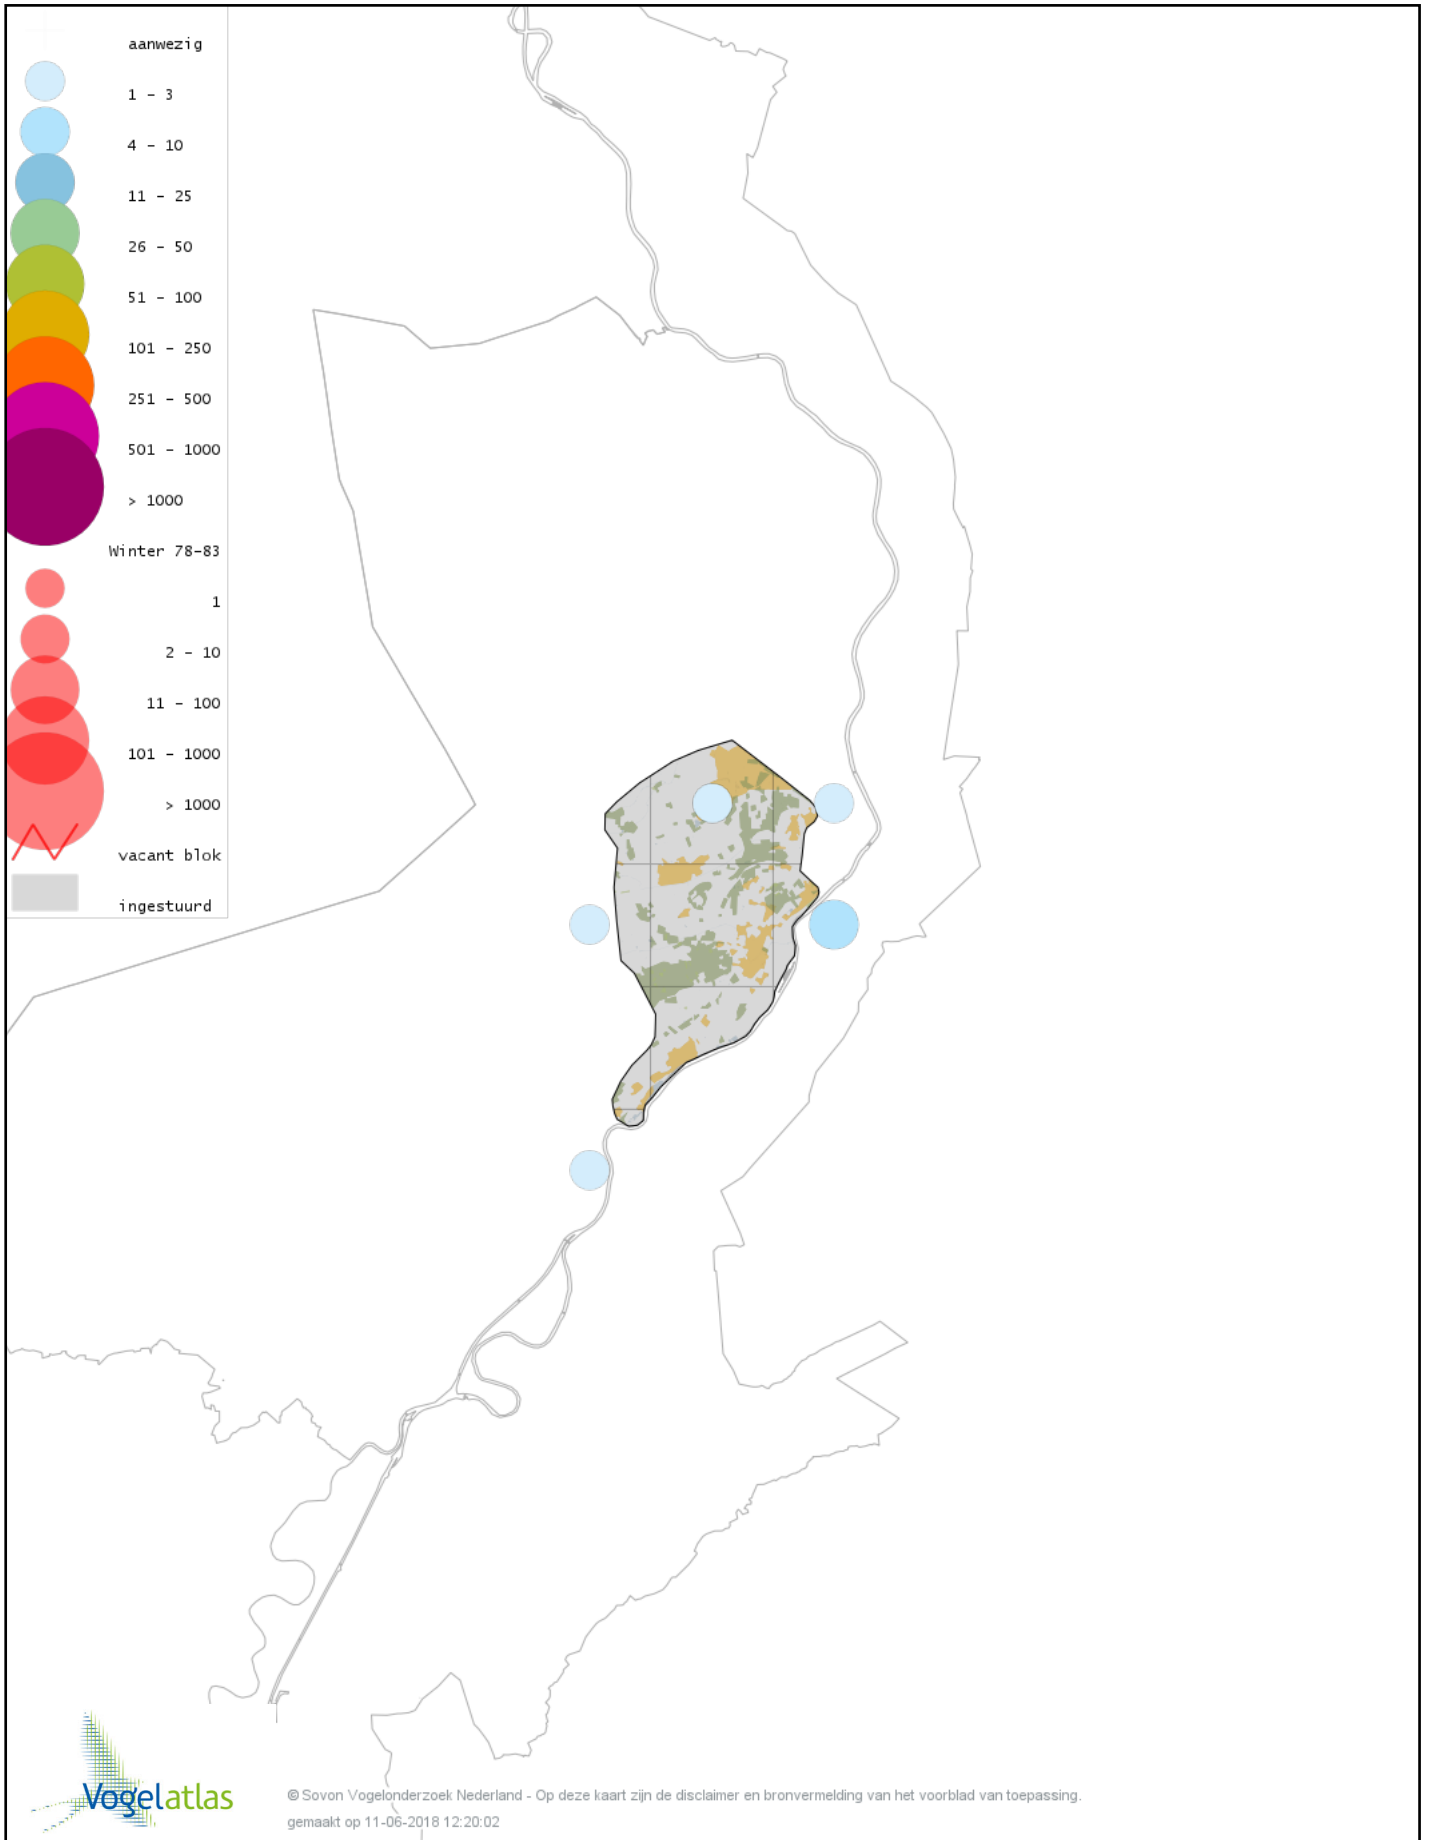

Voorlopige verspreidingskaart Torenvalk winter

Voorlopige verspreidingskaart Smelleken winter

Voorlopige verspreidingskaart Slechtvalk winter

Voorlopige verspreidingskaart Waterral winter

Voorlopige verspreidingskaart Waterhoen winter

Voorlopige verspreidingskaart Meerkoet winter

Voorlopige verspreidingskaart Kraanvogel winter

Voorlopige verspreidingskaart Scholekster winter

Voorlopige verspreidingskaart Kievit winter

Voorlopige verspreidingskaart Bonte Strandloper winter

Voorlopige verspreidingskaart Bokje winter

Voorlopige verspreidingskaart Watersnip winter

Voorlopige verspreidingskaart Houtsnip winter

Voorlopige verspreidingskaart Grutto winter

Voorlopige verspreidingskaart Wulp winter

Voorlopige verspreidingskaart Witgat winter

Voorlopige verspreidingskaart Tureluur winter

Voorlopige verspreidingskaart Kokmeeuw winter

Voorlopige verspreidingskaart Stormmeeuw winter

Voorlopige verspreidingskaart Kleine Mantelmeeuw winter