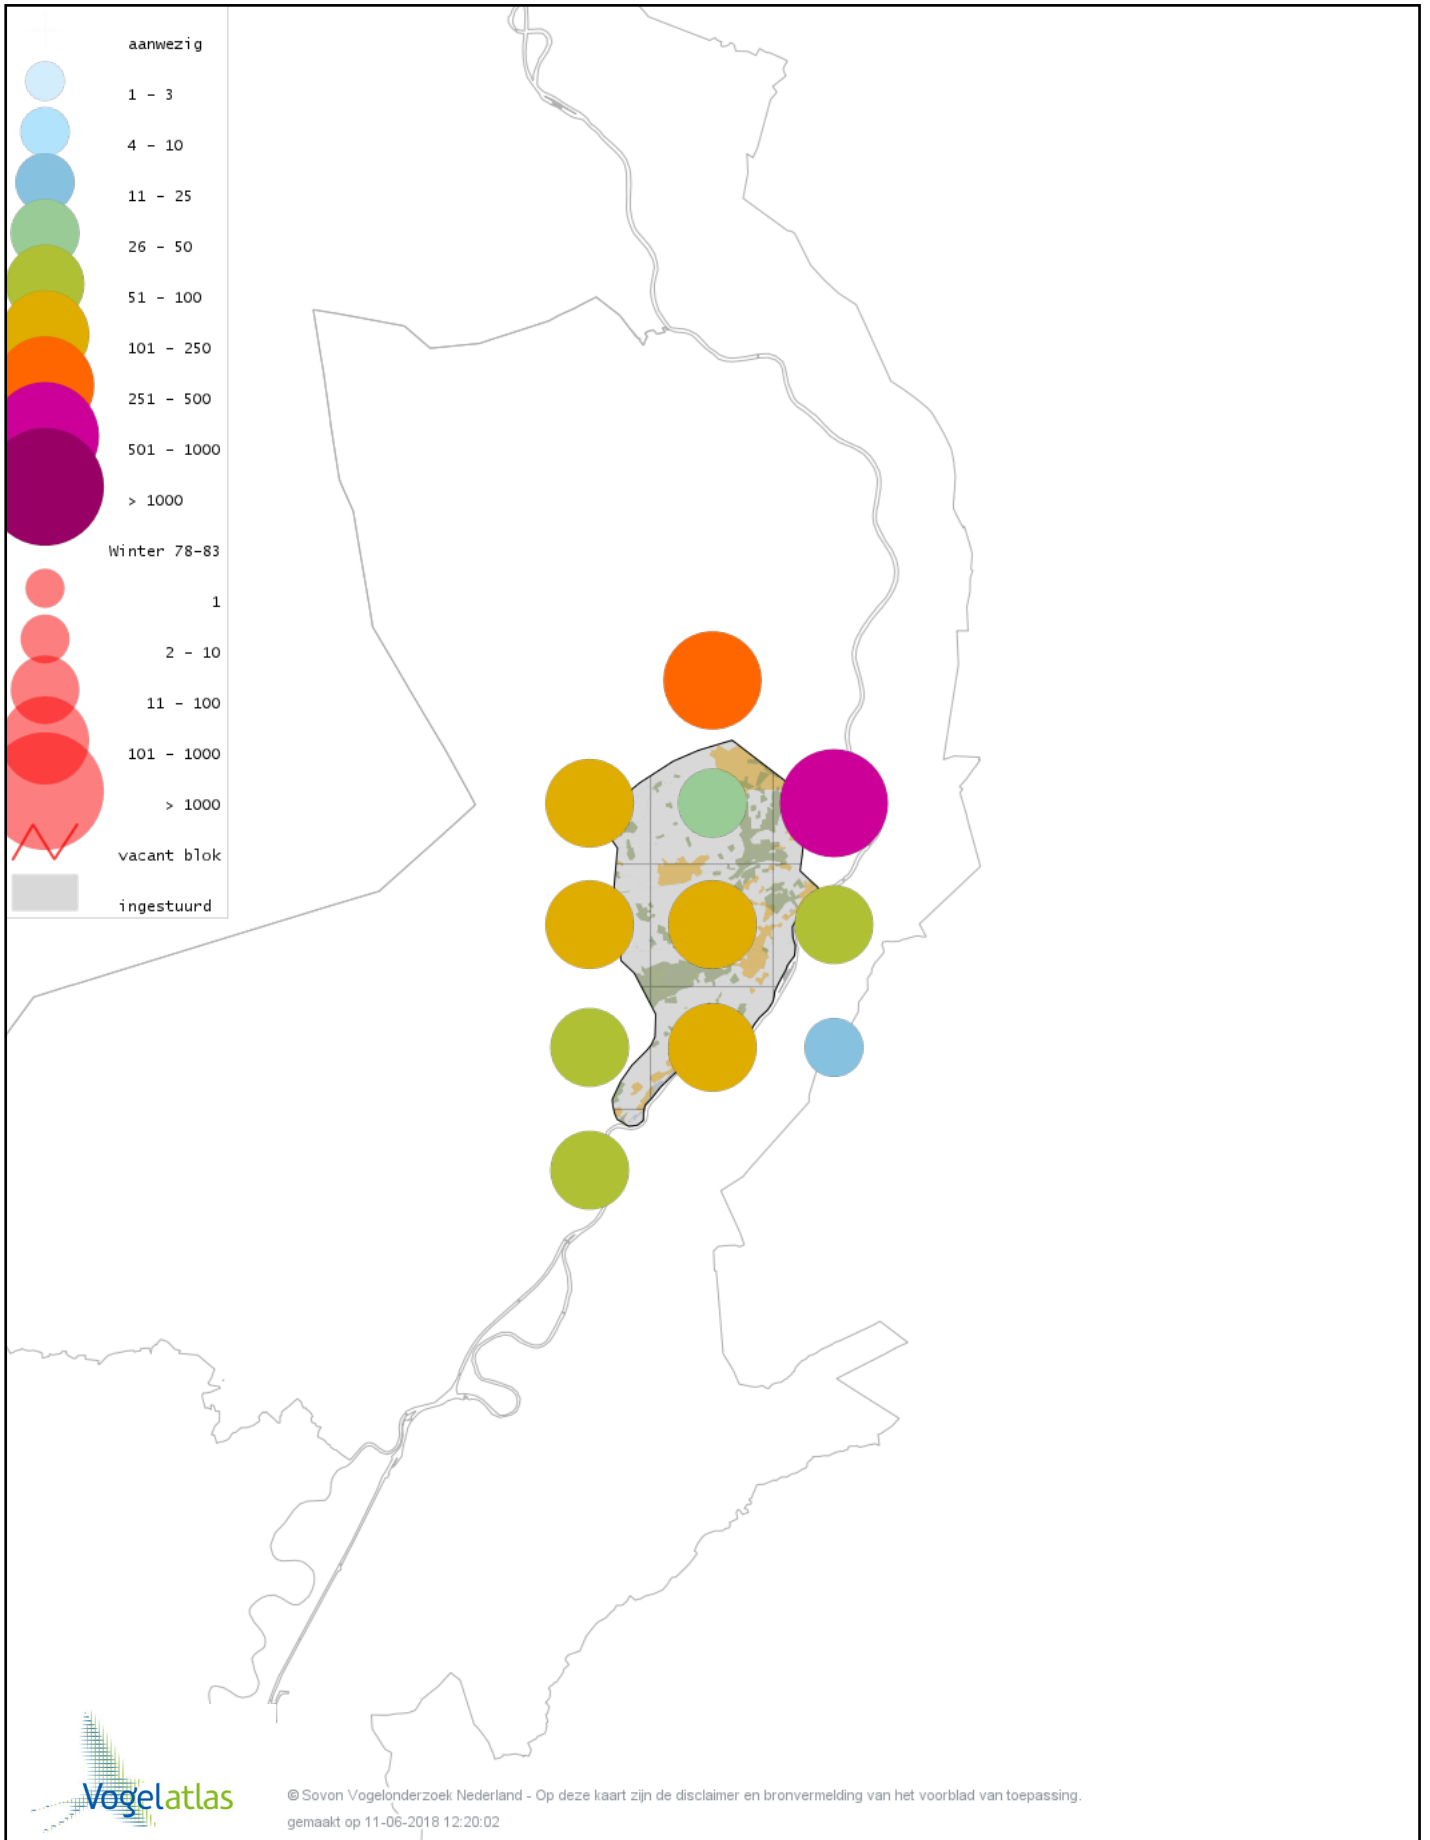

Voorlopige verspreidingskaart Boomkruiper winter

Voorlopige verspreidingskaart Winterkoning winter

Voorlopige verspreidingskaart Spreeuw winter

Voorlopige verspreidingskaart Merel winter

Voorlopige verspreidingskaart Kramsvogel winter

Voorlopige verspreidingskaart Zanglijster winter

Voorlopige verspreidingskaart Koperwiek winter

© Sovon Vogelonderzoek Nederland - Op deze kaart zijn de disclaimer en bronvermelding van het voorblad van toepassing.
gemaakt op 11-06-2018 12:20:02

Voorlopige verspreidingskaart Grote Lijster winter

Voorlopige verspreidingskaart Roodborst winter

Voorlopige verspreidingskaart Zwarte Roodstaart winter

Voorlopige verspreidingskaart Roodborsttapuit winter