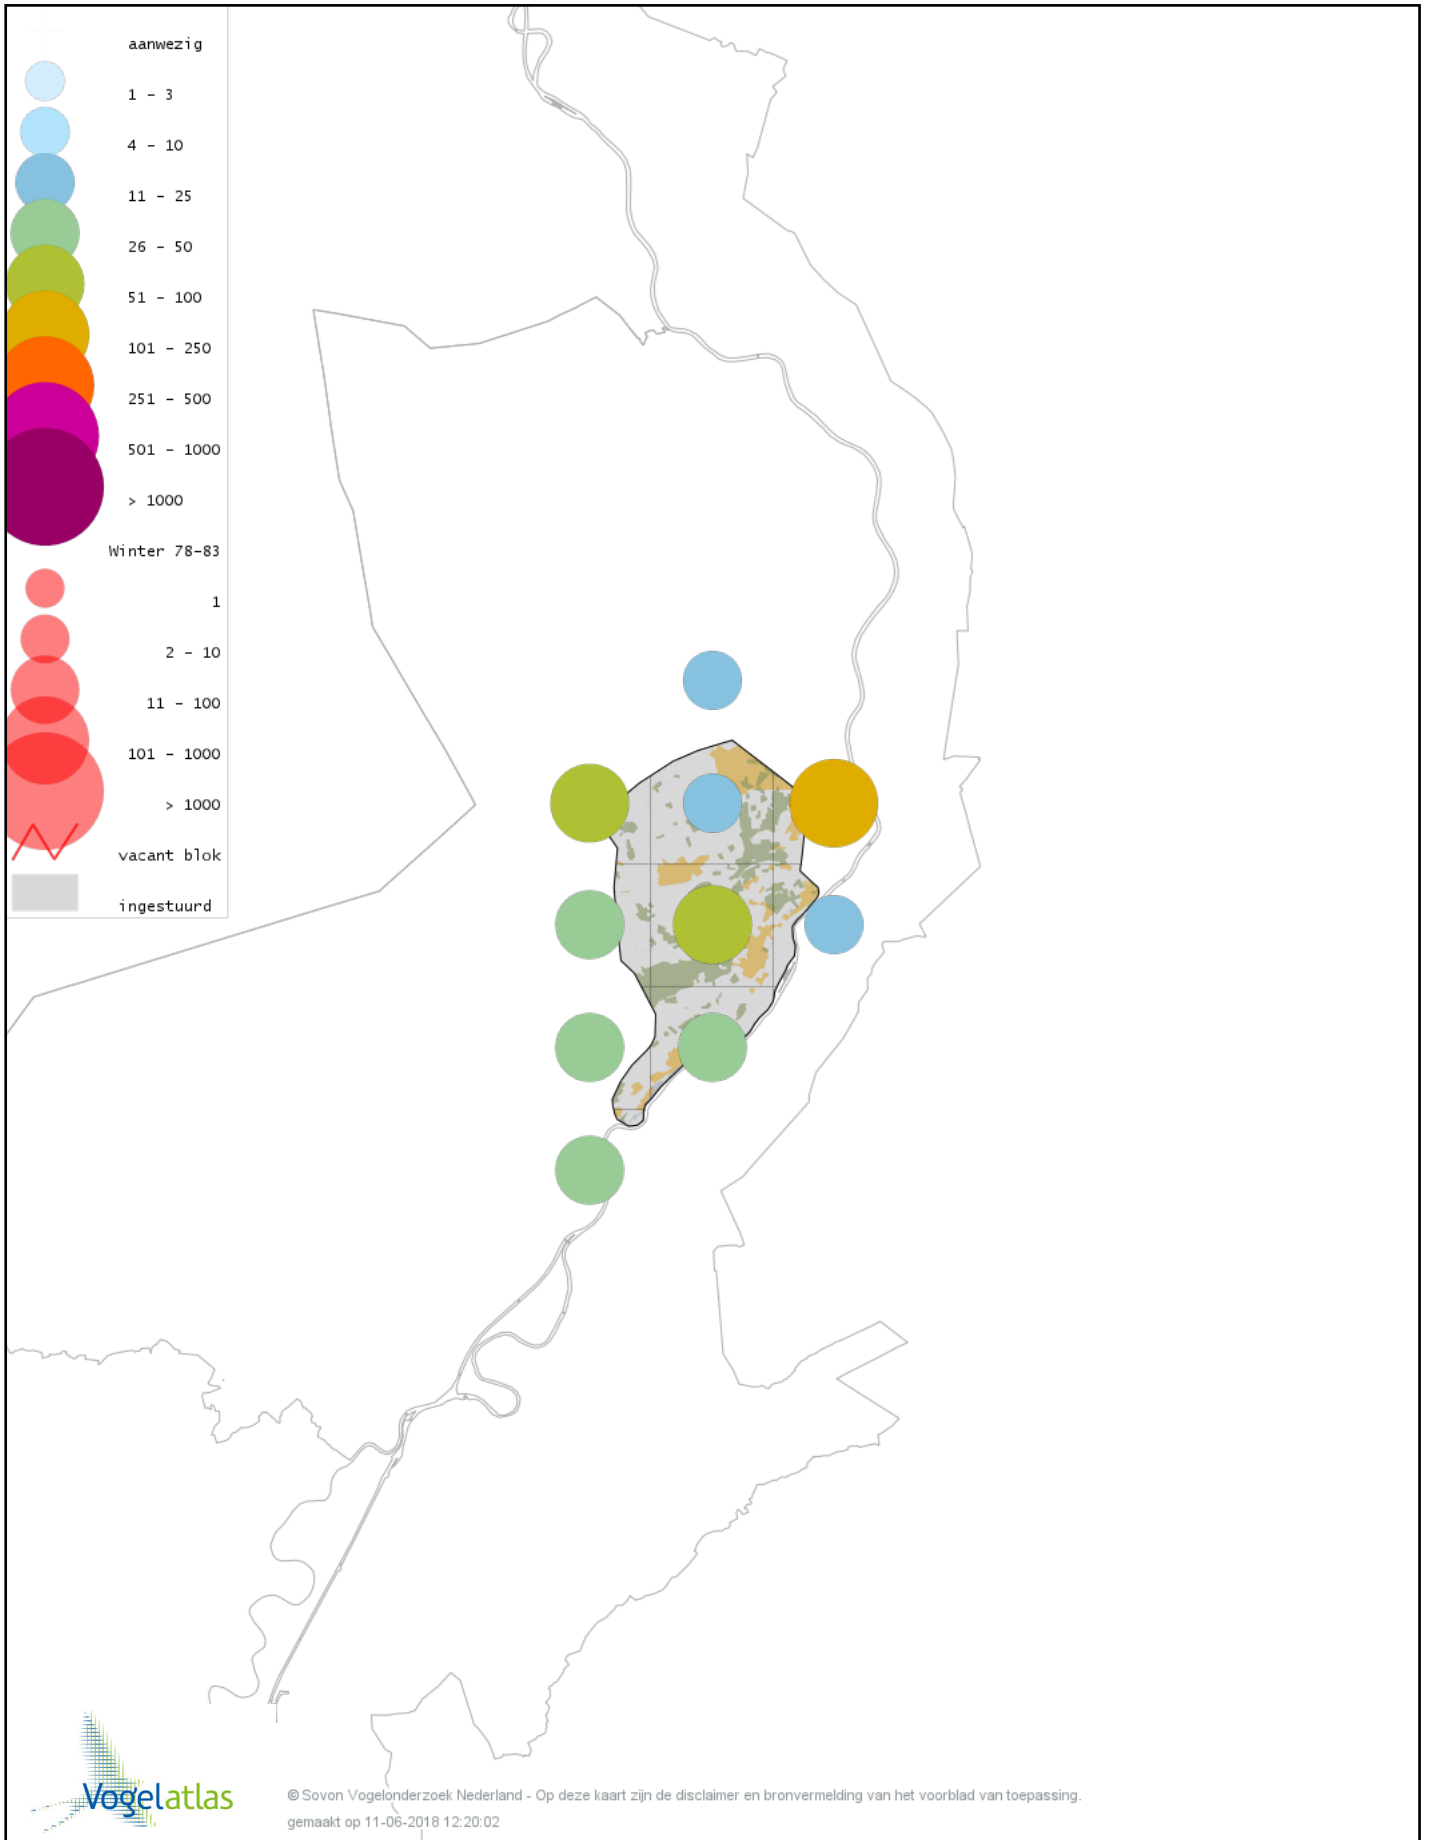

Voorlopige verspreidingskaart Glanskop winter

Voorlopige verspreidingskaart Kuifleeuwerik winter

Voorlopige verspreidingskaart Boomleeuwerik winter

Voorlopige verspreidingskaart Veldleeuwerik winter

Voorlopige verspreidingskaart Staartmees winter

Voorlopige verspreidingskaart Witkopstaartmees winter

Voorlopige verspreidingskaart Tjiftjaf winter

Voorlopige verspreidingskaart Zwartkop winter

Voorlopige verspreidingskaart Pestvogel winter

Voorlopige verspreidingskaart Boomklever winter

Voorlopige verspreidingskaart Boomkruiper winter

Voorlopige verspreidingskaart Winterkoning winter

Voorlopige verspreidingskaart Spreeuw winter

Voorlopige verspreidingskaart Merel winter

Voorlopige verspreidingskaart Kramsvogel winter