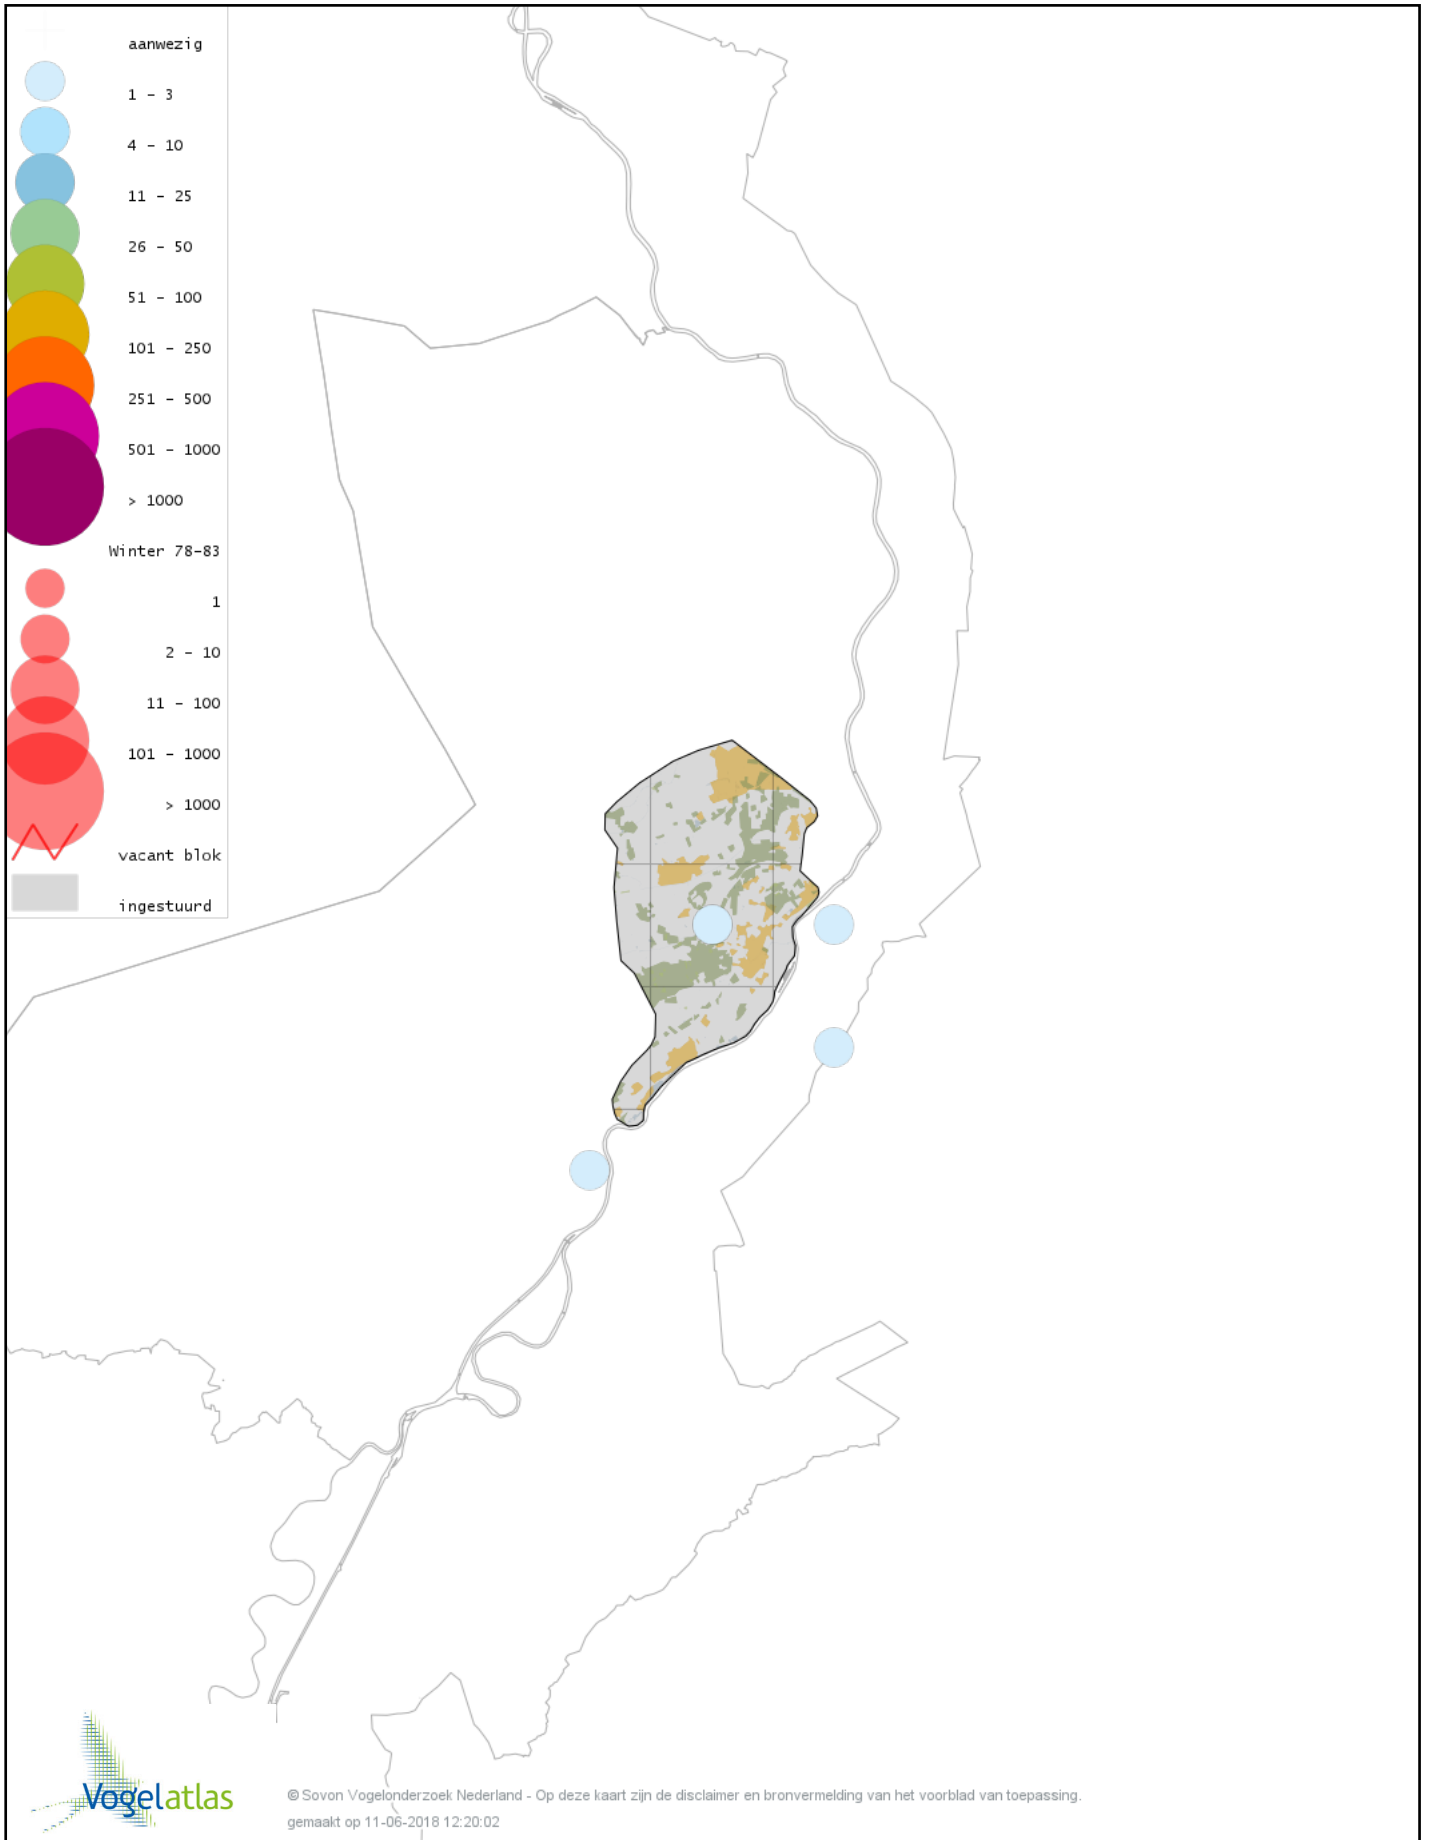

Voorlopige verspreidingskaart Steenuil winter

Voorlopige verspreidingskaart Bosuil winter

Voorlopige verspreidingskaart Ransuil winter

Voorlopige verspreidingskaart IJsvogel winter

Voorlopige verspreidingskaart Groene Specht winter

Voorlopige verspreidingskaart Zwarte Specht winter

Voorlopige verspreidingskaart Grote Bonte Specht winter

Voorlopige verspreidingskaart Middelste Bonte Specht winter

Voorlopige verspreidingskaart Kleine Bonte Specht winter