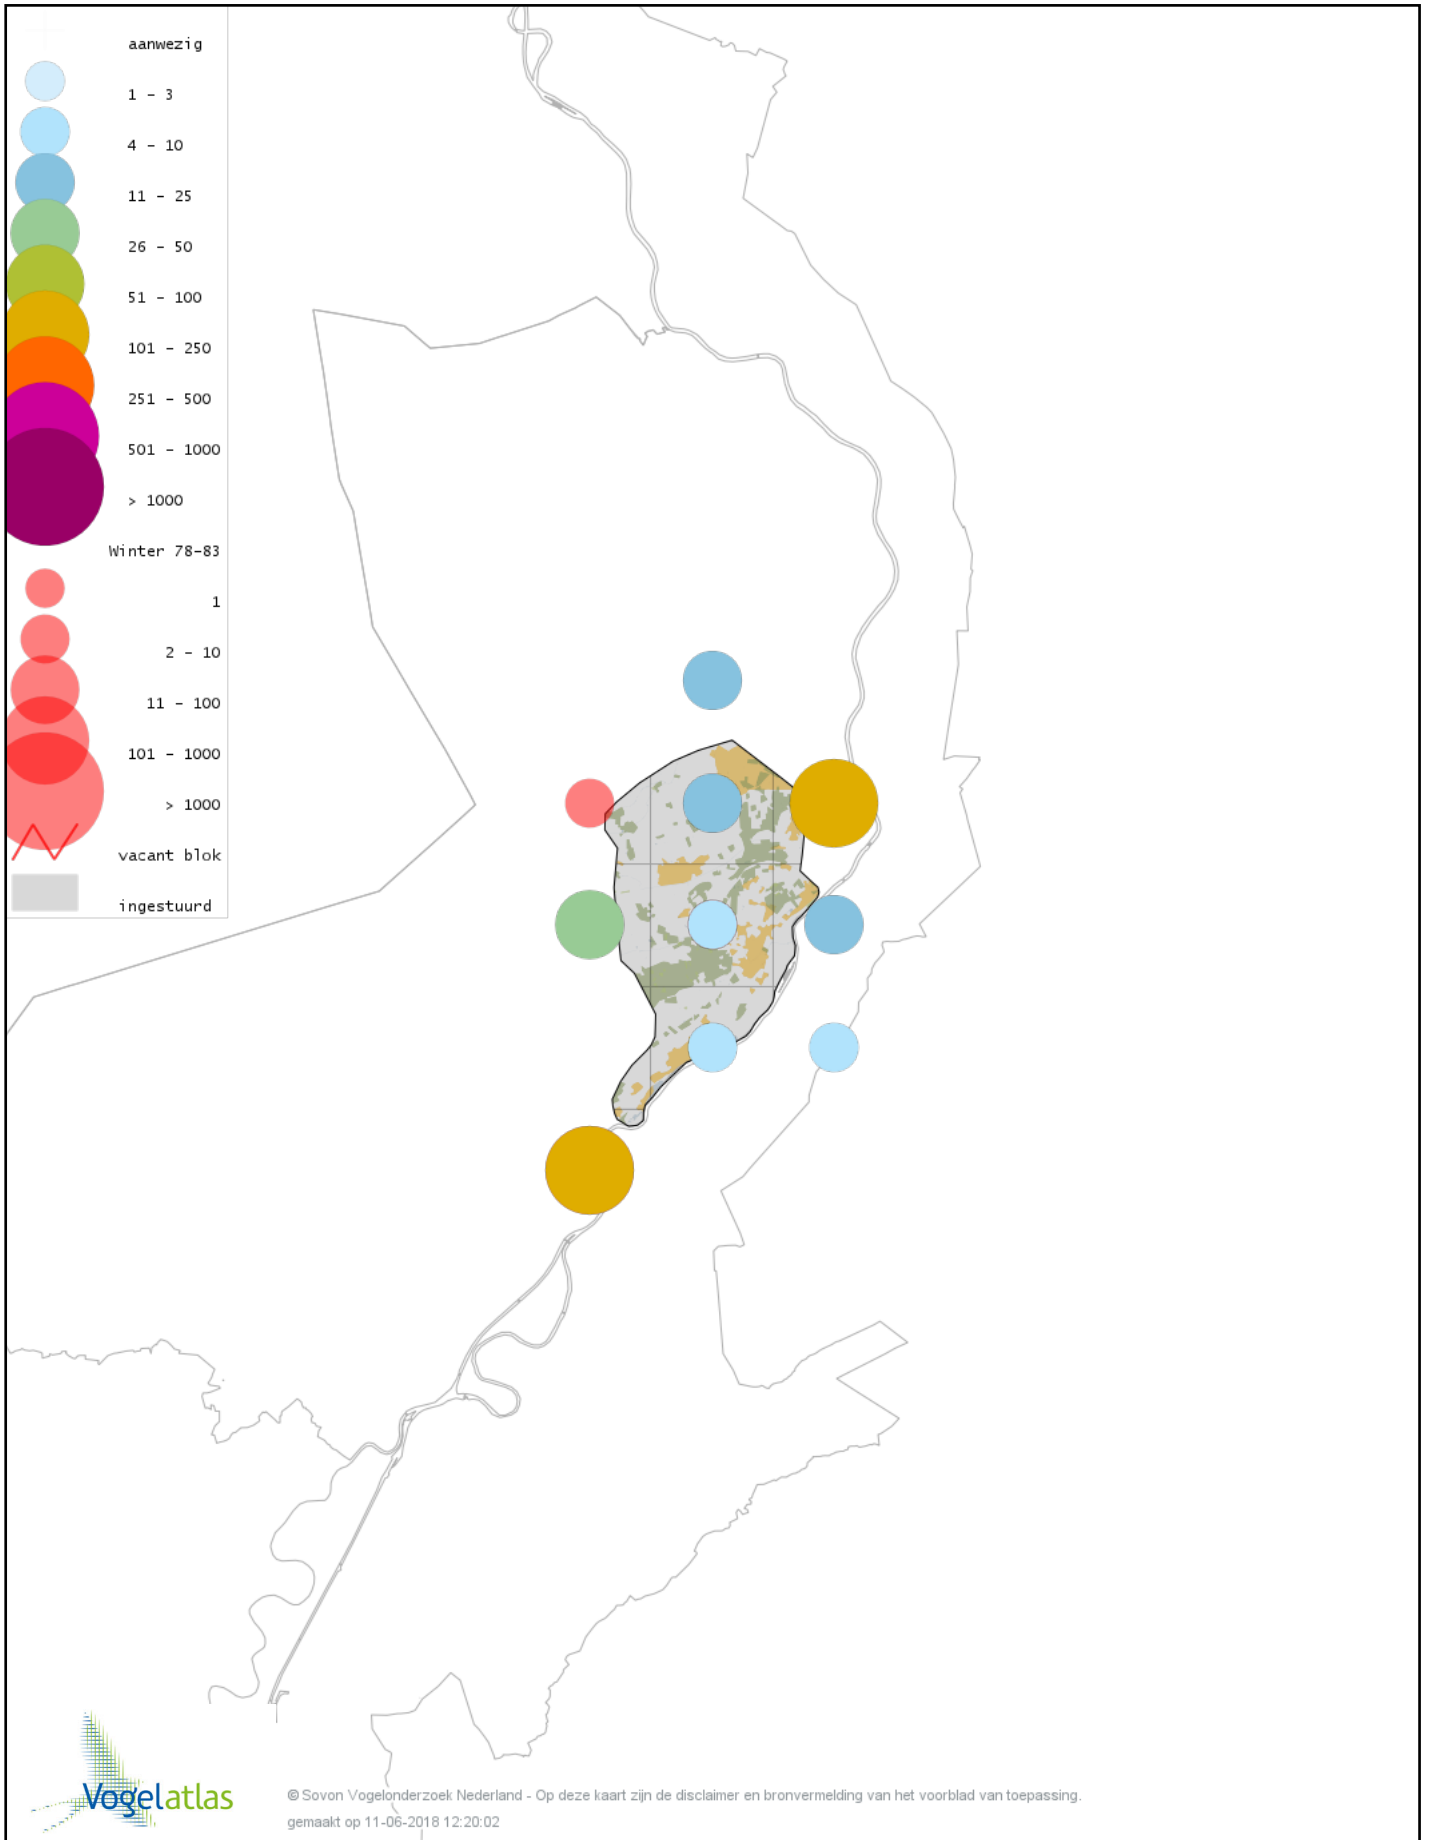

Voorlopige verspreidingskaart Muskuseend winter

Voorlopige verspreidingskaart Mandarijneend winter

Voorlopige verspreidingskaart Zwarte Zee-eend winter

Voorlopige verspreidingskaart Grote Zee-eend winter

Voorlopige verspreidingskaart Nonnetje winter

Voorlopige verspreidingskaart Brilduiker winter

Voorlopige verspreidingskaart Grote Zaagbek winter

Voorlopige verspreidingskaart Krakeend winter

Voorlopige verspreidingskaart Chileense Smient winter

Voorlopige verspreidingskaart Smient winter

Voorlopige verspreidingskaart Slobeend winter

Voorlopige verspreidingskaart Wilde Eend winter

Voorlopige verspreidingskaart Soepeend winter

Voorlopige verspreidingskaart Pijlstaart winter

Voorlopige verspreidingskaart Patrijs winter

Voorlopige verspreidingskaart Fazant winter

Voorlopige verspreidingskaart Aalscholver winter

Voorlopige verspreidingskaart Roerdomp winter

Voorlopige verspreidingskaart Grote Zilverreiger winter