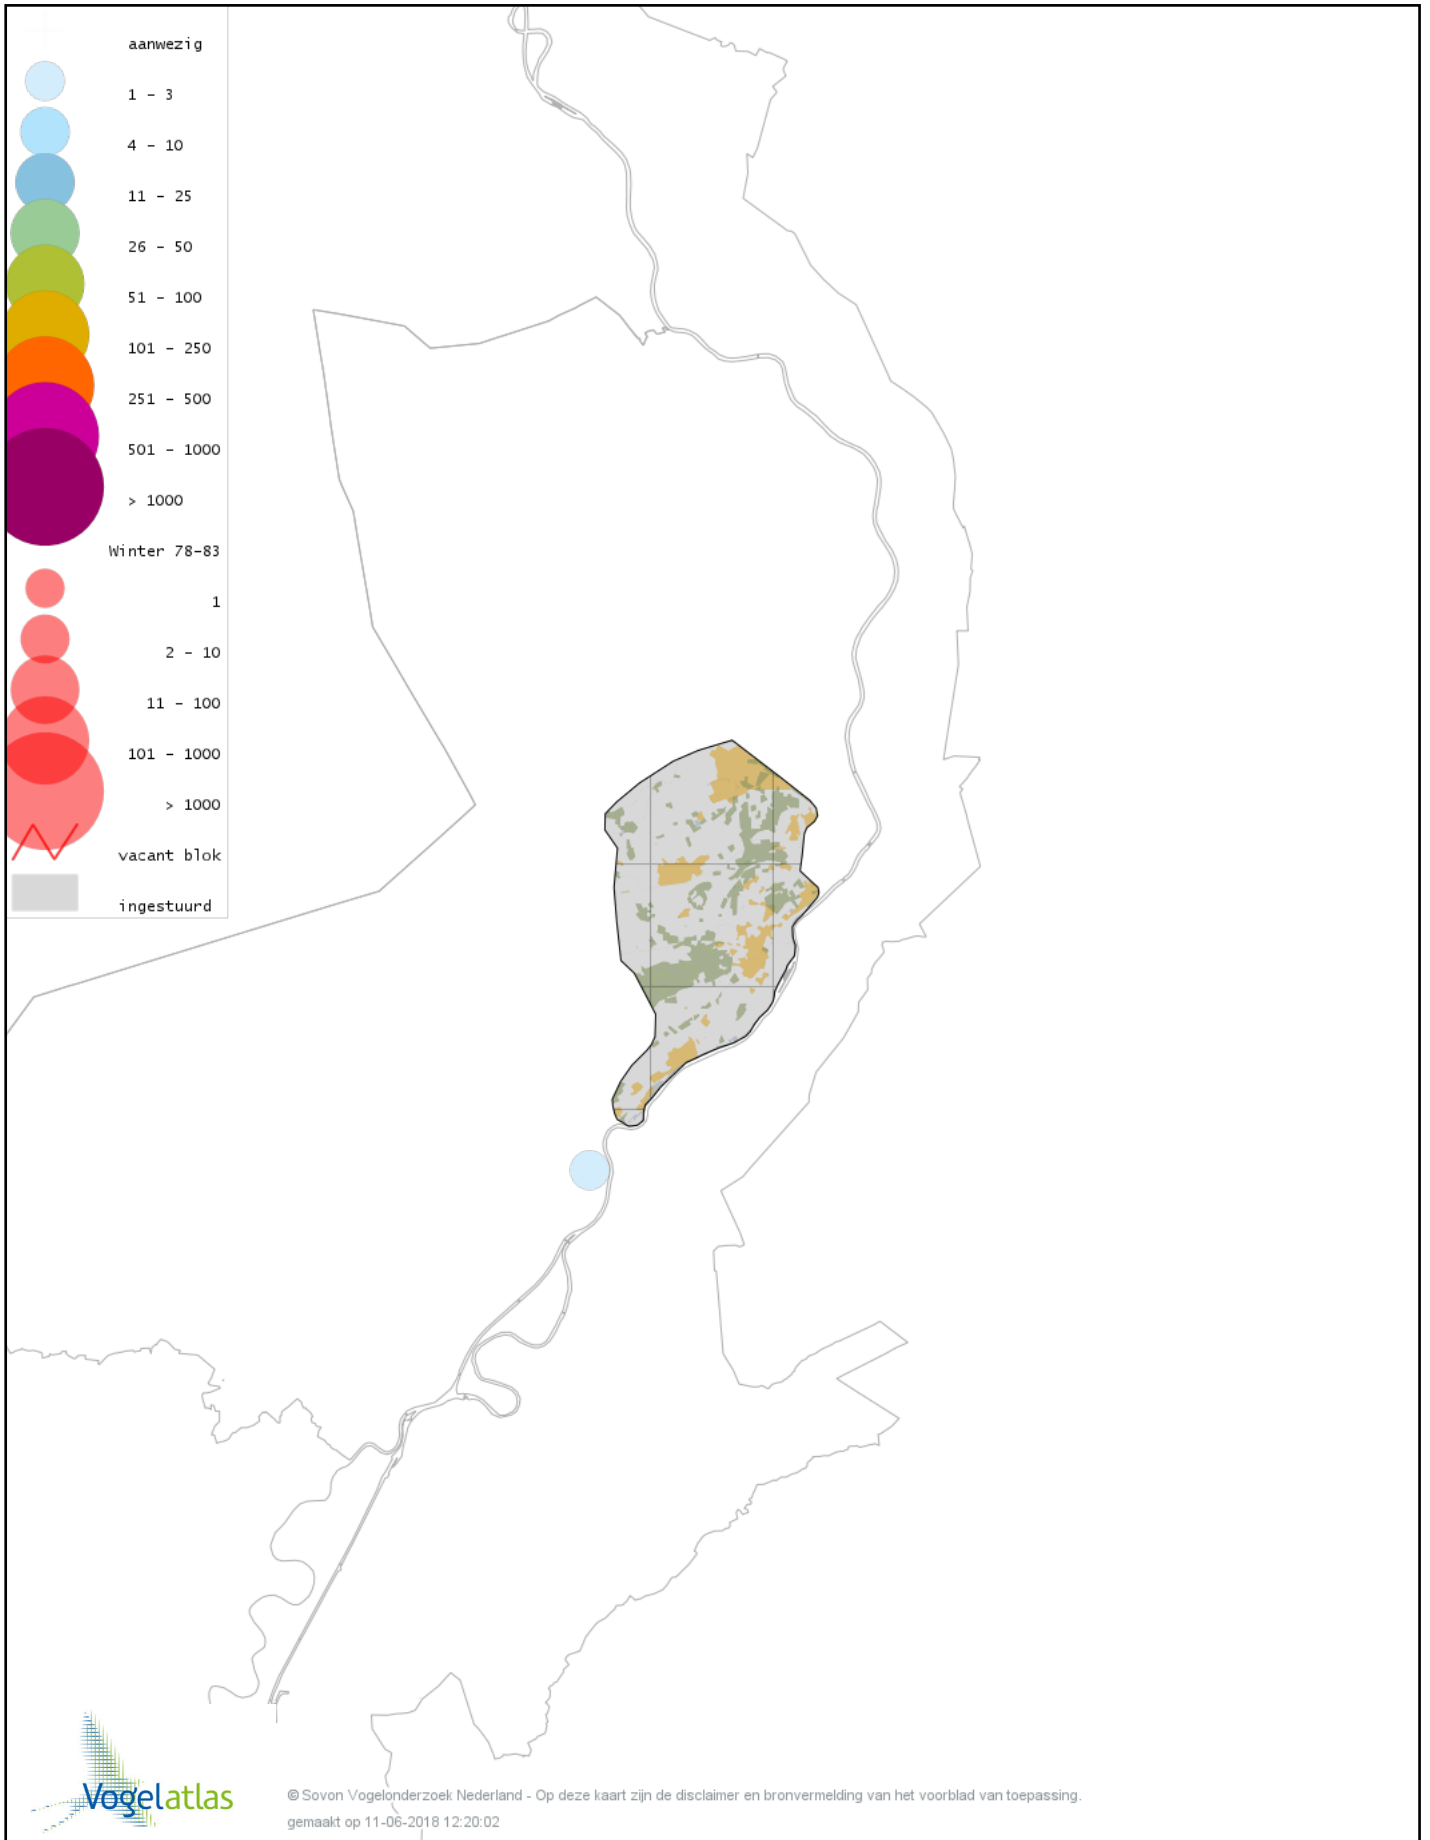

Voorlopige verspreidingskaart Sneeuwgans winter

Voorlopige verspreidingskaart Keizergans winter

Voorlopige verspreidingskaart Knobbelgans (Chinese) winter

Voorlopige verspreidingskaart Toendrarietgans winter

Voorlopige verspreidingskaart Grauwe Gans winter

Voorlopige verspreidingskaart Soepgans winter

Voorlopige verspreidingskaart Kolgans winter

Voorlopige verspreidingskaart Grote Canadese Gans winter

Voorlopige verspreidingskaart Brandgans winter

Voorlopige verspreidingskaart Canadese gans x Grauwe gans winter

Voorlopige verspreidingskaart Roodhalsgans winter

Voorlopige verspreidingskaart Rotgans winter

Voorlopige verspreidingskaart Nijlgans winter

Voorlopige verspreidingskaart Casarca winter

Voorlopige verspreidingskaart Bergeend winter

Voorlopige verspreidingskaart Krooneend winter

Voorlopige verspreidingskaart Tafeleend winter

Voorlopige verspreidingskaart Kuifeend winter