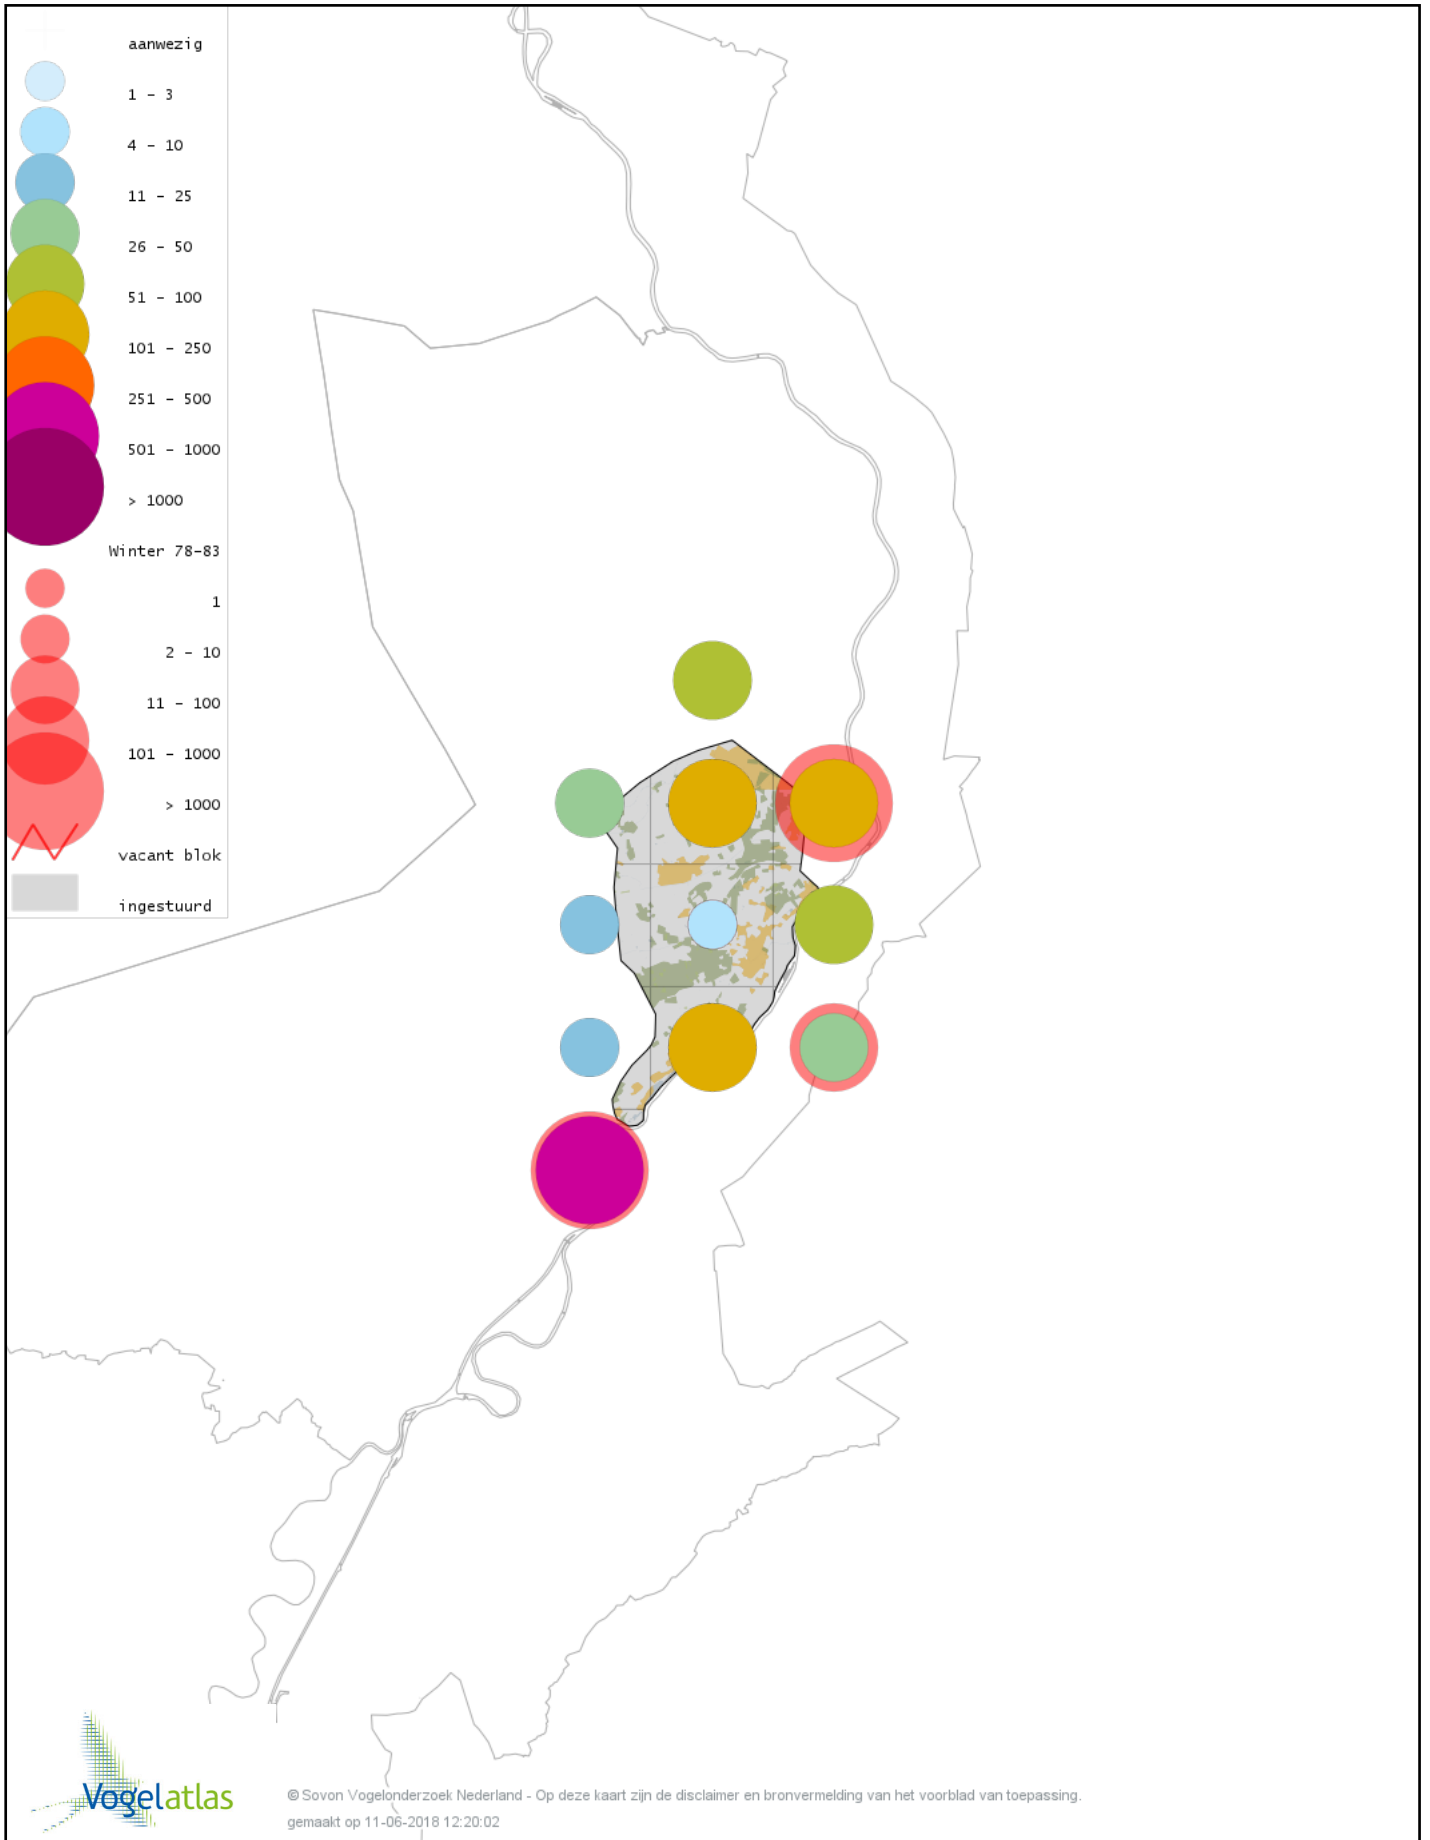

Voorlopige verspreidingskaart Bruine Kiekendief winter

Voorlopige verspreidingskaart Blauwe Kiekendief winter

Voorlopige verspreidingskaart Havik winter

Voorlopige verspreidingskaart Sperwer winter

Voorlopige verspreidingskaart Buizerd winter

Voorlopige verspreidingskaart Torenvalk winter

Voorlopige verspreidingskaart Smelleken winter

Voorlopige verspreidingskaart Slechtvalk winter

Voorlopige verspreidingskaart Waterral winter

Voorlopige verspreidingskaart Waterhoen winter

Voorlopige verspreidingskaart Meerkoet winter

Voorlopige verspreidingskaart Kraanvogel winter

Voorlopige verspreidingskaart Scholekster winter

Voorlopige verspreidingskaart Kievit winter

Voorlopige verspreidingskaart Bonte Strandloper winter

Voorlopige verspreidingskaart Bokje winter

Voorlopige verspreidingskaart Watersnip winter

Voorlopige verspreidingskaart Houtsnip winter

Voorlopige verspreidingskaart Grutto winter

Voorlopige verspreidingskaart Wulp winter