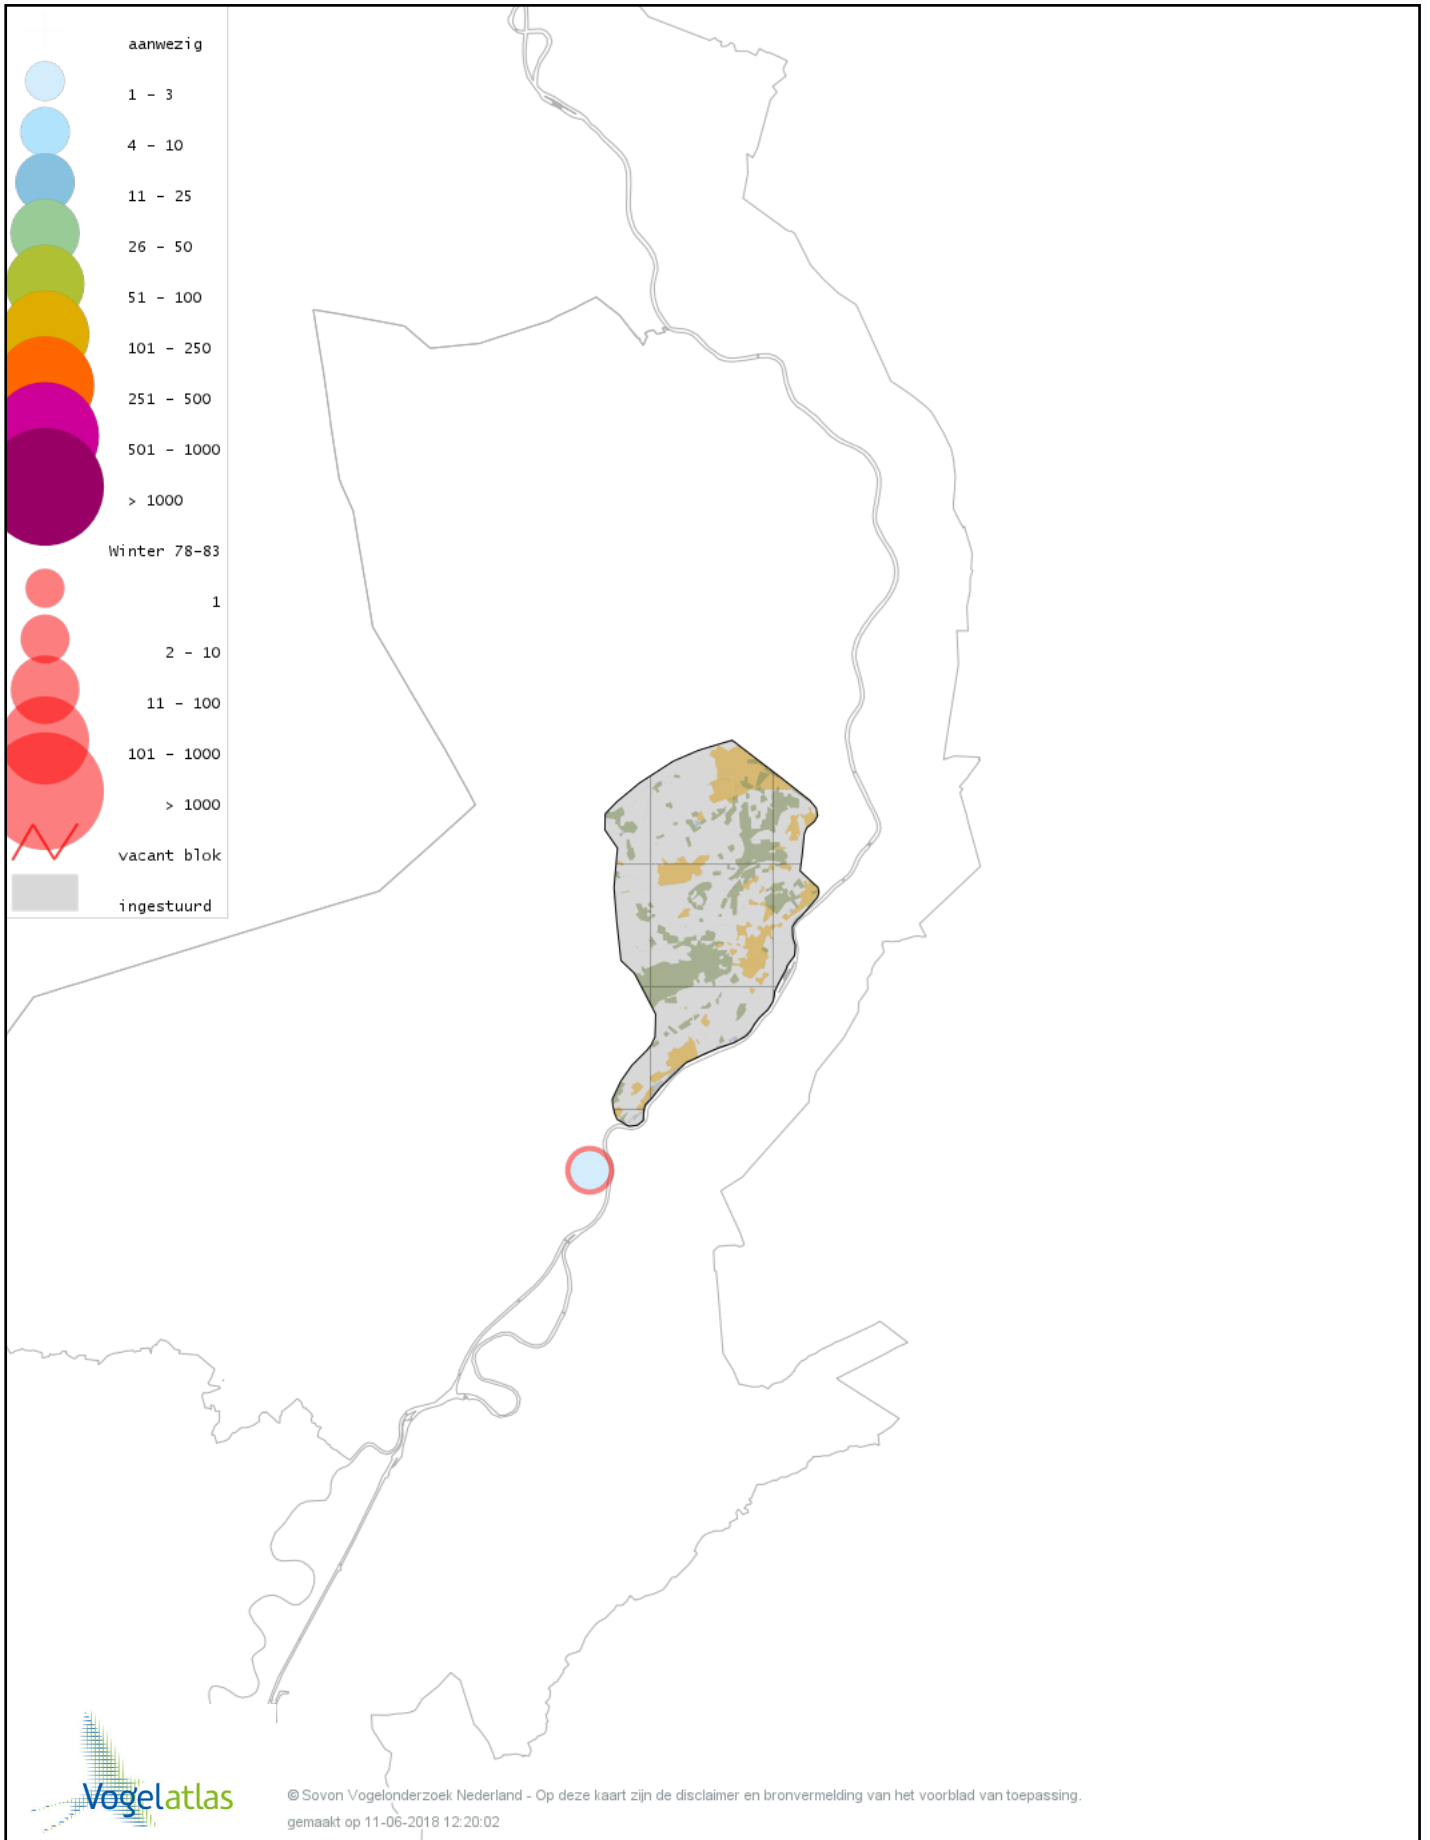

Voorlopige verspreidingskaart Casarca winter

Voorlopige verspreidingskaart Bergeend winter

Voorlopige verspreidingskaart Krooneend winter

Voorlopige verspreidingskaart Tafeleend winter

Voorlopige verspreidingskaart Kuifeend winter

Voorlopige verspreidingskaart Muskuseend winter

Voorlopige verspreidingskaart Mandarijneend winter

Voorlopige verspreidingskaart Zwarte Zee-eend winter

Voorlopige verspreidingskaart Grote Zee-eend winter

Voorlopige verspreidingskaart Nonnetje winter

Voorlopige verspreidingskaart Brilduiker winter

Voorlopige verspreidingskaart Grote Zaagbek winter

Voorlopige verspreidingskaart Krakeend winter

Voorlopige verspreidingskaart Chileense Smient winter

Voorlopige verspreidingskaart Smient winter

Voorlopige verspreidingskaart Slobeend winter

Voorlopige verspreidingskaart Wilde Eend winter

Voorlopige verspreidingskaart Soepeend winter

Voorlopige verspreidingskaart Pijlstaart winter