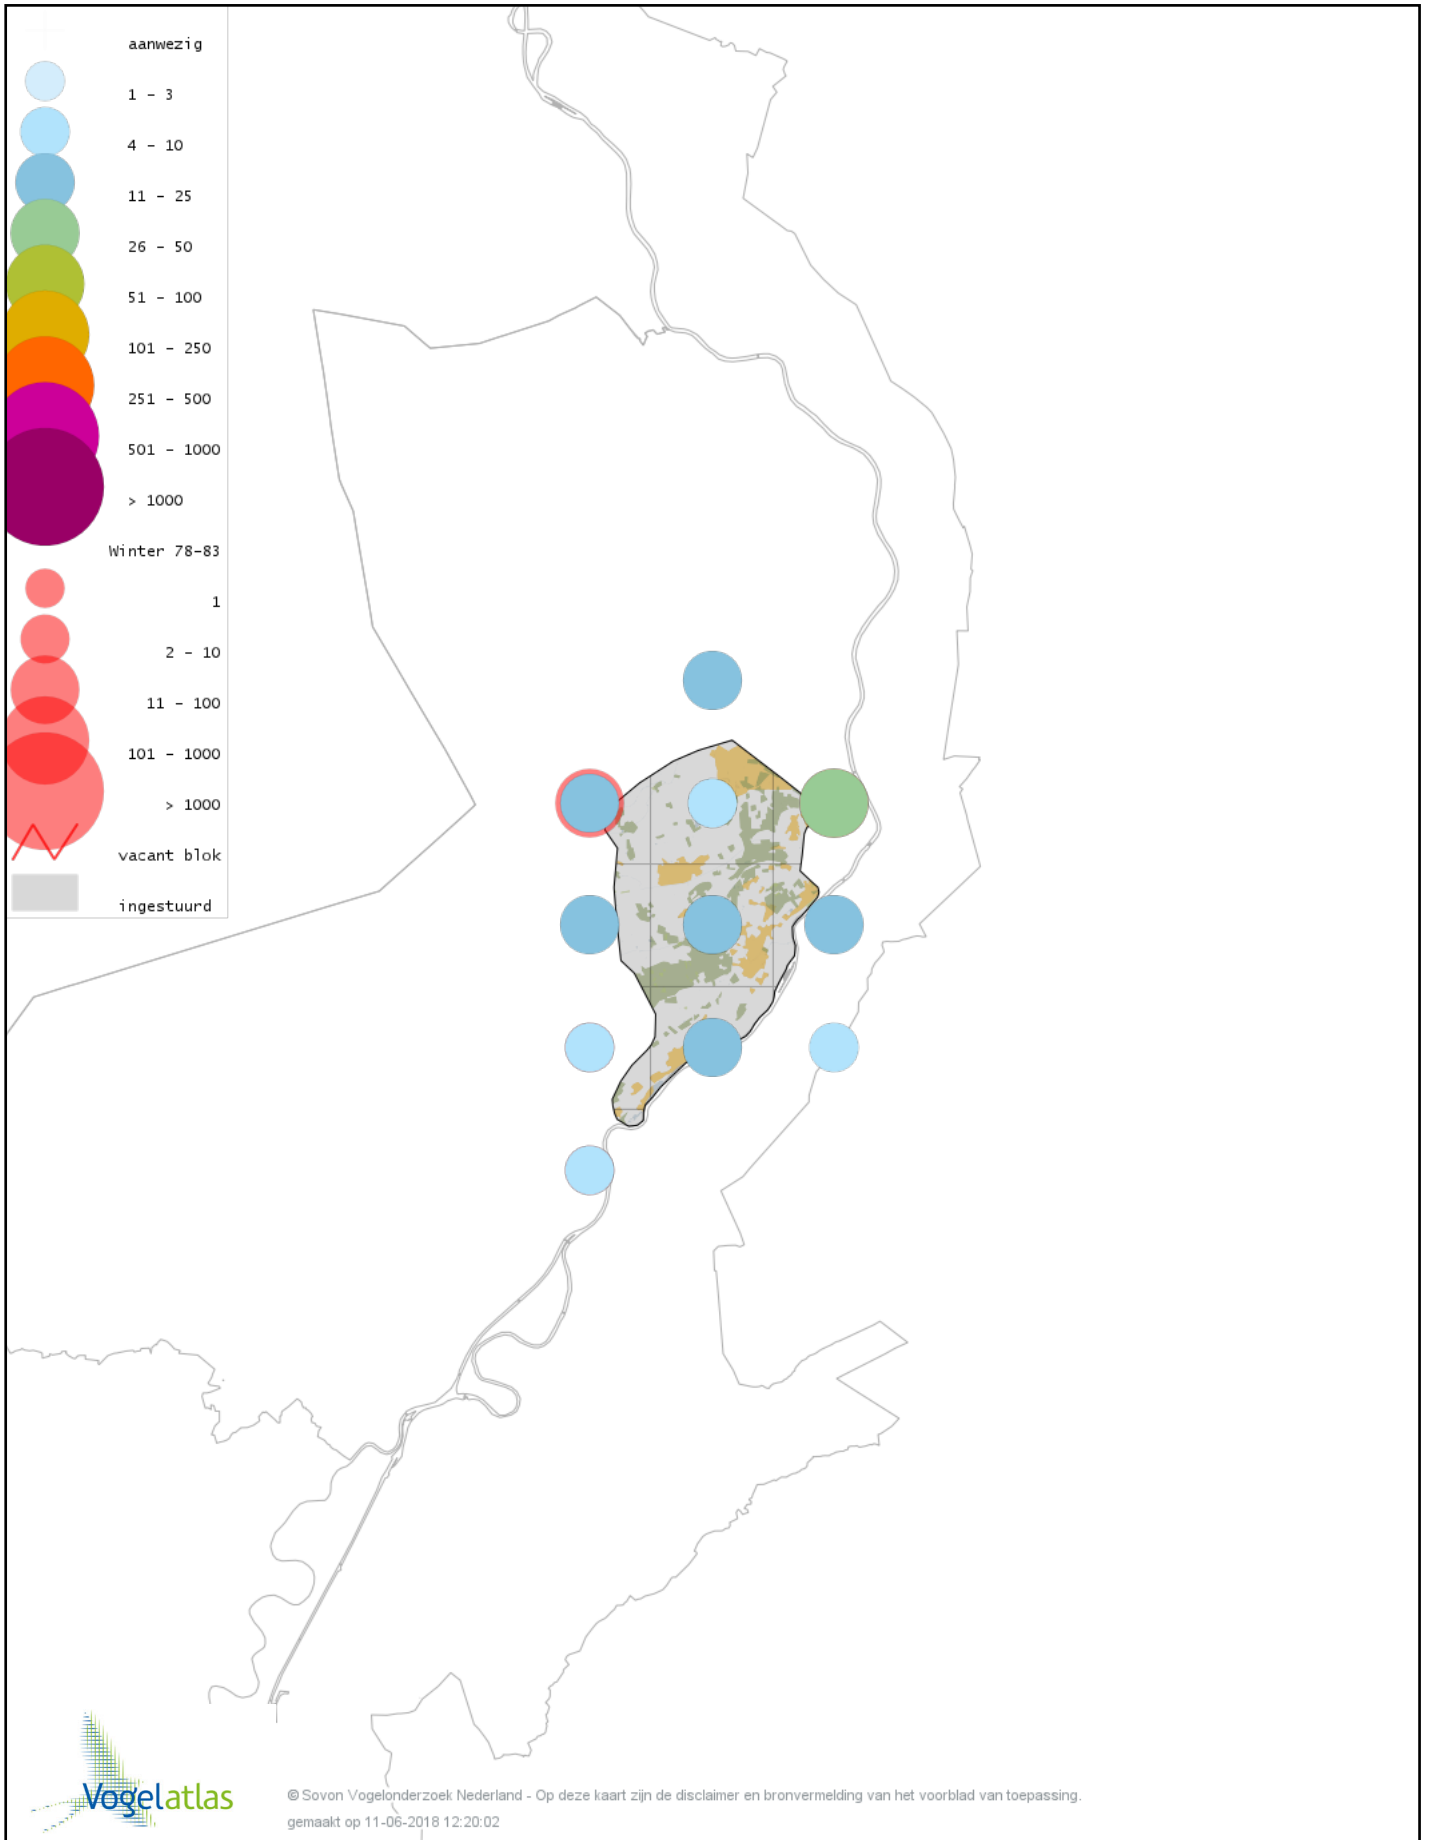

Voorlopige verspreidingskaart Graspieper winter

Voorlopige verspreidingskaart Waterpieper winter

Voorlopige verspreidingskaart Vink winter

Voorlopige verspreidingskaart Keep winter

Voorlopige verspreidingskaart Europese Kanarie winter

Voorlopige verspreidingskaart Groenling winter

Voorlopige verspreidingskaart Putter winter

Voorlopige verspreidingskaart Sijs winter

Voorlopige verspreidingskaart Kneu winter

Voorlopige verspreidingskaart Kleine Barmsijs winter

Voorlopige verspreidingskaart Grote Barmsijs winter

Voorlopige verspreidingskaart Barmsijs (Grote of Kleine) winter

Voorlopige verspreidingskaart Kruisbek winter

Voorlopige verspreidingskaart Goudvink winter

Voorlopige verspreidingskaart Appelvink winter

Voorlopige verspreidingskaart Geelgors winter

Voorlopige verspreidingskaart Rietgors winter