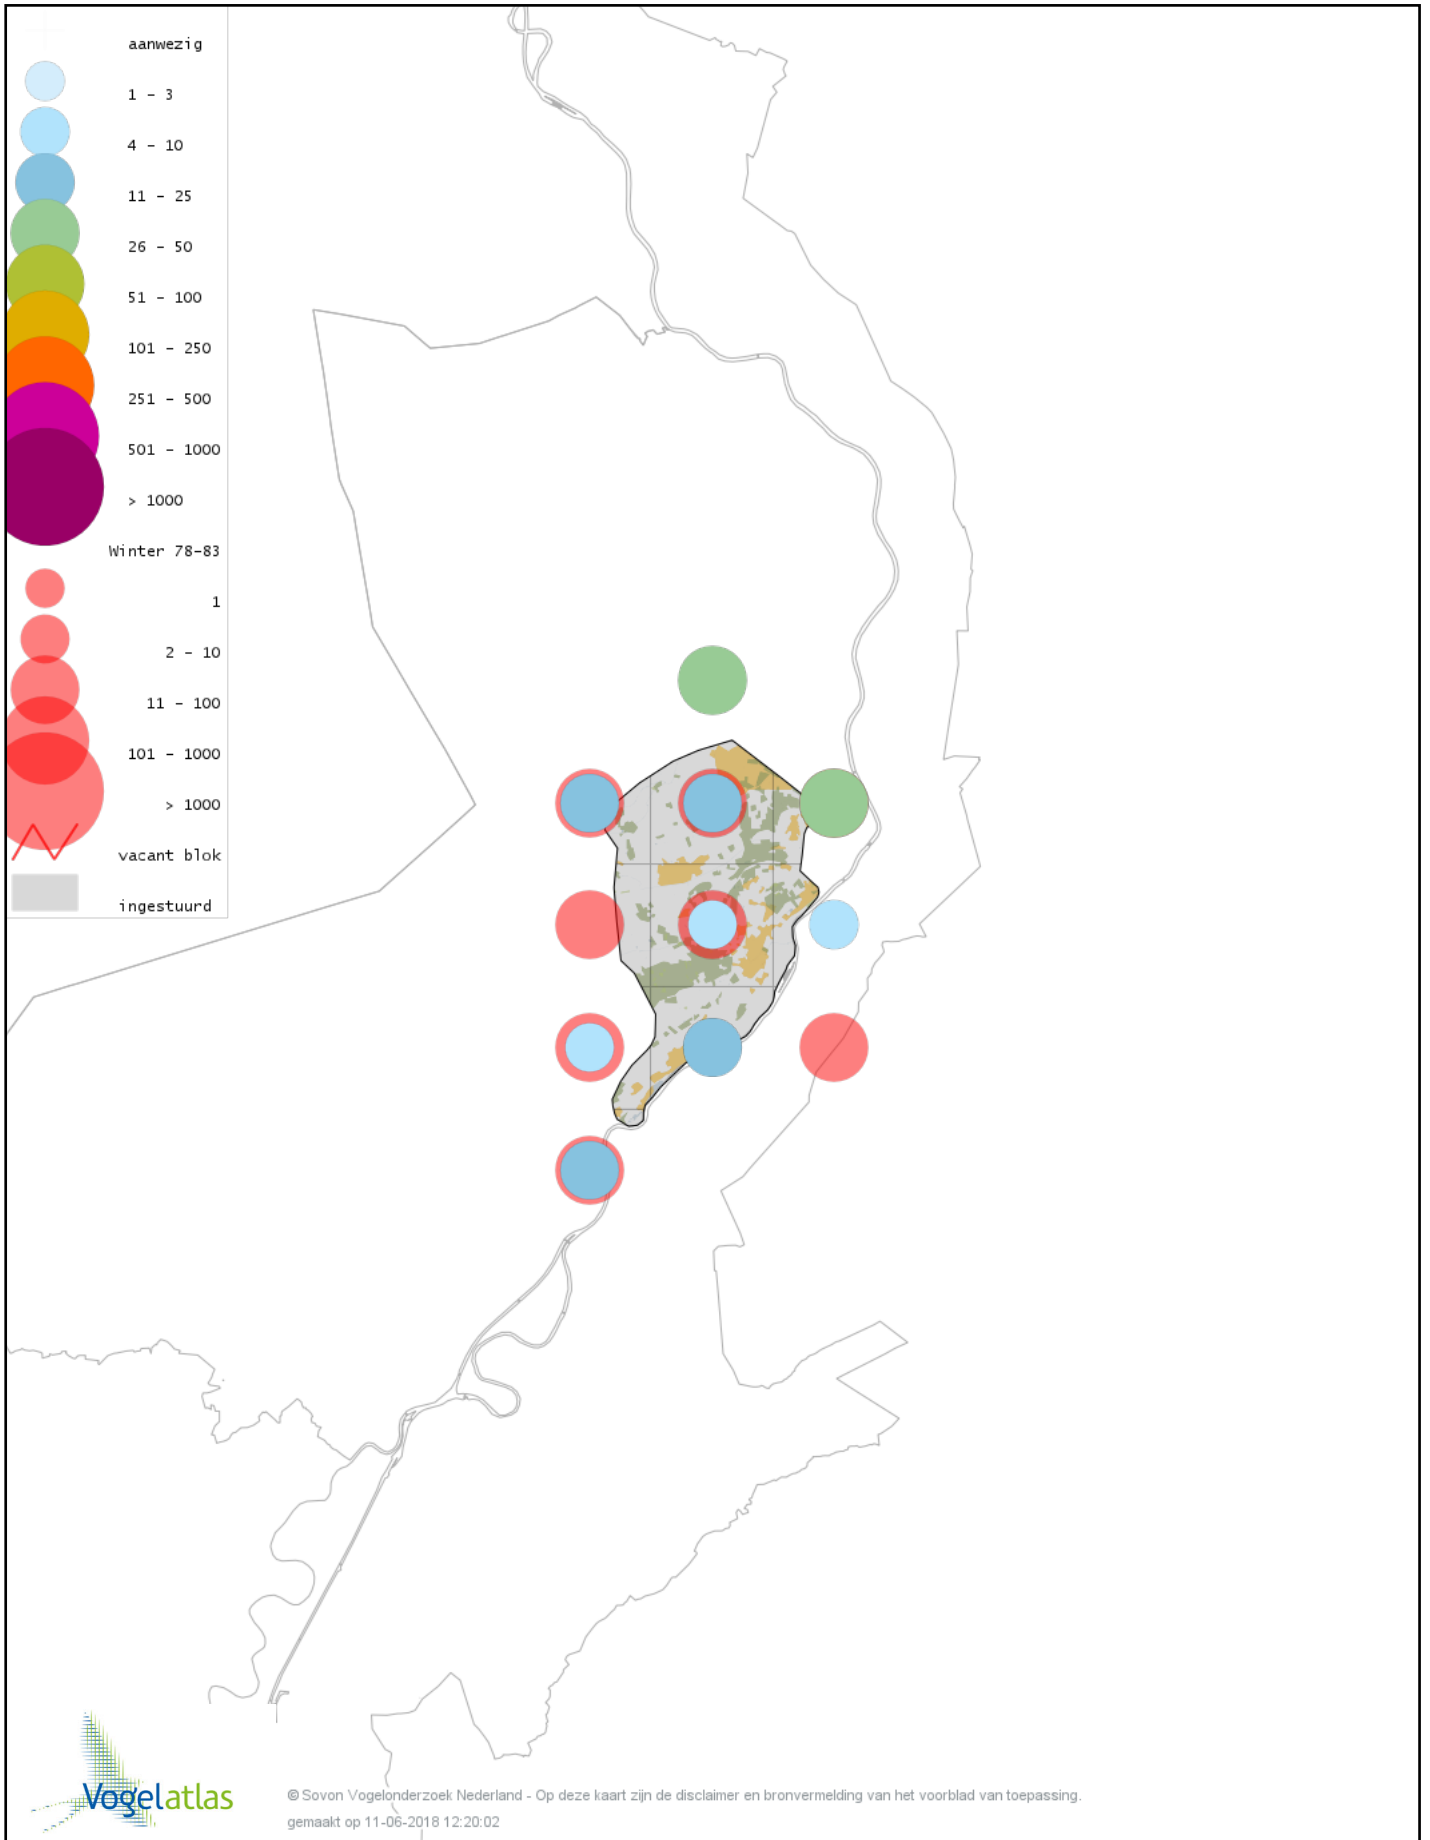

Voorlopige verspreidingskaart Smient winter

Voorlopige verspreidingskaart Slobeend winter

Voorlopige verspreidingskaart Wilde Eend winter

Voorlopige verspreidingskaart Soepeend winter

Voorlopige verspreidingskaart Pijlstaart winter

Voorlopige verspreidingskaart Zomertaling winter

© Sovon Vogelonderzoek Nederland - Op deze kaart zijn de disclaimer en bronvermelding van het voorblad van toepassing.
gemaakt op 11-06-2018 12:20:02

Voorlopige verspreidingskaart Wintertaling winter

Voorlopige verspreidingskaart Patrijs winter

Voorlopige verspreidingskaart Fazant winter

Voorlopige verspreidingskaart Aalscholver winter

Voorlopige verspreidingskaart Roerdomp winter

Voorlopige verspreidingskaart Grote Zilverreiger winter

Voorlopige verspreidingskaart Blauwe Reiger winter

Voorlopige verspreidingskaart Ooievaar winter

Voorlopige verspreidingskaart Dodaars winter

Voorlopige verspreidingskaart Fuut winter

Voorlopige verspreidingskaart Rode Wouw winter