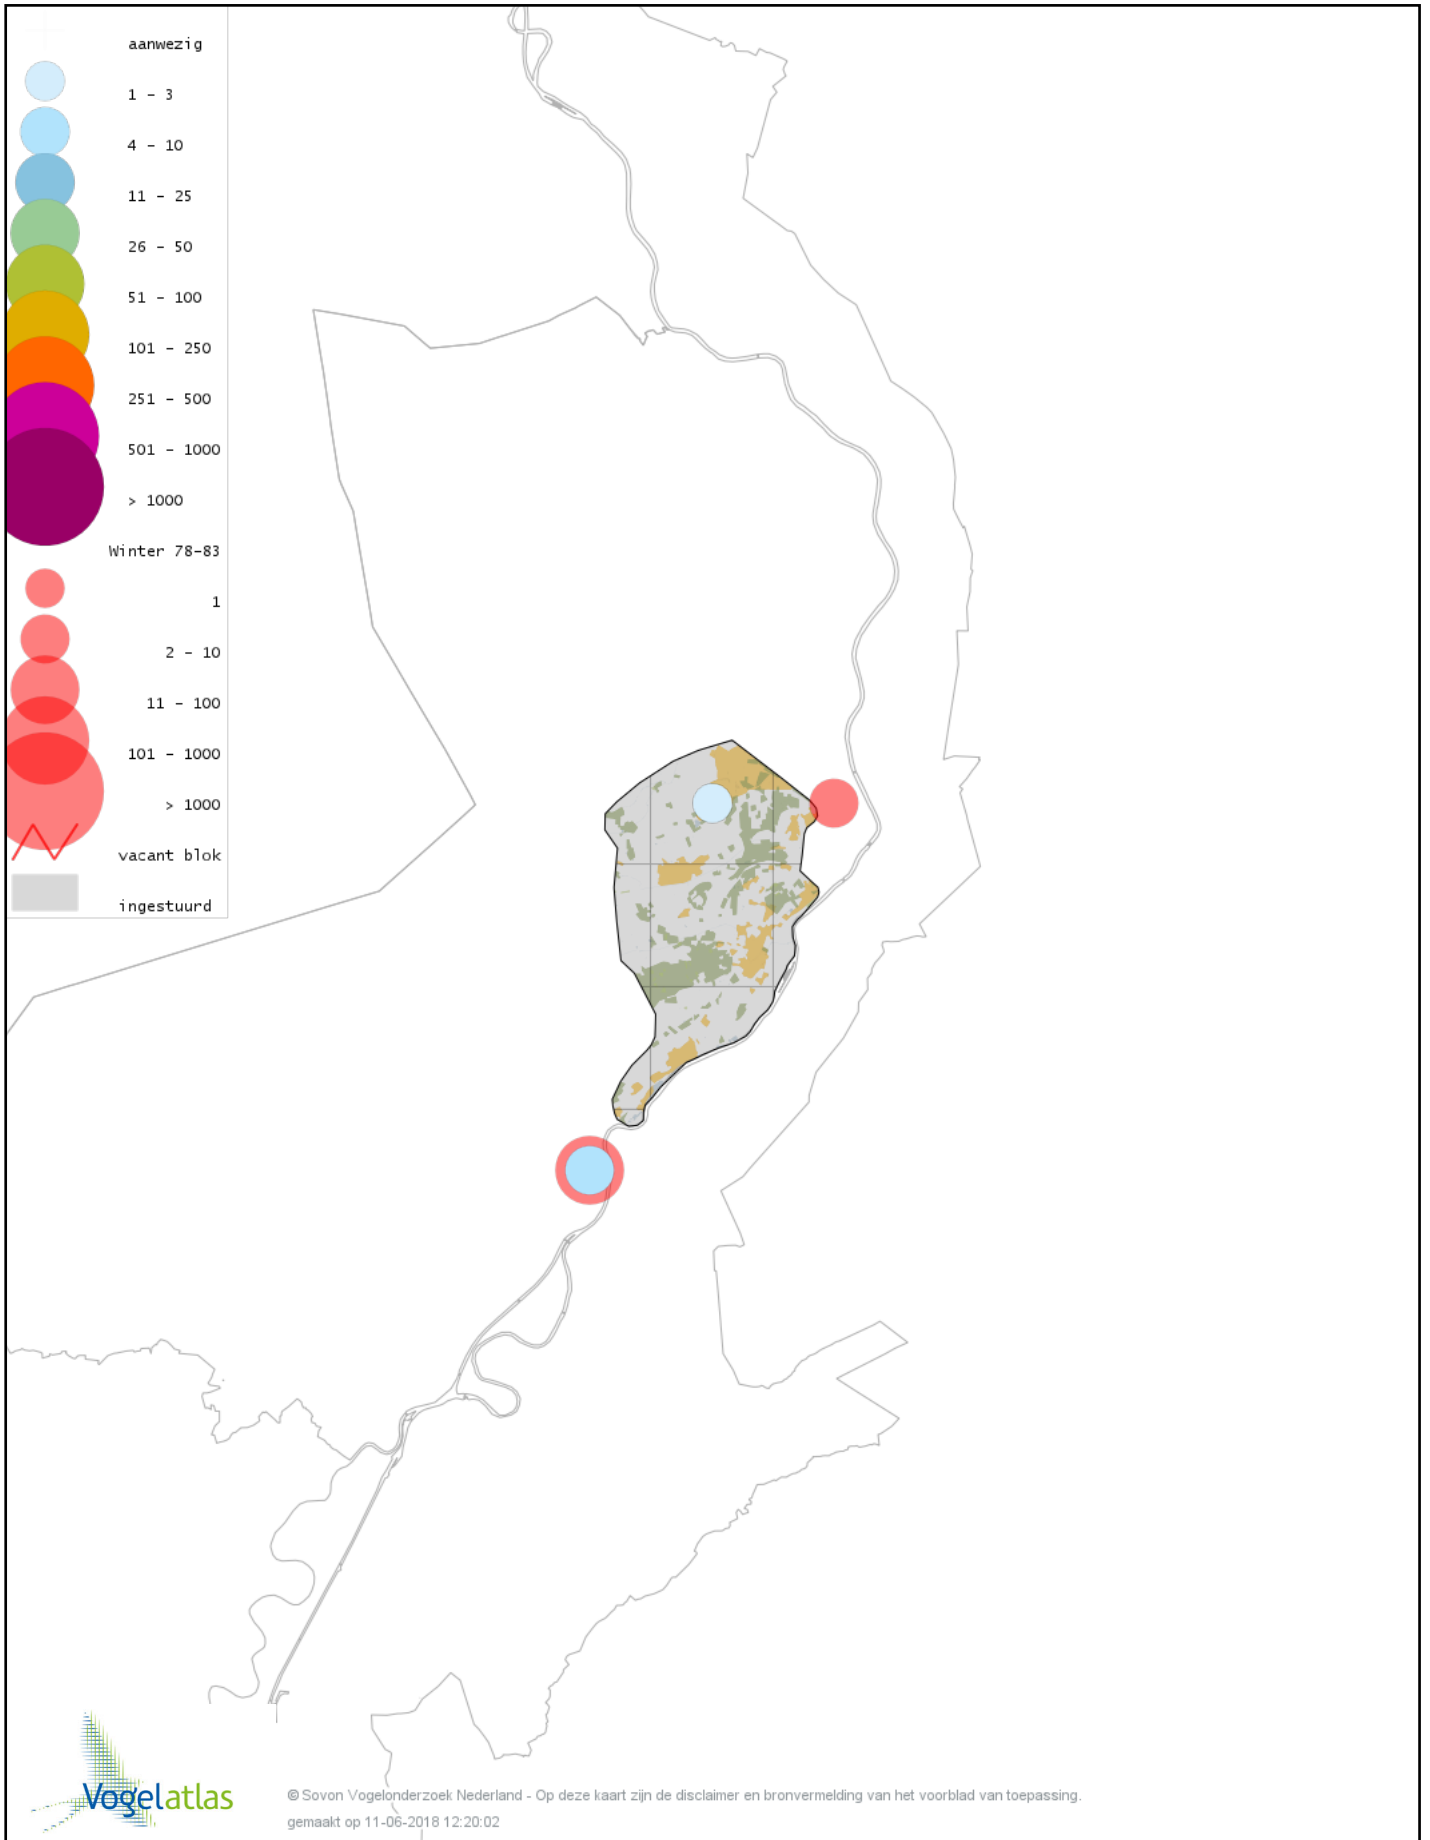

Ook worden in de kaarten de historische atlasresultaten (in rood) weergegeven.

Disclaimer

Deze verspreidingskaarten ondersteunen het completeren van de atlastellingen en verzamelen van aanvullende waarnemingen. De kaarten zijn nog niet volledig en kunnen fouten bevatten. Overname is toegestaan onder voorwaarde van bronvermelding (www.sovon.nl/vogelatlas)

De kleurtint (blauw) is de beste referentie voor de tot nu toe waargenomen aantalsklasse.

De stipgrootte is relatief. Vergelijk daarvoor de atlasblok grootte van de legenda met die van het kaartbeeld.

Voorlopige verspreidingskaart Knobbelzwaan winter

Voorlopige verspreidingskaart Zwarte Zwaan winter

Voorlopige verspreidingskaart Kleine Zwaan winter

Voorlopige verspreidingskaart Wilde Zwaan winter

Voorlopige verspreidingskaart Indische Gans winter

Voorlopige verspreidingskaart Indische Gans x Grauwe Gans winter

Voorlopige verspreidingskaart Sneeuwgans winter

Voorlopige verspreidingskaart Keizergans winter

Voorlopige verspreidingskaart Knobbelgans (Chinese) winter

Voorlopige verspreidingskaart Toendrarietgans winter