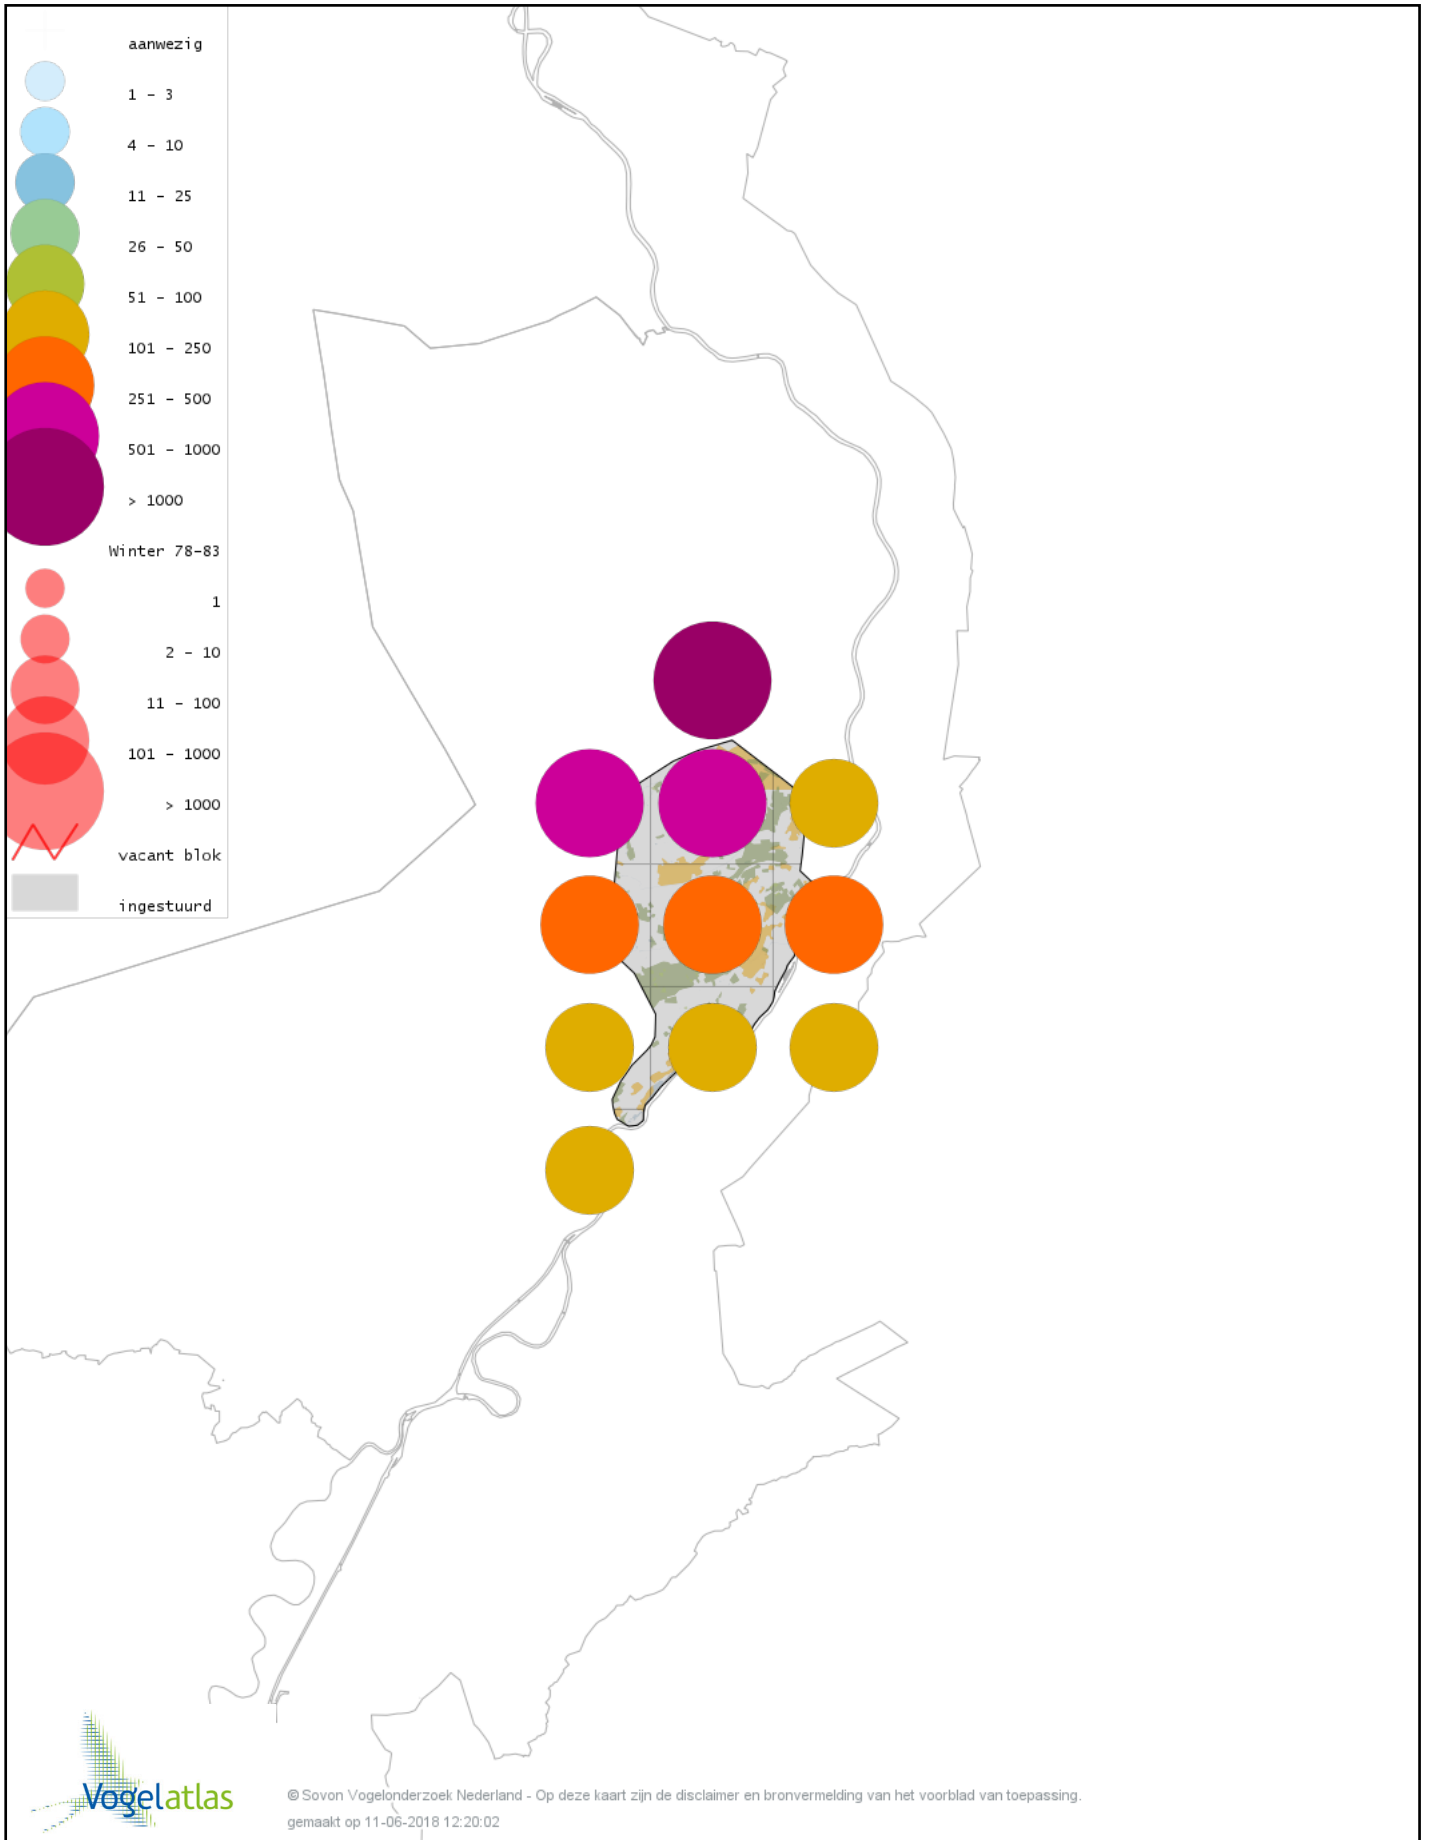

Voorlopige verspreidingskaart Grote Lijster winter

Voorlopige verspreidingskaart Roodborst winter

Voorlopige verspreidingskaart Zwarte Roodstaart winter

Voorlopige verspreidingskaart Roodborsttapuit winter

Voorlopige verspreidingskaart Heggenmus winter

Voorlopige verspreidingskaart Huismus winter

Voorlopige verspreidingskaart Ringmus winter

Voorlopige verspreidingskaart Grote Gele Kwikstaart winter

Voorlopige verspreidingskaart Witte Kwikstaart winter

Voorlopige verspreidingskaart Graspieper winter

Voorlopige verspreidingskaart Waterpieper winter

Voorlopige verspreidingskaart Vink winter

Voorlopige verspreidingskaart Keep winter

Voorlopige verspreidingskaart Europese Kanarie winter