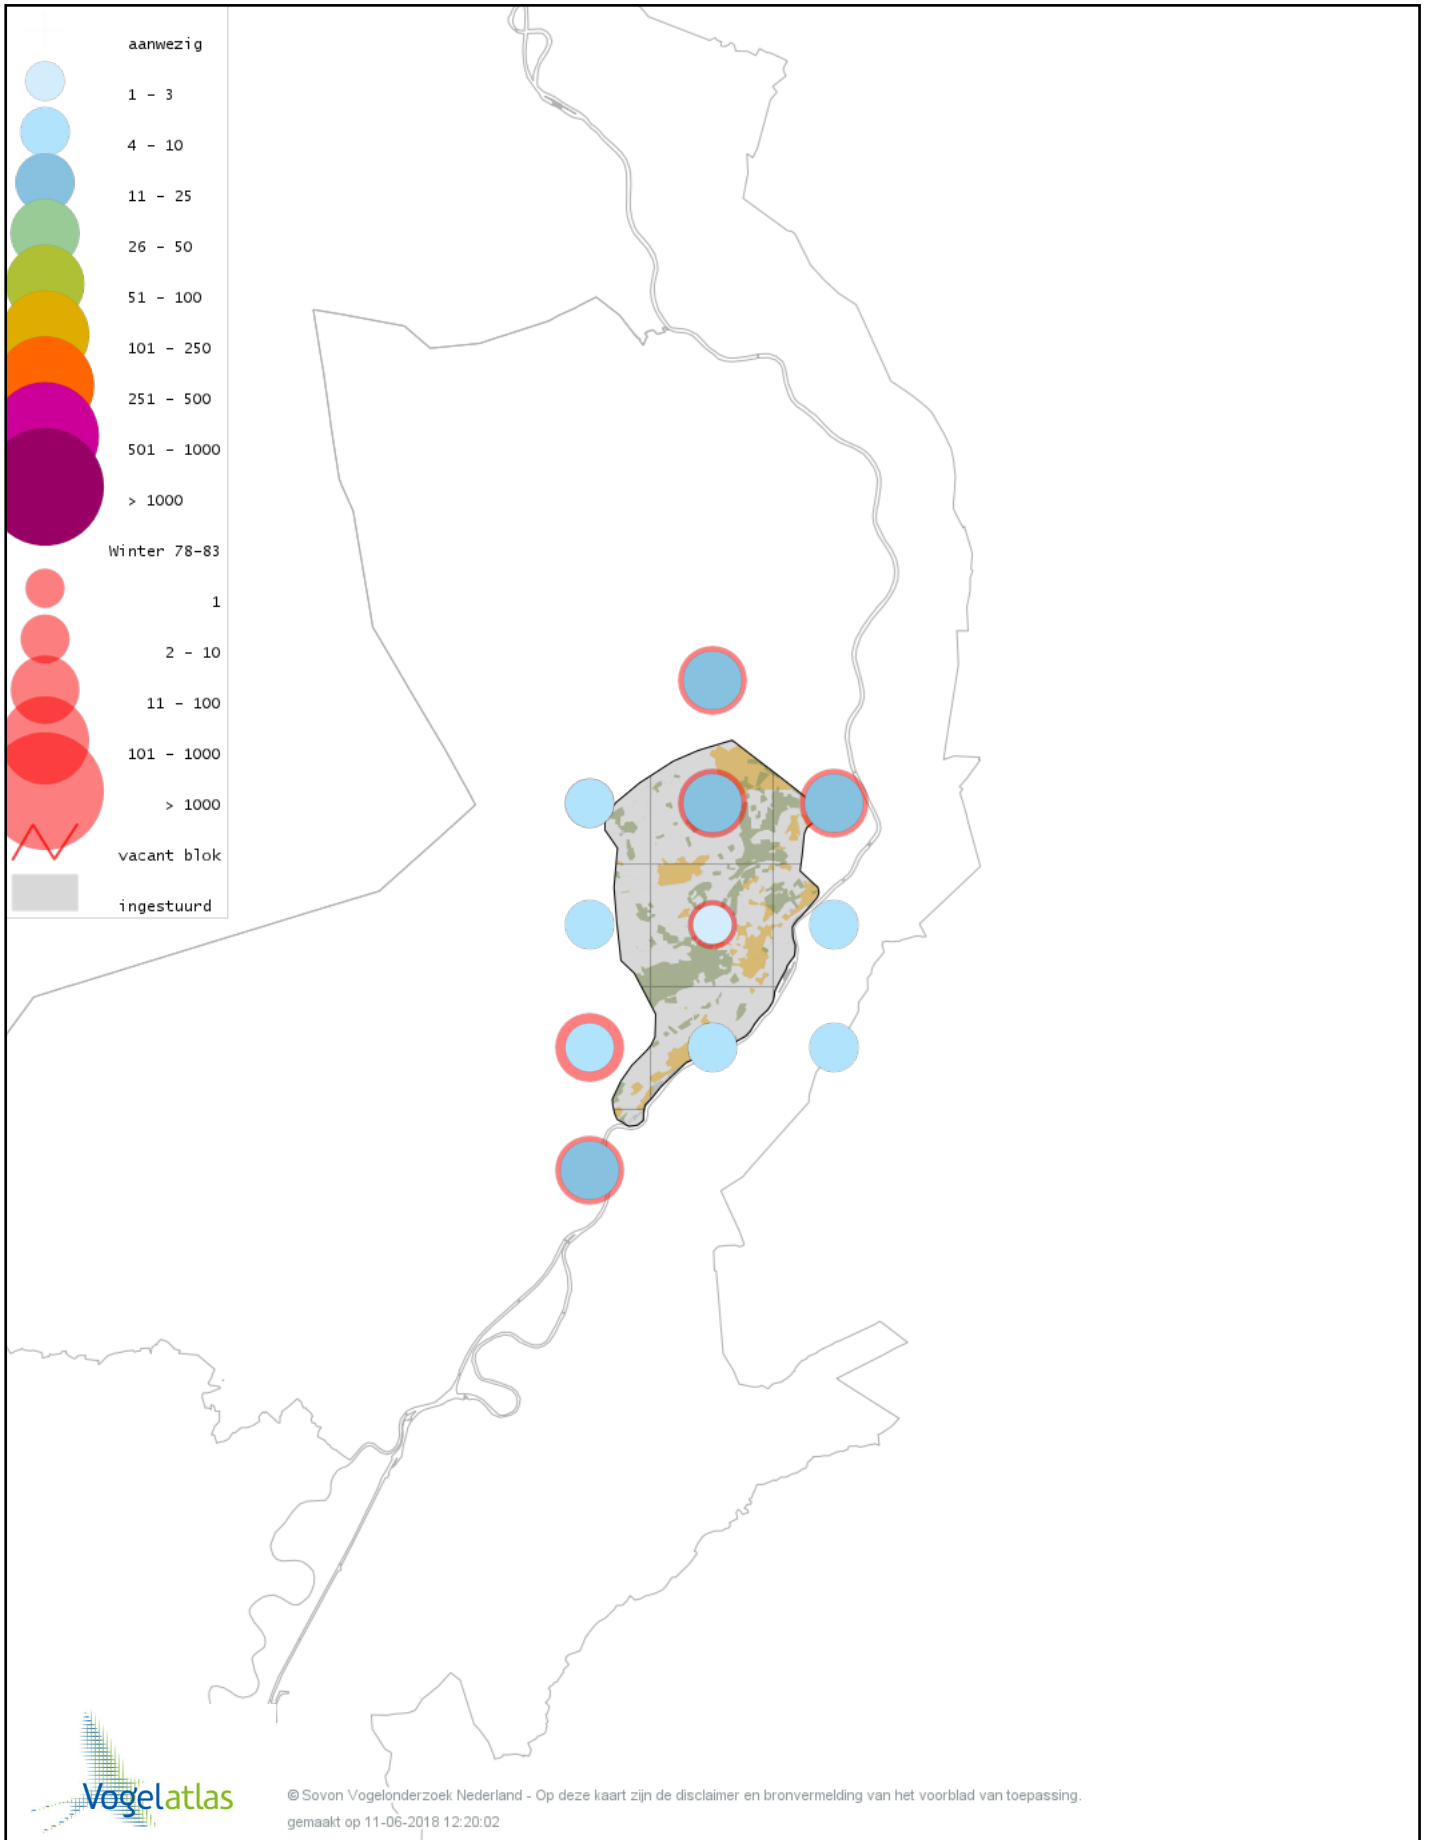

Voorlopige verspreidingskaart Boomkruiper winter

Voorlopige verspreidingskaart Winterkoning winter

Voorlopige verspreidingskaart Spreeuw winter

Voorlopige verspreidingskaart Merel winter

Voorlopige verspreidingskaart Kramsvogel winter

Voorlopige verspreidingskaart Zanglijster winter

Voorlopige verspreidingskaart Koperwiek winter

© Sovon Vogelonderzoek Nederland - Op deze kaart zijn de disclaimer en bronvermelding van het voorblad van toepassing.
gemaakt op 11-06-2018 12:20:02

Voorlopige verspreidingskaart Grote Lijster winter

Voorlopige verspreidingskaart Roodborst winter

Voorlopige verspreidingskaart Zwarte Roodstaart winter

Voorlopige verspreidingskaart Roodborsttapuit winter