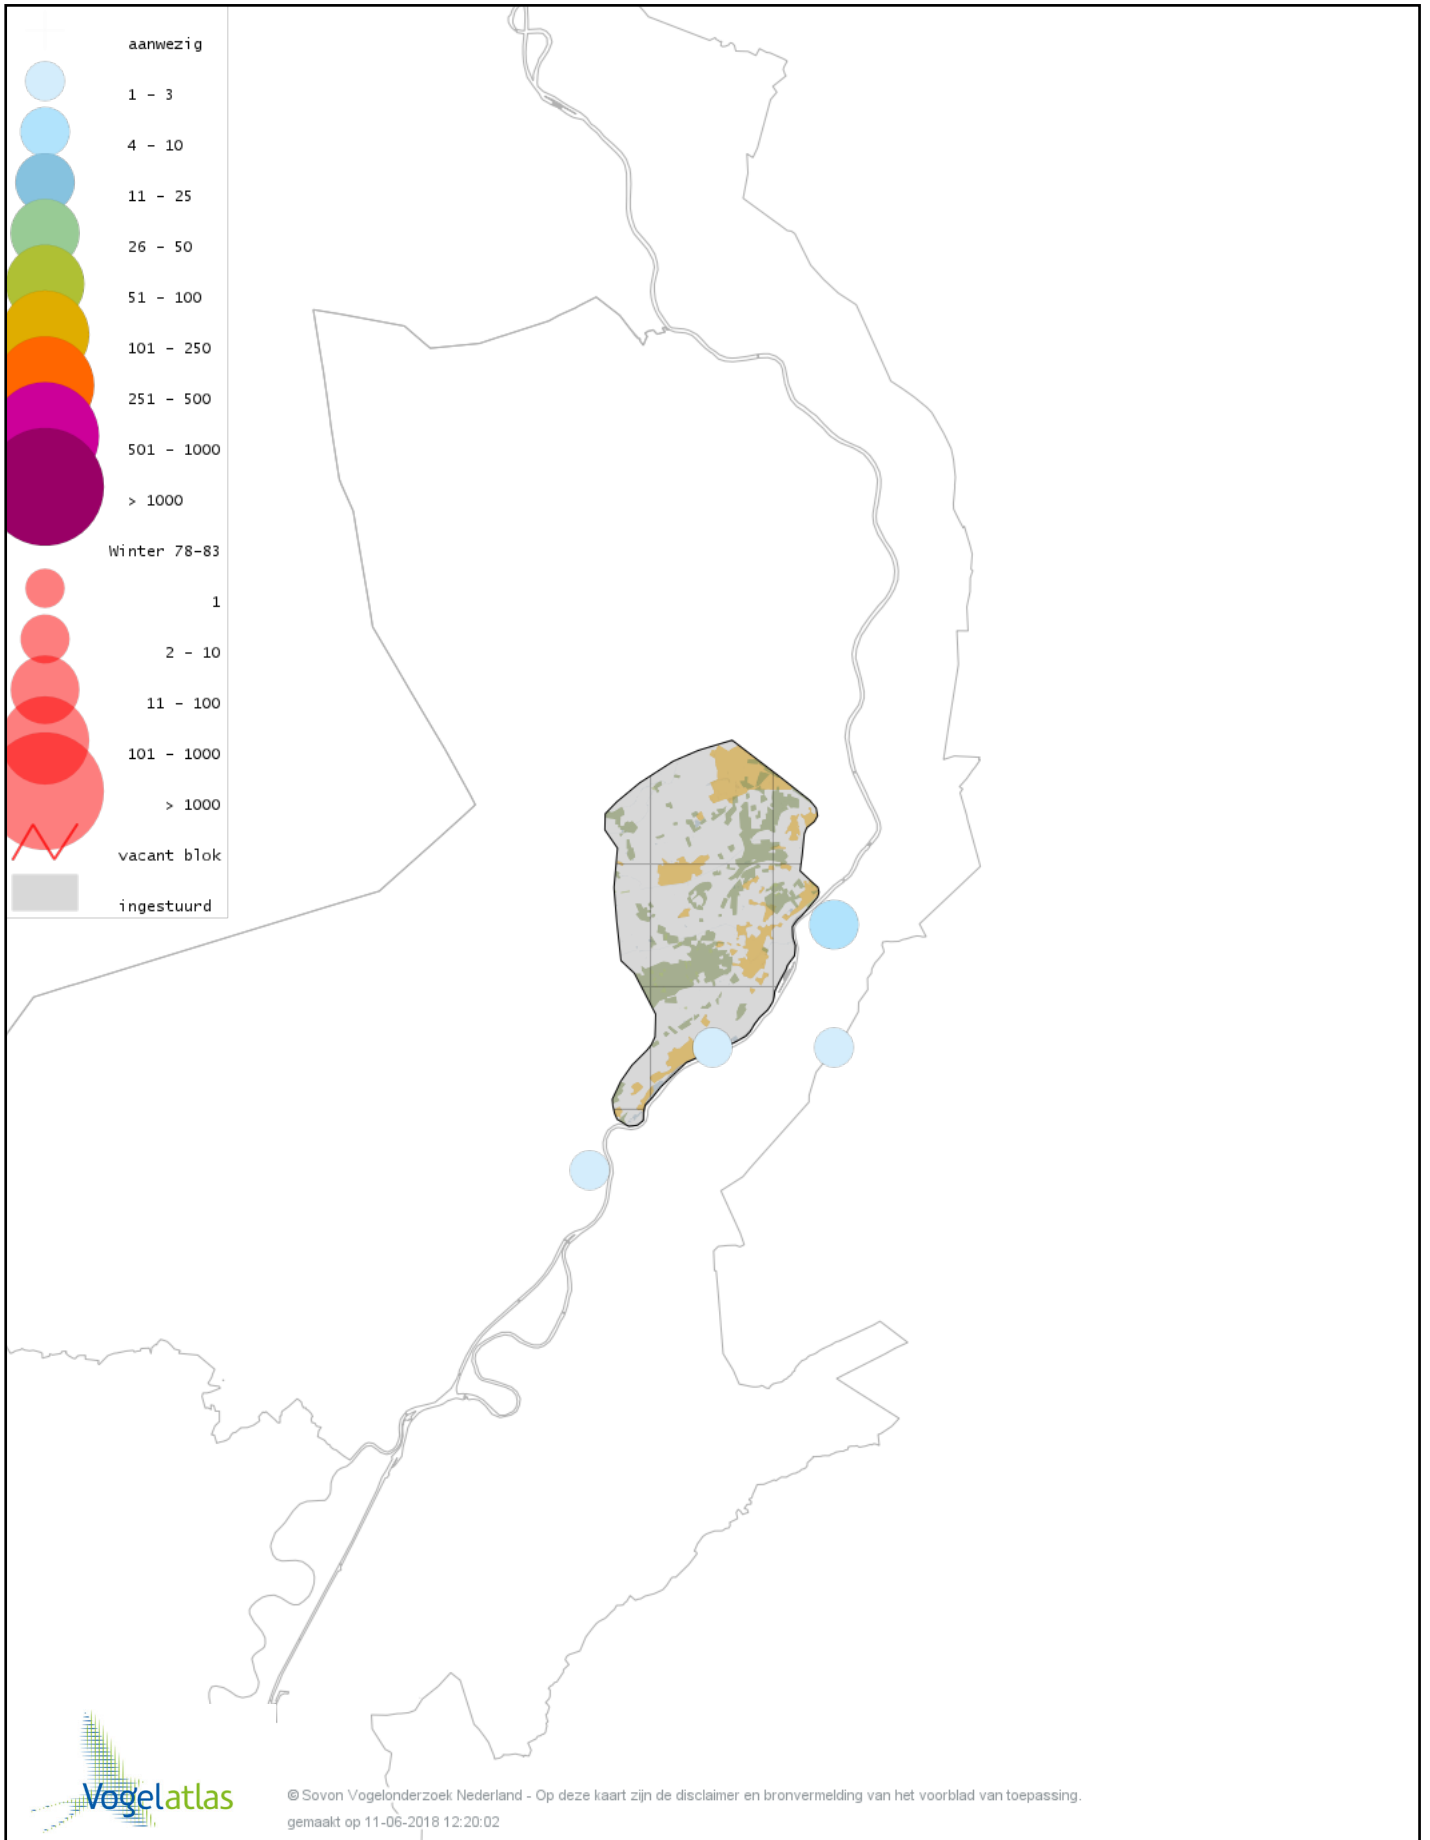

De kleurtint (blauw) is de beste referentie voor de tot nu toe waargenomen aantalsklasse.

De stipgrootte is relatief. Vergelijk daarvoor de atlasblok grootte van de legenda met die van het kaartbeeld.

Voorlopige verspreidingskaart Knobbelzwaan winter

Voorlopige verspreidingskaart Zwarte Zwaan winter

Voorlopige verspreidingskaart Kleine Zwaan winter

Voorlopige verspreidingskaart Wilde Zwaan winter

Voorlopige verspreidingskaart Indische Gans winter

Voorlopige verspreidingskaart Indische Gans x Grauwe Gans winter

Voorlopige verspreidingskaart Sneeuwgans winter

Voorlopige verspreidingskaart Keizergans winter

Voorlopige verspreidingskaart Knobbelgans (Chinese) winter

Voorlopige verspreidingskaart Toendrarietgans winter