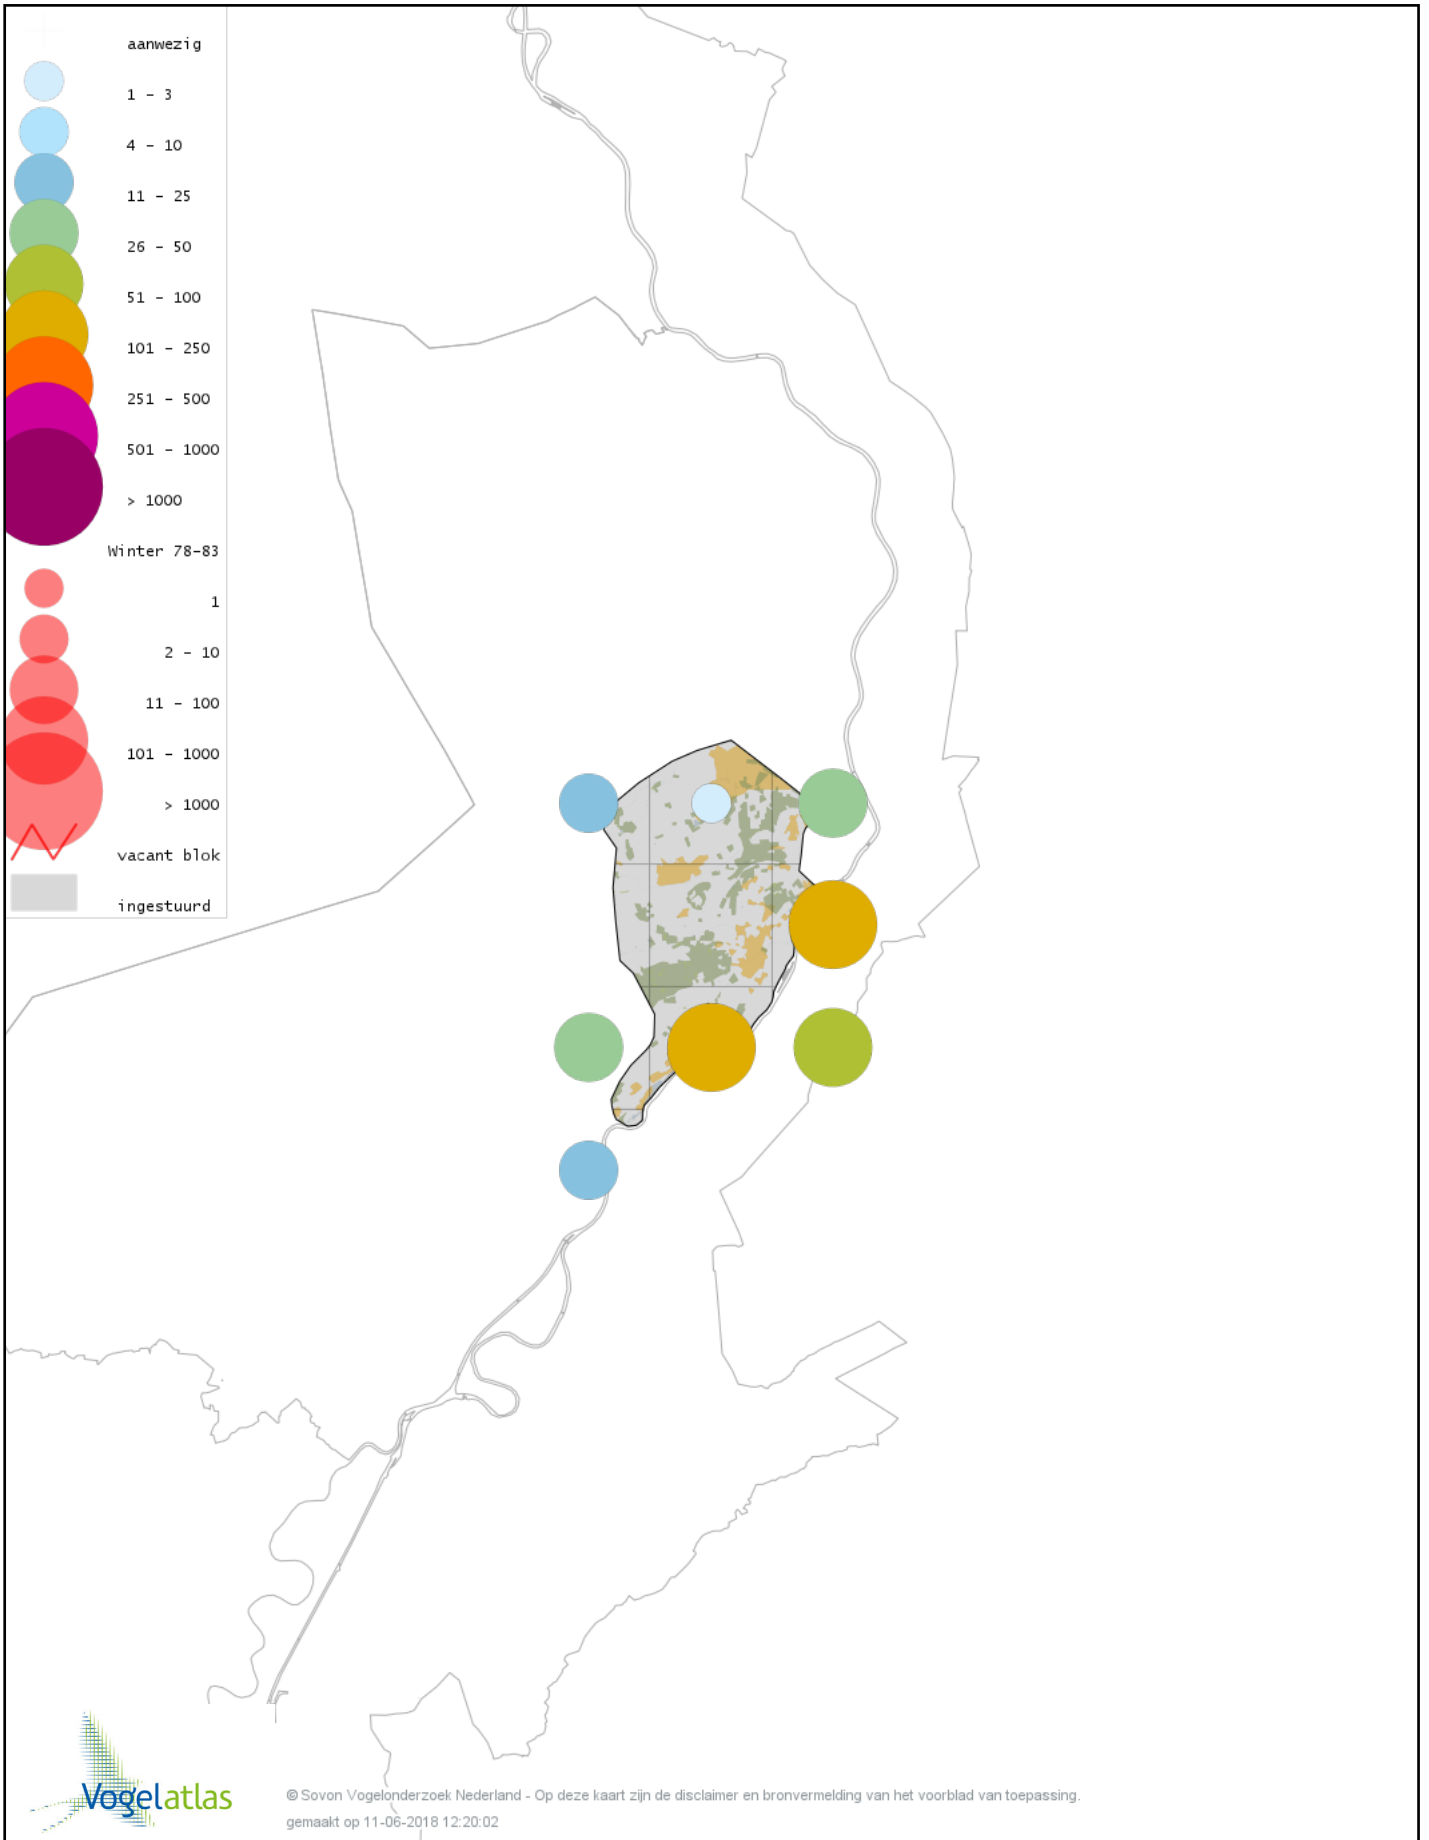

Voorlopige verspreidingskaart Sneeuwgans winter

Voorlopige verspreidingskaart Keizergans winter

Voorlopige verspreidingskaart Knobbelgans (Chinese) winter

Voorlopige verspreidingskaart Toendrarietgans winter

Voorlopige verspreidingskaart Grauwe Gans winter

Voorlopige verspreidingskaart Soepgans winter

Voorlopige verspreidingskaart Kolgans winter

Voorlopige verspreidingskaart Grote Canadese Gans winter

Voorlopige verspreidingskaart Brandgans winter

Voorlopige verspreidingskaart Canadese gans x Grauwe gans winter

Voorlopige verspreidingskaart Roodhalsgans winter

Voorlopige verspreidingskaart Rotgans winter

Voorlopige verspreidingskaart Nijlgans winter

Voorlopige verspreidingskaart Casarca winter

Voorlopige verspreidingskaart Bergeend winter

Voorlopige verspreidingskaart Krooneend winter

Voorlopige verspreidingskaart Tafeleend winter

Voorlopige verspreidingskaart Kuifeend winter