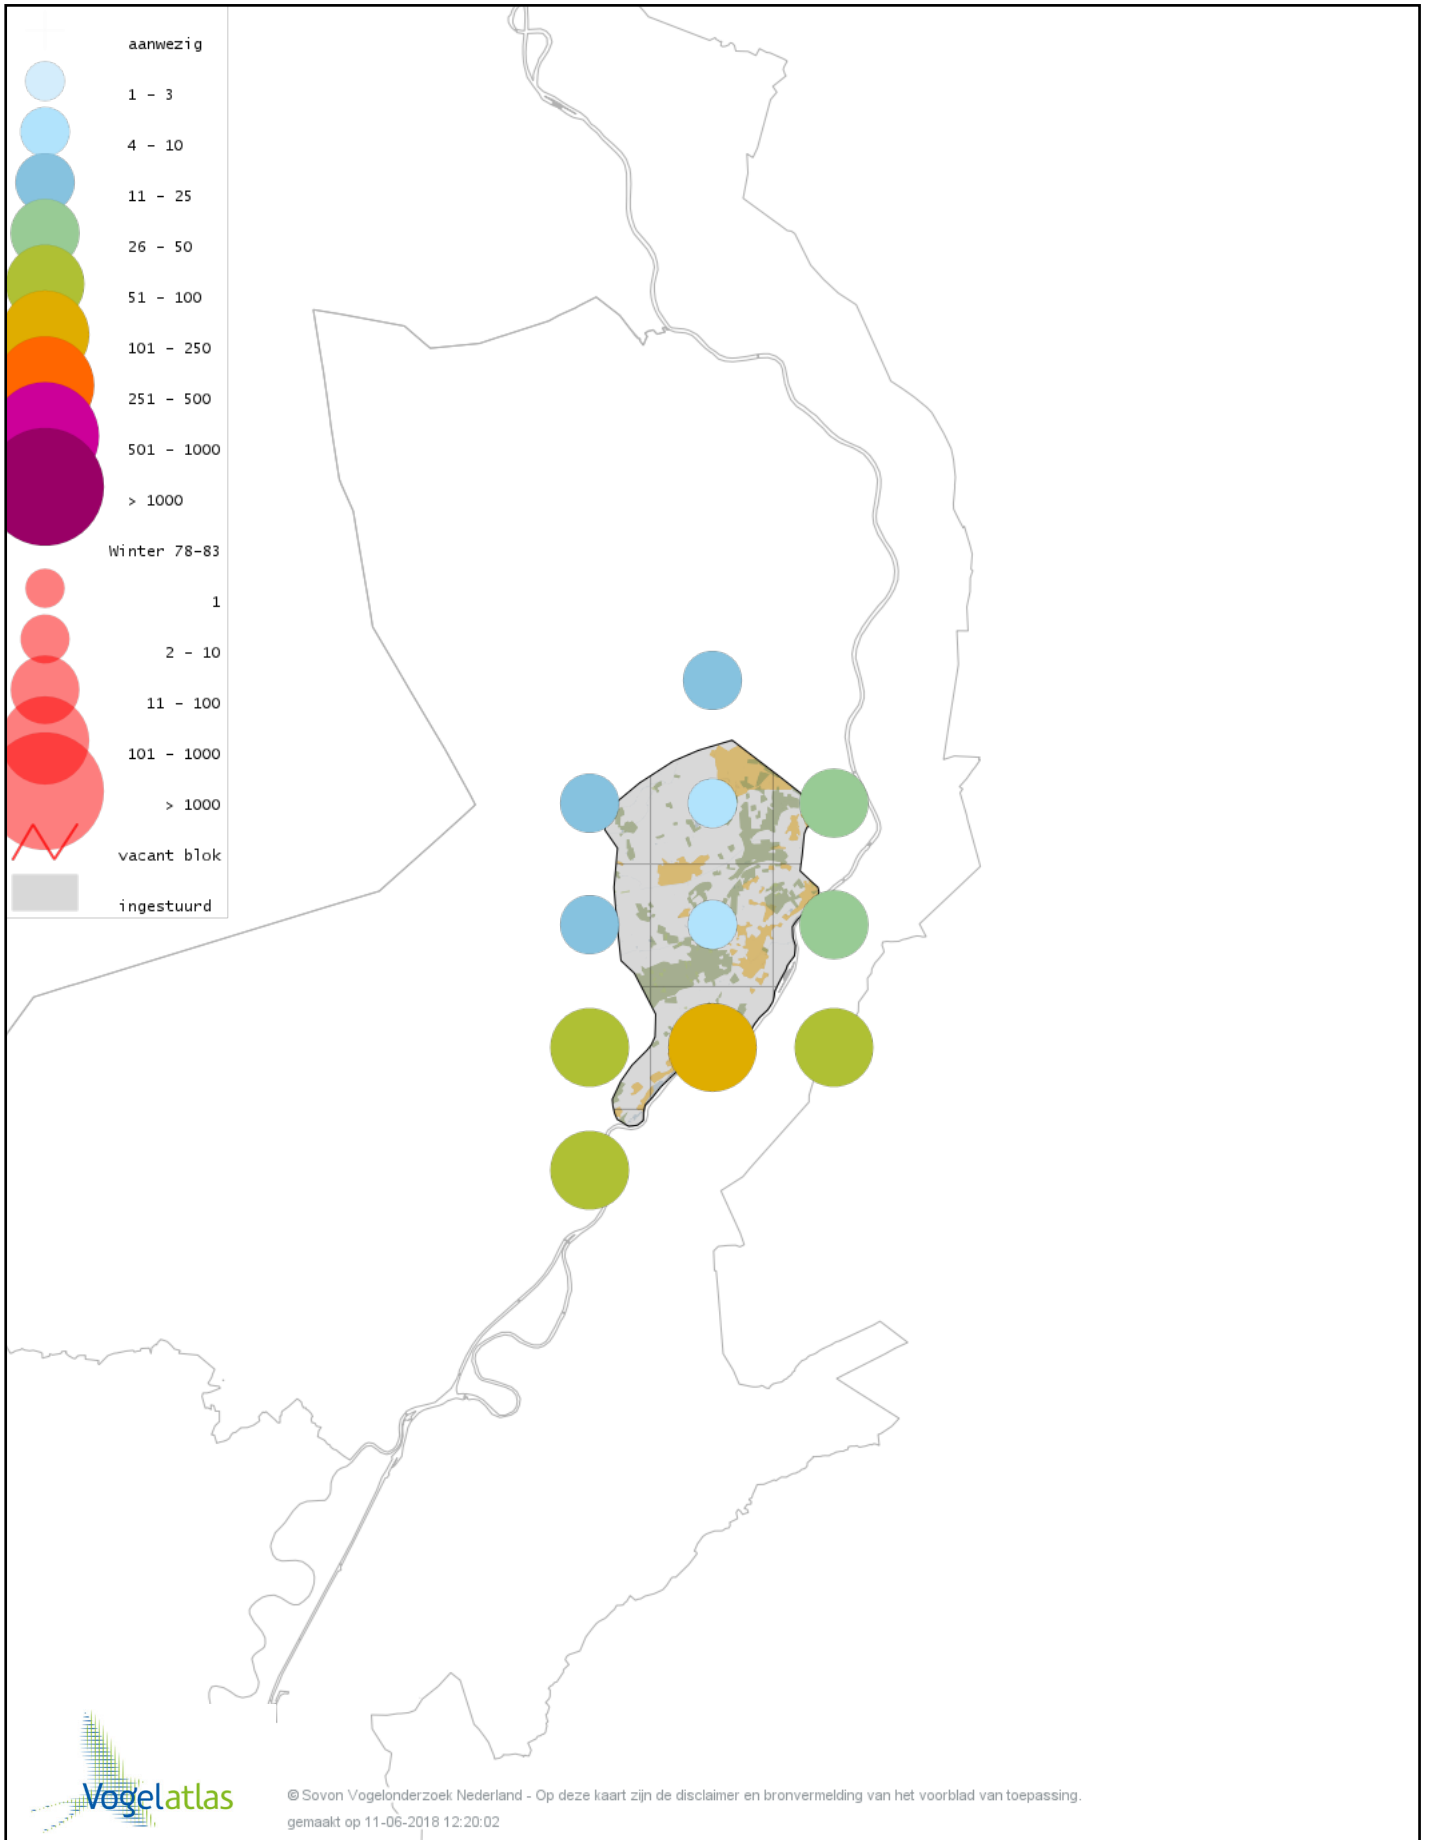

Voorlopige verspreidingskaart Grauwe Gans winter

Voorlopige verspreidingskaart Soepgans winter

Voorlopige verspreidingskaart Kolgans winter

Voorlopige verspreidingskaart Grote Canadese Gans winter

Voorlopige verspreidingskaart Brandgans winter

Voorlopige verspreidingskaart Canadese gans x Grauwe gans winter

Voorlopige verspreidingskaart Roodhalsgans winter

Voorlopige verspreidingskaart Rotgans winter

Voorlopige verspreidingskaart Nijlgans winter

Voorlopige verspreidingskaart Casarca winter

Voorlopige verspreidingskaart Bergeend winter

Voorlopige verspreidingskaart Krooneend winter

Voorlopige verspreidingskaart Tafeleend winter

Voorlopige verspreidingskaart Kuifeend winter

Voorlopige verspreidingskaart Muskuseend winter

Voorlopige verspreidingskaart Mandarijneend winter

Voorlopige verspreidingskaart Zwarte Zee-eend winter

Voorlopige verspreidingskaart Grote Zee-eend winter