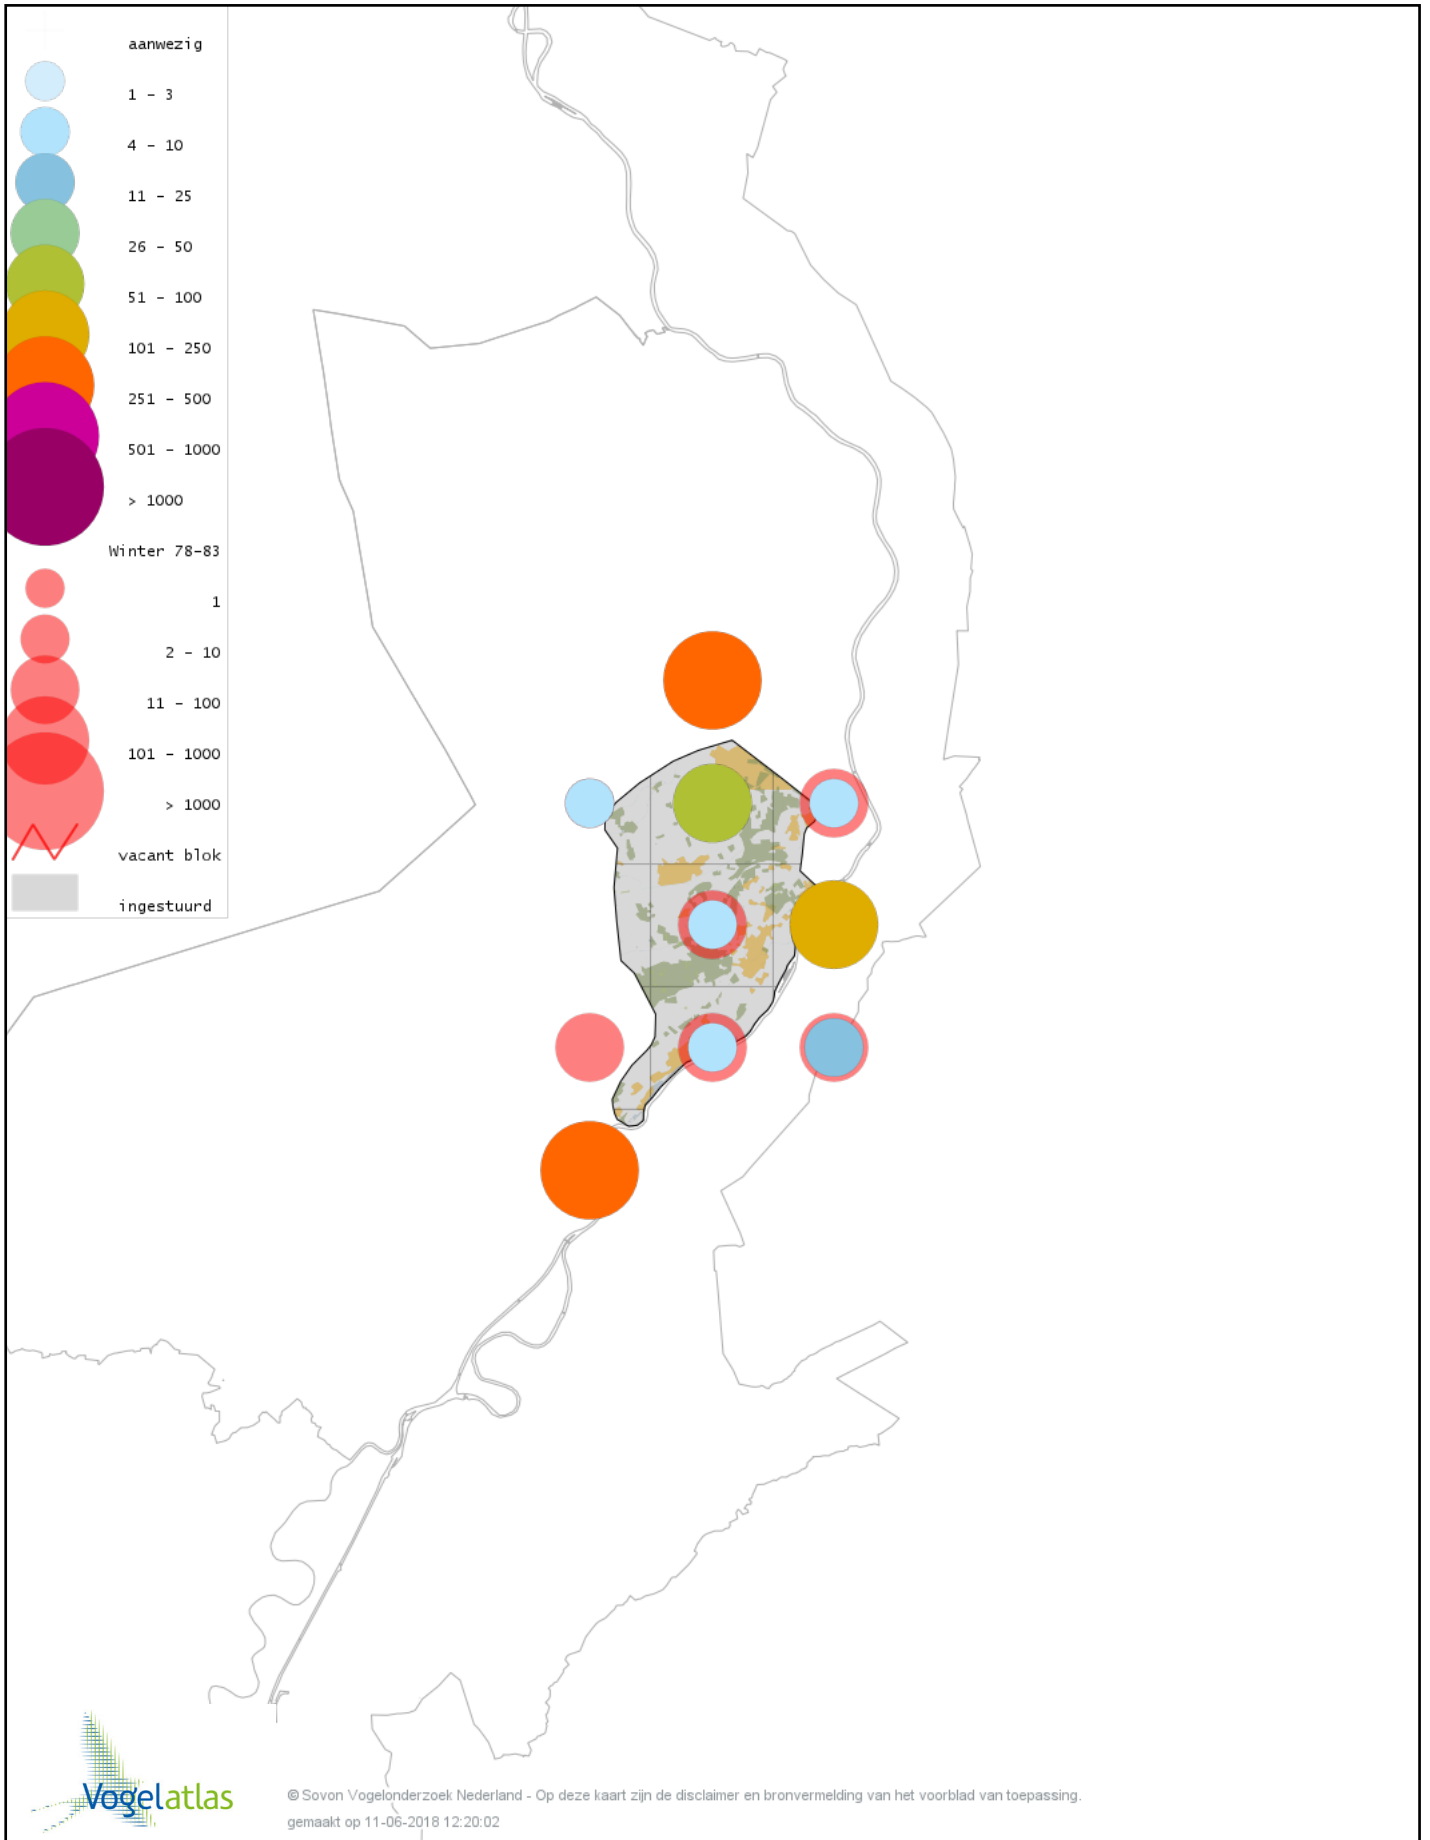

Voorlopige verspreidingskaart Zwarte Zwaan winter

Voorlopige verspreidingskaart Kleine Zwaan winter

Voorlopige verspreidingskaart Wilde Zwaan winter

Voorlopige verspreidingskaart Indische Gans winter

Voorlopige verspreidingskaart Indische Gans x Grauwe Gans winter

Voorlopige verspreidingskaart Sneeuwgans winter

Voorlopige verspreidingskaart Keizergans winter

Voorlopige verspreidingskaart Knobbelgans (Chinese) winter

Voorlopige verspreidingskaart Toendrarietgans winter

Voorlopige verspreidingskaart Grauwe Gans winter

Voorlopige verspreidingskaart Soepgans winter

Voorlopige verspreidingskaart Kolgans winter

Voorlopige verspreidingskaart Grote Canadese Gans winter

Voorlopige verspreidingskaart Brandgans winter

Voorlopige verspreidingskaart Casarca winter

Voorlopige verspreidingskaart Bergeend winter

Voorlopige verspreidingskaart Krooneend winter

Voorlopige verspreidingskaart Tafeleend winter

Voorlopige verspreidingskaart Kuifeend winter