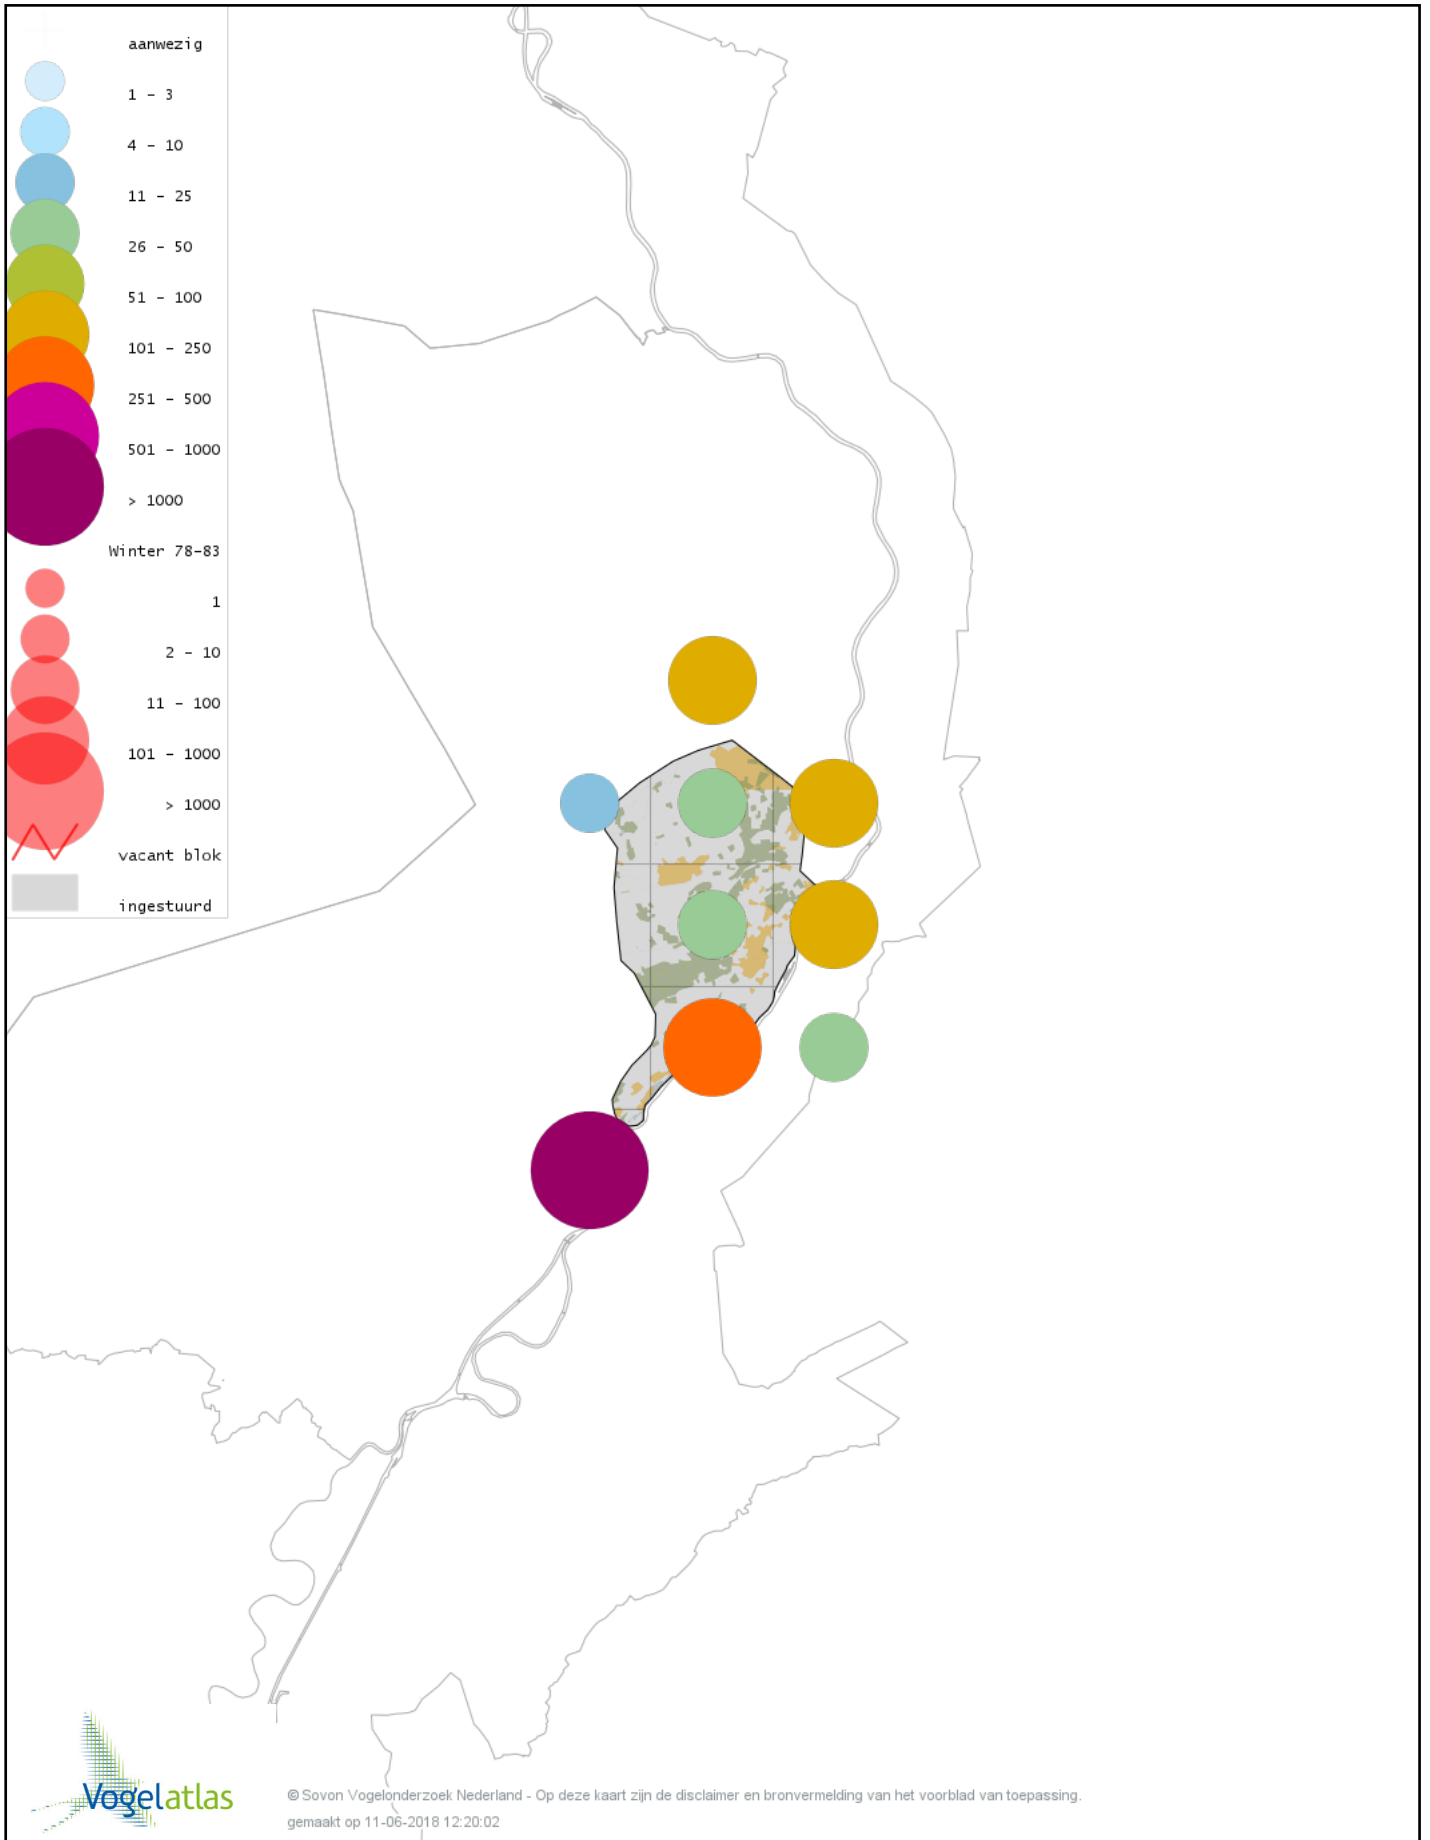

Voorlopige verspreidingskaart Zwarte Zwaan winter

Voorlopige verspreidingskaart Kleine Zwaan winter

Voorlopige verspreidingskaart Wilde Zwaan winter

Voorlopige verspreidingskaart Indische Gans winter

Voorlopige verspreidingskaart Indische Gans x Grauwe Gans winter

Voorlopige verspreidingskaart Sneeuwgans winter

Voorlopige verspreidingskaart Keizergans winter

Voorlopige verspreidingskaart Knobbelgans (Chinese) winter

Voorlopige verspreidingskaart Toendrarietgans winter

Voorlopige verspreidingskaart Grauwe Gans winter

Voorlopige verspreidingskaart Soepgans winter

Voorlopige verspreidingskaart Kolgans winter

Voorlopige verspreidingskaart Grote Canadese Gans winter

Voorlopige verspreidingskaart Brandgans winter

Voorlopige verspreidingskaart Casarca winter

Voorlopige verspreidingskaart Bergeend winter

Voorlopige verspreidingskaart Krooneend winter

Voorlopige verspreidingskaart Tafeleend winter

Voorlopige verspreidingskaart Kuifeend winter