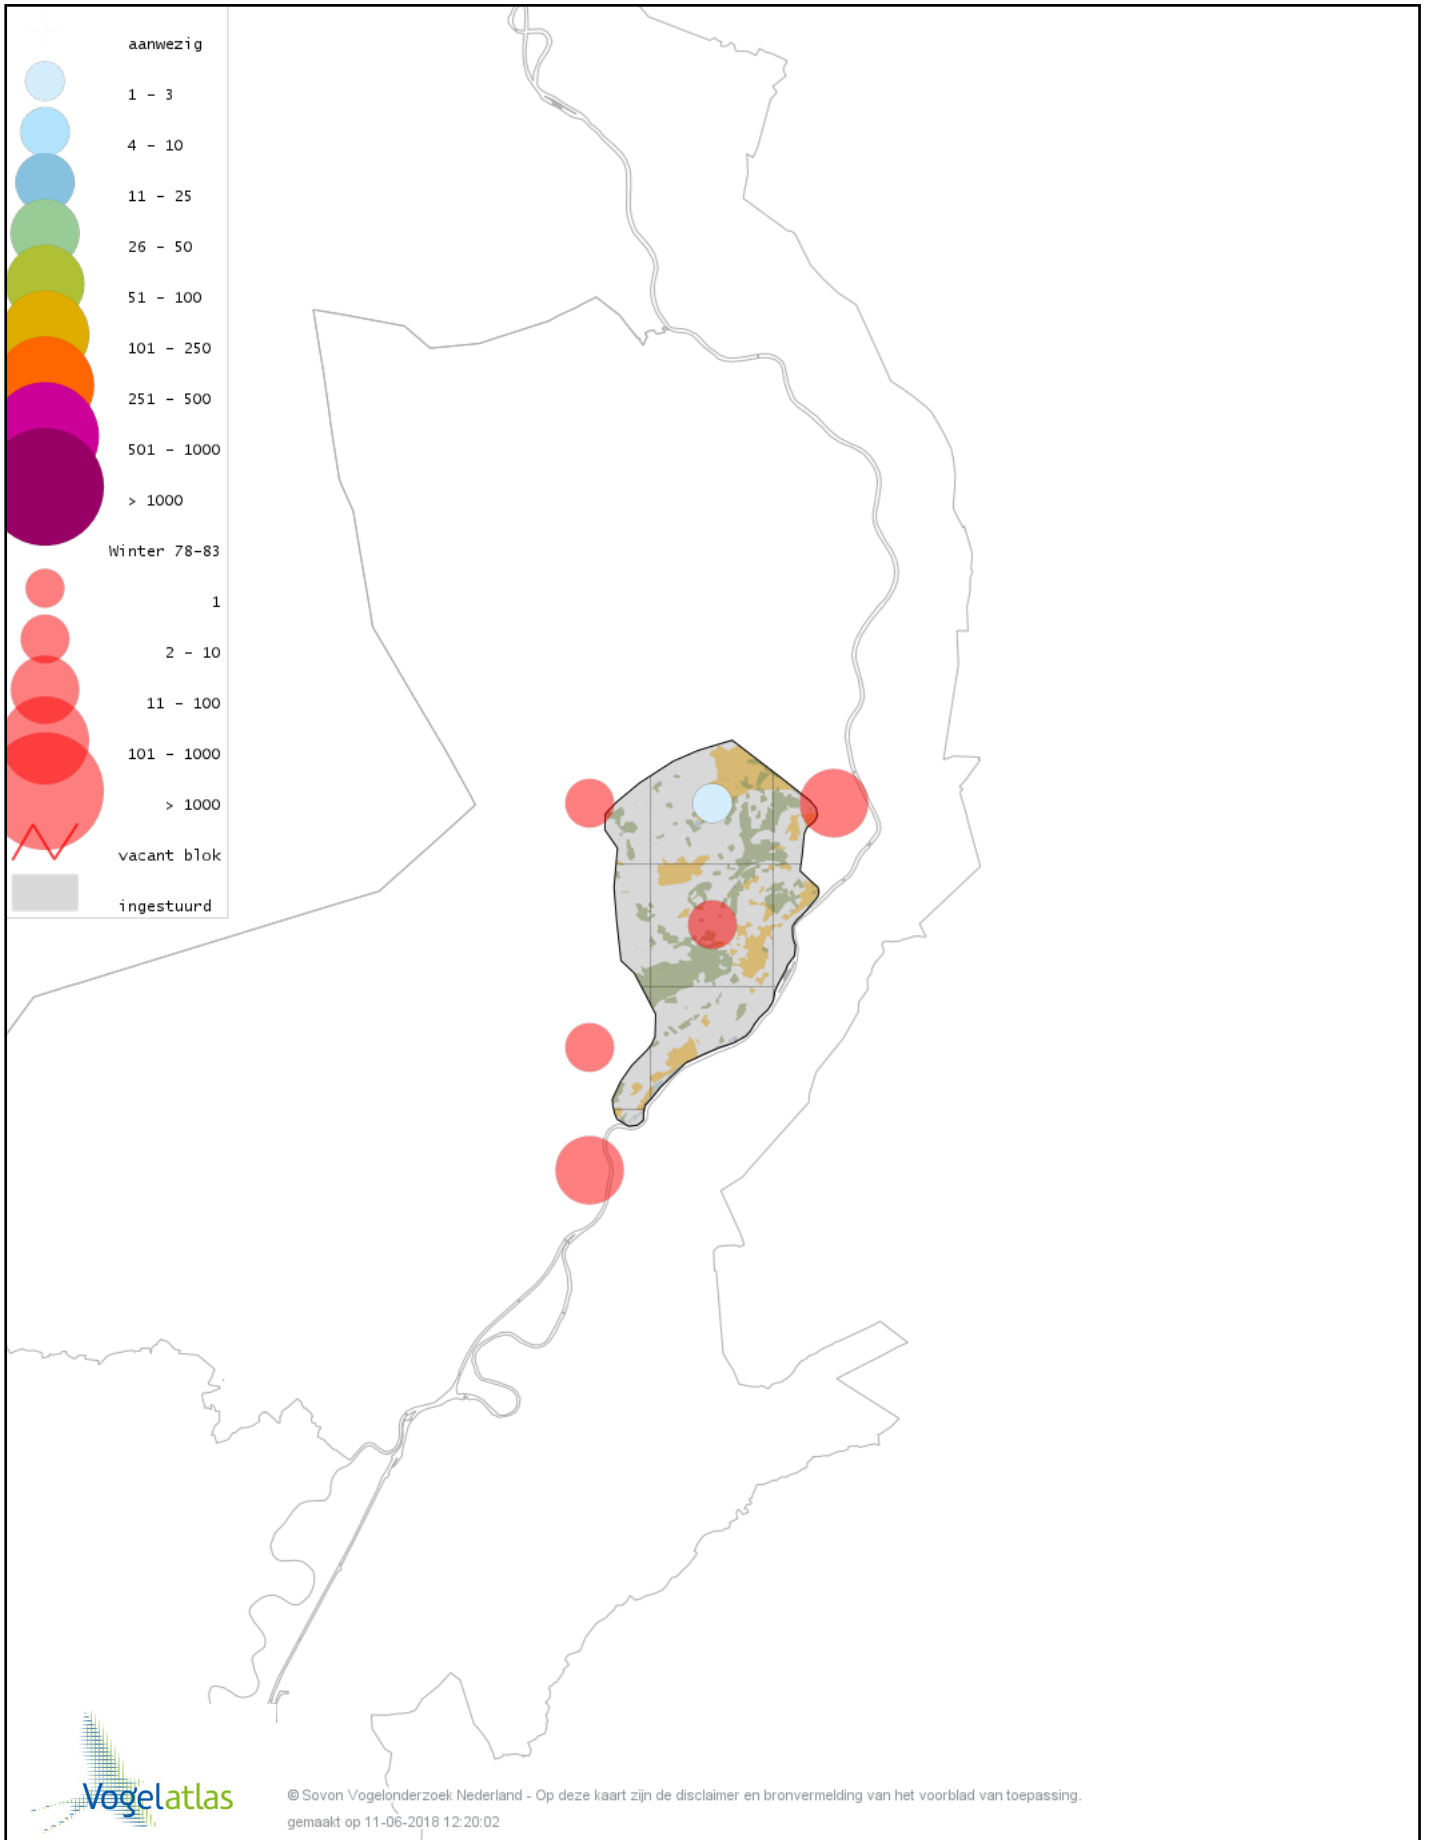

Voorlopige verspreidingskaart Noordse Kauw winter

Voorlopige verspreidingskaart Roek winter

Voorlopige verspreidingskaart Zwarte Kraai winter

Voorlopige verspreidingskaart Goudhaan winter

Voorlopige verspreidingskaart Vuurgoudhaan winter

Voorlopige verspreidingskaart Pimpelmees winter

Voorlopige verspreidingskaart Koolmees winter

Voorlopige verspreidingskaart Kuifmees winter

Voorlopige verspreidingskaart Zwarte Mees winter

Voorlopige verspreidingskaart Matkop winter

Voorlopige verspreidingskaart Glanskop winter

Voorlopige verspreidingskaart Kuifleeuwerik winter

Voorlopige verspreidingskaart Boomleeuwerik winter

Voorlopige verspreidingskaart Veldleeuwerik winter

Voorlopige verspreidingskaart Staartmees winter