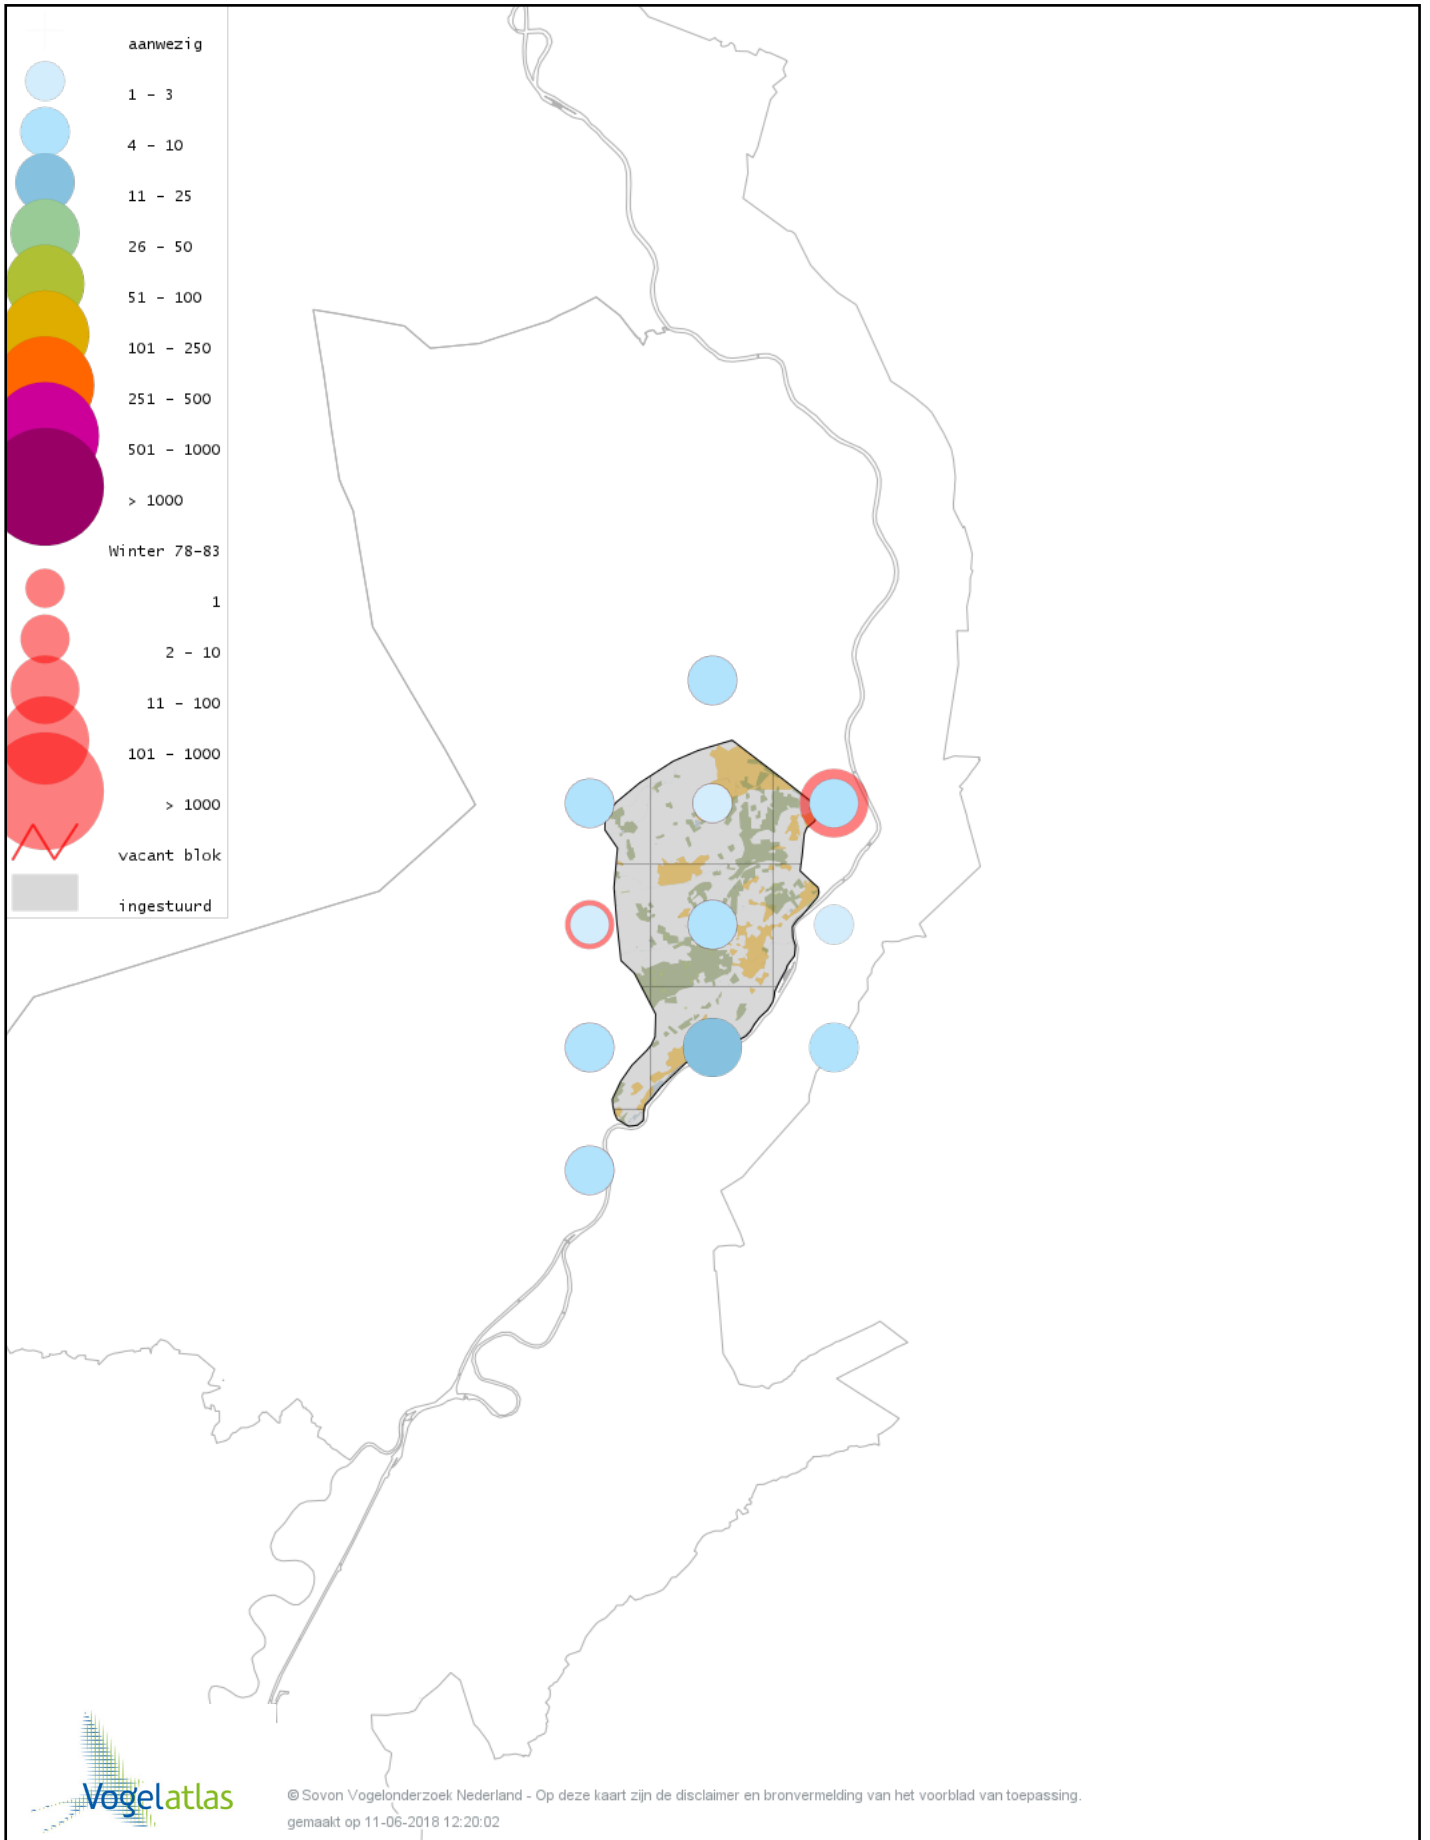

Voorlopige verspreidingskaart Blauwe Reiger winter

Voorlopige verspreidingskaart Ooievaar winter

Voorlopige verspreidingskaart Dodaars winter

Voorlopige verspreidingskaart Fuut winter

Voorlopige verspreidingskaart Rode Wouw winter

Voorlopige verspreidingskaart Bruine Kiekendief winter

Voorlopige verspreidingskaart Blauwe Kiekendief winter

Voorlopige verspreidingskaart Havik winter

Voorlopige verspreidingskaart Sperwer winter

Voorlopige verspreidingskaart Buizerd winter

Voorlopige verspreidingskaart Torenvalk winter

Voorlopige verspreidingskaart Smelleken winter

Voorlopige verspreidingskaart Slechtvalk winter

Voorlopige verspreidingskaart Waterral winter

Voorlopige verspreidingskaart Waterhoen winter

Voorlopige verspreidingskaart Bokje winter

Voorlopige verspreidingskaart Watersnip winter

Voorlopige verspreidingskaart Houtsnip winter

Voorlopige verspreidingskaart Grutto winter

Voorlopige verspreidingskaart Wulp winter