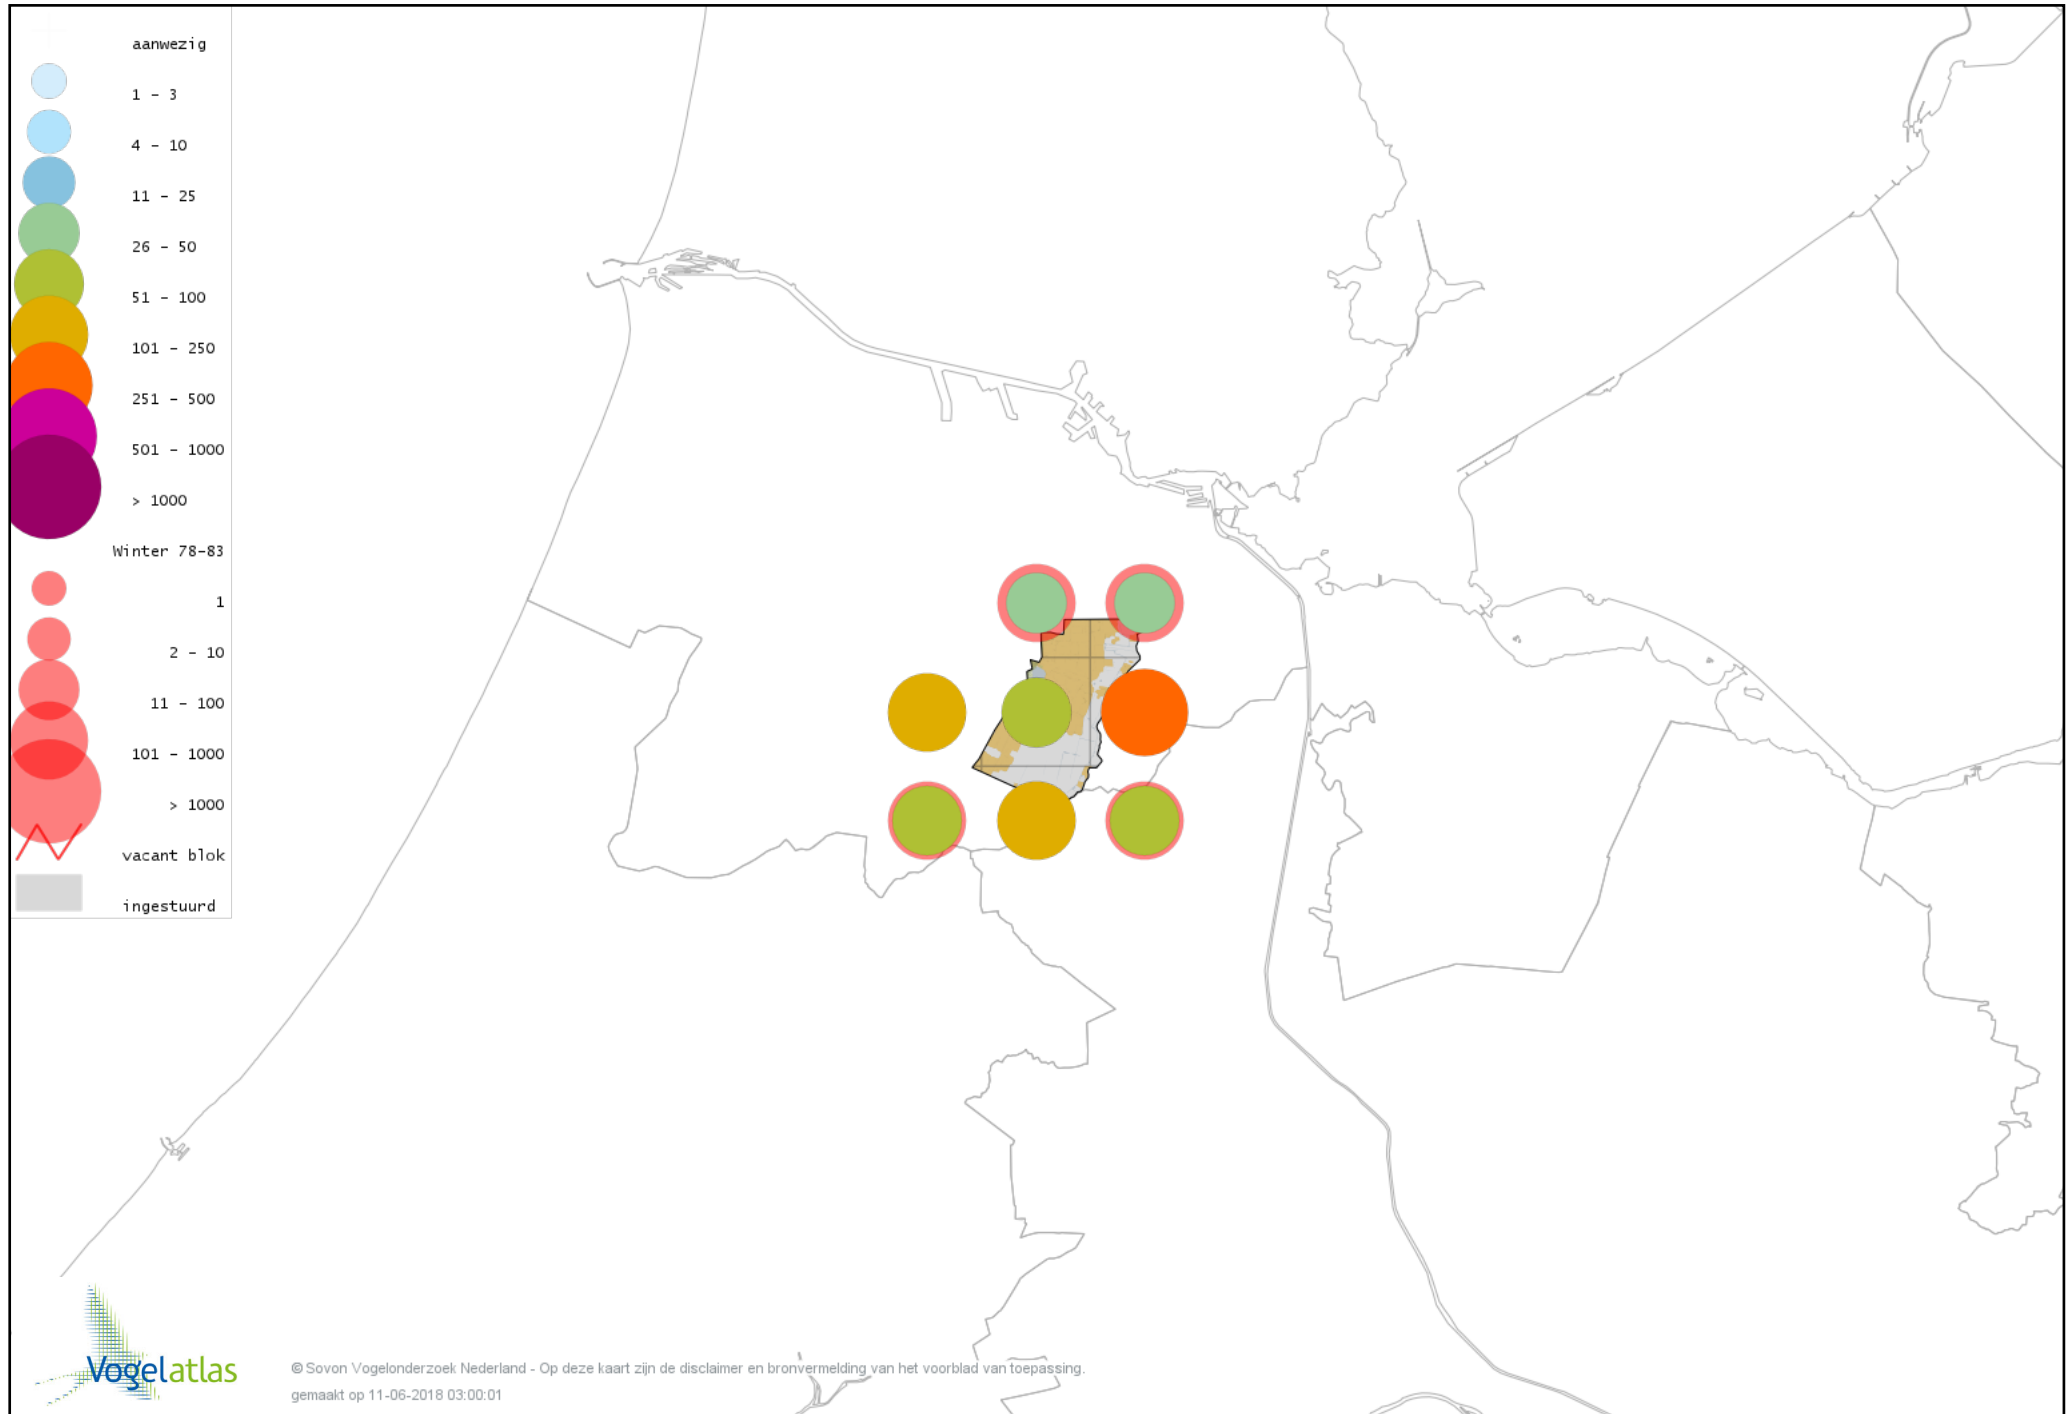

Voorlopige verspreidingskaart Ekster winter

Voorlopige verspreidingskaart Gaai winter

Voorlopige verspreidingskaart Kauw winter

Voorlopige verspreidingskaart Noordse Kauw winter

Voorlopige verspreidingskaart Roek winter

Voorlopige verspreidingskaart Zwarte Kraai winter

Voorlopige verspreidingskaart Bonte Kraai winter

Voorlopige verspreidingskaart Goudhaan winter

Voorlopige verspreidingskaart Vuurgoudhaan winter

Voorlopige verspreidingskaart Pimpelmees winter