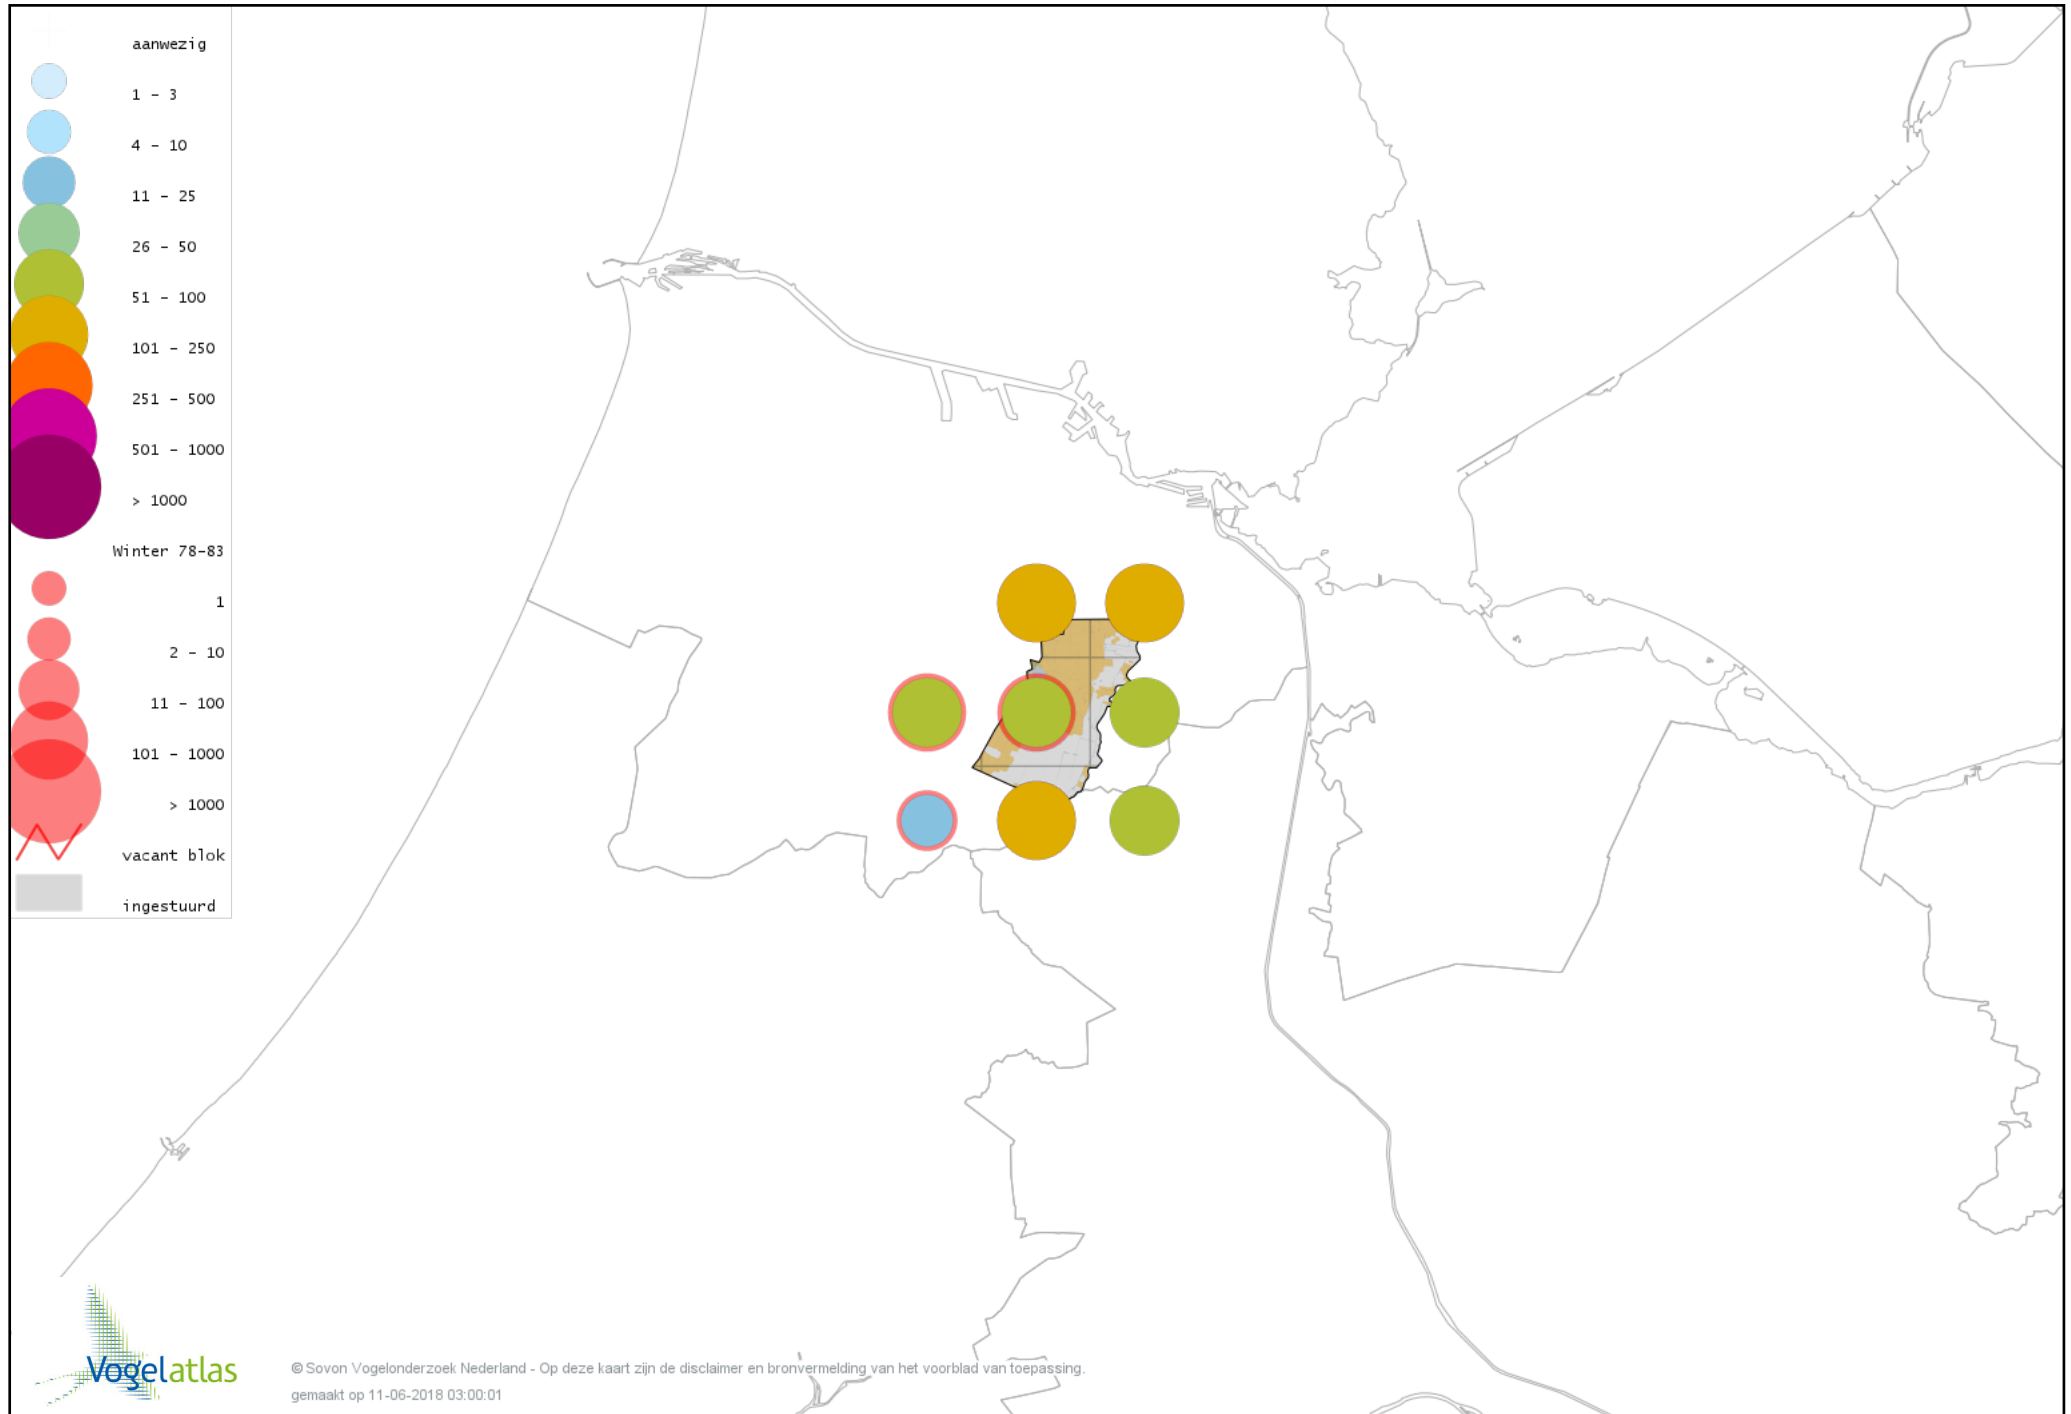

Voorlopige verspreidingskaart Zwartkop winter

Voorlopige verspreidingskaart Pestvogel winter

Voorlopige verspreidingskaart Boomklever winter

Voorlopige verspreidingskaart Boomkruiper winter

Voorlopige verspreidingskaart Winterkoning winter

Voorlopige verspreidingskaart Spreeuw winter

Voorlopige verspreidingskaart Roze Spreeuw winter

Voorlopige verspreidingskaart Merel winter

Voorlopige verspreidingskaart Kramsvogel winter

Voorlopige verspreidingskaart Zanglijster winter

Voorlopige verspreidingskaart Koperwiek winter

Voorlopige verspreidingskaart Grote Lijster winter

Voorlopige verspreidingskaart Roodborst winter

Voorlopige verspreidingskaart Zwarte Roodstaart winter

Voorlopige verspreidingskaart Roodborsttapuit winter