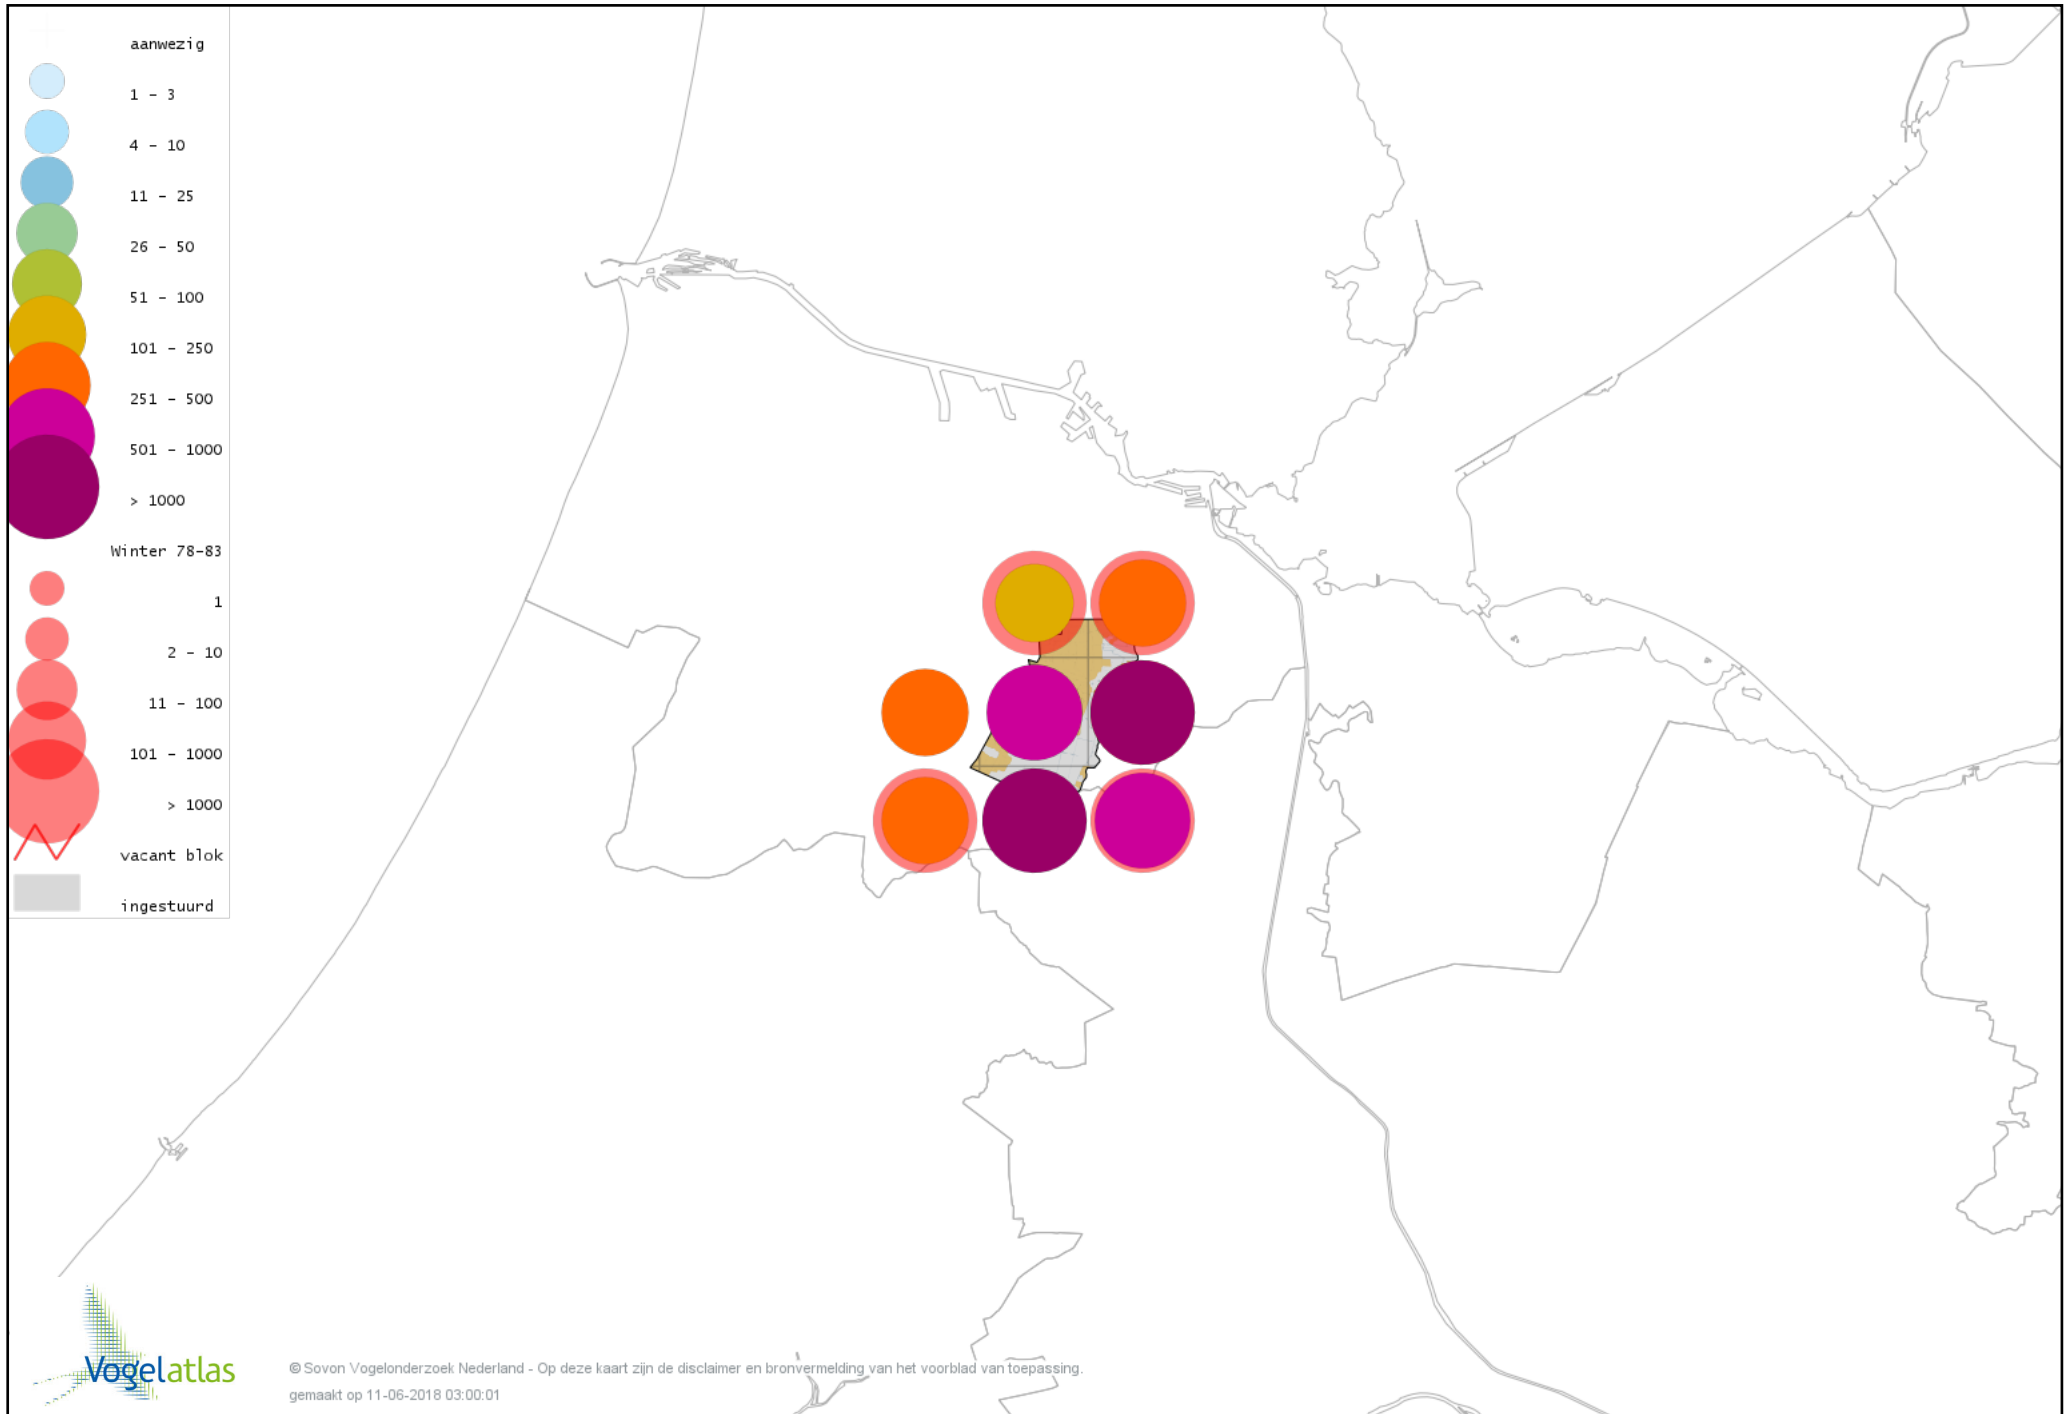

Voorlopige verspreidingskaart Blauwe Kiekendief winter

Voorlopige verspreidingskaart Havik winter

Voorlopige verspreidingskaart Sperwer winter

Voorlopige verspreidingskaart Buizerd winter

Voorlopige verspreidingskaart Torenvalk winter

Voorlopige verspreidingskaart Smelleken winter

Voorlopige verspreidingskaart Slechtvalk winter

Voorlopige verspreidingskaart Waterral winter

Voorlopige verspreidingskaart Waterhoen winter

Voorlopige verspreidingskaart Meerkoet winter

Voorlopige verspreidingskaart Kraanvogel winter

Voorlopige verspreidingskaart Scholekster winter

Voorlopige verspreidingskaart Kluut winter

Voorlopige verspreidingskaart Bontbekplevier winter

Voorlopige verspreidingskaart Goudplevier winter

Voorlopige verspreidingskaart Kievit winter

Voorlopige verspreidingskaart Bonte Strandloper winter

Voorlopige verspreidingskaart Kemphaan winter

Voorlopige verspreidingskaart Bokje winter

Voorlopige verspreidingskaart Watersnip winter