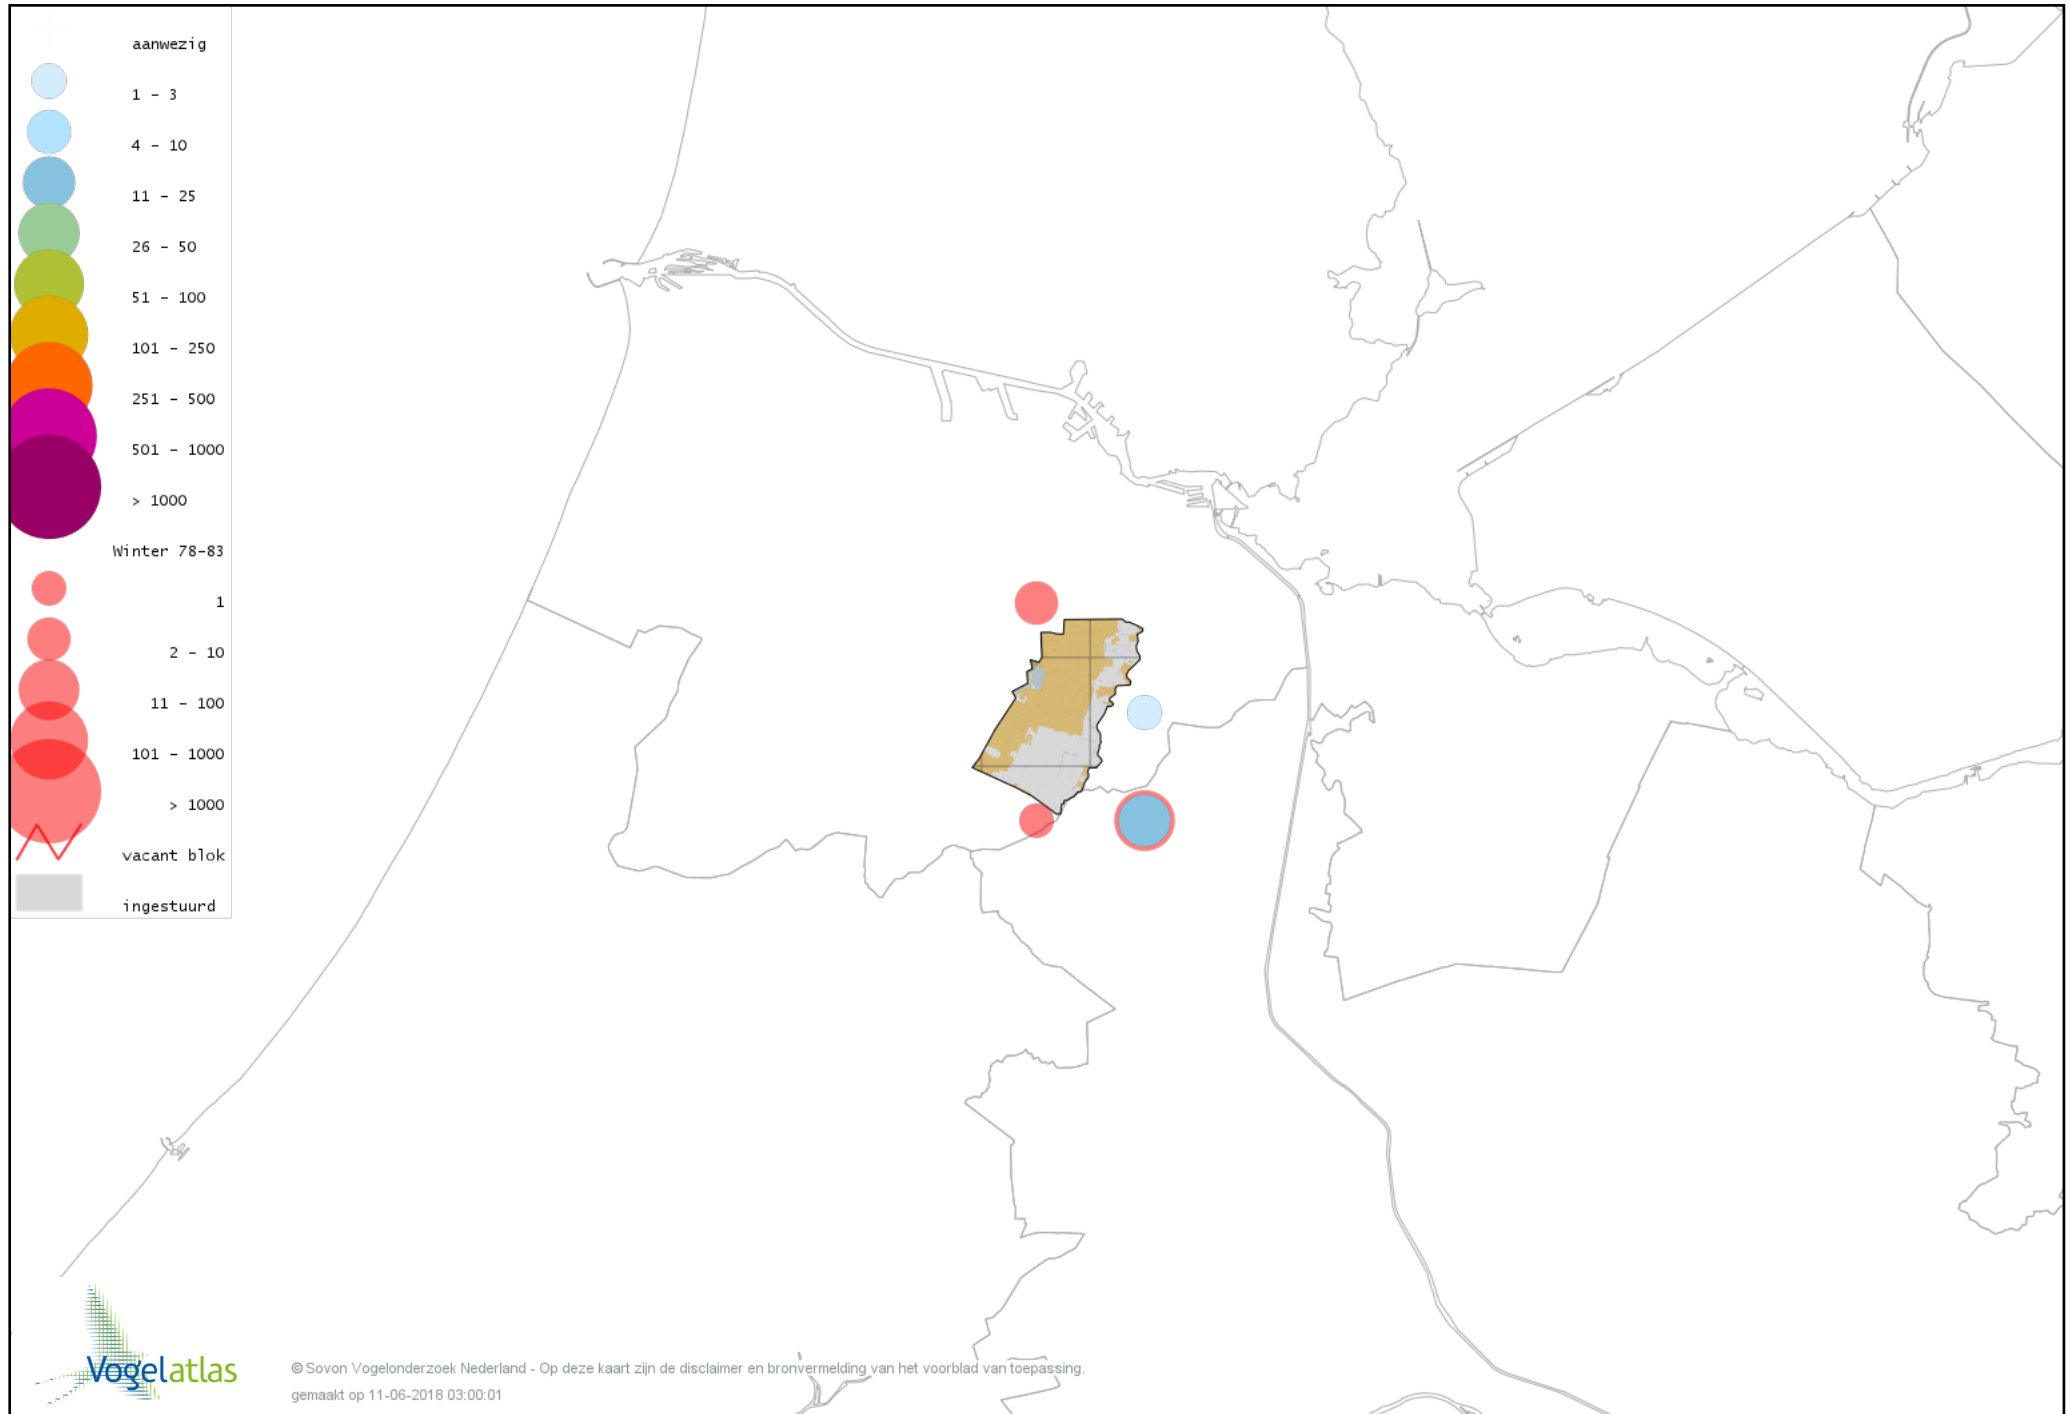

Voorlopige verspreidingskaart Witbuikrotgans winter

Voorlopige verspreidingskaart Rotgans winter

Voorlopige verspreidingskaart Nijlgans winter

Voorlopige verspreidingskaart Casarca winter

Voorlopige verspreidingskaart Kaapse Casarca winter

Voorlopige verspreidingskaart Australische Bergeend winter

Voorlopige verspreidingskaart Bergeend winter

Voorlopige verspreidingskaart Krooneend winter

Voorlopige verspreidingskaart Tafeleend winter

Voorlopige verspreidingskaart Witoogend winter

Voorlopige verspreidingskaart Kuifeend winter

Voorlopige verspreidingskaart Topper winter

Voorlopige verspreidingskaart Muskuseend winter

Voorlopige verspreidingskaart Carolina-eend winter

Voorlopige verspreidingskaart Mandarijneend winter