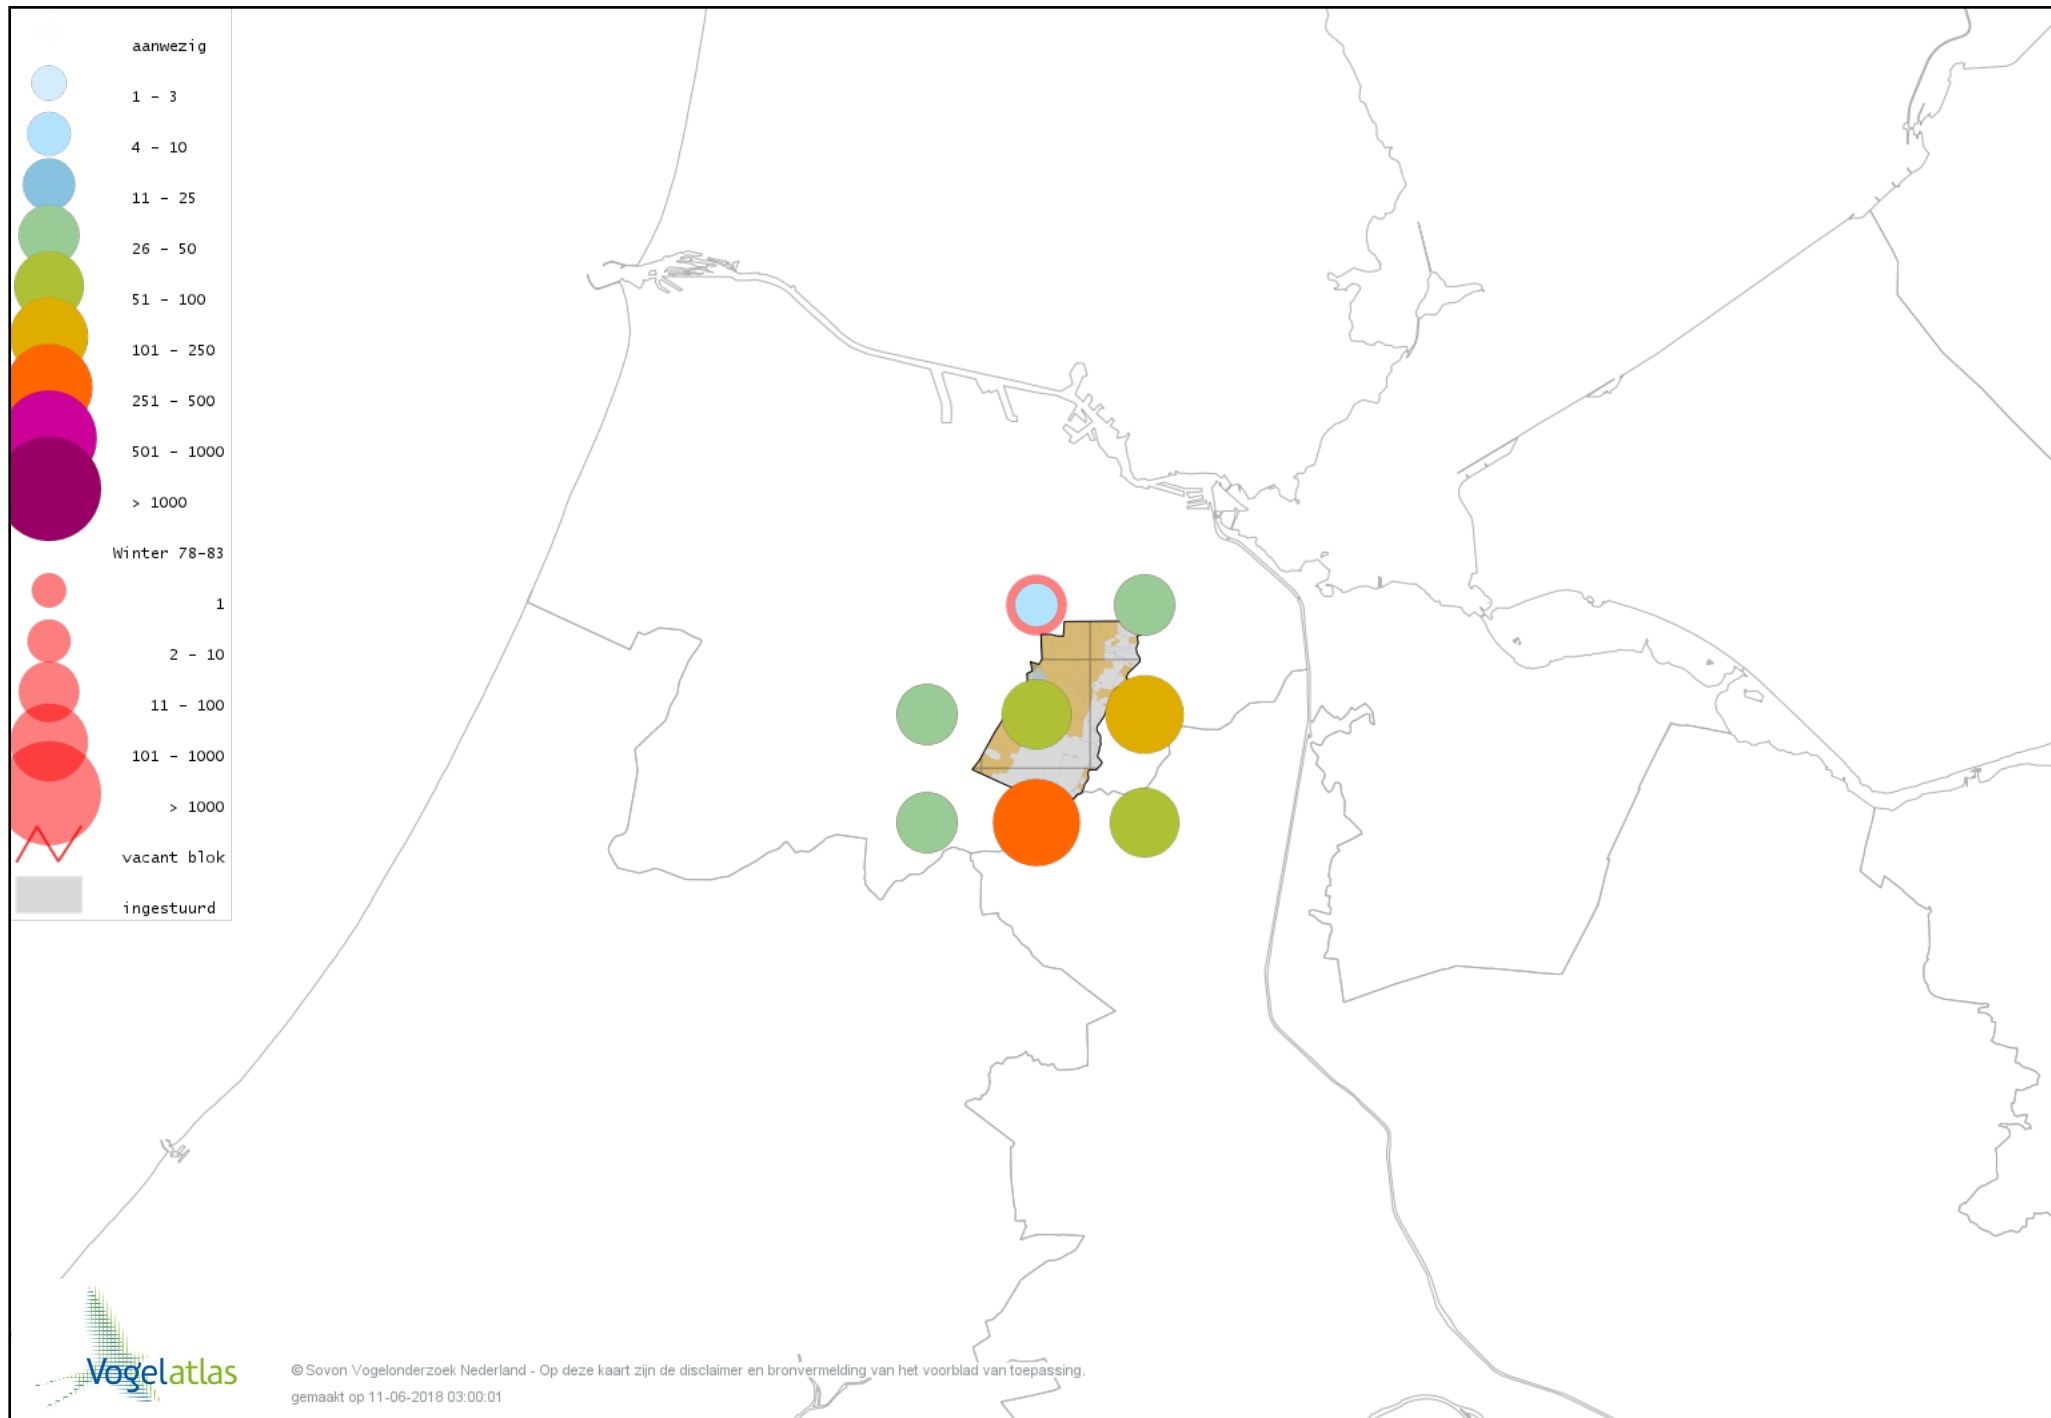

Voorlopige verspreidingskaarten Atlasproject

Bronvermelding

Deze voorlopige verspreidingskaarten zijn gebaseerd op de huidige atlastellingen, aangevuld met informatie uit de Sovon-meetnetten (Netwerk Ecologische Monitoring) en externe bronnen, met name Waarneming.nl . De gepresenteerde gegevens zijn vanaf 1-12-2012.

Ook worden in de kaarten de historische atlasresultaten (in rood) weergegeven.

Disclaimer

Deze verspreidingskaarten ondersteunen het completeren van de atlastellingen en verzamelen van aanvullende waarnemingen. De kaarten zijn nog niet volledig en kunnen fouten bevatten. Overname is toegestaan onder voorwaarde van bronvermelding (www.sovon.nl/vogelatlas)

De kleurtint (blauw) is de beste referentie voor de tot nu toe waargenomen aantalsklasse.

De stipgrootte is relatief. Vergelijk daarvoor de atlasblok grootte van de legenda met die van het kaartbeeld.

Voorlopige verspreidingskaart Knobbelzwaan winter

Voorlopige verspreidingskaart Zwarte Zwaan winter

Voorlopige verspreidingskaart Zwarthalszwaan winter

Voorlopige verspreidingskaart Kleine Zwaan winter

Voorlopige verspreidingskaart Wilde Zwaan winter

Voorlopige verspreidingskaart Indische Gans winter