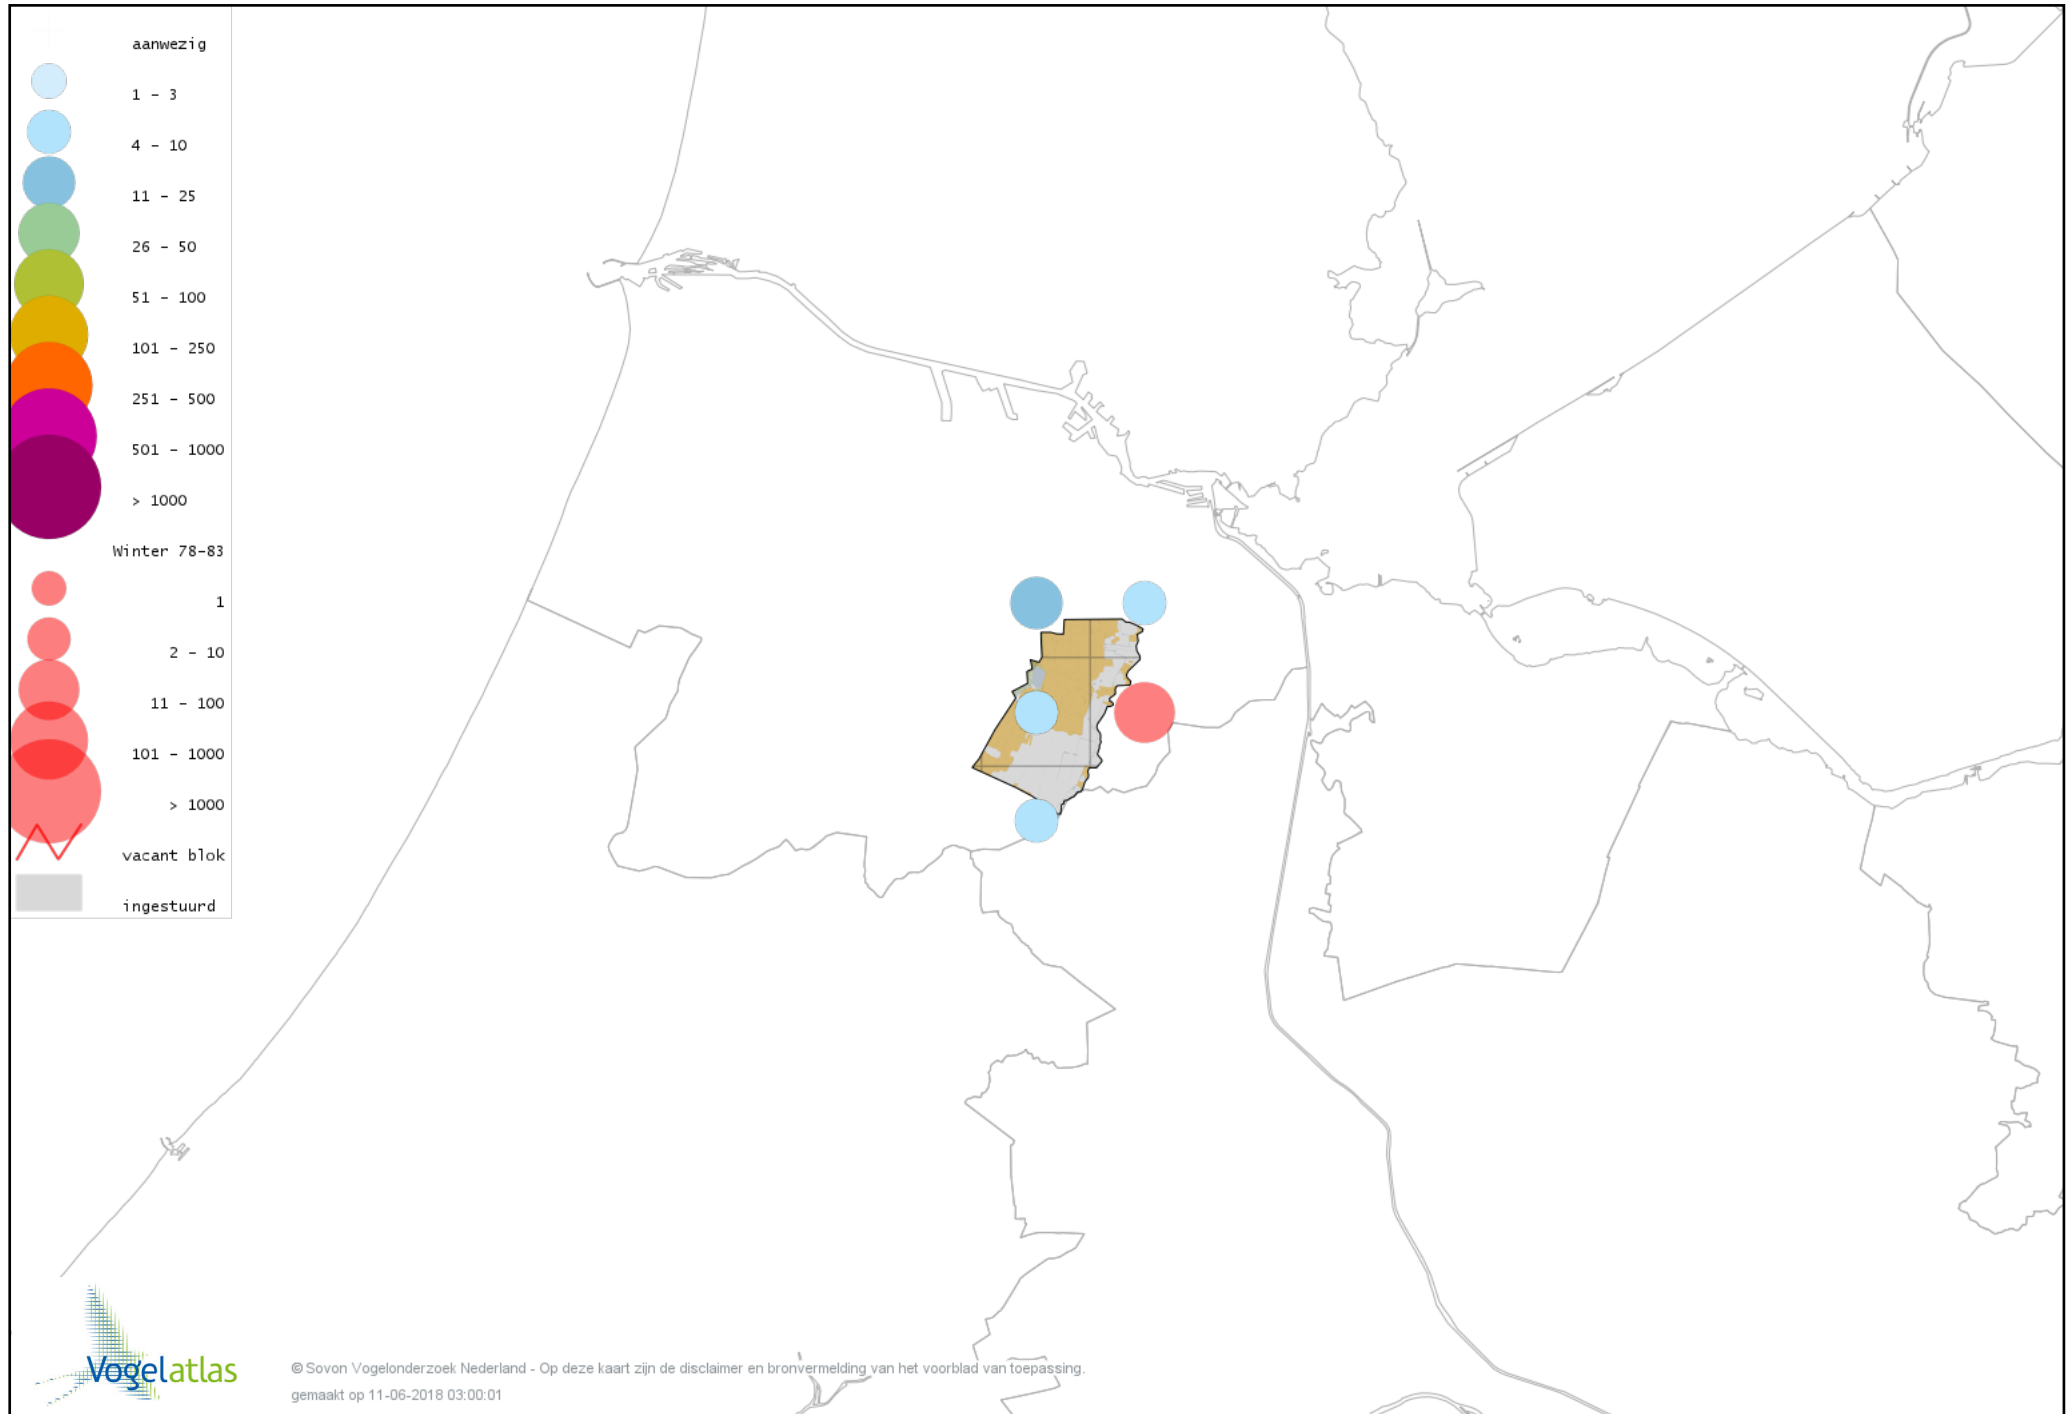

Voorlopige verspreidingskaart Veldleeuwerik winter

Voorlopige verspreidingskaart Staartmees winter

Voorlopige verspreidingskaart Witkopstaartmees winter

Voorlopige verspreidingskaart Tjiftjaf winter

Voorlopige verspreidingskaart Siberische Tjiftjaf winter

Voorlopige verspreidingskaart Zwartkop winter

Voorlopige verspreidingskaart Pestvogel winter

Voorlopige verspreidingskaart Boomklever winter

Voorlopige verspreidingskaart Boomkruiper winter

Voorlopige verspreidingskaart Winterkoning winter