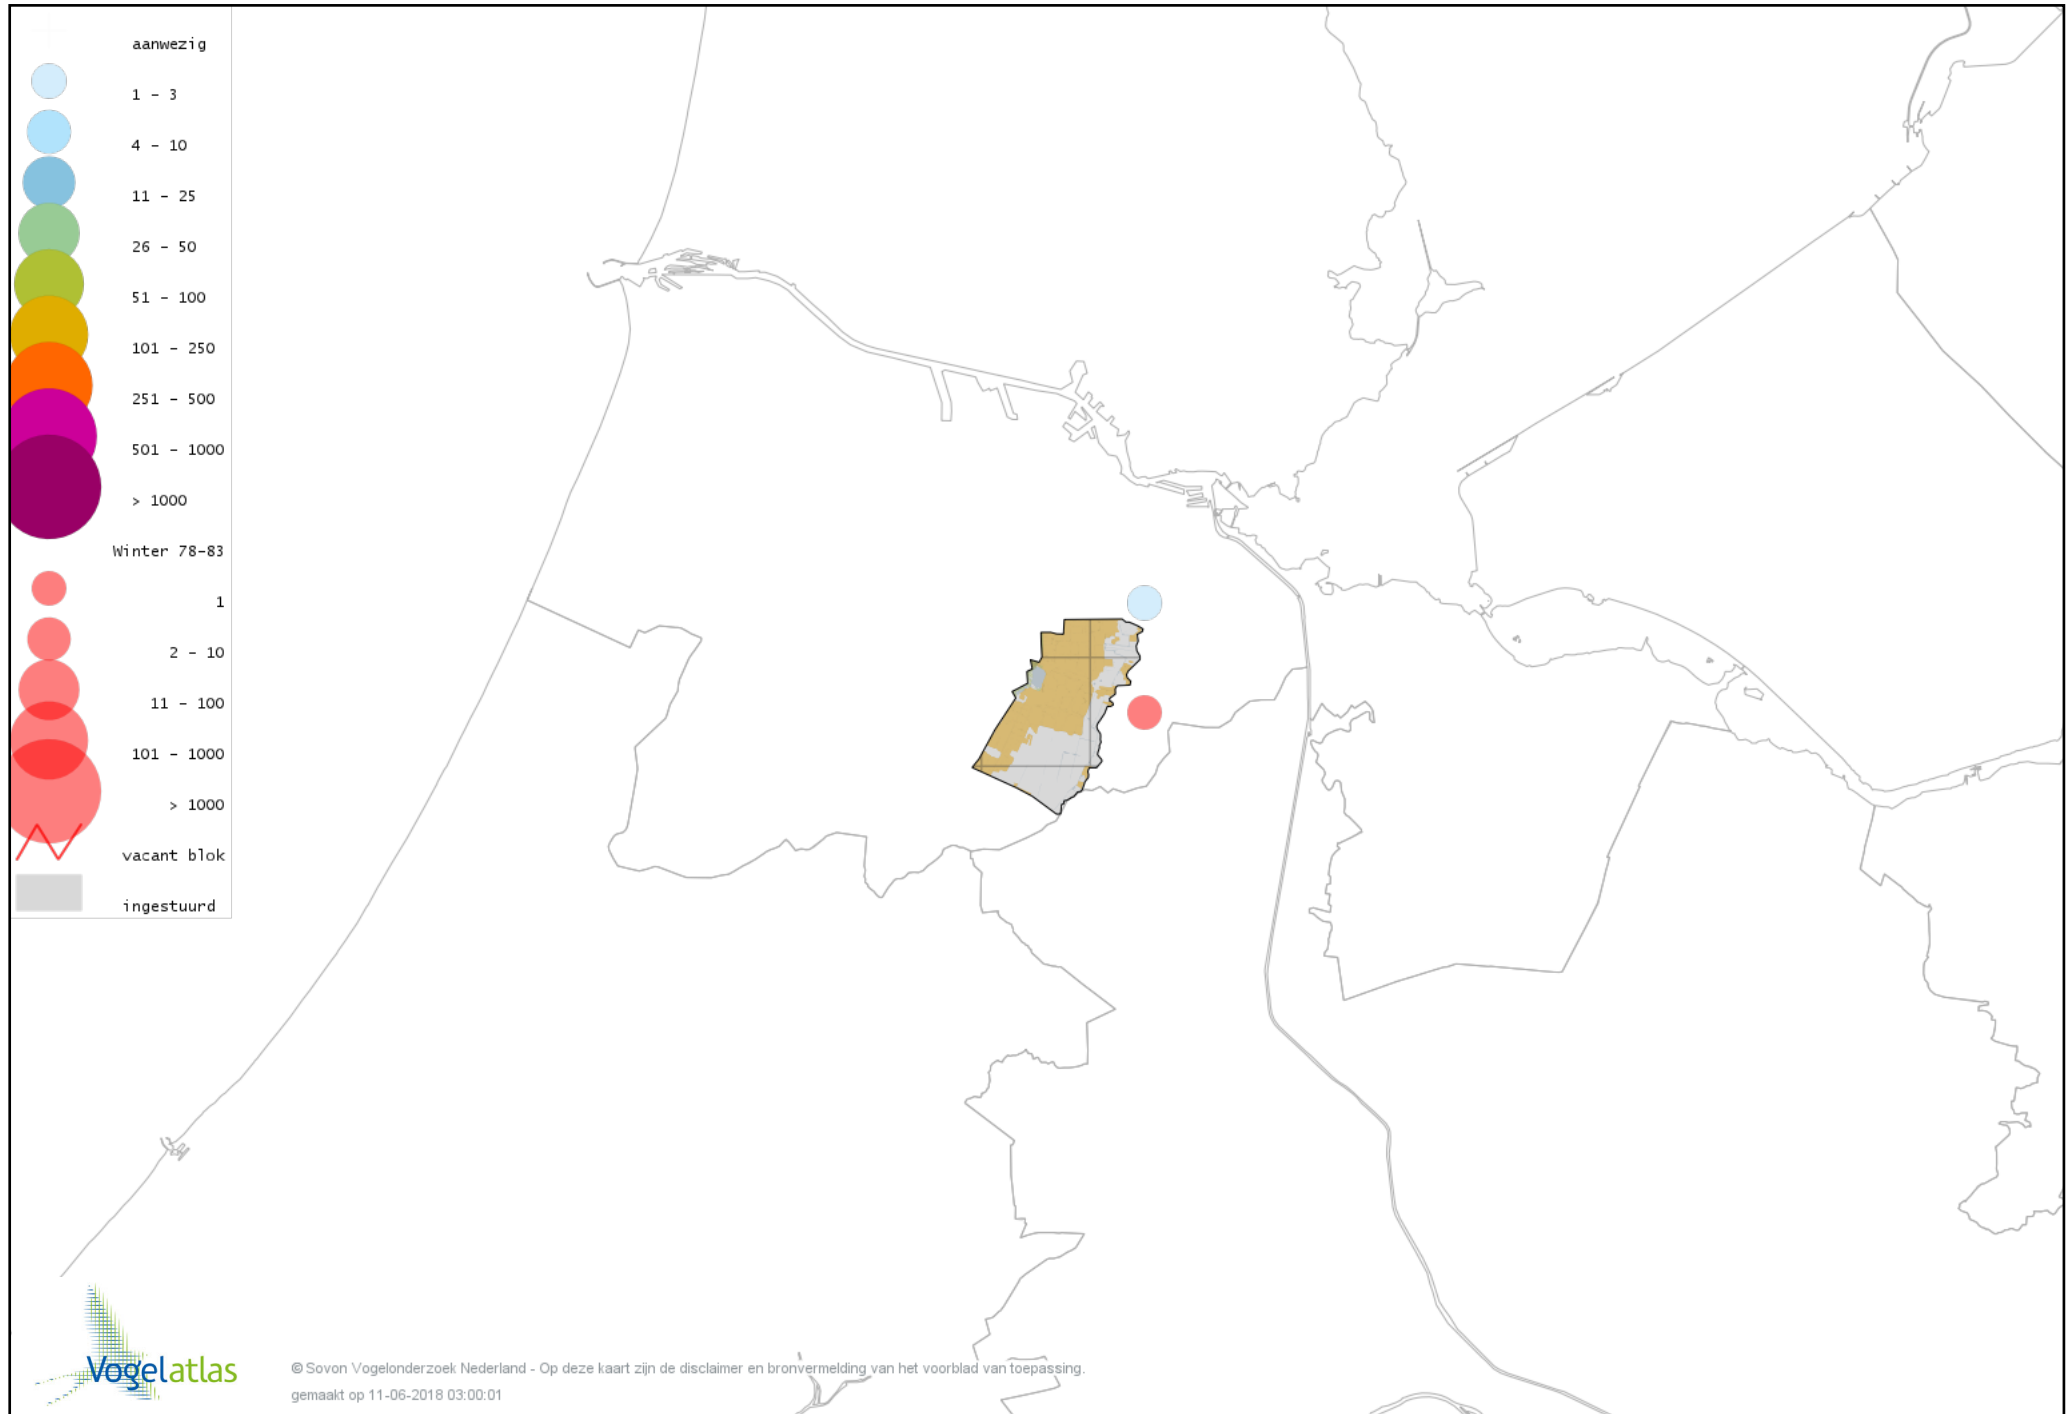

Voorlopige verspreidingskaart Dwergmeeuw winter