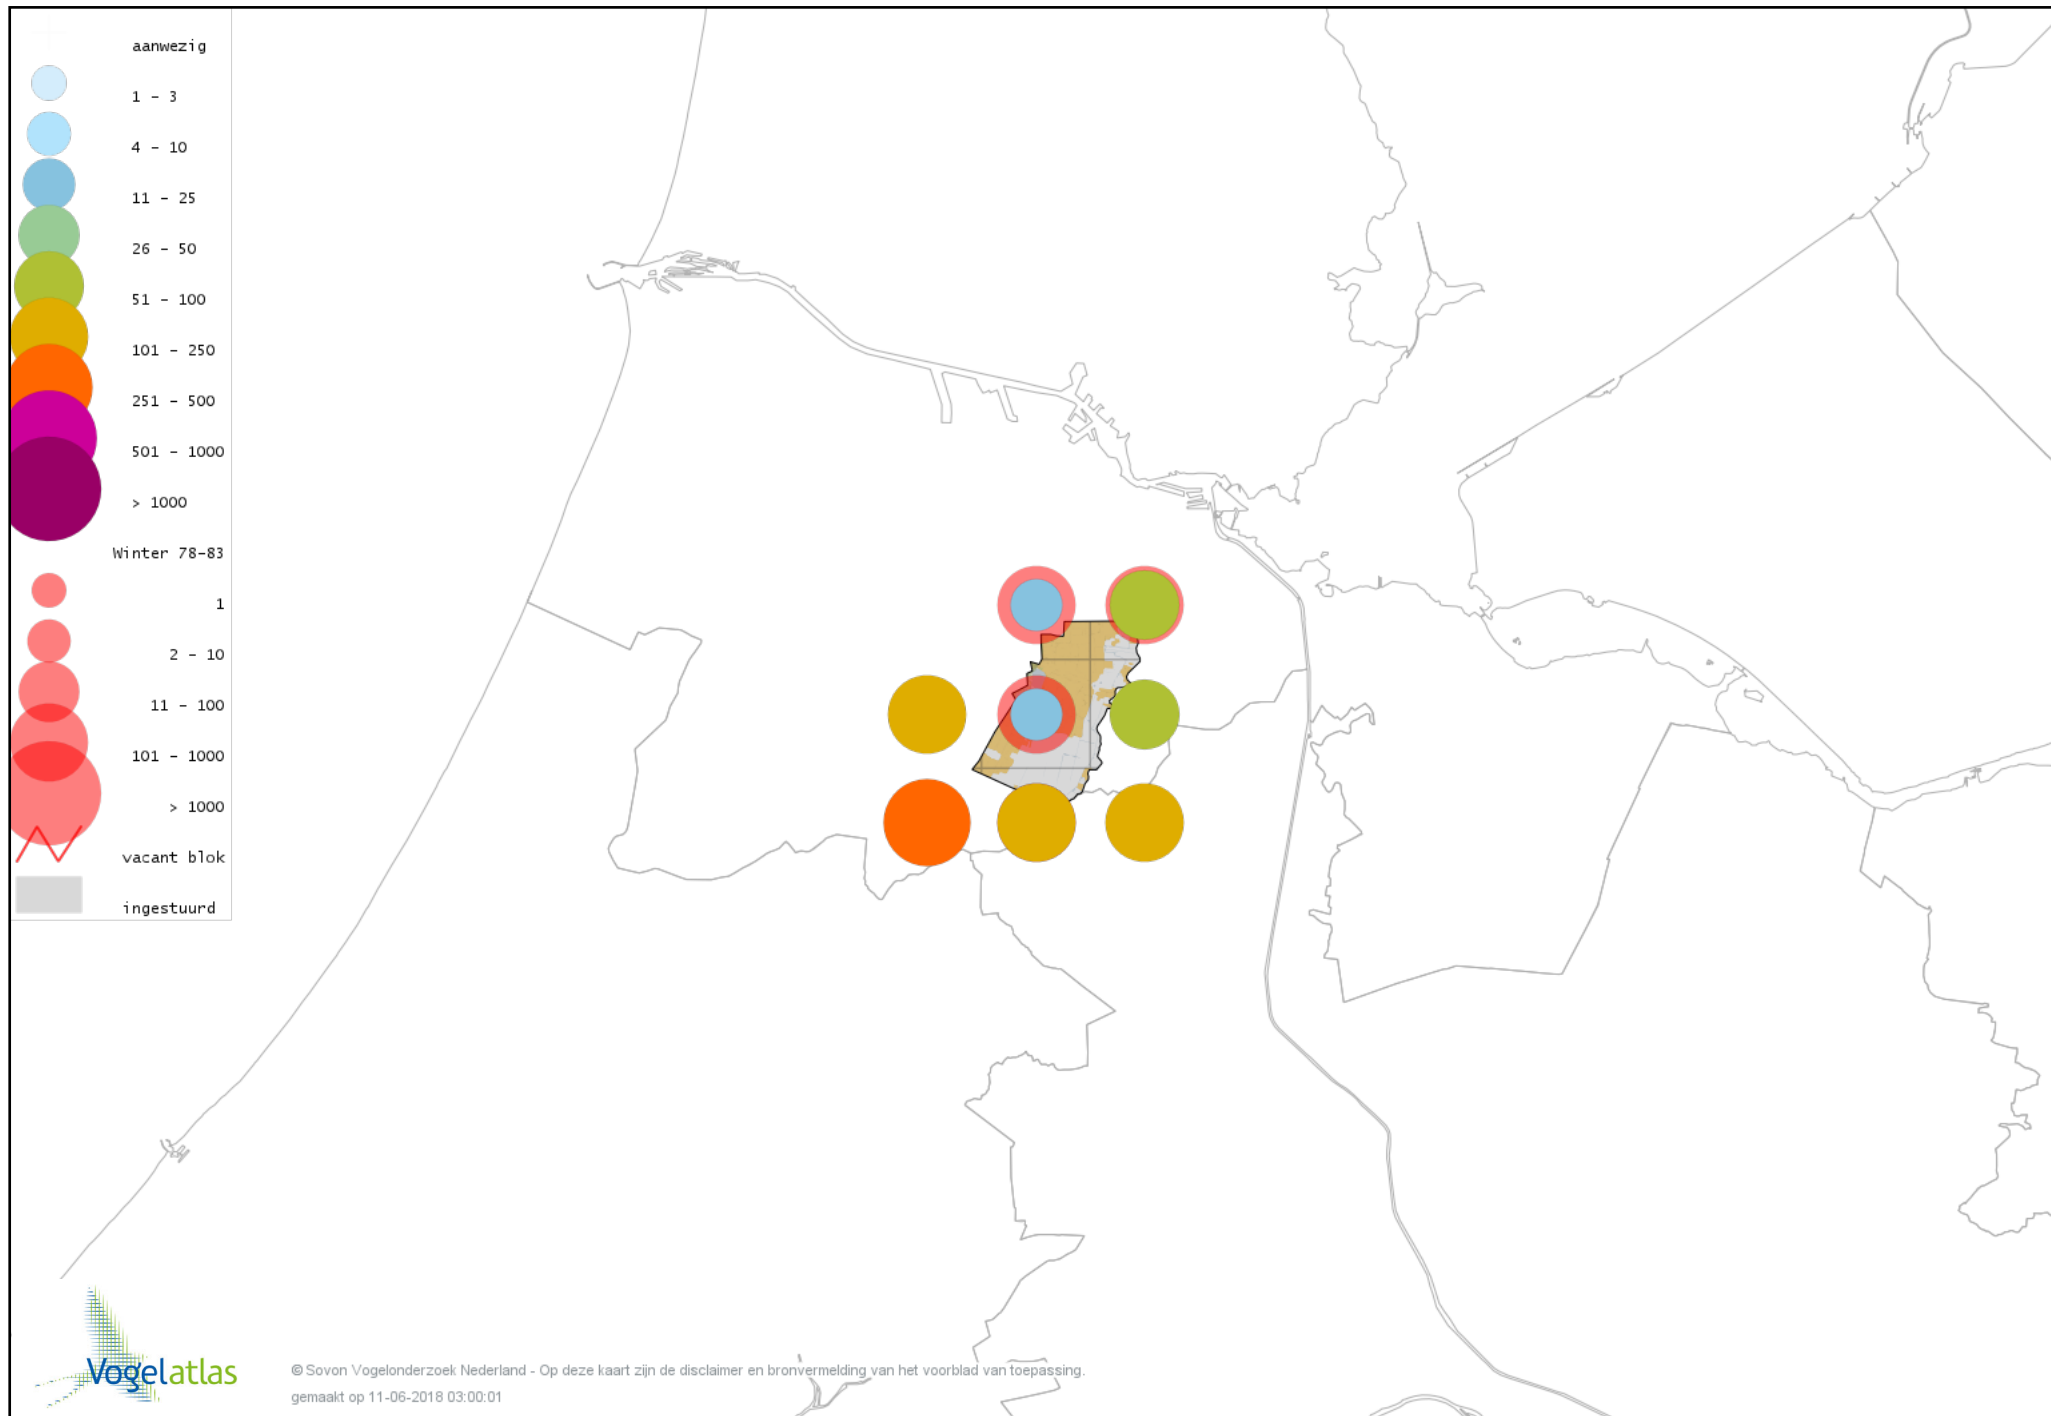

Voorlopige verspreidingskaart Groene Specht winter

Voorlopige verspreidingskaart Grote Bonte Specht winter

Voorlopige verspreidingskaart Kleine Bonte Specht winter

Voorlopige verspreidingskaart Klappekster winter

Voorlopige verspreidingskaart Ekster winter

Voorlopige verspreidingskaart Gaai winter

Voorlopige verspreidingskaart Kauw winter

Voorlopige verspreidingskaart Noordse Kauw winter

Voorlopige verspreidingskaart Roek winter