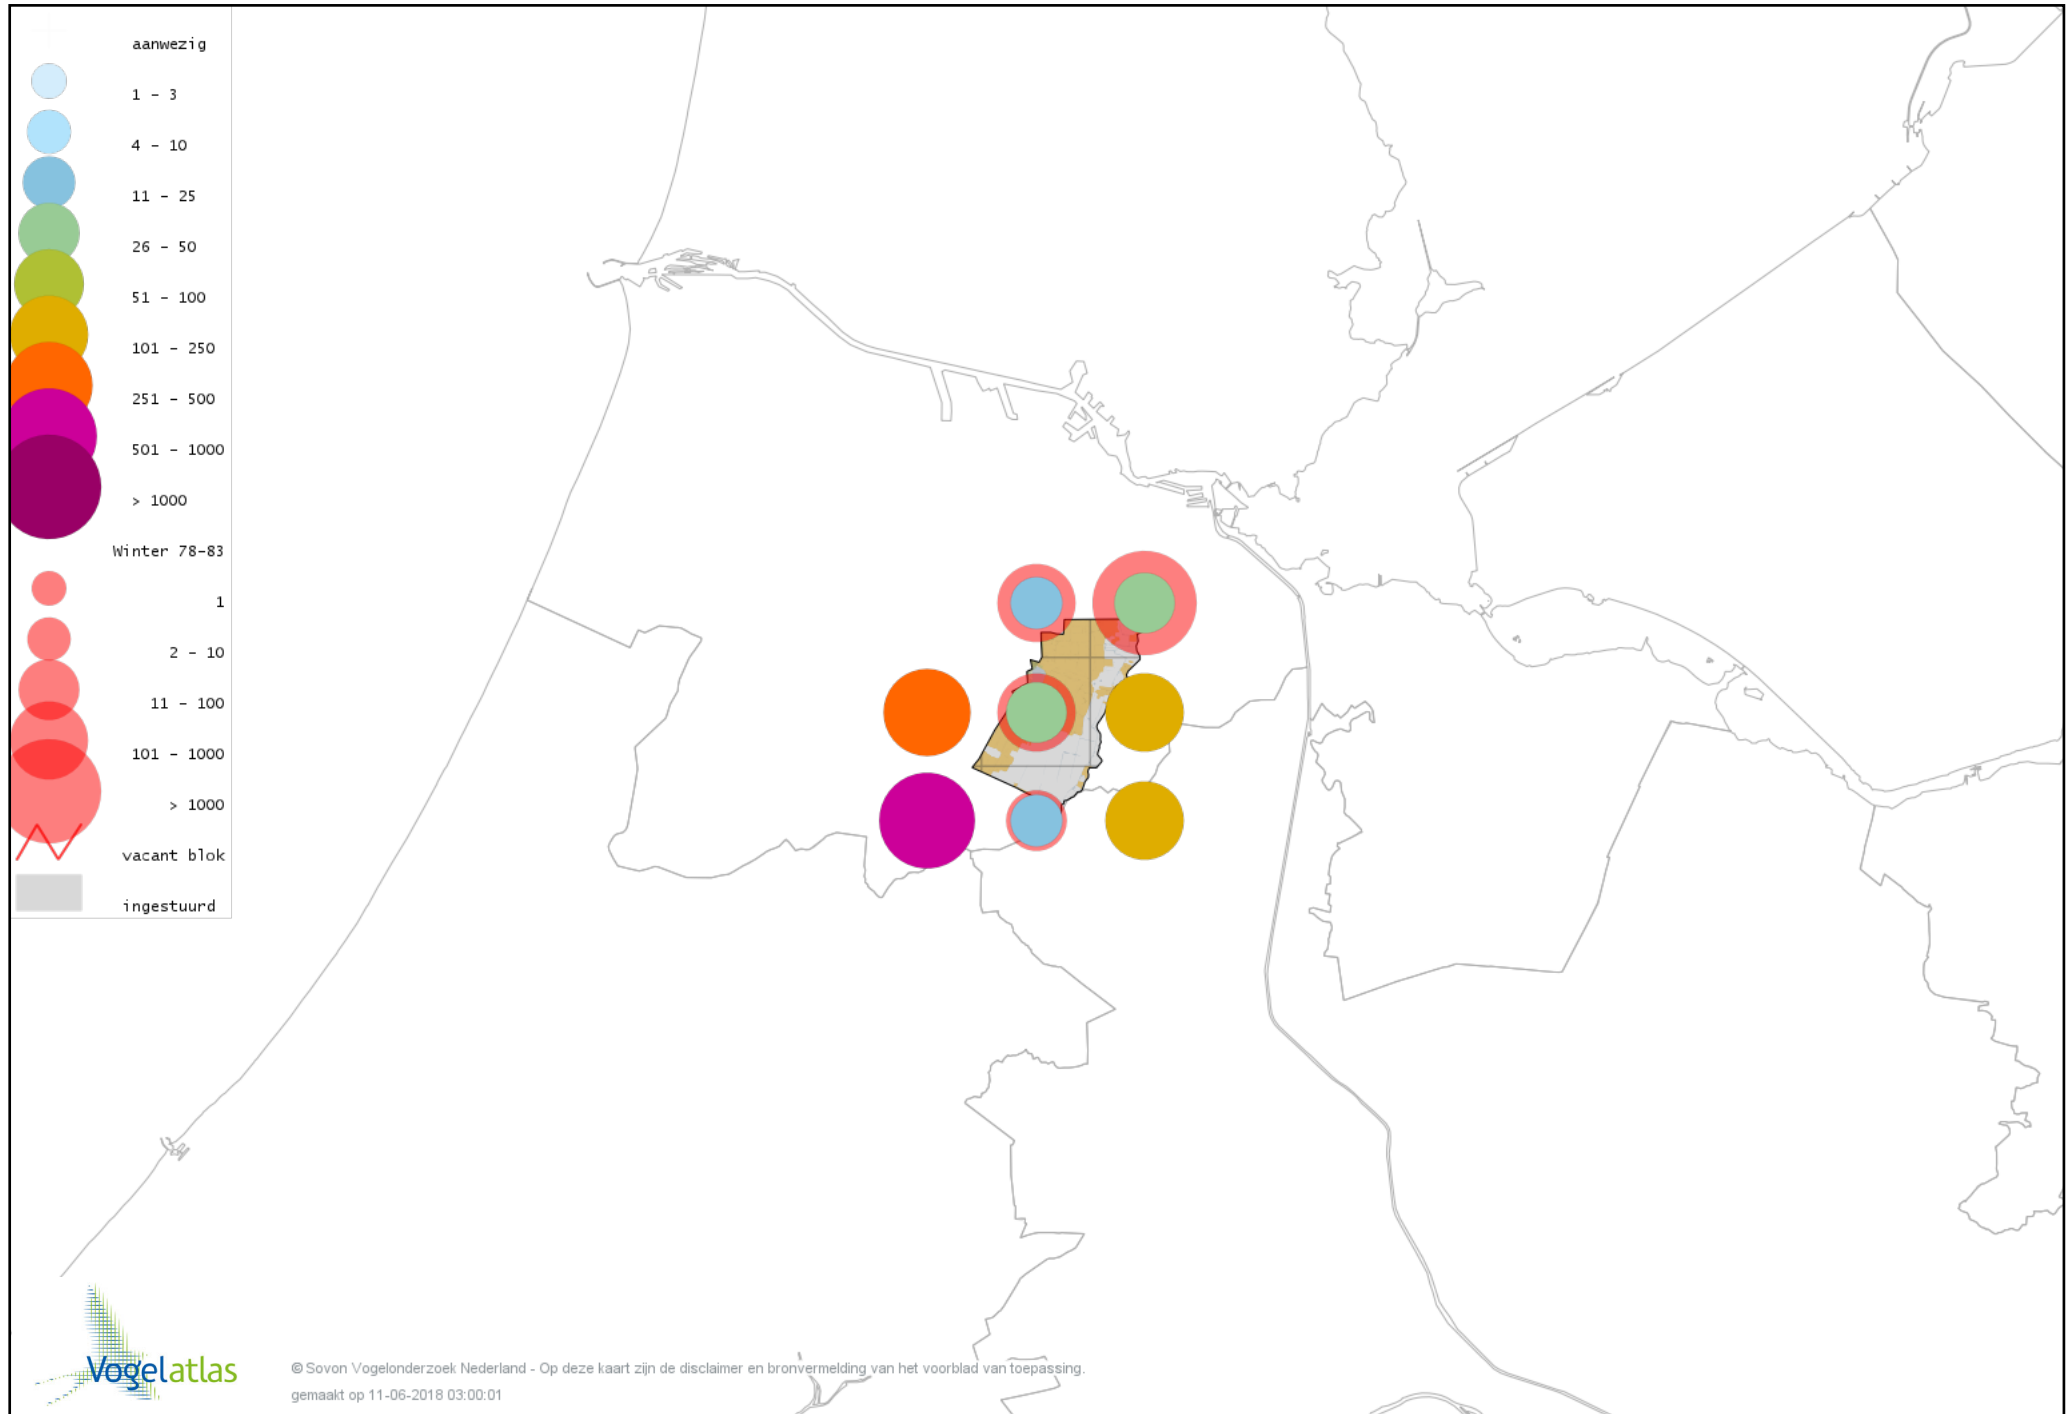

Voorlopige verspreidingskaart Koperwiek winter

Voorlopige verspreidingskaart Grote Lijster winter

Voorlopige verspreidingskaart Roodborst winter

Voorlopige verspreidingskaart Zwarte Roodstaart winter

Voorlopige verspreidingskaart Roodborsttapuit winter

Voorlopige verspreidingskaart Heggenmus winter

Voorlopige verspreidingskaart Huismus winter

Voorlopige verspreidingskaart Ringmus winter

Voorlopige verspreidingskaart Grote Gele Kwikstaart winter

Voorlopige verspreidingskaart Witte Kwikstaart winter

Voorlopige verspreidingskaart Graspieper winter

Voorlopige verspreidingskaart Waterpieper winter

Voorlopige verspreidingskaart Vink winter

Voorlopige verspreidingskaart Keep winter

Voorlopige verspreidingskaart Groenling winter