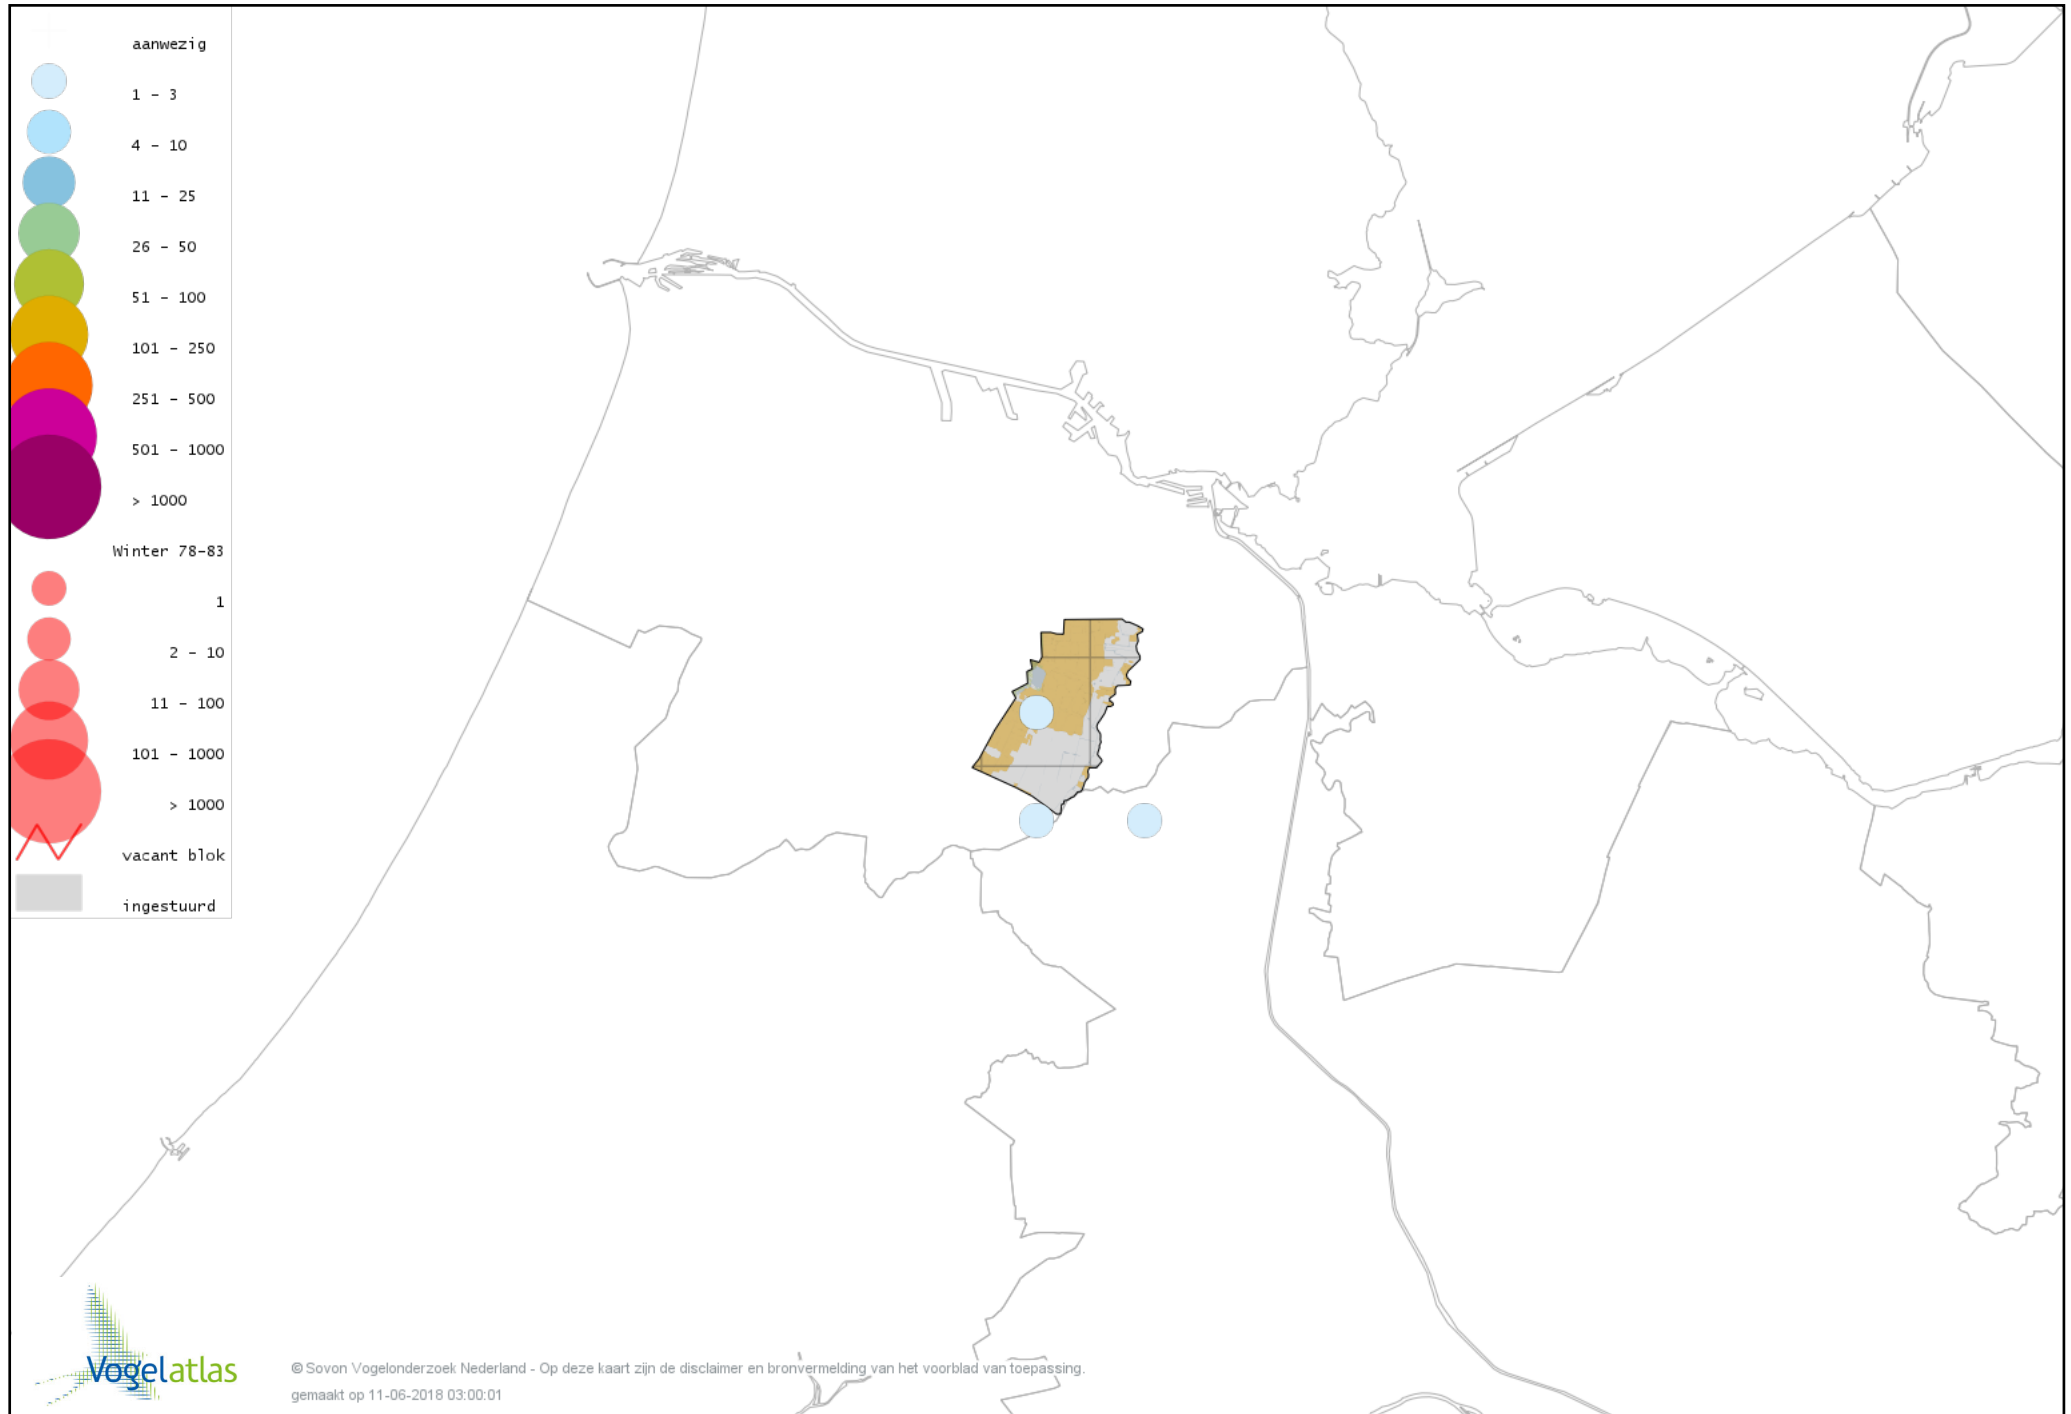

Voorlopige verspreidingskaart Koperwiek winter

Voorlopige verspreidingskaart Grote Lijster winter

Voorlopige verspreidingskaart Roodborst winter

Voorlopige verspreidingskaart Zwarte Roodstaart winter

Voorlopige verspreidingskaart Roodborsttapuit winter