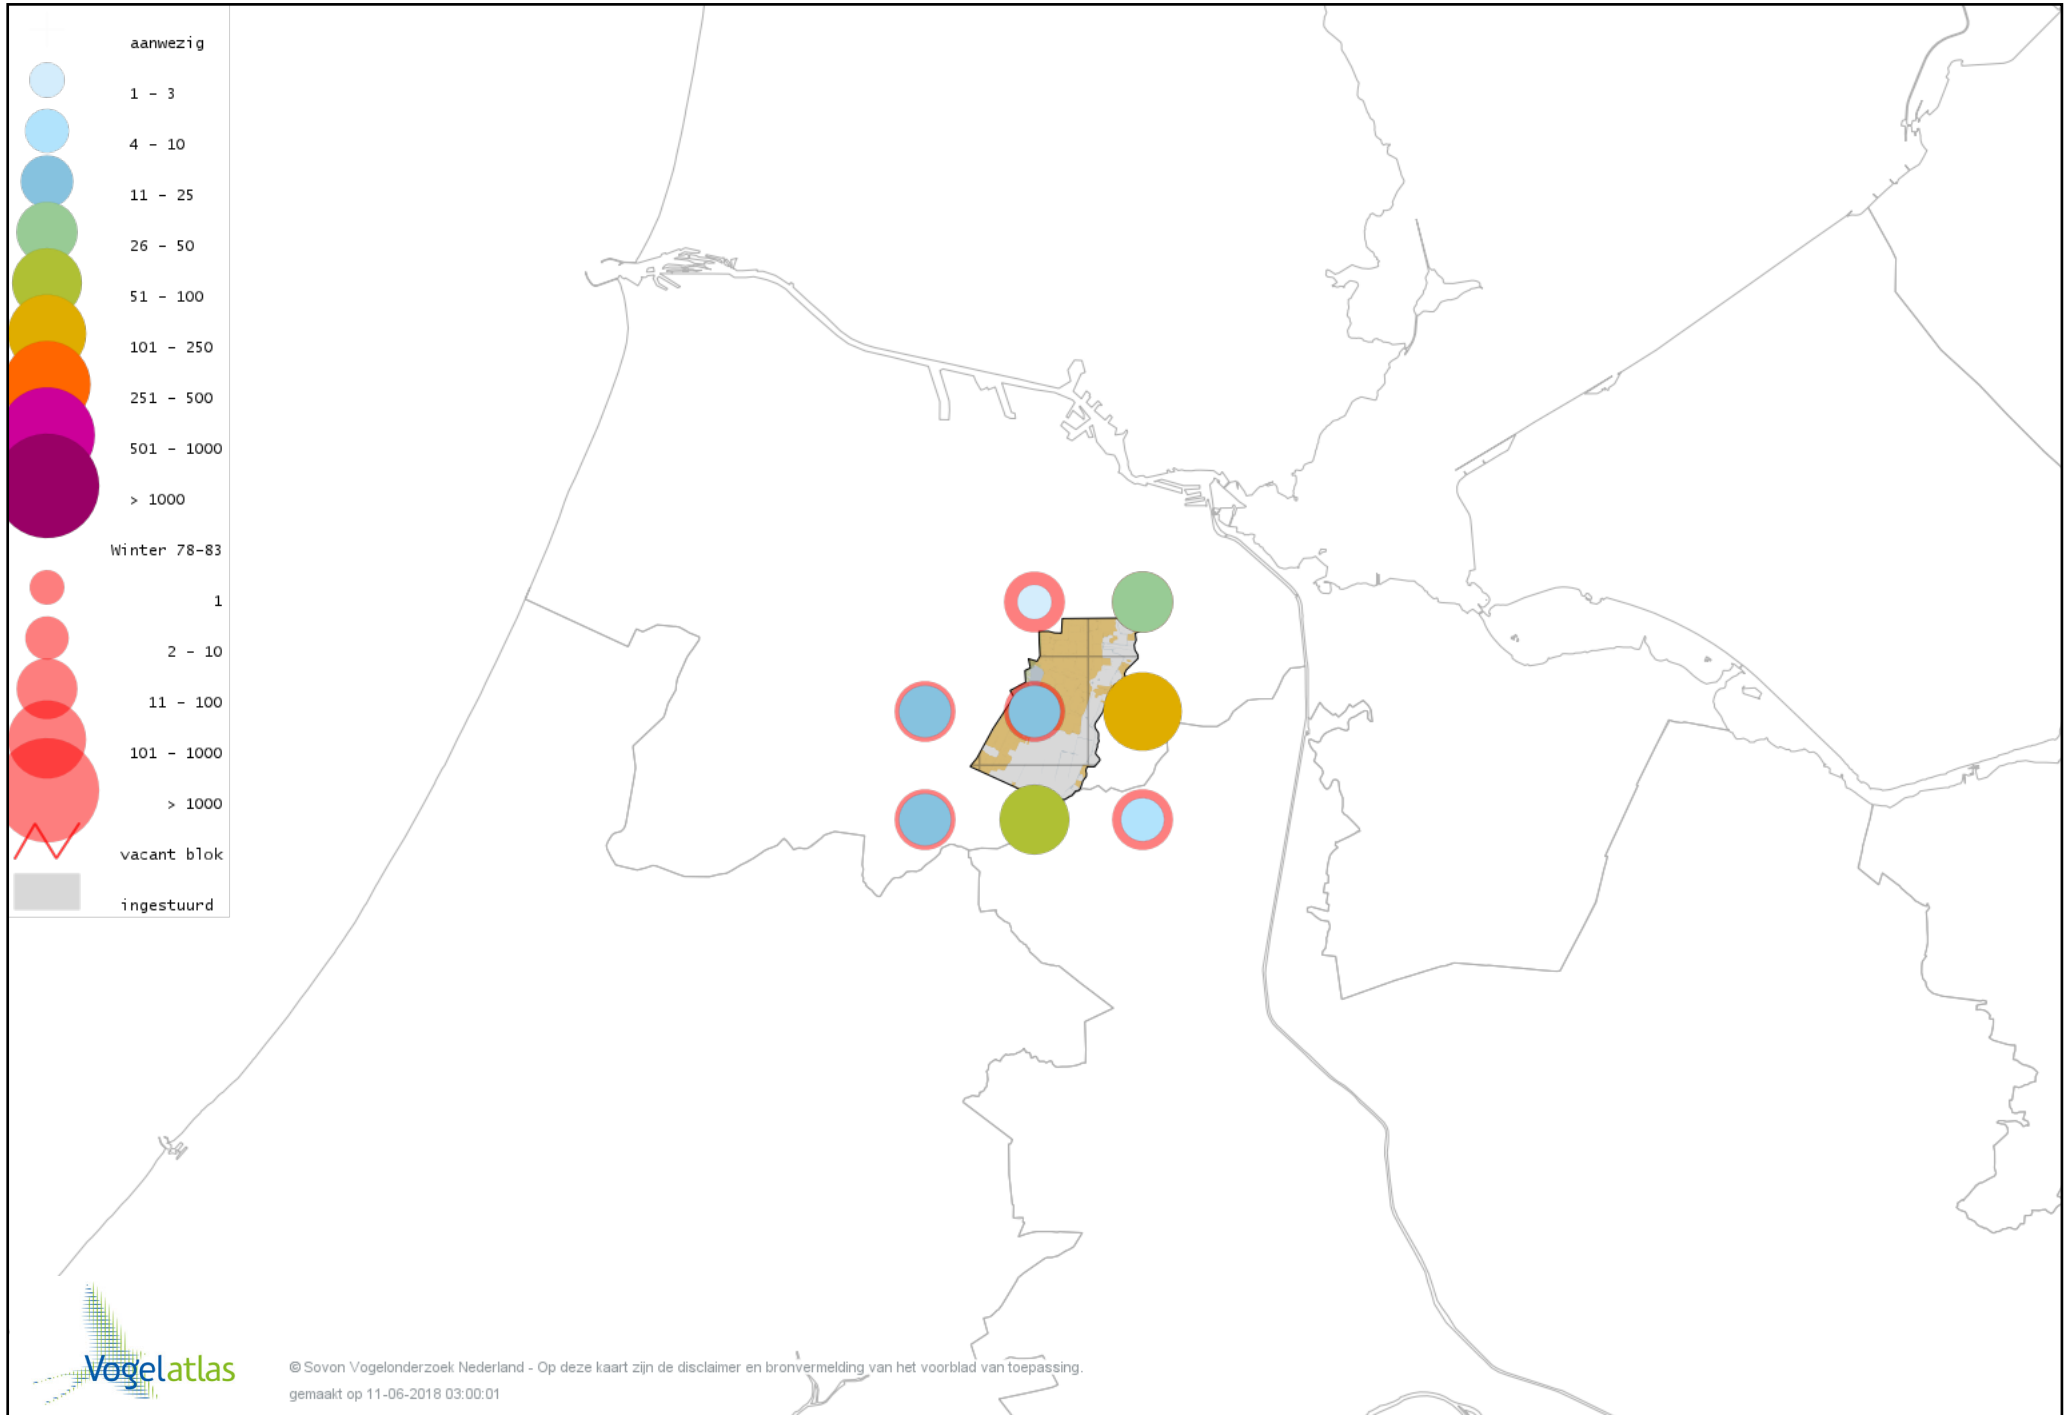

Voorlopige verspreidingskaart Kraanvogel winter

Voorlopige verspreidingskaart Scholekster winter

Voorlopige verspreidingskaart Kluut winter

Voorlopige verspreidingskaart Bontbekplevier winter

Voorlopige verspreidingskaart Goudplevier winter

Voorlopige verspreidingskaart Kievit winter

Voorlopige verspreidingskaart Bonte Strandloper winter

Voorlopige verspreidingskaart Kemphaan winter

Voorlopige verspreidingskaart Bokje winter

Voorlopige verspreidingskaart Watersnip winter

Voorlopige verspreidingskaart Houtsnip winter

Voorlopige verspreidingskaart Grutto winter

Voorlopige verspreidingskaart IJslandse Grutto winter

Voorlopige verspreidingskaart Rosse Grutto winter

Voorlopige verspreidingskaart Wulp winter

Voorlopige verspreidingskaart Oeverloper winter

Voorlopige verspreidingskaart Witgat winter

Voorlopige verspreidingskaart Zwarte Ruiter winter

Voorlopige verspreidingskaart Tureluur winter

Voorlopige verspreidingskaart Kokmeeuw winter