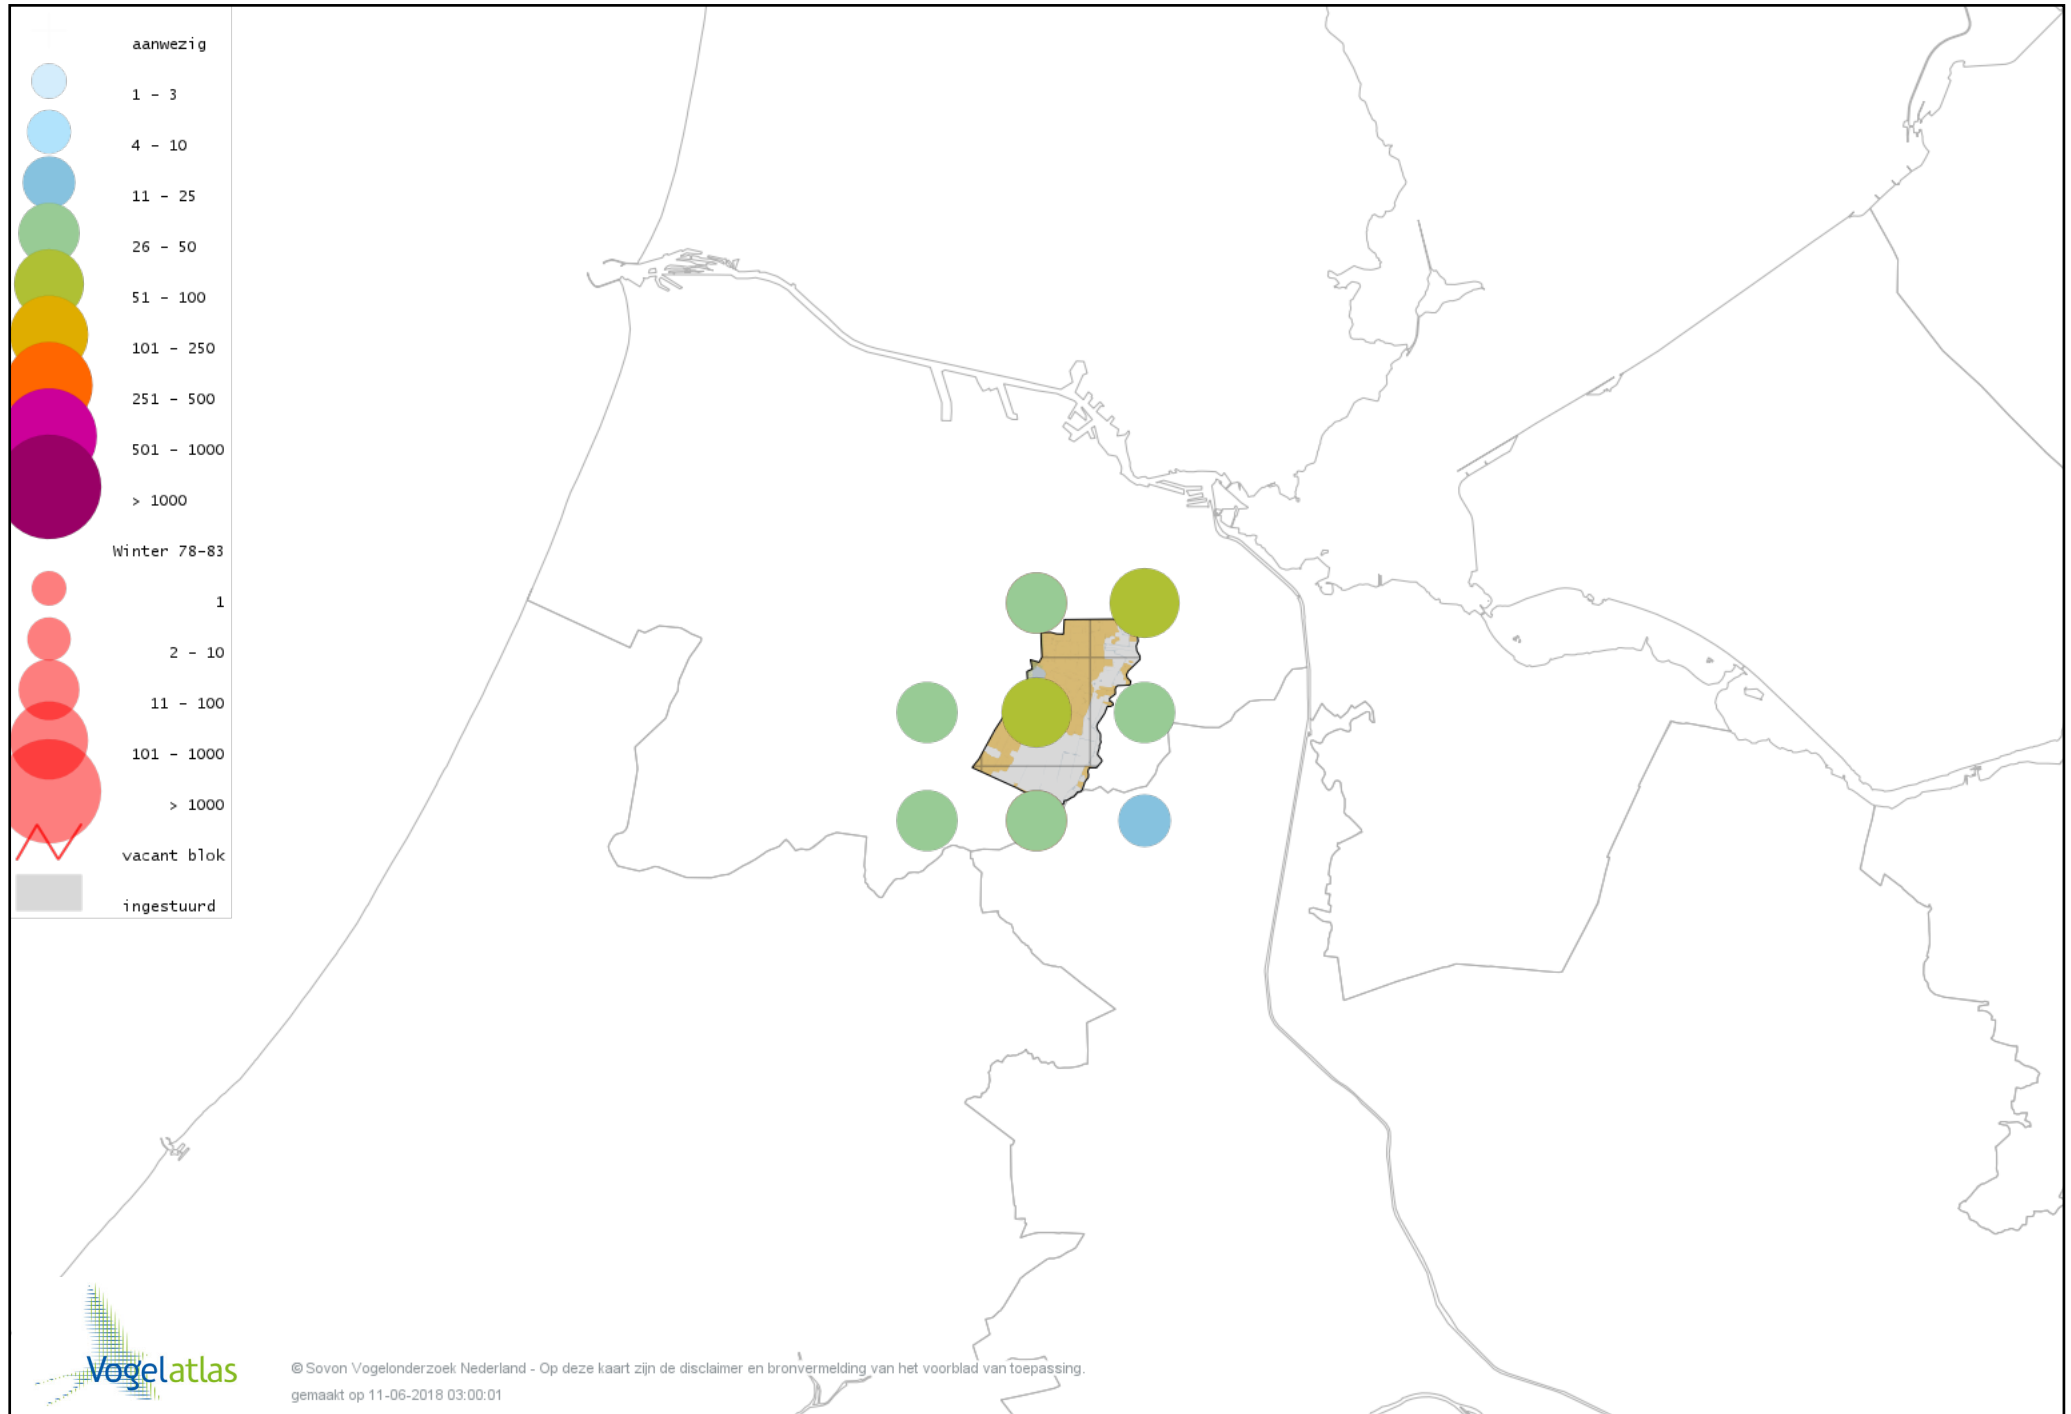

Voorlopige verspreidingskaart Veldleeuwerik winter

Voorlopige verspreidingskaart Staartmees winter

Voorlopige verspreidingskaart Witkopstaartmees winter

Voorlopige verspreidingskaart Tjiftjaf winter

Voorlopige verspreidingskaart Siberische Tjiftjaf winter

Voorlopige verspreidingskaart Zwartkop winter

Voorlopige verspreidingskaart Pestvogel winter

Voorlopige verspreidingskaart Boomklever winter

Voorlopige verspreidingskaart Boomkruiper winter

Voorlopige verspreidingskaart Winterkoning winter

Voorlopige verspreidingskaart Spreeuw winter

Voorlopige verspreidingskaart Roze Spreeuw winter

Voorlopige verspreidingskaart Merel winter

Voorlopige verspreidingskaart Kramsvogel winter

Voorlopige verspreidingskaart Zanglijster winter