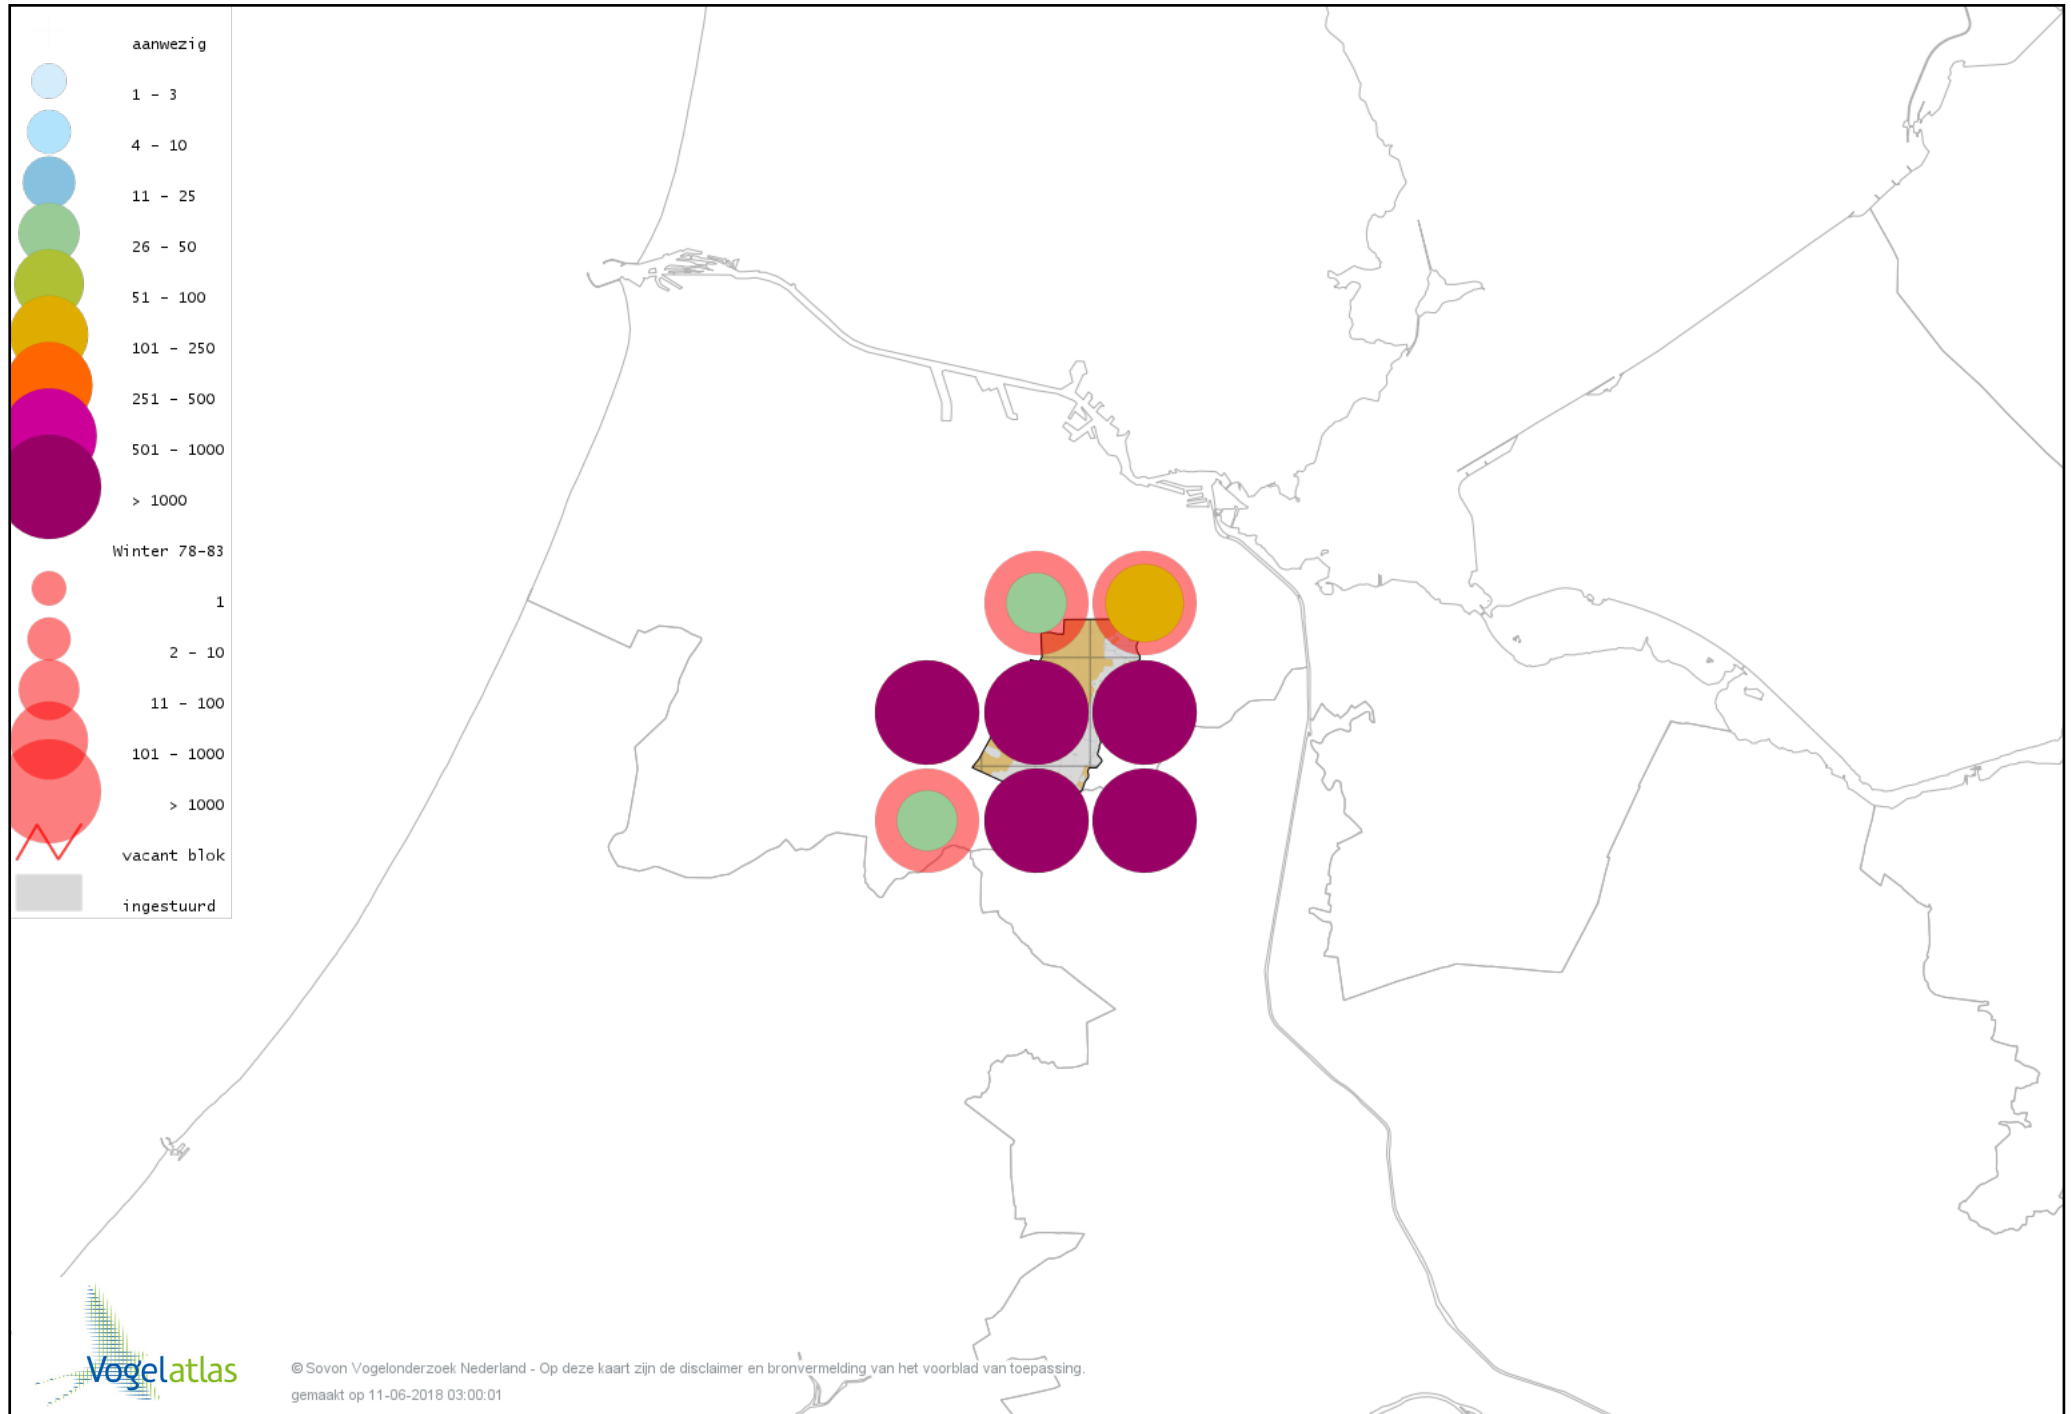

Voorlopige verspreidingskaart Smelleken winter

Voorlopige verspreidingskaart Slechtvalk winter

Voorlopige verspreidingskaart Waterral winter

Voorlopige verspreidingskaart Waterhoen winter

Voorlopige verspreidingskaart Meerkoet winter

Voorlopige verspreidingskaart Kraanvogel winter

Voorlopige verspreidingskaart Scholekster winter

Voorlopige verspreidingskaart Kluut winter

Voorlopige verspreidingskaart Bontbekplevier winter

Voorlopige verspreidingskaart Goudplevier winter

Voorlopige verspreidingskaart Kievit winter

Voorlopige verspreidingskaart Bonte Strandloper winter

Voorlopige verspreidingskaart Kemphaan winter

Voorlopige verspreidingskaart Bokje winter

Voorlopige verspreidingskaart Watersnip winter