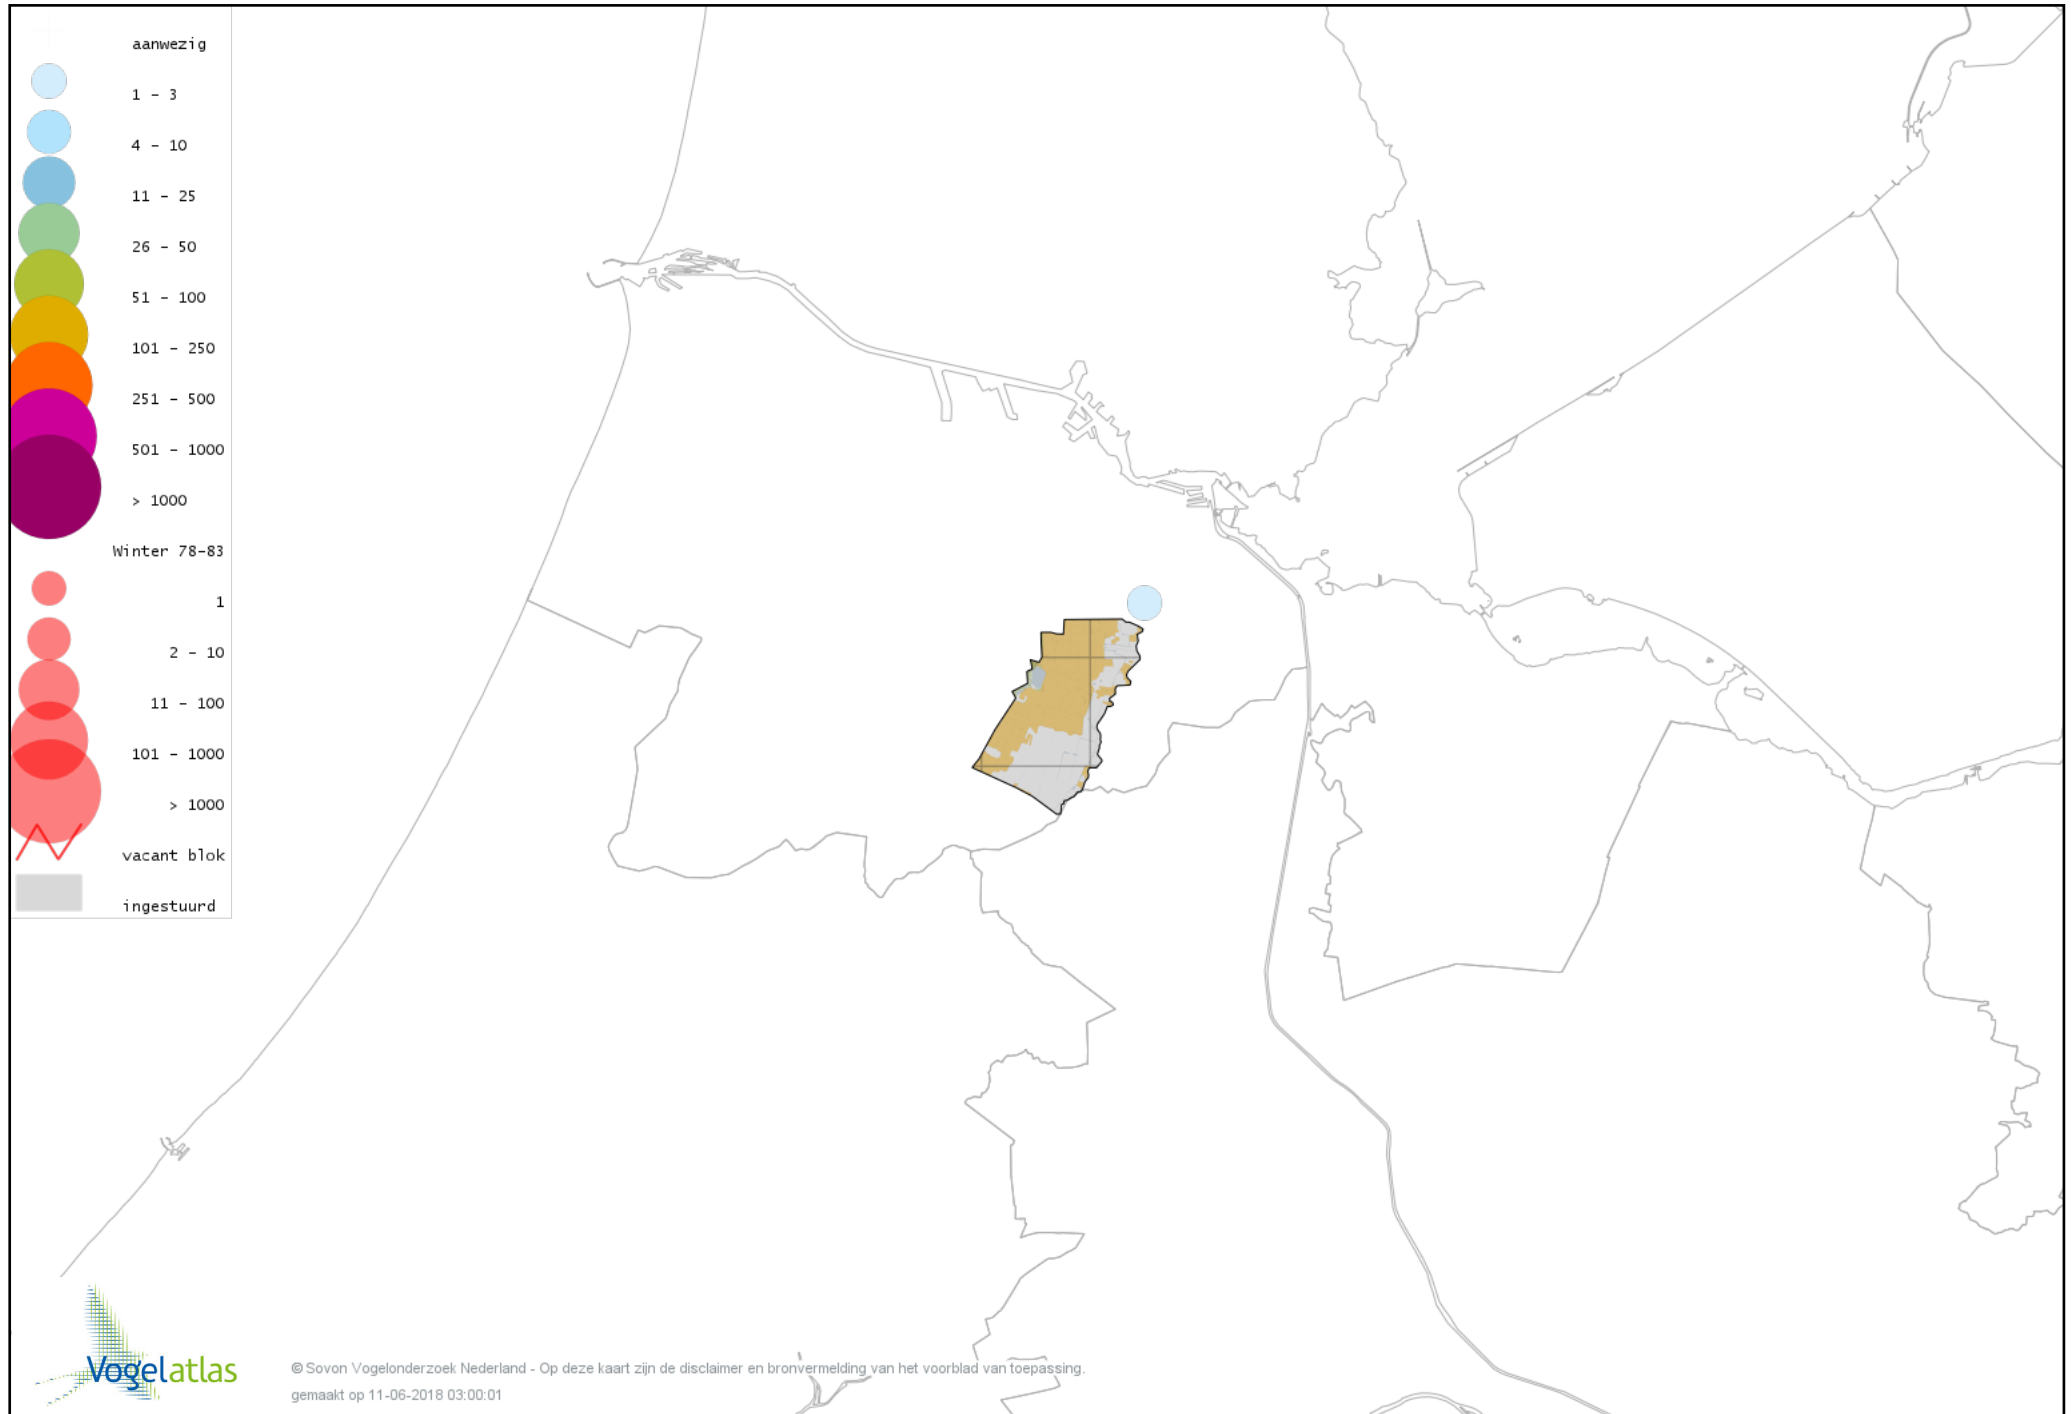

De kleurtint (blauw) is de beste referentie voor de tot nu toe waargenomen aantalsklasse.

De stipgrootte is relatief. Vergelijk daarvoor de atlasblok grootte van de legenda met die van het kaartbeeld.

Voorlopige verspreidingskaart Knobbelzwaan winter

Voorlopige verspreidingskaart Zwarte Zwaan winter

Voorlopige verspreidingskaart Zwarthalszwaan winter

Voorlopige verspreidingskaart Kleine Zwaan winter

Voorlopige verspreidingskaart Wilde Zwaan winter

Voorlopige verspreidingskaart Indische Gans winter