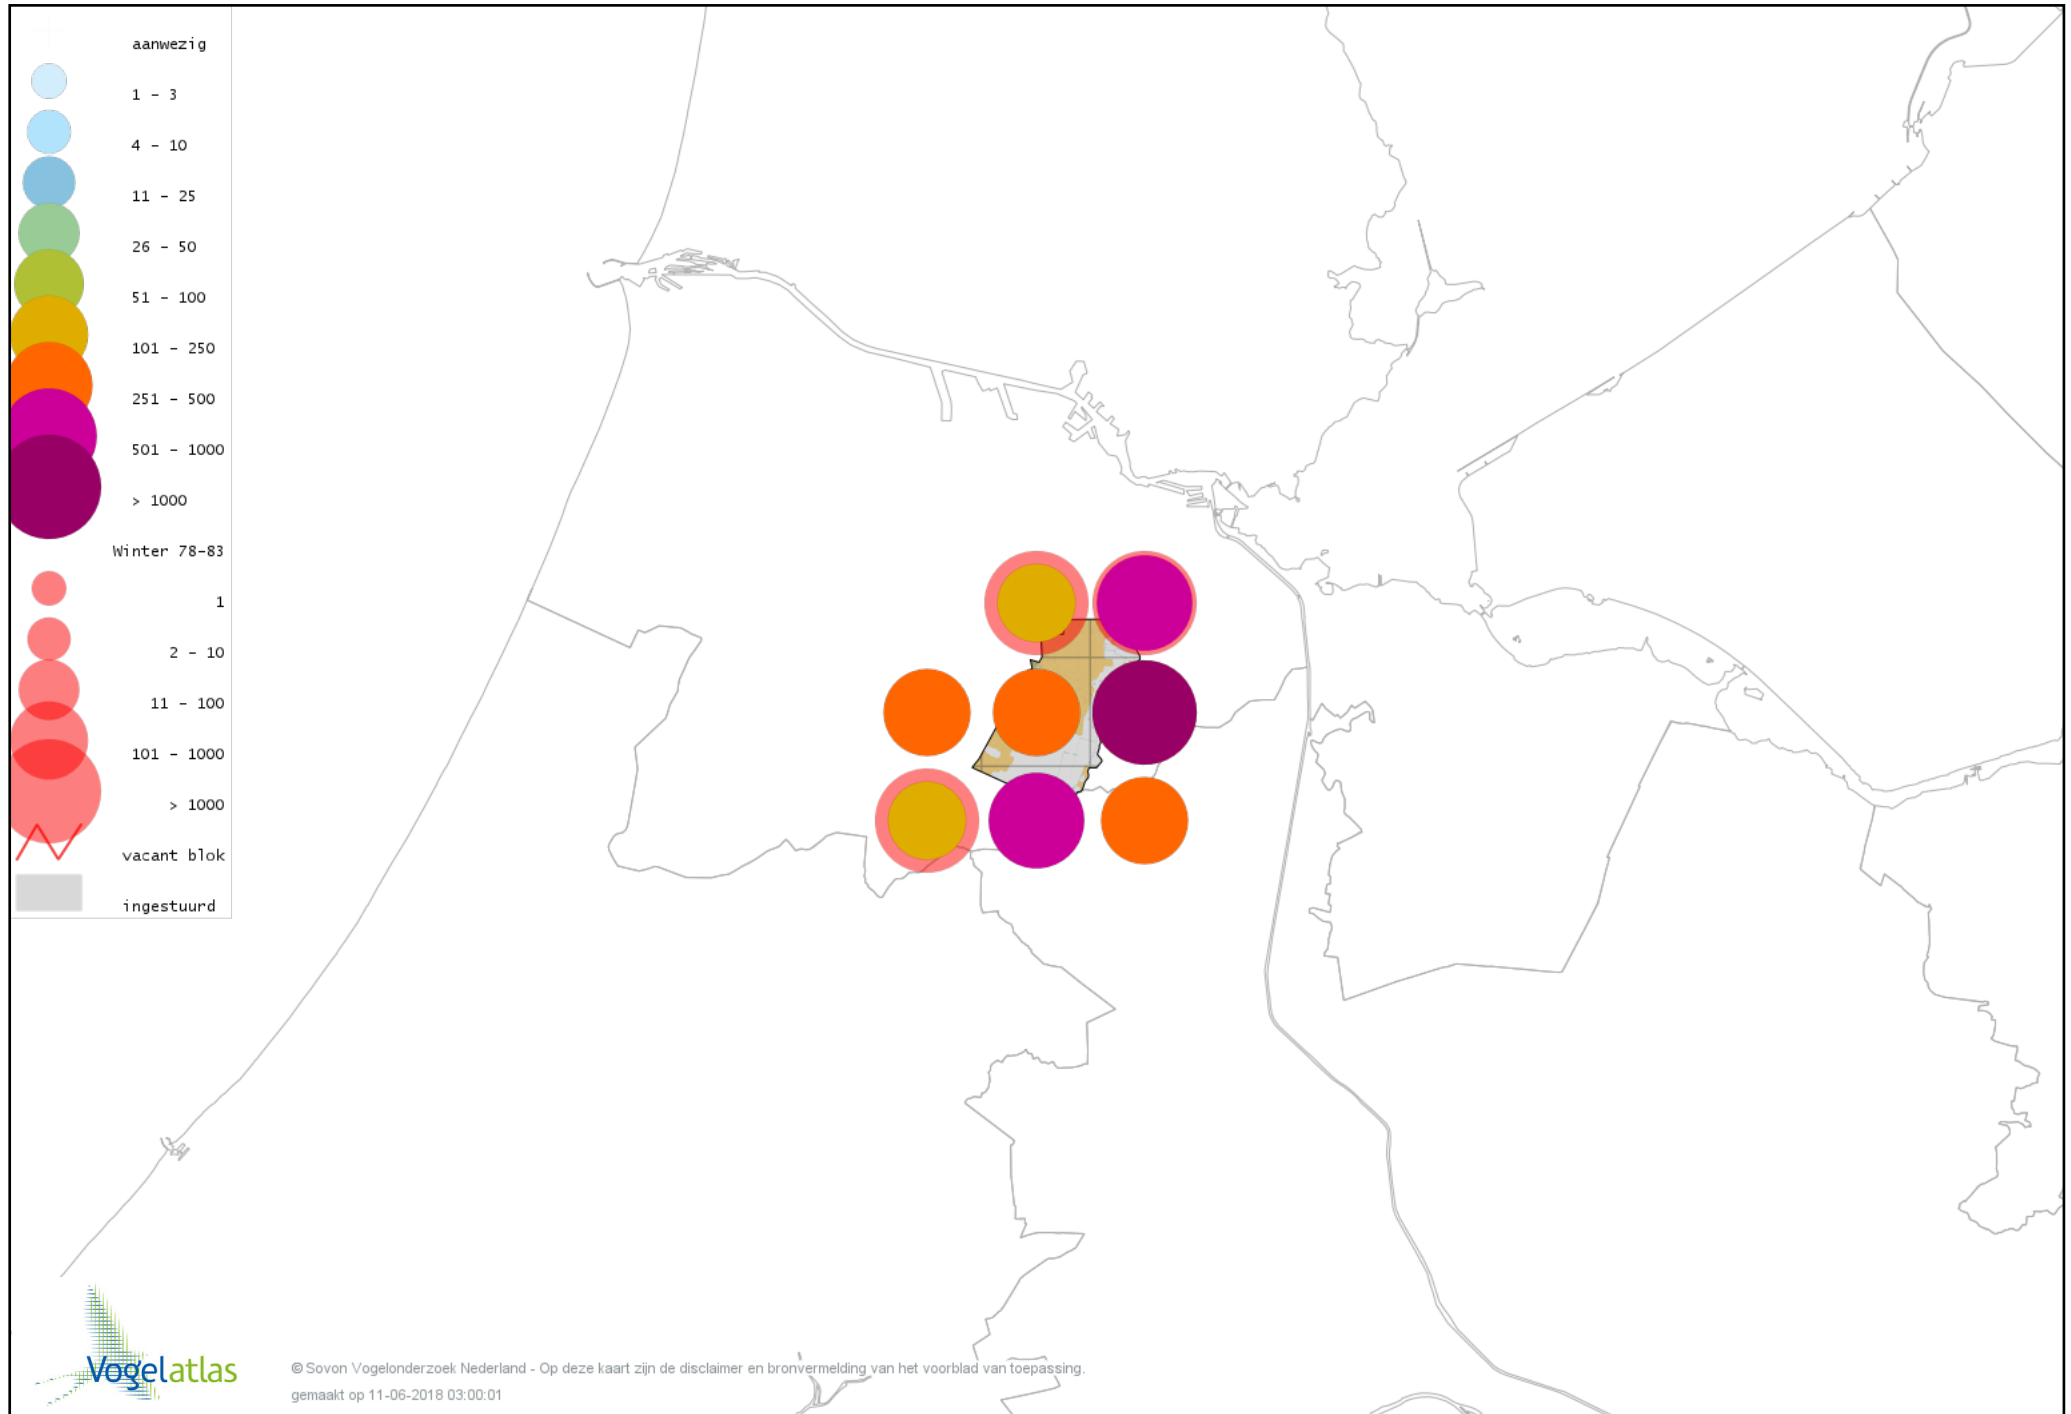

Voorlopige verspreidingskaart Kuifeend winter

Voorlopige verspreidingskaart Topper winter

Voorlopige verspreidingskaart Muskuseend winter

Voorlopige verspreidingskaart Carolina-eend winter

Voorlopige verspreidingskaart Mandarijneend winter

Voorlopige verspreidingskaart Nonnetje winter

Voorlopige verspreidingskaart Brilduiker winter

Voorlopige verspreidingskaart Kokardezaagbek winter

Voorlopige verspreidingskaart Grote Zaagbek winter

Voorlopige verspreidingskaart Ringtaling winter

Voorlopige verspreidingskaart Krakeend winter

Voorlopige verspreidingskaart Chileense Smient winter

Voorlopige verspreidingskaart Smient winter

Voorlopige verspreidingskaart Vlekbekeend winter

Voorlopige verspreidingskaart Slobeend winter

Voorlopige verspreidingskaart Wilde Eend winter

Voorlopige verspreidingskaart Soepeend winter

Voorlopige verspreidingskaart Pijlstaart winter

Voorlopige verspreidingskaart Zomertaling winter

Voorlopige verspreidingskaart Wintertaling winter