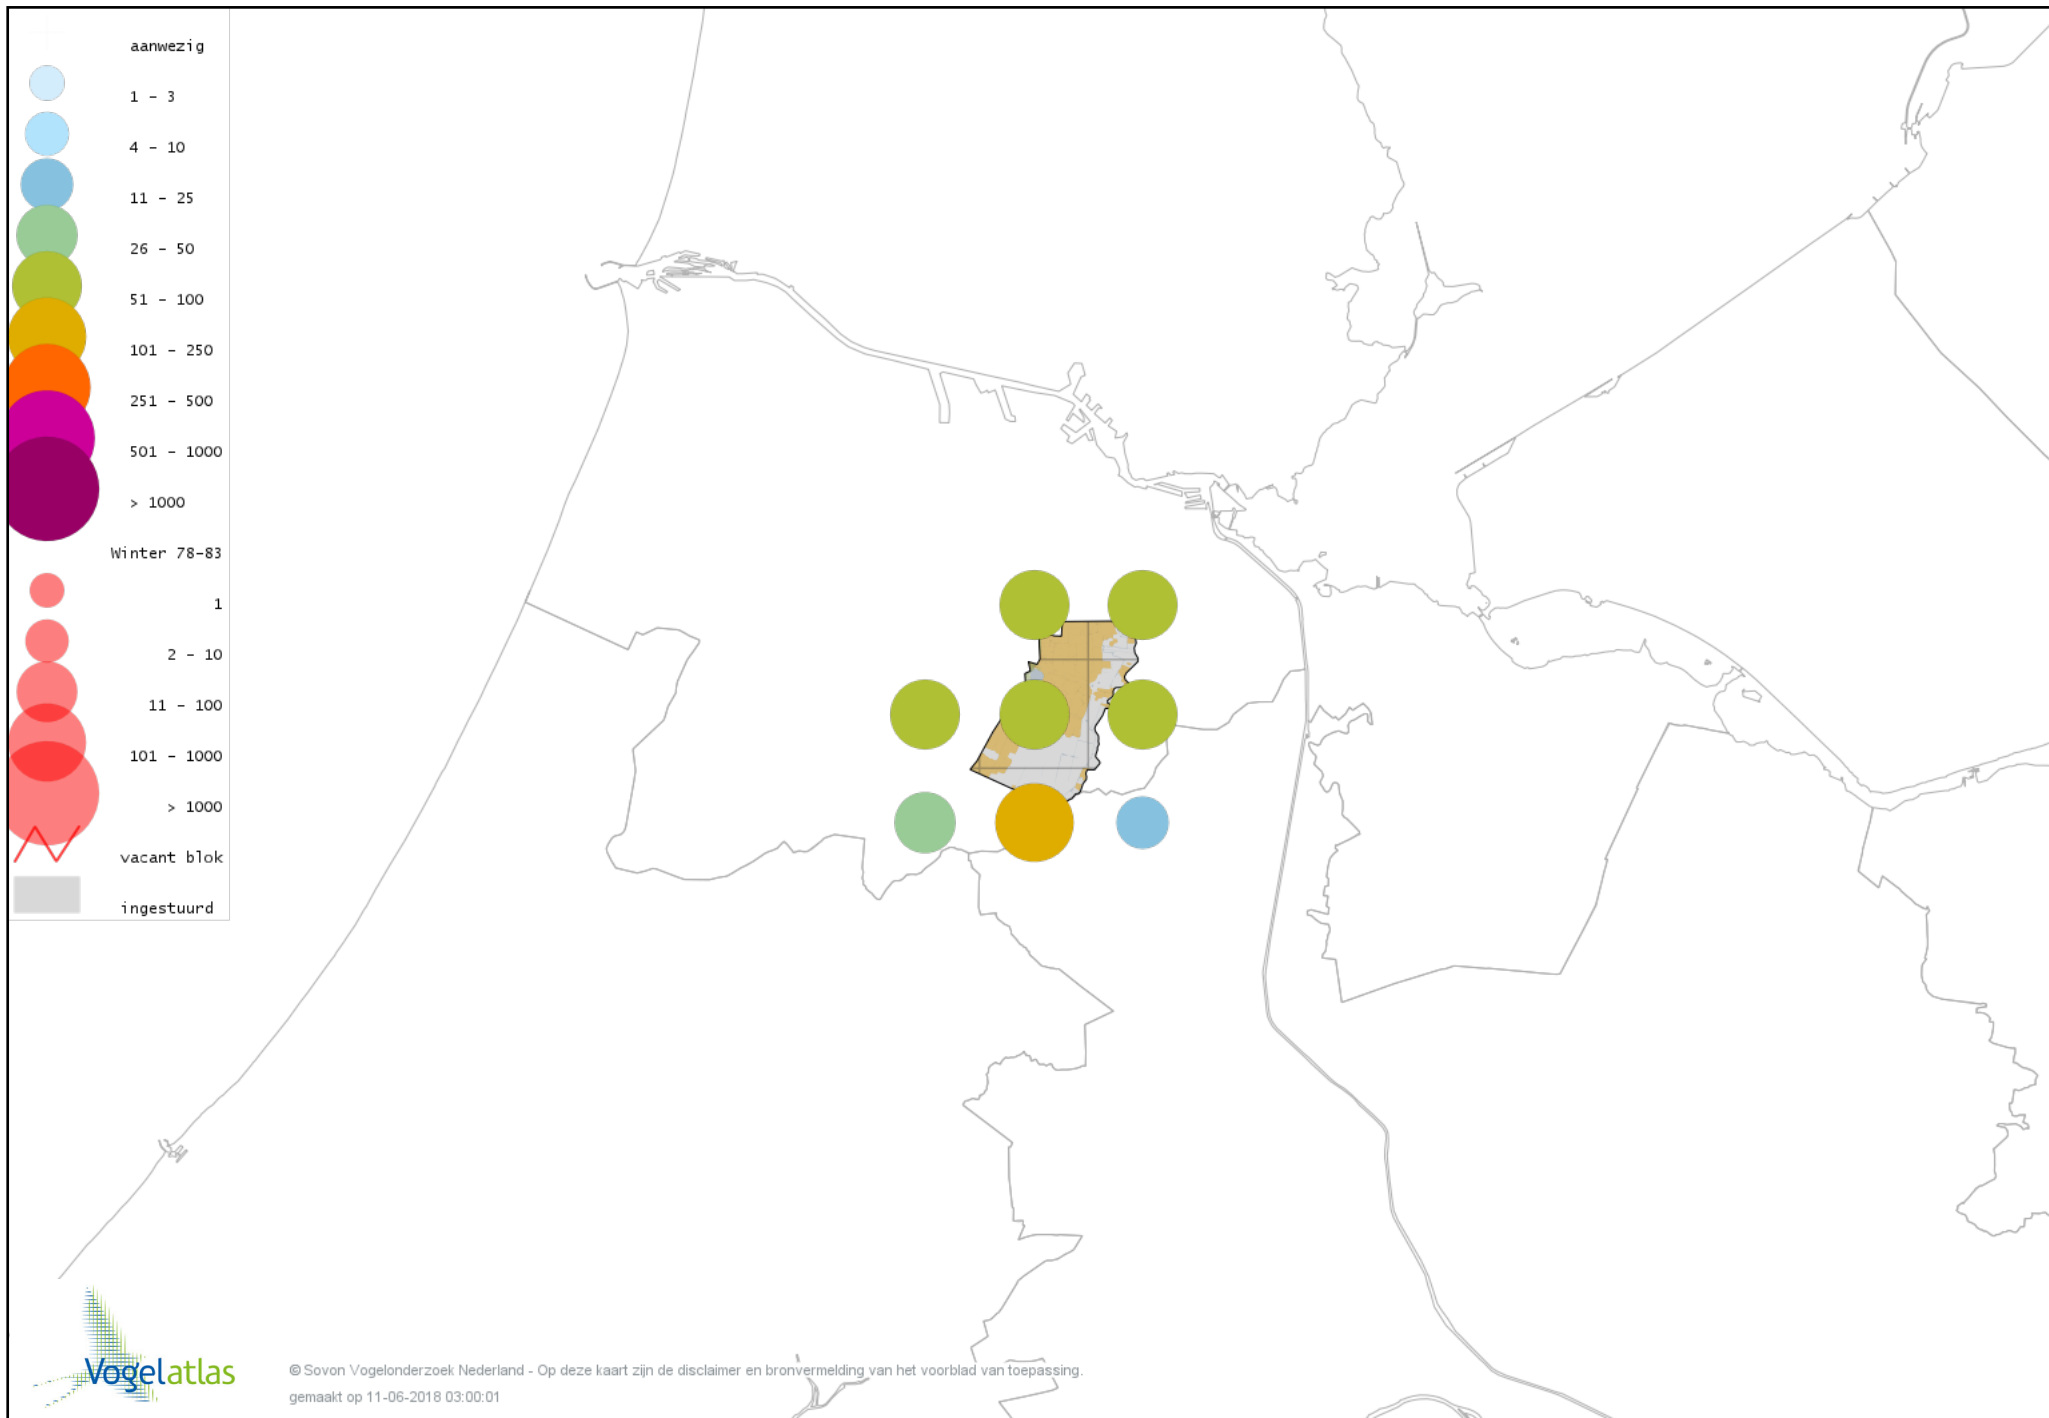

Voorlopige verspreidingskaart Soepgans winter

Voorlopige verspreidingskaart Dwerggans winter

Voorlopige verspreidingskaart Kolgans winter

Voorlopige verspreidingskaart Kleine Canadese Gans (minima) winter

Voorlopige verspreidingskaart Grote Canadese Gans winter

Voorlopige verspreidingskaart Brandgans winter

Voorlopige verspreidingskaart Canadese gans x Grauwe gans winter

Voorlopige verspreidingskaart Roodhalsgans winter

Voorlopige verspreidingskaart Witbuikrotgans winter

Voorlopige verspreidingskaart Rotgans winter

Voorlopige verspreidingskaart Nijlgans winter

Voorlopige verspreidingskaart Casarca winter

Voorlopige verspreidingskaart Kaapse Casarca winter

Voorlopige verspreidingskaart Australische Bergeend winter

Voorlopige verspreidingskaart Bergeend winter

Voorlopige verspreidingskaart Krooneend winter

Voorlopige verspreidingskaart Tafeleend winter

Voorlopige verspreidingskaart Witoogend winter