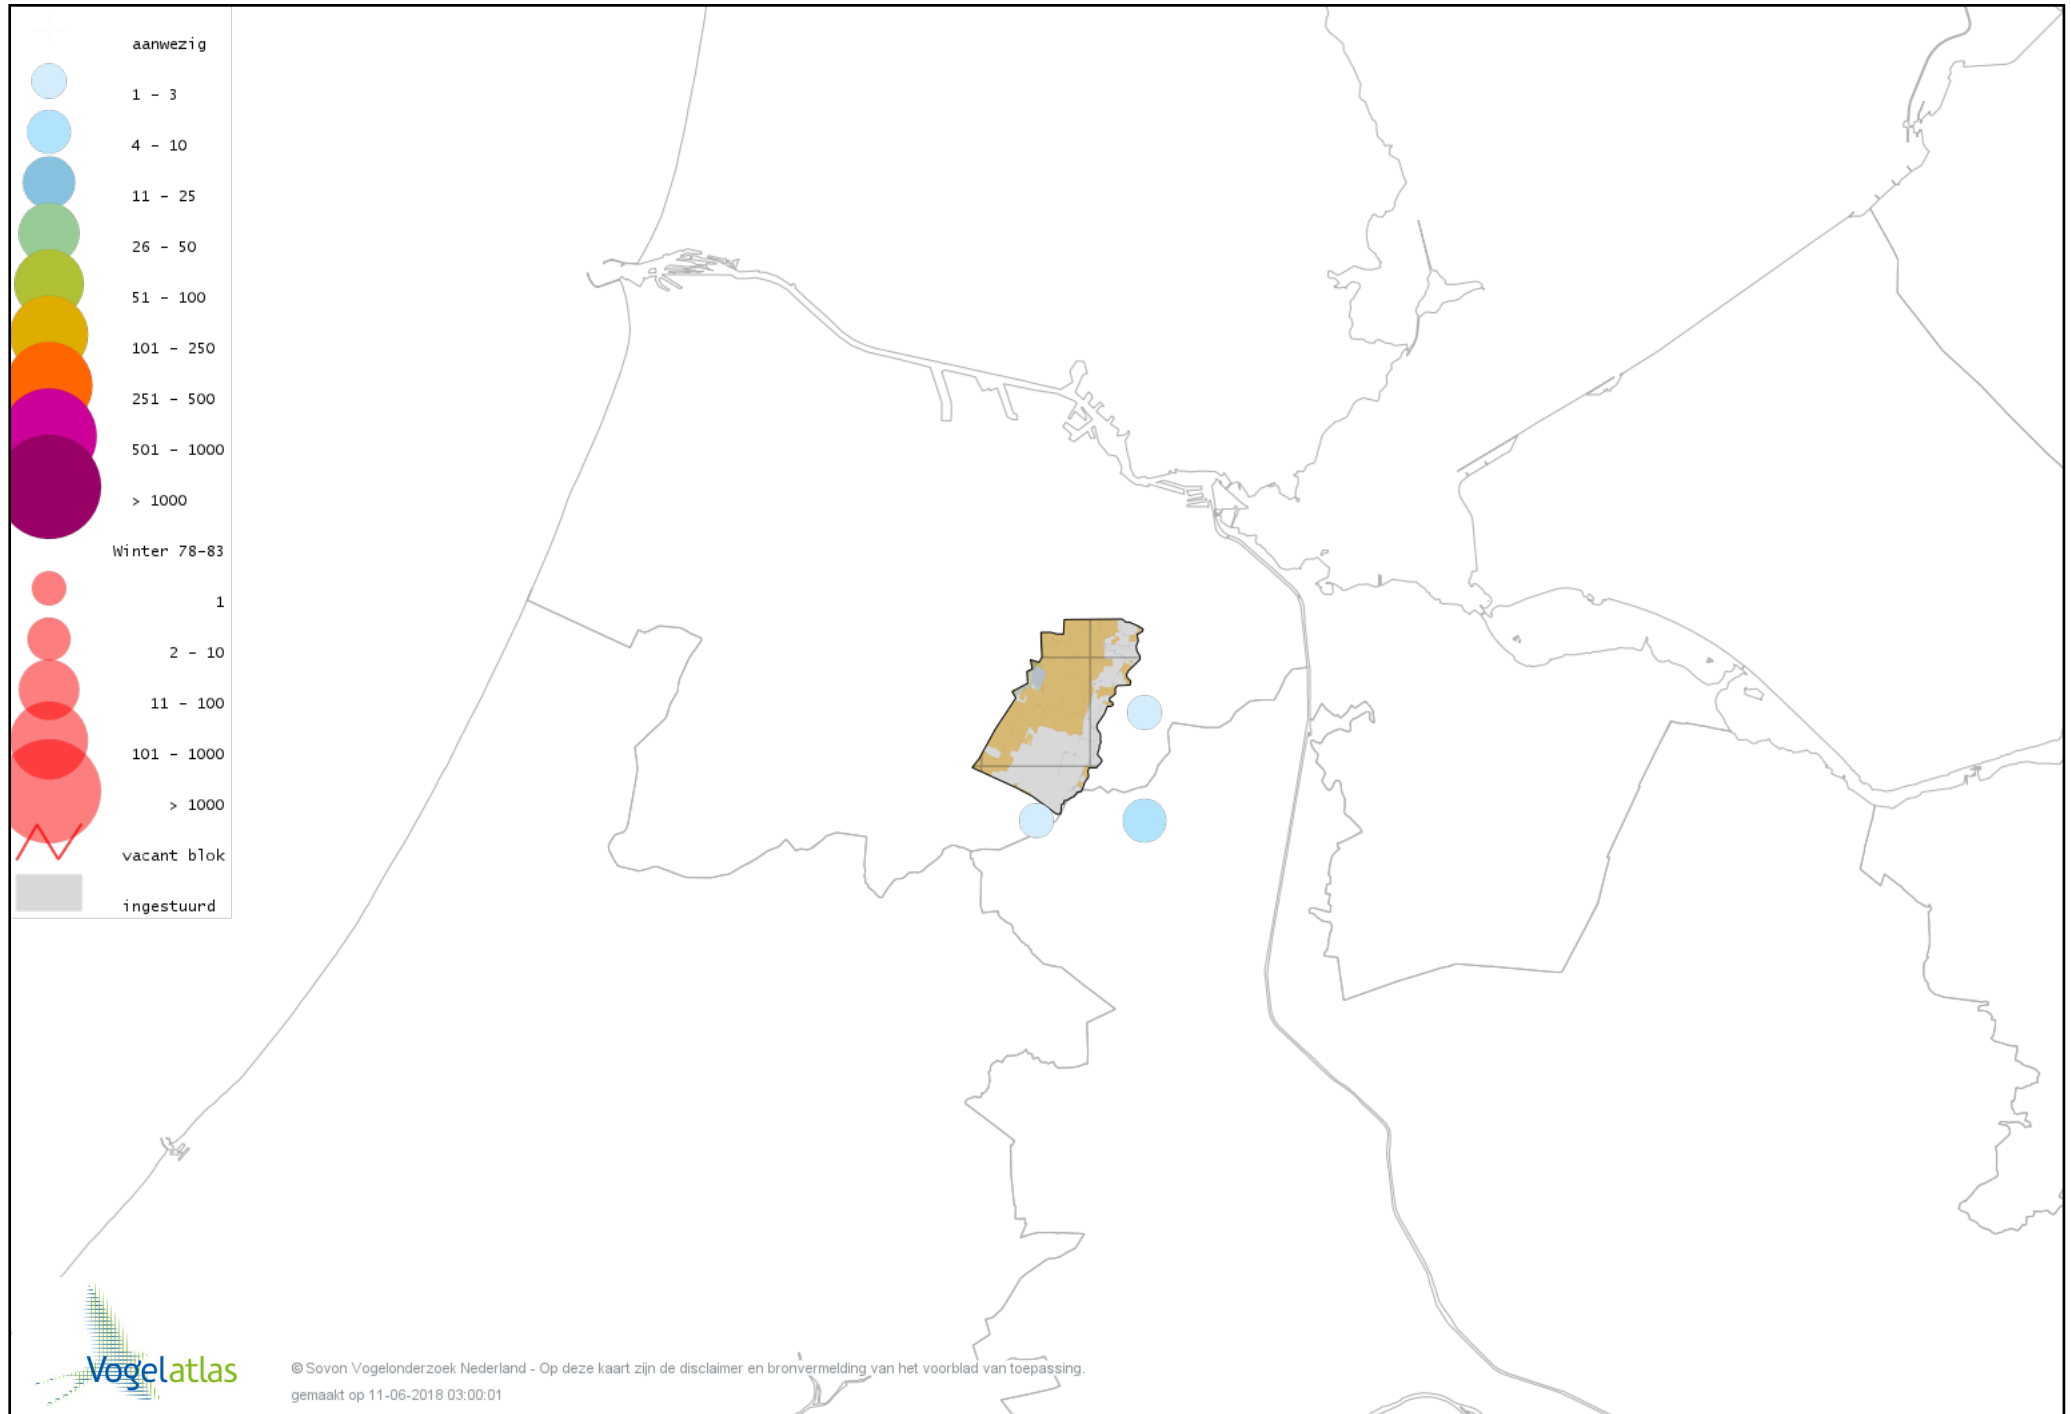

Voorlopige verspreidingskaart Kluut winter