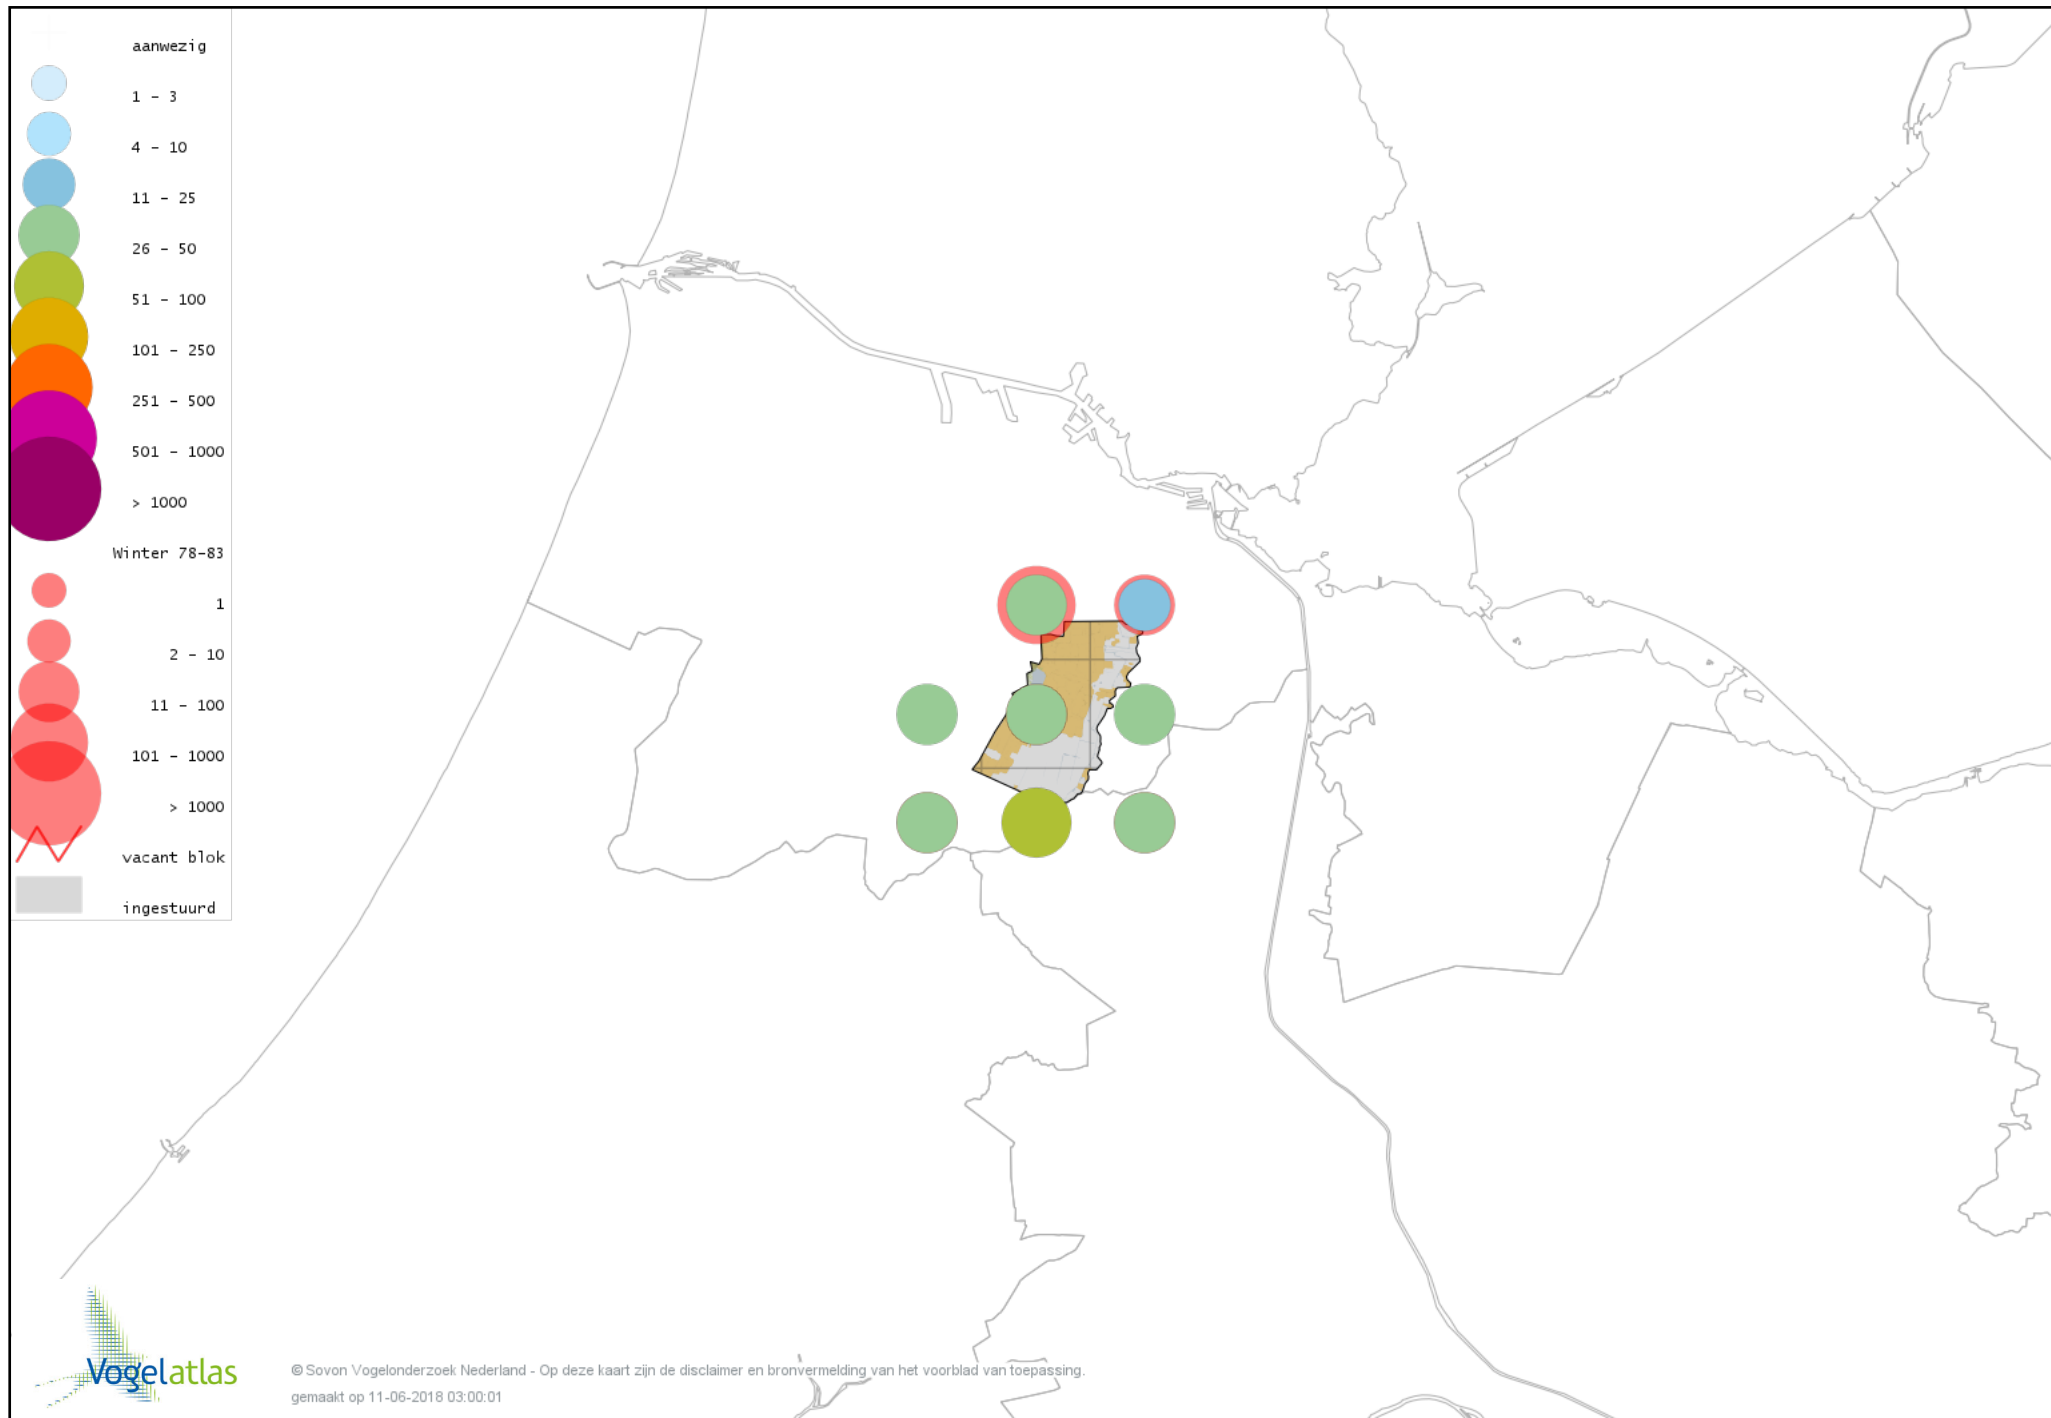

Voorlopige verspreidingskaart Groene Specht winter

Voorlopige verspreidingskaart Grote Bonte Specht winter

Voorlopige verspreidingskaart Kleine Bonte Specht winter

Voorlopige verspreidingskaart Klappekster winter

Voorlopige verspreidingskaart Ekster winter

Voorlopige verspreidingskaart Gaai winter

Voorlopige verspreidingskaart Kauw winter

Voorlopige verspreidingskaart Noordse Kauw winter

Voorlopige verspreidingskaart Roek winter