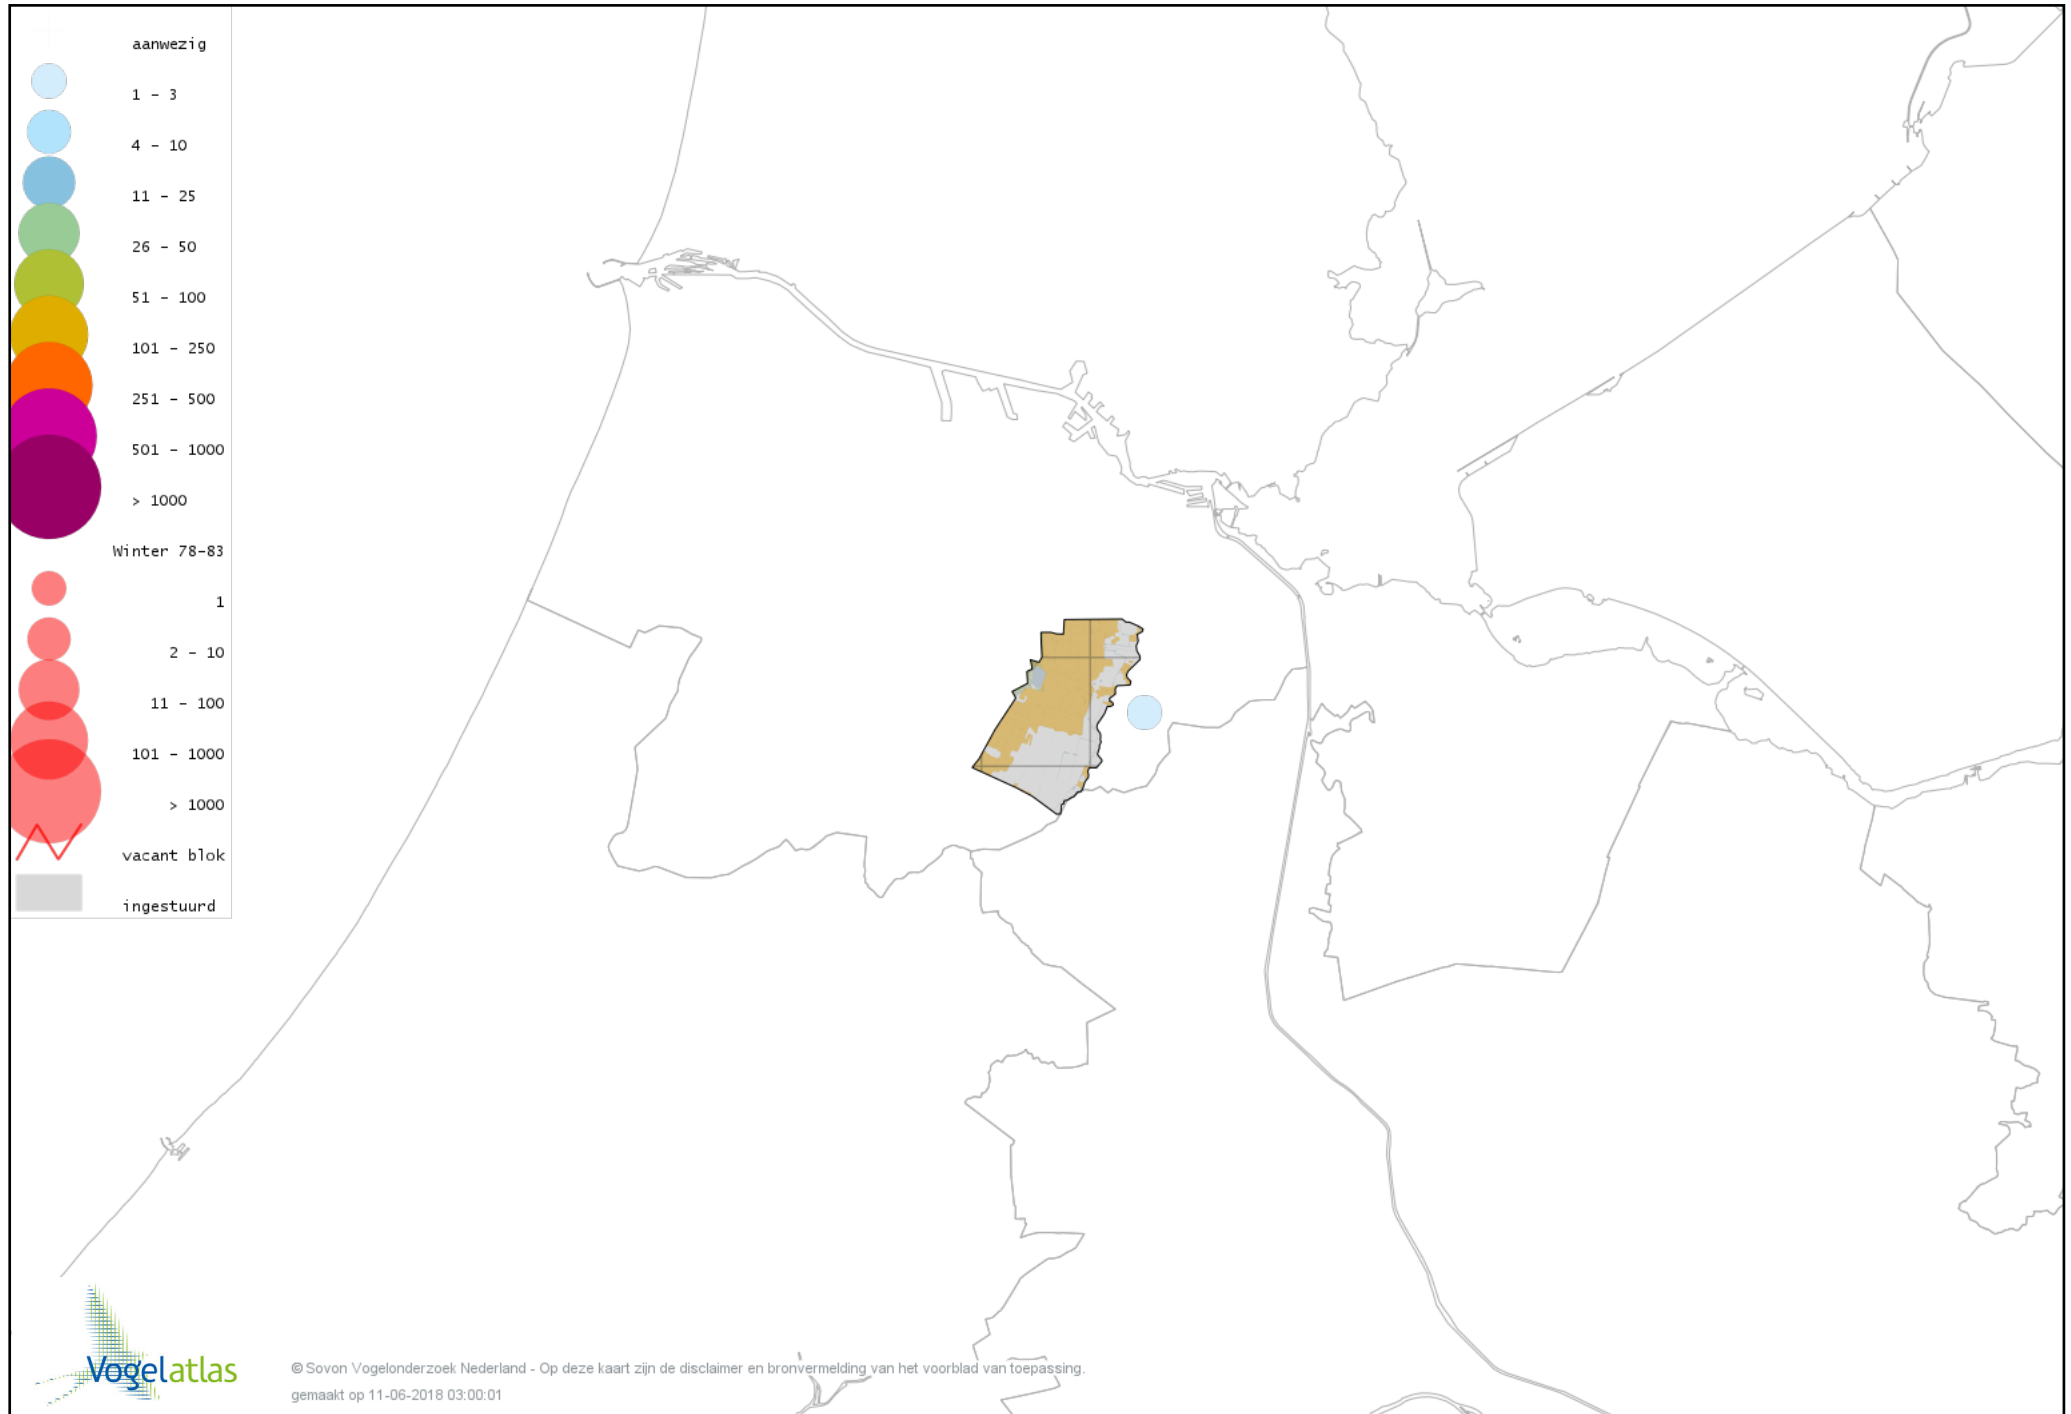

Voorlopige verspreidingskaart Kievit winter

Voorlopige verspreidingskaart Bonte Strandloper winter

Voorlopige verspreidingskaart Kemphaan winter

Voorlopige verspreidingskaart Bokje winter

Voorlopige verspreidingskaart Watersnip winter

Voorlopige verspreidingskaart Houtsnip winter

Voorlopige verspreidingskaart Grutto winter

Voorlopige verspreidingskaart IJslandse Grutto winter

Voorlopige verspreidingskaart Rosse Grutto winter

Voorlopige verspreidingskaart Wulp winter

Voorlopige verspreidingskaart Oeverloper winter

Voorlopige verspreidingskaart Witgat winter

Voorlopige verspreidingskaart Zwarte Ruiter winter

Voorlopige verspreidingskaart Tureluur winter

Voorlopige verspreidingskaart Kokmeeuw winter