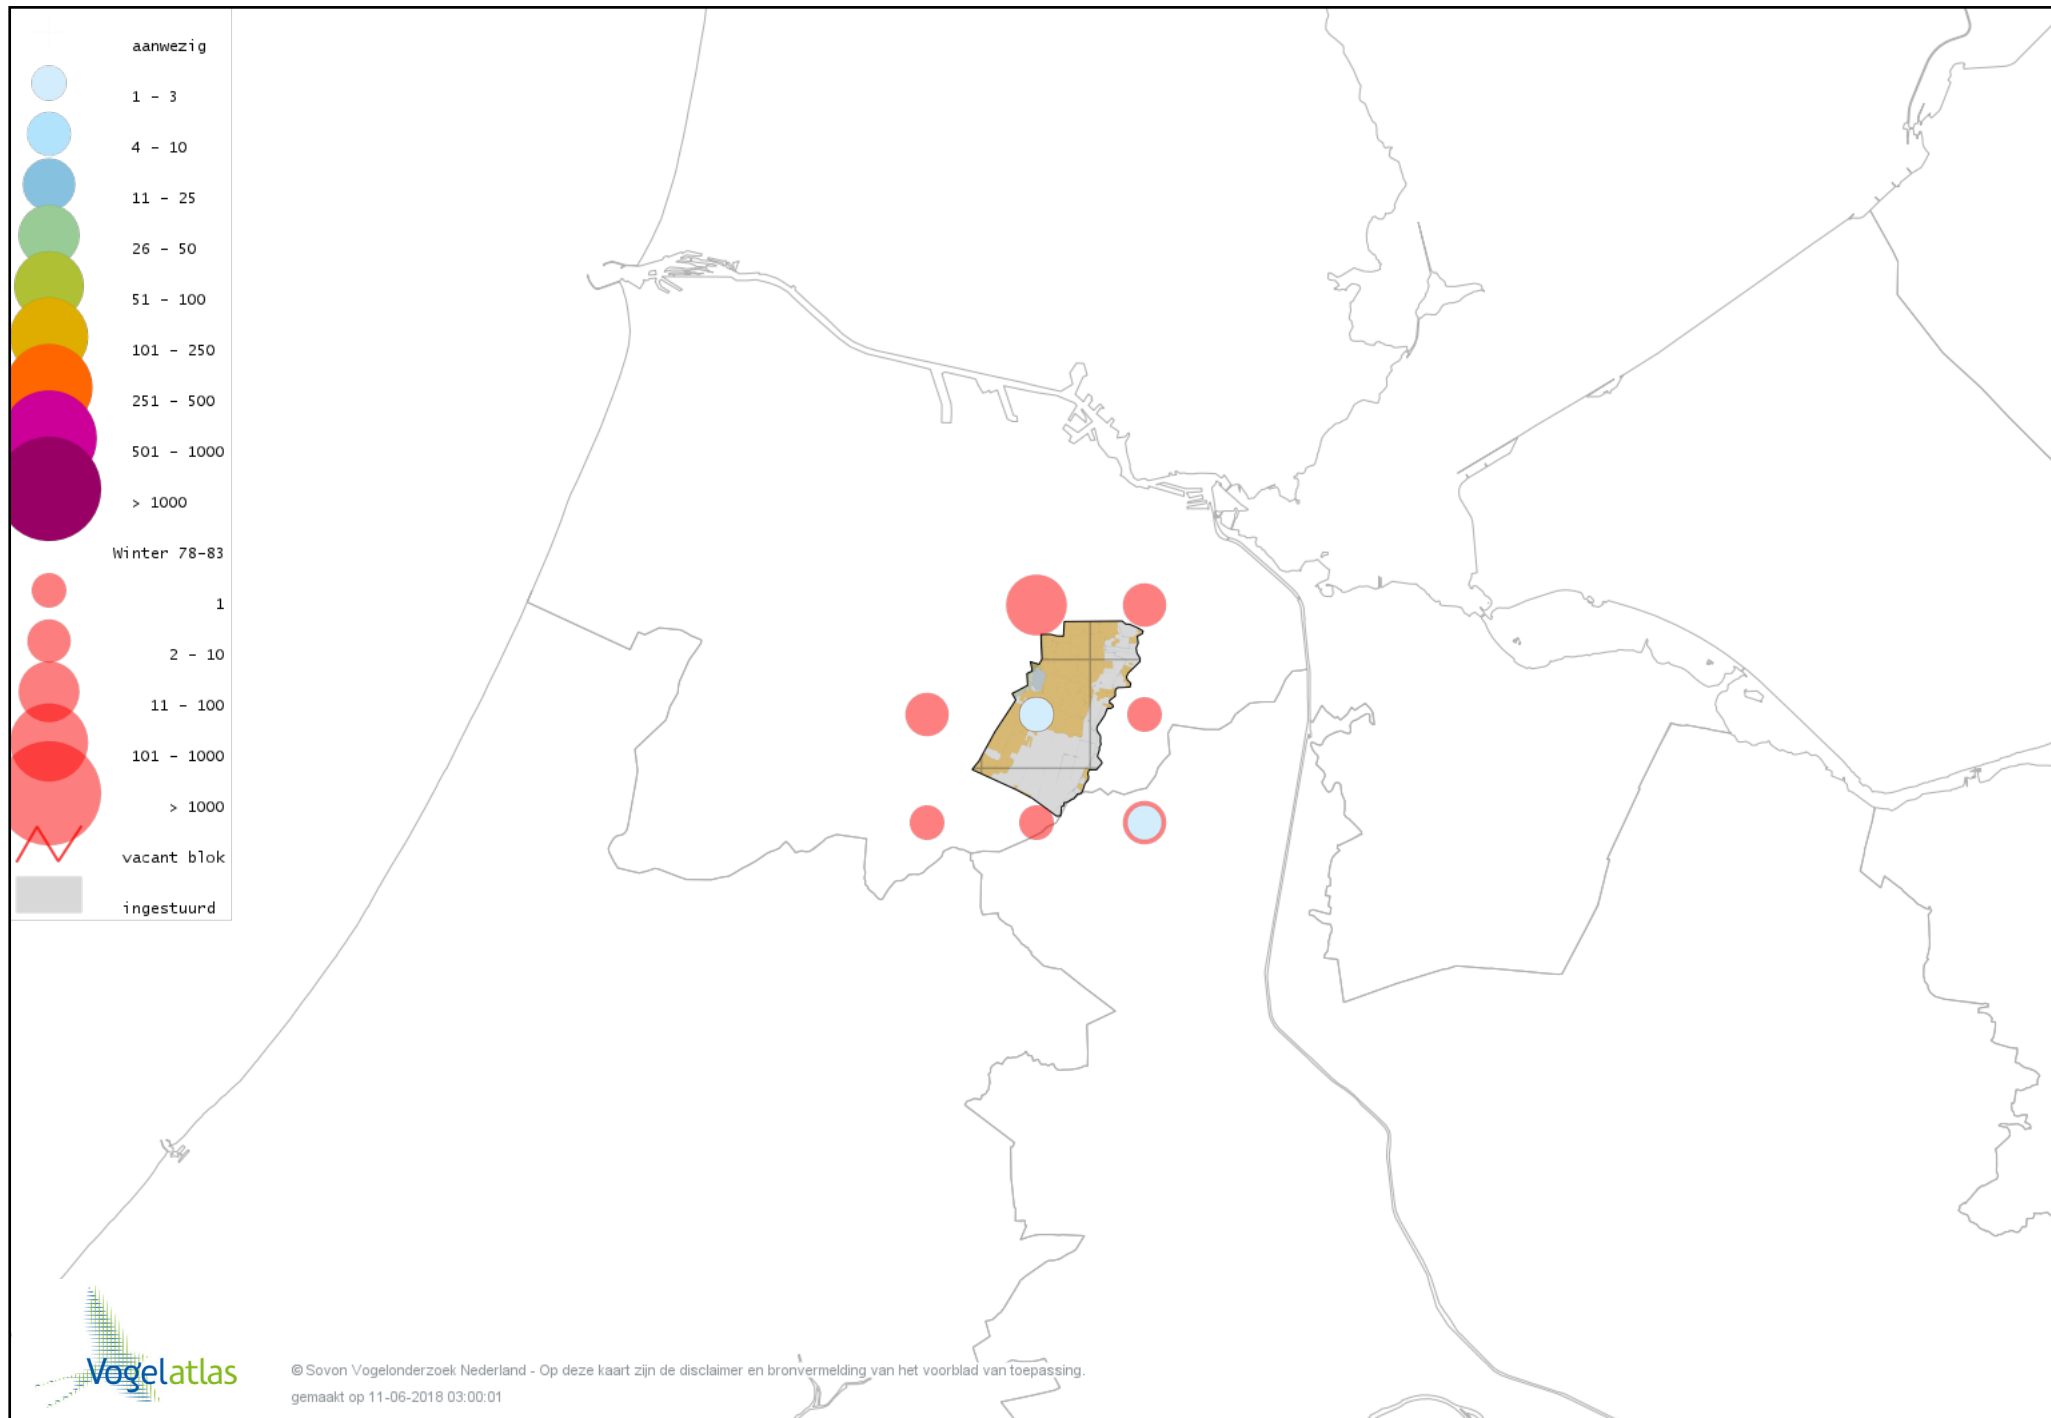

Voorlopige verspreidingskaart Fuut winter

Voorlopige verspreidingskaart Kuifduiker winter

Voorlopige verspreidingskaart Rode Wouw winter

Voorlopige verspreidingskaart Zearend winter

Voorlopige verspreidingskaart Bruine Kiekendief winter

Voorlopige verspreidingskaart Blauwe Kiekendief winter

Voorlopige verspreidingskaart Havik winter

Voorlopige verspreidingskaart Sperwer winter

Voorlopige verspreidingskaart Buizerd winter

Voorlopige verspreidingskaart Torenvalk winter

Voorlopige verspreidingskaart Smelleken winter

Voorlopige verspreidingskaart Slechtvalk winter

Voorlopige verspreidingskaart Waterral winter

Voorlopige verspreidingskaart Waterhoen winter

Voorlopige verspreidingskaart Meerkoet winter