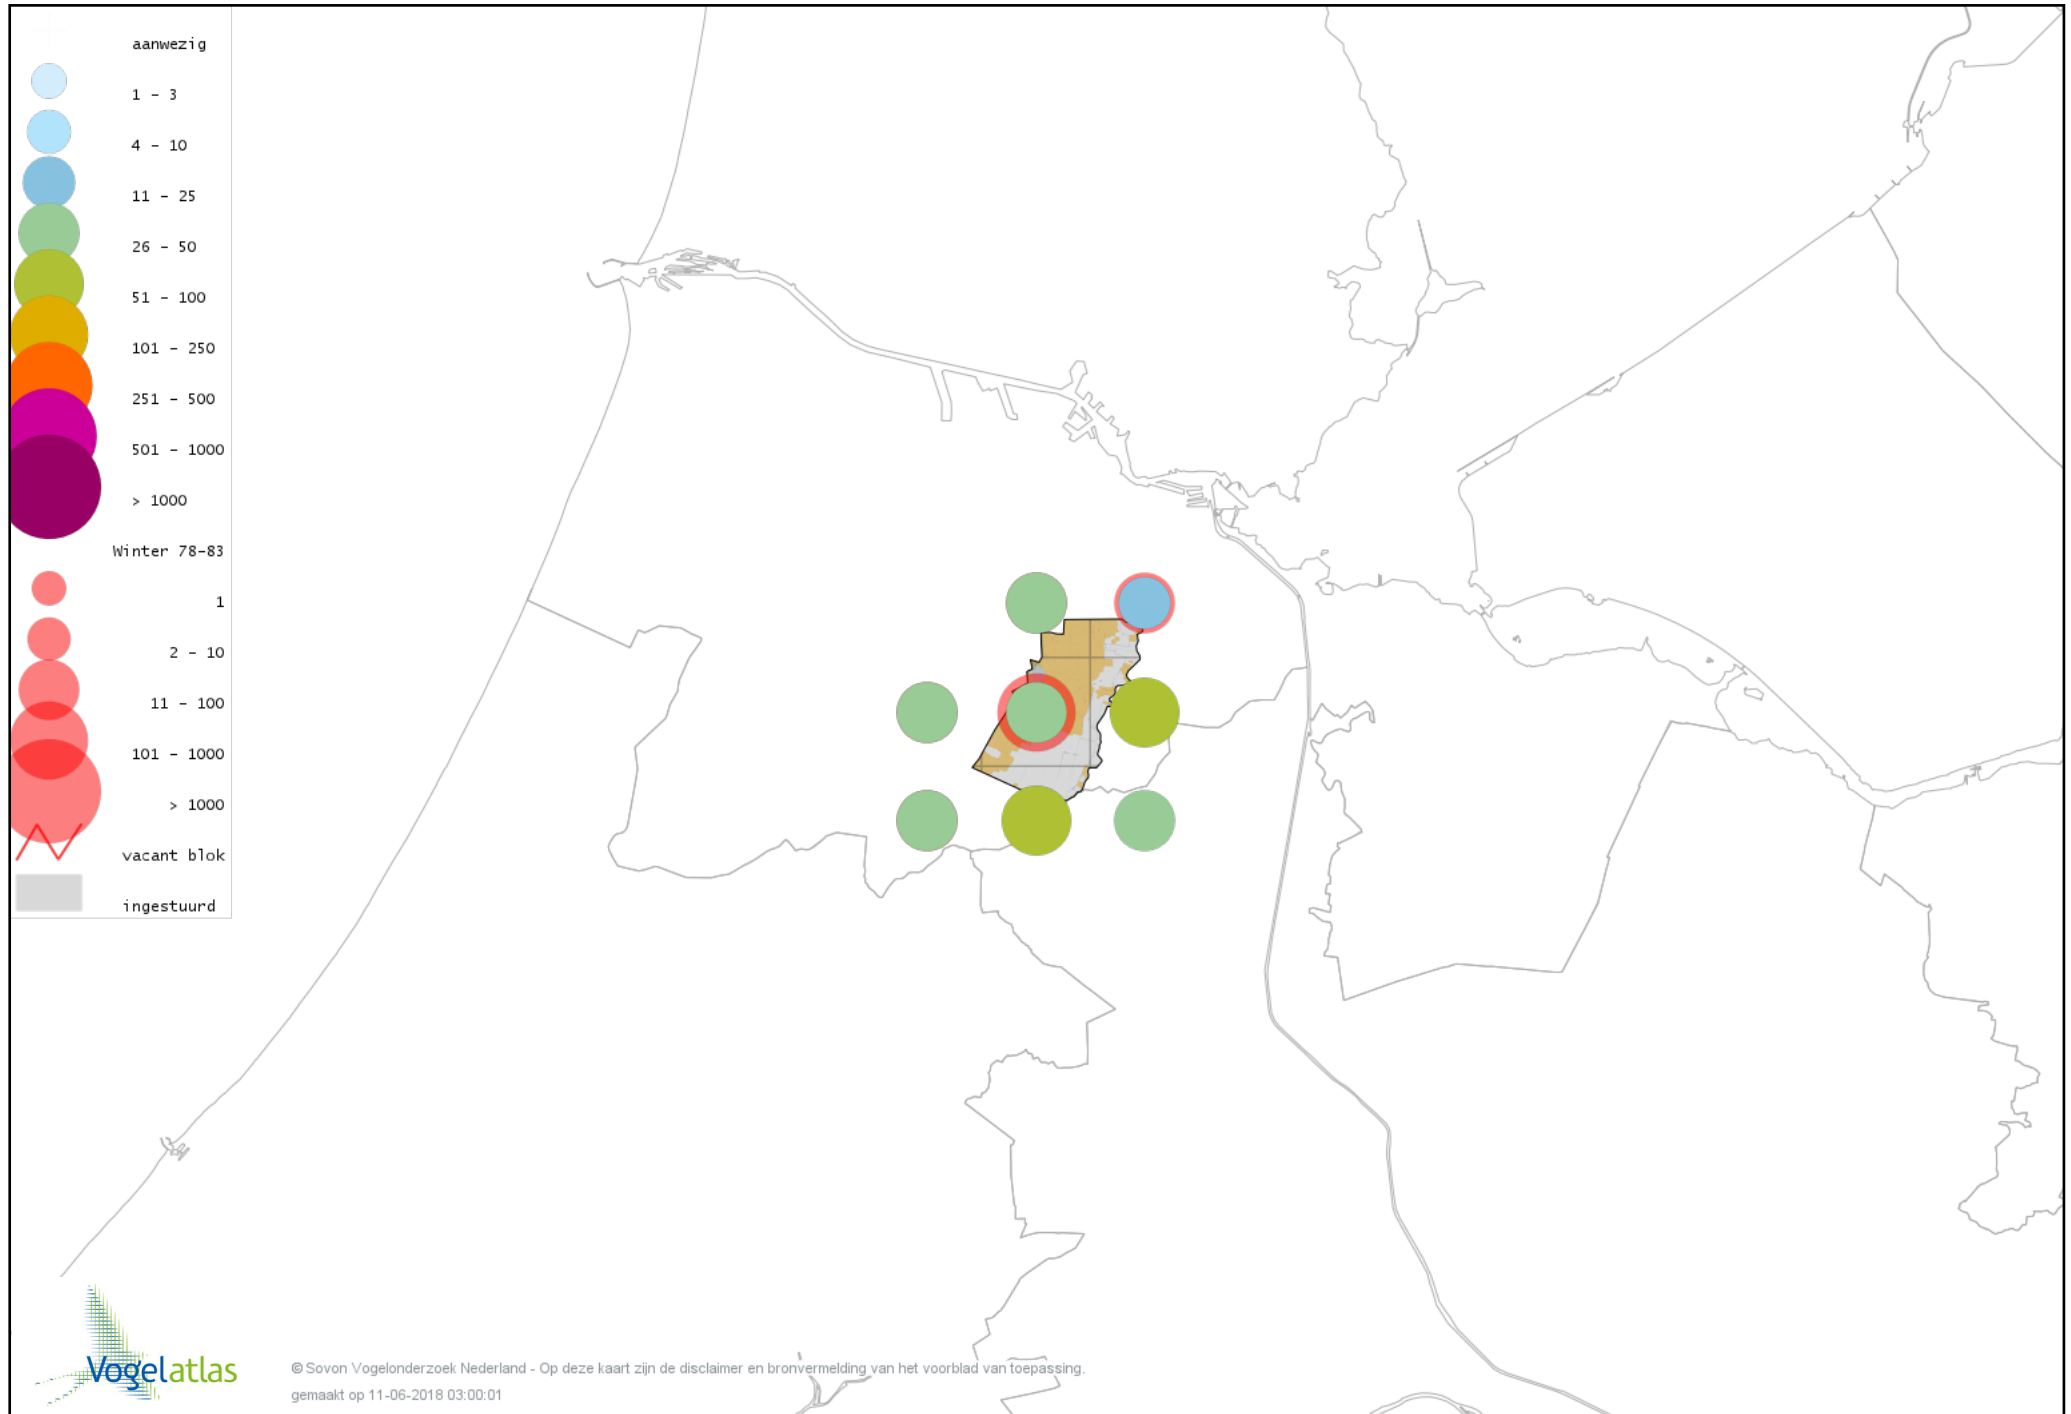

Voorlopige verspreidingskaart Spreeuw winter

Voorlopige verspreidingskaart Roze Spreeuw winter

Voorlopige verspreidingskaart Merel winter

Voorlopige verspreidingskaart Kramsvogel winter

Voorlopige verspreidingskaart Zanglijster winter

Voorlopige verspreidingskaart Koperwiek winter

Voorlopige verspreidingskaart Grote Lijster winter

Voorlopige verspreidingskaart Roodborst winter

Voorlopige verspreidingskaart Zwarte Roodstaart winter

Voorlopige verspreidingskaart Roodborsttapuit winter