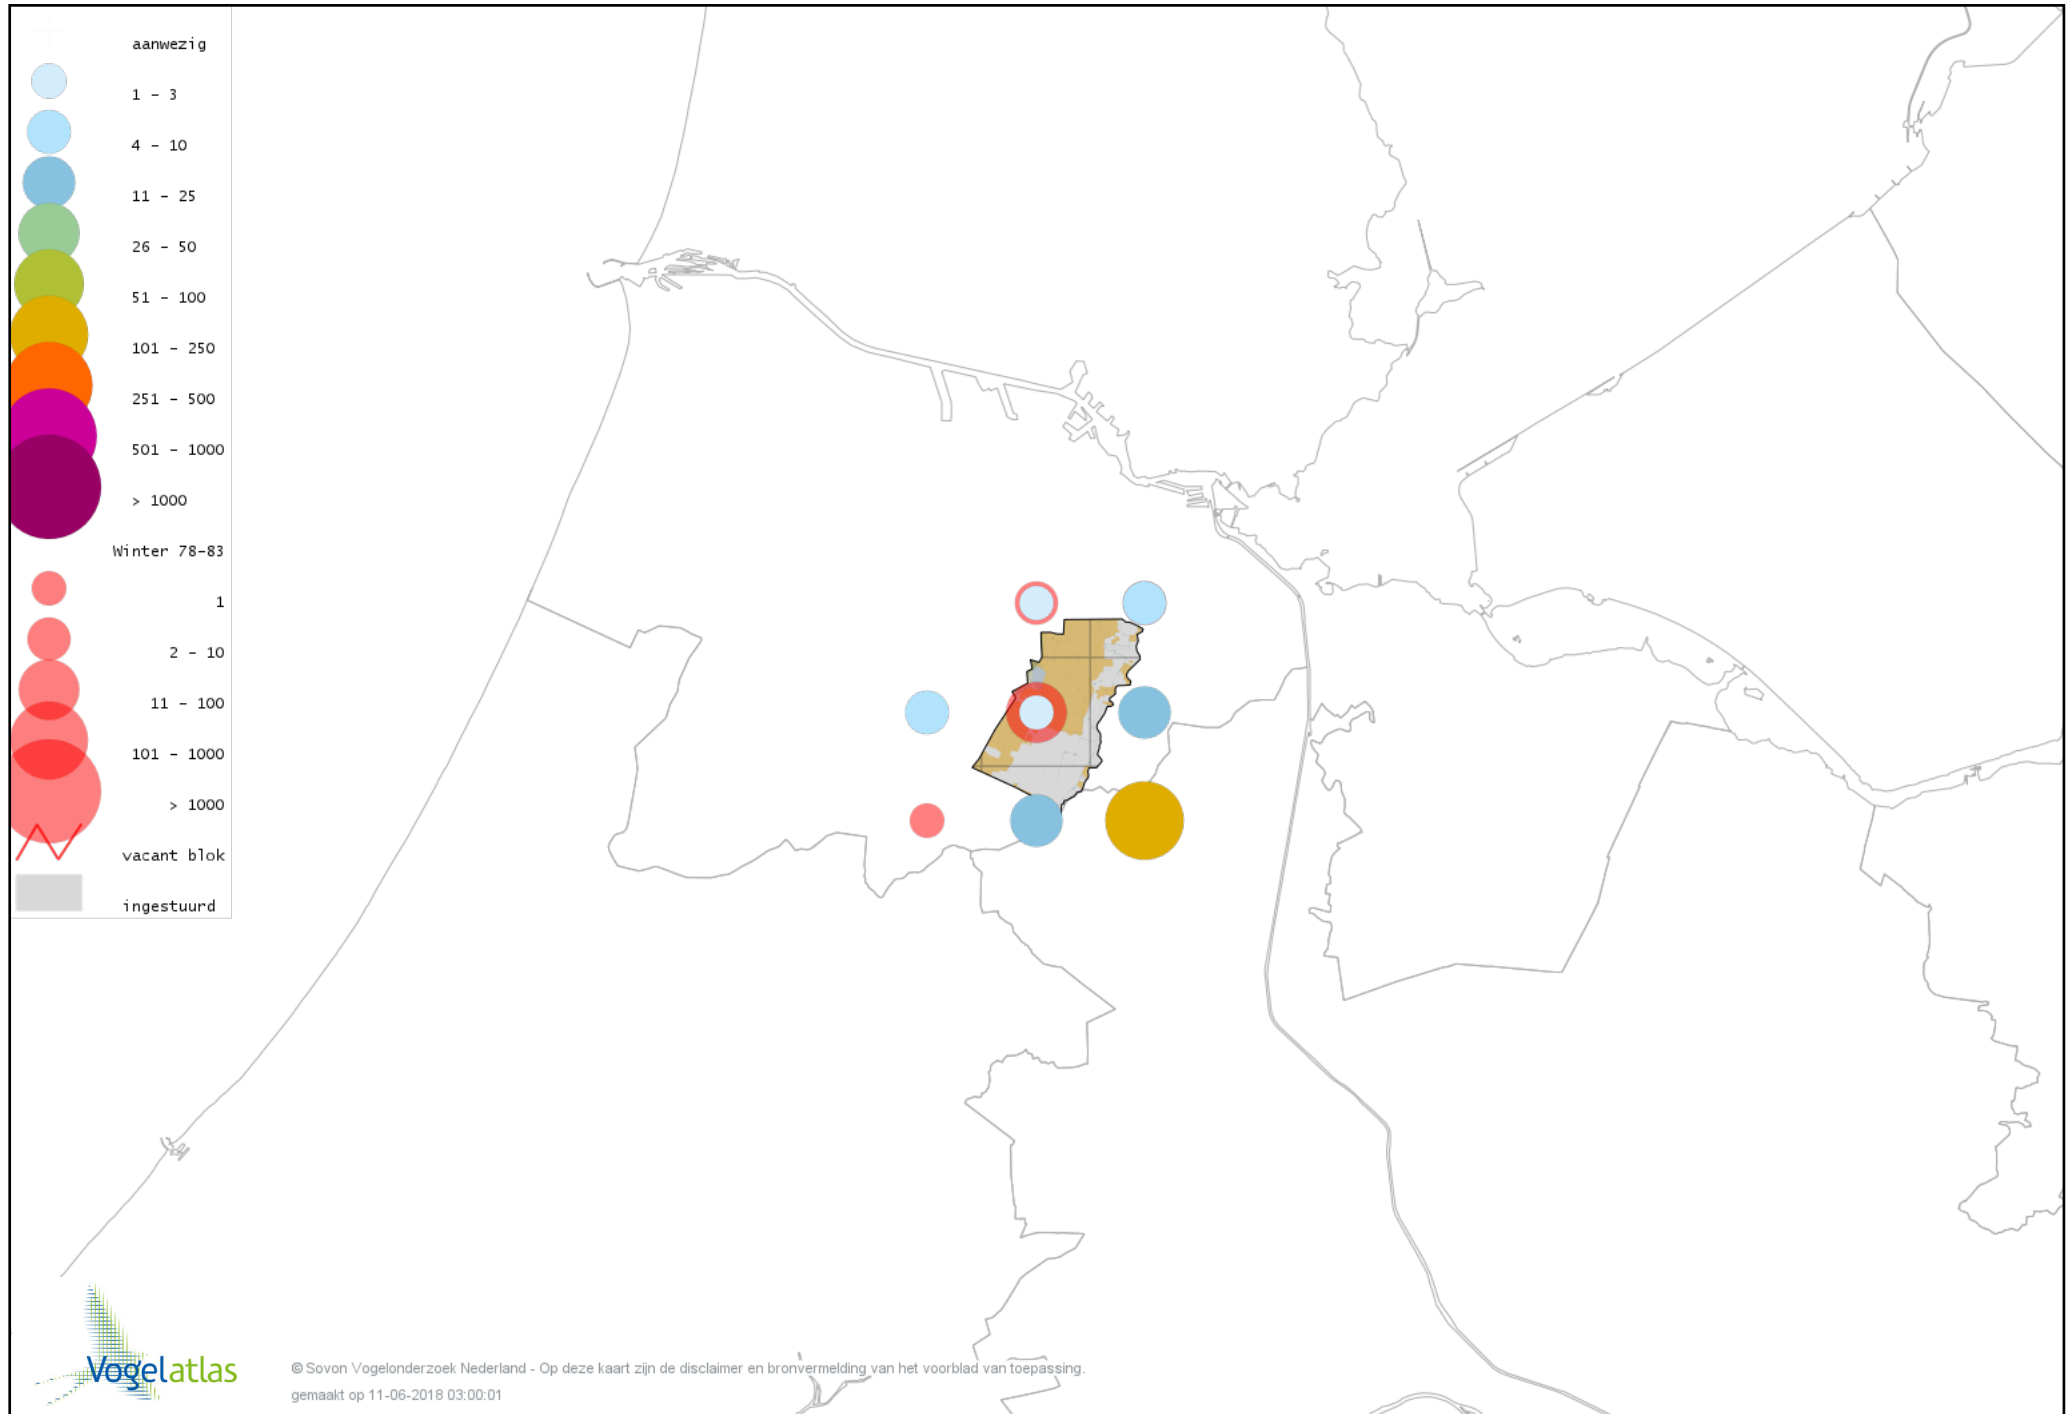

Voorlopige verspreidingskaart Oeverloper winter

Voorlopige verspreidingskaart Witgat winter

Voorlopige verspreidingskaart Zwarte Ruiter winter

Voorlopige verspreidingskaart Tureluur winter

Voorlopige verspreidingskaart Kokmeeuw winter

Voorlopige verspreidingskaart Dwergmeeuw winter

Voorlopige verspreidingskaart Zwartkopmeeuw winter

Voorlopige verspreidingskaart Stormmeeuw winter

Voorlopige verspreidingskaart Kleine Mantelmeeuw winter

Voorlopige verspreidingskaart Zilvermeeuw winter

Voorlopige verspreidingskaart Geelpootmeeuw winter

Voorlopige verspreidingskaart Pontische Meeuw winter

Voorlopige verspreidingskaart Kleine Burgemeester winter

Voorlopige verspreidingskaart Grote Mantelmeeuw winter