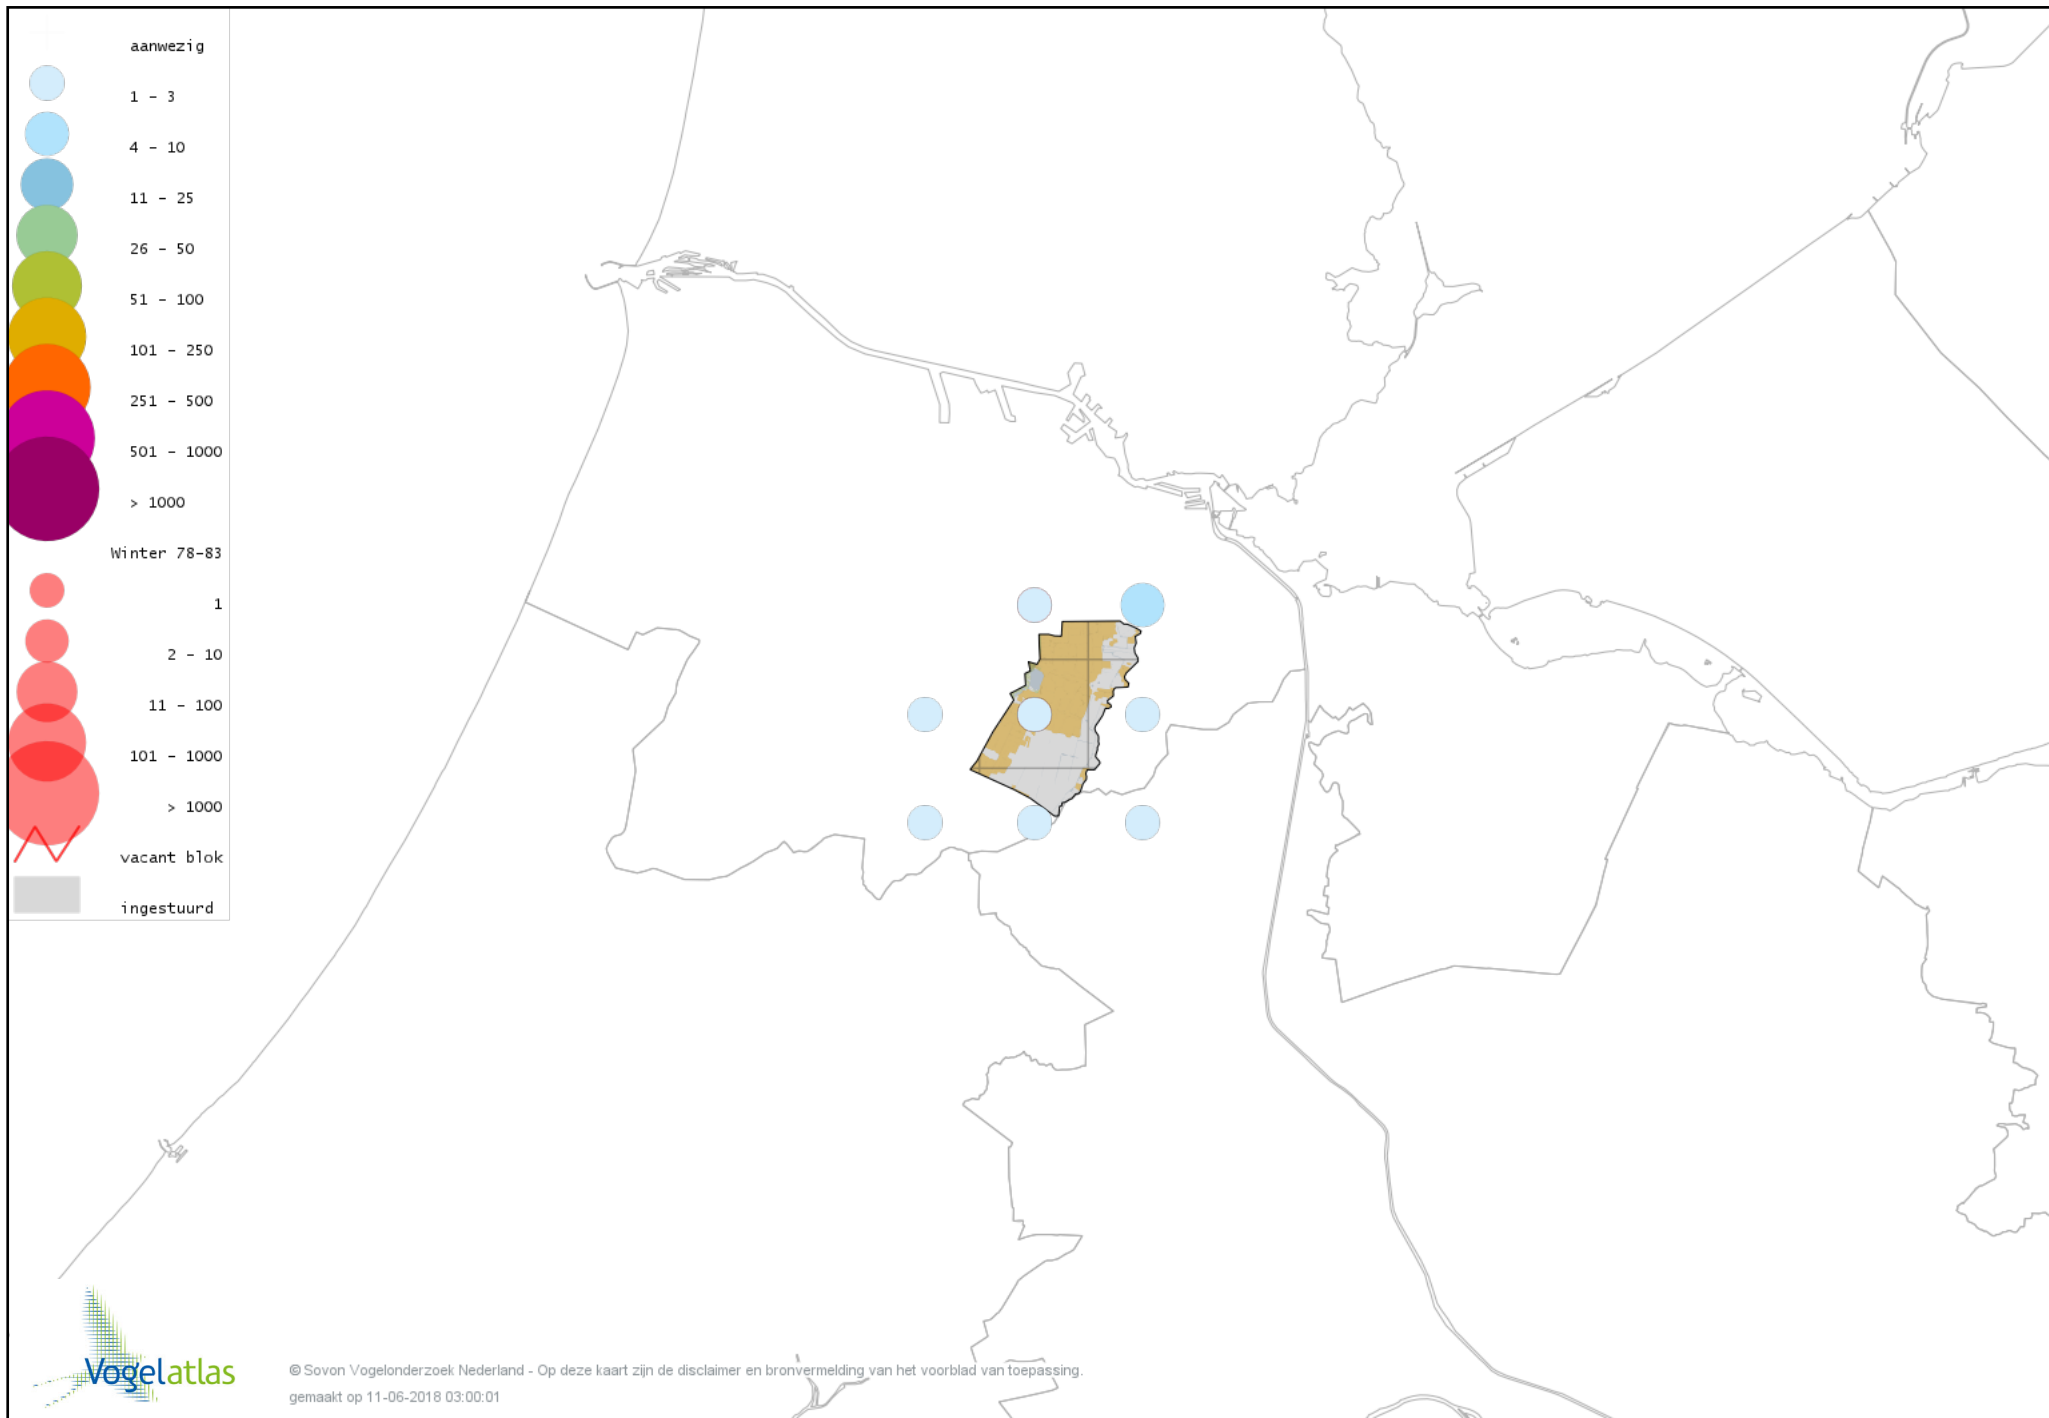

Voorlopige verspreidingskaart Fuut winter

Voorlopige verspreidingskaart Kuifduiker winter

Voorlopige verspreidingskaart Rode Wouw winter

Voorlopige verspreidingskaart Zearend winter

Voorlopige verspreidingskaart Bruine Kiekendief winter

Voorlopige verspreidingskaart Blauwe Kiekendief winter

Voorlopige verspreidingskaart Havik winter

Voorlopige verspreidingskaart Sperwer winter

Voorlopige verspreidingskaart Buizerd winter

Voorlopige verspreidingskaart Torenvalk winter

Voorlopige verspreidingskaart Smelleken winter

Voorlopige verspreidingskaart Slechtvalk winter

Voorlopige verspreidingskaart Waterral winter

Voorlopige verspreidingskaart Waterhoen winter

Voorlopige verspreidingskaart Meerkoet winter