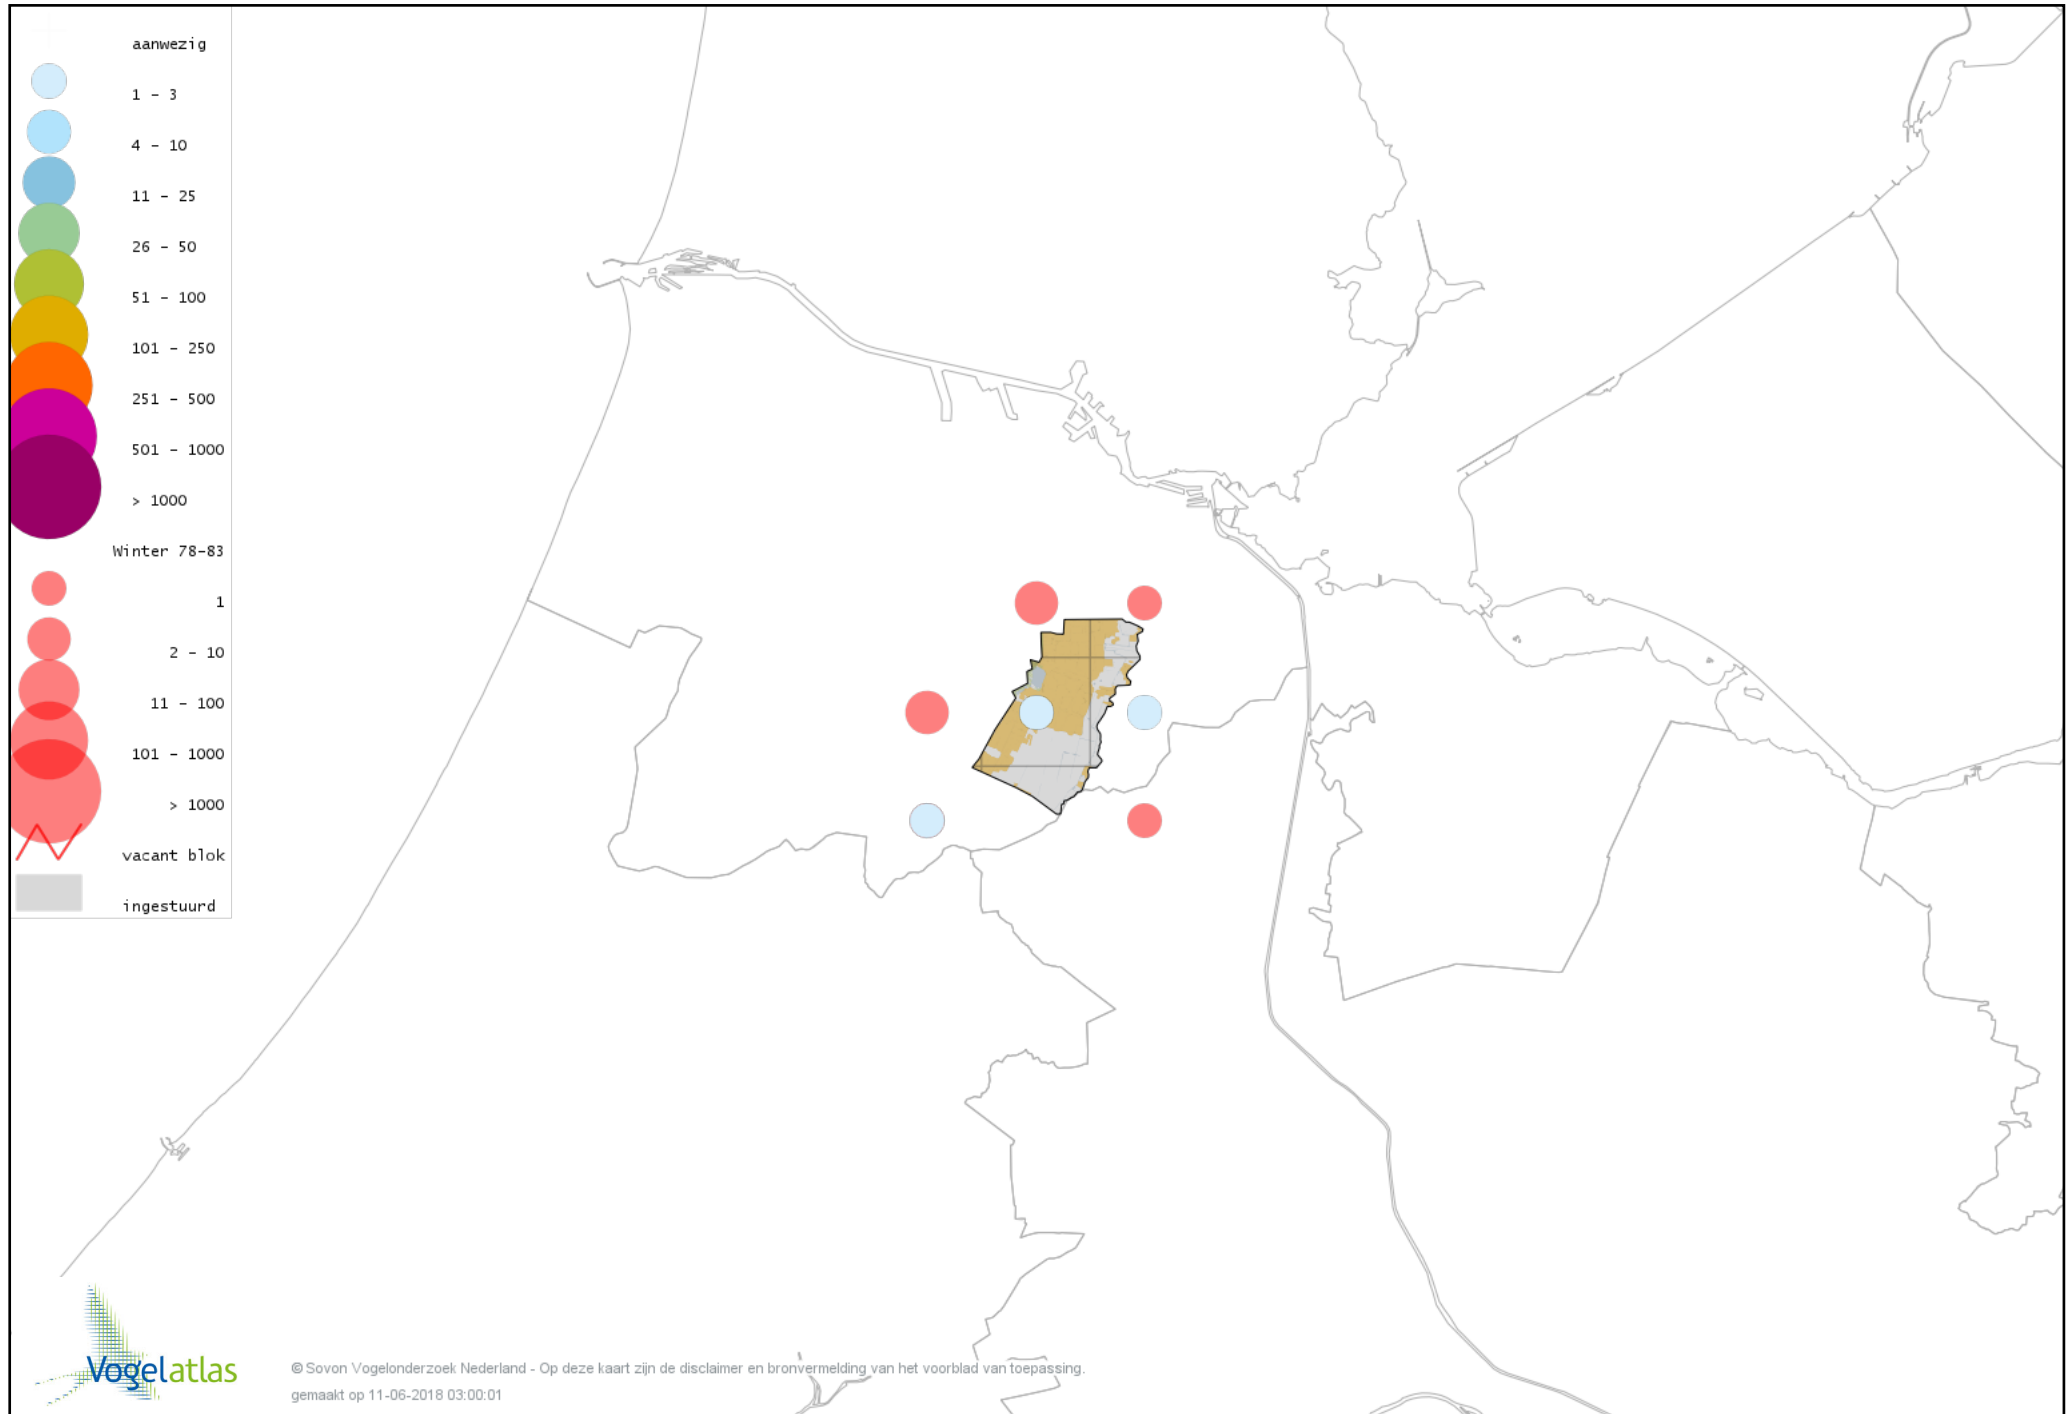

Voorlopige verspreidingskaart Grote Alexanderparkiet winter

Voorlopige verspreidingskaart Halsbandparkiet winter

Voorlopige verspreidingskaart Monniksparkiet winter

Voorlopige verspreidingskaart Kerkuil winter

Voorlopige verspreidingskaart Steenuil winter

Voorlopige verspreidingskaart Bosuil winter

Voorlopige verspreidingskaart Ransuil winter

Voorlopige verspreidingskaart Velduil winter

Voorlopige verspreidingskaart IJsvogel winter