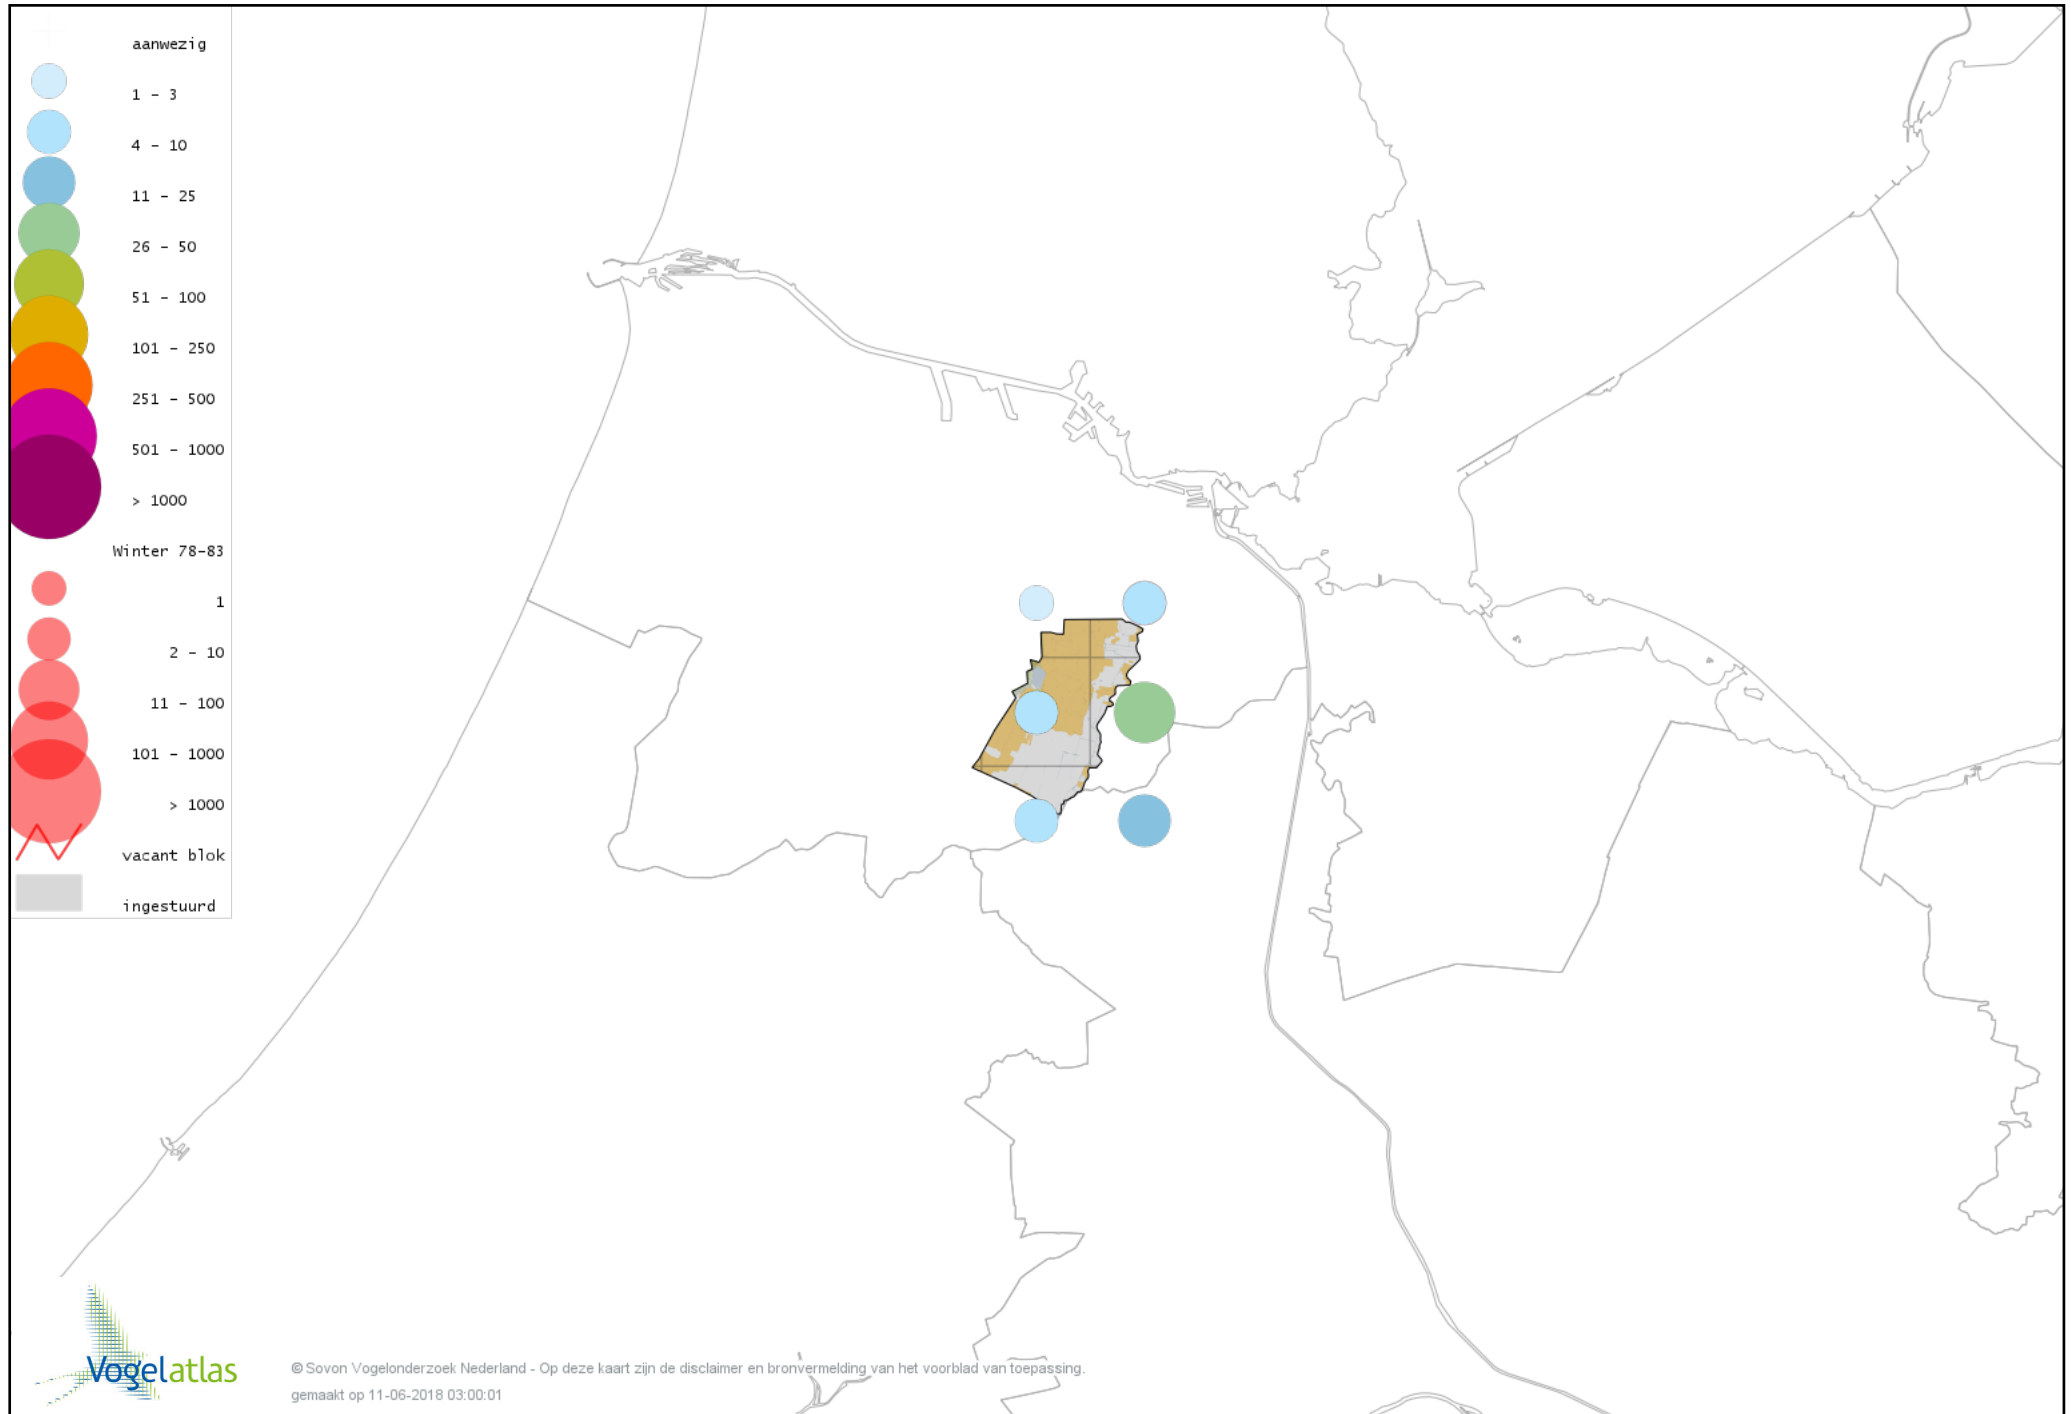

Voorlopige verspreidingskaart Ekster winter

Voorlopige verspreidingskaart Gaai winter

Voorlopige verspreidingskaart Kauw winter

Voorlopige verspreidingskaart Noordse Kauw winter

Voorlopige verspreidingskaart Roek winter

Voorlopige verspreidingskaart Zwarte Kraai winter

Voorlopige verspreidingskaart Bonte Kraai winter

Voorlopige verspreidingskaart Goudhaan winter

Voorlopige verspreidingskaart Vuurgoudhaan winter

Voorlopige verspreidingskaart Pimpelmees winter