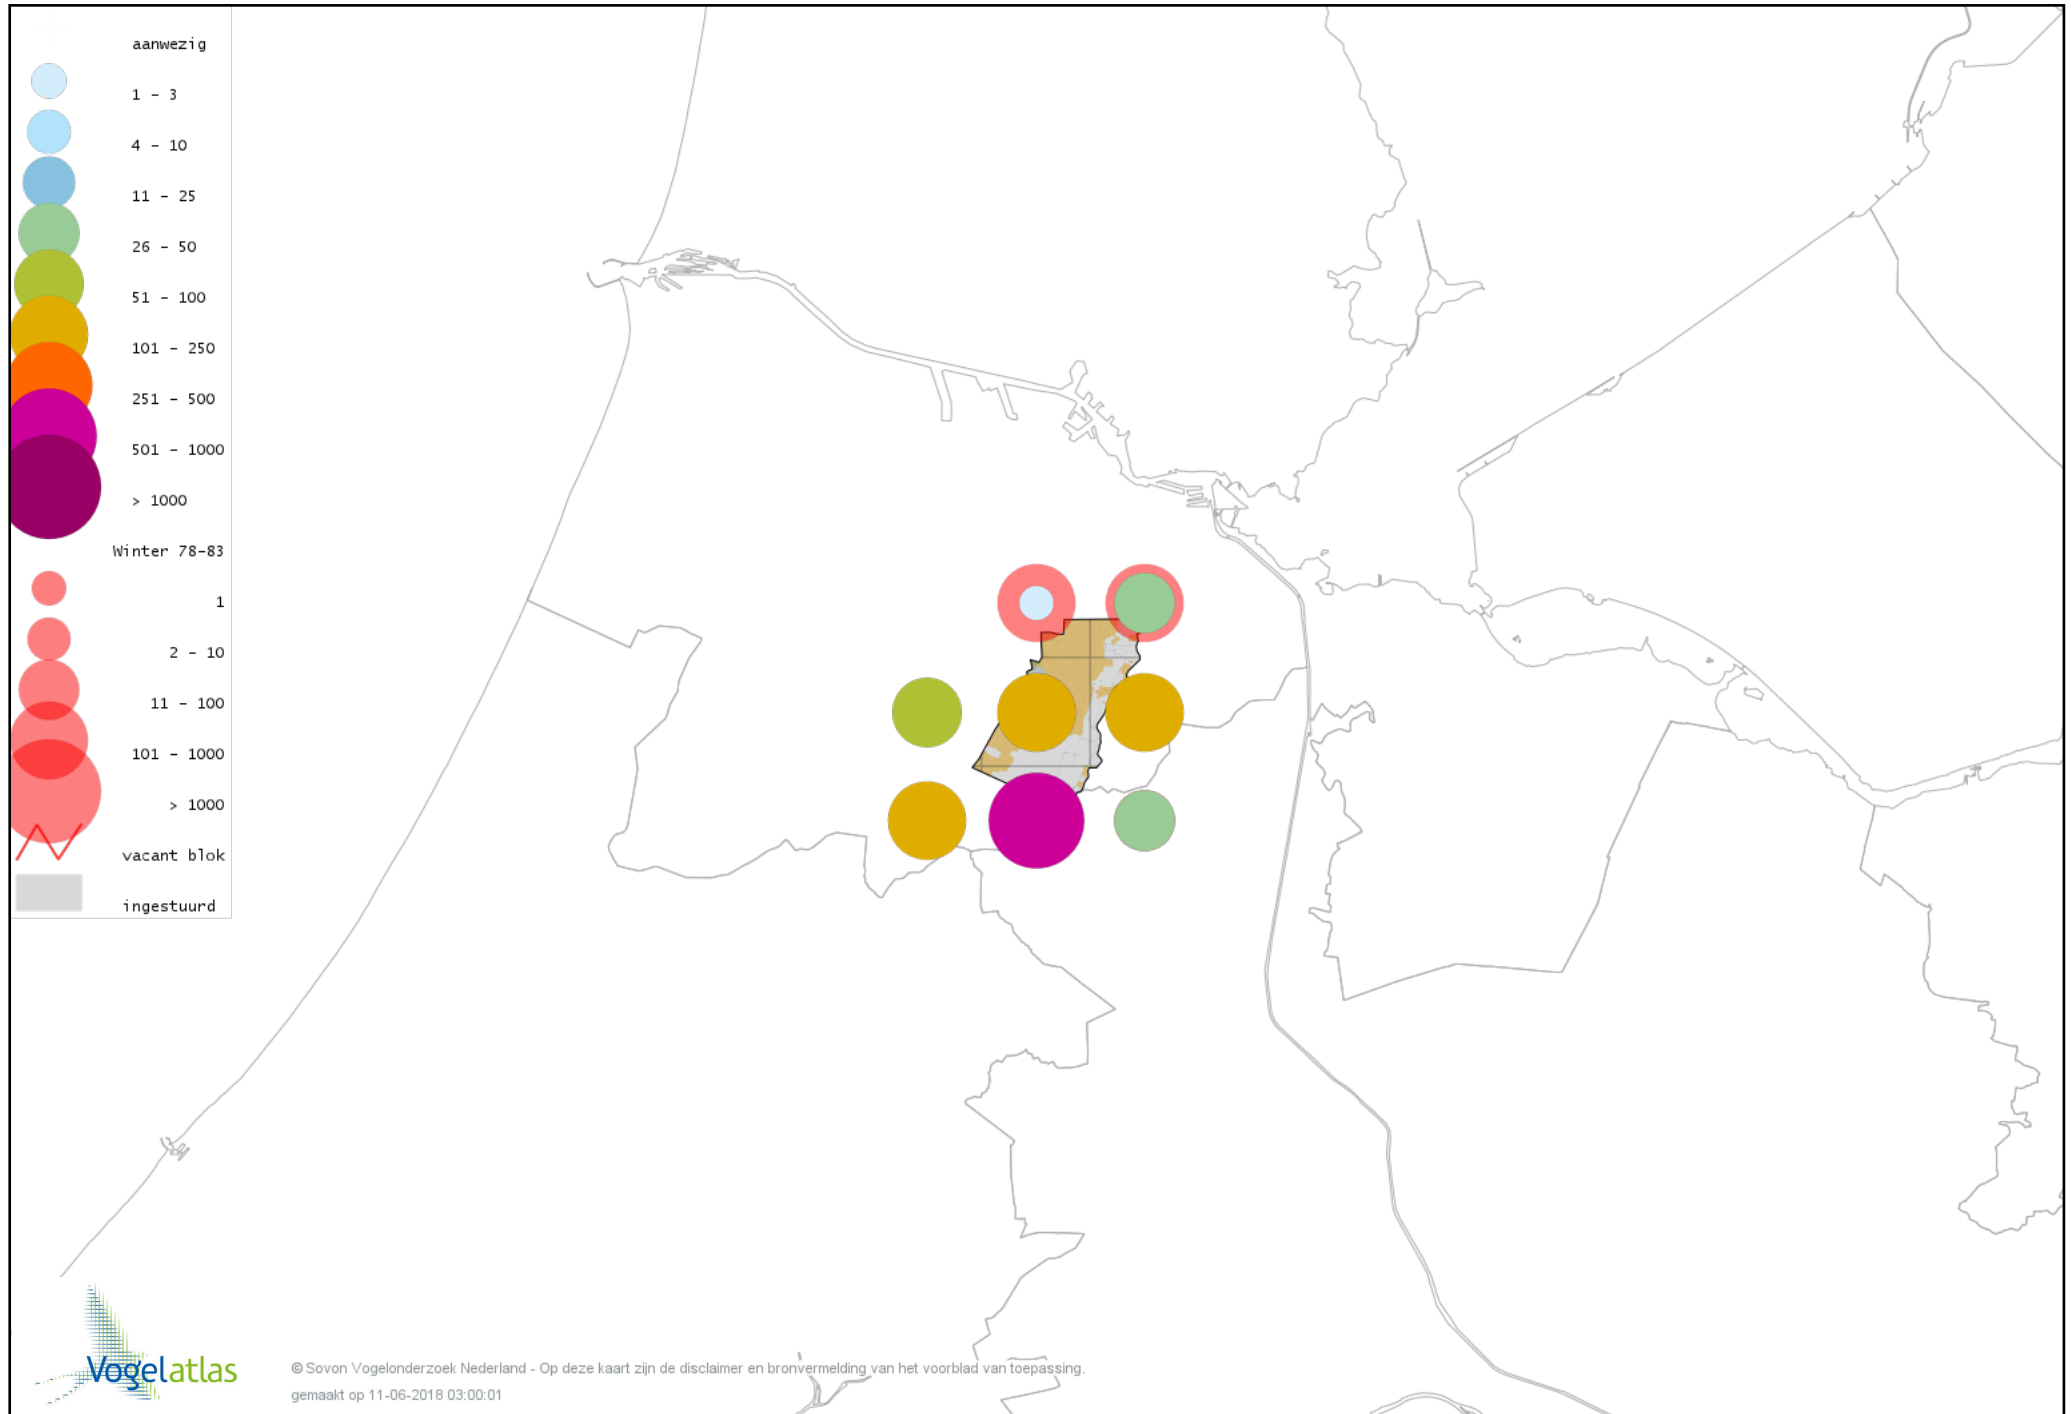

Voorlopige verspreidingskaart Geelpootmeeuw winter

Voorlopige verspreidingskaart Pontische Meeuw winter

Voorlopige verspreidingskaart Kleine Burgemeester winter

Voorlopige verspreidingskaart Grote Mantelmeeuw winter

Voorlopige verspreidingskaart Stadsduif winter

Voorlopige verspreidingskaart Holenduif winter

Voorlopige verspreidingskaart Houtduif winter

Voorlopige verspreidingskaart Turkse Tortel winter

Voorlopige verspreidingskaart Grasparkiet winter

Voorlopige verspreidingskaart Grote Alexanderparkiet winter

Voorlopige verspreidingskaart Halsbandparkiet winter

Voorlopige verspreidingskaart Monniksparkiet winter

Voorlopige verspreidingskaart Kerkuil winter