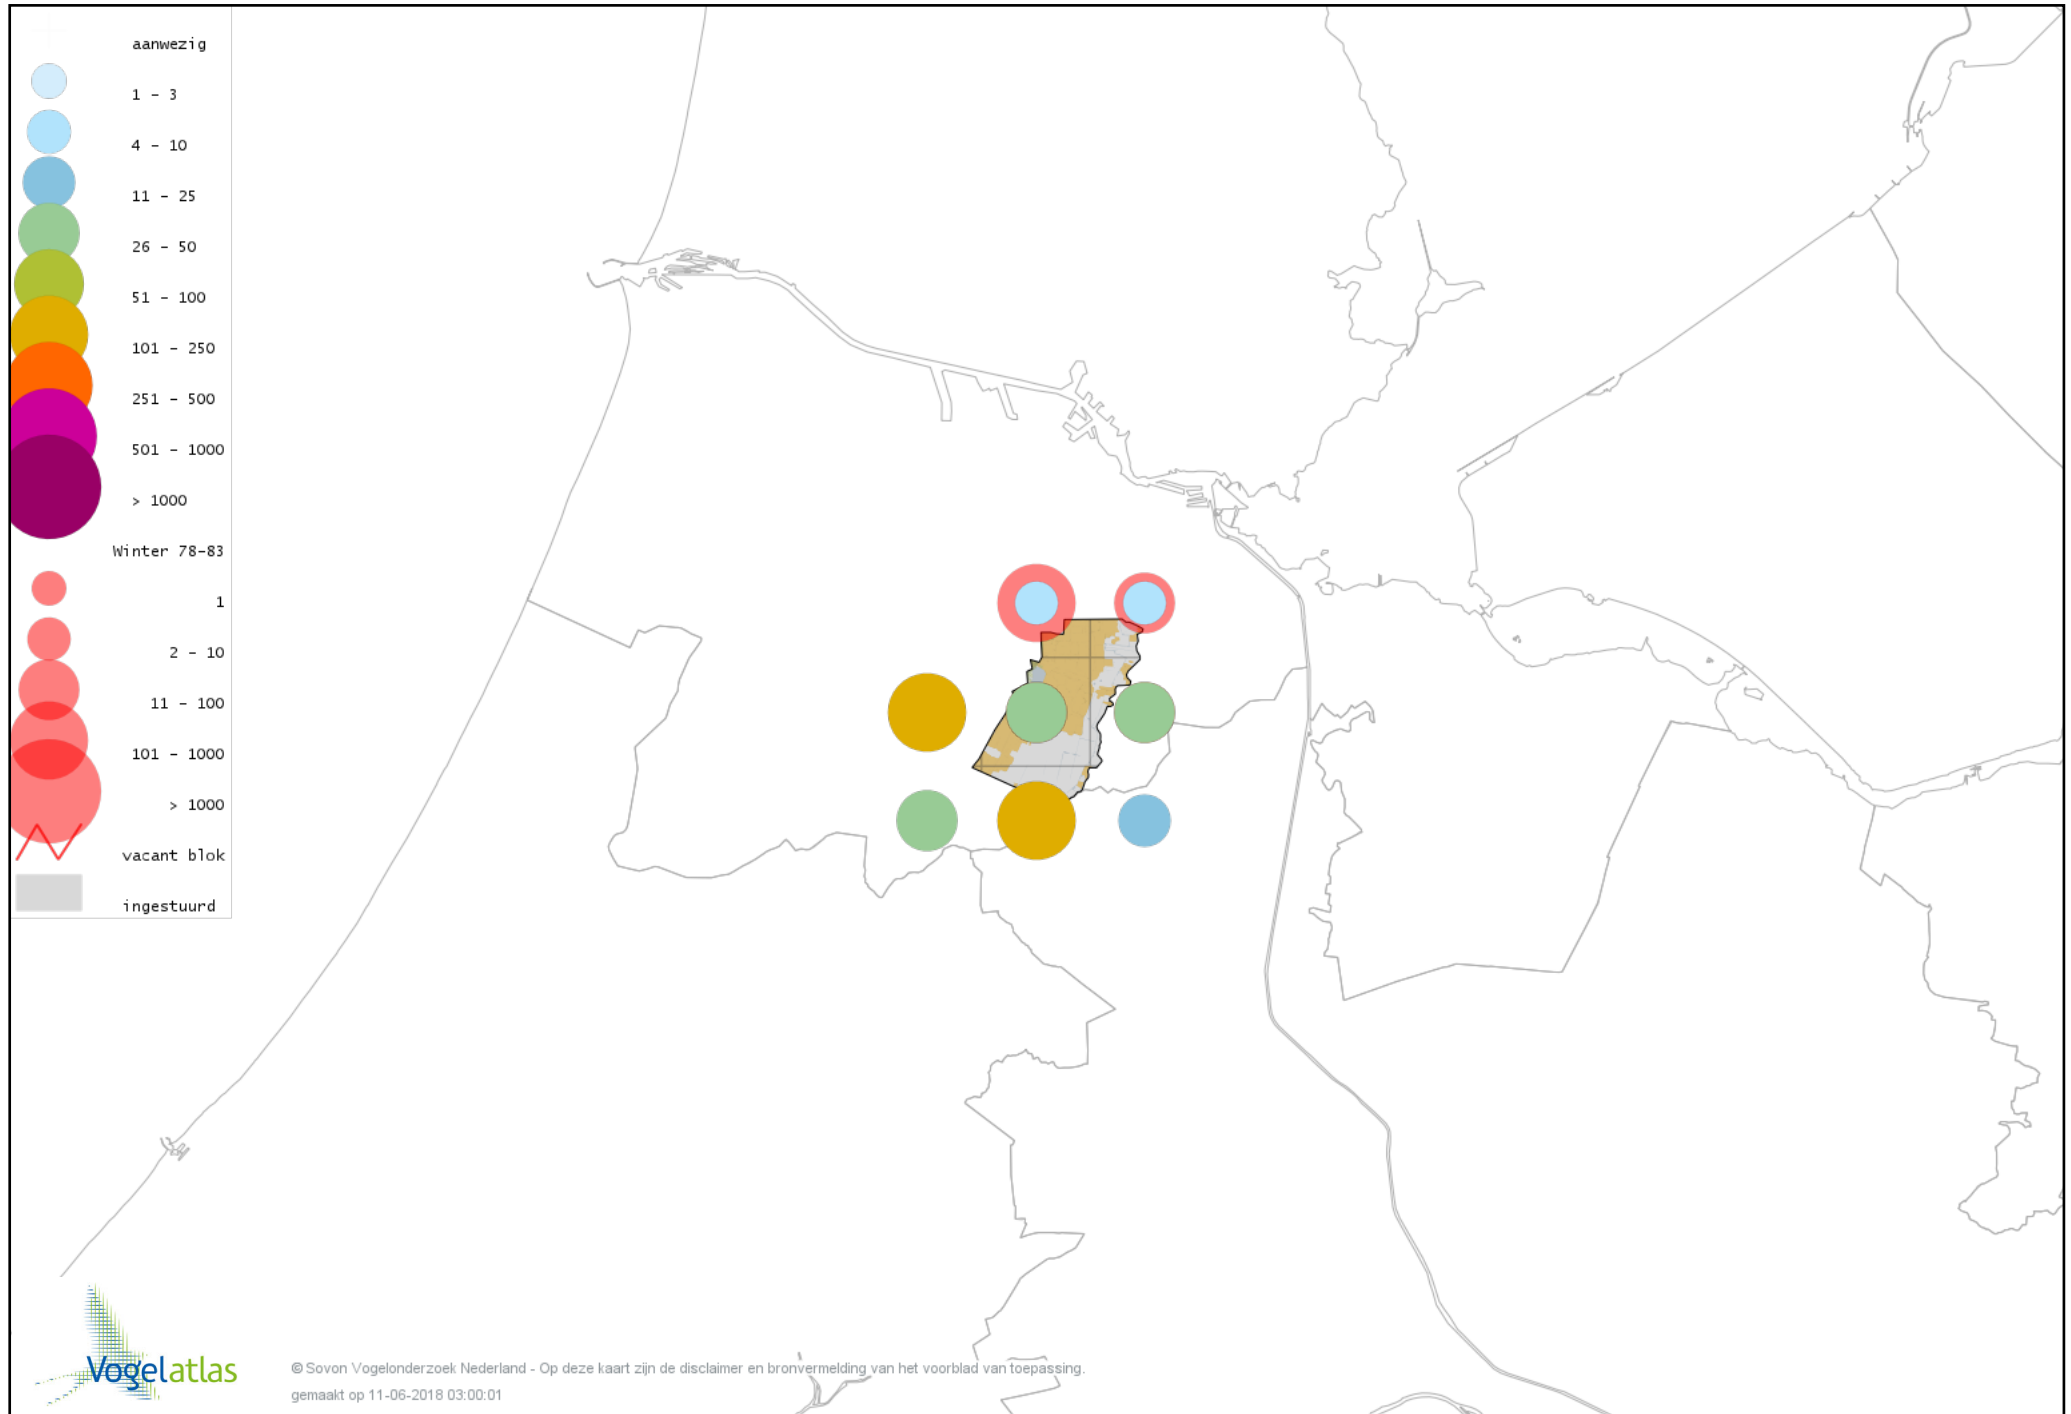

Voorlopige verspreidingskaart Geelpootmeeuw winter

Voorlopige verspreidingskaart Pontische Meeuw winter

Voorlopige verspreidingskaart Kleine Burgemeester winter

Voorlopige verspreidingskaart Grote Mantelmeeuw winter

Voorlopige verspreidingskaart Stadsduif winter

Voorlopige verspreidingskaart Holenduif winter

Voorlopige verspreidingskaart Houtduif winter

Voorlopige verspreidingskaart Turkse Tortel winter

Voorlopige verspreidingskaart Grasparkiet winter