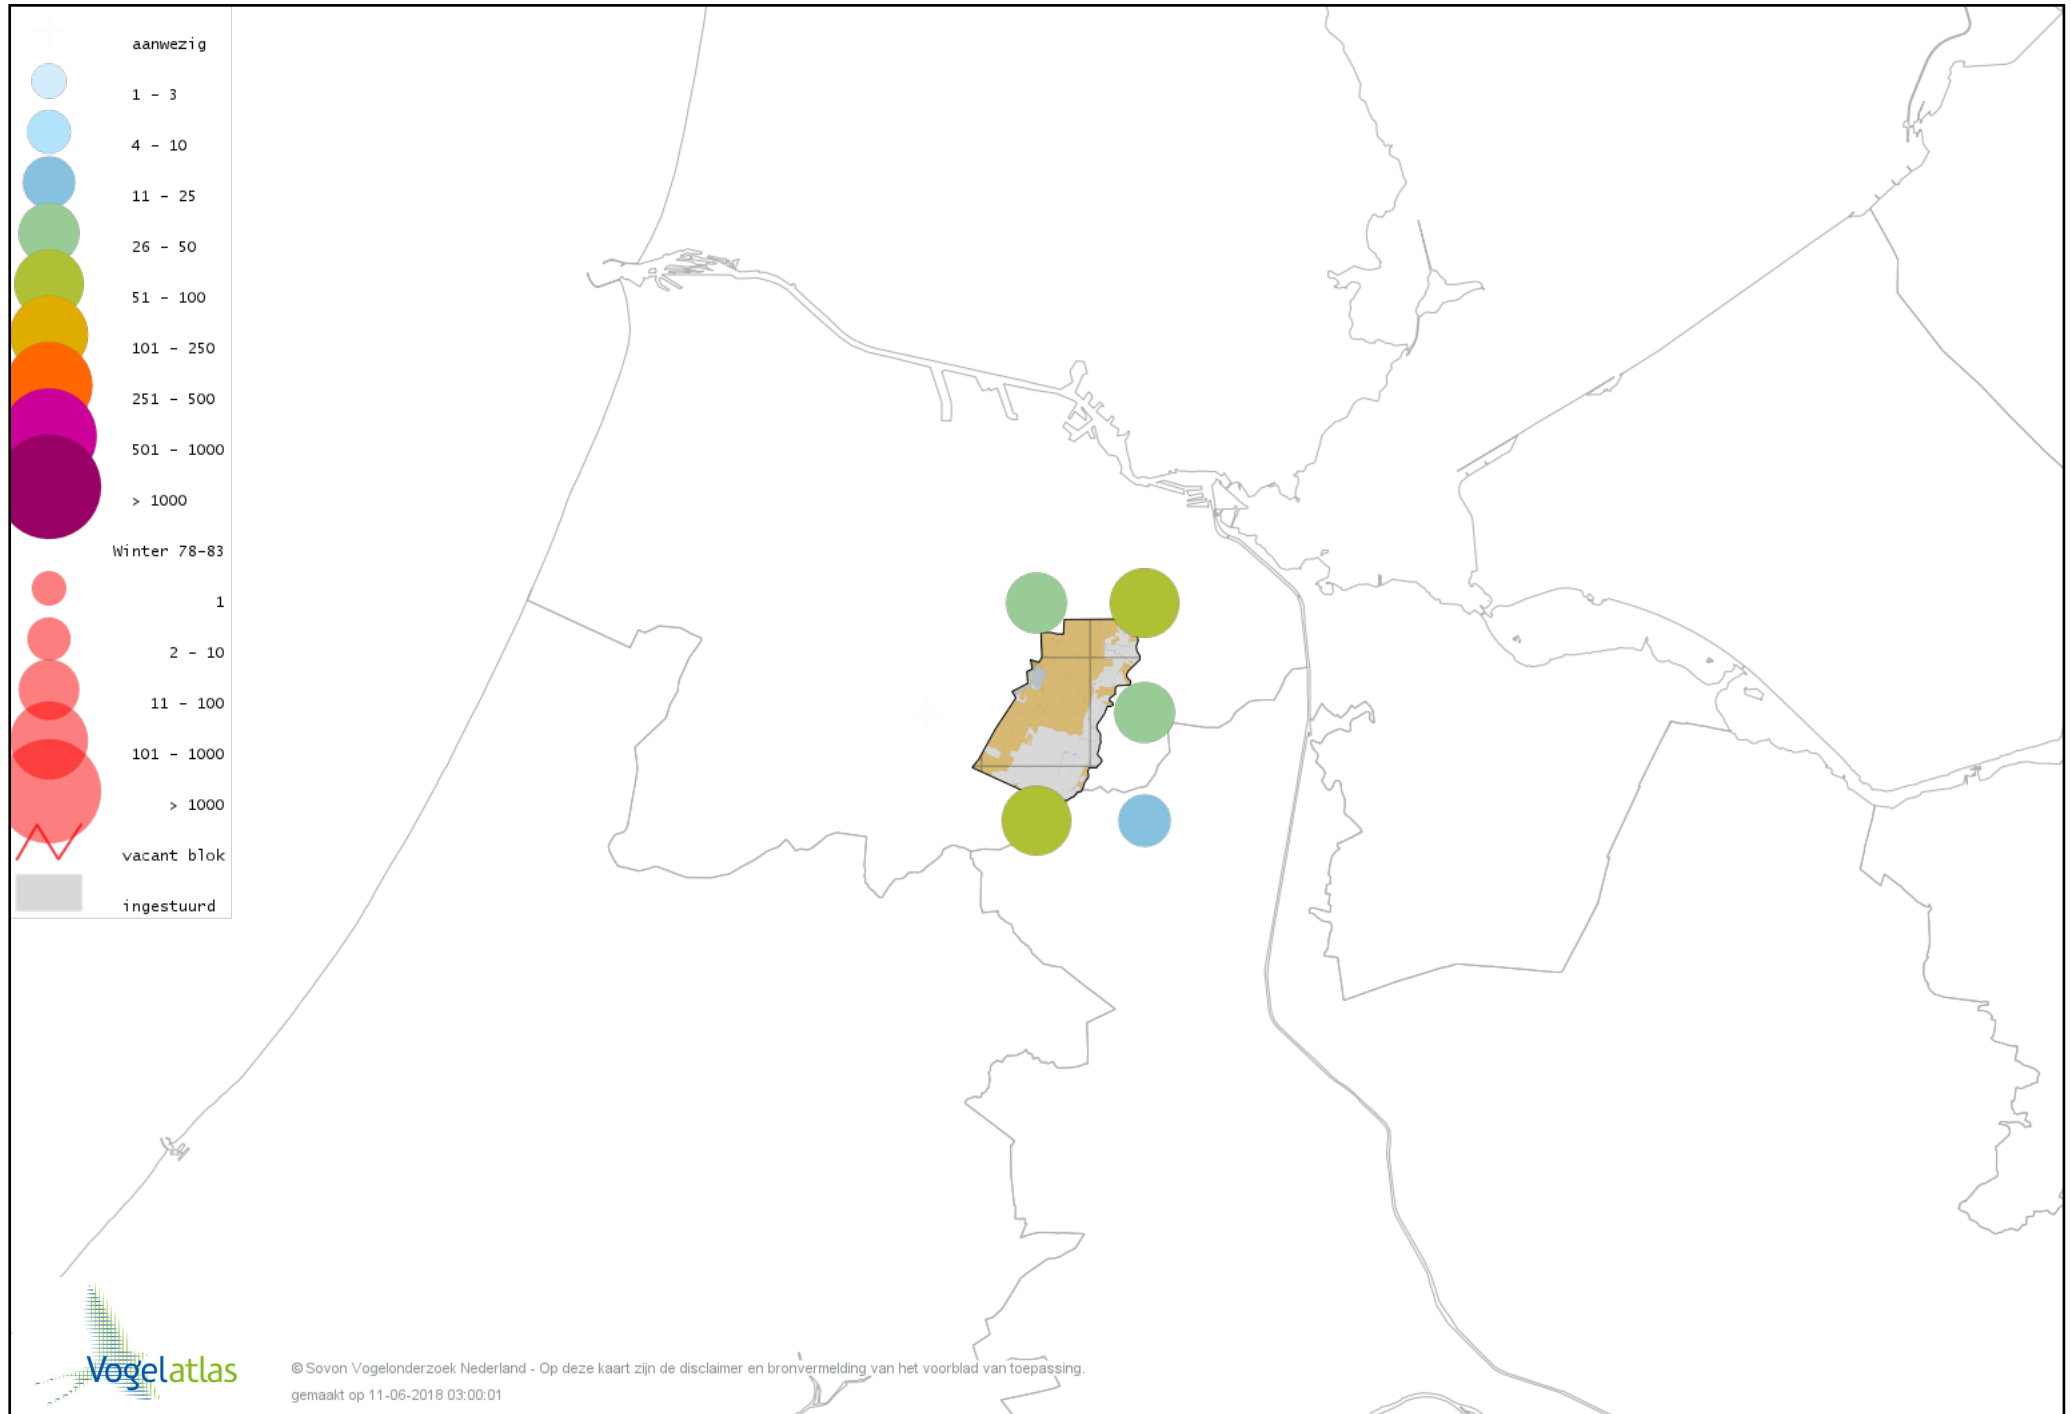

Voorlopige verspreidingskaart Geelpootmeeuw winter

Voorlopige verspreidingskaart Pontische Meeuw winter

Voorlopige verspreidingskaart Kleine Burgemeester winter

Voorlopige verspreidingskaart Grote Mantelmeeuw winter

Voorlopige verspreidingskaart Stadsduif winter

Voorlopige verspreidingskaart Holenduif winter

Voorlopige verspreidingskaart Houtduif winter

Voorlopige verspreidingskaart Turkse Tortel winter

Voorlopige verspreidingskaart Grasparkiet winter