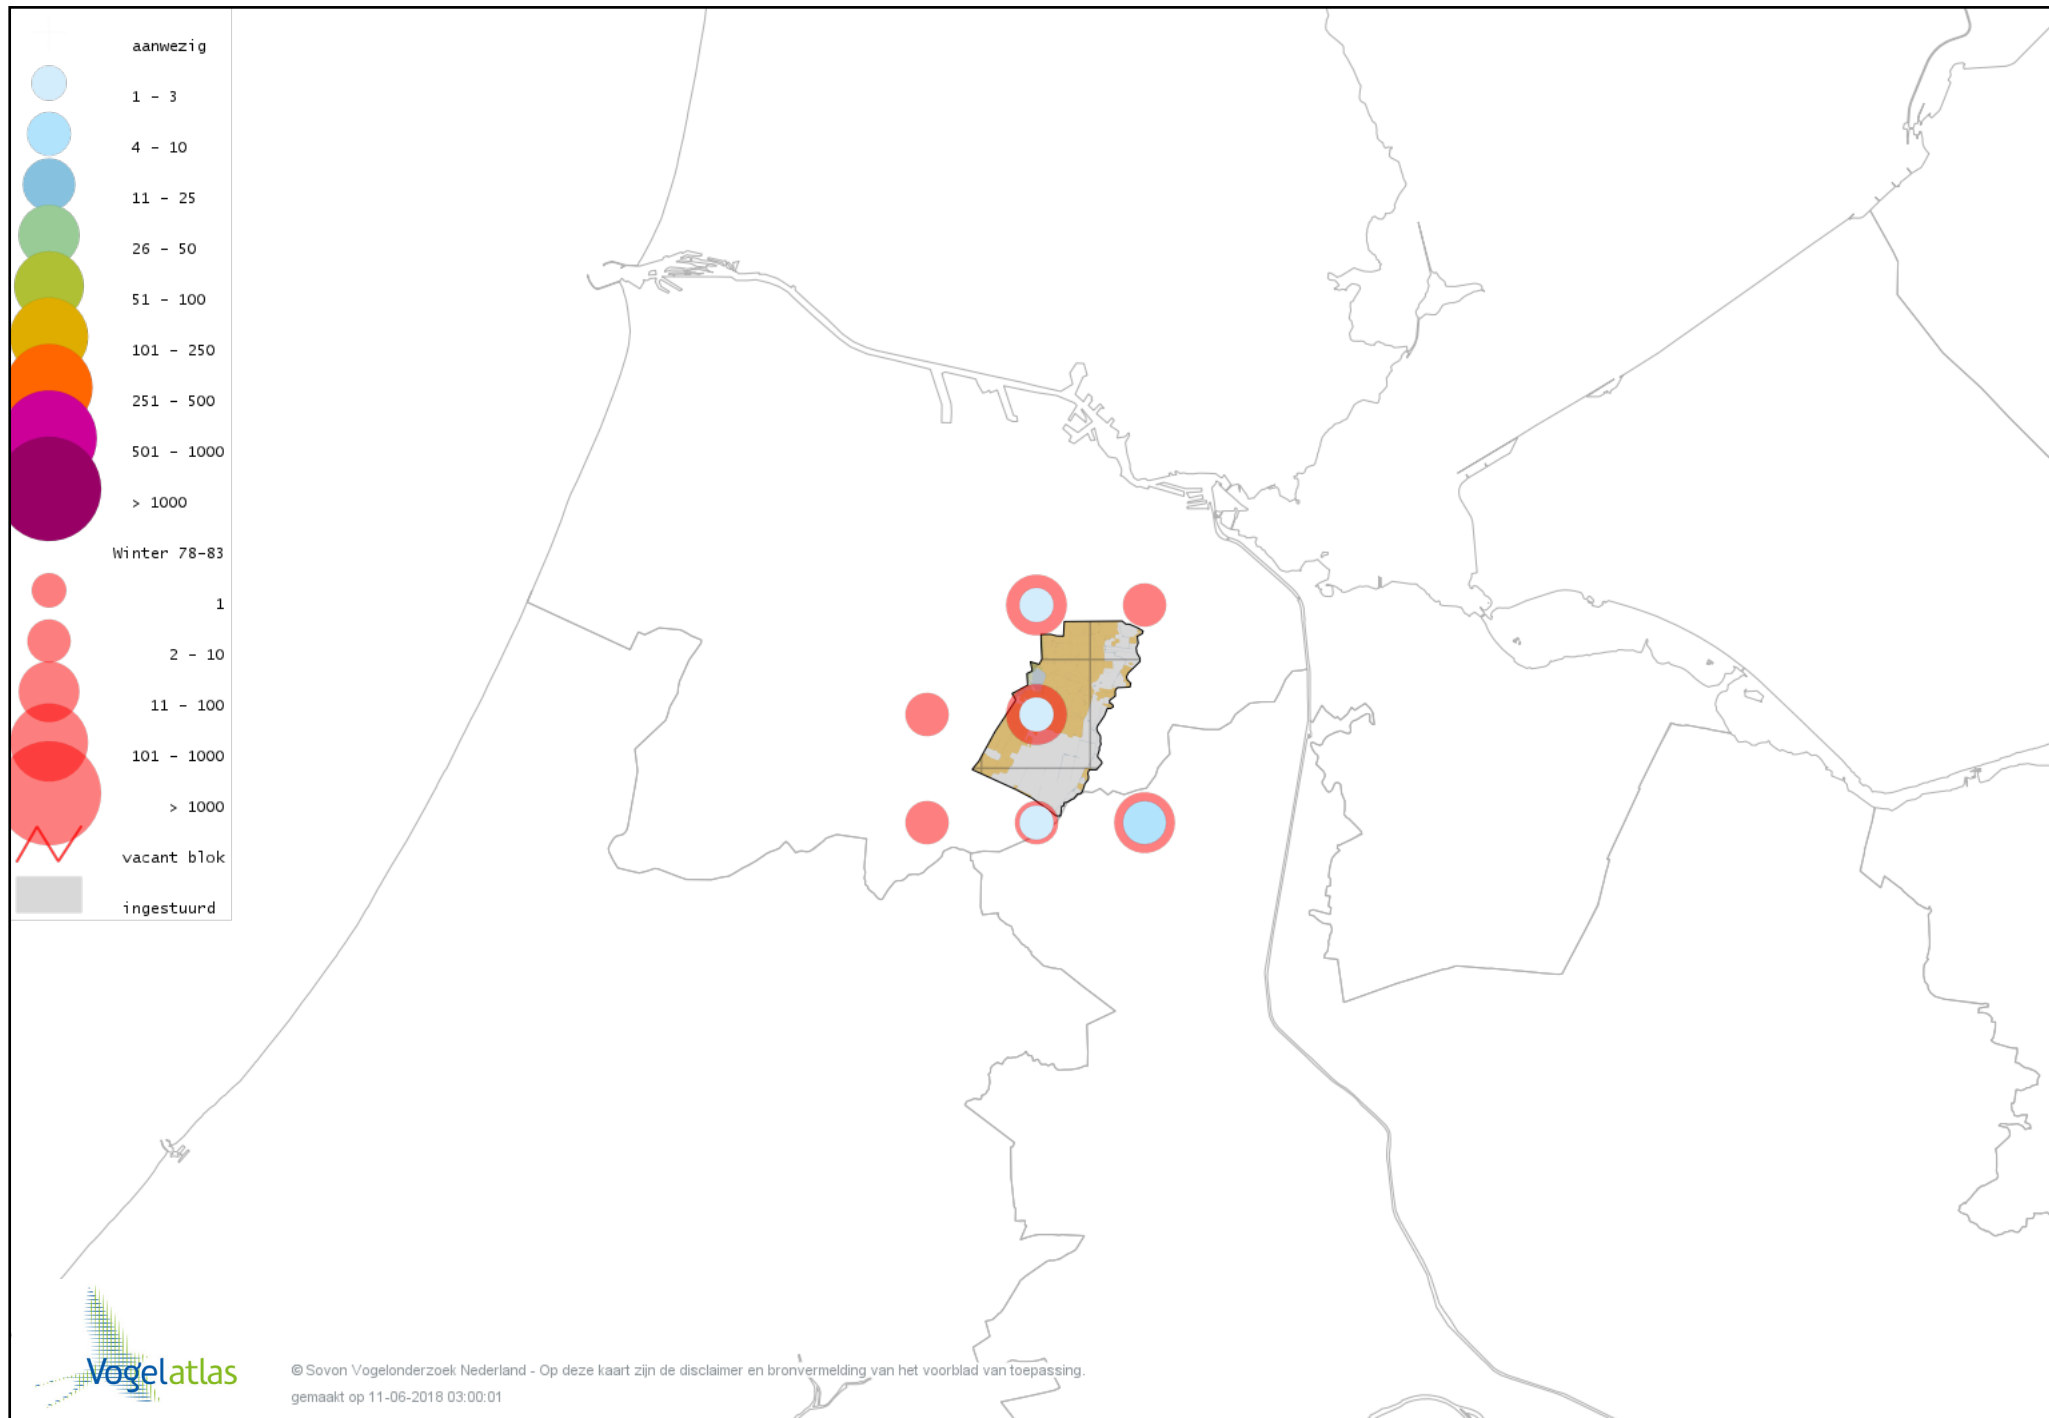

Voorlopige verspreidingskaart Zwarte Kraai winter

Voorlopige verspreidingskaart Bonte Kraai winter

Voorlopige verspreidingskaart Goudhaan winter

Voorlopige verspreidingskaart Vuurgoudhaan winter

Voorlopige verspreidingskaart Pimpelmees winter

Voorlopige verspreidingskaart Koolmees winter

Voorlopige verspreidingskaart Kuifmees winter

Voorlopige verspreidingskaart Zwarte Mees winter

Voorlopige verspreidingskaart Matkop winter

Voorlopige verspreidingskaart Beardman winter