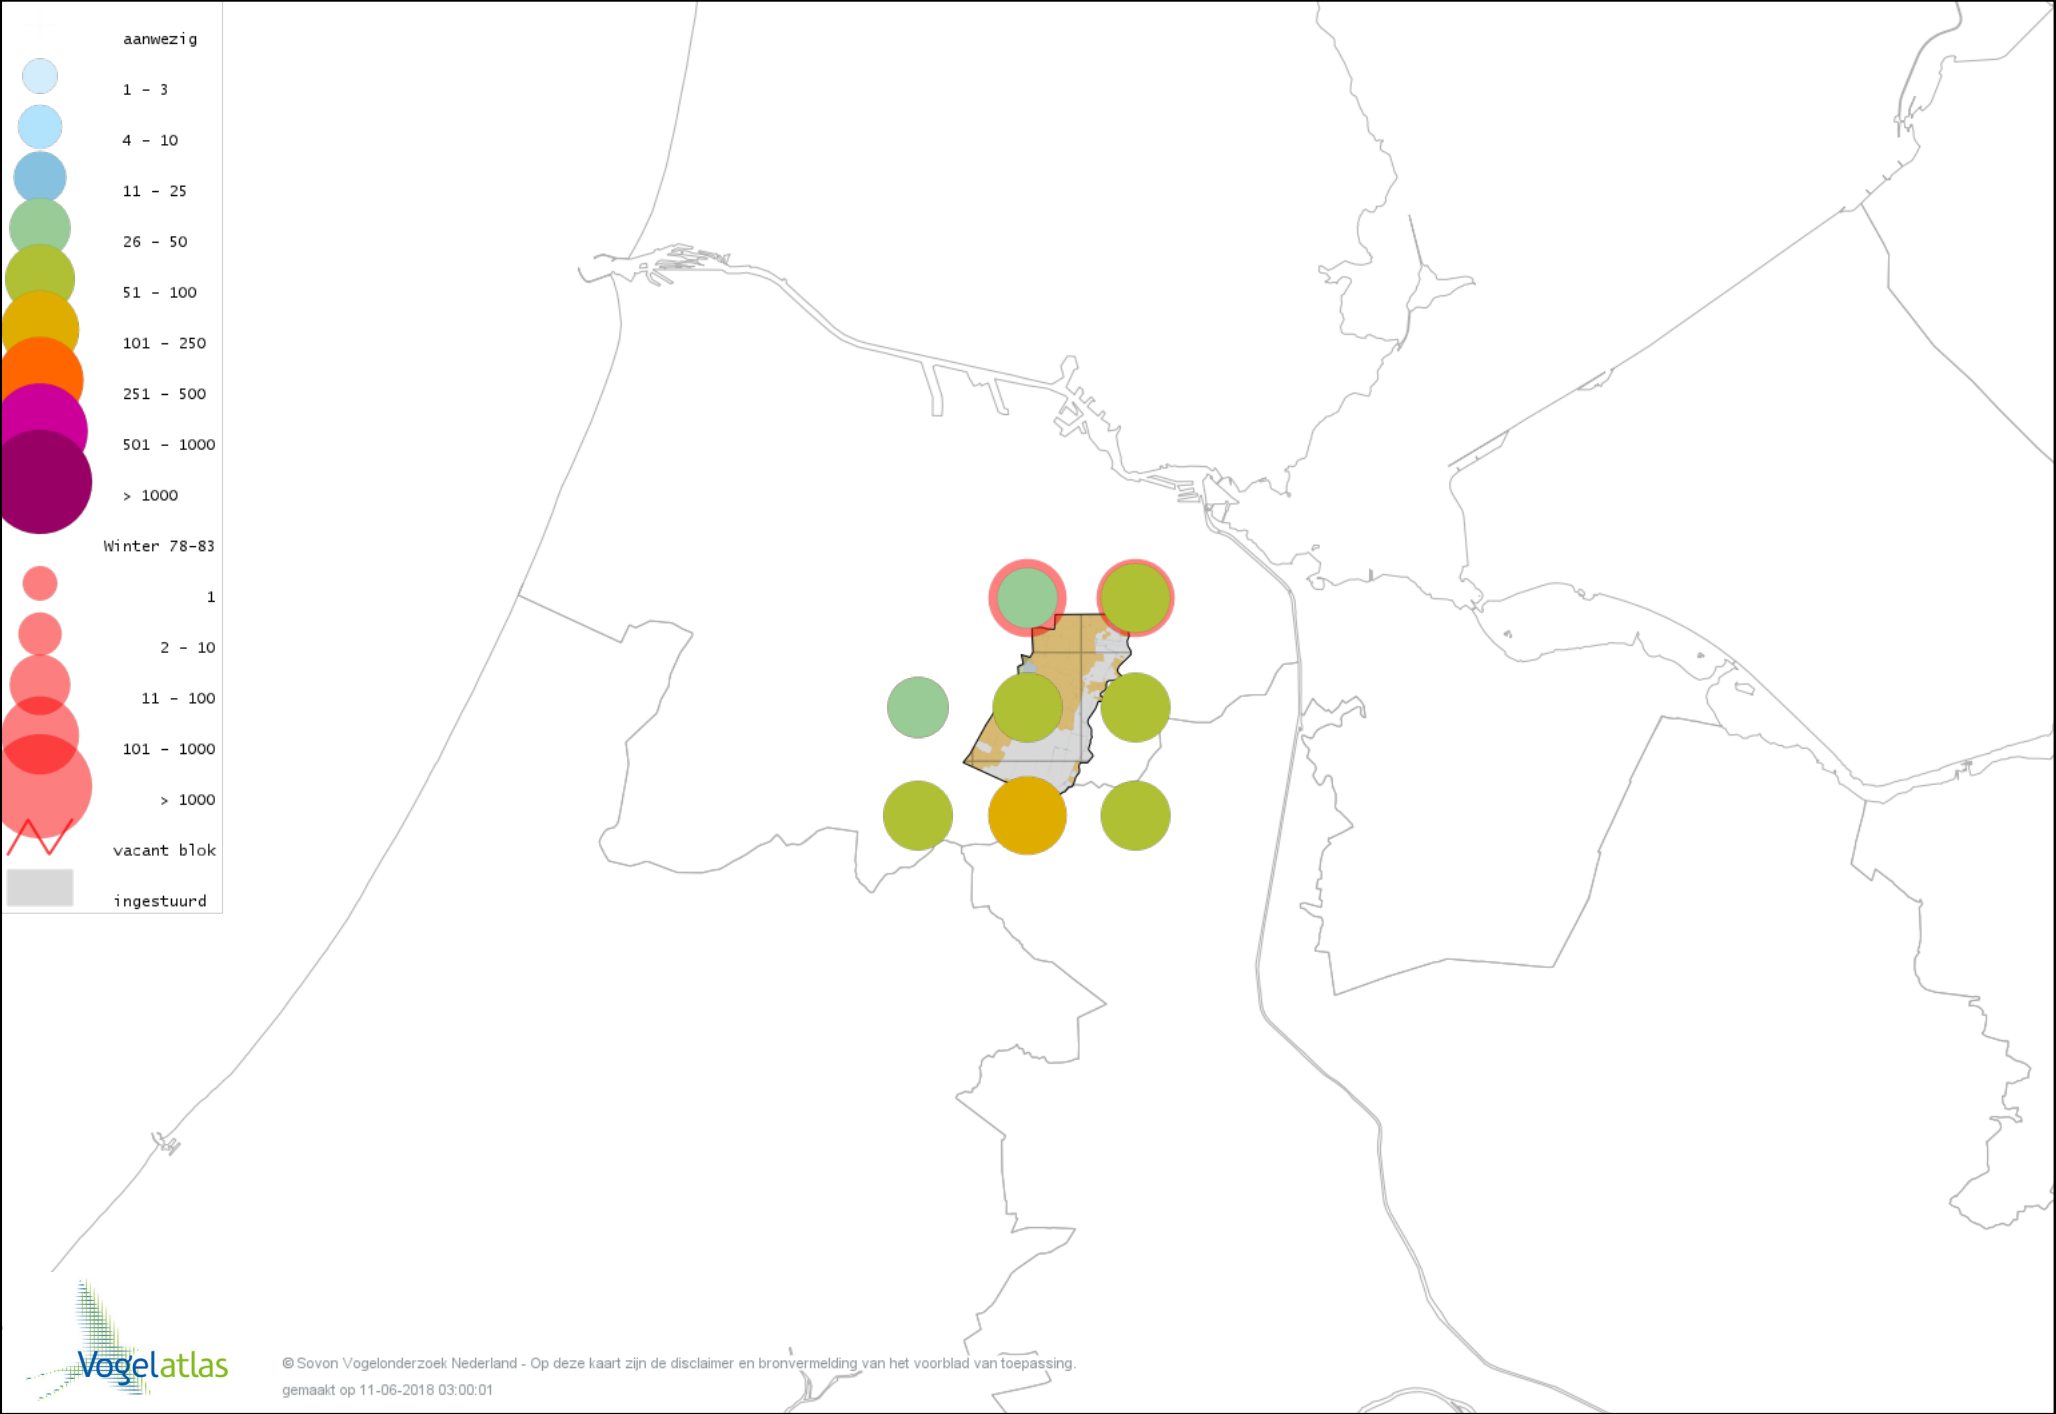

Voorlopige verspreidingskaart Roerdomp winter

Voorlopige verspreidingskaart Kwak winter

Voorlopige verspreidingskaart Koereiger winter

Voorlopige verspreidingskaart Kleine Zilverreiger winter

Voorlopige verspreidingskaart Grote Zilverreiger winter

Voorlopige verspreidingskaart Blauwe Reiger winter

Voorlopige verspreidingskaart Zwarte Ooievaar winter

Voorlopige verspreidingskaart Ooievaar winter

Voorlopige verspreidingskaart Lepelaar winter

Voorlopige verspreidingskaart Dodaars winter