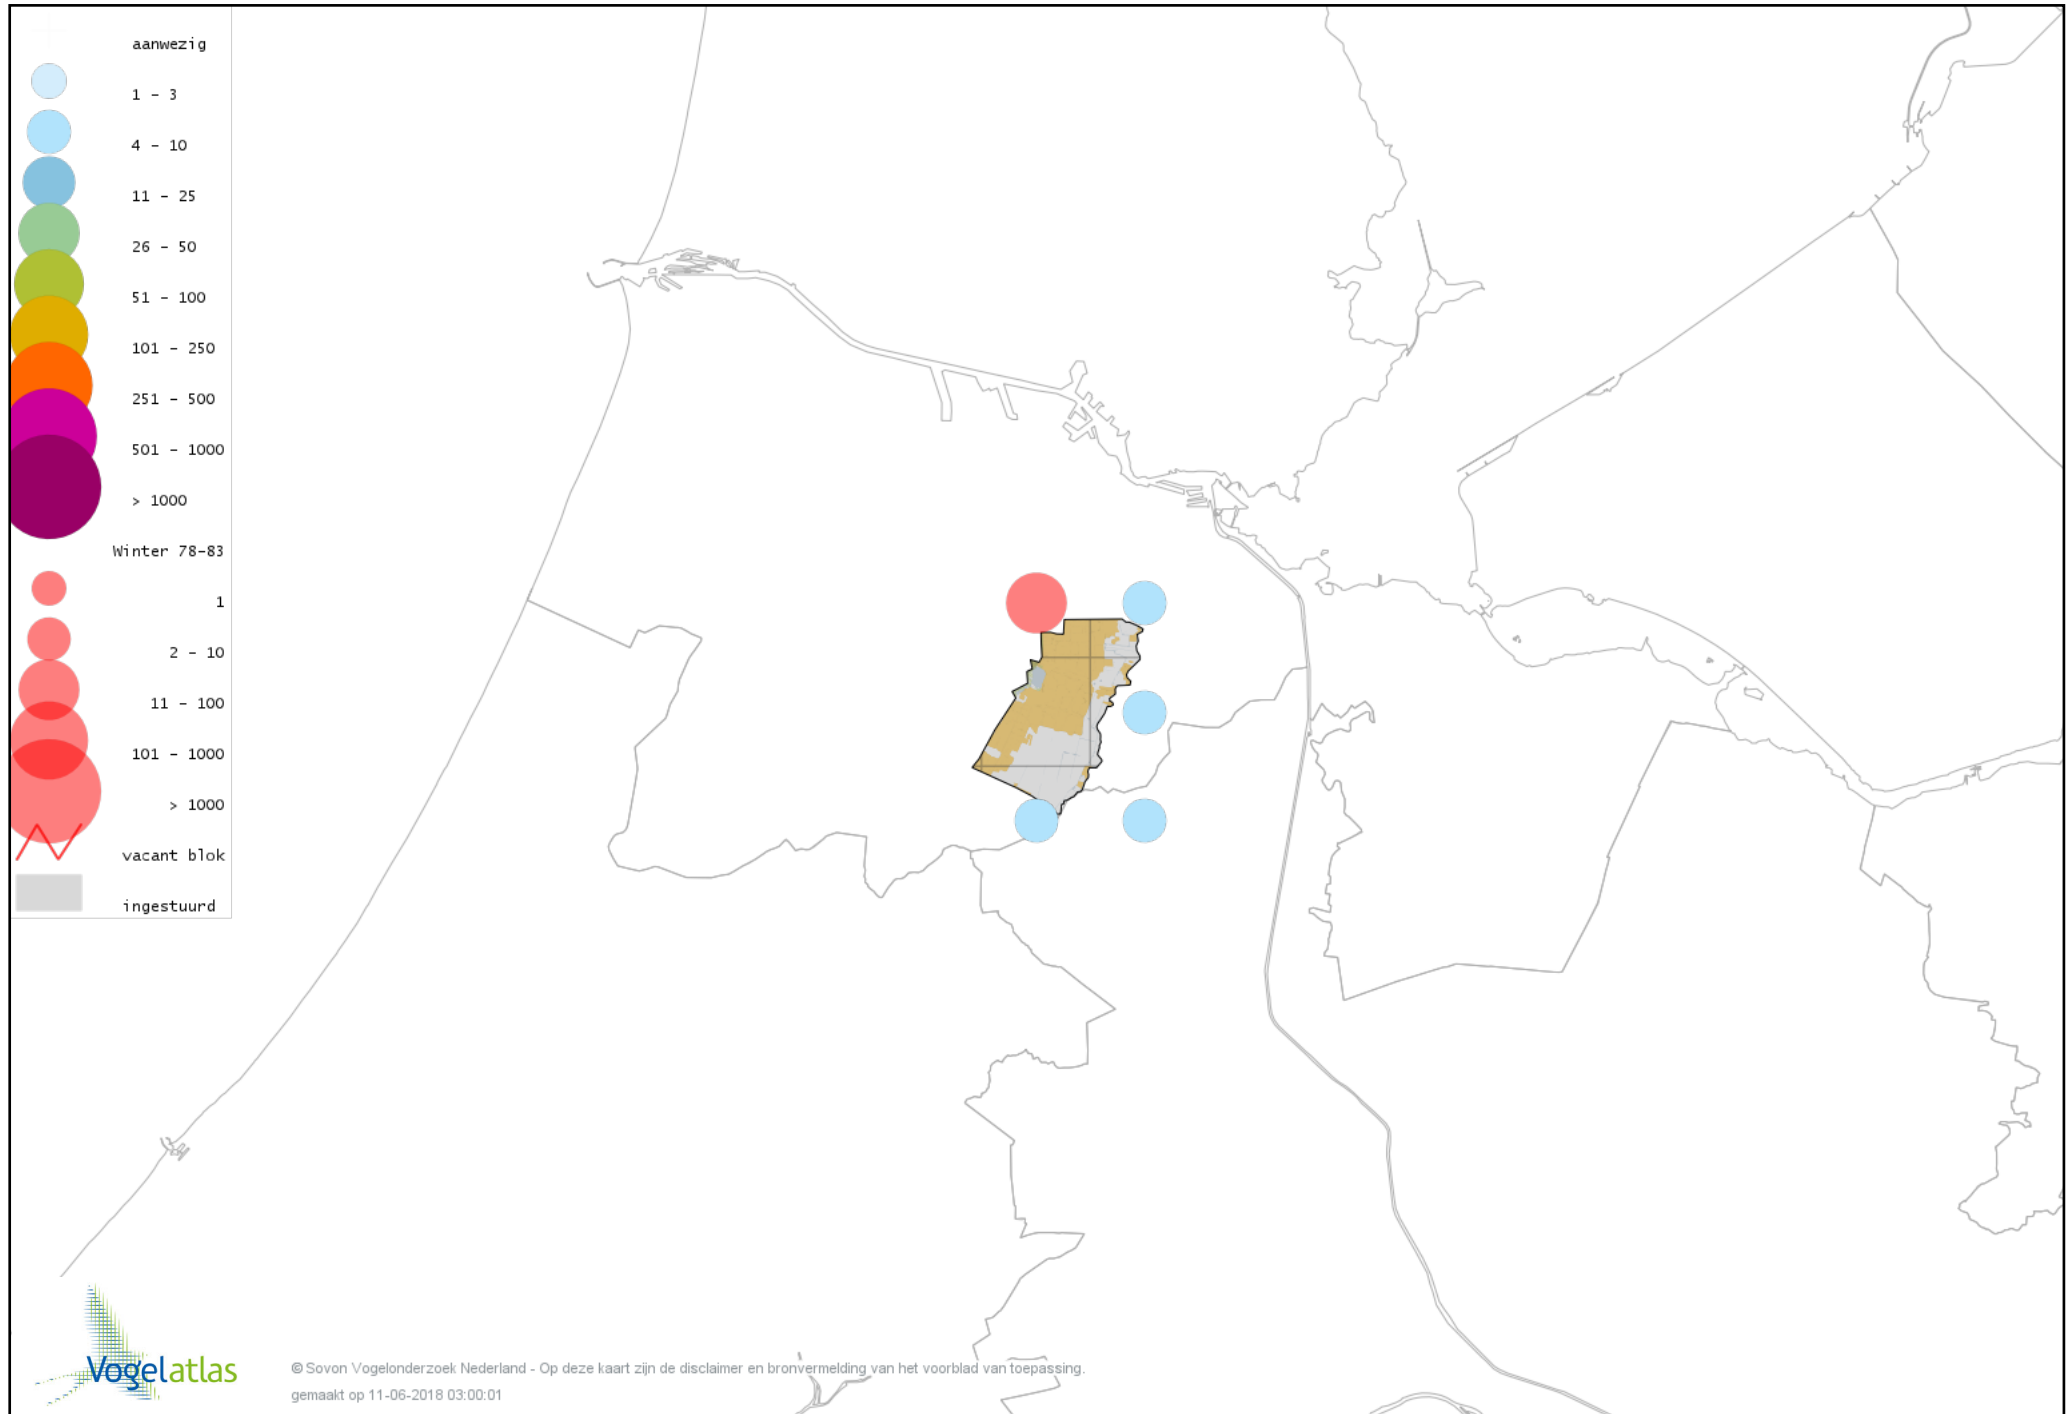

Voorlopige verspreidingskaart Zwarte Kraai winter

Voorlopige verspreidingskaart Bonte Kraai winter

Voorlopige verspreidingskaart Goudhaan winter

Voorlopige verspreidingskaart Vuurgoudhaan winter

Voorlopige verspreidingskaart Pimpelmees winter

Voorlopige verspreidingskaart Koolmees winter

Voorlopige verspreidingskaart Kuifmees winter

Voorlopige verspreidingskaart Zwarte Mees winter

Voorlopige verspreidingskaart Matkop winter

Voorlopige verspreidingskaart Beardman winter