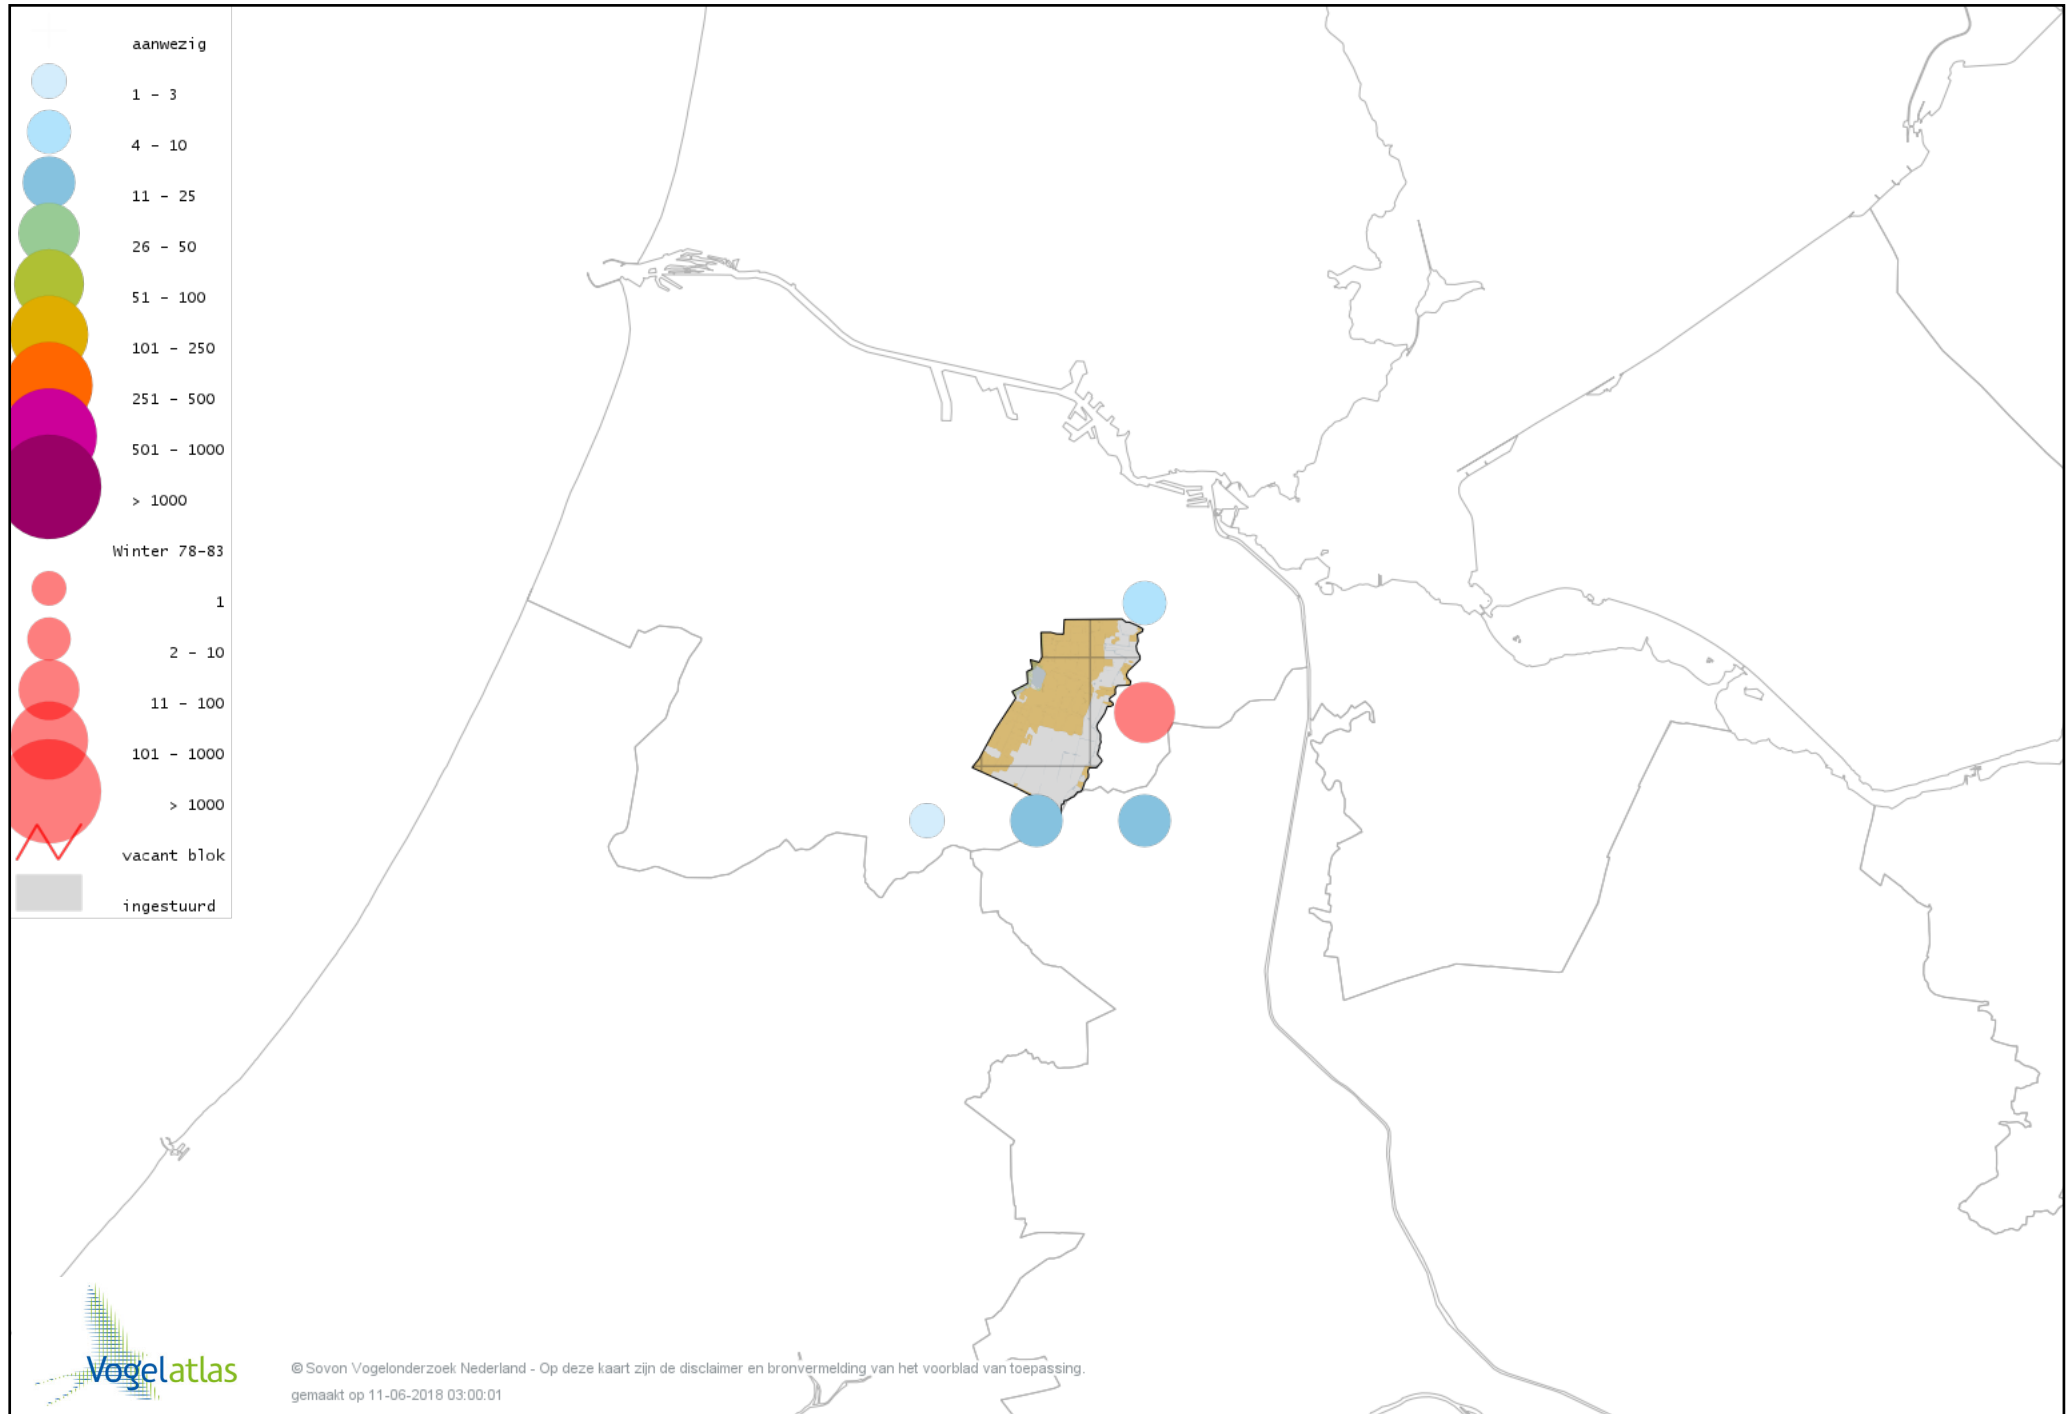

De kleurtint (blauw) is de beste referentie voor de tot nu toe waargenomen aantalsklasse.

De stipgrootte is relatief. Vergelijk daarvoor de atlasblok grootte van de legenda met die van het kaartbeeld.

Voorlopige verspreidingskaart Knobbelzwaan winter

Voorlopige verspreidingskaart Zwarte Zwaan winter

Voorlopige verspreidingskaart Zwarthalszwaan winter

Voorlopige verspreidingskaart Kleine Zwaan winter

Voorlopige verspreidingskaart Wilde Zwaan winter

Voorlopige verspreidingskaart Indische Gans winter

Voorlopige verspreidingskaart Knobbelgans (Chinese) winter

Voorlopige verspreidingskaart Toendrarietgans winter

Voorlopige verspreidingskaart Kleine Rietgans winter

Voorlopige verspreidingskaart Grauwe Gans winter

Voorlopige verspreidingskaart Soepgans winter

Voorlopige verspreidingskaart Dwerggans winter

Voorlopige verspreidingskaart Kolgans winter

Voorlopige verspreidingskaart Kleine Canadese Gans (minima) winter