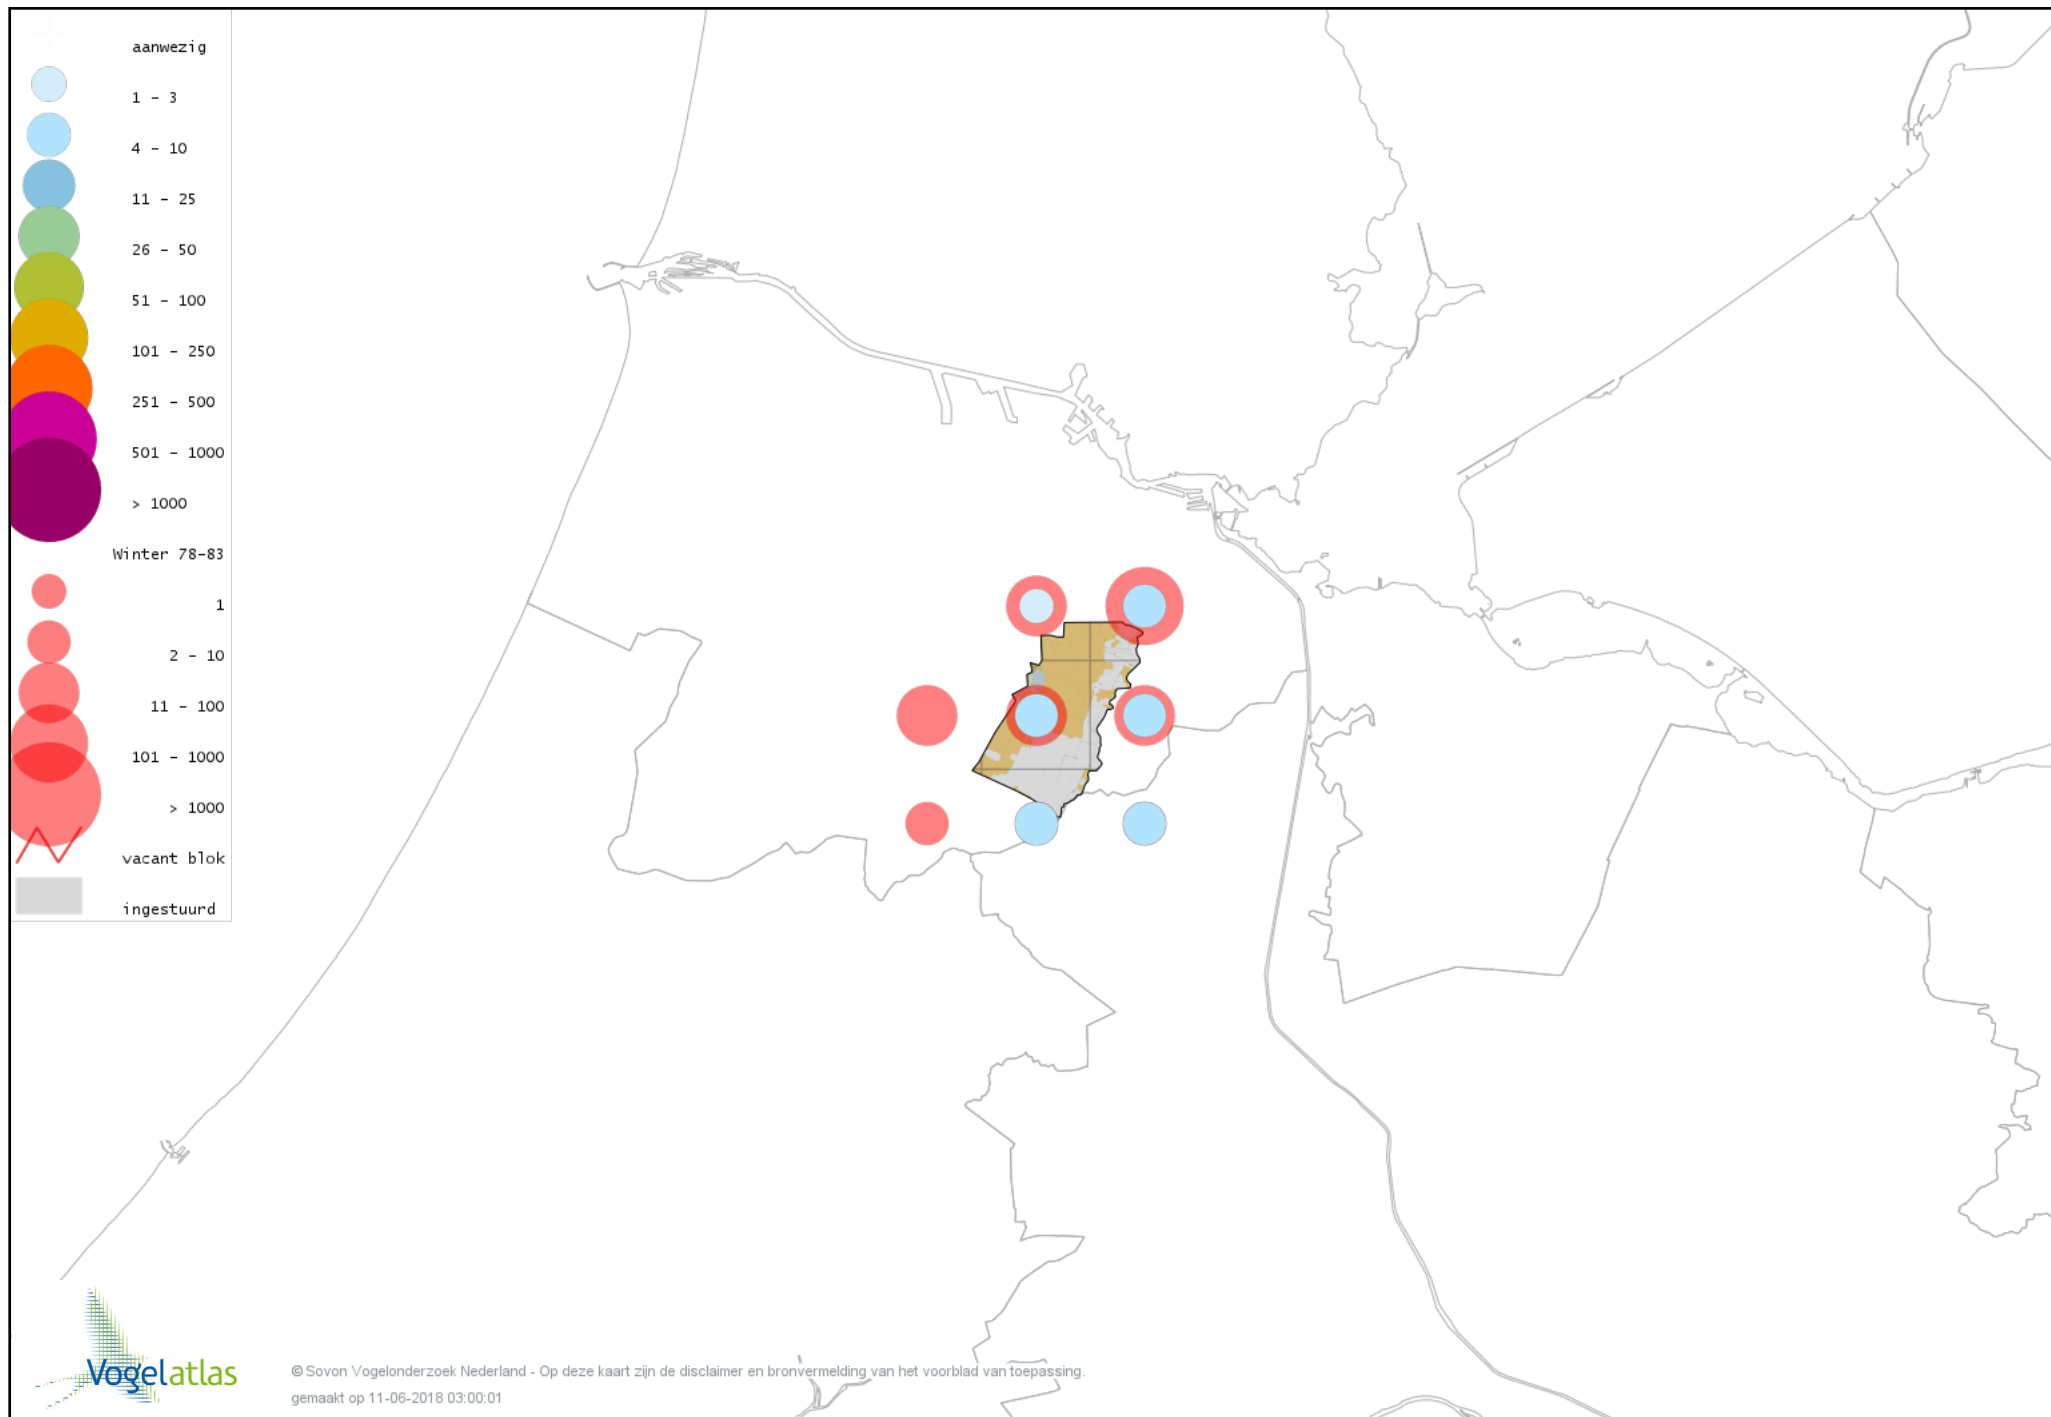

Voorlopige verspreidingskaart Geelpootmeeuw winter

Voorlopige verspreidingskaart Pontische Meeuw winter

Voorlopige verspreidingskaart Kleine Burgemeester winter

Voorlopige verspreidingskaart Grote Mantelmeeuw winter

Voorlopige verspreidingskaart Stadsduif winter

Voorlopige verspreidingskaart Holenduif winter

Voorlopige verspreidingskaart Houtduif winter

Voorlopige verspreidingskaart Turkse Tortel winter

Voorlopige verspreidingskaart Grasparkiet winter