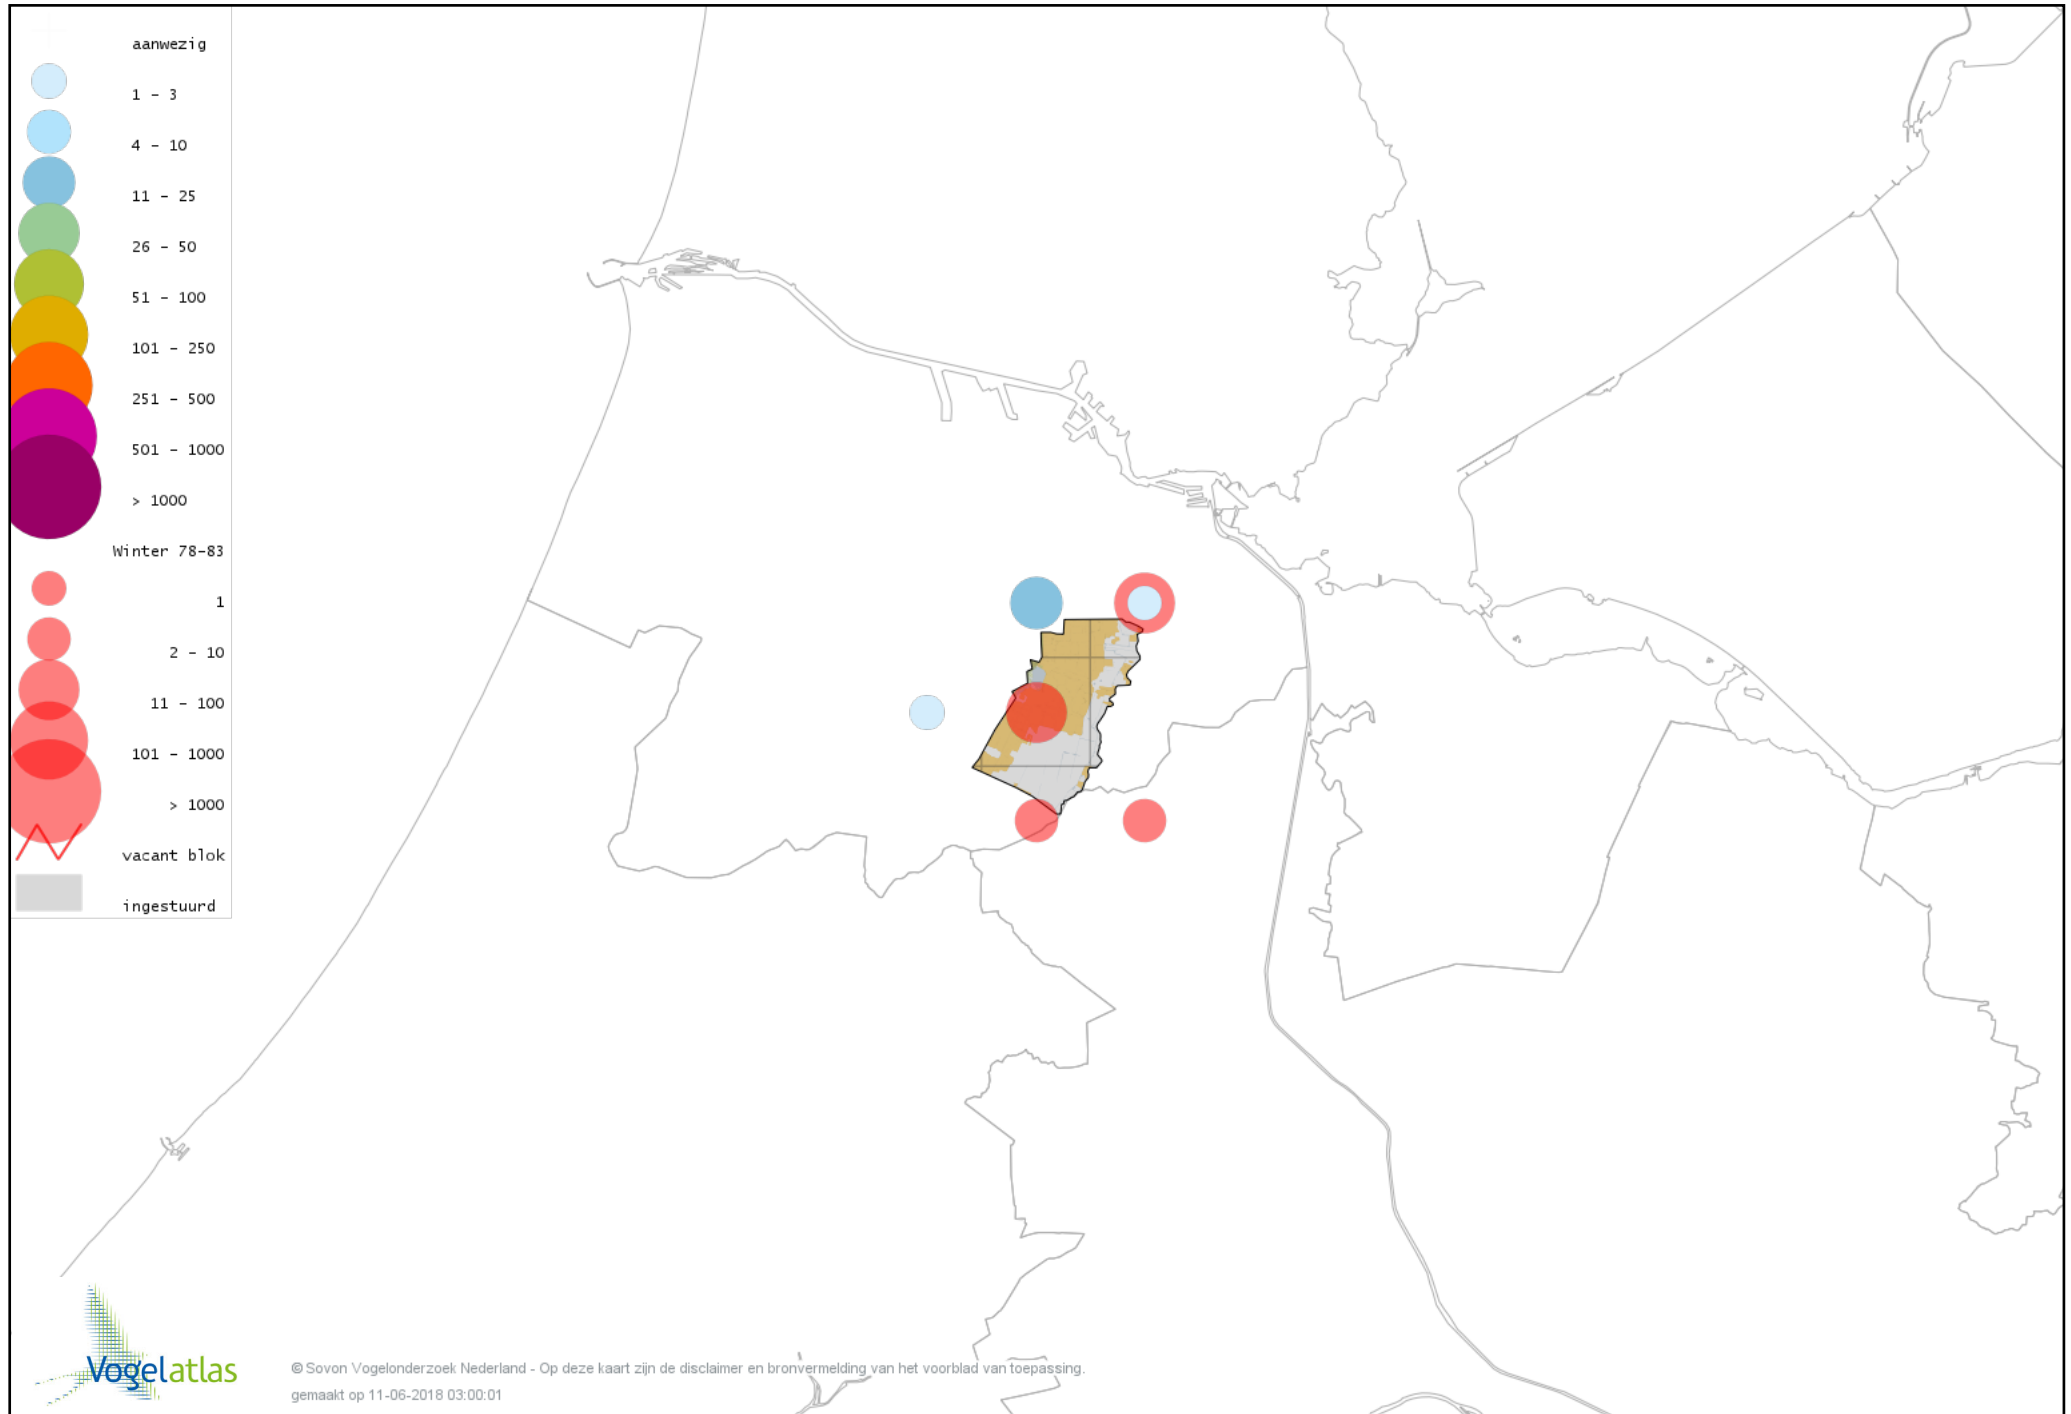

Voorlopige verspreidingskaart Putter winter

Voorlopige verspreidingskaart Sijs winter

Voorlopige verspreidingskaart Kneu winter

Voorlopige verspreidingskaart Kleine Barmsijs winter

Voorlopige verspreidingskaart Grote Barmsijs winter

Voorlopige verspreidingskaart Barmsijs (Grote of Kleine) winter

Voorlopige verspreidingskaart Kruisbek winter

Voorlopige verspreidingskaart Goudvink winter

Voorlopige verspreidingskaart Appelvink winter

Voorlopige verspreidingskaart Rietgors winter