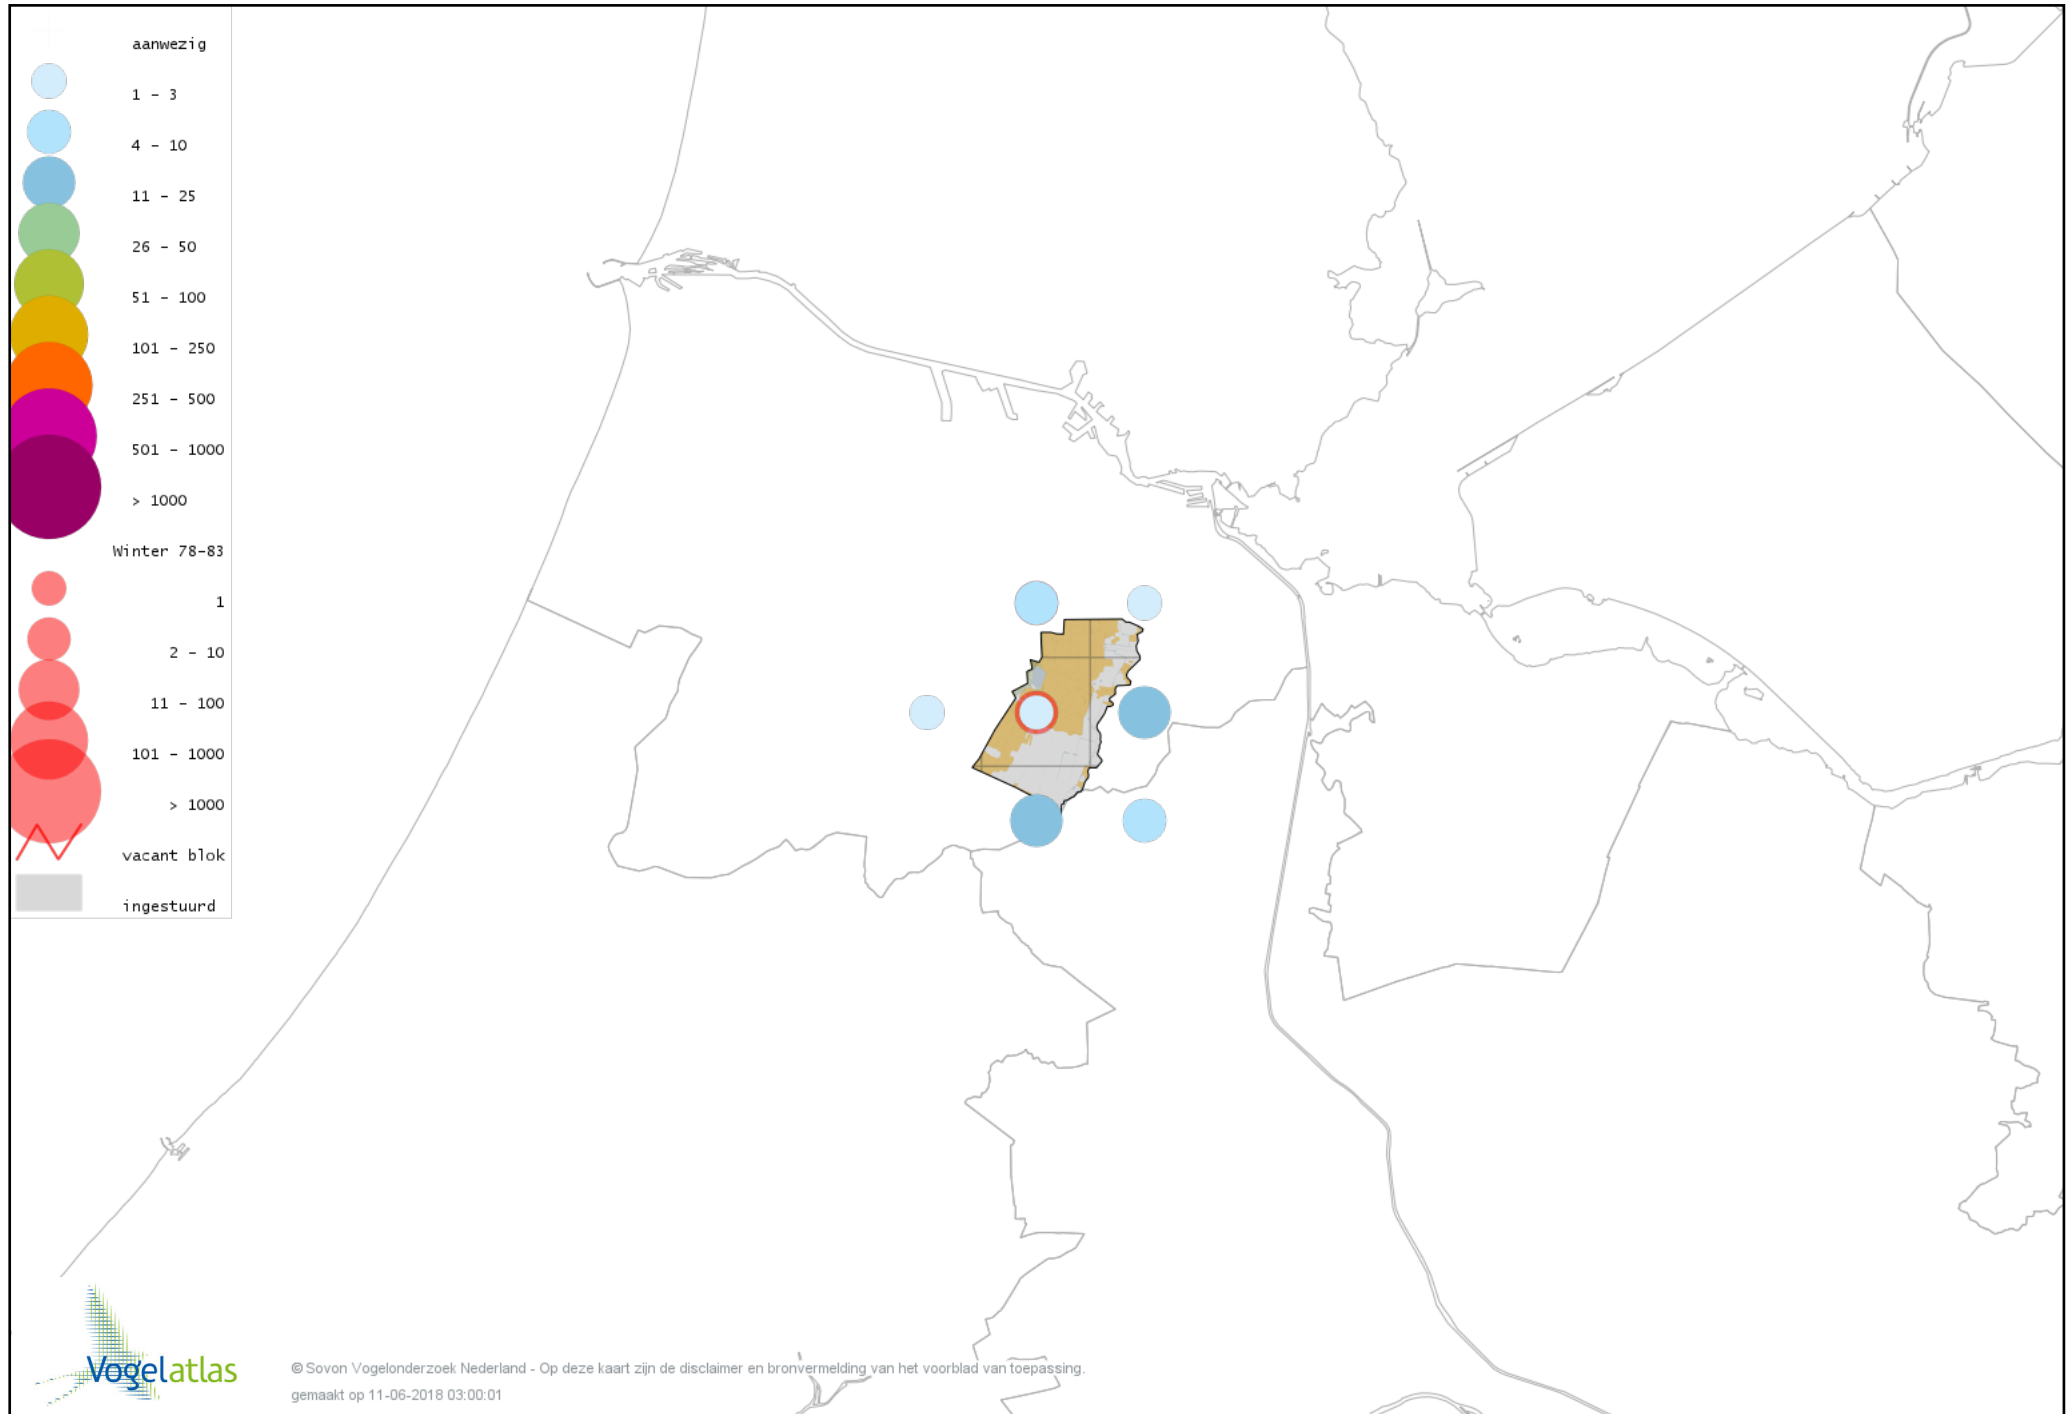

Voorlopige verspreidingskaart Waterpieper winter