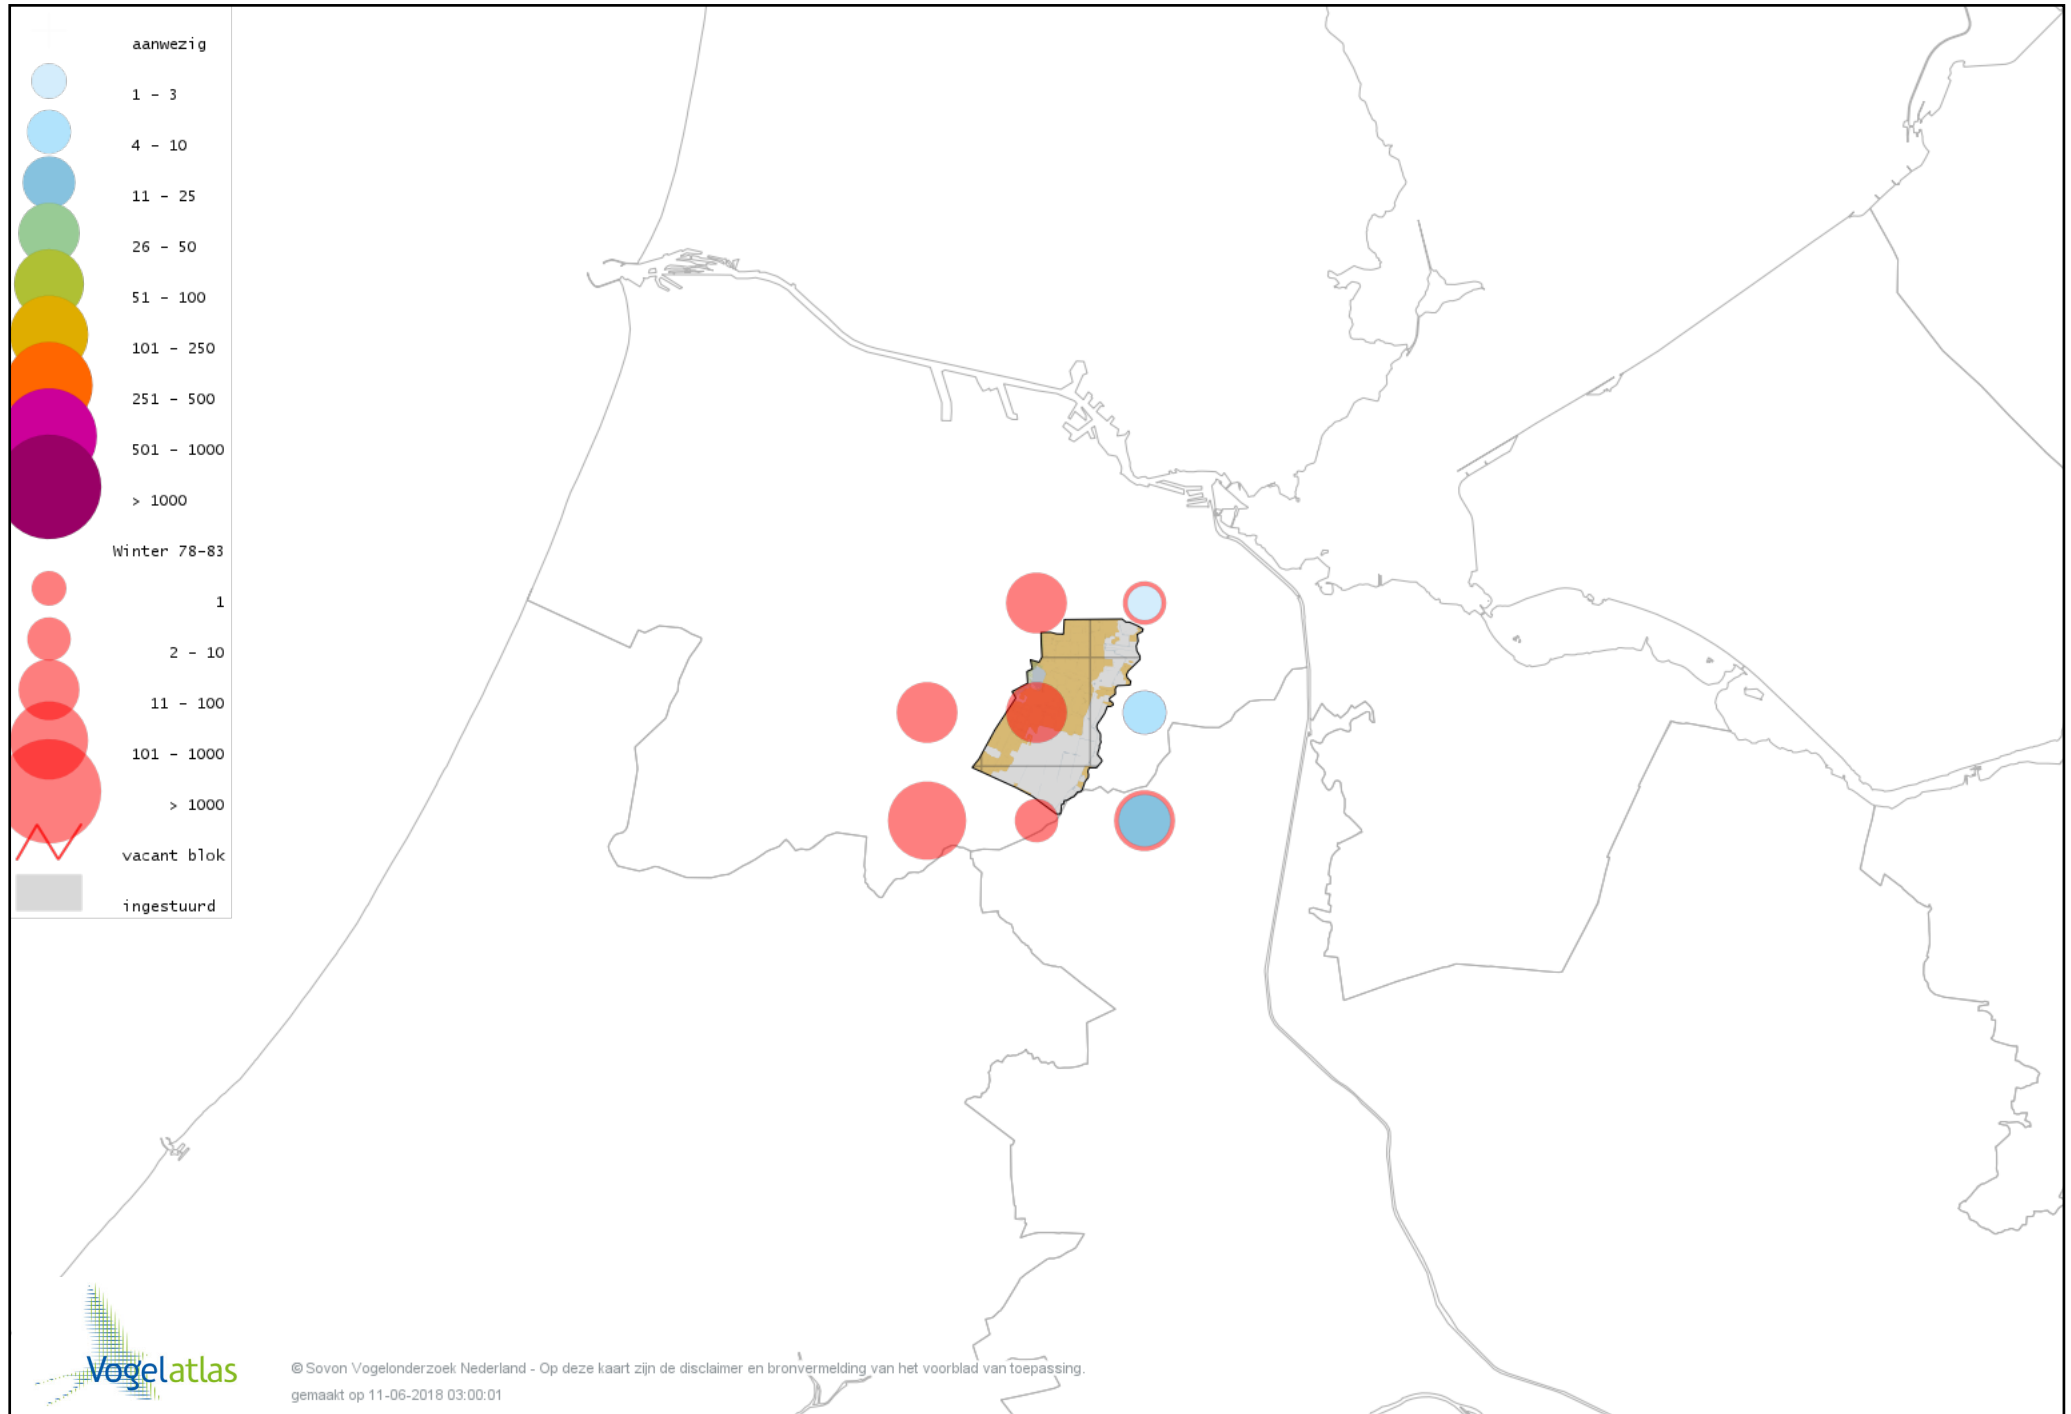

Voorlopige verspreidingskaart Australische Bergeend winter

Voorlopige verspreidingskaart Bergeend winter

Voorlopige verspreidingskaart Krooneend winter

Voorlopige verspreidingskaart Tafeleend winter

Voorlopige verspreidingskaart Witoogend winter

Voorlopige verspreidingskaart Kuifeend winter

Voorlopige verspreidingskaart Topper winter

Voorlopige verspreidingskaart Muskuseend winter

Voorlopige verspreidingskaart Carolina-eend winter

Voorlopige verspreidingskaart Mandarijneend winter

Voorlopige verspreidingskaart Nonnetje winter

Voorlopige verspreidingskaart Brilduiker winter

Voorlopige verspreidingskaart Kokardezaagbek winter

Voorlopige verspreidingskaart Grote Zaagbek winter

Voorlopige verspreidingskaart Ringtaling winter

Voorlopige verspreidingskaart Krakeend winter

Voorlopige verspreidingskaart Chileense Smient winter

Voorlopige verspreidingskaart Smient winter

Voorlopige verspreidingskaart Vlekbekeend winter

Voorlopige verspreidingskaart Slobeend winter