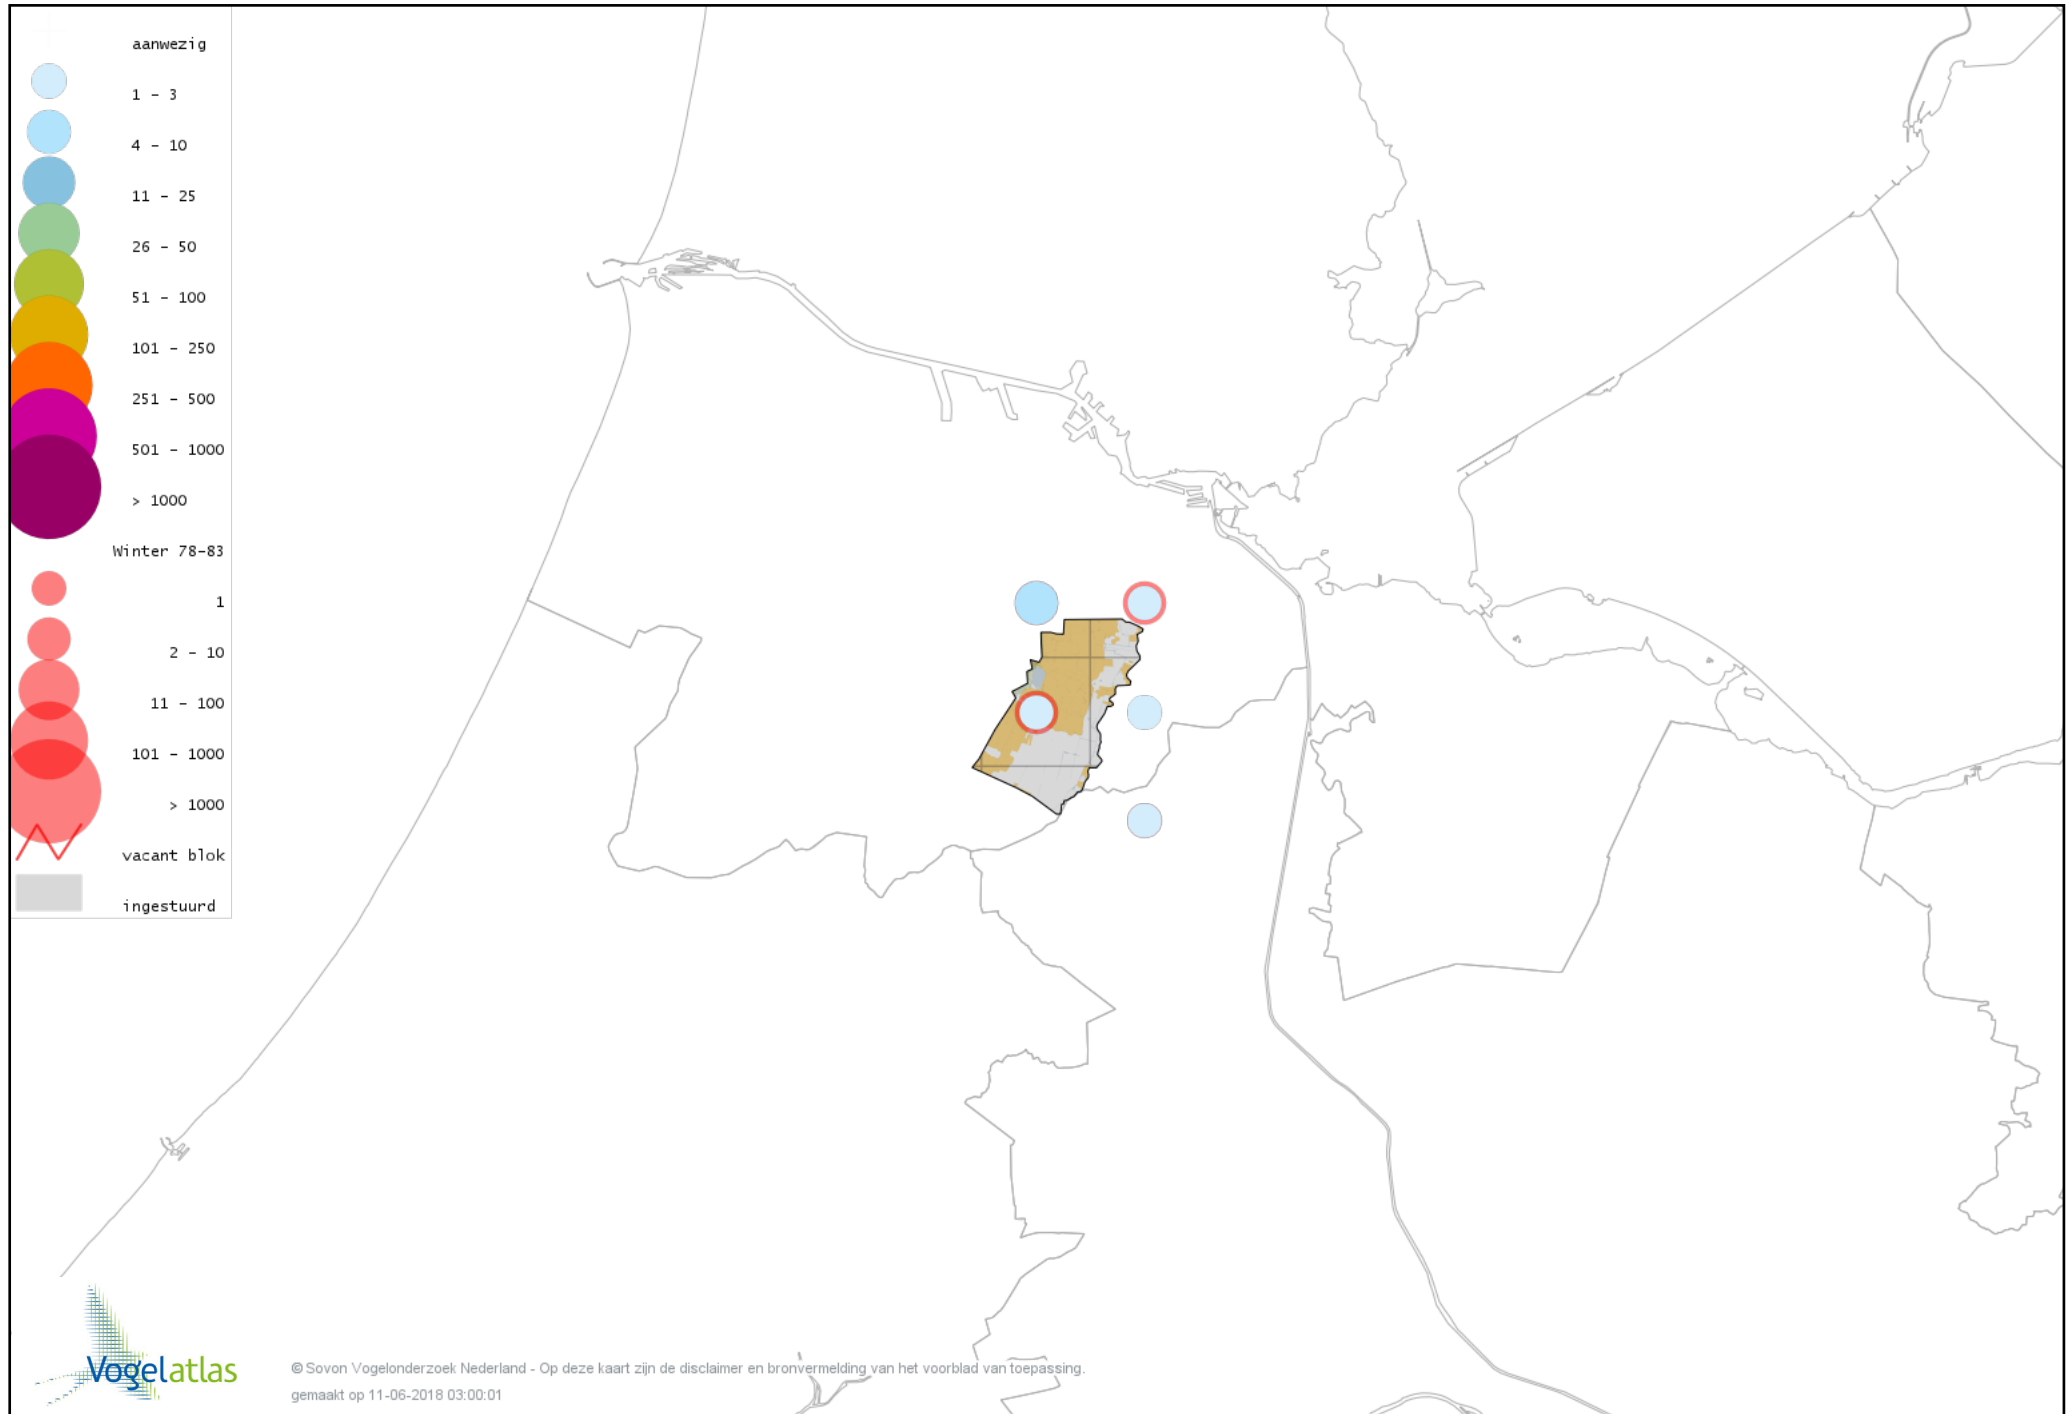

Voorlopige verspreidingskaart Spreeuw winter

Voorlopige verspreidingskaart Roze Spreeuw winter

Voorlopige verspreidingskaart Merel winter

Voorlopige verspreidingskaart Kramsvogel winter

Voorlopige verspreidingskaart Zanglijster winter

Voorlopige verspreidingskaart Koperwiek winter

Voorlopige verspreidingskaart Grote Lijster winter

Voorlopige verspreidingskaart Roodborst winter

Voorlopige verspreidingskaart Zwarte Roodstaart winter

Voorlopige verspreidingskaart Roodborsttapuit winter