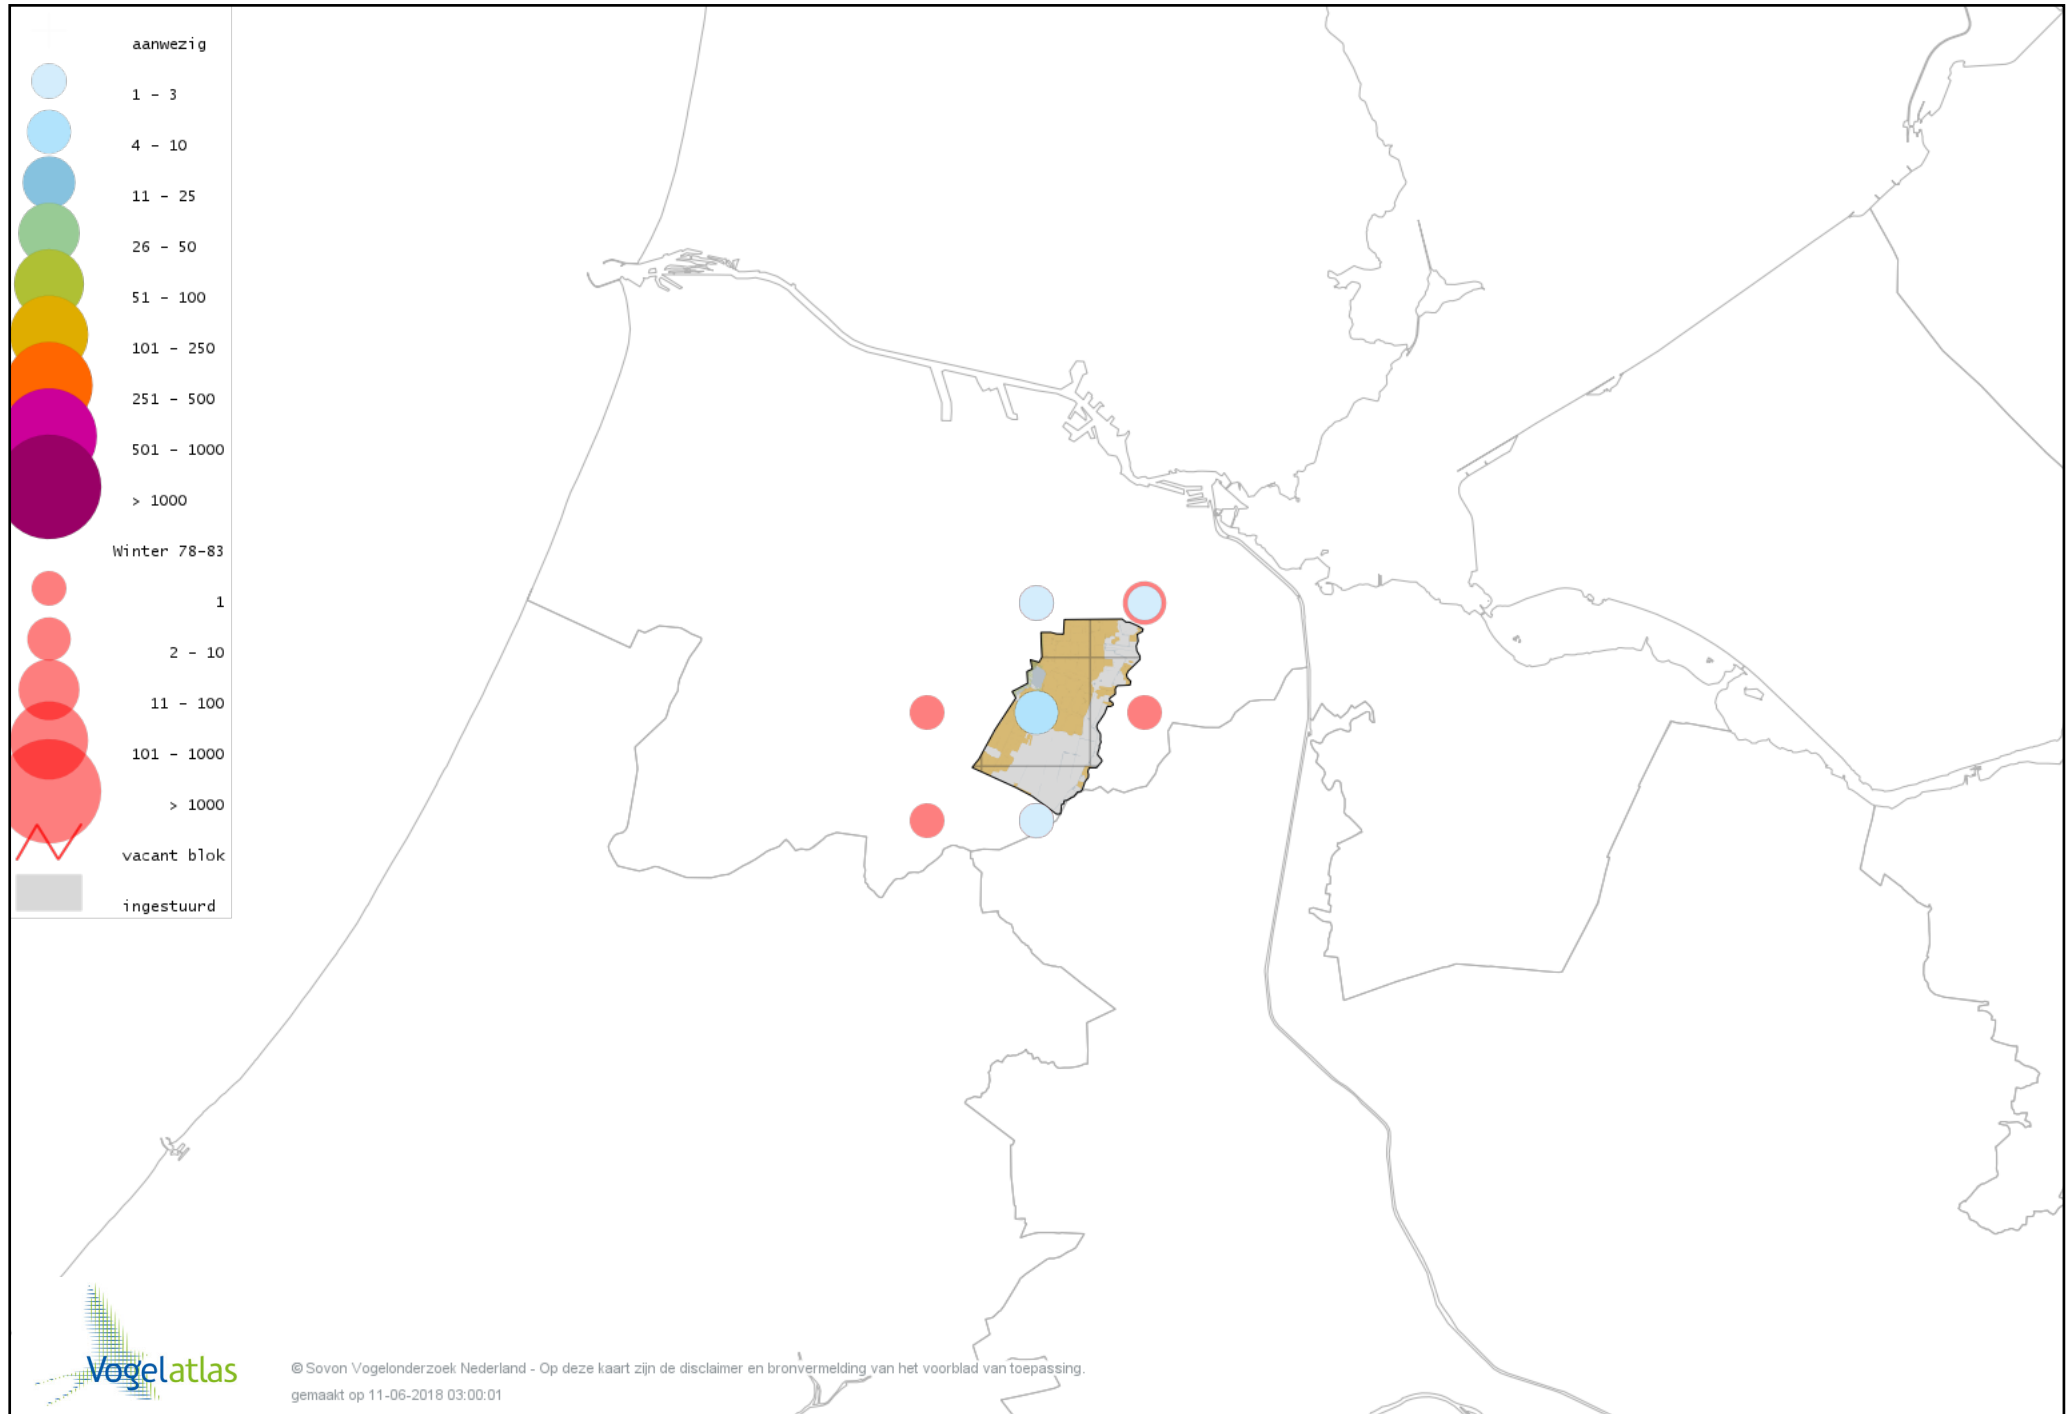

Voorlopige verspreidingskaart Veldleeuwerik winter

Voorlopige verspreidingskaart Staartmees winter

Voorlopige verspreidingskaart Witkopstaartmees winter

Voorlopige verspreidingskaart Tjiftjaf winter

Voorlopige verspreidingskaart Siberische Tjiftjaf winter

Voorlopige verspreidingskaart Zwartkop winter

Voorlopige verspreidingskaart Pestvogel winter

Voorlopige verspreidingskaart Boomklever winter

Voorlopige verspreidingskaart Boomkruiper winter

Voorlopige verspreidingskaart Winterkoning winter