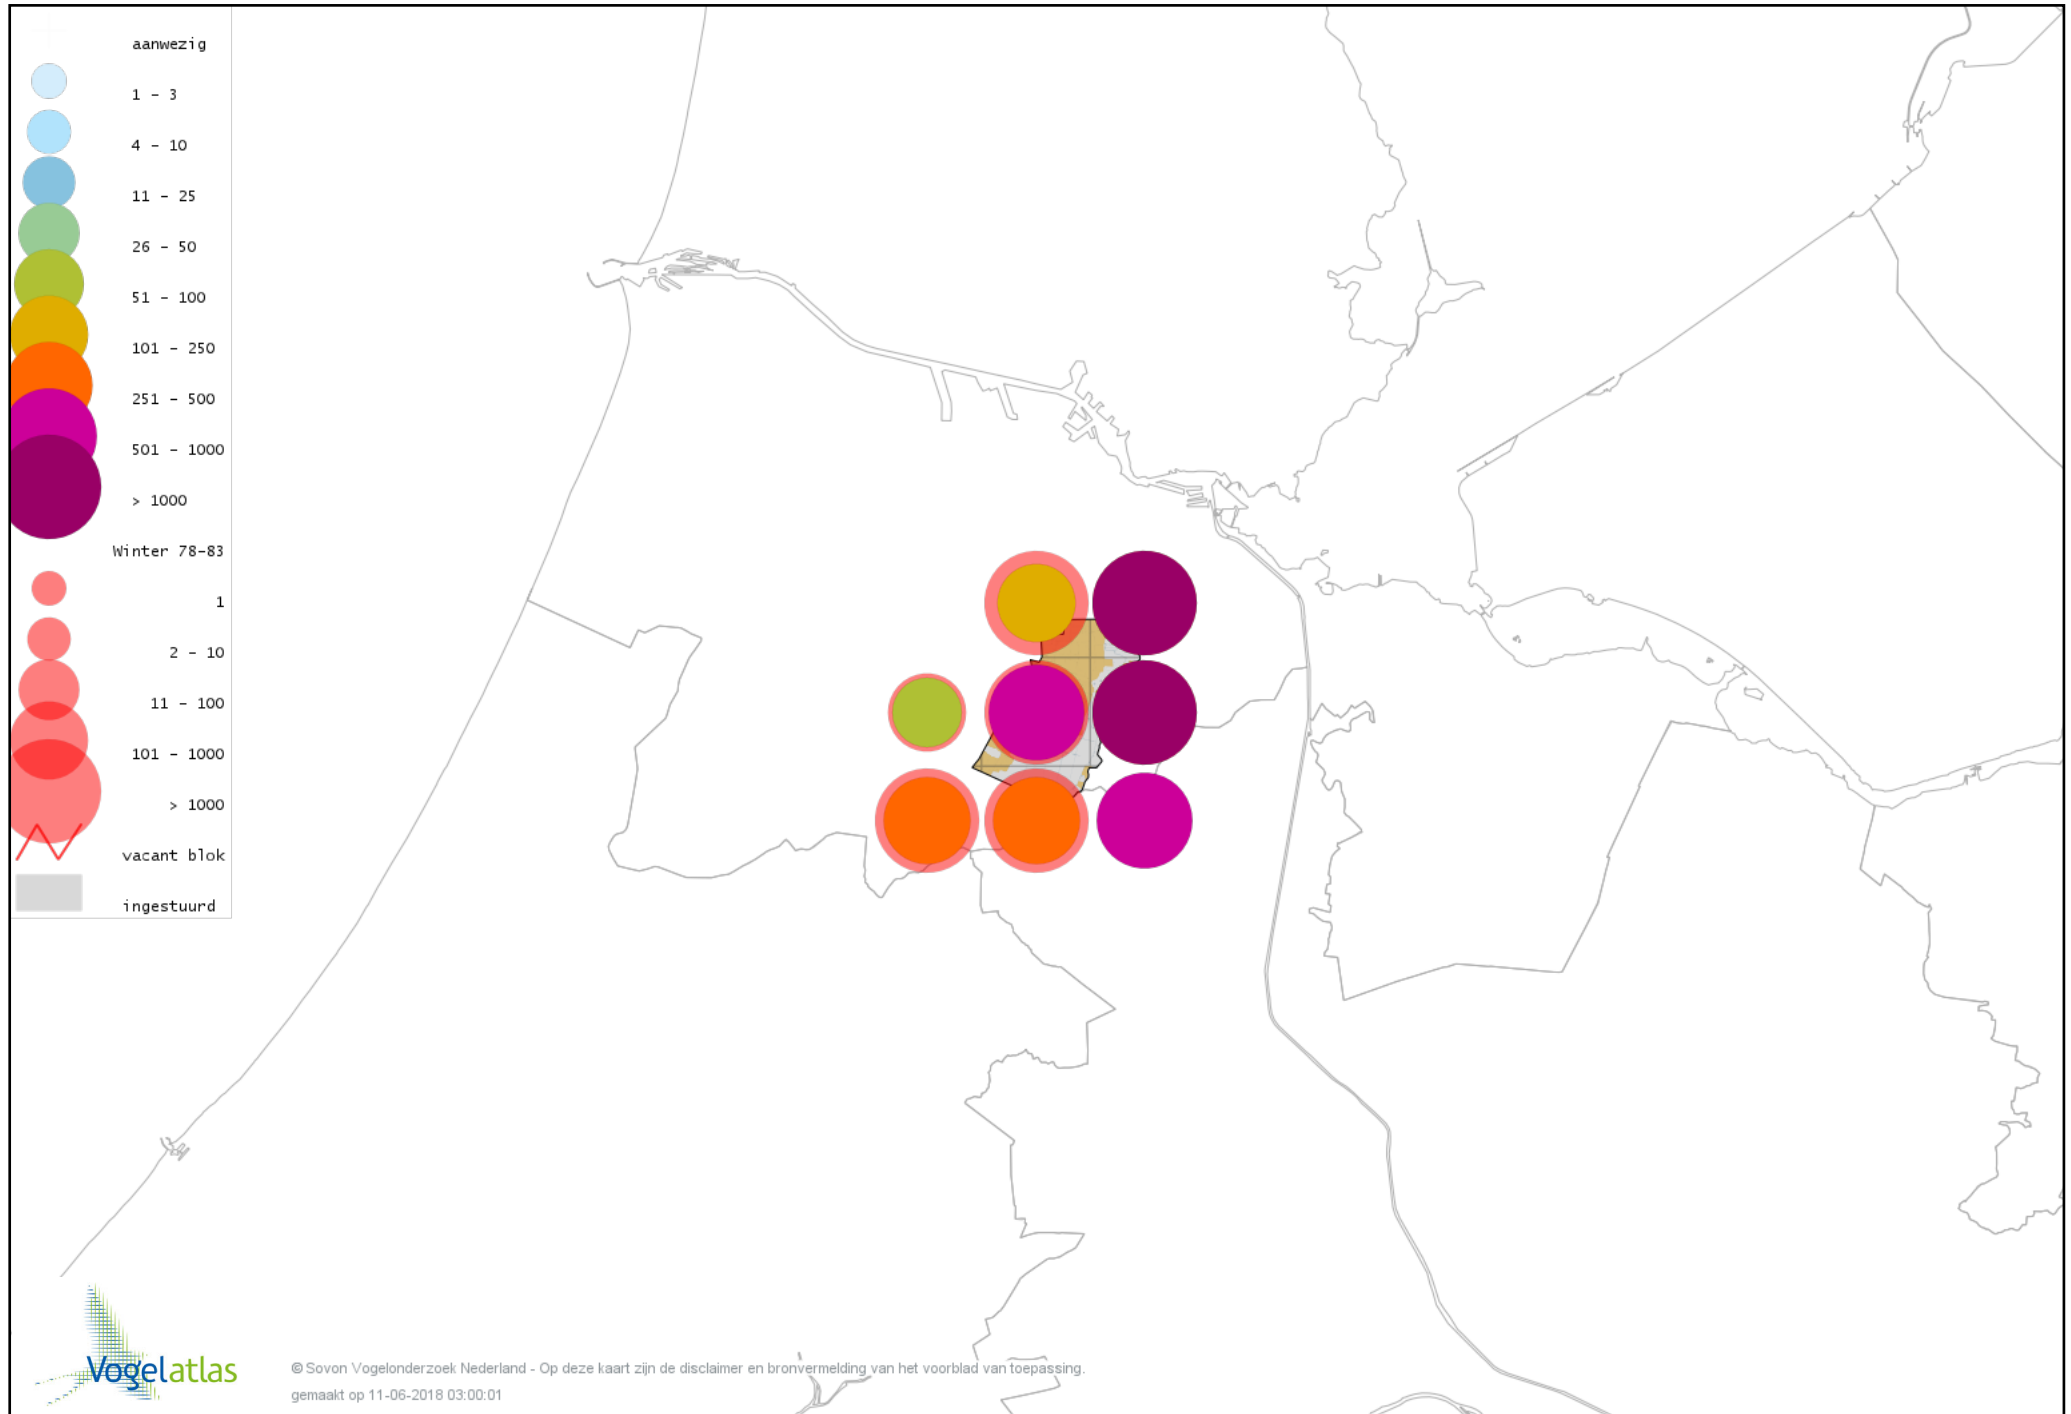

Voorlopige verspreidingskaart Kievit winter

Voorlopige verspreidingskaart Bonte Strandloper winter

Voorlopige verspreidingskaart Kemphaan winter

Voorlopige verspreidingskaart Bokje winter

Voorlopige verspreidingskaart Watersnip winter

Voorlopige verspreidingskaart Houtsnip winter

Voorlopige verspreidingskaart Grutto winter

Voorlopige verspreidingskaart IJslandse Grutto winter

Voorlopige verspreidingskaart Rosse Grutto winter

Voorlopige verspreidingskaart Wulp winter

Voorlopige verspreidingskaart Oeverloper winter

Voorlopige verspreidingskaart Witgat winter

Voorlopige verspreidingskaart Zwarte Ruiter winter

Voorlopige verspreidingskaart Tureluur winter

Voorlopige verspreidingskaart Kokmeeuw winter