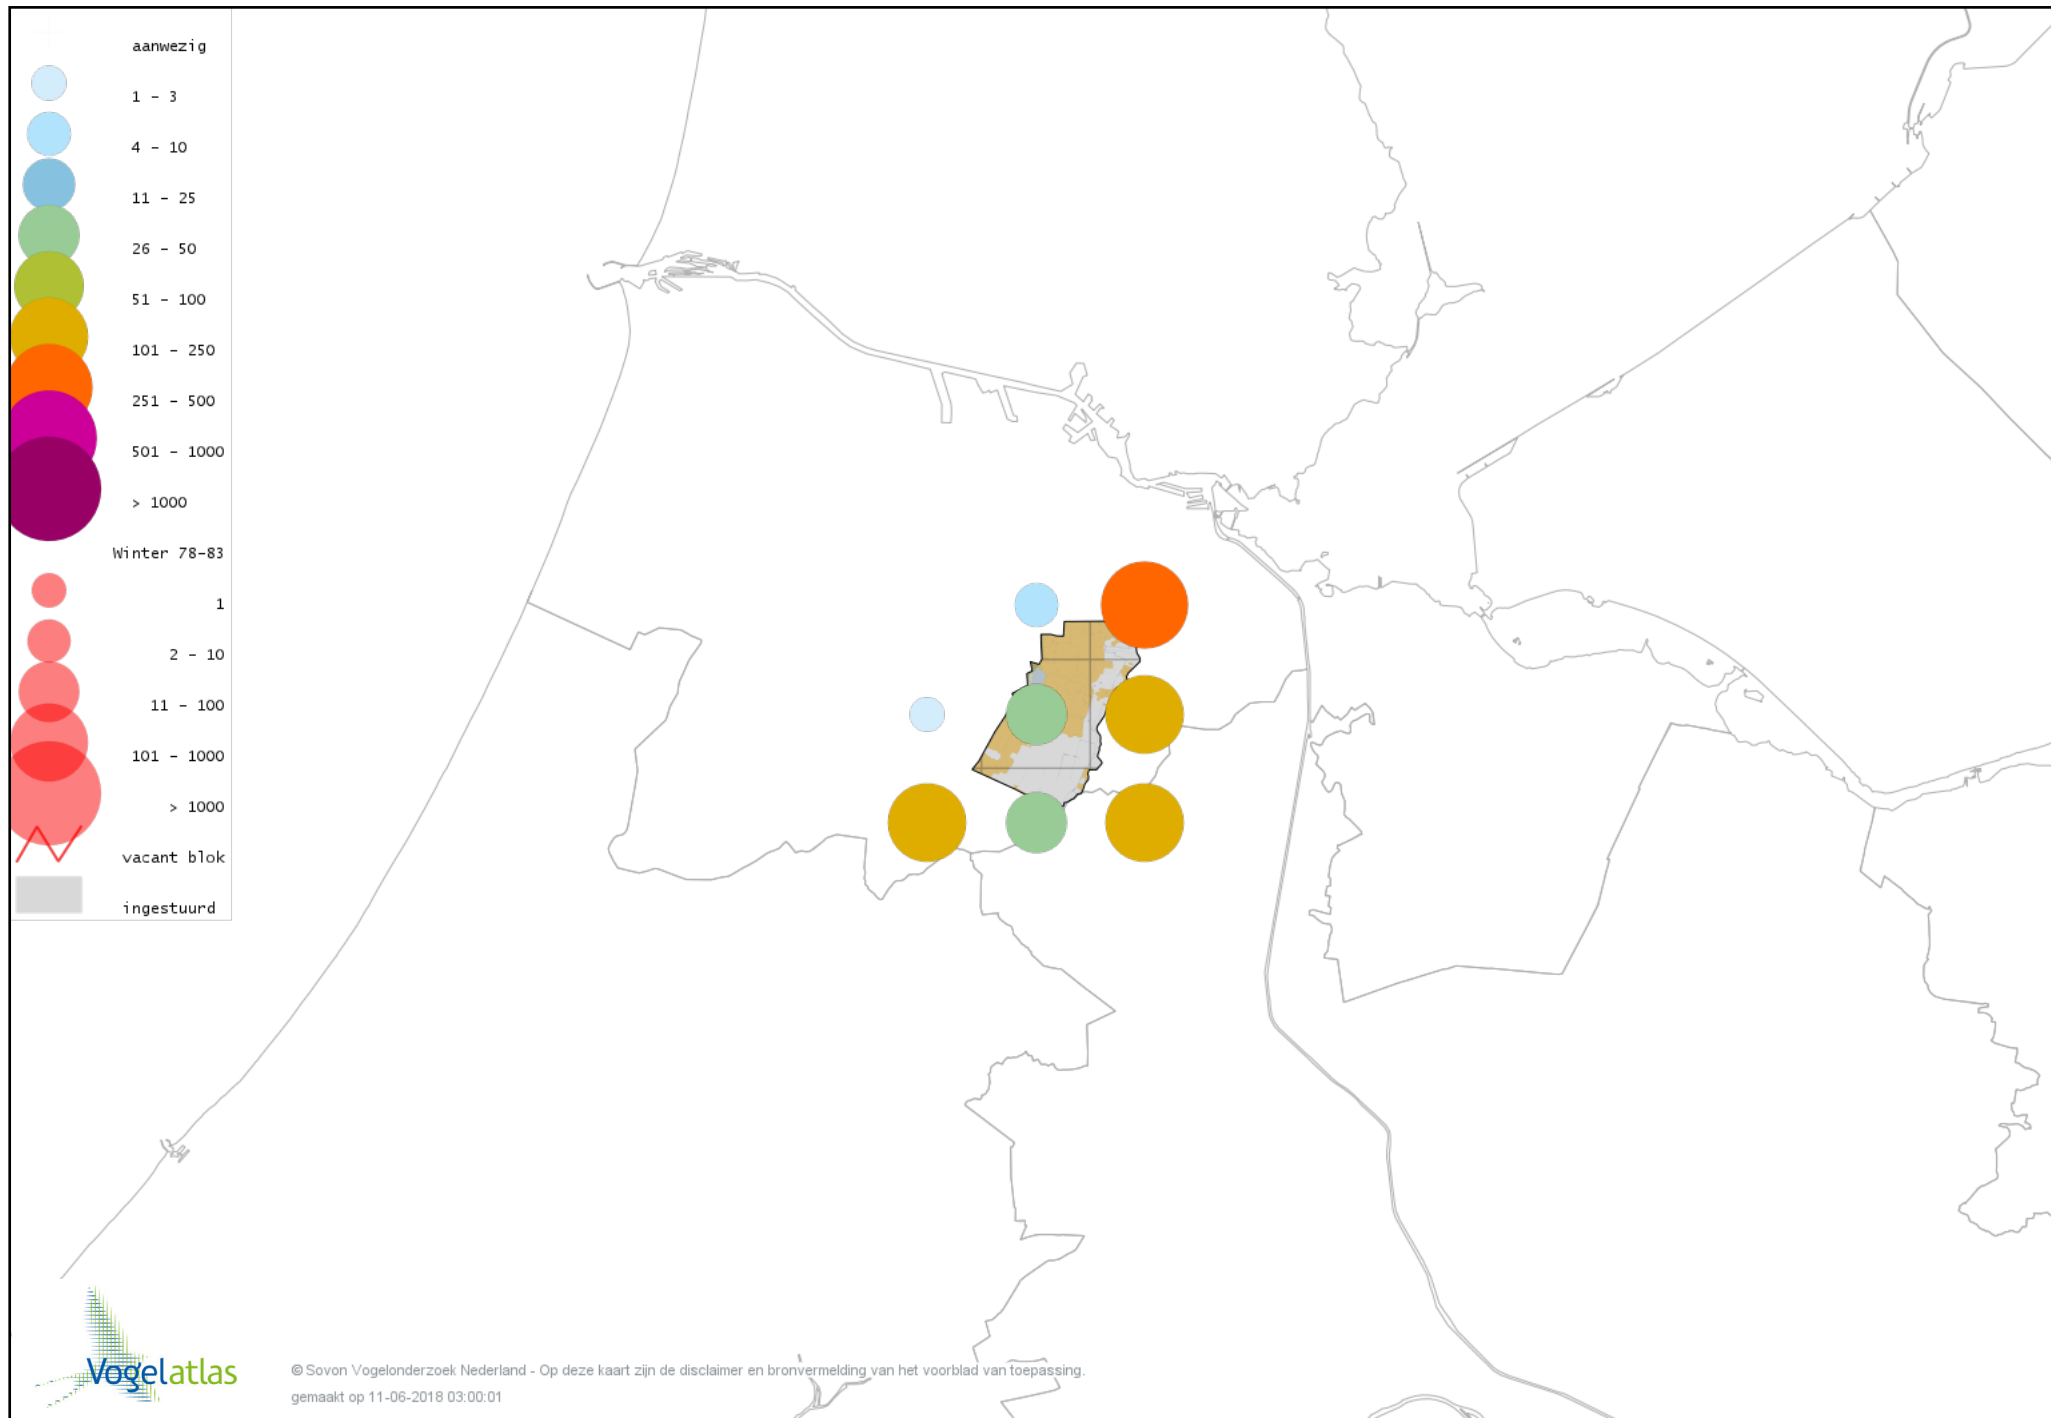

Voorlopige verspreidingskaart Kuifeend winter

Voorlopige verspreidingskaart Topper winter

Voorlopige verspreidingskaart Muskuseend winter

Voorlopige verspreidingskaart Carolina-eend winter

Voorlopige verspreidingskaart Mandarijneend winter

Voorlopige verspreidingskaart Nonnetje winter

Voorlopige verspreidingskaart Brilduiker winter

Voorlopige verspreidingskaart Kokardezaagbek winter

Voorlopige verspreidingskaart Grote Zaagbek winter

Voorlopige verspreidingskaart Ringtaling winter

Voorlopige verspreidingskaart Krakeend winter

Voorlopige verspreidingskaart Chileense Smient winter

Voorlopige verspreidingskaart Smient winter

Voorlopige verspreidingskaart Vlekbekeend winter

Voorlopige verspreidingskaart Slobeend winter

Voorlopige verspreidingskaart Wilde Eend winter

Voorlopige verspreidingskaart Soepeend winter

Voorlopige verspreidingskaart Pijlstaart winter

Voorlopige verspreidingskaart Zomertaling winter

Voorlopige verspreidingskaart Wintertaling winter