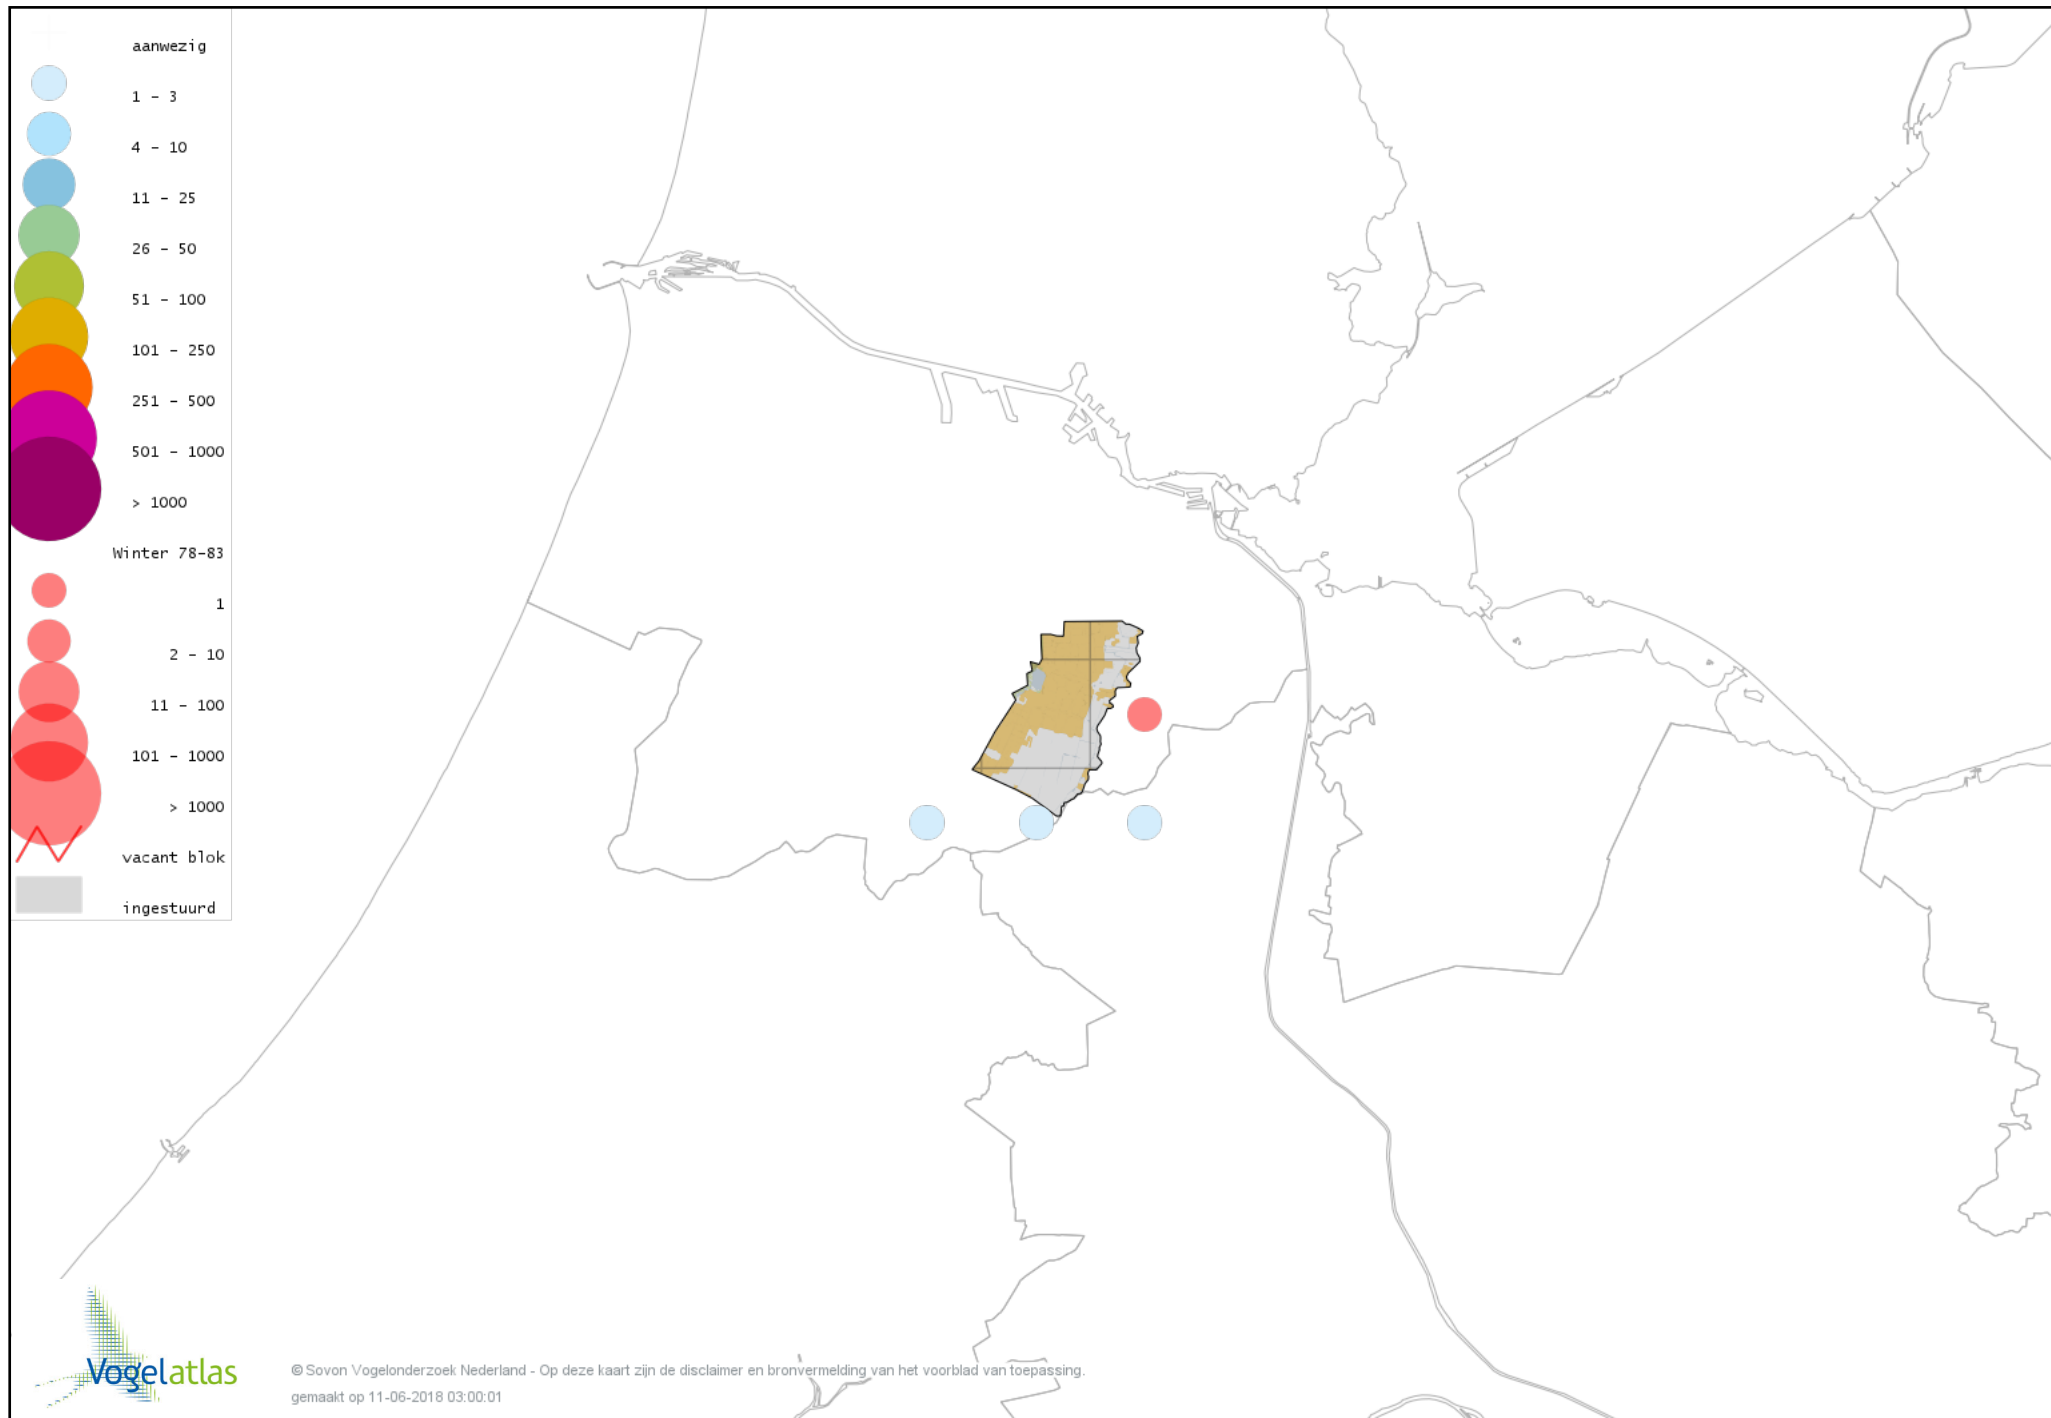

Voorlopige verspreidingskaart Soepgans winter

Voorlopige verspreidingskaart Dwerggans winter

Voorlopige verspreidingskaart Kolgans winter

Voorlopige verspreidingskaart Kleine Canadese Gans (minima) winter

Voorlopige verspreidingskaart Grote Canadese Gans winter

Voorlopige verspreidingskaart Brandgans winter

Voorlopige verspreidingskaart Canadese gans x Grauwe gans winter

Voorlopige verspreidingskaart Roodhalsgans winter

Voorlopige verspreidingskaart Witbuikrotgans winter

Voorlopige verspreidingskaart Rotgans winter

Voorlopige verspreidingskaart Nijlgans winter

Voorlopige verspreidingskaart Casarca winter

Voorlopige verspreidingskaart Kaapse Casarca winter

Voorlopige verspreidingskaart Australische Bergeend winter

Voorlopige verspreidingskaart Bergeend winter

Voorlopige verspreidingskaart Krooneend winter

Voorlopige verspreidingskaart Tafeleend winter

Voorlopige verspreidingskaart Witoogend winter