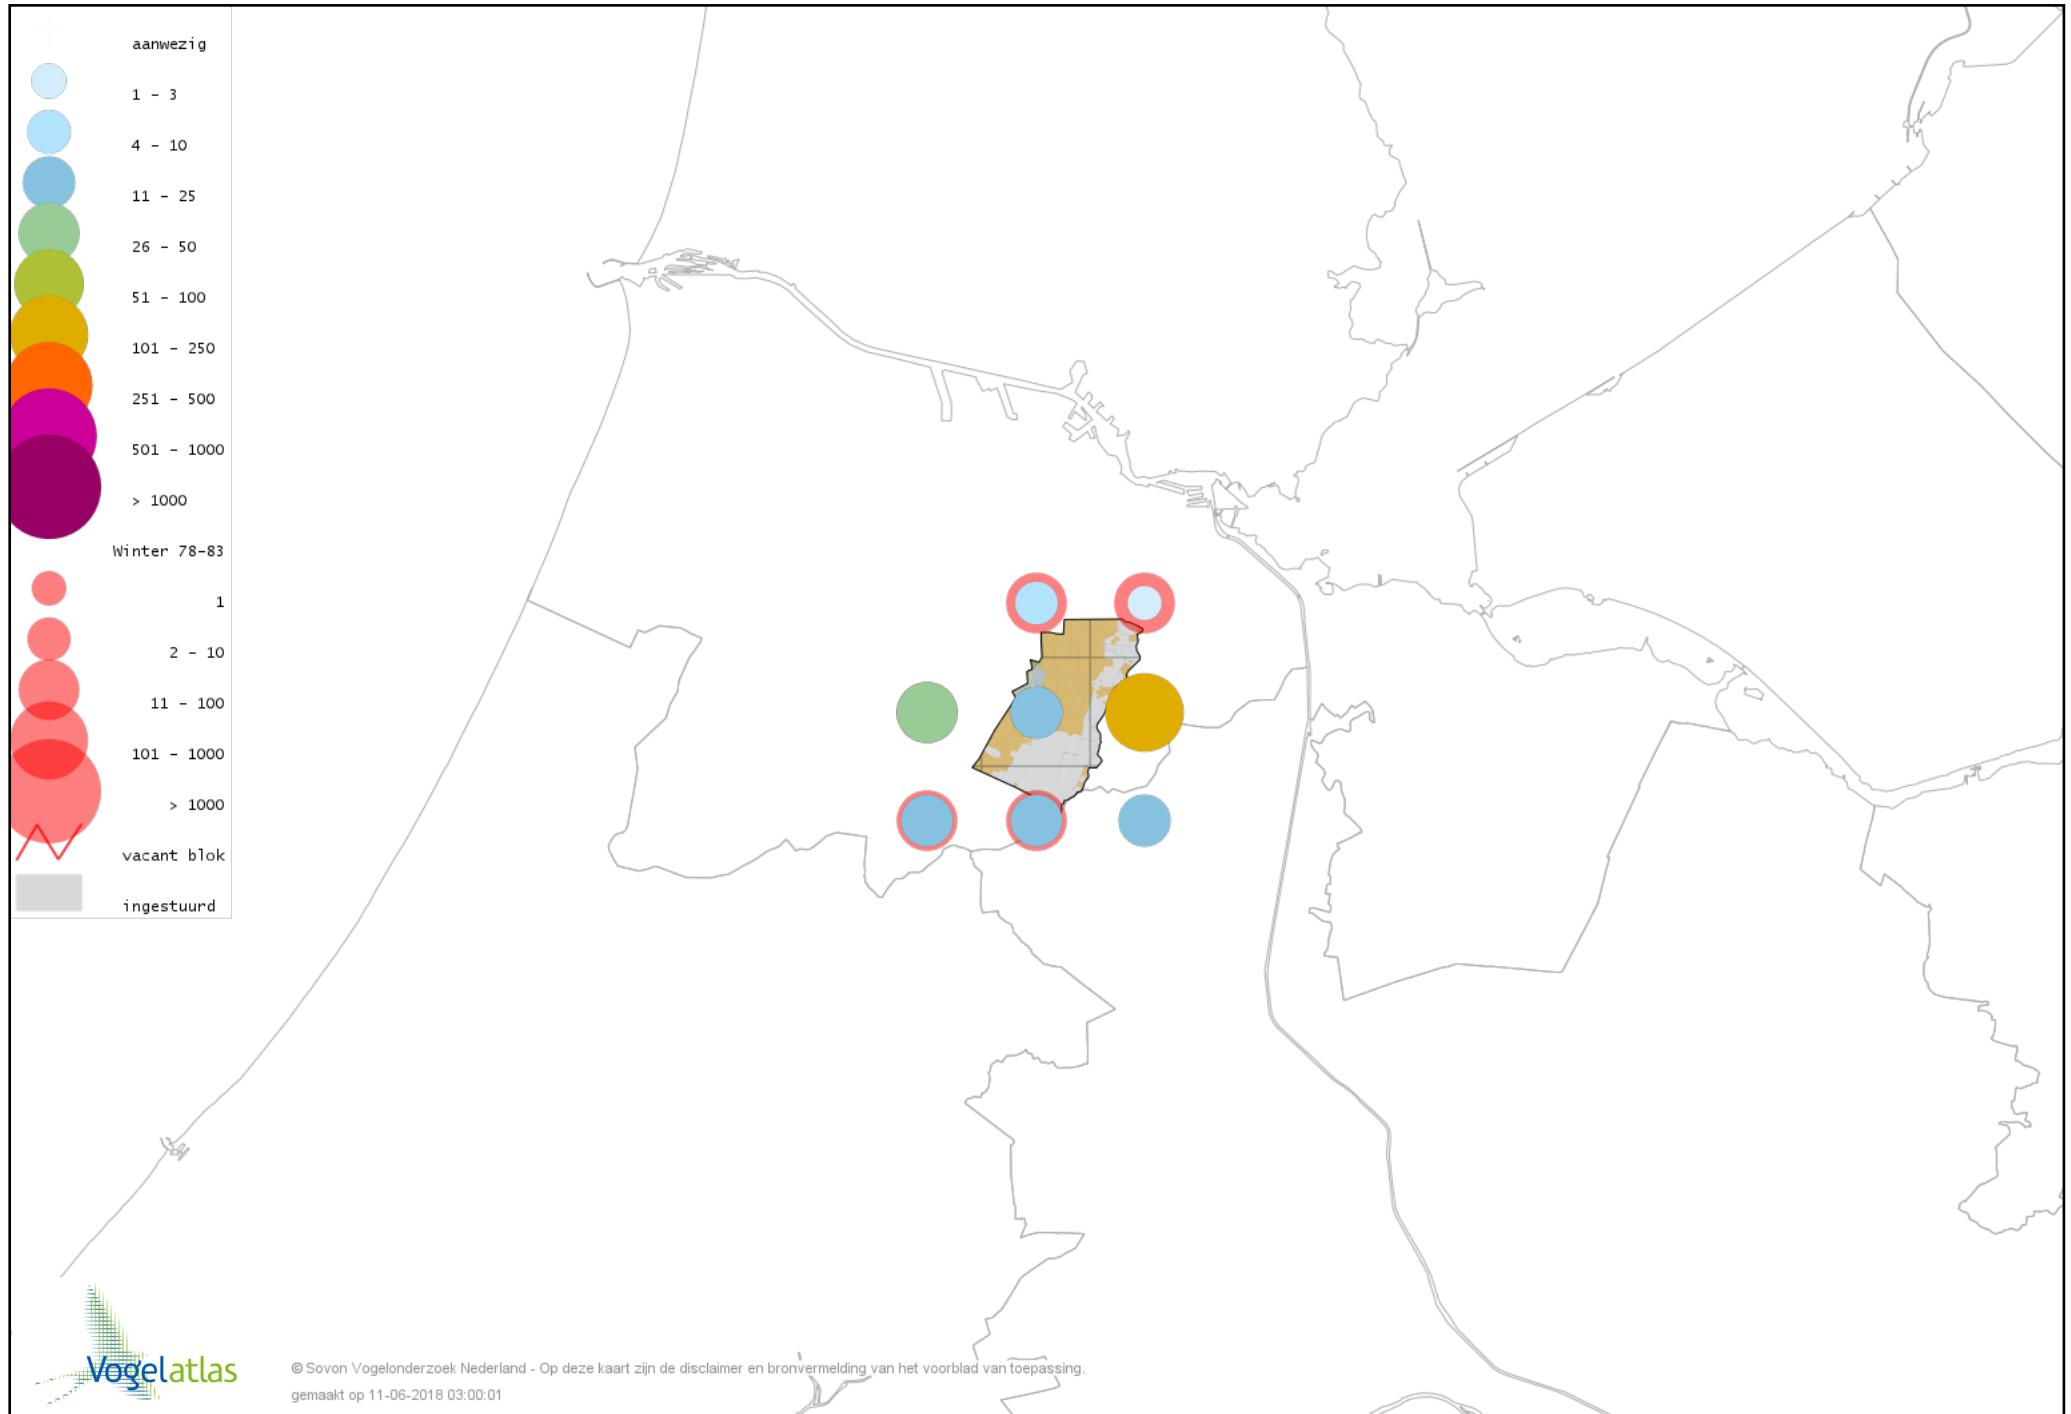

Voorlopige verspreidingskaart Koperwiek winter

Voorlopige verspreidingskaart Grote Lijster winter

Voorlopige verspreidingskaart Roodborst winter

Voorlopige verspreidingskaart Zwarte Roodstaart winter

Voorlopige verspreidingskaart Roodborsttapuit winter

Voorlopige verspreidingskaart Heggenmus winter

Voorlopige verspreidingskaart Huismus winter

Voorlopige verspreidingskaart Ringmus winter

Voorlopige verspreidingskaart Grote Gele Kwikstaart winter

Voorlopige verspreidingskaart Witte Kwikstaart winter

Voorlopige verspreidingskaart Graspieper winter

Voorlopige verspreidingskaart Waterpieper winter

Voorlopige verspreidingskaart Vink winter

Voorlopige verspreidingskaart Keep winter

Voorlopige verspreidingskaart Groenling winter