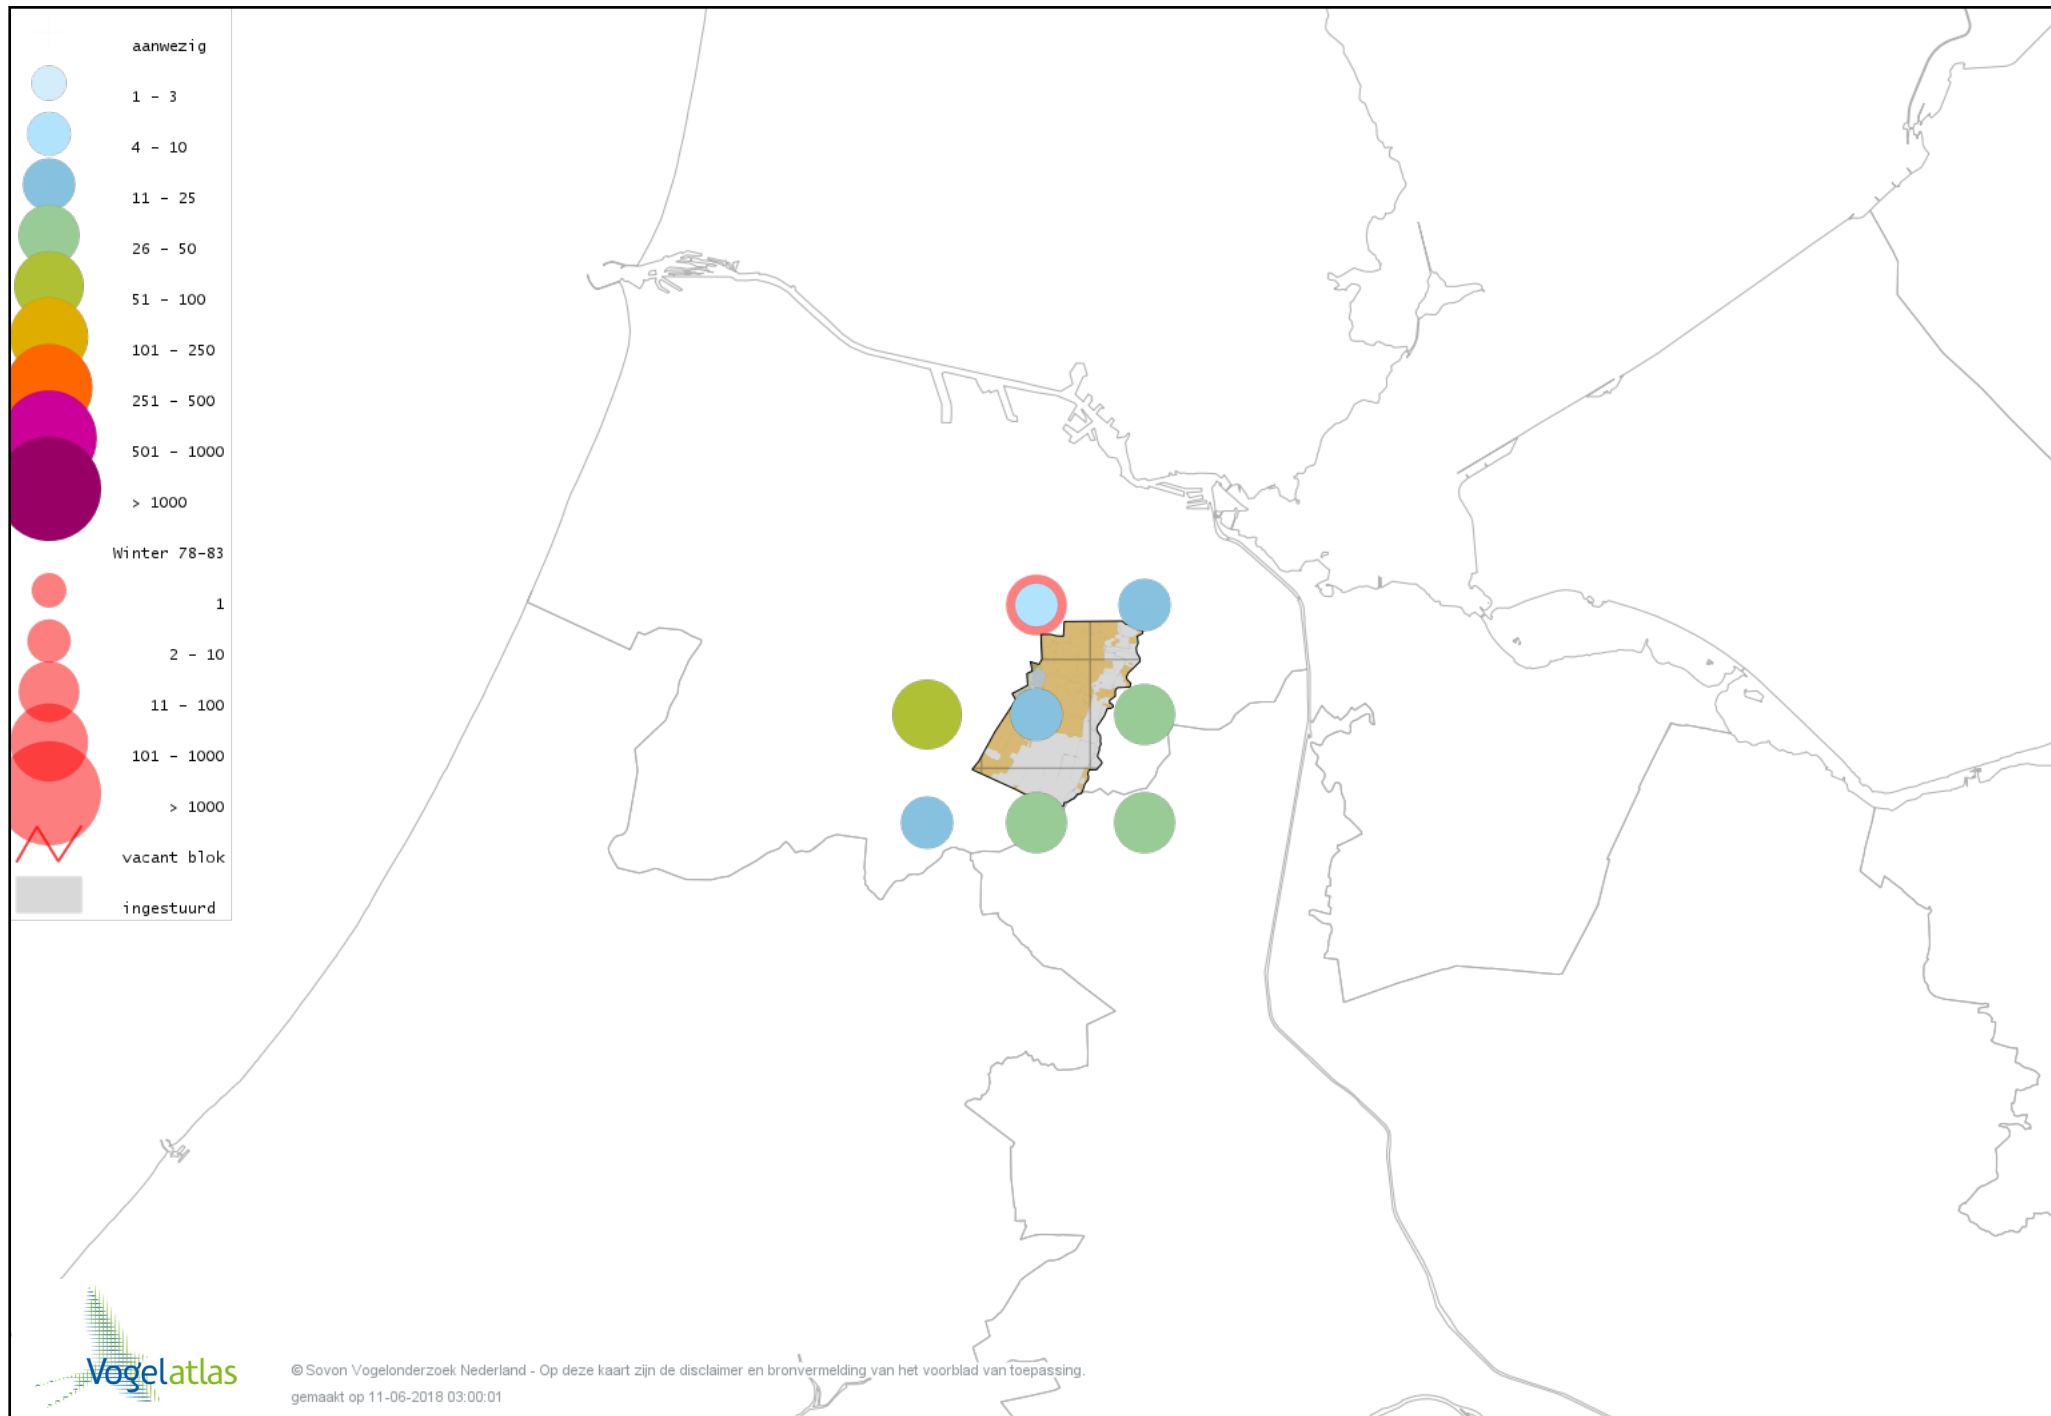

Voorlopige verspreidingskaart Fuut winter

Voorlopige verspreidingskaart Kuifduiker winter

Voorlopige verspreidingskaart Rode Wouw winter

Voorlopige verspreidingskaart Zearend winter

Voorlopige verspreidingskaart Bruine Kiekendief winter

Voorlopige verspreidingskaart Blauwe Kiekendief winter

Voorlopige verspreidingskaart Havik winter

Voorlopige verspreidingskaart Sperwer winter

Voorlopige verspreidingskaart Buizerd winter

Voorlopige verspreidingskaart Torenvalk winter

Voorlopige verspreidingskaart Smelleken winter

Voorlopige verspreidingskaart Slechtvalk winter

Voorlopige verspreidingskaart Waterral winter

Voorlopige verspreidingskaart Waterhoen winter

Voorlopige verspreidingskaart Meerkoet winter