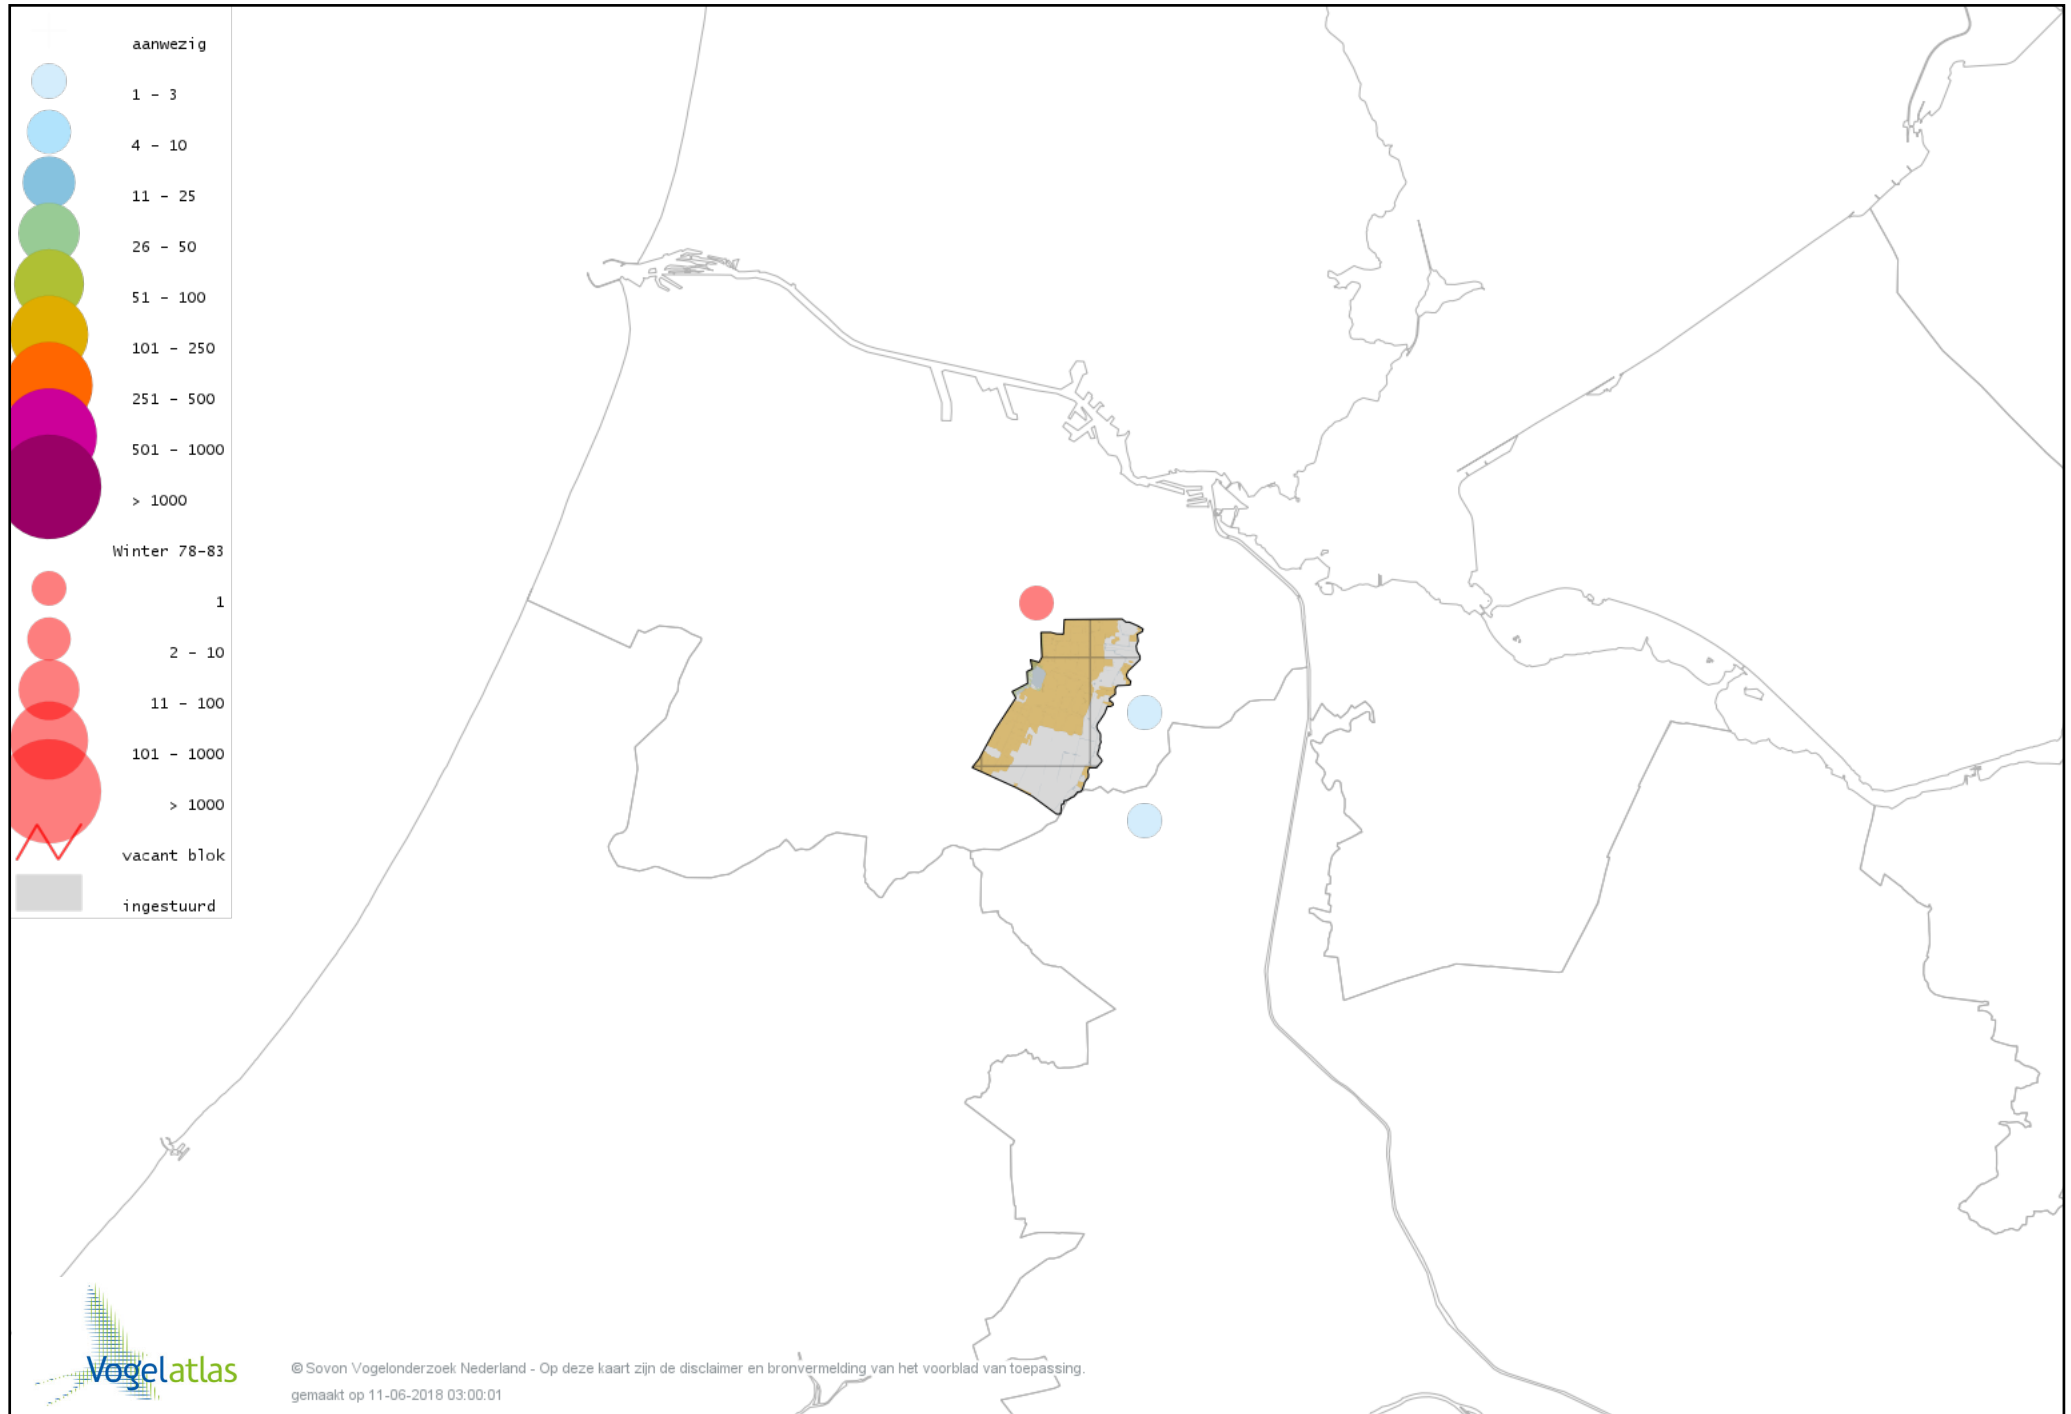

Voorlopige verspreidingskaart Zwartkopmeeuw winter