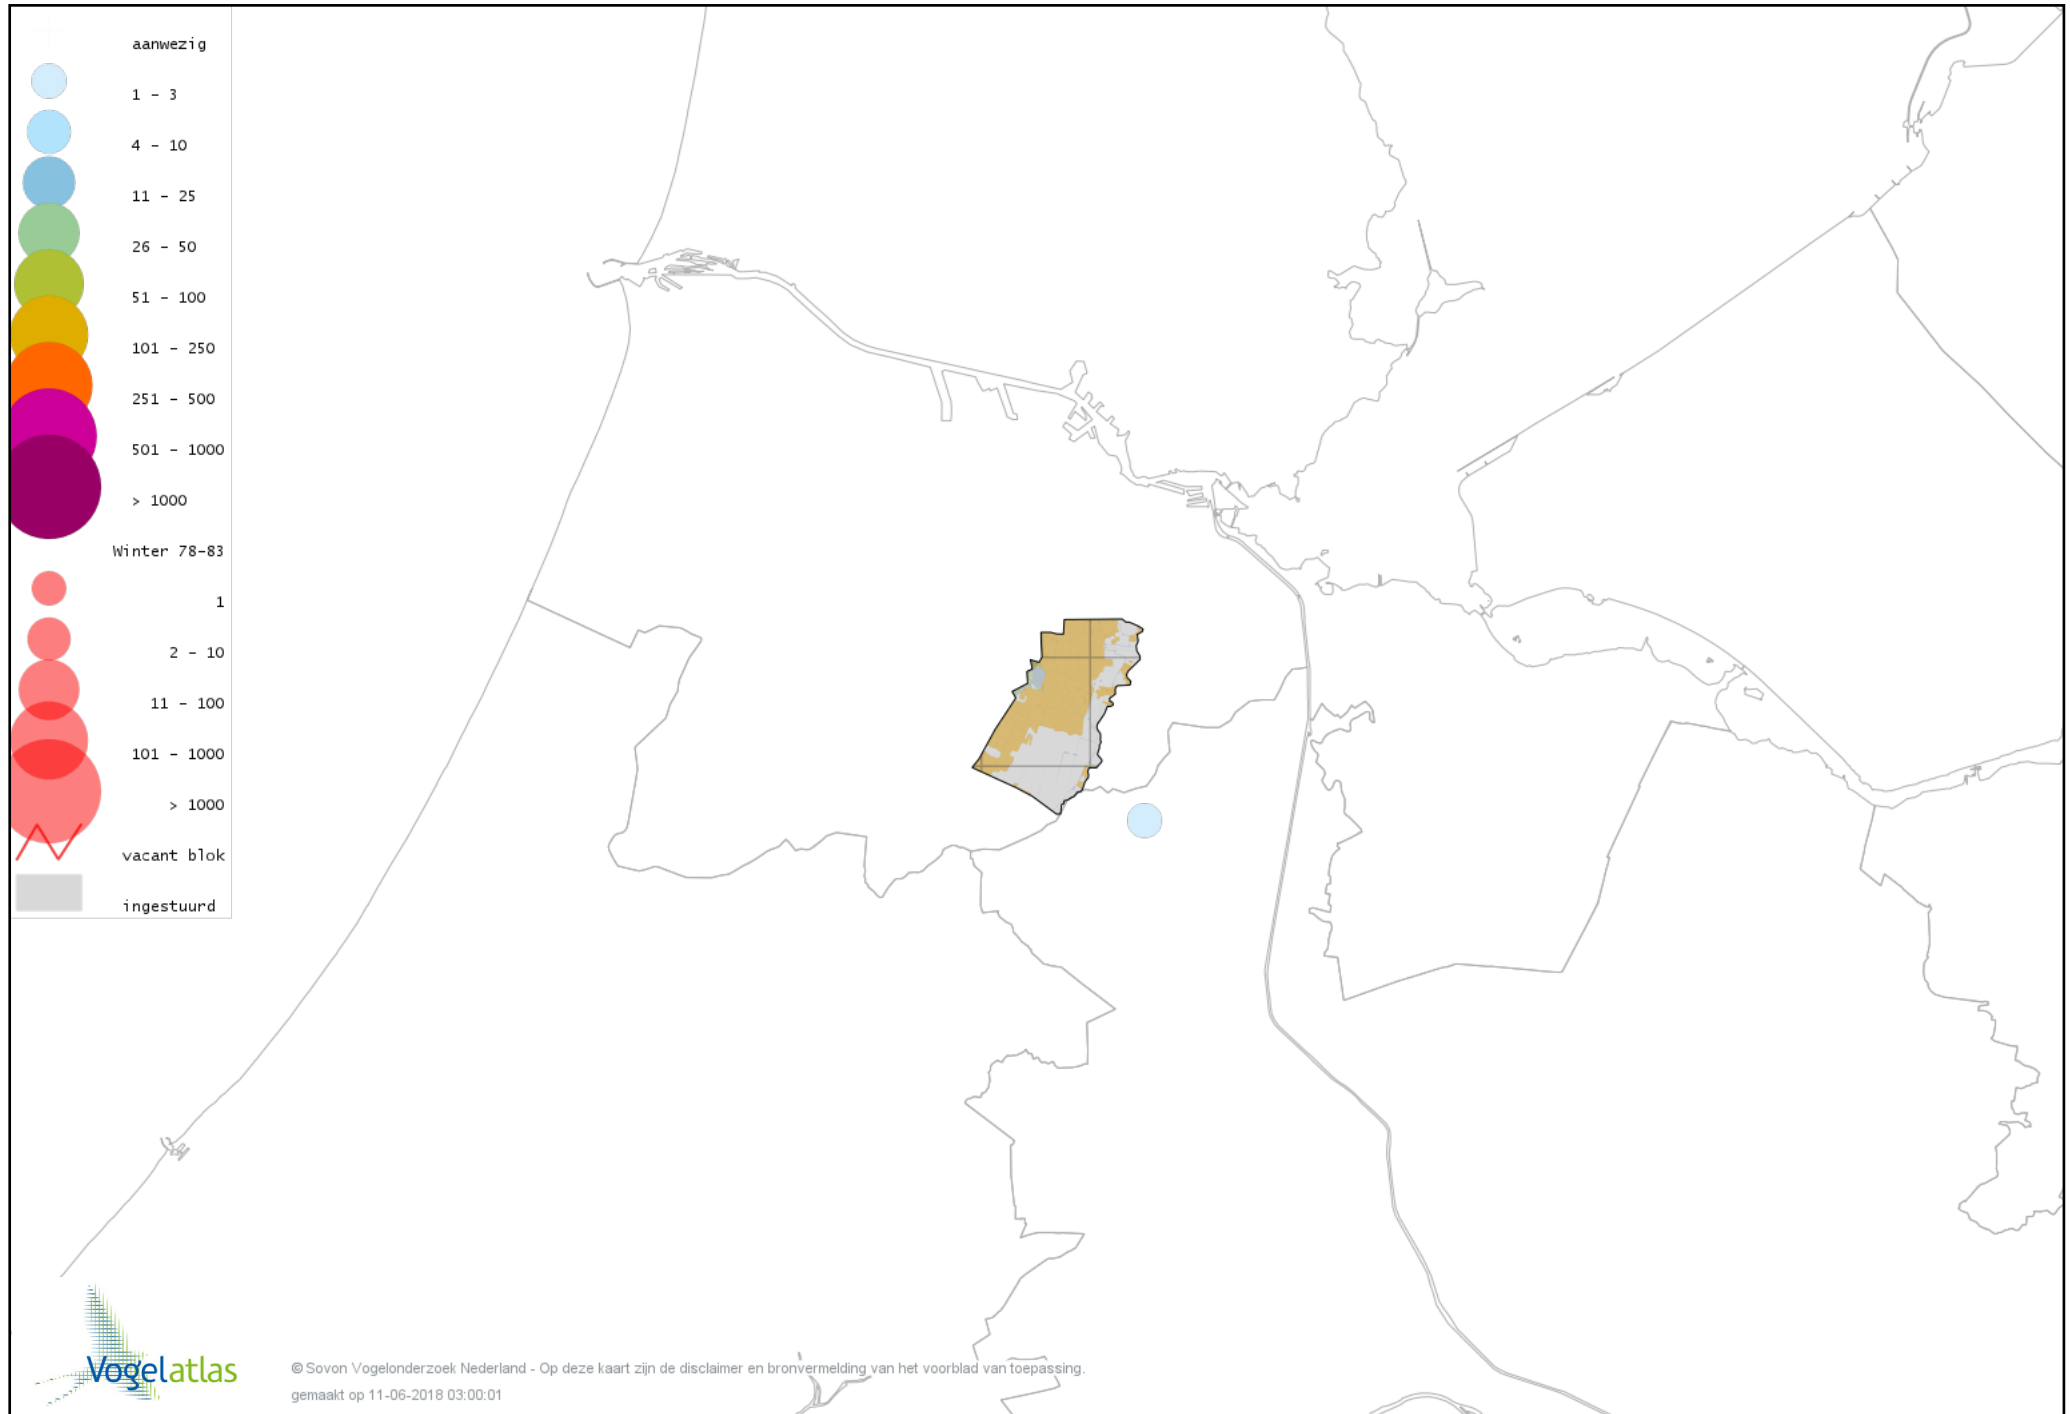

Voorlopige verspreidingskaart Fuut winter

Voorlopige verspreidingskaart Kuifduiker winter

Voorlopige verspreidingskaart Rode Wouw winter

Voorlopige verspreidingskaart Zearend winter

Voorlopige verspreidingskaart Bruine Kiekendief winter

Voorlopige verspreidingskaart Blauwe Kiekendief winter

Voorlopige verspreidingskaart Havik winter

Voorlopige verspreidingskaart Sperwer winter

Voorlopige verspreidingskaart Buizerd winter

Voorlopige verspreidingskaart Torenvalk winter