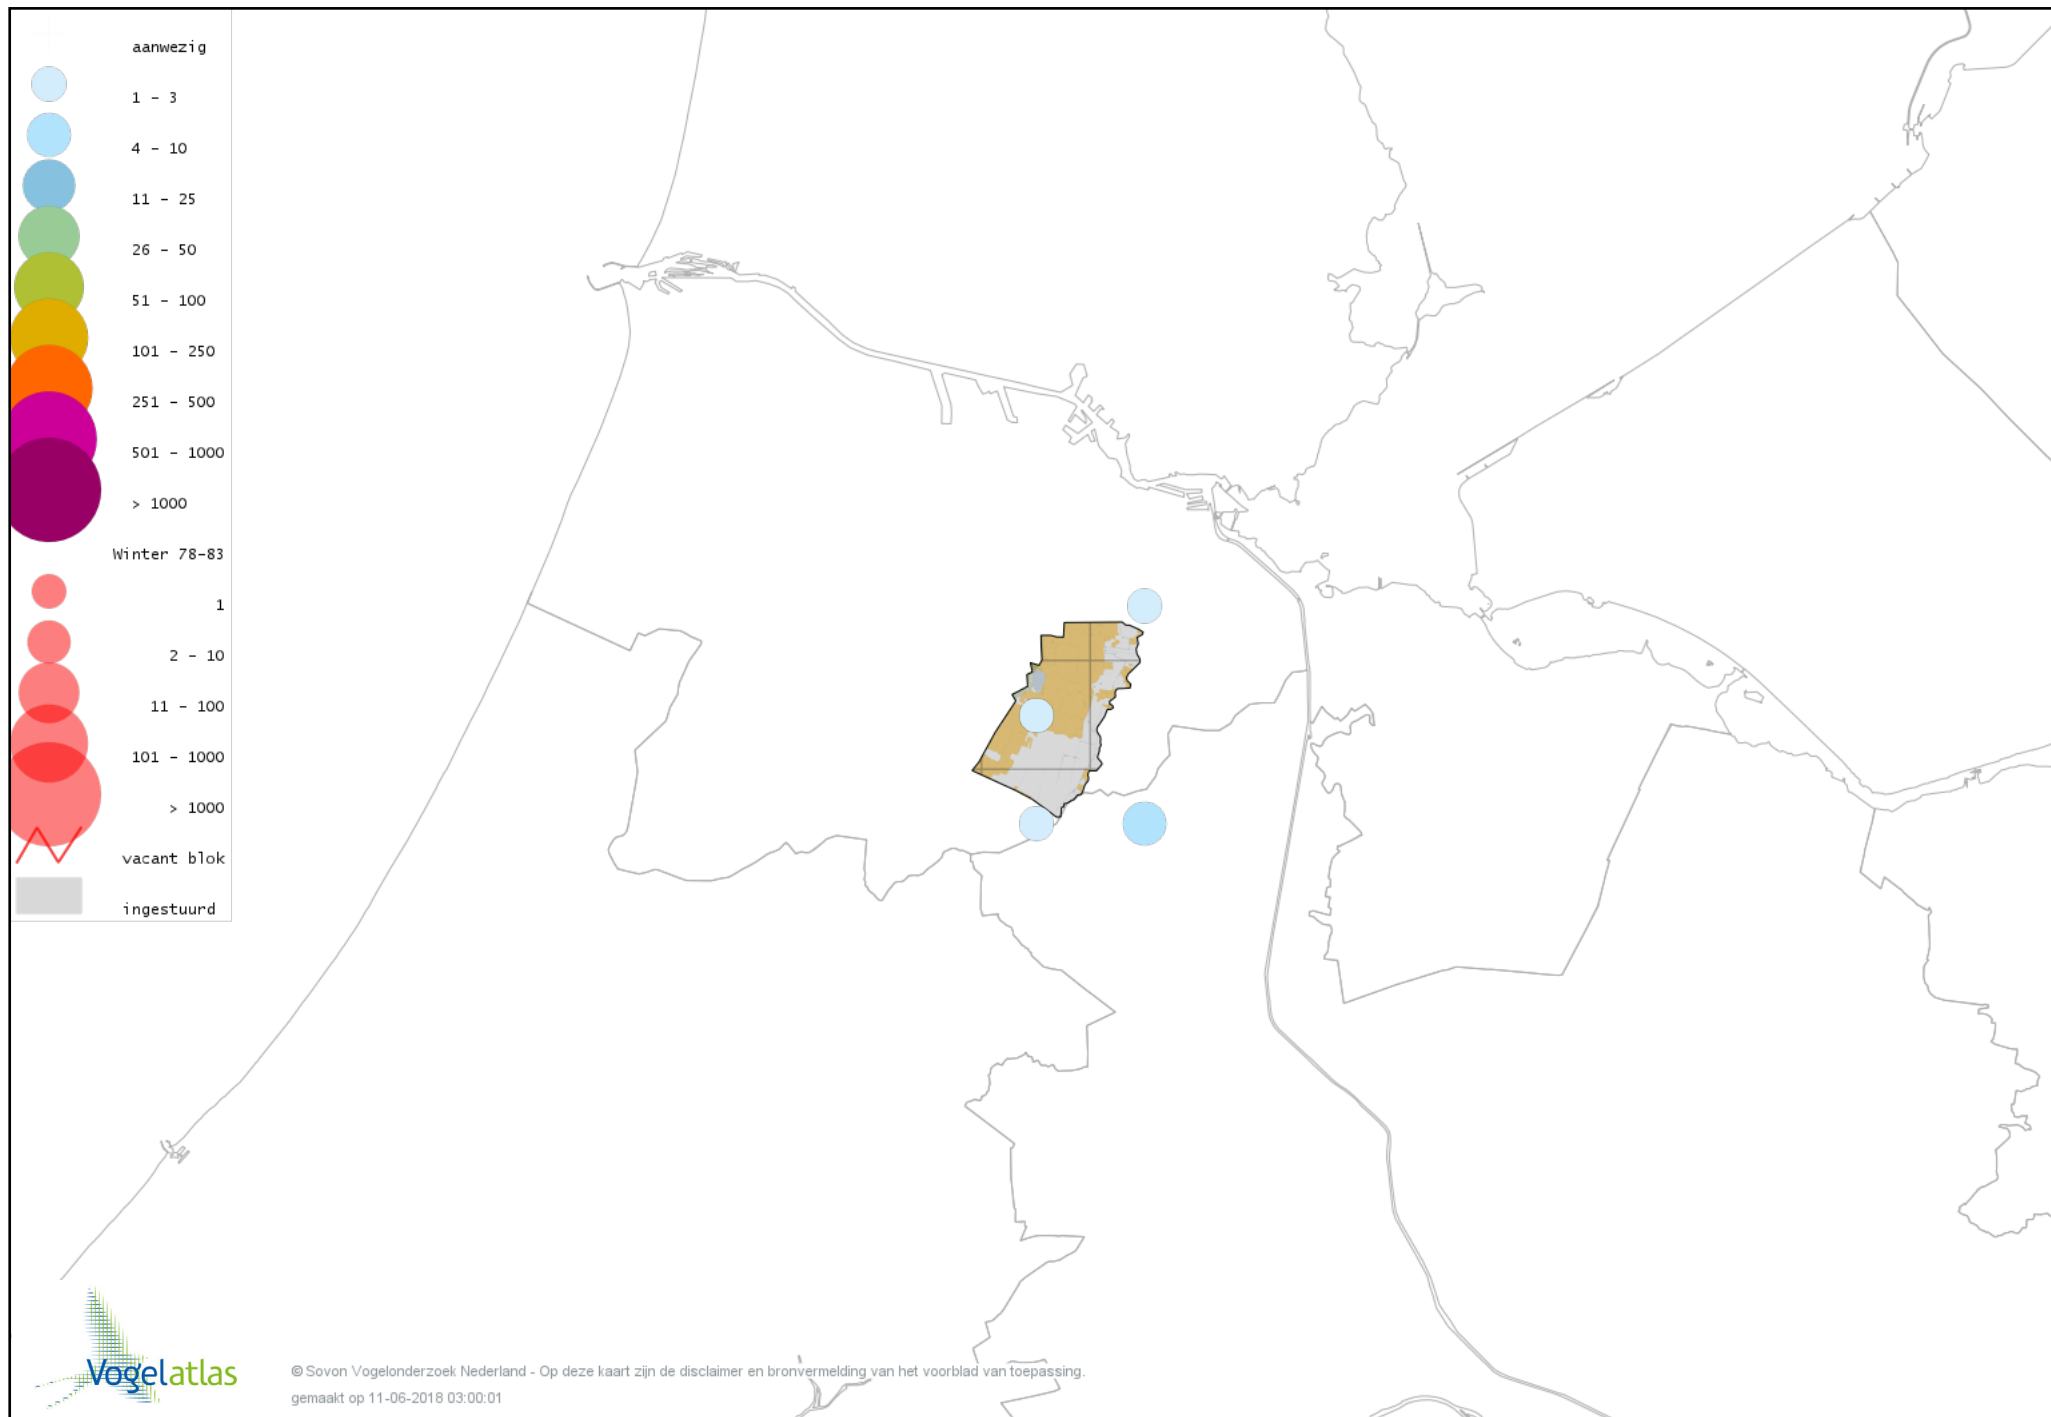

Voorlopige verspreidingskaart Oeverloper winter

Voorlopige verspreidingskaart Witgat winter

Voorlopige verspreidingskaart Zwarte Ruiter winter

Voorlopige verspreidingskaart Tureluur winter

Voorlopige verspreidingskaart Kokmeeuw winter

Voorlopige verspreidingskaart Dwergmeeuw winter

Voorlopige verspreidingskaart Zwartkopmeeuw winter

Voorlopige verspreidingskaart Stormmeeuw winter

Voorlopige verspreidingskaart Kleine Mantelmeeuw winter

Voorlopige verspreidingskaart Zilvermeeuw winter

Voorlopige verspreidingskaart Geelpootmeeuw winter

Voorlopige verspreidingskaart Pontische Meeuw winter

Voorlopige verspreidingskaart Kleine Burgemeester winter

Voorlopige verspreidingskaart Grote Mantelmeeuw winter