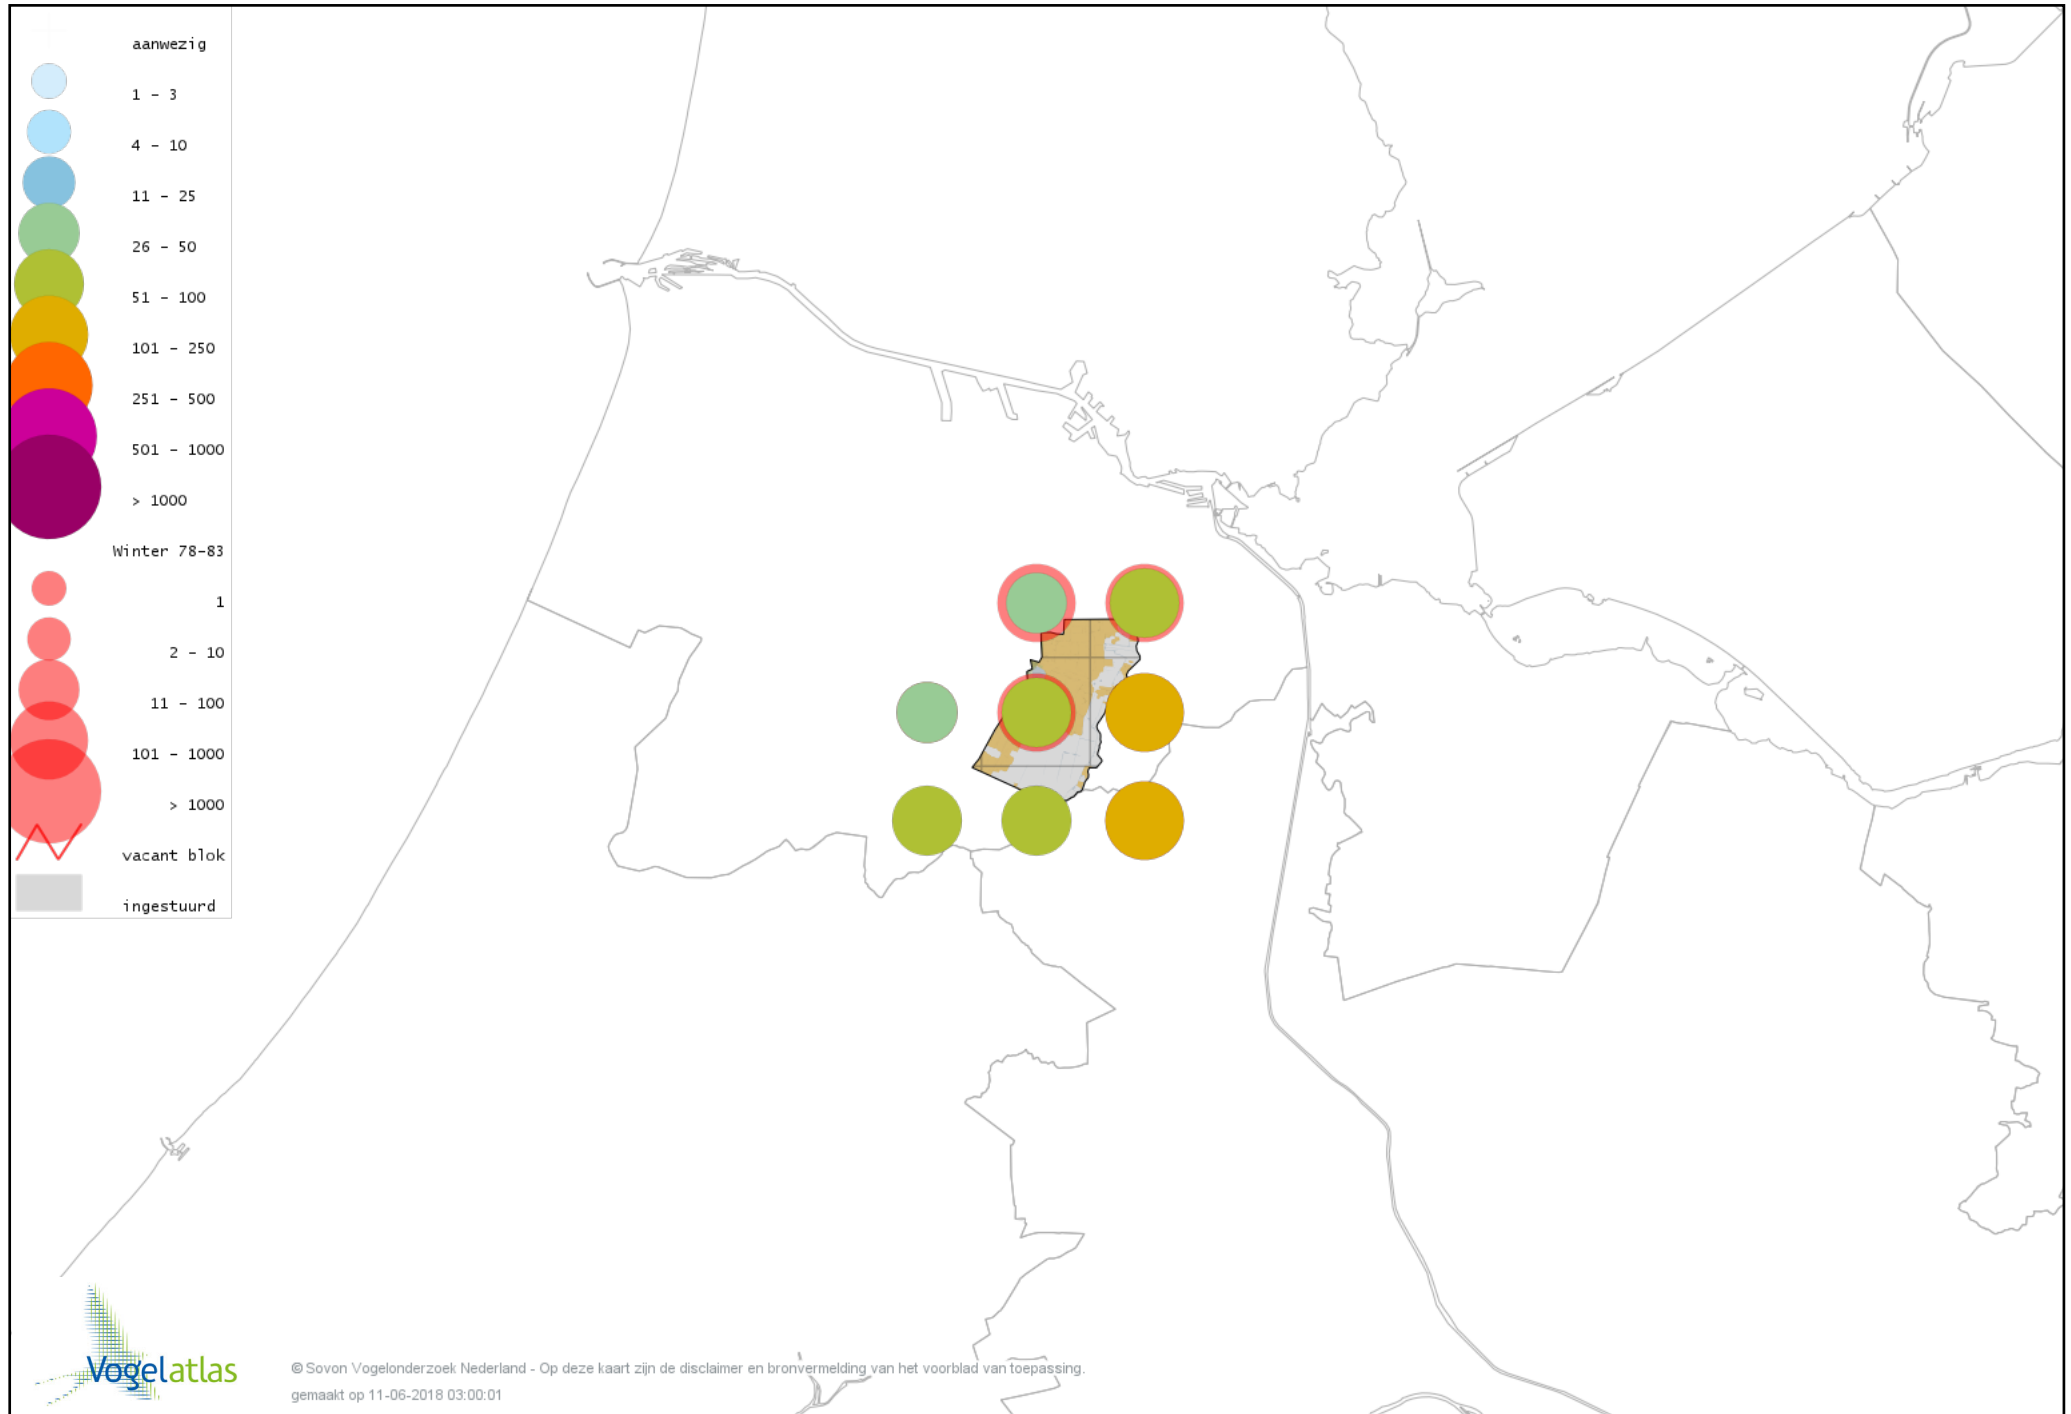

Voorlopige verspreidingskaart Oeverloper winter

Voorlopige verspreidingskaart Witgat winter

Voorlopige verspreidingskaart Zwarte Ruiter winter

Voorlopige verspreidingskaart Tureluur winter

Voorlopige verspreidingskaart Kokmeeuw winter

Voorlopige verspreidingskaart Dwergmeeuw winter

Voorlopige verspreidingskaart Zwartkopmeeuw winter

Voorlopige verspreidingskaart Stormmeeuw winter

Voorlopige verspreidingskaart Kleine Mantelmeeuw winter

Voorlopige verspreidingskaart Zilvermeeuw winter

Voorlopige verspreidingskaart Geelpootmeeuw winter

Voorlopige verspreidingskaart Pontische Meeuw winter

Voorlopige verspreidingskaart Kleine Burgemeester winter

Voorlopige verspreidingskaart Grote Mantelmeeuw winter