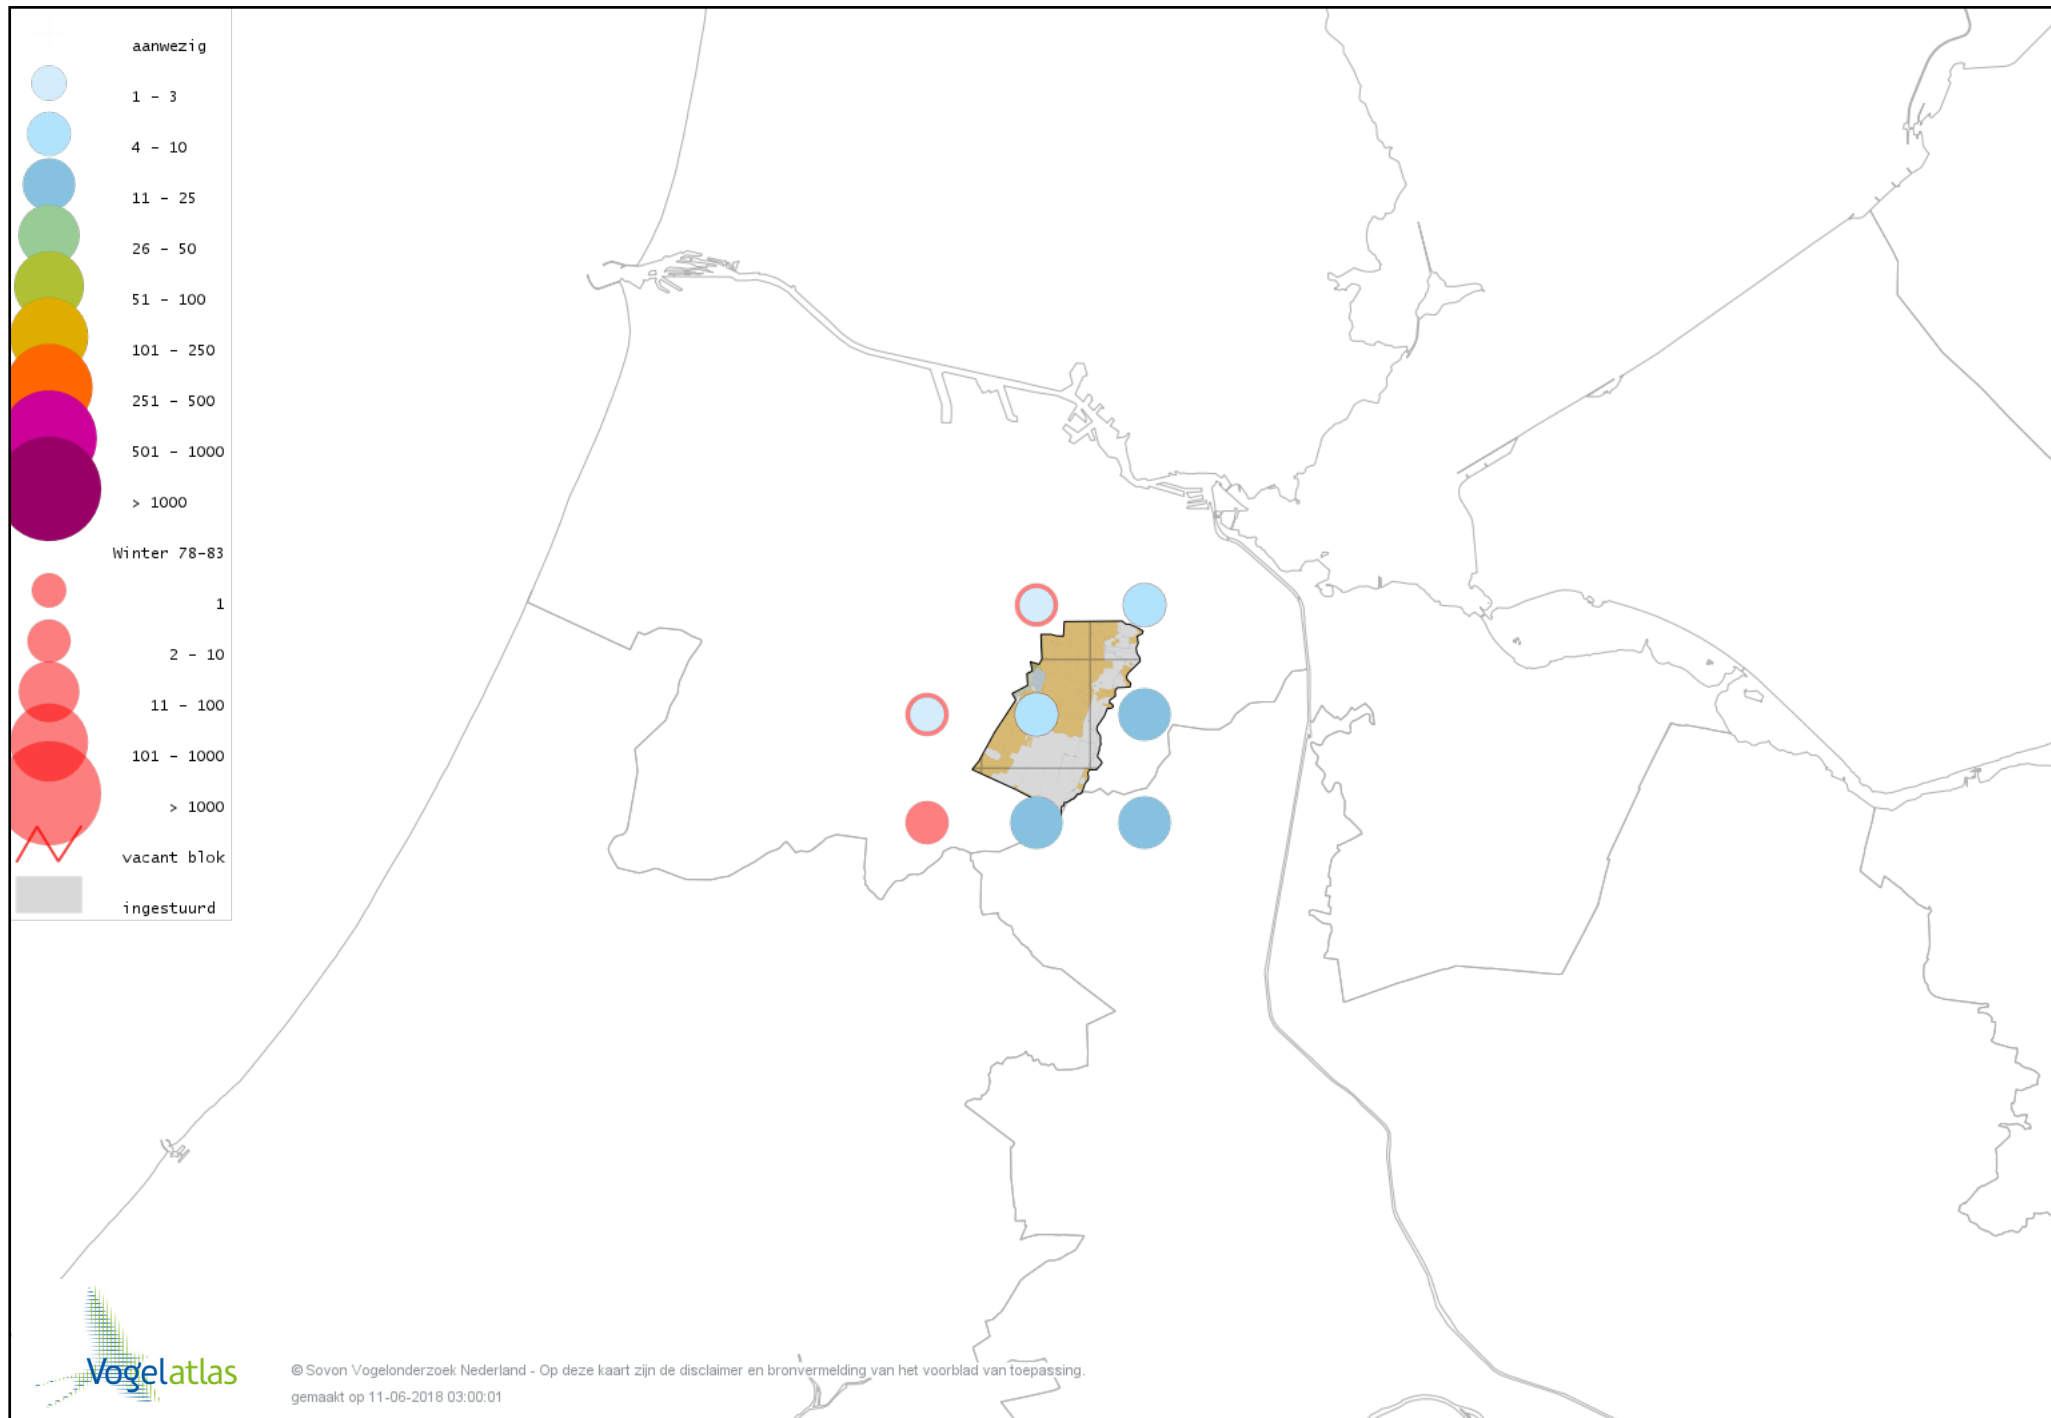

Voorlopige verspreidingskaart Fuut winter

Voorlopige verspreidingskaart Kuifduiker winter

Voorlopige verspreidingskaart Rode Wouw winter

Voorlopige verspreidingskaart Zearend winter

Voorlopige verspreidingskaart Bruine Kiekendief winter

Voorlopige verspreidingskaart Blauwe Kiekendief winter

Voorlopige verspreidingskaart Havik winter

Voorlopige verspreidingskaart Sperwer winter

Voorlopige verspreidingskaart Buizerd winter

Voorlopige verspreidingskaart Torenvalk winter

Voorlopige verspreidingskaart Smelleken winter

Voorlopige verspreidingskaart Slechtvalk winter

Voorlopige verspreidingskaart Waterral winter

Voorlopige verspreidingskaart Waterhoen winter

Voorlopige verspreidingskaart Meerkoet winter