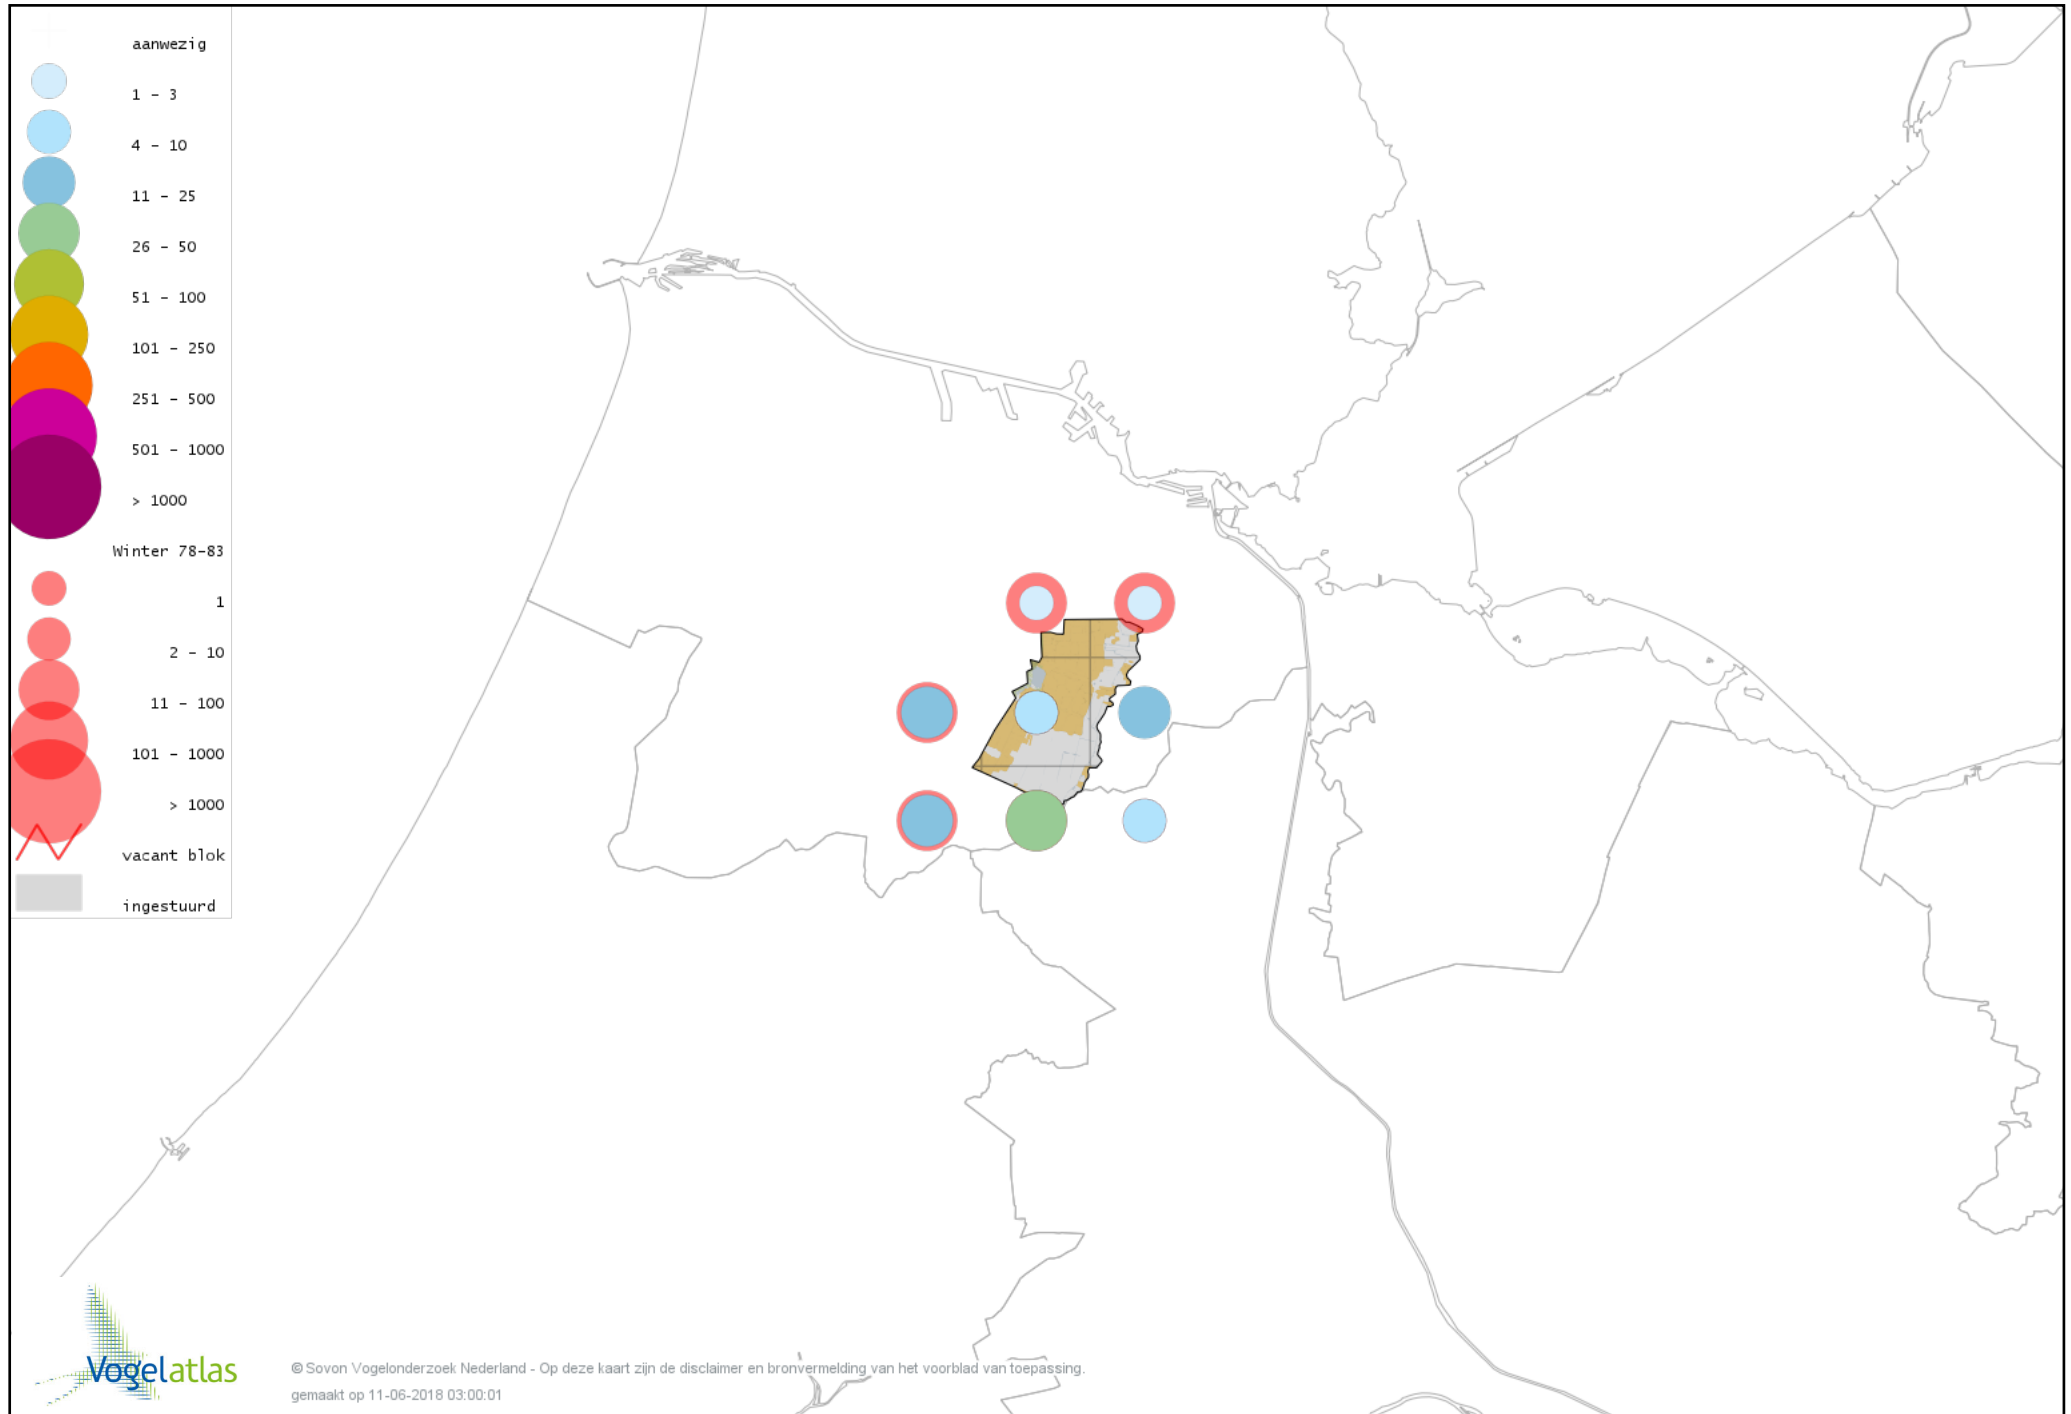

Voorlopige verspreidingskaart Fuut winter

Voorlopige verspreidingskaart Kuifduiker winter

Voorlopige verspreidingskaart Rode Wouw winter

Voorlopige verspreidingskaart Zearend winter

Voorlopige verspreidingskaart Bruine Kiekendief winter

Voorlopige verspreidingskaart Blauwe Kiekendief winter

Voorlopige verspreidingskaart Havik winter

Voorlopige verspreidingskaart Sperwer winter

Voorlopige verspreidingskaart Buizerd winter

Voorlopige verspreidingskaart Torenvalk winter

Voorlopige verspreidingskaart Smelleken winter

Voorlopige verspreidingskaart Slechtvalk winter

Voorlopige verspreidingskaart Waterral winter

Voorlopige verspreidingskaart Waterhoen winter

Voorlopige verspreidingskaart Meerkoet winter