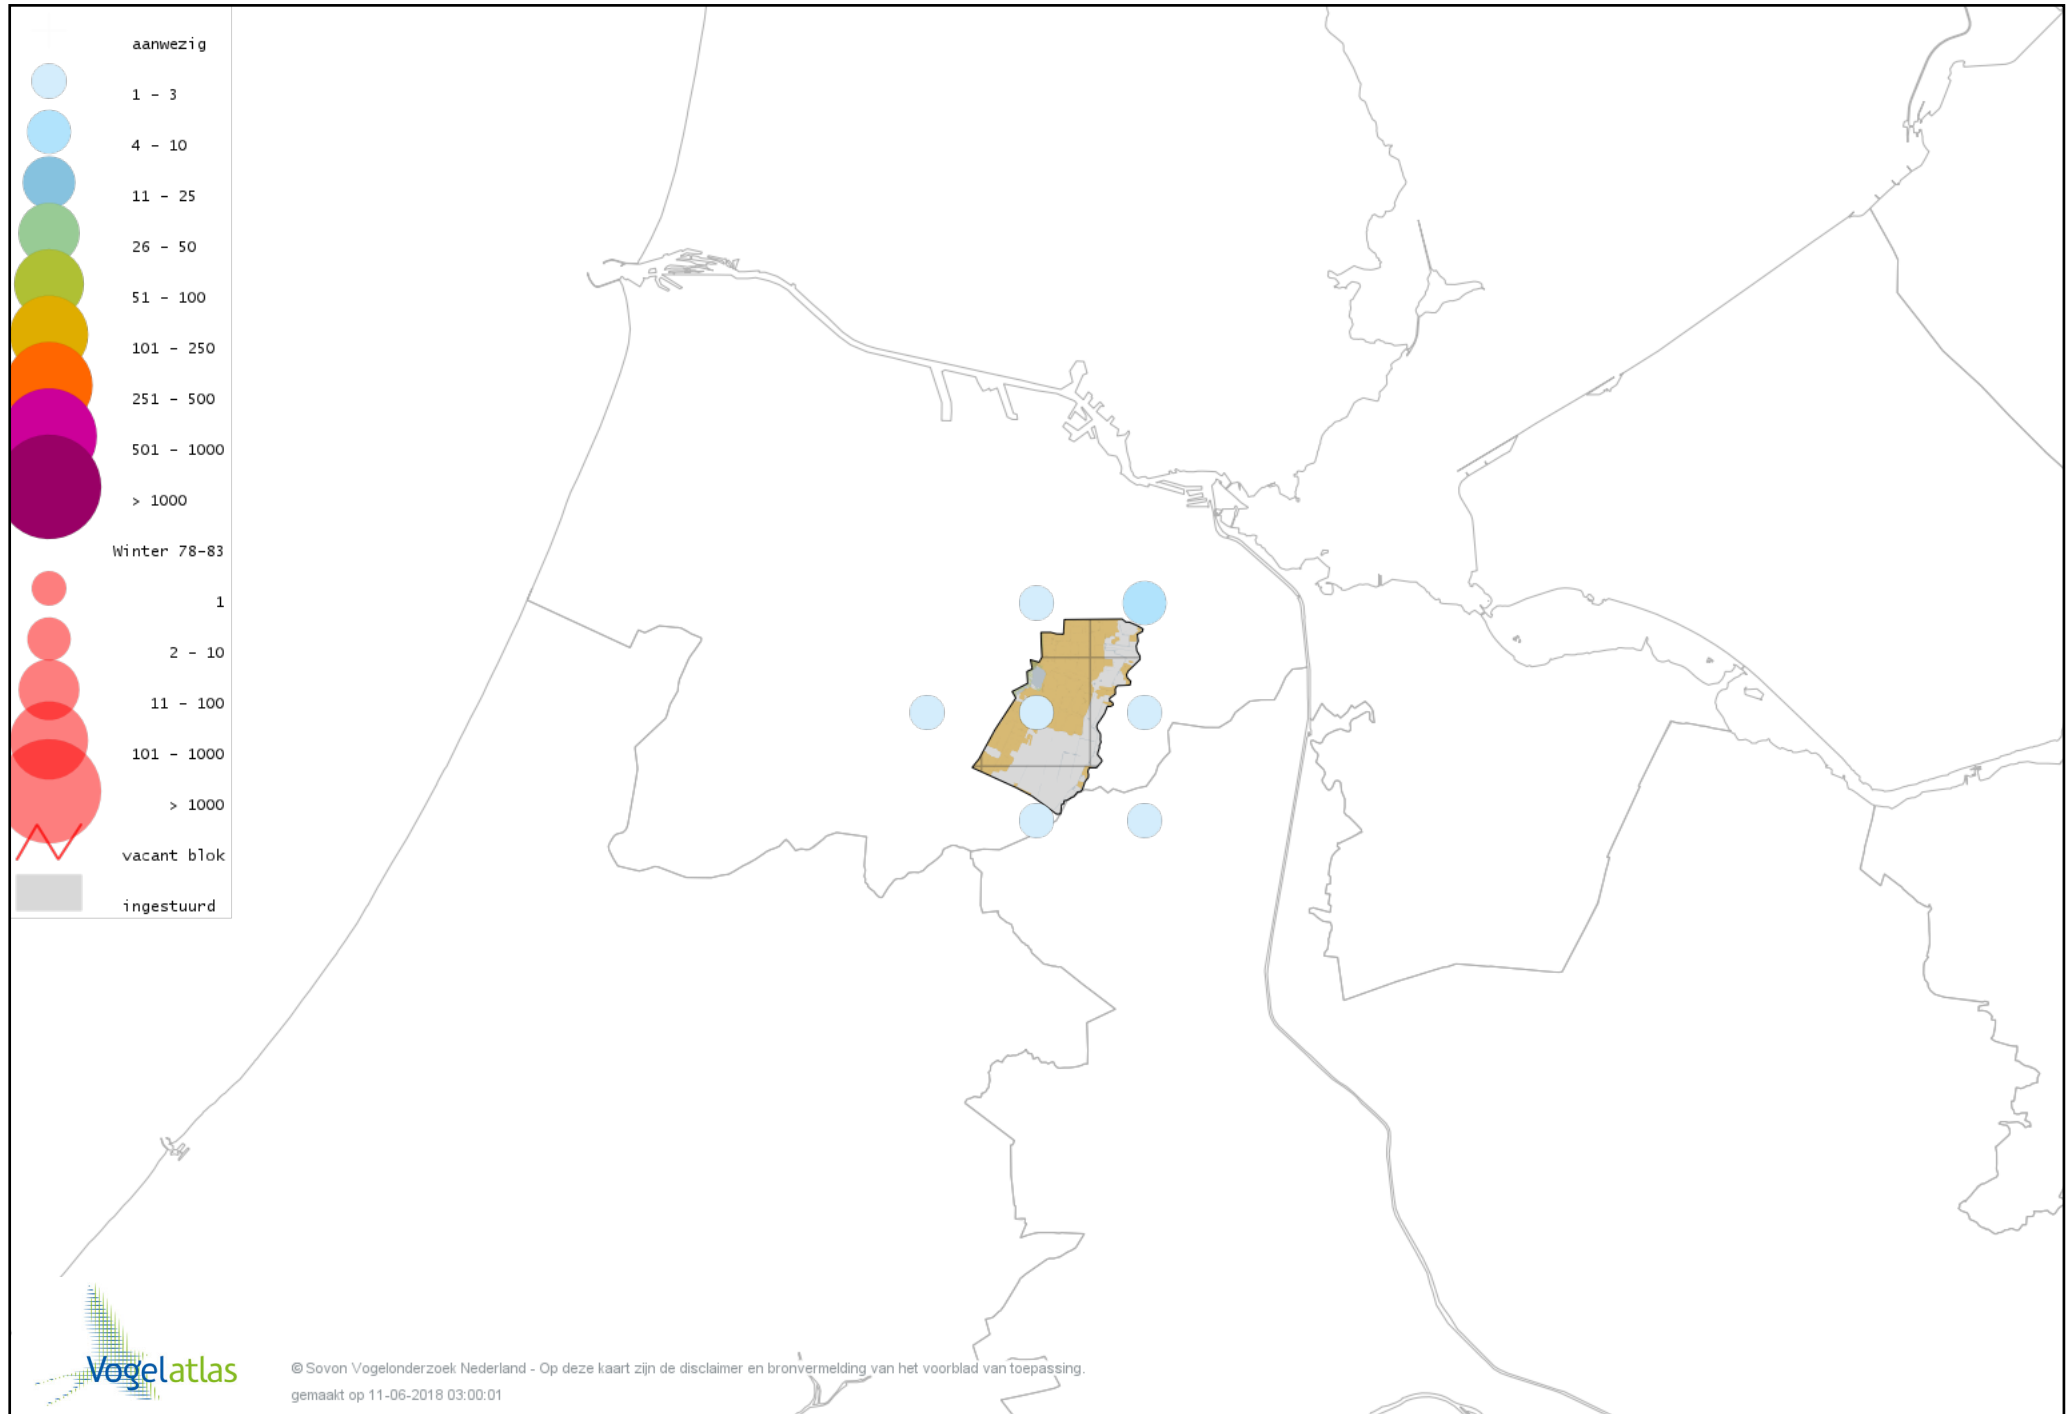

Voorlopige verspreidingskaart Oeverloper winter

Voorlopige verspreidingskaart Witgat winter

Voorlopige verspreidingskaart Zwarte Ruiter winter

Voorlopige verspreidingskaart Tureluur winter

Voorlopige verspreidingskaart Kokmeeuw winter

Voorlopige verspreidingskaart Dwergmeeuw winter

Voorlopige verspreidingskaart Zwartkopmeeuw winter

Voorlopige verspreidingskaart Stormmeeuw winter

Voorlopige verspreidingskaart Kleine Mantelmeeuw winter

Voorlopige verspreidingskaart Zilvermeeuw winter

Voorlopige verspreidingskaart Geelpootmeeuw winter

Voorlopige verspreidingskaart Pontische Meeuw winter

Voorlopige verspreidingskaart Kleine Burgemeester winter

Voorlopige verspreidingskaart Grote Mantelmeeuw winter