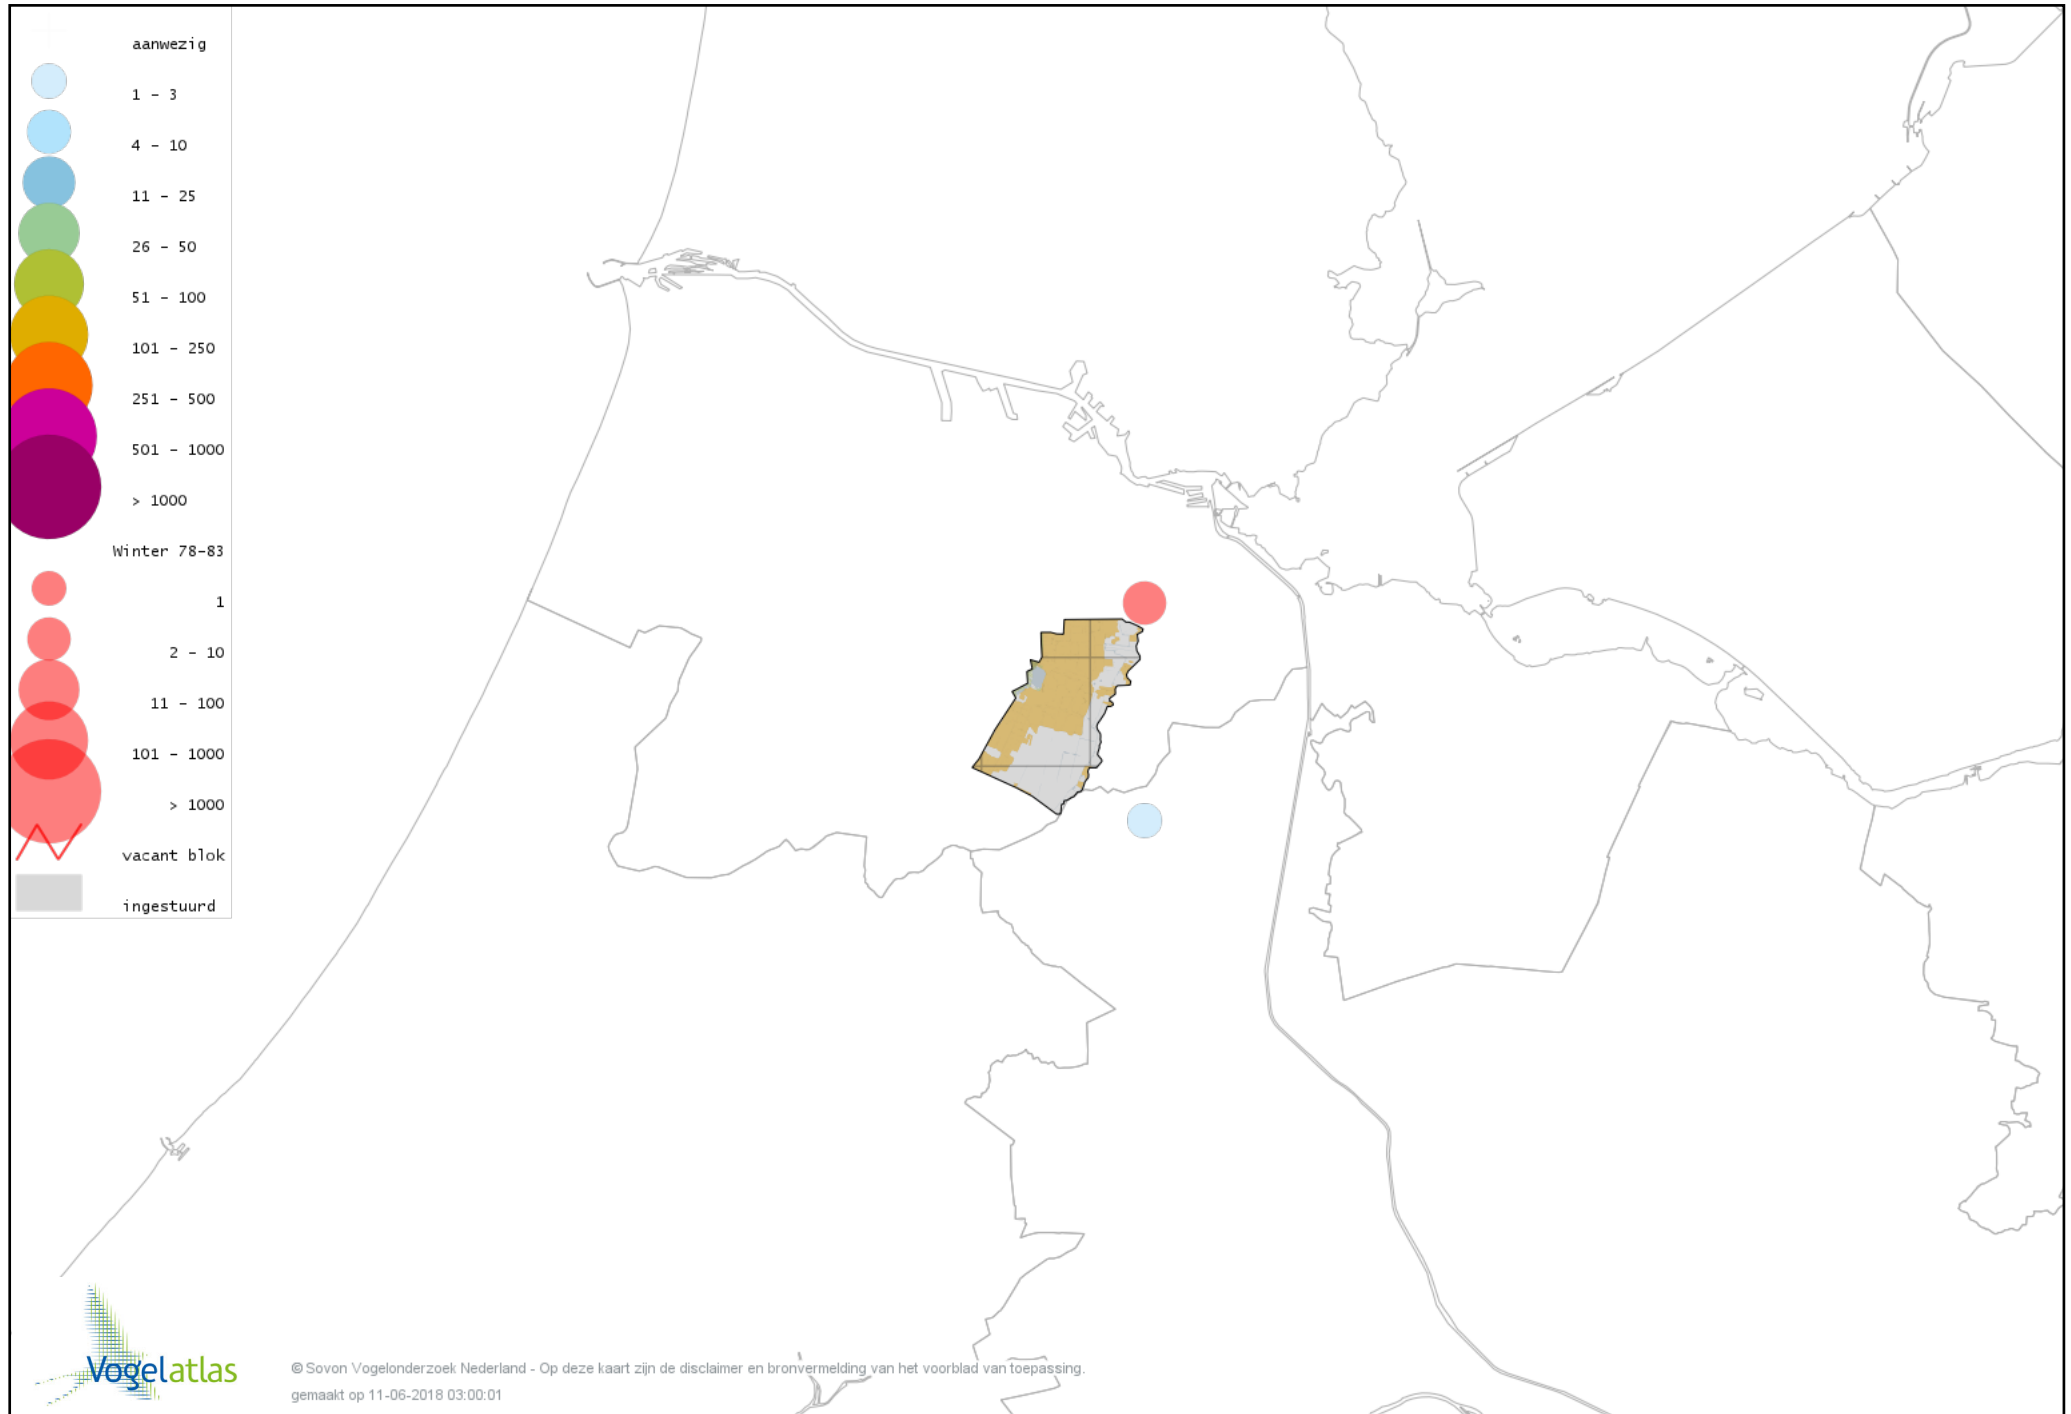

Voorlopige verspreidingskaart Soepgans winter

Voorlopige verspreidingskaart Dwerggans winter

Voorlopige verspreidingskaart Kolgans winter

Voorlopige verspreidingskaart Kleine Canadese Gans (minima) winter

Voorlopige verspreidingskaart Grote Canadese Gans winter

Voorlopige verspreidingskaart Brandgans winter

Voorlopige verspreidingskaart Canadese gans x Grauwe gans winter

Voorlopige verspreidingskaart Roodhalsgans winter

Voorlopige verspreidingskaart Witbuikrotgans winter

Voorlopige verspreidingskaart Rotgans winter

Voorlopige verspreidingskaart Nijlgans winter

Voorlopige verspreidingskaart Casarca winter

Voorlopige verspreidingskaart Kaapse Casarca winter

Voorlopige verspreidingskaart Australische Bergeend winter

Voorlopige verspreidingskaart Bergeend winter

Voorlopige verspreidingskaart Krooneend winter

Voorlopige verspreidingskaart Tafeleend winter

Voorlopige verspreidingskaart Witoogend winter