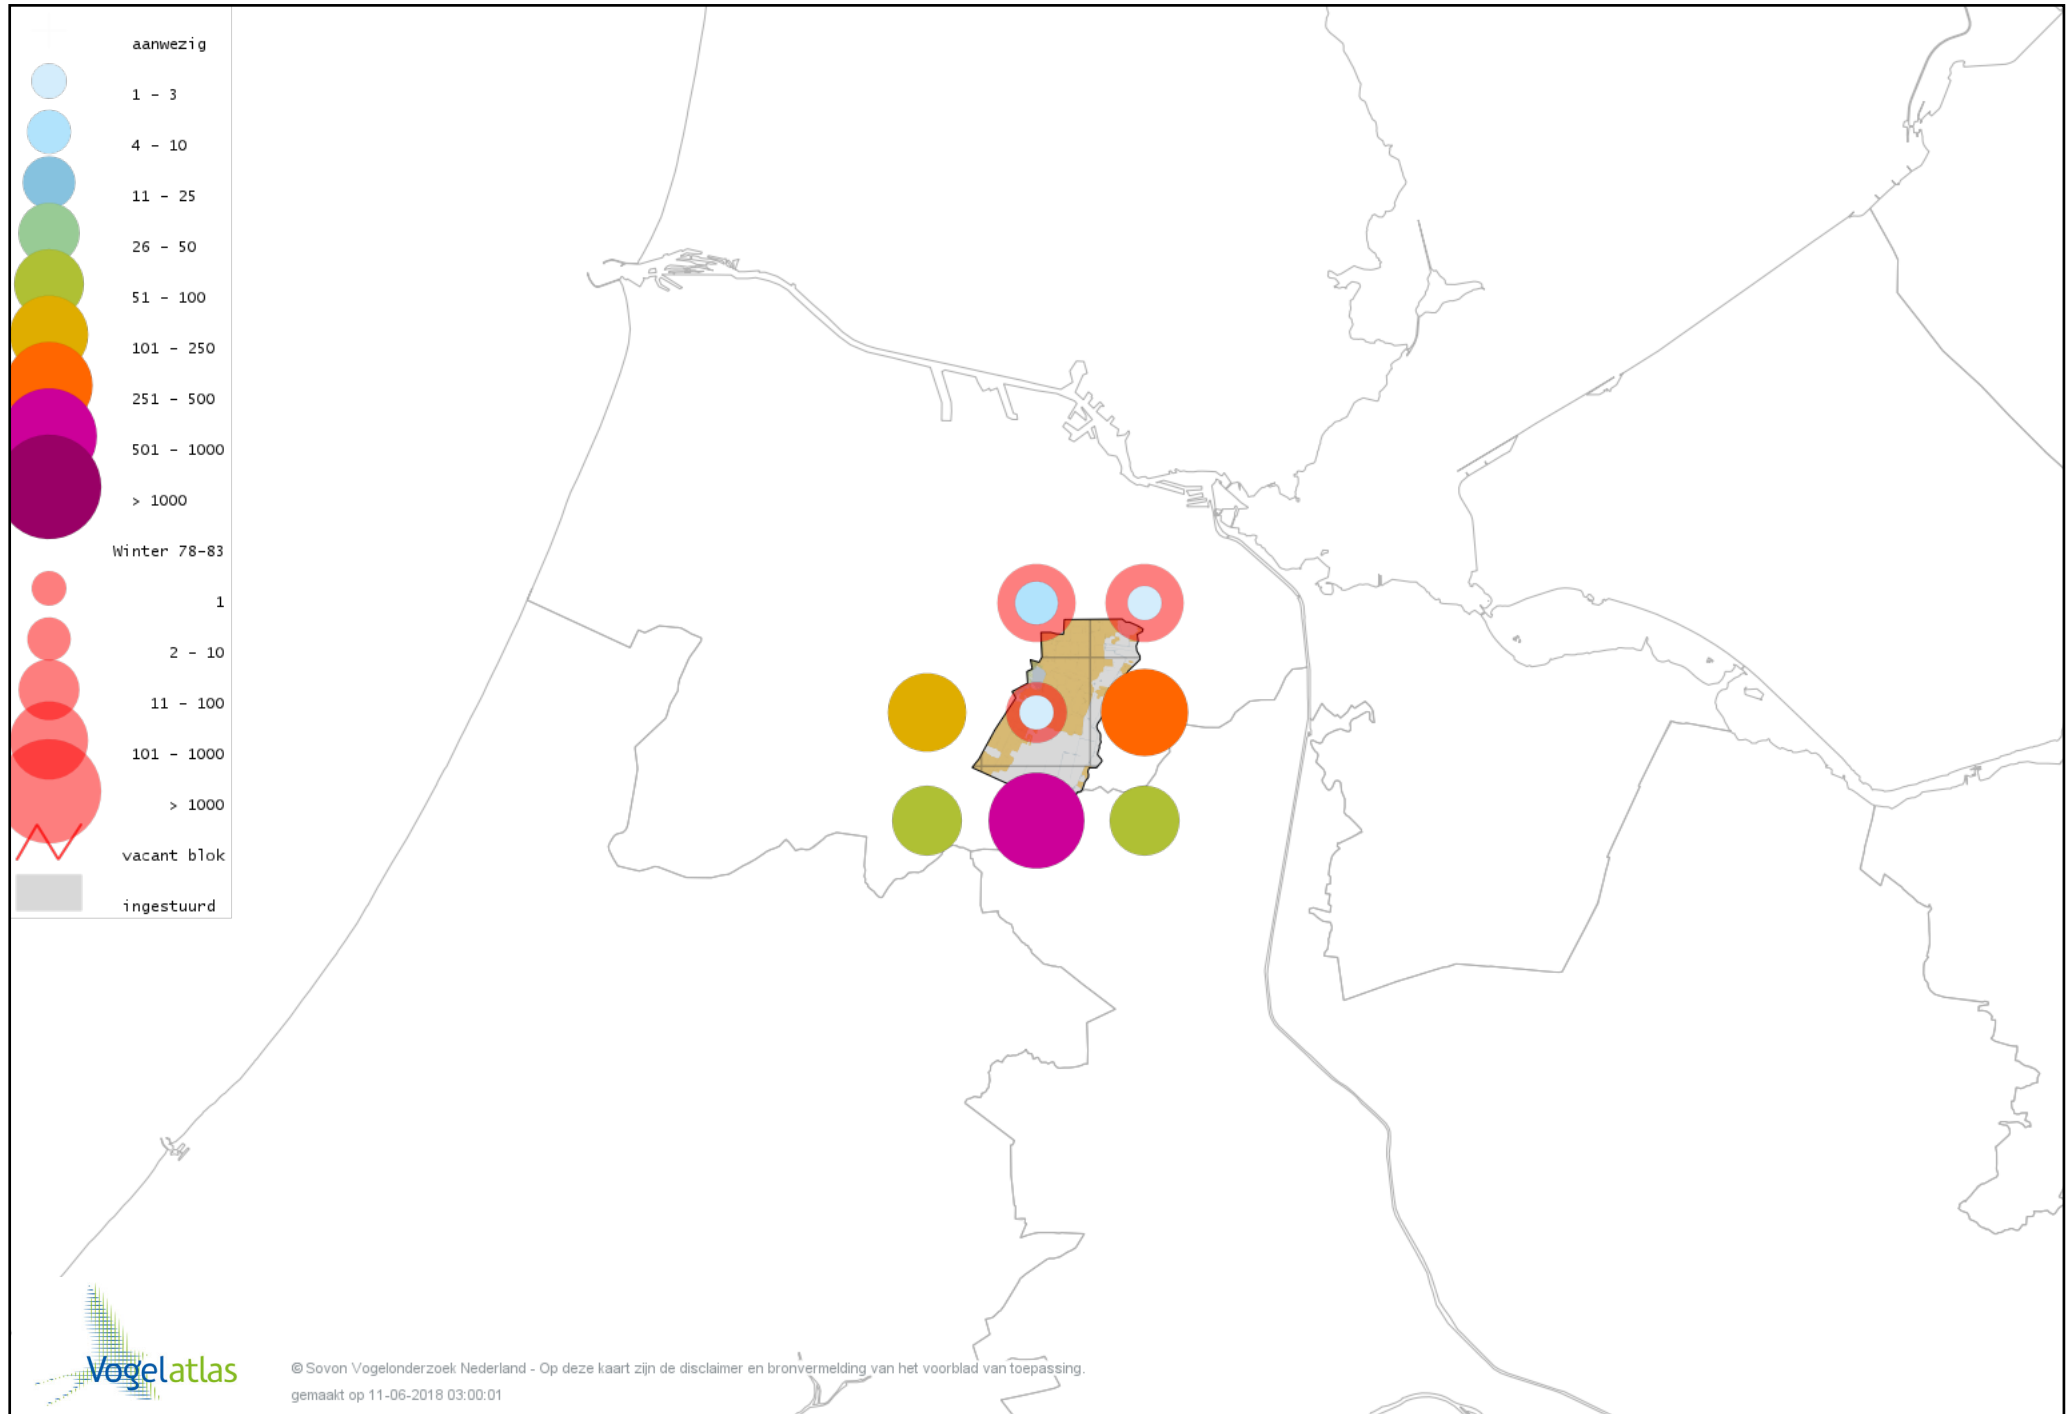

Voorlopige verspreidingskaart Heggenmus winter