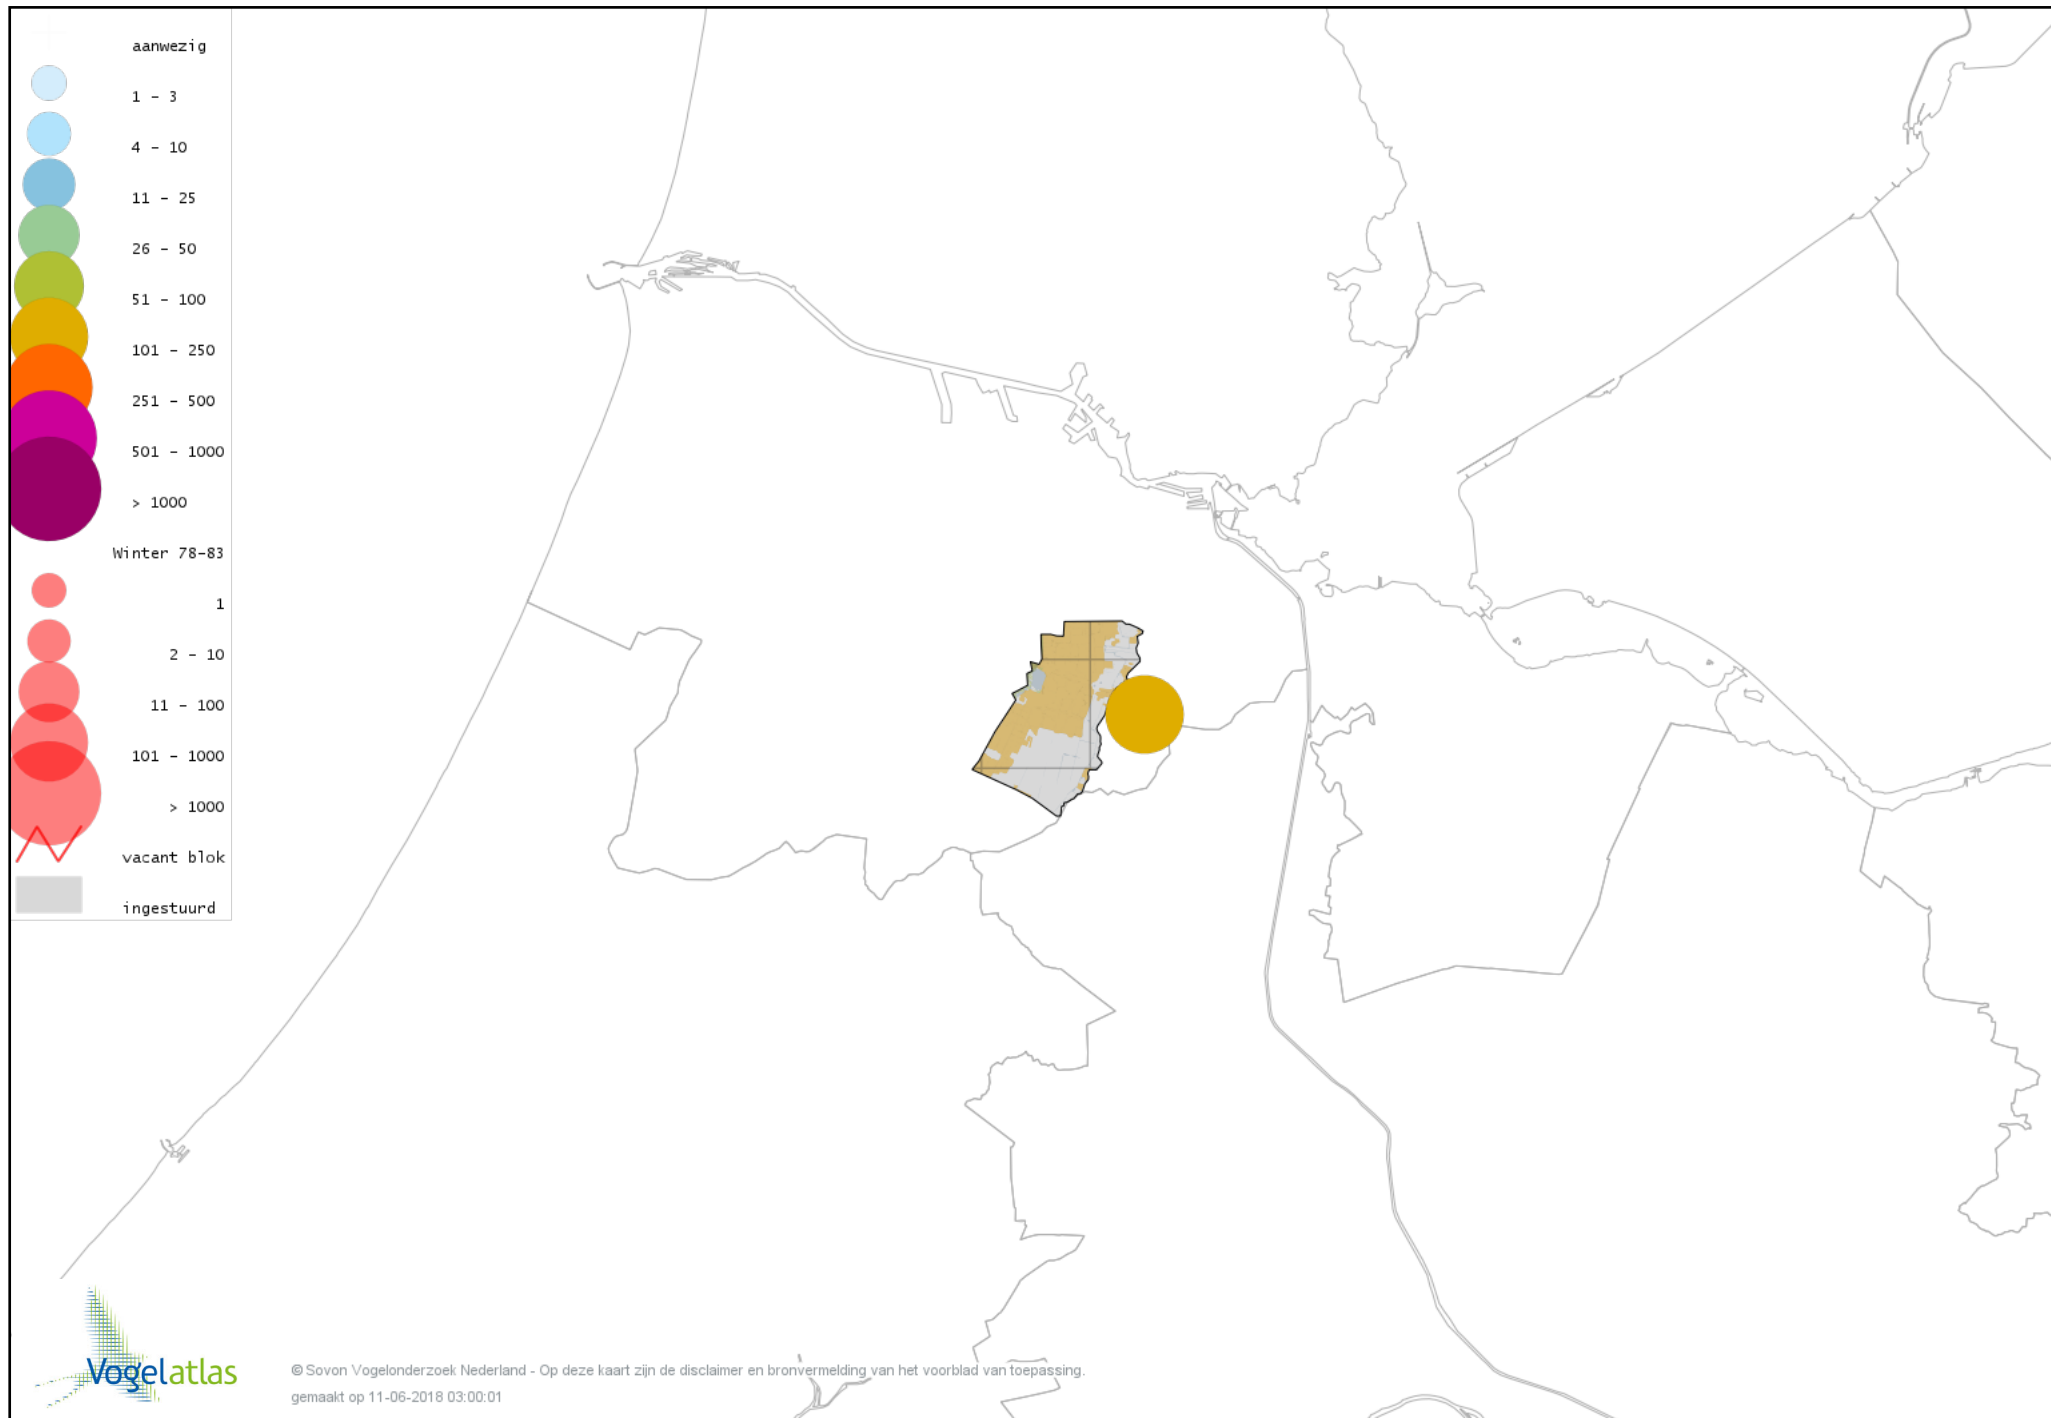

Voorlopige verspreidingskaart Kraanvogel winter

Voorlopige verspreidingskaart Scholekster winter

Voorlopige verspreidingskaart Kluut winter

Voorlopige verspreidingskaart Bontbekplevier winter

Voorlopige verspreidingskaart Goudplevier winter

Voorlopige verspreidingskaart Kievit winter

Voorlopige verspreidingskaart Bonte Strandloper winter

Voorlopige verspreidingskaart Kemphaan winter

Voorlopige verspreidingskaart Bokje winter

Voorlopige verspreidingskaart Watersnip winter

Voorlopige verspreidingskaart Houtsnip winter

Voorlopige verspreidingskaart Grutto winter

Voorlopige verspreidingskaart IJslandse Grutto winter

Voorlopige verspreidingskaart Rosse Grutto winter

Voorlopige verspreidingskaart Wulp winter

Voorlopige verspreidingskaart Oeverloper winter

Voorlopige verspreidingskaart Witgat winter

Voorlopige verspreidingskaart Zwarte Ruiter winter

Voorlopige verspreidingskaart Tureluur winter

Voorlopige verspreidingskaart Kokmeeuw winter