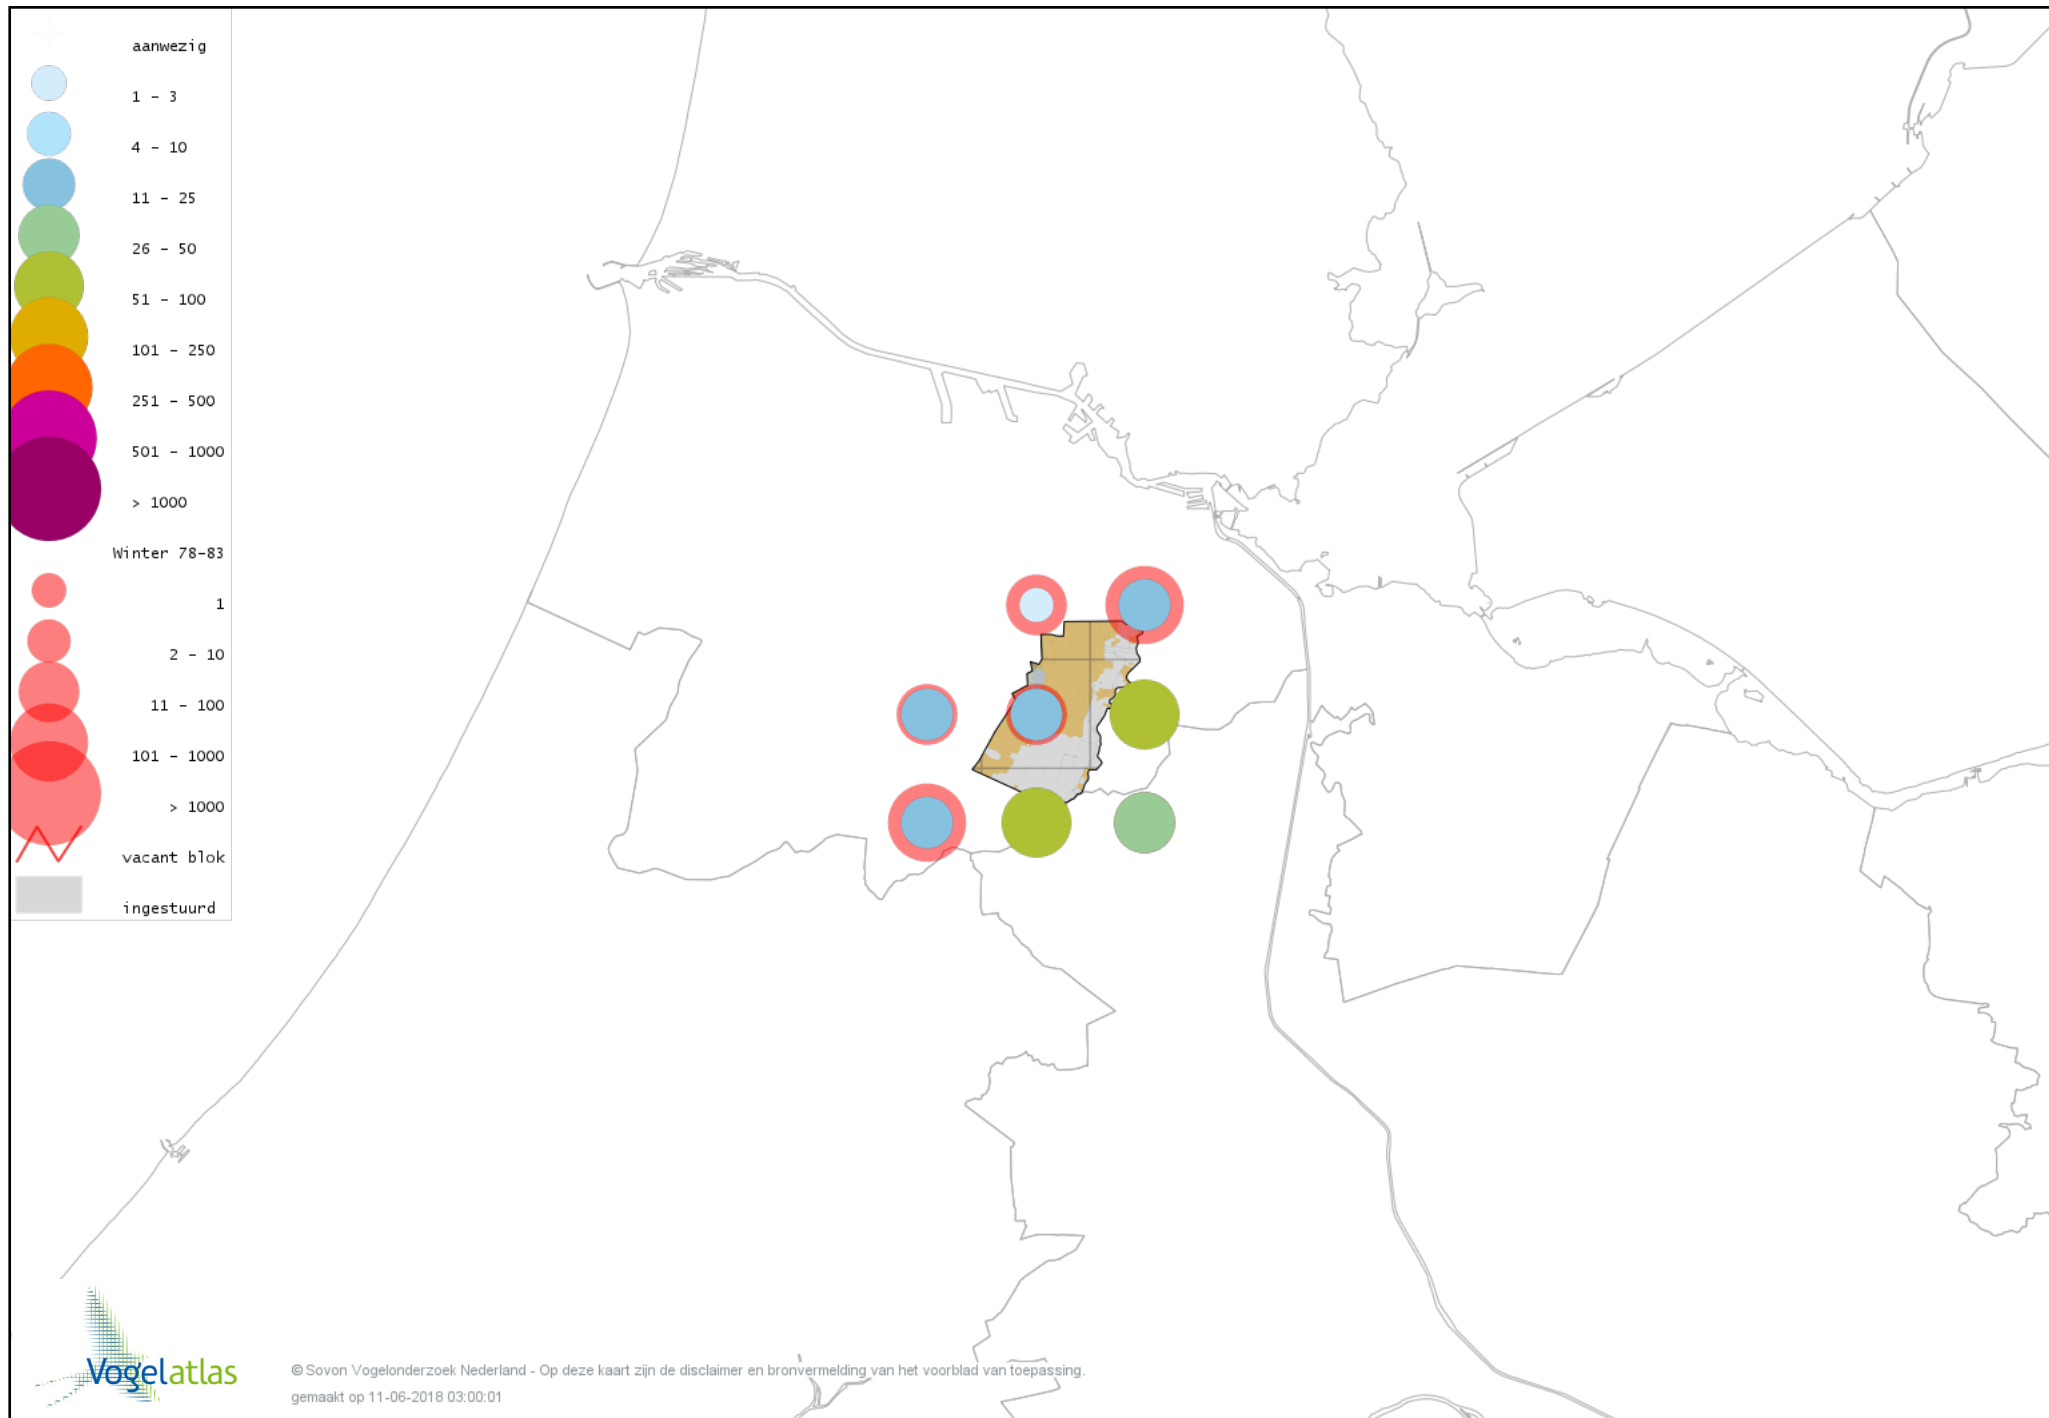

Voorlopige verspreidingskaart Ringmus winter