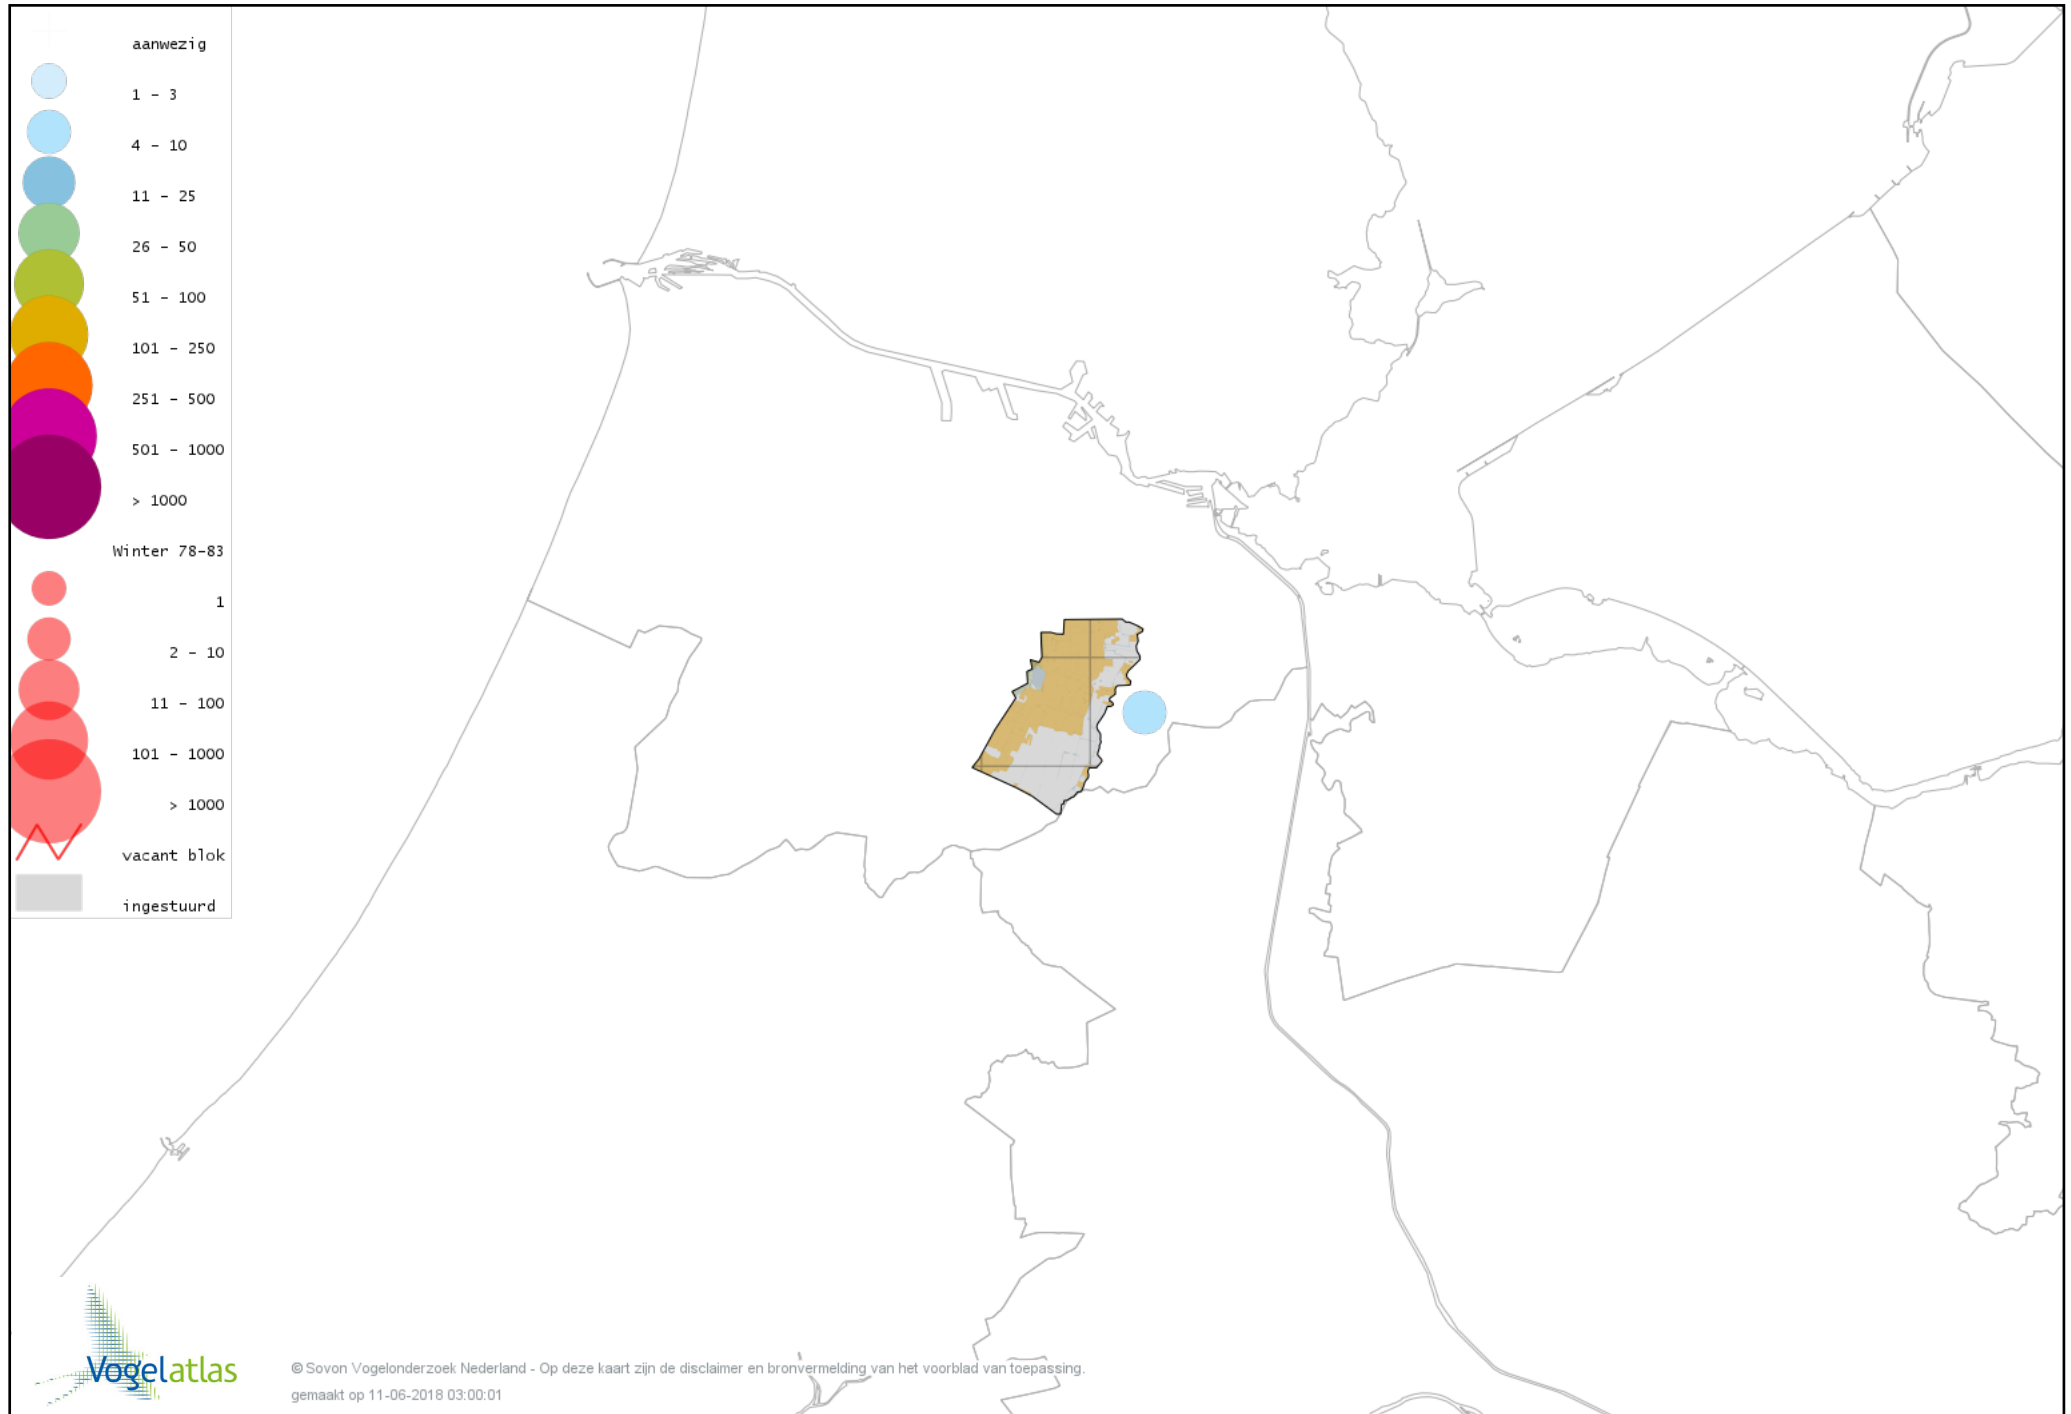

Voorlopige verspreidingskaart Wilde Eend winter

Voorlopige verspreidingskaart Soepeend winter

Voorlopige verspreidingskaart Pijlstaart winter

Voorlopige verspreidingskaart Zomertaling winter

Voorlopige verspreidingskaart Wintertaling winter

Voorlopige verspreidingskaart Patrijs winter

Voorlopige verspreidingskaart Kip winter

Voorlopige verspreidingskaart Fazant winter

Voorlopige verspreidingskaart Blauwe Pauw winter

Voorlopige verspreidingskaart Aalscholver winter

Voorlopige verspreidingskaart Roerdomp winter

Voorlopige verspreidingskaart Kwak winter

Voorlopige verspreidingskaart Koereiger winter

Voorlopige verspreidingskaart Kleine Zilverreiger winter

Voorlopige verspreidingskaart Grote Zilverreiger winter