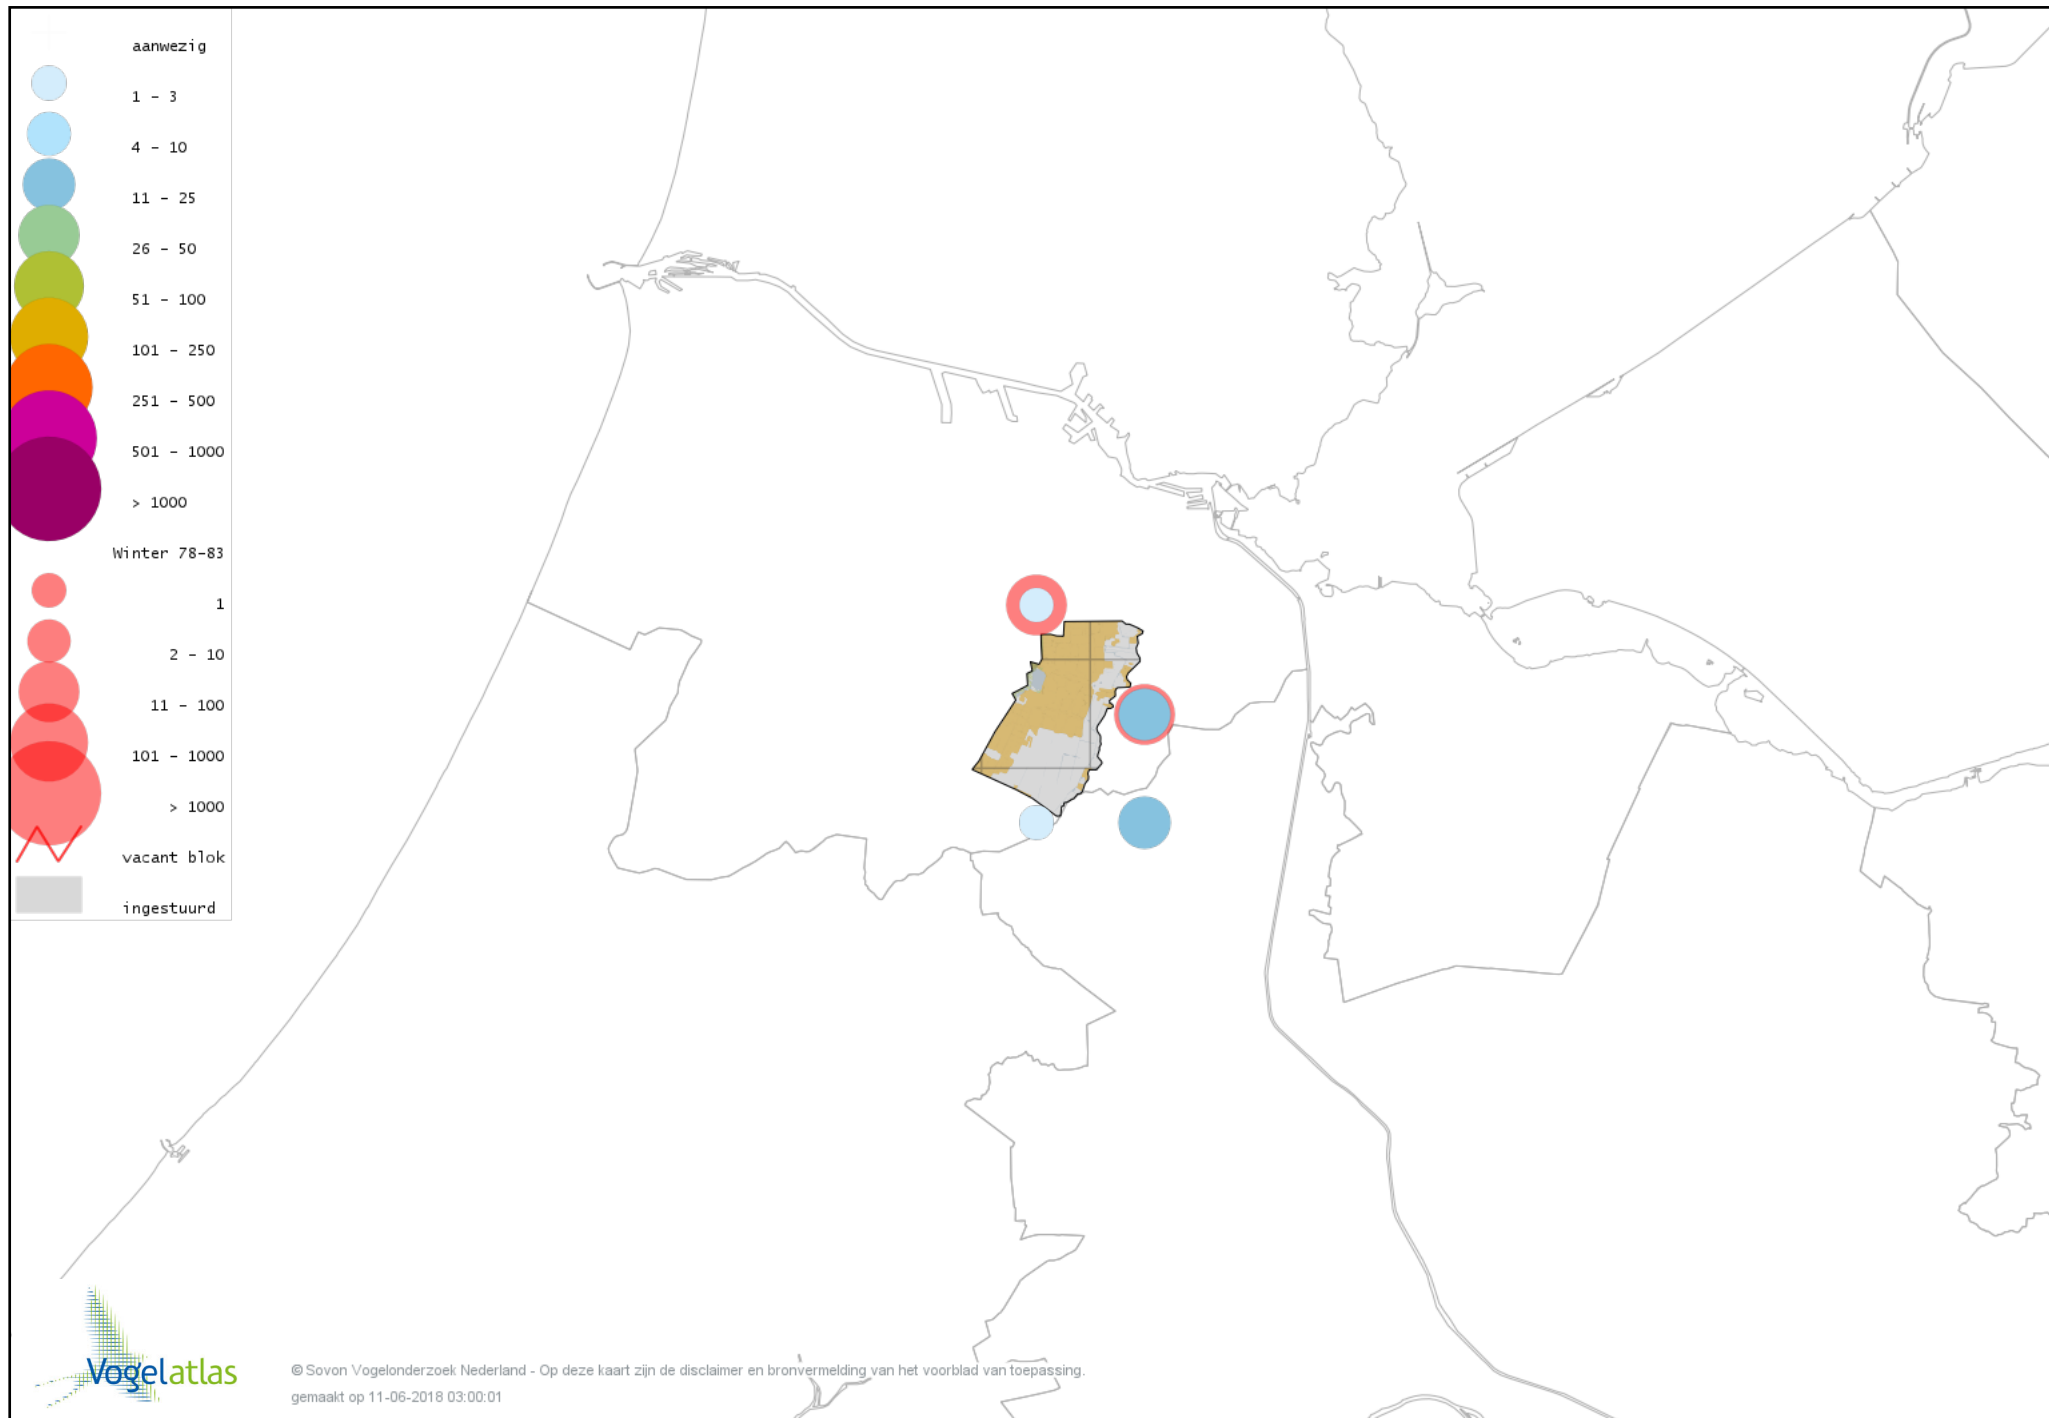

Voorlopige verspreidingskaart Kuifeend winter

Voorlopige verspreidingskaart Topper winter

Voorlopige verspreidingskaart Muskuseend winter

Voorlopige verspreidingskaart Carolina-eend winter

Voorlopige verspreidingskaart Mandarijneend winter

Voorlopige verspreidingskaart Nonnetje winter

Voorlopige verspreidingskaart Brilduiker winter

Voorlopige verspreidingskaart Kokardezaagbek winter

Voorlopige verspreidingskaart Grote Zaagbek winter

Voorlopige verspreidingskaart Ringtaling winter

Voorlopige verspreidingskaart Krakeend winter

Voorlopige verspreidingskaart Chileense Smient winter

Voorlopige verspreidingskaart Smient winter

Voorlopige verspreidingskaart Vlekbekeend winter

Voorlopige verspreidingskaart Slobeend winter

Voorlopige verspreidingskaart Wilde Eend winter

Voorlopige verspreidingskaart Soepeend winter

Voorlopige verspreidingskaart Pijlstaart winter

Voorlopige verspreidingskaart Zomertaling winter

Voorlopige verspreidingskaart Wintertaling winter