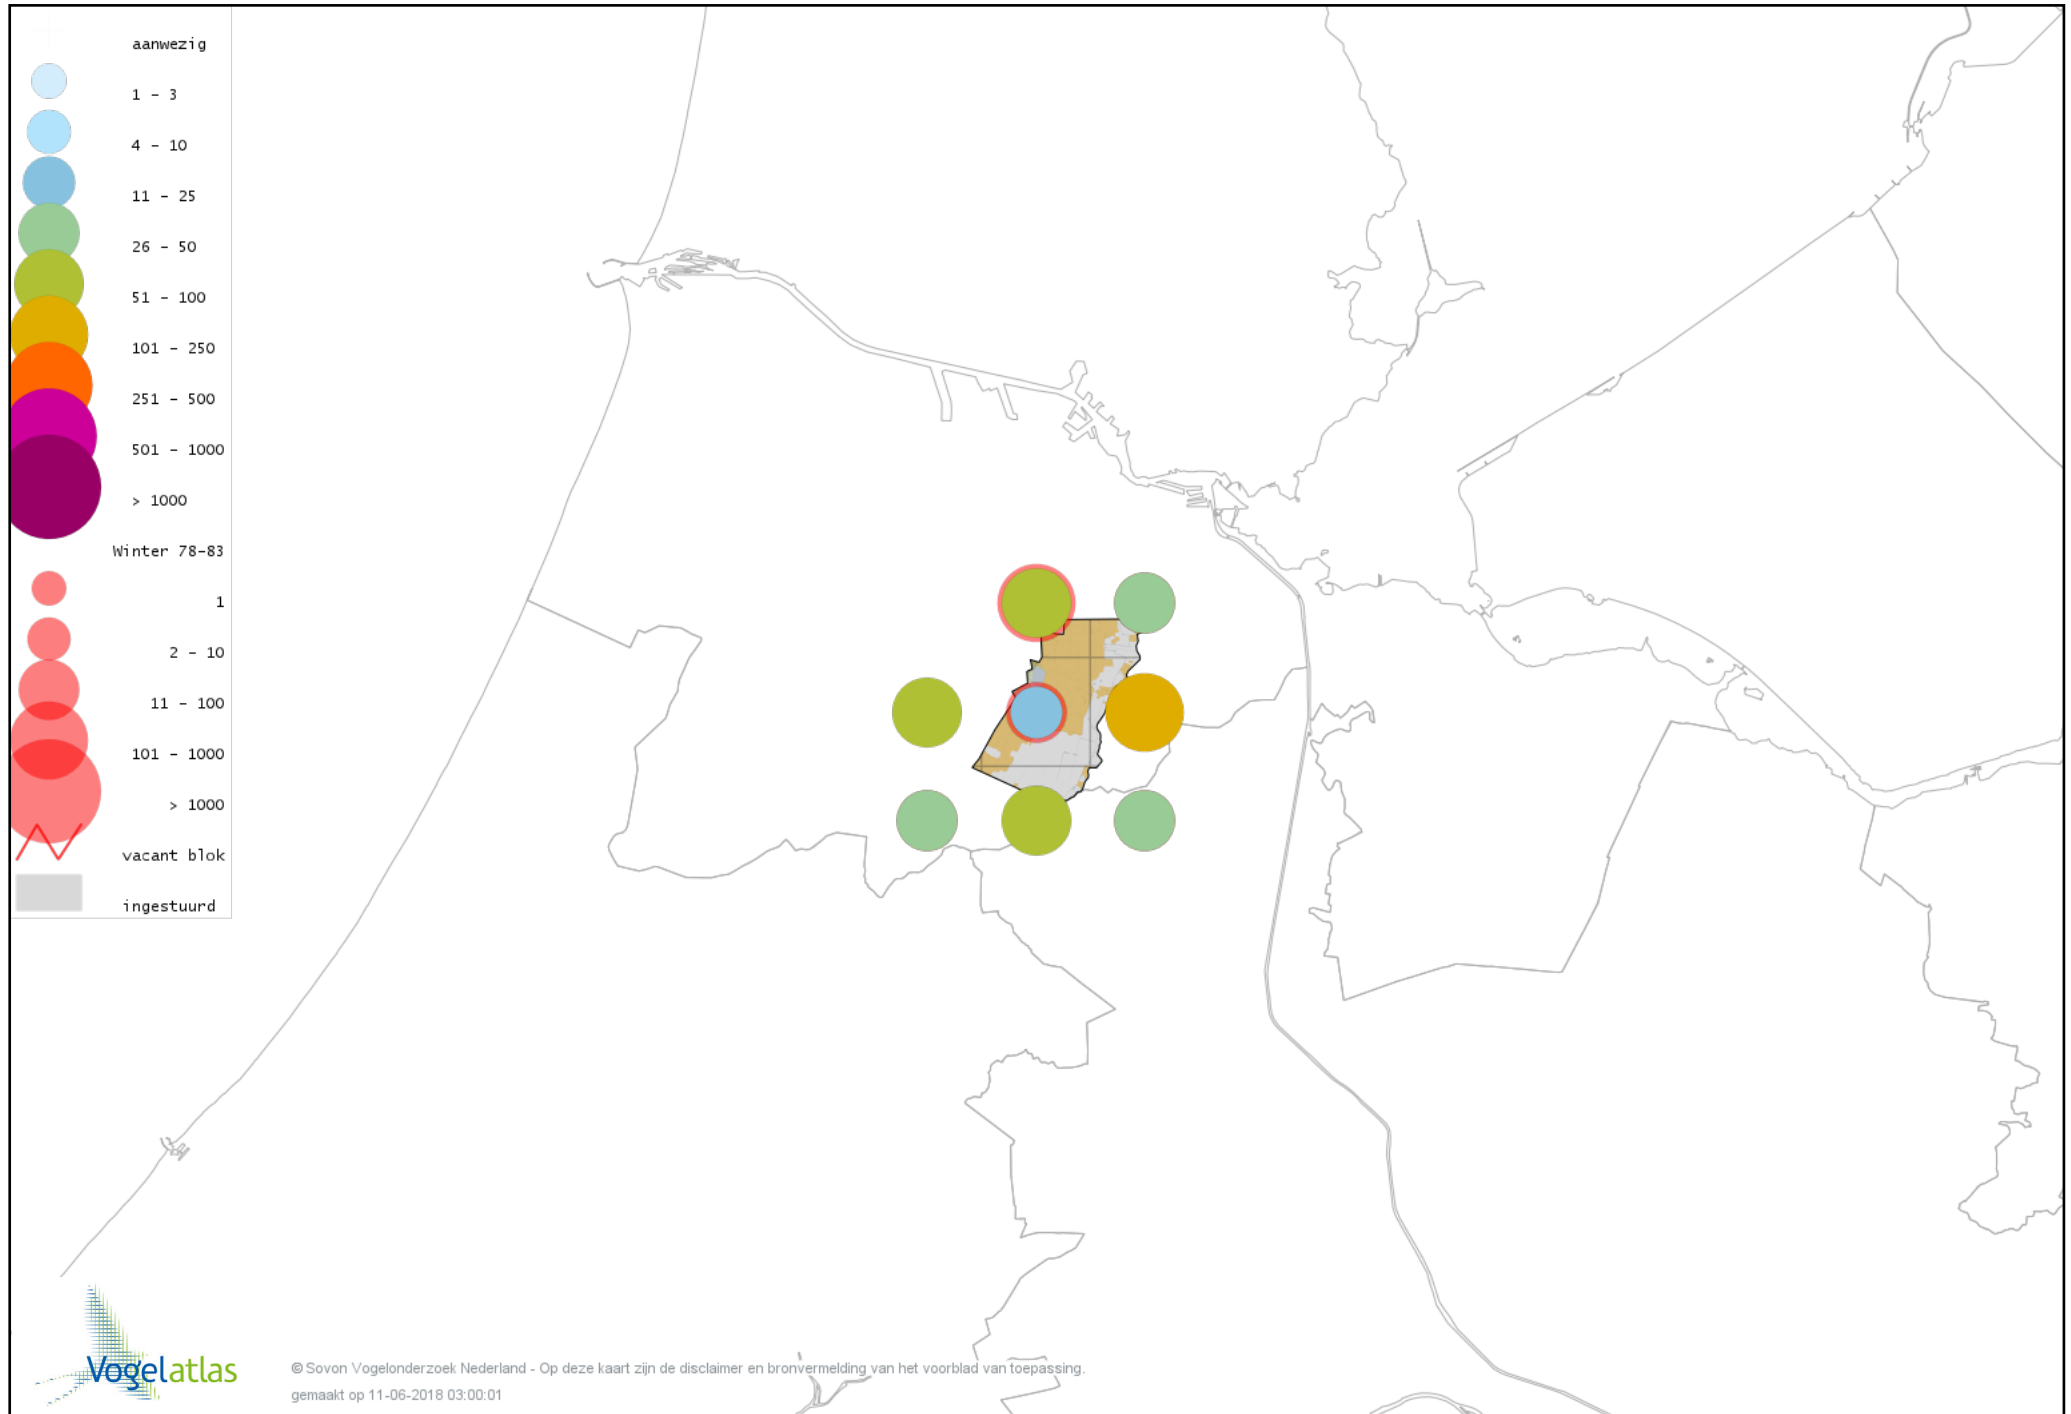

Voorlopige verspreidingskaart Roerdomp winter

Voorlopige verspreidingskaart Kwak winter

Voorlopige verspreidingskaart Koereiger winter

Voorlopige verspreidingskaart Kleine Zilverreiger winter

Voorlopige verspreidingskaart Grote Zilverreiger winter

Voorlopige verspreidingskaart Blauwe Reiger winter

Voorlopige verspreidingskaart Zwarte Ooievaar winter

Voorlopige verspreidingskaart Ooievaar winter

Voorlopige verspreidingskaart Lepelaar winter

Voorlopige verspreidingskaart Dodaars winter

Voorlopige verspreidingskaart Fuut winter

Voorlopige verspreidingskaart Kuifduiker winter

Voorlopige verspreidingskaart Rode Wouw winter

Voorlopige verspreidingskaart Zearend winter

Voorlopige verspreidingskaart Bruine Kiekendief winter

Voorlopige verspreidingskaart Blauwe Kiekendief winter

Voorlopige verspreidingskaart Havik winter

Voorlopige verspreidingskaart Sperwer winter

Voorlopige verspreidingskaart Buizerd winter

Voorlopige verspreidingskaart Torenvalk winter