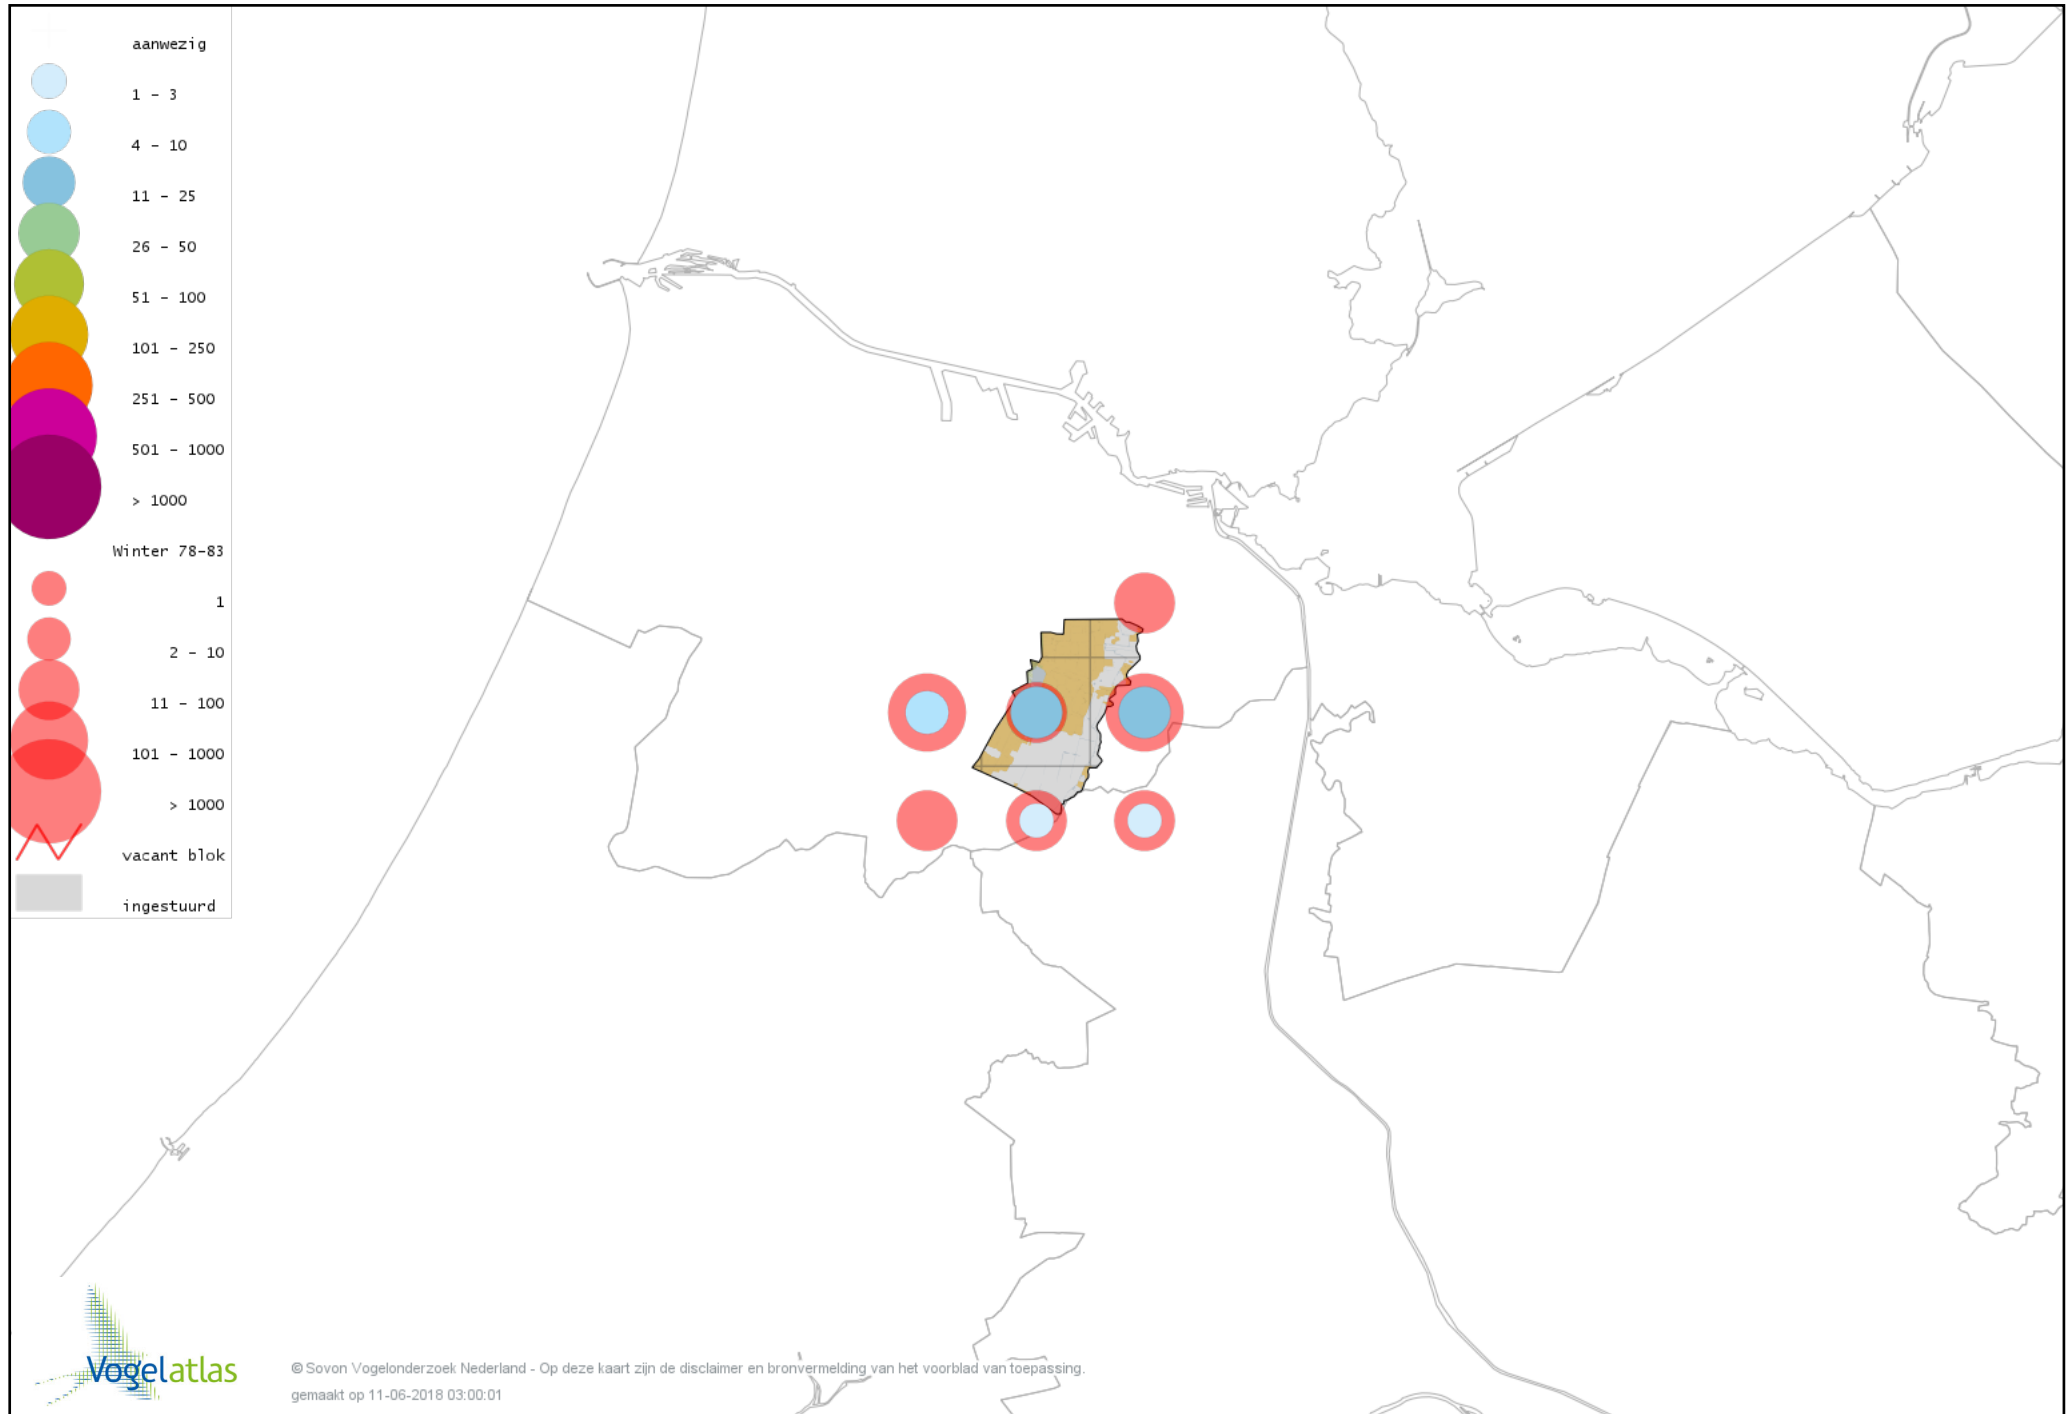

Voorlopige verspreidingskaart Zwarte Kraai winter

Voorlopige verspreidingskaart Bonte Kraai winter

Voorlopige verspreidingskaart Goudhaan winter

Voorlopige verspreidingskaart Vuurgoudhaan winter

Voorlopige verspreidingskaart Pimpelmees winter

Voorlopige verspreidingskaart Koolmees winter

Voorlopige verspreidingskaart Kuifmees winter

Voorlopige verspreidingskaart Zwarte Mees winter

Voorlopige verspreidingskaart Matkop winter

Voorlopige verspreidingskaart Beardman winter

Voorlopige verspreidingskaart Veldleeuwerik winter

Voorlopige verspreidingskaart Staartmees winter

Voorlopige verspreidingskaart Witkopstaartmees winter

Voorlopige verspreidingskaart Tjiftjaf winter

Voorlopige verspreidingskaart Siberische Tjiftjaf winter