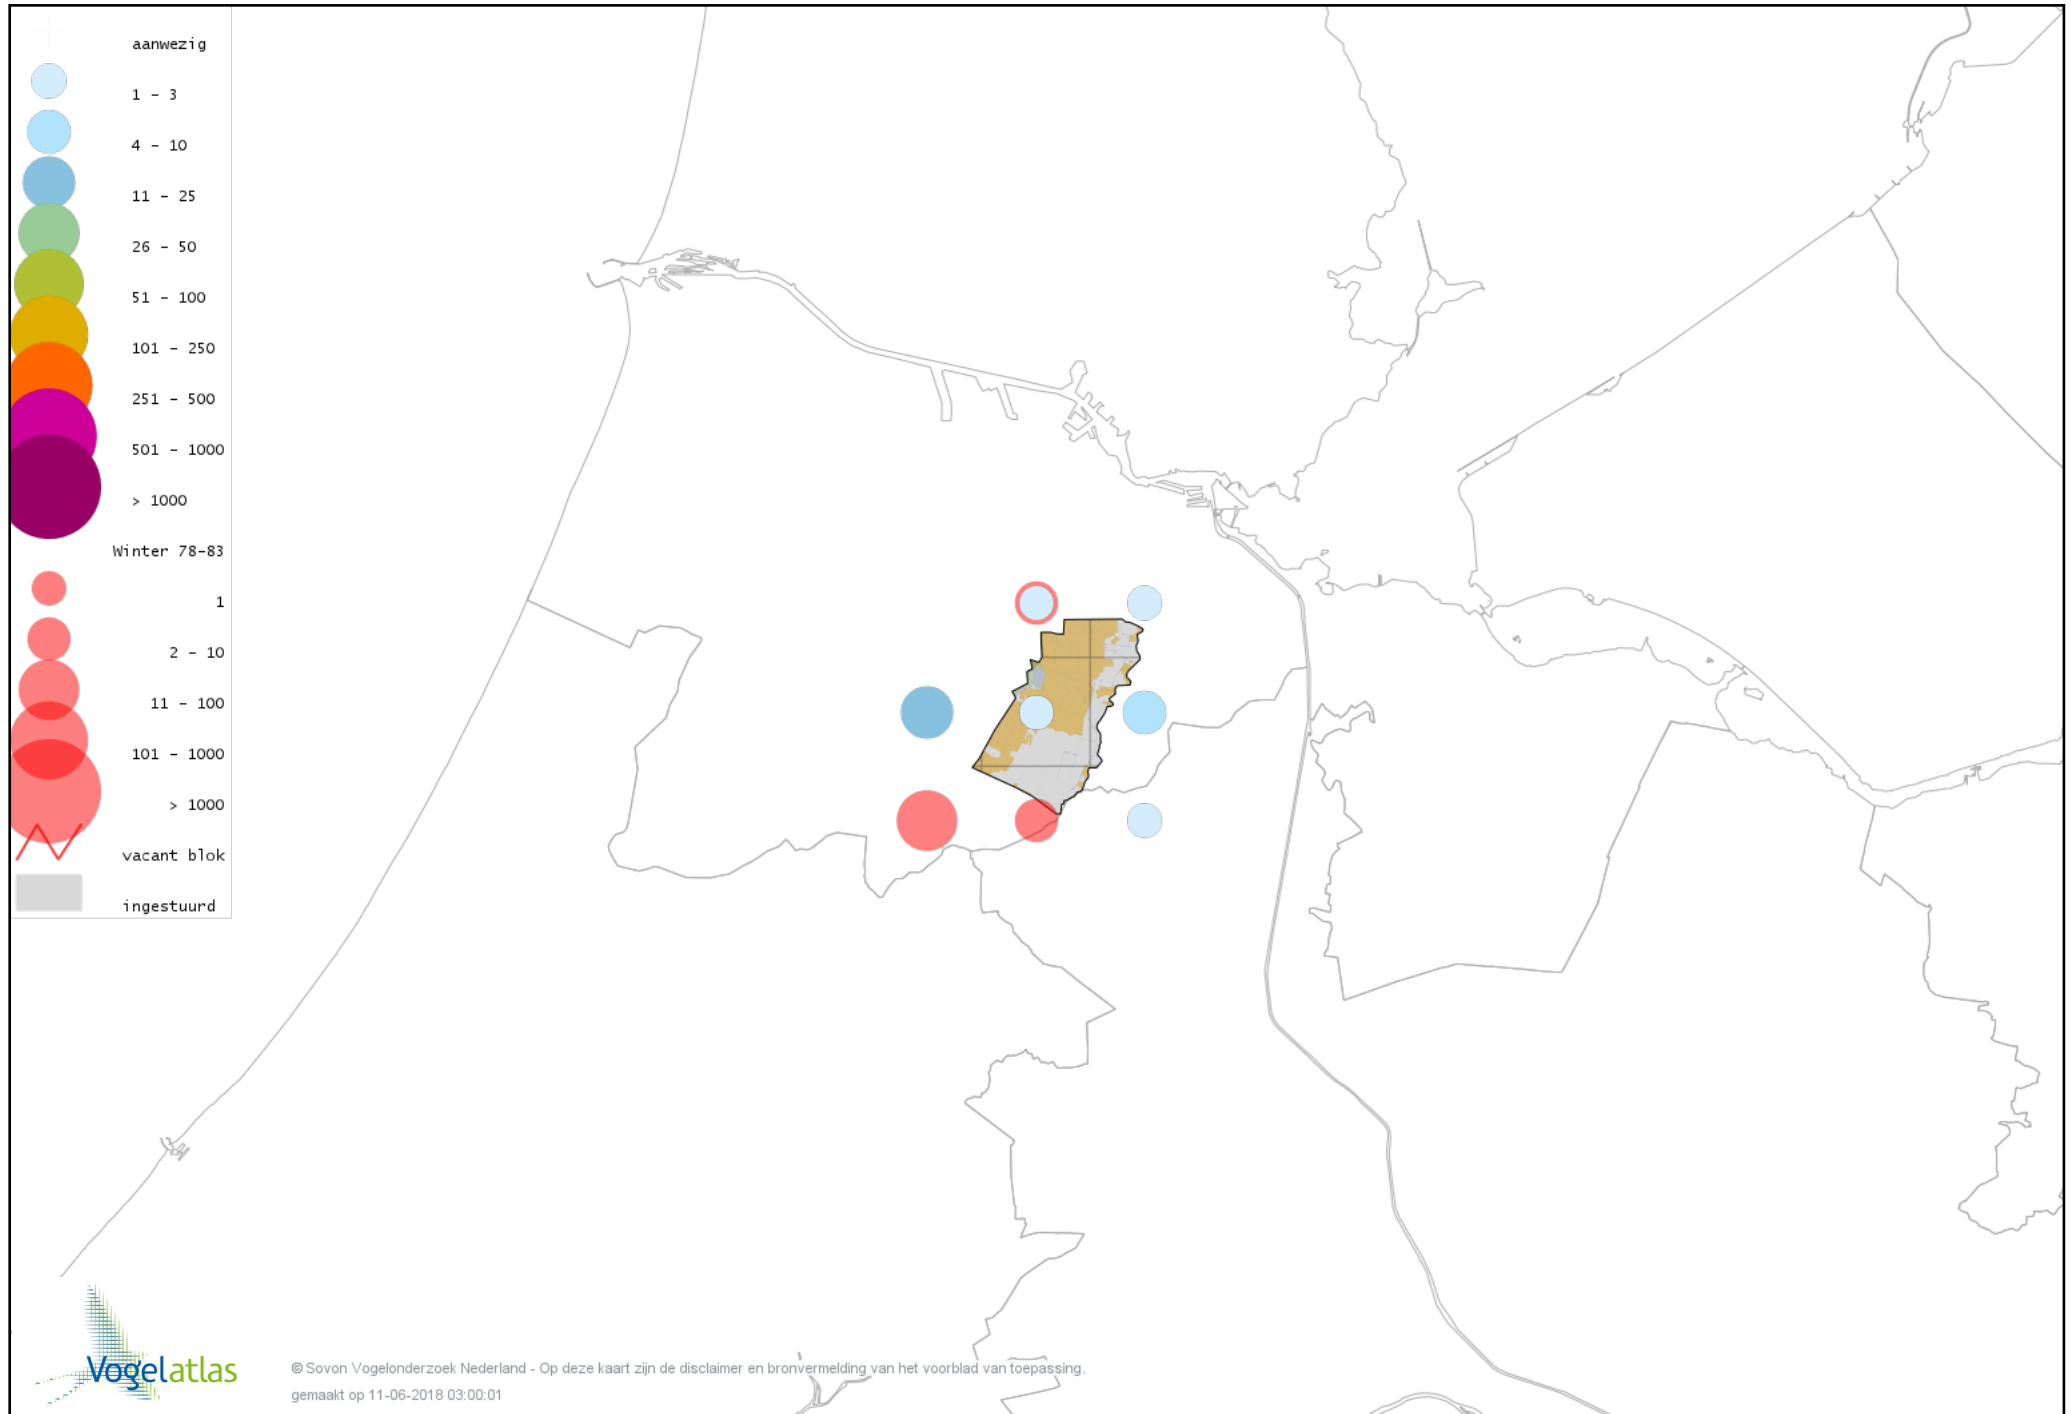

Voorlopige verspreidingskaart Kraanvogel winter

Voorlopige verspreidingskaart Scholekster winter

Voorlopige verspreidingskaart Kluut winter

Voorlopige verspreidingskaart Bontbekplevier winter

Voorlopige verspreidingskaart Goudplevier winter

Voorlopige verspreidingskaart Kievit winter

Voorlopige verspreidingskaart Bonte Strandloper winter

Voorlopige verspreidingskaart Kemphaan winter

Voorlopige verspreidingskaart Bokje winter

Voorlopige verspreidingskaart Watersnip winter

Voorlopige verspreidingskaart Houtsnip winter

Voorlopige verspreidingskaart Grutto winter

Voorlopige verspreidingskaart IJslandse Grutto winter

Voorlopige verspreidingskaart Rosse Grutto winter

Voorlopige verspreidingskaart Wulp winter

Voorlopige verspreidingskaart Oeverloper winter

Voorlopige verspreidingskaart Witgat winter

Voorlopige verspreidingskaart Zwarte Ruiter winter

Voorlopige verspreidingskaart Tureluur winter

Voorlopige verspreidingskaart Kokmeeuw winter