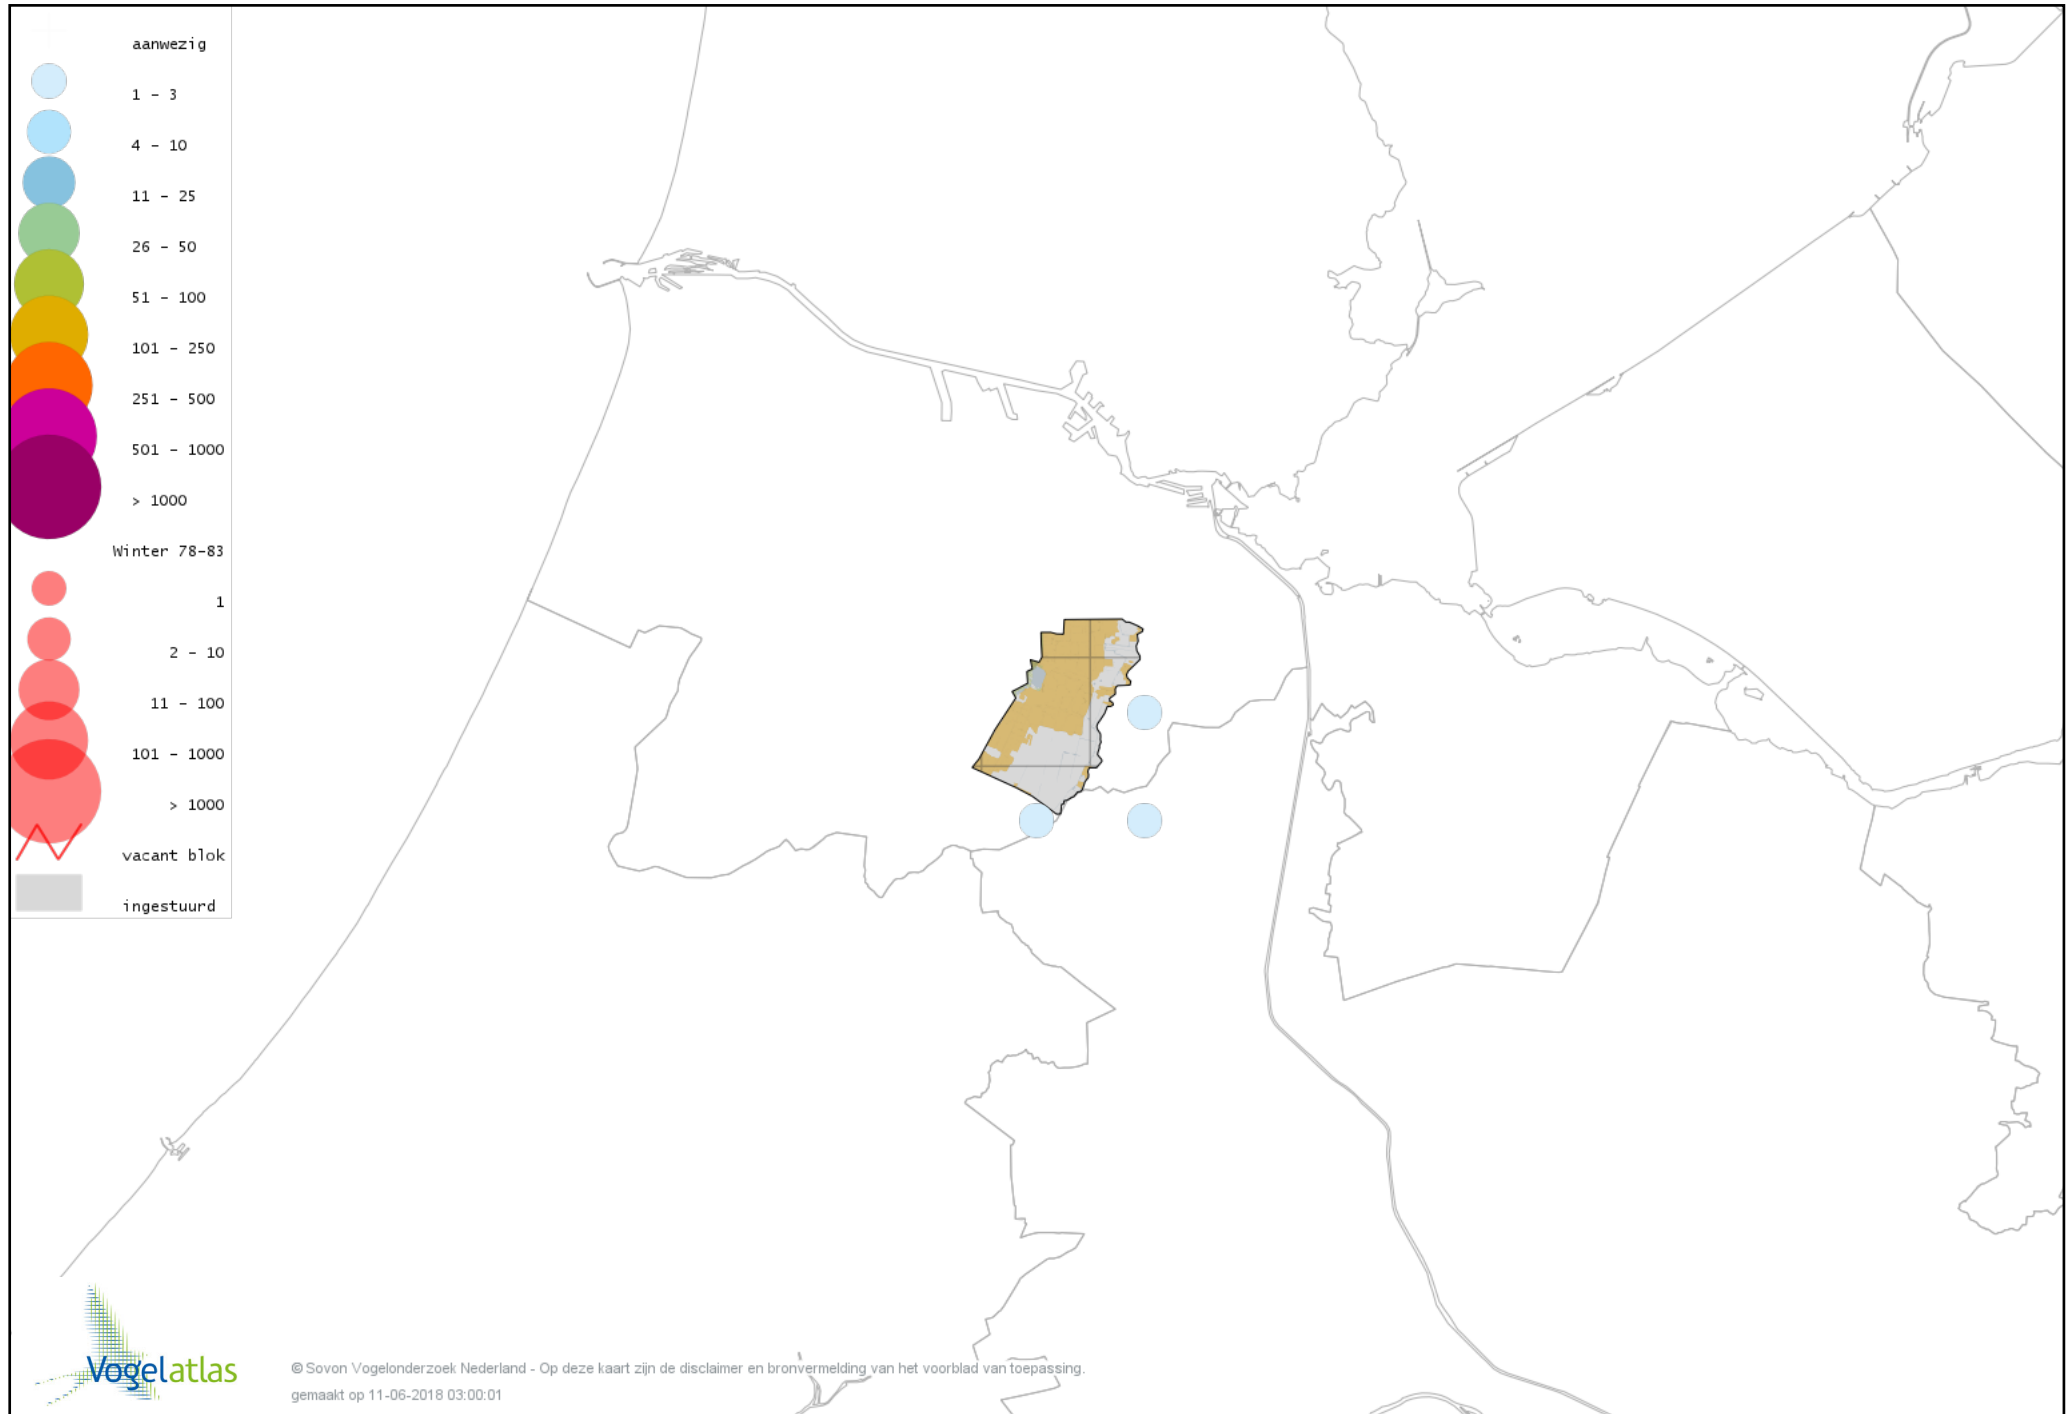

Voorlopige verspreidingskaart Kievit winter

Voorlopige verspreidingskaart Bonte Strandloper winter

Voorlopige verspreidingskaart Kemphaan winter

Voorlopige verspreidingskaart Bokje winter

Voorlopige verspreidingskaart Watersnip winter

Voorlopige verspreidingskaart Houtsnip winter

Voorlopige verspreidingskaart Grutto winter

Voorlopige verspreidingskaart IJslandse Grutto winter

Voorlopige verspreidingskaart Rosse Grutto winter

Voorlopige verspreidingskaart Wulp winter

Voorlopige verspreidingskaart Oeverloper winter

Voorlopige verspreidingskaart Witgat winter

Voorlopige verspreidingskaart Zwarte Ruiter winter

Voorlopige verspreidingskaart Tureluur winter

Voorlopige verspreidingskaart Kokmeeuw winter