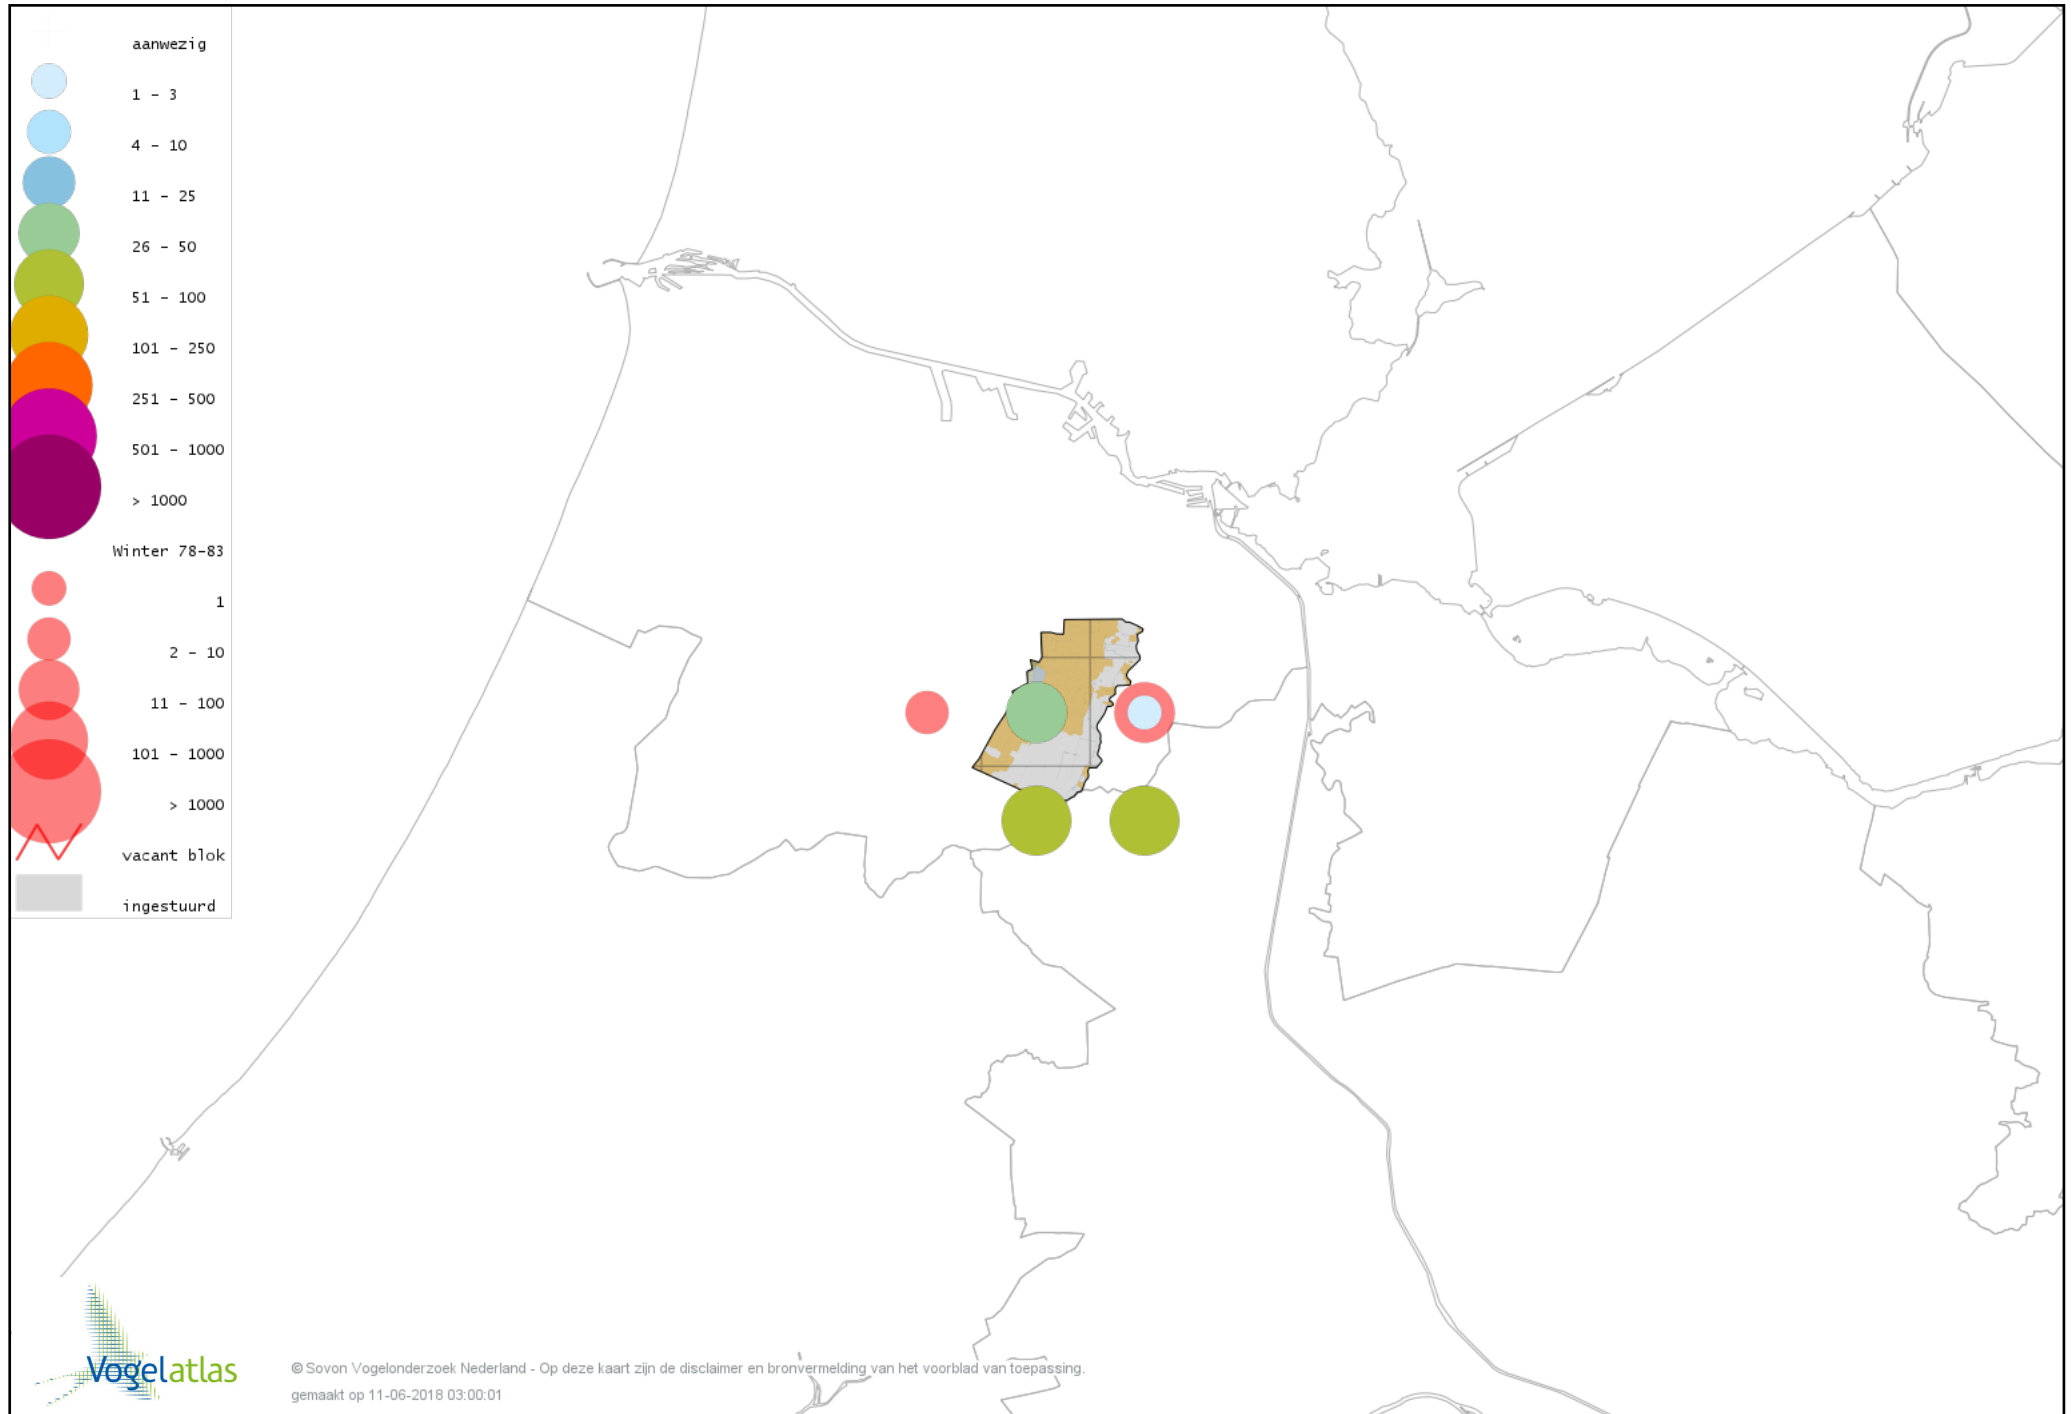

Ook worden in de kaarten de historische atlasresultaten (in rood) weergegeven.

Disclaimer

Deze verspreidingskaarten ondersteunen het completeren van de atlastellingen en verzamelen van aanvullende waarnemingen. De kaarten zijn nog niet volledig en kunnen fouten bevatten. Overname is toegestaan onder voorwaarde van bronvermelding (www.sovon.nl/vogelatlas)

De kleurtint (blauw) is de beste referentie voor de tot nu toe waargenomen aantalsklasse.

De stipgrootte is relatief. Vergelijk daarvoor de atlasblok grootte van de legenda met die van het kaartbeeld.

Voorlopige verspreidingskaart Knobbelzwaan winter

Voorlopige verspreidingskaart Zwarte Zwaan winter

Voorlopige verspreidingskaart Zwarthalszwaan winter

Voorlopige verspreidingskaart Kleine Zwaan winter

Voorlopige verspreidingskaart Wilde Zwaan winter

Voorlopige verspreidingskaart Indische Gans winter