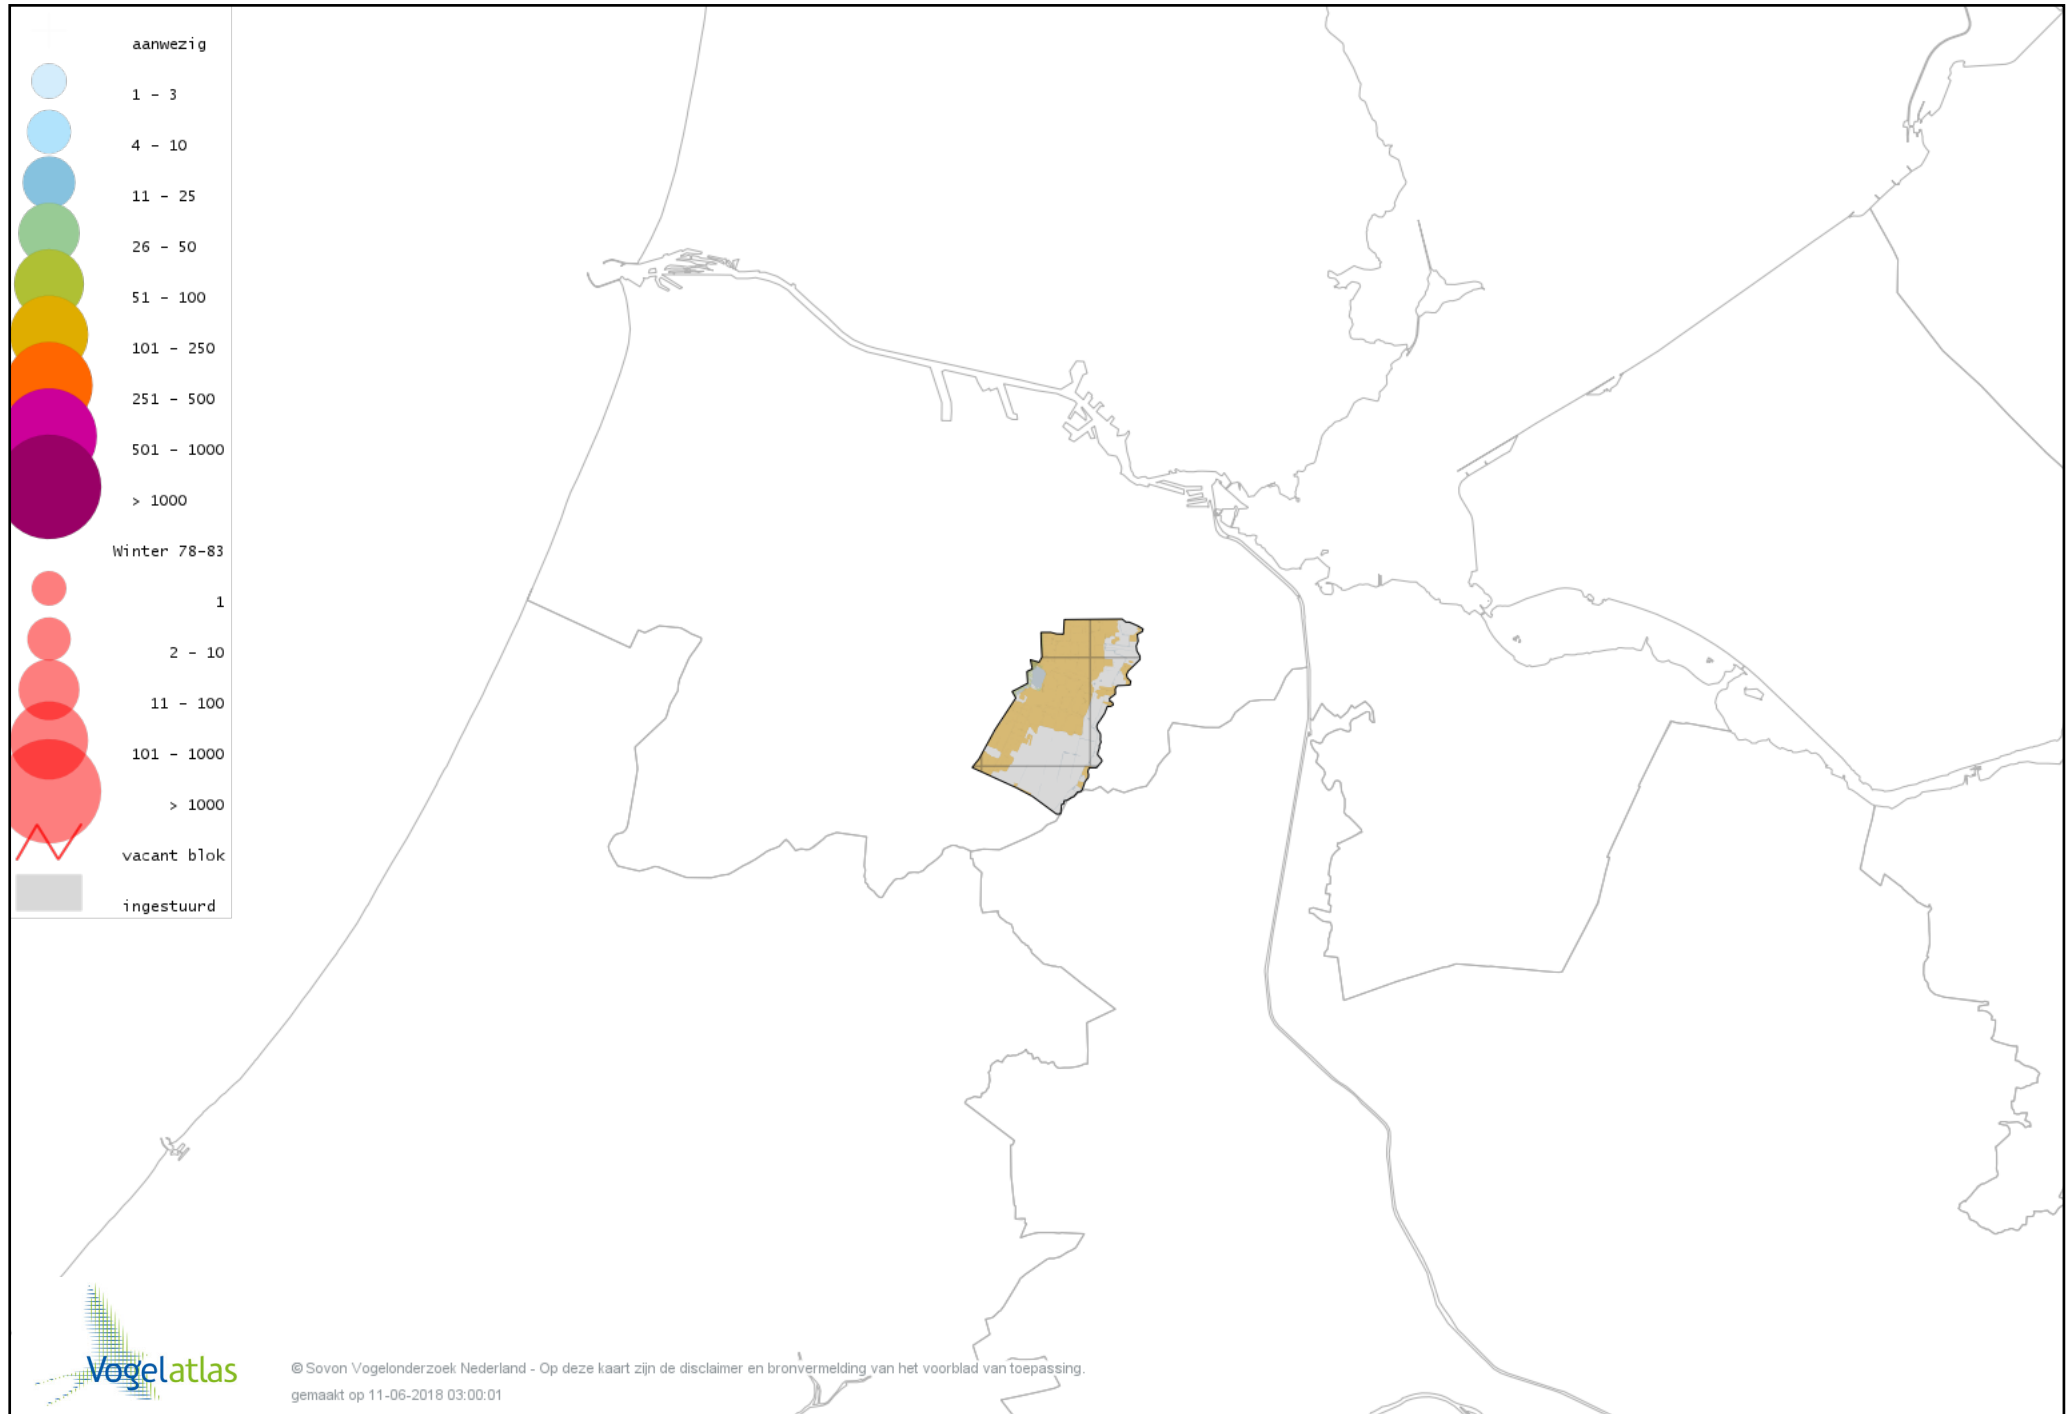

Voorlopige verspreidingskaart Kraanvogel winter