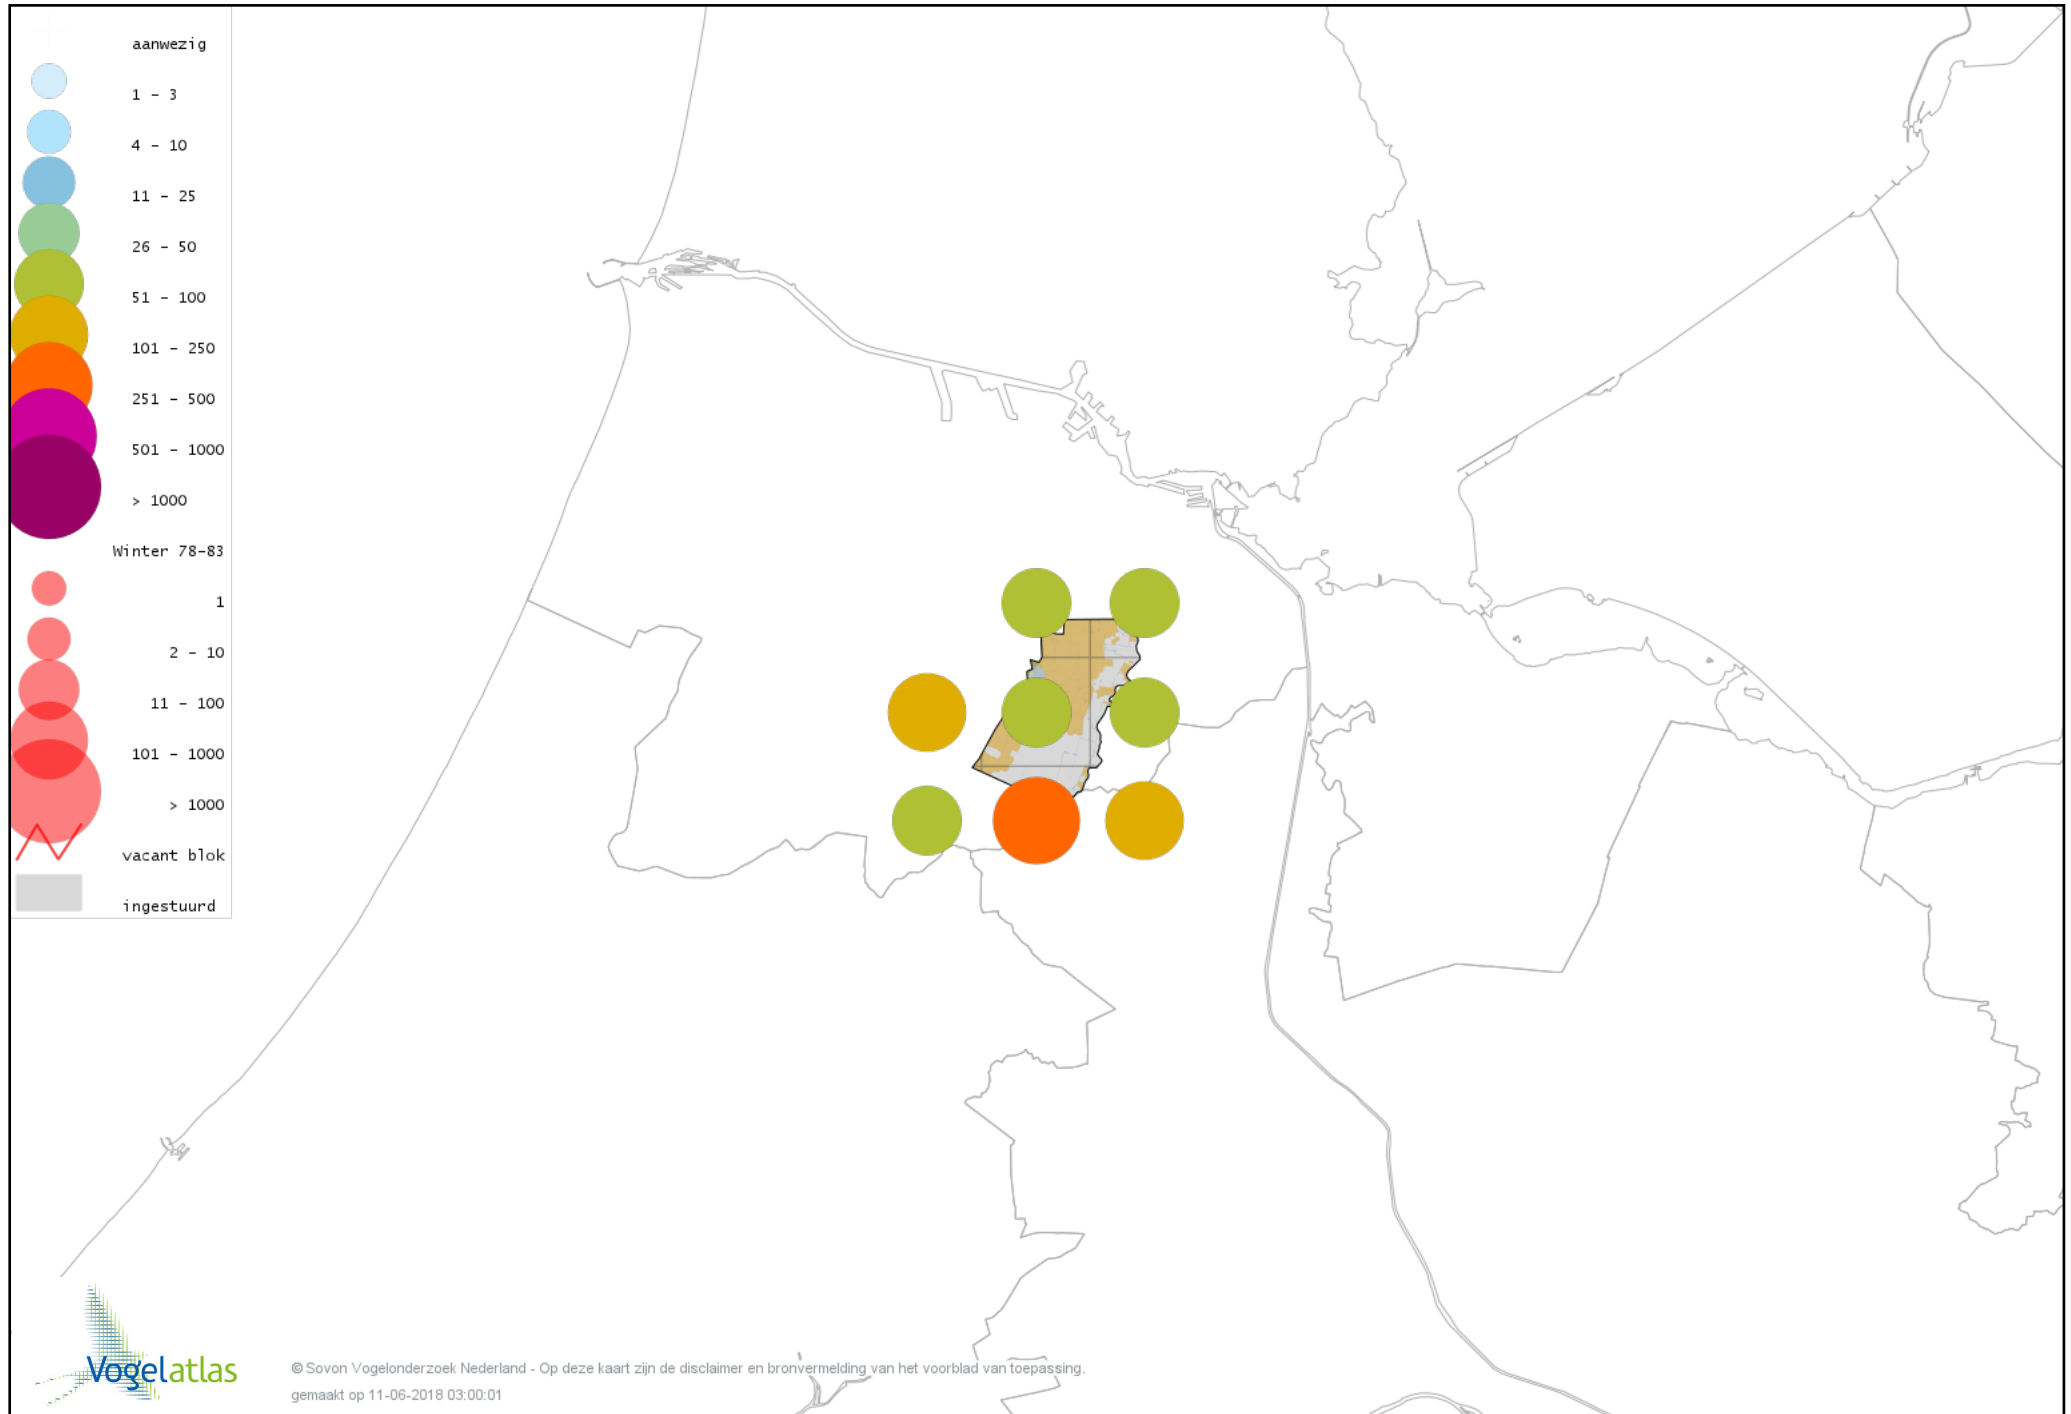

Voorlopige verspreidingskaart Graspieper winter

Voorlopige verspreidingskaart Waterpieper winter

Voorlopige verspreidingskaart Vink winter

Voorlopige verspreidingskaart Keep winter

Voorlopige verspreidingskaart Groenling winter

Voorlopige verspreidingskaart Putter winter

Voorlopige verspreidingskaart Sijs winter

Voorlopige verspreidingskaart Kneu winter

Voorlopige verspreidingskaart Kleine Barmsijs winter

Voorlopige verspreidingskaart Grote Barmsijs winter