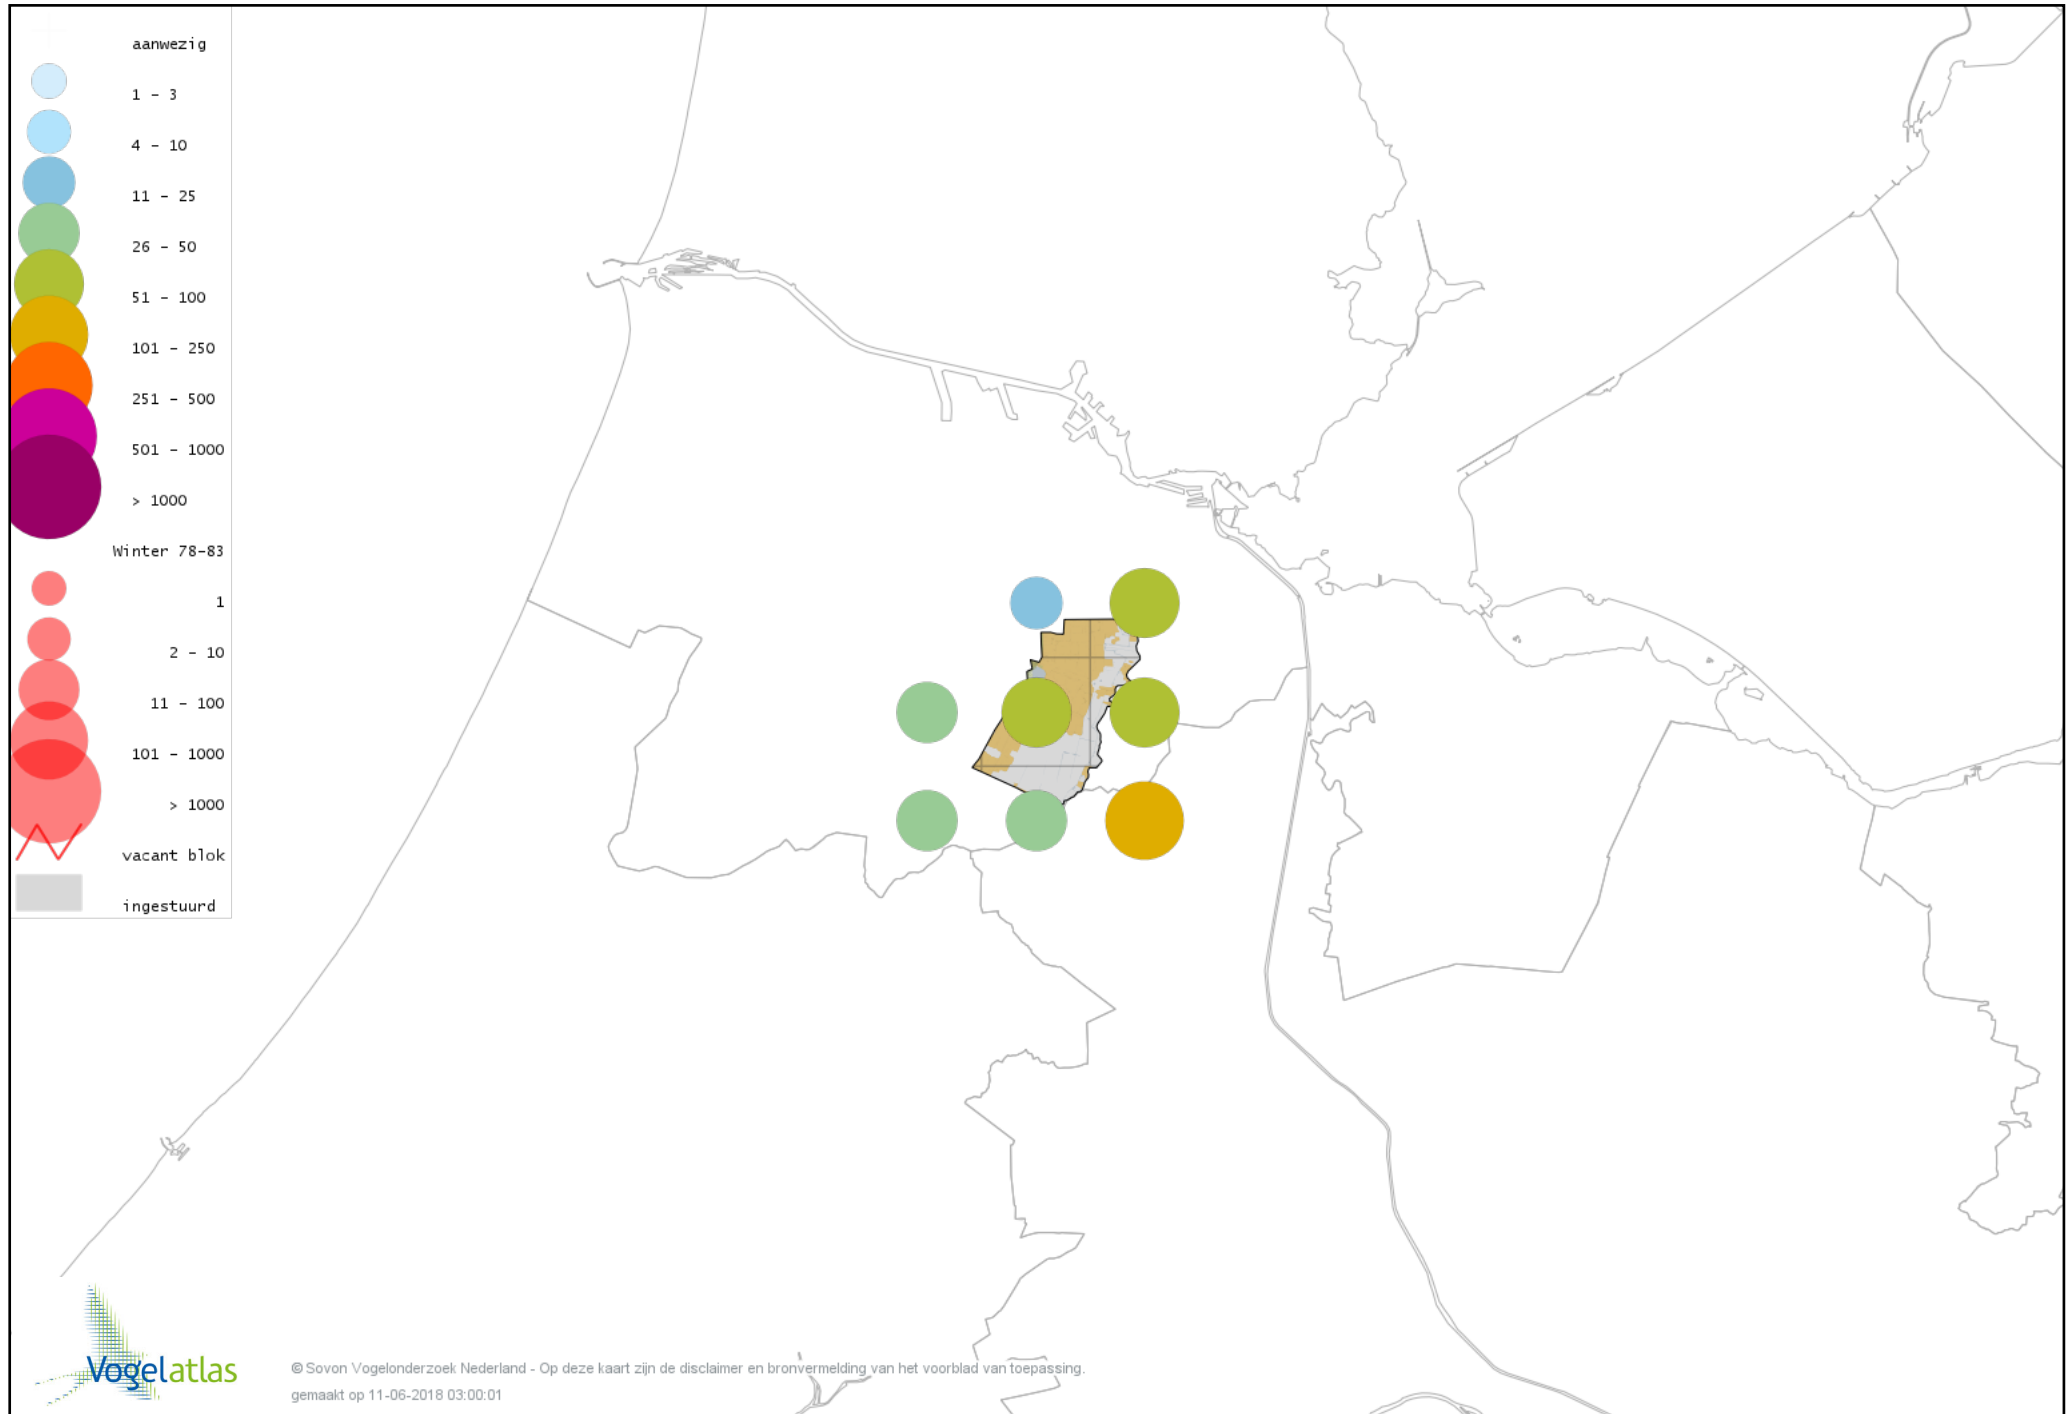

Voorlopige verspreidingskaart Wilde Eend winter

Voorlopige verspreidingskaart Soepeend winter

Voorlopige verspreidingskaart Pijlstaart winter

Voorlopige verspreidingskaart Zomertaling winter

Voorlopige verspreidingskaart Wintertaling winter

Voorlopige verspreidingskaart Patrijs winter

Voorlopige verspreidingskaart Kip winter

Voorlopige verspreidingskaart Fazant winter

Voorlopige verspreidingskaart Blauwe Pauw winter

Voorlopige verspreidingskaart Aalscholver winter

Voorlopige verspreidingskaart Roerdomp winter

Voorlopige verspreidingskaart Kwak winter

Voorlopige verspreidingskaart Koereiger winter

Voorlopige verspreidingskaart Kleine Zilverreiger winter

Voorlopige verspreidingskaart Grote Zilverreiger winter