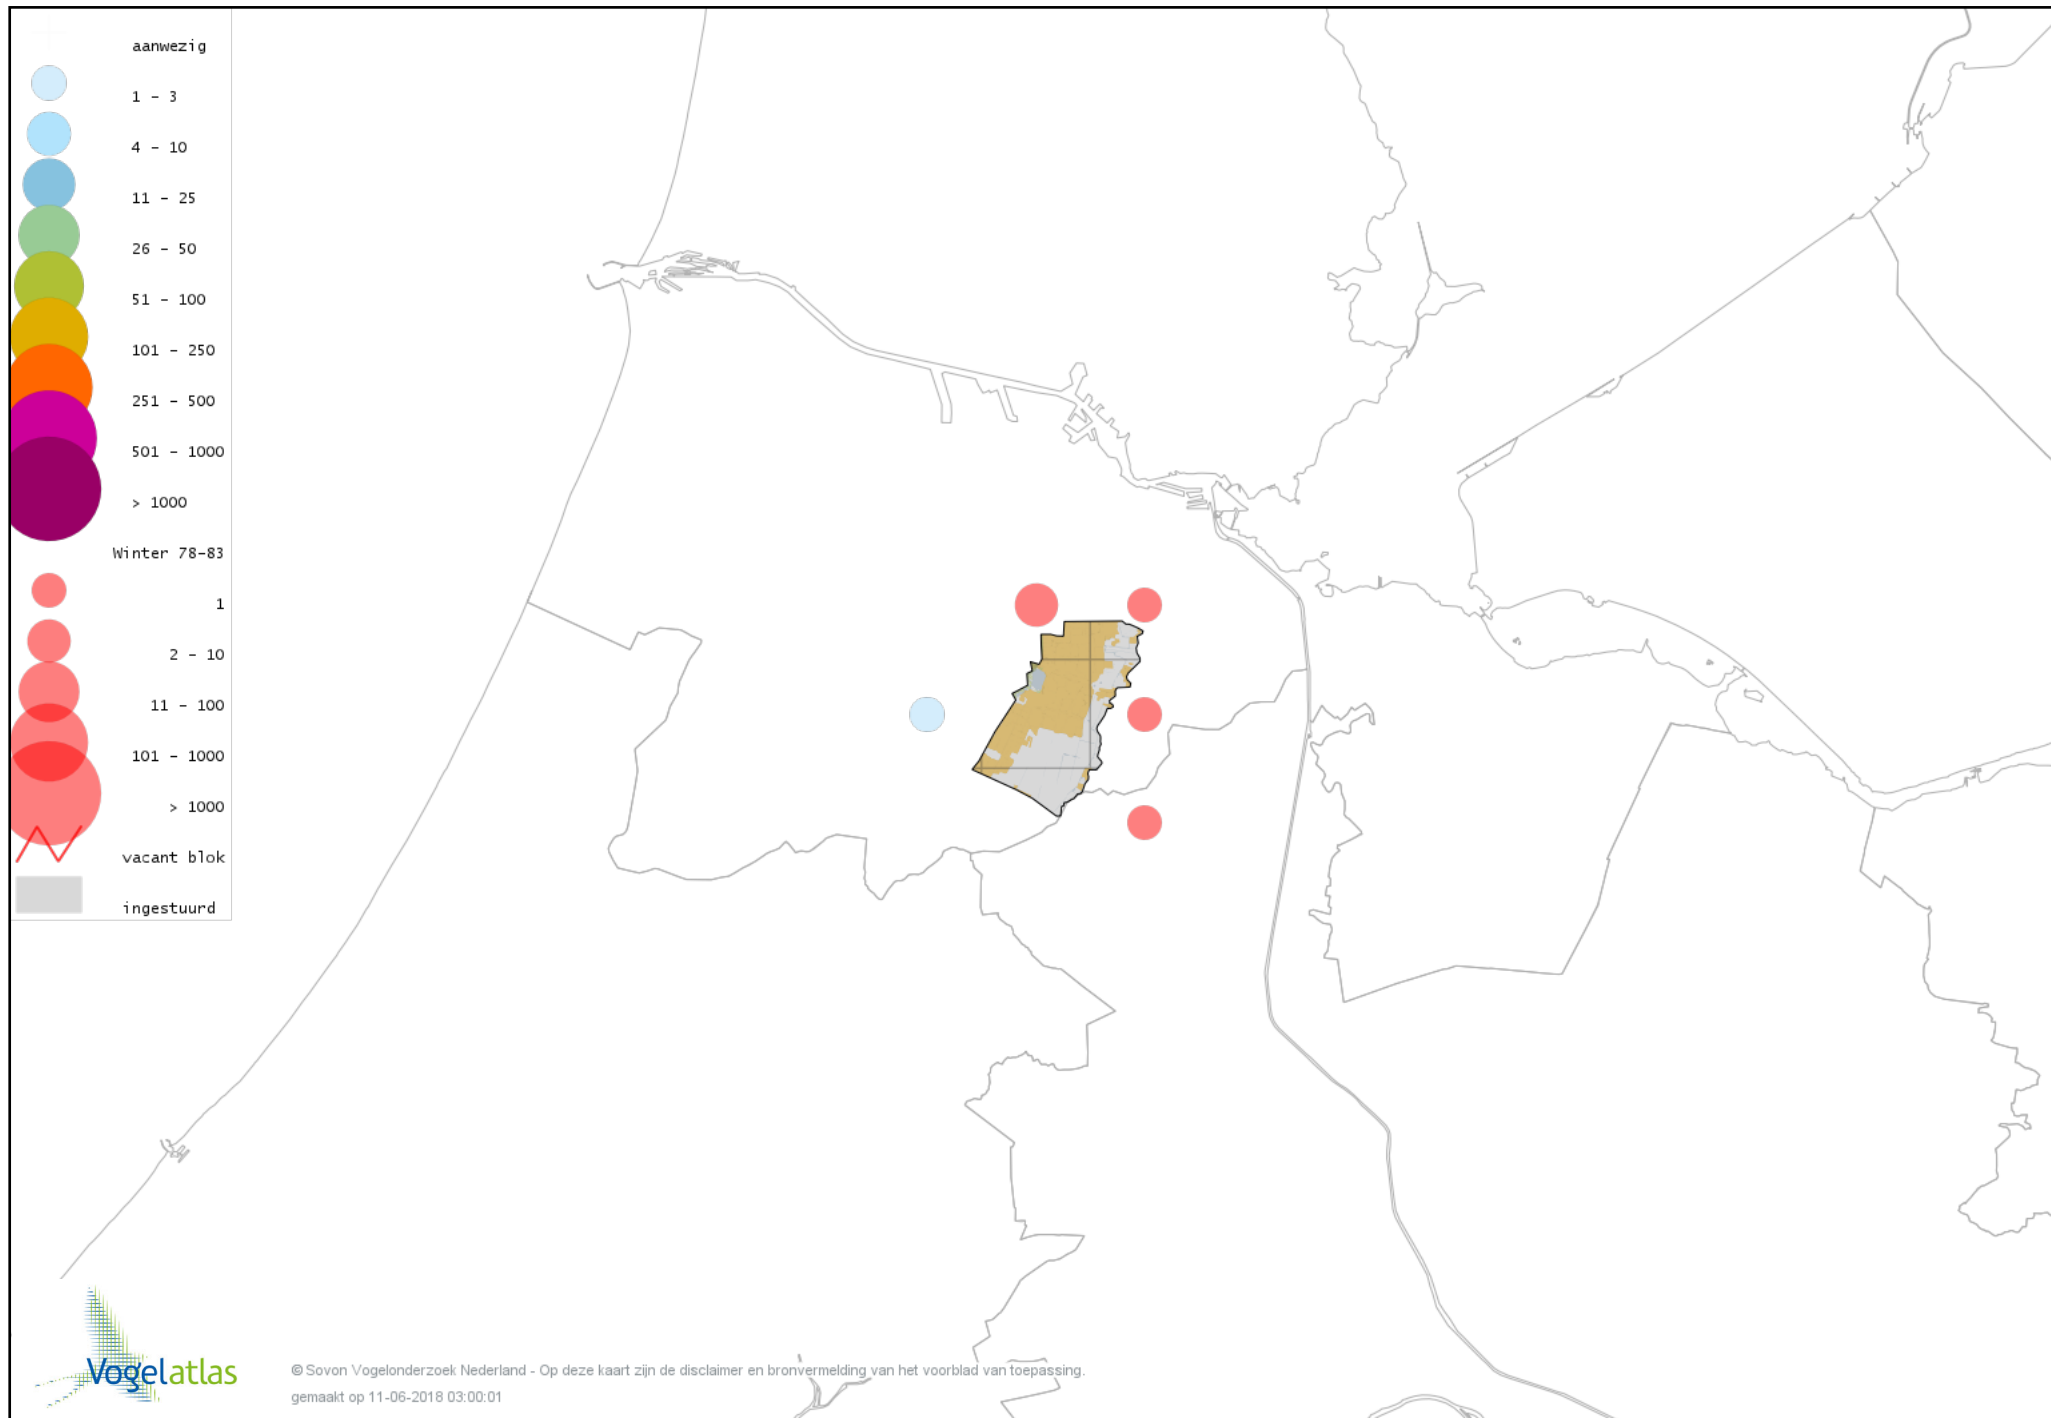

Voorlopige verspreidingskaart Witbuikrotgans winter

Voorlopige verspreidingskaart Rotgans winter

Voorlopige verspreidingskaart Nijlgans winter

Voorlopige verspreidingskaart Casarca winter

Voorlopige verspreidingskaart Kaapse Casarca winter

Voorlopige verspreidingskaart Australische Bergeend winter

Voorlopige verspreidingskaart Bergeend winter

Voorlopige verspreidingskaart Krooneend winter

Voorlopige verspreidingskaart Tafeleend winter

Voorlopige verspreidingskaart Witoogend winter

Voorlopige verspreidingskaart Kuifeend winter

Voorlopige verspreidingskaart Topper winter

Voorlopige verspreidingskaart Muskuseend winter

Voorlopige verspreidingskaart Carolina-eend winter

Voorlopige verspreidingskaart Mandarijneend winter

Voorlopige verspreidingskaart Nonnetje winter

Voorlopige verspreidingskaart Brilduiker winter

Voorlopige verspreidingskaart Kokardezaagbek winter

Voorlopige verspreidingskaart Grote Zaagbek winter

Voorlopige verspreidingskaart Ringtaling winter