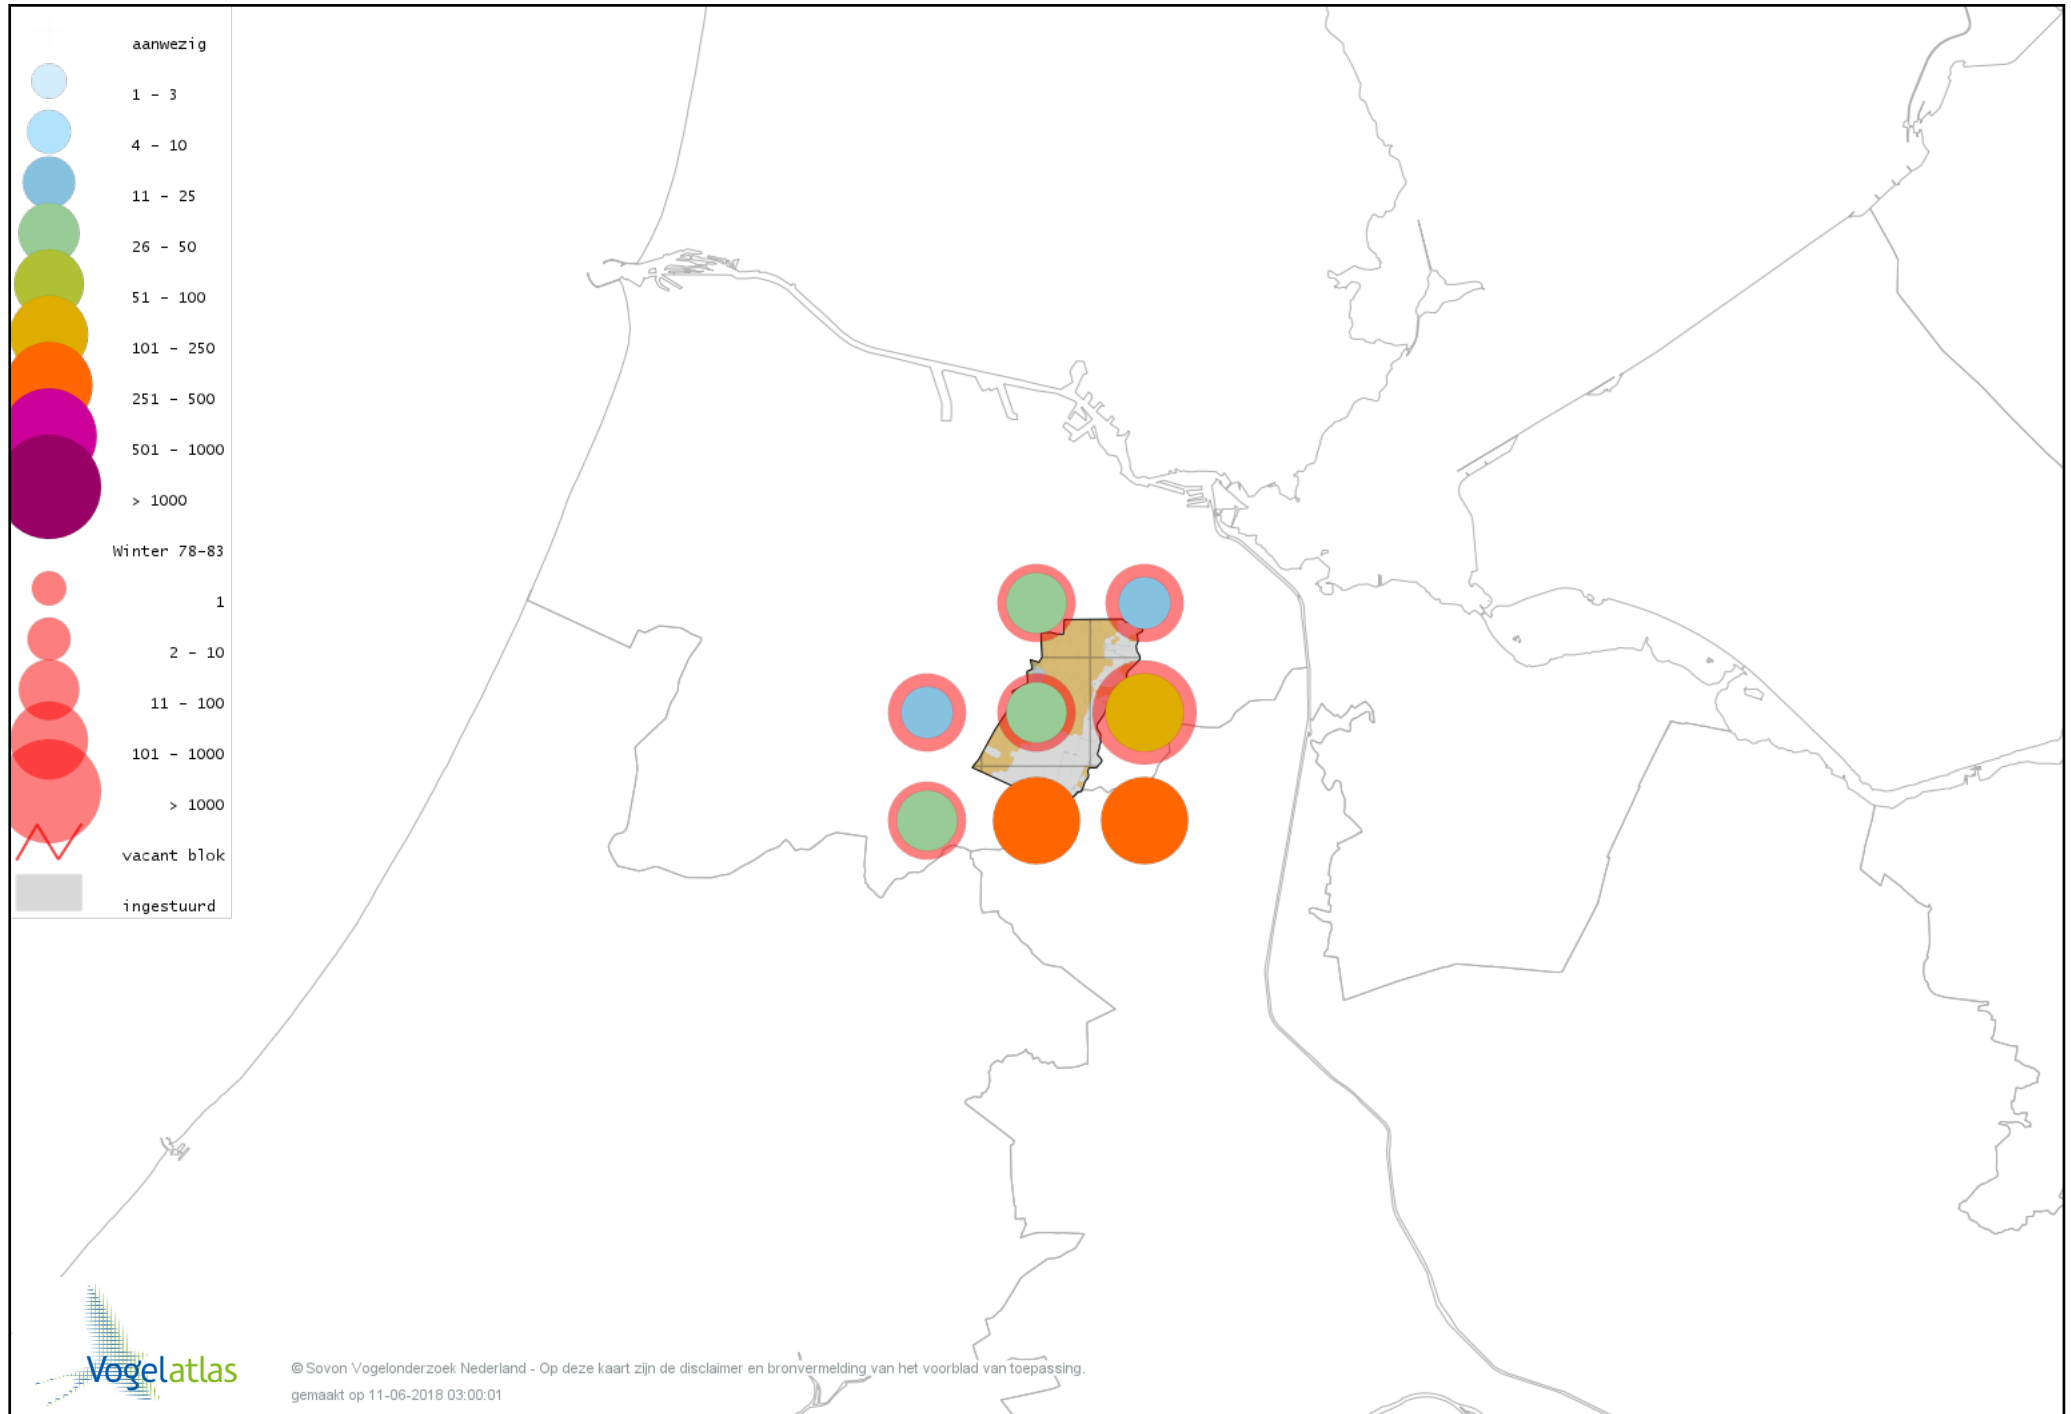

Voorlopige verspreidingskaart Spreeuw winter

Voorlopige verspreidingskaart Roze Spreeuw winter

Voorlopige verspreidingskaart Merel winter

Voorlopige verspreidingskaart Kramsvogel winter

Voorlopige verspreidingskaart Zanglijster winter

Voorlopige verspreidingskaart Koperwiek winter

Voorlopige verspreidingskaart Grote Lijster winter

Voorlopige verspreidingskaart Roodborst winter

Voorlopige verspreidingskaart Zwarte Roodstaart winter

Voorlopige verspreidingskaart Roodborsttapuit winter