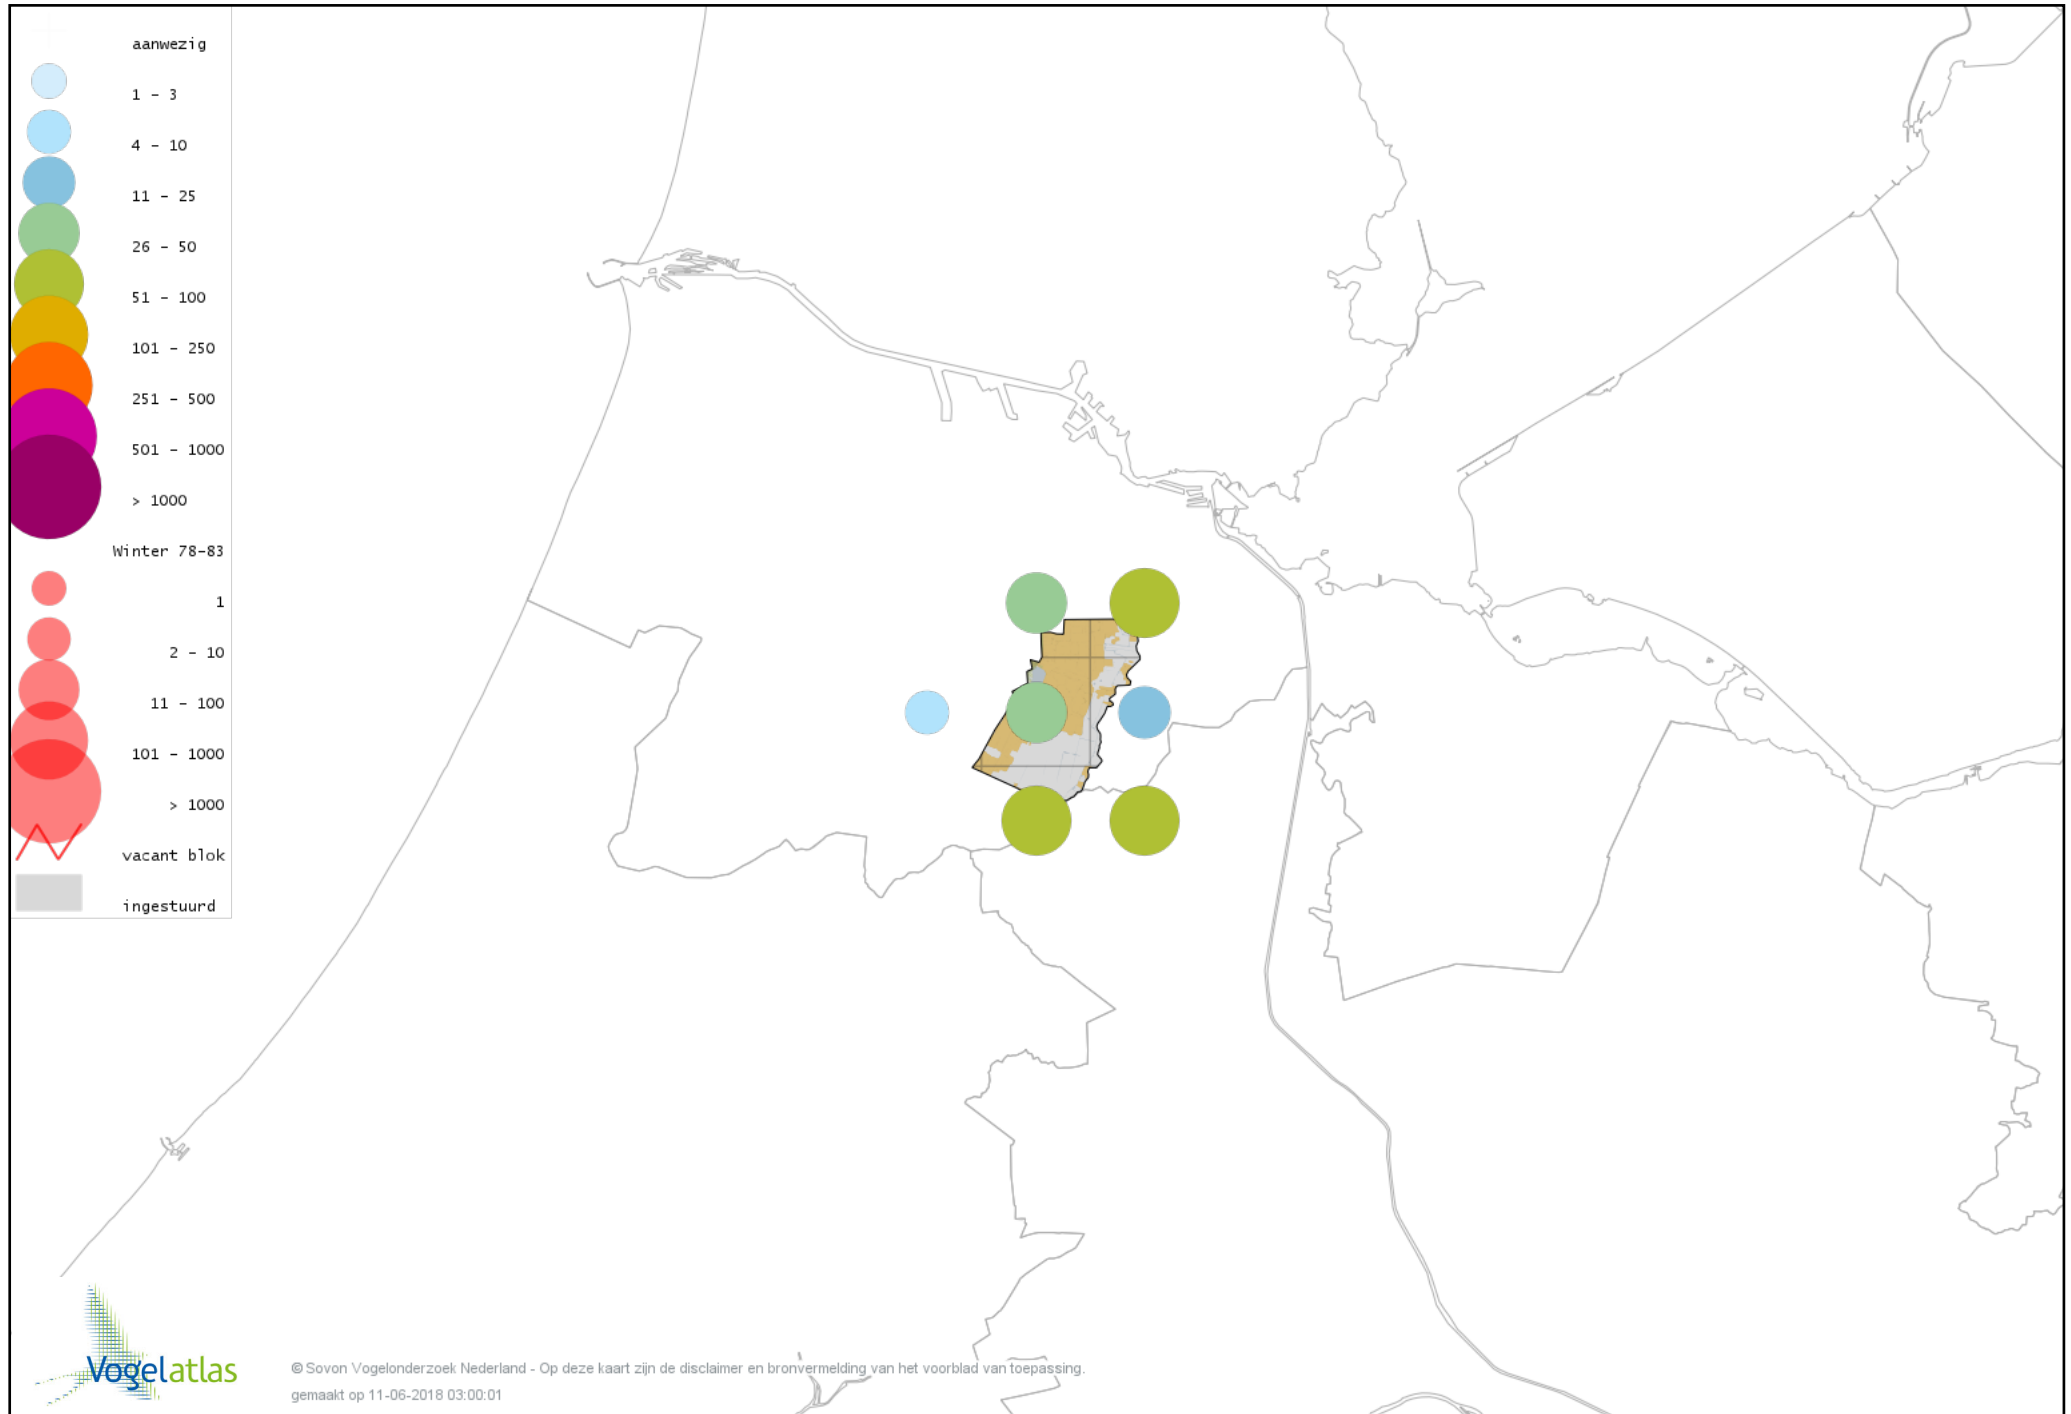

De kleurtint (blauw) is de beste referentie voor de tot nu toe waargenomen aantalsklasse.

De stipgrootte is relatief. Vergelijk daarvoor de atlasblok grootte van de legenda met die van het kaartbeeld.

Voorlopige verspreidingskaart Knobbelzwaan winter

Voorlopige verspreidingskaart Zwarte Zwaan winter

Voorlopige verspreidingskaart Zwarthalszwaan winter

Voorlopige verspreidingskaart Kleine Zwaan winter

Voorlopige verspreidingskaart Wilde Zwaan winter

Voorlopige verspreidingskaart Indische Gans winter

Voorlopige verspreidingskaart Knobbelgans (Chinese) winter

Voorlopige verspreidingskaart Toendrarietgans winter

Voorlopige verspreidingskaart Kleine Rietgans winter

Voorlopige verspreidingskaart Grauwe Gans winter

Voorlopige verspreidingskaart Soepgans winter

Voorlopige verspreidingskaart Dwerggans winter

Voorlopige verspreidingskaart Kolgans winter

Voorlopige verspreidingskaart Kleine Canadese Gans (minima) winter