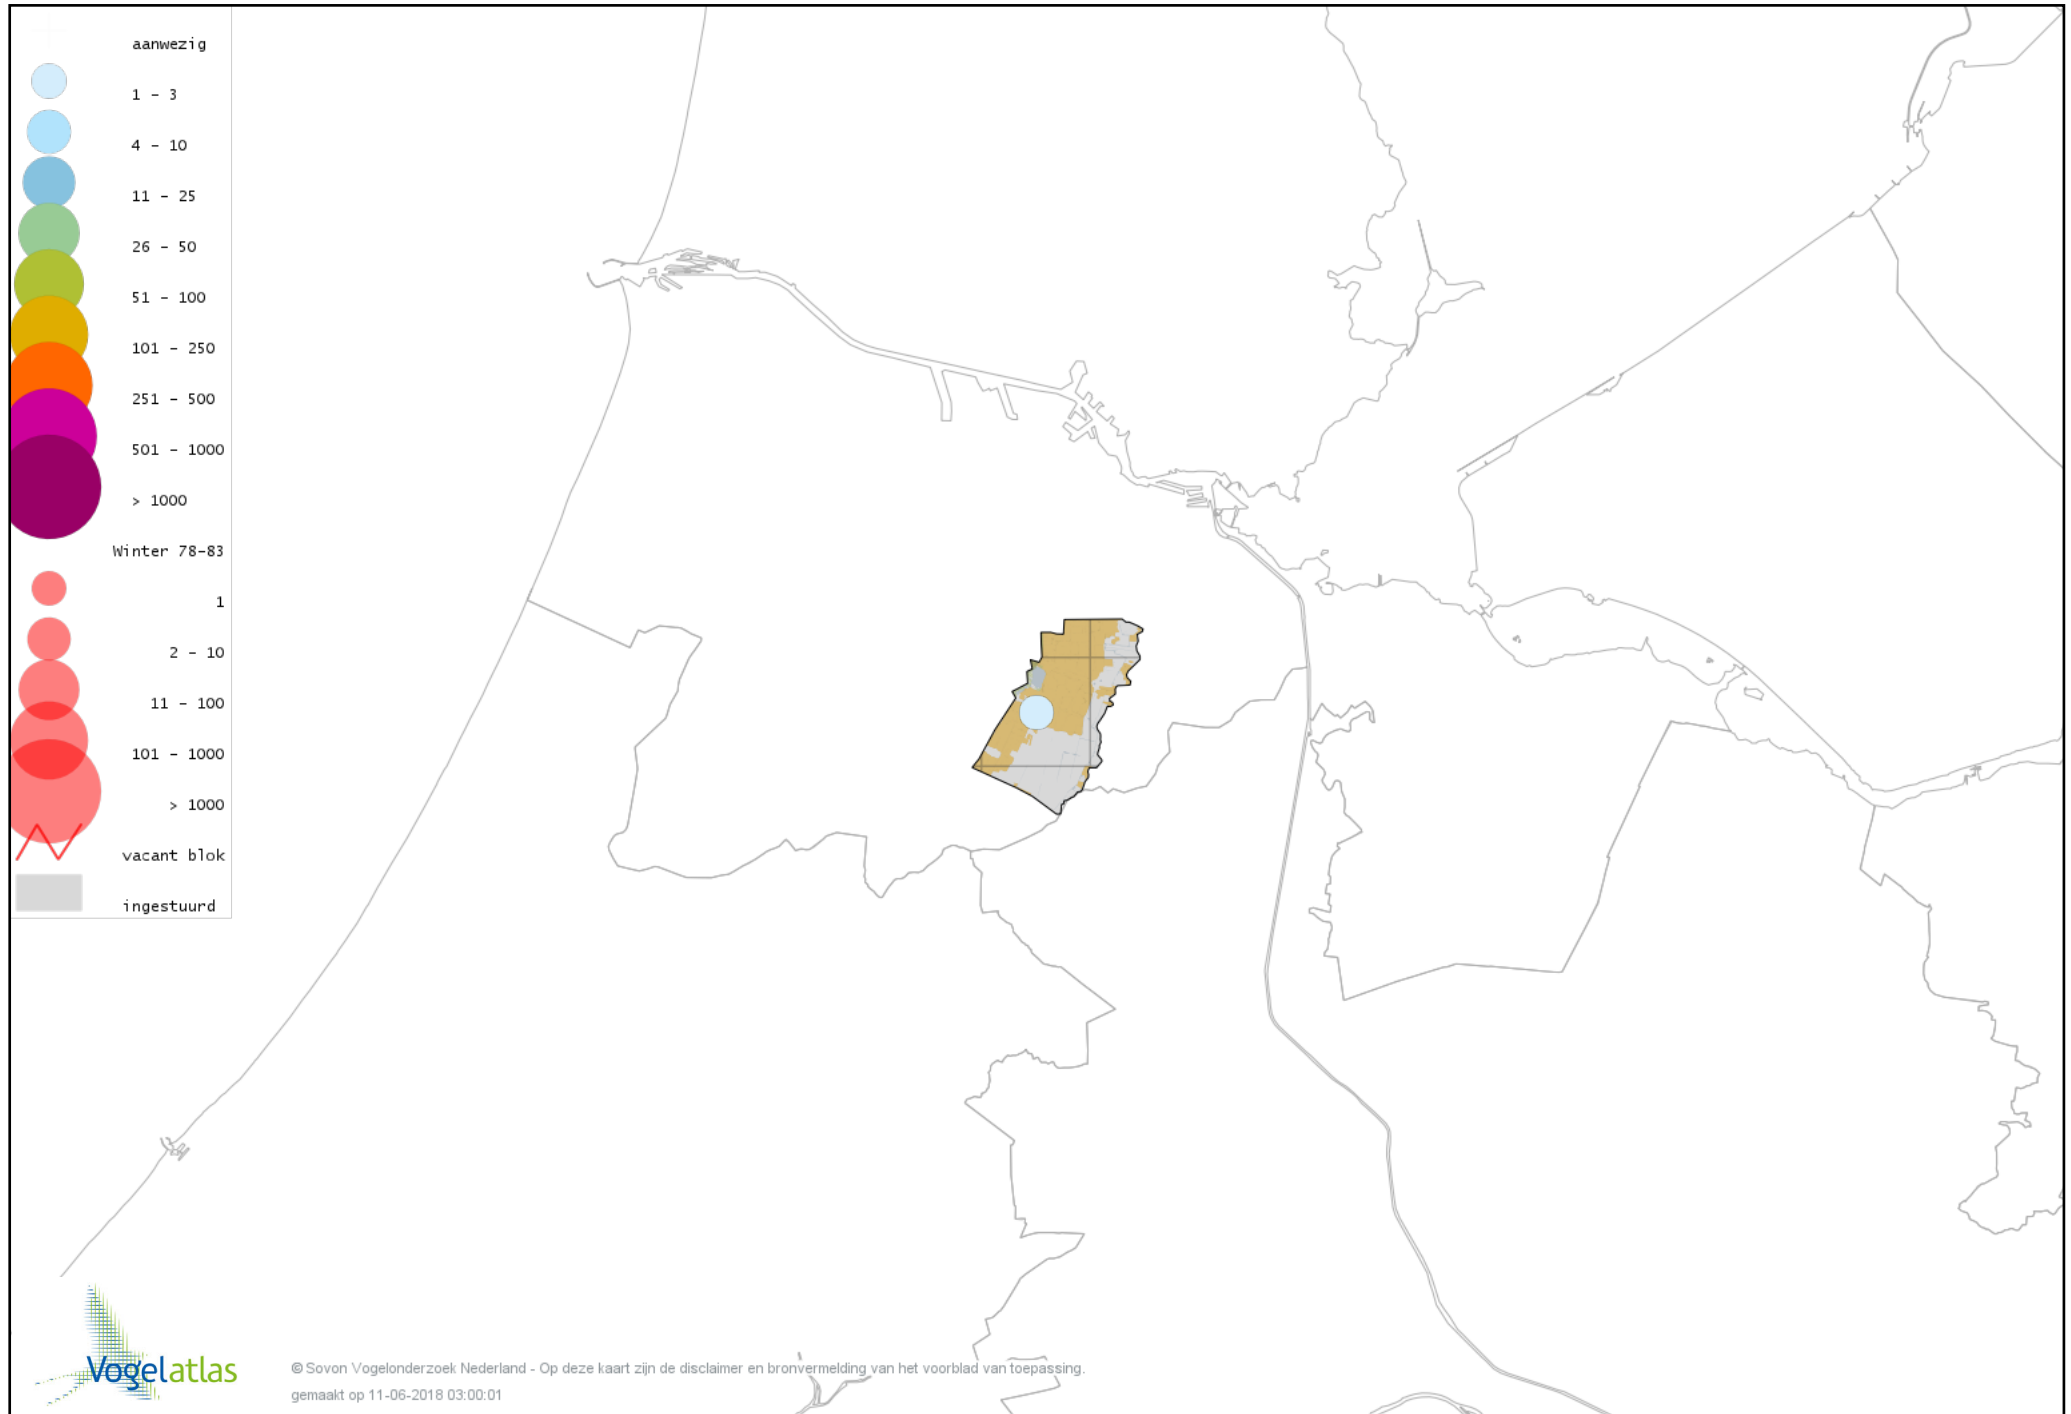

Voorlopige verspreidingskaart Canadese gans x Grauwe gans winter