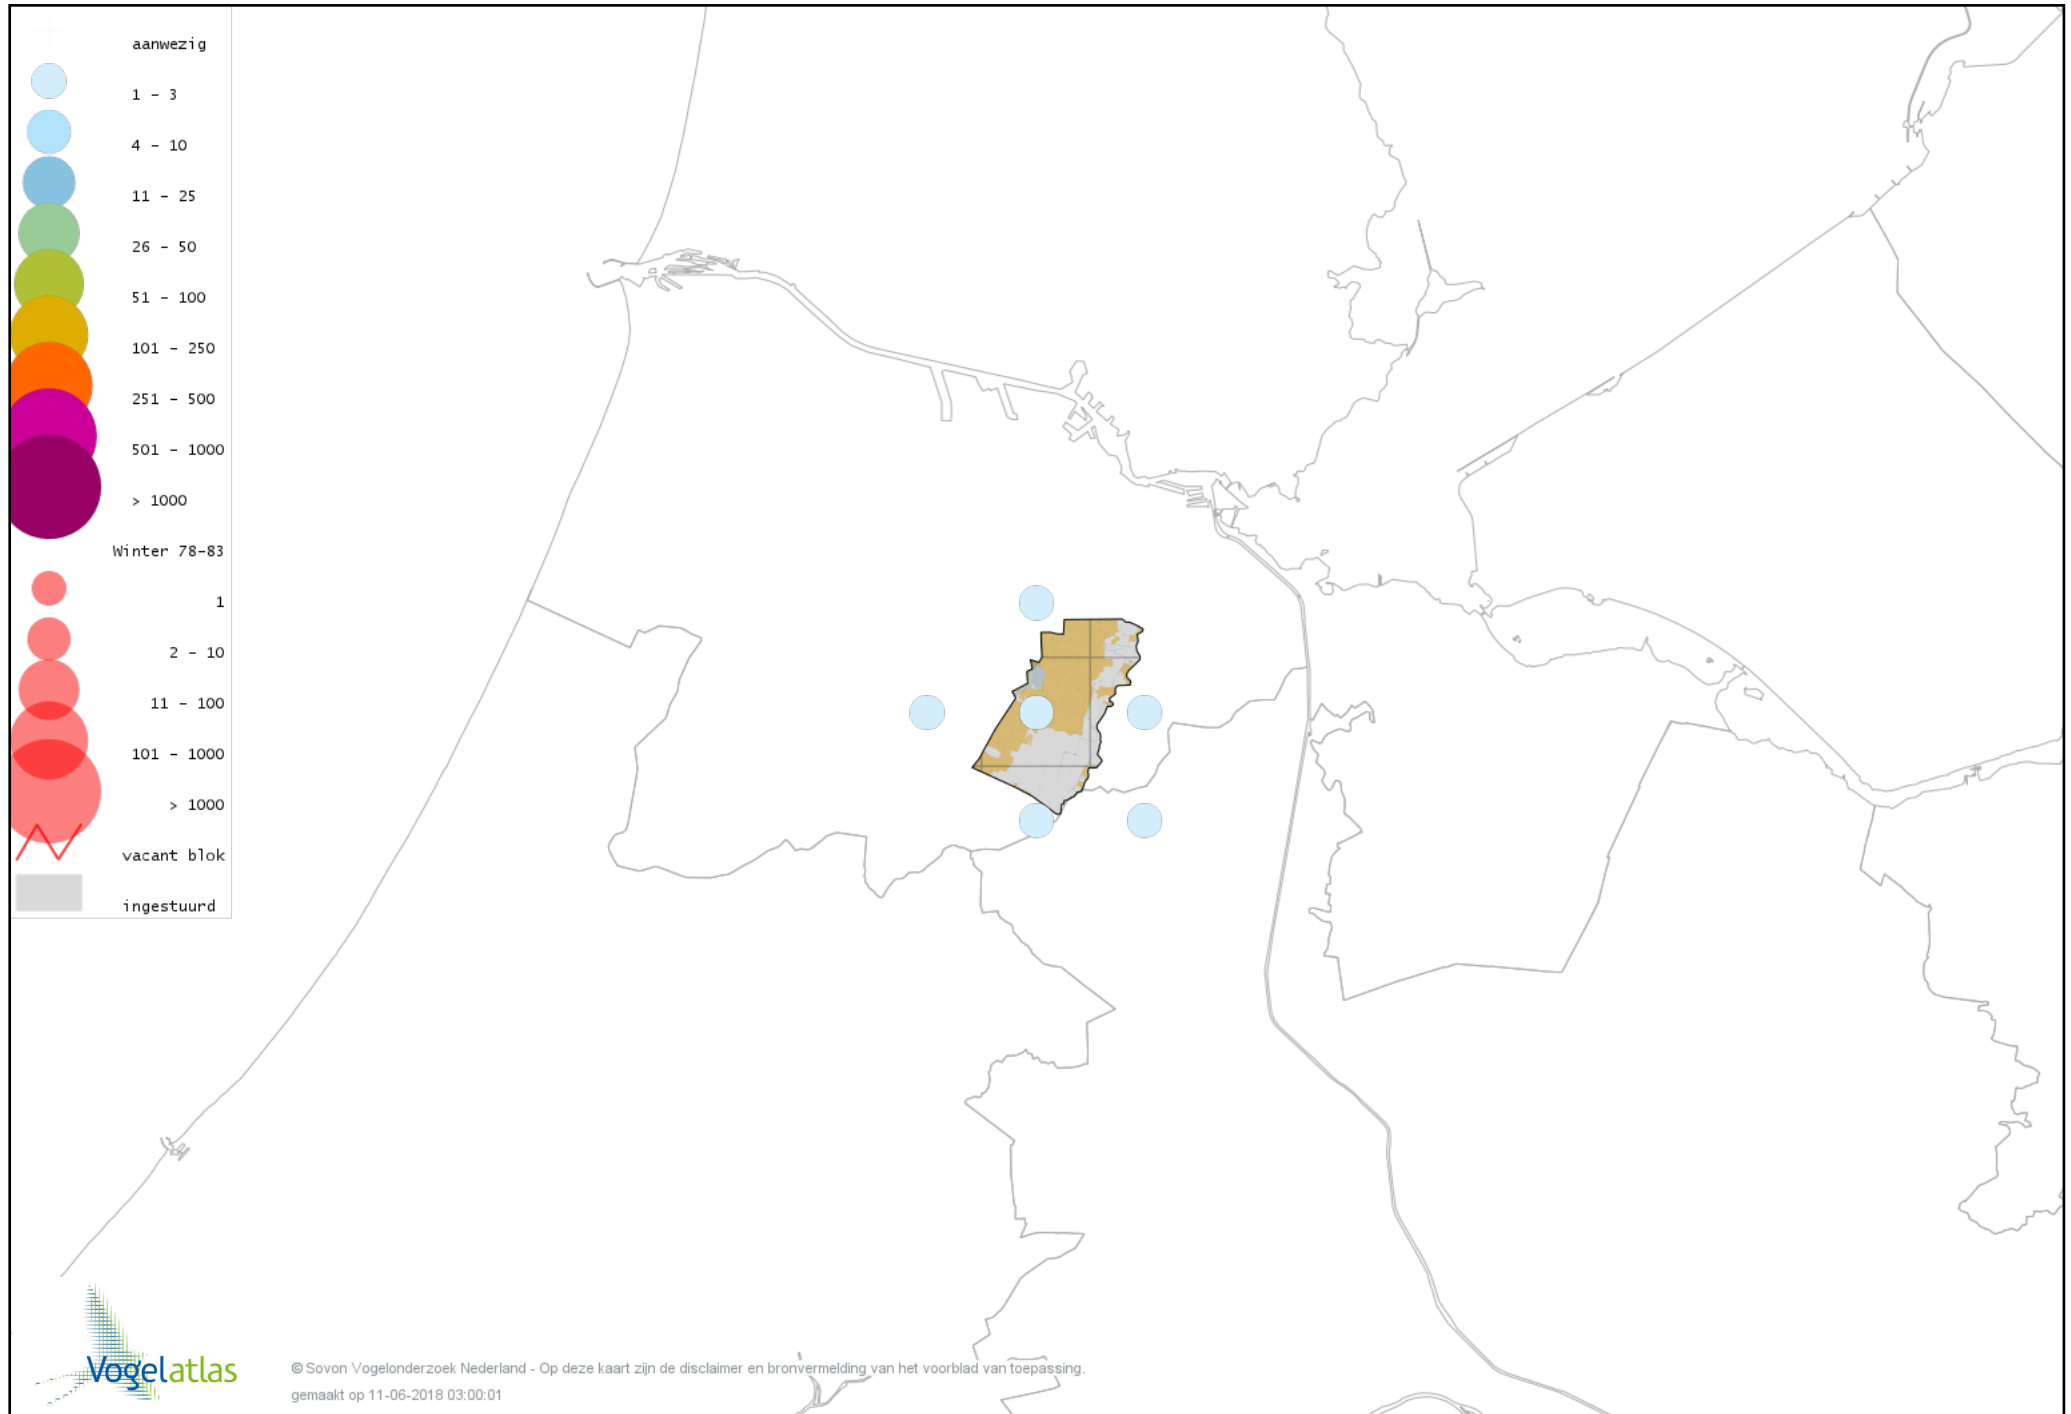

Voorlopige verspreidingskaart Zwarte Zwaan winter