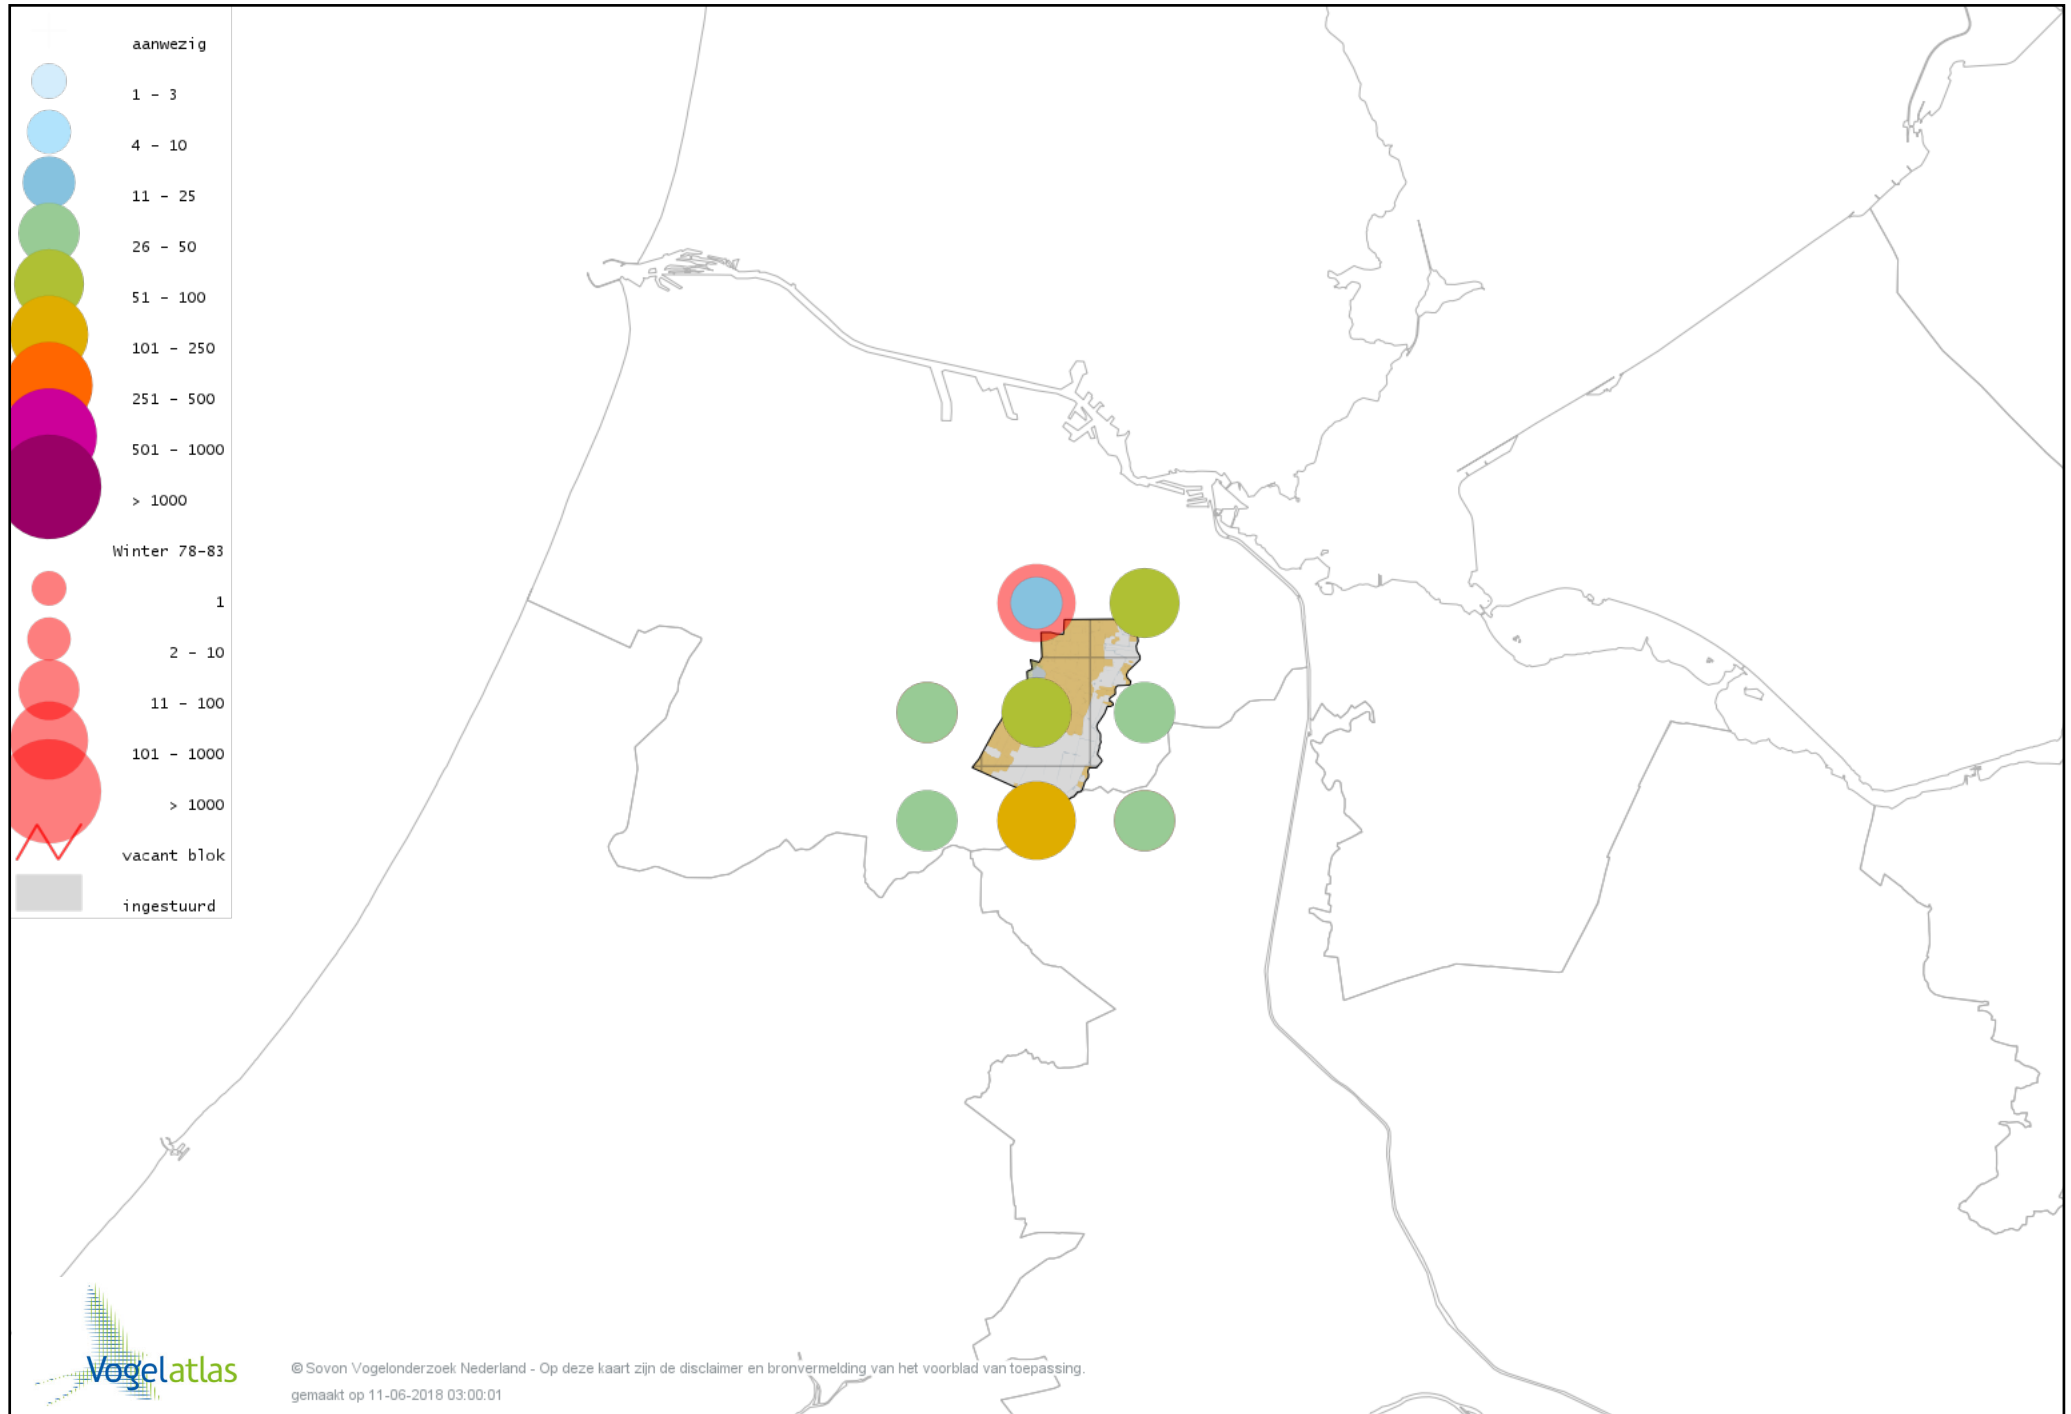

Voorlopige verspreidingskaart Zwarte Kraai winter

Voorlopige verspreidingskaart Bonte Kraai winter

Voorlopige verspreidingskaart Goudhaan winter

Voorlopige verspreidingskaart Vuurgoudhaan winter

Voorlopige verspreidingskaart Pimpelmees winter

Voorlopige verspreidingskaart Koolmees winter

Voorlopige verspreidingskaart Kuifmees winter

Voorlopige verspreidingskaart Zwarte Mees winter

Voorlopige verspreidingskaart Matkop winter

Voorlopige verspreidingskaart Beardman winter

Voorlopige verspreidingskaart Veldleeuwerik winter

Voorlopige verspreidingskaart Staartmees winter

Voorlopige verspreidingskaart Witkopstaartmees winter

Voorlopige verspreidingskaart Tjiftjaf winter

Voorlopige verspreidingskaart Siberische Tjiftjaf winter