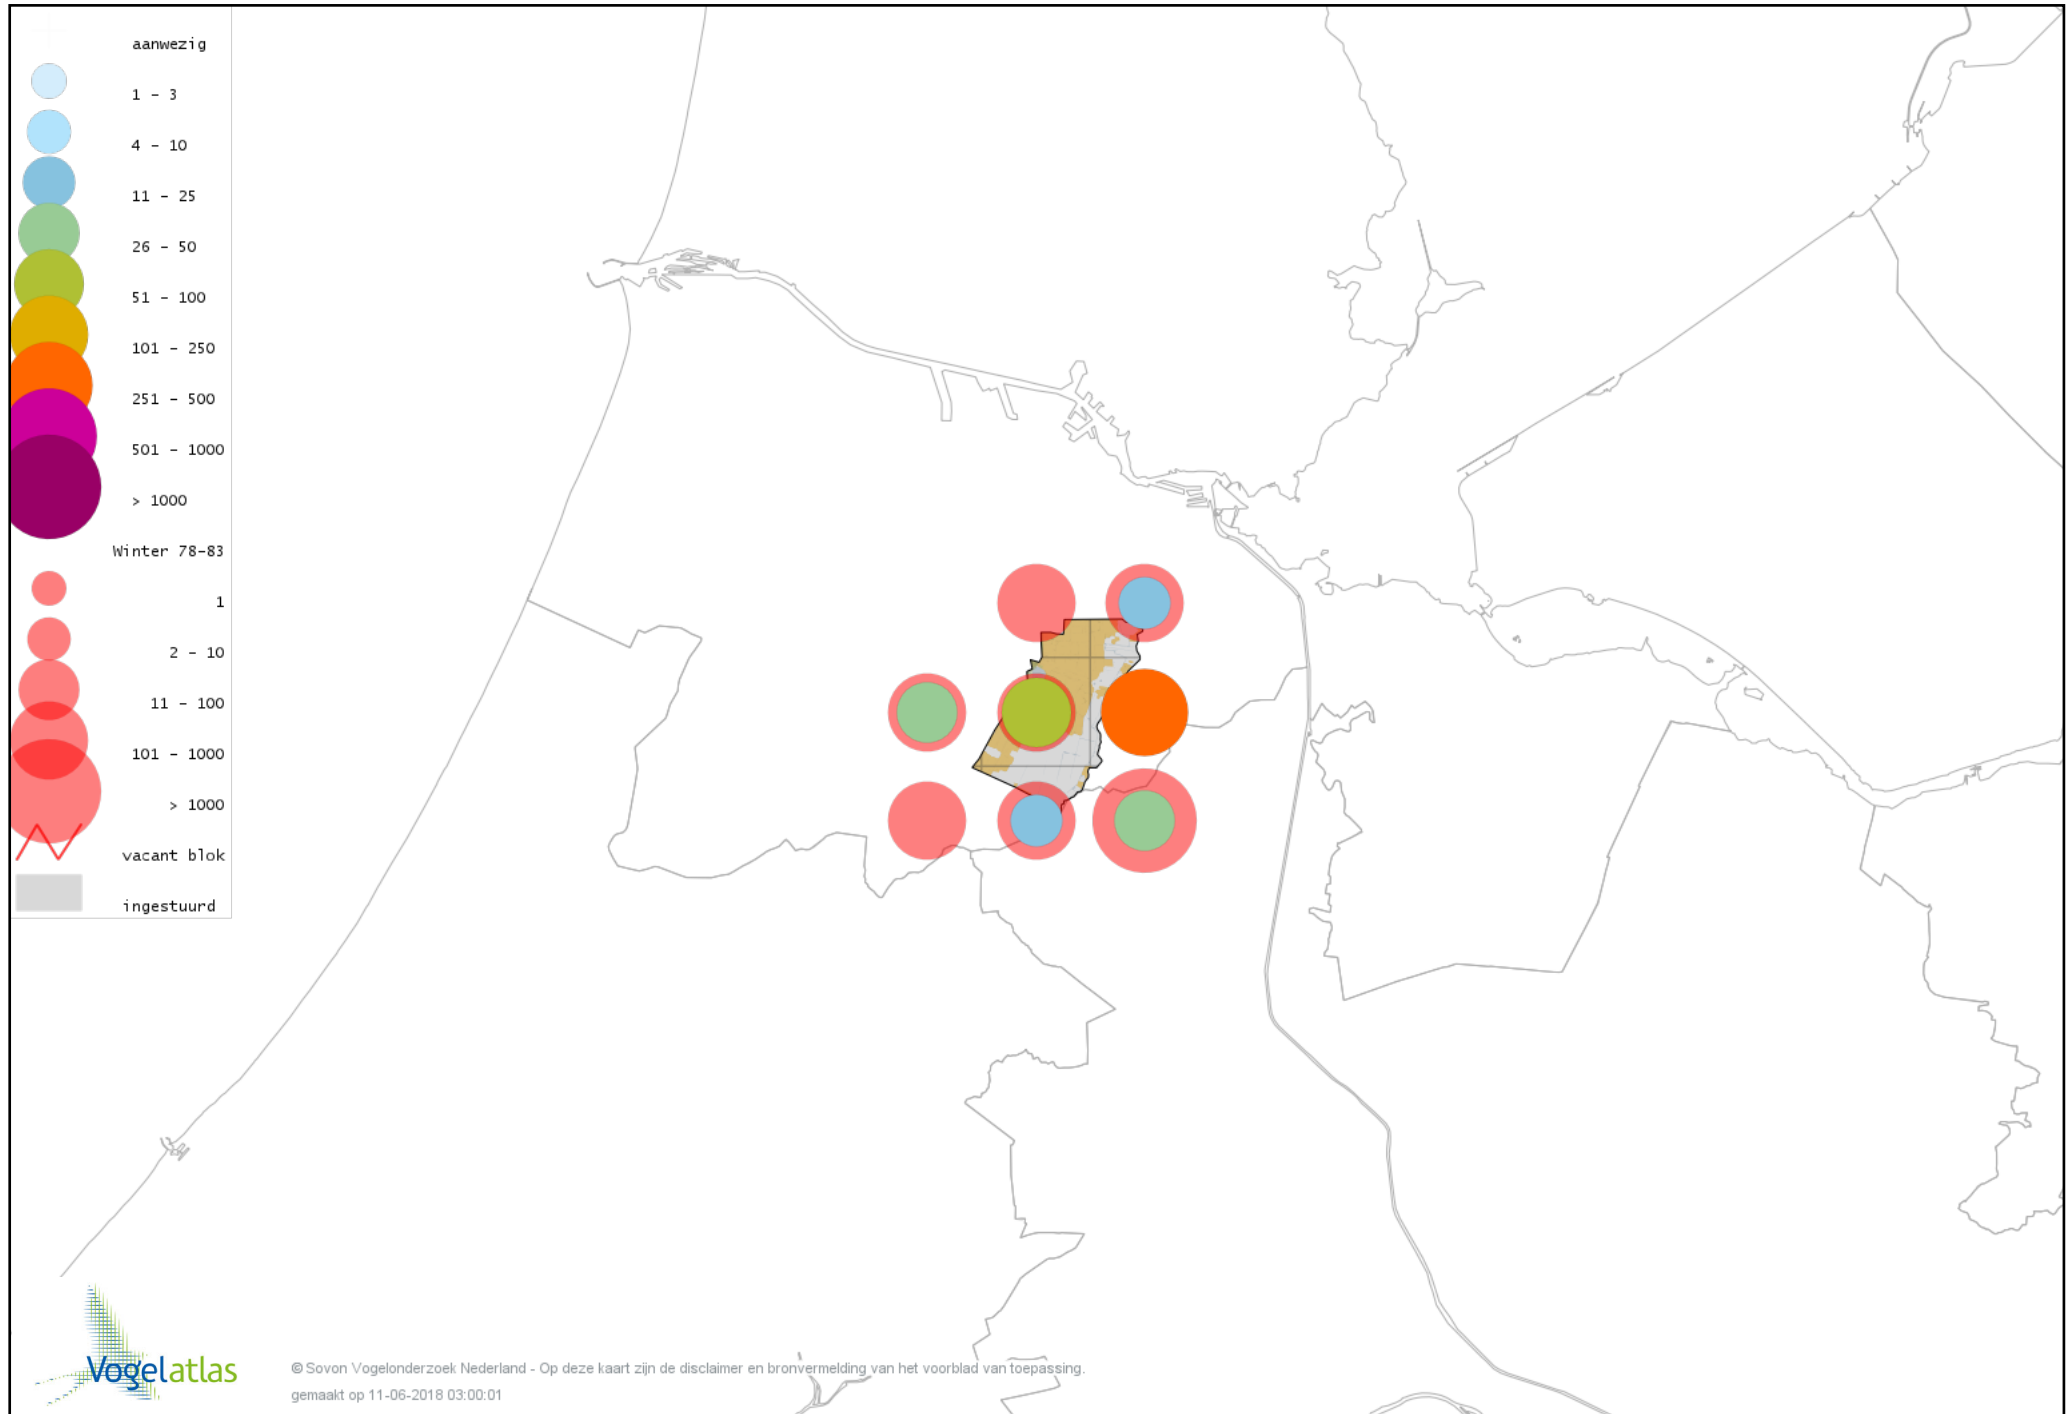

Voorlopige verspreidingskaart Witbuikrotgans winter

Voorlopige verspreidingskaart Rotgans winter

Voorlopige verspreidingskaart Nijlgans winter

Voorlopige verspreidingskaart Casarca winter

Voorlopige verspreidingskaart Kaapse Casarca winter

Voorlopige verspreidingskaart Australische Bergeend winter

Voorlopige verspreidingskaart Bergeend winter

Voorlopige verspreidingskaart Krooneend winter

Voorlopige verspreidingskaart Tafeleend winter

Voorlopige verspreidingskaart Witoogend winter

Voorlopige verspreidingskaart Kuifeend winter

Voorlopige verspreidingskaart Topper winter

Voorlopige verspreidingskaart Muskuseend winter

Voorlopige verspreidingskaart Carolina-eend winter

Voorlopige verspreidingskaart Mandarijneend winter

Voorlopige verspreidingskaart Nonnetje winter

Voorlopige verspreidingskaart Brilduiker winter

Voorlopige verspreidingskaart Kokardezaagbek winter

Voorlopige verspreidingskaart Grote Zaagbek winter

Voorlopige verspreidingskaart Ringtaling winter