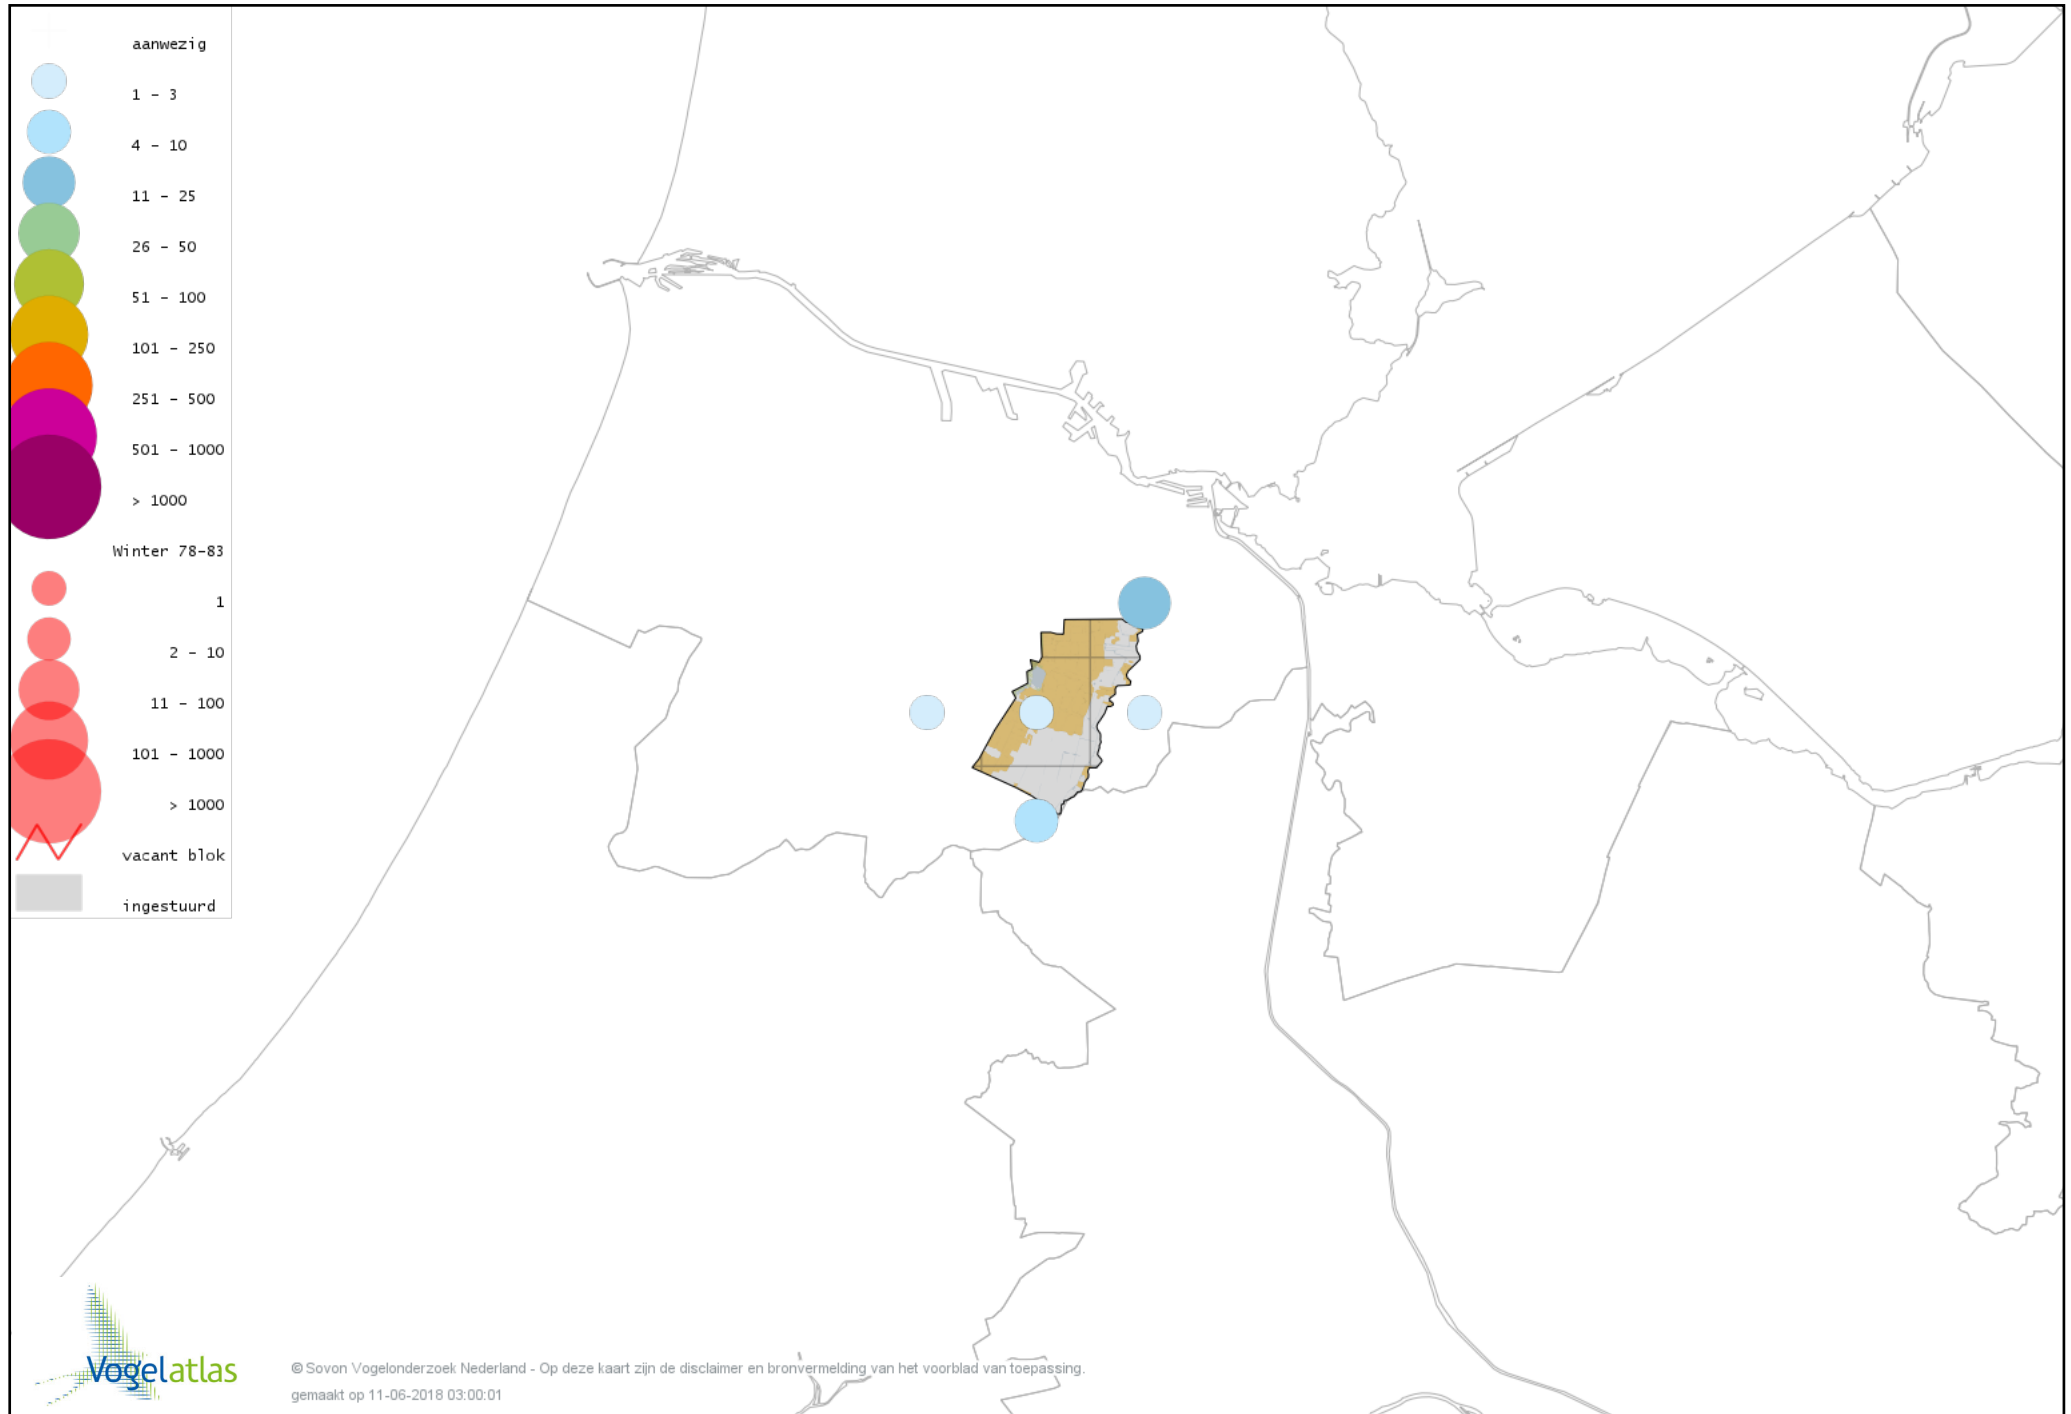

Voorlopige verspreidingskaart Witbuikrotgans winter

Voorlopige verspreidingskaart Rotgans winter

Voorlopige verspreidingskaart Nijlgans winter

Voorlopige verspreidingskaart Casarca winter

Voorlopige verspreidingskaart Kaapse Casarca winter

Voorlopige verspreidingskaart Australische Bergeend winter

Voorlopige verspreidingskaart Bergeend winter

Voorlopige verspreidingskaart Krooneend winter

Voorlopige verspreidingskaart Tafeleend winter

Voorlopige verspreidingskaart Witoogend winter

Voorlopige verspreidingskaart Kuifeend winter

Voorlopige verspreidingskaart Topper winter

Voorlopige verspreidingskaart Muskuseend winter

Voorlopige verspreidingskaart Carolina-eend winter

Voorlopige verspreidingskaart Mandarijneend winter