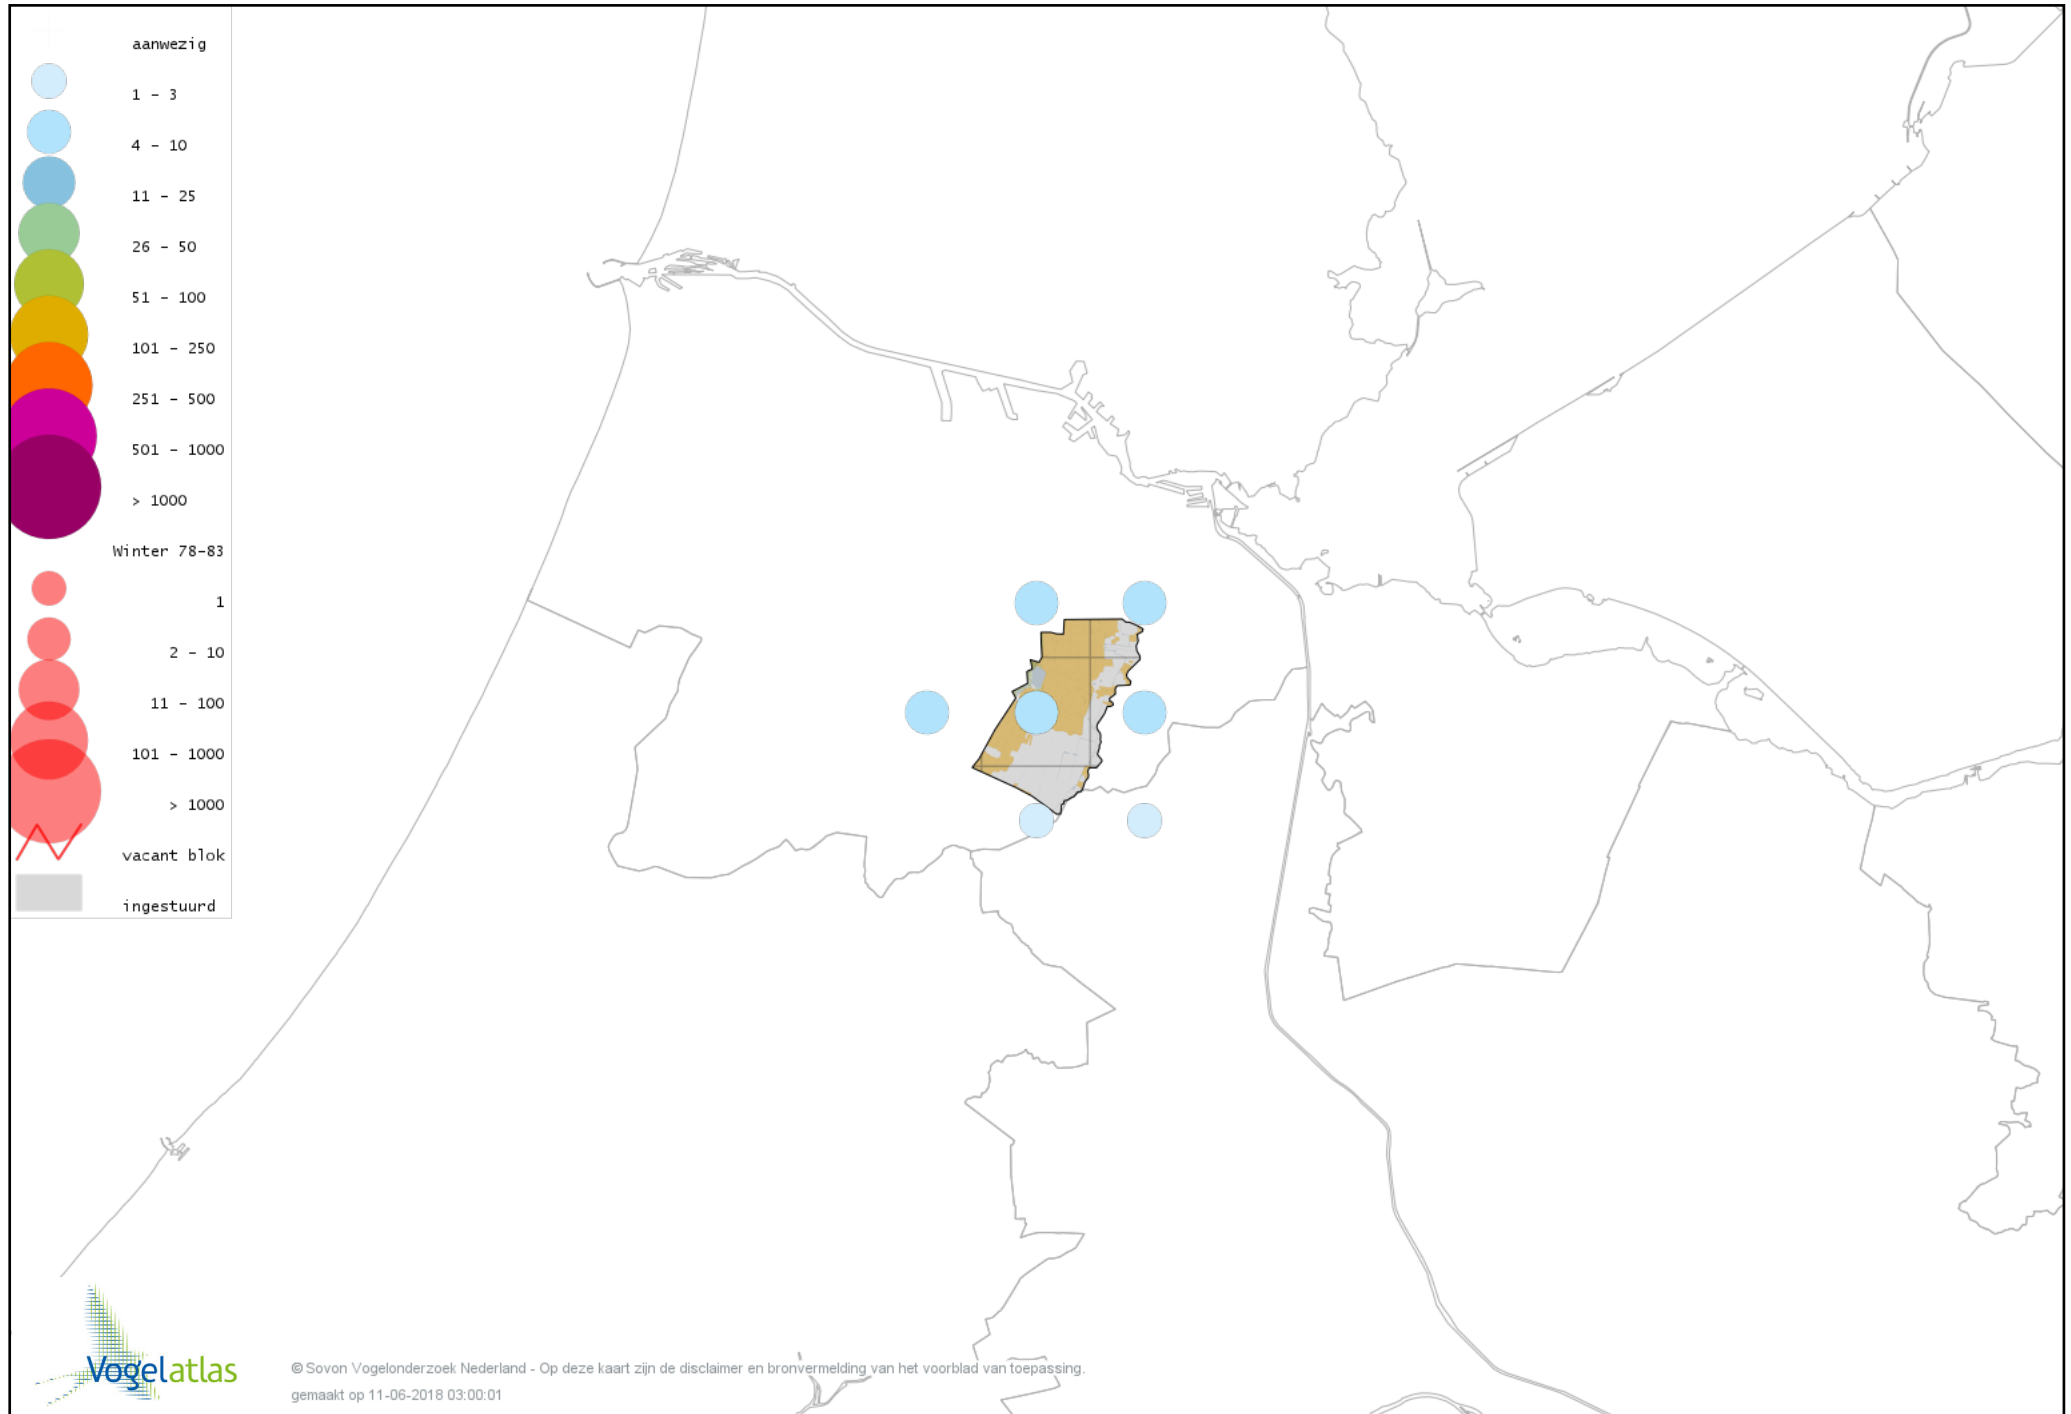

Voorlopige verspreidingskaart Grote Gele Kwikstaart winter