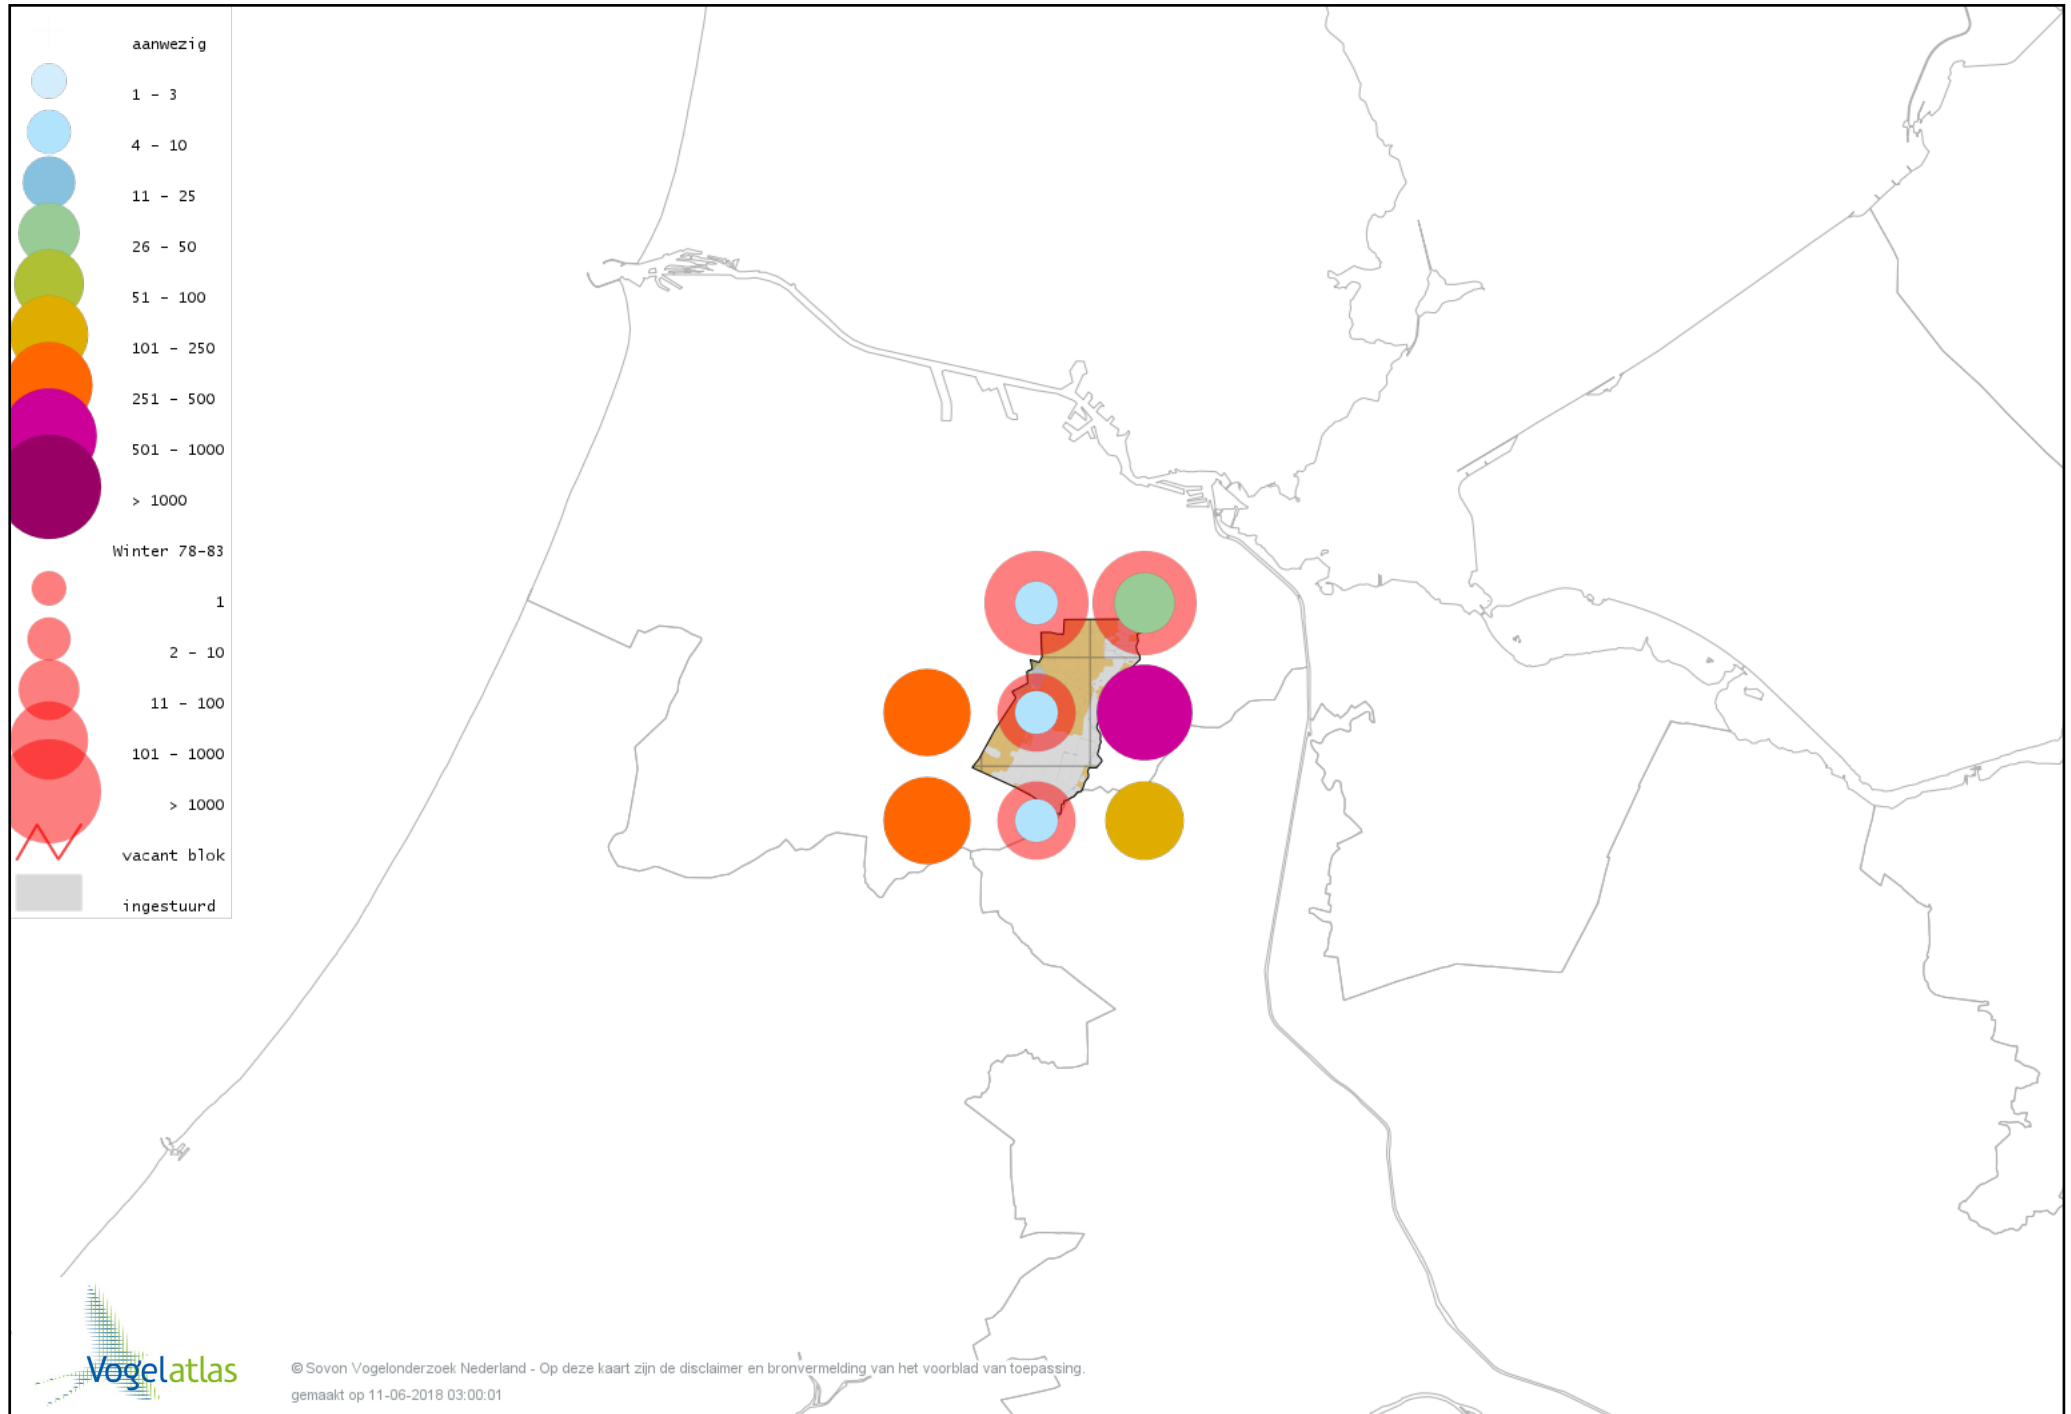

Voorlopige verspreidingskaart Veldleeuwerik winter

Voorlopige verspreidingskaart Staartmees winter

Voorlopige verspreidingskaart Witkopstaartmees winter

Voorlopige verspreidingskaart Tjiftjaf winter

Voorlopige verspreidingskaart Siberische Tjiftjaf winter

Voorlopige verspreidingskaart Zwartkop winter

Voorlopige verspreidingskaart Pestvogel winter

Voorlopige verspreidingskaart Boomklever winter

Voorlopige verspreidingskaart Boomkruiper winter

Voorlopige verspreidingskaart Winterkoning winter

Voorlopige verspreidingskaart Spreeuw winter

Voorlopige verspreidingskaart Roze Spreeuw winter

Voorlopige verspreidingskaart Merel winter

Voorlopige verspreidingskaart Kramsvogel winter

Voorlopige verspreidingskaart Zanglijster winter