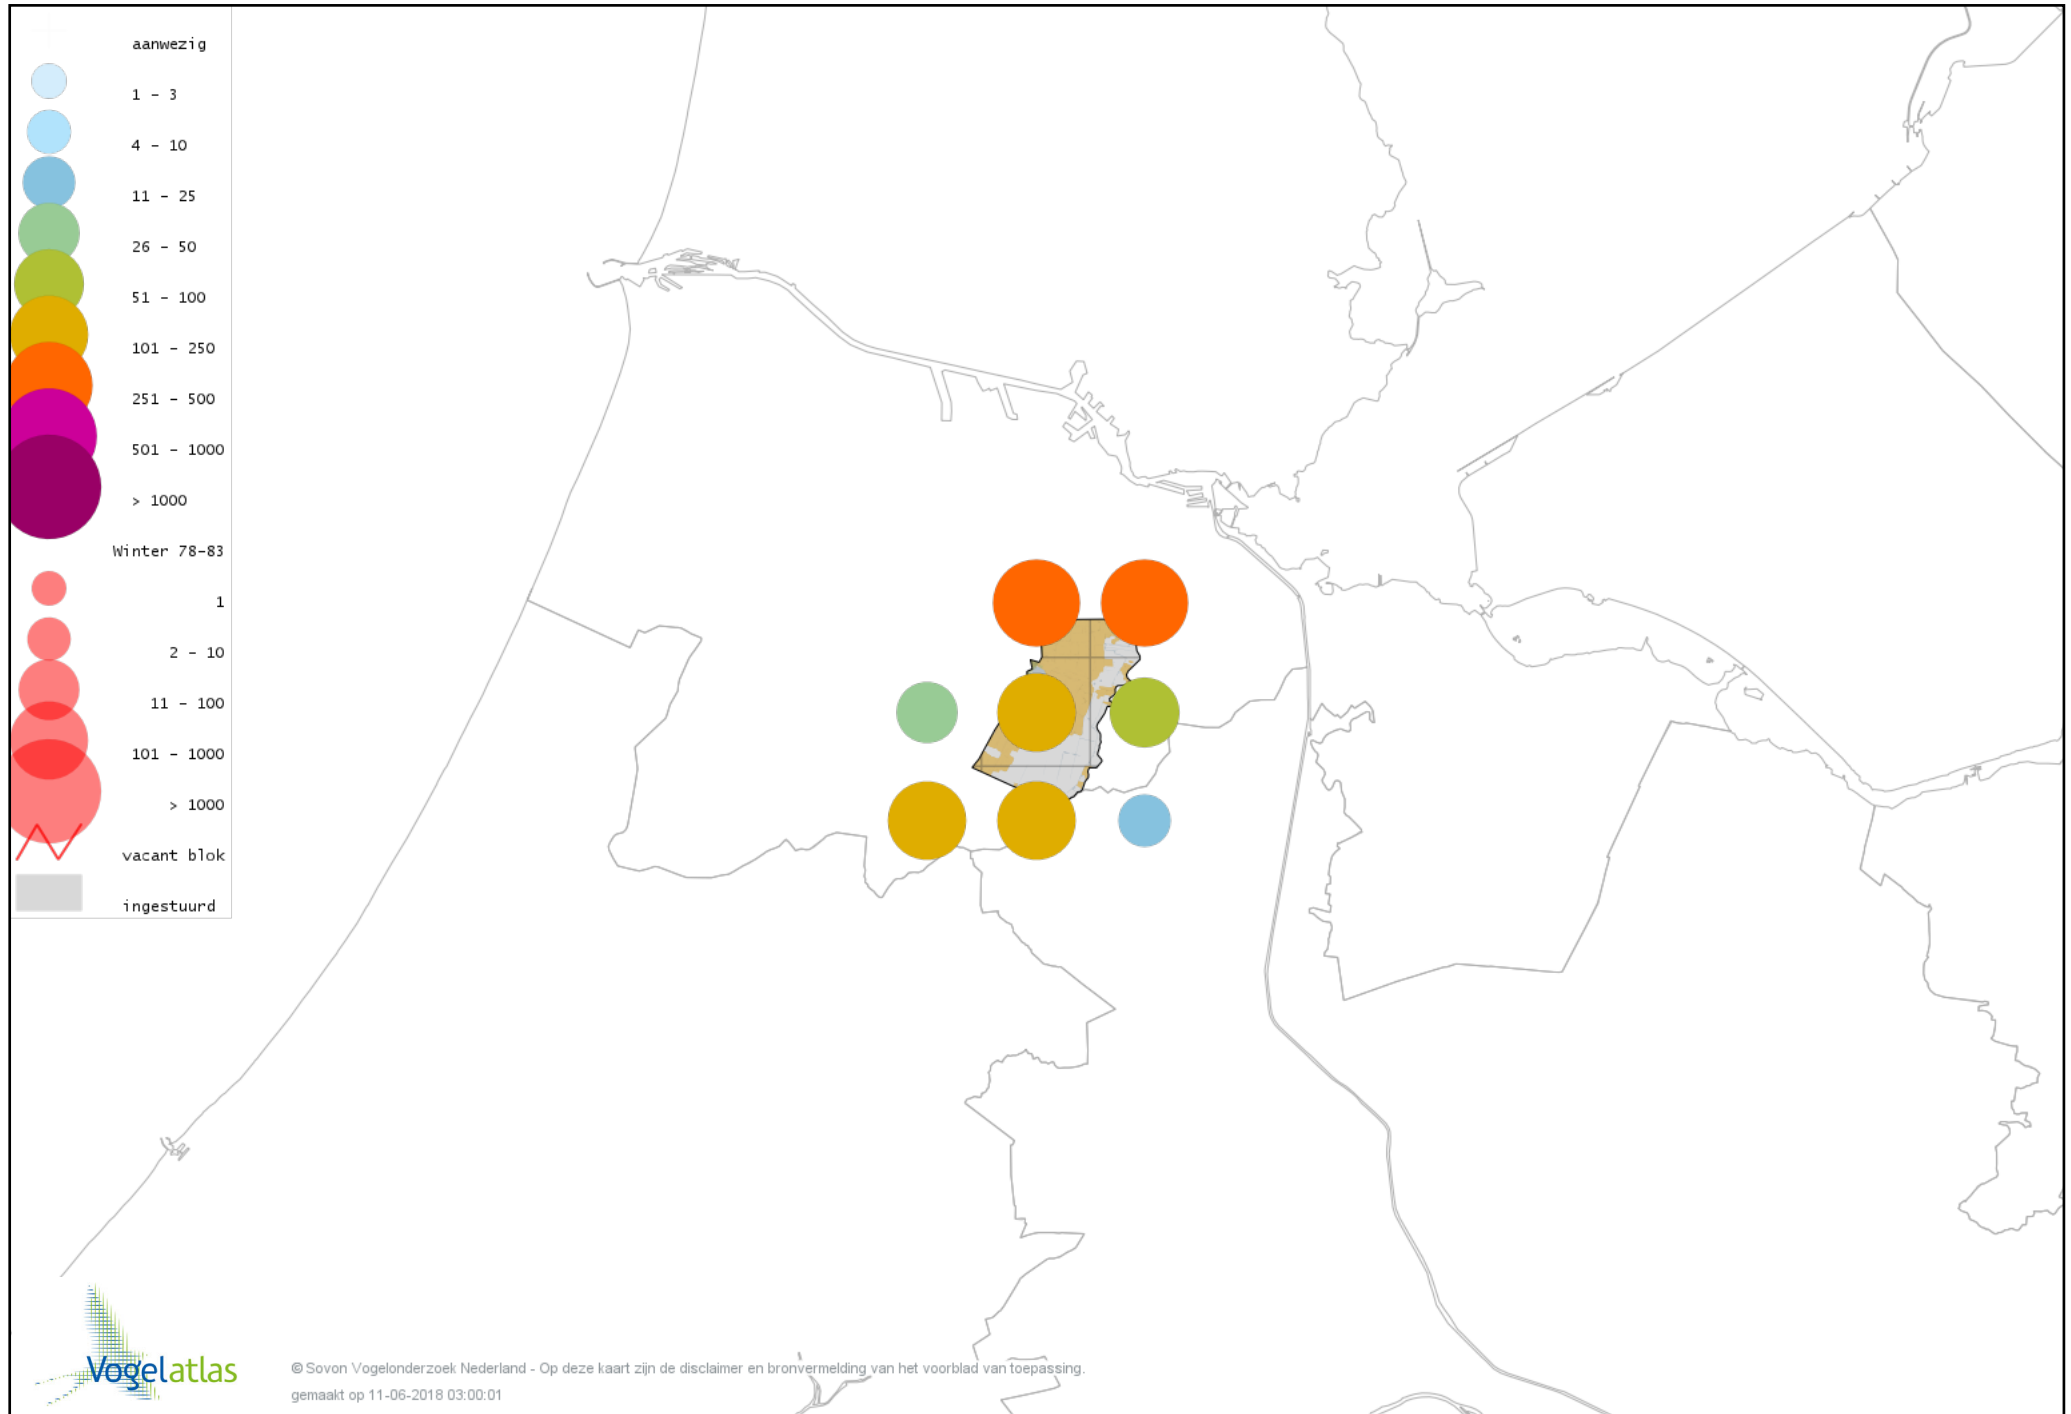

Voorlopige verspreidingskaart Geelpootmeeuw winter

Voorlopige verspreidingskaart Pontische Meeuw winter

Voorlopige verspreidingskaart Kleine Burgemeester winter

Voorlopige verspreidingskaart Grote Mantelmeeuw winter

Voorlopige verspreidingskaart Stadsduif winter

Voorlopige verspreidingskaart Holenduif winter

Voorlopige verspreidingskaart Houtduif winter

Voorlopige verspreidingskaart Turkse Tortel winter

Voorlopige verspreidingskaart Grasparkiet winter

Voorlopige verspreidingskaart Grote Alexanderparkiet winter

Voorlopige verspreidingskaart Halsbandparkiet winter

Voorlopige verspreidingskaart Monniksparkiet winter

Voorlopige verspreidingskaart Kerkuil winter