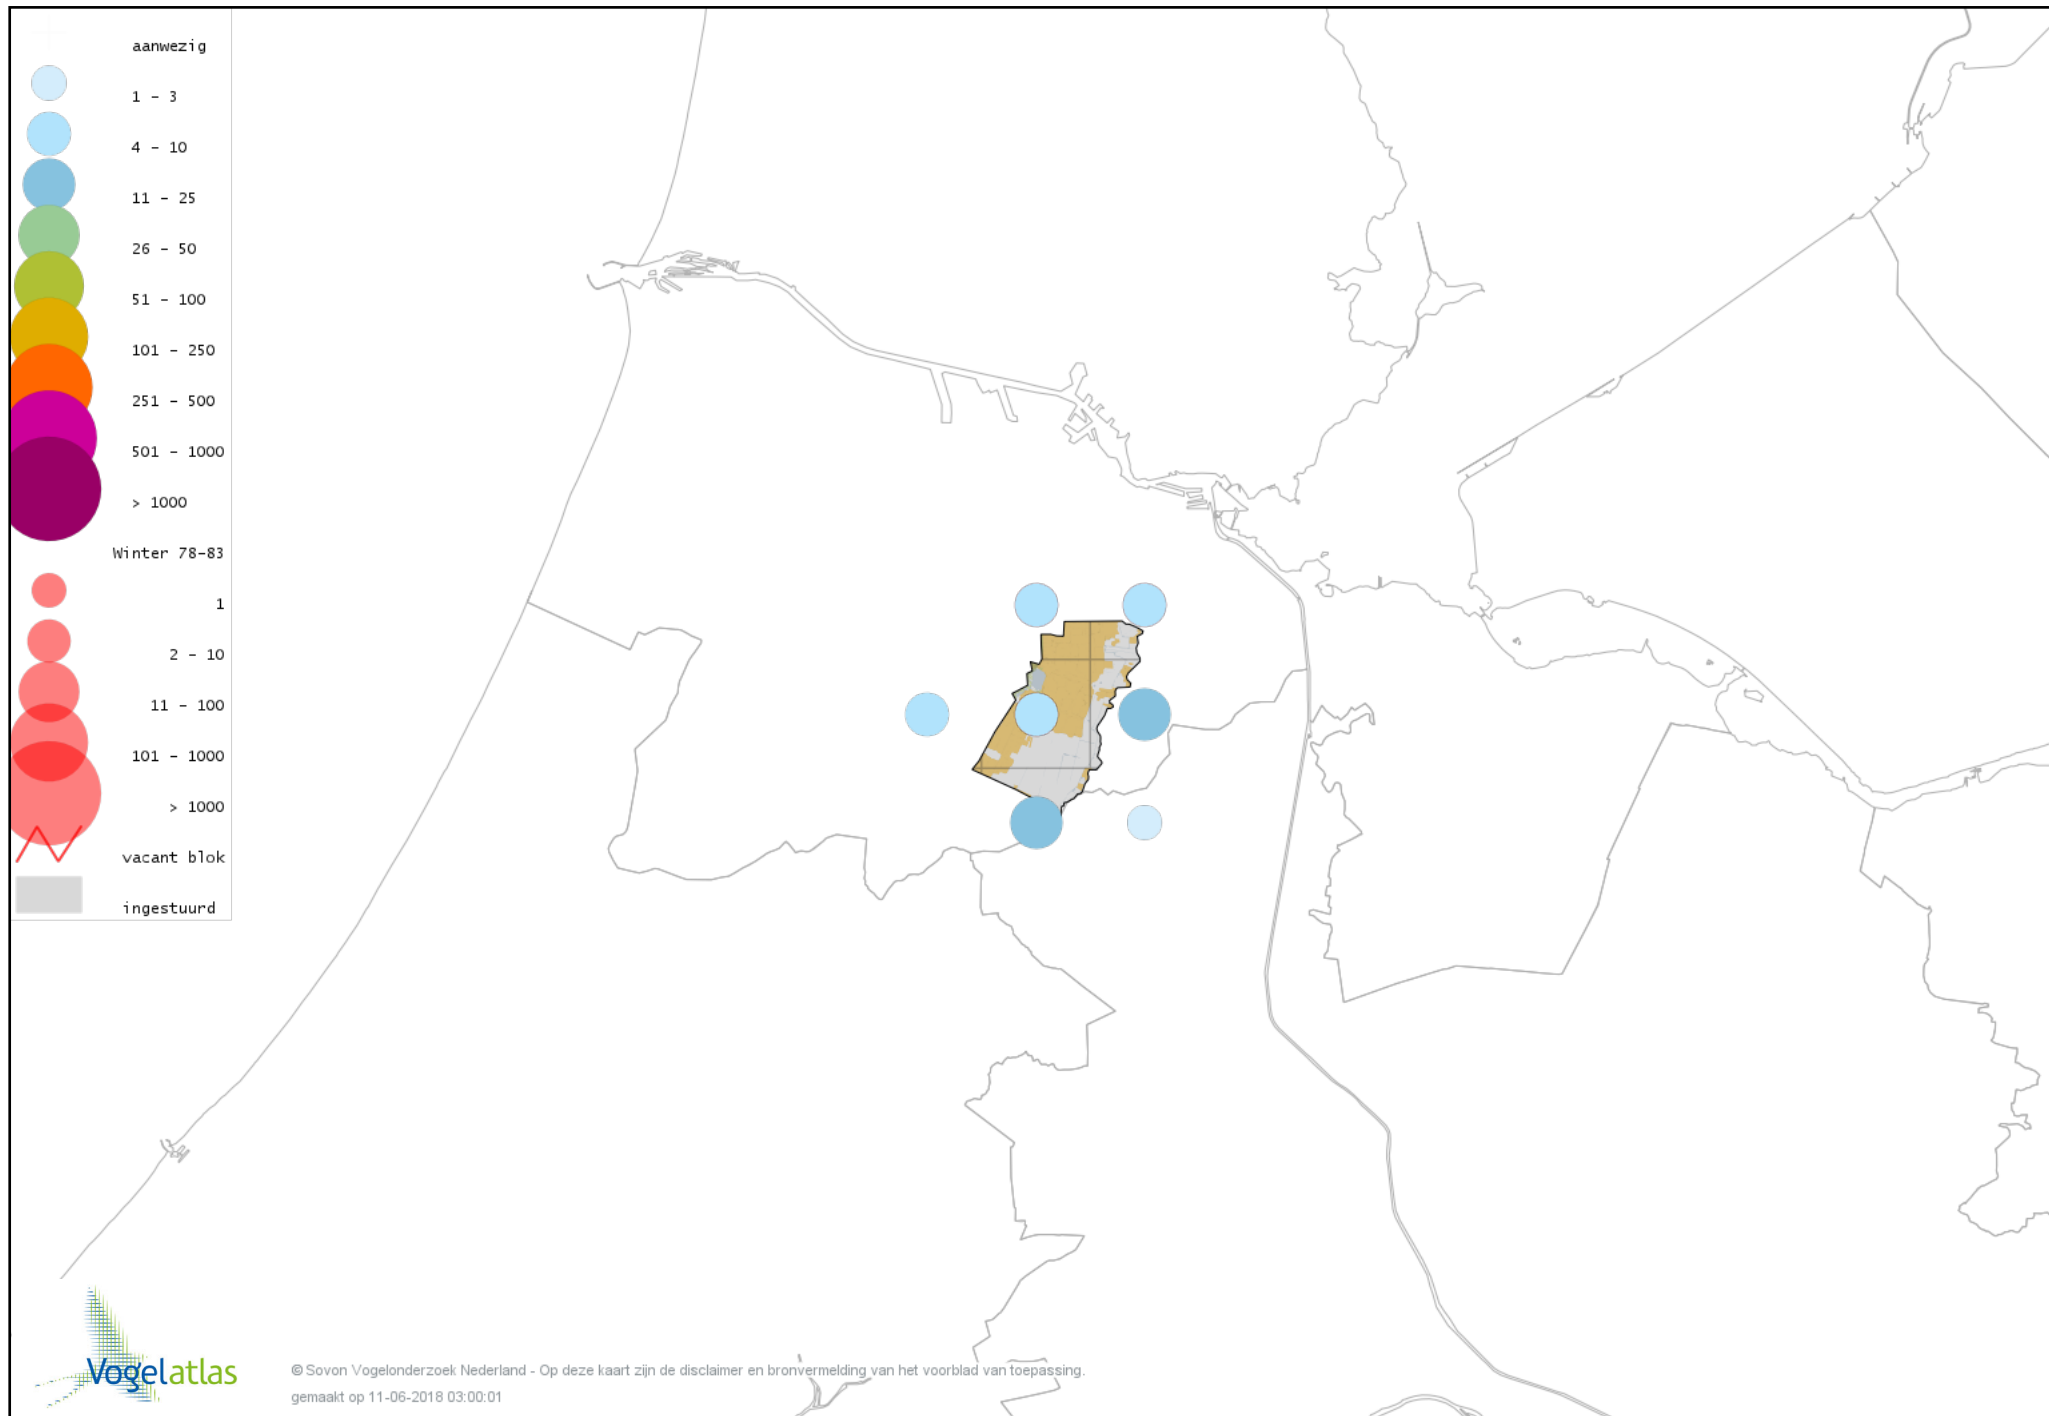

Voorlopige verspreidingskaart Grote Alexanderparkiet winter

Voorlopige verspreidingskaart Halsbandparkiet winter

Voorlopige verspreidingskaart Monniksparkiet winter

Voorlopige verspreidingskaart Kerkuil winter

Voorlopige verspreidingskaart Steenuil winter

Voorlopige verspreidingskaart Bosuil winter

Voorlopige verspreidingskaart Ransuil winter

Voorlopige verspreidingskaart Velduil winter

Voorlopige verspreidingskaart IJsvogel winter