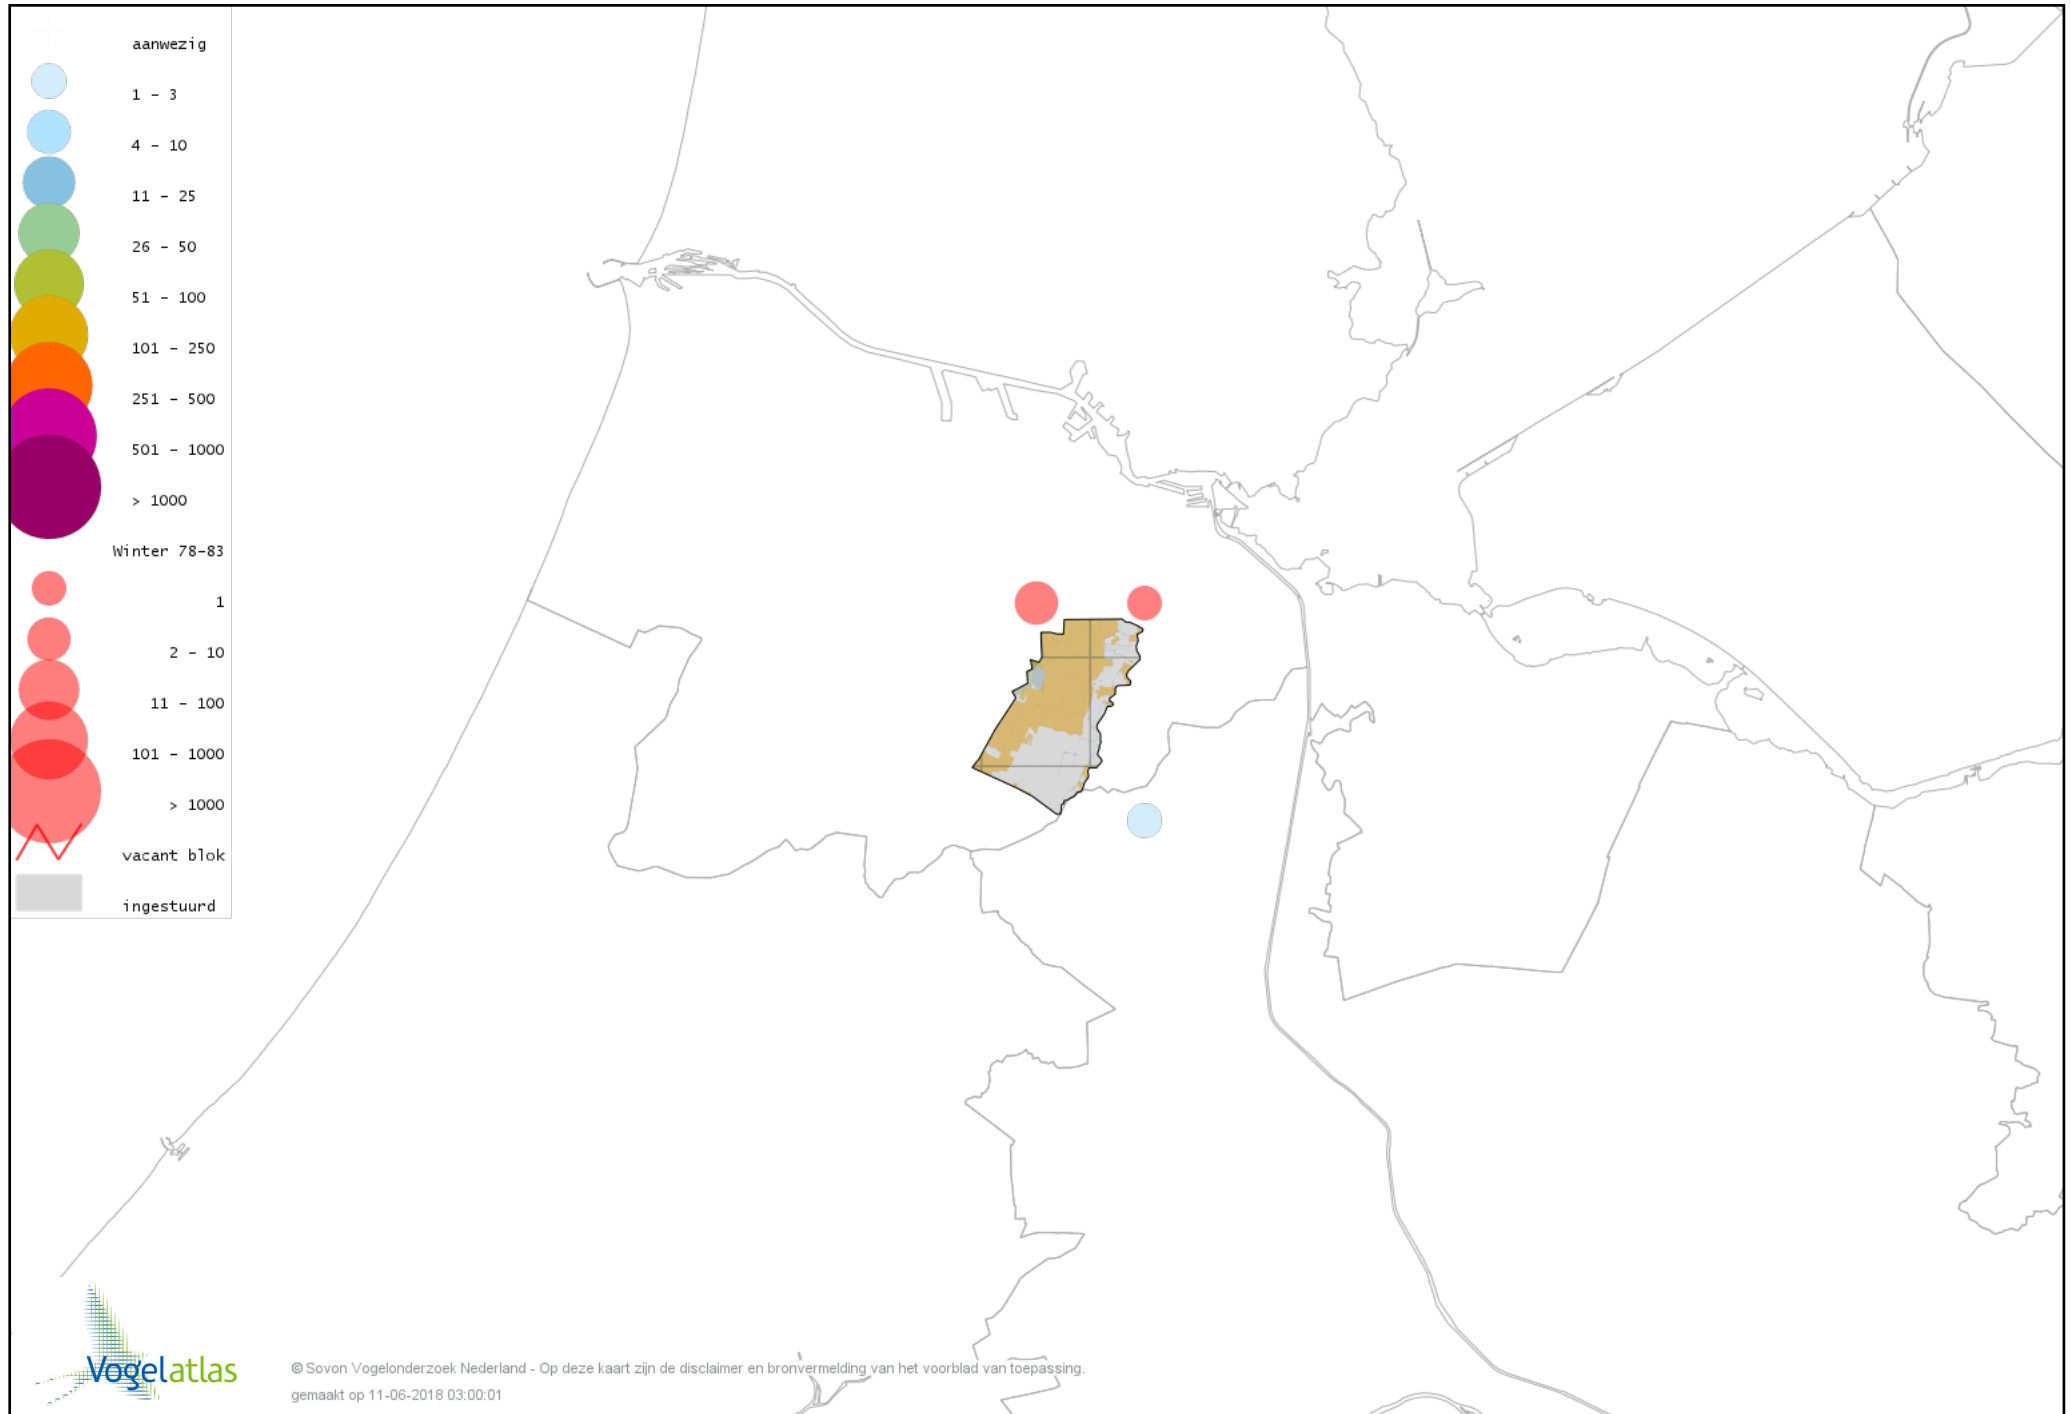

Voorlopige verspreidingskaart Roerdomp winter

Voorlopige verspreidingskaart Kwak winter

Voorlopige verspreidingskaart Koereiger winter

Voorlopige verspreidingskaart Kleine Zilverreiger winter

Voorlopige verspreidingskaart Grote Zilverreiger winter

Voorlopige verspreidingskaart Blauwe Reiger winter

Voorlopige verspreidingskaart Zwarte Ooievaar winter

Voorlopige verspreidingskaart Ooievaar winter

Voorlopige verspreidingskaart Lepelaar winter

Voorlopige verspreidingskaart Dodaars winter

Voorlopige verspreidingskaart Fuut winter

Voorlopige verspreidingskaart Kuifduiker winter

Voorlopige verspreidingskaart Rode Wouw winter

Voorlopige verspreidingskaart Zearend winter

Voorlopige verspreidingskaart Bruine Kiekendief winter