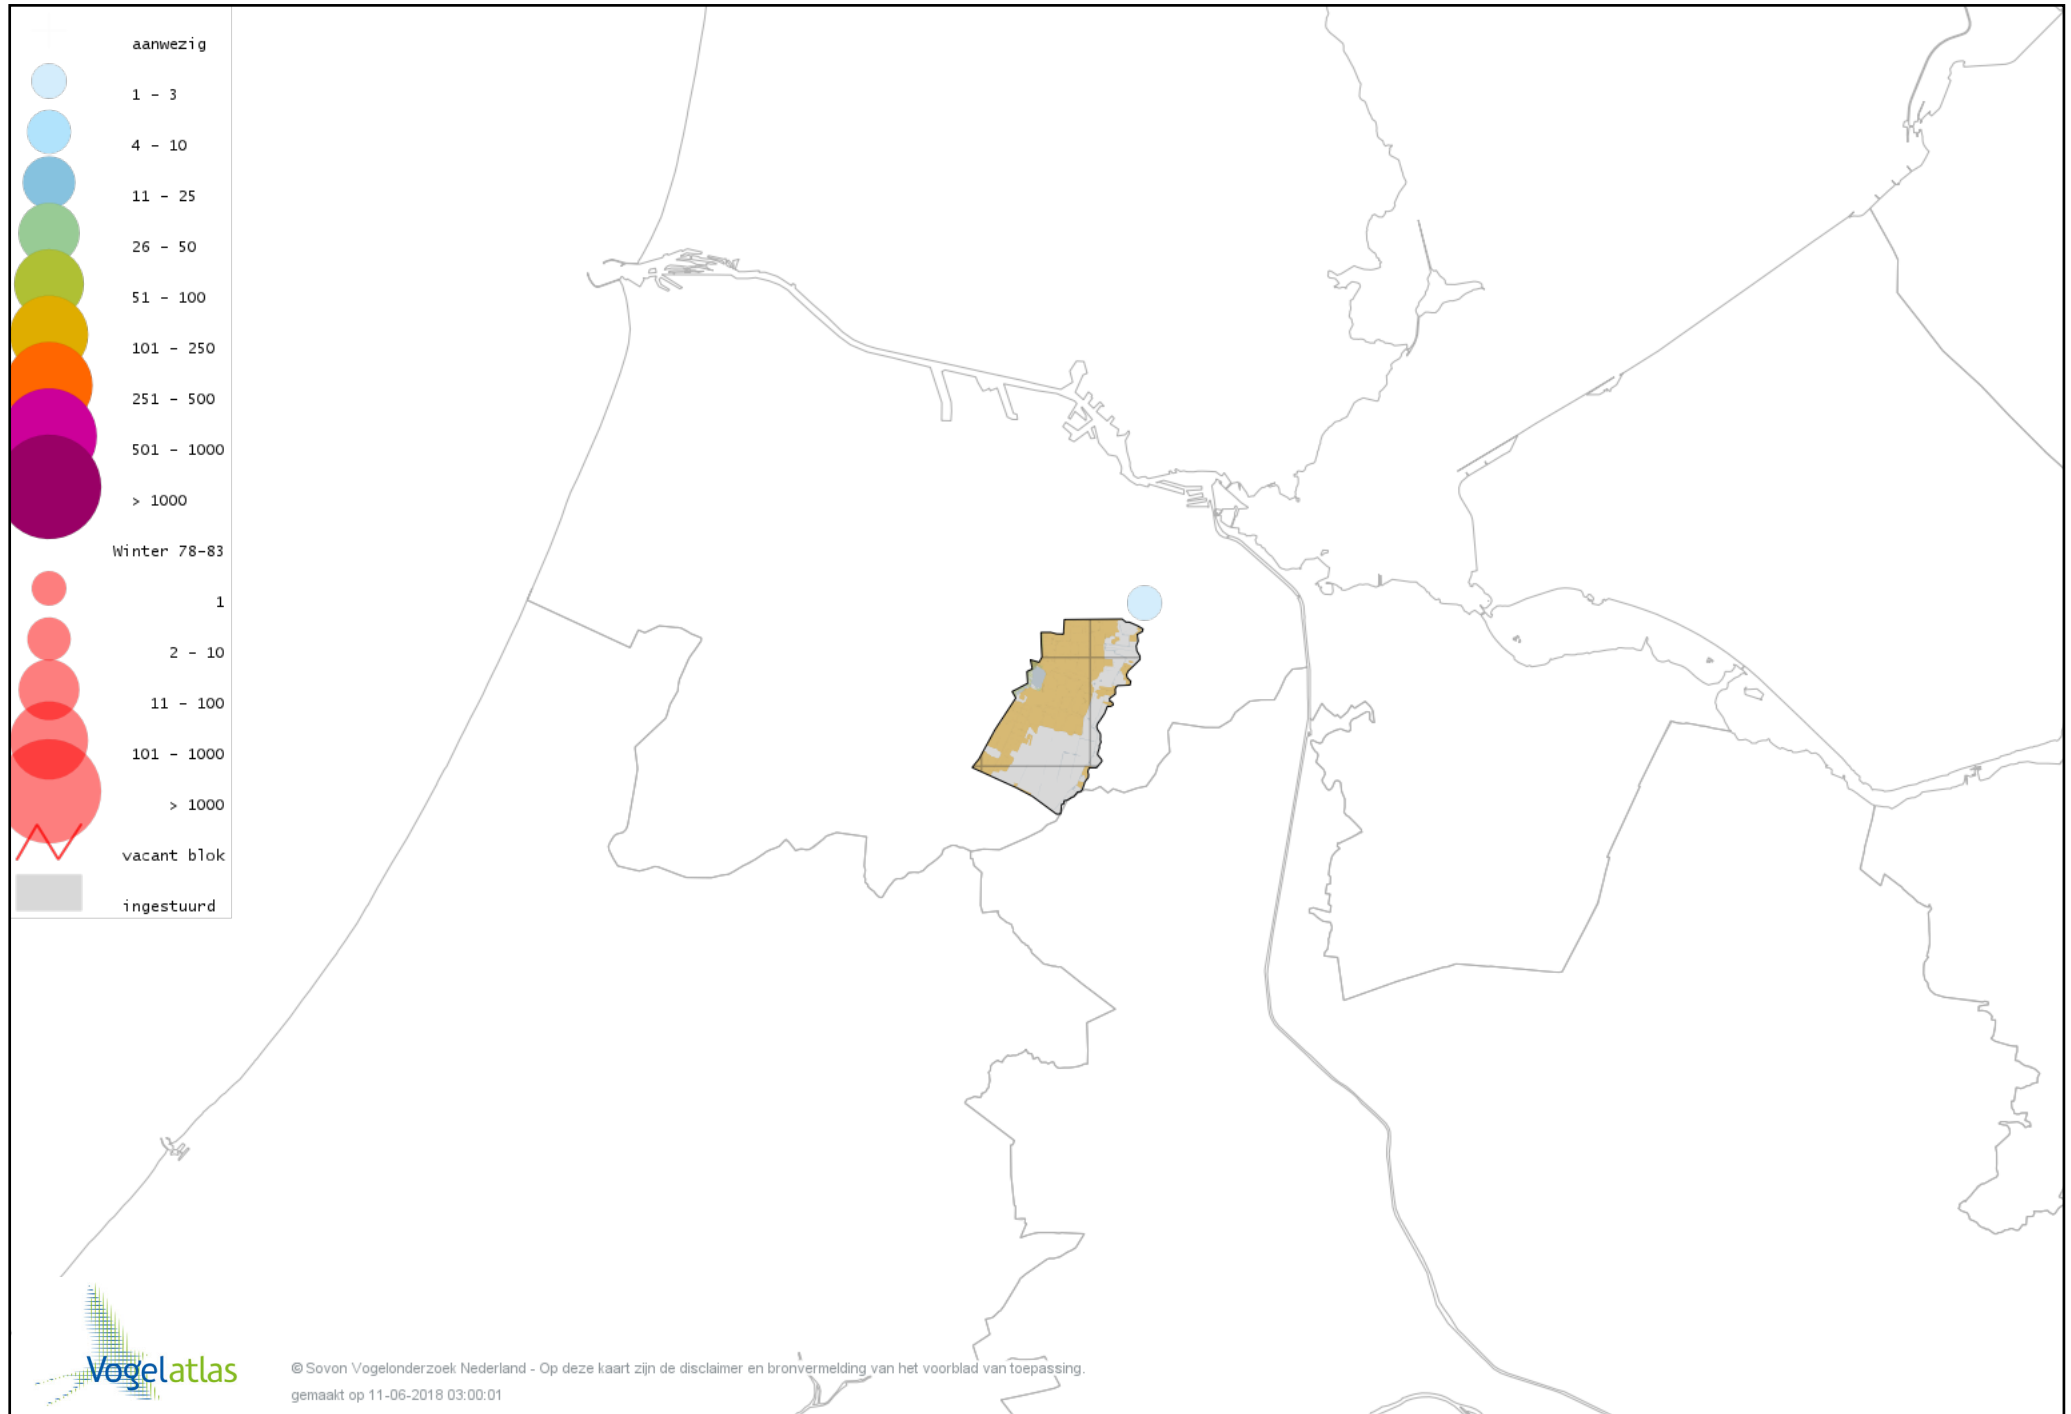

Voorlopige verspreidingskaart Kuifeend winter

Voorlopige verspreidingskaart Topper winter

Voorlopige verspreidingskaart Muskuseend winter

Voorlopige verspreidingskaart Carolina-eend winter

Voorlopige verspreidingskaart Mandarijneend winter

Voorlopige verspreidingskaart Nonnetje winter

Voorlopige verspreidingskaart Brilduiker winter

Voorlopige verspreidingskaart Kokardezaagbek winter

Voorlopige verspreidingskaart Grote Zaagbek winter

Voorlopige verspreidingskaart Ringtaling winter

Voorlopige verspreidingskaart Krakeend winter

Voorlopige verspreidingskaart Chileense Smient winter

Voorlopige verspreidingskaart Smient winter

Voorlopige verspreidingskaart Vlekbekeend winter

Voorlopige verspreidingskaart Slobeend winter

Voorlopige verspreidingskaart Wilde Eend winter

Voorlopige verspreidingskaart Soepeend winter

Voorlopige verspreidingskaart Pijlstaart winter

Voorlopige verspreidingskaart Zomertaling winter

Voorlopige verspreidingskaart Wintertaling winter