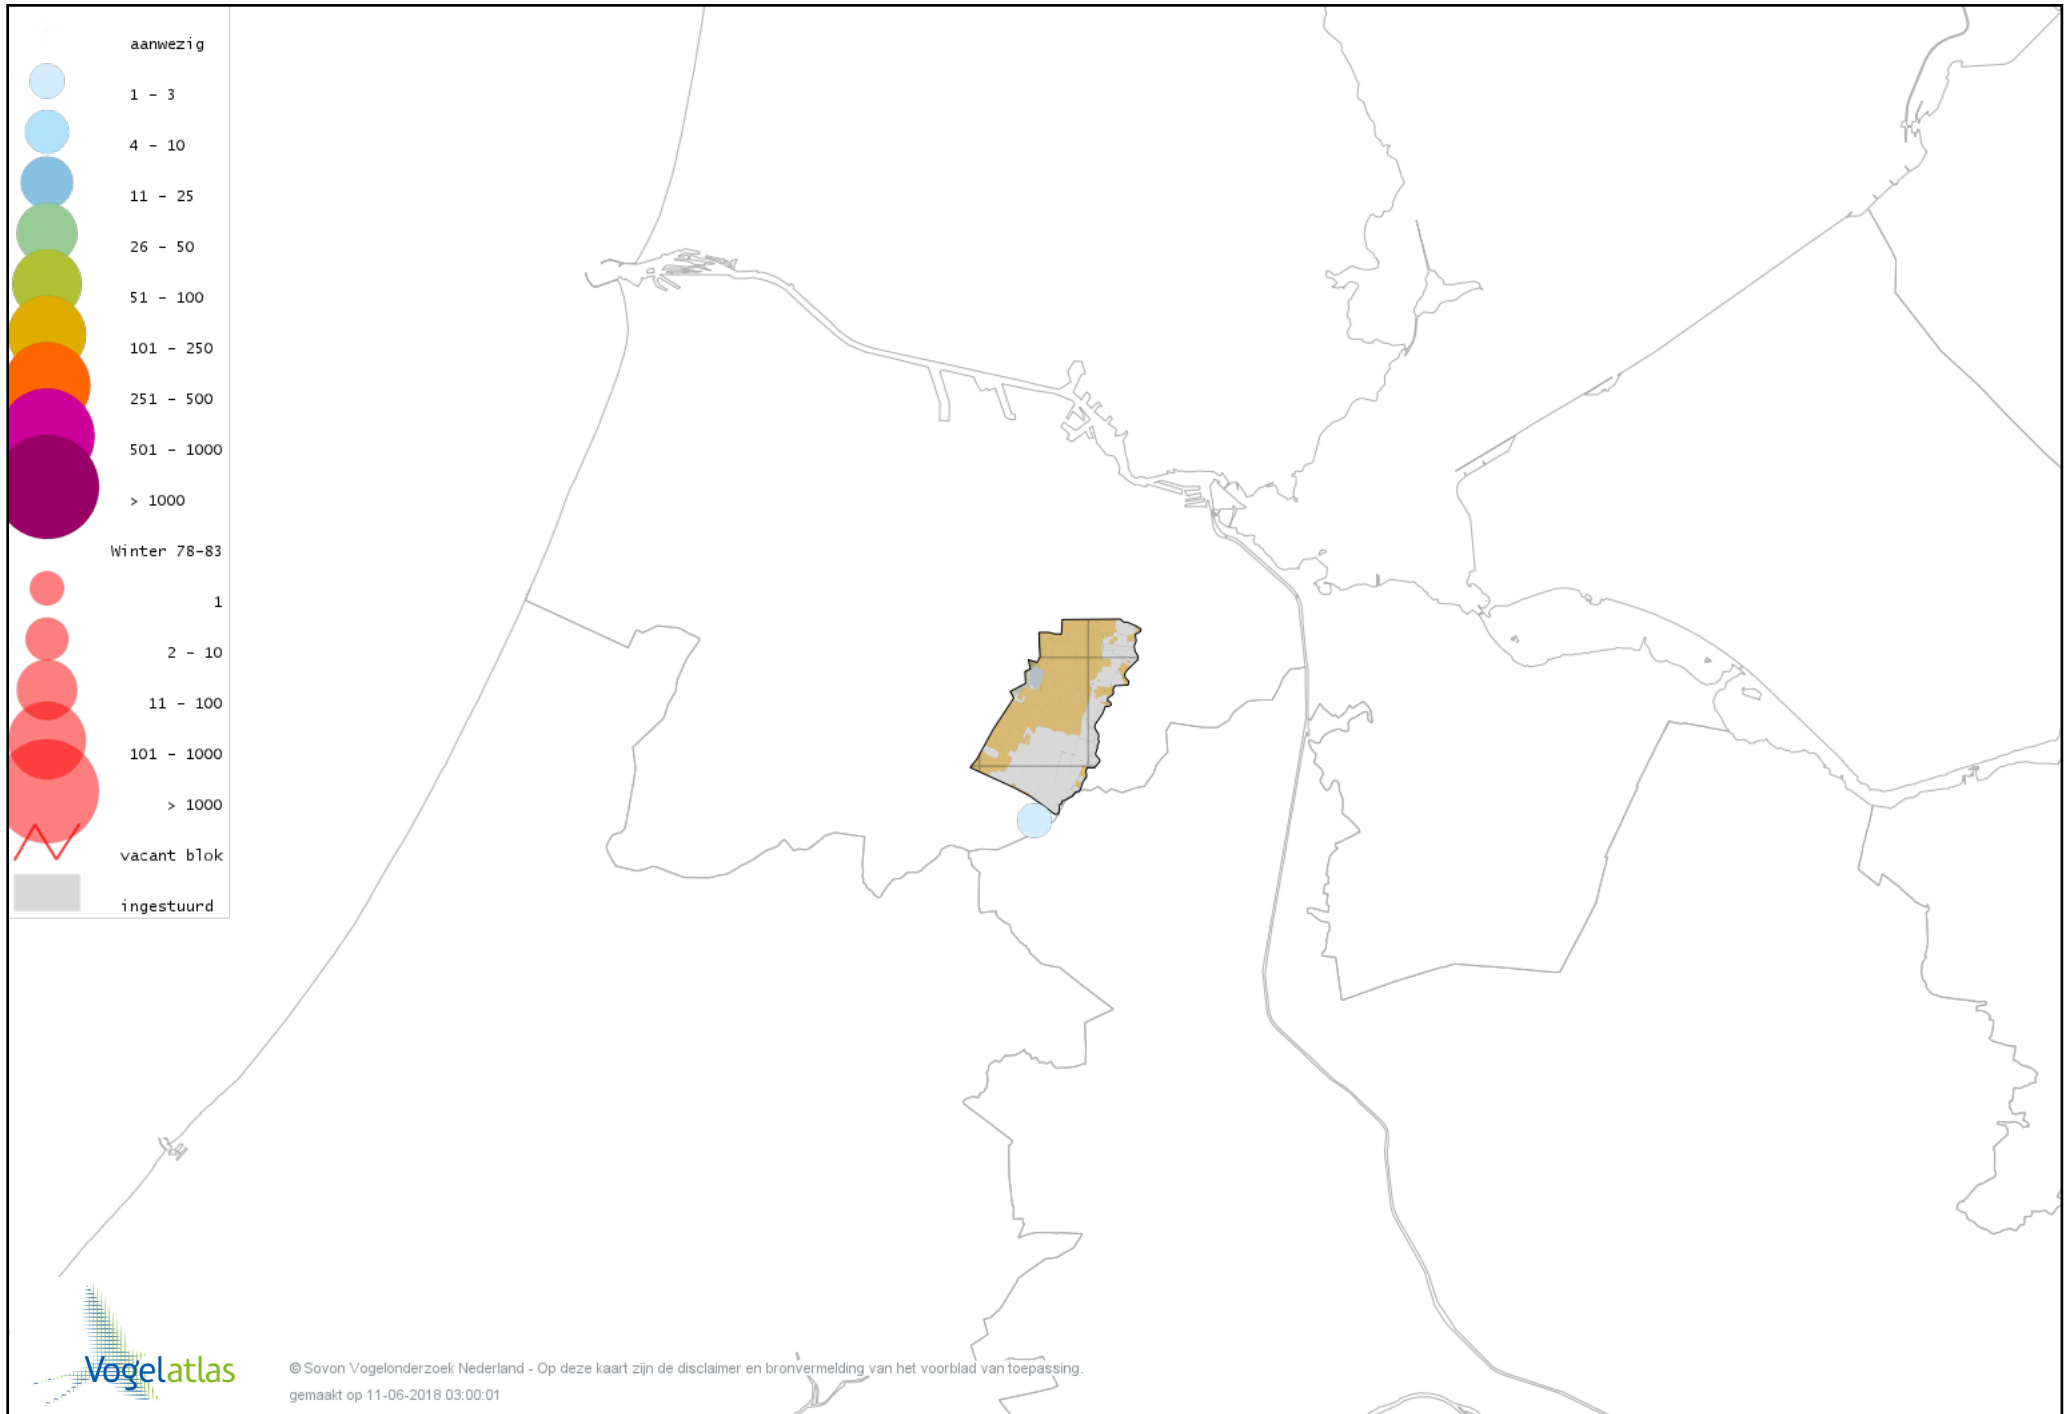

De kleurtint (blauw) is de beste referentie voor de tot nu toe waargenomen aantalsklasse.

De stipgrootte is relatief. Vergelijk daarvoor de atlasblok grootte van de legenda met die van het kaartbeeld.

Voorlopige verspreidingskaart Knobbelzwaan winter

Voorlopige verspreidingskaart Zwarte Zwaan winter

Voorlopige verspreidingskaart Zwarthalszwaan winter

Voorlopige verspreidingskaart Kleine Zwaan winter

Voorlopige verspreidingskaart Wilde Zwaan winter

Voorlopige verspreidingskaart Indische Gans winter

Voorlopige verspreidingskaart Knobbelgans (Chinese) winter

Voorlopige verspreidingskaart Toendrarietgans winter

Voorlopige verspreidingskaart Kleine Rietgans winter

Voorlopige verspreidingskaart Grauwe Gans winter

Voorlopige verspreidingskaart Soepgans winter

Voorlopige verspreidingskaart Dwerggans winter

Voorlopige verspreidingskaart Kolgans winter

Voorlopige verspreidingskaart Kleine Canadese Gans (minima) winter