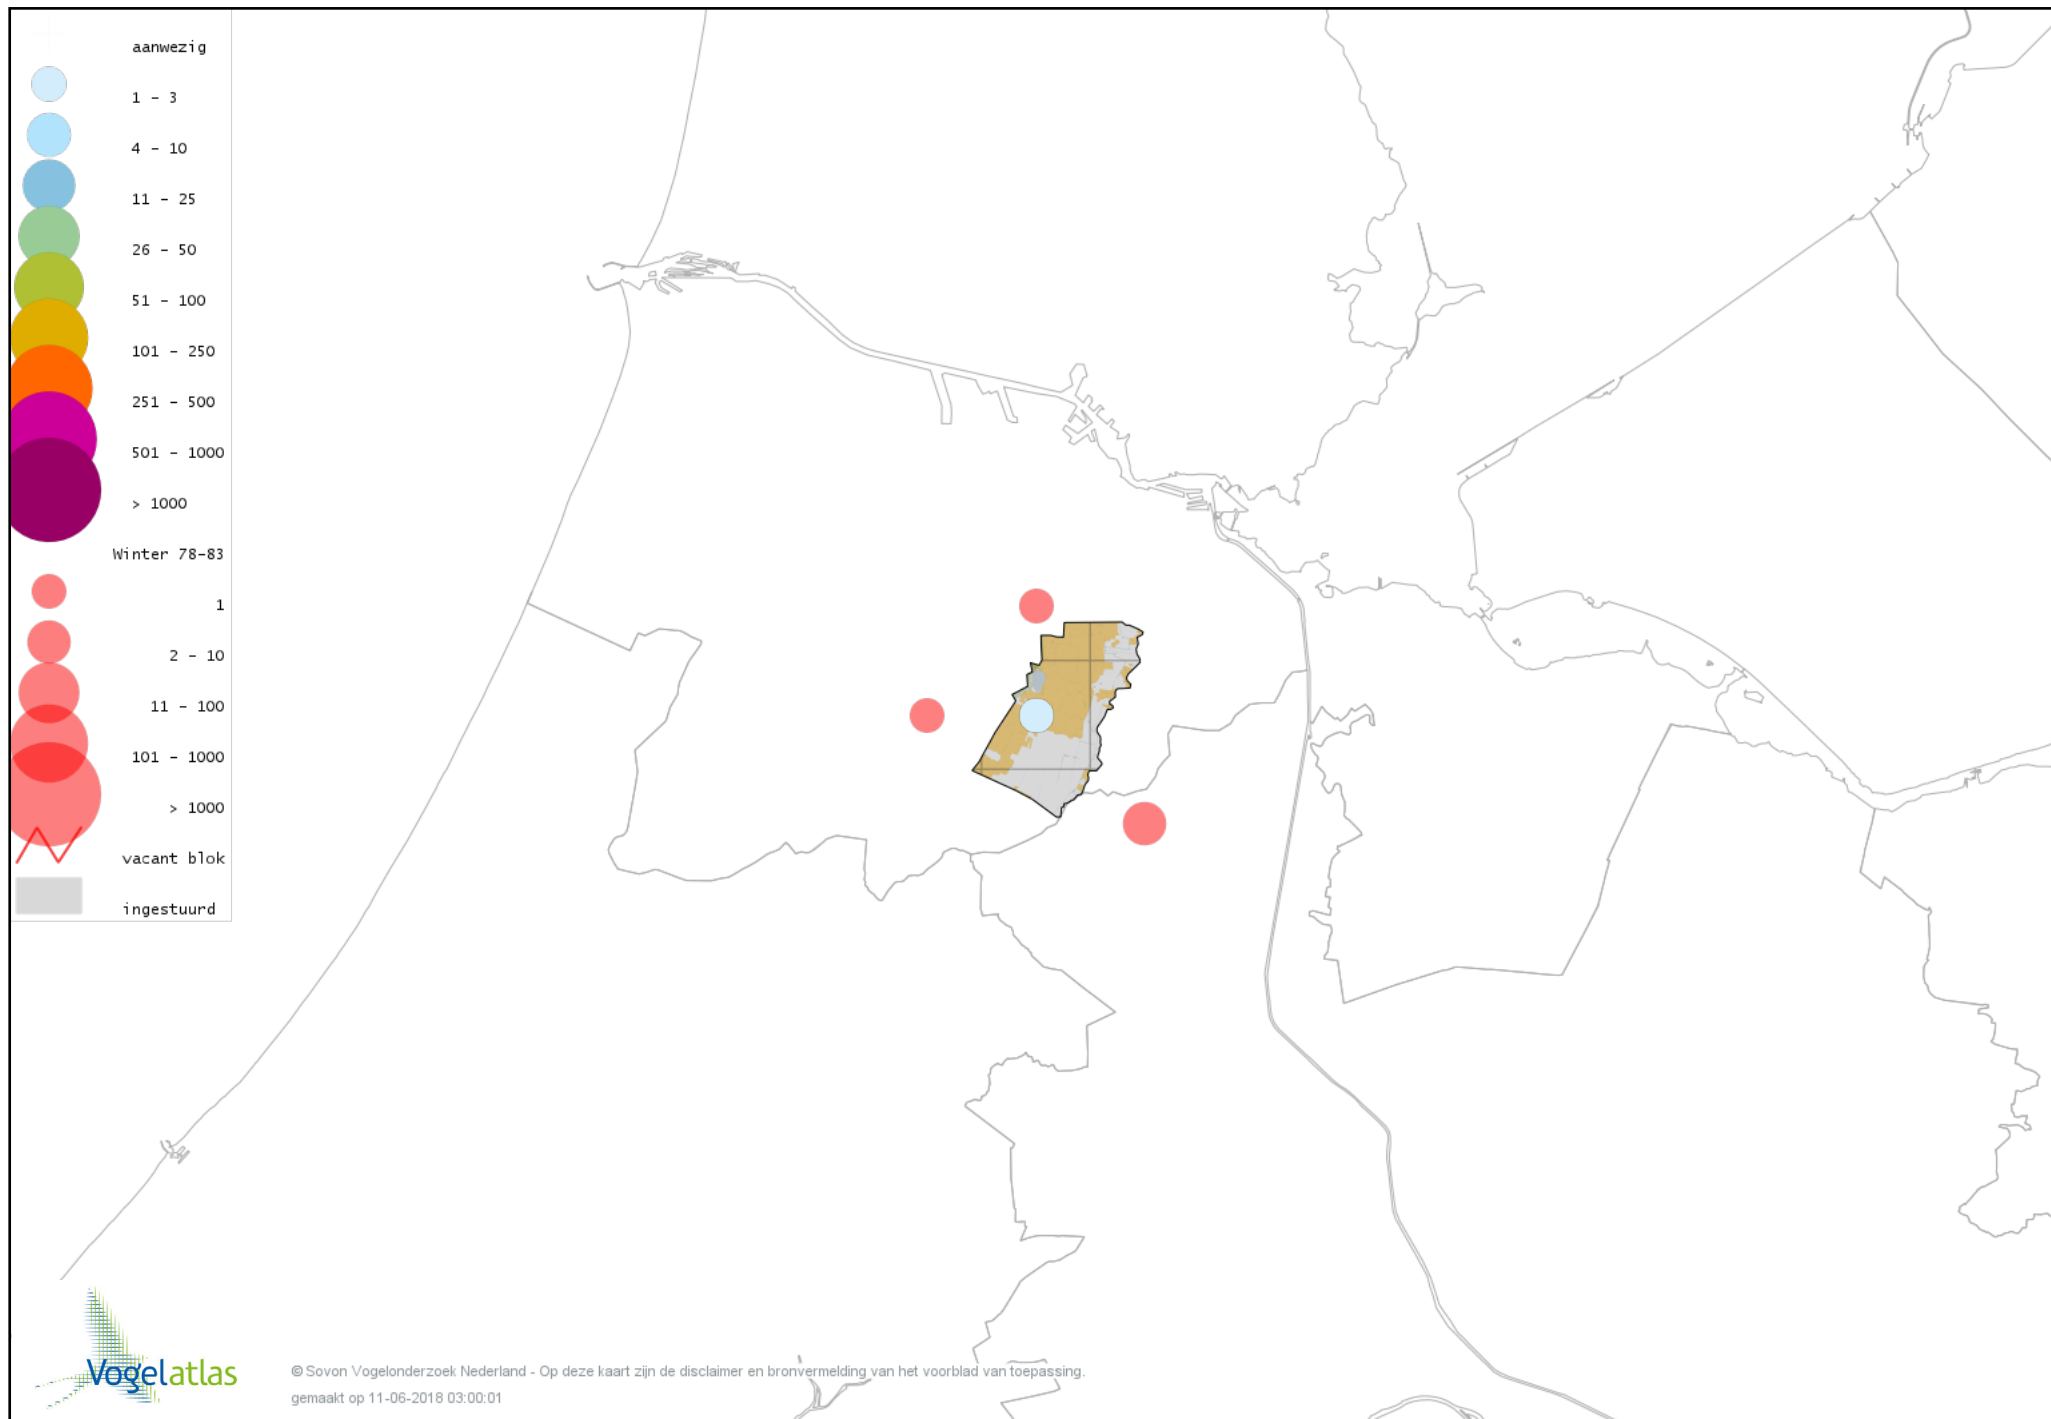

Voorlopige verspreidingskaart Fuut winter

Voorlopige verspreidingskaart Kuifduiker winter

Voorlopige verspreidingskaart Rode Wouw winter

Voorlopige verspreidingskaart Zearend winter

Voorlopige verspreidingskaart Bruine Kiekendief winter

Voorlopige verspreidingskaart Blauwe Kiekendief winter

Voorlopige verspreidingskaart Havik winter

Voorlopige verspreidingskaart Sperwer winter

Voorlopige verspreidingskaart Buizerd winter

Voorlopige verspreidingskaart Torenvalk winter

Voorlopige verspreidingskaart Smelleken winter

Voorlopige verspreidingskaart Slechtvalk winter

Voorlopige verspreidingskaart Waterral winter

Voorlopige verspreidingskaart Waterhoen winter

Voorlopige verspreidingskaart Meerkoet winter