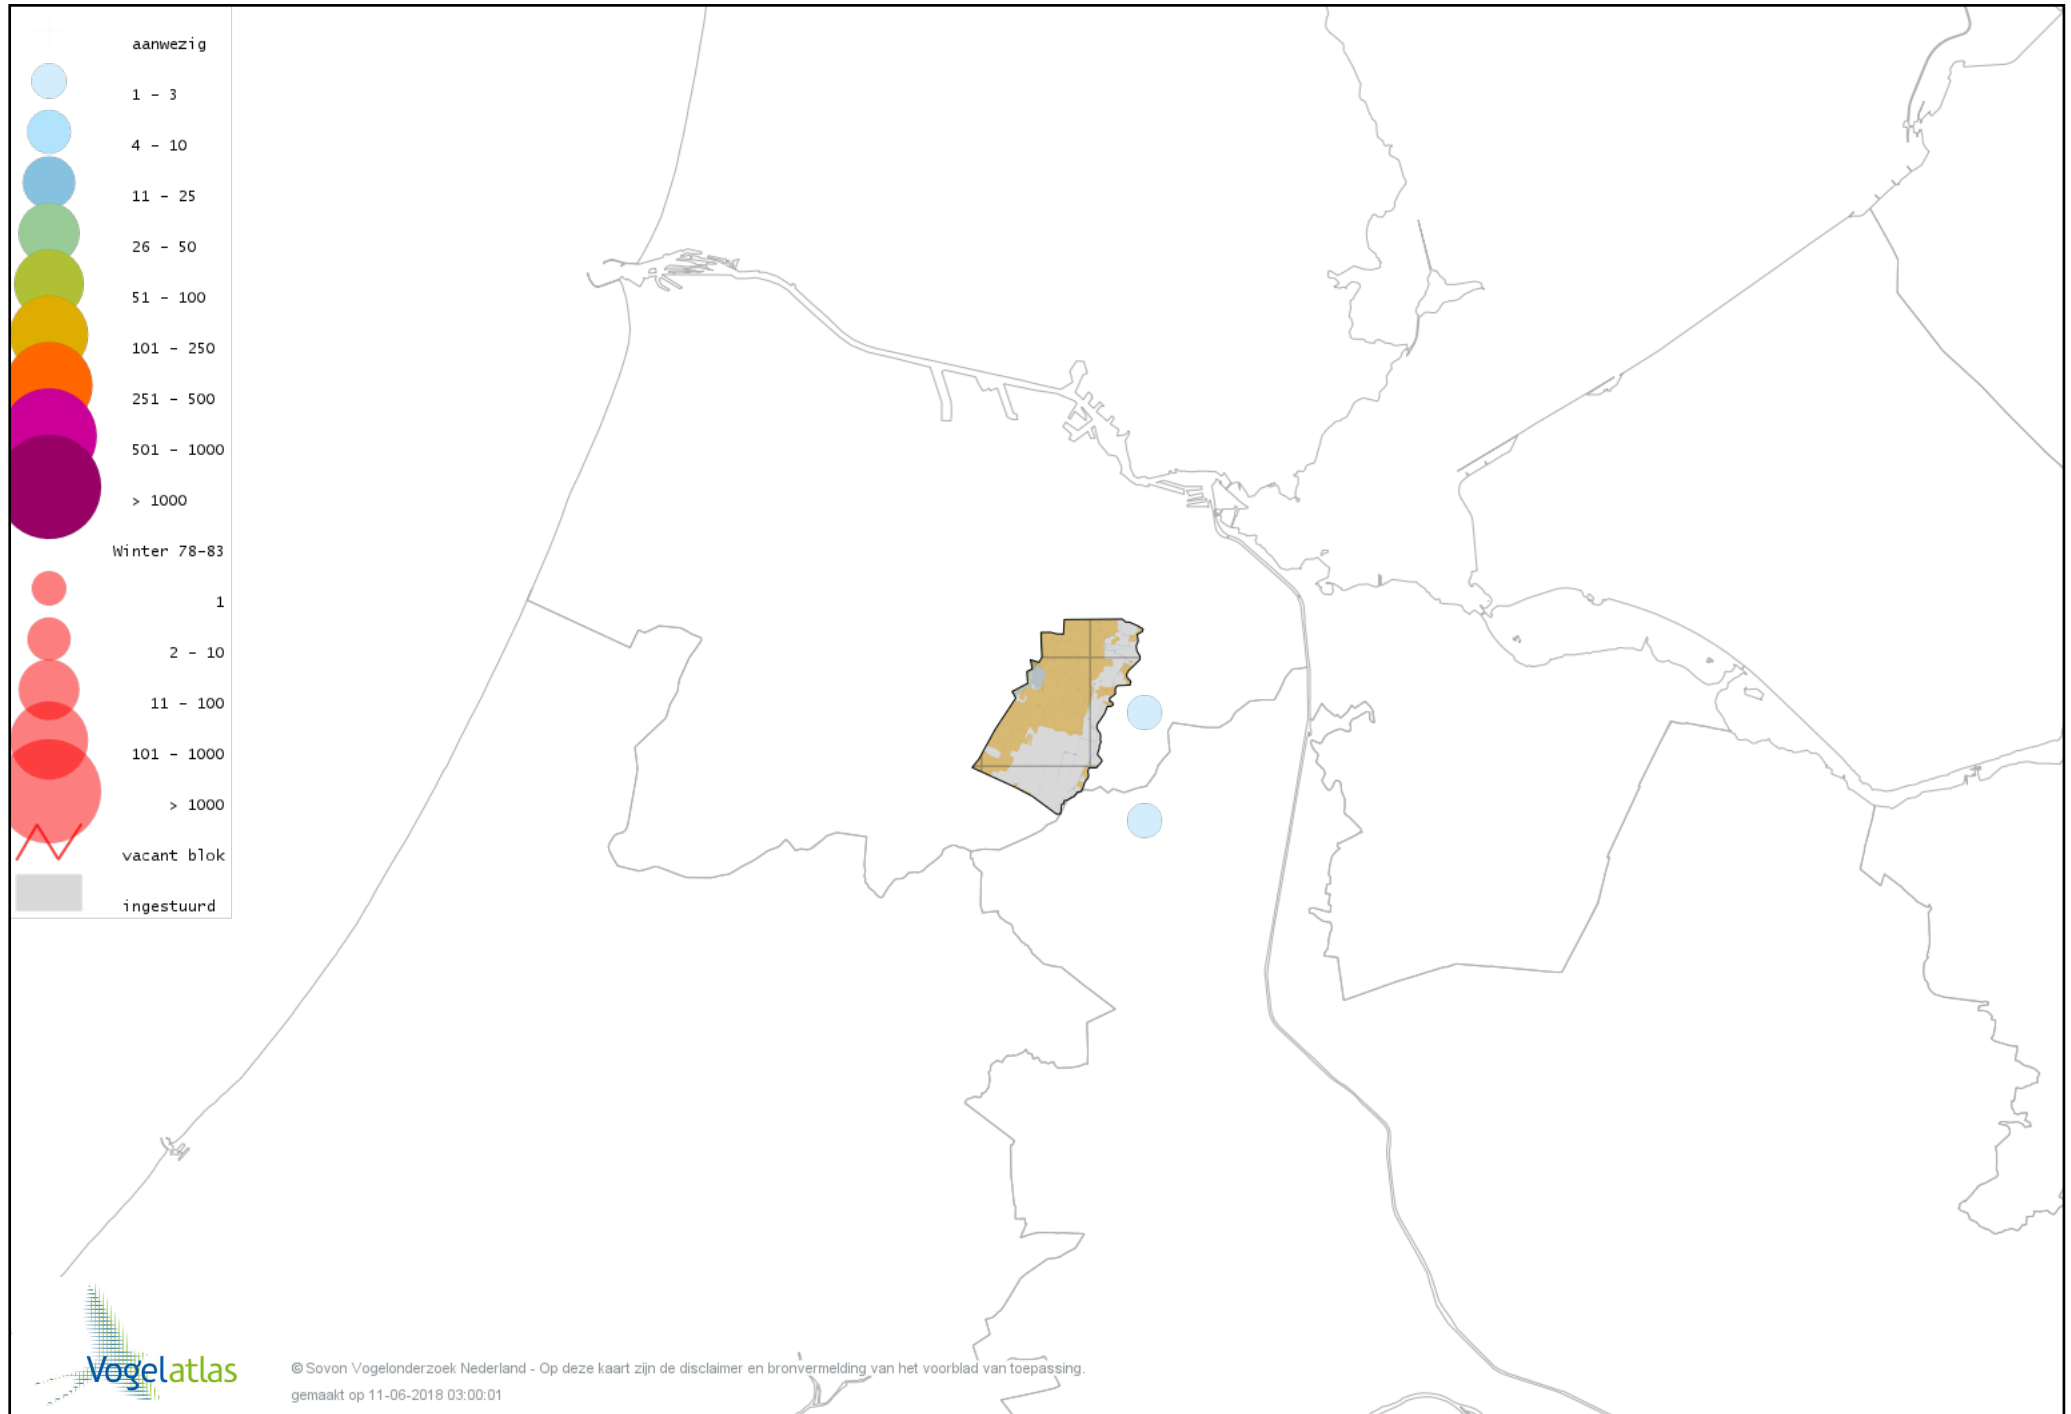

Voorlopige verspreidingskaart Wilde Eend winter

Voorlopige verspreidingskaart Soepeend winter

Voorlopige verspreidingskaart Pijlstaart winter

Voorlopige verspreidingskaart Zomertaling winter

Voorlopige verspreidingskaart Wintertaling winter

Voorlopige verspreidingskaart Patrijs winter

Voorlopige verspreidingskaart Kip winter

Voorlopige verspreidingskaart Fazant winter

Voorlopige verspreidingskaart Blauwe Pauw winter

Voorlopige verspreidingskaart Aalscholver winter

Voorlopige verspreidingskaart Roerdomp winter

Voorlopige verspreidingskaart Kwak winter

Voorlopige verspreidingskaart Koereiger winter

Voorlopige verspreidingskaart Kleine Zilverreiger winter

Voorlopige verspreidingskaart Grote Zilverreiger winter