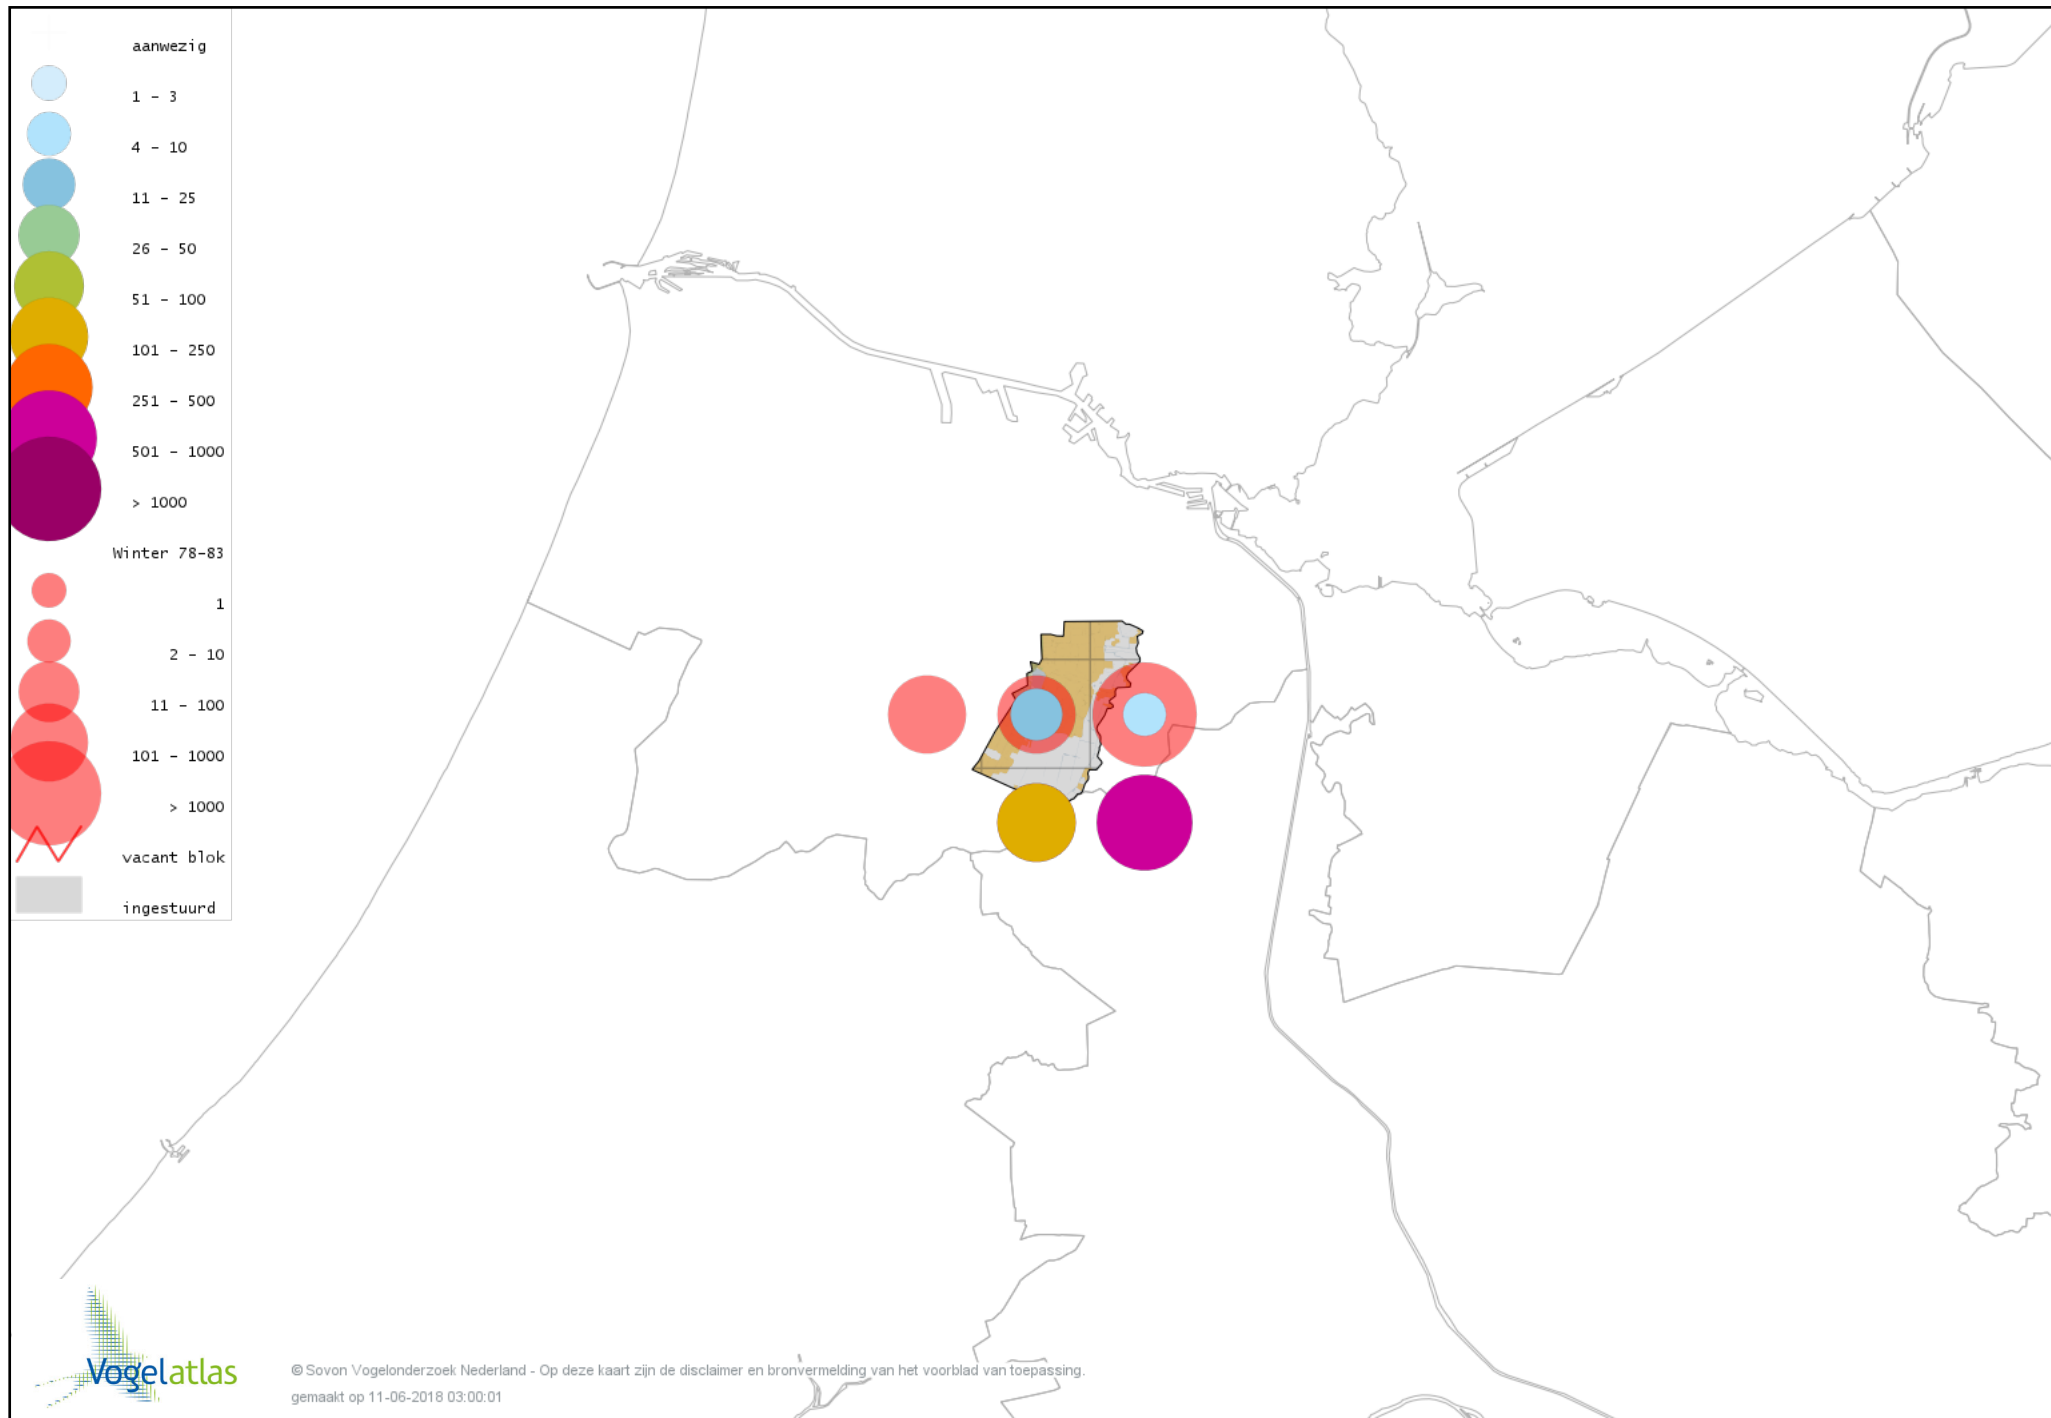

De kleurtint (blauw) is de beste referentie voor de tot nu toe waargenomen aantalsklasse.

De stipgrootte is relatief. Vergelijk daarvoor de atlasblok grootte van de legenda met die van het kaartbeeld.

Voorlopige verspreidingskaart Knobbelzwaan winter

Voorlopige verspreidingskaart Zwarte Zwaan winter

Voorlopige verspreidingskaart Zwarthalszwaan winter

Voorlopige verspreidingskaart Kleine Zwaan winter

Voorlopige verspreidingskaart Wilde Zwaan winter

Voorlopige verspreidingskaart Indische Gans winter

Voorlopige verspreidingskaart Knobbelgans (Chinese) winter

Voorlopige verspreidingskaart Toendrarietgans winter

Voorlopige verspreidingskaart Kleine Rietgans winter

Voorlopige verspreidingskaart Grauwe Gans winter

Voorlopige verspreidingskaart Soepgans winter

Voorlopige verspreidingskaart Dwerggans winter

Voorlopige verspreidingskaart Kolgans winter

Voorlopige verspreidingskaart Kleine Canadese Gans (minima) winter