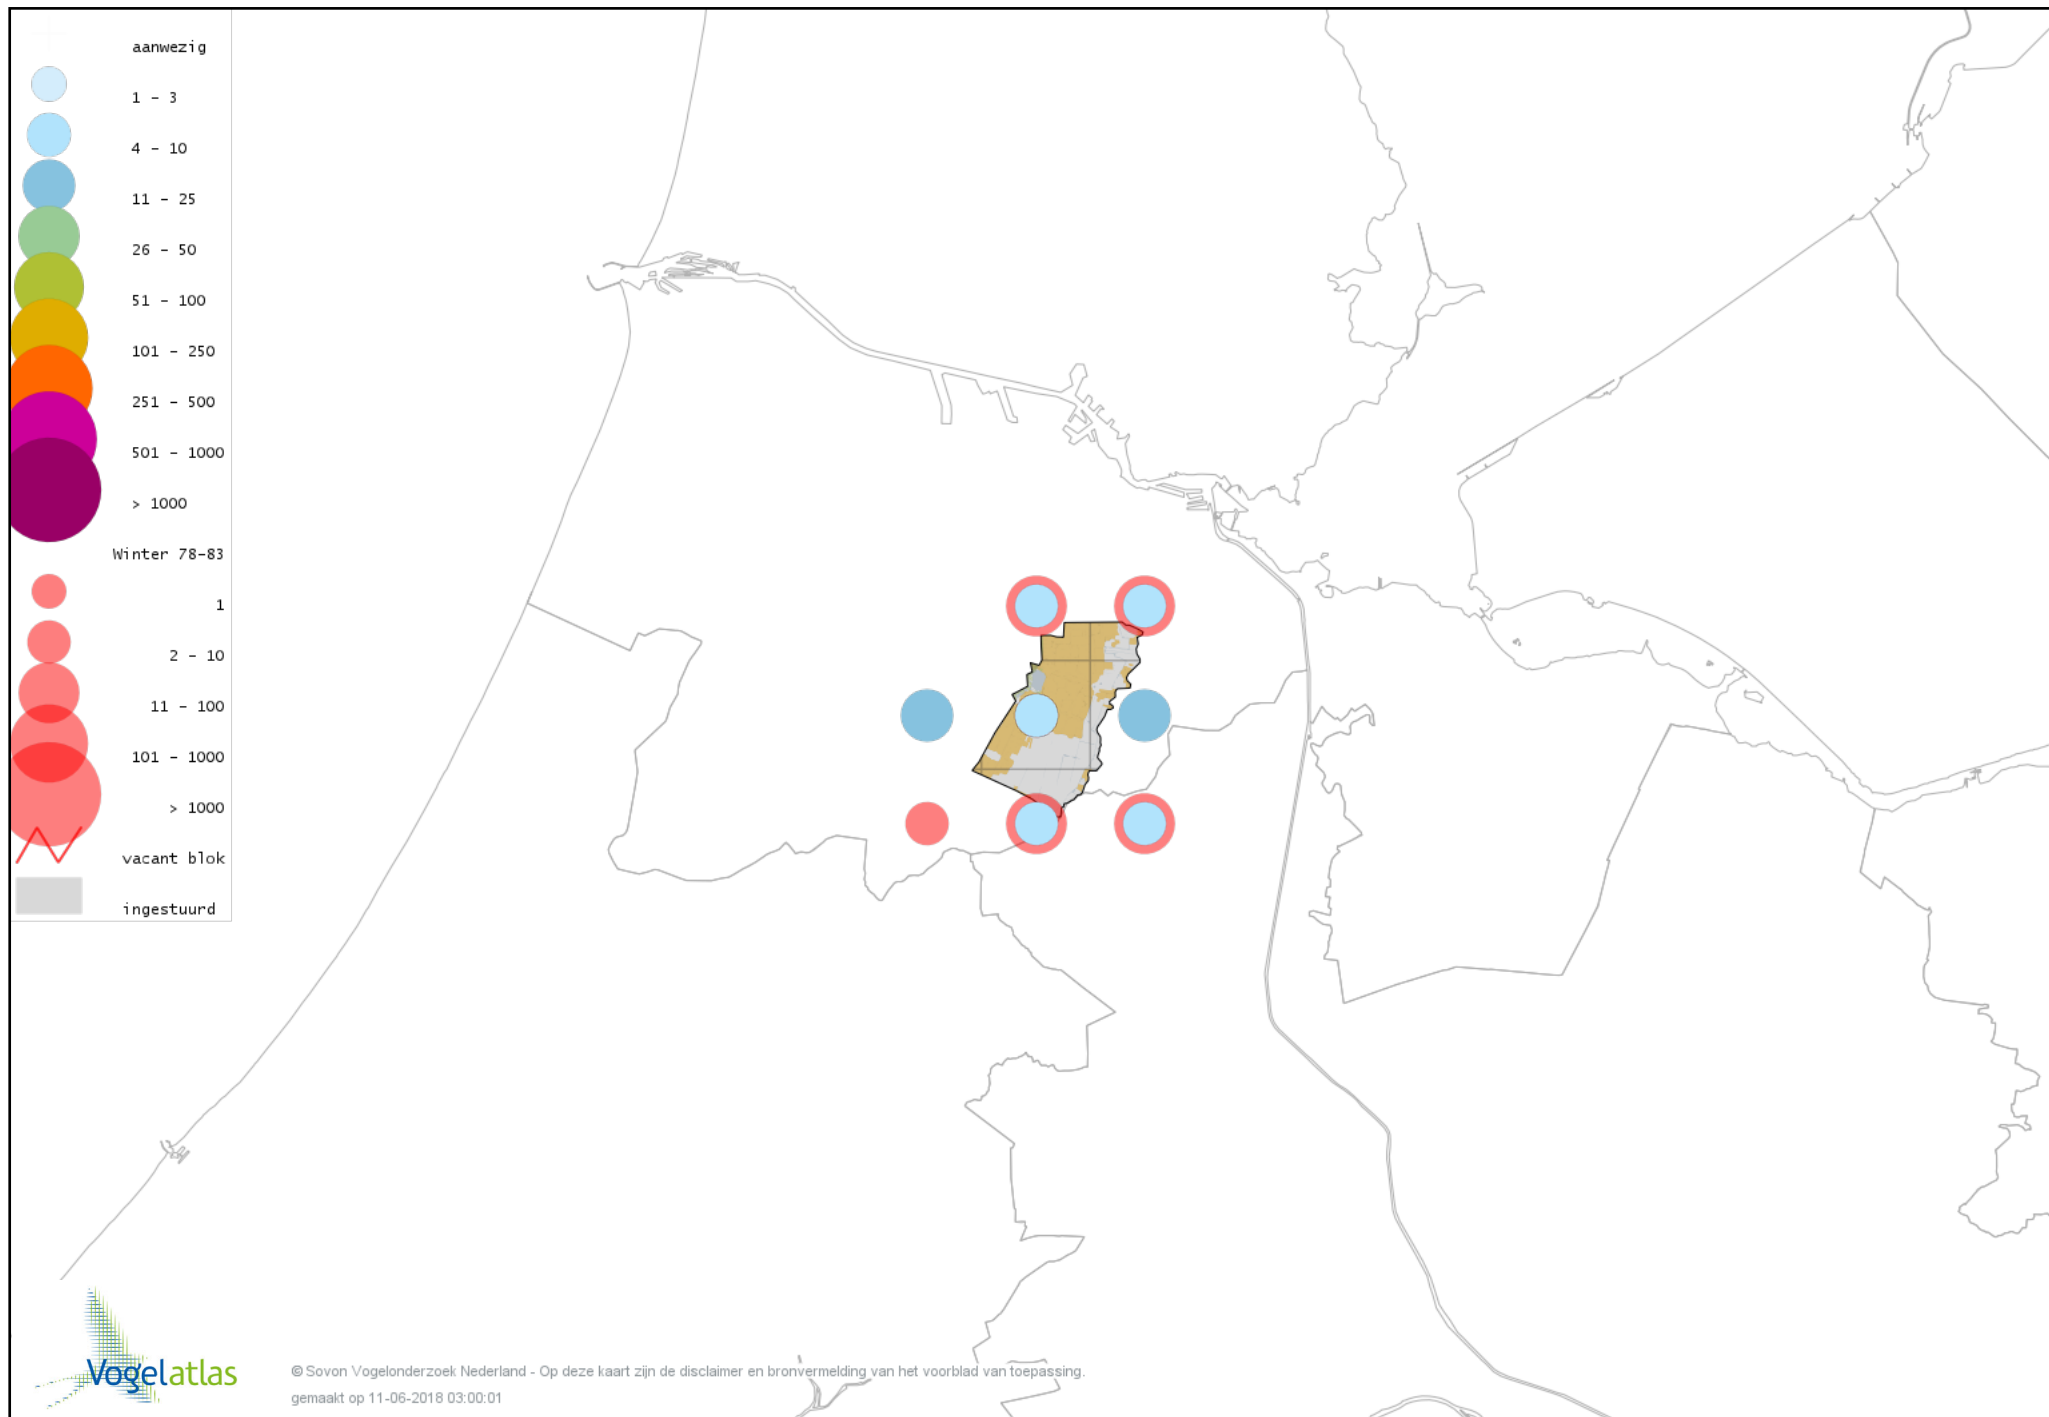

Voorlopige verspreidingskaart Roerdomp winter

Voorlopige verspreidingskaart Kwak winter

Voorlopige verspreidingskaart Koereiger winter

Voorlopige verspreidingskaart Kleine Zilverreiger winter

Voorlopige verspreidingskaart Grote Zilverreiger winter

Voorlopige verspreidingskaart Blauwe Reiger winter

Voorlopige verspreidingskaart Zwarte Ooievaar winter

Voorlopige verspreidingskaart Ooievaar winter

Voorlopige verspreidingskaart Lepelaar winter

Voorlopige verspreidingskaart Dodaars winter

Voorlopige verspreidingskaart Fuut winter

Voorlopige verspreidingskaart Kuifduiker winter

Voorlopige verspreidingskaart Rode Wouw winter

Voorlopige verspreidingskaart Zearend winter

Voorlopige verspreidingskaart Bruine Kiekendief winter