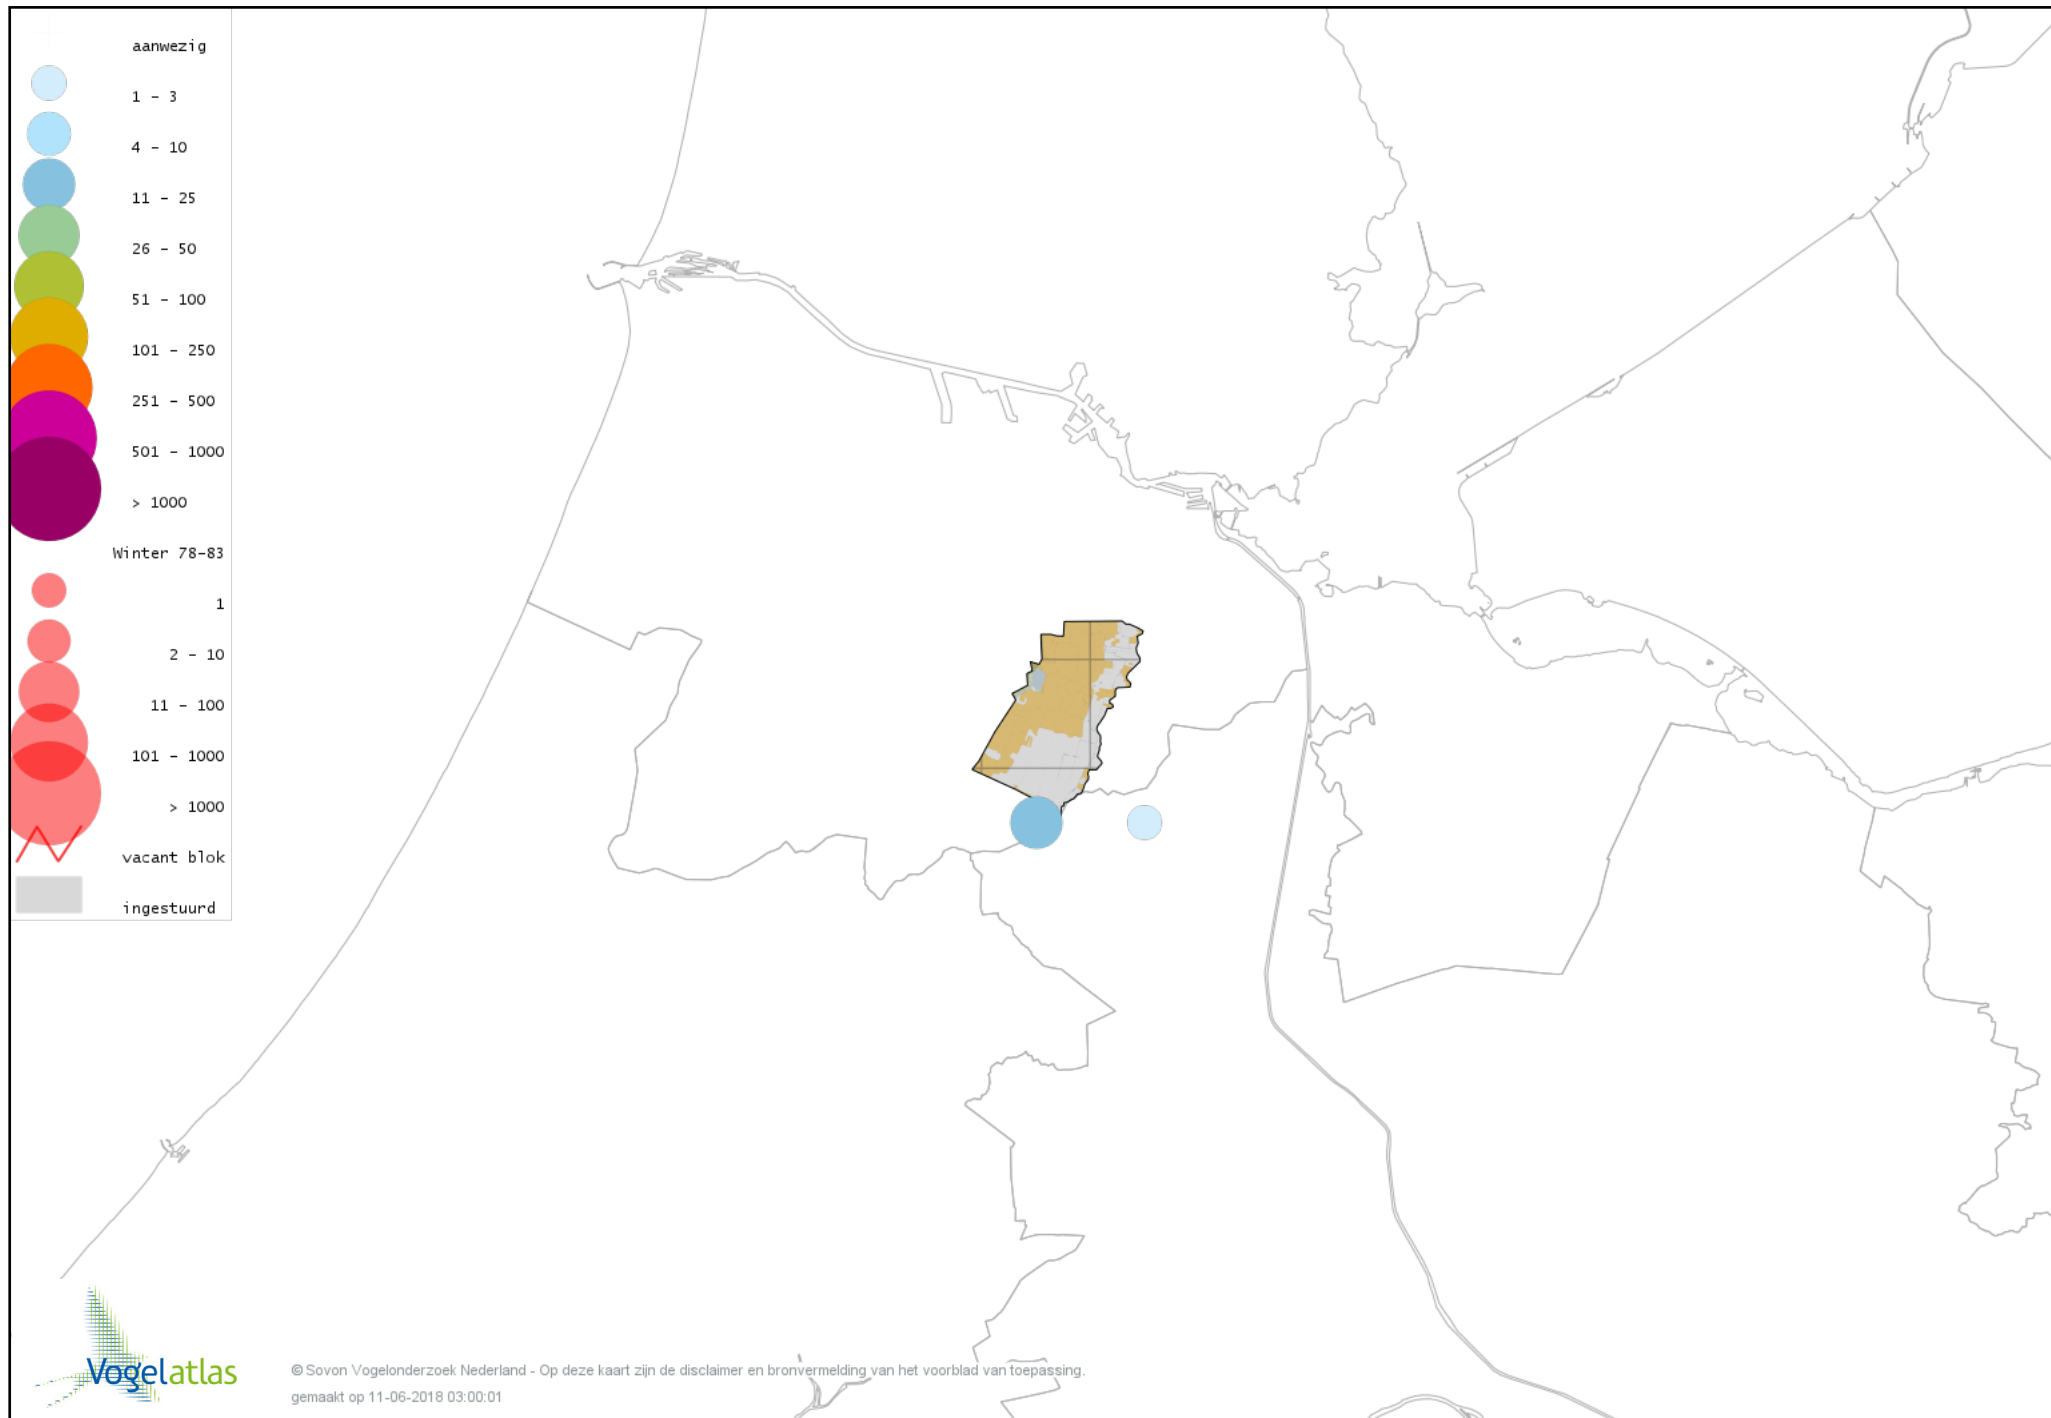

De kleurtint (blauw) is de beste referentie voor de tot nu toe waargenomen aantalsklasse.

De stipgrootte is relatief. Vergelijk daarvoor de atlasblok grootte van de legenda met die van het kaartbeeld.

Voorlopige verspreidingskaart Knobbelzwaan winter

Voorlopige verspreidingskaart Zwarte Zwaan winter

Voorlopige verspreidingskaart Zwarthalszwaan winter

Voorlopige verspreidingskaart Kleine Zwaan winter

Voorlopige verspreidingskaart Wilde Zwaan winter

Voorlopige verspreidingskaart Indische Gans winter

Voorlopige verspreidingskaart Knobbelgans (Chinese) winter

Voorlopige verspreidingskaart Toendrarietgans winter

Voorlopige verspreidingskaart Kleine Rietgans winter

Voorlopige verspreidingskaart Grauwe Gans winter

Voorlopige verspreidingskaart Soepgans winter

Voorlopige verspreidingskaart Dwerggans winter

Voorlopige verspreidingskaart Kolgans winter

Voorlopige verspreidingskaart Kleine Canadese Gans (minima) winter