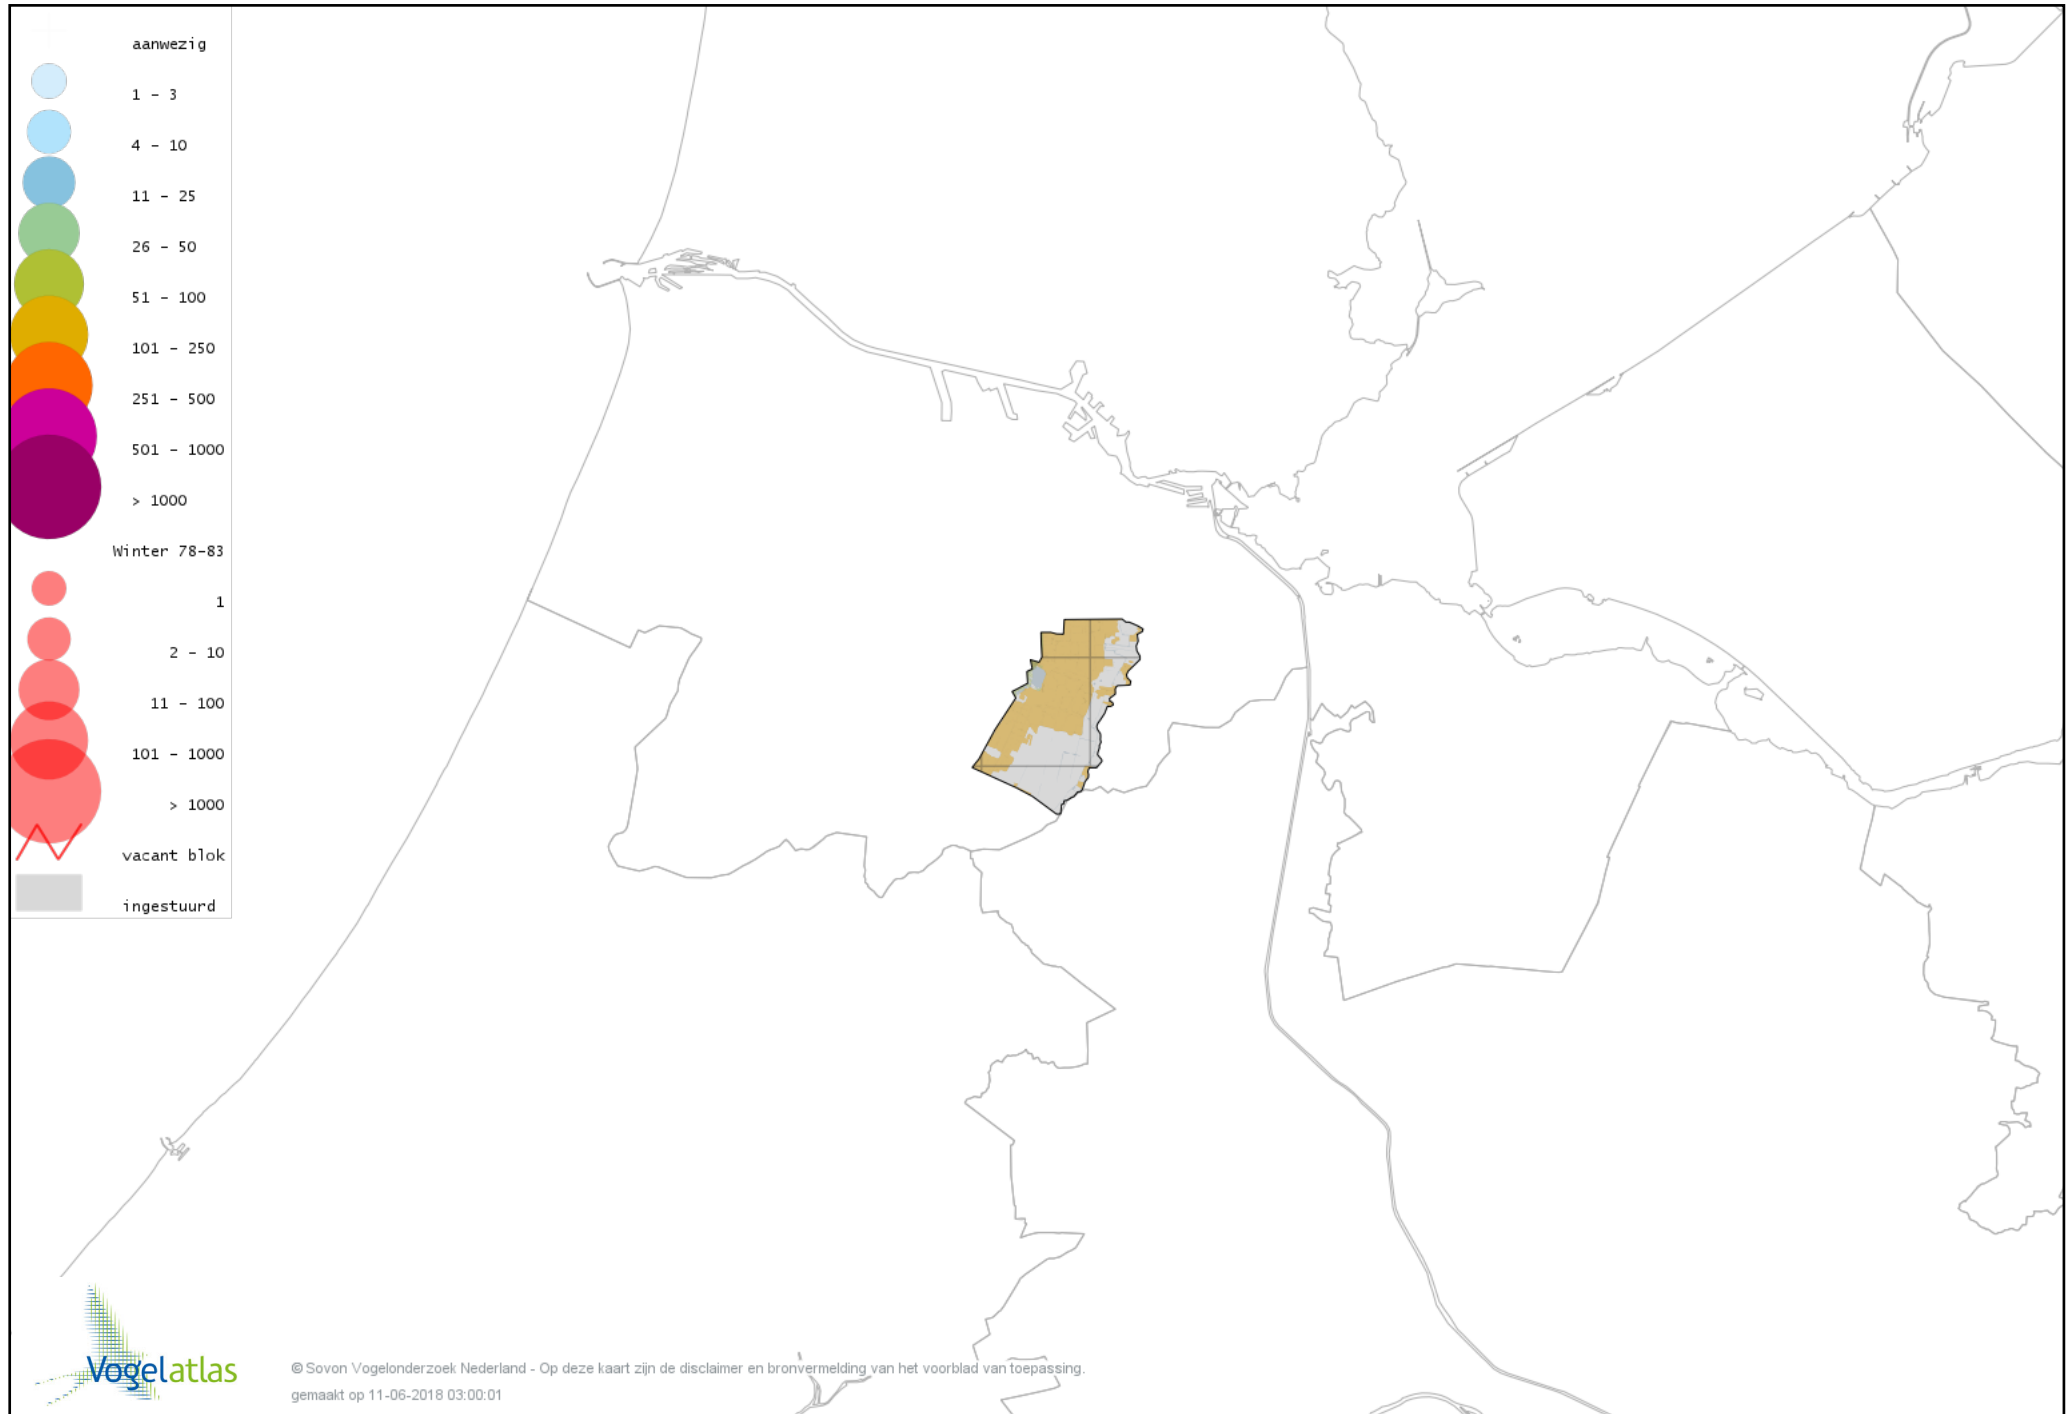

Voorlopige verspreidingskaart Roerdomp winter

Voorlopige verspreidingskaart Kwak winter

Voorlopige verspreidingskaart Koereiger winter

Voorlopige verspreidingskaart Kleine Zilverreiger winter

Voorlopige verspreidingskaart Grote Zilverreiger winter

Voorlopige verspreidingskaart Blauwe Reiger winter

Voorlopige verspreidingskaart Zwarte Ooievaar winter

Voorlopige verspreidingskaart Ooievaar winter

Voorlopige verspreidingskaart Lepelaar winter

Voorlopige verspreidingskaart Dodaars winter

Voorlopige verspreidingskaart Fuut winter

Voorlopige verspreidingskaart Kuifduiker winter

Voorlopige verspreidingskaart Rode Wouw winter

Voorlopige verspreidingskaart Zearend winter

Voorlopige verspreidingskaart Bruine Kiekendief winter