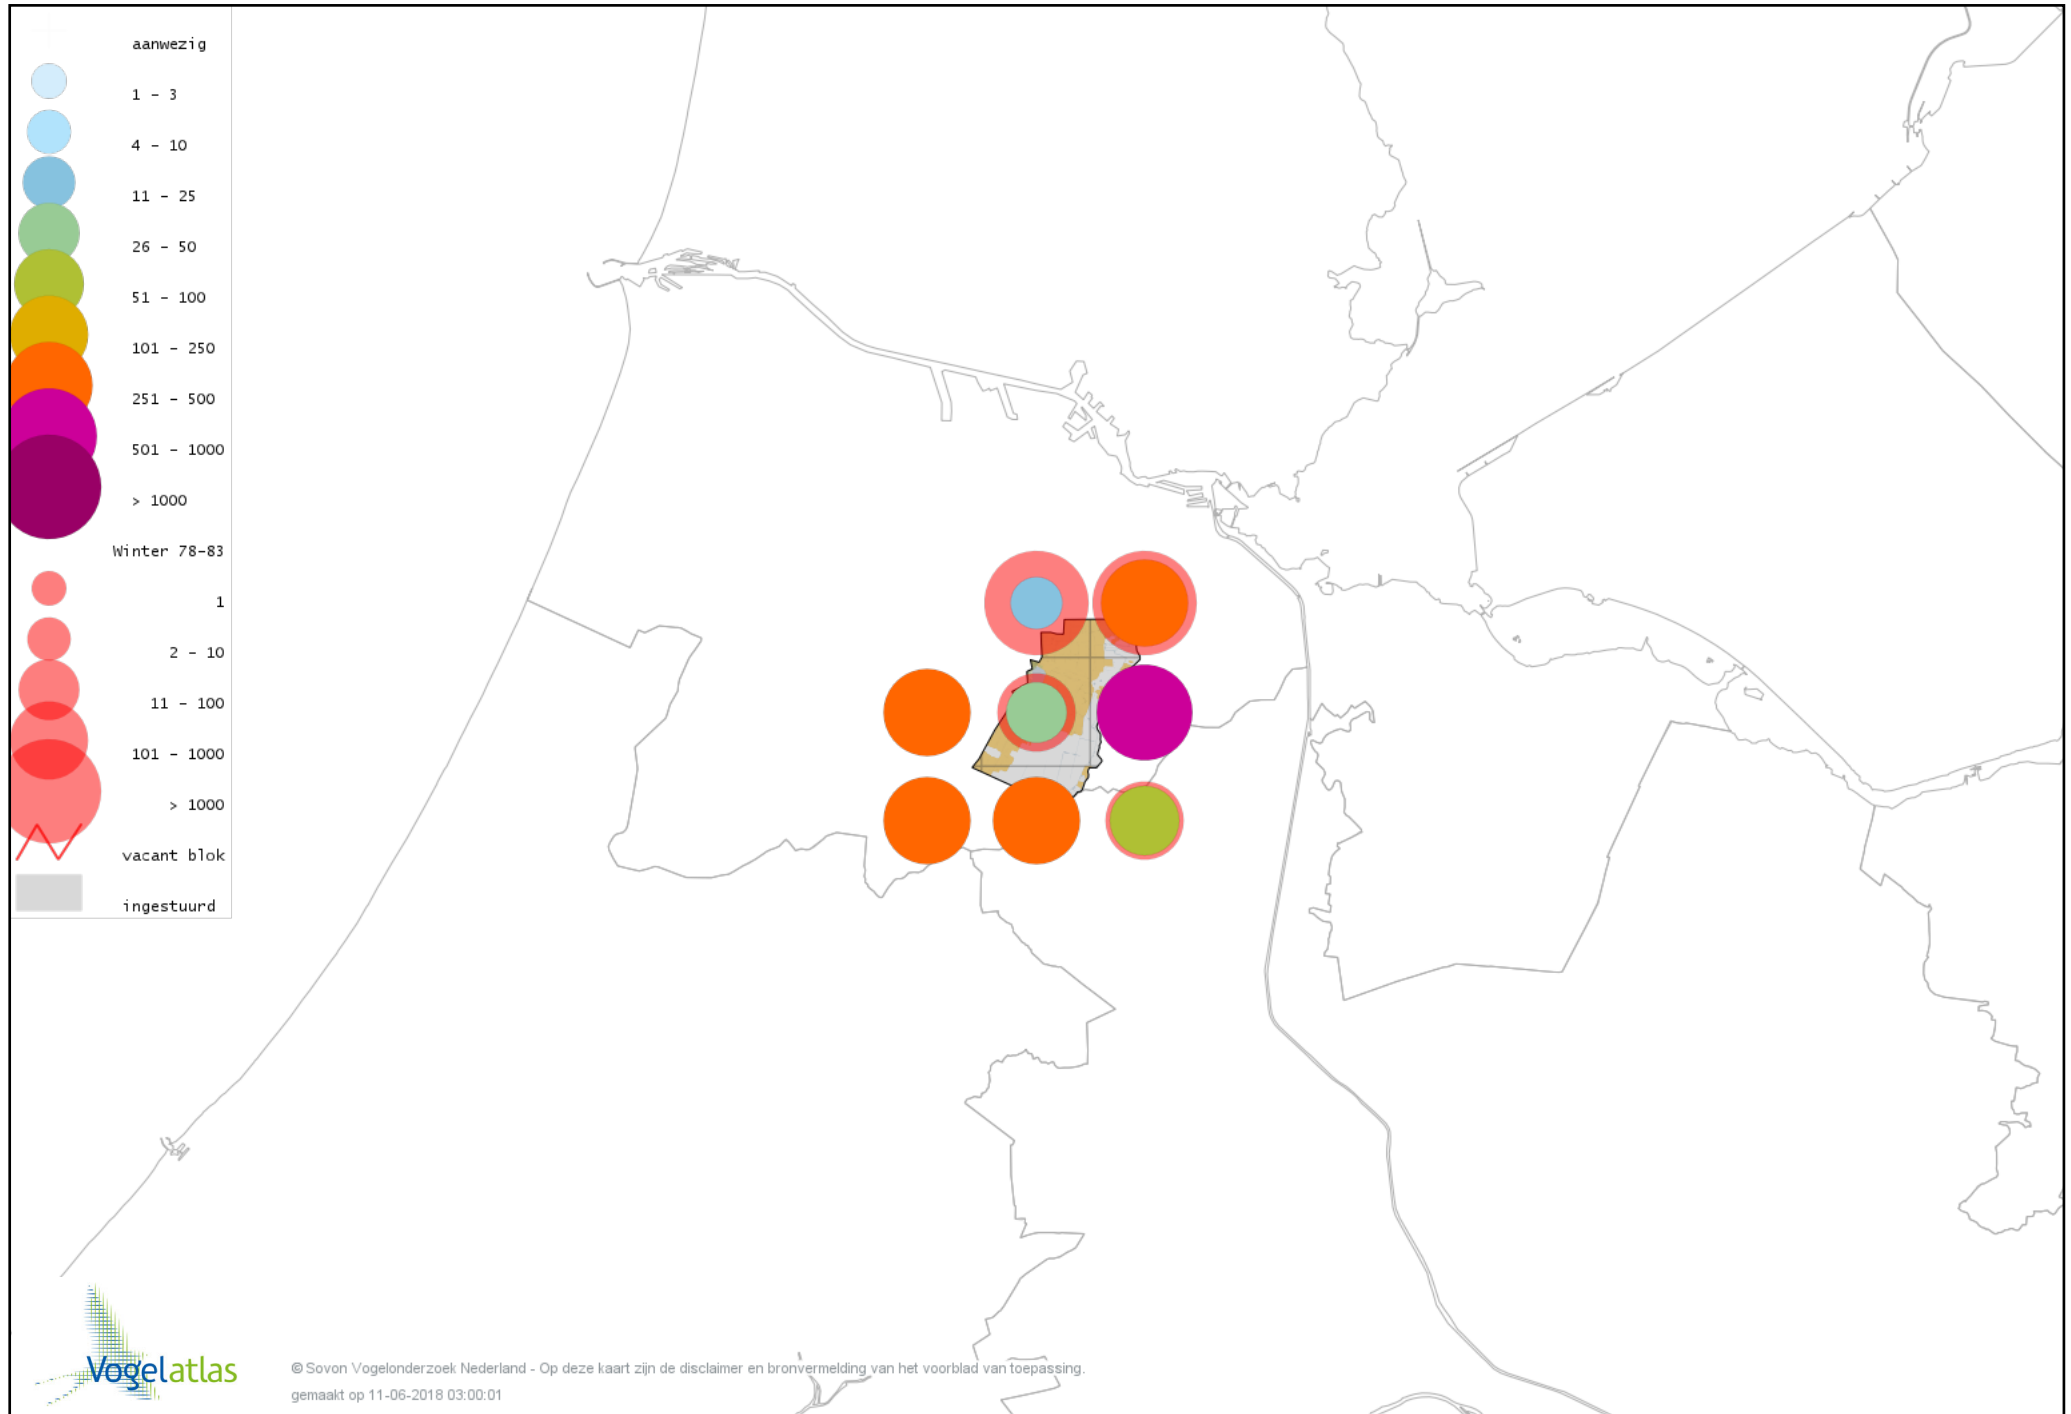

Voorlopige verspreidingskaart Geelpootmeeuw winter

Voorlopige verspreidingskaart Pontische Meeuw winter

Voorlopige verspreidingskaart Kleine Burgemeester winter

Voorlopige verspreidingskaart Grote Mantelmeeuw winter

Voorlopige verspreidingskaart Stadsduif winter

Voorlopige verspreidingskaart Holenduif winter

Voorlopige verspreidingskaart Houtduif winter

Voorlopige verspreidingskaart Turkse Tortel winter

Voorlopige verspreidingskaart Grasparkiet winter