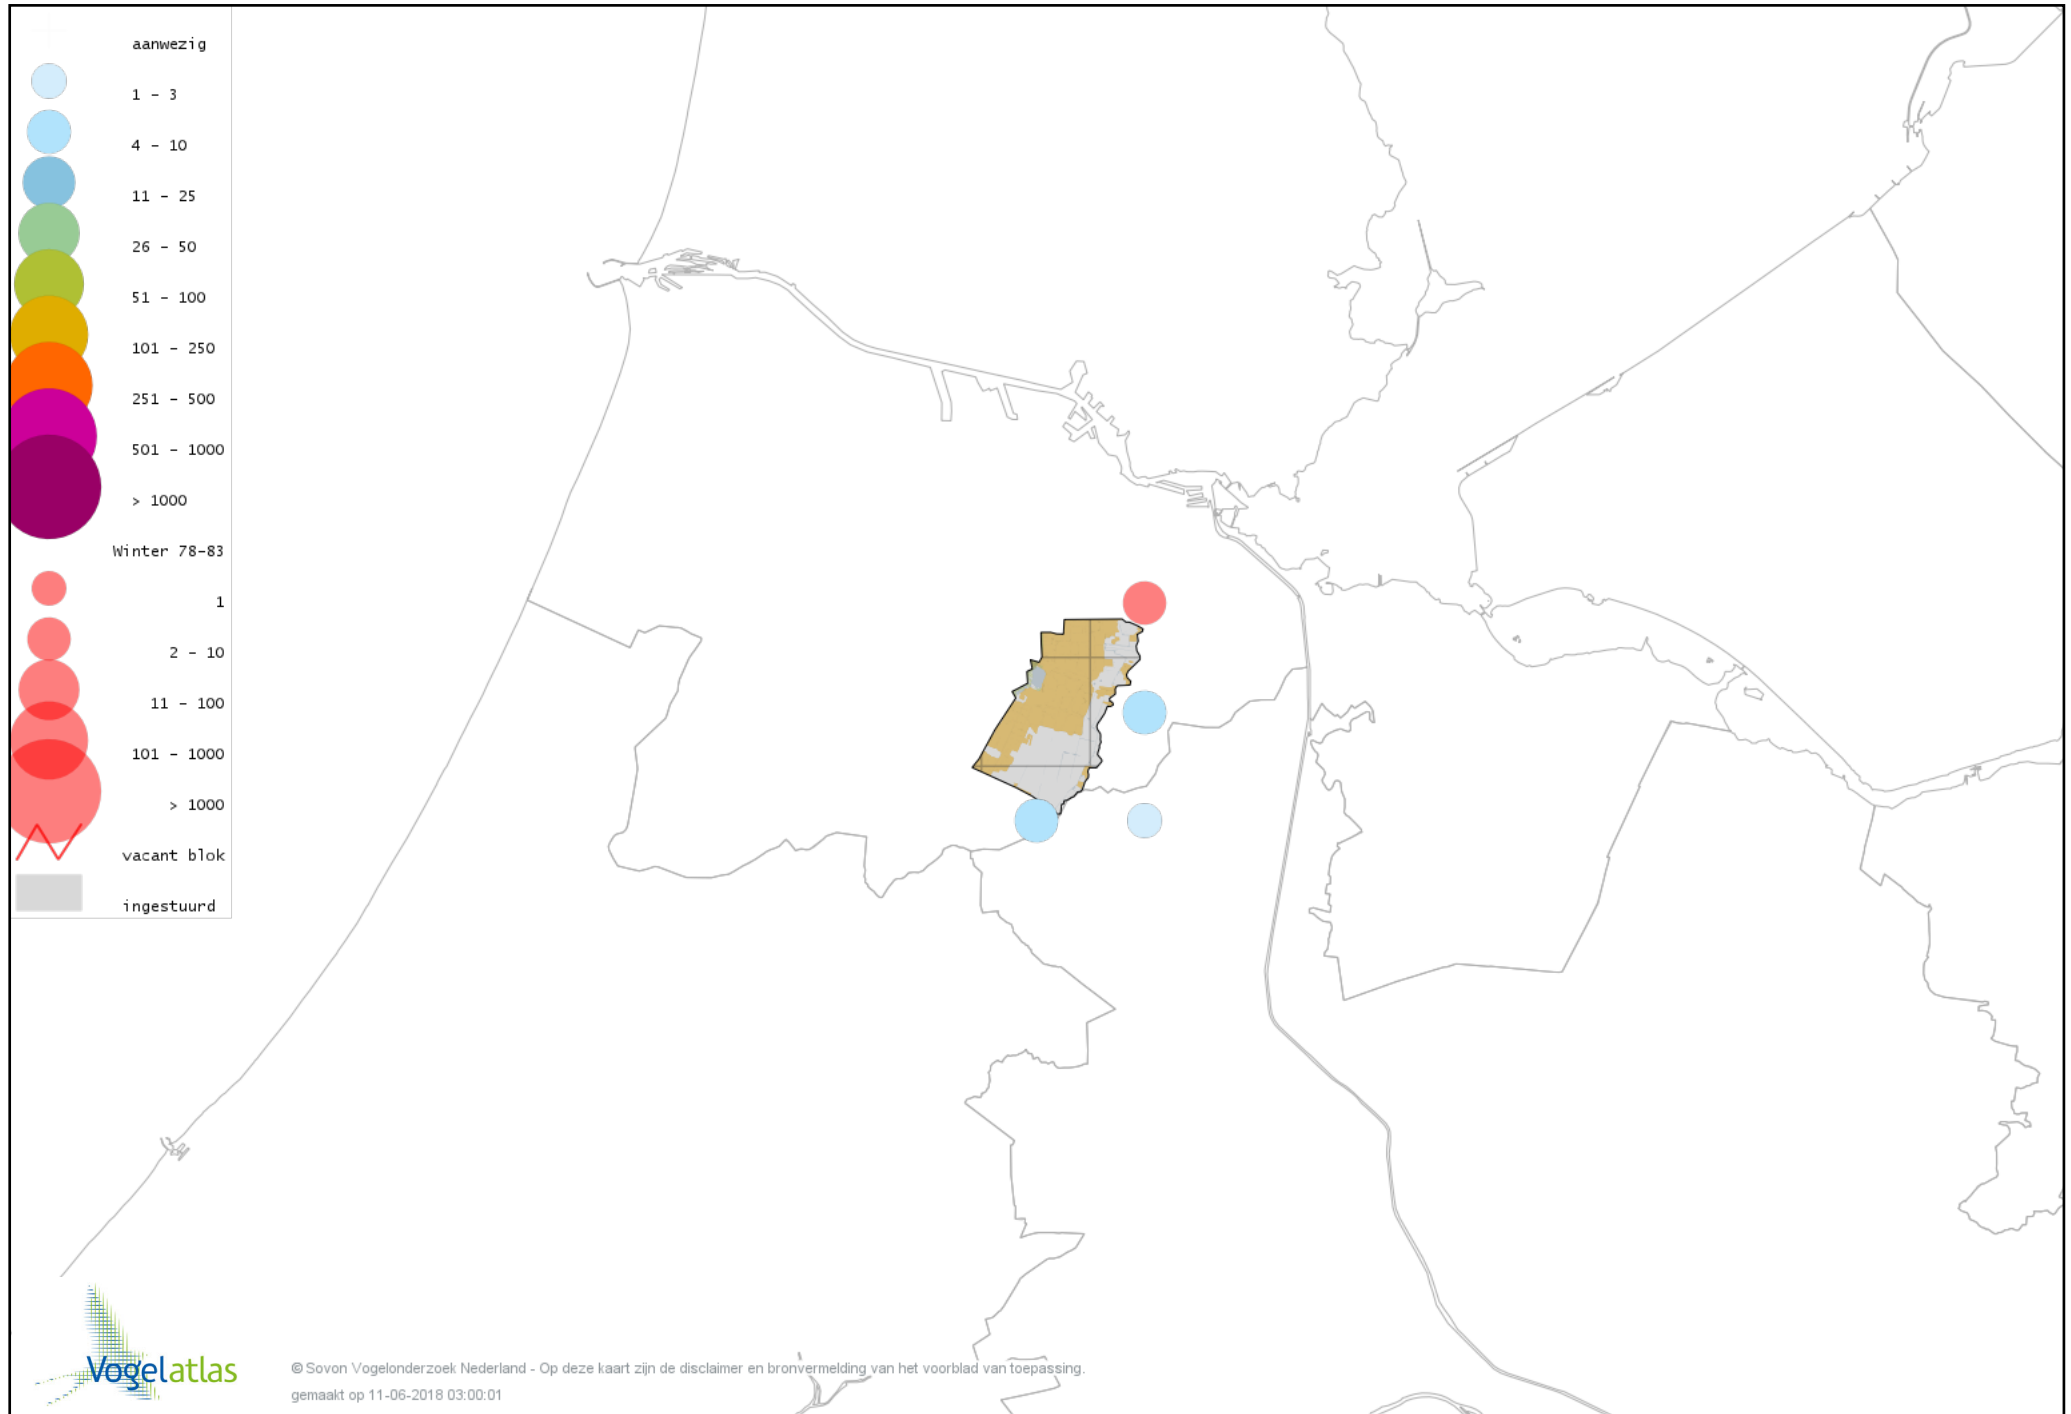

Voorlopige verspreidingskaart Houtsnip winter

Voorlopige verspreidingskaart Grutto winter

Voorlopige verspreidingskaart IJslandse Grutto winter

Voorlopige verspreidingskaart Rosse Grutto winter

Voorlopige verspreidingskaart Wulp winter

Voorlopige verspreidingskaart Oeverloper winter

Voorlopige verspreidingskaart Witgat winter

Voorlopige verspreidingskaart Zwarte Ruiter winter

Voorlopige verspreidingskaart Tureluur winter

Voorlopige verspreidingskaart Kokmeeuw winter