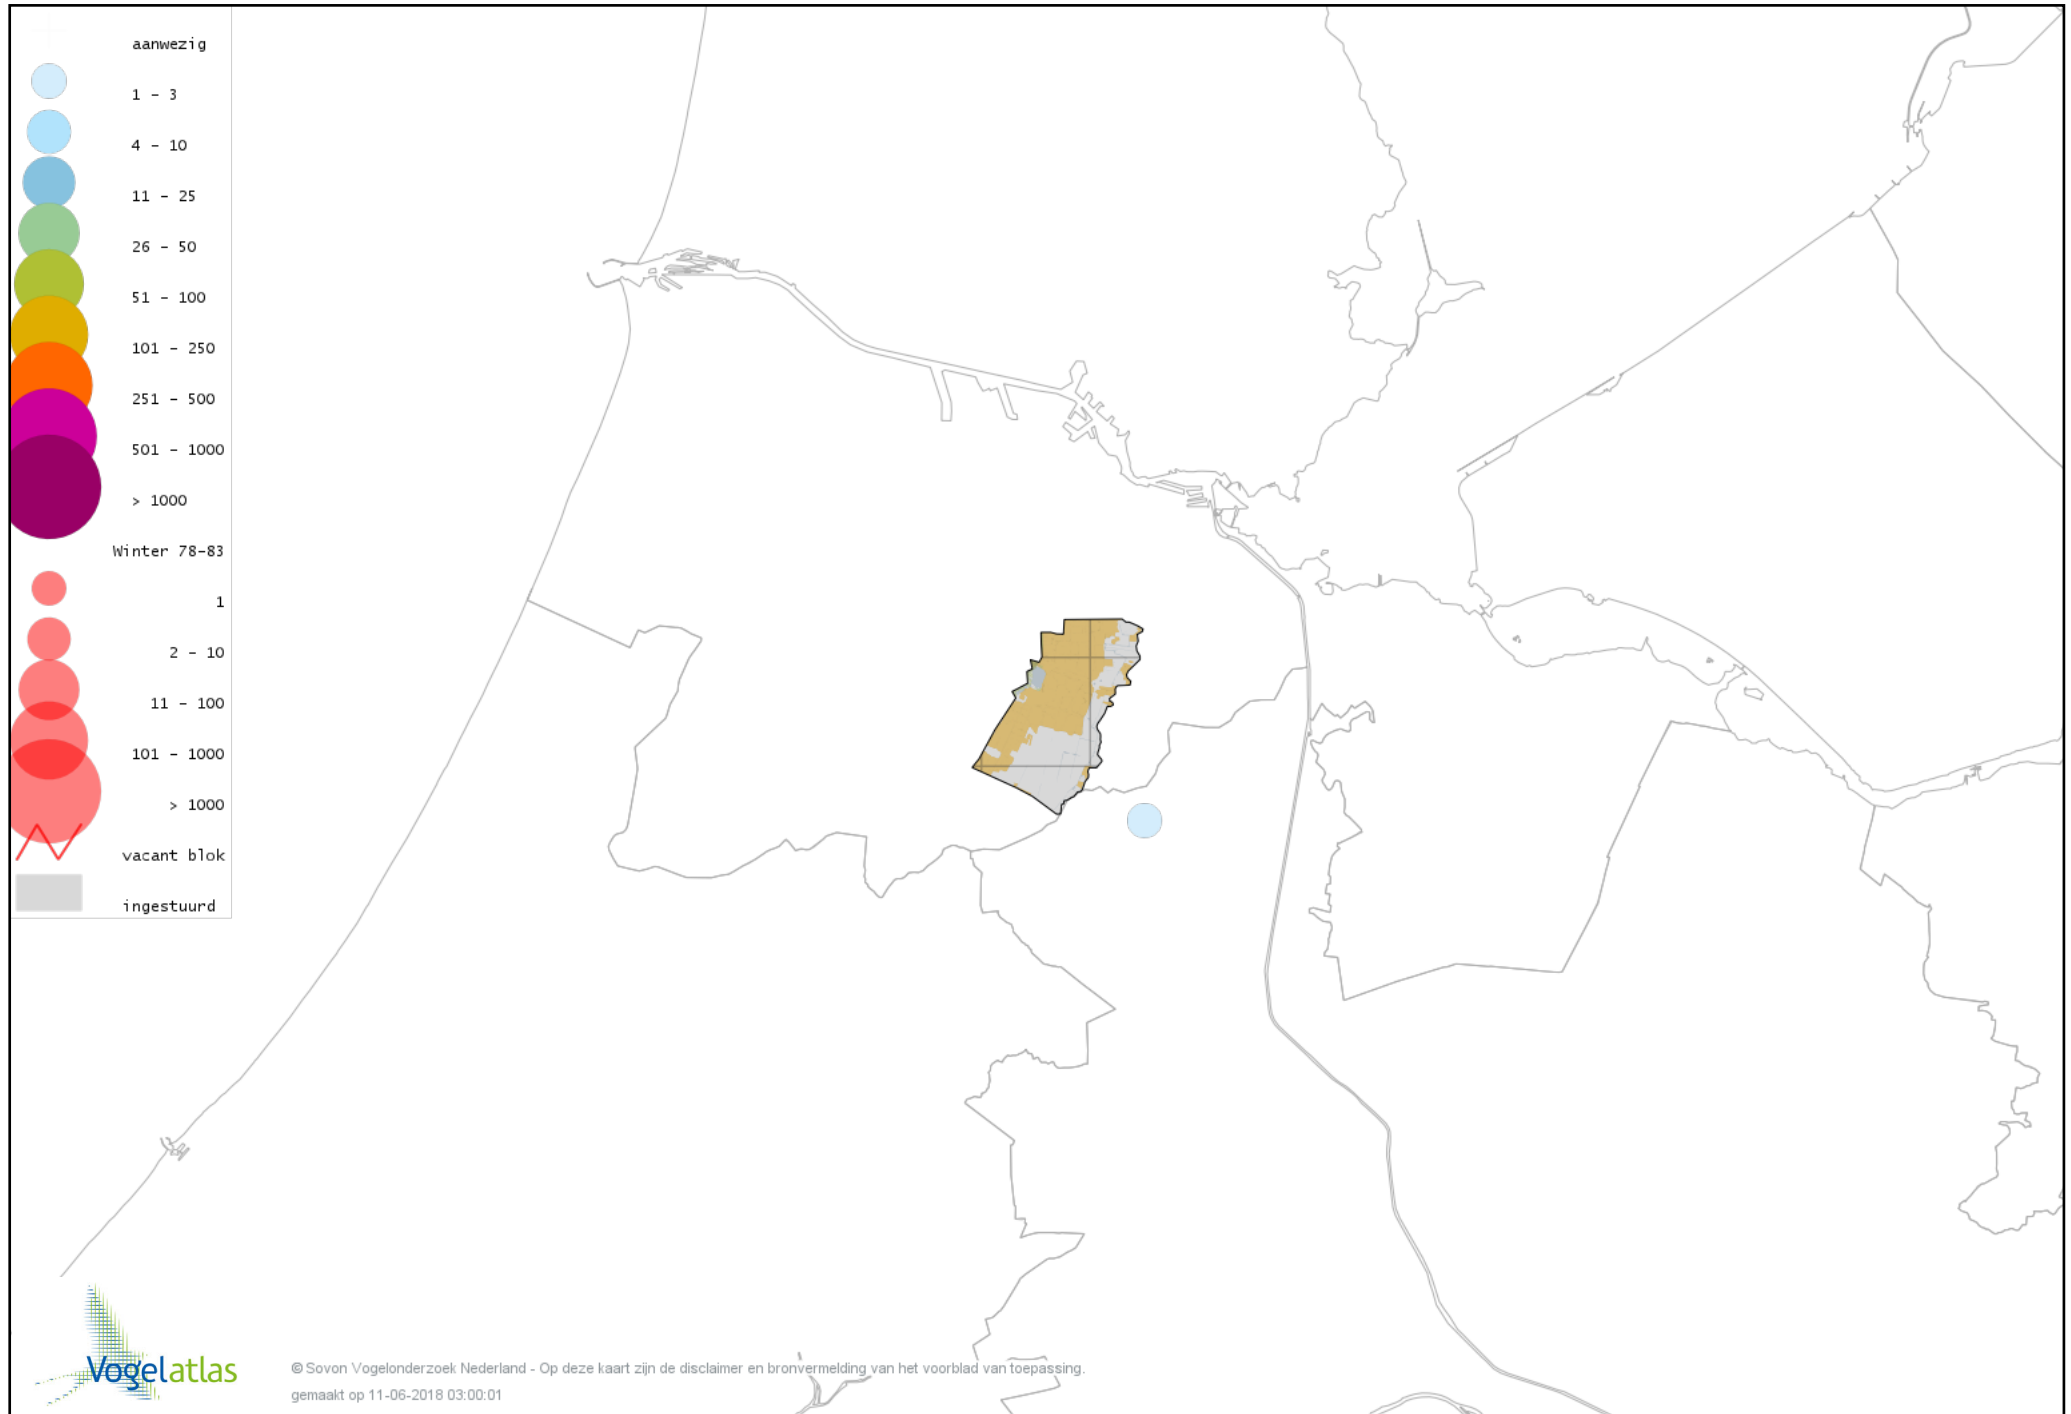

Voorlopige verspreidingskaart Witbuikrotgans winter

Voorlopige verspreidingskaart Rotgans winter

Voorlopige verspreidingskaart Nijlgans winter

Voorlopige verspreidingskaart Casarca winter

Voorlopige verspreidingskaart Kaapse Casarca winter

Voorlopige verspreidingskaart Australische Bergeend winter

Voorlopige verspreidingskaart Bergeend winter

Voorlopige verspreidingskaart Krooneend winter

Voorlopige verspreidingskaart Tafeleend winter

Voorlopige verspreidingskaart Witoogend winter

Voorlopige verspreidingskaart Kuifeend winter

Voorlopige verspreidingskaart Topper winter

Voorlopige verspreidingskaart Muskuseend winter

Voorlopige verspreidingskaart Carolina-eend winter

Voorlopige verspreidingskaart Mandarijneend winter