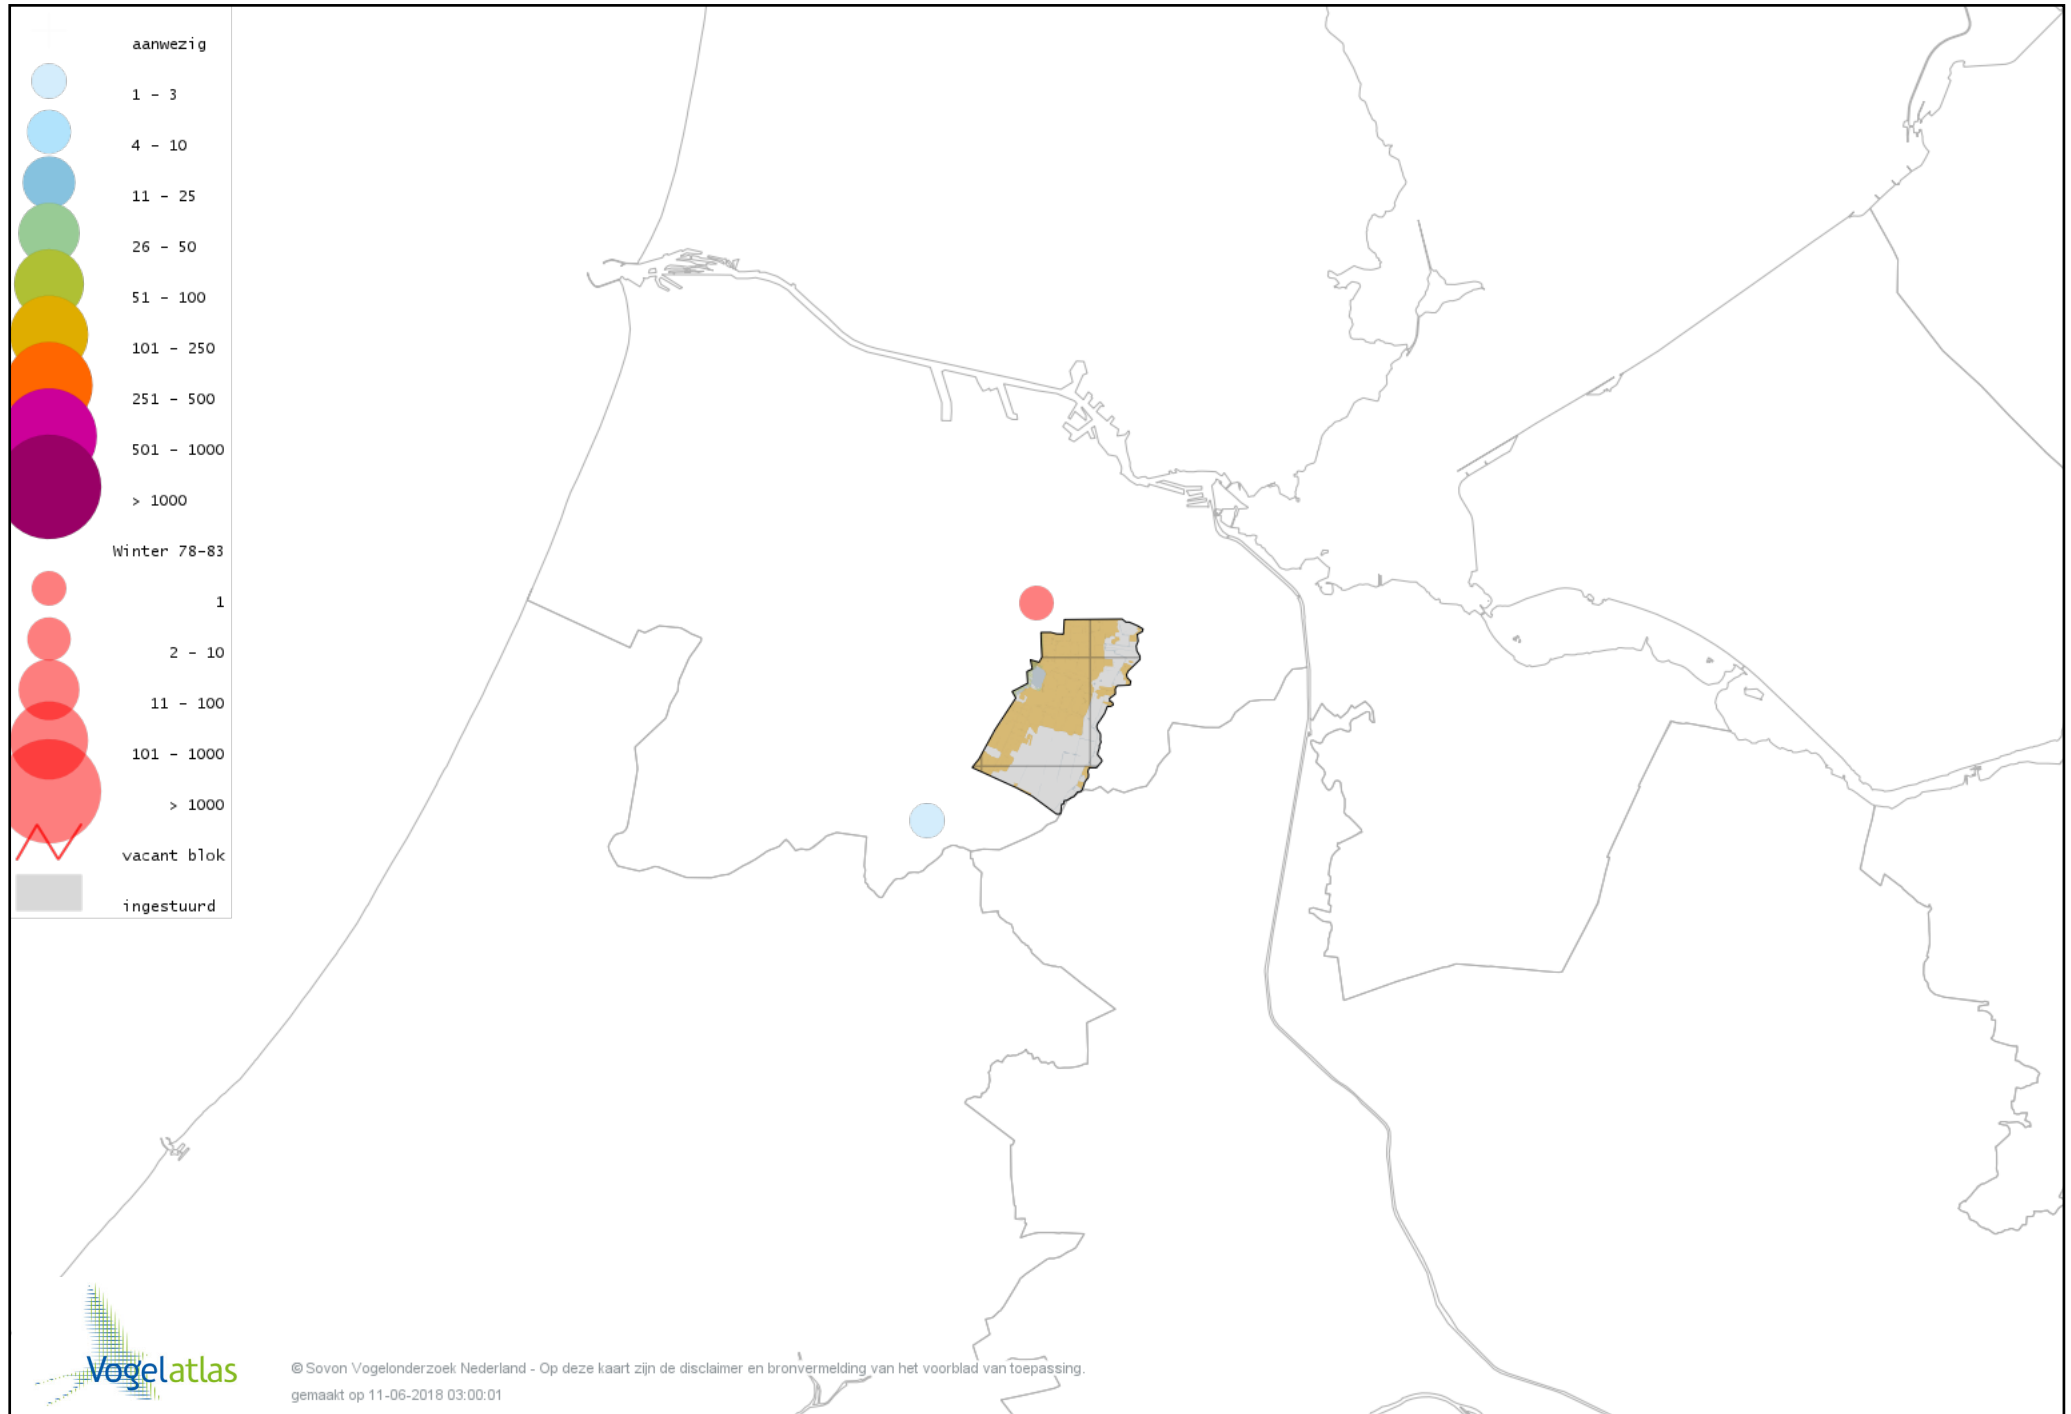

Voorlopige verspreidingskaart Kievit winter

Voorlopige verspreidingskaart Bonte Strandloper winter

Voorlopige verspreidingskaart Kemphaan winter

Voorlopige verspreidingskaart Bokje winter

Voorlopige verspreidingskaart Watersnip winter

Voorlopige verspreidingskaart Houtsnip winter

Voorlopige verspreidingskaart Grutto winter

Voorlopige verspreidingskaart IJslandse Grutto winter

Voorlopige verspreidingskaart Rosse Grutto winter

Voorlopige verspreidingskaart Wulp winter

Voorlopige verspreidingskaart Oeverloper winter

Voorlopige verspreidingskaart Witgat winter

Voorlopige verspreidingskaart Zwarte Ruiter winter

Voorlopige verspreidingskaart Tureluur winter

Voorlopige verspreidingskaart Kokmeeuw winter