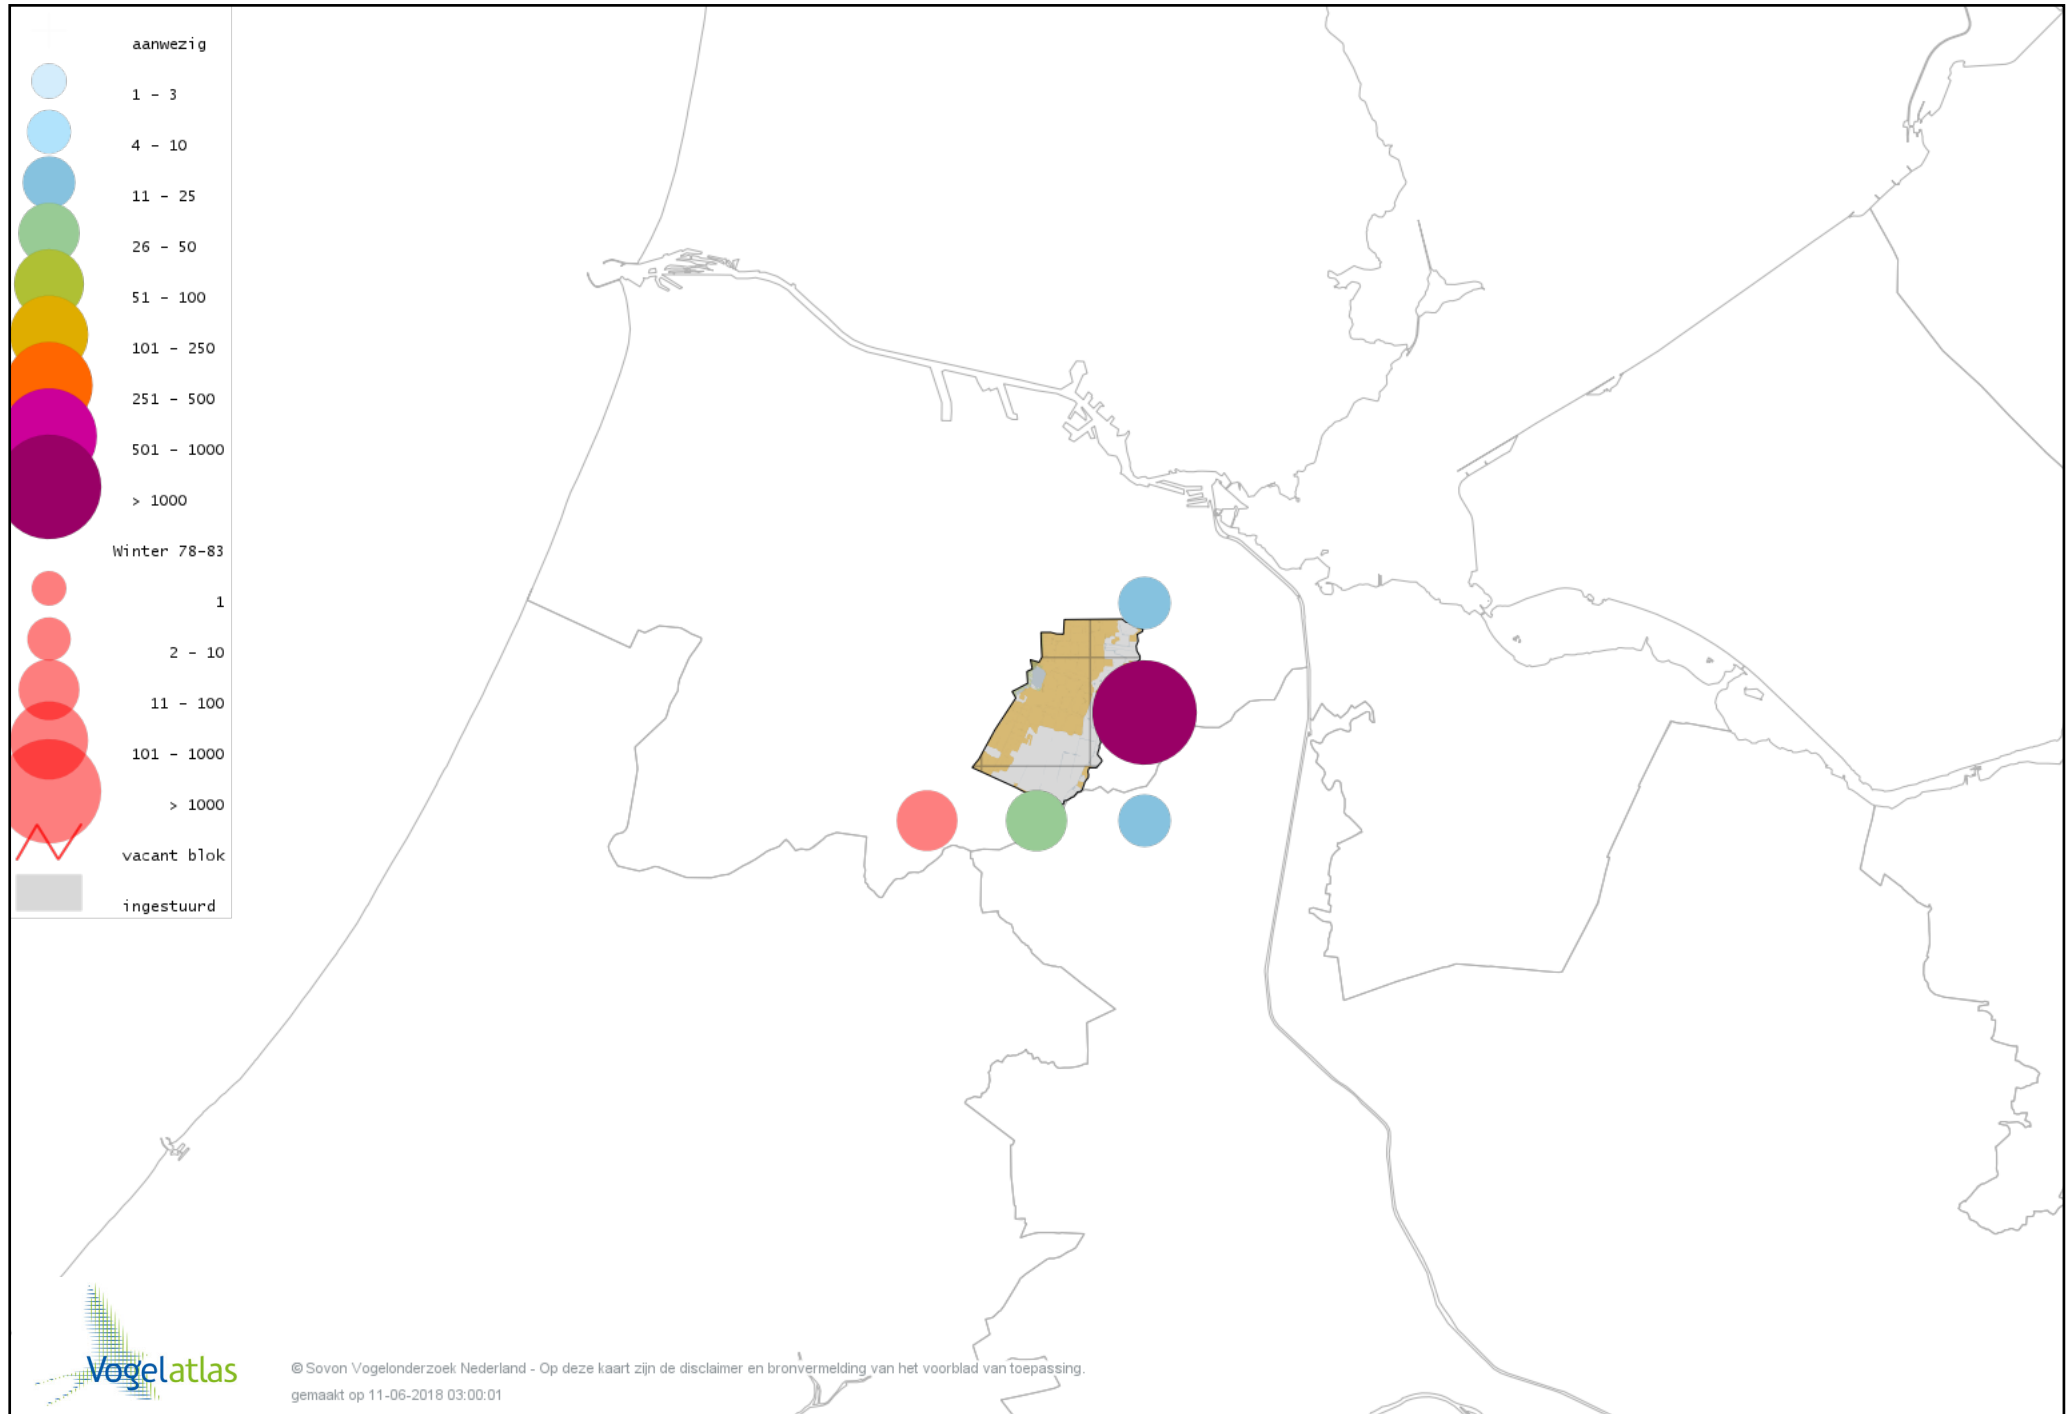

Voorlopige verspreidingskaart Kraanvogel winter

Voorlopige verspreidingskaart Scholekster winter

Voorlopige verspreidingskaart Kluut winter

Voorlopige verspreidingskaart Bontbekplevier winter

Voorlopige verspreidingskaart Goudplevier winter

Voorlopige verspreidingskaart Kievit winter

Voorlopige verspreidingskaart Bonte Strandloper winter

Voorlopige verspreidingskaart Kemphaan winter

Voorlopige verspreidingskaart Bokje winter

Voorlopige verspreidingskaart Watersnip winter

Voorlopige verspreidingskaart Houtsnip winter

Voorlopige verspreidingskaart Grutto winter

Voorlopige verspreidingskaart IJslandse Grutto winter

Voorlopige verspreidingskaart Rosse Grutto winter

Voorlopige verspreidingskaart Wulp winter

Voorlopige verspreidingskaart Oeverloper winter

Voorlopige verspreidingskaart Witgat winter

Voorlopige verspreidingskaart Zwarte Ruiter winter

Voorlopige verspreidingskaart Tureluur winter

Voorlopige verspreidingskaart Kokmeeuw winter