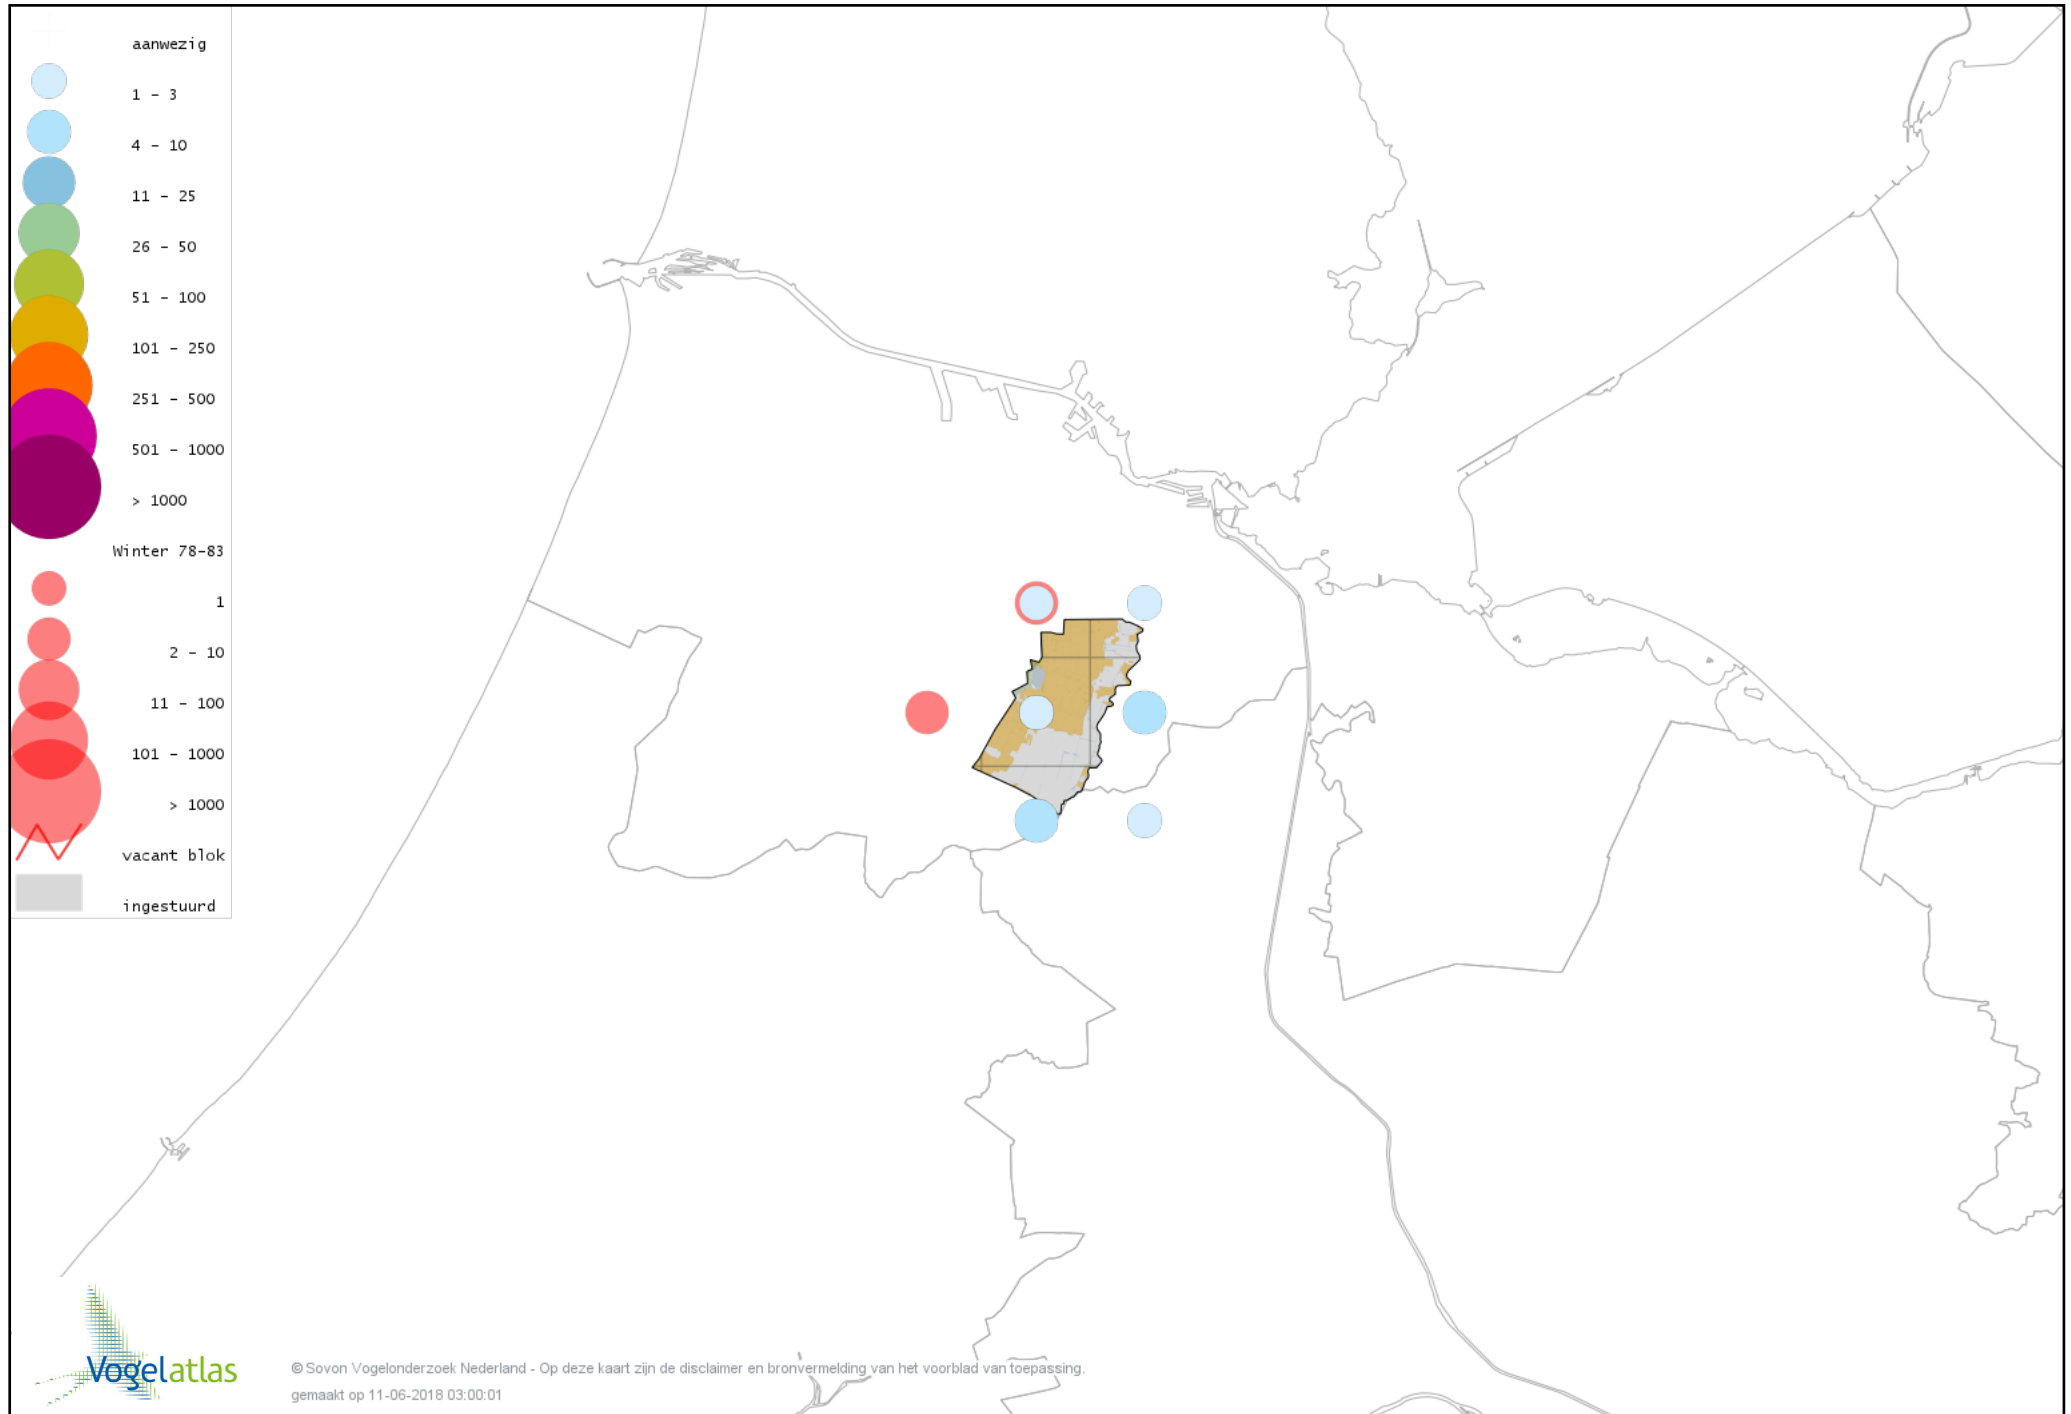

Voorlopige verspreidingskaart Kievit winter

Voorlopige verspreidingskaart Bonte Strandloper winter

Voorlopige verspreidingskaart Kemphaan winter

Voorlopige verspreidingskaart Bokje winter

Voorlopige verspreidingskaart Watersnip winter

Voorlopige verspreidingskaart Houtsnip winter

Voorlopige verspreidingskaart Grutto winter

Voorlopige verspreidingskaart IJslandse Grutto winter

Voorlopige verspreidingskaart Rosse Grutto winter

Voorlopige verspreidingskaart Wulp winter

Voorlopige verspreidingskaart Oeverloper winter

Voorlopige verspreidingskaart Witgat winter

Voorlopige verspreidingskaart Zwarte Ruiter winter

Voorlopige verspreidingskaart Tureluur winter

Voorlopige verspreidingskaart Kokmeeuw winter