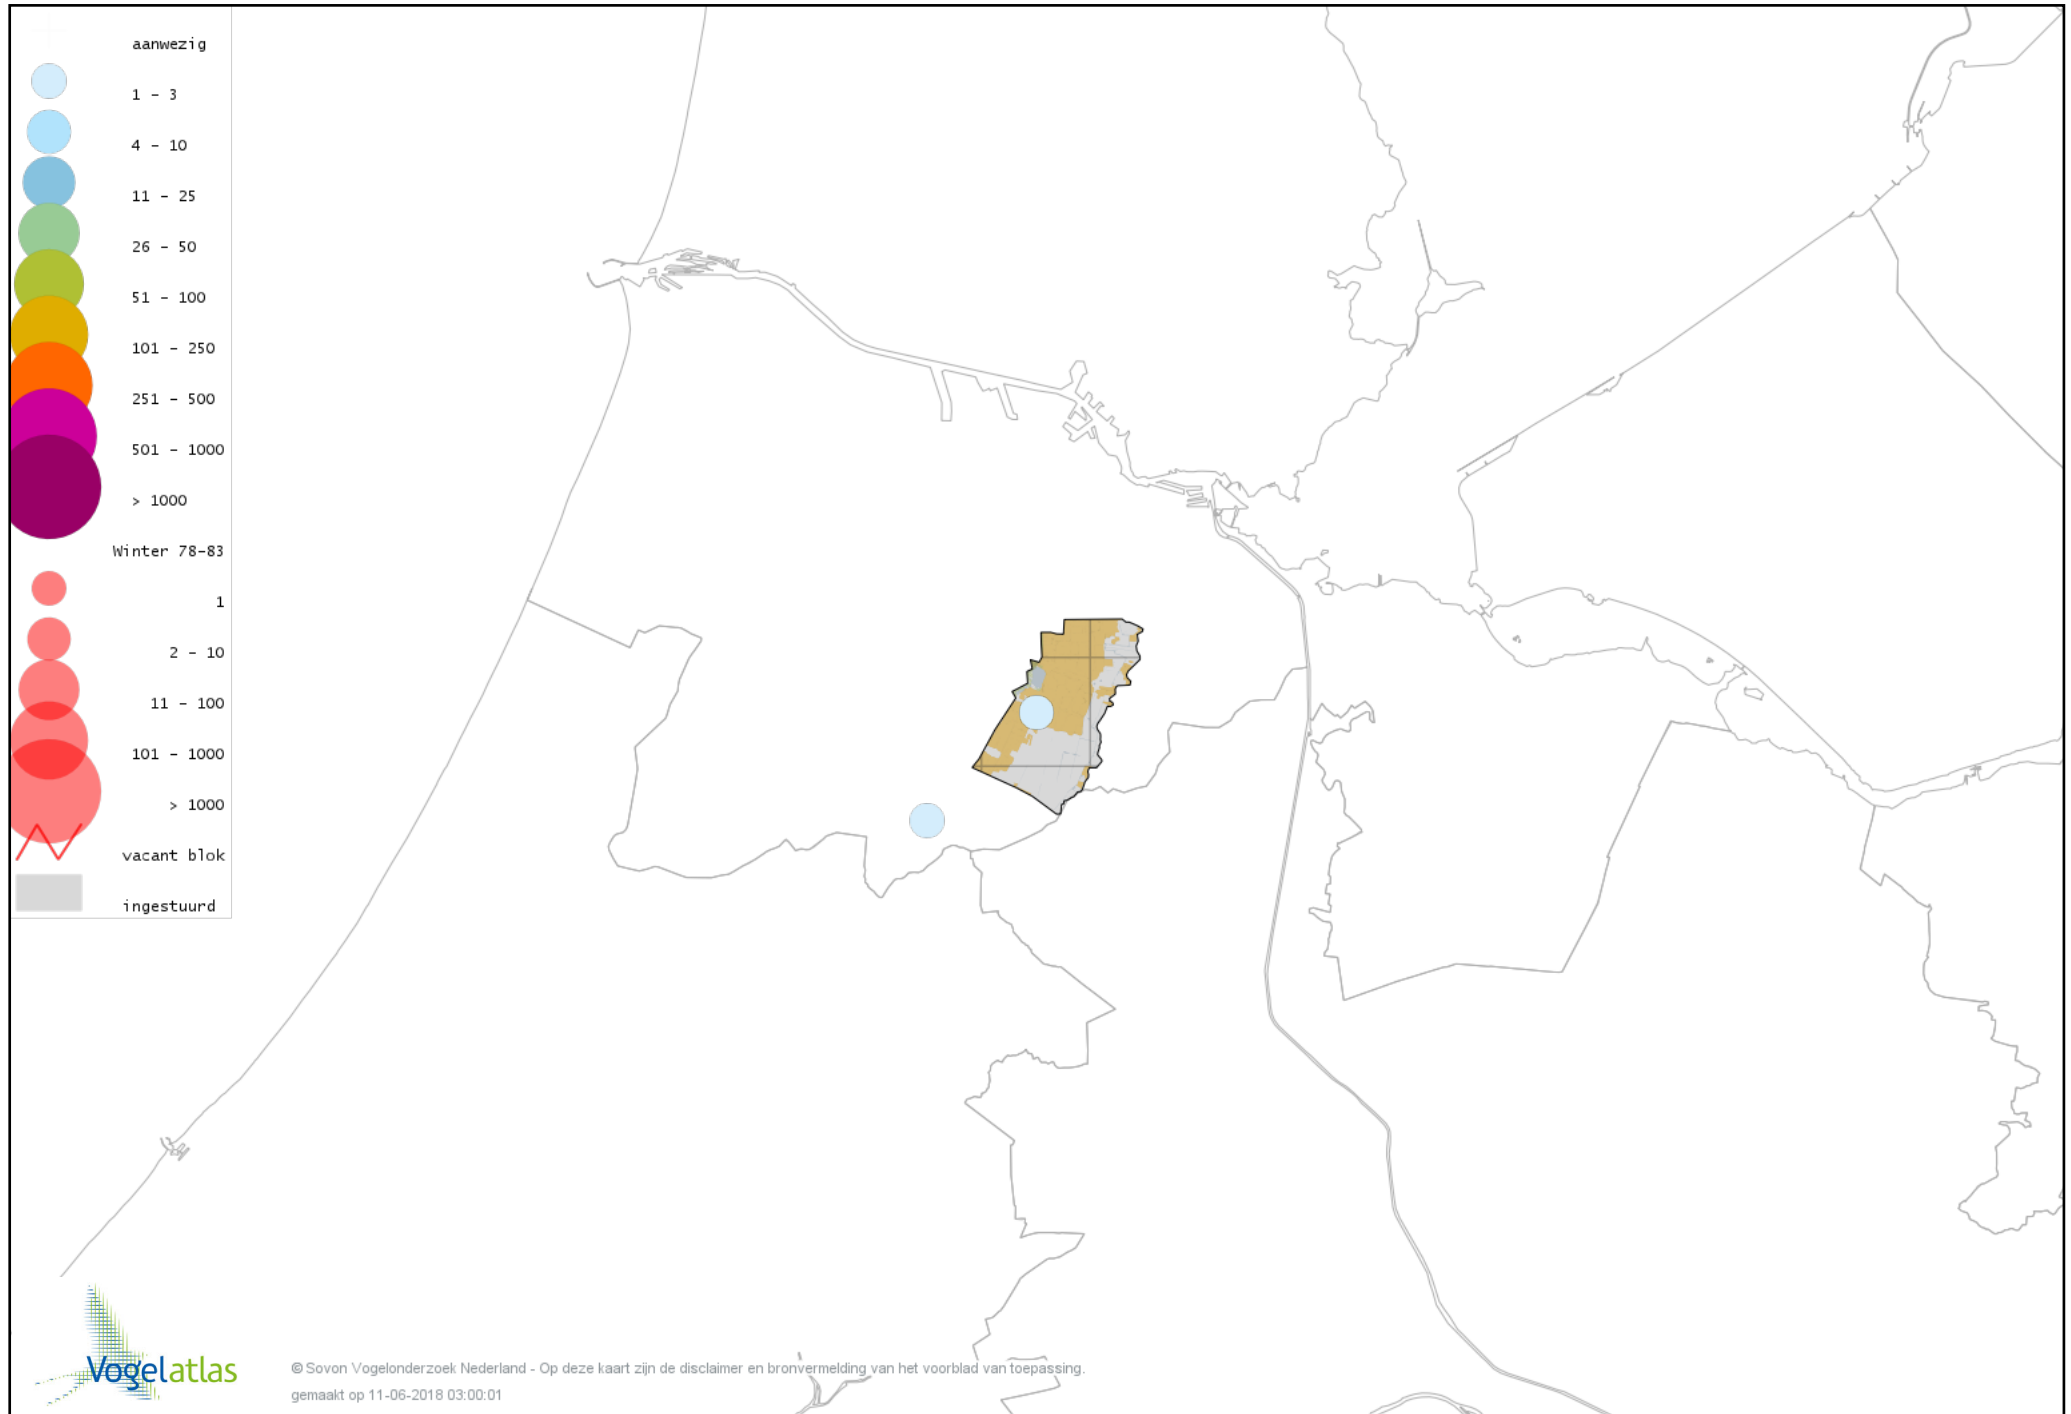

Voorlopige verspreidingskaart Australische Bergeend winter

Voorlopige verspreidingskaart Bergeend winter

Voorlopige verspreidingskaart Krooneend winter

Voorlopige verspreidingskaart Tafeleend winter

Voorlopige verspreidingskaart Witoogend winter

Voorlopige verspreidingskaart Kuifeend winter

Voorlopige verspreidingskaart Topper winter

Voorlopige verspreidingskaart Muskuseend winter

Voorlopige verspreidingskaart Carolina-eend winter

Voorlopige verspreidingskaart Mandarijneend winter

Voorlopige verspreidingskaart Nonnetje winter

Voorlopige verspreidingskaart Brilduiker winter

Voorlopige verspreidingskaart Kokardezaagbek winter

Voorlopige verspreidingskaart Grote Zaagbek winter

Voorlopige verspreidingskaart Ringtaling winter