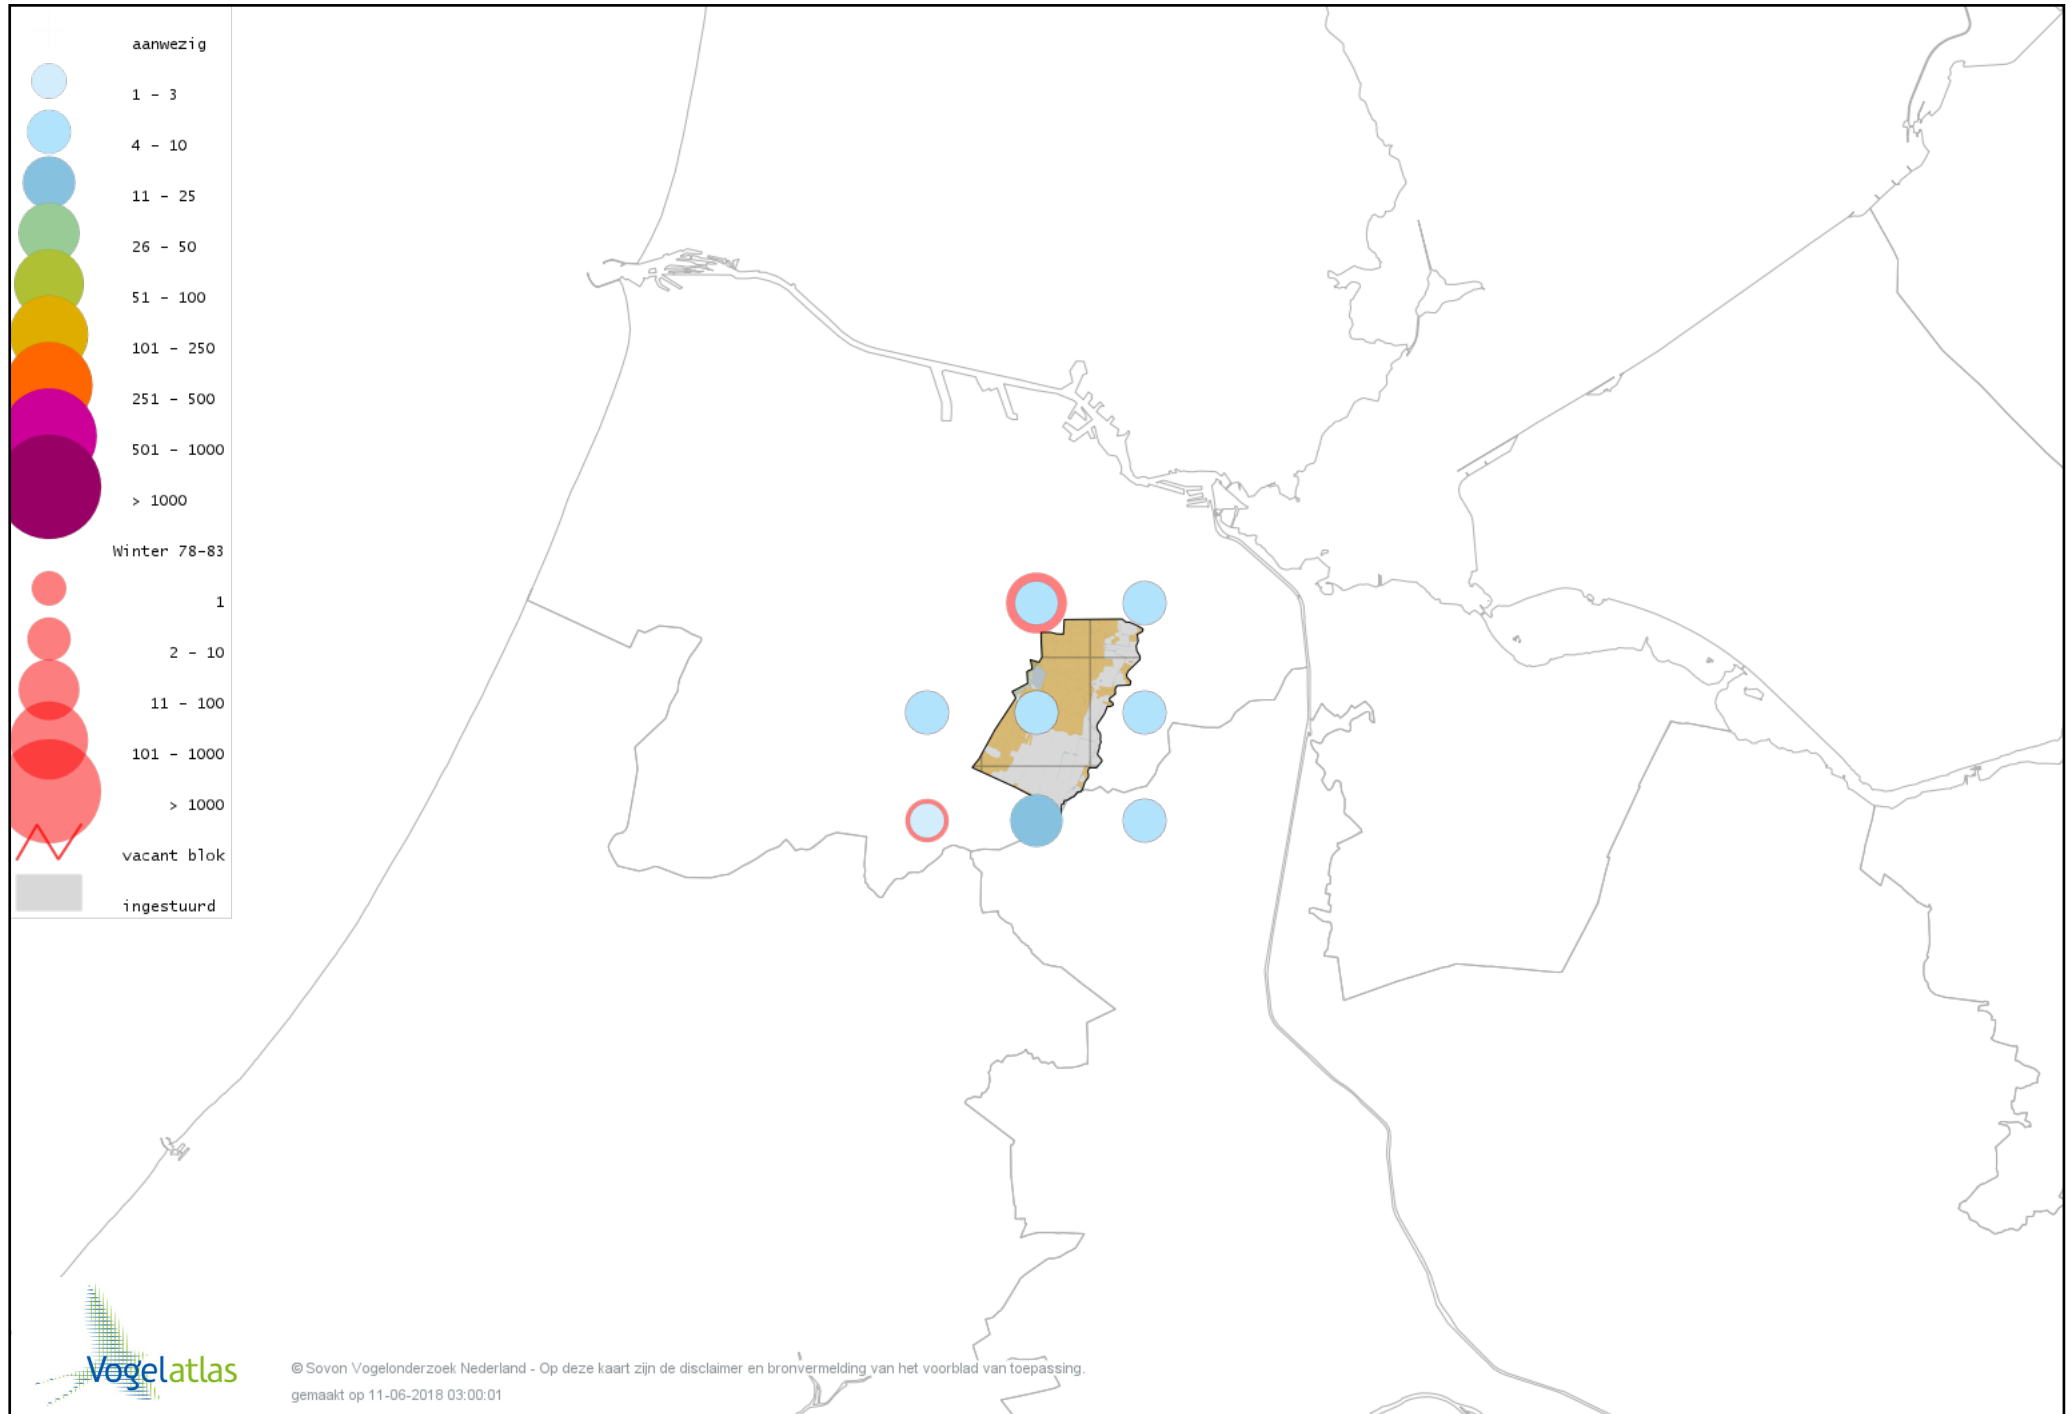

Voorlopige verspreidingskaart Fuut winter

Voorlopige verspreidingskaart Kuifduiker winter

Voorlopige verspreidingskaart Rode Wouw winter

Voorlopige verspreidingskaart Zearend winter

Voorlopige verspreidingskaart Bruine Kiekendief winter

Voorlopige verspreidingskaart Blauwe Kiekendief winter

Voorlopige verspreidingskaart Havik winter

Voorlopige verspreidingskaart Sperwer winter

Voorlopige verspreidingskaart Buizerd winter

Voorlopige verspreidingskaart Torenvalk winter

Voorlopige verspreidingskaart Smelleken winter

Voorlopige verspreidingskaart Slechtvalk winter

Voorlopige verspreidingskaart Waterral winter

Voorlopige verspreidingskaart Waterhoen winter

Voorlopige verspreidingskaart Meerkoet winter