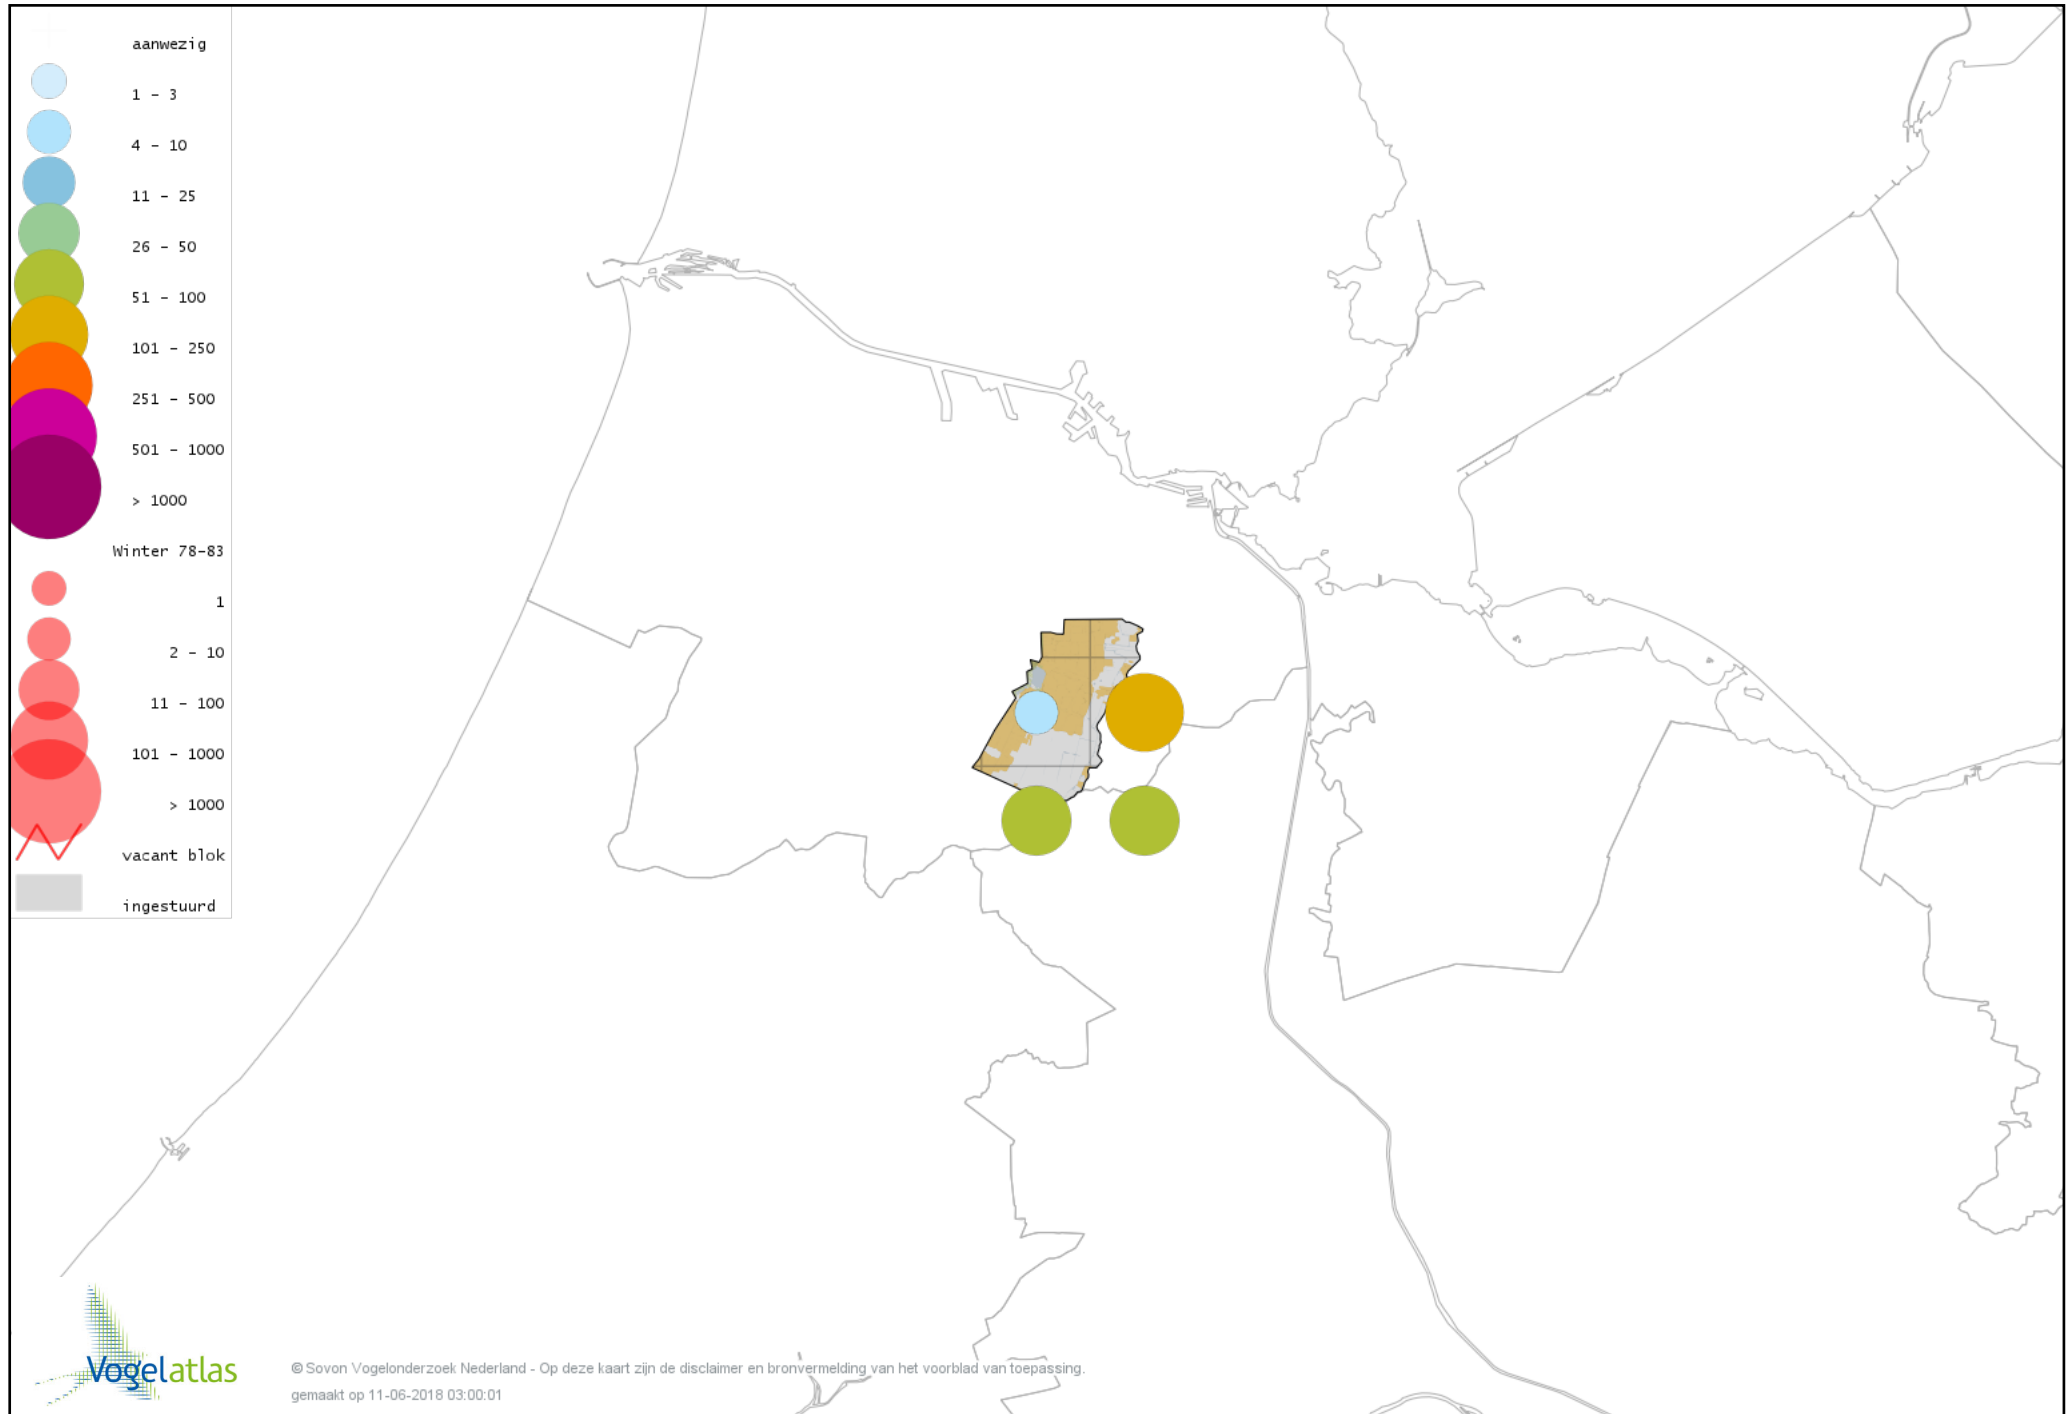

Voorlopige verspreidingskaart Smelleken winter

Voorlopige verspreidingskaart Slechtvalk winter

Voorlopige verspreidingskaart Waterral winter

Voorlopige verspreidingskaart Waterhoen winter

Voorlopige verspreidingskaart Meerkoet winter

Voorlopige verspreidingskaart Kraanvogel winter

Voorlopige verspreidingskaart Scholekster winter

Voorlopige verspreidingskaart Kluut winter

Voorlopige verspreidingskaart Bontbekplevier winter

Voorlopige verspreidingskaart Goudplevier winter

Voorlopige verspreidingskaart Kievit winter

Voorlopige verspreidingskaart Bonte Strandloper winter

Voorlopige verspreidingskaart Kemphaan winter

Voorlopige verspreidingskaart Bokje winter

Voorlopige verspreidingskaart Watersnip winter