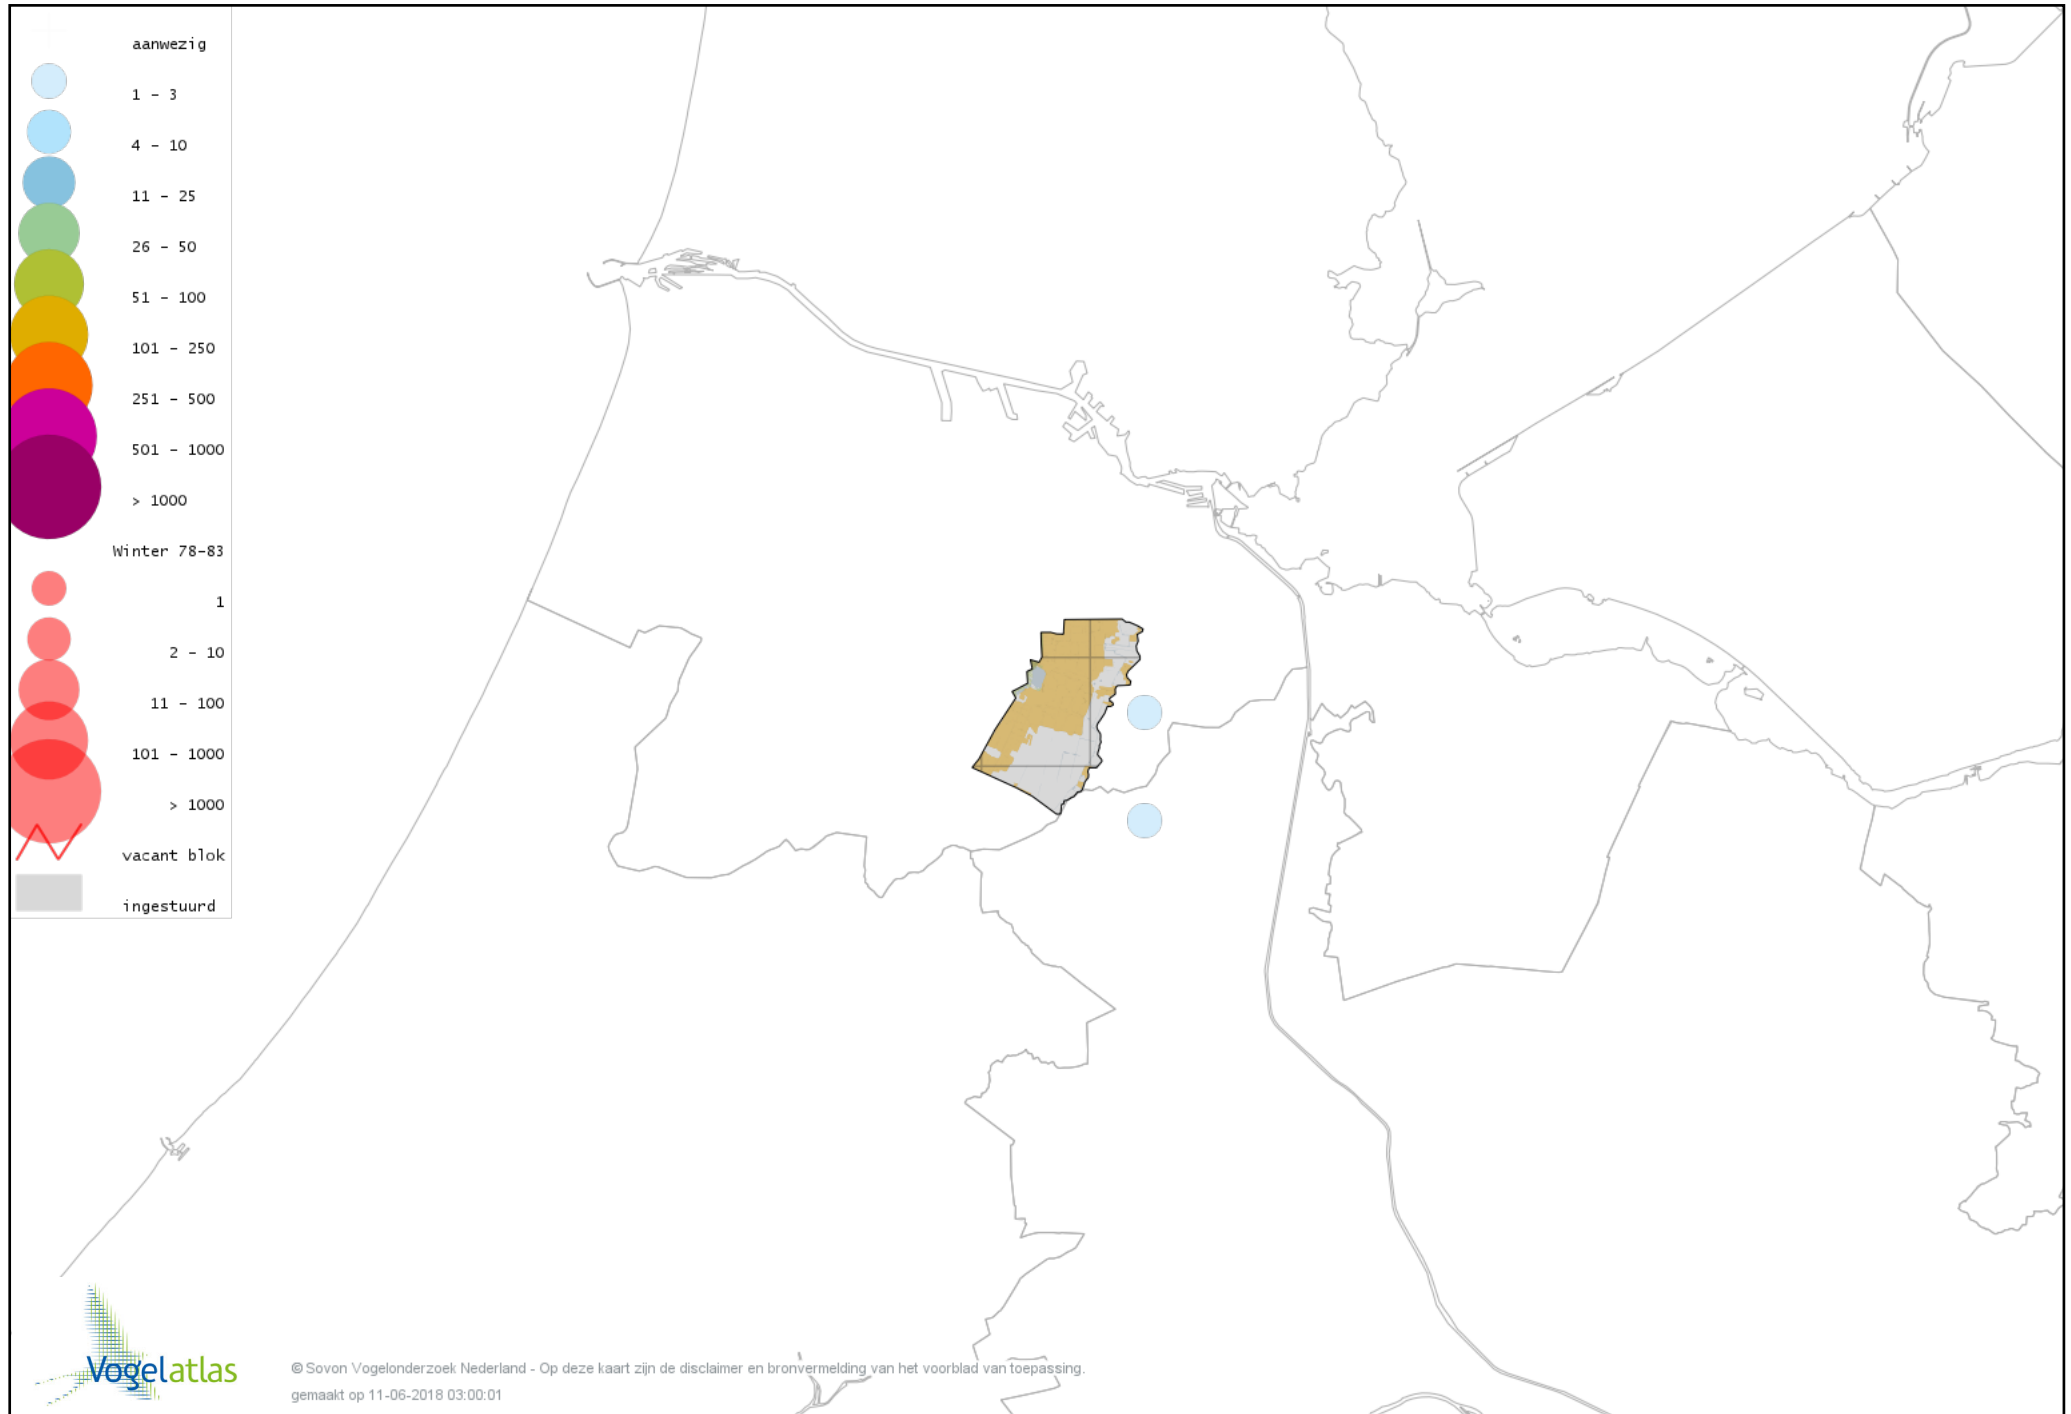

Voorlopige verspreidingskaart Smelleken winter

Voorlopige verspreidingskaart Slechtvalk winter

Voorlopige verspreidingskaart Waterral winter

Voorlopige verspreidingskaart Waterhoen winter

Voorlopige verspreidingskaart Meerkoet winter

Voorlopige verspreidingskaart Kraanvogel winter

Voorlopige verspreidingskaart Scholekster winter

Voorlopige verspreidingskaart Kluut winter

Voorlopige verspreidingskaart Bontbekplevier winter

Voorlopige verspreidingskaart Goudplevier winter

Voorlopige verspreidingskaart Kievit winter

Voorlopige verspreidingskaart Bonte Strandloper winter

Voorlopige verspreidingskaart Kemphaan winter

Voorlopige verspreidingskaart Bokje winter

Voorlopige verspreidingskaart Watersnip winter