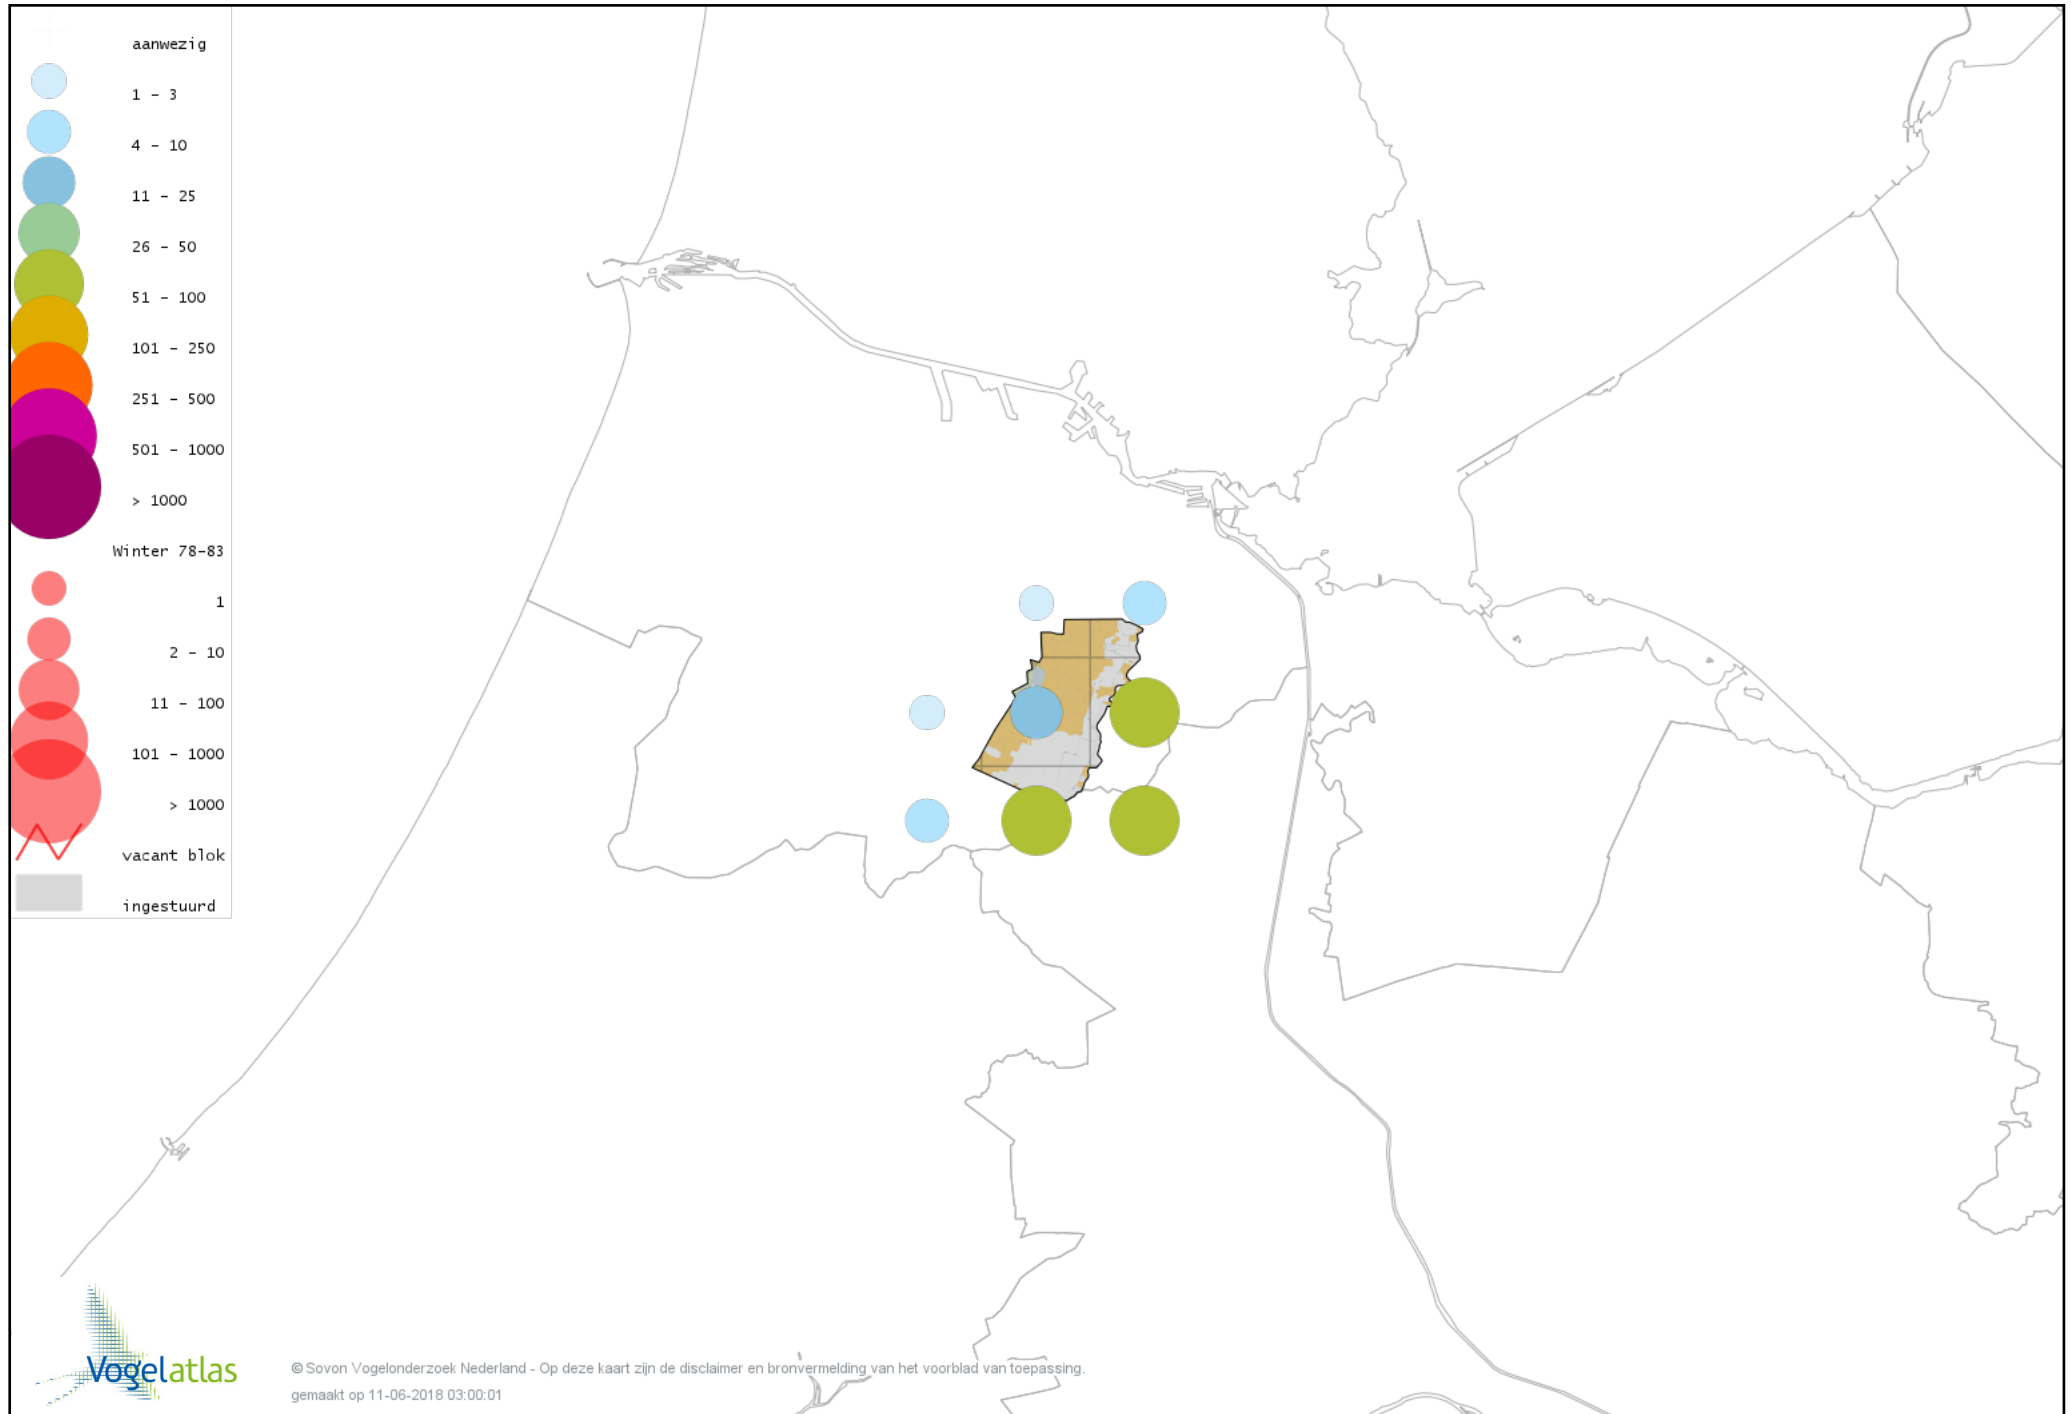

Voorlopige verspreidingskaart Roerdomp winter

Voorlopige verspreidingskaart Kwak winter

Voorlopige verspreidingskaart Koereiger winter

Voorlopige verspreidingskaart Kleine Zilverreiger winter

Voorlopige verspreidingskaart Grote Zilverreiger winter

Voorlopige verspreidingskaart Blauwe Reiger winter

Voorlopige verspreidingskaart Zwarte Ooievaar winter

Voorlopige verspreidingskaart Ooievaar winter

Voorlopige verspreidingskaart Lepelaar winter

Voorlopige verspreidingskaart Dodaars winter