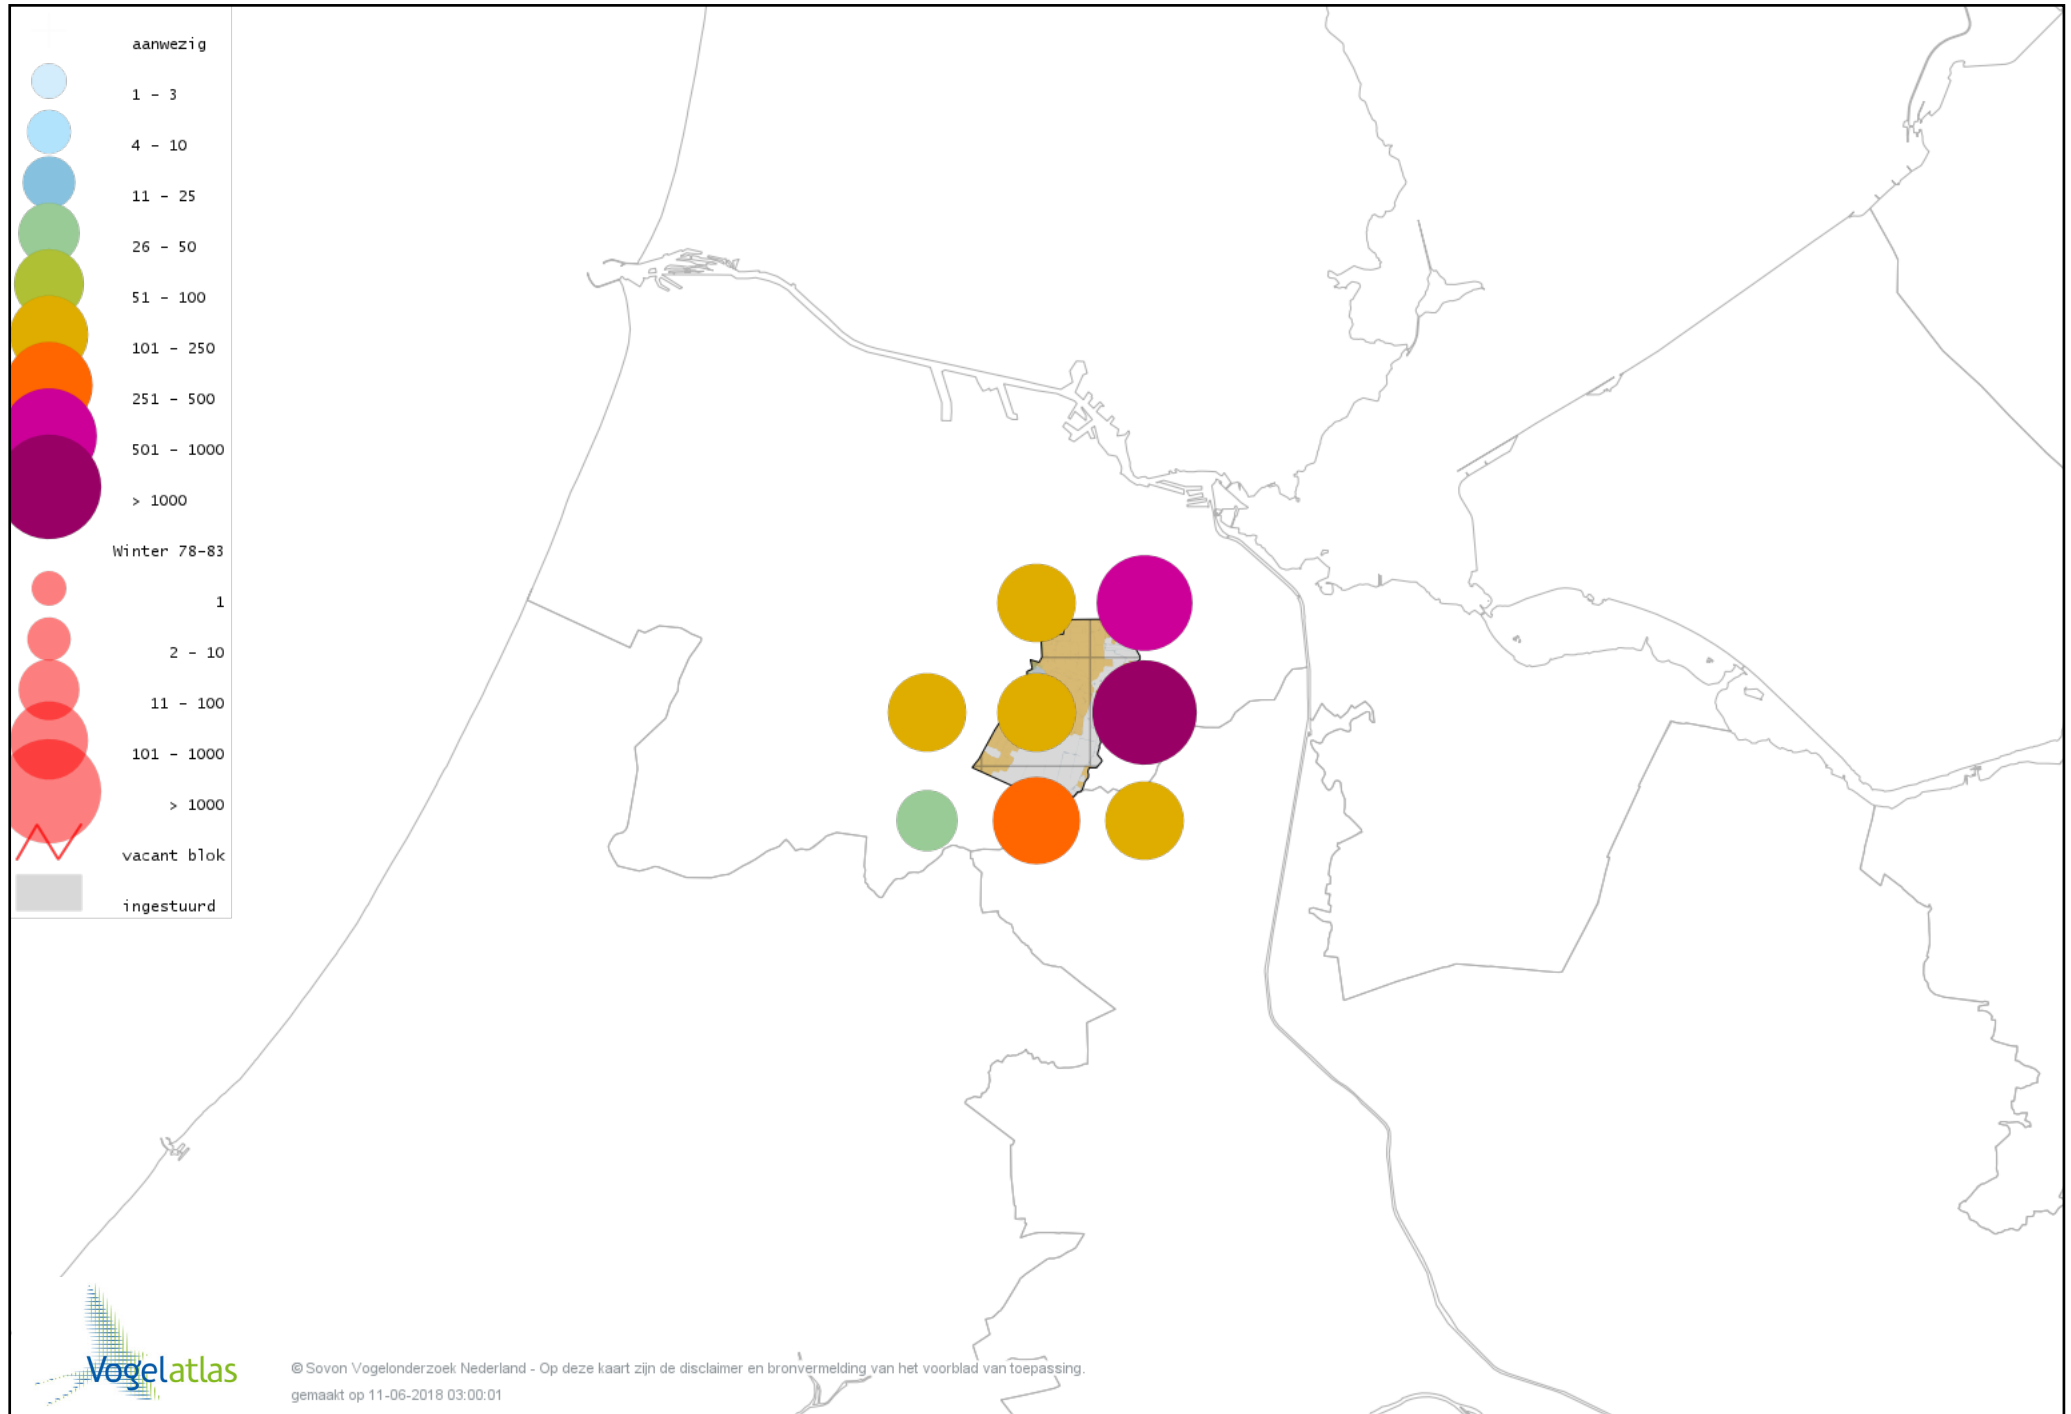

Voorlopige verspreidingskaart Kuifeend winter

Voorlopige verspreidingskaart Topper winter

Voorlopige verspreidingskaart Muskuseend winter

Voorlopige verspreidingskaart Carolina-eend winter

Voorlopige verspreidingskaart Mandarijneend winter

Voorlopige verspreidingskaart Nonnetje winter

Voorlopige verspreidingskaart Brilduiker winter

Voorlopige verspreidingskaart Kokardezaagbek winter

Voorlopige verspreidingskaart Grote Zaagbek winter

Voorlopige verspreidingskaart Ringtaling winter

Voorlopige verspreidingskaart Krakeend winter

Voorlopige verspreidingskaart Chileense Smient winter

Voorlopige verspreidingskaart Smient winter

Voorlopige verspreidingskaart Vlekbekeend winter

Voorlopige verspreidingskaart Slobeend winter