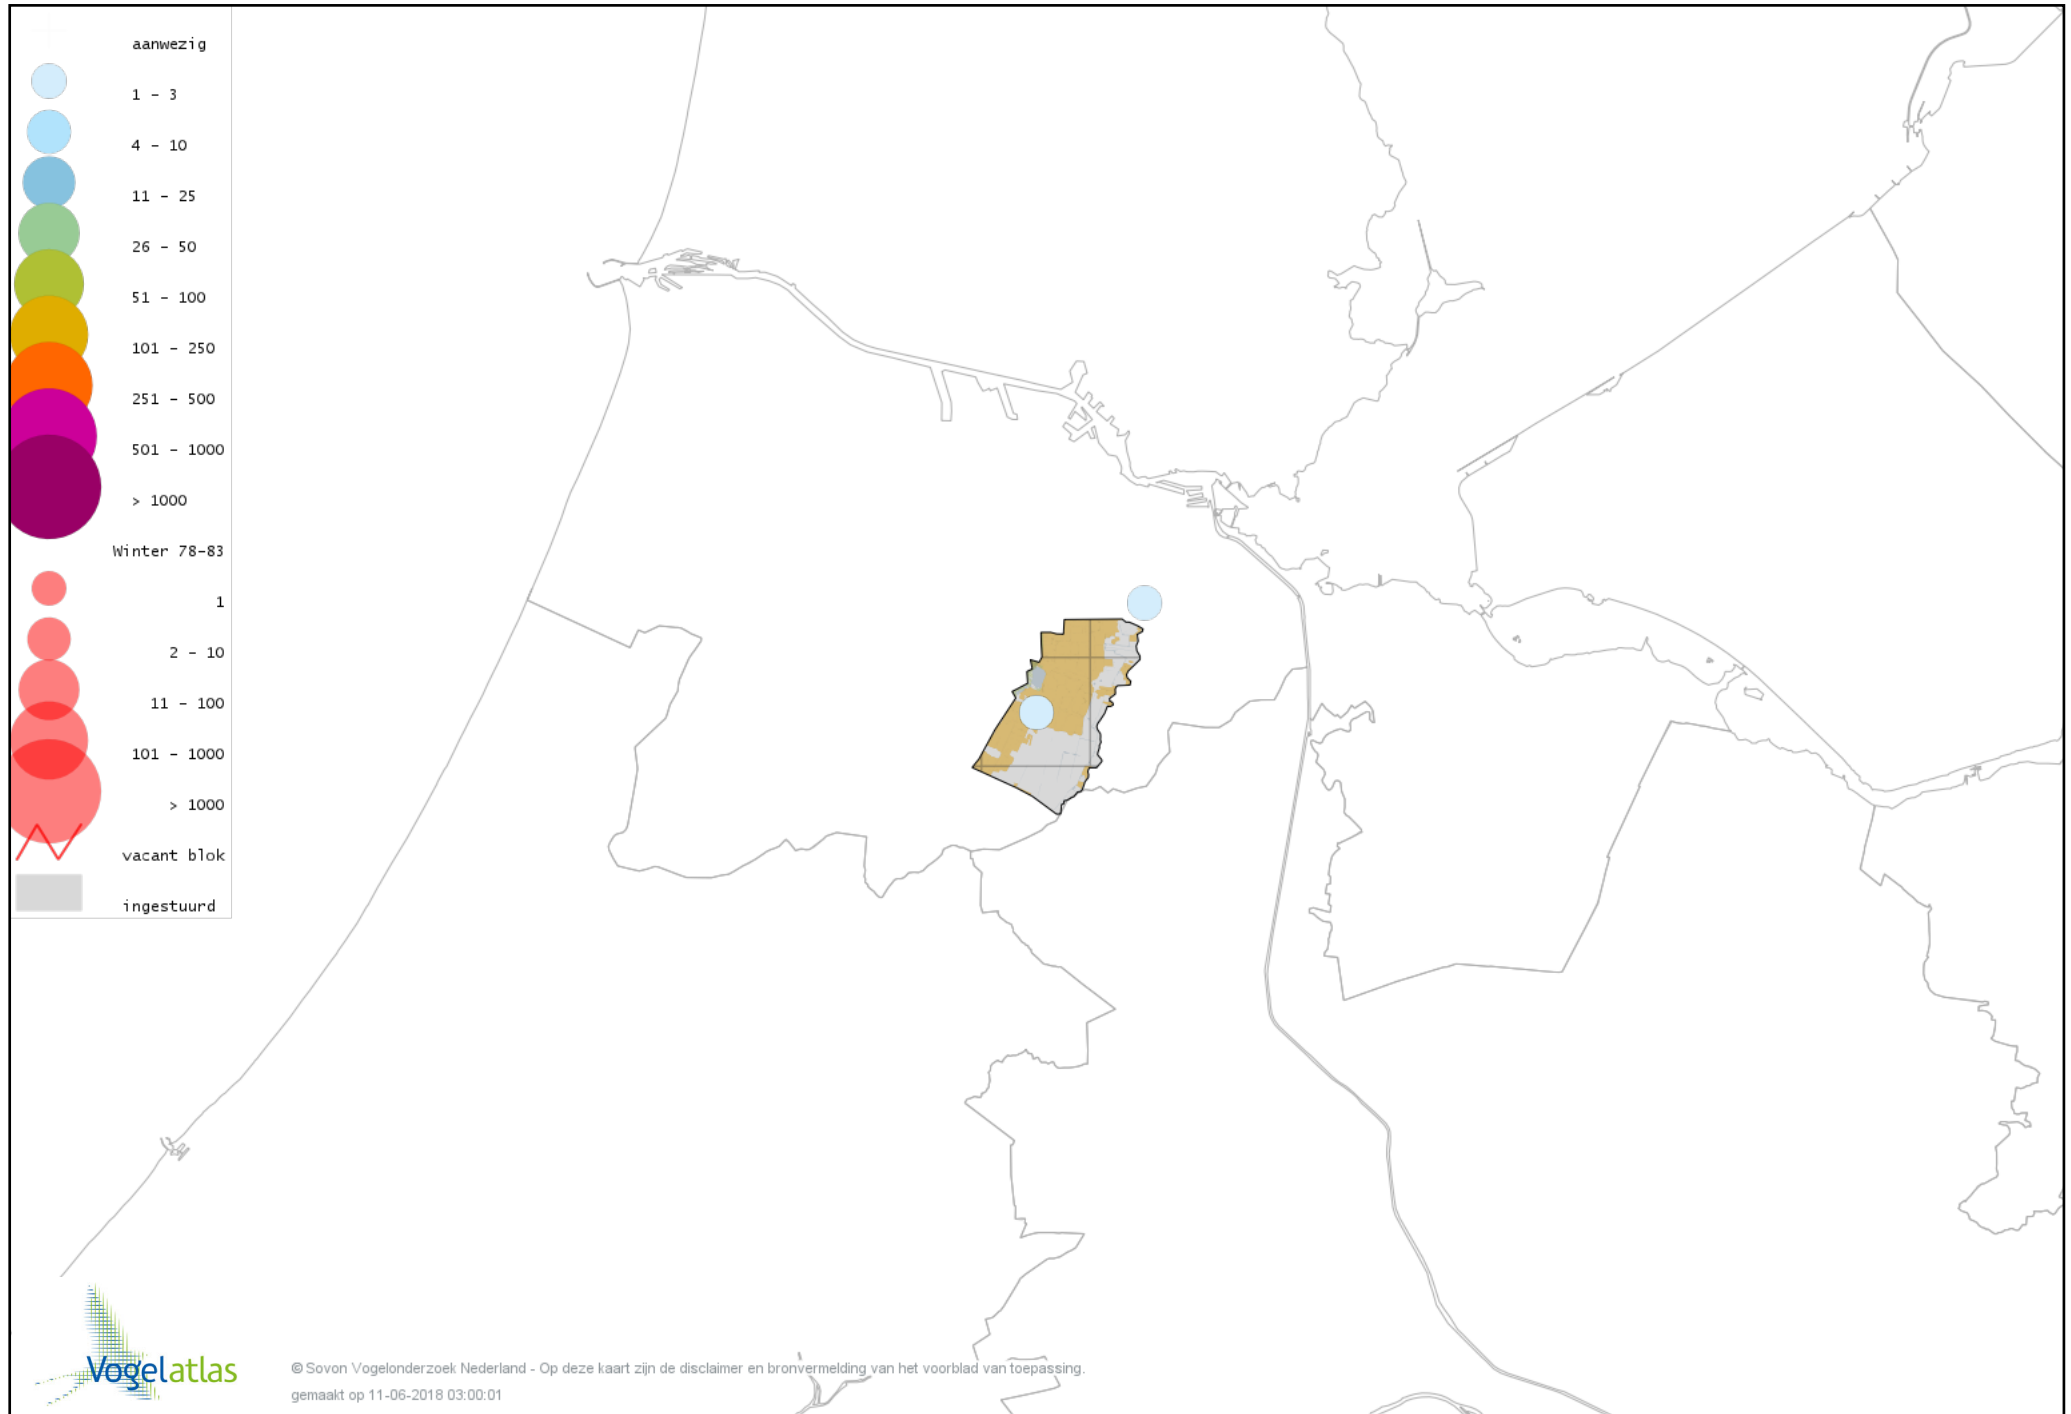

Voorlopige verspreidingskaart Oeverloper winter

Voorlopige verspreidingskaart Witgat winter

Voorlopige verspreidingskaart Zwarte Ruiter winter

Voorlopige verspreidingskaart Tureluur winter

Voorlopige verspreidingskaart Kokmeeuw winter

Voorlopige verspreidingskaart Dwergmeeuw winter

Voorlopige verspreidingskaart Zwartkopmeeuw winter

Voorlopige verspreidingskaart Stormmeeuw winter

Voorlopige verspreidingskaart Kleine Mantelmeeuw winter

Voorlopige verspreidingskaart Zilvermeeuw winter

Voorlopige verspreidingskaart Geelpootmeeuw winter

Voorlopige verspreidingskaart Pontische Meeuw winter

Voorlopige verspreidingskaart Kleine Burgemeester winter

Voorlopige verspreidingskaart Grote Mantelmeeuw winter