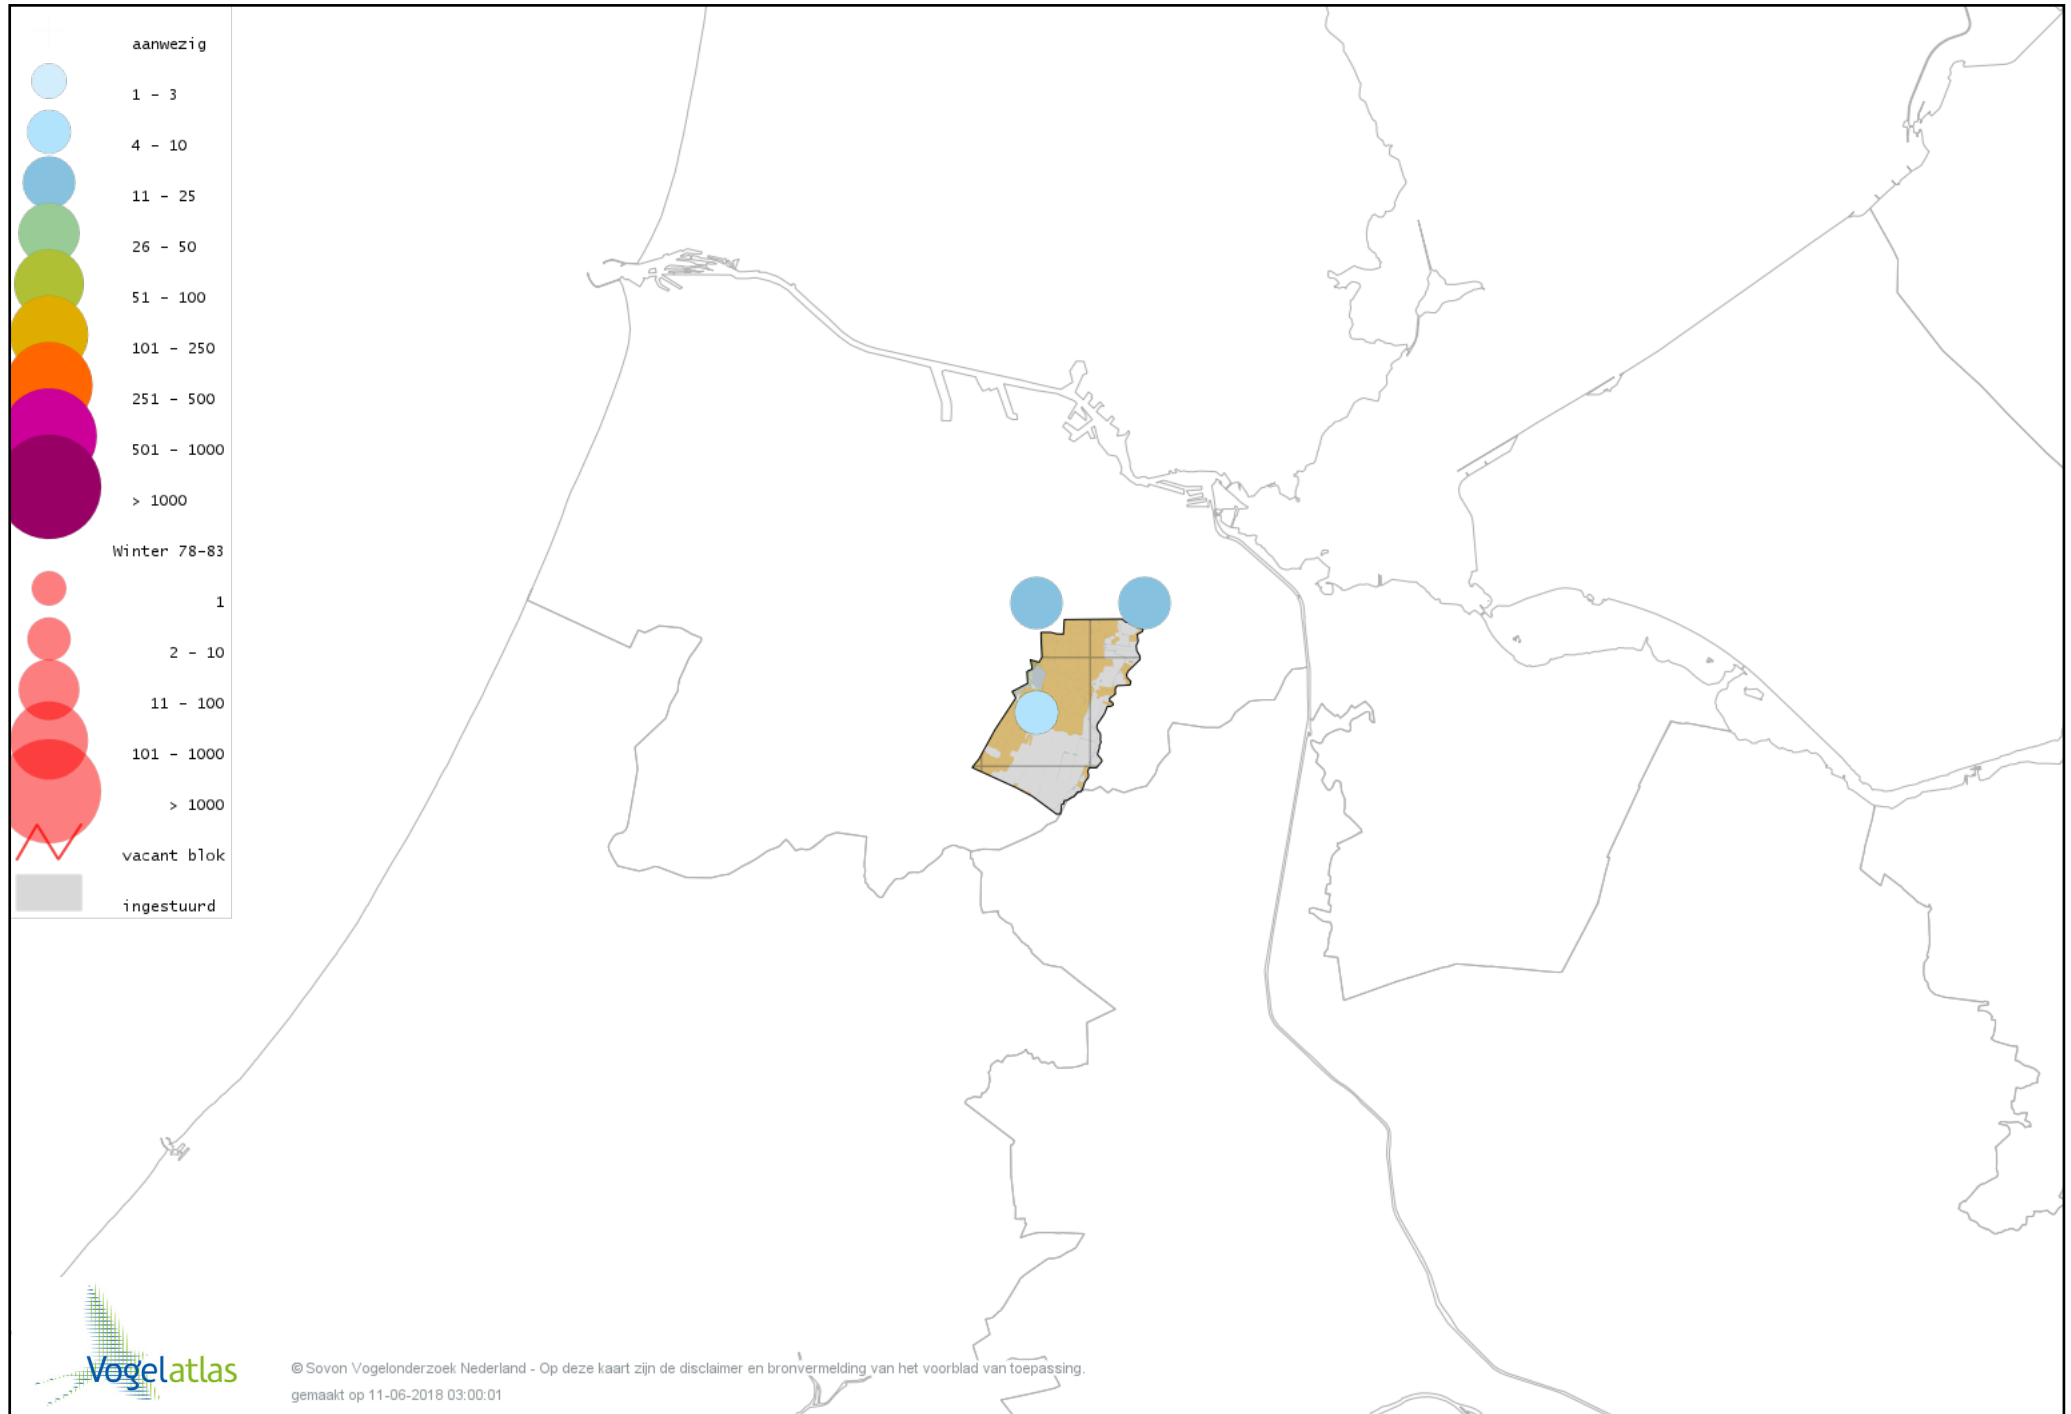

Voorlopige verspreidingskaart Geelpootmeeuw winter

Voorlopige verspreidingskaart Pontische Meeuw winter

Voorlopige verspreidingskaart Kleine Burgemeester winter

Voorlopige verspreidingskaart Grote Mantelmeeuw winter

Voorlopige verspreidingskaart Stadsduif winter

Voorlopige verspreidingskaart Holenduif winter

Voorlopige verspreidingskaart Houtduif winter

Voorlopige verspreidingskaart Turkse Tortel winter

Voorlopige verspreidingskaart Grasparkiet winter

Voorlopige verspreidingskaart Grote Alexanderparkiet winter

Voorlopige verspreidingskaart Halsbandparkiet winter

Voorlopige verspreidingskaart Monniksparkiet winter

Voorlopige verspreidingskaart Kerkuil winter