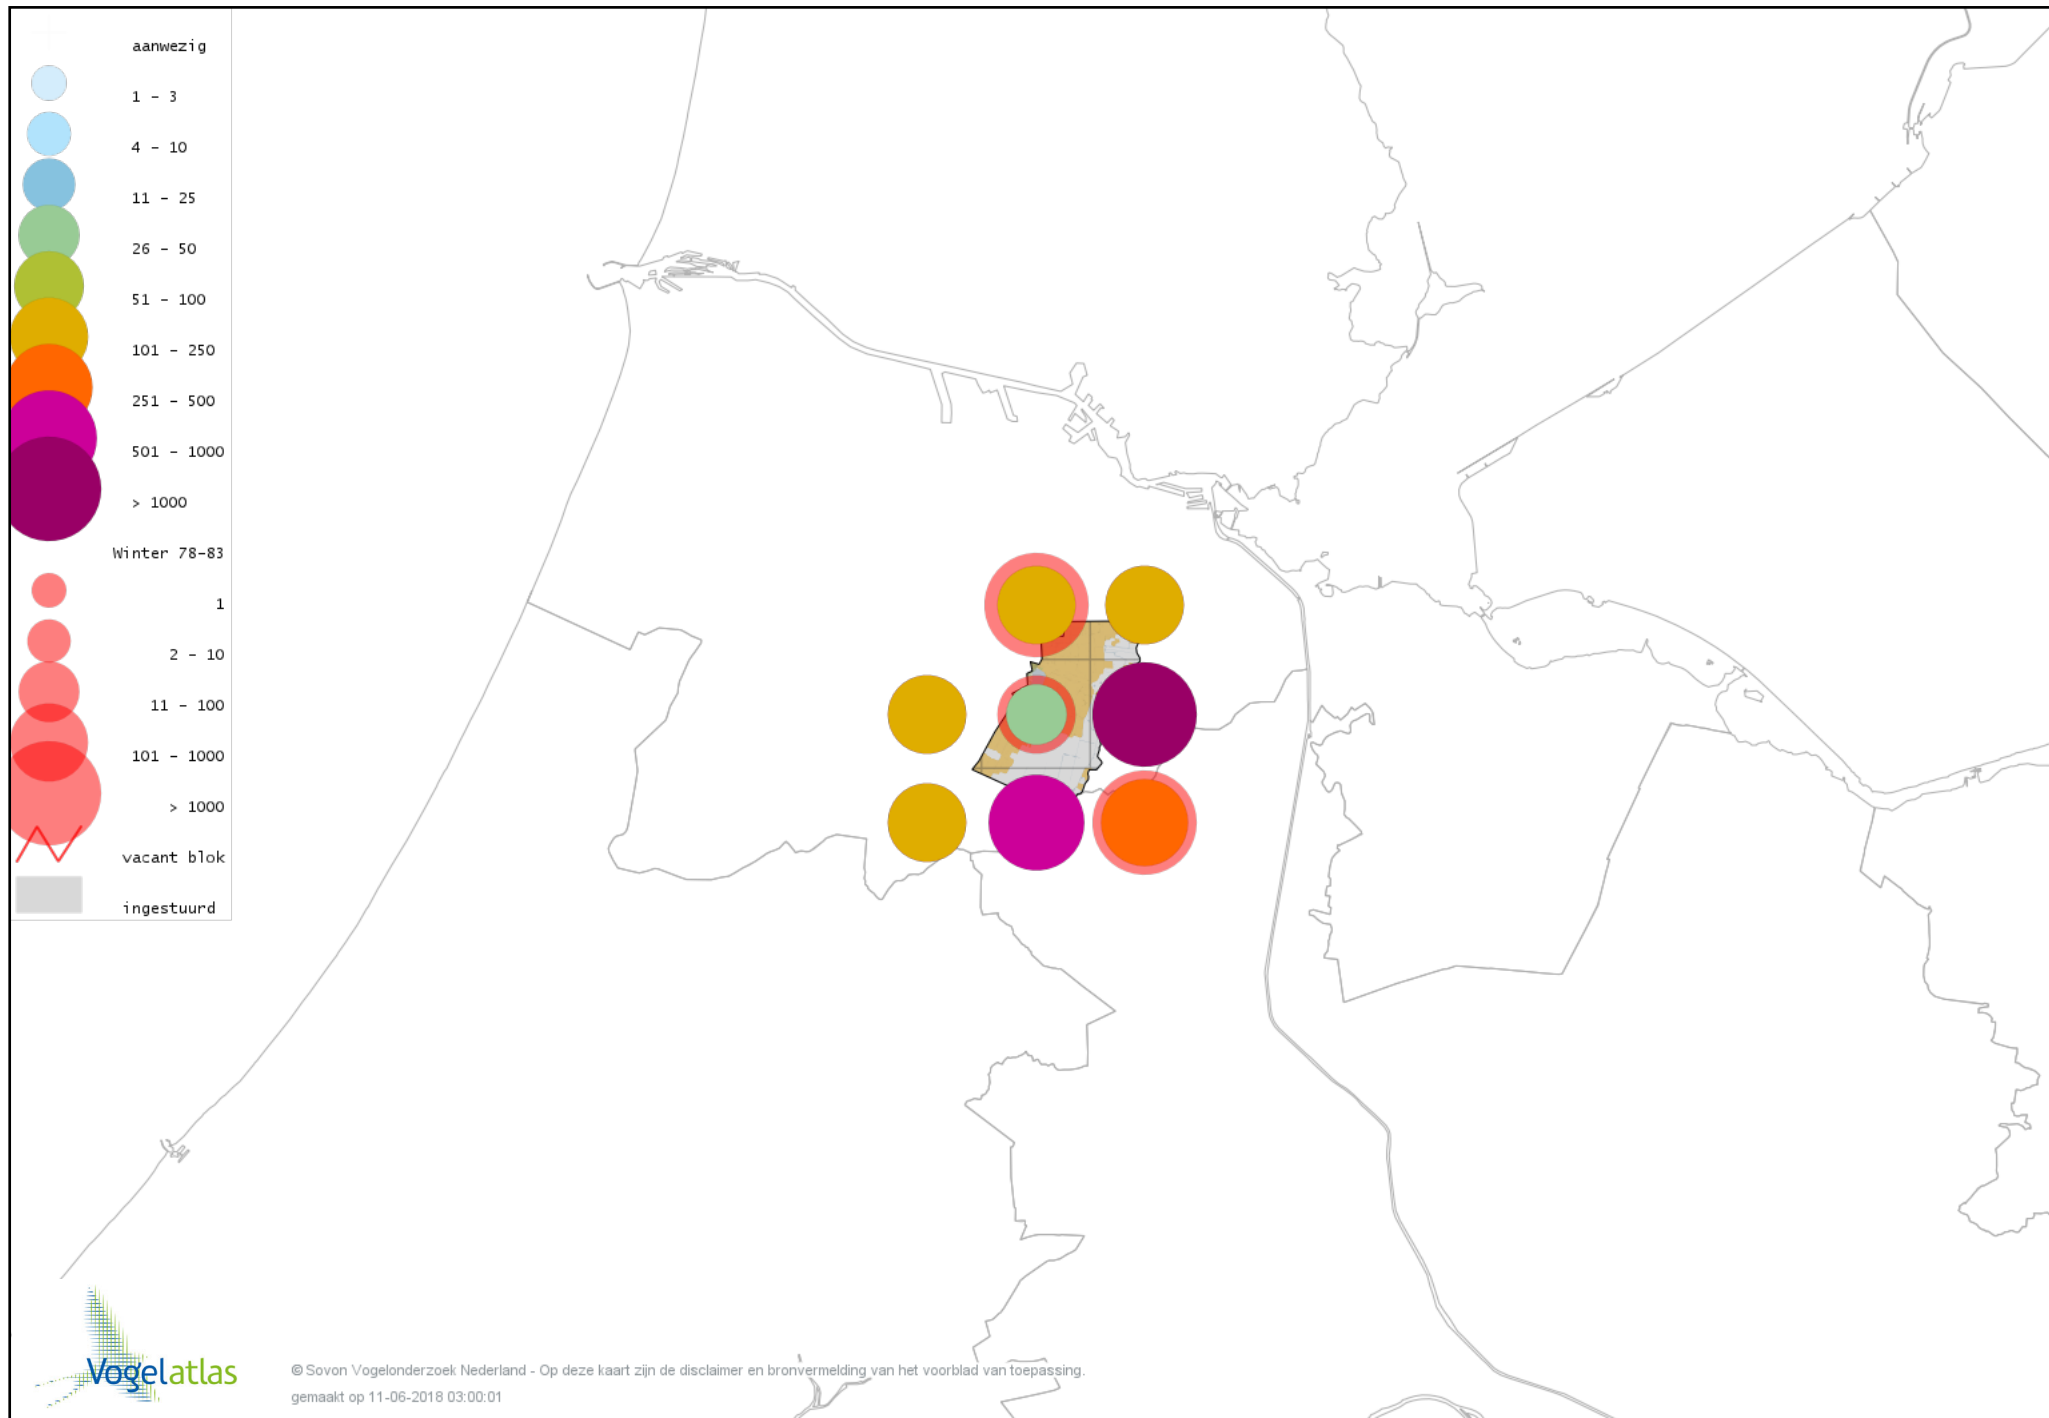

Voorlopige verspreidingskaart Witbuikrotgans winter

Voorlopige verspreidingskaart Rotgans winter

Voorlopige verspreidingskaart Nijlgans winter

Voorlopige verspreidingskaart Casarca winter

Voorlopige verspreidingskaart Kaapse Casarca winter

Voorlopige verspreidingskaart Australische Bergeend winter

Voorlopige verspreidingskaart Bergeend winter

Voorlopige verspreidingskaart Krooneend winter

Voorlopige verspreidingskaart Tafeleend winter

Voorlopige verspreidingskaart Witoogend winter

Voorlopige verspreidingskaart Kuifeend winter

Voorlopige verspreidingskaart Topper winter

Voorlopige verspreidingskaart Muskuseend winter

Voorlopige verspreidingskaart Carolina-eend winter

Voorlopige verspreidingskaart Mandarijneend winter

Voorlopige verspreidingskaart Nonnetje winter

Voorlopige verspreidingskaart Brilduiker winter

Voorlopige verspreidingskaart Kokardezaagbek winter

Voorlopige verspreidingskaart Grote Zaagbek winter

Voorlopige verspreidingskaart Ringtaling winter