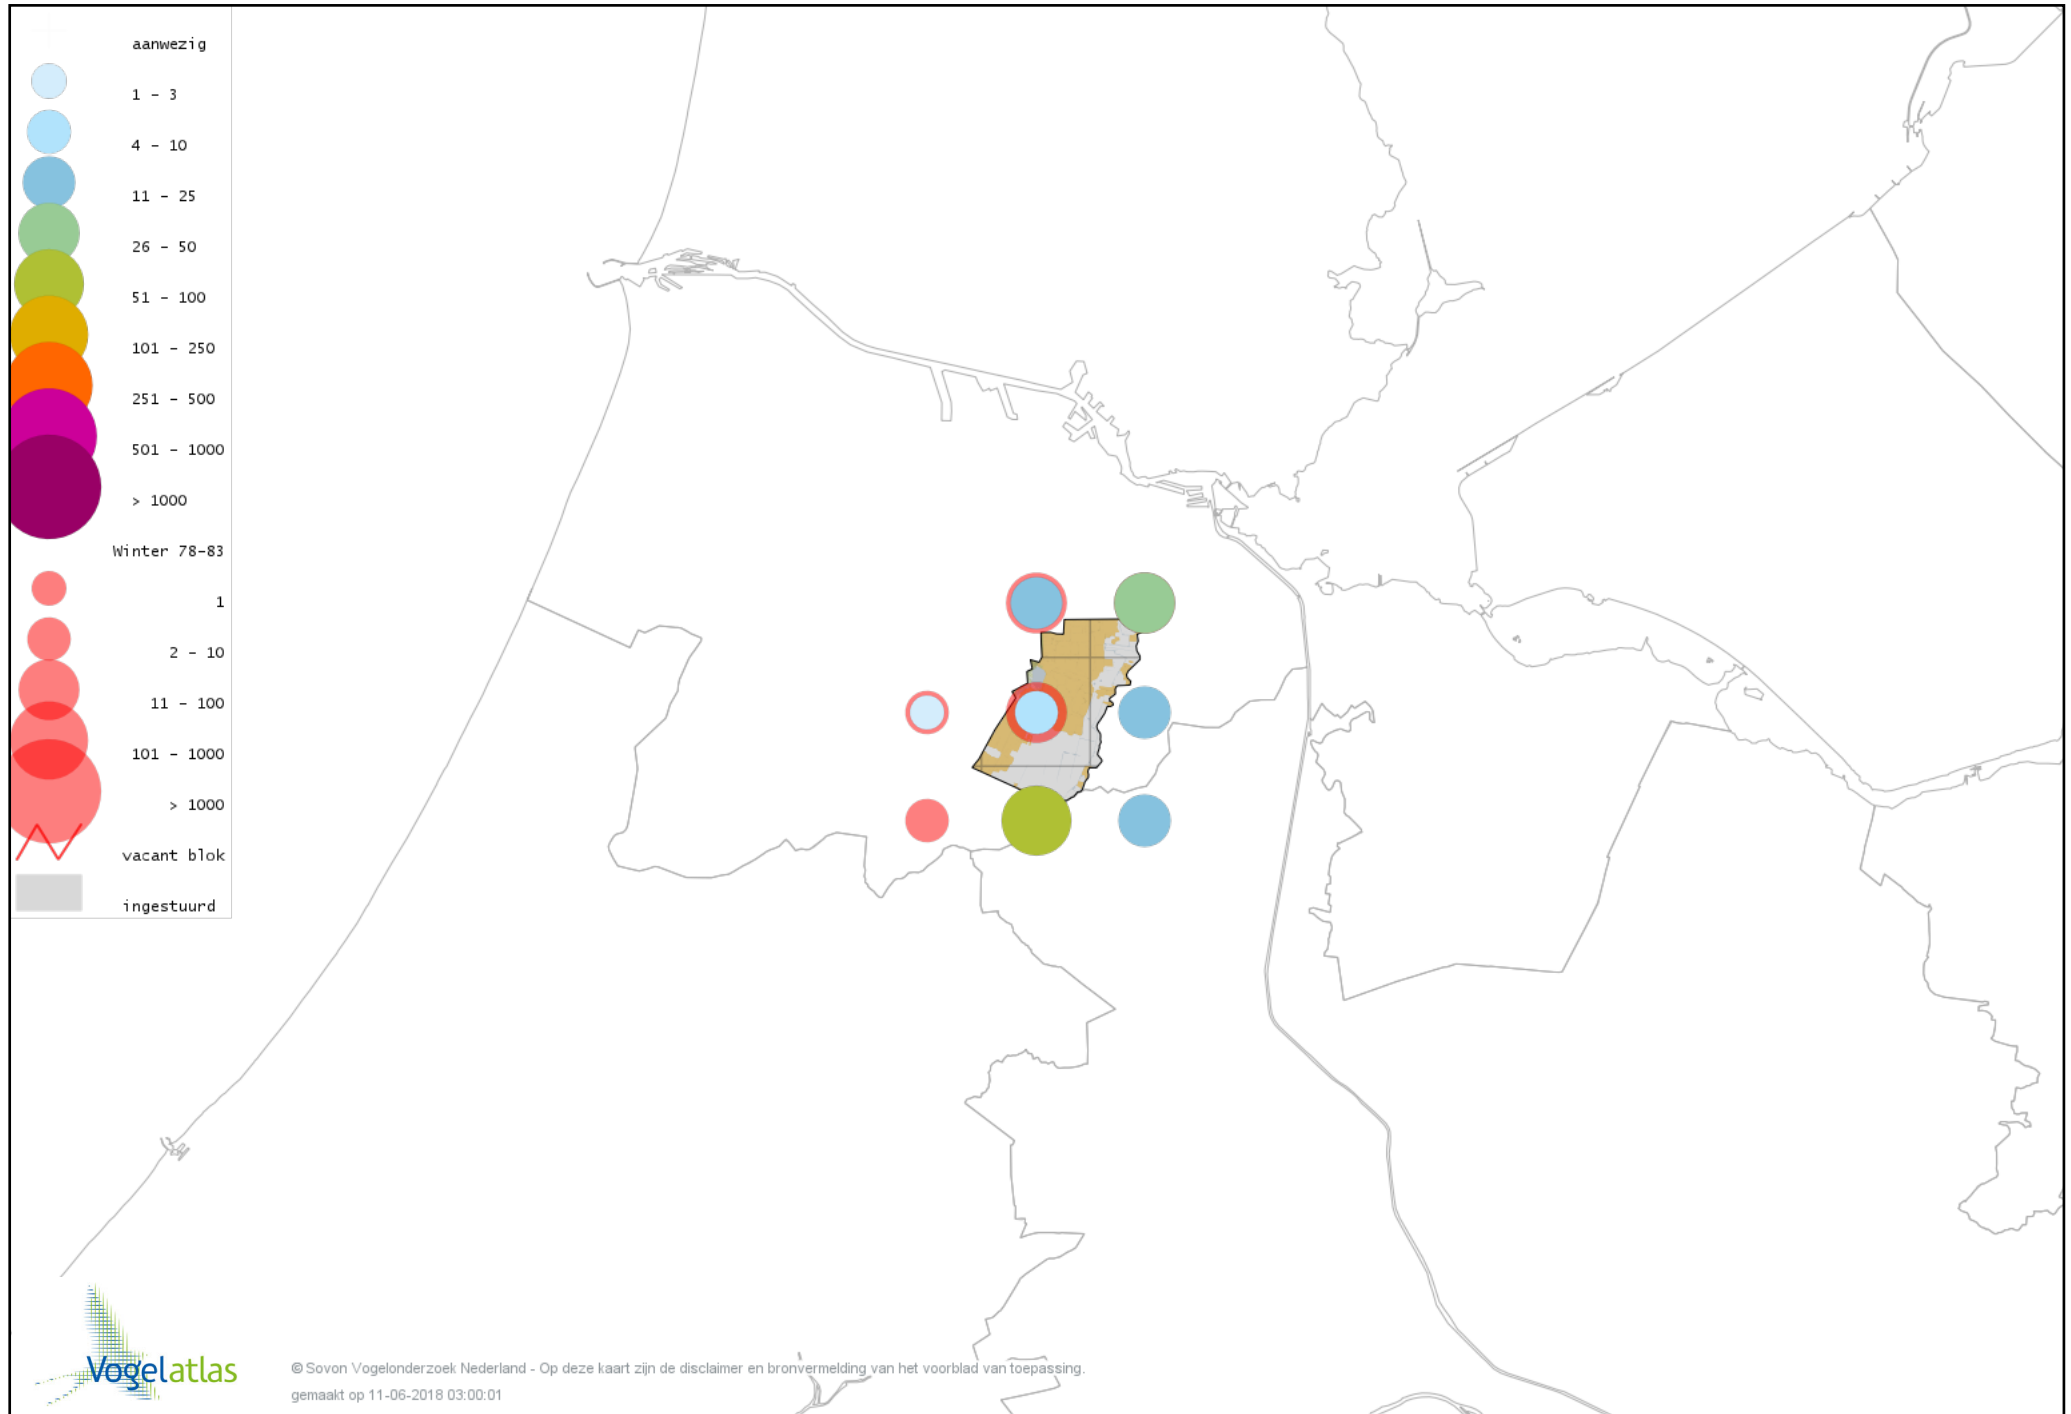

Voorlopige verspreidingskaart Ekster winter

Voorlopige verspreidingskaart Gaai winter

Voorlopige verspreidingskaart Kauw winter

Voorlopige verspreidingskaart Noordse Kauw winter

Voorlopige verspreidingskaart Roek winter

Voorlopige verspreidingskaart Zwarte Kraai winter

Voorlopige verspreidingskaart Bonte Kraai winter

Voorlopige verspreidingskaart Goudhaan winter

Voorlopige verspreidingskaart Vuurgoudhaan winter

Voorlopige verspreidingskaart Pimpelmees winter