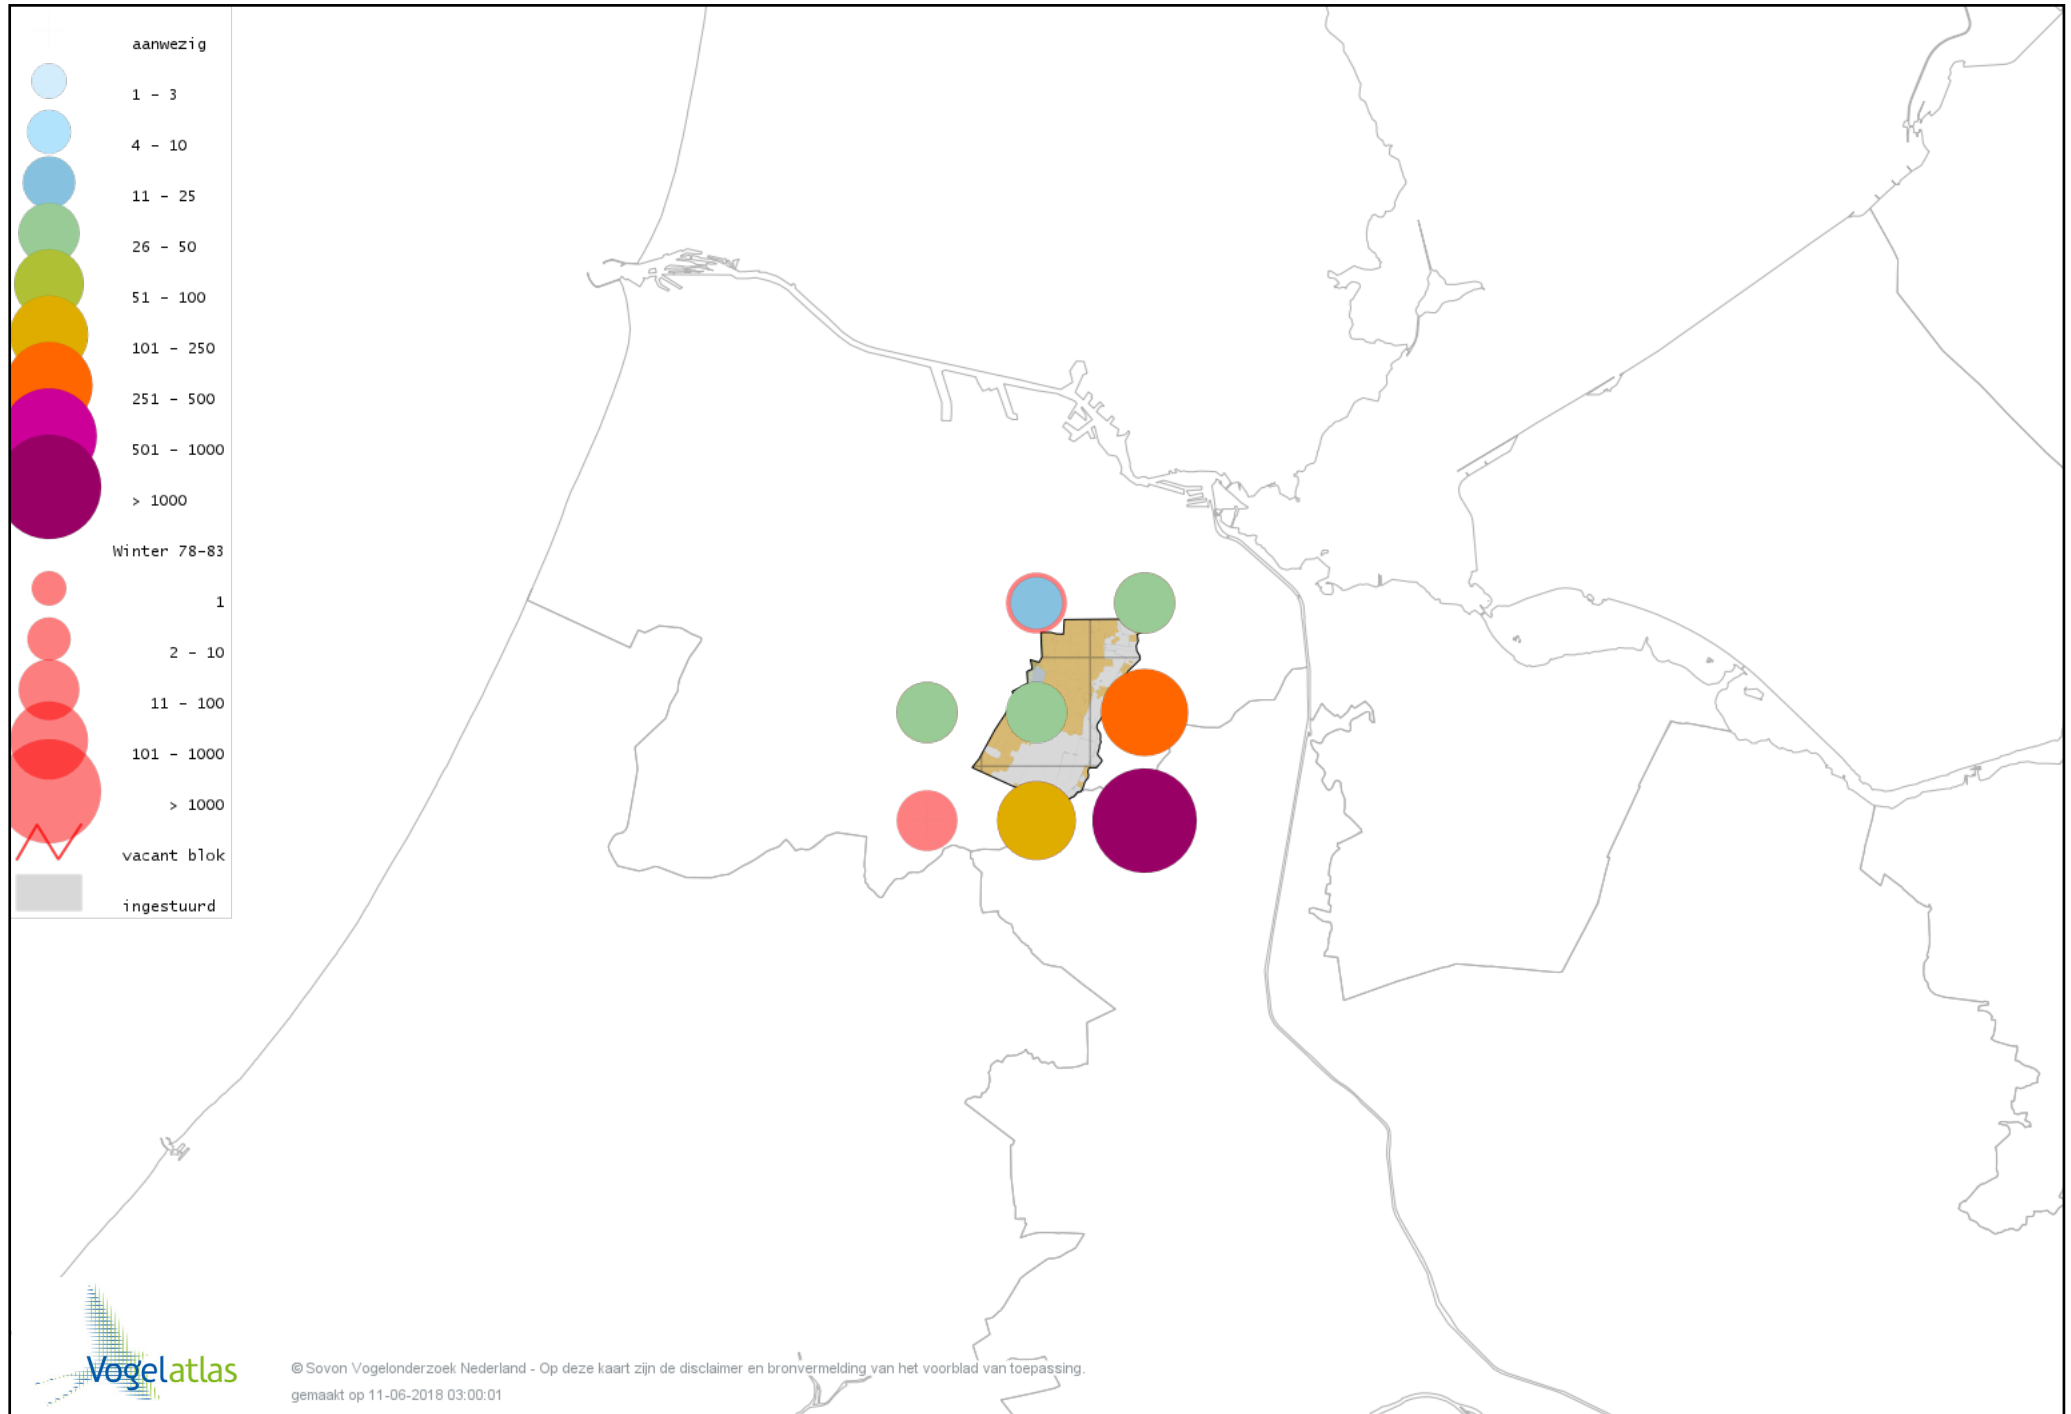

Voorlopige verspreidingskaart Krakeend winter

Voorlopige verspreidingskaart Chileense Smient winter

Voorlopige verspreidingskaart Smient winter

Voorlopige verspreidingskaart Vlekbekeend winter

Voorlopige verspreidingskaart Slobeend winter

Voorlopige verspreidingskaart Wilde Eend winter

Voorlopige verspreidingskaart Soepeend winter

Voorlopige verspreidingskaart Pijlstaart winter

Voorlopige verspreidingskaart Zomertaling winter

Voorlopige verspreidingskaart Wintertaling winter

Voorlopige verspreidingskaart Patrijs winter

Voorlopige verspreidingskaart Kip winter

Voorlopige verspreidingskaart Fazant winter

Voorlopige verspreidingskaart Blauwe Pauw winter

Voorlopige verspreidingskaart Aalscholver winter

Voorlopige verspreidingskaart Roerdomp winter

Voorlopige verspreidingskaart Kwak winter

Voorlopige verspreidingskaart Koereiger winter

Voorlopige verspreidingskaart Kleine Zilverreiger winter

Voorlopige verspreidingskaart Grote Zilverreiger winter