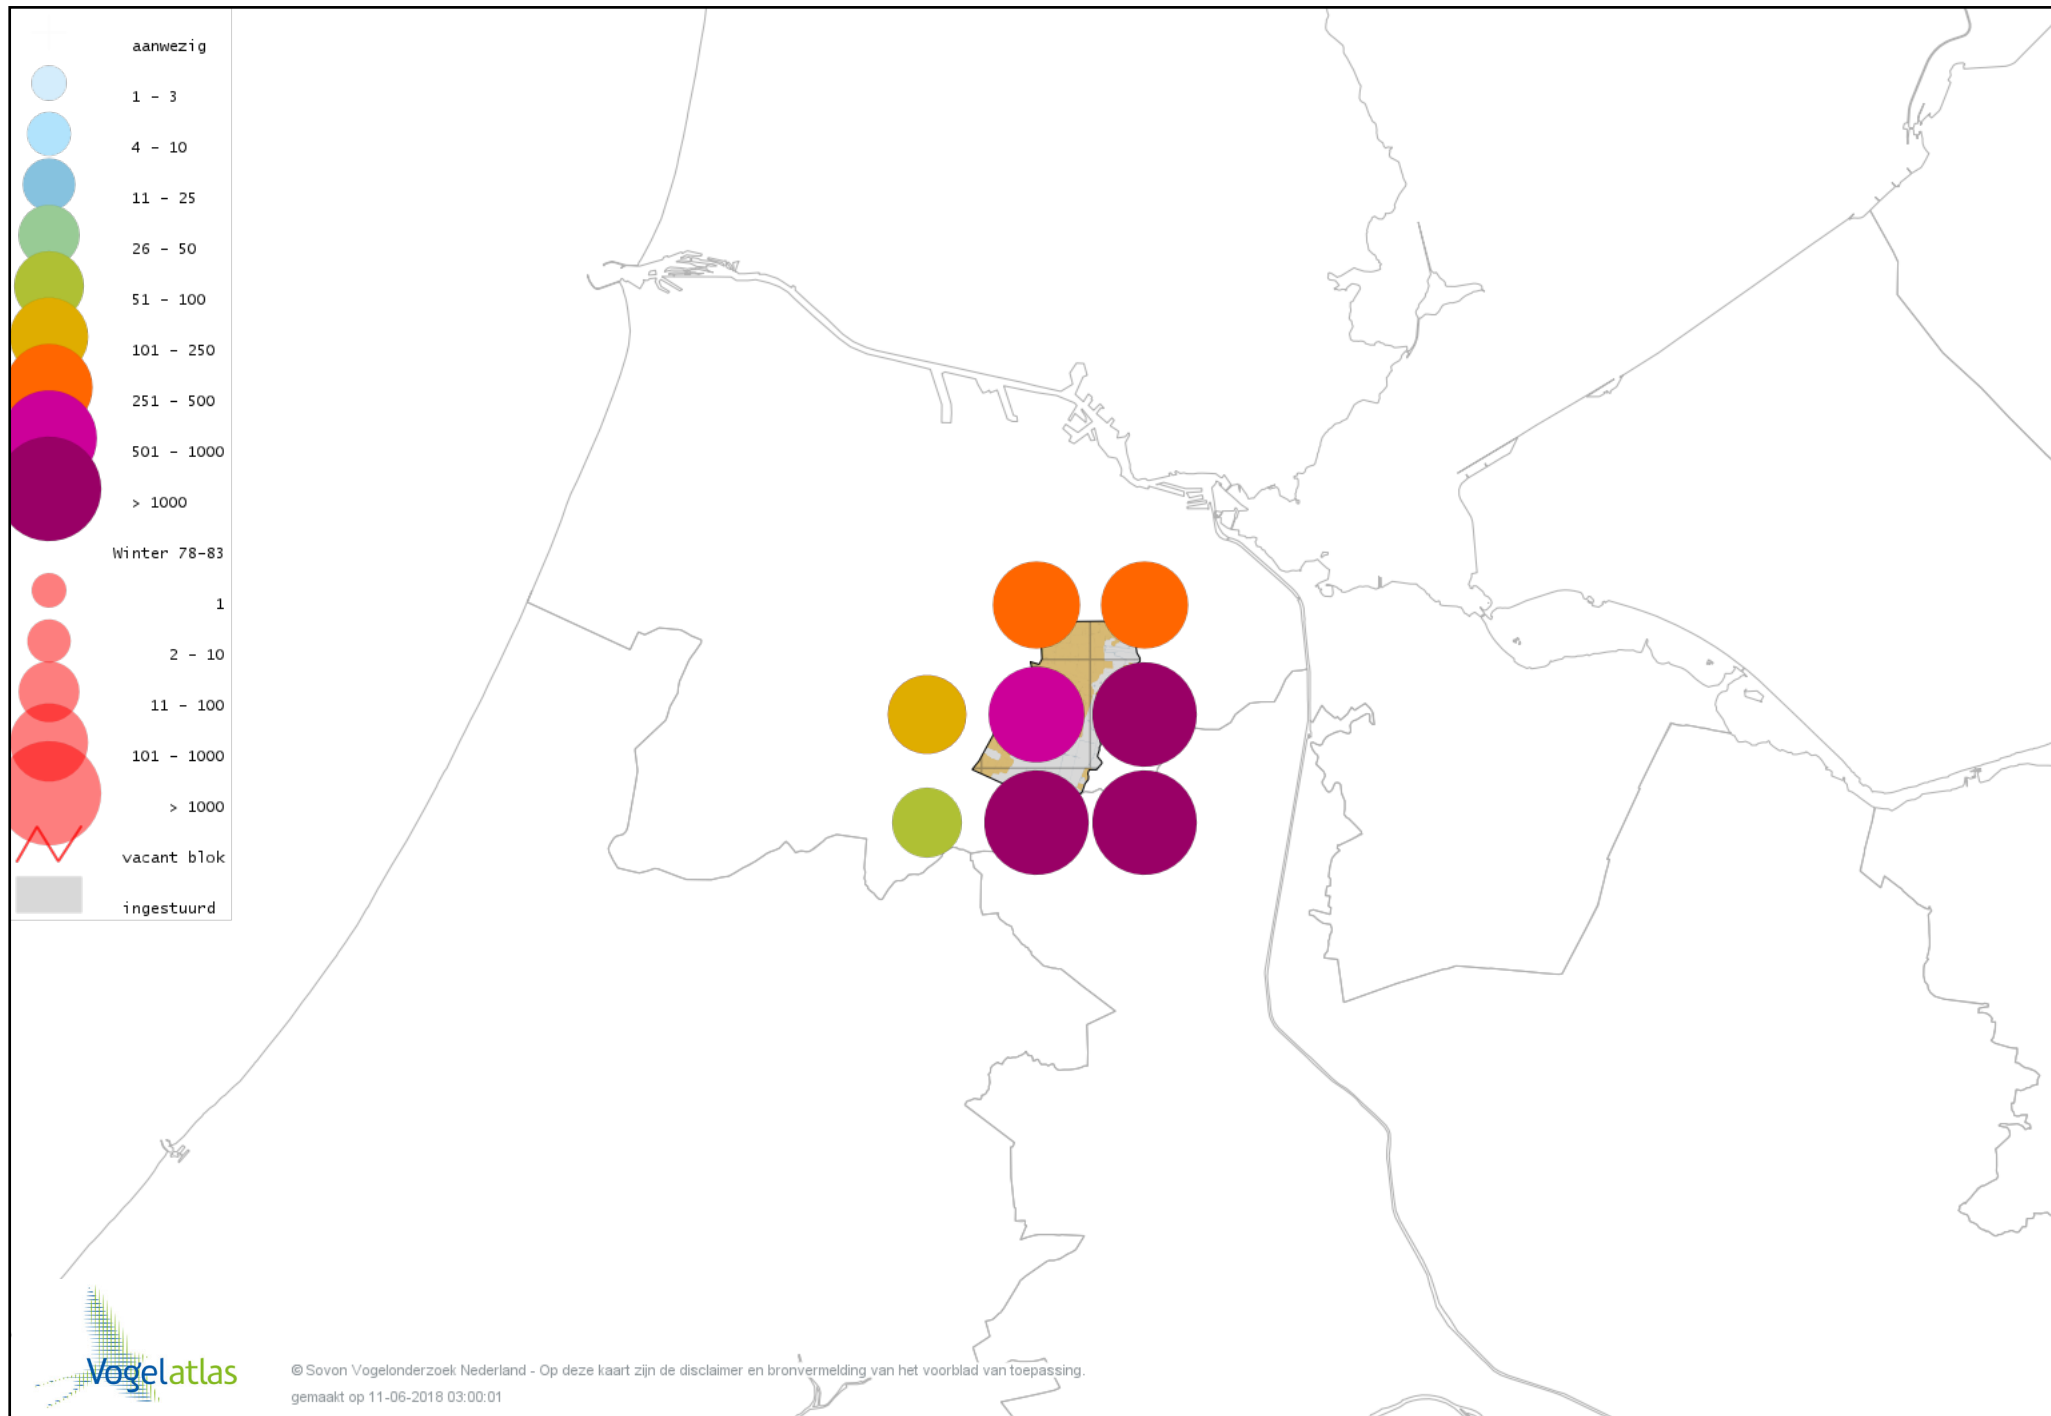

De kleurtint (blauw) is de beste referentie voor de tot nu toe waargenomen aantalsklasse.

De stipgrootte is relatief. Vergelijk daarvoor de atlasblok grootte van de legenda met die van het kaartbeeld.

Voorlopige verspreidingskaart Knobbelzwaan winter

Voorlopige verspreidingskaart Zwarte Zwaan winter

Voorlopige verspreidingskaart Zwarthalszwaan winter

Voorlopige verspreidingskaart Kleine Zwaan winter

Voorlopige verspreidingskaart Wilde Zwaan winter

Voorlopige verspreidingskaart Indische Gans winter

Voorlopige verspreidingskaart Knobbelgans (Chinese) winter

Voorlopige verspreidingskaart Toendrarietgans winter

Voorlopige verspreidingskaart Kleine Rietgans winter

Voorlopige verspreidingskaart Grauwe Gans winter

Voorlopige verspreidingskaart Soepgans winter

Voorlopige verspreidingskaart Dwerggans winter

Voorlopige verspreidingskaart Kolgans winter

Voorlopige verspreidingskaart Kleine Canadese Gans (minima) winter