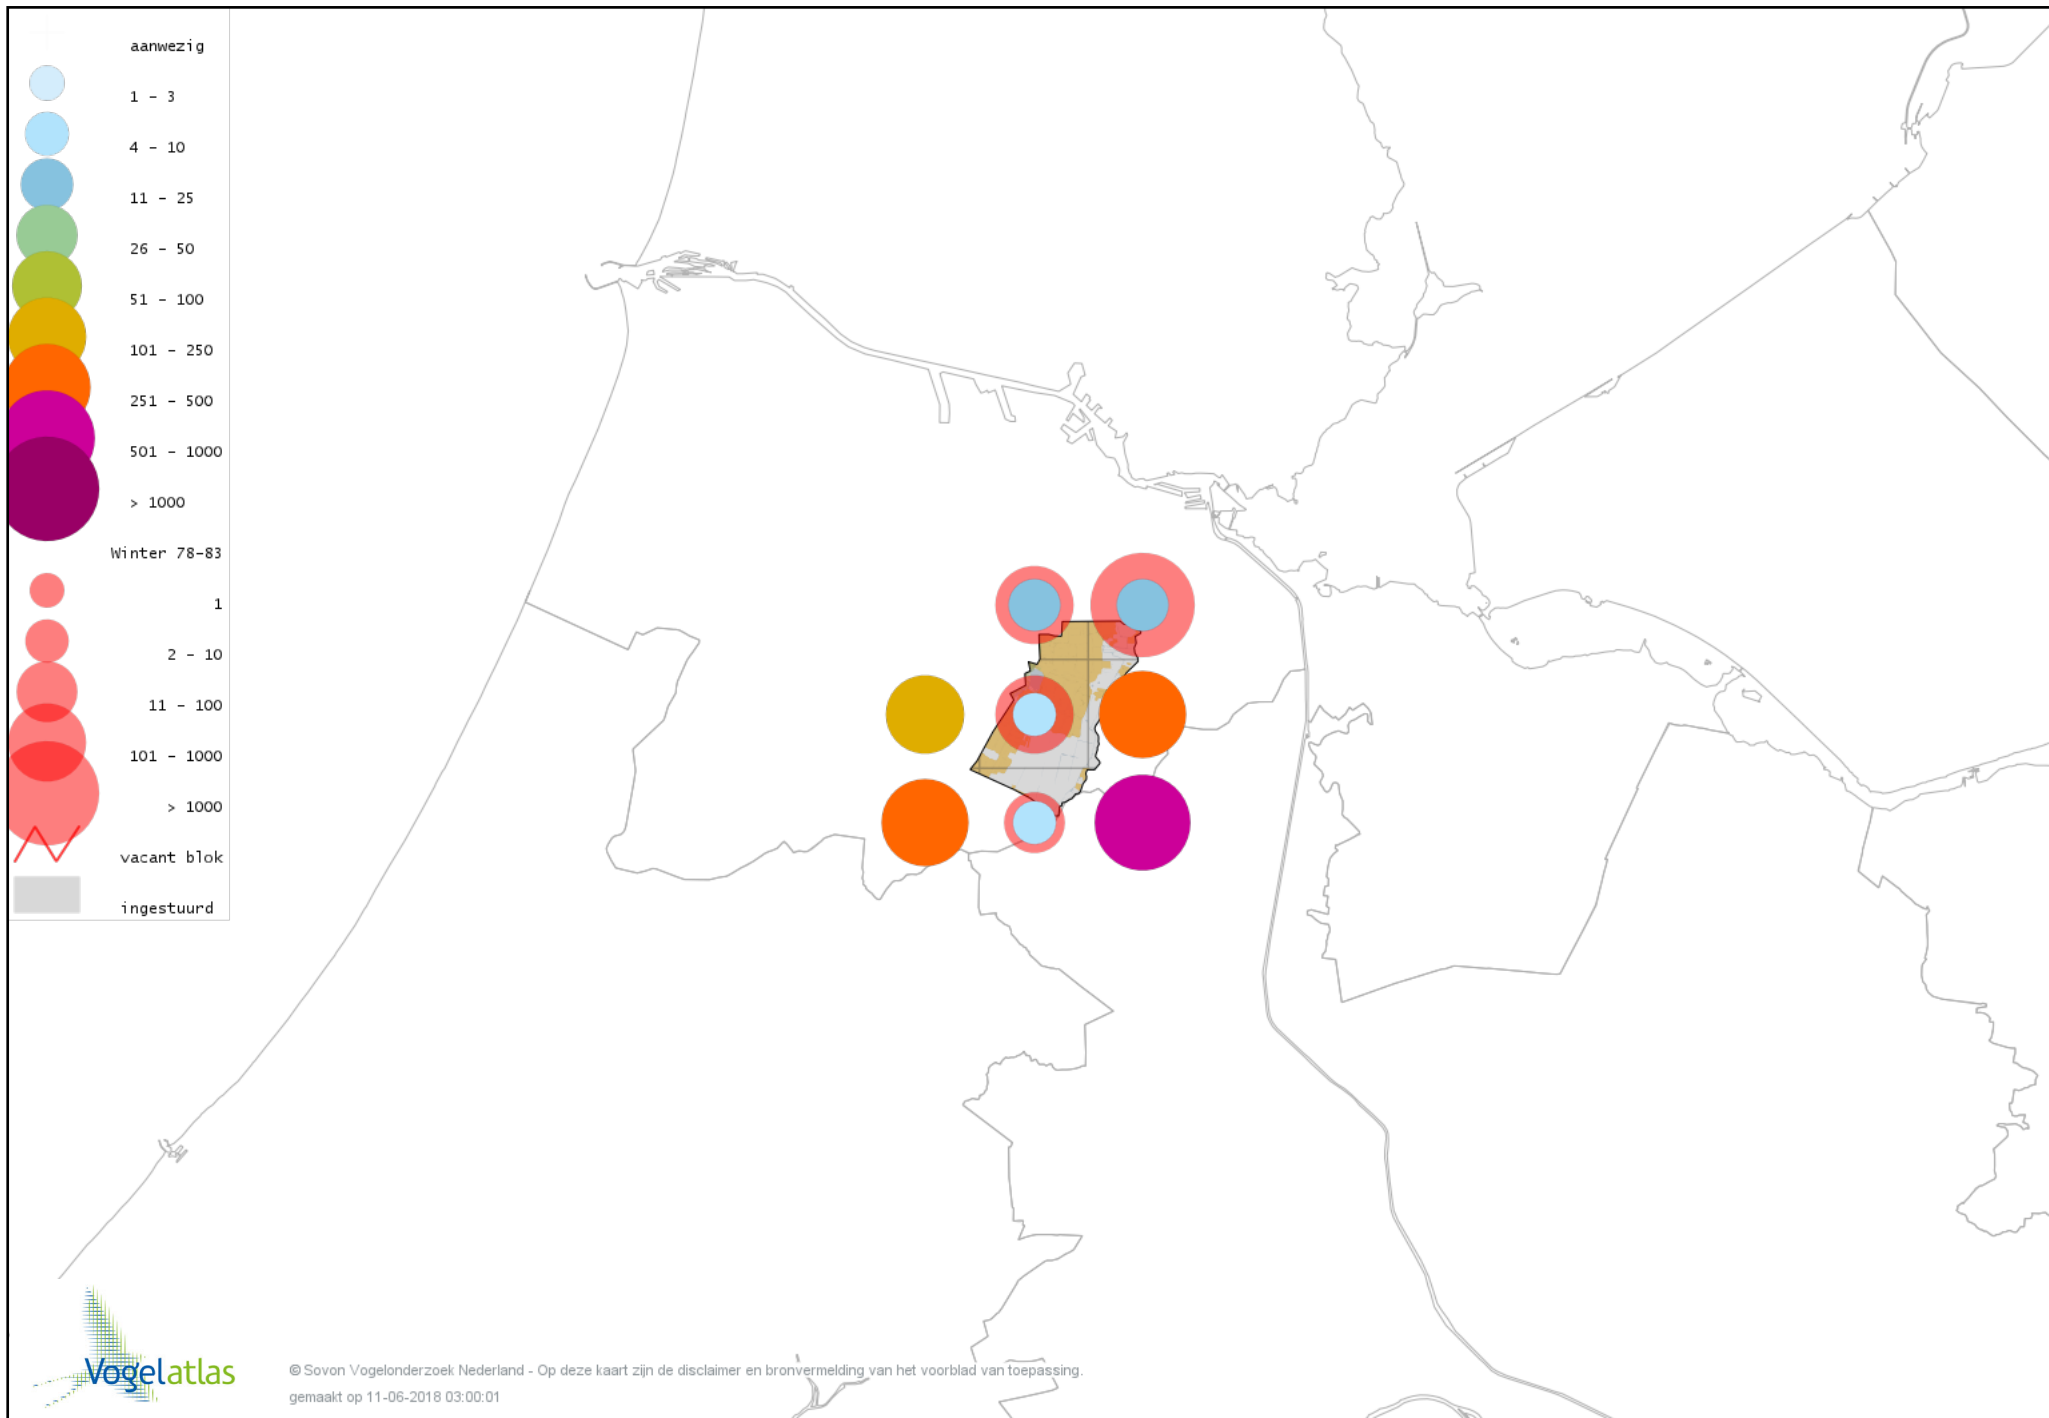

Voorlopige verspreidingskaart Ekster winter

Voorlopige verspreidingskaart Gaai winter

Voorlopige verspreidingskaart Kauw winter

Voorlopige verspreidingskaart Noordse Kauw winter

Voorlopige verspreidingskaart Roek winter

Voorlopige verspreidingskaart Zwarte Kraai winter

Voorlopige verspreidingskaart Bonte Kraai winter

Voorlopige verspreidingskaart Goudhaan winter

Voorlopige verspreidingskaart Vuurgoudhaan winter

Voorlopige verspreidingskaart Pimpelmees winter