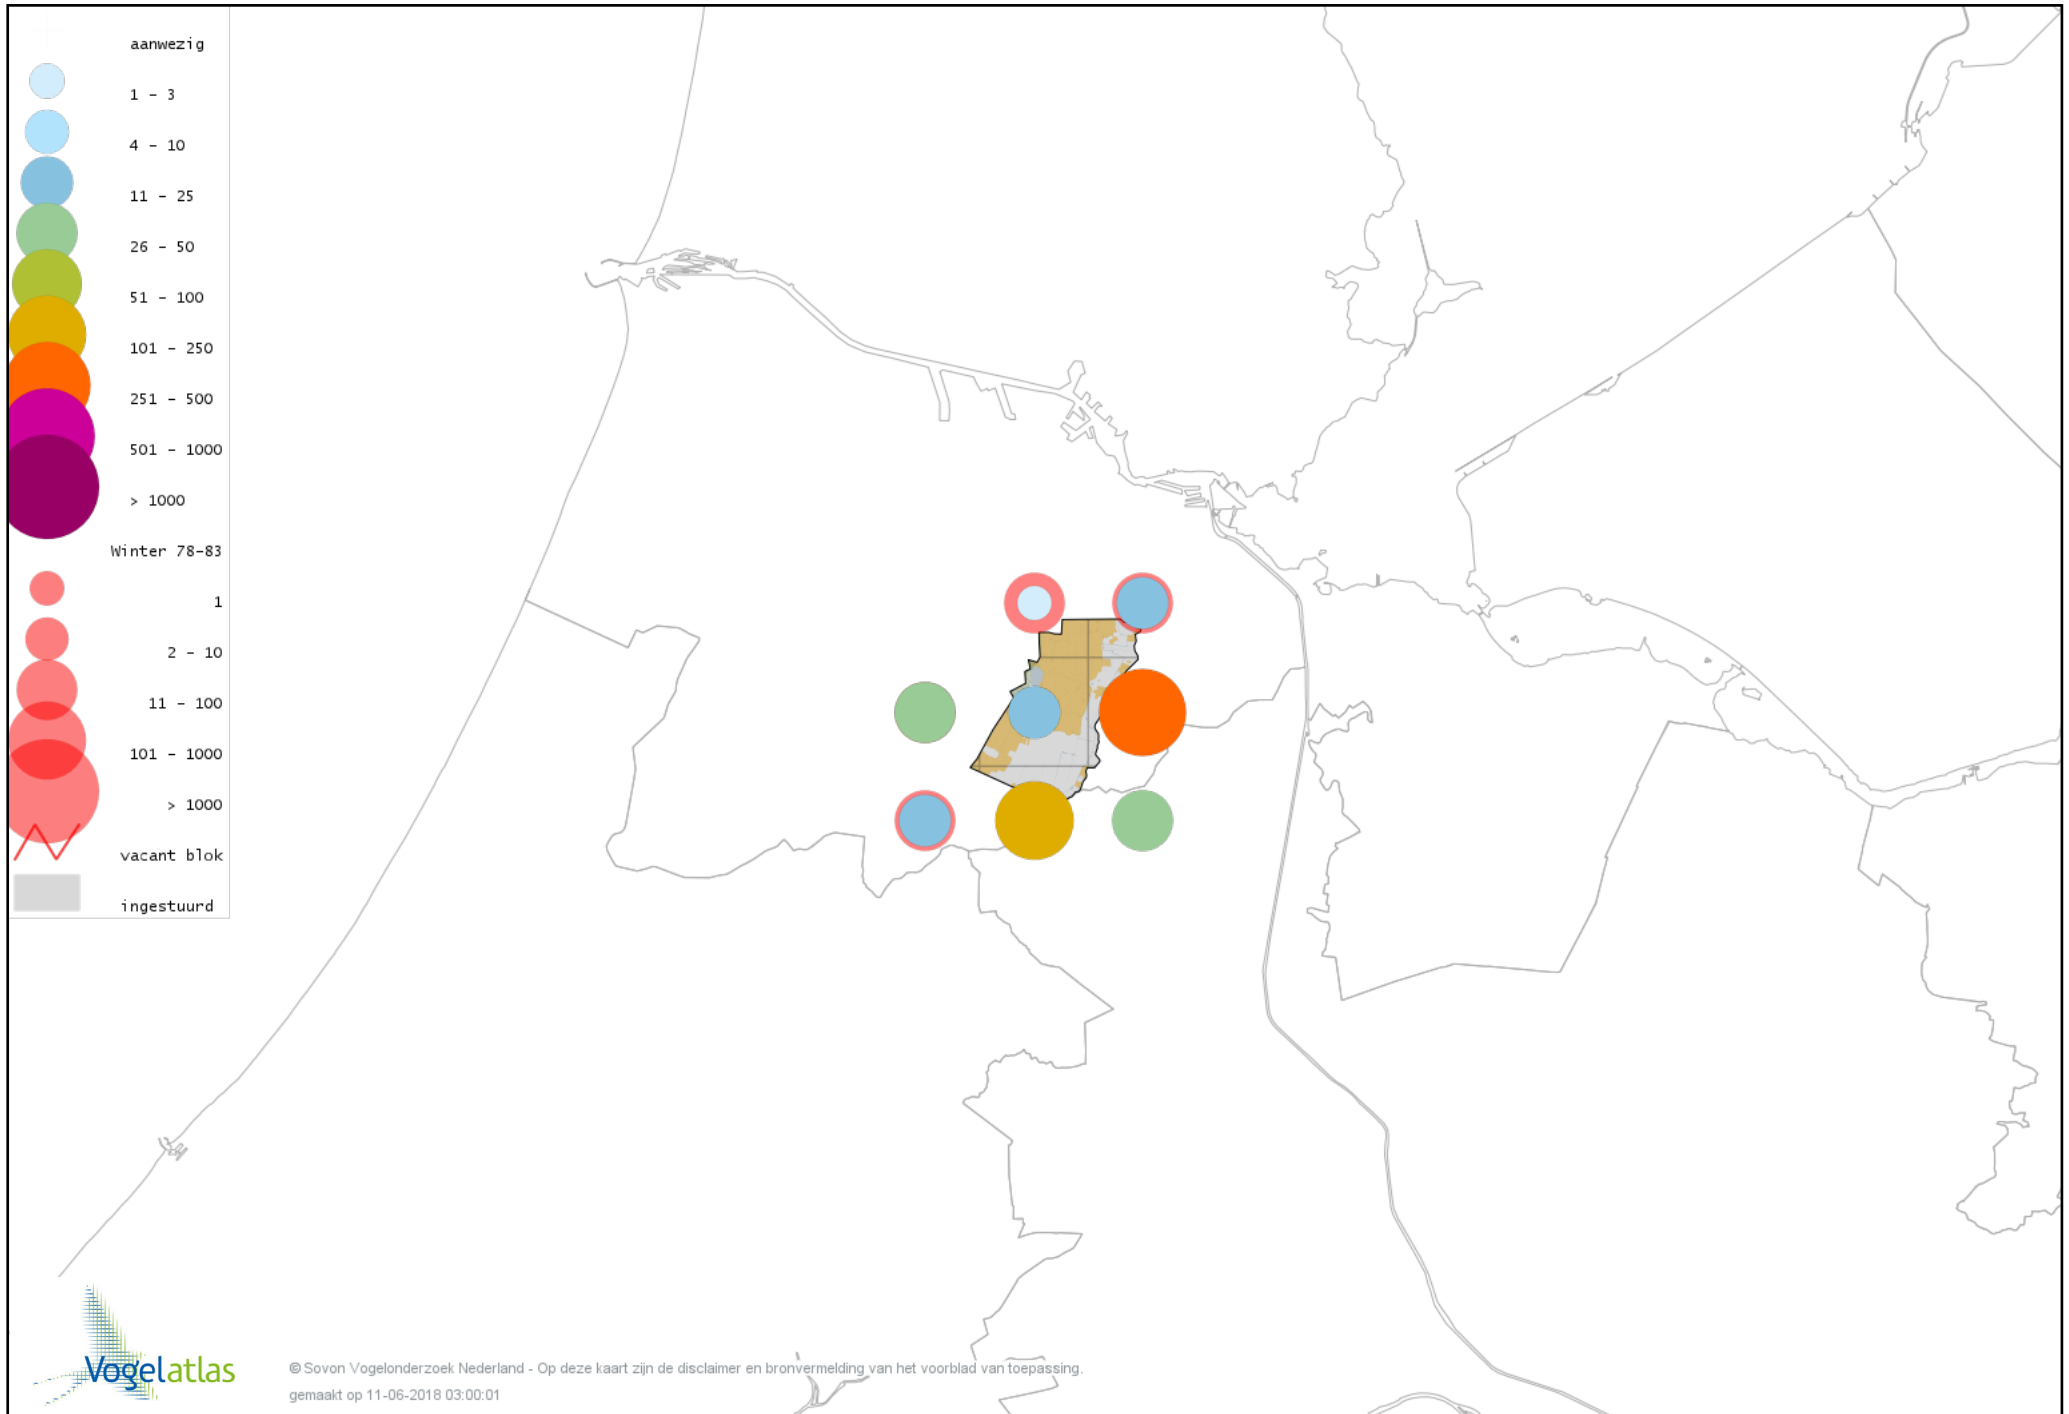

Voorlopige verspreidingskaart Blauwe Kiekendief winter

Voorlopige verspreidingskaart Havik winter

Voorlopige verspreidingskaart Sperwer winter

Voorlopige verspreidingskaart Buizerd winter

Voorlopige verspreidingskaart Torenvalk winter

Voorlopige verspreidingskaart Smelleken winter

Voorlopige verspreidingskaart Slechtvalk winter

Voorlopige verspreidingskaart Waterral winter

Voorlopige verspreidingskaart Waterhoen winter

Voorlopige verspreidingskaart Meerkoet winter

Voorlopige verspreidingskaart Kraanvogel winter

Voorlopige verspreidingskaart Scholekster winter

Voorlopige verspreidingskaart Kluut winter

Voorlopige verspreidingskaart Bontbekplevier winter

Voorlopige verspreidingskaart Goudplevier winter

Voorlopige verspreidingskaart Kievit winter

Voorlopige verspreidingskaart Bonte Strandloper winter

Voorlopige verspreidingskaart Kemphaan winter

Voorlopige verspreidingskaart Bokje winter

Voorlopige verspreidingskaart Watersnip winter