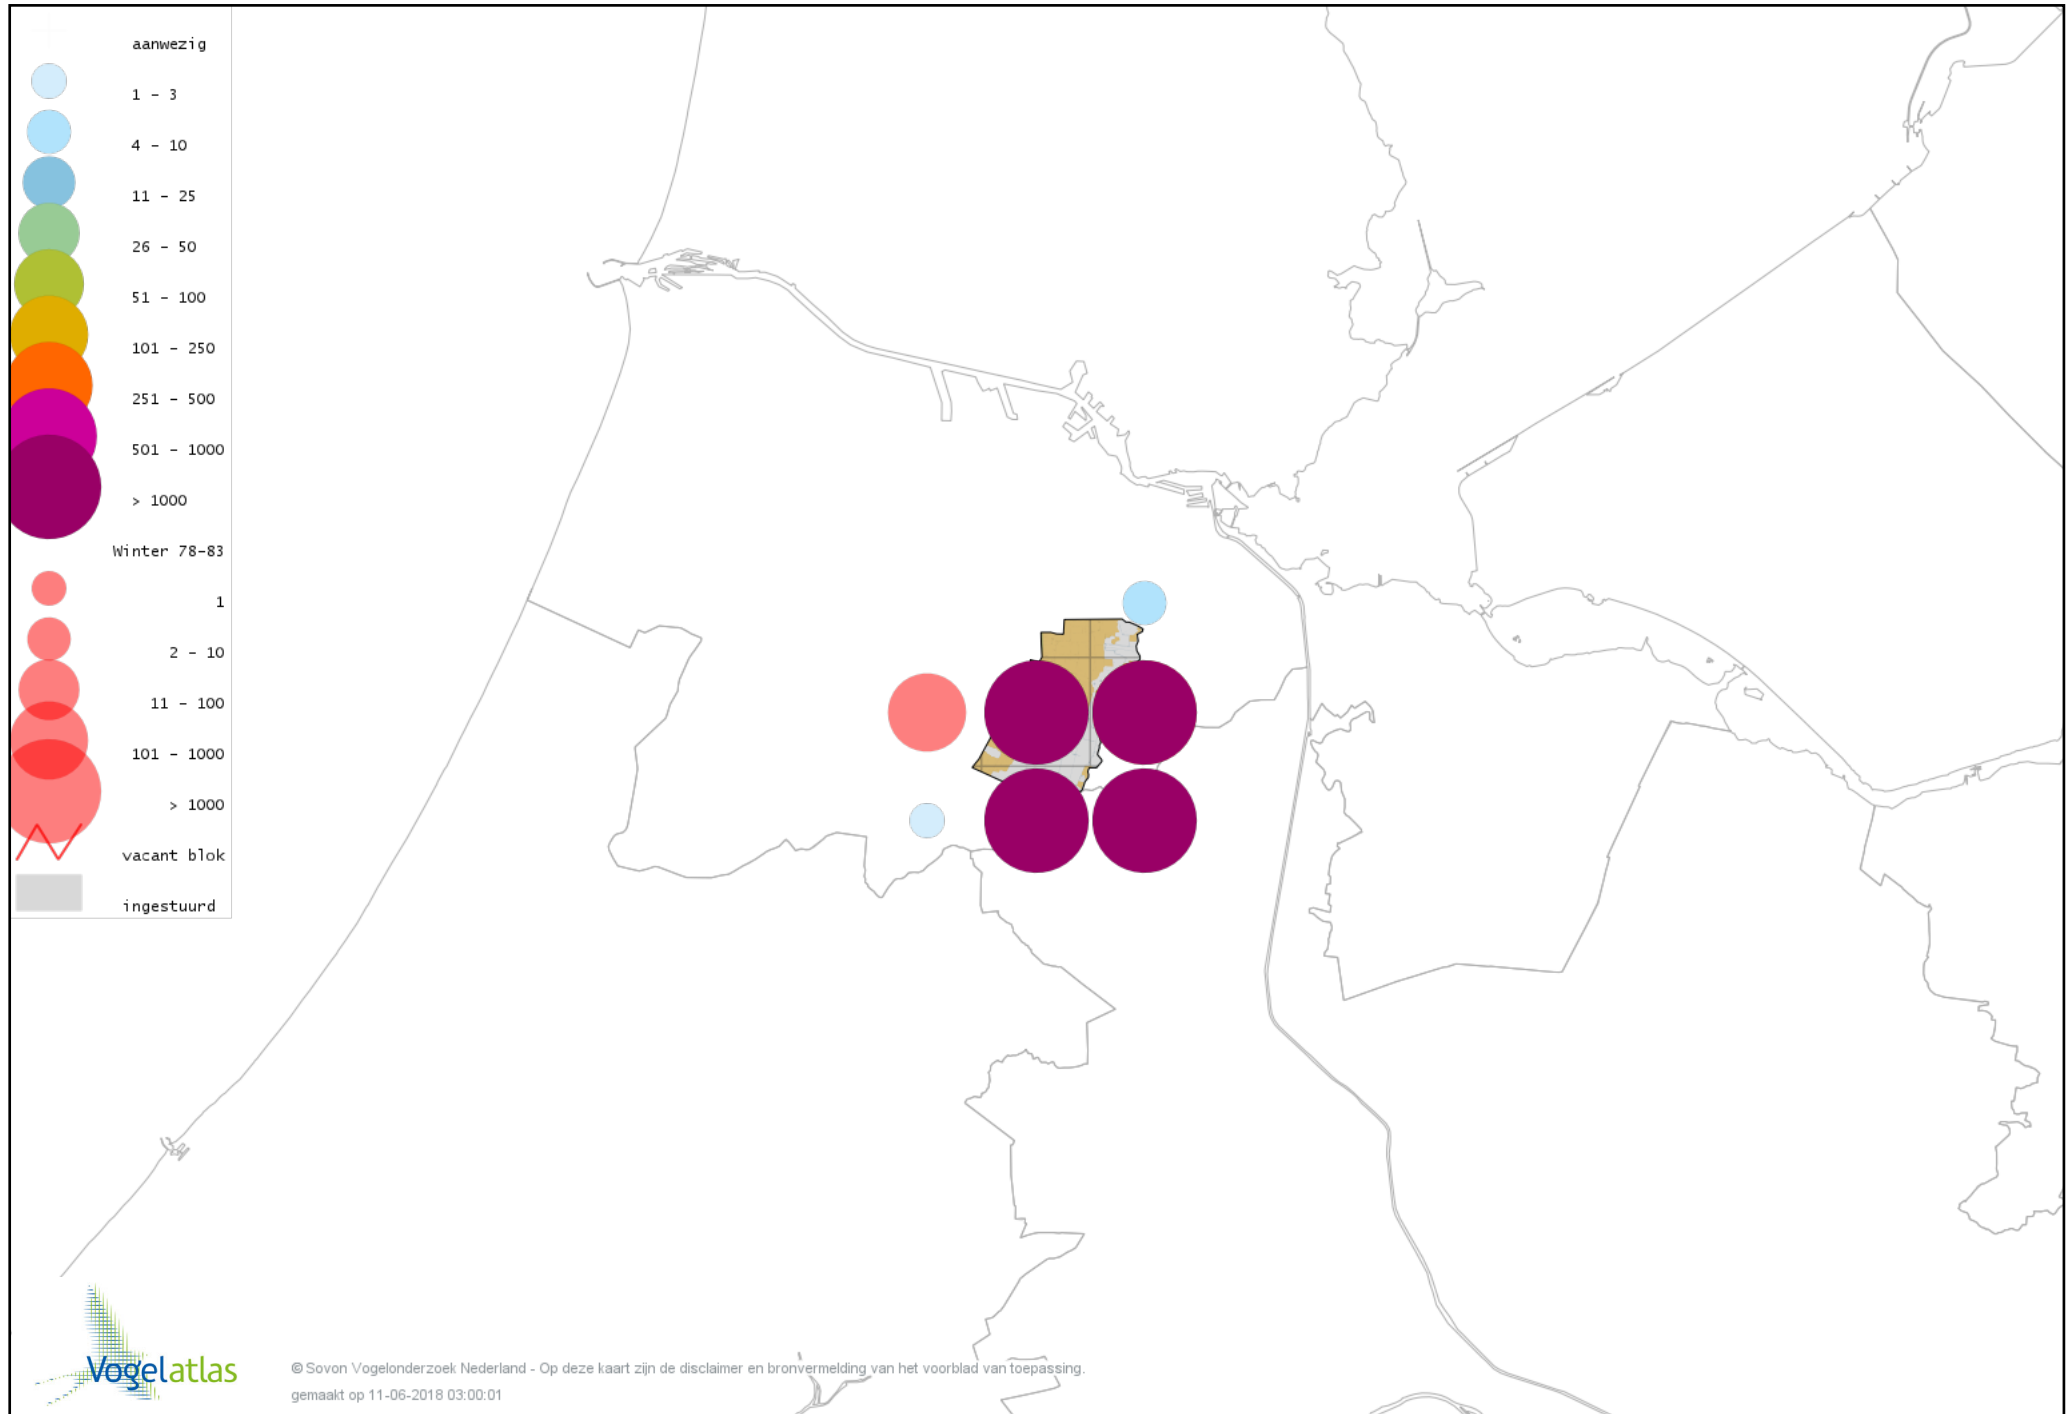

De kleurtint (blauw) is de beste referentie voor de tot nu toe waargenomen aantalsklasse.

De stipgrootte is relatief. Vergelijk daarvoor de atlasblok grootte van de legenda met die van het kaartbeeld.

Voorlopige verspreidingskaart Knobbelzwaan winter

Voorlopige verspreidingskaart Zwarte Zwaan winter

Voorlopige verspreidingskaart Zwarthalszwaan winter

Voorlopige verspreidingskaart Kleine Zwaan winter

Voorlopige verspreidingskaart Wilde Zwaan winter

Voorlopige verspreidingskaart Indische Gans winter

Voorlopige verspreidingskaart Knobbelgans (Chinese) winter

Voorlopige verspreidingskaart Toendrarietgans winter

Voorlopige verspreidingskaart Kleine Rietgans winter

Voorlopige verspreidingskaart Grauwe Gans winter

Voorlopige verspreidingskaart Soepgans winter

Voorlopige verspreidingskaart Dwerggans winter

Voorlopige verspreidingskaart Kolgans winter

Voorlopige verspreidingskaart Kleine Canadese Gans (minima) winter