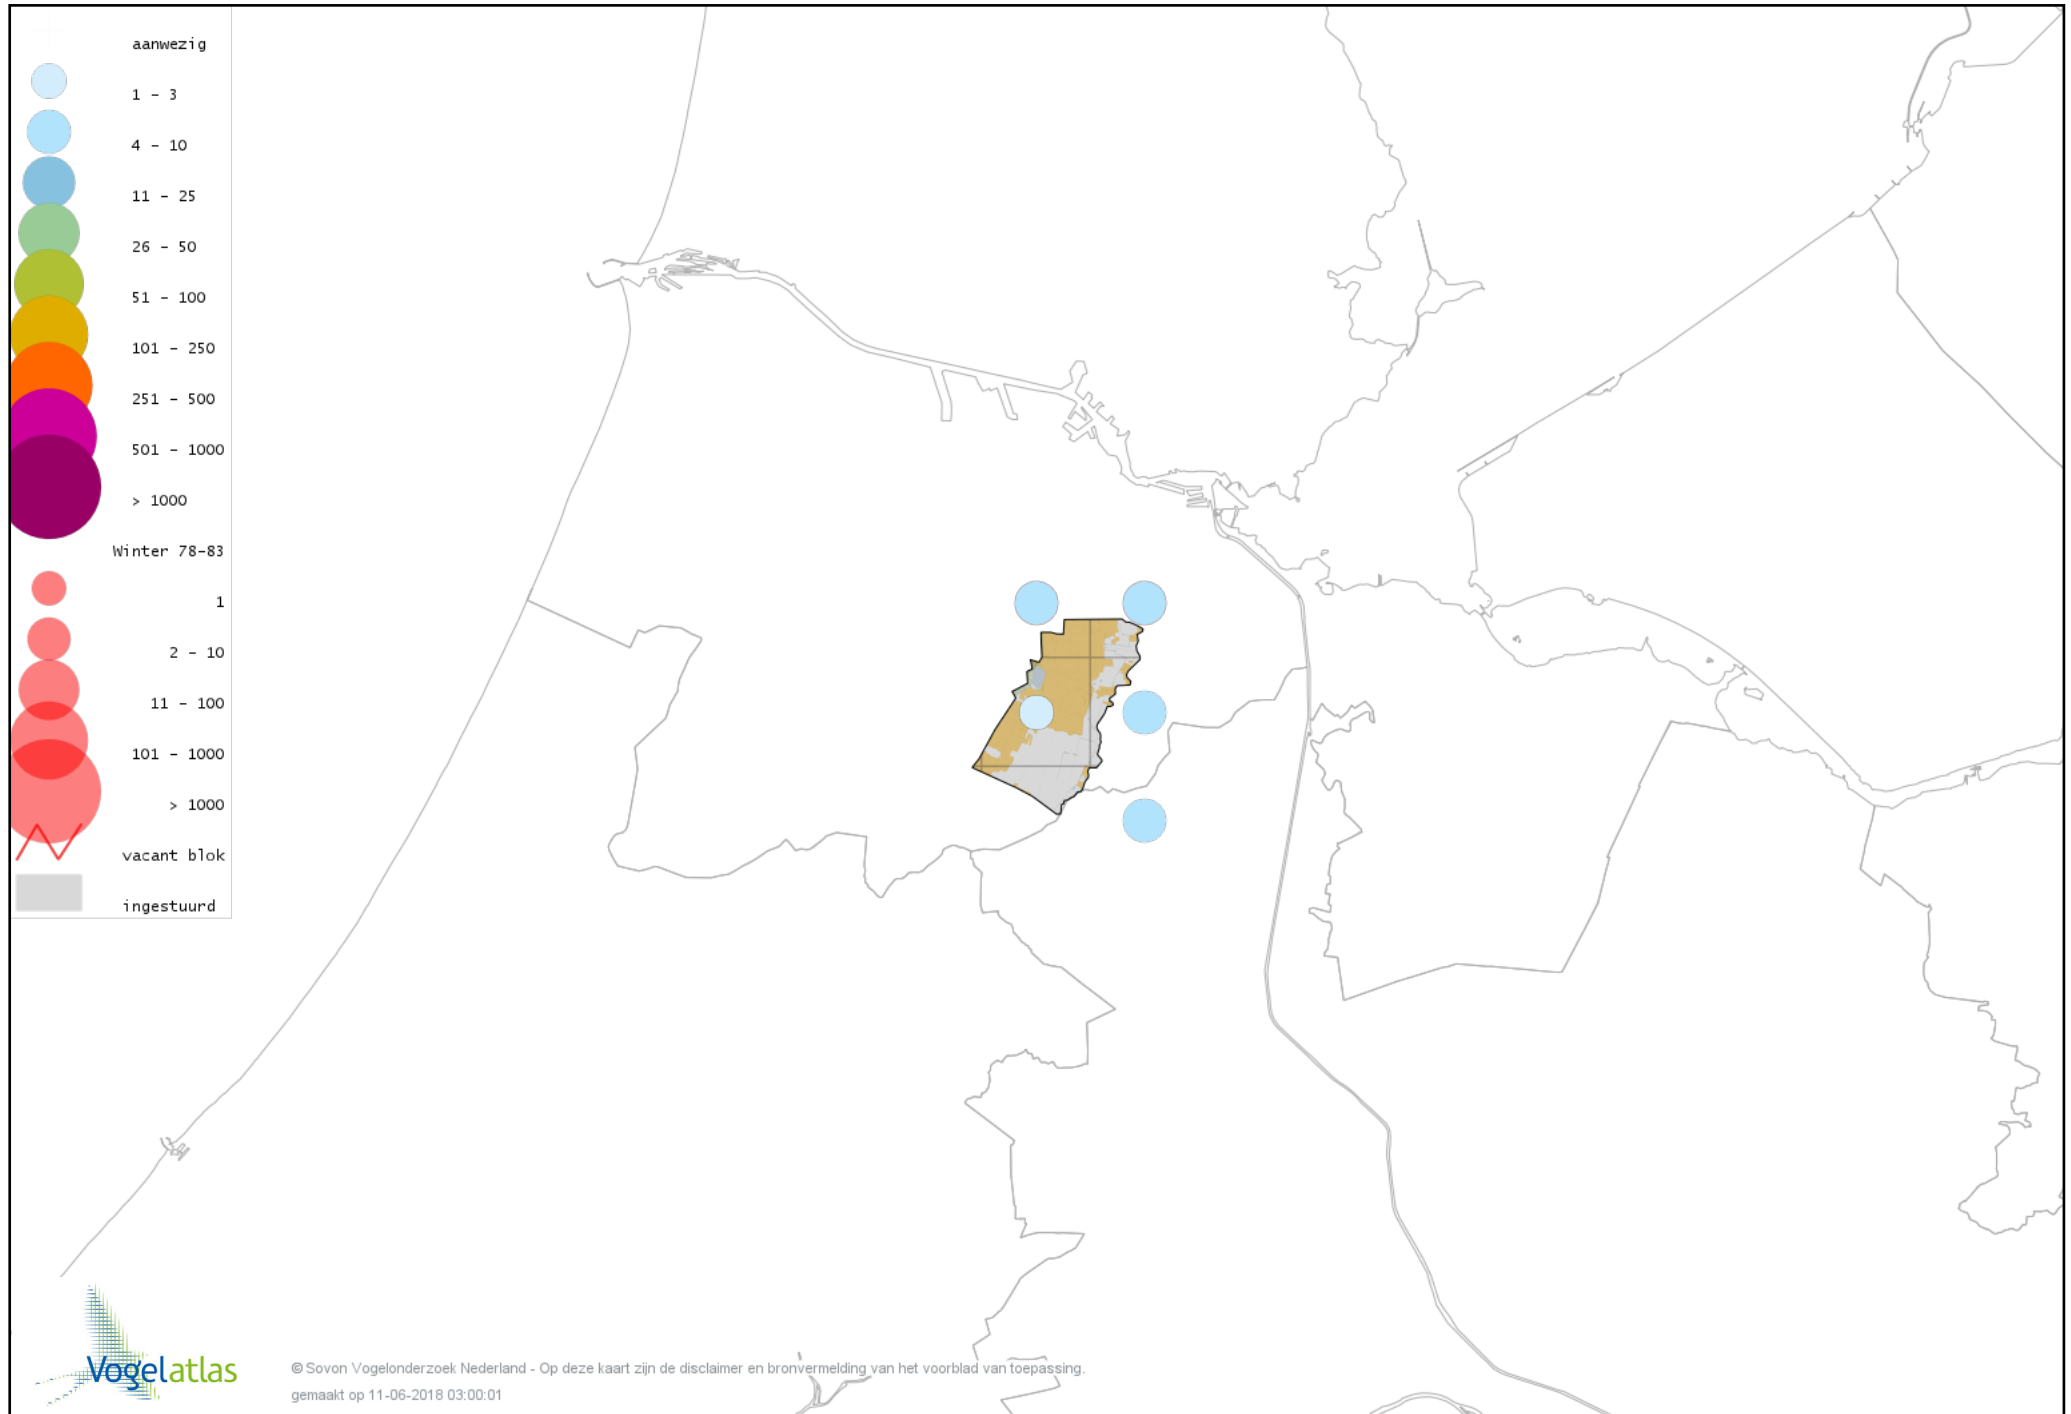

Voorlopige verspreidingskaart Putter winter

Voorlopige verspreidingskaart Sijs winter

Voorlopige verspreidingskaart Kneu winter

Voorlopige verspreidingskaart Kleine Barmsijs winter

Voorlopige verspreidingskaart Grote Barmsijs winter

Voorlopige verspreidingskaart Barmsijs (Grote of Kleine) winter

Voorlopige verspreidingskaart Kruisbek winter

Voorlopige verspreidingskaart Goudvink winter

Voorlopige verspreidingskaart Appelvink winter

Voorlopige verspreidingskaart Rietgors winter