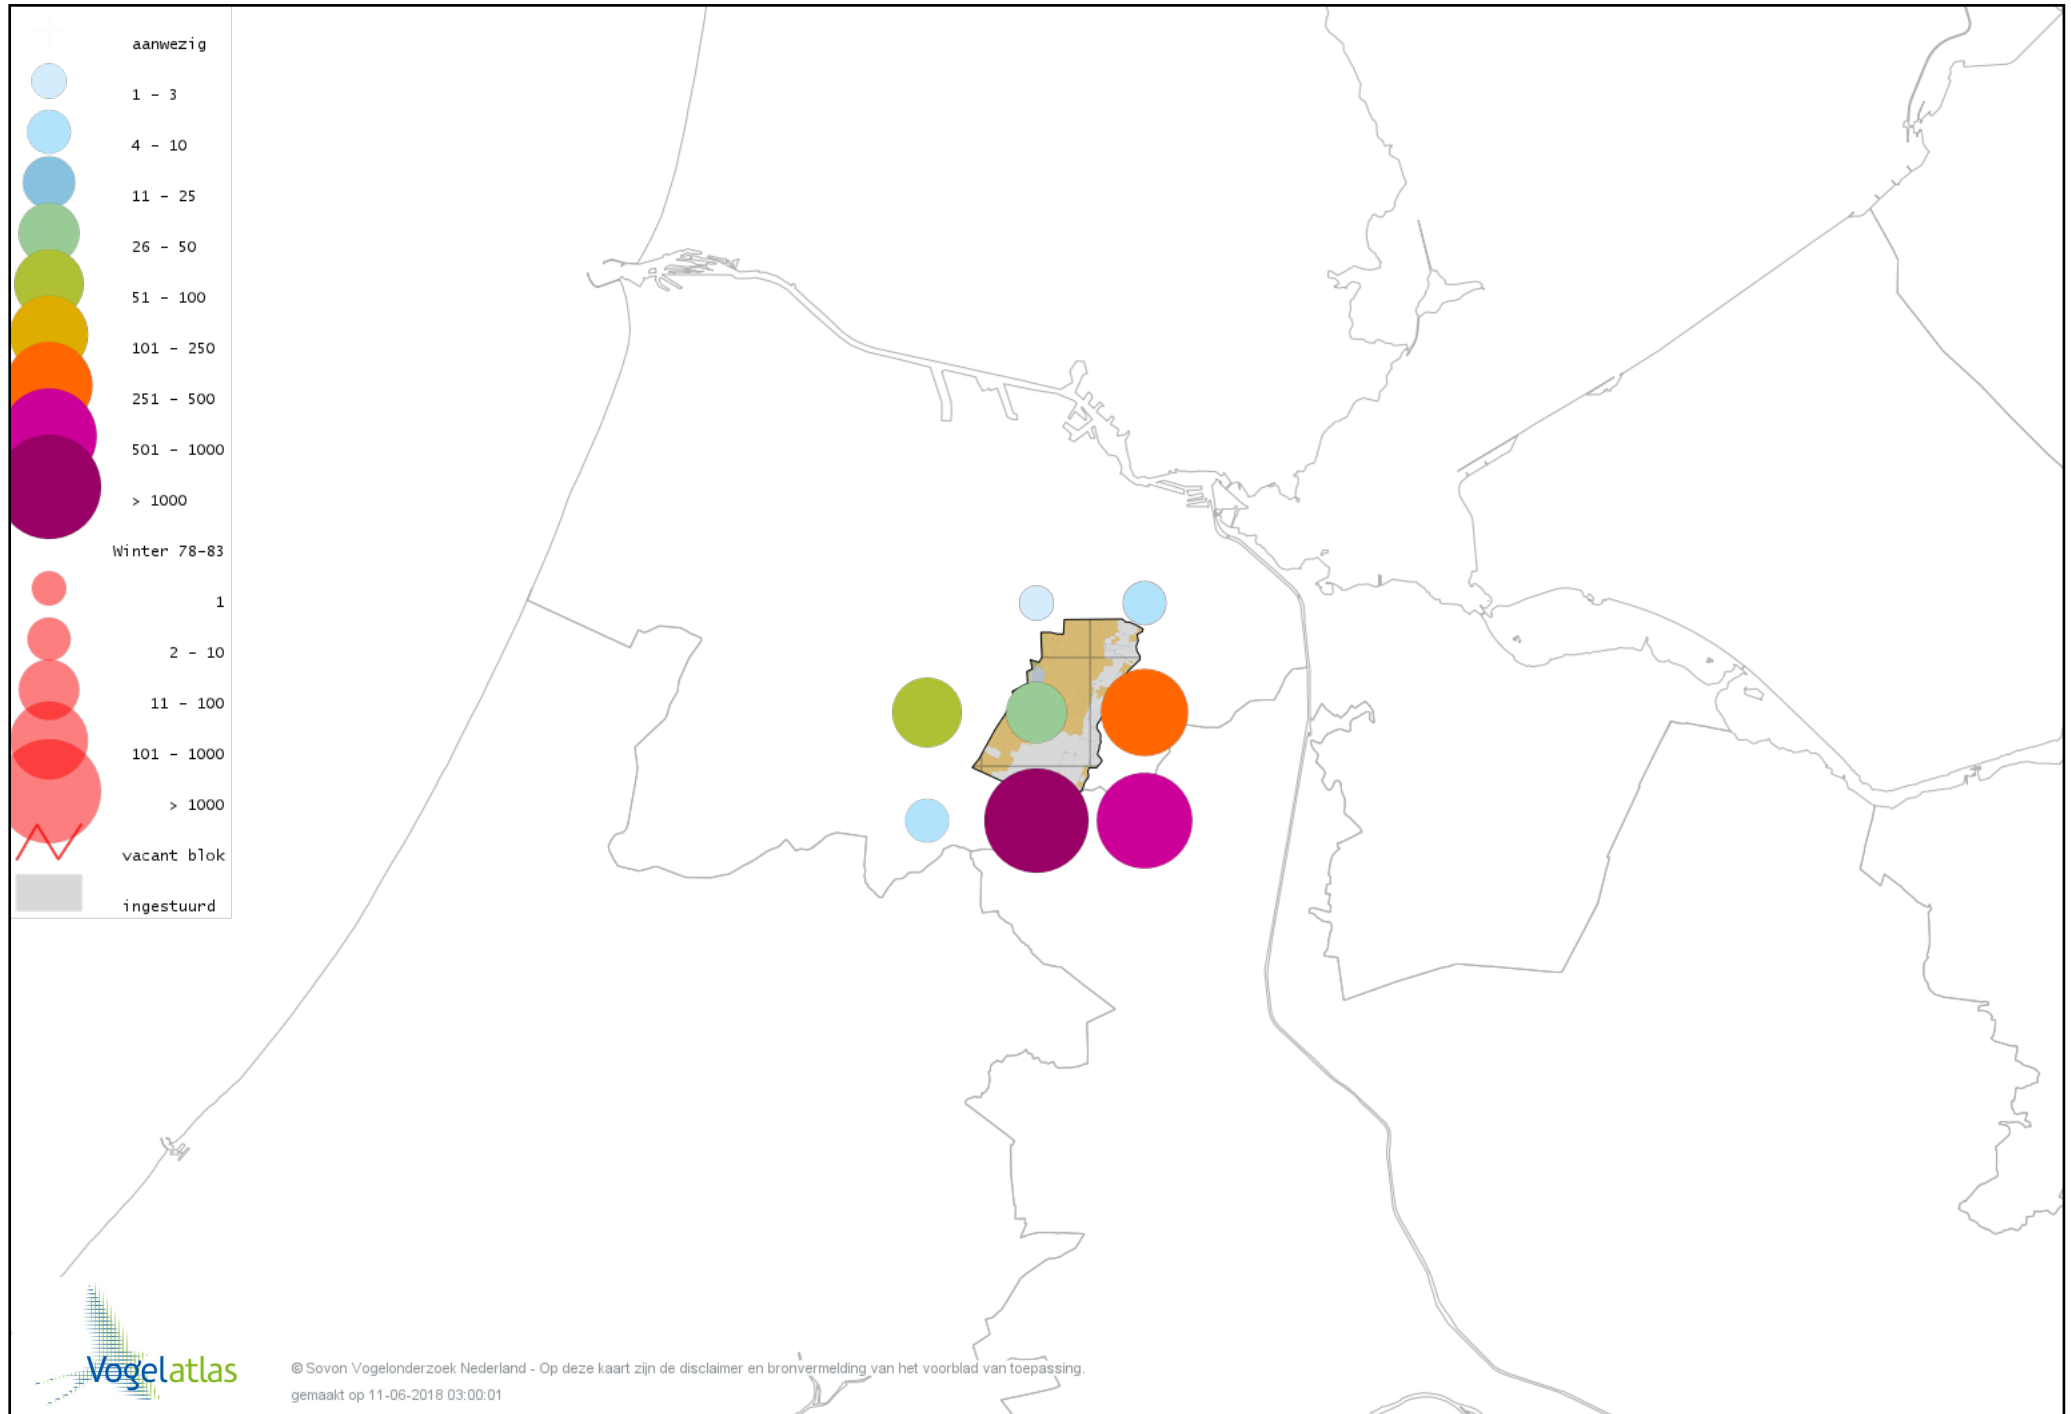

Voorlopige verspreidingskaart Knobbelgans (Chinese) winter

Voorlopige verspreidingskaart Toendrarietgans winter

Voorlopige verspreidingskaart Kleine Rietgans winter

Voorlopige verspreidingskaart Grauwe Gans winter

Voorlopige verspreidingskaart Soepgans winter

Voorlopige verspreidingskaart Dwerggans winter

Voorlopige verspreidingskaart Kolgans winter

Voorlopige verspreidingskaart Kleine Canadese Gans (minima) winter

Voorlopige verspreidingskaart Grote Canadese Gans winter

Voorlopige verspreidingskaart Brandgans winter

Voorlopige verspreidingskaart Canadese gans x Grauwe gans winter

Voorlopige verspreidingskaart Roodhalsgans winter