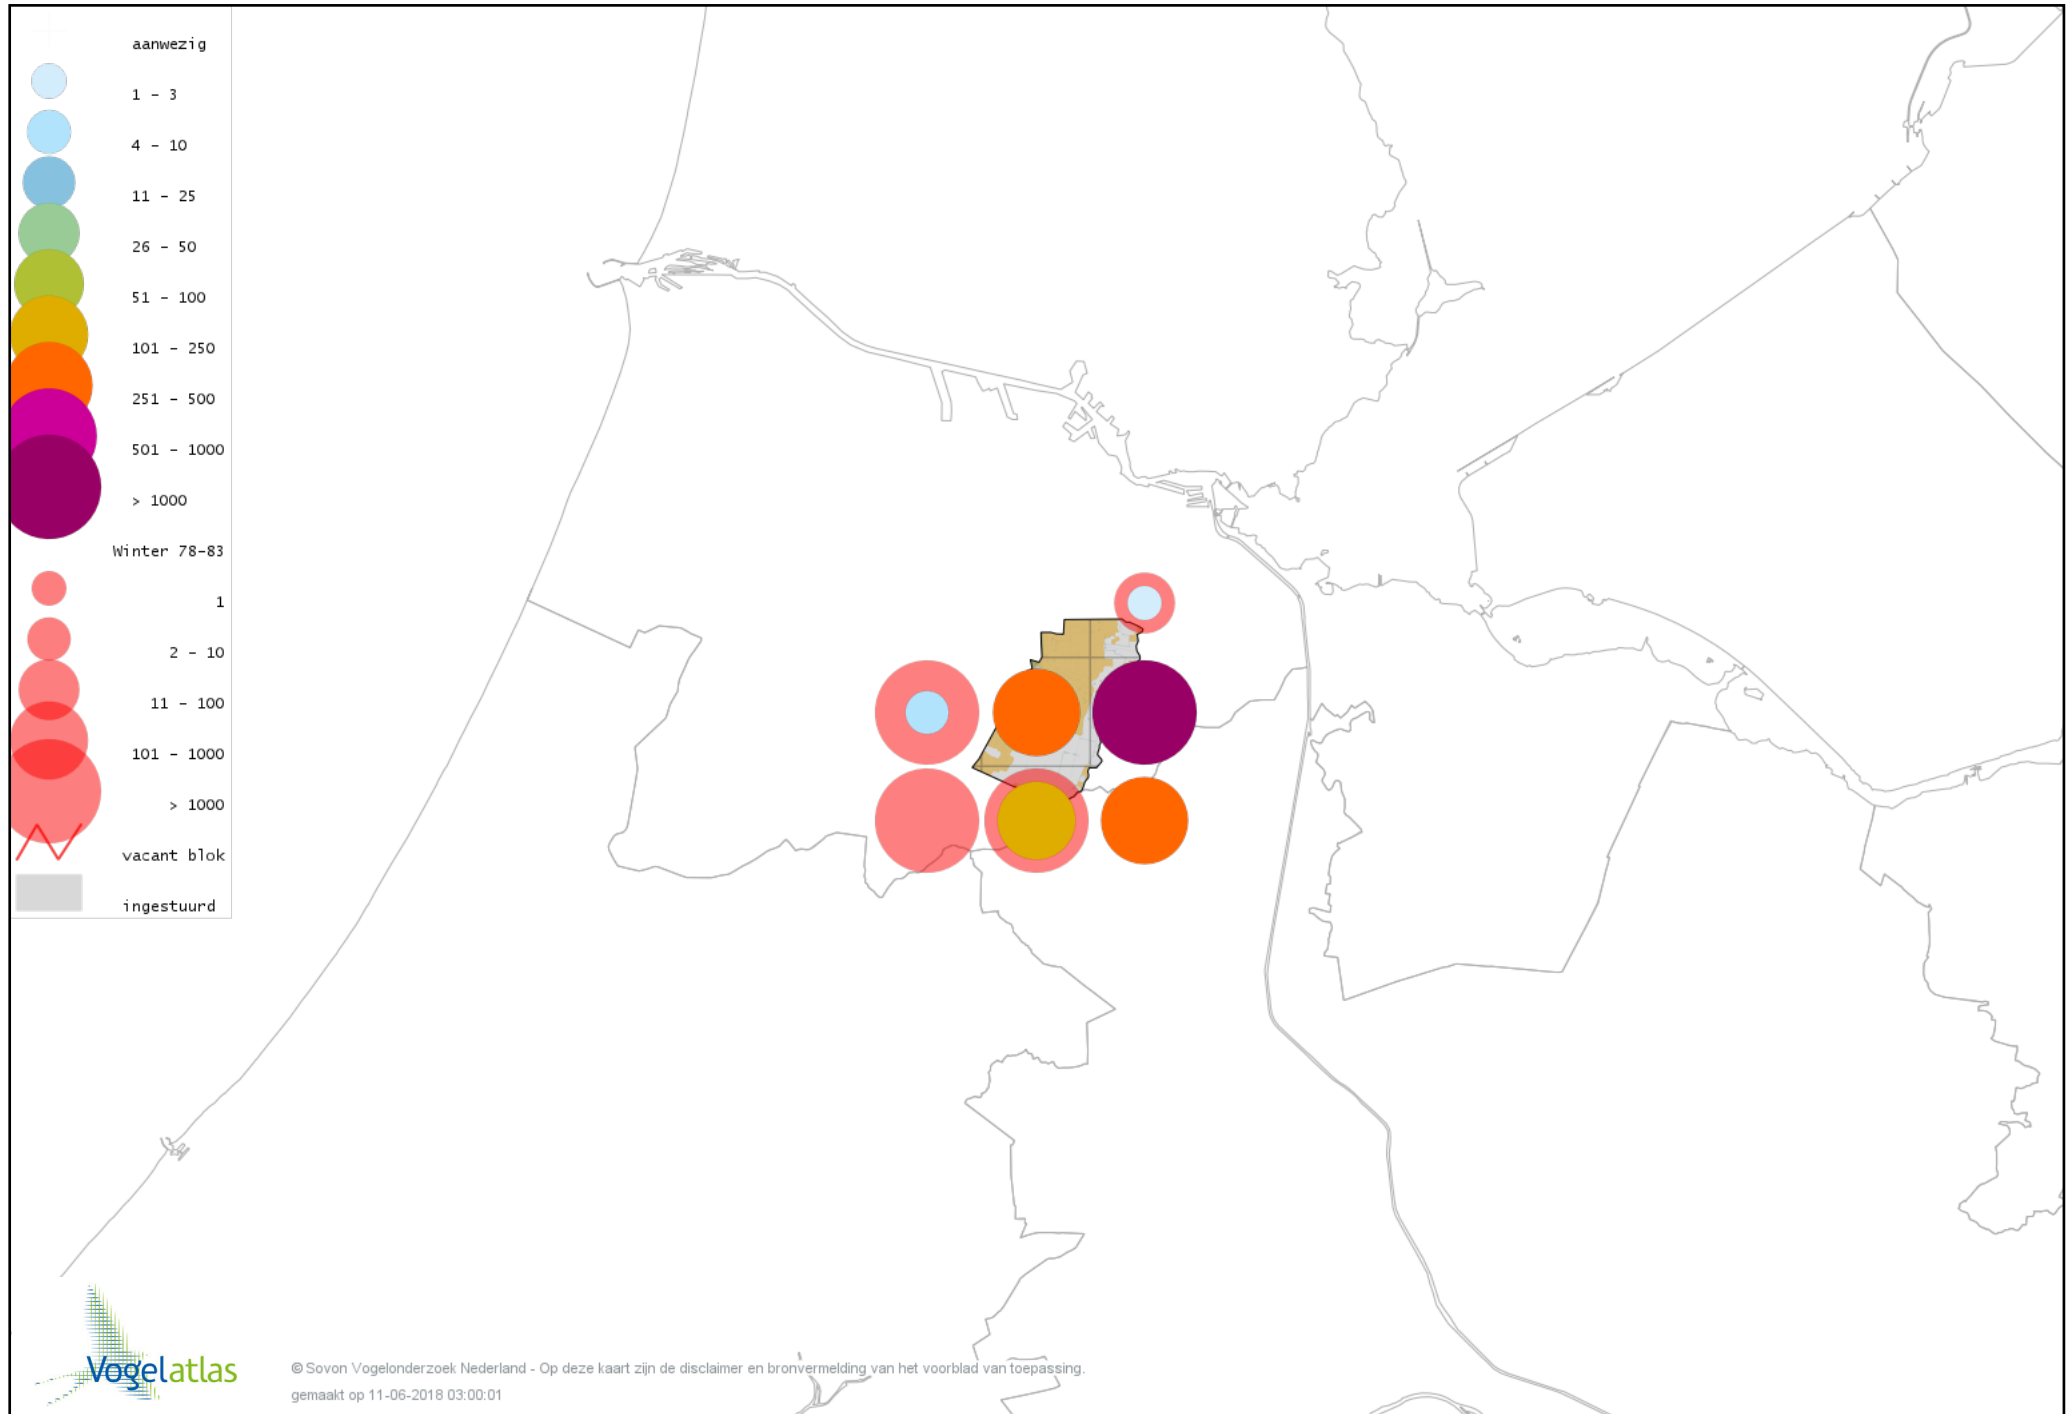

Voorlopige verspreidingskaart Smelleken winter

Voorlopige verspreidingskaart Slechtvalk winter

Voorlopige verspreidingskaart Waterral winter

Voorlopige verspreidingskaart Waterhoen winter

Voorlopige verspreidingskaart Meerkoet winter

Voorlopige verspreidingskaart Kraanvogel winter

Voorlopige verspreidingskaart Scholekster winter

Voorlopige verspreidingskaart Kluut winter

Voorlopige verspreidingskaart Bontbekplevier winter

Voorlopige verspreidingskaart Goudplevier winter

Voorlopige verspreidingskaart Kievit winter

Voorlopige verspreidingskaart Bonte Strandloper winter

Voorlopige verspreidingskaart Kemphaan winter

Voorlopige verspreidingskaart Bokje winter

Voorlopige verspreidingskaart Watersnip winter