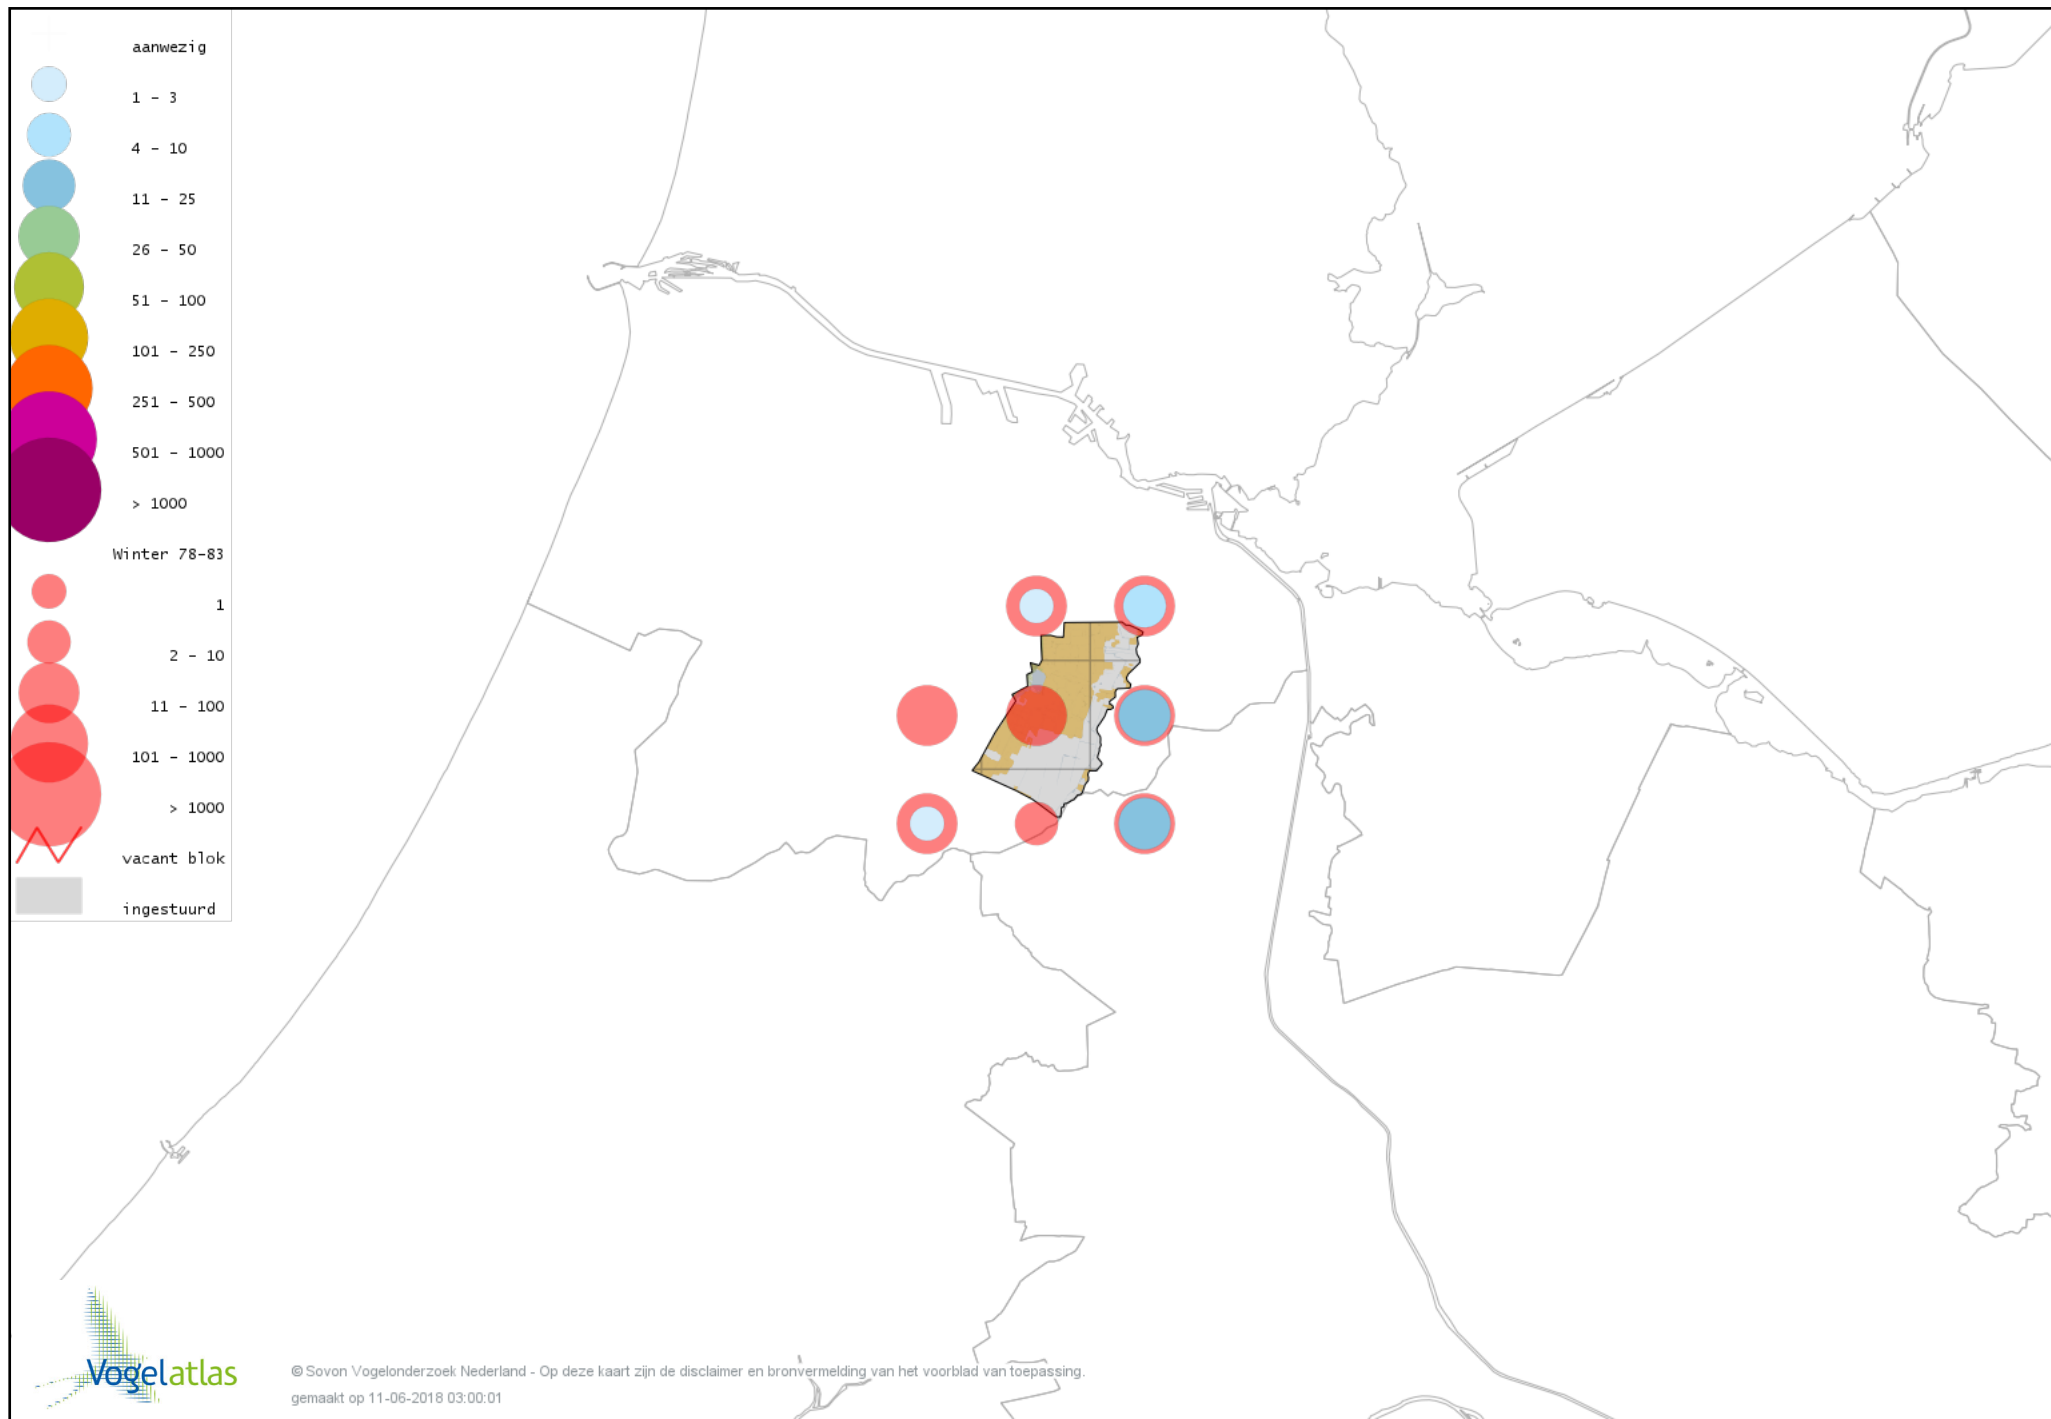

Voorlopige verspreidingskaart Australische Bergeend winter

Voorlopige verspreidingskaart Bergeend winter

Voorlopige verspreidingskaart Krooneend winter

Voorlopige verspreidingskaart Tafeleend winter

Voorlopige verspreidingskaart Witoogend winter

Voorlopige verspreidingskaart Kuifeend winter

Voorlopige verspreidingskaart Topper winter

Voorlopige verspreidingskaart Muskuseend winter

Voorlopige verspreidingskaart Carolina-eend winter

Voorlopige verspreidingskaart Mandarijneend winter

Voorlopige verspreidingskaart Nonnetje winter

Voorlopige verspreidingskaart Brilduiker winter

Voorlopige verspreidingskaart Kokardezaagbek winter

Voorlopige verspreidingskaart Grote Zaagbek winter

Voorlopige verspreidingskaart Ringtaling winter