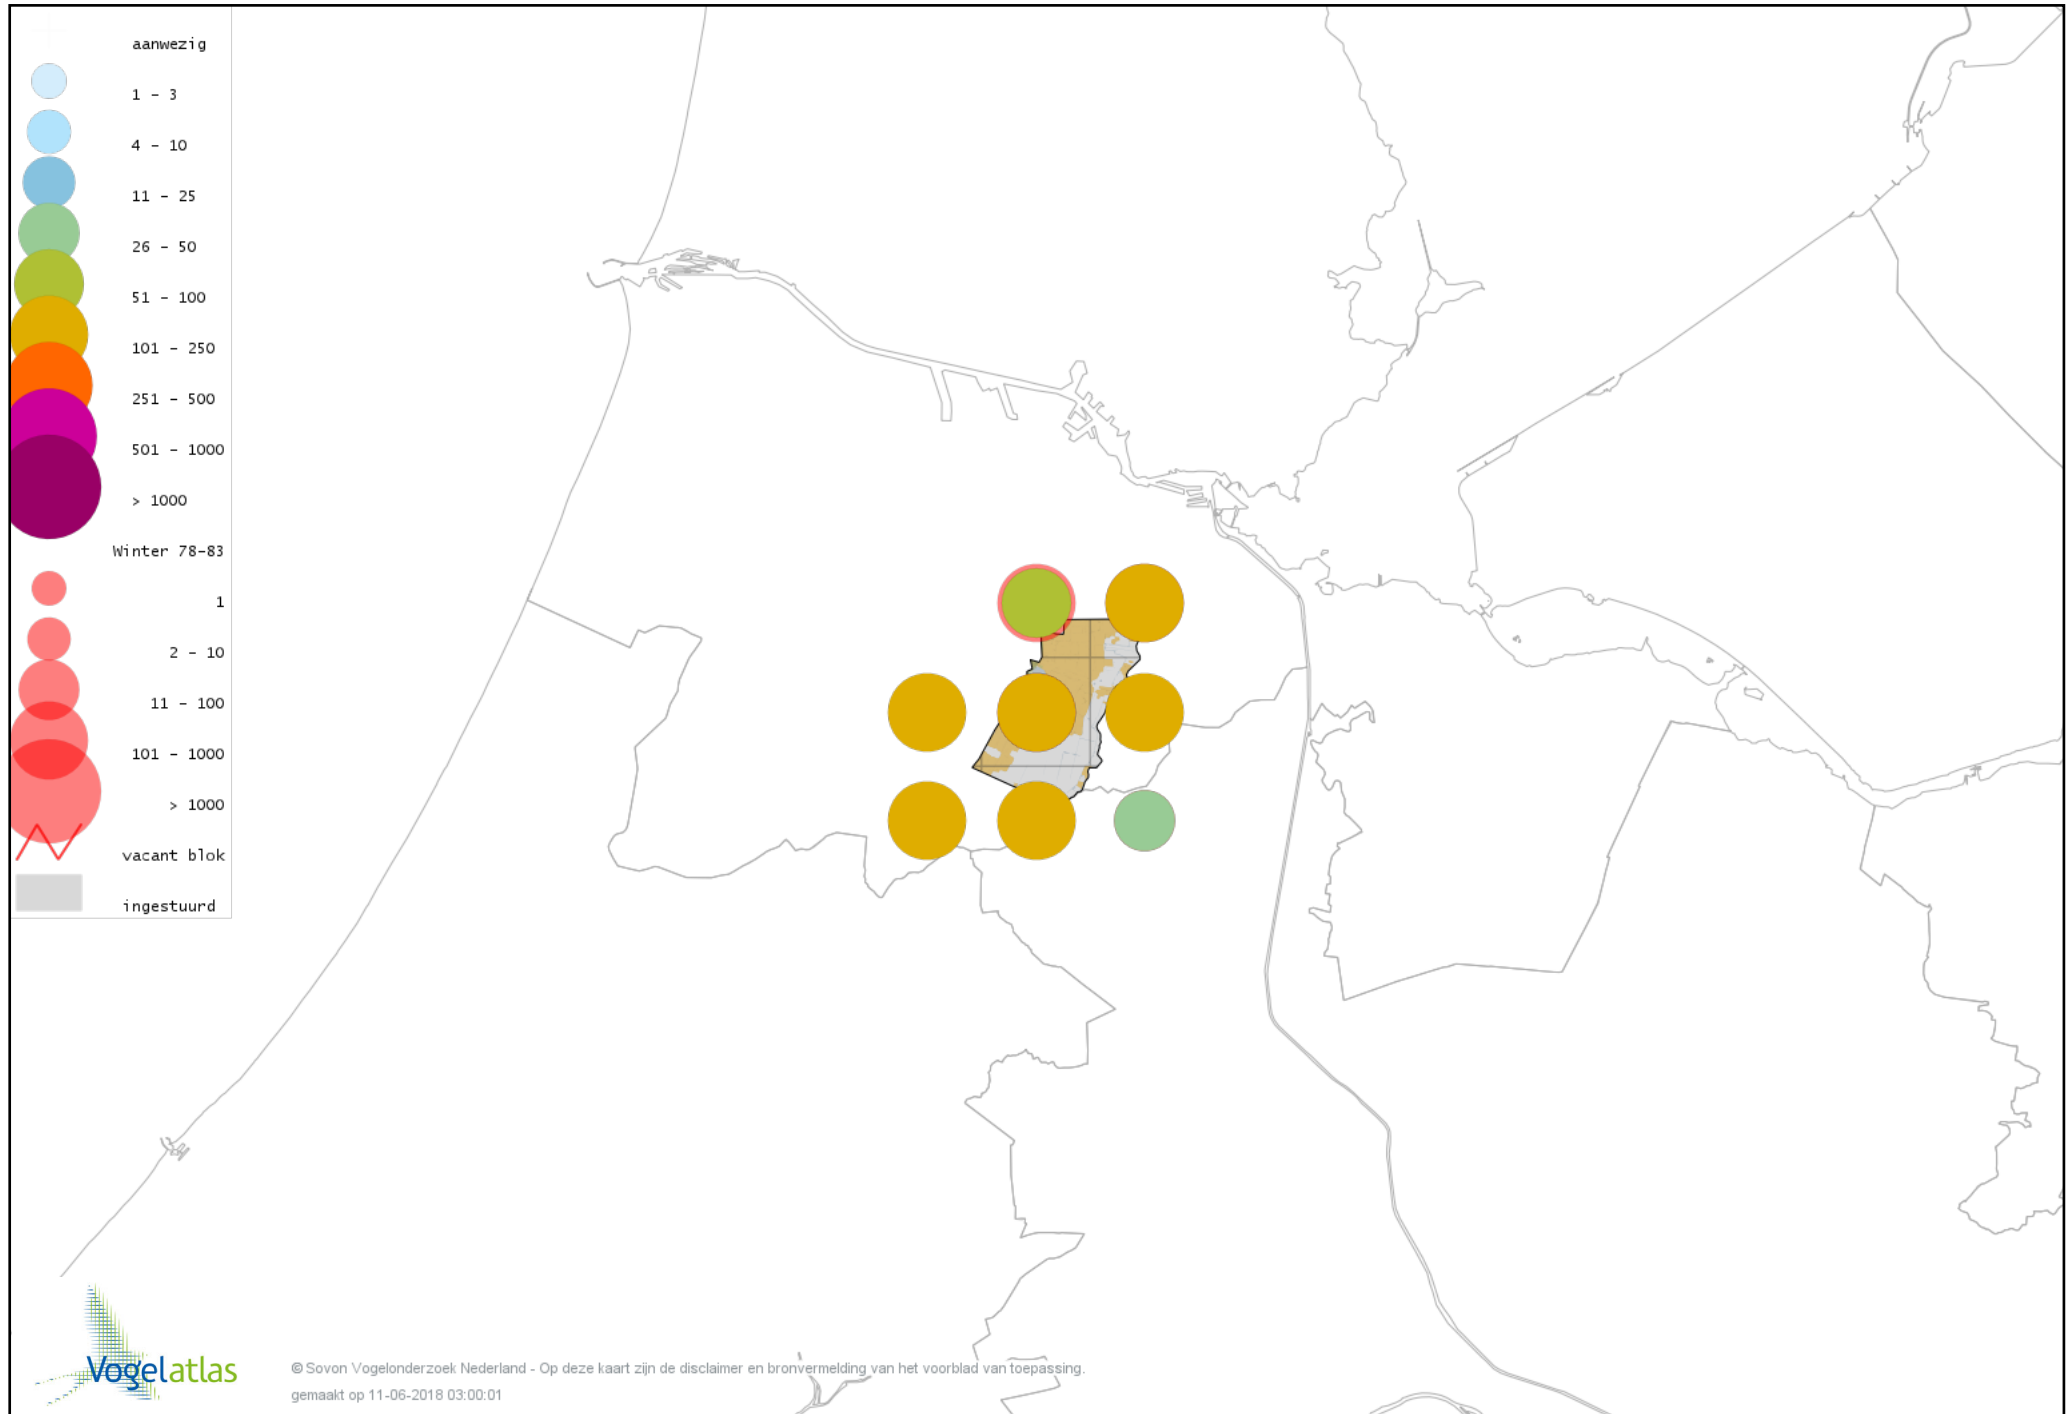

Voorlopige verspreidingskaart Blauwe Kiekendief winter

Voorlopige verspreidingskaart Havik winter

Voorlopige verspreidingskaart Sperwer winter

Voorlopige verspreidingskaart Buizerd winter

Voorlopige verspreidingskaart Torenvalk winter

Voorlopige verspreidingskaart Smelleken winter

Voorlopige verspreidingskaart Slechtvalk winter

Voorlopige verspreidingskaart Waterral winter

Voorlopige verspreidingskaart Waterhoen winter

Voorlopige verspreidingskaart Meerkoet winter

Voorlopige verspreidingskaart Kraanvogel winter

Voorlopige verspreidingskaart Scholekster winter

Voorlopige verspreidingskaart Kluut winter

Voorlopige verspreidingskaart Bontbekplevier winter

Voorlopige verspreidingskaart Goudplevier winter

Voorlopige verspreidingskaart Kievit winter

Voorlopige verspreidingskaart Bonte Strandloper winter

Voorlopige verspreidingskaart Kemphaan winter

Voorlopige verspreidingskaart Bokje winter

Voorlopige verspreidingskaart Watersnip winter