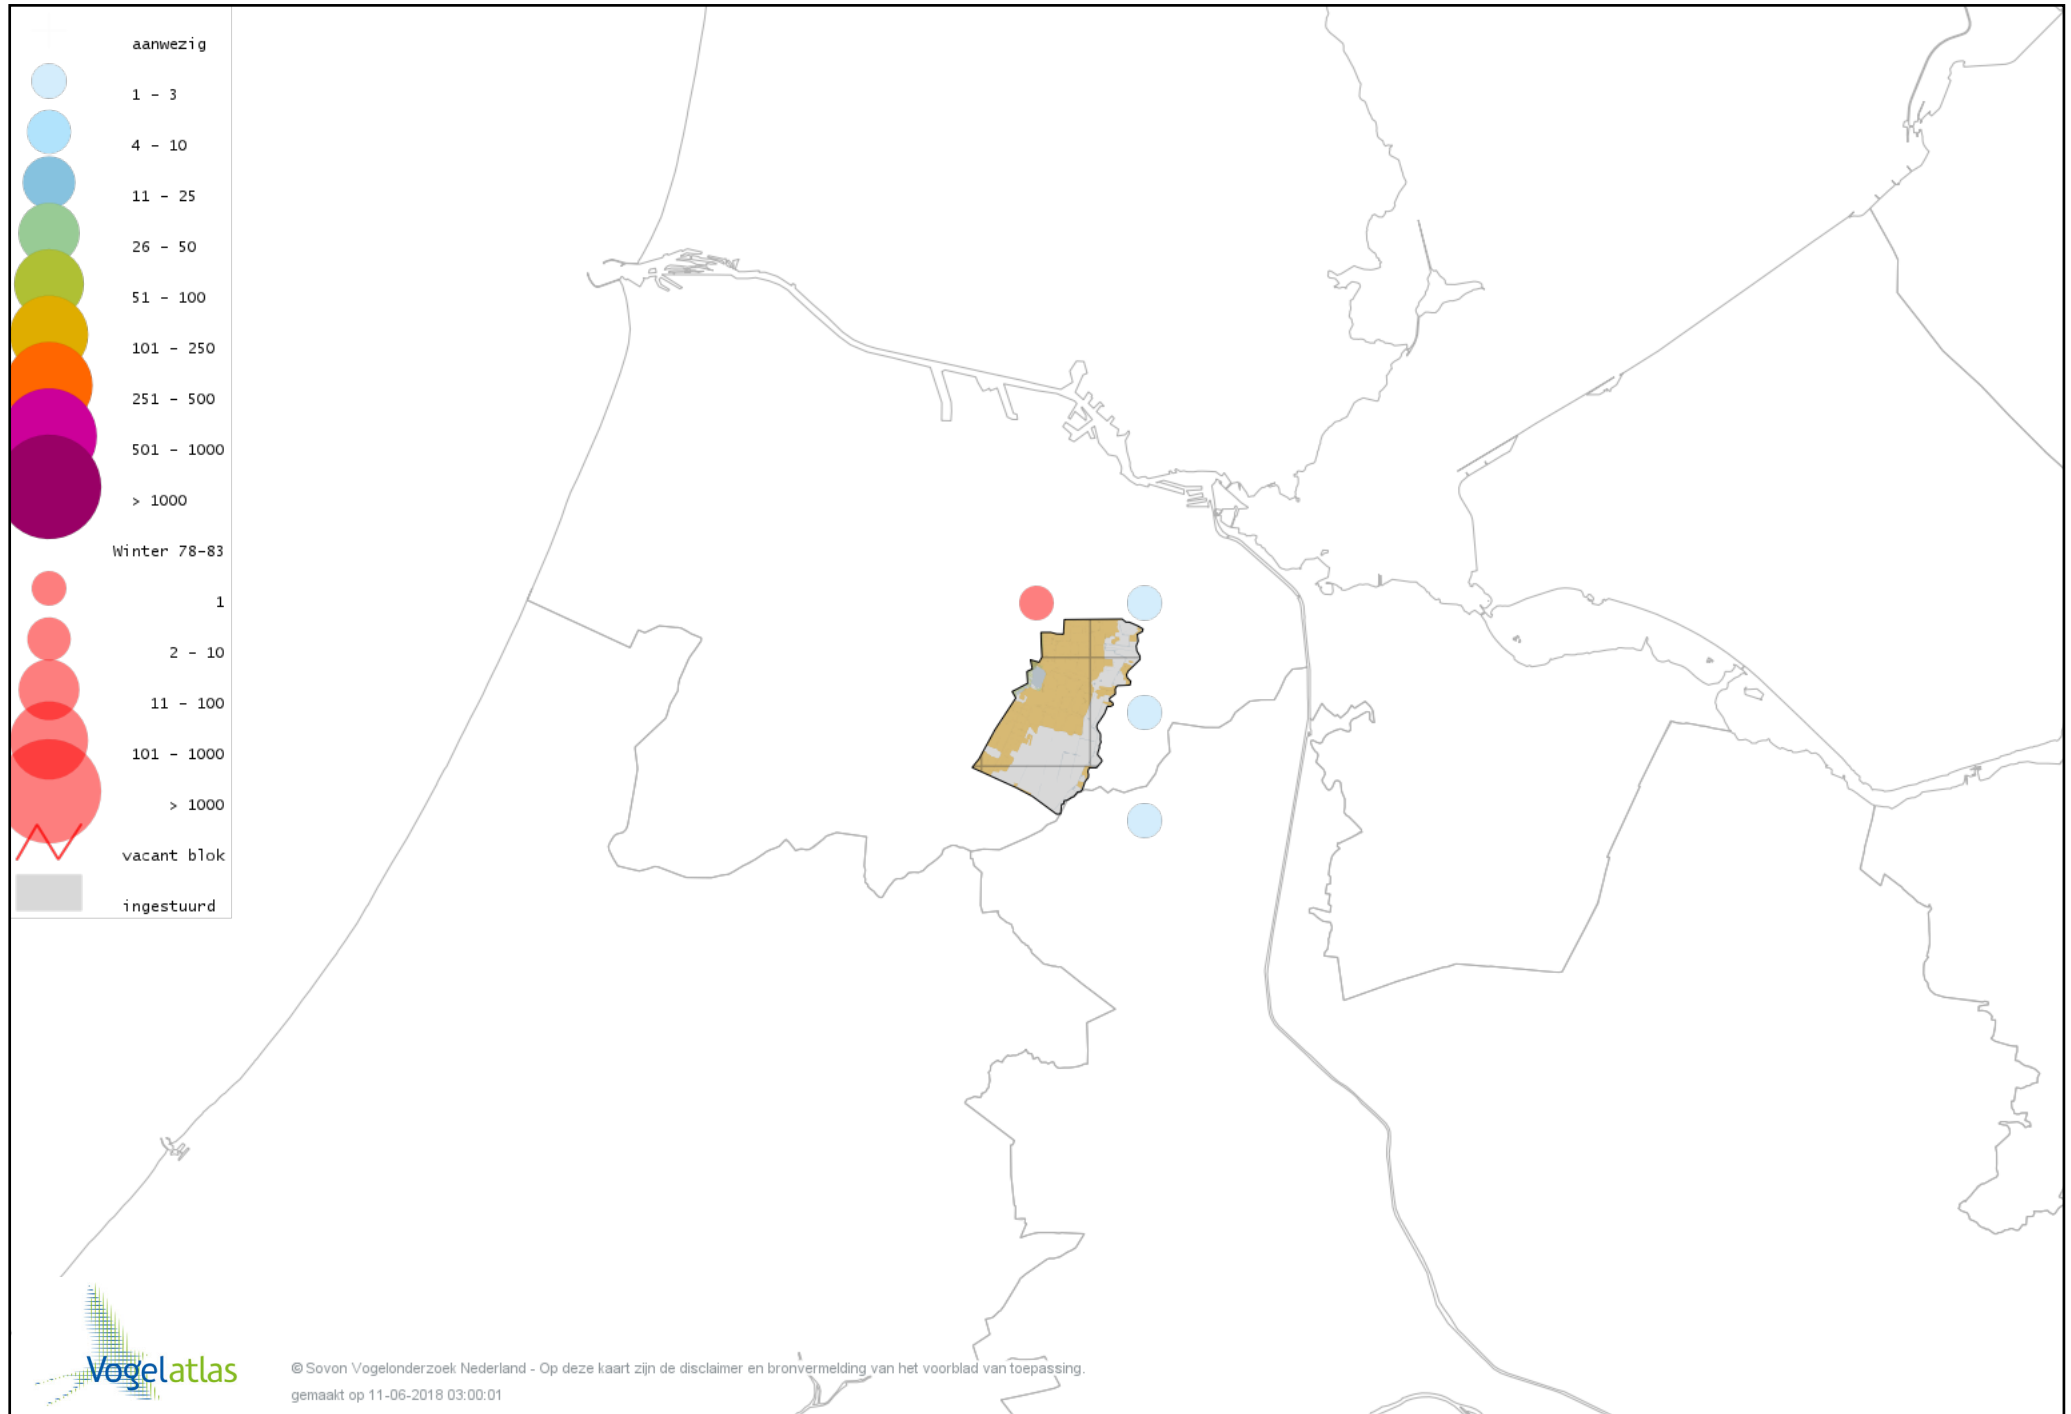

Voorlopige verspreidingskaart Australische Bergeend winter

Voorlopige verspreidingskaart Bergeend winter

Voorlopige verspreidingskaart Krooneend winter

Voorlopige verspreidingskaart Tafeleend winter

Voorlopige verspreidingskaart Witoogend winter

Voorlopige verspreidingskaart Kuifeend winter

Voorlopige verspreidingskaart Topper winter

Voorlopige verspreidingskaart Muskuseend winter

Voorlopige verspreidingskaart Carolina-eend winter

Voorlopige verspreidingskaart Mandarijneend winter

Voorlopige verspreidingskaart Nonnetje winter

Voorlopige verspreidingskaart Brilduiker winter

Voorlopige verspreidingskaart Kokardezaagbek winter

Voorlopige verspreidingskaart Grote Zaagbek winter

Voorlopige verspreidingskaart Ringtaling winter

Voorlopige verspreidingskaart Krakeend winter

Voorlopige verspreidingskaart Chileense Smient winter

Voorlopige verspreidingskaart Smient winter

Voorlopige verspreidingskaart Vlekbekeend winter

Voorlopige verspreidingskaart Slobeend winter