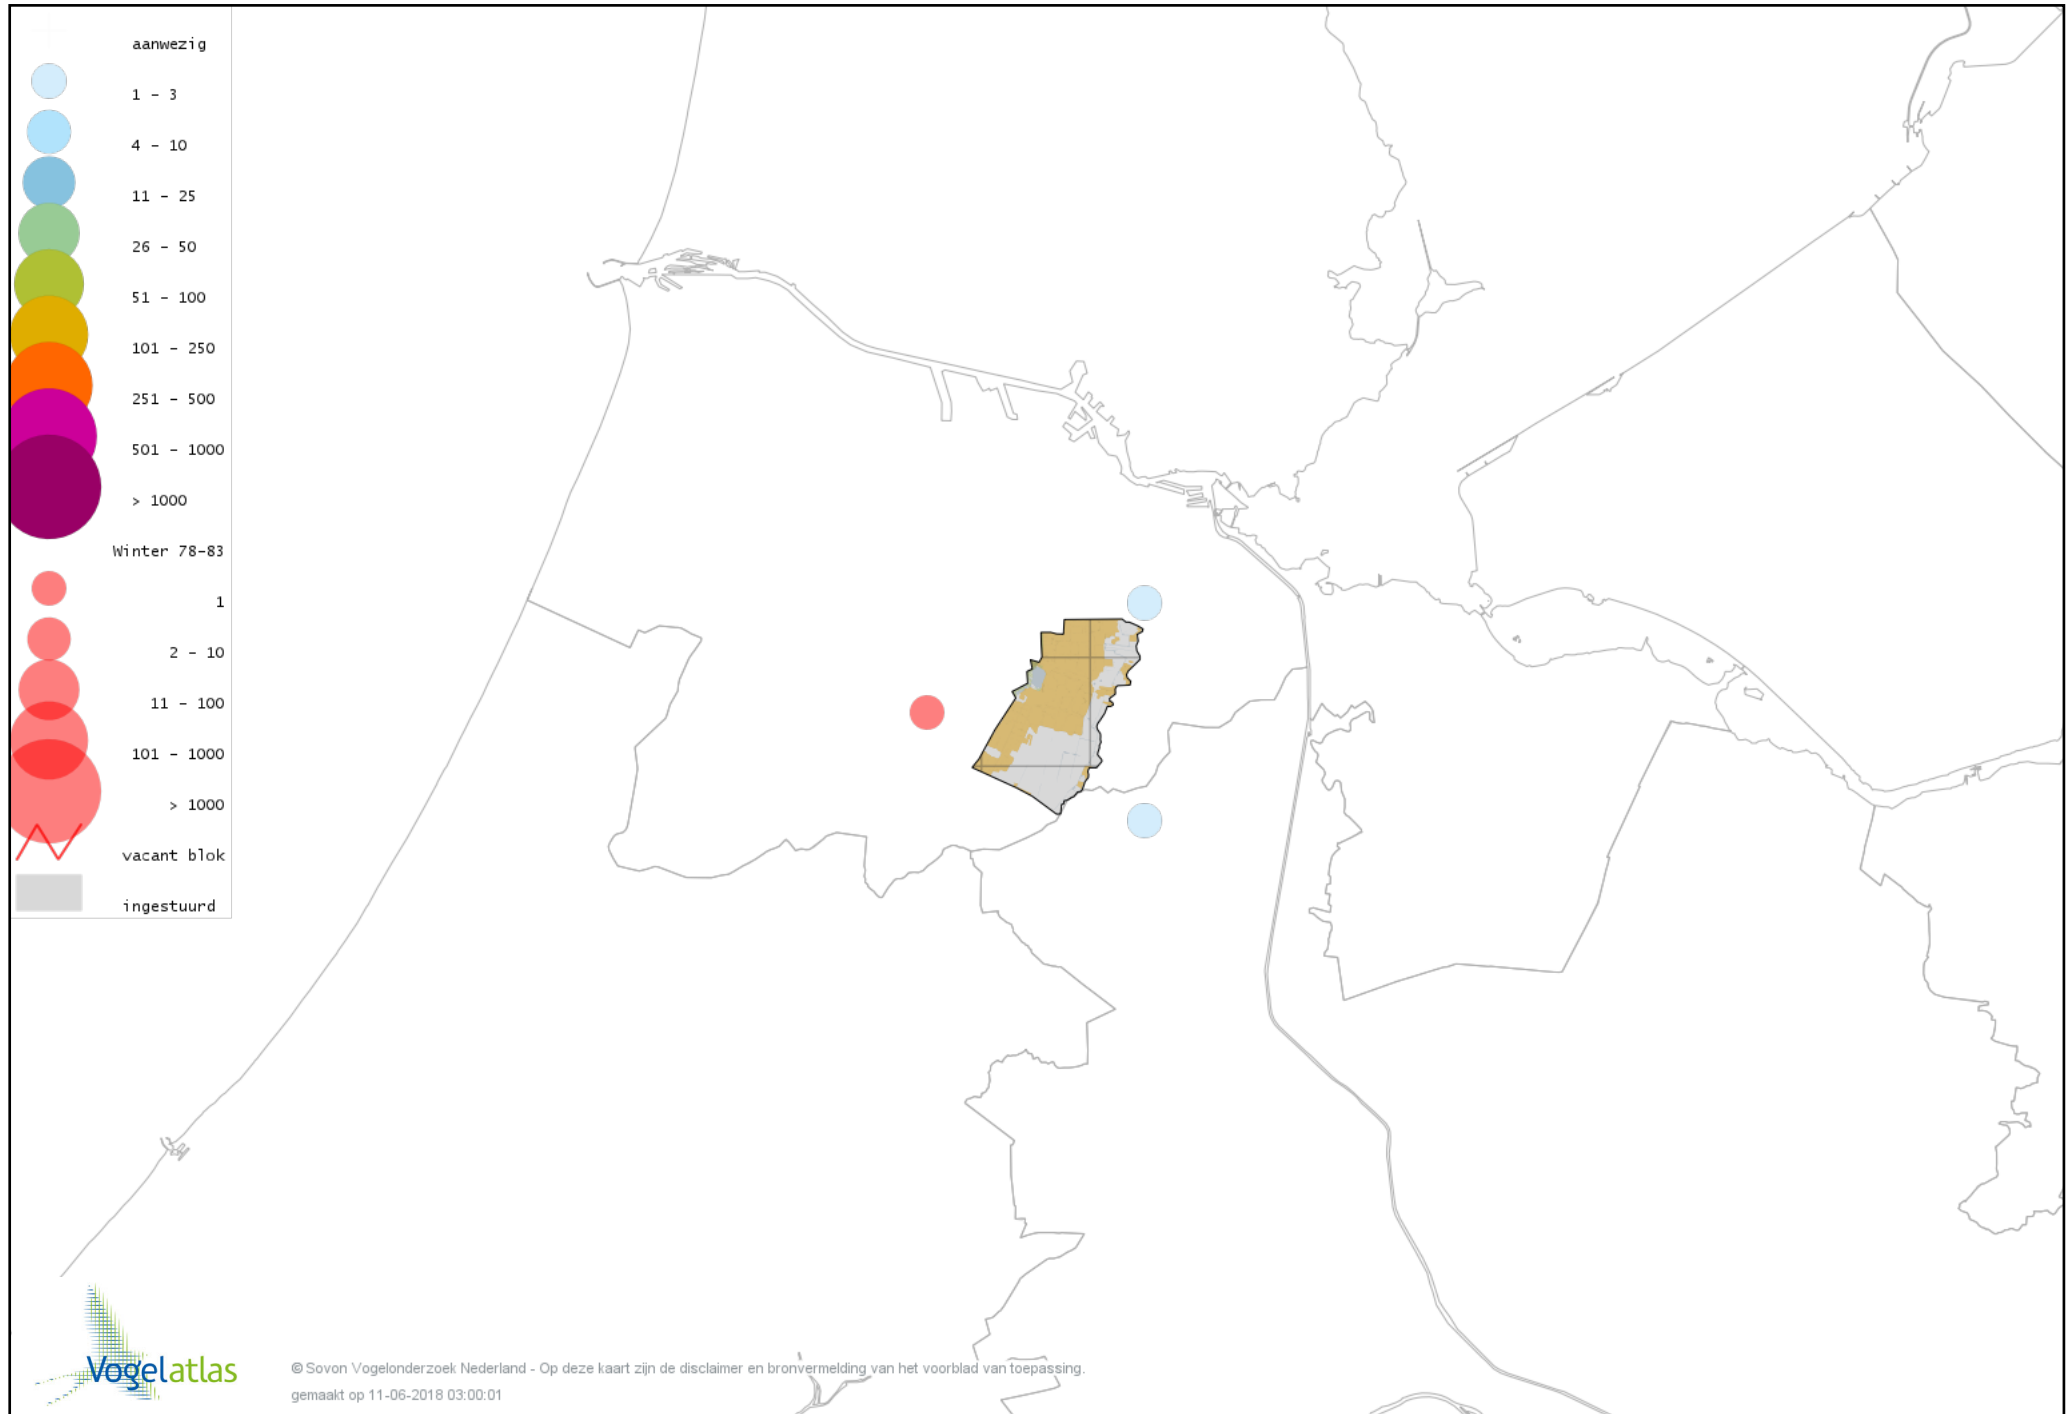

Voorlopige verspreidingskaart Witbuikrotgans winter

Voorlopige verspreidingskaart Rotgans winter

Voorlopige verspreidingskaart Nijlgans winter

Voorlopige verspreidingskaart Casarca winter

Voorlopige verspreidingskaart Kaapse Casarca winter

Voorlopige verspreidingskaart Australische Bergeend winter

Voorlopige verspreidingskaart Bergeend winter

Voorlopige verspreidingskaart Krooneend winter

Voorlopige verspreidingskaart Tafeleend winter

Voorlopige verspreidingskaart Witoogend winter

Voorlopige verspreidingskaart Kuifeend winter

Voorlopige verspreidingskaart Topper winter

Voorlopige verspreidingskaart Muskuseend winter

Voorlopige verspreidingskaart Carolina-eend winter

Voorlopige verspreidingskaart Mandarijneend winter