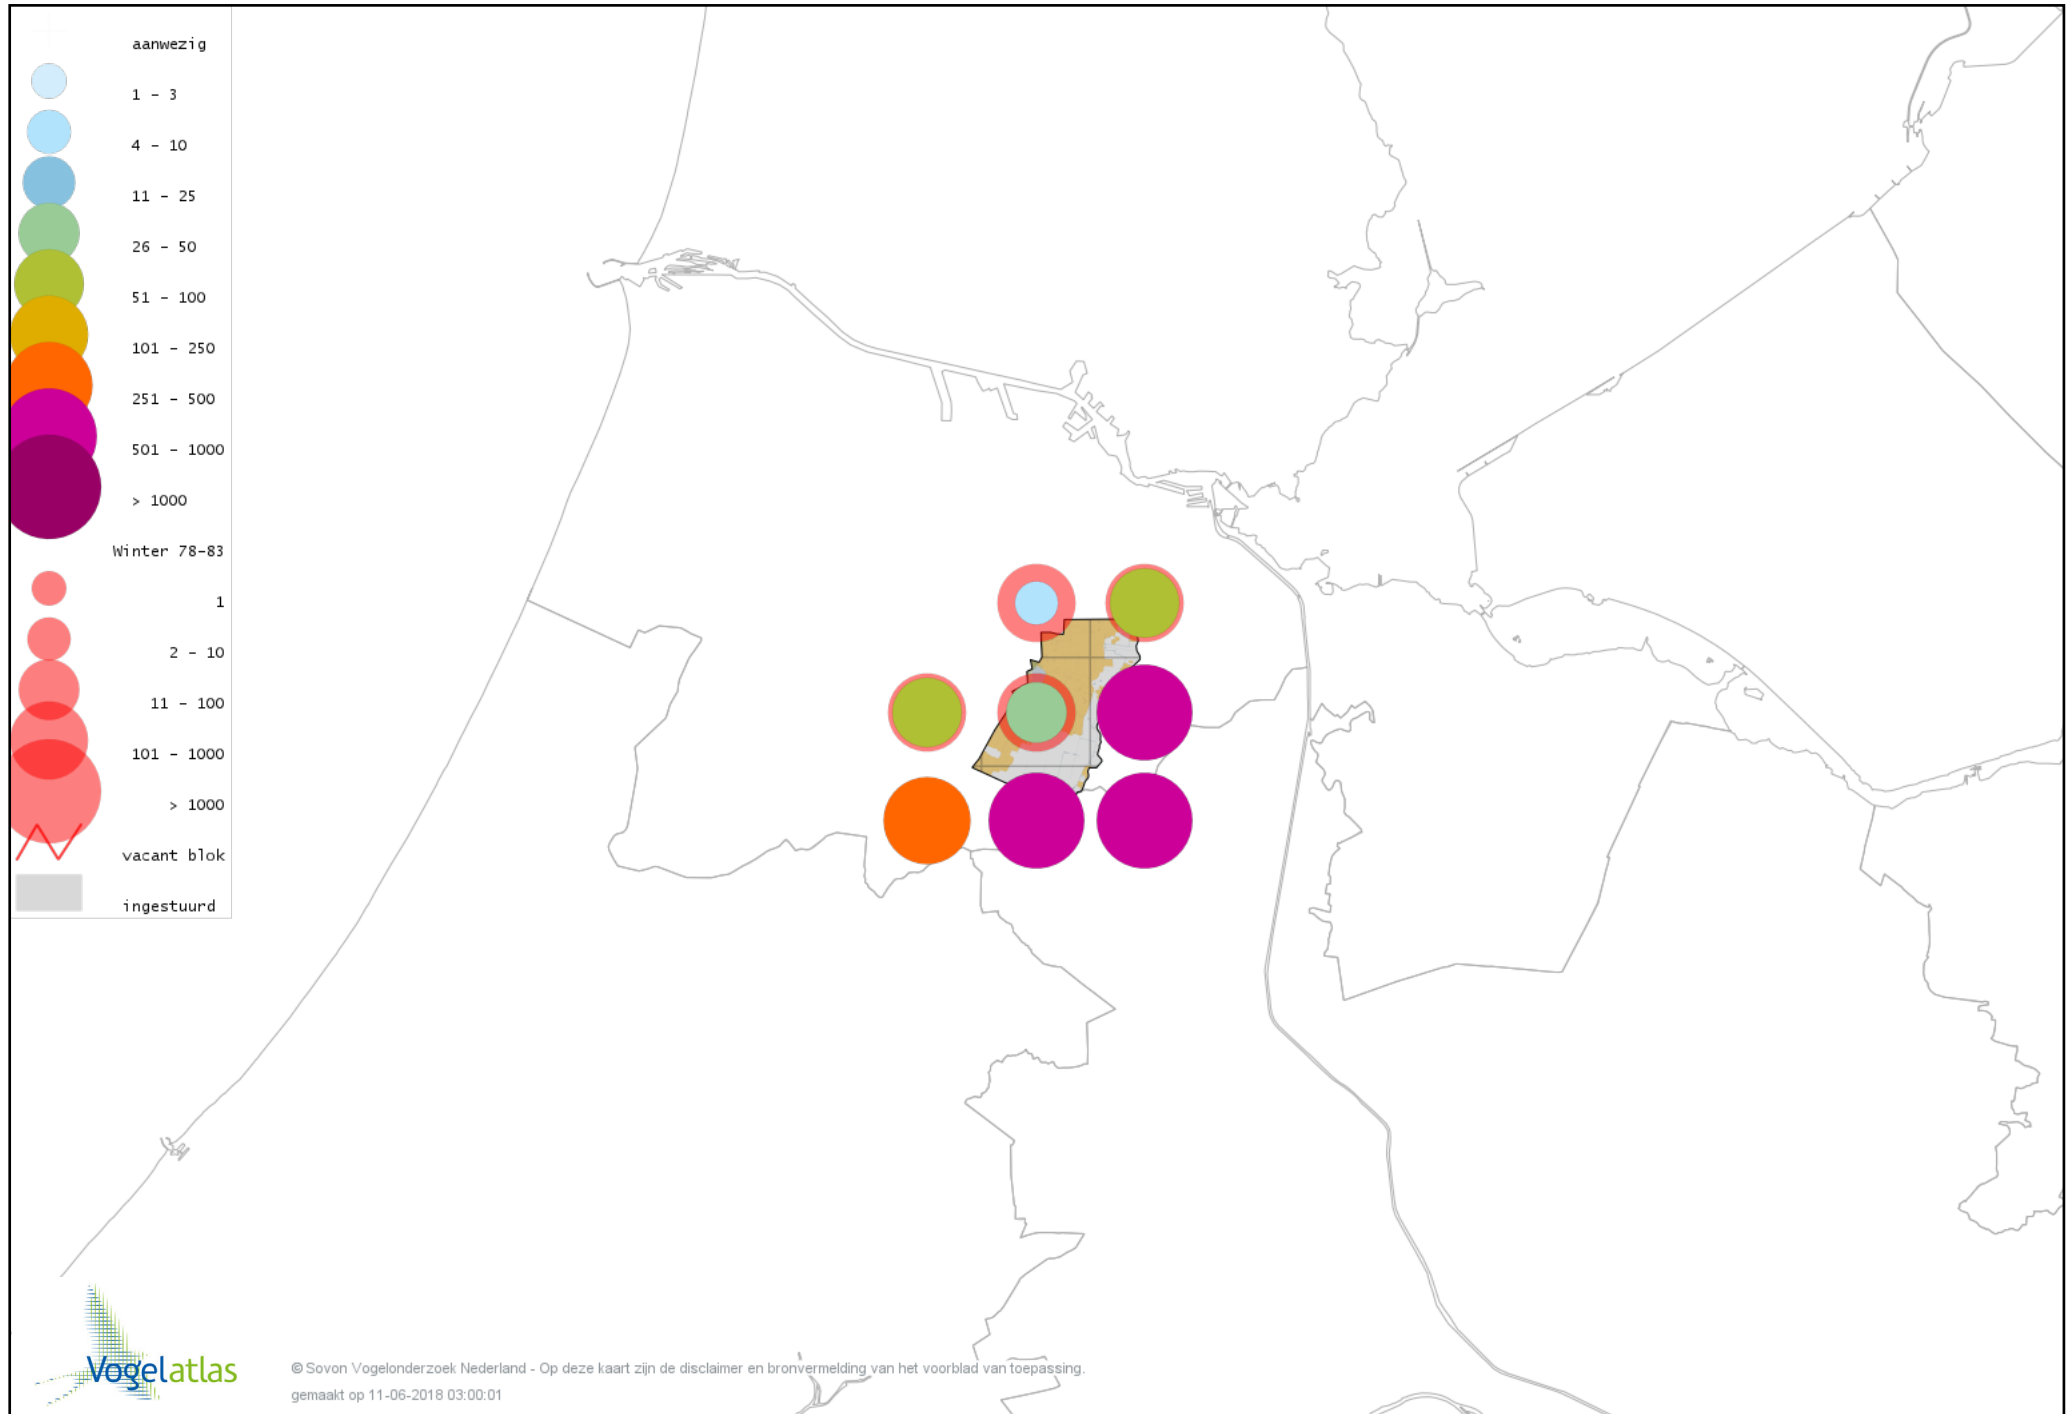

Voorlopige verspreidingskaart Kievit winter

Voorlopige verspreidingskaart Bonte Strandloper winter

Voorlopige verspreidingskaart Kemphaan winter

Voorlopige verspreidingskaart Bokje winter

Voorlopige verspreidingskaart Watersnip winter

Voorlopige verspreidingskaart Houtsnip winter

Voorlopige verspreidingskaart Grutto winter

Voorlopige verspreidingskaart IJslandse Grutto winter

Voorlopige verspreidingskaart Rosse Grutto winter

Voorlopige verspreidingskaart Wulp winter

Voorlopige verspreidingskaart Oeverloper winter

Voorlopige verspreidingskaart Witgat winter

Voorlopige verspreidingskaart Zwarte Ruiter winter

Voorlopige verspreidingskaart Tureluur winter

Voorlopige verspreidingskaart Kokmeeuw winter

Voorlopige verspreidingskaart Dwergmeeuw winter

Voorlopige verspreidingskaart Zwartkopmeeuw winter

Voorlopige verspreidingskaart Stormmeeuw winter

Voorlopige verspreidingskaart Kleine Mantelmeeuw winter

Voorlopige verspreidingskaart Zilvermeeuw winter