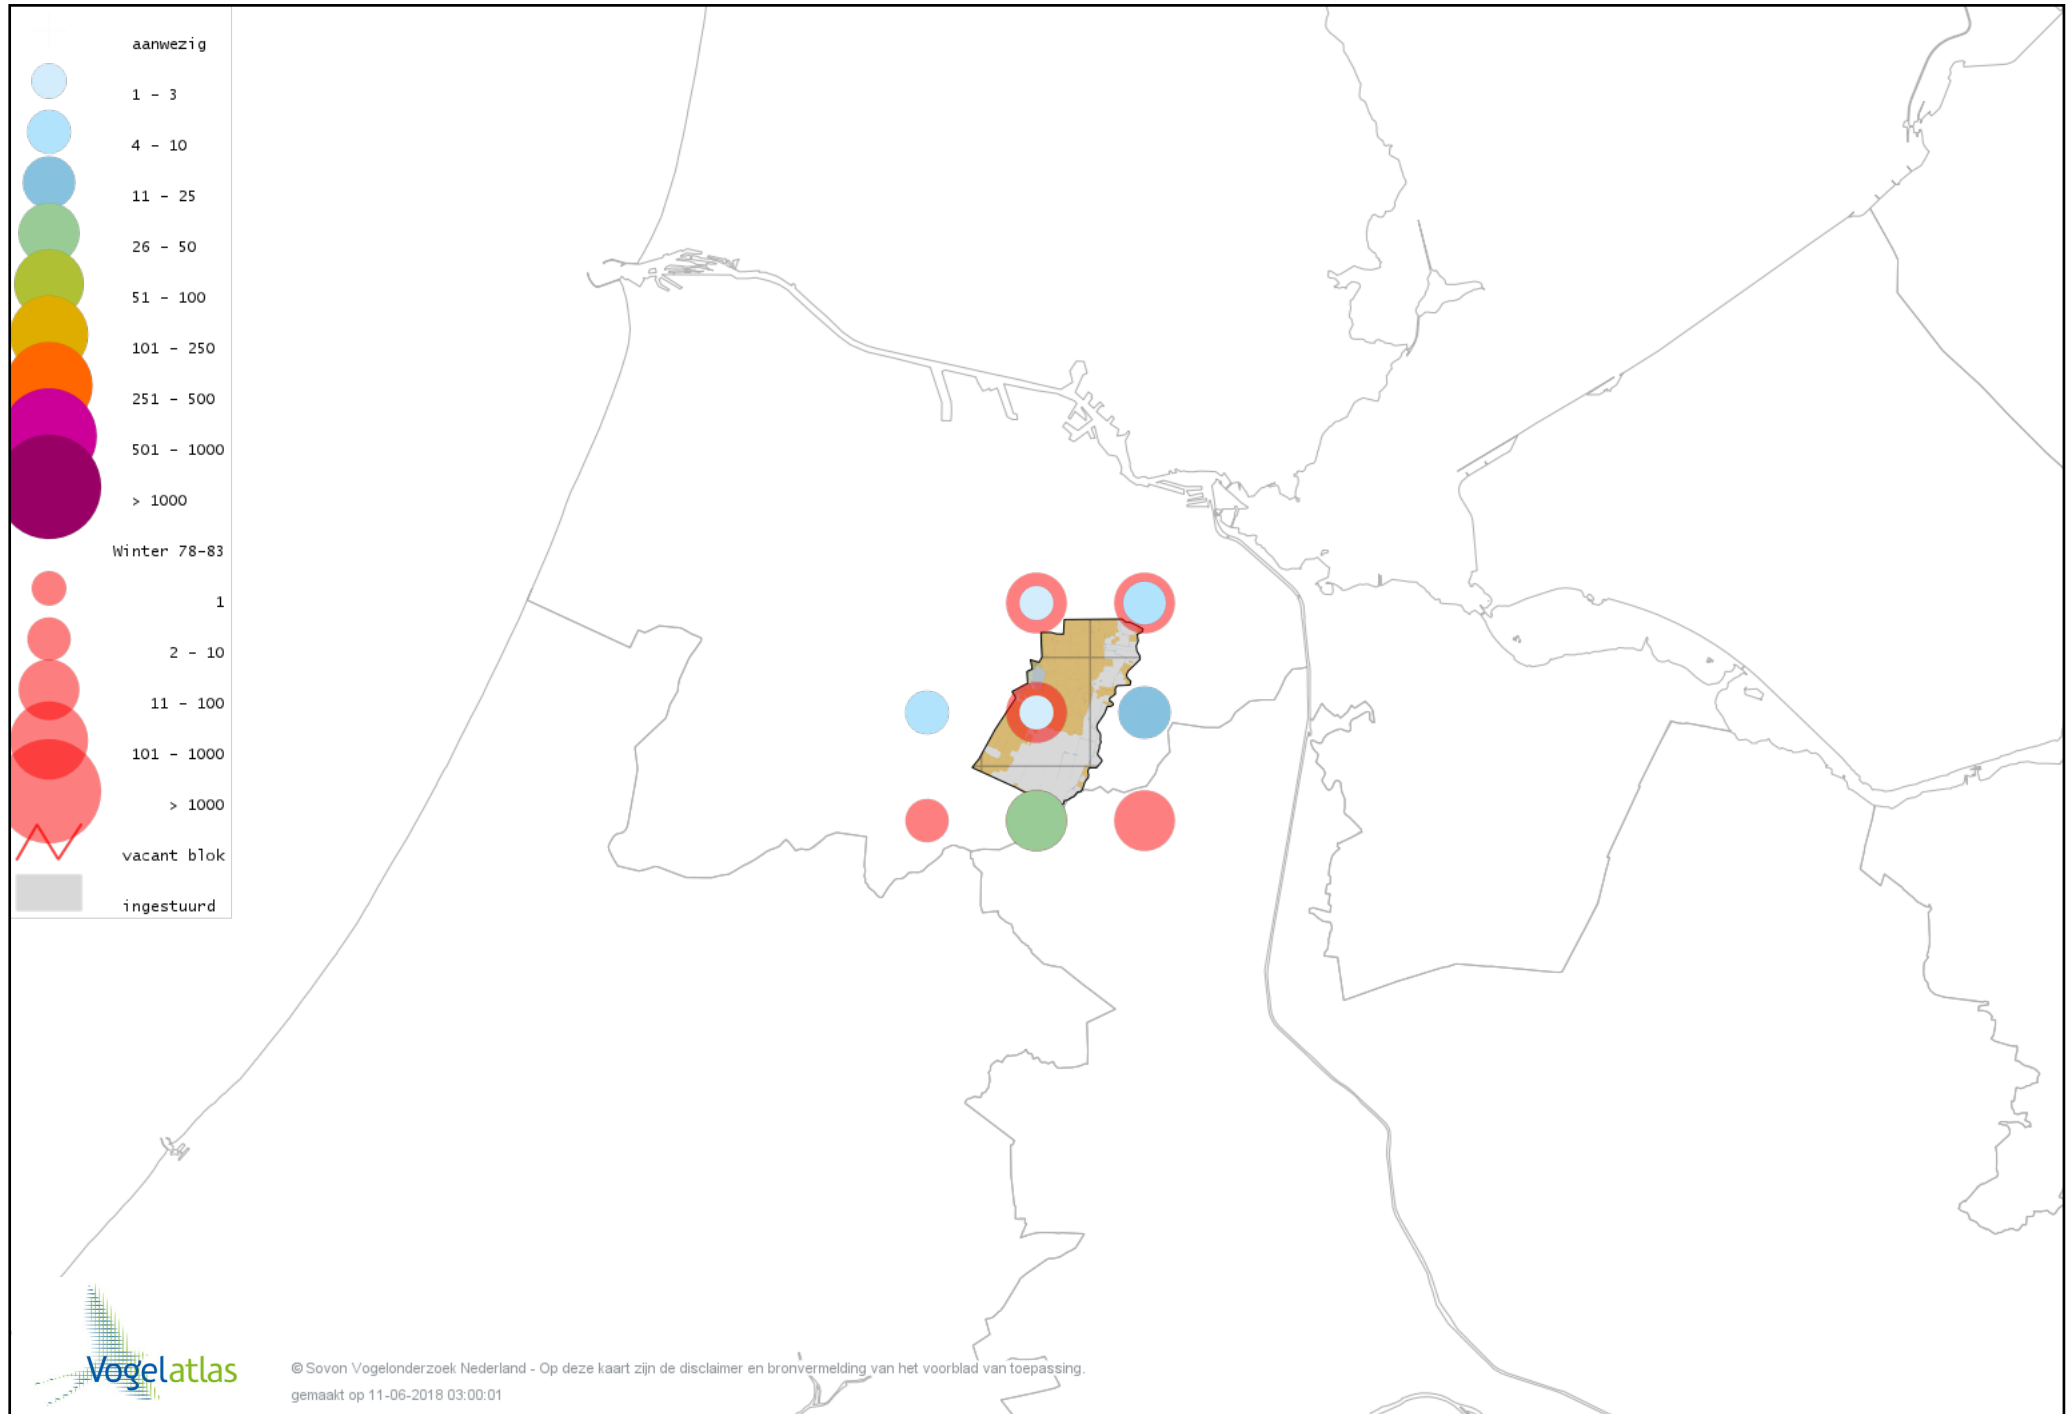

Voorlopige verspreidingskaart Ransuil winter