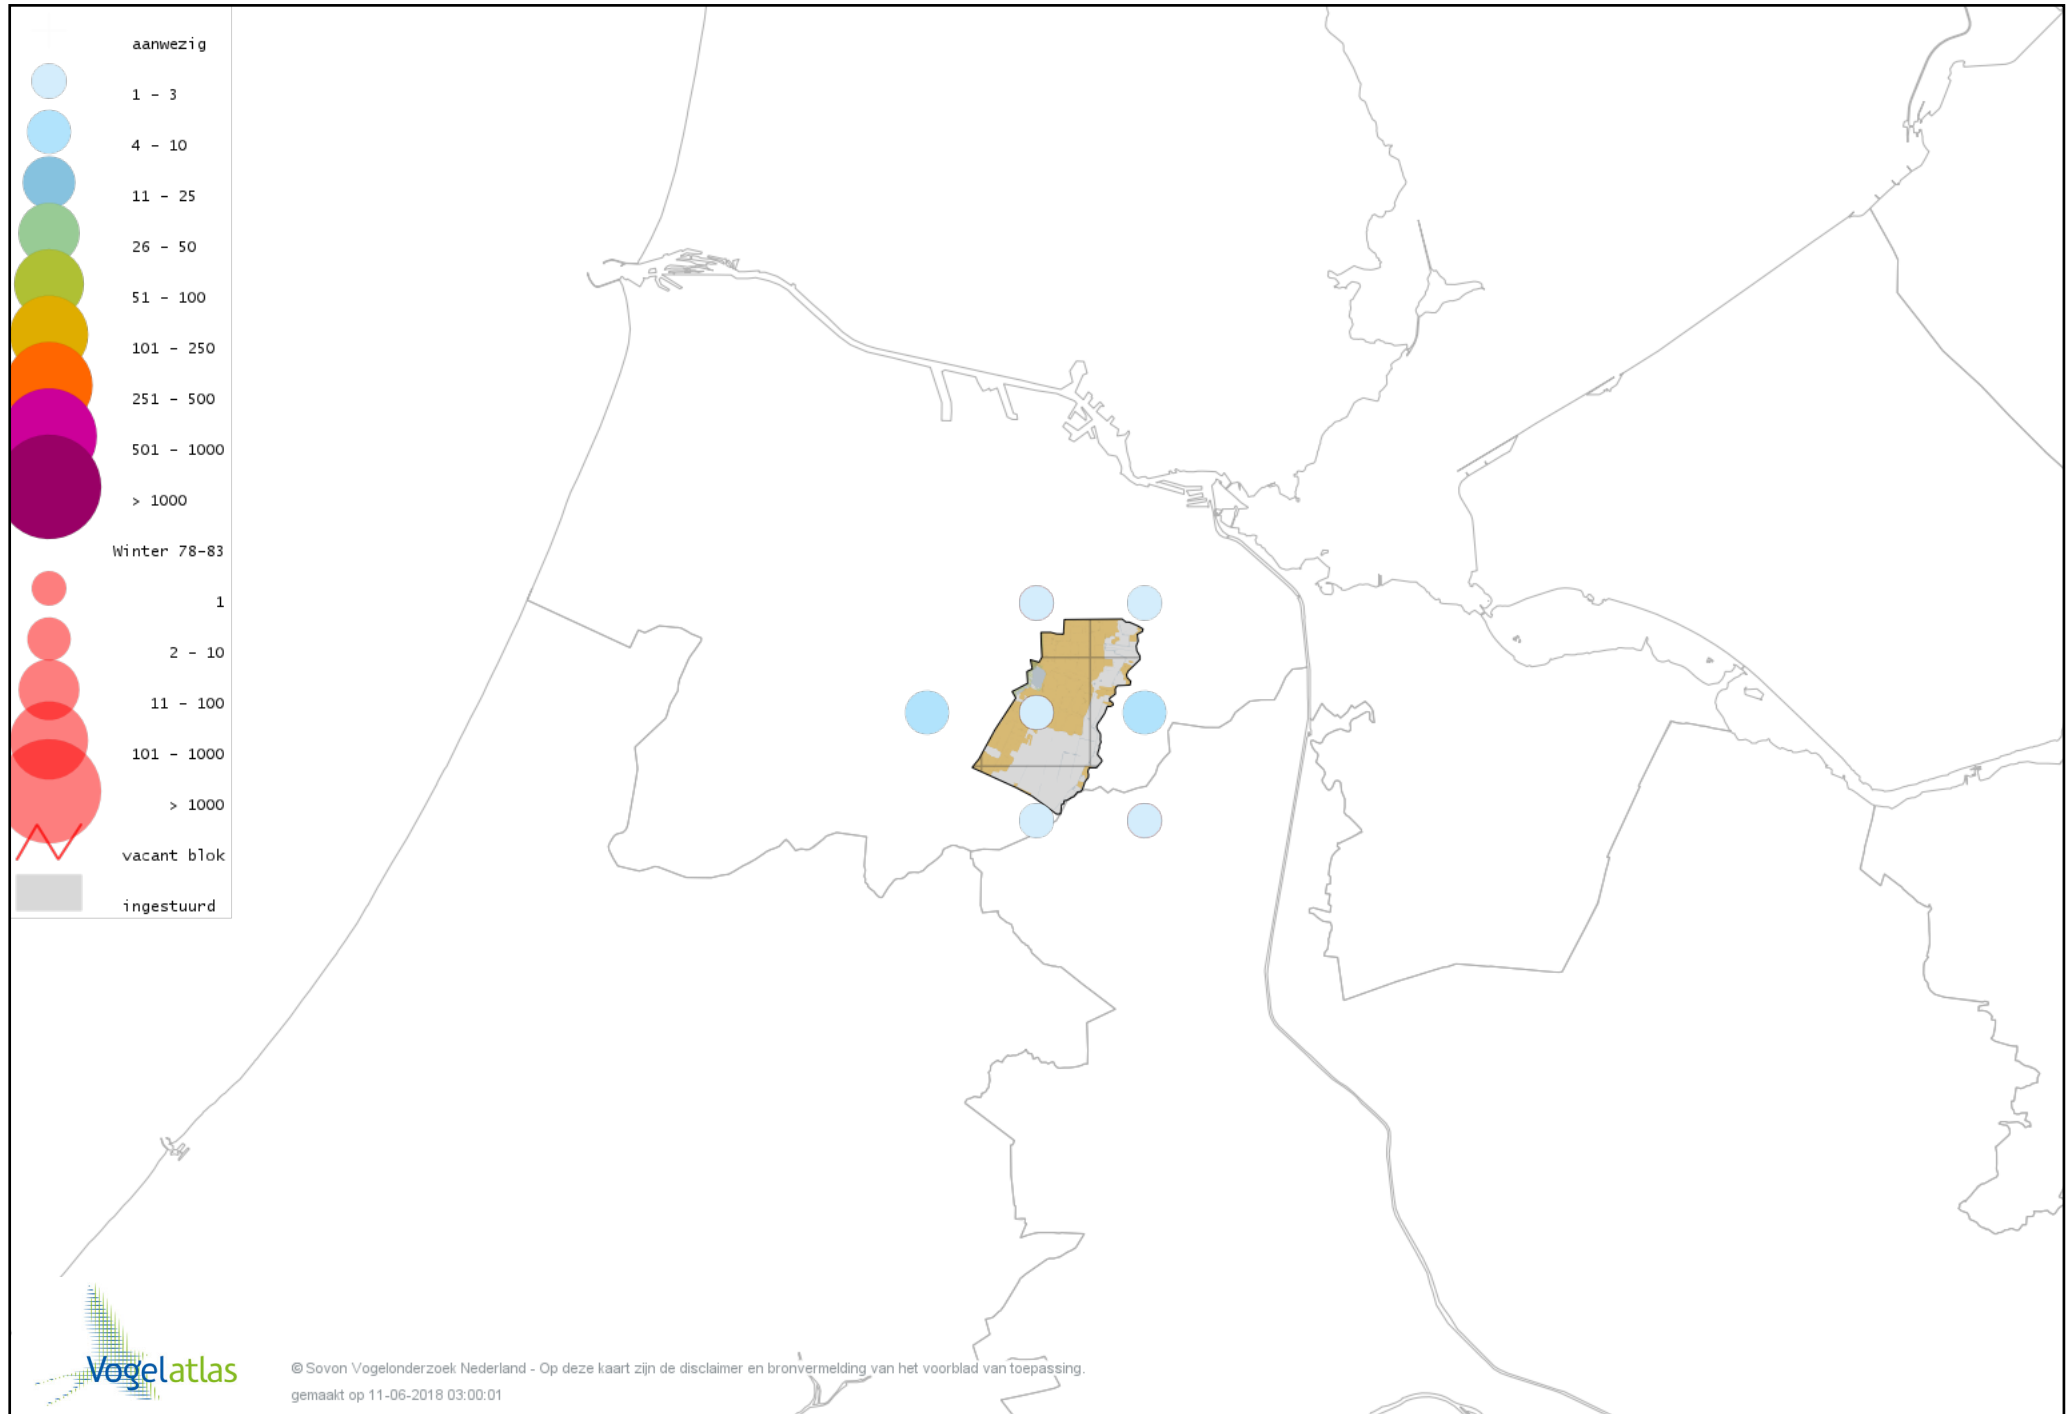

Voorlopige verspreidingskaart Fuut winter

Voorlopige verspreidingskaart Kuifduiker winter

Voorlopige verspreidingskaart Rode Wouw winter

Voorlopige verspreidingskaart Zearend winter

Voorlopige verspreidingskaart Bruine Kiekendief winter

Voorlopige verspreidingskaart Blauwe Kiekendief winter

Voorlopige verspreidingskaart Havik winter

Voorlopige verspreidingskaart Sperwer winter

Voorlopige verspreidingskaart Buizerd winter

Voorlopige verspreidingskaart Torenvalk winter

Voorlopige verspreidingskaart Smelleken winter

Voorlopige verspreidingskaart Slechtvalk winter

Voorlopige verspreidingskaart Waterral winter

Voorlopige verspreidingskaart Waterhoen winter

Voorlopige verspreidingskaart Meerkoet winter