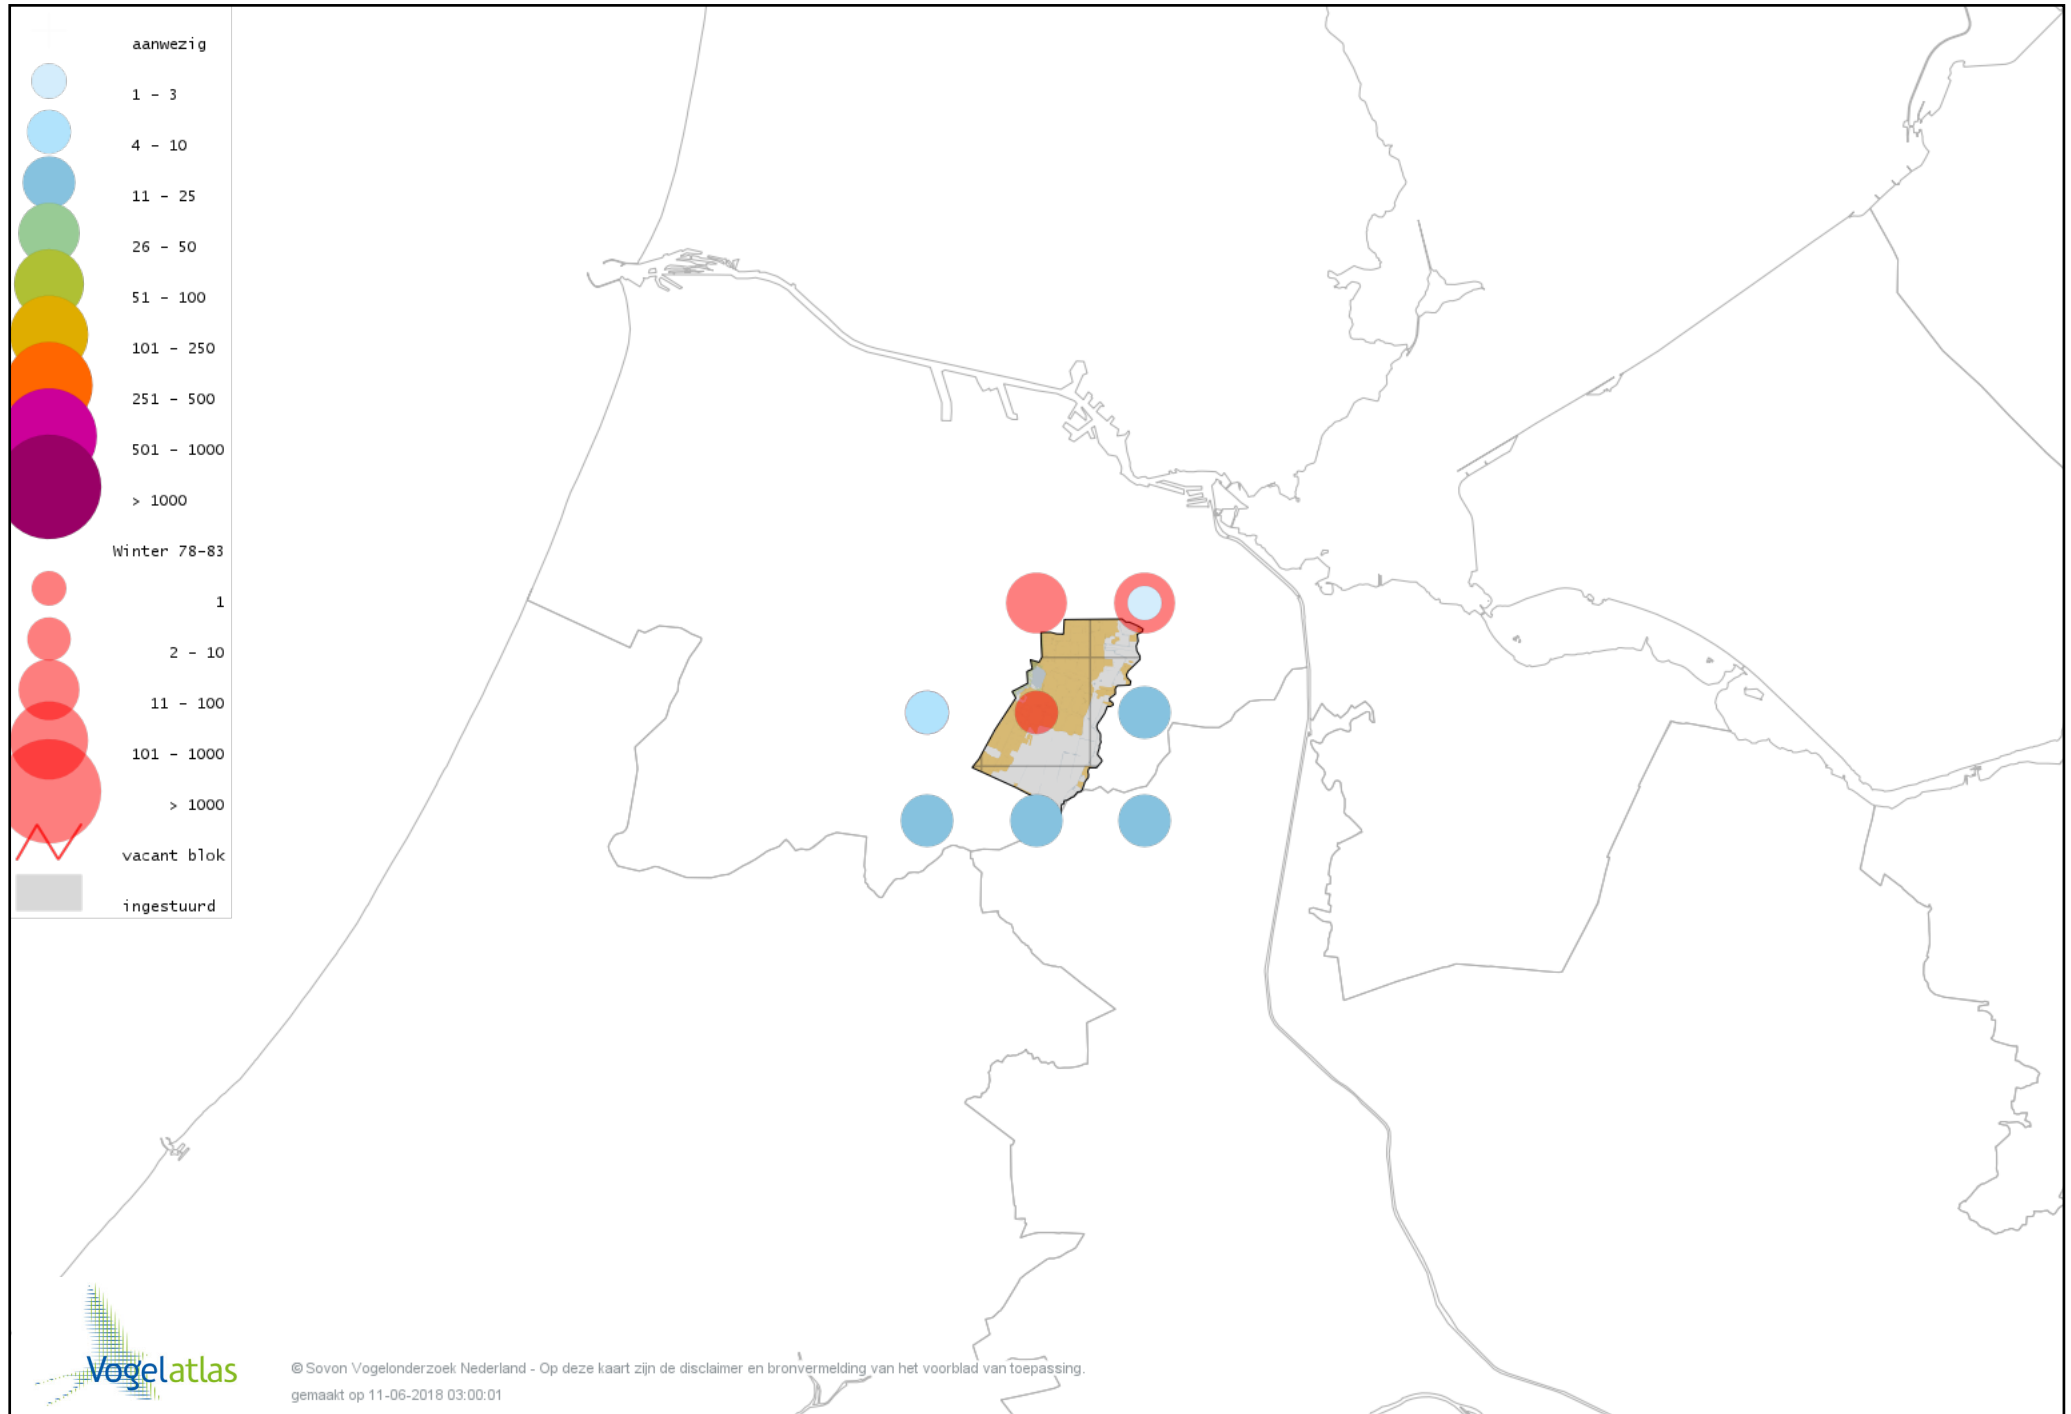

Voorlopige verspreidingskaart Koperwiek winter

Voorlopige verspreidingskaart Grote Lijster winter

Voorlopige verspreidingskaart Roodborst winter

Voorlopige verspreidingskaart Zwarte Roodstaart winter

Voorlopige verspreidingskaart Roodborsttapuit winter

Voorlopige verspreidingskaart Heggenmus winter

Voorlopige verspreidingskaart Huismus winter

Voorlopige verspreidingskaart Ringmus winter

Voorlopige verspreidingskaart Grote Gele Kwikstaart winter

Voorlopige verspreidingskaart Witte Kwikstaart winter

Voorlopige verspreidingskaart Graspieper winter

Voorlopige verspreidingskaart Waterpieper winter

Voorlopige verspreidingskaart Vink winter

Voorlopige verspreidingskaart Keep winter

Voorlopige verspreidingskaart Groenling winter