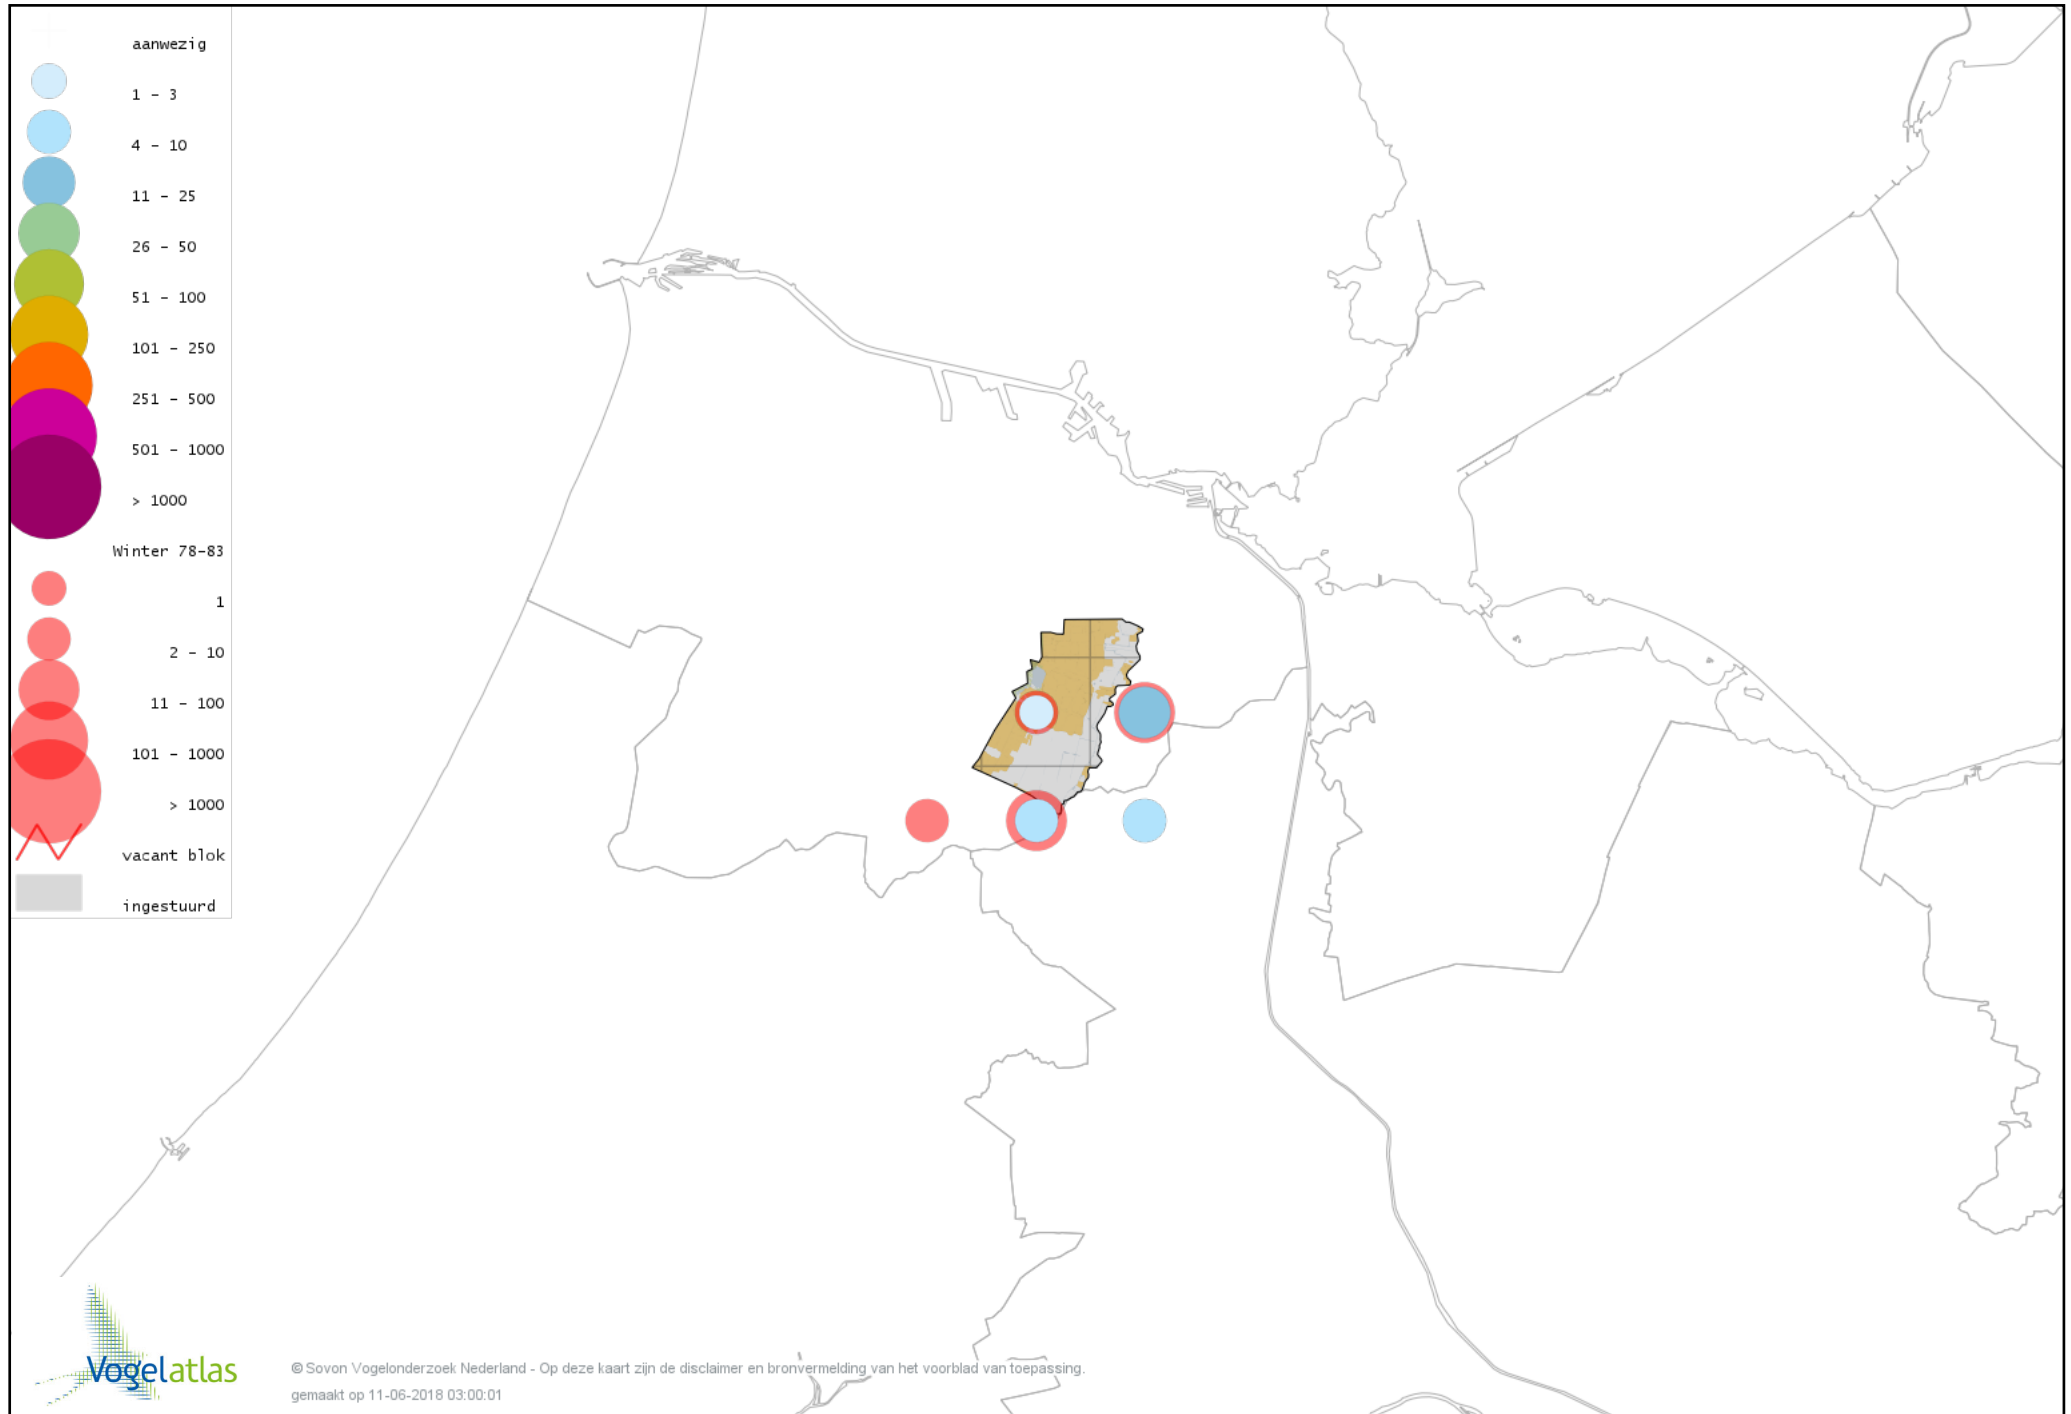

Voorlopige verspreidingskaart Steenuil winter