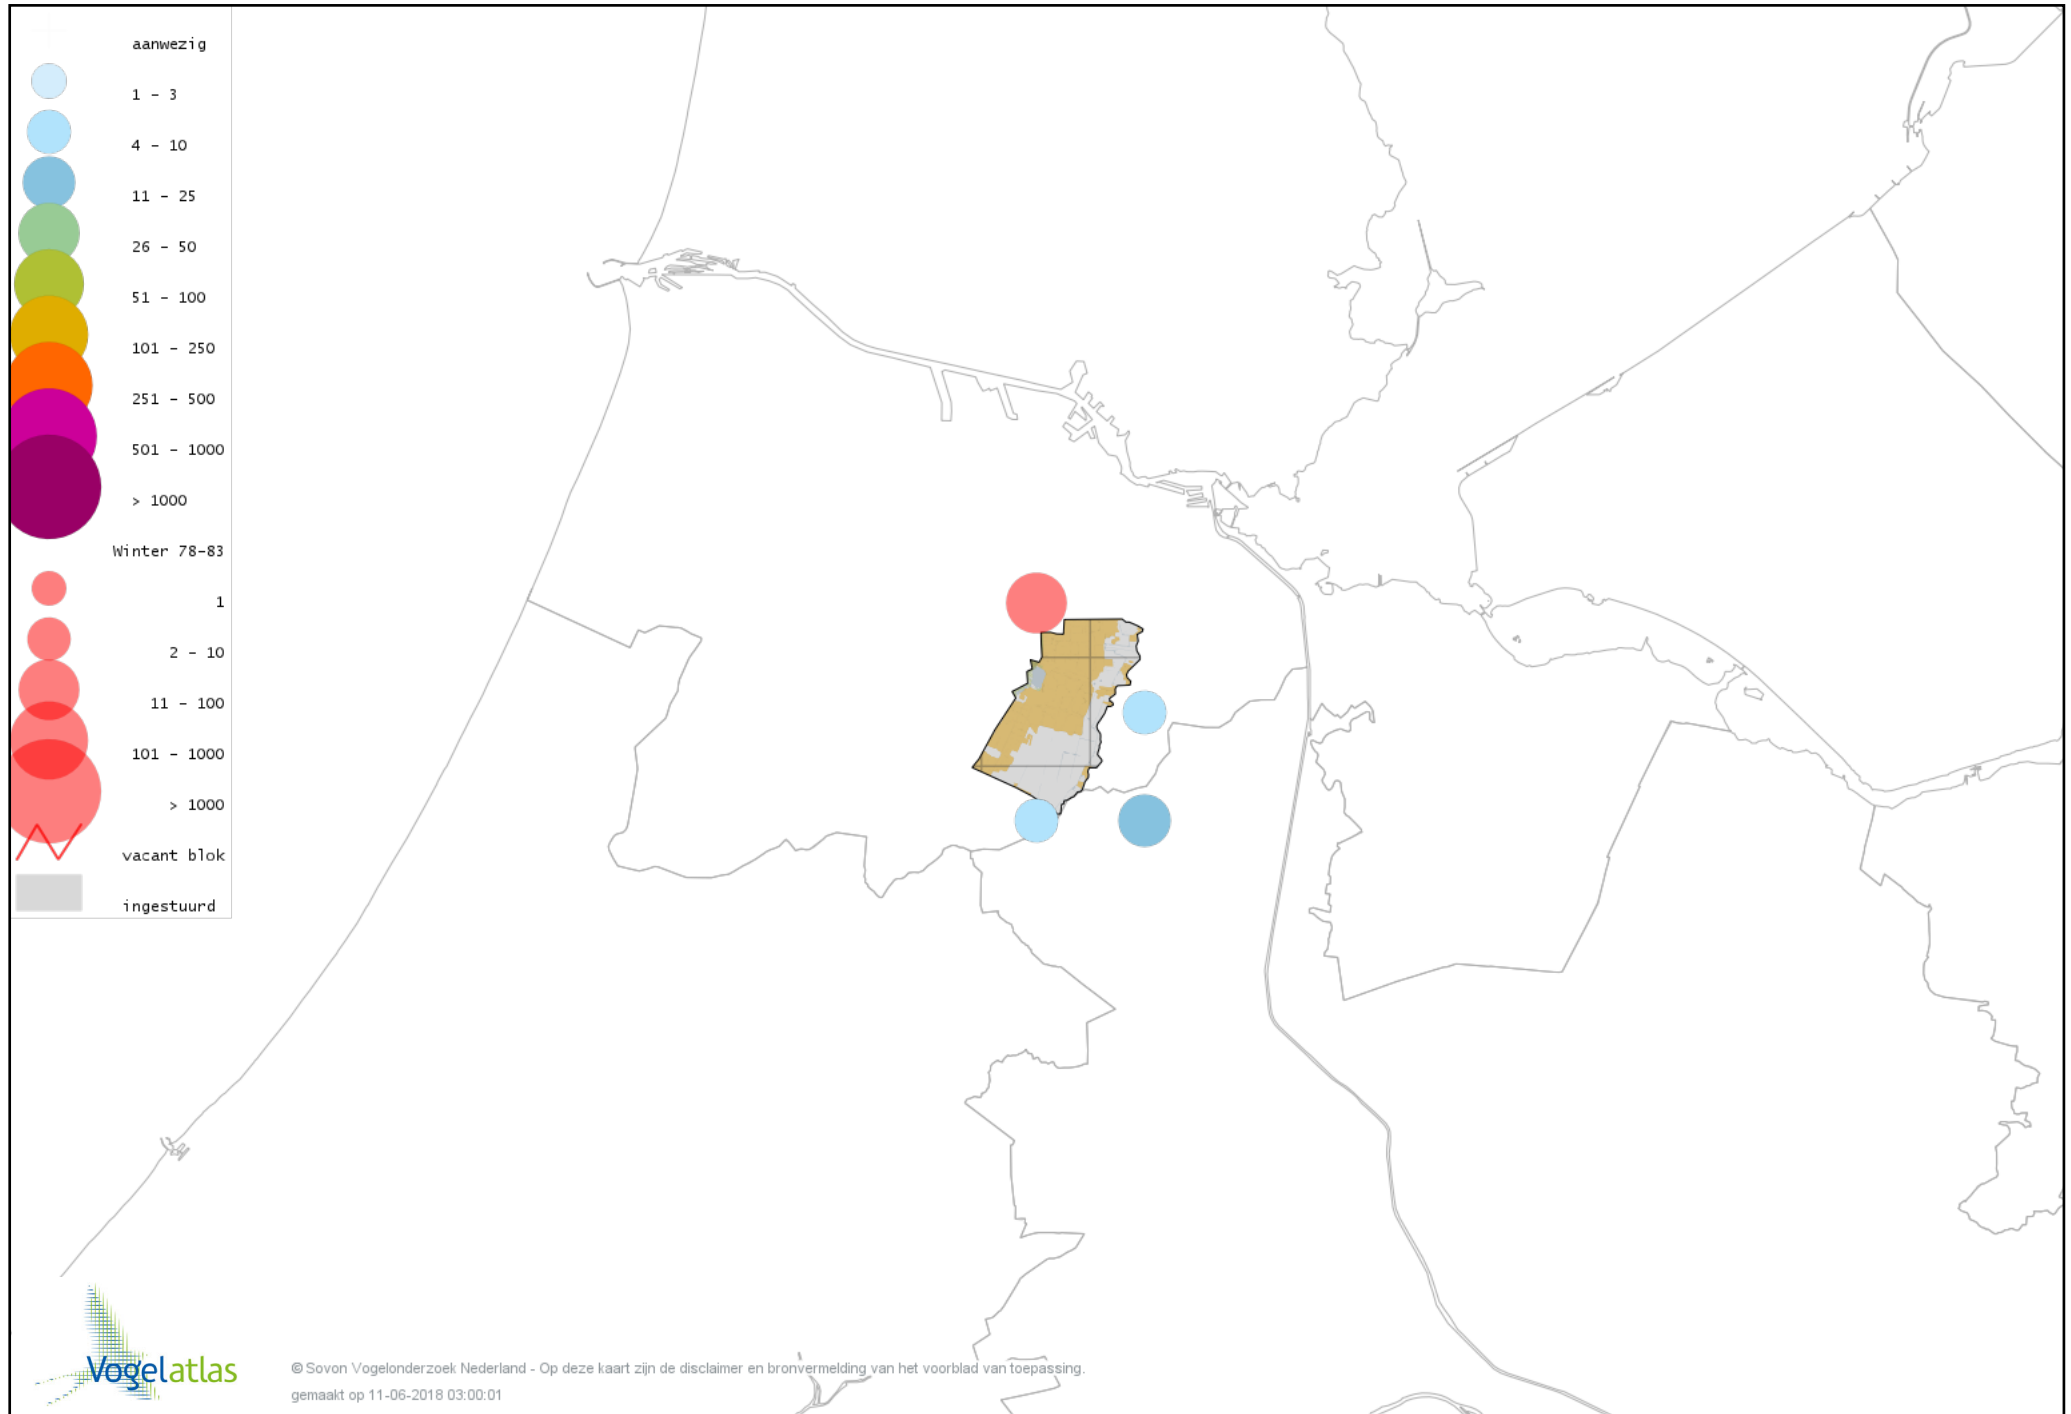

Voorlopige verspreidingskaart Smelleken winter

Voorlopige verspreidingskaart Slechtvalk winter

Voorlopige verspreidingskaart Waterral winter

Voorlopige verspreidingskaart Waterhoen winter

Voorlopige verspreidingskaart Meerkoet winter

Voorlopige verspreidingskaart Kraanvogel winter

Voorlopige verspreidingskaart Scholekster winter

Voorlopige verspreidingskaart Kluut winter

Voorlopige verspreidingskaart Bontbekplevier winter

Voorlopige verspreidingskaart Goudplevier winter

Voorlopige verspreidingskaart Kievit winter

Voorlopige verspreidingskaart Bonte Strandloper winter

Voorlopige verspreidingskaart Kemphaan winter

Voorlopige verspreidingskaart Bokje winter

Voorlopige verspreidingskaart Watersnip winter