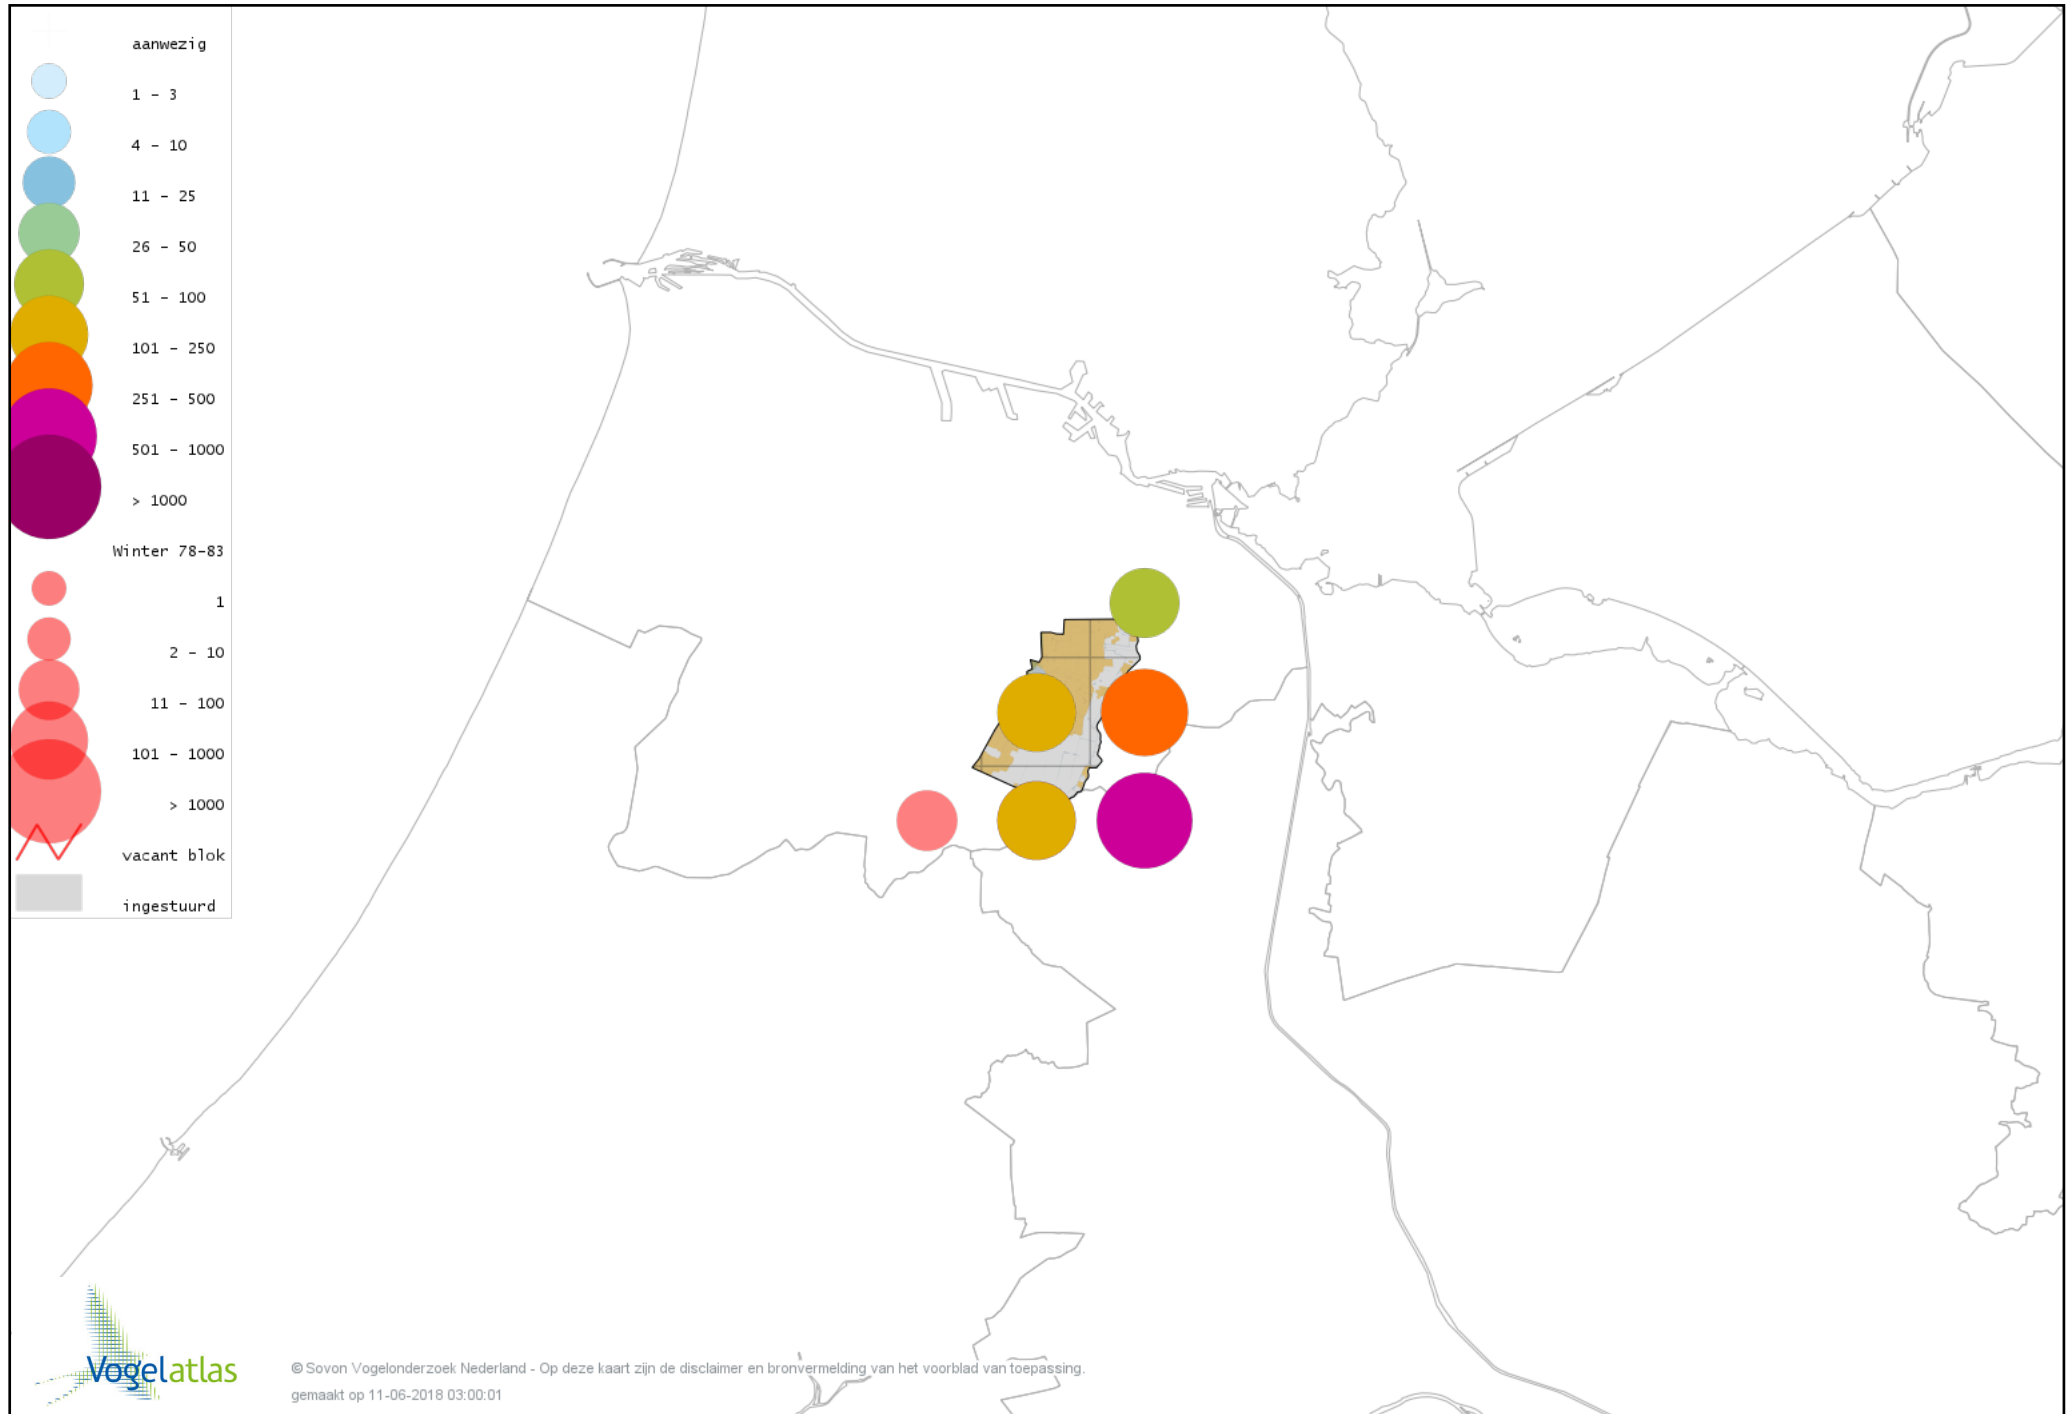

Voorlopige verspreidingskaart Kievit winter

Voorlopige verspreidingskaart Bonte Strandloper winter

Voorlopige verspreidingskaart Kemphaan winter

Voorlopige verspreidingskaart Bokje winter

Voorlopige verspreidingskaart Watersnip winter

Voorlopige verspreidingskaart Houtsnip winter

Voorlopige verspreidingskaart Grutto winter

Voorlopige verspreidingskaart IJslandse Grutto winter

Voorlopige verspreidingskaart Rosse Grutto winter

Voorlopige verspreidingskaart Wulp winter

Voorlopige verspreidingskaart Oeverloper winter

Voorlopige verspreidingskaart Witgat winter

Voorlopige verspreidingskaart Zwarte Ruiter winter

Voorlopige verspreidingskaart Tureluur winter

Voorlopige verspreidingskaart Kokmeeuw winter