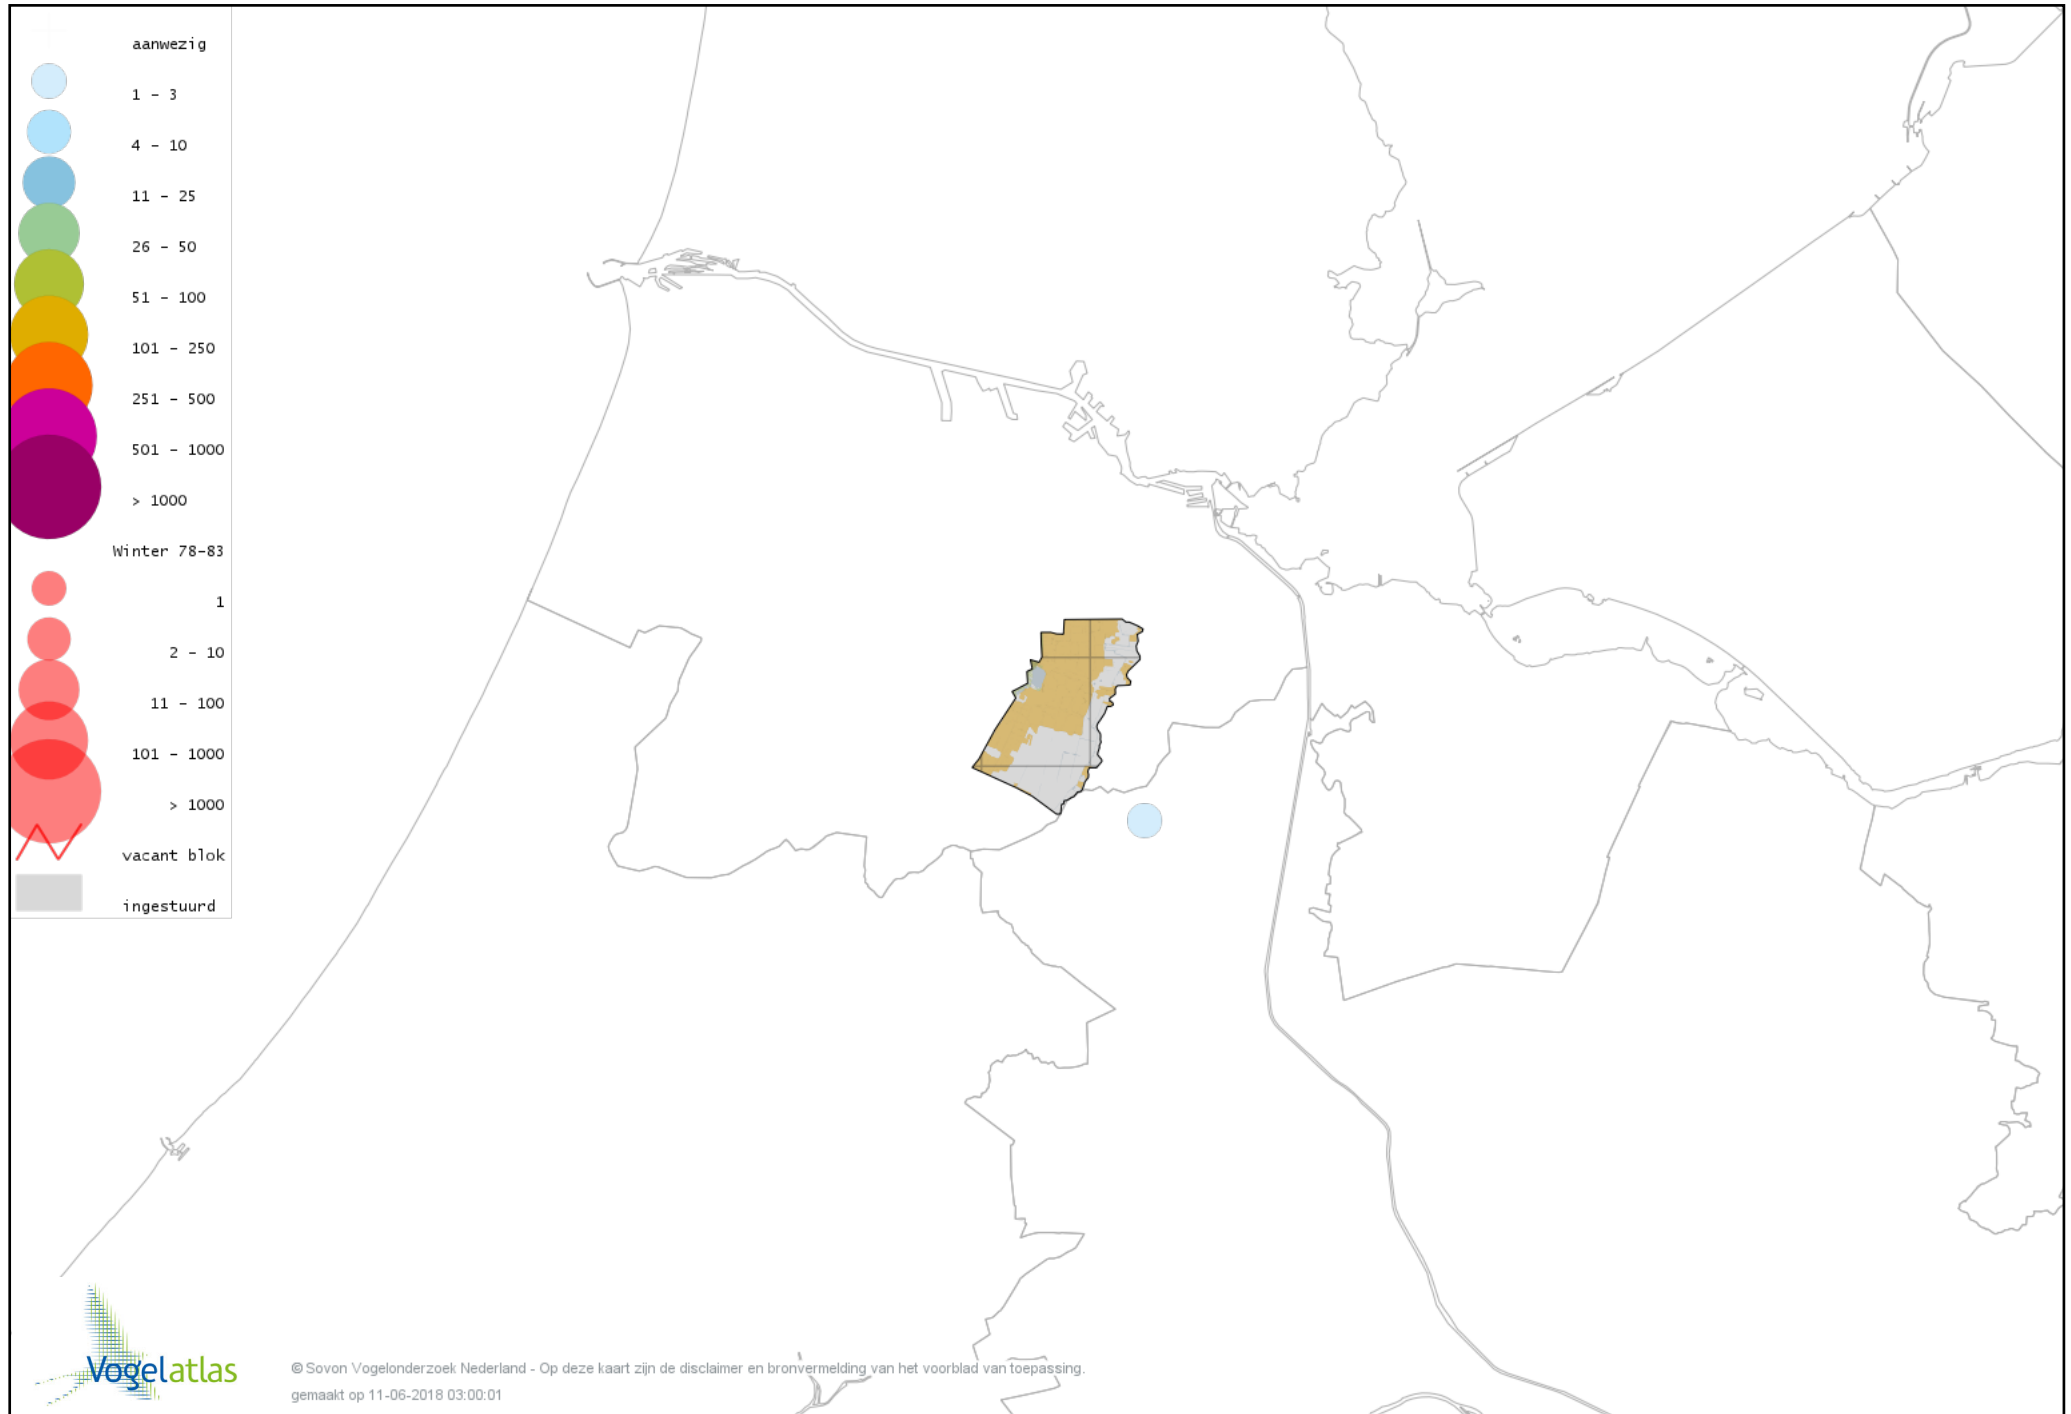

Voorlopige verspreidingskaart Zwarte Zwaan winter

Voorlopige verspreidingskaart Zwarthalszwaan winter

Voorlopige verspreidingskaart Kleine Zwaan winter

Voorlopige verspreidingskaart Wilde Zwaan winter

Voorlopige verspreidingskaart Indische Gans winter

Voorlopige verspreidingskaart Knobbelgans (Chinese) winter

Voorlopige verspreidingskaart Toendrarietgans winter

Voorlopige verspreidingskaart Kleine Rietgans winter

Voorlopige verspreidingskaart Grauwe Gans winter

Voorlopige verspreidingskaart Soepgans winter

Voorlopige verspreidingskaart Dwerggans winter

Voorlopige verspreidingskaart Kolgans winter

Voorlopige verspreidingskaart Kleine Canadese Gans (minima) winter