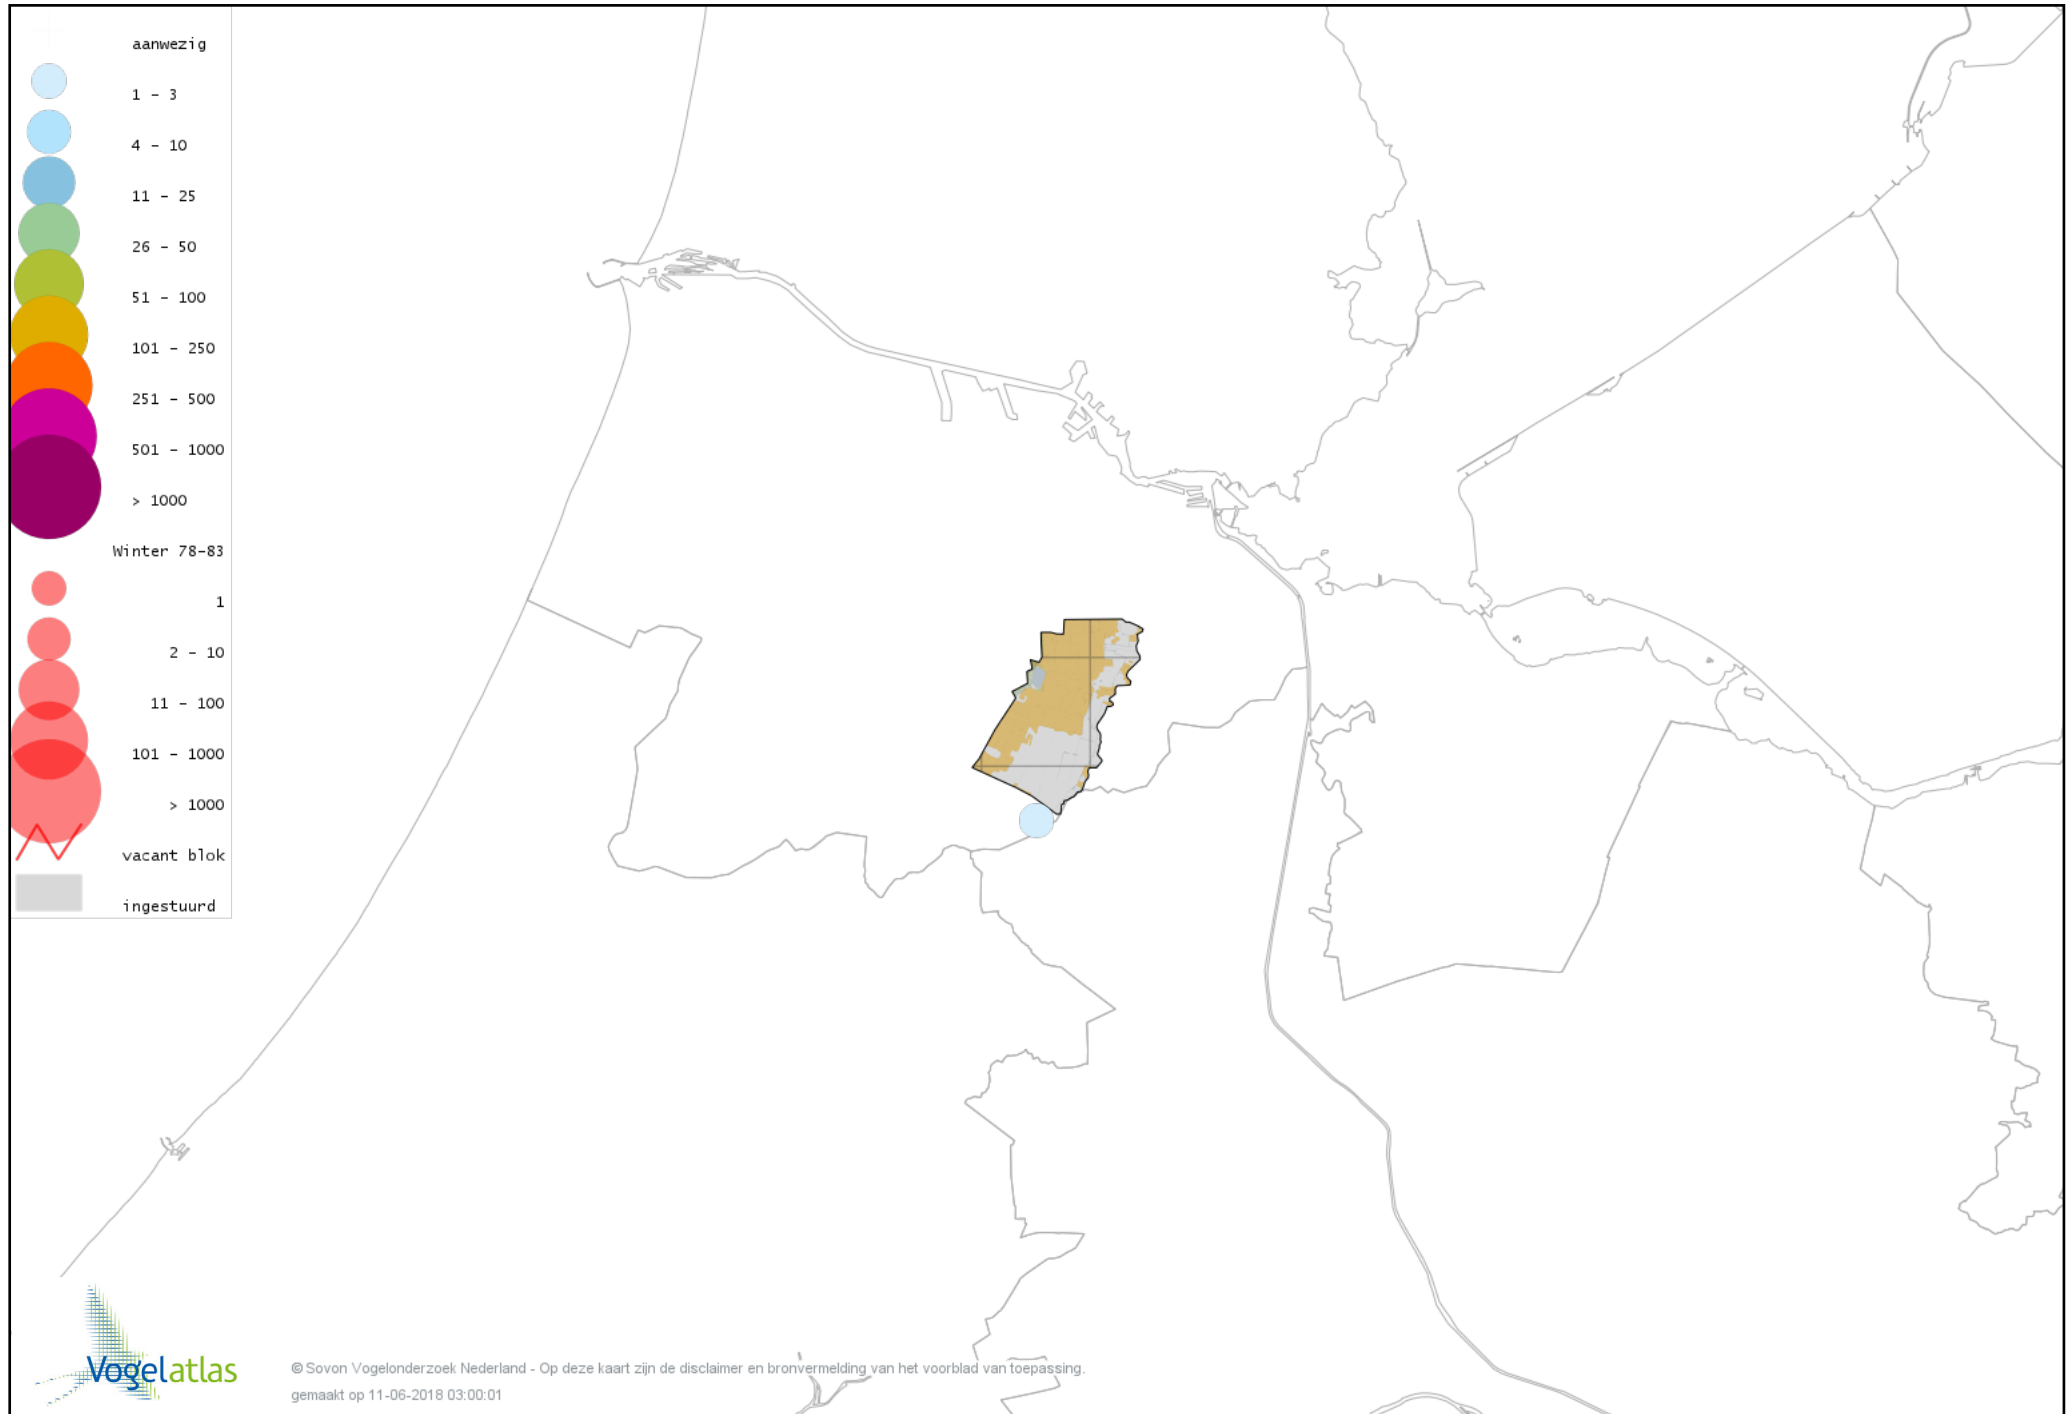

Voorlopige verspreidingskaart Knobbelgans (Chinese) winter

Voorlopige verspreidingskaart Toendrarietgans winter

Voorlopige verspreidingskaart Kleine Rietgans winter

Voorlopige verspreidingskaart Grauwe Gans winter

Voorlopige verspreidingskaart Soepgans winter

Voorlopige verspreidingskaart Dwerggans winter

Voorlopige verspreidingskaart Kolgans winter

Voorlopige verspreidingskaart Kleine Canadese Gans (minima) winter