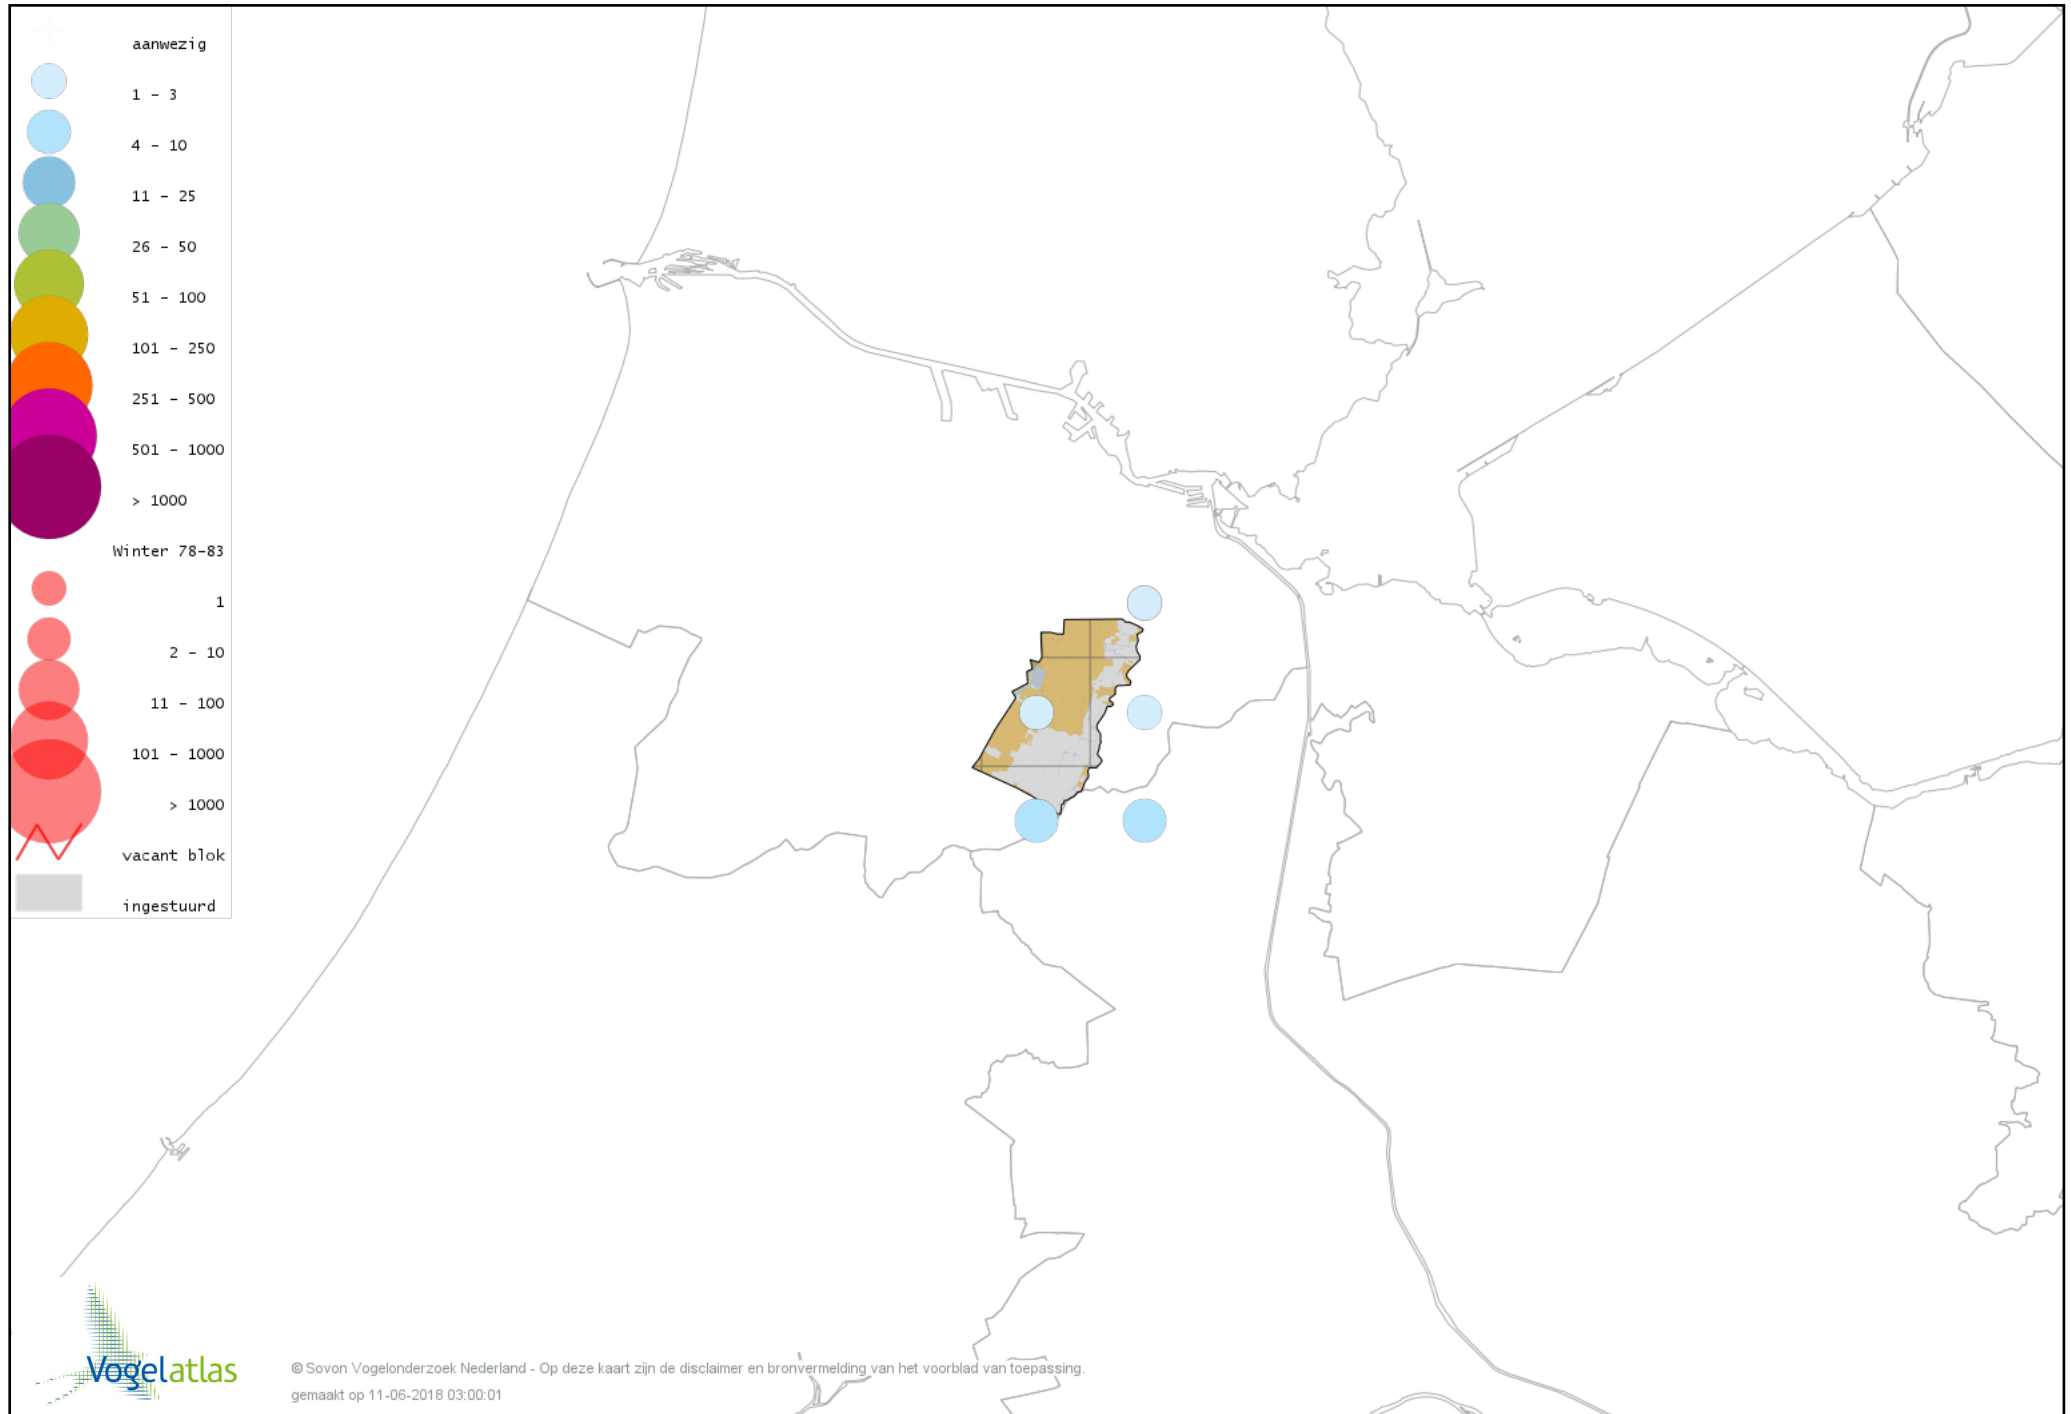

Voorlopige verspreidingskaart Roerdomp winter

Voorlopige verspreidingskaart Kwak winter

Voorlopige verspreidingskaart Koereiger winter

Voorlopige verspreidingskaart Kleine Zilverreiger winter

Voorlopige verspreidingskaart Grote Zilverreiger winter

Voorlopige verspreidingskaart Blauwe Reiger winter

Voorlopige verspreidingskaart Zwarte Ooievaar winter

Voorlopige verspreidingskaart Ooievaar winter

Voorlopige verspreidingskaart Lepelaar winter

Voorlopige verspreidingskaart Dodaars winter

Voorlopige verspreidingskaart Fuut winter

Voorlopige verspreidingskaart Kuifduiker winter

Voorlopige verspreidingskaart Rode Wouw winter

Voorlopige verspreidingskaart Zearend winter

Voorlopige verspreidingskaart Bruine Kiekendief winter