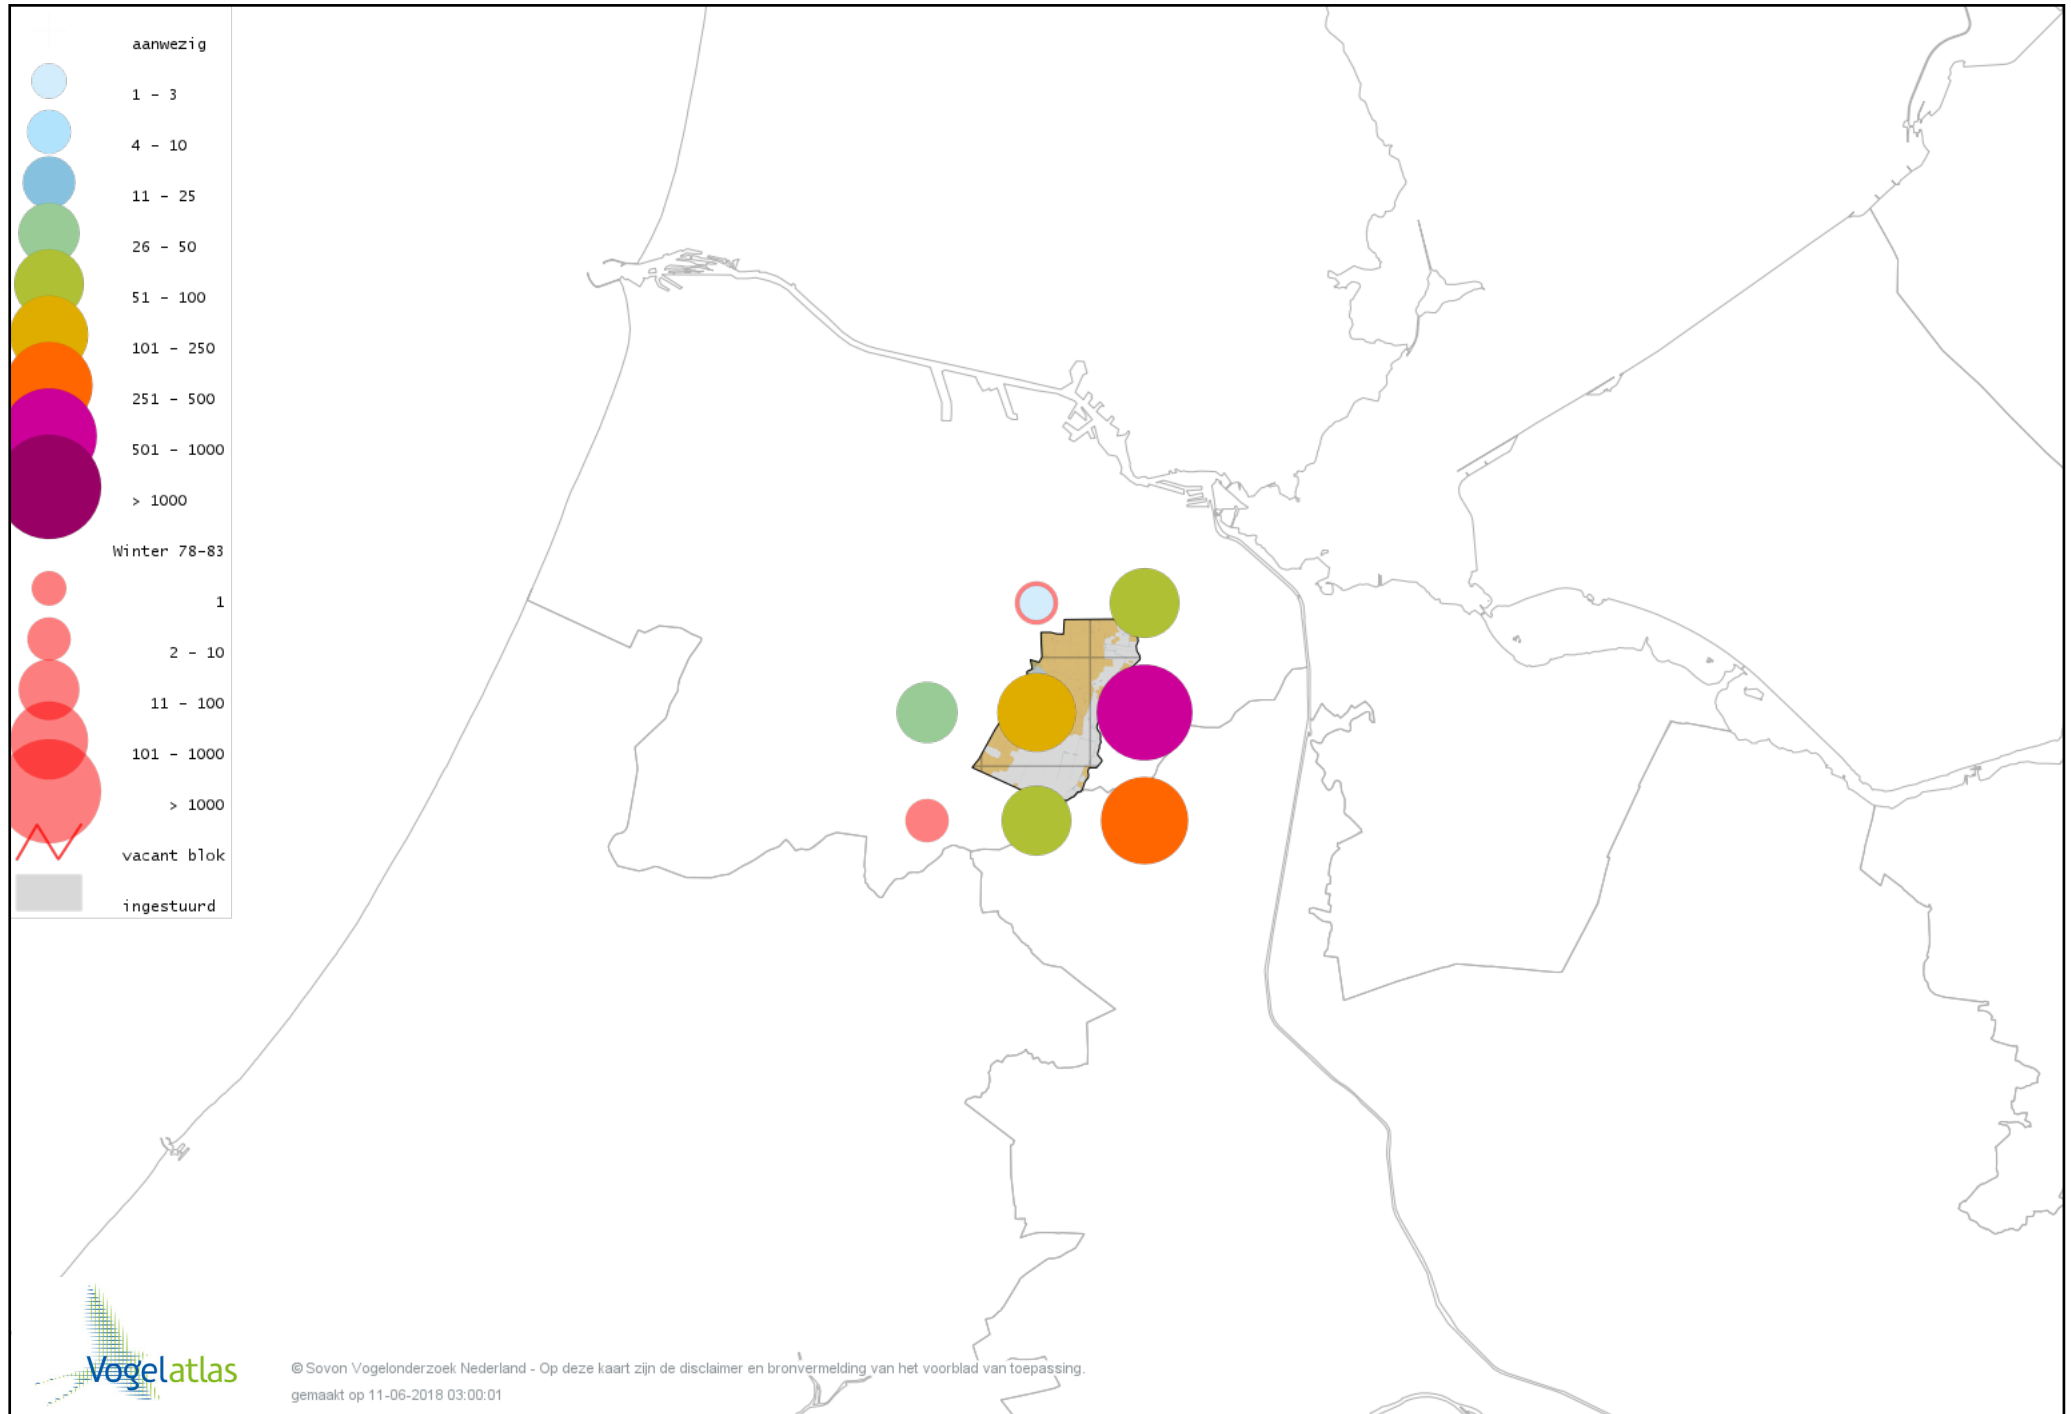

Voorlopige verspreidingskaart Kuifeend winter

Voorlopige verspreidingskaart Topper winter

Voorlopige verspreidingskaart Muskuseend winter

Voorlopige verspreidingskaart Carolina-eend winter

Voorlopige verspreidingskaart Mandarijneend winter

Voorlopige verspreidingskaart Nonnetje winter

Voorlopige verspreidingskaart Brilduiker winter

Voorlopige verspreidingskaart Kokardezaagbek winter

Voorlopige verspreidingskaart Grote Zaagbek winter

Voorlopige verspreidingskaart Ringtaling winter

Voorlopige verspreidingskaart Krakeend winter

Voorlopige verspreidingskaart Chileense Smient winter

Voorlopige verspreidingskaart Smient winter

Voorlopige verspreidingskaart Vlekbekeend winter

Voorlopige verspreidingskaart Slobeend winter

Voorlopige verspreidingskaart Wilde Eend winter

Voorlopige verspreidingskaart Soepeend winter

Voorlopige verspreidingskaart Pijlstaart winter

Voorlopige verspreidingskaart Zomertaling winter

Voorlopige verspreidingskaart Wintertaling winter