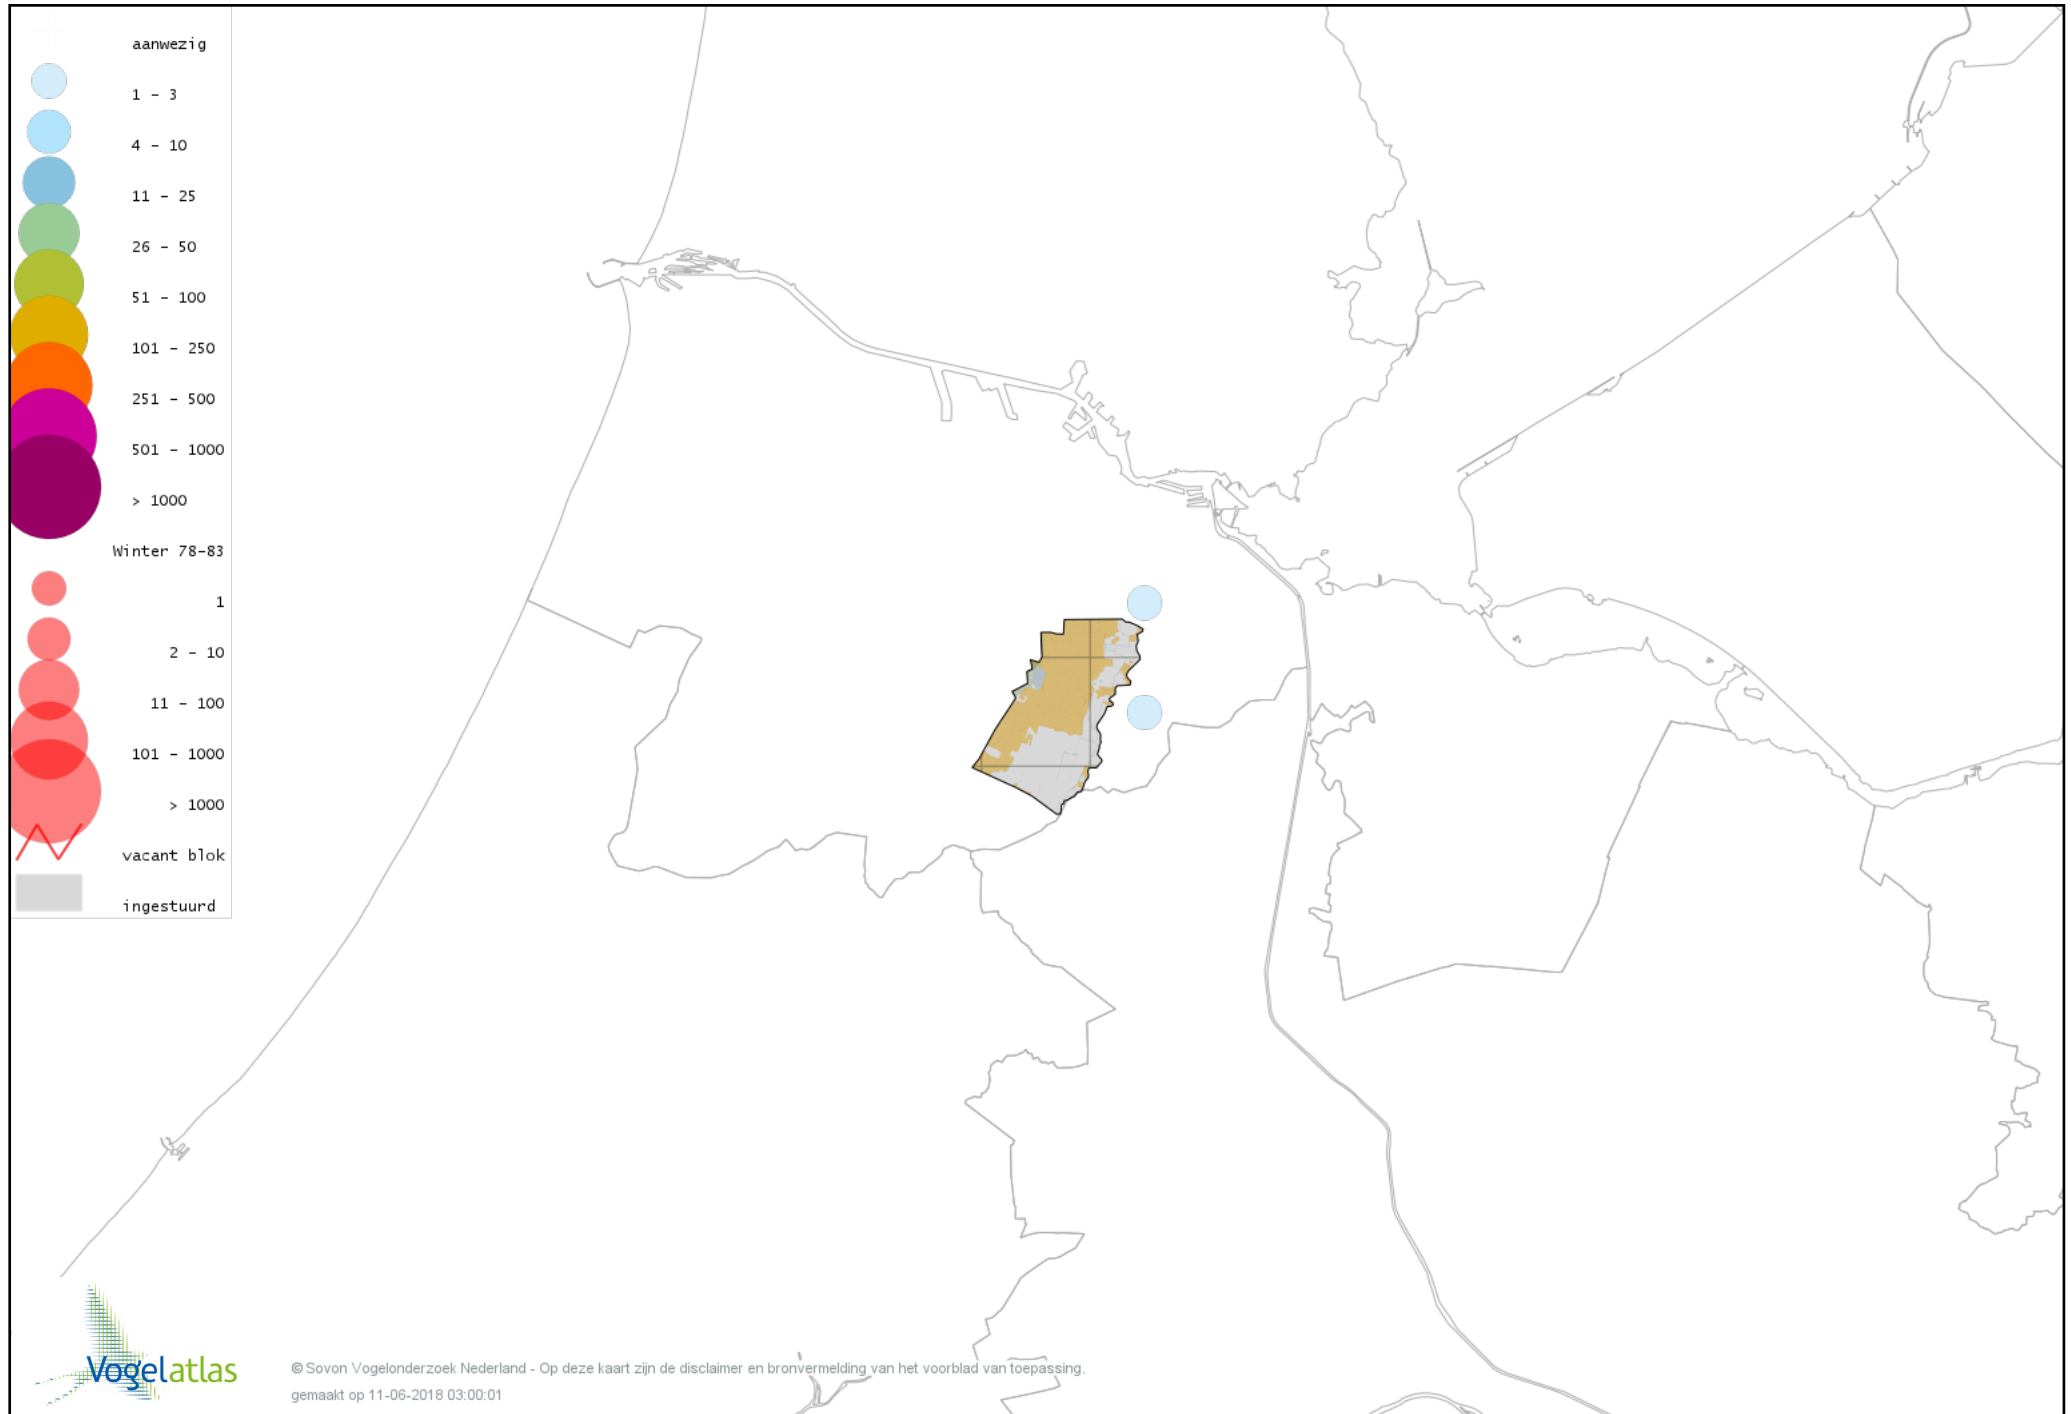

Voorlopige verspreidingskaart Wilde Eend winter

Voorlopige verspreidingskaart Soepeend winter

Voorlopige verspreidingskaart Pijlstaart winter

Voorlopige verspreidingskaart Zomertaling winter

Voorlopige verspreidingskaart Wintertaling winter

Voorlopige verspreidingskaart Patrijs winter

Voorlopige verspreidingskaart Kip winter

Voorlopige verspreidingskaart Fazant winter

Voorlopige verspreidingskaart Blauwe Pauw winter

Voorlopige verspreidingskaart Aalscholver winter

Voorlopige verspreidingskaart Roerdomp winter

Voorlopige verspreidingskaart Kwak winter

Voorlopige verspreidingskaart Koereiger winter

Voorlopige verspreidingskaart Kleine Zilverreiger winter

Voorlopige verspreidingskaart Grote Zilverreiger winter