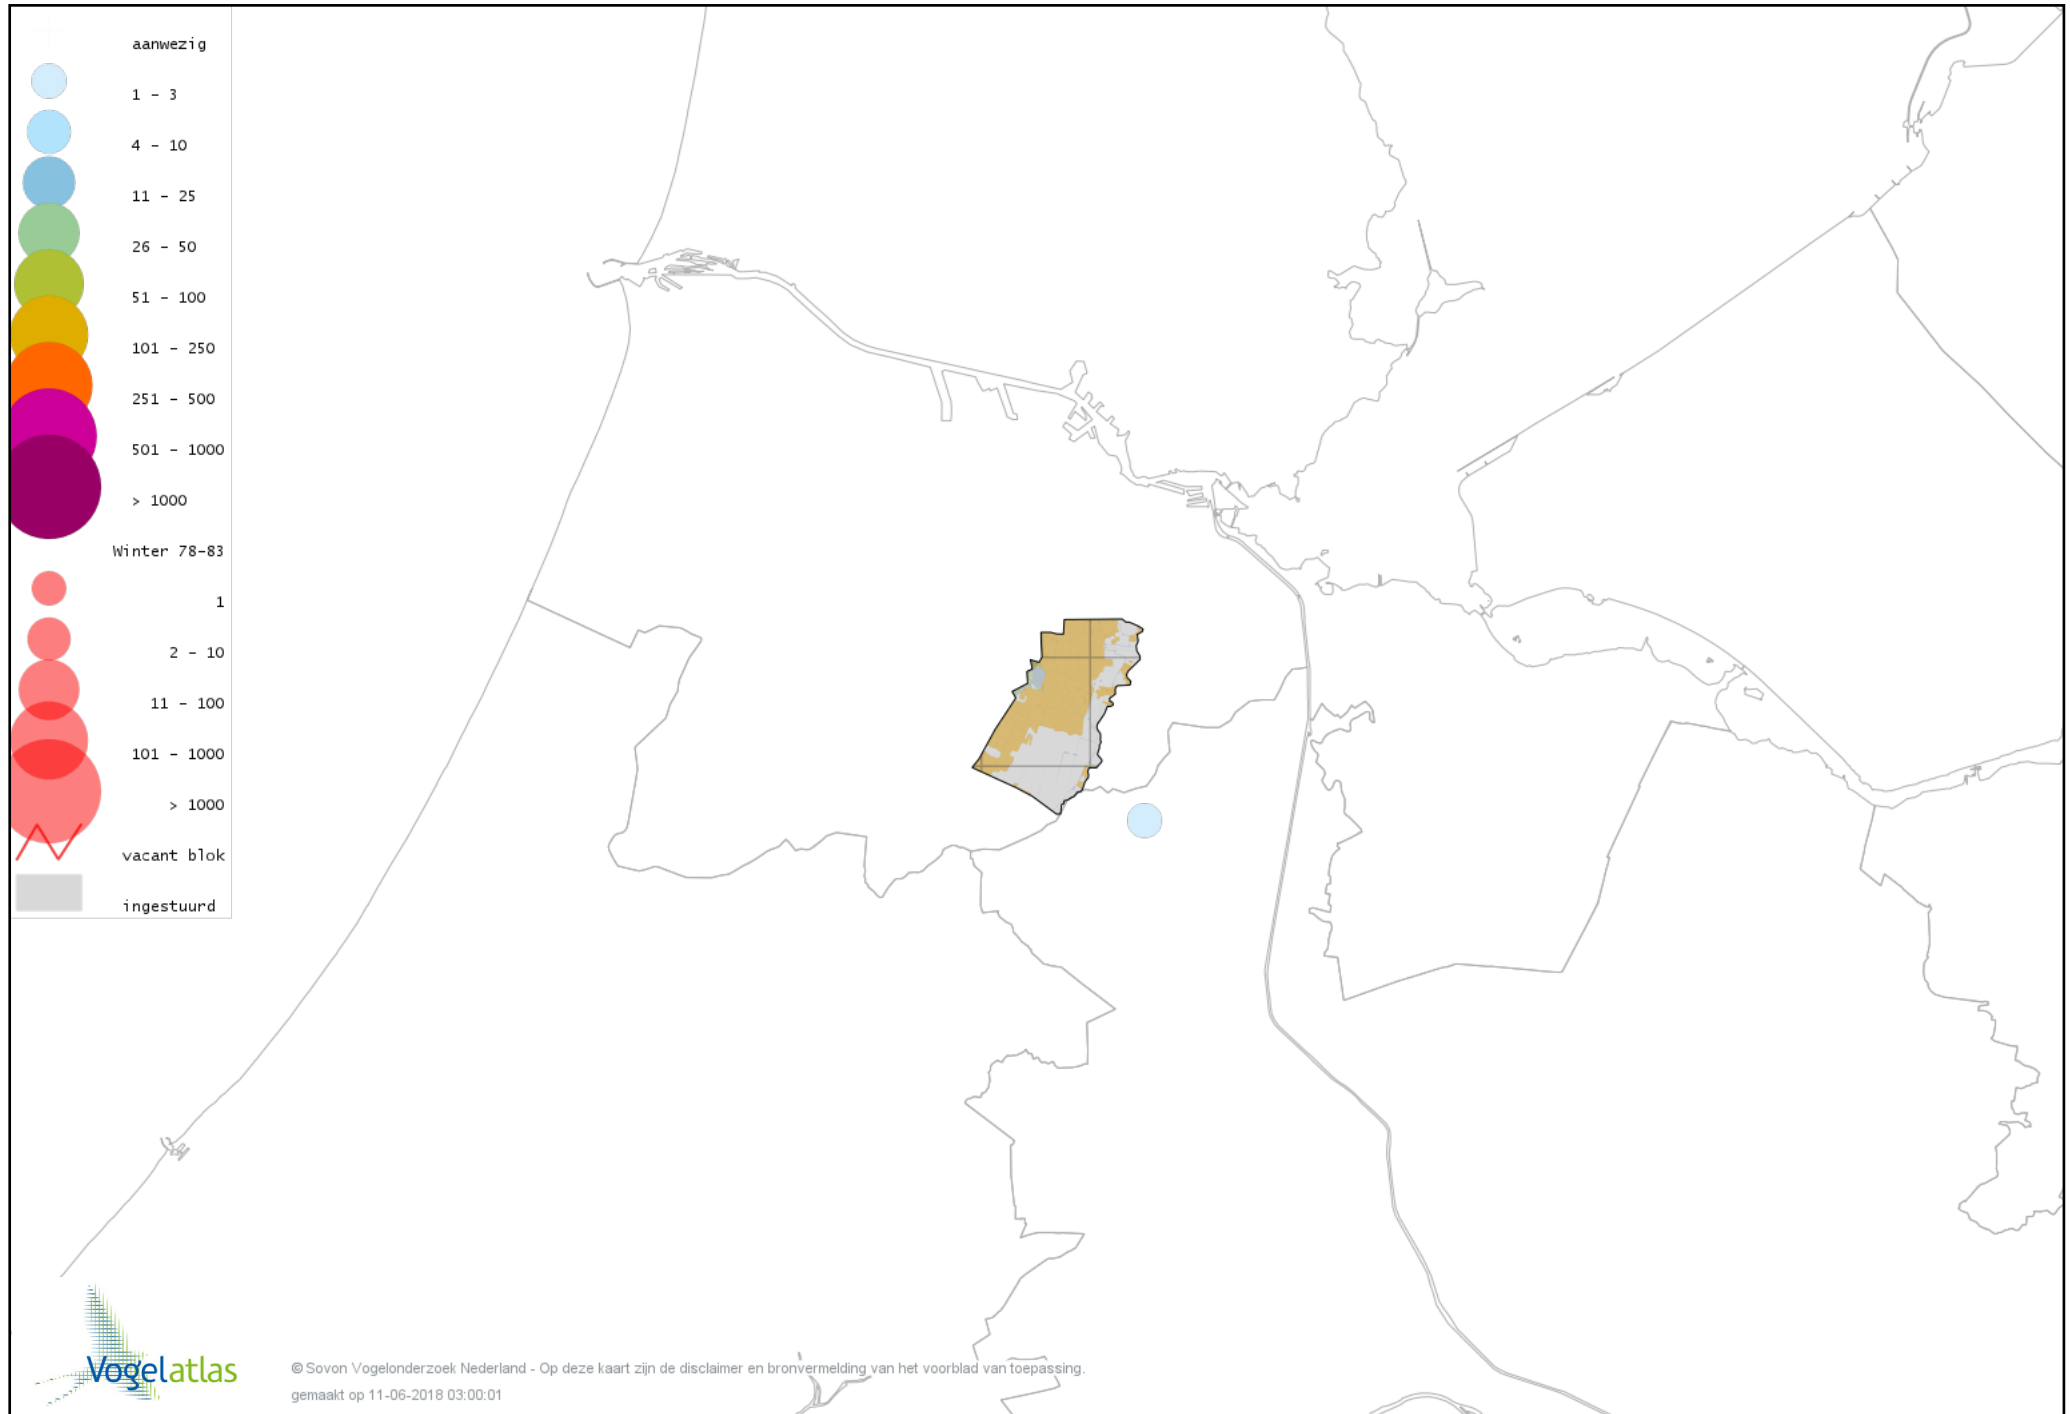

Voorlopige verspreidingskaart Soepgans winter

Voorlopige verspreidingskaart Dwerggans winter

Voorlopige verspreidingskaart Kolgans winter

Voorlopige verspreidingskaart Kleine Canadese Gans (minima) winter

Voorlopige verspreidingskaart Grote Canadese Gans winter

Voorlopige verspreidingskaart Brandgans winter

Voorlopige verspreidingskaart Canadese gans x Grauwe gans winter

Voorlopige verspreidingskaart Roodhalsgans winter

Voorlopige verspreidingskaart Witbuikrotgans winter

Voorlopige verspreidingskaart Rotgans winter

Voorlopige verspreidingskaart Nijlgans winter

Voorlopige verspreidingskaart Casarca winter

Voorlopige verspreidingskaart Kaapse Casarca winter

Voorlopige verspreidingskaart Australische Bergeend winter

Voorlopige verspreidingskaart Bergeend winter

Voorlopige verspreidingskaart Krooneend winter

Voorlopige verspreidingskaart Tafeleend winter

Voorlopige verspreidingskaart Witoogend winter