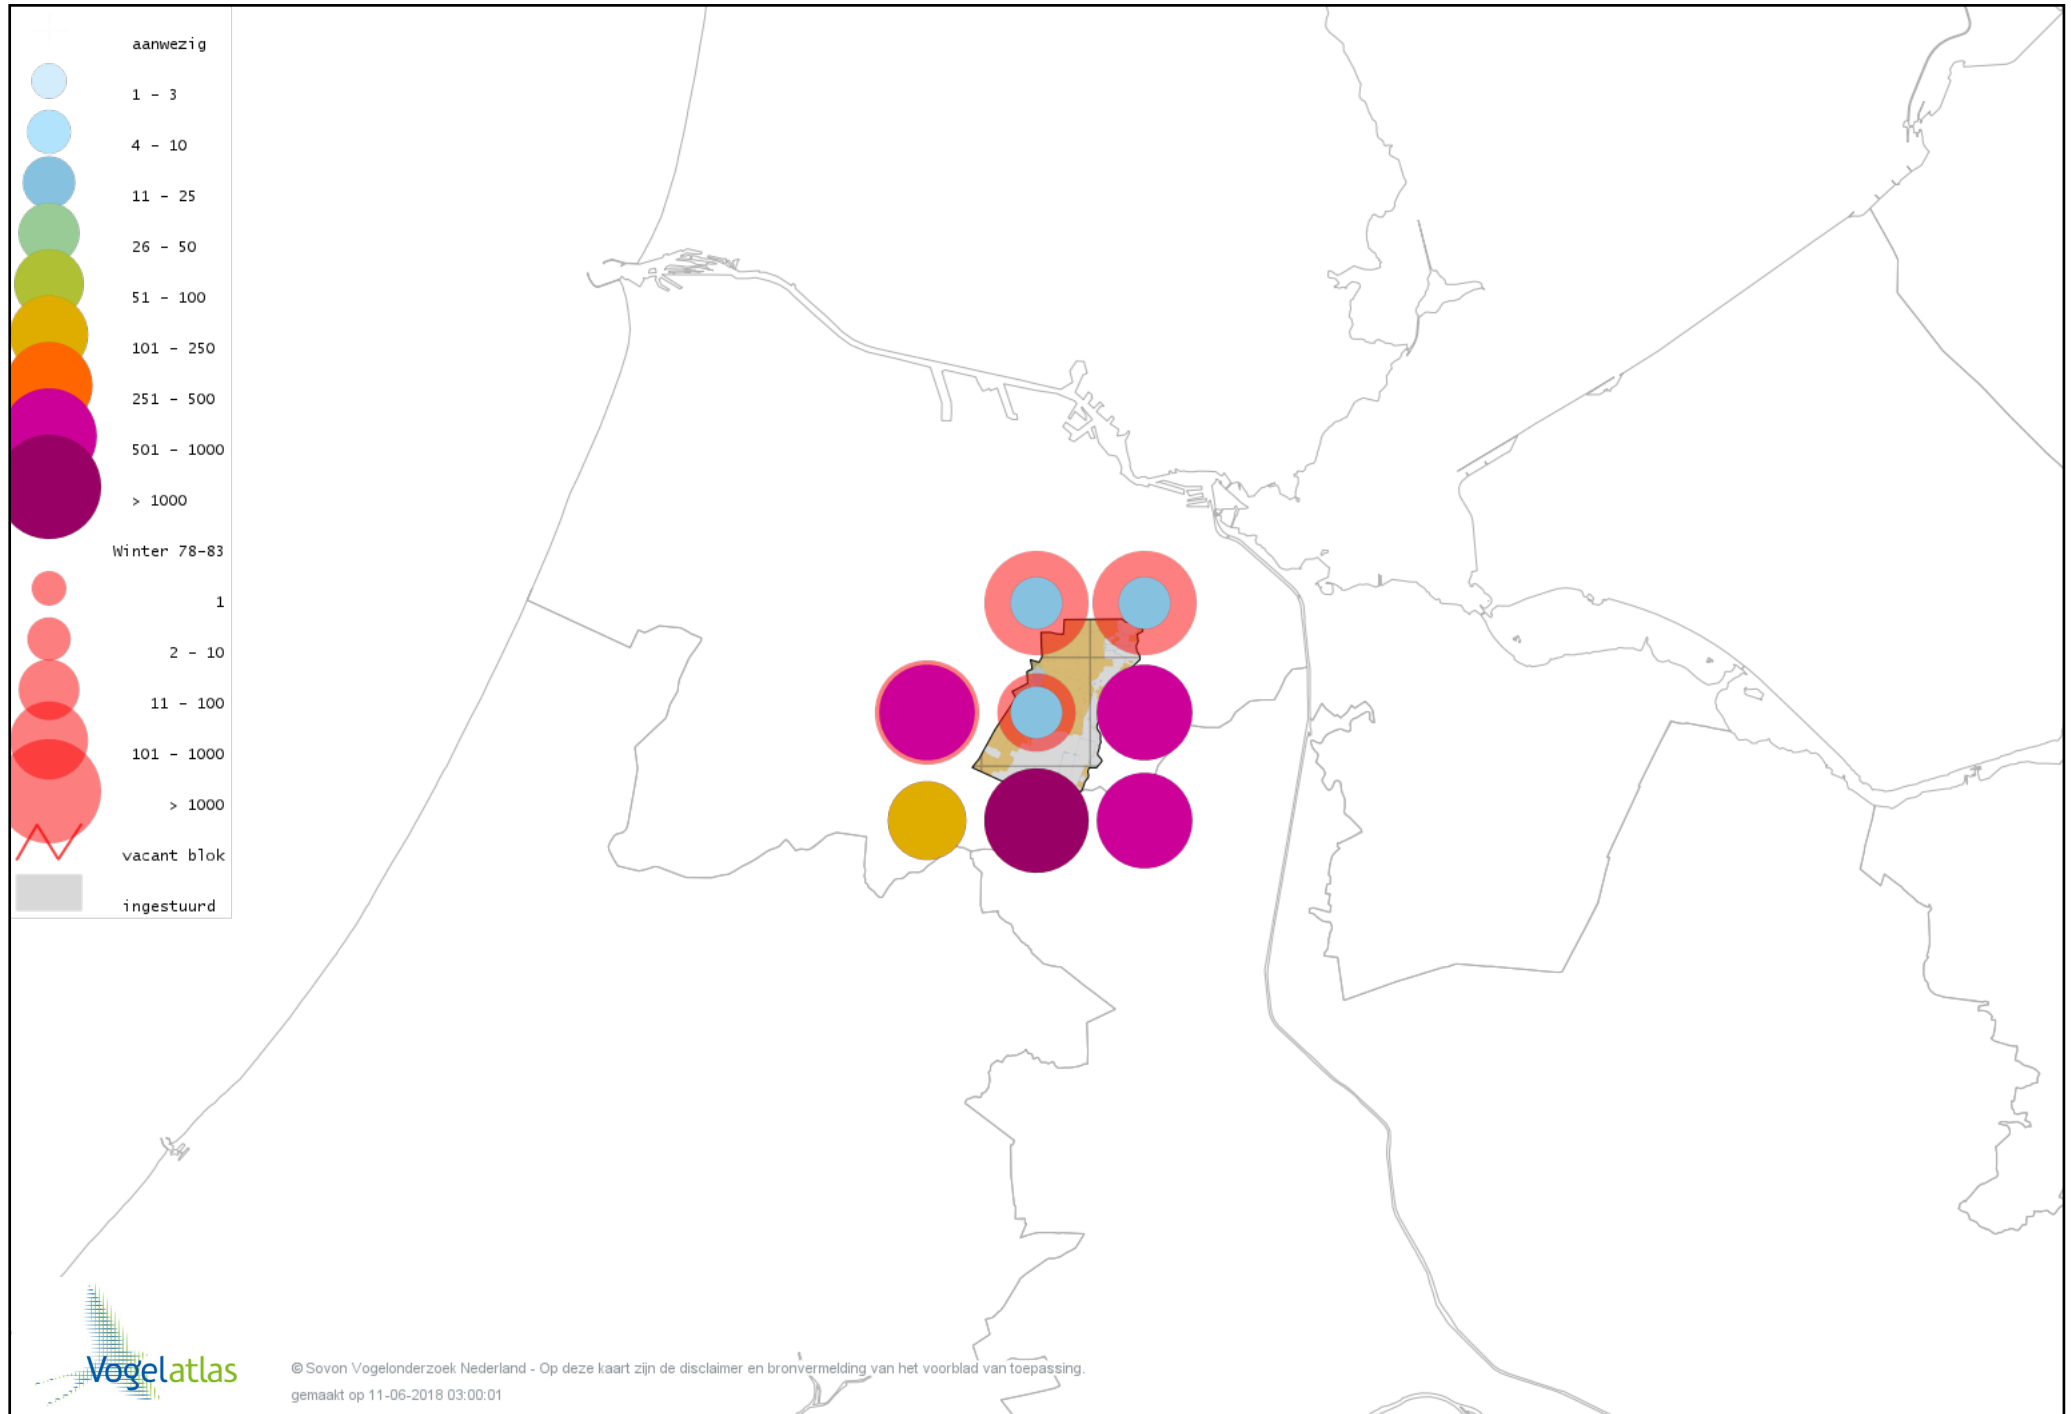

Voorlopige verspreidingskaart Huismus winter