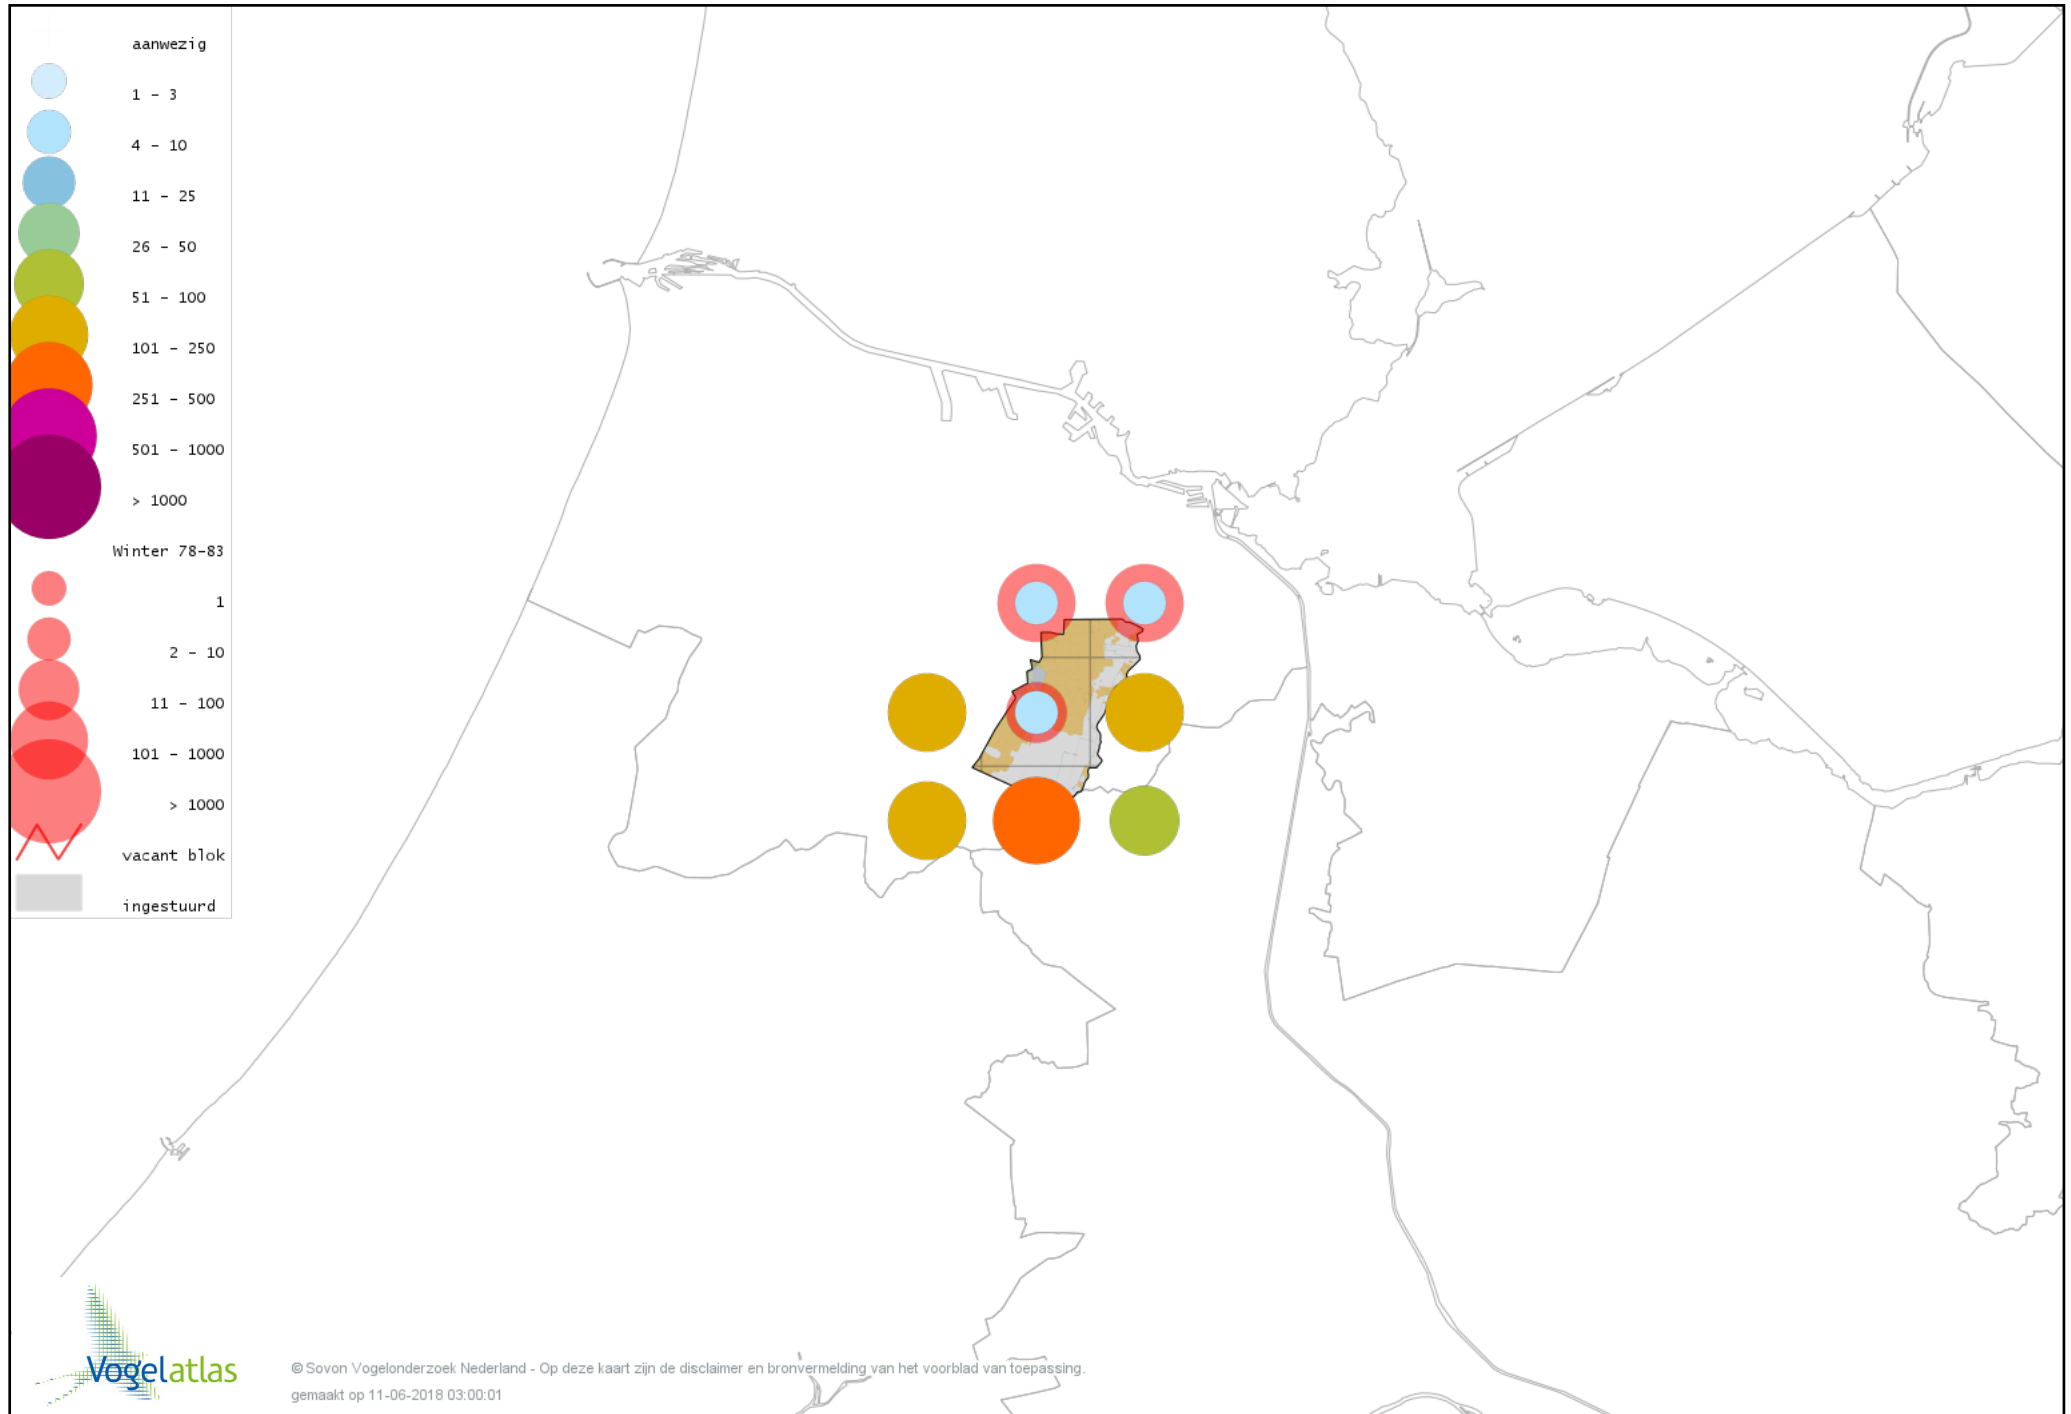

Voorlopige verspreidingskaart Zwartkop winter

Voorlopige verspreidingskaart Pestvogel winter

Voorlopige verspreidingskaart Boomklever winter

Voorlopige verspreidingskaart Boomkruiper winter

Voorlopige verspreidingskaart Winterkoning winter

Voorlopige verspreidingskaart Spreeuw winter

Voorlopige verspreidingskaart Roze Spreeuw winter

Voorlopige verspreidingskaart Merel winter

Voorlopige verspreidingskaart Kramsvogel winter

Voorlopige verspreidingskaart Zanglijster winter

Voorlopige verspreidingskaart Koperwiek winter

Voorlopige verspreidingskaart Grote Lijster winter

Voorlopige verspreidingskaart Roodborst winter

Voorlopige verspreidingskaart Zwarte Roodstaart winter

Voorlopige verspreidingskaart Roodborsttapuit winter