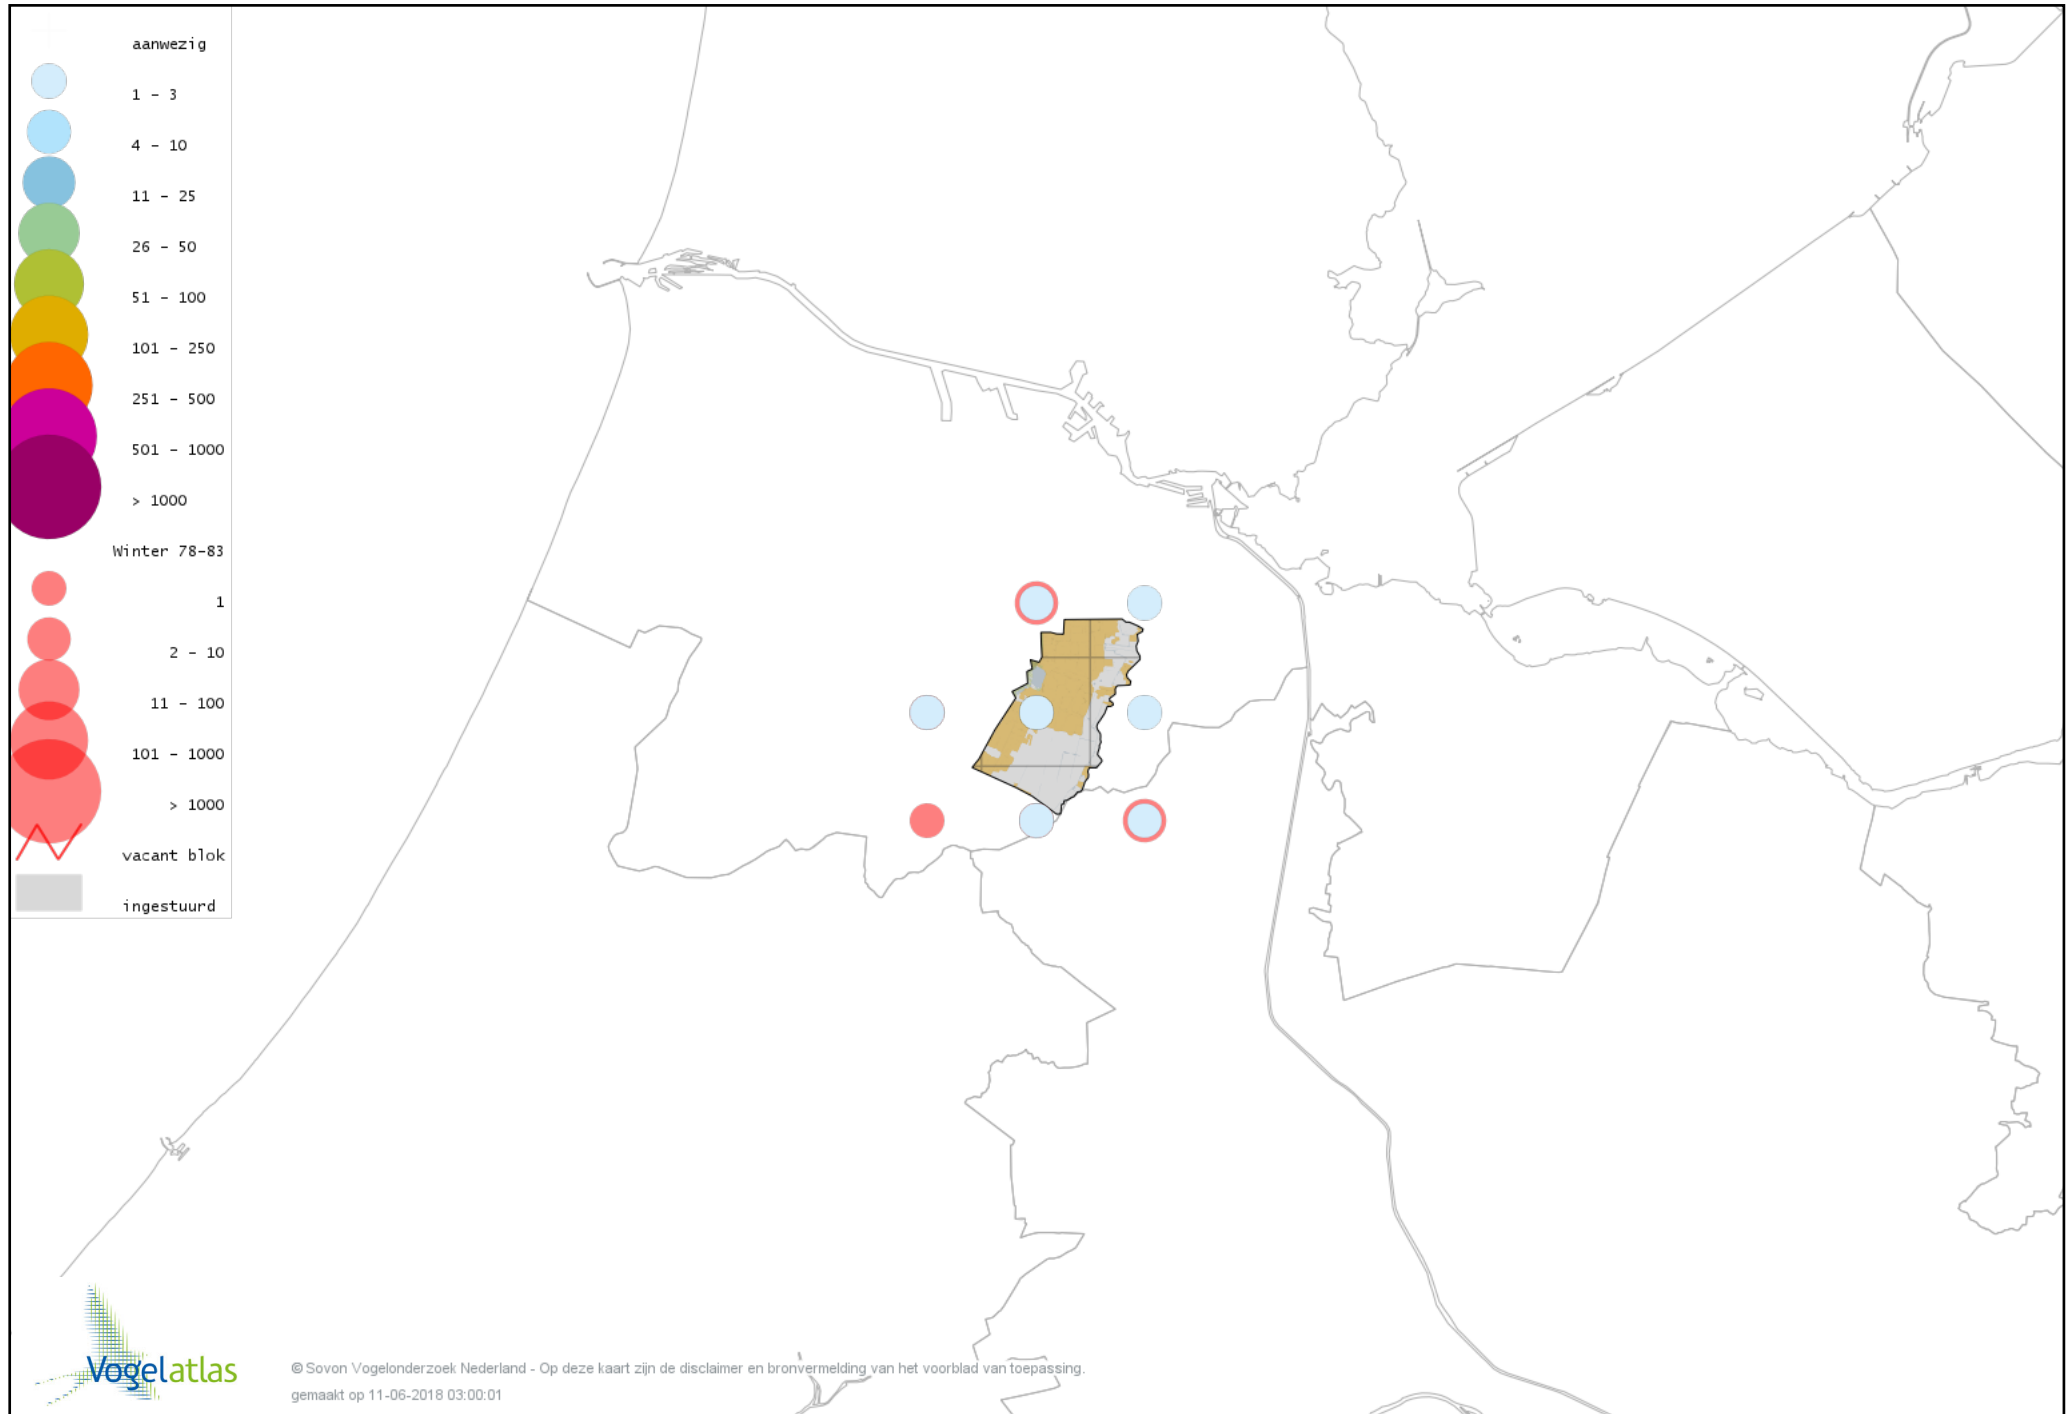

Voorlopige verspreidingskaart Wilde Eend winter

Voorlopige verspreidingskaart Soepeend winter

Voorlopige verspreidingskaart Pijlstaart winter

Voorlopige verspreidingskaart Zomertaling winter

Voorlopige verspreidingskaart Wintertaling winter

Voorlopige verspreidingskaart Patrijs winter

Voorlopige verspreidingskaart Kip winter

Voorlopige verspreidingskaart Fazant winter

Voorlopige verspreidingskaart Blauwe Pauw winter

Voorlopige verspreidingskaart Aalscholver winter

Voorlopige verspreidingskaart Roerdomp winter

Voorlopige verspreidingskaart Kwak winter

Voorlopige verspreidingskaart Koereiger winter

Voorlopige verspreidingskaart Kleine Zilverreiger winter

Voorlopige verspreidingskaart Grote Zilverreiger winter