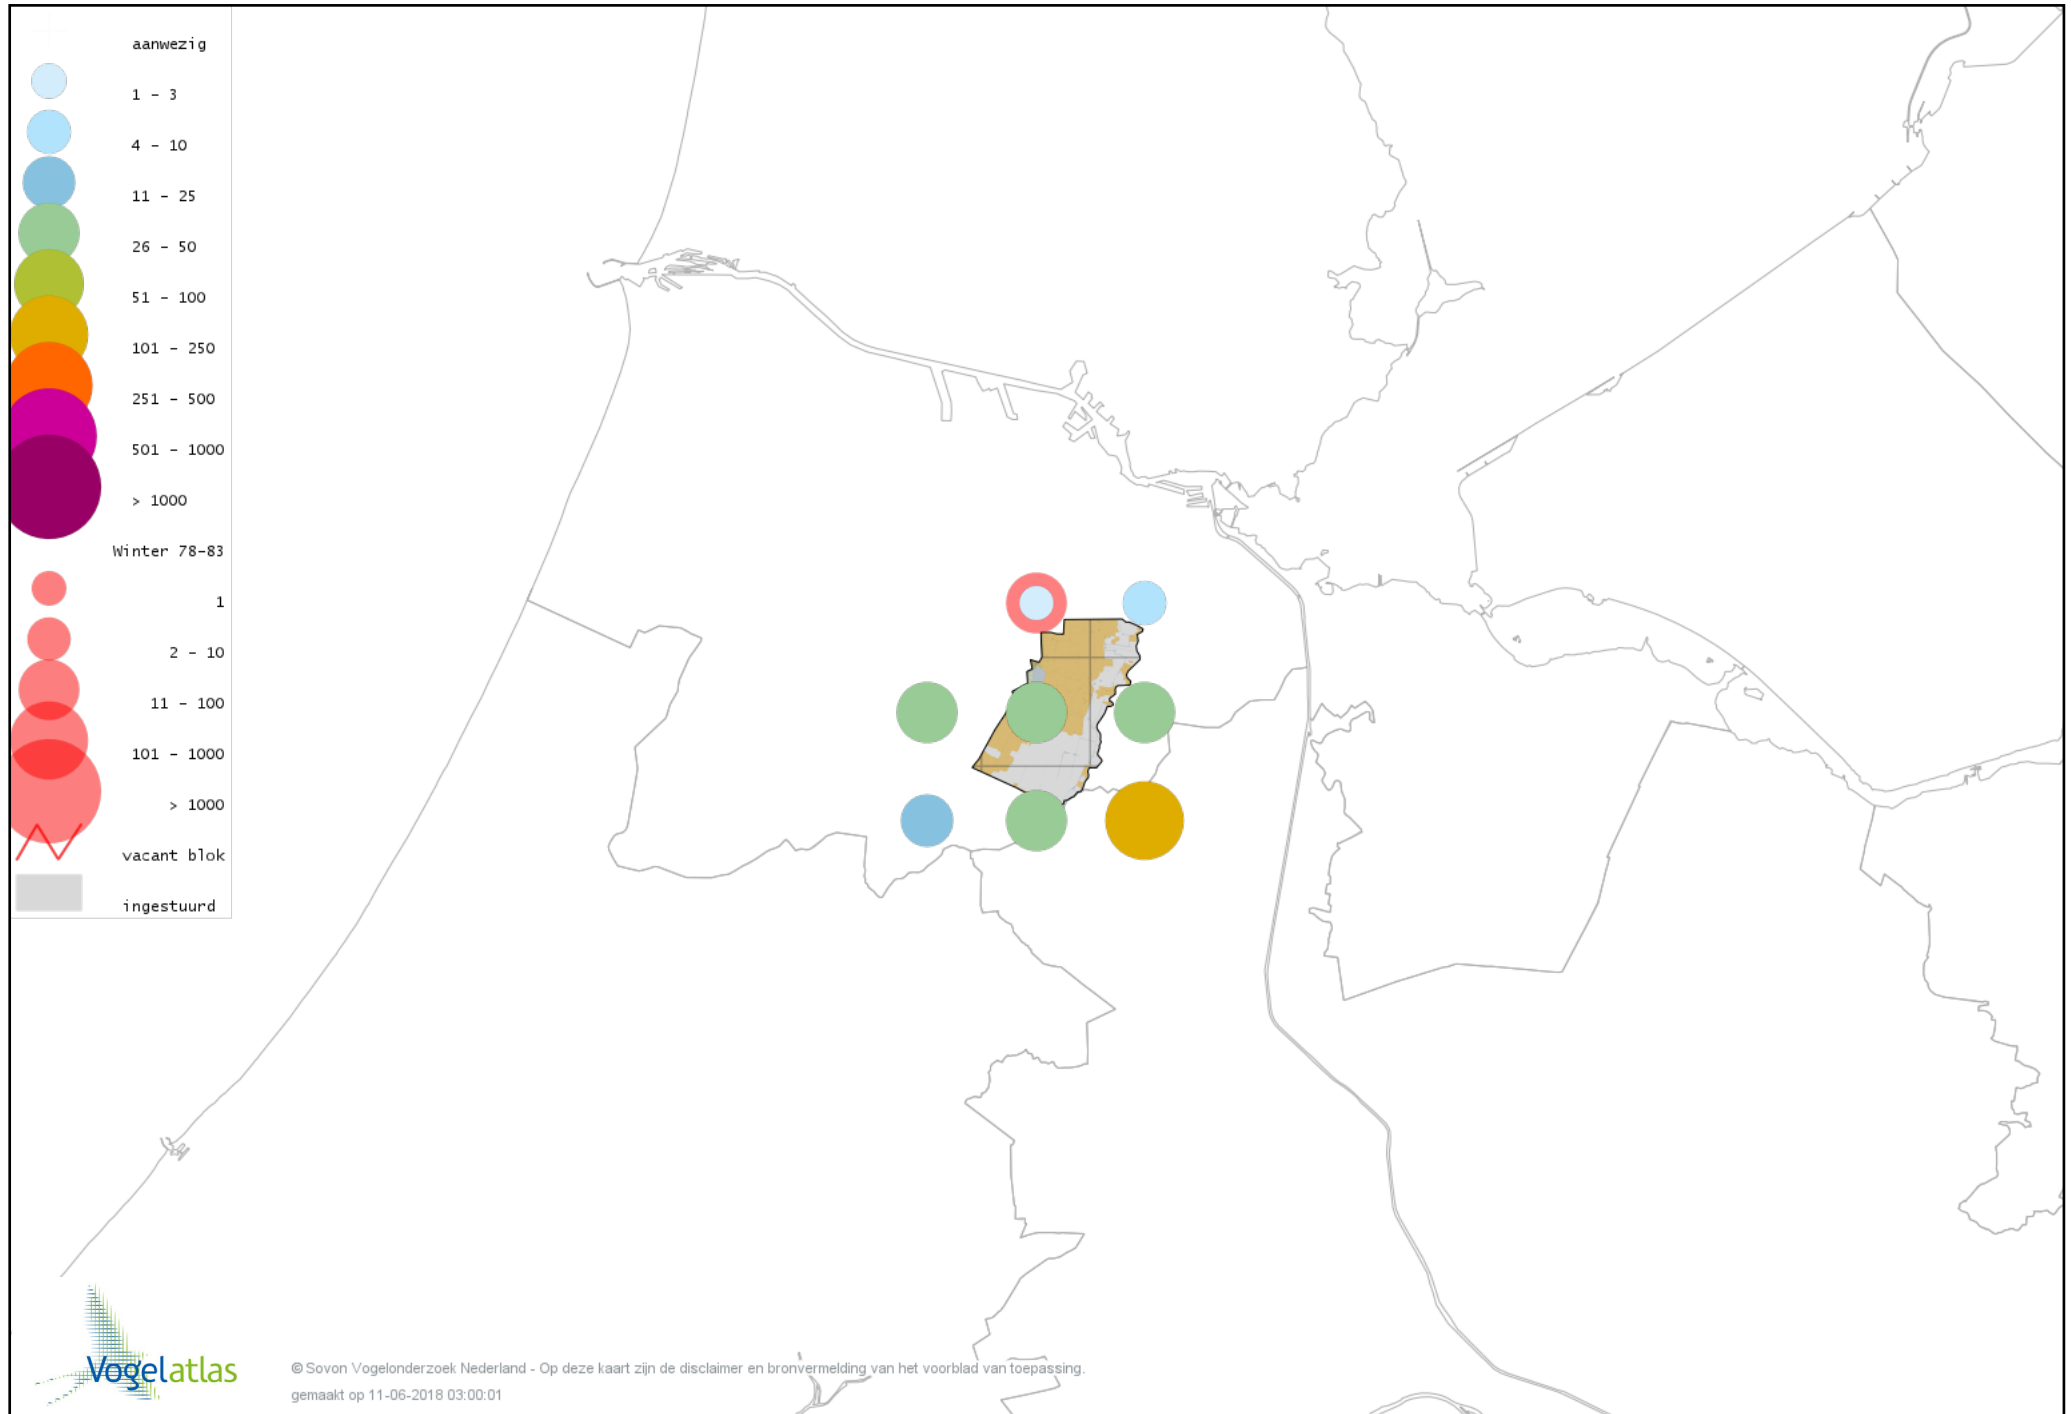

Voorlopige verspreidingskaart Witbuikrotgans winter

Voorlopige verspreidingskaart Rotgans winter

Voorlopige verspreidingskaart Nijlgans winter

Voorlopige verspreidingskaart Casarca winter

Voorlopige verspreidingskaart Kaapse Casarca winter

Voorlopige verspreidingskaart Australische Bergeend winter

Voorlopige verspreidingskaart Bergeend winter

Voorlopige verspreidingskaart Krooneend winter

Voorlopige verspreidingskaart Tafeleend winter

Voorlopige verspreidingskaart Witoogend winter

Voorlopige verspreidingskaart Kuifeend winter

Voorlopige verspreidingskaart Topper winter

Voorlopige verspreidingskaart Muskuseend winter

Voorlopige verspreidingskaart Carolina-eend winter

Voorlopige verspreidingskaart Mandarijneend winter