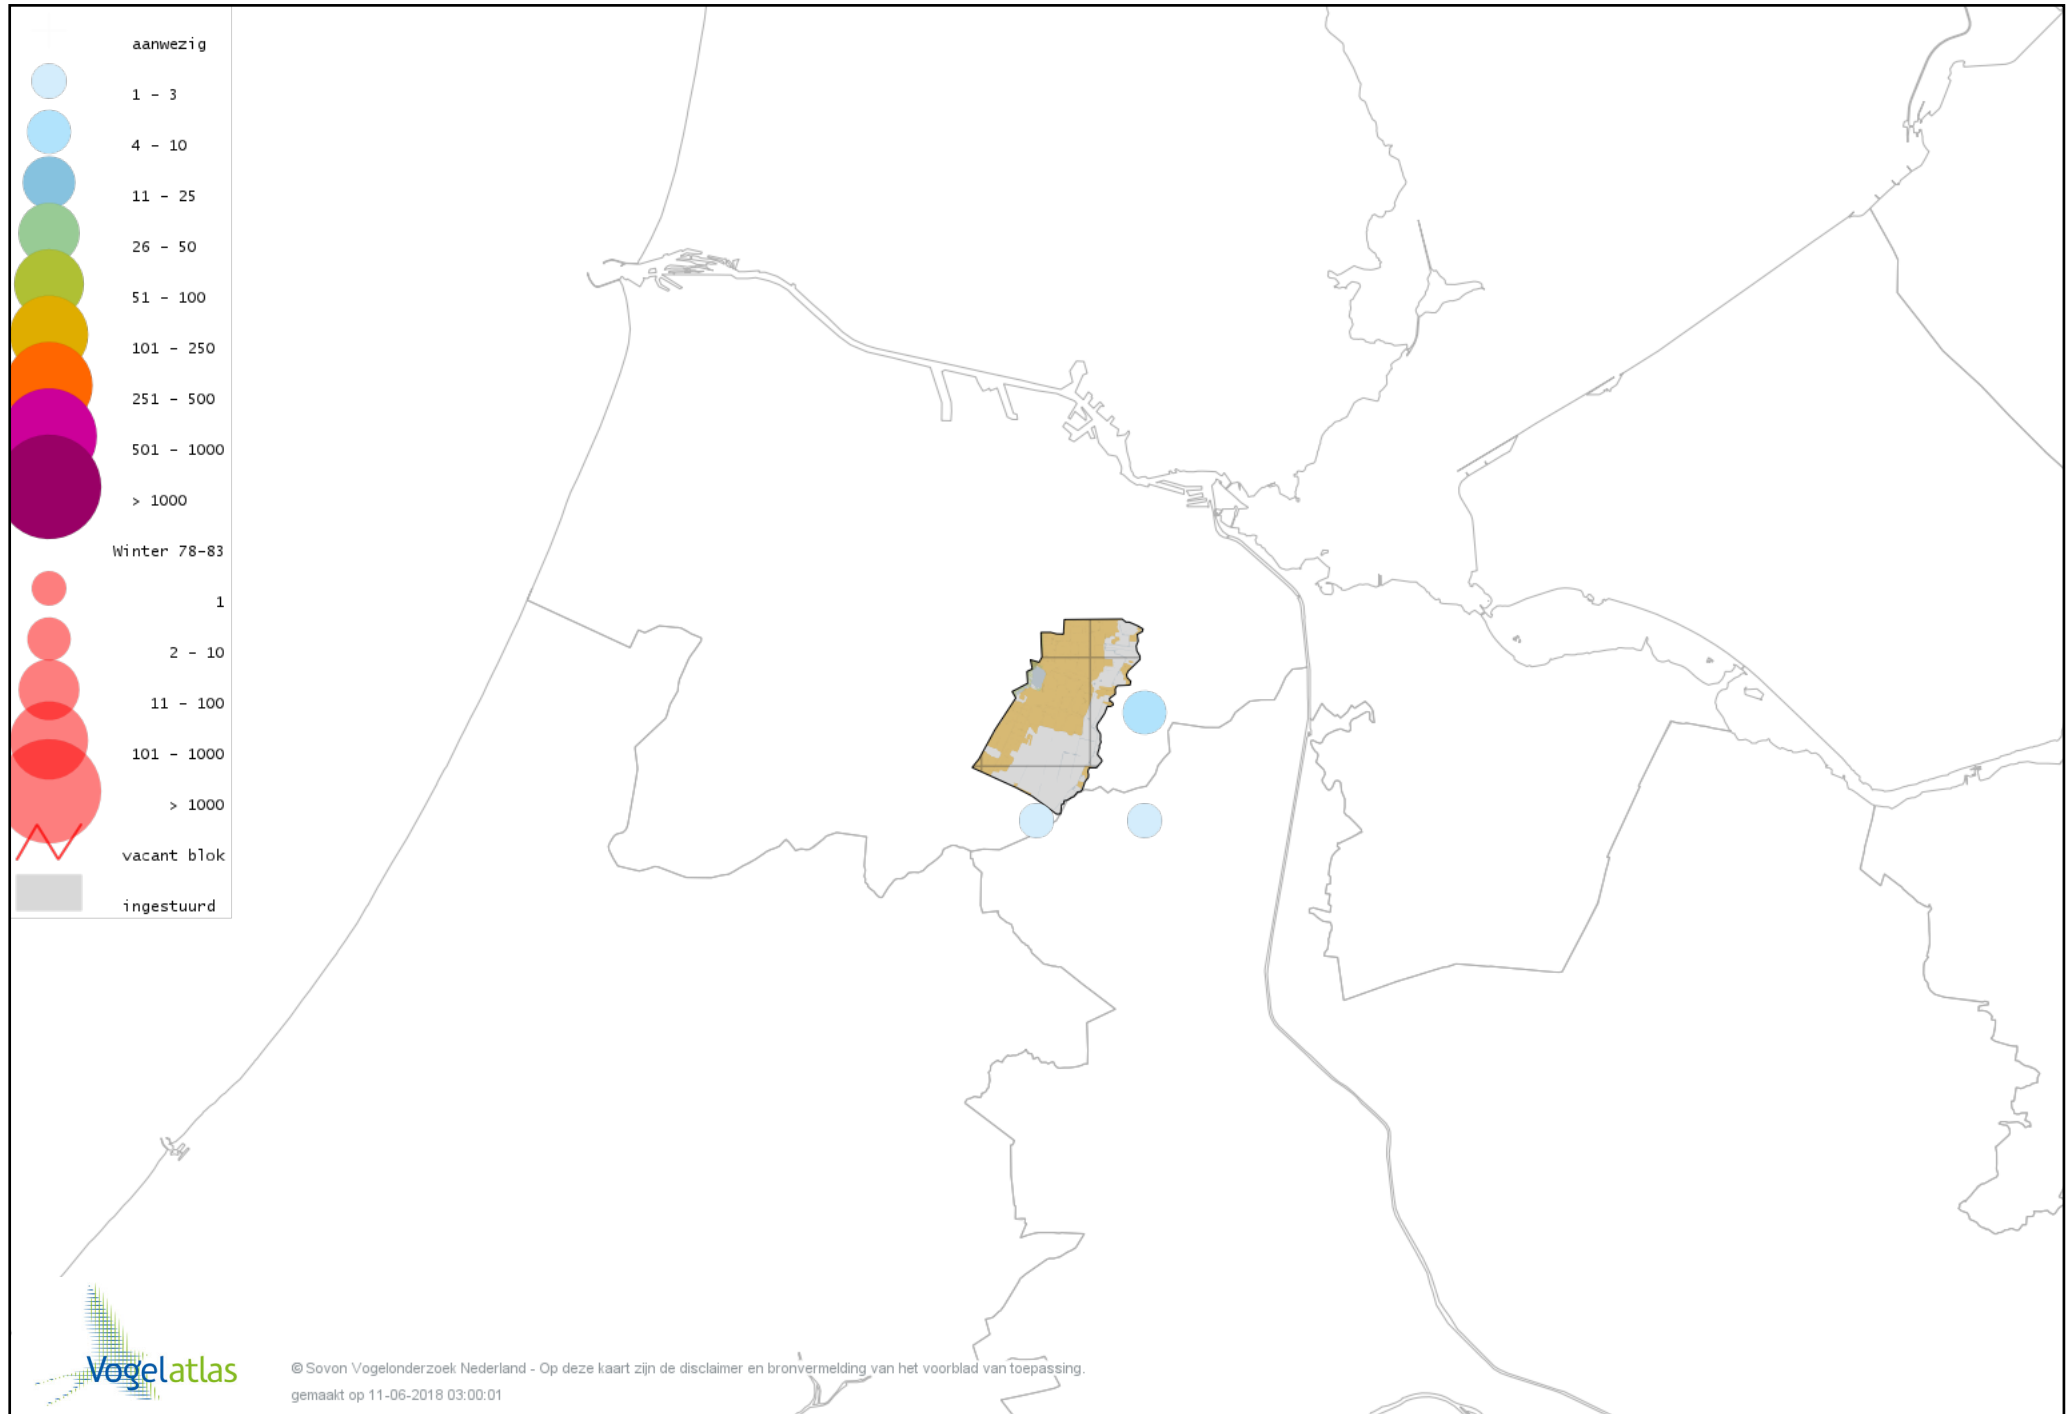

Voorlopige verspreidingskaart Australische Bergeend winter

Voorlopige verspreidingskaart Bergeend winter

Voorlopige verspreidingskaart Krooneend winter

Voorlopige verspreidingskaart Tafeleend winter

Voorlopige verspreidingskaart Witoogend winter

Voorlopige verspreidingskaart Kuifeend winter

Voorlopige verspreidingskaart Topper winter

Voorlopige verspreidingskaart Muskuseend winter

Voorlopige verspreidingskaart Carolina-eend winter

Voorlopige verspreidingskaart Mandarijneend winter

Voorlopige verspreidingskaart Nonnetje winter

Voorlopige verspreidingskaart Brilduiker winter

Voorlopige verspreidingskaart Kokardezaagbek winter

Voorlopige verspreidingskaart Grote Zaagbek winter

Voorlopige verspreidingskaart Ringtaling winter