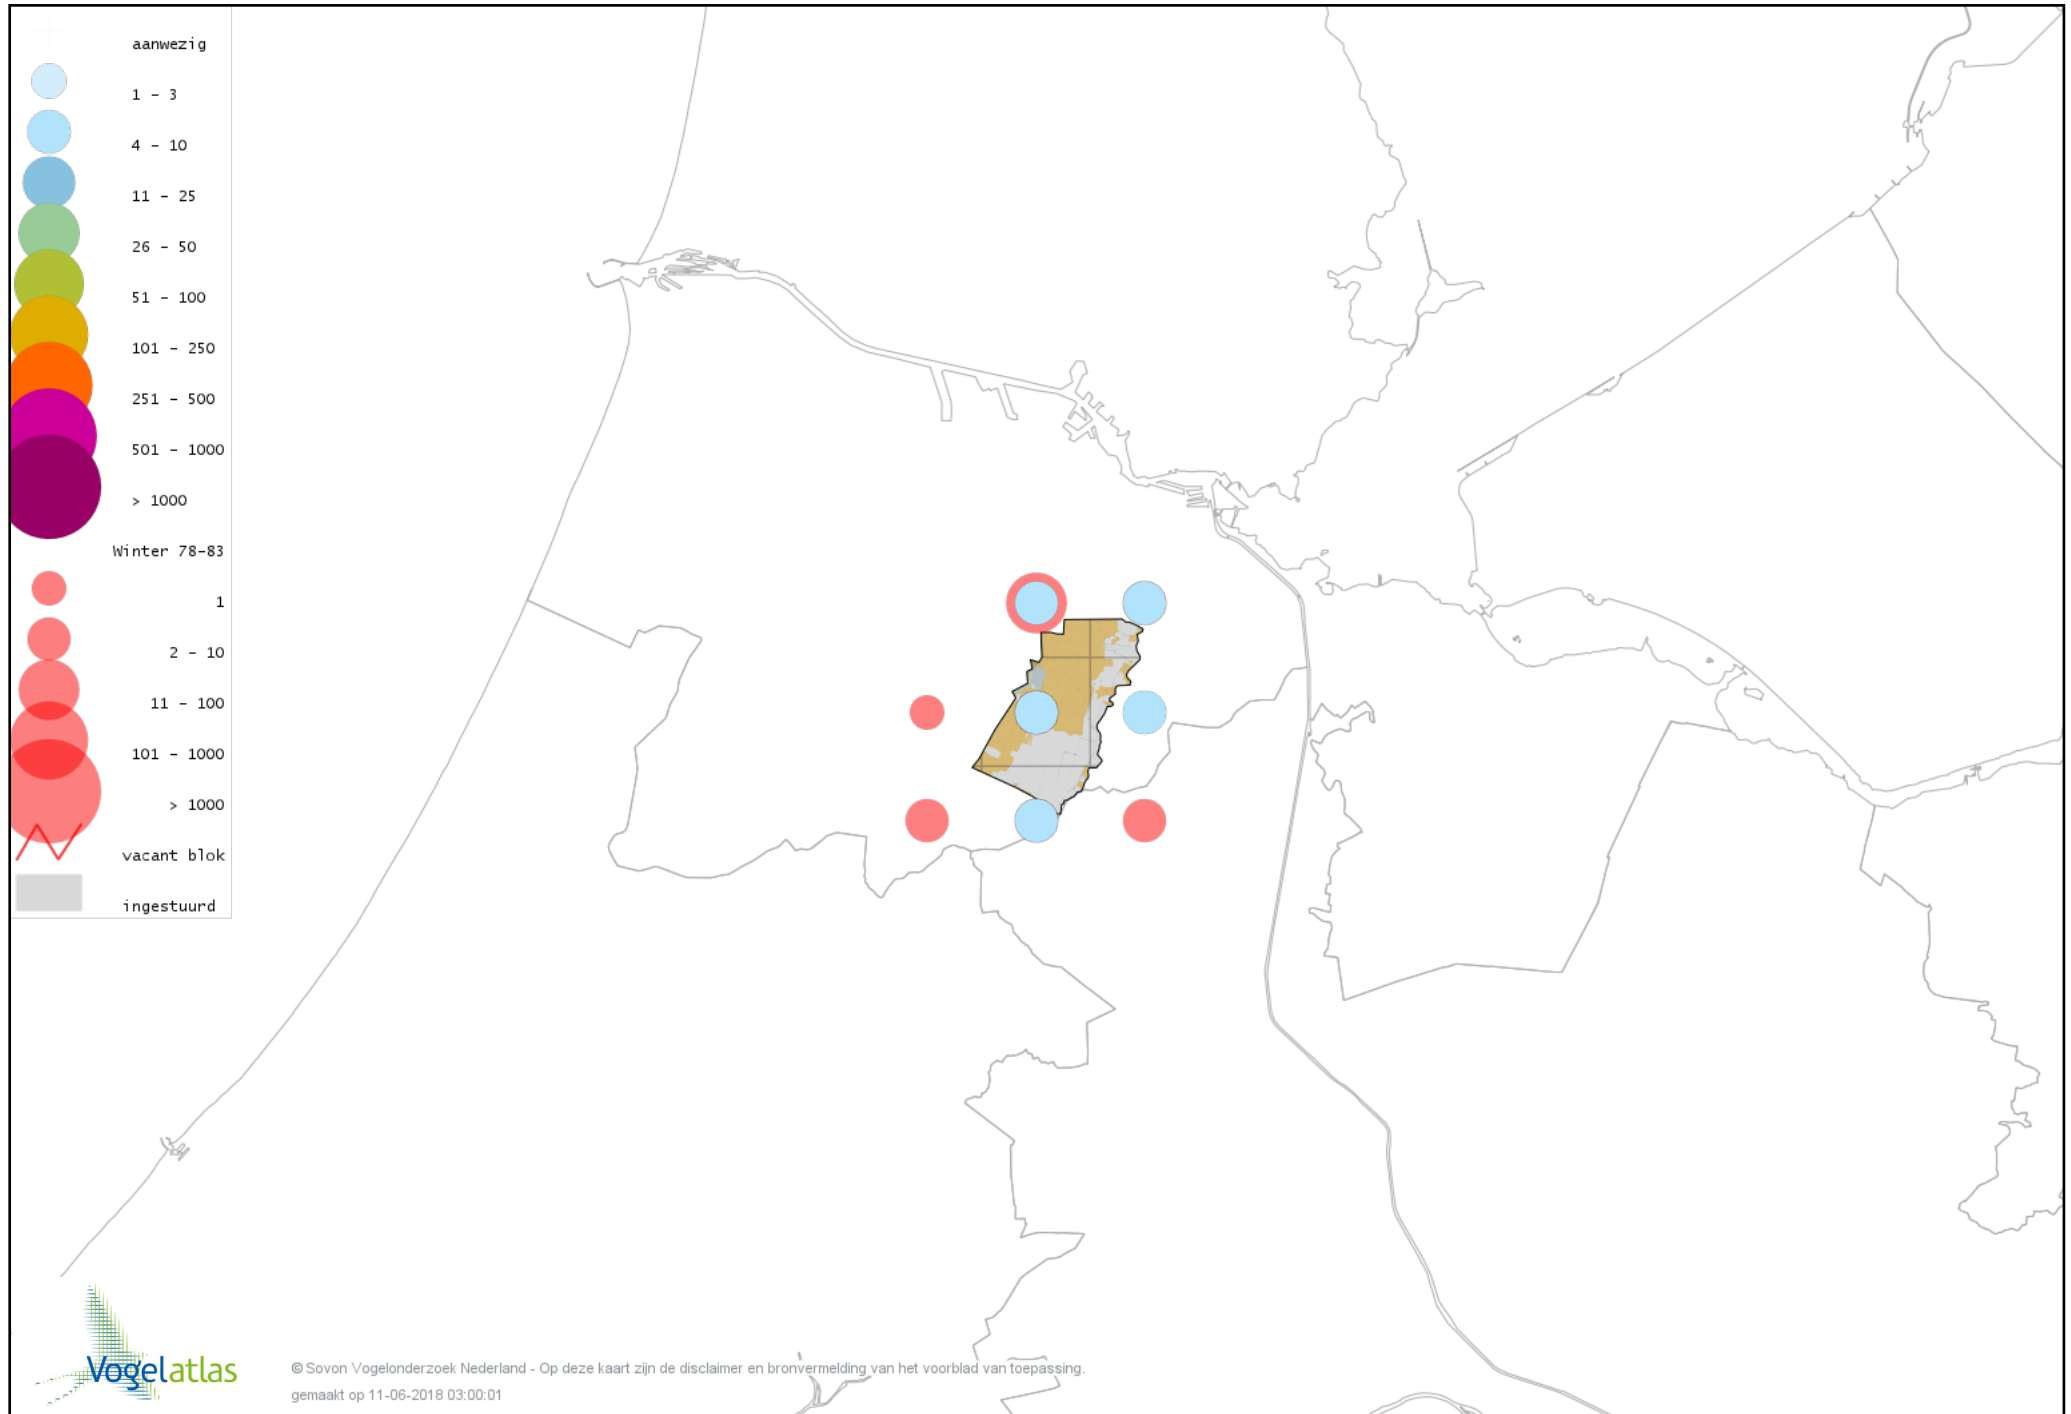

Voorlopige verspreidingskaart Kievit winter

Voorlopige verspreidingskaart Bonte Strandloper winter

Voorlopige verspreidingskaart Kemphaan winter

Voorlopige verspreidingskaart Bokje winter

Voorlopige verspreidingskaart Watersnip winter

Voorlopige verspreidingskaart Houtsnip winter

Voorlopige verspreidingskaart Grutto winter

Voorlopige verspreidingskaart IJslandse Grutto winter

Voorlopige verspreidingskaart Rosse Grutto winter

Voorlopige verspreidingskaart Wulp winter

Voorlopige verspreidingskaart Oeverloper winter

Voorlopige verspreidingskaart Witgat winter

Voorlopige verspreidingskaart Zwarte Ruiter winter

Voorlopige verspreidingskaart Tureluur winter

Voorlopige verspreidingskaart Kokmeeuw winter