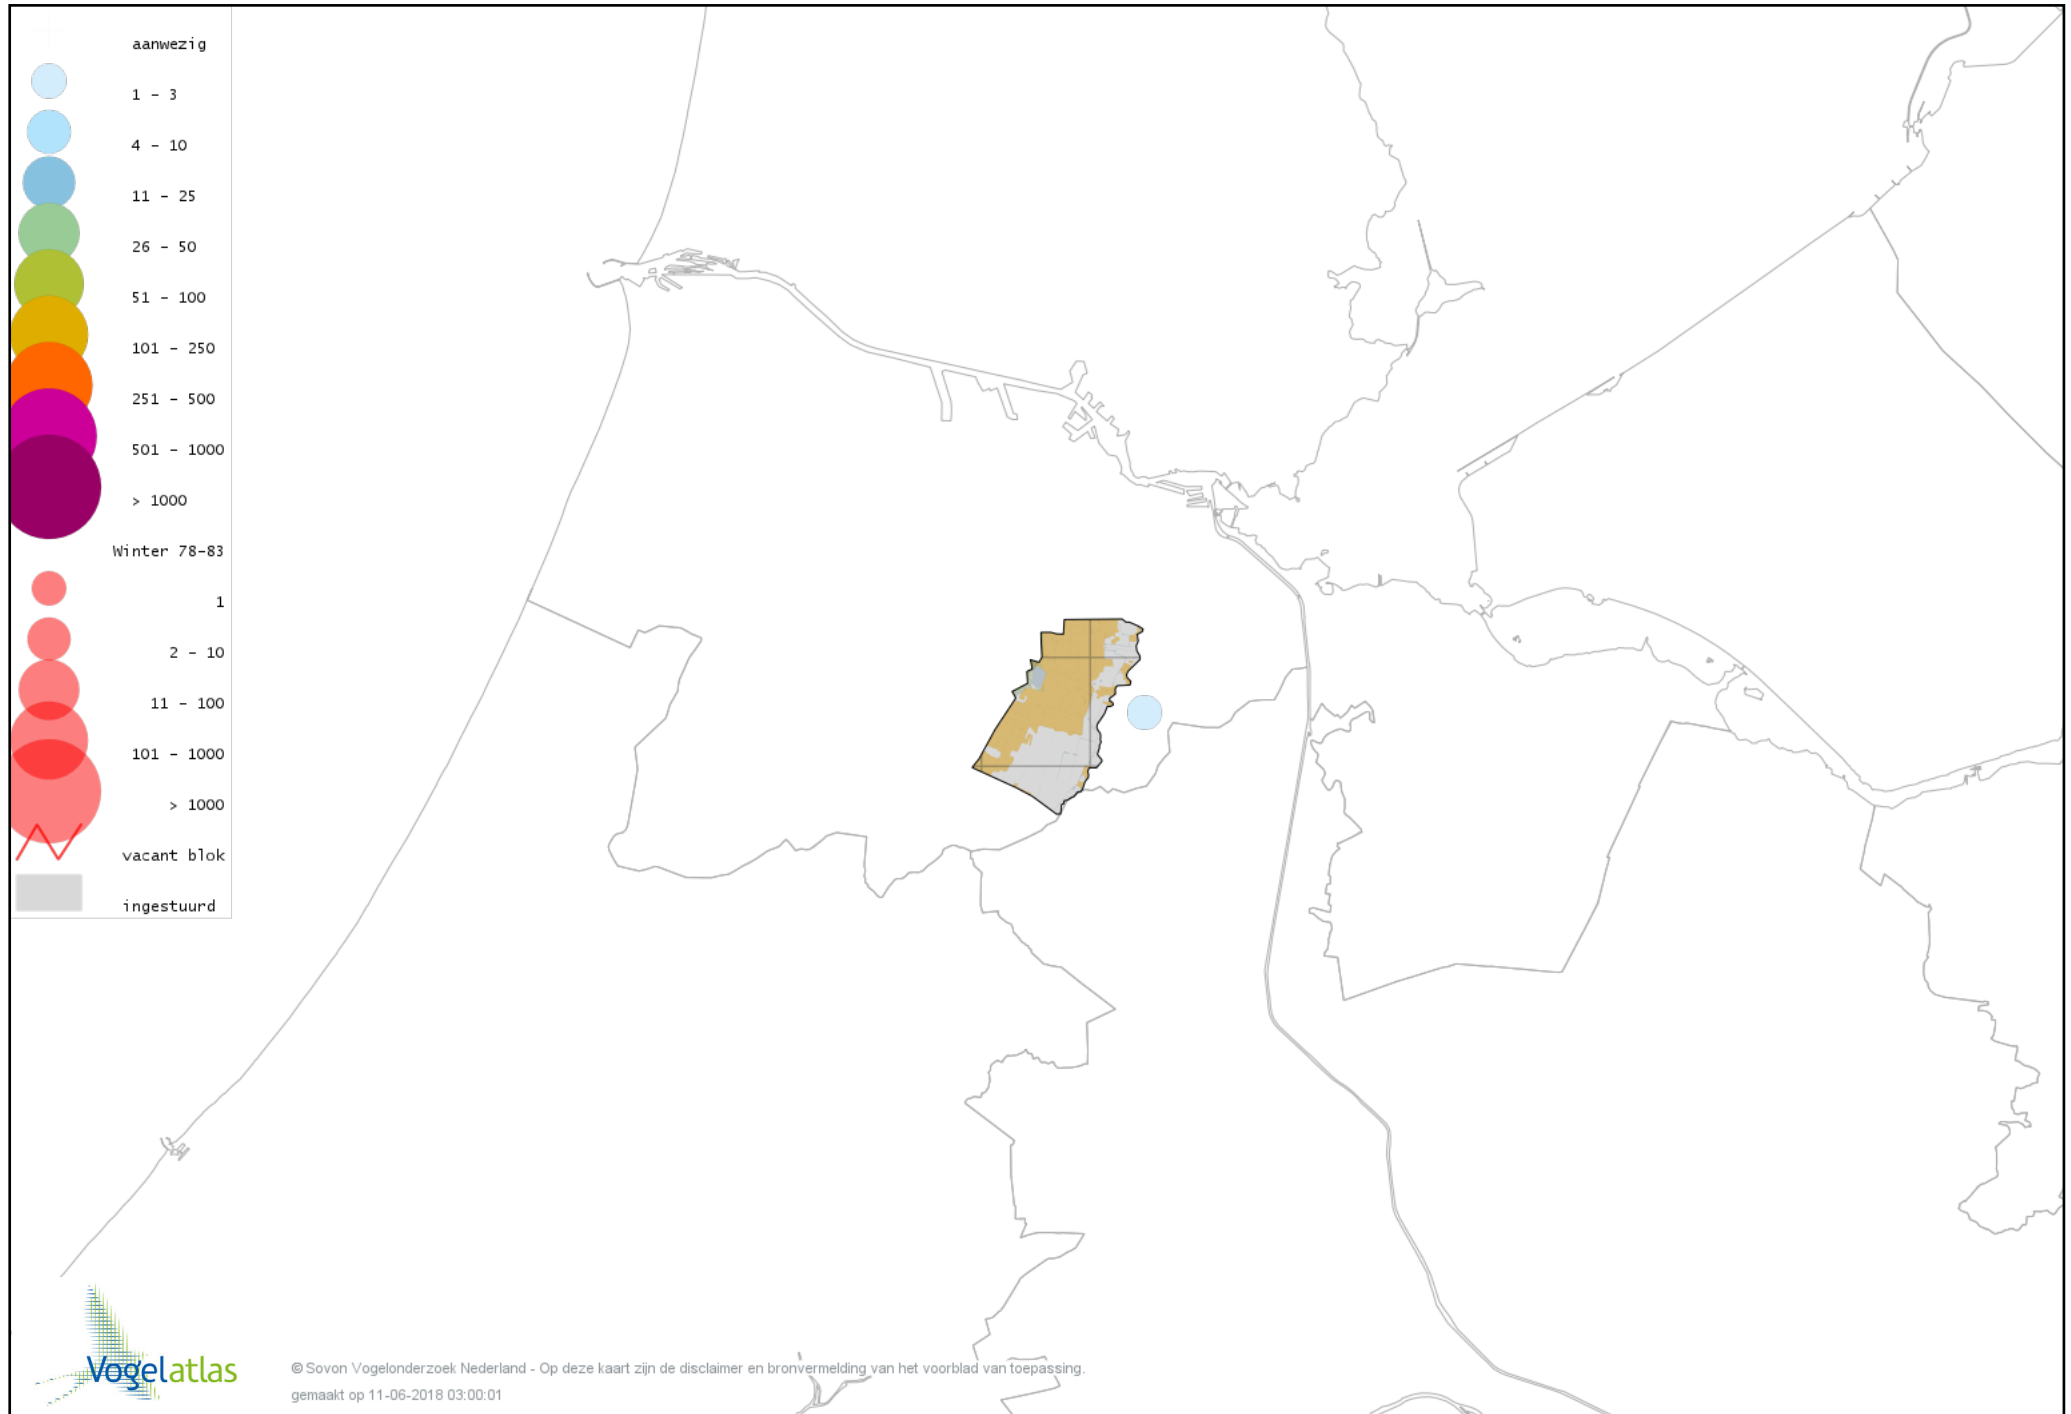

Voorlopige verspreidingskaart Witbuikrotgans winter

Voorlopige verspreidingskaart Rotgans winter

Voorlopige verspreidingskaart Nijlgans winter

Voorlopige verspreidingskaart Casarca winter

Voorlopige verspreidingskaart Kaapse Casarca winter

Voorlopige verspreidingskaart Australische Bergeend winter

Voorlopige verspreidingskaart Bergeend winter

Voorlopige verspreidingskaart Krooneend winter

Voorlopige verspreidingskaart Tafeleend winter

Voorlopige verspreidingskaart Witoogend winter

Voorlopige verspreidingskaart Kuifeend winter

Voorlopige verspreidingskaart Topper winter

Voorlopige verspreidingskaart Muskuseend winter

Voorlopige verspreidingskaart Carolina-eend winter

Voorlopige verspreidingskaart Mandarijneend winter