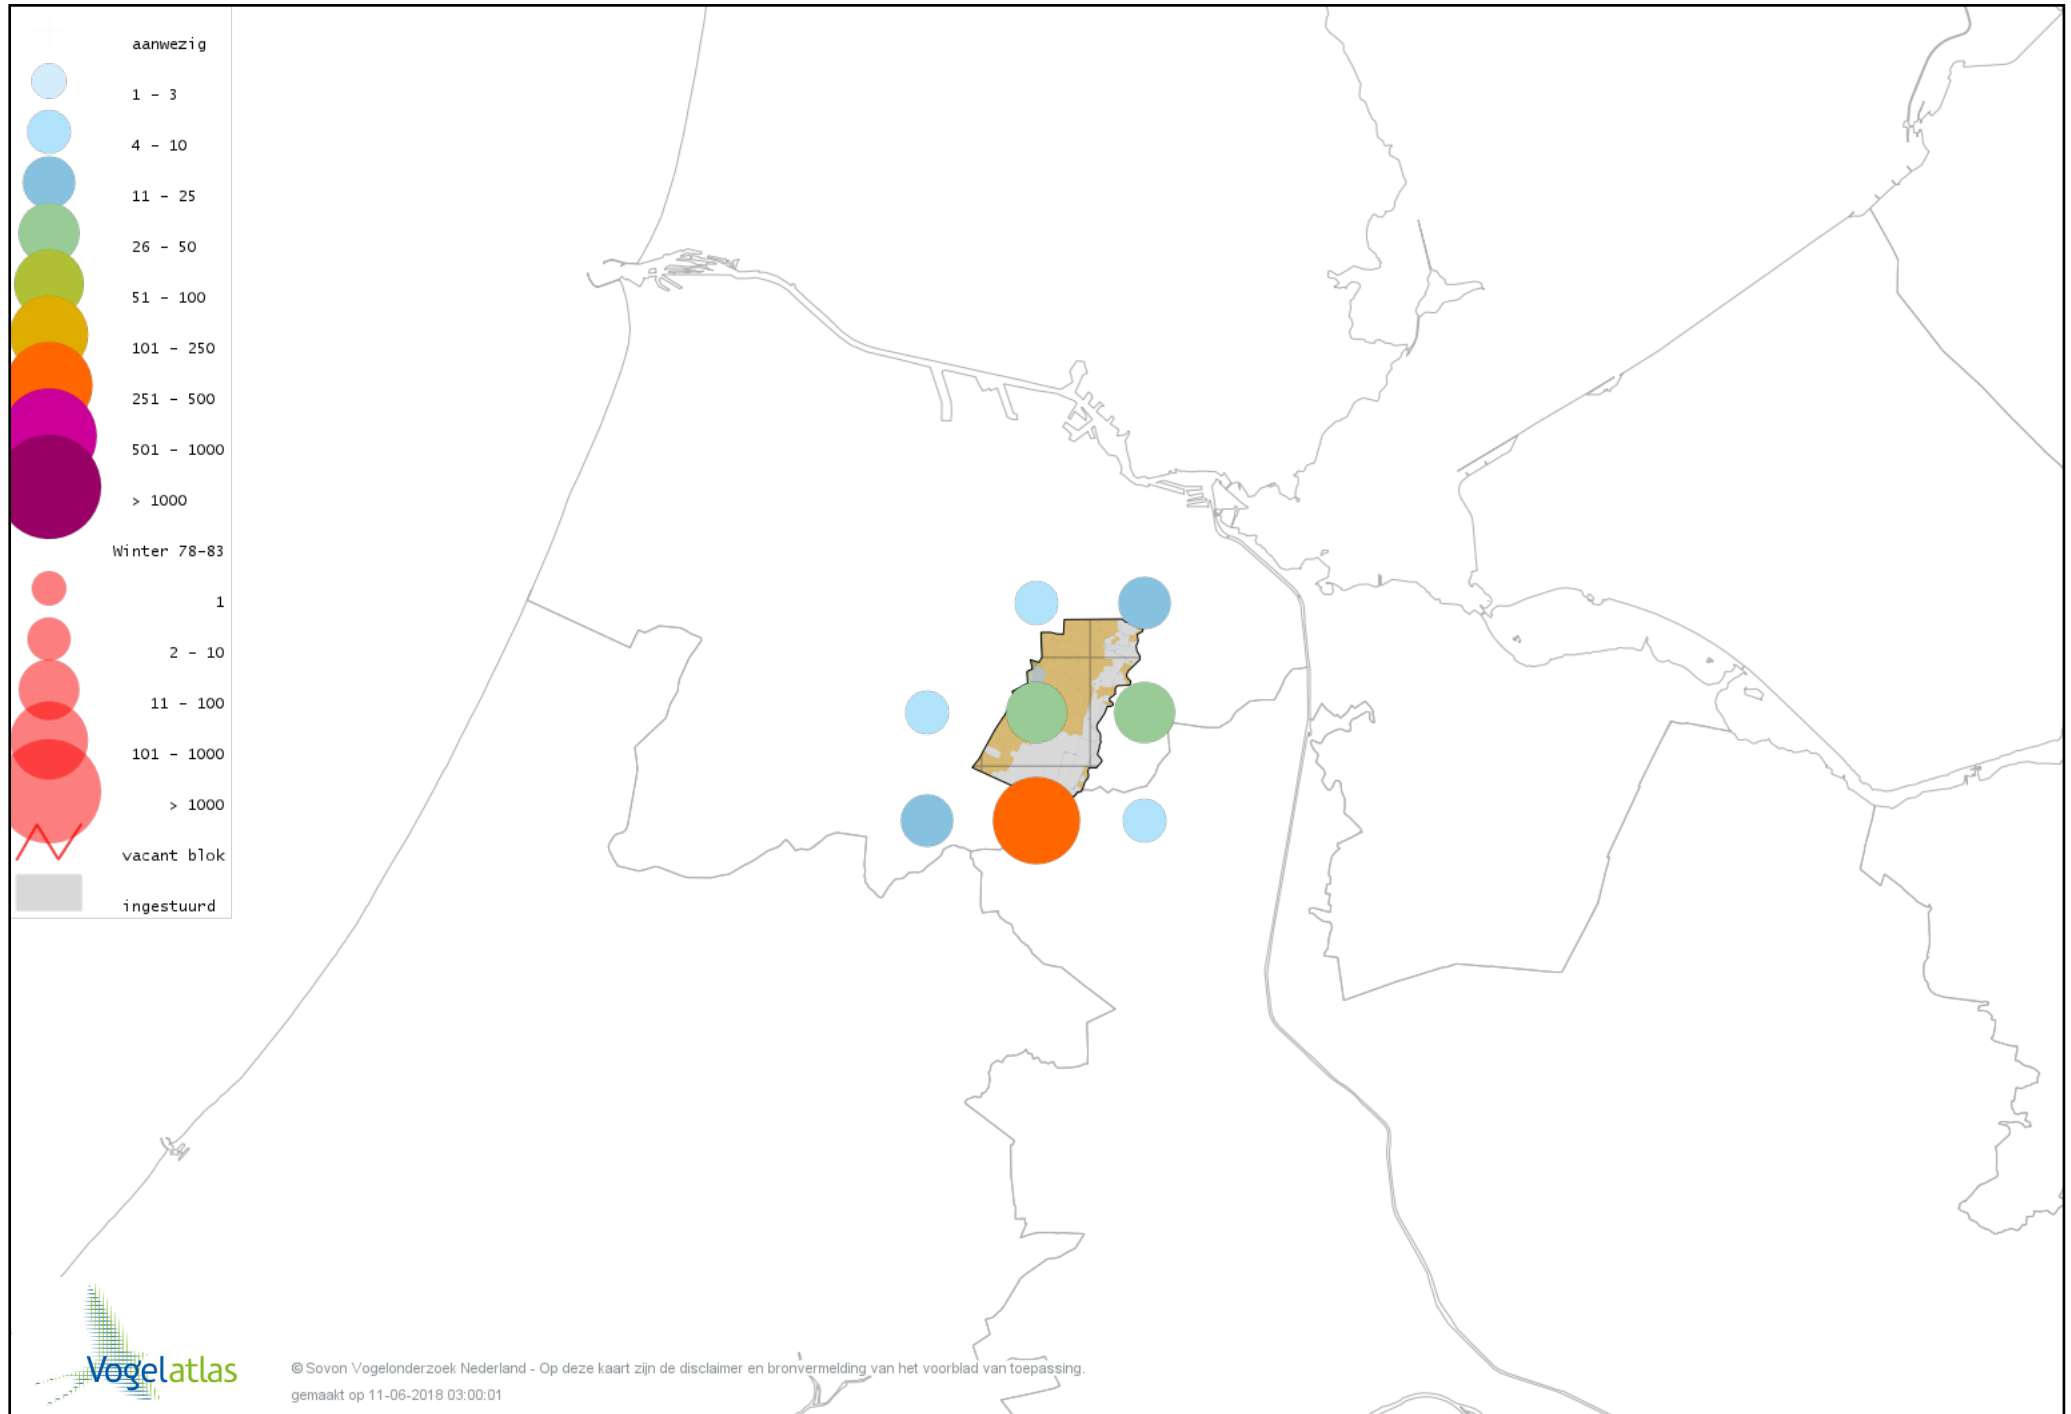

Voorlopige verspreidingskaart Knobbelgans (Chinese) winter

Voorlopige verspreidingskaart Toendrarietgans winter

Voorlopige verspreidingskaart Kleine Rietgans winter

Voorlopige verspreidingskaart Grauwe Gans winter

Voorlopige verspreidingskaart Soepgans winter

Voorlopige verspreidingskaart Dwerggans winter

Voorlopige verspreidingskaart Kolgans winter

Voorlopige verspreidingskaart Kleine Canadese Gans (minima) winter

Voorlopige verspreidingskaart Grote Canadese Gans winter

Voorlopige verspreidingskaart Brandgans winter

Voorlopige verspreidingskaart Canadese gans x Grauwe gans winter

Voorlopige verspreidingskaart Roodhalsgans winter