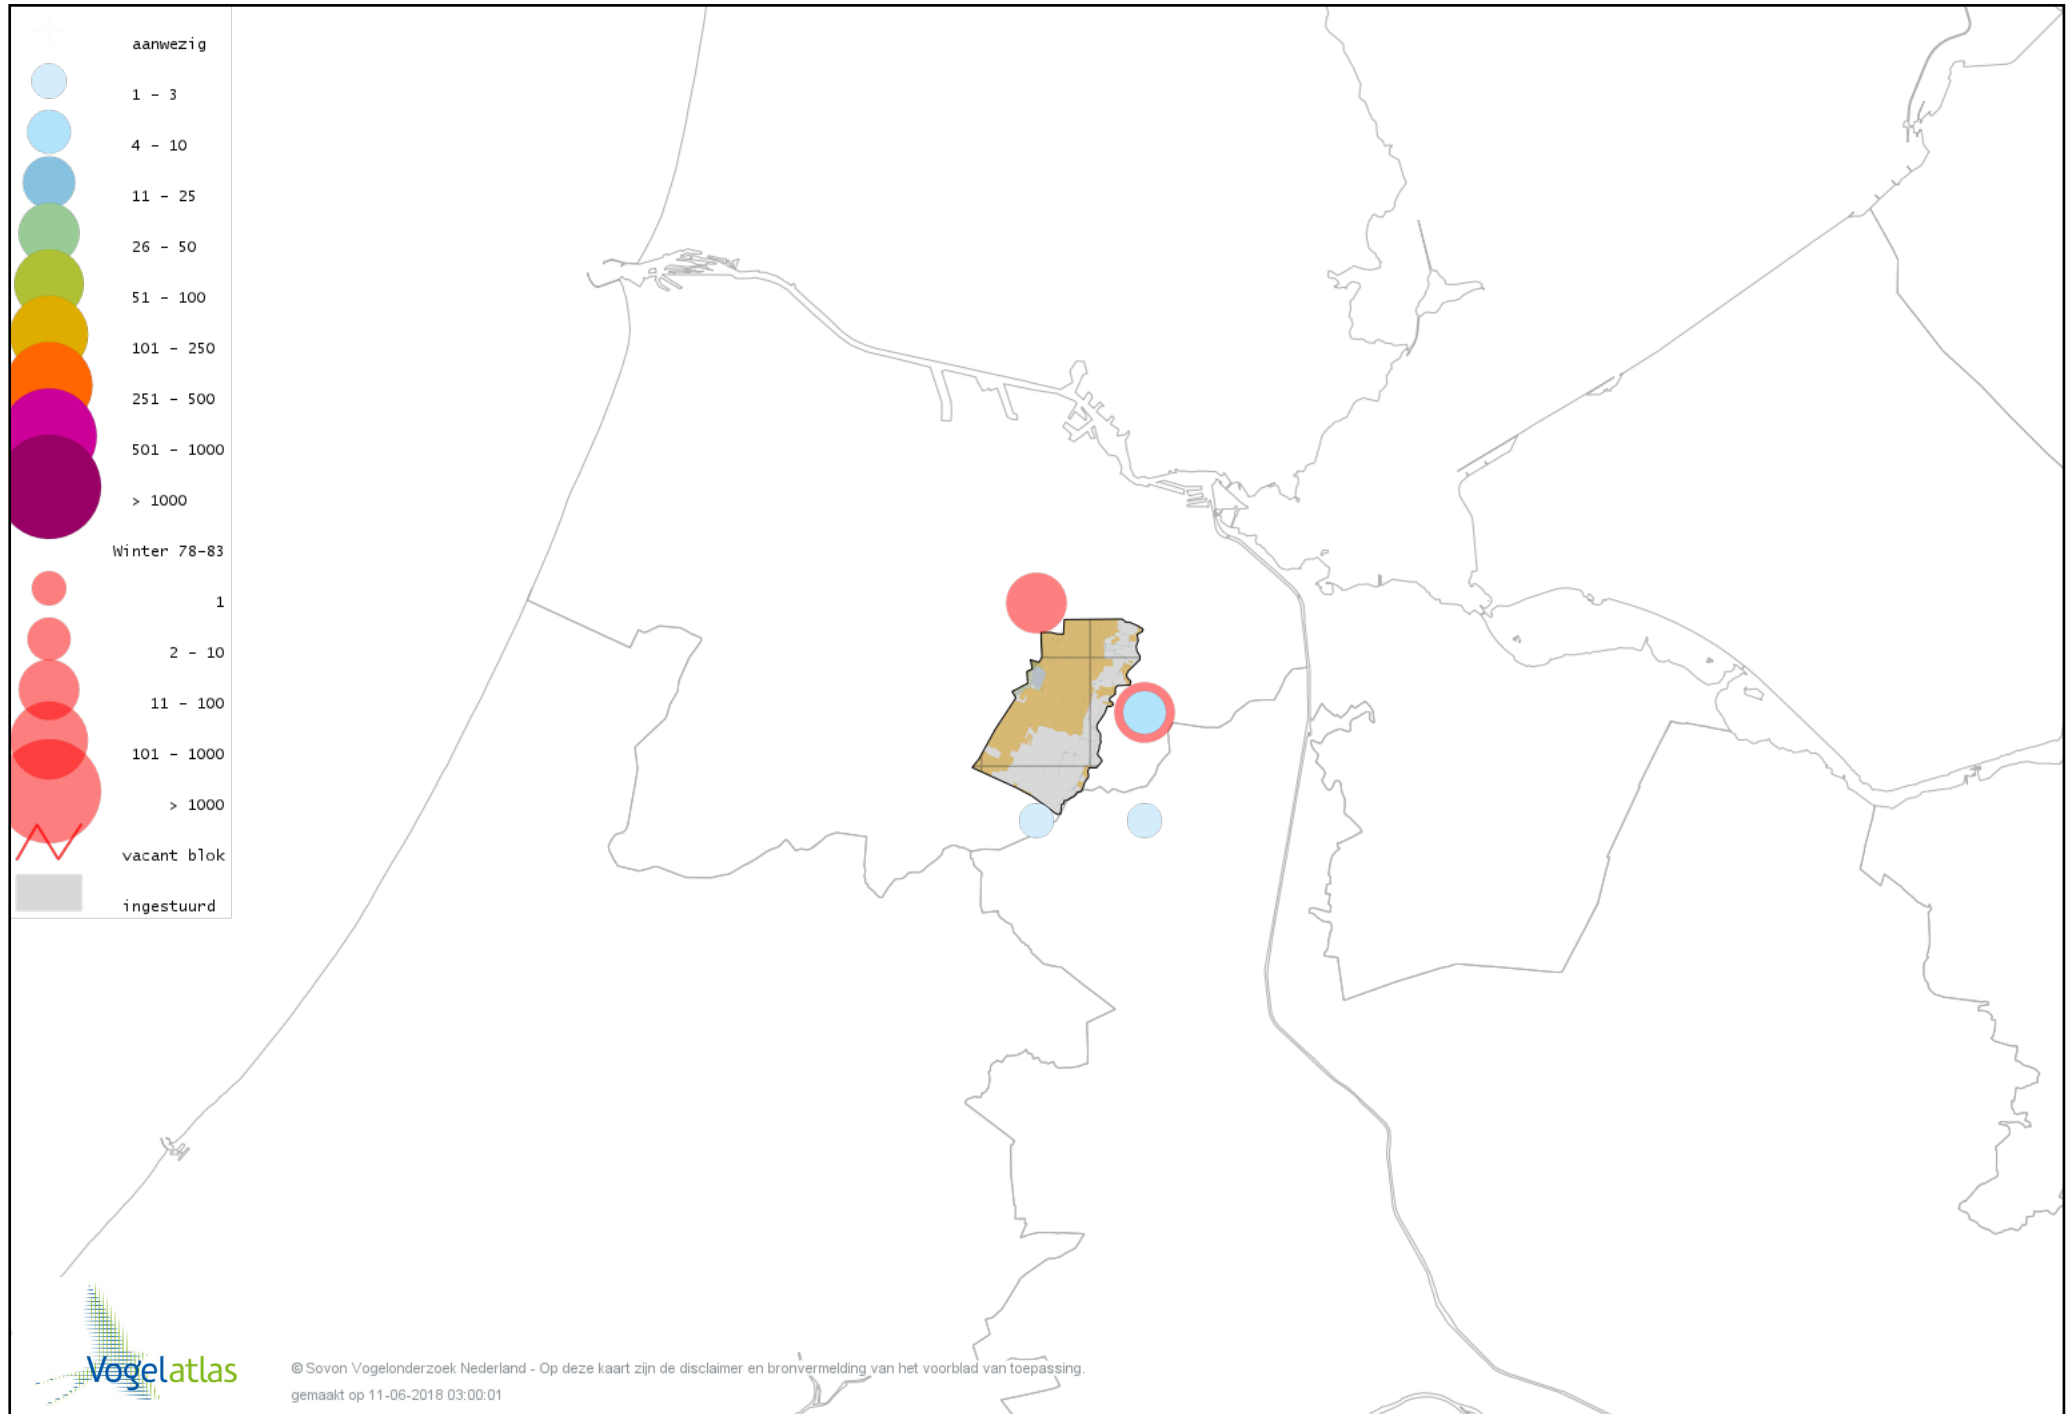

De kleurtint (blauw) is de beste referentie voor de tot nu toe waargenomen aantalsklasse.

De stipgrootte is relatief. Vergelijk daarvoor de atlasblok grootte van de legenda met die van het kaartbeeld.

Voorlopige verspreidingskaart Knobbelzwaan winter

Voorlopige verspreidingskaart Zwarte Zwaan winter

Voorlopige verspreidingskaart Zwarthalszwaan winter

Voorlopige verspreidingskaart Kleine Zwaan winter

Voorlopige verspreidingskaart Wilde Zwaan winter

Voorlopige verspreidingskaart Indische Gans winter

Voorlopige verspreidingskaart Knobbelgans (Chinese) winter

Voorlopige verspreidingskaart Toendrarietgans winter

Voorlopige verspreidingskaart Kleine Rietgans winter

Voorlopige verspreidingskaart Grauwe Gans winter

Voorlopige verspreidingskaart Soepgans winter

Voorlopige verspreidingskaart Dwerggans winter

Voorlopige verspreidingskaart Kolgans winter

Voorlopige verspreidingskaart Kleine Canadese Gans (minima) winter