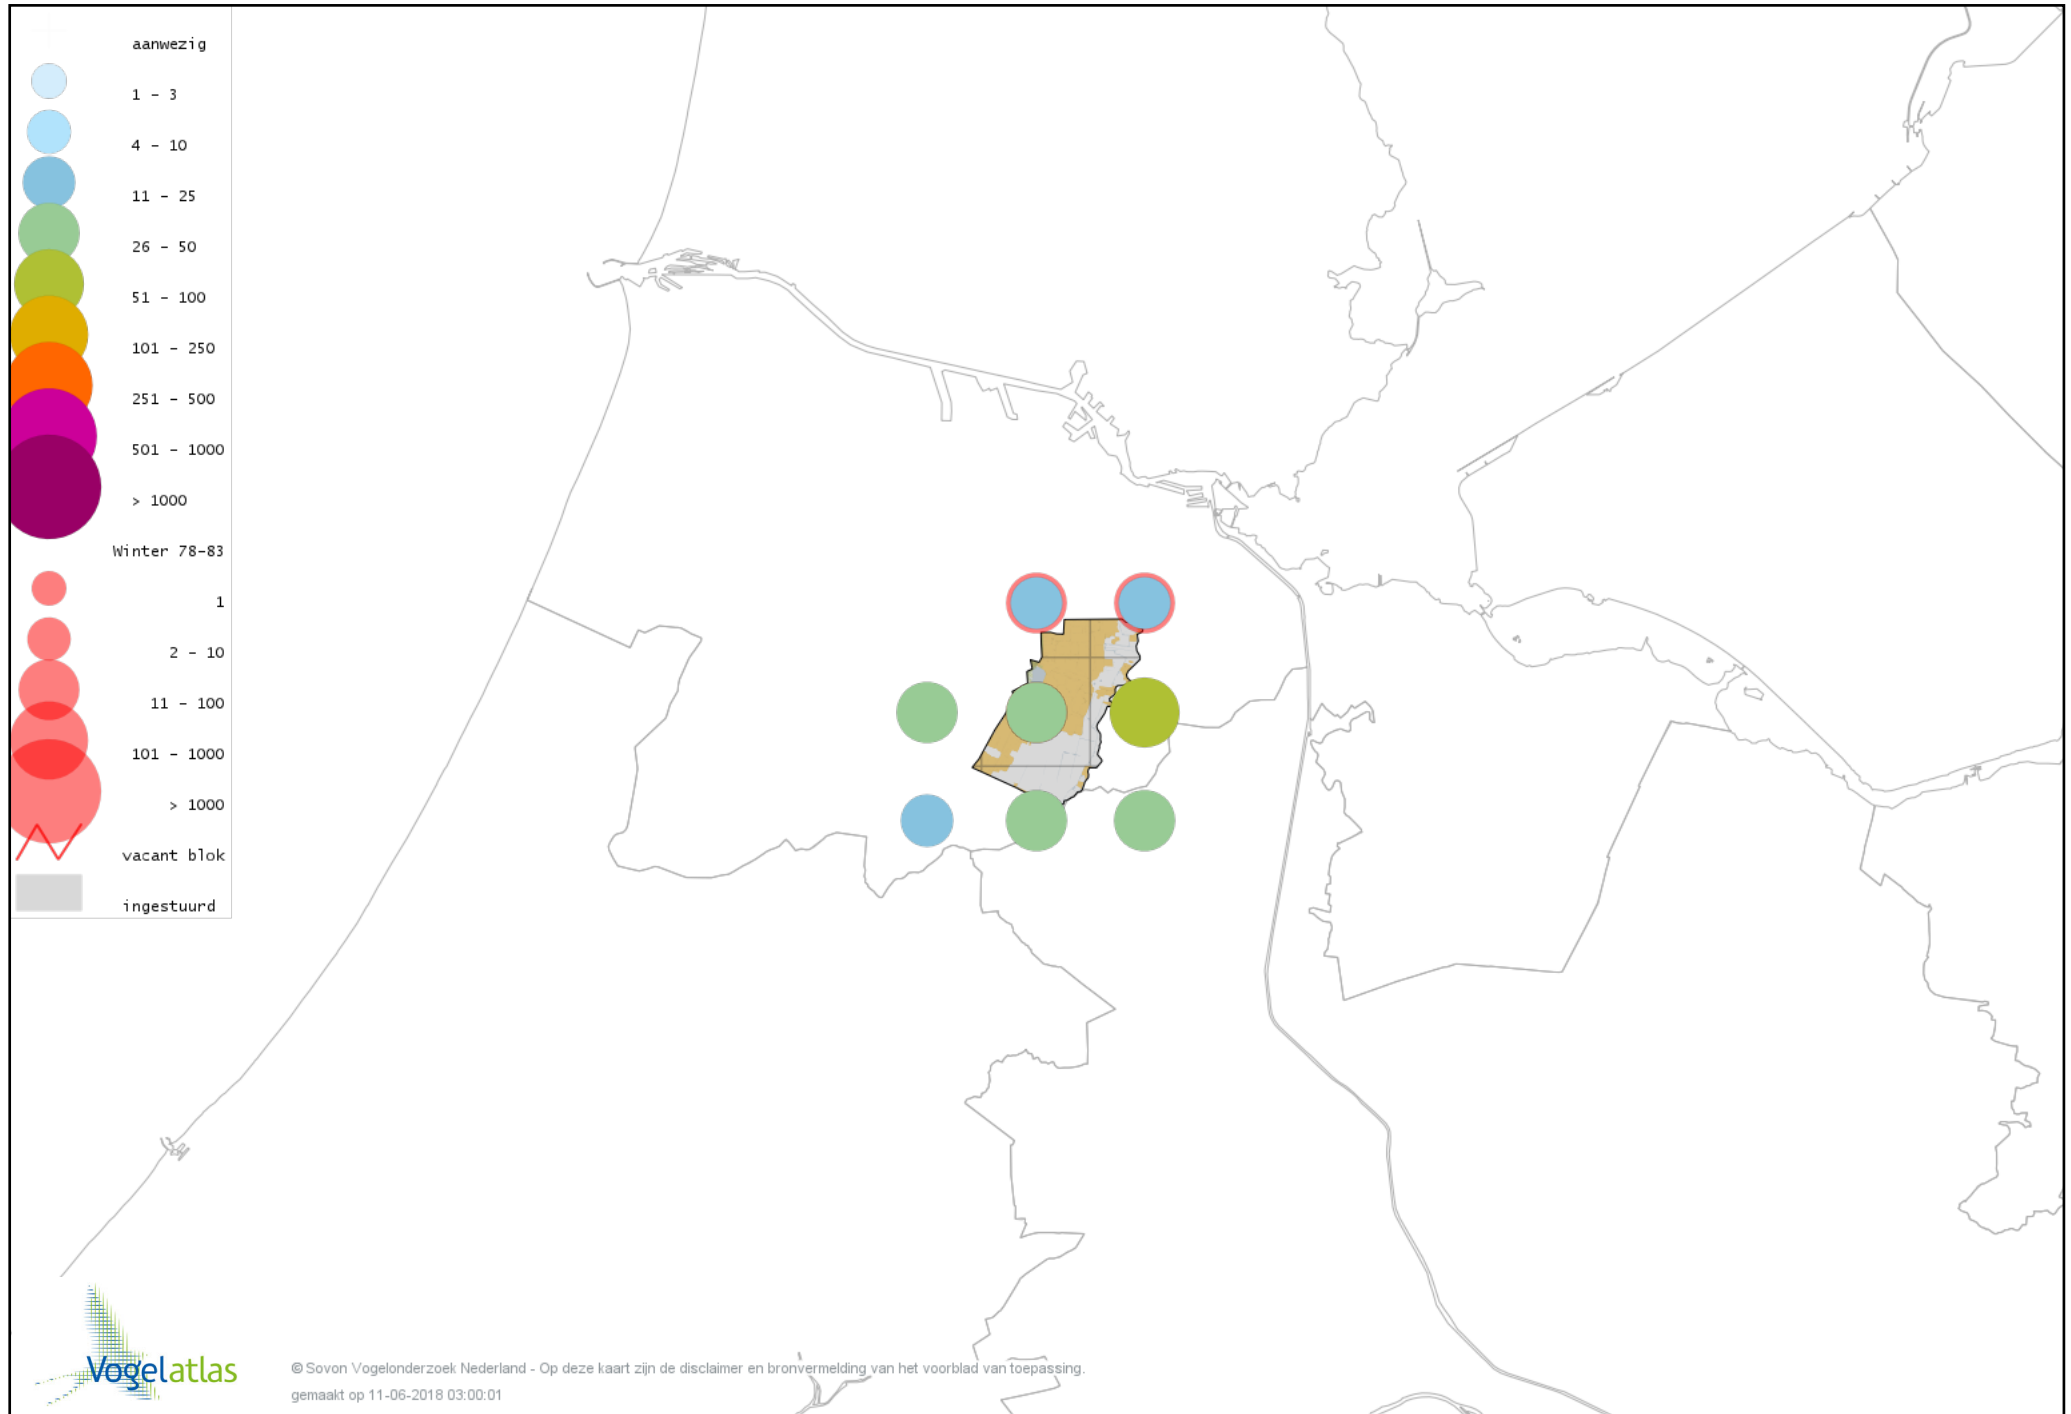

Voorlopige verspreidingskaart Grote Bonte Specht winter