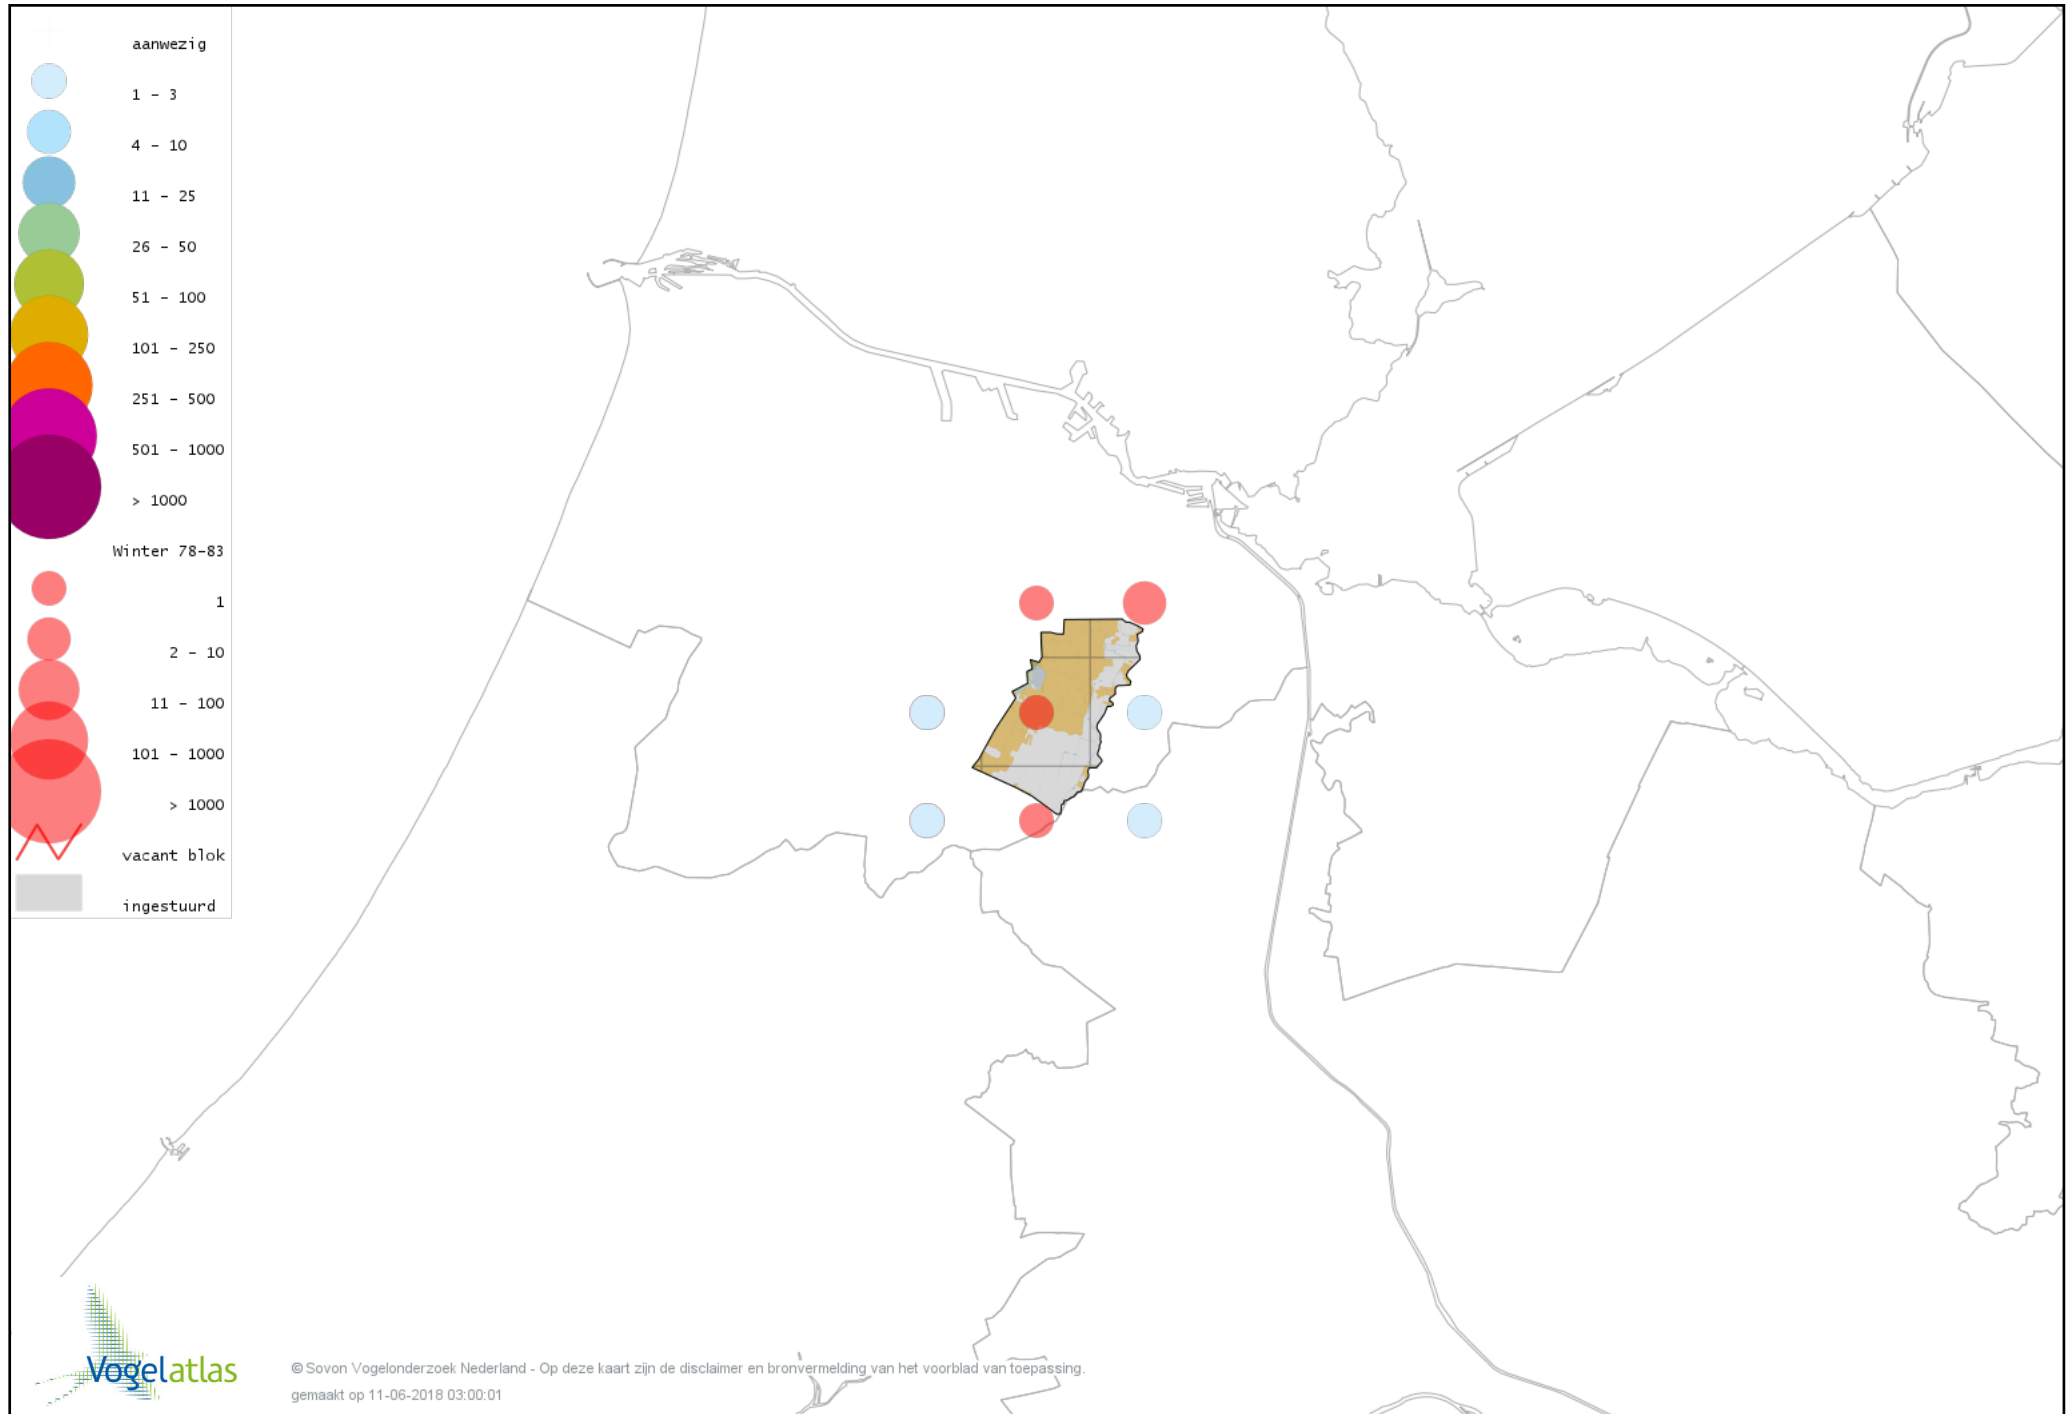

Voorlopige verspreidingskaart Fuut winter

Voorlopige verspreidingskaart Kuifduiker winter

Voorlopige verspreidingskaart Rode Wouw winter

Voorlopige verspreidingskaart Zearend winter

Voorlopige verspreidingskaart Bruine Kiekendief winter

Voorlopige verspreidingskaart Blauwe Kiekendief winter

Voorlopige verspreidingskaart Havik winter

Voorlopige verspreidingskaart Sperwer winter

Voorlopige verspreidingskaart Buizerd winter

Voorlopige verspreidingskaart Torenvalk winter

Voorlopige verspreidingskaart Smelleken winter

Voorlopige verspreidingskaart Slechtvalk winter

Voorlopige verspreidingskaart Waterral winter

Voorlopige verspreidingskaart Waterhoen winter

Voorlopige verspreidingskaart Meerkoet winter