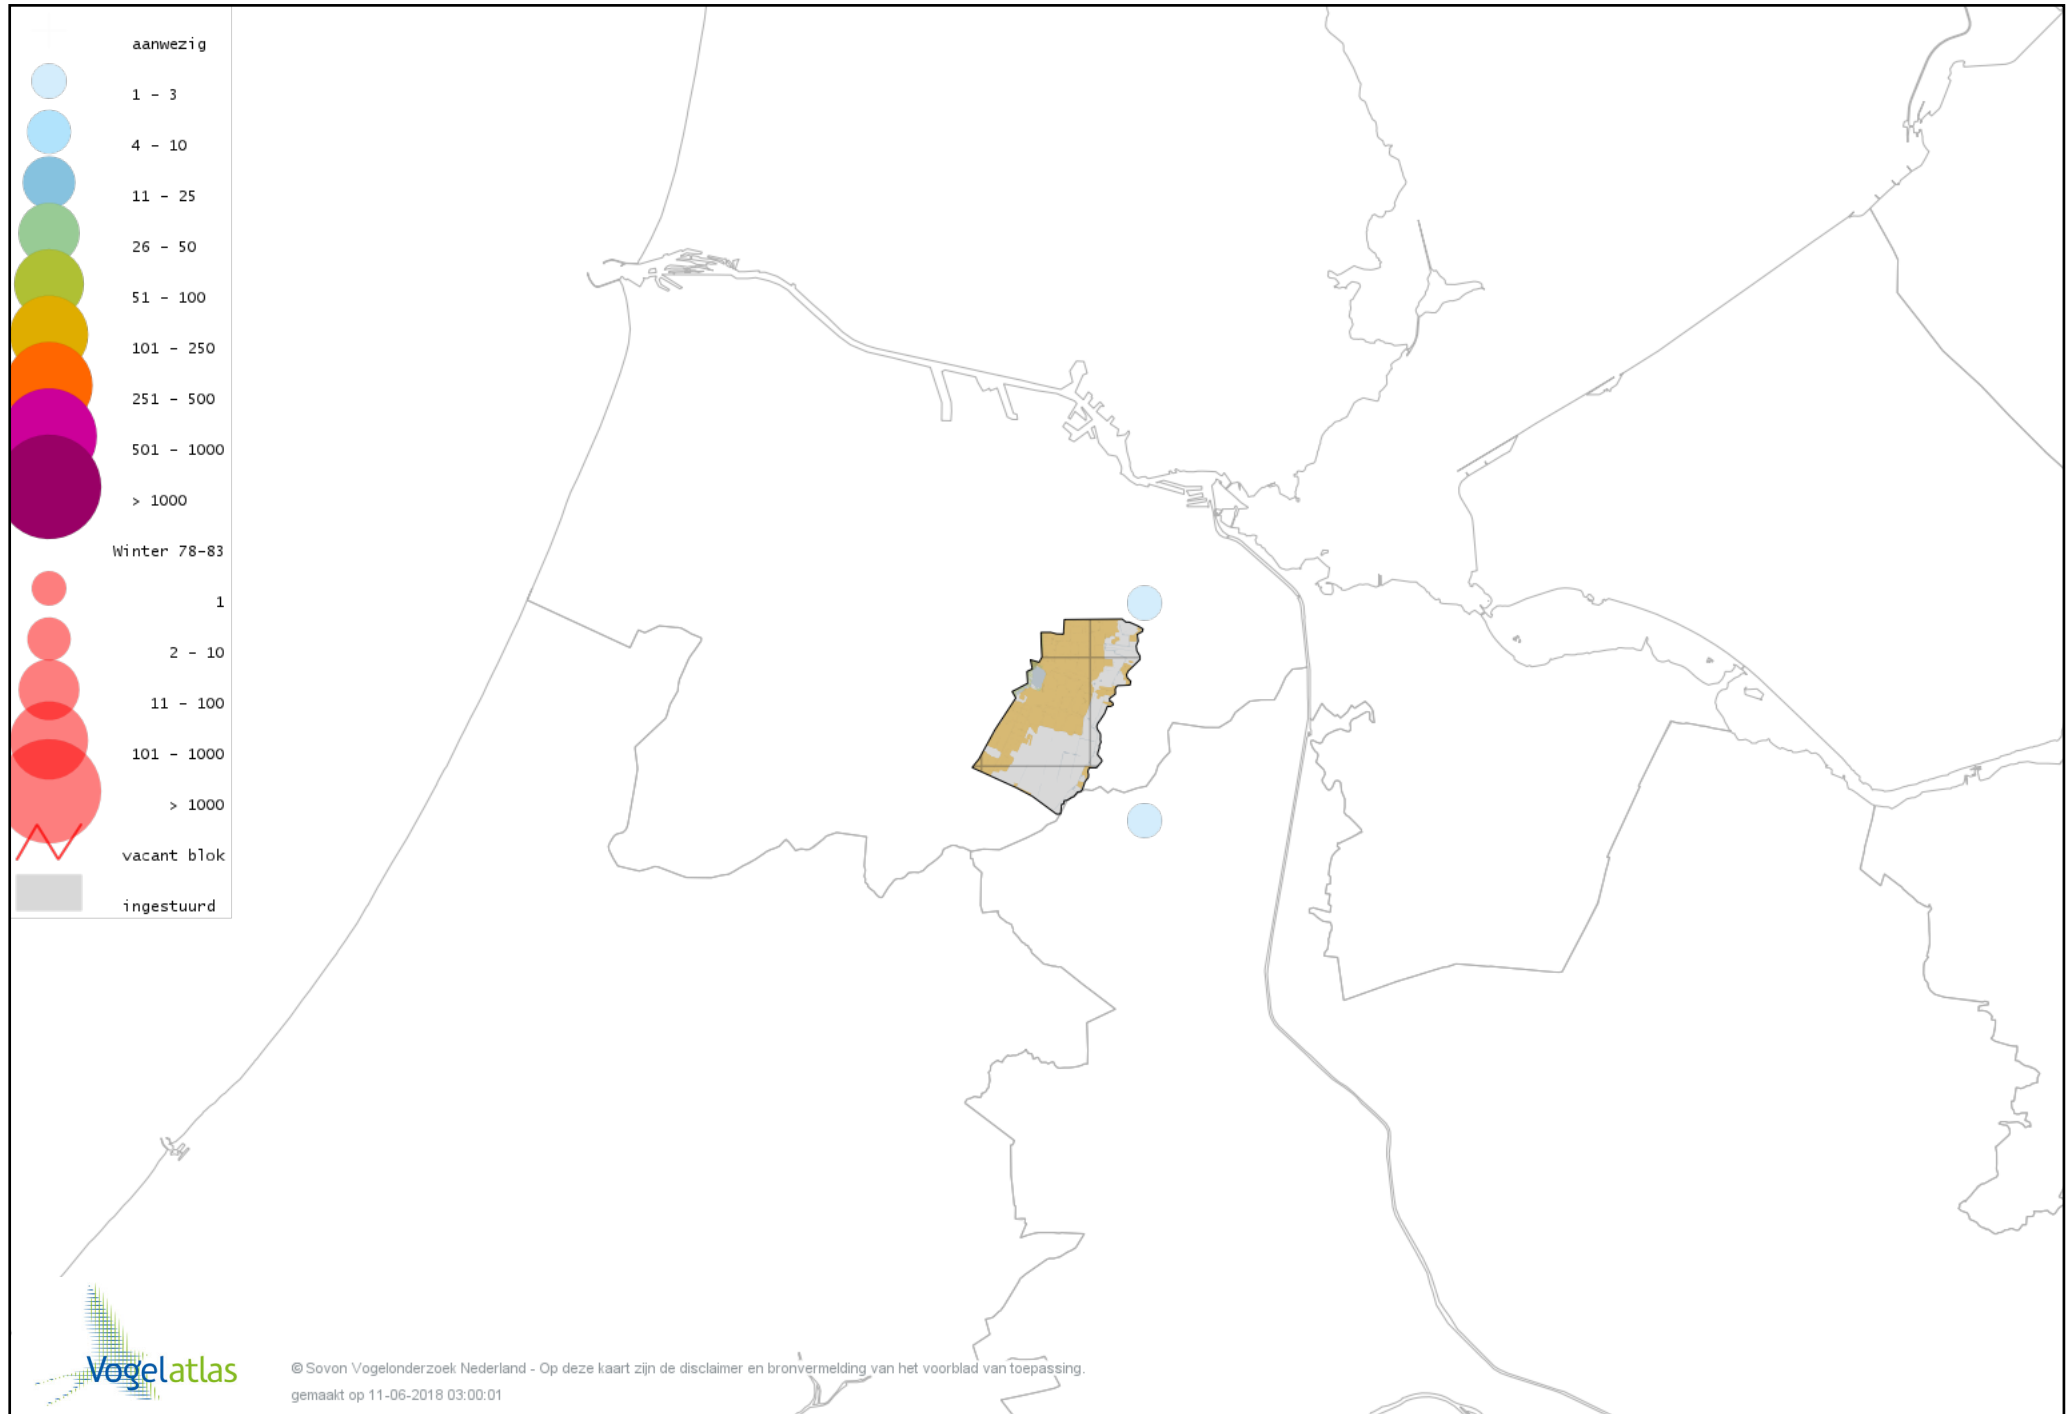

Voorlopige verspreidingskaart Witbuikrotgans winter

Voorlopige verspreidingskaart Rotgans winter

Voorlopige verspreidingskaart Nijlgans winter

Voorlopige verspreidingskaart Casarca winter

Voorlopige verspreidingskaart Kaapse Casarca winter

Voorlopige verspreidingskaart Australische Bergeend winter

Voorlopige verspreidingskaart Bergeend winter

Voorlopige verspreidingskaart Krooneend winter

Voorlopige verspreidingskaart Tafeleend winter

Voorlopige verspreidingskaart Witoogend winter

Voorlopige verspreidingskaart Kuifeend winter

Voorlopige verspreidingskaart Topper winter

Voorlopige verspreidingskaart Muskuseend winter

Voorlopige verspreidingskaart Carolina-eend winter

Voorlopige verspreidingskaart Mandarijneend winter