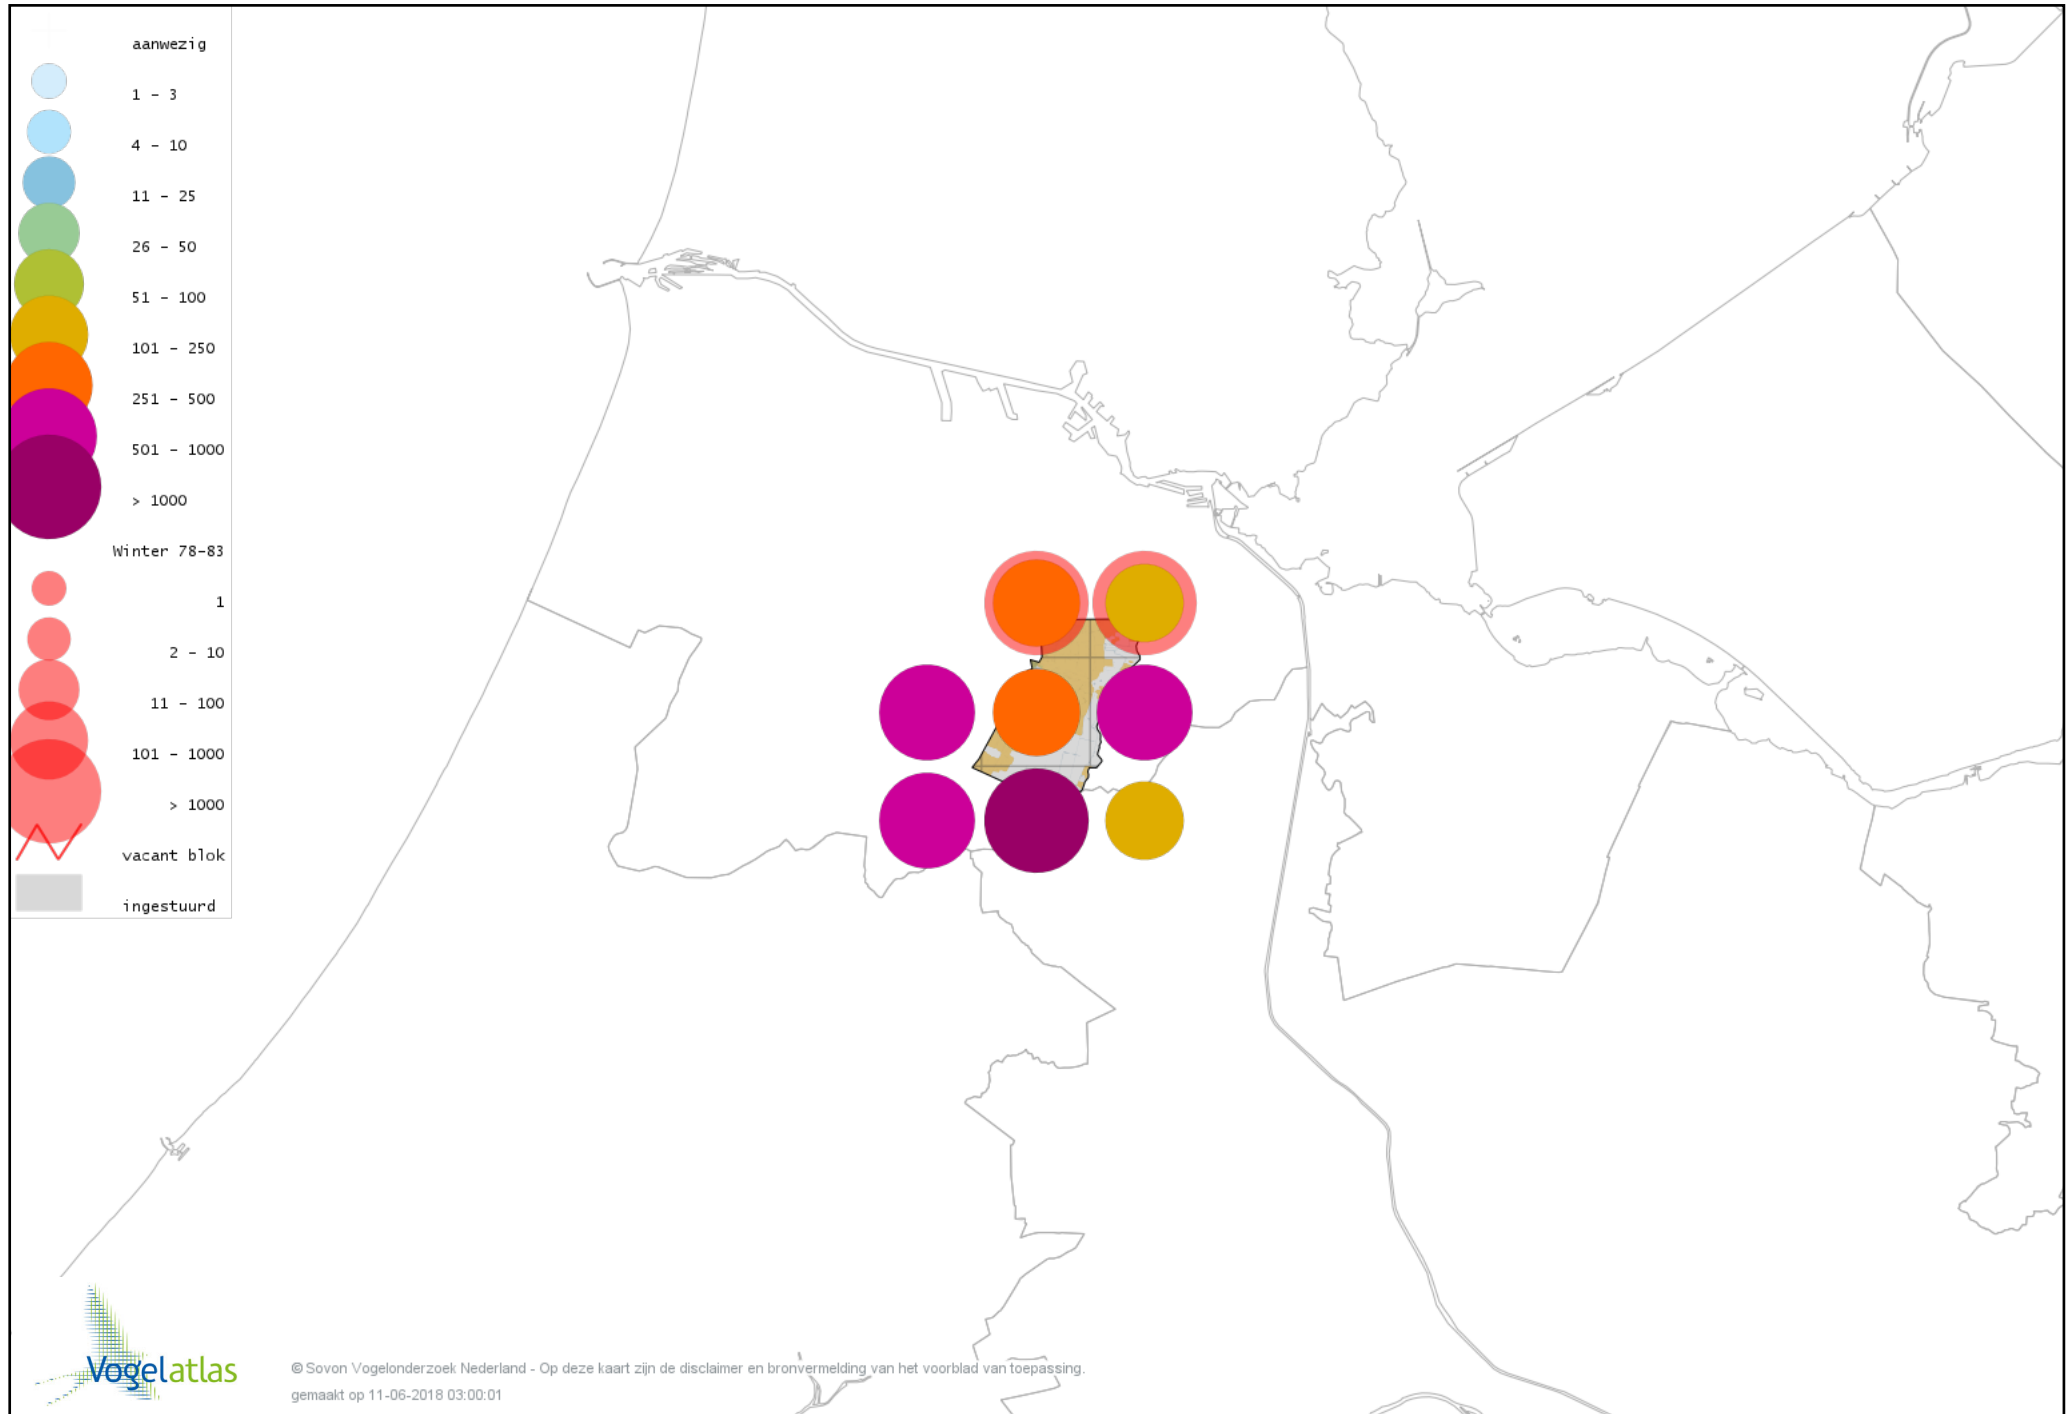

Voorlopige verspreidingskaart Groene Specht winter

Voorlopige verspreidingskaart Grote Bonte Specht winter

Voorlopige verspreidingskaart Kleine Bonte Specht winter

Voorlopige verspreidingskaart Klappekster winter

Voorlopige verspreidingskaart Ekster winter

Voorlopige verspreidingskaart Gaai winter

Voorlopige verspreidingskaart Kauw winter

Voorlopige verspreidingskaart Noordse Kauw winter

Voorlopige verspreidingskaart Roek winter