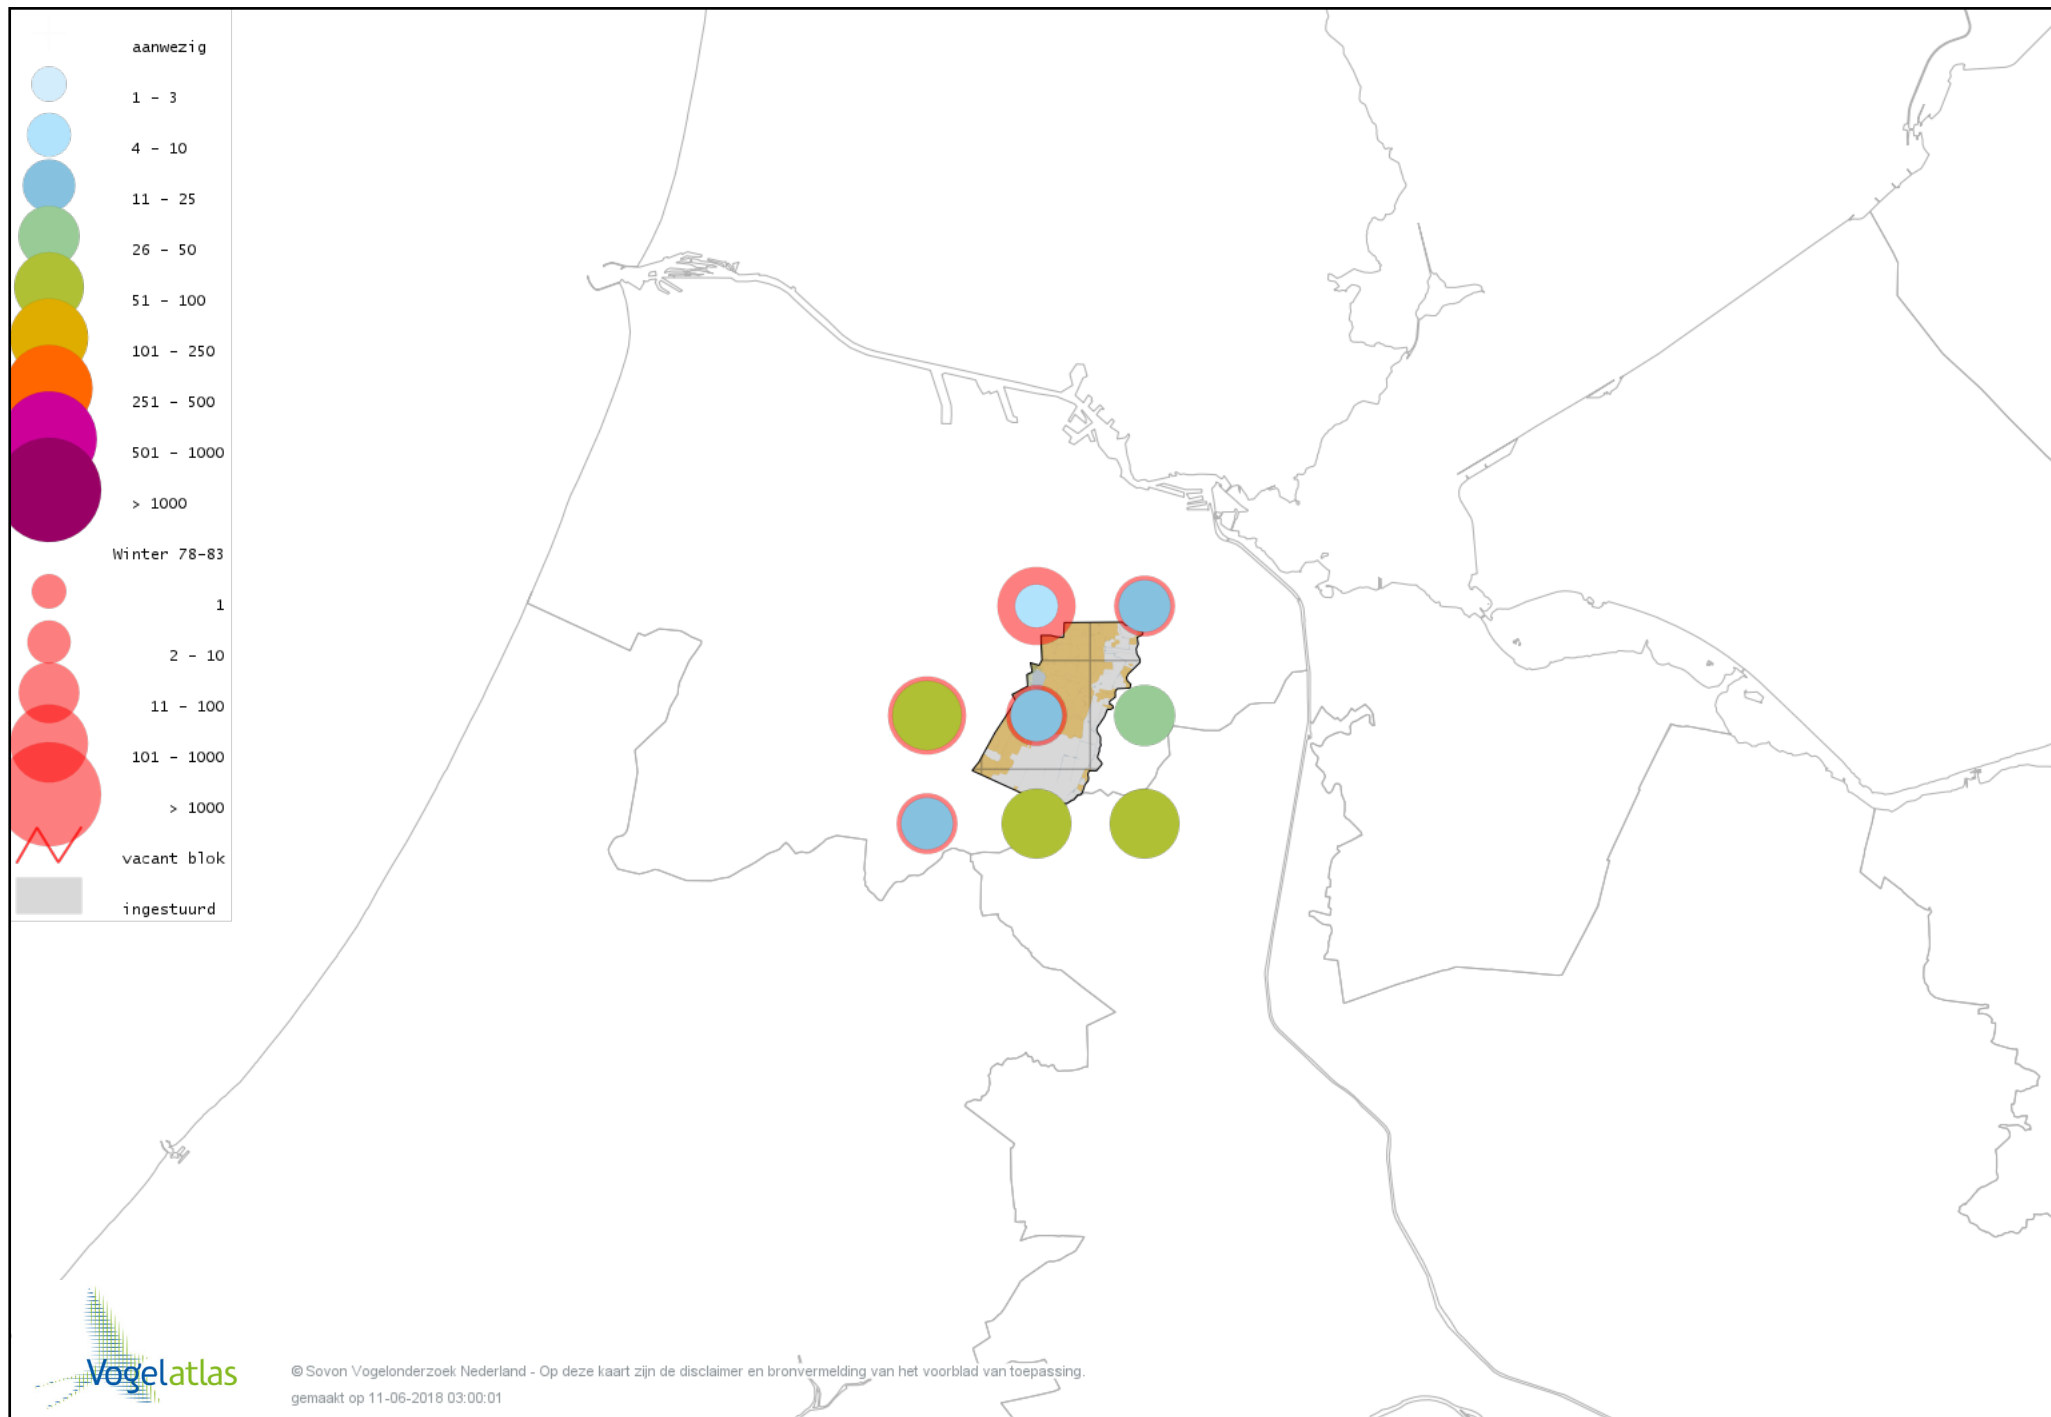

Voorlopige verspreidingskaart Fazant winter