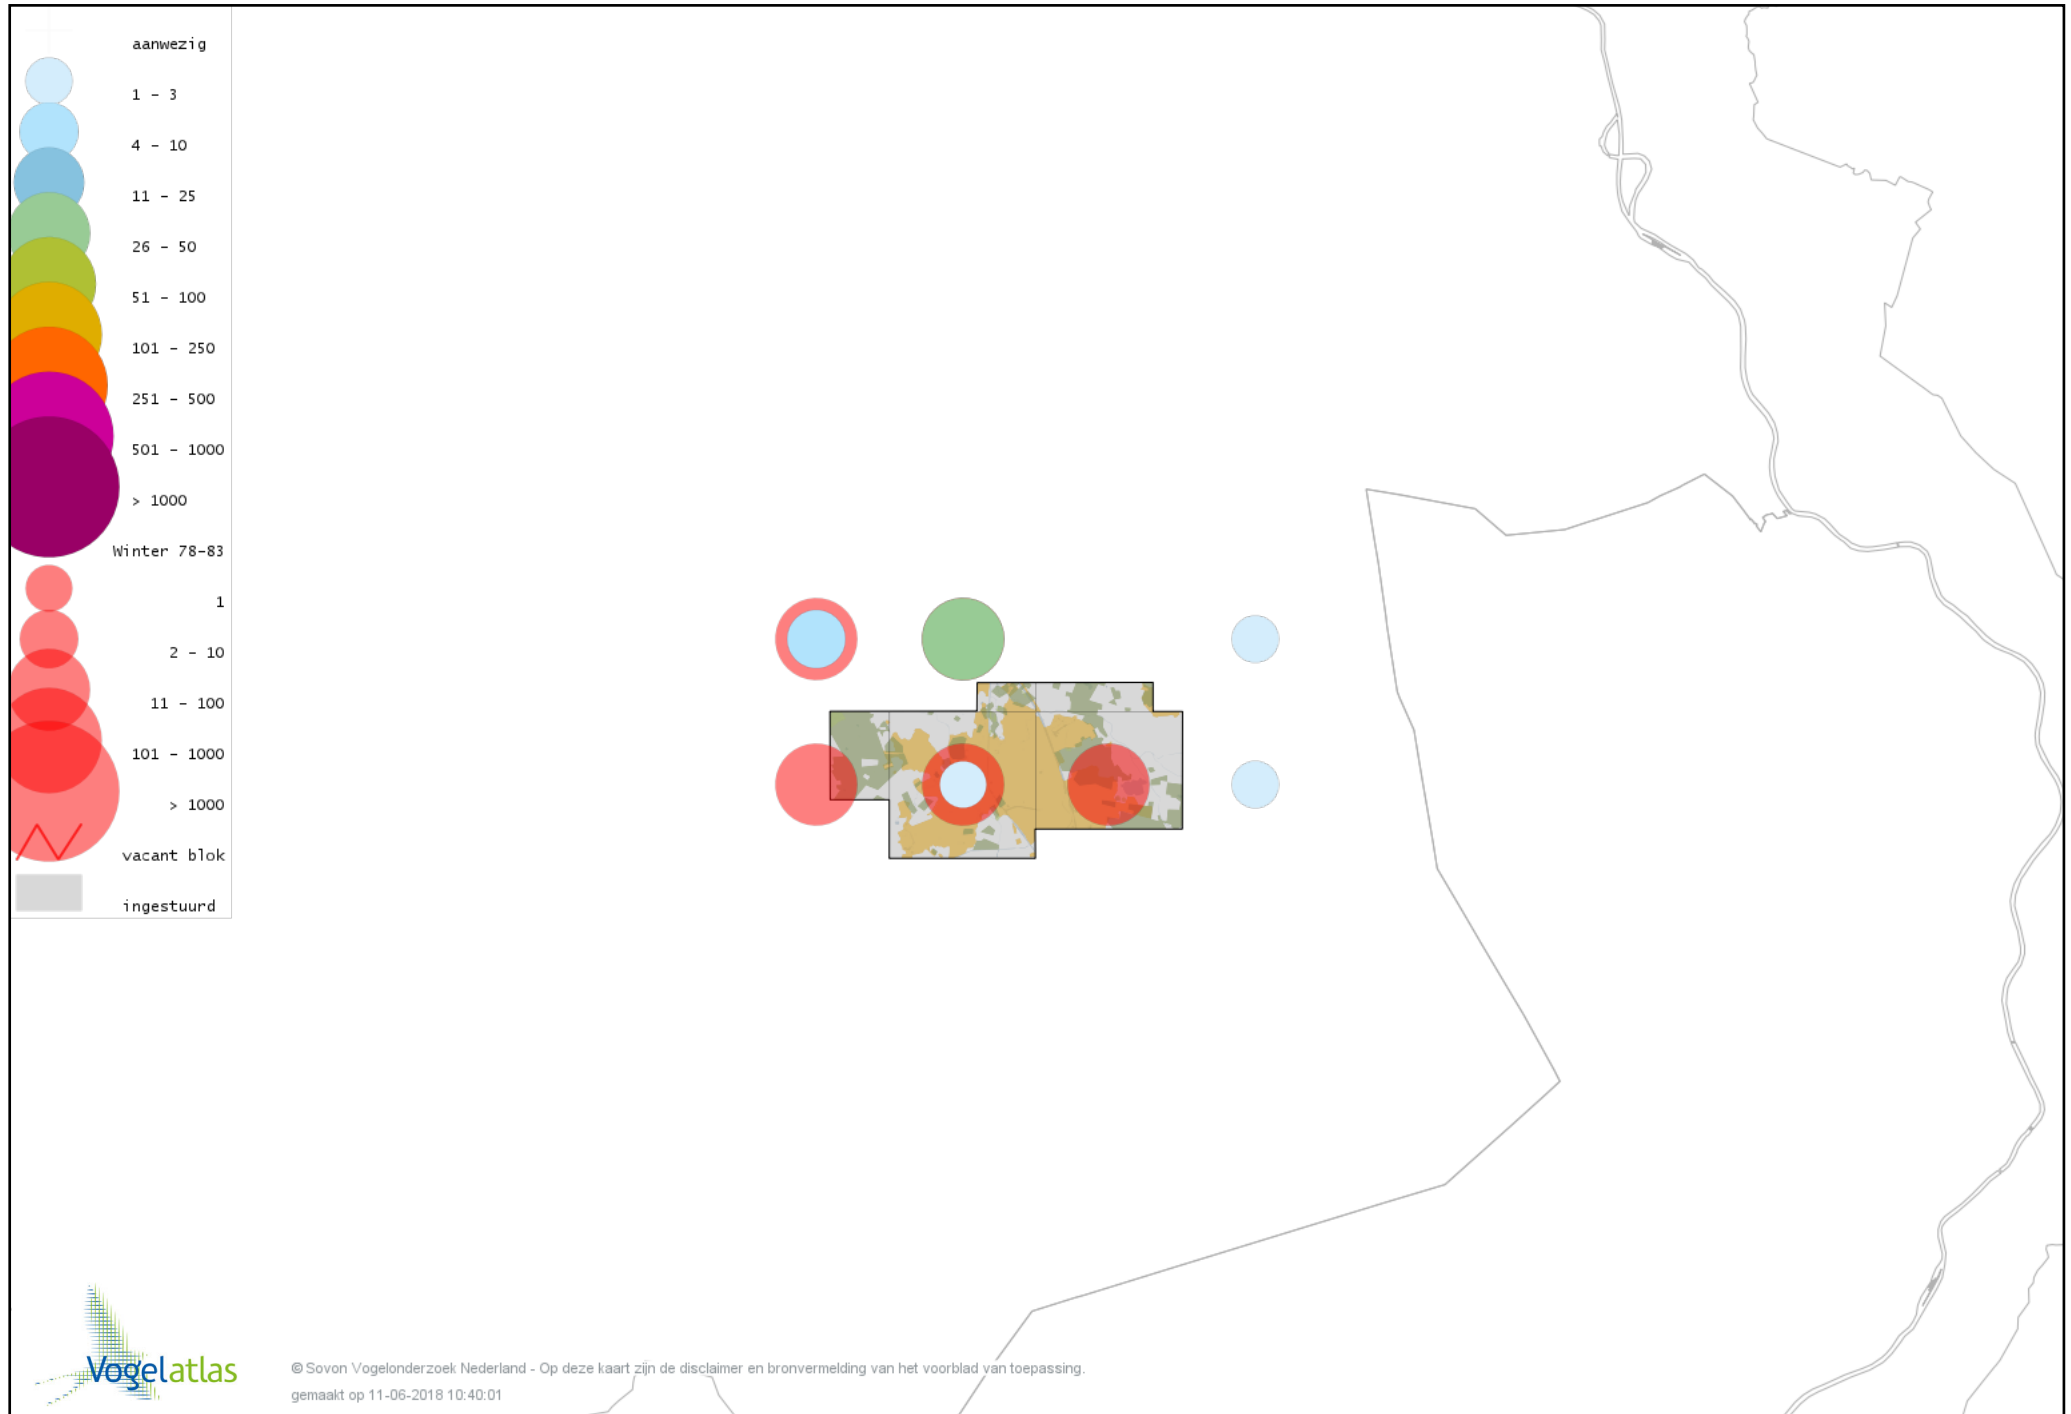

Voorlopige verspreidingskaart Veldleeuwerik winter