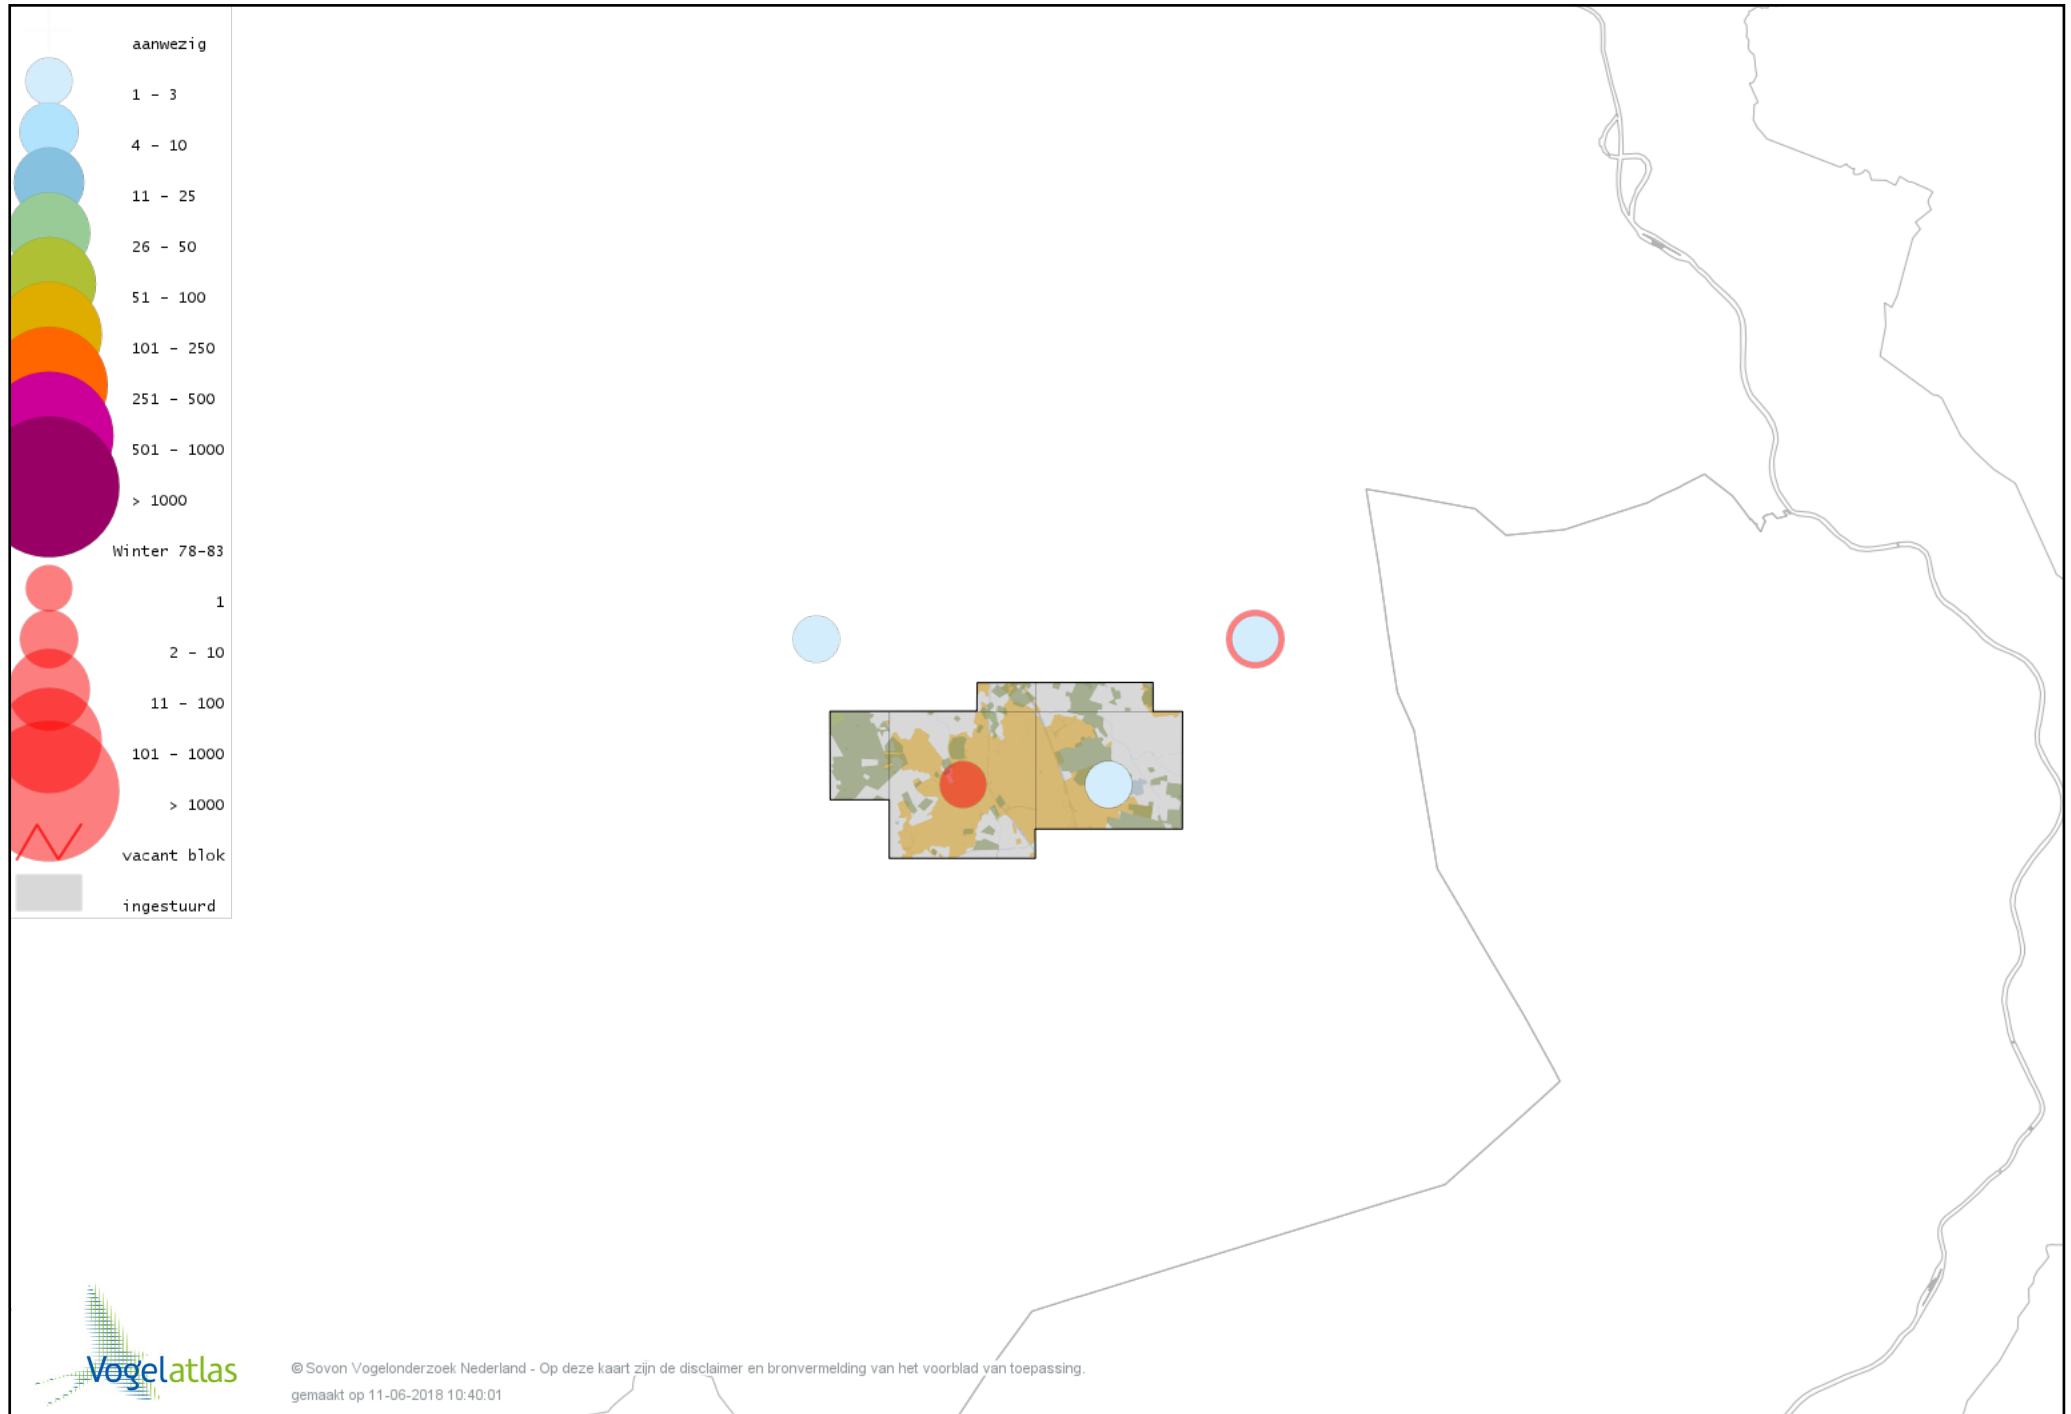

Voorlopige verspreidingskaart Klapekster winter