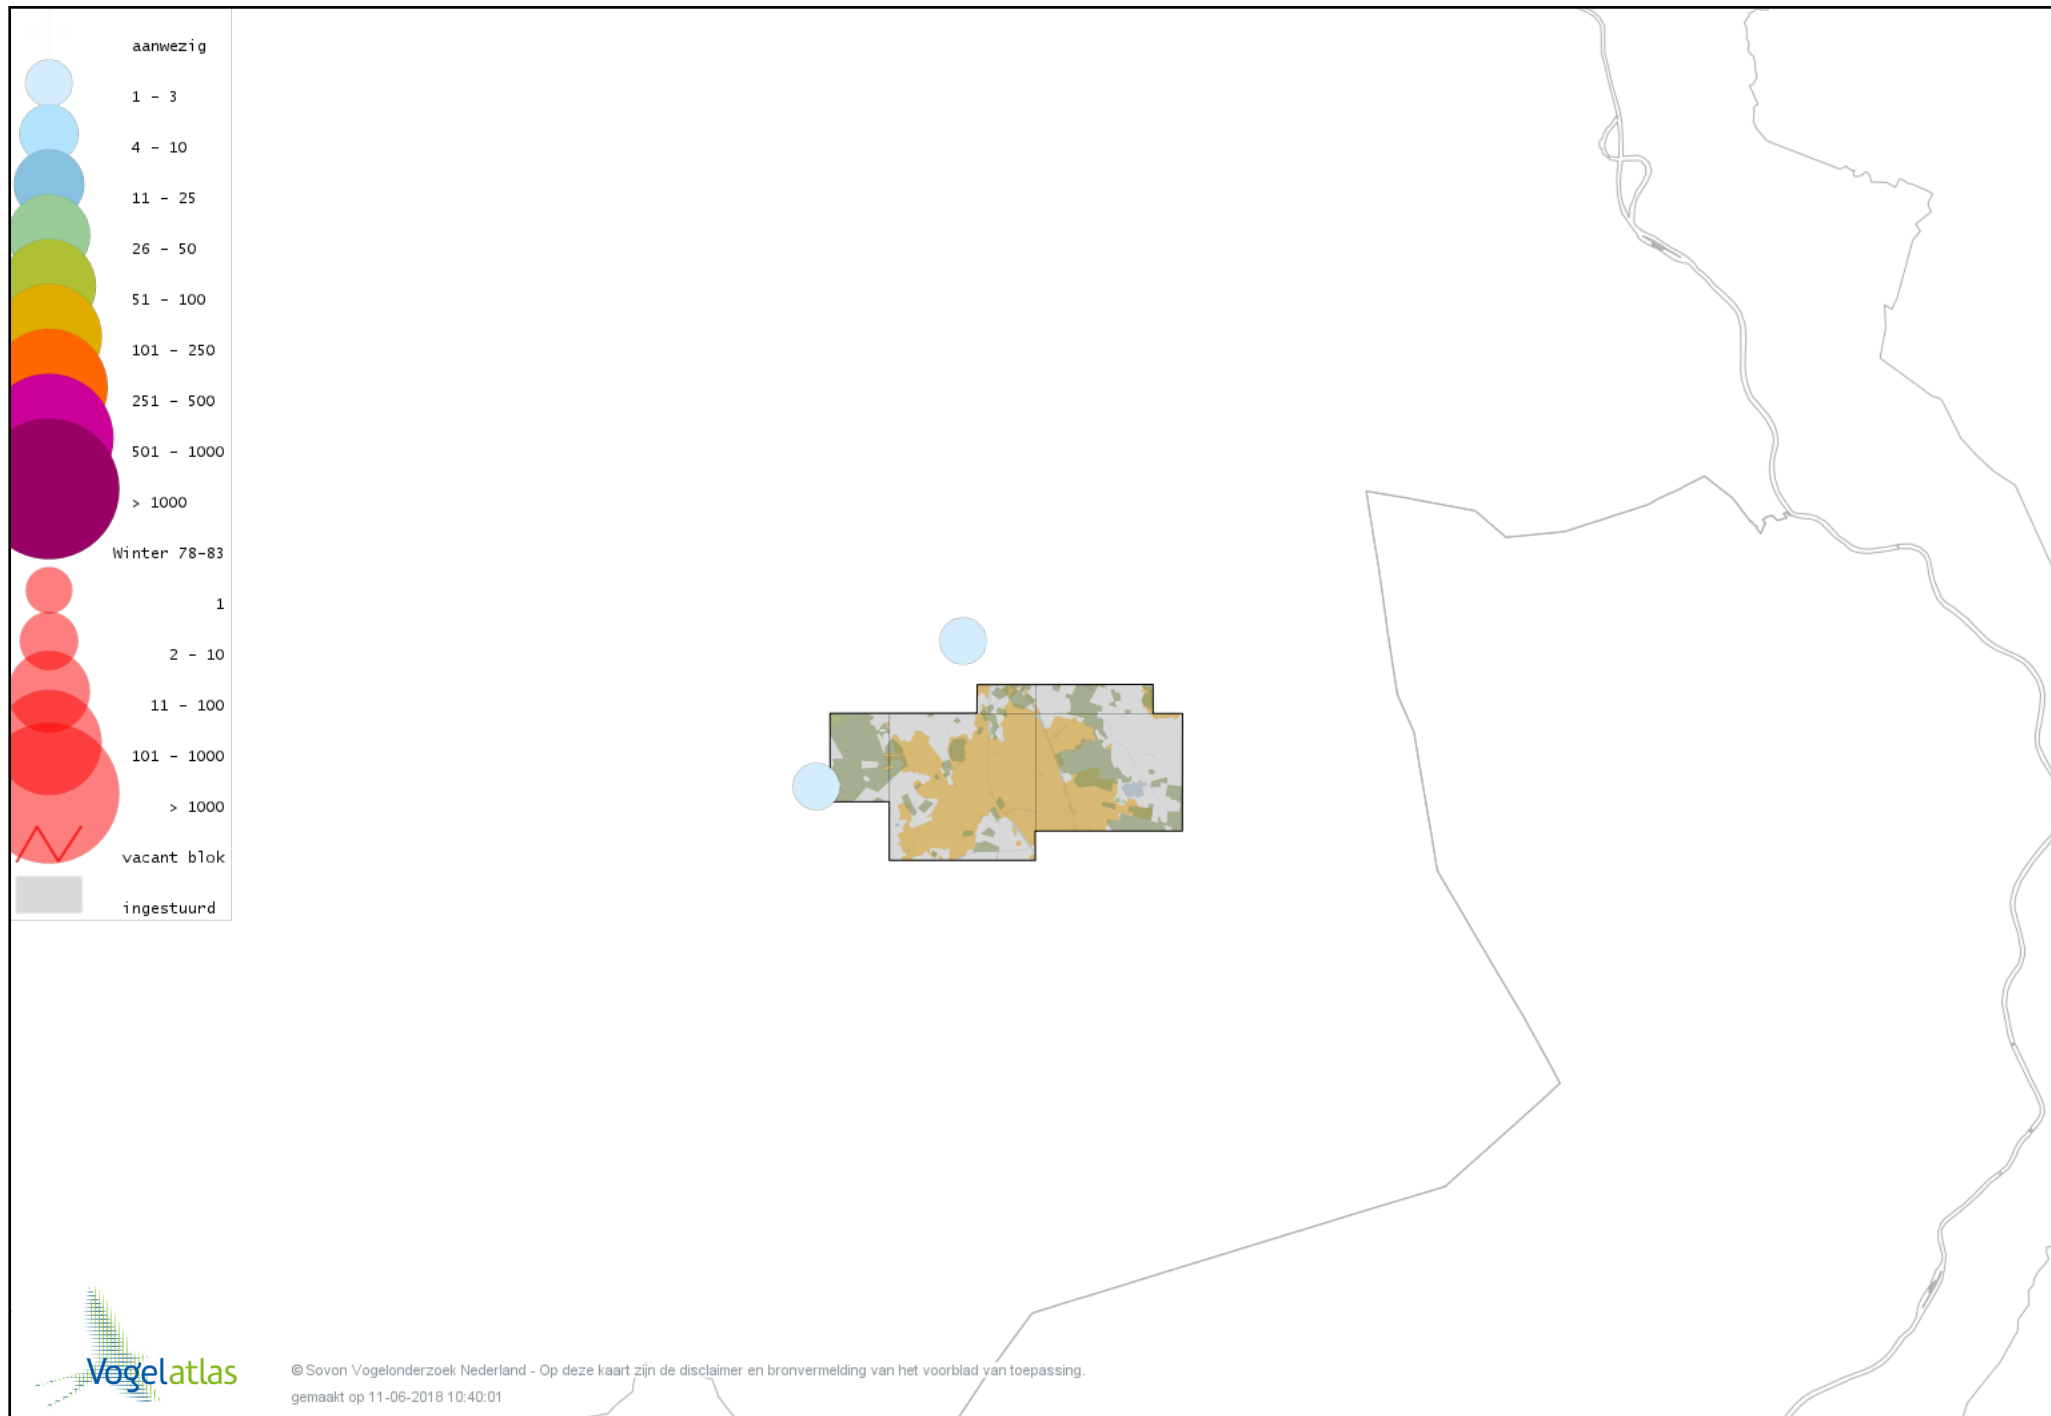

Voorlopige verspreidingskaart Ooievaar winter