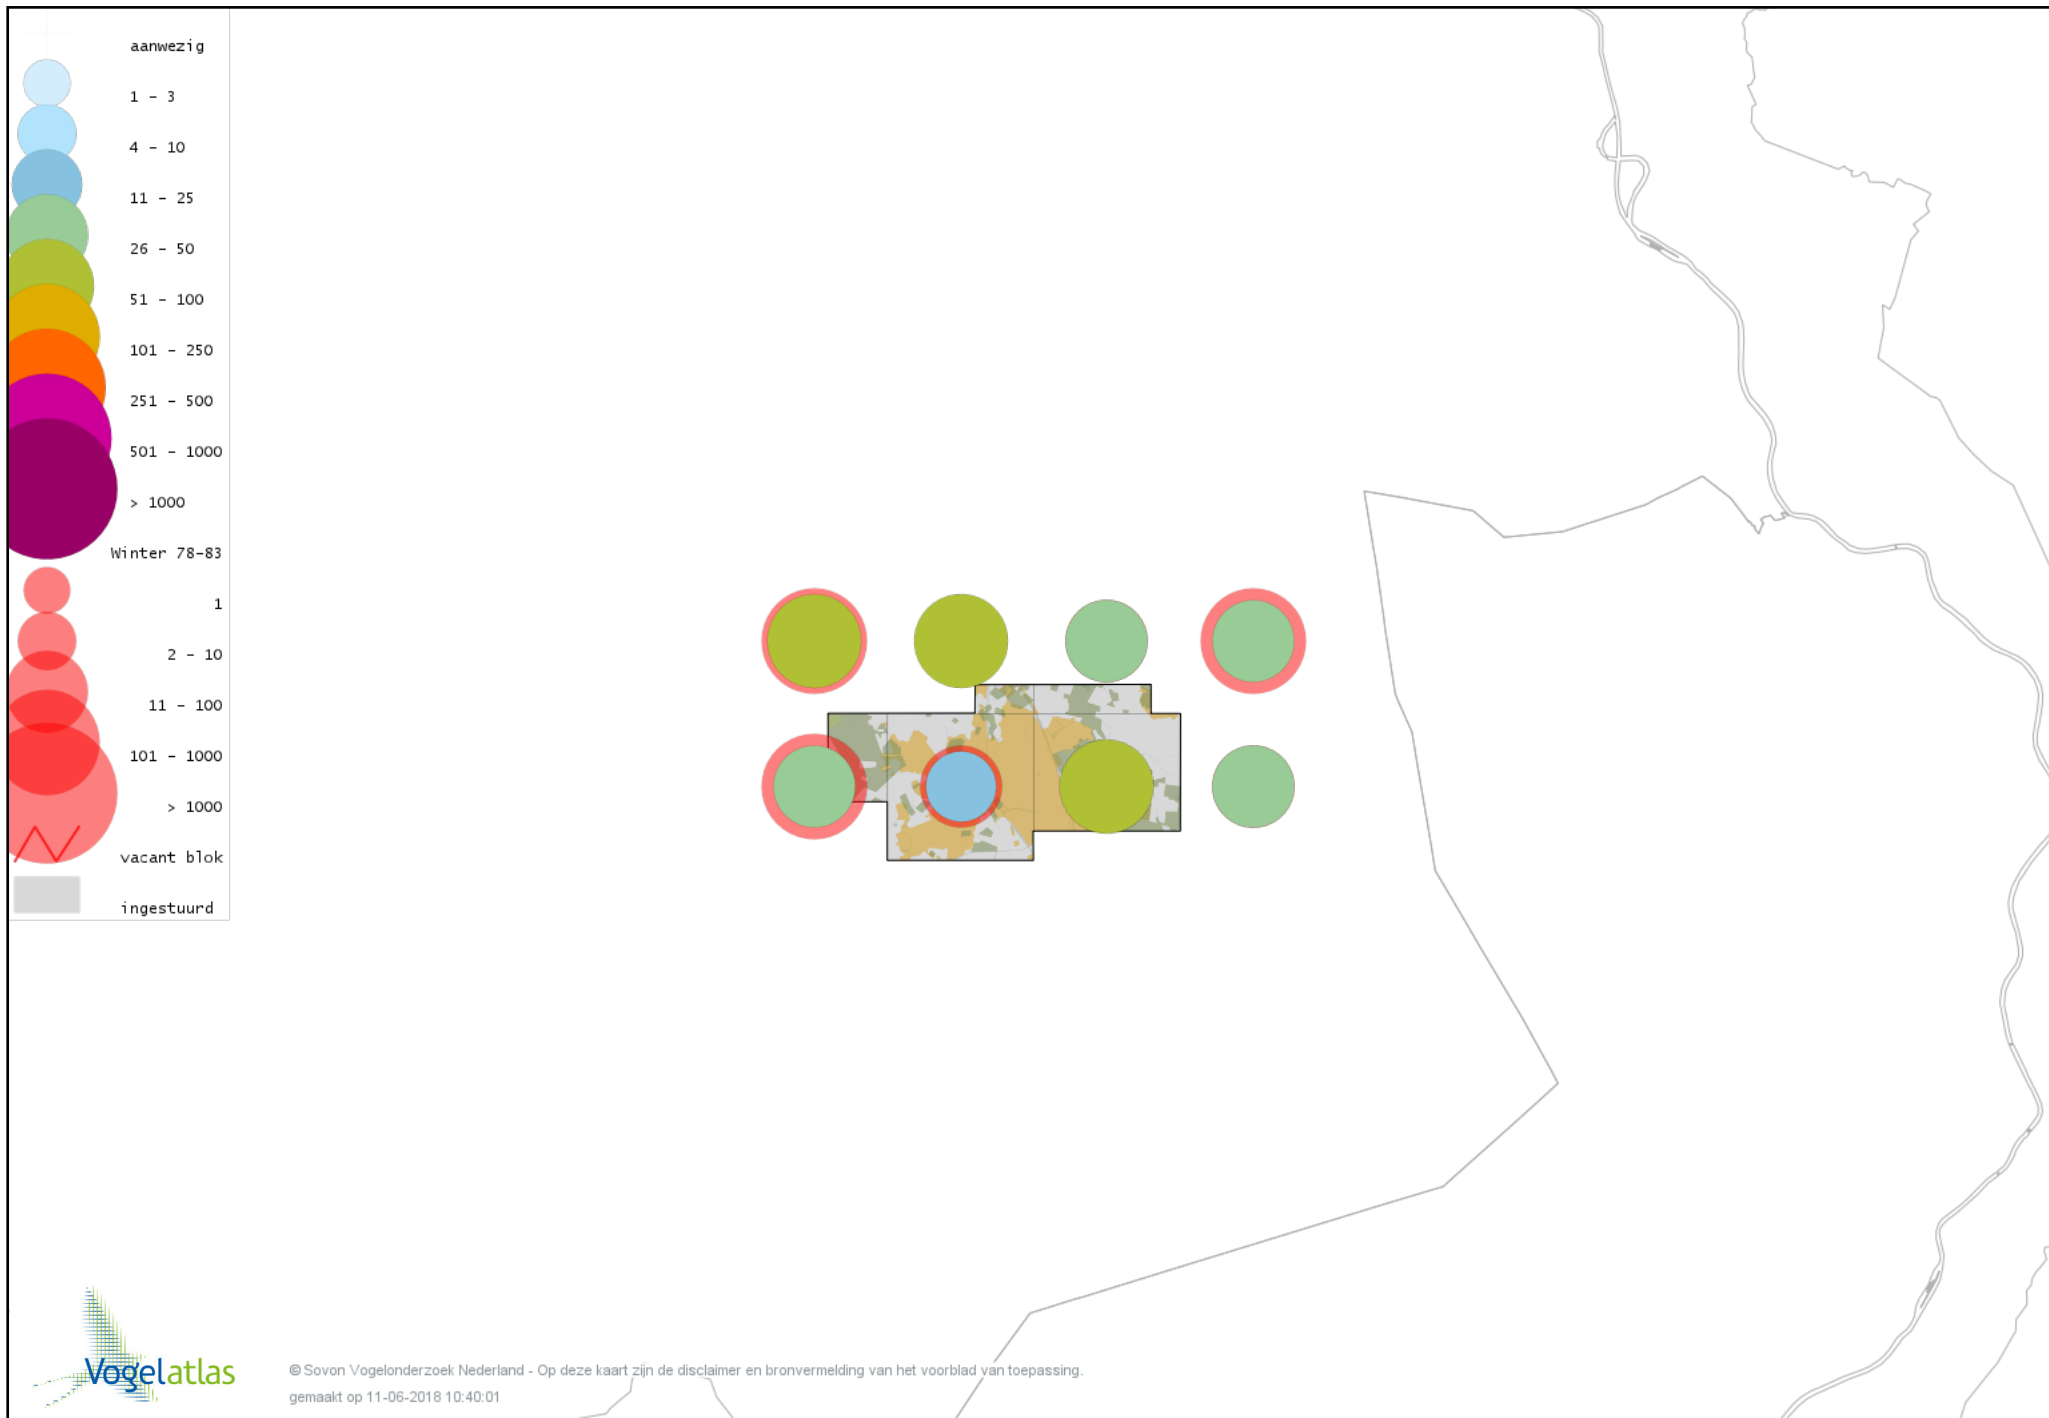

Voorlopige verspreidingskaart Gaai winter