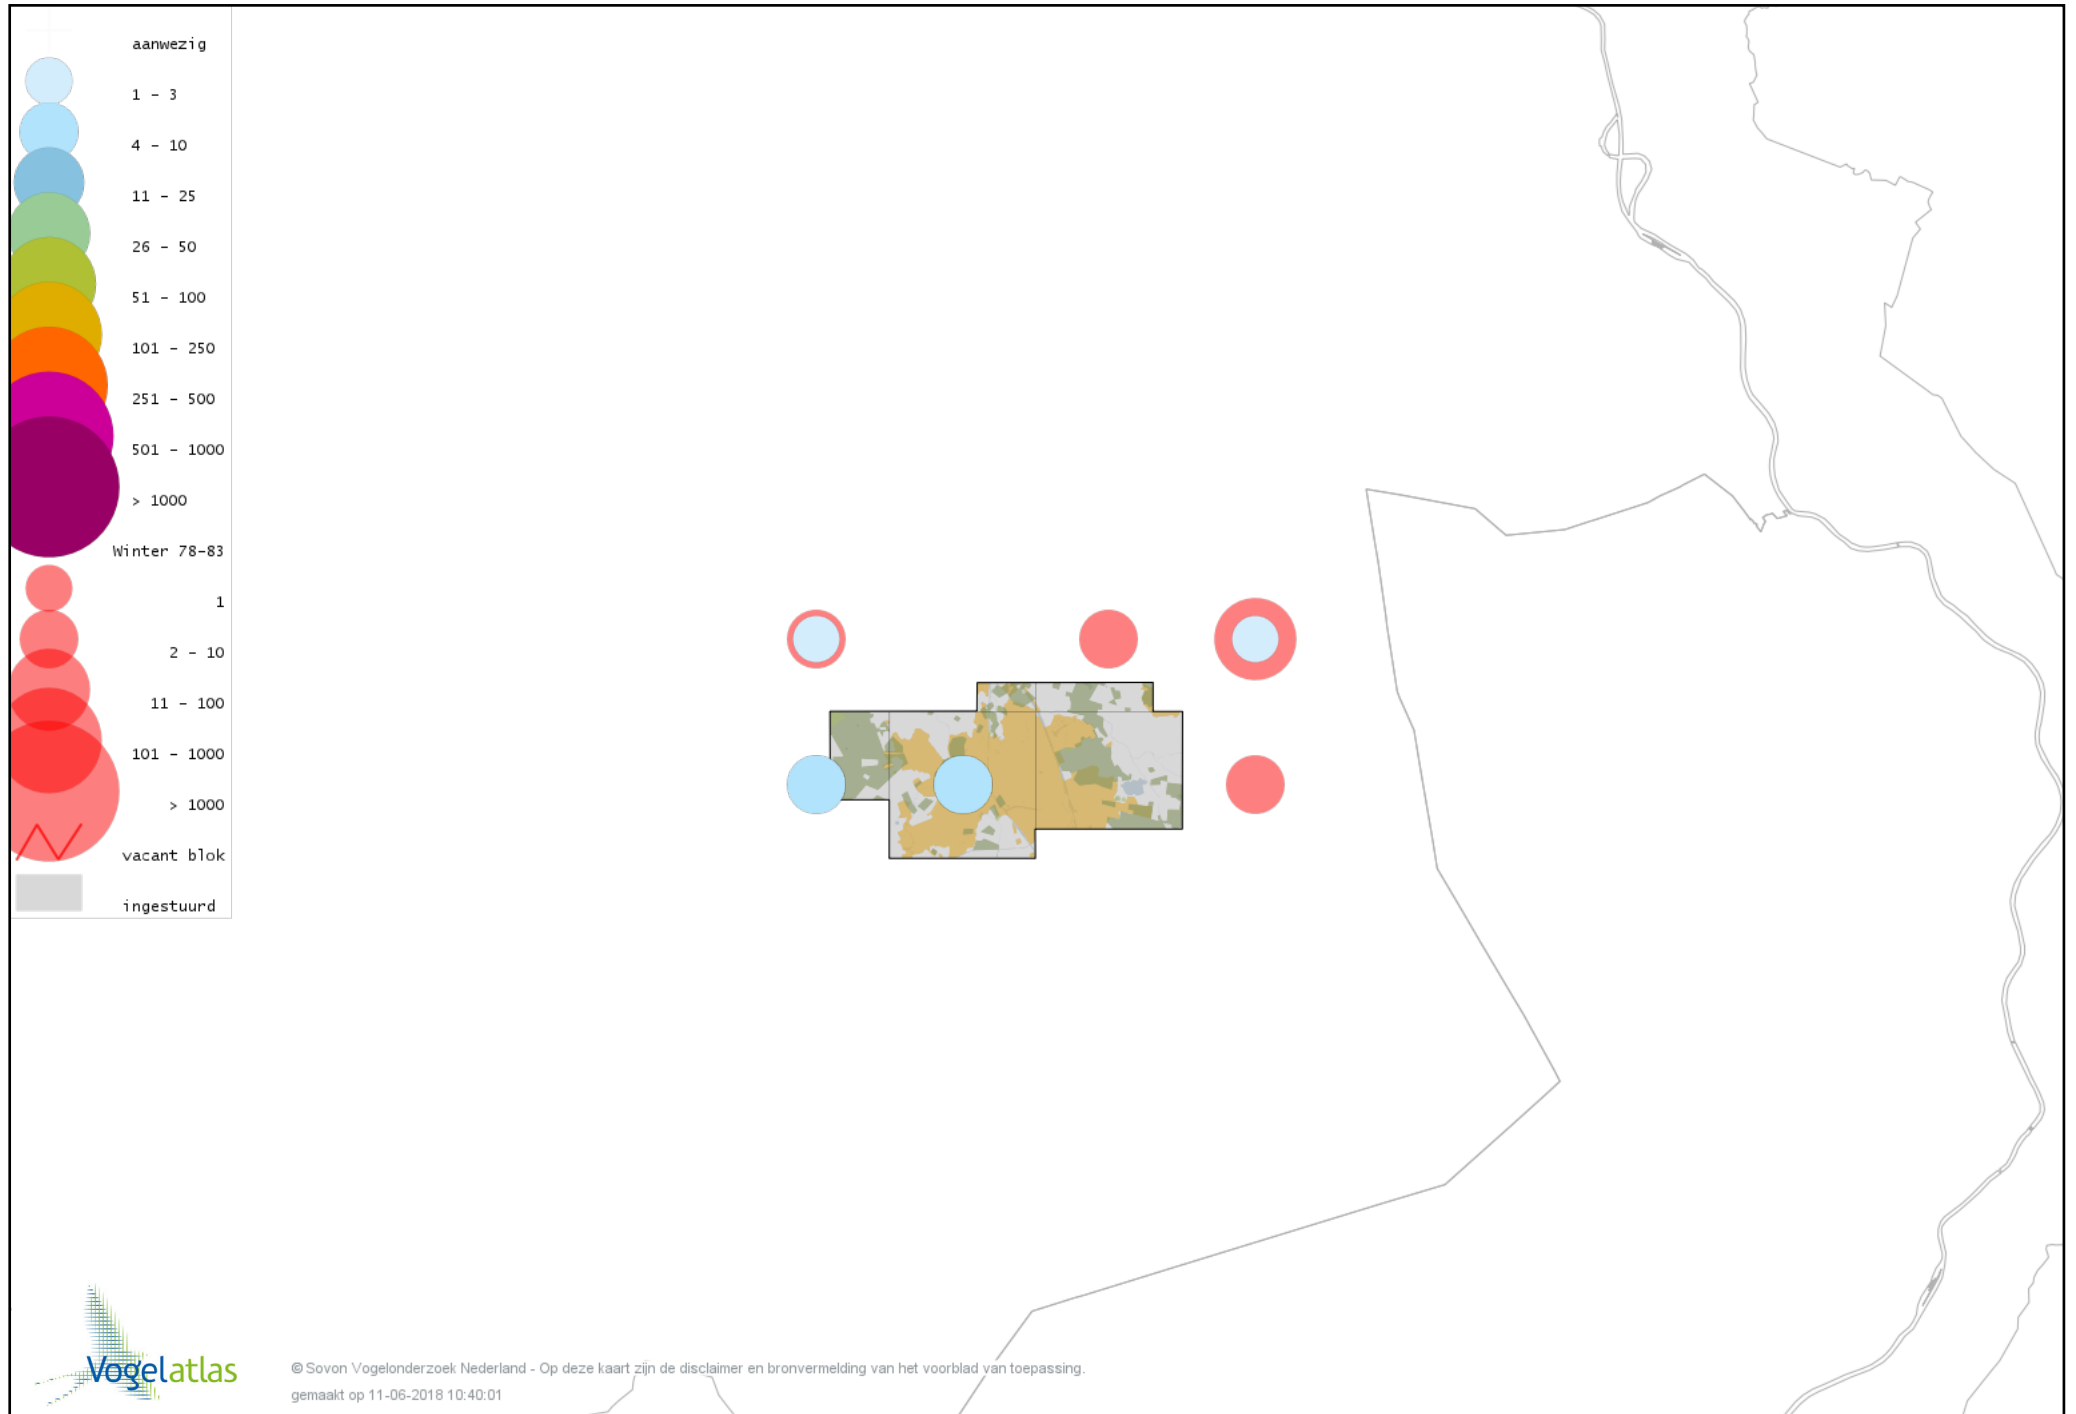

Voorlopige verspreidingskaart Vuurgoudhaan winter