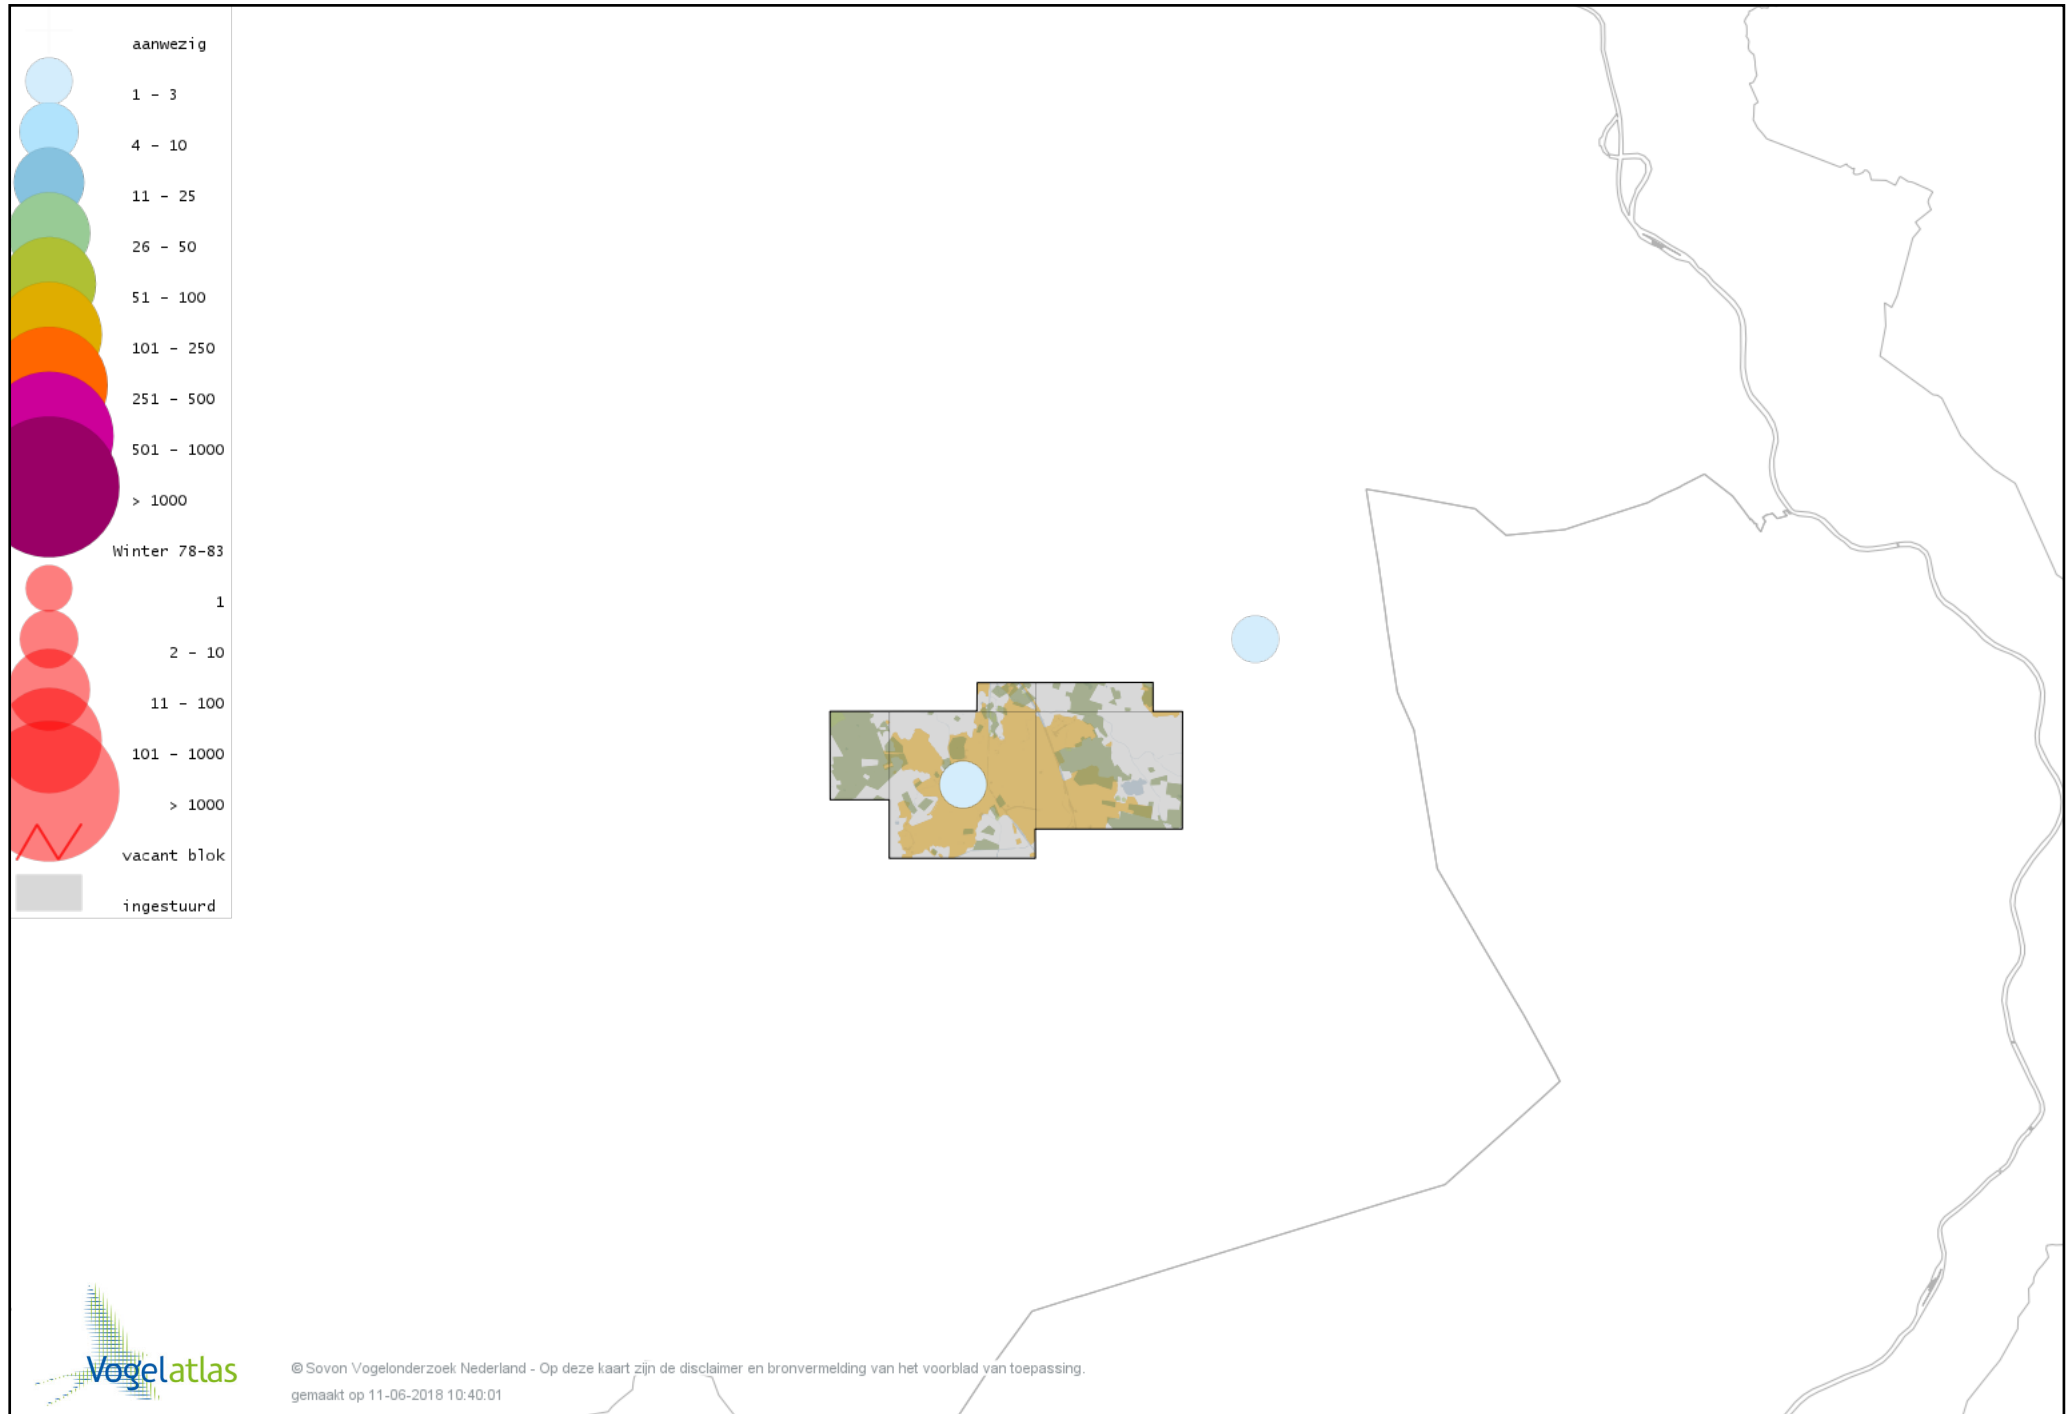

Voorlopige verspreidingskaart Middelste Bonte Specht winter