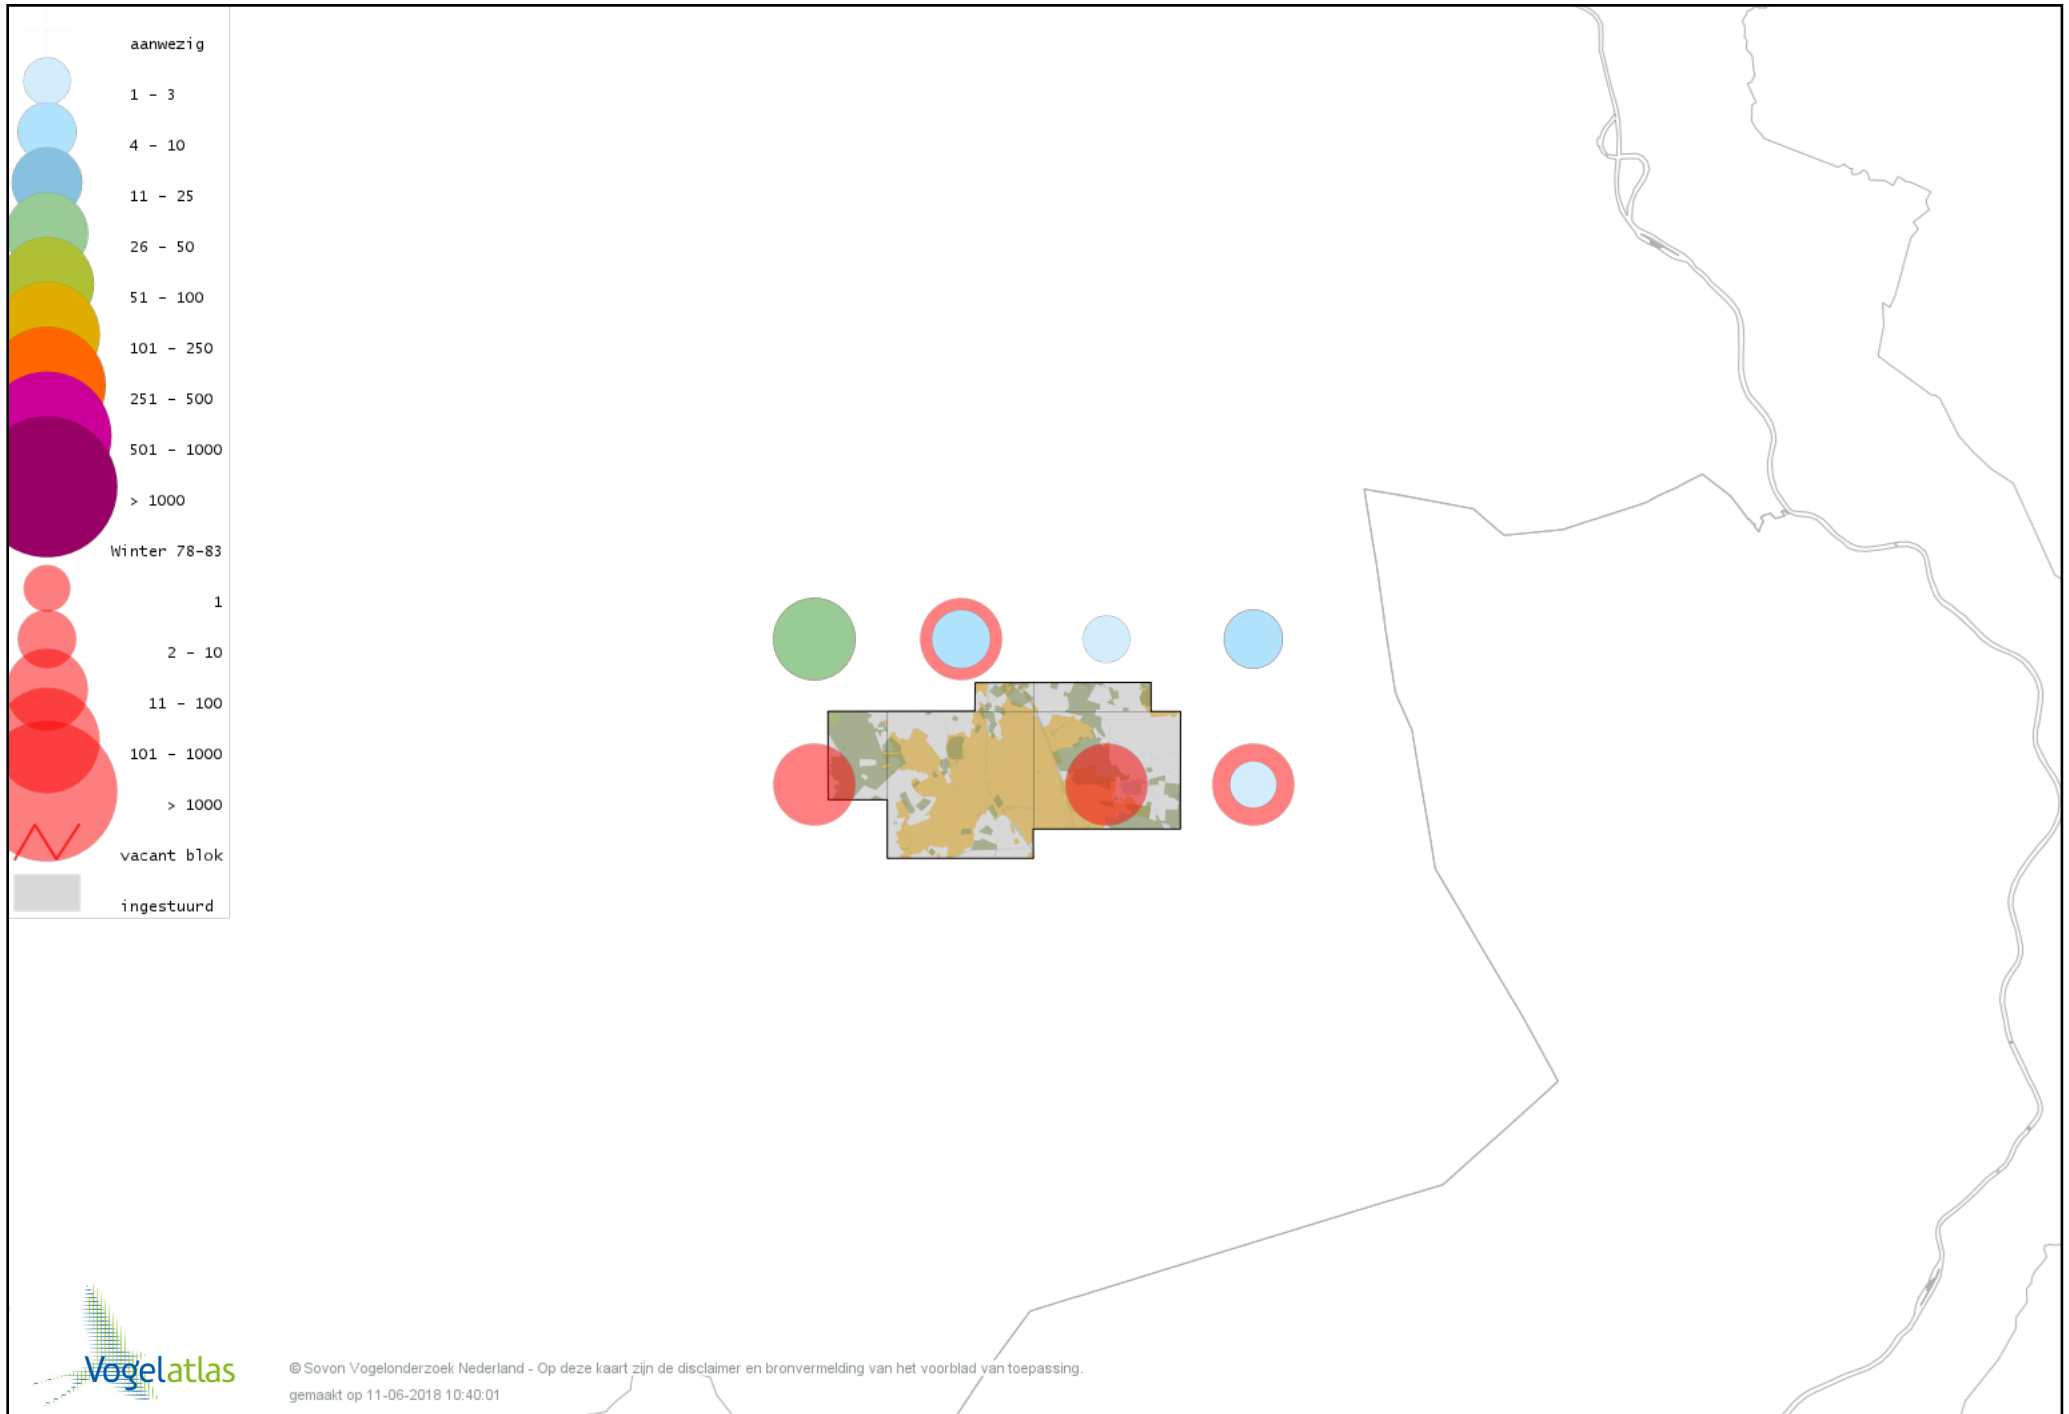

Voorlopige verspreidingskaart Graspieper winter