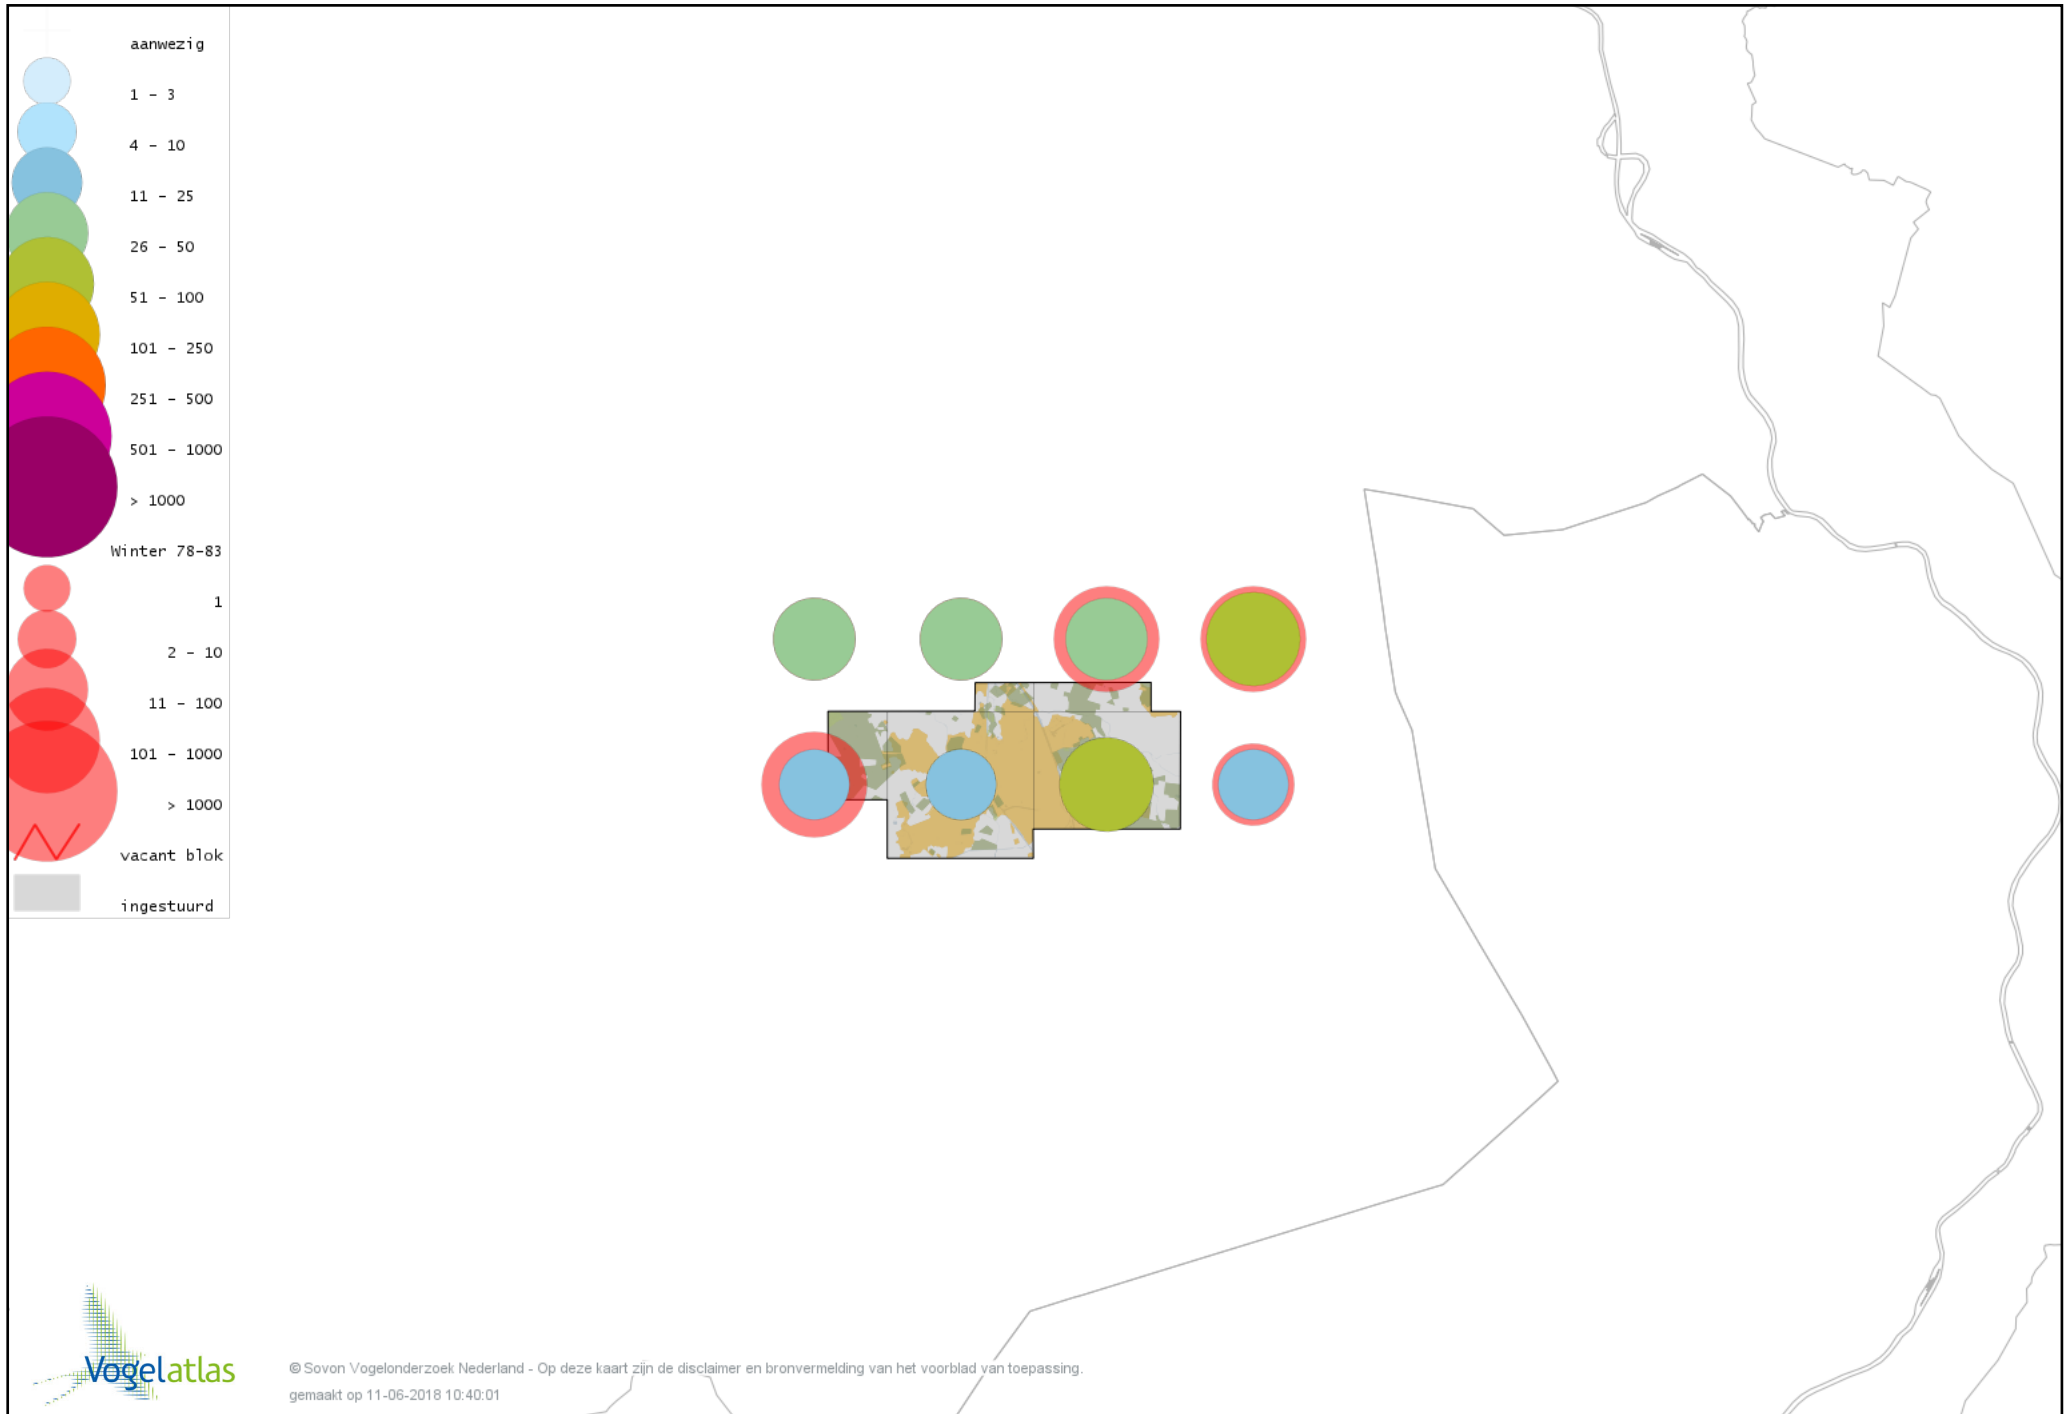

Voorlopige verspreidingskaart Grote Bonte Specht winter