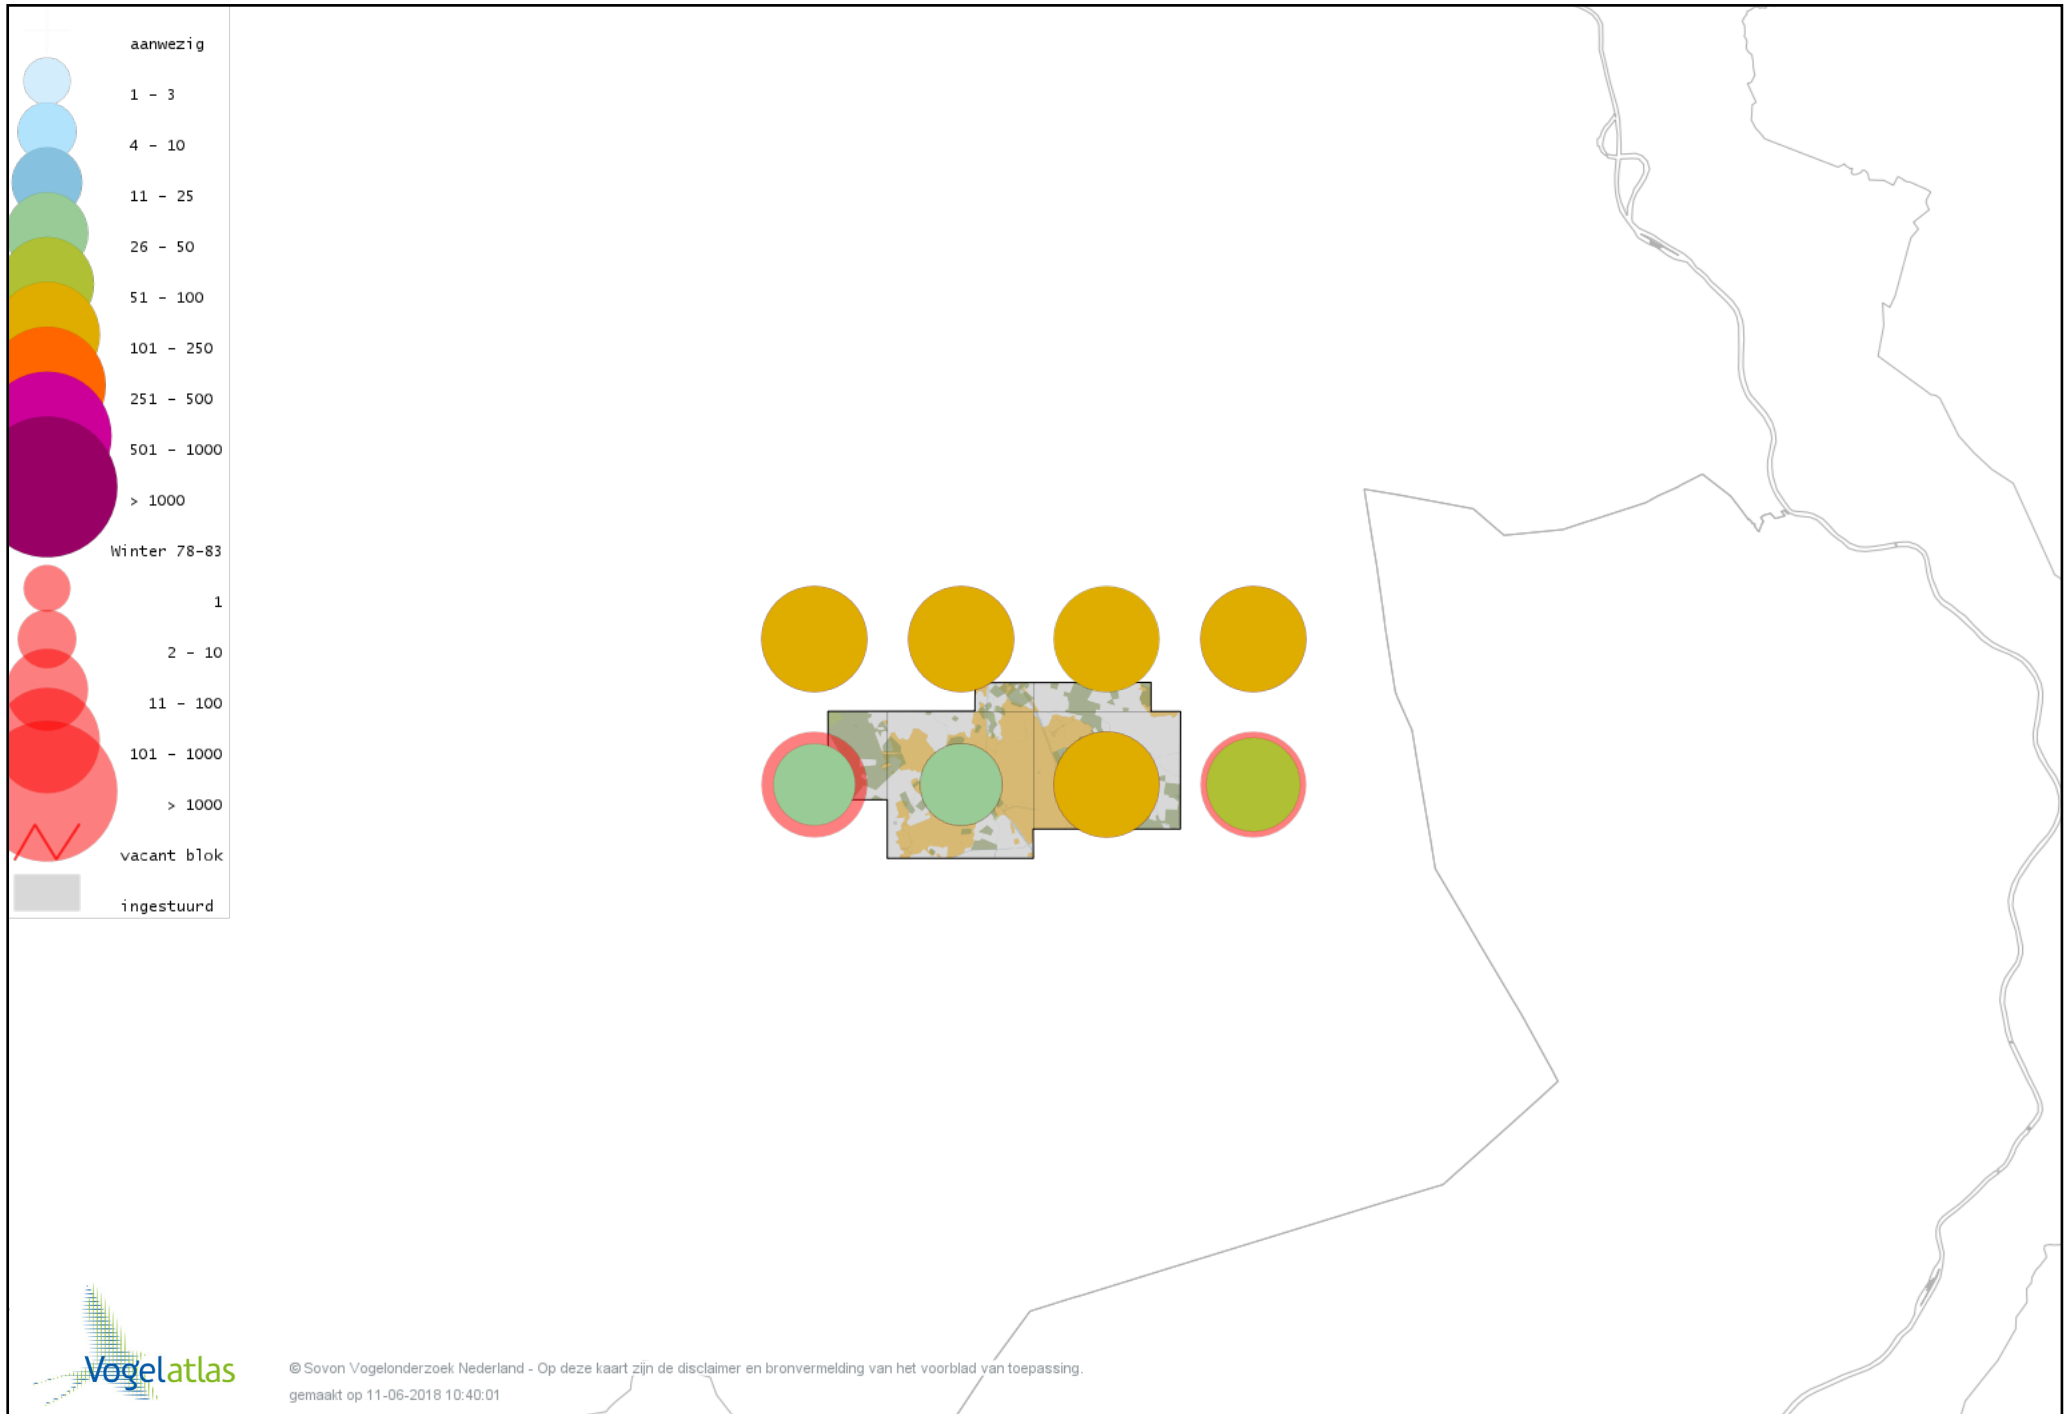

Voorlopige verspreidingskaart Holenduif winter