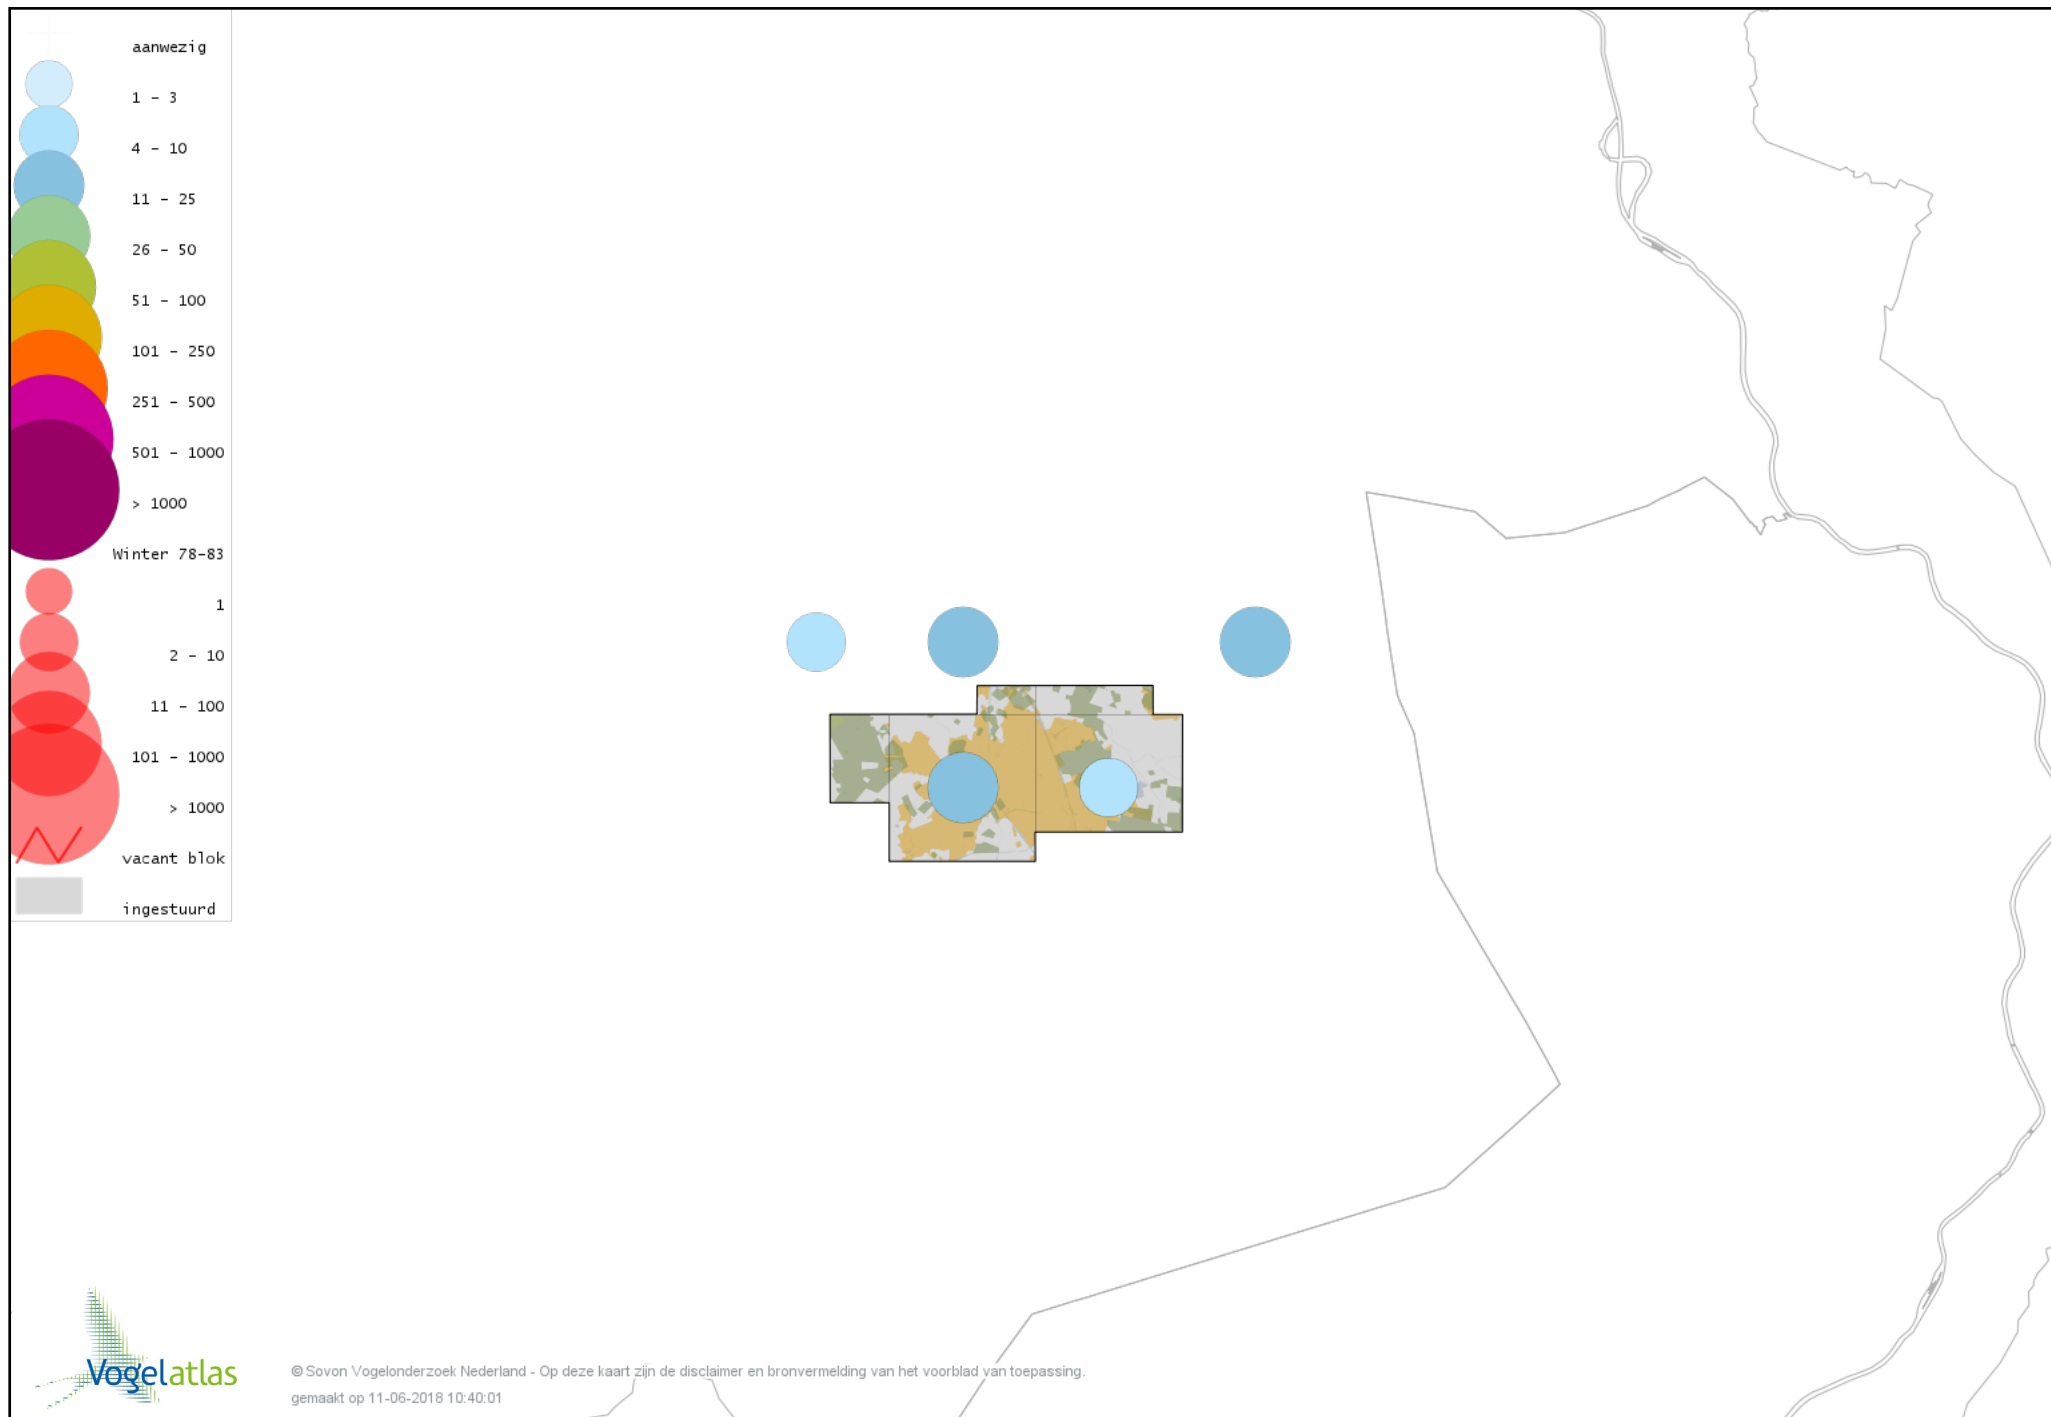

Voorlopige verspreidingskaart Knobbelzwaan winter