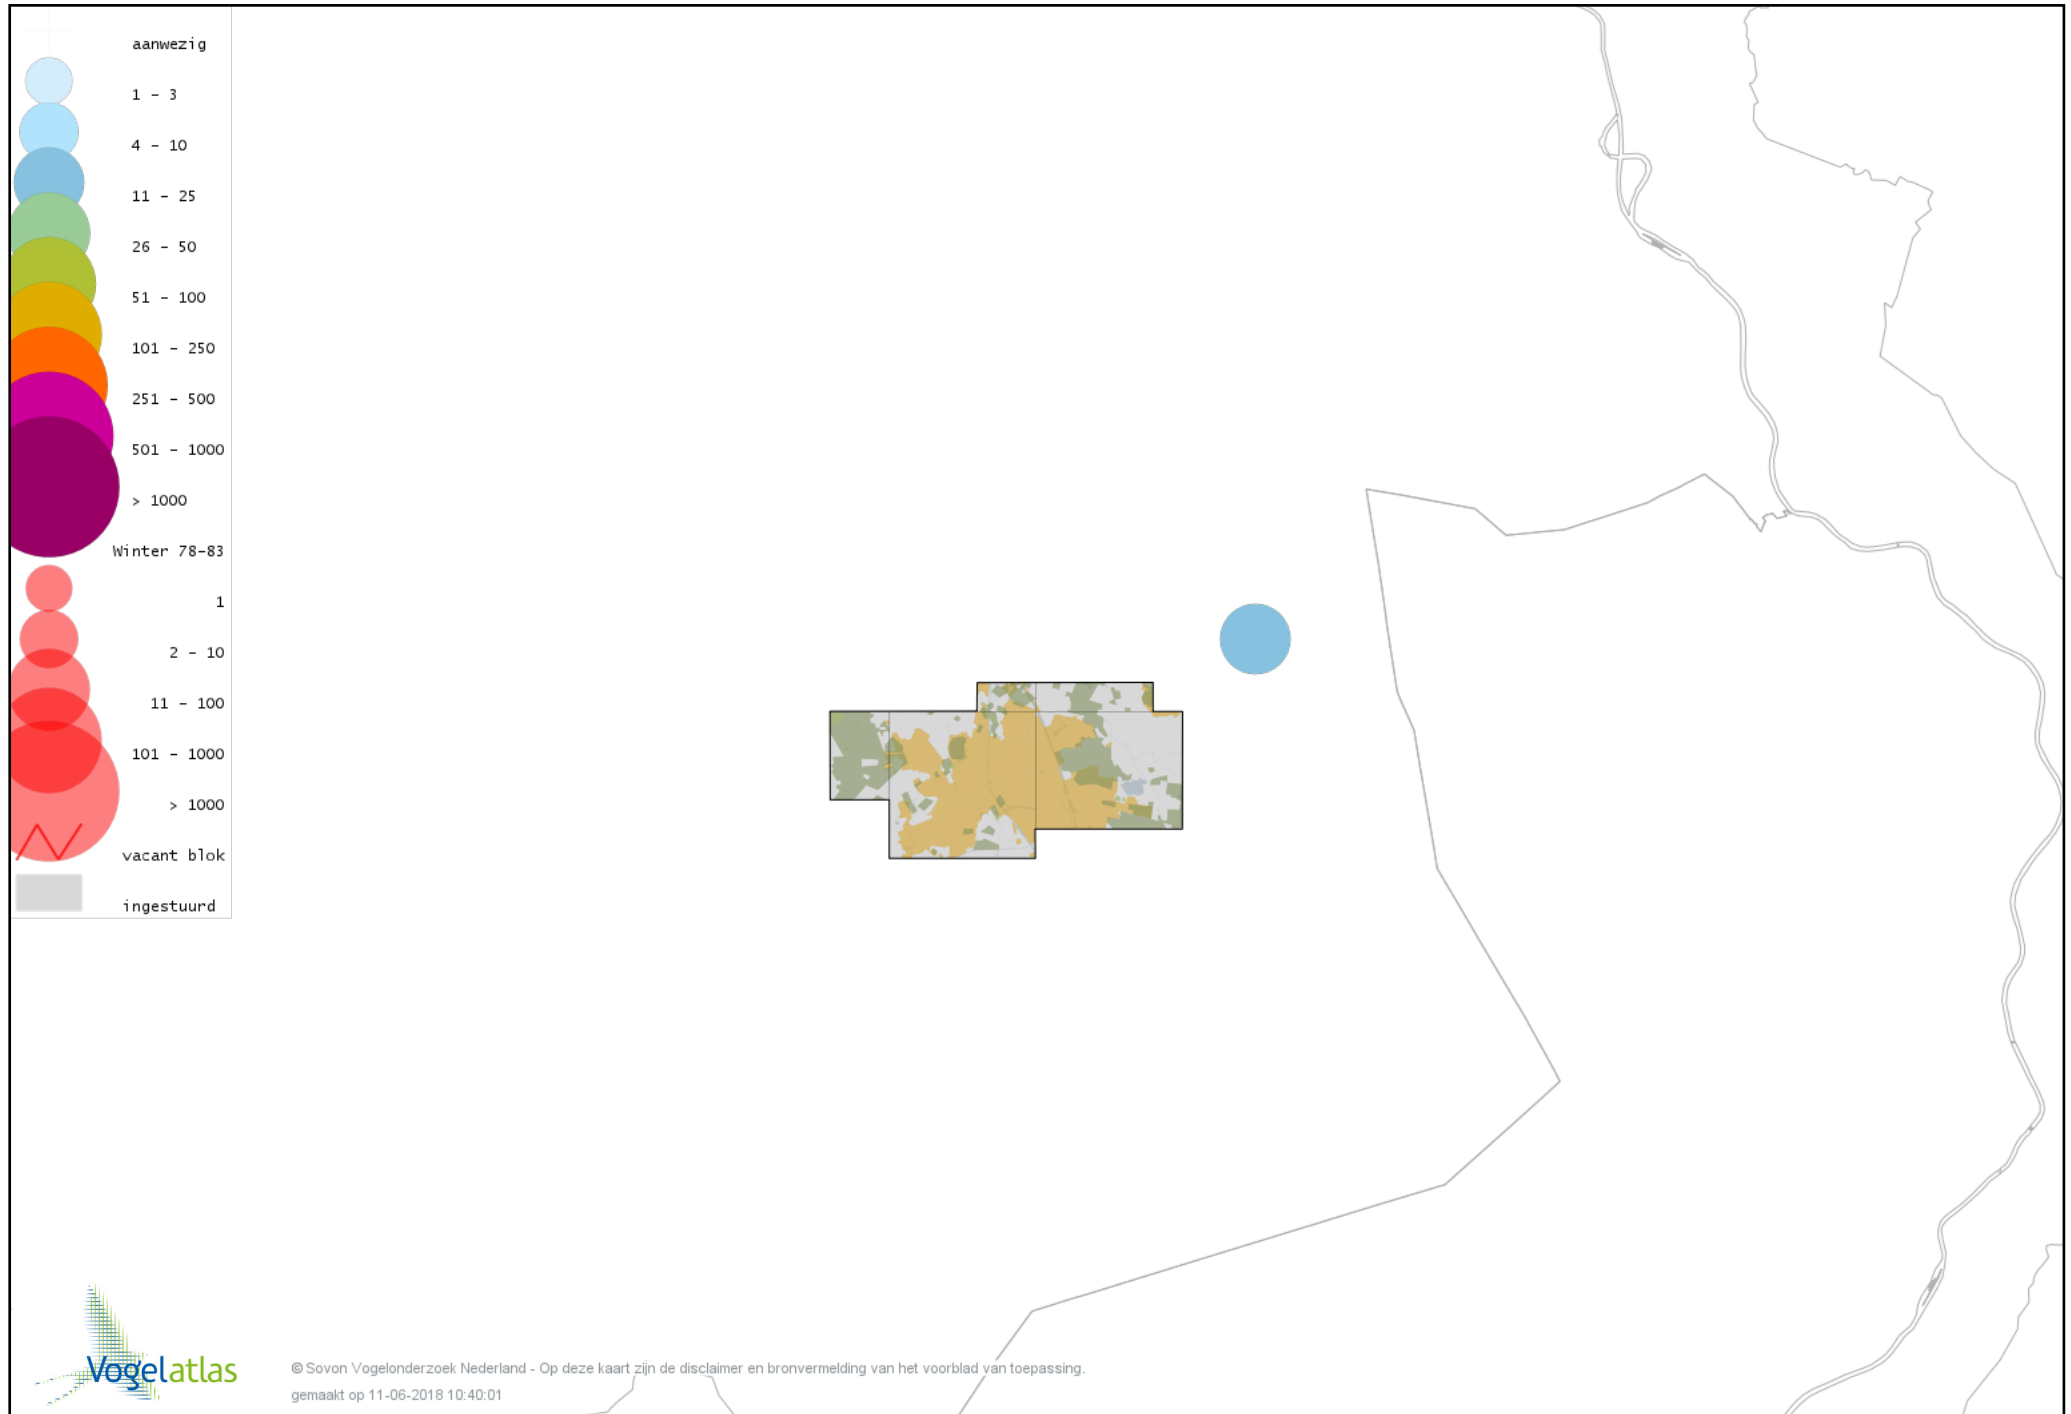

Voorlopige verspreidingskaart Wilde Zwaan winter