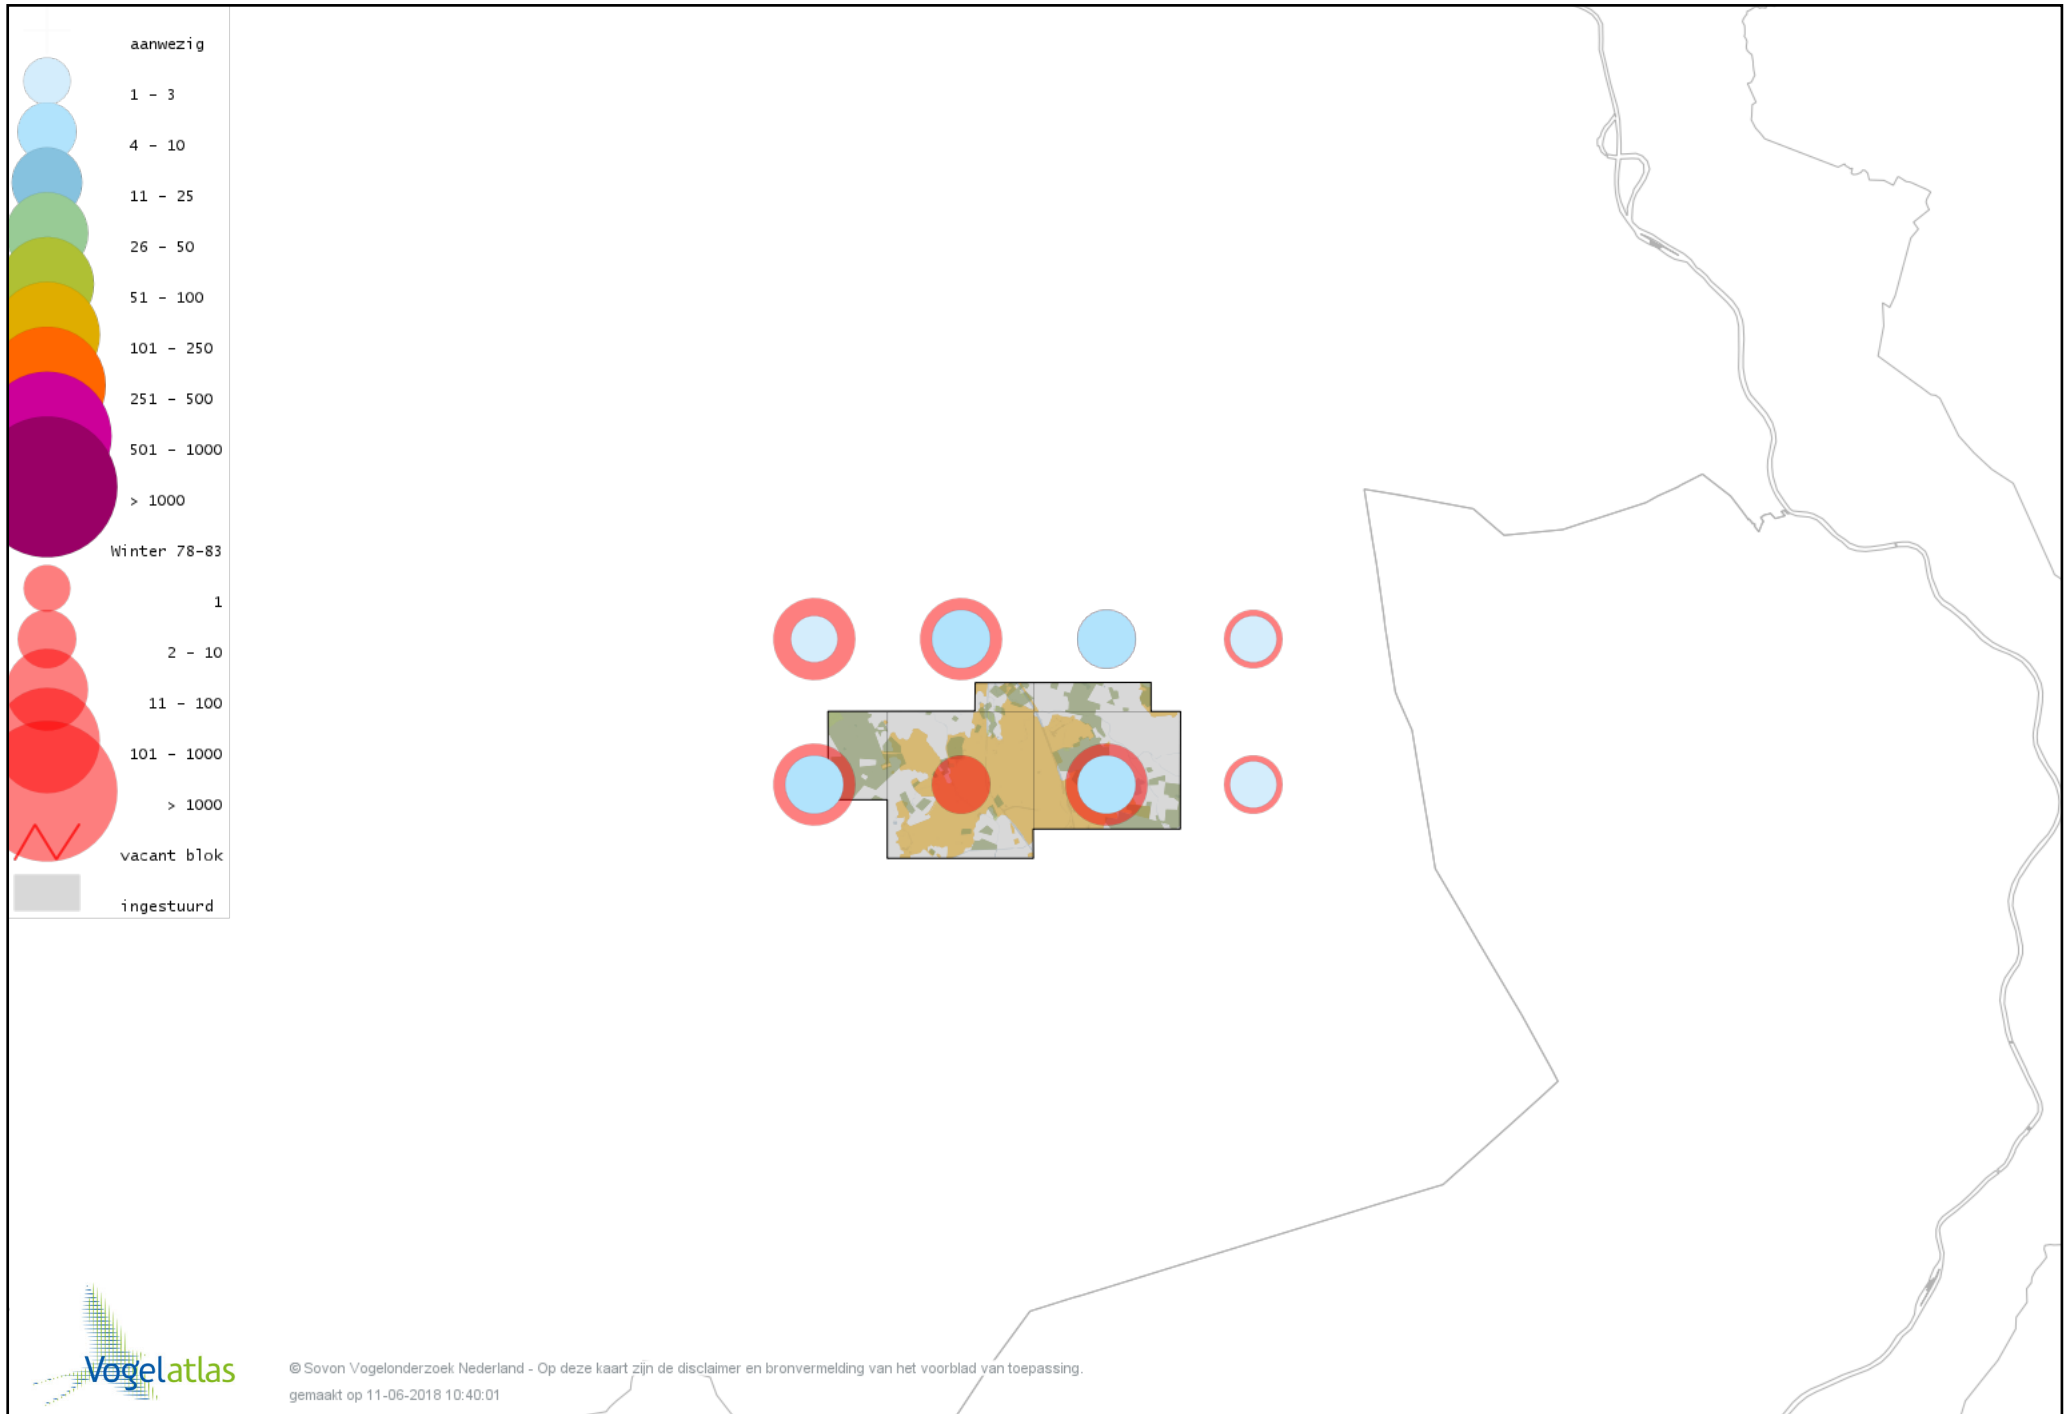

Voorlopige verspreidingskaart Witte Kwikstaart winter