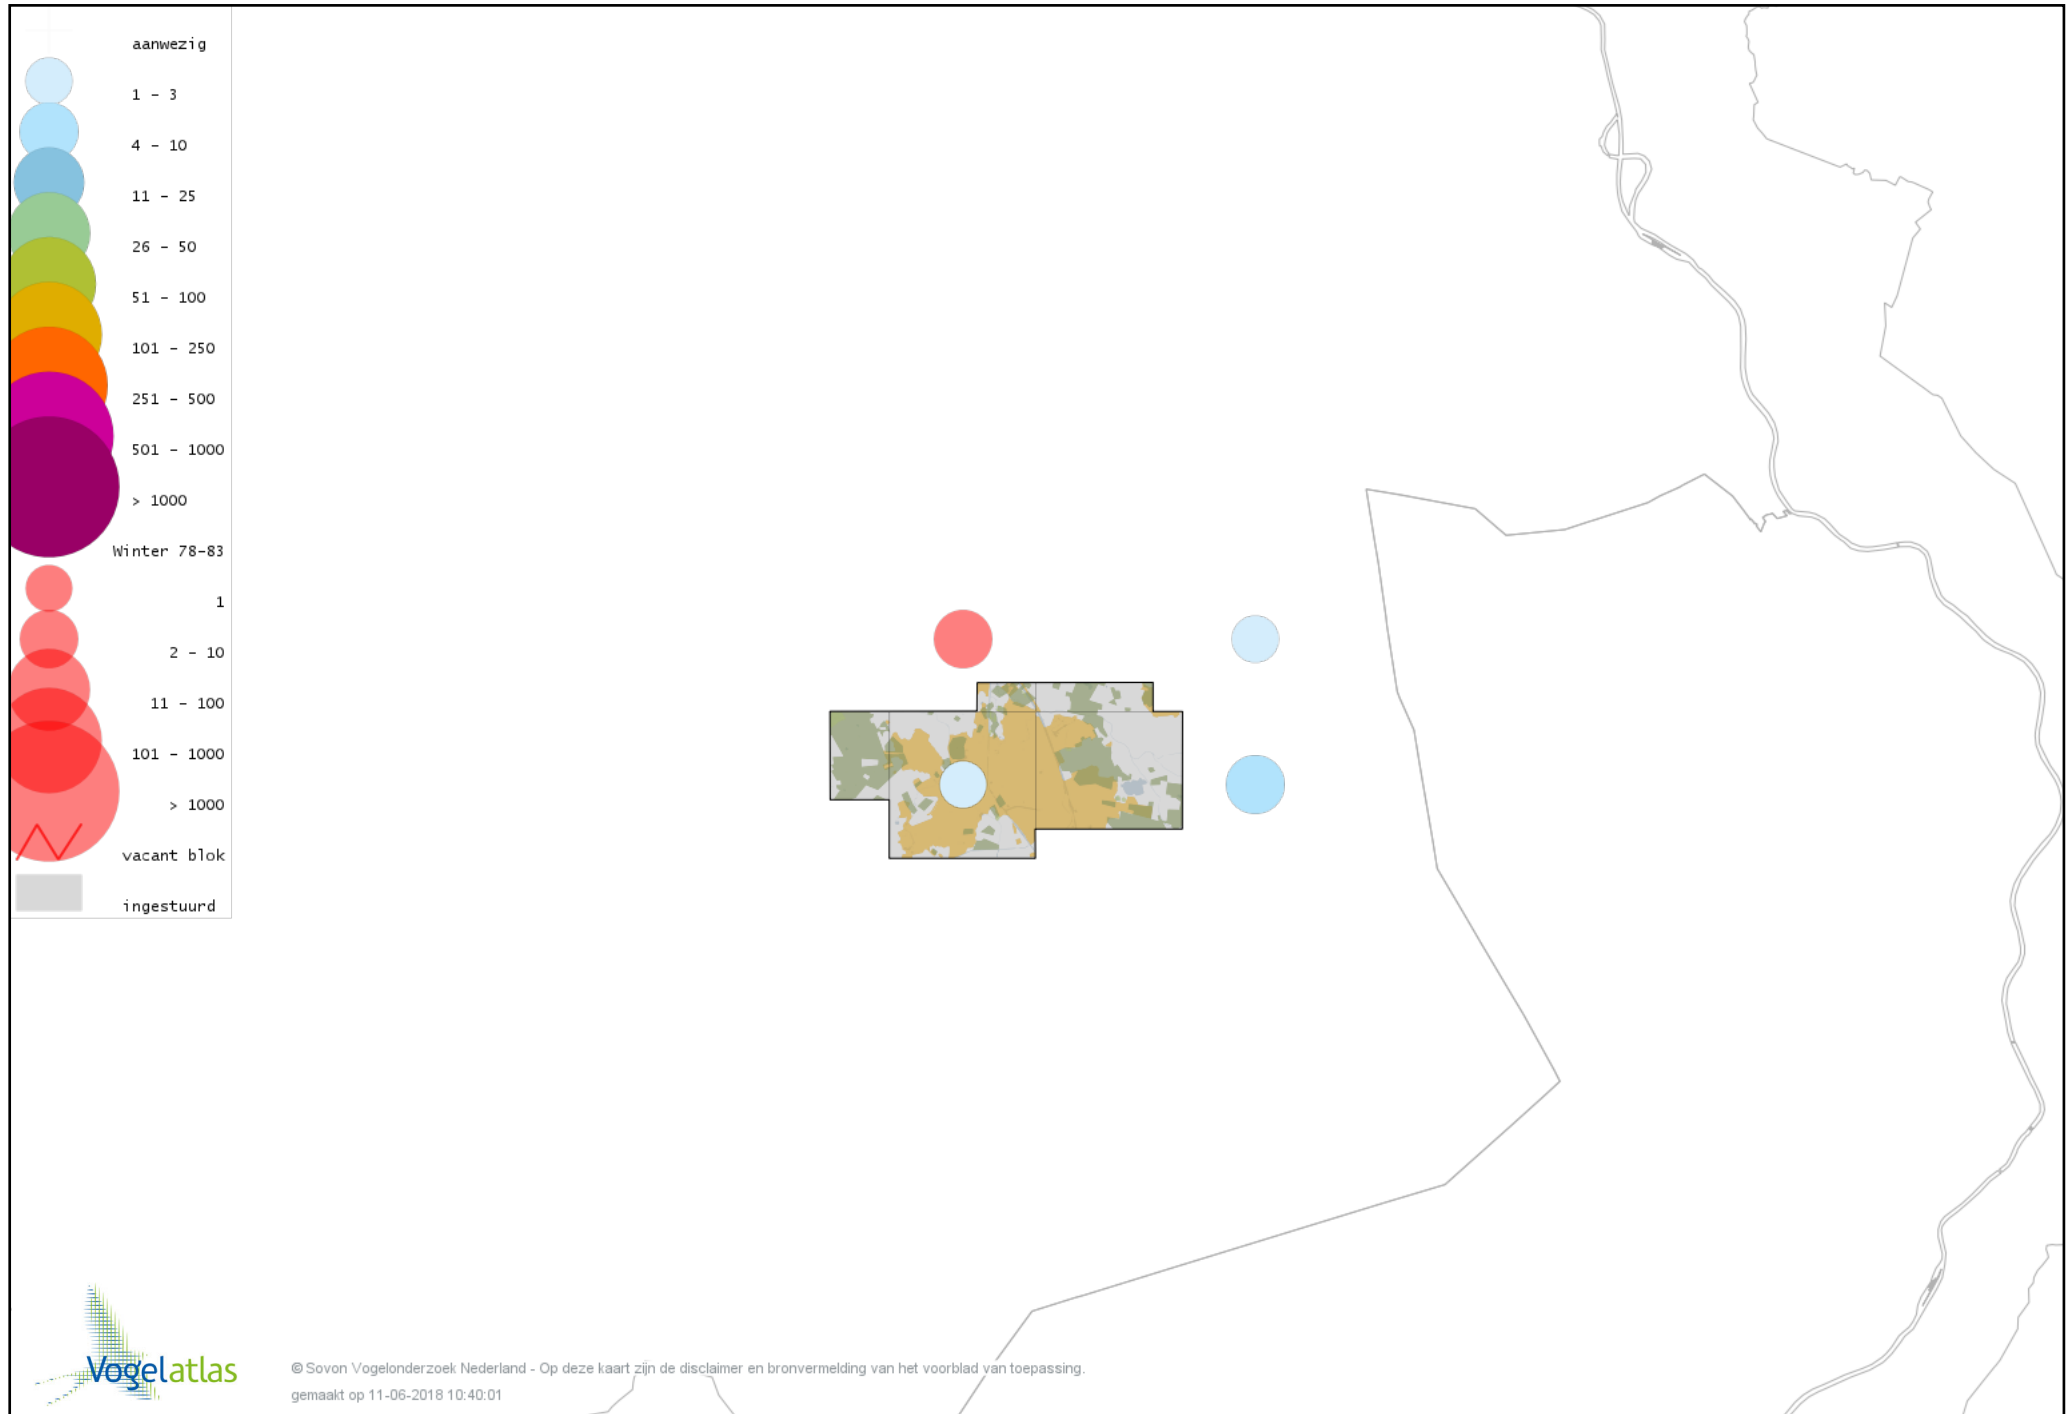

Voorlopige verspreidingskaart Kleine Mantelmeeuw winter