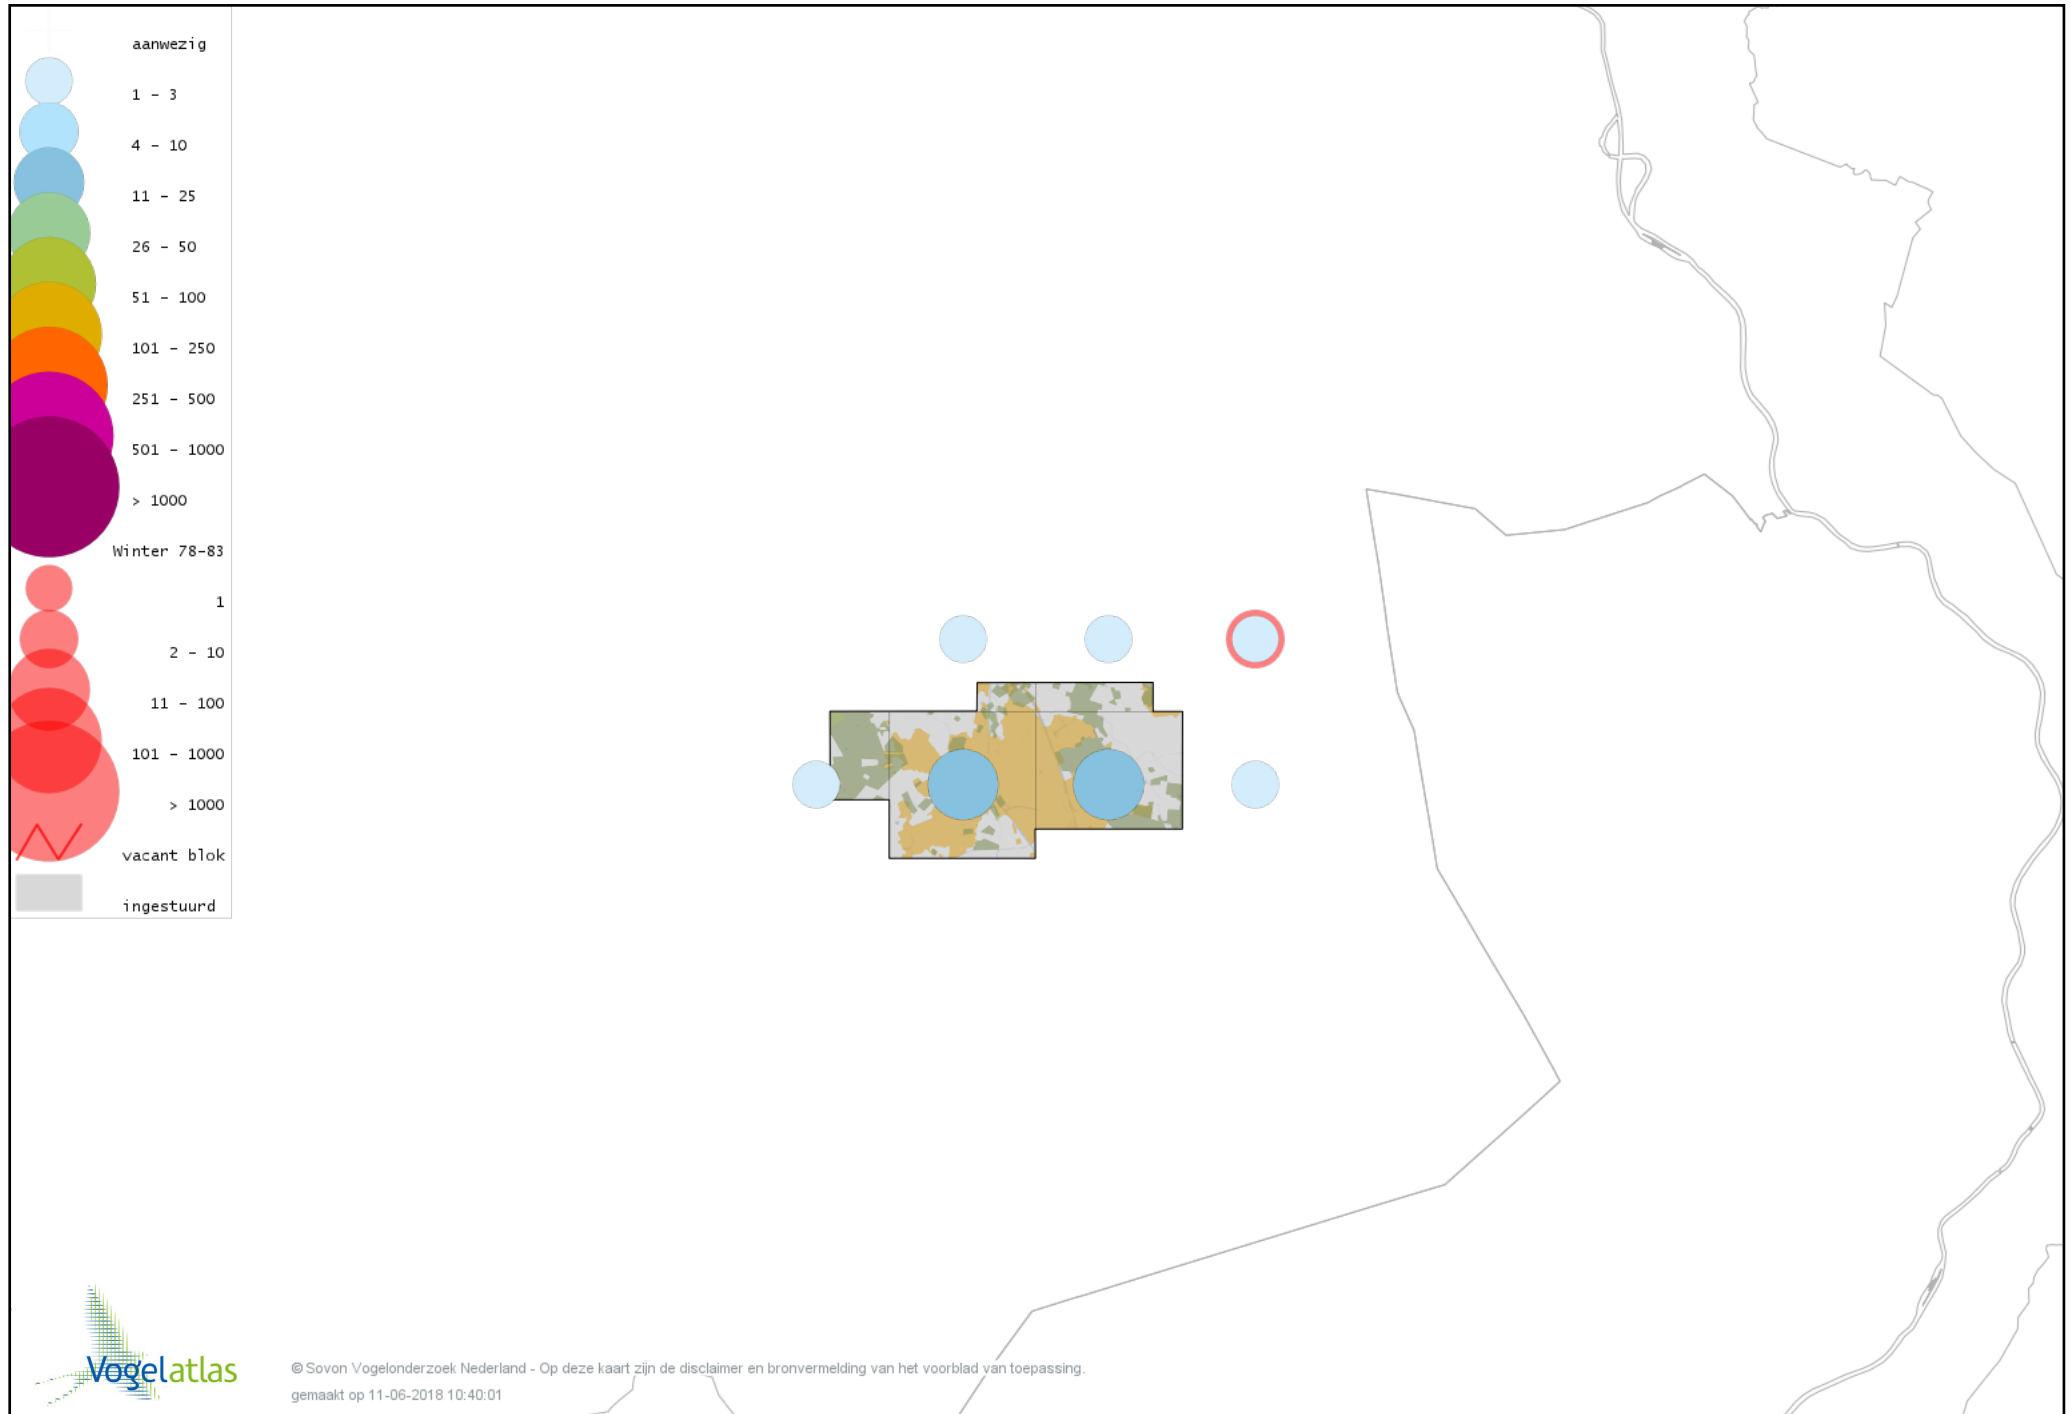

Voorlopige verspreidingskaart Fuut winter