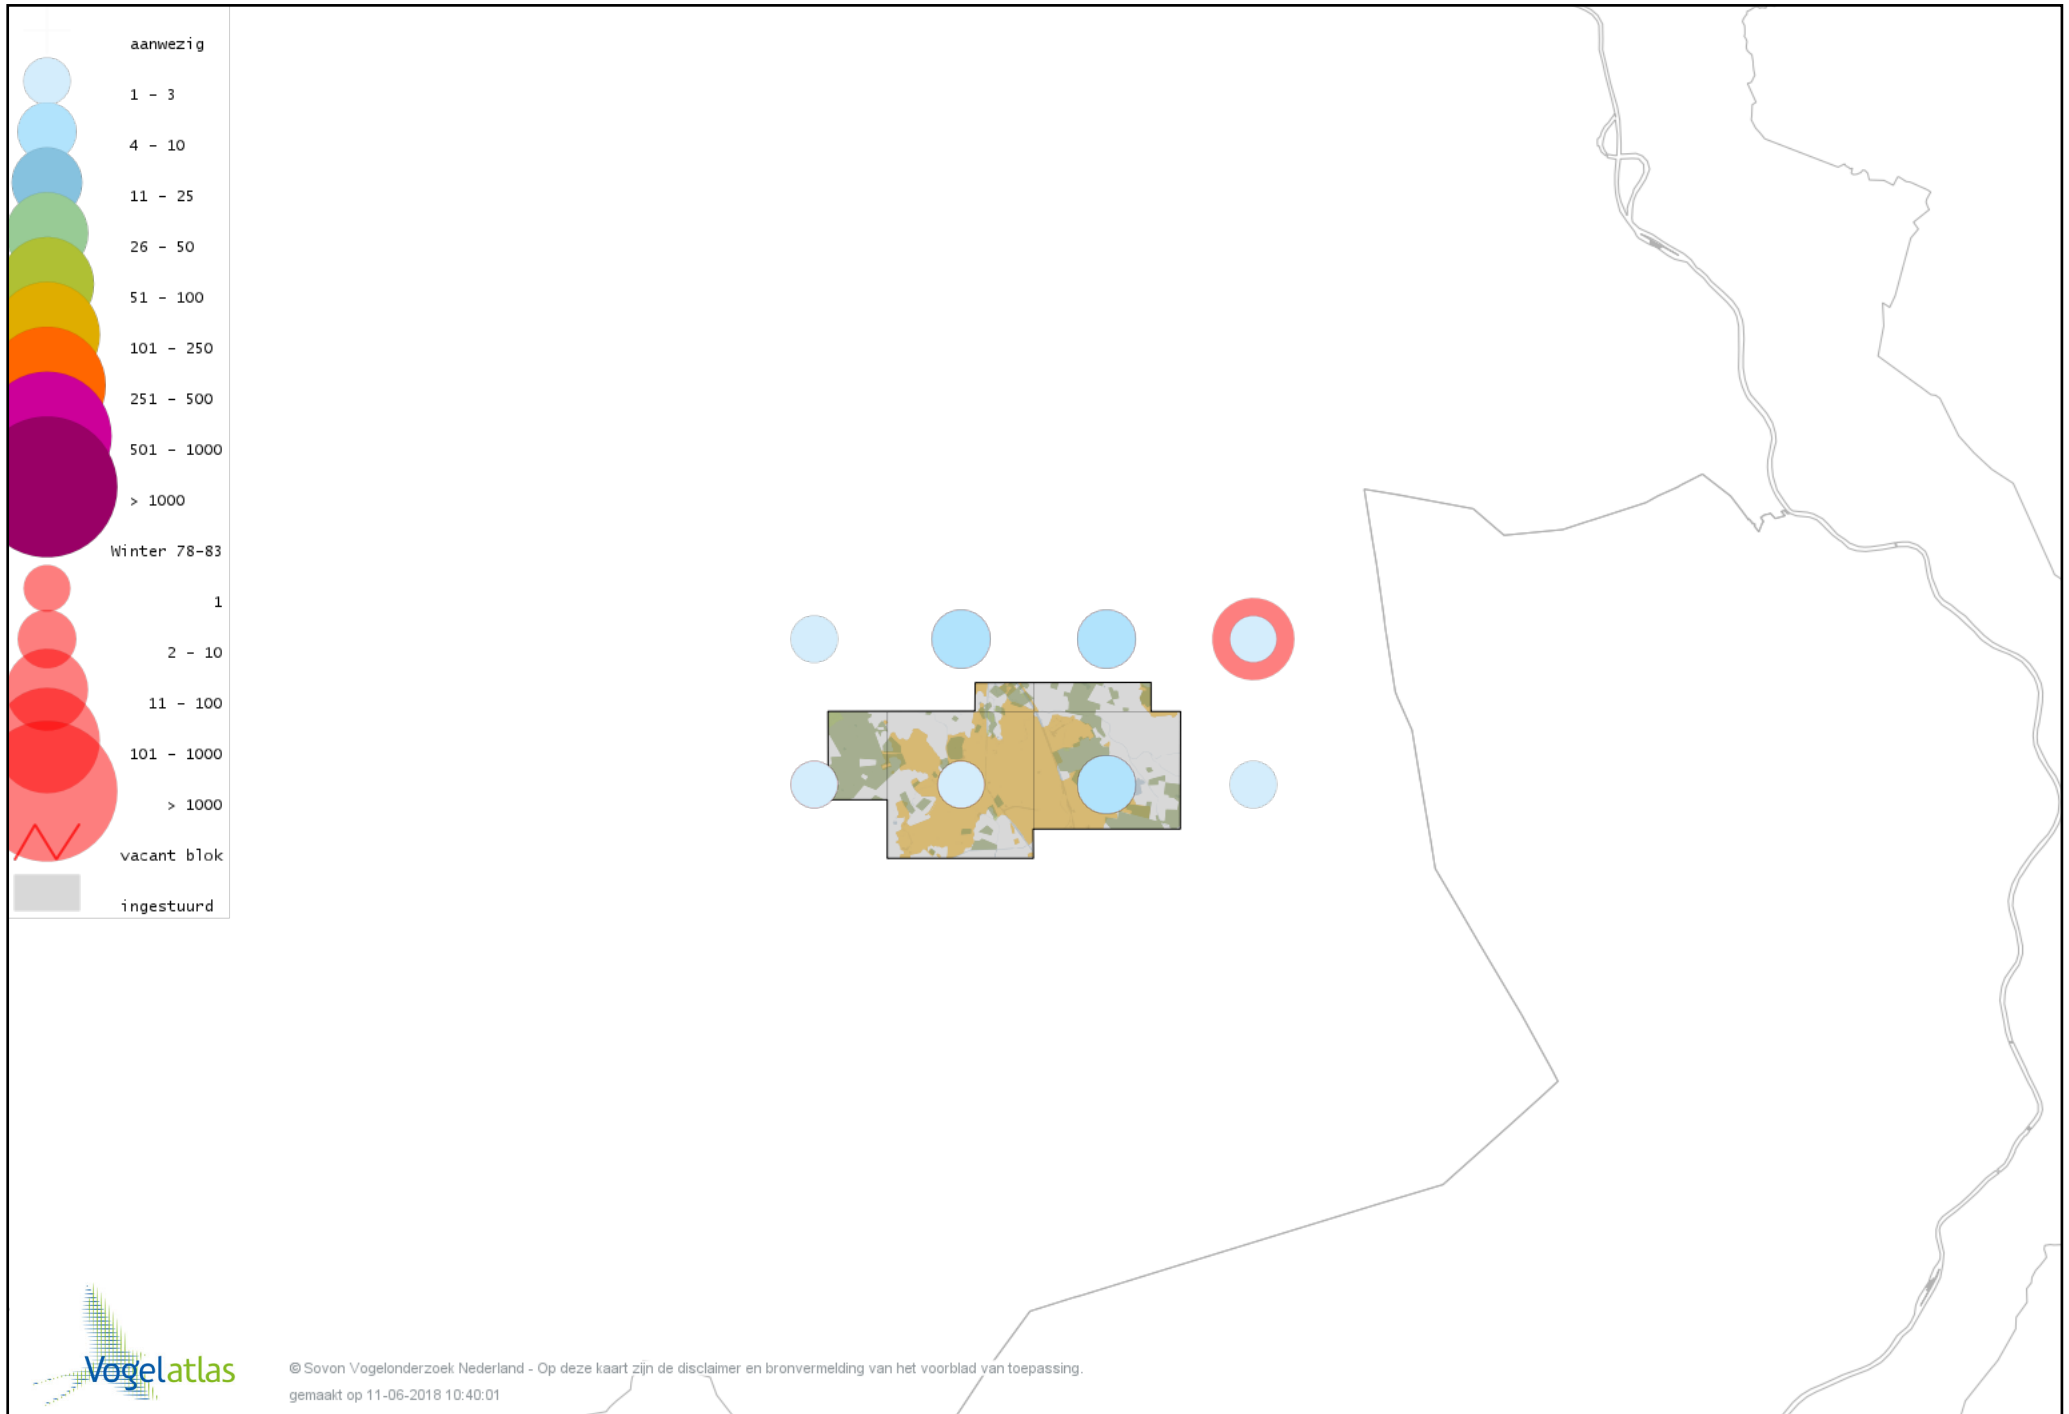

Voorlopige verspreidingskaart Kleine Bonte Specht winter