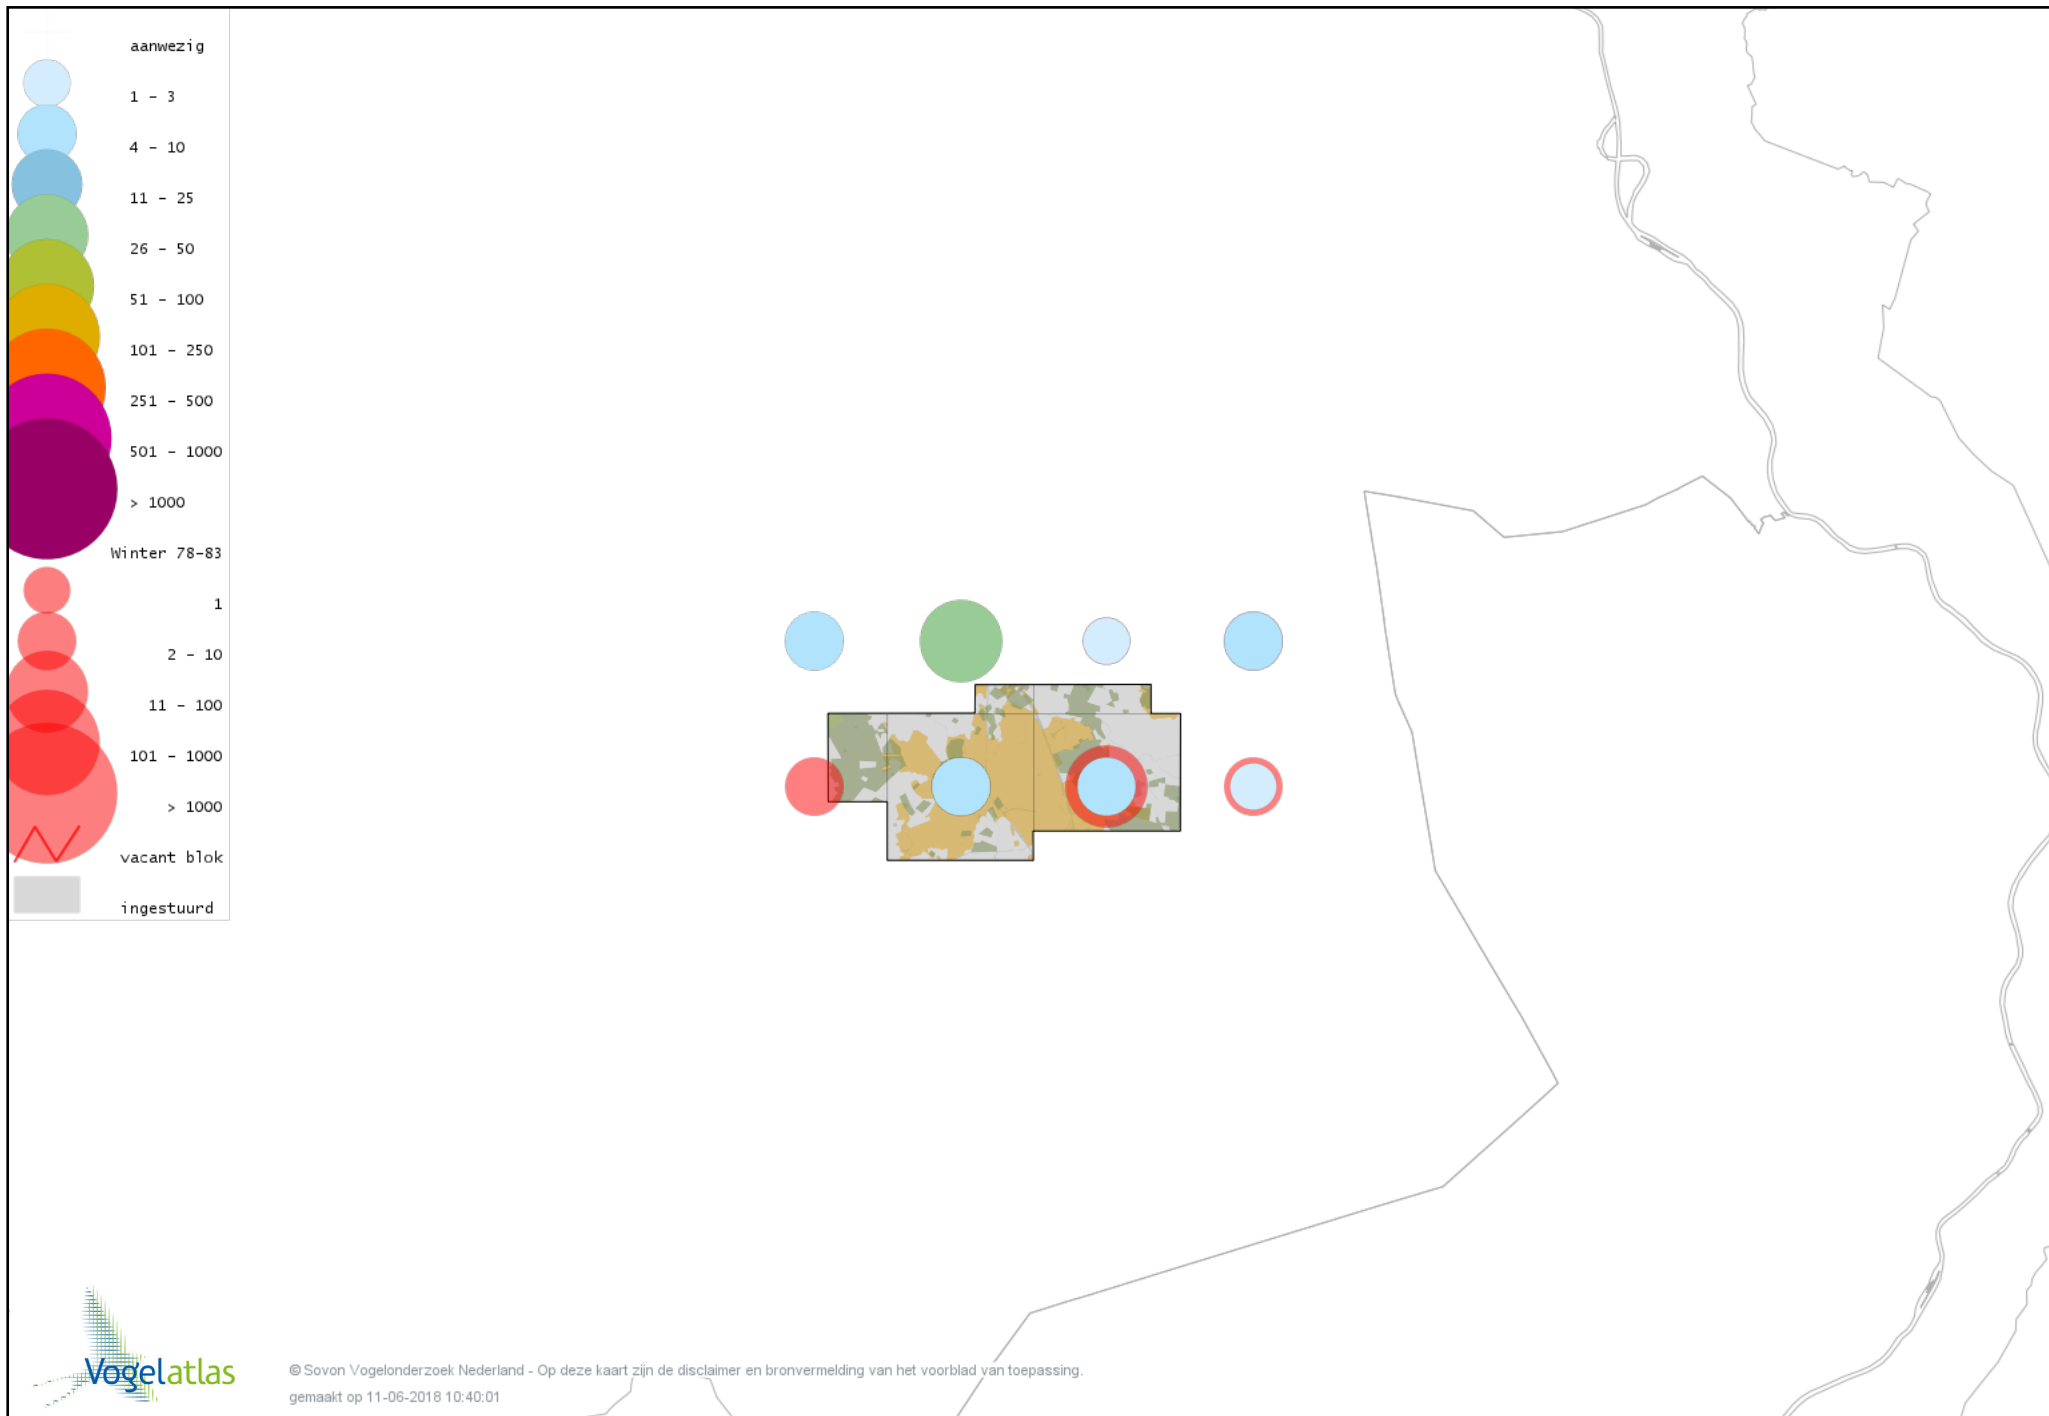

Voorlopige verspreidingskaart Dodaars winter