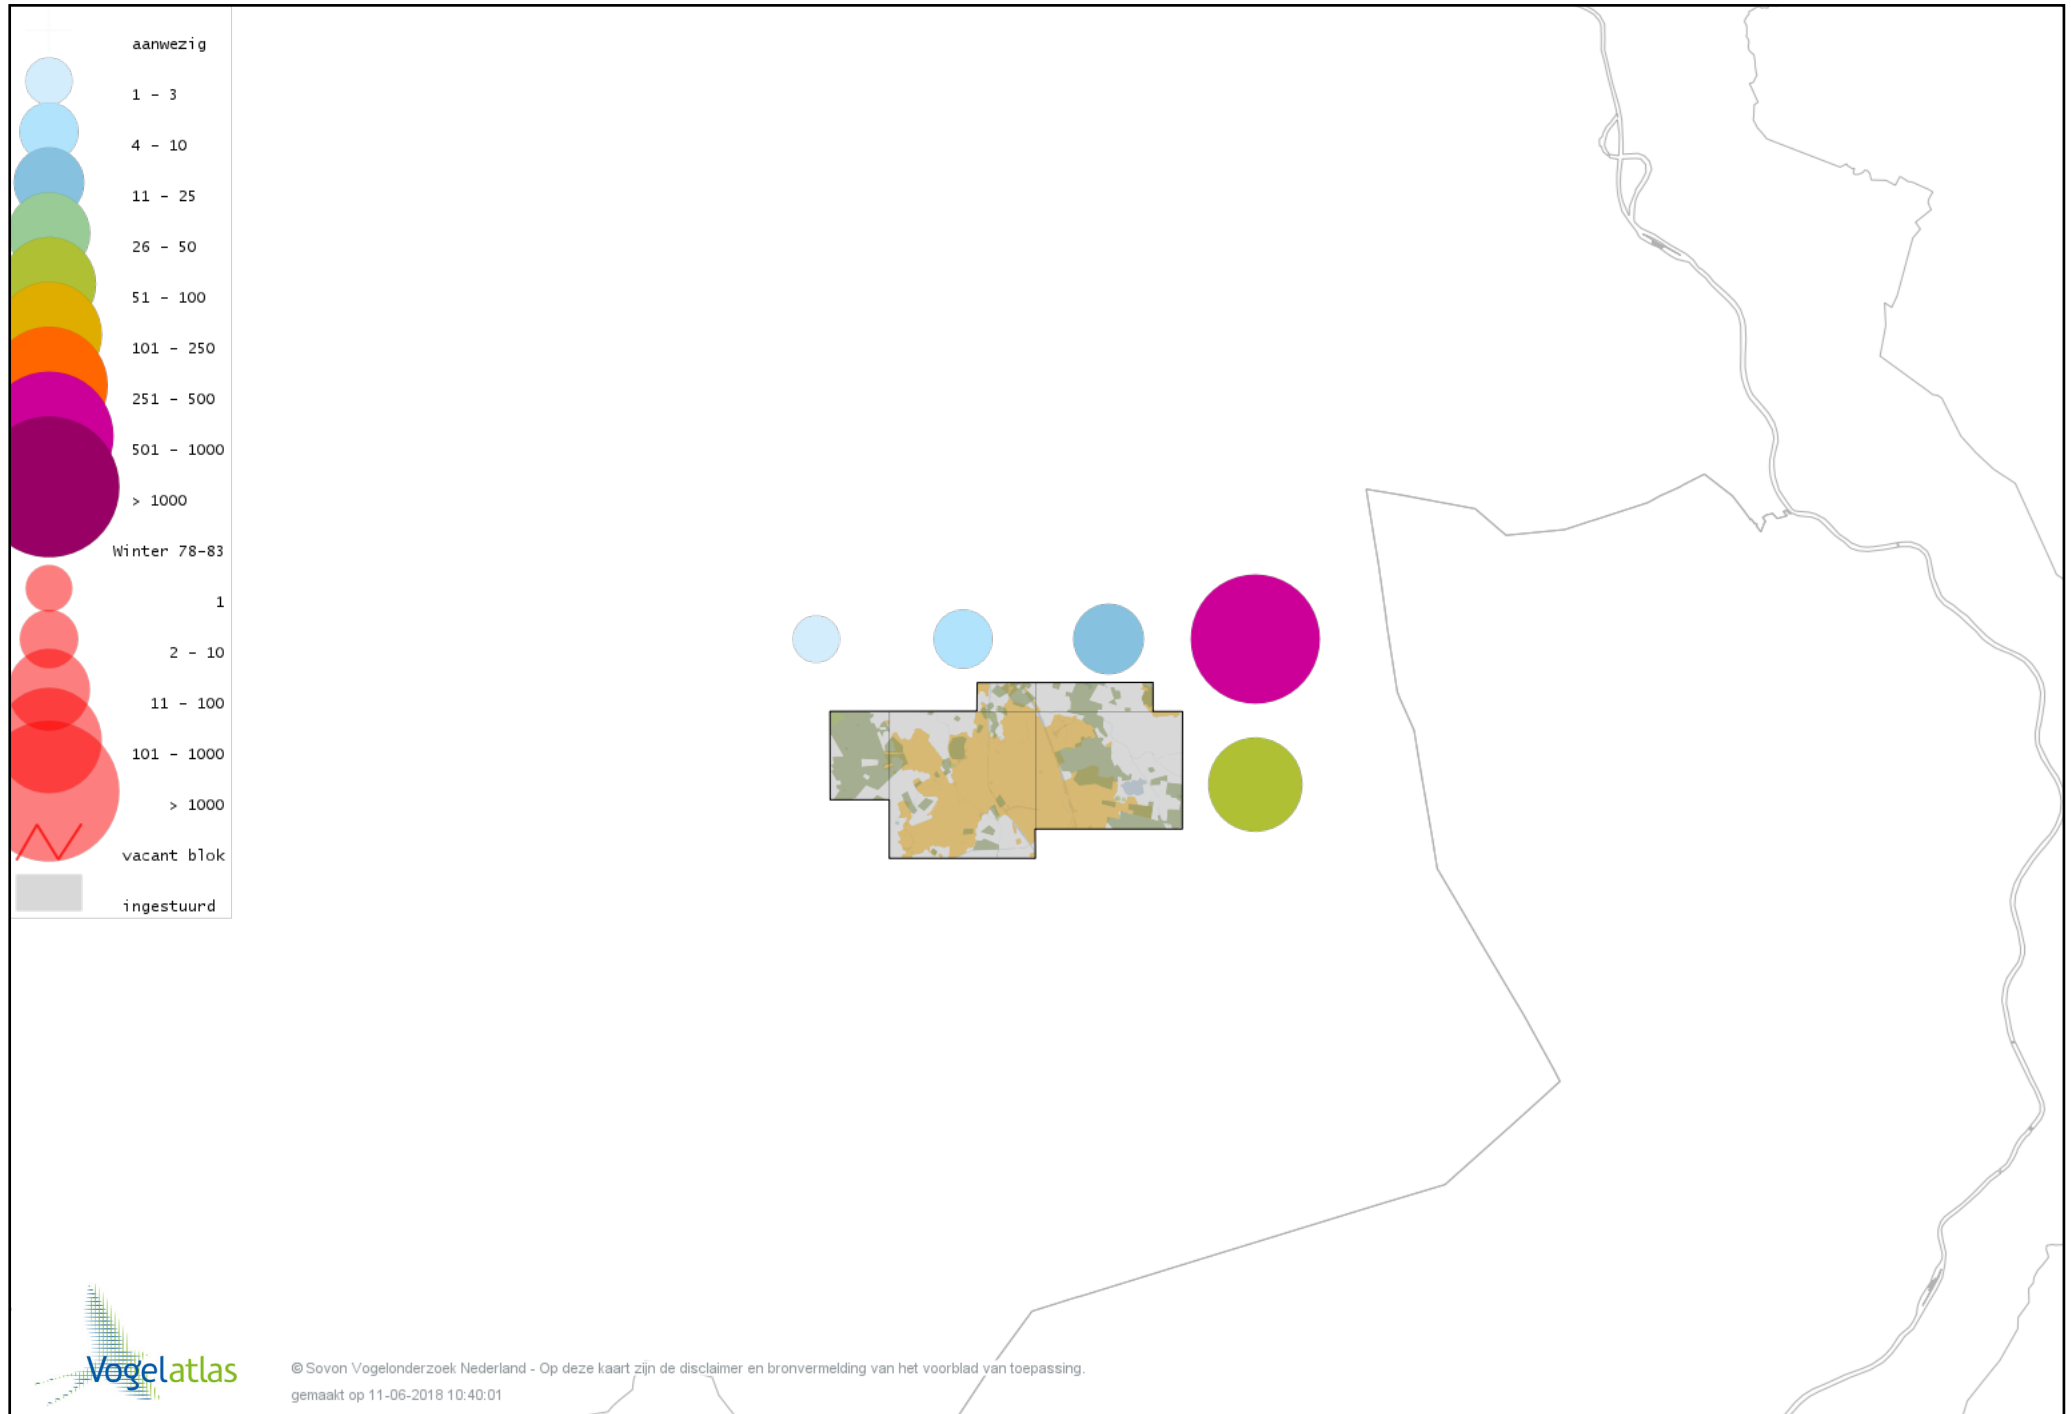

Voorlopige verspreidingskaart Kleine Zwaan winter