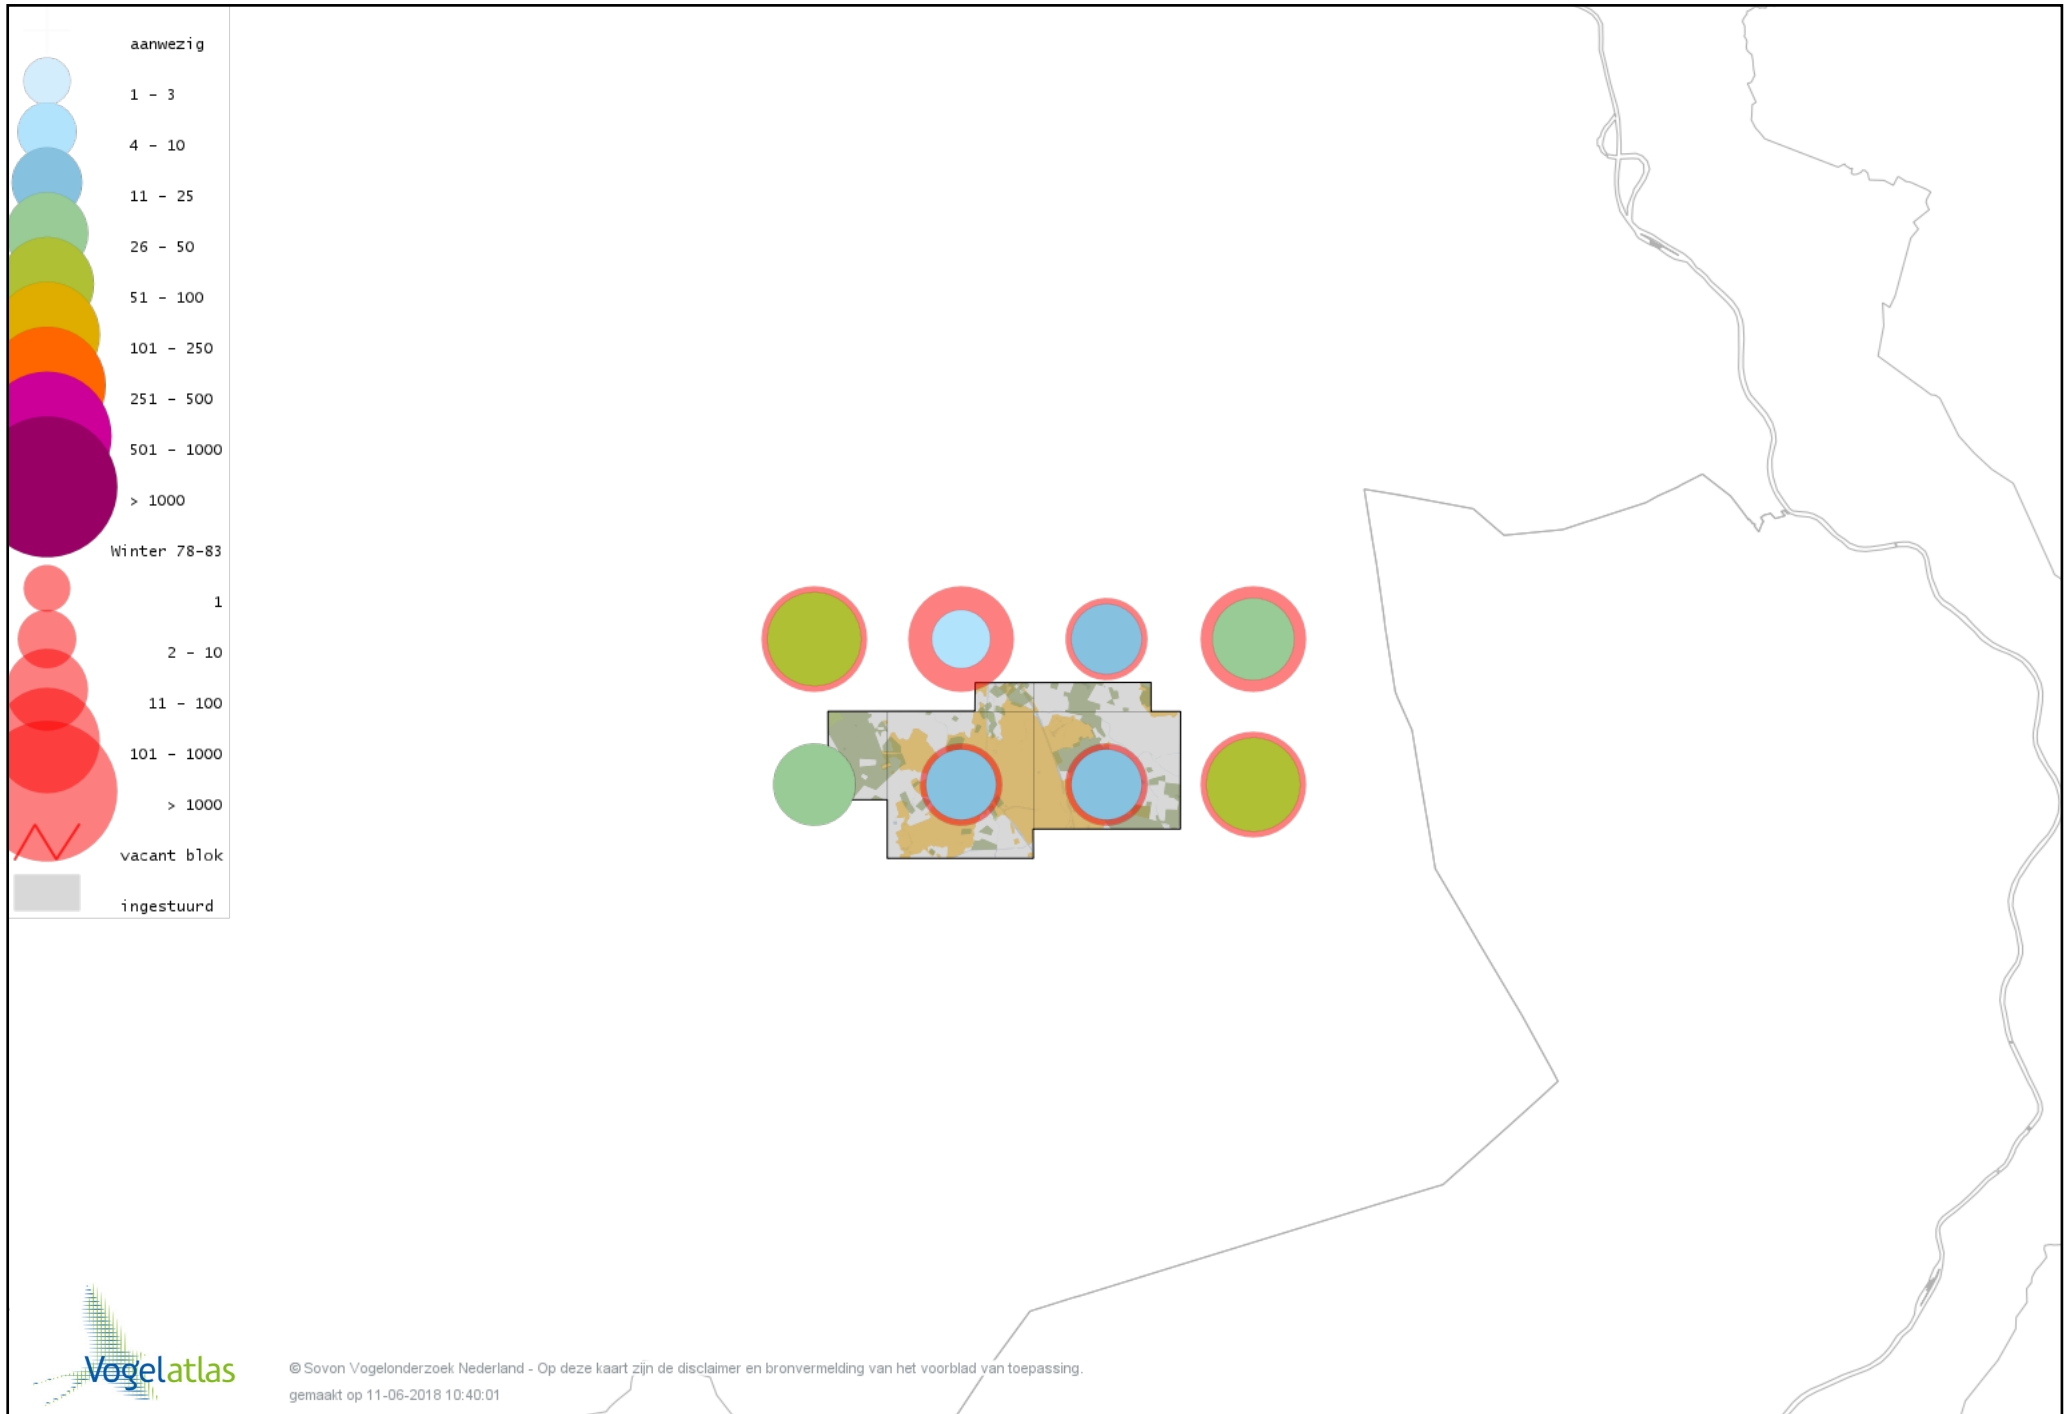

Voorlopige verspreidingskaart Ringmus winter