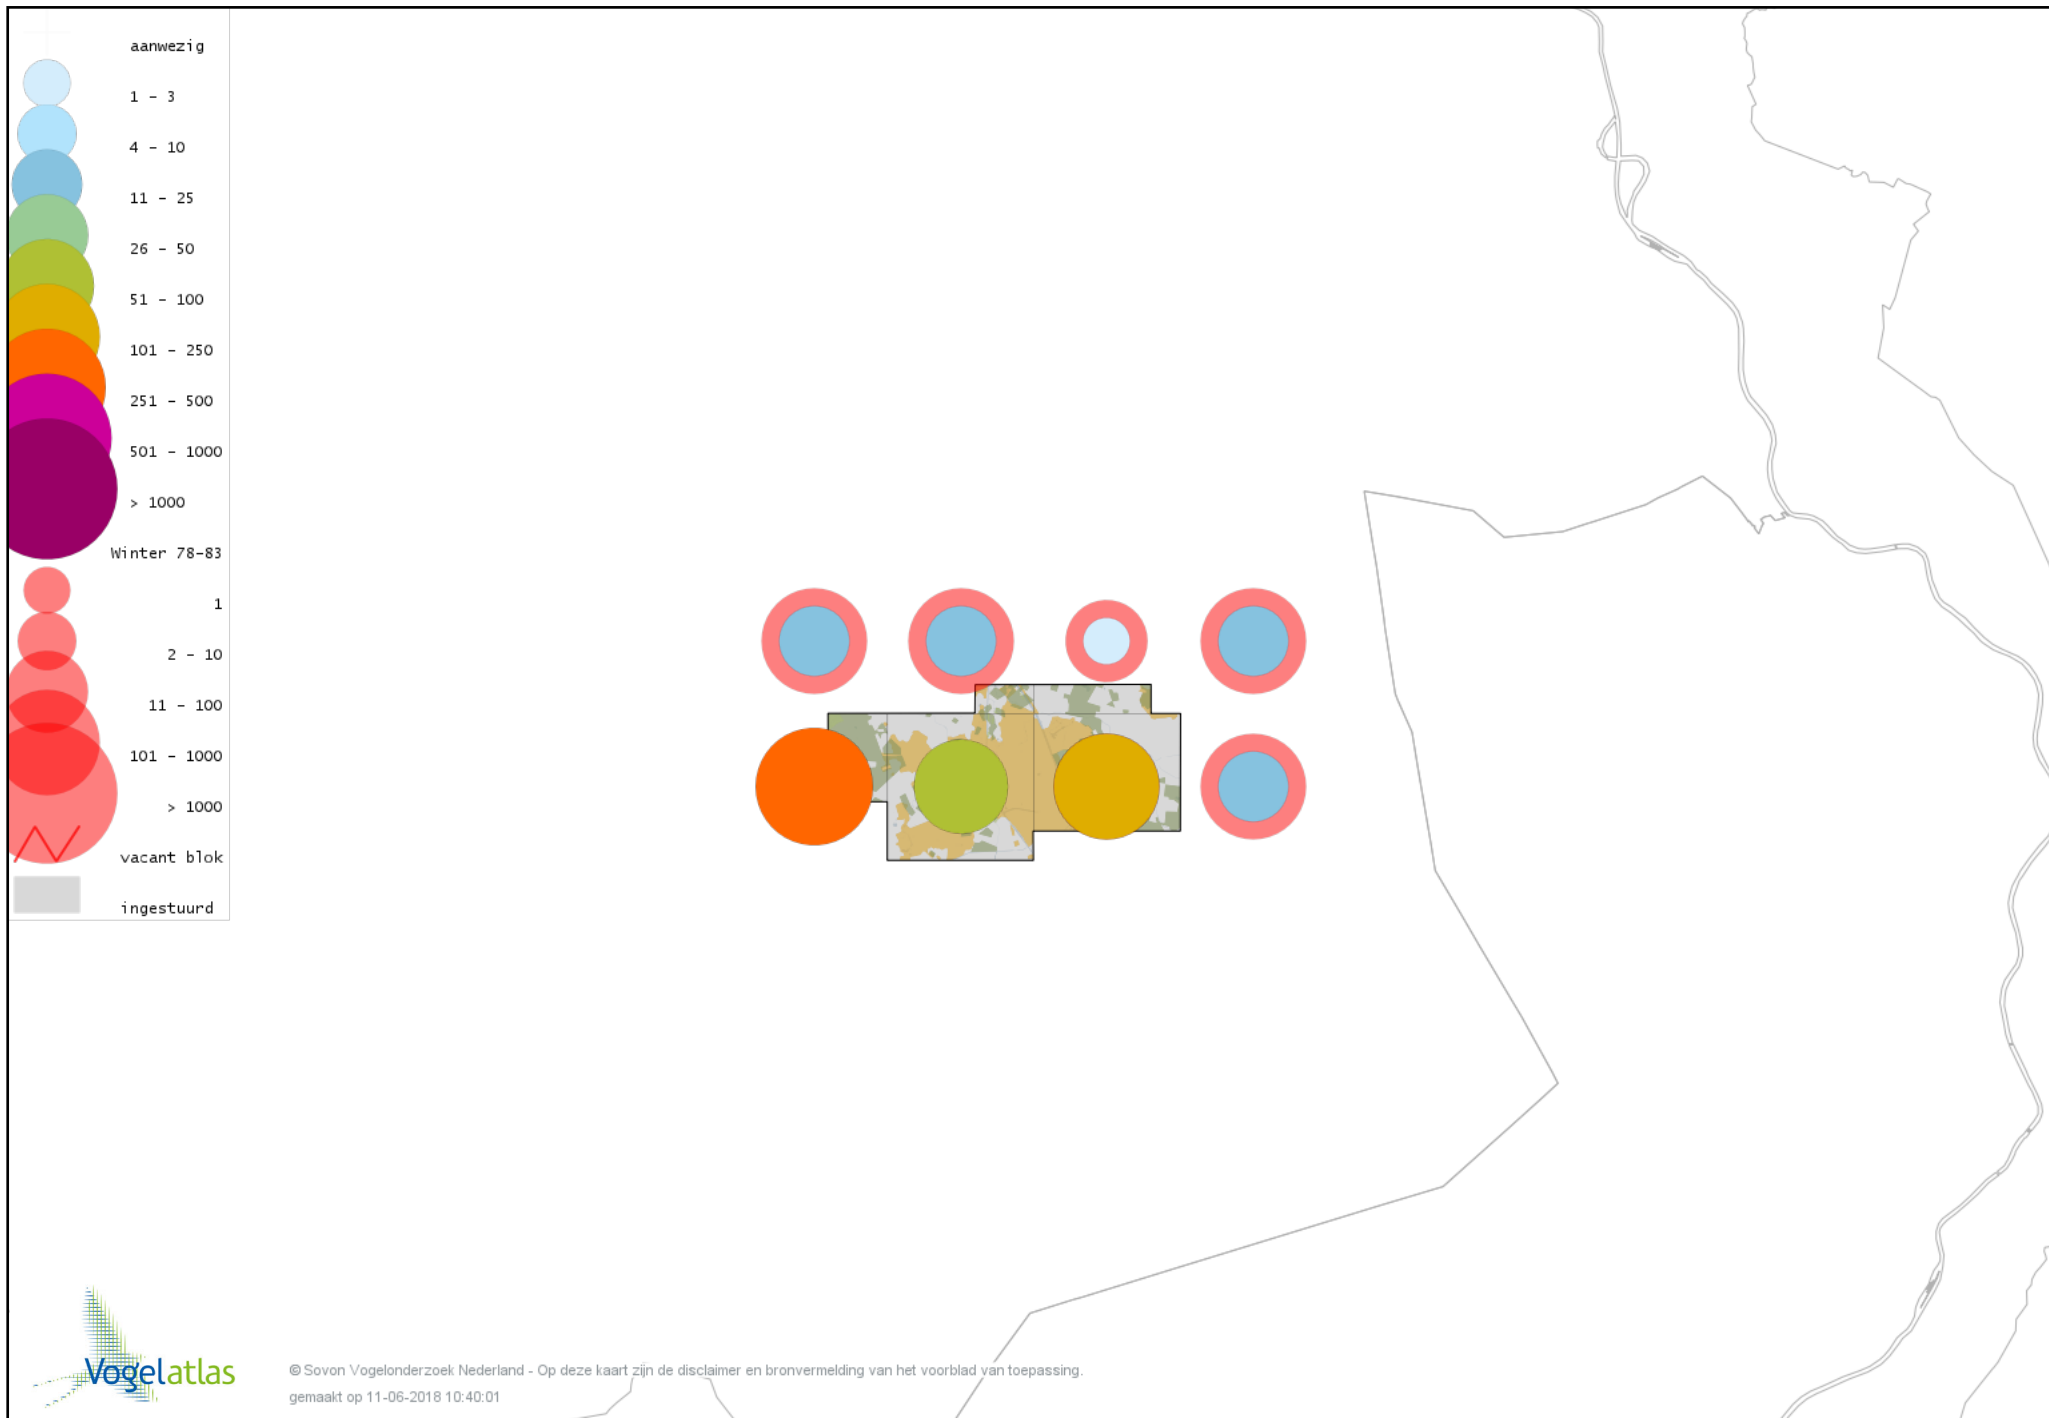

Voorlopige verspreidingskaart Ekster winter