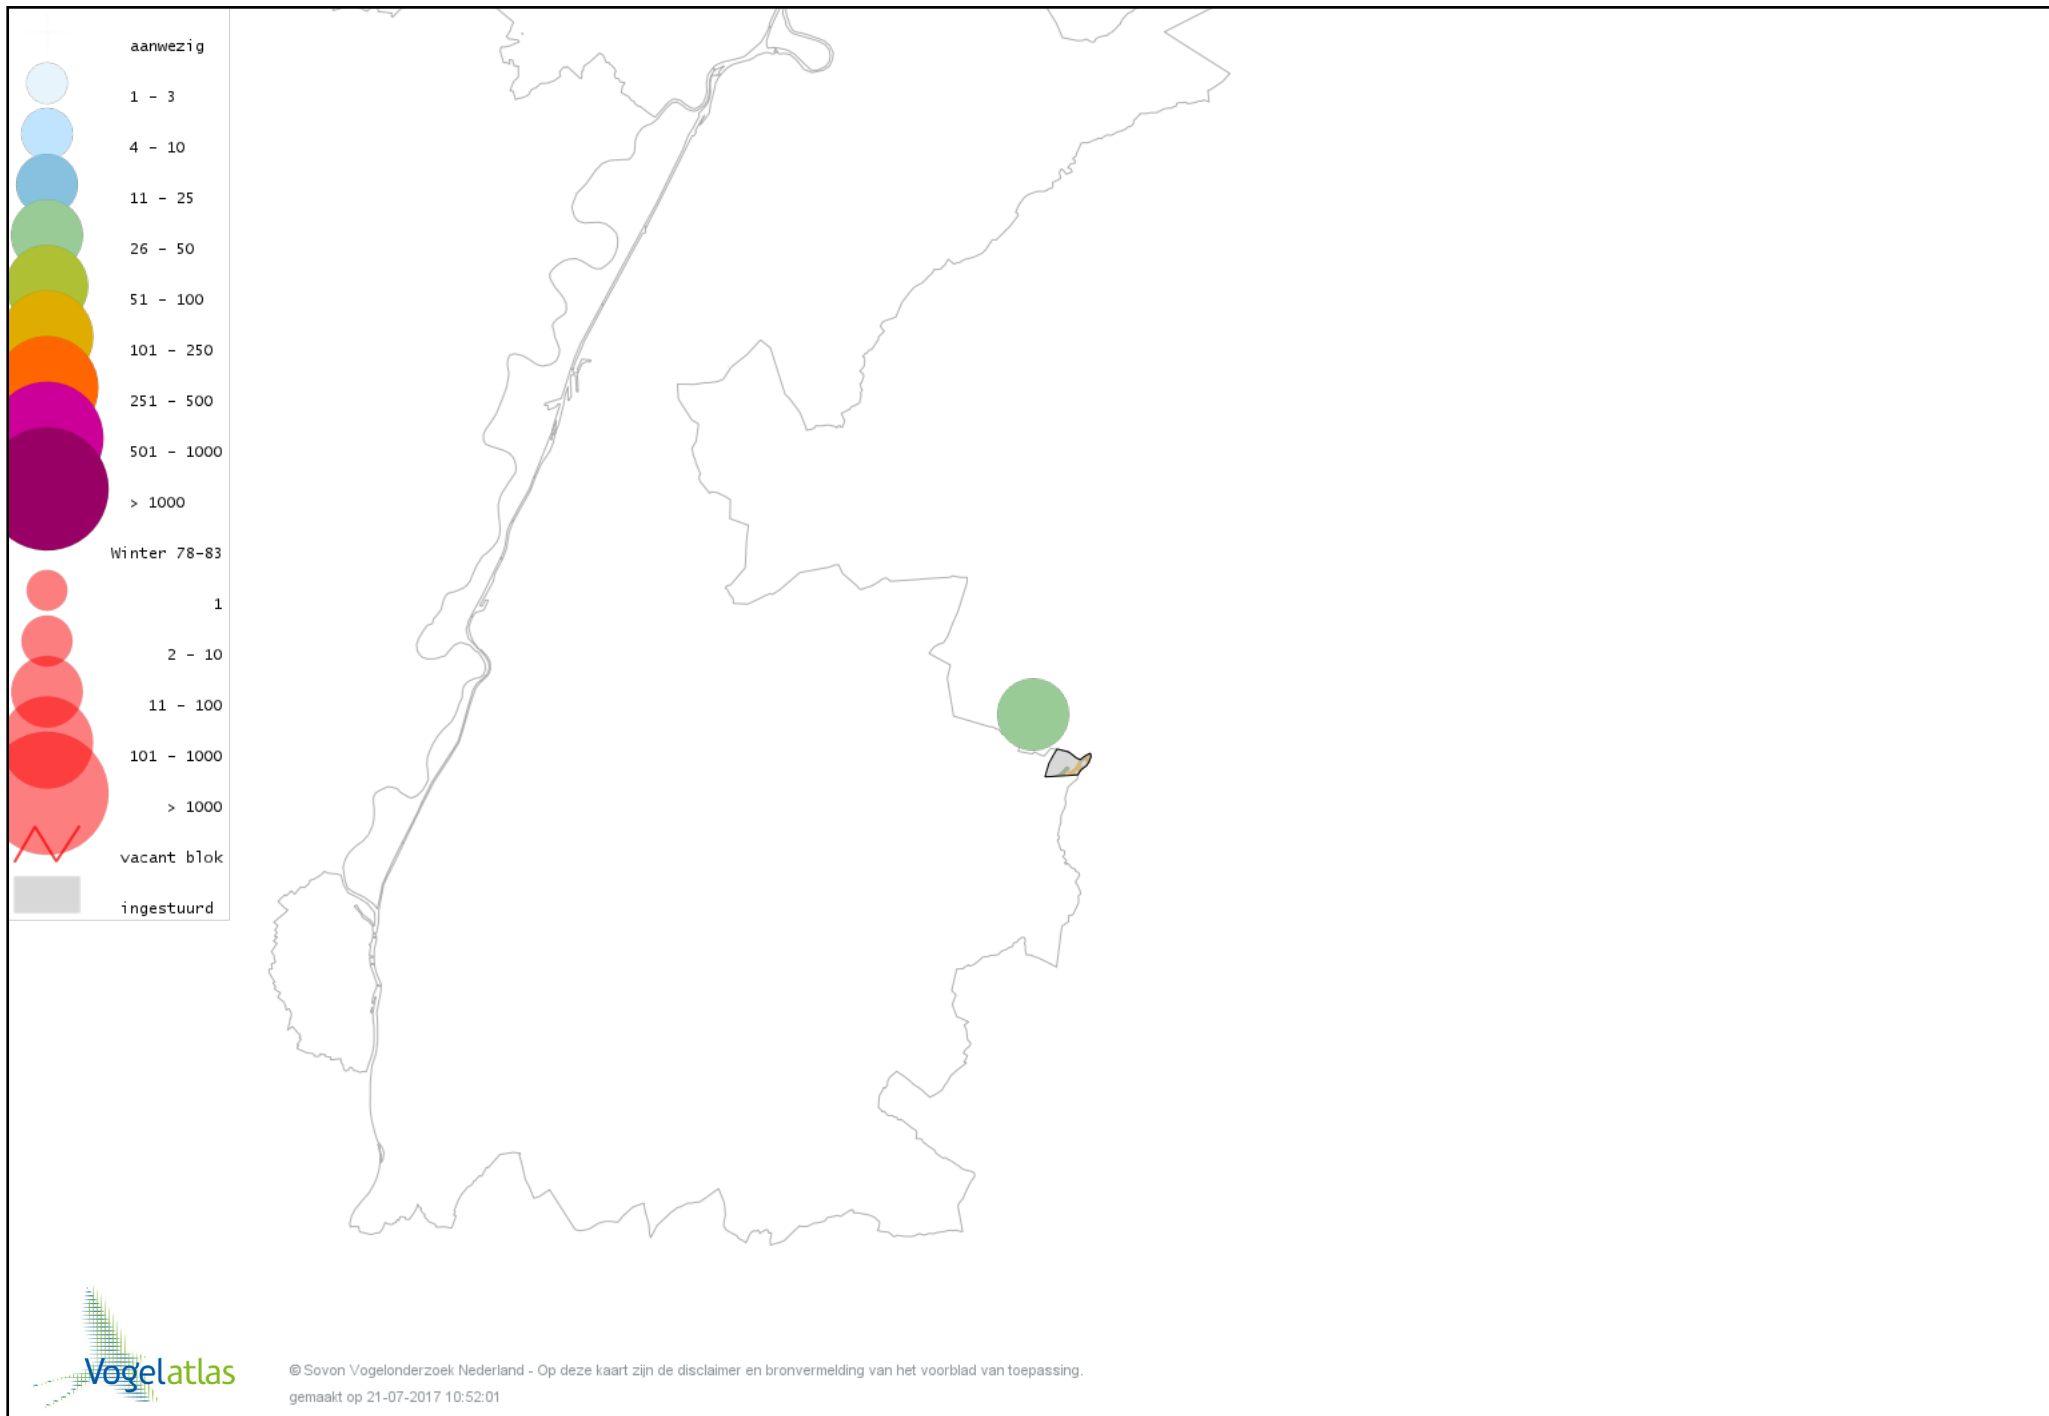

Voorlopige verspreidingskaart Pimpelmees winter