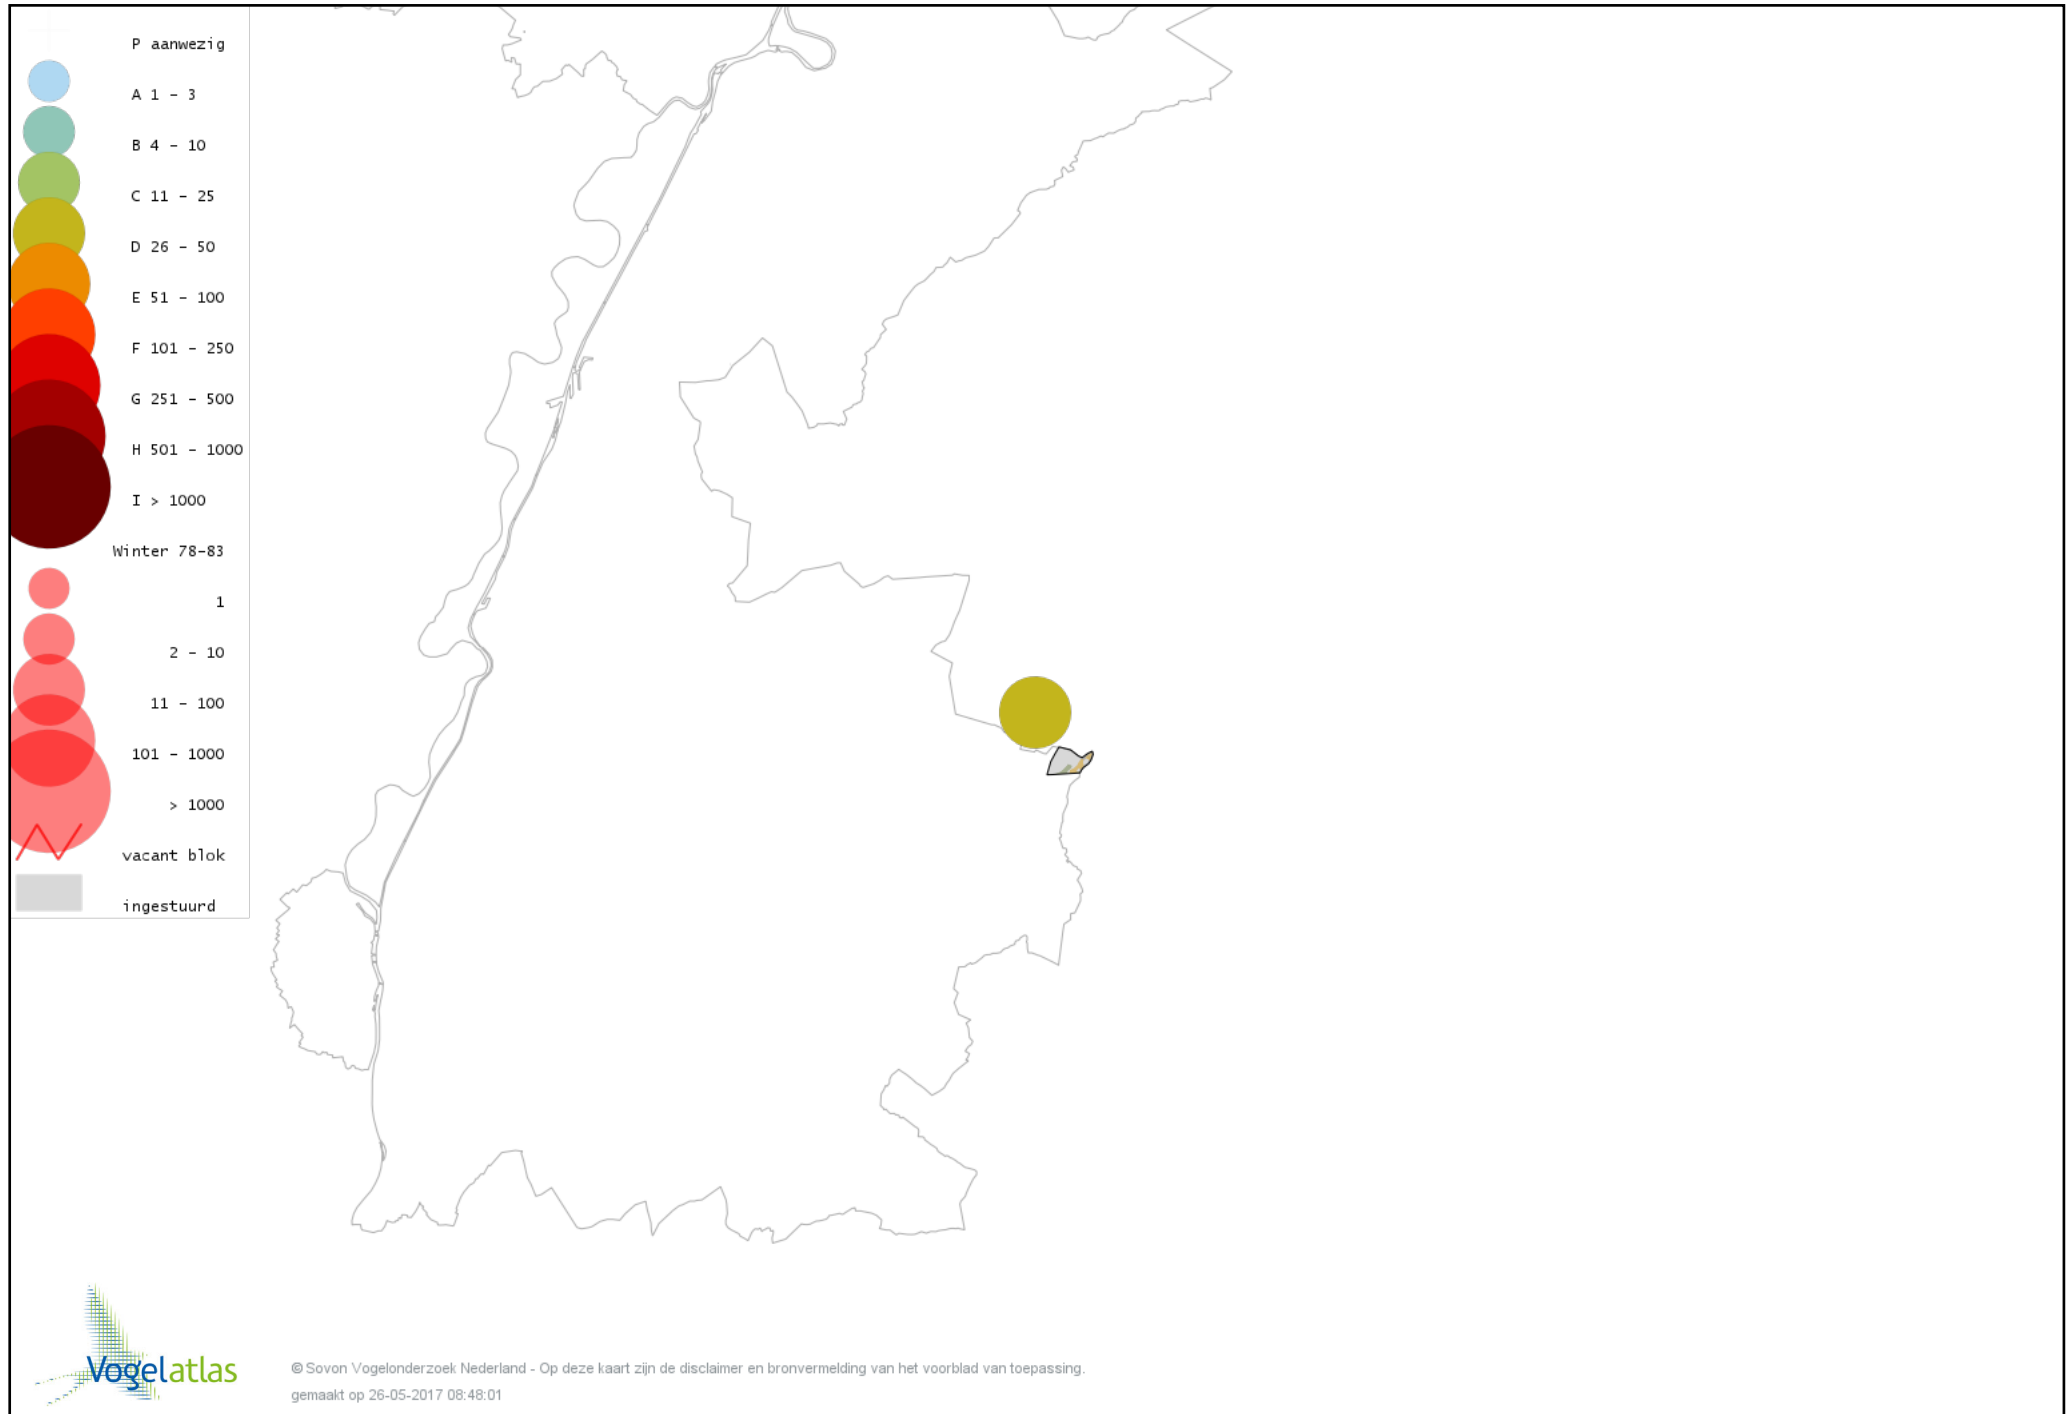

Voorlopige verspreidingskaart Huismus winter