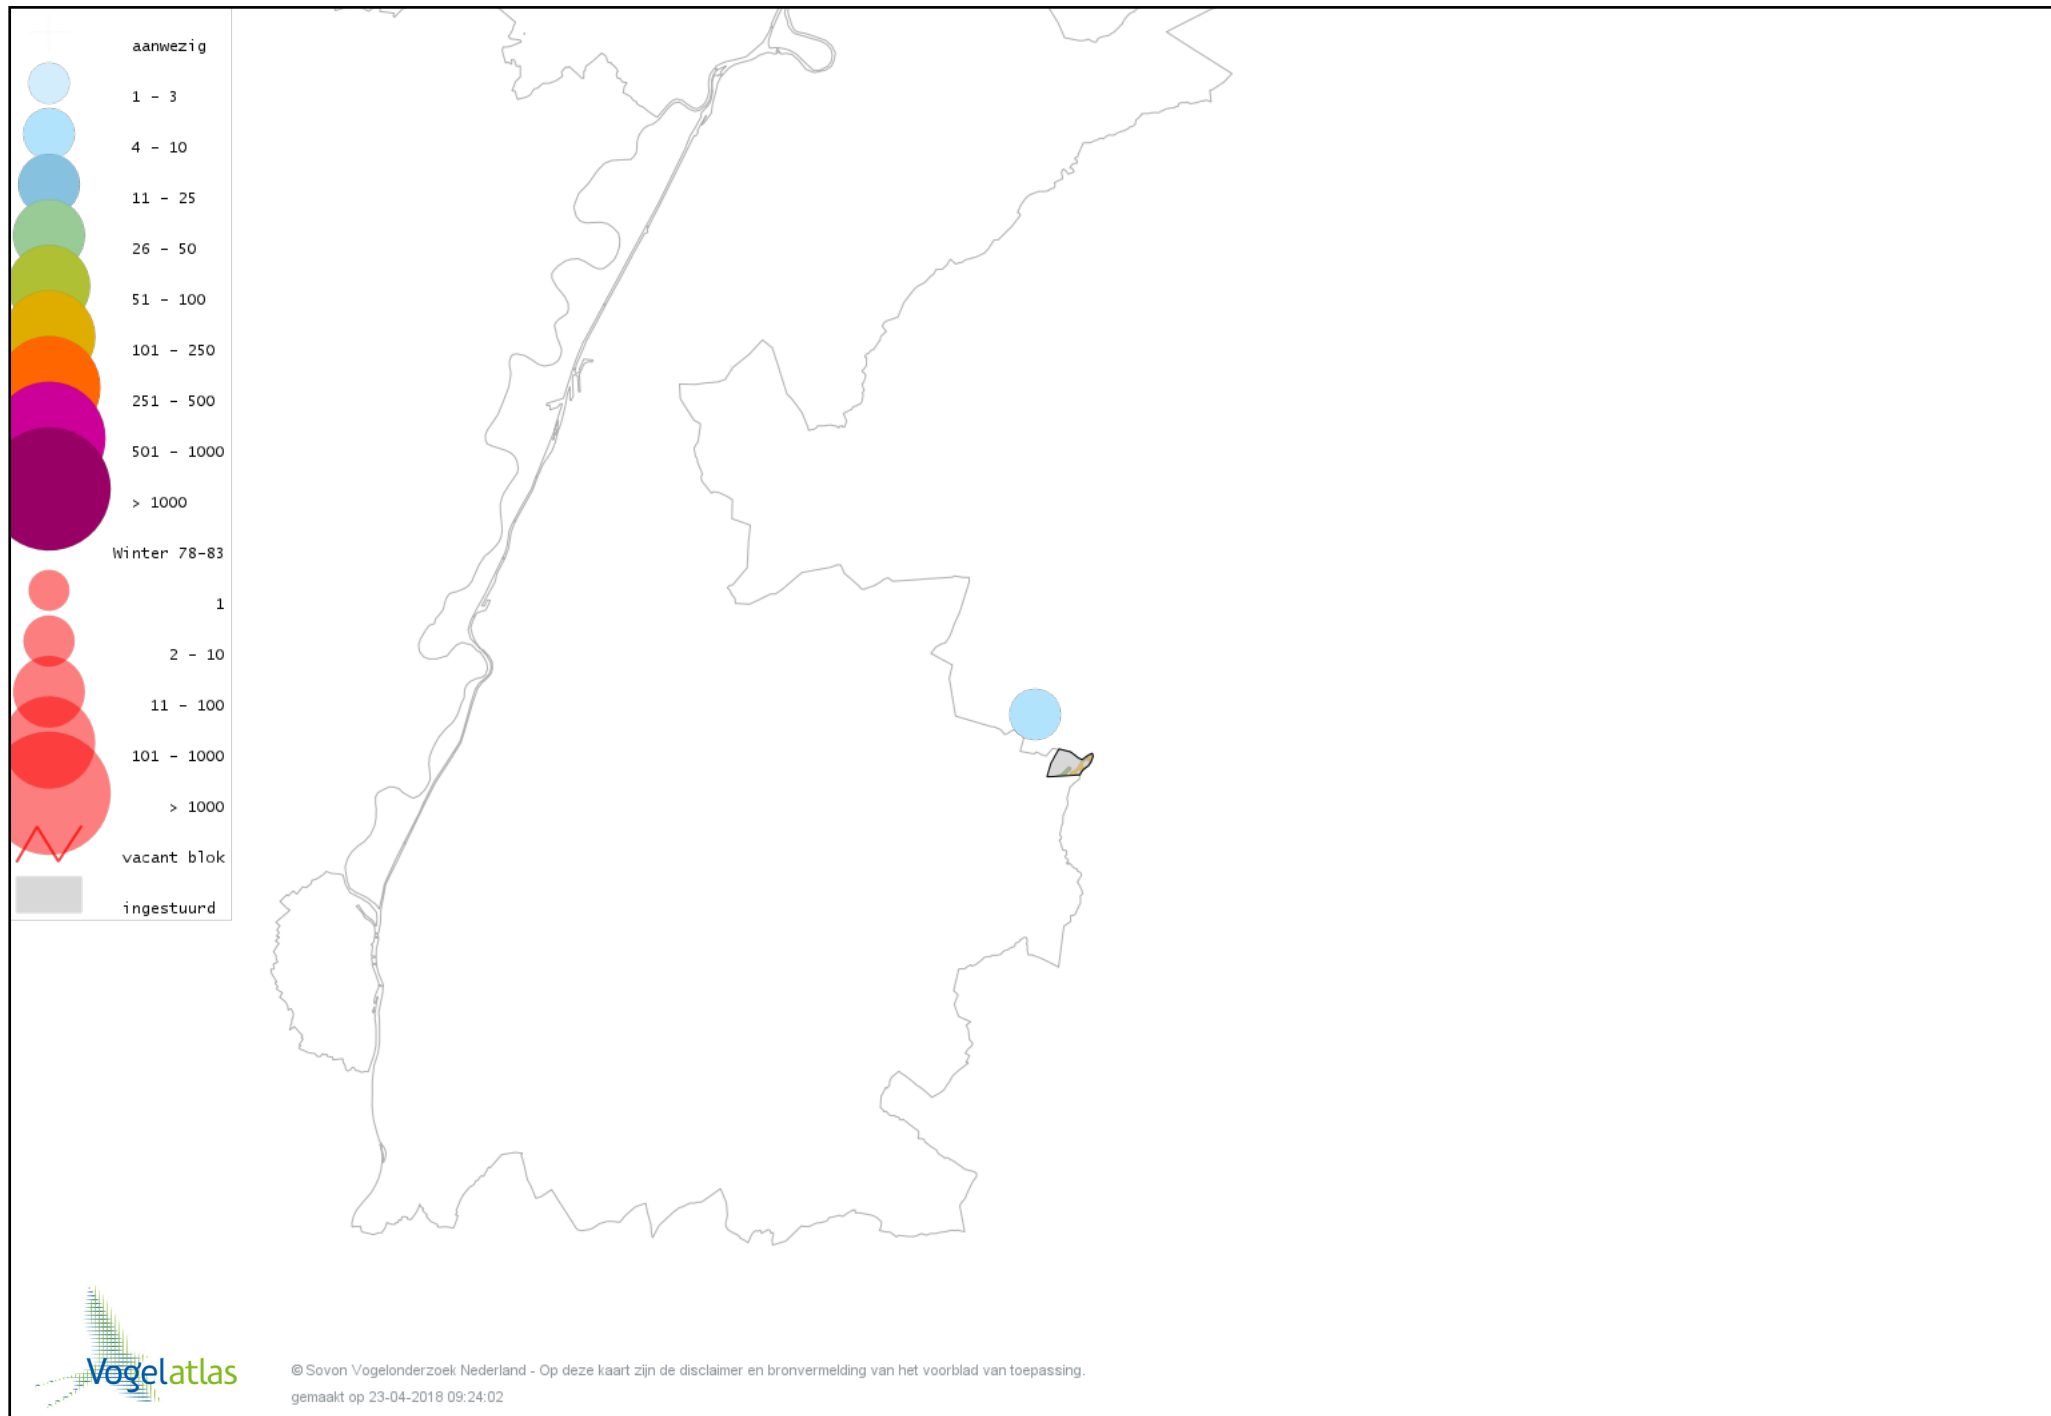

Voorlopige verspreidingskaart Kneu winter