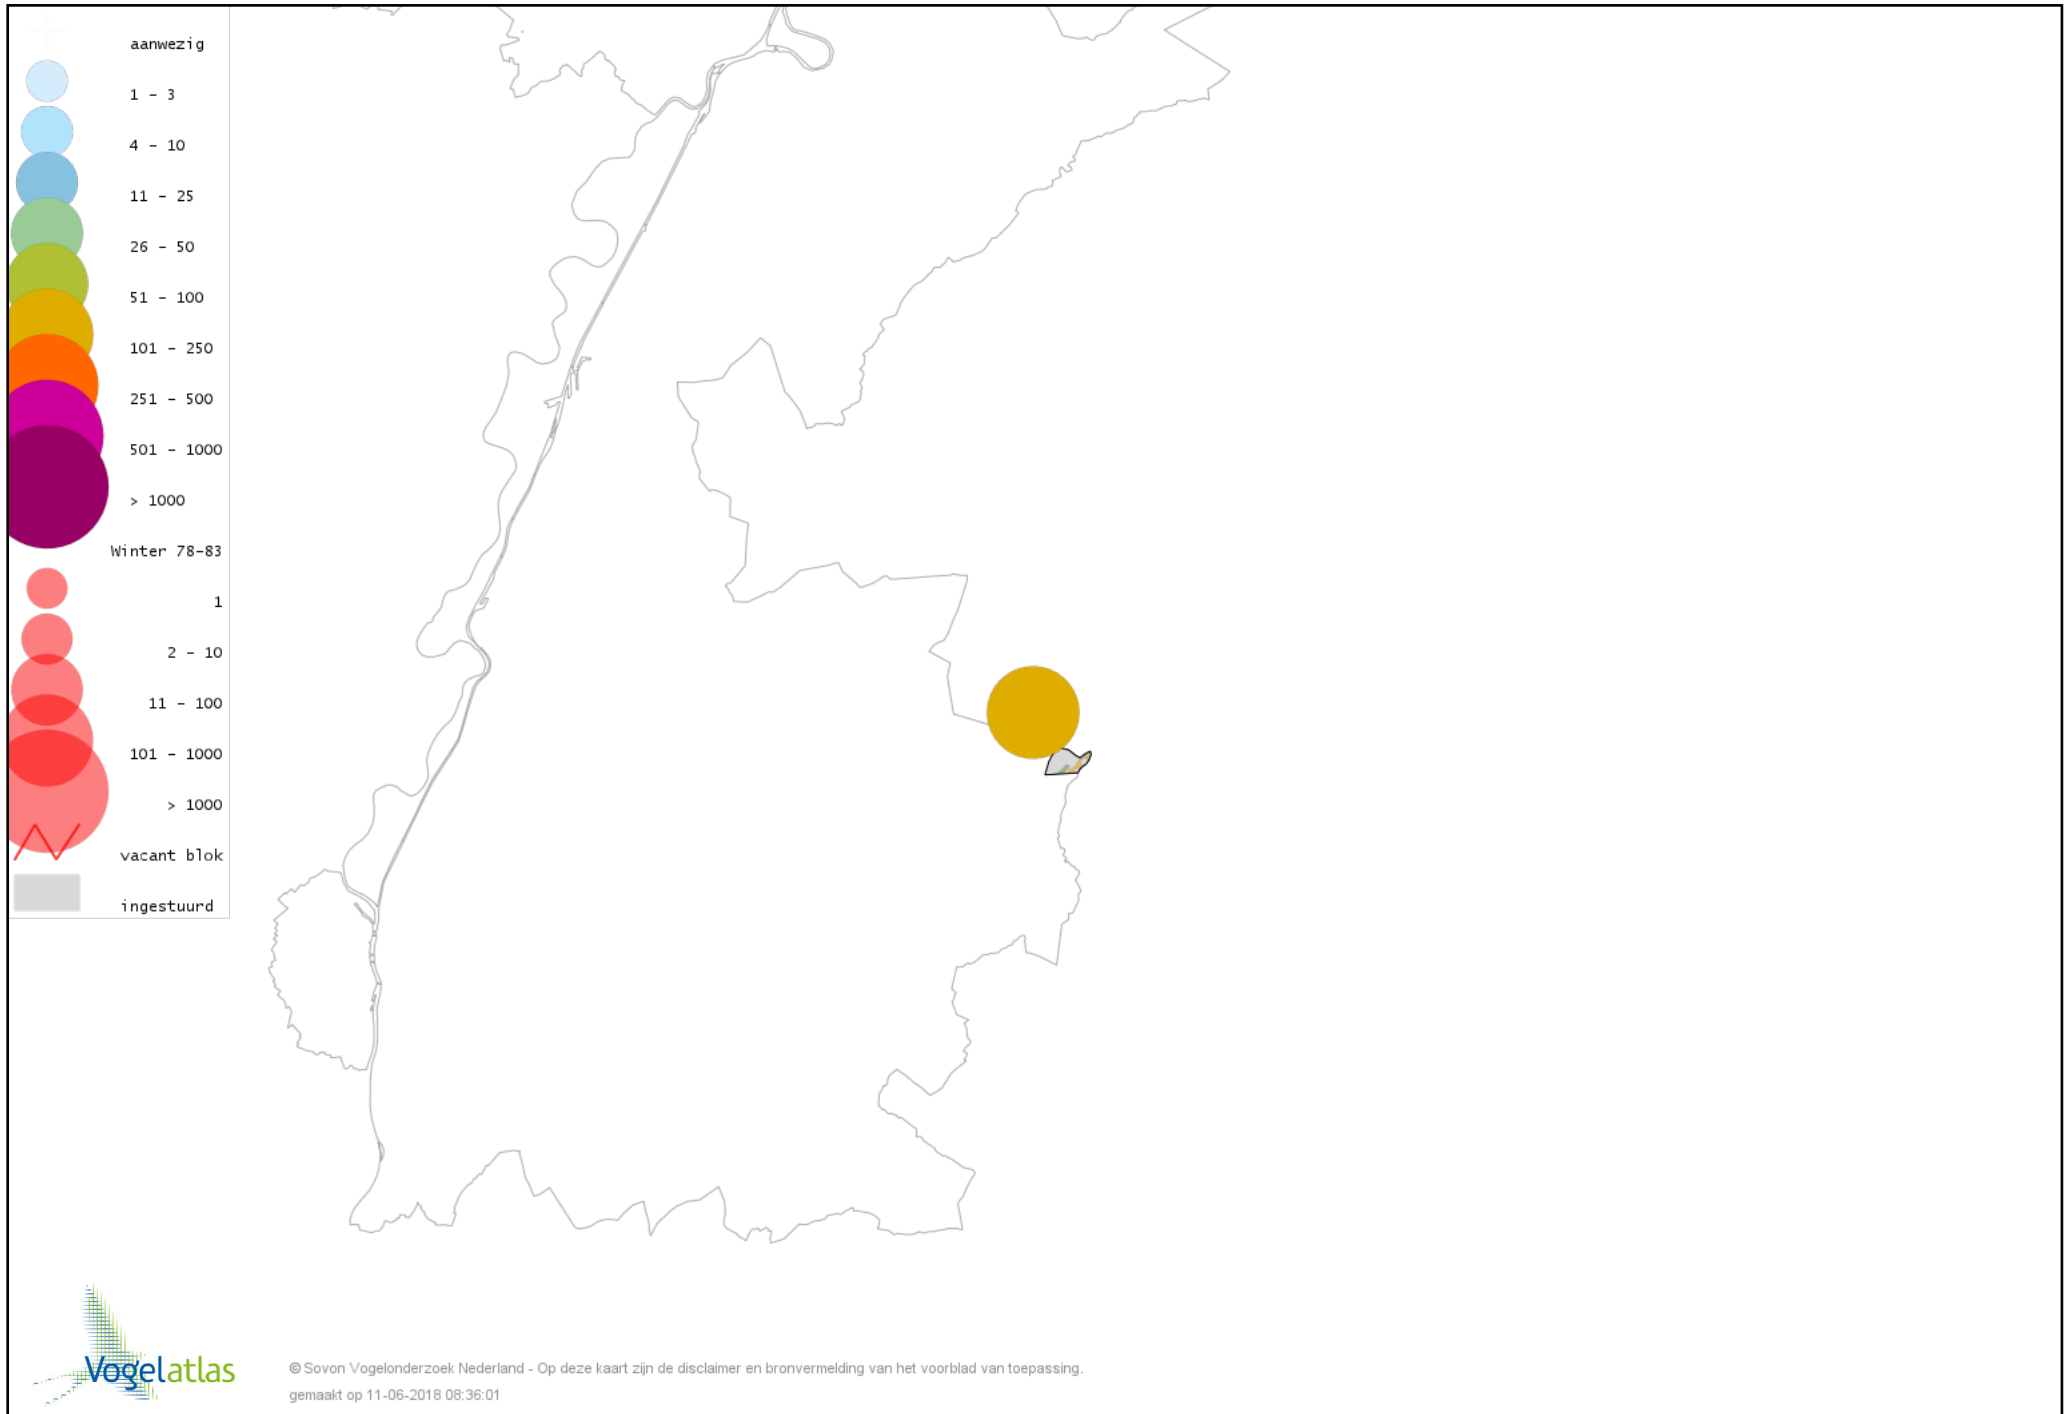

De kleurtint (blauw) is de beste referentie voor de tot nu toe waargenomen aantalsklasse.

De stipgrootte is relatief. Vergelijk daarvoor de atlasblok grootte van de legenda met die van het kaartbeeld.

Voorlopige verspreidingskaart Knobbelzwaan winter

Voorlopige verspreidingskaart Toendrarietgans winter

Voorlopige verspreidingskaart Grauwe Gans winter

Voorlopige verspreidingskaart Kolgans winter

Voorlopige verspreidingskaart Grote Canadese Gans winter

Voorlopige verspreidingskaart Nijlgans winter

Voorlopige verspreidingskaart Casarca winter

Voorlopige verspreidingskaart Grote Zaagbek winter

Voorlopige verspreidingskaart Wilde Eend winter

Voorlopige verspreidingskaart Fazant winter