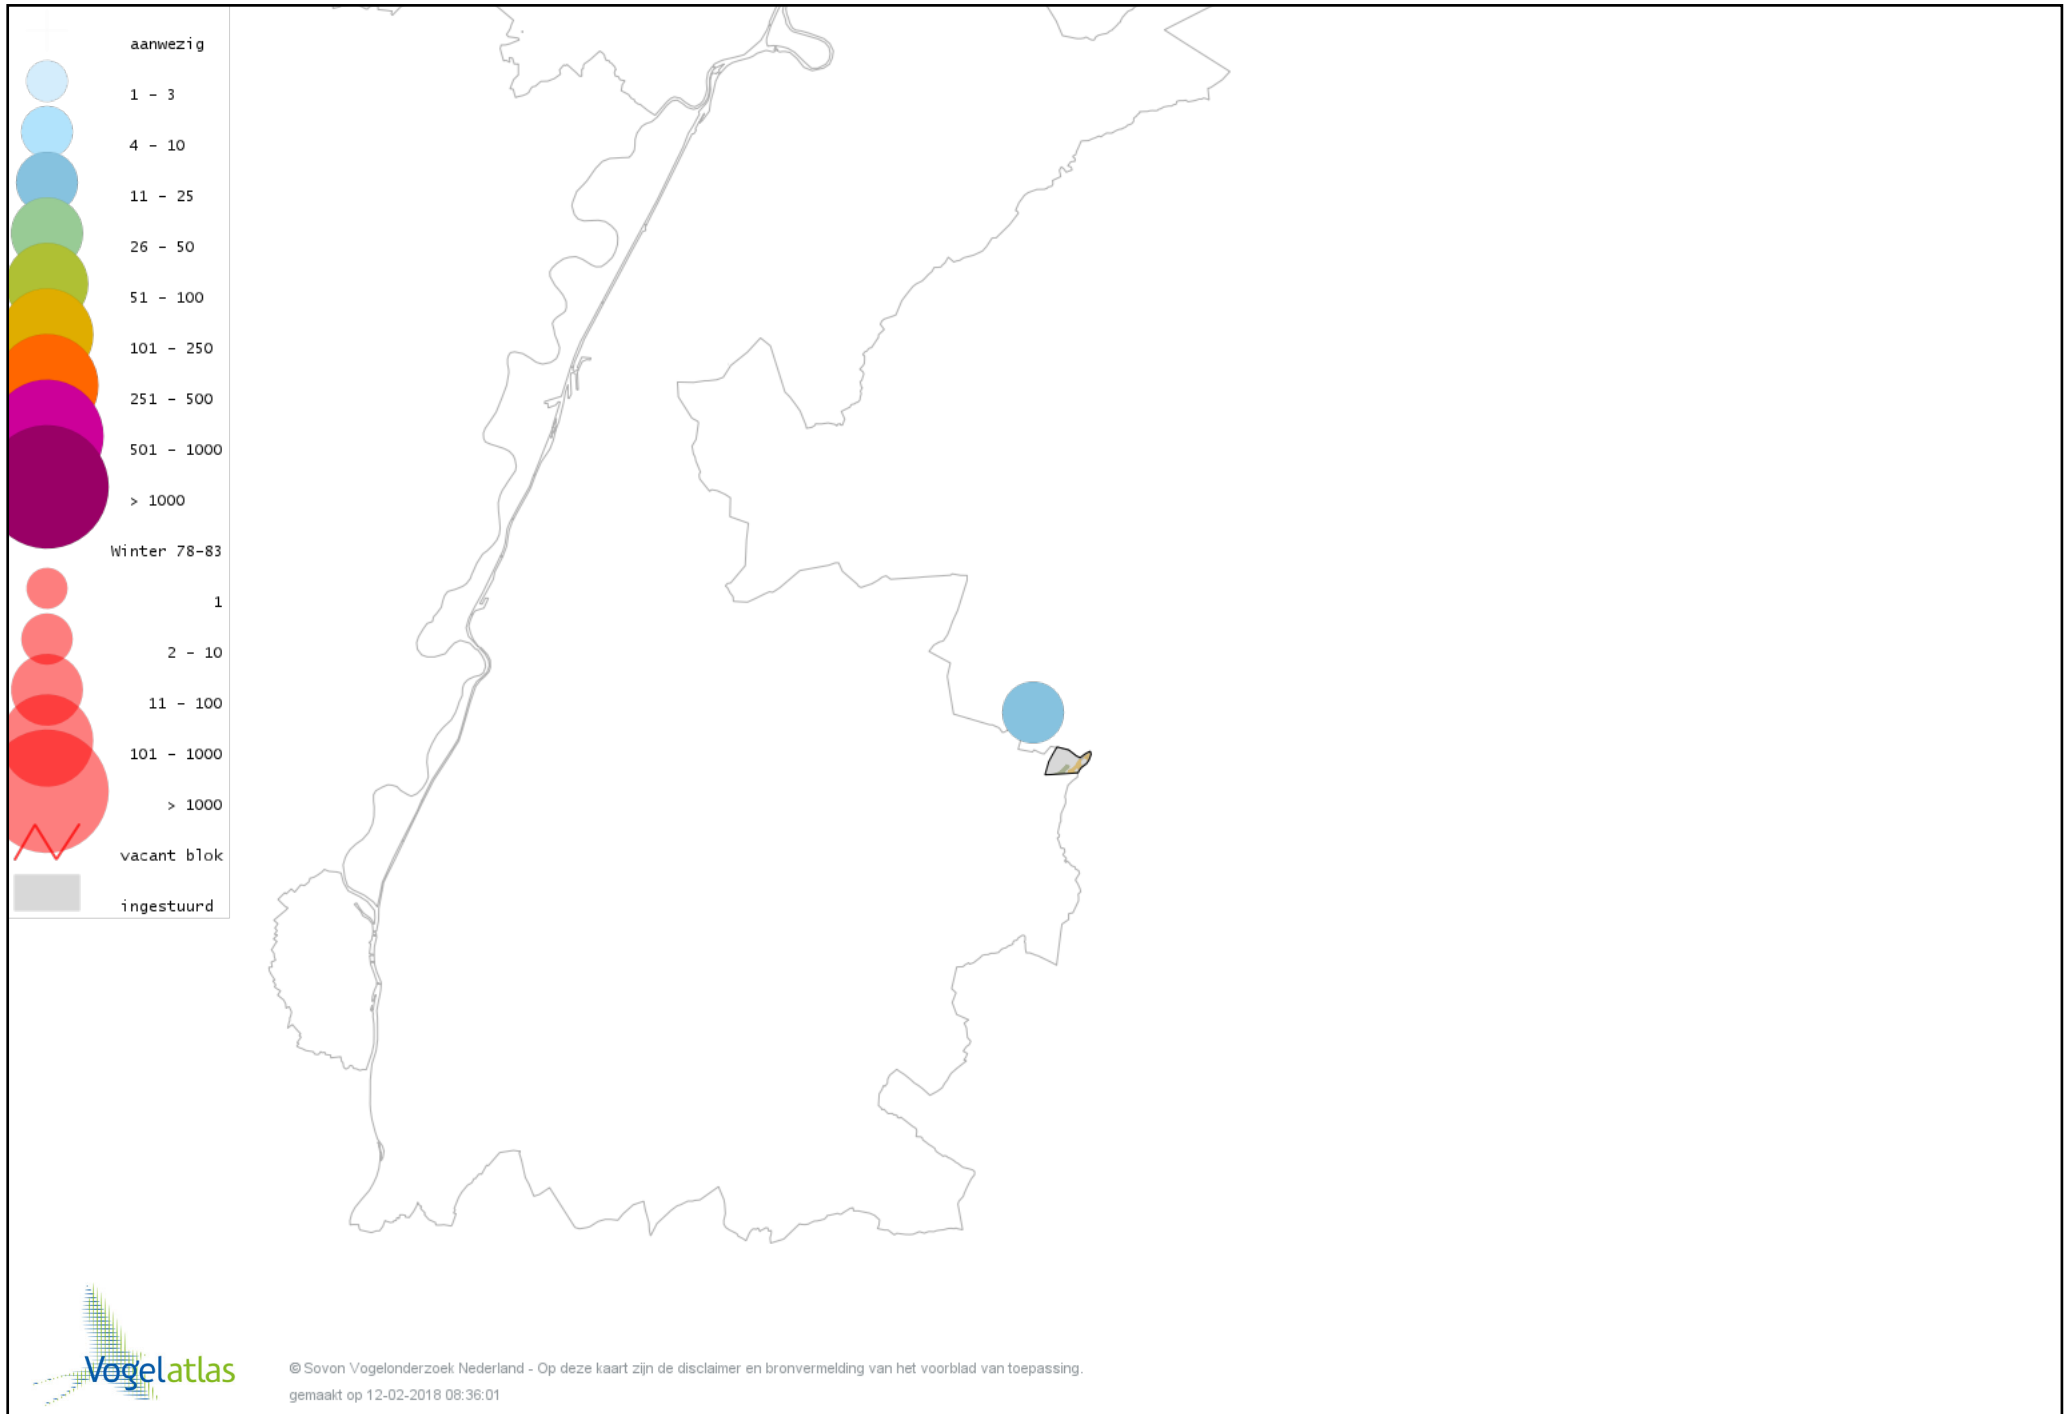

Voorlopige verspreidingskaart Goudhaan winter