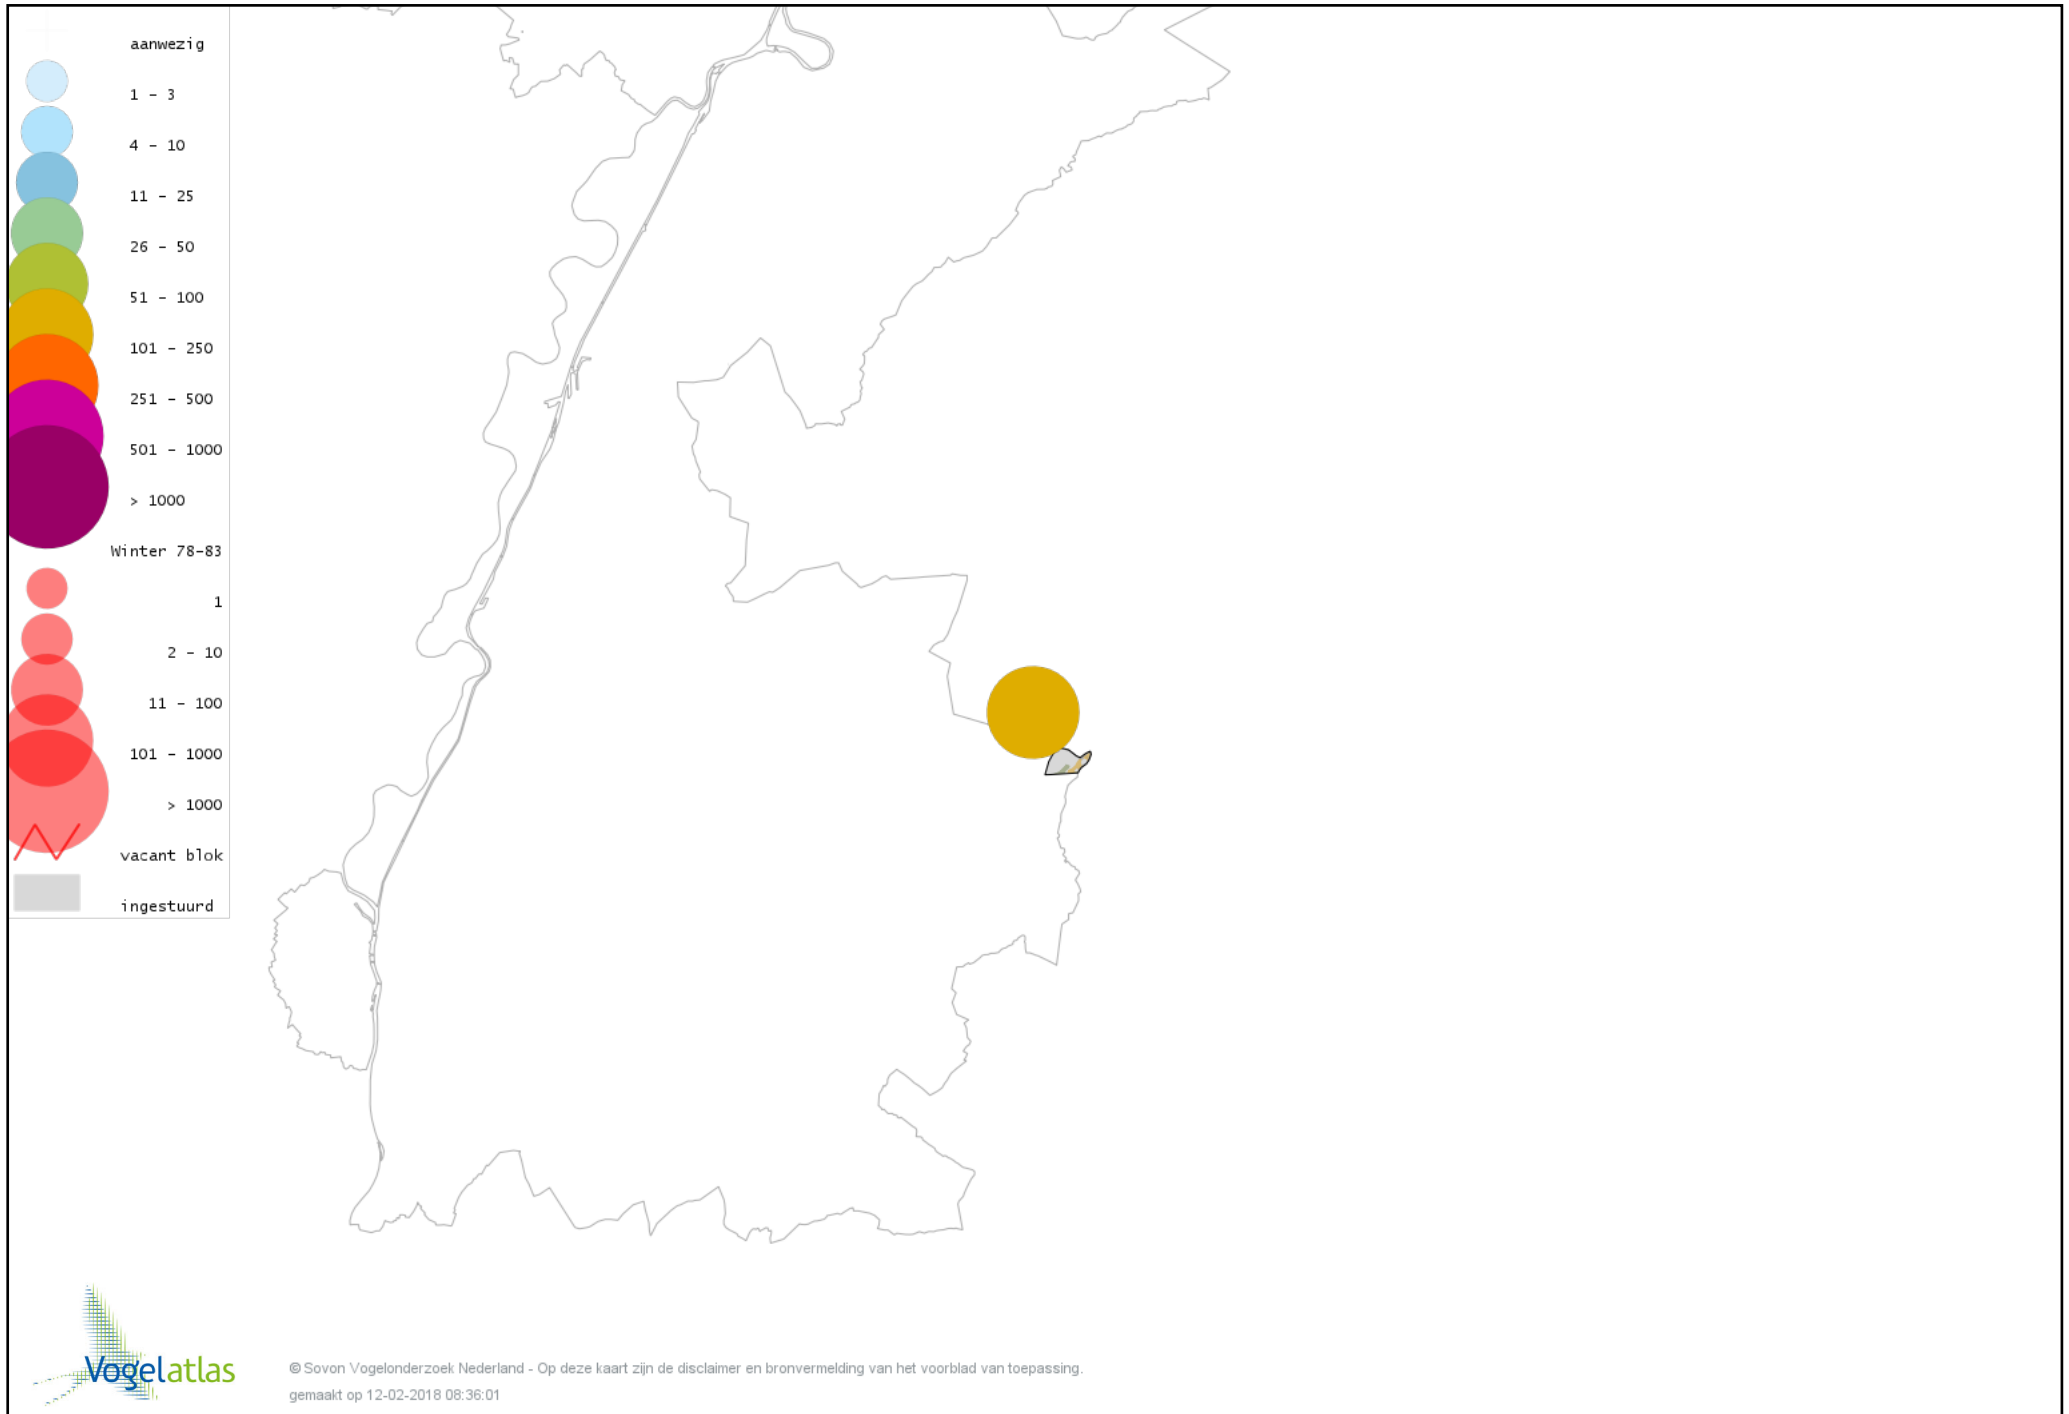

Voorlopige verspreidingskaart Grote Bonte Specht winter

Voorlopige verspreidingskaart Middelste Bonte Specht winter

Voorlopige verspreidingskaart Ekster winter

Voorlopige verspreidingskaart Gaai winter

Voorlopige verspreidingskaart Kauw winter