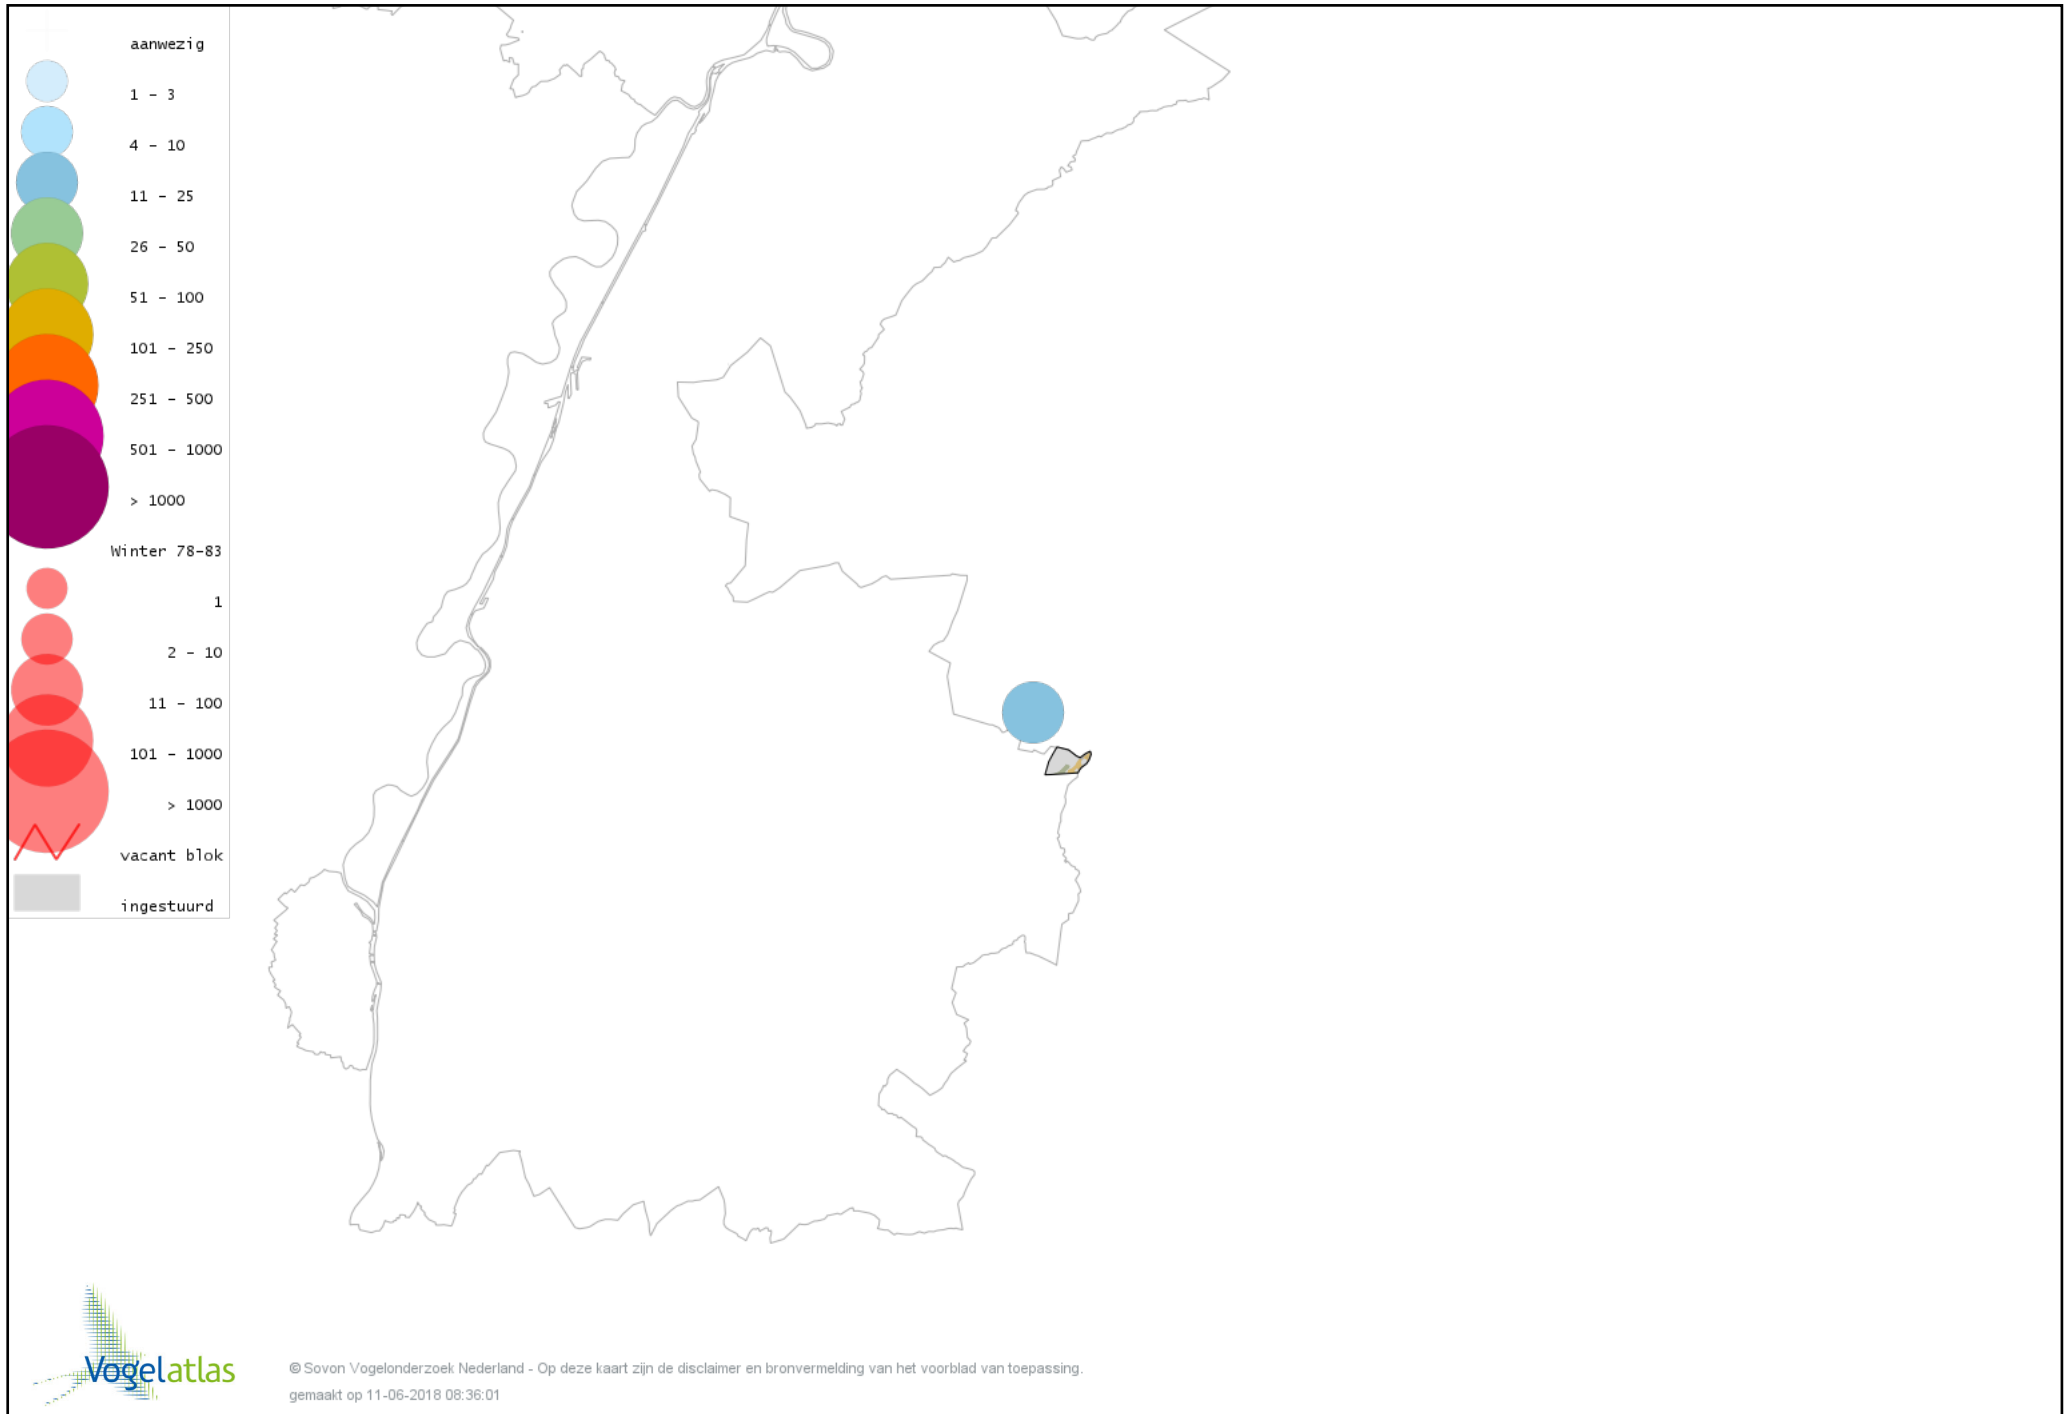

De kleurtint (blauw) is de beste referentie voor de tot nu toe waargenomen aantalsklasse.

De stipgrootte is relatief. Vergelijk daarvoor de atlasblok grootte van de legenda met die van het kaartbeeld.

Voorlopige verspreidingskaart Knobbelzwaan winter

Voorlopige verspreidingskaart Toendrarietgans winter

Voorlopige verspreidingskaart Grauwe Gans winter

Voorlopige verspreidingskaart Kolgans winter

Voorlopige verspreidingskaart Grote Canadese Gans winter