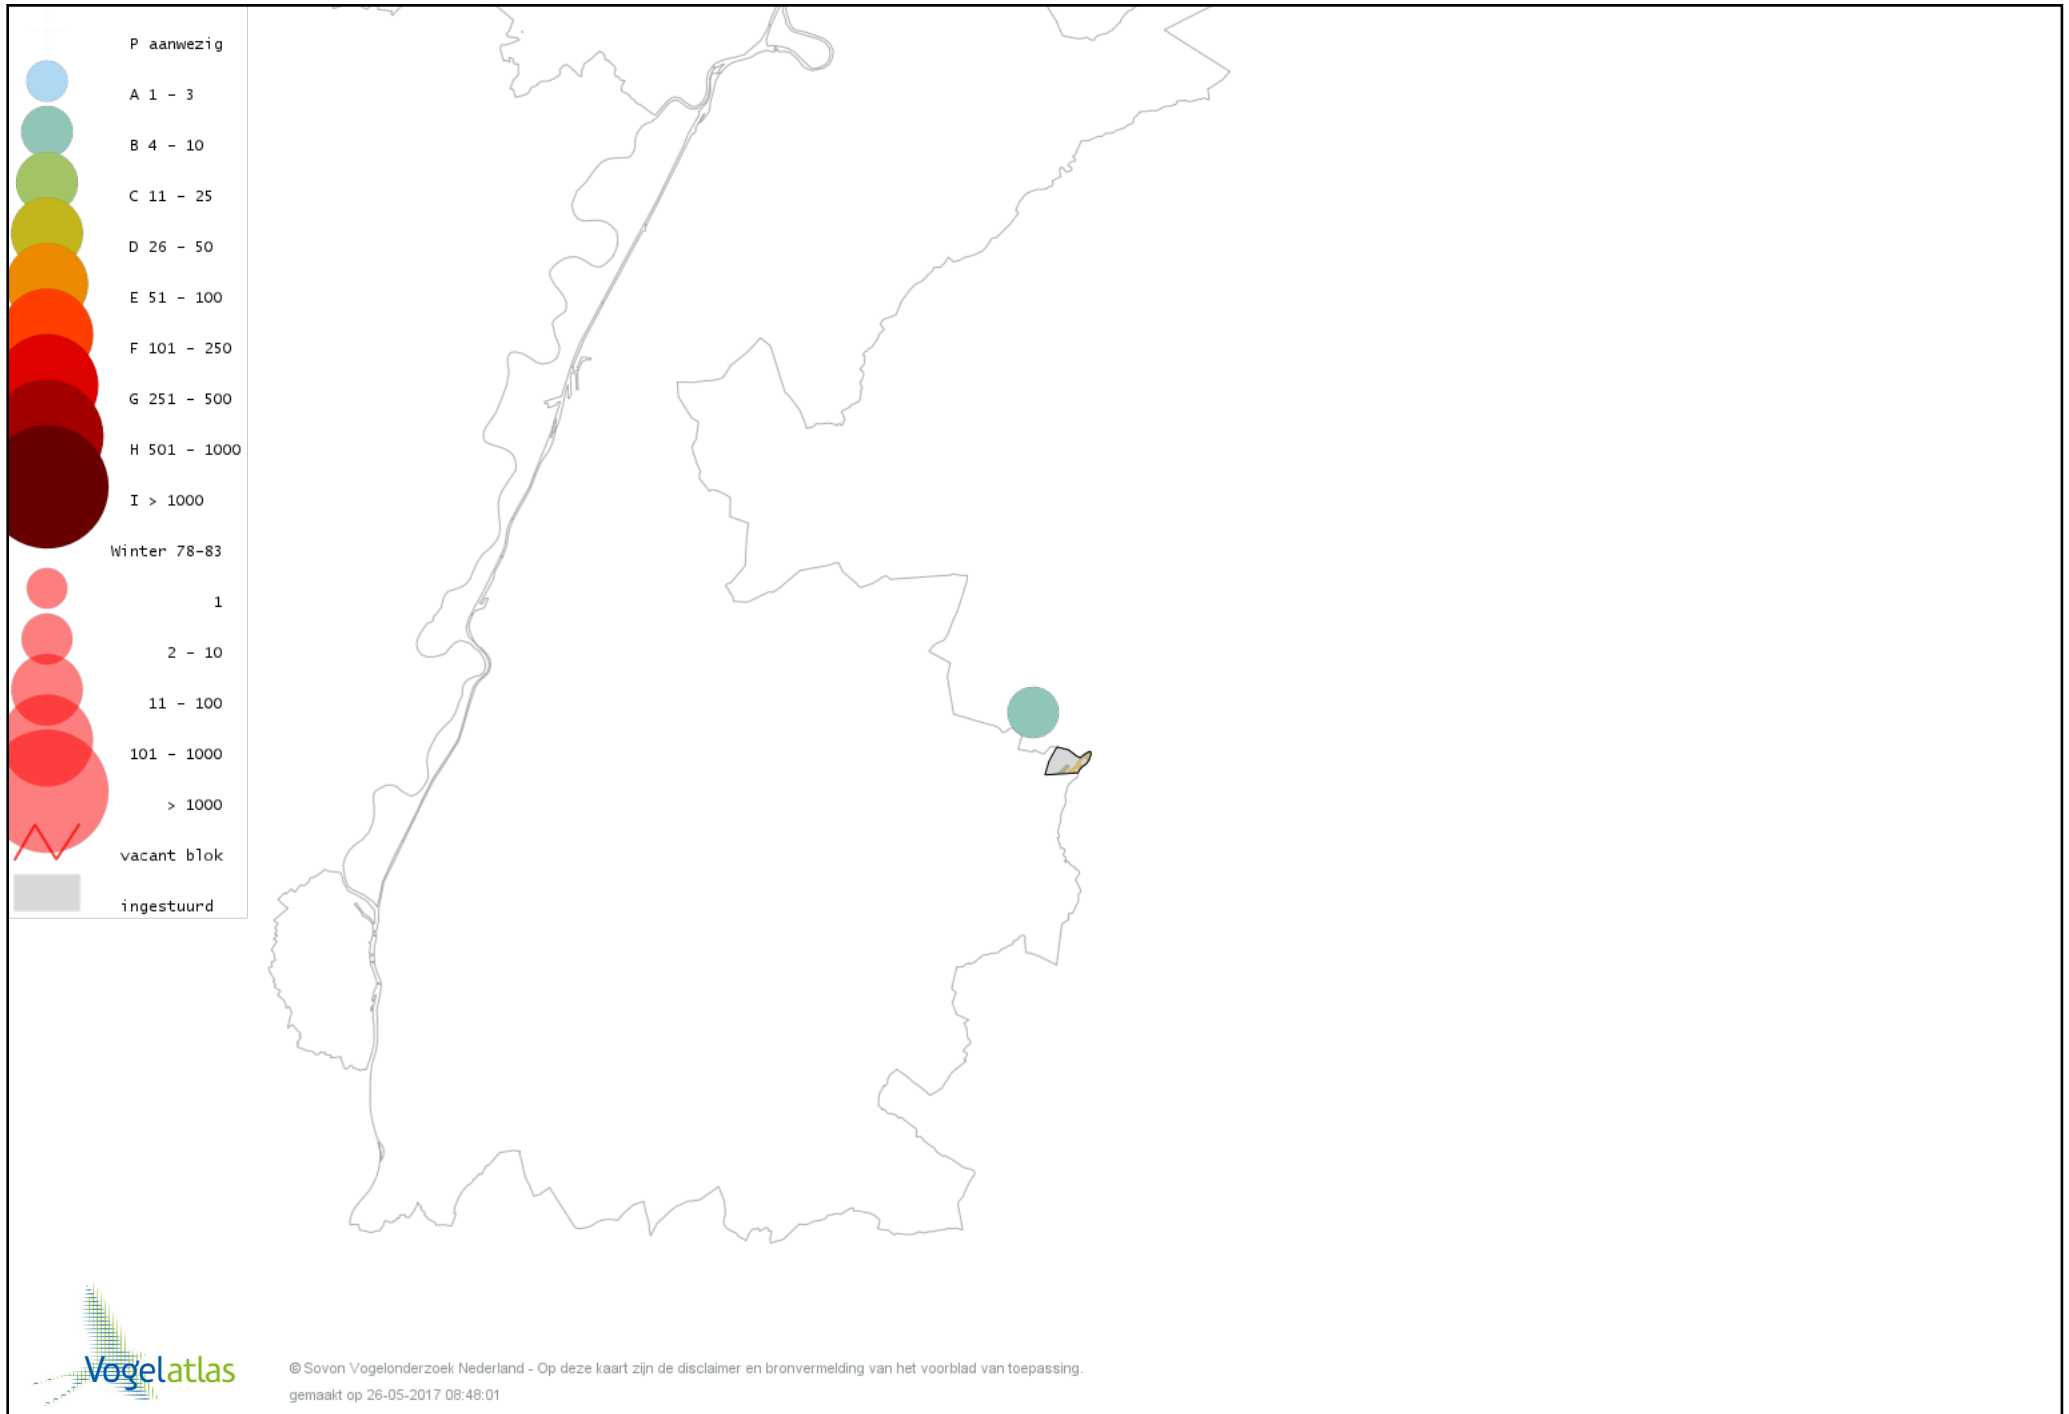

Voorlopige verspreidingskaart Huismus winter

Voorlopige verspreidingskaart Ringmus winter

Voorlopige verspreidingskaart Grote Gele Kwikstaart winter

Voorlopige verspreidingskaart Graspieper winter

Voorlopige verspreidingskaart Vink winter

Voorlopige verspreidingskaart Groenling winter

Voorlopige verspreidingskaart Putter winter

Voorlopige verspreidingskaart Sijs winter

Voorlopige verspreidingskaart Kneu winter

Voorlopige verspreidingskaart Barmsijs (Grote of Kleine) winter