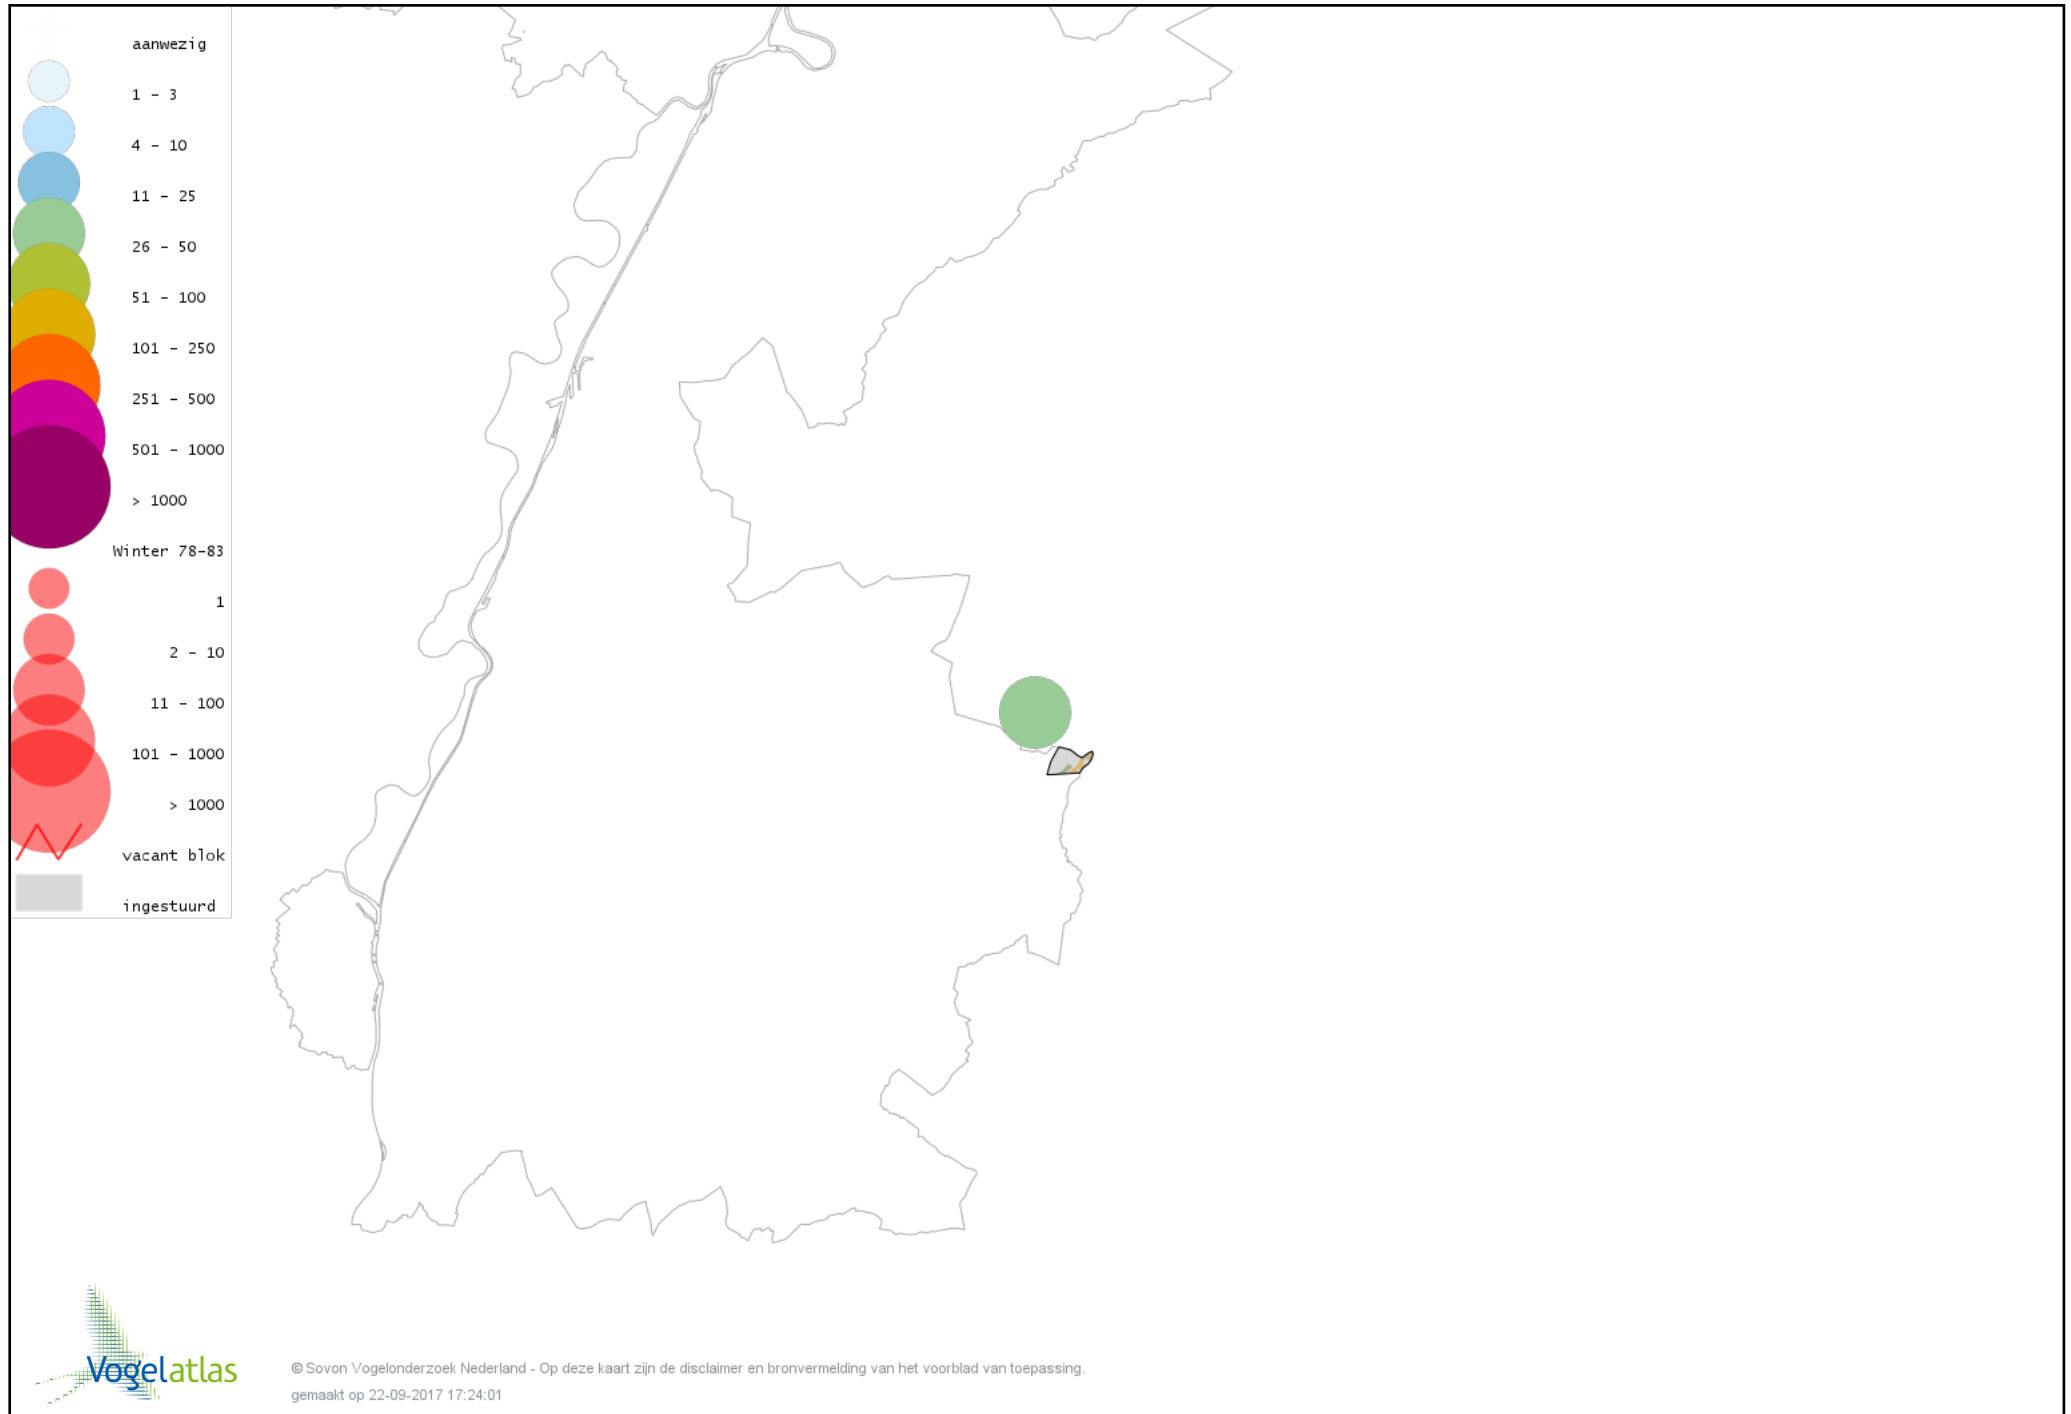

Voorlopige verspreidingskaart Putter winter