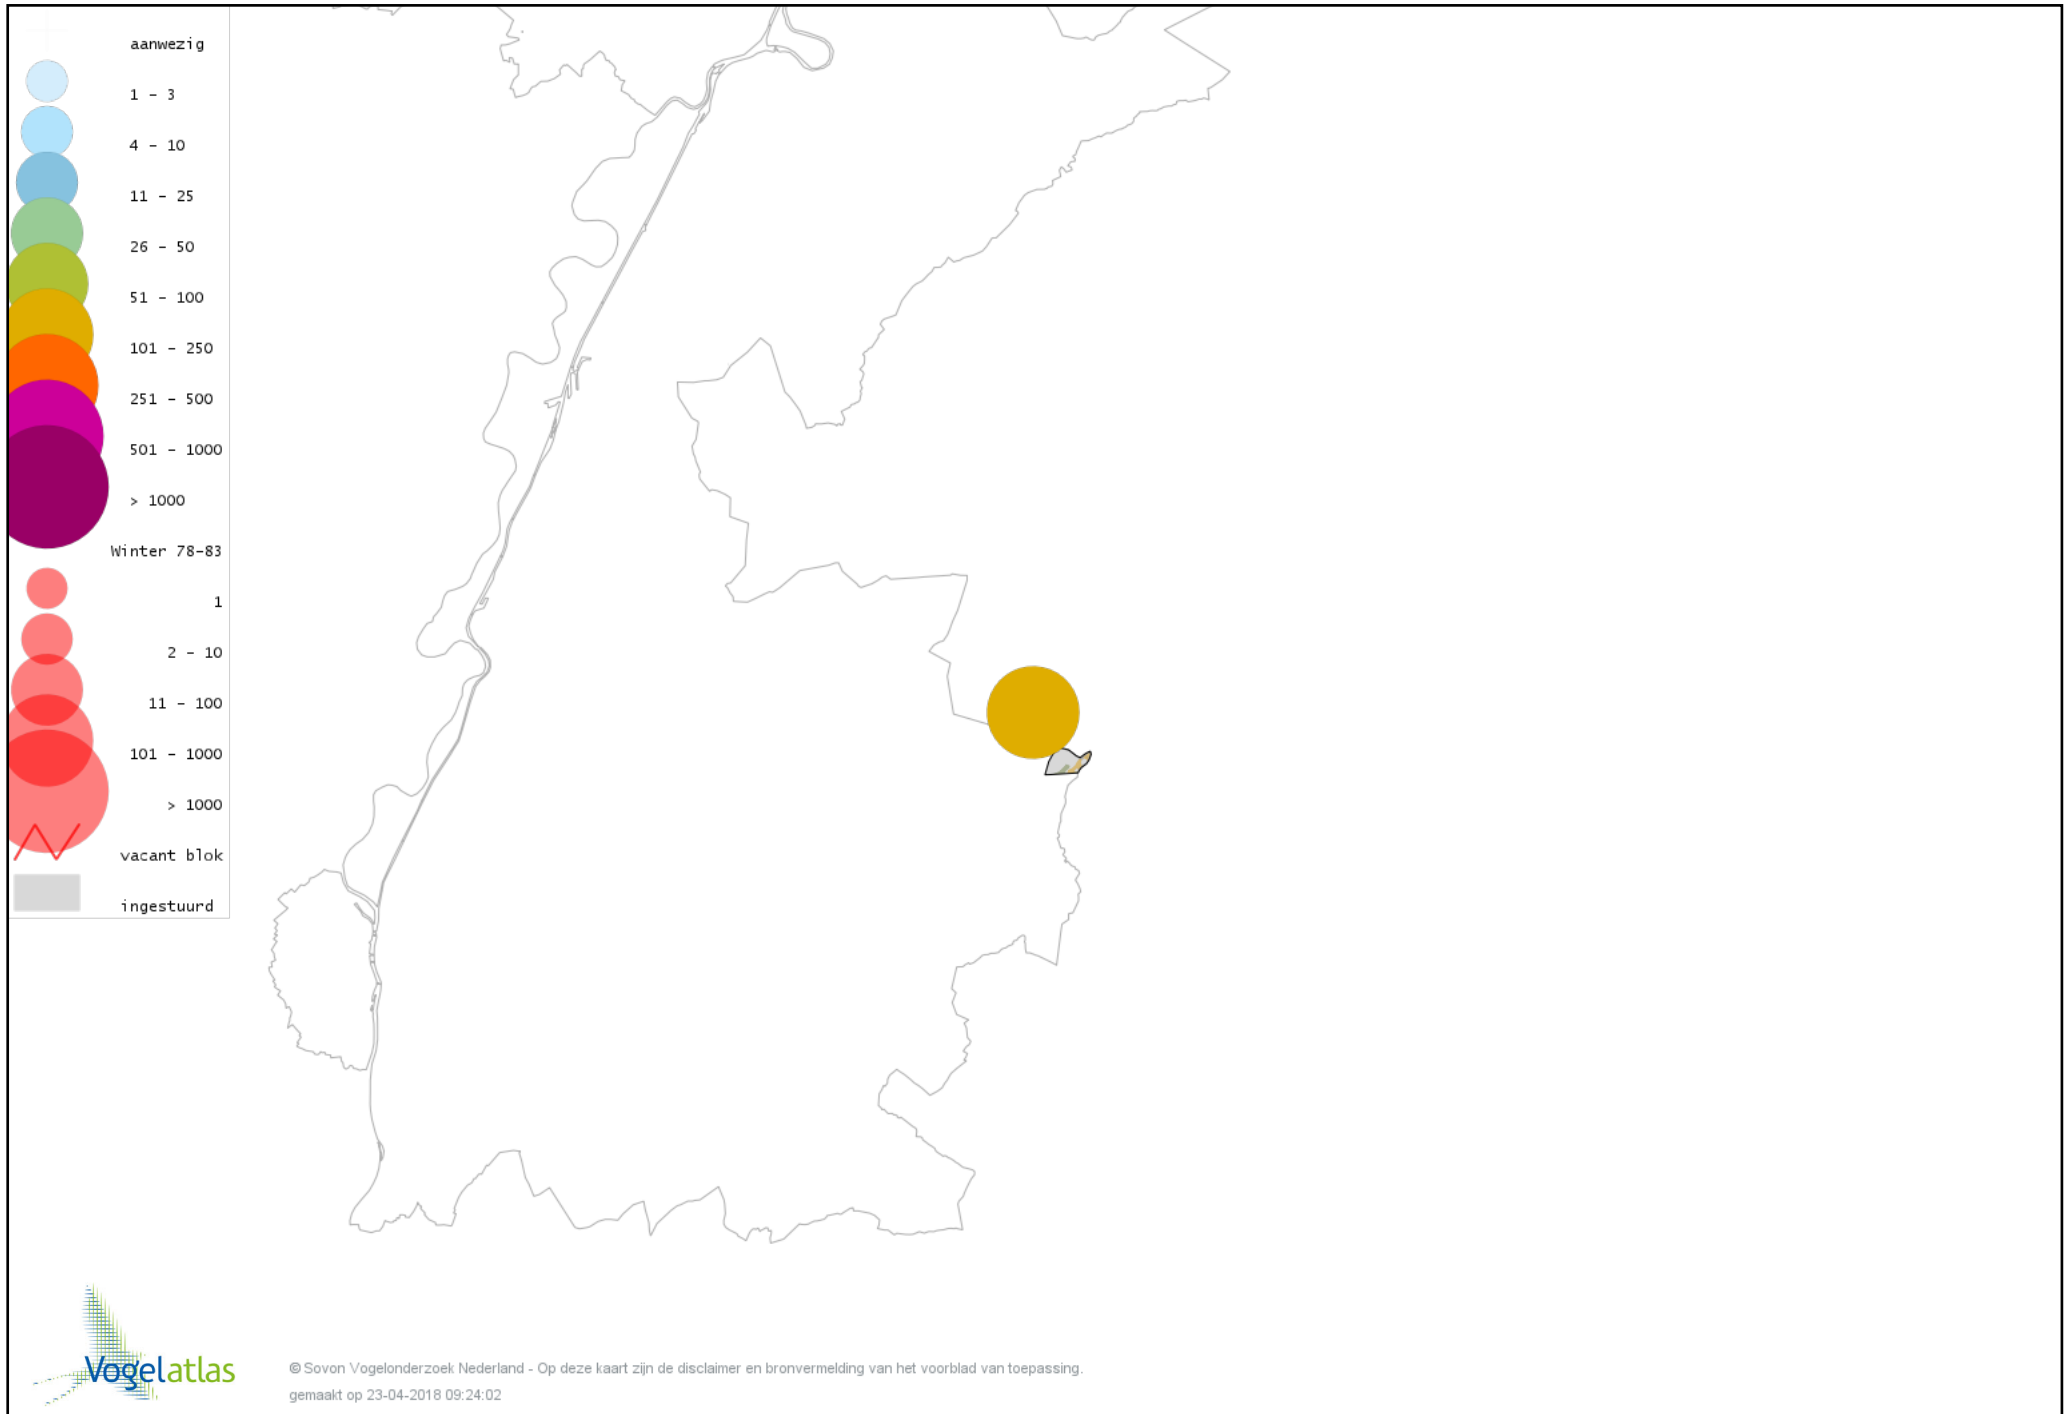

Voorlopige verspreidingskaart Grote Canadese Gans winter