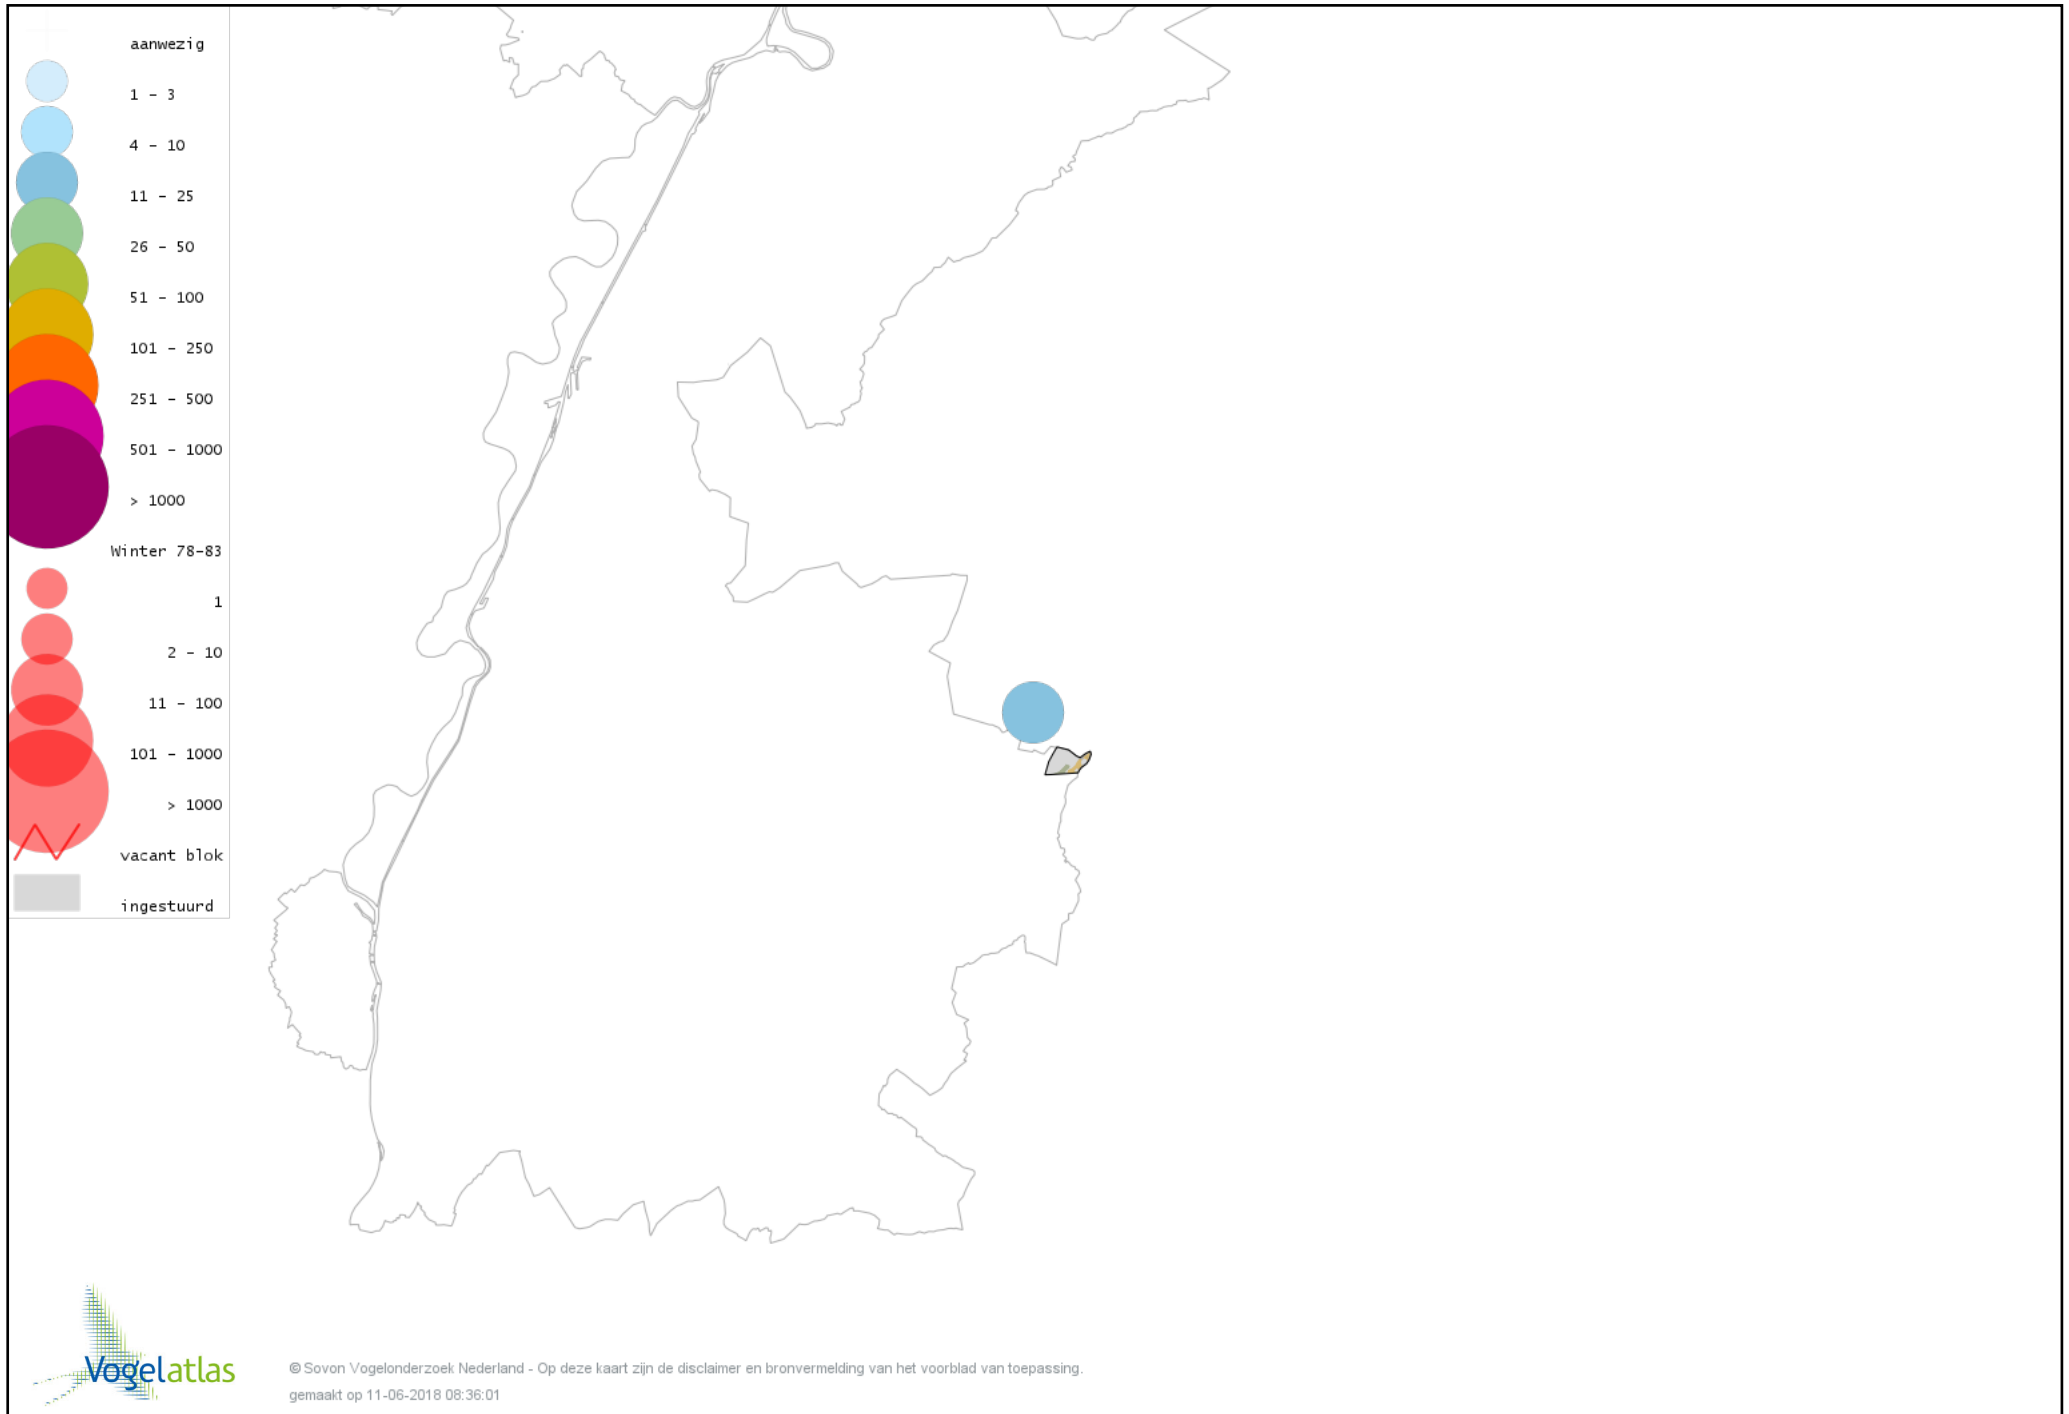

Voorlopige verspreidingskaart Roek winter