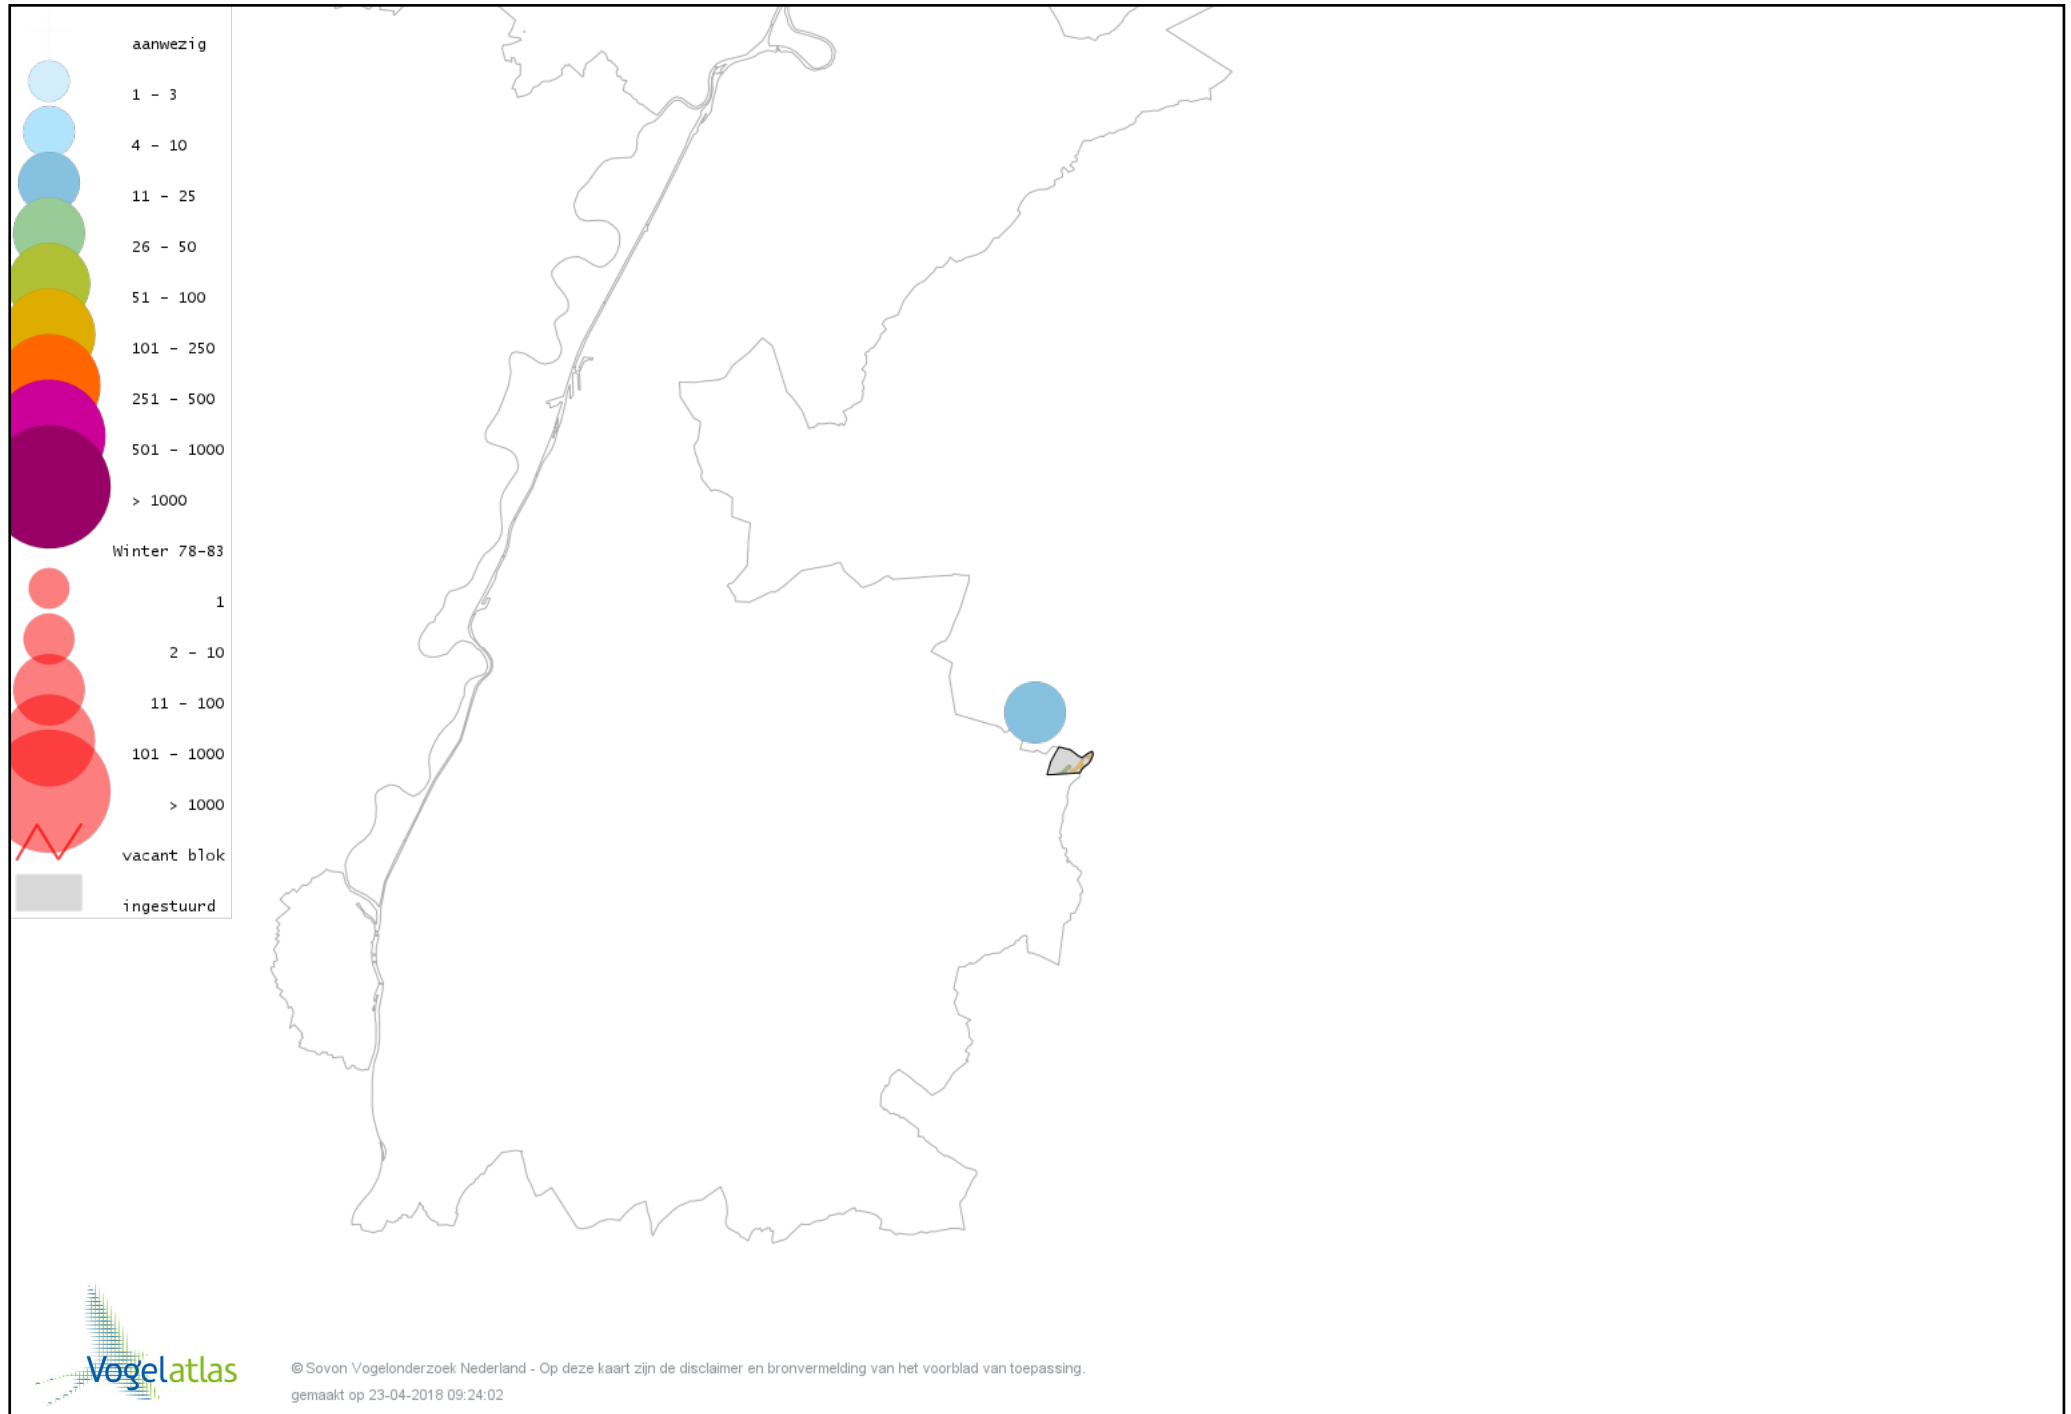

Voorlopige verspreidingskaart Groenling winter