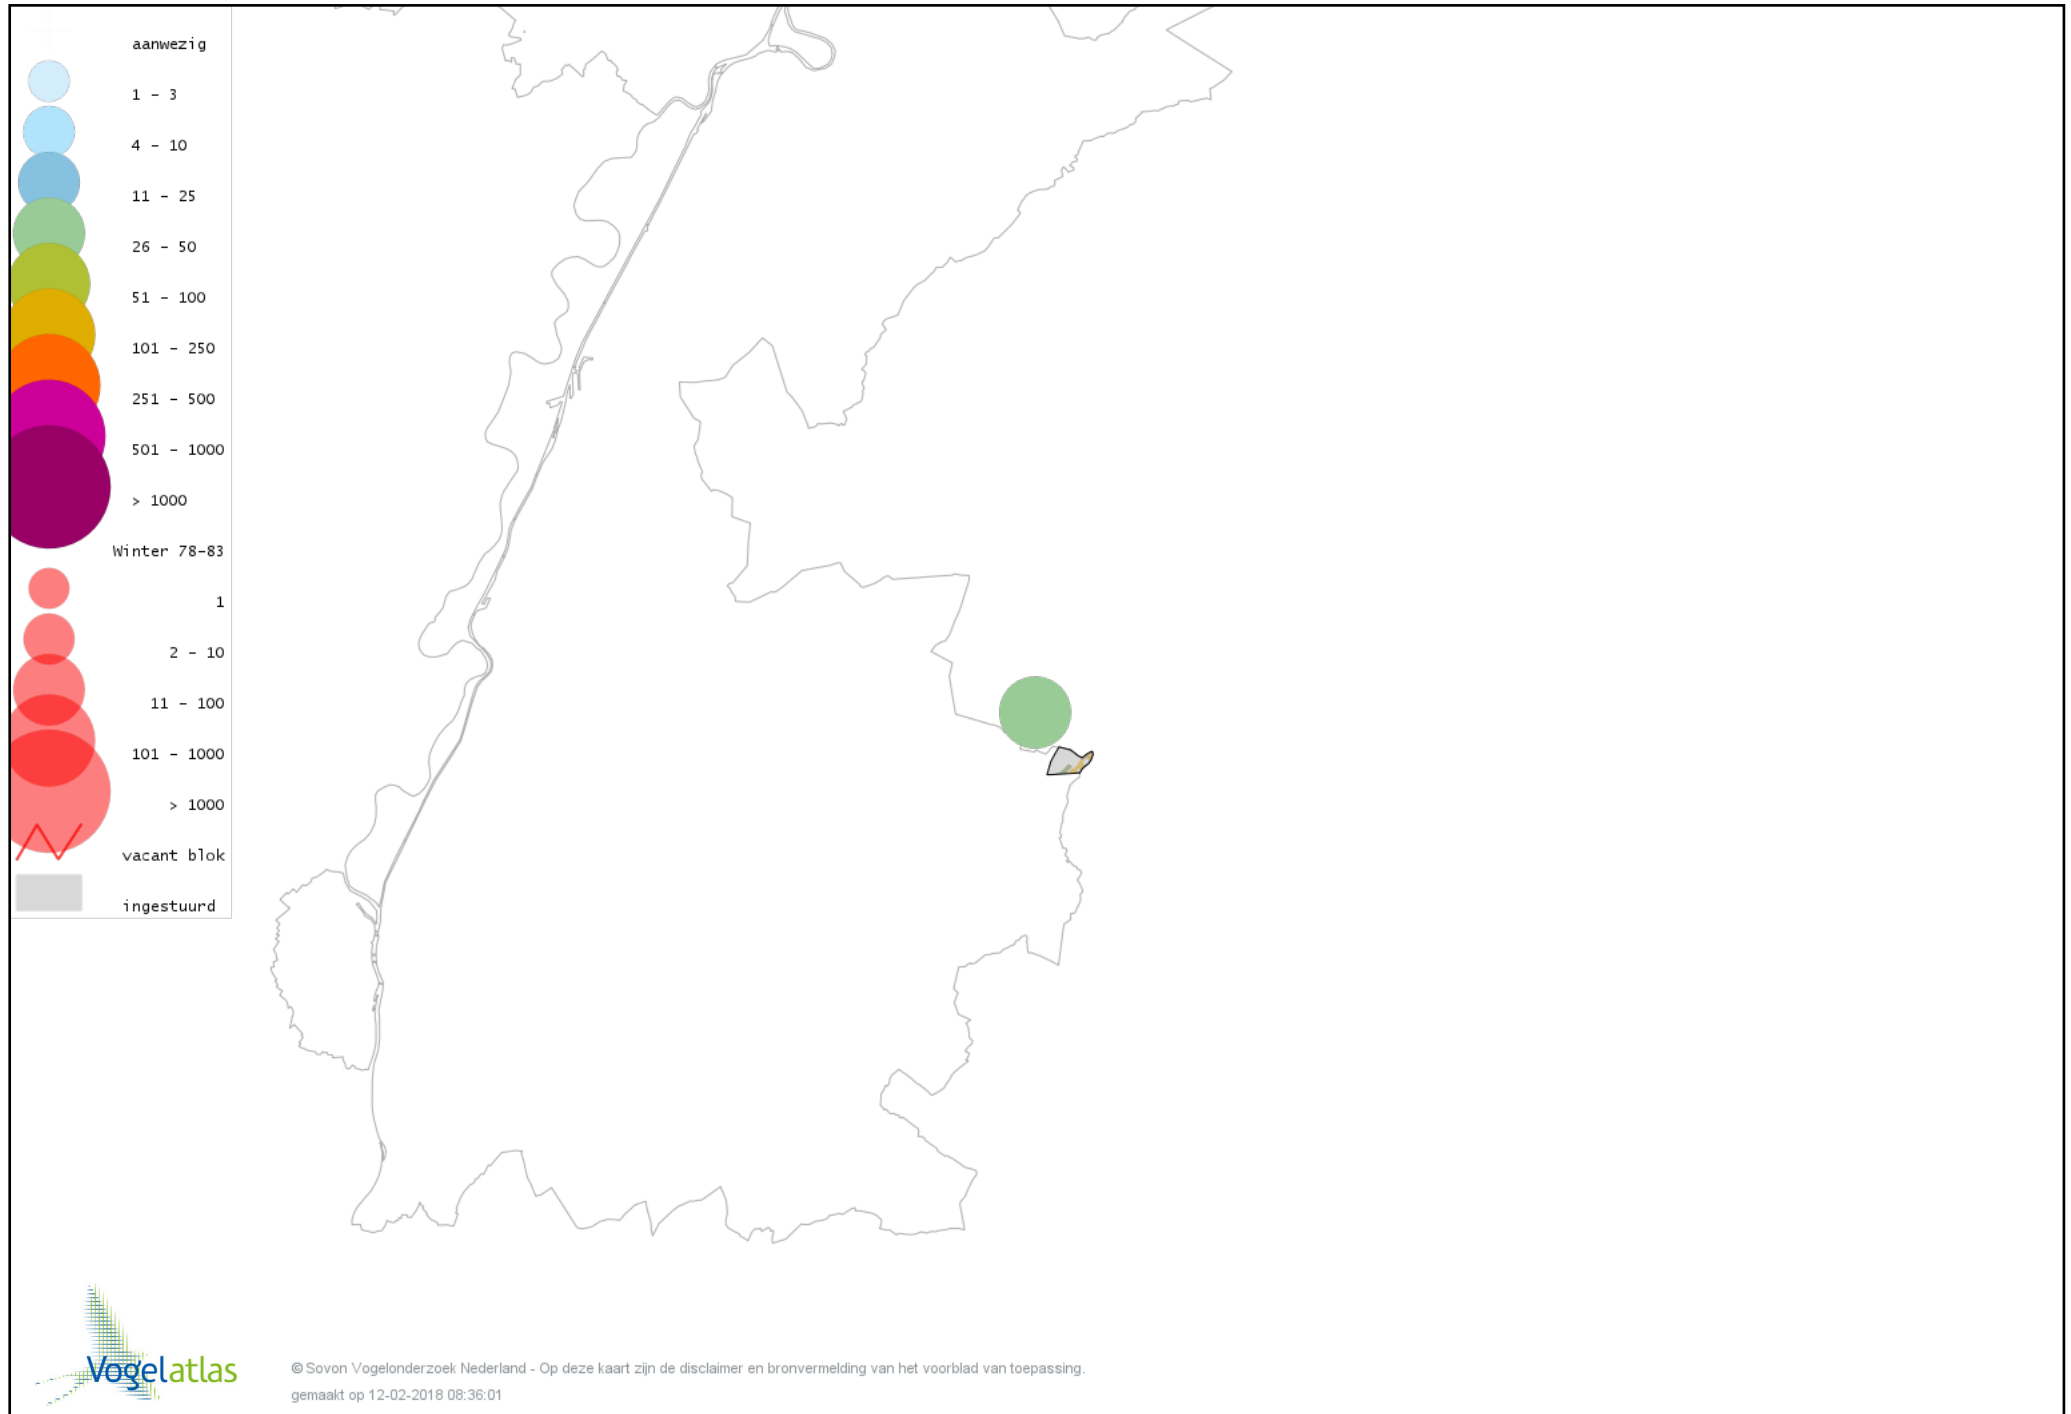

Voorlopige verspreidingskaart Huismus winter

Voorlopige verspreidingskaart Ringmus winter

Voorlopige verspreidingskaart Grote Gele Kwikstaart winter

Voorlopige verspreidingskaart Graspieper winter

Voorlopige verspreidingskaart Vink winter

Voorlopige verspreidingskaart Groenling winter

Voorlopige verspreidingskaart Putter winter

Voorlopige verspreidingskaart Sijs winter

Voorlopige verspreidingskaart Kneu winter

Voorlopige verspreidingskaart Barmsijs (Grote of Kleine) winter