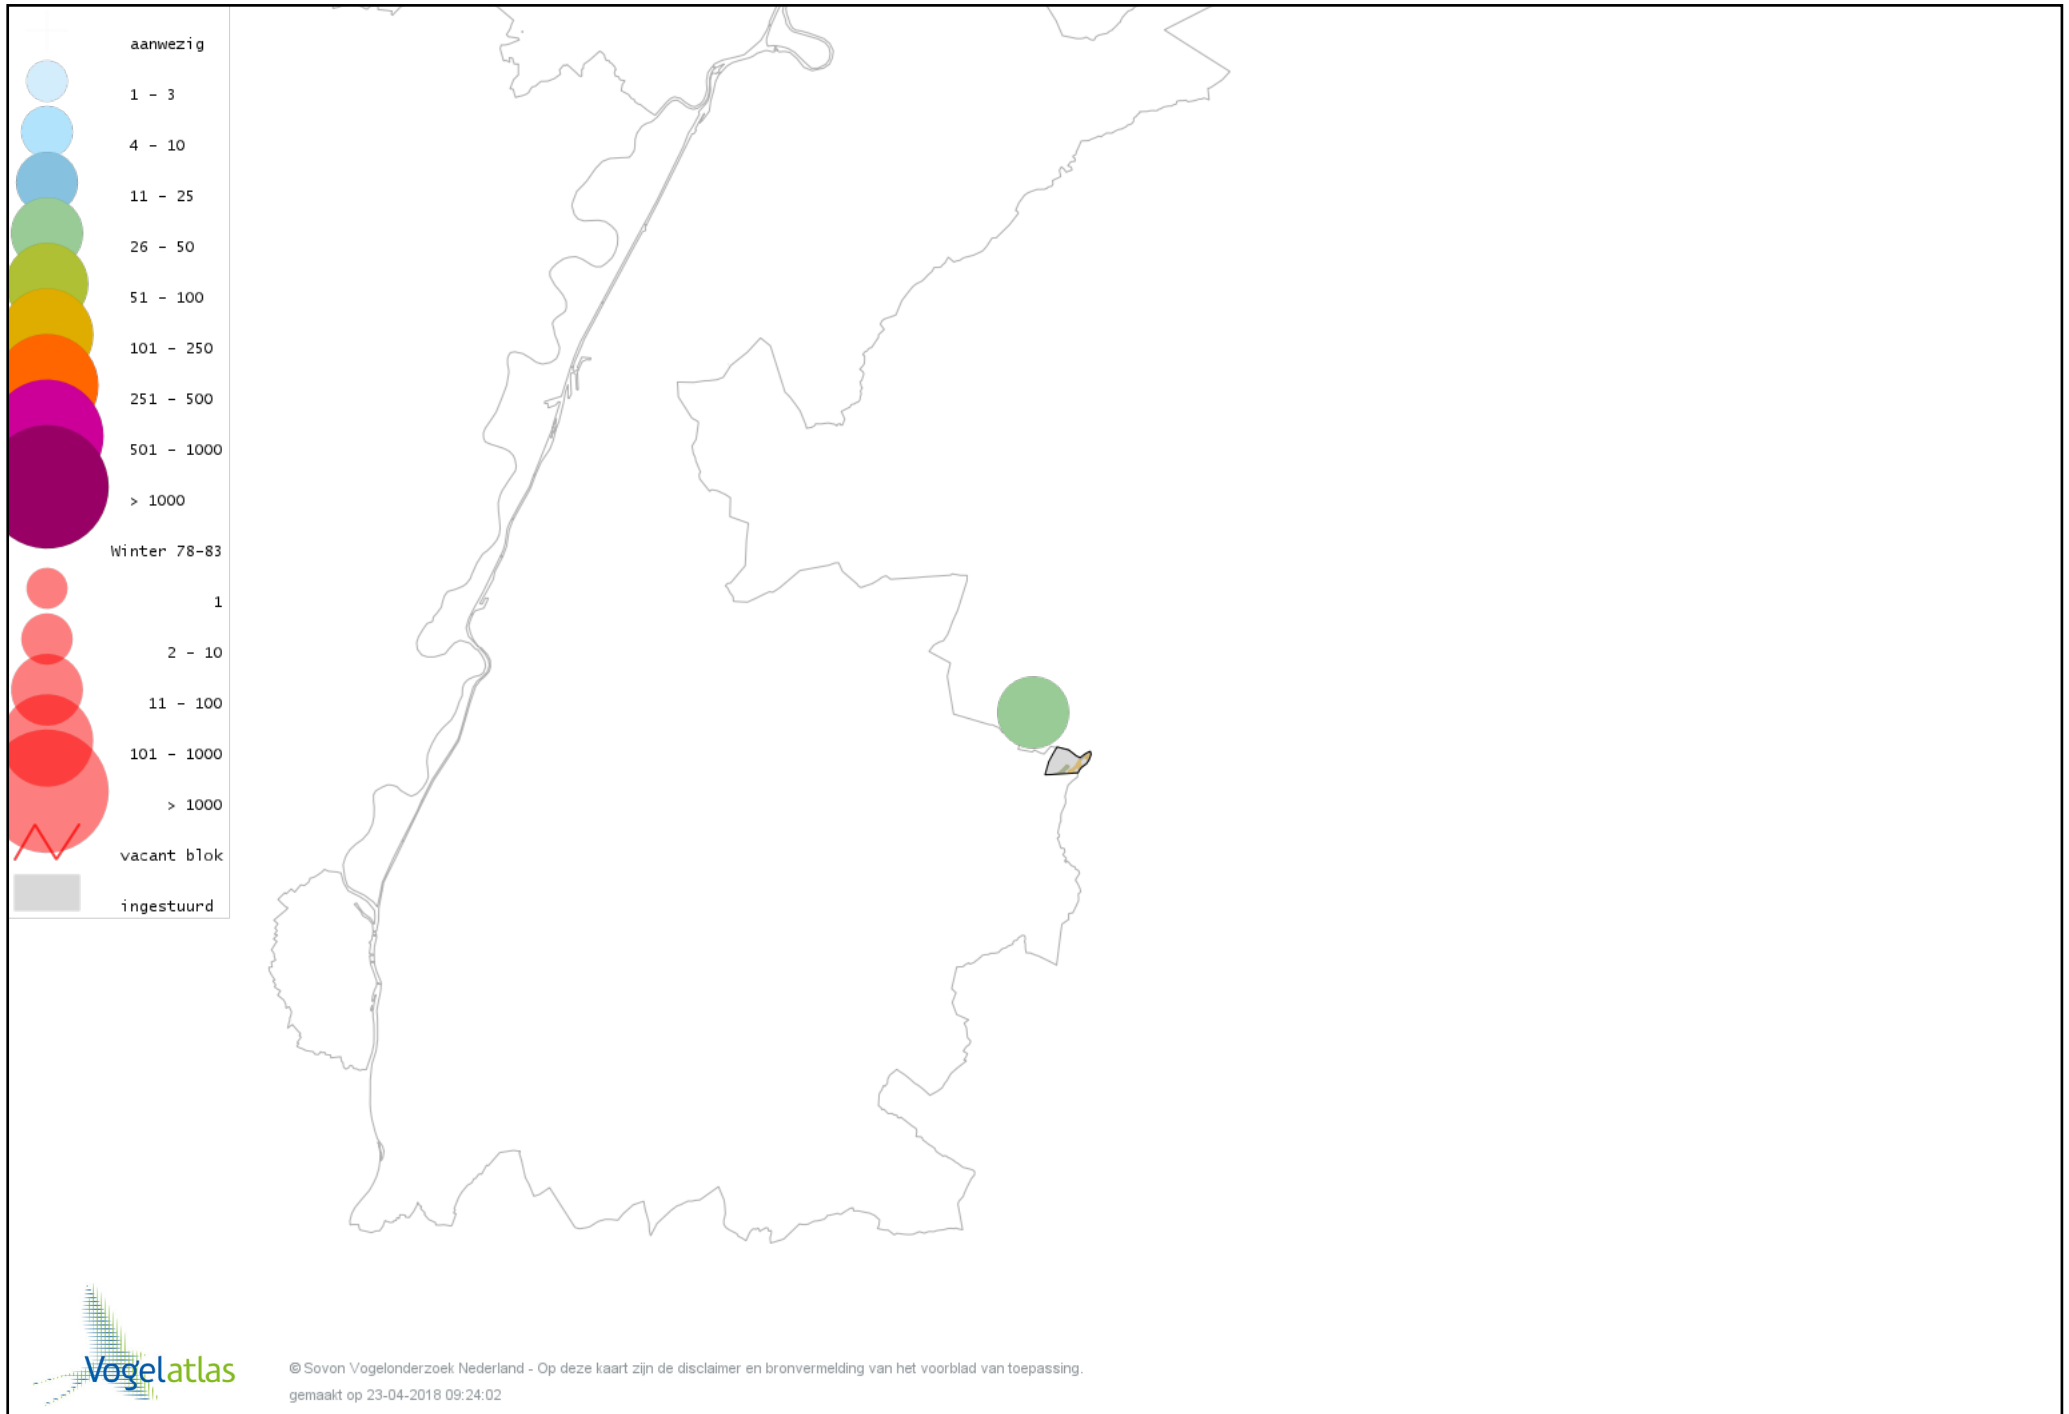

Voorlopige verspreidingskaart Turkse Tortel winter