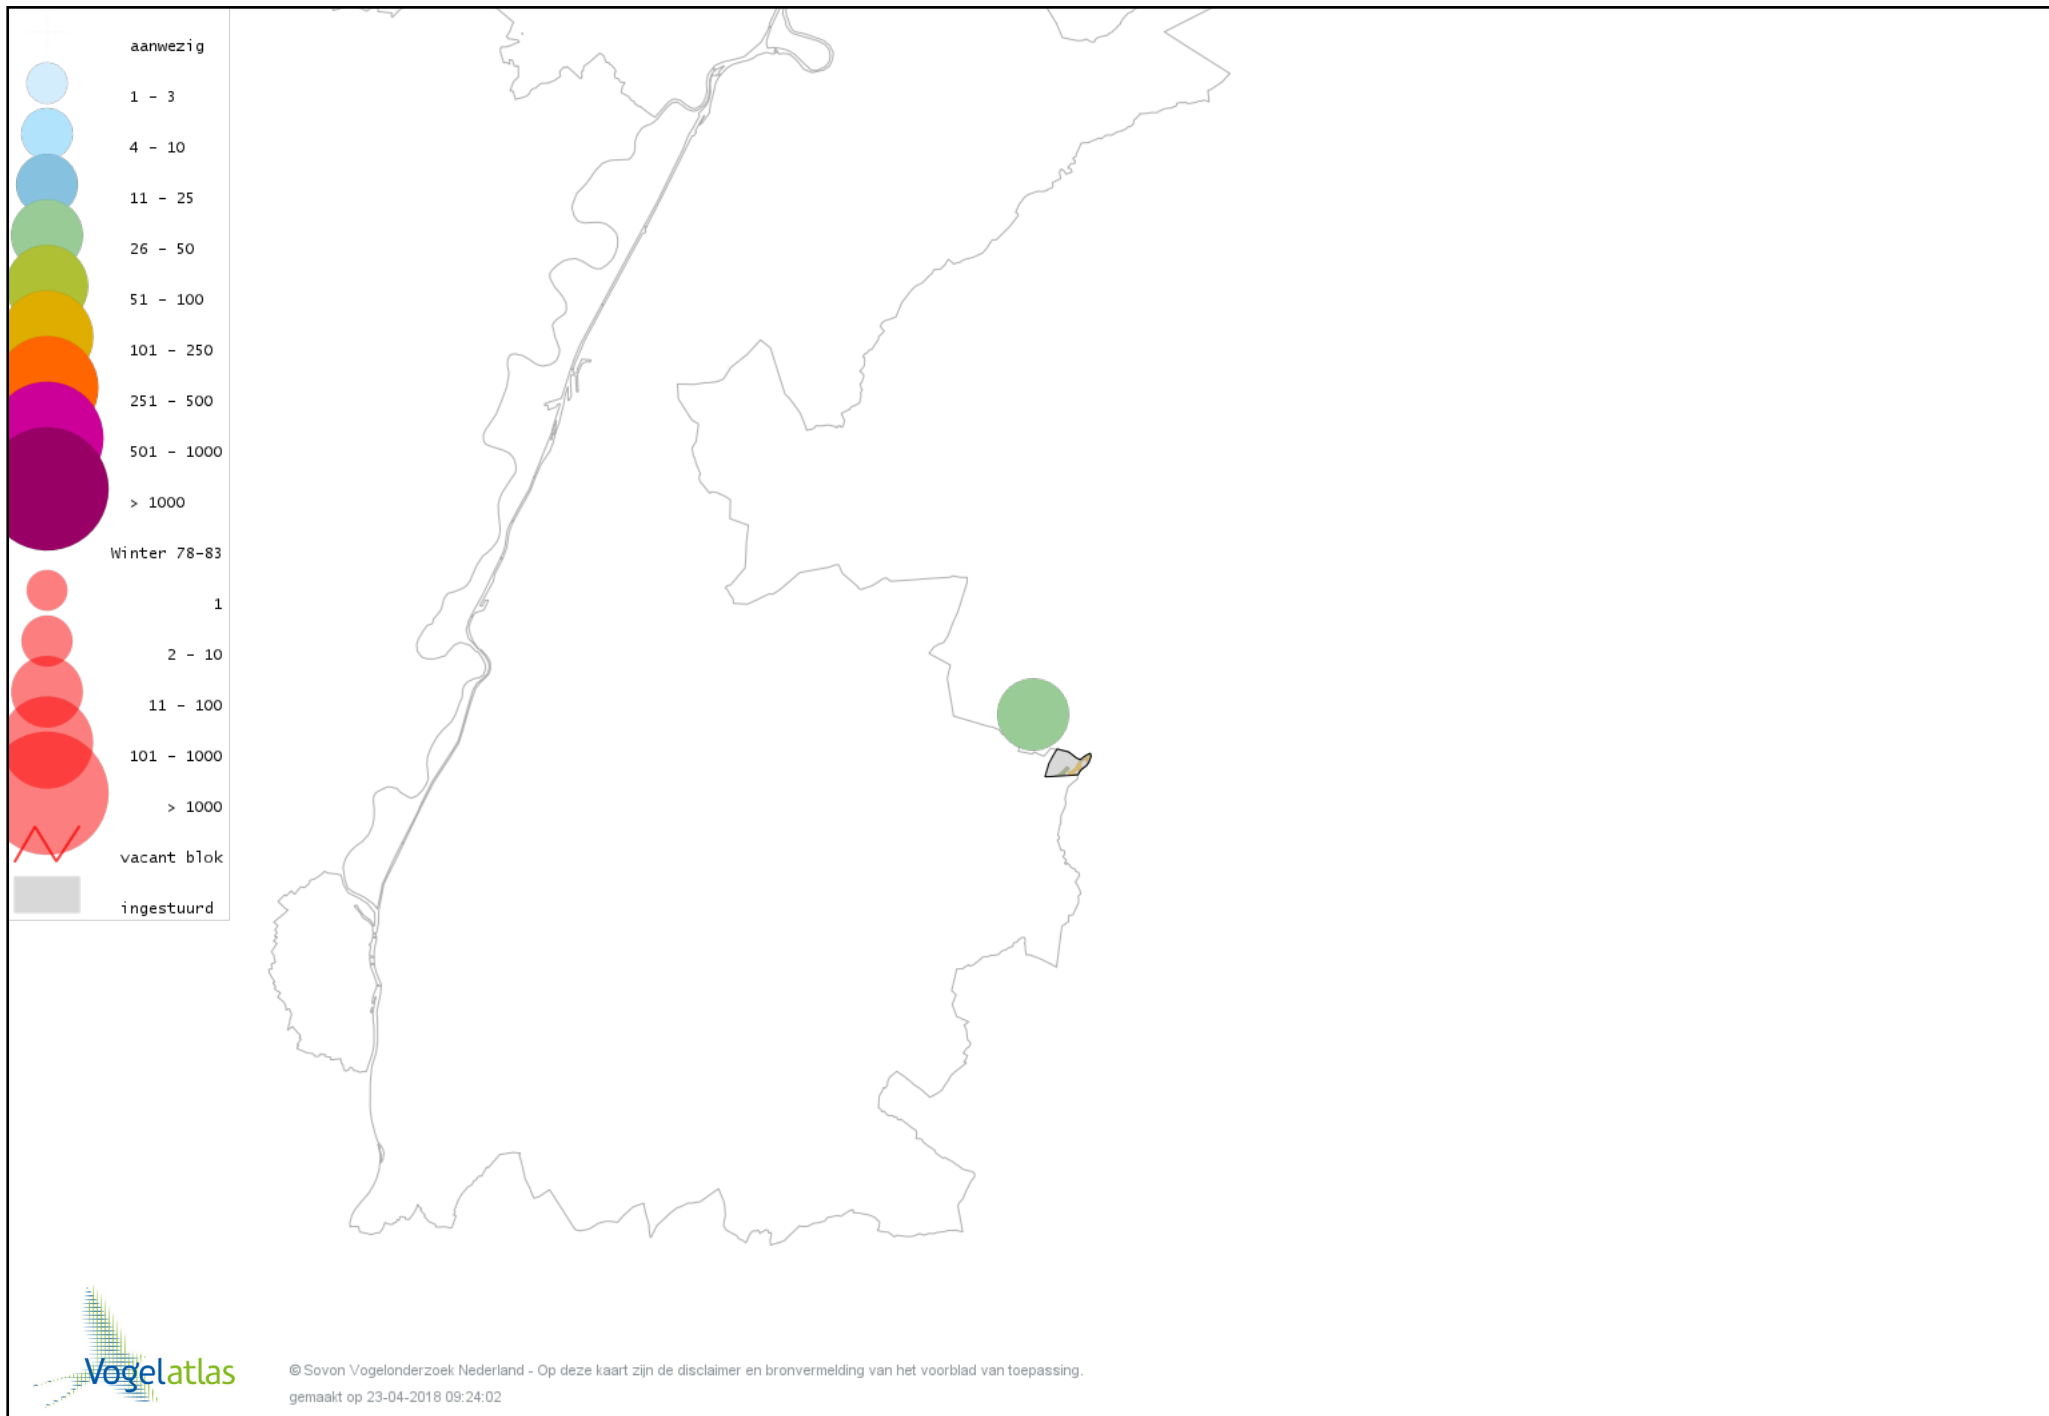

Voorlopige verspreidingskaart Pimpelmees winter