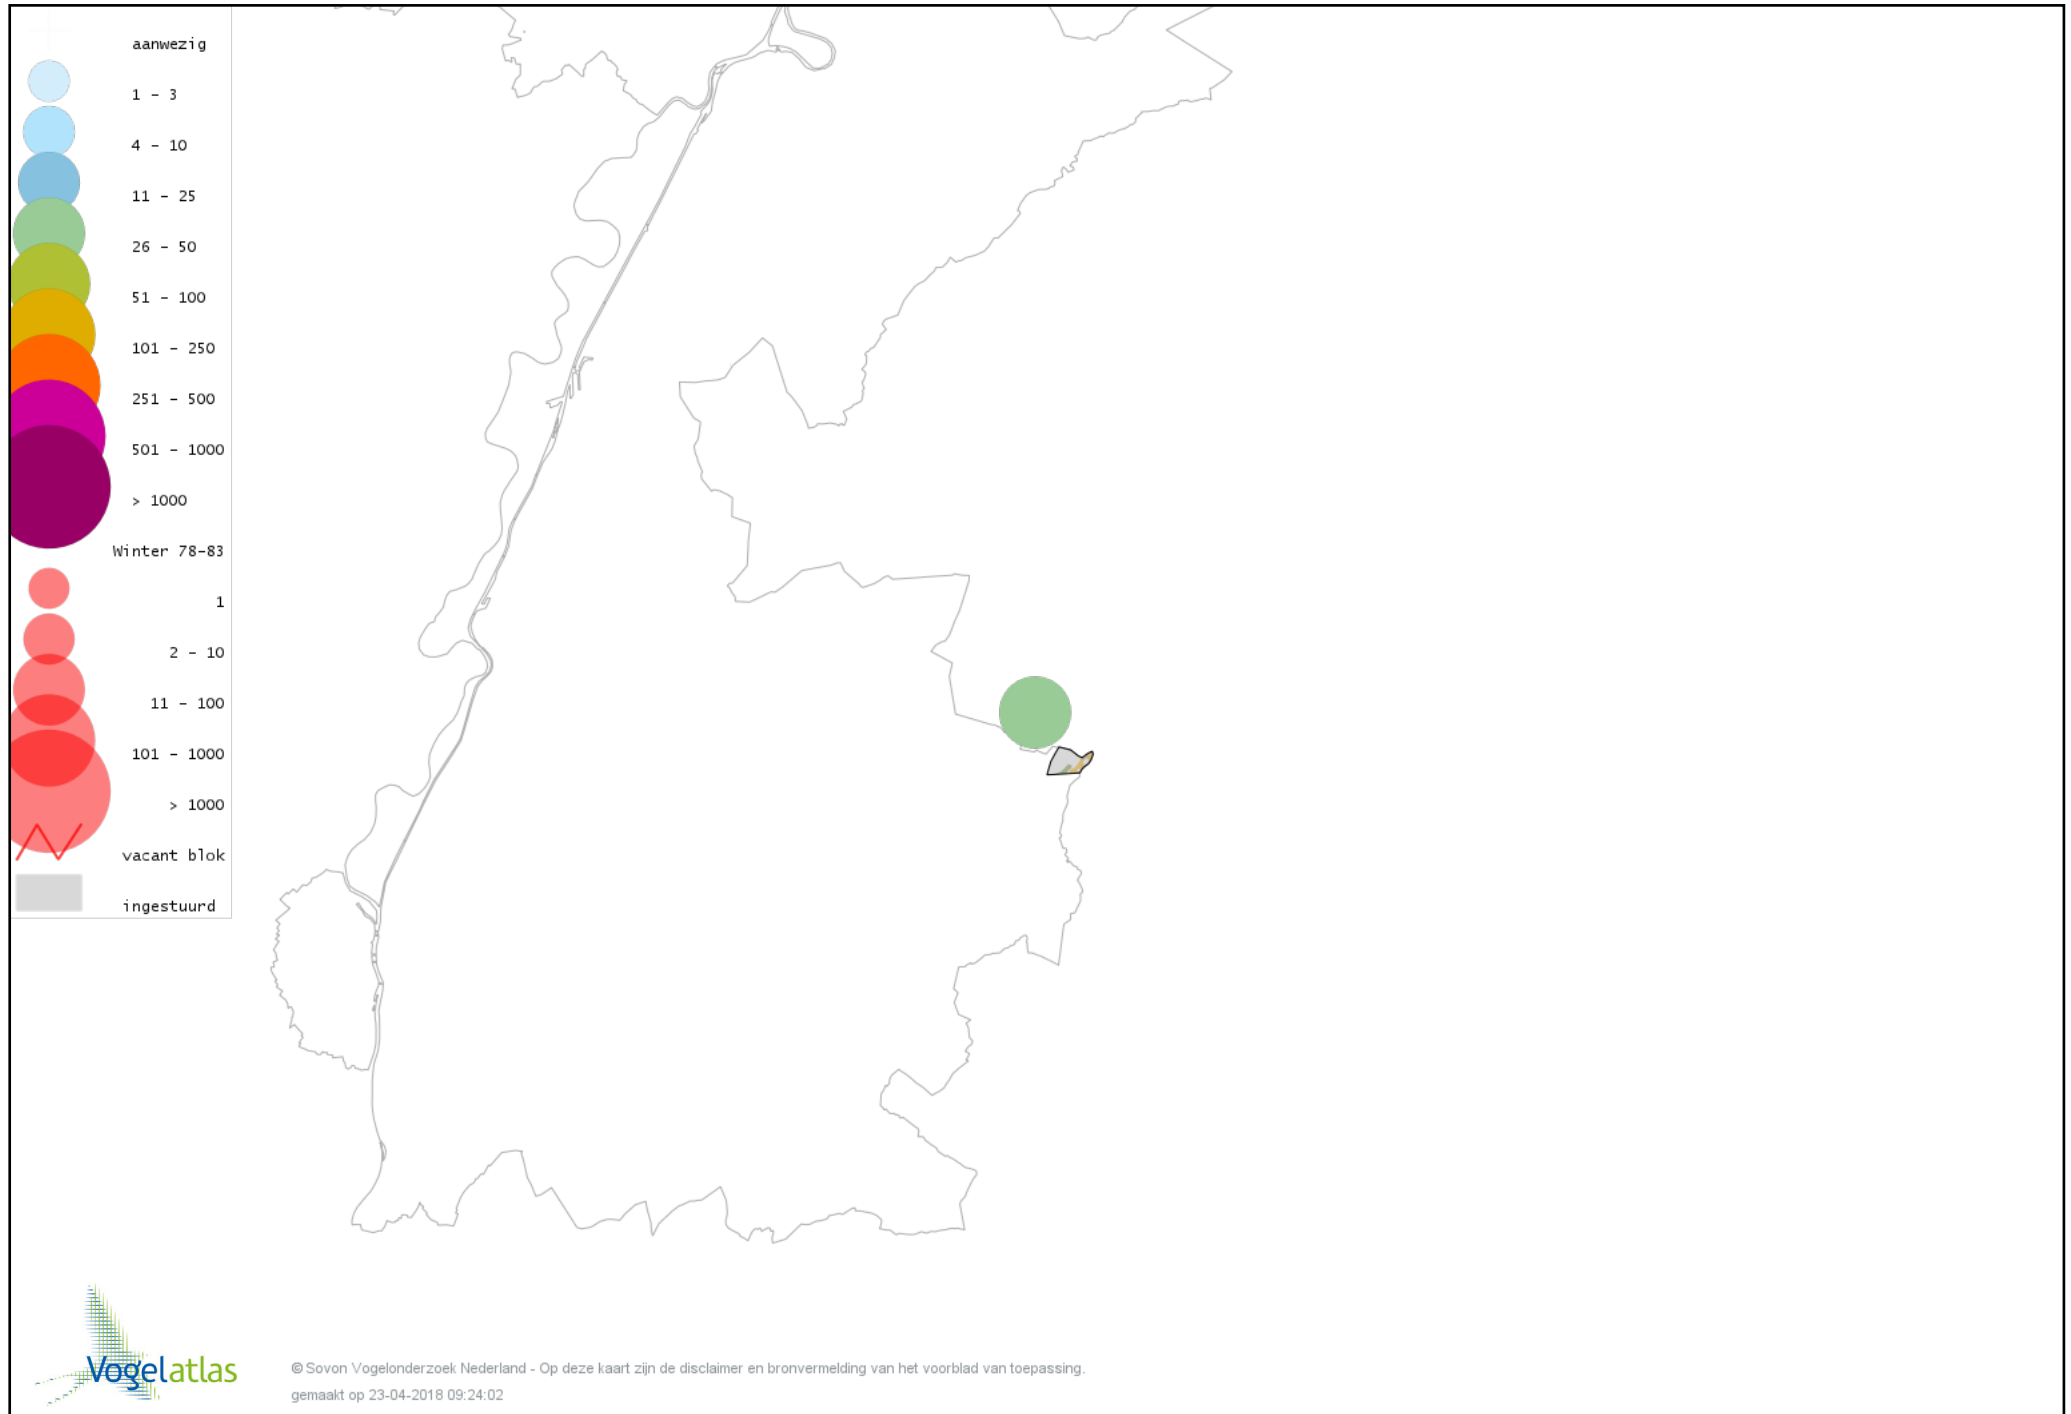

Voorlopige verspreidingskaart Putter winter