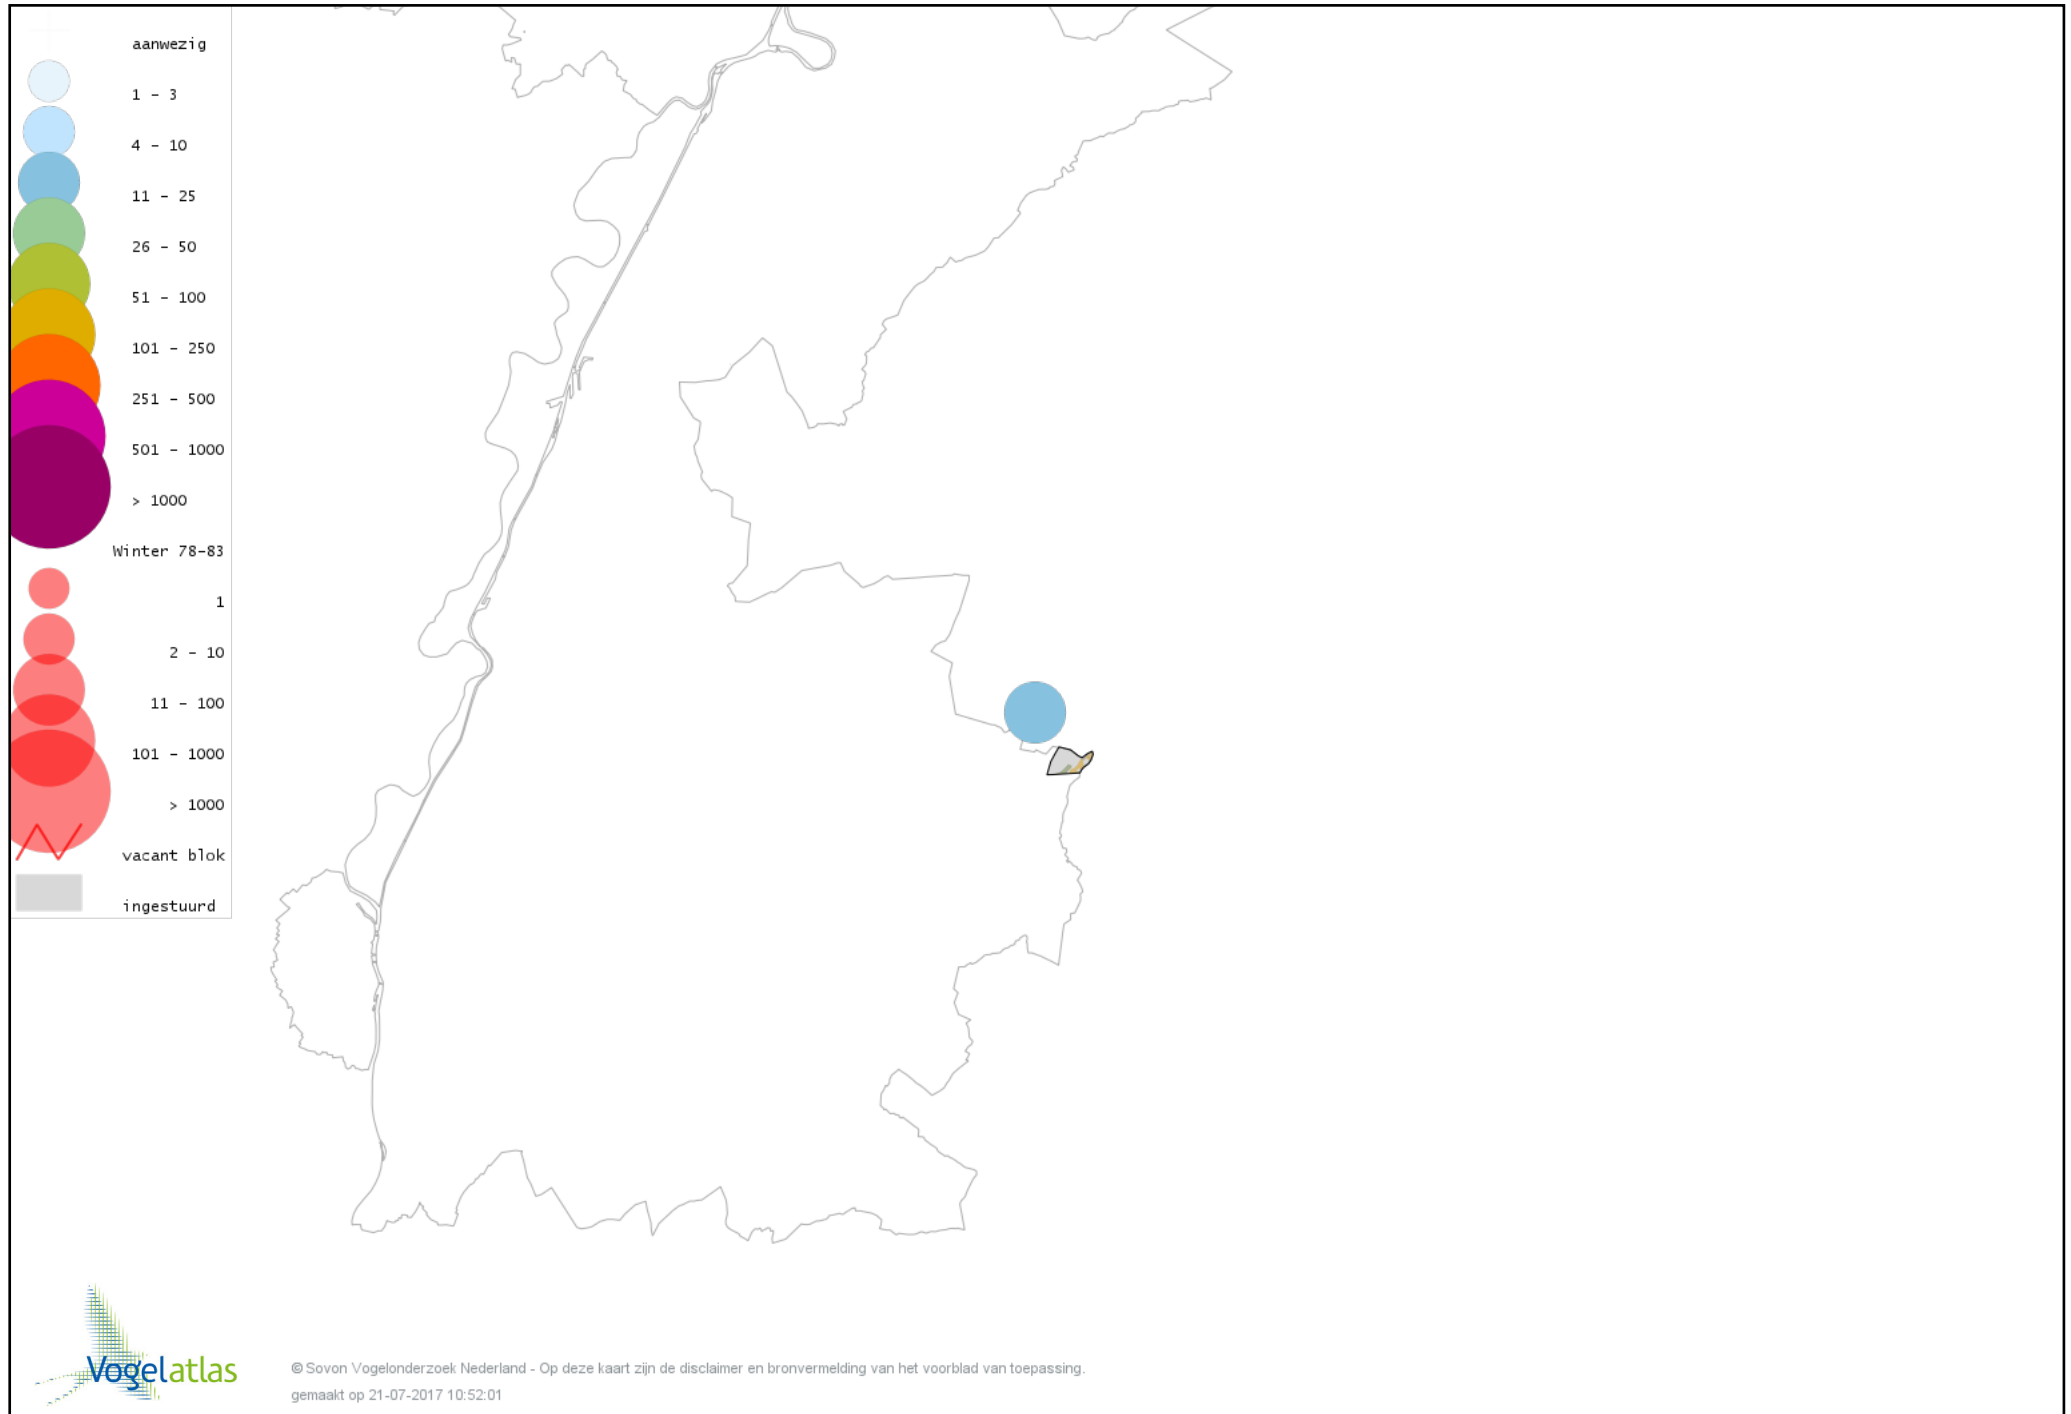

Voorlopige verspreidingskaart Groenling winter