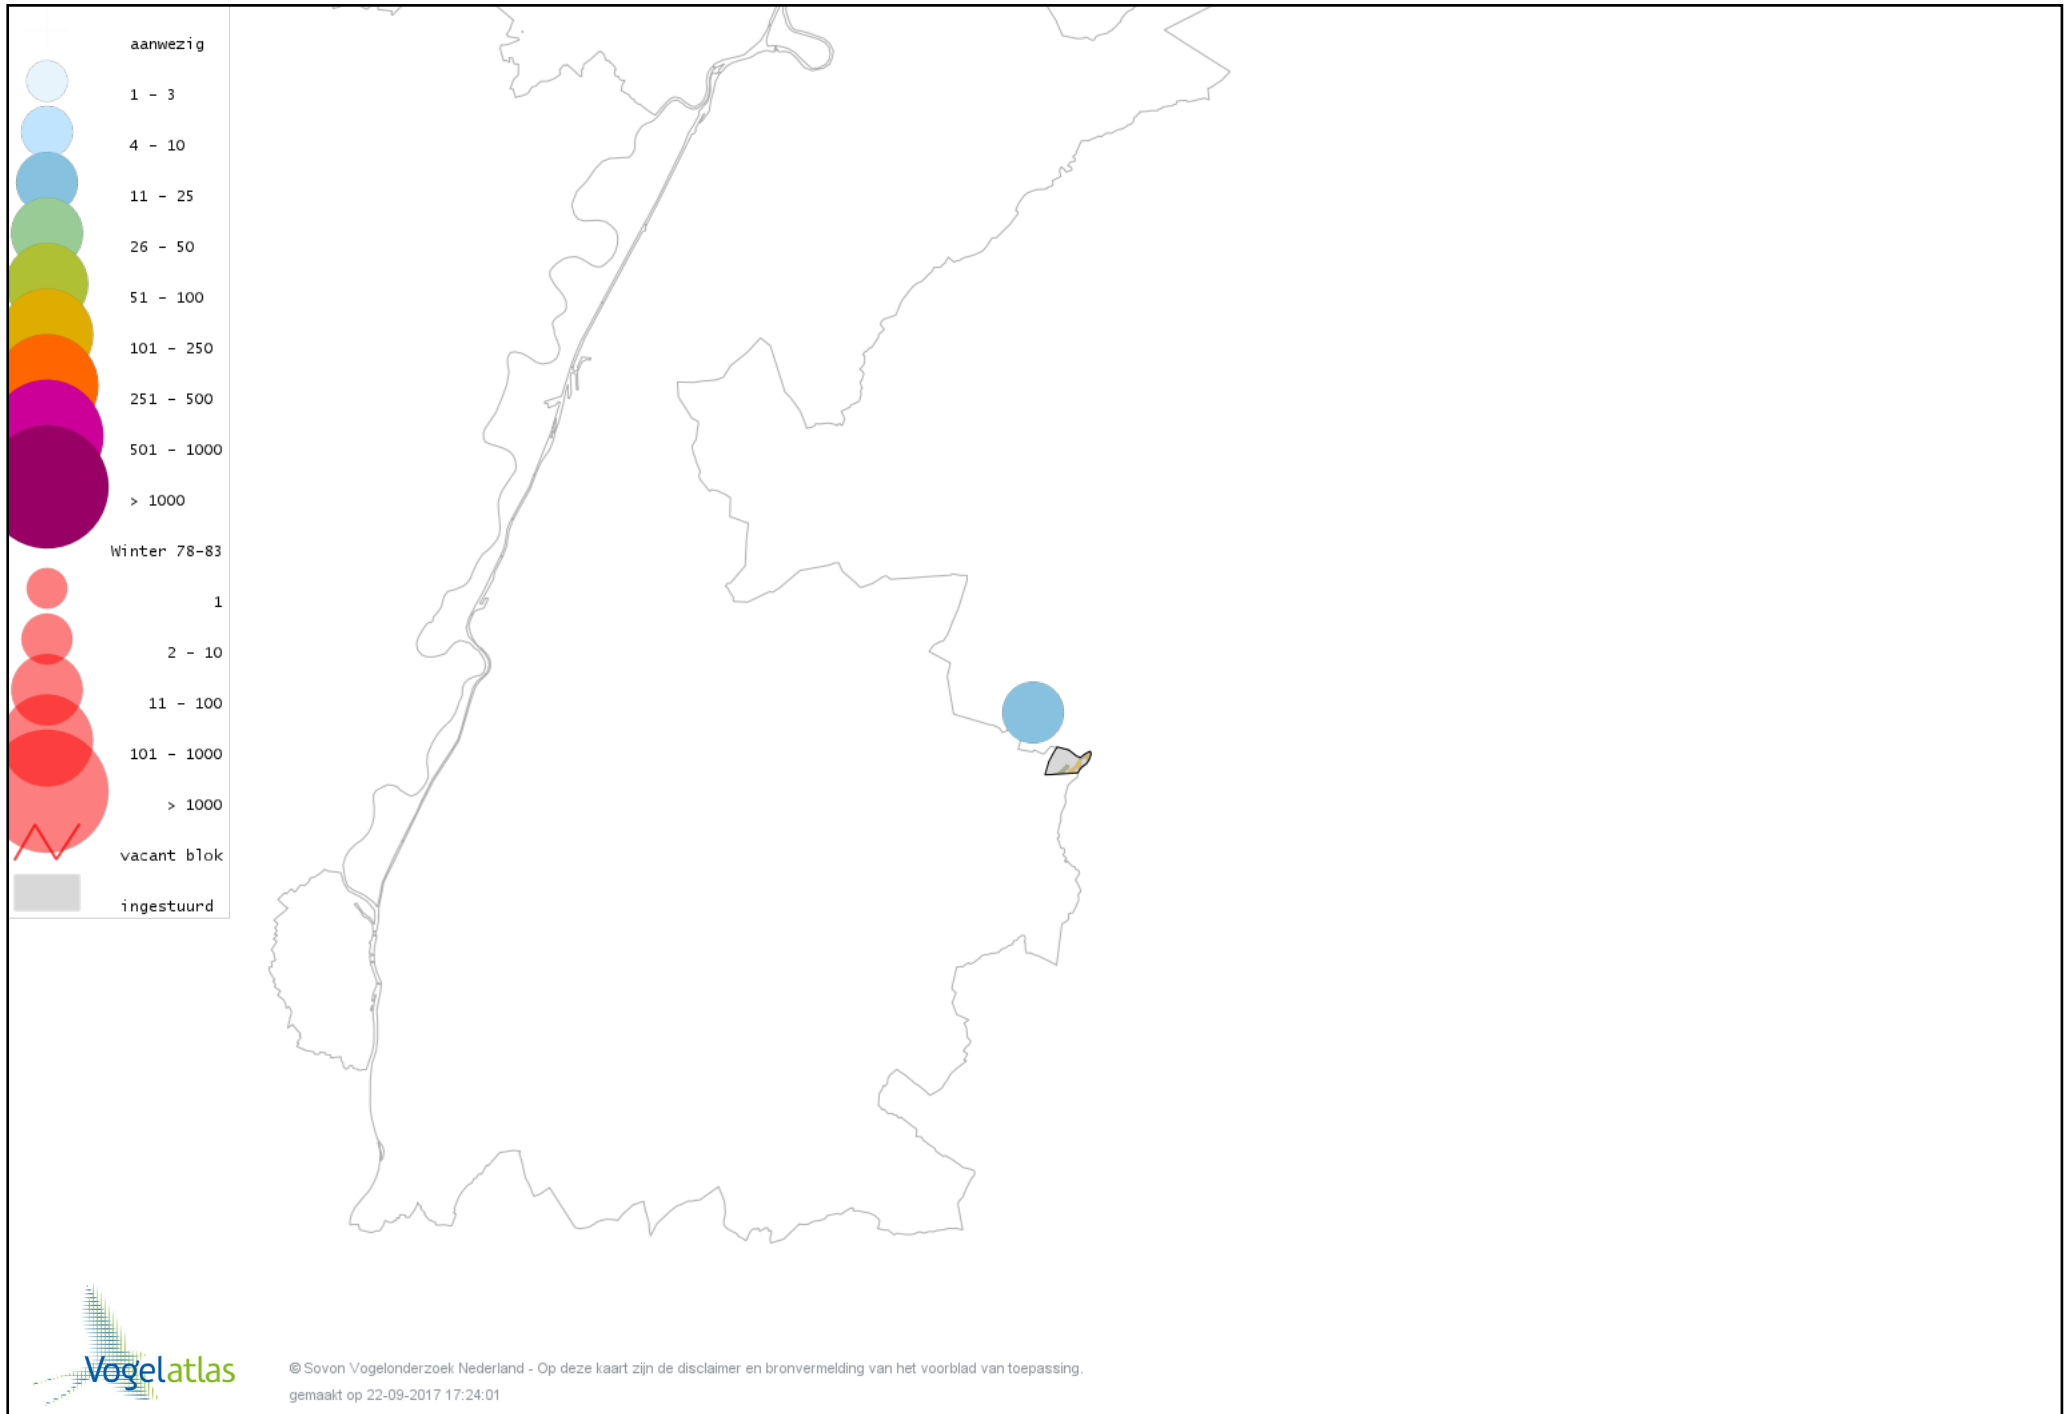

Voorlopige verspreidingskaart Grauwe Gans winter