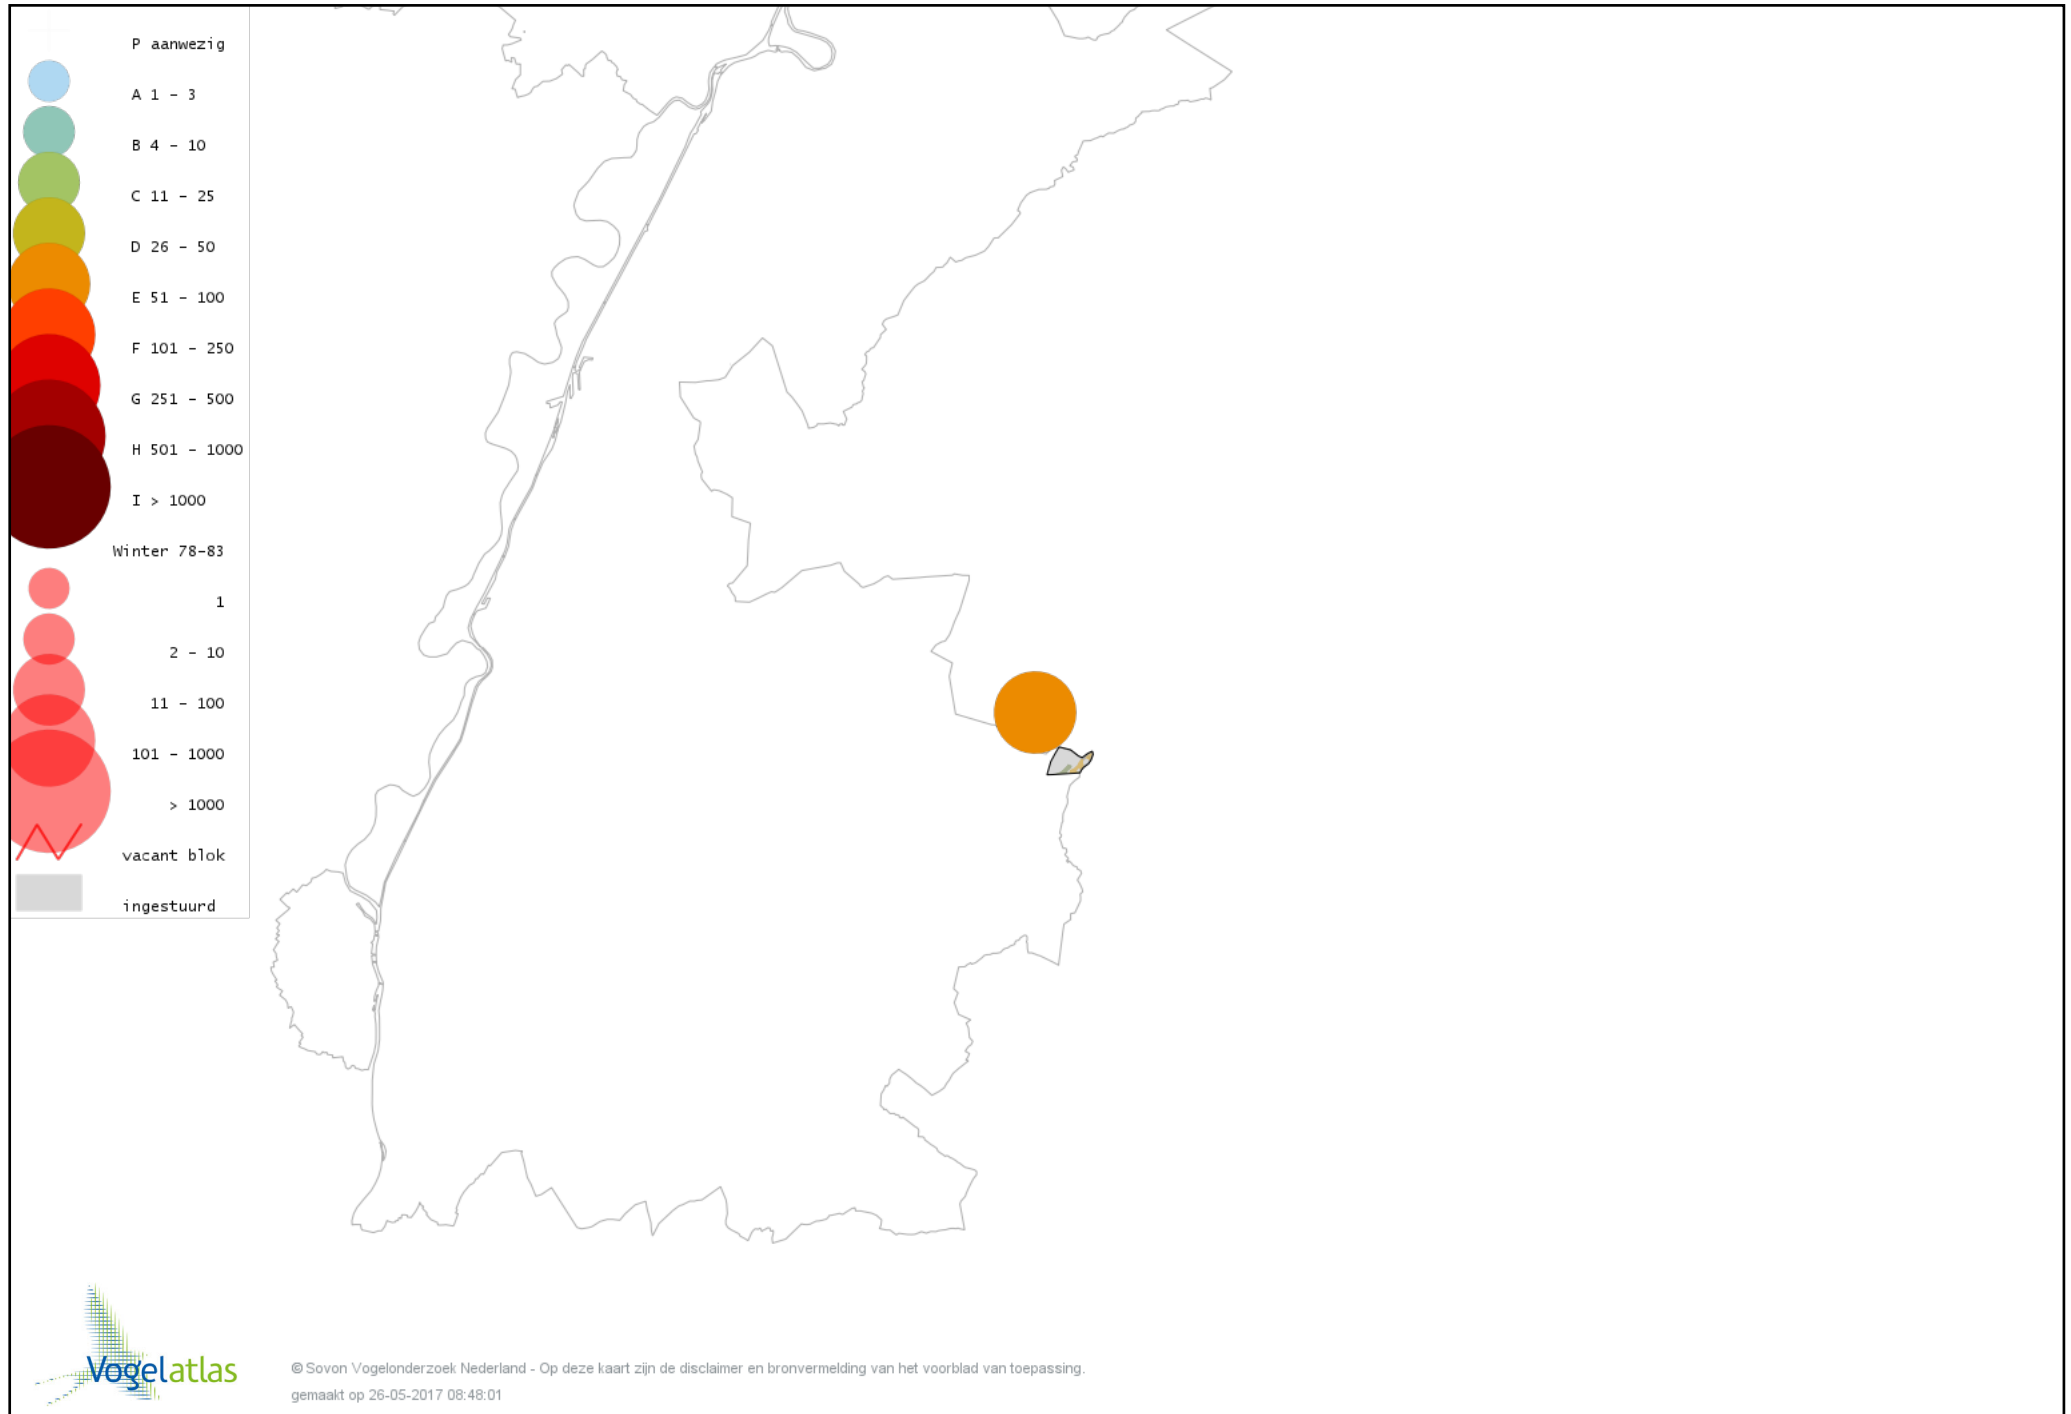

Voorlopige verspreidingskaart Havik winter

Voorlopige verspreidingskaart Sperwer winter

Voorlopige verspreidingskaart Buizerd winter

Voorlopige verspreidingskaart Torenvalk winter

Voorlopige verspreidingskaart Waterhoen winter

Voorlopige verspreidingskaart Kraanvogel winter

Voorlopige verspreidingskaart Goudplevier winter

Voorlopige verspreidingskaart Kievit winter

Voorlopige verspreidingskaart Houtsnip winter

Voorlopige verspreidingskaart Kokmeeuw winter