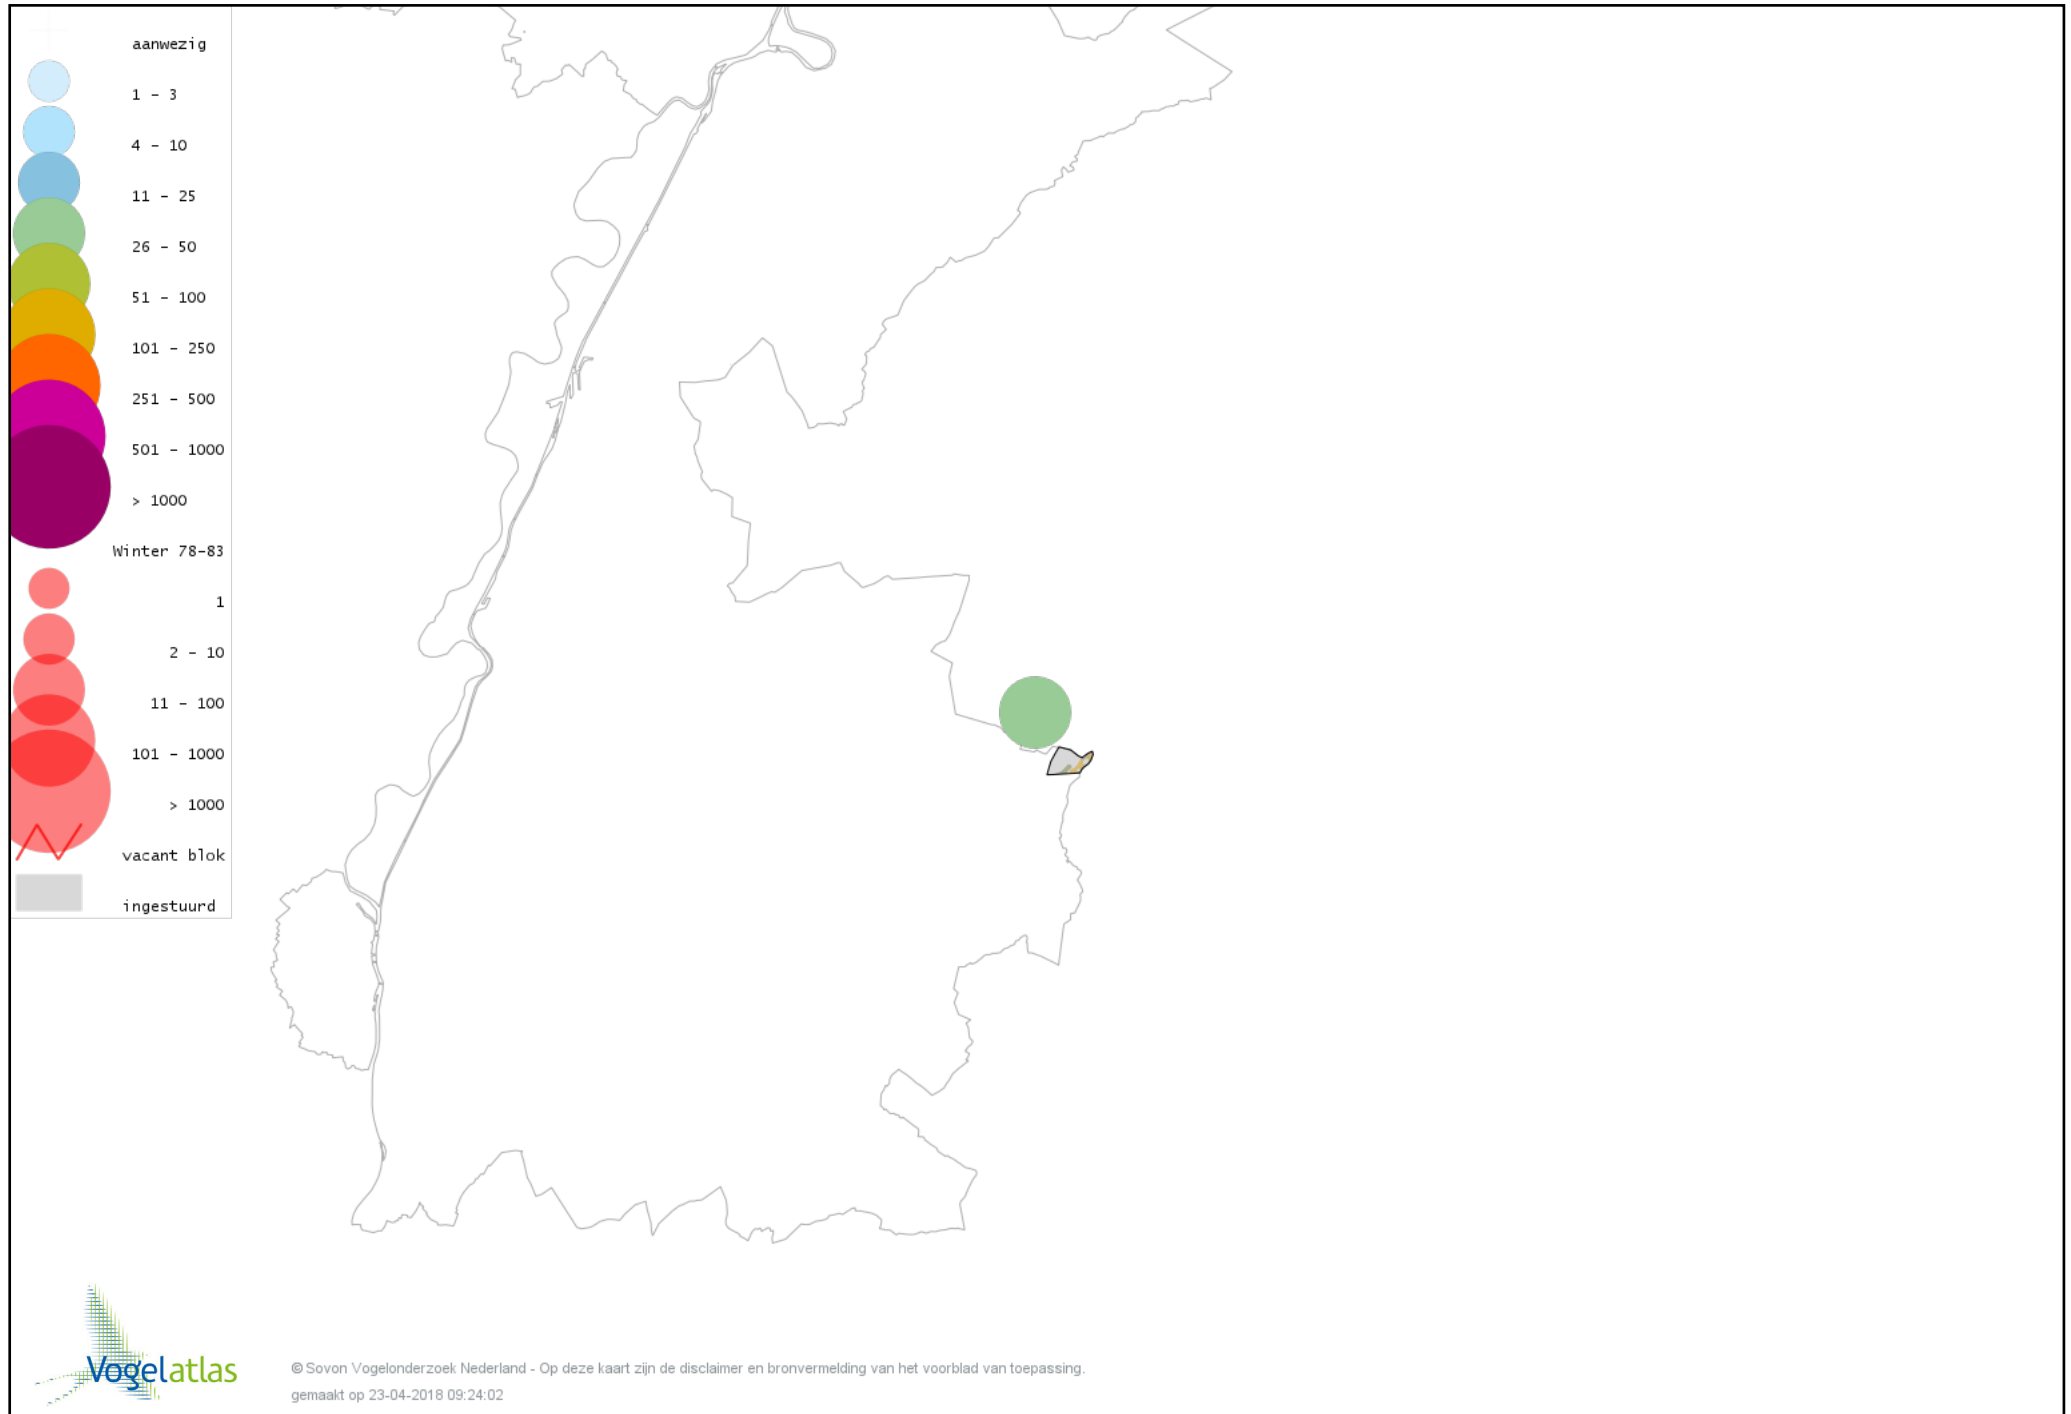

Voorlopige verspreidingskaart Vink winter