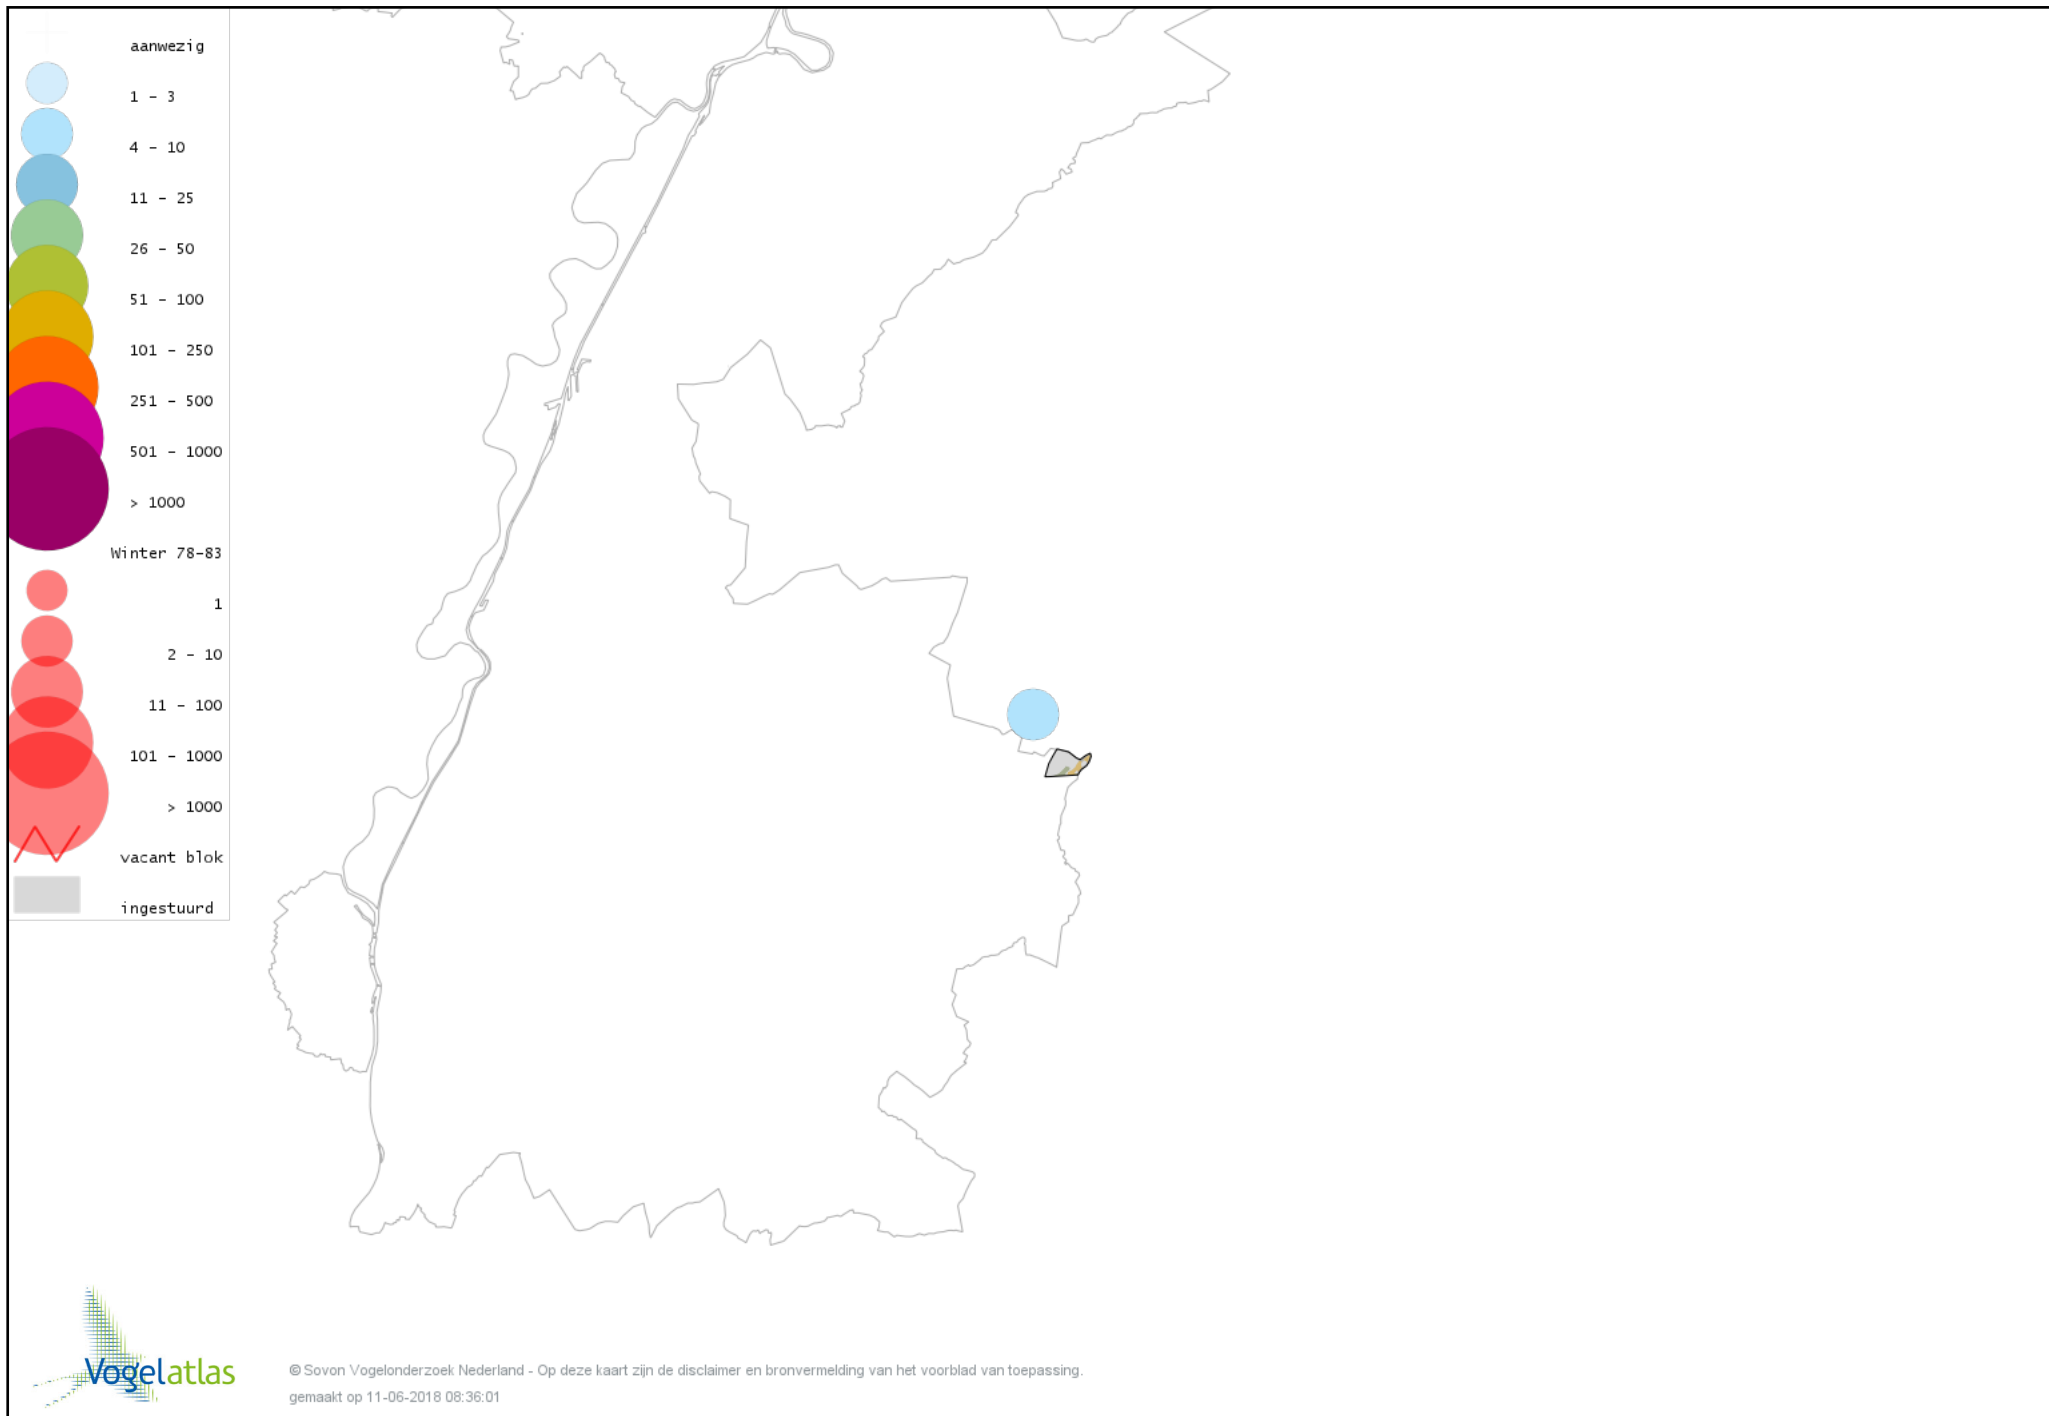

Voorlopige verspreidingskaart Grote Bonte Specht winter

Voorlopige verspreidingskaart Middelste Bonte Specht winter

Voorlopige verspreidingskaart Ekster winter

Voorlopige verspreidingskaart Gaai winter

Voorlopige verspreidingskaart Kauw winter