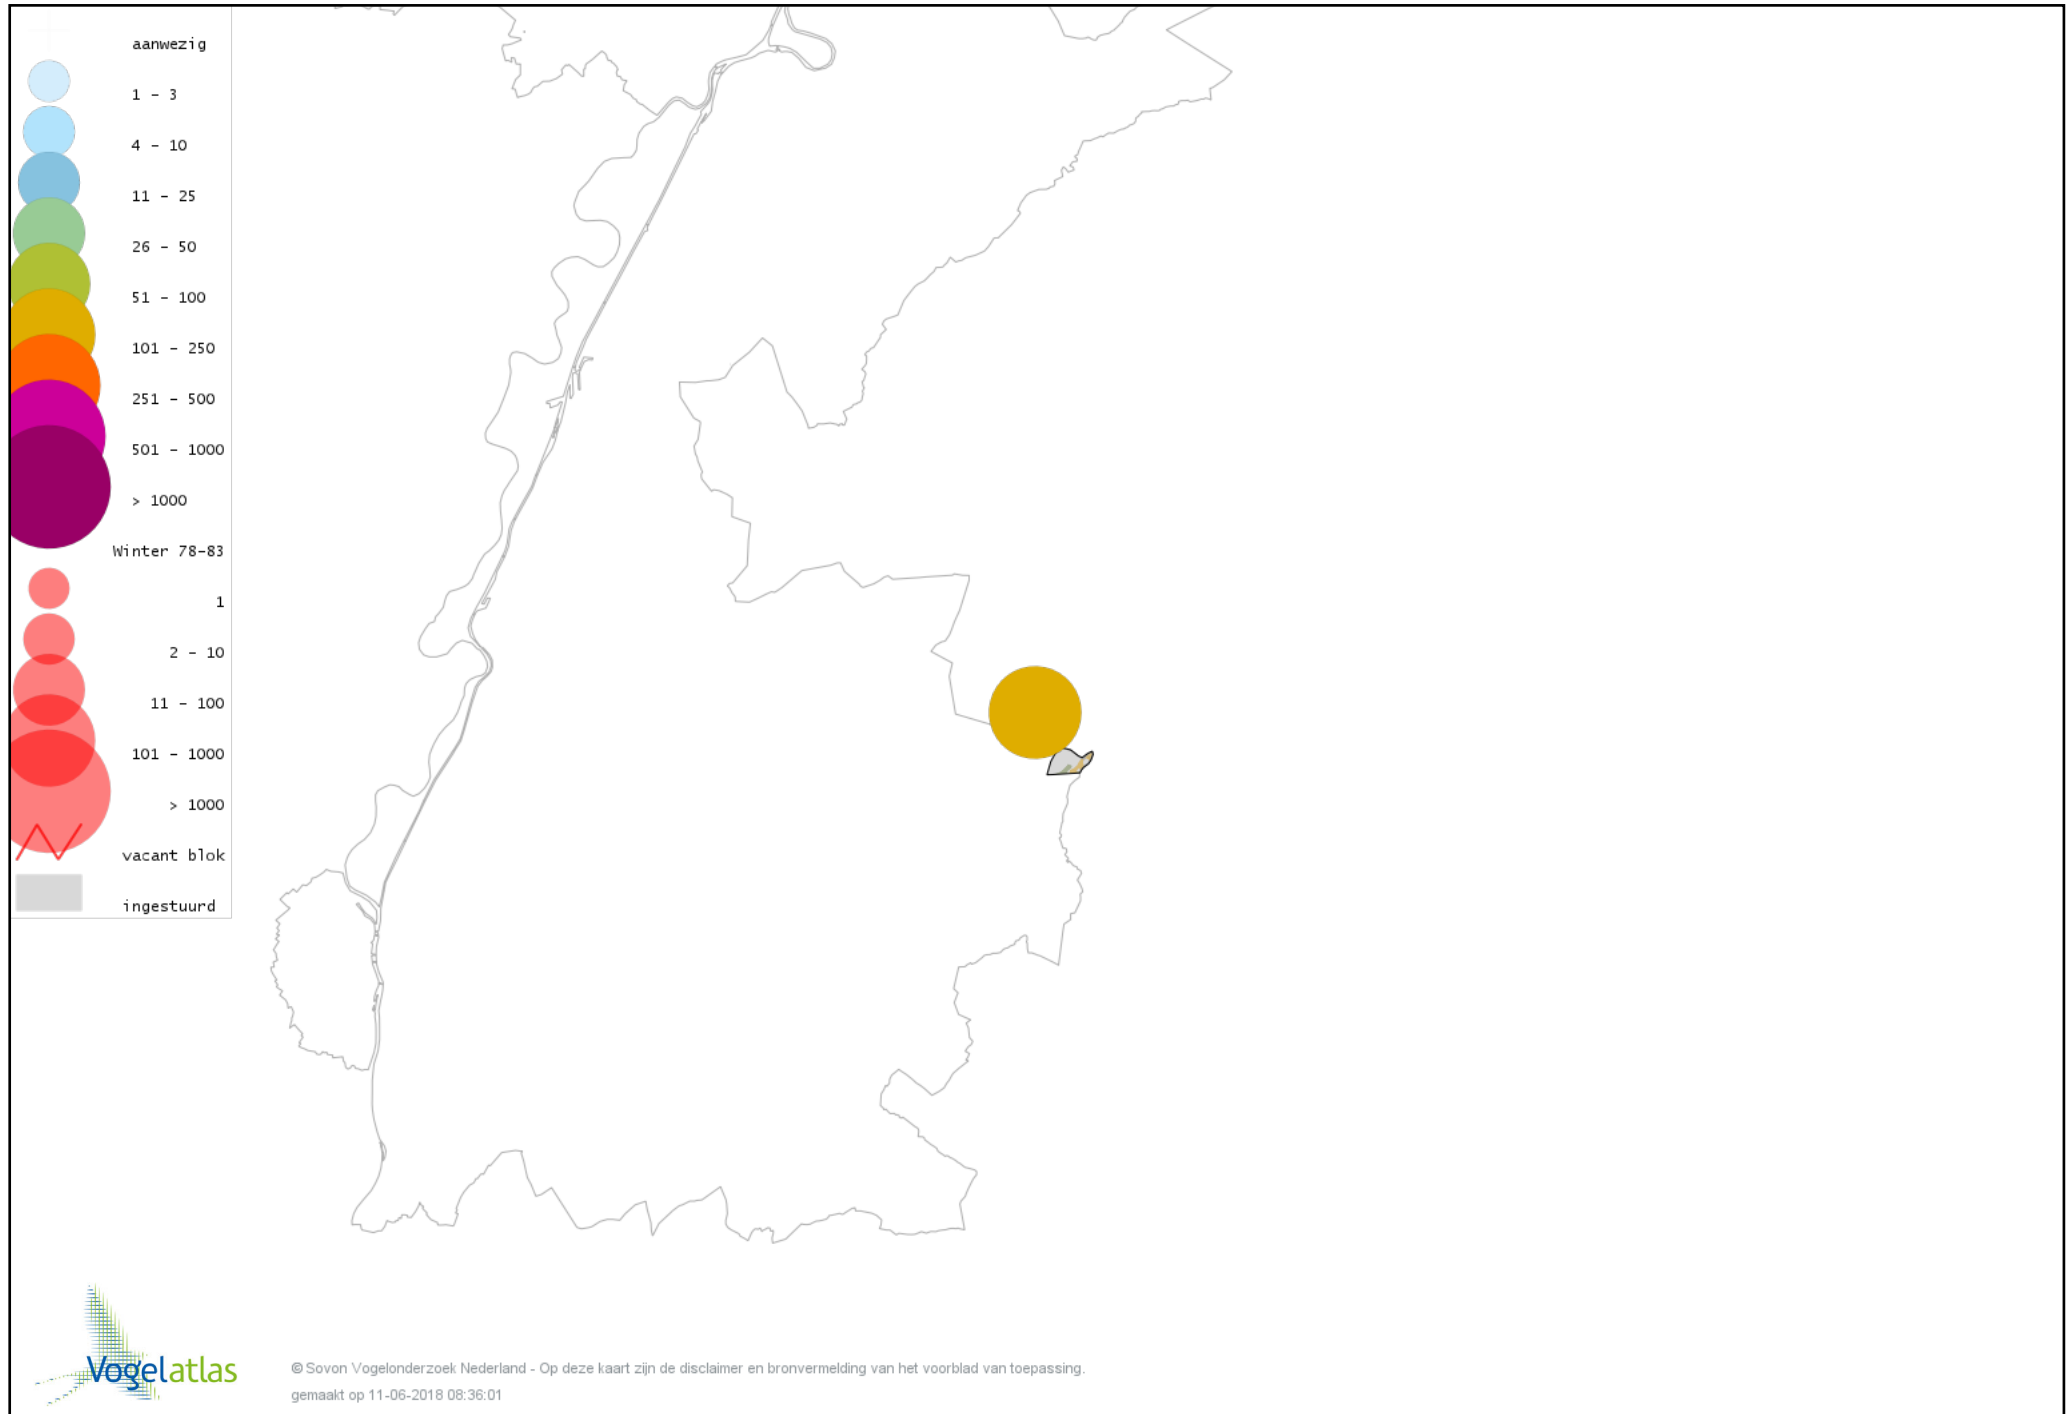

Voorlopige verspreidingskaart Grote Bonte Specht winter

Voorlopige verspreidingskaart Middelste Bonte Specht winter

Voorlopige verspreidingskaart Ekster winter

Voorlopige verspreidingskaart Gaai winter

Voorlopige verspreidingskaart Kauw winter