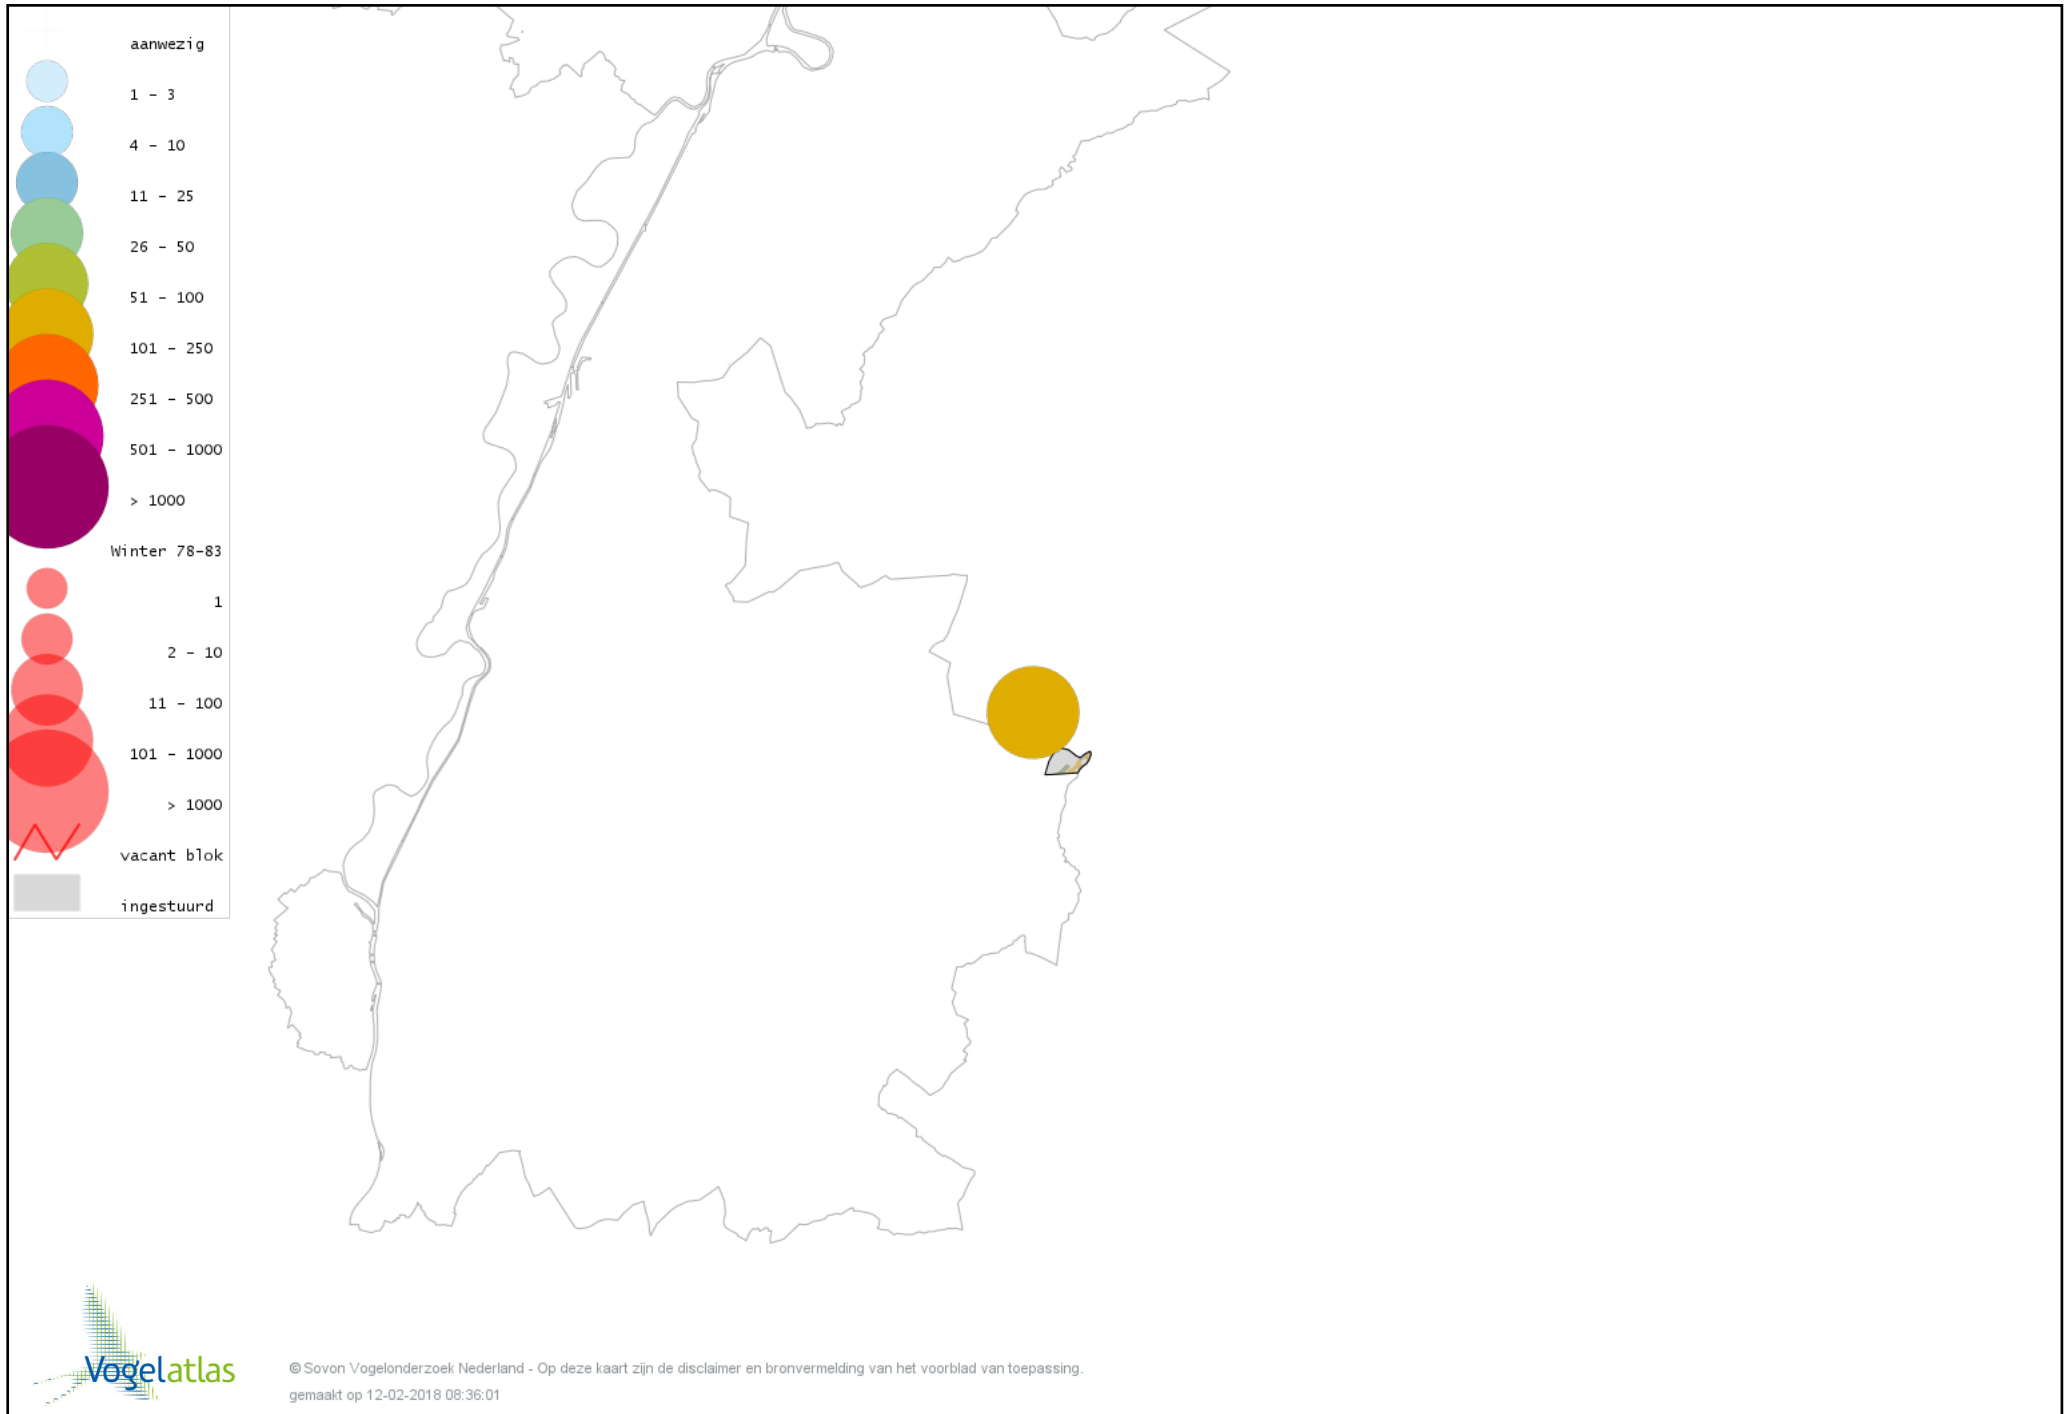

De kleurtint (blauw) is de beste referentie voor de tot nu toe waargenomen aantalsklasse.

De stipgrootte is relatief. Vergelijk daarvoor de atlasblok grootte van de legenda met die van het kaartbeeld.

Voorlopige verspreidingskaart Knobbelzwaan winter

Voorlopige verspreidingskaart Toendrarietgans winter

Voorlopige verspreidingskaart Grauwe Gans winter

Voorlopige verspreidingskaart Kolgans winter

Voorlopige verspreidingskaart Grote Canadese Gans winter

Voorlopige verspreidingskaart Nijlgans winter

Voorlopige verspreidingskaart Casarca winter

Voorlopige verspreidingskaart Grote Zaagbek winter

Voorlopige verspreidingskaart Wilde Eend winter

Voorlopige verspreidingskaart Fazant winter