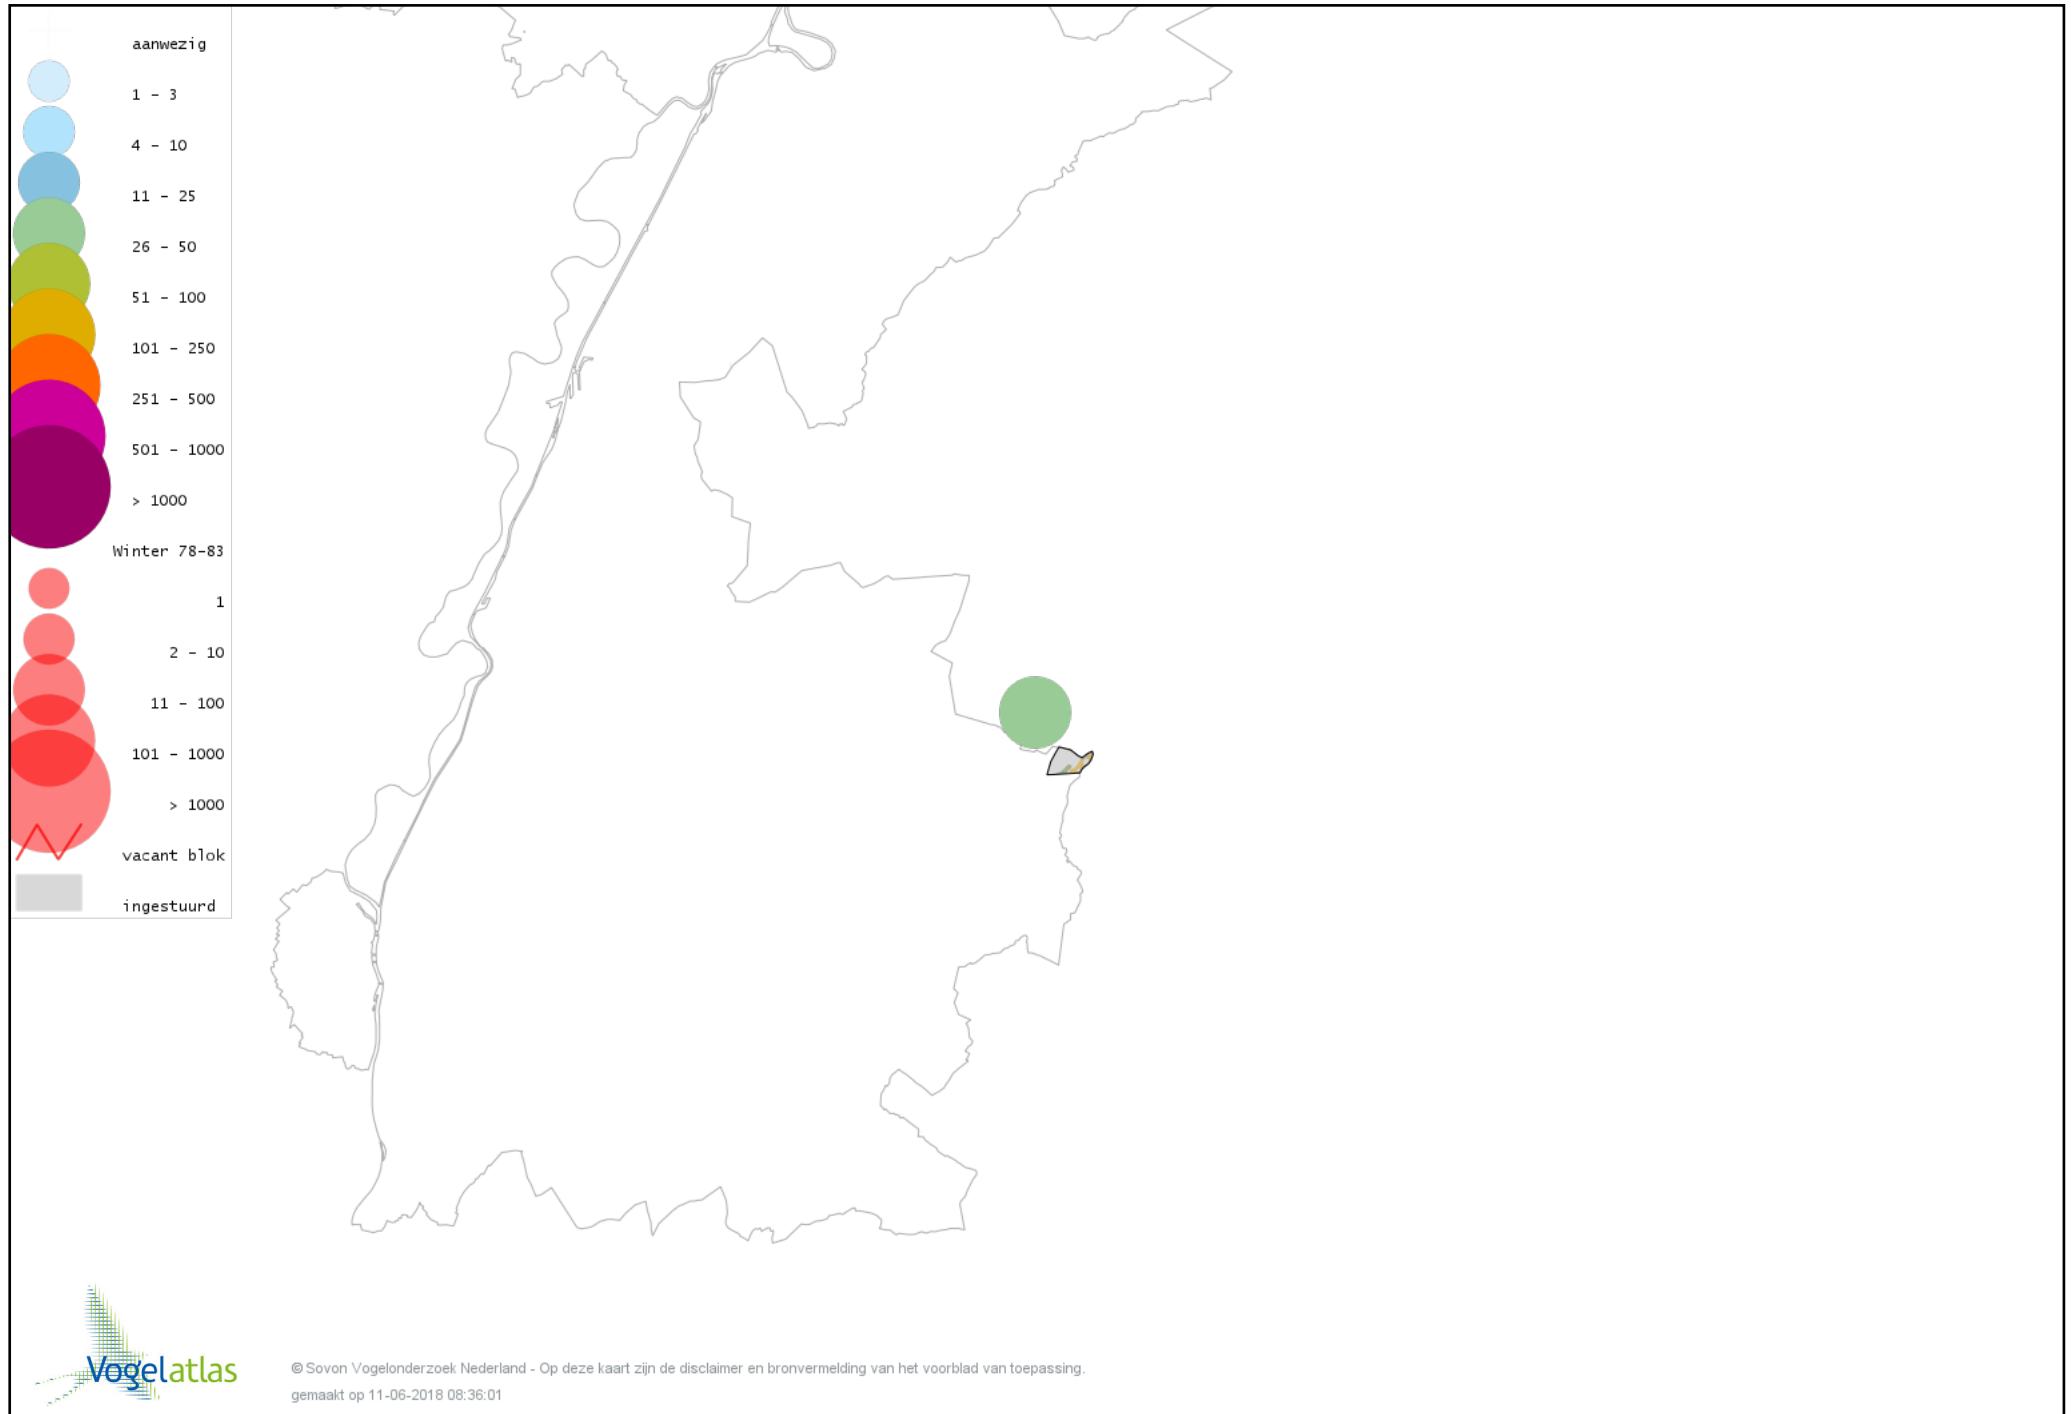

Voorlopige verspreidingskaart Huismus winter

Voorlopige verspreidingskaart Ringmus winter

Voorlopige verspreidingskaart Grote Gele Kwikstaart winter

Voorlopige verspreidingskaart Graspieper winter

Voorlopige verspreidingskaart Vink winter

Voorlopige verspreidingskaart Groenling winter

Voorlopige verspreidingskaart Putter winter

Voorlopige verspreidingskaart Sijs winter

Voorlopige verspreidingskaart Kneu winter

Voorlopige verspreidingskaart Barmsijs (Grote of Kleine) winter