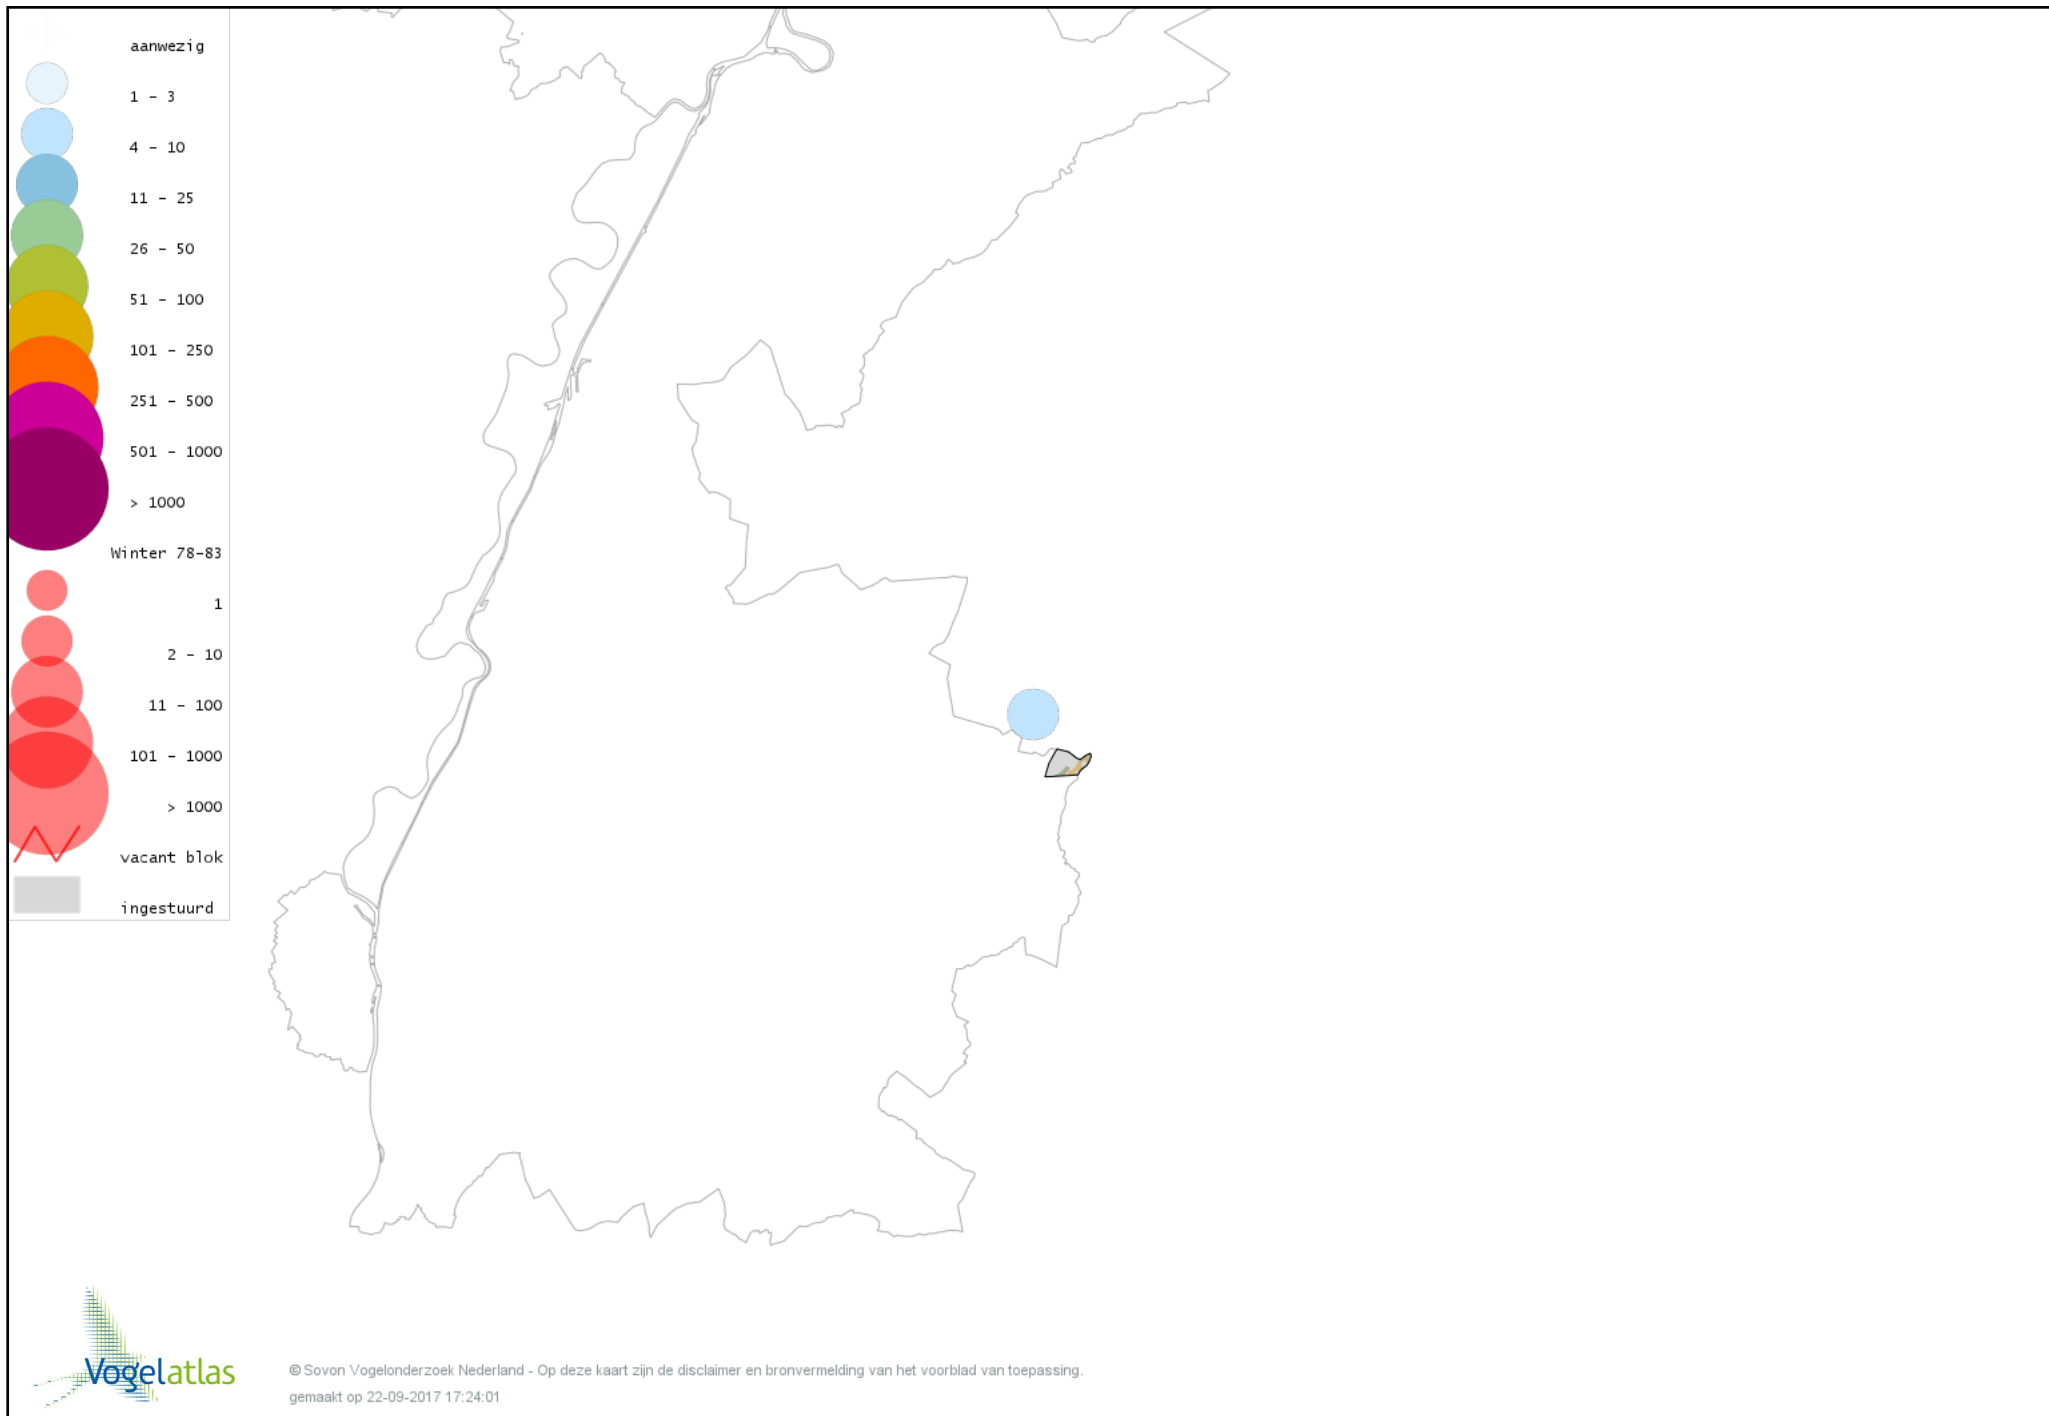

Voorlopige verspreidingskaart Gaai winter