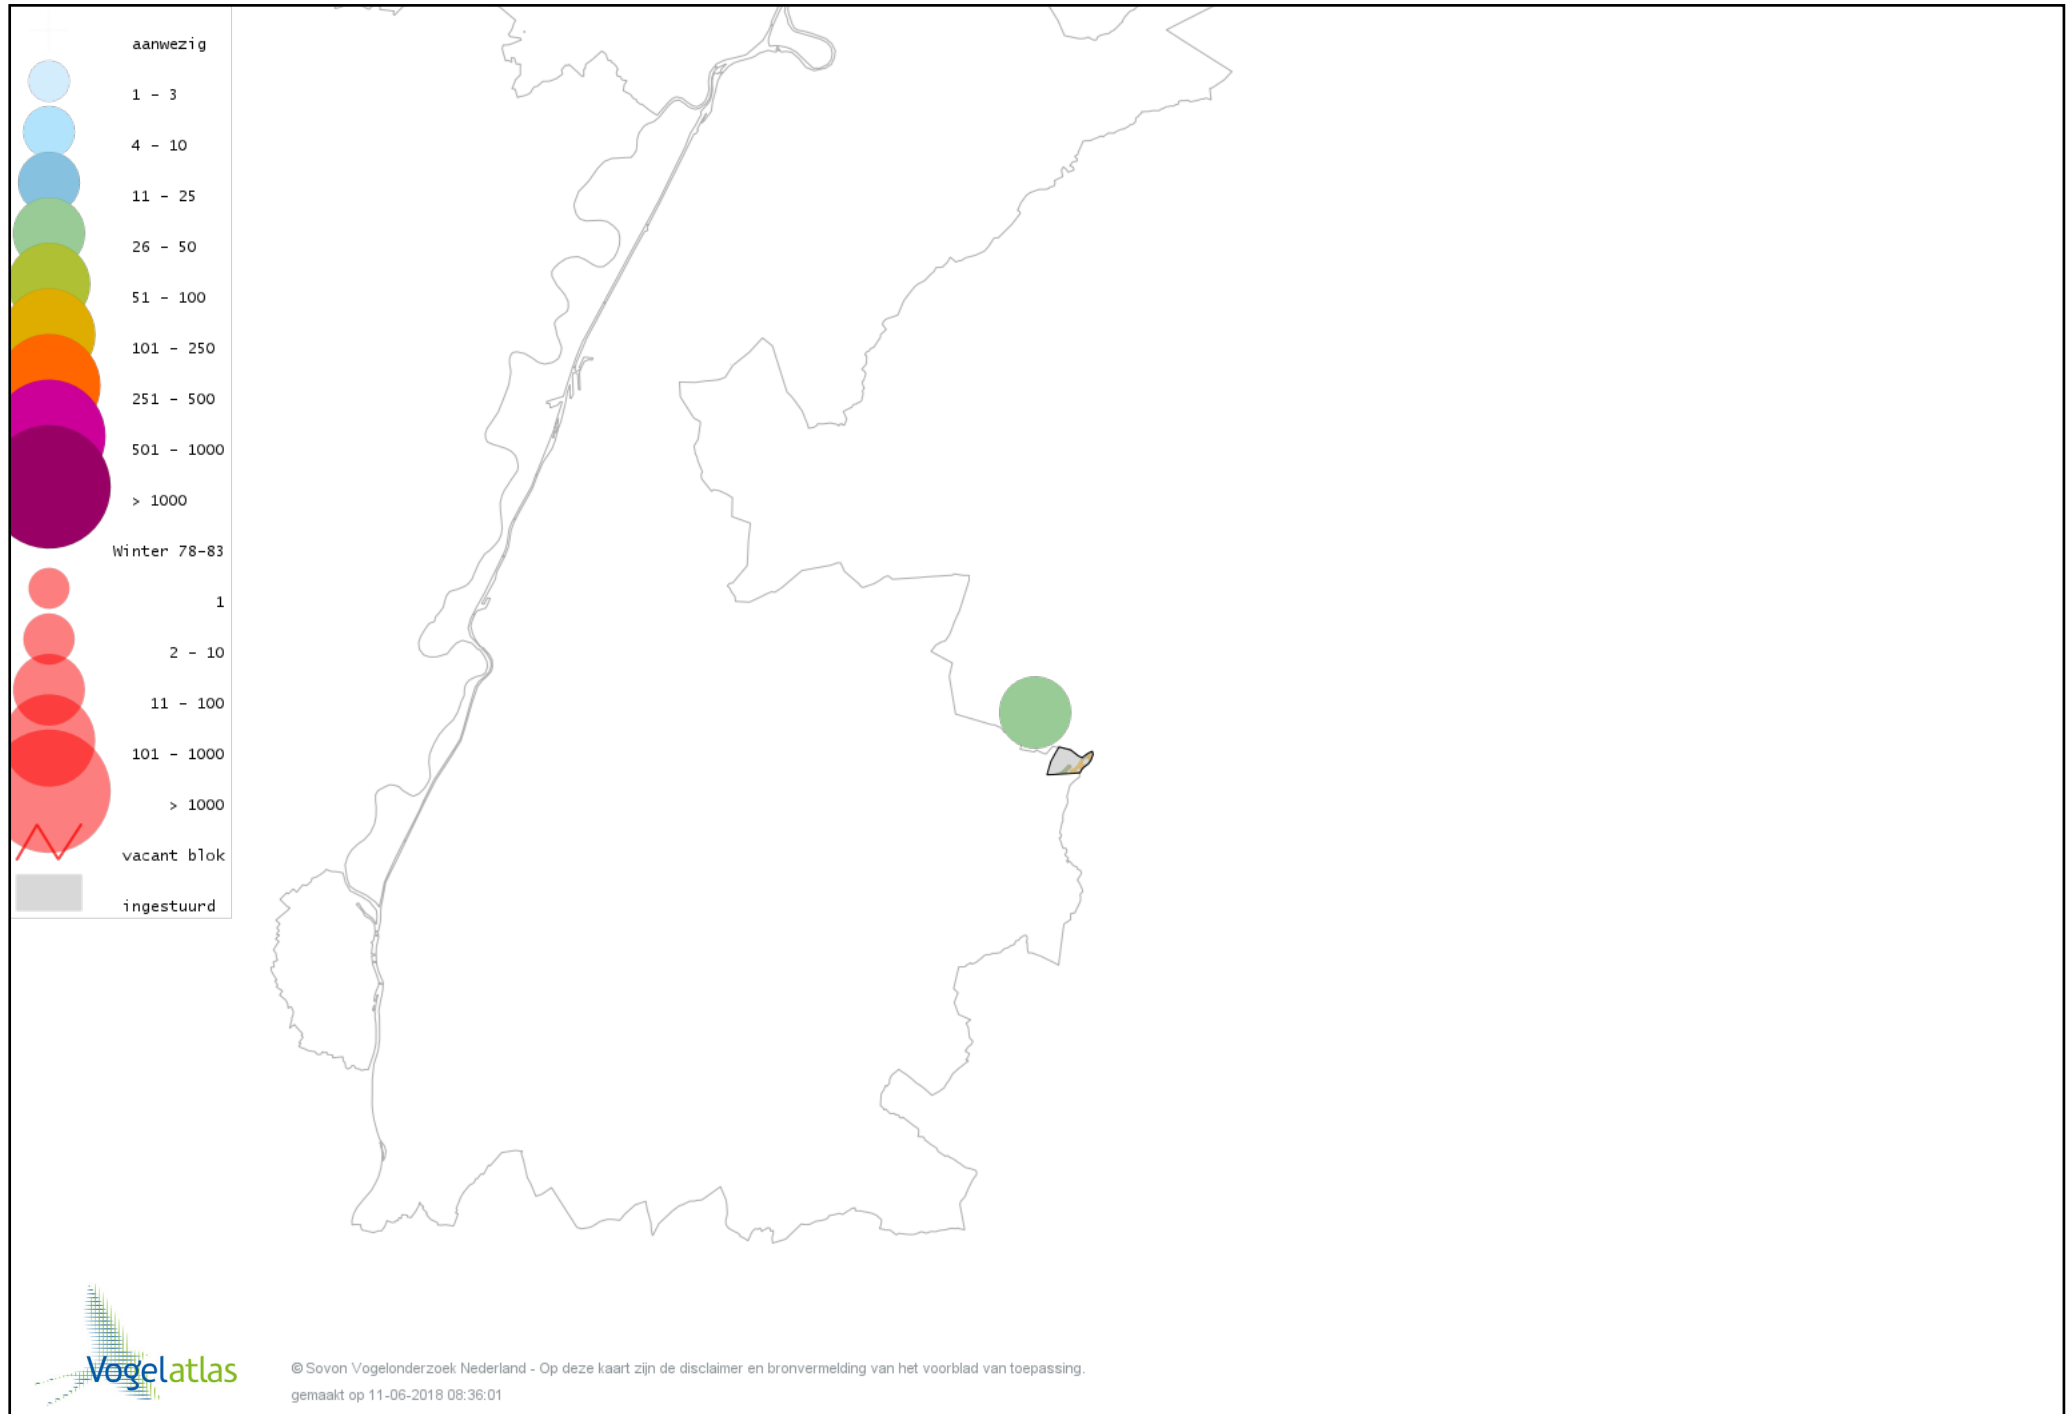

Voorlopige verspreidingskaart Huismus winter