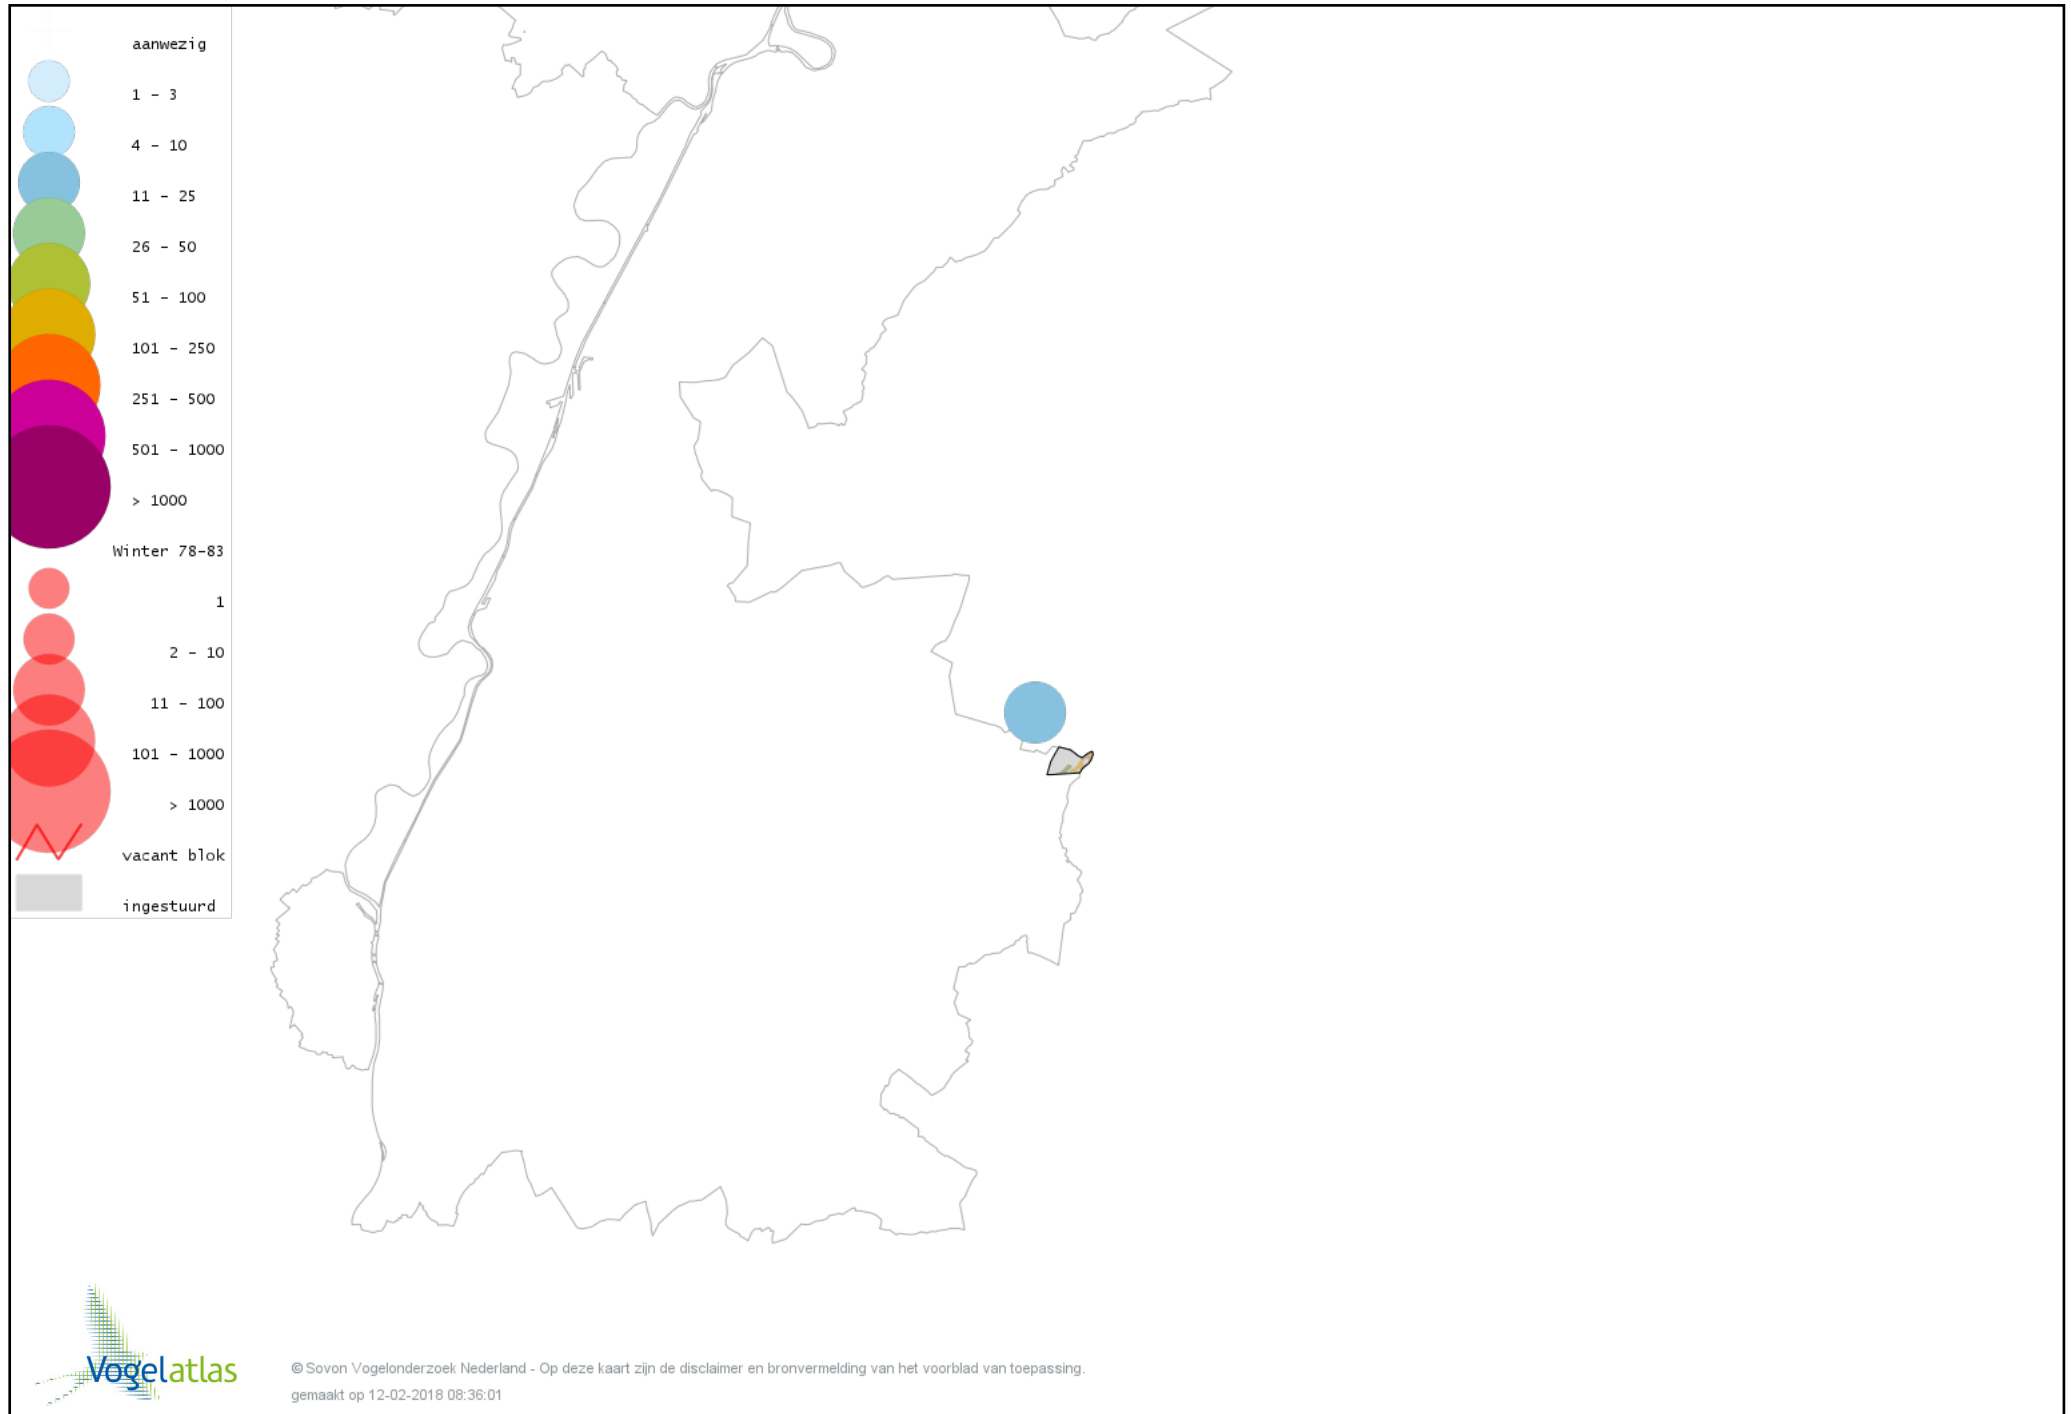

Voorlopige verspreidingskaart Huismus winter

Voorlopige verspreidingskaart Ringmus winter

Voorlopige verspreidingskaart Grote Gele Kwikstaart winter

Voorlopige verspreidingskaart Graspieper winter

Voorlopige verspreidingskaart Vink winter

Voorlopige verspreidingskaart Groenling winter

Voorlopige verspreidingskaart Putter winter

Voorlopige verspreidingskaart Sijs winter

Voorlopige verspreidingskaart Kneu winter

Voorlopige verspreidingskaart Barmsijs (Grote of Kleine) winter