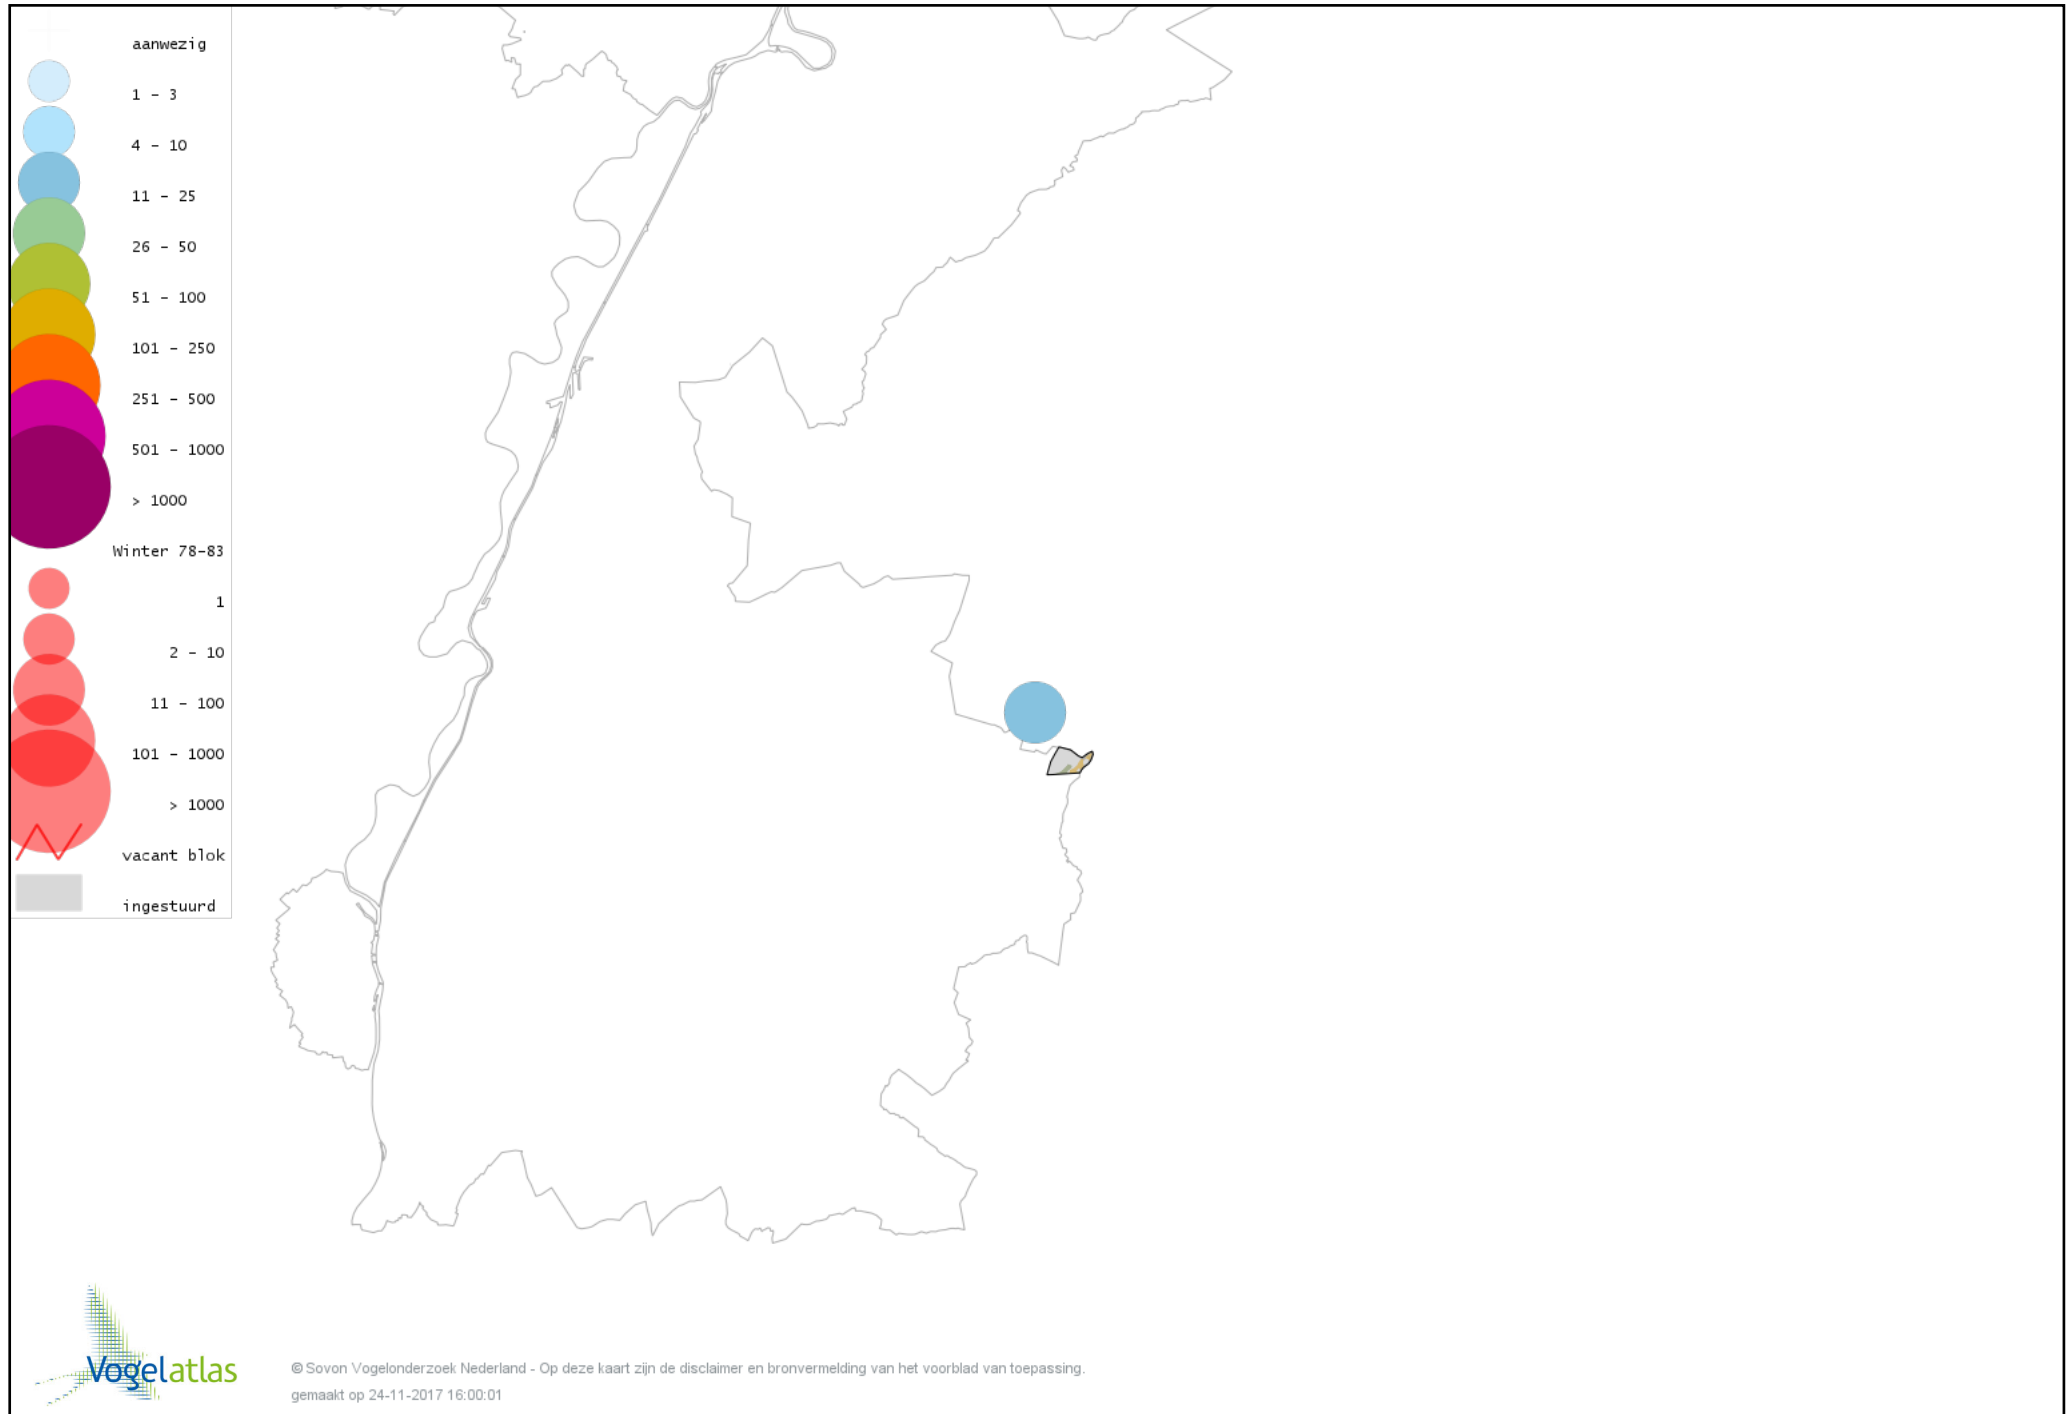

Voorlopige verspreidingskaart Huismus winter

Voorlopige verspreidingskaart Ringmus winter

Voorlopige verspreidingskaart Grote Gele Kwikstaart winter

Voorlopige verspreidingskaart Graspieper winter

Voorlopige verspreidingskaart Vink winter

Voorlopige verspreidingskaart Groenling winter

Voorlopige verspreidingskaart Putter winter

Voorlopige verspreidingskaart Sijs winter

Voorlopige verspreidingskaart Kneu winter

Voorlopige verspreidingskaart Barmsijs (Grote of Kleine) winter