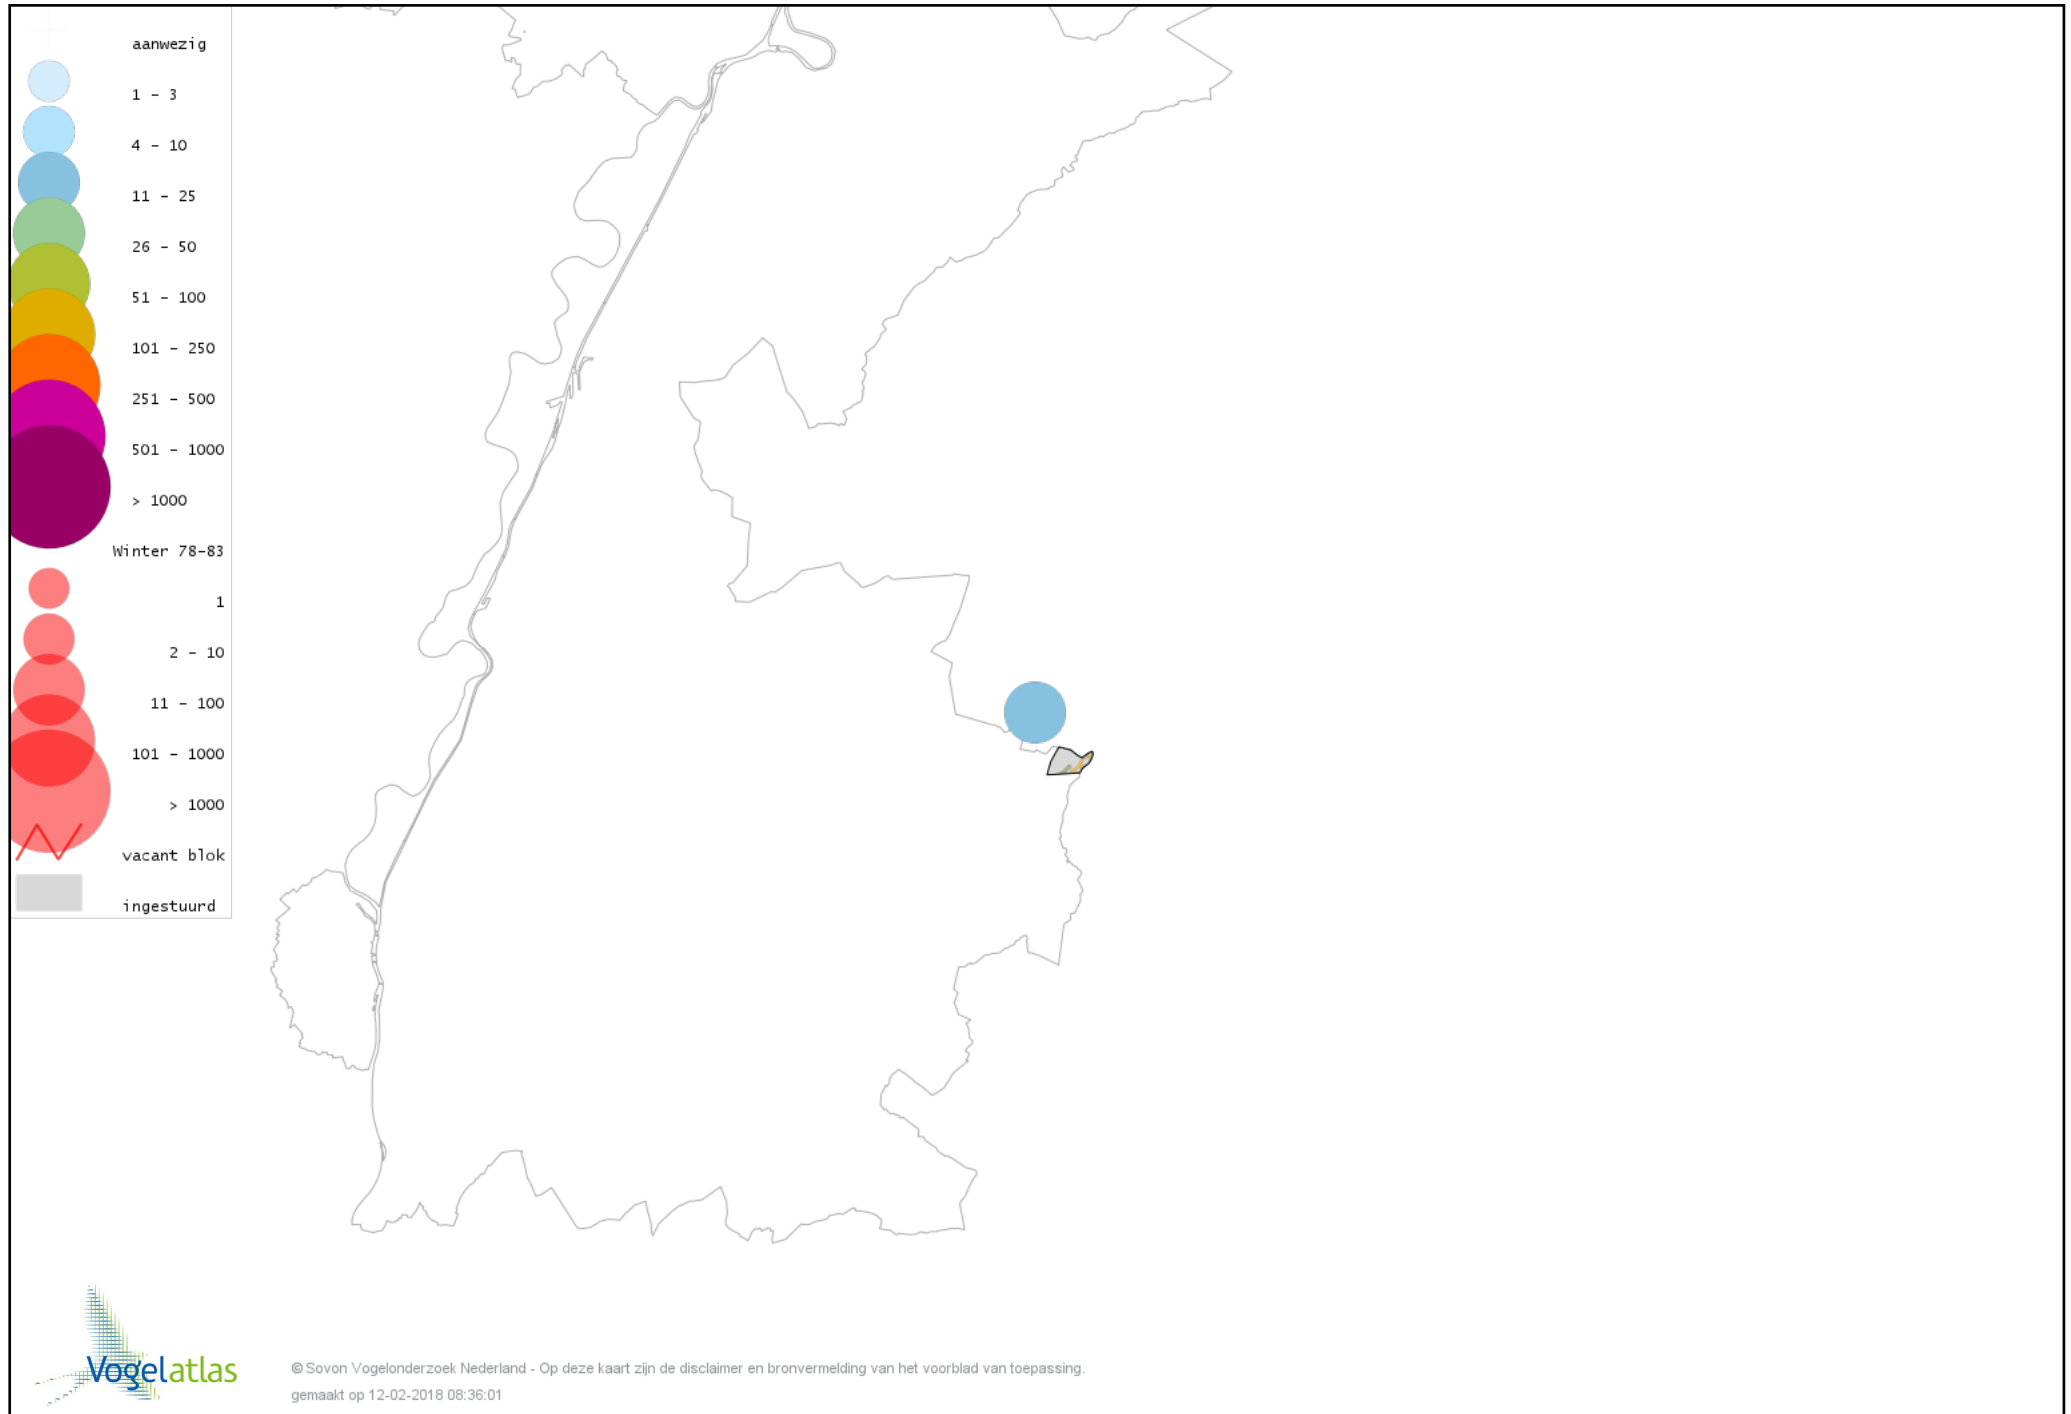

Voorlopige verspreidingskaart Boomklever winter

Voorlopige verspreidingskaart Boomkruiper winter

Voorlopige verspreidingskaart Winterkoning winter

Voorlopige verspreidingskaart Spreeuw winter

Voorlopige verspreidingskaart Merel winter

Voorlopige verspreidingskaart Kramsvogel winter

Voorlopige verspreidingskaart Zanglijster winter

Voorlopige verspreidingskaart Grote Lijster winter

Voorlopige verspreidingskaart Roodborst winter

Voorlopige verspreidingskaart Heggenmus winter