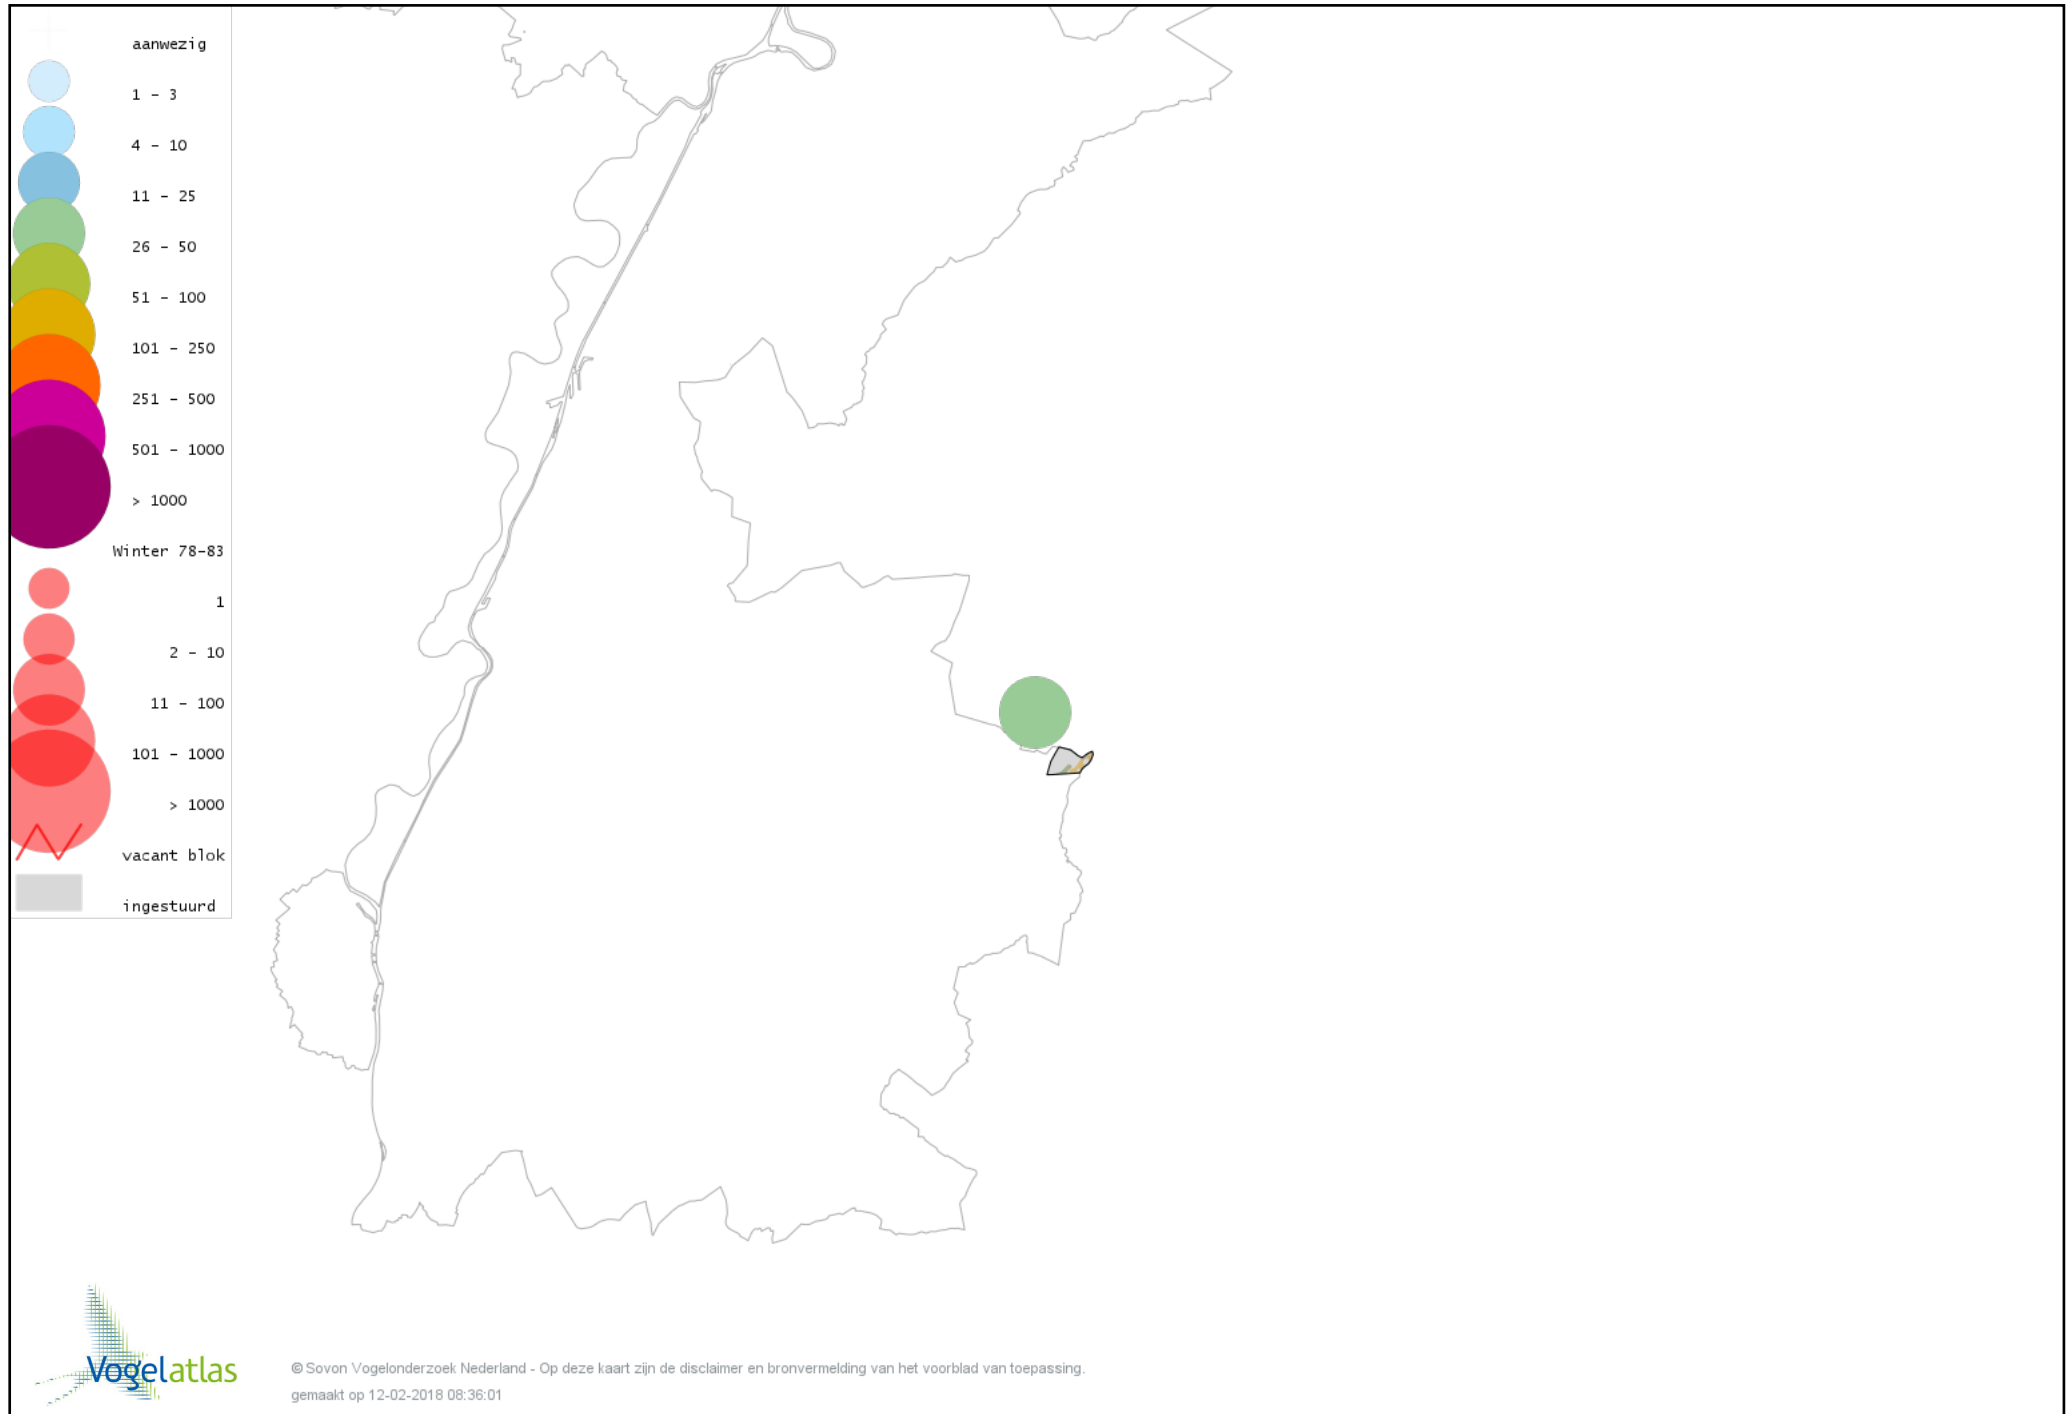

Voorlopige verspreidingskaart Huismus winter