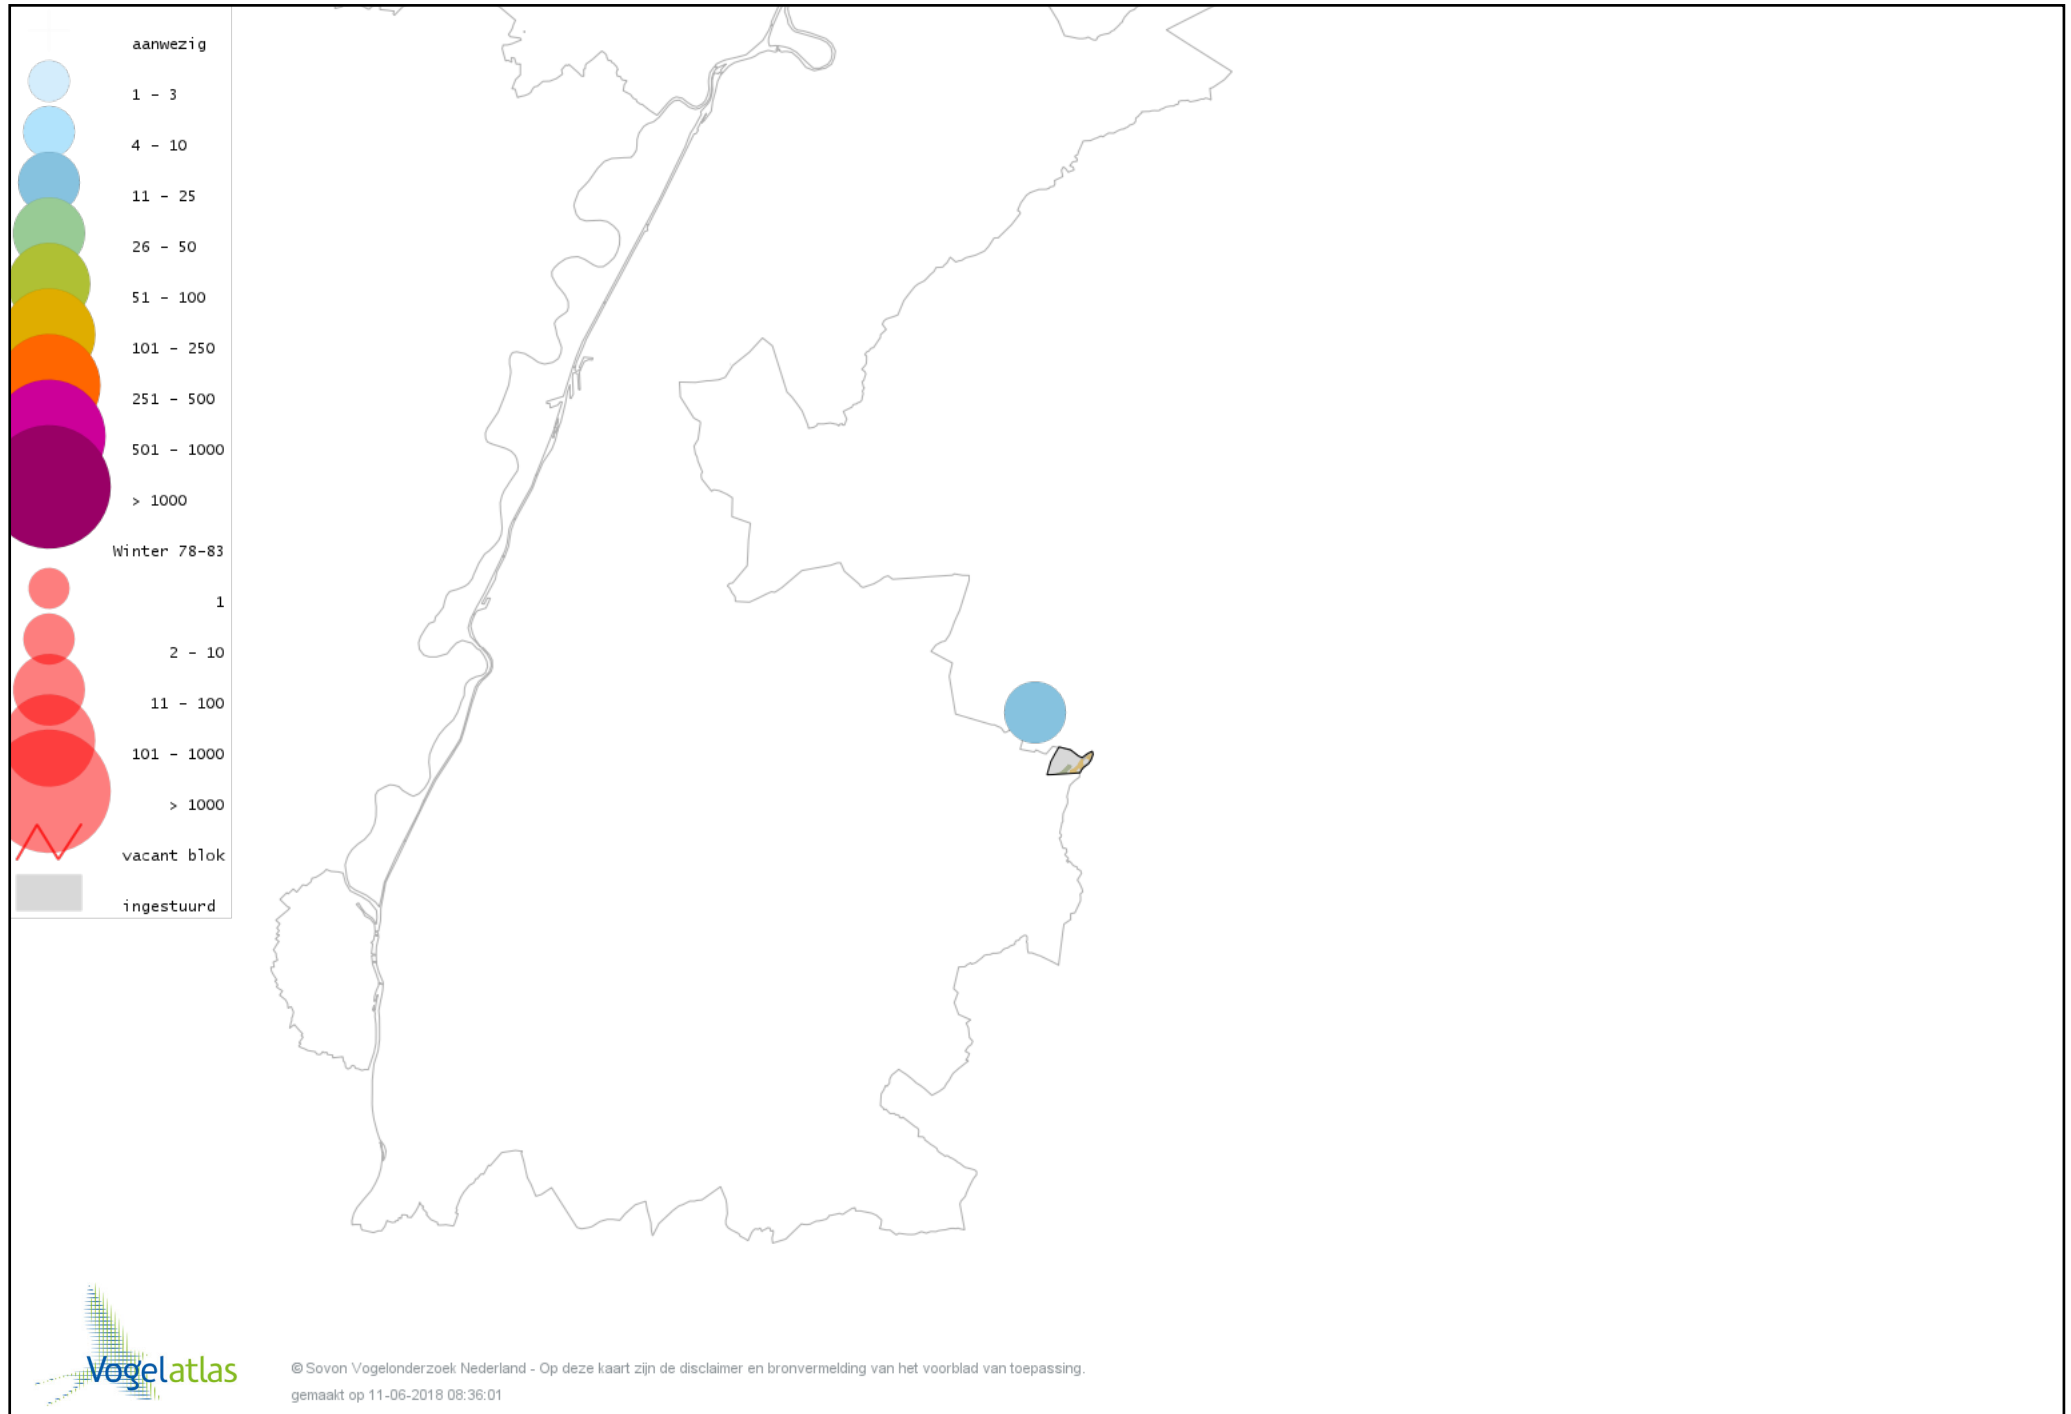

Voorlopige verspreidingskaart Huismus winter

Voorlopige verspreidingskaart Ringmus winter

Voorlopige verspreidingskaart Grote Gele Kwikstaart winter

Voorlopige verspreidingskaart Graspieper winter

Voorlopige verspreidingskaart Vink winter

Voorlopige verspreidingskaart Groenling winter

Voorlopige verspreidingskaart Putter winter

Voorlopige verspreidingskaart Sijs winter

Voorlopige verspreidingskaart Kneu winter

Voorlopige verspreidingskaart Barmsijs (Grote of Kleine) winter