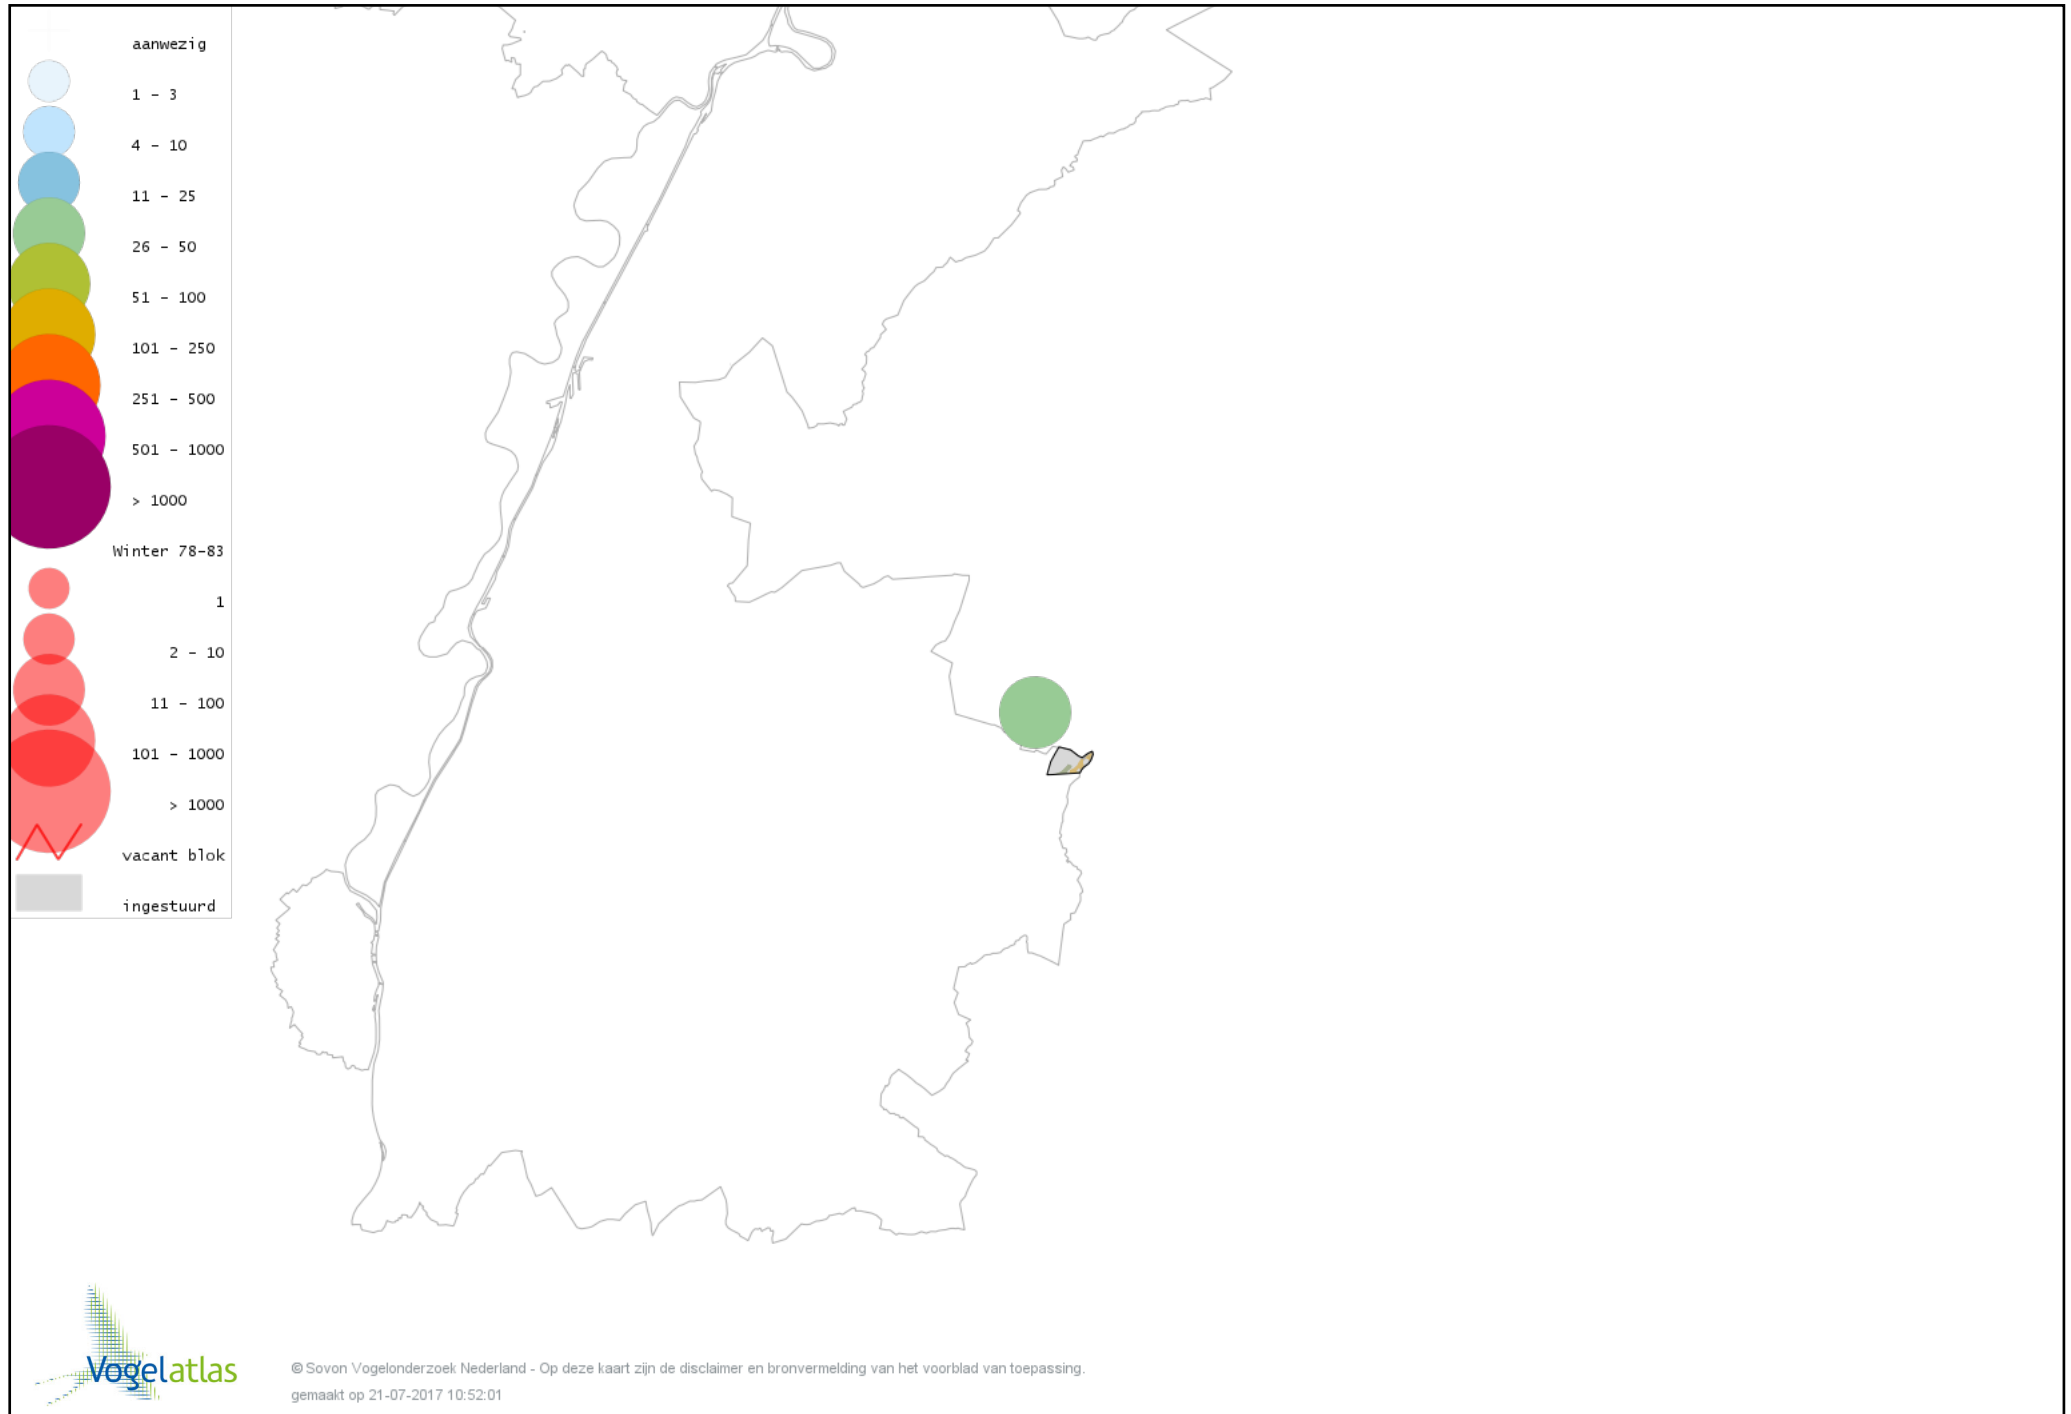

Voorlopige verspreidingskaart Vink winter