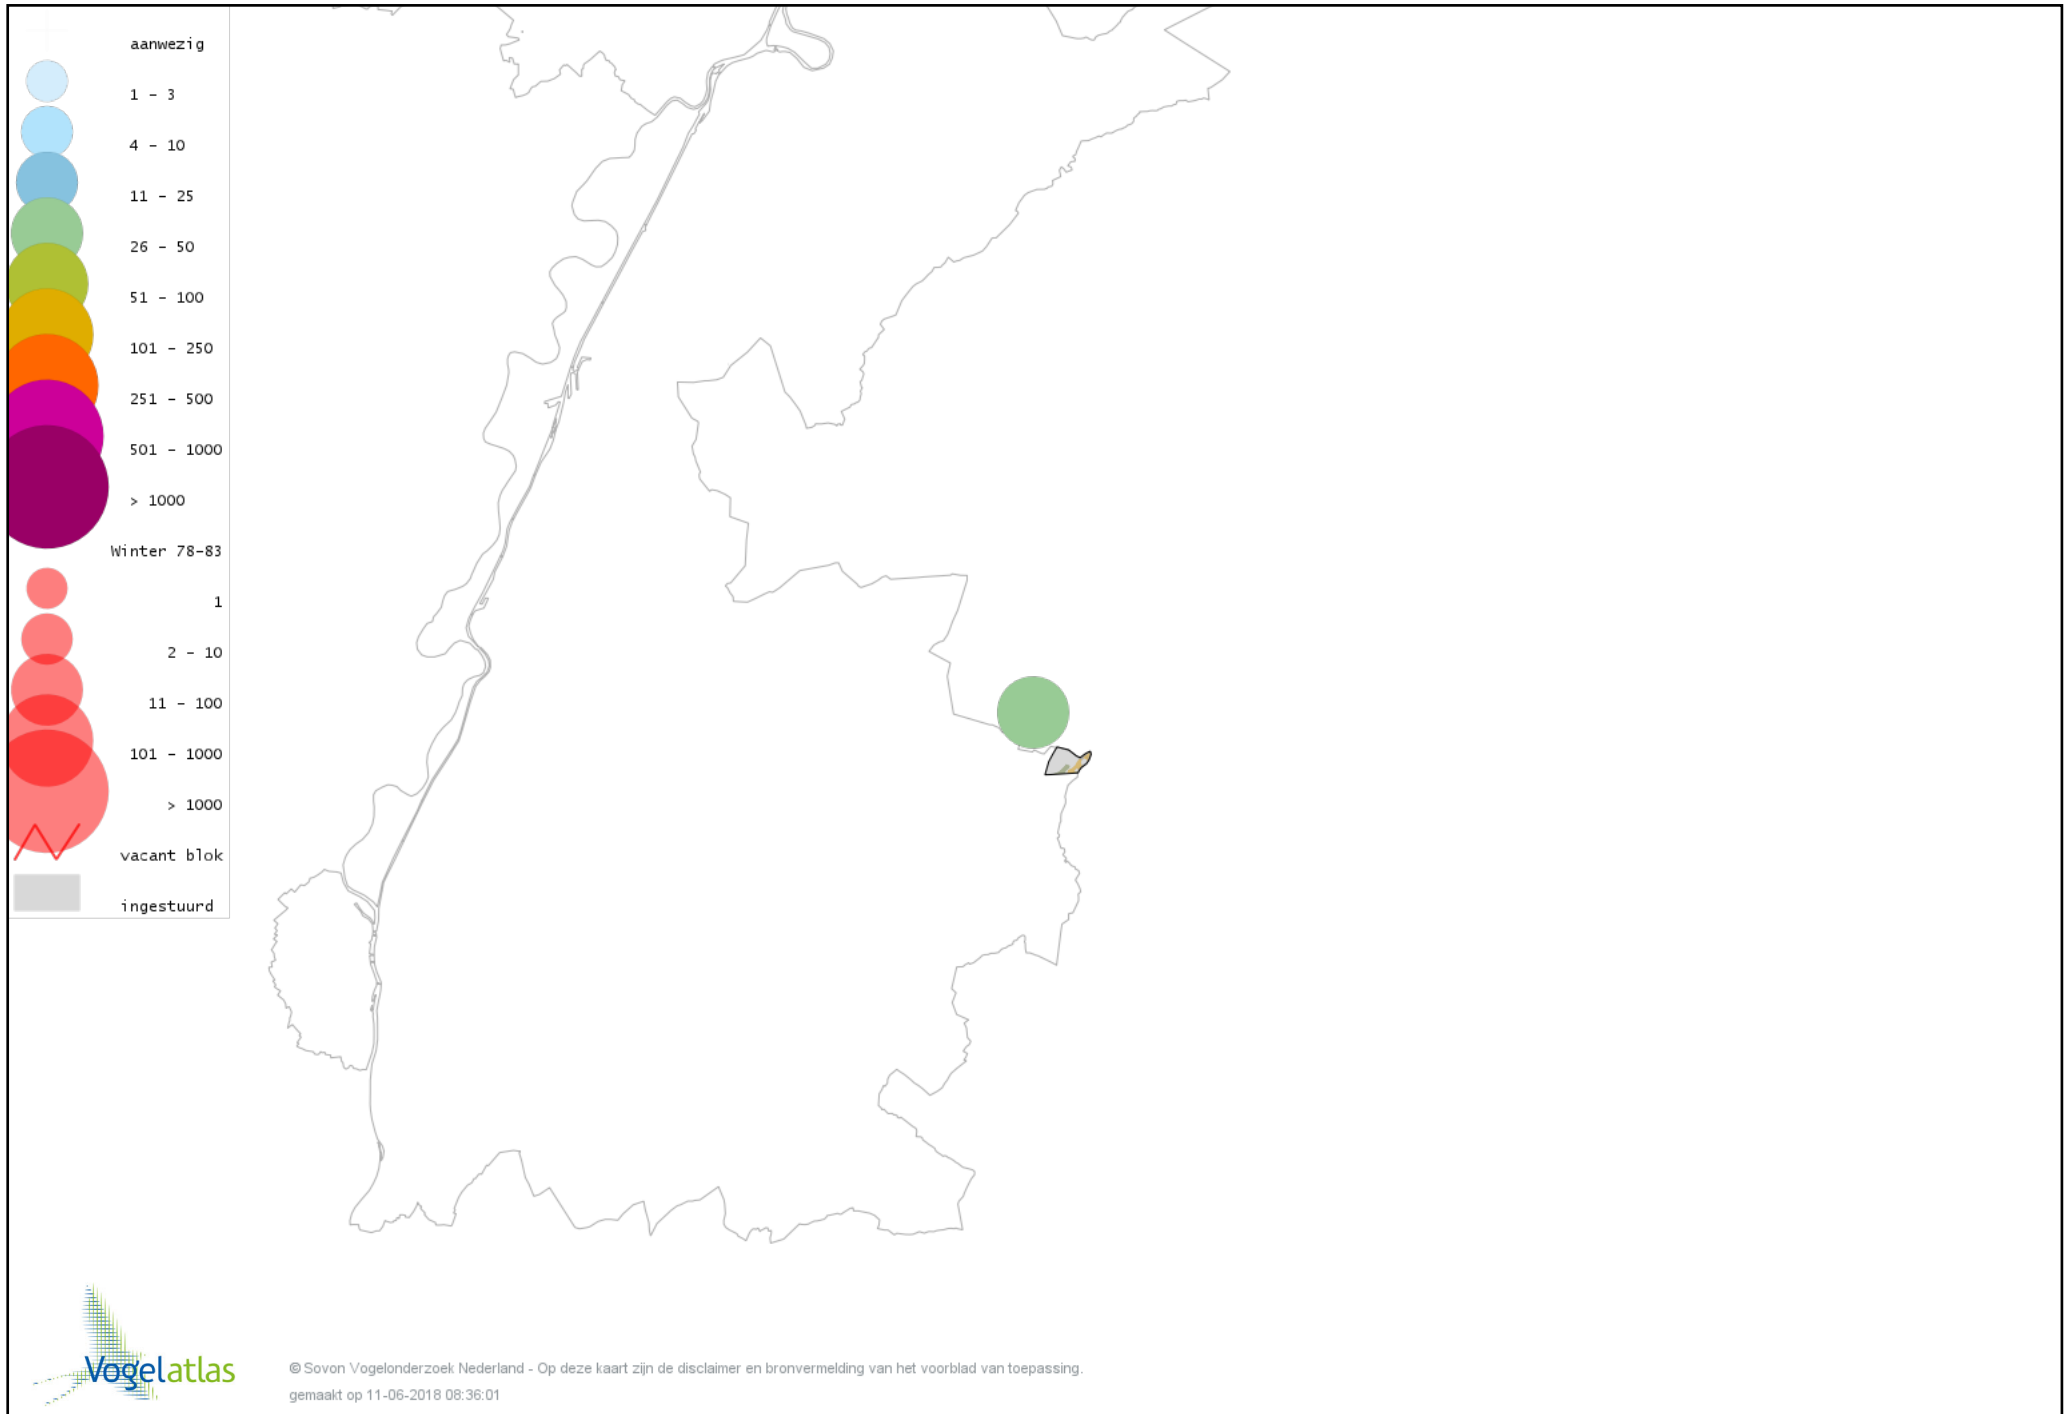

Voorlopige verspreidingskaart Huismus winter

Voorlopige verspreidingskaart Ringmus winter

Voorlopige verspreidingskaart Grote Gele Kwikstaart winter

Voorlopige verspreidingskaart Graspieper winter

Voorlopige verspreidingskaart Vink winter

Voorlopige verspreidingskaart Groenling winter

Voorlopige verspreidingskaart Putter winter

Voorlopige verspreidingskaart Sijs winter

Voorlopige verspreidingskaart Kneu winter

Voorlopige verspreidingskaart Barmsijs (Grote of Kleine) winter