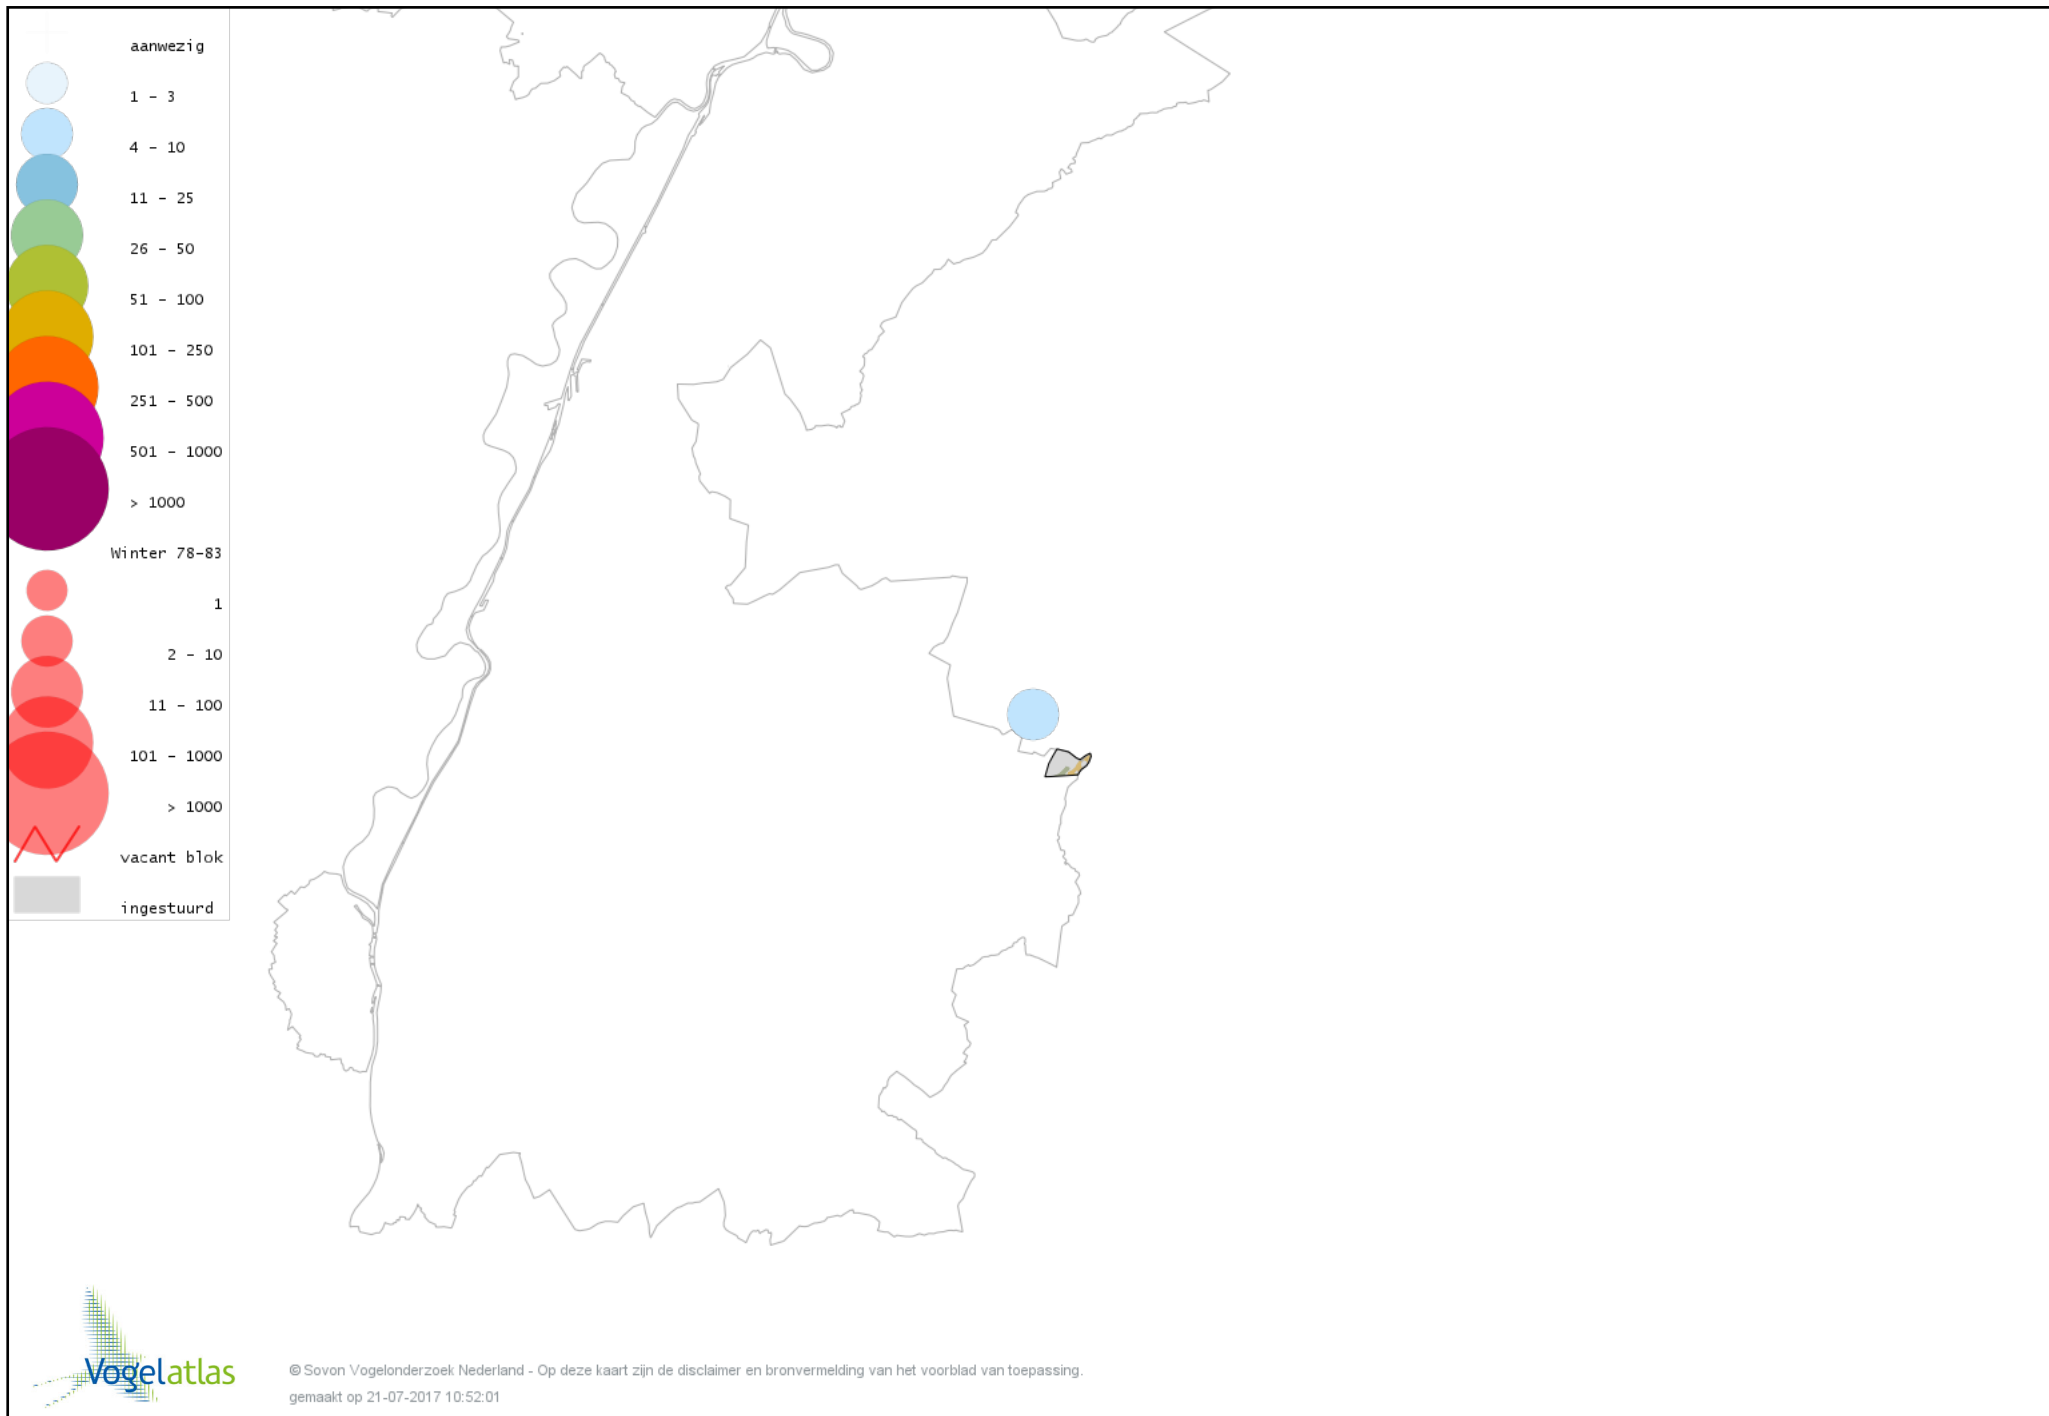

Voorlopige verspreidingskaart Gaai winter