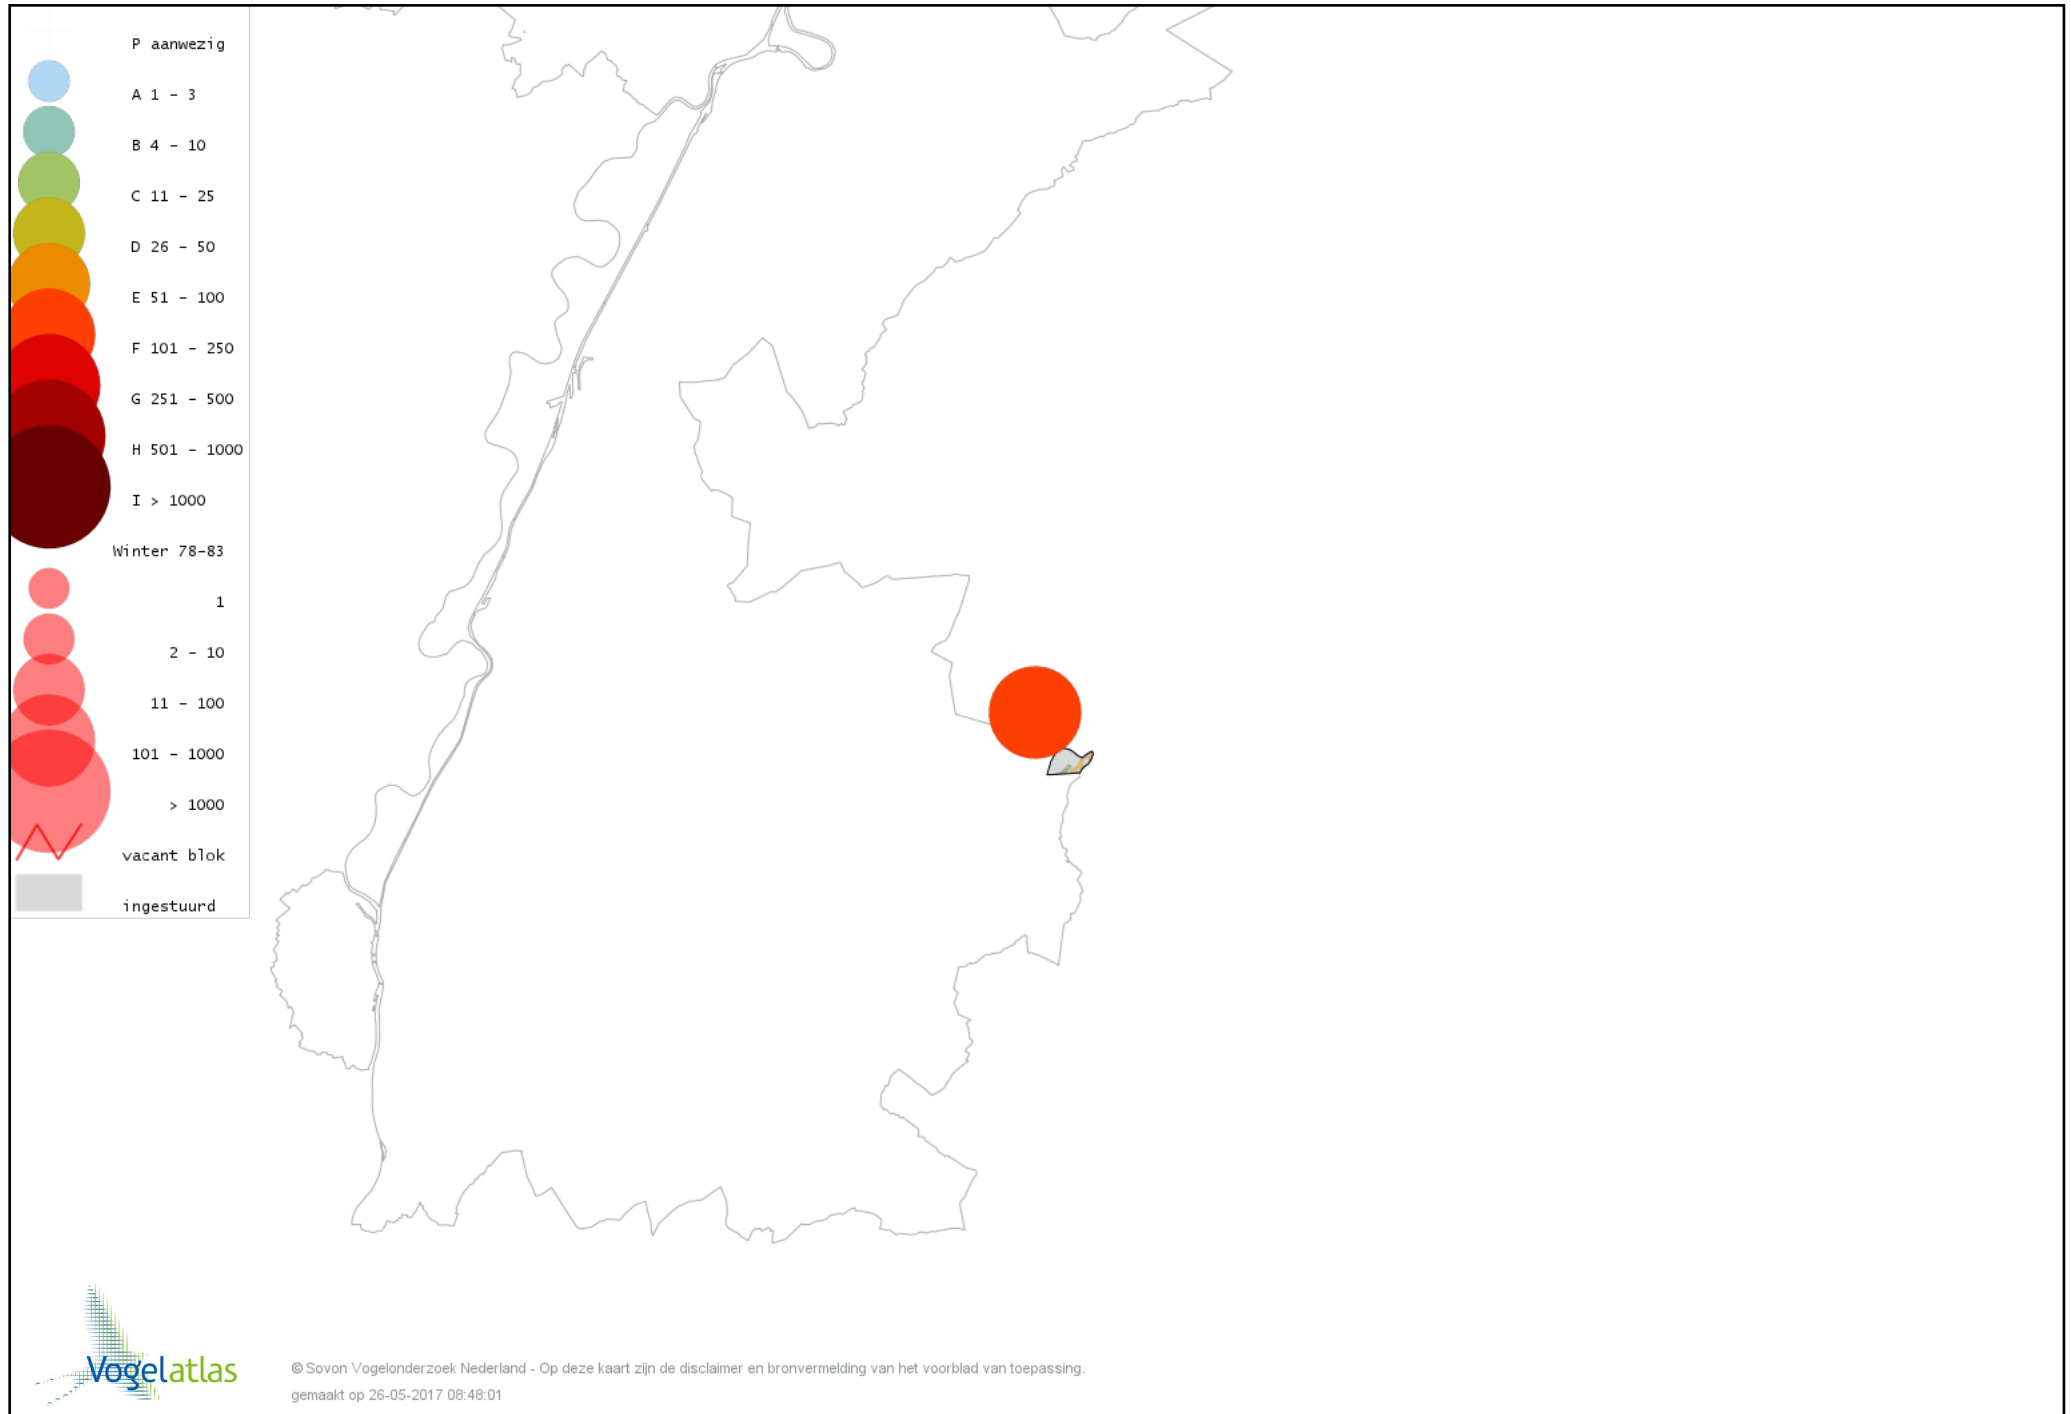

Voorlopige verspreidingskaart Grote Bonte Specht winter

Voorlopige verspreidingskaart Middelste Bonte Specht winter

Voorlopige verspreidingskaart Ekster winter

Voorlopige verspreidingskaart Gaai winter

Voorlopige verspreidingskaart Kauw winter