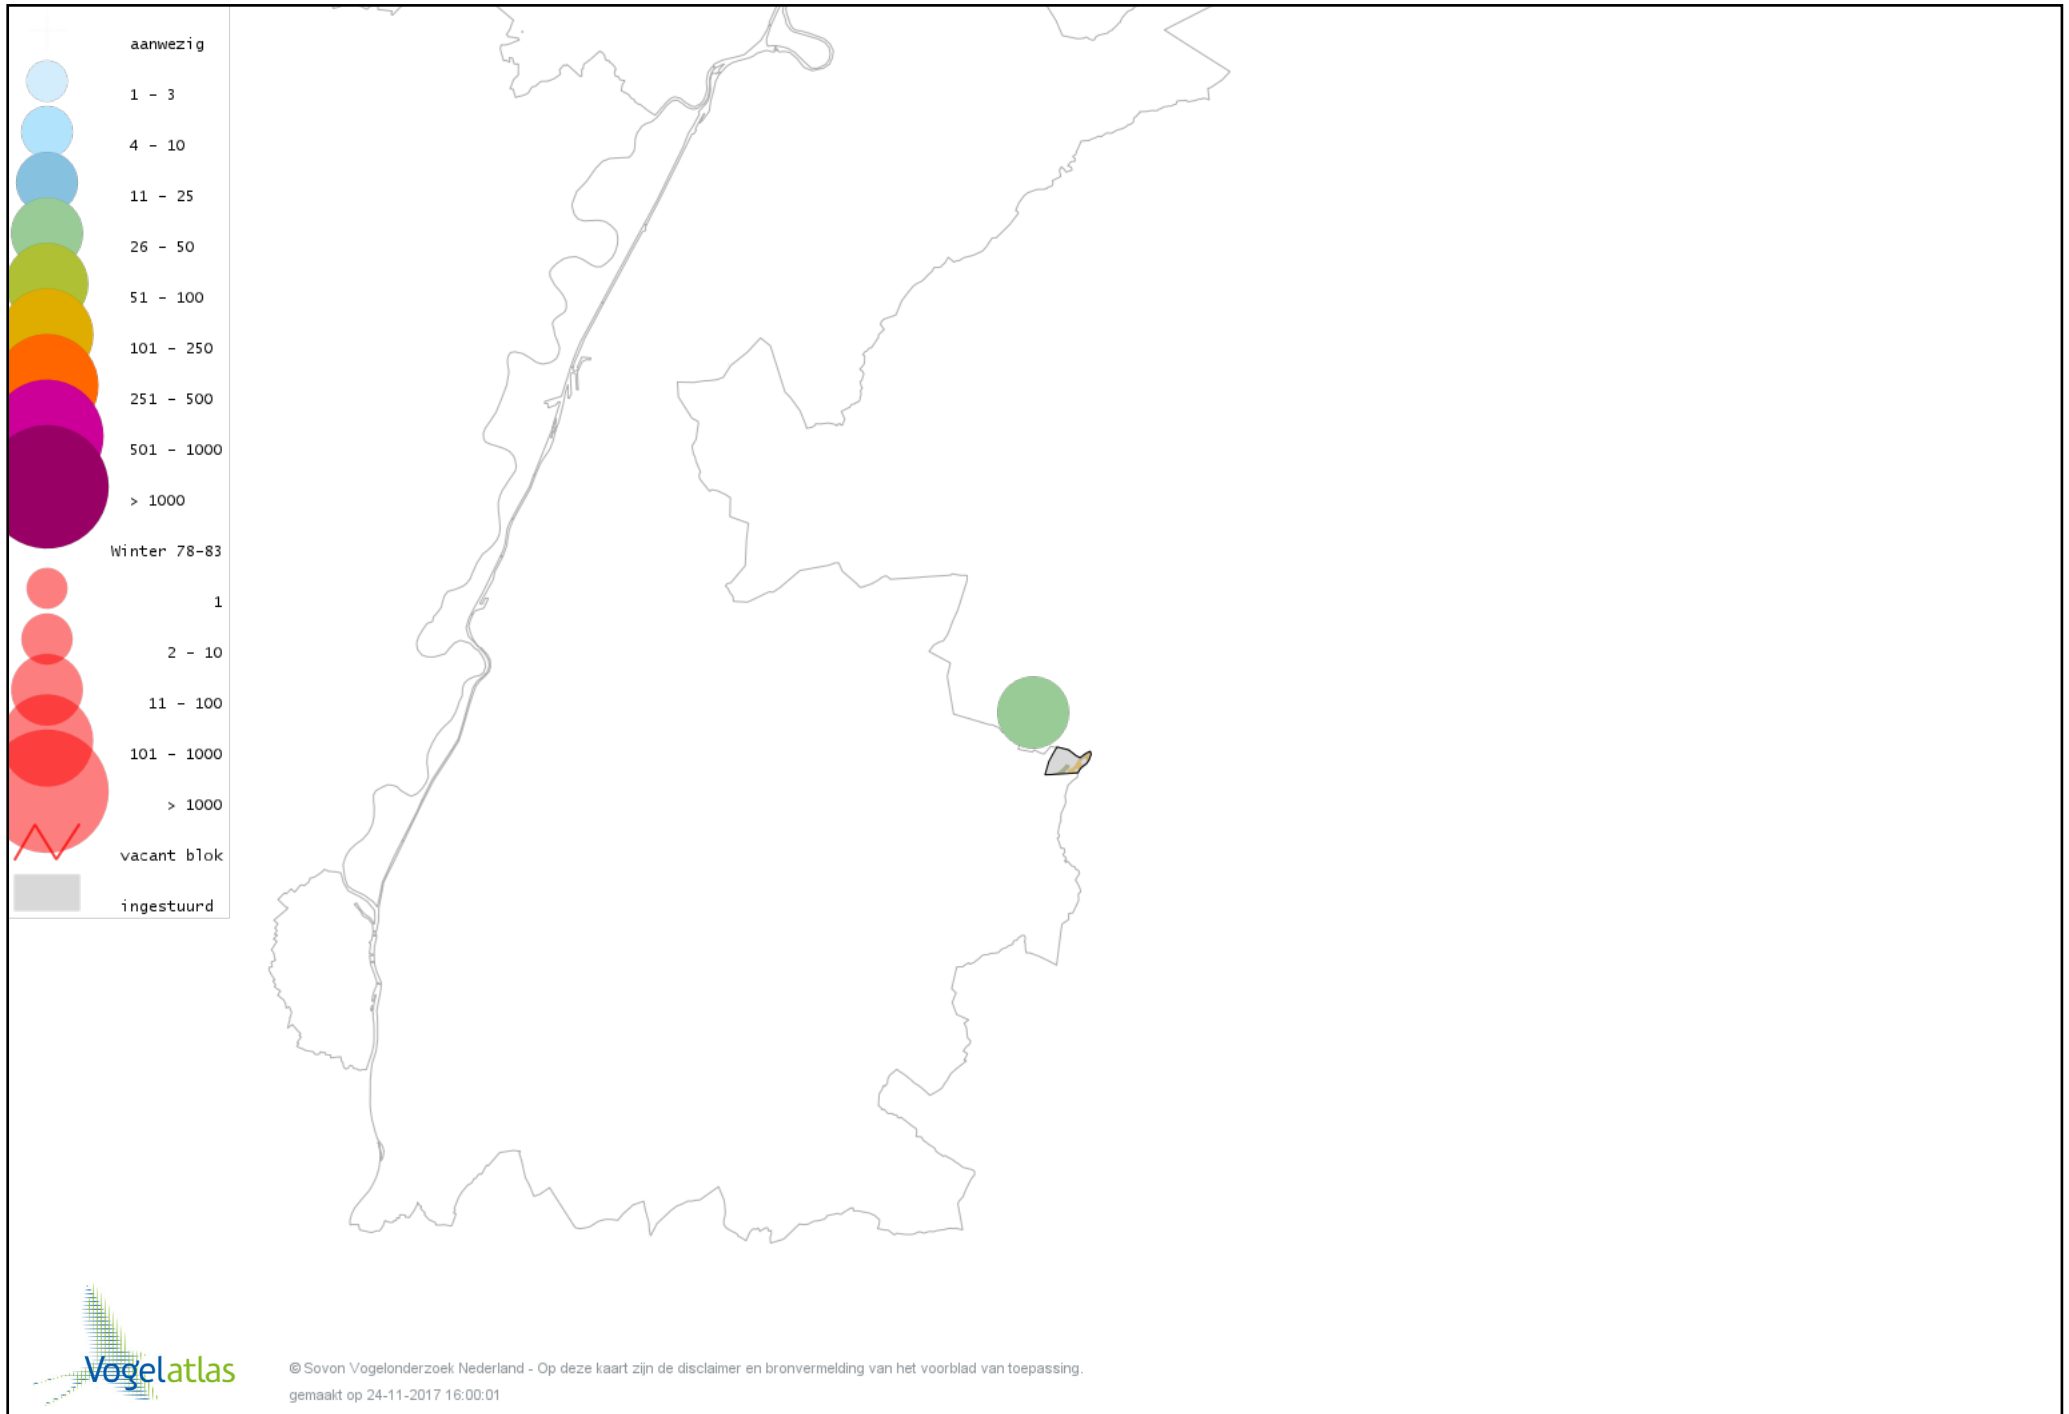

Voorlopige verspreidingskaart Koolmees winter

Voorlopige verspreidingskaart Kuifmees winter

Voorlopige verspreidingskaart Matkop winter

Voorlopige verspreidingskaart Veldleeuwerik winter

Voorlopige verspreidingskaart Staartmees winter

Voorlopige verspreidingskaart Boomklever winter

Voorlopige verspreidingskaart Boomkruiper winter

Voorlopige verspreidingskaart Winterkoning winter

Voorlopige verspreidingskaart Spreeuw winter

Voorlopige verspreidingskaart Merel winter