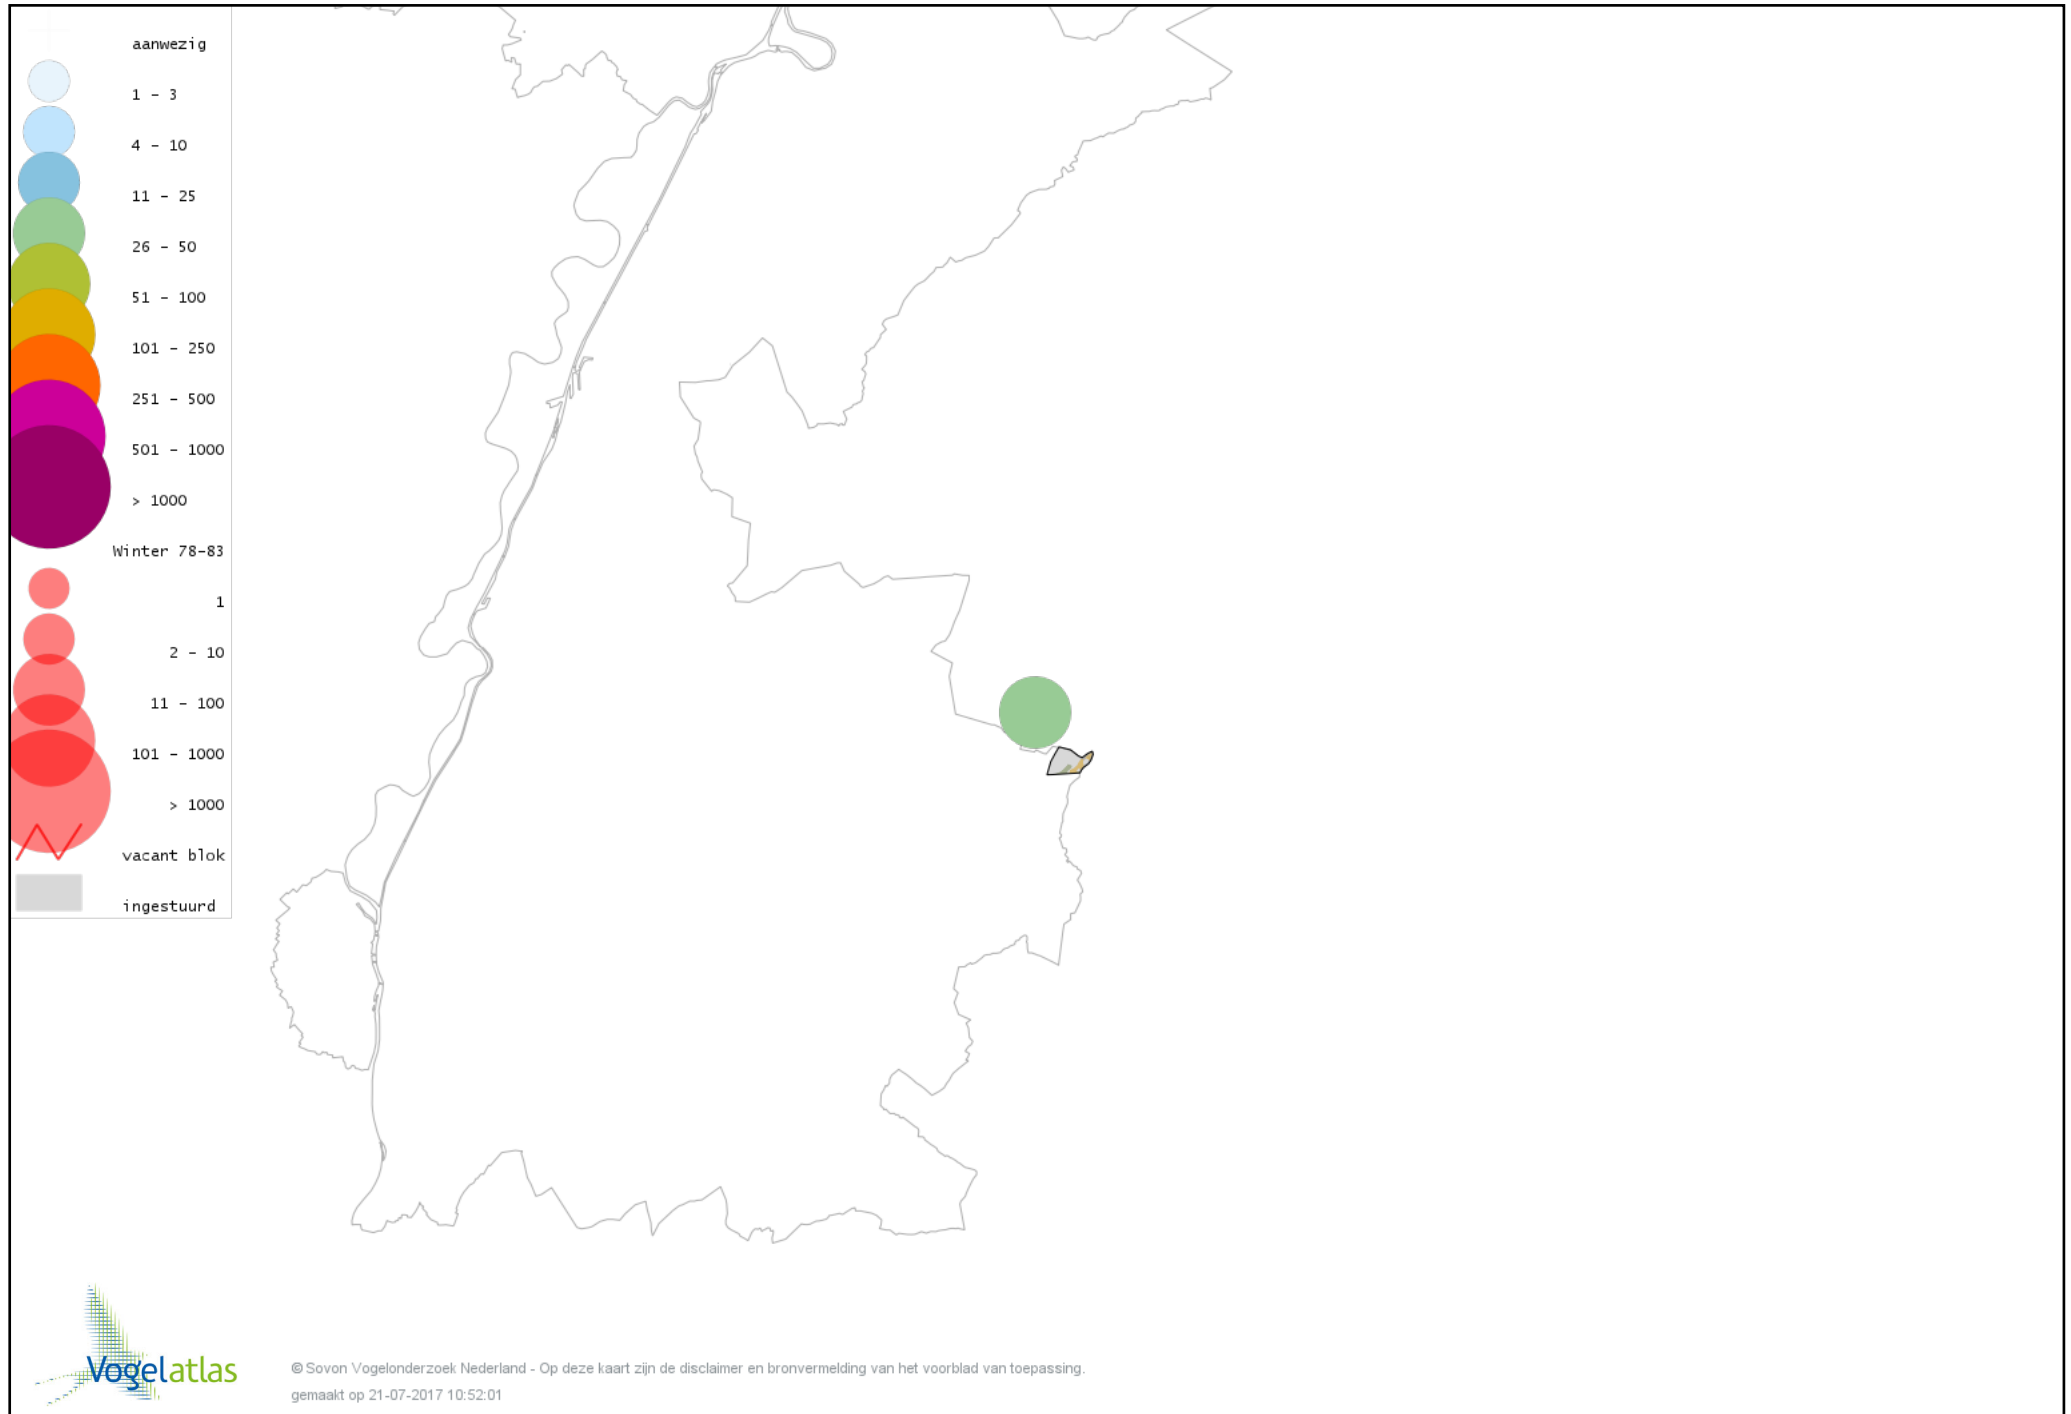

Voorlopige verspreidingskaart Turkse Tortel winter