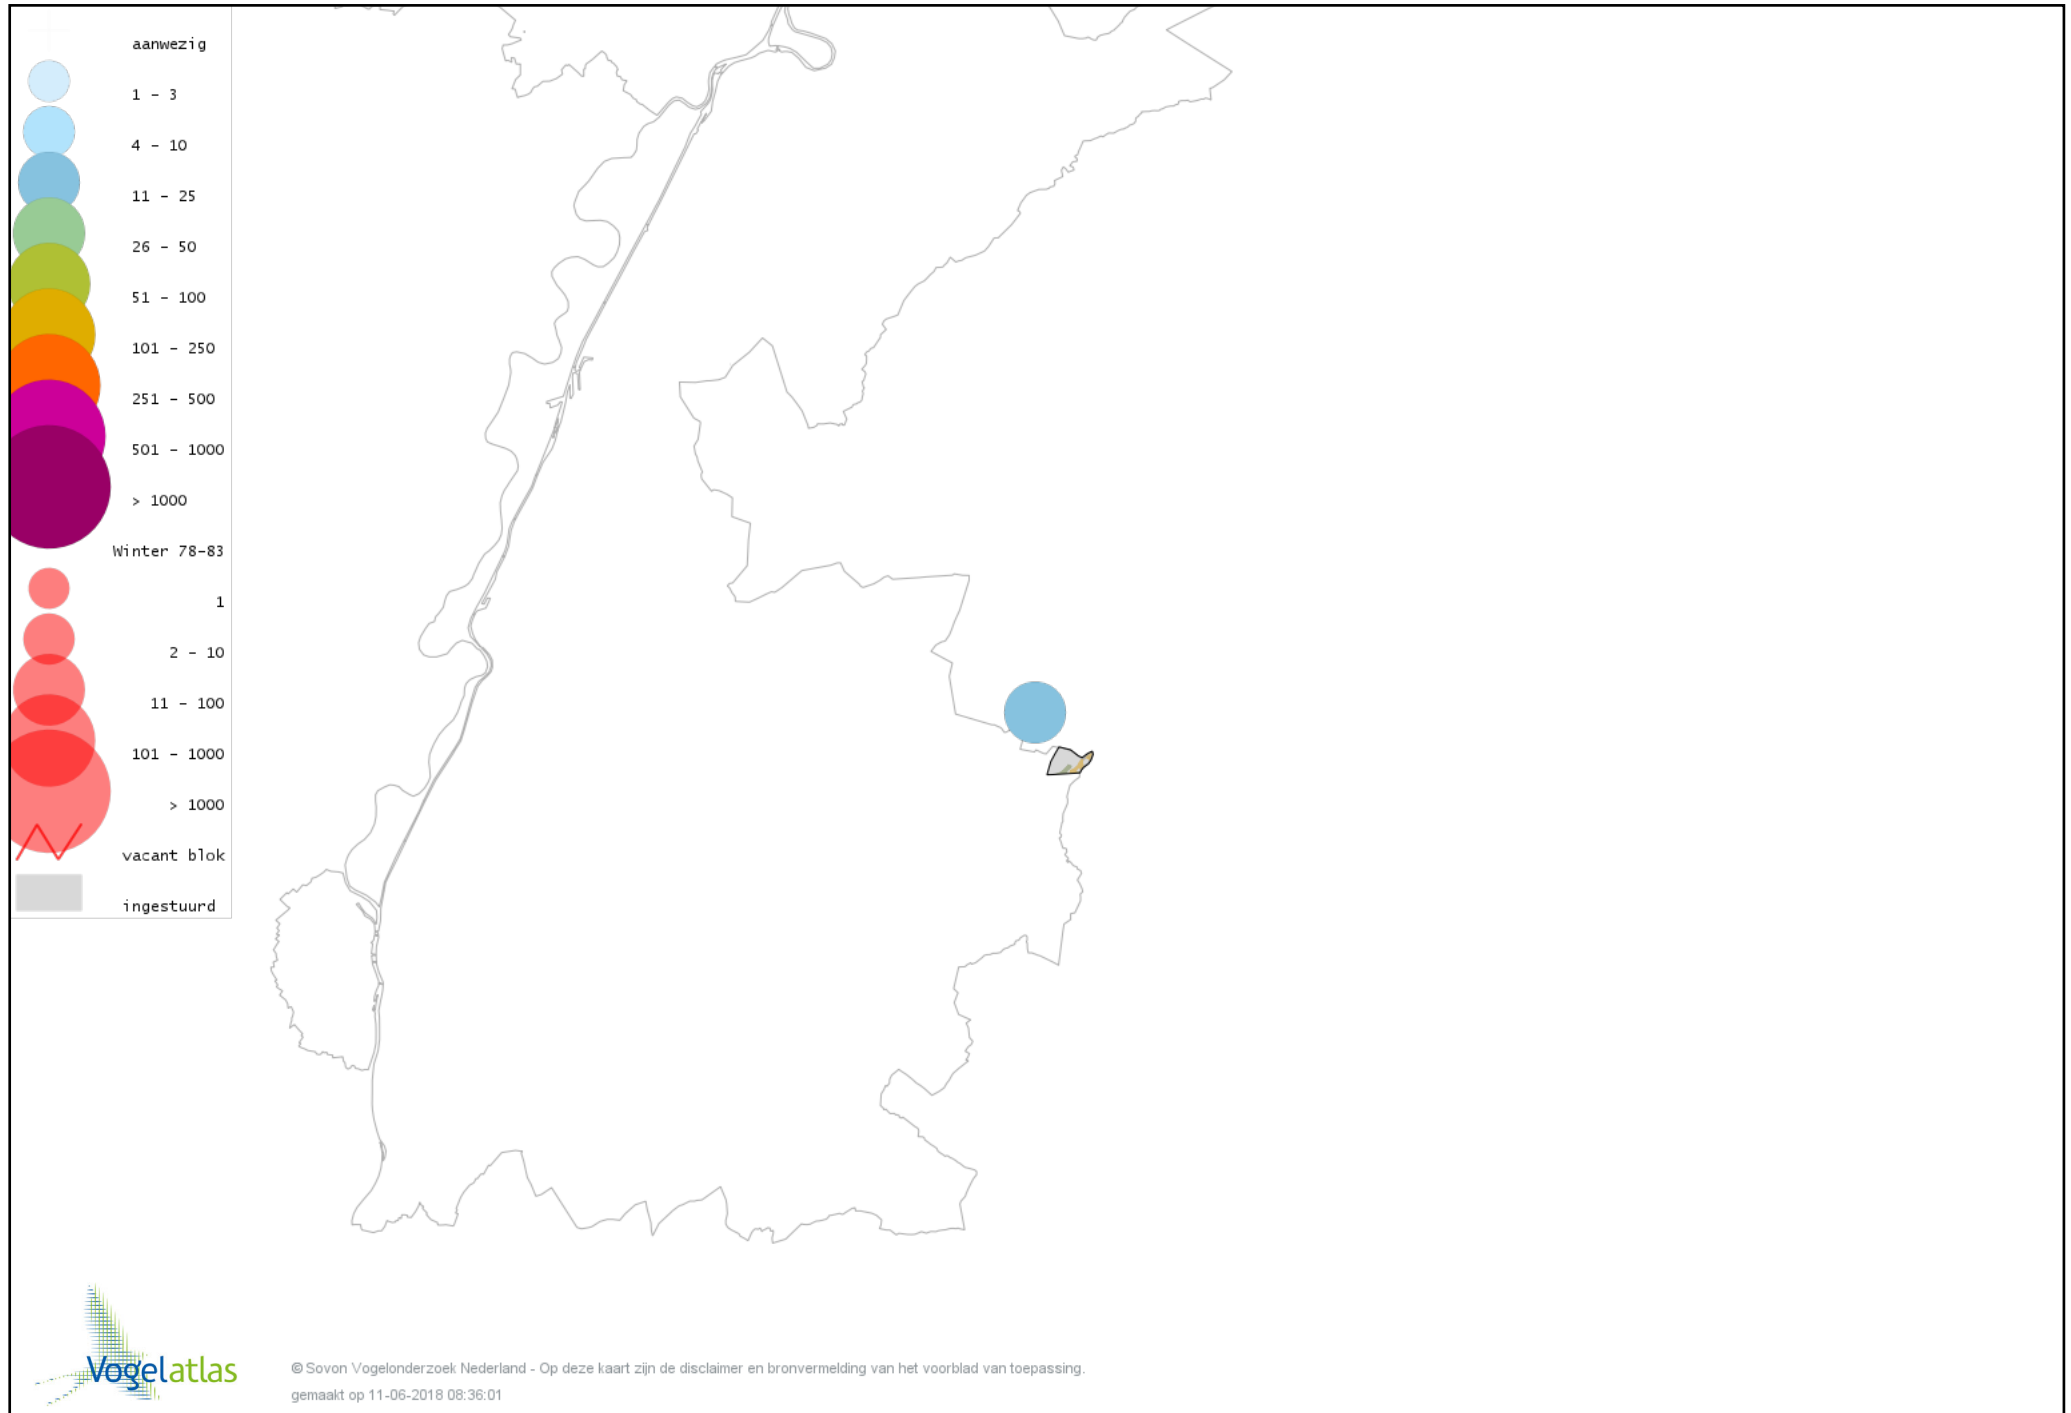

Voorlopige verspreidingskaart Boomklever winter

Voorlopige verspreidingskaart Boomkruiper winter

Voorlopige verspreidingskaart Winterkoning winter

Voorlopige verspreidingskaart Spreeuw winter

Voorlopige verspreidingskaart Merel winter

Voorlopige verspreidingskaart Kramsvogel winter

Voorlopige verspreidingskaart Zanglijster winter

Voorlopige verspreidingskaart Grote Lijster winter

Voorlopige verspreidingskaart Roodborst winter

Voorlopige verspreidingskaart Heggenmus winter