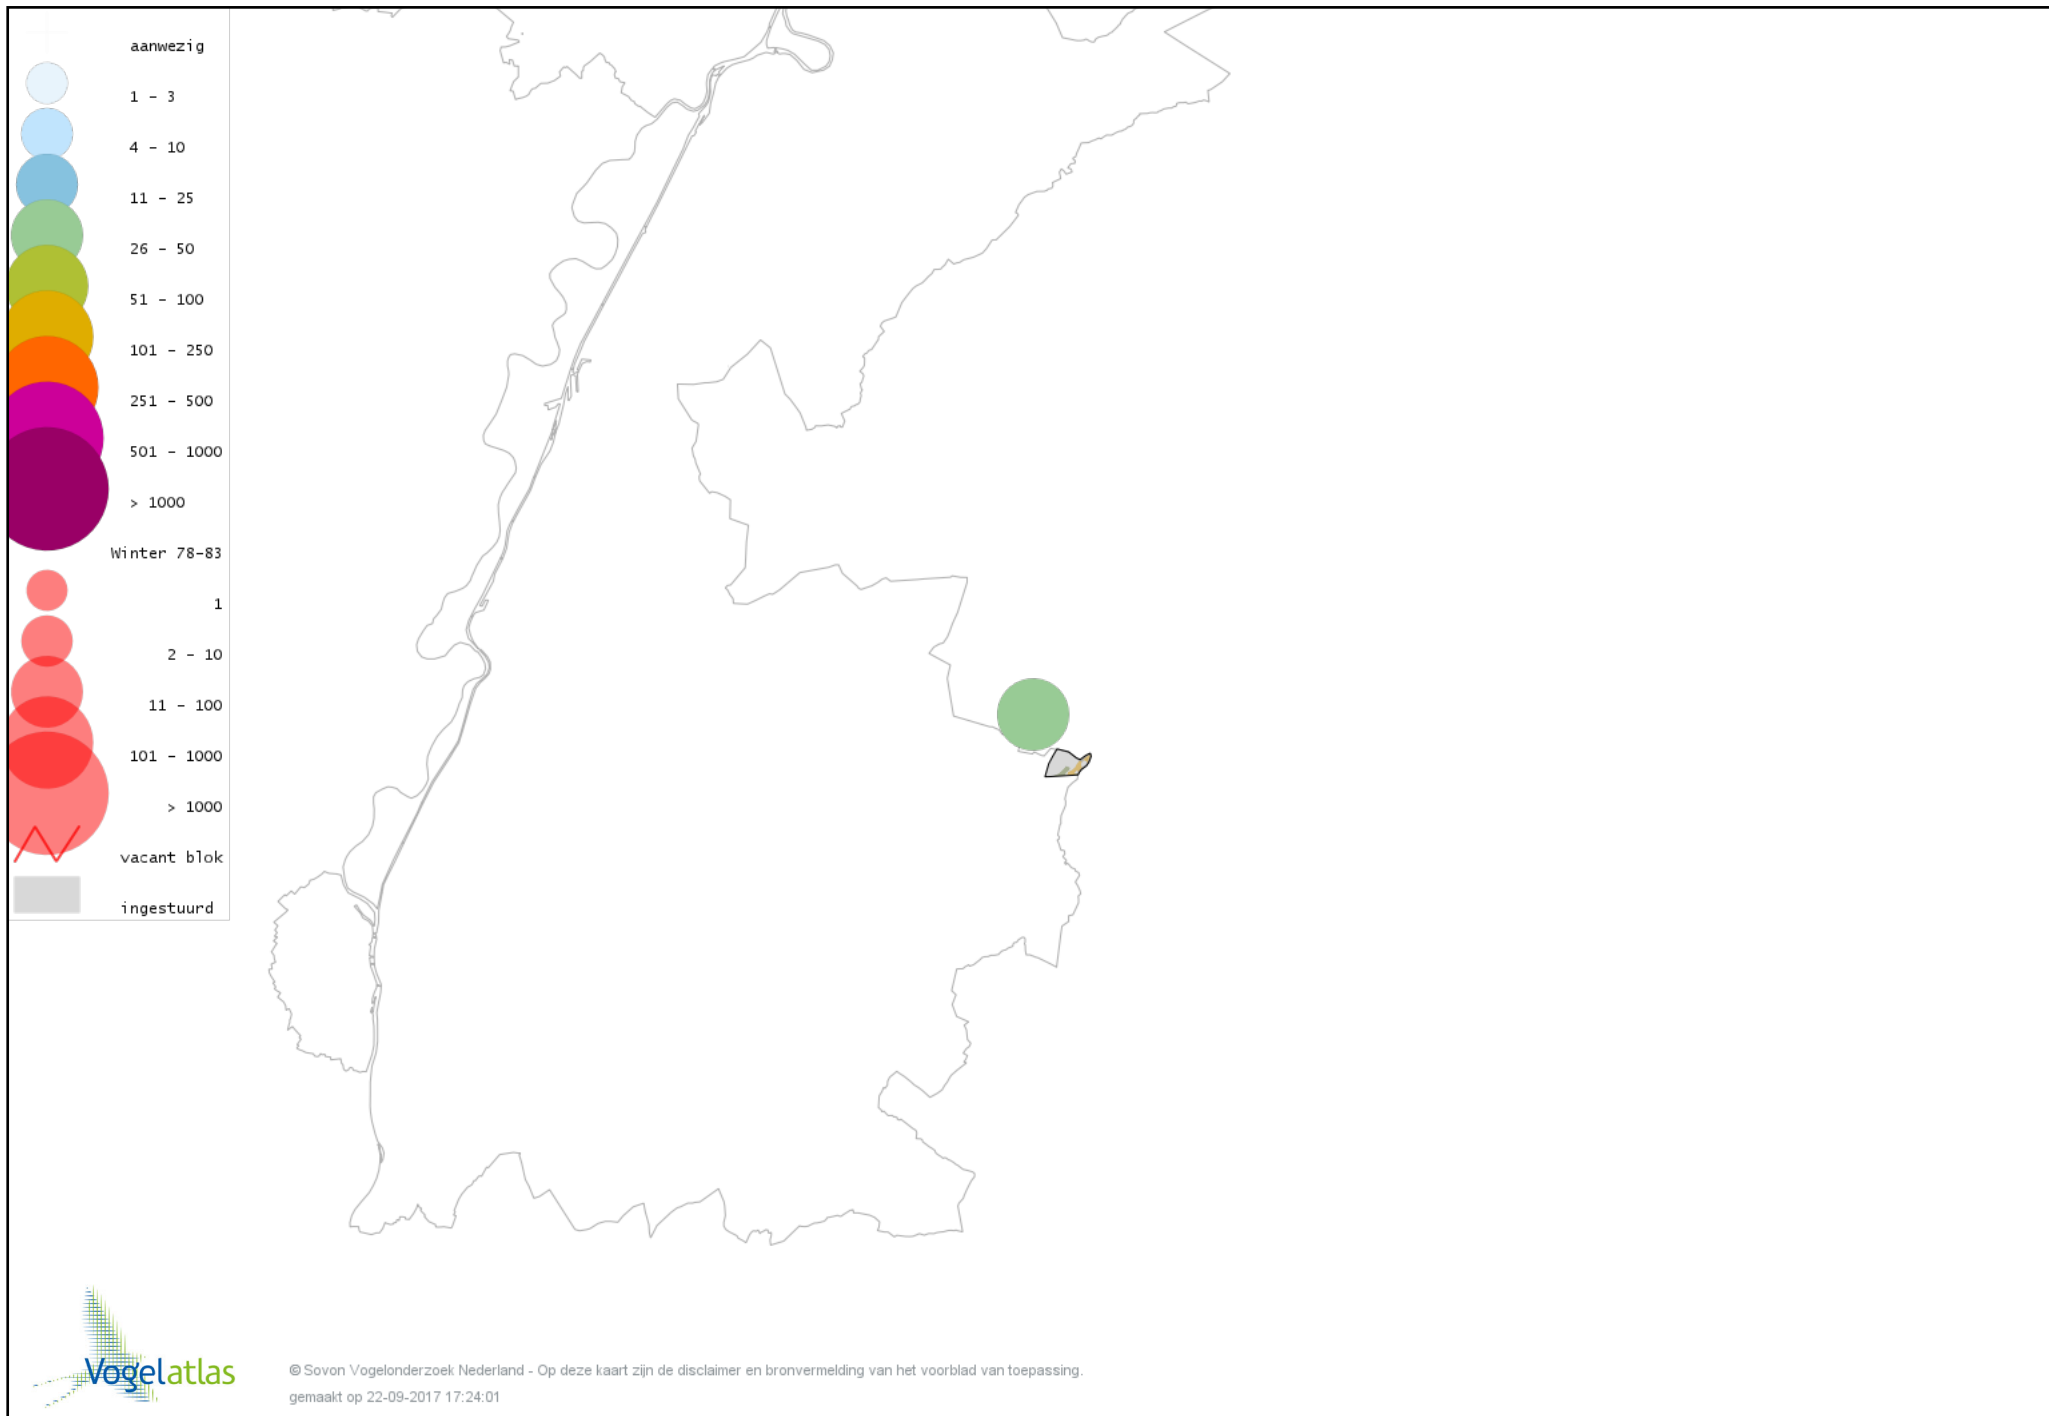

Voorlopige verspreidingskaart Pimpelmees winter