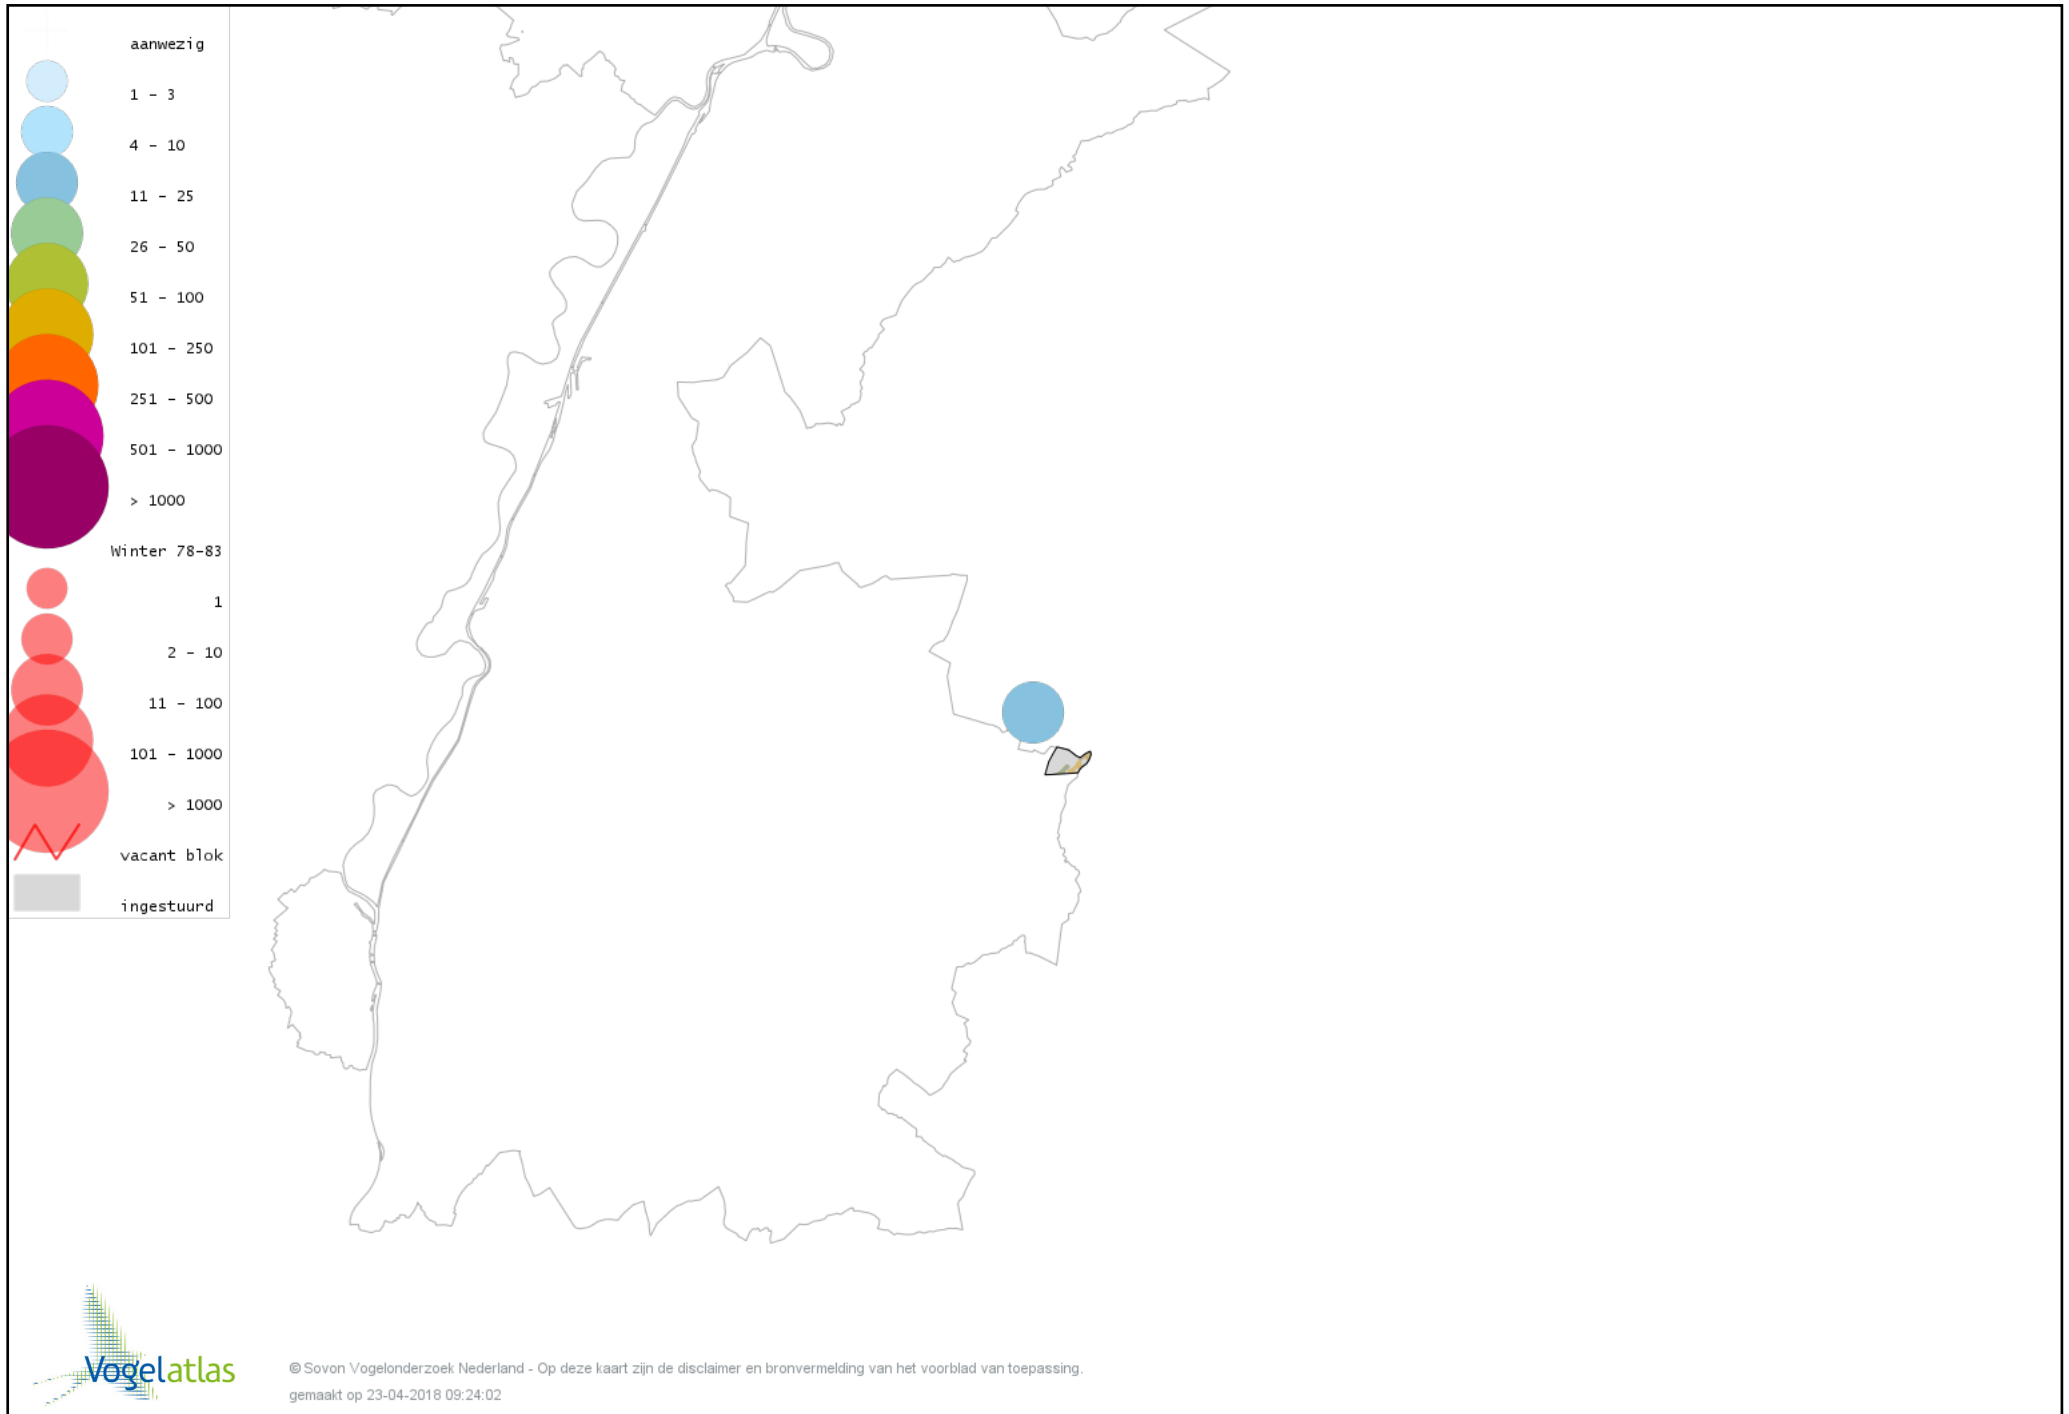

Voorlopige verspreidingskaart Grauwe Gans winter