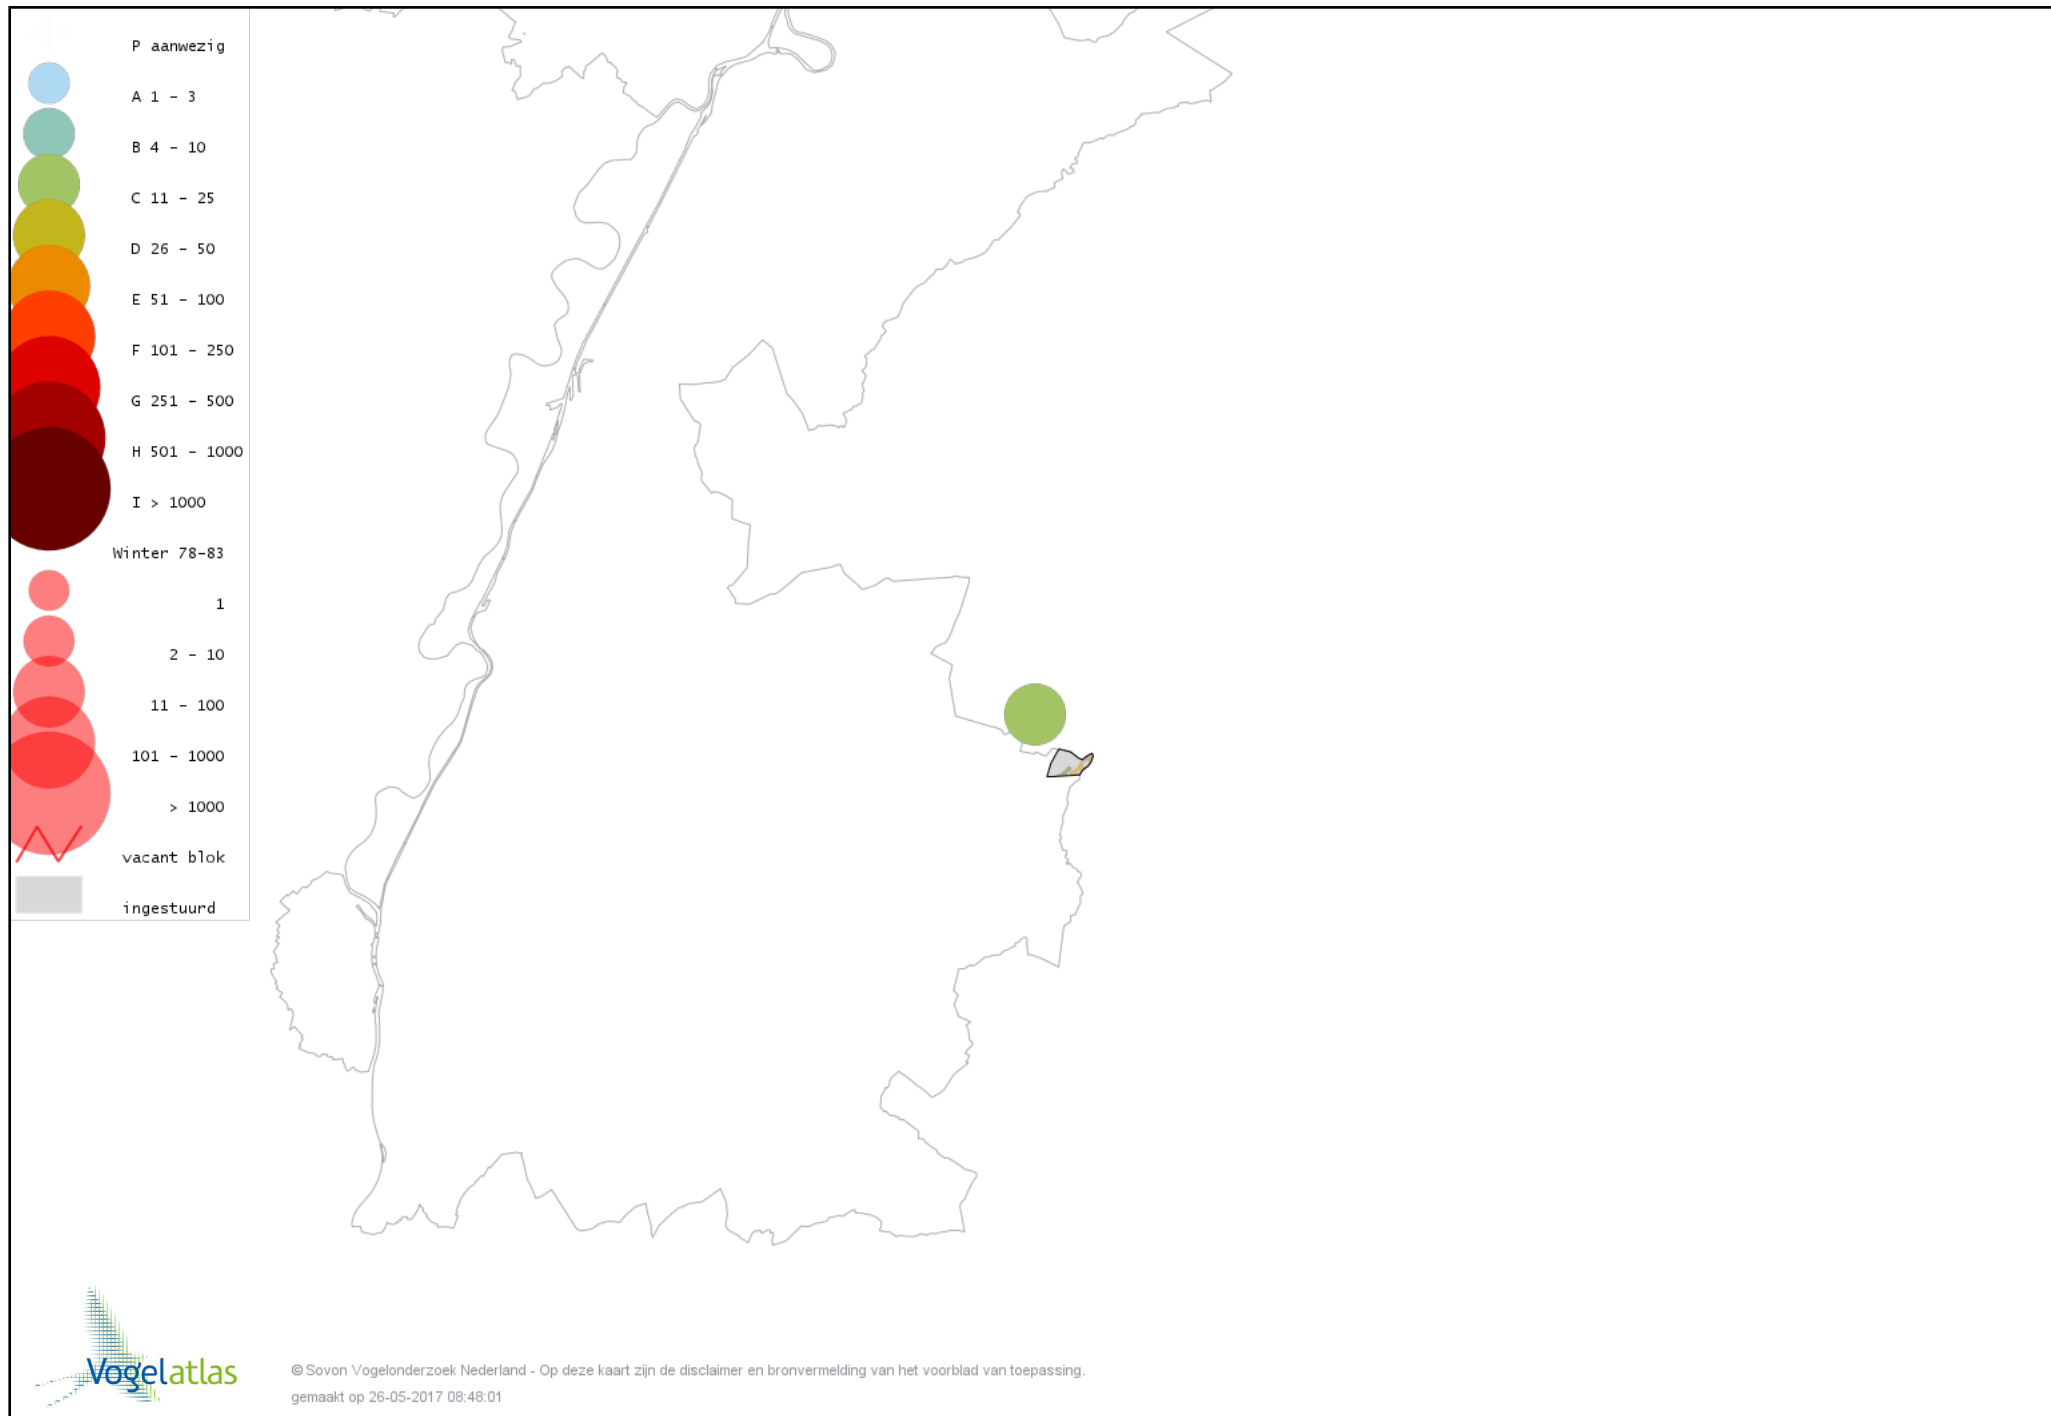

De kleurtint (blauw) is de beste referentie voor de tot nu toe waargenomen aantalsklasse.

De stipgrootte is relatief. Vergelijk daarvoor de atlasblok grootte van de legenda met die van het kaartbeeld.

Voorlopige verspreidingskaart Knobbelzwaan winter

Voorlopige verspreidingskaart Toendrarietgans winter

Voorlopige verspreidingskaart Grauwe Gans winter

Voorlopige verspreidingskaart Kolgans winter

Voorlopige verspreidingskaart Grote Canadese Gans winter