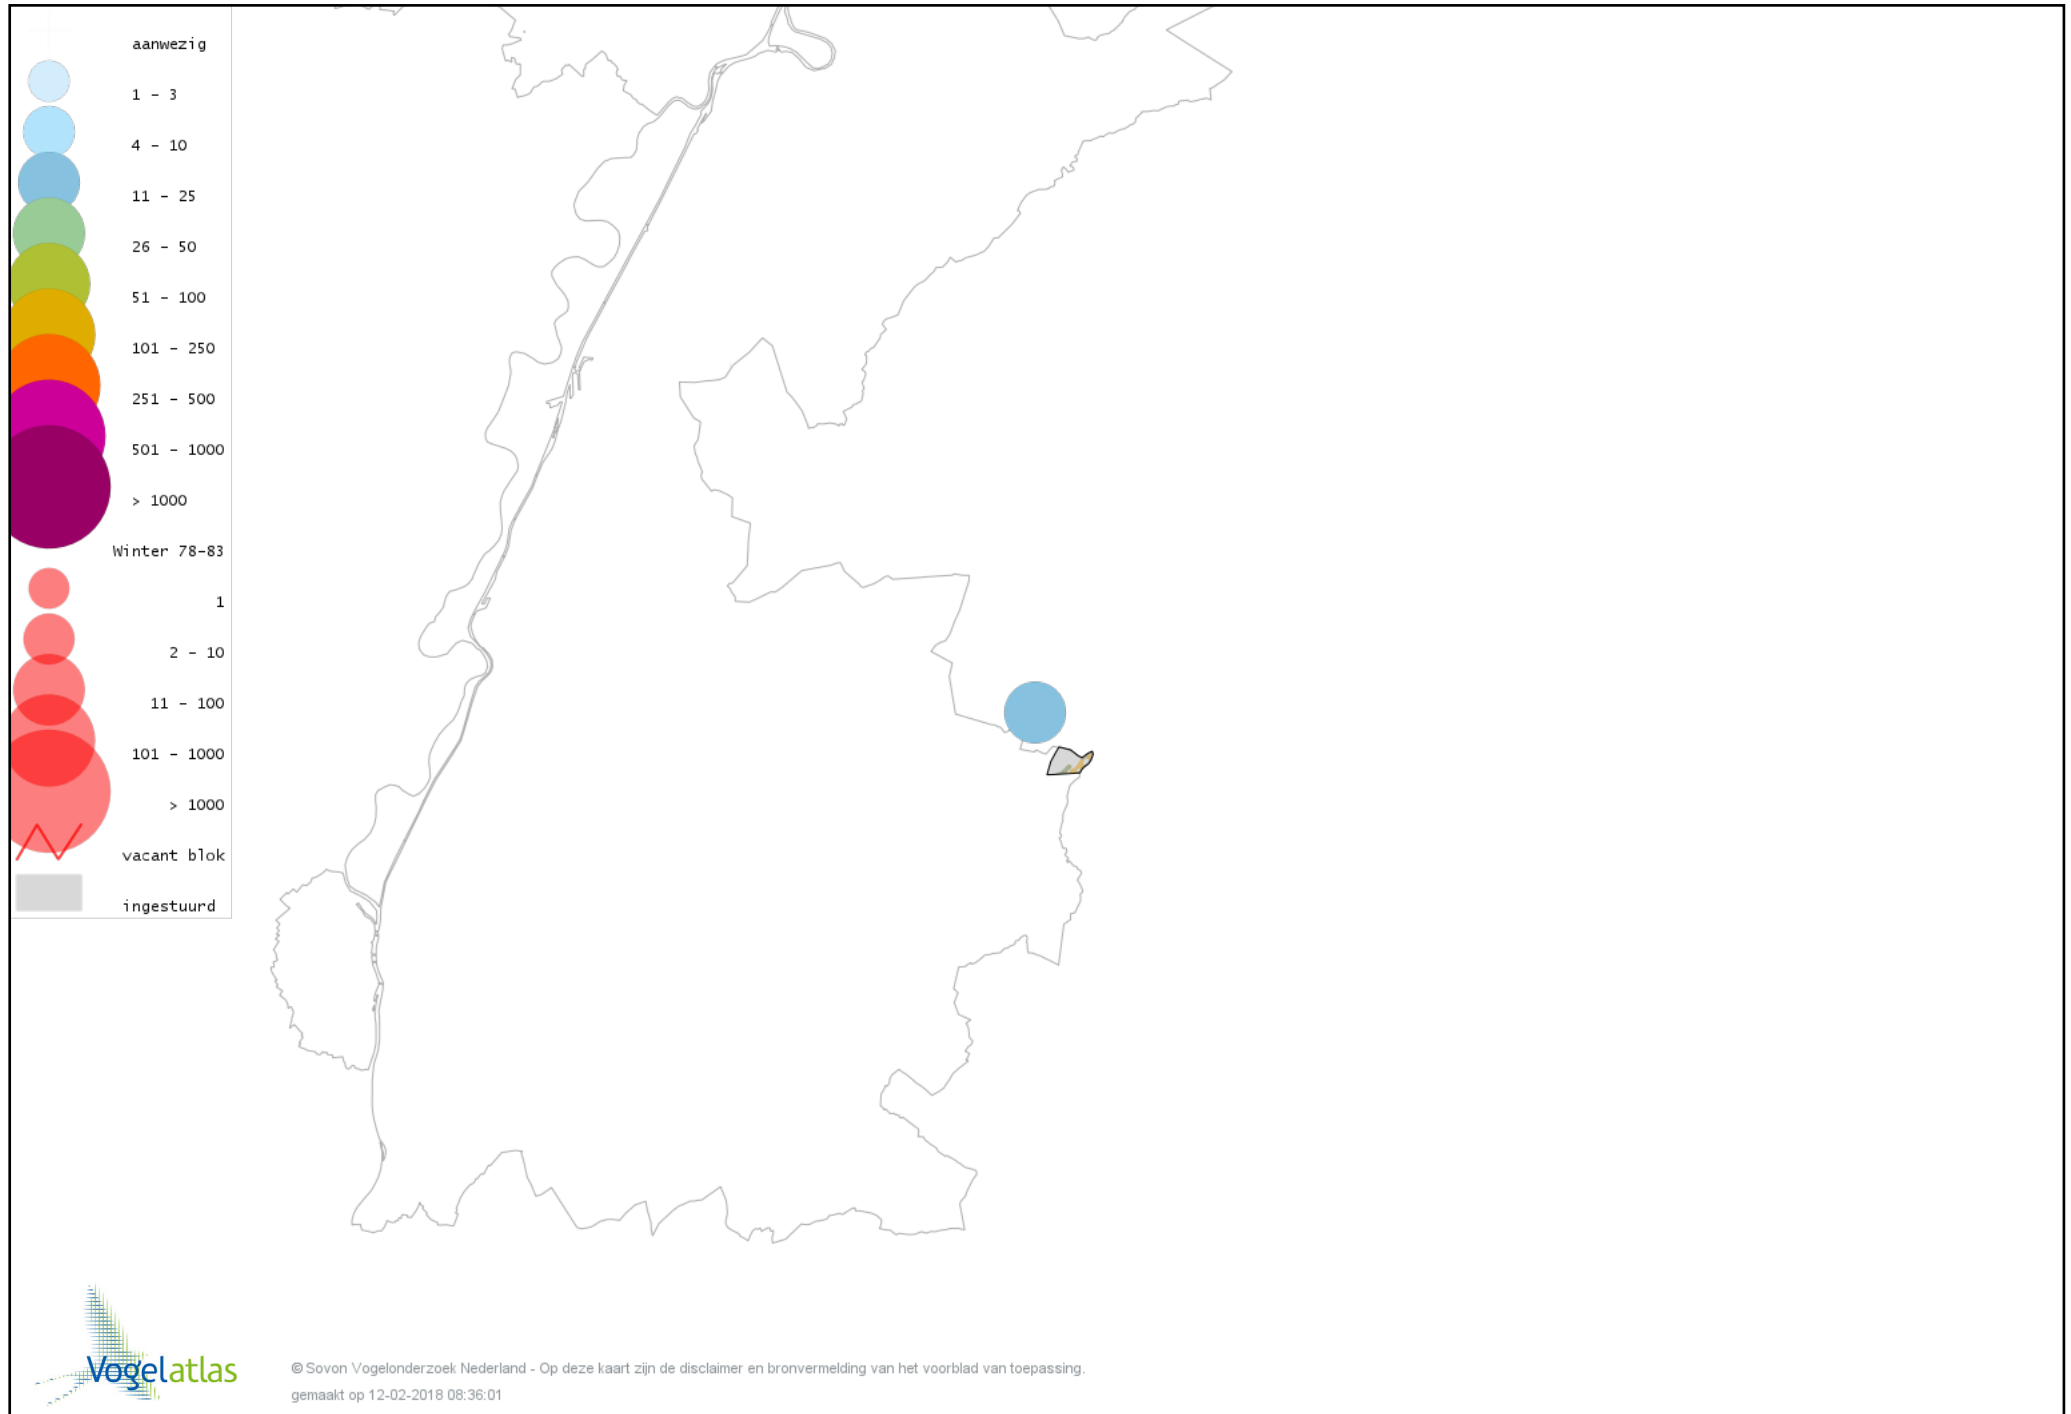

Voorlopige verspreidingskaart Roek winter