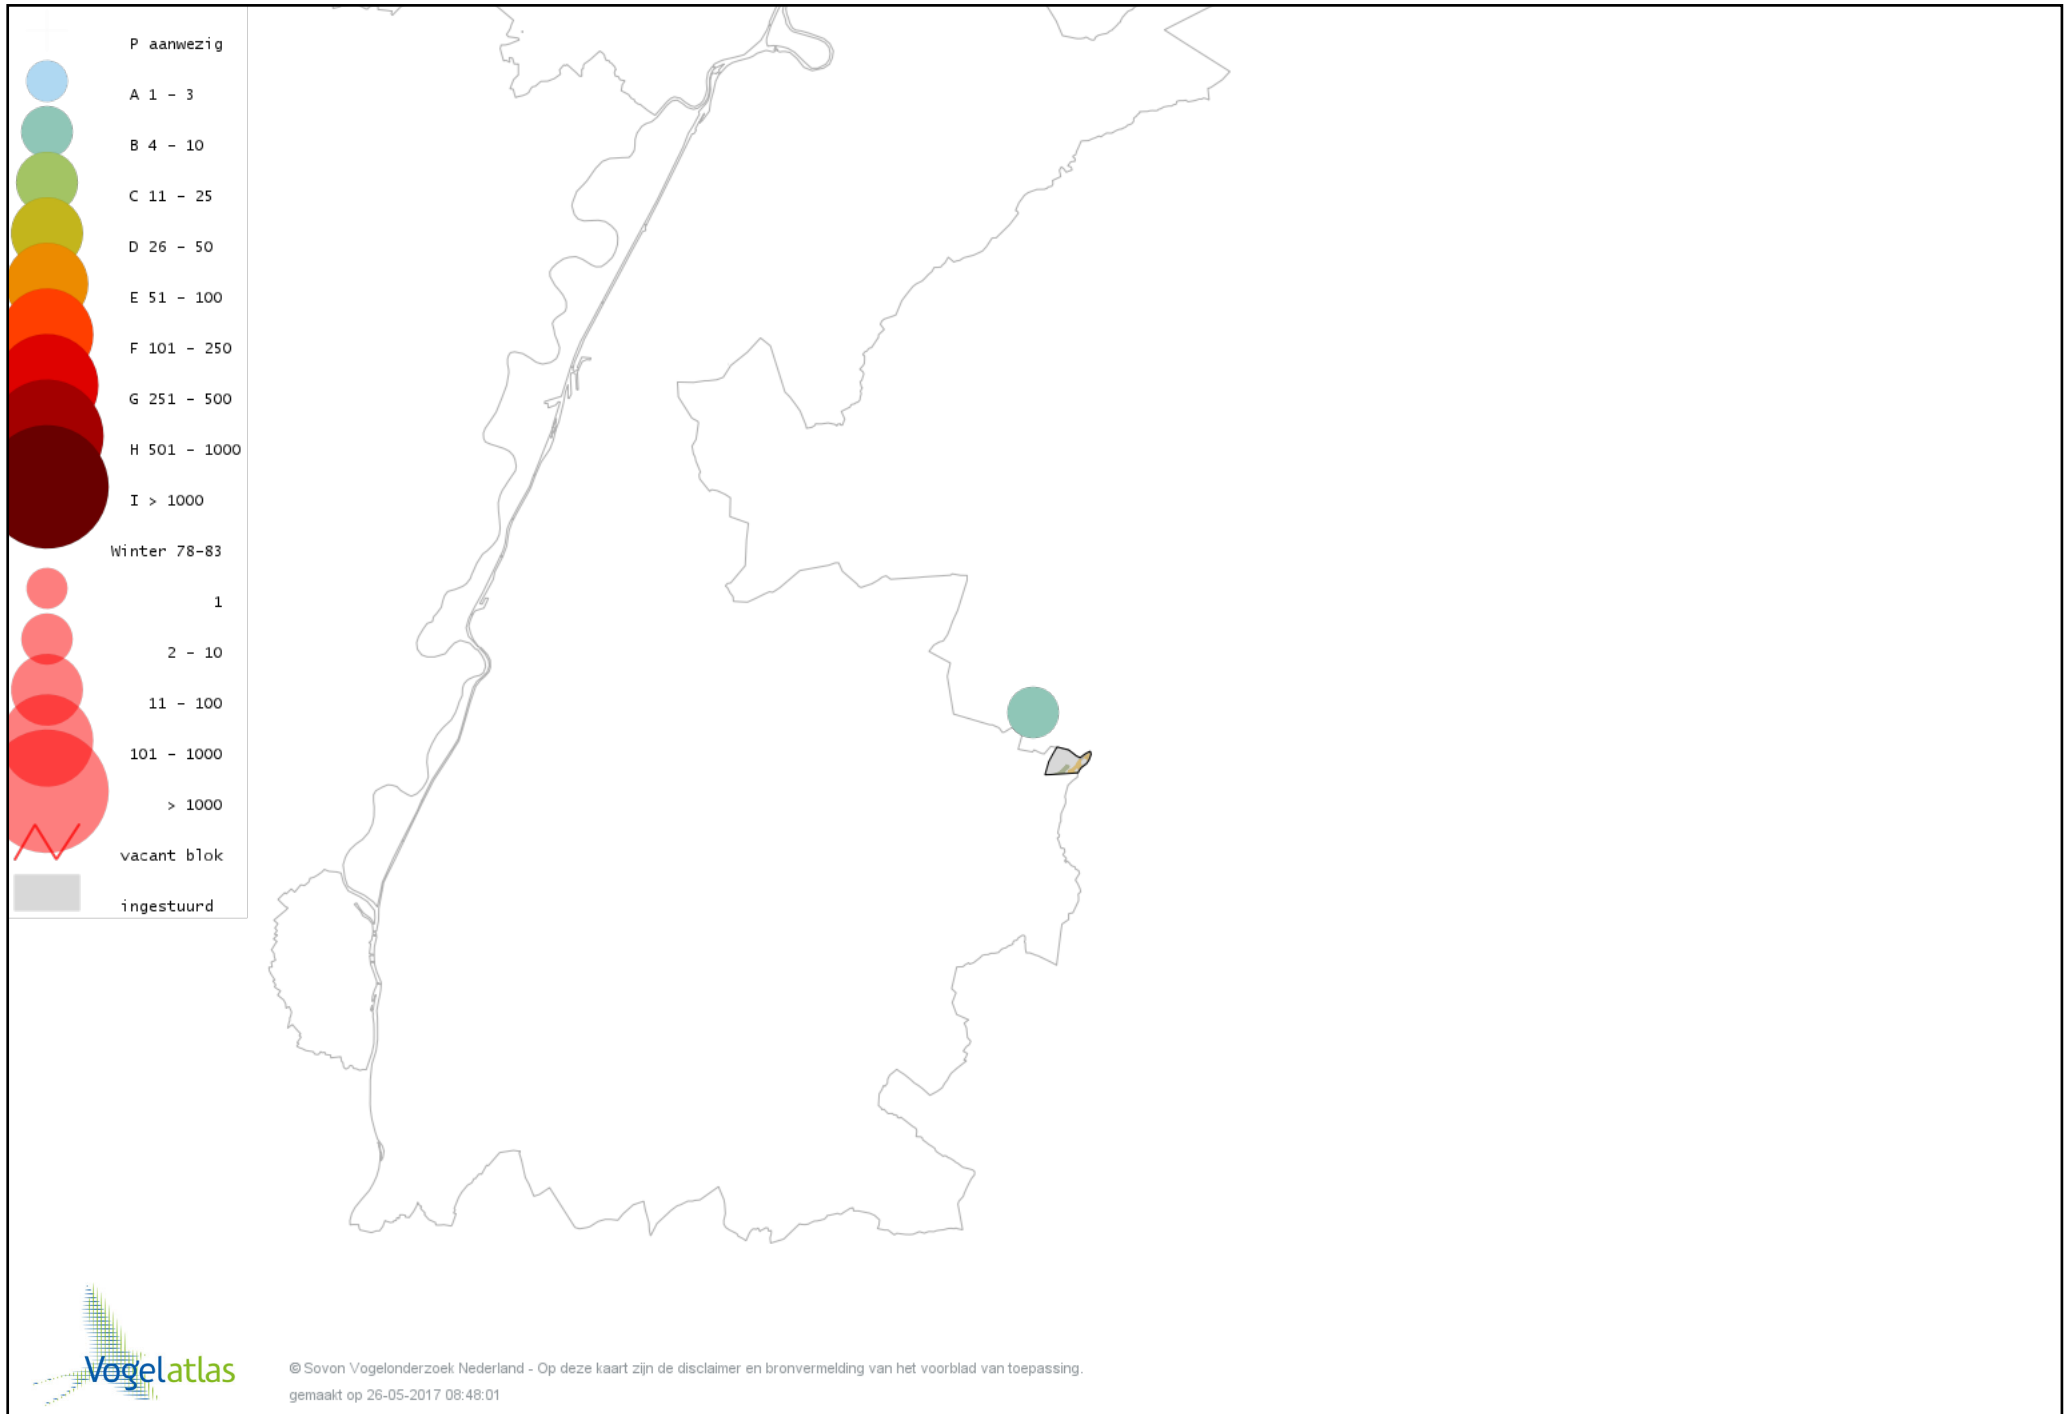

Voorlopige verspreidingskaart Ekster winter