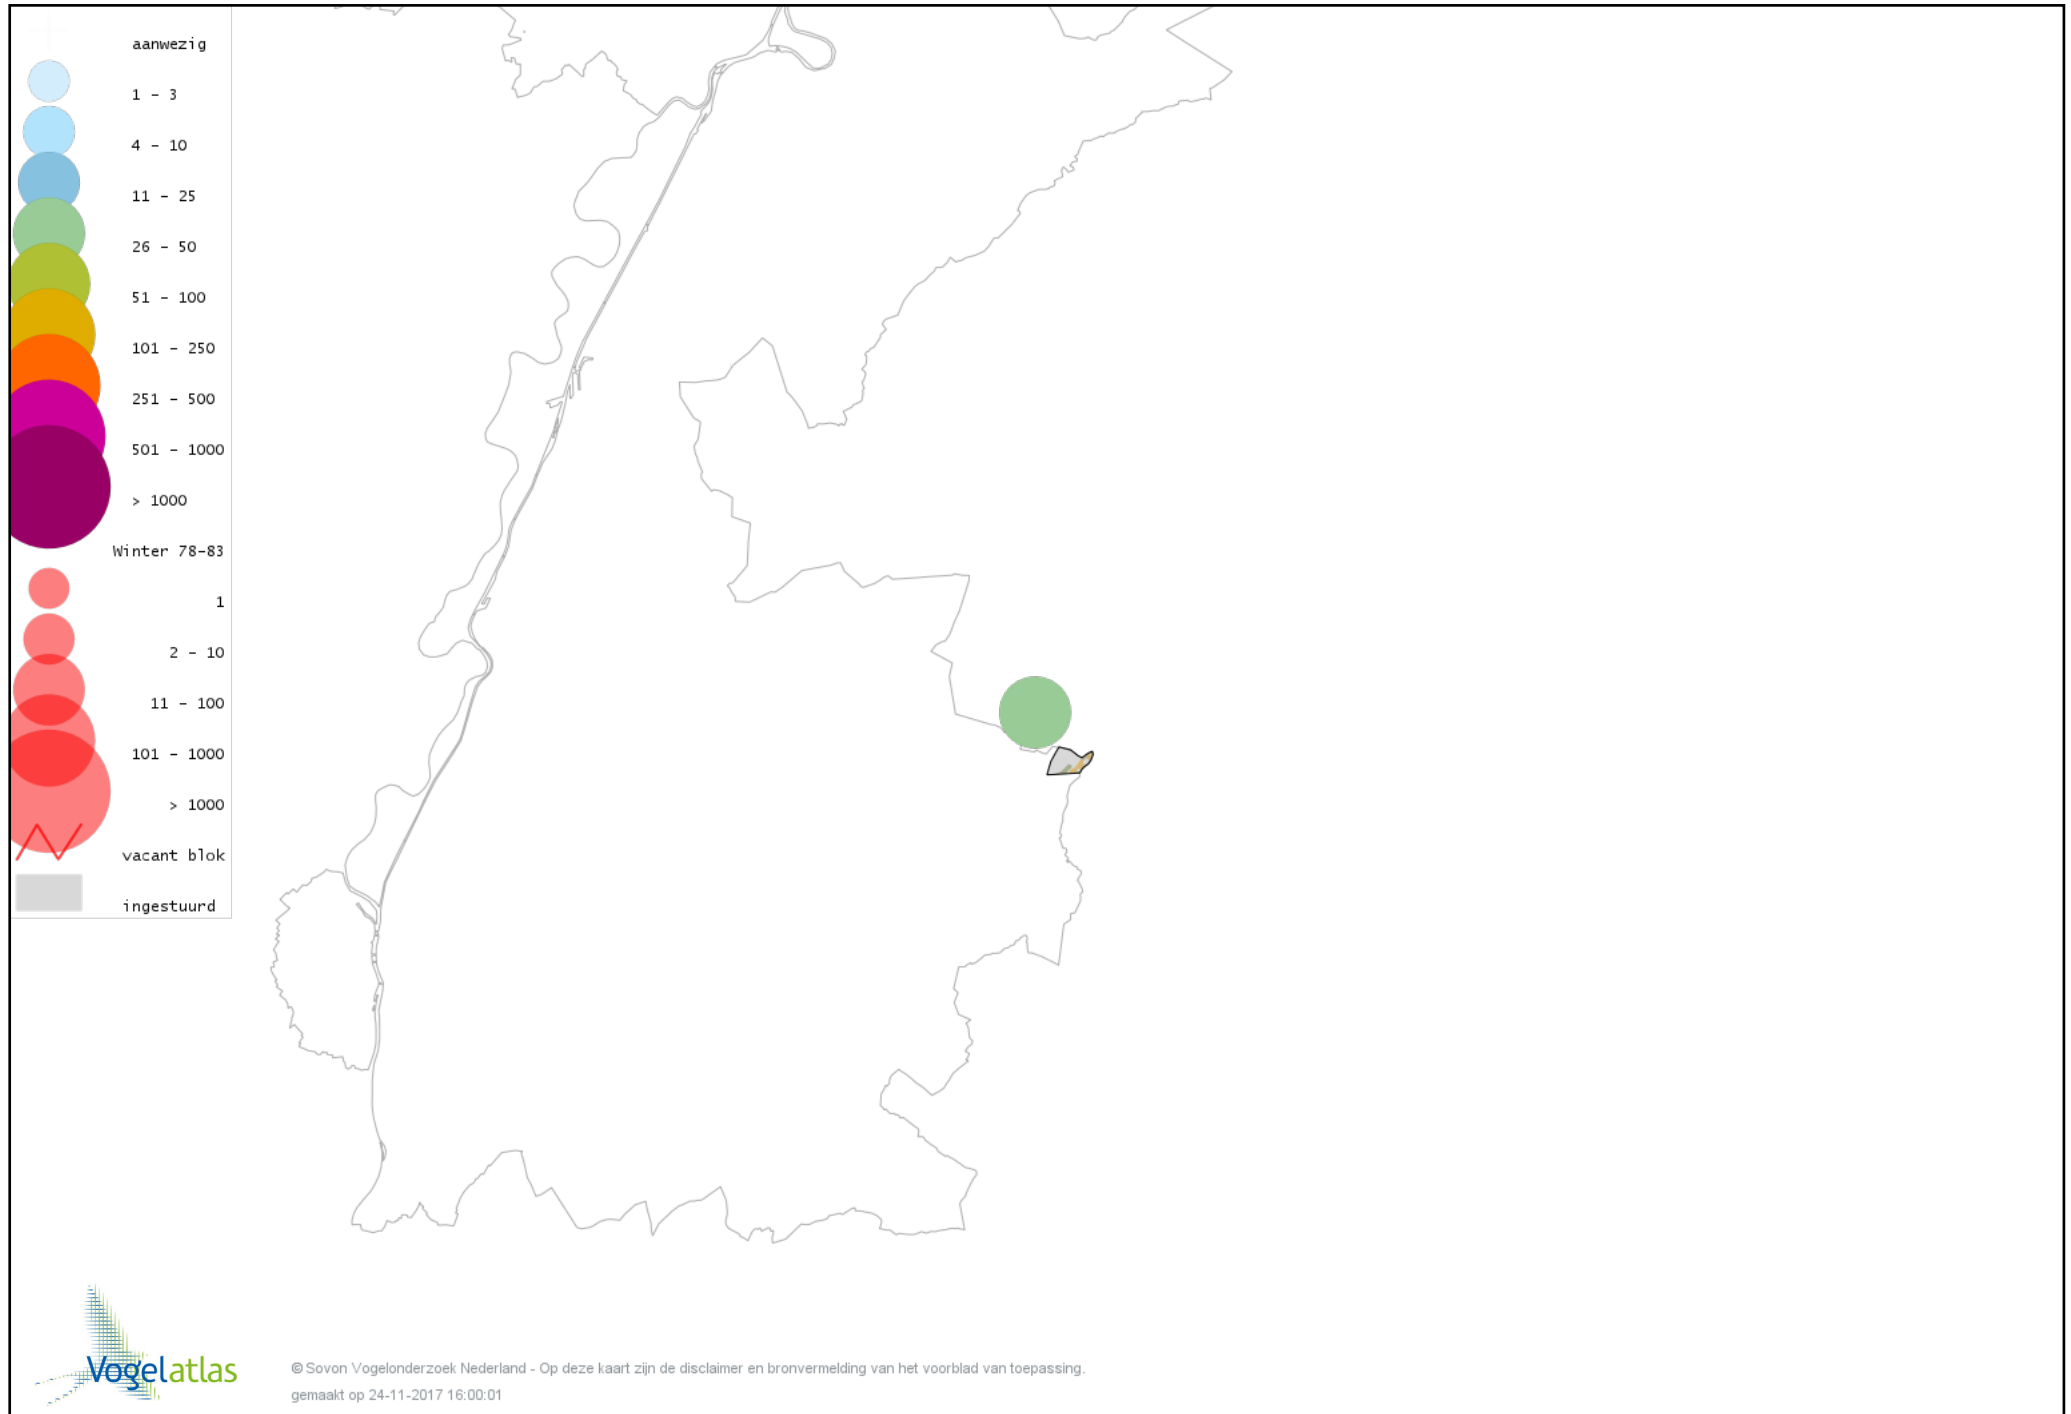

Voorlopige verspreidingskaart Huismus winter

Voorlopige verspreidingskaart Ringmus winter

Voorlopige verspreidingskaart Grote Gele Kwikstaart winter

Voorlopige verspreidingskaart Graspieper winter

Voorlopige verspreidingskaart Vink winter

Voorlopige verspreidingskaart Groenling winter

Voorlopige verspreidingskaart Putter winter

Voorlopige verspreidingskaart Sijs winter

Voorlopige verspreidingskaart Kneu winter

Voorlopige verspreidingskaart Barmsijs (Grote of Kleine) winter