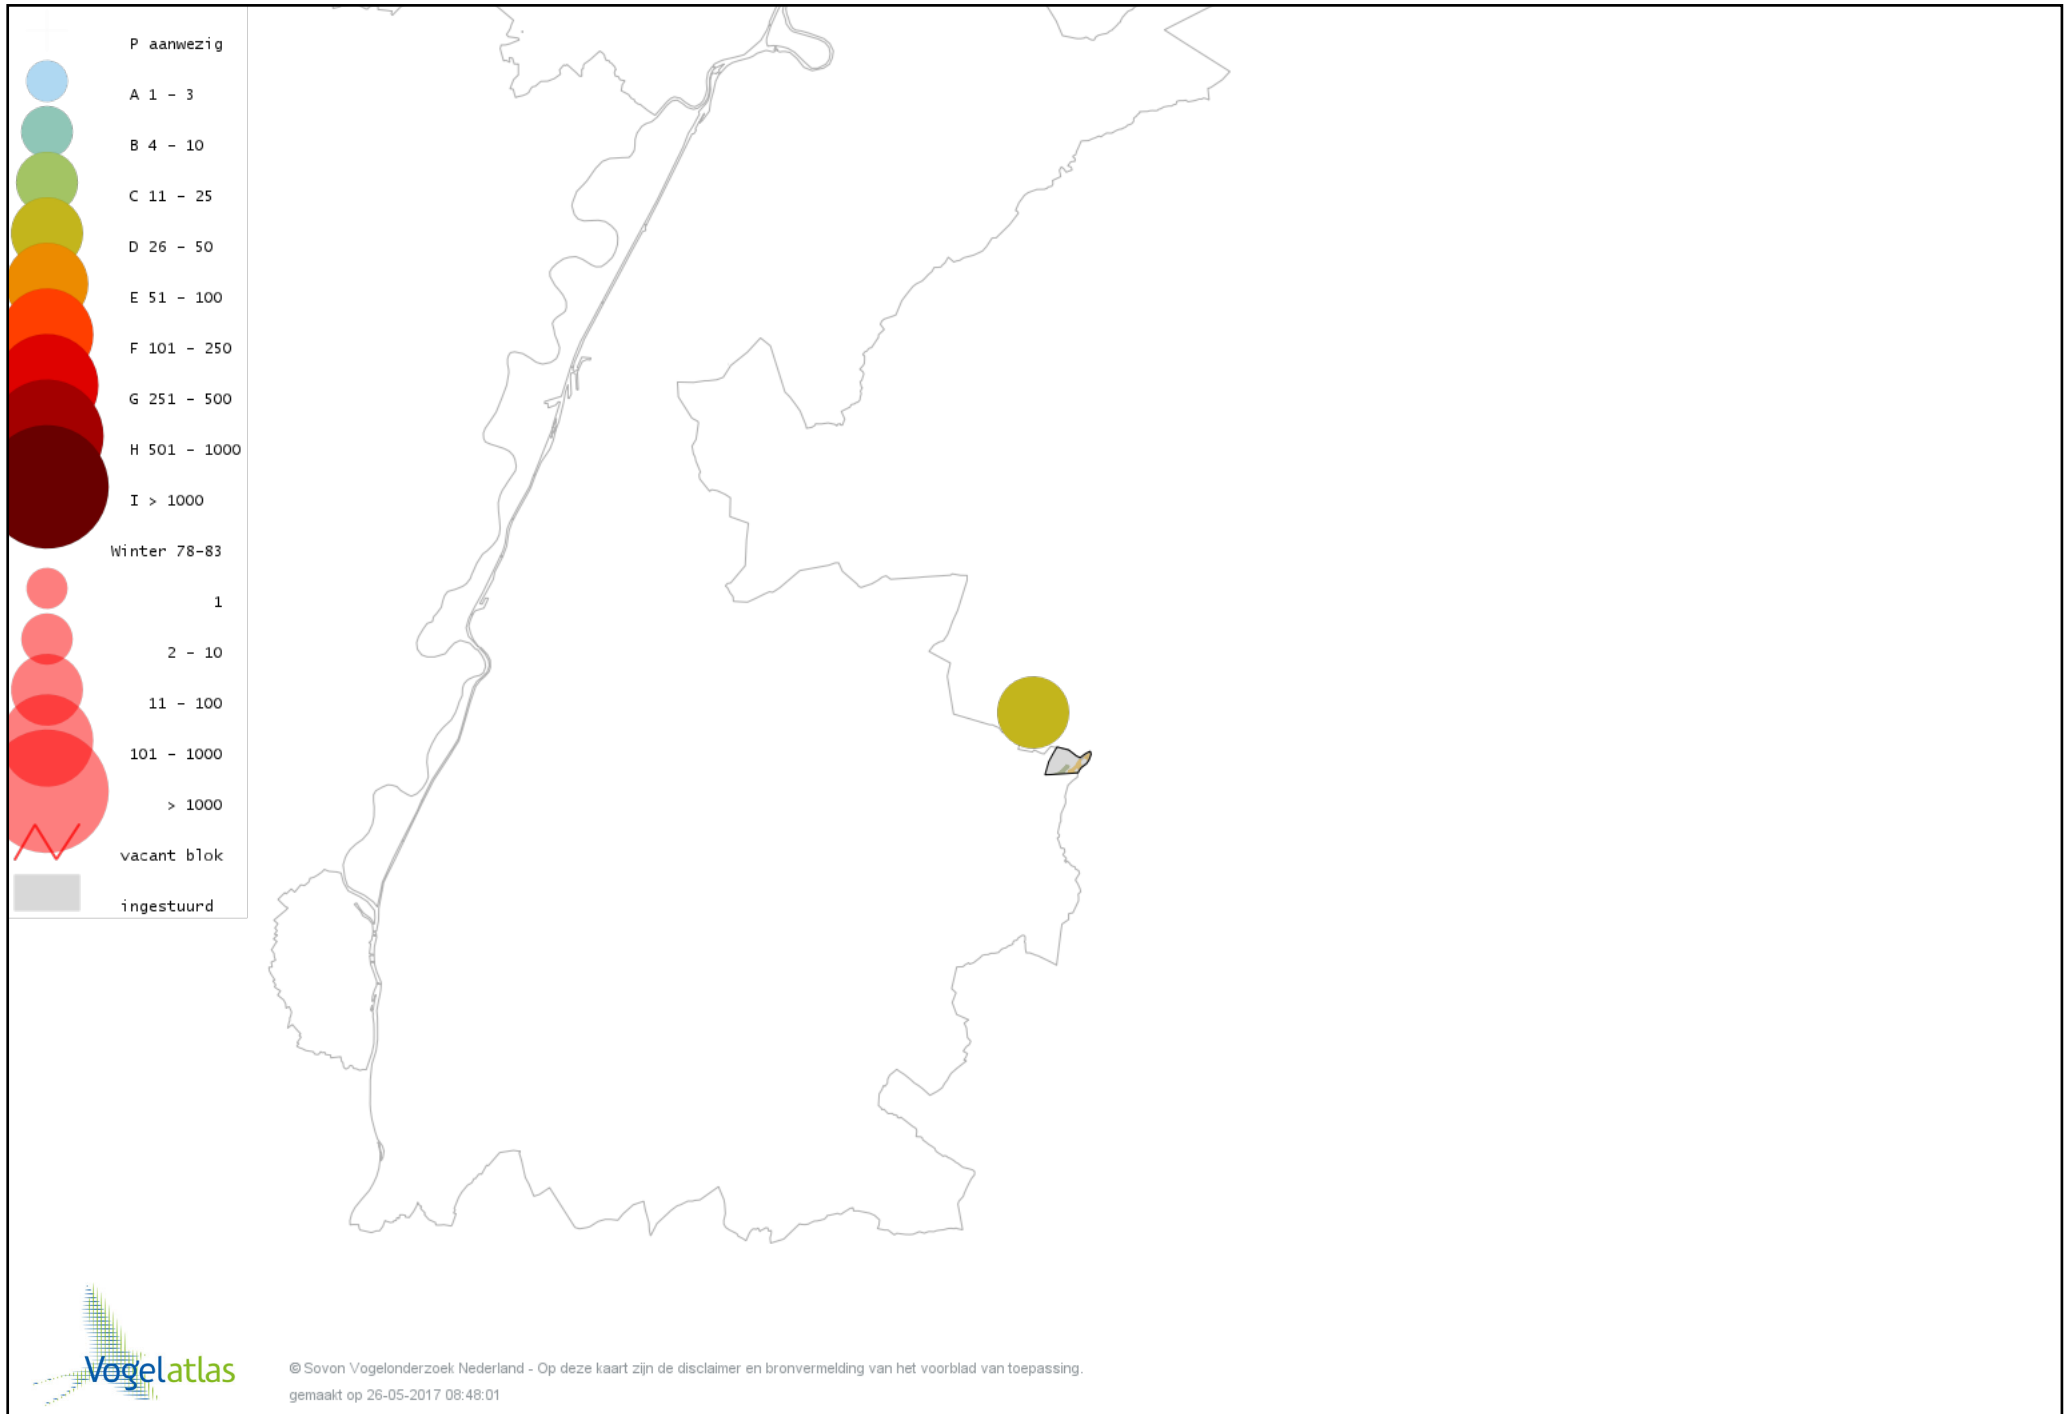

Voorlopige verspreidingskaart Huismus winter

Voorlopige verspreidingskaart Ringmus winter

Voorlopige verspreidingskaart Grote Gele Kwikstaart winter

Voorlopige verspreidingskaart Graspieper winter

Voorlopige verspreidingskaart Vink winter

Voorlopige verspreidingskaart Groenling winter

Voorlopige verspreidingskaart Putter winter

Voorlopige verspreidingskaart Sijs winter

Voorlopige verspreidingskaart Kneu winter

Voorlopige verspreidingskaart Barmsijs (Grote of Kleine) winter