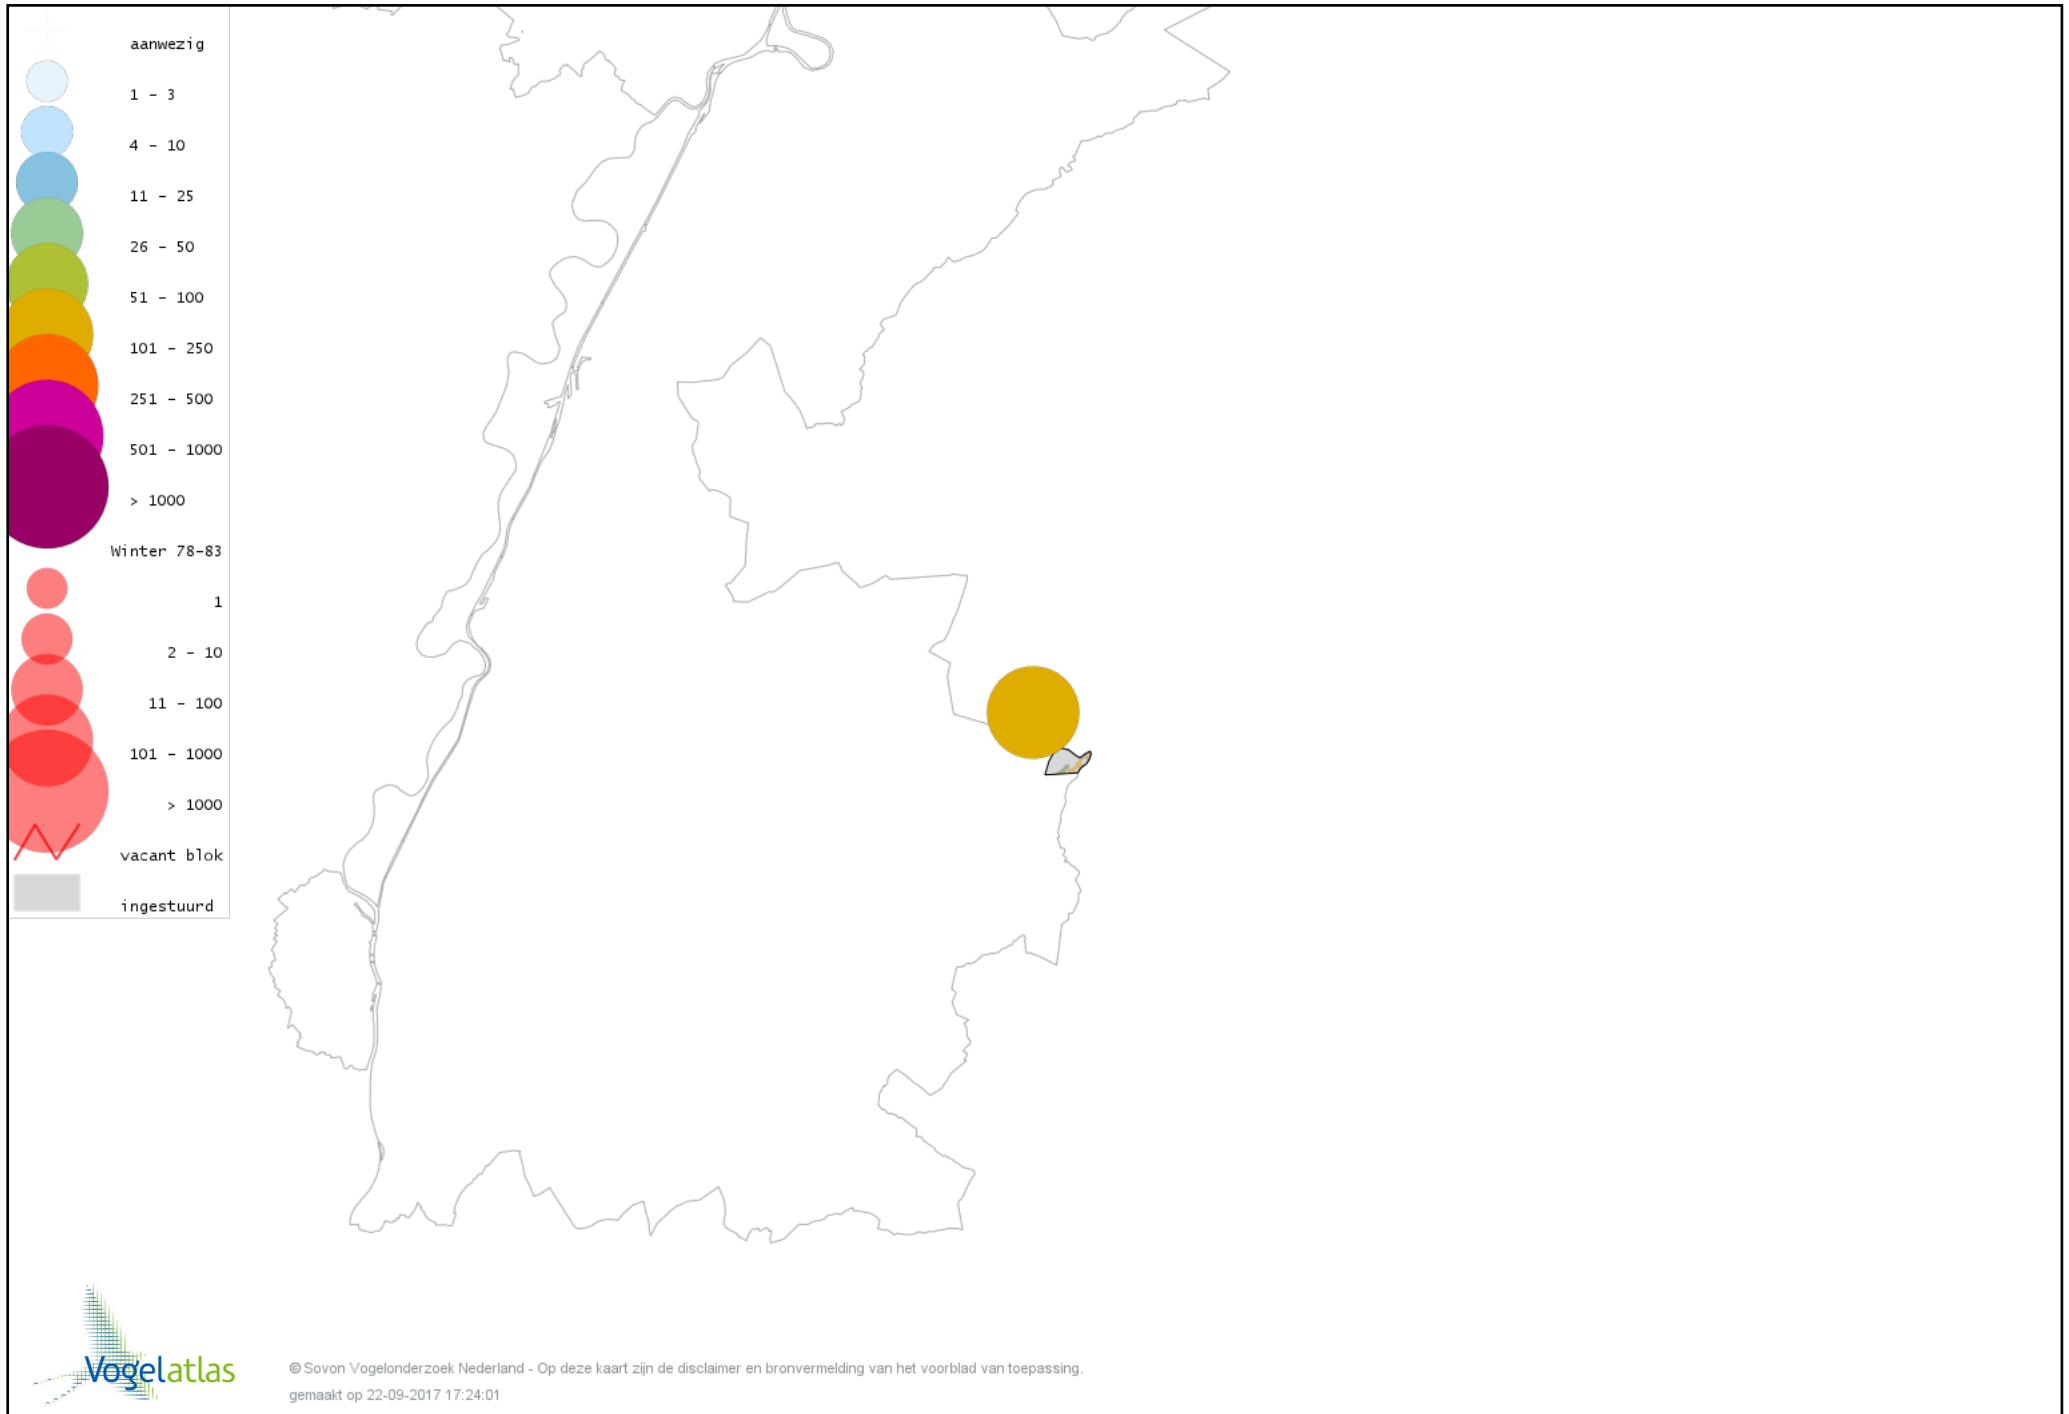

Voorlopige verspreidingskaart Grote Canadese Gans winter