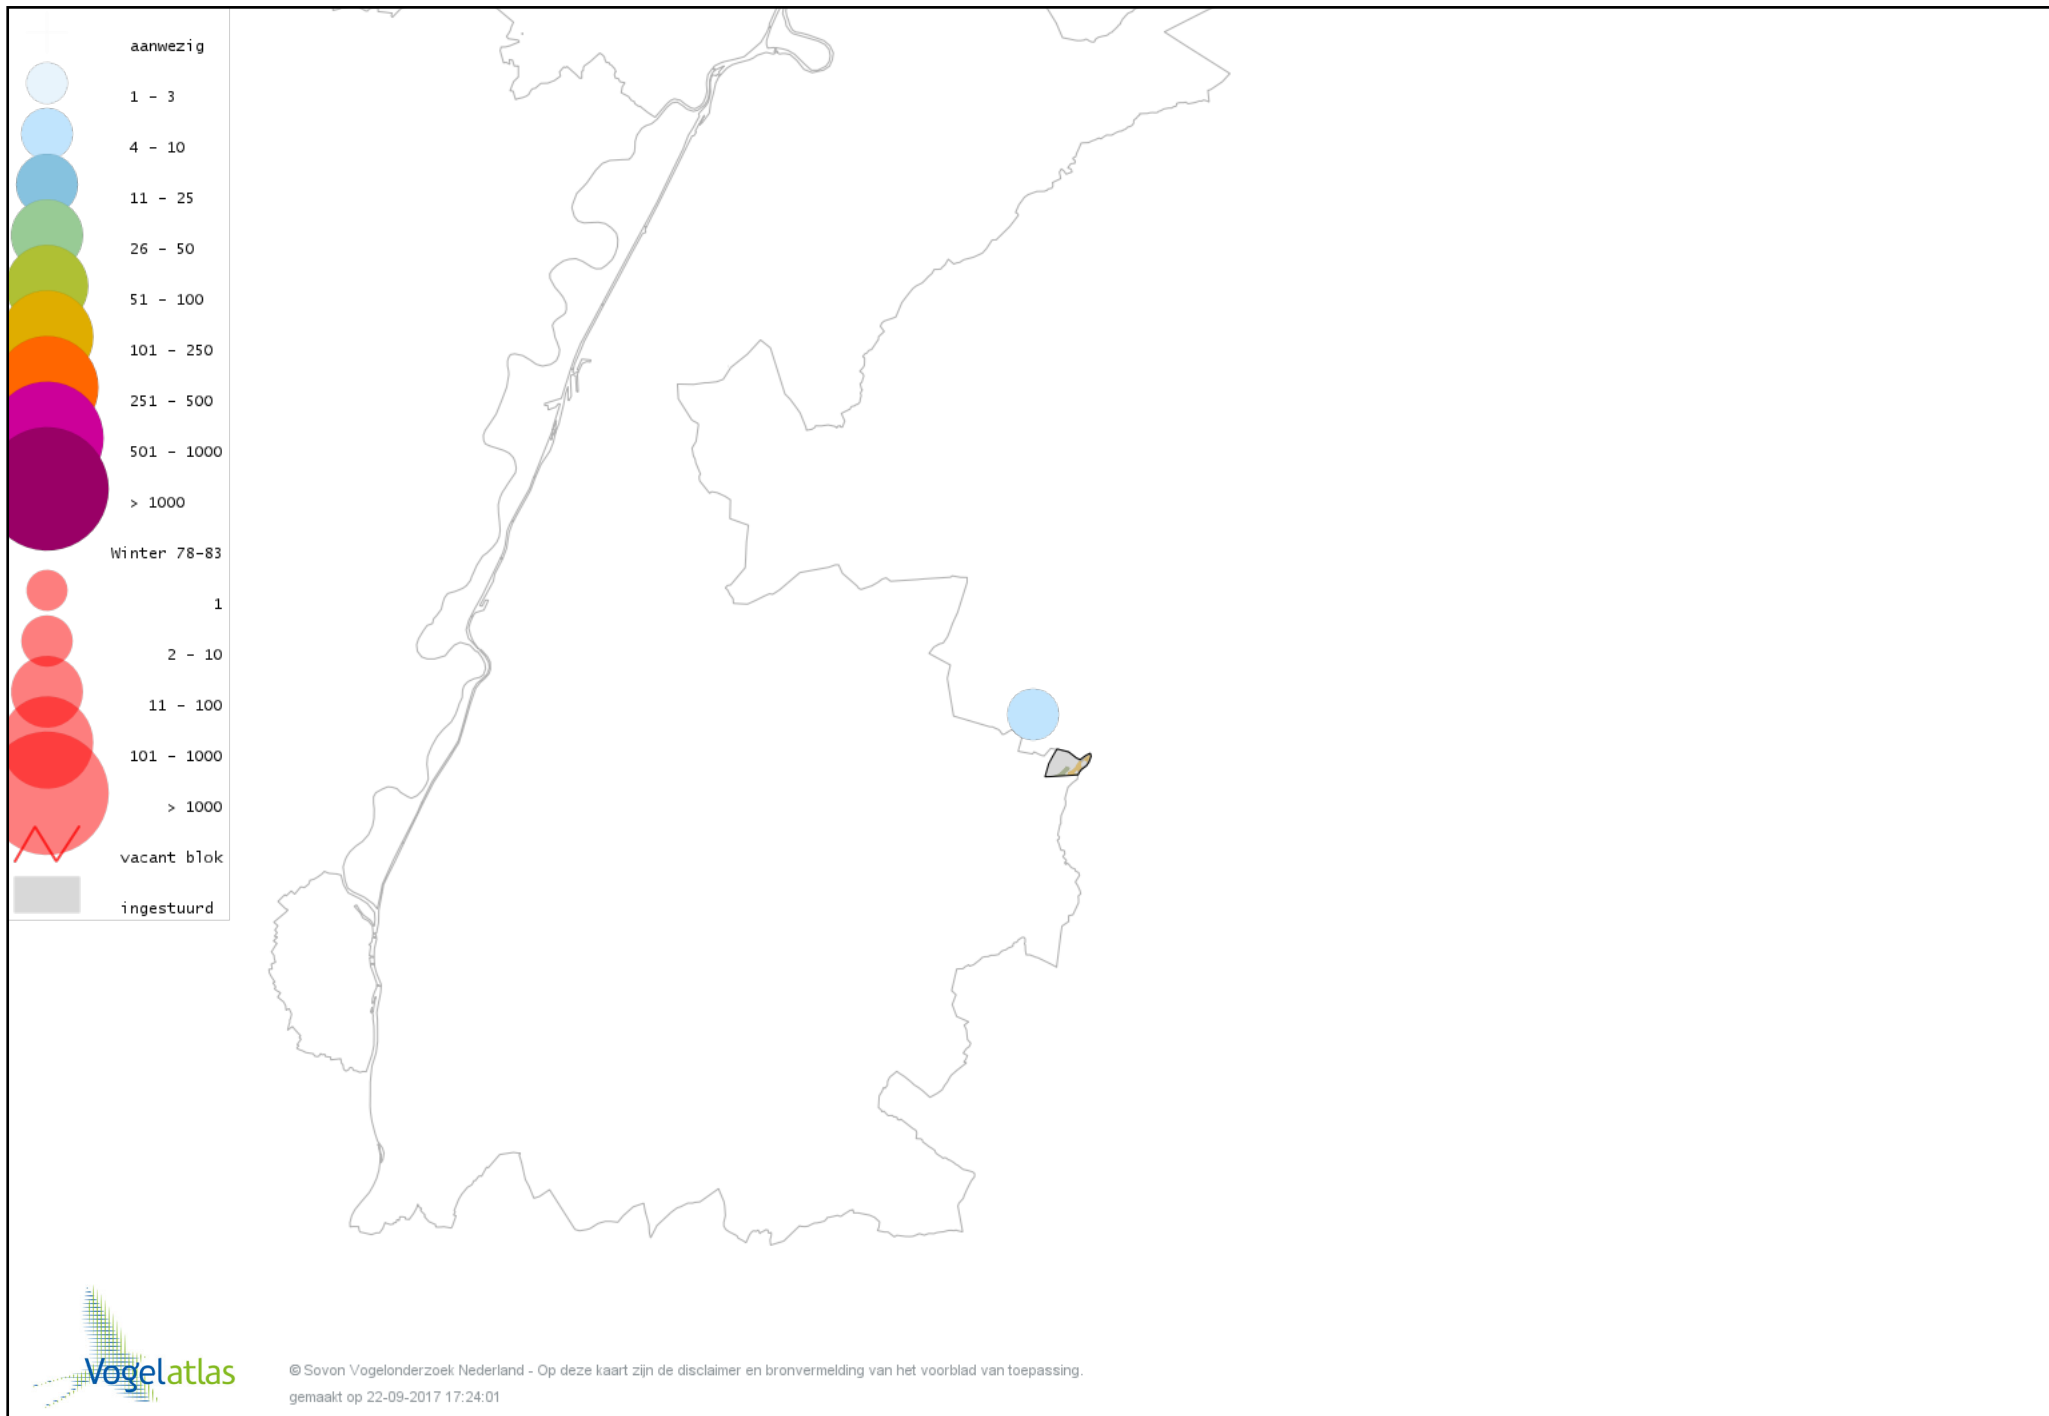

Voorlopige verspreidingskaart Ekster winter