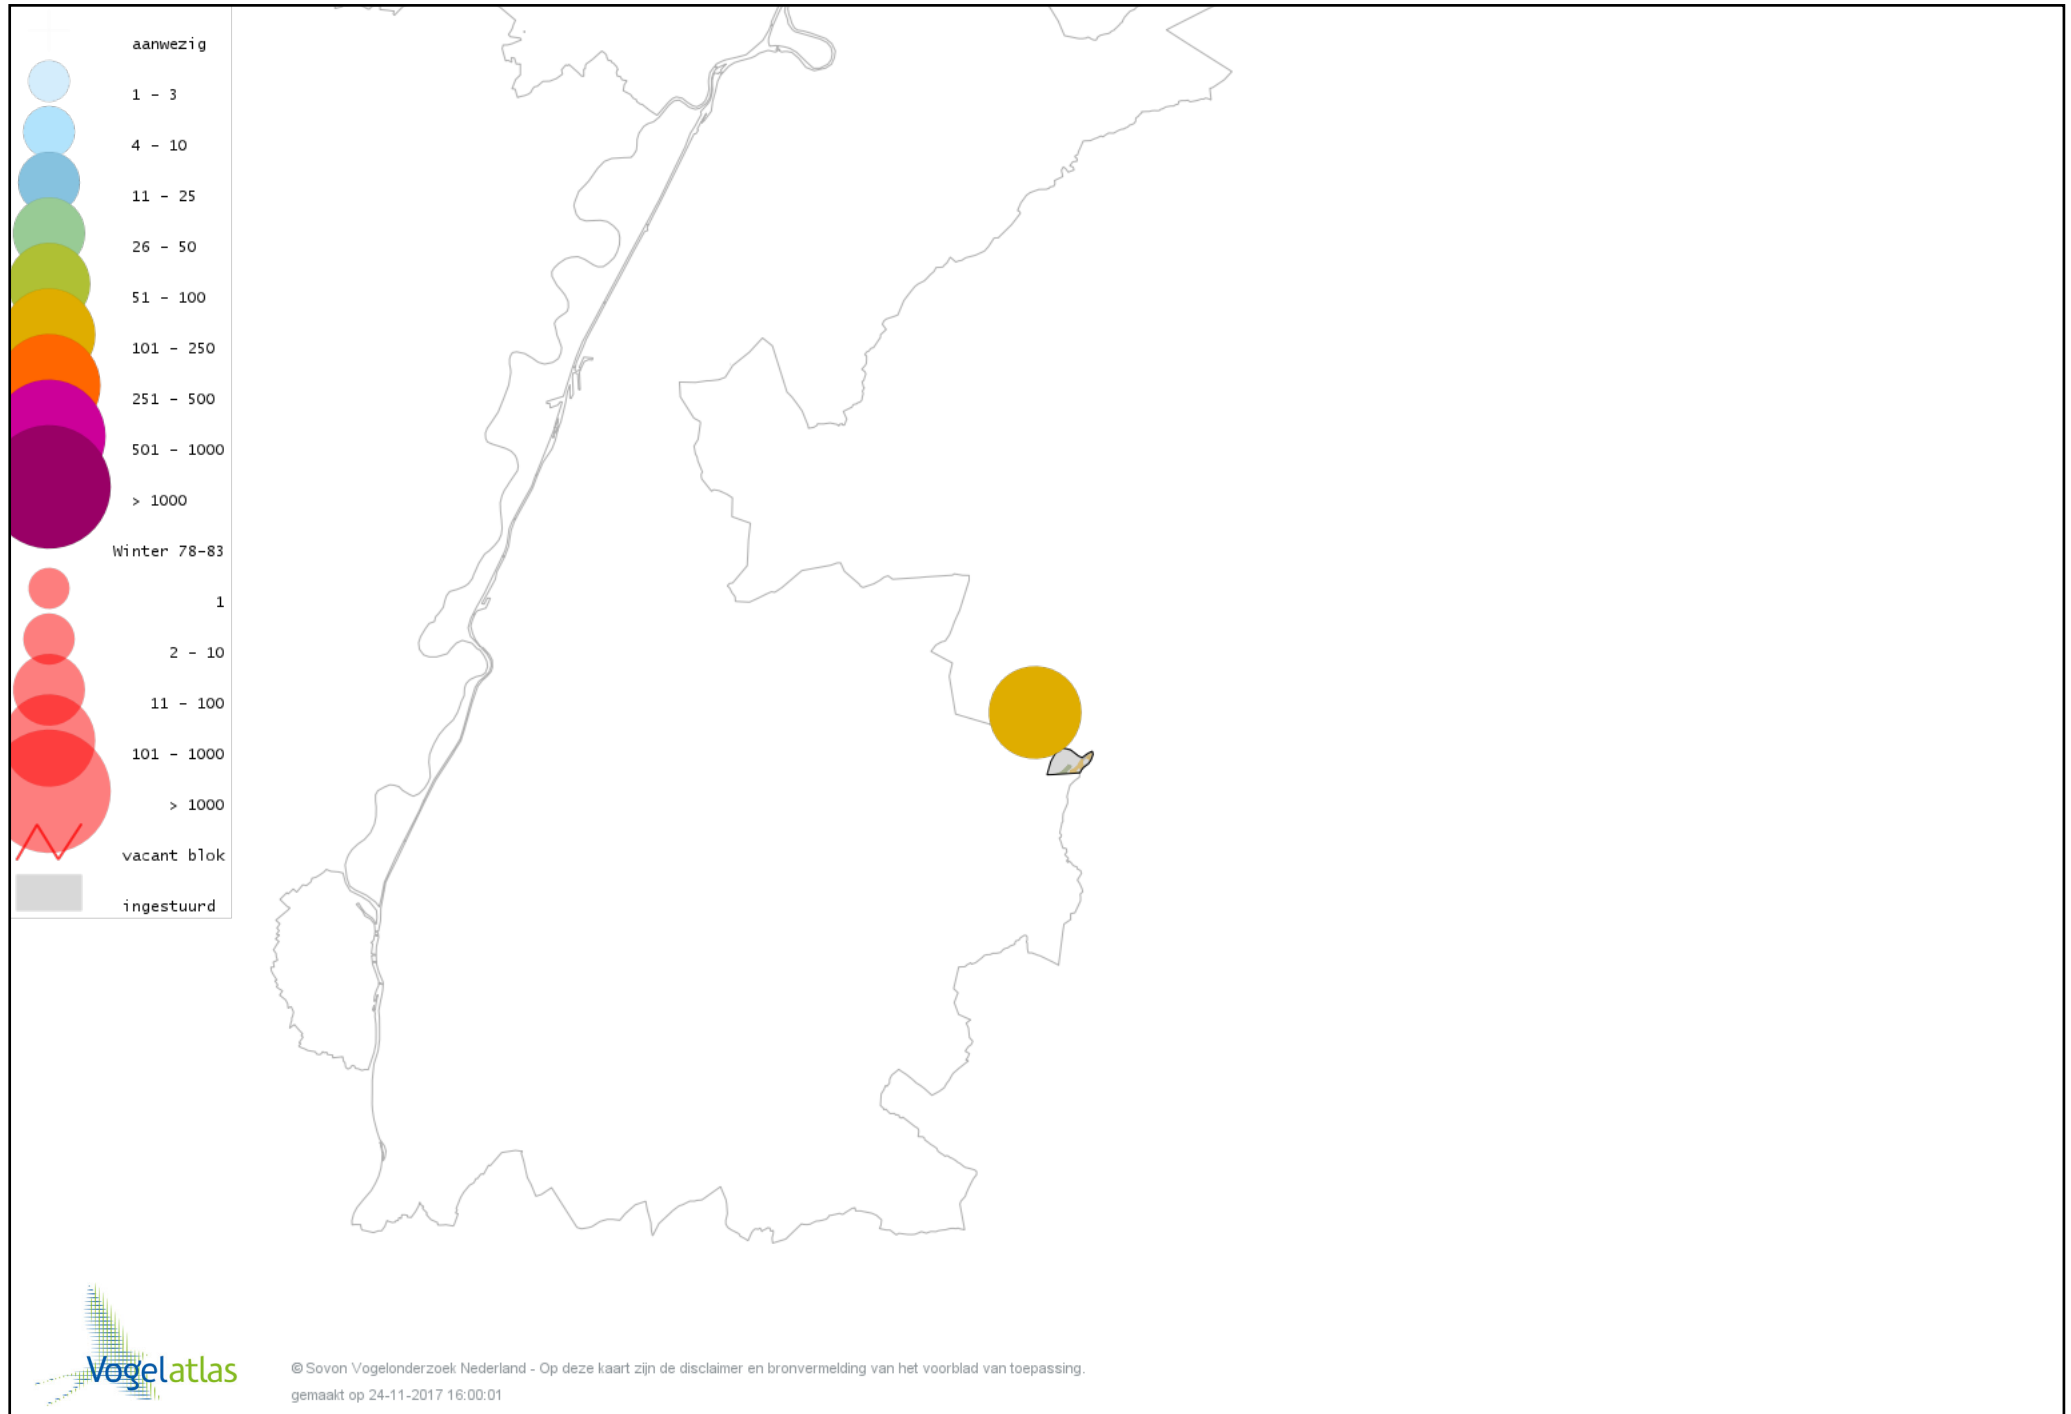

Voorlopige verspreidingskaart Grote Bonte Specht winter

Voorlopige verspreidingskaart Middelste Bonte Specht winter

Voorlopige verspreidingskaart Ekster winter

Voorlopige verspreidingskaart Gaai winter

Voorlopige verspreidingskaart Kauw winter