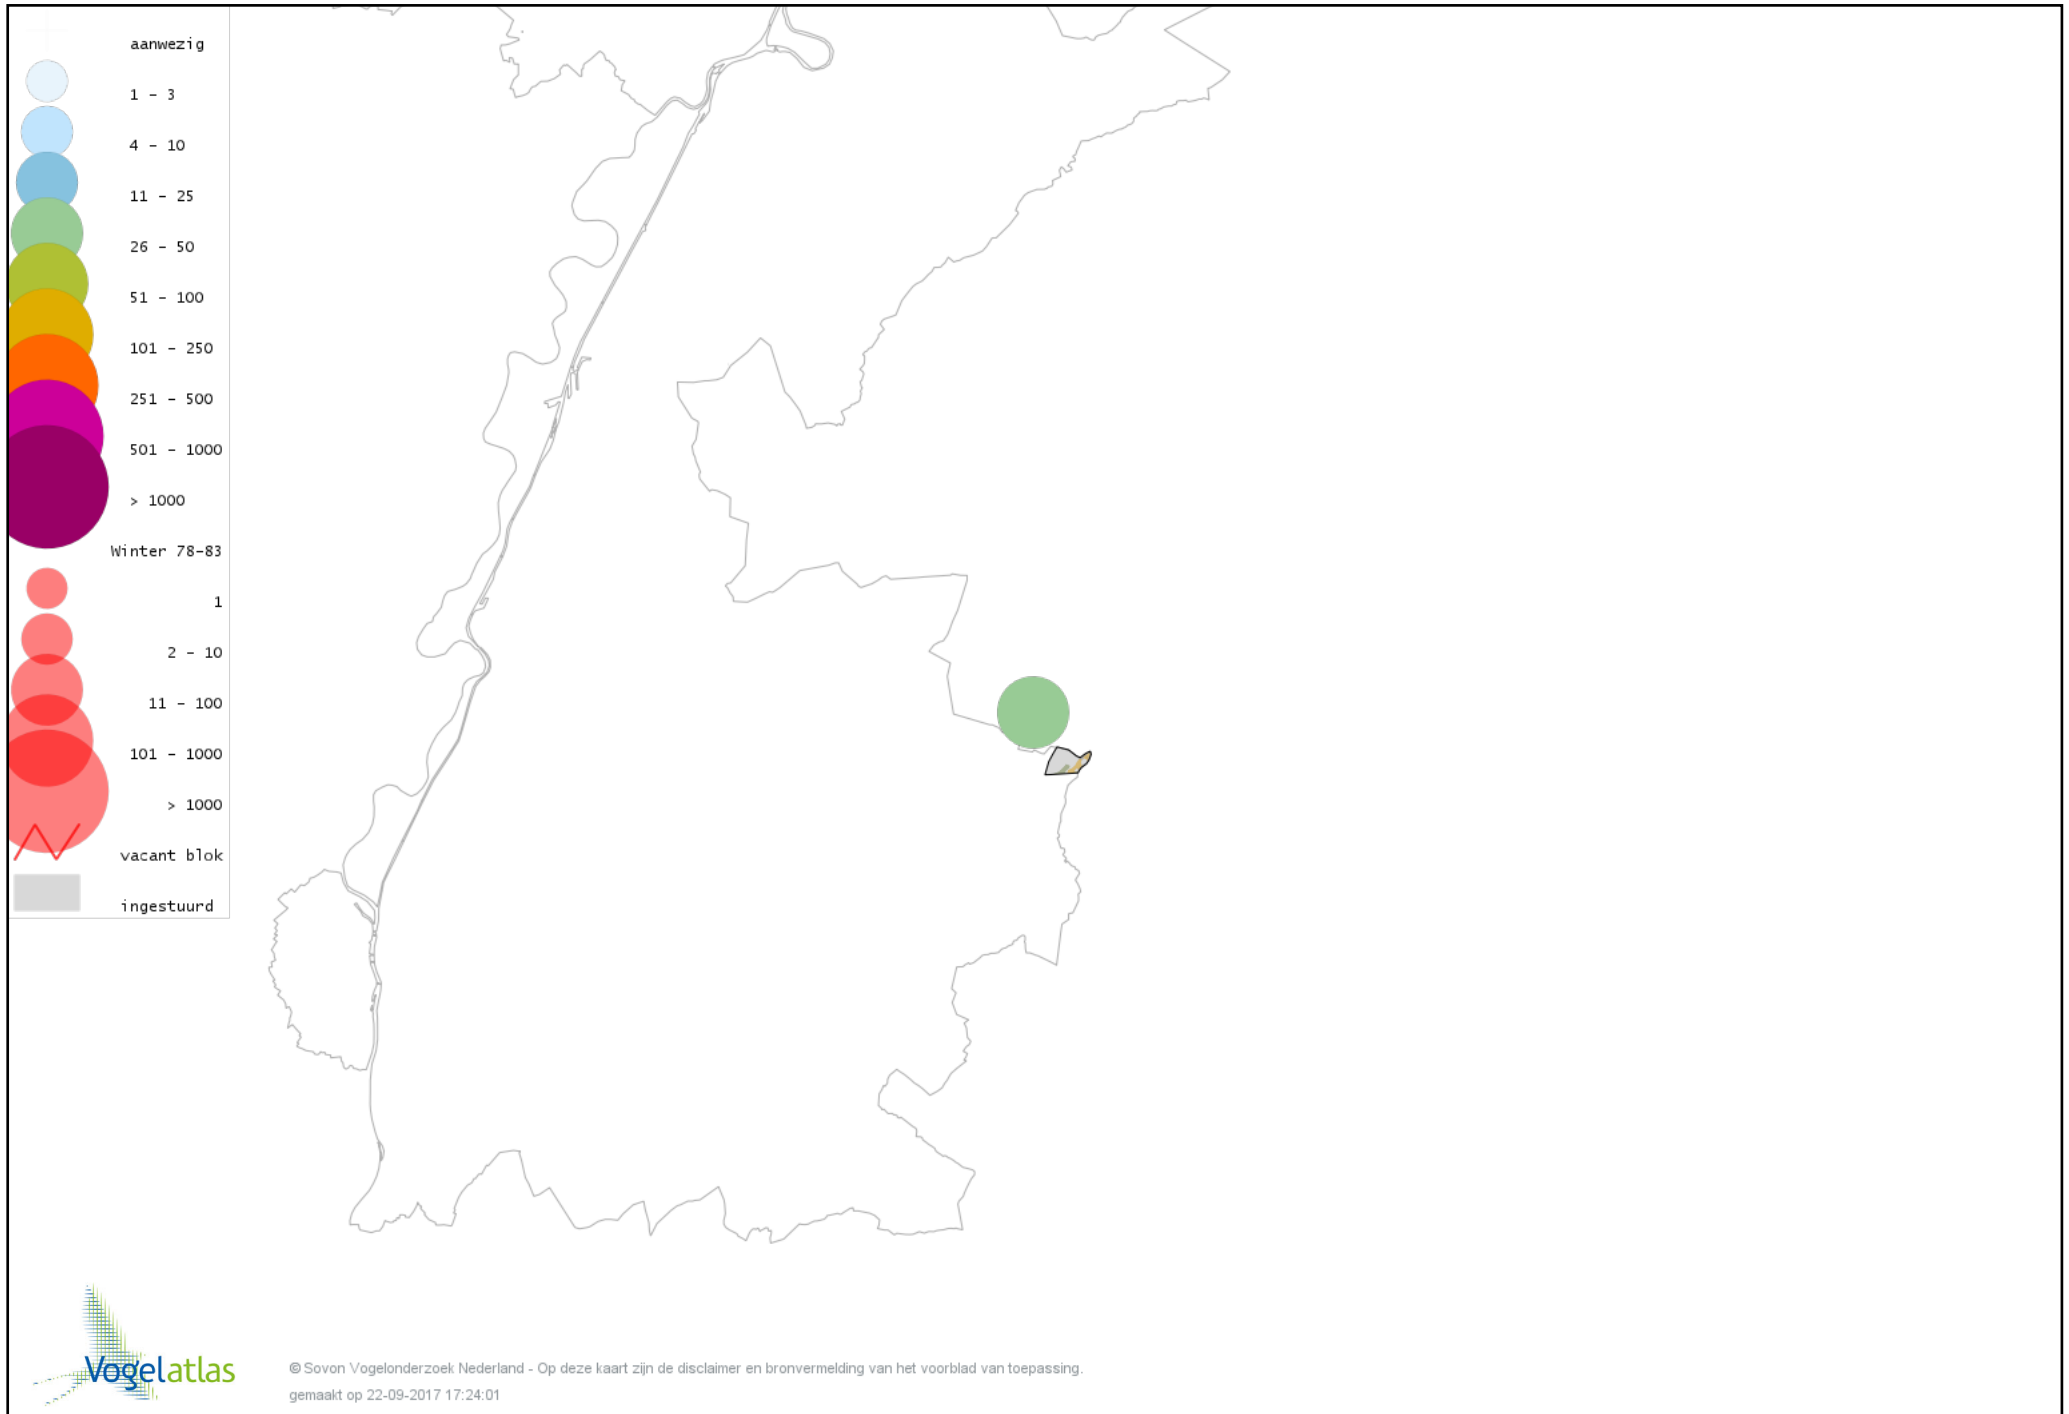

Voorlopige verspreidingskaart Turkse Tortel winter