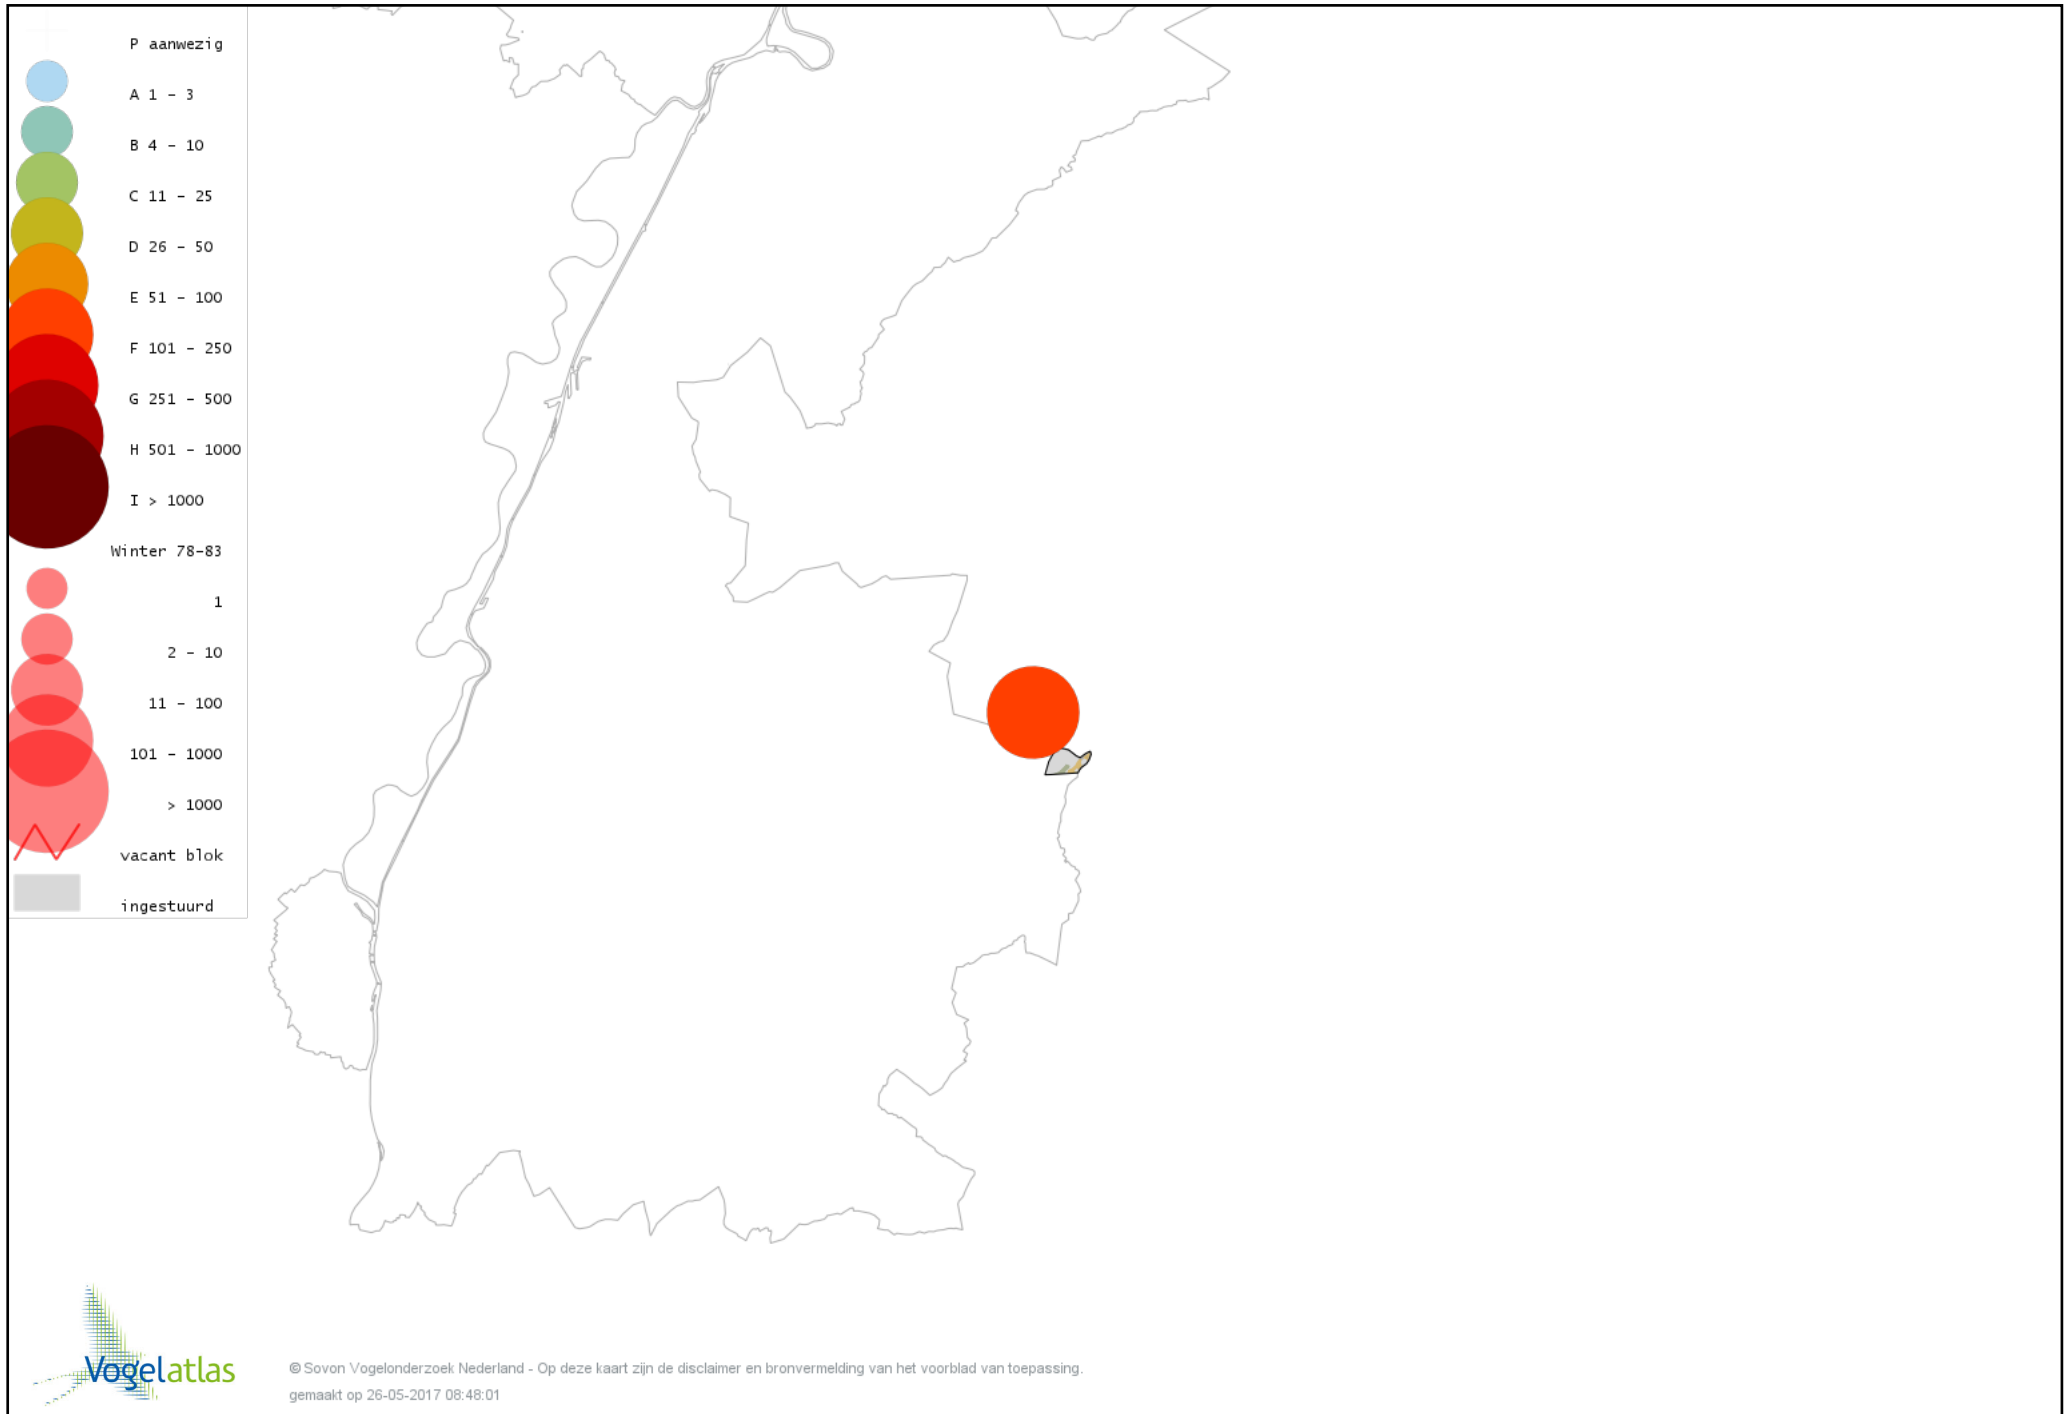

De kleurtint (blauw) is de beste referentie voor de tot nu toe waargenomen aantalsklasse.

De stipgrootte is relatief. Vergelijk daarvoor de atlasblok grootte van de legenda met die van het kaartbeeld.

Voorlopige verspreidingskaart Knobbelzwaan winter

Voorlopige verspreidingskaart Toendrarietgans winter

Voorlopige verspreidingskaart Grauwe Gans winter

Voorlopige verspreidingskaart Kolgans winter

Voorlopige verspreidingskaart Grote Canadese Gans winter

Voorlopige verspreidingskaart Nijlgans winter

Voorlopige verspreidingskaart Casarca winter

Voorlopige verspreidingskaart Grote Zaagbek winter

Voorlopige verspreidingskaart Wilde Eend winter

Voorlopige verspreidingskaart Fazant winter