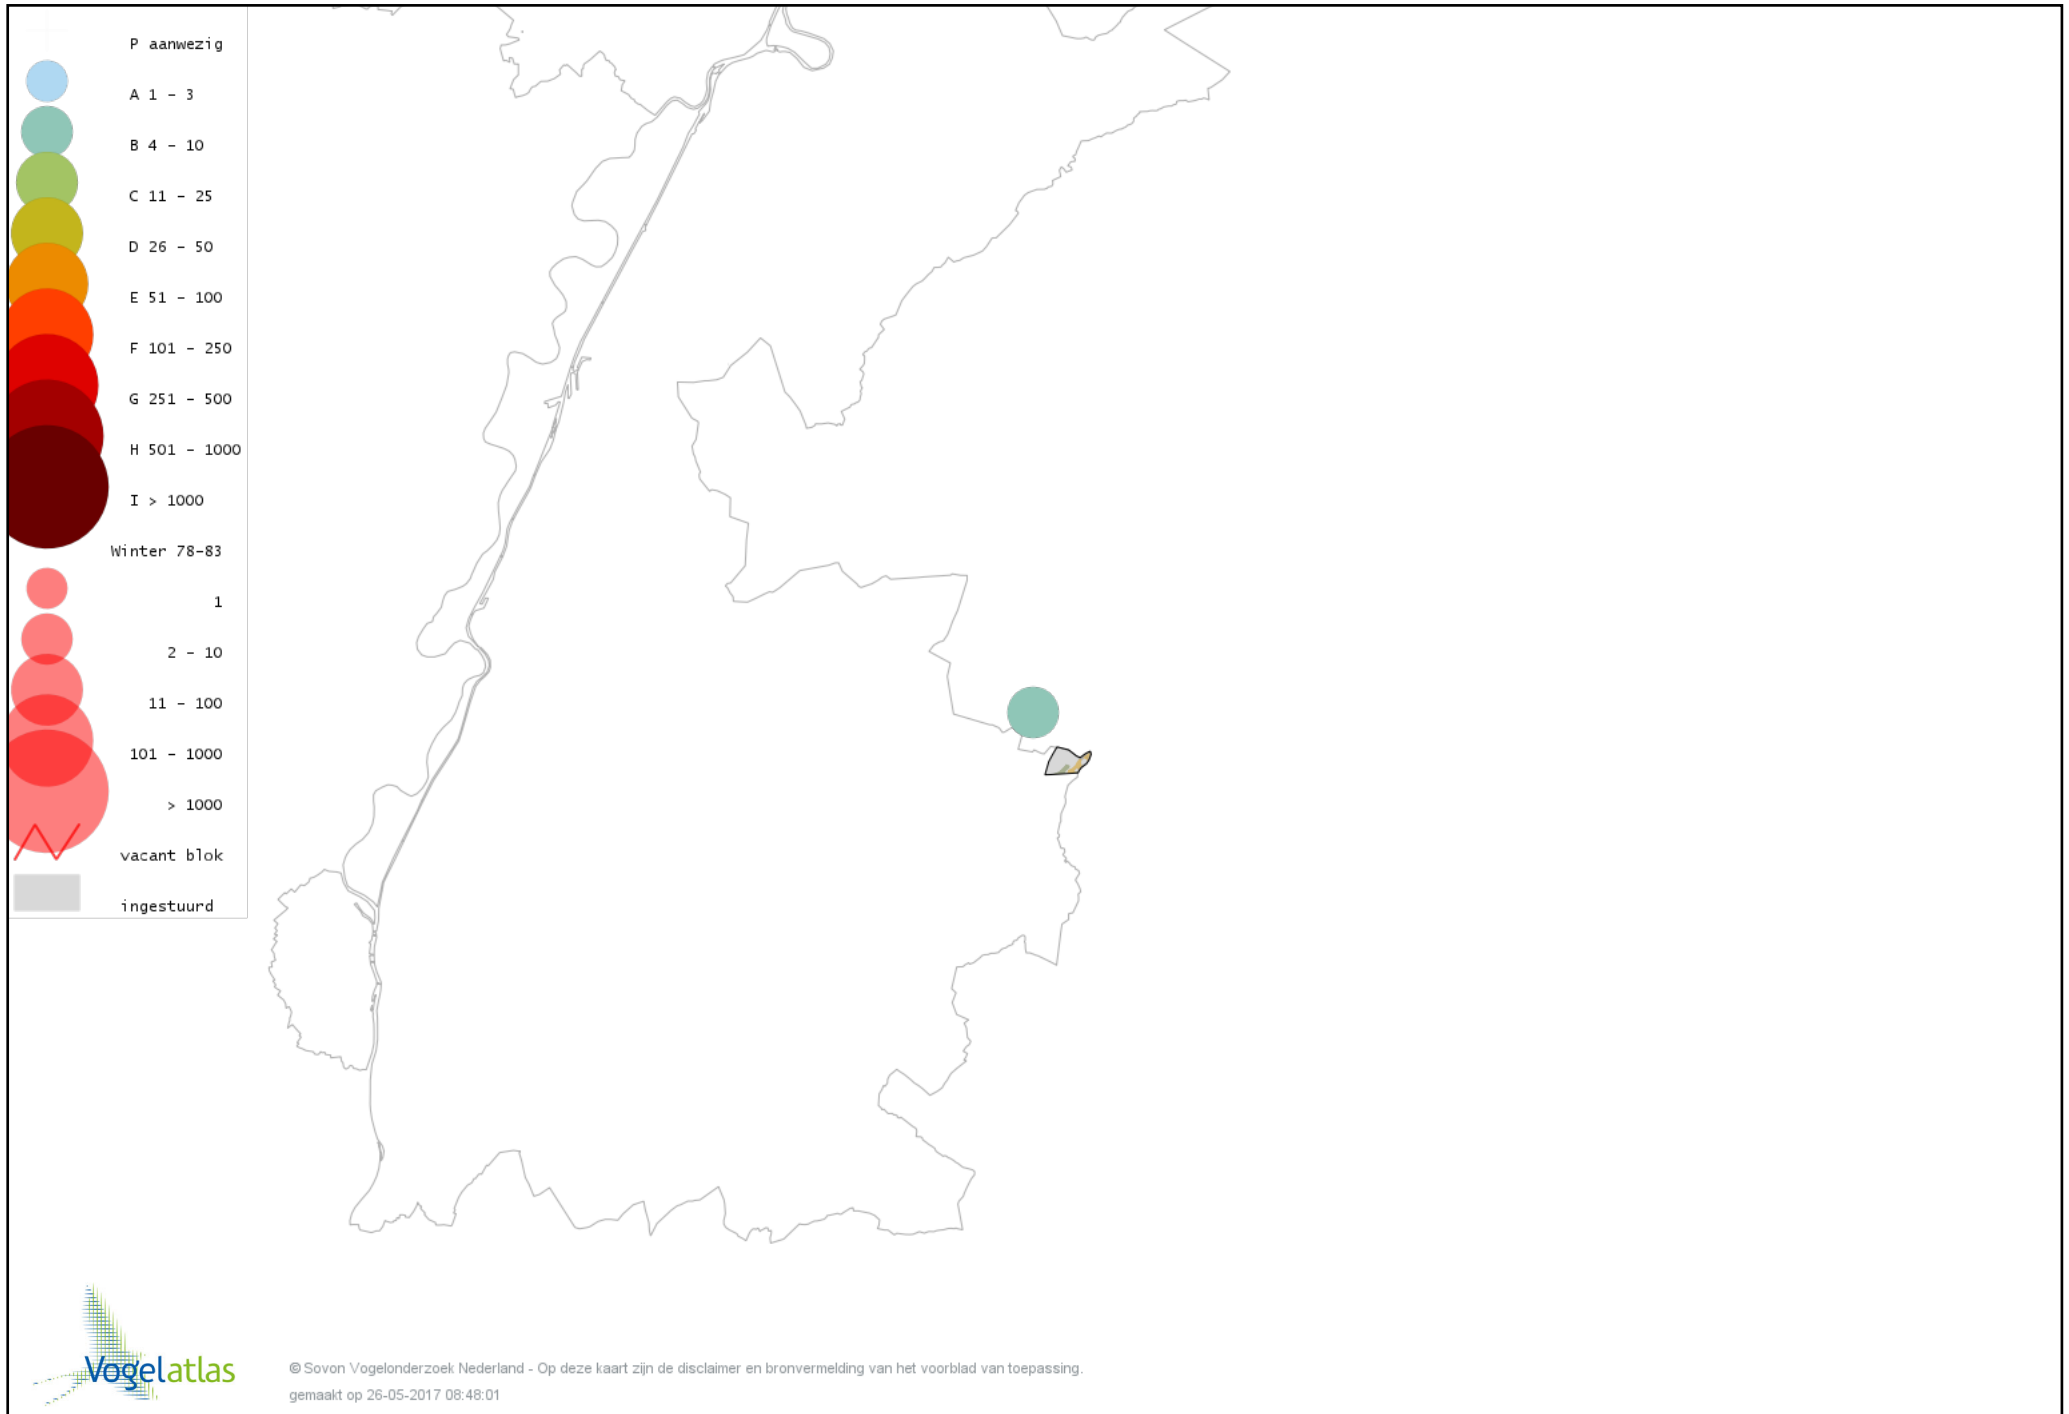

Voorlopige verspreidingskaart Groenling winter

Voorlopige verspreidingskaart Putter winter

Voorlopige verspreidingskaart Sijs winter

Voorlopige verspreidingskaart Kneu winter

Voorlopige verspreidingskaart Barmsijs (Grote of Kleine) winter

Voorlopige verspreidingskaart Kruisbek winter

Voorlopige verspreidingskaart Goudvink winter

Voorlopige verspreidingskaart Noordse Goudvink winter

Voorlopige verspreidingskaart Appelvink winter

Voorlopige verspreidingskaart Geelgors winter