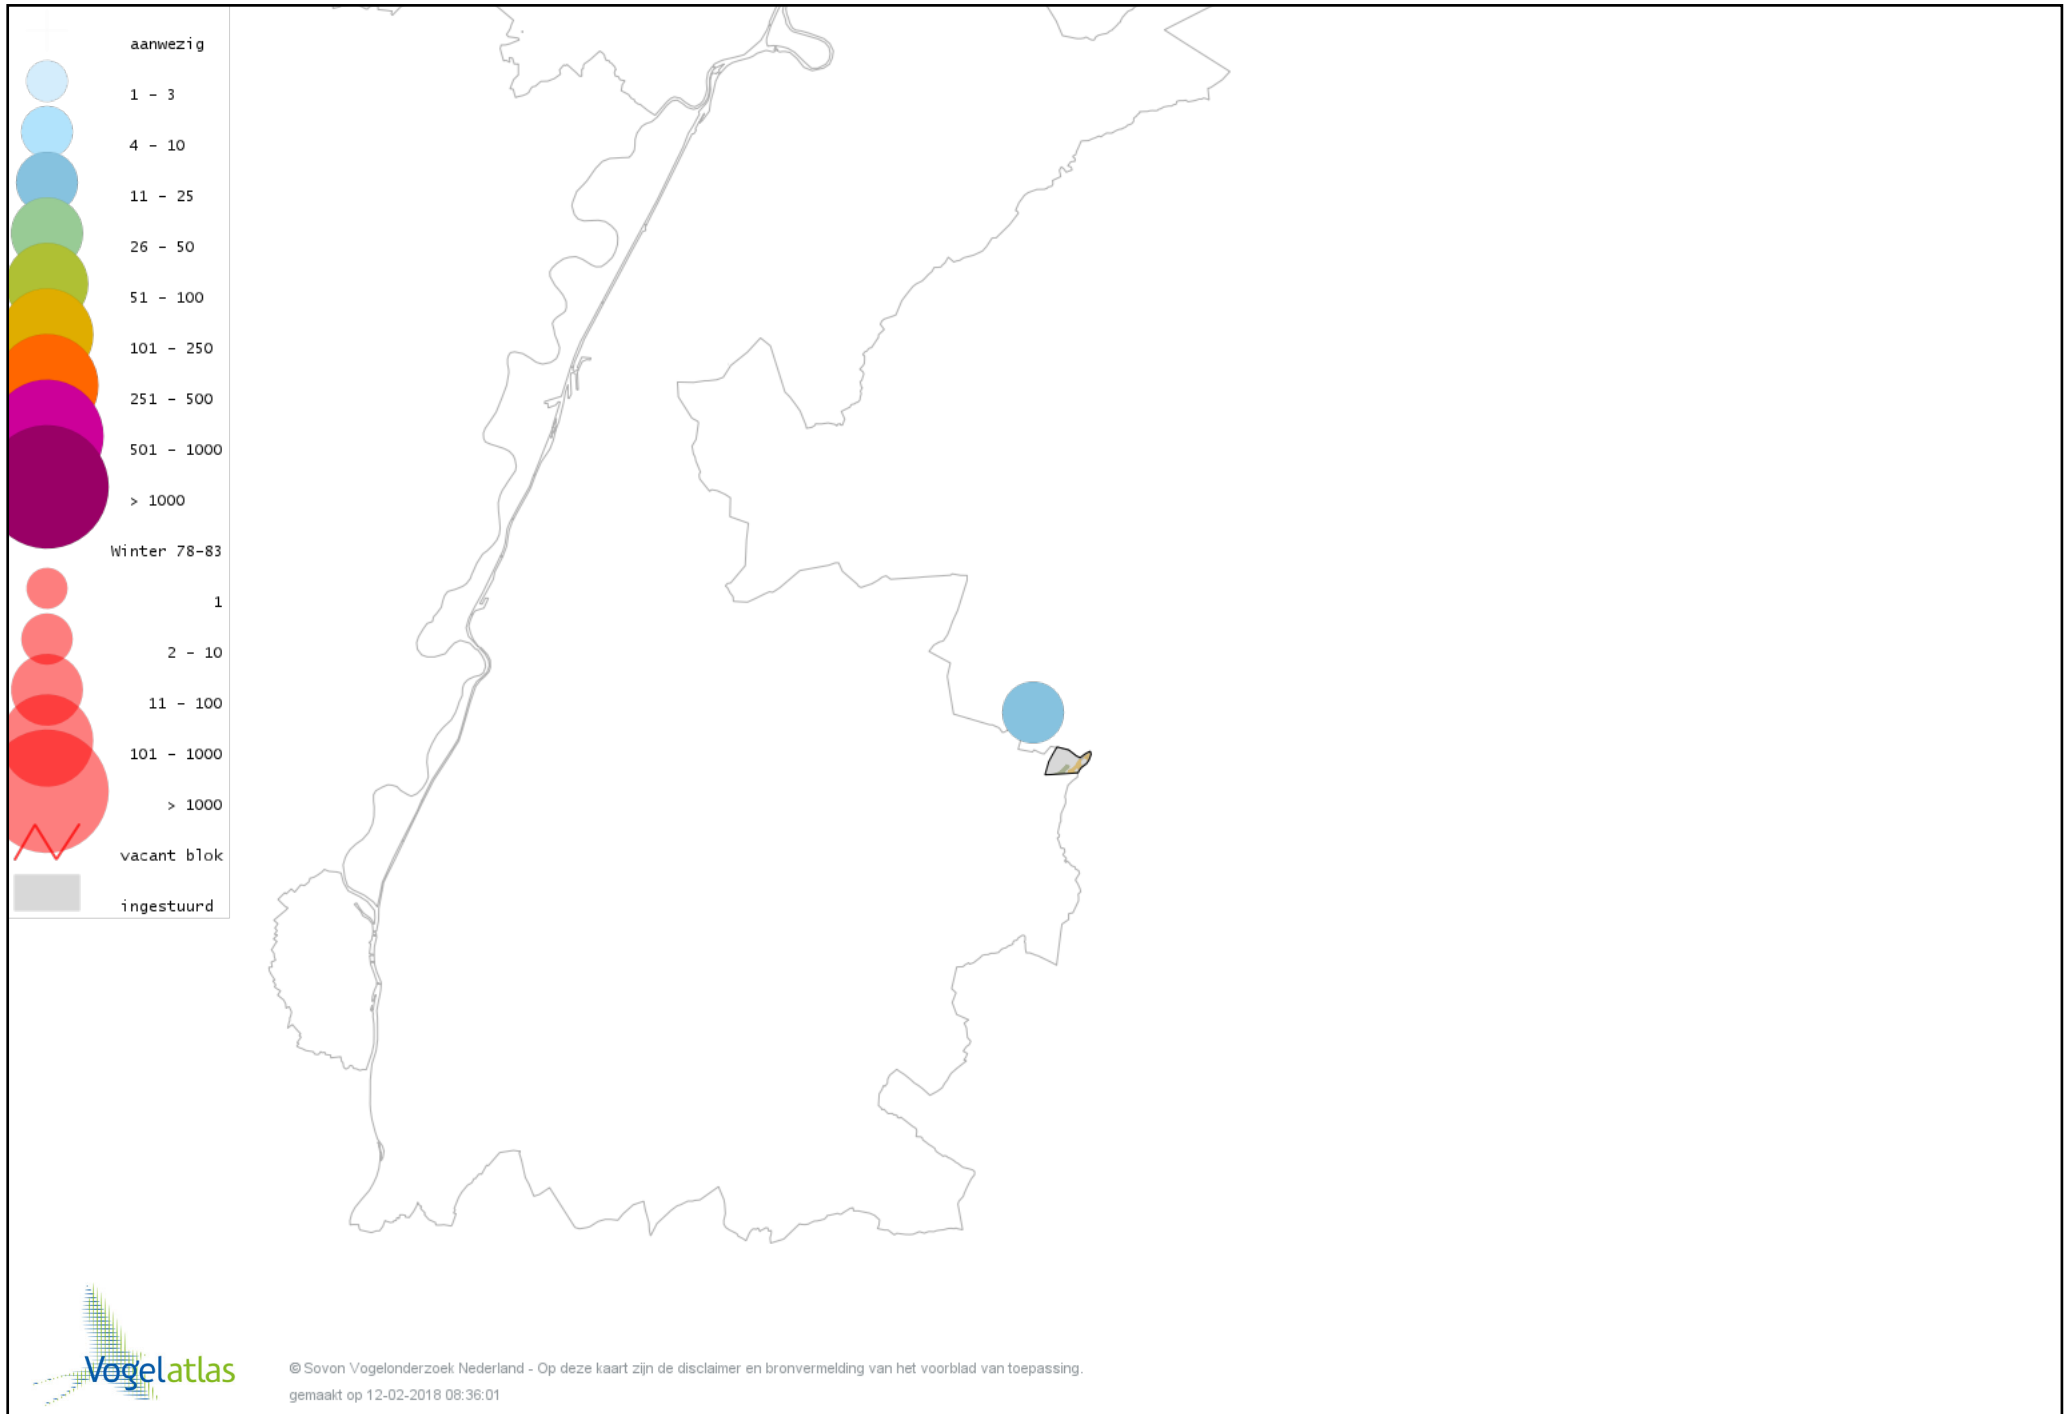

De kleurtint (blauw) is de beste referentie voor de tot nu toe waargenomen aantalsklasse.

De stipgrootte is relatief. Vergelijk daarvoor de atlasblok grootte van de legenda met die van het kaartbeeld.

Voorlopige verspreidingskaart Knobbelzwaan winter

Voorlopige verspreidingskaart Toendrarietgans winter

Voorlopige verspreidingskaart Grauwe Gans winter

Voorlopige verspreidingskaart Kolgans winter

Voorlopige verspreidingskaart Grote Canadese Gans winter