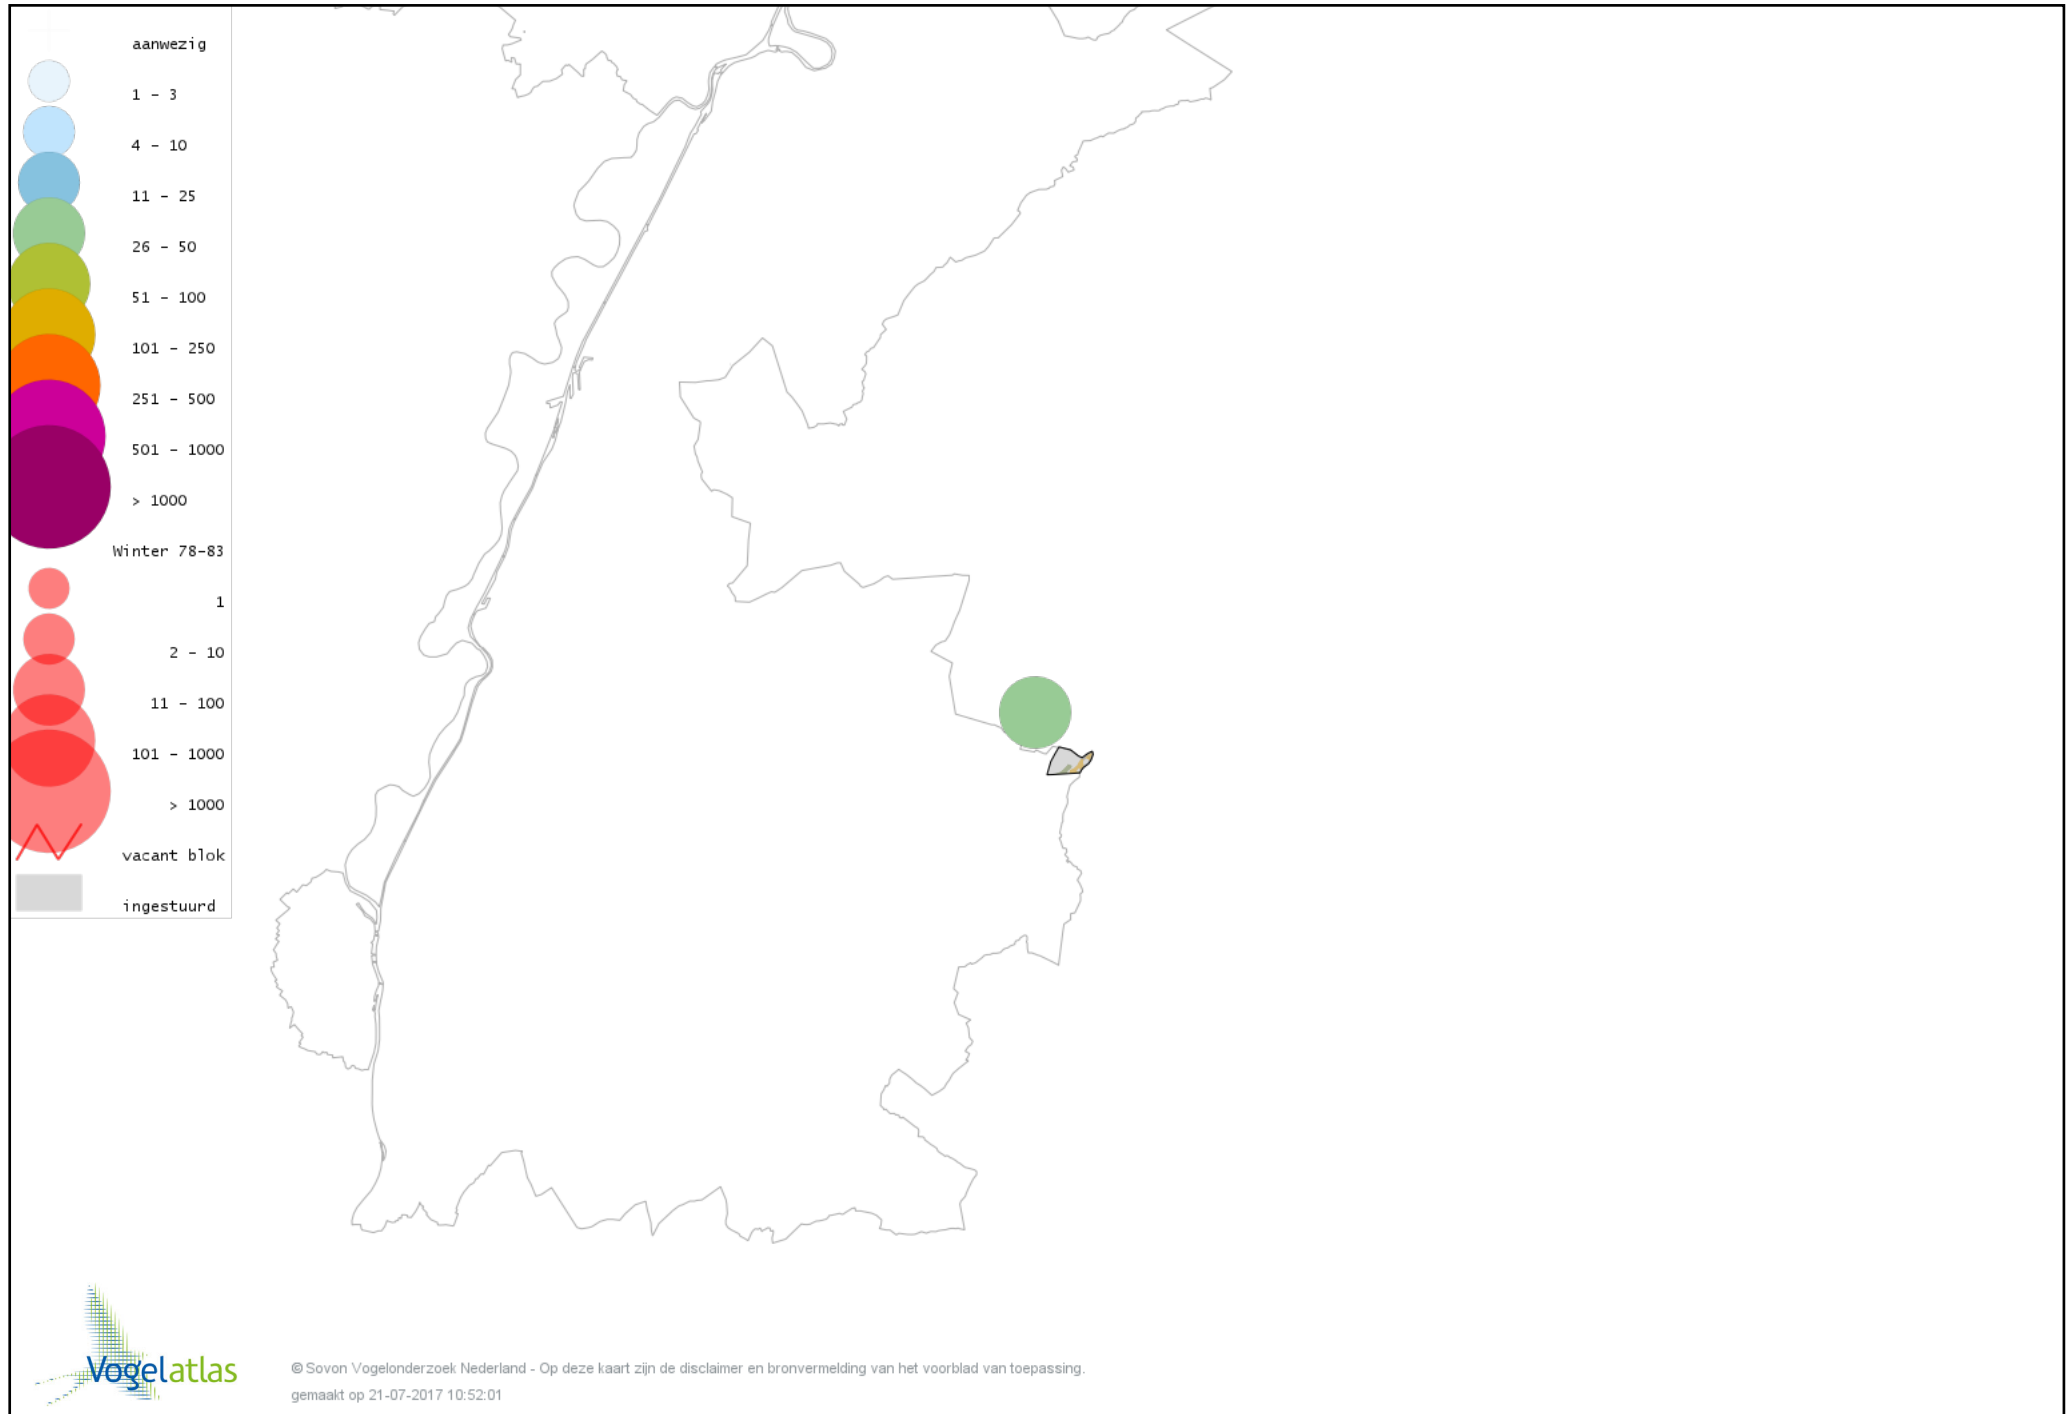

Voorlopige verspreidingskaart Putter winter