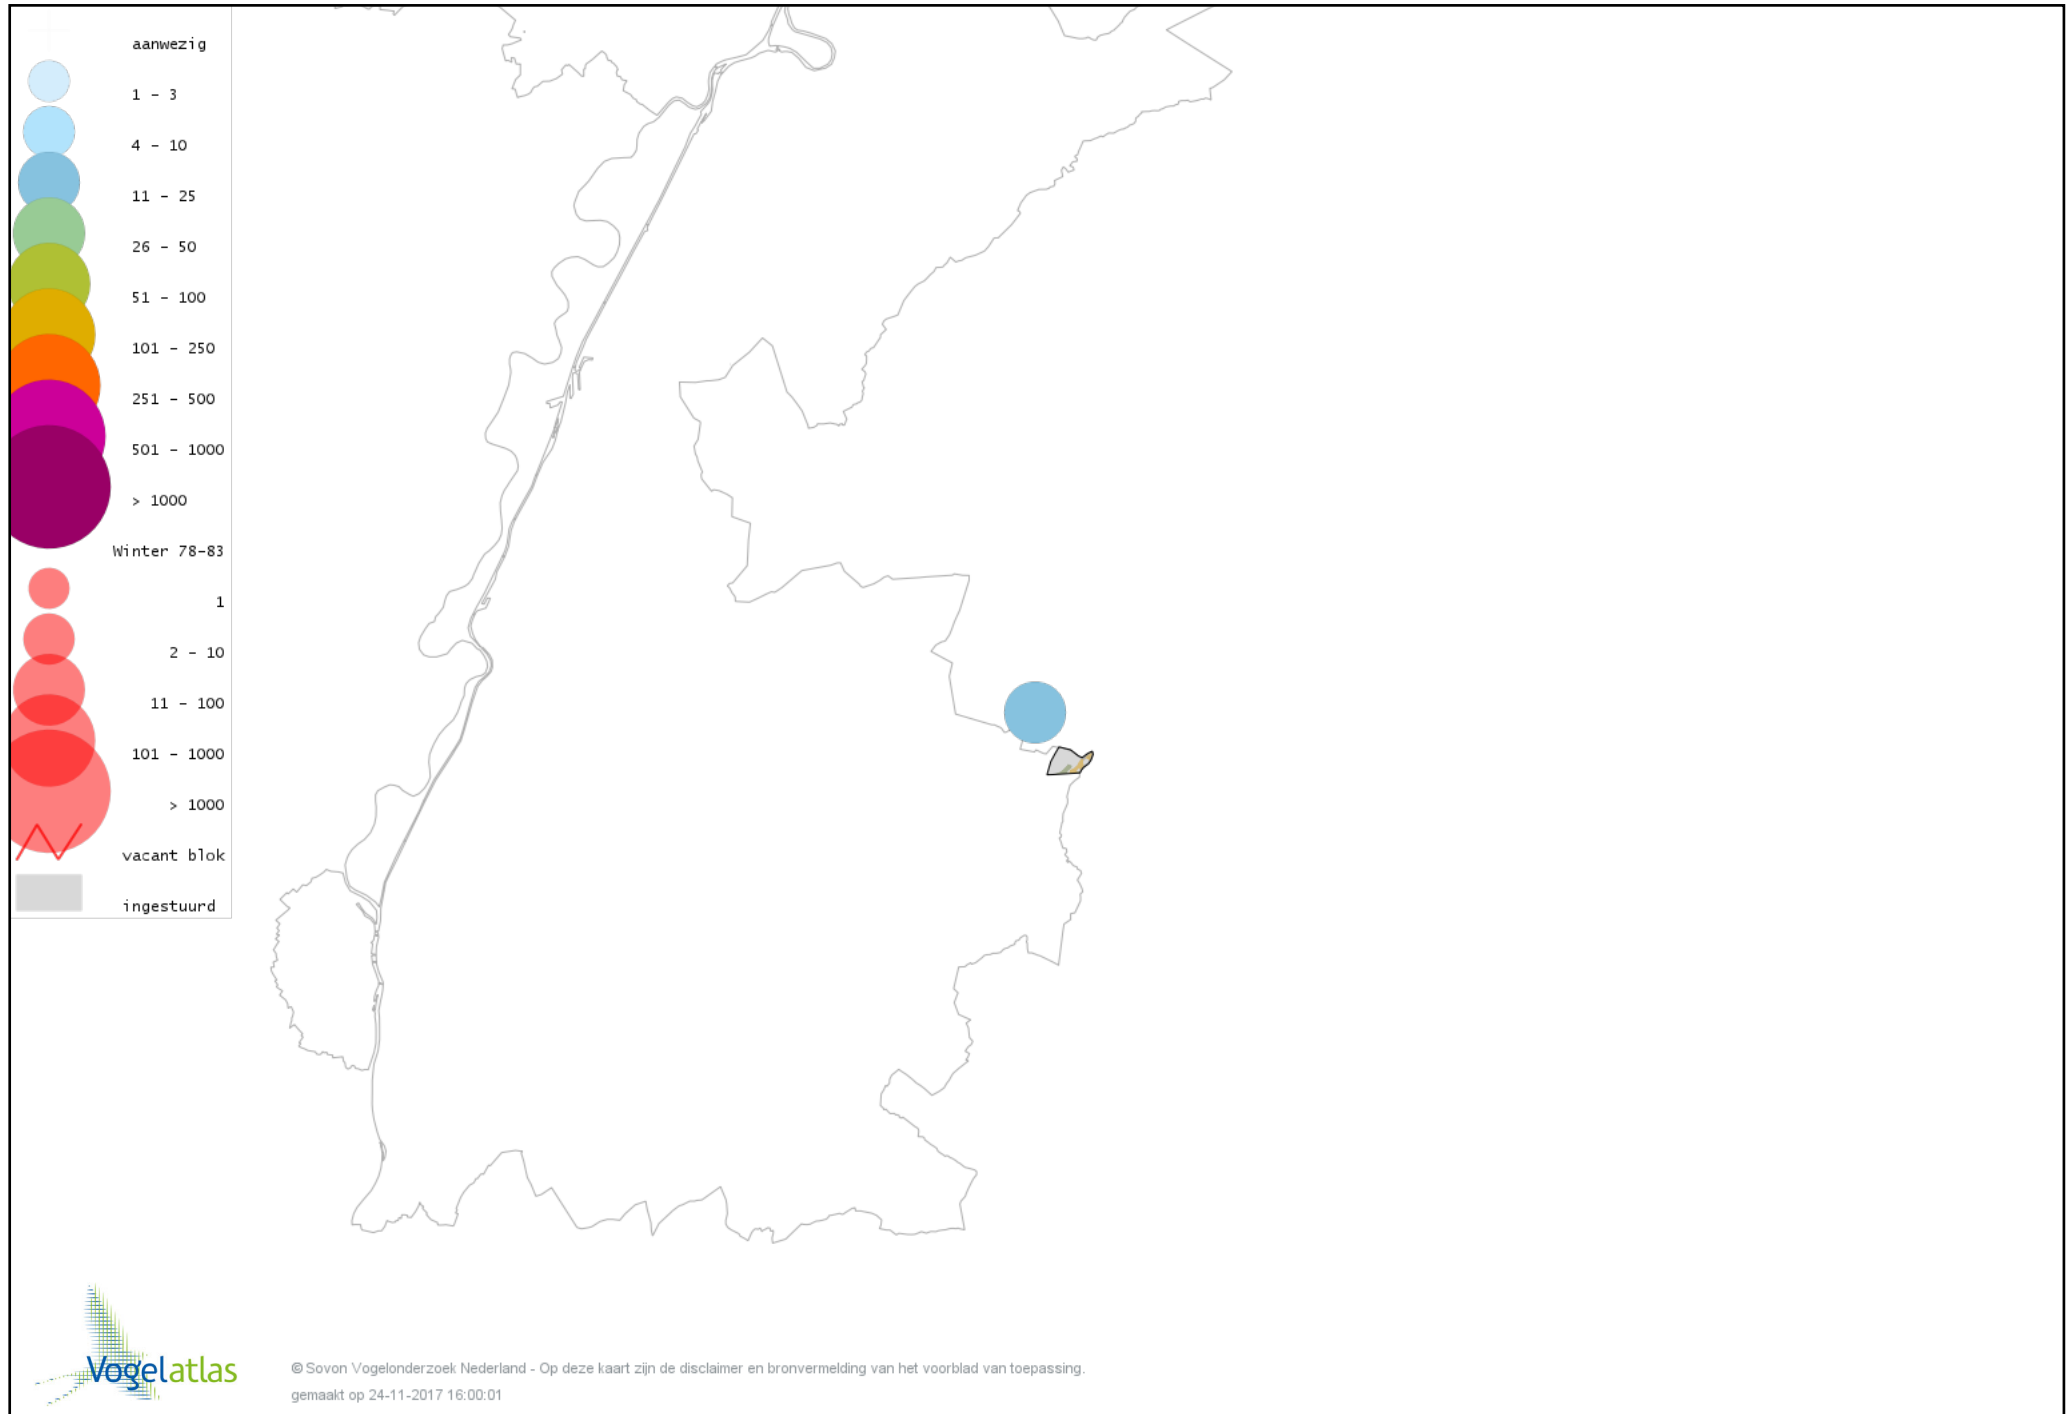

Voorlopige verspreidingskaart Boomklever winter

Voorlopige verspreidingskaart Boomkruiper winter

Voorlopige verspreidingskaart Winterkoning winter

Voorlopige verspreidingskaart Spreeuw winter

Voorlopige verspreidingskaart Merel winter

Voorlopige verspreidingskaart Kramsvogel winter

Voorlopige verspreidingskaart Zanglijster winter

Voorlopige verspreidingskaart Grote Lijster winter

Voorlopige verspreidingskaart Roodborst winter

Voorlopige verspreidingskaart Heggenmus winter