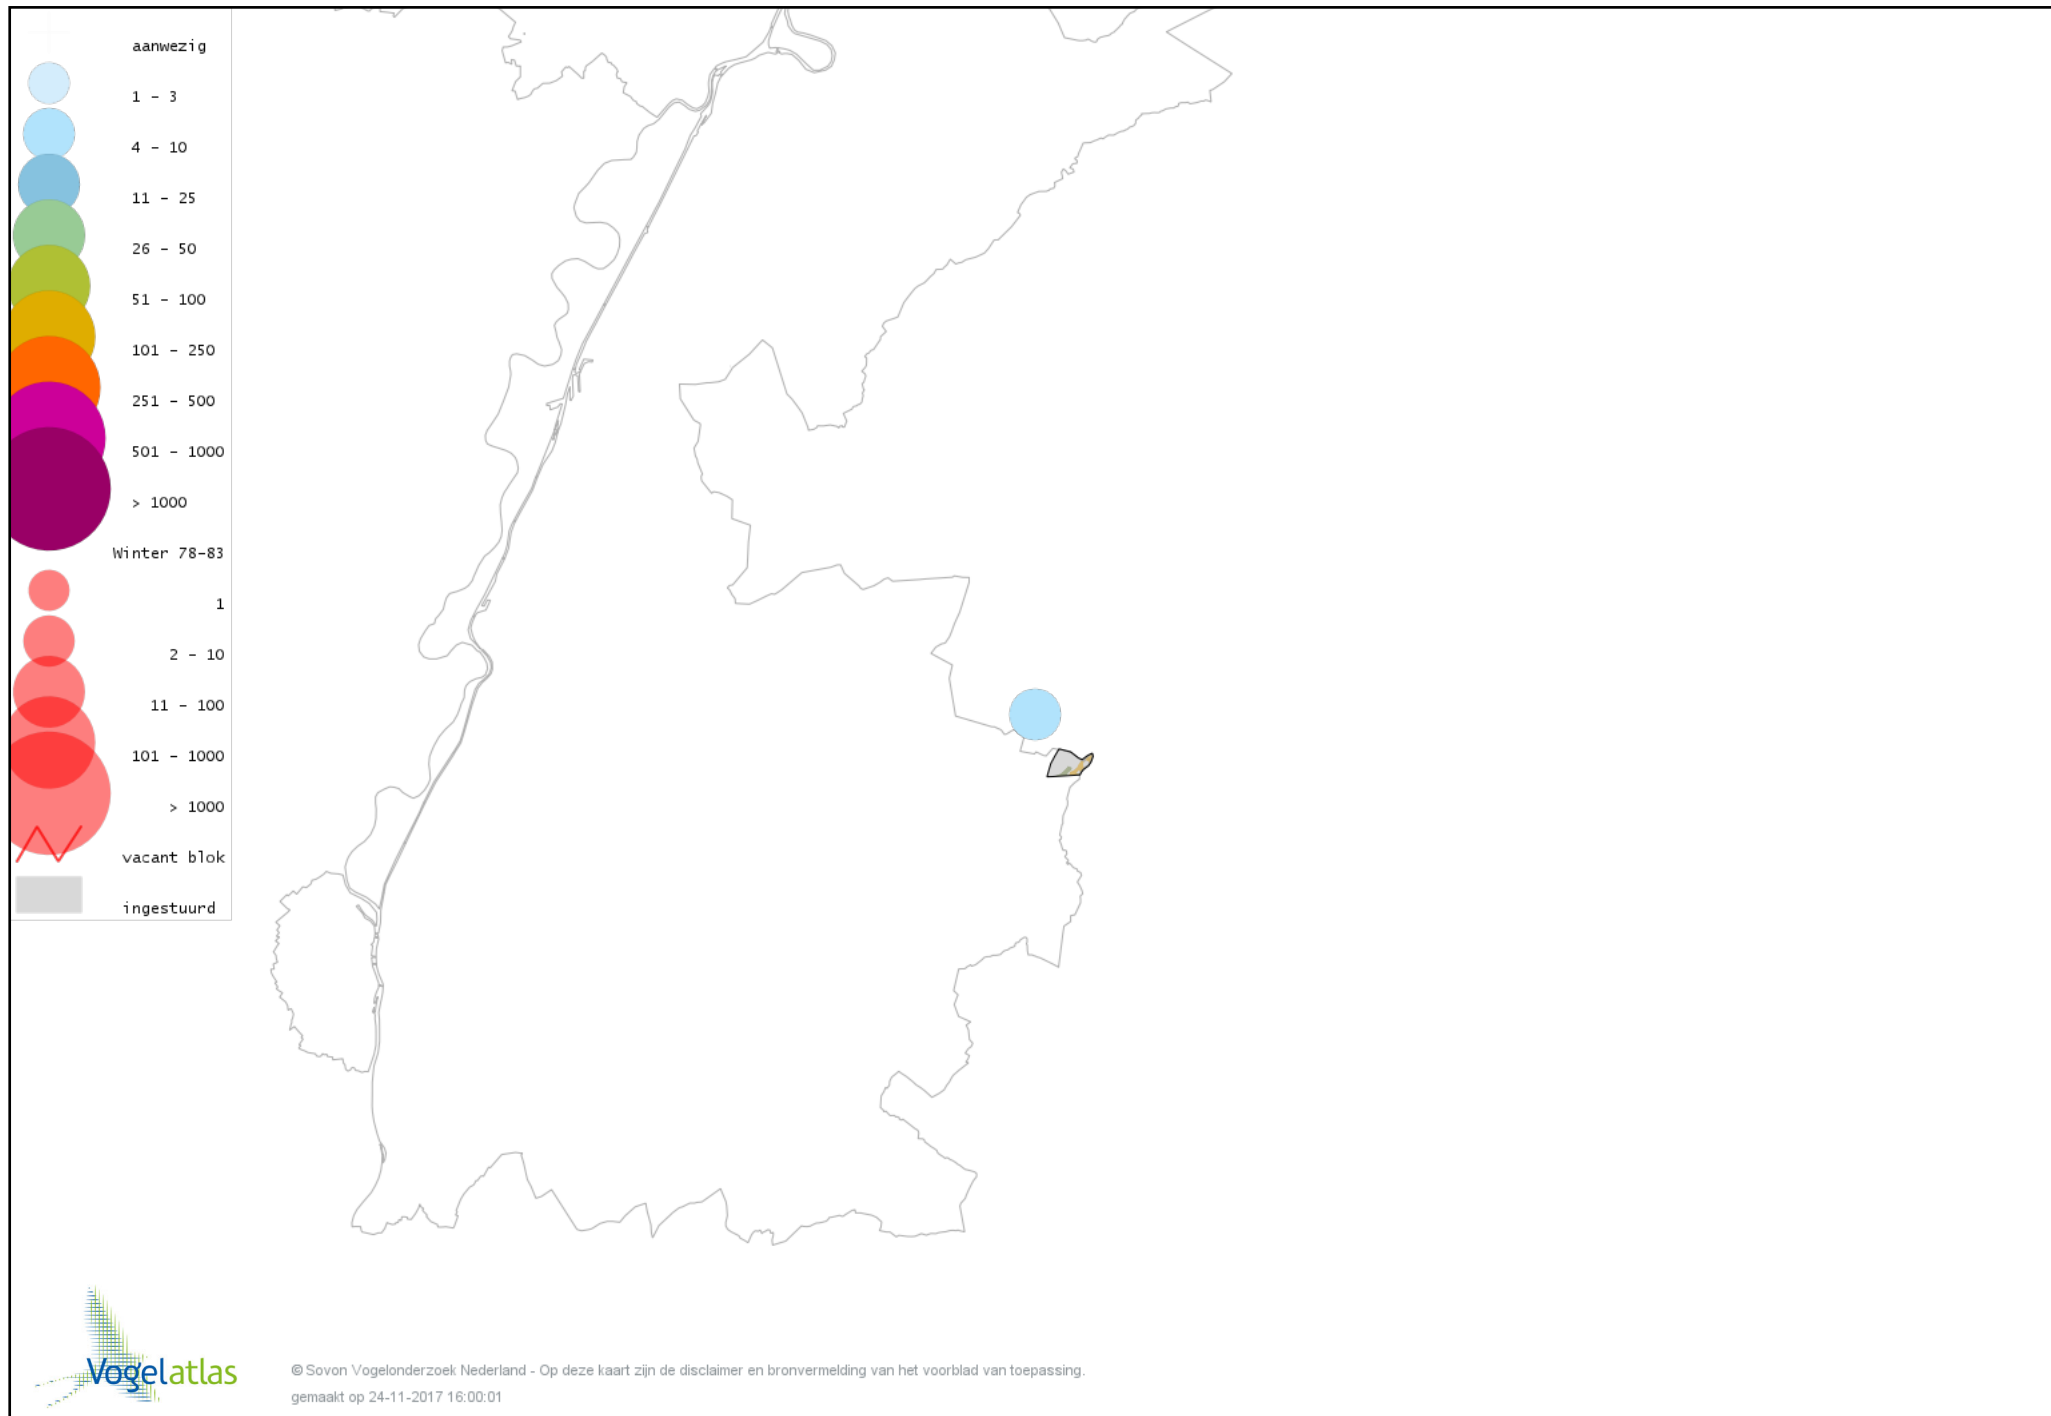

Voorlopige verspreidingskaart Grote Bonte Specht winter

Voorlopige verspreidingskaart Middelste Bonte Specht winter

Voorlopige verspreidingskaart Ekster winter

Voorlopige verspreidingskaart Gaai winter

Voorlopige verspreidingskaart Kauw winter