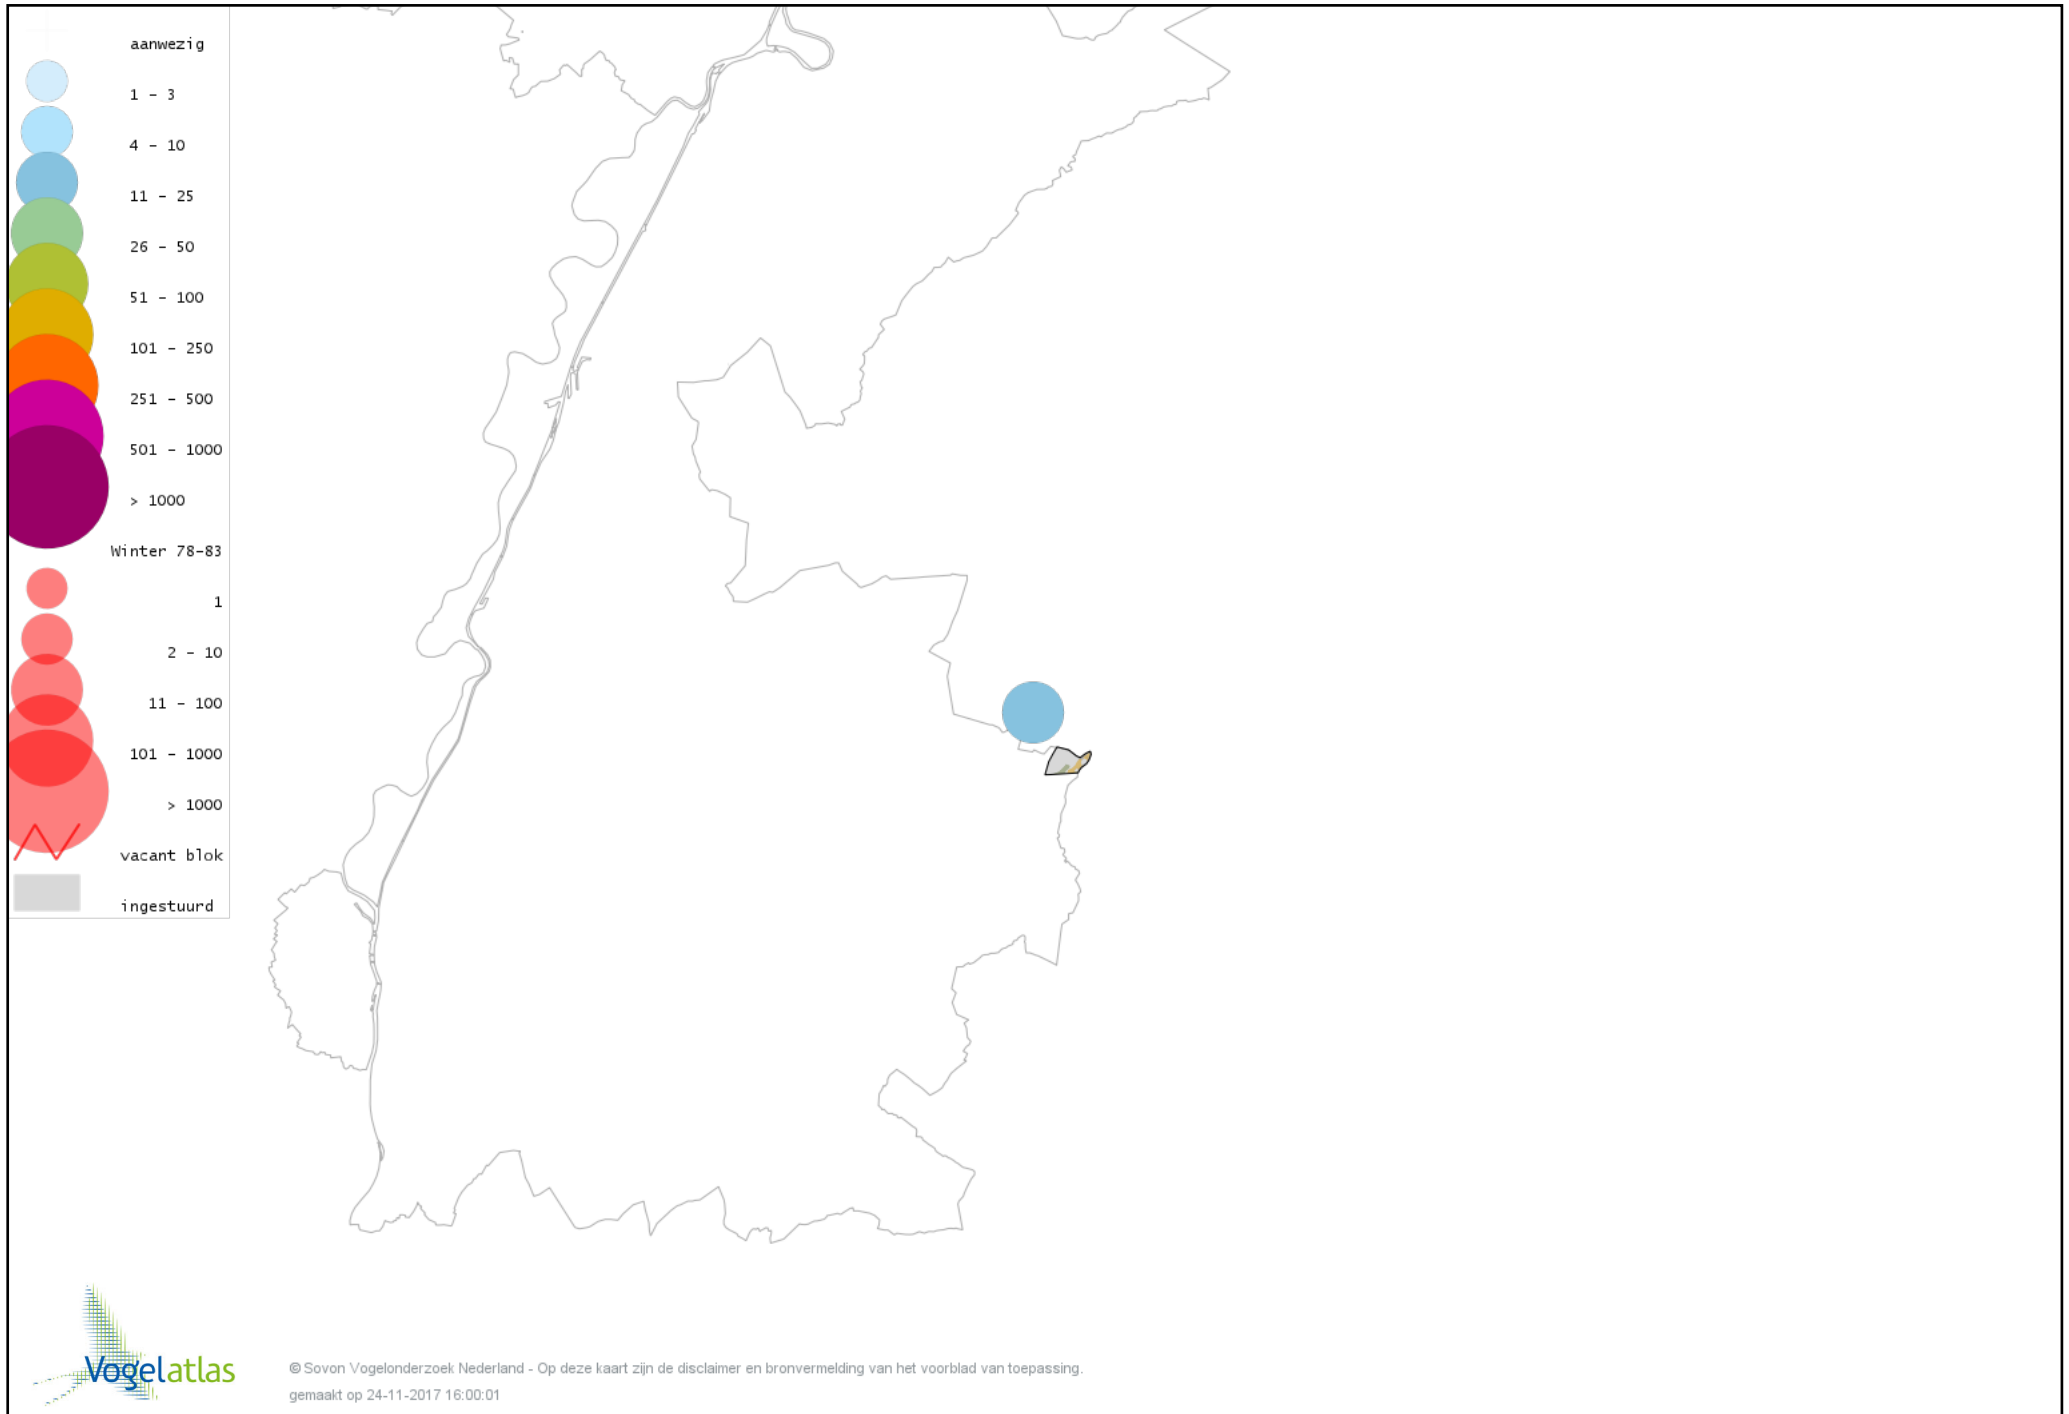

Voorlopige verspreidingskaart Roek winter