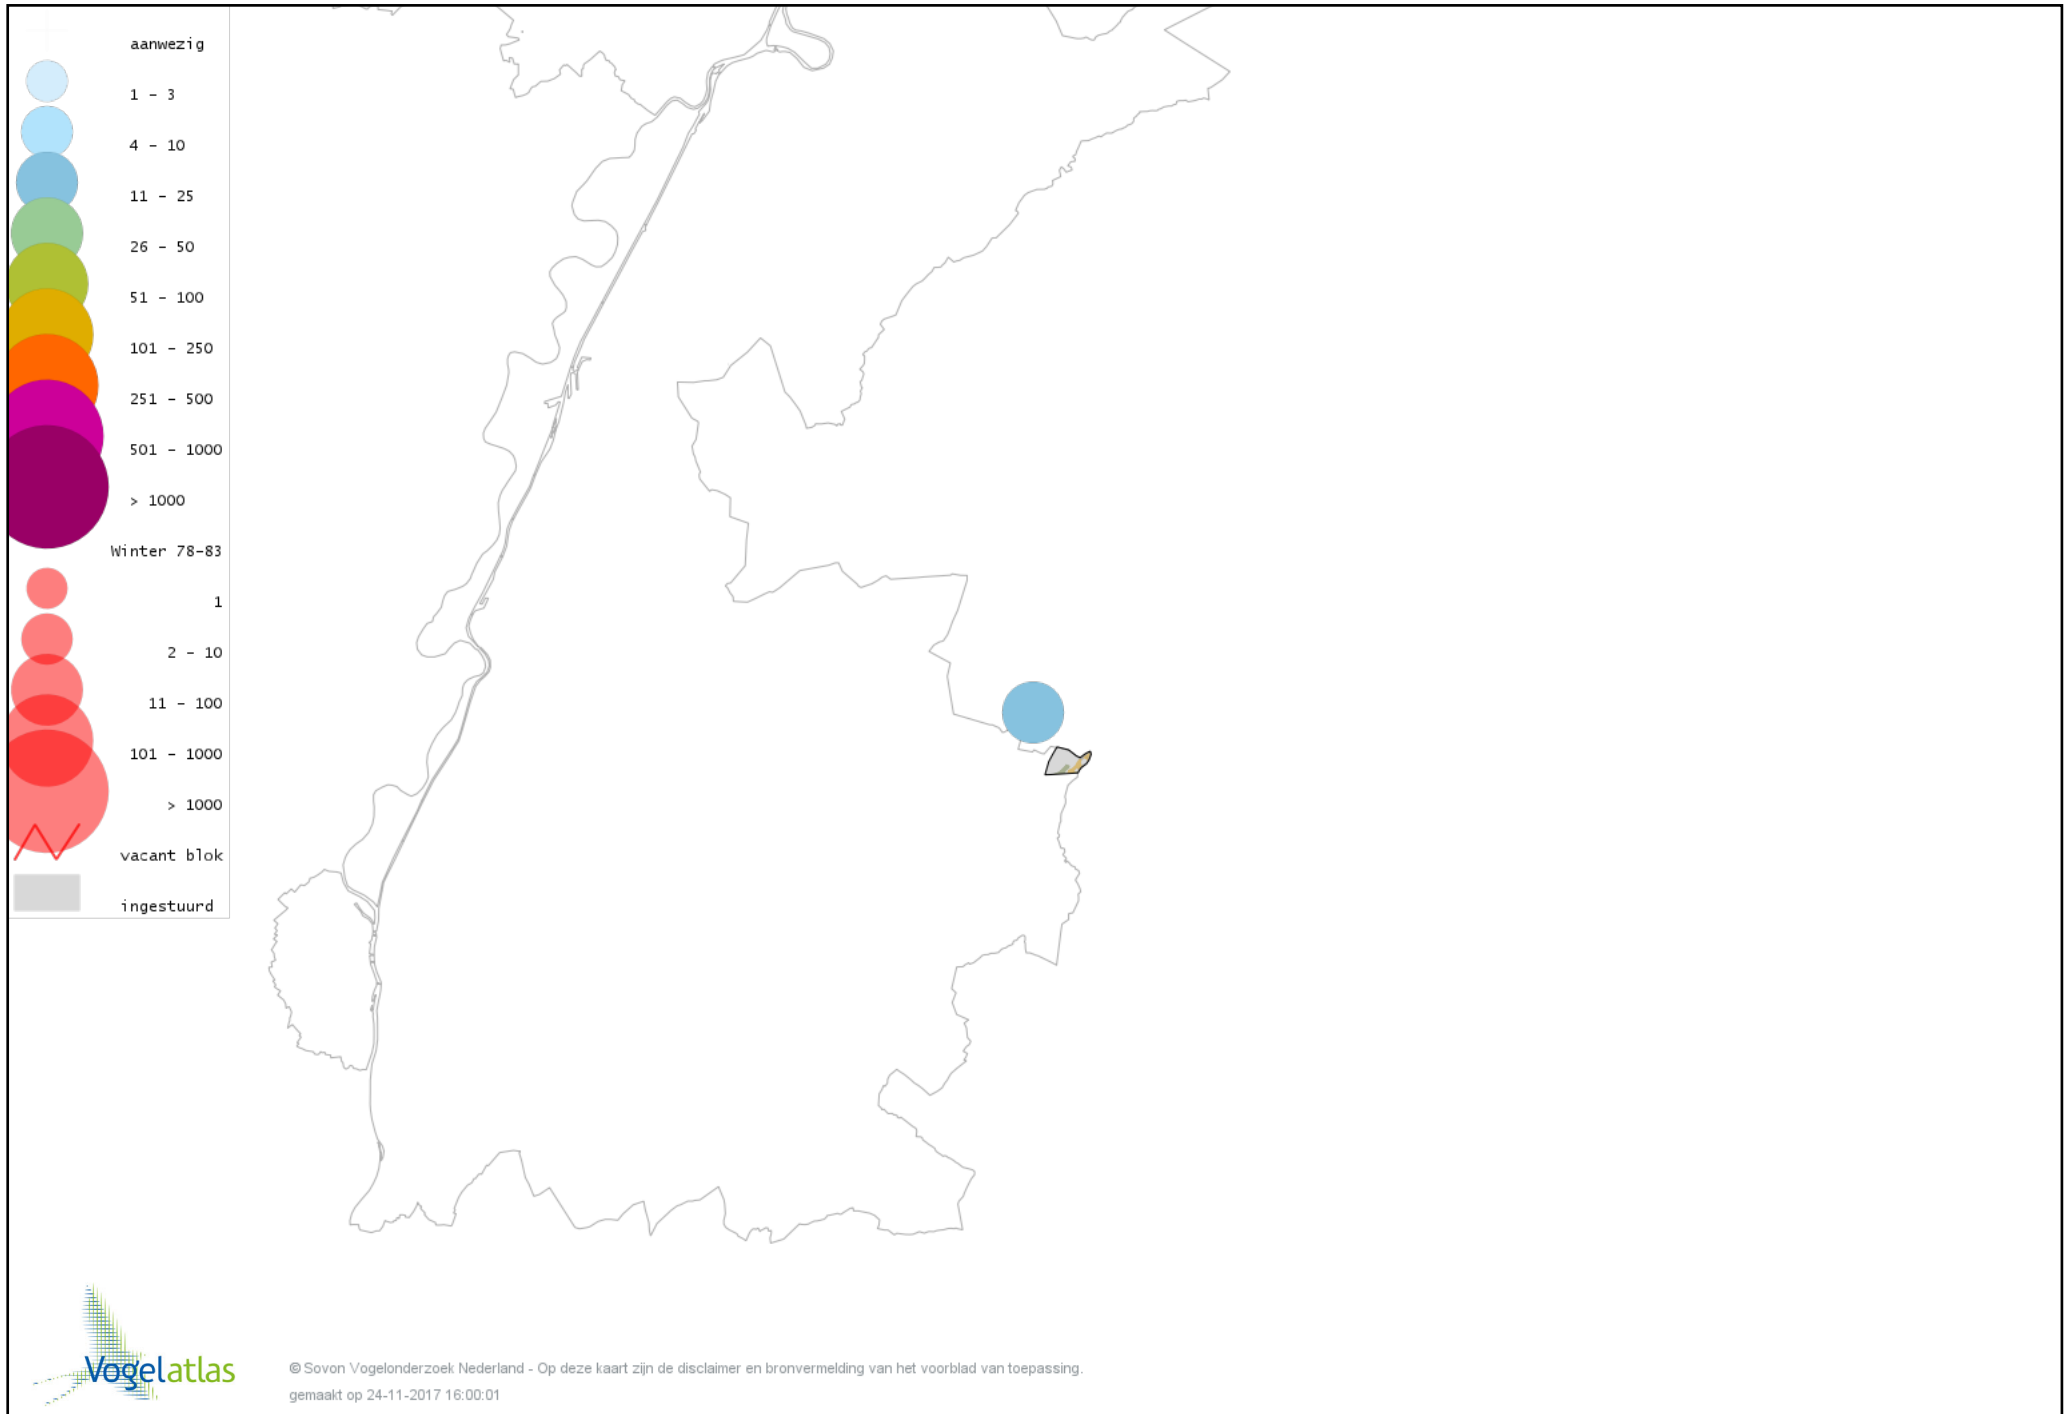

De kleurtint (blauw) is de beste referentie voor de tot nu toe waargenomen aantalsklasse.

De stipgrootte is relatief. Vergelijk daarvoor de atlasblok grootte van de legenda met die van het kaartbeeld.

Voorlopige verspreidingskaart Knobbelzwaan winter

Voorlopige verspreidingskaart Toendrarietgans winter

Voorlopige verspreidingskaart Grauwe Gans winter

Voorlopige verspreidingskaart Kolgans winter

Voorlopige verspreidingskaart Grote Canadese Gans winter