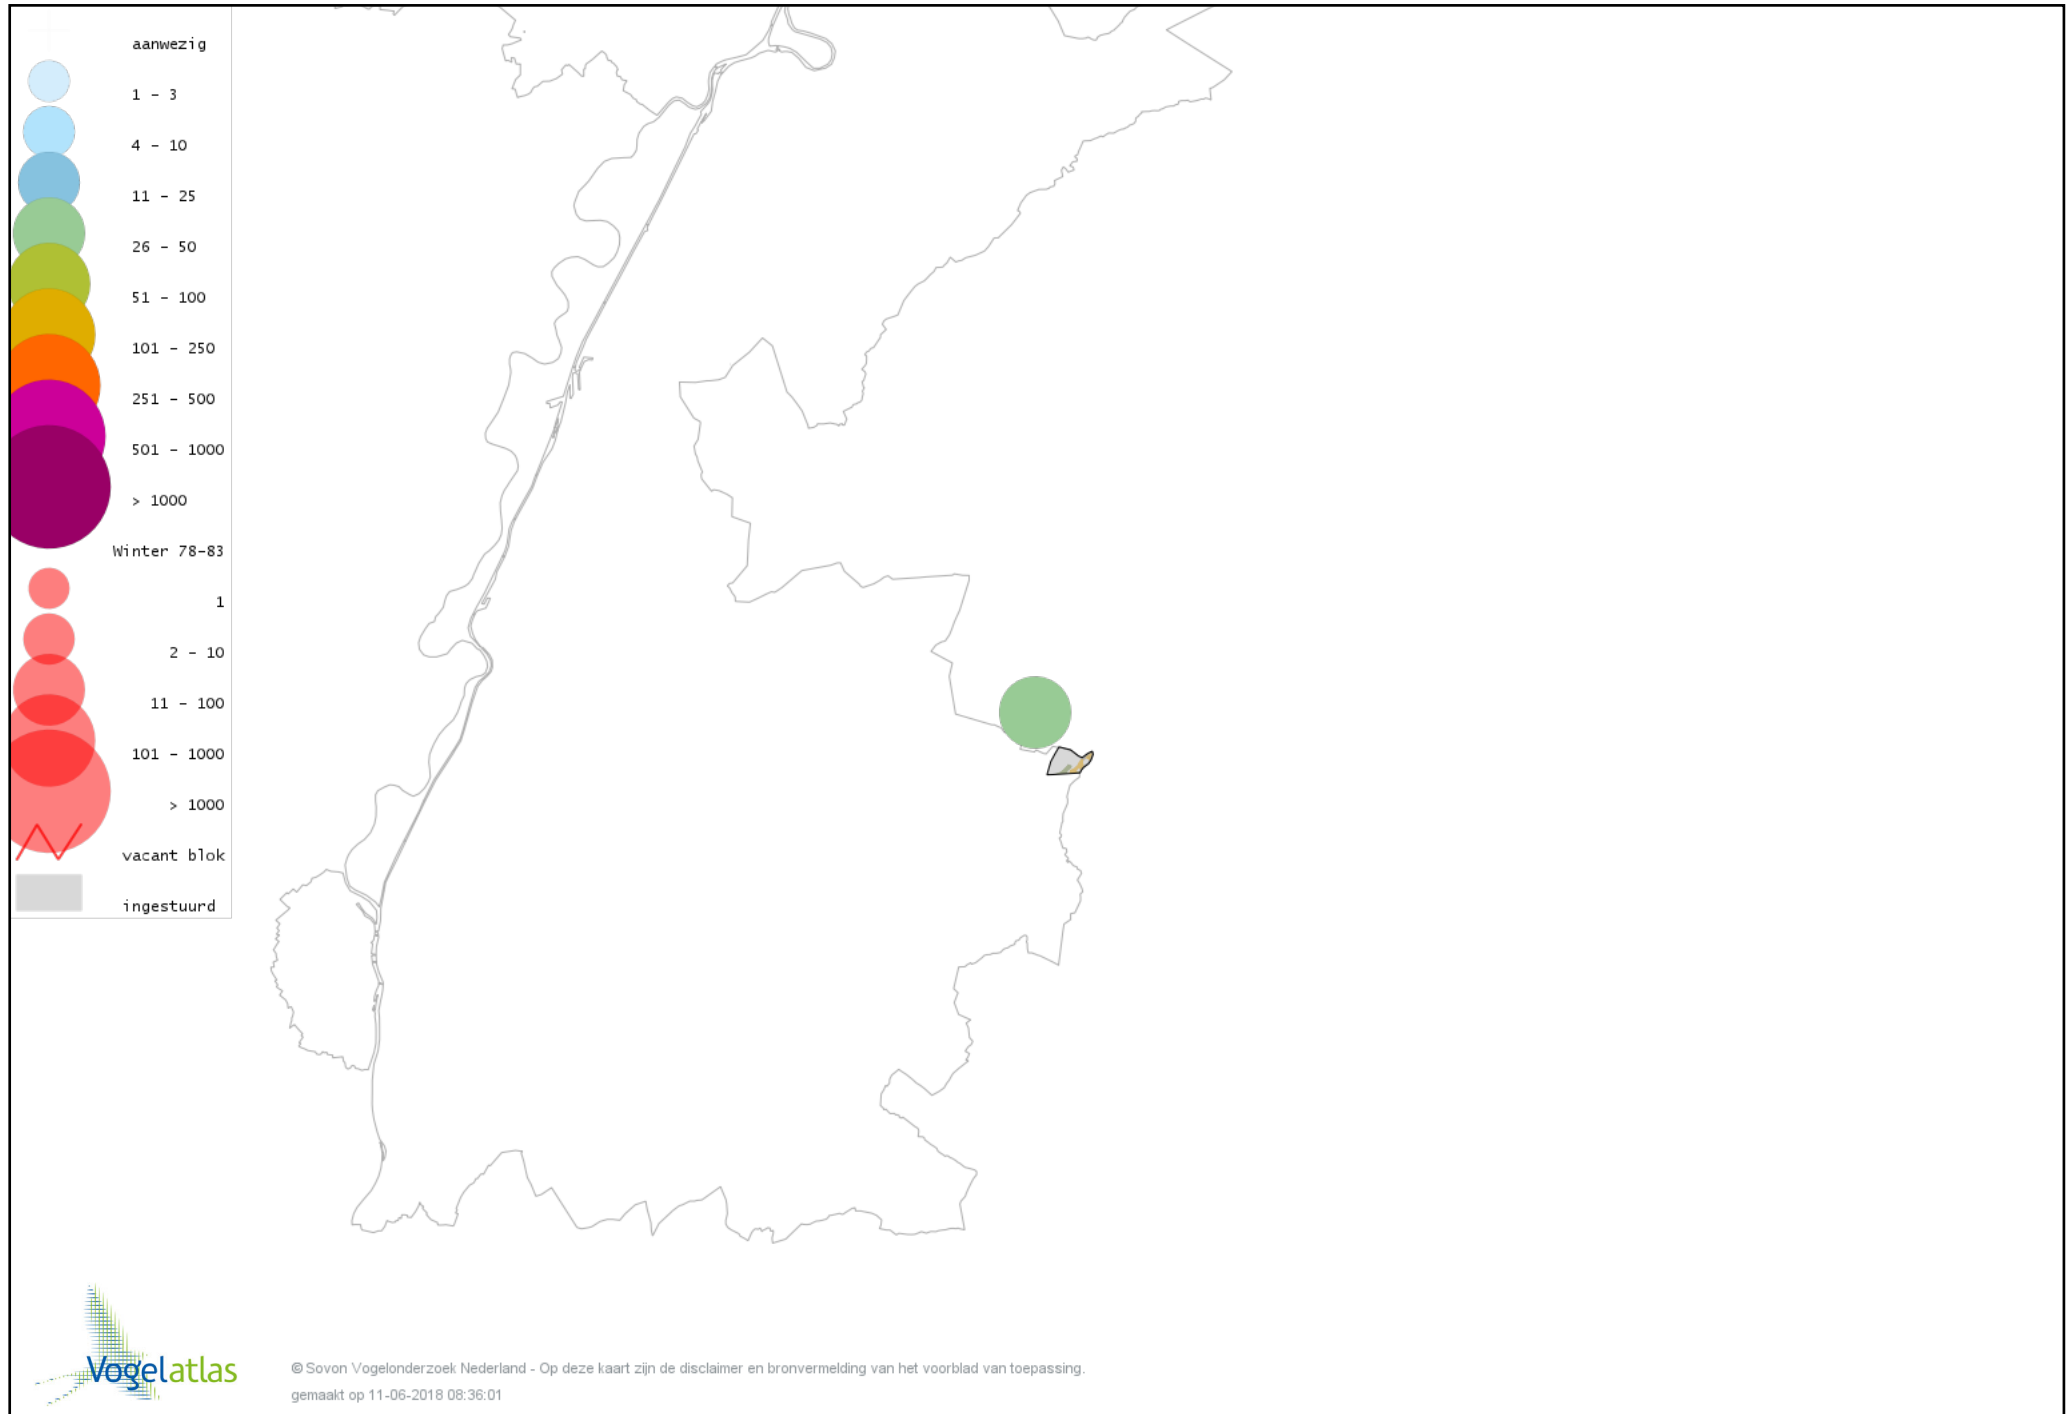

Voorlopige verspreidingskaart Koolmees winter

Voorlopige verspreidingskaart Kuifmees winter

Voorlopige verspreidingskaart Matkop winter

Voorlopige verspreidingskaart Veldleeuwerik winter

Voorlopige verspreidingskaart Staartmees winter

Voorlopige verspreidingskaart Boomklever winter

Voorlopige verspreidingskaart Boomkruiper winter

Voorlopige verspreidingskaart Winterkoning winter

Voorlopige verspreidingskaart Spreeuw winter

Voorlopige verspreidingskaart Merel winter