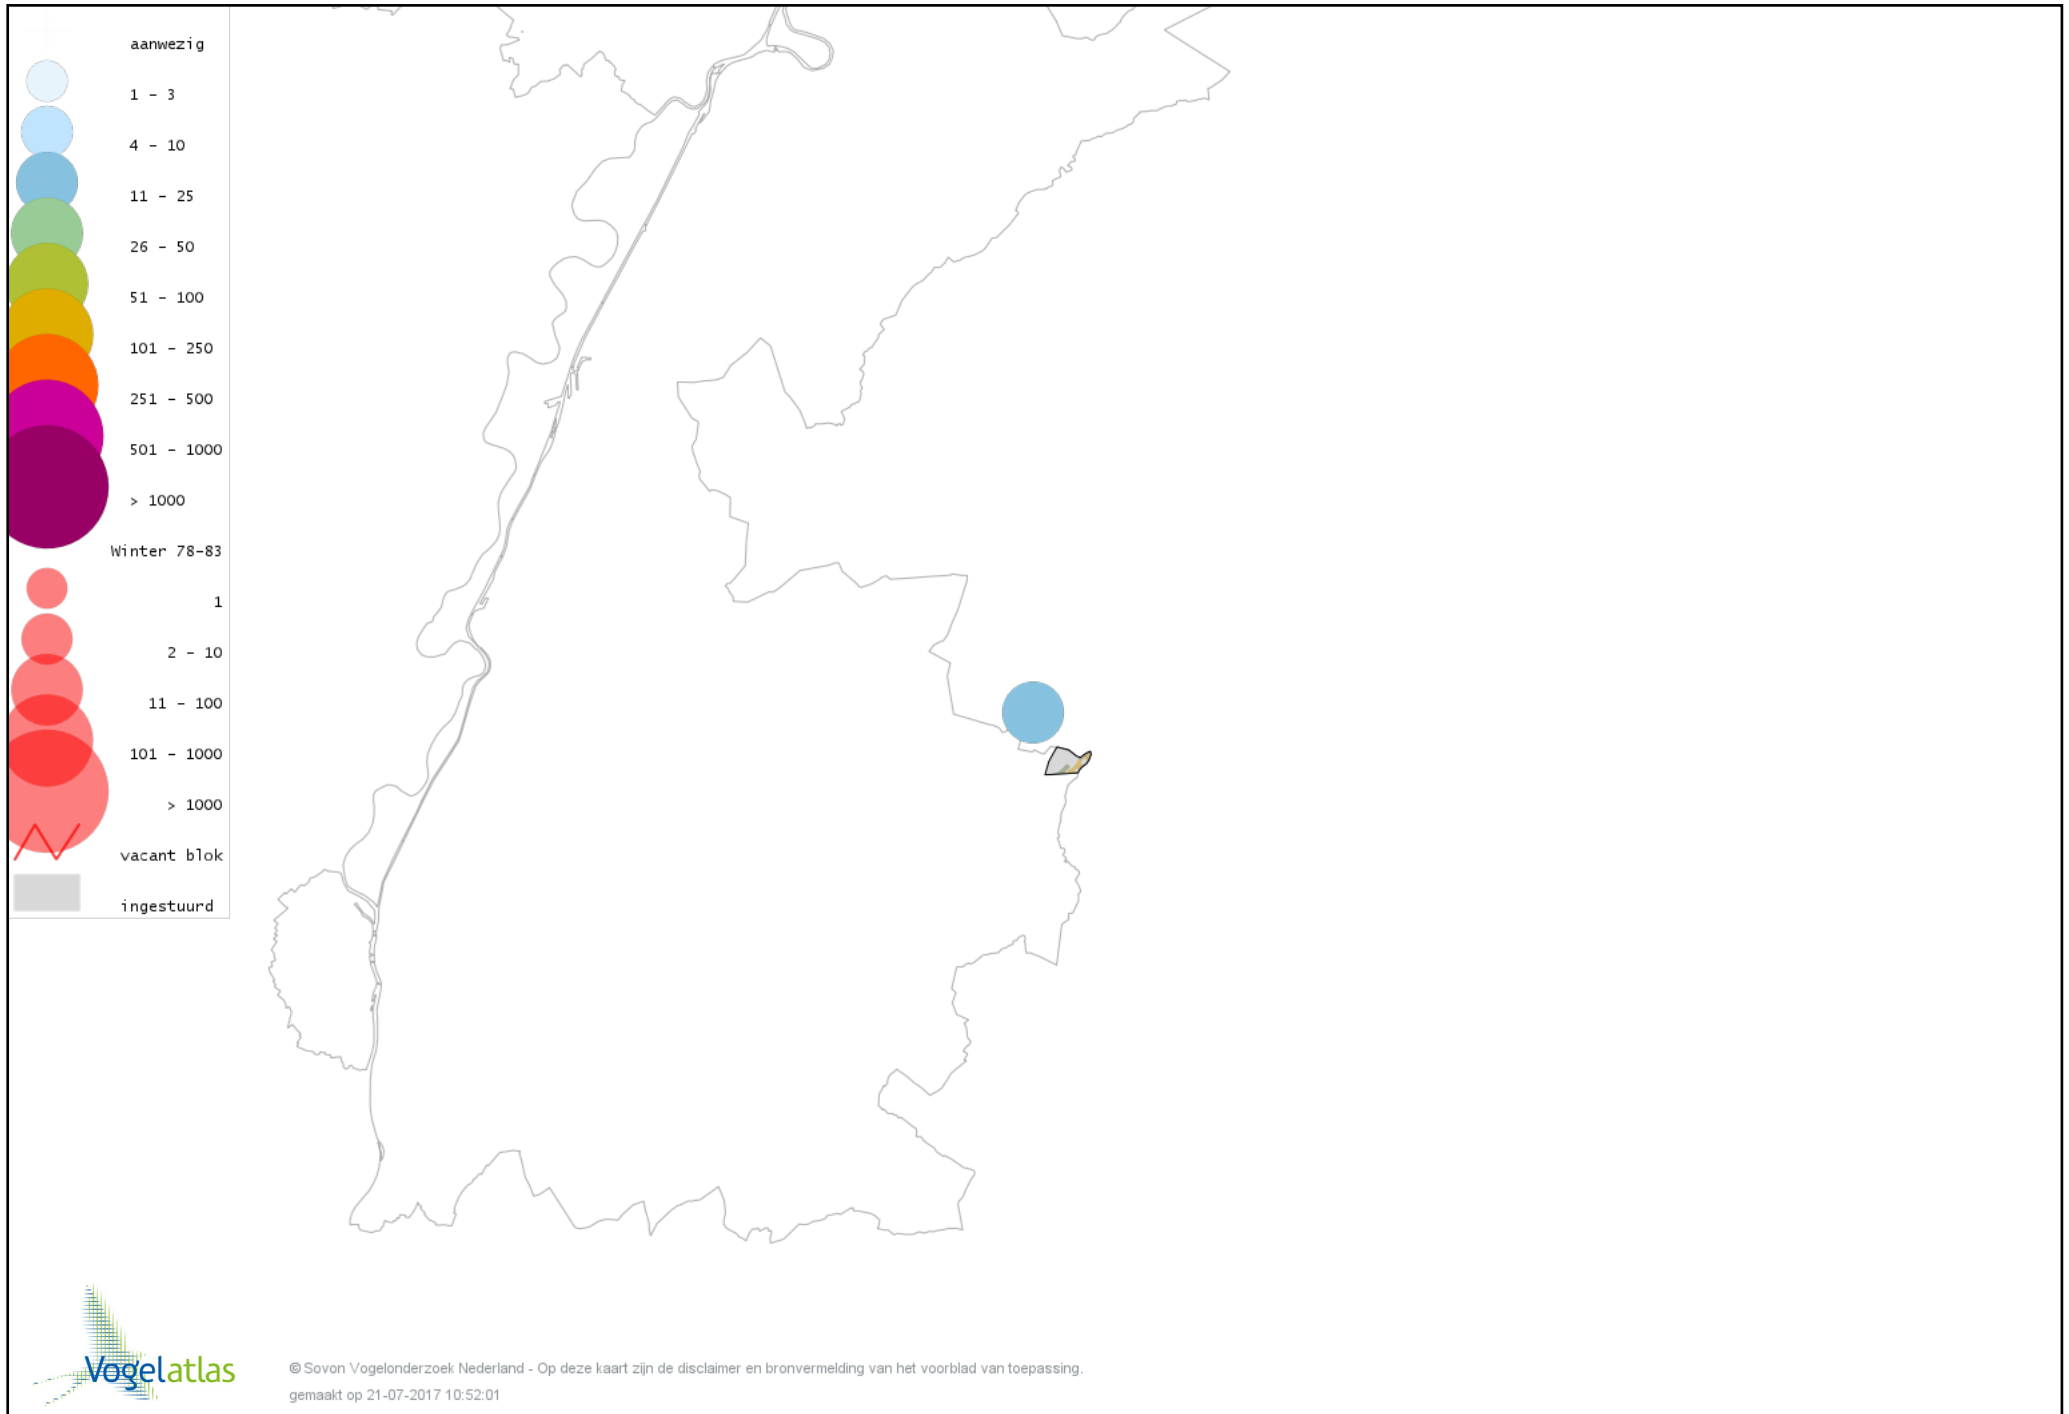

Voorlopige verspreidingskaart Grauwe Gans winter