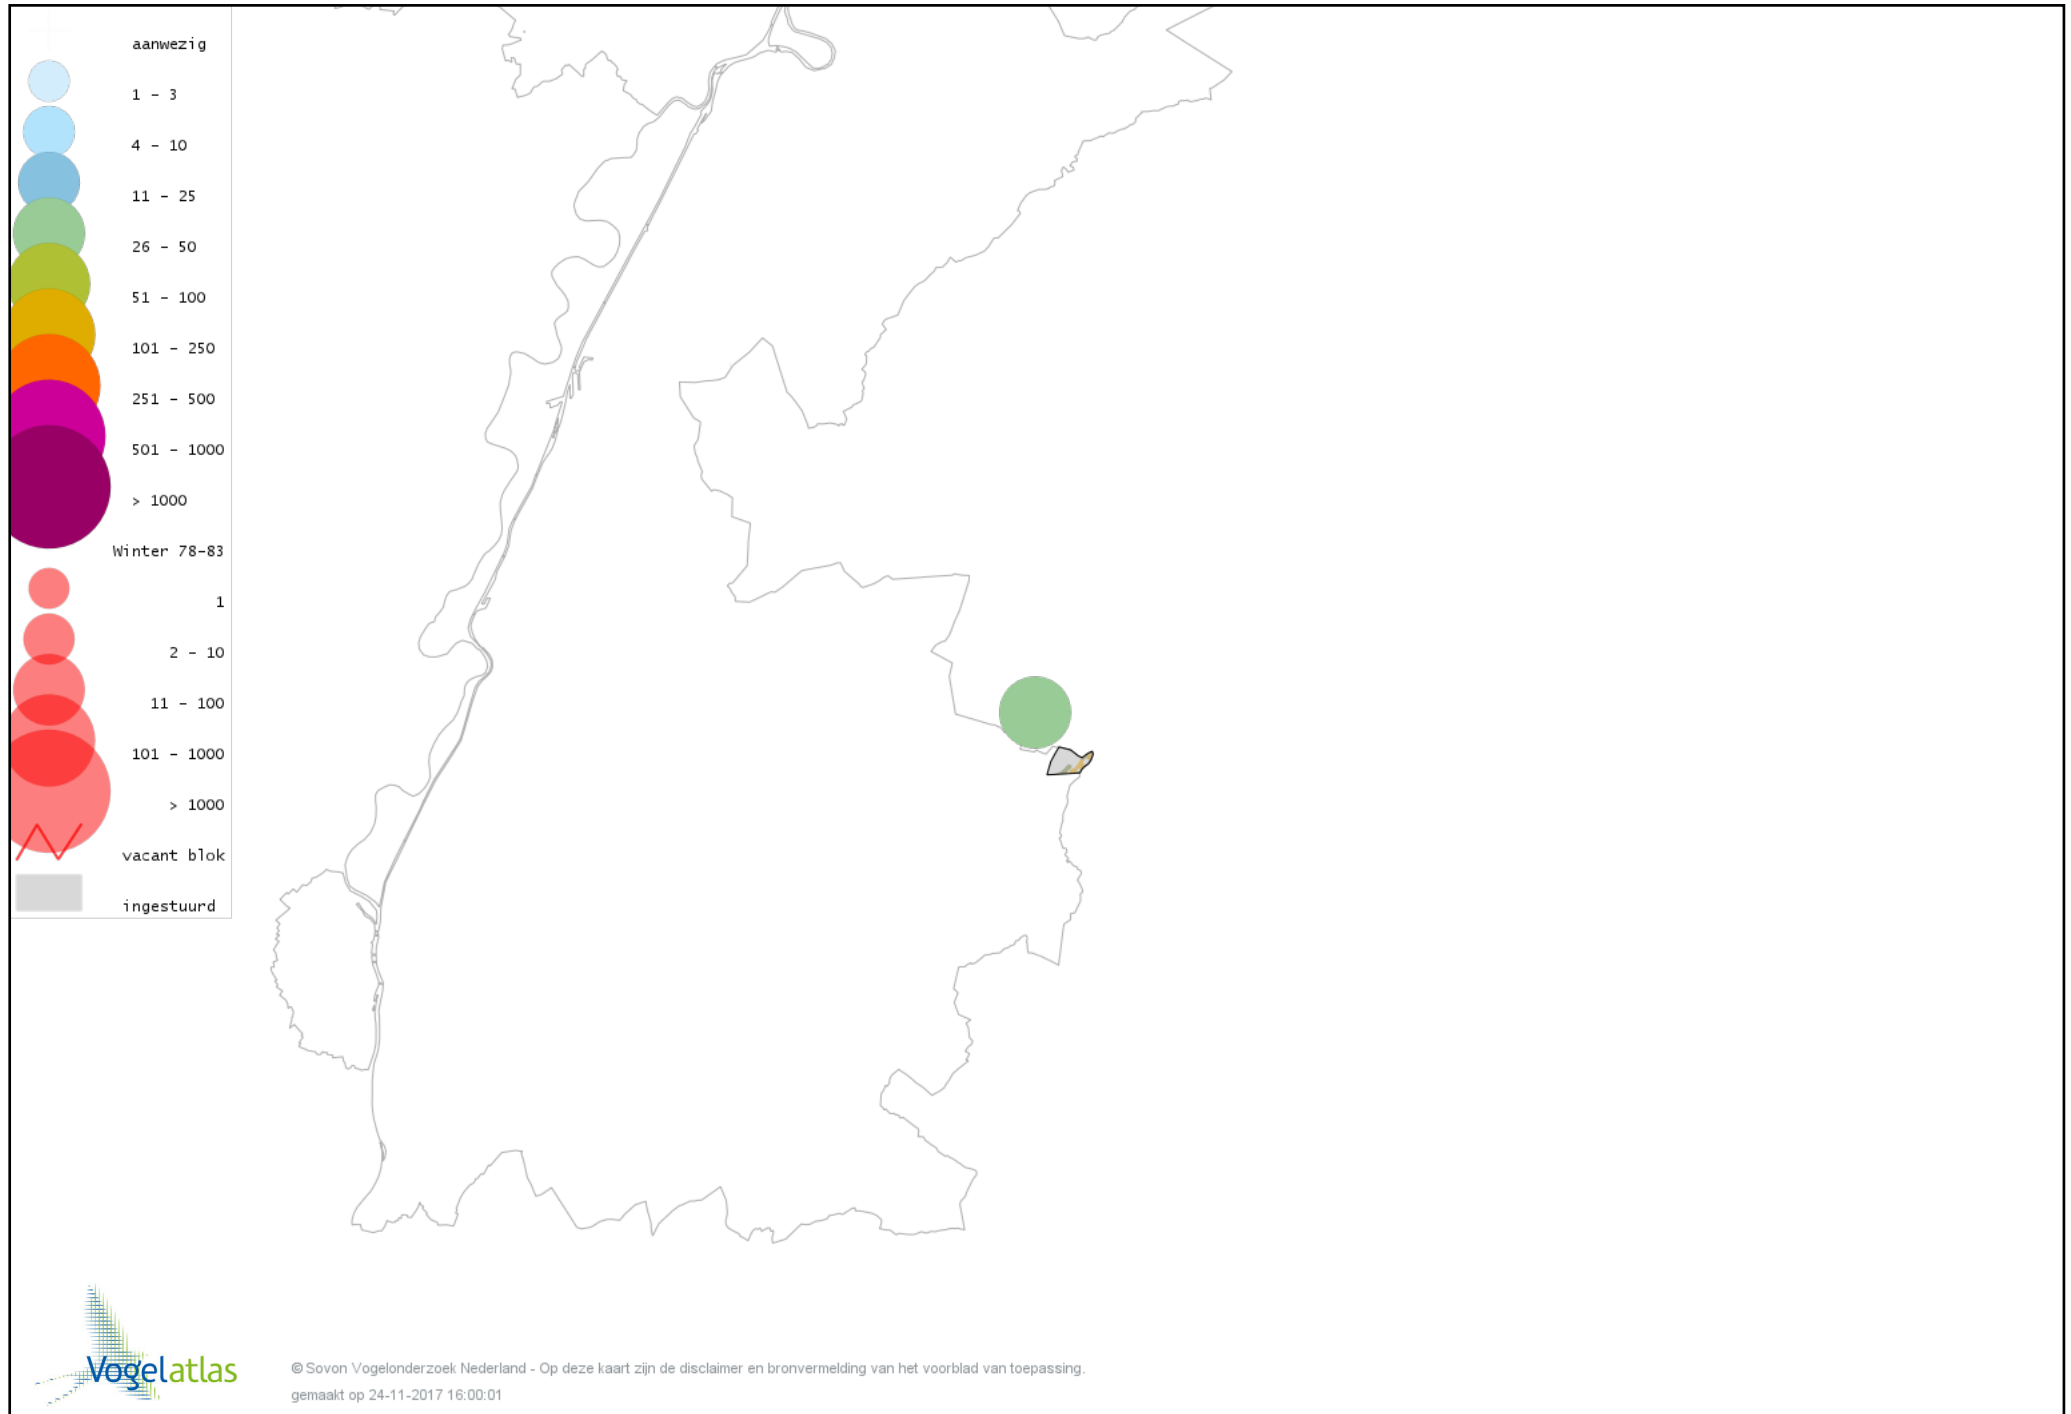

Voorlopige verspreidingskaart Huismus winter