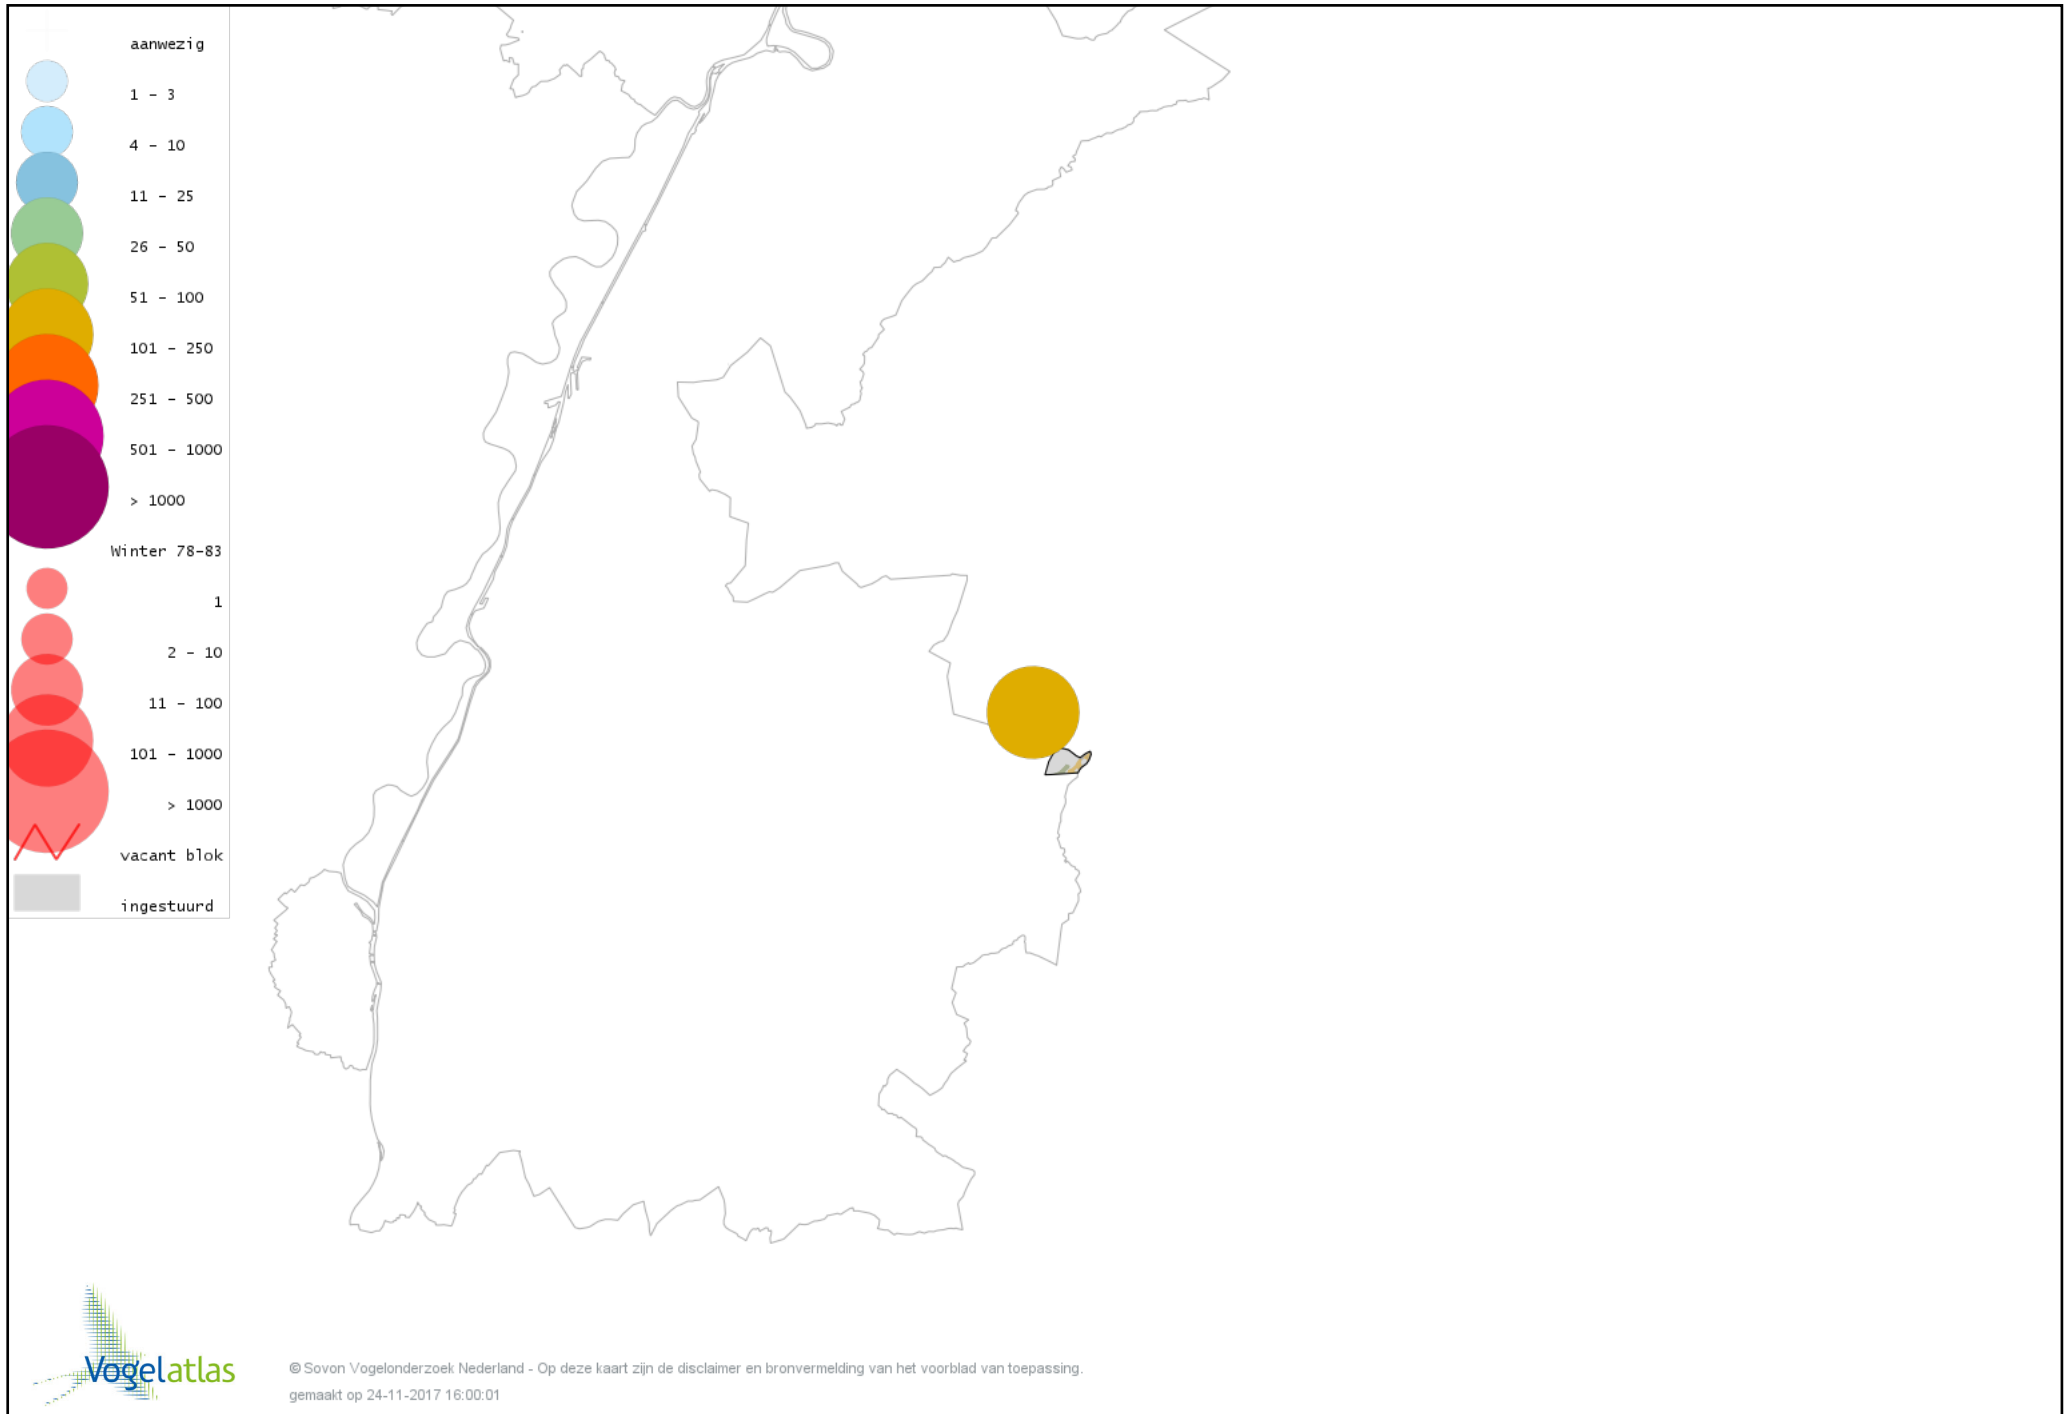

De kleurtint (blauw) is de beste referentie voor de tot nu toe waargenomen aantalsklasse.

De stipgrootte is relatief. Vergelijk daarvoor de atlasblok grootte van de legenda met die van het kaartbeeld.

Voorlopige verspreidingskaart Knobbelzwaan winter

Voorlopige verspreidingskaart Toendrarietgans winter

Voorlopige verspreidingskaart Grauwe Gans winter

Voorlopige verspreidingskaart Kolgans winter

Voorlopige verspreidingskaart Grote Canadese Gans winter

Voorlopige verspreidingskaart Nijlgans winter

Voorlopige verspreidingskaart Casarca winter

Voorlopige verspreidingskaart Grote Zaagbek winter

Voorlopige verspreidingskaart Wilde Eend winter

Voorlopige verspreidingskaart Fazant winter