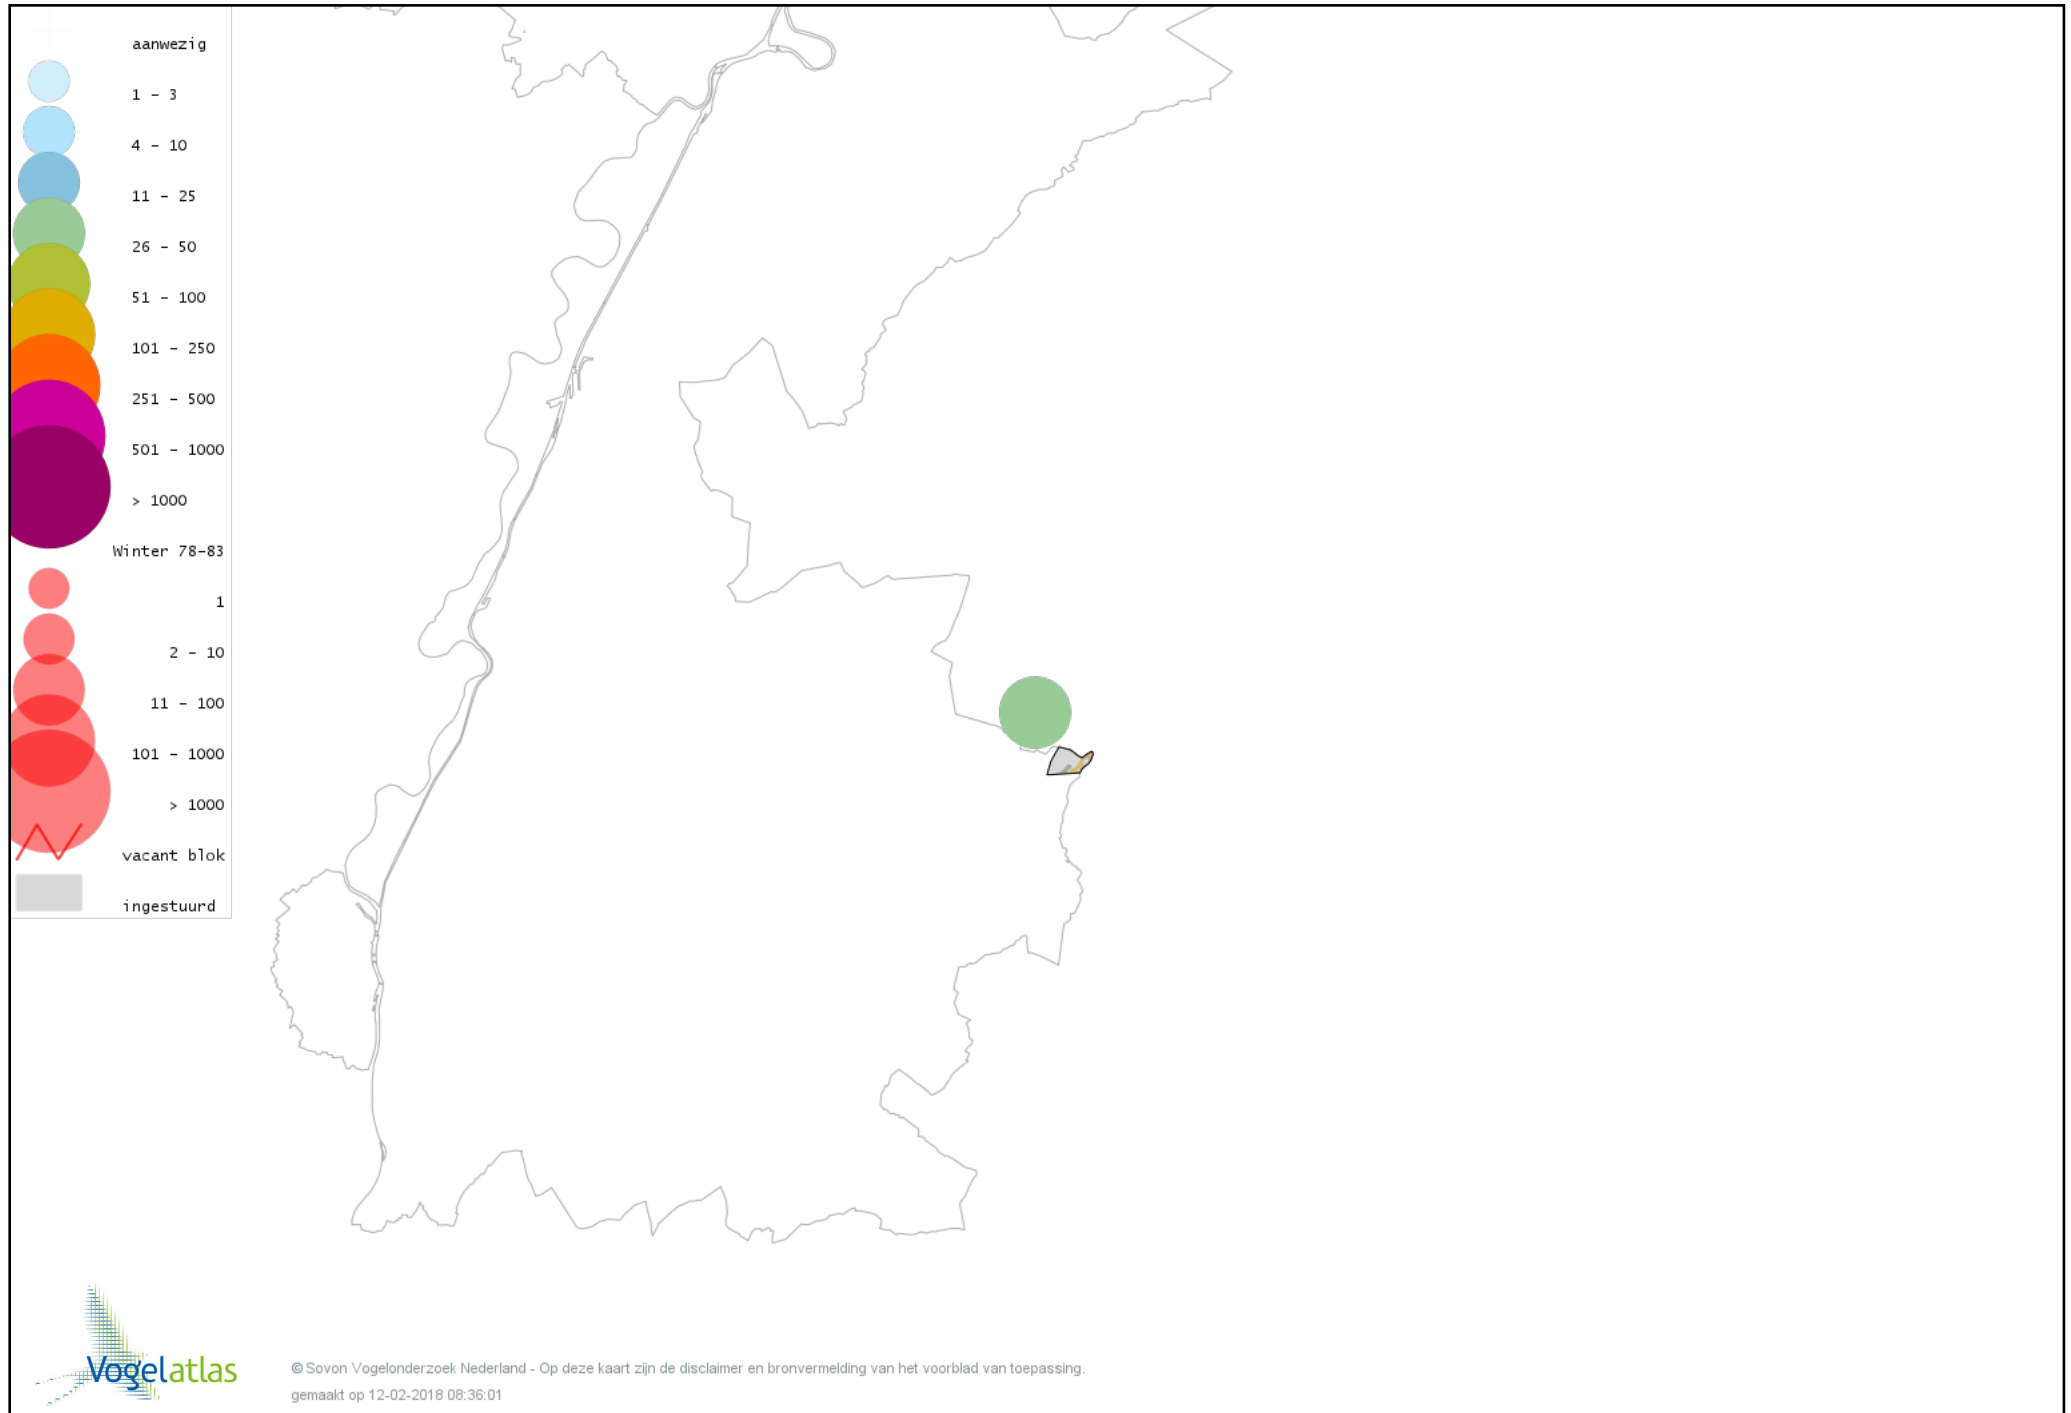

Voorlopige verspreidingskaart Huismus winter

Voorlopige verspreidingskaart Ringmus winter

Voorlopige verspreidingskaart Grote Gele Kwikstaart winter

Voorlopige verspreidingskaart Graspieper winter

Voorlopige verspreidingskaart Vink winter

Voorlopige verspreidingskaart Groenling winter

Voorlopige verspreidingskaart Putter winter

Voorlopige verspreidingskaart Sijs winter

Voorlopige verspreidingskaart Kneu winter

Voorlopige verspreidingskaart Barmsijs (Grote of Kleine) winter