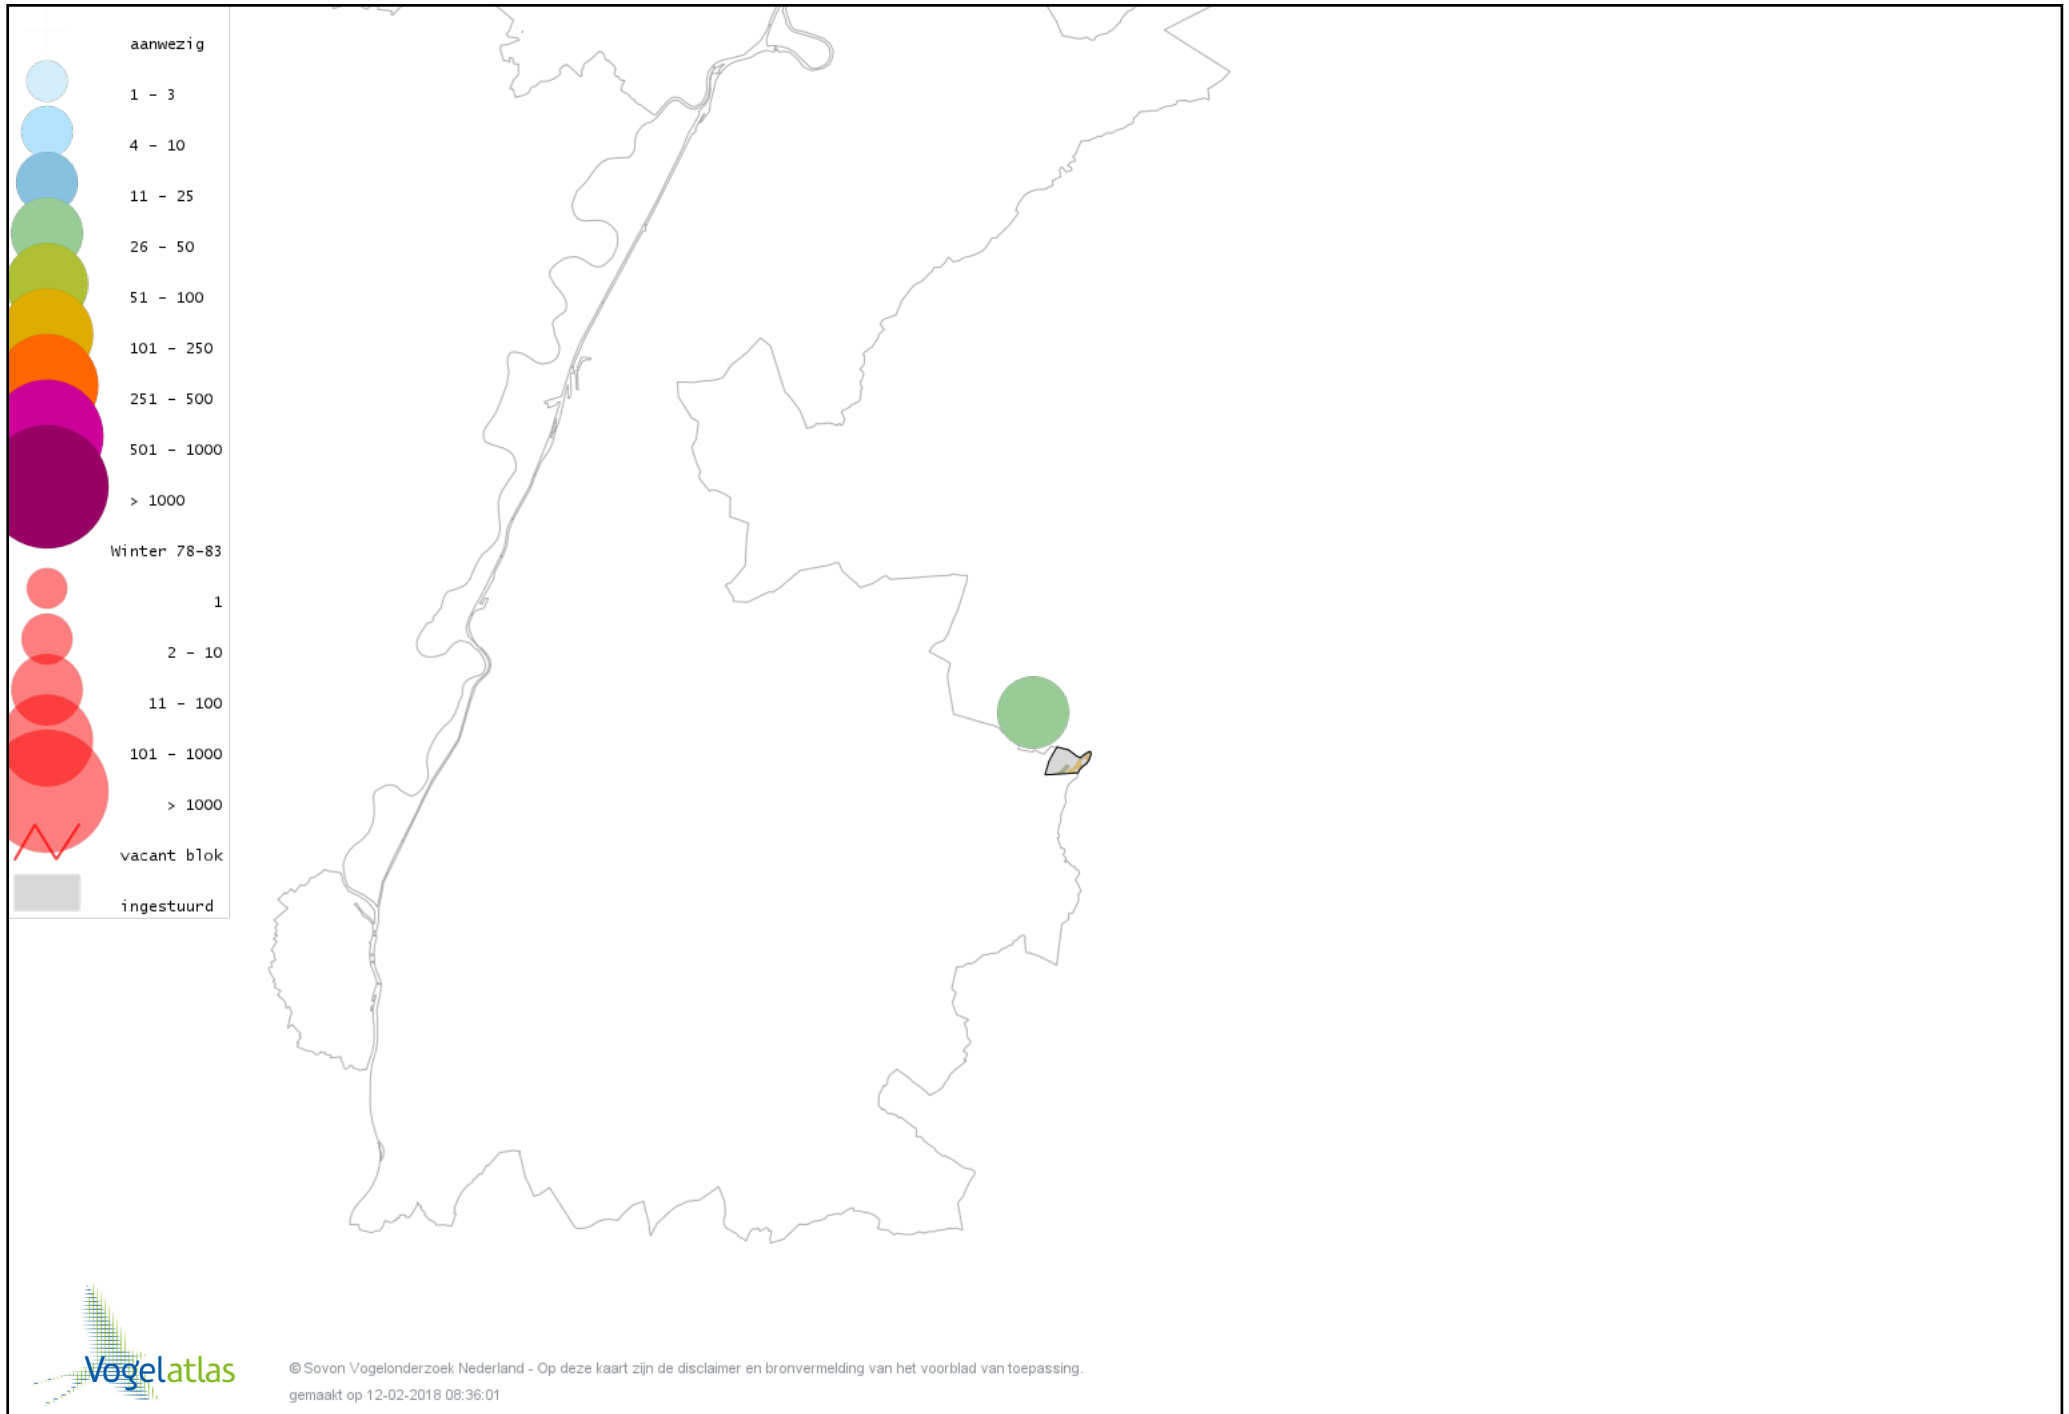

Voorlopige verspreidingskaart Koolmees winter

Voorlopige verspreidingskaart Kuifmees winter

Voorlopige verspreidingskaart Matkop winter

Voorlopige verspreidingskaart Veldleeuwerik winter

Voorlopige verspreidingskaart Staartmees winter

Voorlopige verspreidingskaart Boomklever winter

Voorlopige verspreidingskaart Boomkruiper winter

Voorlopige verspreidingskaart Winterkoning winter

Voorlopige verspreidingskaart Spreeuw winter

Voorlopige verspreidingskaart Merel winter