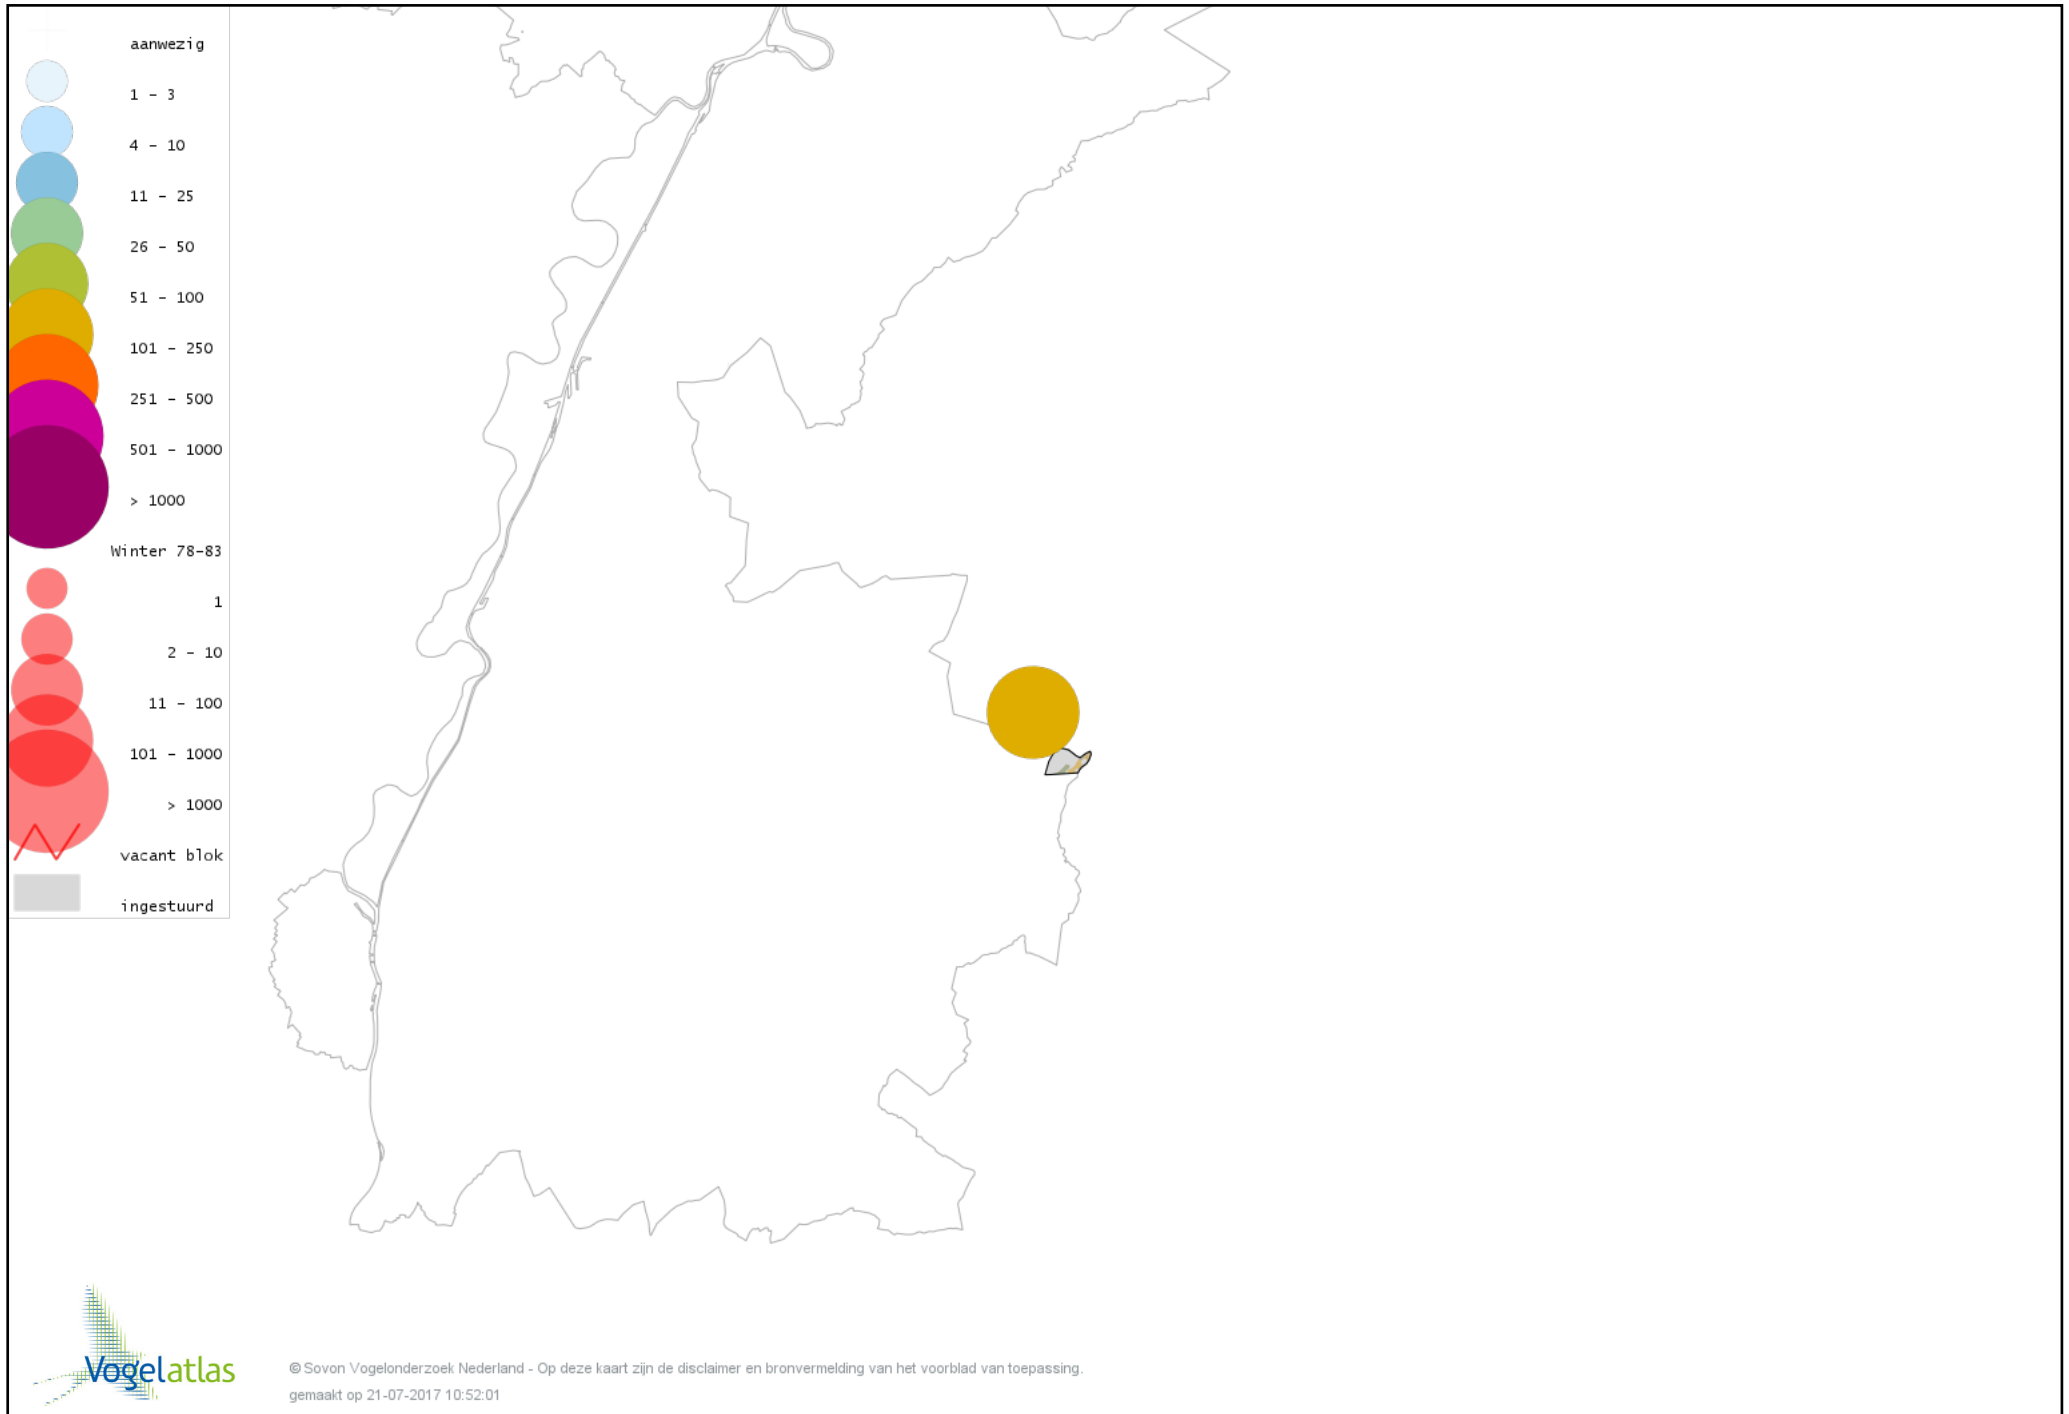

Voorlopige verspreidingskaart Grote Canadese Gans winter