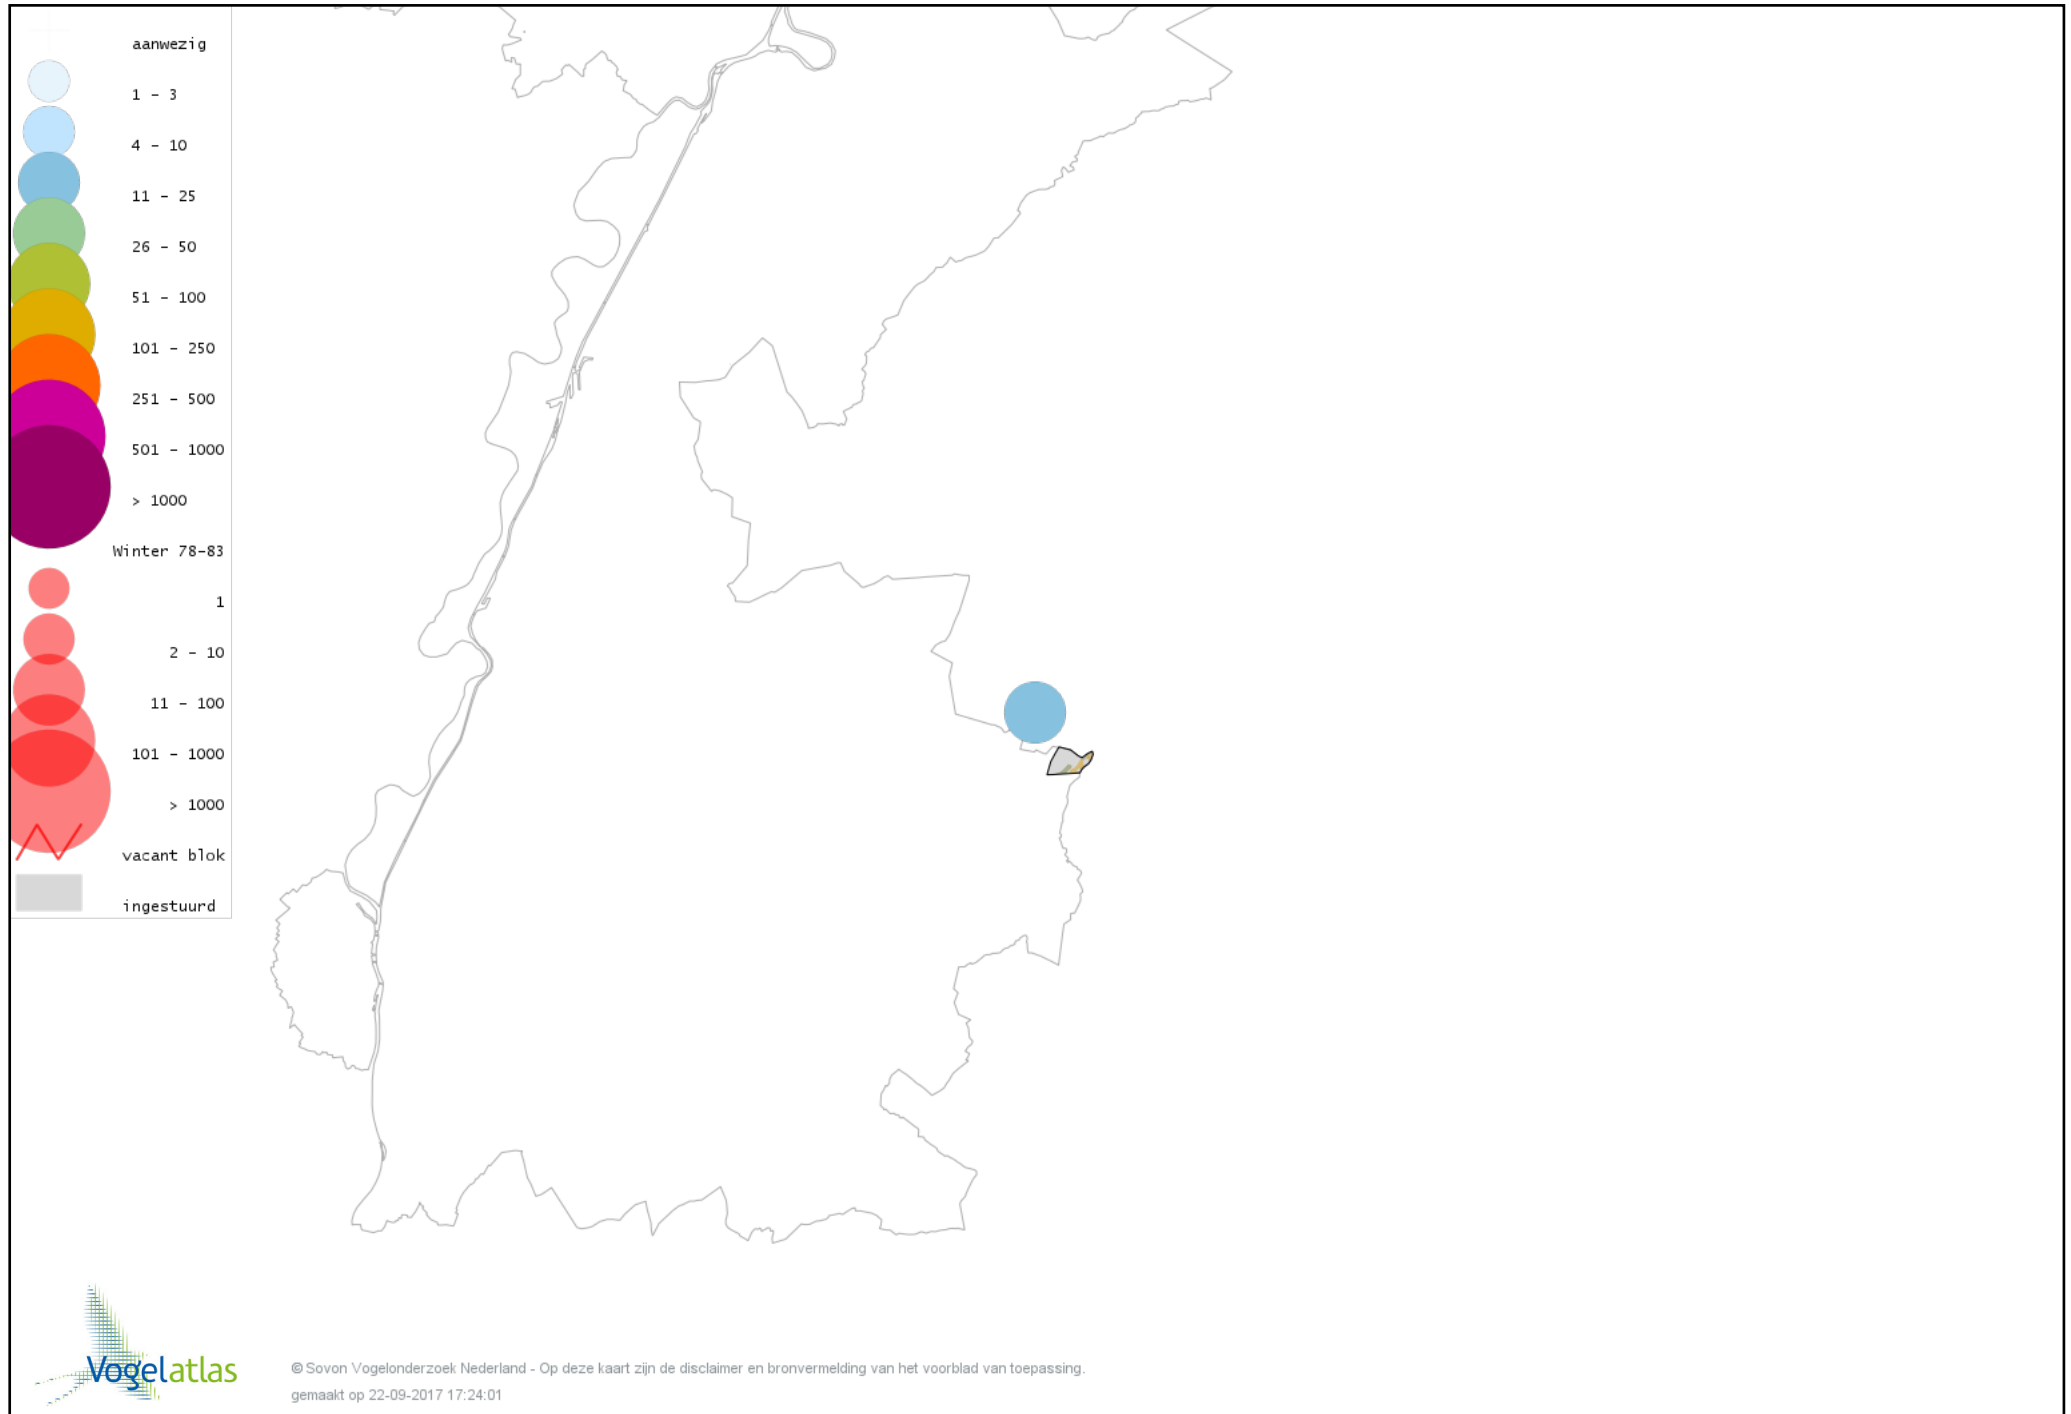

Voorlopige verspreidingskaart Groenling winter