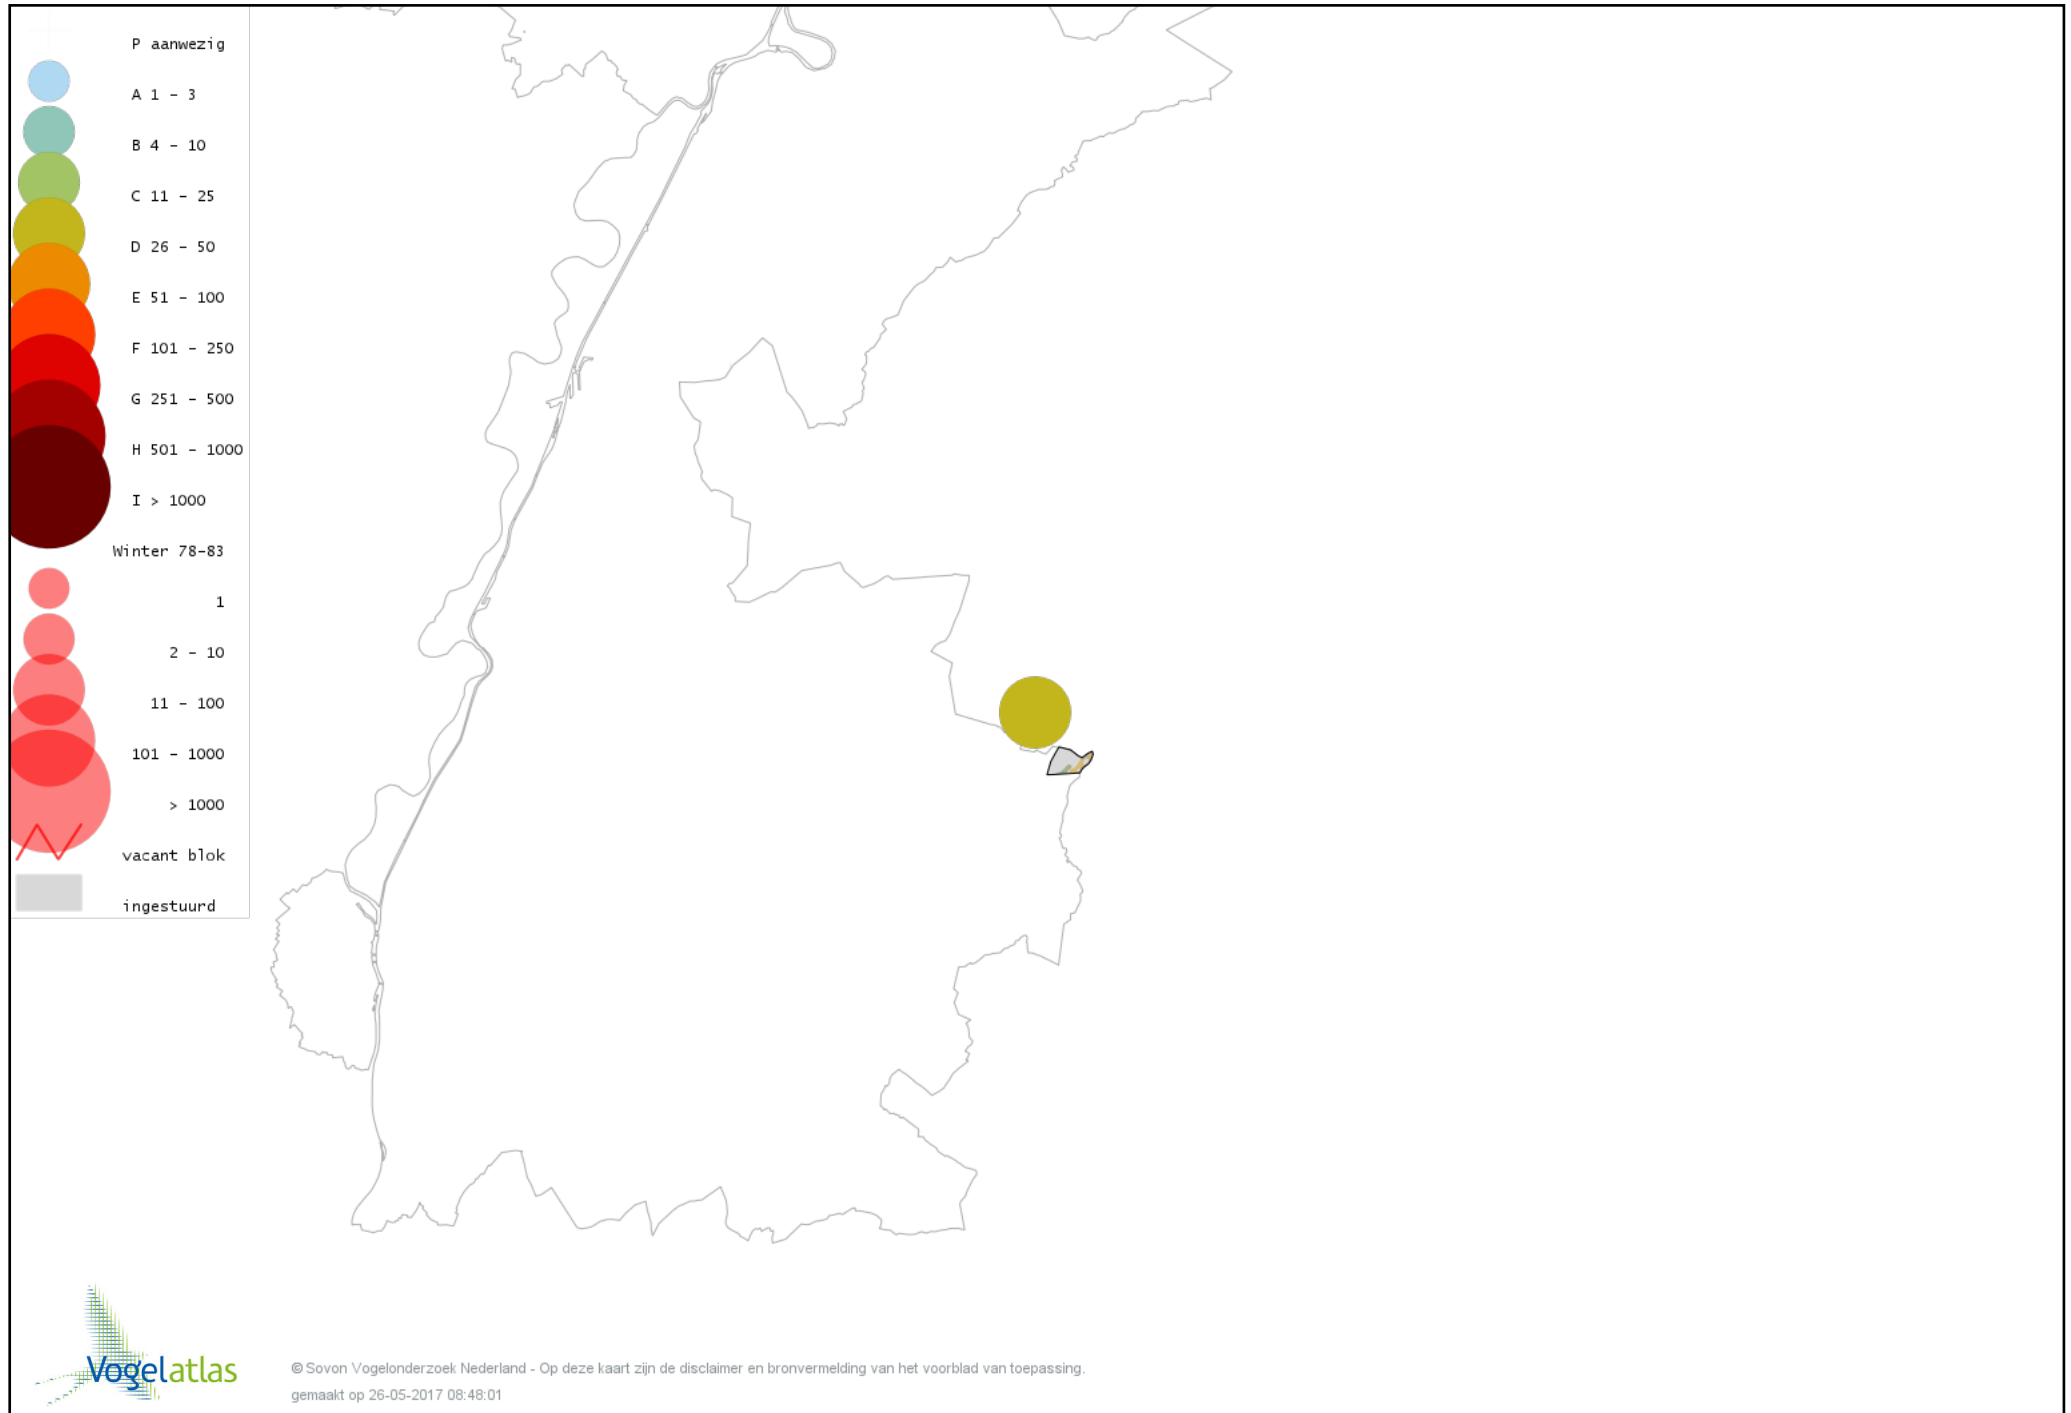

Voorlopige verspreidingskaart Huismus winter

Voorlopige verspreidingskaart Ringmus winter

Voorlopige verspreidingskaart Grote Gele Kwikstaart winter

Voorlopige verspreidingskaart Graspieper winter

Voorlopige verspreidingskaart Vink winter

Voorlopige verspreidingskaart Groenling winter

Voorlopige verspreidingskaart Putter winter

Voorlopige verspreidingskaart Sijs winter

Voorlopige verspreidingskaart Kneu winter

Voorlopige verspreidingskaart Barmsijs (Grote of Kleine) winter