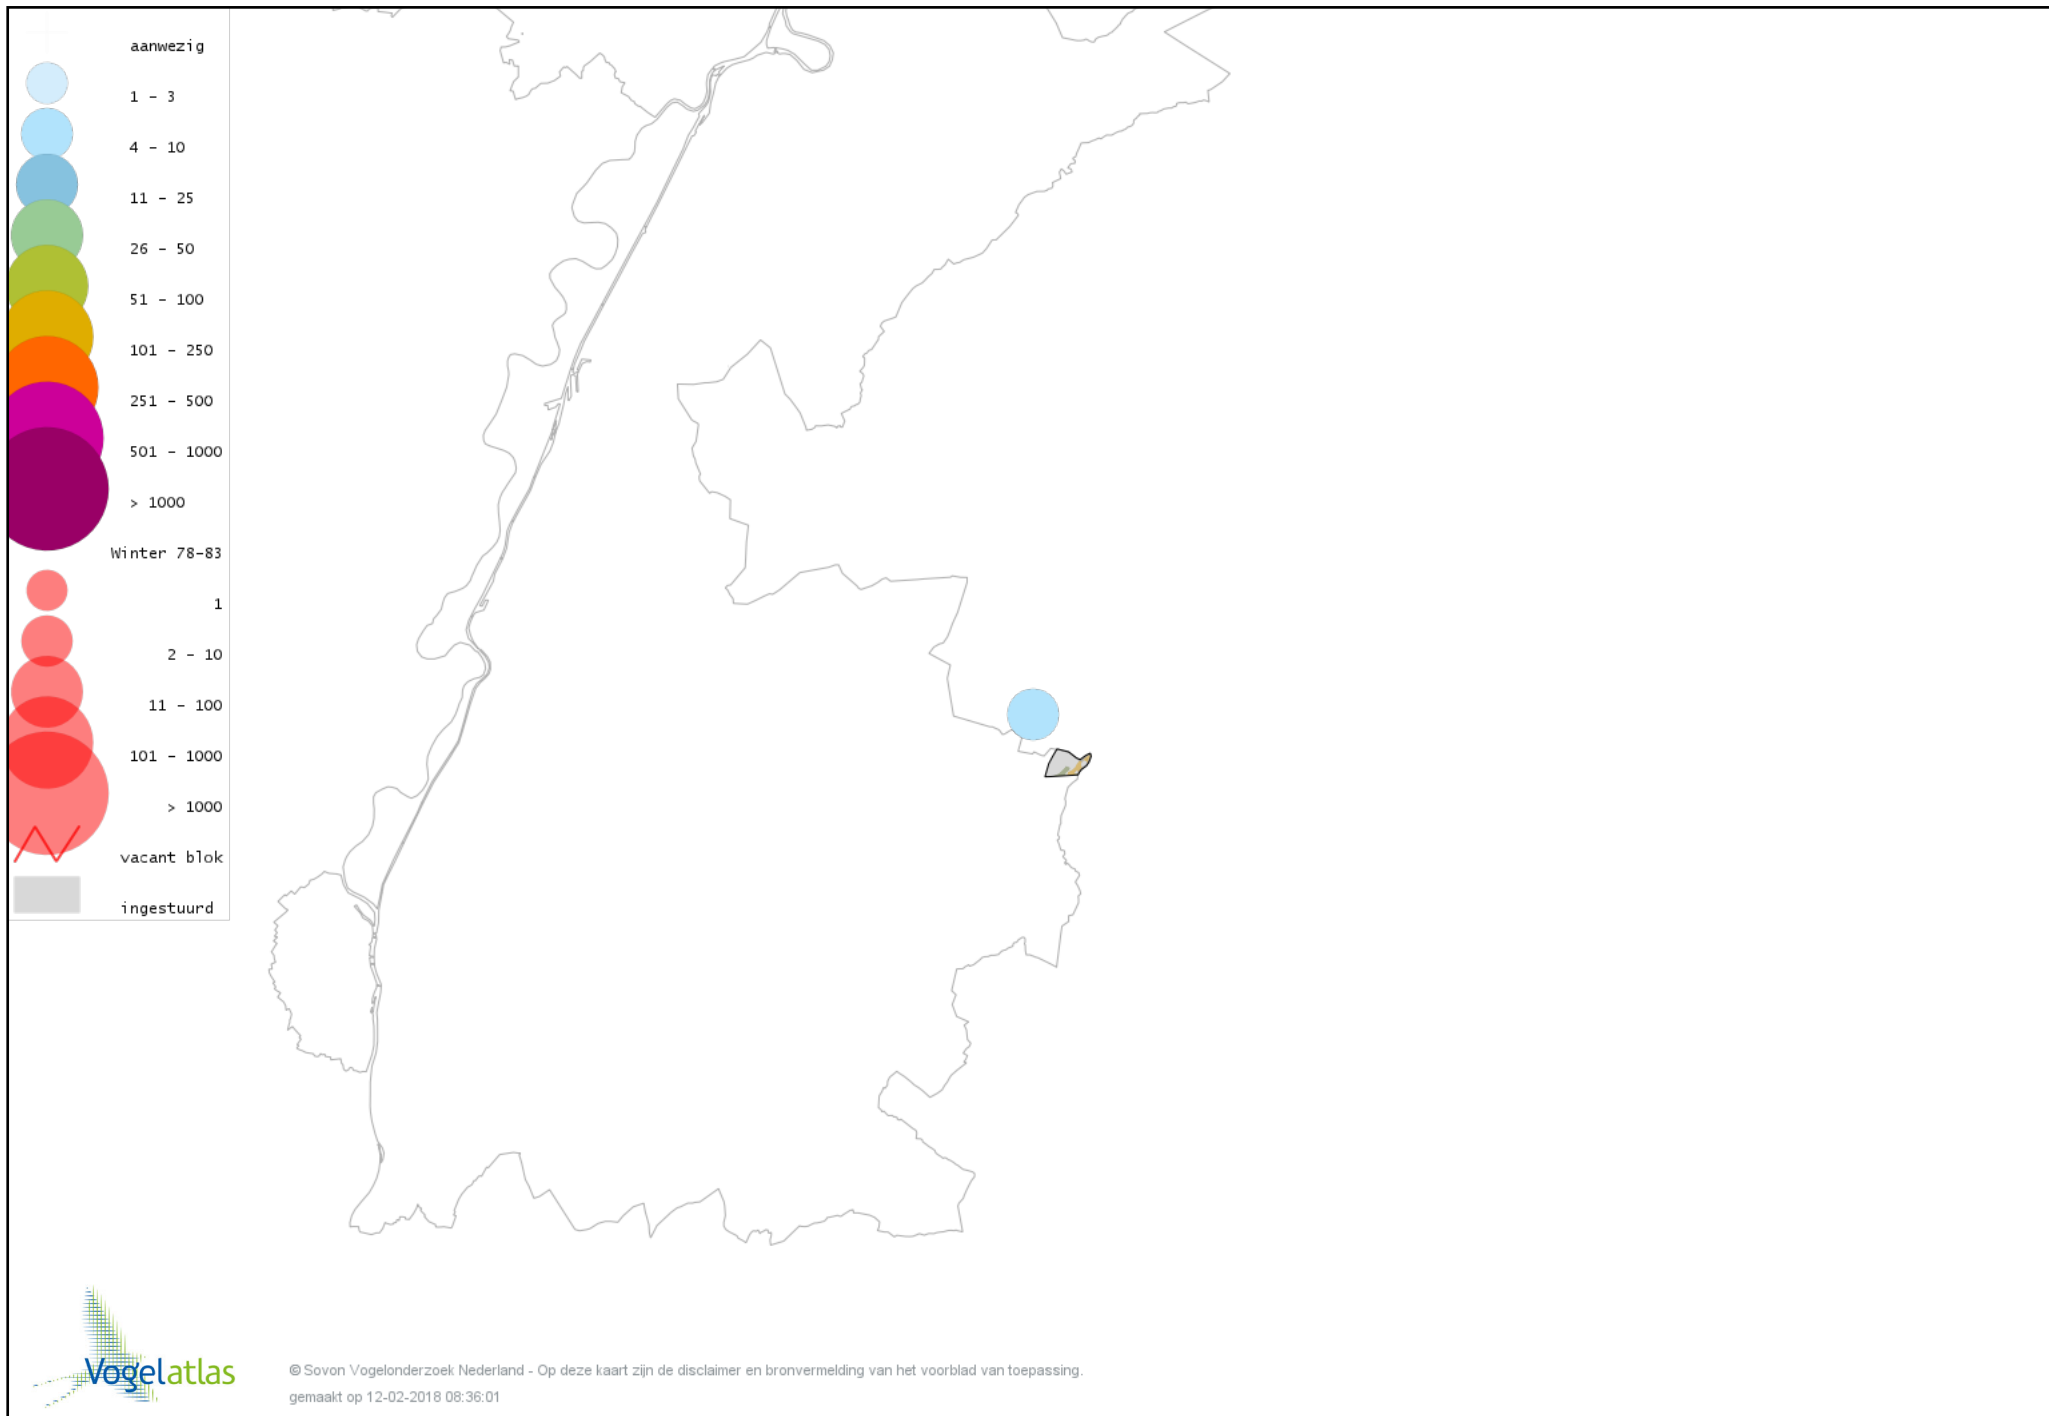

Voorlopige verspreidingskaart Ekster winter