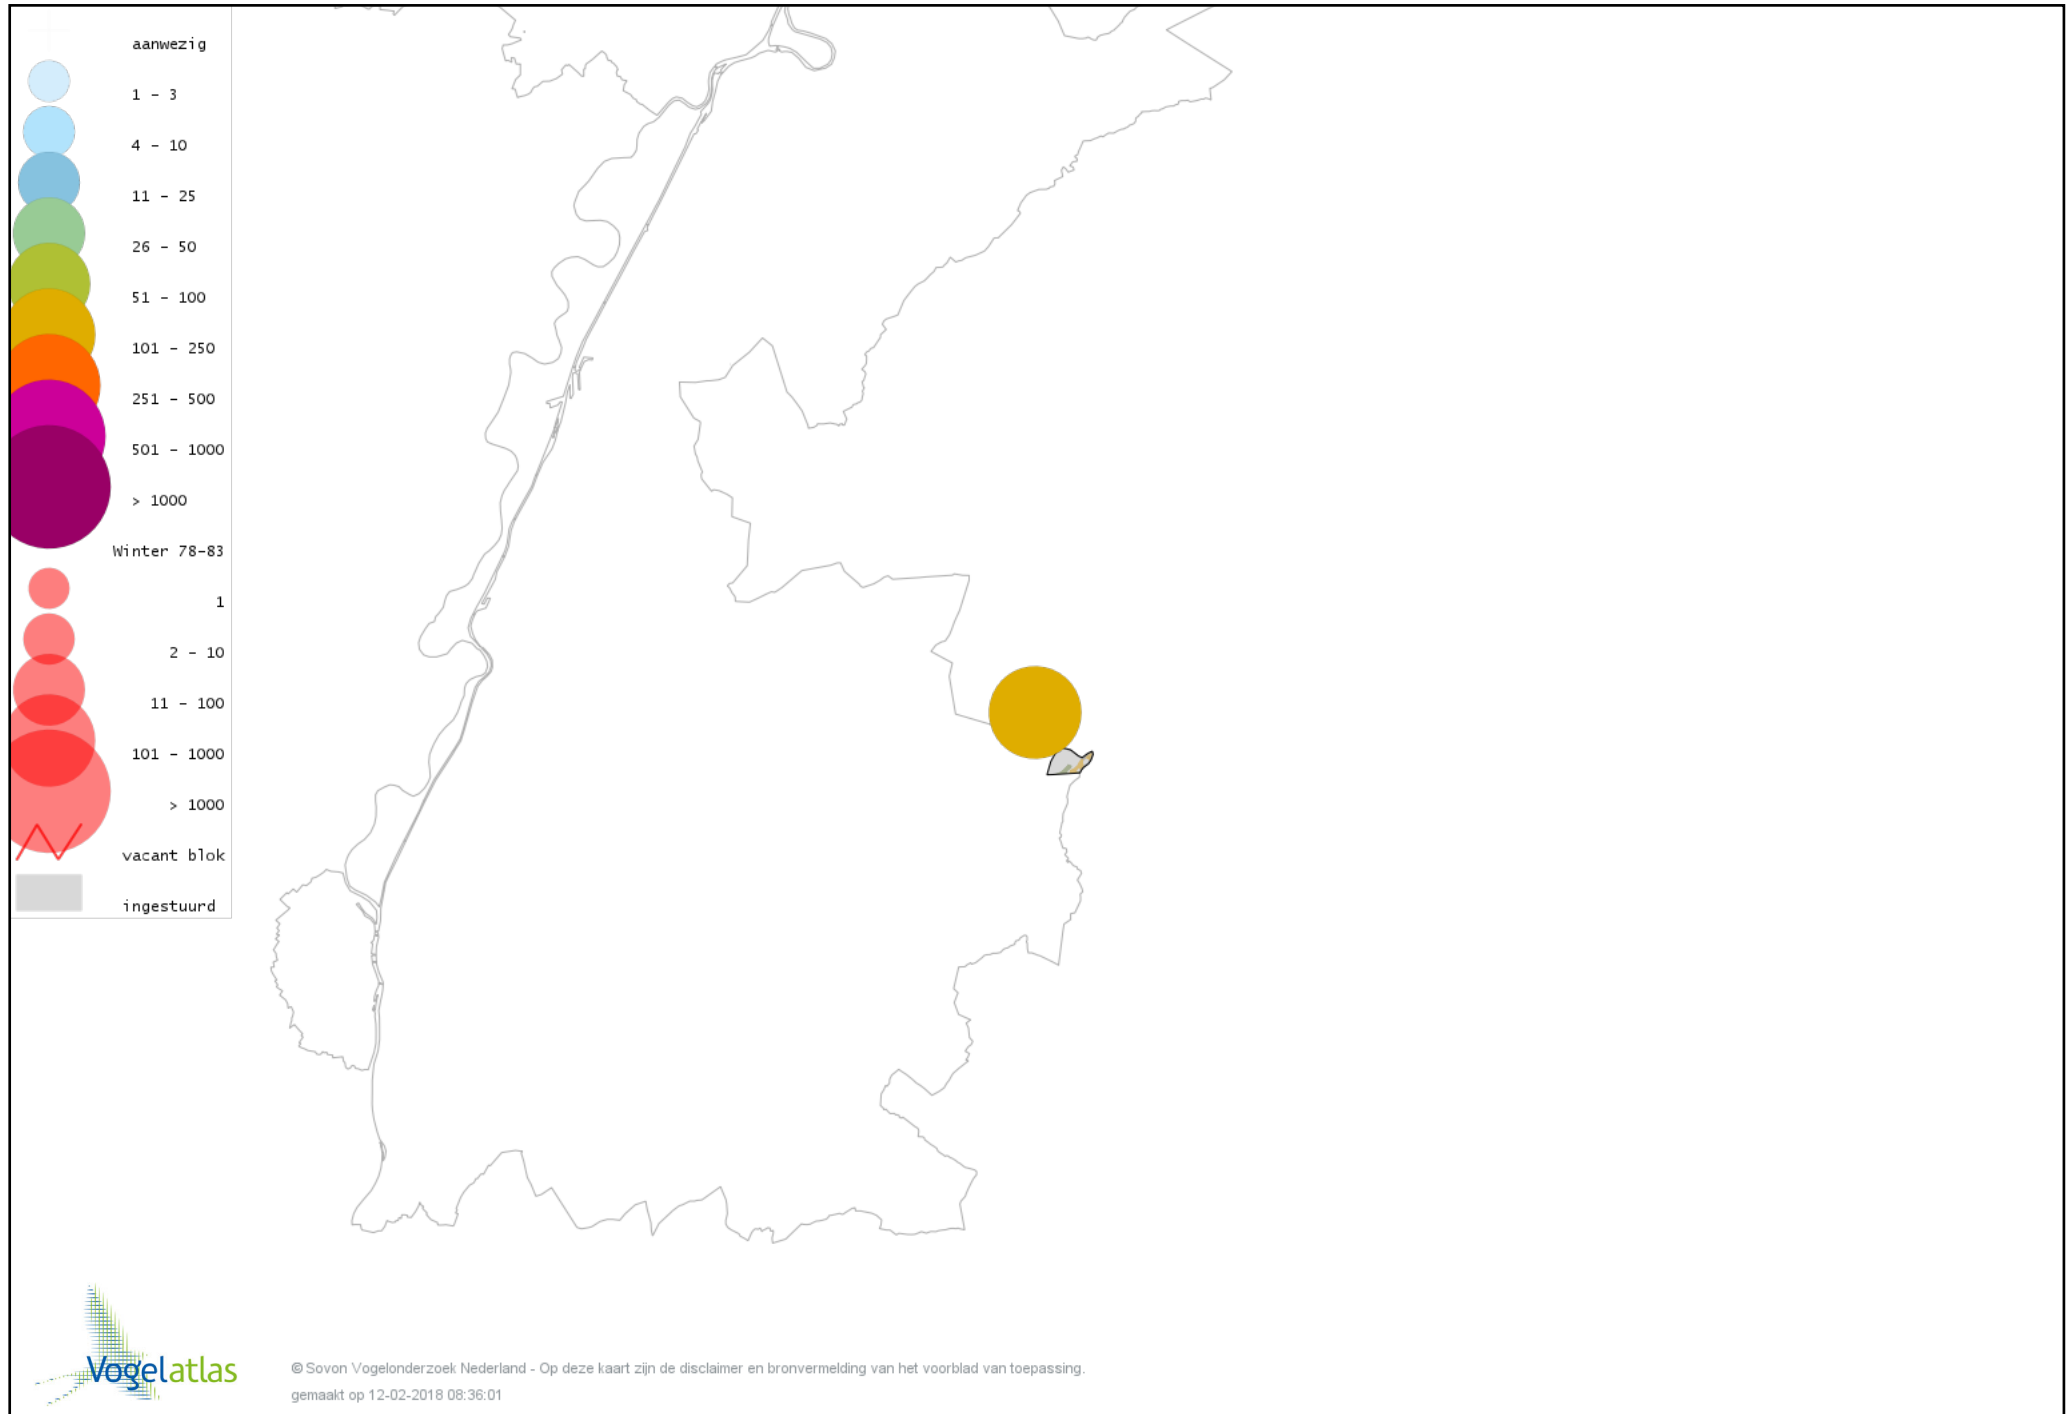

Voorlopige verspreidingskaart Zwarte Kraai winter