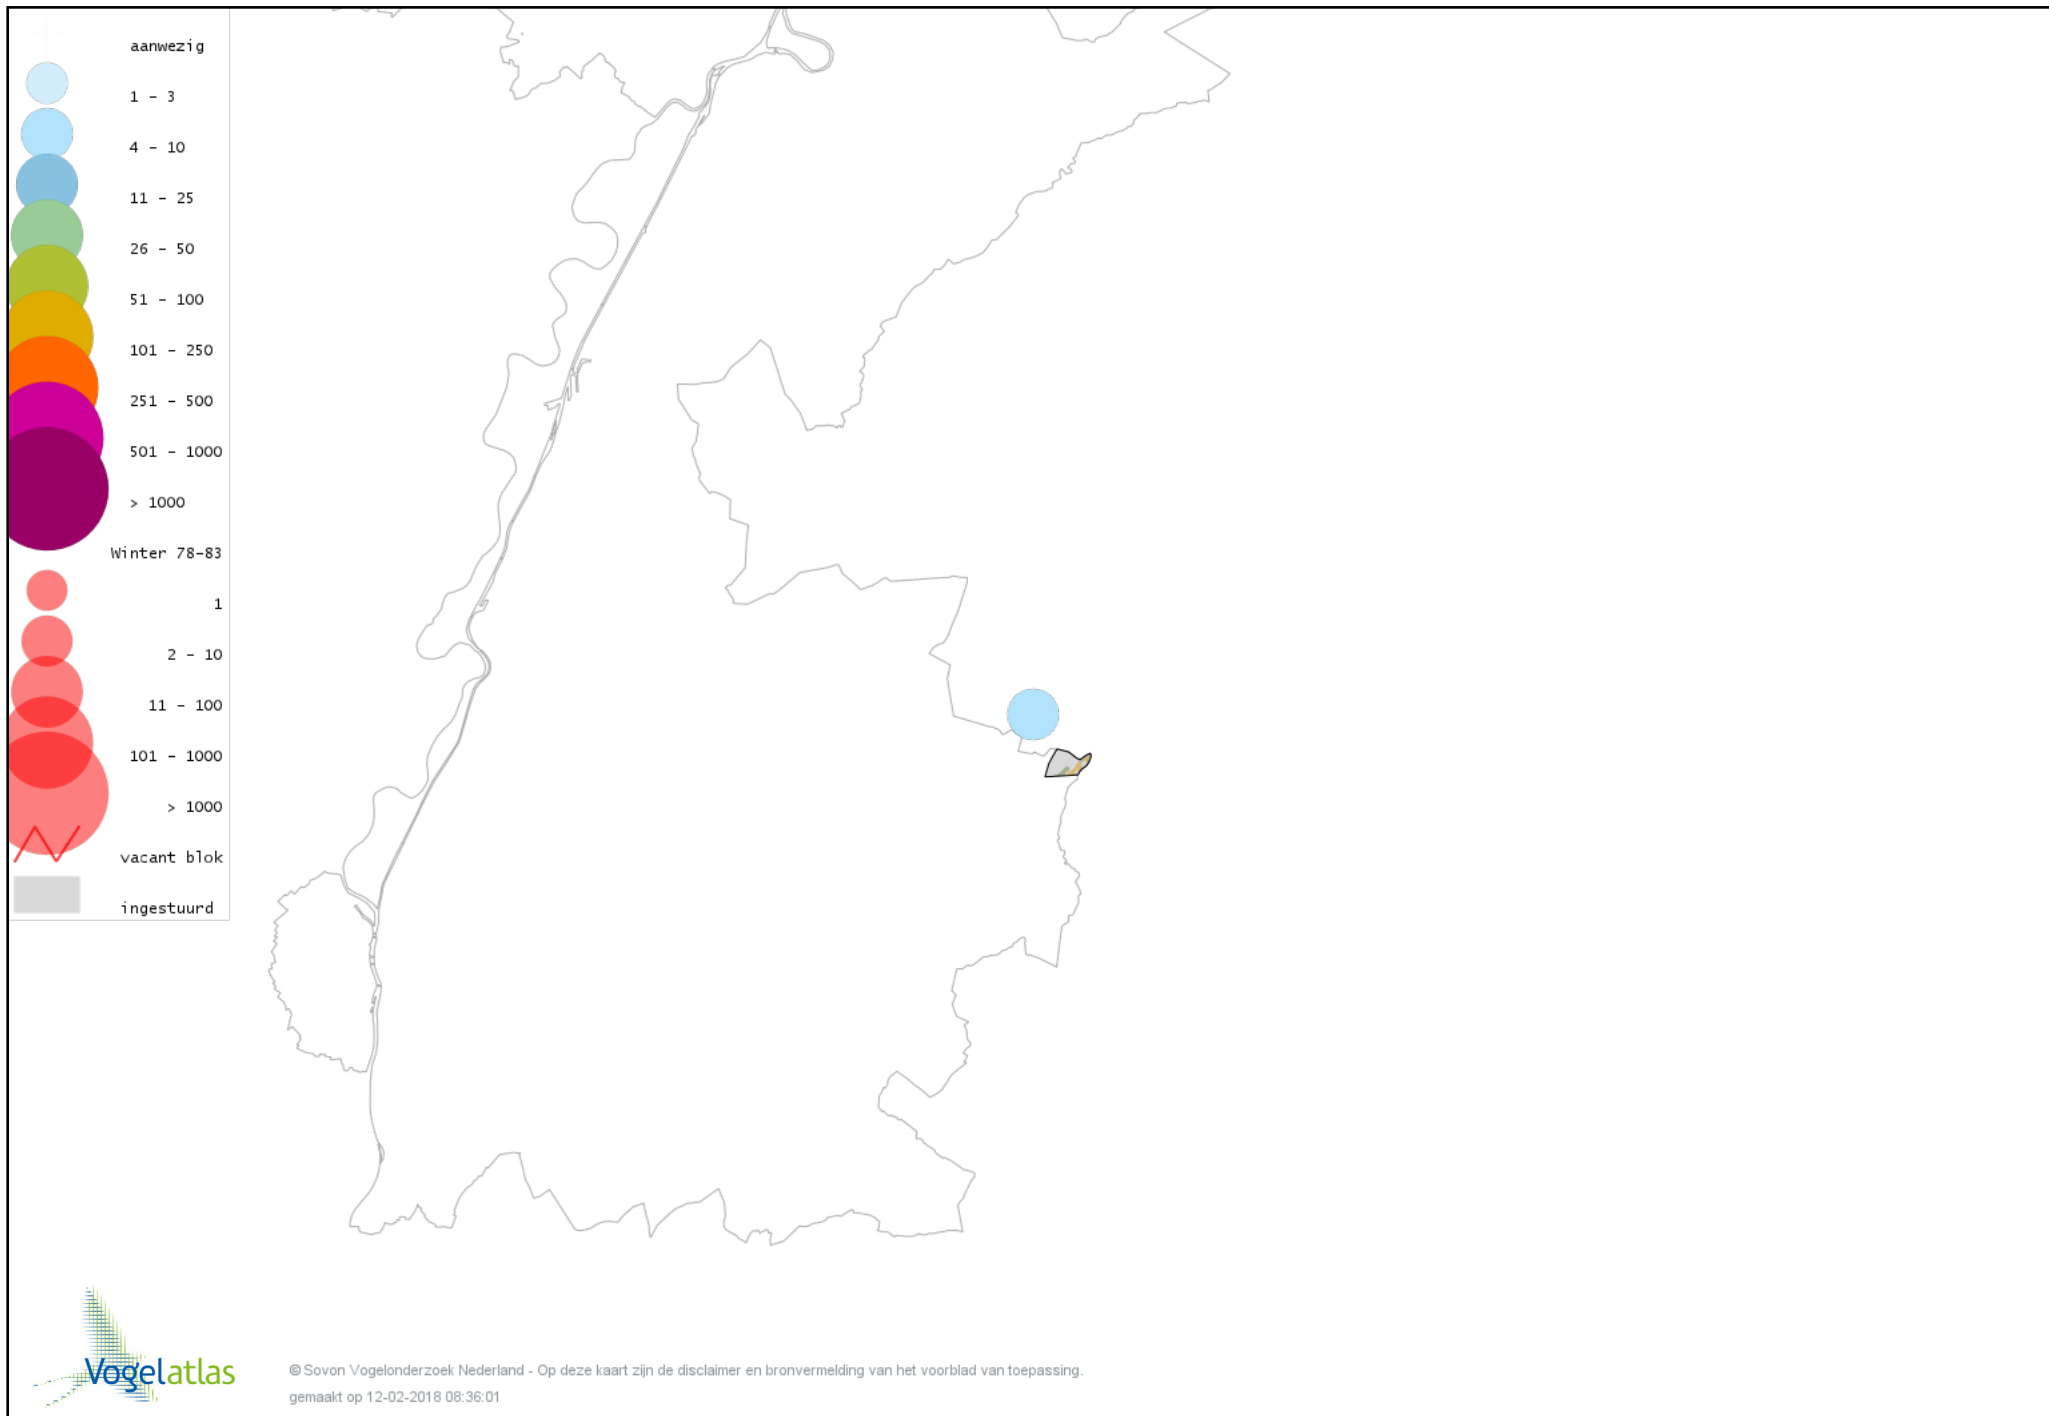

Voorlopige verspreidingskaart Groenling winter

Voorlopige verspreidingskaart Putter winter

Voorlopige verspreidingskaart Sijs winter

Voorlopige verspreidingskaart Kneu winter

Voorlopige verspreidingskaart Barmsijs (Grote of Kleine) winter

Voorlopige verspreidingskaart Kruisbek winter

Voorlopige verspreidingskaart Goudvink winter

Voorlopige verspreidingskaart Noordse Goudvink winter

Voorlopige verspreidingskaart Appelvink winter

Voorlopige verspreidingskaart Geelgors winter