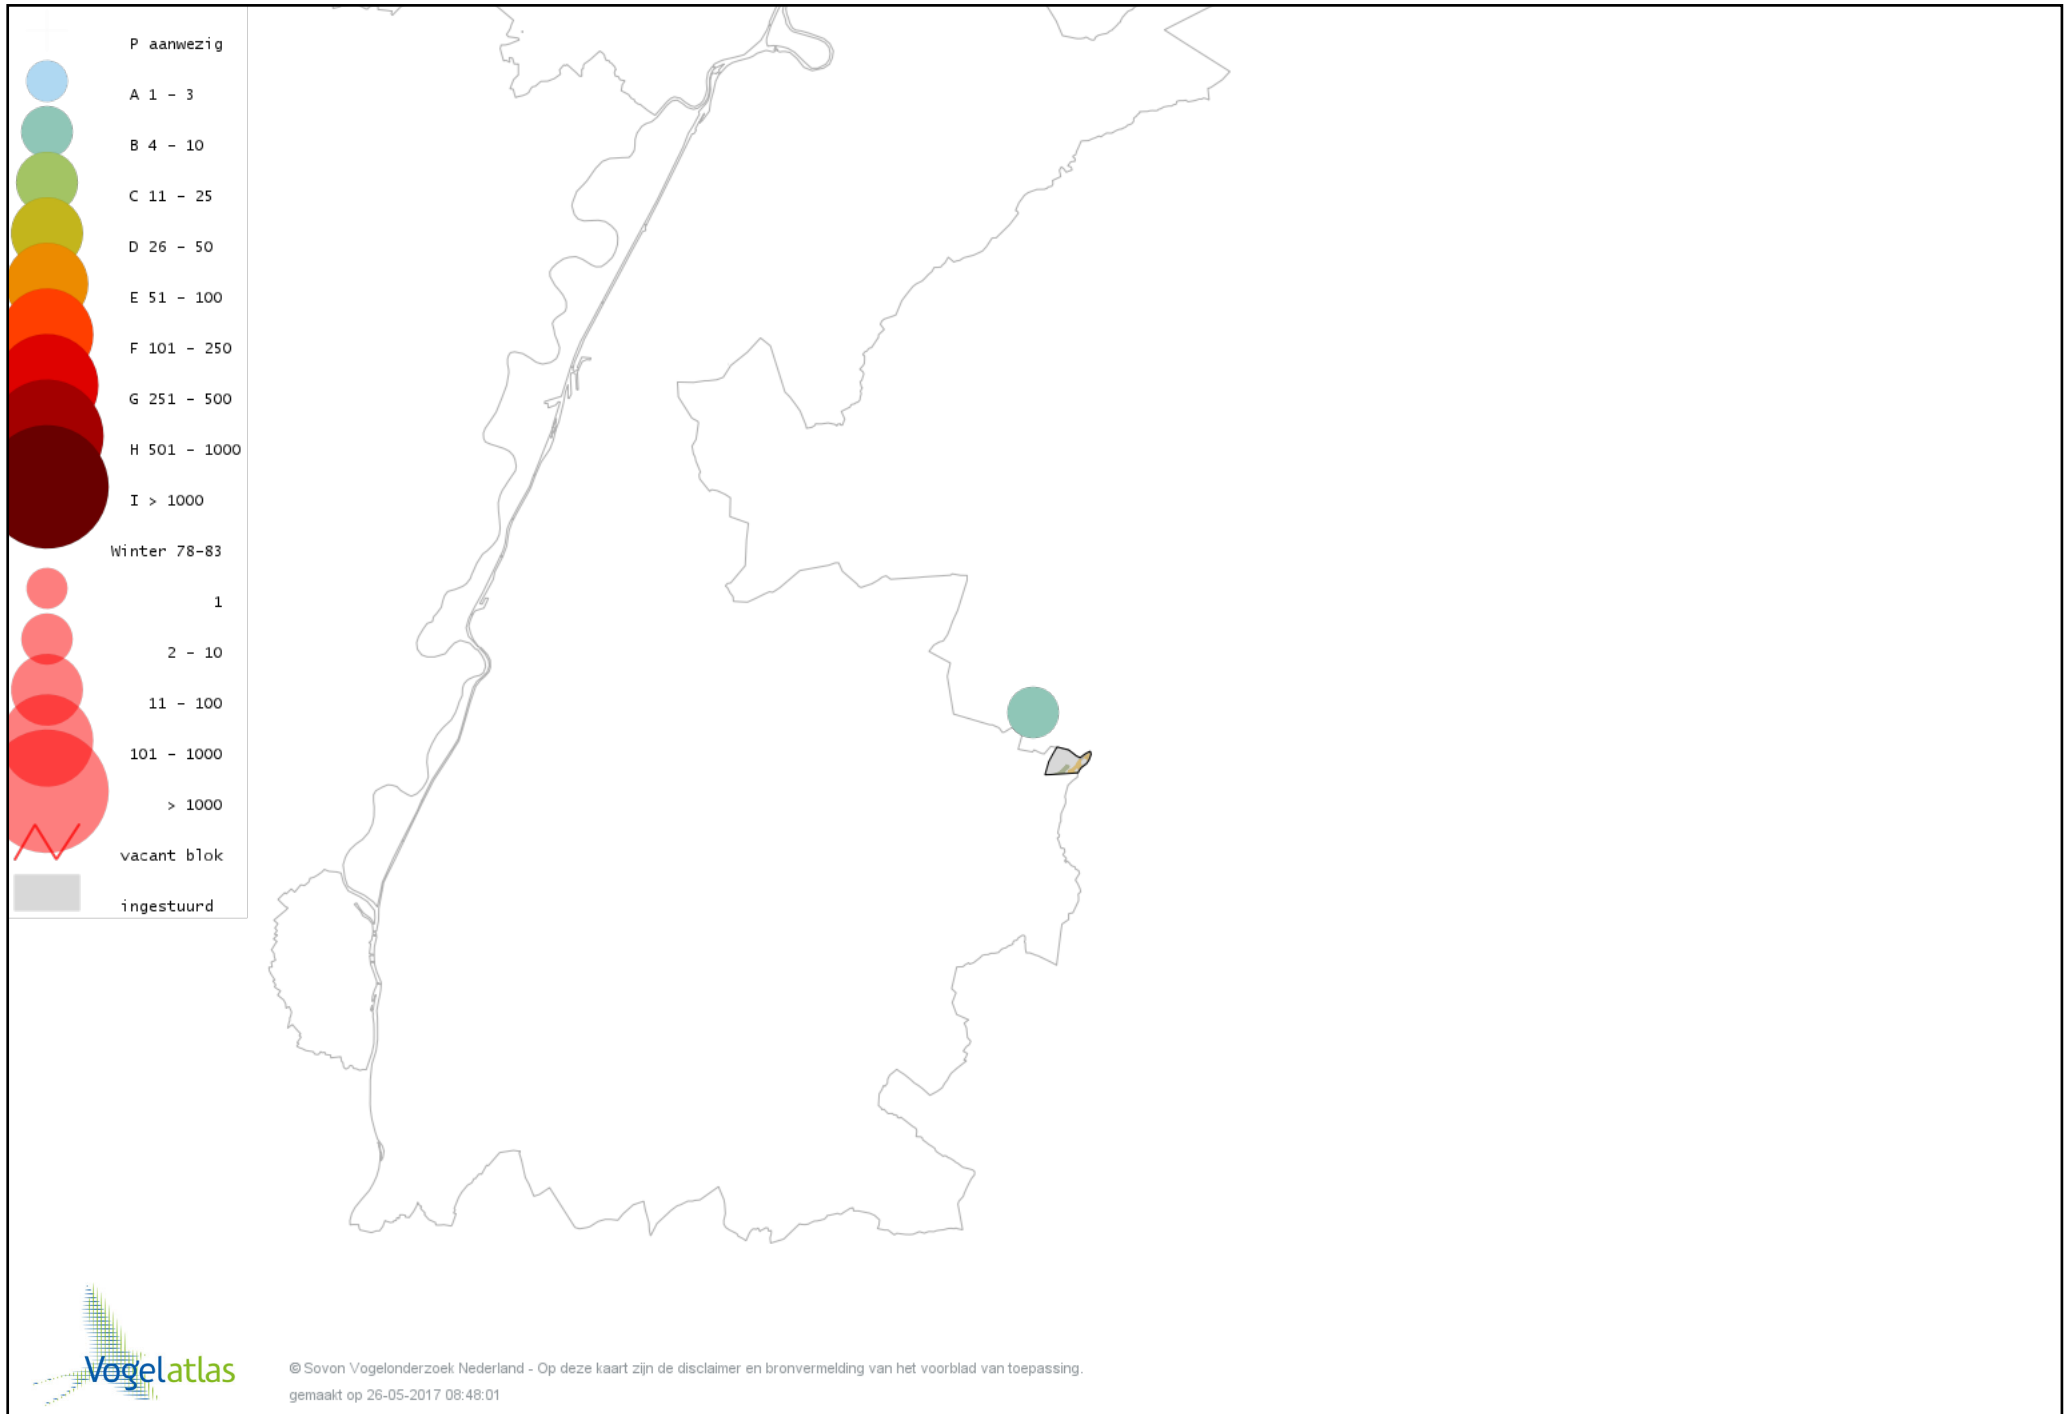

Voorlopige verspreidingskaart Koolmees winter

Voorlopige verspreidingskaart Kuifmees winter

Voorlopige verspreidingskaart Matkop winter

Voorlopige verspreidingskaart Veldleeuwerik winter

Voorlopige verspreidingskaart Staartmees winter

Voorlopige verspreidingskaart Boomklever winter

Voorlopige verspreidingskaart Boomkruiper winter

Voorlopige verspreidingskaart Winterkoning winter

Voorlopige verspreidingskaart Spreeuw winter

Voorlopige verspreidingskaart Merel winter