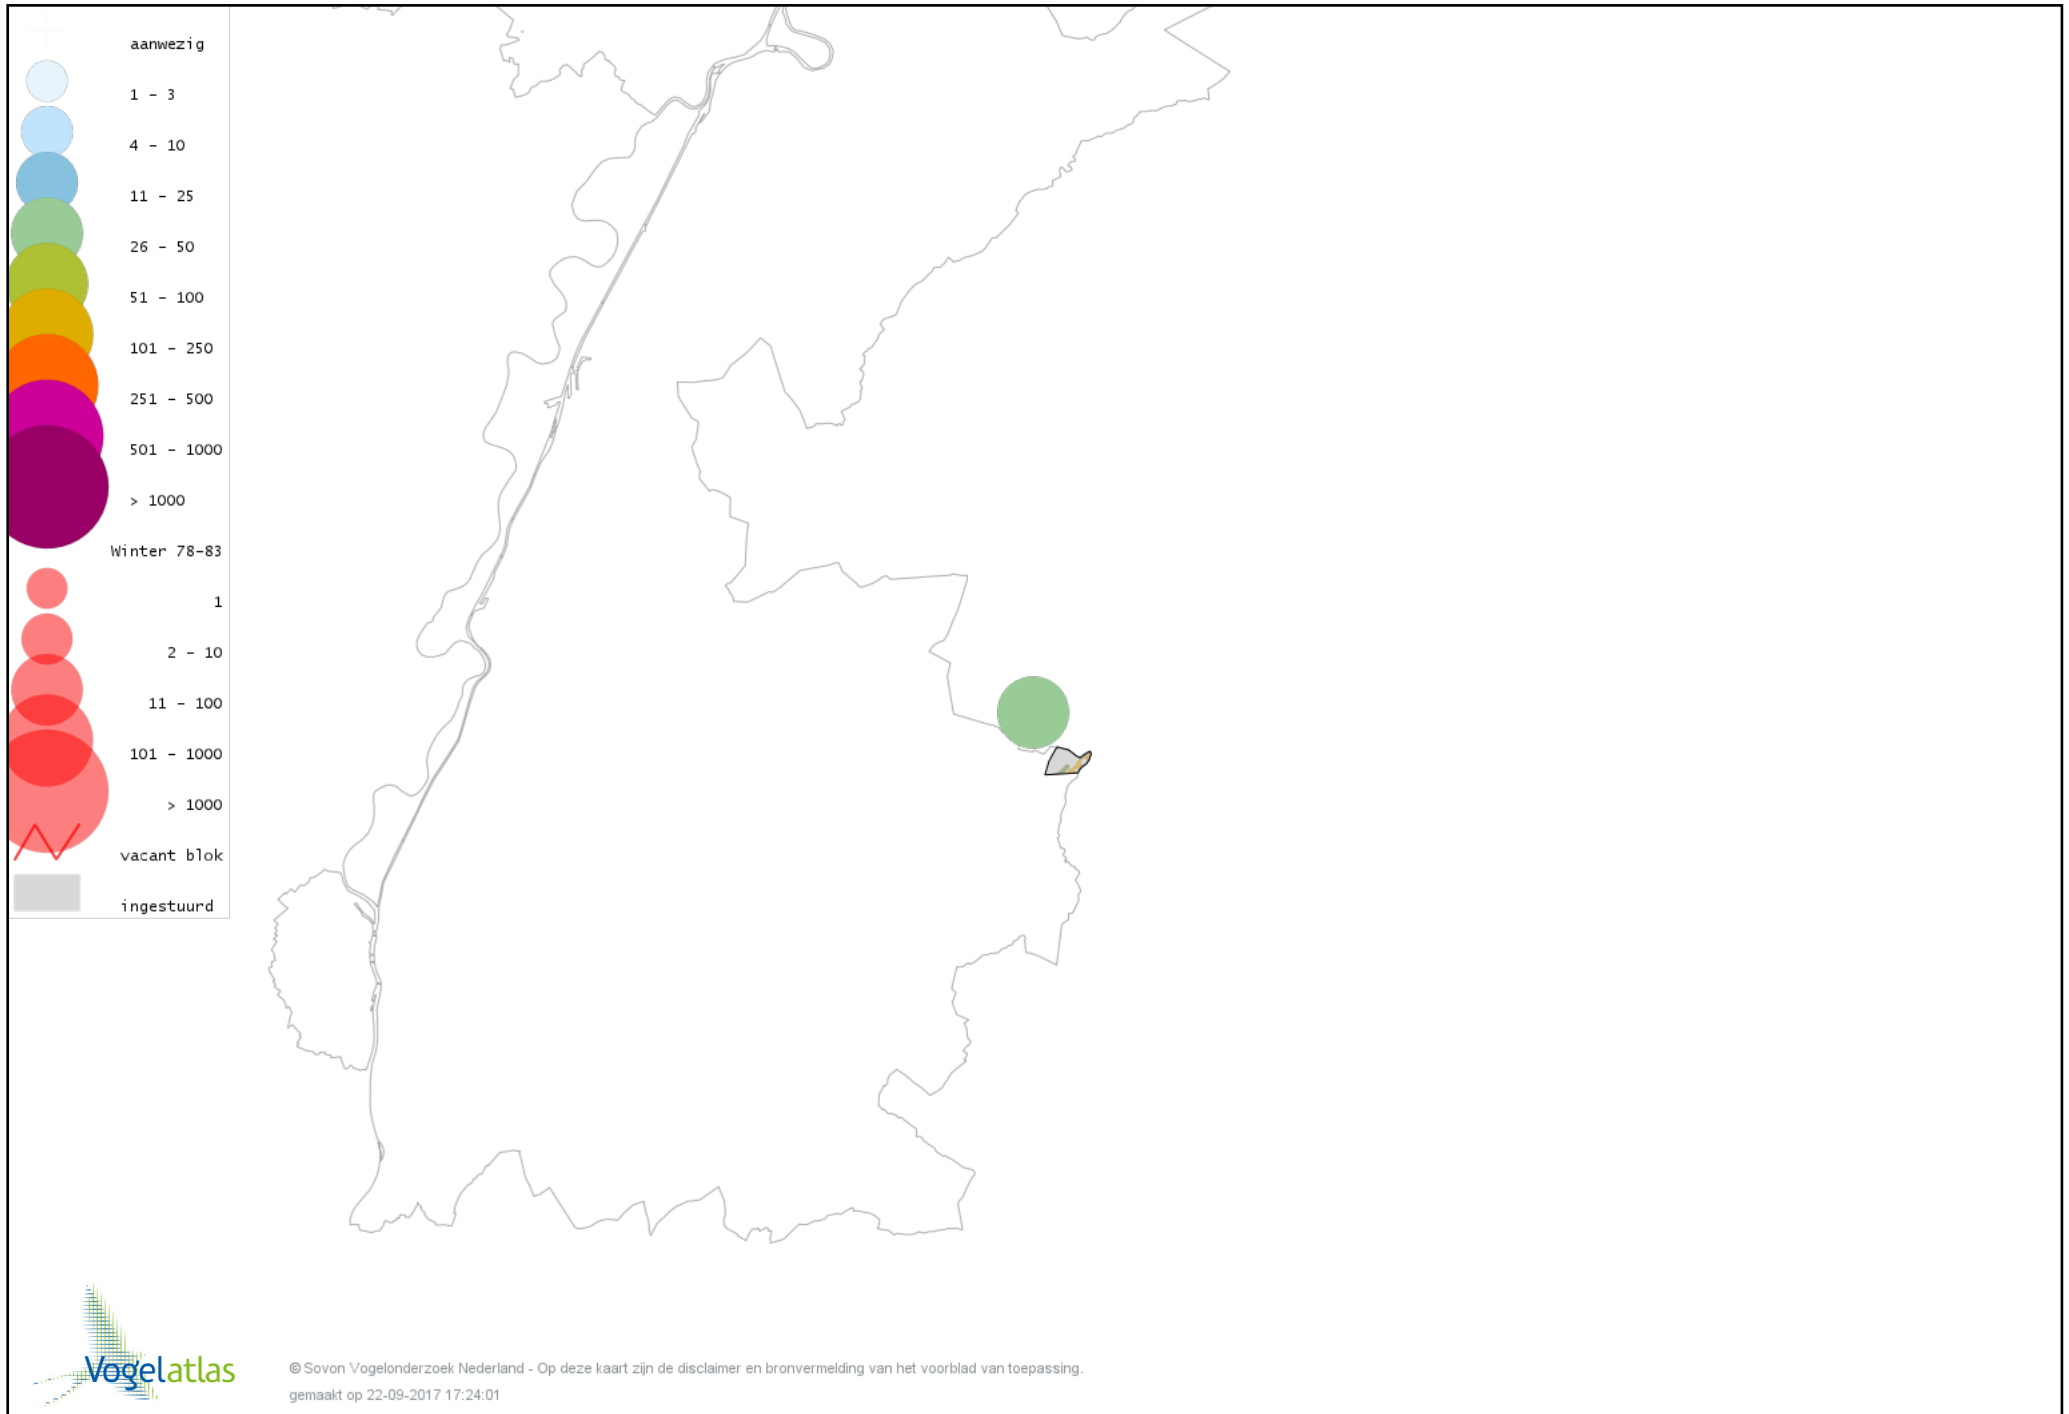

Voorlopige verspreidingskaart Vink winter