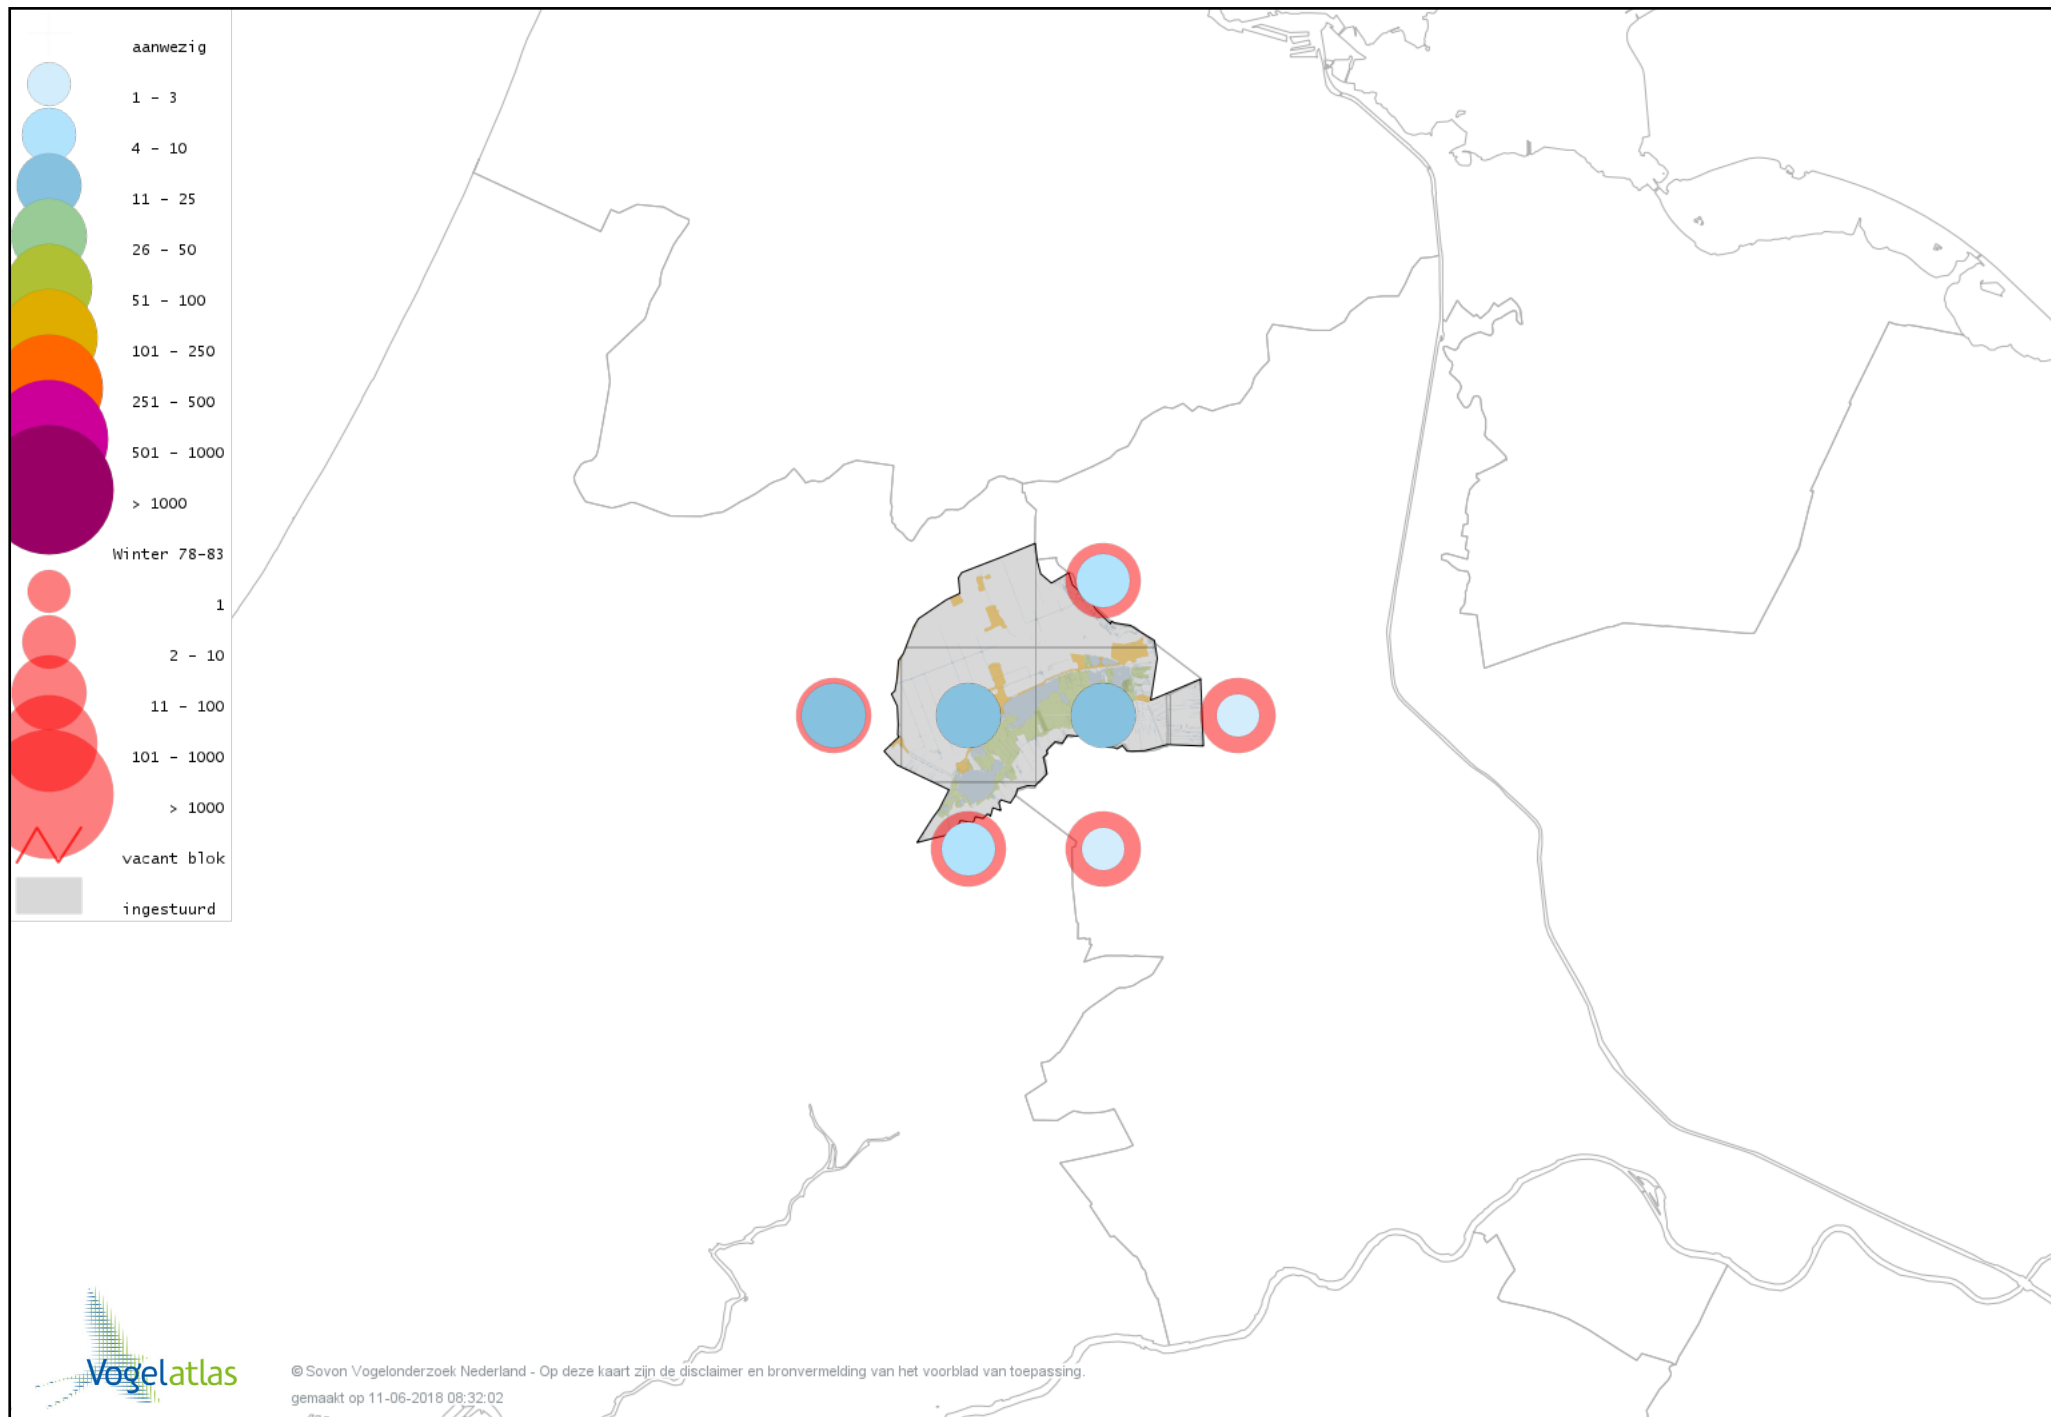

Voorlopige verspreidingskaart Meerkoet winter

Voorlopige verspreidingskaart Kraanvogel winter

Voorlopige verspreidingskaart Scholekster winter

Voorlopige verspreidingskaart Goudplevier winter

Voorlopige verspreidingskaart Zilverplevier winter

Voorlopige verspreidingskaart Kievit winter

Voorlopige verspreidingskaart Bonte Strandloper winter

Voorlopige verspreidingskaart Kemphaan winter

Voorlopige verspreidingskaart Bokje winter

Voorlopige verspreidingskaart Watersnip winter

Voorlopige verspreidingskaart Houtsnip winter

Voorlopige verspreidingskaart Grutto winter

Voorlopige verspreidingskaart Wulp winter

Voorlopige verspreidingskaart Witgat winter

Voorlopige verspreidingskaart Zwarte Ruiter winter