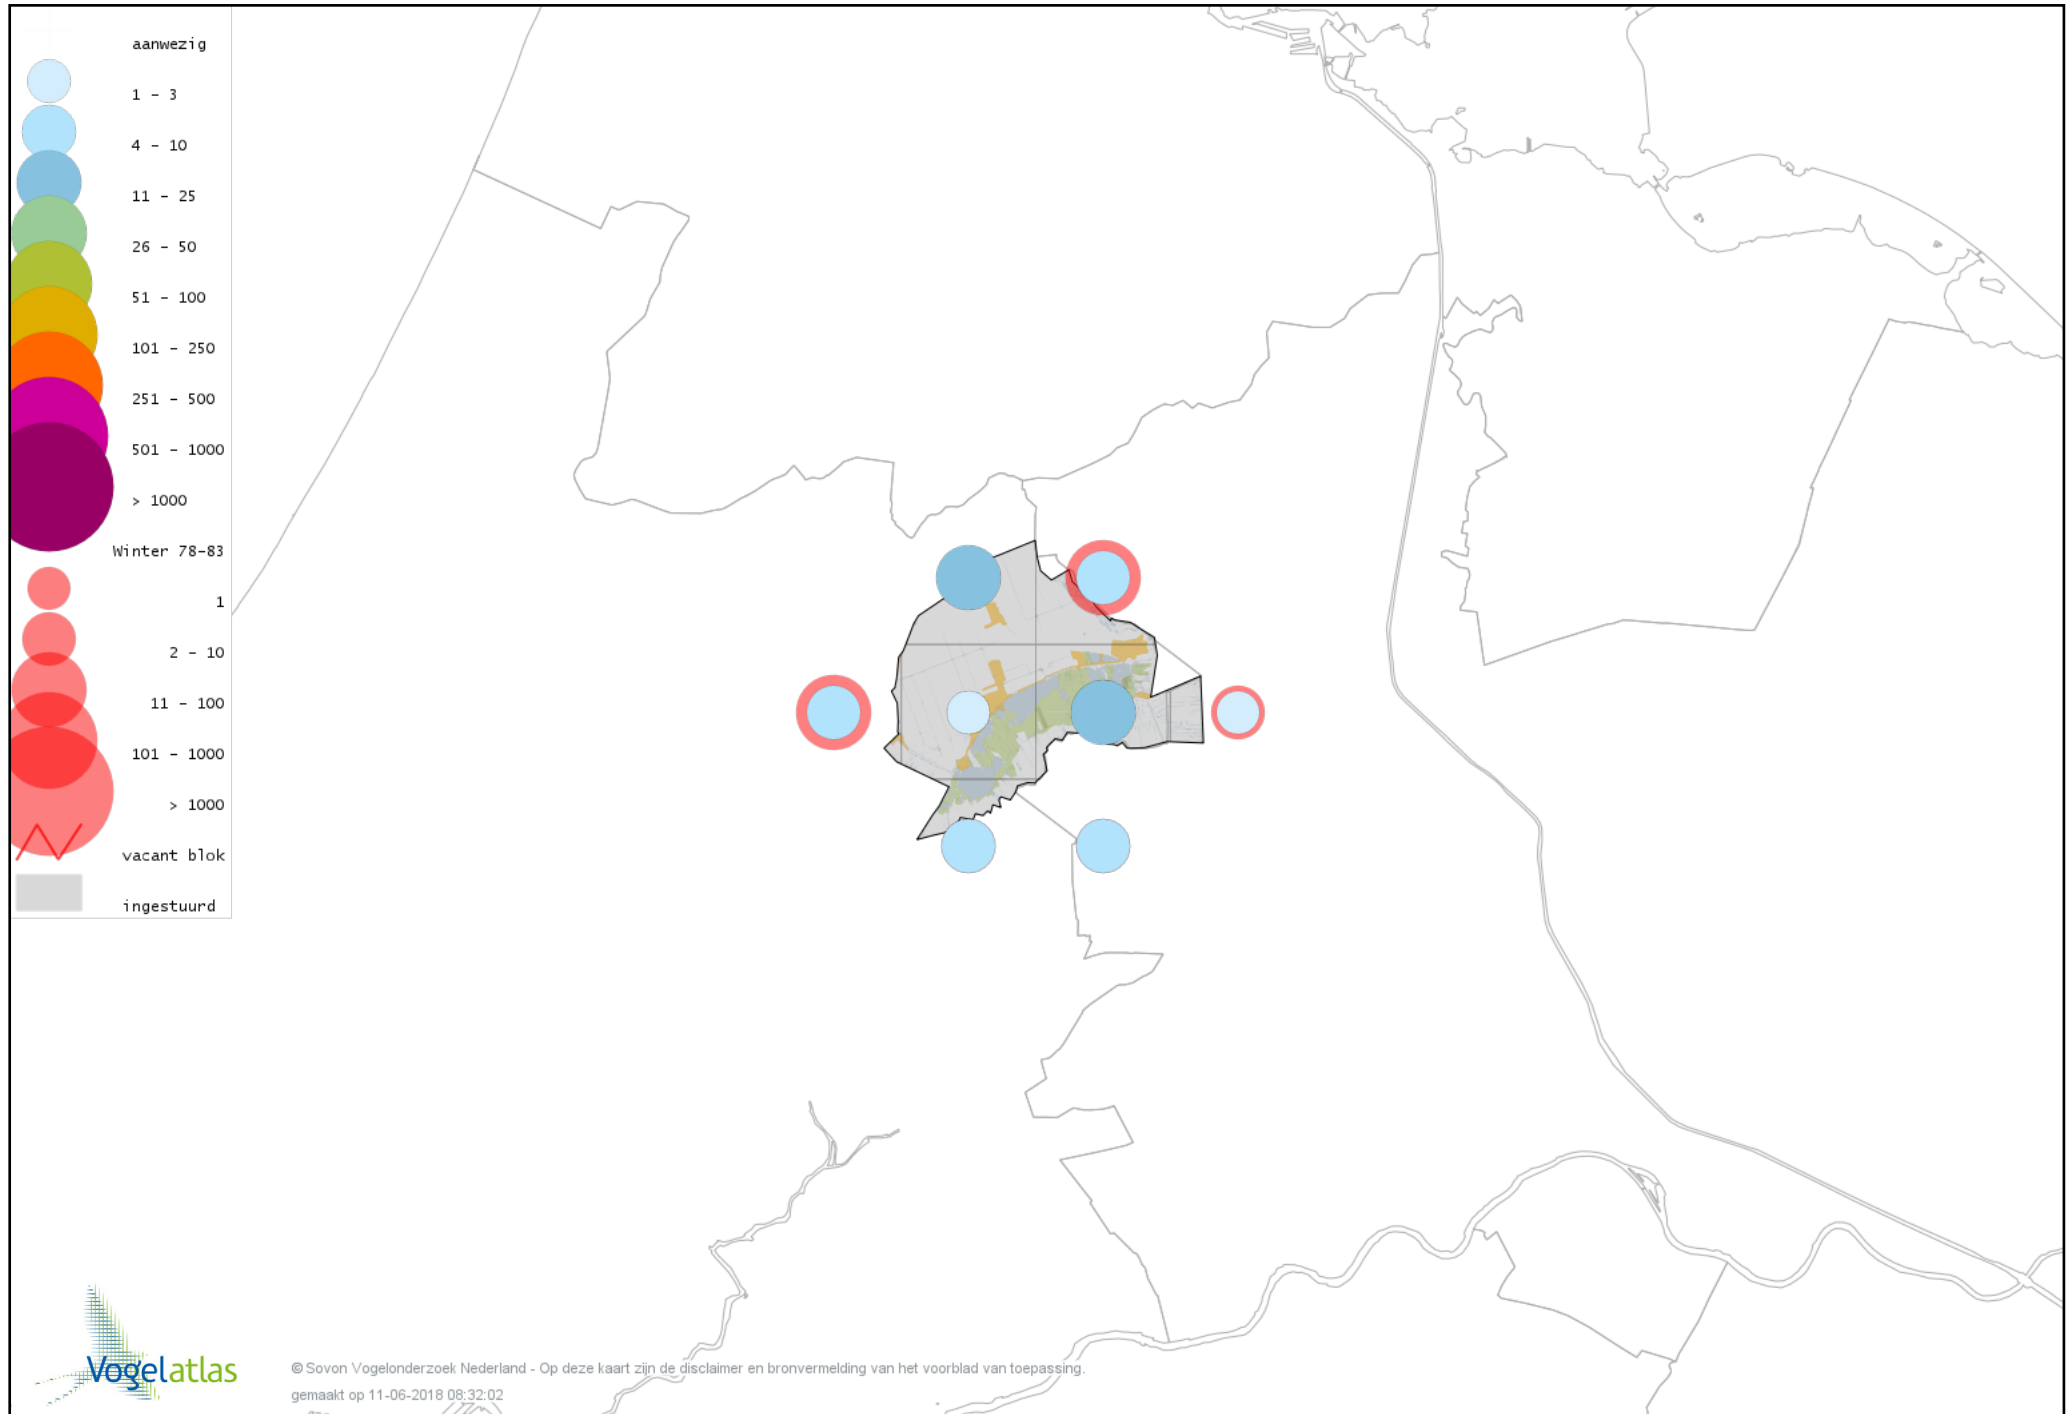

Voorlopige verspreidingskaart Tjiftjaf winter

Voorlopige verspreidingskaart Pestvogel winter

Voorlopige verspreidingskaart Boomklever winter

Voorlopige verspreidingskaart Boomkruiper winter

Voorlopige verspreidingskaart Winterkoning winter

Voorlopige verspreidingskaart Spreeuw winter

Voorlopige verspreidingskaart Merel winter

Voorlopige verspreidingskaart Kramsvogel winter

Voorlopige verspreidingskaart Zanglijster winter

Voorlopige verspreidingskaart Koperwiek winter

Voorlopige verspreidingskaart Grote Lijster winter

Voorlopige verspreidingskaart Roodborst winter

Voorlopige verspreidingskaart Roodborsttapuit winter

Voorlopige verspreidingskaart Heggenmus winter

Voorlopige verspreidingskaart Huismus winter