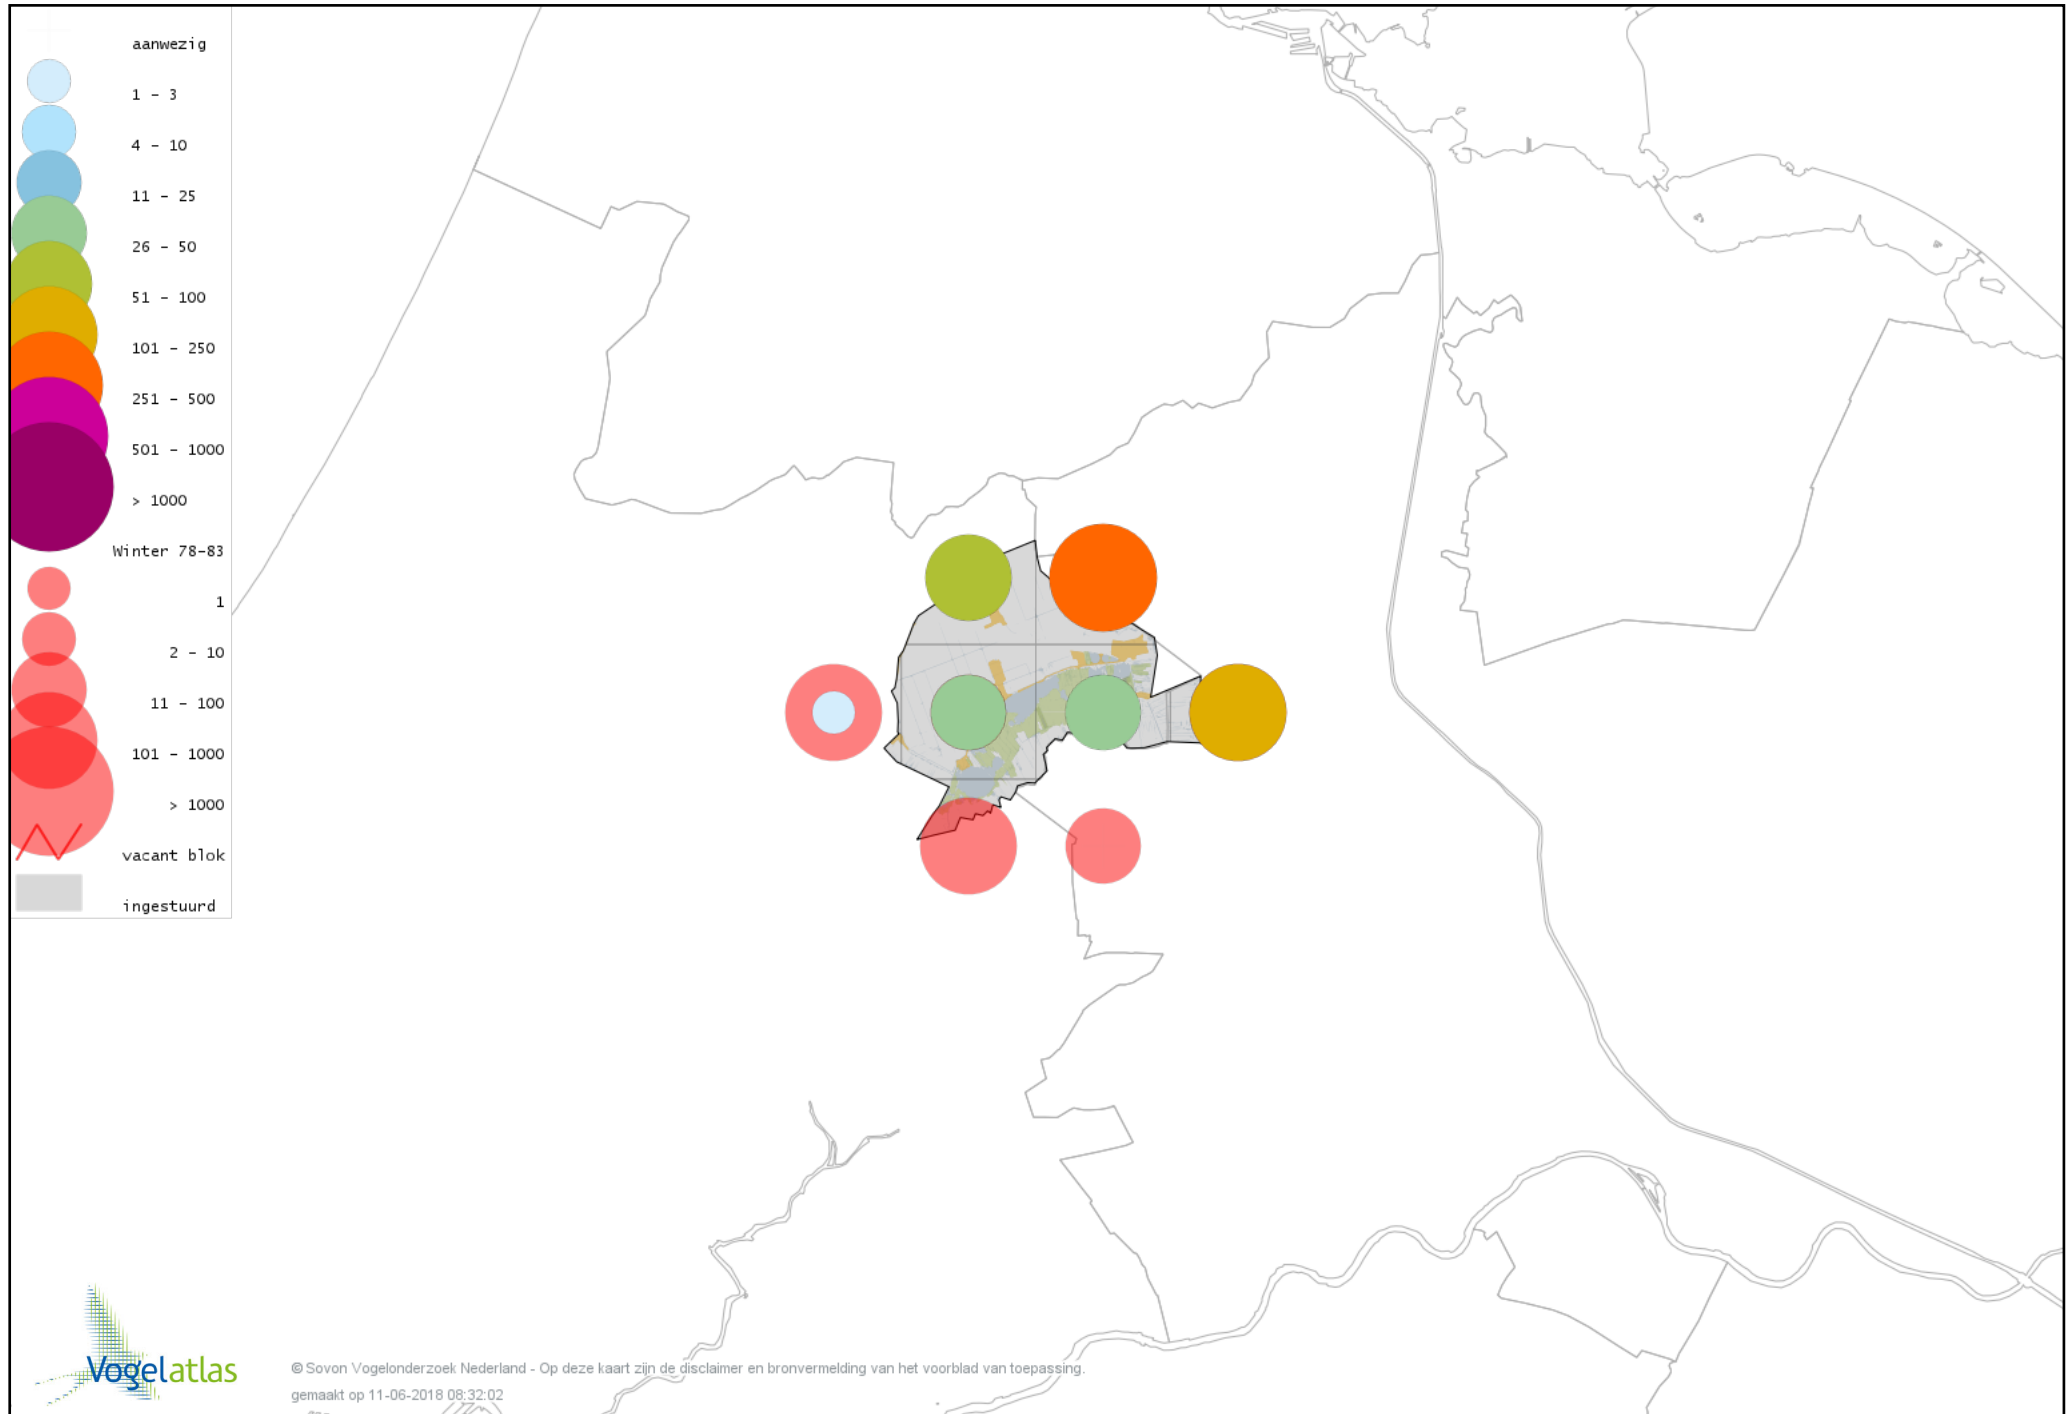

Voorlopige verspreidingskaart Torenvalk winter

Voorlopige verspreidingskaart Smelleken winter

Voorlopige verspreidingskaart Slechtvalk winter

Voorlopige verspreidingskaart Waterral winter

Voorlopige verspreidingskaart Waterhoen winter

Voorlopige verspreidingskaart Meerkoet winter

Voorlopige verspreidingskaart Kraanvogel winter

Voorlopige verspreidingskaart Scholekster winter

Voorlopige verspreidingskaart Goudplevier winter

Voorlopige verspreidingskaart Zilverplevier winter

Voorlopige verspreidingskaart Kievit winter

Voorlopige verspreidingskaart Bonte Strandloper winter

Voorlopige verspreidingskaart Kemphaan winter

Voorlopige verspreidingskaart Bokje winter

Voorlopige verspreidingskaart Watersnip winter

Voorlopige verspreidingskaart Houtsnip winter

Voorlopige verspreidingskaart Grutto winter

Voorlopige verspreidingskaart Wulp winter

Voorlopige verspreidingskaart Witgat winter

Voorlopige verspreidingskaart Zwarte Ruiter winter