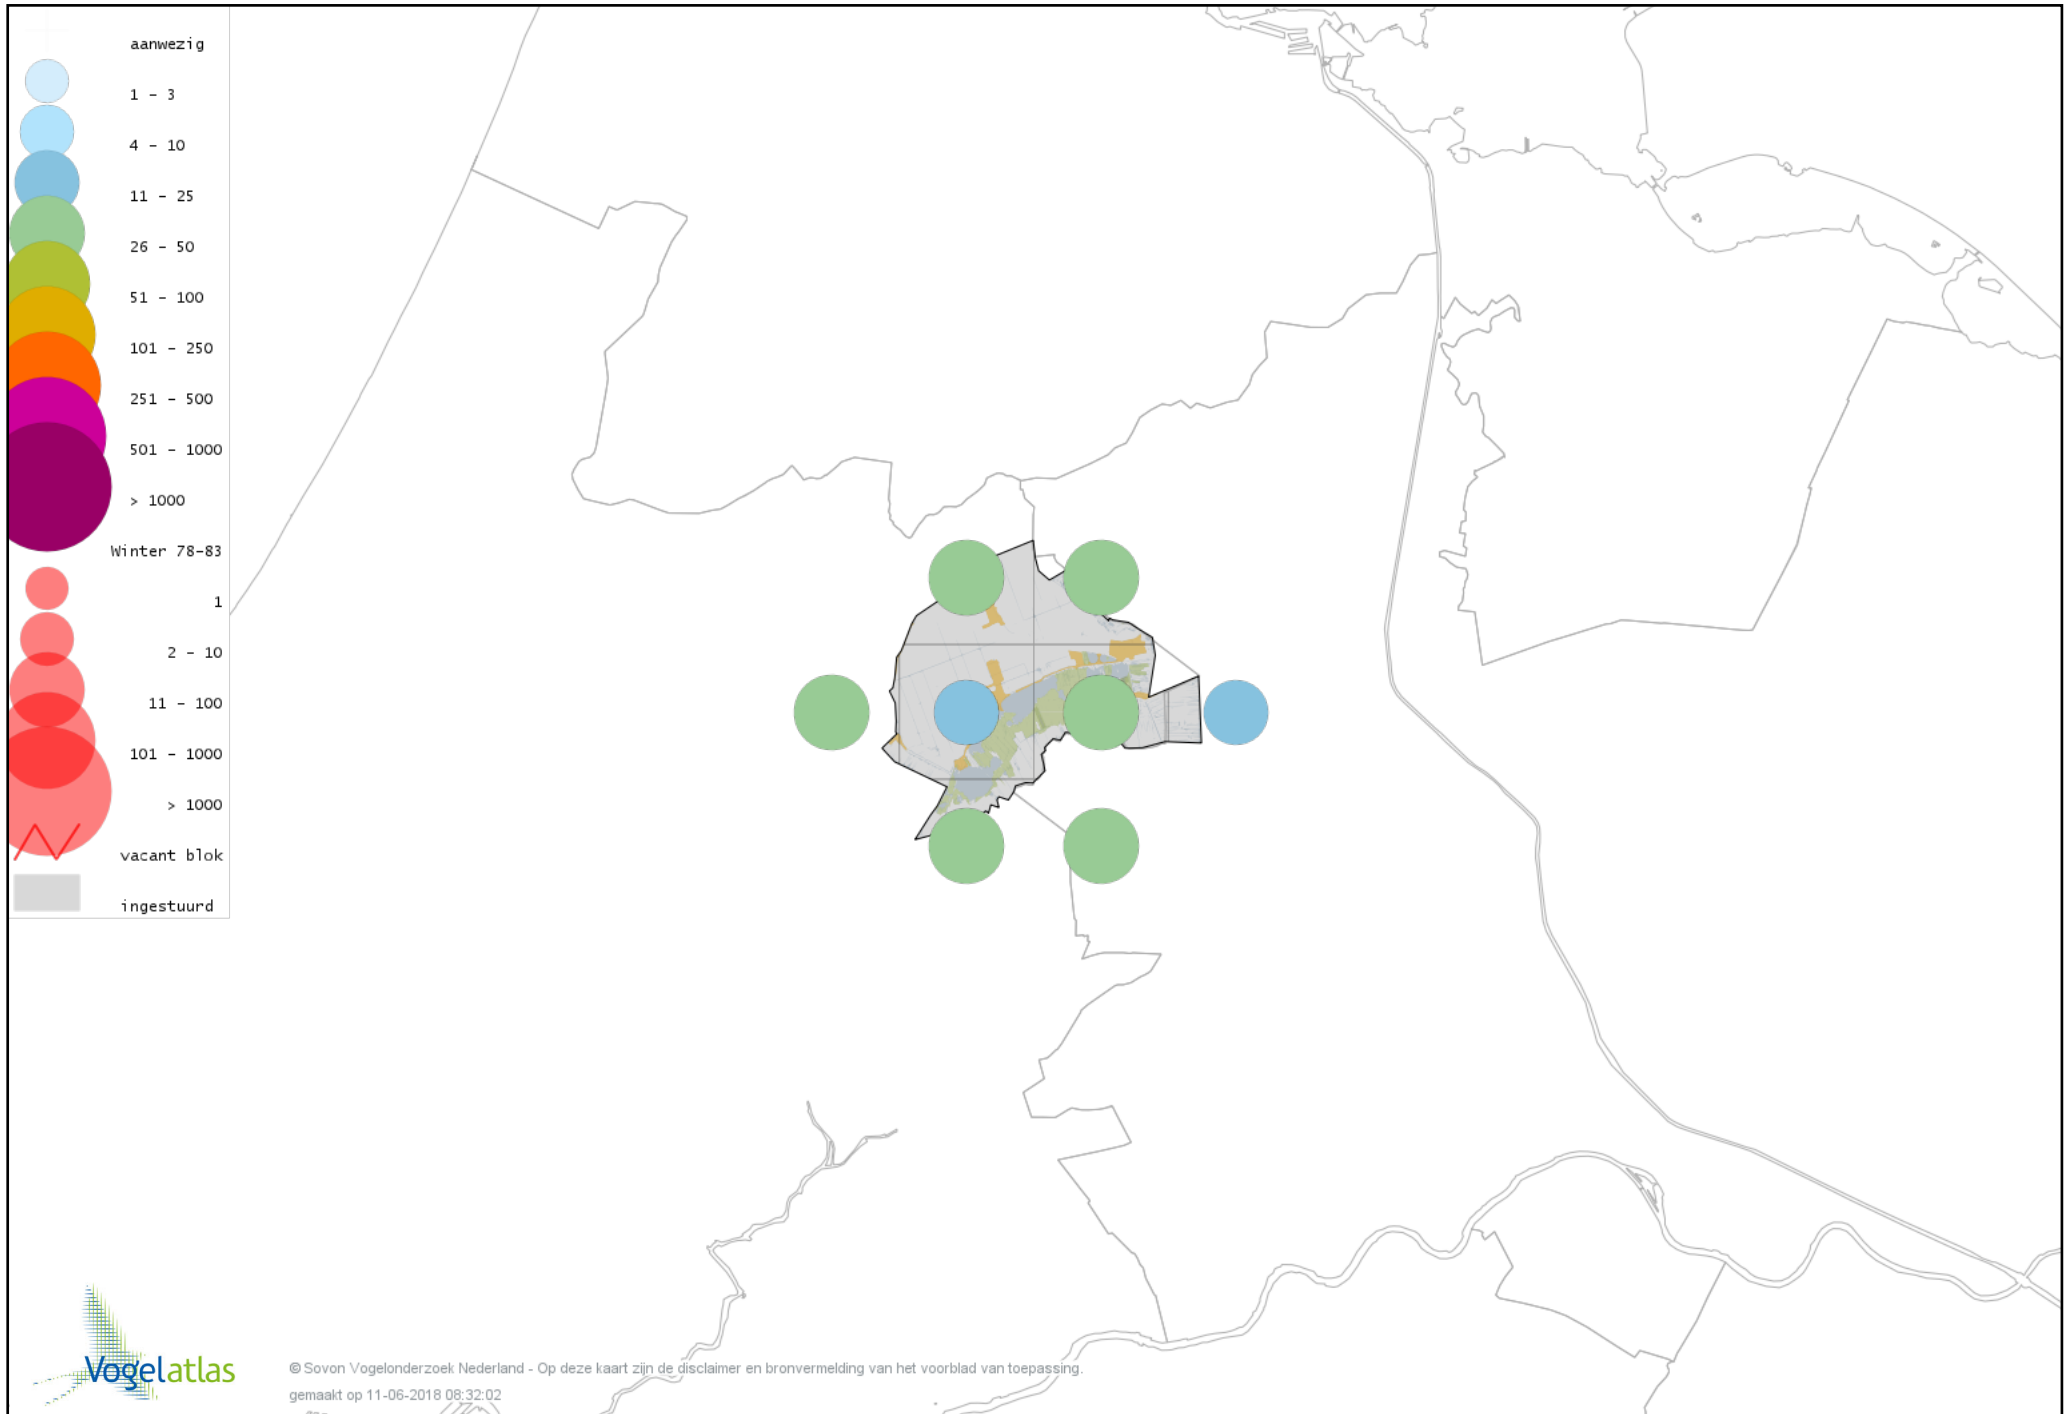

Voorlopige verspreidingskaart Blauwe Reiger winter

Voorlopige verspreidingskaart Purperreiger winter

Voorlopige verspreidingskaart Ooievaar winter

Voorlopige verspreidingskaart Zwarte Ibis winter

Voorlopige verspreidingskaart Lepelaar winter

Voorlopige verspreidingskaart Dodaars winter

Voorlopige verspreidingskaart Fuut winter

Voorlopige verspreidingskaart Zearend winter

Voorlopige verspreidingskaart Bruine Kiekendief winter

Voorlopige verspreidingskaart Blauwe Kiekendief winter

Voorlopige verspreidingskaart Havik winter

Voorlopige verspreidingskaart Sperwer winter

Voorlopige verspreidingskaart Buizerd winter

Voorlopige verspreidingskaart Ruigpootbuizerd winter

Voorlopige verspreidingskaart Visarend winter

Voorlopige verspreidingskaart Torenvalk winter

Voorlopige verspreidingskaart Smelleken winter

Voorlopige verspreidingskaart Slechtvalk winter

Voorlopige verspreidingskaart Waterral winter

Voorlopige verspreidingskaart Waterhoen winter