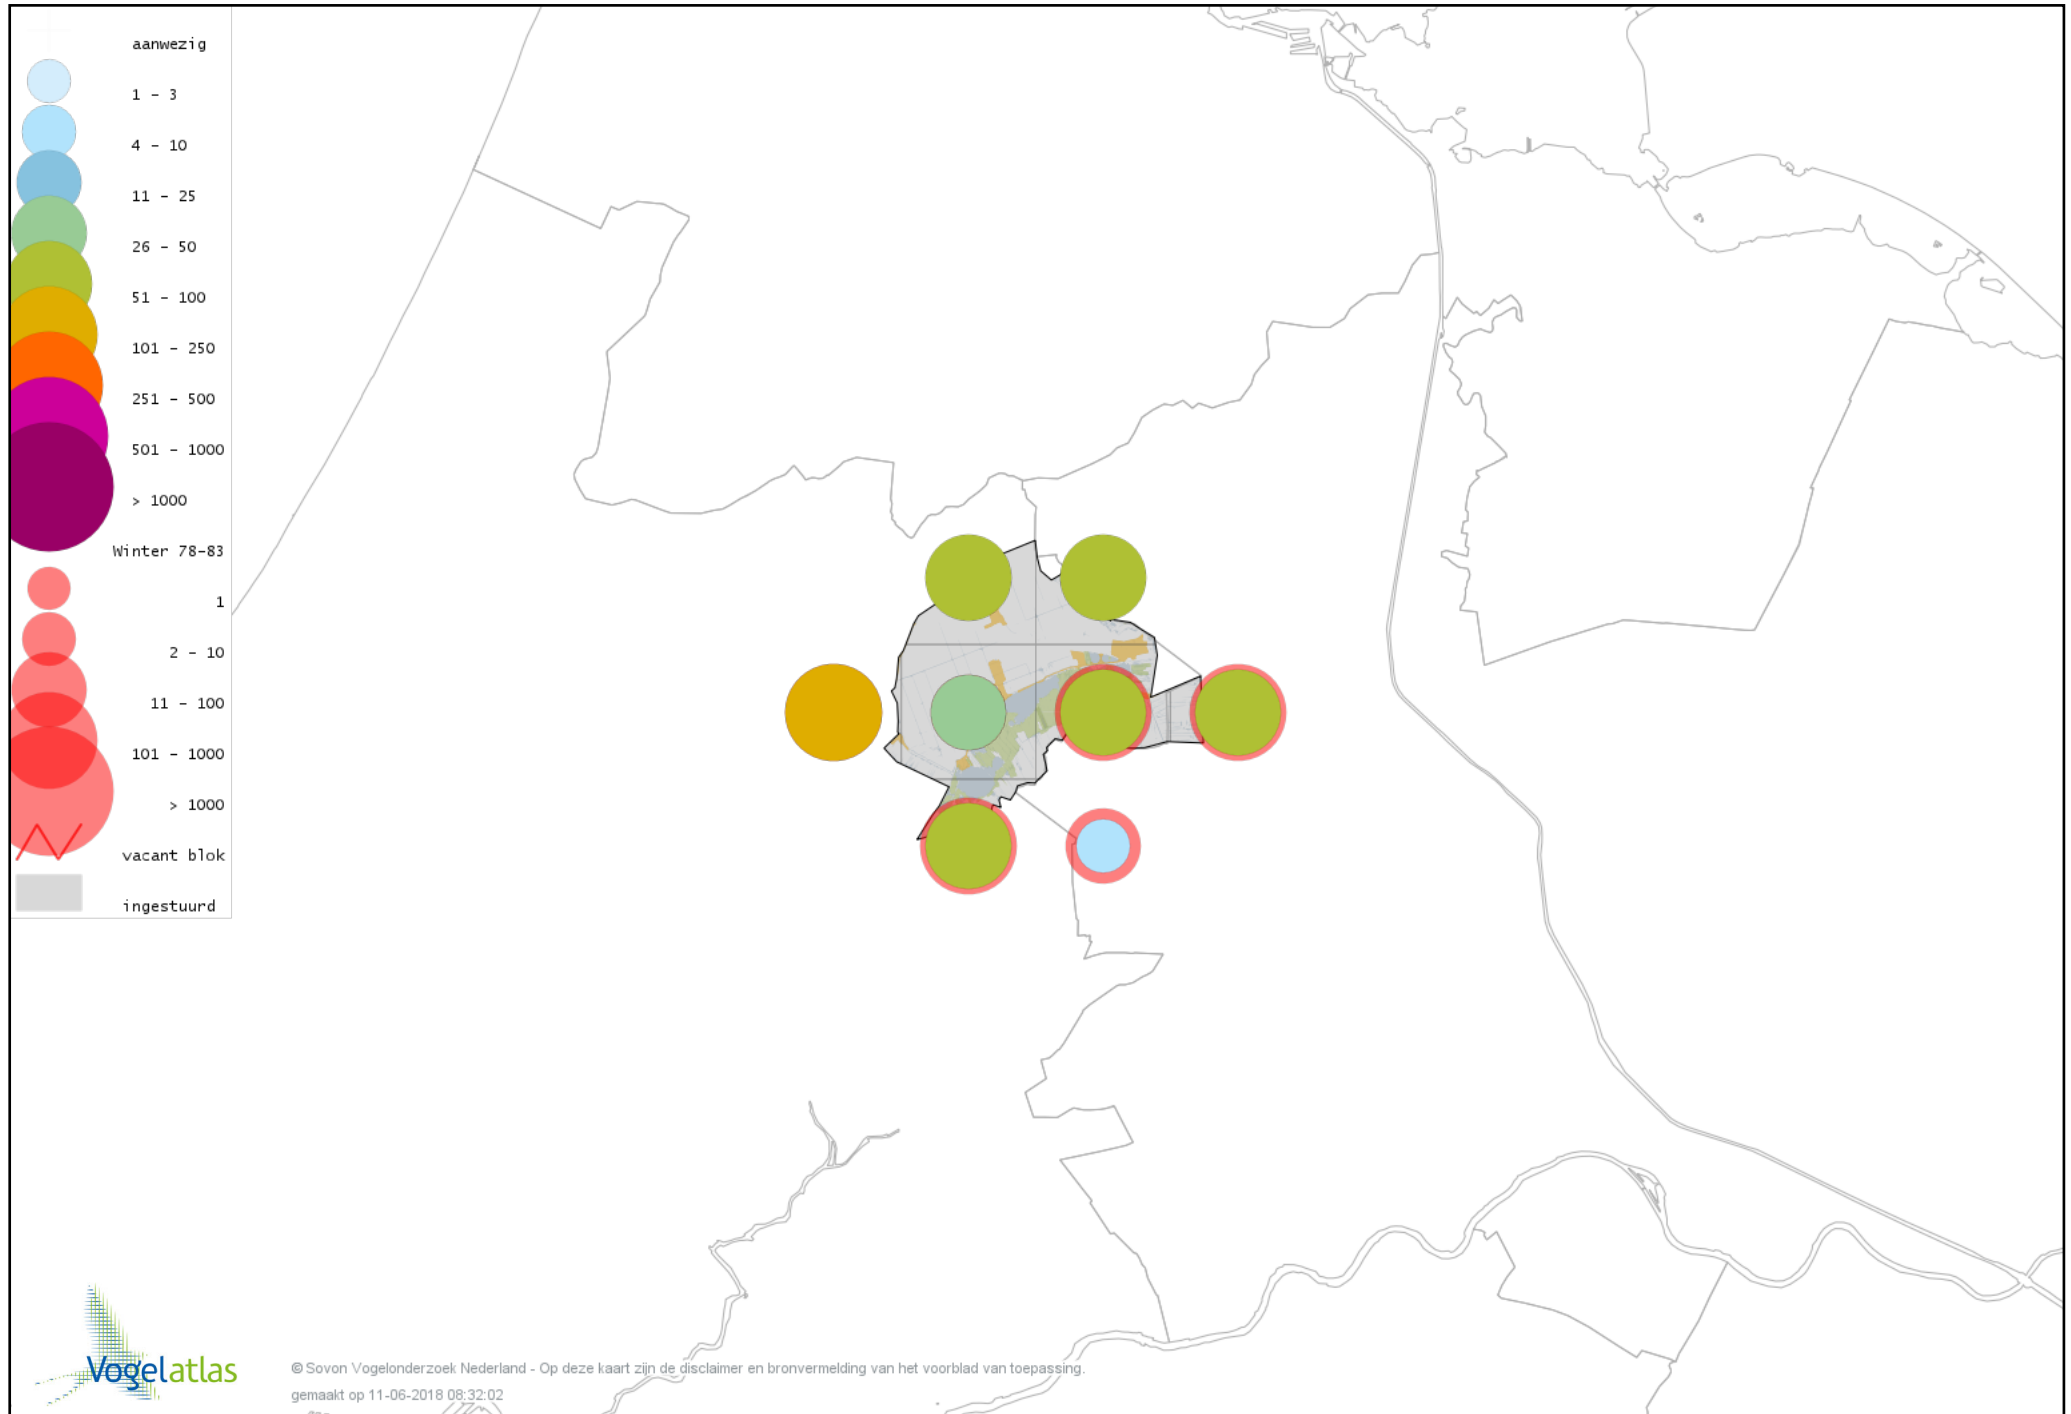

Voorlopige verspreidingskaart IJsvogel winter

Voorlopige verspreidingskaart Groene Specht winter

Voorlopige verspreidingskaart Grote Bonte Specht winter

Voorlopige verspreidingskaart Kleine Bonte Specht winter

Voorlopige verspreidingskaart Klappekster winter

Voorlopige verspreidingskaart Ekster winter

Voorlopige verspreidingskaart Gaai winter

Voorlopige verspreidingskaart Kauw winter

Voorlopige verspreidingskaart Noordse Kauw winter

Voorlopige verspreidingskaart Roek winter

Voorlopige verspreidingskaart Zwarte Kraai winter

Voorlopige verspreidingskaart Goudhaan winter

Voorlopige verspreidingskaart Vuurgoudhaan winter

Voorlopige verspreidingskaart Pimpelmees winter