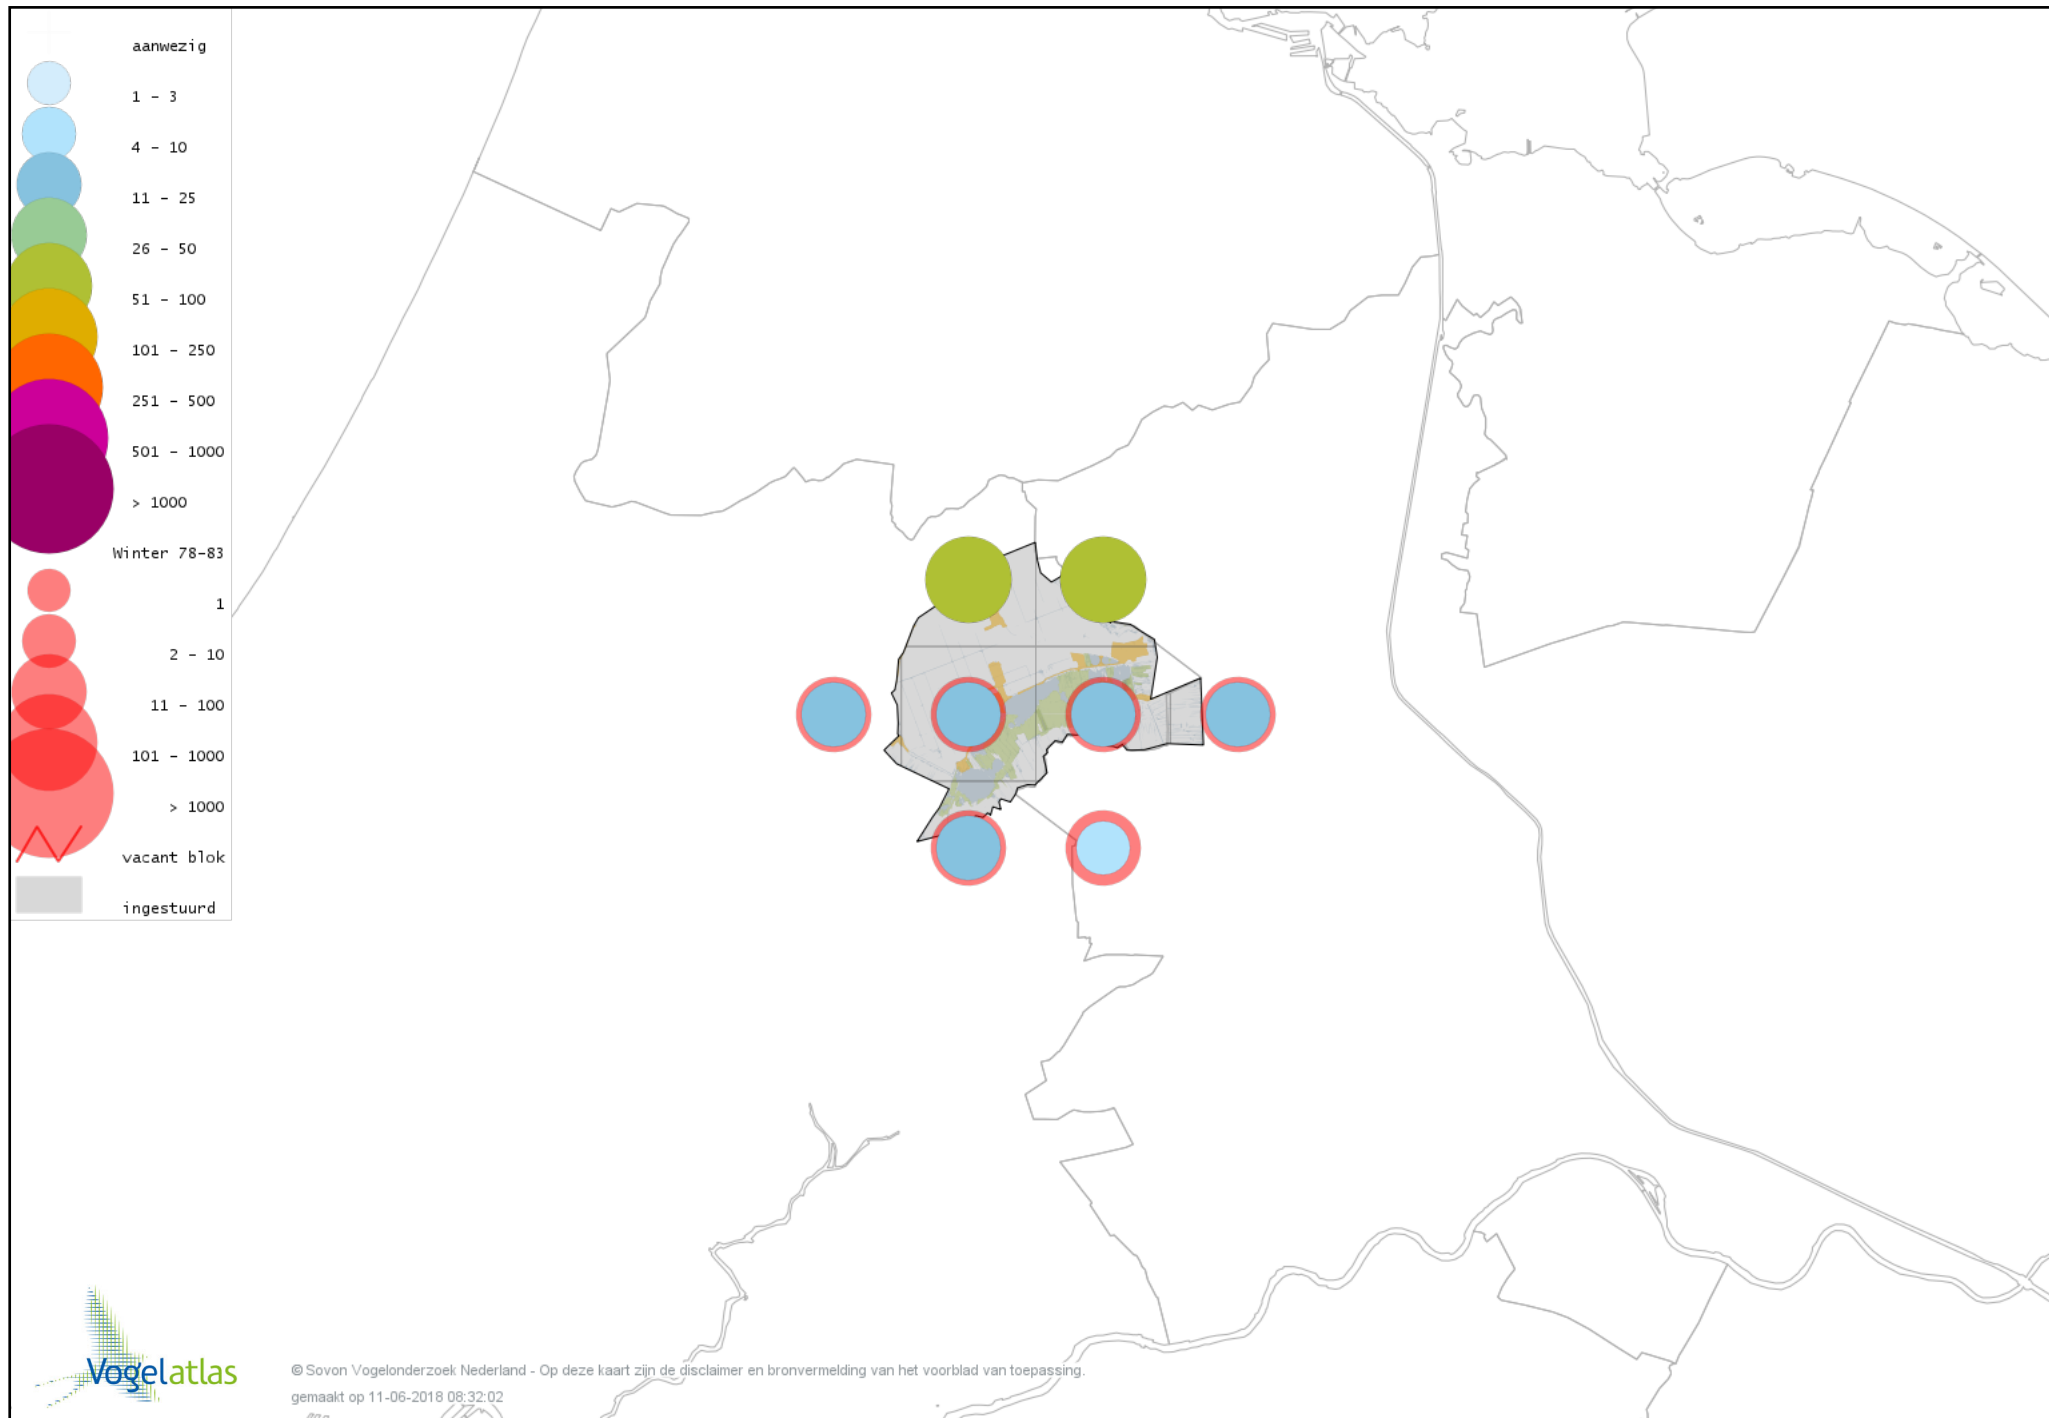

Voorlopige verspreidingskaart Ringmus winter