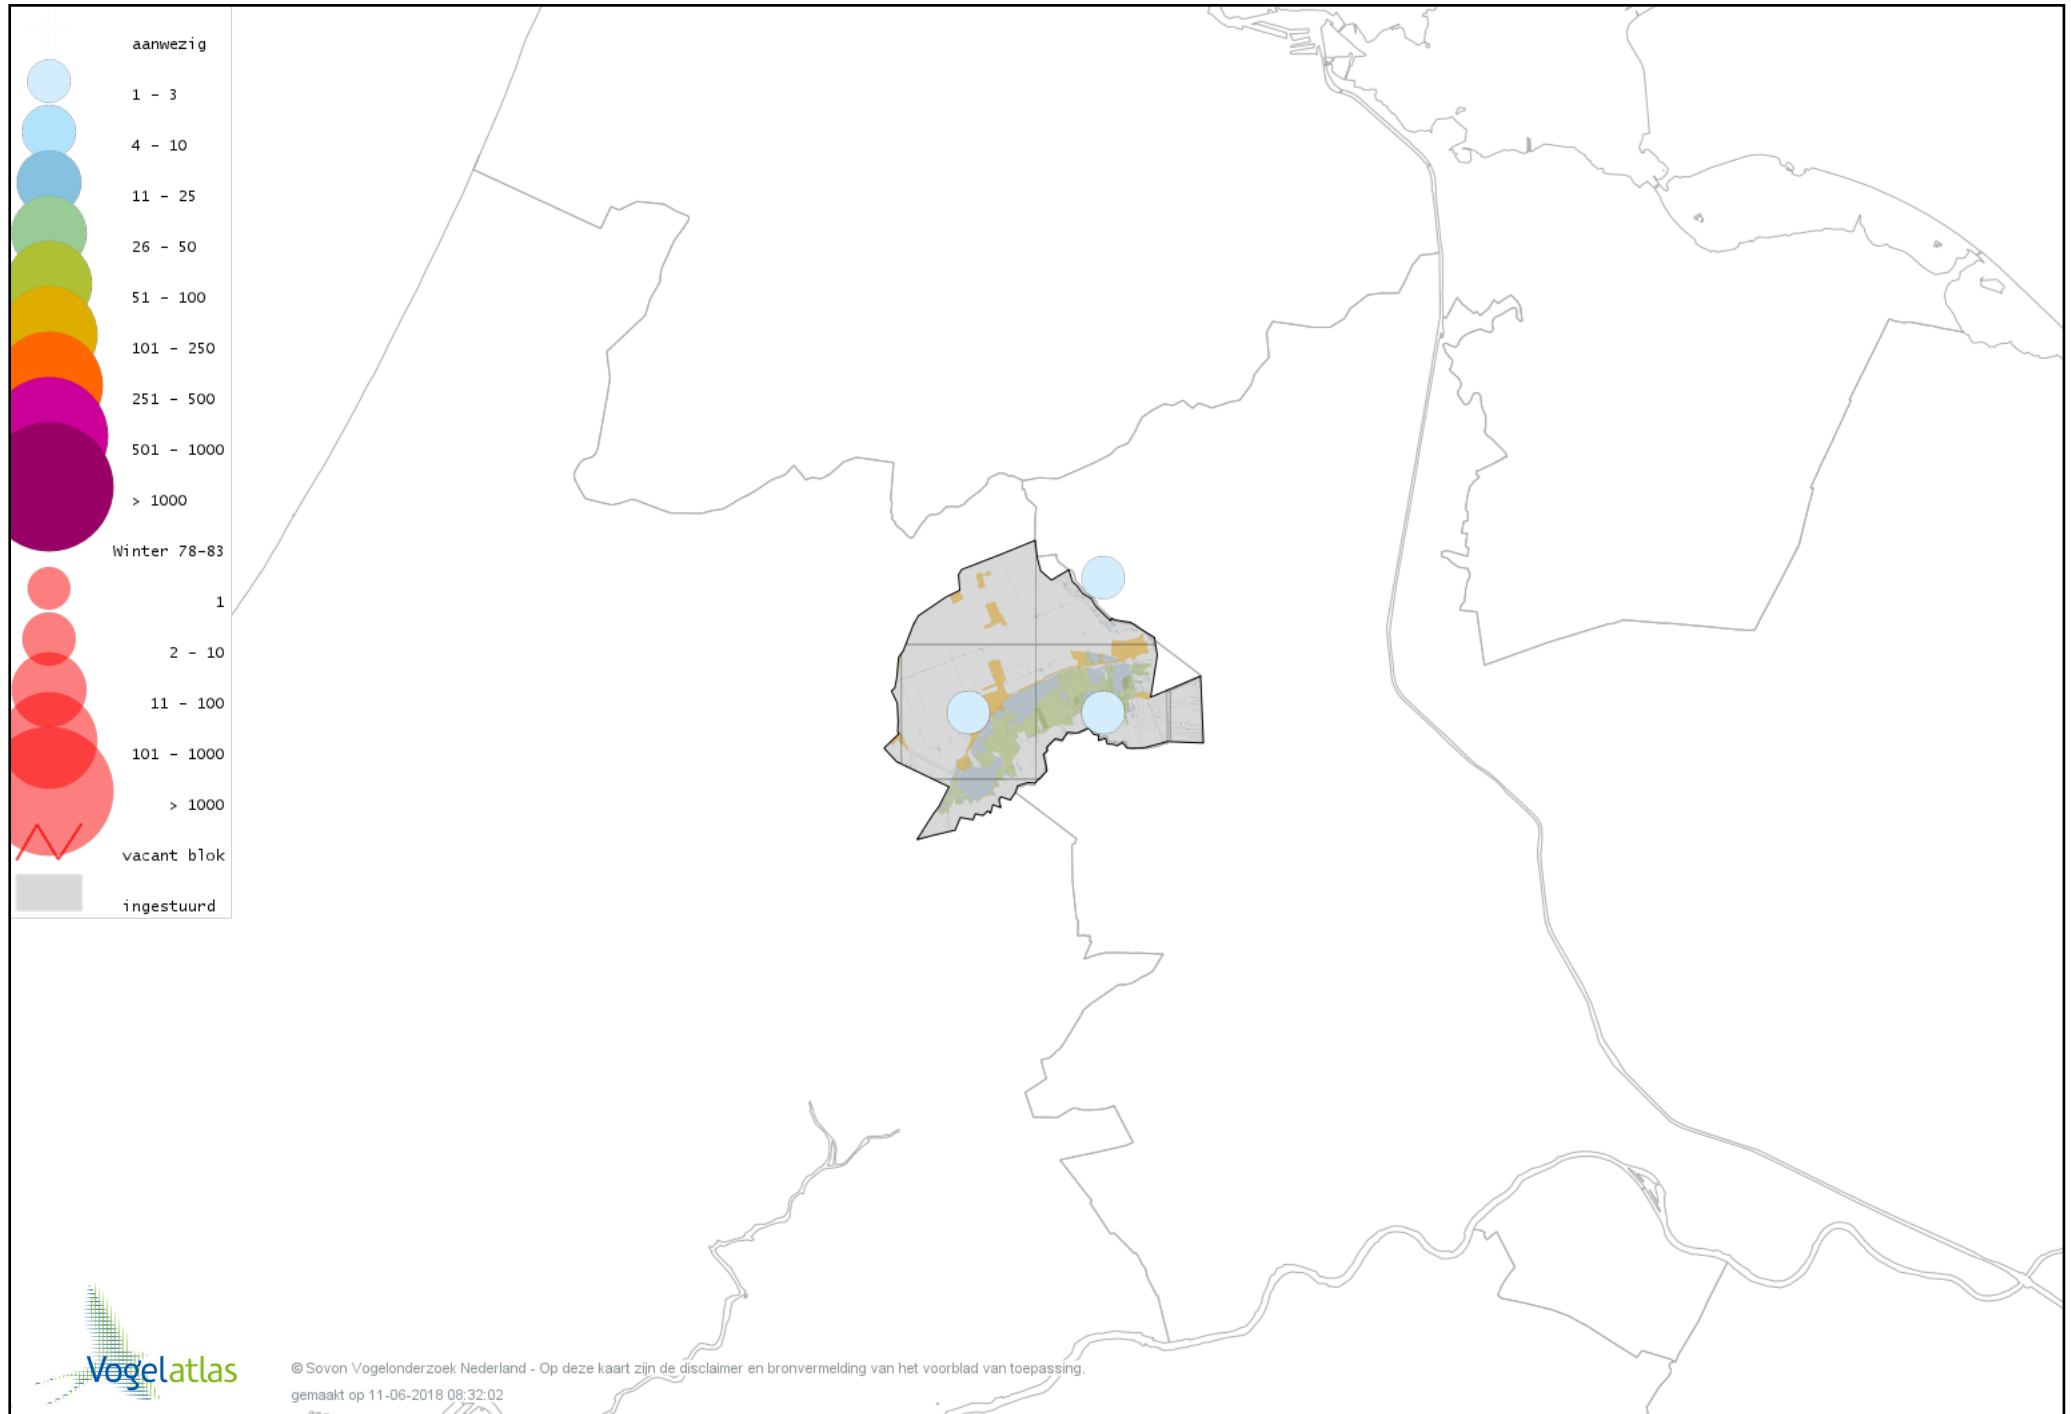

Voorlopige verspreidingskaart Witbuikrotgans winter