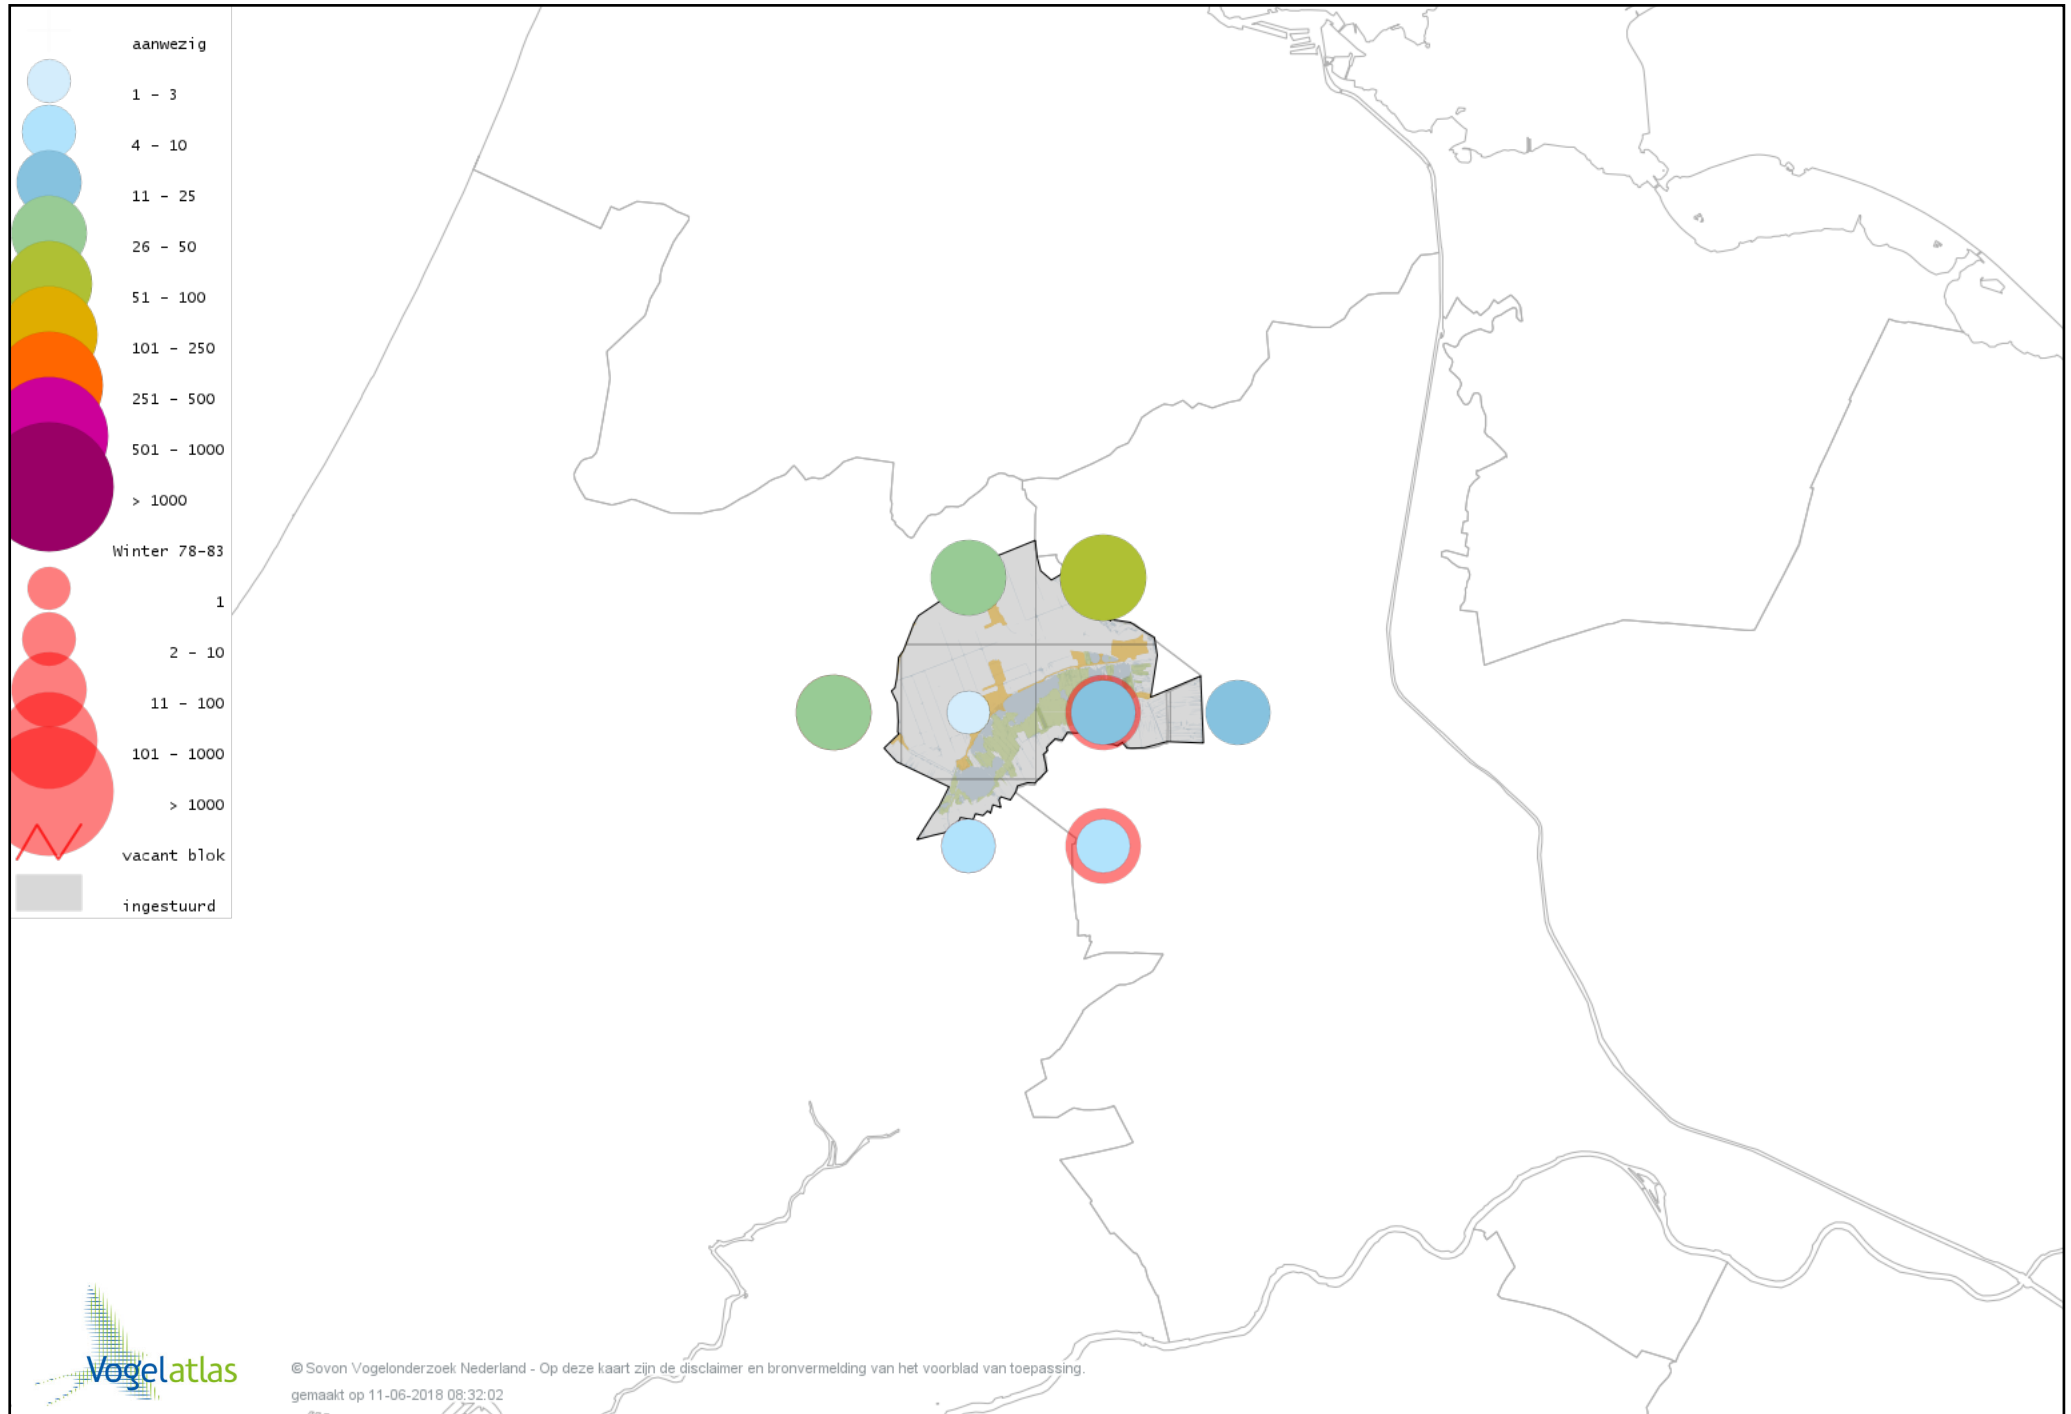

Voorlopige verspreidingskaart Waterpieper winter

Voorlopige verspreidingskaart Vink winter

Voorlopige verspreidingskaart Keep winter

Voorlopige verspreidingskaart Groenling winter

Voorlopige verspreidingskaart Putter winter

Voorlopige verspreidingskaart Sijs winter

Voorlopige verspreidingskaart Kneu winter

Voorlopige verspreidingskaart Kleine Barmsijs winter

Voorlopige verspreidingskaart Grote Barmsijs winter

Voorlopige verspreidingskaart Goudvink winter

Voorlopige verspreidingskaart Rietgors winter