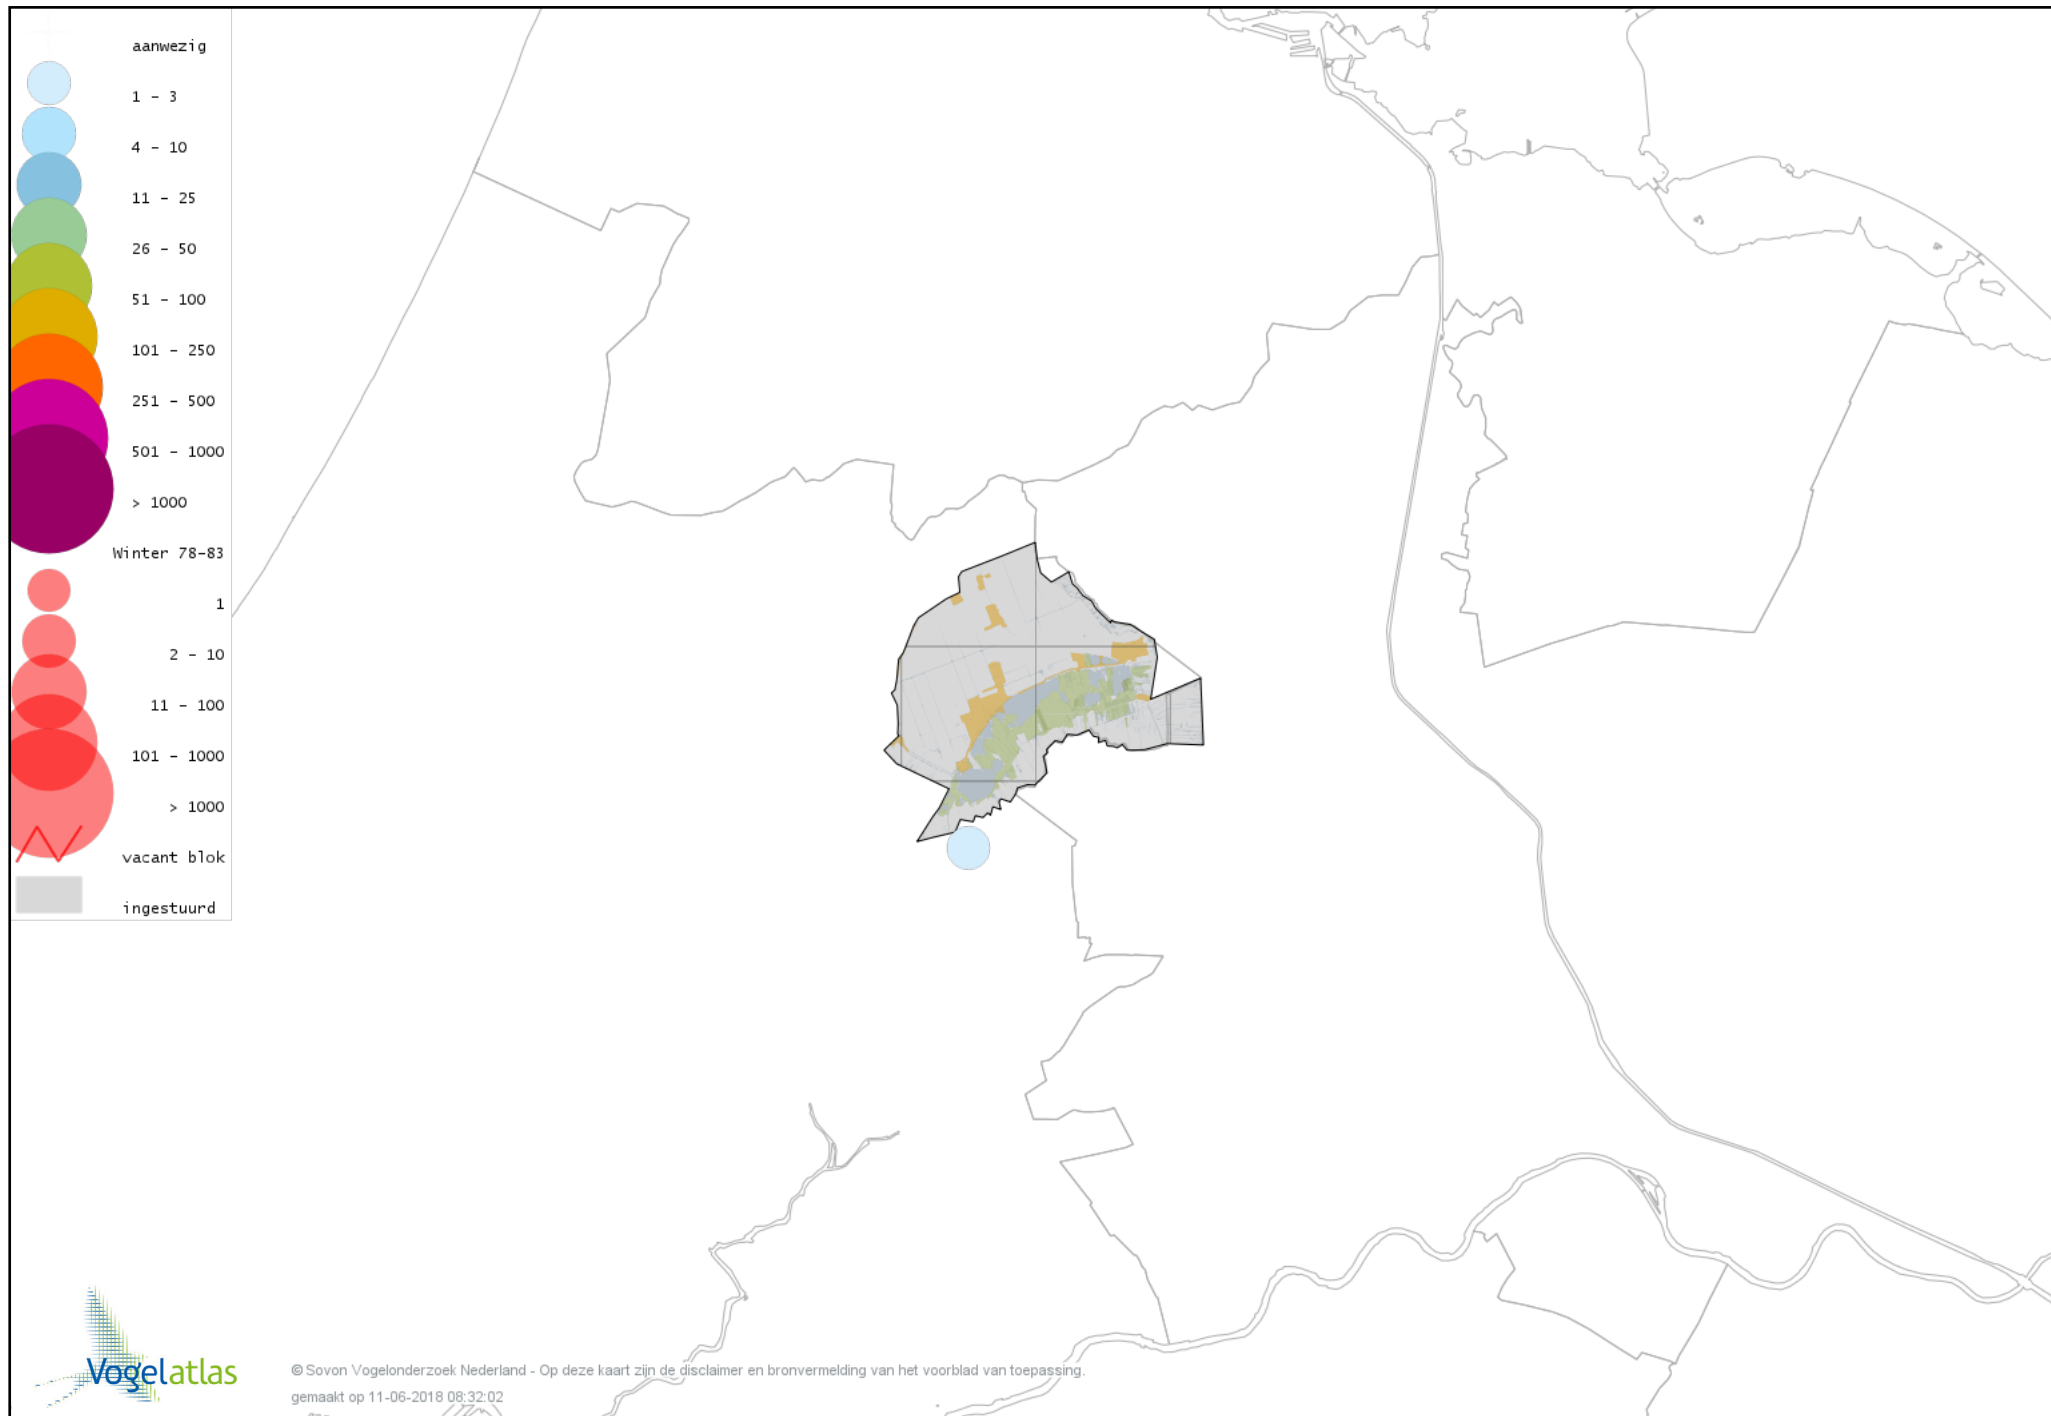

Voorlopige verspreidingskaart Havik winter

Voorlopige verspreidingskaart Sperwer winter

Voorlopige verspreidingskaart Buizerd winter

Voorlopige verspreidingskaart Ruigpootbuizerd winter

Voorlopige verspreidingskaart Visarend winter

Voorlopige verspreidingskaart Torenvalk winter

Voorlopige verspreidingskaart Smelleken winter

Voorlopige verspreidingskaart Slechtvalk winter

Voorlopige verspreidingskaart Waterral winter

Voorlopige verspreidingskaart Waterhoen winter