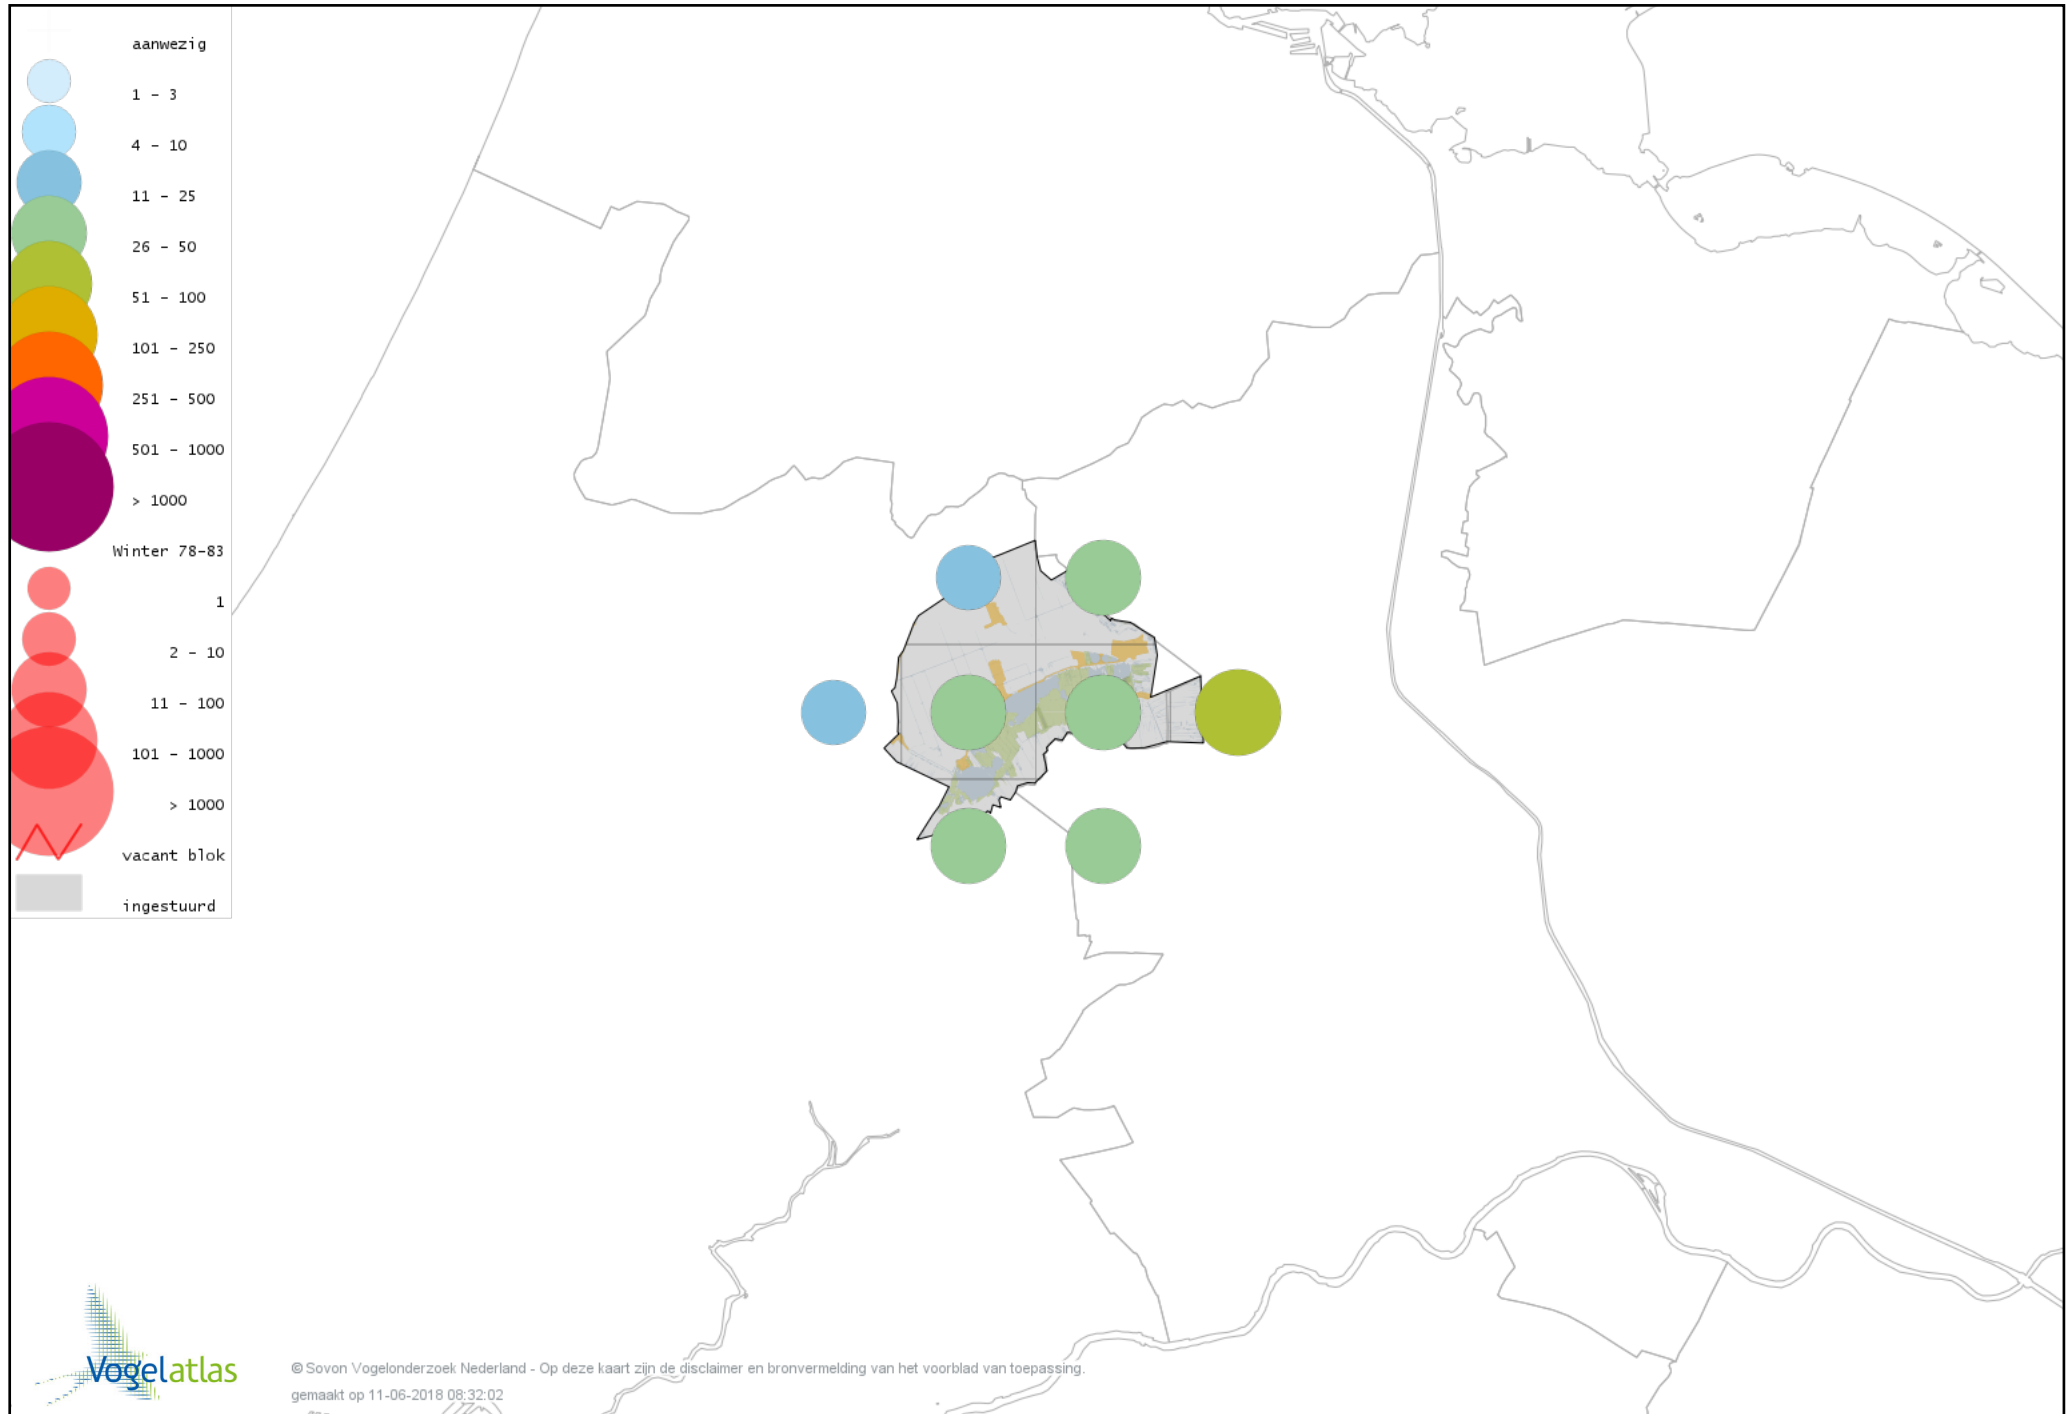

Voorlopige verspreidingskaart Soepeend winter

Voorlopige verspreidingskaart Pijlstaart winter

Voorlopige verspreidingskaart Wintertaling winter

Voorlopige verspreidingskaart Kalkoen winter

Voorlopige verspreidingskaart Fazant winter

Voorlopige verspreidingskaart Aalscholver winter

Voorlopige verspreidingskaart Roze Pelikaan winter

Voorlopige verspreidingskaart Roerdomp winter

Voorlopige verspreidingskaart Kleine Zilverreiger winter

Voorlopige verspreidingskaart Grote Zilverreiger winter

Voorlopige verspreidingskaart Blauwe Reiger winter

Voorlopige verspreidingskaart Purperreiger winter

Voorlopige verspreidingskaart Ooievaar winter

Voorlopige verspreidingskaart Zwarte Ibis winter

Voorlopige verspreidingskaart Lepelaar winter