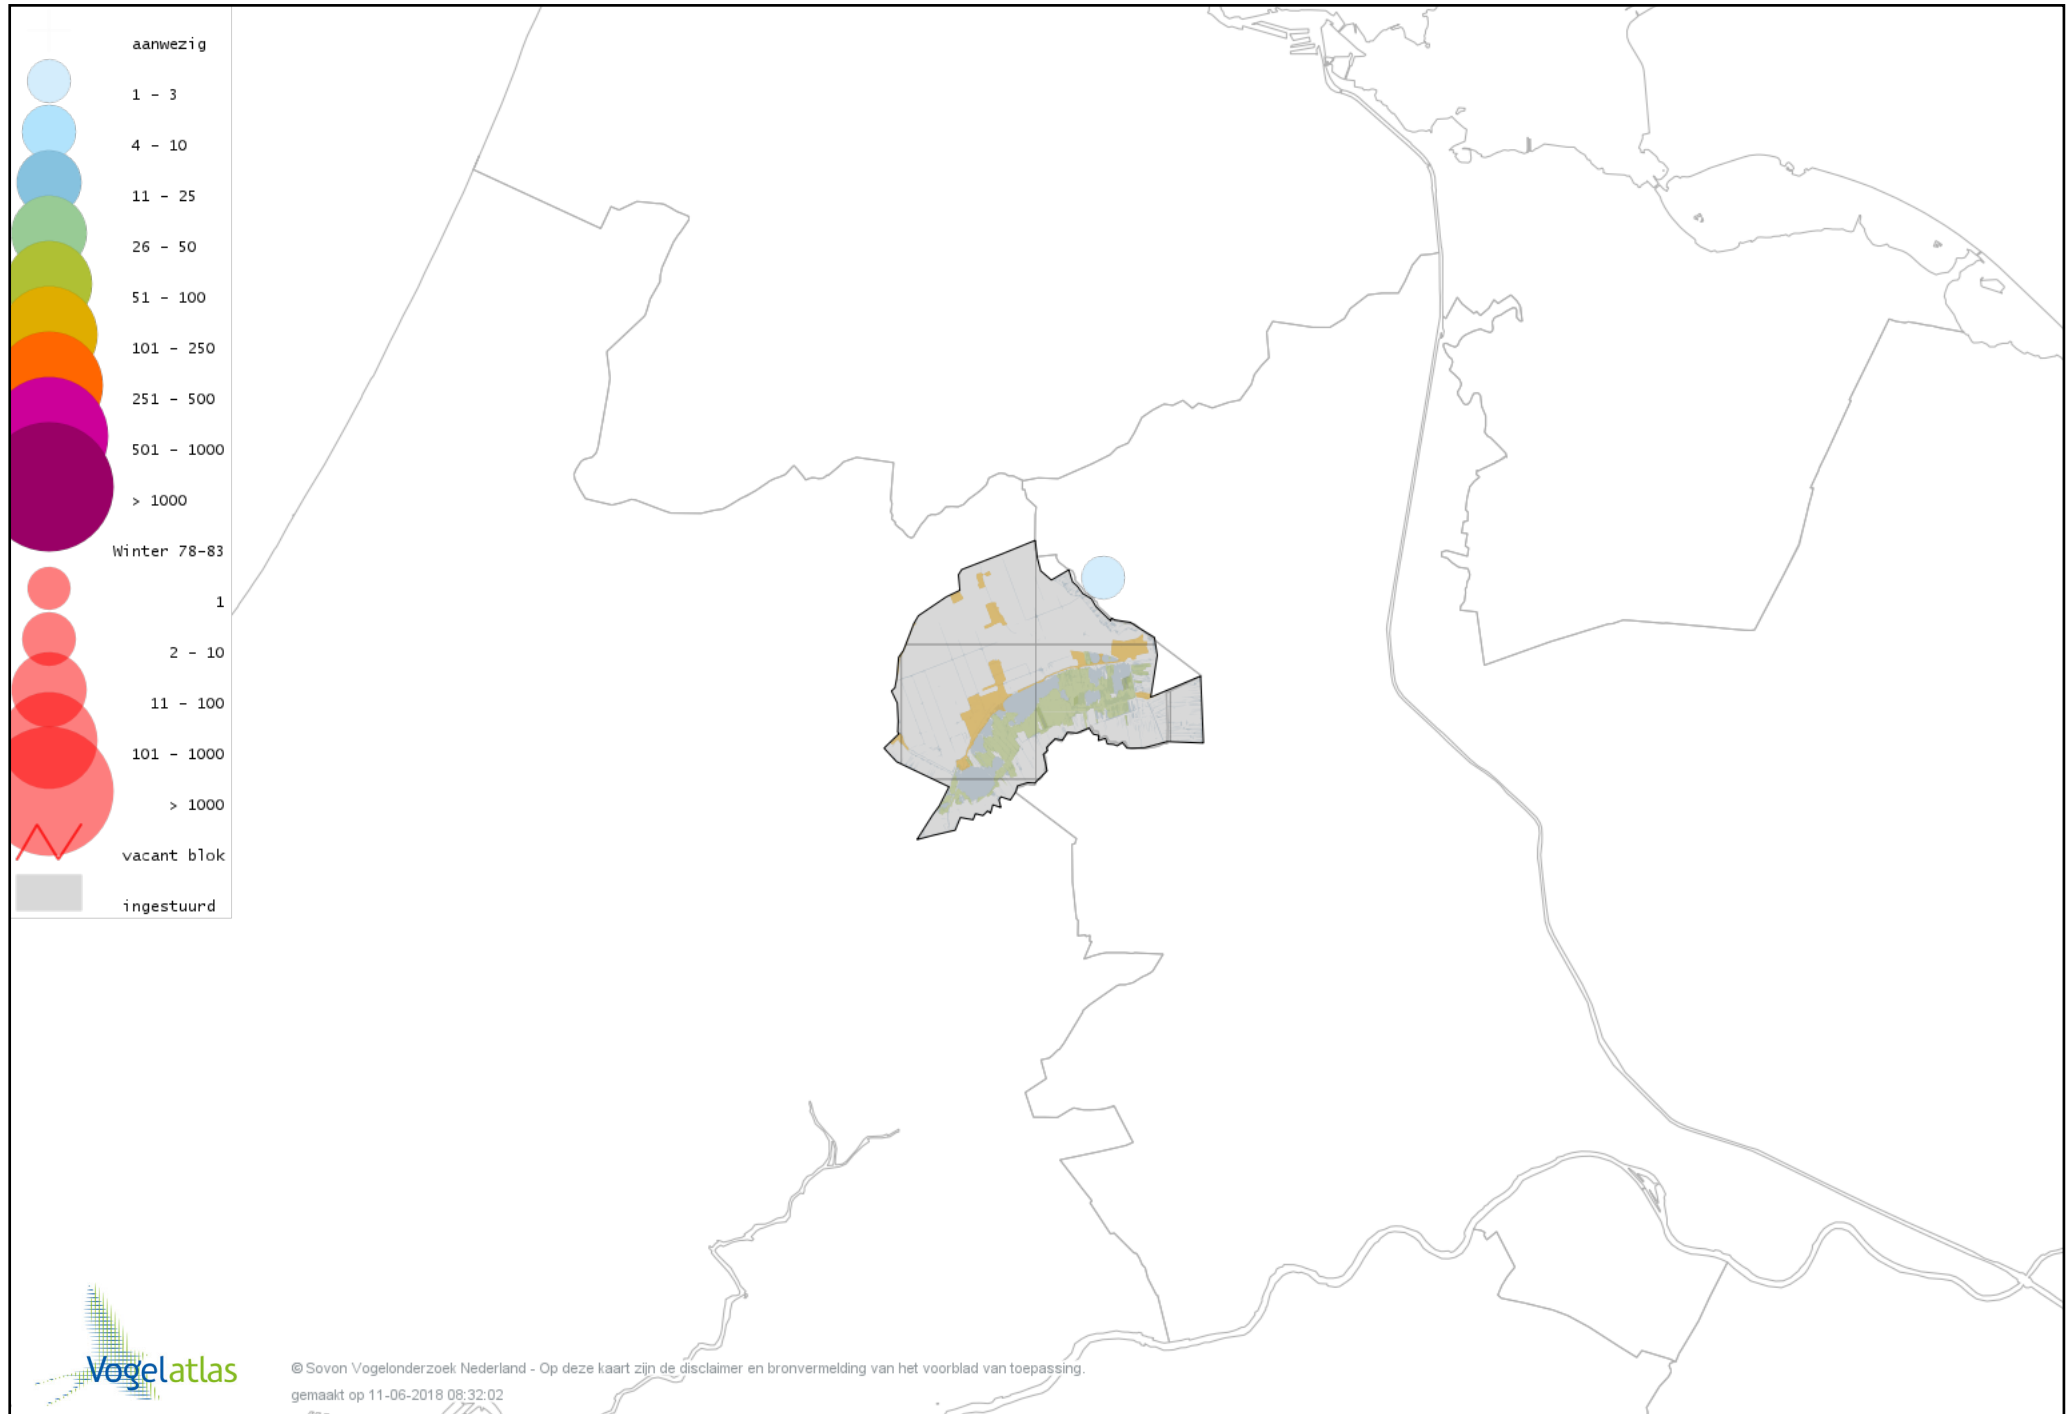

Voorlopige verspreidingskaart Brandgans x Grauwe Gans winter