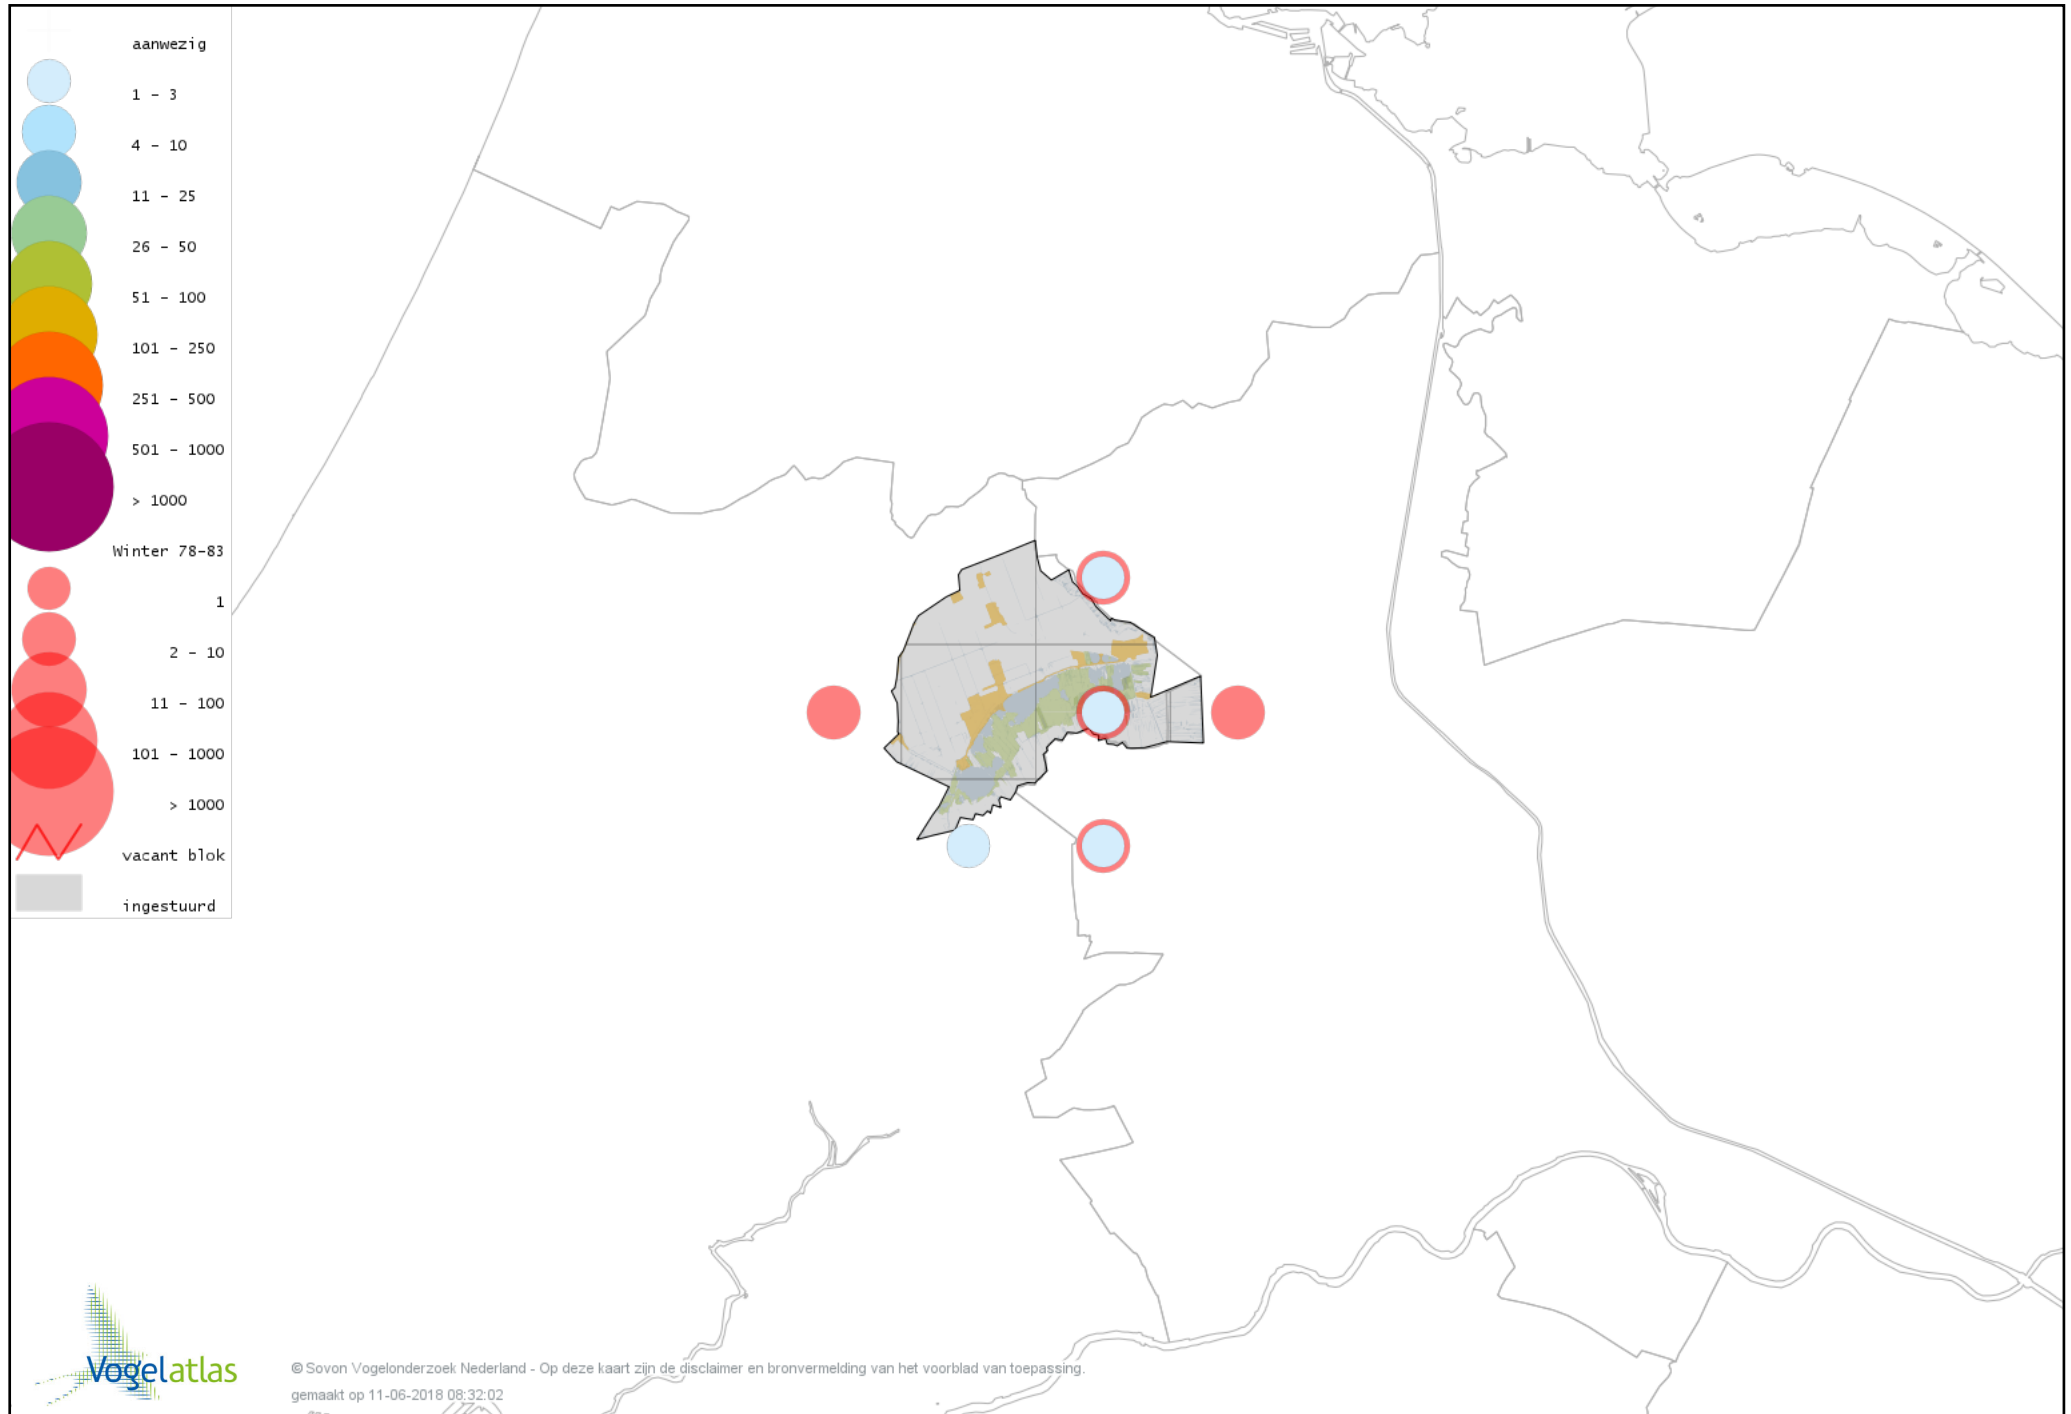

Voorlopige verspreidingskaart Steenuil winter