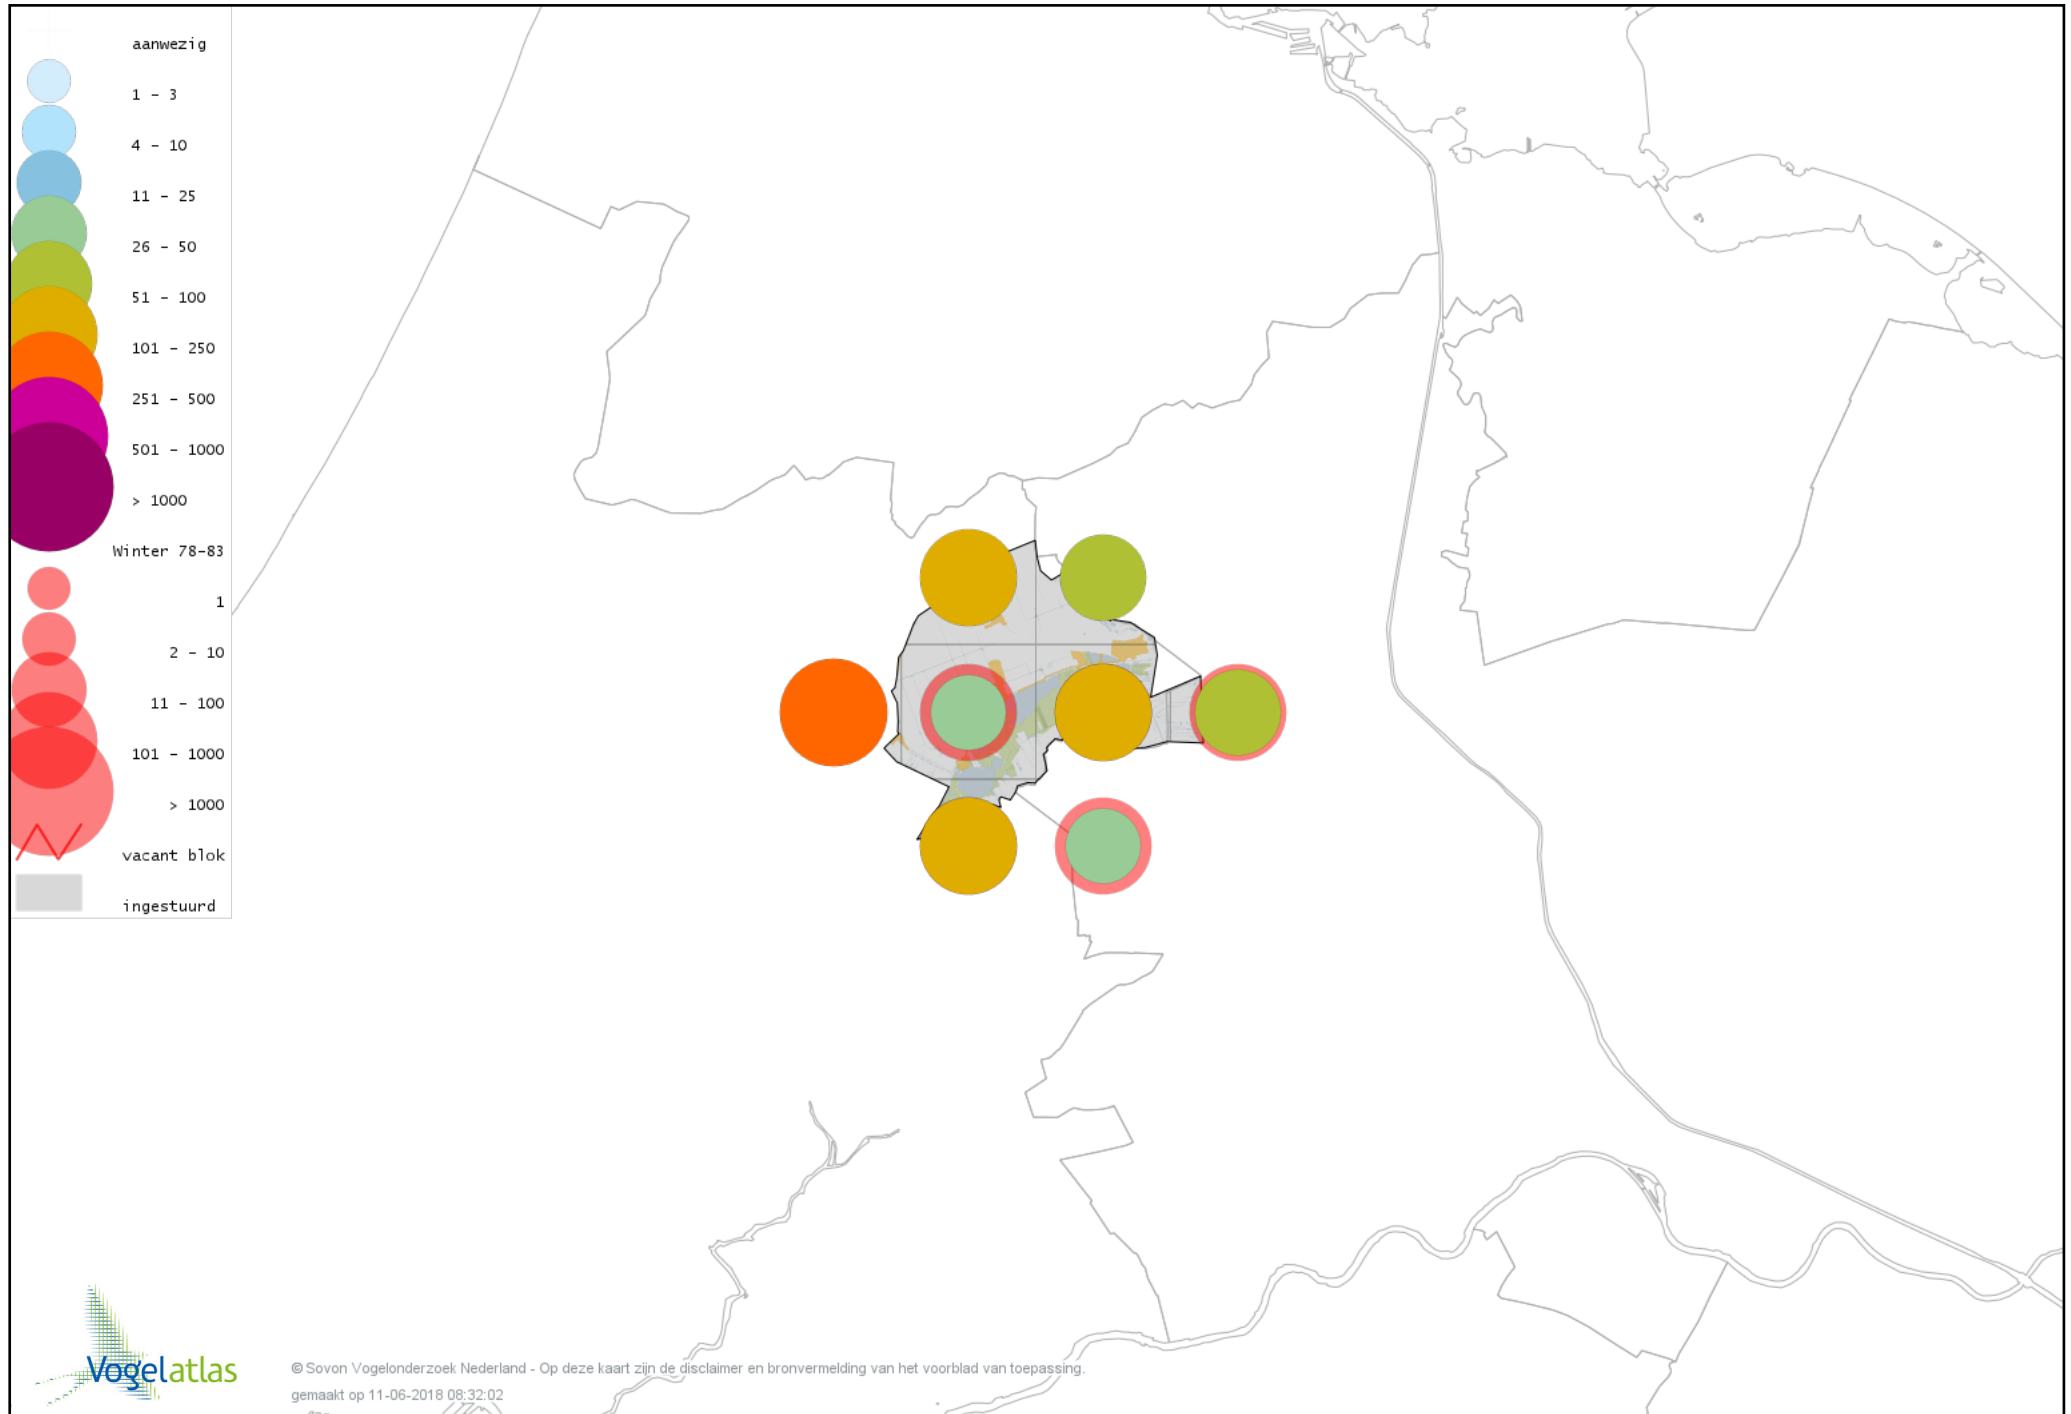

Voorlopige verspreidingskaart Tjiftjaf winter

Voorlopige verspreidingskaart Pestvogel winter

Voorlopige verspreidingskaart Boomklever winter

Voorlopige verspreidingskaart Boomkruiper winter

Voorlopige verspreidingskaart Winterkoning winter

Voorlopige verspreidingskaart Spreeuw winter

Voorlopige verspreidingskaart Merel winter

Voorlopige verspreidingskaart Kramsvogel winter

Voorlopige verspreidingskaart Zanglijster winter

Voorlopige verspreidingskaart Koperwiek winter