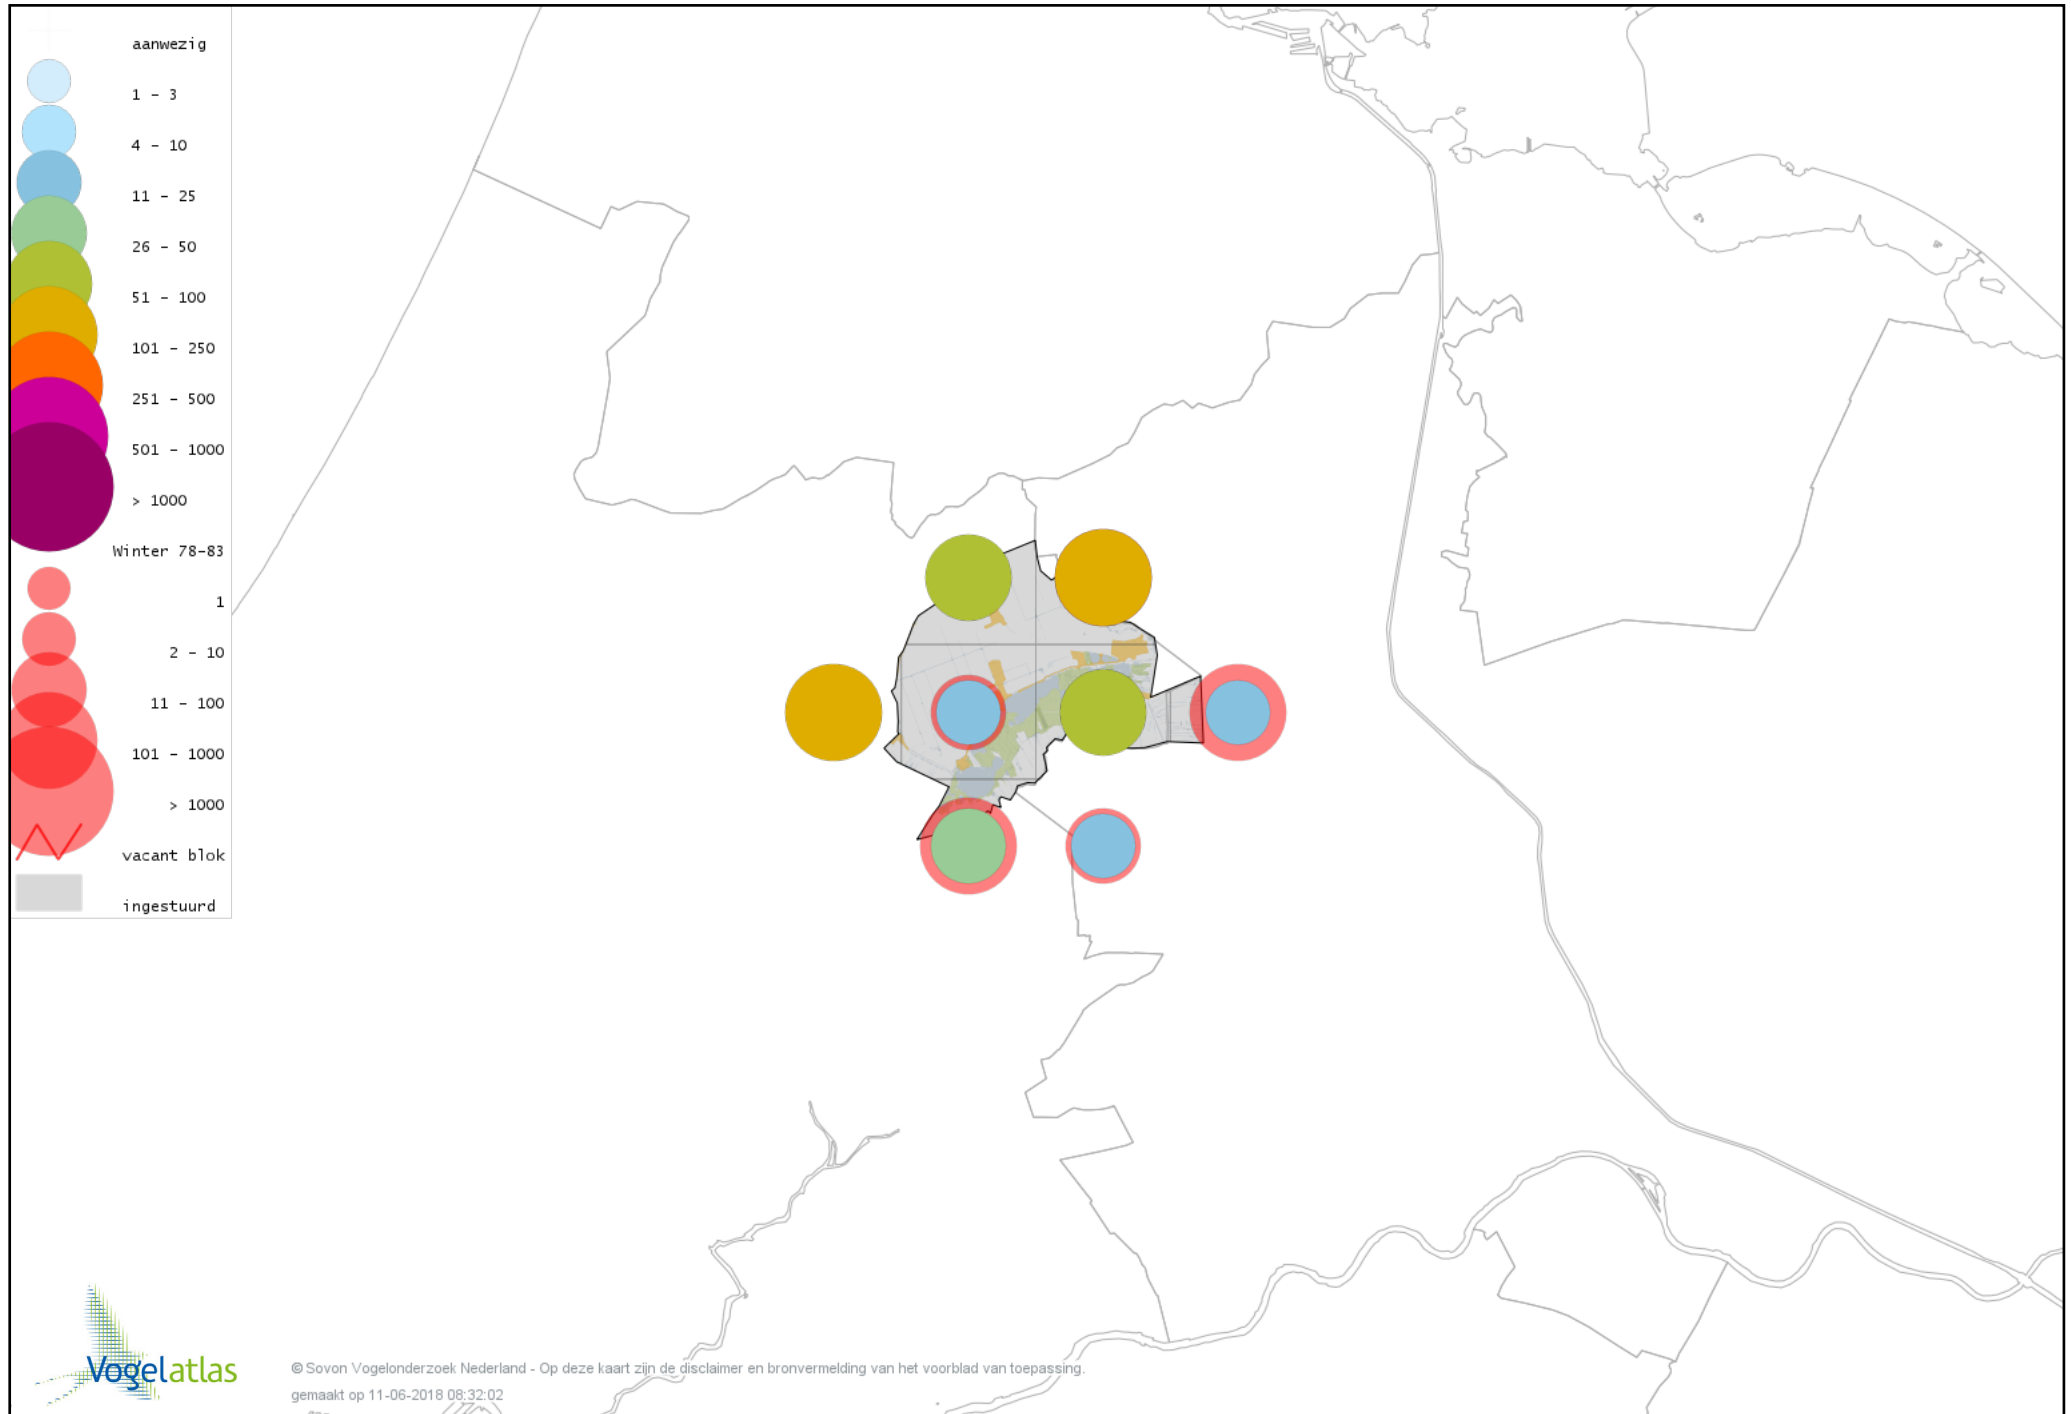

Voorlopige verspreidingskaart Tureluur winter

Voorlopige verspreidingskaart Kokmeeuw winter

Voorlopige verspreidingskaart Zwartkopmeeuw winter

Voorlopige verspreidingskaart Stormmeeuw winter

Voorlopige verspreidingskaart Kleine Mantelmeeuw winter

Voorlopige verspreidingskaart Zilvermeeuw winter

Voorlopige verspreidingskaart Geelpootmeeuw winter

Voorlopige verspreidingskaart Pontische Meeuw winter

Voorlopige verspreidingskaart Grote Mantelmeeuw winter

Voorlopige verspreidingskaart Stadsduif winter

Voorlopige verspreidingskaart Holenduif winter

Voorlopige verspreidingskaart Houtduif winter

Voorlopige verspreidingskaart Turkse Tortel winter

Voorlopige verspreidingskaart Halsbandparkiet winter