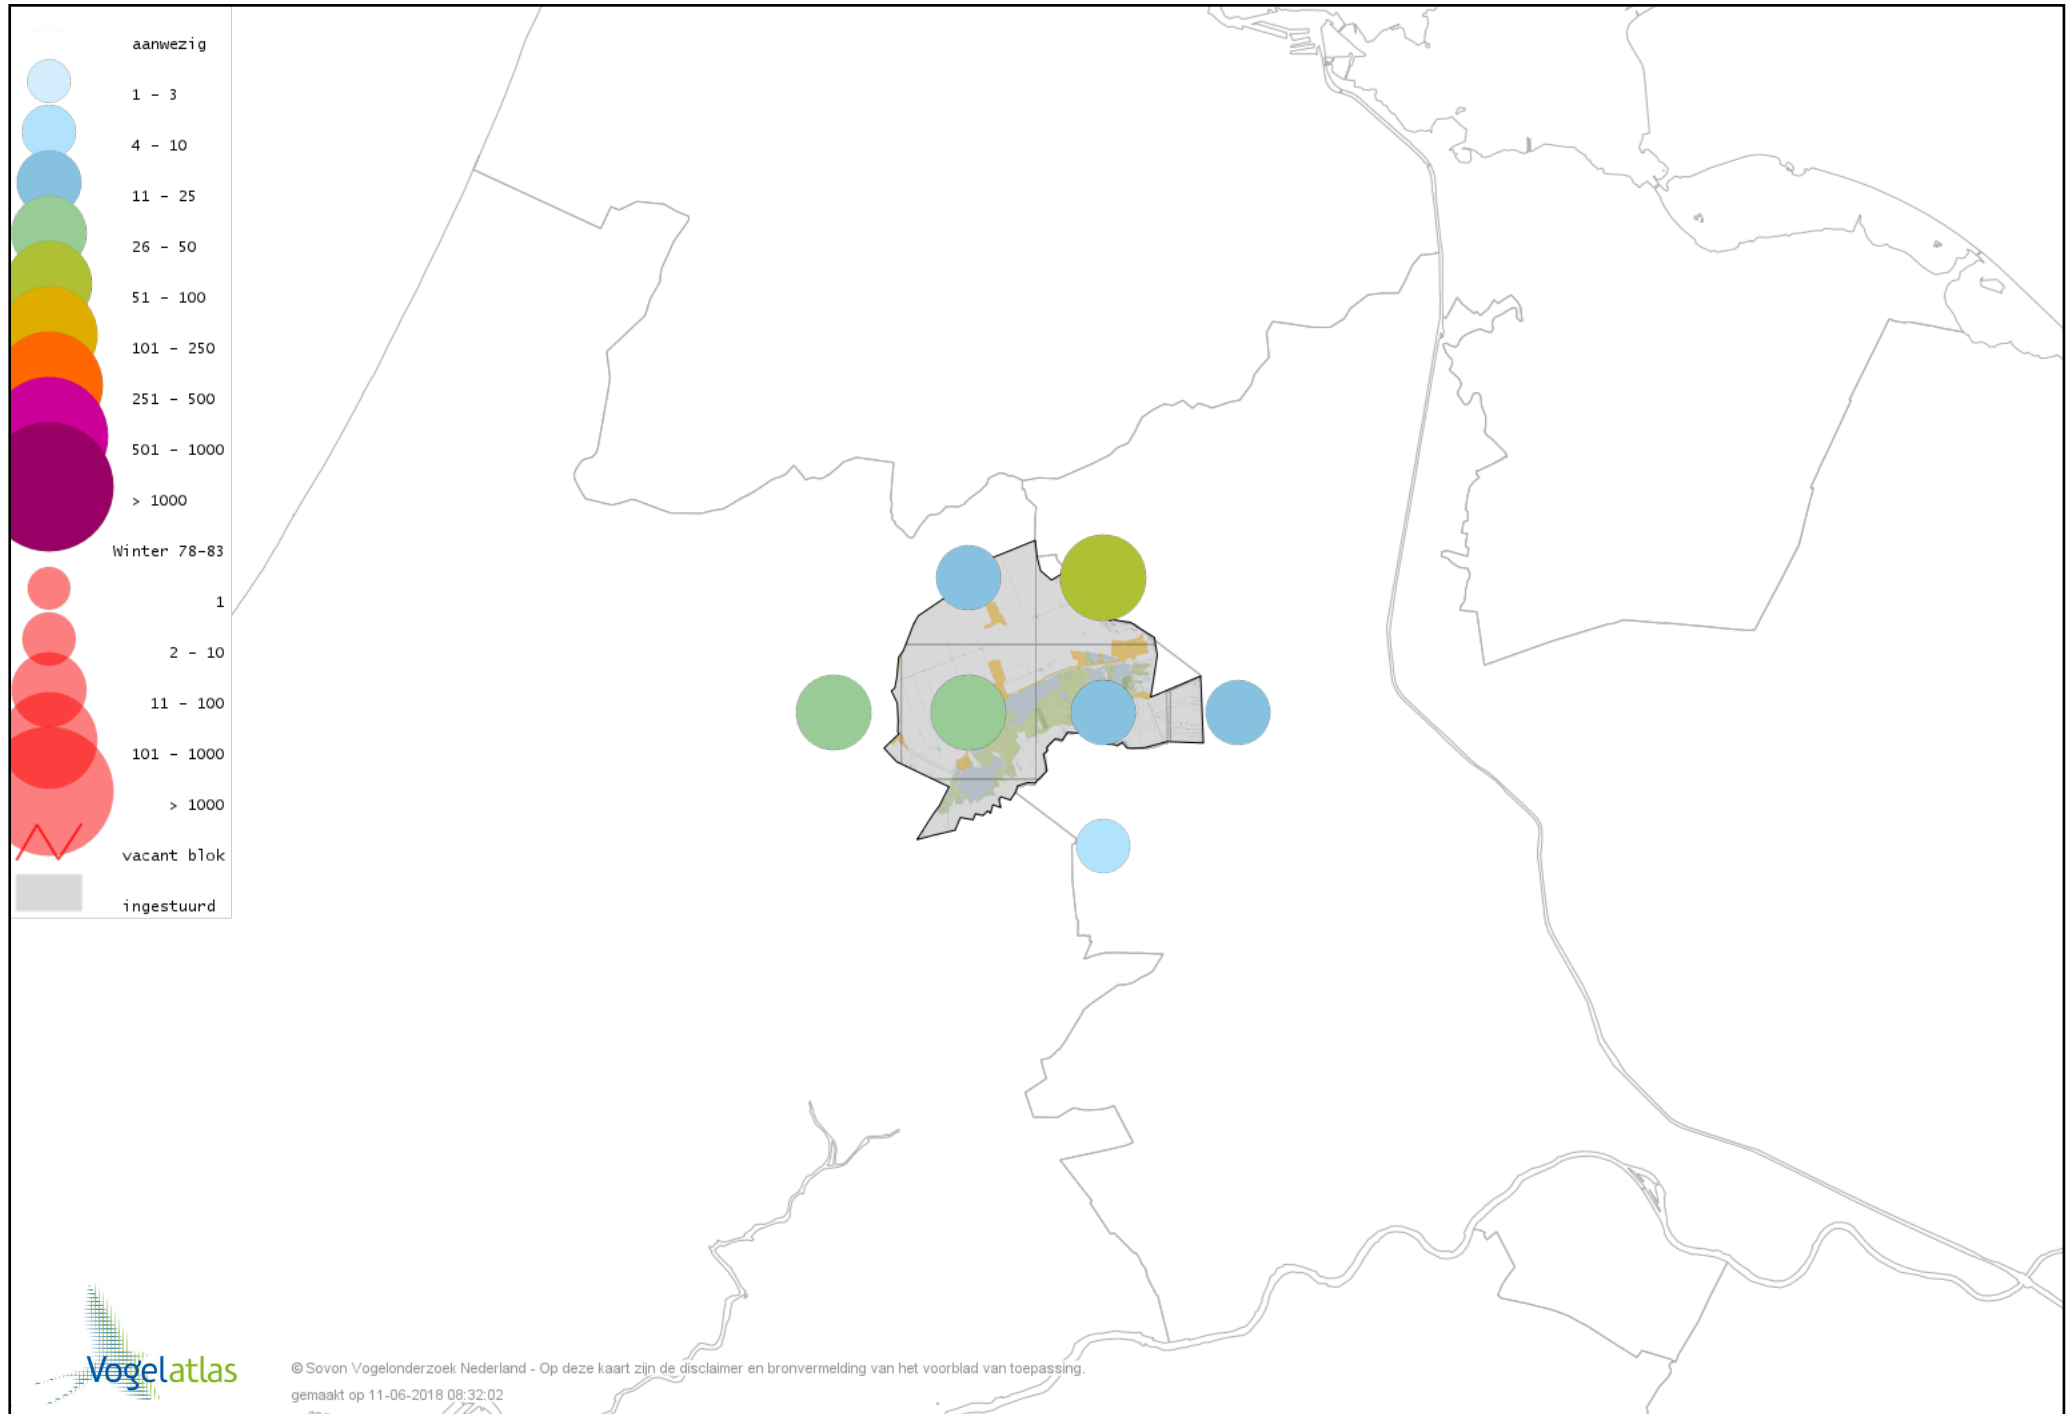

Voorlopige verspreidingskaart Roodhalsgans winter

Voorlopige verspreidingskaart Witbuikrotgans winter

Voorlopige verspreidingskaart Rotgans winter

Voorlopige verspreidingskaart Zwarte Rotgans winter

Voorlopige verspreidingskaart Nijlgans winter

Voorlopige verspreidingskaart Bergeend winter

Voorlopige verspreidingskaart Krooneend winter

Voorlopige verspreidingskaart Tafeleend winter

Voorlopige verspreidingskaart Kuifeend winter

Voorlopige verspreidingskaart Muskuseend winter

Voorlopige verspreidingskaart Mandarijneend winter

Voorlopige verspreidingskaart Rosse Stekelstaart winter

Voorlopige verspreidingskaart Nonnetje winter

Voorlopige verspreidingskaart Brilduiker winter

Voorlopige verspreidingskaart Grote Zaagbek winter