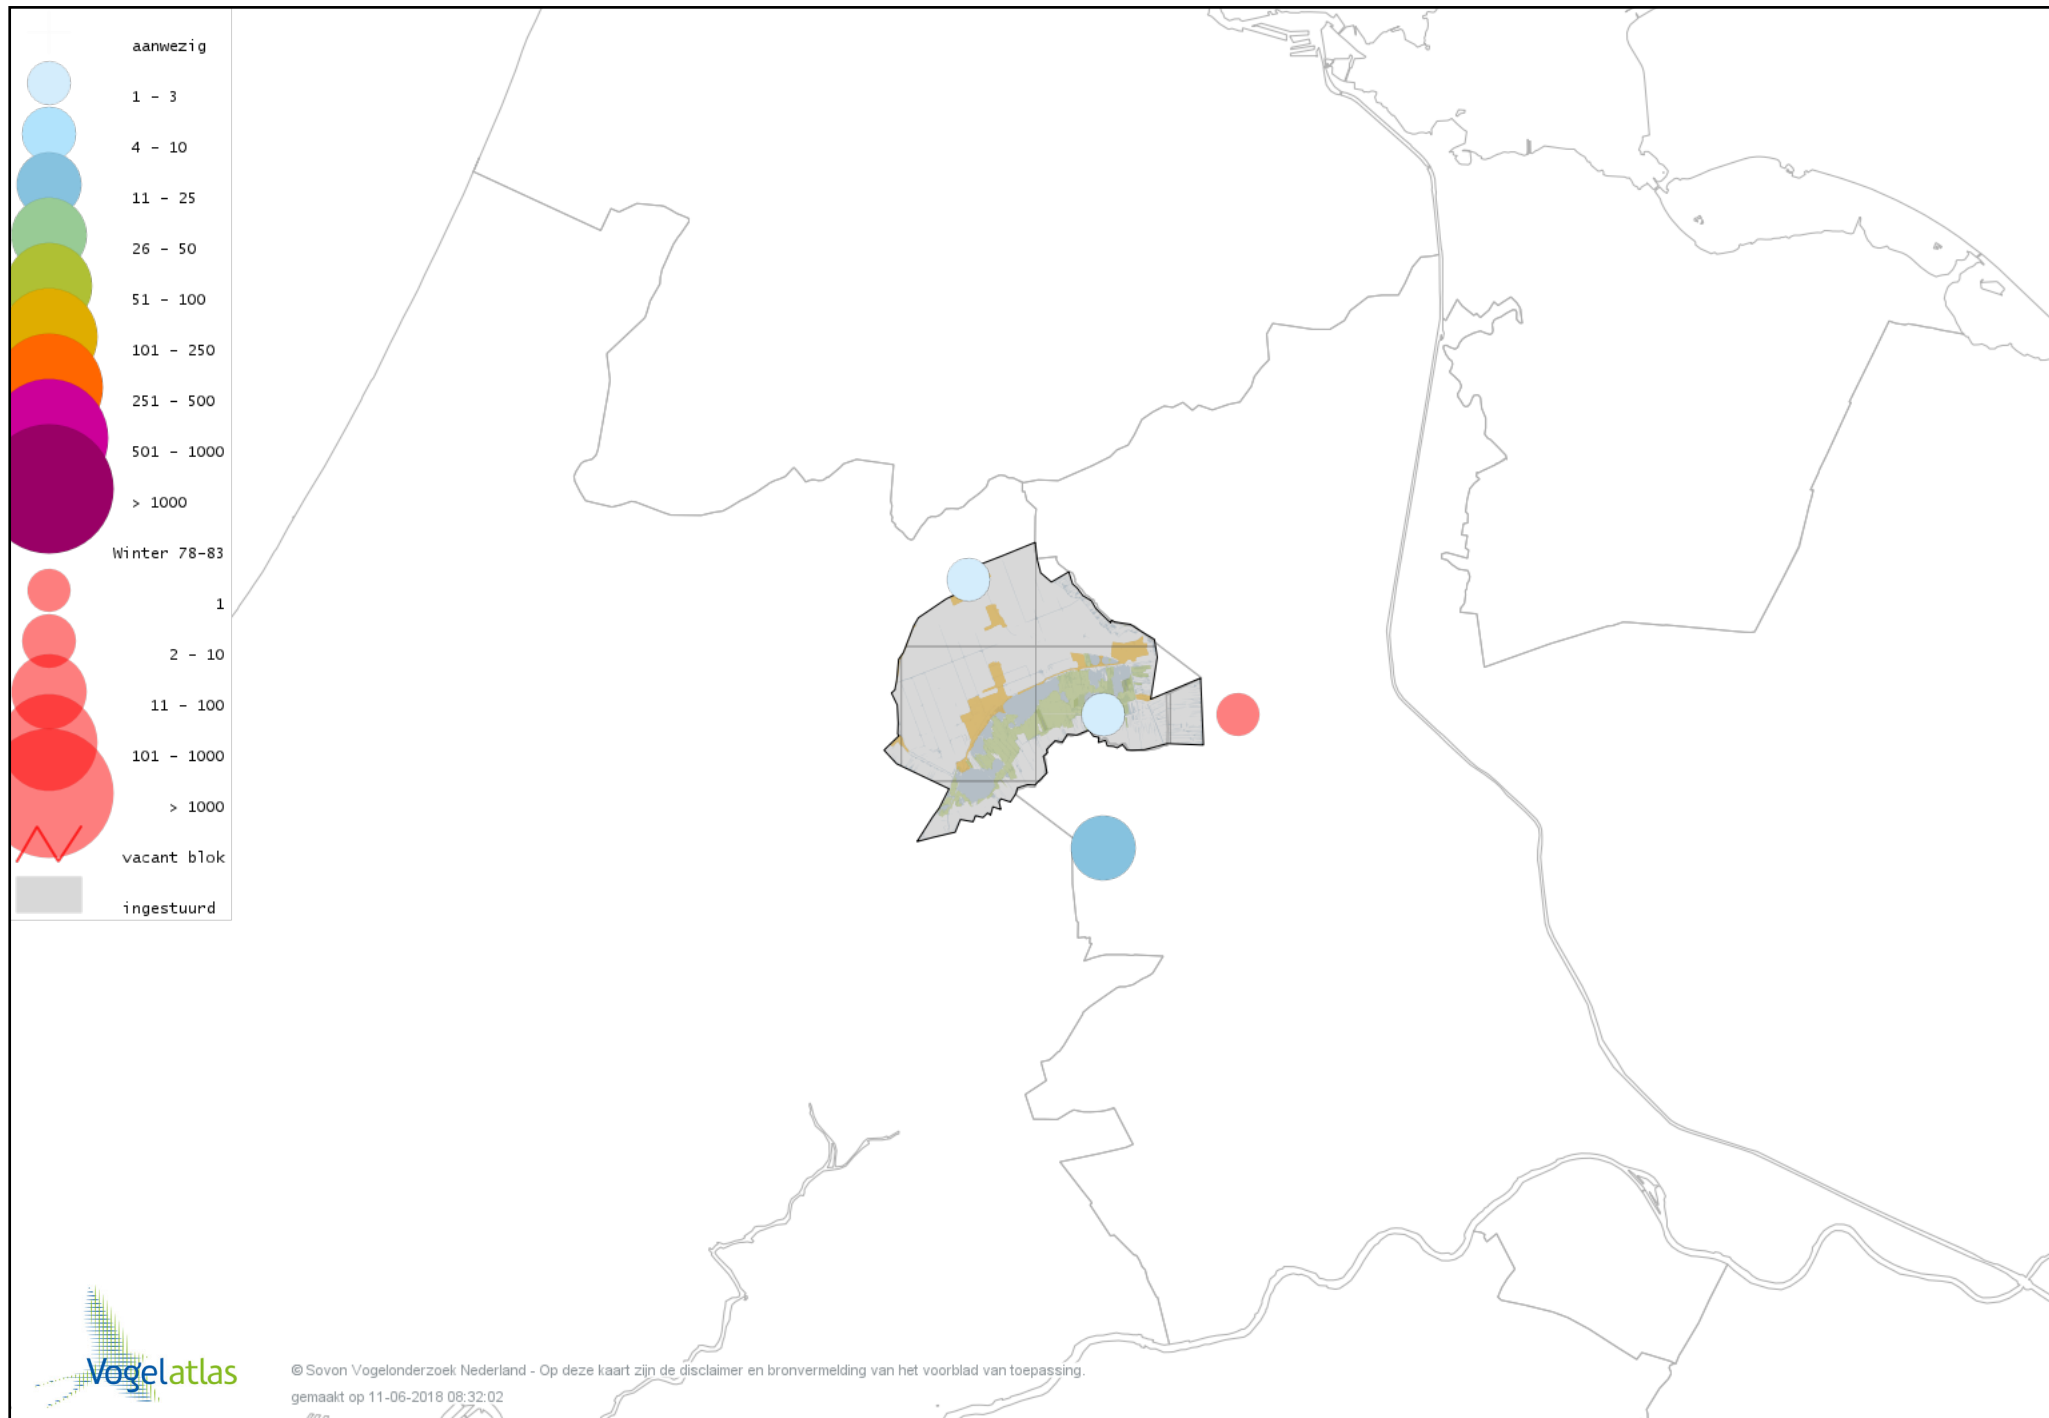

Voorlopige verspreidingskaart IJsvogel winter

Voorlopige verspreidingskaart Groene Specht winter

Voorlopige verspreidingskaart Grote Bonte Specht winter

Voorlopige verspreidingskaart Kleine Bonte Specht winter

Voorlopige verspreidingskaart Klappekster winter

Voorlopige verspreidingskaart Ekster winter

Voorlopige verspreidingskaart Gaai winter

Voorlopige verspreidingskaart Kauw winter

Voorlopige verspreidingskaart Noordse Kauw winter

Voorlopige verspreidingskaart Roek winter

Voorlopige verspreidingskaart Zwarte Kraai winter

Voorlopige verspreidingskaart Goudhaan winter

Voorlopige verspreidingskaart Vuurgoudhaan winter

Voorlopige verspreidingskaart Pimpelmees winter