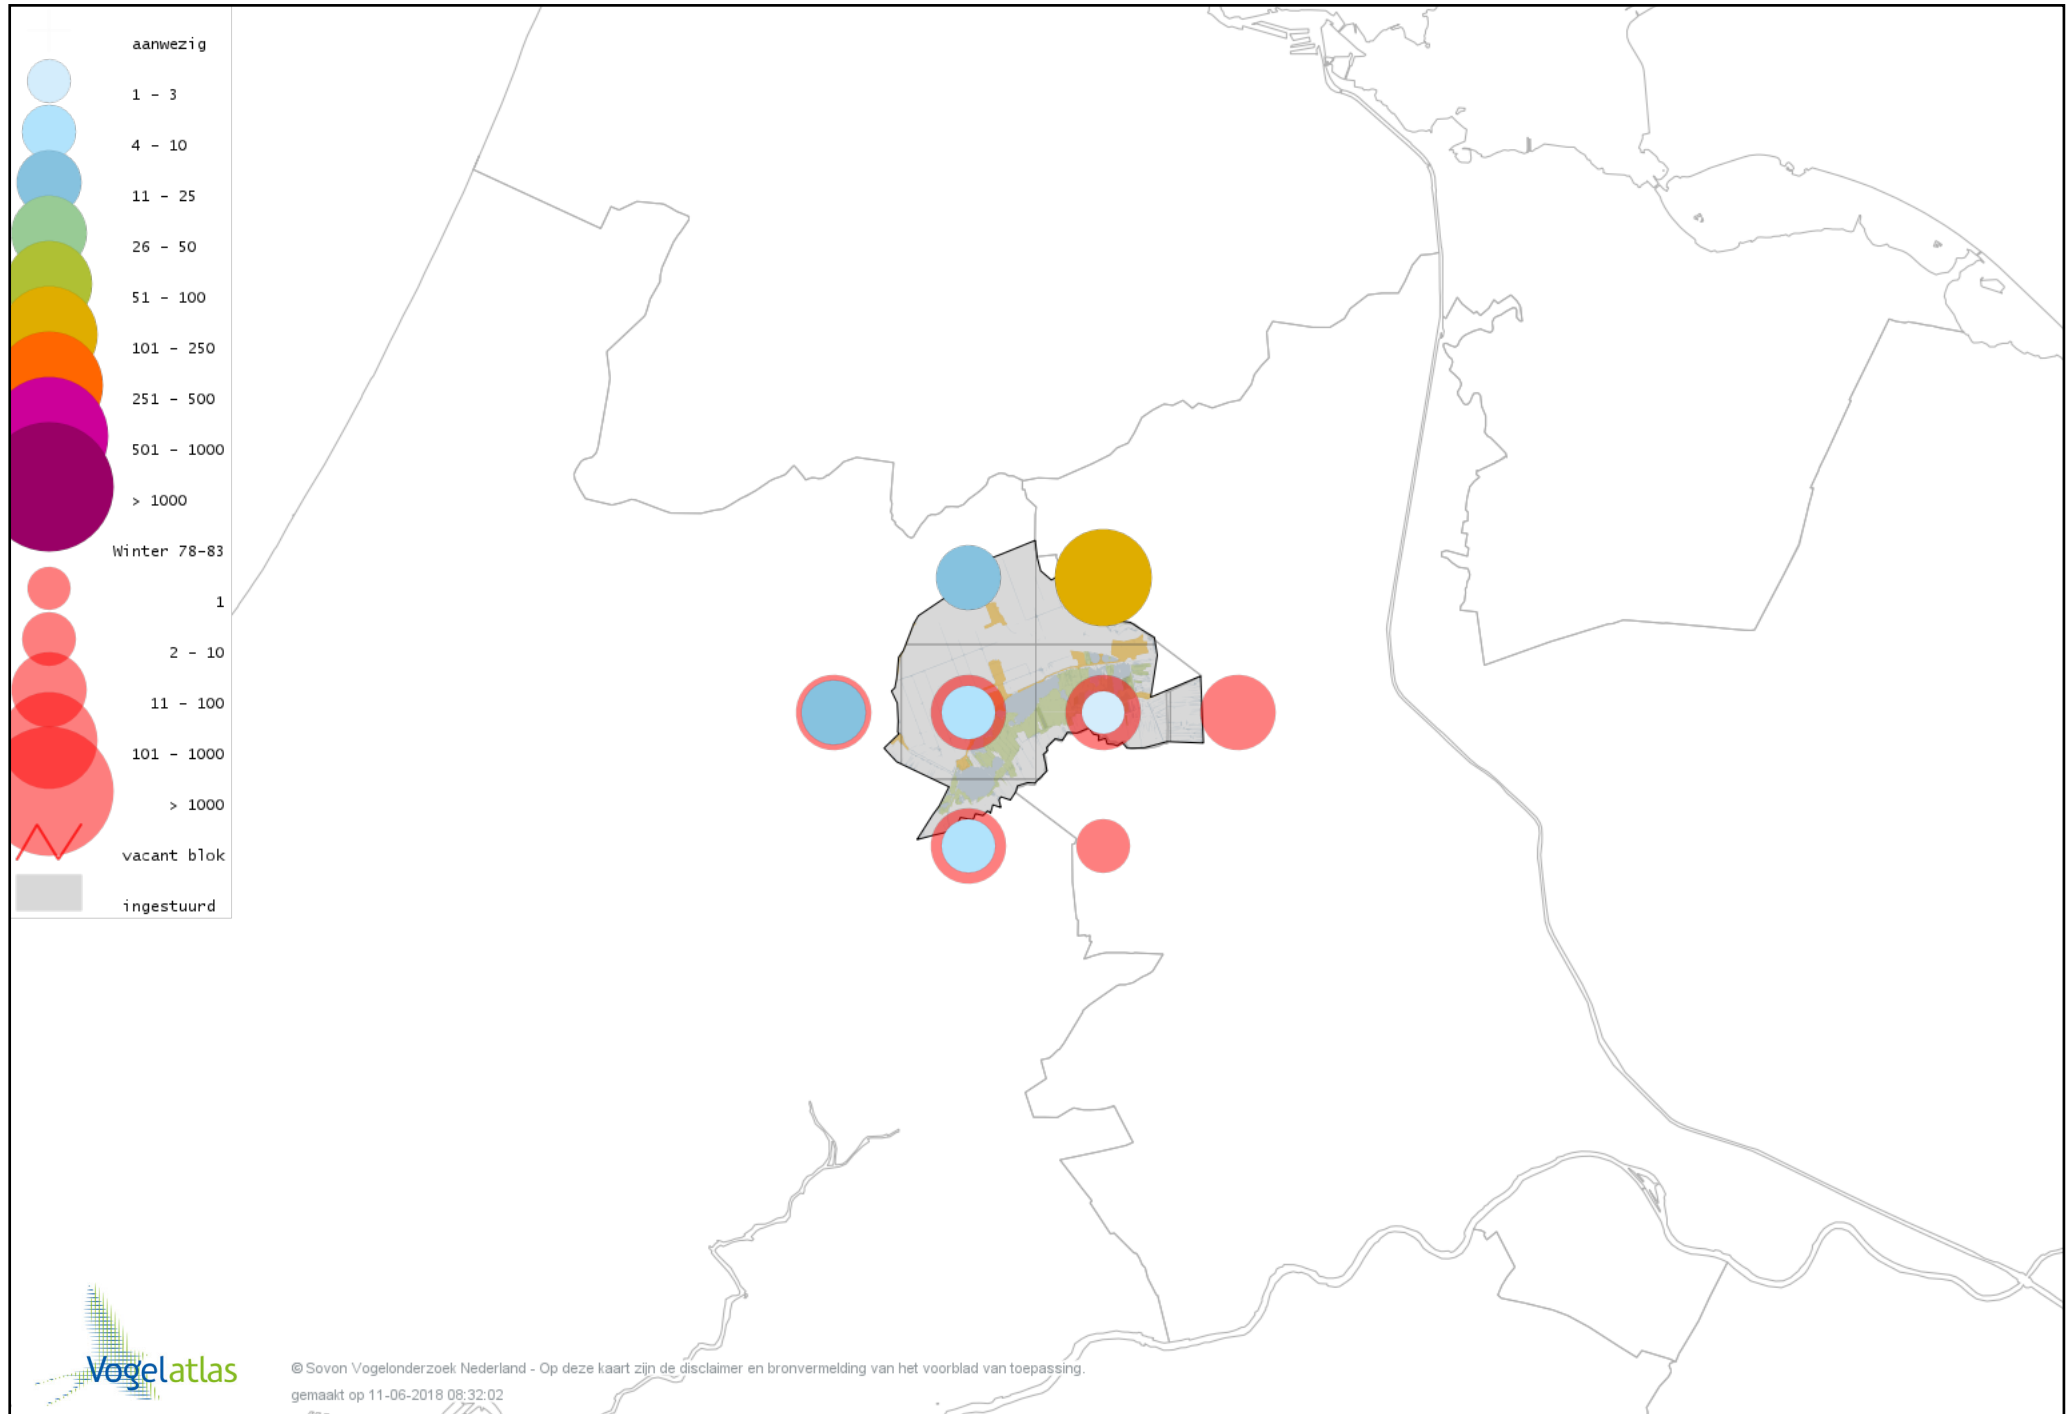

Voorlopige verspreidingskaart Grote Canadese Gans winter

Voorlopige verspreidingskaart Brandgans winter

Voorlopige verspreidingskaart Brandgans x Grauwe Gans winter

Voorlopige verspreidingskaart Brandgans x Kolgans winter

Voorlopige verspreidingskaart Roodhalsgans winter

Voorlopige verspreidingskaart Witbuikrotgans winter

Voorlopige verspreidingskaart Rotgans winter

Voorlopige verspreidingskaart Zwarte Rotgans winter

Voorlopige verspreidingskaart Nijlgans winter

Voorlopige verspreidingskaart Bergeend winter

Voorlopige verspreidingskaart Krooneend winter

Voorlopige verspreidingskaart Tafeleend winter

Voorlopige verspreidingskaart Kuifeend winter

Voorlopige verspreidingskaart Muskuseend winter

Voorlopige verspreidingskaart Mandarijneend winter

Voorlopige verspreidingskaart Rosse Stekelstaart winter

Voorlopige verspreidingskaart Nonnetje winter

Voorlopige verspreidingskaart Brilduiker winter

Voorlopige verspreidingskaart Grote Zaagbek winter