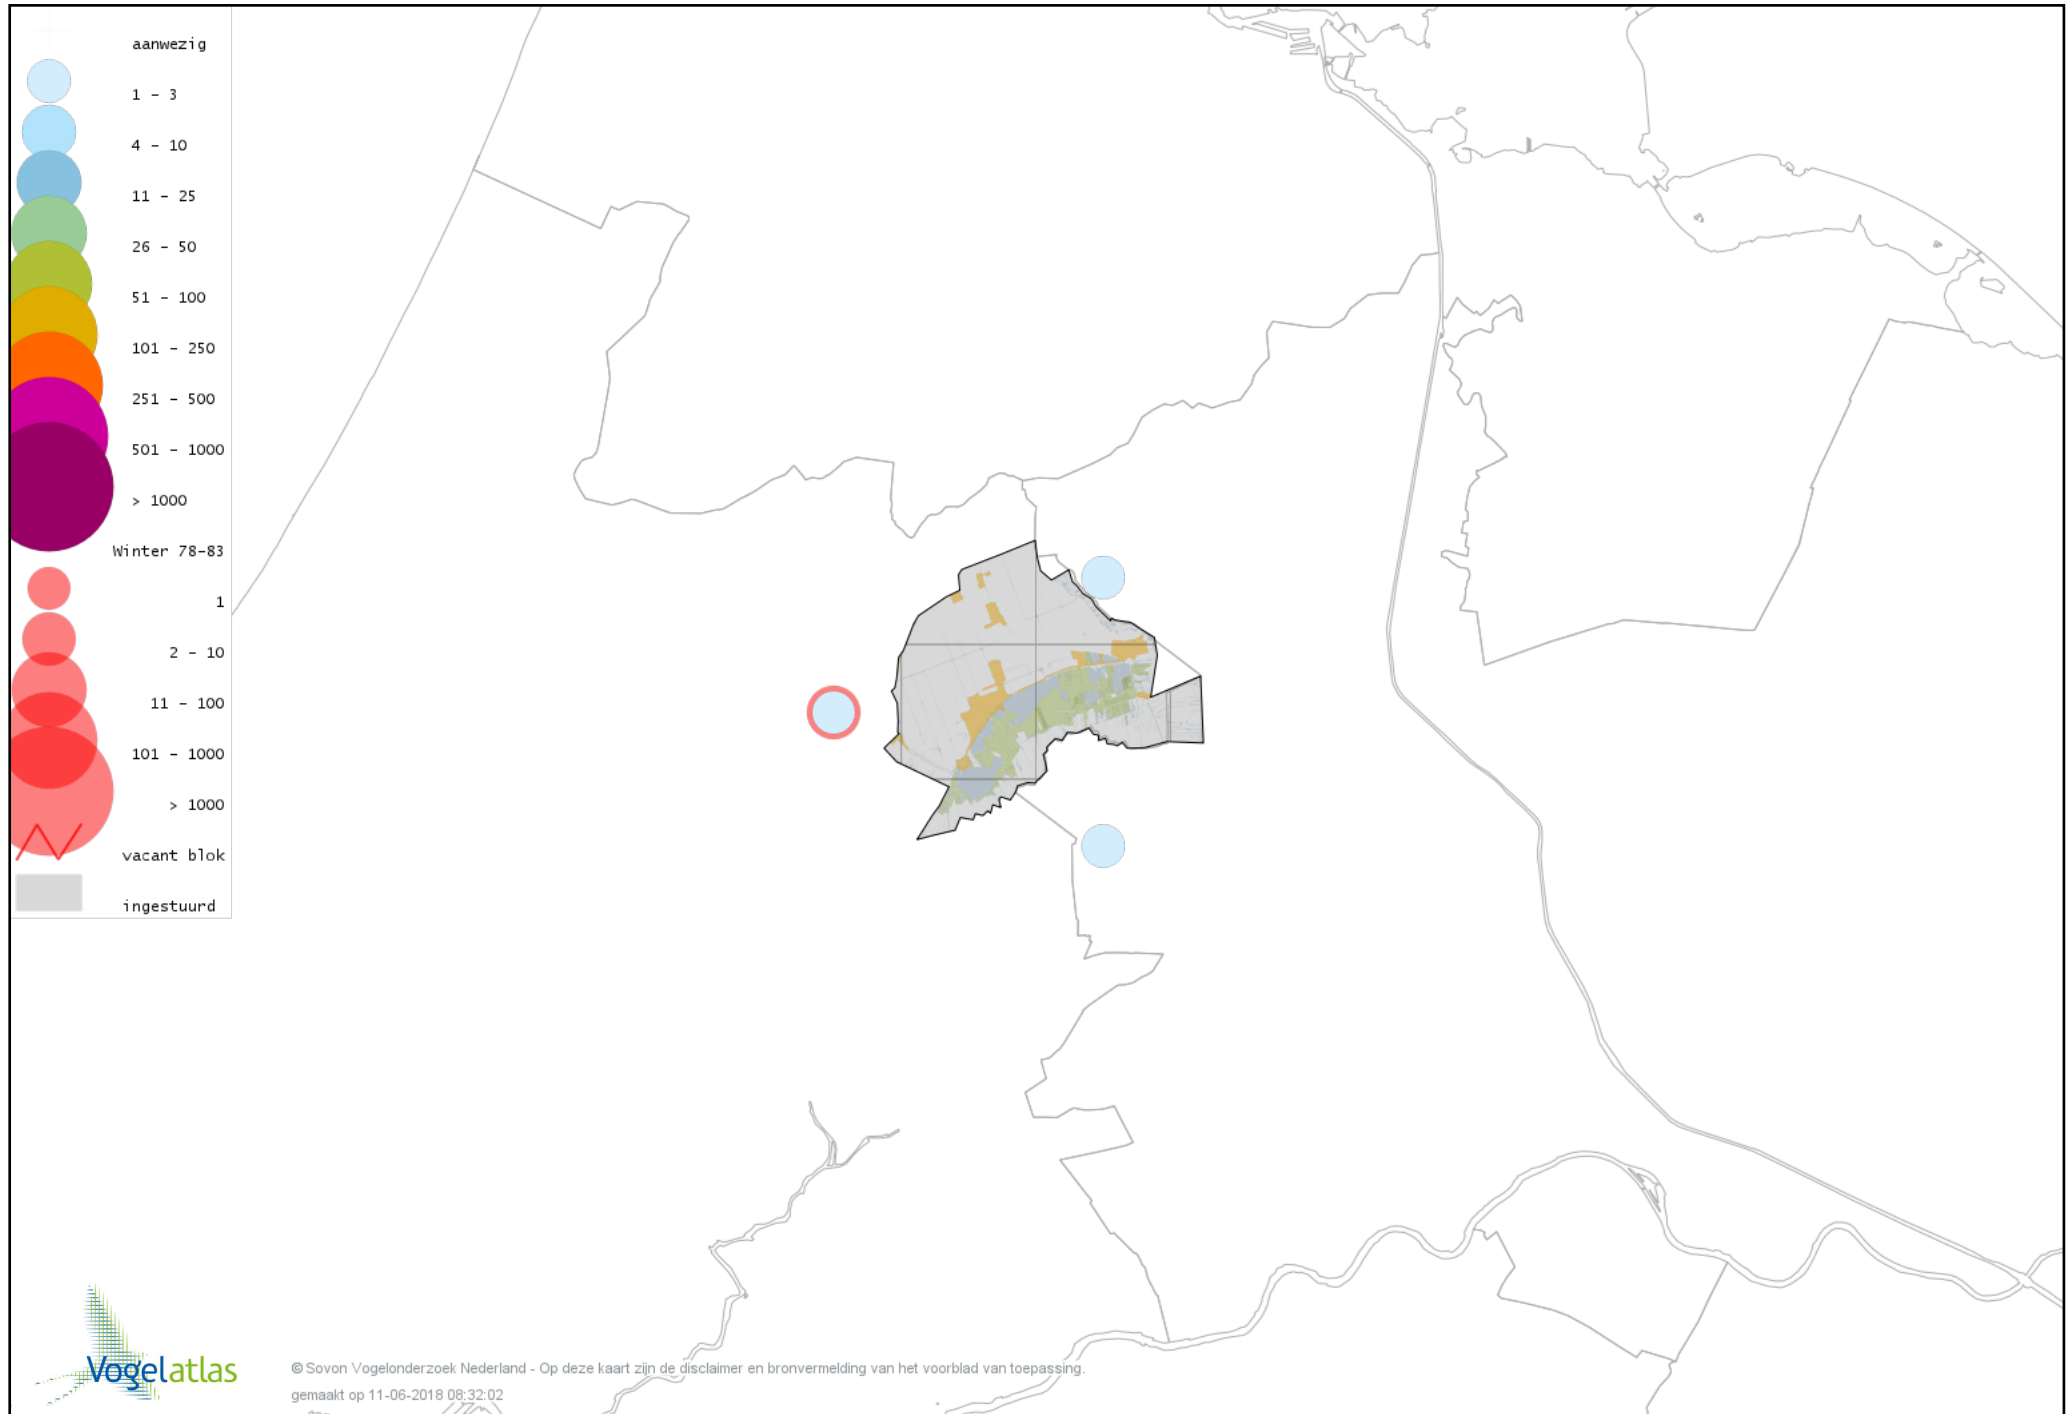

Voorlopige verspreidingskaart Kievit winter

Voorlopige verspreidingskaart Bonte Strandloper winter

Voorlopige verspreidingskaart Kemphaan winter

Voorlopige verspreidingskaart Bokje winter

Voorlopige verspreidingskaart Watersnip winter

Voorlopige verspreidingskaart Houtsnip winter

Voorlopige verspreidingskaart Grutto winter

Voorlopige verspreidingskaart Wulp winter

Voorlopige verspreidingskaart Witgat winter

Voorlopige verspreidingskaart Zwarte Ruiter winter