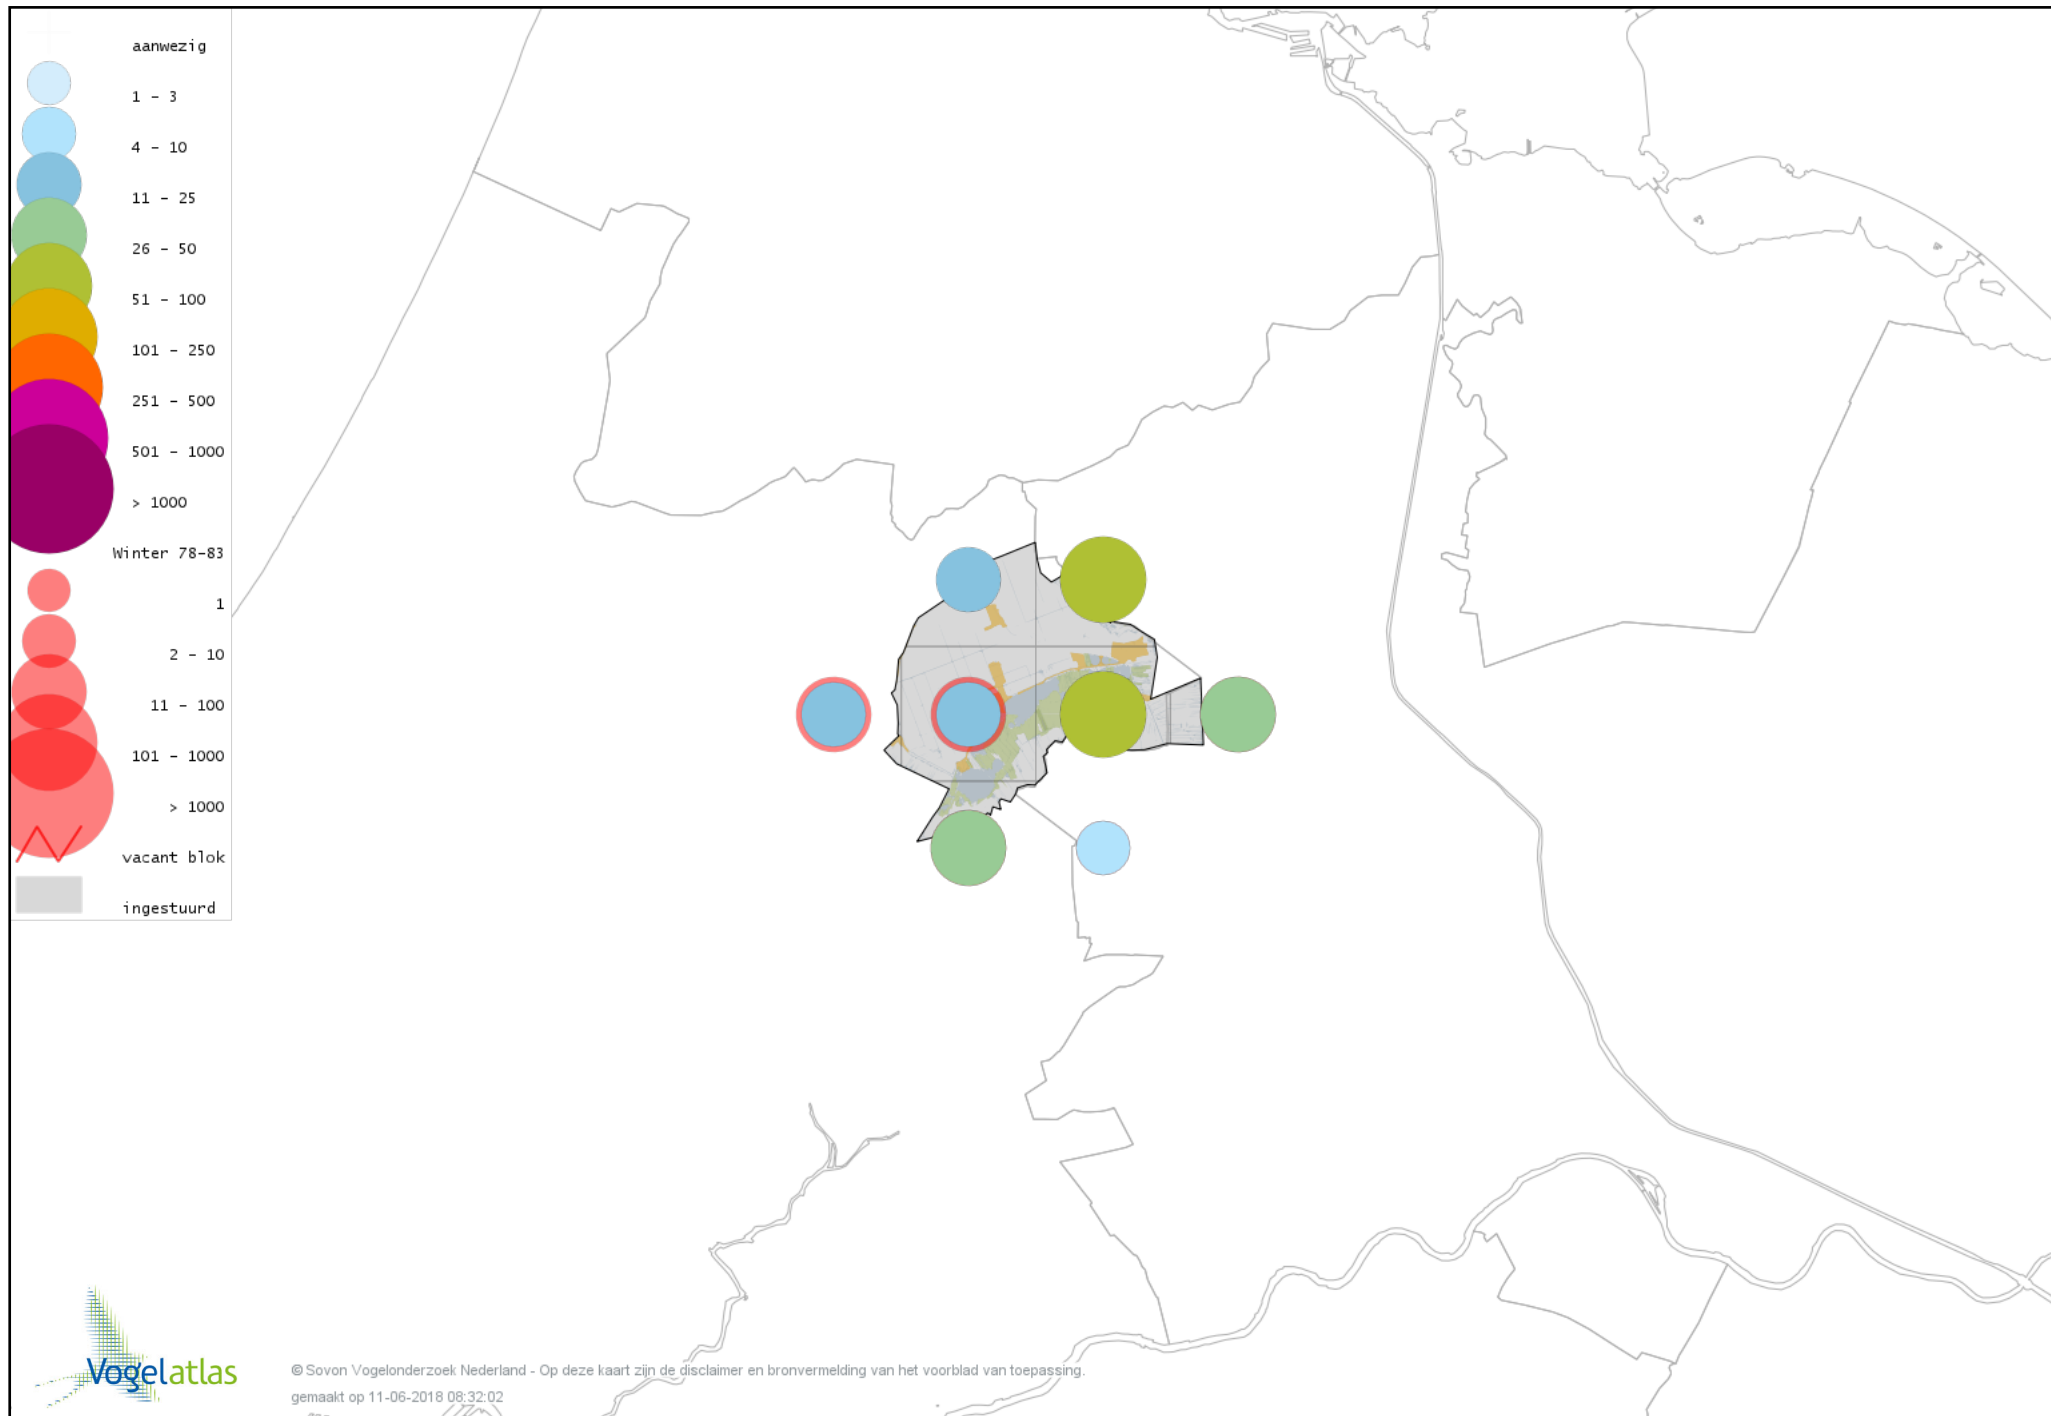

Voorlopige verspreidingskaart Aalscholver winter

Voorlopige verspreidingskaart Roze Pelikaan winter

Voorlopige verspreidingskaart Roerdomp winter

Voorlopige verspreidingskaart Kleine Zilverreiger winter

Voorlopige verspreidingskaart Grote Zilverreiger winter

Voorlopige verspreidingskaart Blauwe Reiger winter

Voorlopige verspreidingskaart Purperreiger winter

Voorlopige verspreidingskaart Ooievaar winter

Voorlopige verspreidingskaart Zwarte Ibis winter

Voorlopige verspreidingskaart Lepelaar winter

Voorlopige verspreidingskaart Dodaars winter

Voorlopige verspreidingskaart Fuut winter

Voorlopige verspreidingskaart Zearend winter

Voorlopige verspreidingskaart Bruine Kiekendief winter

Voorlopige verspreidingskaart Blauwe Kiekendief winter

Voorlopige verspreidingskaart Havik winter

Voorlopige verspreidingskaart Sperwer winter

Voorlopige verspreidingskaart Buizerd winter

Voorlopige verspreidingskaart Ruigpootbuizerd winter

Voorlopige verspreidingskaart Visarend winter