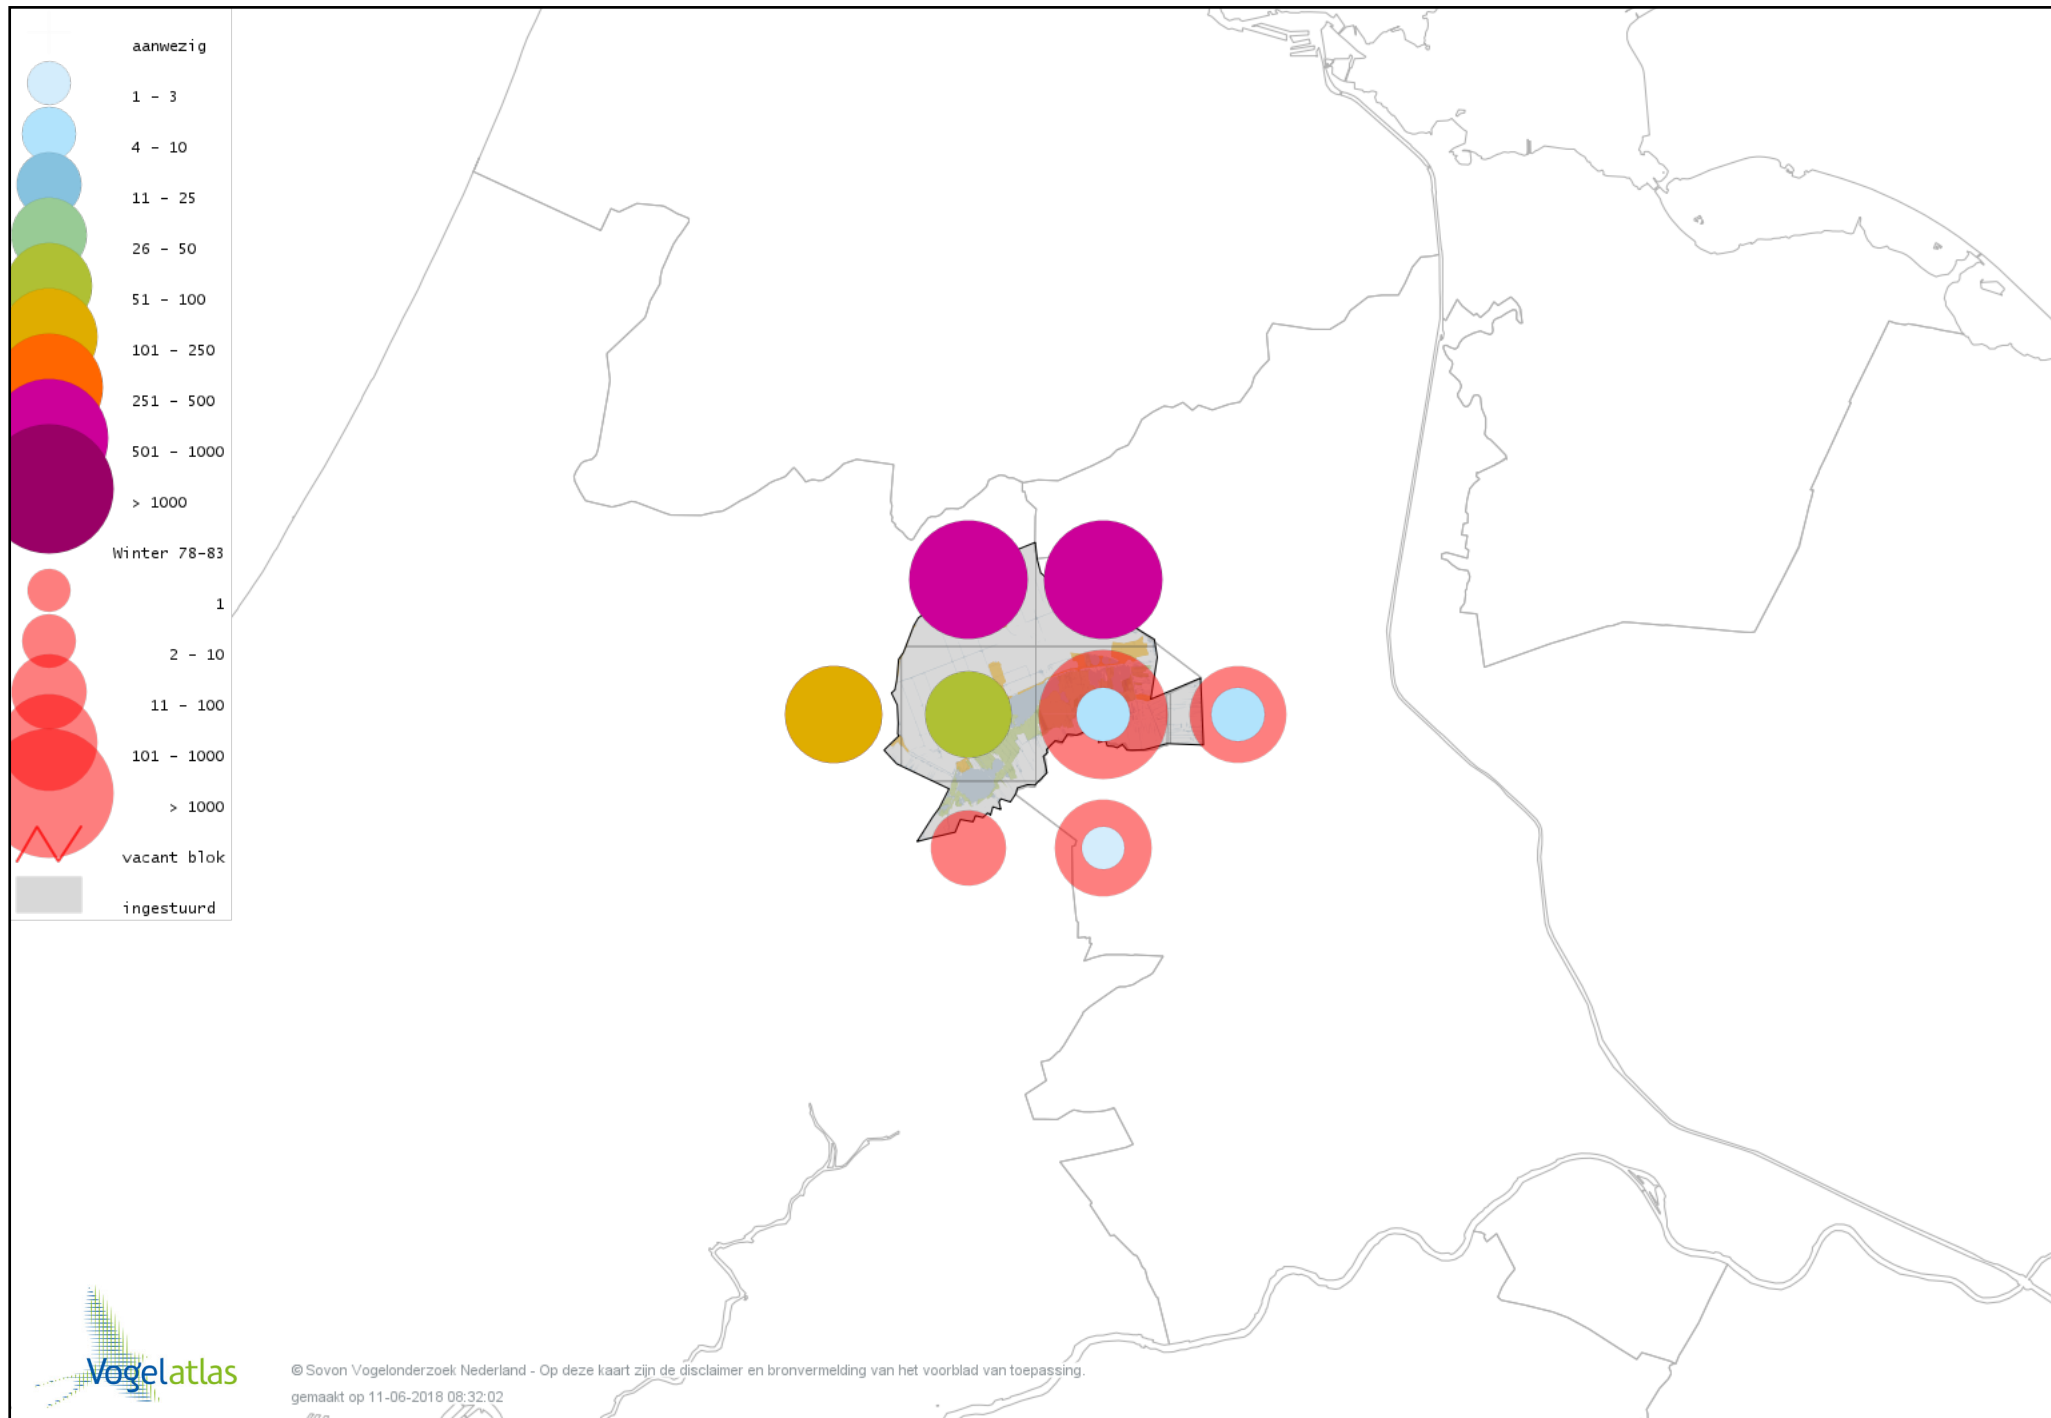

De kleurtint (blauw) is de beste referentie voor de tot nu toe waargenomen aantalsklasse.

De stipgrootte is relatief. Vergelijk daarvoor de atlasblok grootte van de legenda met die van het kaartbeeld.

Voorlopige verspreidingskaart Knobbelzwaan winter

Voorlopige verspreidingskaart Zwarte Zwaan winter

Voorlopige verspreidingskaart Kleine Zwaan winter

Voorlopige verspreidingskaart Wilde Zwaan winter

Voorlopige verspreidingskaart Indische Gans winter

Voorlopige verspreidingskaart Sneeuwgans winter

Voorlopige verspreidingskaart Knobbelgans (Chinese) winter

Voorlopige verspreidingskaart Toendrarietgans winter

Voorlopige verspreidingskaart Kleine Rietgans winter

Voorlopige verspreidingskaart Grauwe Gans winter

Voorlopige verspreidingskaart Soepgans winter

Voorlopige verspreidingskaart Dwerggans winter

Voorlopige verspreidingskaart Kolgans winter

Voorlopige verspreidingskaart Kleine Canadese Gans (minima) winter