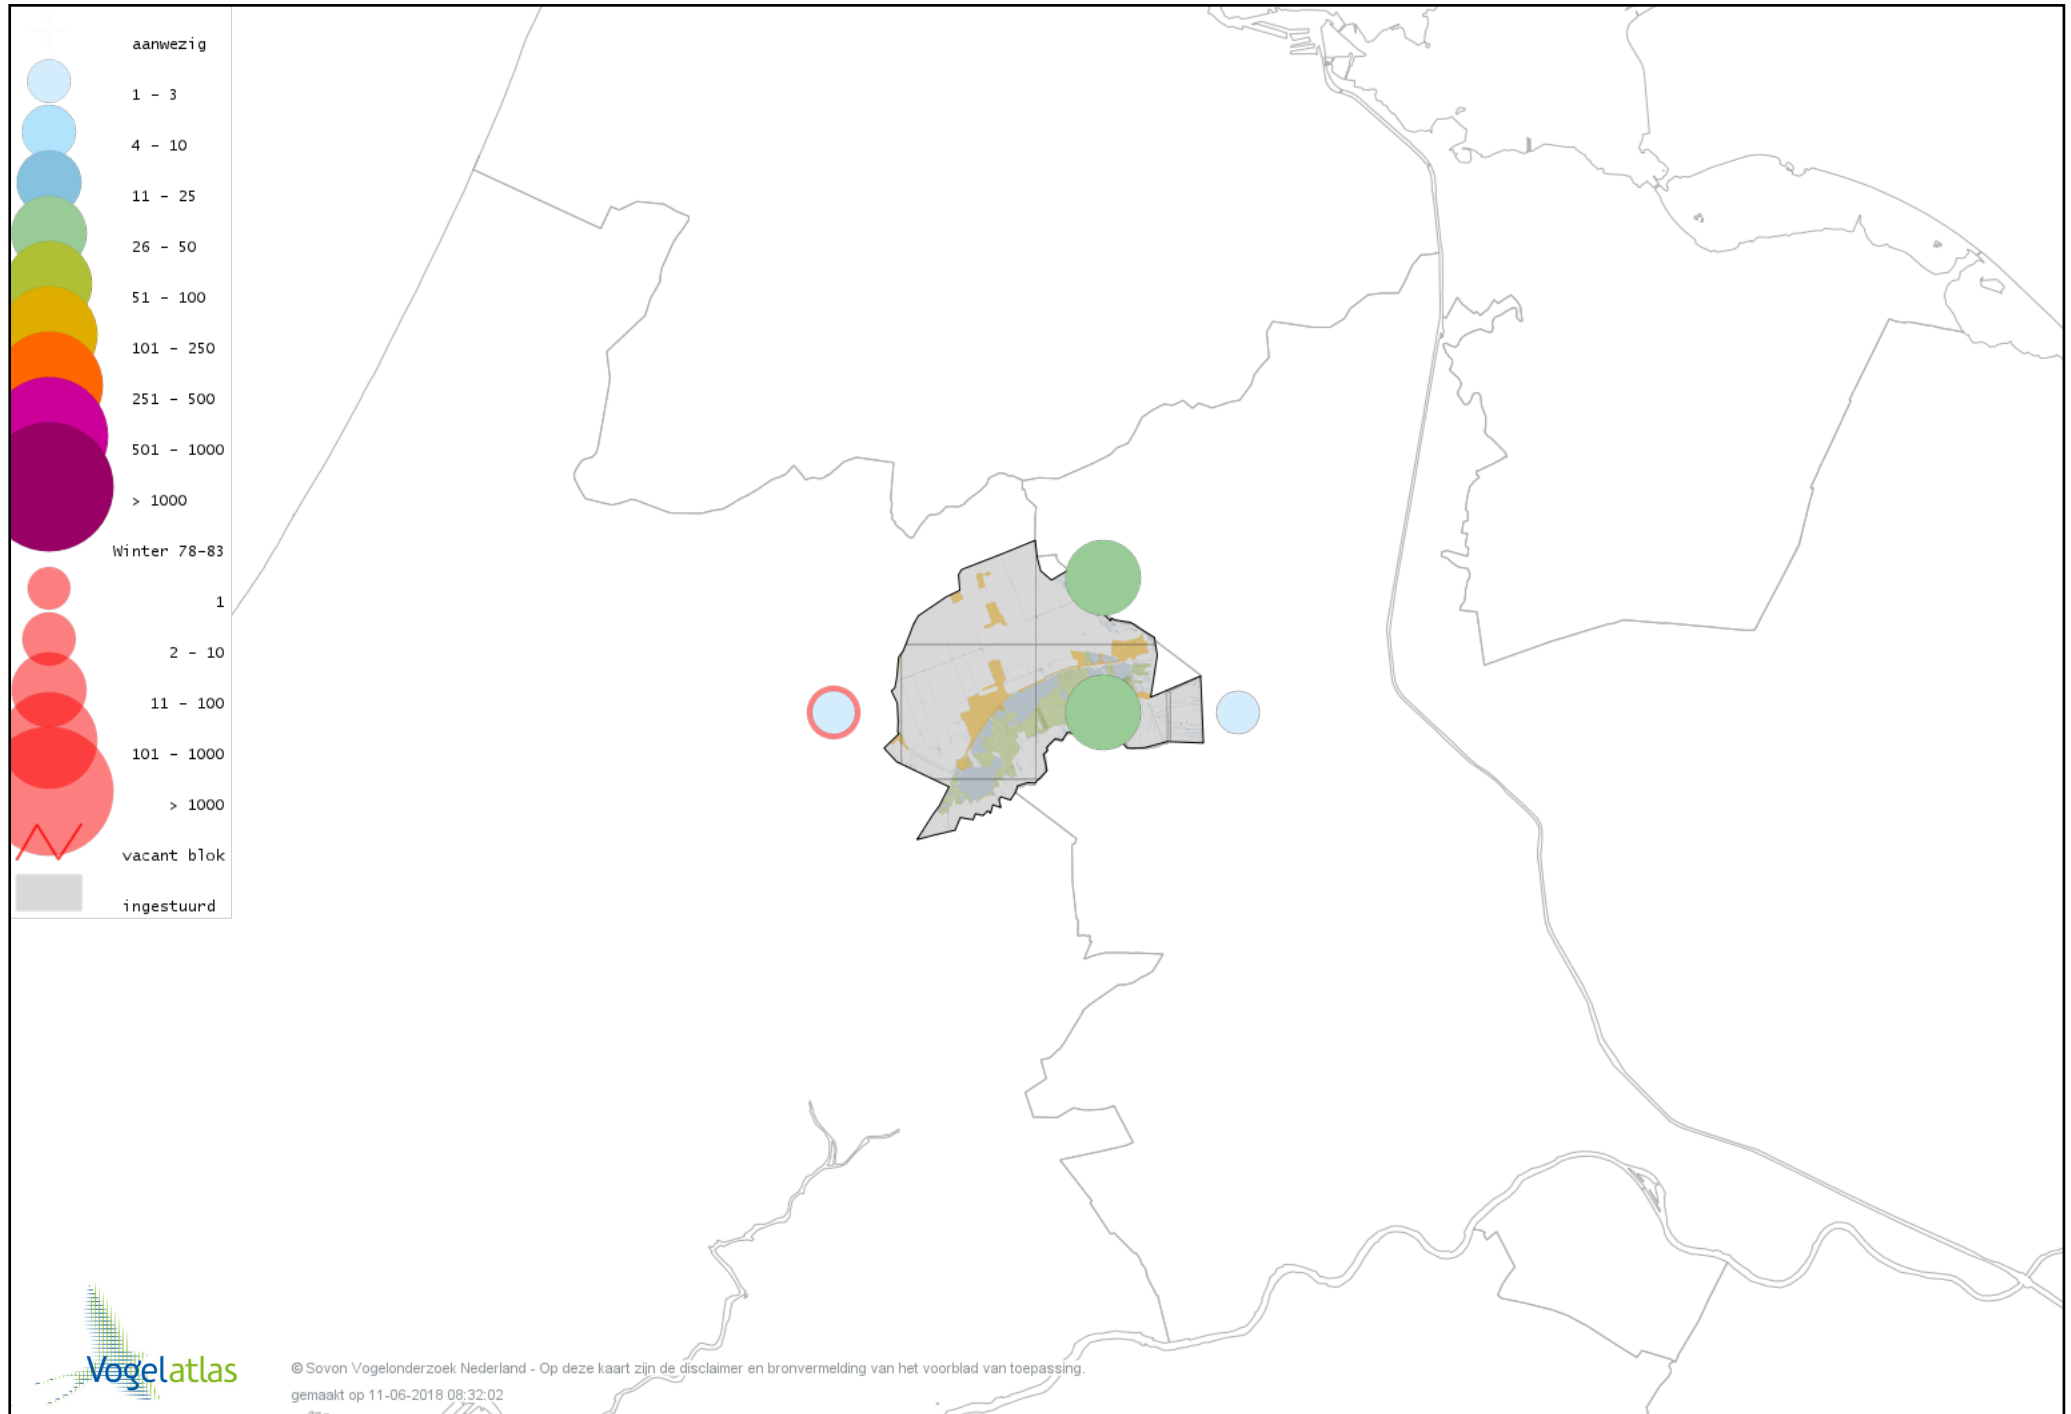

Voorlopige verspreidingskaart Kievit winter

Voorlopige verspreidingskaart Bonte Strandloper winter

Voorlopige verspreidingskaart Kemphaan winter

Voorlopige verspreidingskaart Bokje winter

Voorlopige verspreidingskaart Watersnip winter

Voorlopige verspreidingskaart Houtsnip winter

Voorlopige verspreidingskaart Grutto winter

Voorlopige verspreidingskaart Wulp winter

Voorlopige verspreidingskaart Witgat winter

Voorlopige verspreidingskaart Zwarte Ruiter winter