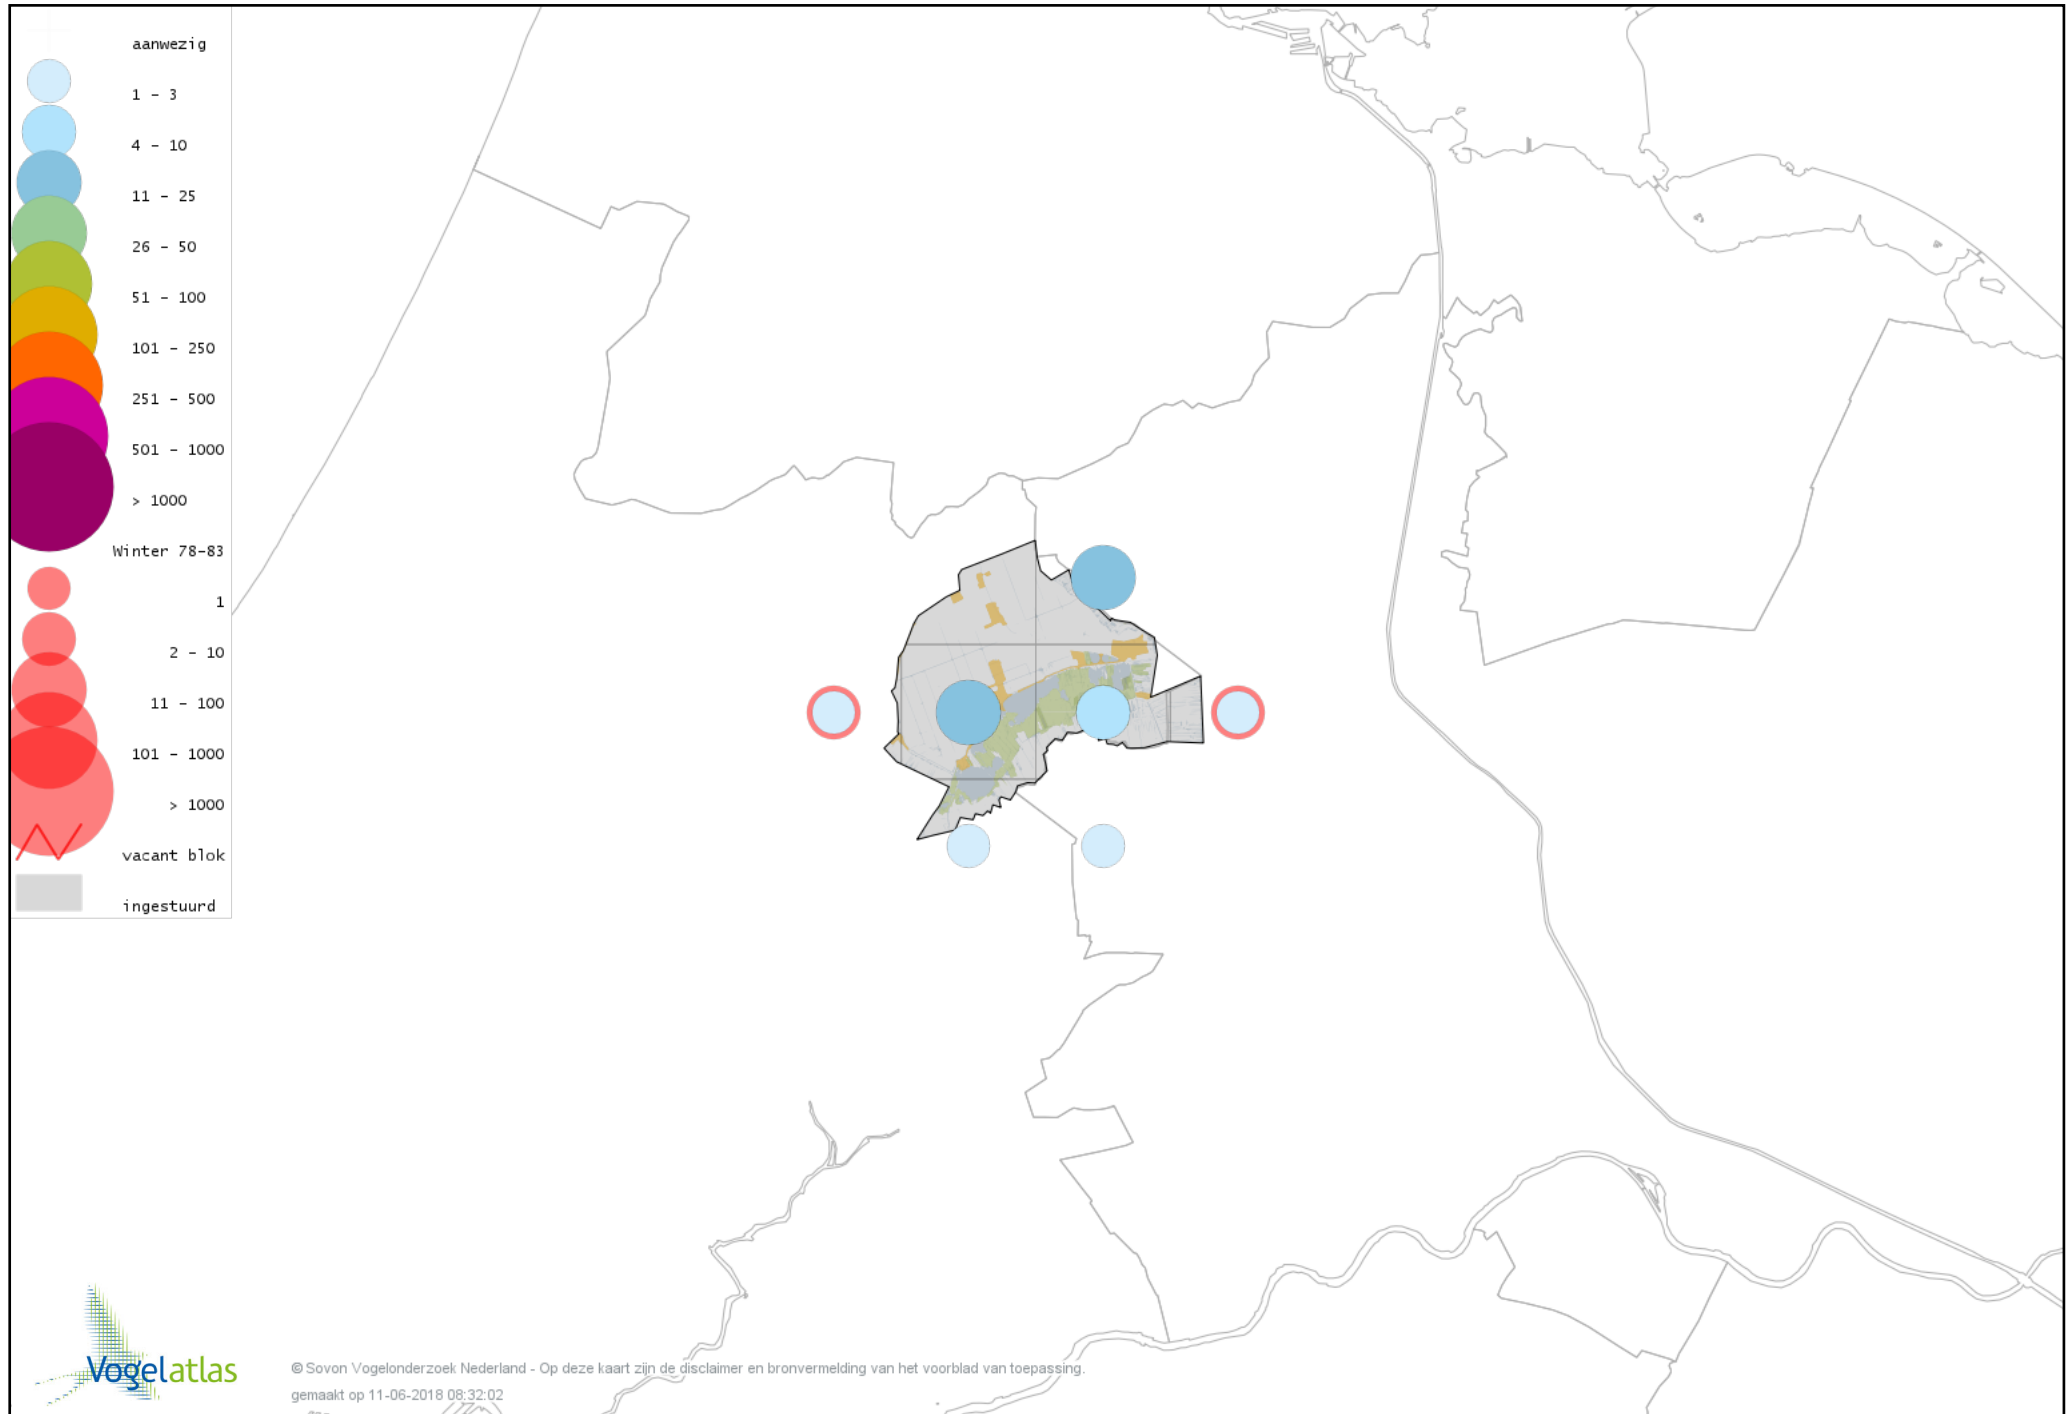

Voorlopige verspreidingskaart Bergeend winter

Voorlopige verspreidingskaart Krooneend winter

Voorlopige verspreidingskaart Tafeleend winter

Voorlopige verspreidingskaart Kuifeend winter

Voorlopige verspreidingskaart Muskuseend winter

Voorlopige verspreidingskaart Mandarijneend winter

Voorlopige verspreidingskaart Rosse Stekelstaart winter

Voorlopige verspreidingskaart Nonnetje winter

Voorlopige verspreidingskaart Brilduiker winter

Voorlopige verspreidingskaart Grote Zaagbek winter

Voorlopige verspreidingskaart Krakeend winter

Voorlopige verspreidingskaart Chileense Smient winter

Voorlopige verspreidingskaart Smient winter

Voorlopige verspreidingskaart Slobeend winter

Voorlopige verspreidingskaart Wilde Eend winter

Voorlopige verspreidingskaart Soepeend winter

Voorlopige verspreidingskaart Pijlstaart winter

Voorlopige verspreidingskaart Wintertaling winter

Voorlopige verspreidingskaart Kalkoen winter

Voorlopige verspreidingskaart Fazant winter