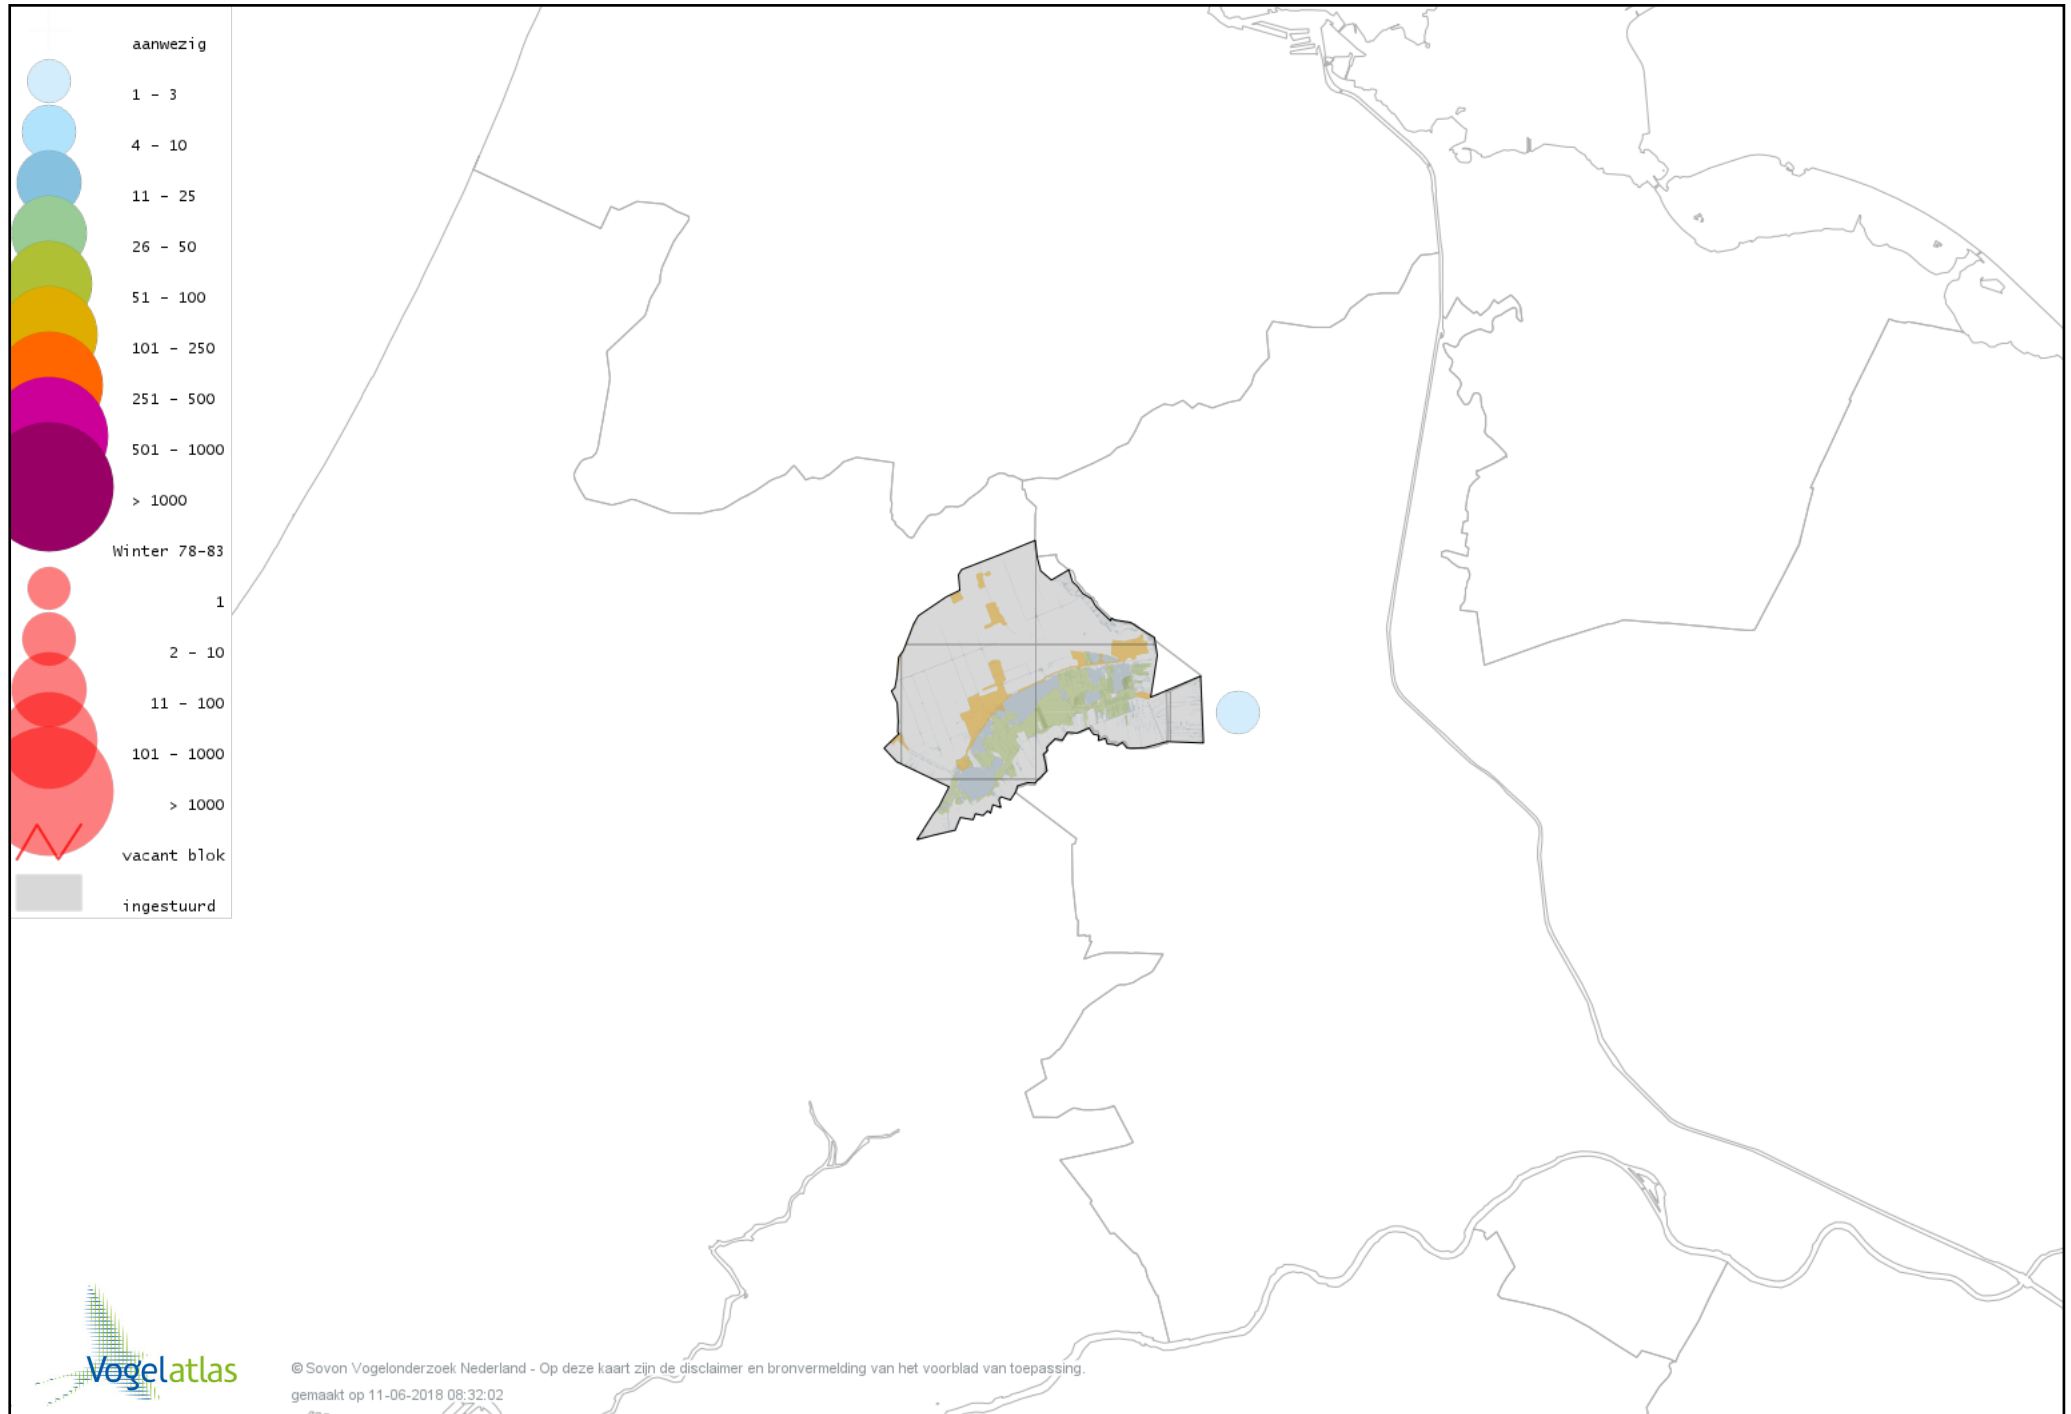

Voorlopige verspreidingskaart Soepgans winter

Voorlopige verspreidingskaart Dwerggans winter

Voorlopige verspreidingskaart Kolgans winter

Voorlopige verspreidingskaart Kleine Canadese Gans (minima) winter

Voorlopige verspreidingskaart Grote Canadese Gans winter

Voorlopige verspreidingskaart Brandgans winter

Voorlopige verspreidingskaart Brandgans x Grauwe Gans winter

Voorlopige verspreidingskaart Brandgans x Kolgans winter

Voorlopige verspreidingskaart Bergeend winter

Voorlopige verspreidingskaart Krooneend winter

Voorlopige verspreidingskaart Tafeleend winter

Voorlopige verspreidingskaart Kuifeend winter

Voorlopige verspreidingskaart Muskuseend winter