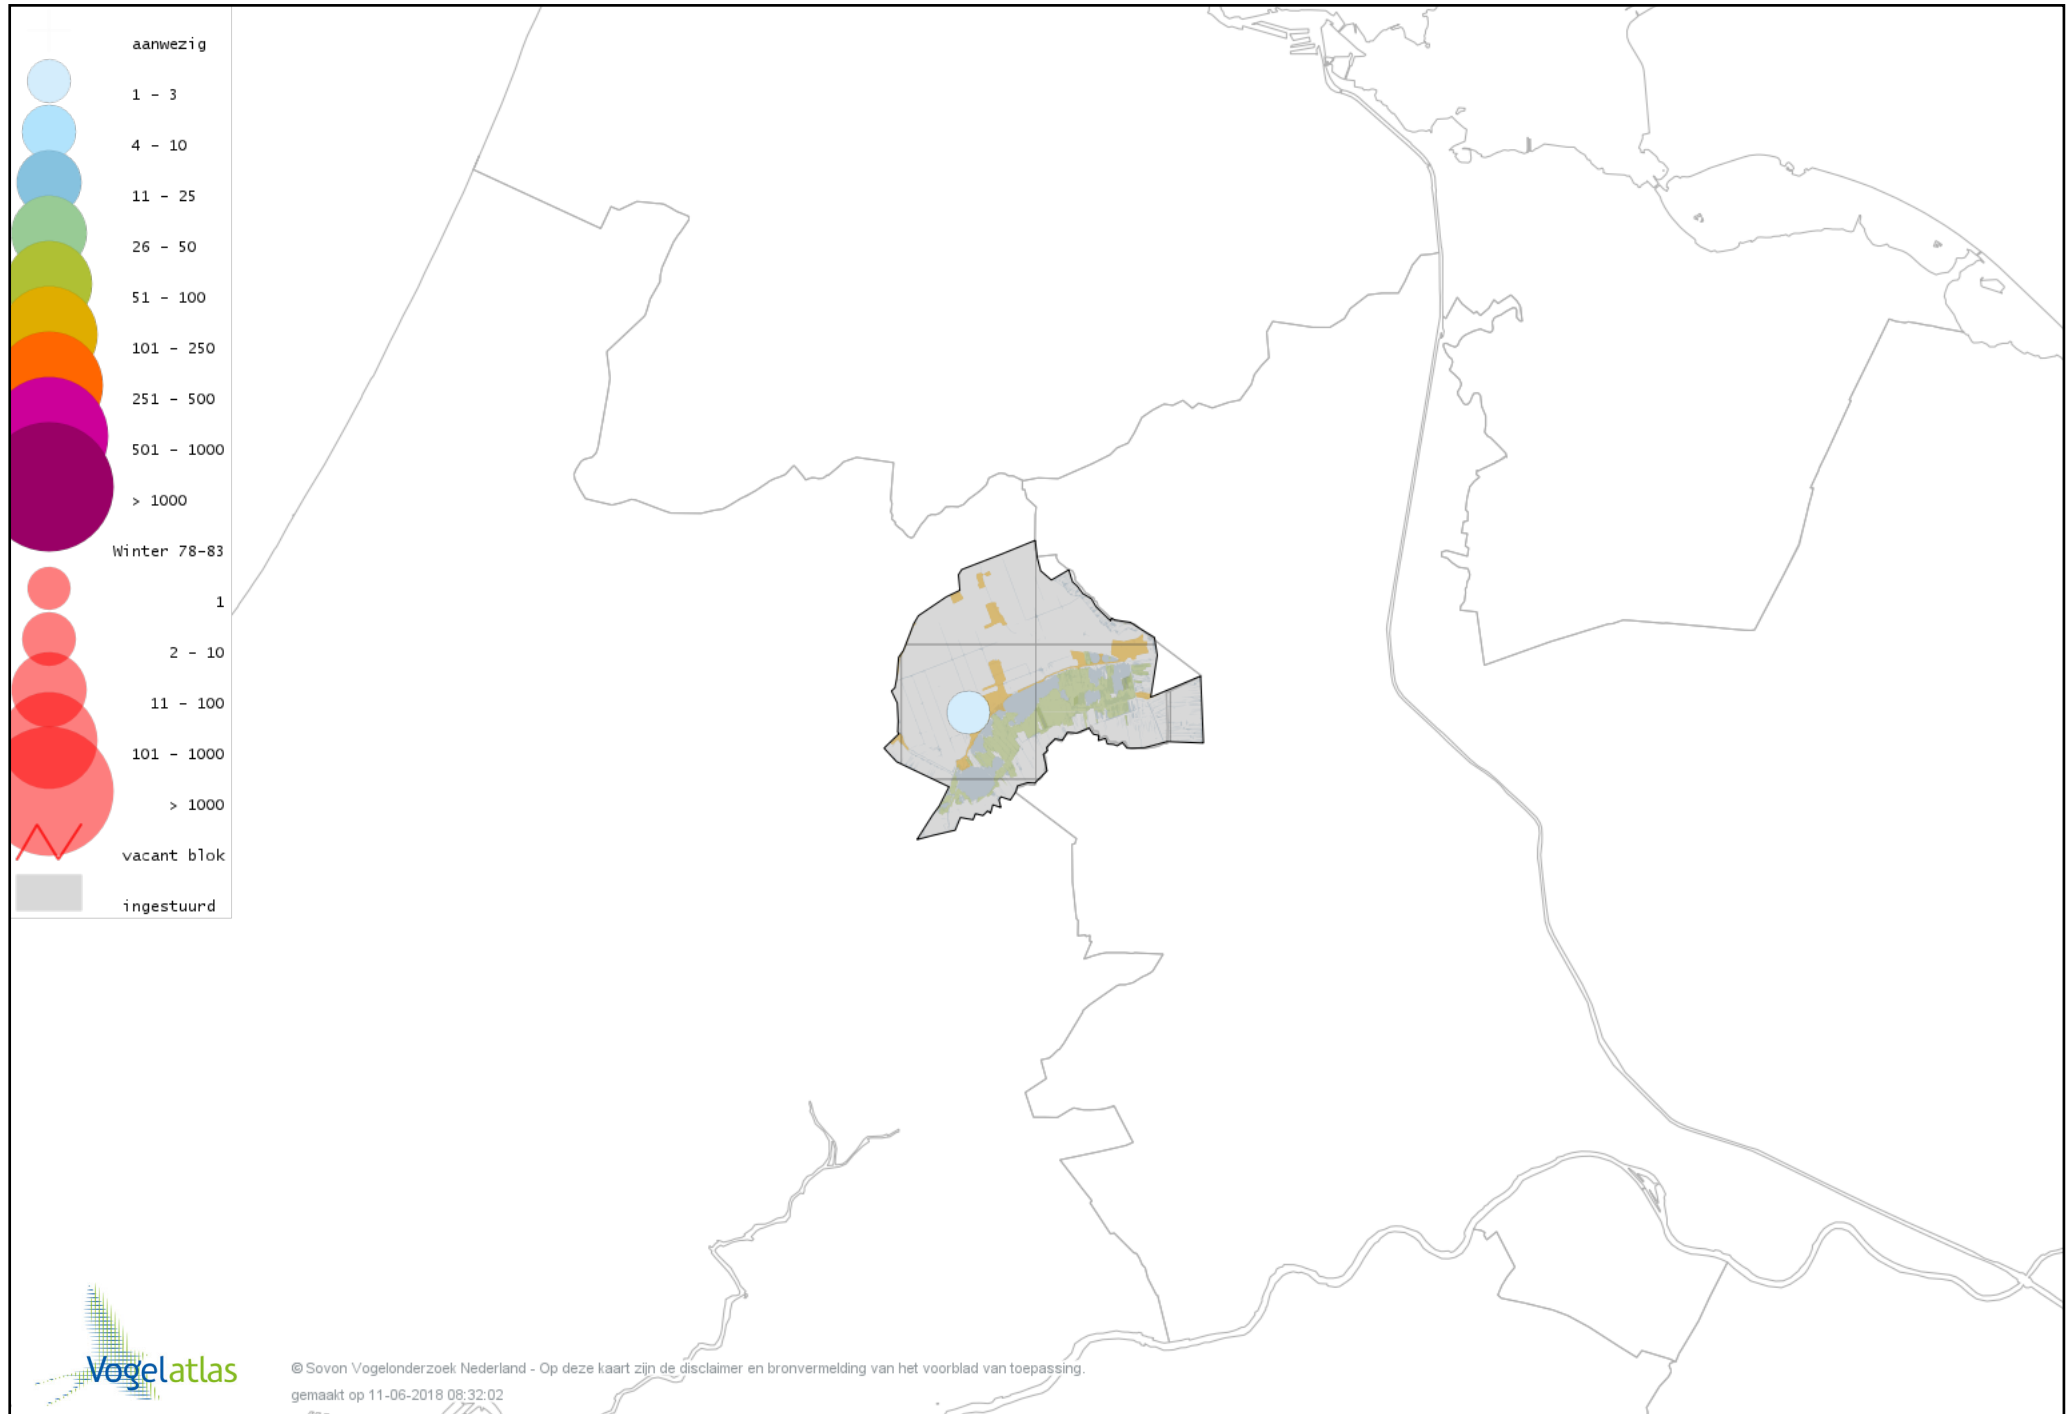

Voorlopige verspreidingskaart Aalscholver winter

Voorlopige verspreidingskaart Roze Pelikaan winter

Voorlopige verspreidingskaart Roerdomp winter

Voorlopige verspreidingskaart Kleine Zilverreiger winter

Voorlopige verspreidingskaart Grote Zilverreiger winter

Voorlopige verspreidingskaart Blauwe Reiger winter

Voorlopige verspreidingskaart Purperreiger winter

Voorlopige verspreidingskaart Ooievaar winter

Voorlopige verspreidingskaart Zwarte Ibis winter

Voorlopige verspreidingskaart Lepelaar winter