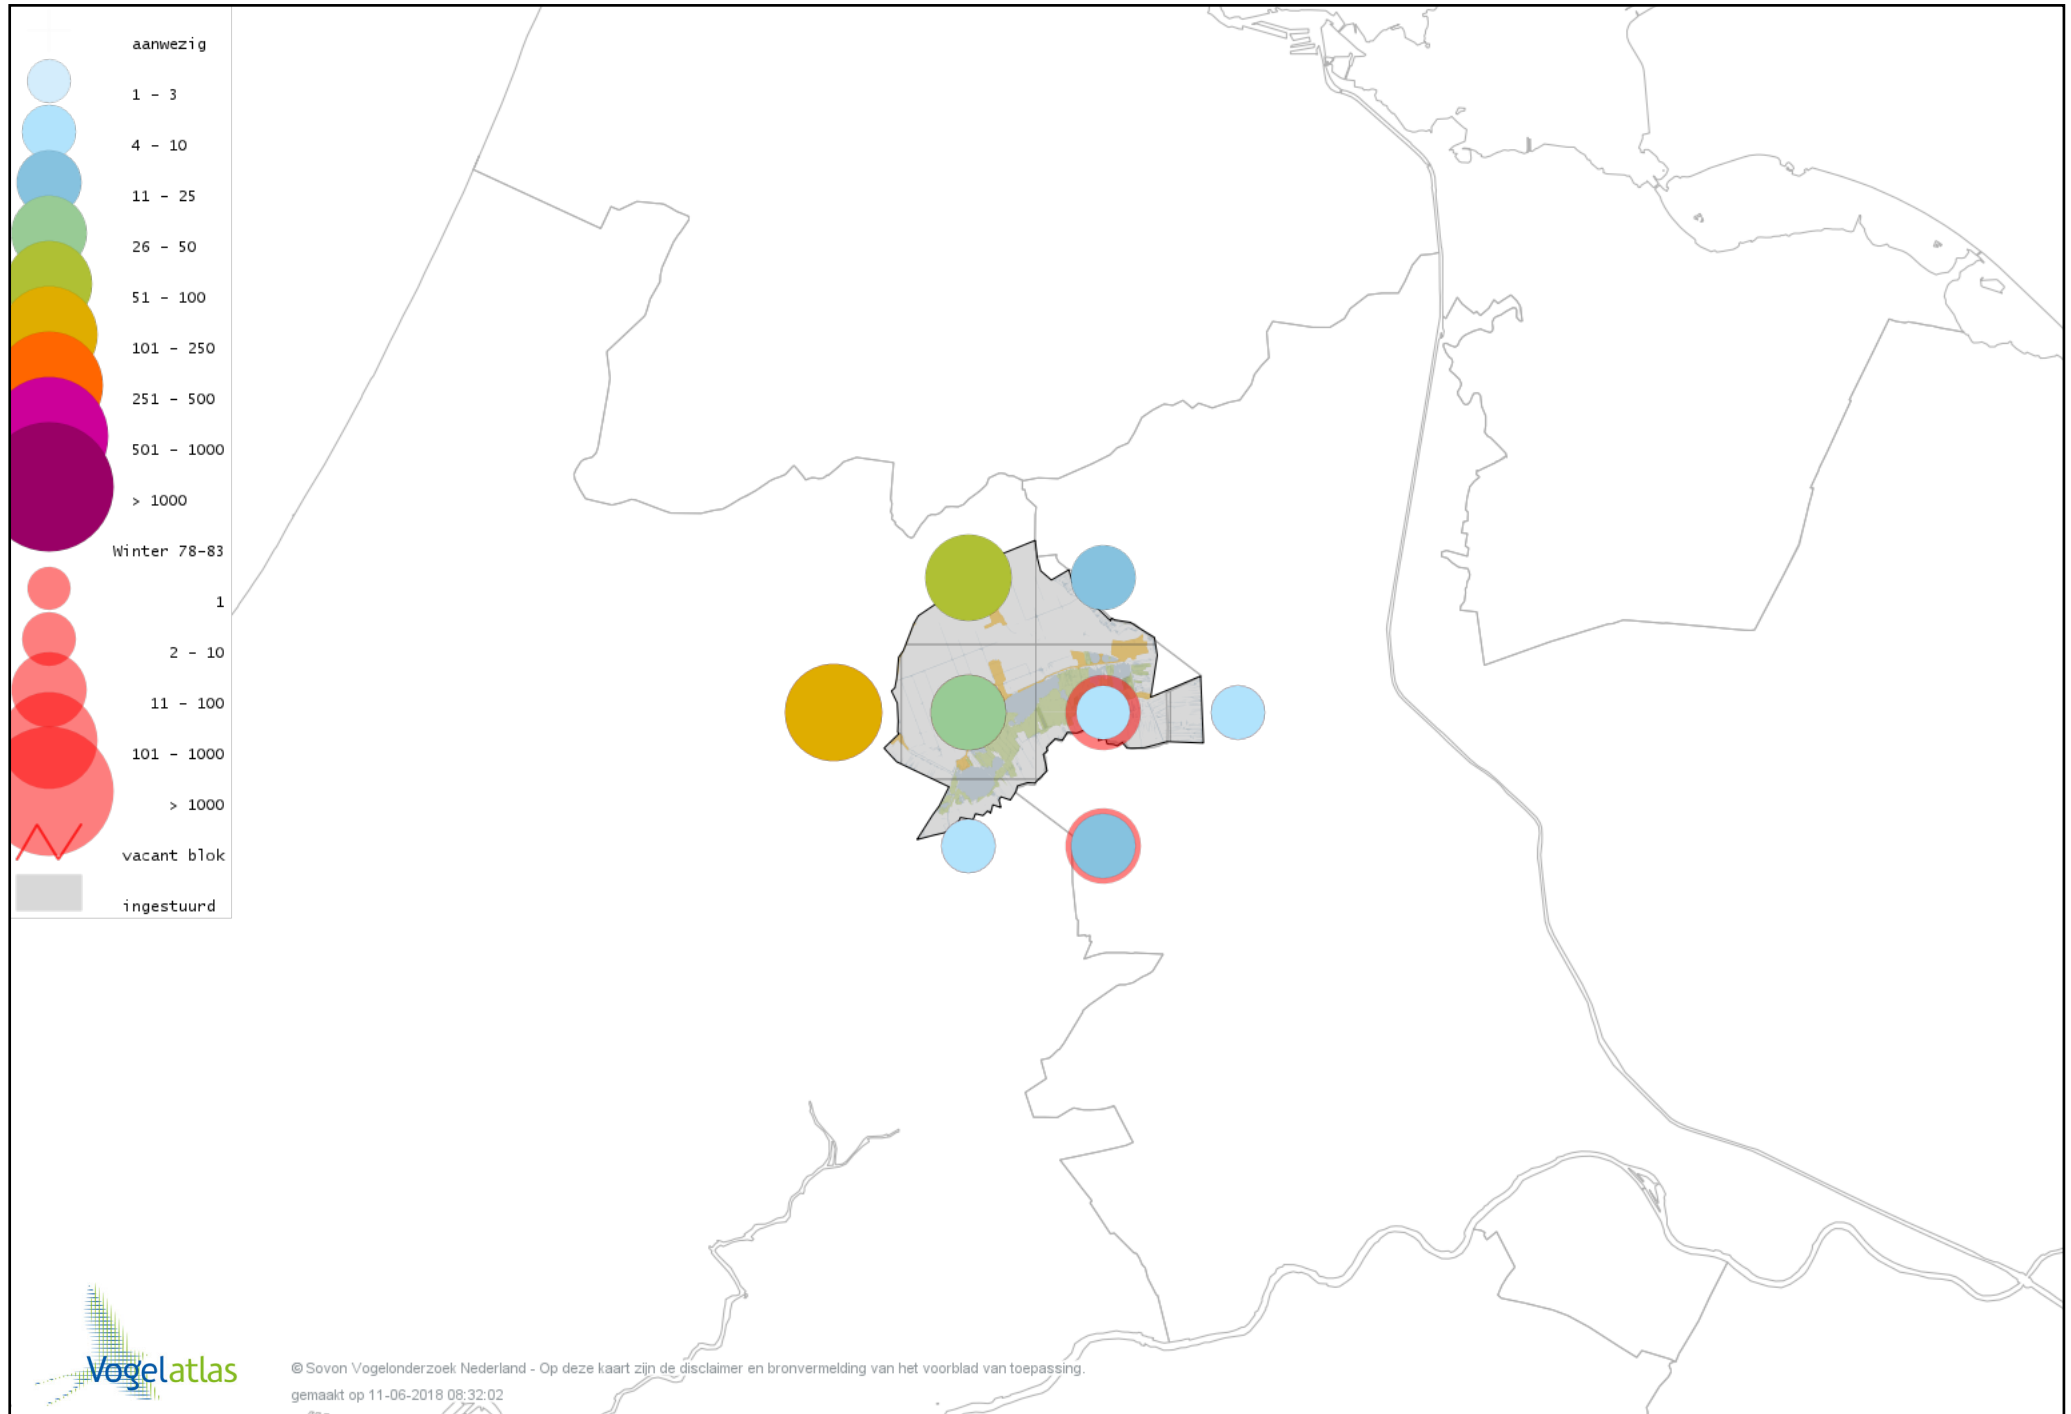

Voorlopige verspreidingskaart Kievit winter

Voorlopige verspreidingskaart Bonte Strandloper winter

Voorlopige verspreidingskaart Kemphaan winter

Voorlopige verspreidingskaart Bokje winter

Voorlopige verspreidingskaart Watersnip winter

Voorlopige verspreidingskaart Houtsnip winter

Voorlopige verspreidingskaart Grutto winter

Voorlopige verspreidingskaart Wulp winter

Voorlopige verspreidingskaart Witgat winter

Voorlopige verspreidingskaart Zwarte Ruiter winter

Voorlopige verspreidingskaart Tureluur winter

Voorlopige verspreidingskaart Kokmeeuw winter

Voorlopige verspreidingskaart Zwartkopmeeuw winter

Voorlopige verspreidingskaart Stormmeeuw winter

Voorlopige verspreidingskaart Kleine Mantelmeeuw winter

Voorlopige verspreidingskaart Zilvermeeuw winter

Voorlopige verspreidingskaart Geelpootmeeuw winter

Voorlopige verspreidingskaart Pontische Meeuw winter

Voorlopige verspreidingskaart Grote Mantelmeeuw winter