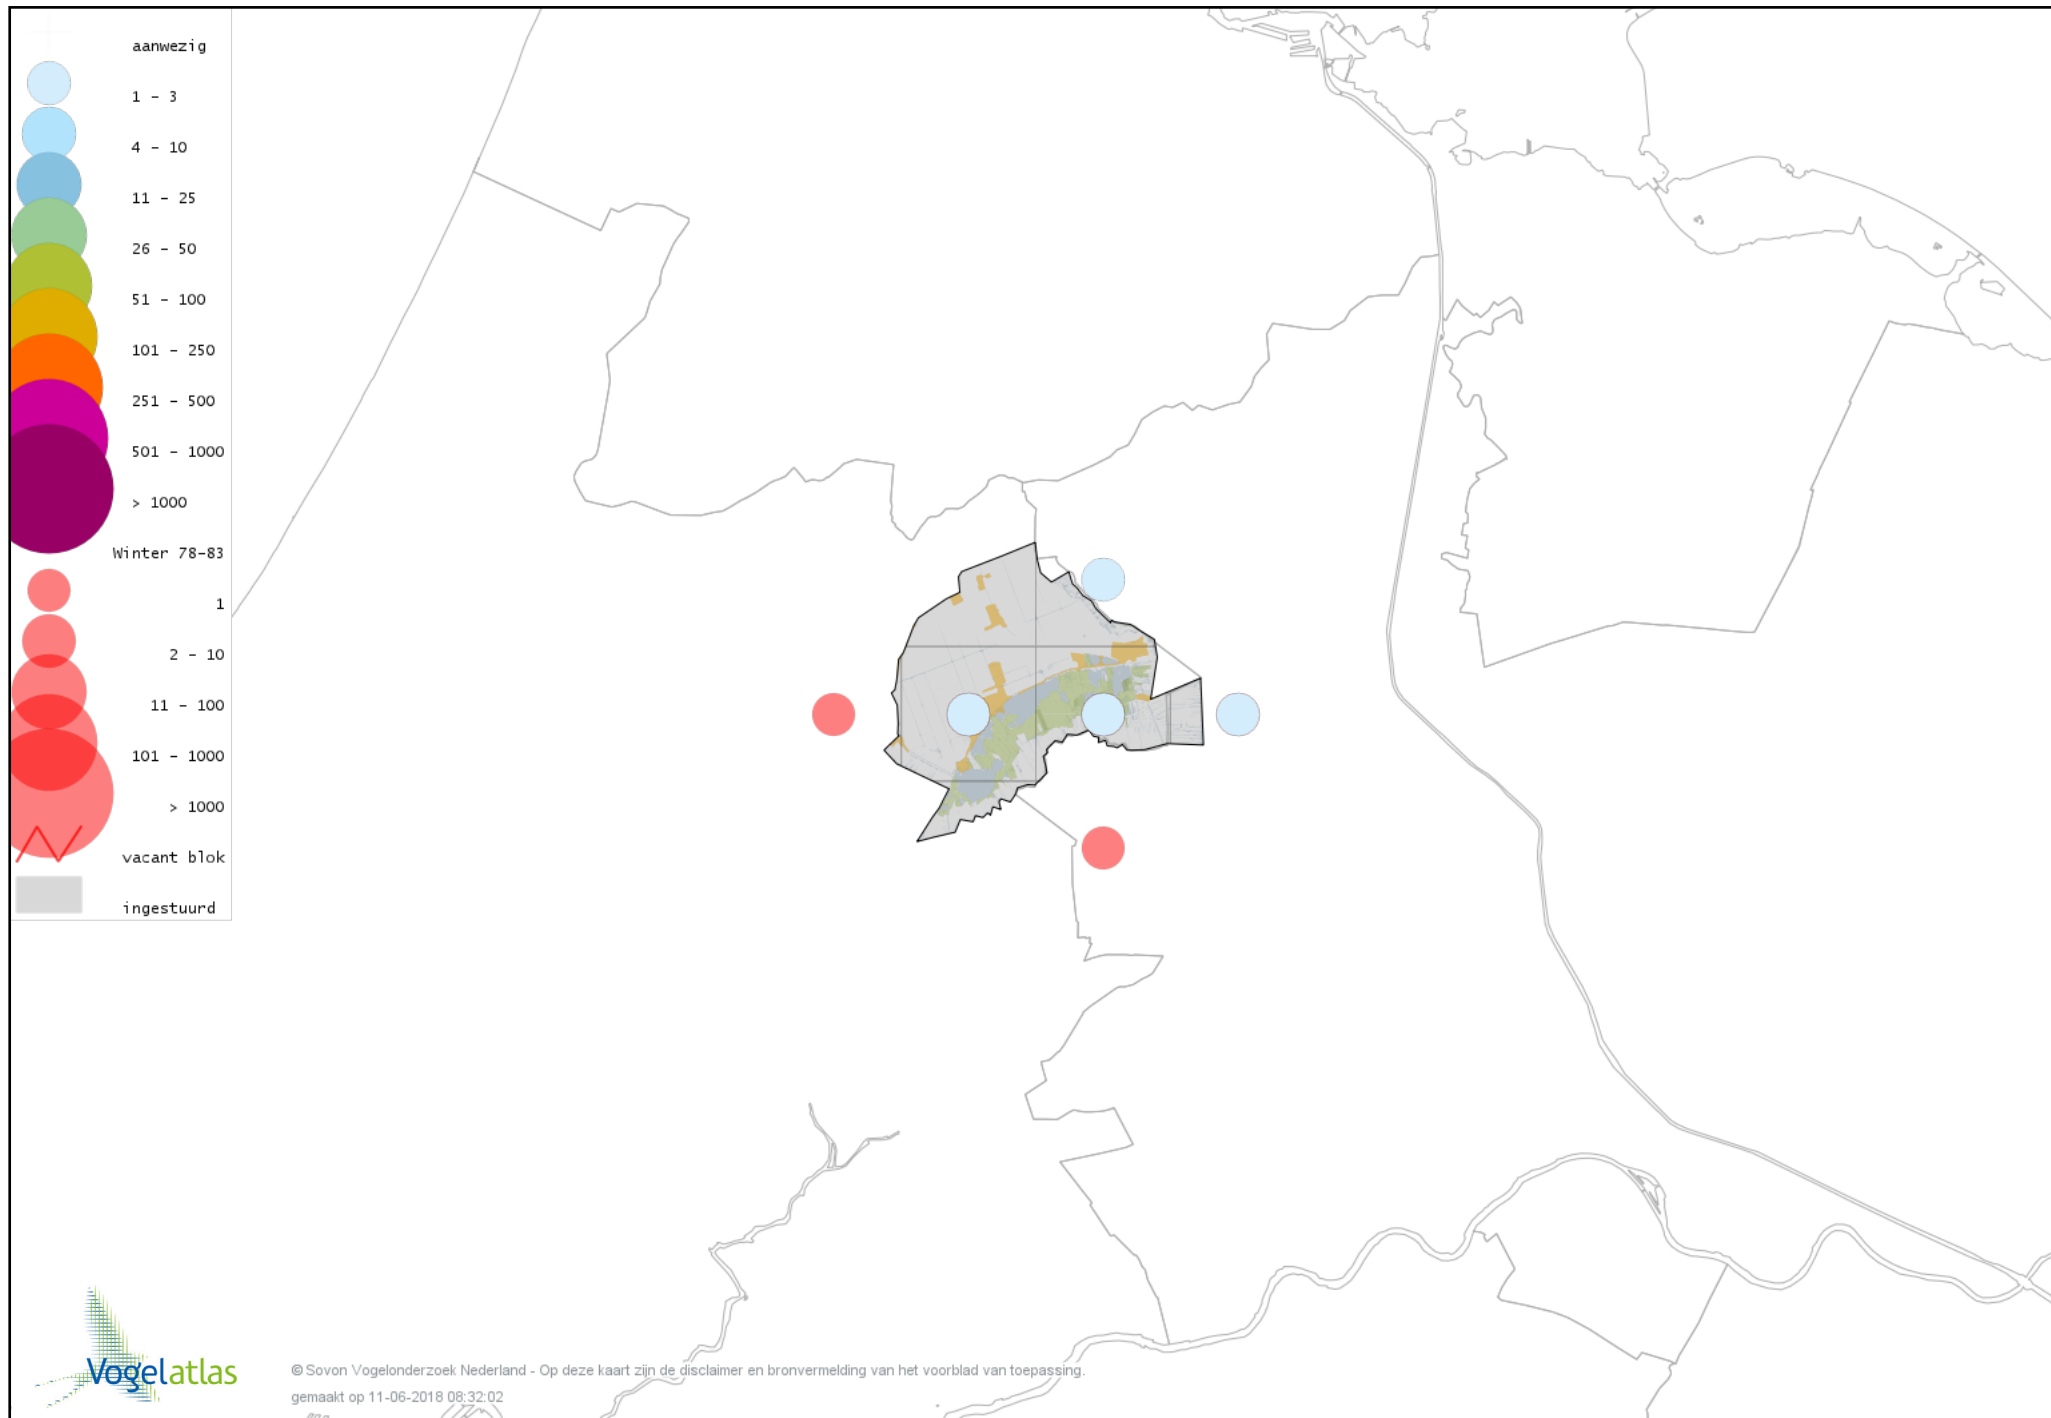

Voorlopige verspreidingskaart Dodaars winter

Voorlopige verspreidingskaart Fuut winter

Voorlopige verspreidingskaart Zearend winter

Voorlopige verspreidingskaart Bruine Kiekendief winter

Voorlopige verspreidingskaart Blauwe Kiekendief winter

Voorlopige verspreidingskaart Havik winter

Voorlopige verspreidingskaart Sperwer winter

Voorlopige verspreidingskaart Buizerd winter

Voorlopige verspreidingskaart Ruigpootbuizerd winter

Voorlopige verspreidingskaart Visarend winter

Voorlopige verspreidingskaart Torenvalk winter

Voorlopige verspreidingskaart Smelleken winter

Voorlopige verspreidingskaart Slechtvalk winter

Voorlopige verspreidingskaart Waterral winter

Voorlopige verspreidingskaart Waterhoen winter