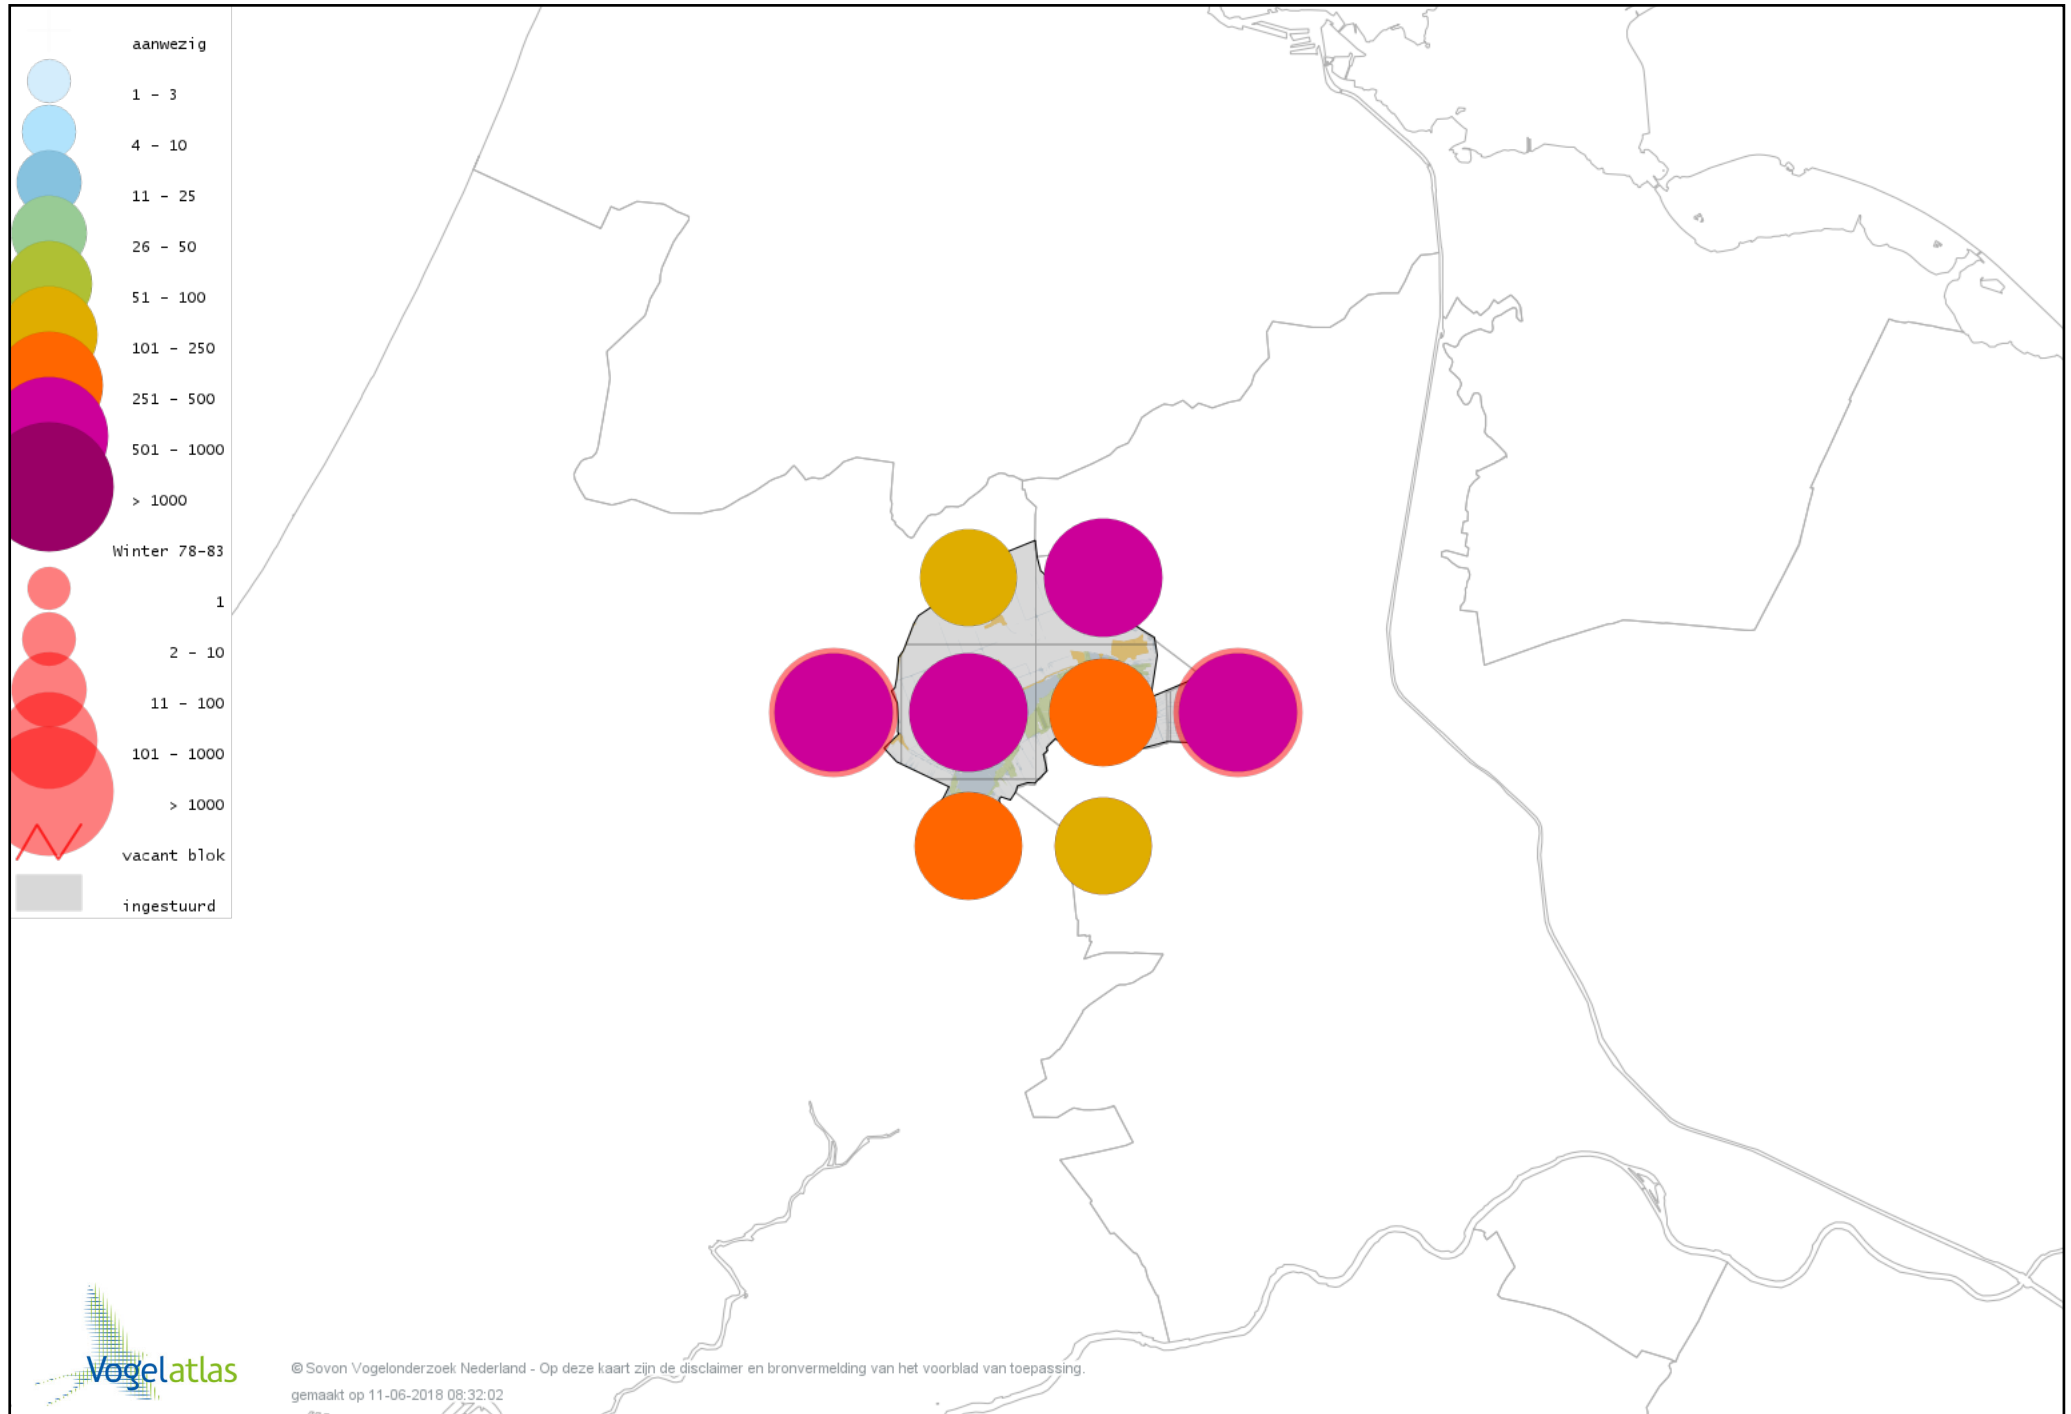

Voorlopige verspreidingskaart Havik winter

Voorlopige verspreidingskaart Sperwer winter

Voorlopige verspreidingskaart Buizerd winter

Voorlopige verspreidingskaart Ruigpootbuizerd winter

Voorlopige verspreidingskaart Visarend winter

Voorlopige verspreidingskaart Torenvalk winter

Voorlopige verspreidingskaart Smelleken winter

Voorlopige verspreidingskaart Slechtvalk winter

Voorlopige verspreidingskaart Waterral winter

Voorlopige verspreidingskaart Waterhoen winter

Voorlopige verspreidingskaart Meerkoet winter

Voorlopige verspreidingskaart Kraanvogel winter

Voorlopige verspreidingskaart Scholekster winter

Voorlopige verspreidingskaart Goudplevier winter

Voorlopige verspreidingskaart Zilverplevier winter

Voorlopige verspreidingskaart Kievit winter

Voorlopige verspreidingskaart Bonte Strandloper winter

Voorlopige verspreidingskaart Kemphaan winter

Voorlopige verspreidingskaart Bokje winter

Voorlopige verspreidingskaart Watersnip winter