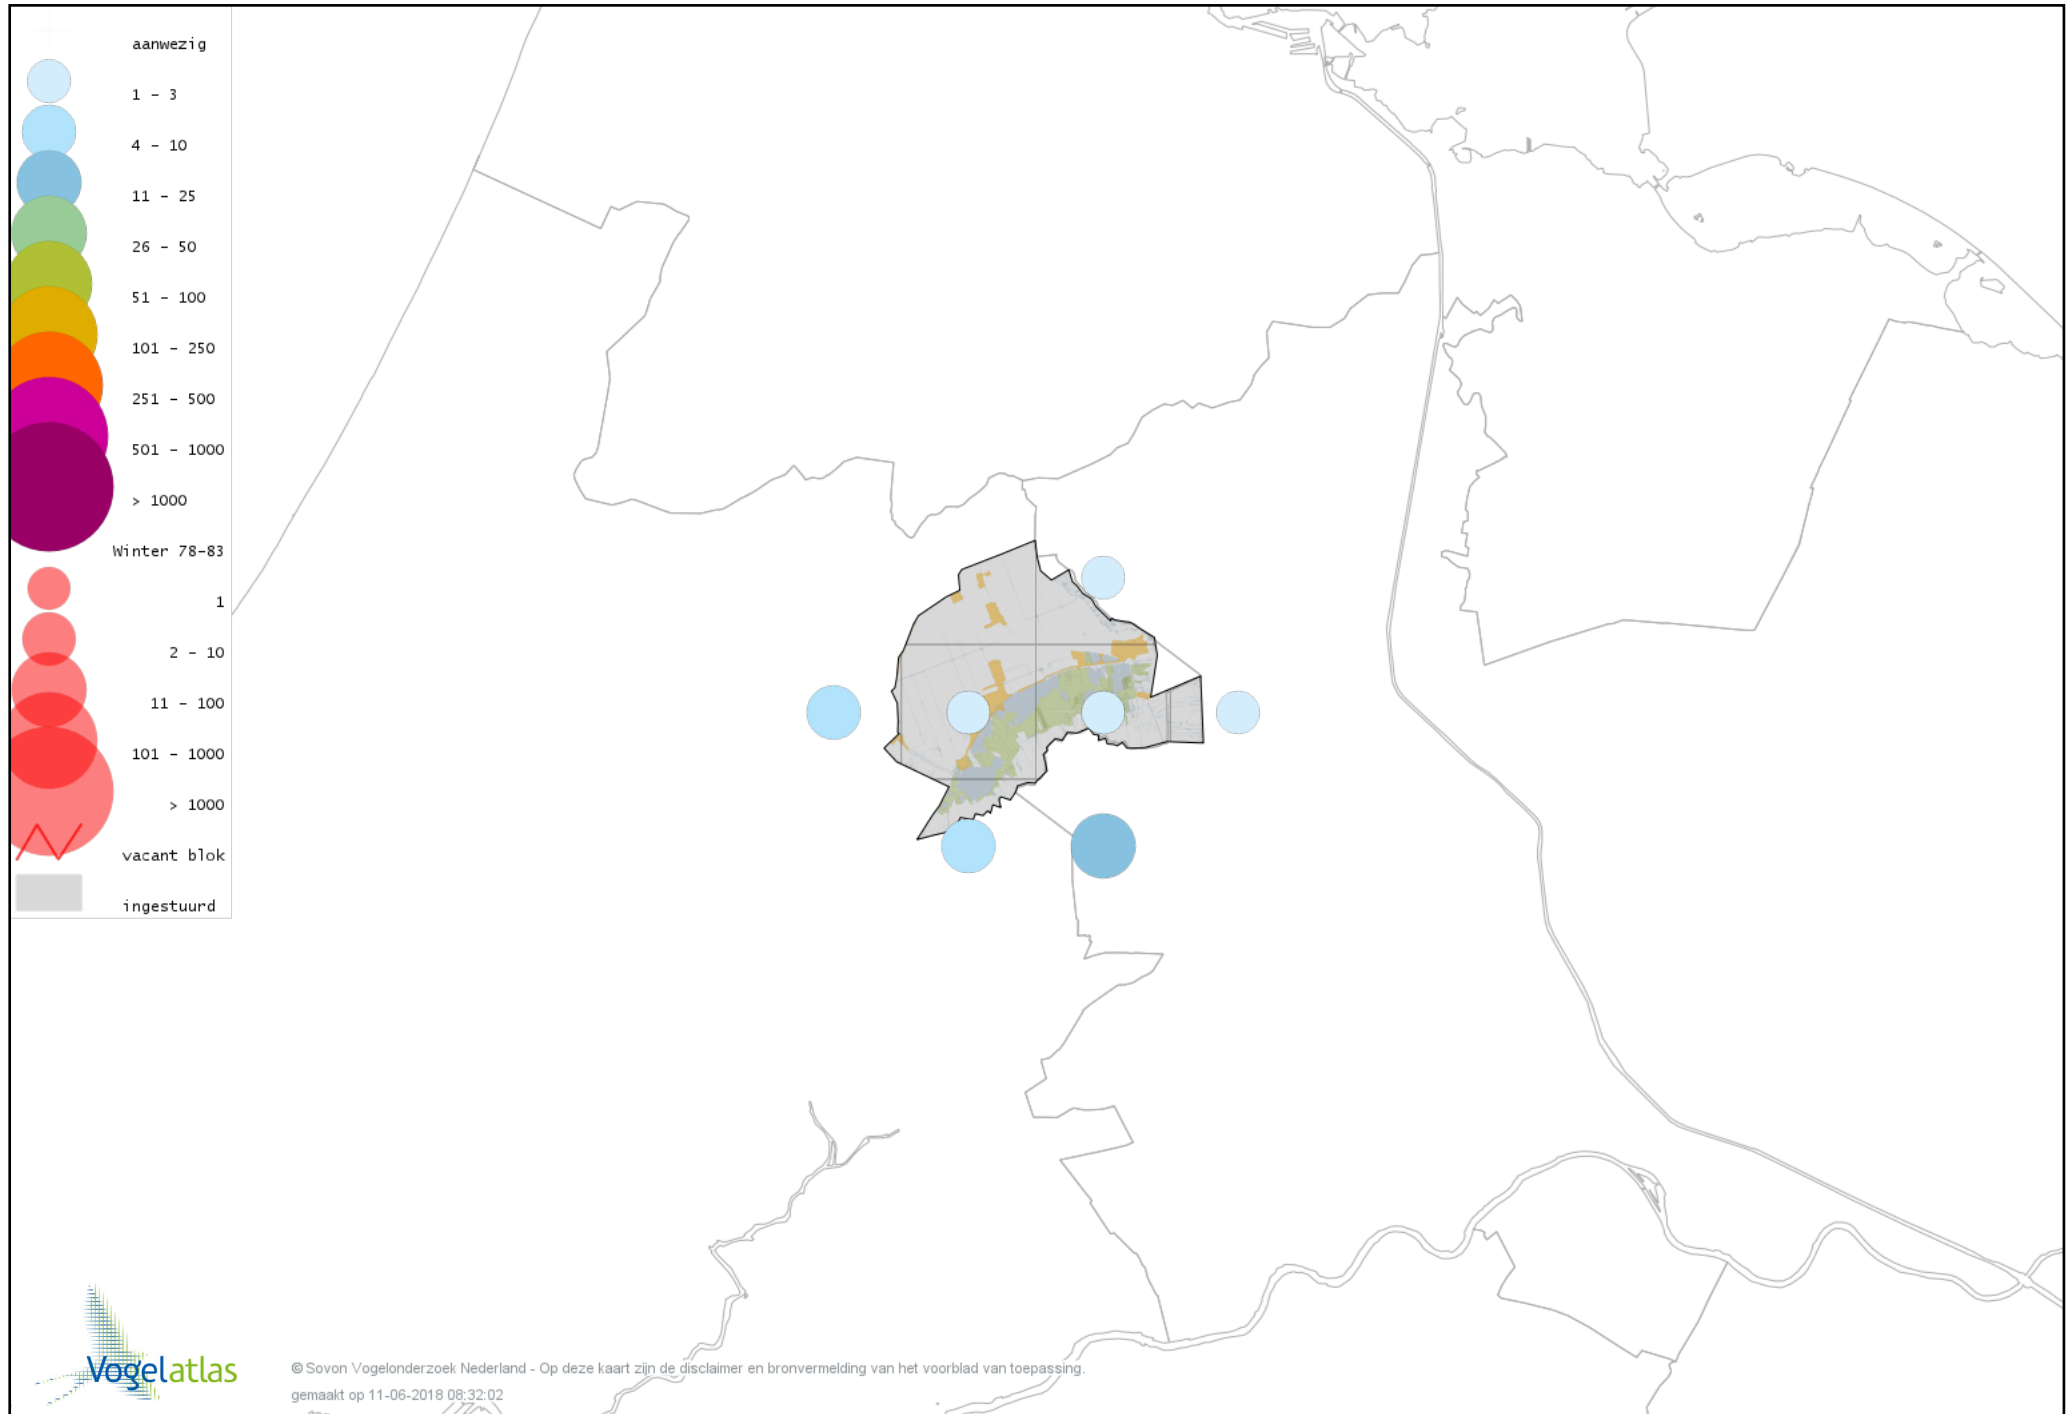

Voorlopige verspreidingskaart Soepeend winter

Voorlopige verspreidingskaart Pijlstaart winter

Voorlopige verspreidingskaart Wintertaling winter

Voorlopige verspreidingskaart Kalkoen winter

Voorlopige verspreidingskaart Fazant winter

Voorlopige verspreidingskaart Aalscholver winter

Voorlopige verspreidingskaart Roze Pelikaan winter

Voorlopige verspreidingskaart Roerdomp winter

Voorlopige verspreidingskaart Kleine Zilverreiger winter

Voorlopige verspreidingskaart Grote Zilverreiger winter

Voorlopige verspreidingskaart Blauwe Reiger winter

Voorlopige verspreidingskaart Purperreiger winter

Voorlopige verspreidingskaart Ooievaar winter

Voorlopige verspreidingskaart Zwarte Ibis winter

Voorlopige verspreidingskaart Lepelaar winter