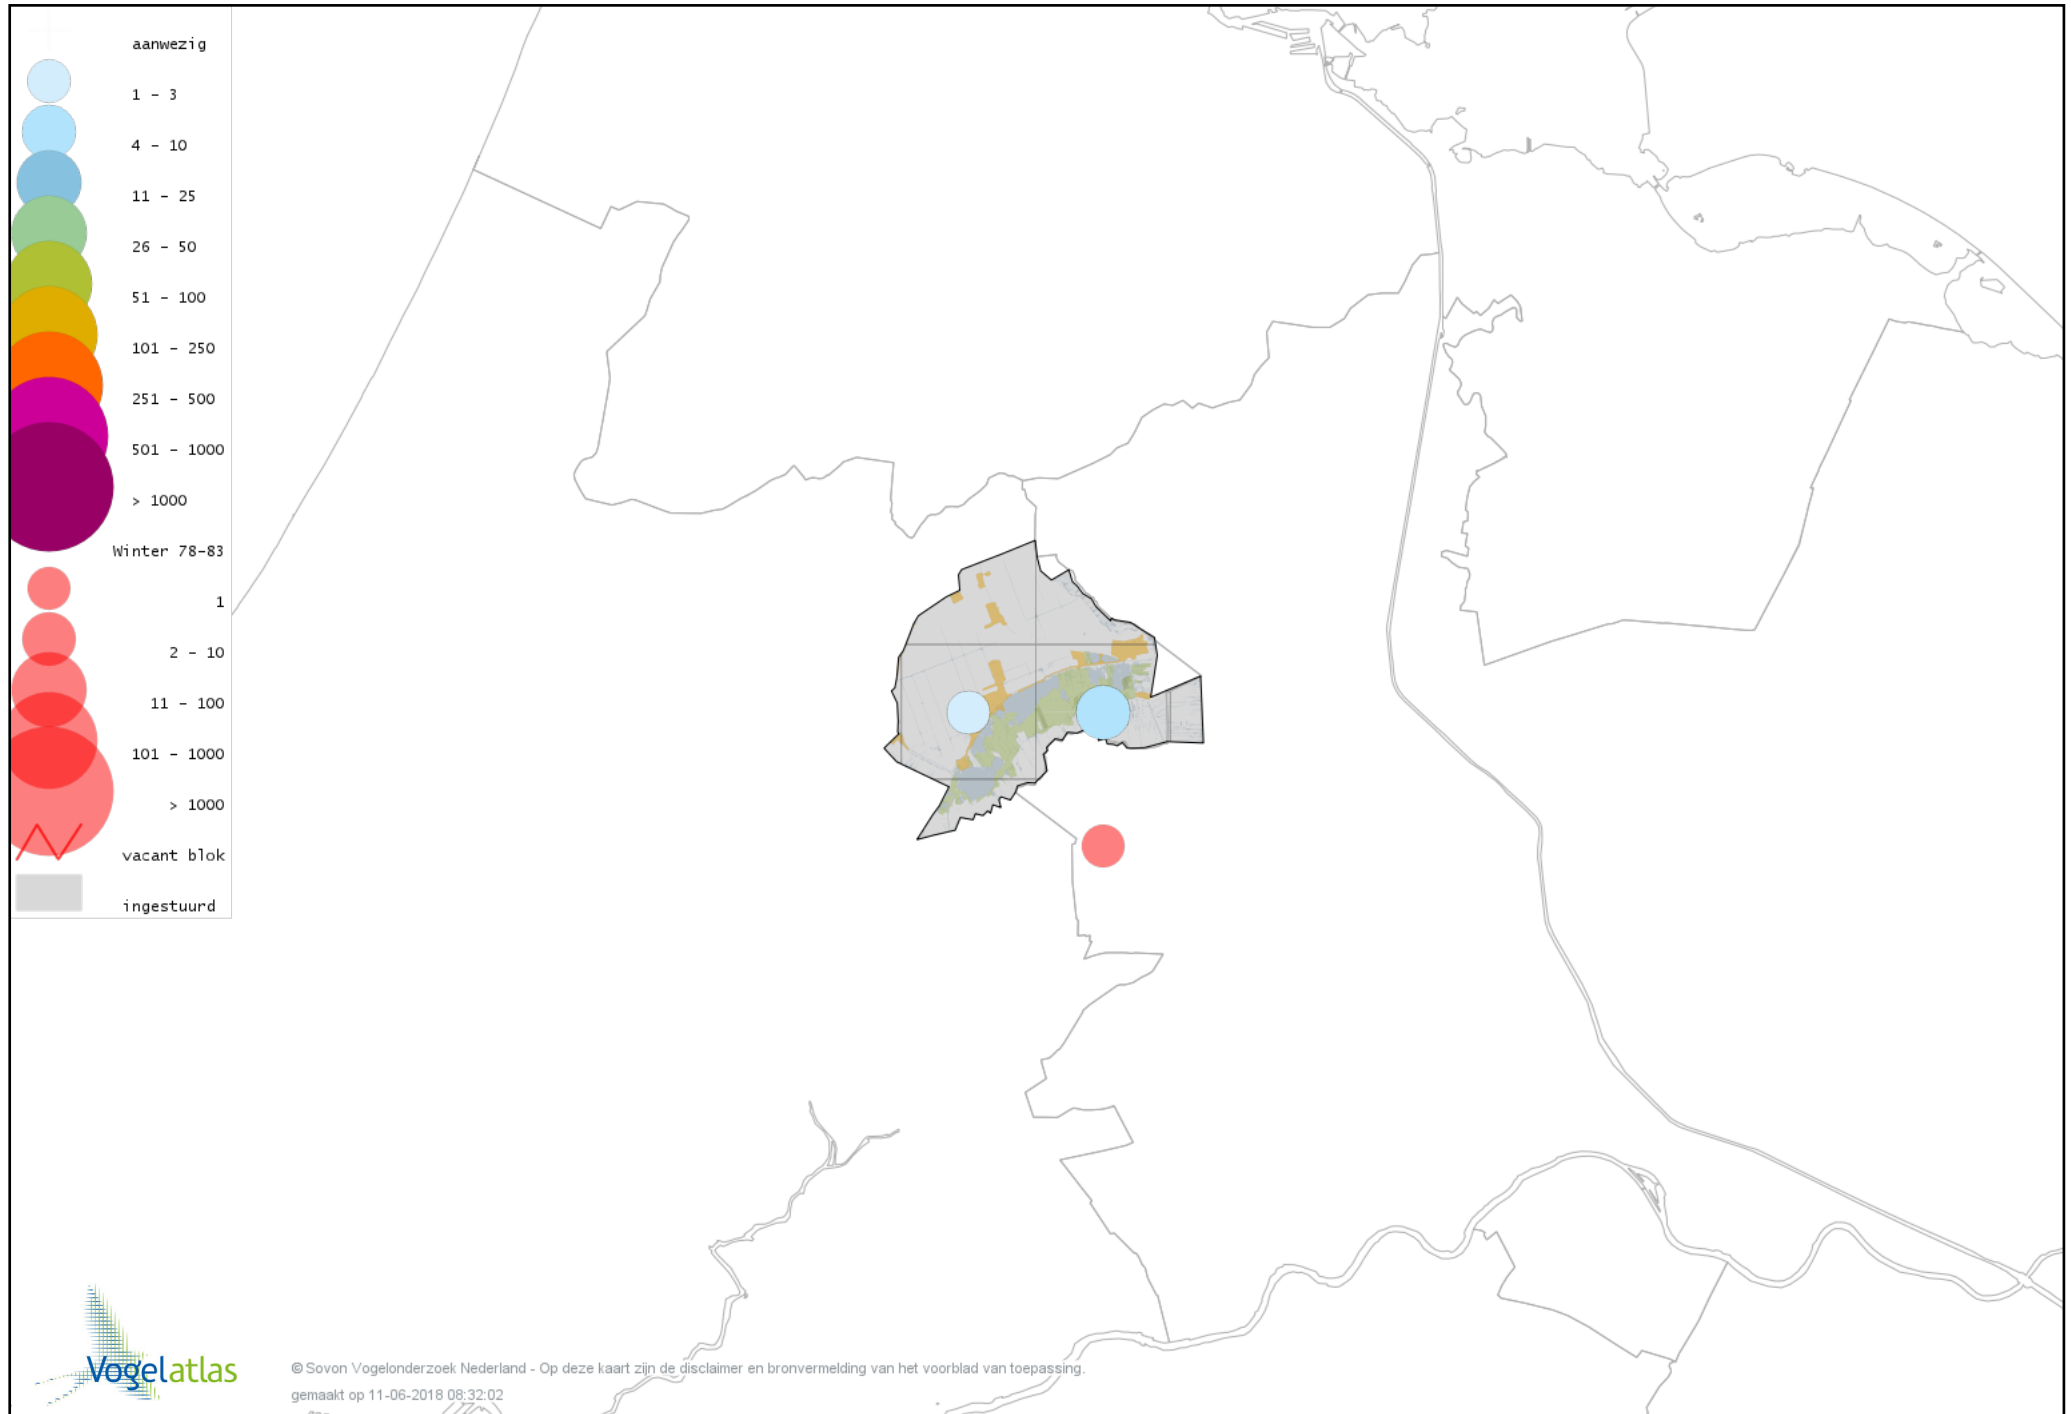

Voorlopige verspreidingskaart Waterpieper winter

Voorlopige verspreidingskaart Vink winter

Voorlopige verspreidingskaart Keep winter

Voorlopige verspreidingskaart Groenling winter

Voorlopige verspreidingskaart Putter winter

Voorlopige verspreidingskaart Sijs winter

Voorlopige verspreidingskaart Kneu winter

Voorlopige verspreidingskaart Kleine Barmsijs winter

Voorlopige verspreidingskaart Grote Barmsijs winter

Voorlopige verspreidingskaart Goudvink winter

Voorlopige verspreidingskaart Rietgors winter