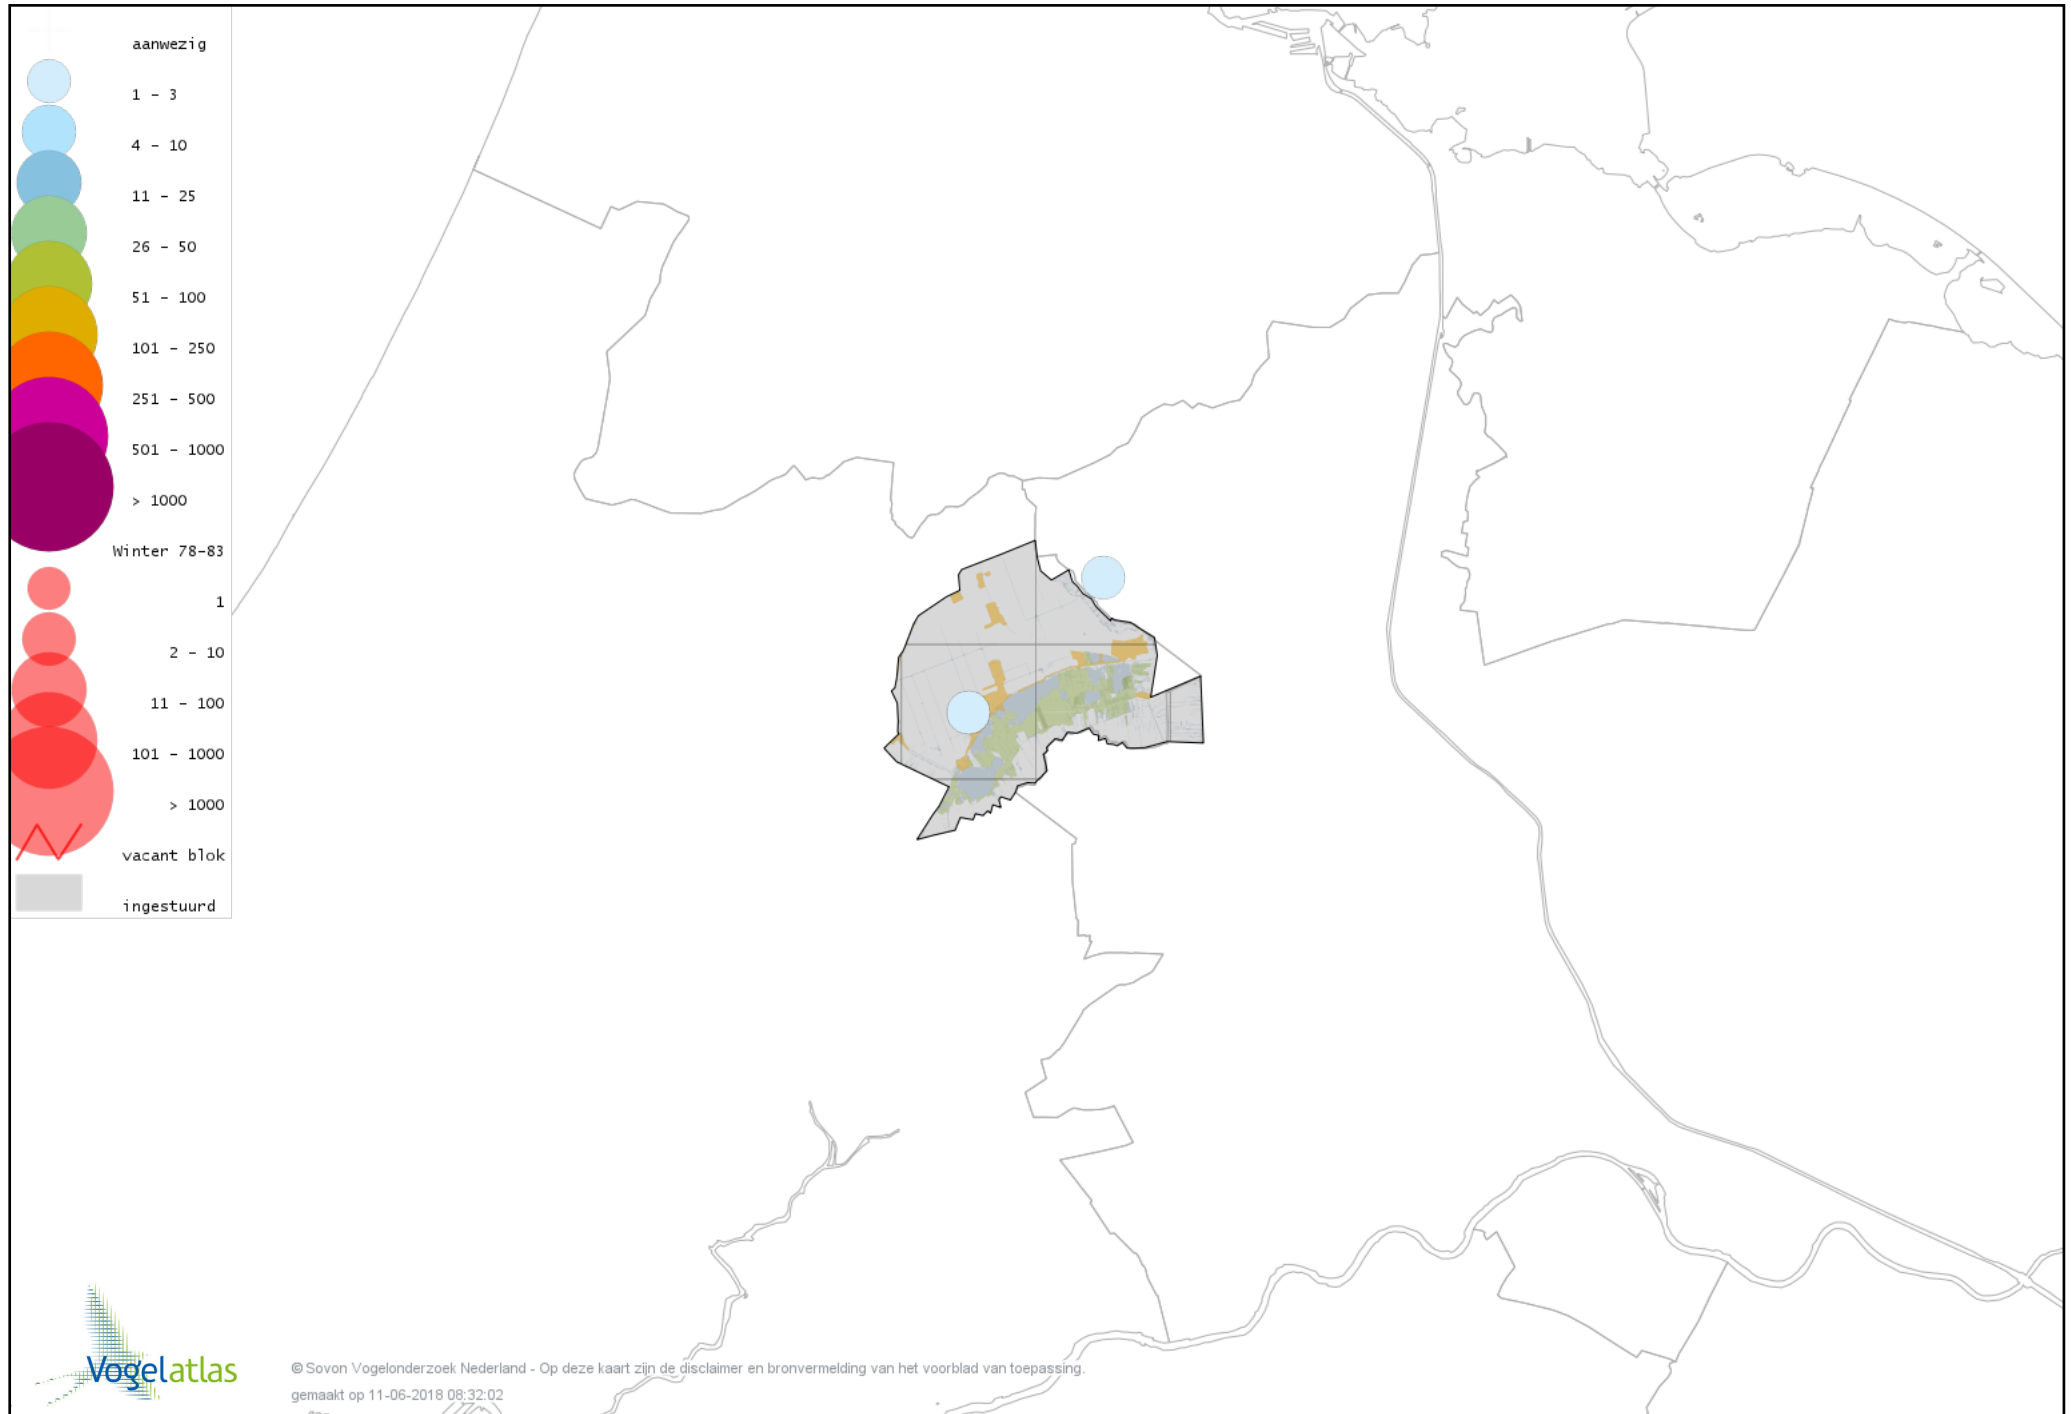

Voorlopige verspreidingskaart Rotgans winter