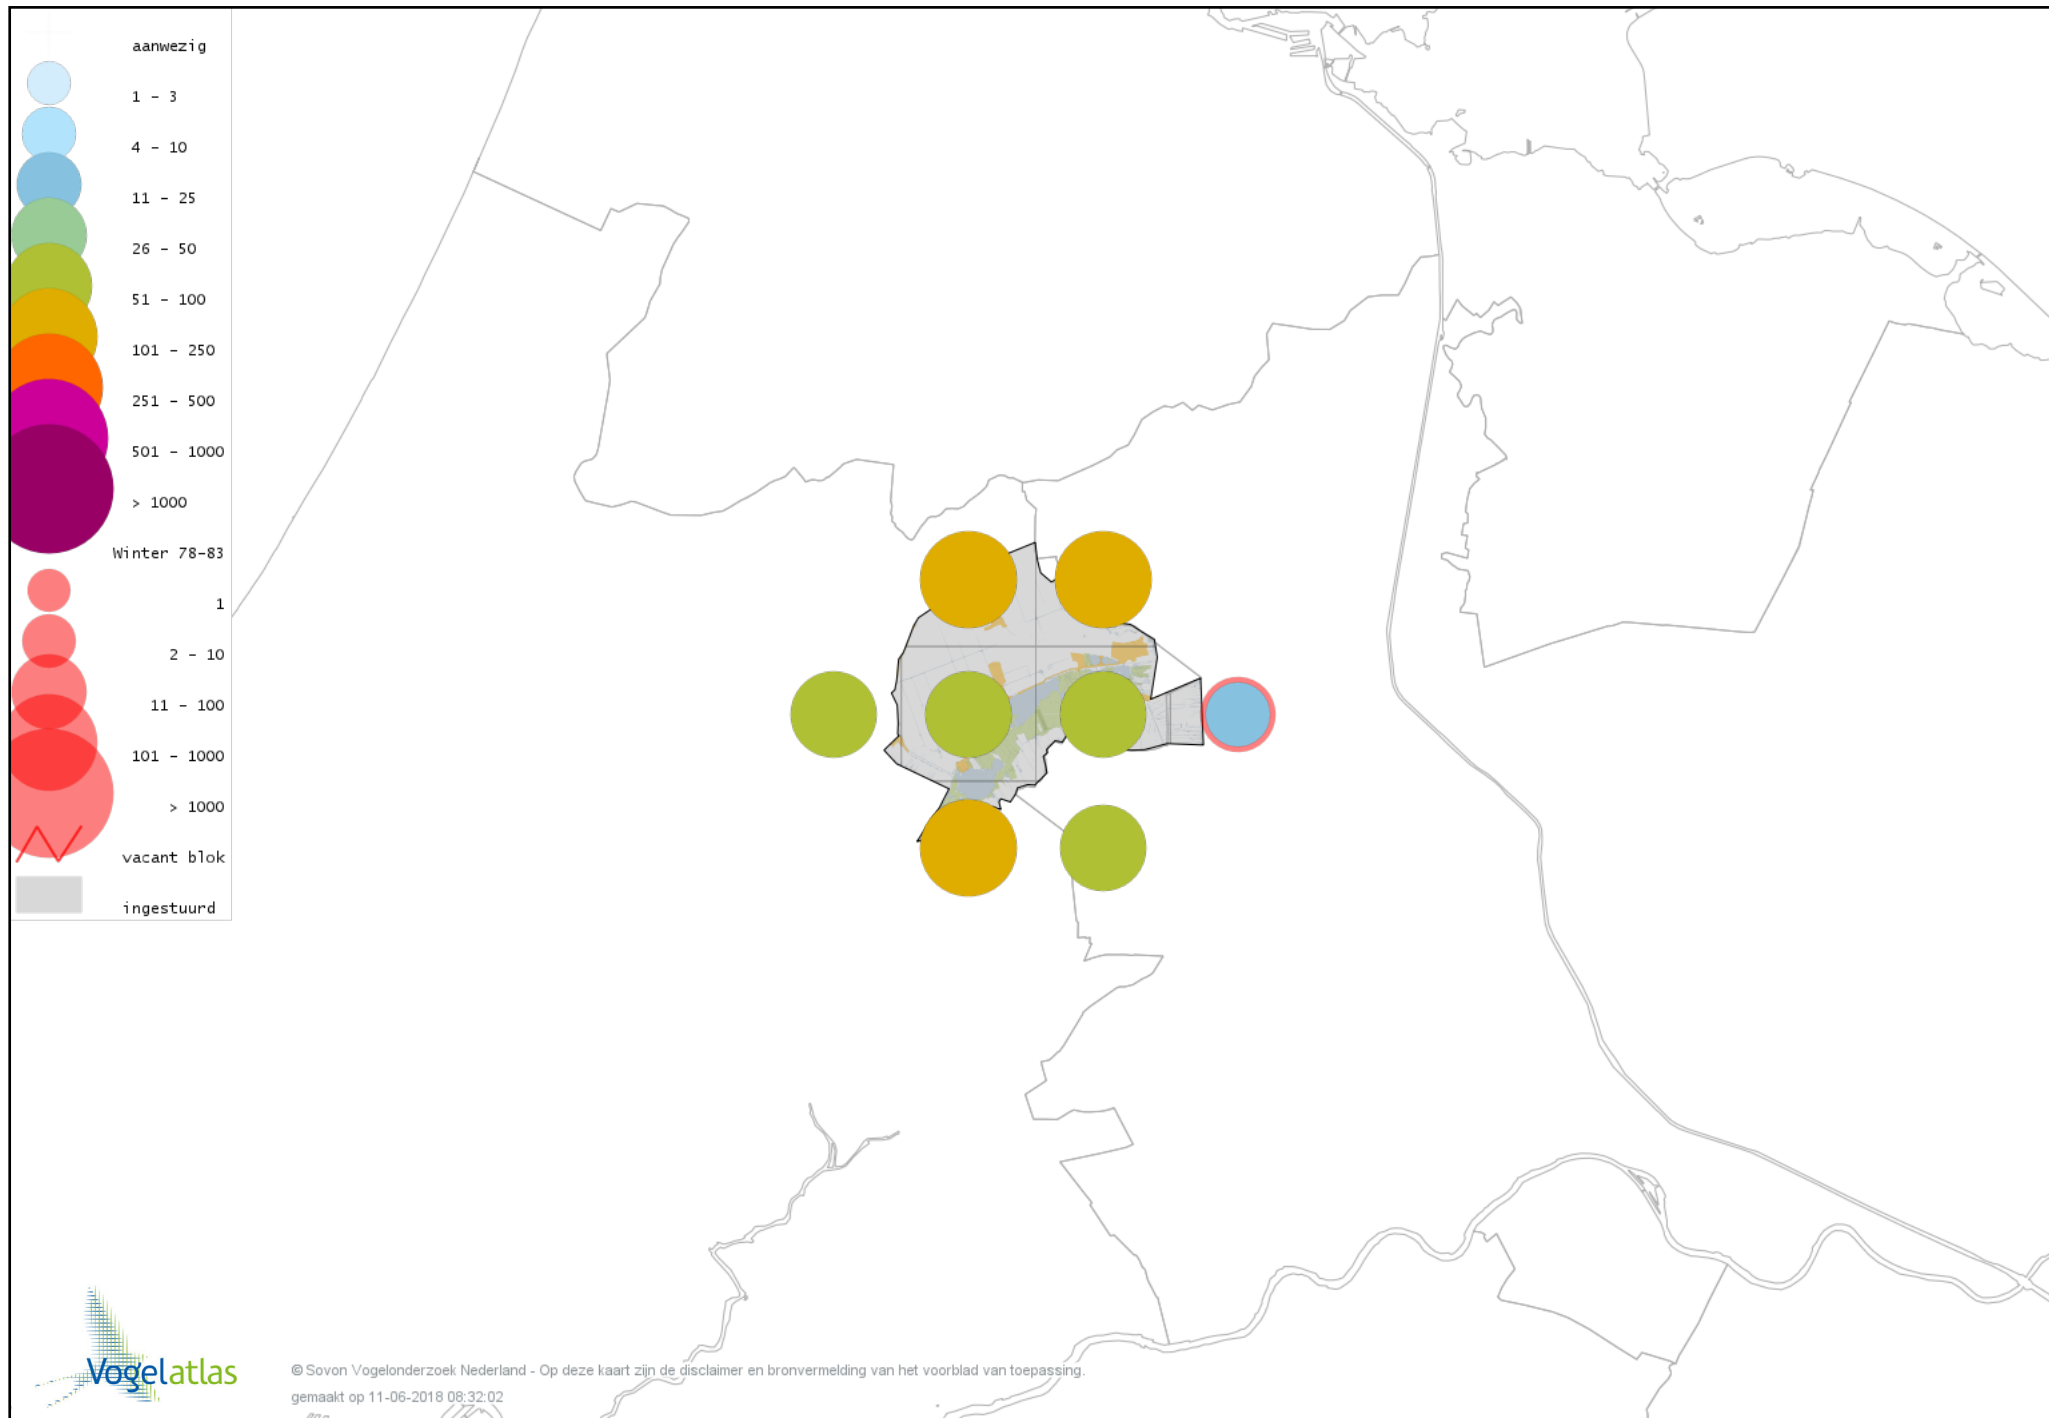

Voorlopige verspreidingskaart Zilvermeeuw winter

Voorlopige verspreidingskaart Geelpootmeeuw winter

Voorlopige verspreidingskaart Pontische Meeuw winter

Voorlopige verspreidingskaart Grote Mantelmeeuw winter

Voorlopige verspreidingskaart Stadsduif winter

Voorlopige verspreidingskaart Holenduif winter

Voorlopige verspreidingskaart Houtduif winter

Voorlopige verspreidingskaart Turkse Tortel winter

Voorlopige verspreidingskaart Halsbandparkiet winter