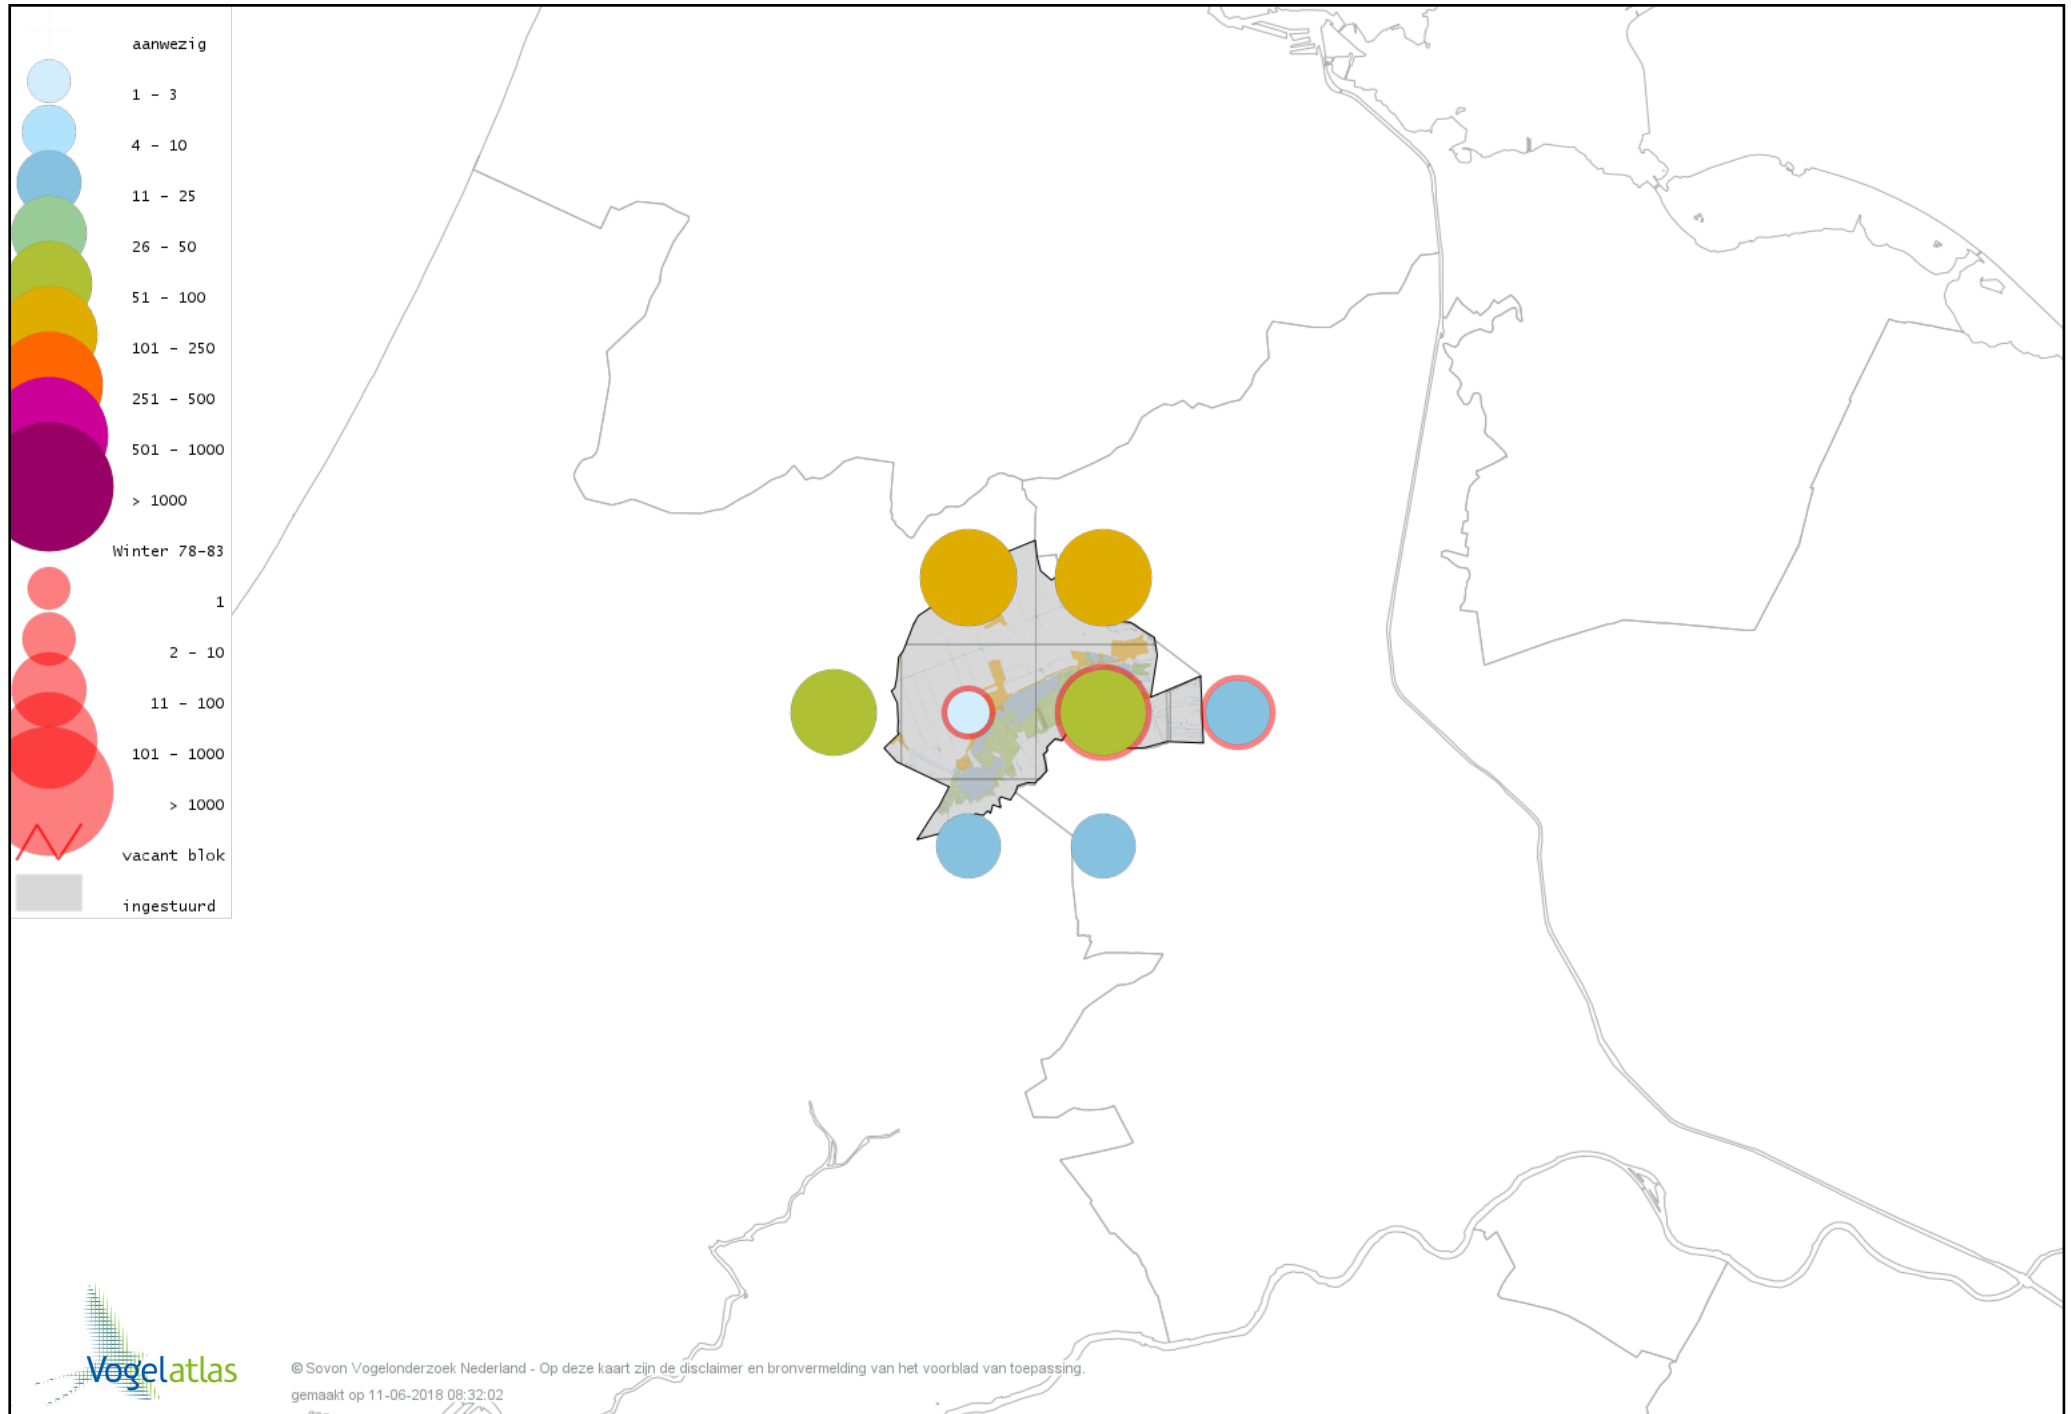

Voorlopige verspreidingskaart Tjiftjaf winter

Voorlopige verspreidingskaart Pestvogel winter

Voorlopige verspreidingskaart Boomklever winter

Voorlopige verspreidingskaart Boomkruiper winter

Voorlopige verspreidingskaart Winterkoning winter

Voorlopige verspreidingskaart Spreeuw winter

Voorlopige verspreidingskaart Merel winter

Voorlopige verspreidingskaart Kramsvogel winter

Voorlopige verspreidingskaart Zanglijster winter

Voorlopige verspreidingskaart Koperwiek winter