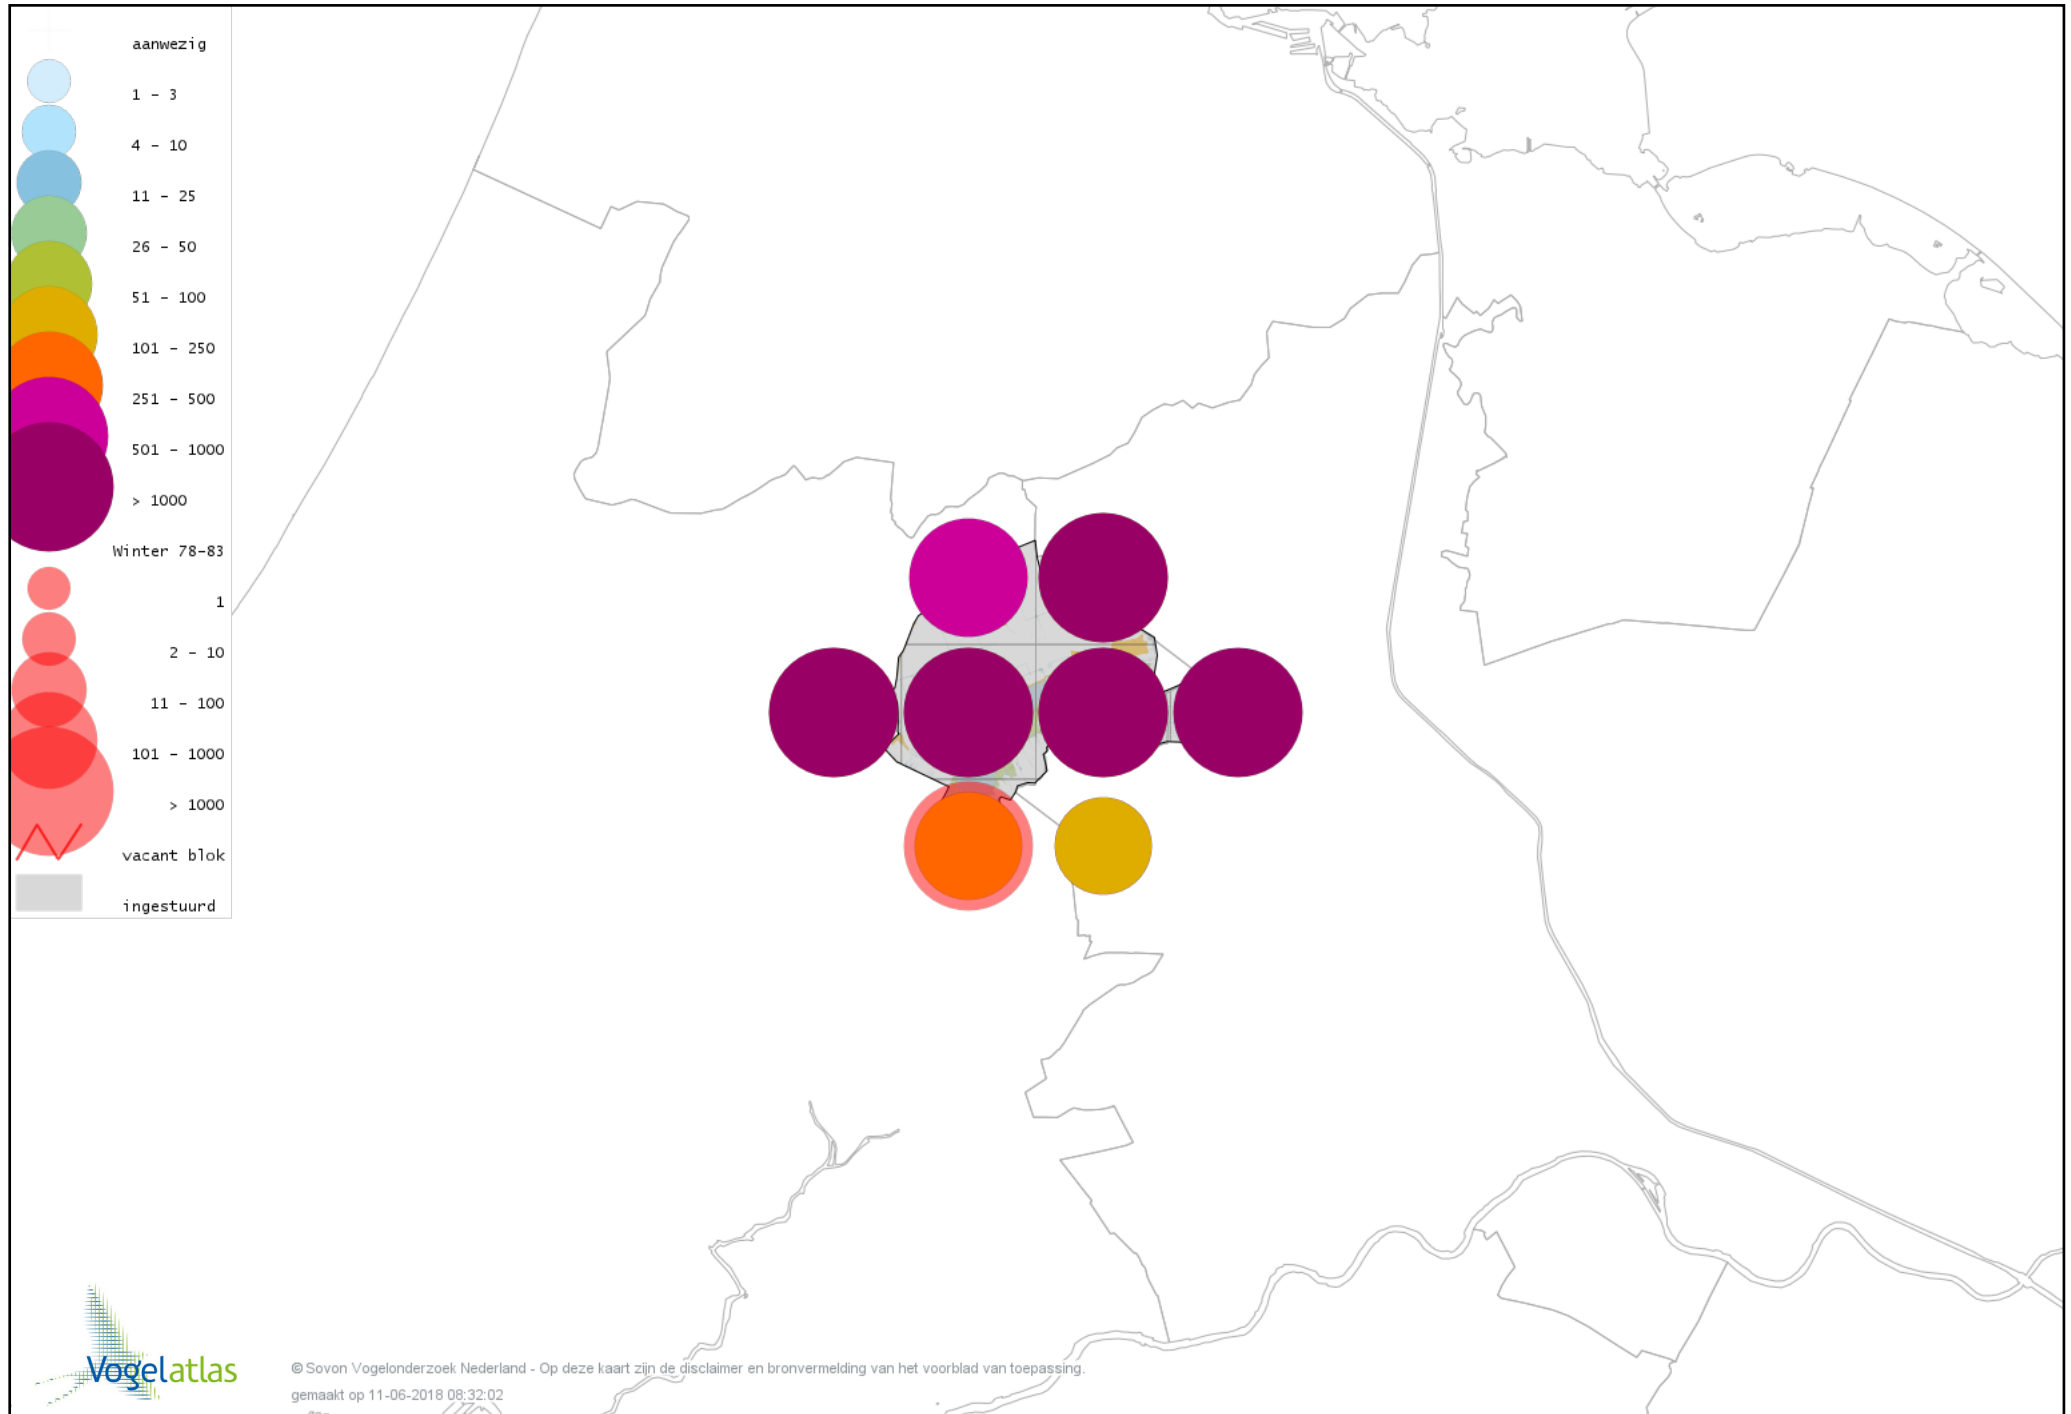

Voorlopige verspreidingskaart Koolmees winter

Voorlopige verspreidingskaart Beardman winter

Voorlopige verspreidingskaart Veldleeuwerik winter

Voorlopige verspreidingskaart Staartmees winter

Voorlopige verspreidingskaart Witkopstaartmees winter

Voorlopige verspreidingskaart Tjiftjaf winter

Voorlopige verspreidingskaart Pestvogel winter

Voorlopige verspreidingskaart Boomklever winter

Voorlopige verspreidingskaart Boomkruiper winter

Voorlopige verspreidingskaart Winterkoning winter

Voorlopige verspreidingskaart Spreeuw winter

Voorlopige verspreidingskaart Merel winter

Voorlopige verspreidingskaart Kramsvogel winter

Voorlopige verspreidingskaart Zanglijster winter

Voorlopige verspreidingskaart Koperwiek winter

Voorlopige verspreidingskaart Grote Lijster winter

Voorlopige verspreidingskaart Roodborst winter

Voorlopige verspreidingskaart Roodborsttapuit winter

Voorlopige verspreidingskaart Heggenmus winter

Voorlopige verspreidingskaart Huismus winter