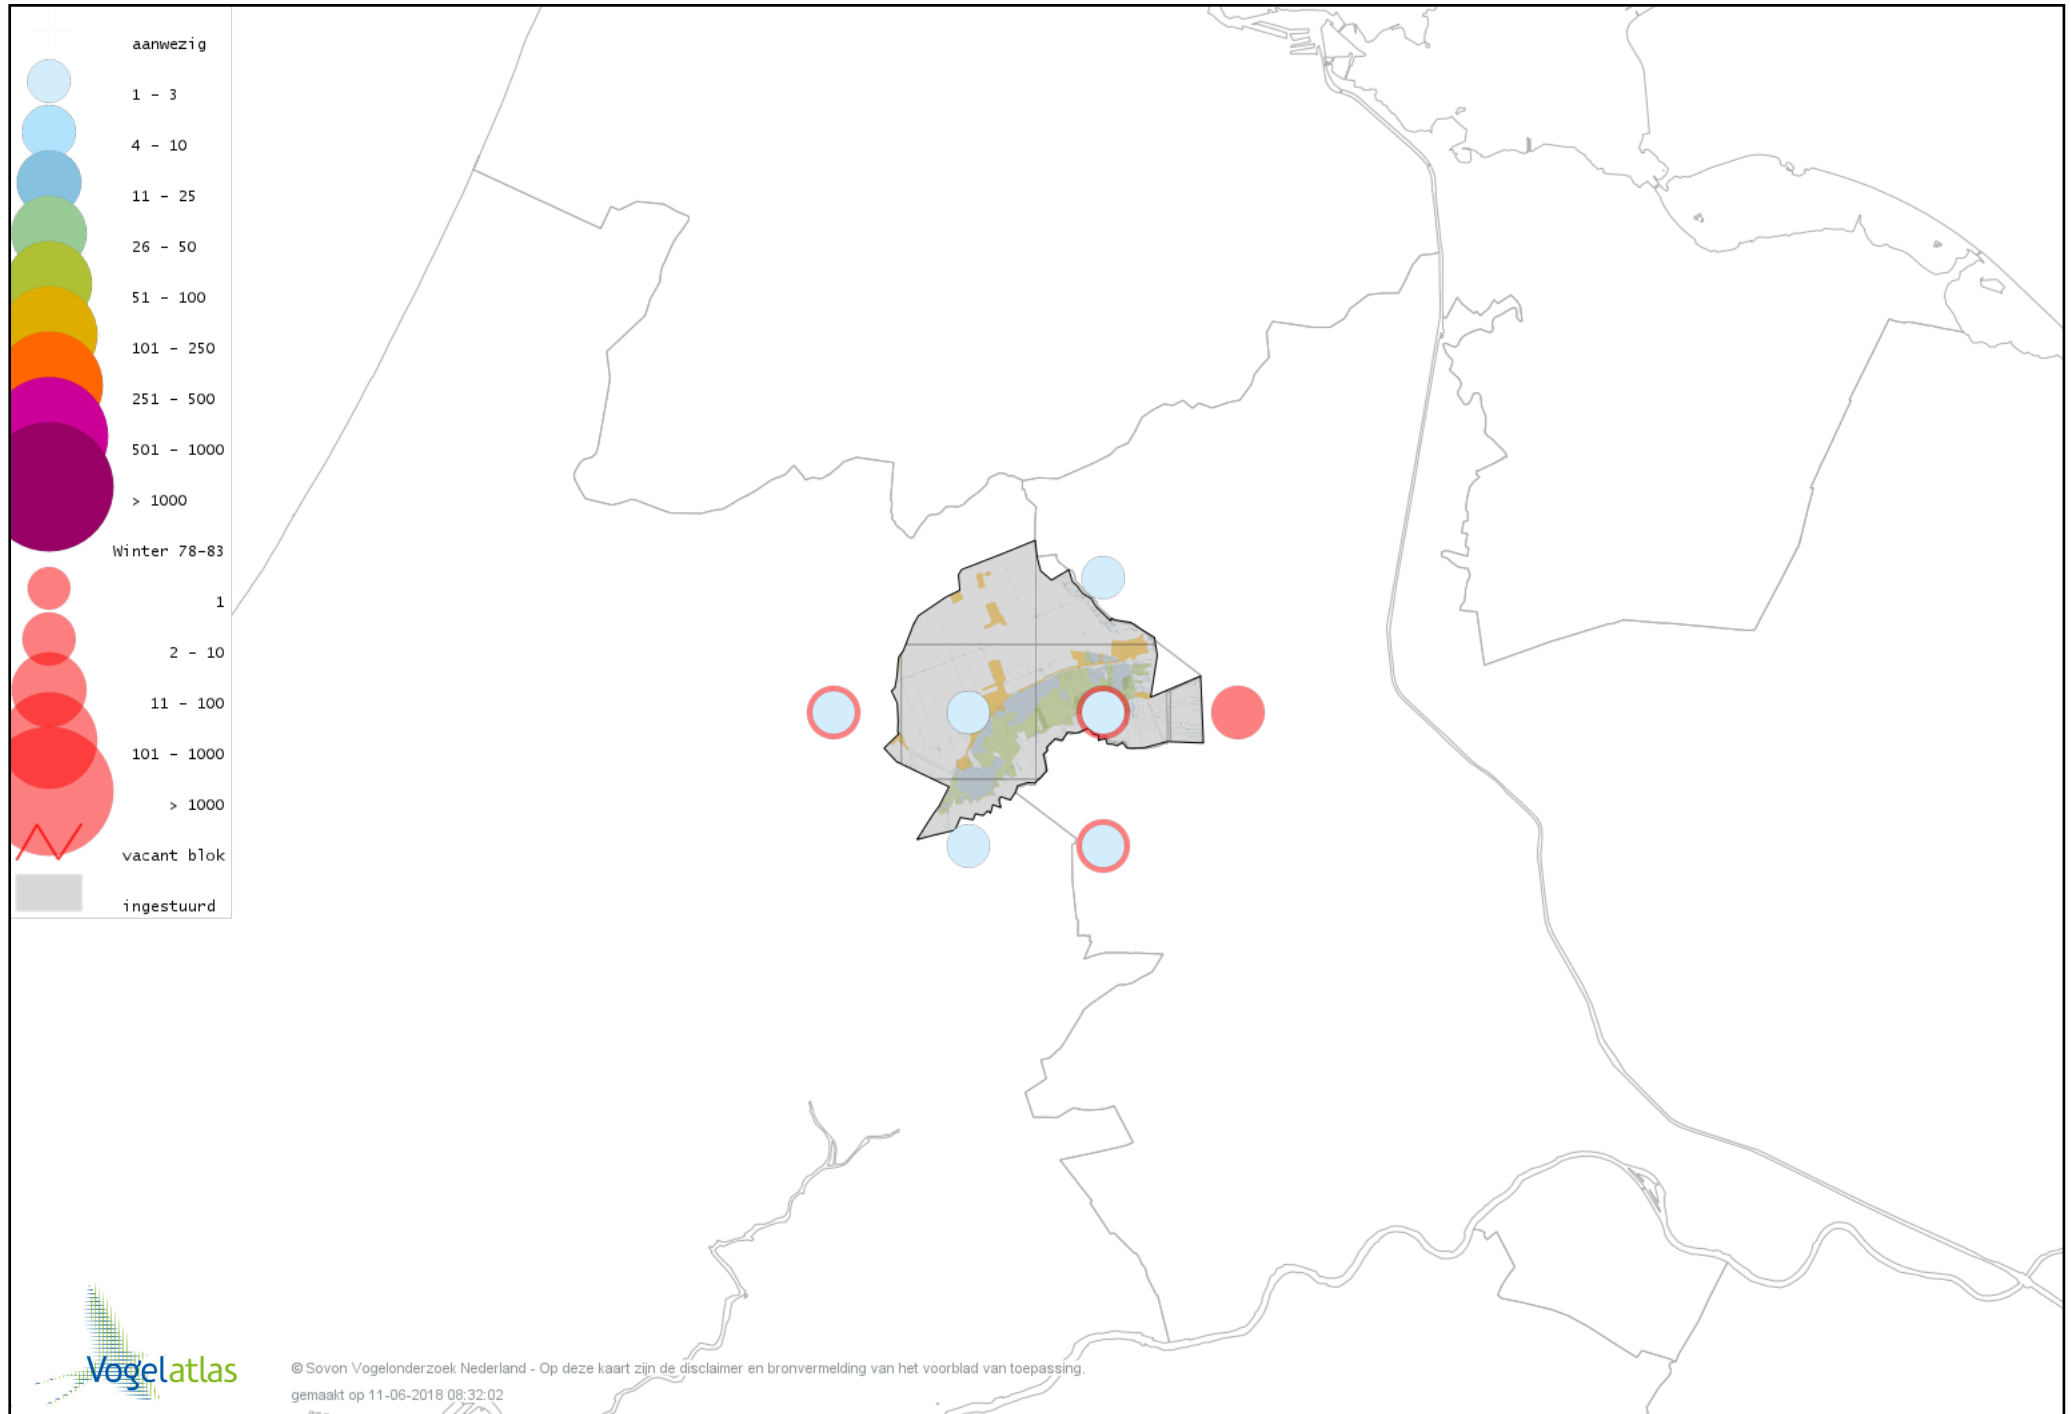

Voorlopige verspreidingskaart Kievit winter

Voorlopige verspreidingskaart Bonte Strandloper winter

Voorlopige verspreidingskaart Kemphaan winter

Voorlopige verspreidingskaart Bokje winter

Voorlopige verspreidingskaart Watersnip winter

Voorlopige verspreidingskaart Houtsnip winter

Voorlopige verspreidingskaart Grutto winter

Voorlopige verspreidingskaart Wulp winter

Voorlopige verspreidingskaart Witgat winter

Voorlopige verspreidingskaart Zwarte Ruiter winter

Voorlopige verspreidingskaart Tureluur winter

Voorlopige verspreidingskaart Kokmeeuw winter

Voorlopige verspreidingskaart Zwartkopmeeuw winter

Voorlopige verspreidingskaart Stormmeeuw winter

Voorlopige verspreidingskaart Kleine Mantelmeeuw winter

Voorlopige verspreidingskaart Zilvermeeuw winter

Voorlopige verspreidingskaart Geelpootmeeuw winter

Voorlopige verspreidingskaart Pontische Meeuw winter

Voorlopige verspreidingskaart Grote Mantelmeeuw winter