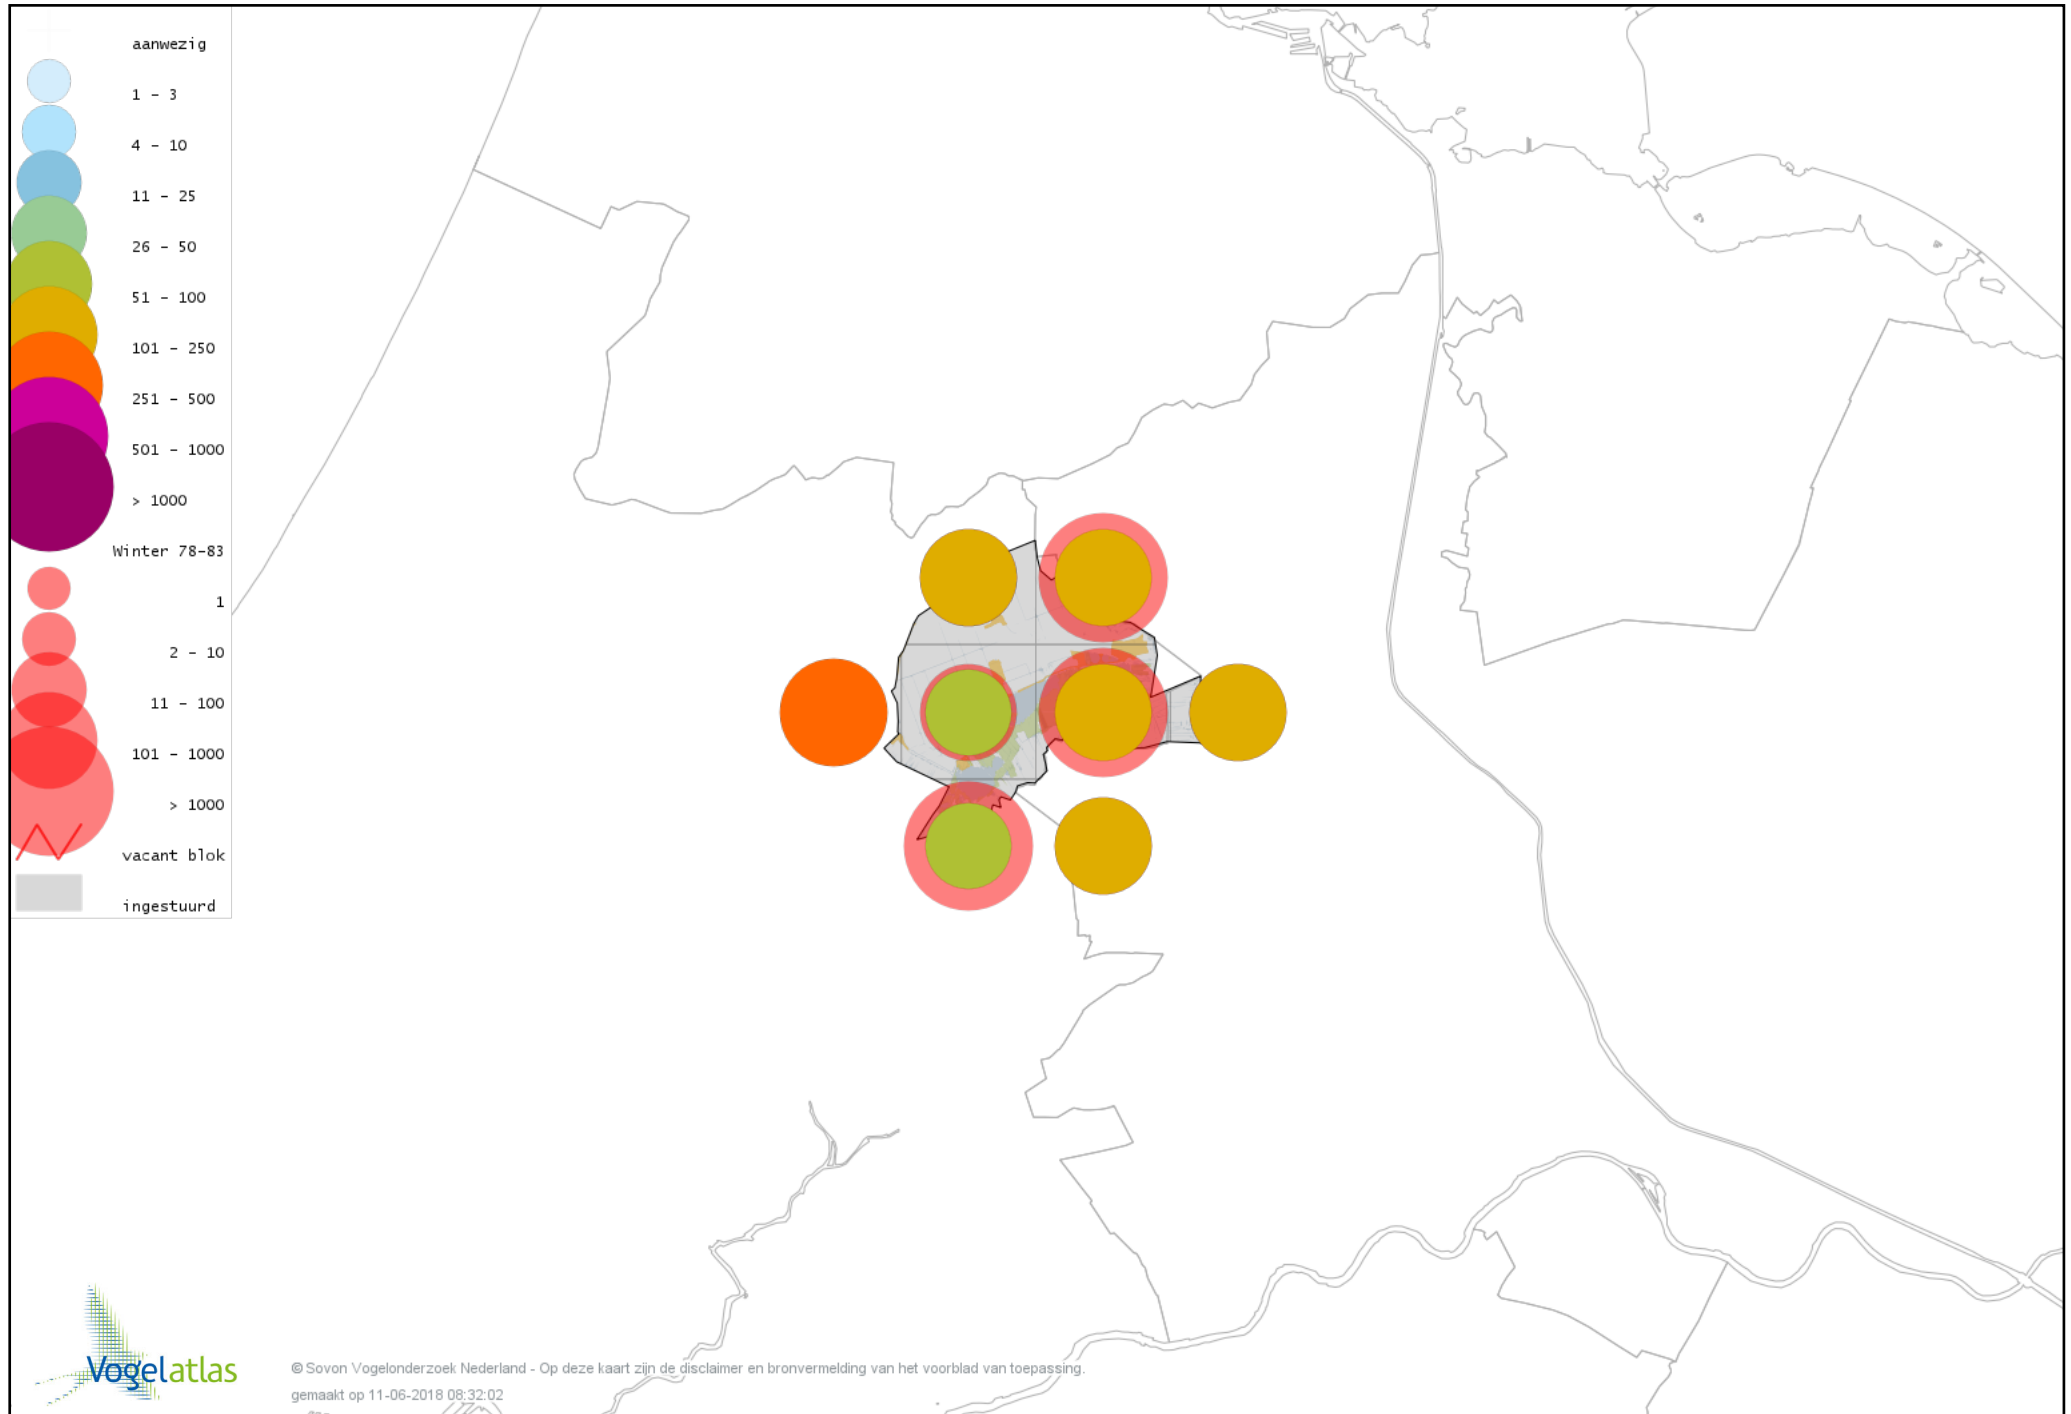

Voorlopige verspreidingskaart Spreeuw winter

Voorlopige verspreidingskaart Merel winter

Voorlopige verspreidingskaart Kramsvogel winter

Voorlopige verspreidingskaart Zanglijster winter

Voorlopige verspreidingskaart Koperwiek winter

Voorlopige verspreidingskaart Grote Lijster winter

Voorlopige verspreidingskaart Roodborst winter

Voorlopige verspreidingskaart Roodborsttapuit winter

Voorlopige verspreidingskaart Heggenmus winter

Voorlopige verspreidingskaart Huismus winter

Voorlopige verspreidingskaart Waterpieper winter

Voorlopige verspreidingskaart Vink winter

Voorlopige verspreidingskaart Keep winter

Voorlopige verspreidingskaart Groenling winter

Voorlopige verspreidingskaart Putter winter