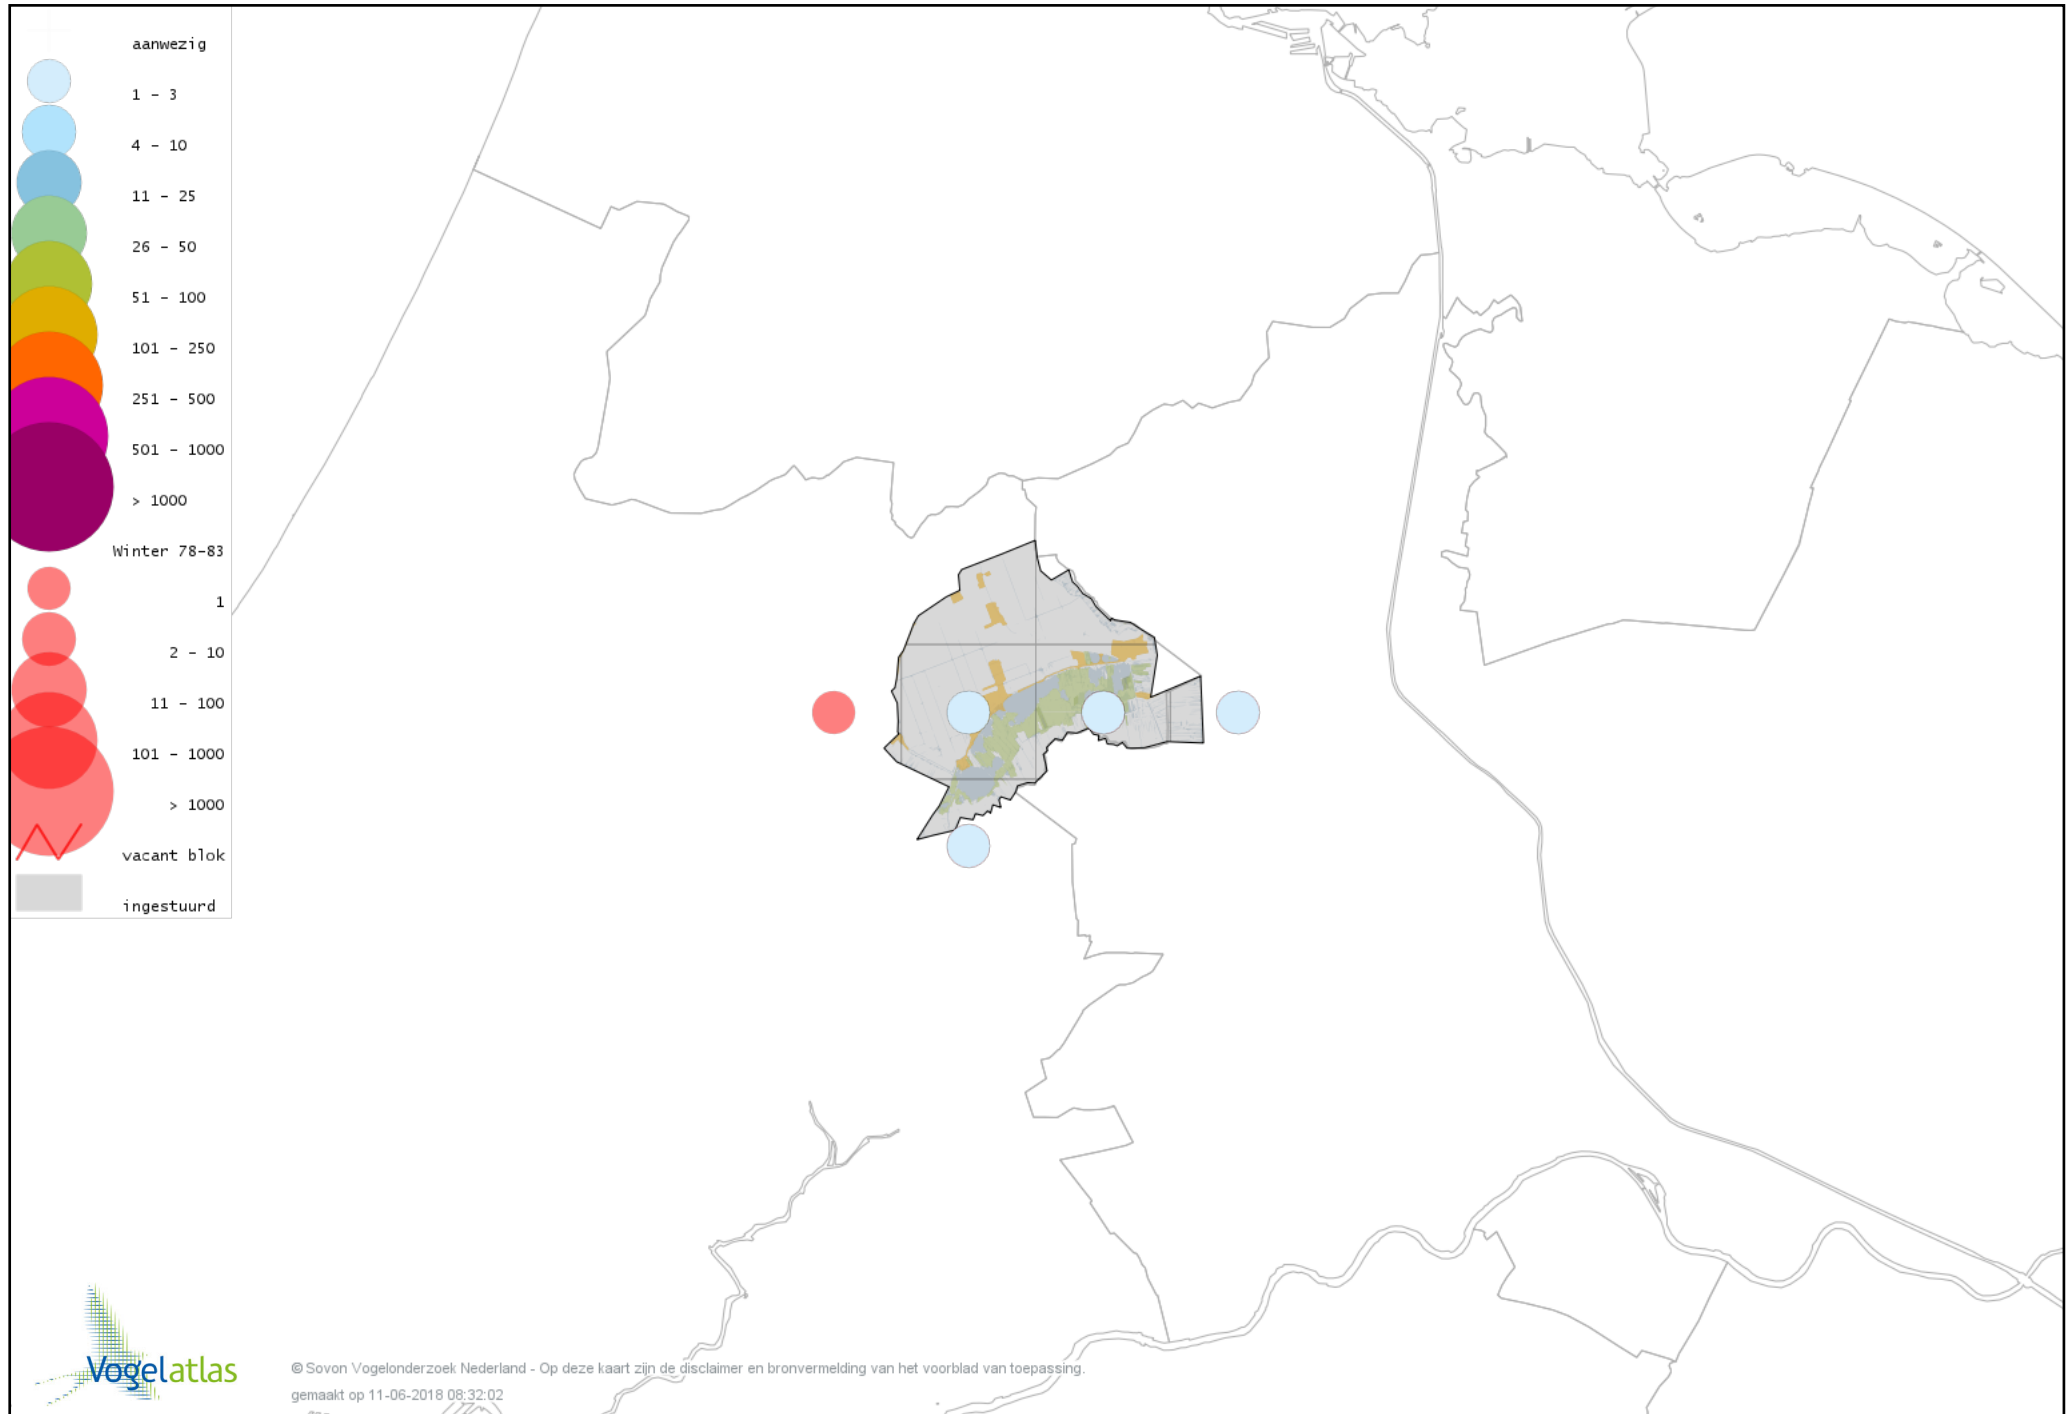

Voorlopige verspreidingskaart Havik winter

Voorlopige verspreidingskaart Sperwer winter

Voorlopige verspreidingskaart Buizerd winter

Voorlopige verspreidingskaart Ruigpootbuizerd winter

Voorlopige verspreidingskaart Visarend winter

Voorlopige verspreidingskaart Torenvalk winter

Voorlopige verspreidingskaart Smelleken winter

Voorlopige verspreidingskaart Slechtvalk winter

Voorlopige verspreidingskaart Waterral winter

Voorlopige verspreidingskaart Waterhoen winter