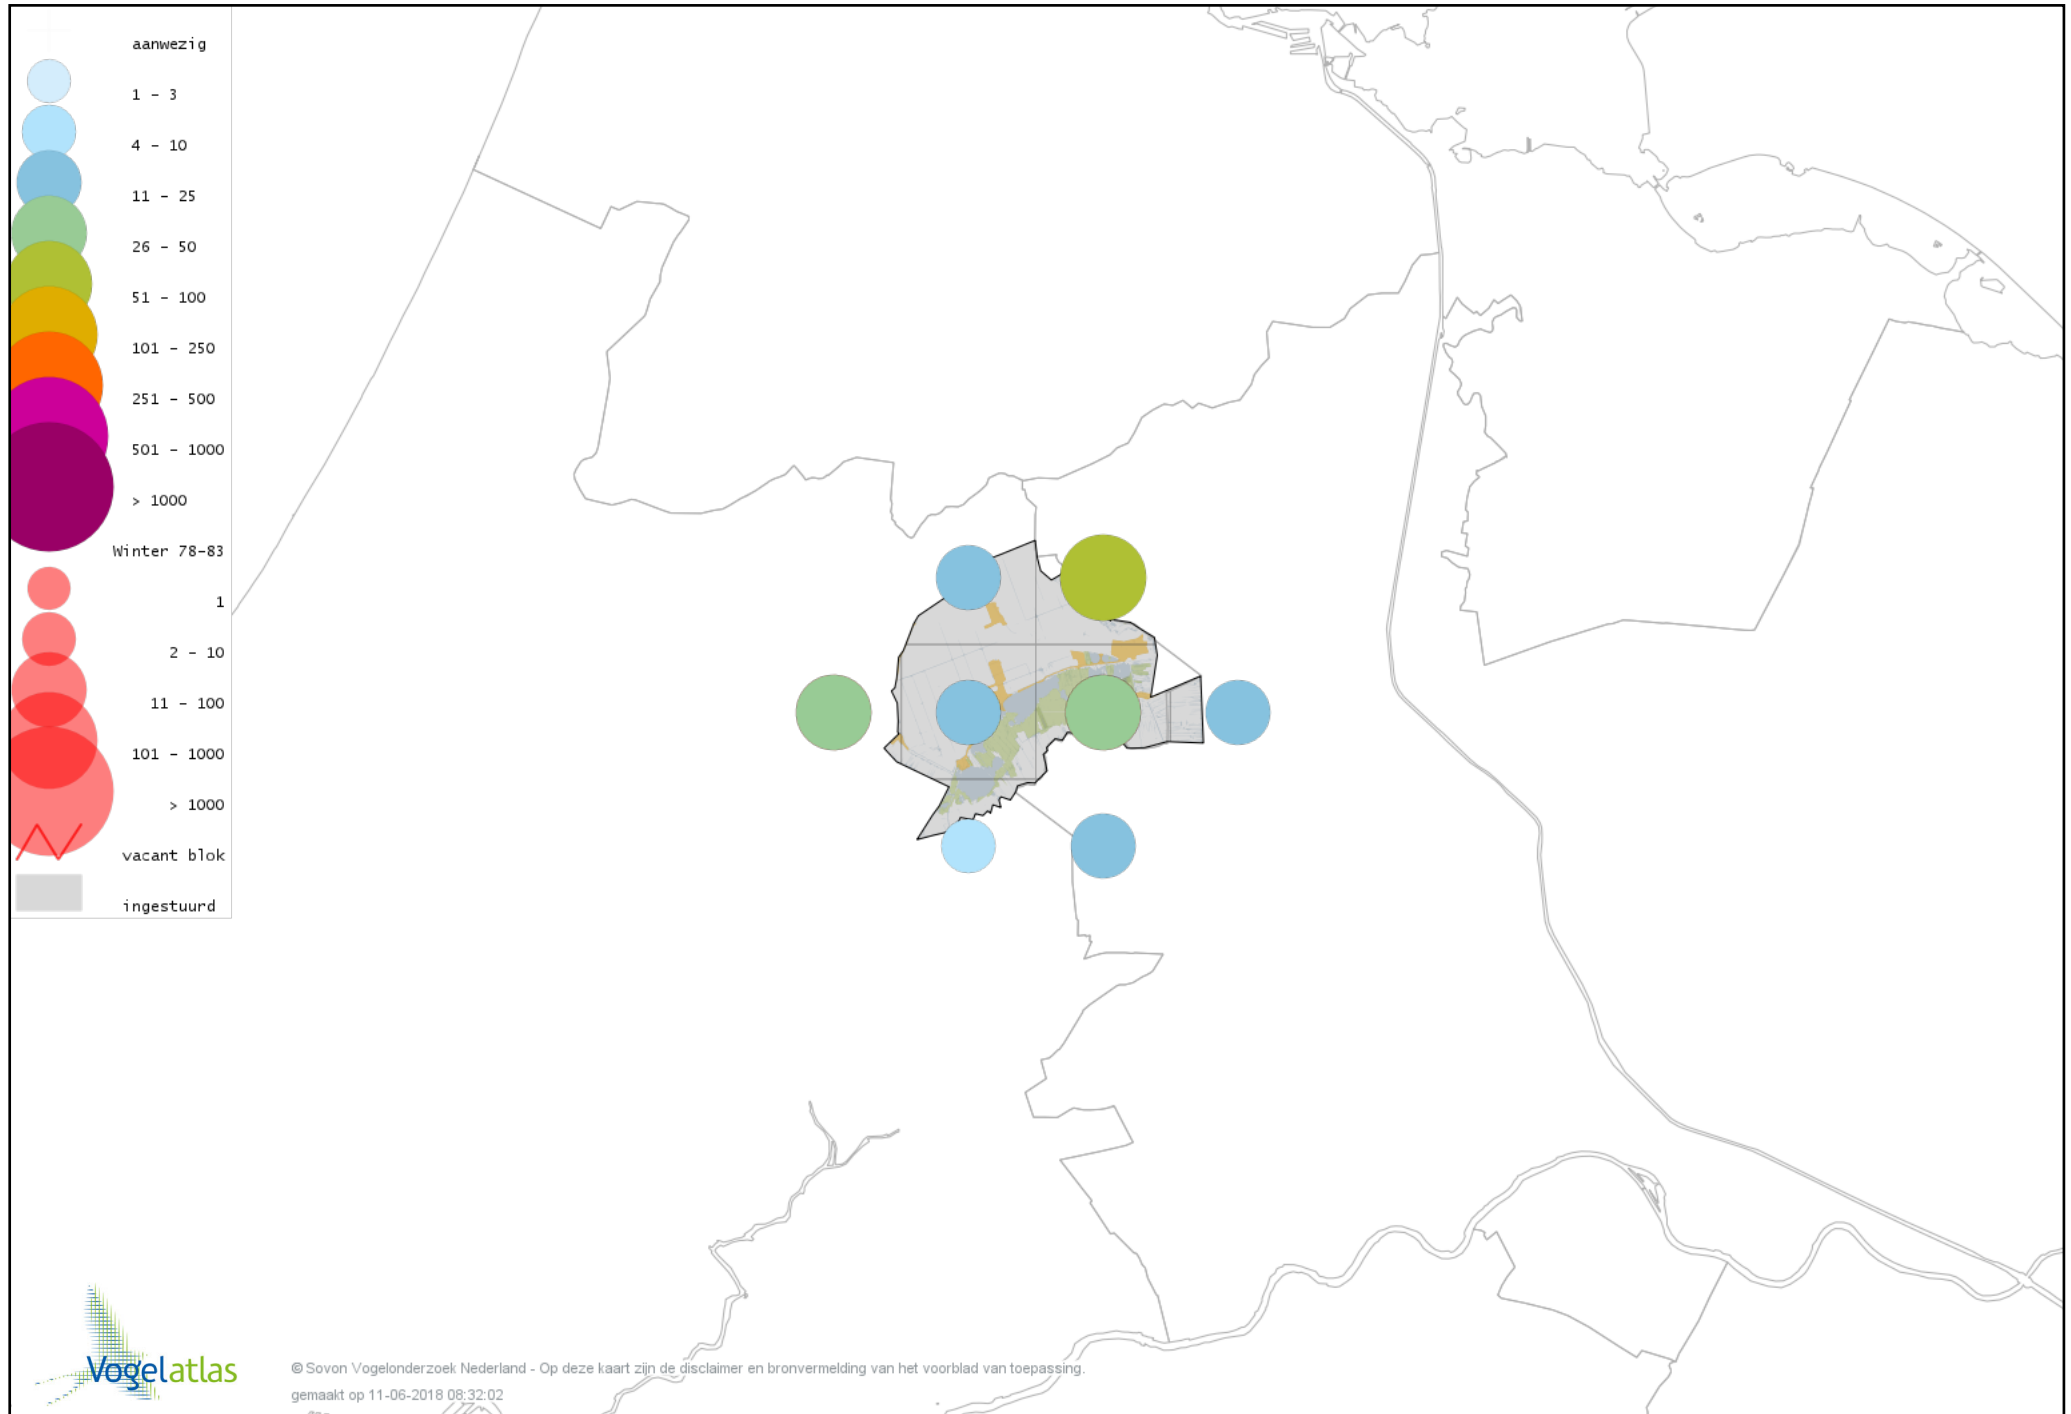

Voorlopige verspreidingskaart Roek winter

Voorlopige verspreidingskaart Zwarte Kraai winter

Voorlopige verspreidingskaart Goudhaan winter

Voorlopige verspreidingskaart Vuurgoudhaan winter

Voorlopige verspreidingskaart Pimpelmees winter

Voorlopige verspreidingskaart Koolmees winter

Voorlopige verspreidingskaart Beardman winter

Voorlopige verspreidingskaart Veldleeuwerik winter

Voorlopige verspreidingskaart Staartmees winter

Voorlopige verspreidingskaart Witkopstaartmees winter

Voorlopige verspreidingskaart Tjiftjaf winter

Voorlopige verspreidingskaart Pestvogel winter

Voorlopige verspreidingskaart Boomklever winter

Voorlopige verspreidingskaart Boomkruiper winter

Voorlopige verspreidingskaart Winterkoning winter