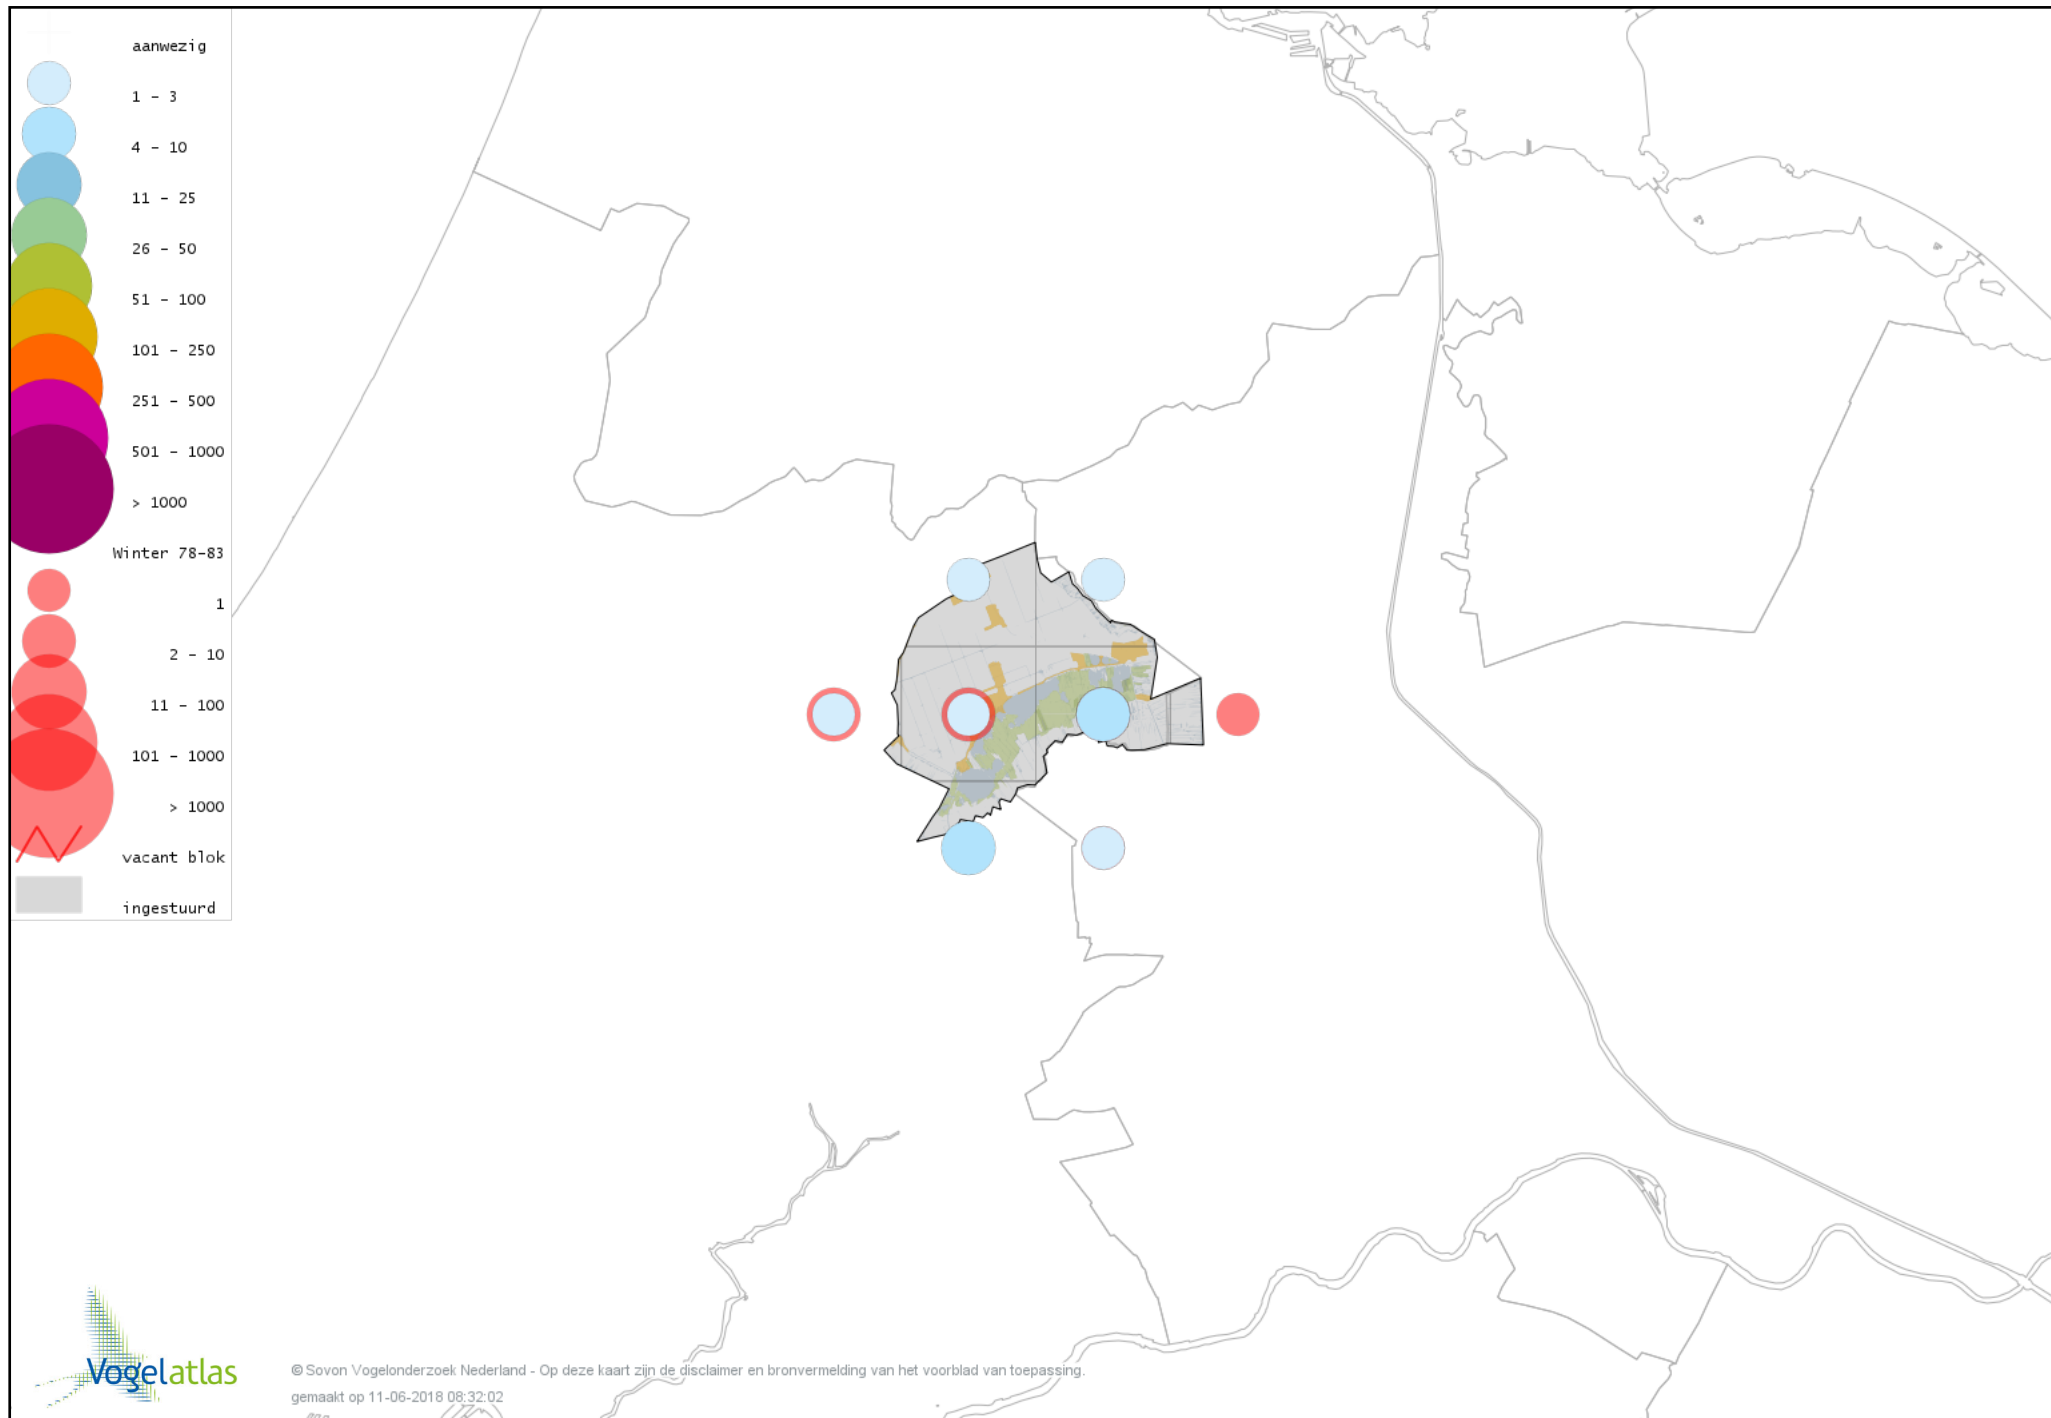

Voorlopige verspreidingskaart Blauwe Reiger winter

Voorlopige verspreidingskaart Purperreiger winter

Voorlopige verspreidingskaart Ooievaar winter

Voorlopige verspreidingskaart Zwarte Ibis winter

Voorlopige verspreidingskaart Lepelaar winter

Voorlopige verspreidingskaart Dodaars winter

Voorlopige verspreidingskaart Fuut winter

Voorlopige verspreidingskaart Zearend winter

Voorlopige verspreidingskaart Bruine Kiekendief winter

Voorlopige verspreidingskaart Blauwe Kiekendief winter

Voorlopige verspreidingskaart Havik winter

Voorlopige verspreidingskaart Sperwer winter

Voorlopige verspreidingskaart Buizerd winter

Voorlopige verspreidingskaart Ruigpootbuizerd winter

Voorlopige verspreidingskaart Visarend winter

Voorlopige verspreidingskaart Torenvalk winter

Voorlopige verspreidingskaart Smelleken winter

Voorlopige verspreidingskaart Slechtvalk winter

Voorlopige verspreidingskaart Waterral winter

Voorlopige verspreidingskaart Waterhoen winter