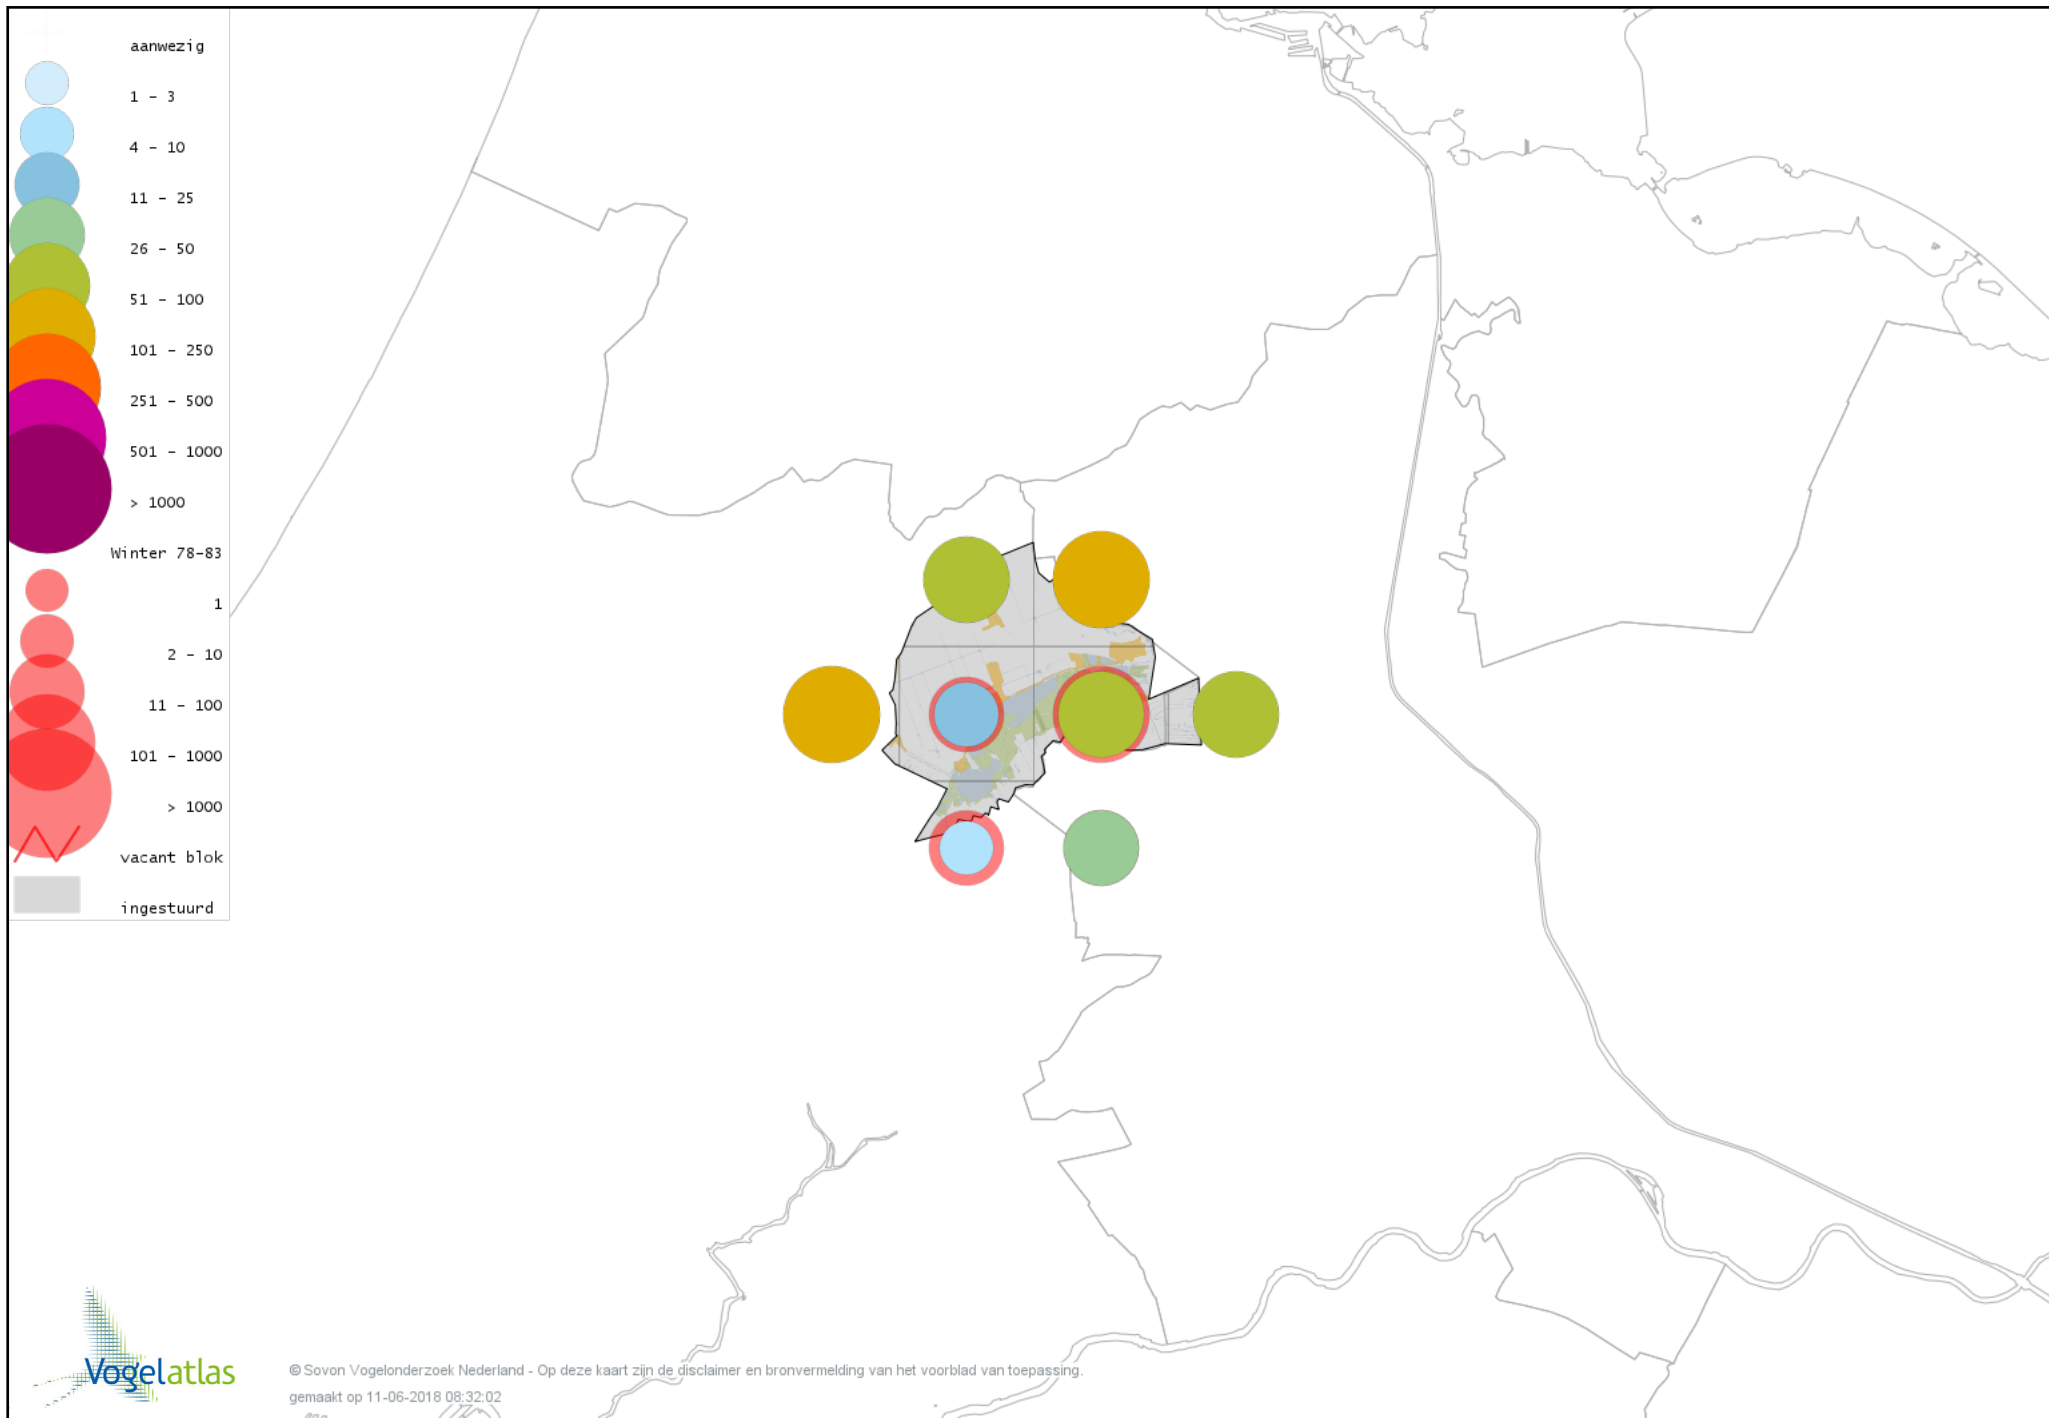

Voorlopige verspreidingskaart Klappekster winter

Voorlopige verspreidingskaart Ekster winter

Voorlopige verspreidingskaart Gaai winter

Voorlopige verspreidingskaart Kauw winter

Voorlopige verspreidingskaart Noordse Kauw winter

Voorlopige verspreidingskaart Roek winter

Voorlopige verspreidingskaart Zwarte Kraai winter

Voorlopige verspreidingskaart Goudhaan winter

Voorlopige verspreidingskaart Vuurgoudhaan winter

Voorlopige verspreidingskaart Pimpelmees winter

Voorlopige verspreidingskaart Koolmees winter

Voorlopige verspreidingskaart Beardman winter

Voorlopige verspreidingskaart Veldleeuwerik winter

Voorlopige verspreidingskaart Staartmees winter

Voorlopige verspreidingskaart Witkopstaartmees winter