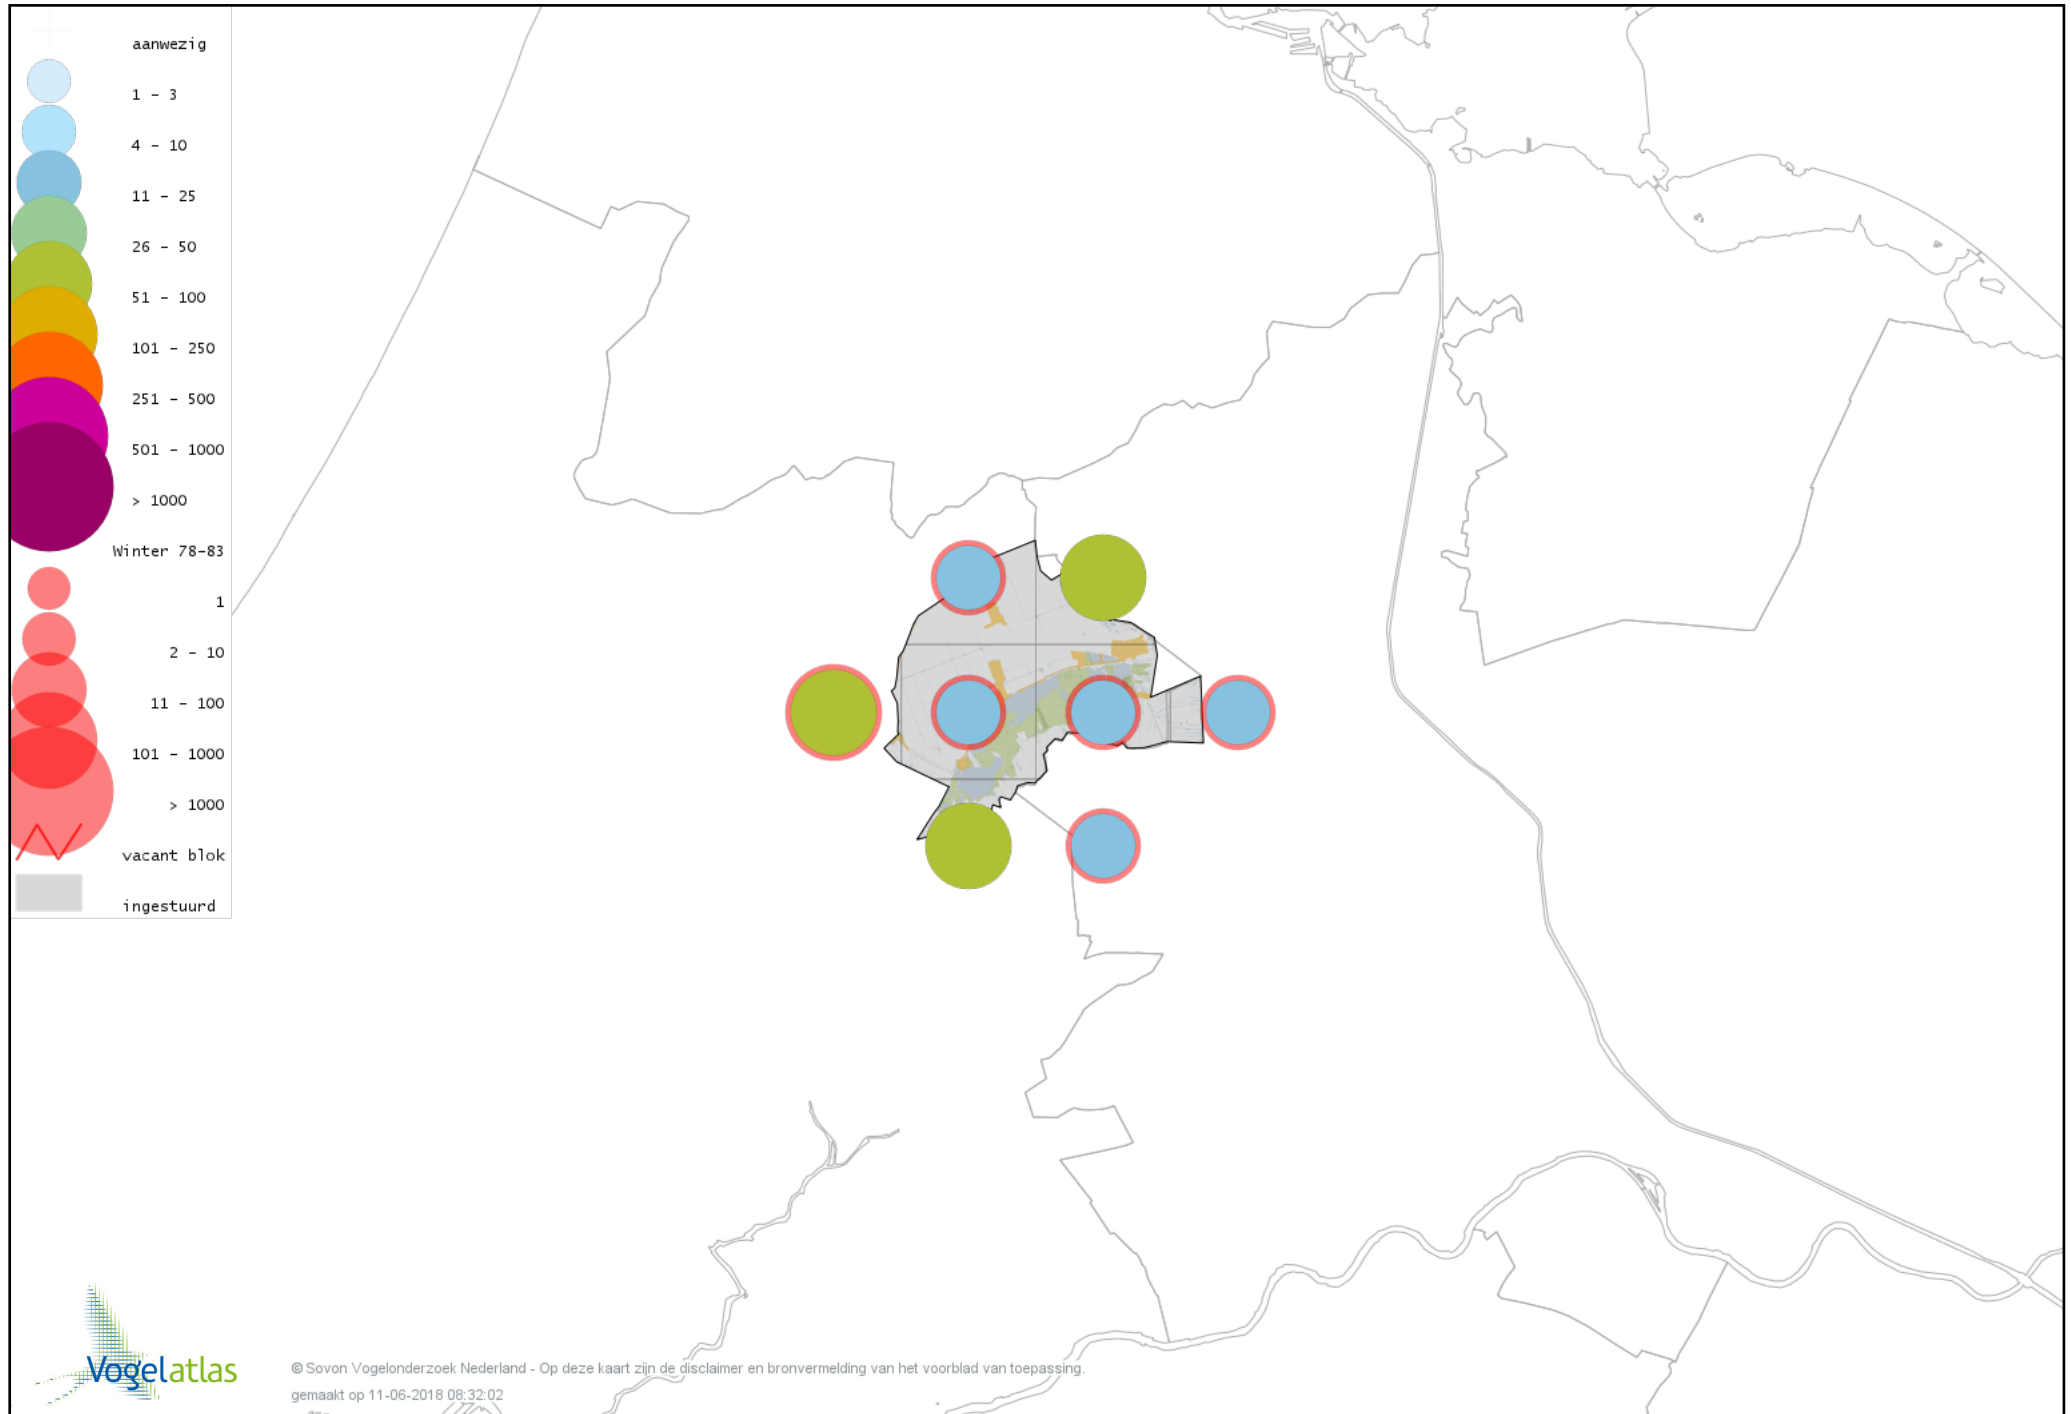

Voorlopige verspreidingskaart Tjiftjaf winter

Voorlopige verspreidingskaart Pestvogel winter

Voorlopige verspreidingskaart Boomklever winter

Voorlopige verspreidingskaart Boomkruiper winter

Voorlopige verspreidingskaart Winterkoning winter

Voorlopige verspreidingskaart Spreeuw winter

Voorlopige verspreidingskaart Merel winter

Voorlopige verspreidingskaart Kramsvogel winter

Voorlopige verspreidingskaart Zanglijster winter

Voorlopige verspreidingskaart Koperwiek winter

Voorlopige verspreidingskaart Grote Lijster winter

Voorlopige verspreidingskaart Roodborst winter

Voorlopige verspreidingskaart Roodborsttapuit winter

Voorlopige verspreidingskaart Heggenmus winter

Voorlopige verspreidingskaart Huismus winter