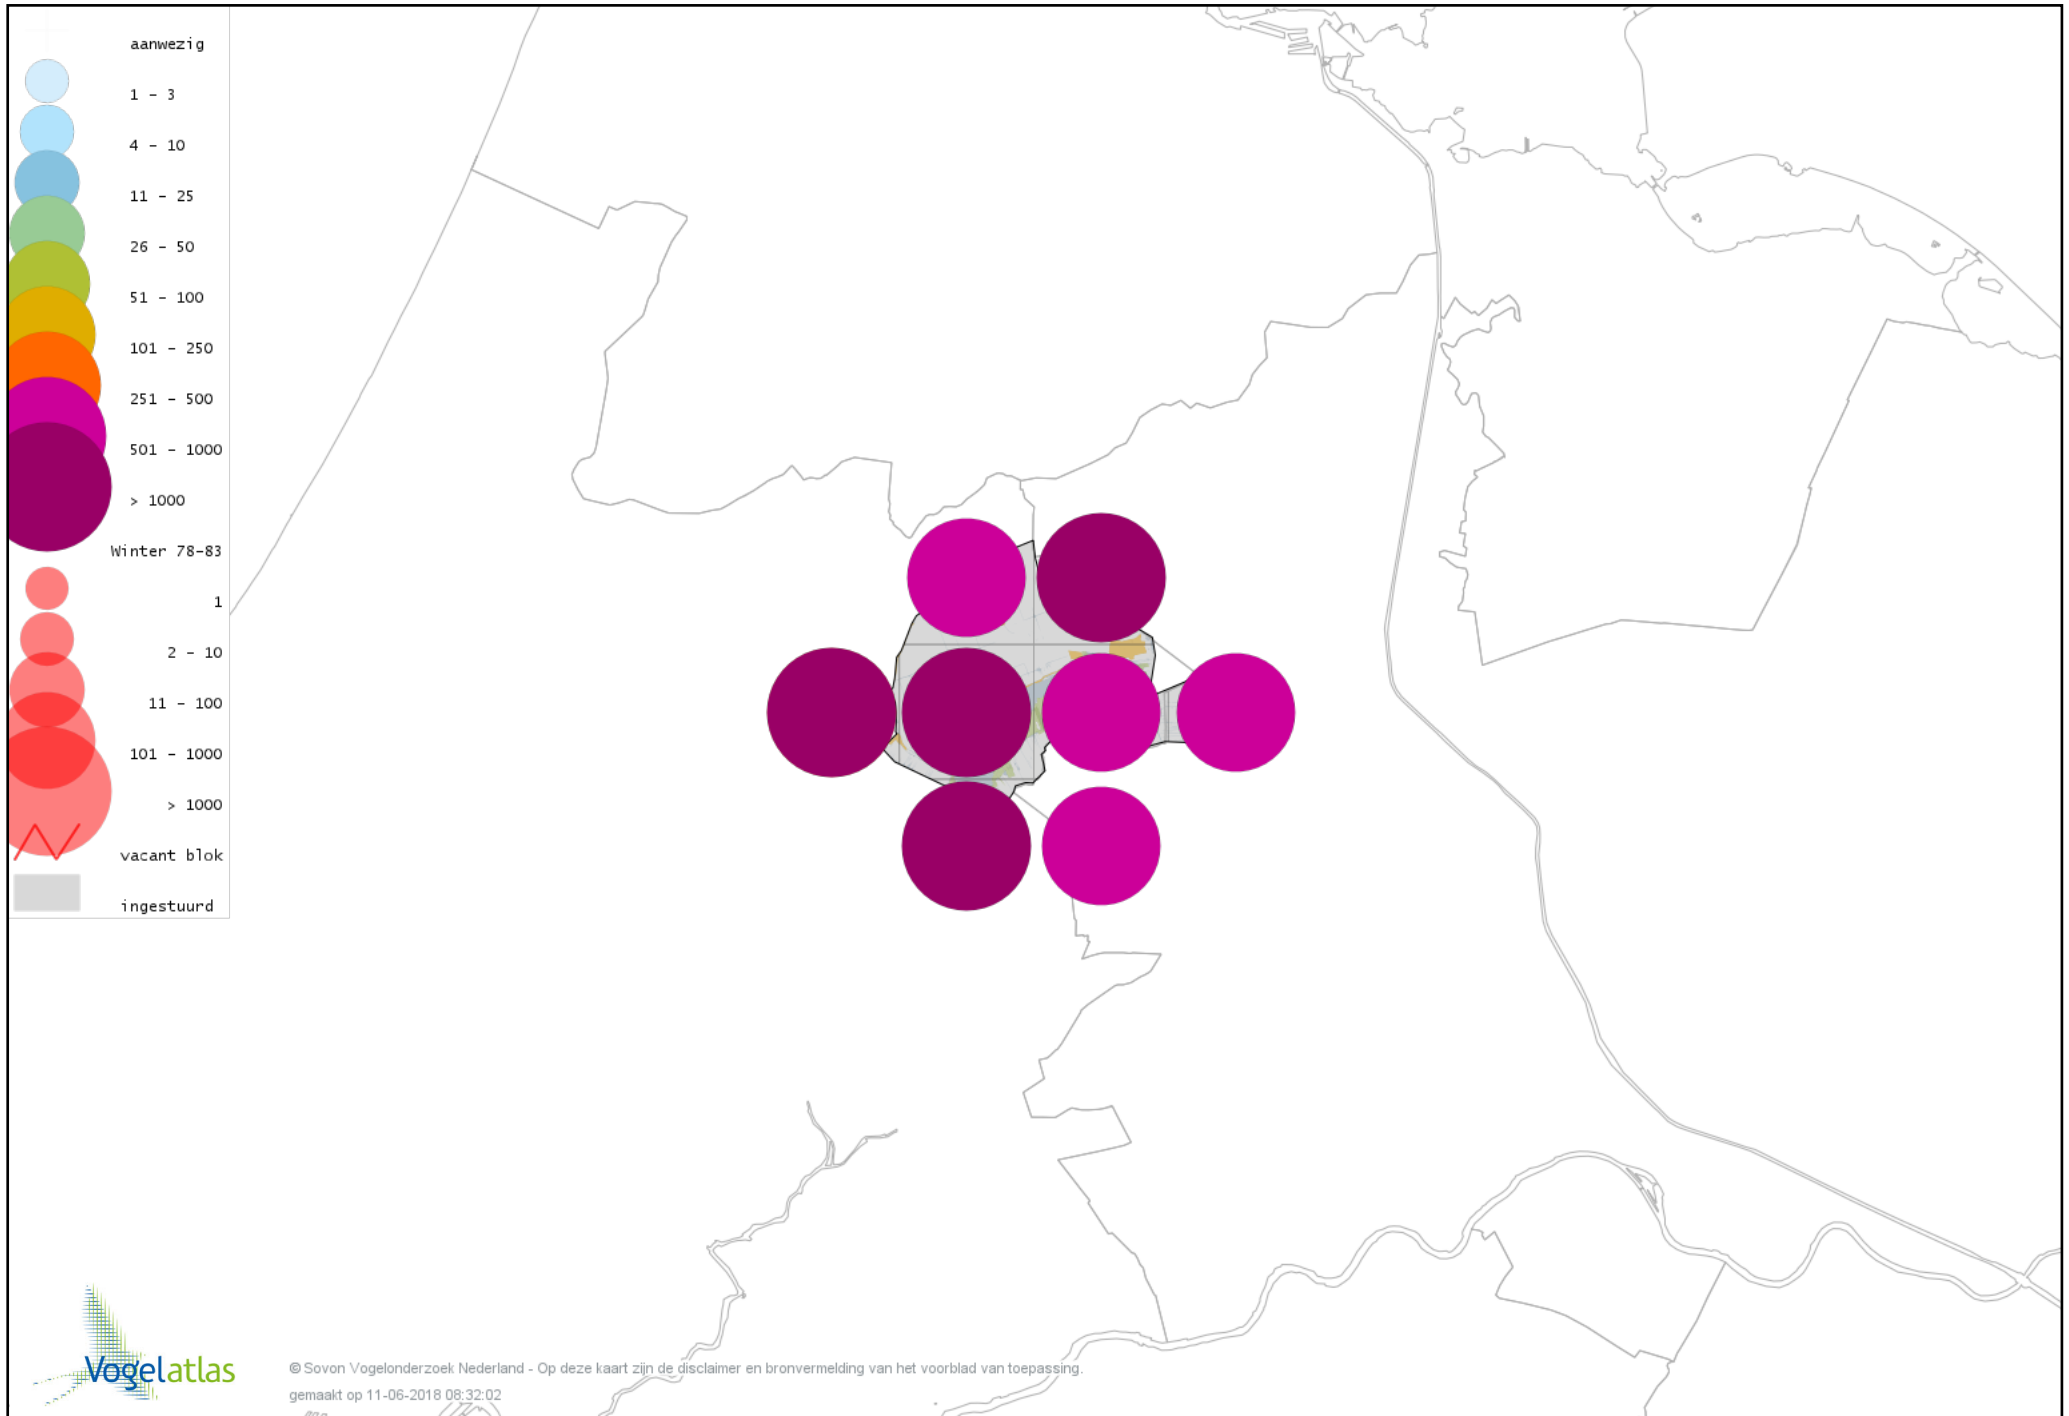

Voorlopige verspreidingskaart Kievit winter

Voorlopige verspreidingskaart Bonte Strandloper winter

Voorlopige verspreidingskaart Kemphaan winter

Voorlopige verspreidingskaart Bokje winter

Voorlopige verspreidingskaart Watersnip winter

Voorlopige verspreidingskaart Houtsnip winter

Voorlopige verspreidingskaart Grutto winter

Voorlopige verspreidingskaart Wulp winter

Voorlopige verspreidingskaart Witgat winter

Voorlopige verspreidingskaart Zwarte Ruiter winter

Voorlopige verspreidingskaart Tureluur winter

Voorlopige verspreidingskaart Kokmeeuw winter

Voorlopige verspreidingskaart Zwartkopmeeuw winter

Voorlopige verspreidingskaart Stormmeeuw winter

Voorlopige verspreidingskaart Kleine Mantelmeeuw winter

Voorlopige verspreidingskaart Zilvermeeuw winter

Voorlopige verspreidingskaart Geelpootmeeuw winter

Voorlopige verspreidingskaart Pontische Meeuw winter

Voorlopige verspreidingskaart Grote Mantelmeeuw winter