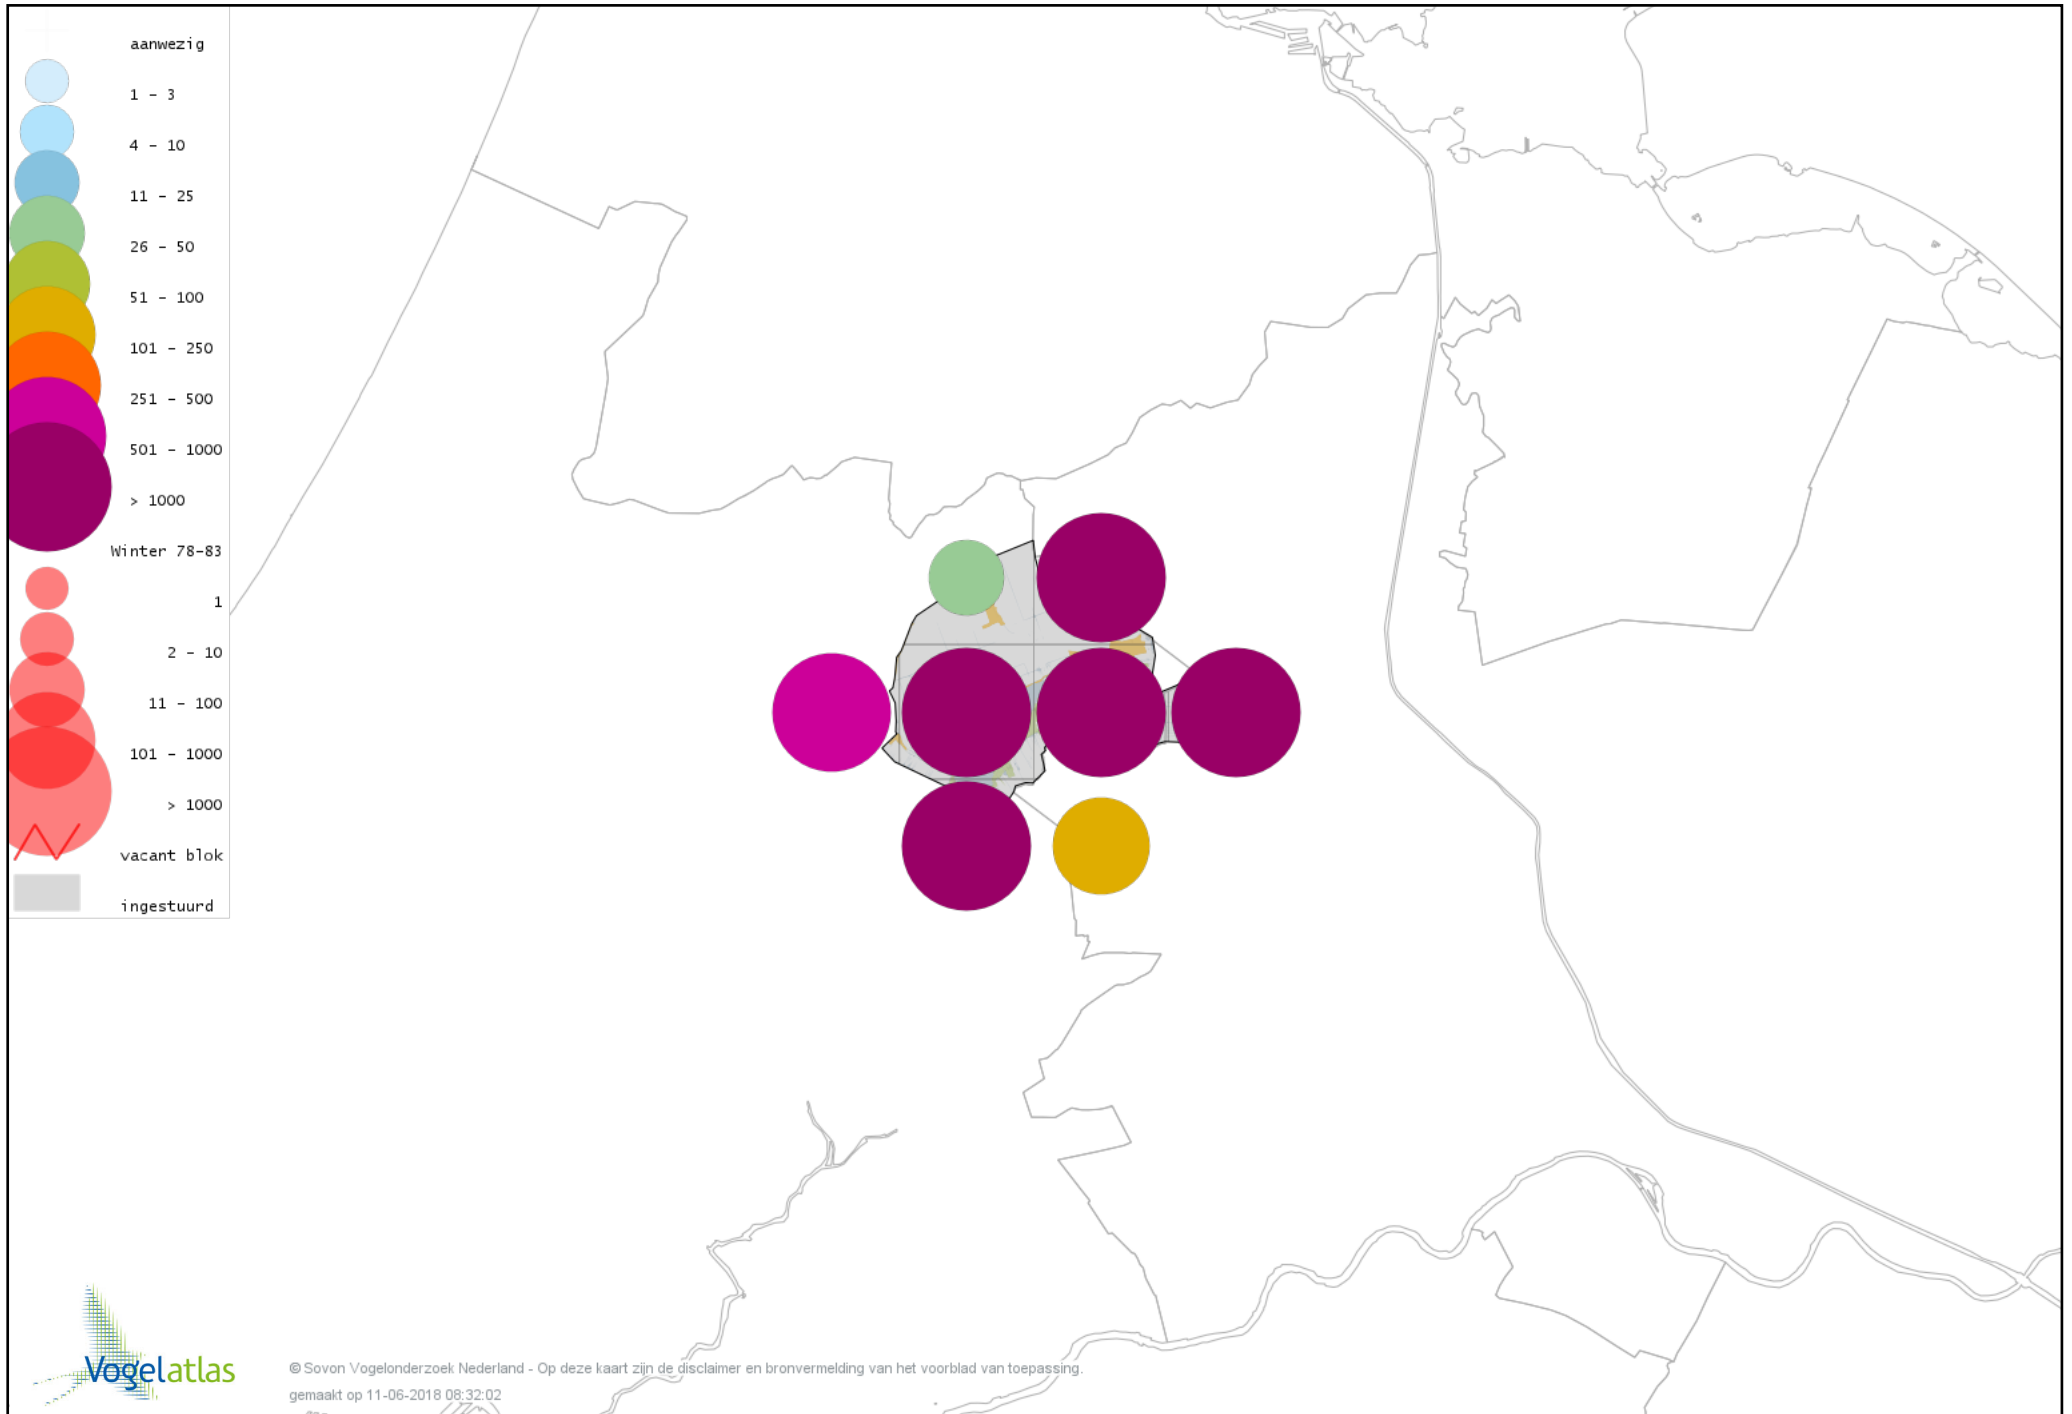

De kleurtint (blauw) is de beste referentie voor de tot nu toe waargenomen aantalsklasse.

De stipgrootte is relatief. Vergelijk daarvoor de atlasblok grootte van de legenda met die van het kaartbeeld.

Voorlopige verspreidingskaart Knobbelzwaan winter

Voorlopige verspreidingskaart Zwarte Zwaan winter

Voorlopige verspreidingskaart Kleine Zwaan winter

Voorlopige verspreidingskaart Wilde Zwaan winter

Voorlopige verspreidingskaart Indische Gans winter

Voorlopige verspreidingskaart Sneeuwgans winter

Voorlopige verspreidingskaart Knobbelgans (Chinese) winter

Voorlopige verspreidingskaart Toendrarietgans winter

Voorlopige verspreidingskaart Kleine Rietgans winter

Voorlopige verspreidingskaart Grauwe Gans winter

Voorlopige verspreidingskaart Soepgans winter

Voorlopige verspreidingskaart Dwerggans winter

Voorlopige verspreidingskaart Kolgans winter

Voorlopige verspreidingskaart Kleine Canadese Gans (minima) winter