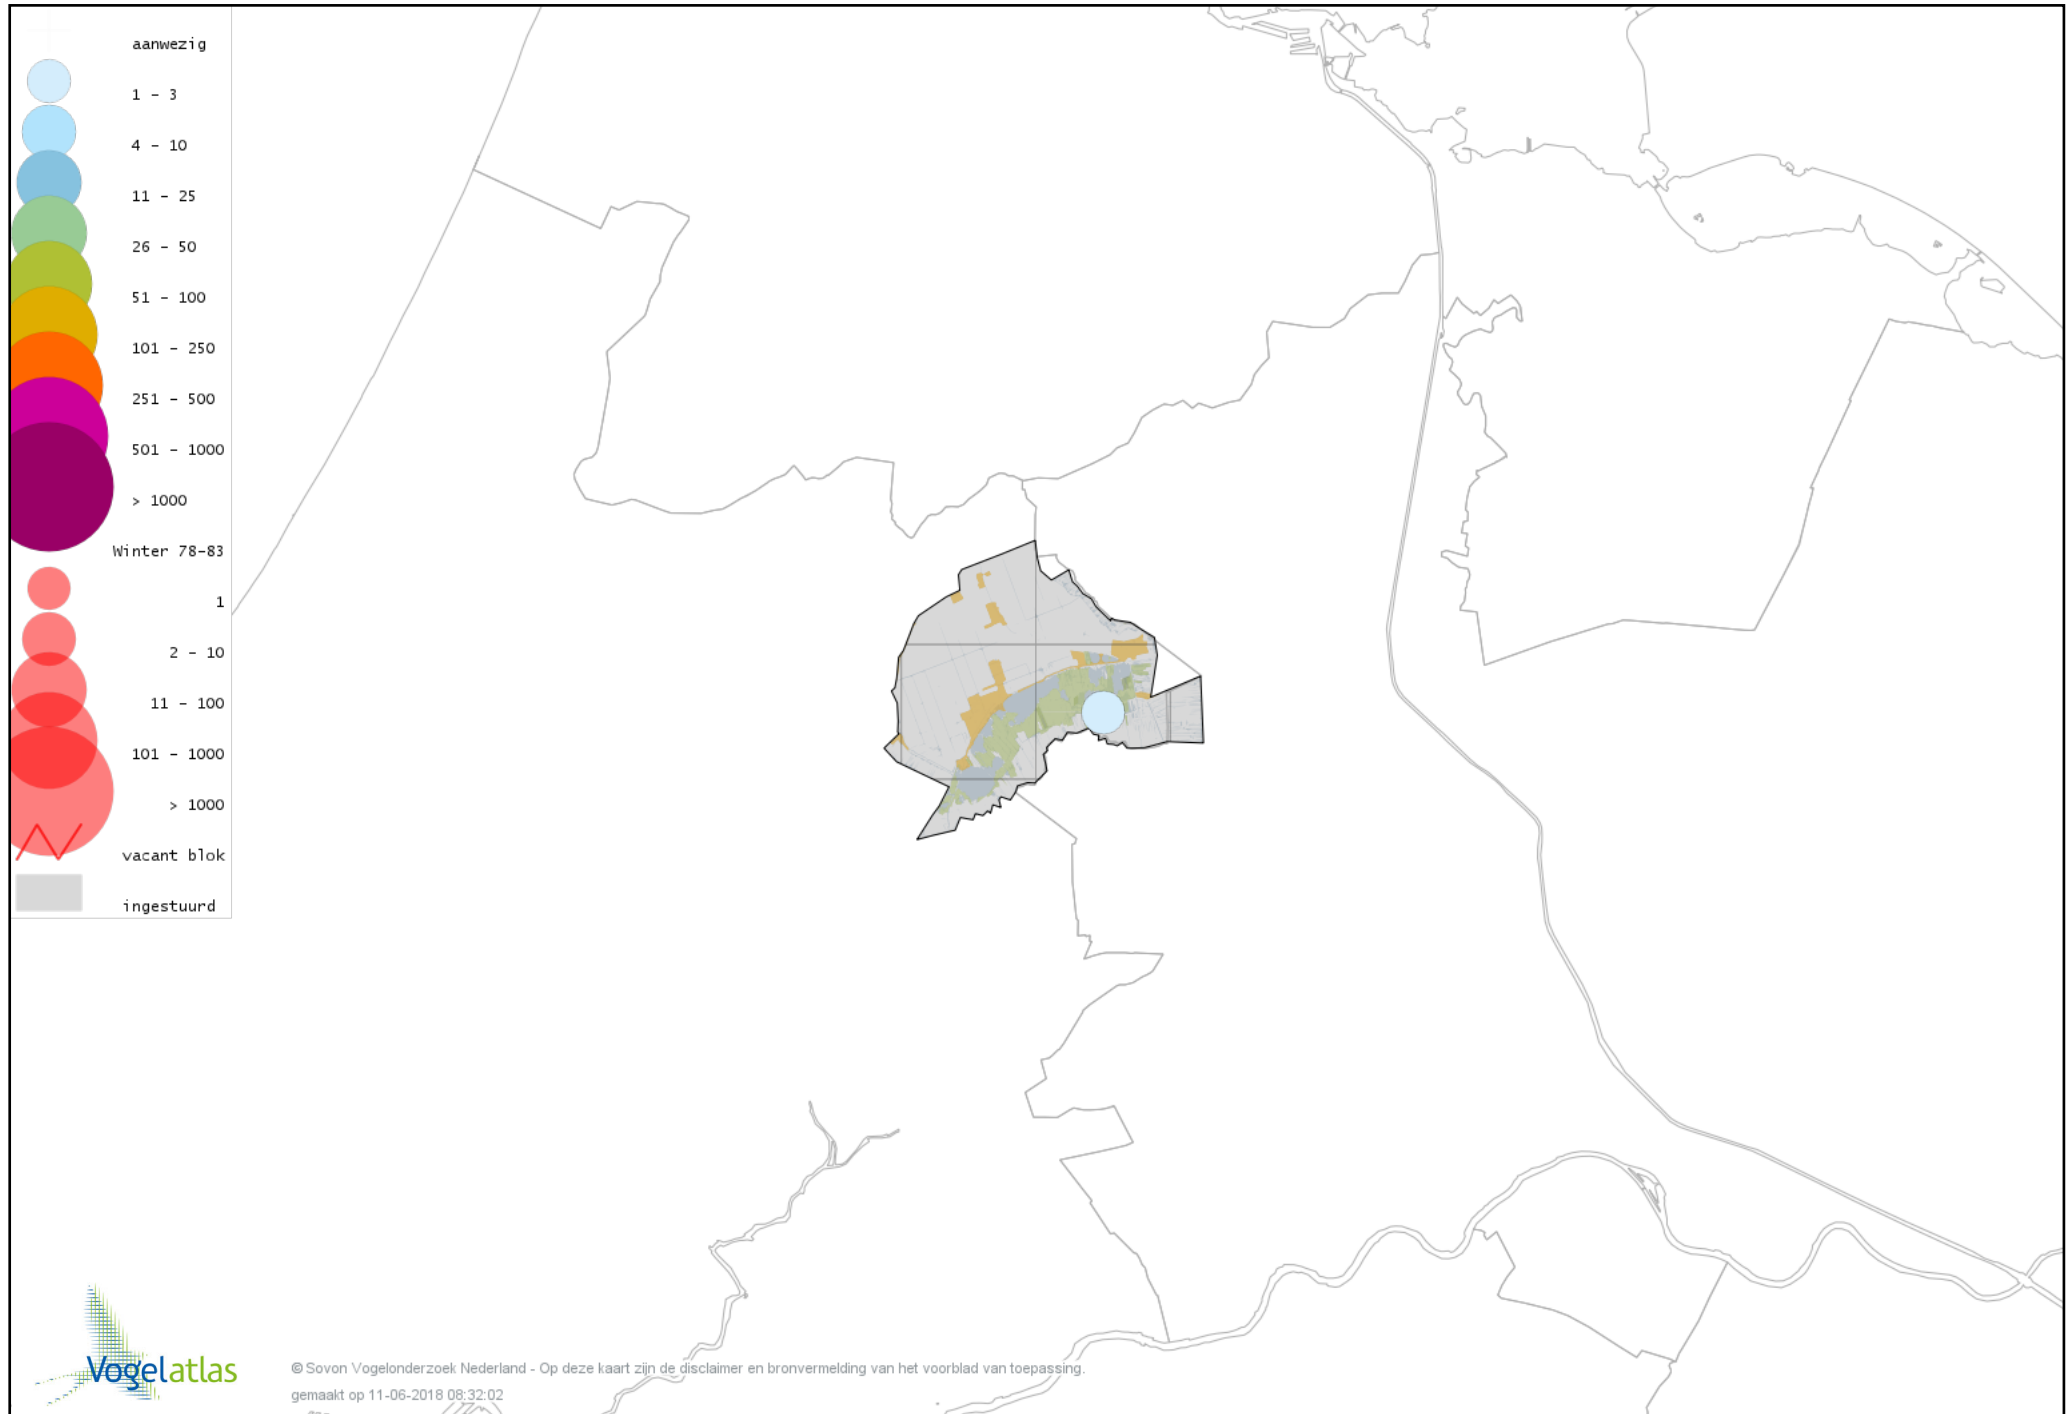

Voorlopige verspreidingskaart Bergeend winter

Voorlopige verspreidingskaart Krooneend winter

Voorlopige verspreidingskaart Tafeleend winter

Voorlopige verspreidingskaart Kuifeend winter

Voorlopige verspreidingskaart Muskuseend winter

Voorlopige verspreidingskaart Mandarijneend winter

Voorlopige verspreidingskaart Rosse Stekelstaart winter

Voorlopige verspreidingskaart Nonnetje winter

Voorlopige verspreidingskaart Brilduiker winter

Voorlopige verspreidingskaart Grote Zaagbek winter

Voorlopige verspreidingskaart Krakeend winter

Voorlopige verspreidingskaart Chileense Smient winter

Voorlopige verspreidingskaart Smient winter

Voorlopige verspreidingskaart Slobeend winter

Voorlopige verspreidingskaart Wilde Eend winter