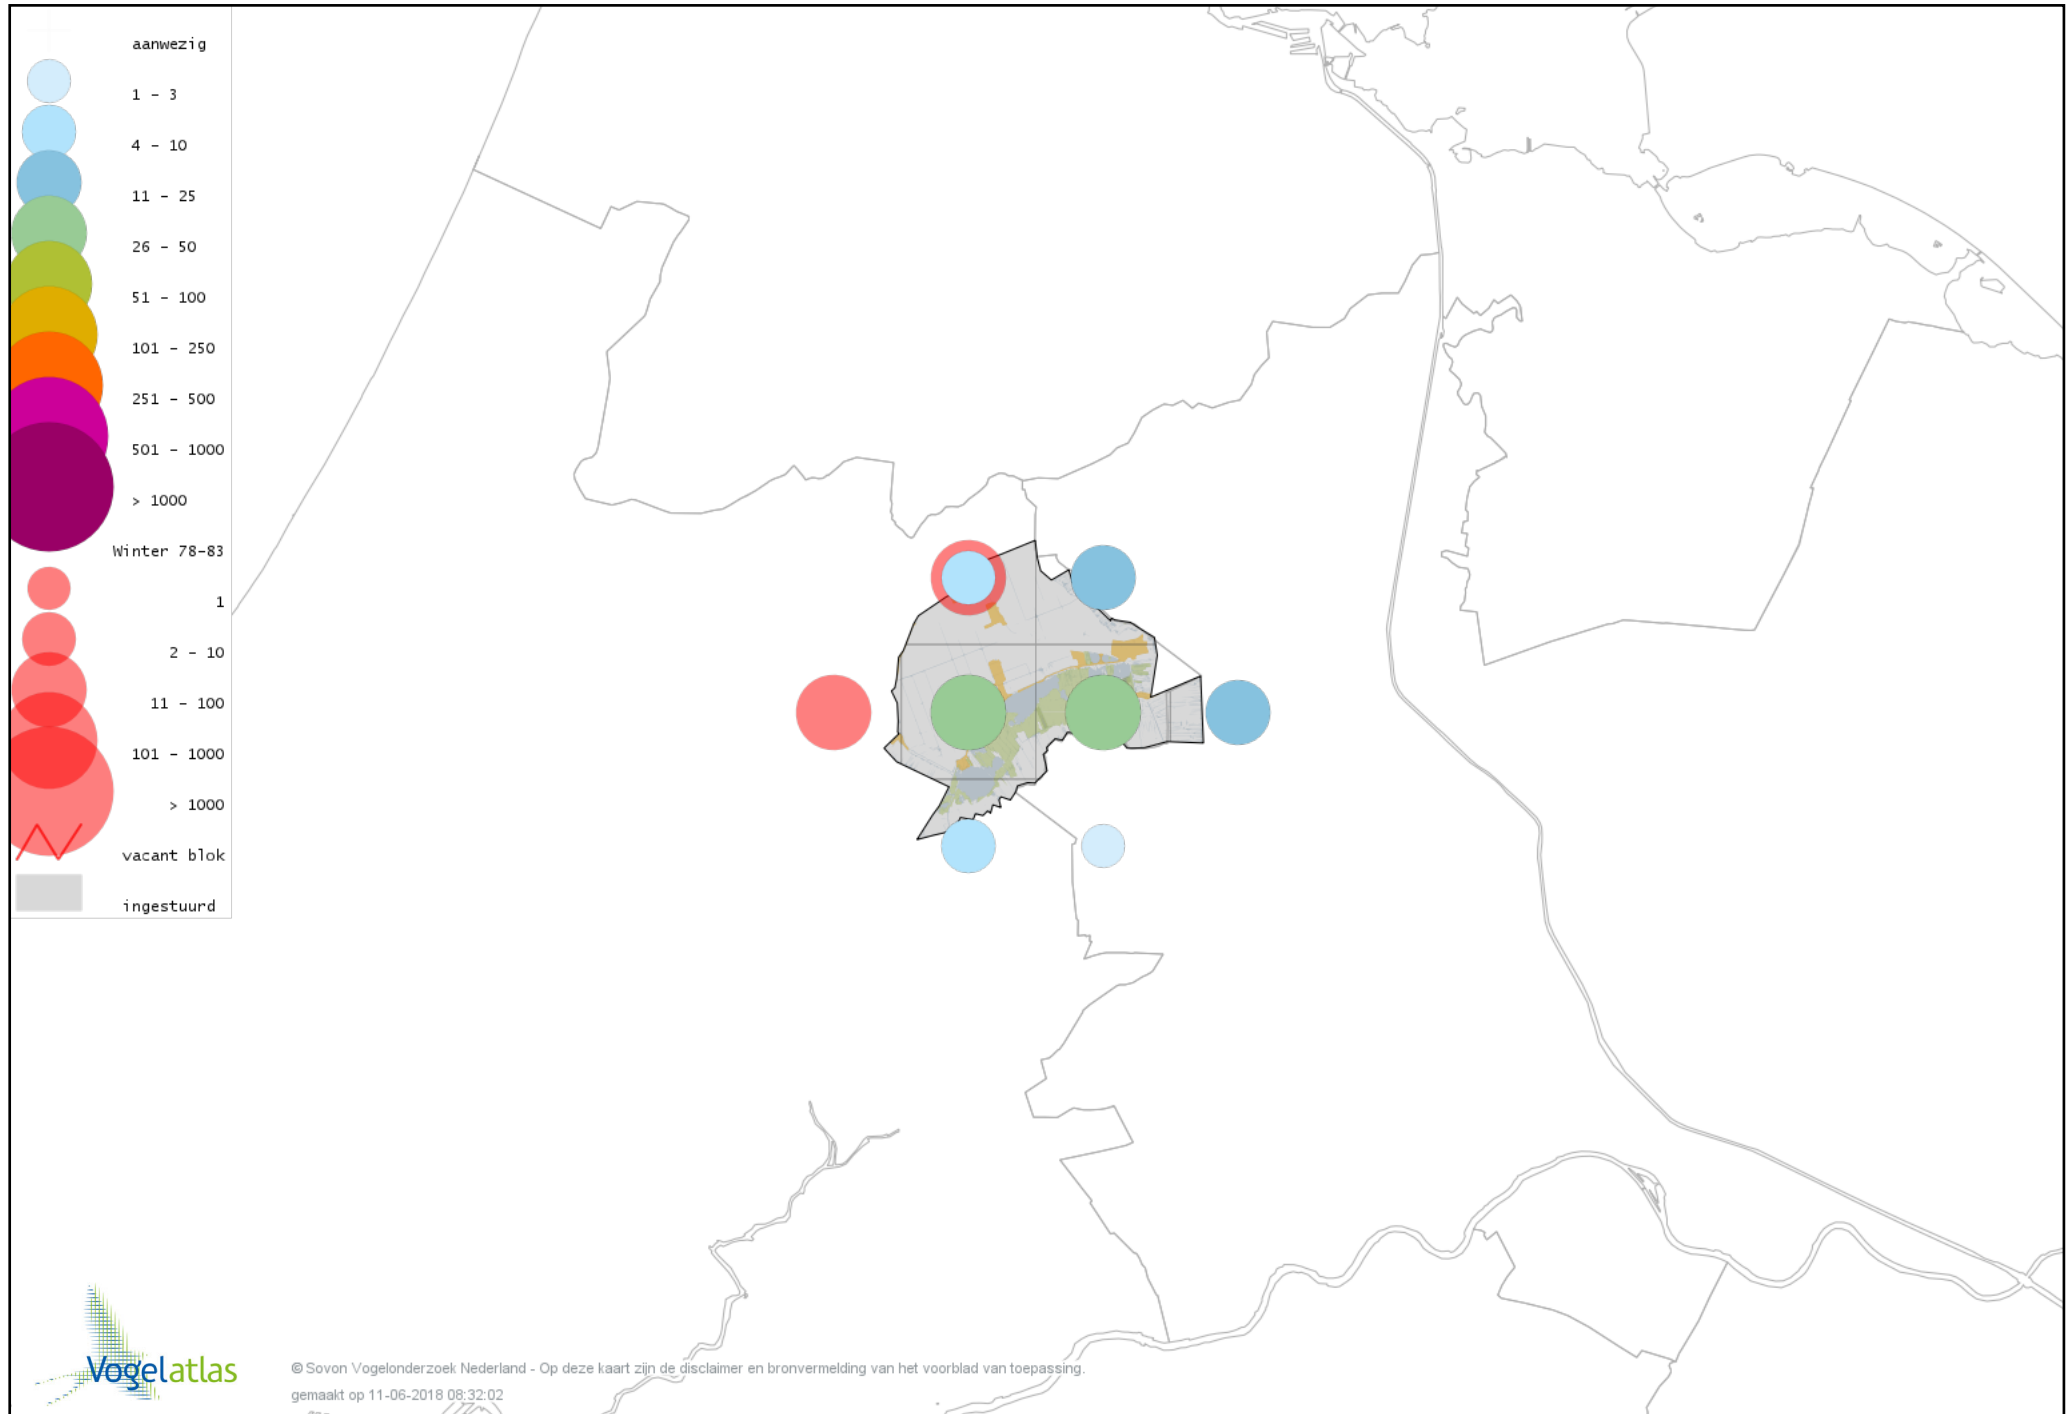

Voorlopige verspreidingskaart Grote Lijster winter

Voorlopige verspreidingskaart Roodborst winter

Voorlopige verspreidingskaart Roodborsttapuit winter

Voorlopige verspreidingskaart Heggenmus winter

Voorlopige verspreidingskaart Huismus winter

Voorlopige verspreidingskaart Ringmus winter

Voorlopige verspreidingskaart Grote Gele Kwikstaart winter

Voorlopige verspreidingskaart Witte Kwikstaart winter

Voorlopige verspreidingskaart Graspieper winter

Voorlopige verspreidingskaart Waterpieper winter

Voorlopige verspreidingskaart Vink winter

Voorlopige verspreidingskaart Keep winter

Voorlopige verspreidingskaart Groenling winter

Voorlopige verspreidingskaart Putter winter