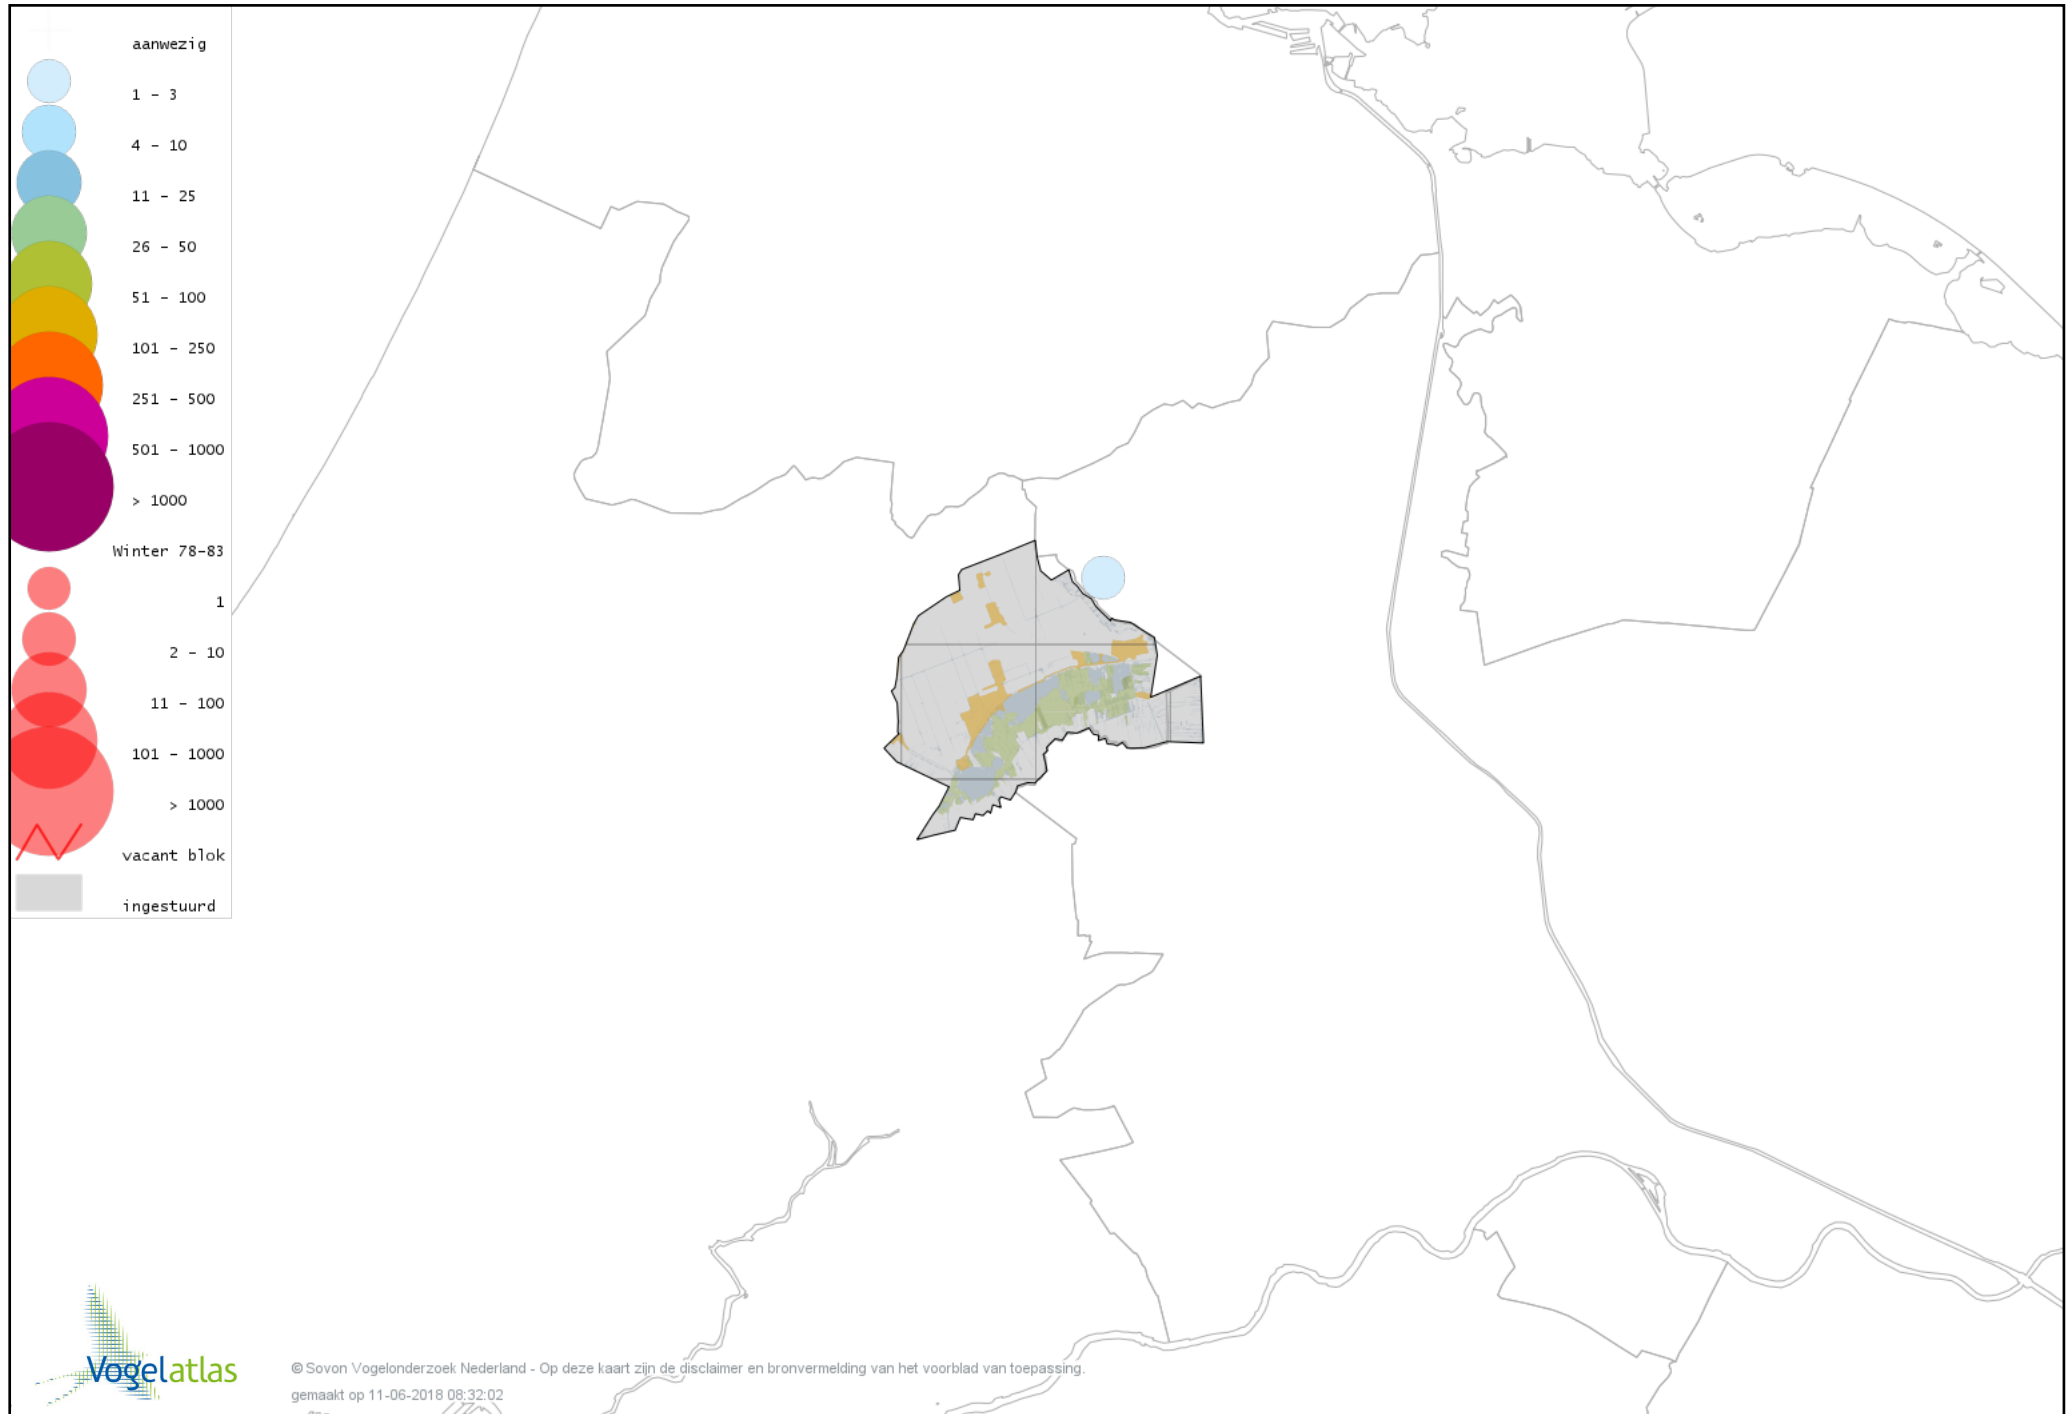

Voorlopige verspreidingskaart Kievit winter

Voorlopige verspreidingskaart Bonte Strandloper winter

Voorlopige verspreidingskaart Kemphaan winter

Voorlopige verspreidingskaart Bokje winter

Voorlopige verspreidingskaart Watersnip winter

Voorlopige verspreidingskaart Houtsnip winter

Voorlopige verspreidingskaart Grutto winter

Voorlopige verspreidingskaart Wulp winter

Voorlopige verspreidingskaart Witgat winter

Voorlopige verspreidingskaart Zwarte Ruiter winter

Voorlopige verspreidingskaart Tureluur winter

Voorlopige verspreidingskaart Kokmeeuw winter

Voorlopige verspreidingskaart Zwartkopmeeuw winter

Voorlopige verspreidingskaart Stormmeeuw winter

Voorlopige verspreidingskaart Kleine Mantelmeeuw winter