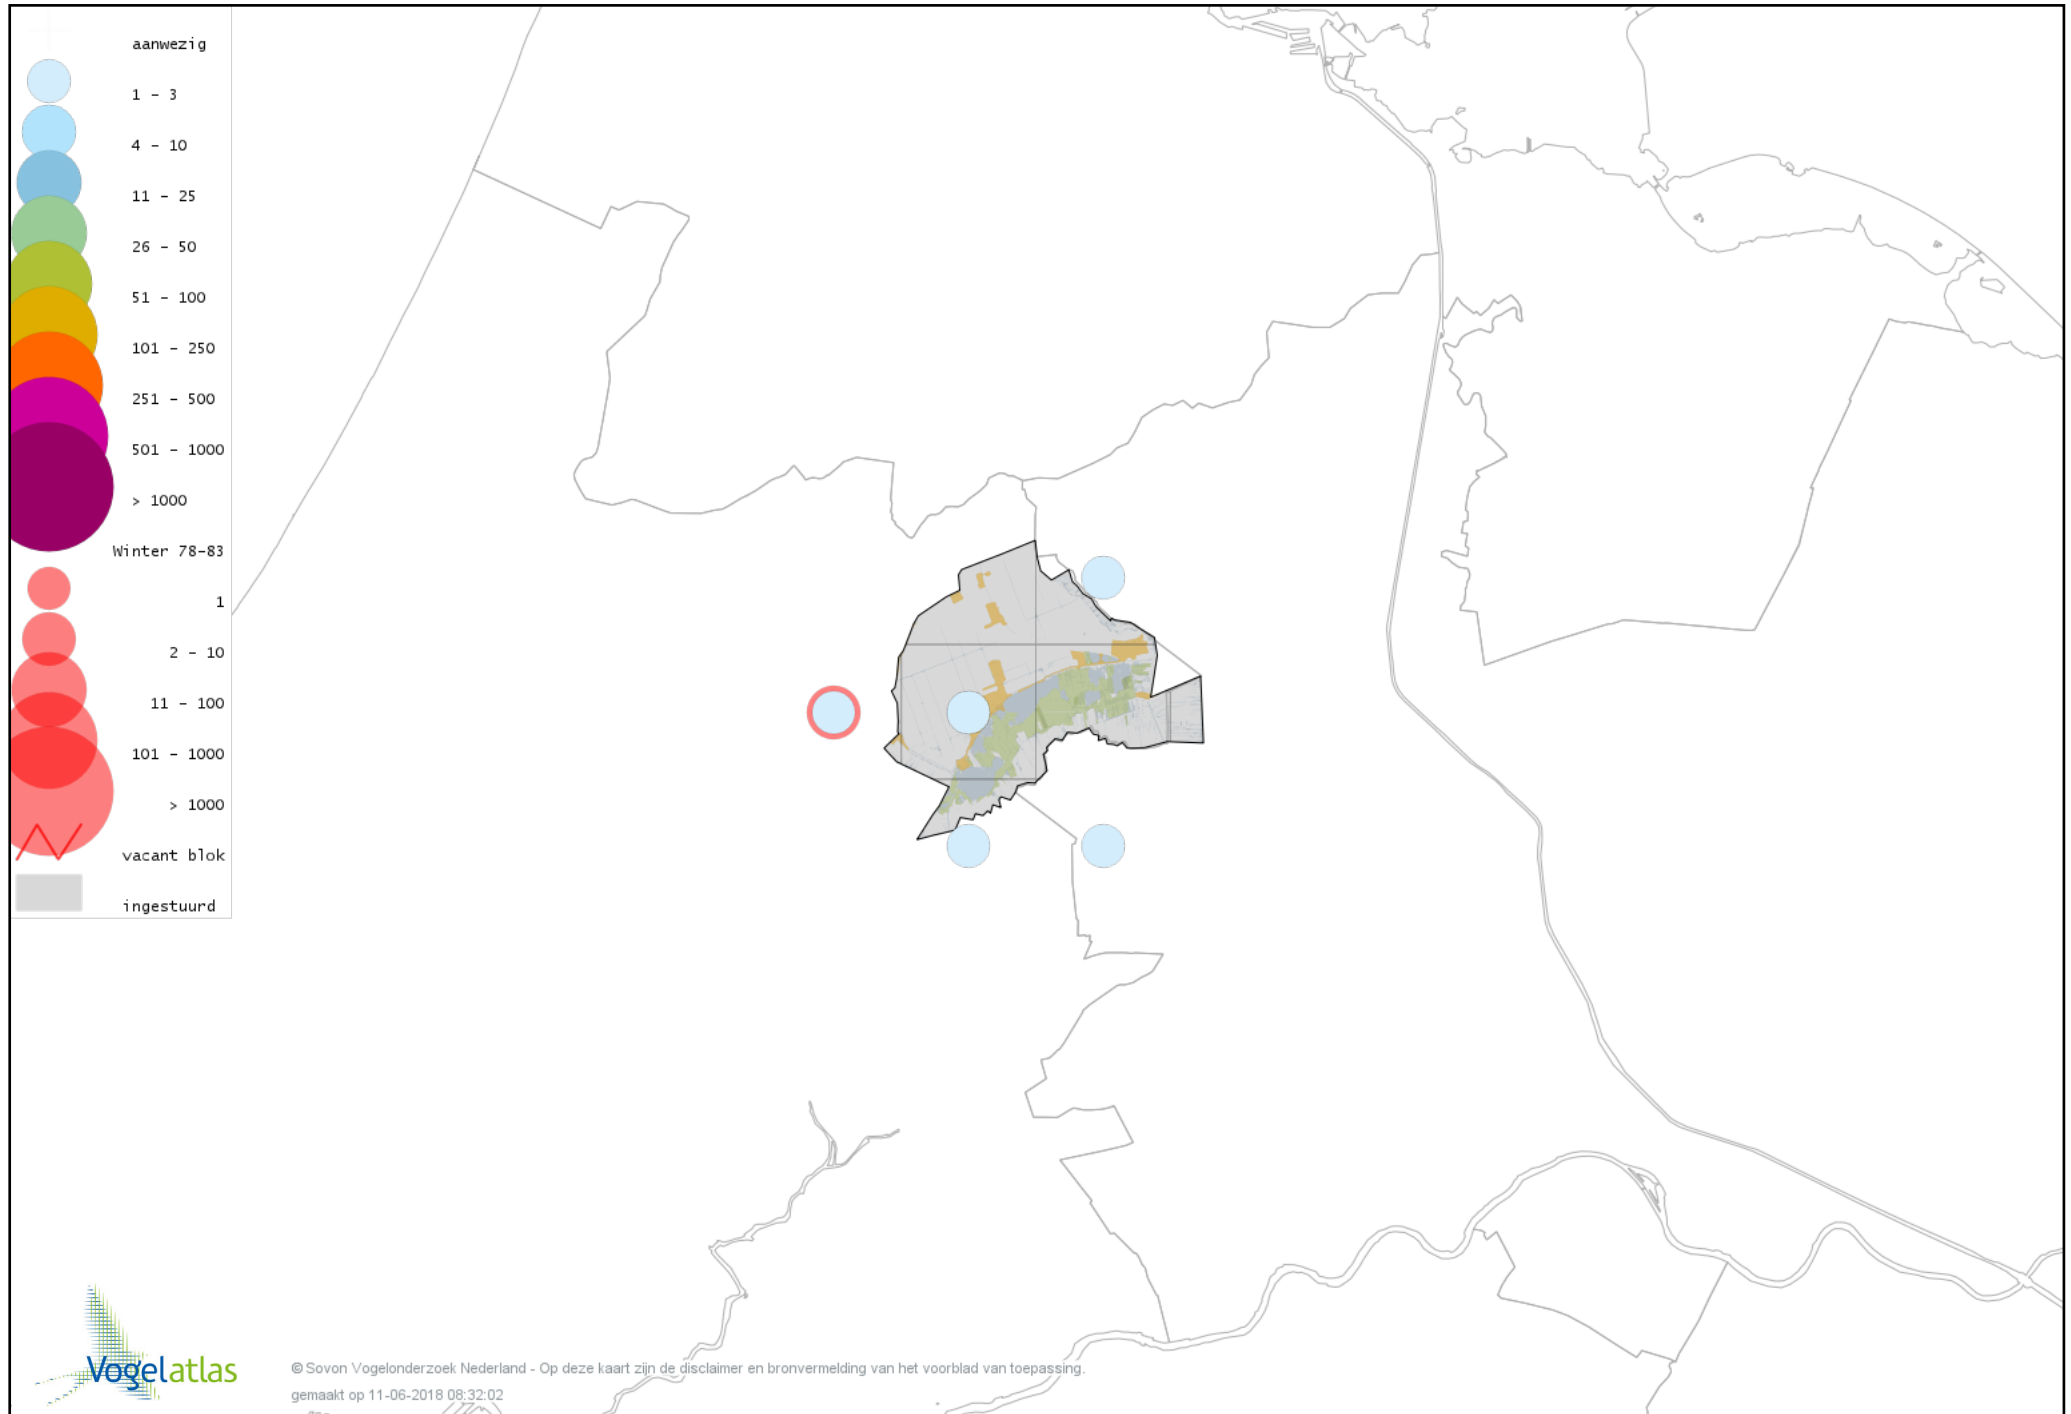

Voorlopige verspreidingskaart Koolmees winter

Voorlopige verspreidingskaart Beardman winter

Voorlopige verspreidingskaart Veldleeuwerik winter

Voorlopige verspreidingskaart Staartmees winter

Voorlopige verspreidingskaart Witkopstaartmees winter

Voorlopige verspreidingskaart Tjiftjaf winter

Voorlopige verspreidingskaart Pestvogel winter

Voorlopige verspreidingskaart Boomklever winter

Voorlopige verspreidingskaart Boomkruiper winter

Voorlopige verspreidingskaart Winterkoning winter