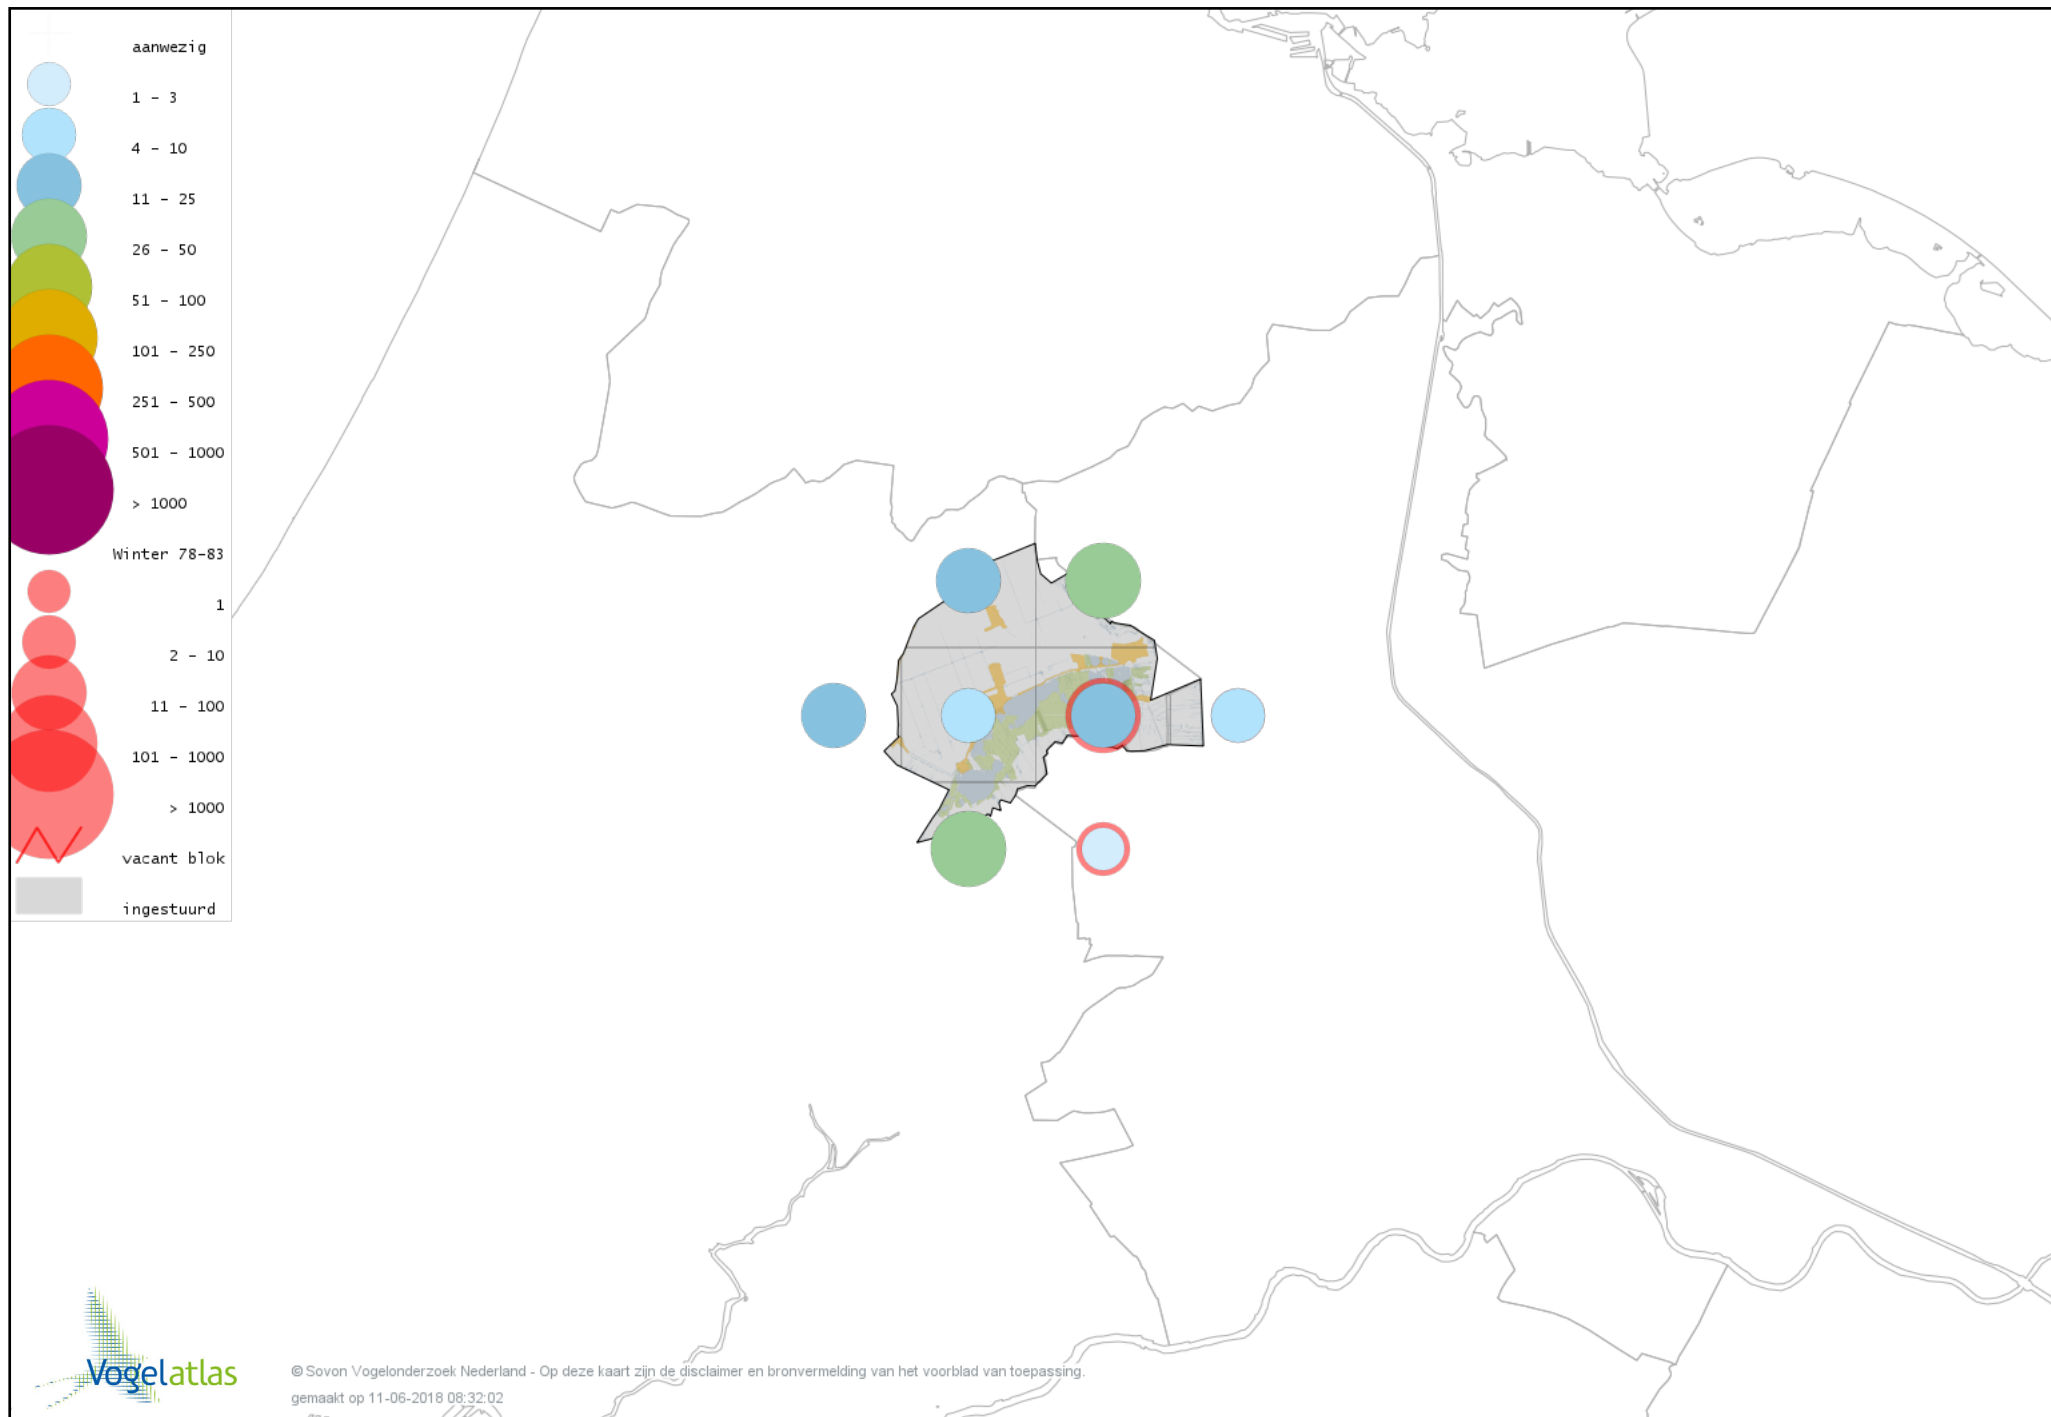

Voorlopige verspreidingskaart IJsvogel winter

Voorlopige verspreidingskaart Groene Specht winter

Voorlopige verspreidingskaart Grote Bonte Specht winter

Voorlopige verspreidingskaart Kleine Bonte Specht winter

Voorlopige verspreidingskaart Klappekster winter

Voorlopige verspreidingskaart Ekster winter

Voorlopige verspreidingskaart Gaai winter

Voorlopige verspreidingskaart Kauw winter

Voorlopige verspreidingskaart Noordse Kauw winter