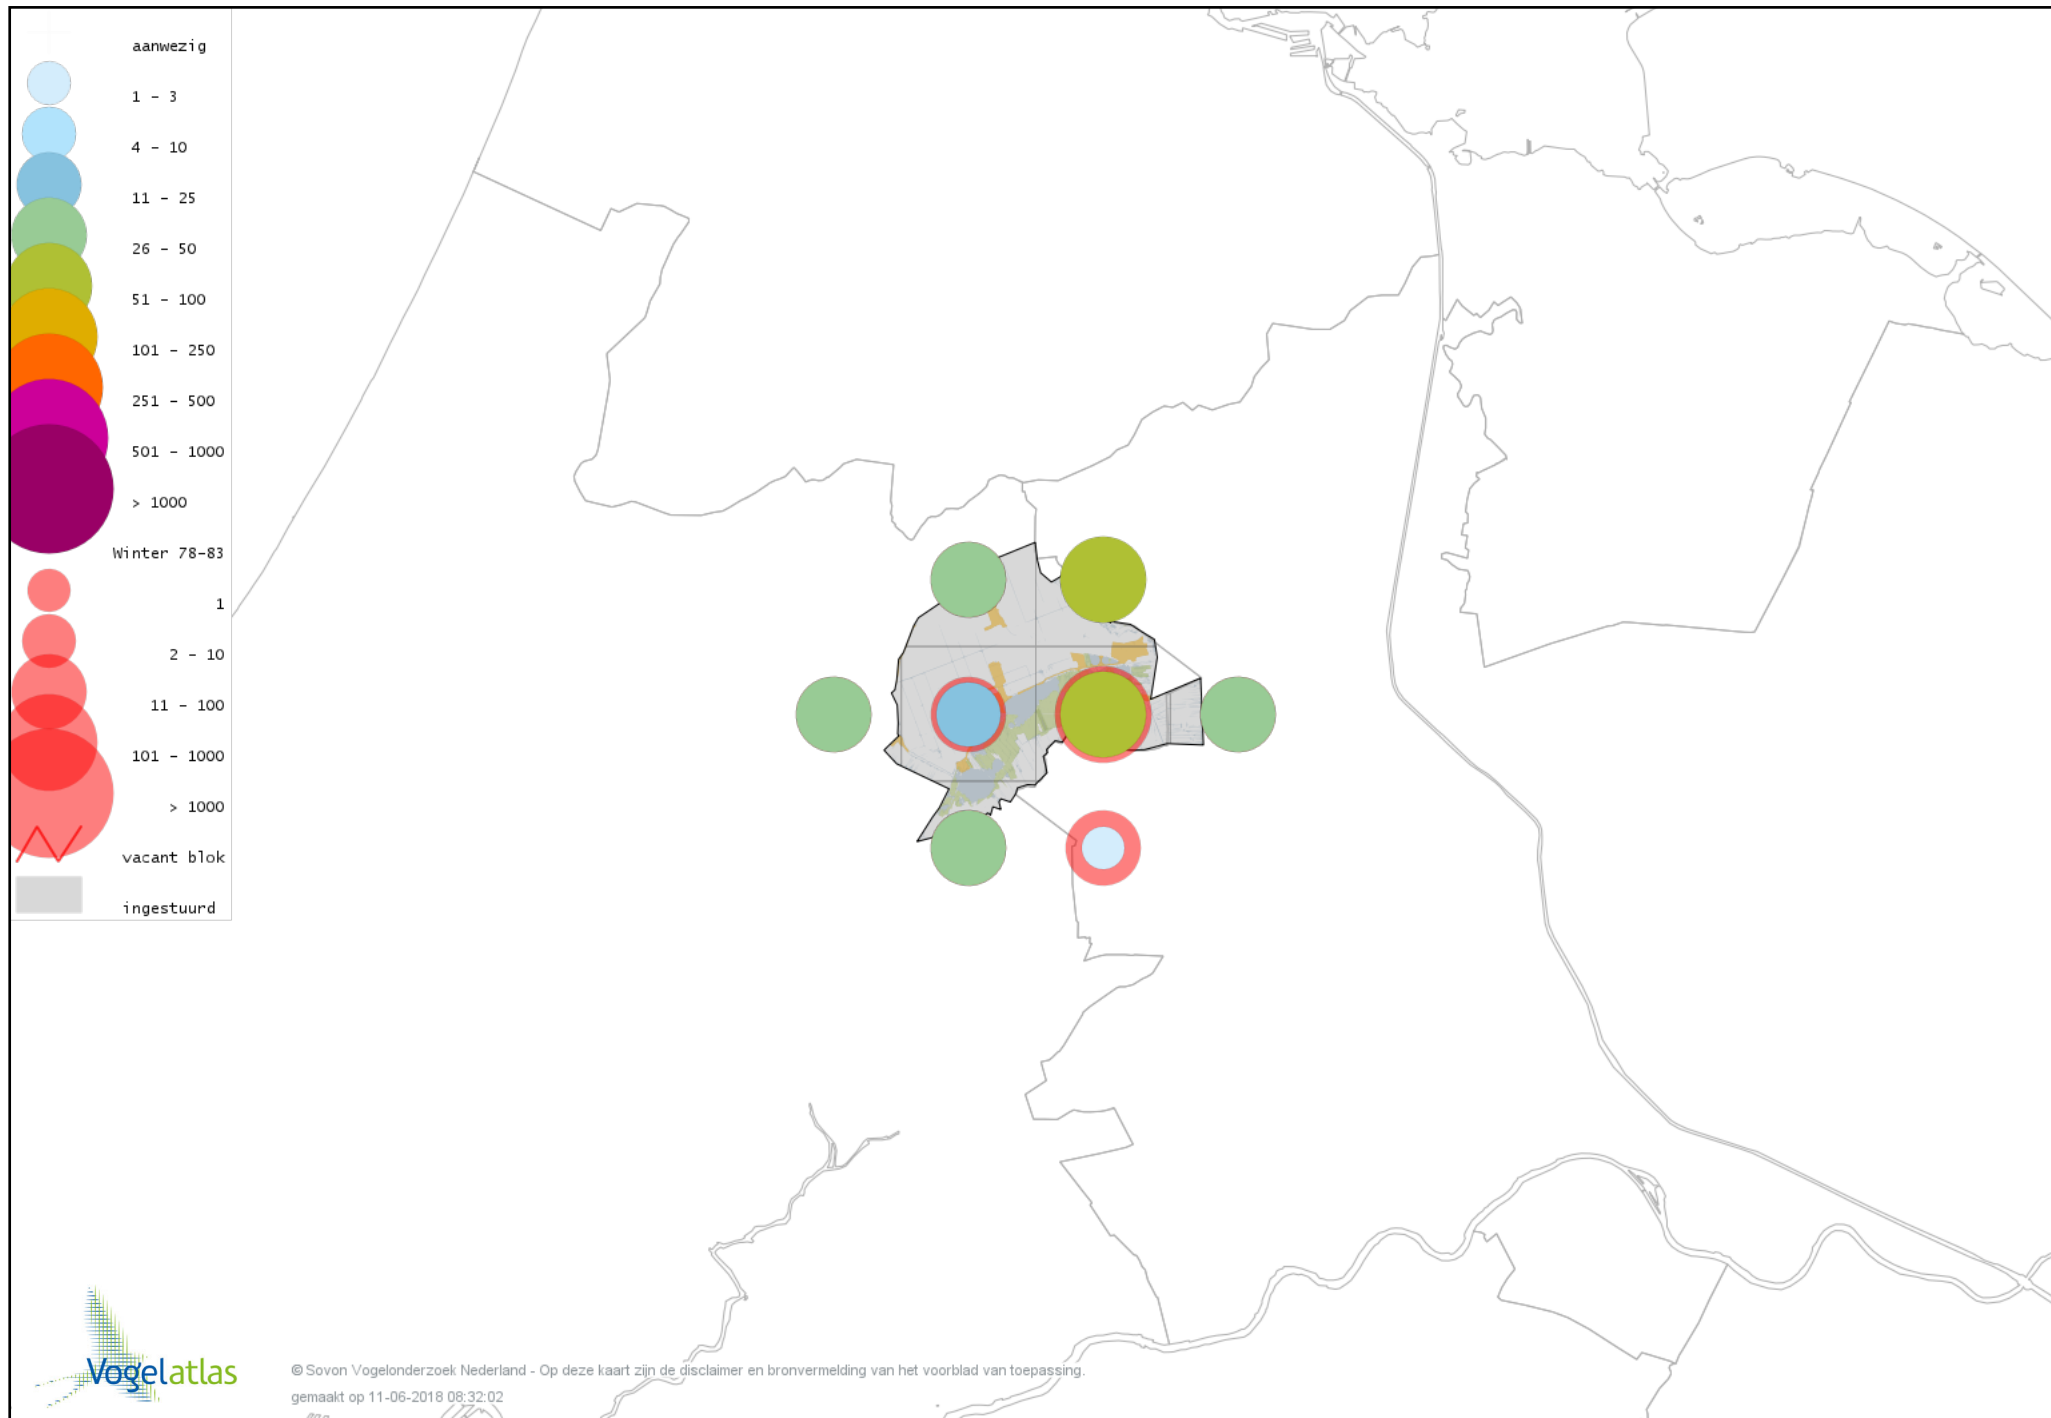

Voorlopige verspreidingskaart IJsvogel winter

Voorlopige verspreidingskaart Groene Specht winter

Voorlopige verspreidingskaart Grote Bonte Specht winter

Voorlopige verspreidingskaart Kleine Bonte Specht winter

Voorlopige verspreidingskaart Klappekster winter

Voorlopige verspreidingskaart Ekster winter

Voorlopige verspreidingskaart Gaai winter

Voorlopige verspreidingskaart Kauw winter

Voorlopige verspreidingskaart Noordse Kauw winter