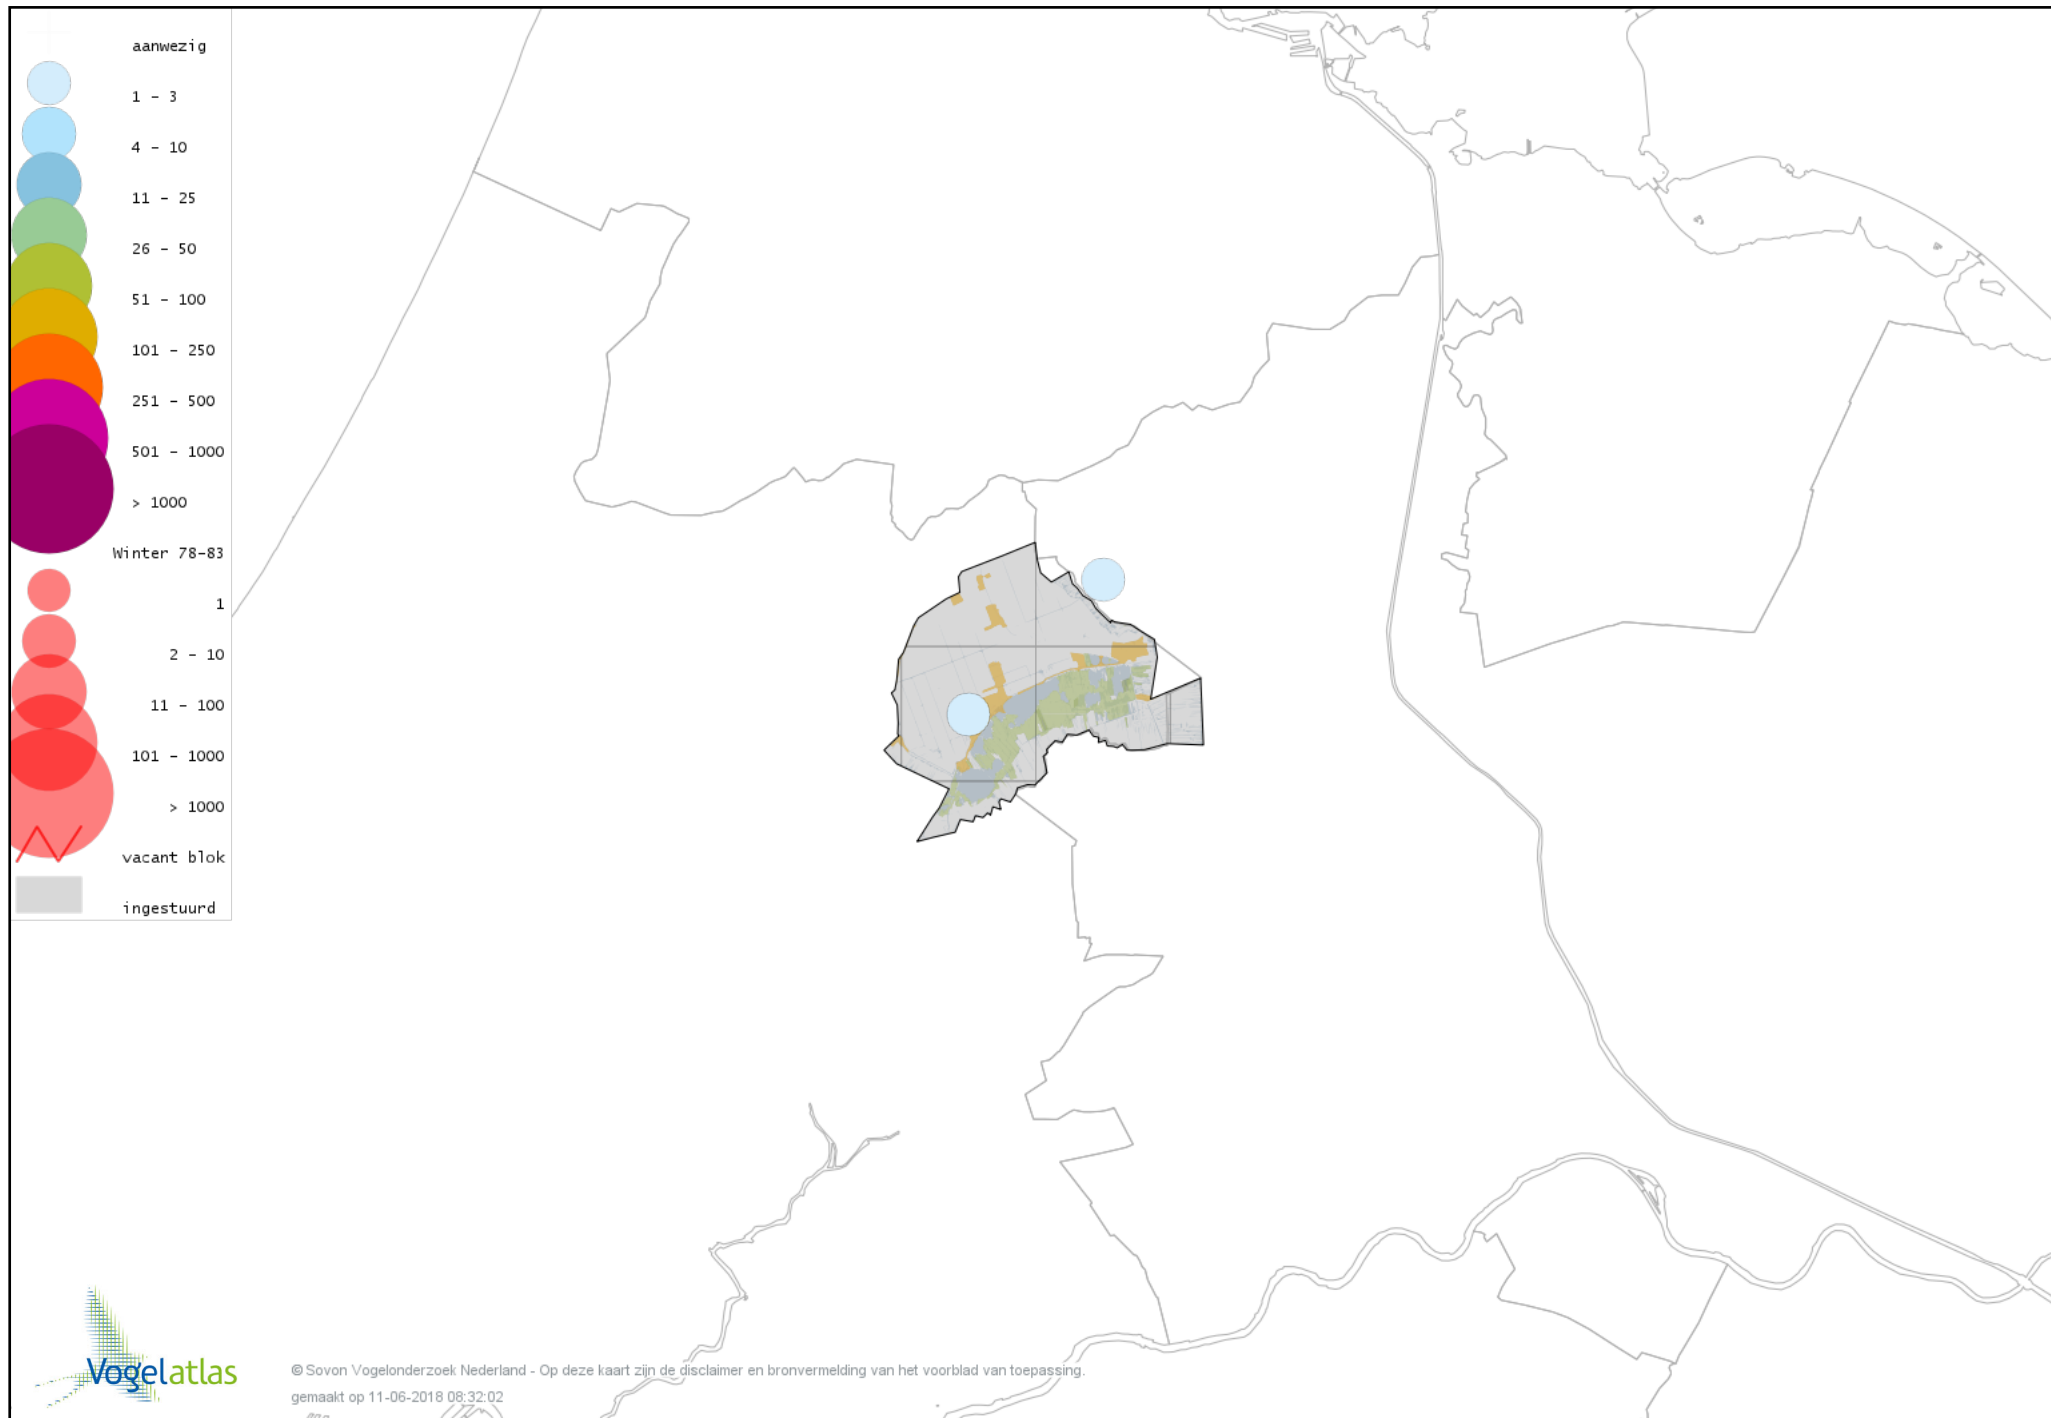

Voorlopige verspreidingskaart Kievit winter

Voorlopige verspreidingskaart Bonte Strandloper winter

Voorlopige verspreidingskaart Kemphaan winter

Voorlopige verspreidingskaart Bokje winter

Voorlopige verspreidingskaart Watersnip winter

Voorlopige verspreidingskaart Houtsnip winter

Voorlopige verspreidingskaart Grutto winter

Voorlopige verspreidingskaart Wulp winter

Voorlopige verspreidingskaart Witgat winter

Voorlopige verspreidingskaart Zwarte Ruiter winter

Voorlopige verspreidingskaart Tureluur winter

Voorlopige verspreidingskaart Kokmeeuw winter

Voorlopige verspreidingskaart Zwartkopmeeuw winter

Voorlopige verspreidingskaart Stormmeeuw winter

Voorlopige verspreidingskaart Kleine Mantelmeeuw winter

Voorlopige verspreidingskaart Zilvermeeuw winter

Voorlopige verspreidingskaart Geelpootmeeuw winter

Voorlopige verspreidingskaart Pontische Meeuw winter

Voorlopige verspreidingskaart Grote Mantelmeeuw winter