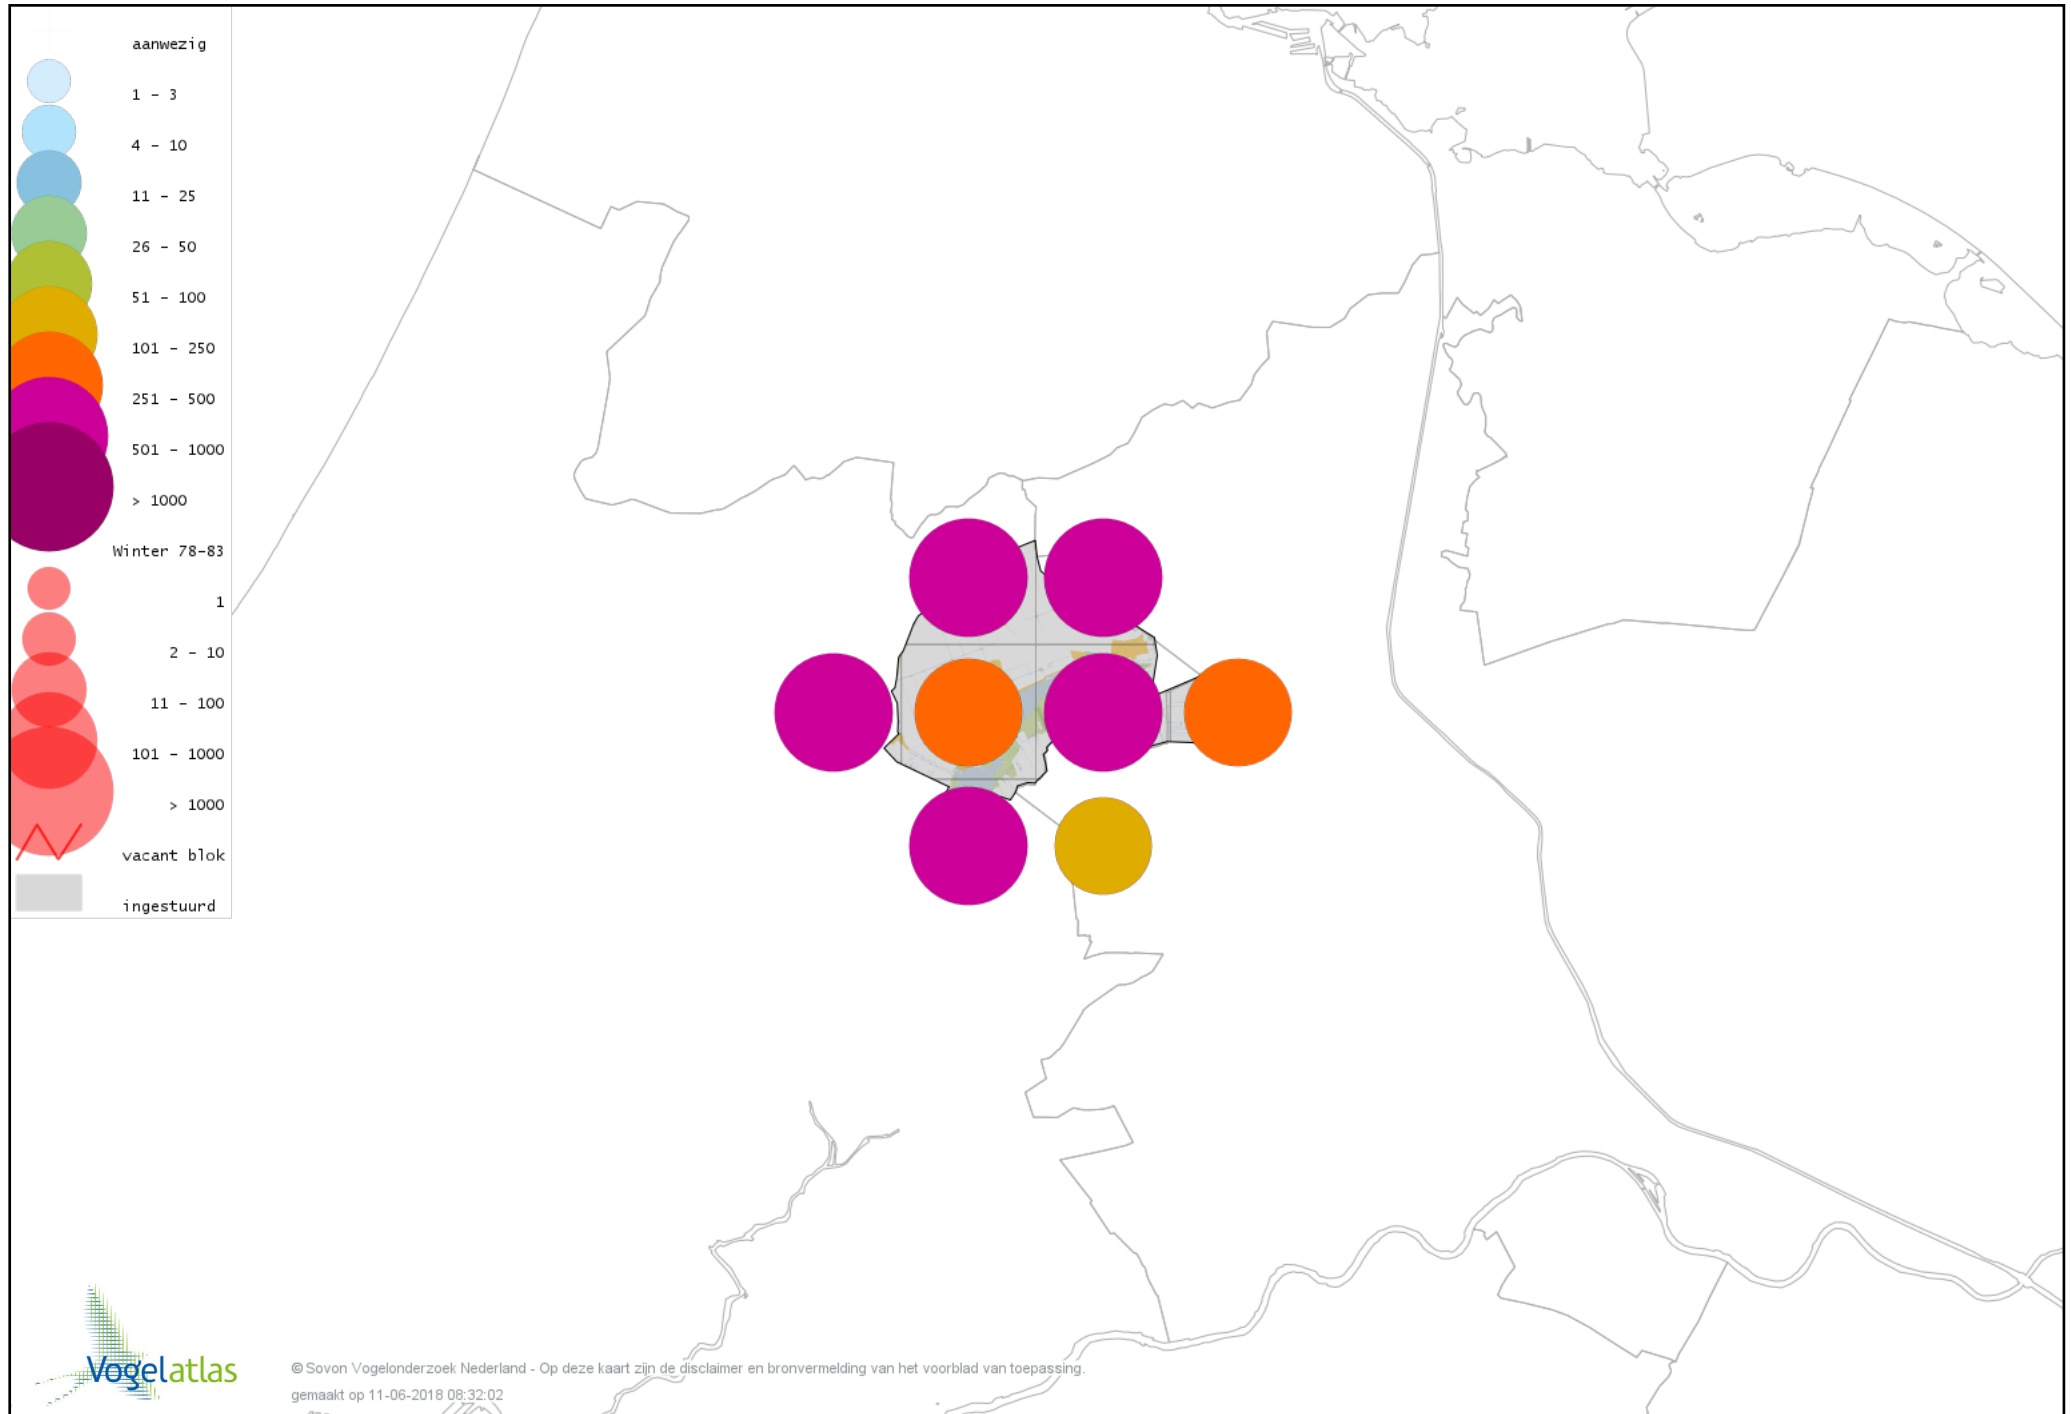

Voorlopige verspreidingskaart Mandarijneend winter

Voorlopige verspreidingskaart Rosse Stekelstaart winter

Voorlopige verspreidingskaart Nonnetje winter

Voorlopige verspreidingskaart Brilduiker winter

Voorlopige verspreidingskaart Grote Zaagbek winter

Voorlopige verspreidingskaart Krakeend winter

Voorlopige verspreidingskaart Chileense Smient winter

Voorlopige verspreidingskaart Smient winter

Voorlopige verspreidingskaart Slobeend winter

Voorlopige verspreidingskaart Wilde Eend winter

Voorlopige verspreidingskaart Soepeend winter

Voorlopige verspreidingskaart Pijlstaart winter

Voorlopige verspreidingskaart Wintertaling winter

Voorlopige verspreidingskaart Kalkoen winter

Voorlopige verspreidingskaart Fazant winter

Voorlopige verspreidingskaart Aalscholver winter

Voorlopige verspreidingskaart Roze Pelikaan winter

Voorlopige verspreidingskaart Roerdomp winter

Voorlopige verspreidingskaart Kleine Zilverreiger winter

Voorlopige verspreidingskaart Grote Zilverreiger winter