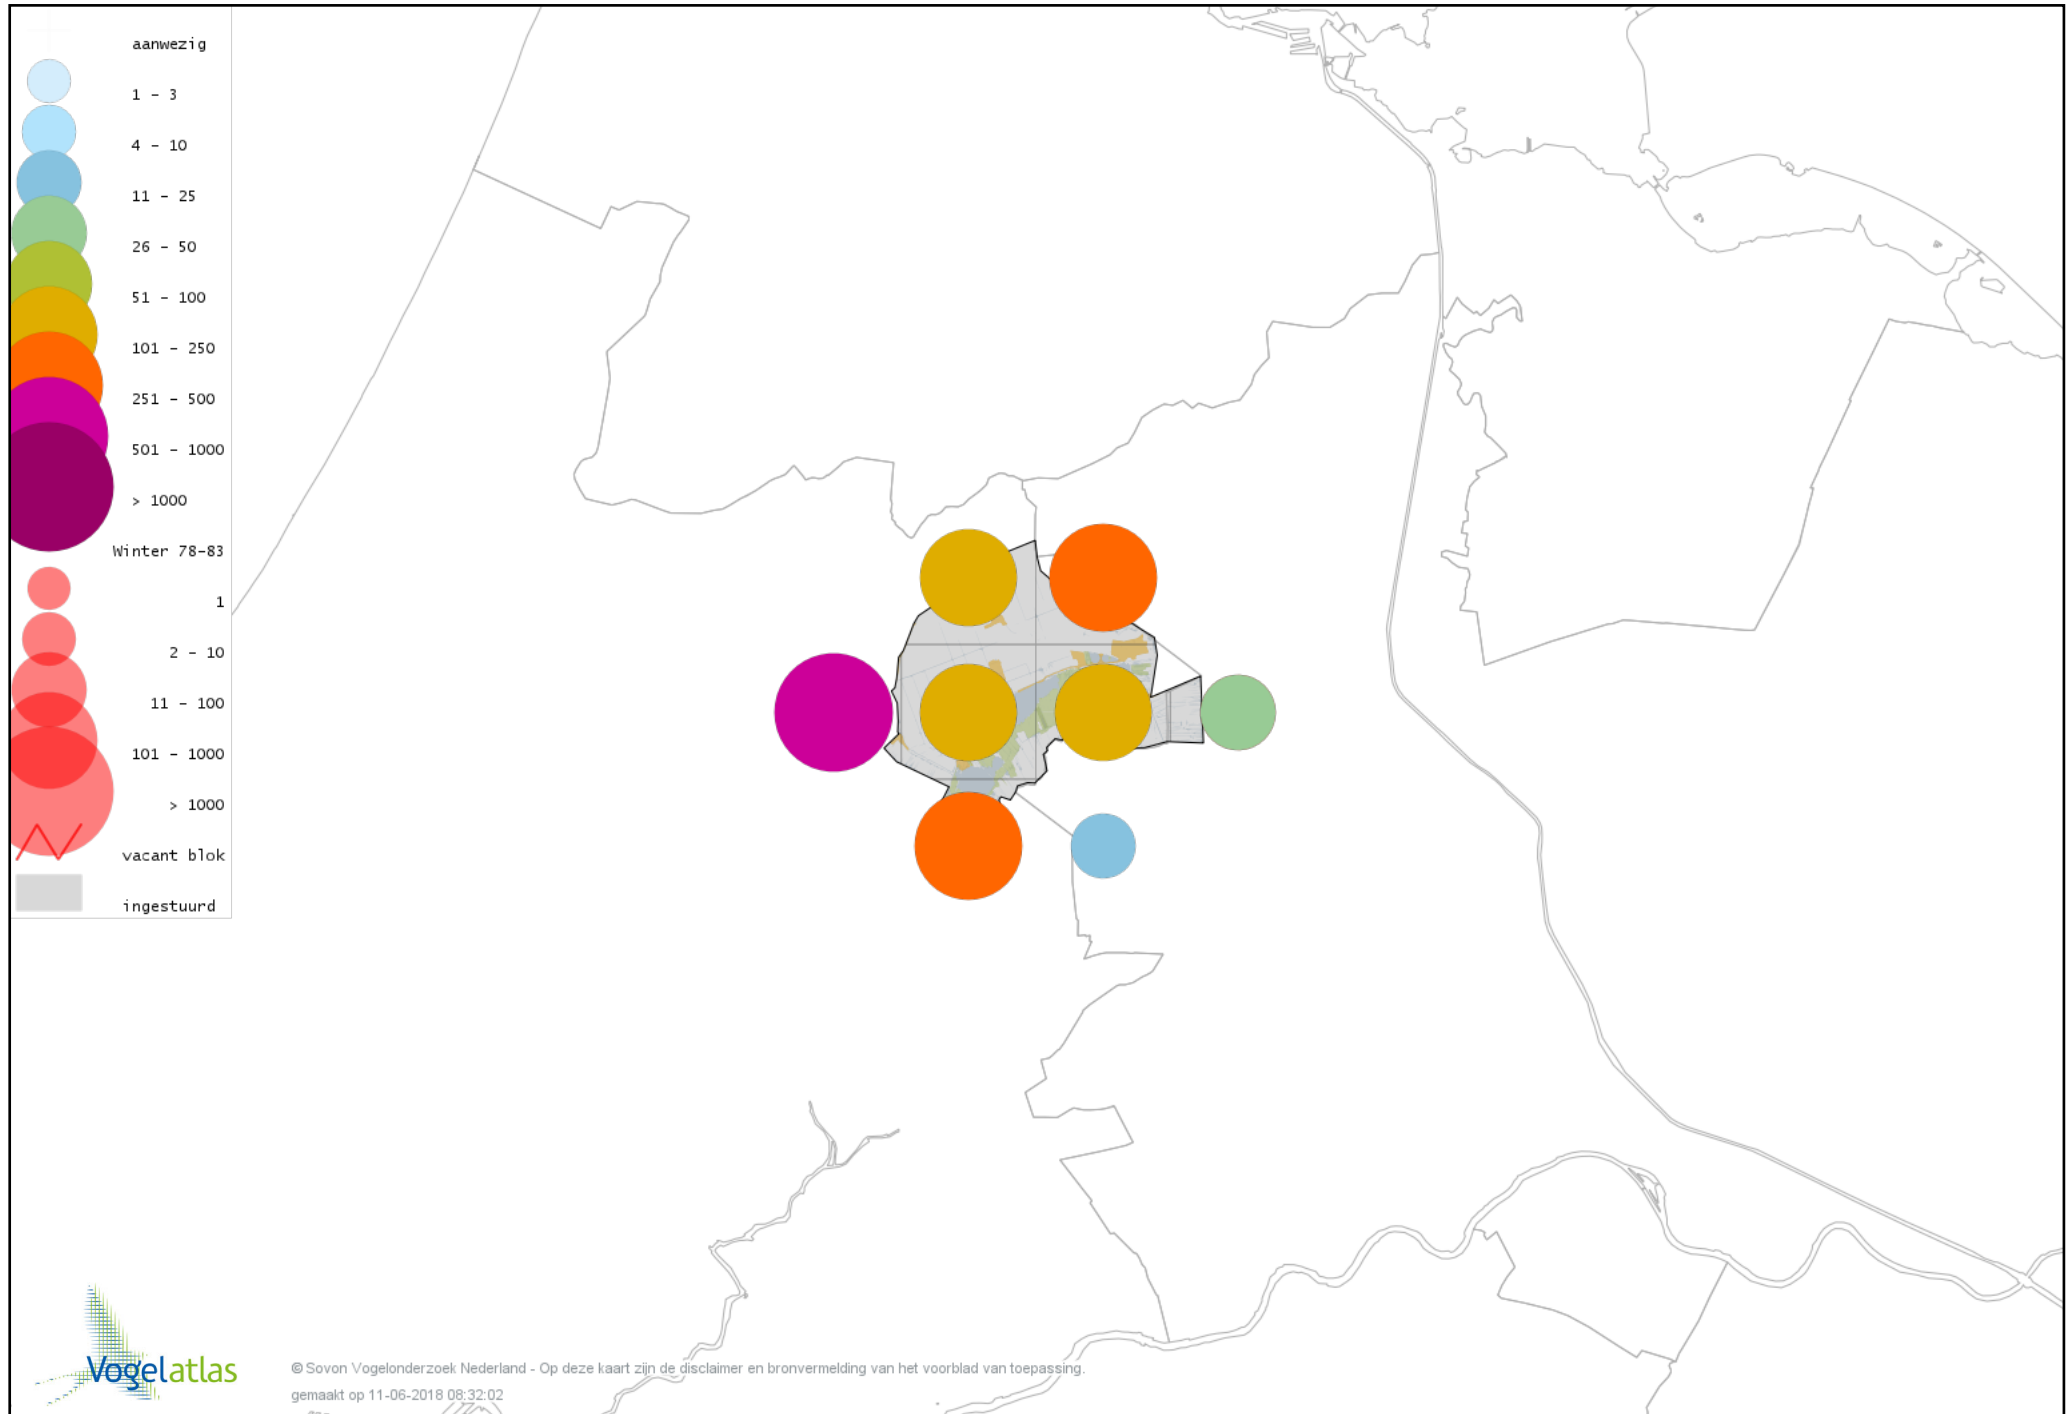

Voorlopige verspreidingskaart Bergeend winter

Voorlopige verspreidingskaart Krooneend winter

Voorlopige verspreidingskaart Tafeleend winter

Voorlopige verspreidingskaart Kuifeend winter

Voorlopige verspreidingskaart Muskuseend winter

Voorlopige verspreidingskaart Mandarijneend winter

Voorlopige verspreidingskaart Rosse Stekelstaart winter

Voorlopige verspreidingskaart Nonnetje winter

Voorlopige verspreidingskaart Brilduiker winter

Voorlopige verspreidingskaart Grote Zaagbek winter