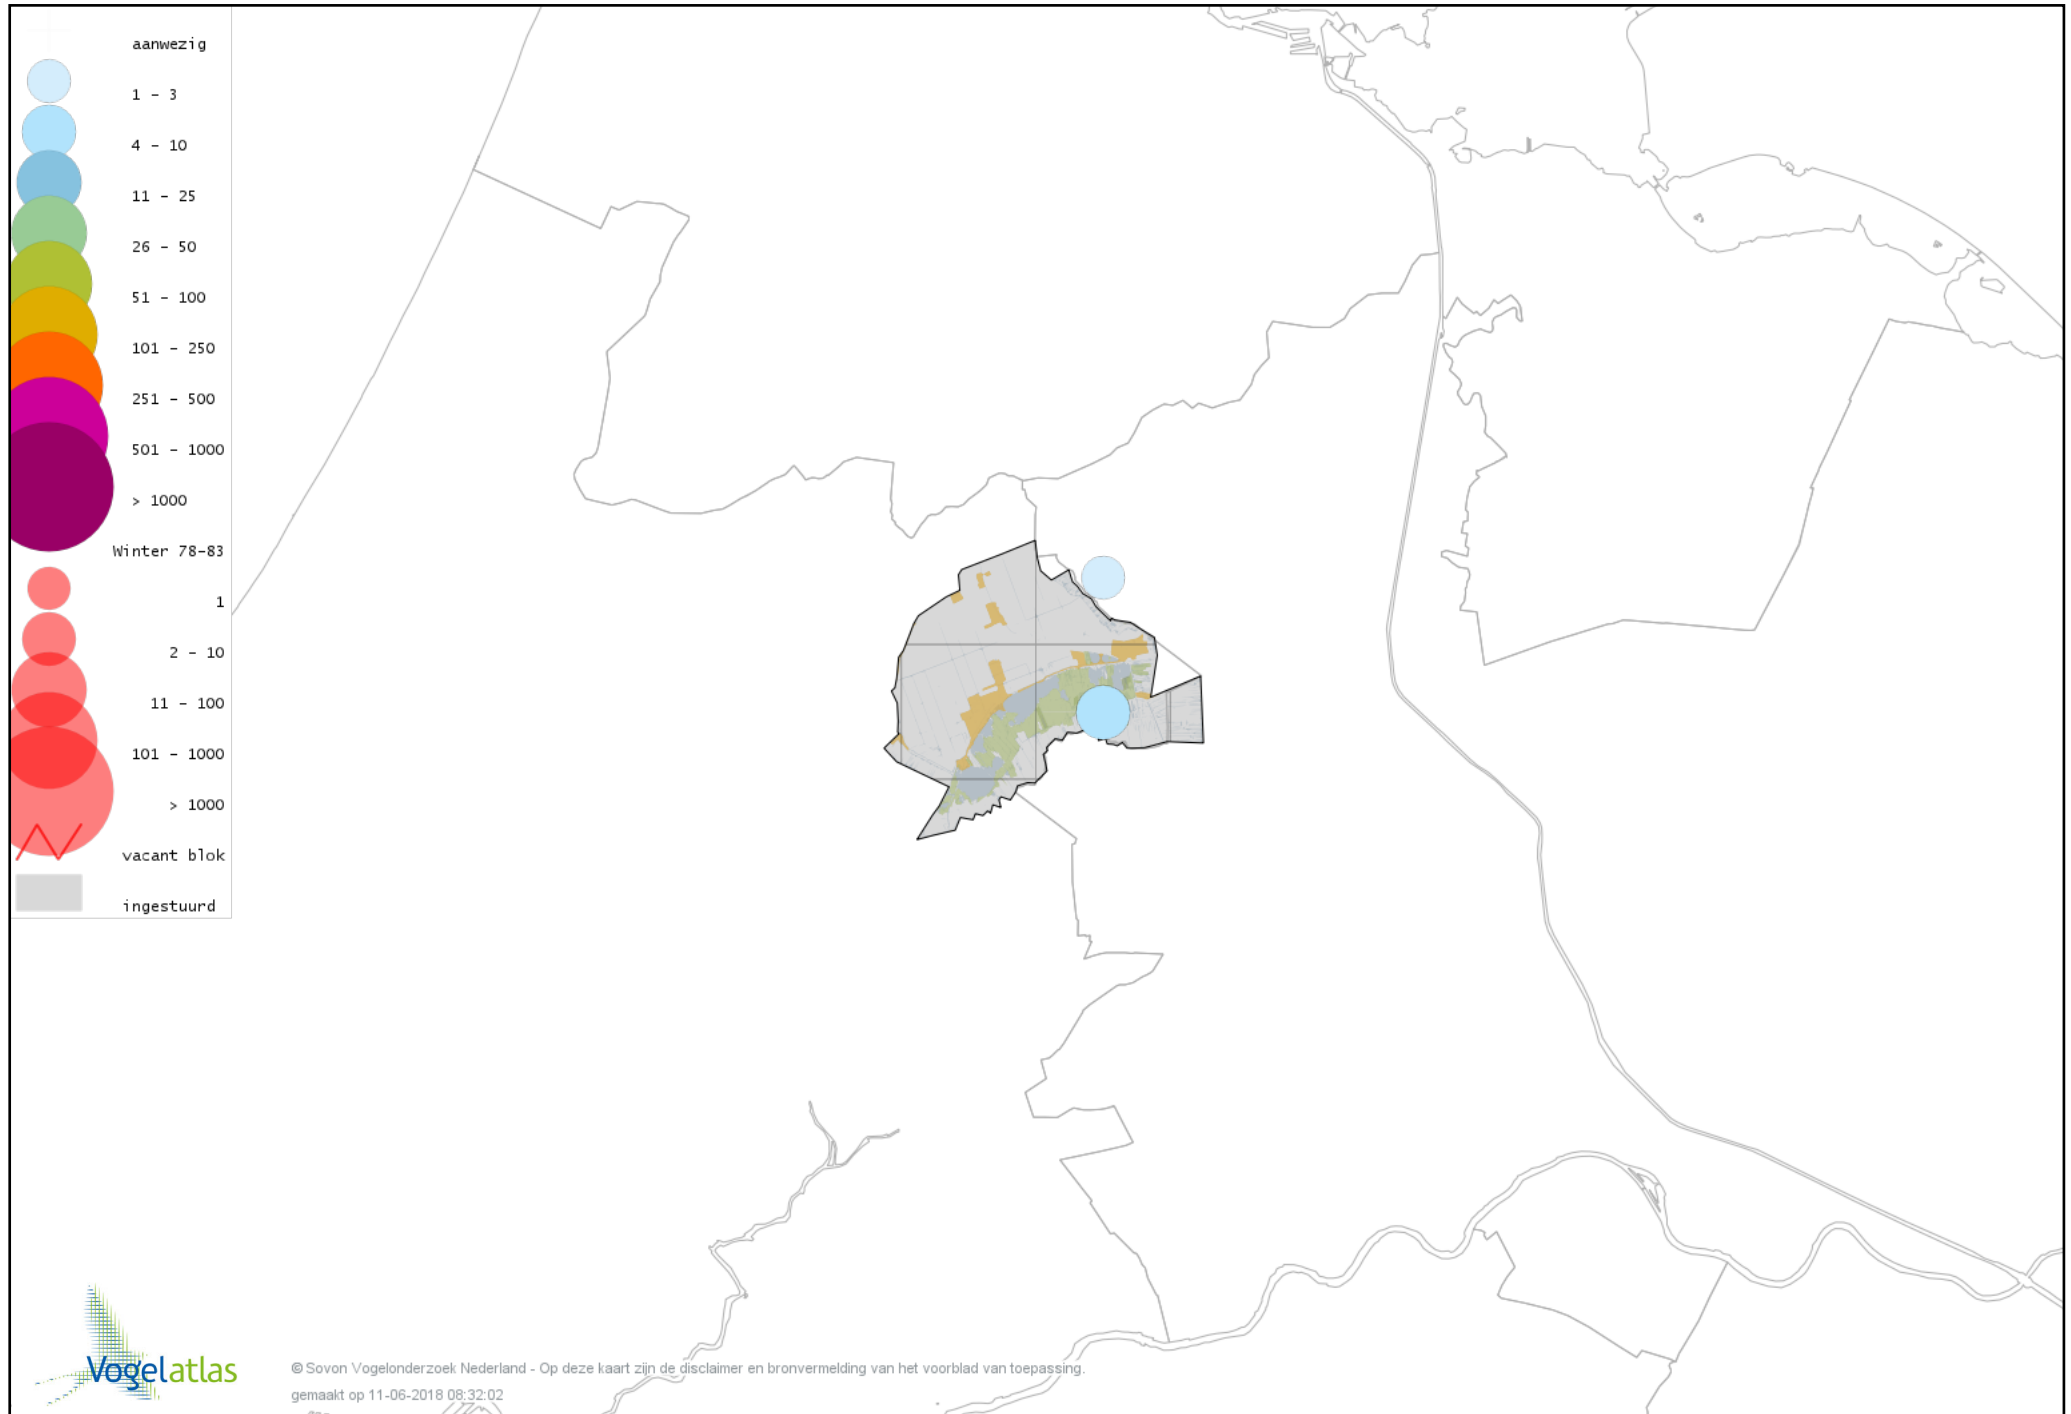

Voorlopige verspreidingskaart Aalscholver winter

Voorlopige verspreidingskaart Roze Pelikaan winter

Voorlopige verspreidingskaart Roerdomp winter

Voorlopige verspreidingskaart Kleine Zilverreiger winter

Voorlopige verspreidingskaart Grote Zilverreiger winter

Voorlopige verspreidingskaart Blauwe Reiger winter

Voorlopige verspreidingskaart Purperreiger winter

Voorlopige verspreidingskaart Ooievaar winter

Voorlopige verspreidingskaart Zwarte Ibis winter

Voorlopige verspreidingskaart Lepelaar winter