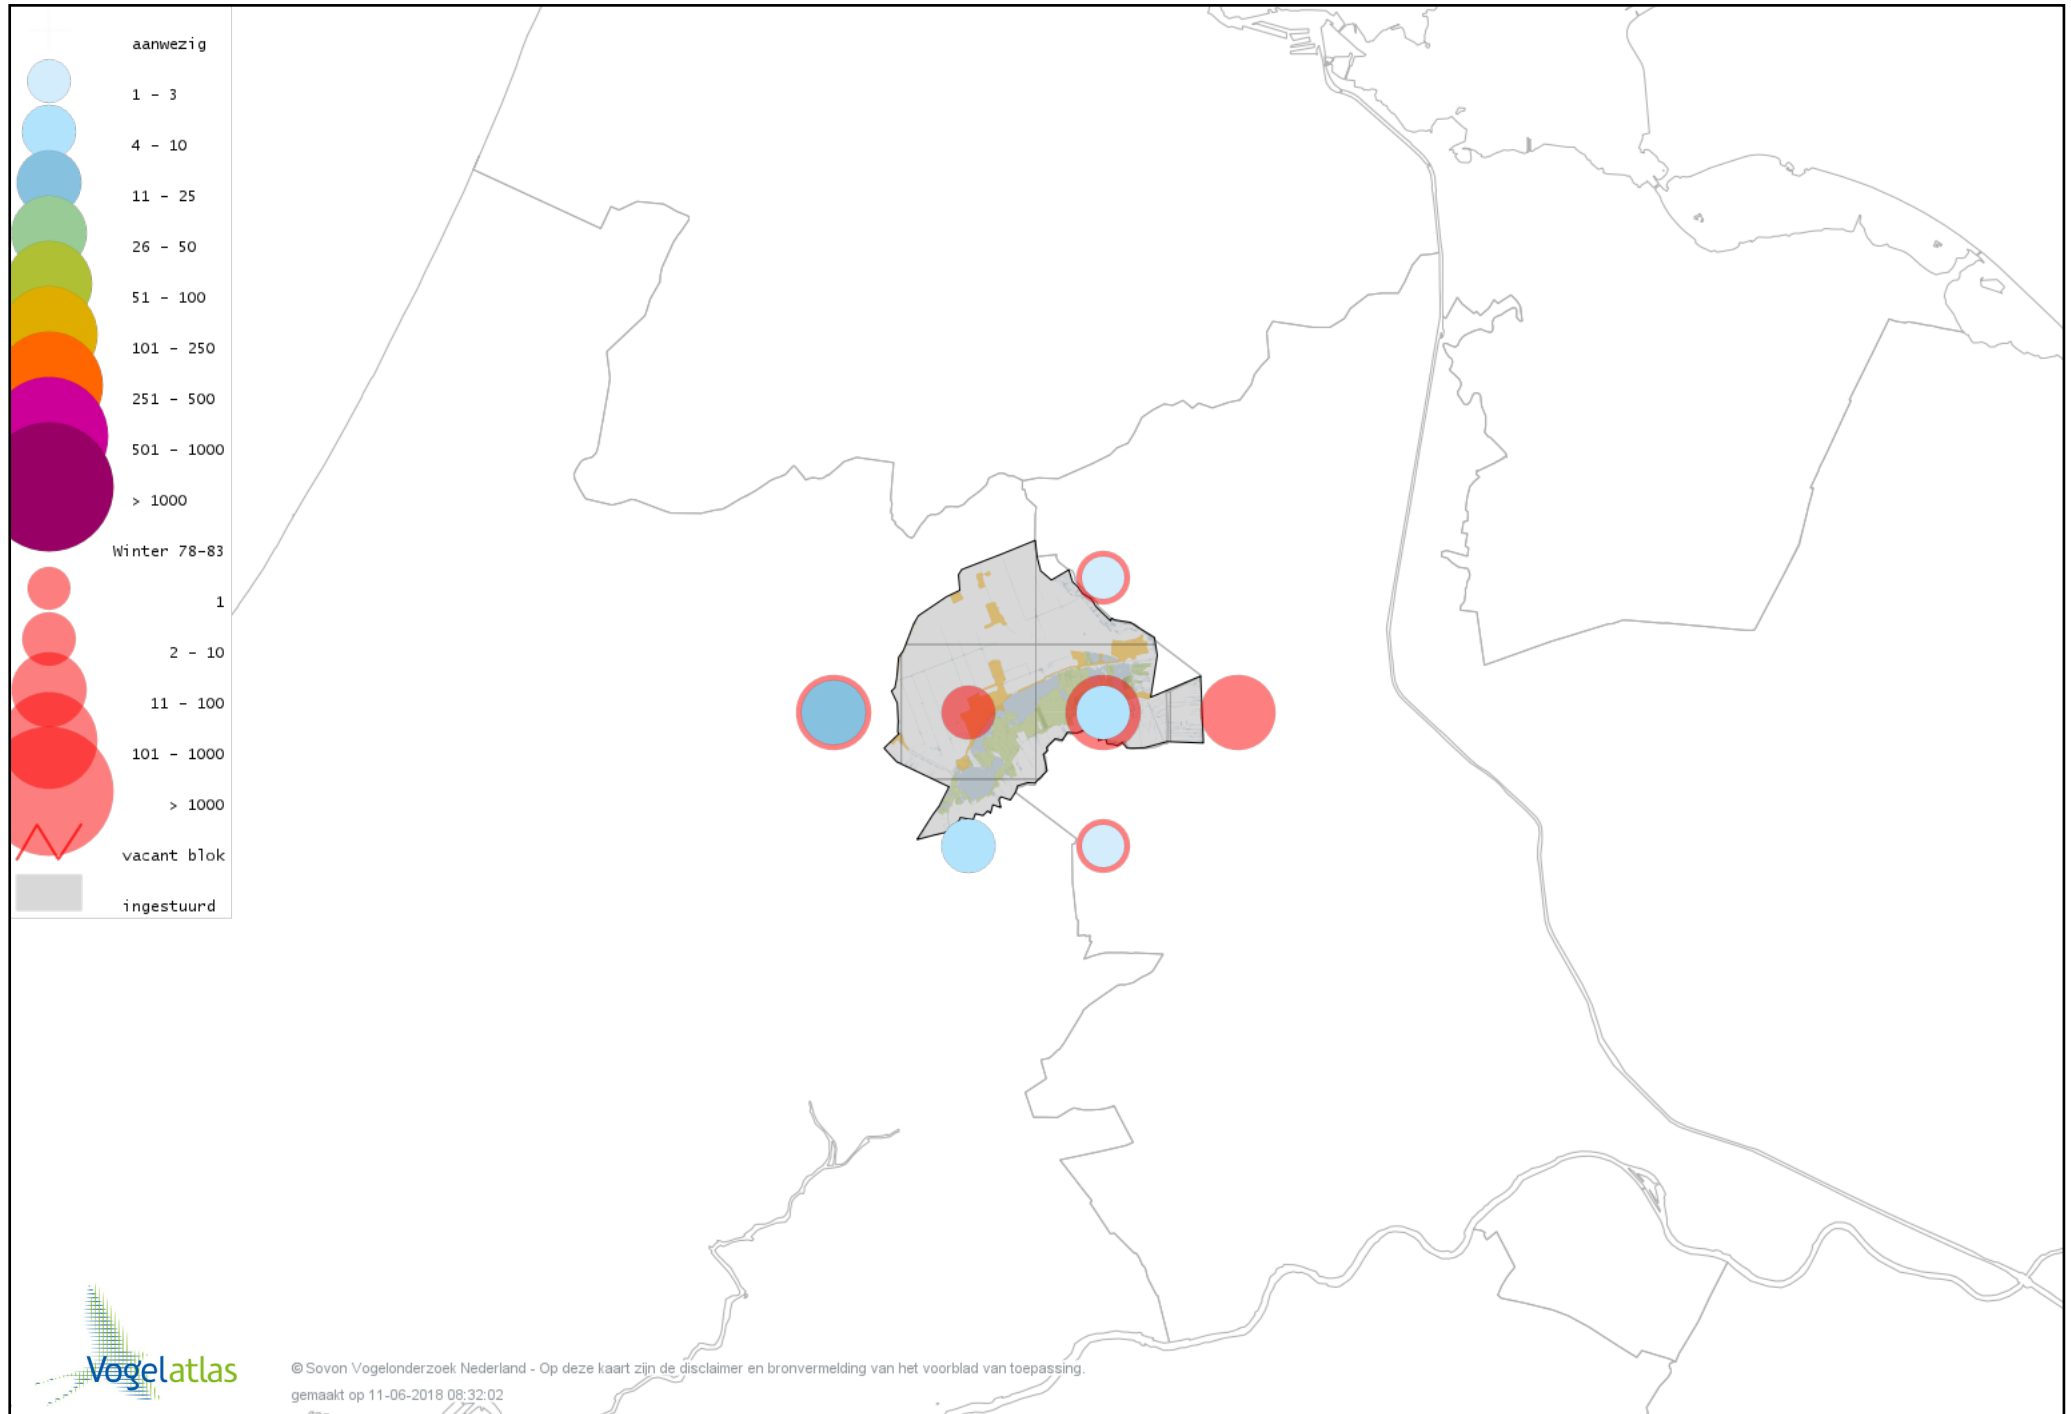

Voorlopige verspreidingskaart IJsvogel winter

Voorlopige verspreidingskaart Groene Specht winter

Voorlopige verspreidingskaart Grote Bonte Specht winter

Voorlopige verspreidingskaart Kleine Bonte Specht winter

Voorlopige verspreidingskaart Klappekster winter

Voorlopige verspreidingskaart Ekster winter

Voorlopige verspreidingskaart Gaai winter

Voorlopige verspreidingskaart Kauw winter

Voorlopige verspreidingskaart Noordse Kauw winter

Voorlopige verspreidingskaart Roek winter

Voorlopige verspreidingskaart Zwarte Kraai winter

Voorlopige verspreidingskaart Goudhaan winter

Voorlopige verspreidingskaart Vuurgoudhaan winter

Voorlopige verspreidingskaart Pimpelmees winter