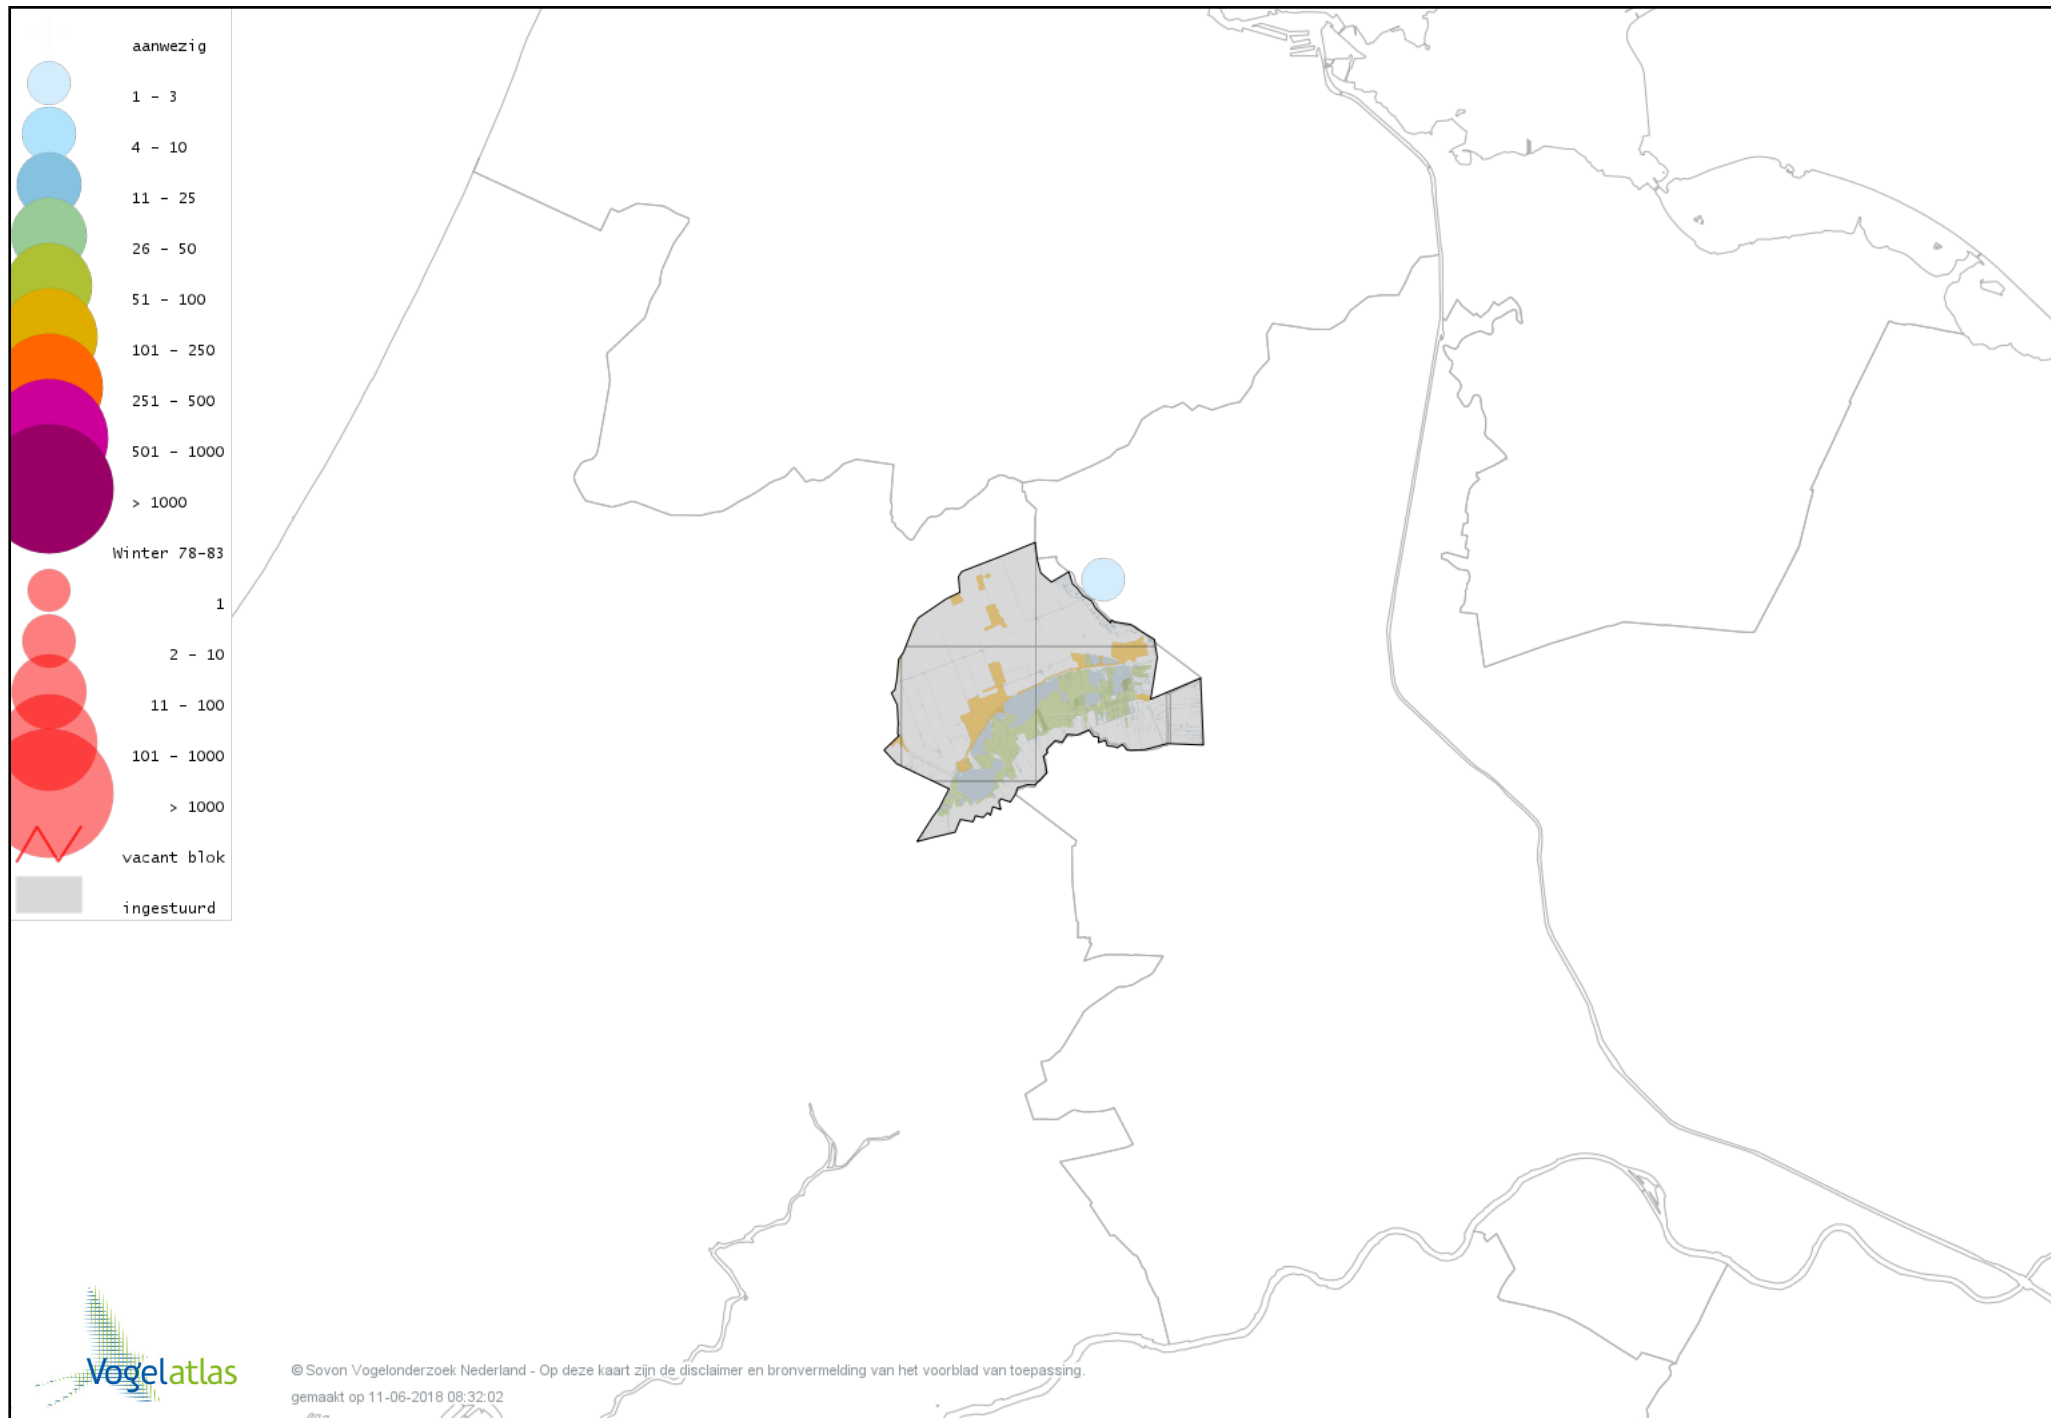

Voorlopige verspreidingskaart Roodhalsgans winter