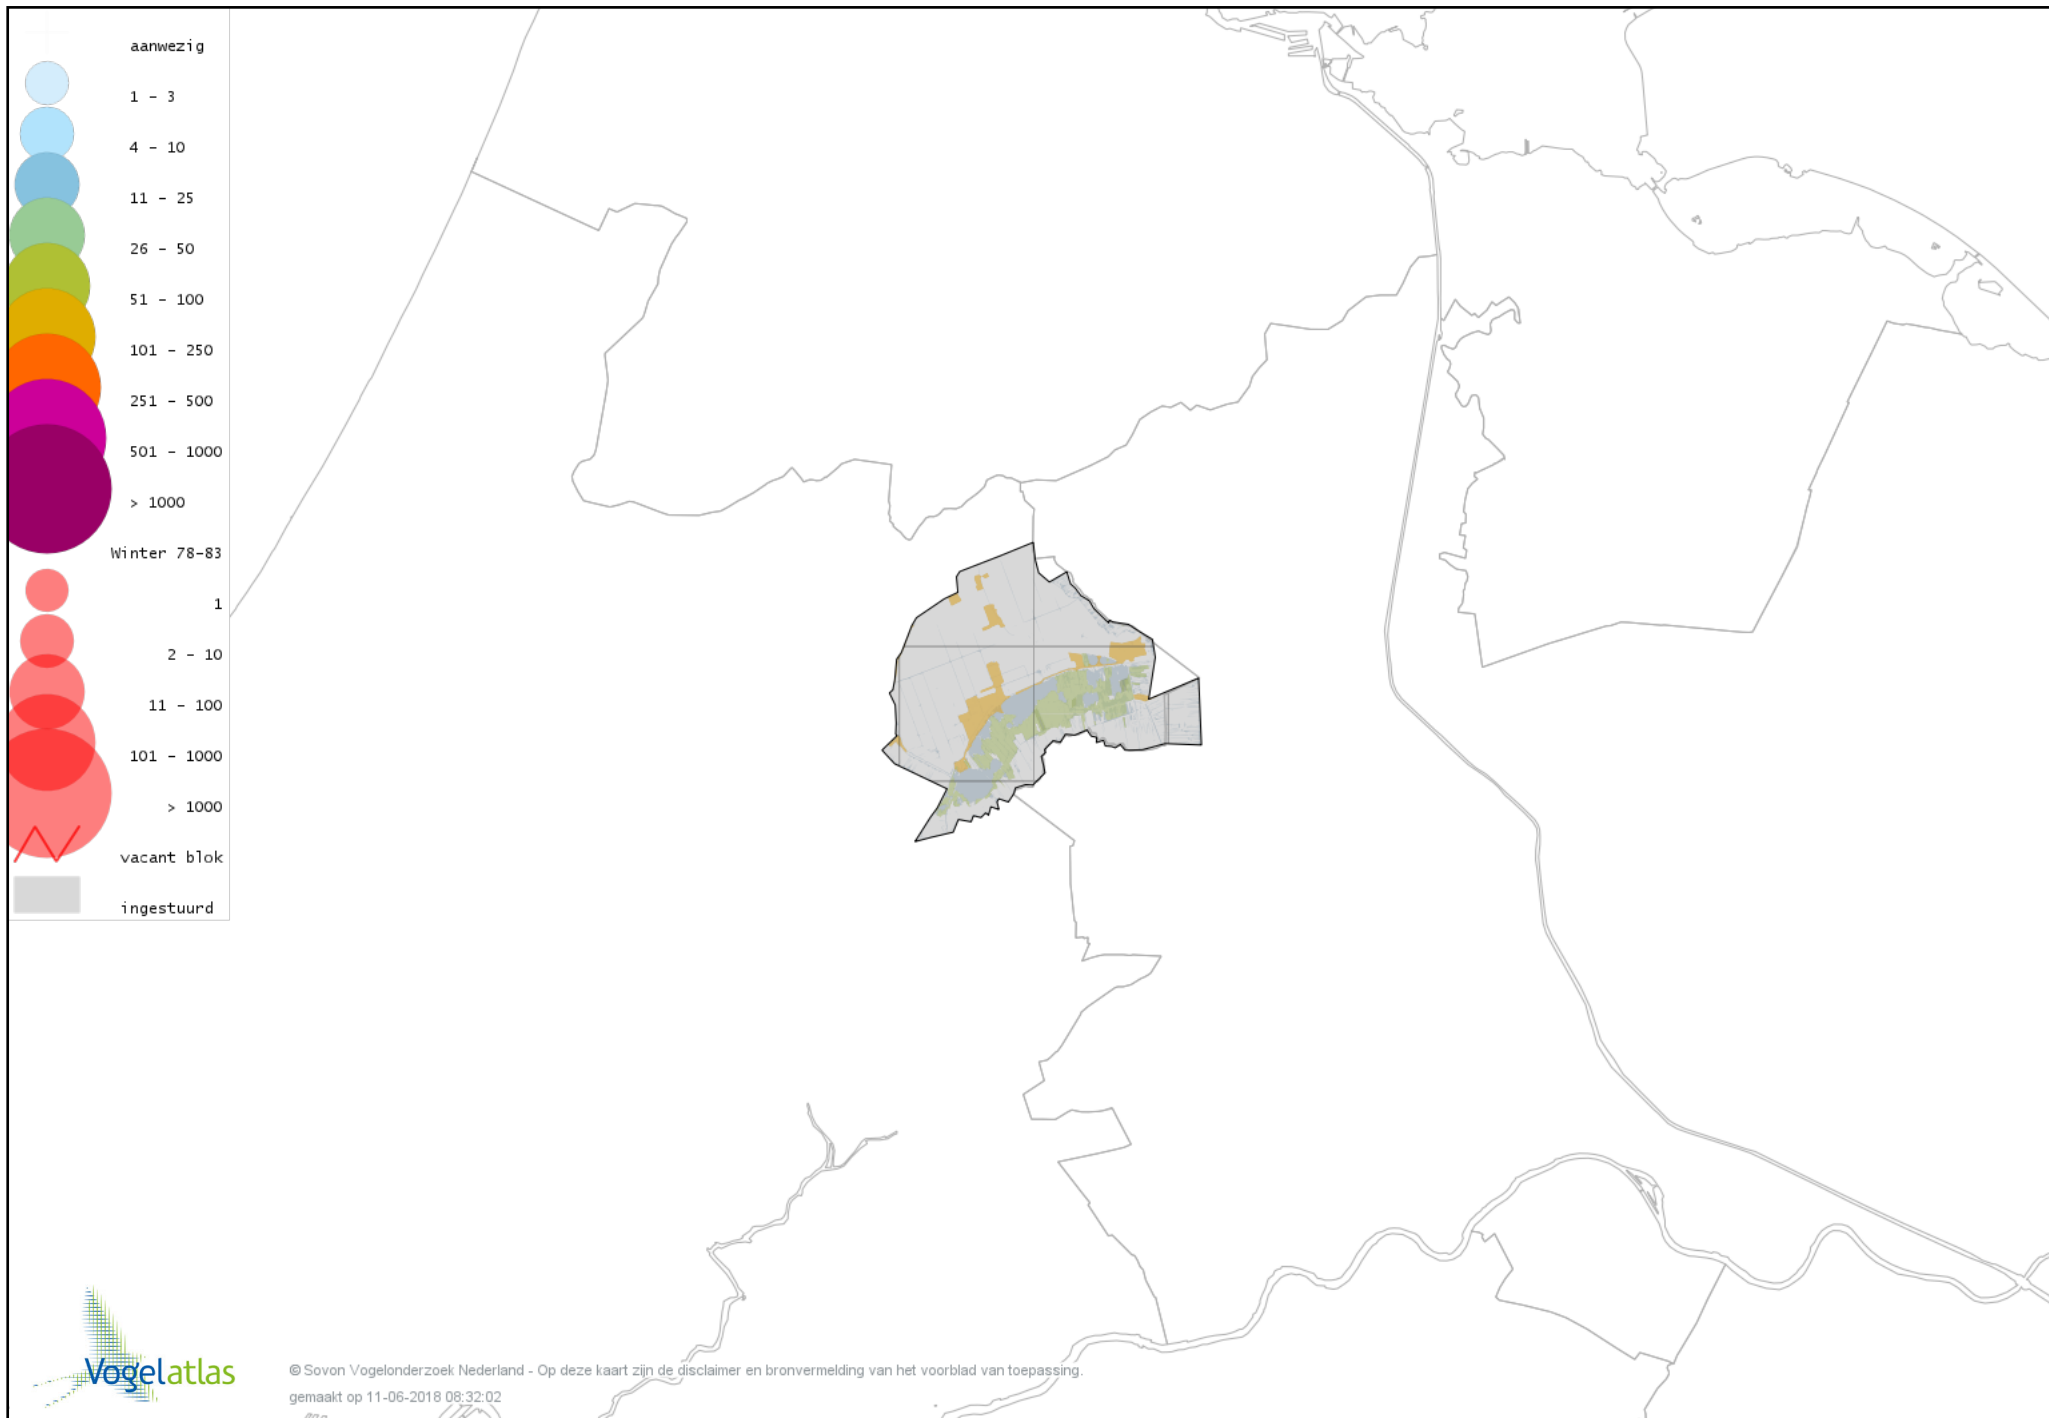

Voorlopige verspreidingskaart Krakeend winter

Voorlopige verspreidingskaart Chileense Smient winter

Voorlopige verspreidingskaart Smient winter

Voorlopige verspreidingskaart Slobeend winter

Voorlopige verspreidingskaart Wilde Eend winter

Voorlopige verspreidingskaart Soepeend winter

Voorlopige verspreidingskaart Pijlstaart winter

Voorlopige verspreidingskaart Wintertaling winter

Voorlopige verspreidingskaart Kalkoen winter

Voorlopige verspreidingskaart Fazant winter

Voorlopige verspreidingskaart Aalscholver winter

Voorlopige verspreidingskaart Roze Pelikaan winter

Voorlopige verspreidingskaart Roerdomp winter

Voorlopige verspreidingskaart Kleine Zilverreiger winter

Voorlopige verspreidingskaart Grote Zilverreiger winter