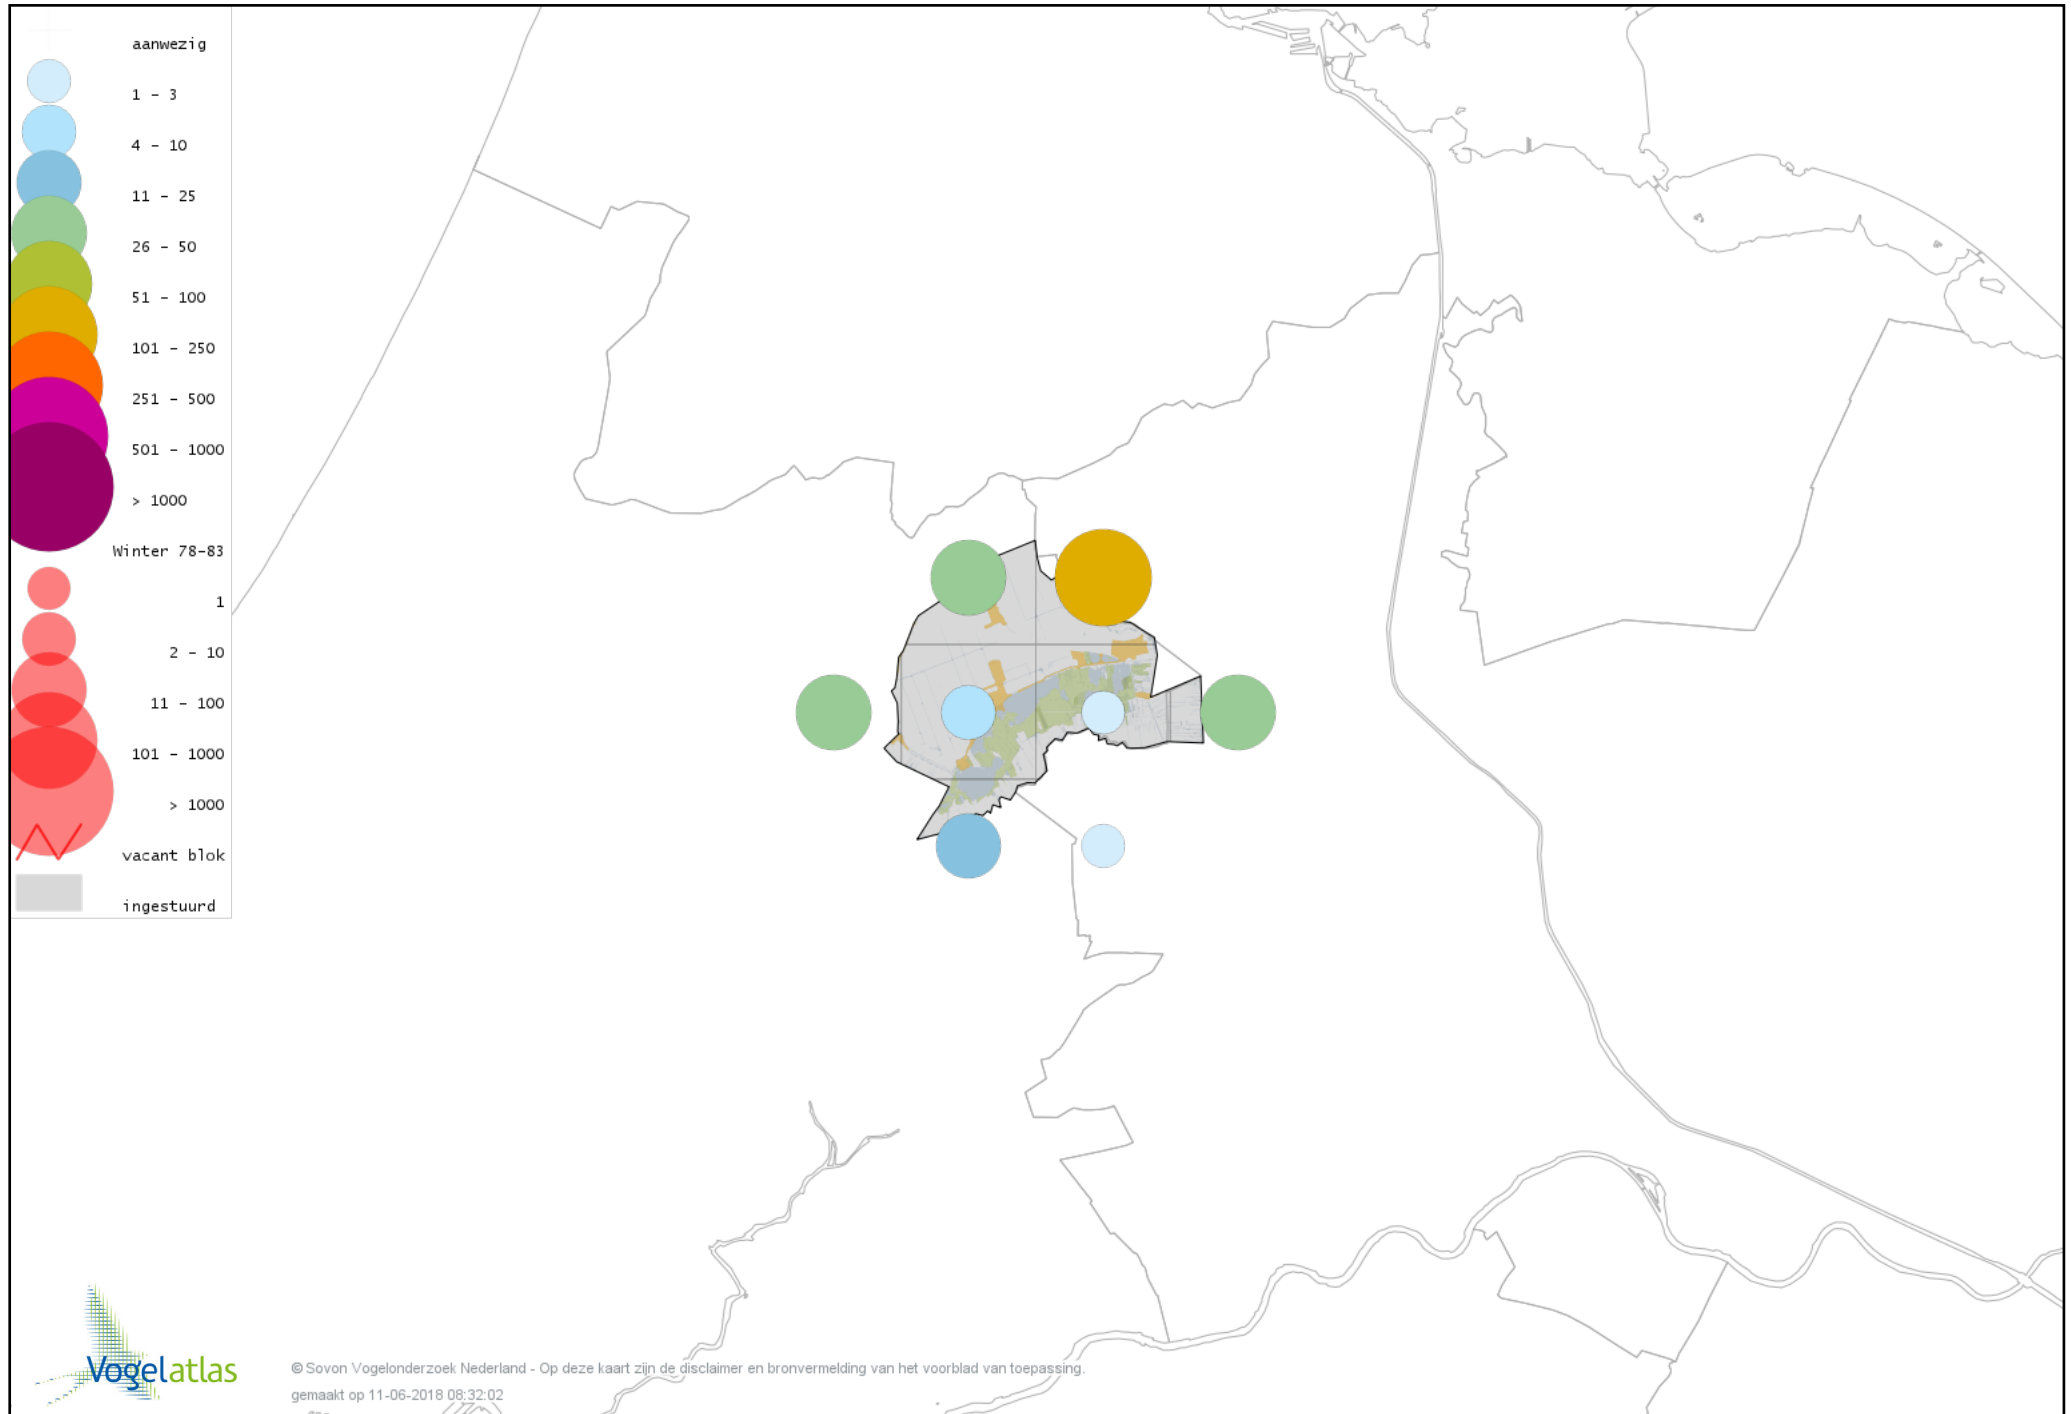

Voorlopige verspreidingskaart Havik winter

Voorlopige verspreidingskaart Sperwer winter

Voorlopige verspreidingskaart Buizerd winter

Voorlopige verspreidingskaart Ruigpootbuizerd winter

Voorlopige verspreidingskaart Visarend winter

Voorlopige verspreidingskaart Torenvalk winter

Voorlopige verspreidingskaart Smelleken winter

Voorlopige verspreidingskaart Slechtvalk winter

Voorlopige verspreidingskaart Waterral winter

Voorlopige verspreidingskaart Waterhoen winter

Voorlopige verspreidingskaart Meerkoet winter

Voorlopige verspreidingskaart Kraanvogel winter

Voorlopige verspreidingskaart Scholekster winter

Voorlopige verspreidingskaart Goudplevier winter

Voorlopige verspreidingskaart Zilverplevier winter

Voorlopige verspreidingskaart Kievit winter

Voorlopige verspreidingskaart Bonte Strandloper winter

Voorlopige verspreidingskaart Kemphaan winter

Voorlopige verspreidingskaart Bokje winter

Voorlopige verspreidingskaart Watersnip winter