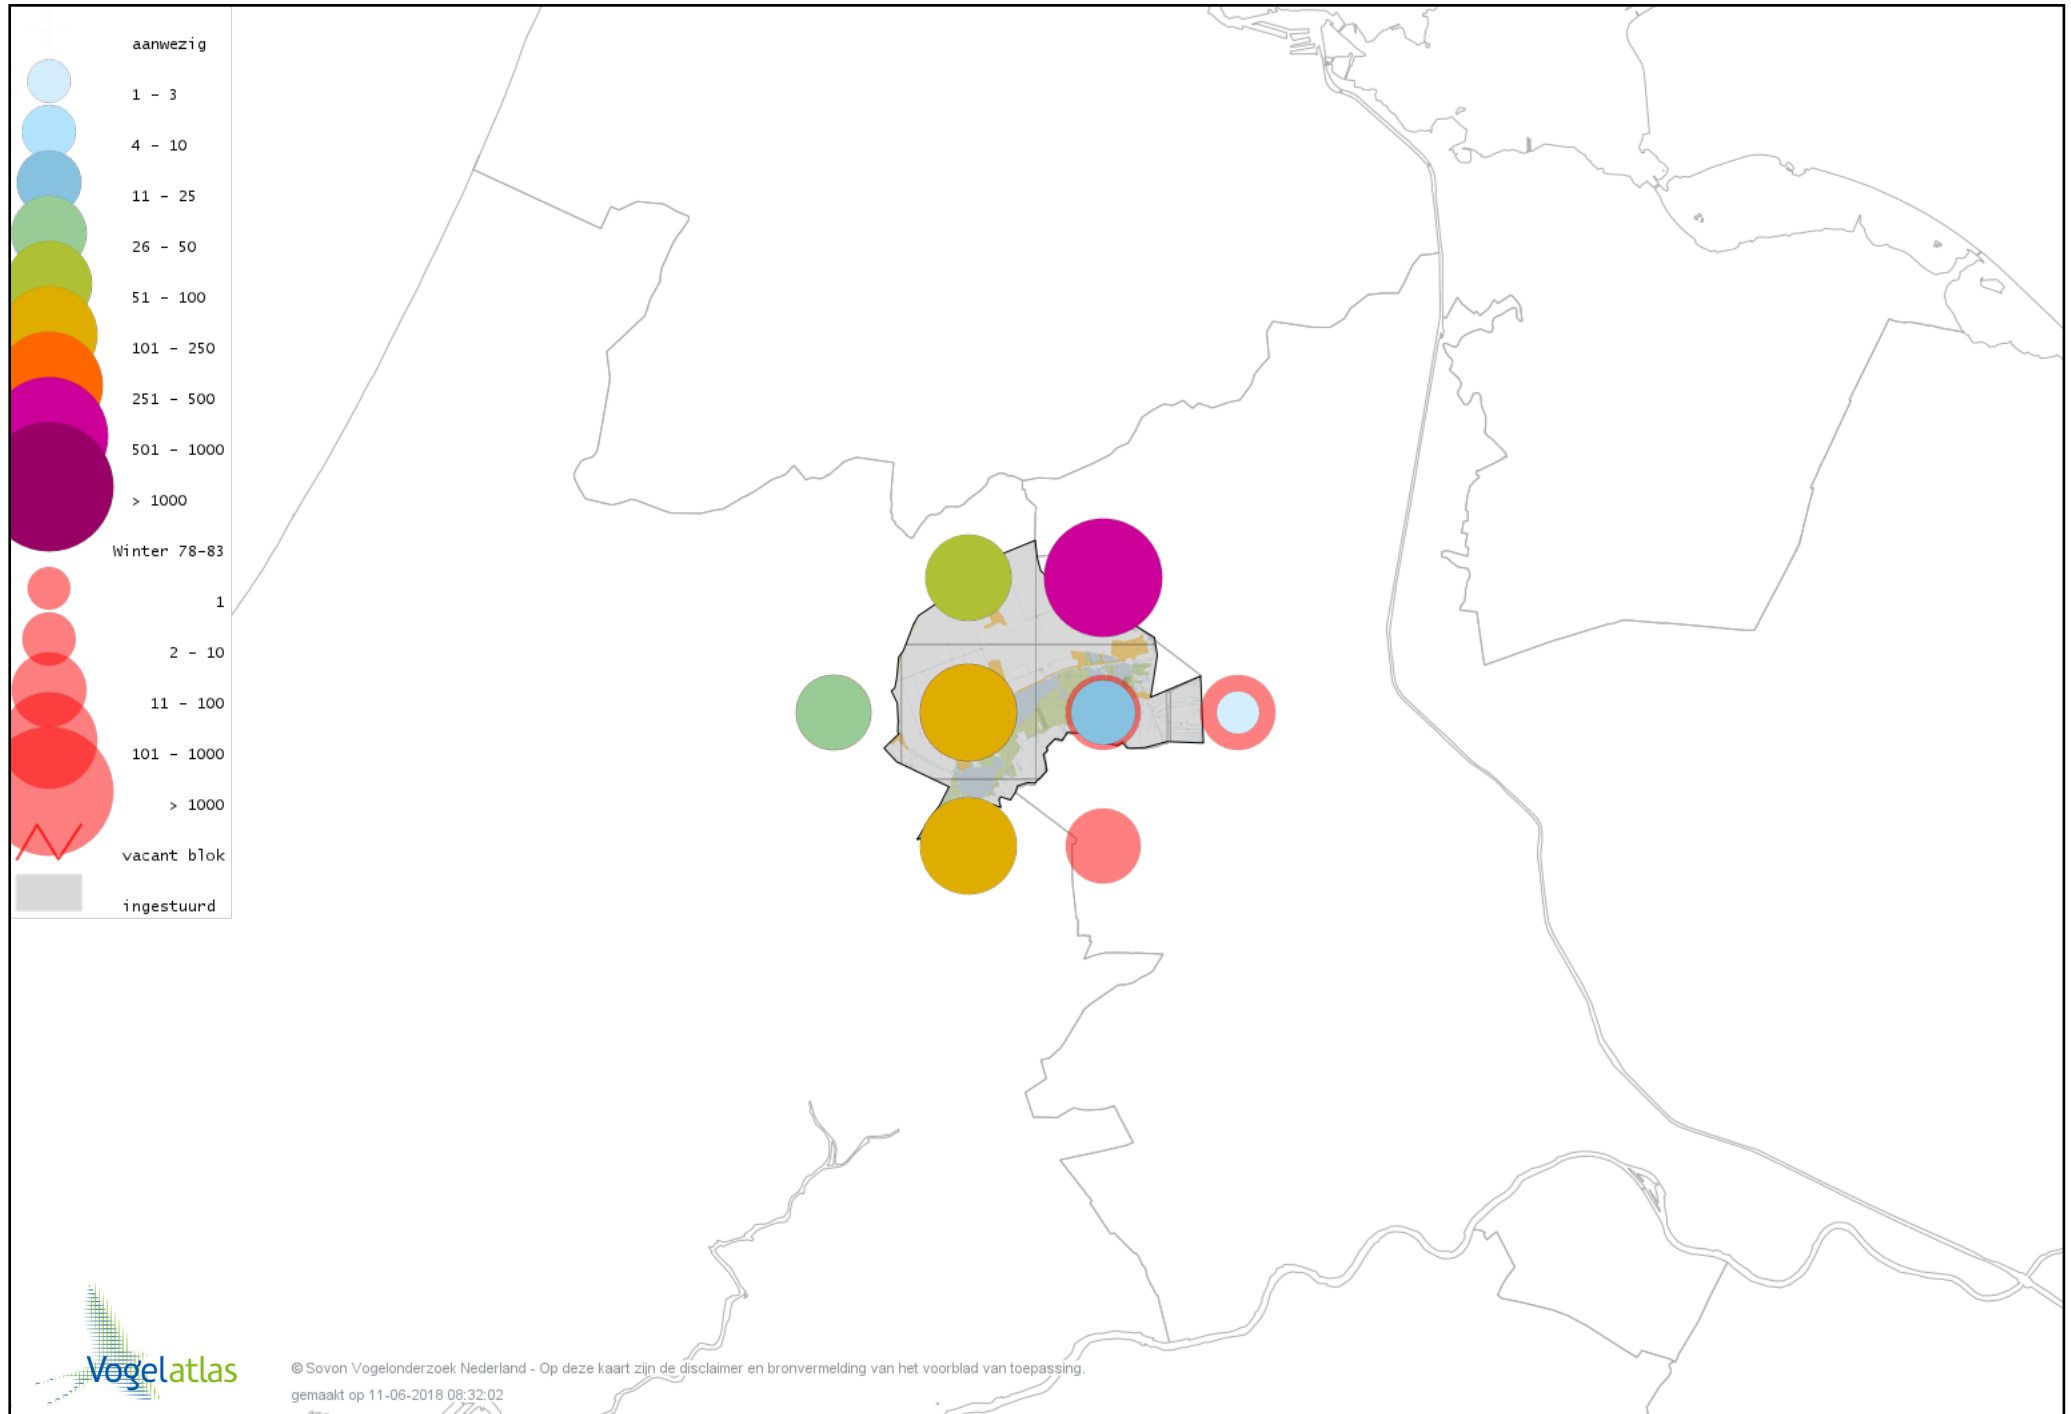

Voorlopige verspreidingskaart Mandarijneend winter

Voorlopige verspreidingskaart Rosse Stekelstaart winter

Voorlopige verspreidingskaart Nonnetje winter

Voorlopige verspreidingskaart Brilduiker winter

Voorlopige verspreidingskaart Grote Zaagbek winter

Voorlopige verspreidingskaart Krakeend winter

Voorlopige verspreidingskaart Chileense Smient winter

Voorlopige verspreidingskaart Smient winter

Voorlopige verspreidingskaart Slobeend winter

Voorlopige verspreidingskaart Wilde Eend winter

Voorlopige verspreidingskaart Soepeend winter

Voorlopige verspreidingskaart Pijlstaart winter

Voorlopige verspreidingskaart Wintertaling winter

Voorlopige verspreidingskaart Kalkoen winter

Voorlopige verspreidingskaart Fazant winter

Voorlopige verspreidingskaart Aalscholver winter

Voorlopige verspreidingskaart Roze Pelikaan winter

Voorlopige verspreidingskaart Roerdomp winter

Voorlopige verspreidingskaart Kleine Zilverreiger winter

Voorlopige verspreidingskaart Grote Zilverreiger winter