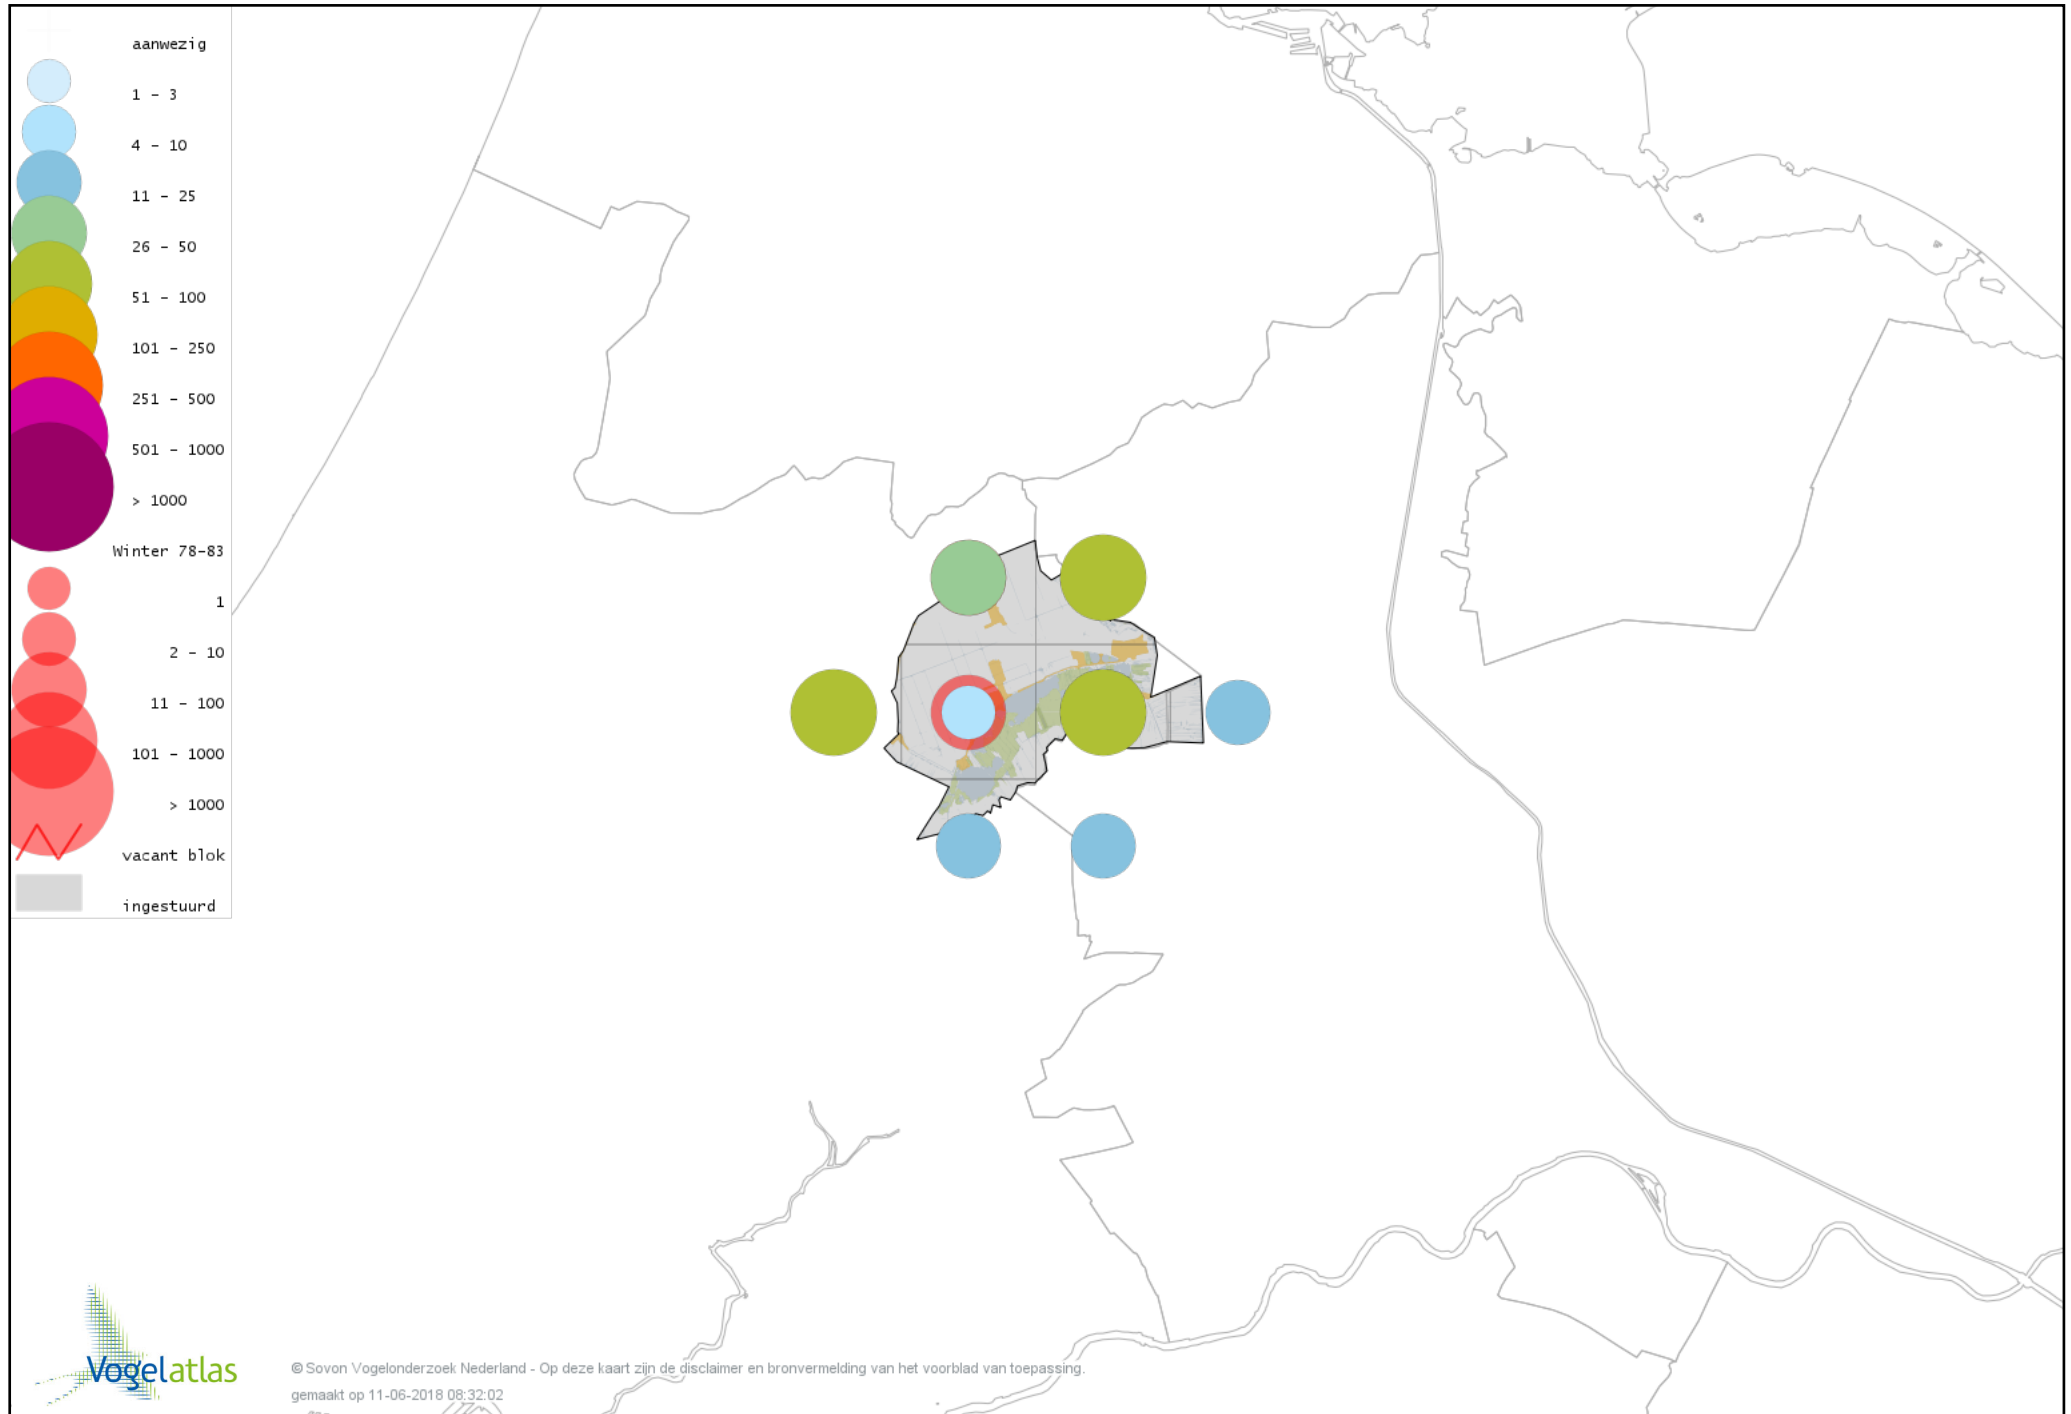

Voorlopige verspreidingskaart Tjiftjaf winter

Voorlopige verspreidingskaart Pestvogel winter

Voorlopige verspreidingskaart Boomklever winter

Voorlopige verspreidingskaart Boomkruiper winter

Voorlopige verspreidingskaart Winterkoning winter

Voorlopige verspreidingskaart Spreeuw winter

Voorlopige verspreidingskaart Merel winter

Voorlopige verspreidingskaart Kramsvogel winter

Voorlopige verspreidingskaart Zanglijster winter

Voorlopige verspreidingskaart Koperwiek winter

Voorlopige verspreidingskaart Grote Lijster winter

Voorlopige verspreidingskaart Roodborst winter

Voorlopige verspreidingskaart Roodborsttapuit winter

Voorlopige verspreidingskaart Heggenmus winter

Voorlopige verspreidingskaart Huismus winter