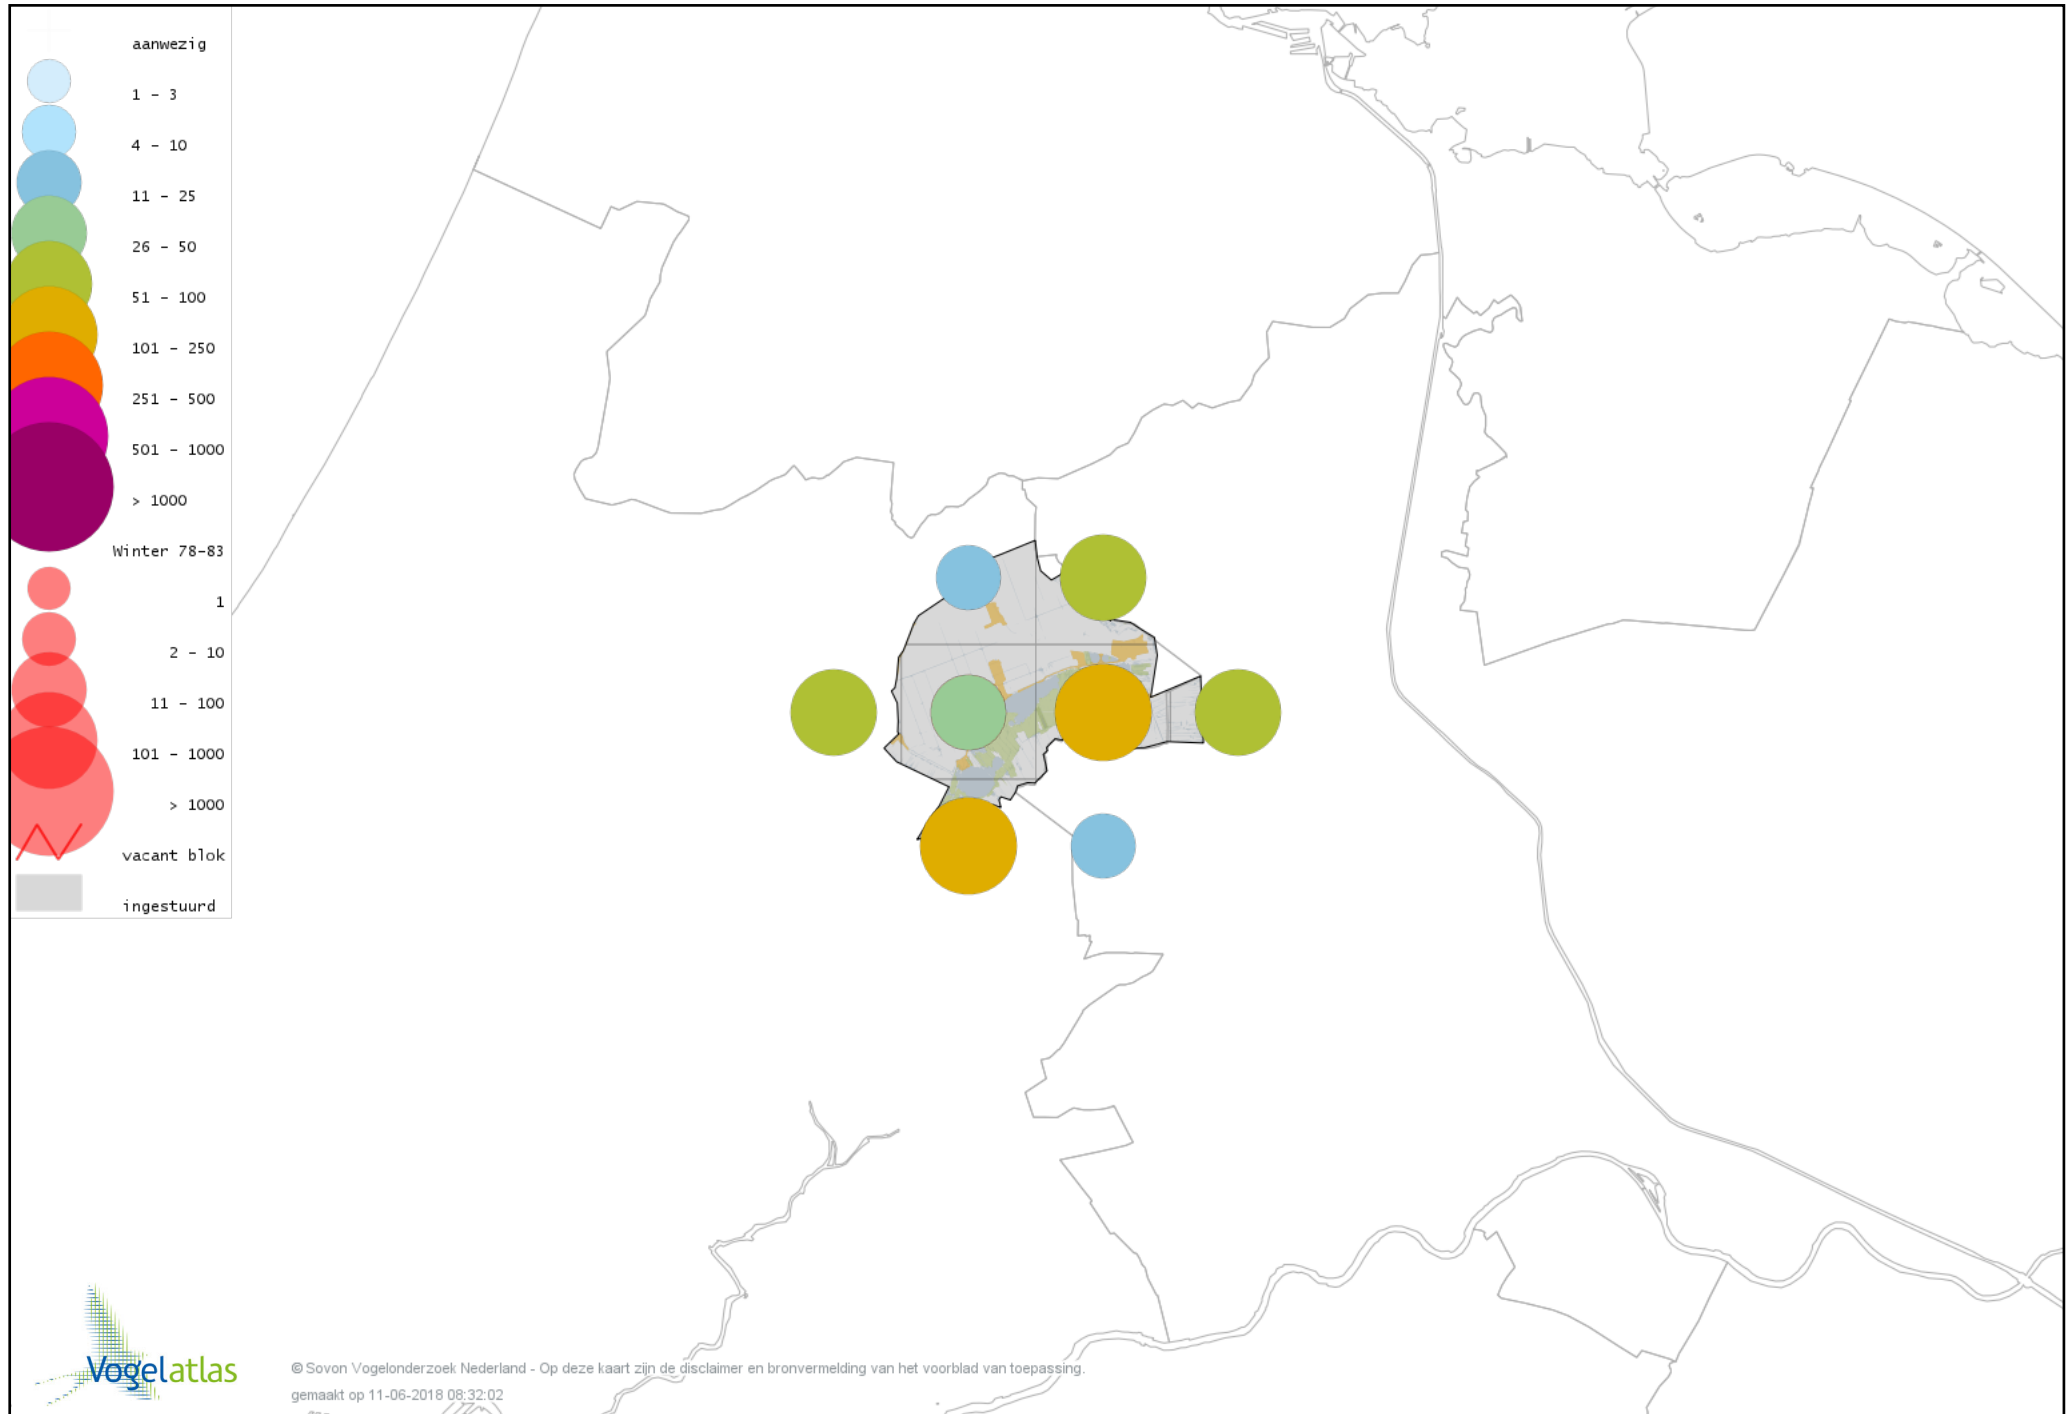

Voorlopige verspreidingskaart Waterpieper winter

Voorlopige verspreidingskaart Vink winter

Voorlopige verspreidingskaart Keep winter

Voorlopige verspreidingskaart Groenling winter

Voorlopige verspreidingskaart Putter winter

Voorlopige verspreidingskaart Sijs winter

Voorlopige verspreidingskaart Kneu winter

Voorlopige verspreidingskaart Kleine Barmsijs winter

Voorlopige verspreidingskaart Grote Barmsijs winter

Voorlopige verspreidingskaart Goudvink winter

Voorlopige verspreidingskaart Rietgors winter