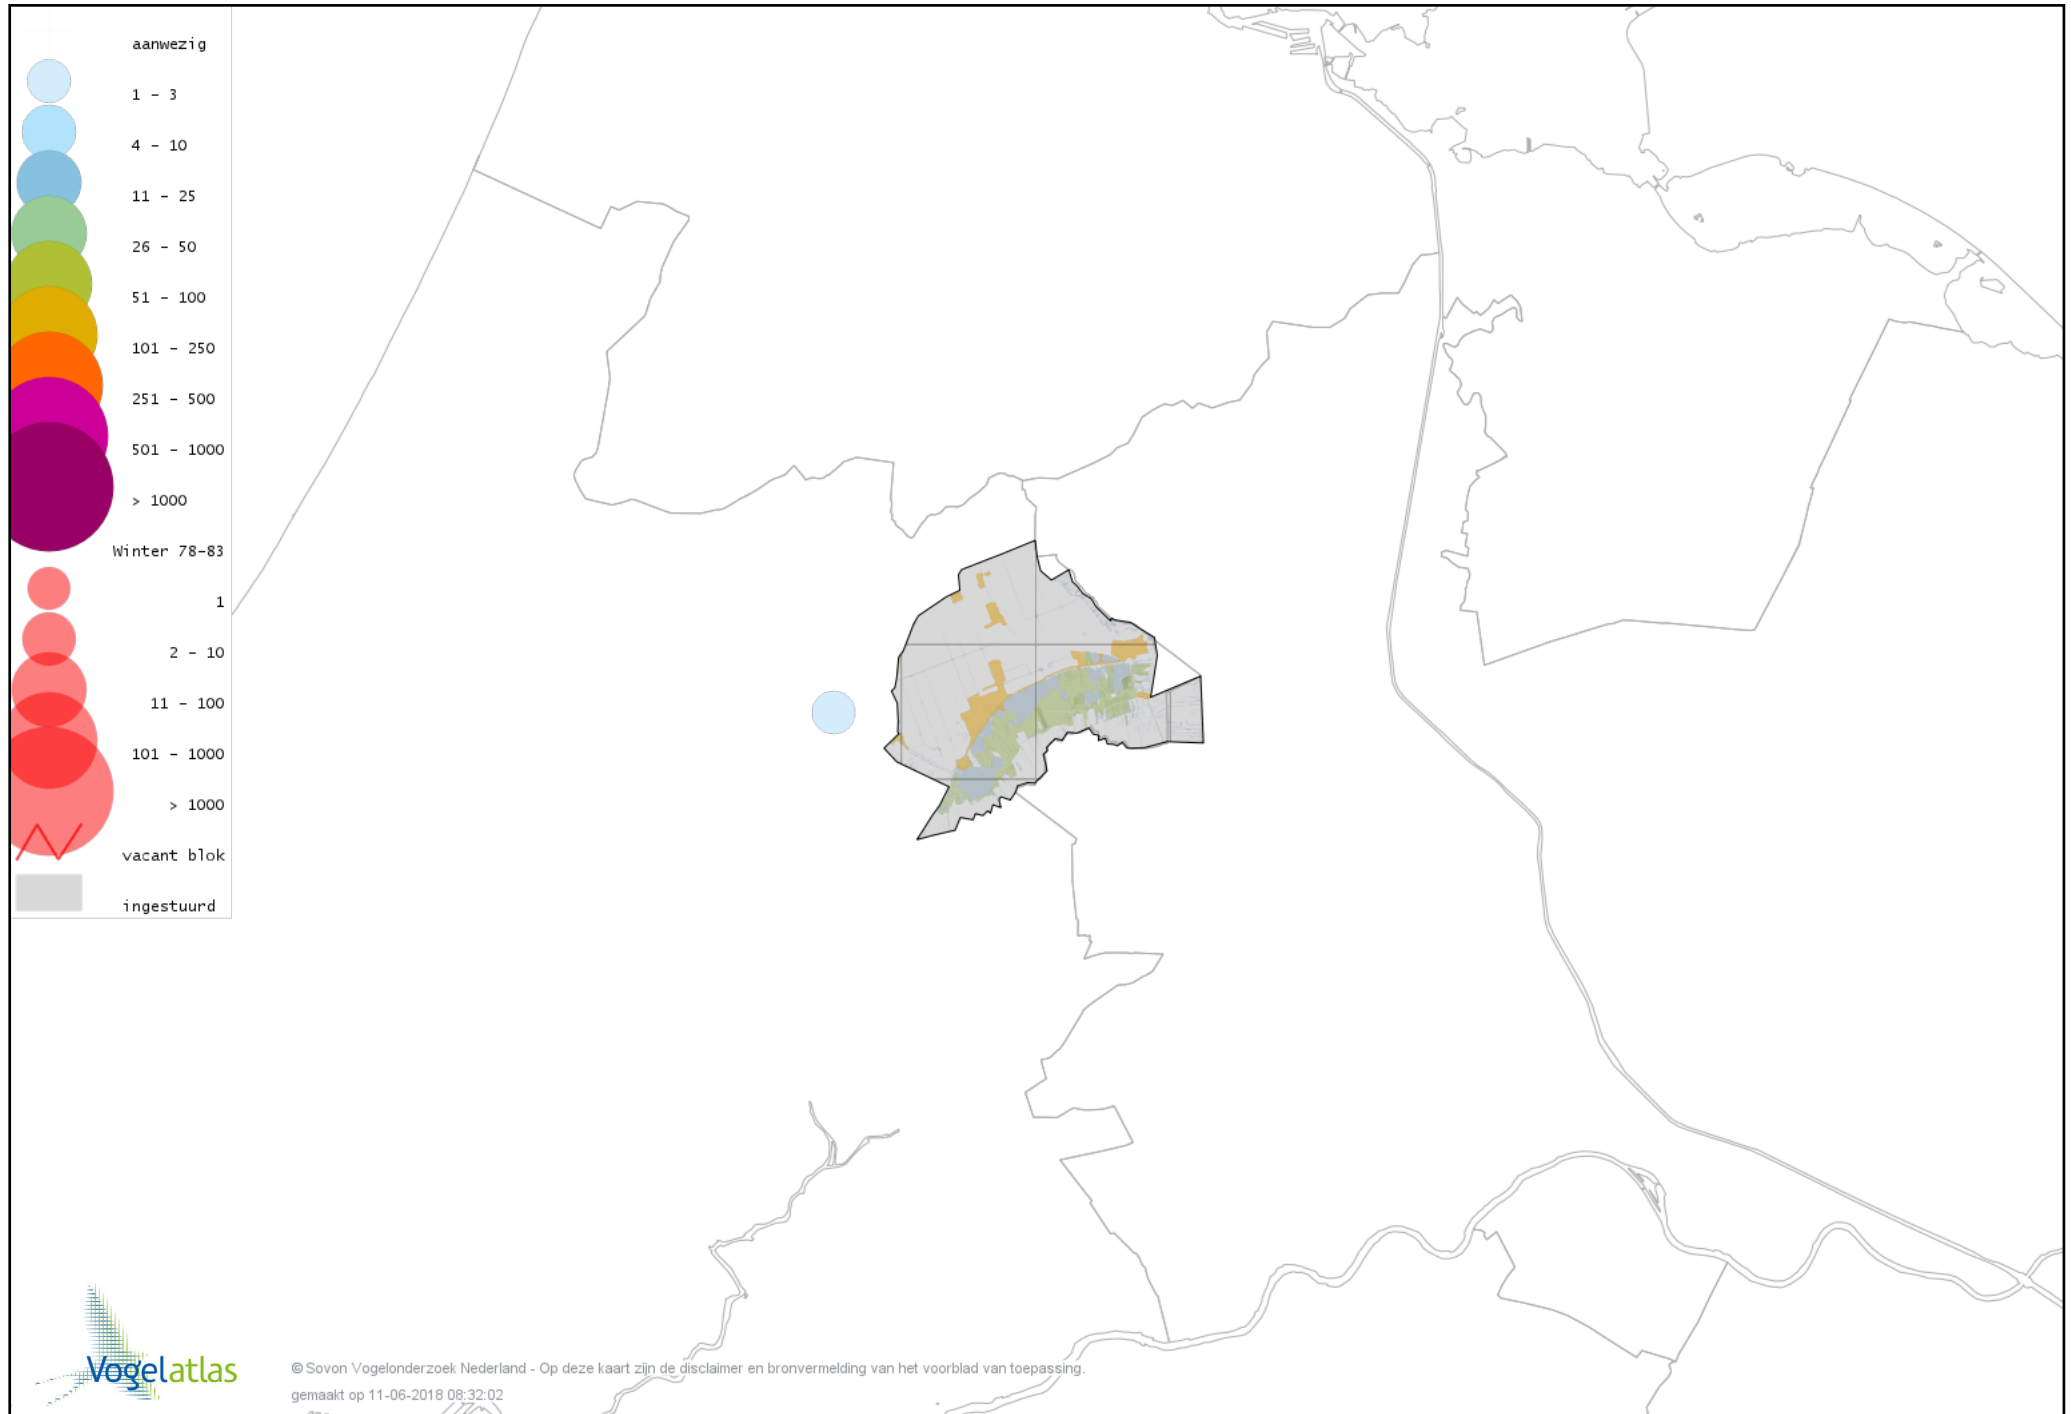

Voorlopige verspreidingskaart Knobbelgans (Chinese) winter

Voorlopige verspreidingskaart Toendrarietgans winter

Voorlopige verspreidingskaart Kleine Rietgans winter

Voorlopige verspreidingskaart Grauwe Gans winter

Voorlopige verspreidingskaart Soepgans winter

Voorlopige verspreidingskaart Dwerggans winter

Voorlopige verspreidingskaart Kolgans winter

Voorlopige verspreidingskaart Kleine Canadese Gans (minima) winter