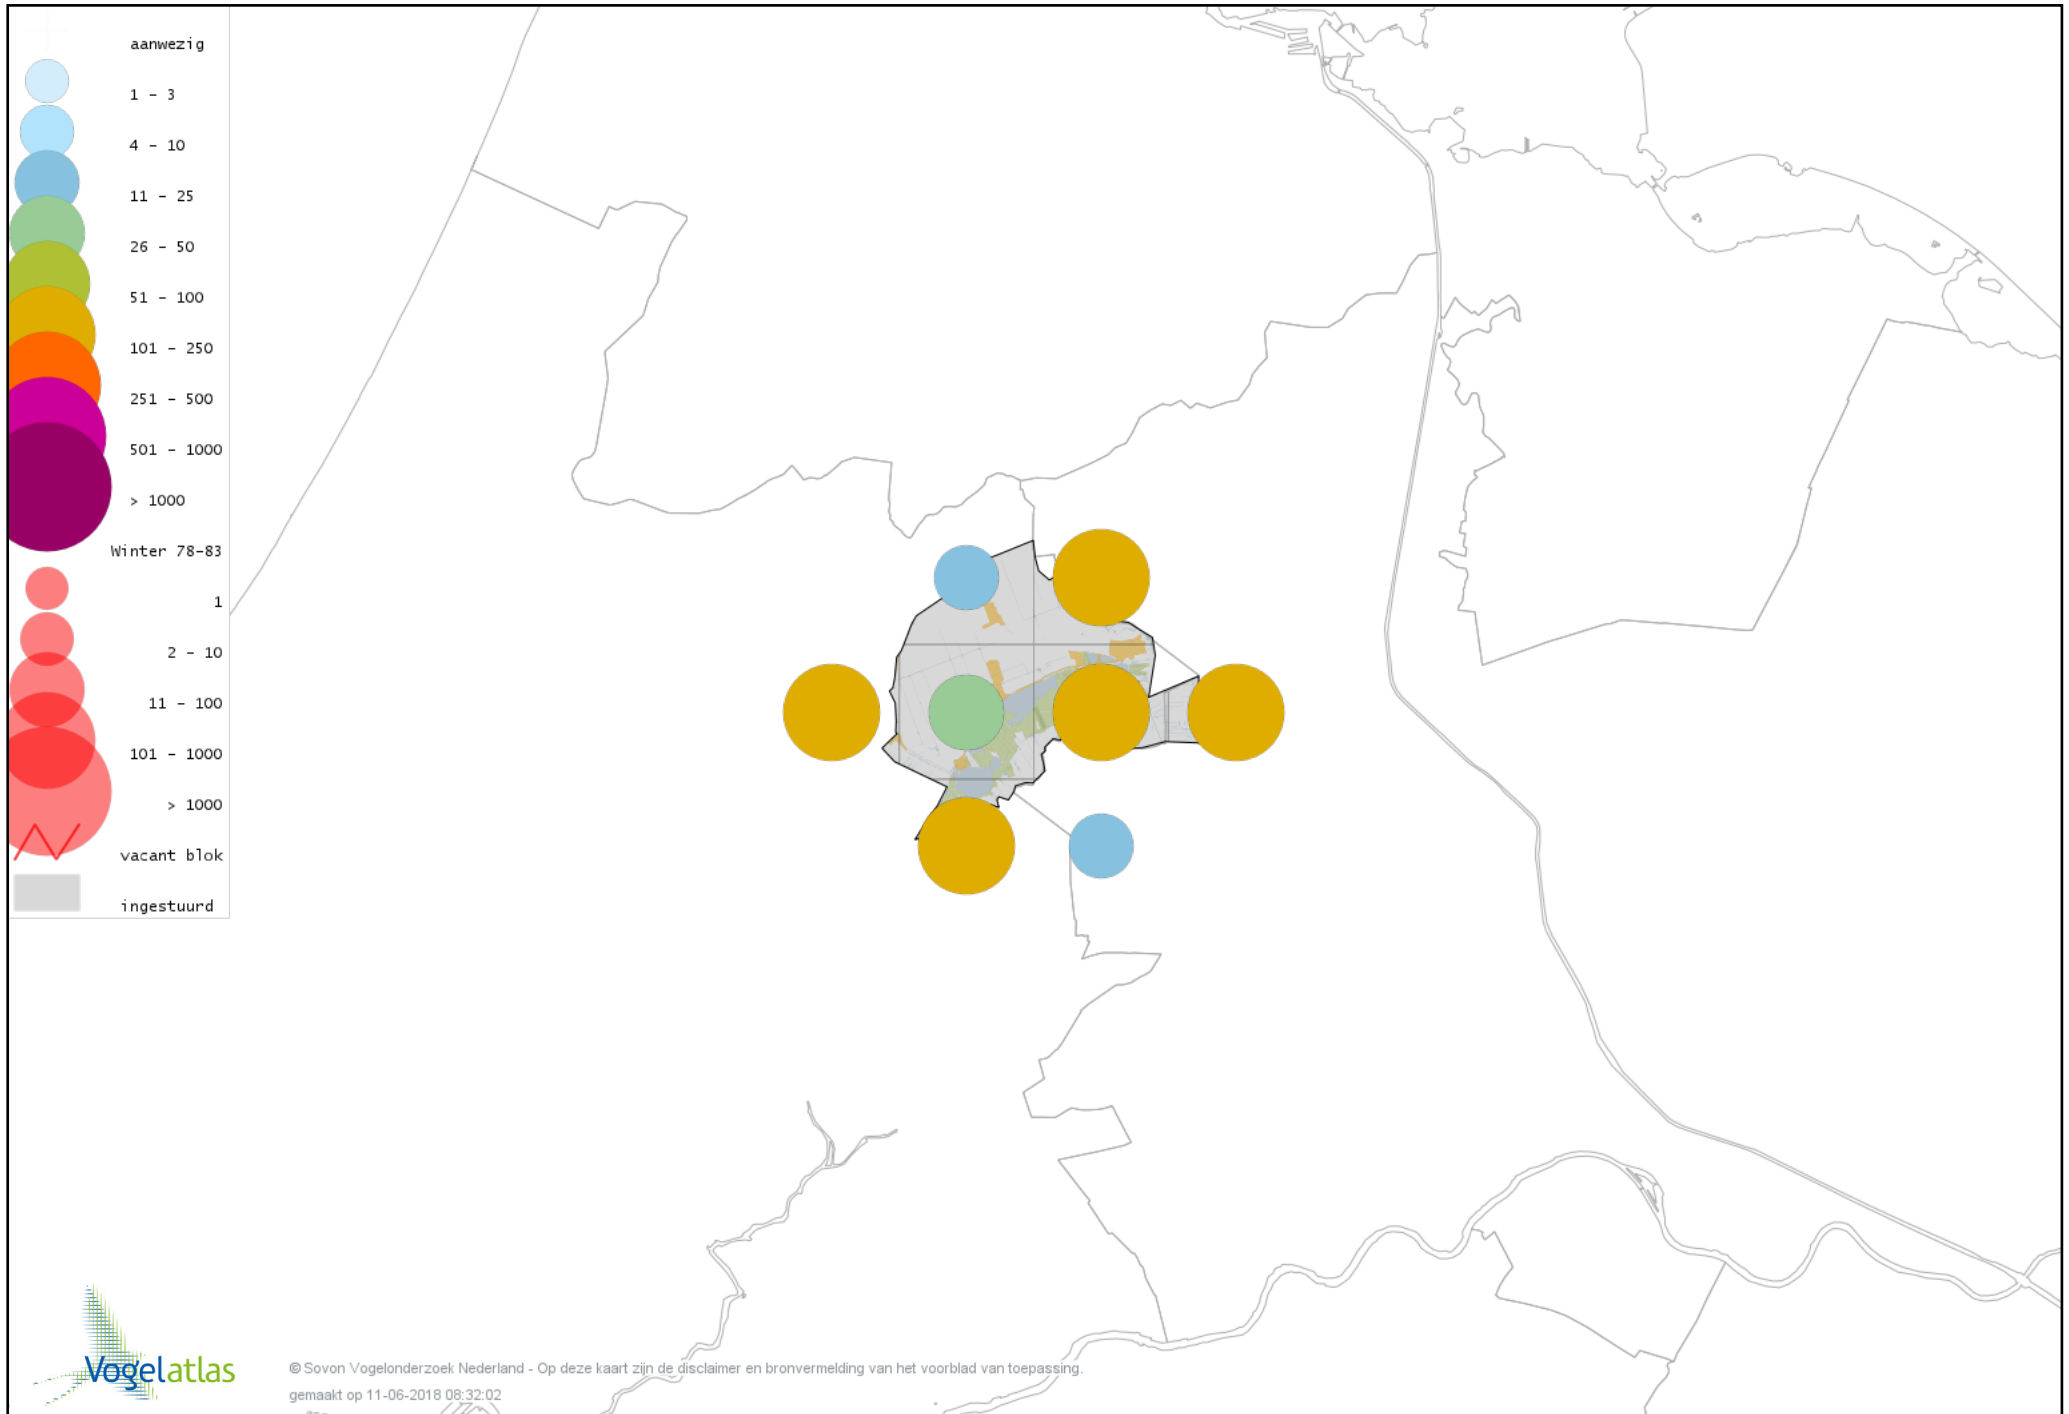

Voorlopige verspreidingskaart Knobbelgans (Chinese) winter

Voorlopige verspreidingskaart Toendrarietgans winter

Voorlopige verspreidingskaart Kleine Rietgans winter

Voorlopige verspreidingskaart Grauwe Gans winter

Voorlopige verspreidingskaart Soepgans winter

Voorlopige verspreidingskaart Dwerggans winter

Voorlopige verspreidingskaart Kolgans winter

Voorlopige verspreidingskaart Kleine Canadese Gans (minima) winter

Voorlopige verspreidingskaart Grote Canadese Gans winter

Voorlopige verspreidingskaart Brandgans winter

Voorlopige verspreidingskaart Brandgans x Grauwe Gans winter

Voorlopige verspreidingskaart Brandgans x Kolgans winter