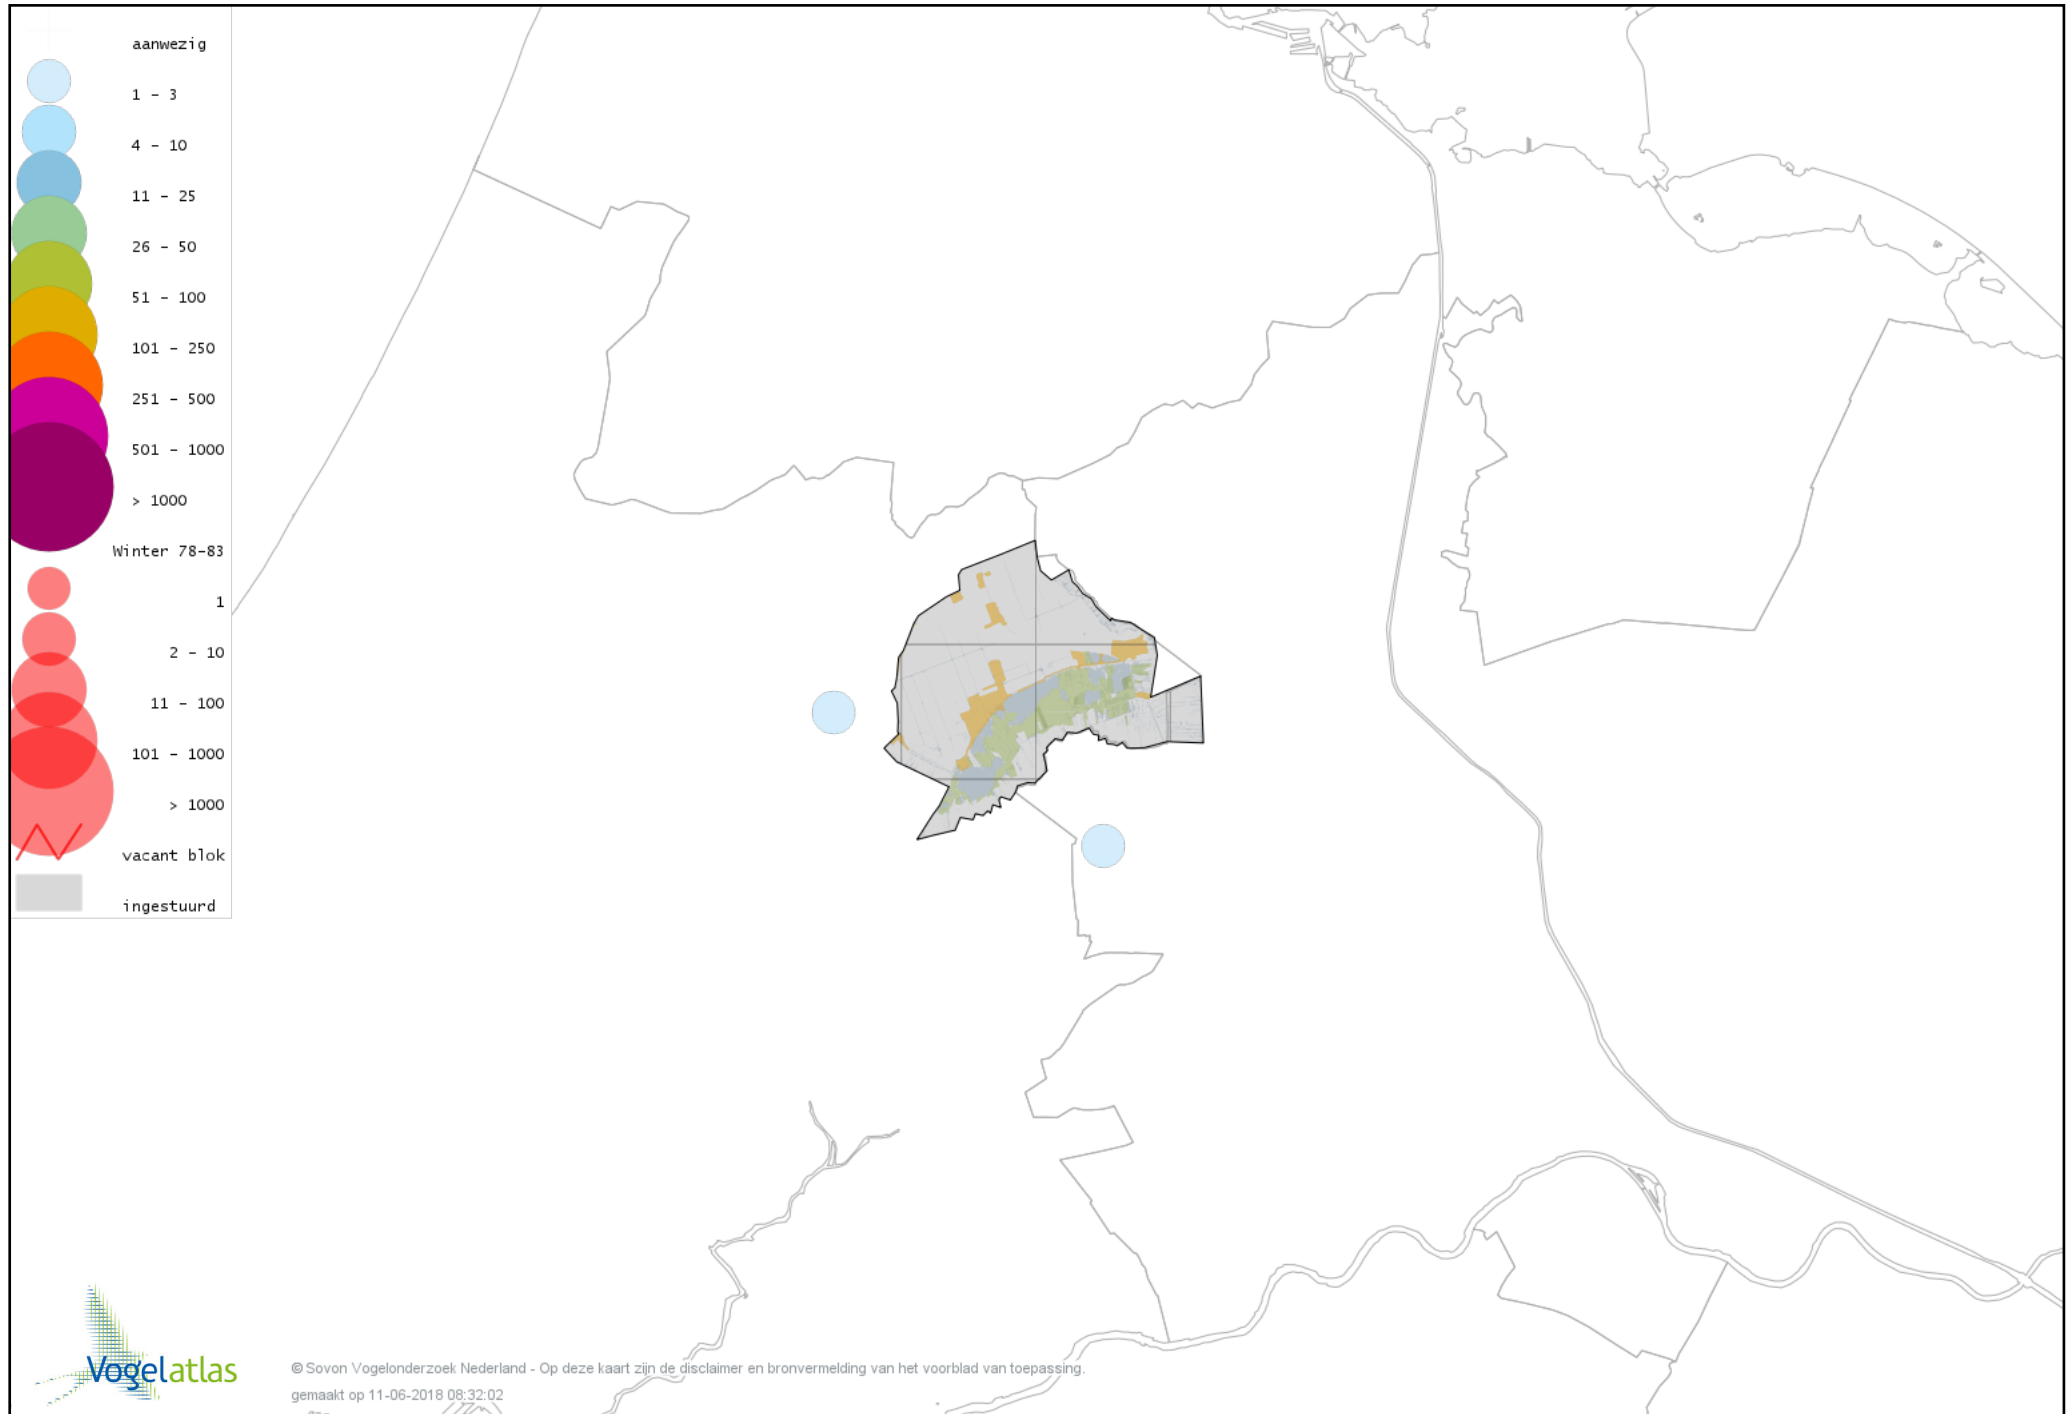

Voorlopige verspreidingskaart Boomklever winter