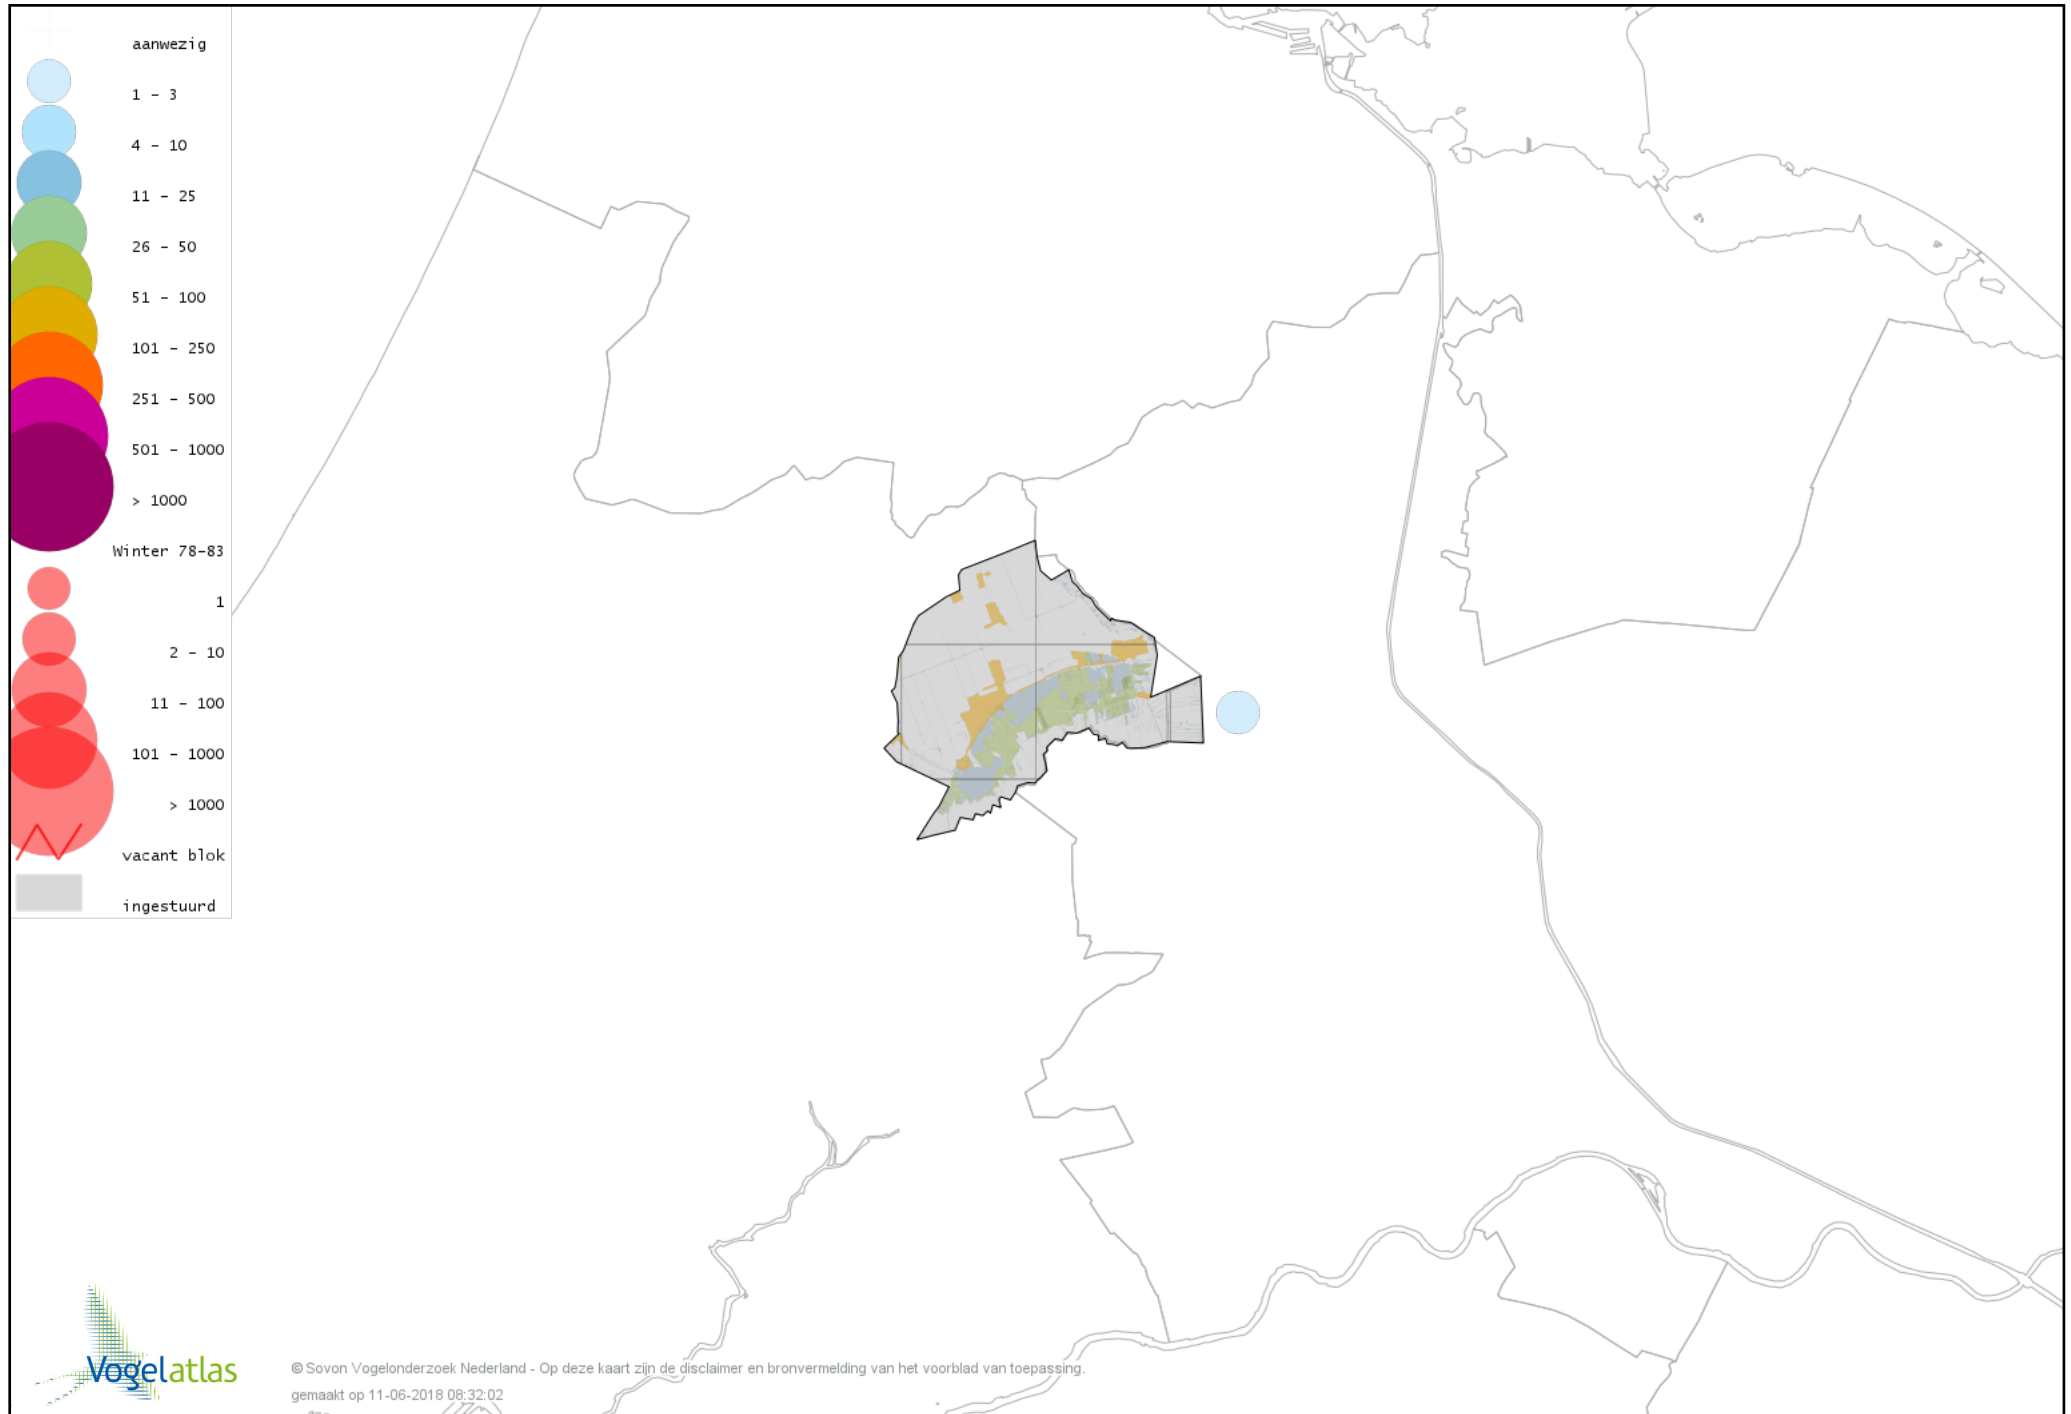

De kleurtint (blauw) is de beste referentie voor de tot nu toe waargenomen aantalsklasse.

De stipgrootte is relatief. Vergelijk daarvoor de atlasblok grootte van de legenda met die van het kaartbeeld.

Voorlopige verspreidingskaart Knobbelzwaan winter

Voorlopige verspreidingskaart Zwarte Zwaan winter

Voorlopige verspreidingskaart Kleine Zwaan winter

Voorlopige verspreidingskaart Wilde Zwaan winter

Voorlopige verspreidingskaart Indische Gans winter

Voorlopige verspreidingskaart Sneeuwgans winter

Voorlopige verspreidingskaart Knobbelgans (Chinese) winter

Voorlopige verspreidingskaart Toendrarietgans winter

Voorlopige verspreidingskaart Kleine Rietgans winter

Voorlopige verspreidingskaart Grauwe Gans winter