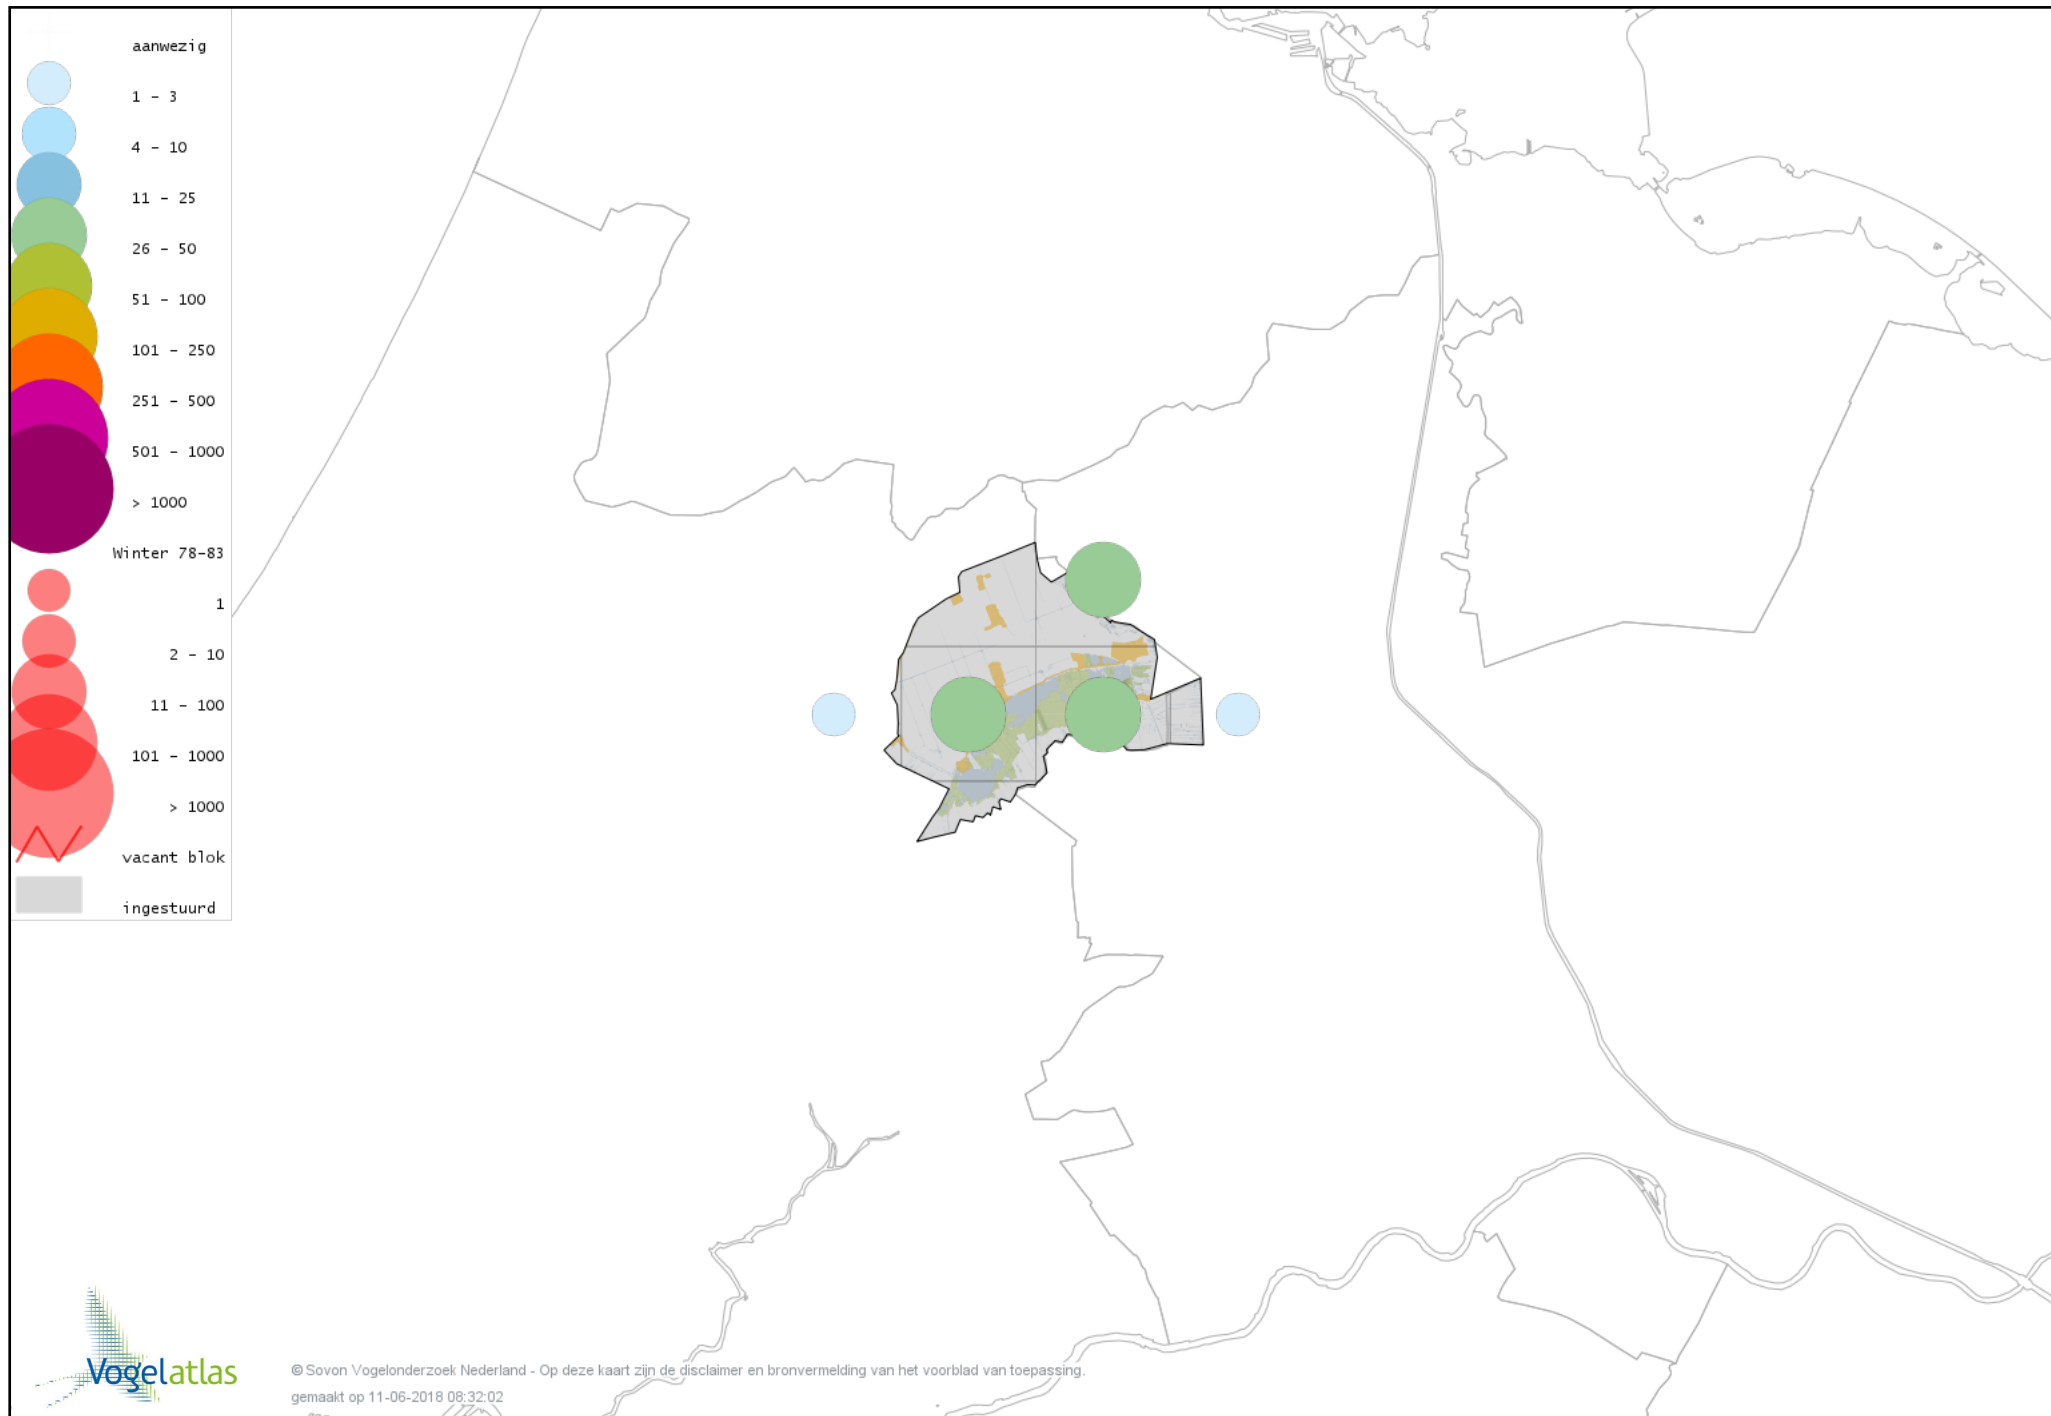

De kleurtint (blauw) is de beste referentie voor de tot nu toe waargenomen aantalsklasse.

De stipgrootte is relatief. Vergelijk daarvoor de atlasblok grootte van de legenda met die van het kaartbeeld.

Voorlopige verspreidingskaart Knobbelzwaan winter

Voorlopige verspreidingskaart Zwarte Zwaan winter

Voorlopige verspreidingskaart Kleine Zwaan winter

Voorlopige verspreidingskaart Wilde Zwaan winter

Voorlopige verspreidingskaart Indische Gans winter

Voorlopige verspreidingskaart Sneeuwgans winter

Voorlopige verspreidingskaart Knobbelgans (Chinese) winter

Voorlopige verspreidingskaart Toendrarietgans winter

Voorlopige verspreidingskaart Kleine Rietgans winter

Voorlopige verspreidingskaart Grauwe Gans winter