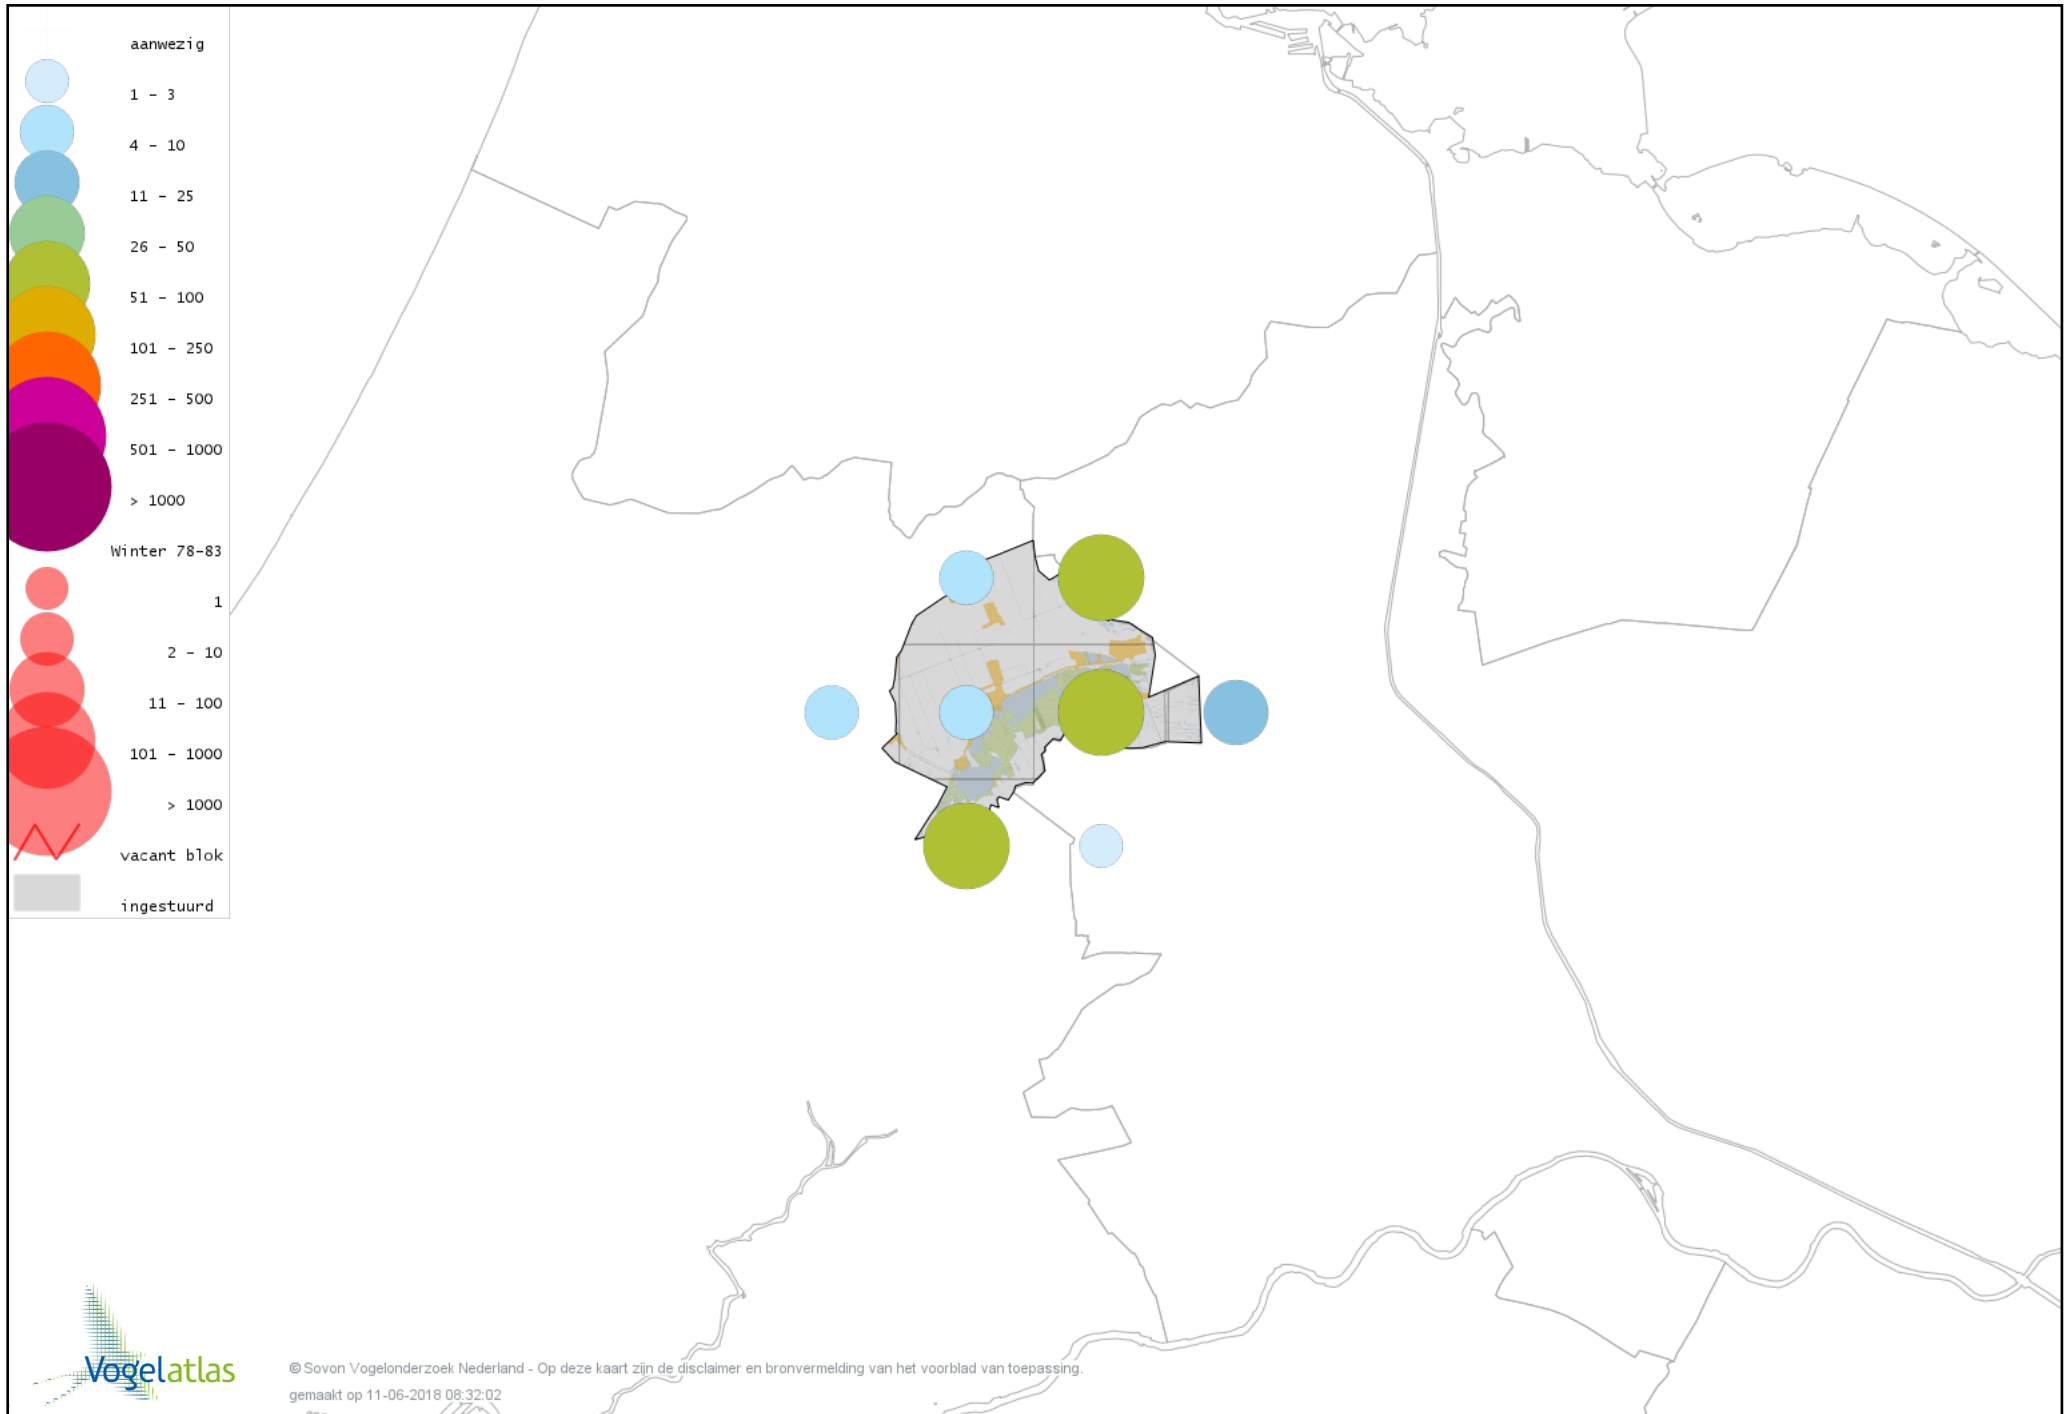

De kleurtint (blauw) is de beste referentie voor de tot nu toe waargenomen aantalsklasse.

De stipgrootte is relatief. Vergelijk daarvoor de atlasblok grootte van de legenda met die van het kaartbeeld.

Voorlopige verspreidingskaart Knobbelzwaan winter

Voorlopige verspreidingskaart Zwarte Zwaan winter

Voorlopige verspreidingskaart Kleine Zwaan winter

Voorlopige verspreidingskaart Wilde Zwaan winter

Voorlopige verspreidingskaart Indische Gans winter

Voorlopige verspreidingskaart Sneeuwgans winter

Voorlopige verspreidingskaart Knobbelgans (Chinese) winter

Voorlopige verspreidingskaart Toendrarietgans winter

Voorlopige verspreidingskaart Kleine Rietgans winter

Voorlopige verspreidingskaart Grauwe Gans winter

Voorlopige verspreidingskaart Soepgans winter

Voorlopige verspreidingskaart Dwerggans winter

Voorlopige verspreidingskaart Kolgans winter

Voorlopige verspreidingskaart Kleine Canadese Gans (minima) winter