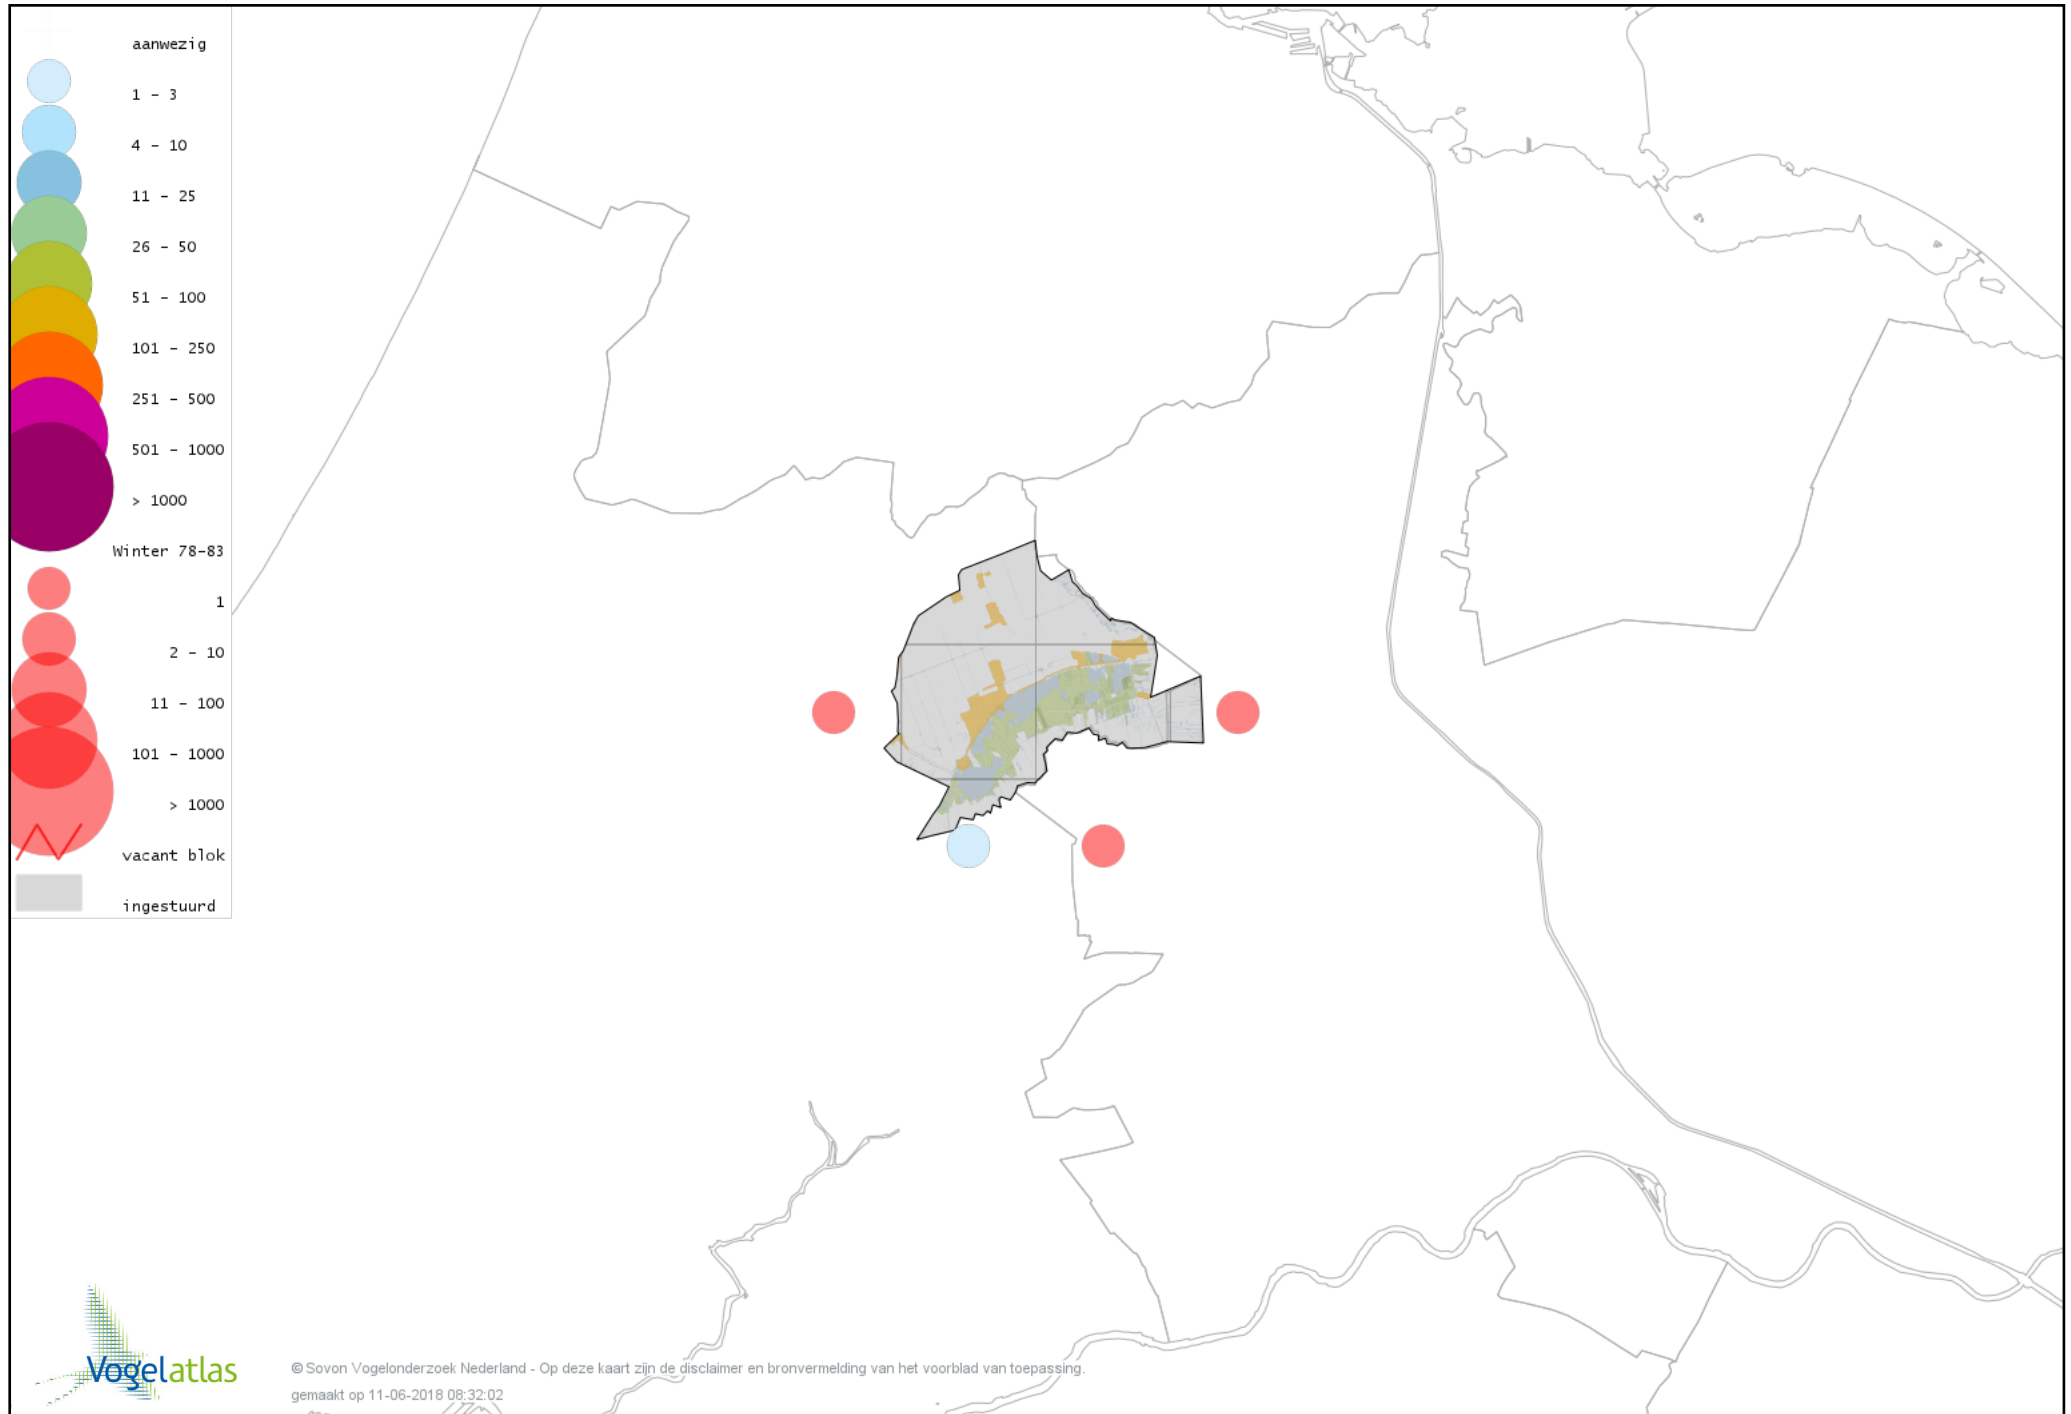

Voorlopige verspreidingskaart Tjiftjaf winter

Voorlopige verspreidingskaart Pestvogel winter

Voorlopige verspreidingskaart Boomklever winter

Voorlopige verspreidingskaart Boomkruiper winter

Voorlopige verspreidingskaart Winterkoning winter

Voorlopige verspreidingskaart Spreeuw winter

Voorlopige verspreidingskaart Merel winter

Voorlopige verspreidingskaart Kramsvogel winter

Voorlopige verspreidingskaart Zanglijster winter

Voorlopige verspreidingskaart Koperwiek winter

Voorlopige verspreidingskaart Grote Lijster winter

Voorlopige verspreidingskaart Roodborst winter

Voorlopige verspreidingskaart Roodborsttapuit winter

Voorlopige verspreidingskaart Heggenmus winter

Voorlopige verspreidingskaart Huismus winter