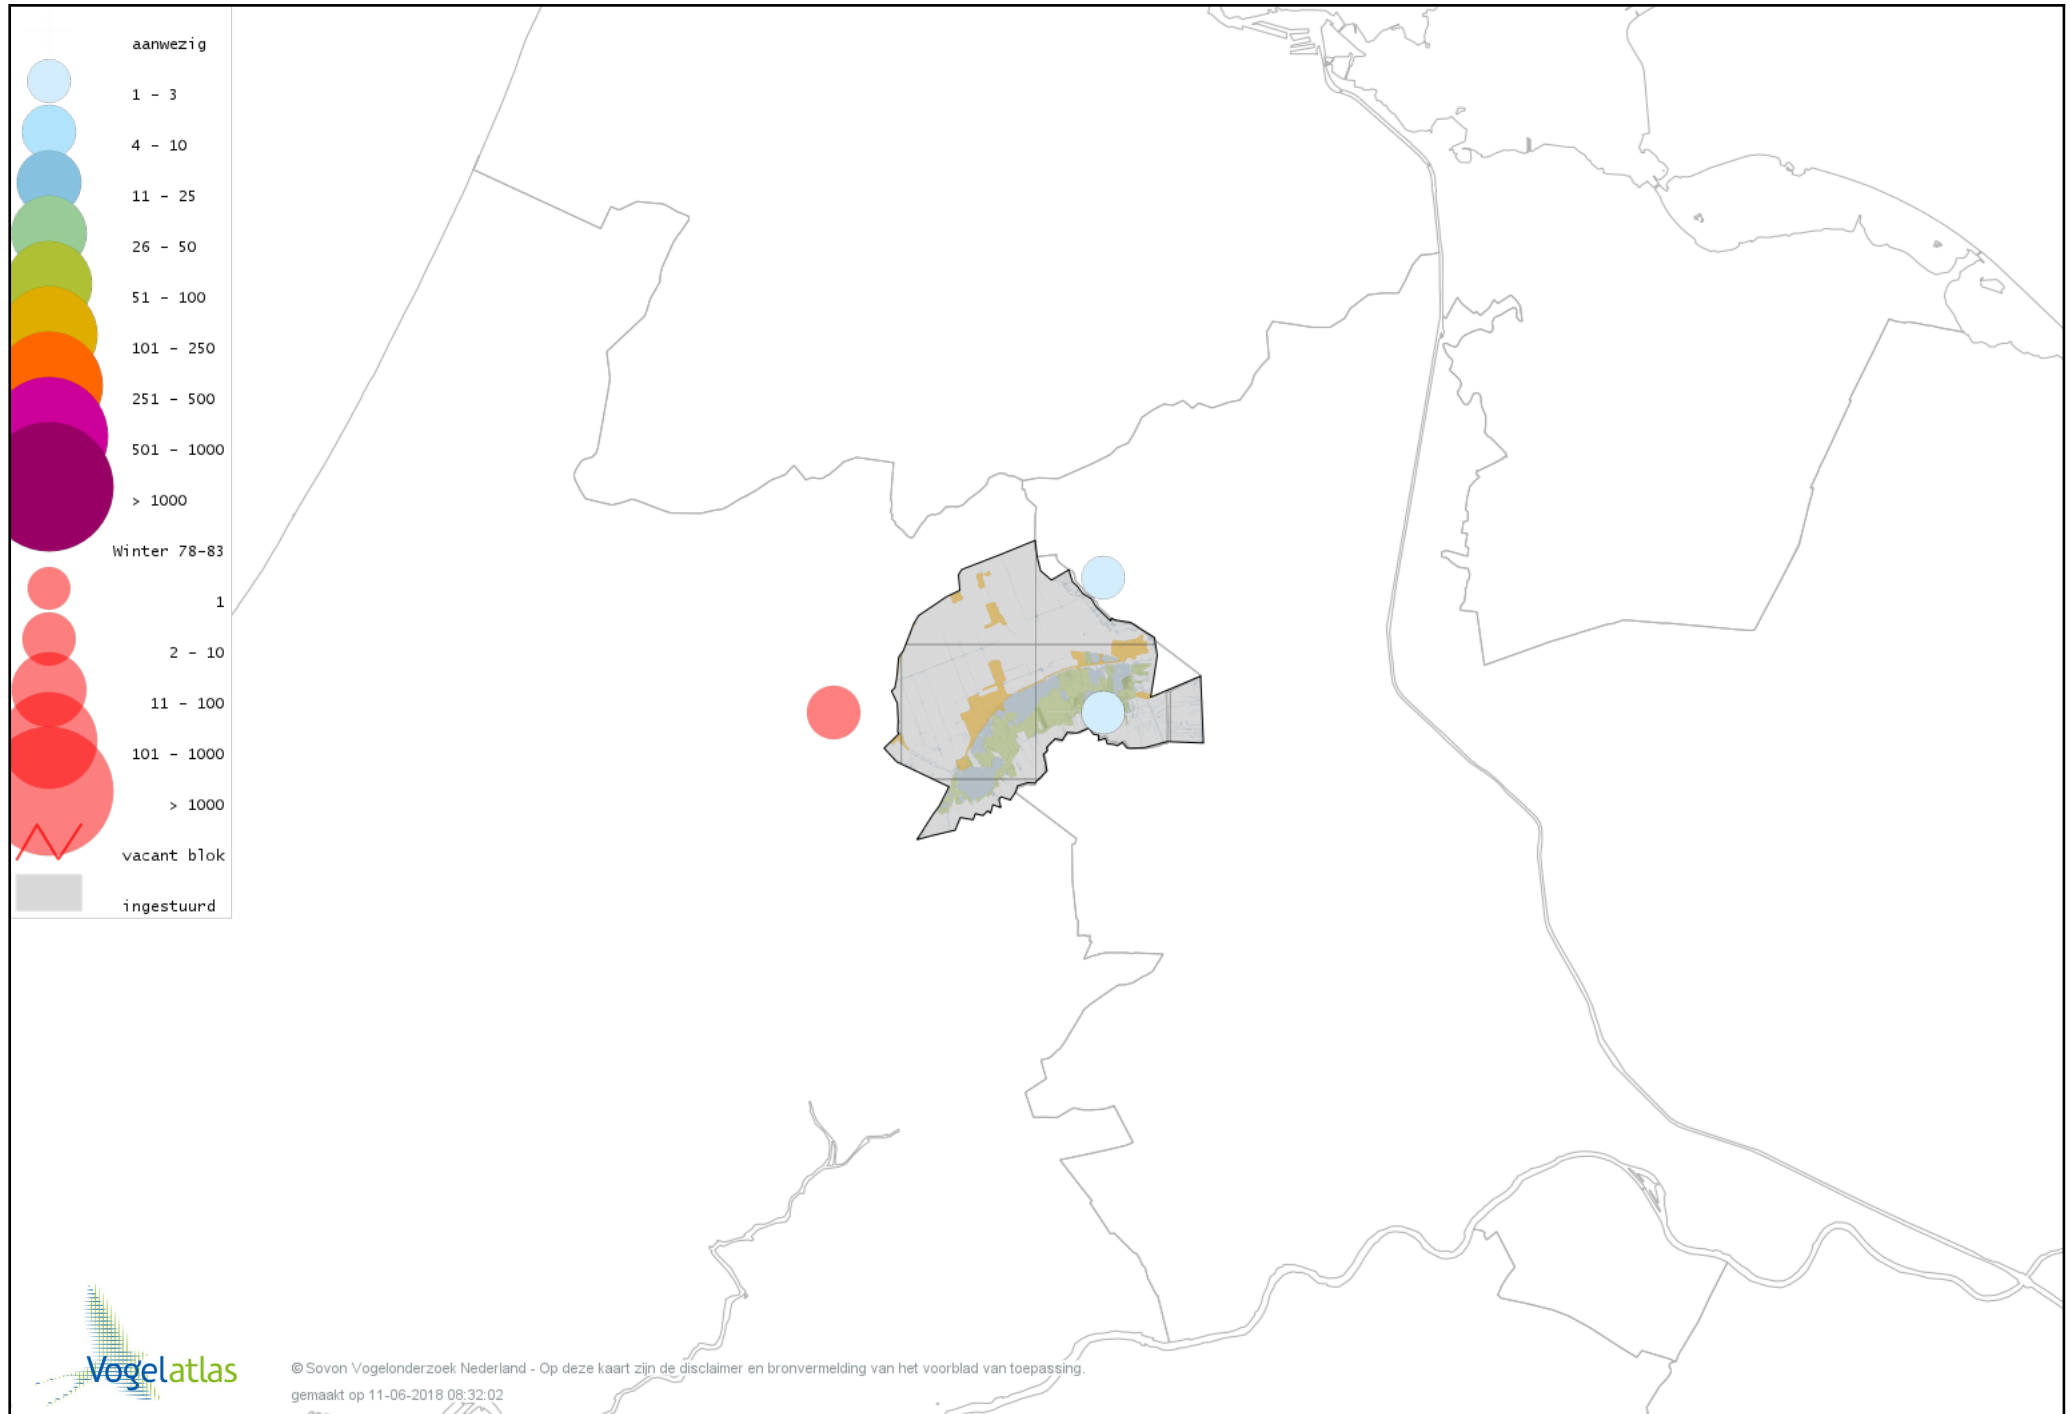

Voorlopige verspreidingskaart Kievit winter

Voorlopige verspreidingskaart Bonte Strandloper winter

Voorlopige verspreidingskaart Kemphaan winter

Voorlopige verspreidingskaart Bokje winter

Voorlopige verspreidingskaart Watersnip winter

Voorlopige verspreidingskaart Houtsnip winter

Voorlopige verspreidingskaart Grutto winter

Voorlopige verspreidingskaart Wulp winter

Voorlopige verspreidingskaart Witgat winter

Voorlopige verspreidingskaart Zwarte Ruiter winter

Voorlopige verspreidingskaart Tureluur winter

Voorlopige verspreidingskaart Kokmeeuw winter

Voorlopige verspreidingskaart Zwartkopmeeuw winter

Voorlopige verspreidingskaart Stormmeeuw winter

Voorlopige verspreidingskaart Kleine Mantelmeeuw winter