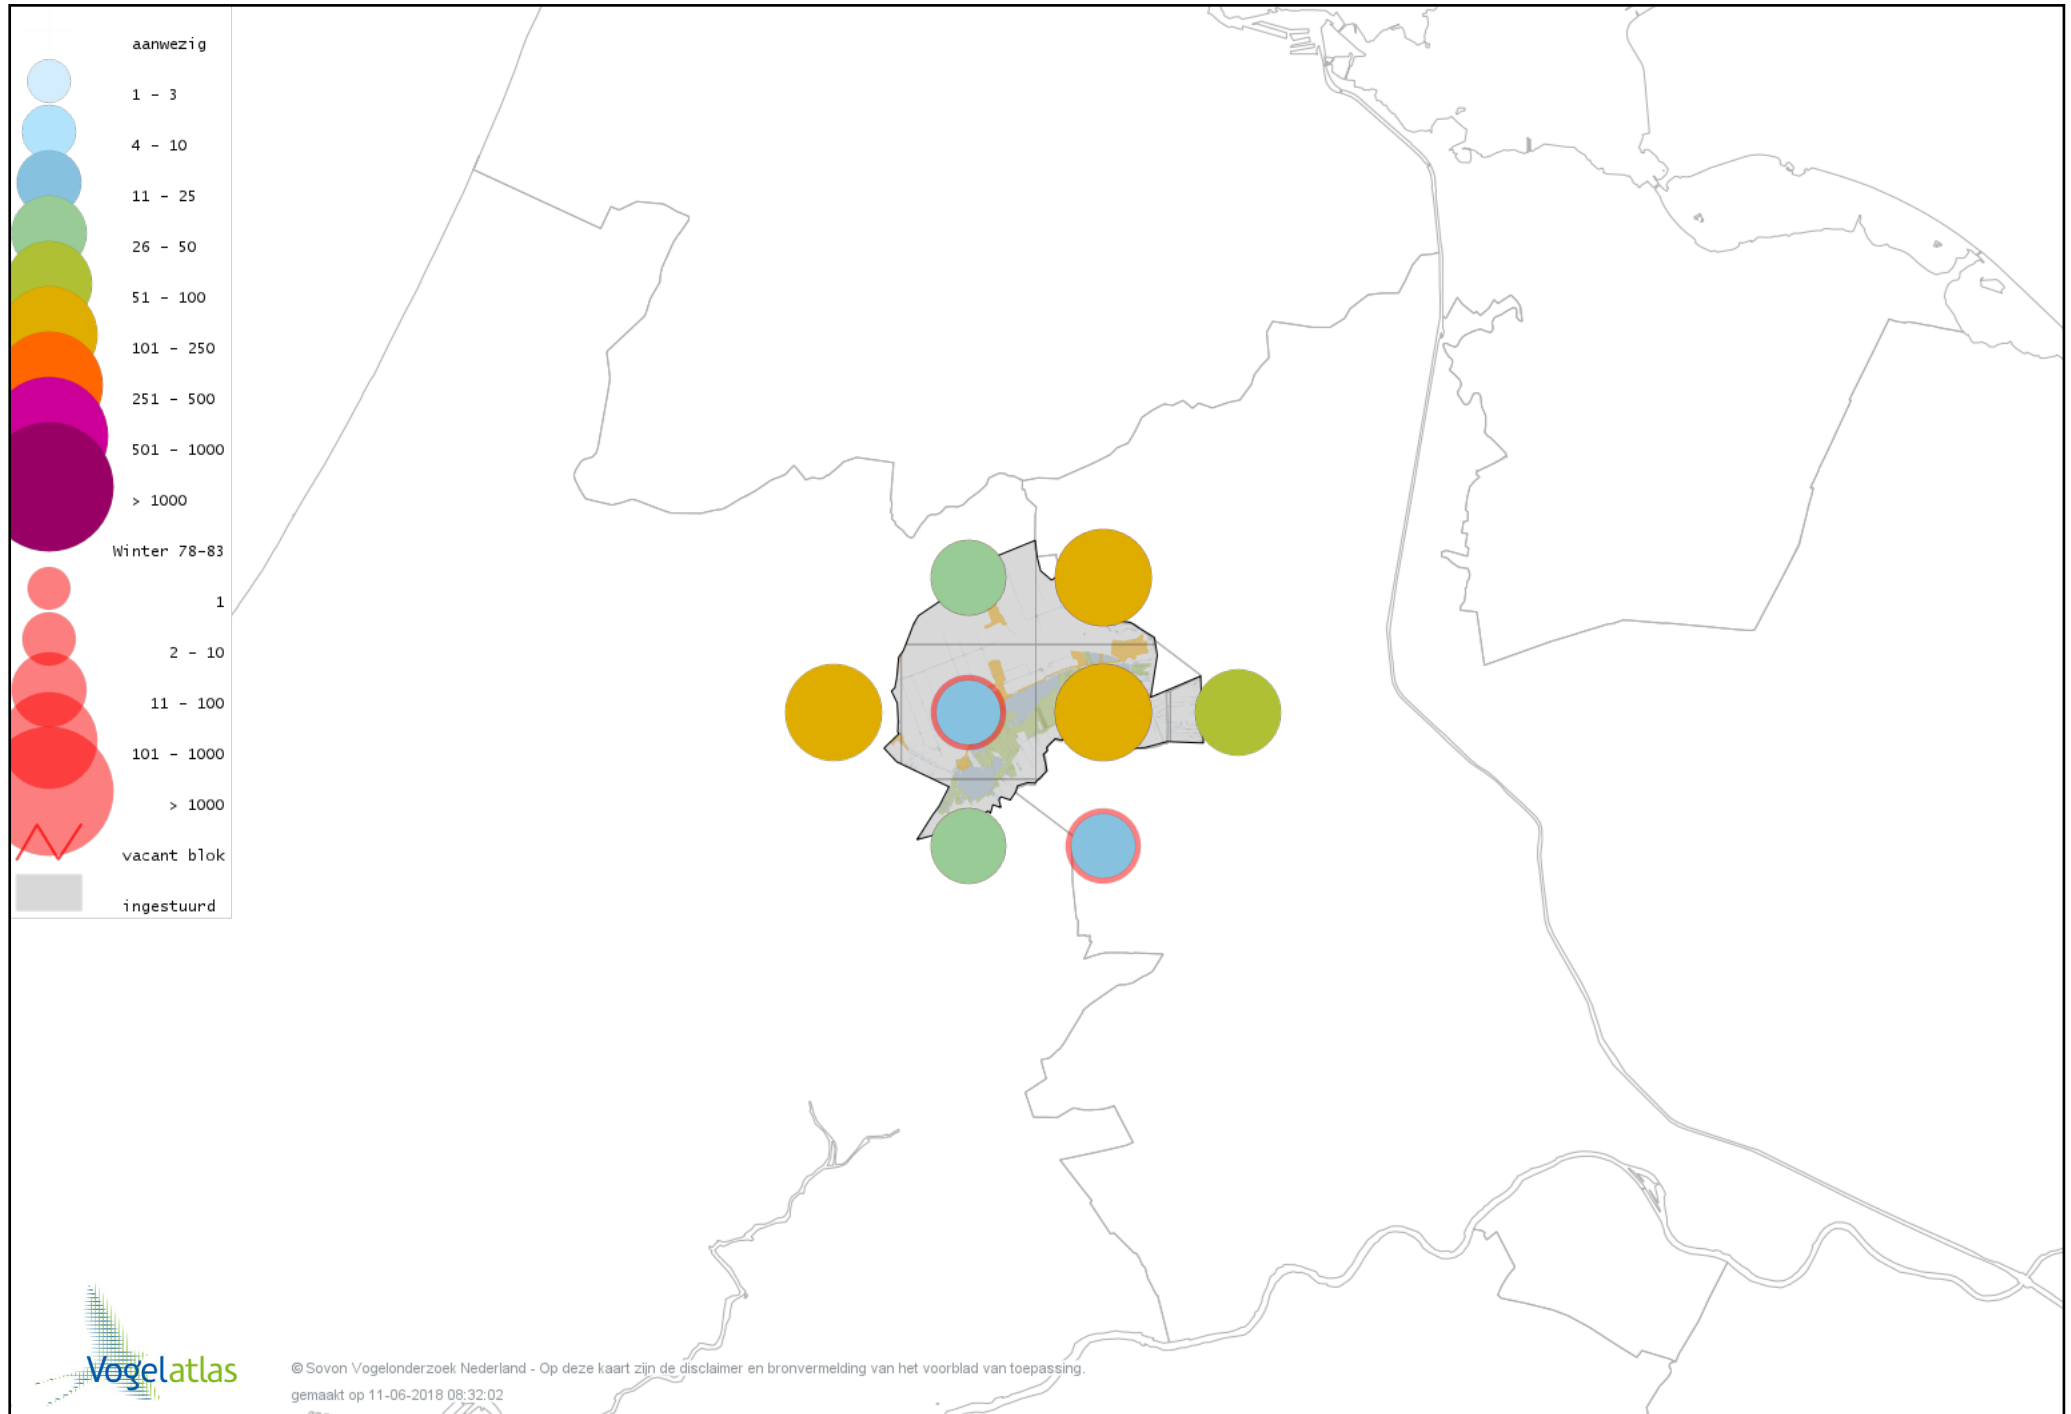

Voorlopige verspreidingskaart Tjiftjaf winter

Voorlopige verspreidingskaart Pestvogel winter

Voorlopige verspreidingskaart Boomklever winter

Voorlopige verspreidingskaart Boomkruiper winter

Voorlopige verspreidingskaart Winterkoning winter

Voorlopige verspreidingskaart Spreeuw winter

Voorlopige verspreidingskaart Merel winter

Voorlopige verspreidingskaart Kramsvogel winter

Voorlopige verspreidingskaart Zanglijster winter

Voorlopige verspreidingskaart Koperwiek winter