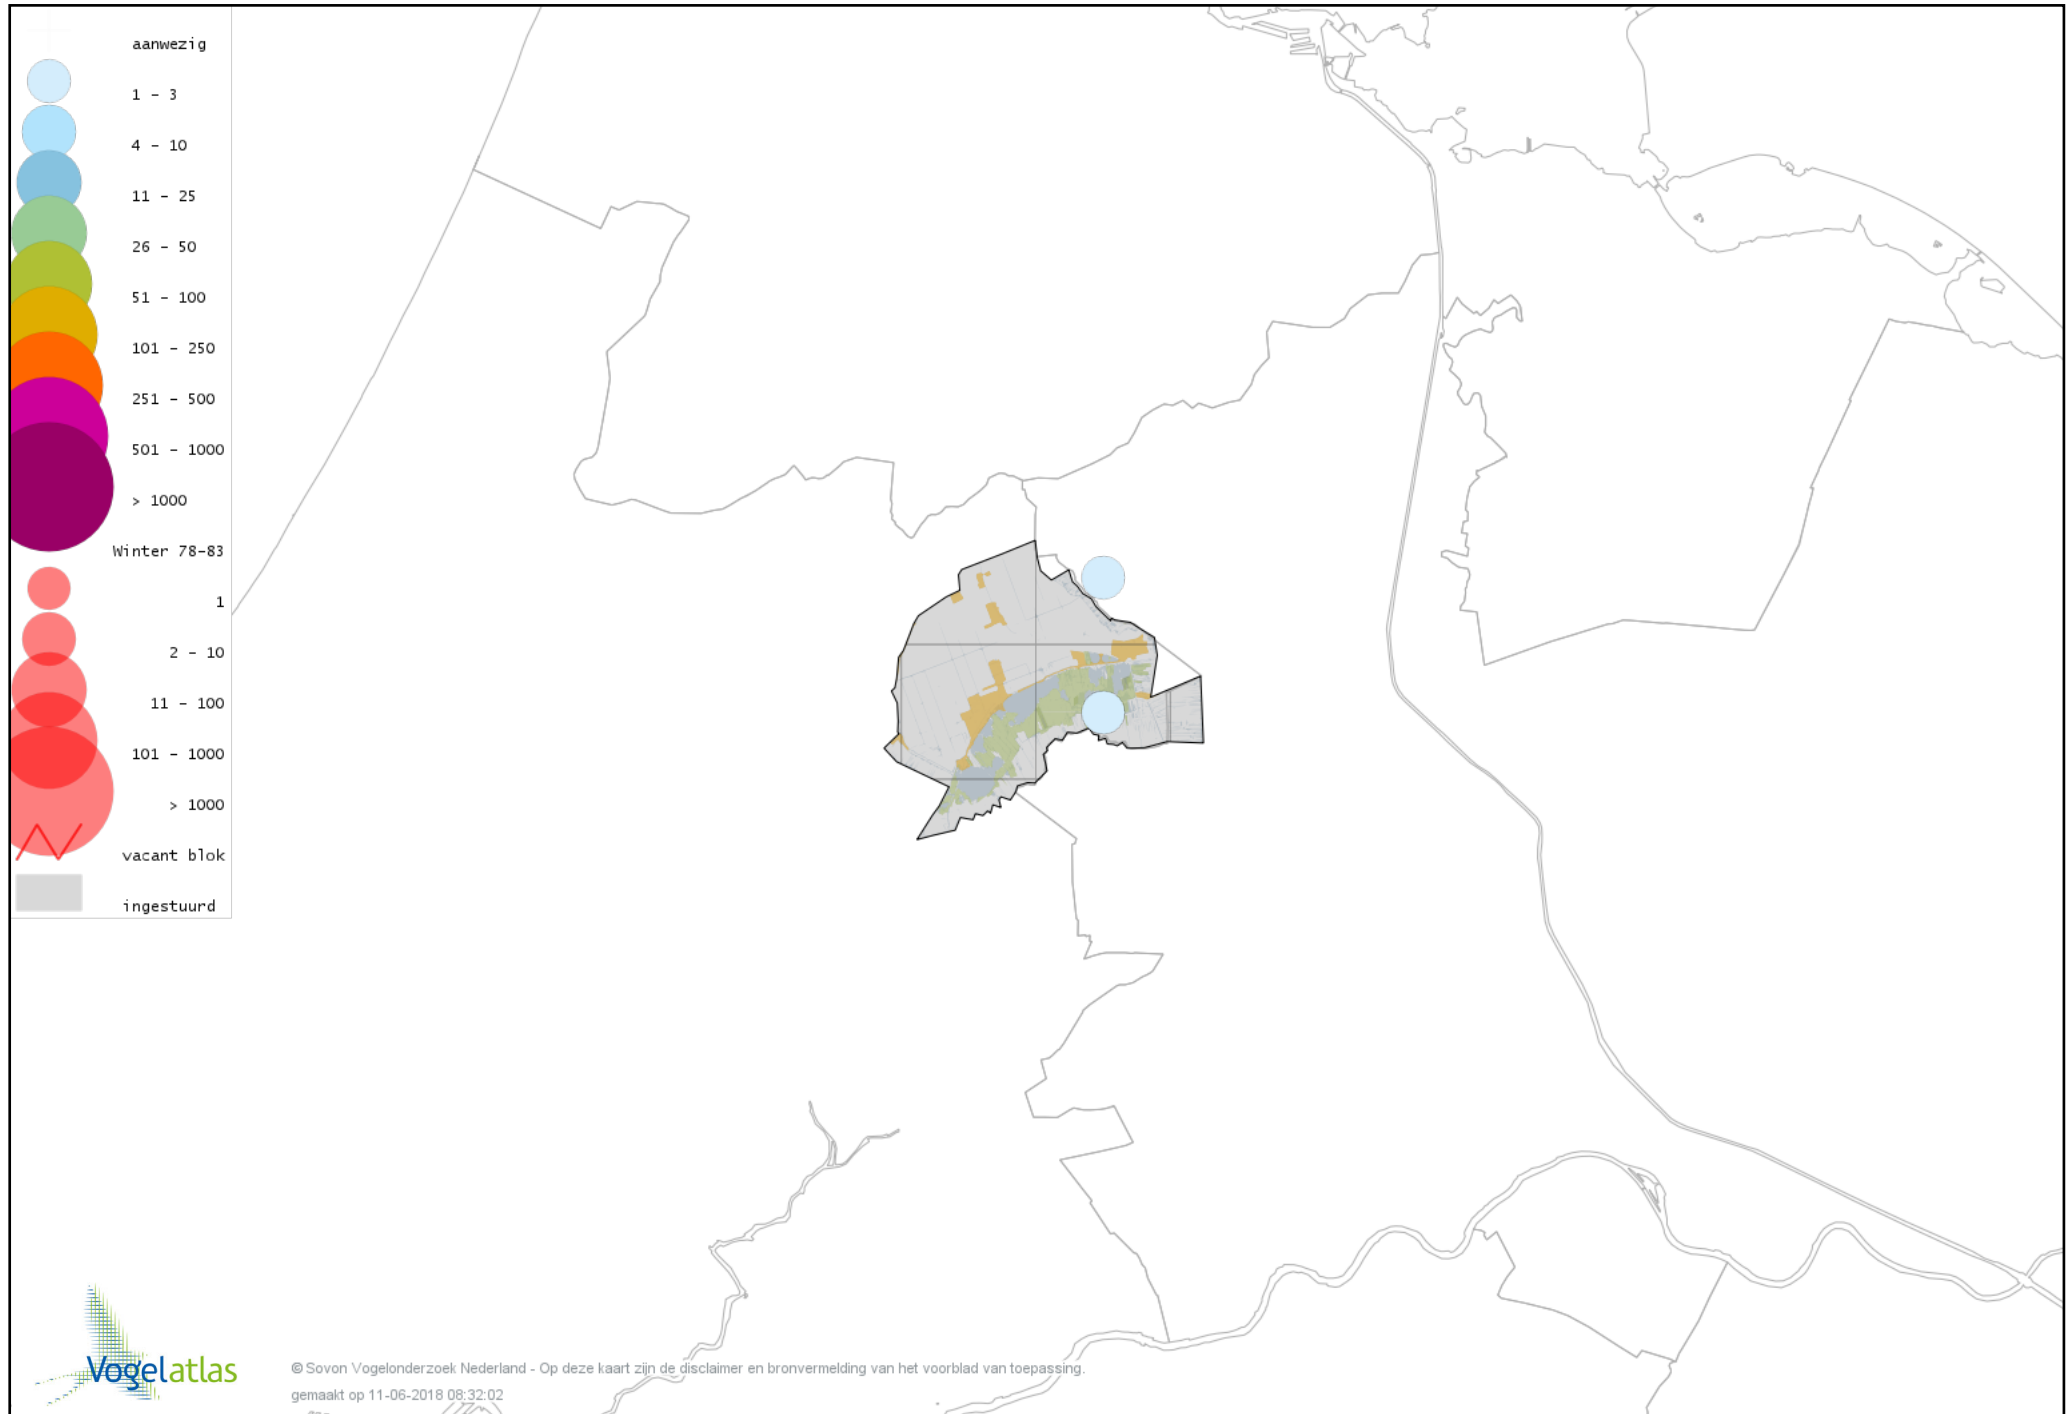

Voorlopige verspreidingskaart Houtsnip winter

Voorlopige verspreidingskaart Grutto winter

Voorlopige verspreidingskaart Wulp winter

Voorlopige verspreidingskaart Witgat winter

Voorlopige verspreidingskaart Zwarte Ruiter winter

Voorlopige verspreidingskaart Tureluur winter

Voorlopige verspreidingskaart Kokmeeuw winter

Voorlopige verspreidingskaart Zwartkopmeeuw winter

Voorlopige verspreidingskaart Stormmeeuw winter

Voorlopige verspreidingskaart Kleine Mantelmeeuw winter

Voorlopige verspreidingskaart Zilvermeeuw winter

Voorlopige verspreidingskaart Geelpootmeeuw winter

Voorlopige verspreidingskaart Pontische Meeuw winter

Voorlopige verspreidingskaart Grote Mantelmeeuw winter