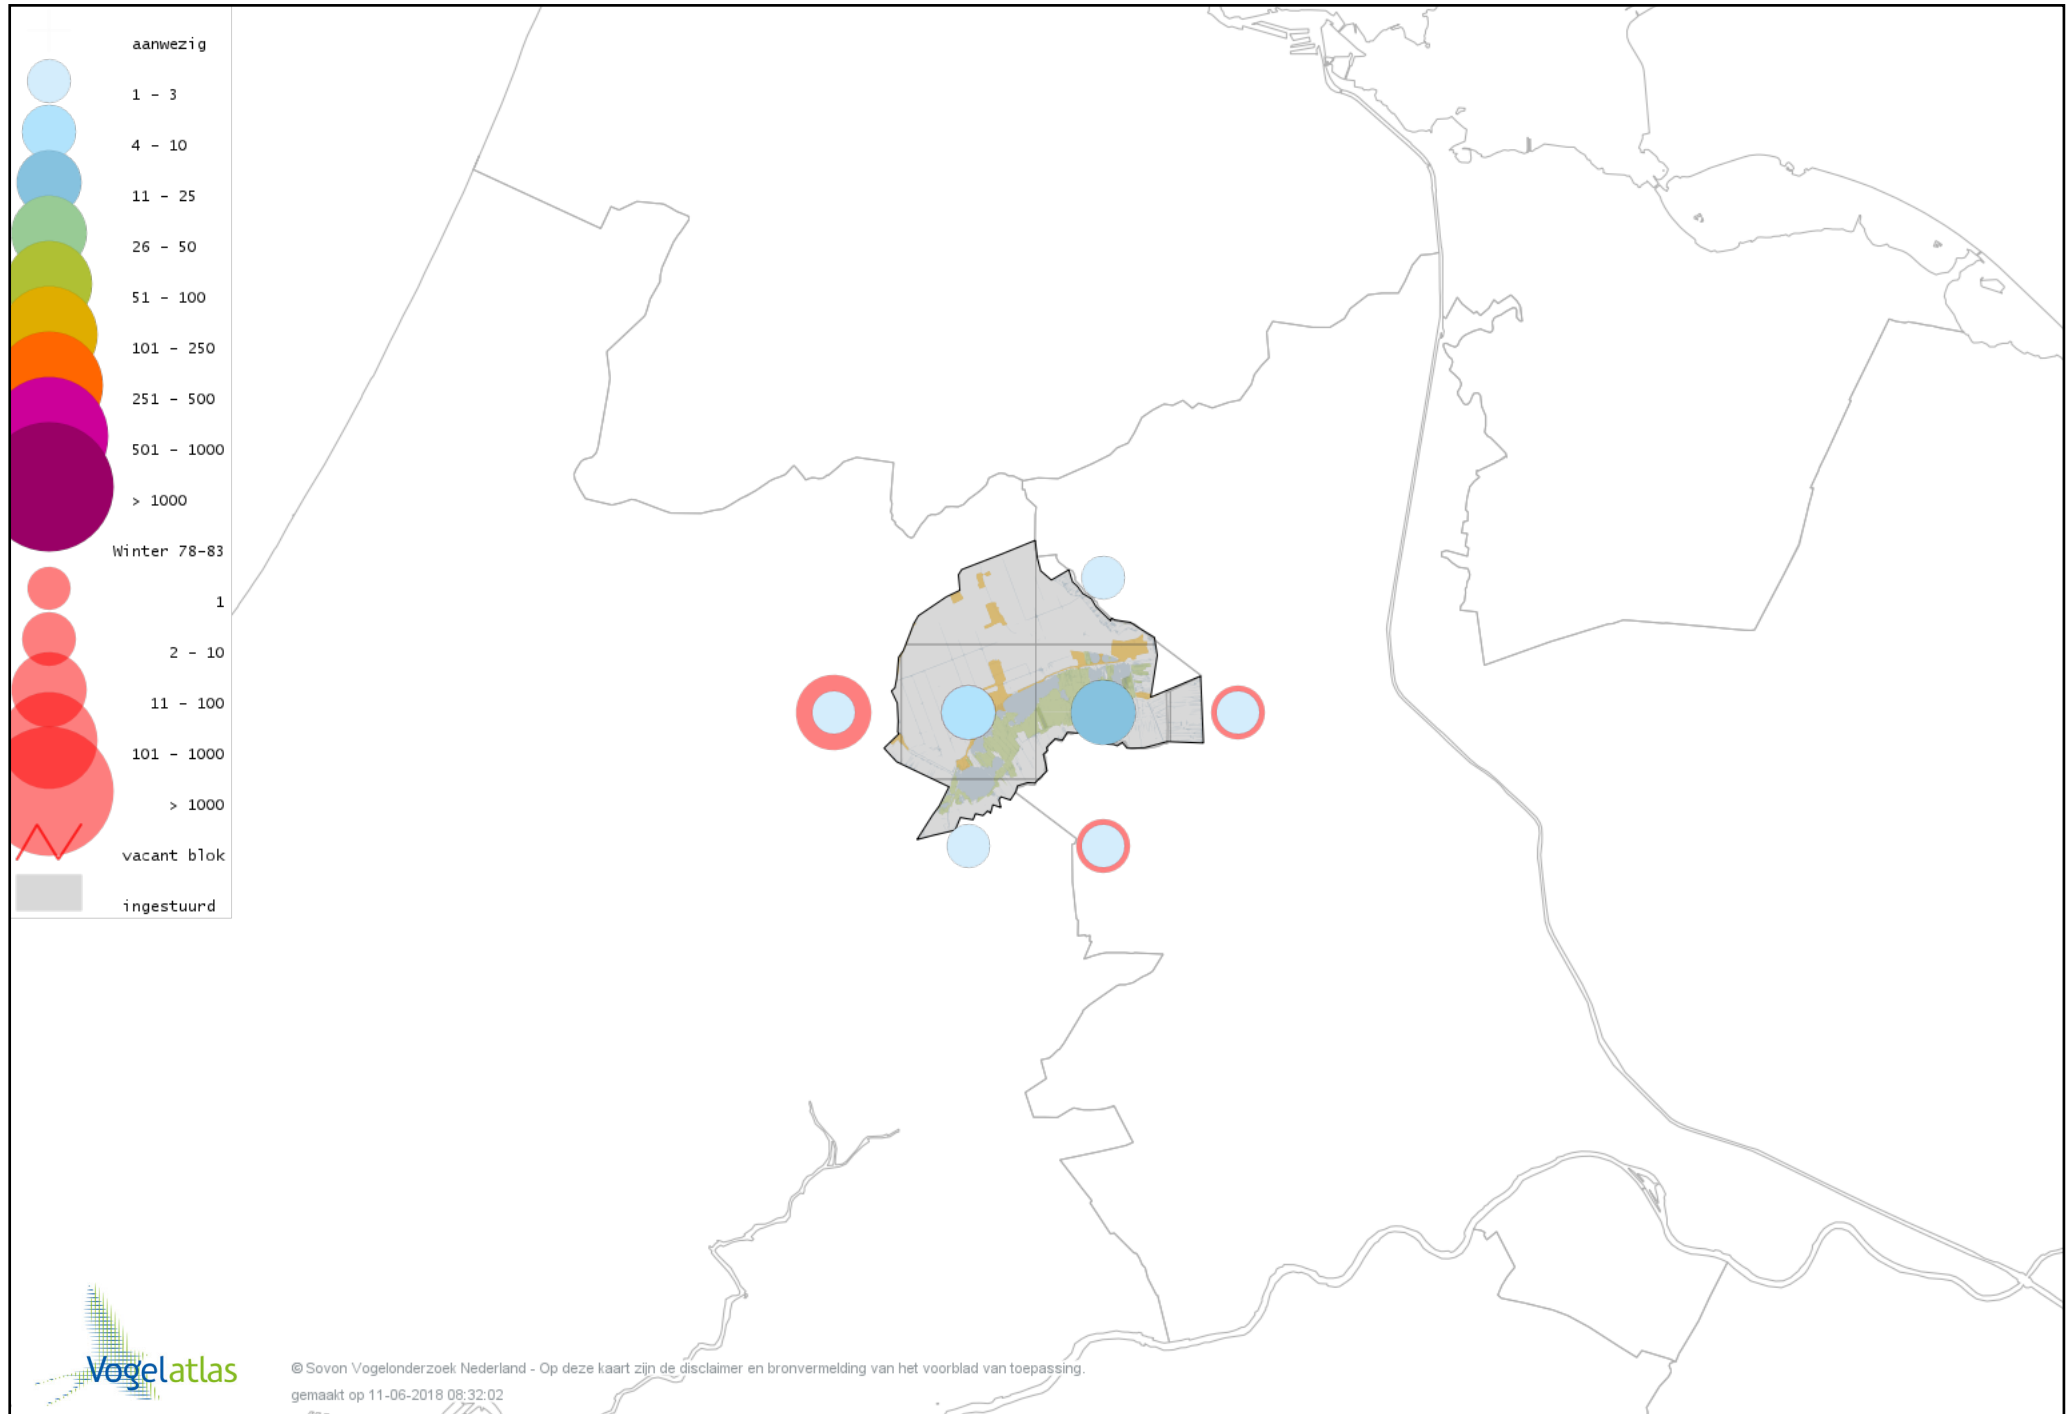

Voorlopige verspreidingskaart Bergeend winter

Voorlopige verspreidingskaart Krooneend winter

Voorlopige verspreidingskaart Tafeleend winter

Voorlopige verspreidingskaart Kuifeend winter

Voorlopige verspreidingskaart Muskuseend winter

Voorlopige verspreidingskaart Mandarijneend winter

Voorlopige verspreidingskaart Rosse Stekelstaart winter

Voorlopige verspreidingskaart Nonnetje winter

Voorlopige verspreidingskaart Brilduiker winter

Voorlopige verspreidingskaart Grote Zaagbek winter