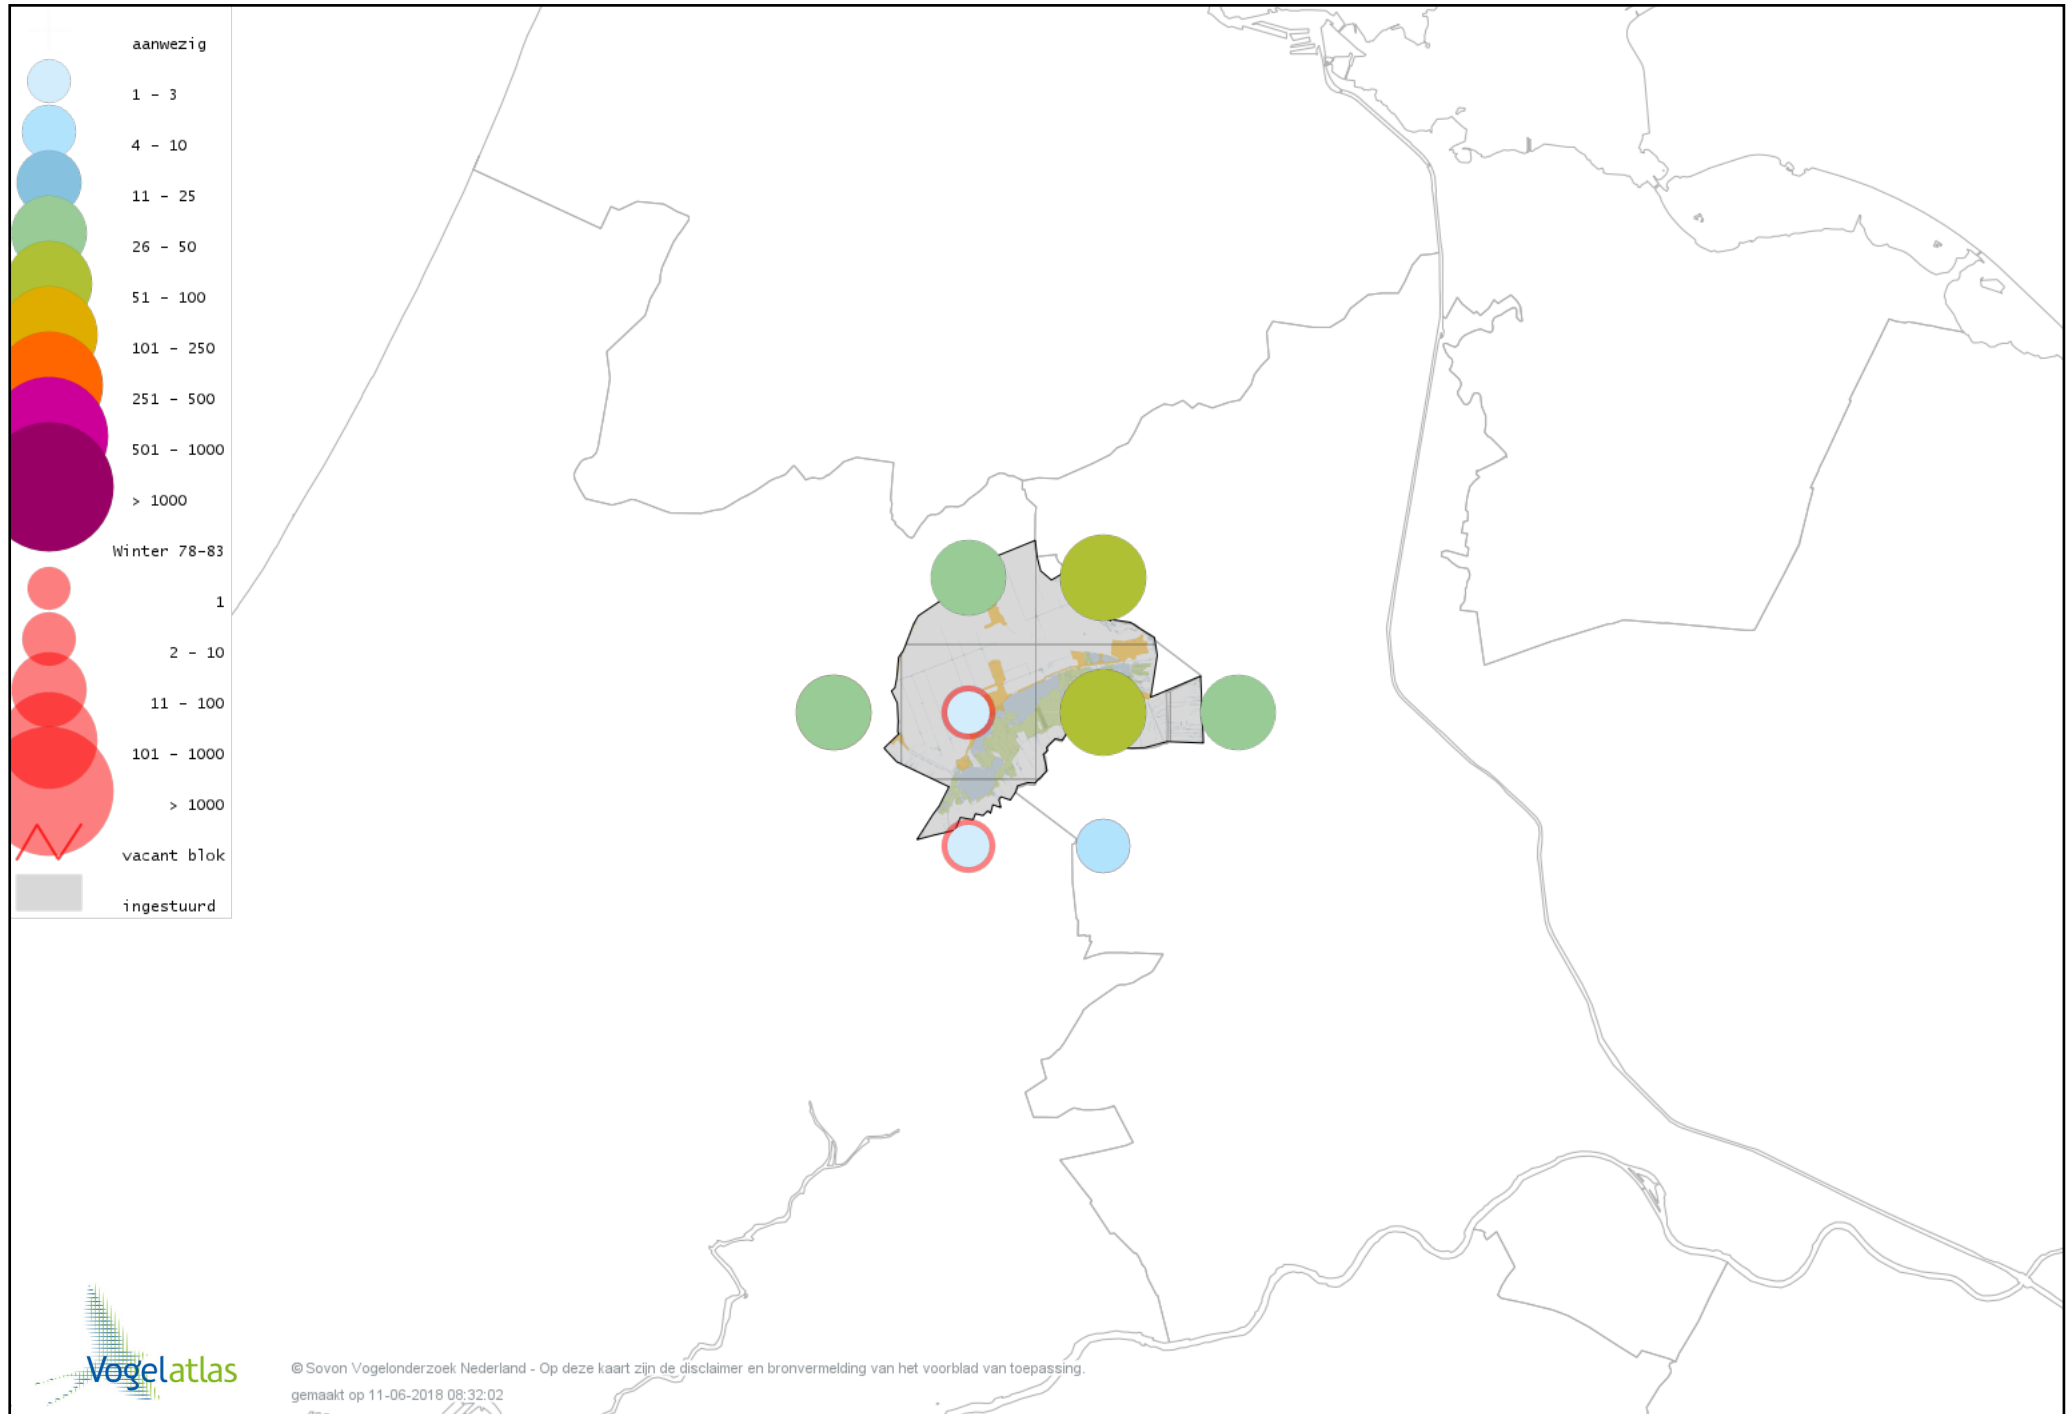

Voorlopige verspreidingskaart Spreeuw winter

Voorlopige verspreidingskaart Merel winter

Voorlopige verspreidingskaart Kramsvogel winter

Voorlopige verspreidingskaart Zanglijster winter

Voorlopige verspreidingskaart Koperwiek winter

Voorlopige verspreidingskaart Grote Lijster winter

Voorlopige verspreidingskaart Roodborst winter

Voorlopige verspreidingskaart Roodborsttapuit winter

Voorlopige verspreidingskaart Heggenmus winter

Voorlopige verspreidingskaart Huismus winter

Voorlopige verspreidingskaart Waterpieper winter

Voorlopige verspreidingskaart Vink winter

Voorlopige verspreidingskaart Keep winter

Voorlopige verspreidingskaart Groenling winter

Voorlopige verspreidingskaart Putter winter