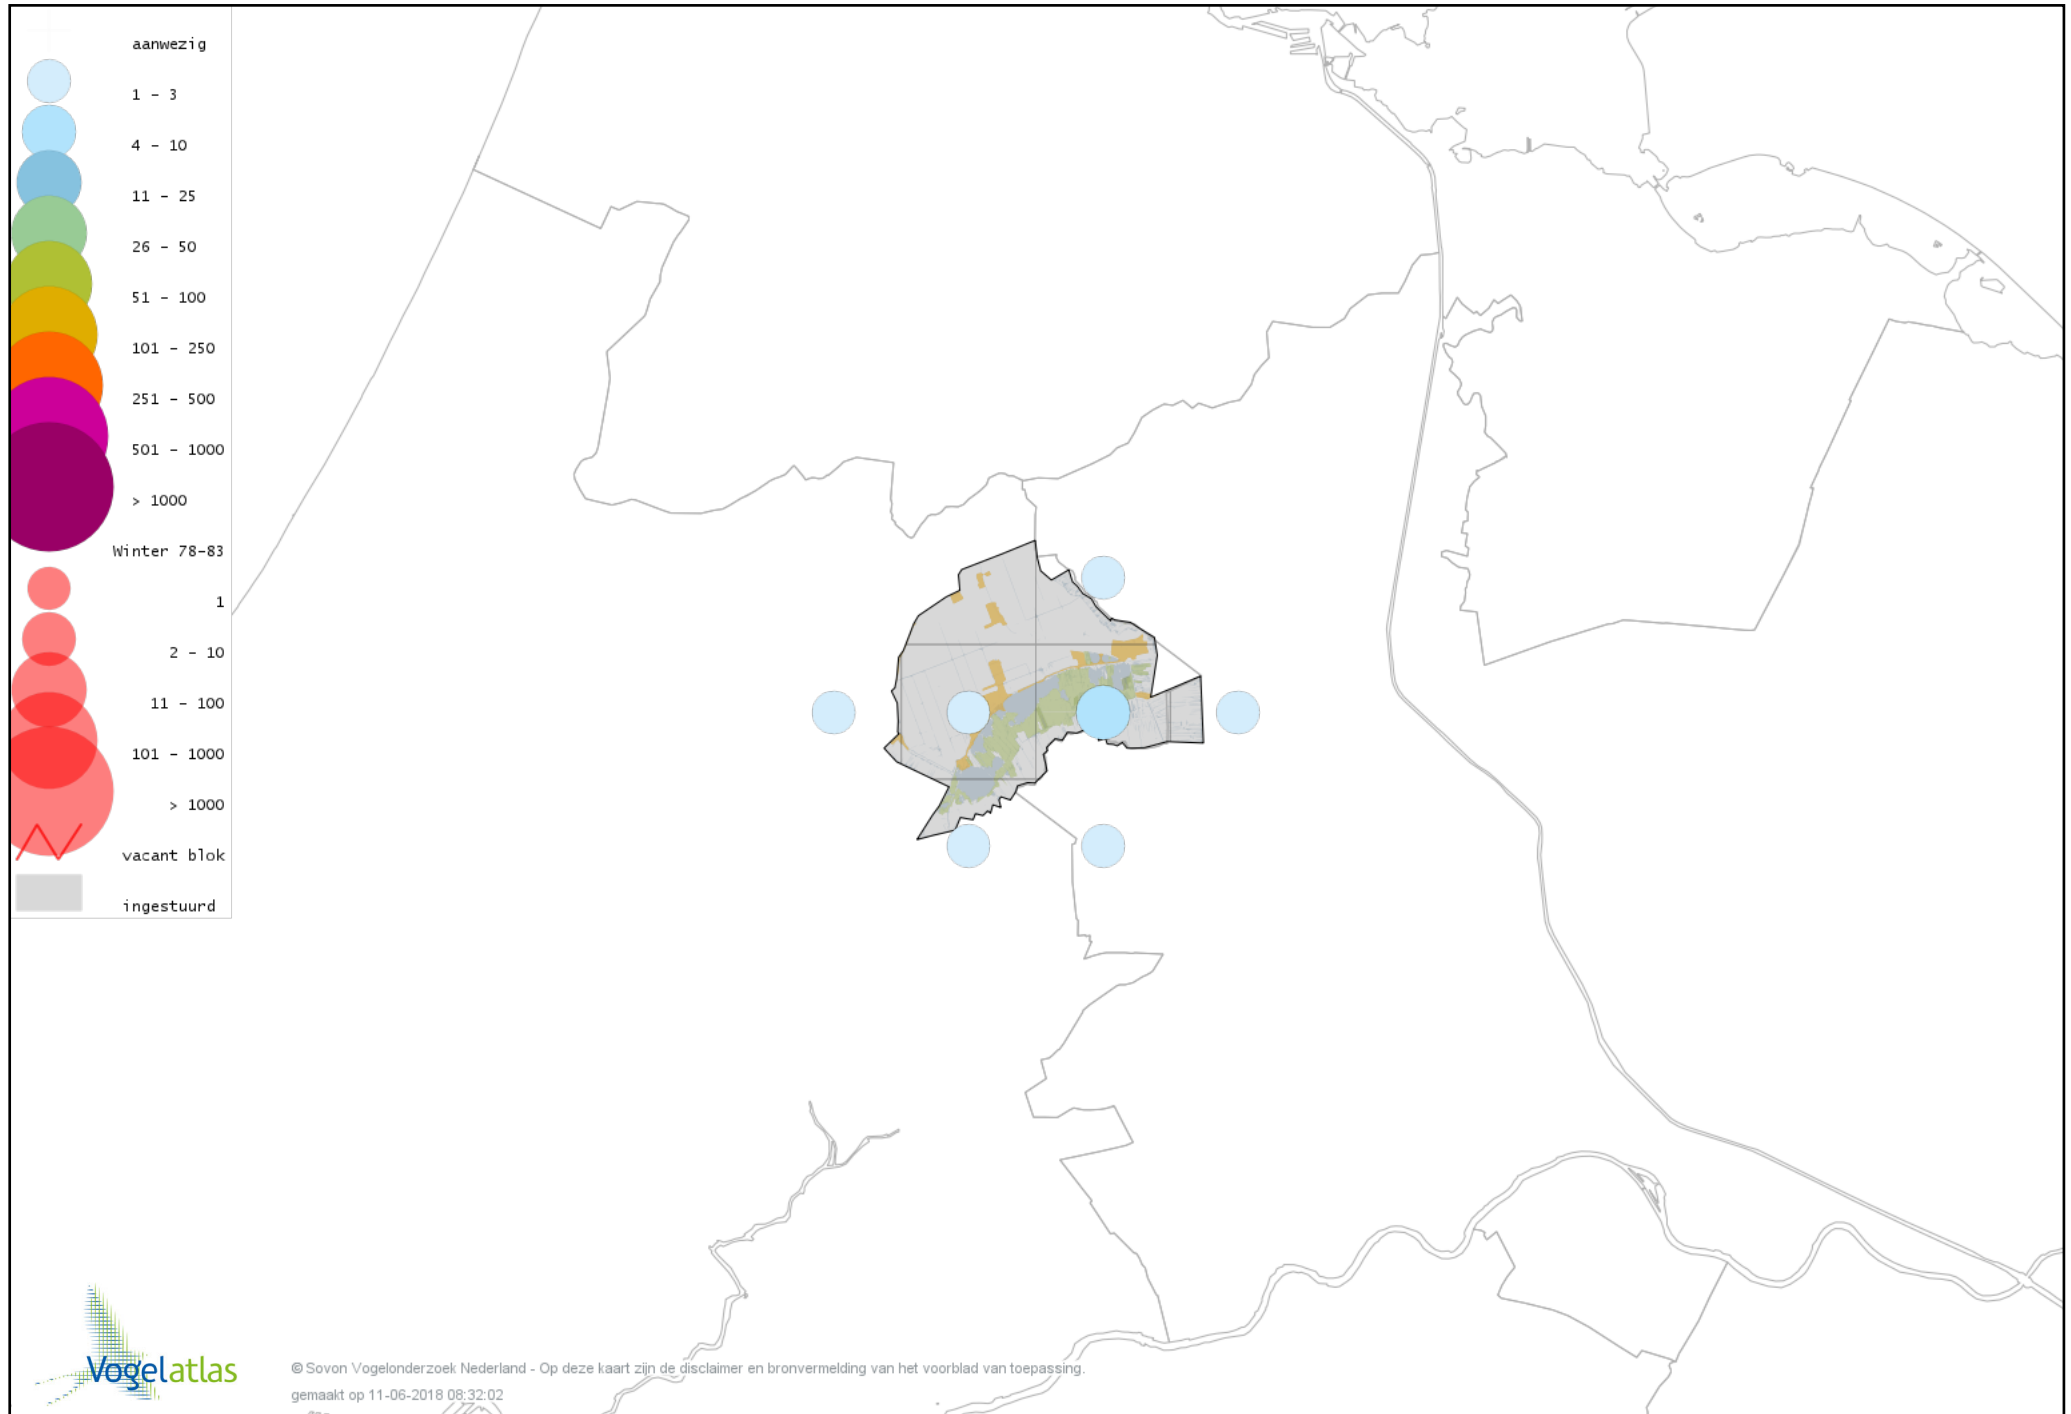

Voorlopige verspreidingskaart Dodaars winter

Voorlopige verspreidingskaart Fuut winter

Voorlopige verspreidingskaart Zearend winter

Voorlopige verspreidingskaart Bruine Kiekendief winter

Voorlopige verspreidingskaart Blauwe Kiekendief winter

Voorlopige verspreidingskaart Havik winter

Voorlopige verspreidingskaart Sperwer winter

Voorlopige verspreidingskaart Buizerd winter

Voorlopige verspreidingskaart Ruigpootbuizerd winter

Voorlopige verspreidingskaart Visarend winter

Voorlopige verspreidingskaart Torenvalk winter

Voorlopige verspreidingskaart Smelleken winter

Voorlopige verspreidingskaart Slechtvalk winter

Voorlopige verspreidingskaart Waterral winter

Voorlopige verspreidingskaart Waterhoen winter