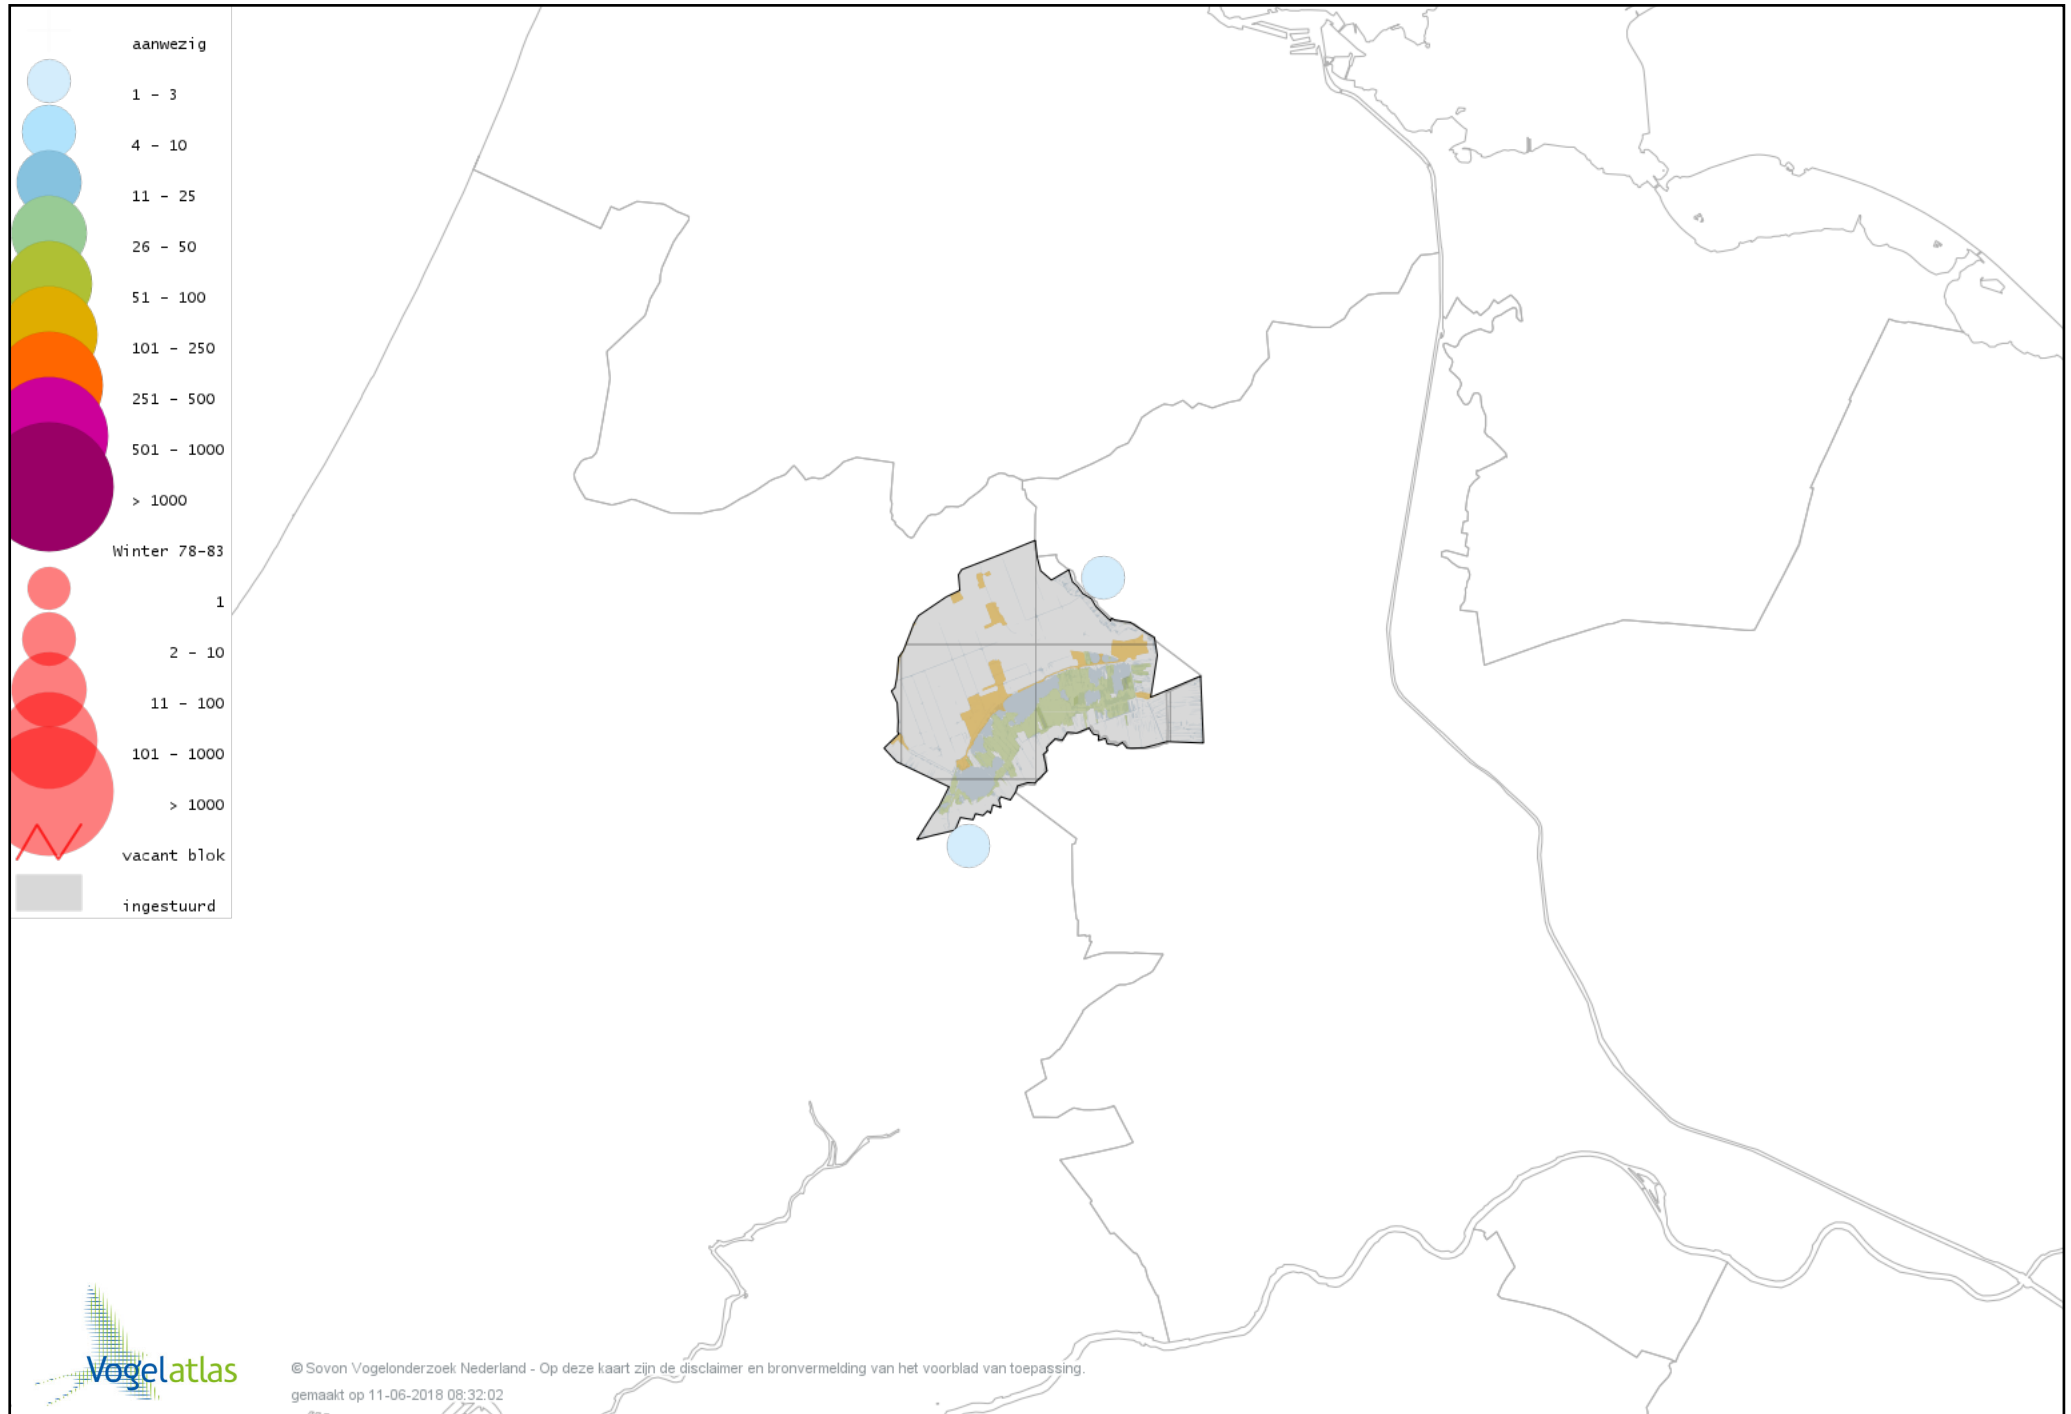

Voorlopige verspreidingskaart Zwarte Zwaan winter

Voorlopige verspreidingskaart Kleine Zwaan winter

Voorlopige verspreidingskaart Wilde Zwaan winter

Voorlopige verspreidingskaart Indische Gans winter

Voorlopige verspreidingskaart Sneeuwgans winter

Voorlopige verspreidingskaart Knobbelgans (Chinese) winter

Voorlopige verspreidingskaart Toendrarietgans winter

Voorlopige verspreidingskaart Kleine Rietgans winter

Voorlopige verspreidingskaart Grauwe Gans winter

Voorlopige verspreidingskaart Soepgans winter

Voorlopige verspreidingskaart Dwerggans winter

Voorlopige verspreidingskaart Kolgans winter

Voorlopige verspreidingskaart Kleine Canadese Gans (minima) winter