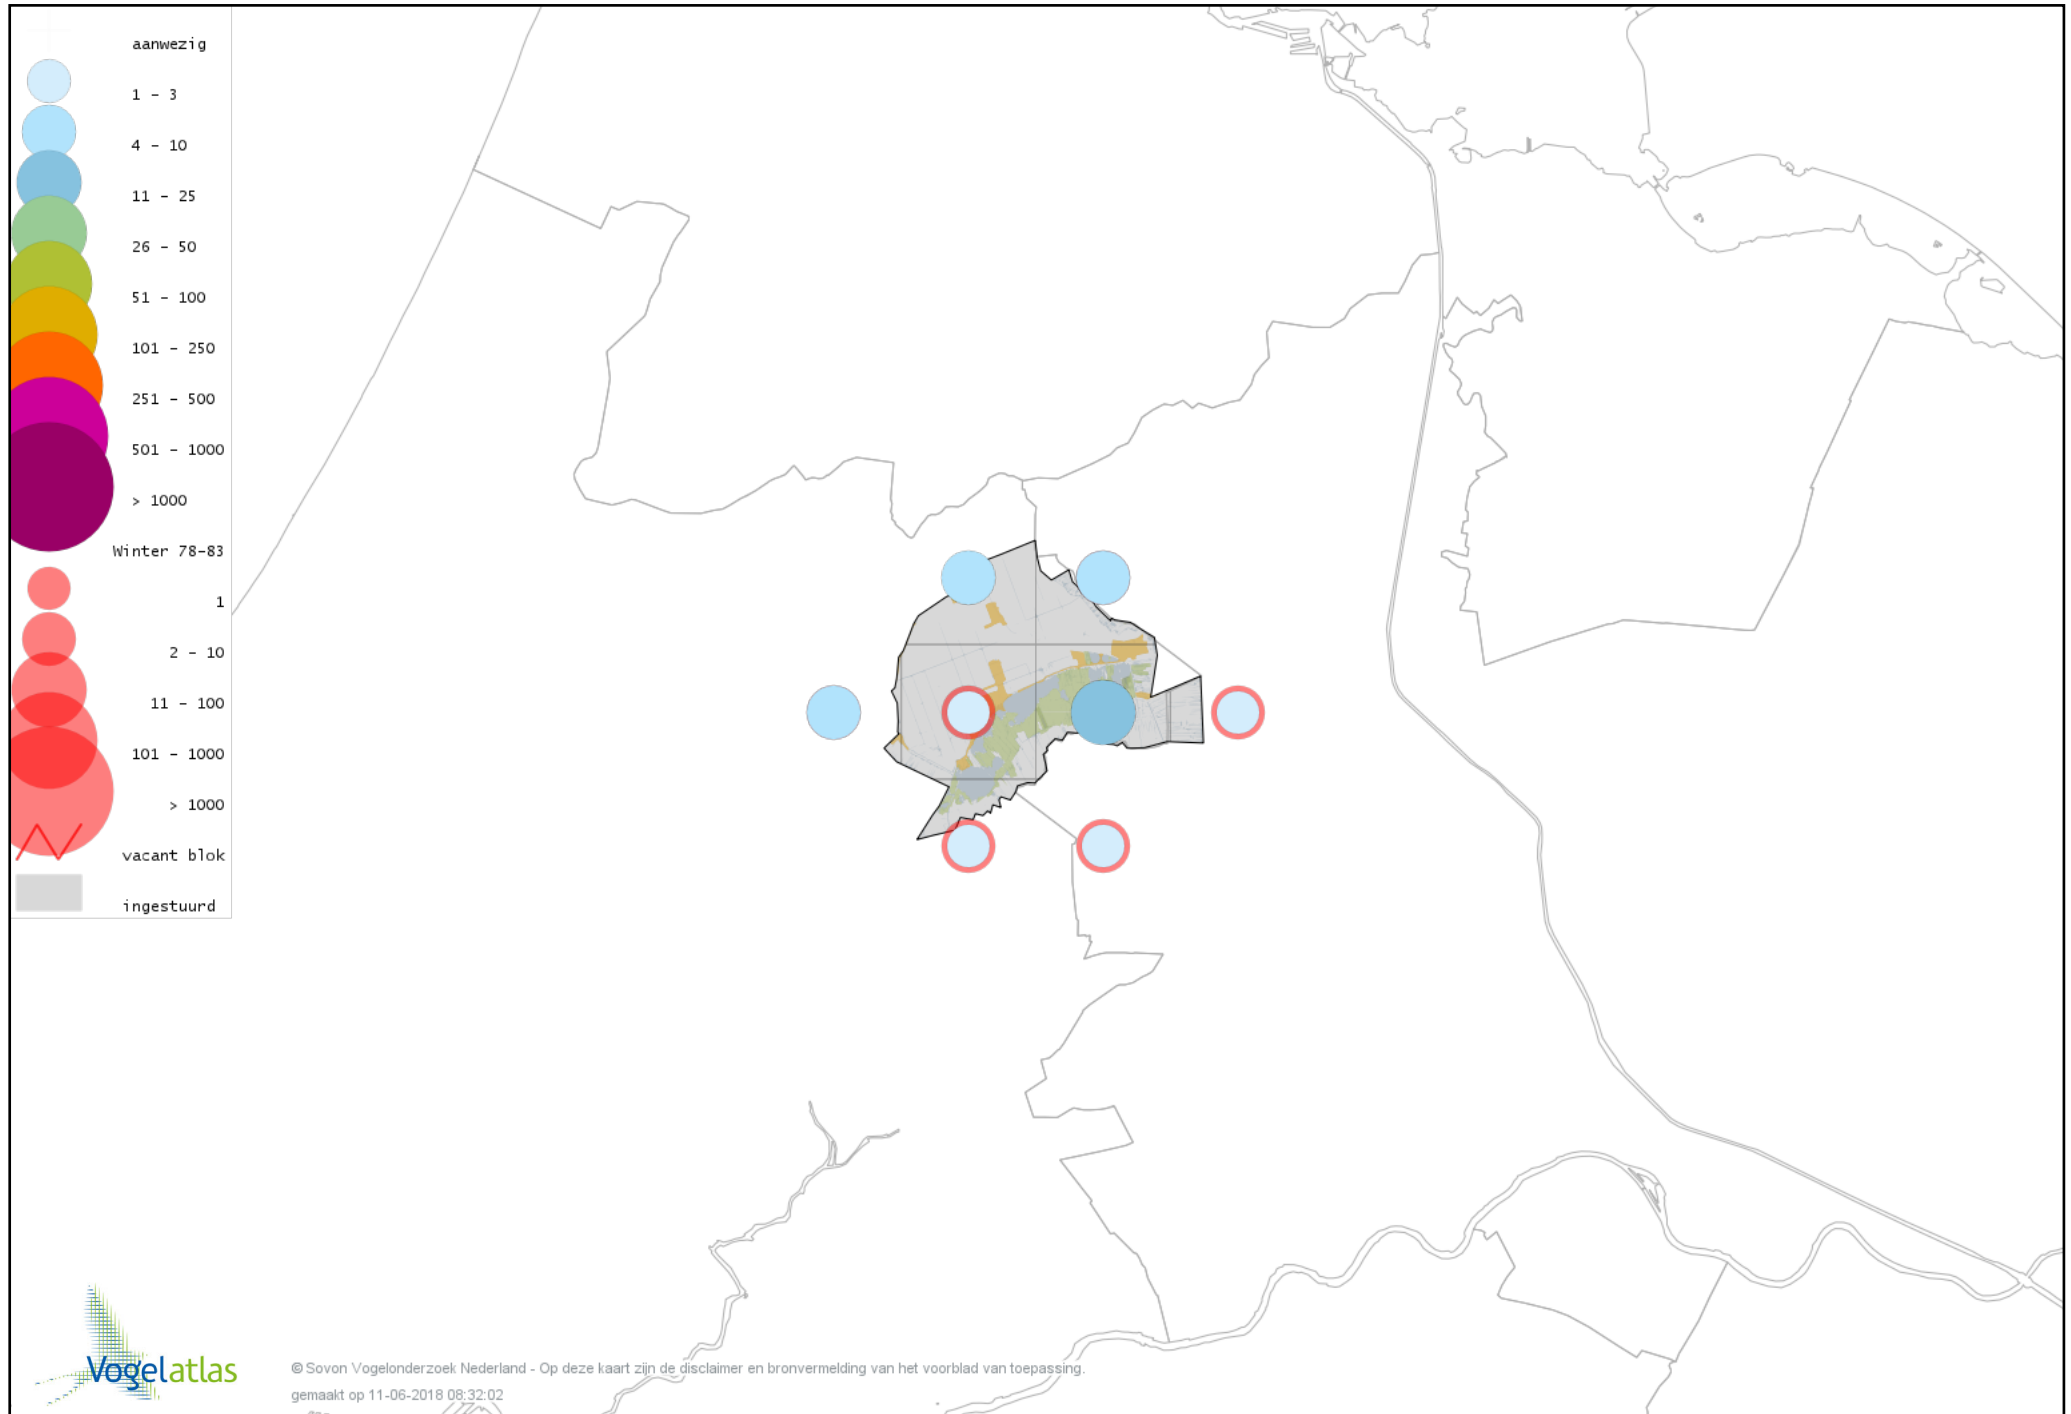

Voorlopige verspreidingskaart Blauwe Reiger winter

Voorlopige verspreidingskaart Purperreiger winter

Voorlopige verspreidingskaart Ooievaar winter

Voorlopige verspreidingskaart Zwarte Ibis winter

Voorlopige verspreidingskaart Lepelaar winter

Voorlopige verspreidingskaart Dodaars winter

Voorlopige verspreidingskaart Fuut winter

Voorlopige verspreidingskaart Zearend winter

Voorlopige verspreidingskaart Bruine Kiekendief winter

Voorlopige verspreidingskaart Blauwe Kiekendief winter

Voorlopige verspreidingskaart Havik winter

Voorlopige verspreidingskaart Sperwer winter

Voorlopige verspreidingskaart Buizerd winter

Voorlopige verspreidingskaart Ruigpootbuizerd winter

Voorlopige verspreidingskaart Visarend winter

Voorlopige verspreidingskaart Torenvalk winter

Voorlopige verspreidingskaart Smelleken winter

Voorlopige verspreidingskaart Slechtvalk winter

Voorlopige verspreidingskaart Waterral winter

Voorlopige verspreidingskaart Waterhoen winter