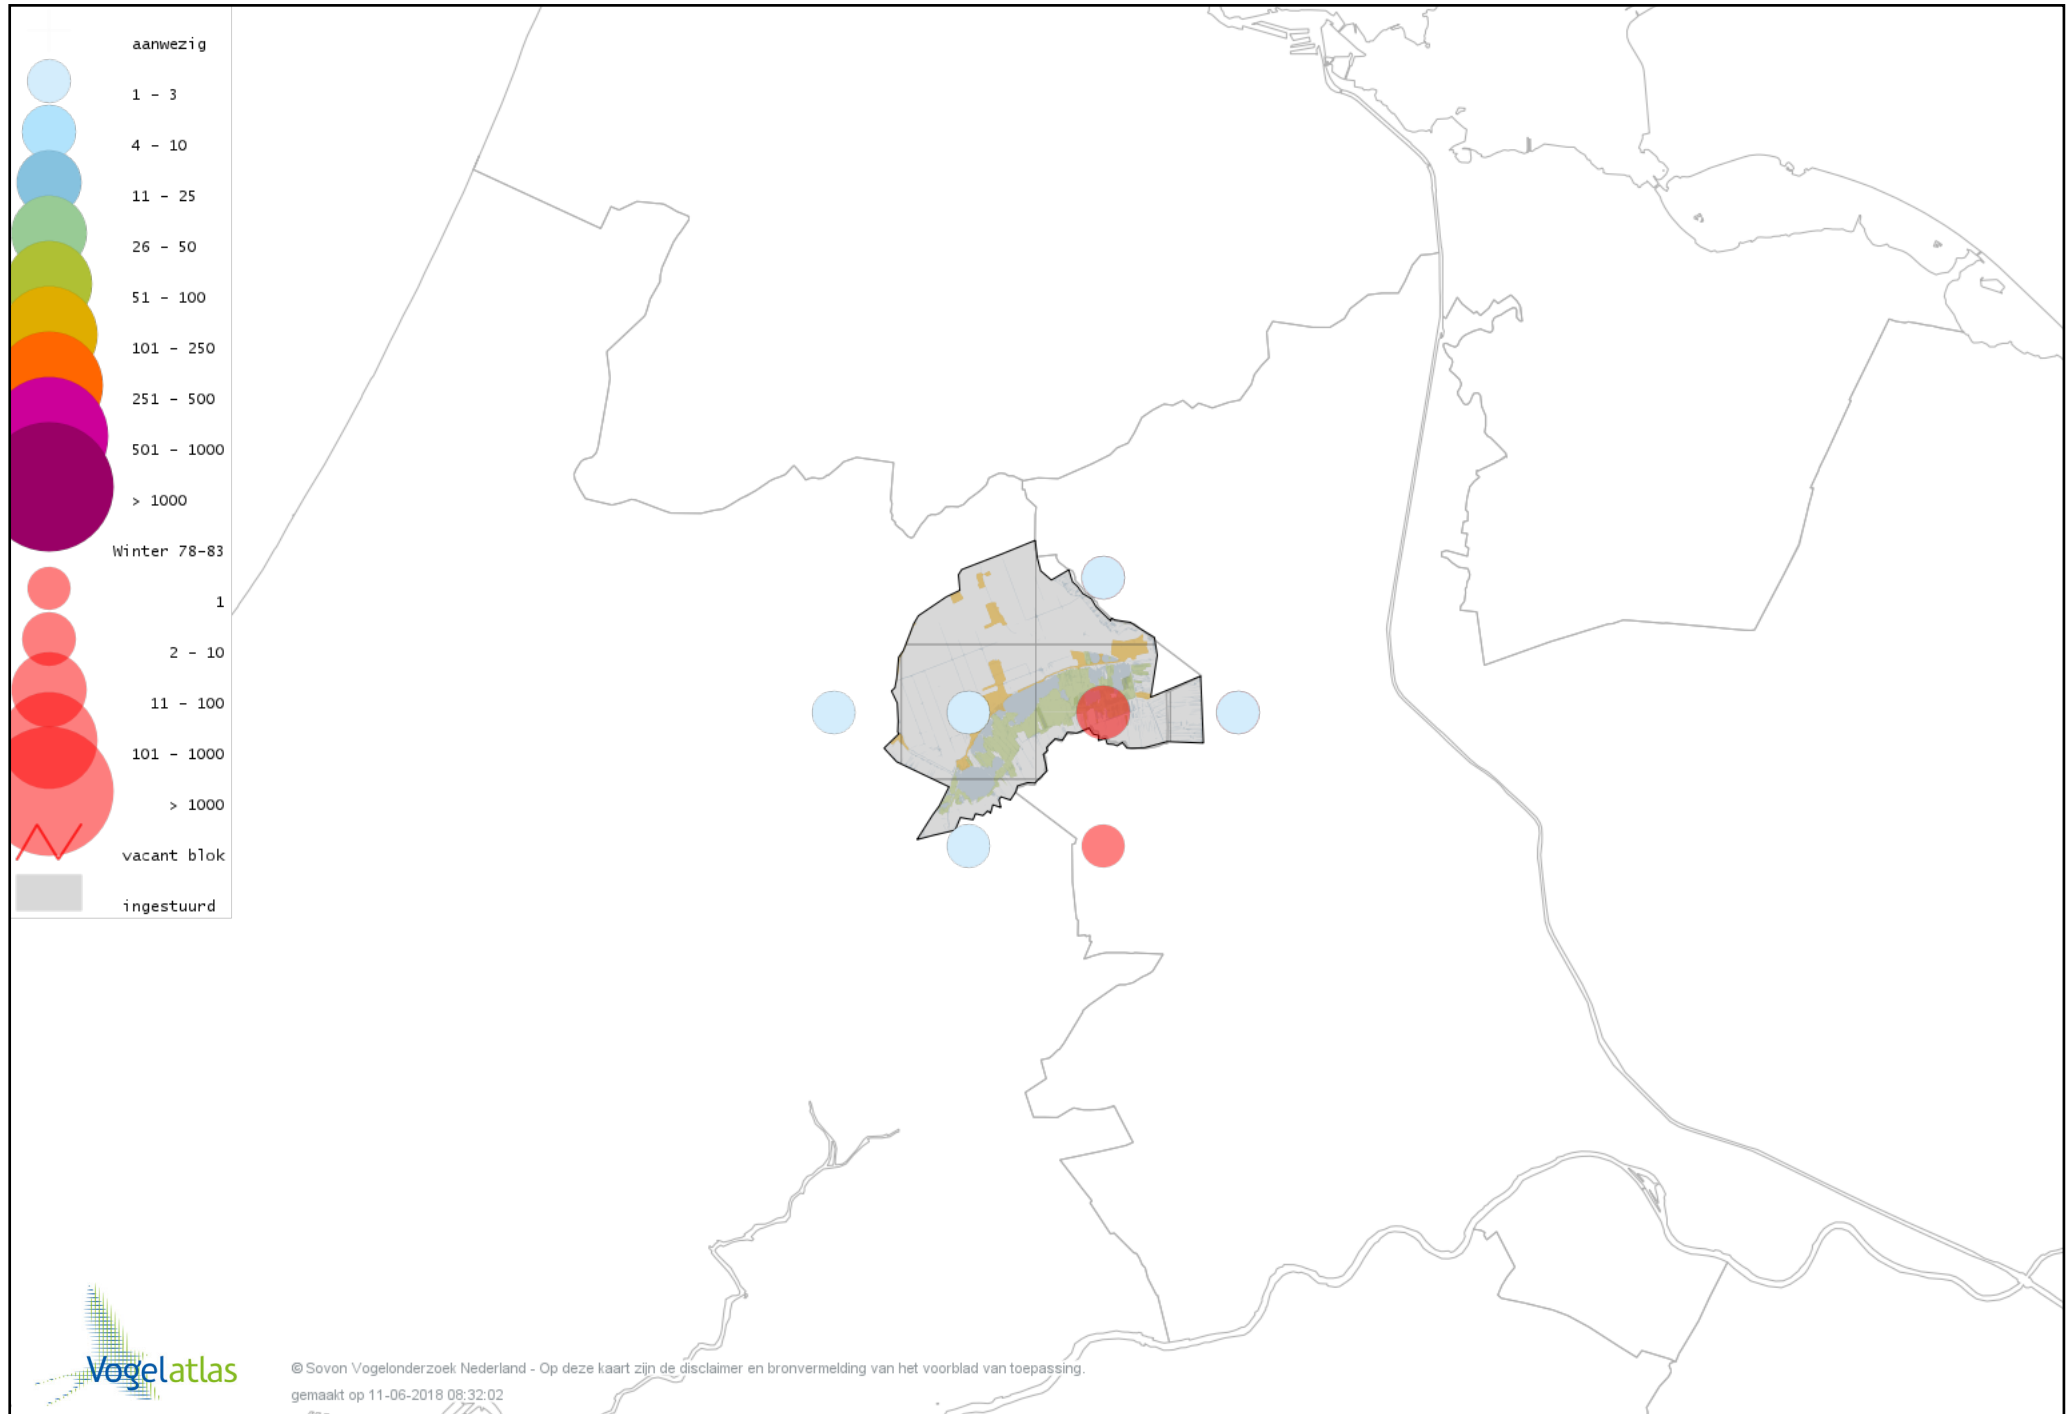

Voorlopige verspreidingskaart Krakeend winter

Voorlopige verspreidingskaart Chileense Smient winter

Voorlopige verspreidingskaart Smient winter

Voorlopige verspreidingskaart Slobeend winter

Voorlopige verspreidingskaart Wilde Eend winter

Voorlopige verspreidingskaart Soepeend winter

Voorlopige verspreidingskaart Pijlstaart winter

Voorlopige verspreidingskaart Wintertaling winter

Voorlopige verspreidingskaart Kalkoen winter

Voorlopige verspreidingskaart Fazant winter

Voorlopige verspreidingskaart Aalscholver winter

Voorlopige verspreidingskaart Roze Pelikaan winter

Voorlopige verspreidingskaart Roerdomp winter

Voorlopige verspreidingskaart Kleine Zilverreiger winter

Voorlopige verspreidingskaart Grote Zilverreiger winter