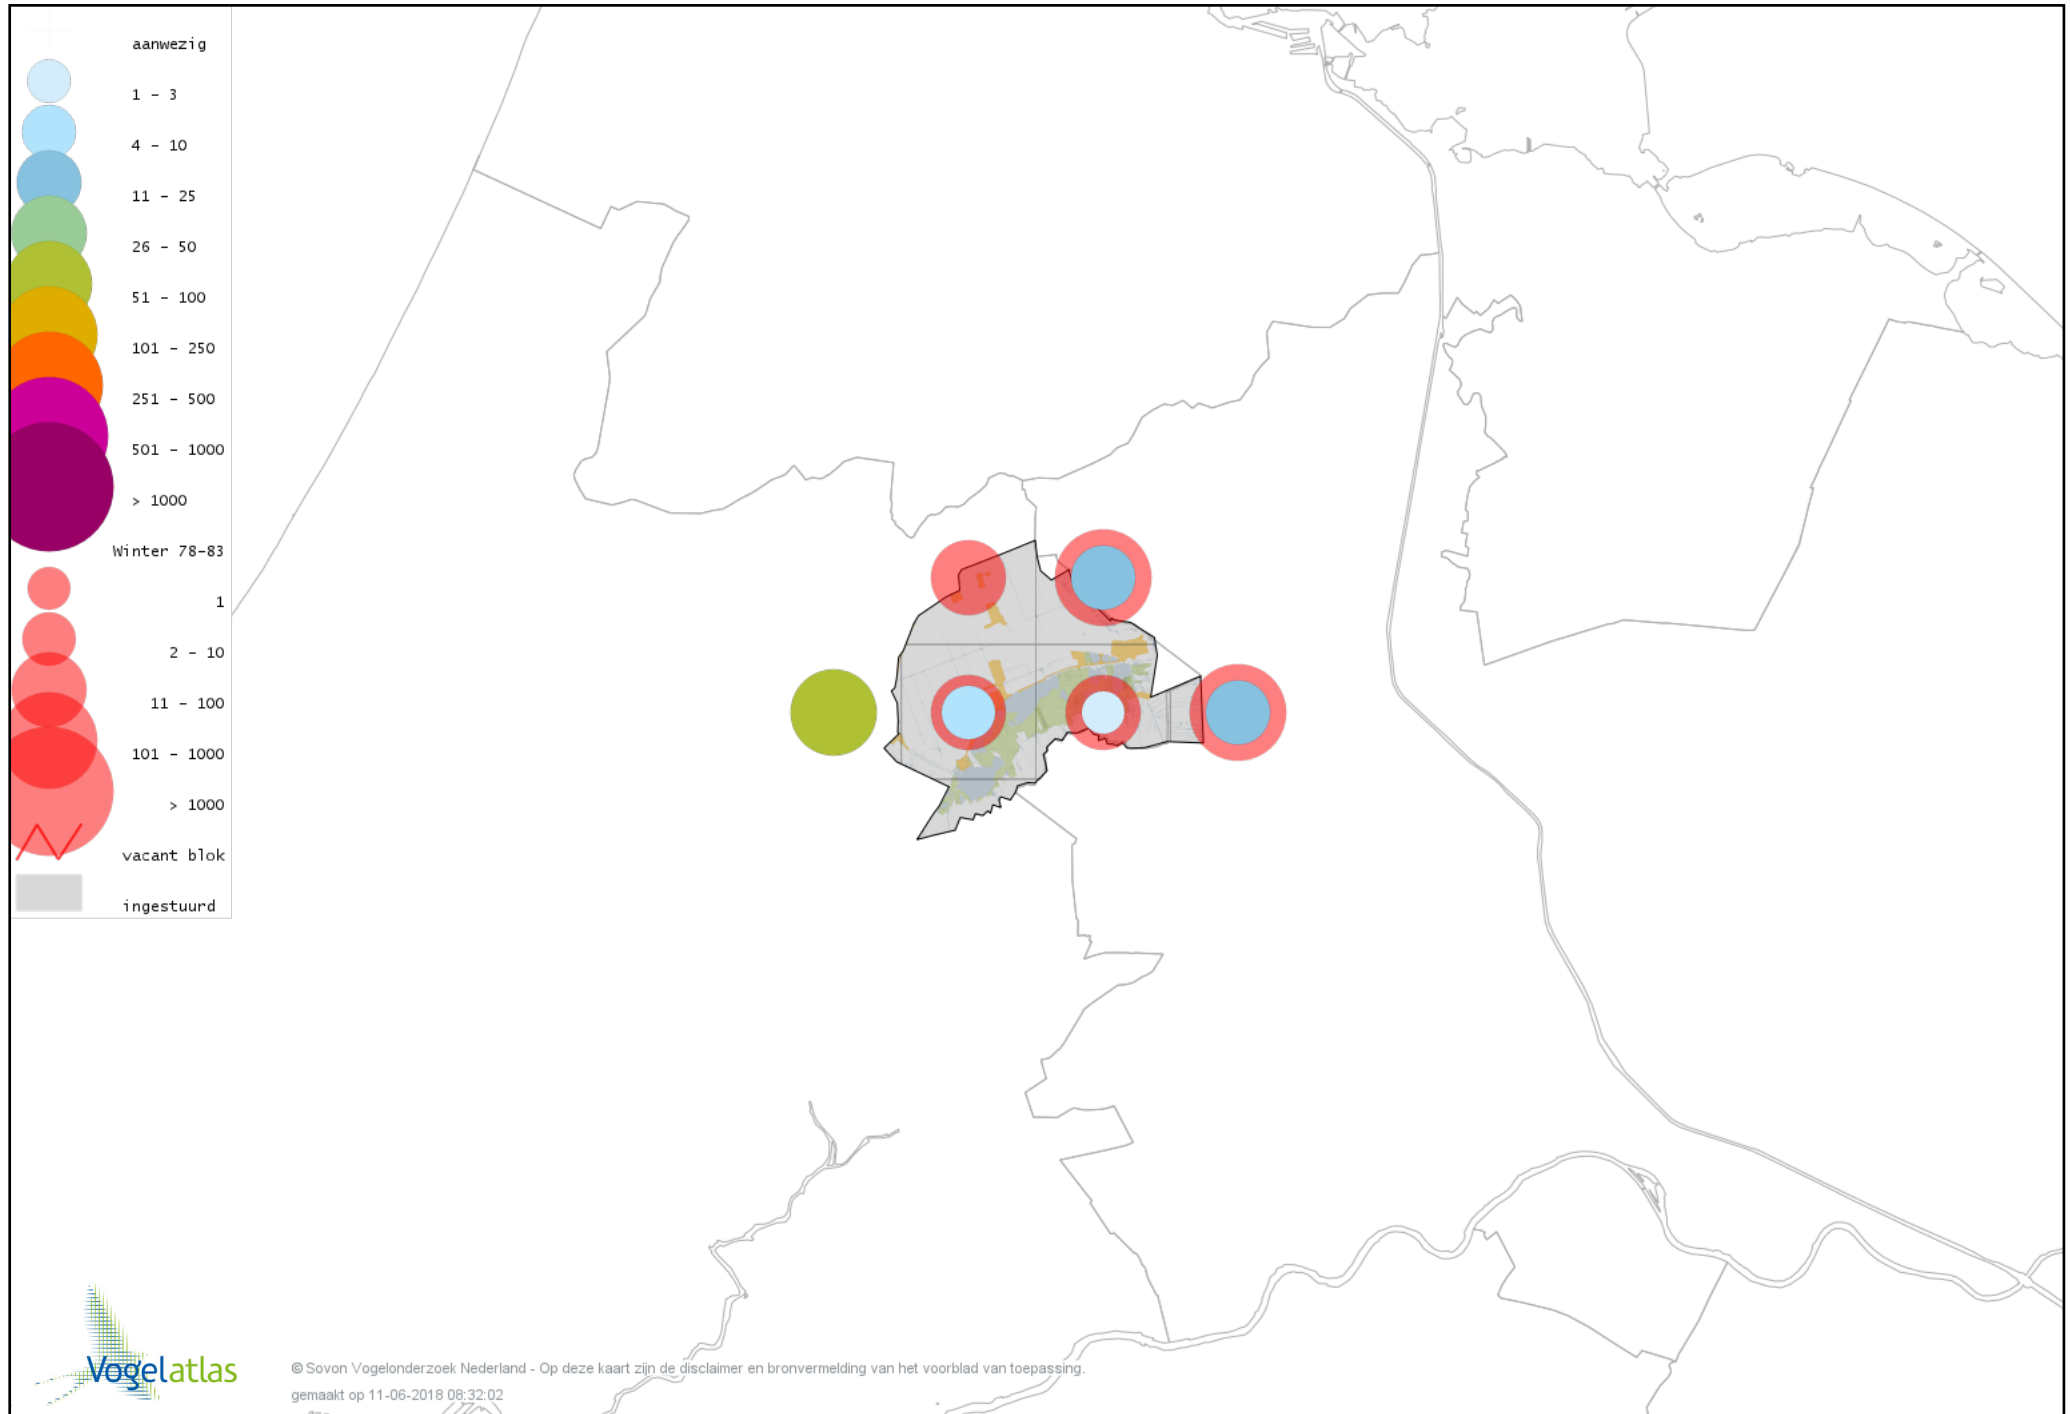

Voorlopige verspreidingskaart Waterpieper winter

Voorlopige verspreidingskaart Vink winter

Voorlopige verspreidingskaart Keep winter

Voorlopige verspreidingskaart Groenling winter

Voorlopige verspreidingskaart Putter winter

Voorlopige verspreidingskaart Sijs winter

Voorlopige verspreidingskaart Kneu winter

Voorlopige verspreidingskaart Kleine Barmsijs winter

Voorlopige verspreidingskaart Grote Barmsijs winter

Voorlopige verspreidingskaart Goudvink winter

Voorlopige verspreidingskaart Rietgors winter