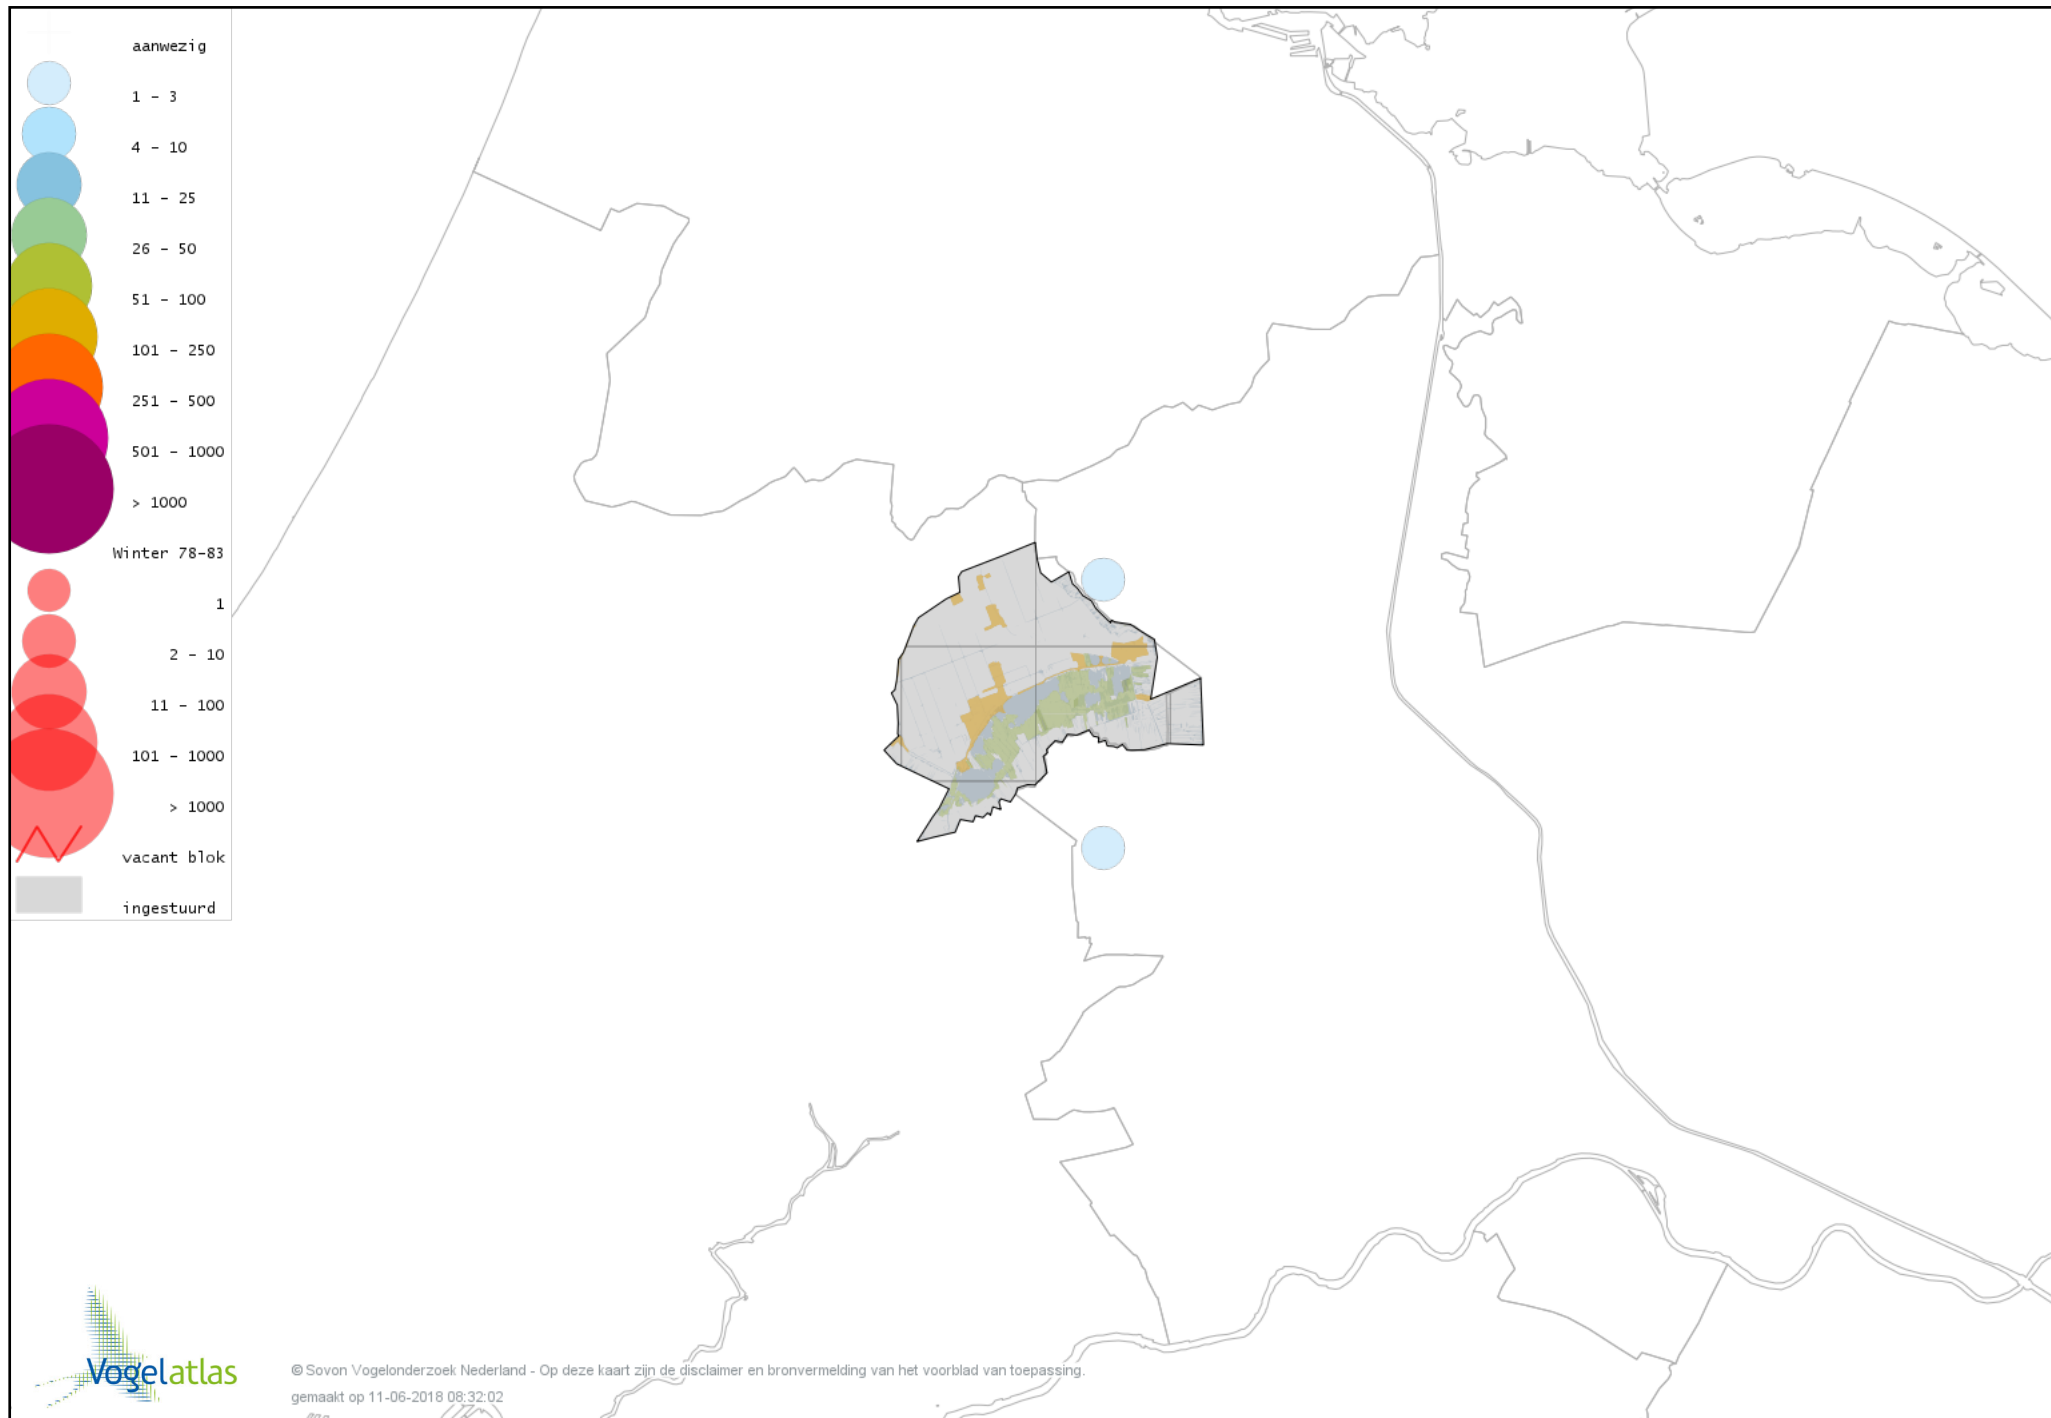

Voorlopige verspreidingskaart Klappekster winter

Voorlopige verspreidingskaart Ekster winter

Voorlopige verspreidingskaart Gaai winter

Voorlopige verspreidingskaart Kauw winter

Voorlopige verspreidingskaart Noordse Kauw winter

Voorlopige verspreidingskaart Roek winter

Voorlopige verspreidingskaart Zwarte Kraai winter

Voorlopige verspreidingskaart Goudhaan winter

Voorlopige verspreidingskaart Vuurgoudhaan winter

Voorlopige verspreidingskaart Pimpelmees winter