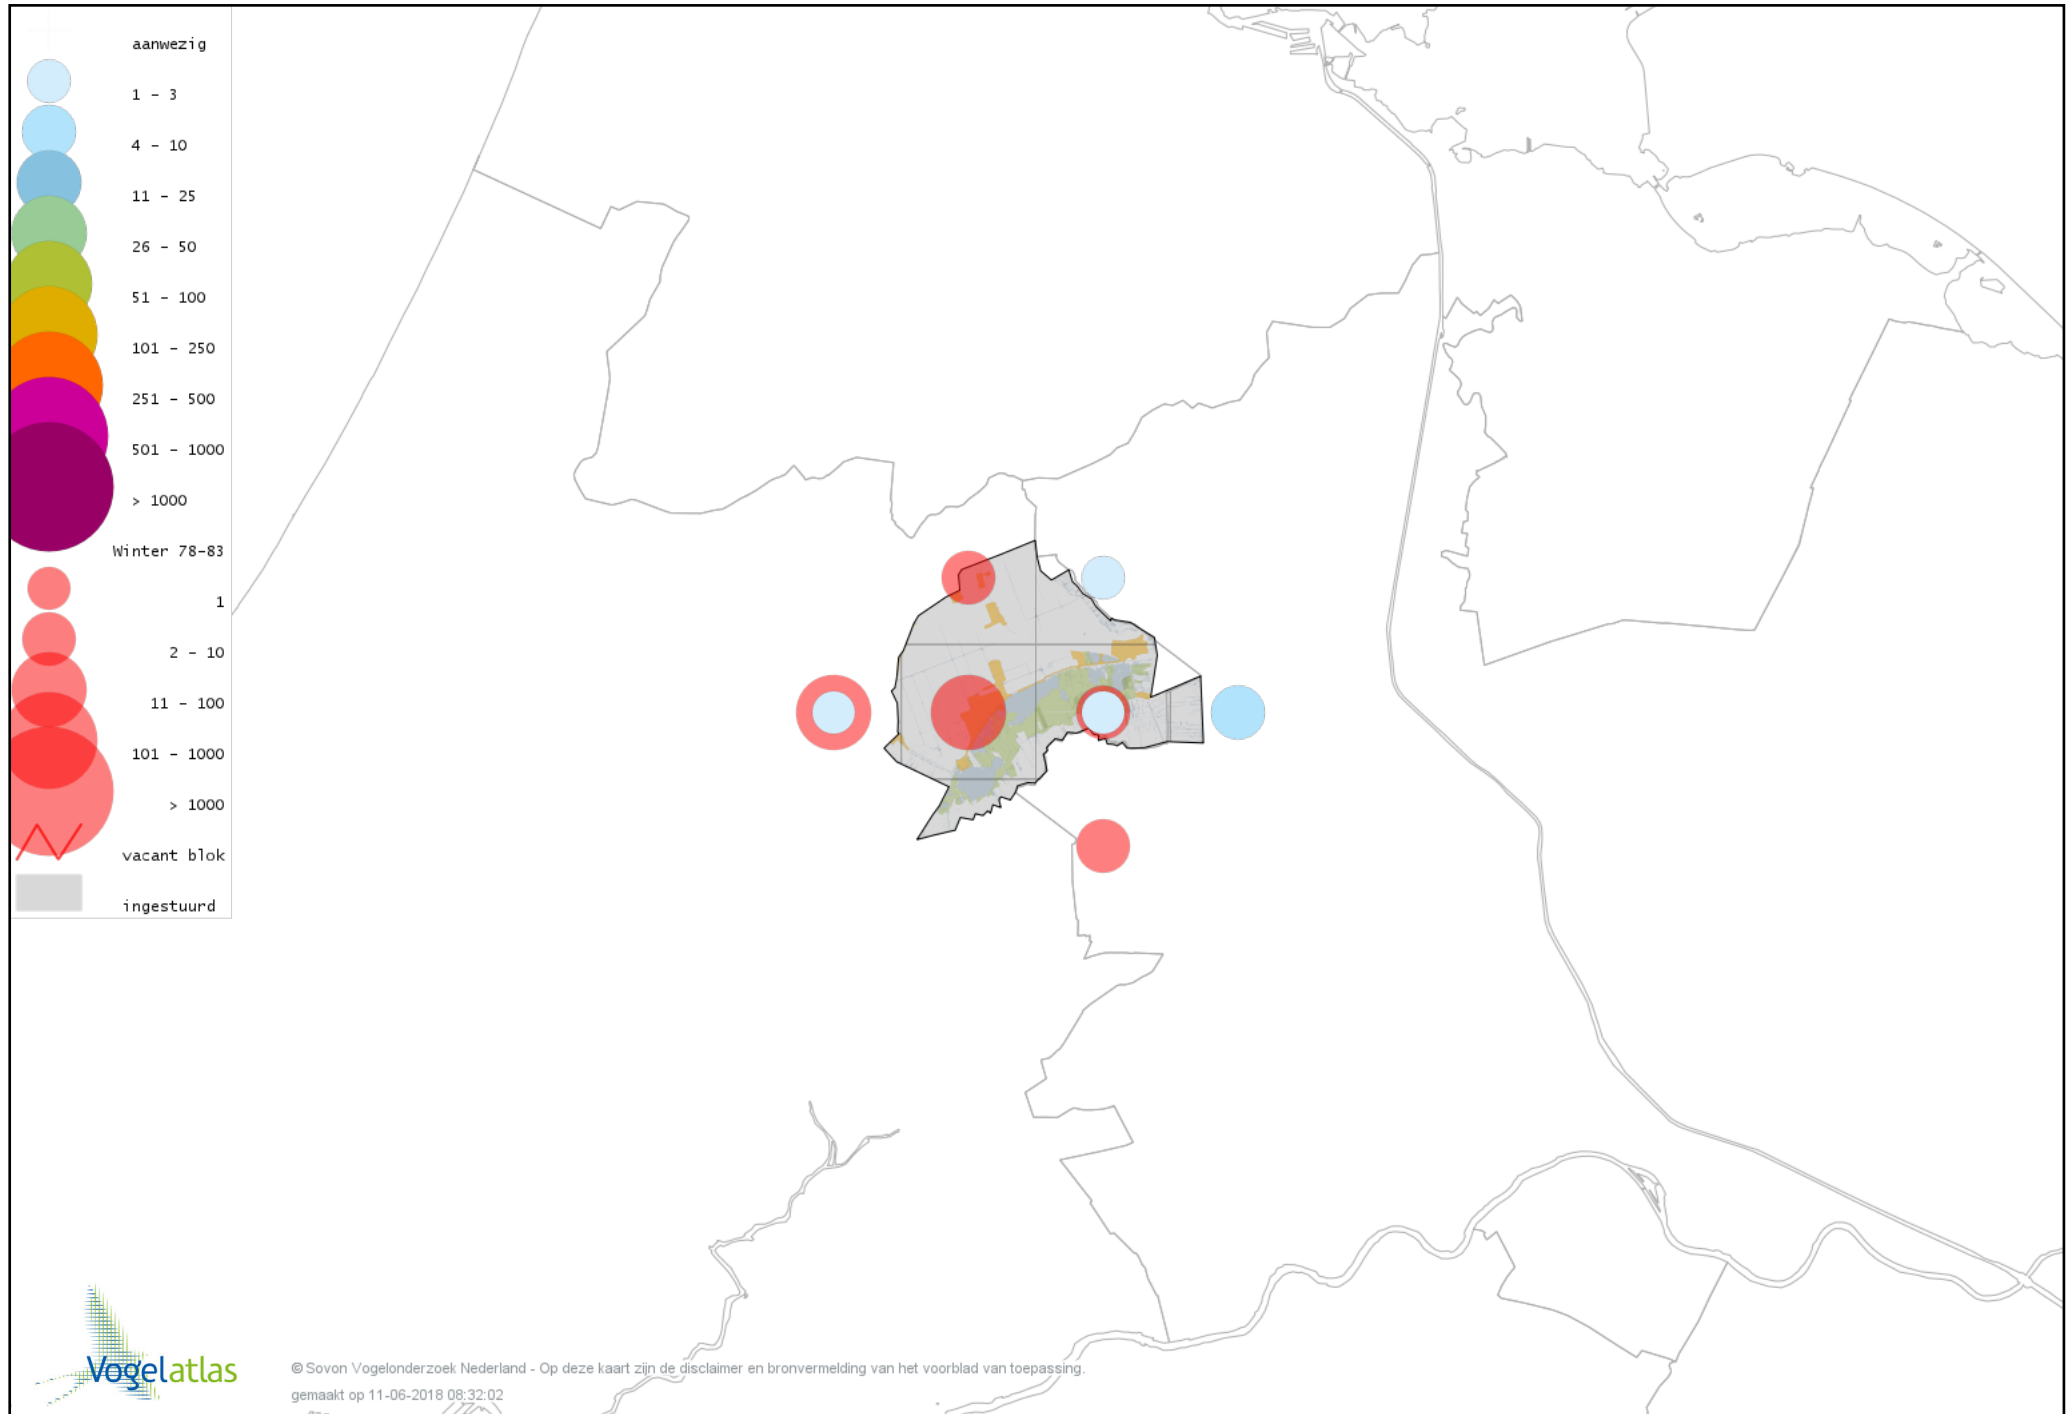

Voorlopige verspreidingskaart Bergeend winter

Voorlopige verspreidingskaart Krooneend winter

Voorlopige verspreidingskaart Tafeleend winter

Voorlopige verspreidingskaart Kuifeend winter

Voorlopige verspreidingskaart Muskuseend winter

Voorlopige verspreidingskaart Mandarijneend winter

Voorlopige verspreidingskaart Rosse Stekelstaart winter

Voorlopige verspreidingskaart Nonnetje winter

Voorlopige verspreidingskaart Brilduiker winter

Voorlopige verspreidingskaart Grote Zaagbek winter

Voorlopige verspreidingskaart Krakeend winter

Voorlopige verspreidingskaart Chileense Smient winter

Voorlopige verspreidingskaart Smient winter

Voorlopige verspreidingskaart Slobeend winter

Voorlopige verspreidingskaart Wilde Eend winter