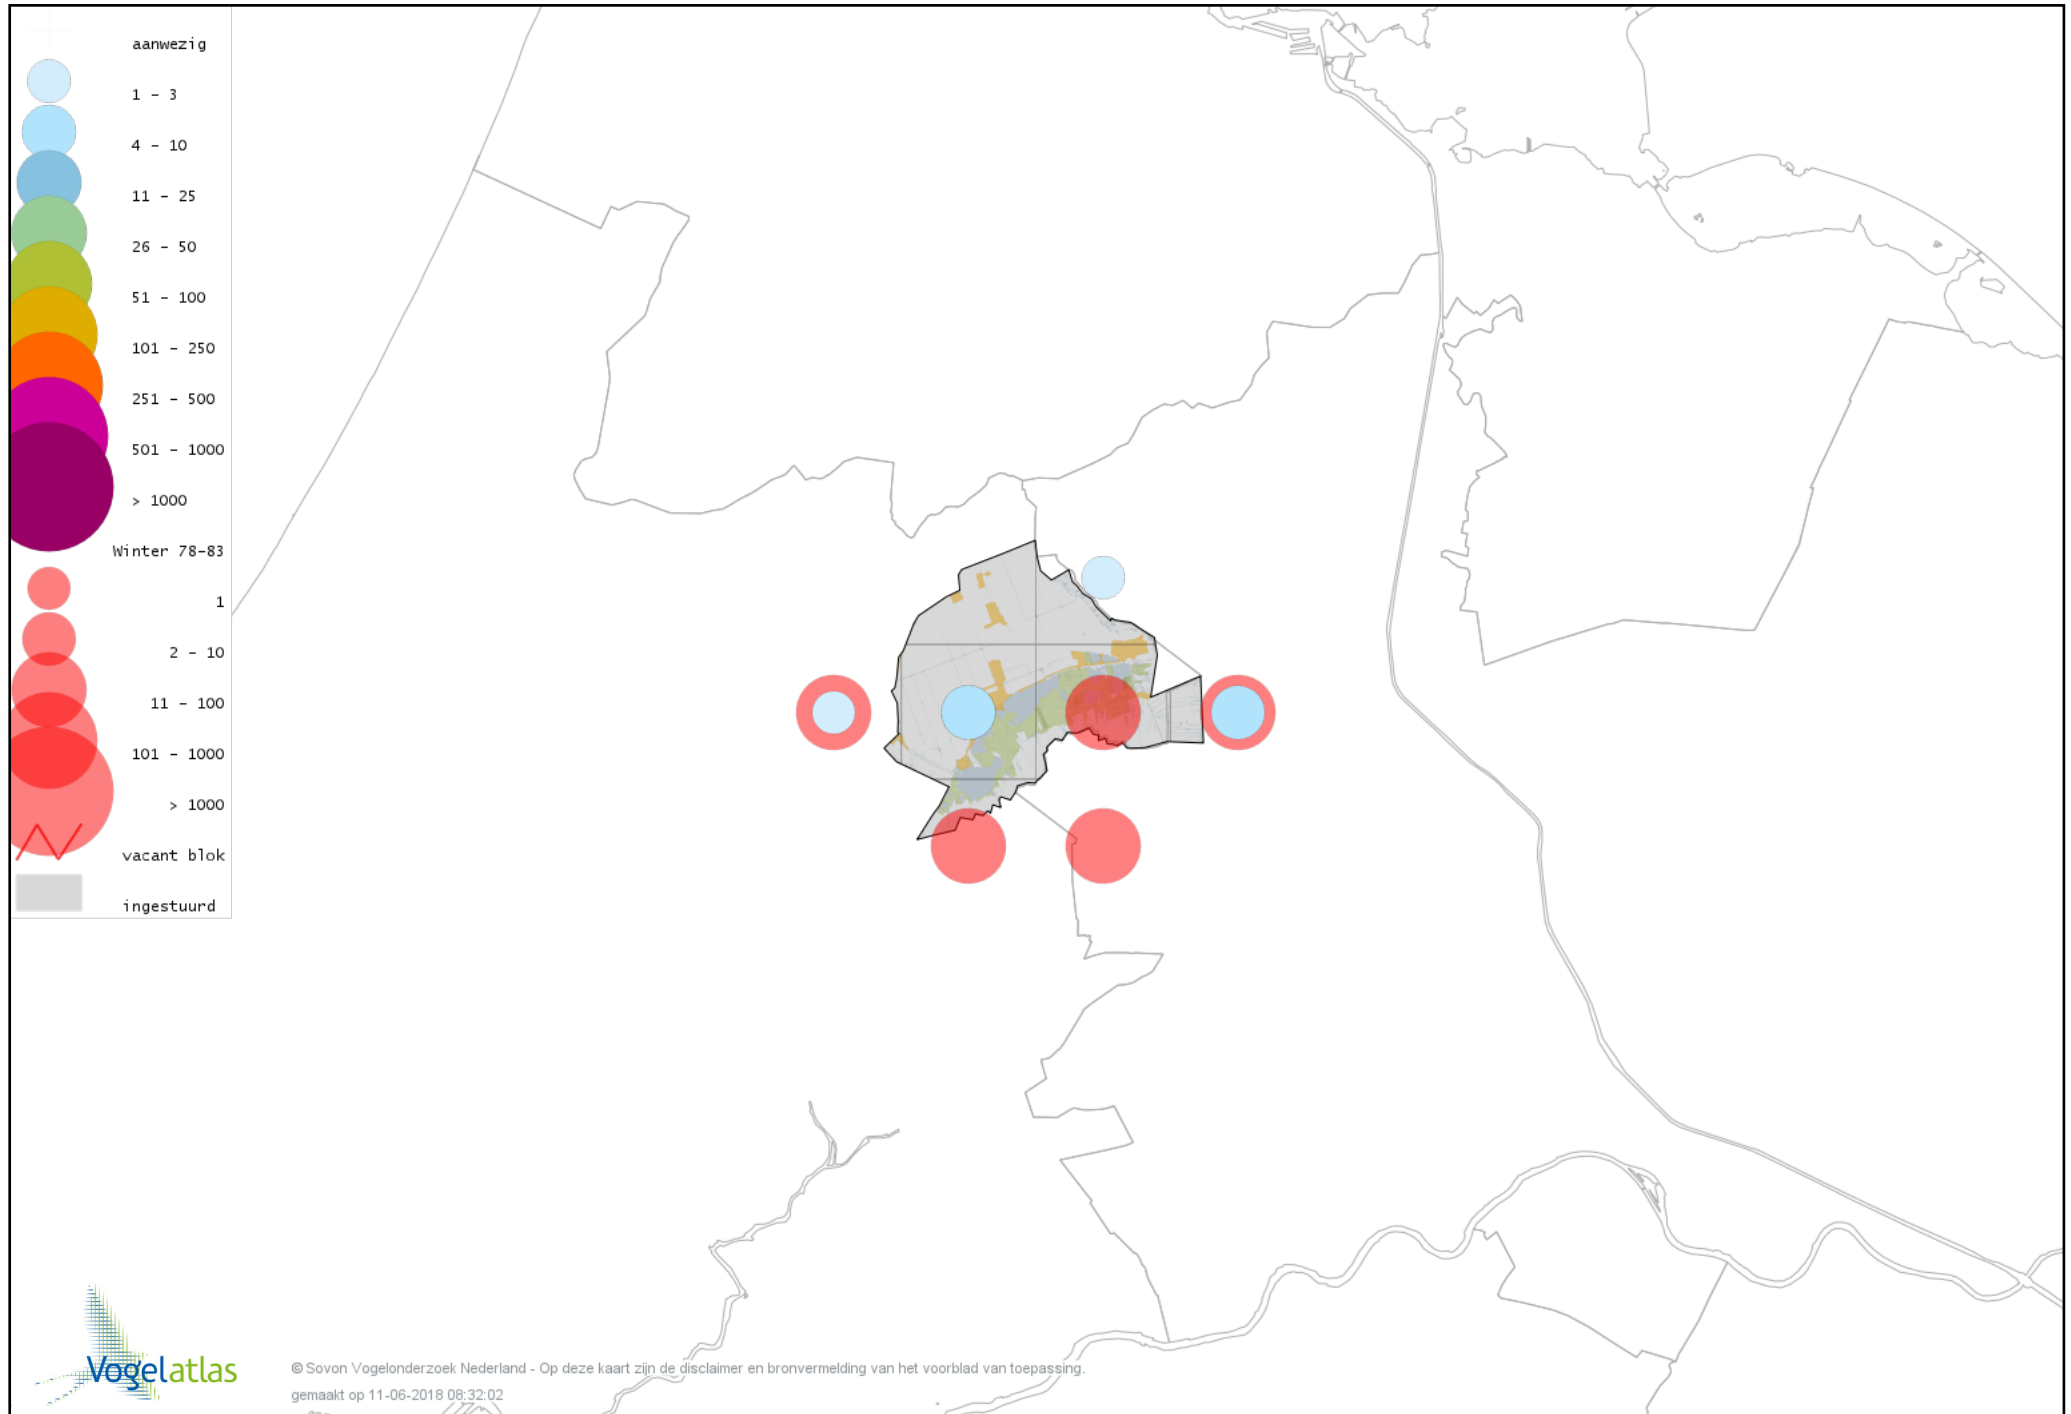

Voorlopige verspreidingskaart Grote Lijster winter

Voorlopige verspreidingskaart Roodborst winter

Voorlopige verspreidingskaart Roodborsttapuit winter

Voorlopige verspreidingskaart Heggenmus winter

Voorlopige verspreidingskaart Huismus winter

Voorlopige verspreidingskaart Ringmus winter

Voorlopige verspreidingskaart Grote Gele Kwikstaart winter

Voorlopige verspreidingskaart Witte Kwikstaart winter

Voorlopige verspreidingskaart Graspieper winter

Voorlopige verspreidingskaart Waterpieper winter

Voorlopige verspreidingskaart Vink winter

Voorlopige verspreidingskaart Keep winter

Voorlopige verspreidingskaart Groenling winter

Voorlopige verspreidingskaart Putter winter