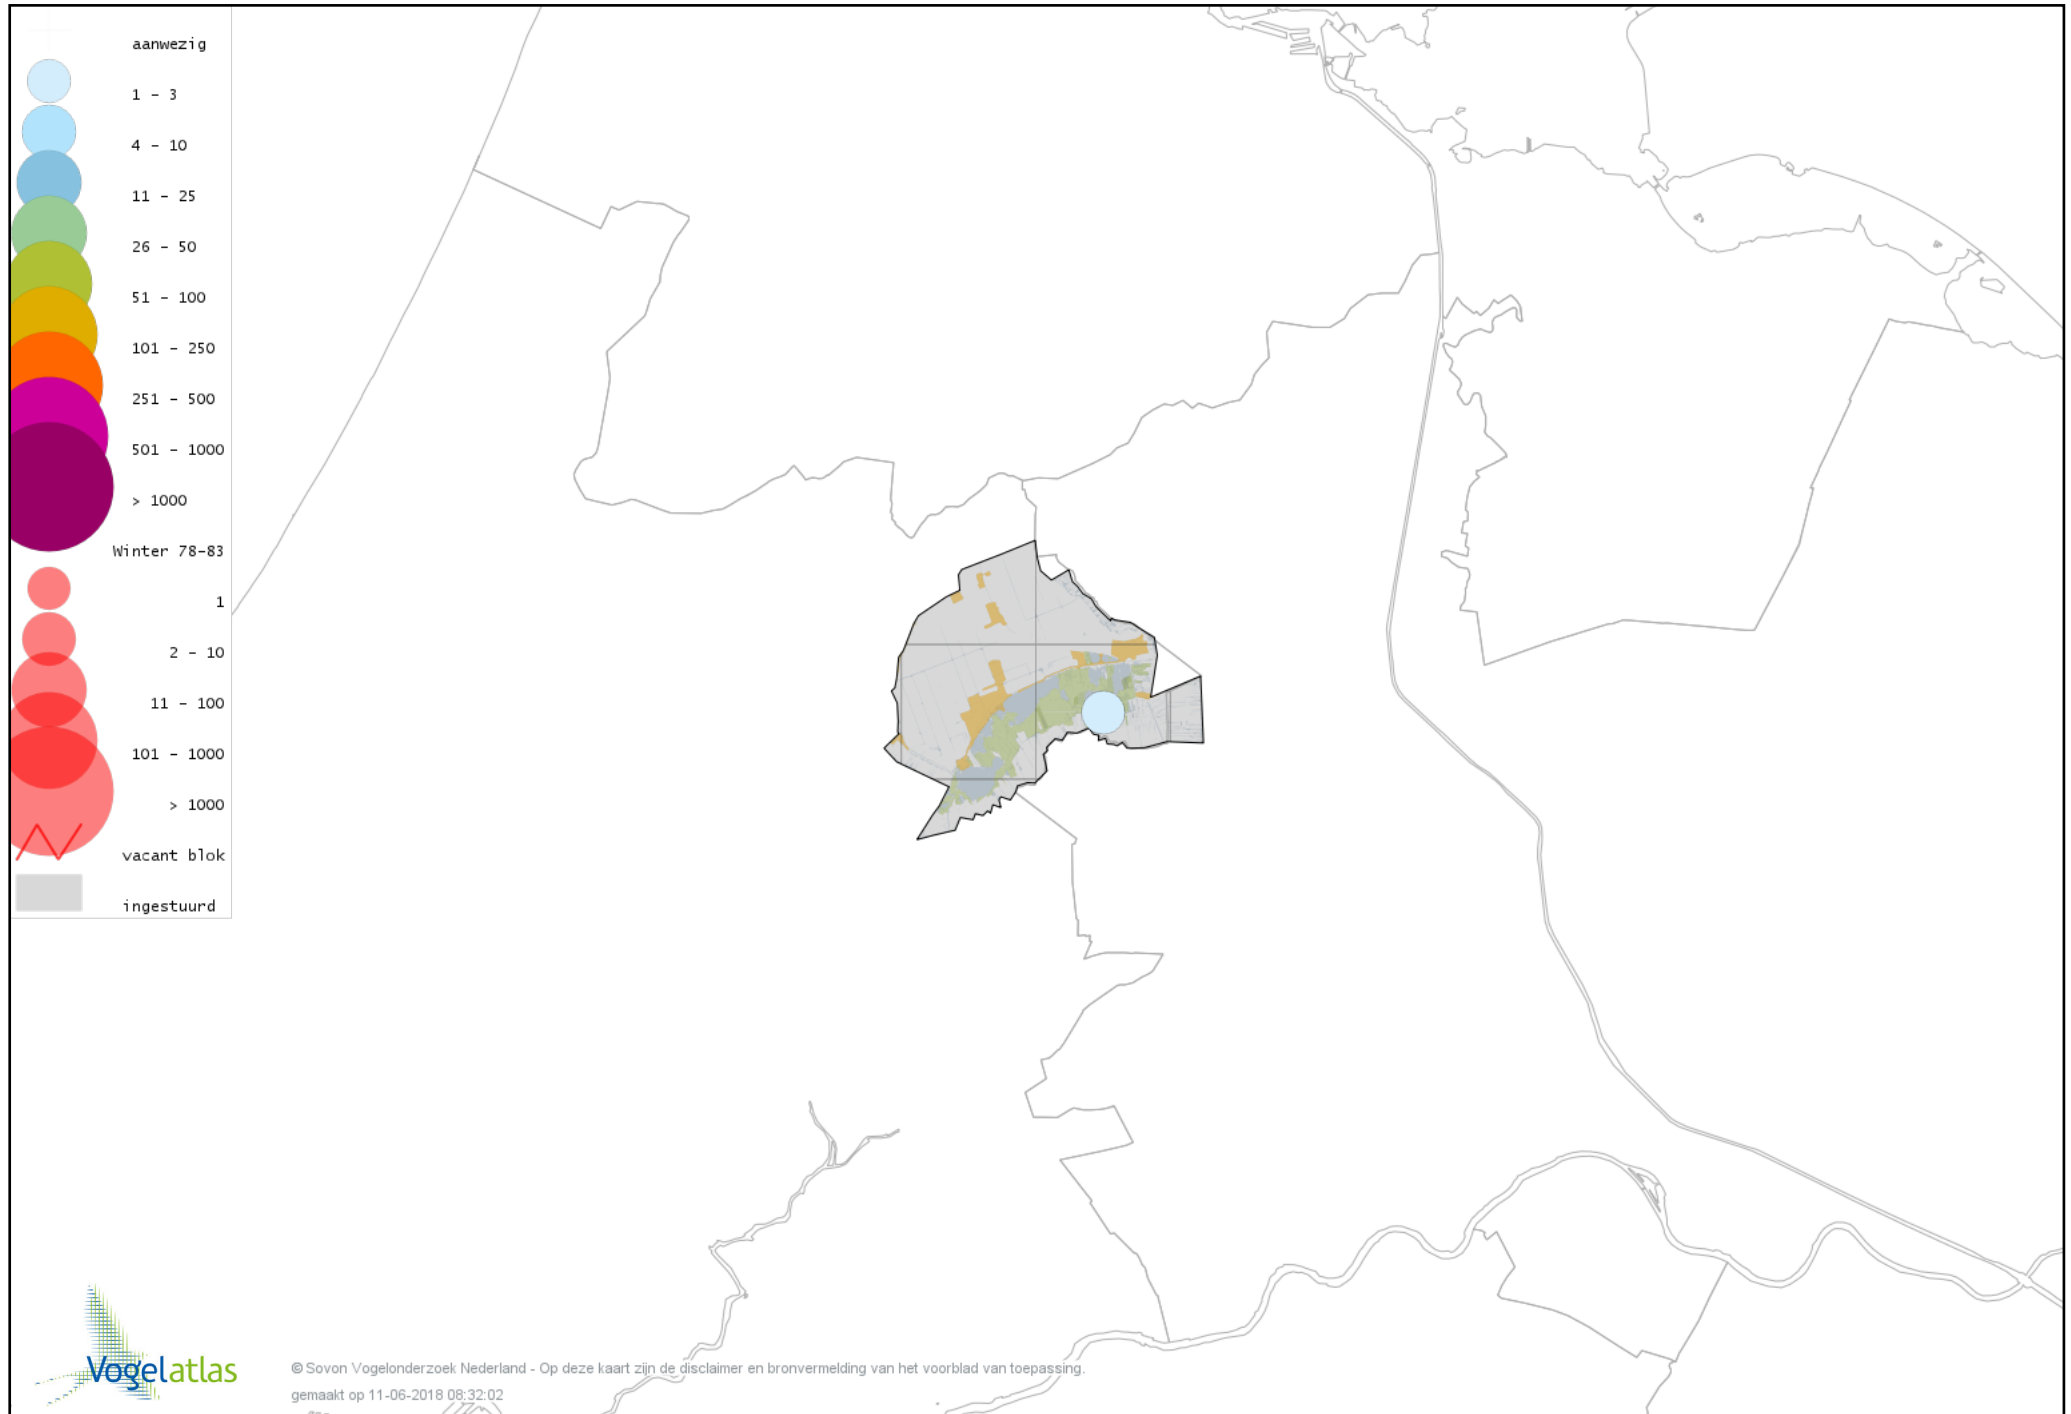

Voorlopige verspreidingskaart Waterpieper winter

Voorlopige verspreidingskaart Vink winter

Voorlopige verspreidingskaart Keep winter

Voorlopige verspreidingskaart Groenling winter

Voorlopige verspreidingskaart Putter winter

Voorlopige verspreidingskaart Sijs winter

Voorlopige verspreidingskaart Kneu winter

Voorlopige verspreidingskaart Kleine Barmsijs winter

Voorlopige verspreidingskaart Grote Barmsijs winter

Voorlopige verspreidingskaart Goudvink winter

Voorlopige verspreidingskaart Rietgors winter