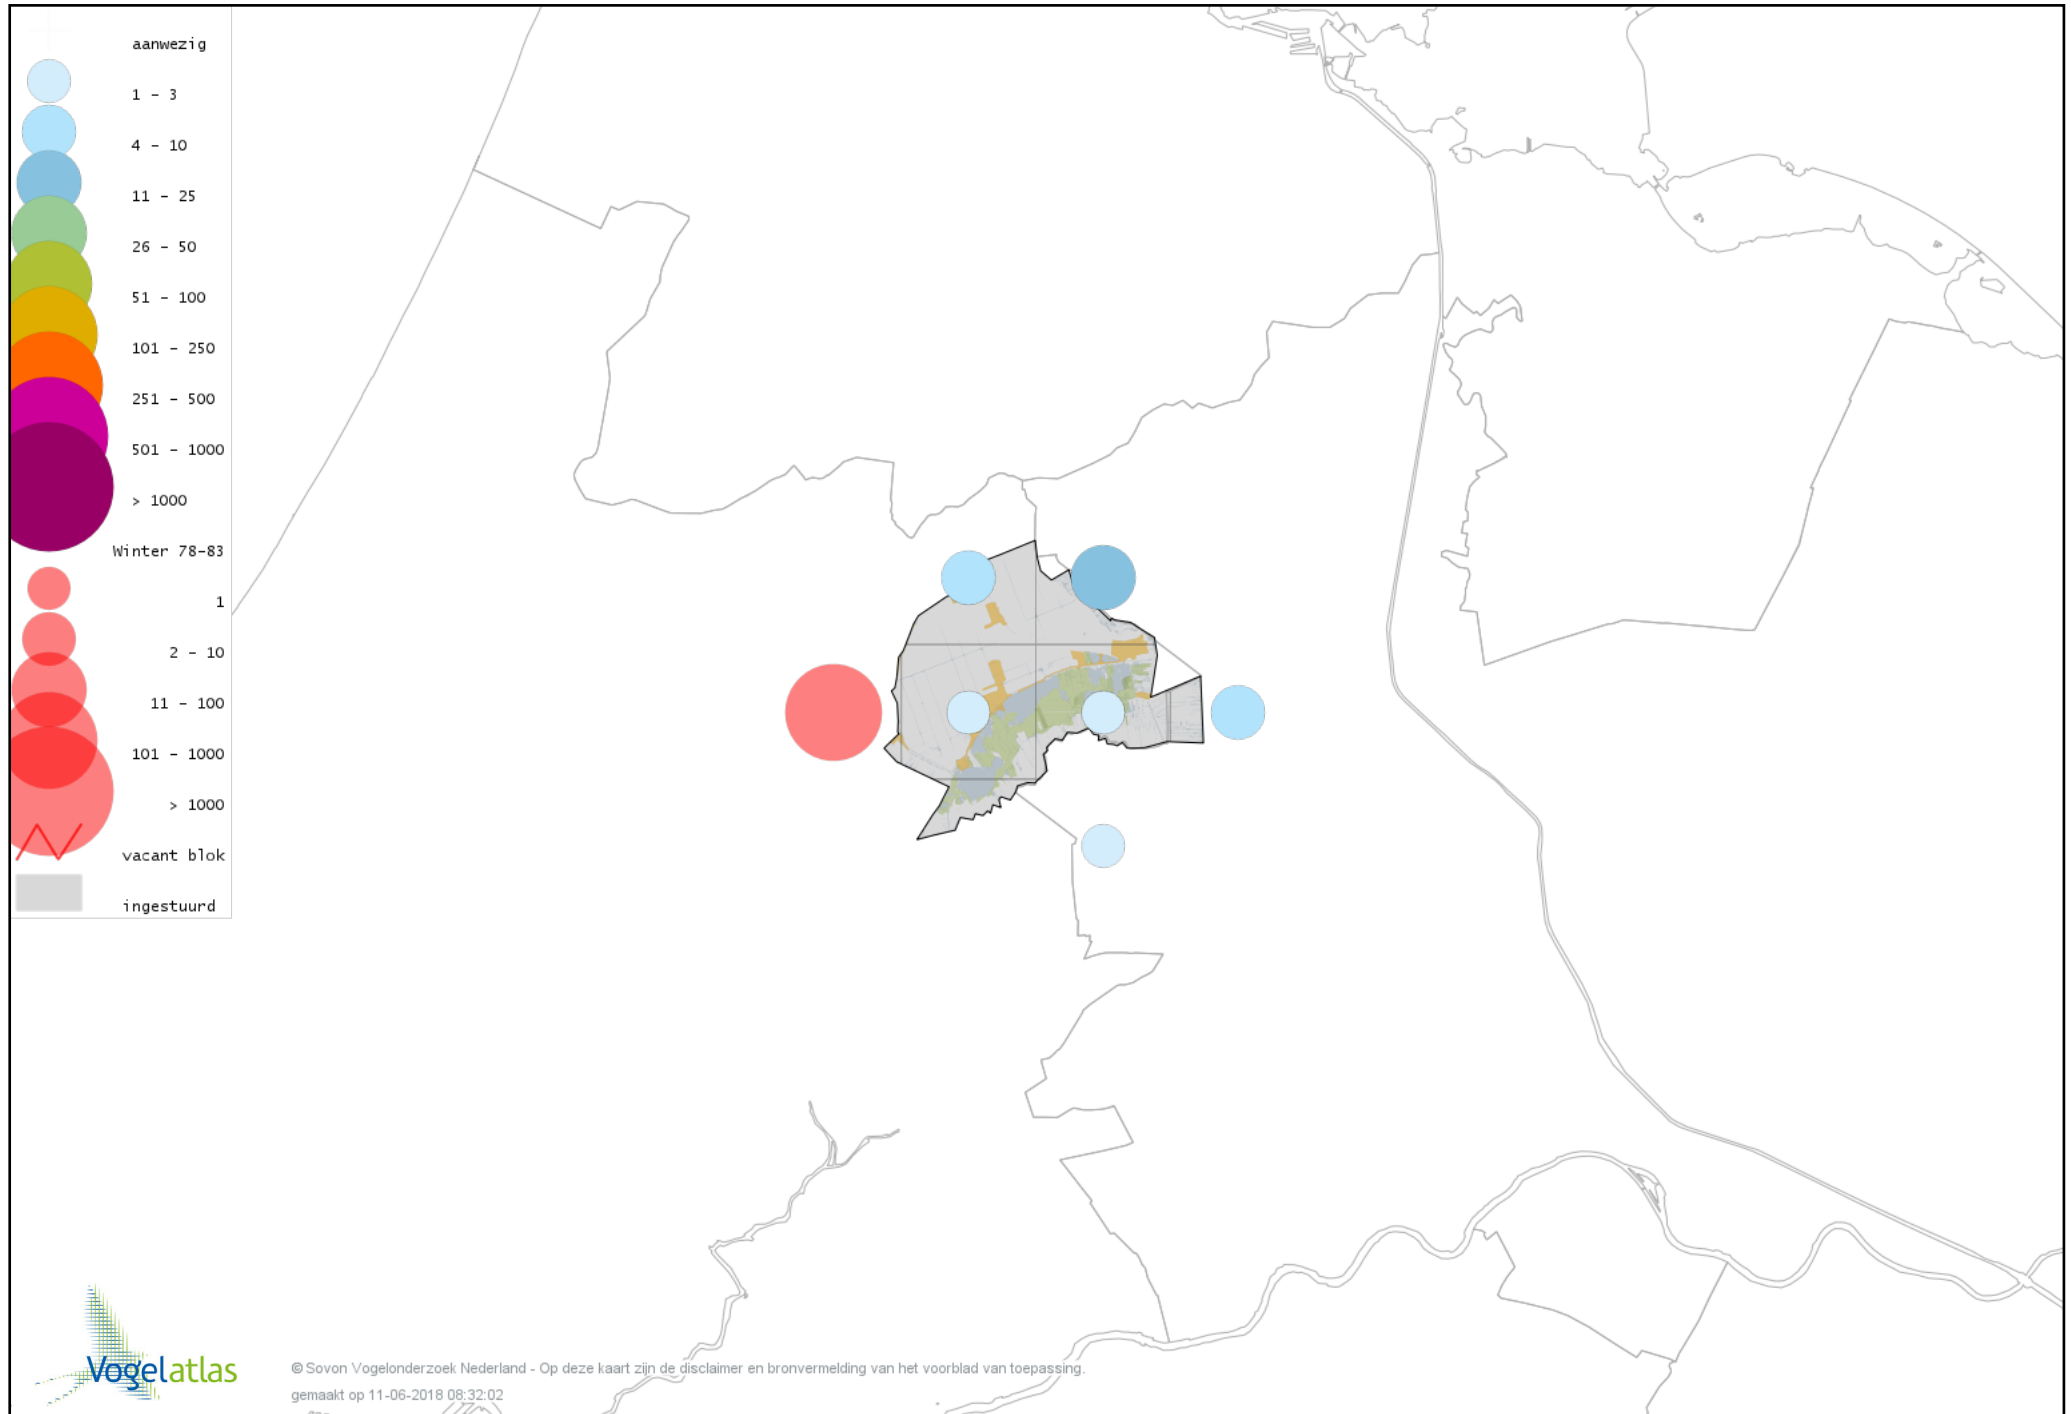

De kleurtint (blauw) is de beste referentie voor de tot nu toe waargenomen aantalsklasse.

De stipgrootte is relatief. Vergelijk daarvoor de atlasblok grootte van de legenda met die van het kaartbeeld.

Voorlopige verspreidingskaart Knobbelzwaan winter

Voorlopige verspreidingskaart Zwarte Zwaan winter

Voorlopige verspreidingskaart Kleine Zwaan winter

Voorlopige verspreidingskaart Wilde Zwaan winter

Voorlopige verspreidingskaart Indische Gans winter

Voorlopige verspreidingskaart Sneeuwgans winter

Voorlopige verspreidingskaart Knobbelgans (Chinese) winter

Voorlopige verspreidingskaart Toendrarietgans winter

Voorlopige verspreidingskaart Kleine Rietgans winter

Voorlopige verspreidingskaart Grauwe Gans winter

Voorlopige verspreidingskaart Soepgans winter

Voorlopige verspreidingskaart Dwerggans winter

Voorlopige verspreidingskaart Kolgans winter

Voorlopige verspreidingskaart Kleine Canadese Gans (minima) winter