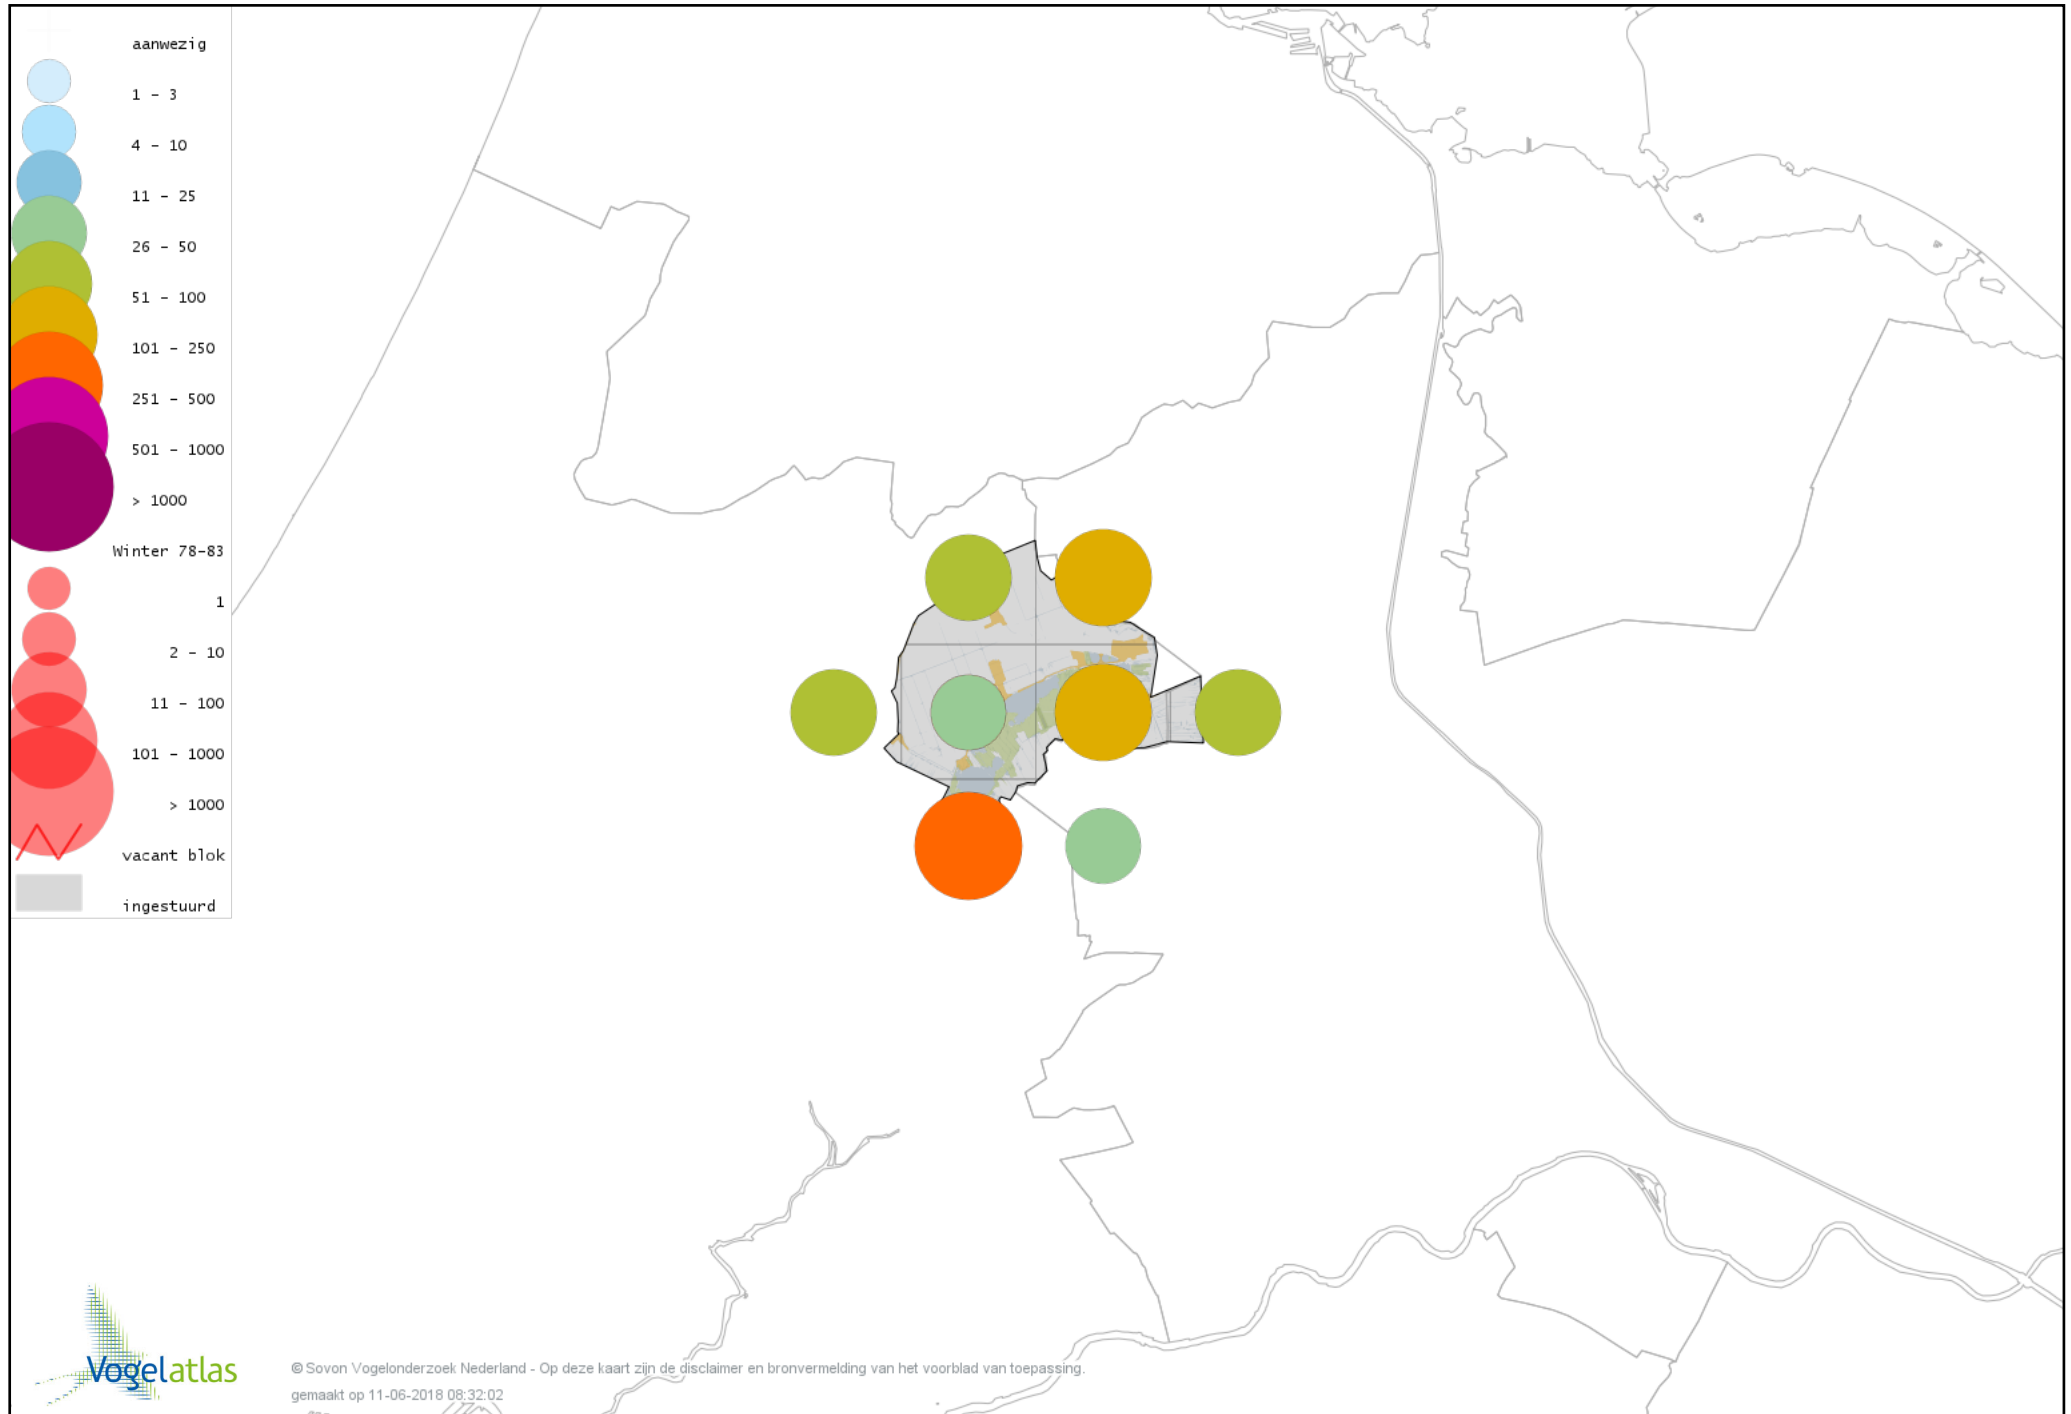

Voorlopige verspreidingskaart Bergeend winter

Voorlopige verspreidingskaart Krooneend winter

Voorlopige verspreidingskaart Tafeleend winter

Voorlopige verspreidingskaart Kuifeend winter

Voorlopige verspreidingskaart Muskuseend winter

Voorlopige verspreidingskaart Mandarijneend winter

Voorlopige verspreidingskaart Rosse Stekelstaart winter

Voorlopige verspreidingskaart Nonnetje winter

Voorlopige verspreidingskaart Brilduiker winter

Voorlopige verspreidingskaart Grote Zaagbek winter

Voorlopige verspreidingskaart Krakeend winter

Voorlopige verspreidingskaart Chileense Smient winter

Voorlopige verspreidingskaart Smient winter

Voorlopige verspreidingskaart Slobeend winter

Voorlopige verspreidingskaart Wilde Eend winter