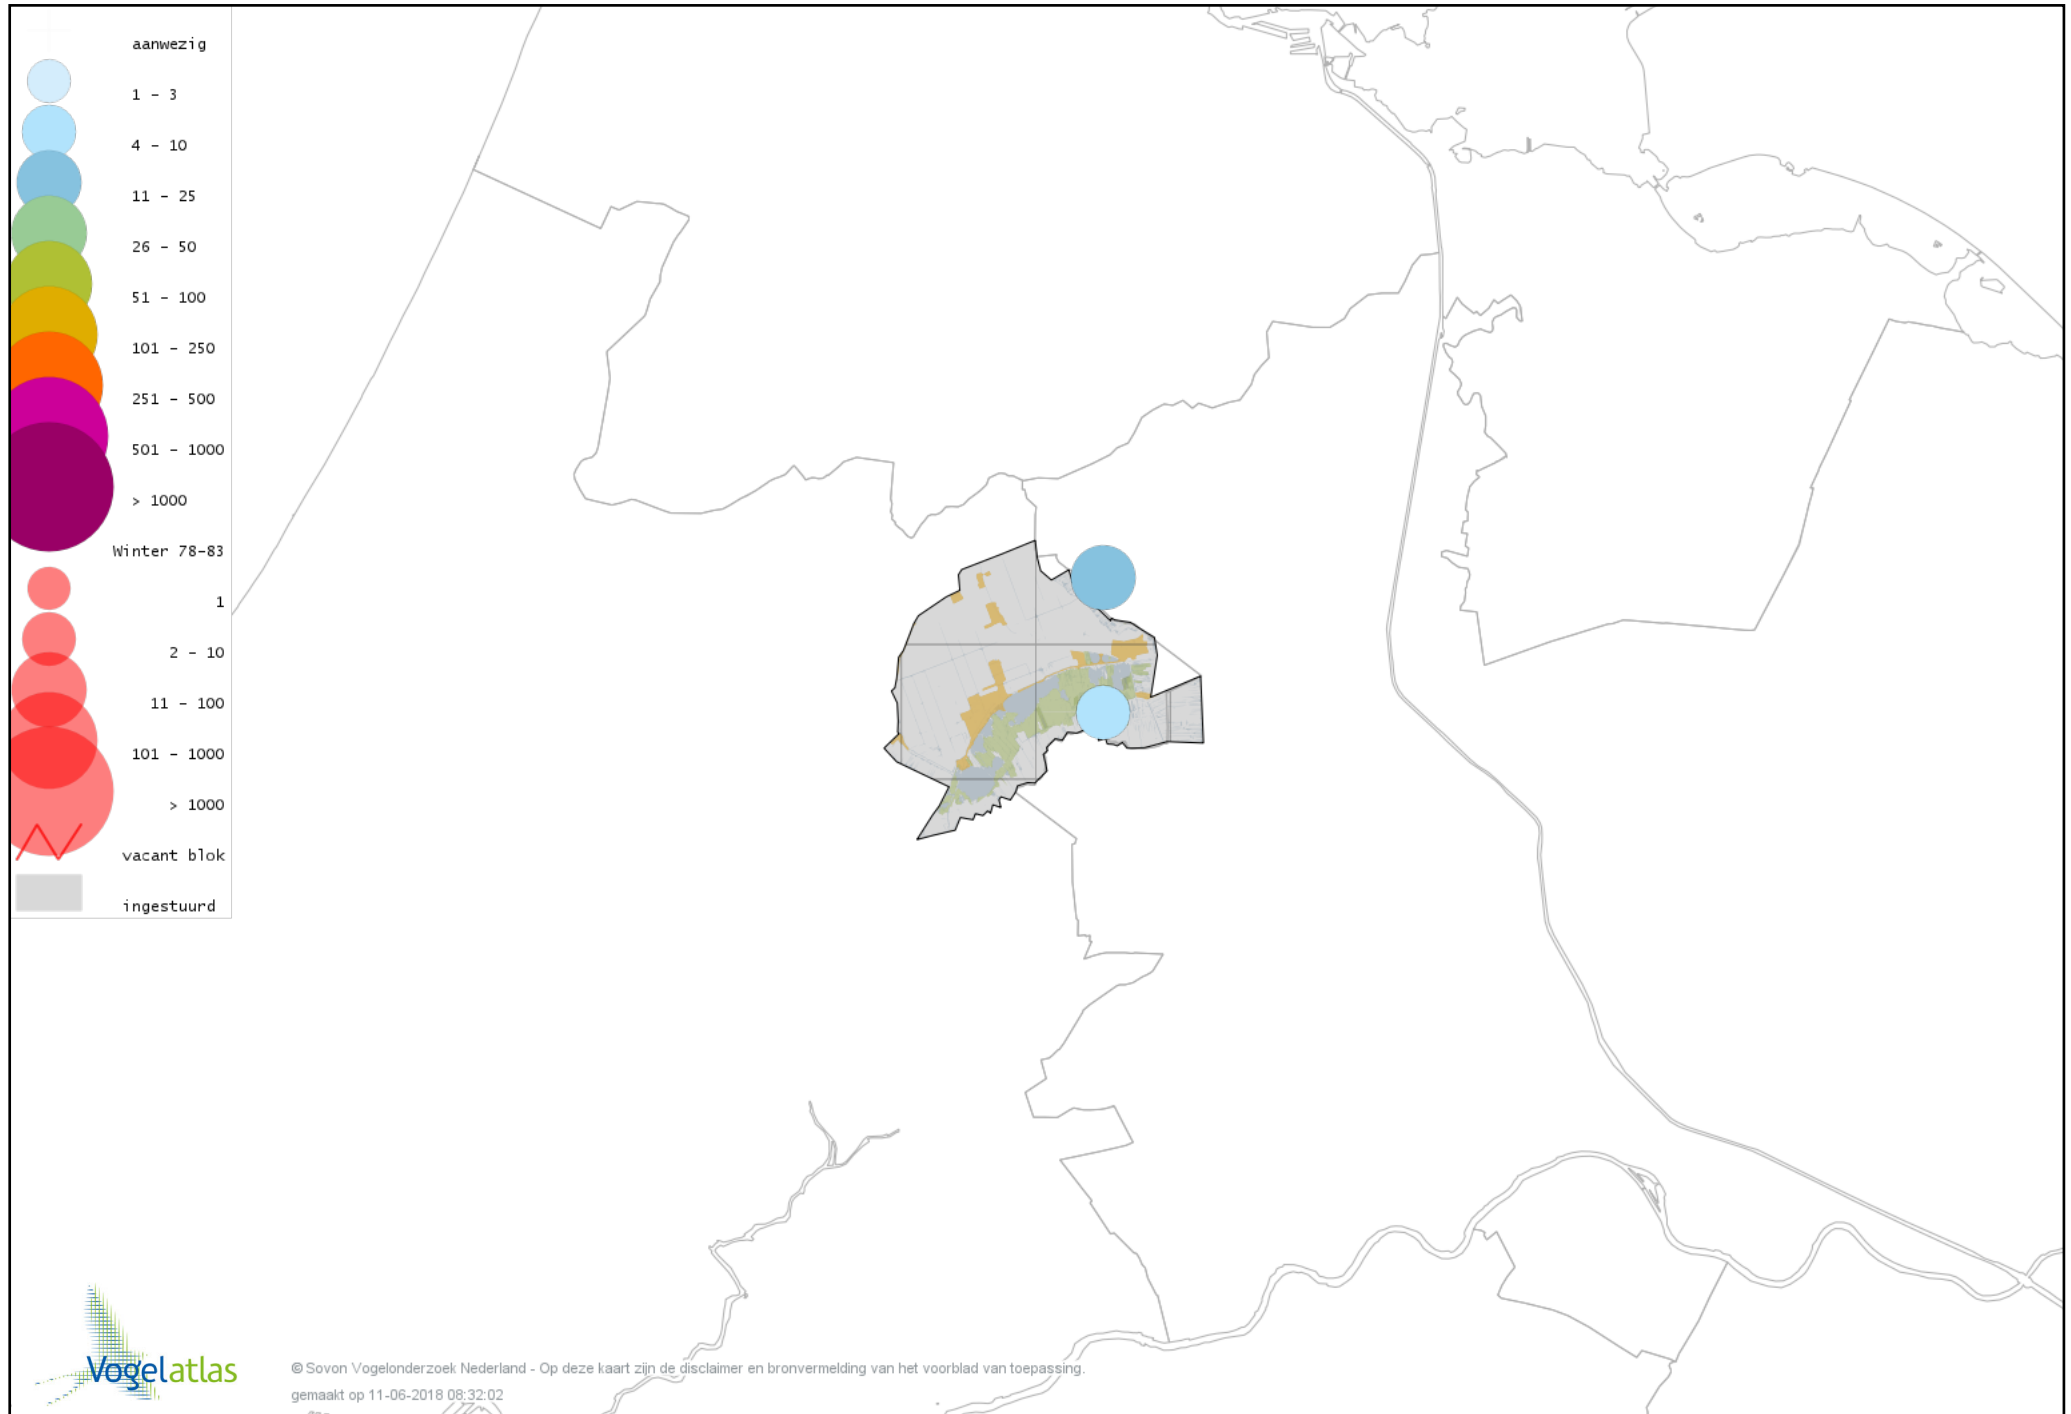

Voorlopige verspreidingskaart Torenvalk winter

Voorlopige verspreidingskaart Smelleken winter

Voorlopige verspreidingskaart Slechtvalk winter

Voorlopige verspreidingskaart Waterral winter

Voorlopige verspreidingskaart Waterhoen winter

Voorlopige verspreidingskaart Meerkoet winter

Voorlopige verspreidingskaart Kraanvogel winter

Voorlopige verspreidingskaart Scholekster winter

Voorlopige verspreidingskaart Goudplevier winter

Voorlopige verspreidingskaart Zilverplevier winter

Voorlopige verspreidingskaart Kievit winter

Voorlopige verspreidingskaart Bonte Strandloper winter

Voorlopige verspreidingskaart Kemphaan winter

Voorlopige verspreidingskaart Bokje winter

Voorlopige verspreidingskaart Watersnip winter