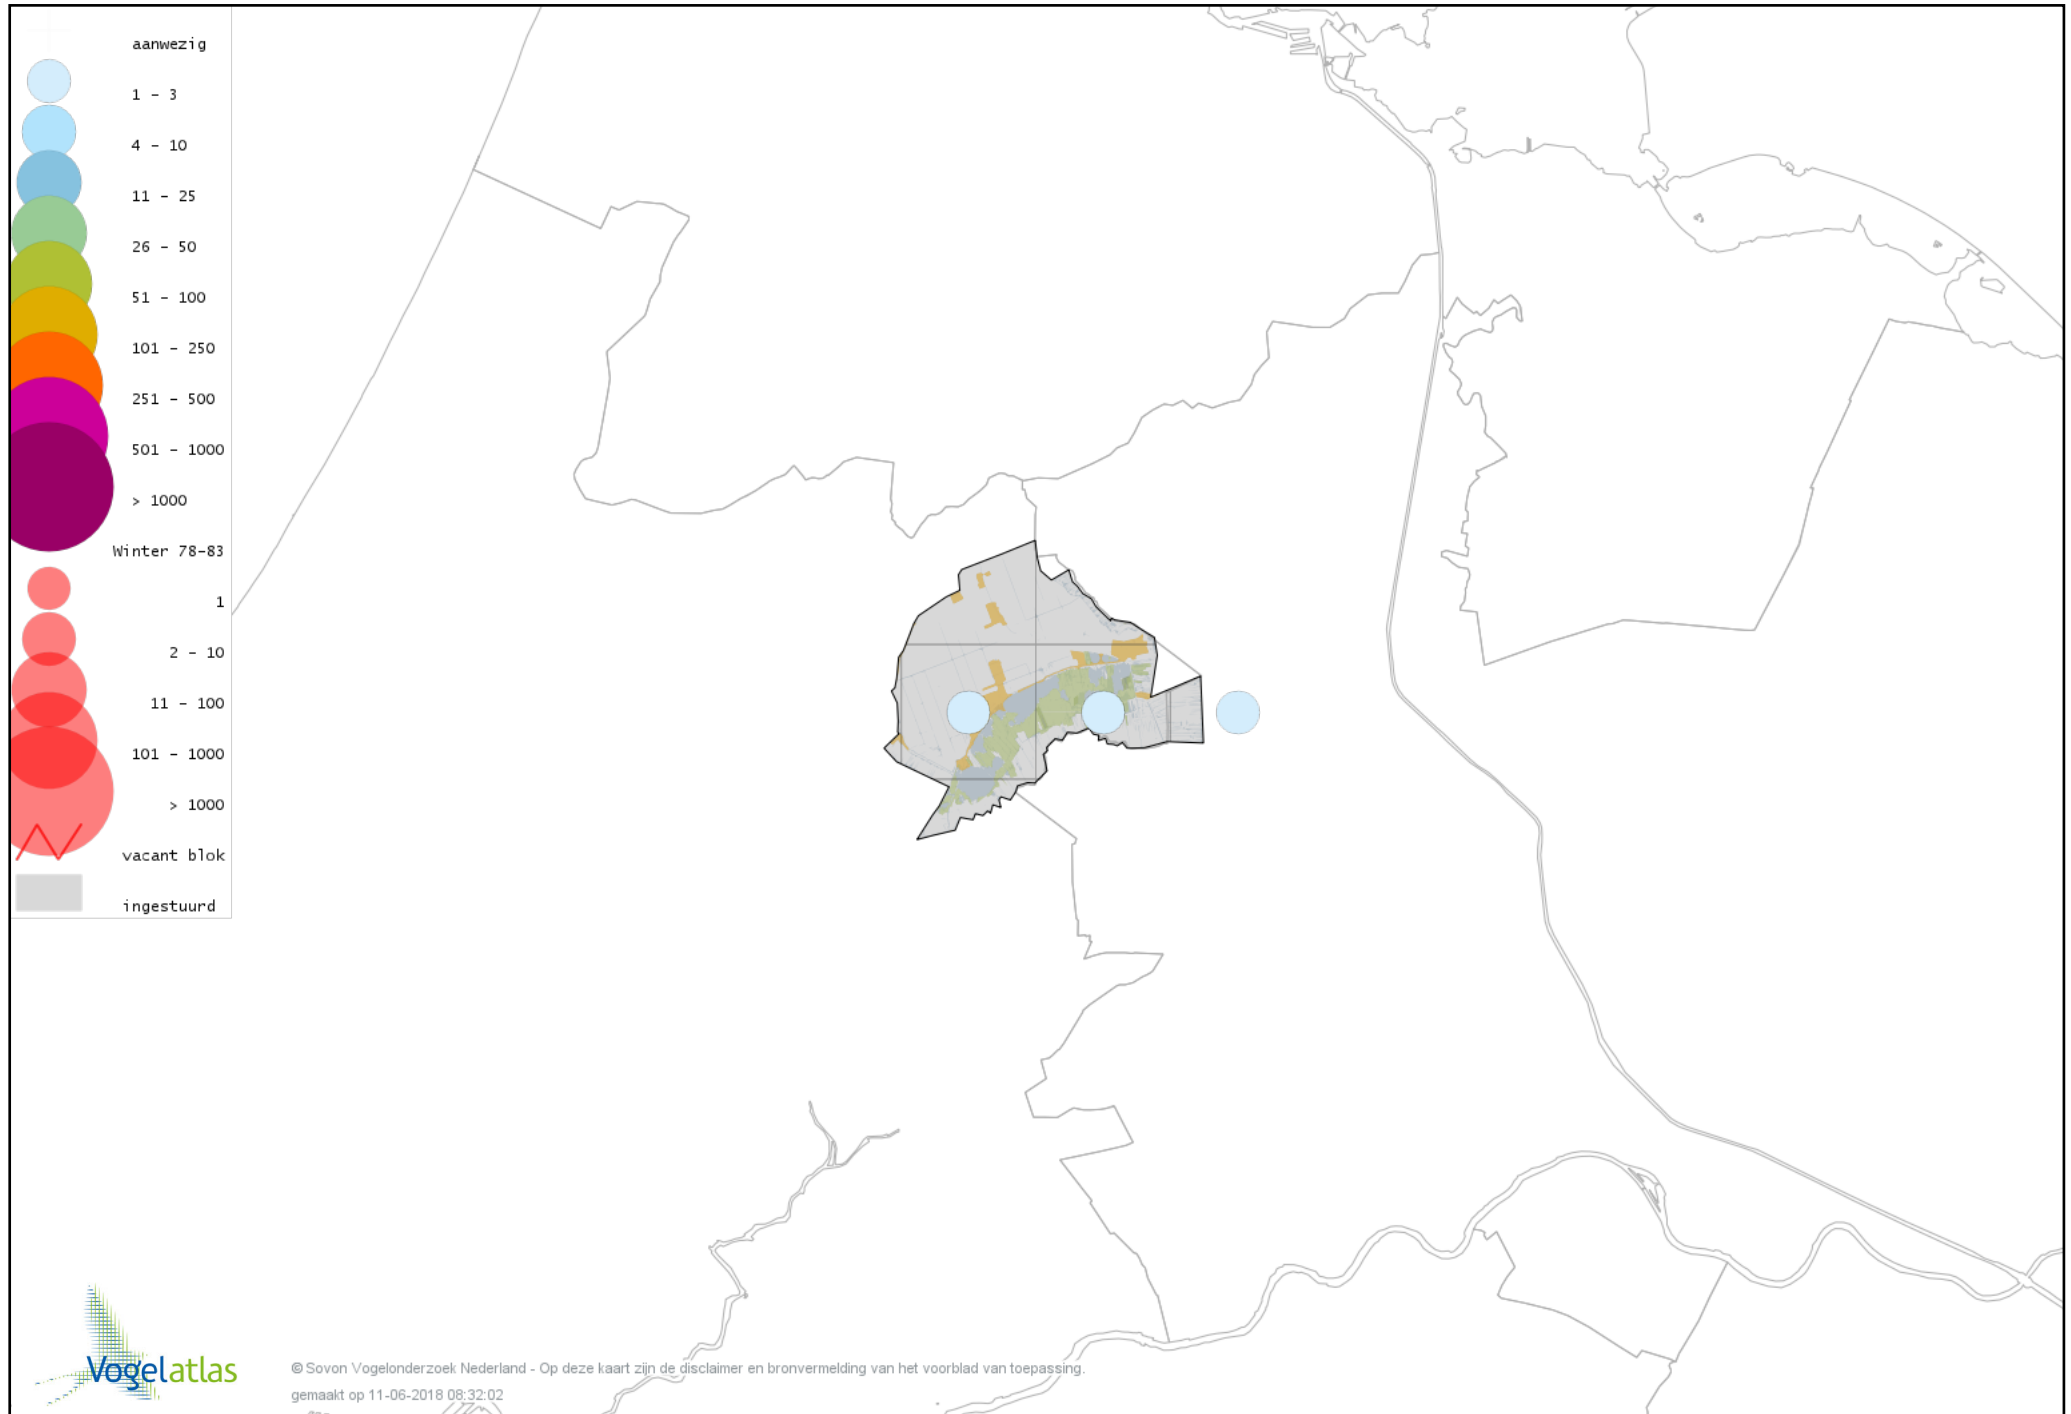

Voorlopige verspreidingskaart Zearend winter