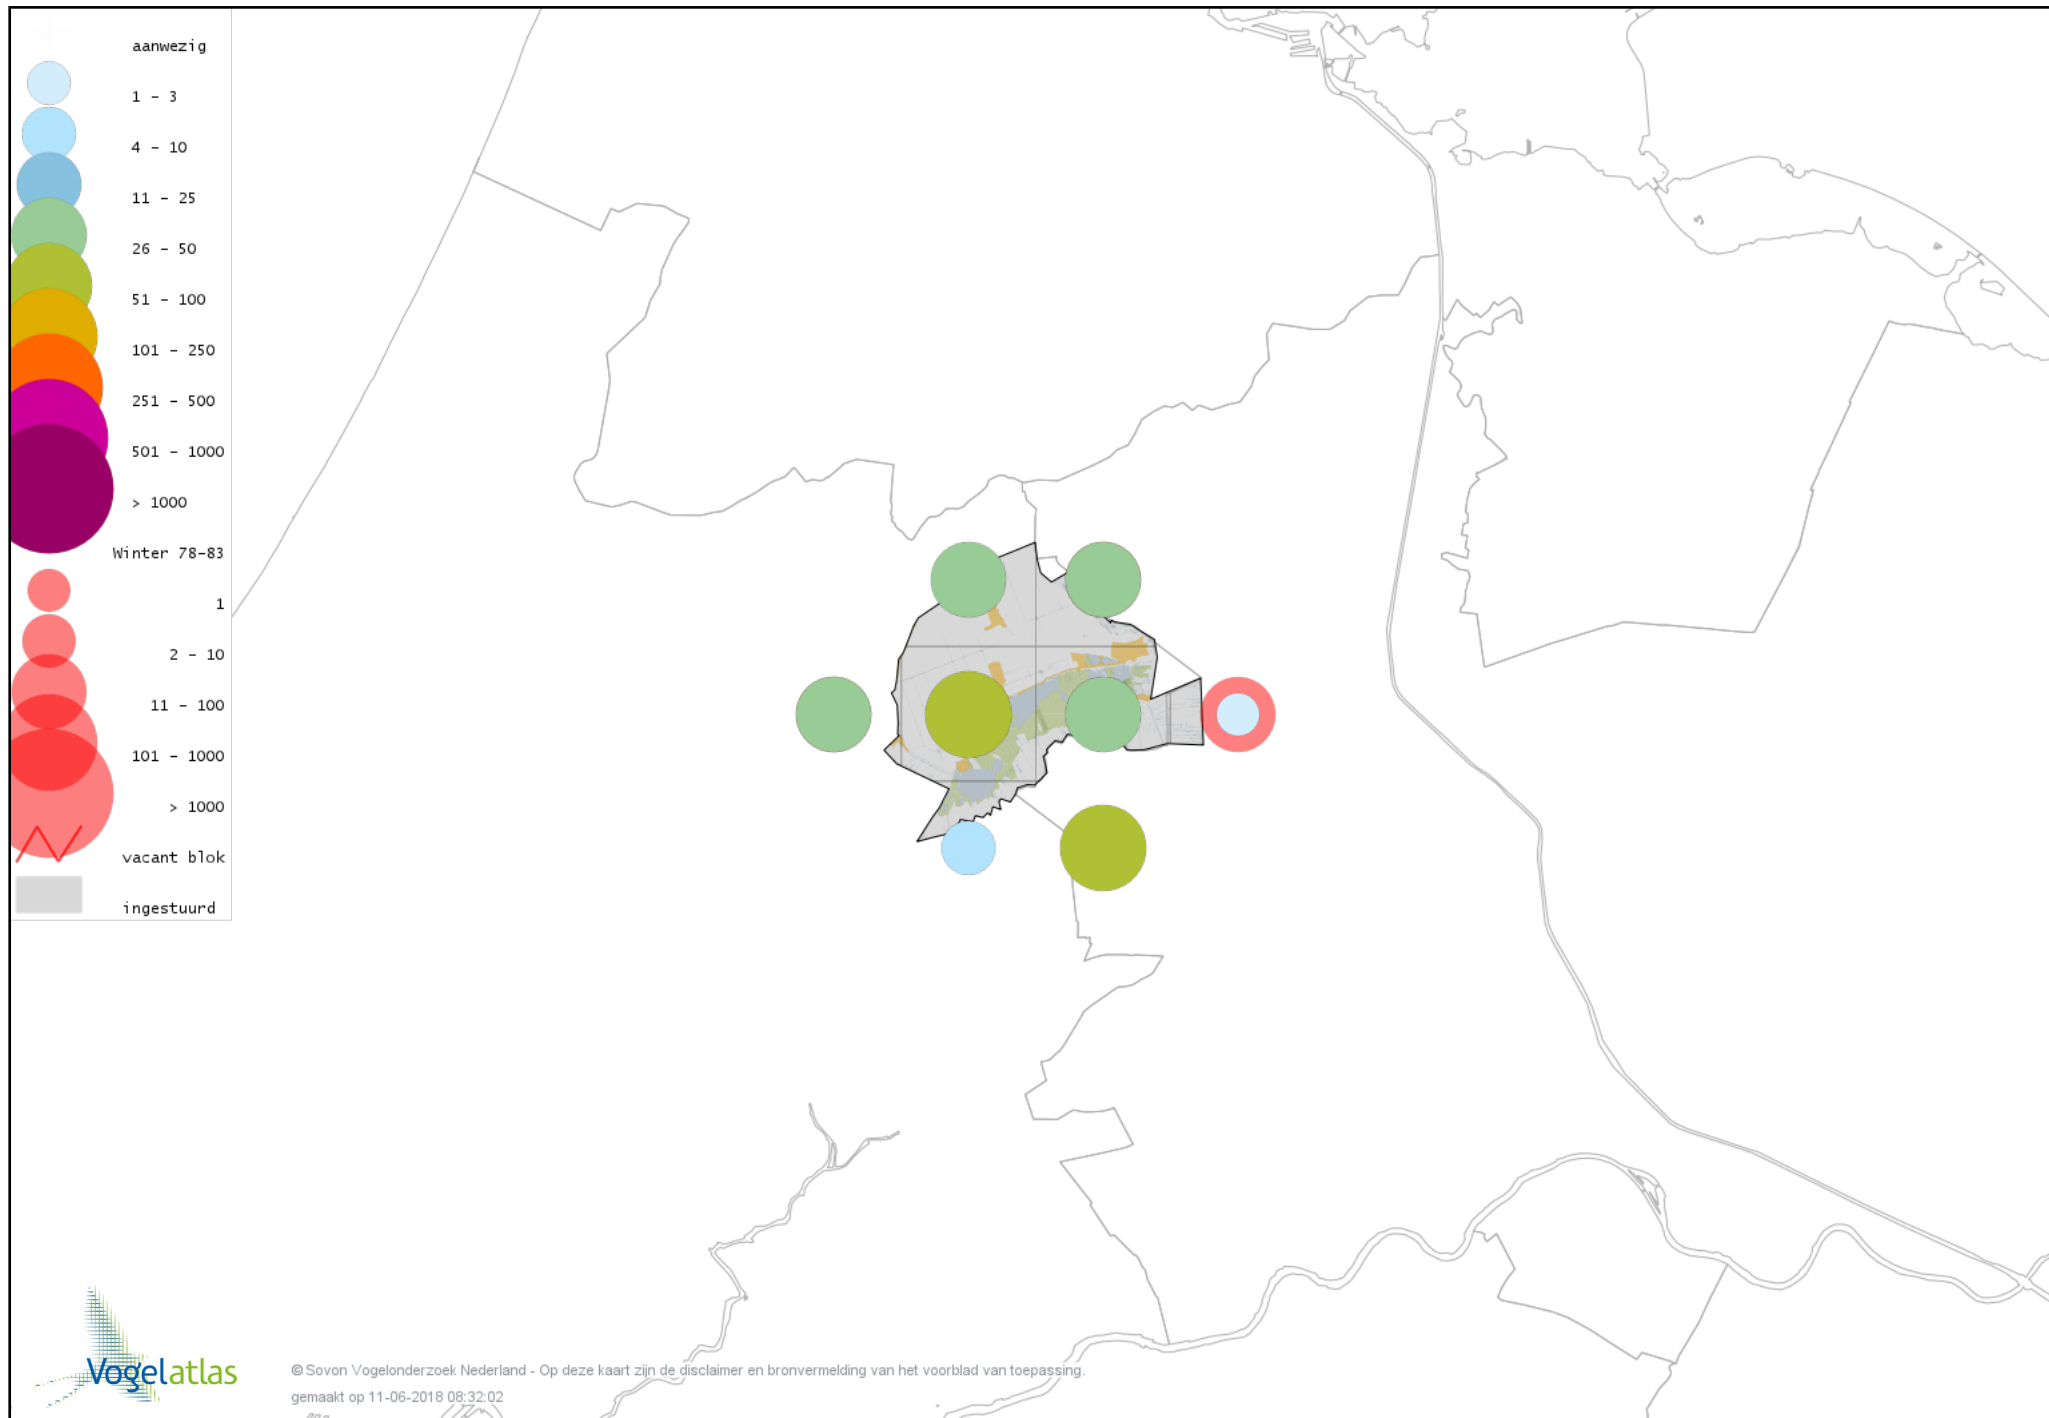

Voorlopige verspreidingskaart Tureluur winter

Voorlopige verspreidingskaart Kokmeeuw winter

Voorlopige verspreidingskaart Zwartkopmeeuw winter

Voorlopige verspreidingskaart Stormmeeuw winter

Voorlopige verspreidingskaart Kleine Mantelmeeuw winter

Voorlopige verspreidingskaart Zilvermeeuw winter

Voorlopige verspreidingskaart Geelpootmeeuw winter

Voorlopige verspreidingskaart Pontische Meeuw winter

Voorlopige verspreidingskaart Grote Mantelmeeuw winter

Voorlopige verspreidingskaart Stadsduif winter

Voorlopige verspreidingskaart Holenduif winter

Voorlopige verspreidingskaart Houtduif winter

Voorlopige verspreidingskaart Turkse Tortel winter

Voorlopige verspreidingskaart Halsbandparkiet winter