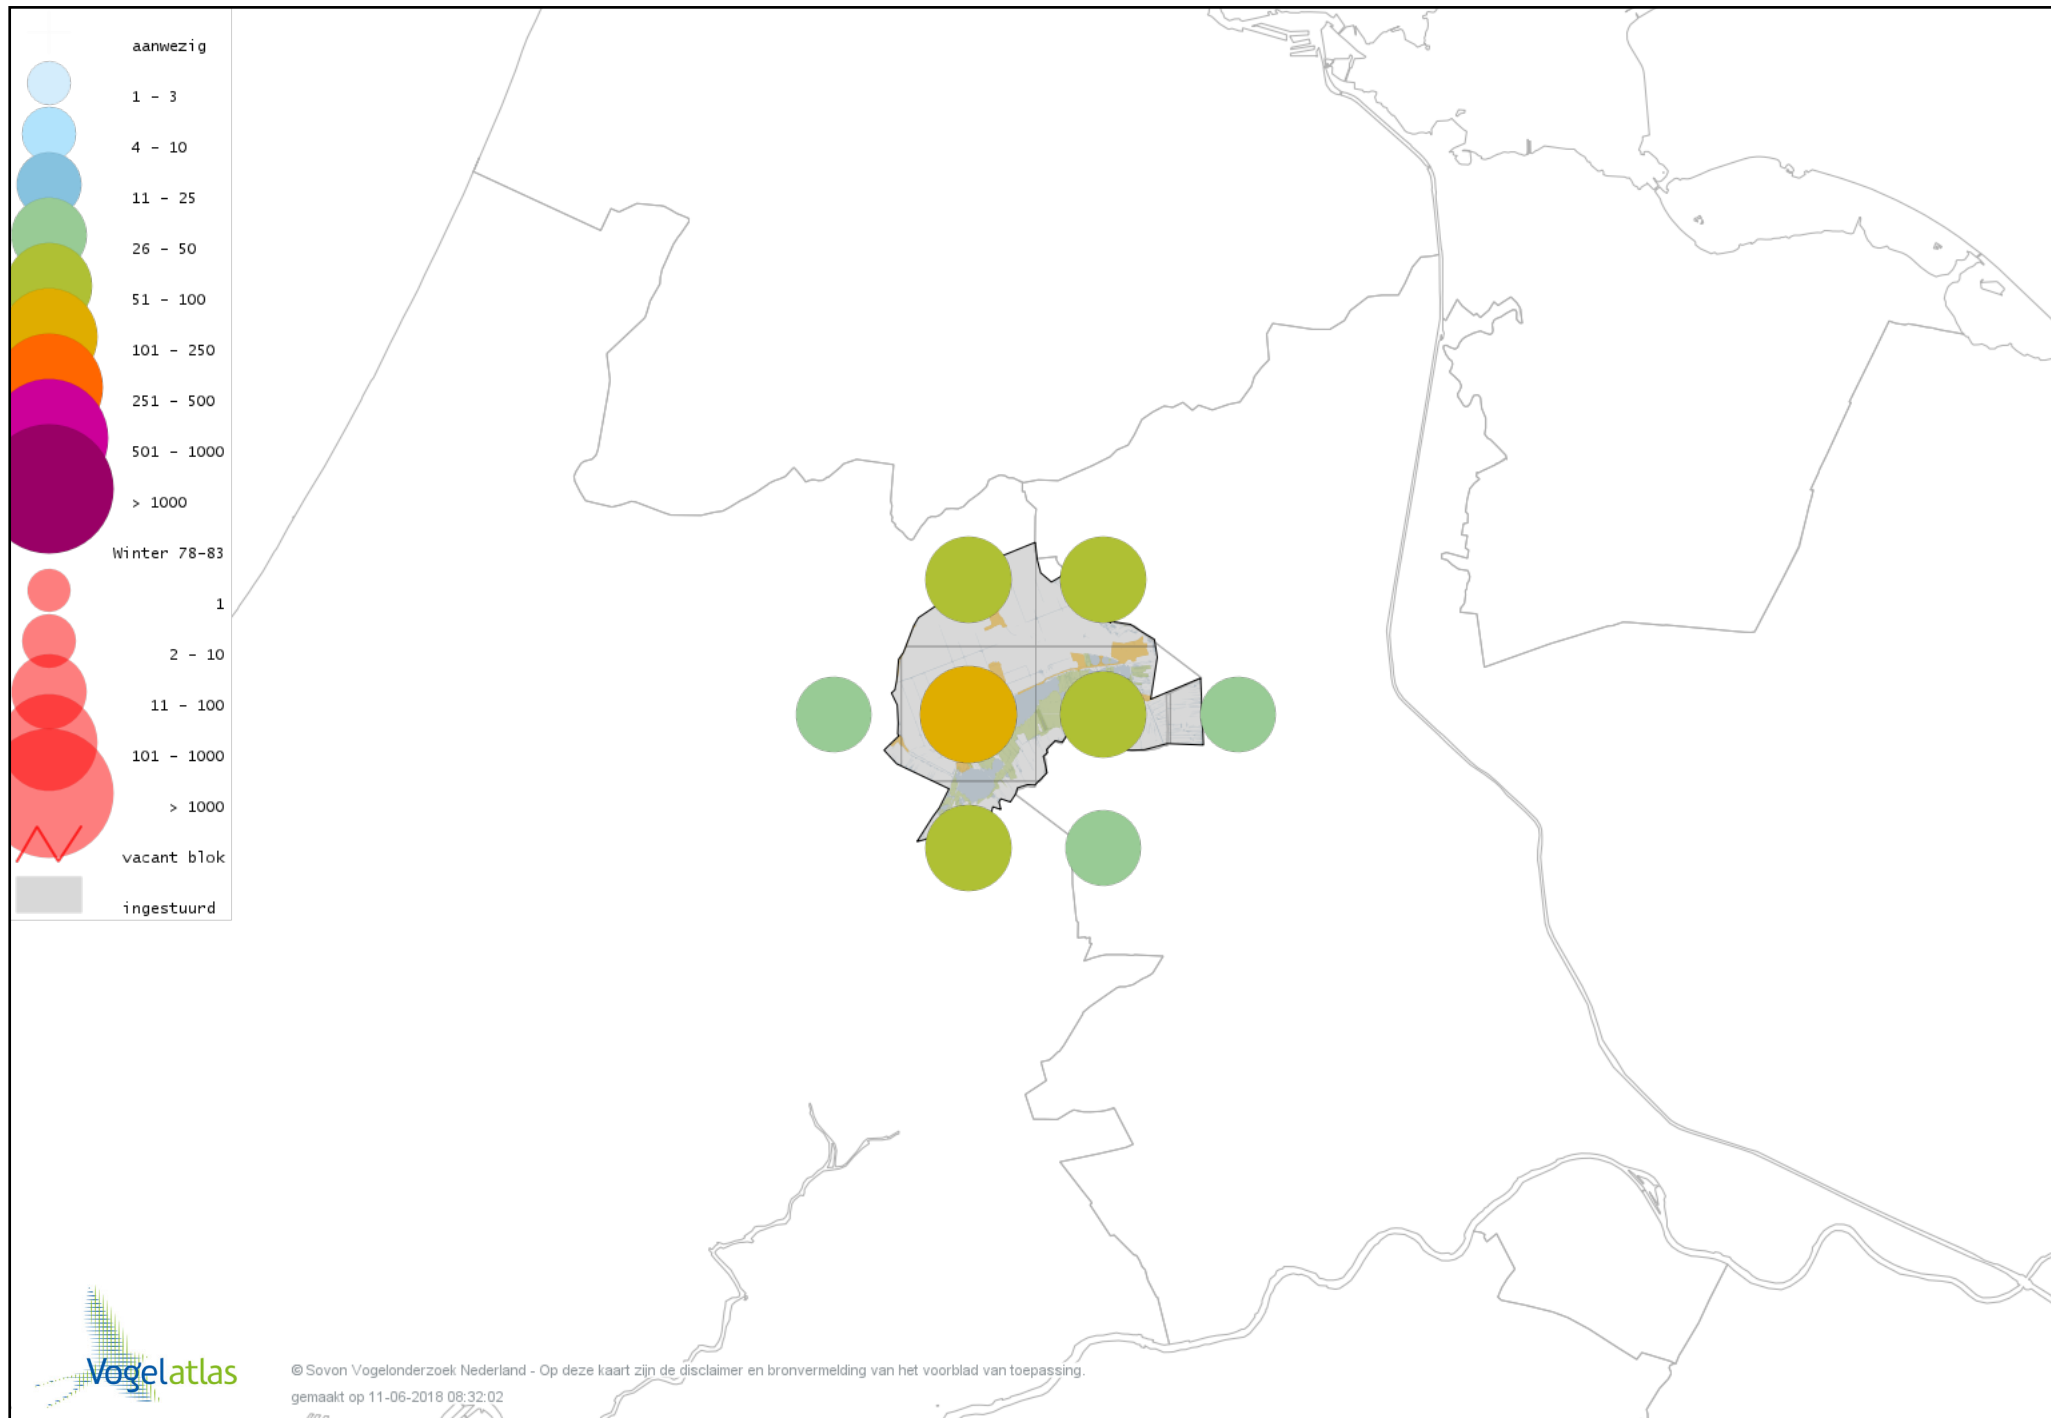

Voorlopige verspreidingskaart Bergeend winter

Voorlopige verspreidingskaart Krooneend winter

Voorlopige verspreidingskaart Tafeleend winter

Voorlopige verspreidingskaart Kuifeend winter

Voorlopige verspreidingskaart Muskuseend winter

Voorlopige verspreidingskaart Mandarijneend winter

Voorlopige verspreidingskaart Rosse Stekelstaart winter

Voorlopige verspreidingskaart Nonnetje winter

Voorlopige verspreidingskaart Brilduiker winter

Voorlopige verspreidingskaart Grote Zaagbek winter

Voorlopige verspreidingskaart Krakeend winter

Voorlopige verspreidingskaart Chileense Smient winter

Voorlopige verspreidingskaart Smient winter

Voorlopige verspreidingskaart Slobeend winter

Voorlopige verspreidingskaart Wilde Eend winter

Voorlopige verspreidingskaart Soepeend winter

Voorlopige verspreidingskaart Pijlstaart winter

Voorlopige verspreidingskaart Wintertaling winter

Voorlopige verspreidingskaart Kalkoen winter

Voorlopige verspreidingskaart Fazant winter