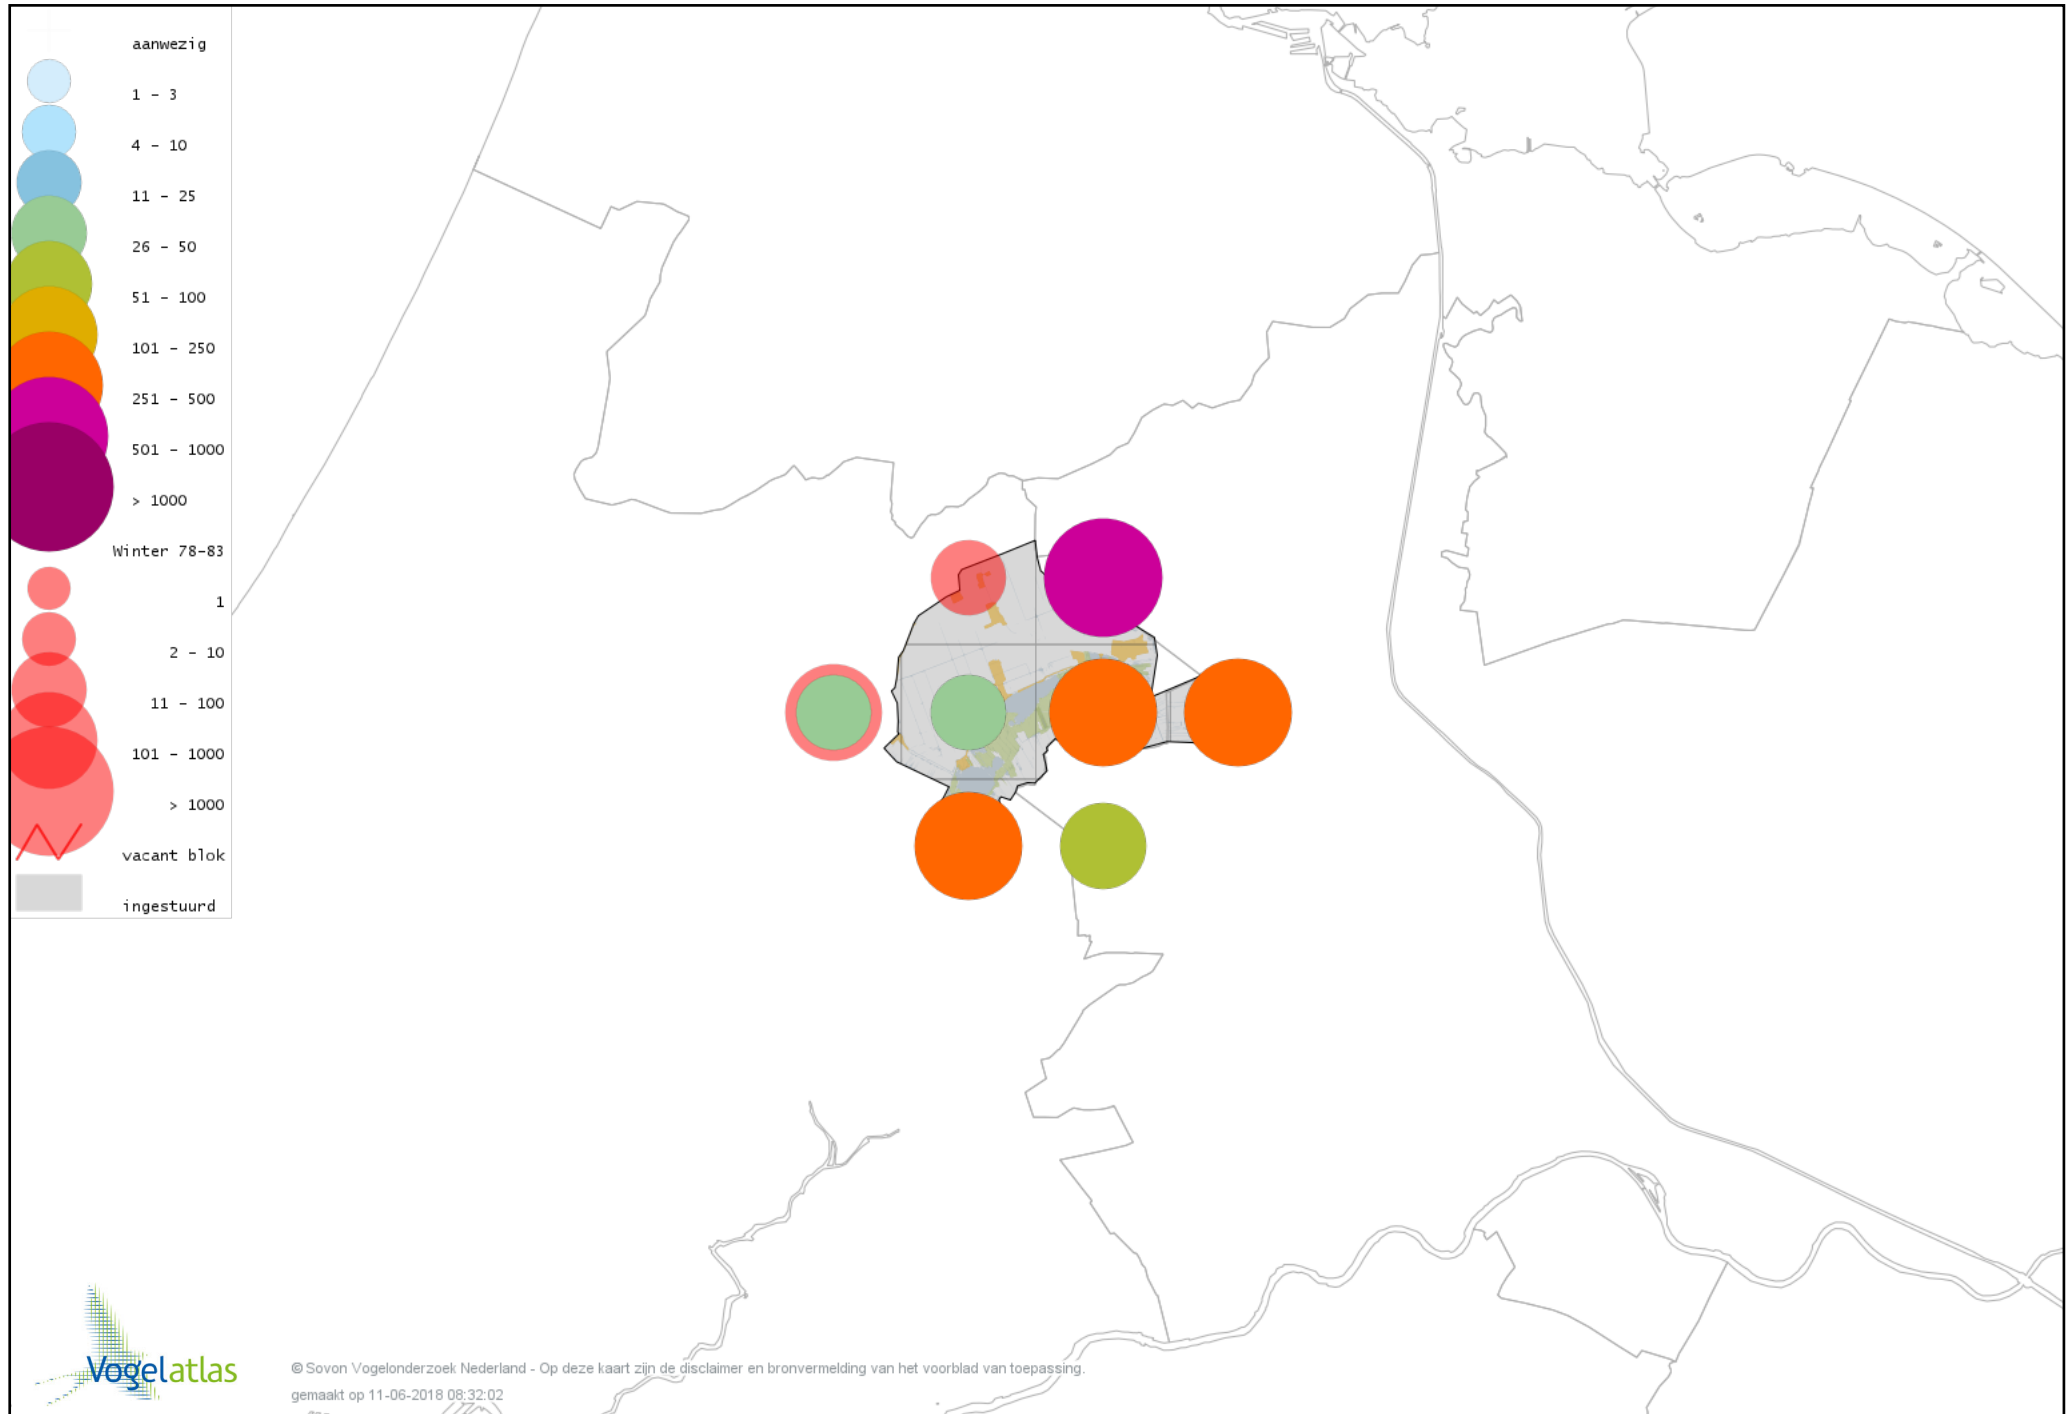

Voorlopige verspreidingskaart Knobbelgans (Chinese) winter

Voorlopige verspreidingskaart Toendrarietgans winter

Voorlopige verspreidingskaart Kleine Rietgans winter

Voorlopige verspreidingskaart Grauwe Gans winter

Voorlopige verspreidingskaart Soepgans winter

Voorlopige verspreidingskaart Dwerggans winter

Voorlopige verspreidingskaart Kolgans winter

Voorlopige verspreidingskaart Kleine Canadese Gans (minima) winter

Voorlopige verspreidingskaart Grote Canadese Gans winter

Voorlopige verspreidingskaart Brandgans winter

Voorlopige verspreidingskaart Brandgans x Grauwe Gans winter

Voorlopige verspreidingskaart Brandgans x Kolgans winter