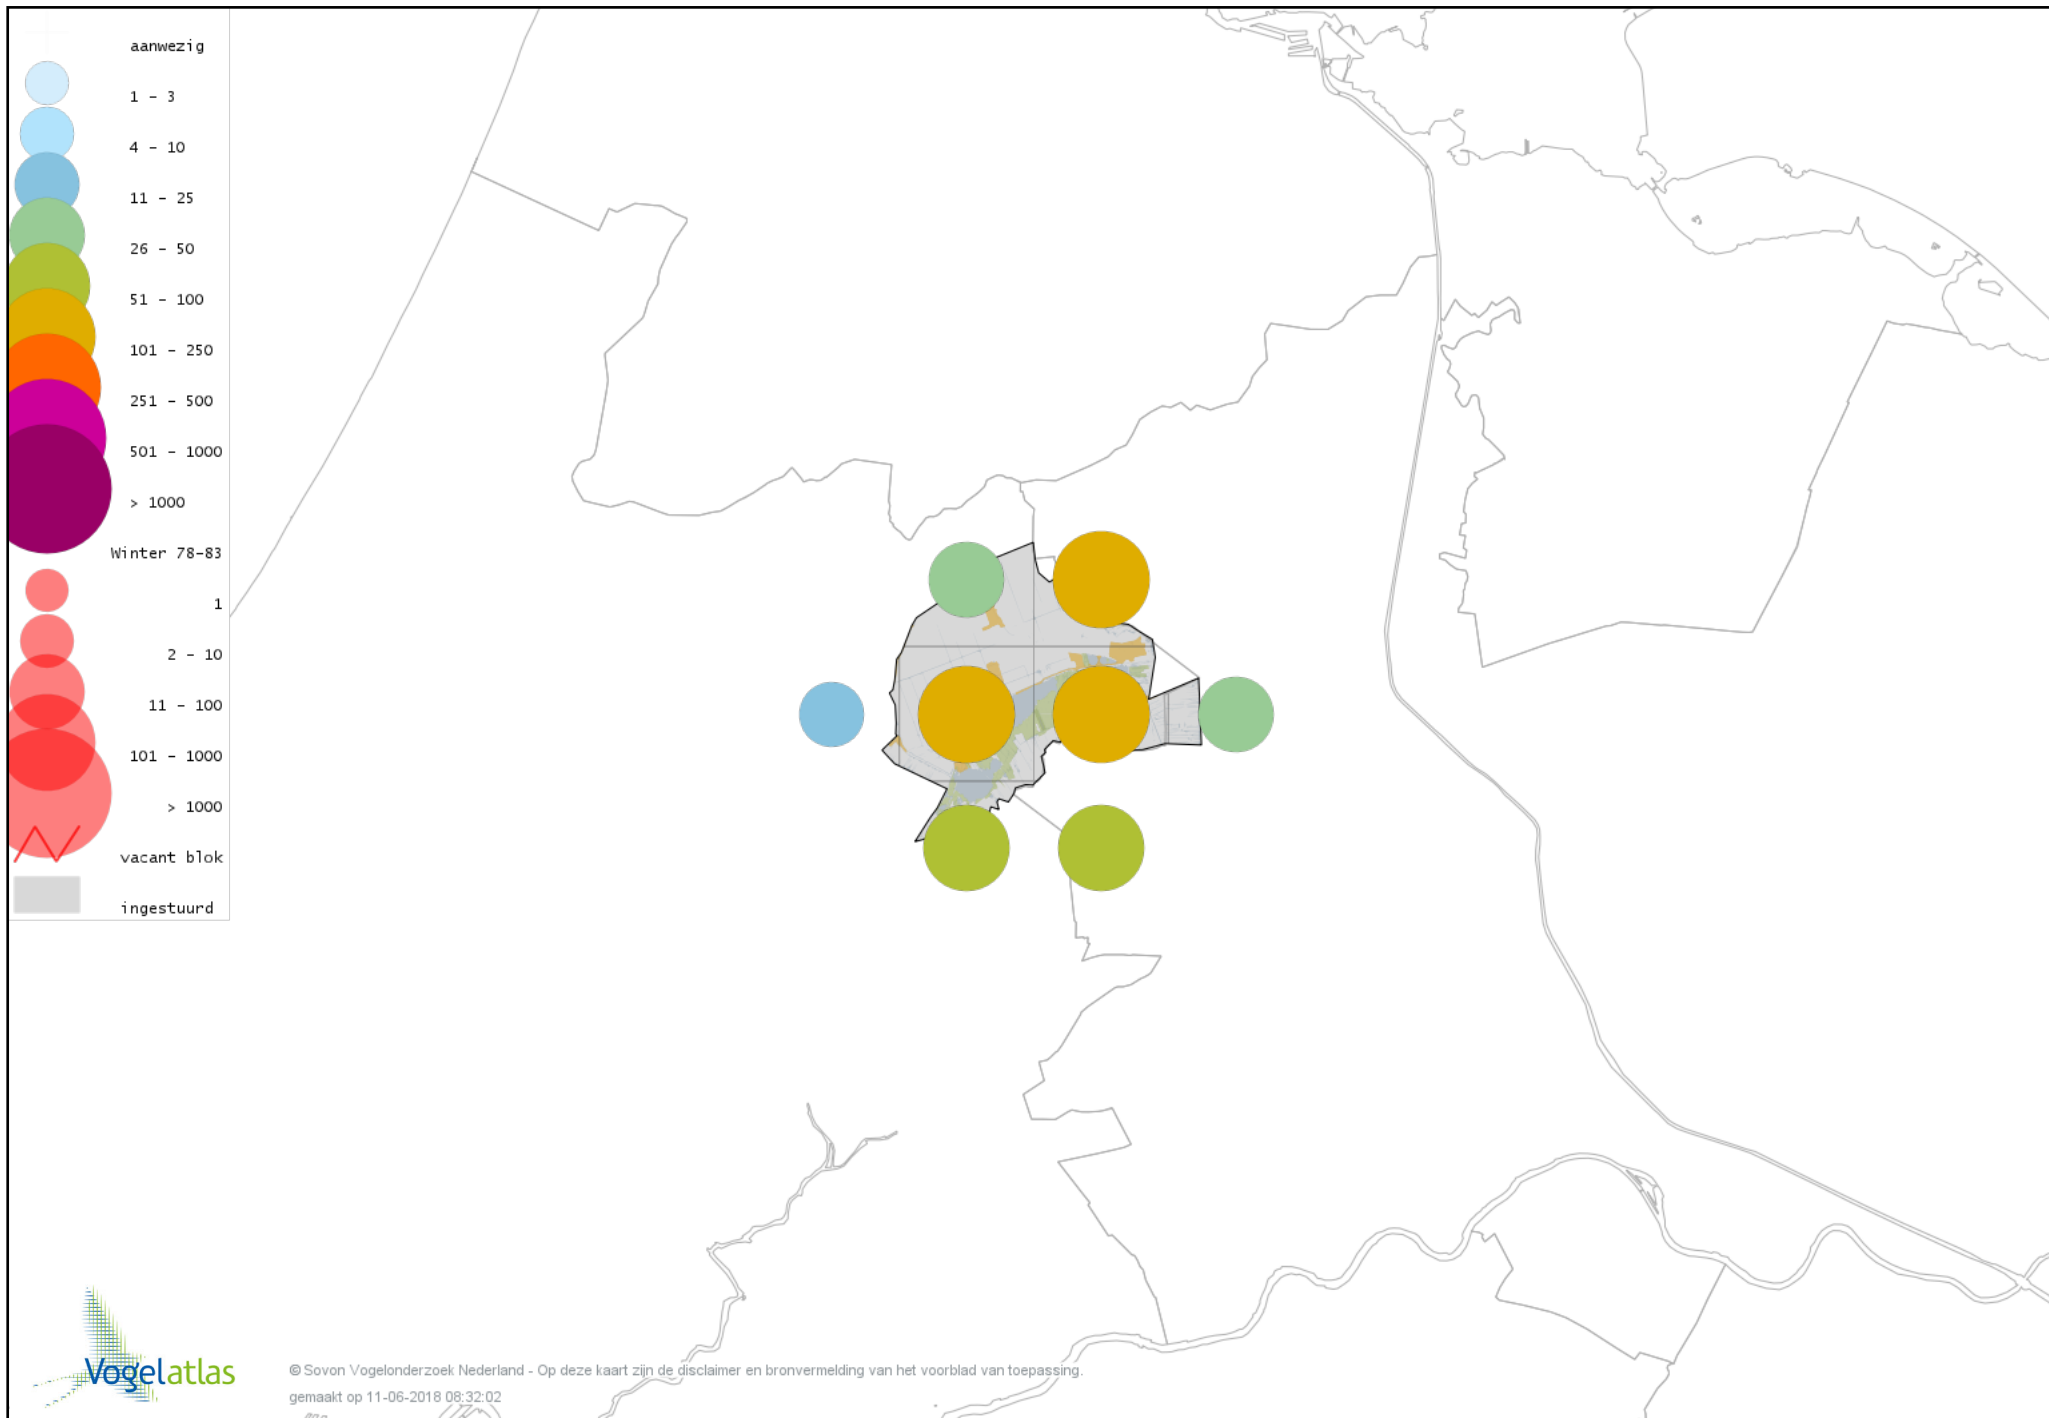

Voorlopige verspreidingskaart Grote Canadese Gans winter

Voorlopige verspreidingskaart Brandgans winter

Voorlopige verspreidingskaart Brandgans x Grauwe Gans winter

Voorlopige verspreidingskaart Brandgans x Kolgans winter

Voorlopige verspreidingskaart Roodhalsgans winter

Voorlopige verspreidingskaart Witbuikrotgans winter

Voorlopige verspreidingskaart Rotgans winter

Voorlopige verspreidingskaart Zwarte Rotgans winter

Voorlopige verspreidingskaart Nijlgans winter

Voorlopige verspreidingskaart Bergeend winter

Voorlopige verspreidingskaart Krooneend winter

Voorlopige verspreidingskaart Tafeleend winter

Voorlopige verspreidingskaart Kuifeend winter

Voorlopige verspreidingskaart Muskuseend winter

Voorlopige verspreidingskaart Mandarijneend winter

Voorlopige verspreidingskaart Rosse Stekelstaart winter

Voorlopige verspreidingskaart Nonnetje winter

Voorlopige verspreidingskaart Brilduiker winter

Voorlopige verspreidingskaart Grote Zaagbek winter