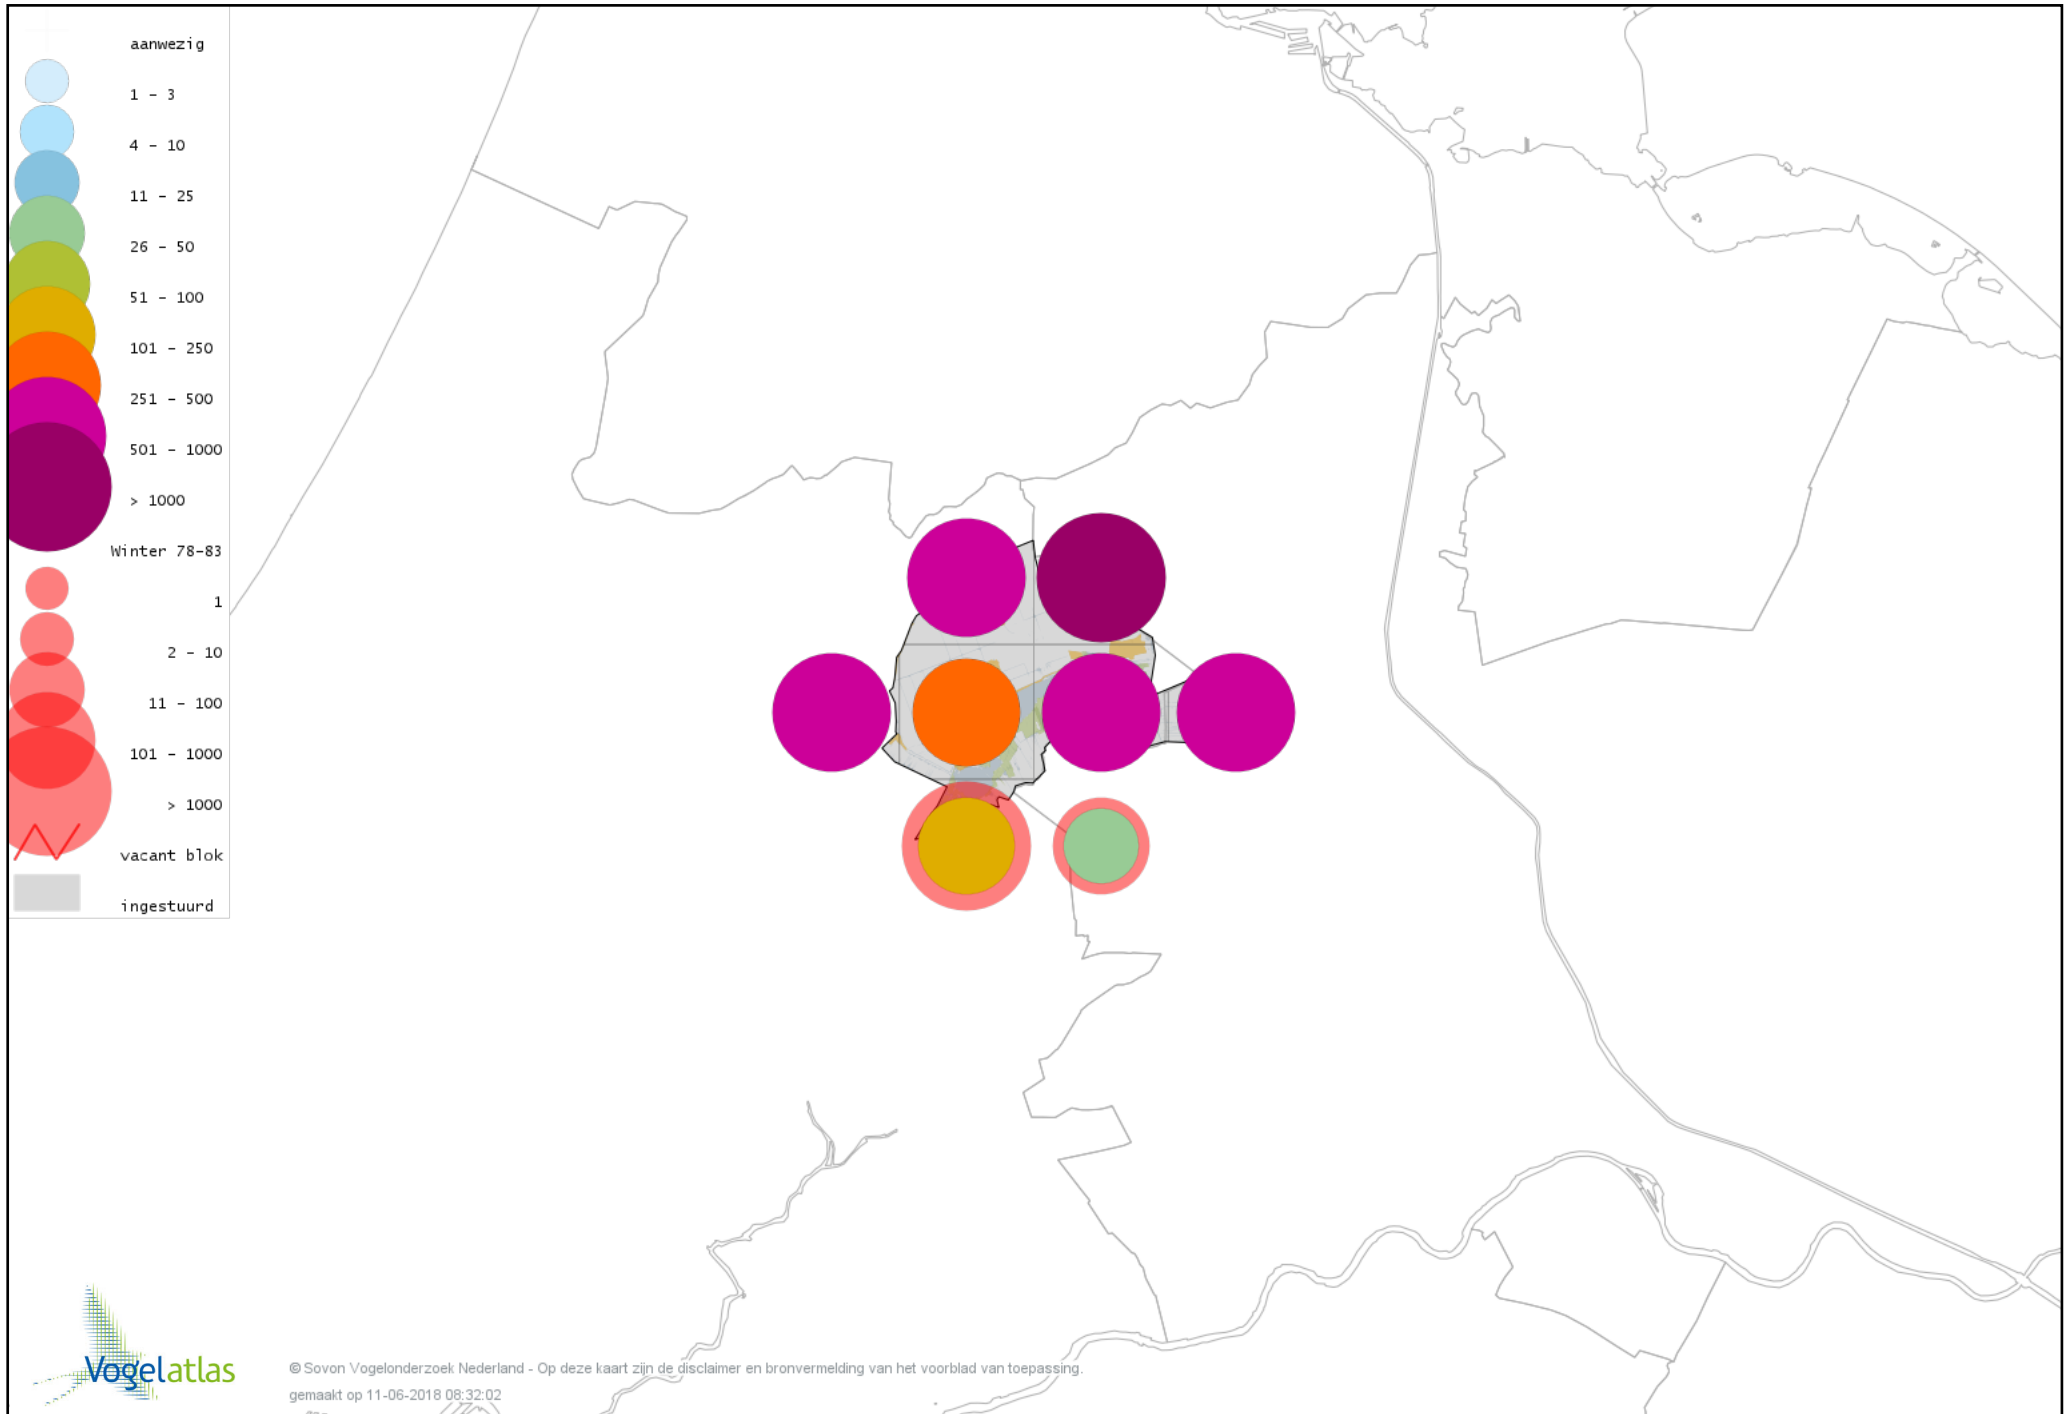

Voorlopige verspreidingskaart Kievit winter

Voorlopige verspreidingskaart Bonte Strandloper winter

Voorlopige verspreidingskaart Kemphaan winter

Voorlopige verspreidingskaart Bokje winter

Voorlopige verspreidingskaart Watersnip winter

Voorlopige verspreidingskaart Houtsnip winter

Voorlopige verspreidingskaart Grutto winter

Voorlopige verspreidingskaart Wulp winter

Voorlopige verspreidingskaart Witgat winter

Voorlopige verspreidingskaart Zwarte Ruiter winter

Voorlopige verspreidingskaart Tureluur winter

Voorlopige verspreidingskaart Kokmeeuw winter

Voorlopige verspreidingskaart Zwartkopmeeuw winter

Voorlopige verspreidingskaart Stormmeeuw winter

Voorlopige verspreidingskaart Kleine Mantelmeeuw winter