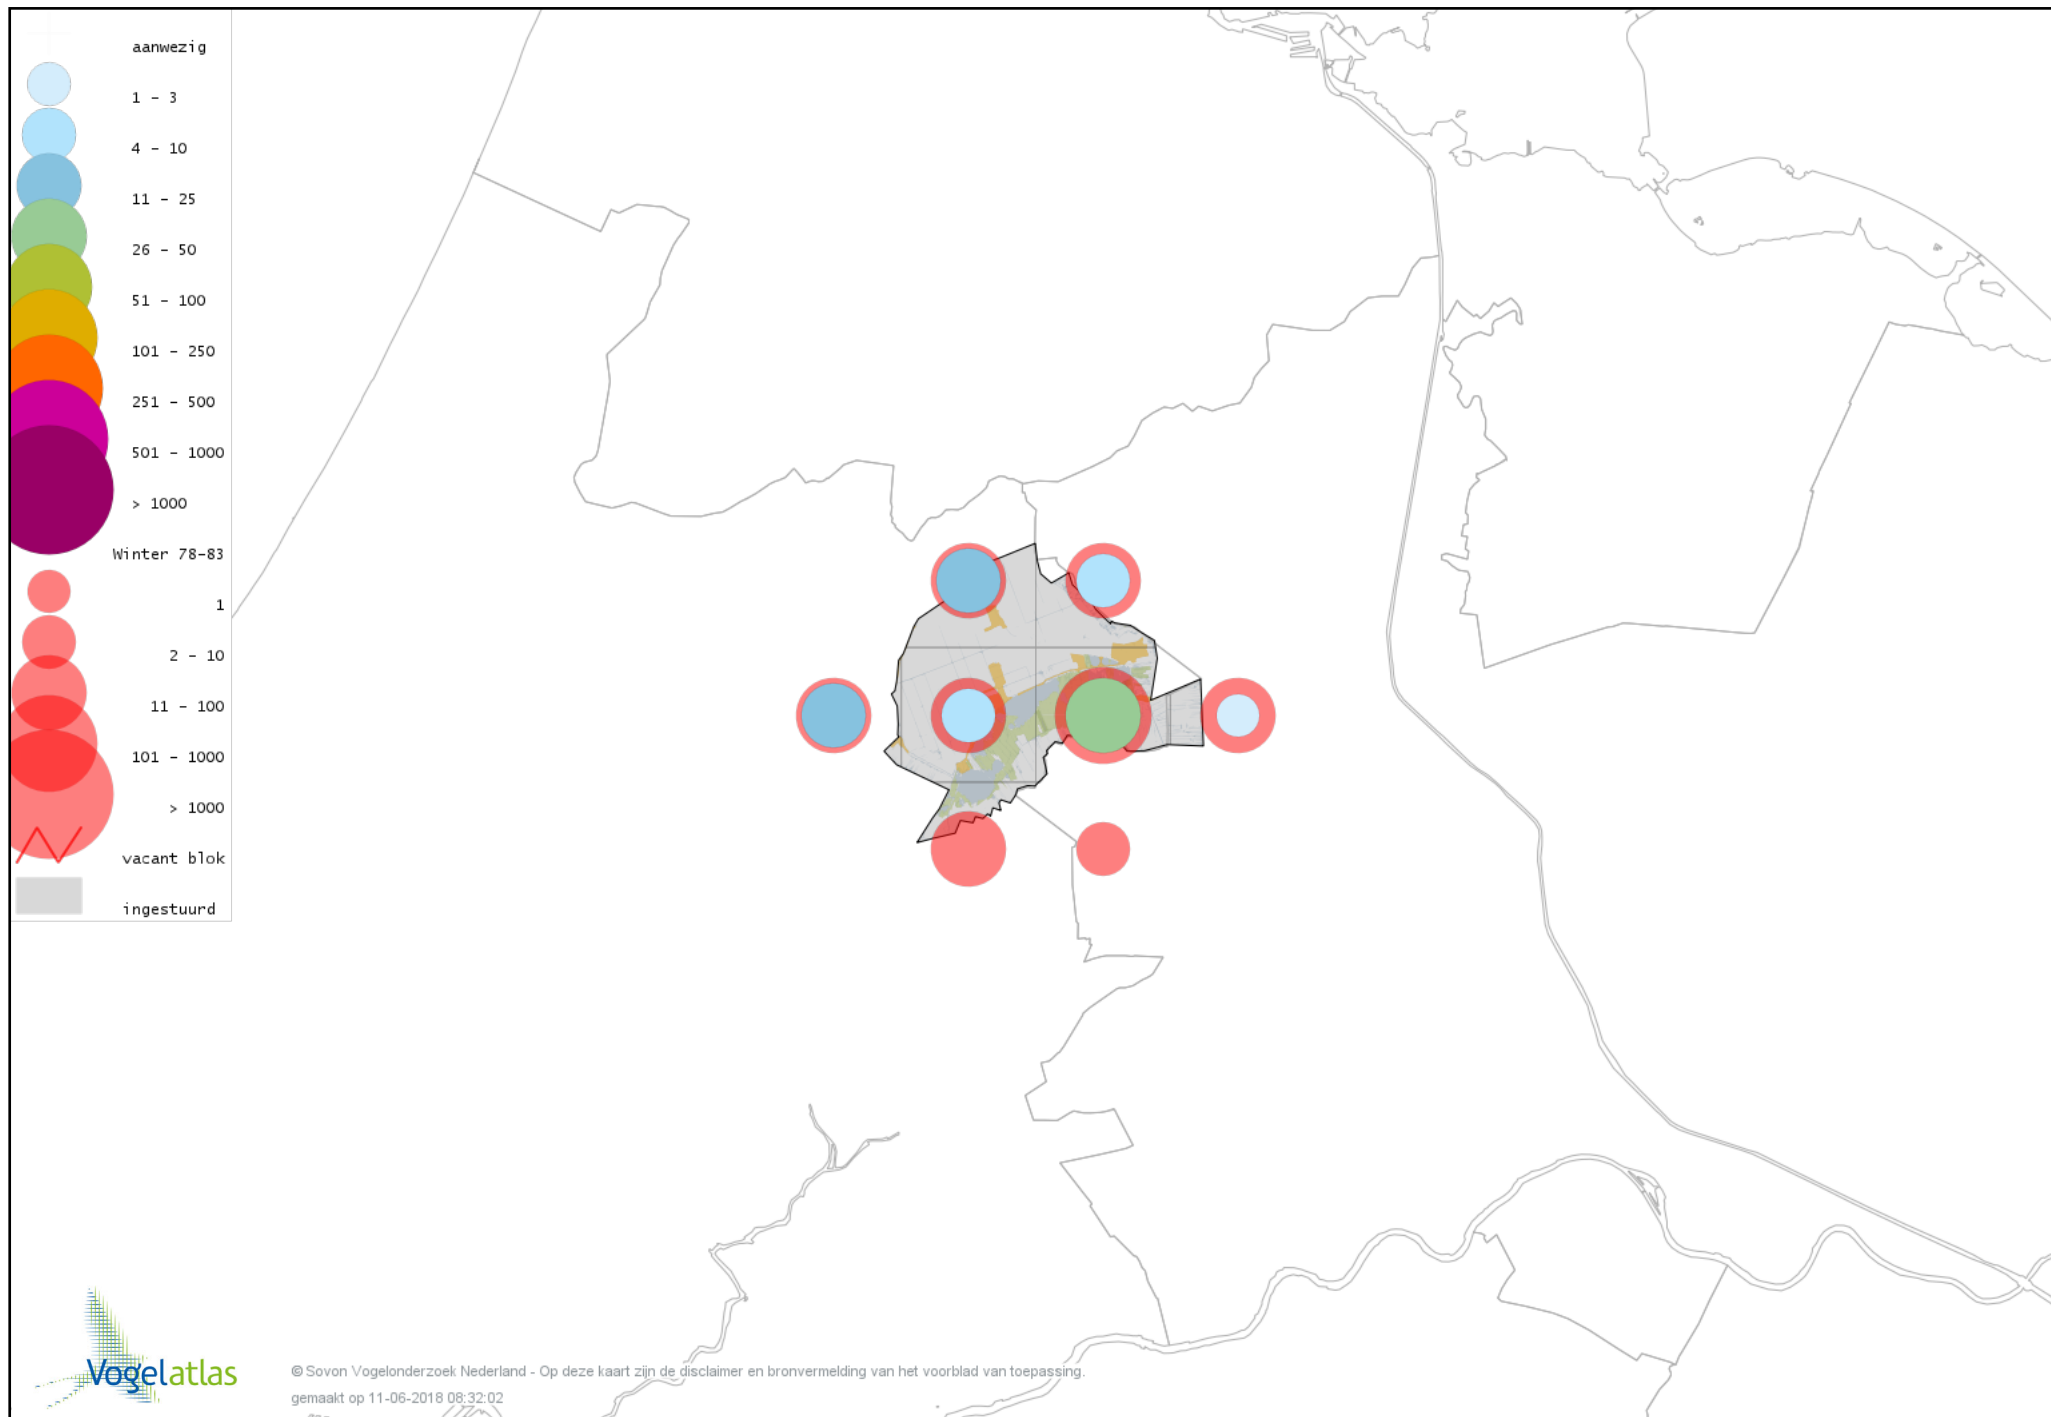

Voorlopige verspreidingskaart Krakeend winter

Voorlopige verspreidingskaart Chileense Smient winter

Voorlopige verspreidingskaart Smient winter

Voorlopige verspreidingskaart Slobeend winter

Voorlopige verspreidingskaart Wilde Eend winter

Voorlopige verspreidingskaart Soepeend winter

Voorlopige verspreidingskaart Pijlstaart winter

Voorlopige verspreidingskaart Wintertaling winter

Voorlopige verspreidingskaart Kalkoen winter

Voorlopige verspreidingskaart Fazant winter

Voorlopige verspreidingskaart Aalscholver winter

Voorlopige verspreidingskaart Roze Pelikaan winter

Voorlopige verspreidingskaart Roerdomp winter

Voorlopige verspreidingskaart Kleine Zilverreiger winter

Voorlopige verspreidingskaart Grote Zilverreiger winter