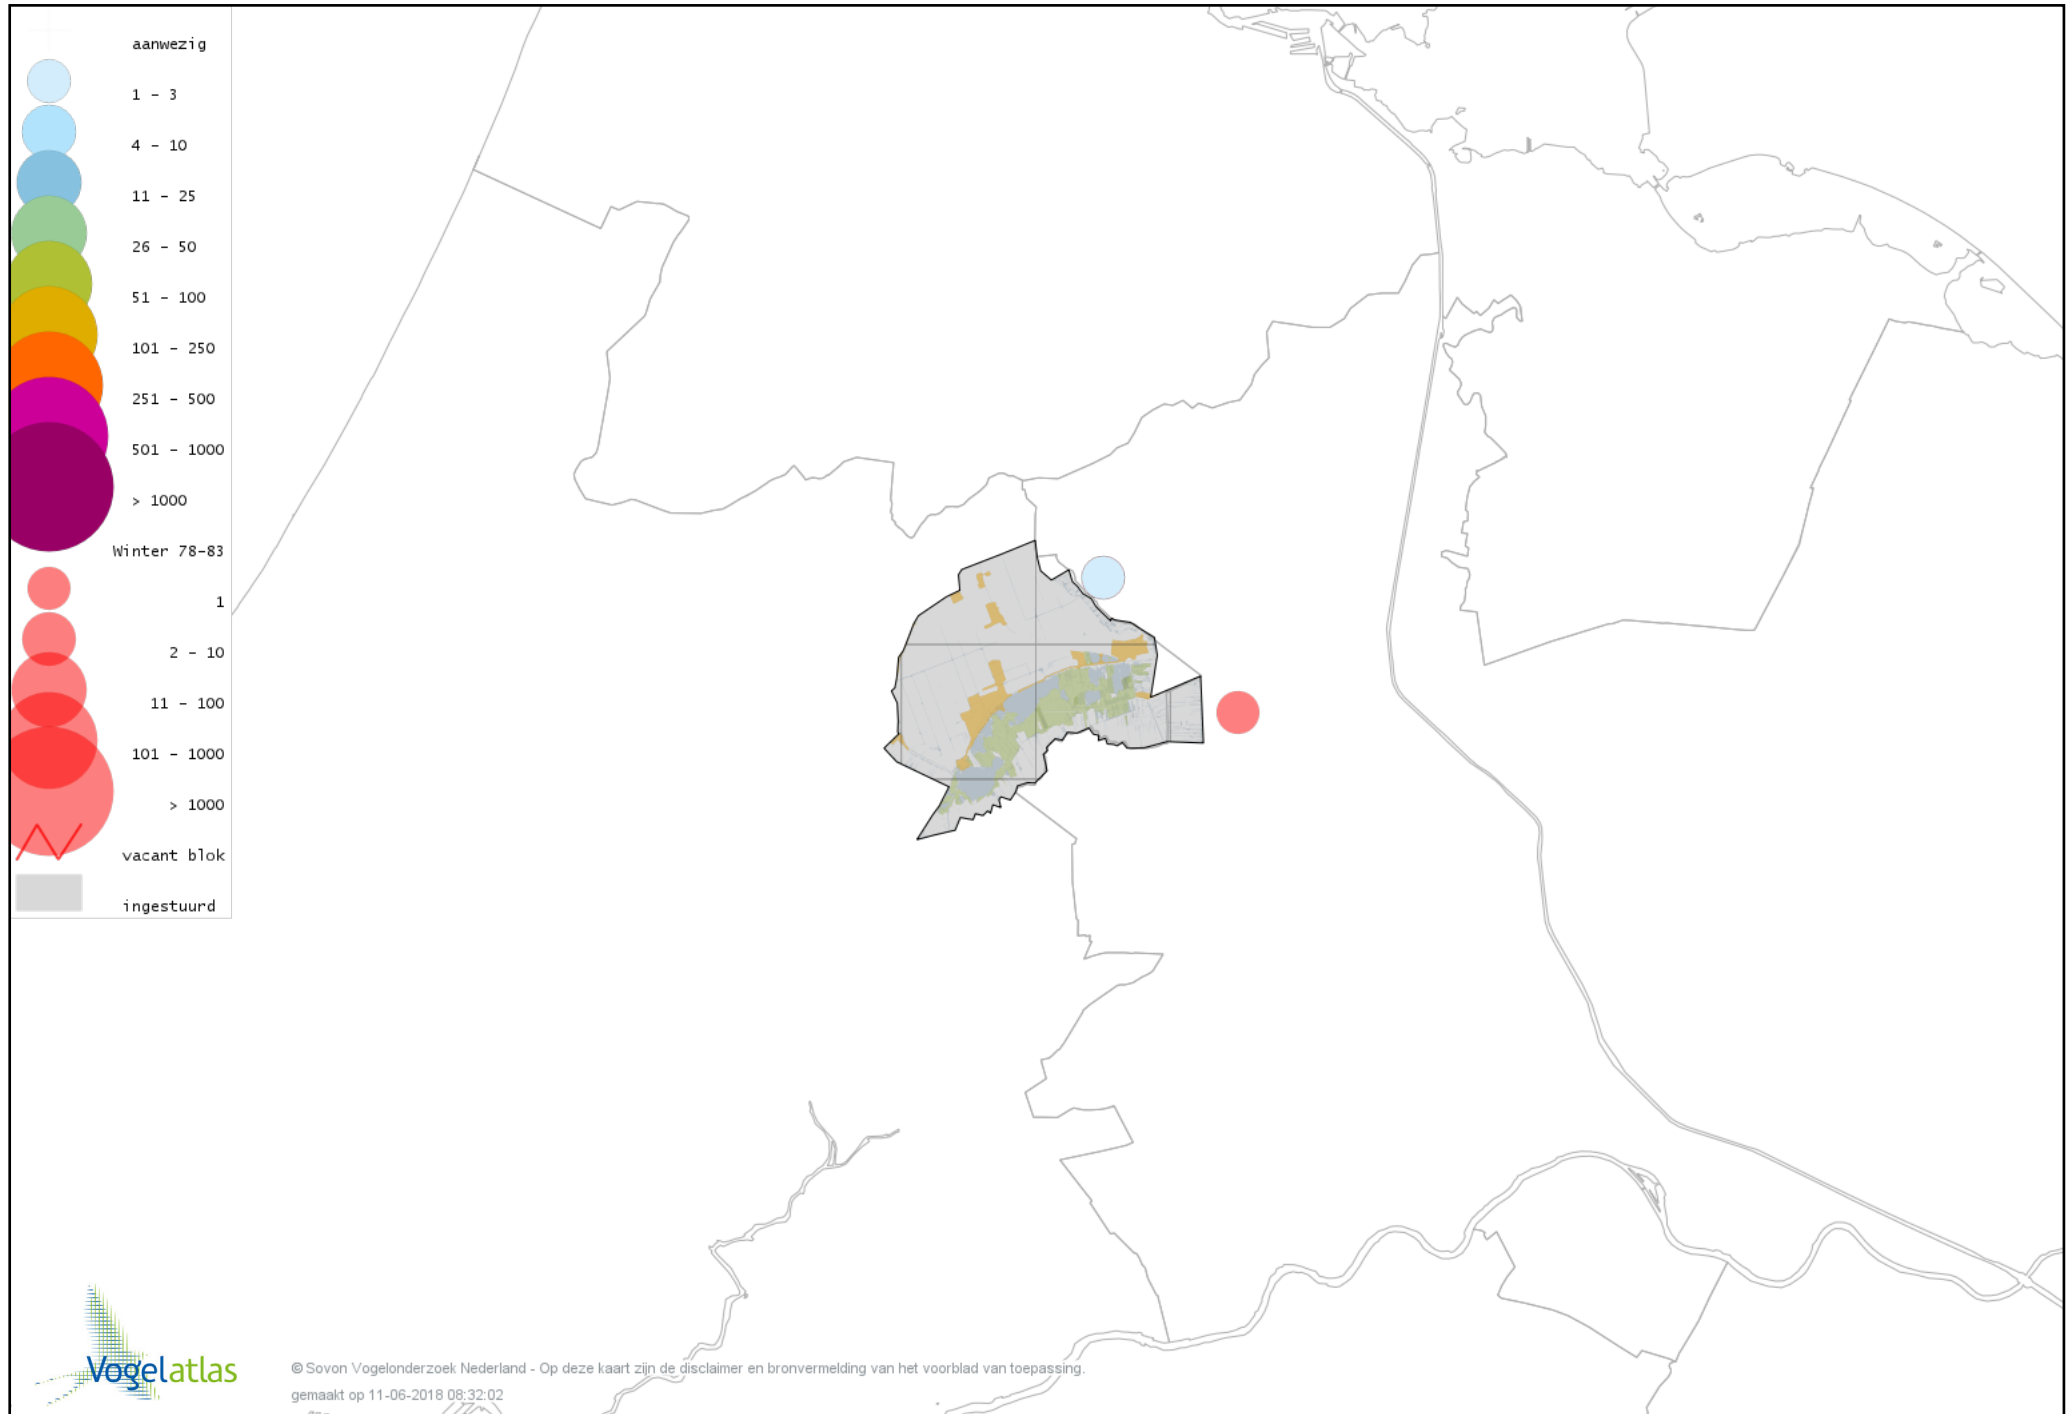

Voorlopige verspreidingskaart Roek winter

Voorlopige verspreidingskaart Zwarte Kraai winter

Voorlopige verspreidingskaart Goudhaan winter

Voorlopige verspreidingskaart Vuurgoudhaan winter

Voorlopige verspreidingskaart Pimpelmees winter

Voorlopige verspreidingskaart Koolmees winter

Voorlopige verspreidingskaart Beardman winter

Voorlopige verspreidingskaart Veldleeuwerik winter

Voorlopige verspreidingskaart Staartmees winter

Voorlopige verspreidingskaart Witkopstaartmees winter

Voorlopige verspreidingskaart Tjiftjaf winter

Voorlopige verspreidingskaart Pestvogel winter

Voorlopige verspreidingskaart Boomklever winter

Voorlopige verspreidingskaart Boomkruiper winter

Voorlopige verspreidingskaart Winterkoning winter