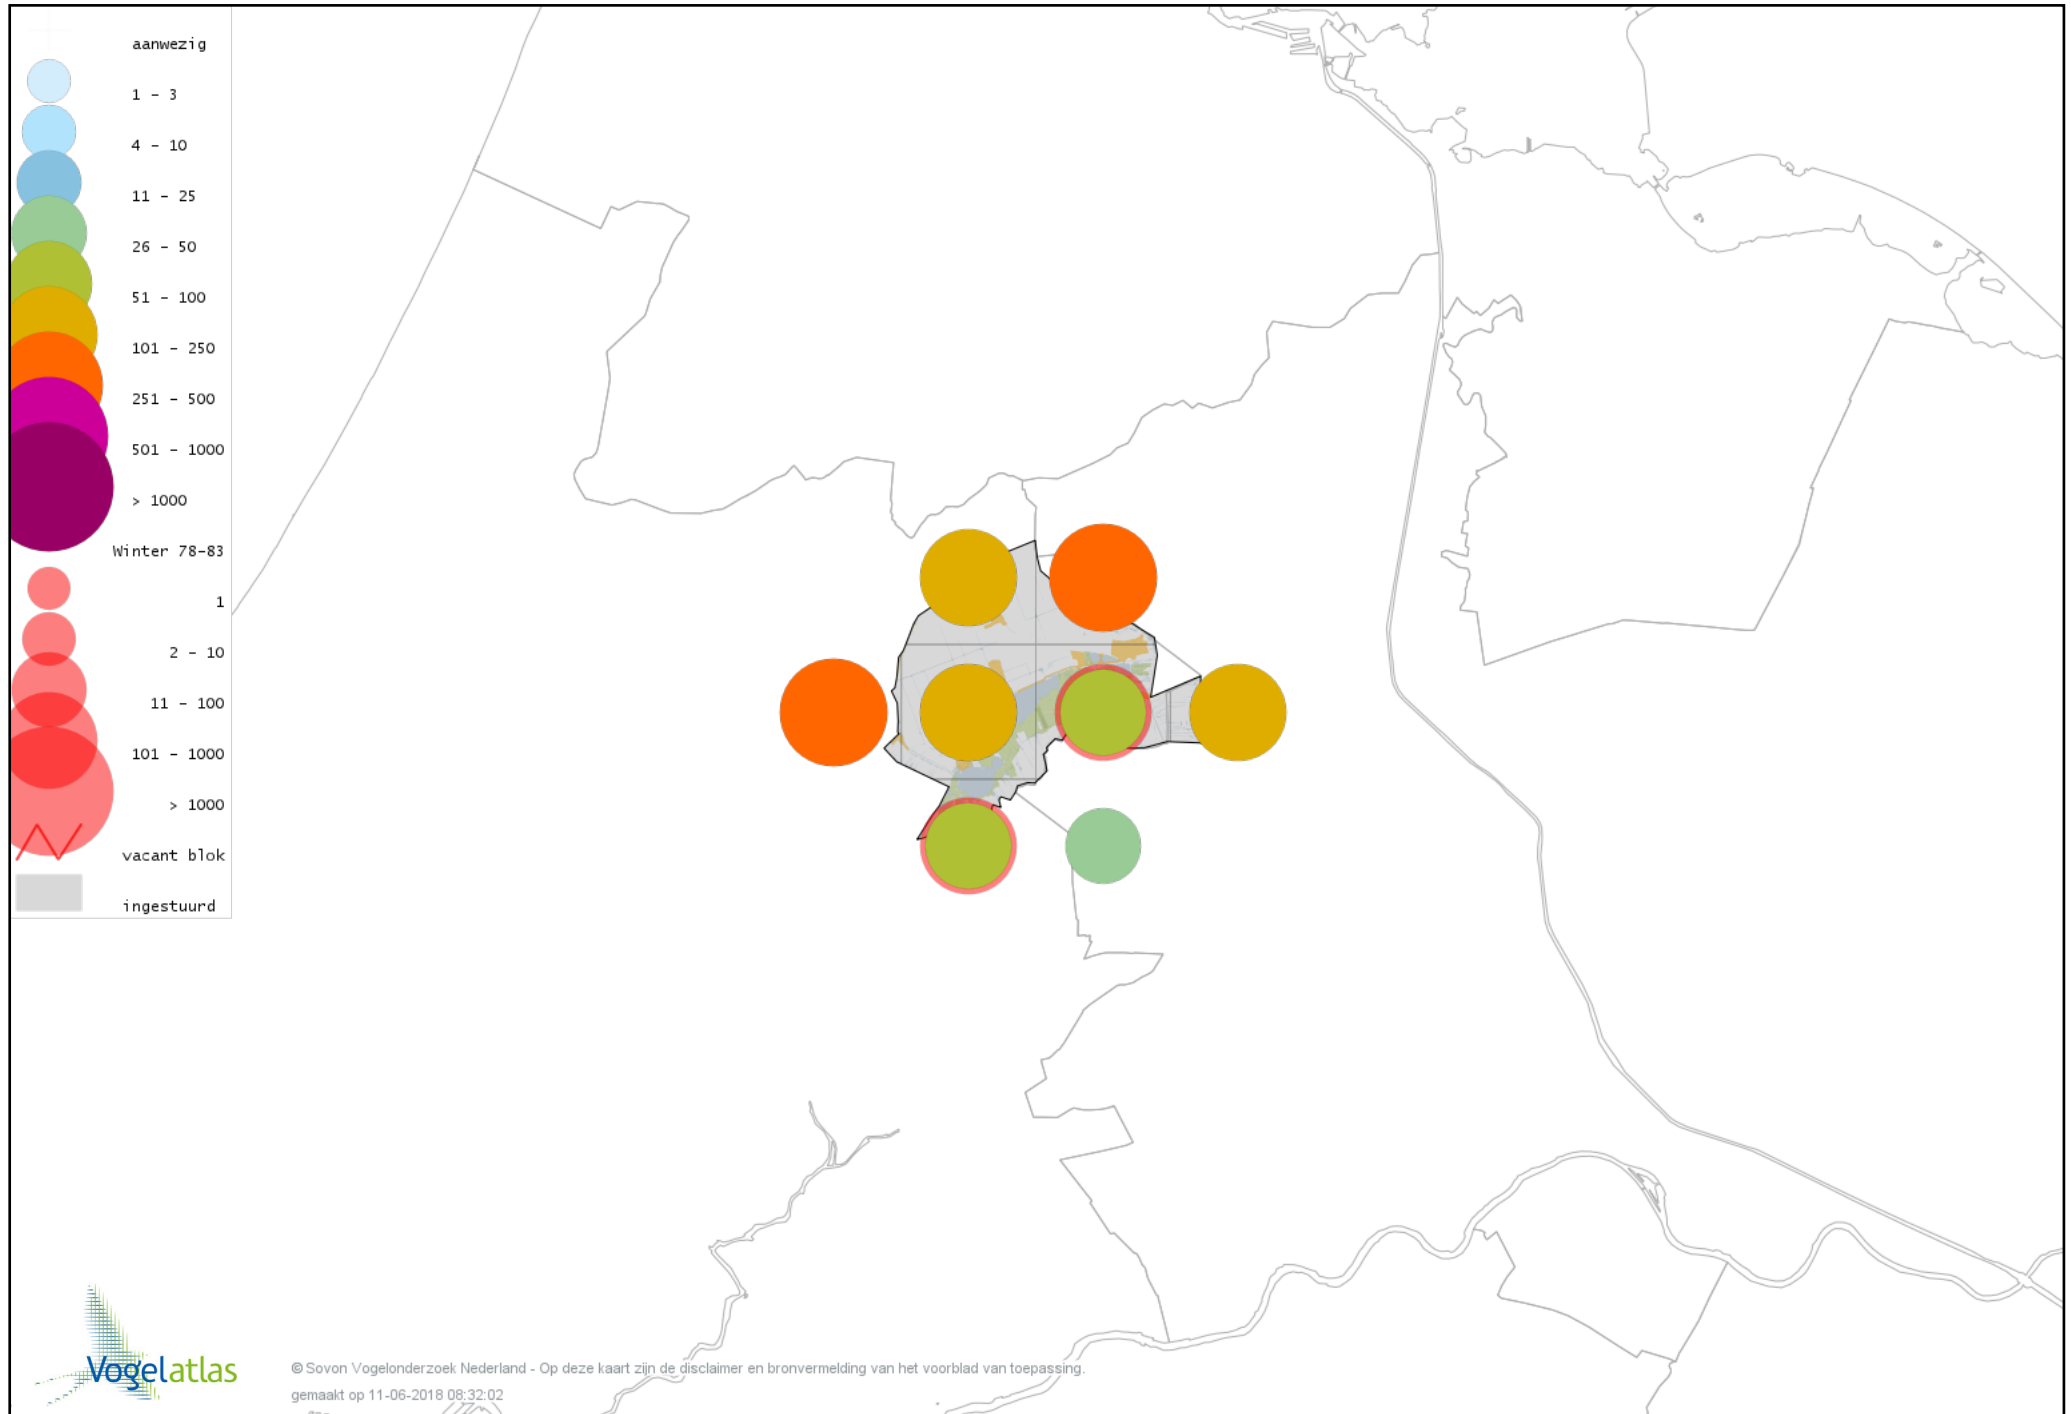

Voorlopige verspreidingskaart IJsvogel winter

Voorlopige verspreidingskaart Groene Specht winter

Voorlopige verspreidingskaart Grote Bonte Specht winter

Voorlopige verspreidingskaart Kleine Bonte Specht winter

Voorlopige verspreidingskaart Klappekster winter

Voorlopige verspreidingskaart Ekster winter

Voorlopige verspreidingskaart Gaai winter

Voorlopige verspreidingskaart Kauw winter

Voorlopige verspreidingskaart Noordse Kauw winter

Voorlopige verspreidingskaart Roek winter

Voorlopige verspreidingskaart Zwarte Kraai winter

Voorlopige verspreidingskaart Goudhaan winter

Voorlopige verspreidingskaart Vuurgoudhaan winter

Voorlopige verspreidingskaart Pimpelmees winter