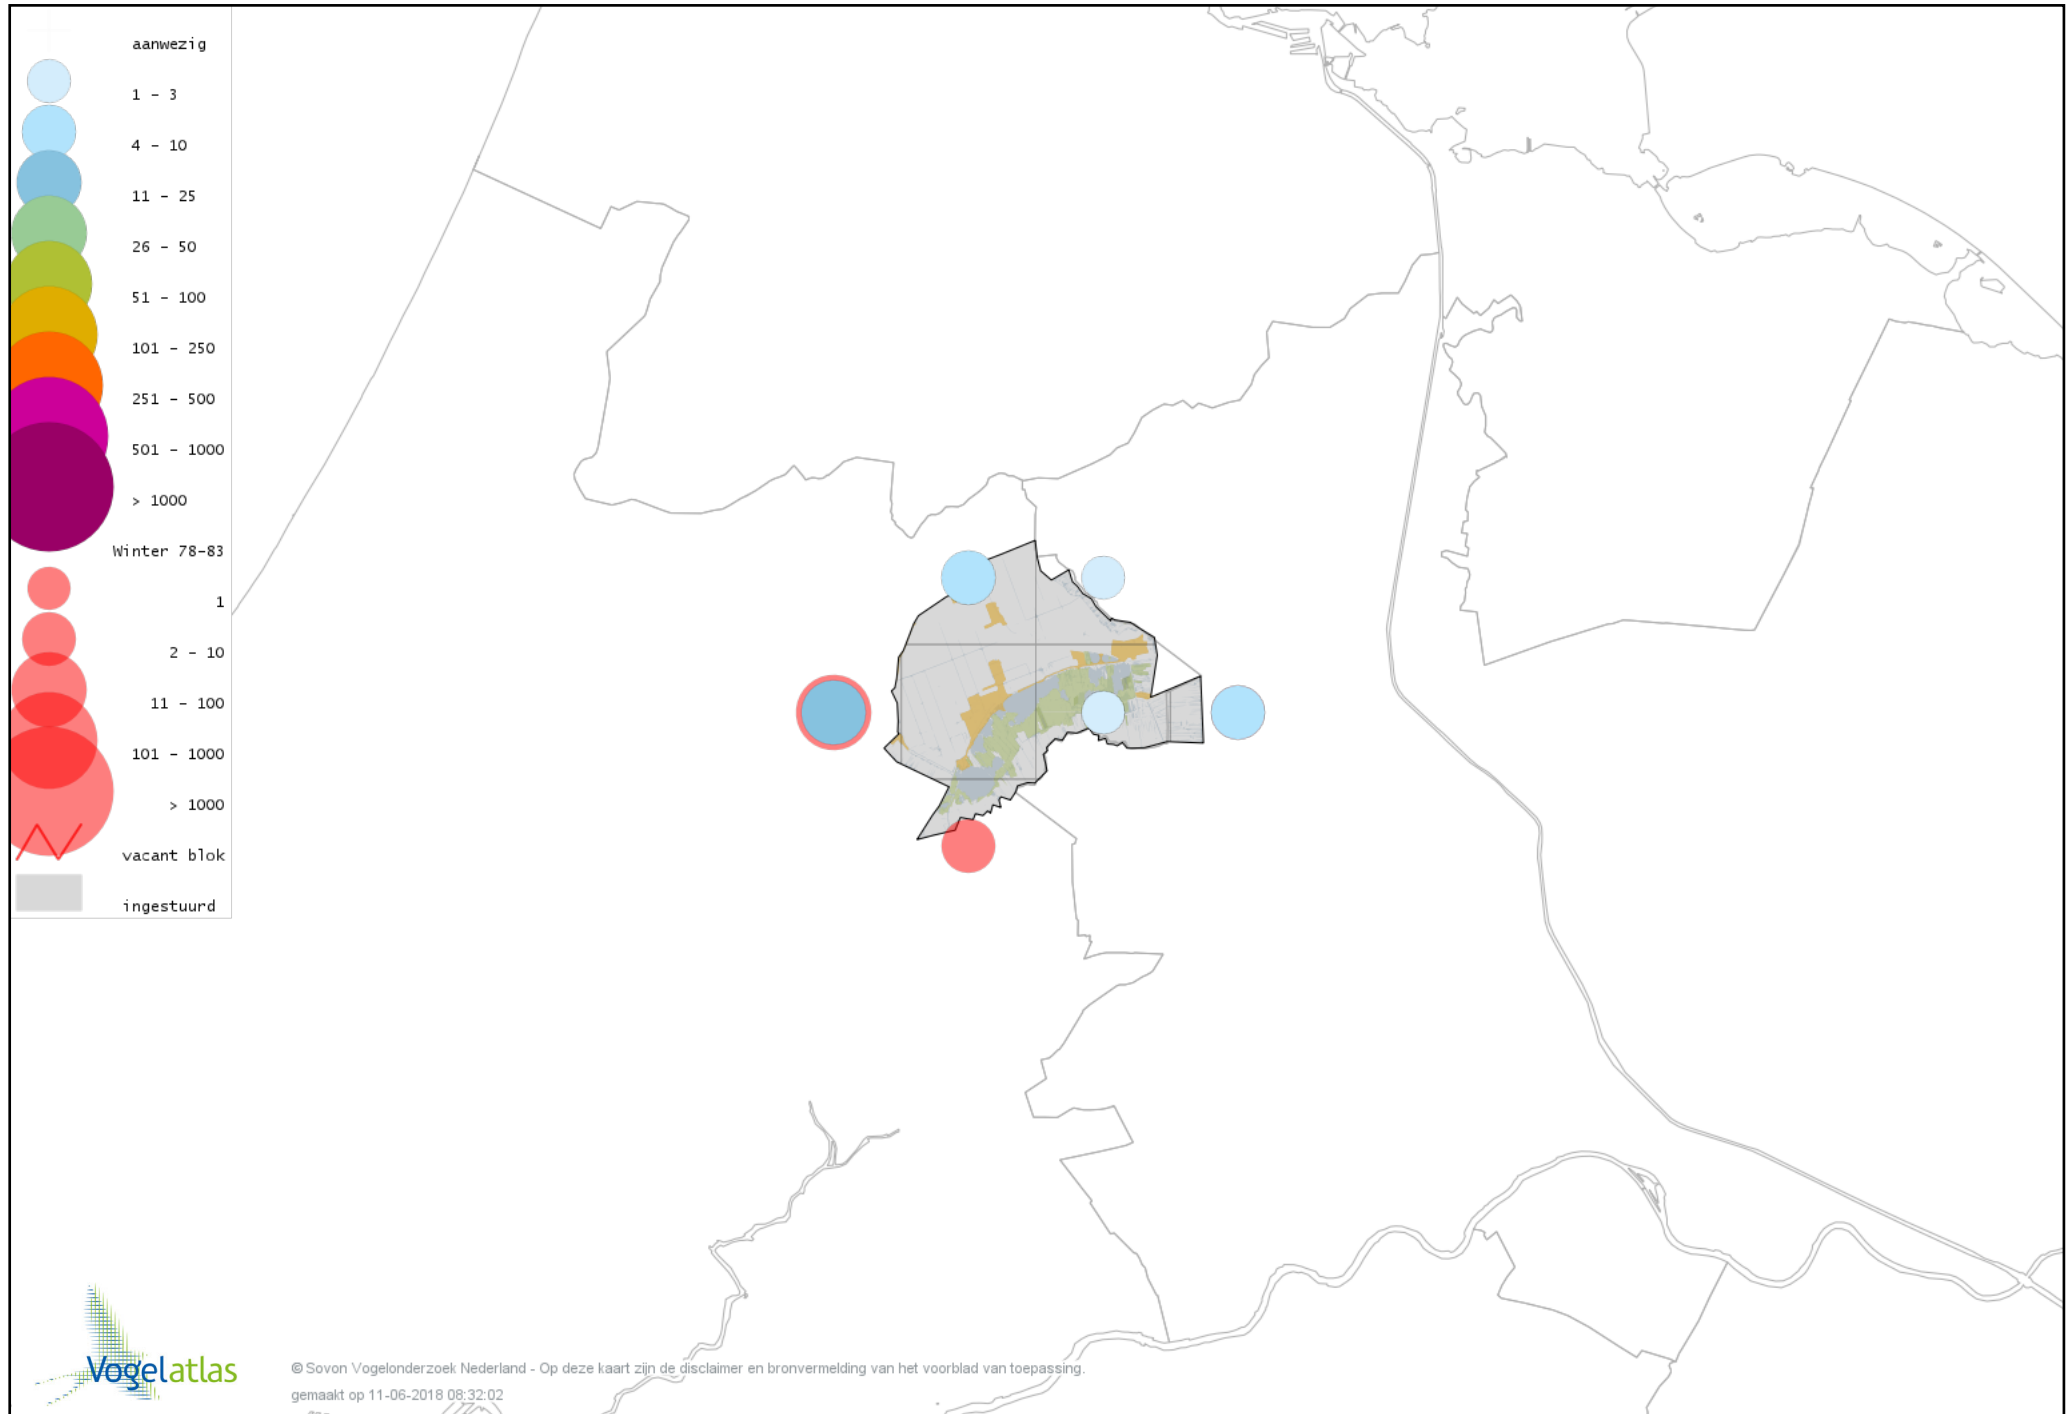

Voorlopige verspreidingskaart Aalscholver winter

Voorlopige verspreidingskaart Roze Pelikaan winter

Voorlopige verspreidingskaart Roerdomp winter

Voorlopige verspreidingskaart Kleine Zilverreiger winter

Voorlopige verspreidingskaart Grote Zilverreiger winter

Voorlopige verspreidingskaart Blauwe Reiger winter

Voorlopige verspreidingskaart Purperreiger winter

Voorlopige verspreidingskaart Ooievaar winter

Voorlopige verspreidingskaart Zwarte Ibis winter

Voorlopige verspreidingskaart Lepelaar winter

Voorlopige verspreidingskaart Dodaars winter

Voorlopige verspreidingskaart Fuut winter

Voorlopige verspreidingskaart Zearend winter

Voorlopige verspreidingskaart Bruine Kiekendief winter

Voorlopige verspreidingskaart Blauwe Kiekendief winter