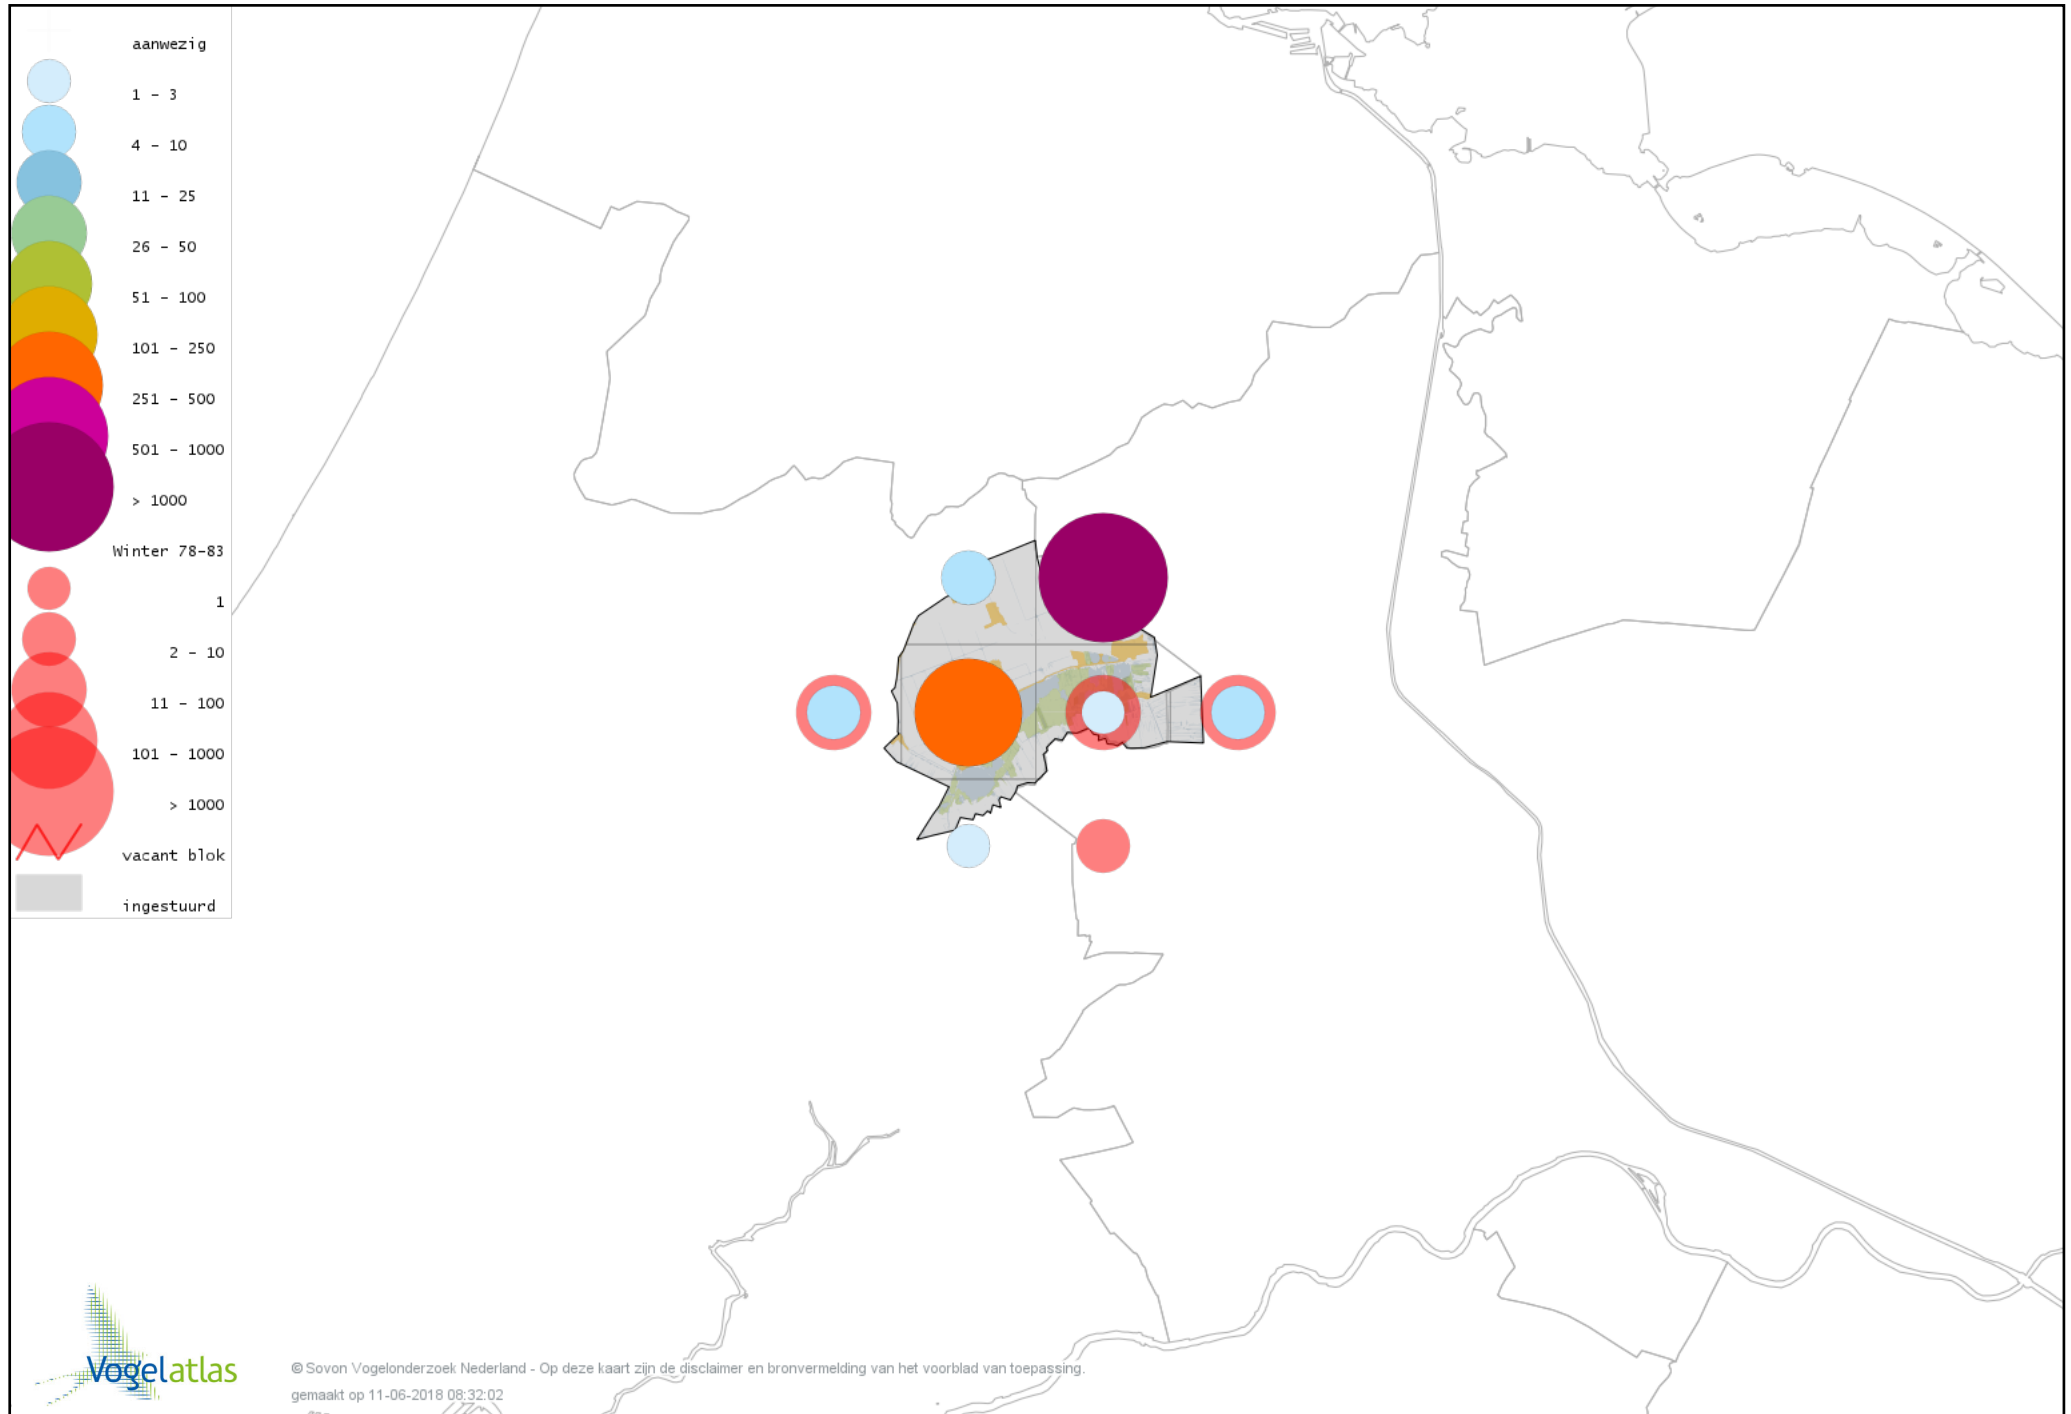

Voorlopige verspreidingskaart Mandarijneend winter

Voorlopige verspreidingskaart Rosse Stekelstaart winter

Voorlopige verspreidingskaart Nonnetje winter

Voorlopige verspreidingskaart Brilduiker winter

Voorlopige verspreidingskaart Grote Zaagbek winter

Voorlopige verspreidingskaart Krakeend winter

Voorlopige verspreidingskaart Chileense Smient winter

Voorlopige verspreidingskaart Smient winter

Voorlopige verspreidingskaart Slobeend winter

Voorlopige verspreidingskaart Wilde Eend winter

Voorlopige verspreidingskaart Soepeend winter

Voorlopige verspreidingskaart Pijlstaart winter

Voorlopige verspreidingskaart Wintertaling winter

Voorlopige verspreidingskaart Kalkoen winter

Voorlopige verspreidingskaart Fazant winter