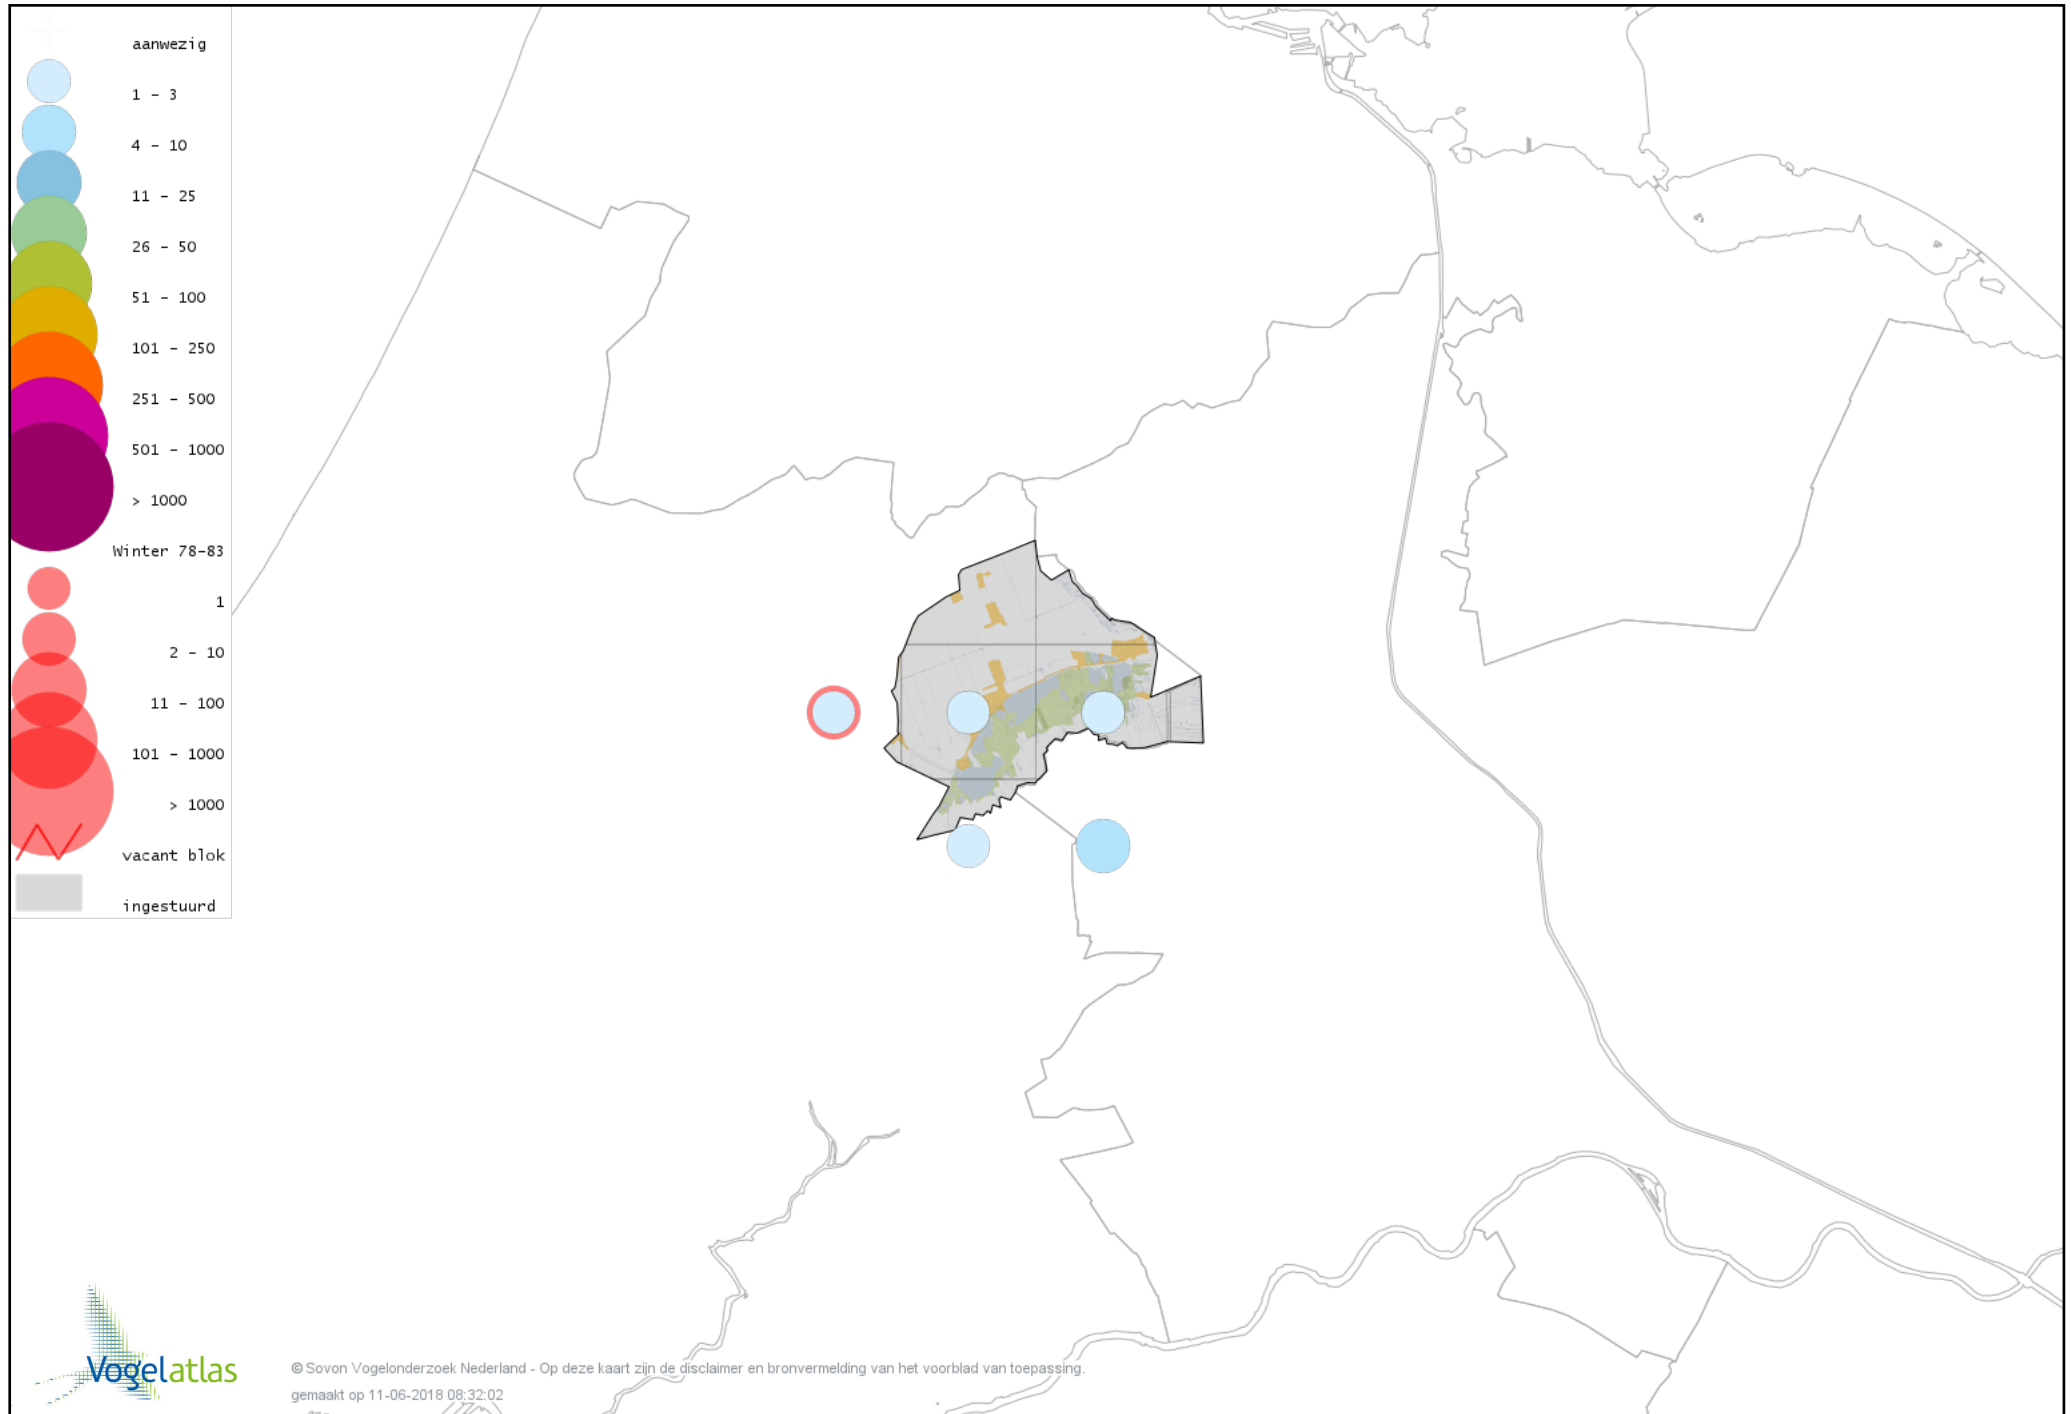

Voorlopige verspreidingskaart Grote Gele Kwikstaart winter