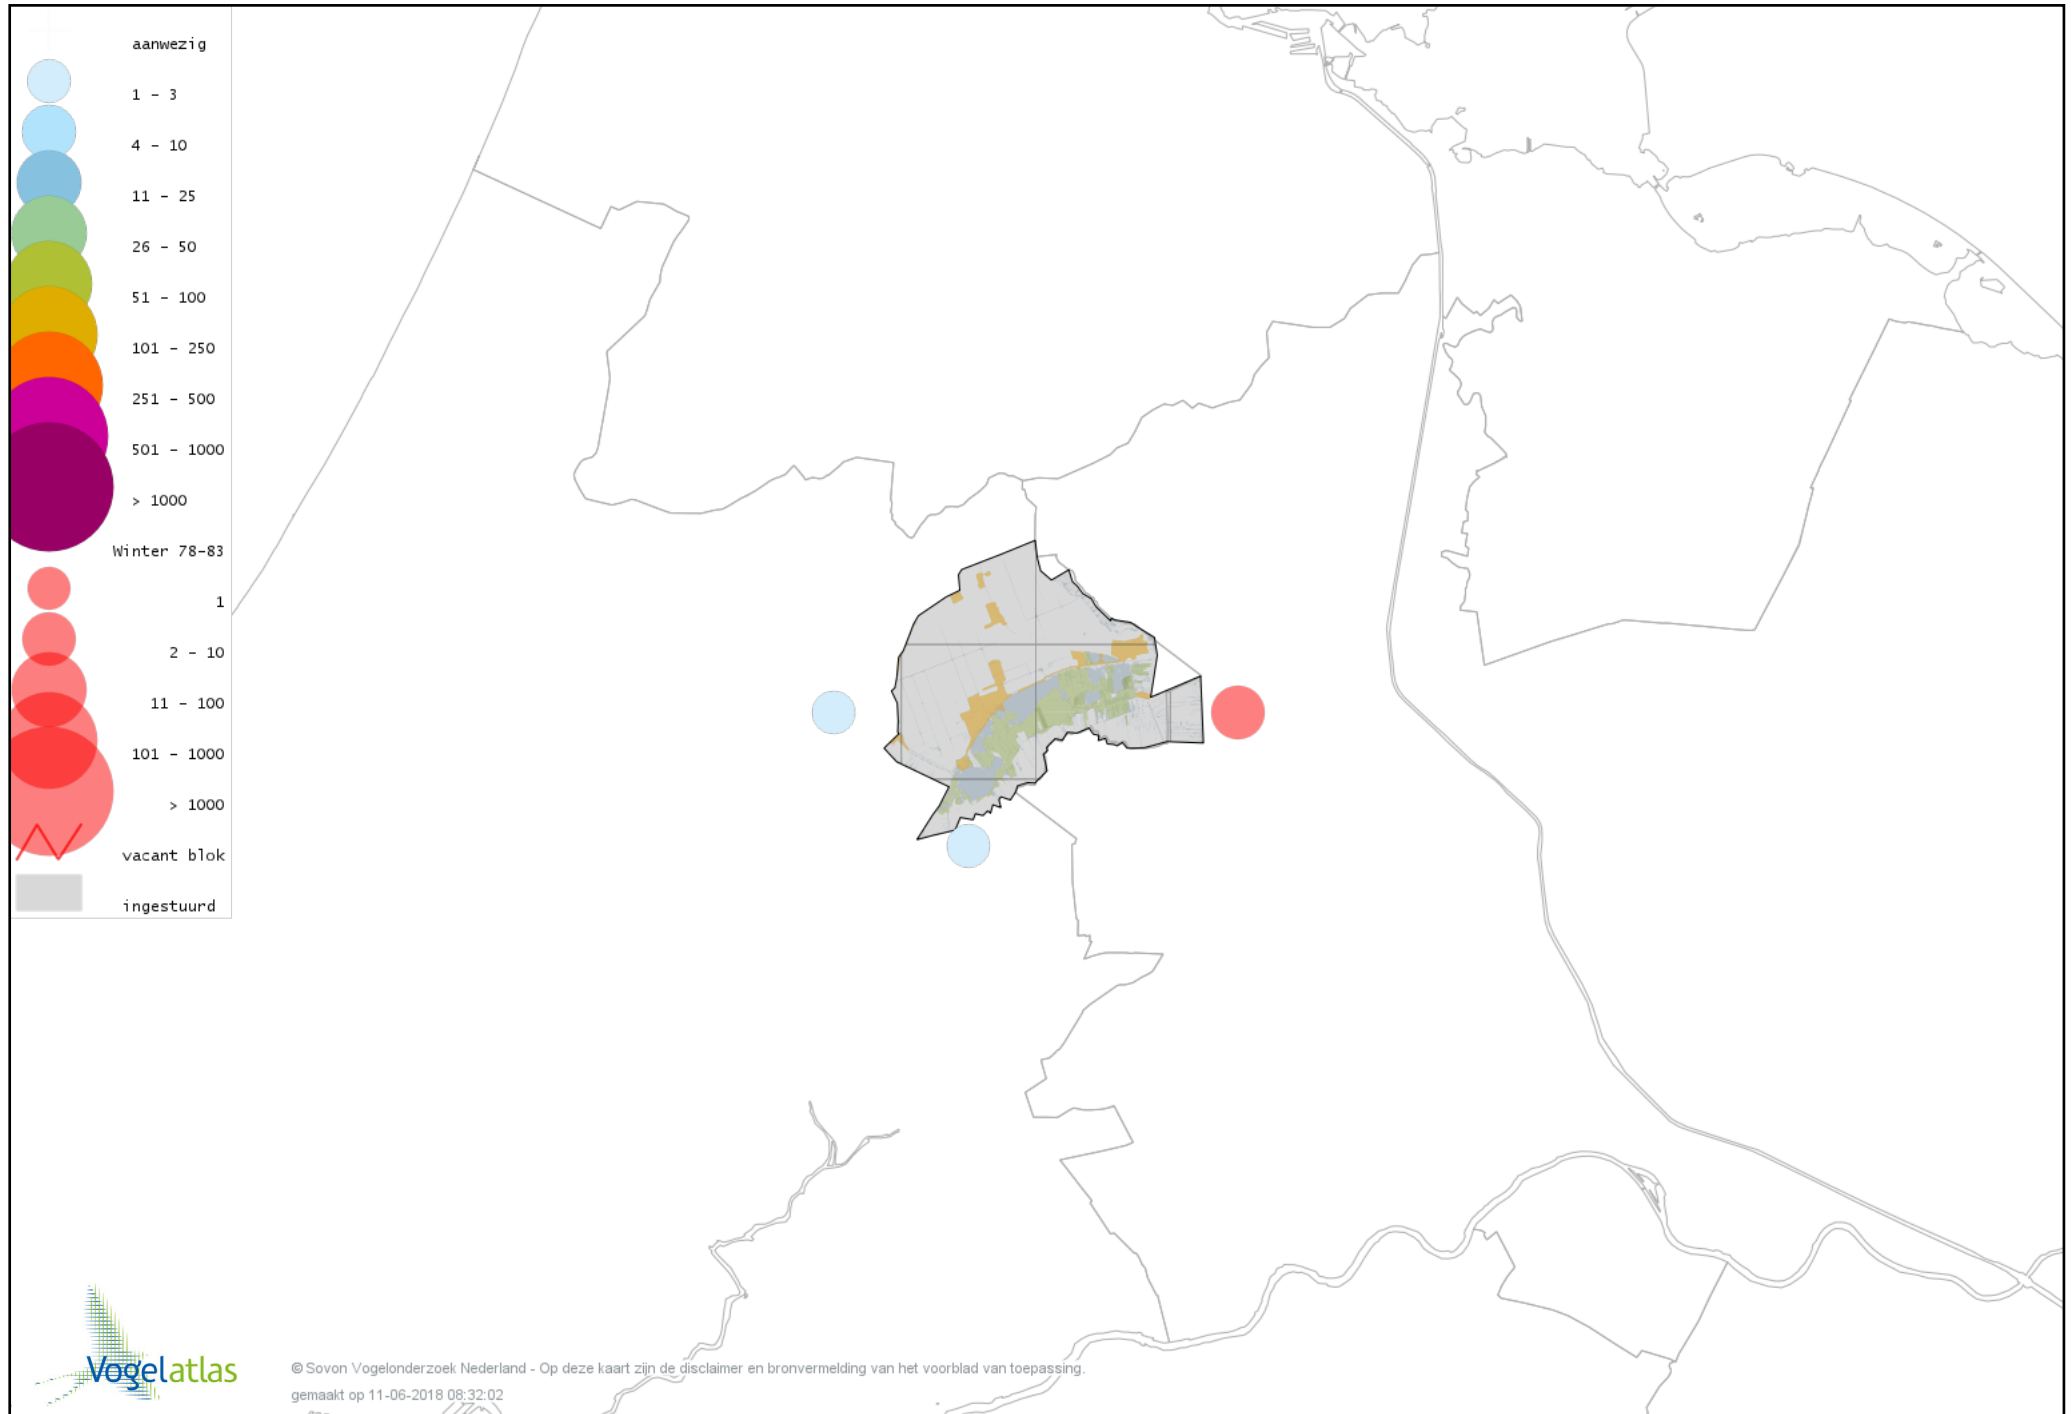

Voorlopige verspreidingskaart Roodhalsgans winter

Voorlopige verspreidingskaart Witbuikrotgans winter

Voorlopige verspreidingskaart Rotgans winter

Voorlopige verspreidingskaart Zwarte Rotgans winter

Voorlopige verspreidingskaart Nijlgans winter

Voorlopige verspreidingskaart Bergeend winter

Voorlopige verspreidingskaart Krooneend winter

Voorlopige verspreidingskaart Tafeleend winter

Voorlopige verspreidingskaart Kuifeend winter

Voorlopige verspreidingskaart Muskuseend winter

Voorlopige verspreidingskaart Mandarijneend winter

Voorlopige verspreidingskaart Rosse Stekelstaart winter

Voorlopige verspreidingskaart Nonnetje winter

Voorlopige verspreidingskaart Brilduiker winter

Voorlopige verspreidingskaart Grote Zaagbek winter