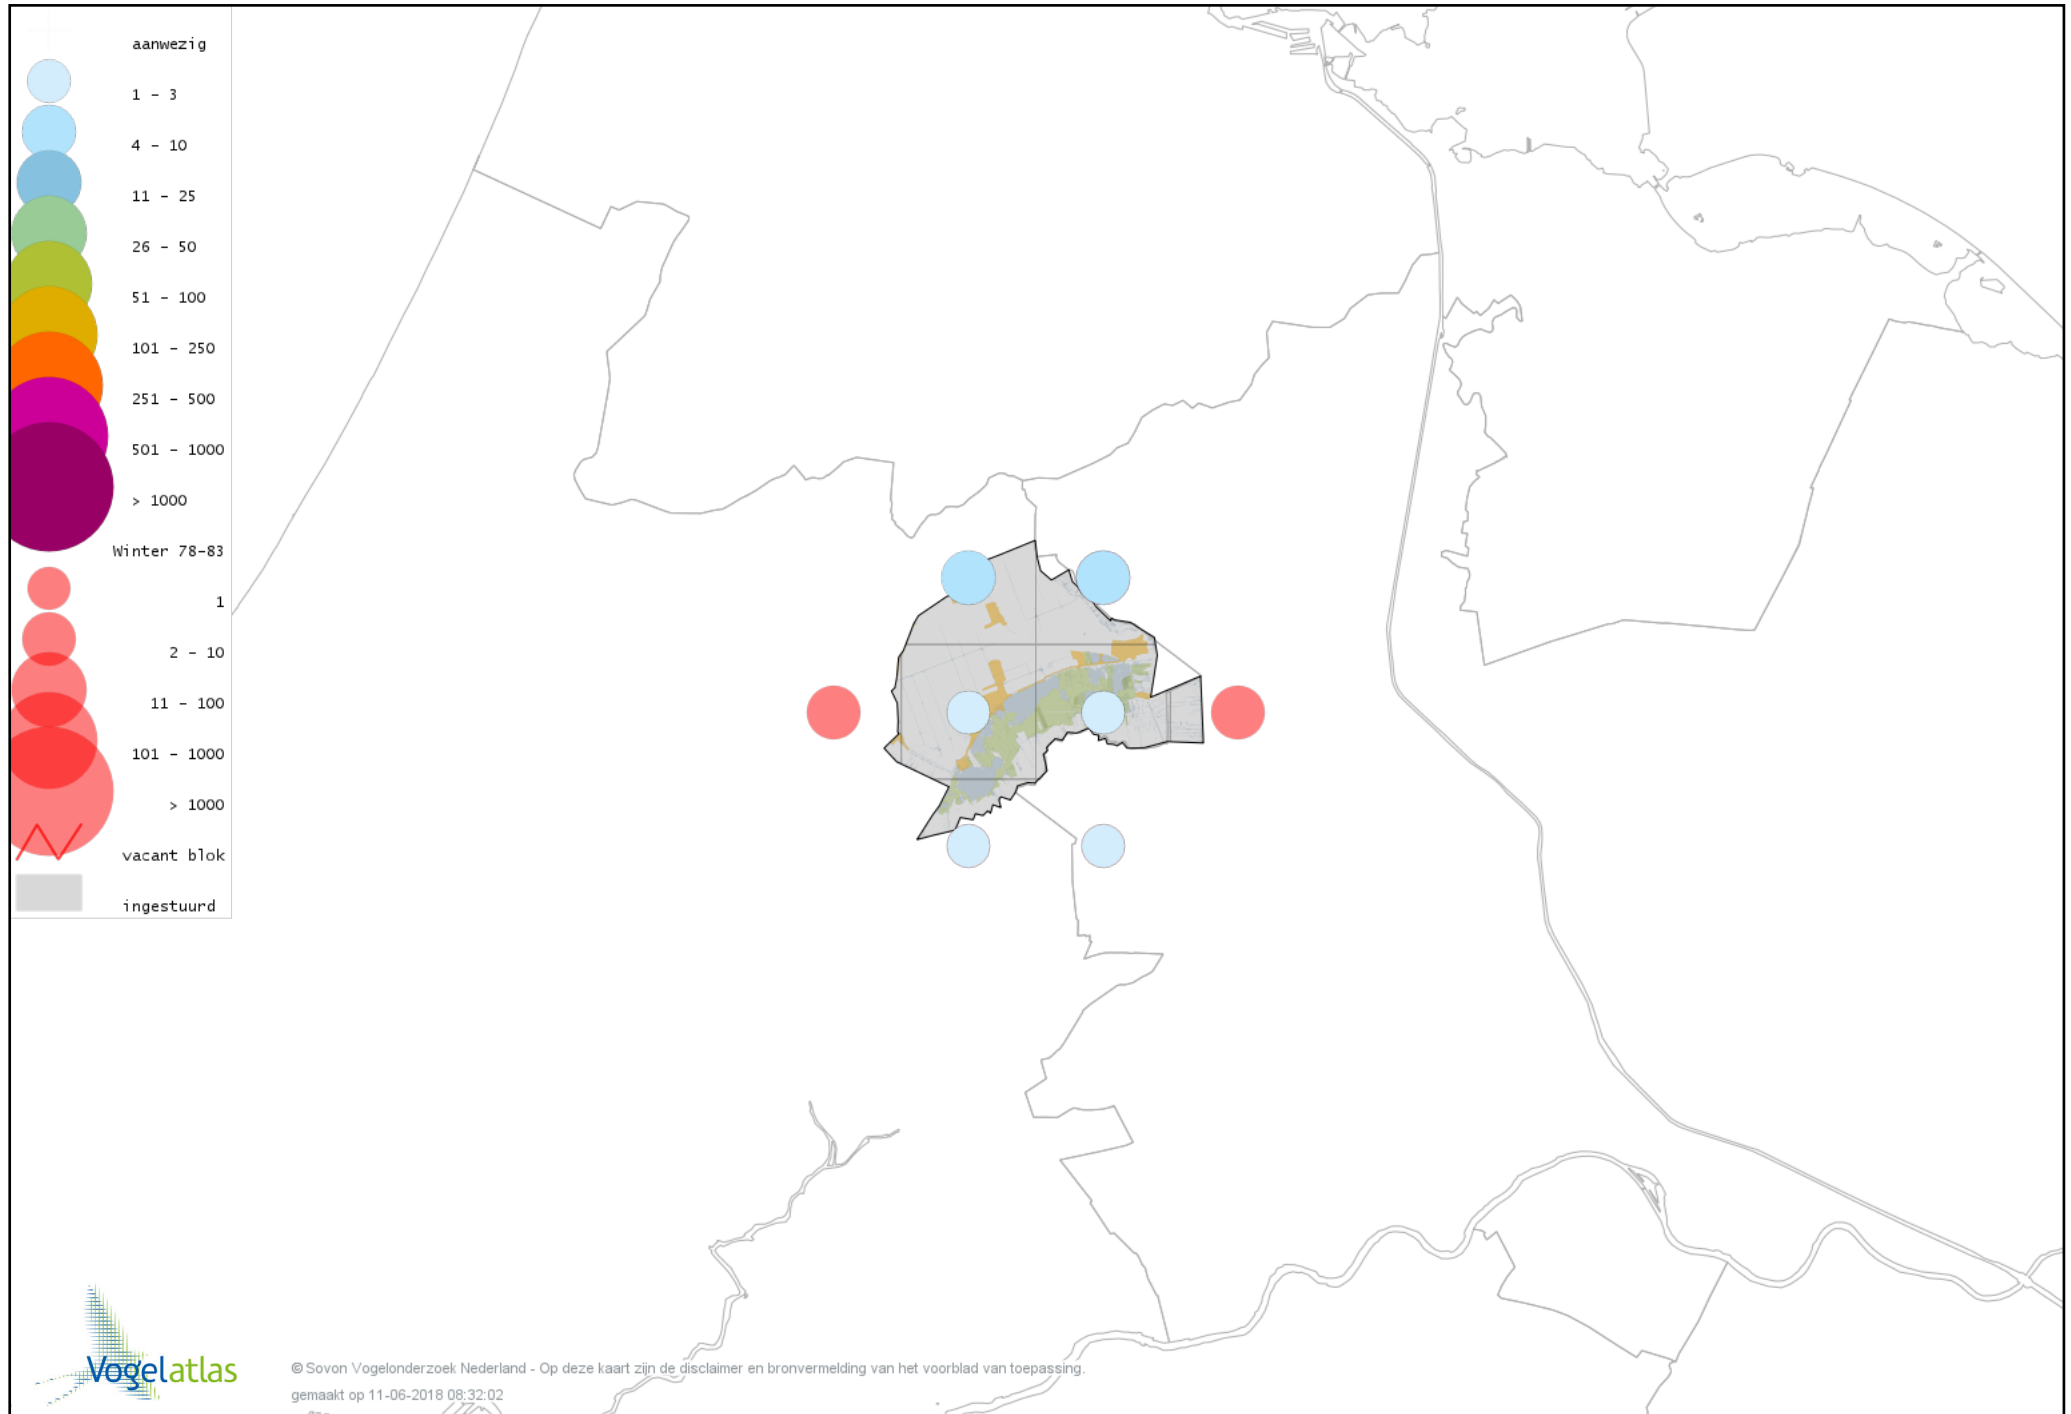

Voorlopige verspreidingskaart Witte Kwikstaart winter