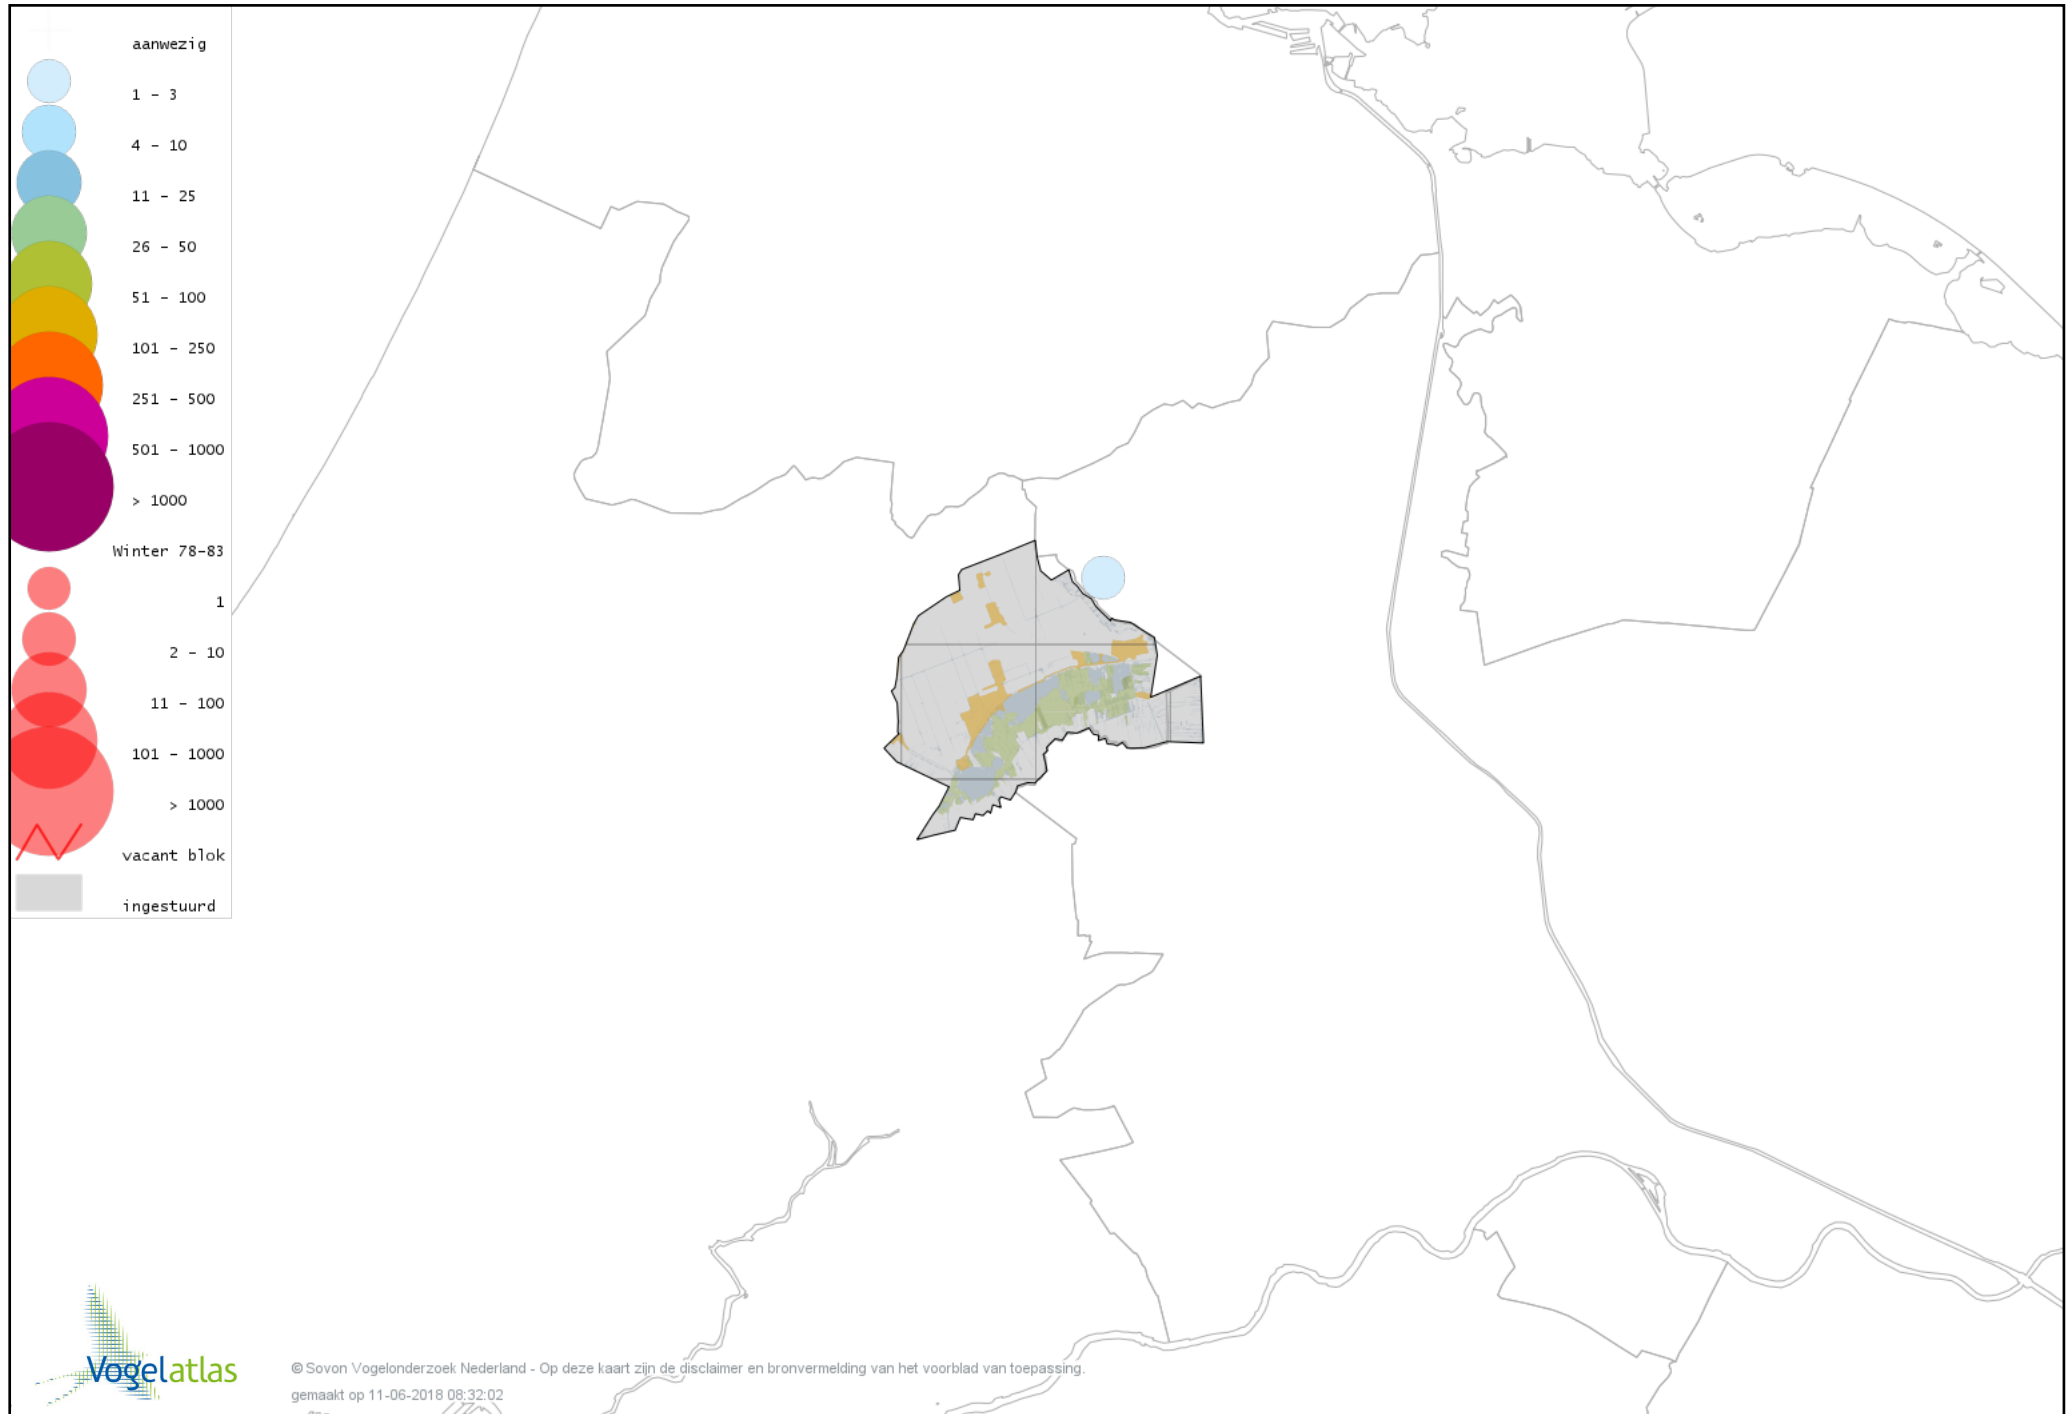

Voorlopige verspreidingskaart Krakeend winter

Voorlopige verspreidingskaart Chileense Smient winter

Voorlopige verspreidingskaart Smient winter

Voorlopige verspreidingskaart Slobeend winter

Voorlopige verspreidingskaart Wilde Eend winter

Voorlopige verspreidingskaart Soepeend winter

Voorlopige verspreidingskaart Pijlstaart winter

Voorlopige verspreidingskaart Wintertaling winter

Voorlopige verspreidingskaart Kalkoen winter

Voorlopige verspreidingskaart Fazant winter

Voorlopige verspreidingskaart Aalscholver winter

Voorlopige verspreidingskaart Roze Pelikaan winter

Voorlopige verspreidingskaart Roerdomp winter

Voorlopige verspreidingskaart Kleine Zilverreiger winter

Voorlopige verspreidingskaart Grote Zilverreiger winter