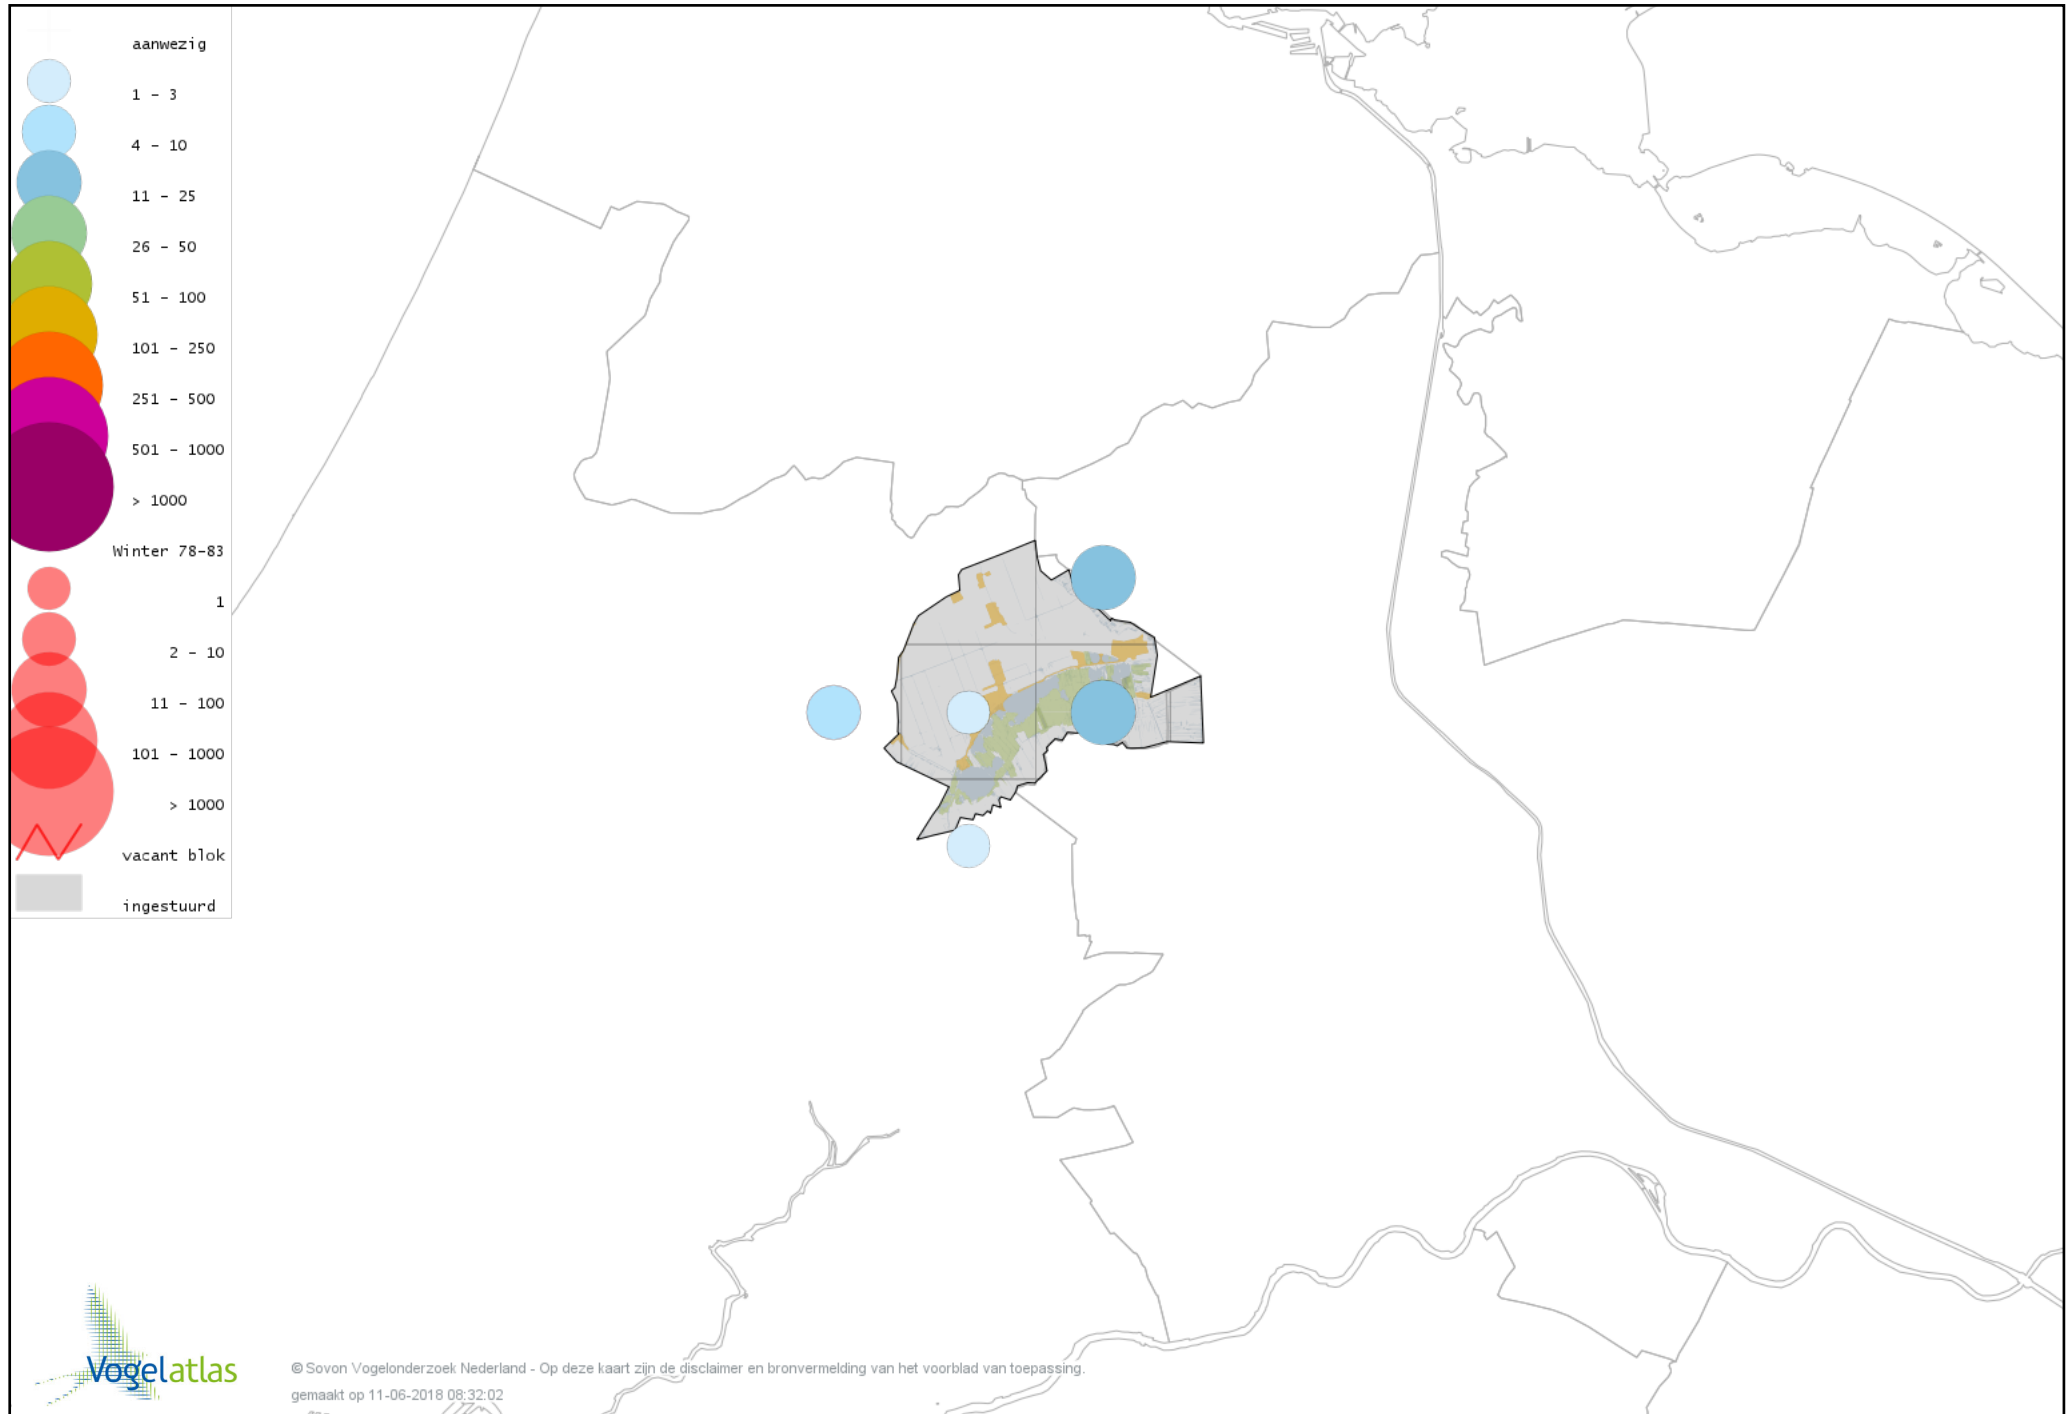

Voorlopige verspreidingskaart Grote Lijster winter

Voorlopige verspreidingskaart Roodborst winter

Voorlopige verspreidingskaart Roodborsttapuit winter

Voorlopige verspreidingskaart Heggenmus winter

Voorlopige verspreidingskaart Huismus winter

Voorlopige verspreidingskaart Ringmus winter

Voorlopige verspreidingskaart Grote Gele Kwikstaart winter

Voorlopige verspreidingskaart Witte Kwikstaart winter

Voorlopige verspreidingskaart Graspieper winter

Voorlopige verspreidingskaart Waterpieper winter

Voorlopige verspreidingskaart Vink winter

Voorlopige verspreidingskaart Keep winter

Voorlopige verspreidingskaart Groenling winter

Voorlopige verspreidingskaart Putter winter