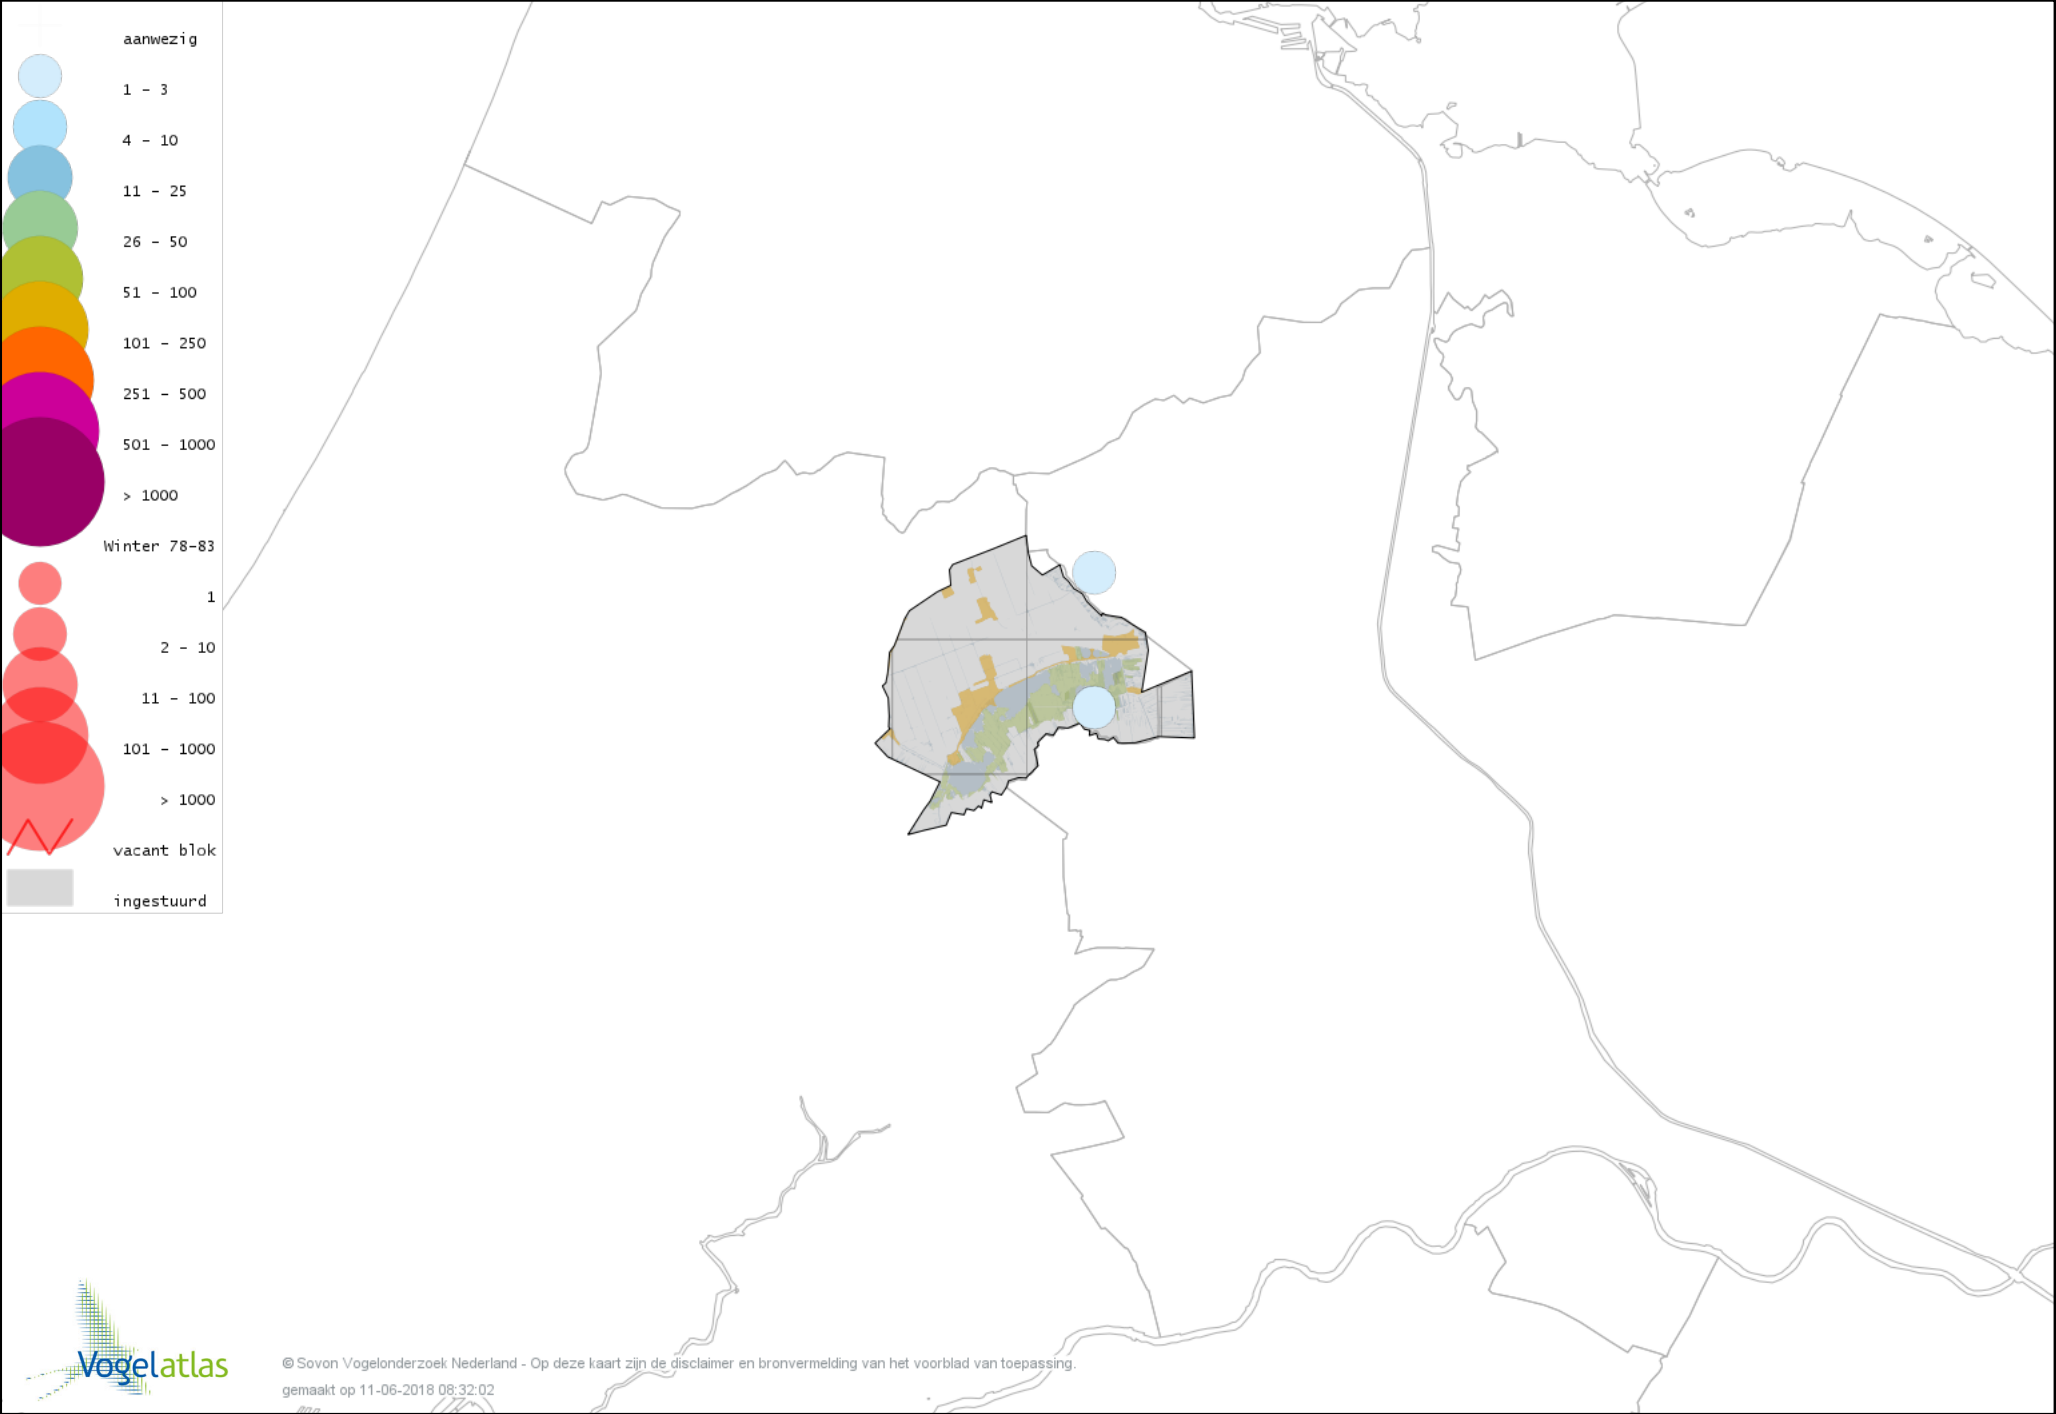

Voorlopige verspreidingskaart Kievit winter

Voorlopige verspreidingskaart Bonte Strandloper winter

Voorlopige verspreidingskaart Kemphaan winter

Voorlopige verspreidingskaart Bokje winter

Voorlopige verspreidingskaart Watersnip winter

Voorlopige verspreidingskaart Houtsnip winter

Voorlopige verspreidingskaart Grutto winter

Voorlopige verspreidingskaart Wulp winter

Voorlopige verspreidingskaart Witgat winter

Voorlopige verspreidingskaart Zwarte Ruiter winter

Voorlopige verspreidingskaart Tureluur winter

Voorlopige verspreidingskaart Kokmeeuw winter

Voorlopige verspreidingskaart Zwartkopmeeuw winter

Voorlopige verspreidingskaart Stormmeeuw winter

Voorlopige verspreidingskaart Kleine Mantelmeeuw winter