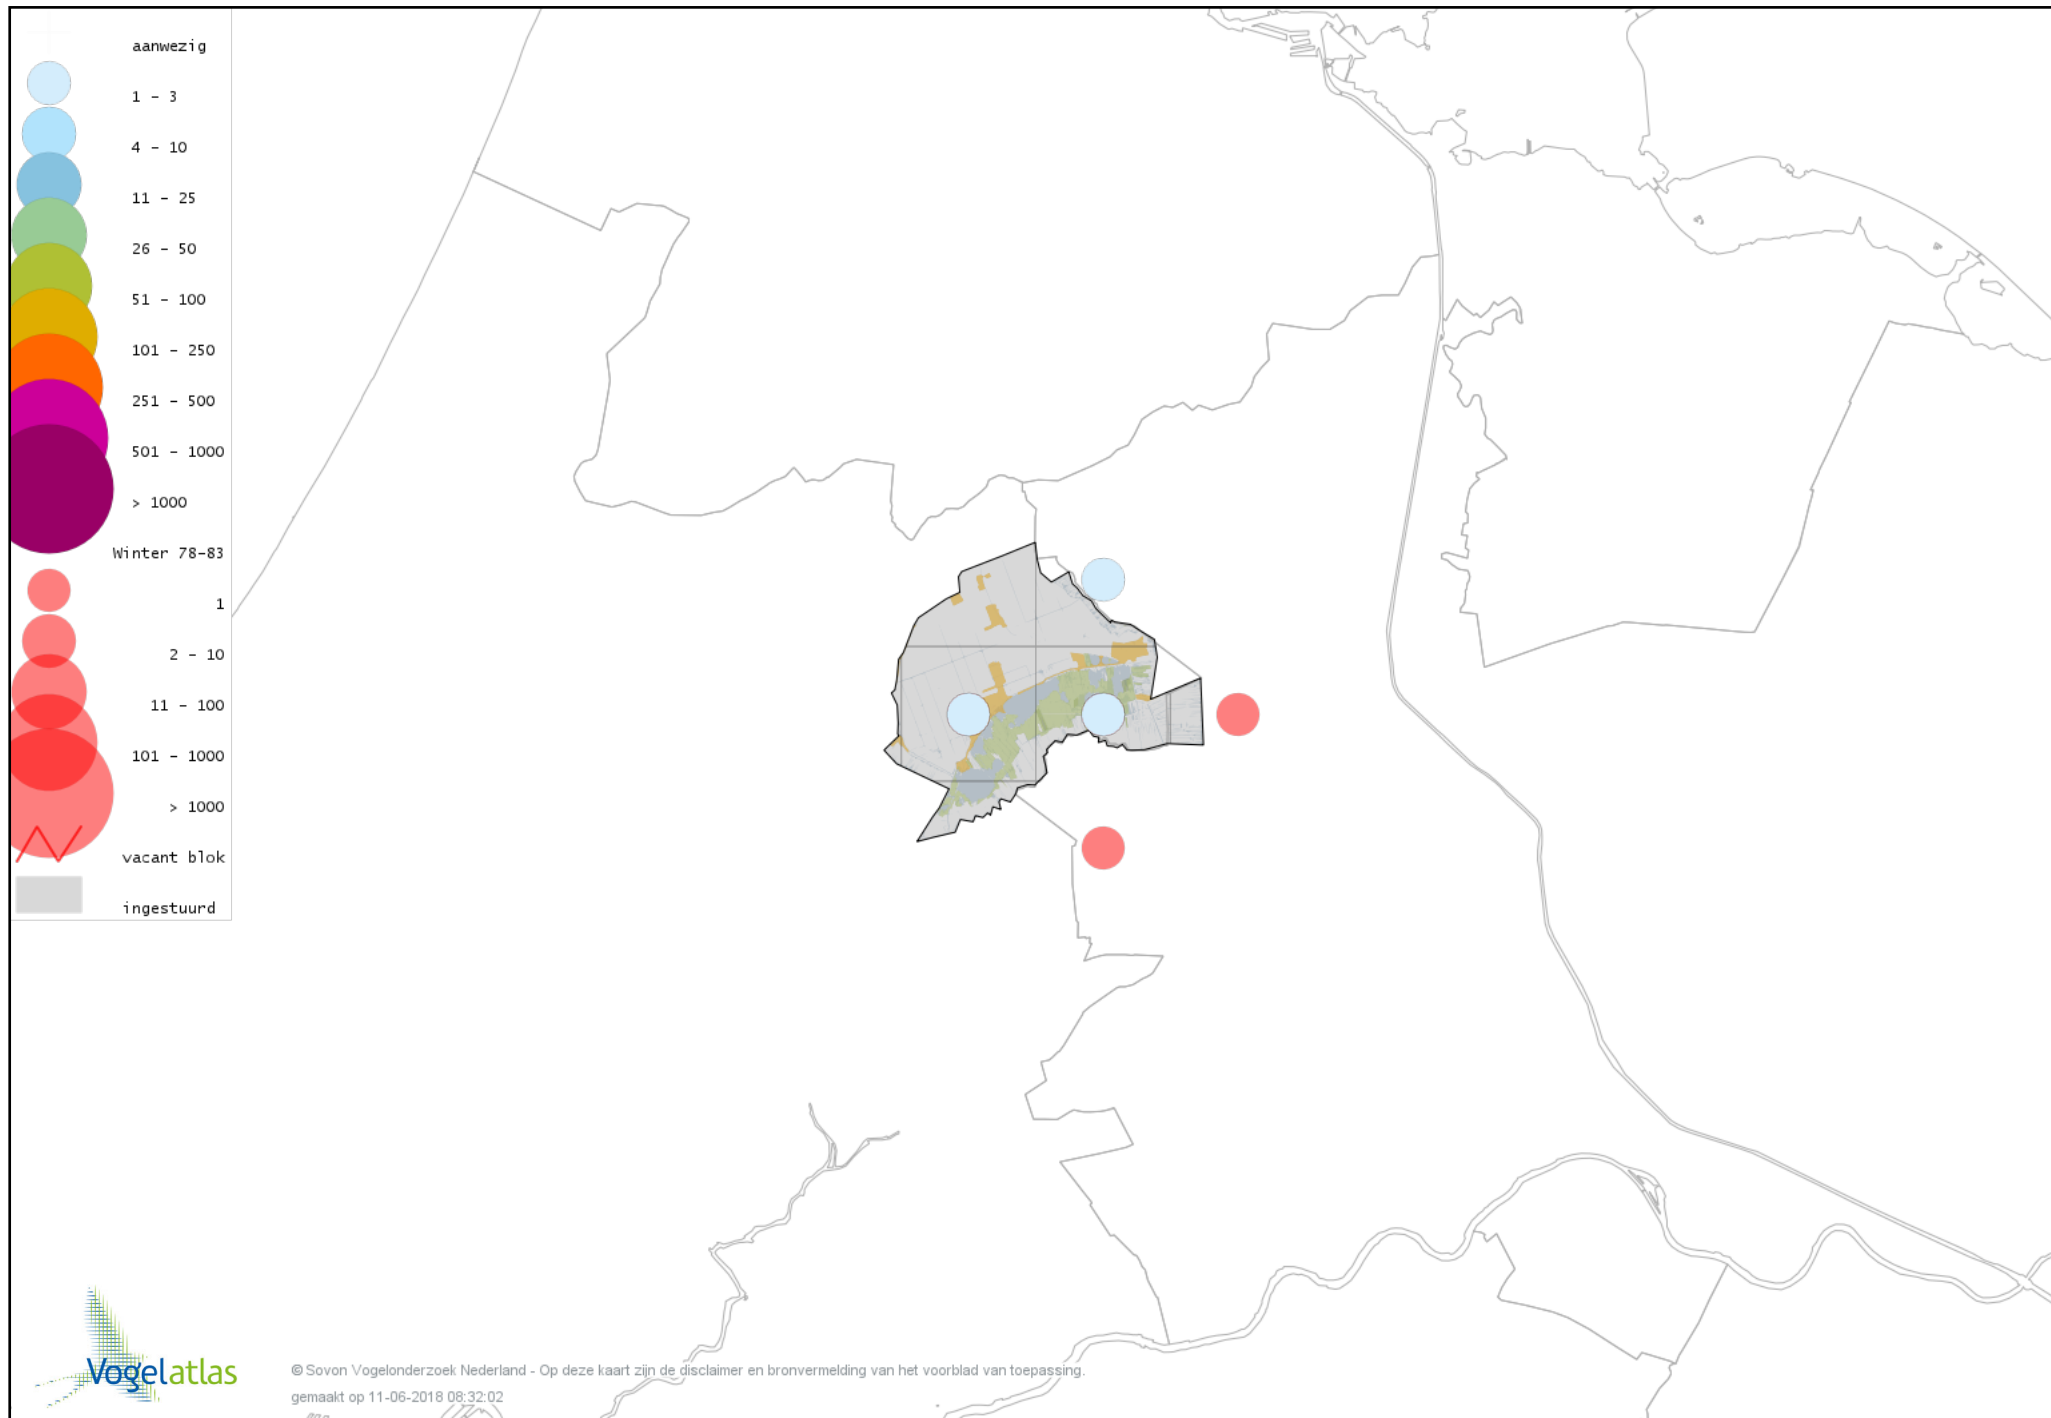

Voorlopige verspreidingskaart Blauwe Reiger winter

Voorlopige verspreidingskaart Purperreiger winter

Voorlopige verspreidingskaart Ooievaar winter

Voorlopige verspreidingskaart Zwarte Ibis winter

Voorlopige verspreidingskaart Lepelaar winter

Voorlopige verspreidingskaart Dodaars winter

Voorlopige verspreidingskaart Fuut winter

Voorlopige verspreidingskaart Zearend winter

Voorlopige verspreidingskaart Bruine Kiekendief winter

Voorlopige verspreidingskaart Blauwe Kiekendief winter

Voorlopige verspreidingskaart Havik winter

Voorlopige verspreidingskaart Sperwer winter

Voorlopige verspreidingskaart Buizerd winter

Voorlopige verspreidingskaart Ruigpootbuizerd winter

Voorlopige verspreidingskaart Visarend winter

Voorlopige verspreidingskaart Torenvalk winter

Voorlopige verspreidingskaart Smelleken winter

Voorlopige verspreidingskaart Slechtvalk winter

Voorlopige verspreidingskaart Waterral winter

Voorlopige verspreidingskaart Waterhoen winter