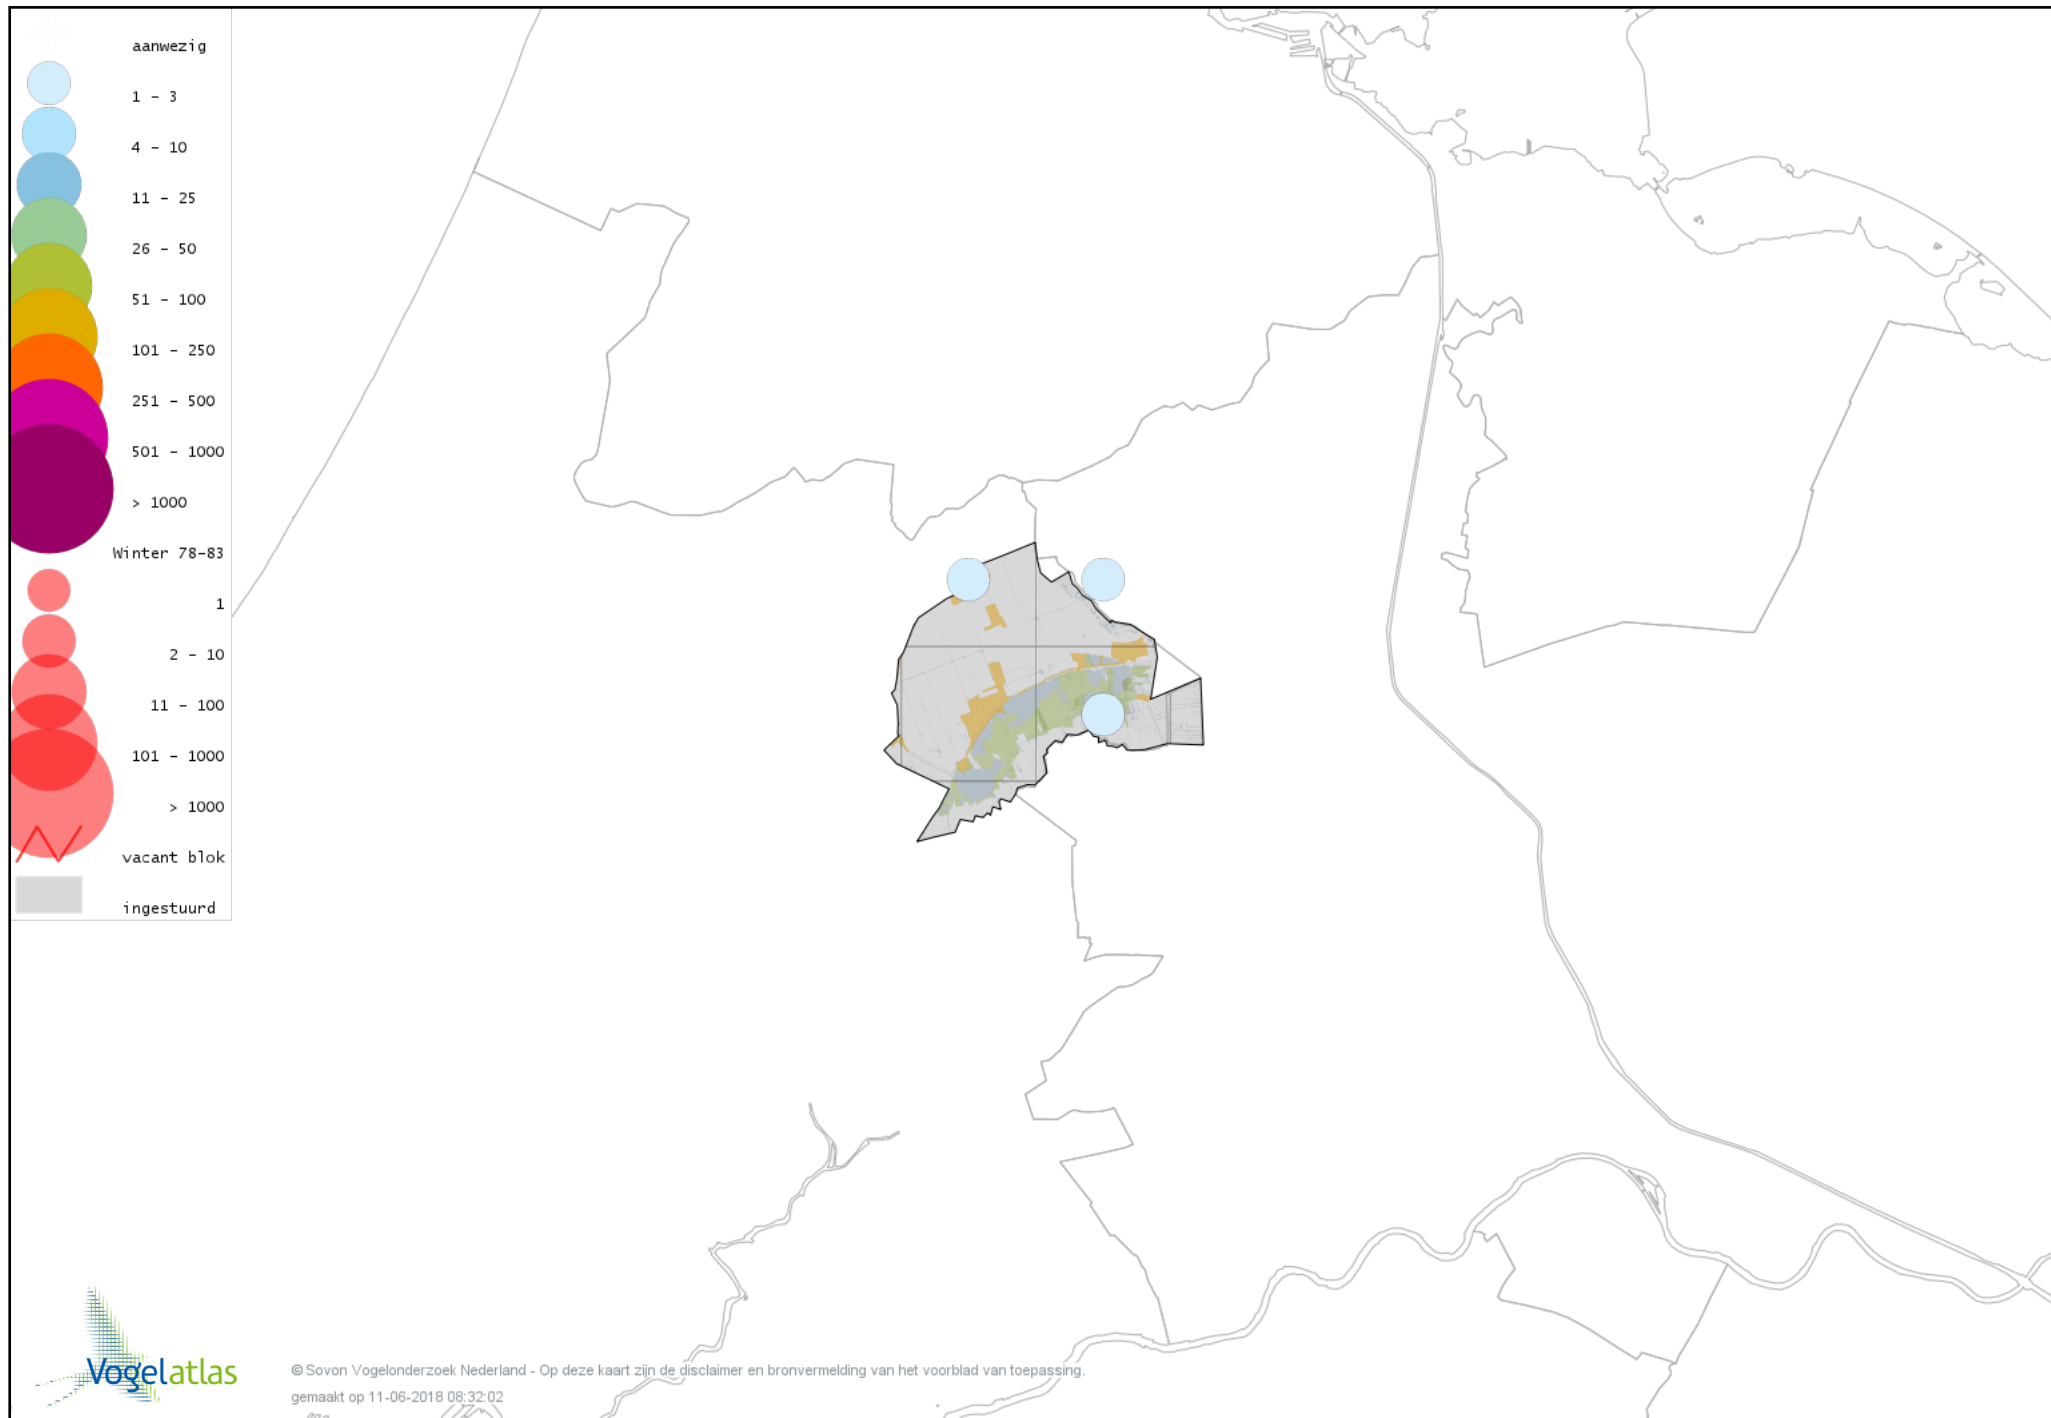

Voorlopige verspreidingskaart Spreeuw winter

Voorlopige verspreidingskaart Merel winter

Voorlopige verspreidingskaart Kramsvogel winter

Voorlopige verspreidingskaart Zanglijster winter

Voorlopige verspreidingskaart Koperwiek winter

Voorlopige verspreidingskaart Grote Lijster winter

Voorlopige verspreidingskaart Roodborst winter

Voorlopige verspreidingskaart Roodborsttapuit winter

Voorlopige verspreidingskaart Heggenmus winter

Voorlopige verspreidingskaart Huismus winter