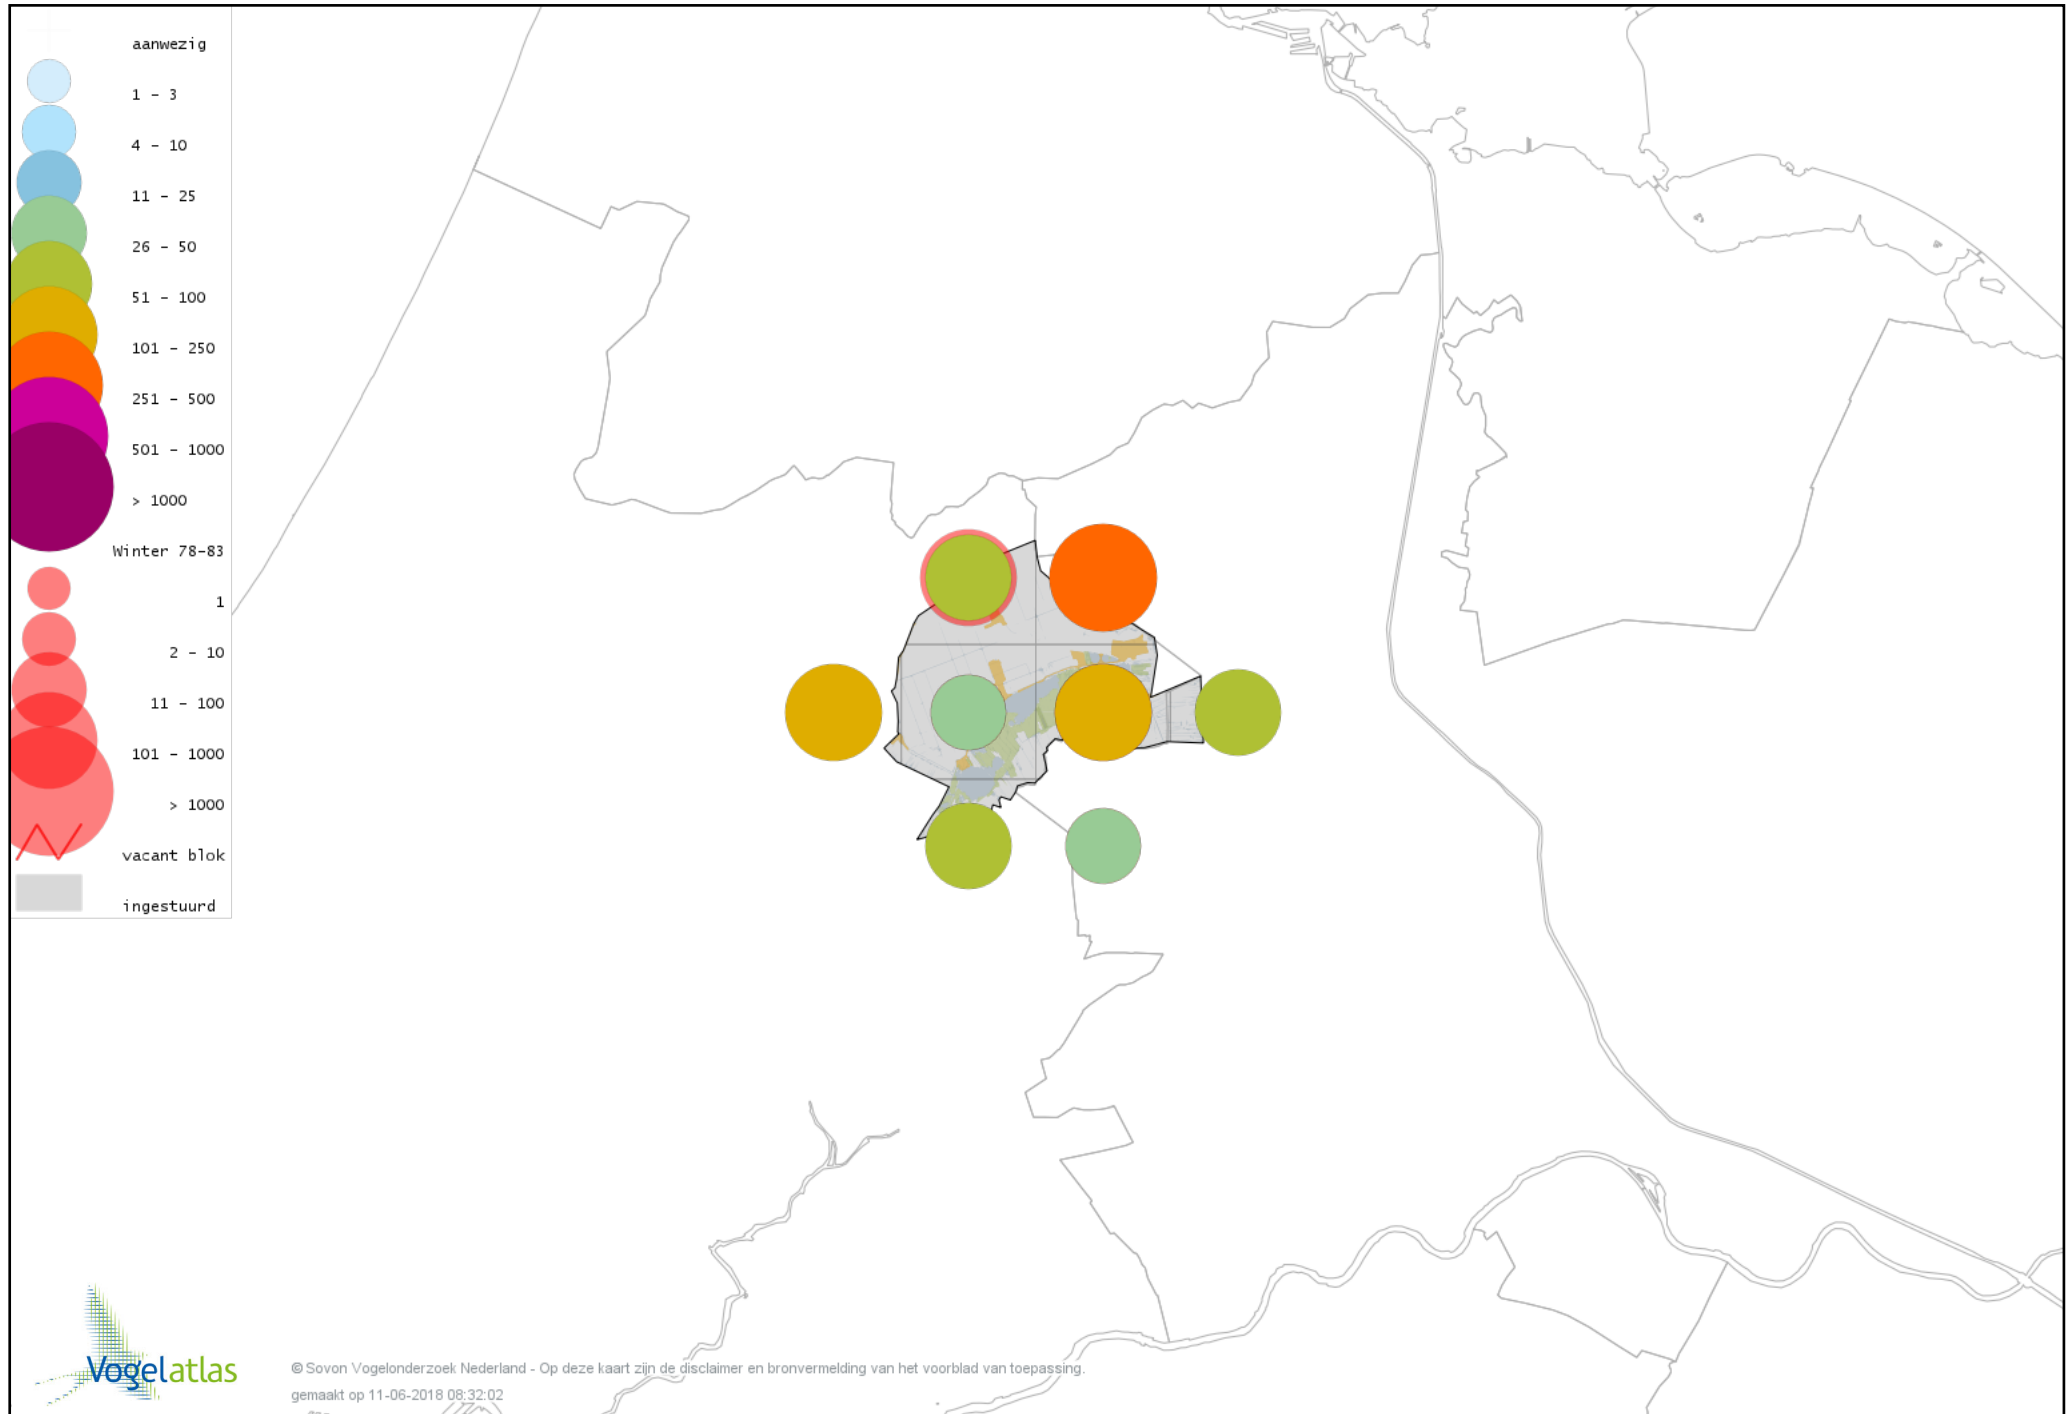

Voorlopige verspreidingskaart Koolmees winter