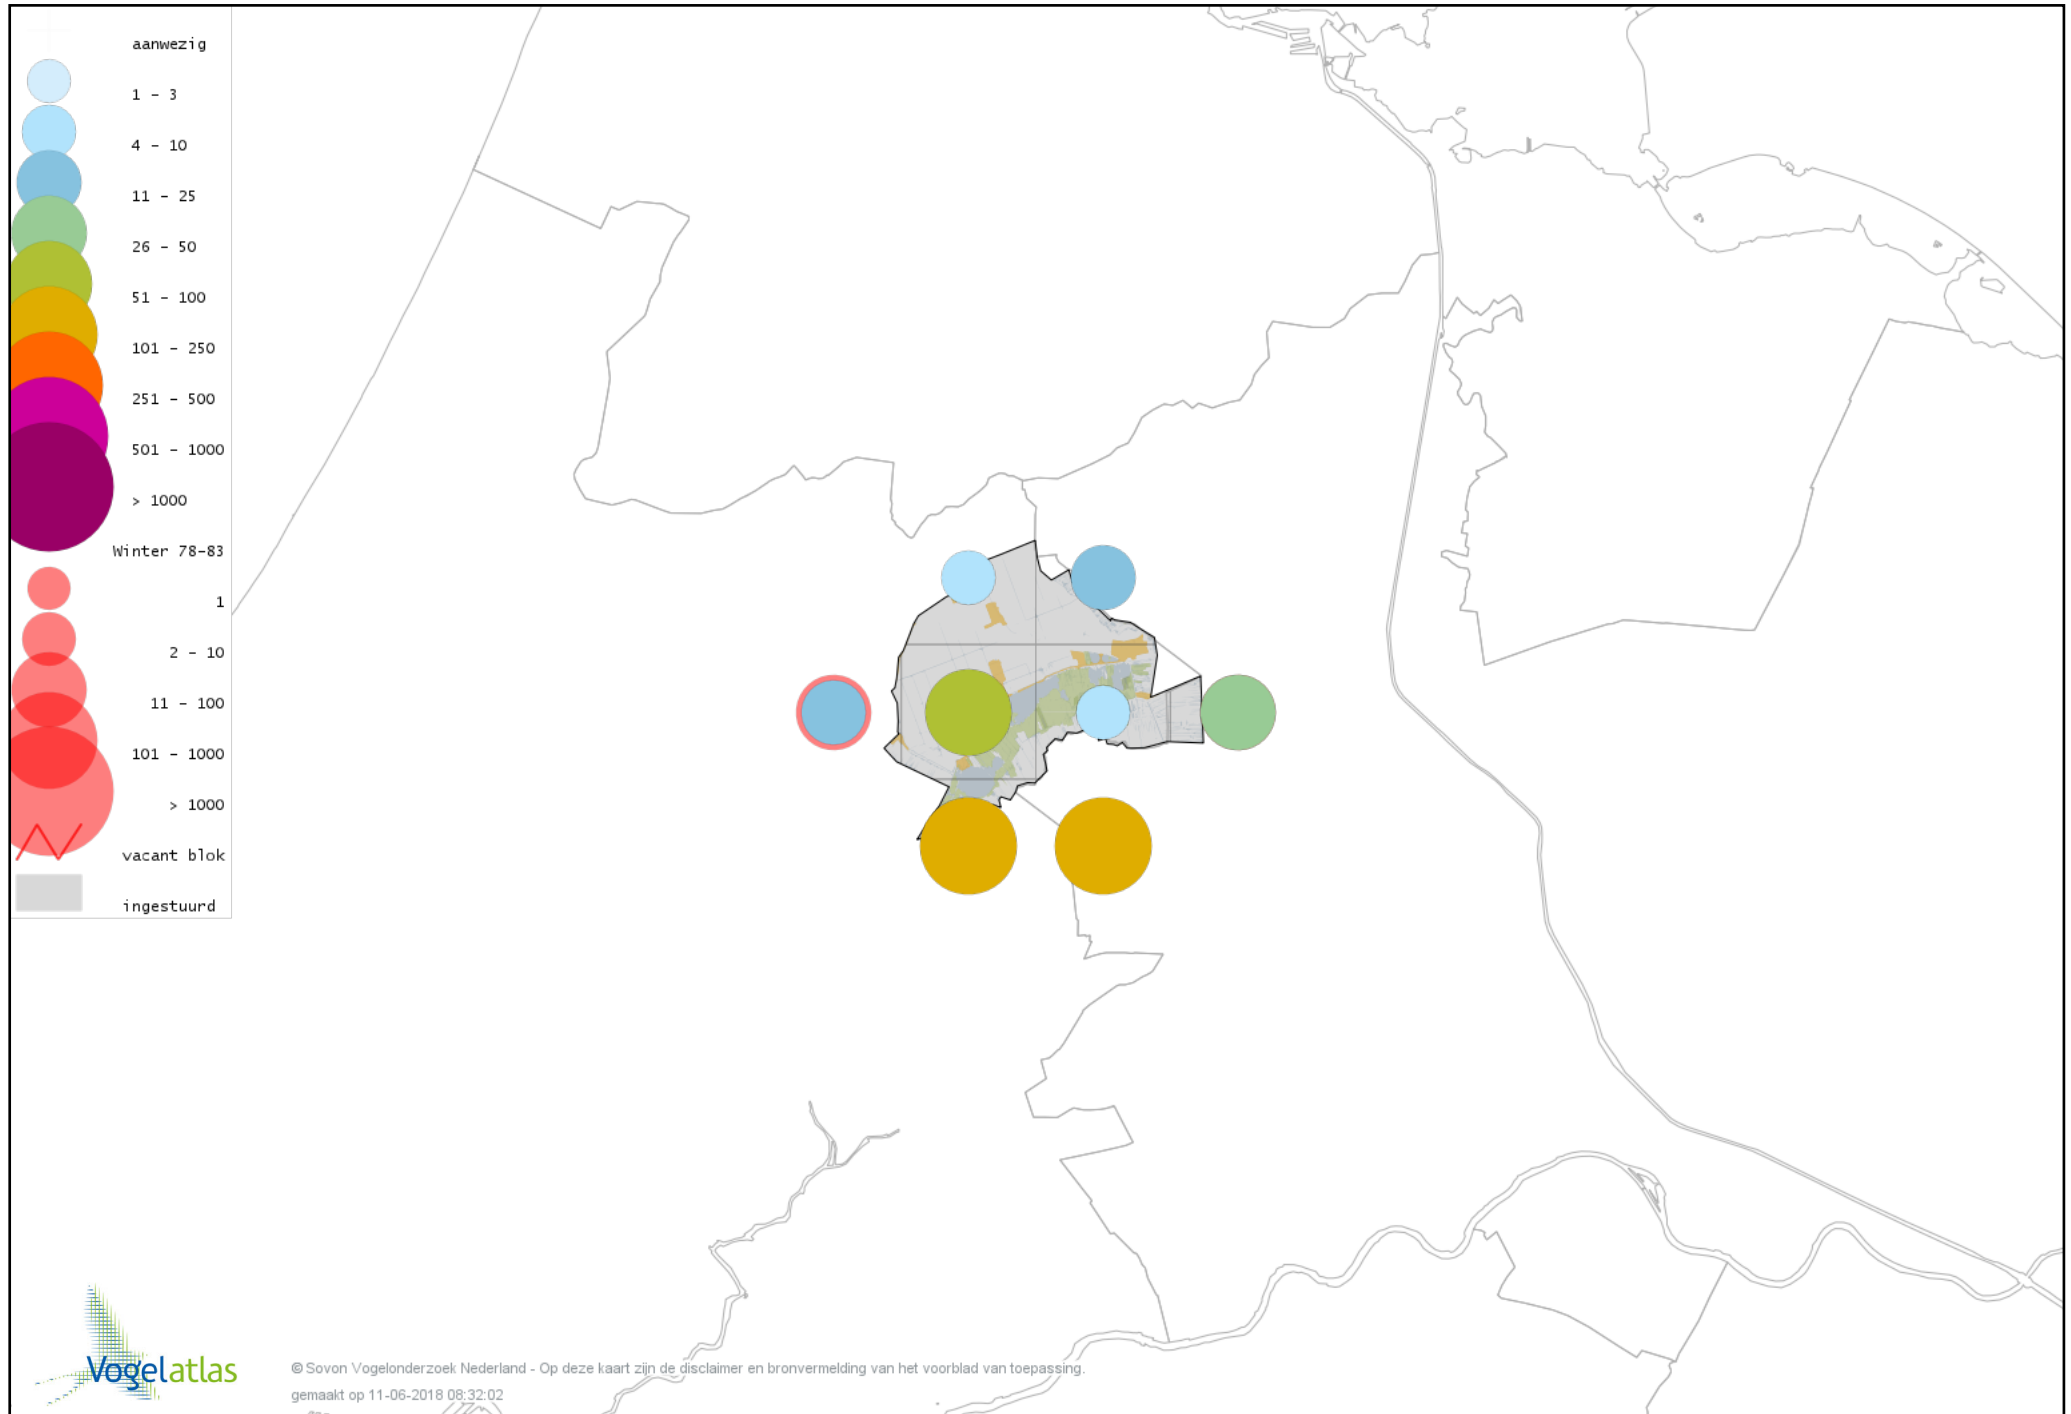

Ook worden in de kaarten de historische atlasresultaten (in rood) weergegeven.

Disclaimer

Deze verspreidingskaarten ondersteunen het completeren van de atlastellingen en verzamelen van aanvullende waarnemingen. De kaarten zijn nog niet volledig en kunnen fouten bevatten. Overname is toegestaan onder voorwaarde van bronvermelding (www.sovon.nl/vogelatlas)

De kleurtint (blauw) is de beste referentie voor de tot nu toe waargenomen aantalsklasse.

De stipgrootte is relatief. Vergelijk daarvoor de atlasblok grootte van de legenda met die van het kaartbeeld.

Voorlopige verspreidingskaart Knobbelzwaan winter

Voorlopige verspreidingskaart Zwarte Zwaan winter

Voorlopige verspreidingskaart Kleine Zwaan winter

Voorlopige verspreidingskaart Wilde Zwaan winter

Voorlopige verspreidingskaart Indische Gans winter

Voorlopige verspreidingskaart Sneeuwgans winter

Voorlopige verspreidingskaart Knobbelgans (Chinese) winter

Voorlopige verspreidingskaart Toendrarietgans winter

Voorlopige verspreidingskaart Kleine Rietgans winter

Voorlopige verspreidingskaart Grauwe Gans winter