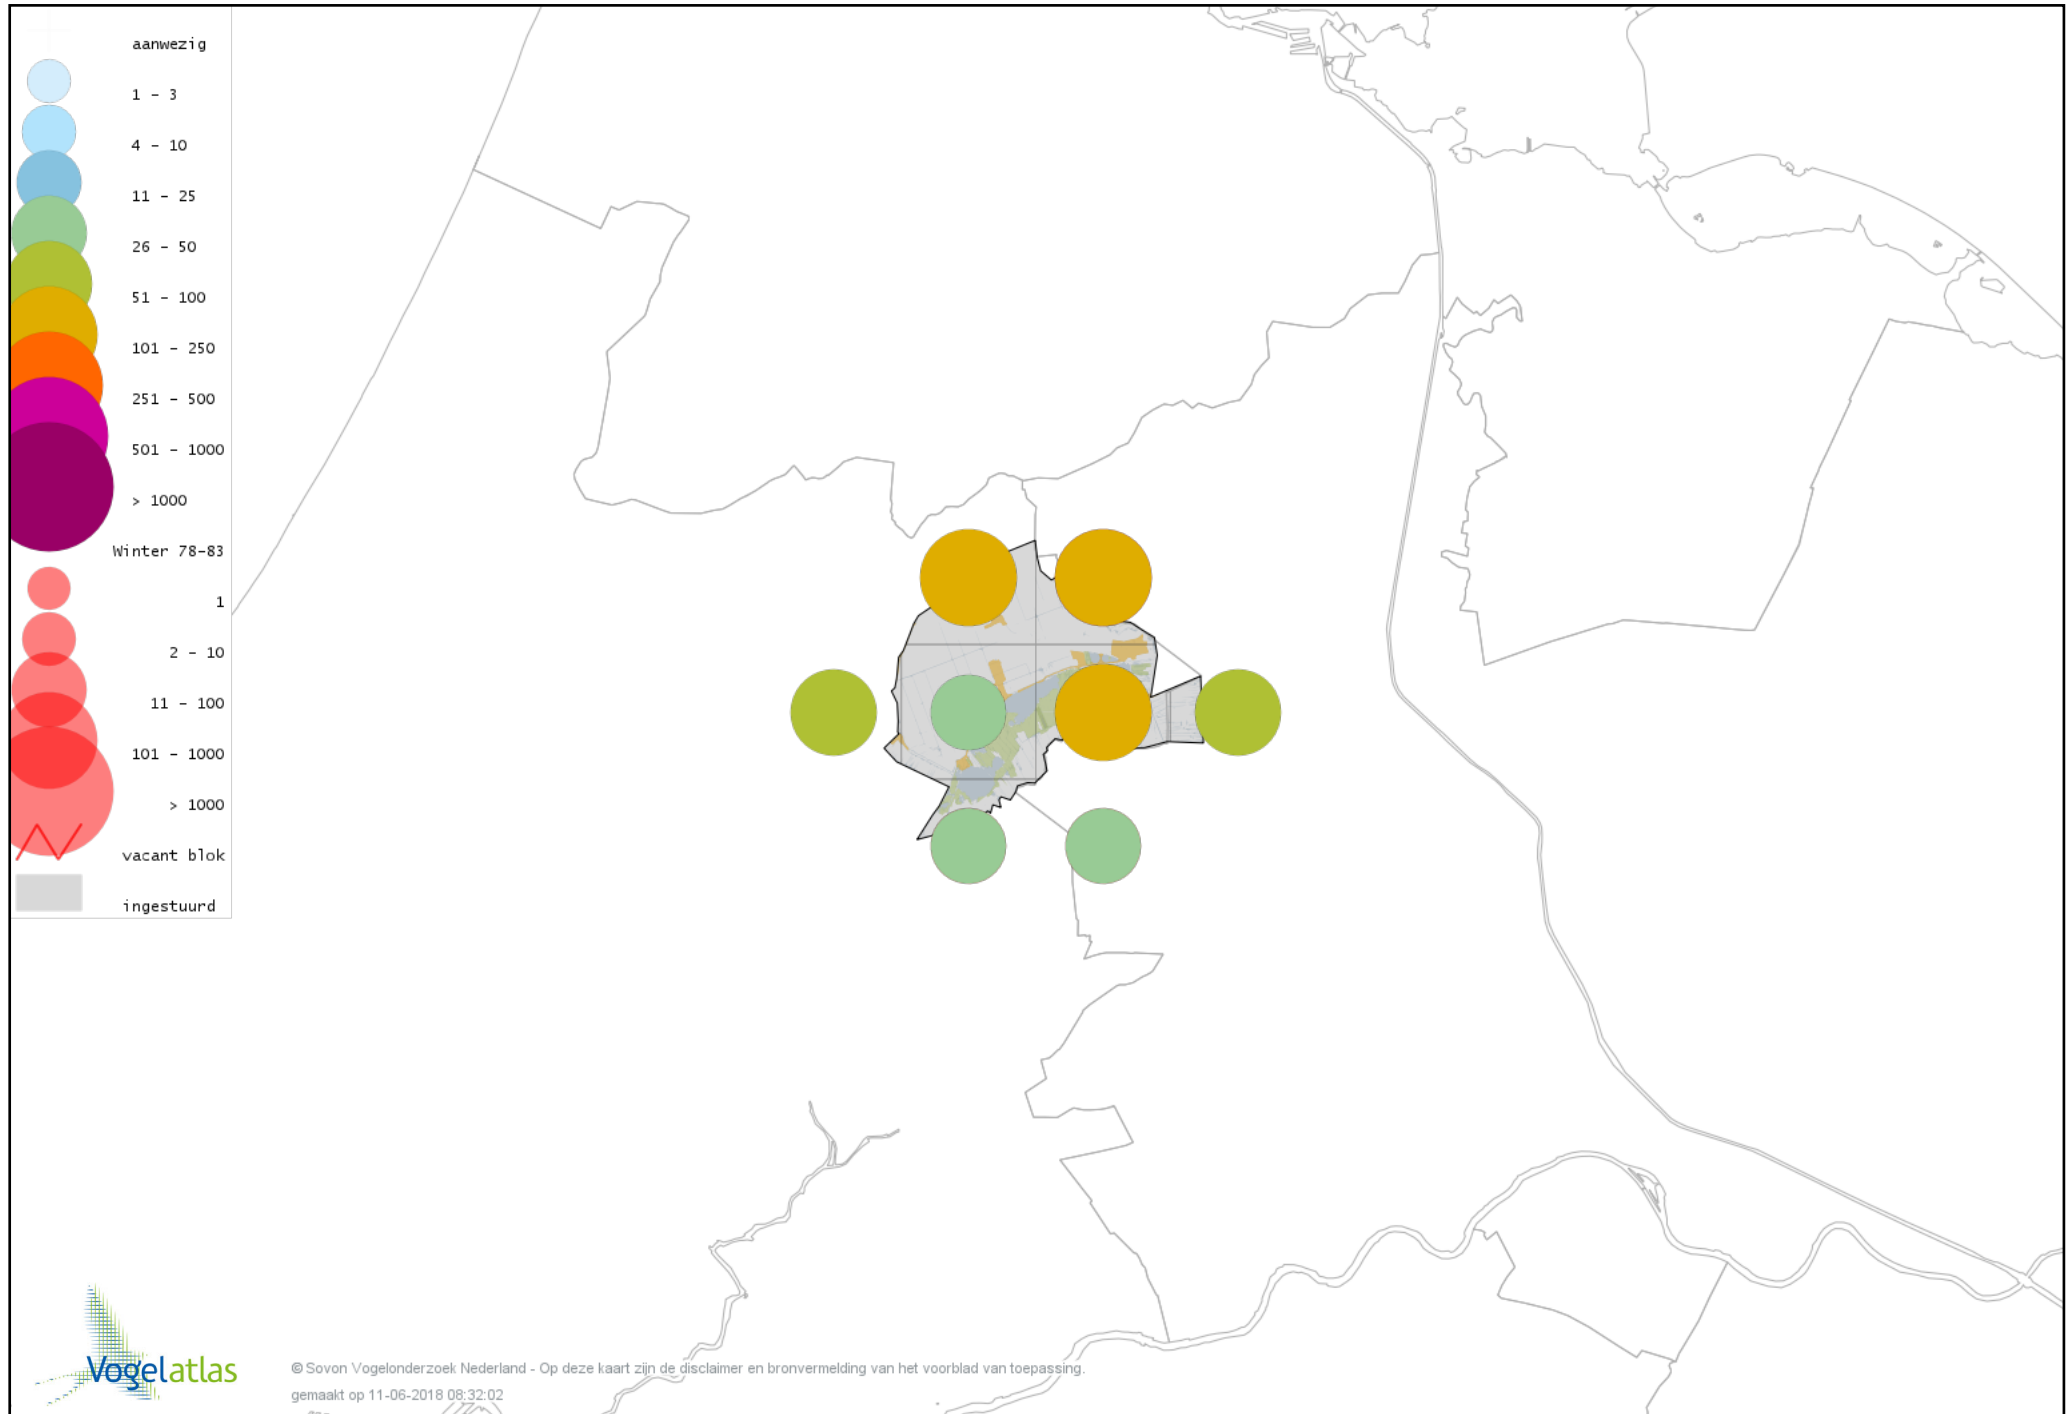

Voorlopige verspreidingskaart Grote Lijster winter

Voorlopige verspreidingskaart Roodborst winter

Voorlopige verspreidingskaart Roodborsttapuit winter

Voorlopige verspreidingskaart Heggenmus winter

Voorlopige verspreidingskaart Huismus winter

Voorlopige verspreidingskaart Ringmus winter

Voorlopige verspreidingskaart Grote Gele Kwikstaart winter

Voorlopige verspreidingskaart Witte Kwikstaart winter

Voorlopige verspreidingskaart Graspieper winter

Voorlopige verspreidingskaart Waterpieper winter

Voorlopige verspreidingskaart Vink winter

Voorlopige verspreidingskaart Keep winter

Voorlopige verspreidingskaart Groenling winter

Voorlopige verspreidingskaart Putter winter