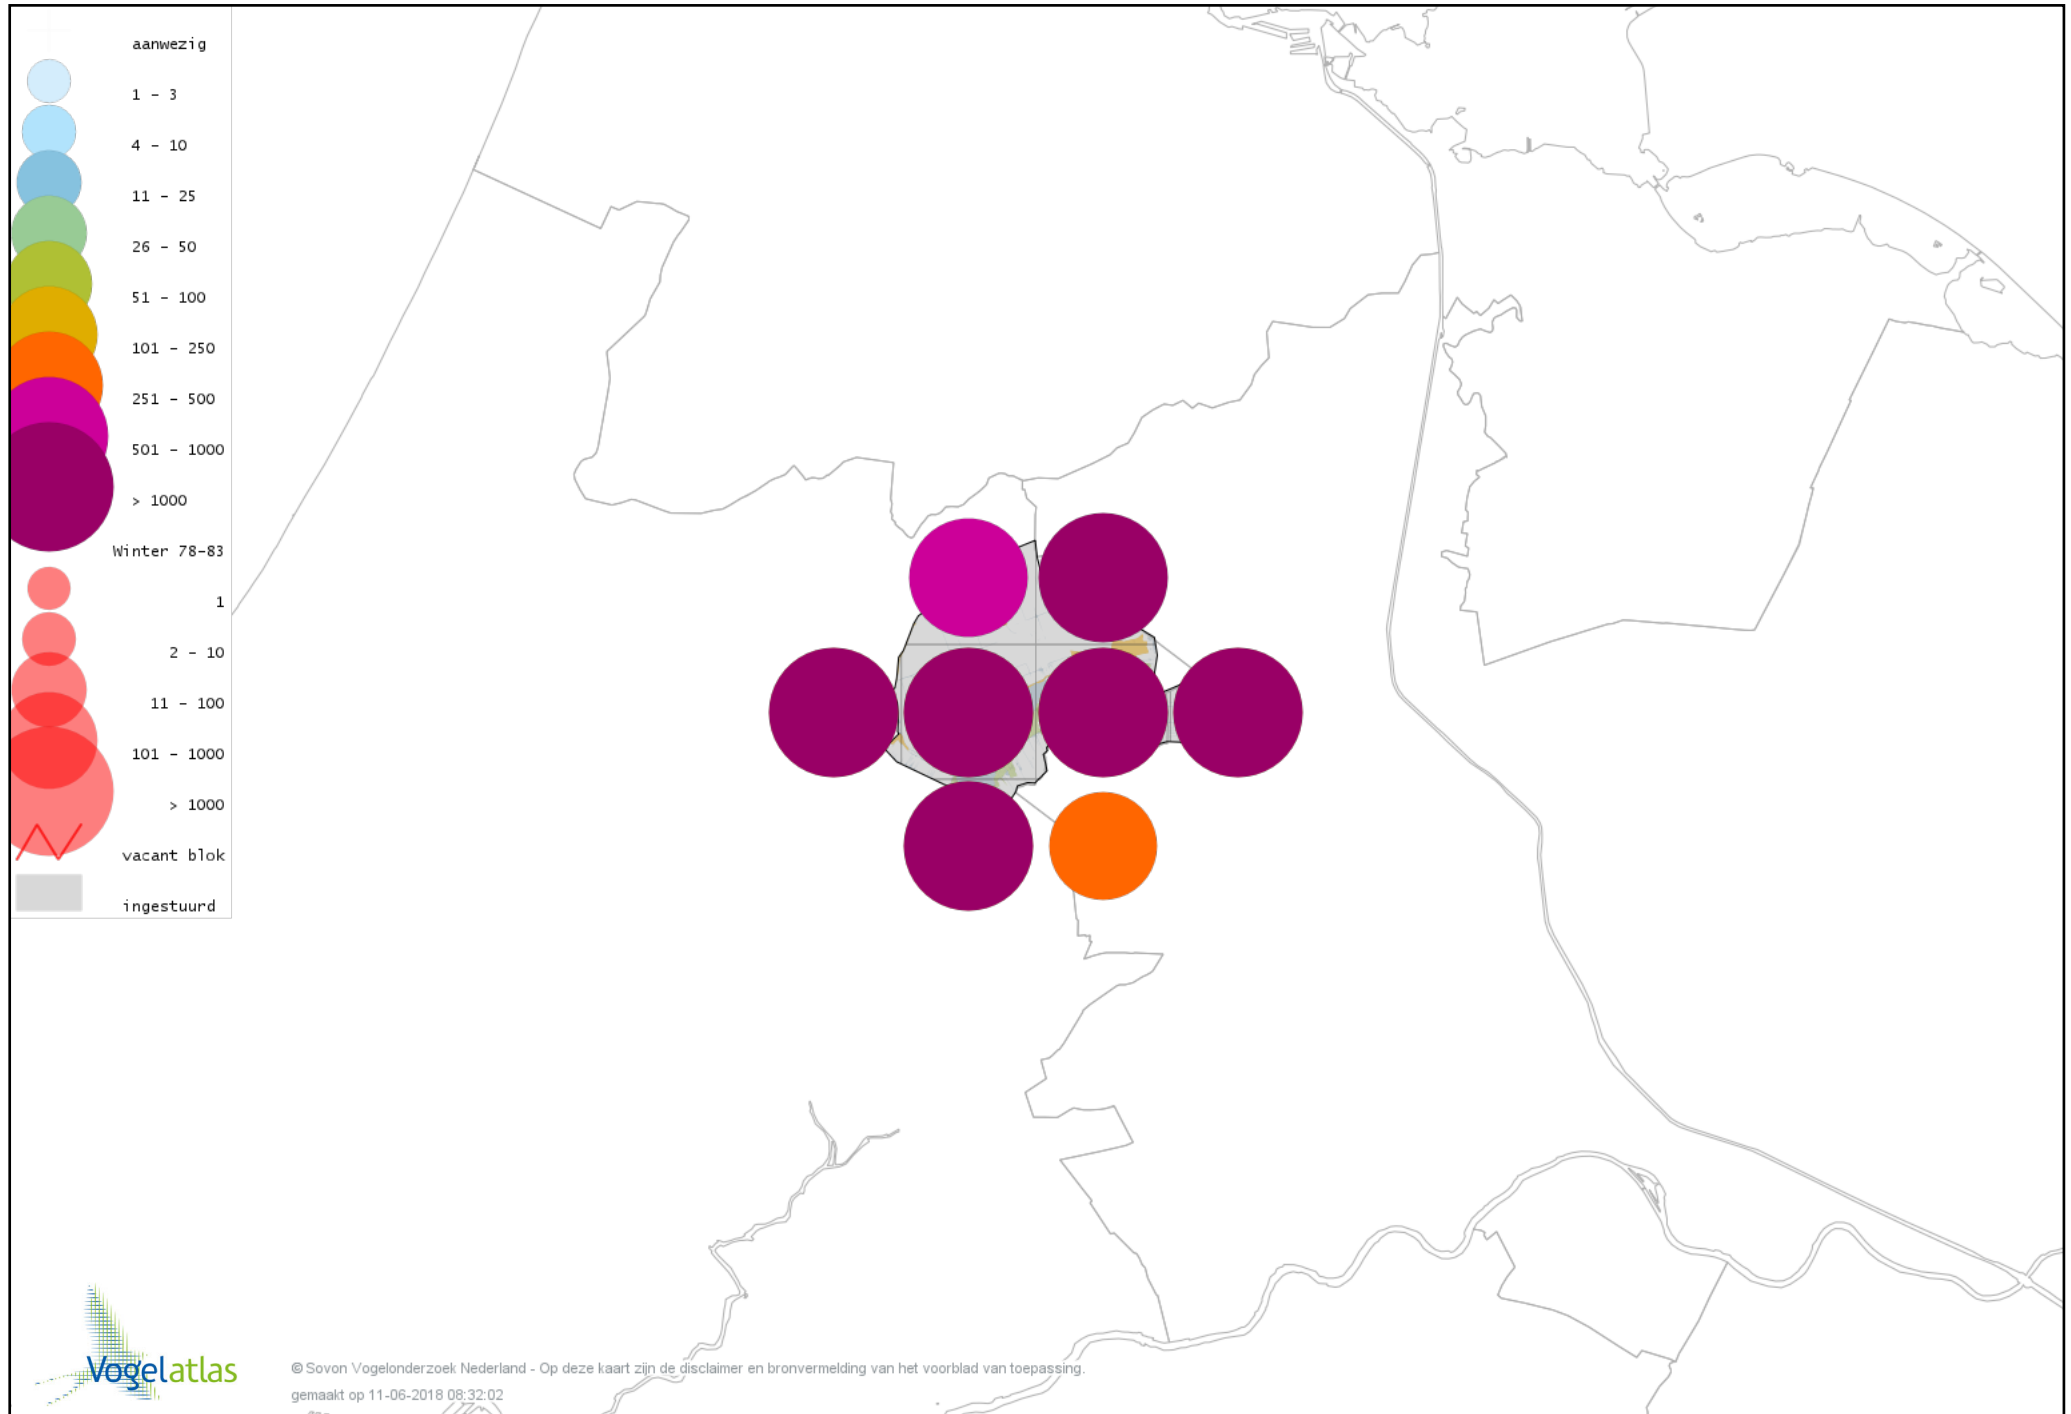

Voorlopige verspreidingskaart Bergeend winter

Voorlopige verspreidingskaart Krooneend winter

Voorlopige verspreidingskaart Tafeleend winter

Voorlopige verspreidingskaart Kuifeend winter

Voorlopige verspreidingskaart Muskuseend winter

Voorlopige verspreidingskaart Mandarijneend winter

Voorlopige verspreidingskaart Rosse Stekelstaart winter

Voorlopige verspreidingskaart Nonnetje winter

Voorlopige verspreidingskaart Brilduiker winter

Voorlopige verspreidingskaart Grote Zaagbek winter

Voorlopige verspreidingskaart Krakeend winter

Voorlopige verspreidingskaart Chileense Smient winter

Voorlopige verspreidingskaart Smient winter

Voorlopige verspreidingskaart Slobeend winter

Voorlopige verspreidingskaart Wilde Eend winter