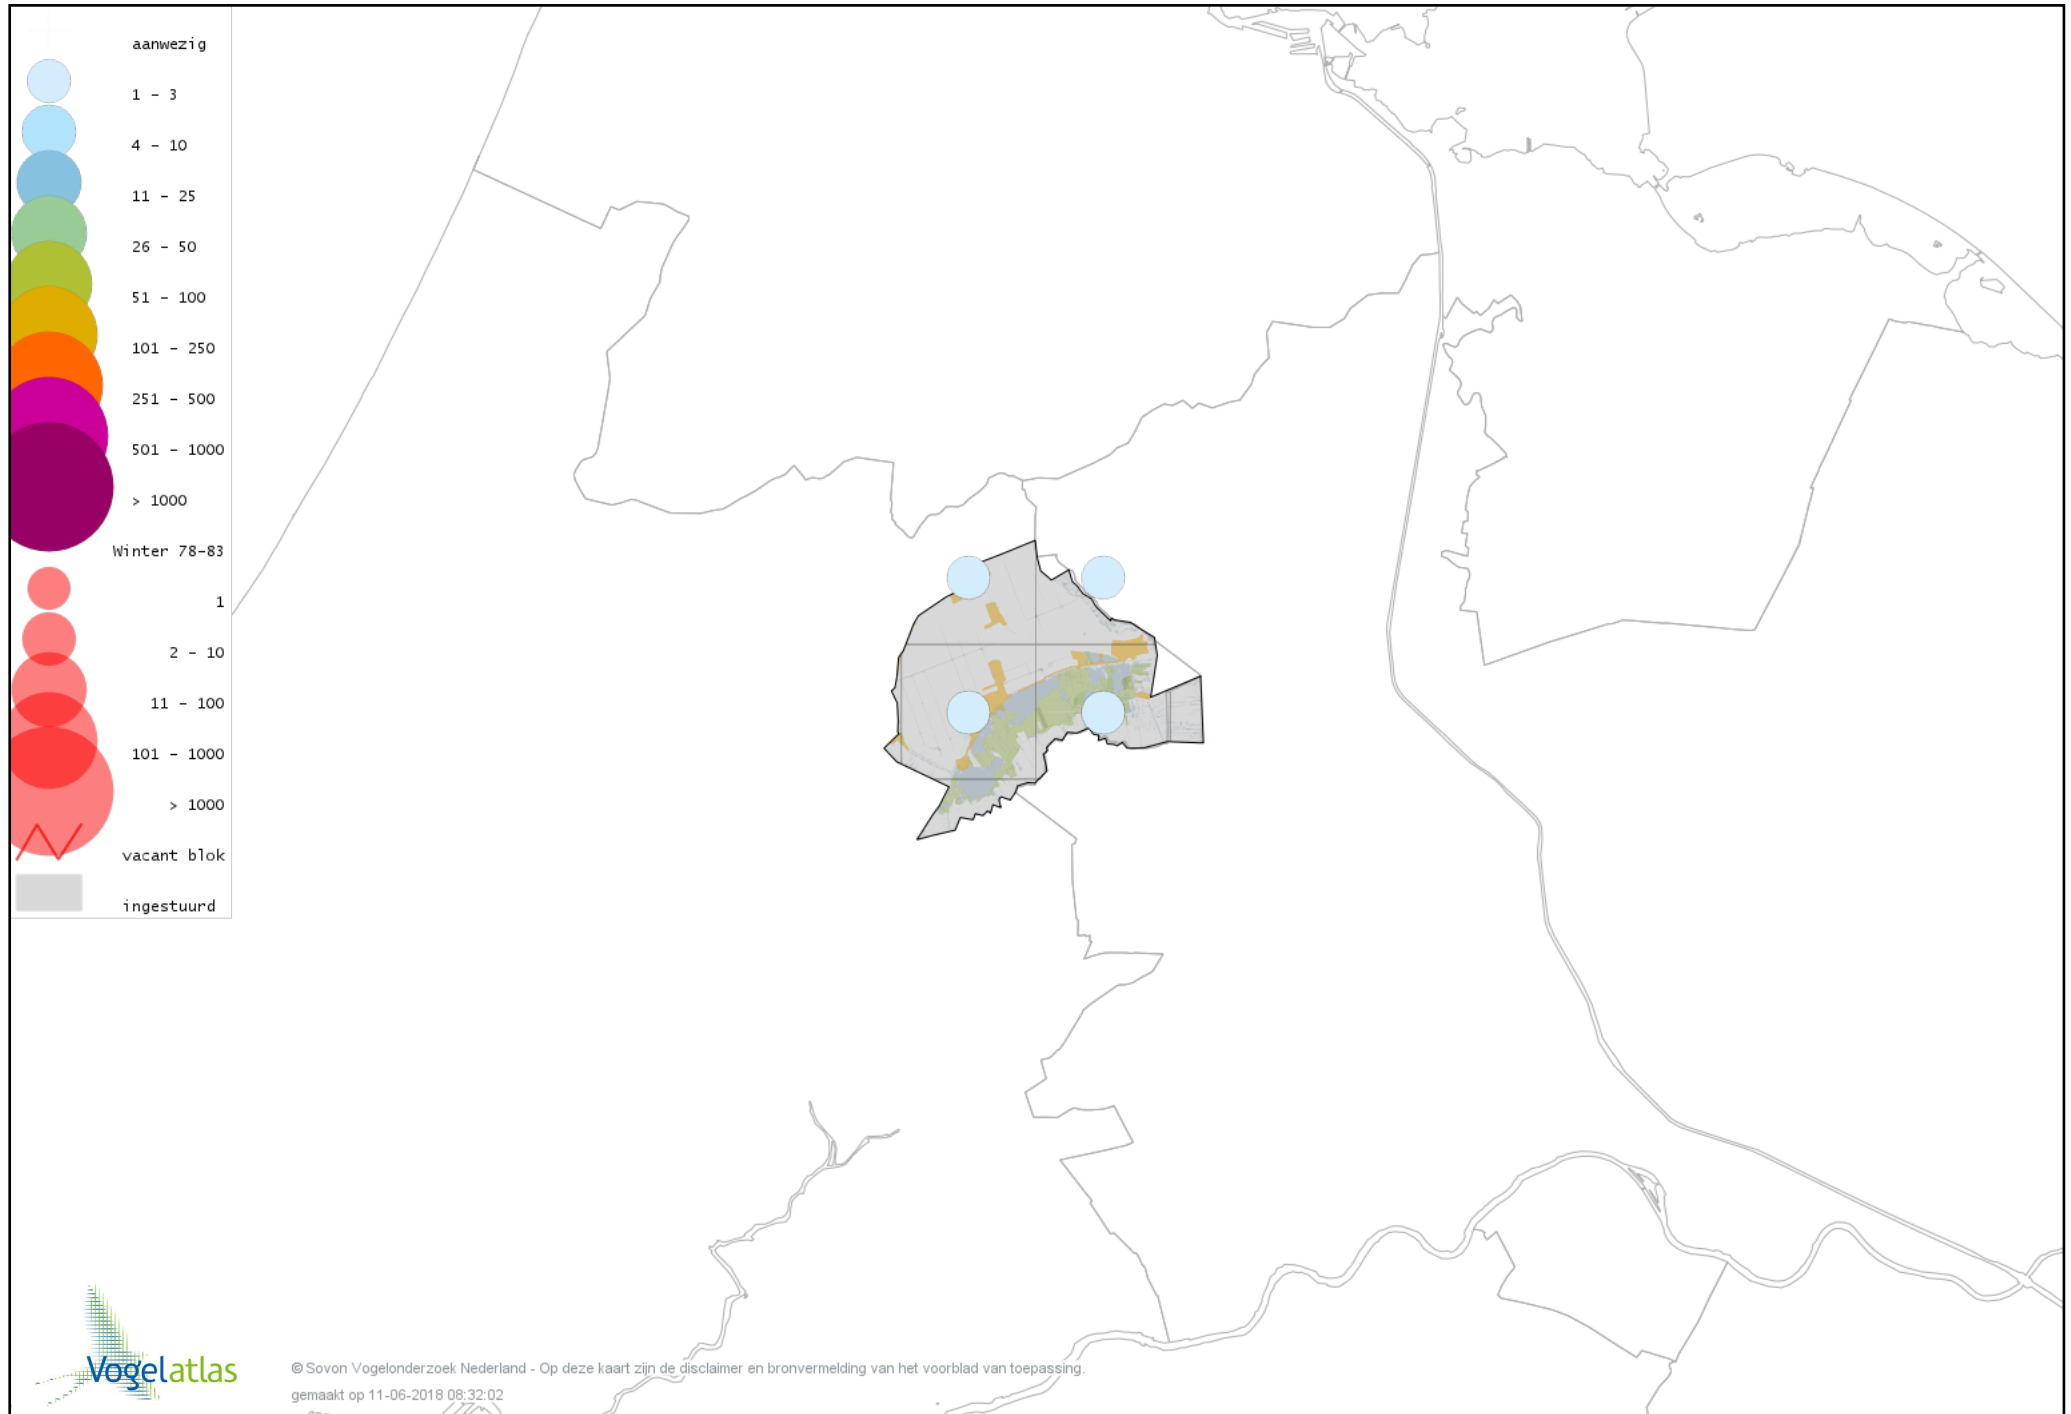

Voorlopige verspreidingskaart Roodhalsgans winter

Voorlopige verspreidingskaart Witbuikrotgans winter

Voorlopige verspreidingskaart Rotgans winter

Voorlopige verspreidingskaart Zwarte Rotgans winter

Voorlopige verspreidingskaart Nijlgans winter

Voorlopige verspreidingskaart Bergeend winter

Voorlopige verspreidingskaart Krooneend winter

Voorlopige verspreidingskaart Tafeleend winter

Voorlopige verspreidingskaart Kuifeend winter

Voorlopige verspreidingskaart Muskuseend winter