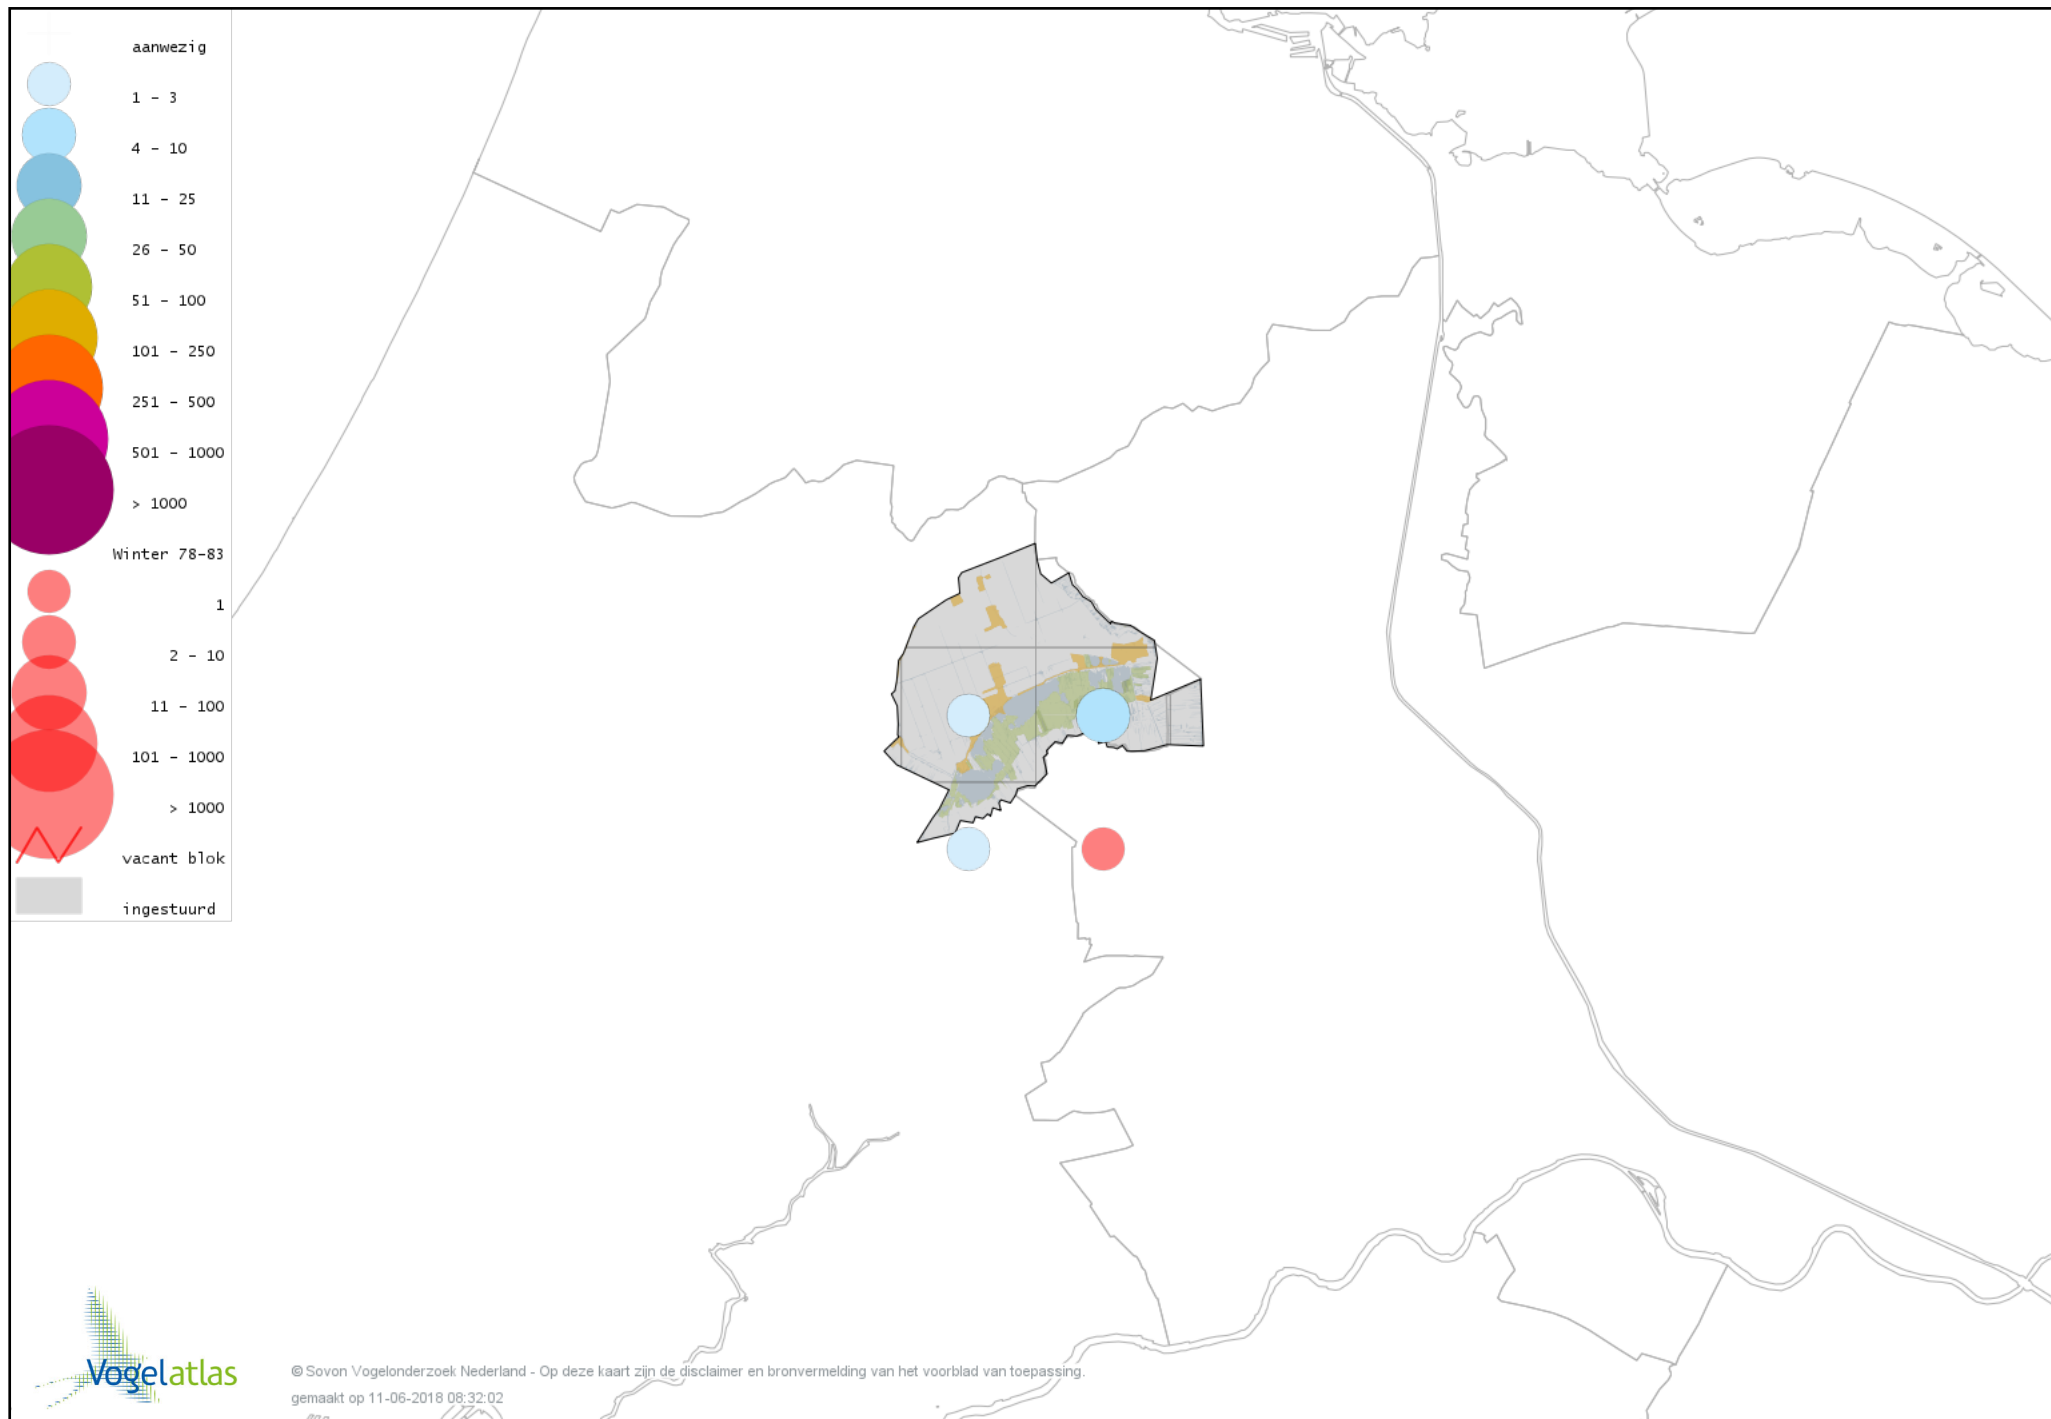

Voorlopige verspreidingskaart Kerkuil winter