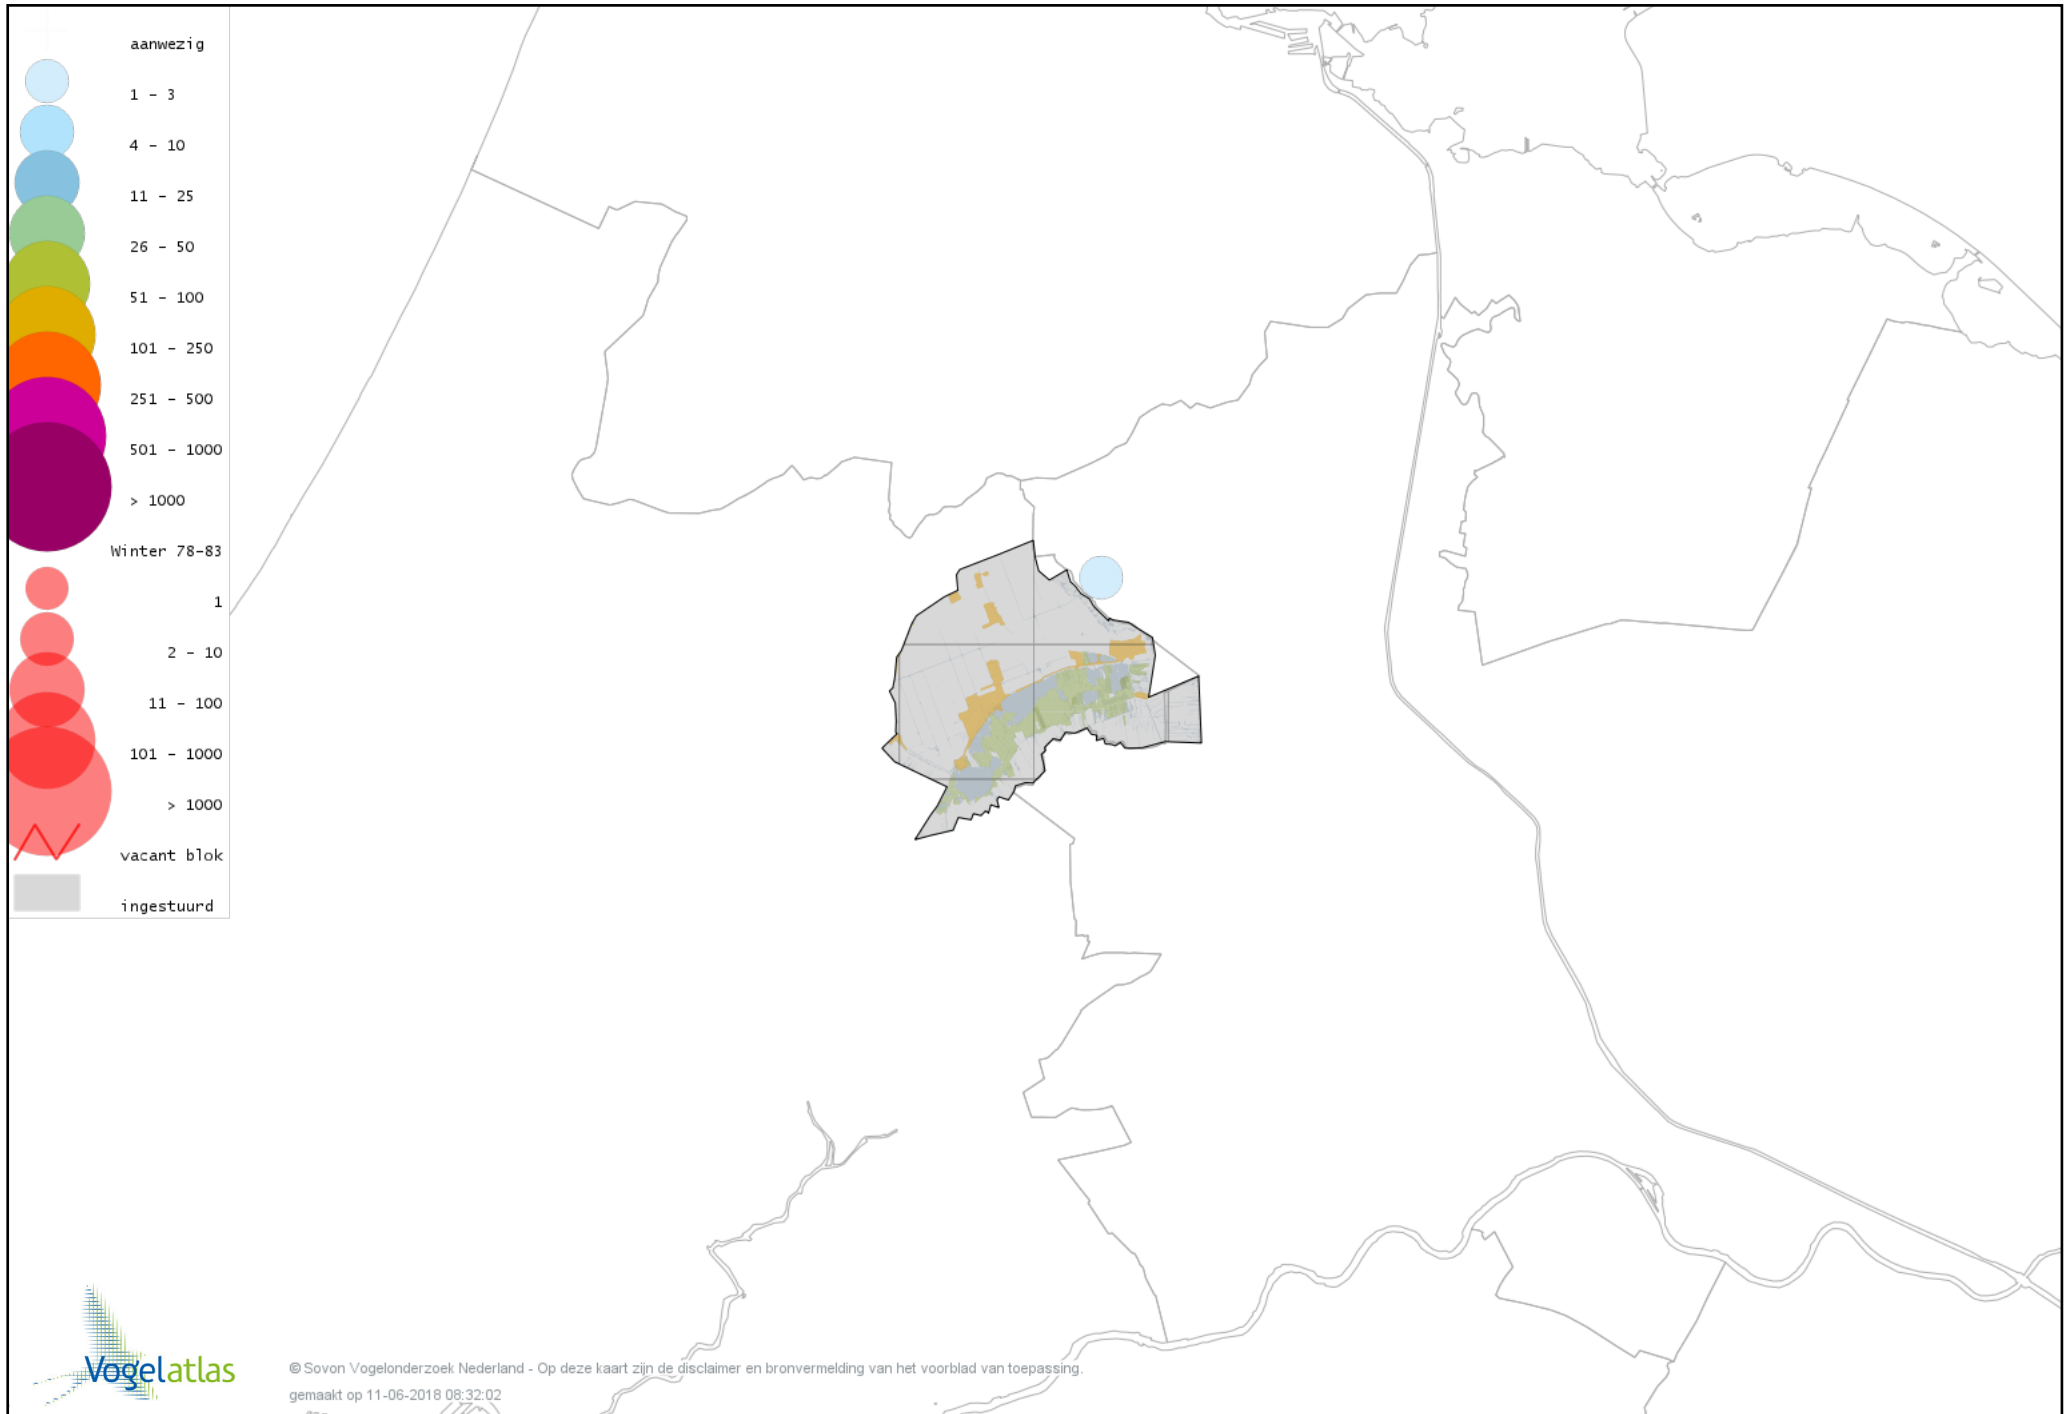

De kleurtint (blauw) is de beste referentie voor de tot nu toe waargenomen aantalsklasse.

De stipgrootte is relatief. Vergelijk daarvoor de atlasblok grootte van de legenda met die van het kaartbeeld.

Voorlopige verspreidingskaart Knobbelzwaan winter

Voorlopige verspreidingskaart Zwarte Zwaan winter

Voorlopige verspreidingskaart Kleine Zwaan winter

Voorlopige verspreidingskaart Wilde Zwaan winter

Voorlopige verspreidingskaart Indische Gans winter

Voorlopige verspreidingskaart Sneeuwgans winter

Voorlopige verspreidingskaart Knobbelgans (Chinese) winter

Voorlopige verspreidingskaart Toendrarietgans winter

Voorlopige verspreidingskaart Kleine Rietgans winter

Voorlopige verspreidingskaart Grauwe Gans winter