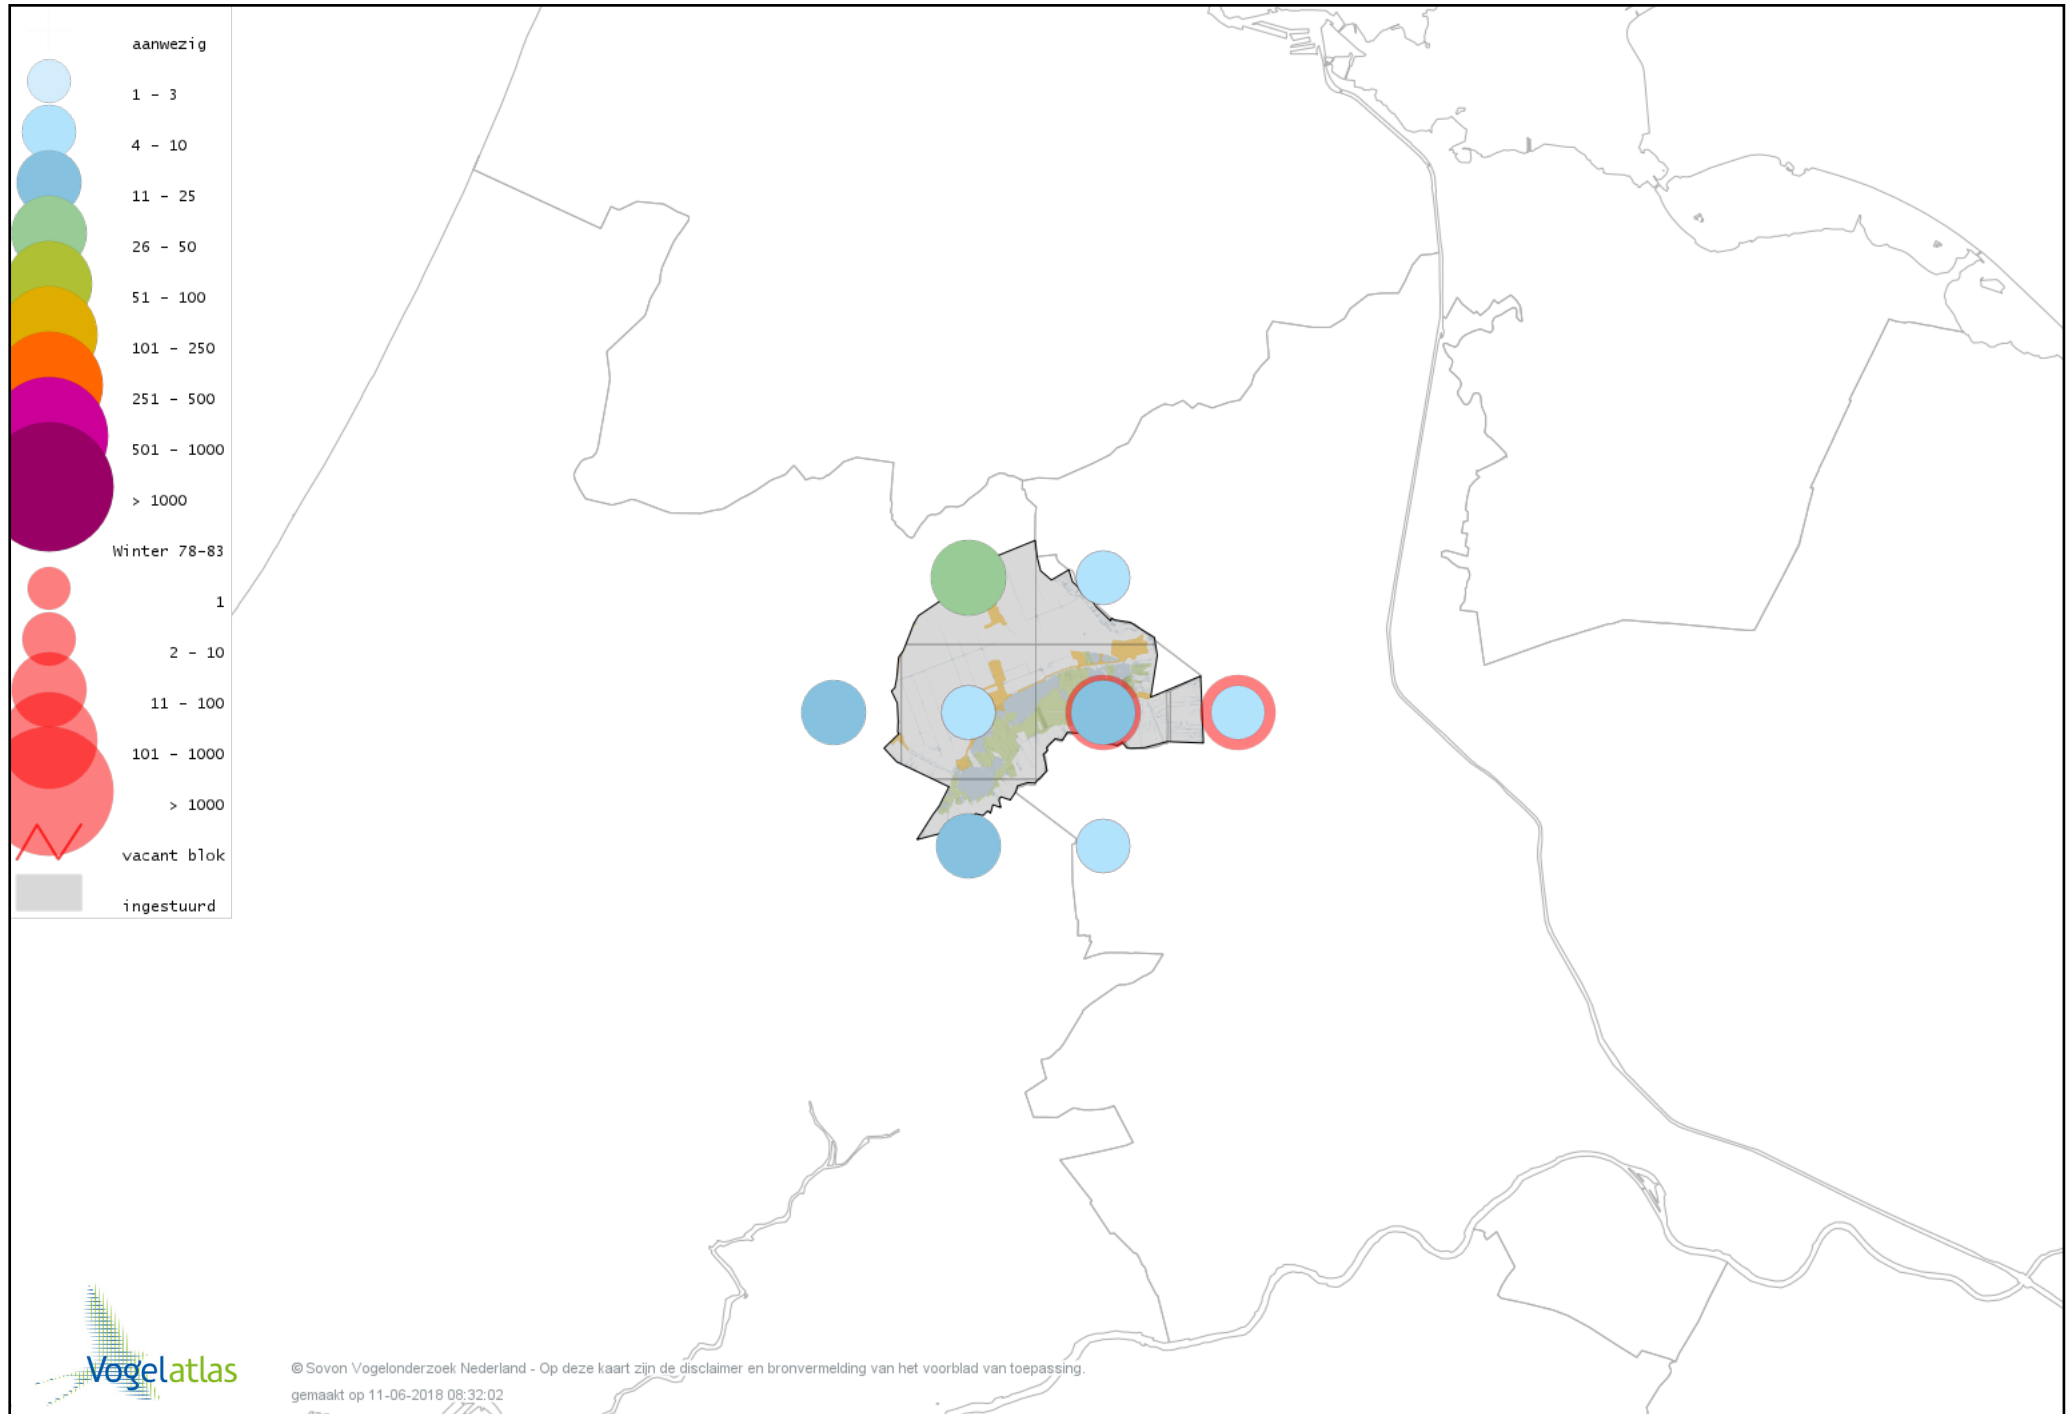

Voorlopige verspreidingskaart Havik winter

Voorlopige verspreidingskaart Sperwer winter

Voorlopige verspreidingskaart Buizerd winter

Voorlopige verspreidingskaart Ruigpootbuizerd winter

Voorlopige verspreidingskaart Visarend winter

Voorlopige verspreidingskaart Torenvalk winter

Voorlopige verspreidingskaart Smelleken winter

Voorlopige verspreidingskaart Slechtvalk winter

Voorlopige verspreidingskaart Waterral winter

Voorlopige verspreidingskaart Waterhoen winter