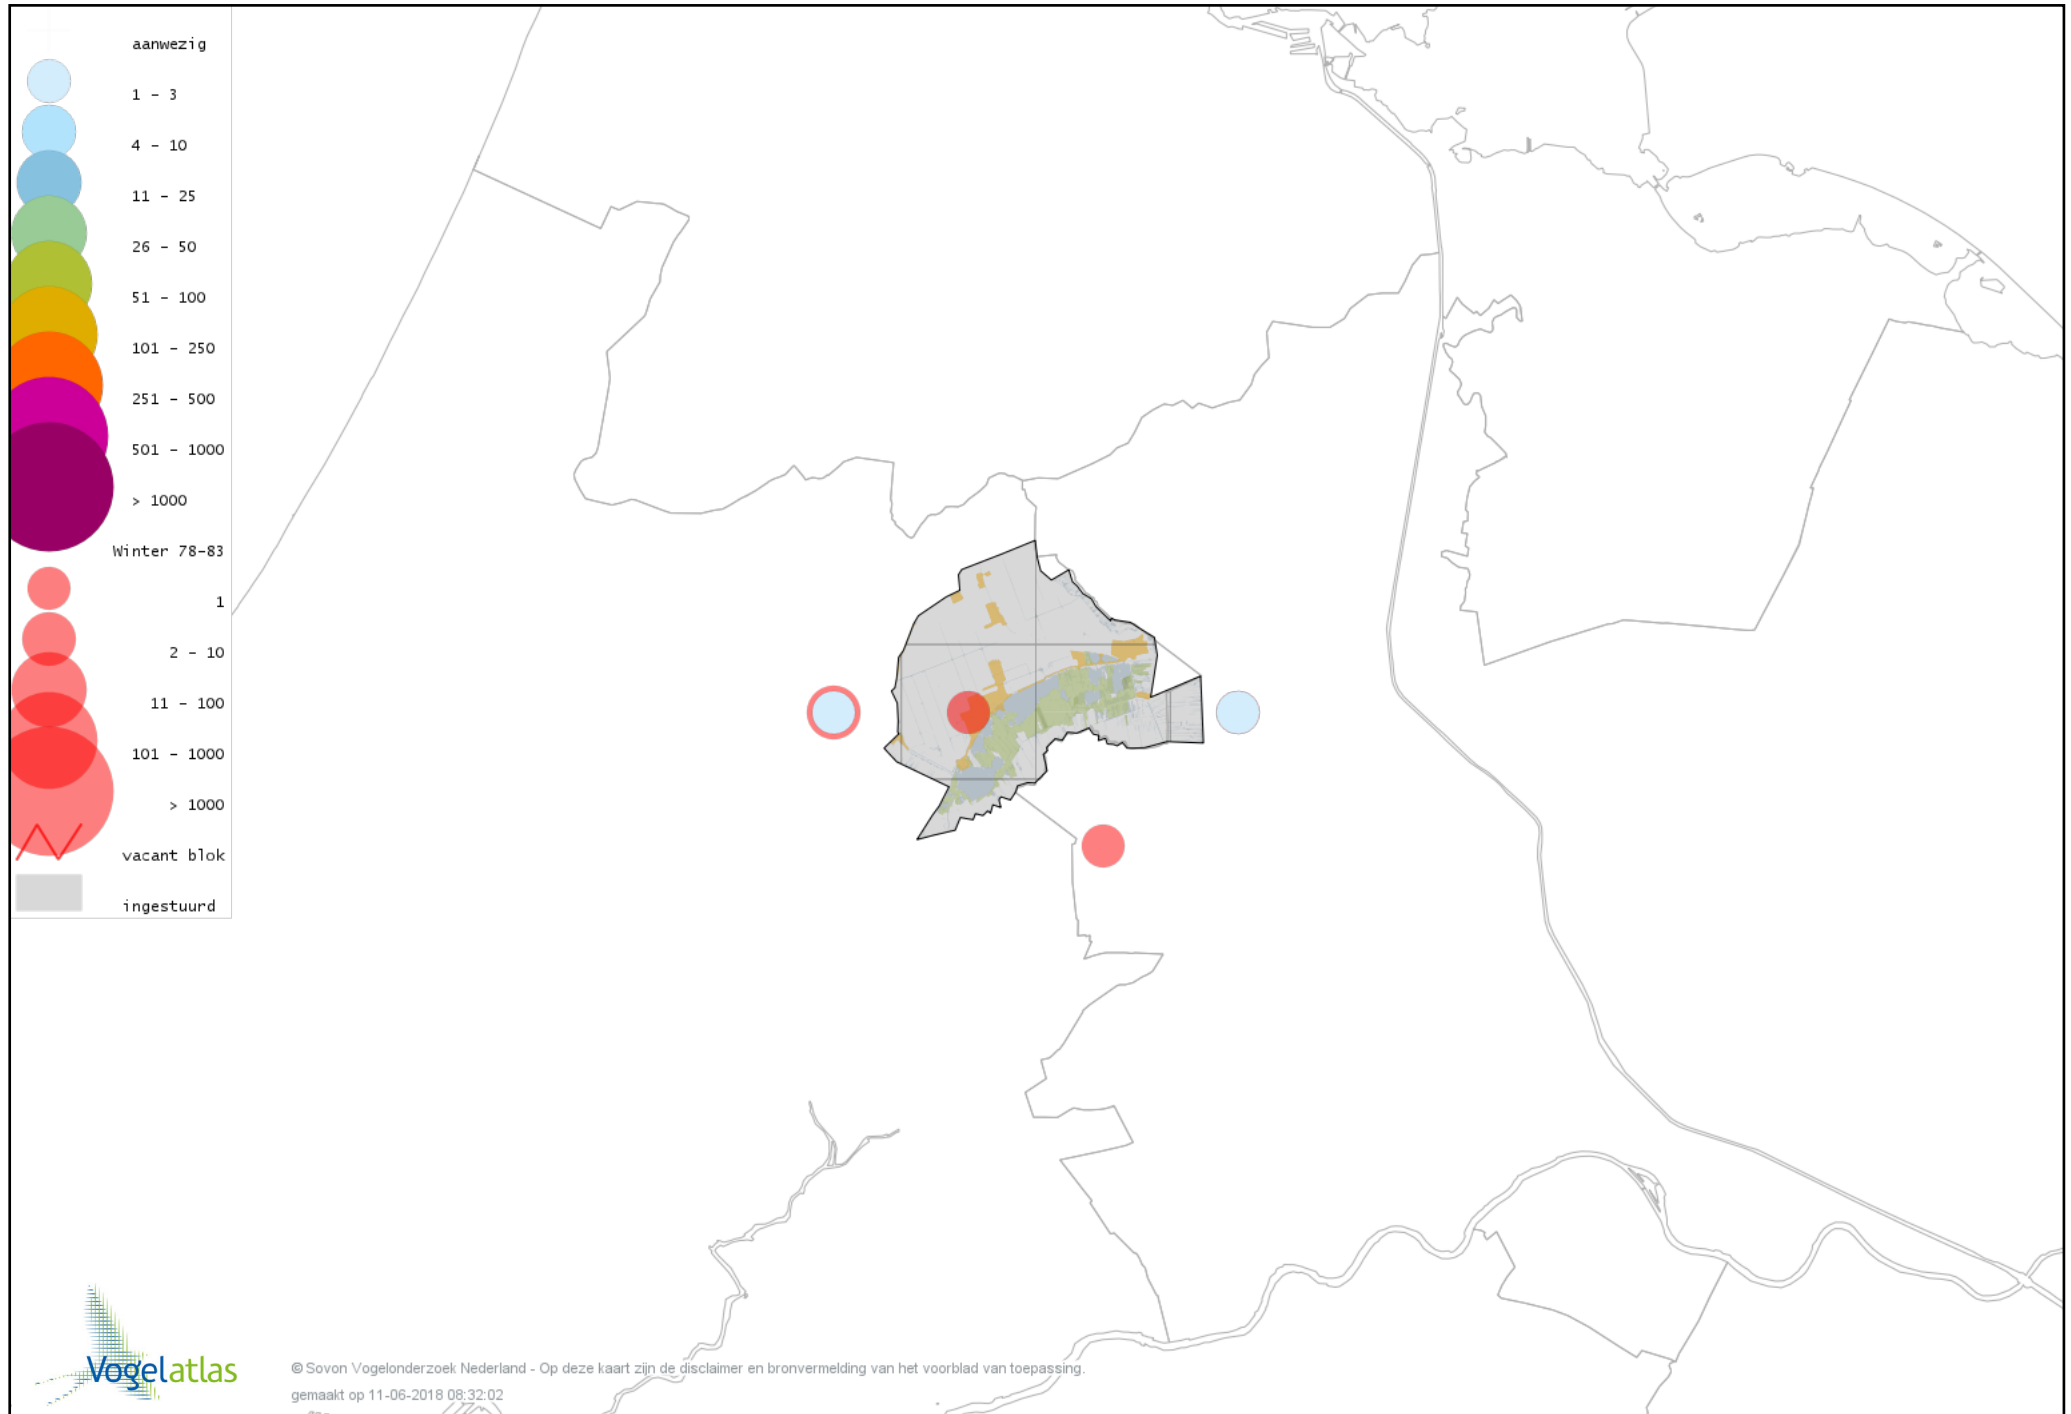

Voorlopige verspreidingskaart Meerkoet winter

Voorlopige verspreidingskaart Kraanvogel winter

Voorlopige verspreidingskaart Scholekster winter

Voorlopige verspreidingskaart Goudplevier winter

Voorlopige verspreidingskaart Zilverplevier winter

Voorlopige verspreidingskaart Kievit winter

Voorlopige verspreidingskaart Bonte Strandloper winter

Voorlopige verspreidingskaart Kemphaan winter

Voorlopige verspreidingskaart Bokje winter

Voorlopige verspreidingskaart Watersnip winter

Voorlopige verspreidingskaart Houtsnip winter

Voorlopige verspreidingskaart Grutto winter

Voorlopige verspreidingskaart Wulp winter

Voorlopige verspreidingskaart Witgat winter

Voorlopige verspreidingskaart Zwarte Ruiter winter