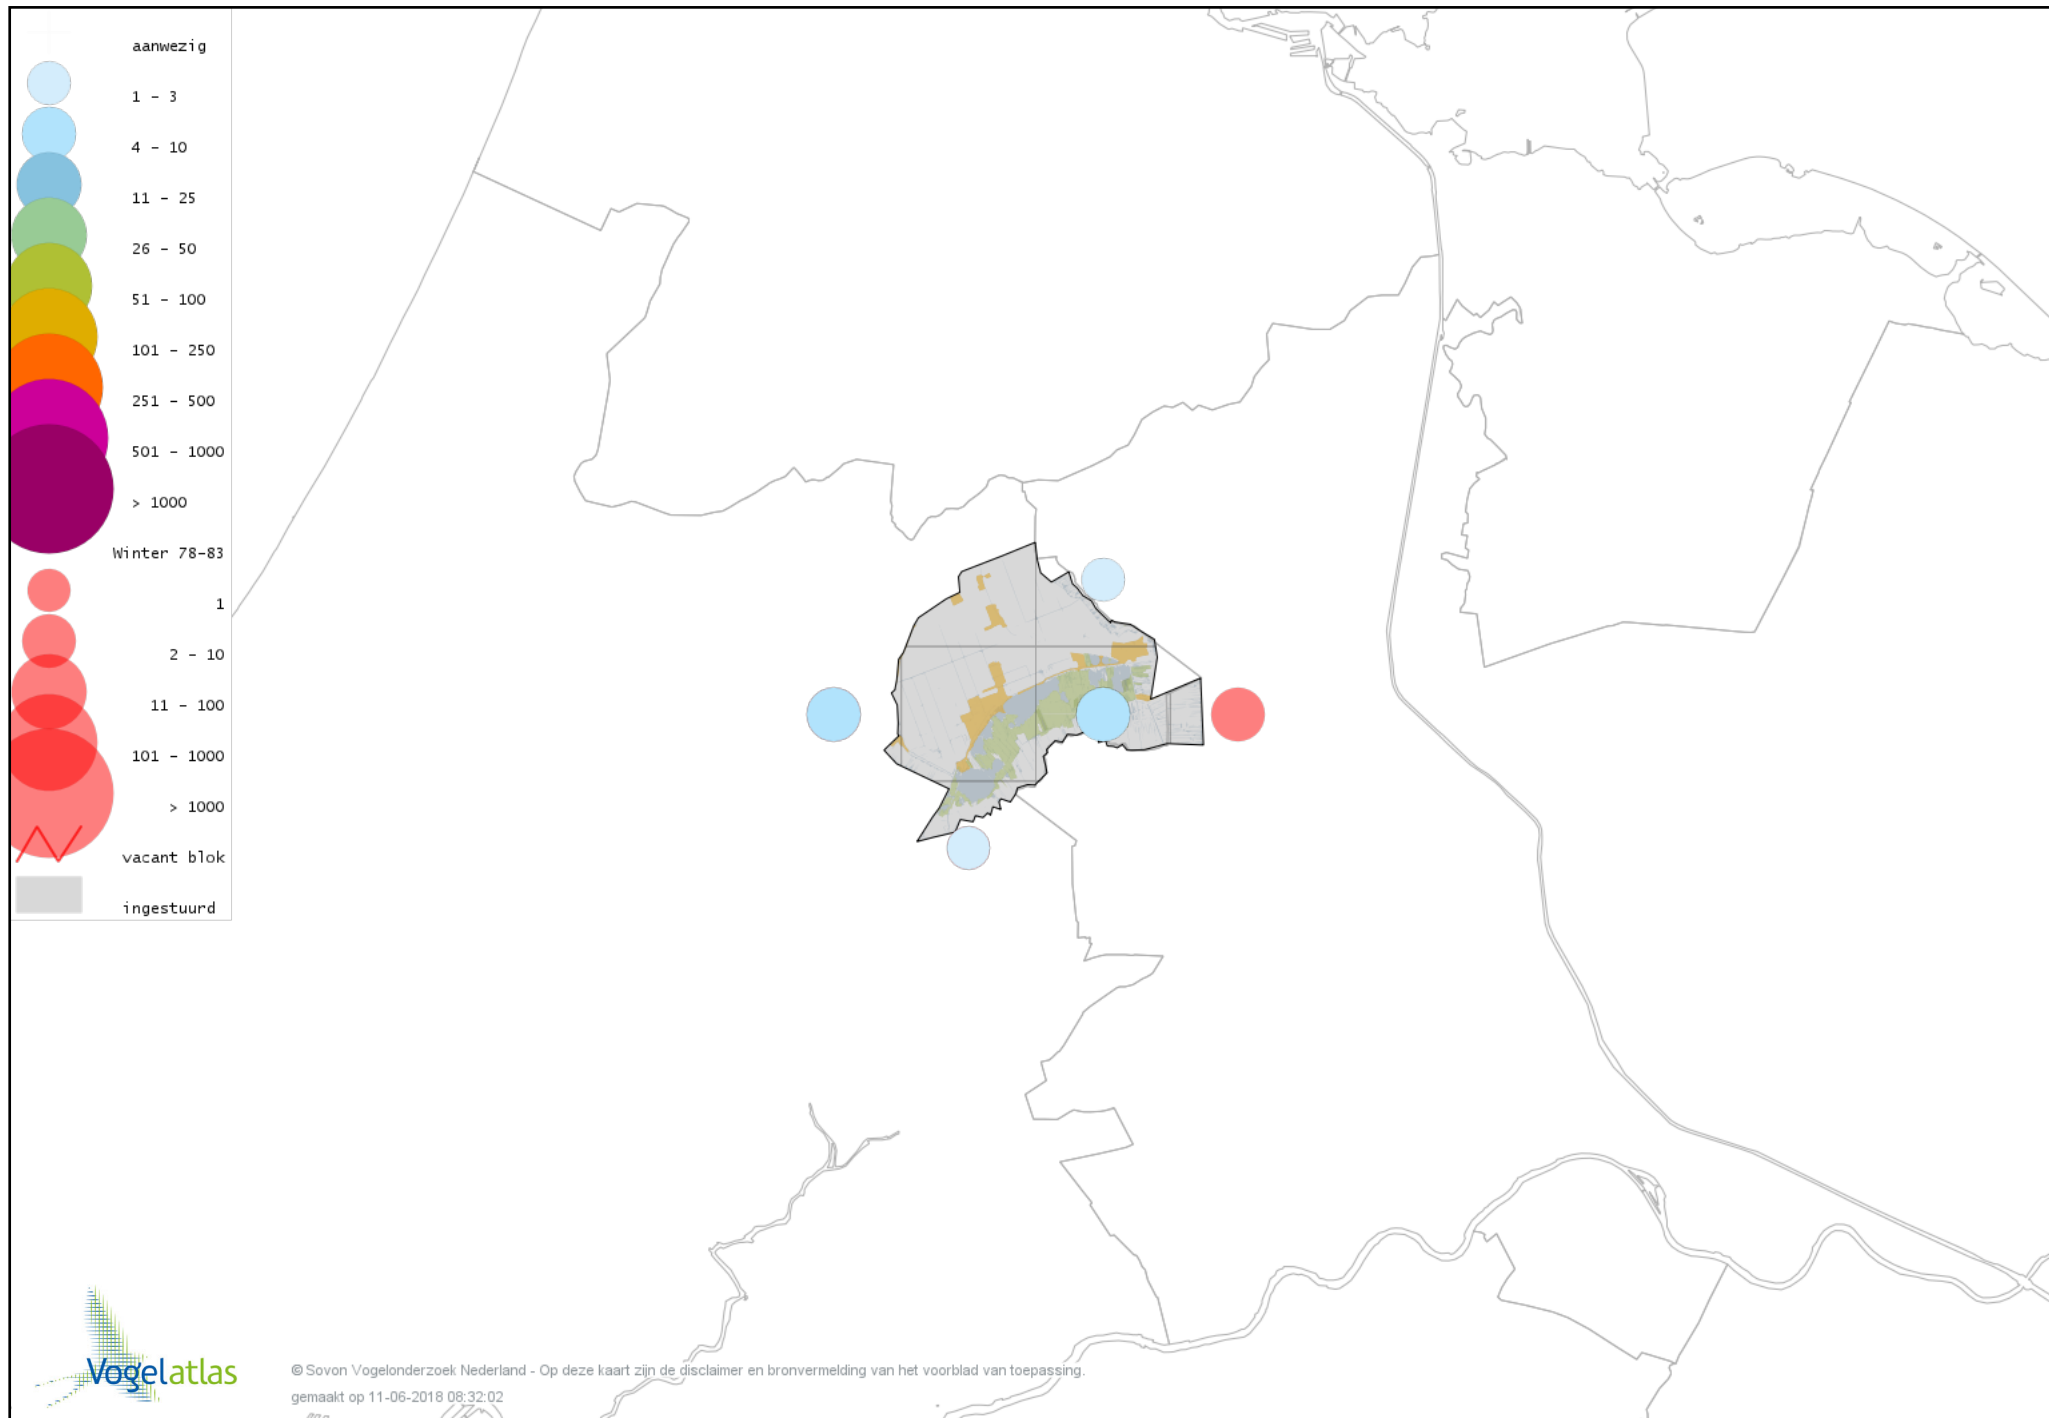

Voorlopige verspreidingskaart Havik winter

Voorlopige verspreidingskaart Sperwer winter

Voorlopige verspreidingskaart Buizerd winter

Voorlopige verspreidingskaart Ruigpootbuizerd winter

Voorlopige verspreidingskaart Visarend winter

Voorlopige verspreidingskaart Torenvalk winter

Voorlopige verspreidingskaart Smelleken winter

Voorlopige verspreidingskaart Slechtvalk winter

Voorlopige verspreidingskaart Waterral winter

Voorlopige verspreidingskaart Waterhoen winter

Voorlopige verspreidingskaart Meerkoet winter

Voorlopige verspreidingskaart Kraanvogel winter

Voorlopige verspreidingskaart Scholekster winter

Voorlopige verspreidingskaart Goudplevier winter

Voorlopige verspreidingskaart Zilverplevier winter

Voorlopige verspreidingskaart Kievit winter

Voorlopige verspreidingskaart Bonte Strandloper winter

Voorlopige verspreidingskaart Kemphaan winter

Voorlopige verspreidingskaart Bokje winter

Voorlopige verspreidingskaart Watersnip winter