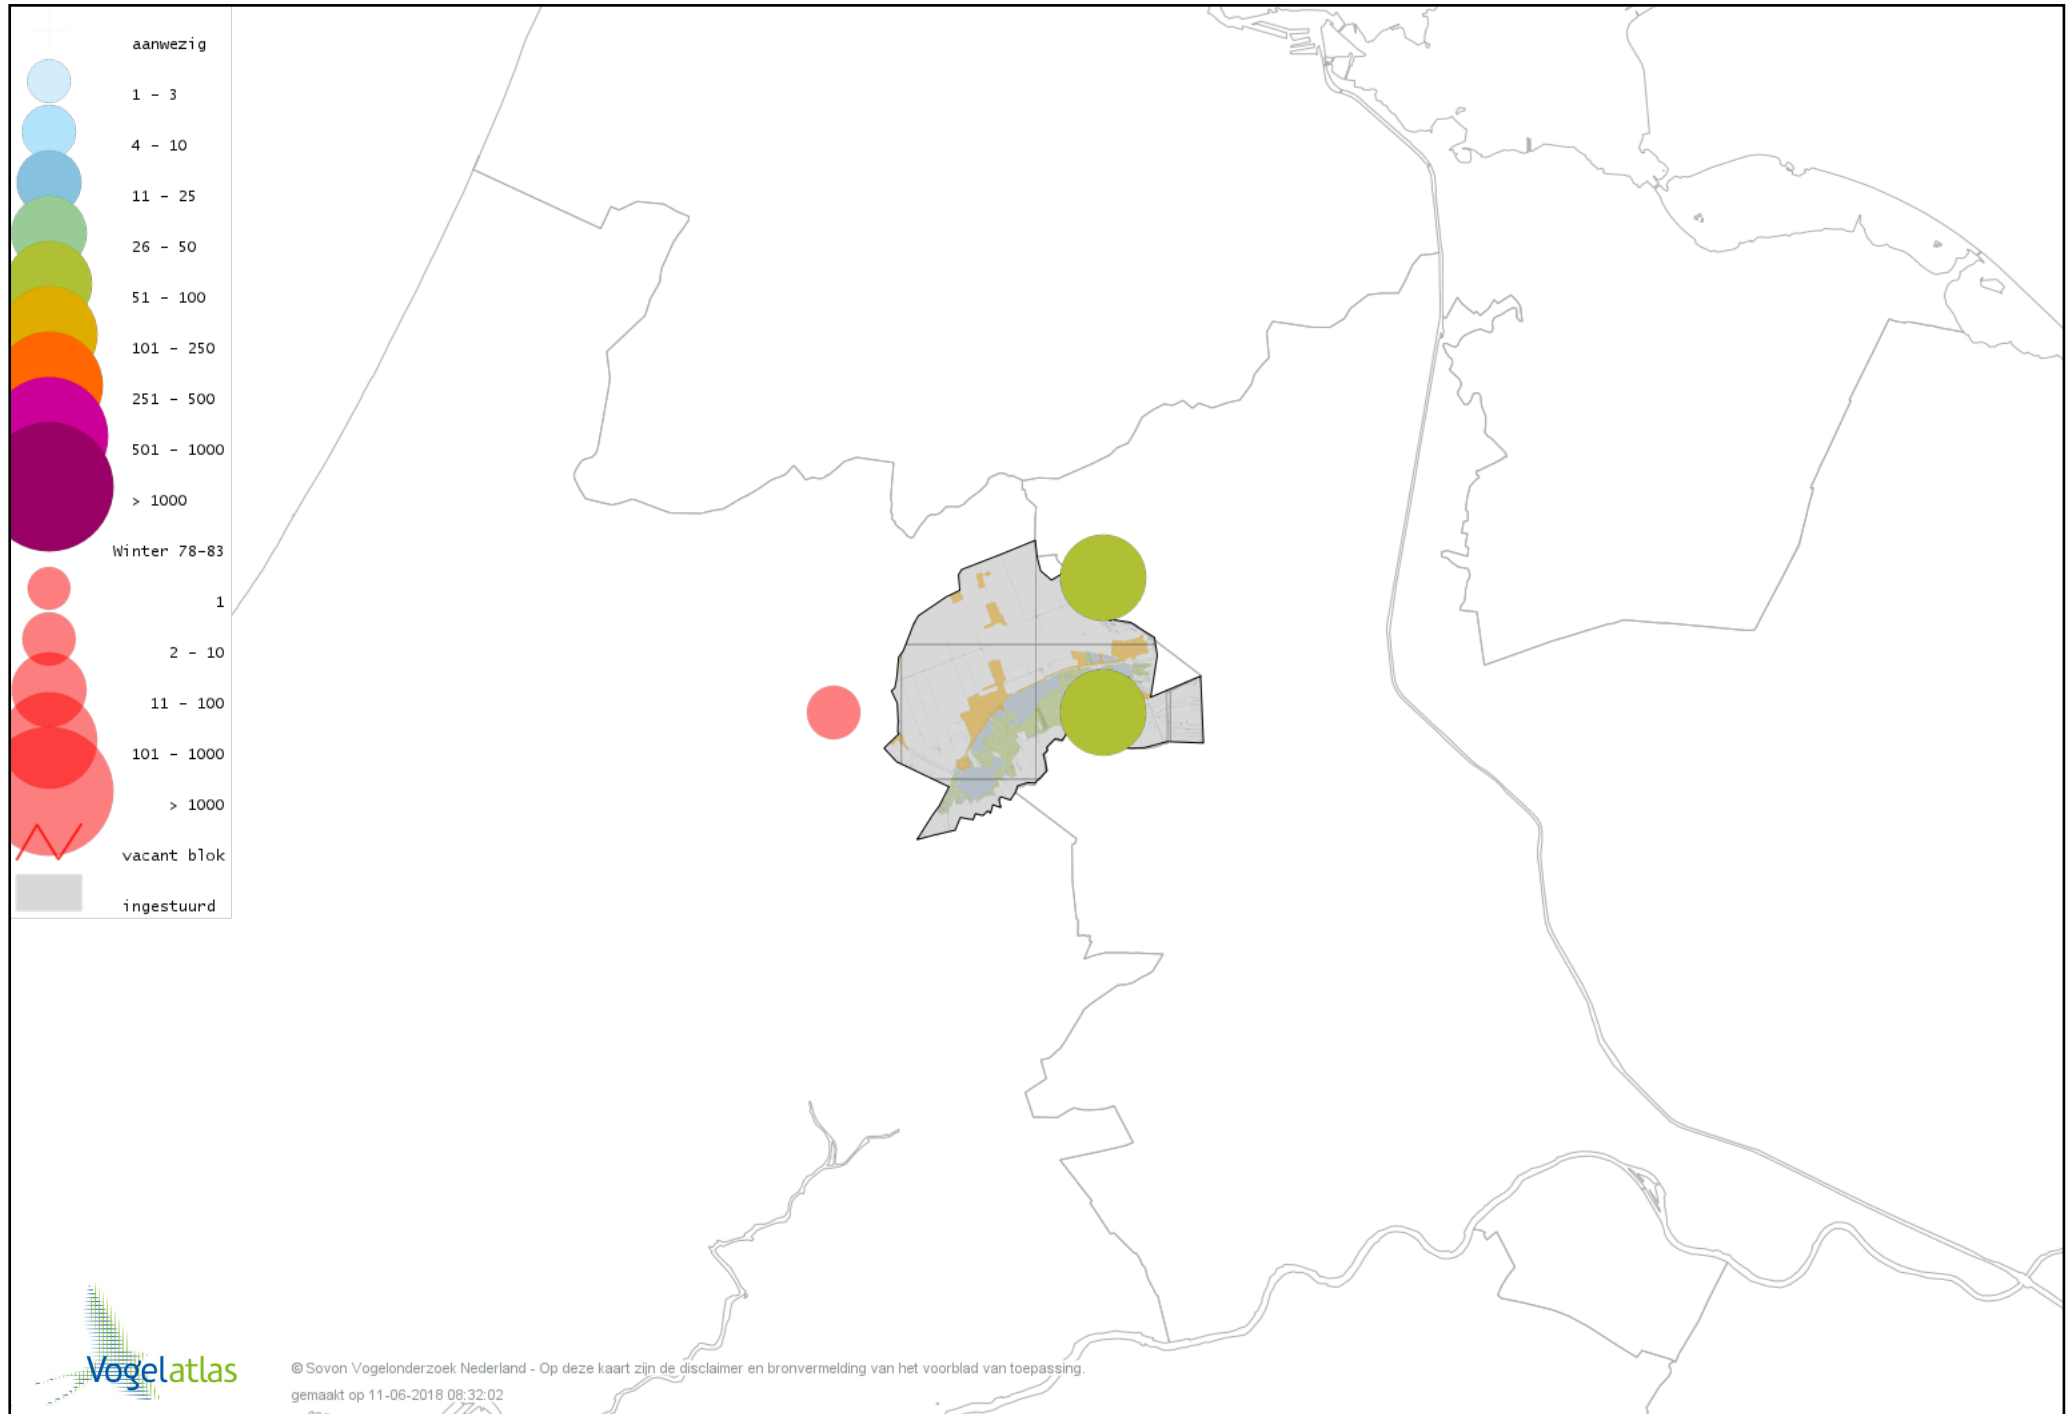

Voorlopige verspreidingskaart Torenvalk winter

Voorlopige verspreidingskaart Smelleken winter

Voorlopige verspreidingskaart Slechtvalk winter

Voorlopige verspreidingskaart Waterral winter

Voorlopige verspreidingskaart Waterhoen winter

Voorlopige verspreidingskaart Meerkoet winter

Voorlopige verspreidingskaart Kraanvogel winter

Voorlopige verspreidingskaart Scholekster winter

Voorlopige verspreidingskaart Goudplevier winter

Voorlopige verspreidingskaart Zilverplevier winter

Voorlopige verspreidingskaart Kievit winter

Voorlopige verspreidingskaart Bonte Strandloper winter

Voorlopige verspreidingskaart Kemphaan winter

Voorlopige verspreidingskaart Bokje winter

Voorlopige verspreidingskaart Watersnip winter

Voorlopige verspreidingskaart Houtsnip winter

Voorlopige verspreidingskaart Grutto winter

Voorlopige verspreidingskaart Wulp winter

Voorlopige verspreidingskaart Witgat winter

Voorlopige verspreidingskaart Zwarte Ruiter winter