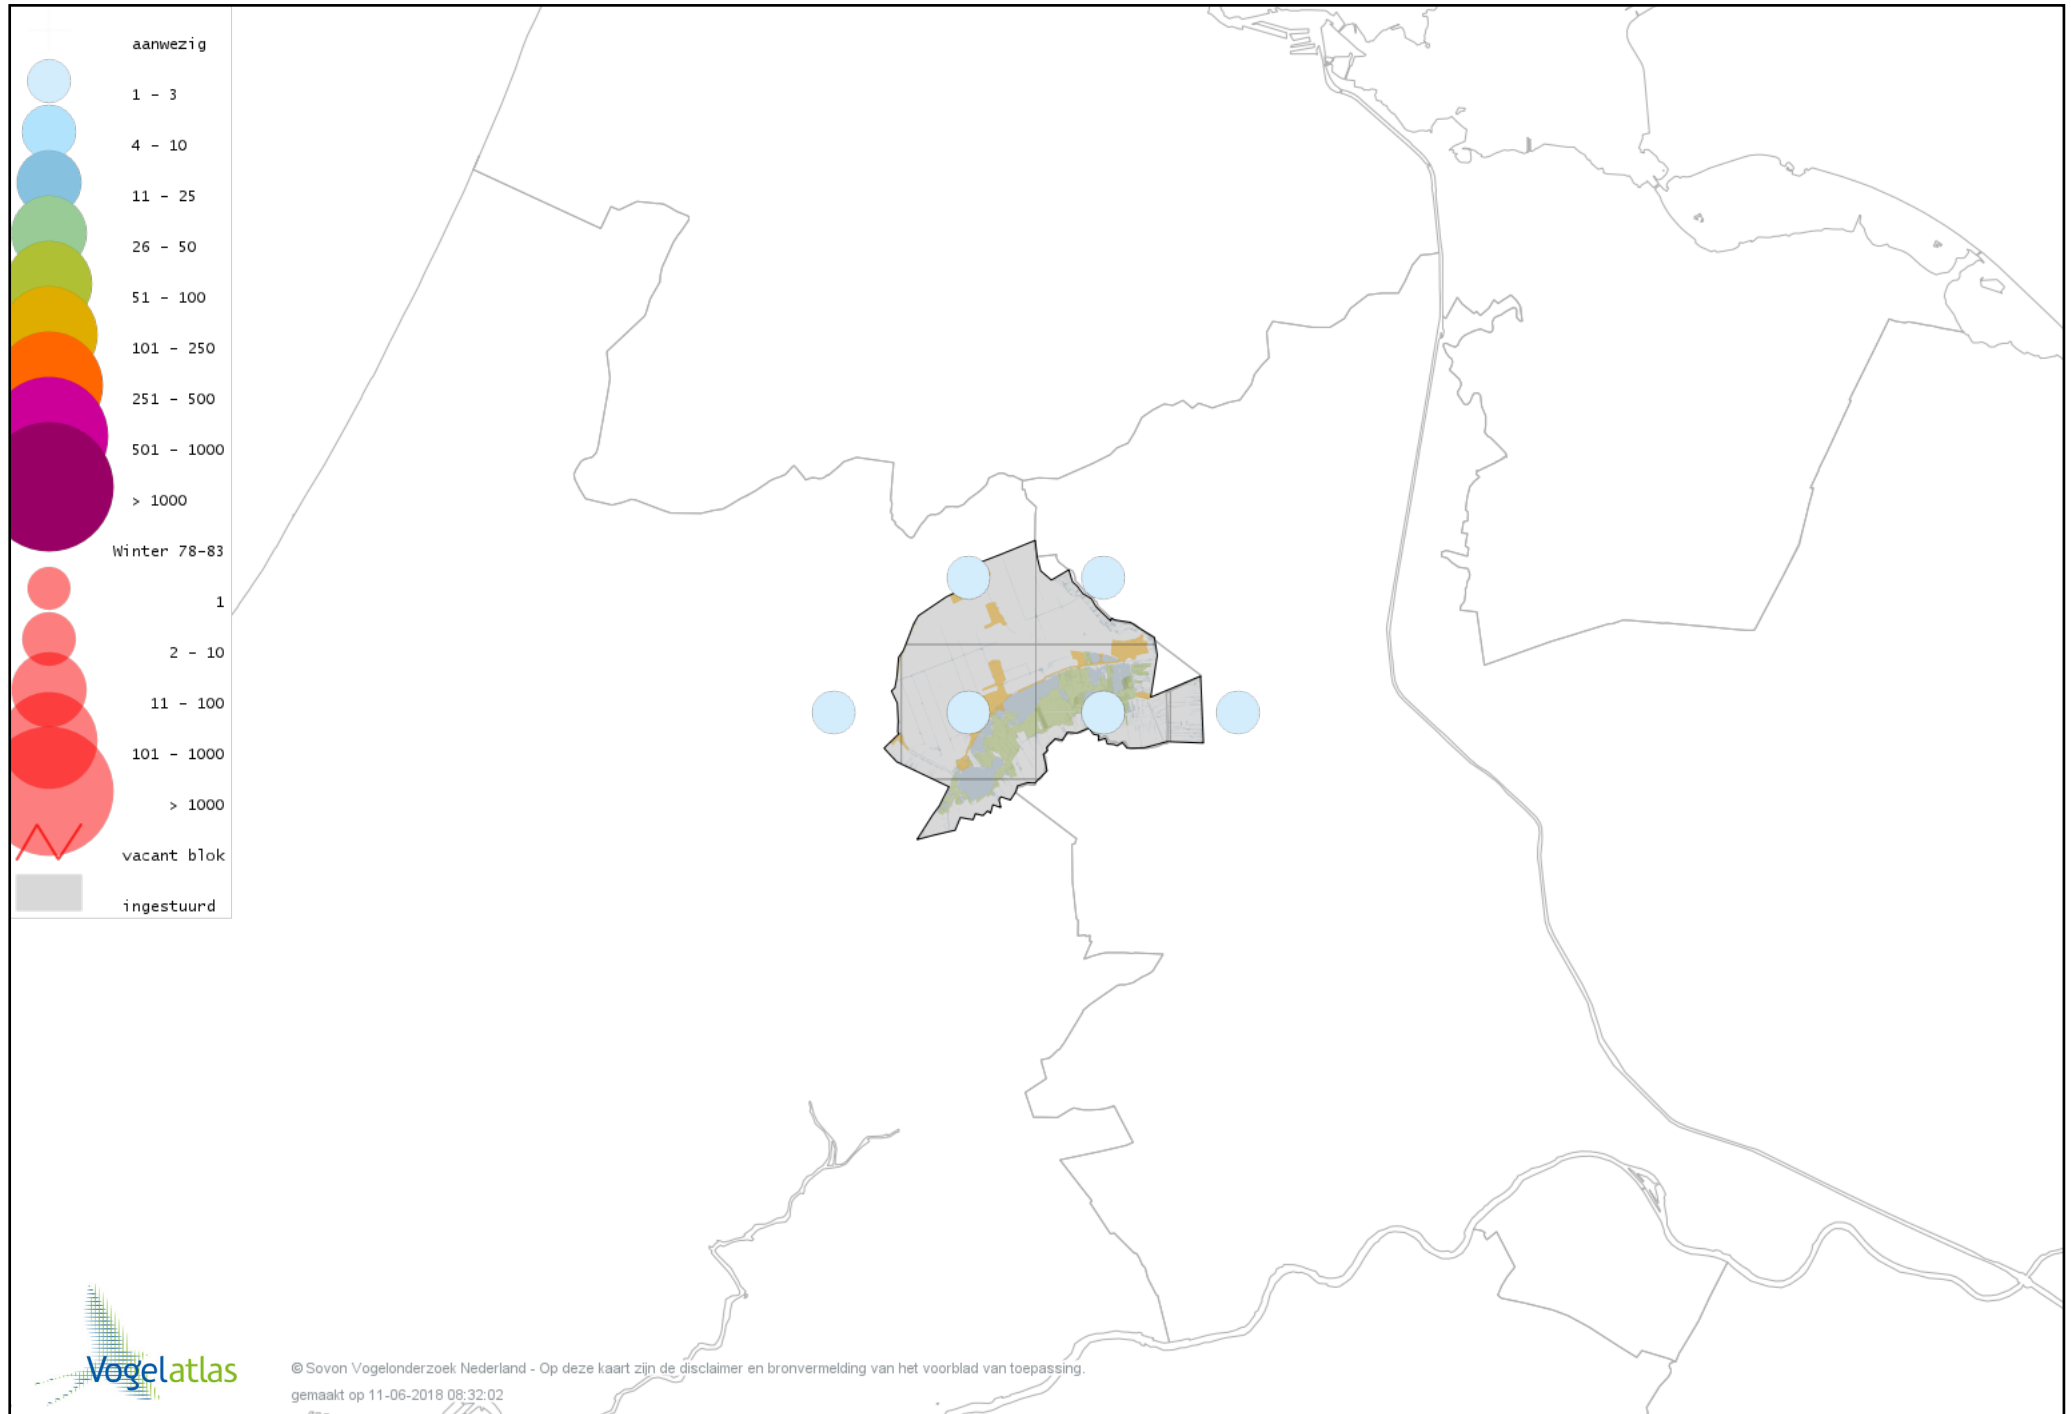

Voorlopige verspreidingskaart Zwarte Zwaan winter