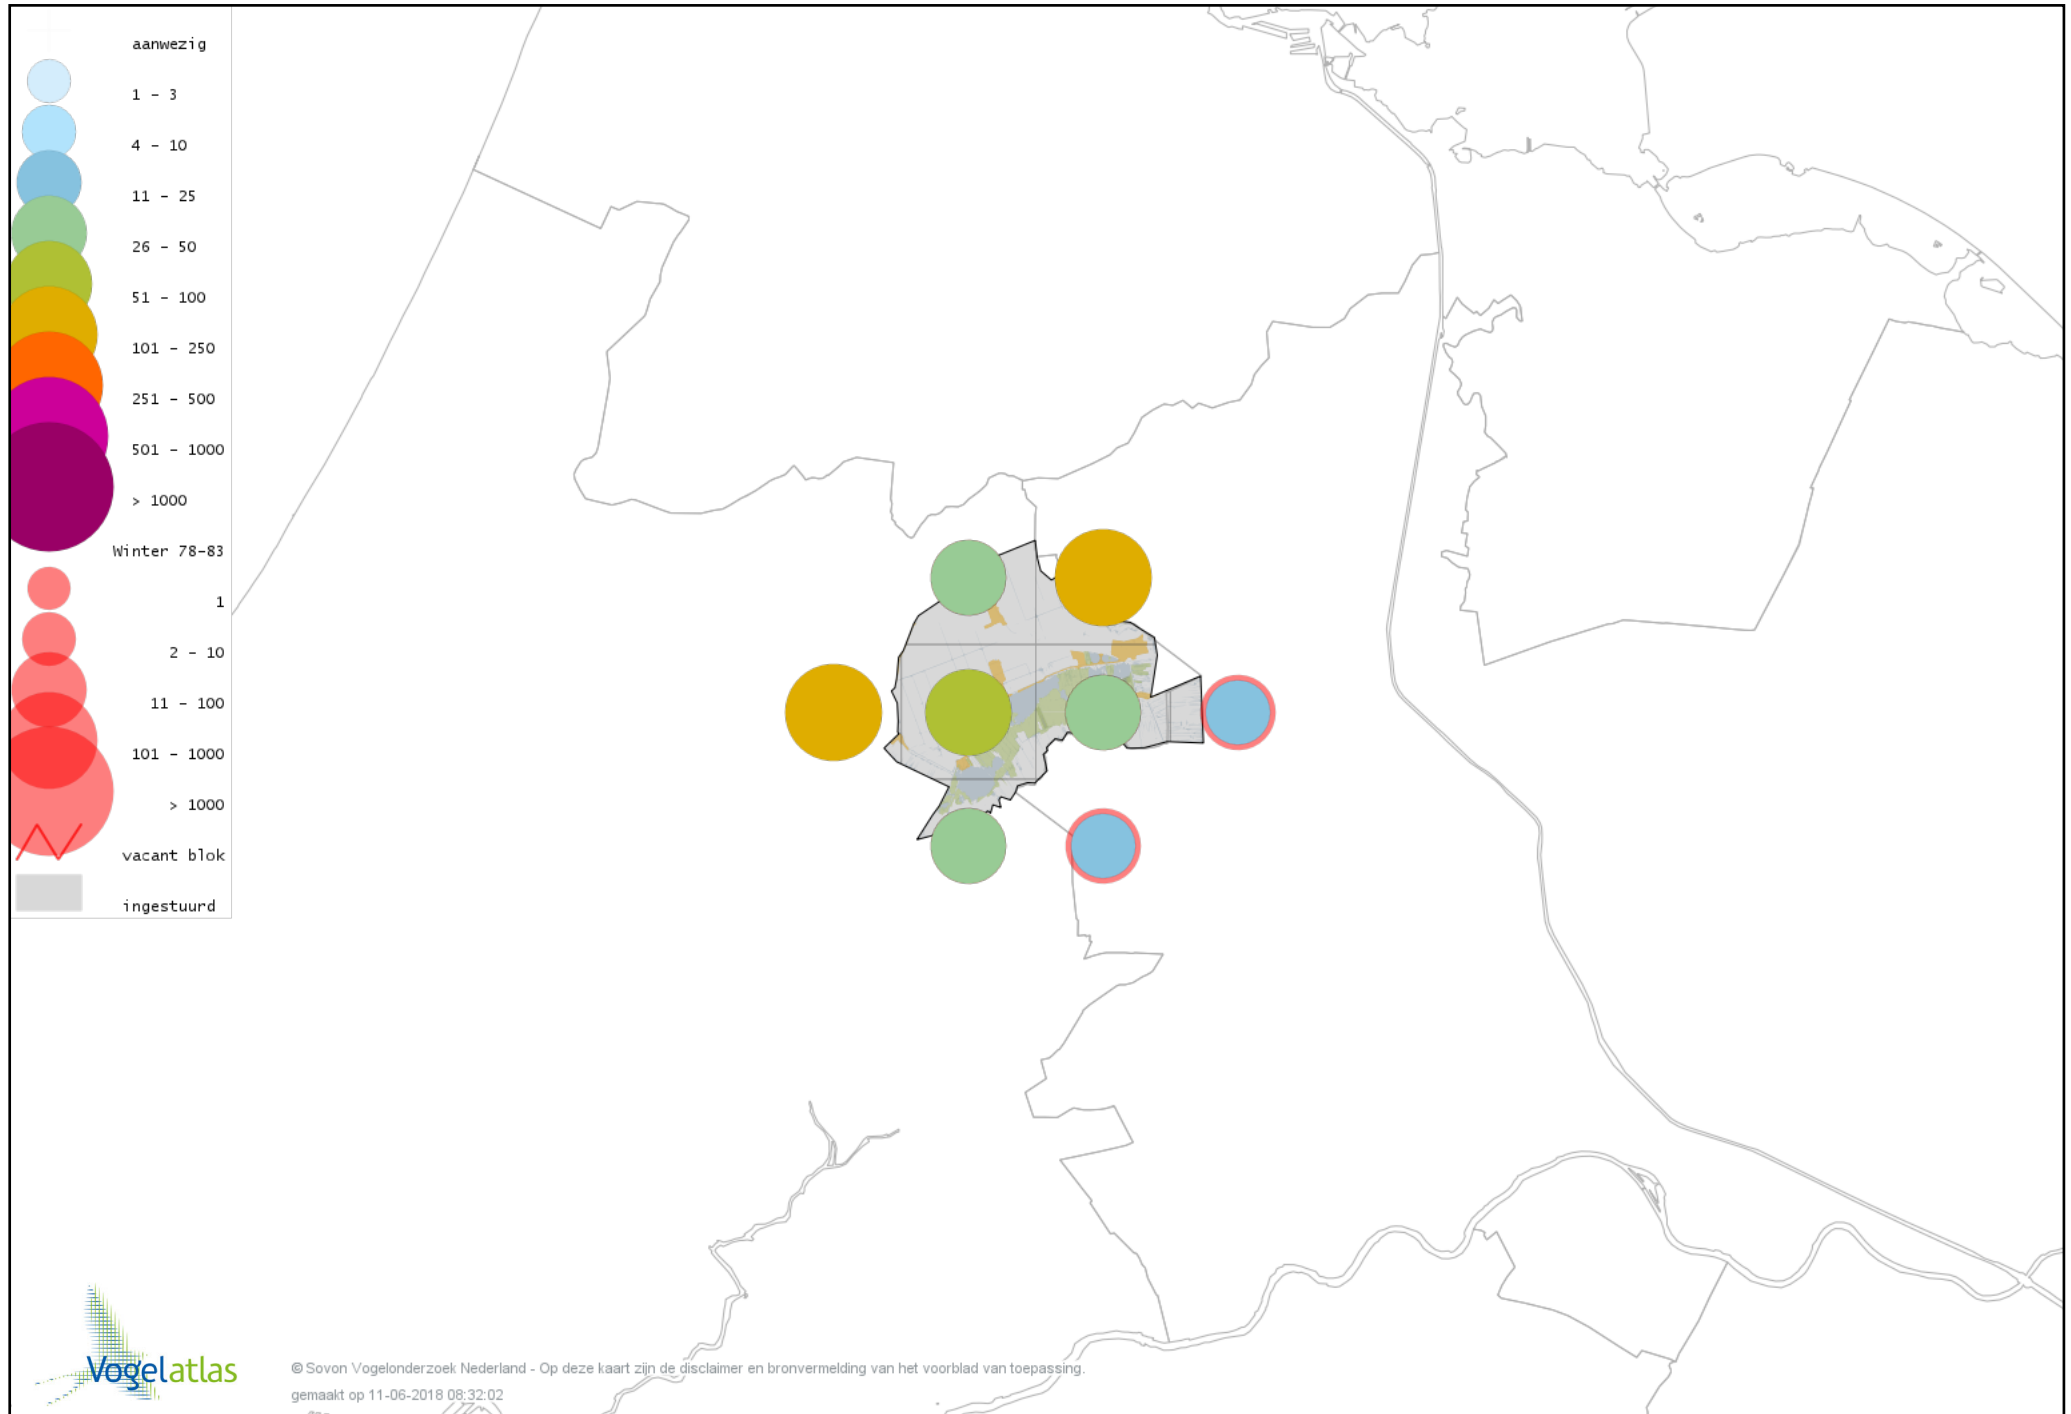

Voorlopige verspreidingskaart Havik winter

Voorlopige verspreidingskaart Sperwer winter

Voorlopige verspreidingskaart Buizerd winter

Voorlopige verspreidingskaart Ruigpootbuizerd winter

Voorlopige verspreidingskaart Visarend winter

Voorlopige verspreidingskaart Torenvalk winter

Voorlopige verspreidingskaart Smelleken winter

Voorlopige verspreidingskaart Slechtvalk winter

Voorlopige verspreidingskaart Waterral winter

Voorlopige verspreidingskaart Waterhoen winter

Voorlopige verspreidingskaart Meerkoet winter

Voorlopige verspreidingskaart Kraanvogel winter

Voorlopige verspreidingskaart Scholekster winter

Voorlopige verspreidingskaart Goudplevier winter

Voorlopige verspreidingskaart Zilverplevier winter

Voorlopige verspreidingskaart Kievit winter

Voorlopige verspreidingskaart Bonte Strandloper winter

Voorlopige verspreidingskaart Kemphaan winter

Voorlopige verspreidingskaart Bokje winter

Voorlopige verspreidingskaart Watersnip winter