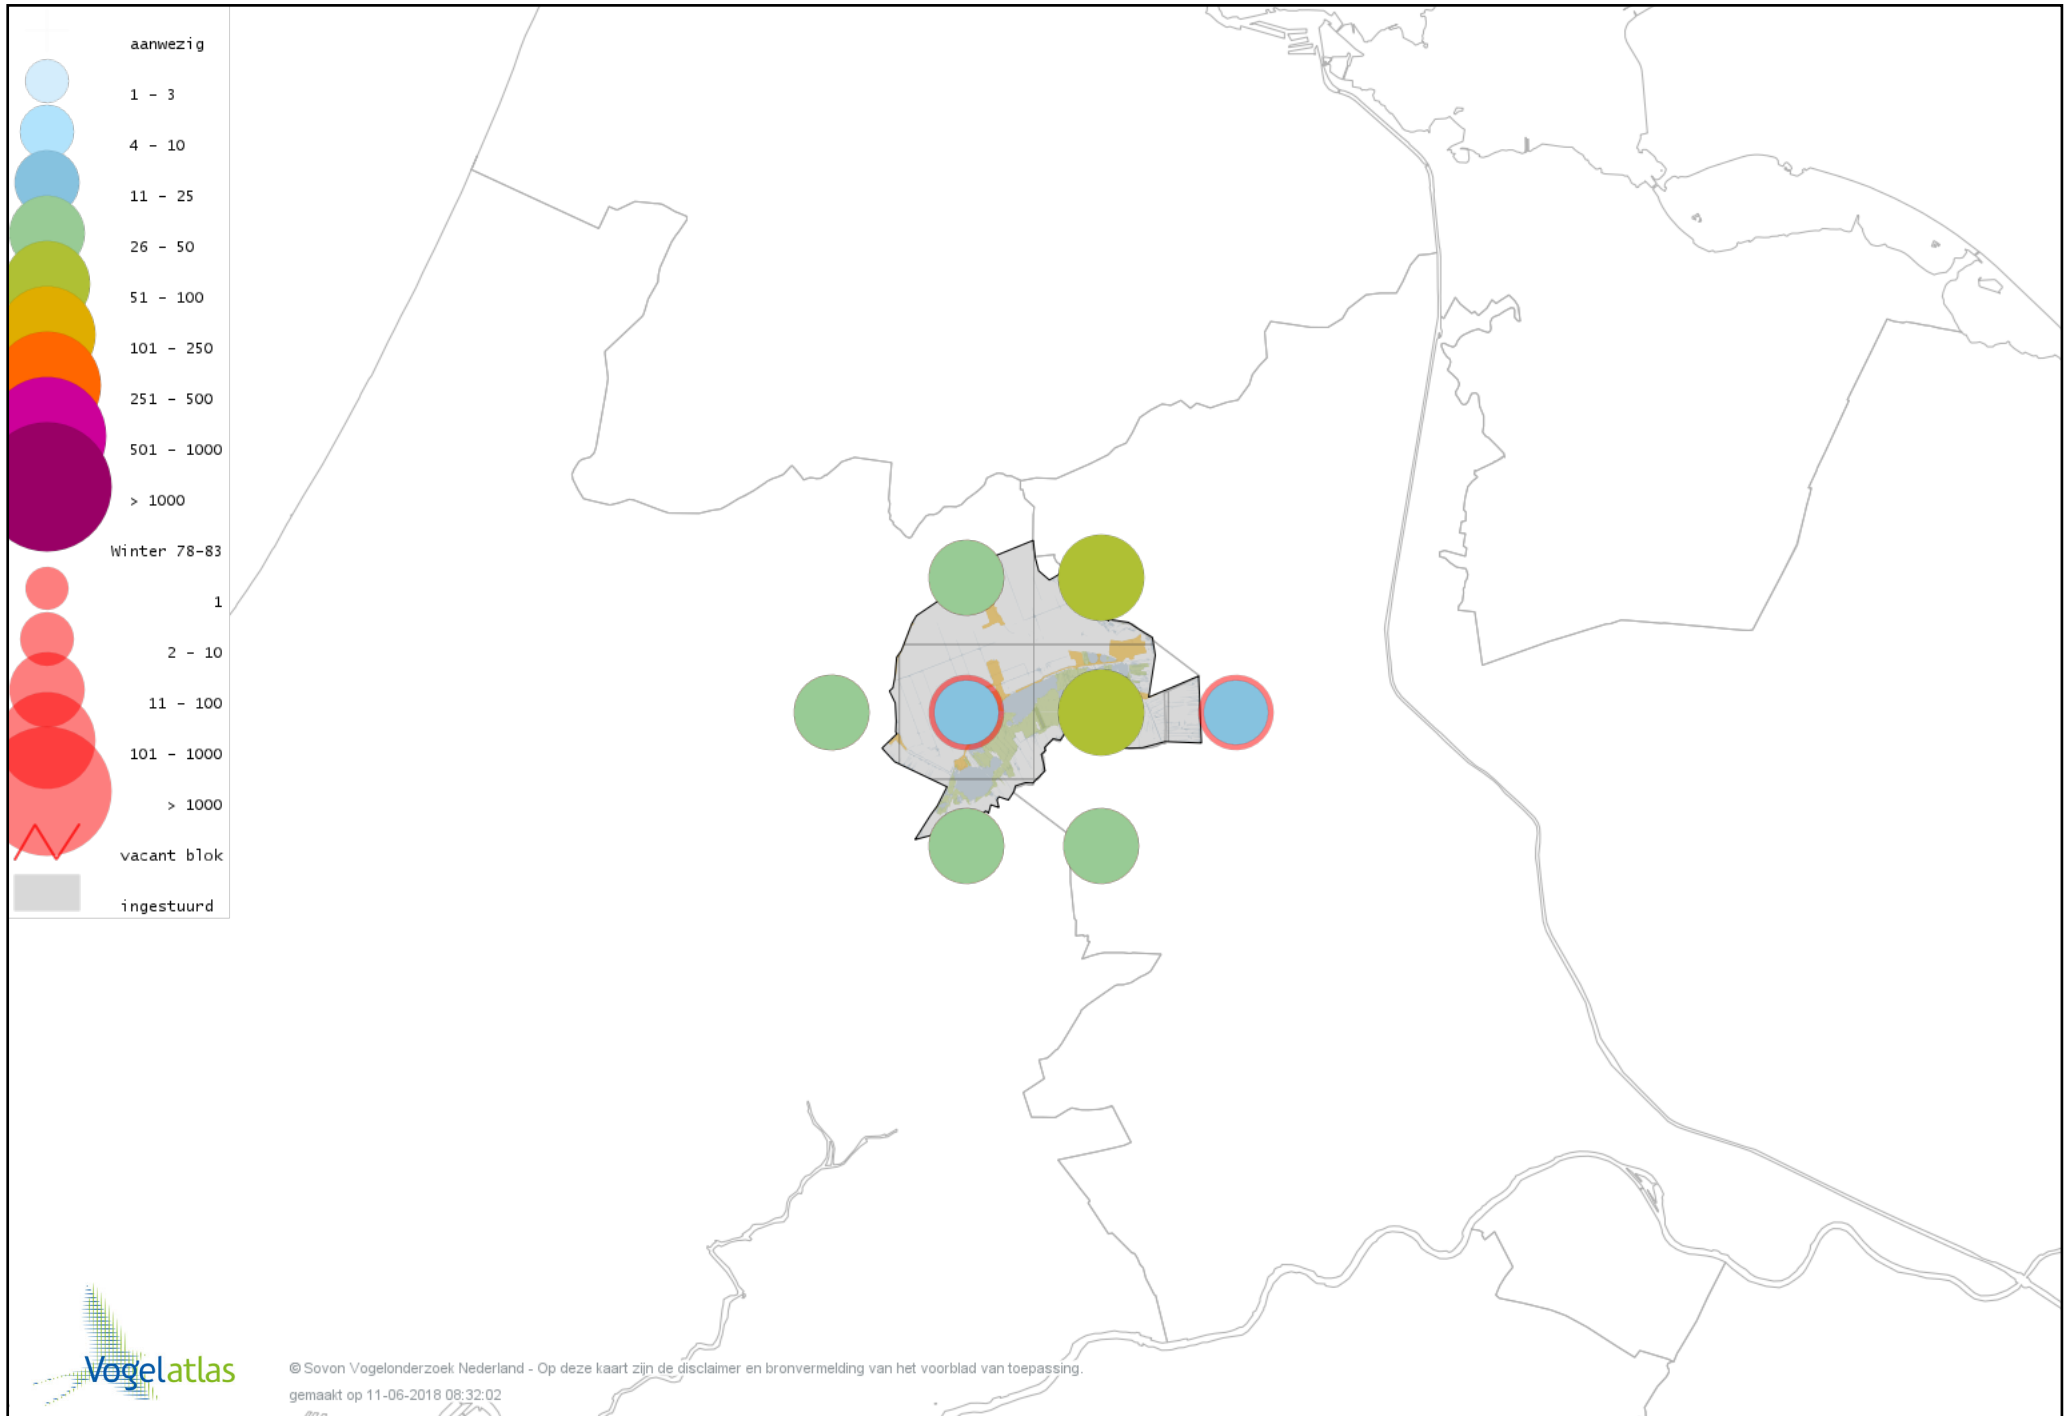

Voorlopige verspreidingskaart Soepeend winter

Voorlopige verspreidingskaart Pijlstaart winter

Voorlopige verspreidingskaart Wintertaling winter

Voorlopige verspreidingskaart Kalkoen winter

Voorlopige verspreidingskaart Fazant winter

Voorlopige verspreidingskaart Aalscholver winter

Voorlopige verspreidingskaart Roze Pelikaan winter

Voorlopige verspreidingskaart Roerdomp winter

Voorlopige verspreidingskaart Kleine Zilverreiger winter

Voorlopige verspreidingskaart Grote Zilverreiger winter

Voorlopige verspreidingskaart Blauwe Reiger winter

Voorlopige verspreidingskaart Purperreiger winter

Voorlopige verspreidingskaart Ooievaar winter

Voorlopige verspreidingskaart Zwarte Ibis winter

Voorlopige verspreidingskaart Lepelaar winter