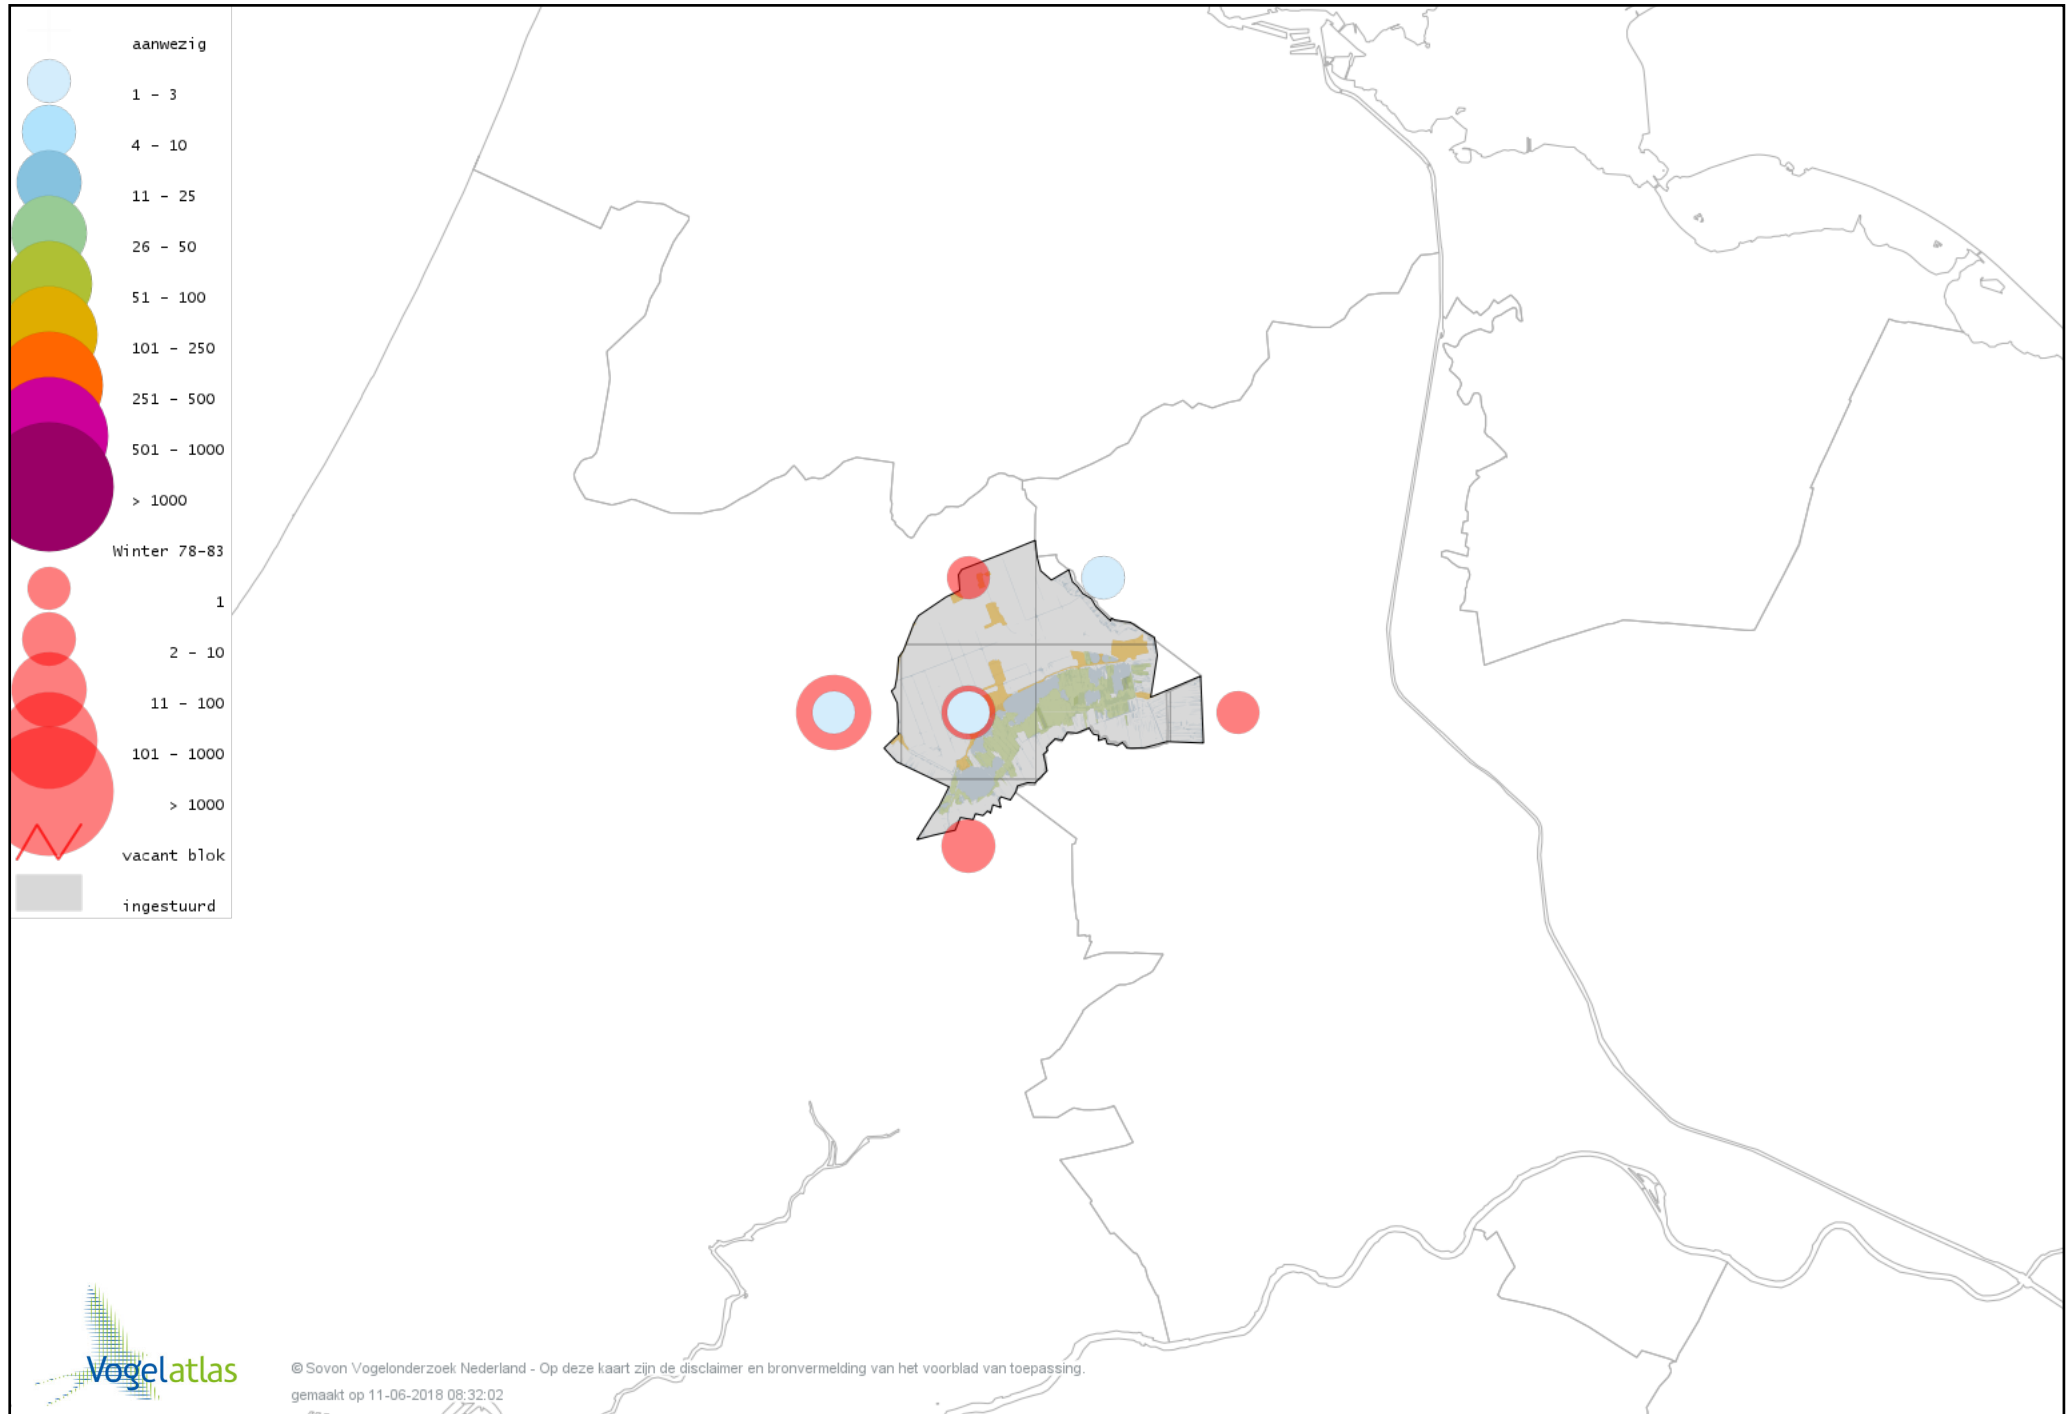

Voorlopige verspreidingskaart Bergeend winter

Voorlopige verspreidingskaart Krooneend winter

Voorlopige verspreidingskaart Tafeleend winter

Voorlopige verspreidingskaart Kuifeend winter

Voorlopige verspreidingskaart Muskuseend winter

Voorlopige verspreidingskaart Mandarijneend winter

Voorlopige verspreidingskaart Rosse Stekelstaart winter

Voorlopige verspreidingskaart Nonnetje winter

Voorlopige verspreidingskaart Brilduiker winter

Voorlopige verspreidingskaart Grote Zaagbek winter

Voorlopige verspreidingskaart Krakeend winter

Voorlopige verspreidingskaart Chileense Smient winter

Voorlopige verspreidingskaart Smient winter

Voorlopige verspreidingskaart Slobeend winter

Voorlopige verspreidingskaart Wilde Eend winter