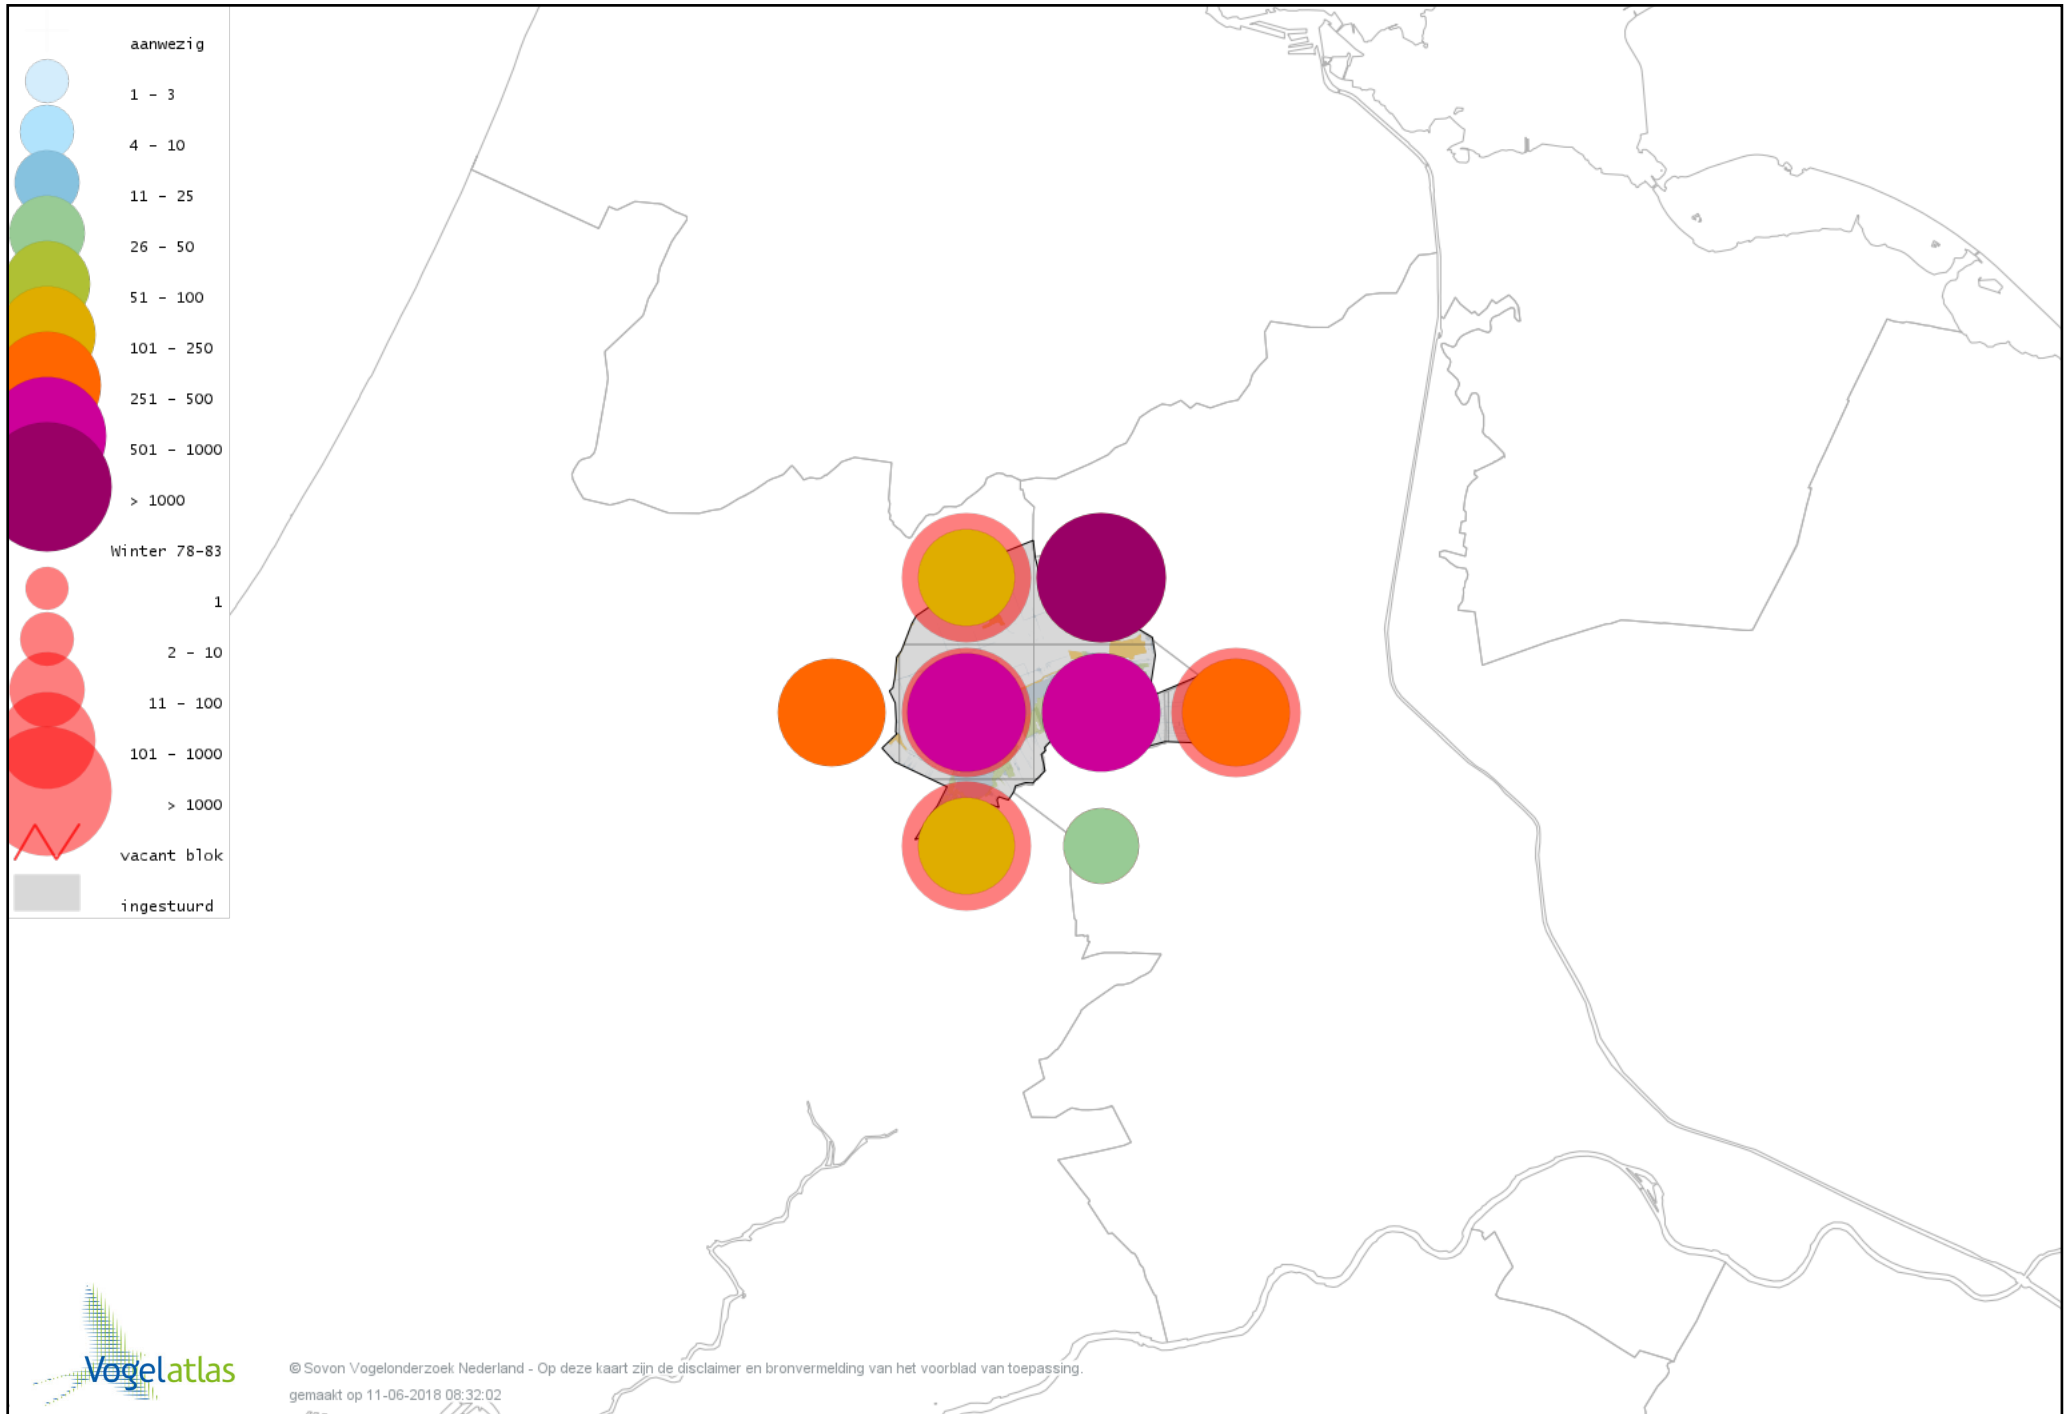

Voorlopige verspreidingskaart Torenvalk winter

Voorlopige verspreidingskaart Smelleken winter

Voorlopige verspreidingskaart Slechtvalk winter

Voorlopige verspreidingskaart Waterral winter

Voorlopige verspreidingskaart Waterhoen winter

Voorlopige verspreidingskaart Meerkoet winter

Voorlopige verspreidingskaart Kraanvogel winter

Voorlopige verspreidingskaart Scholekster winter

Voorlopige verspreidingskaart Goudplevier winter

Voorlopige verspreidingskaart Zilverplevier winter

Voorlopige verspreidingskaart Kievit winter

Voorlopige verspreidingskaart Bonte Strandloper winter

Voorlopige verspreidingskaart Kemphaan winter

Voorlopige verspreidingskaart Bokje winter

Voorlopige verspreidingskaart Watersnip winter

Voorlopige verspreidingskaart Houtsnip winter

Voorlopige verspreidingskaart Grutto winter

Voorlopige verspreidingskaart Wulp winter

Voorlopige verspreidingskaart Witgat winter

Voorlopige verspreidingskaart Zwarte Ruiter winter