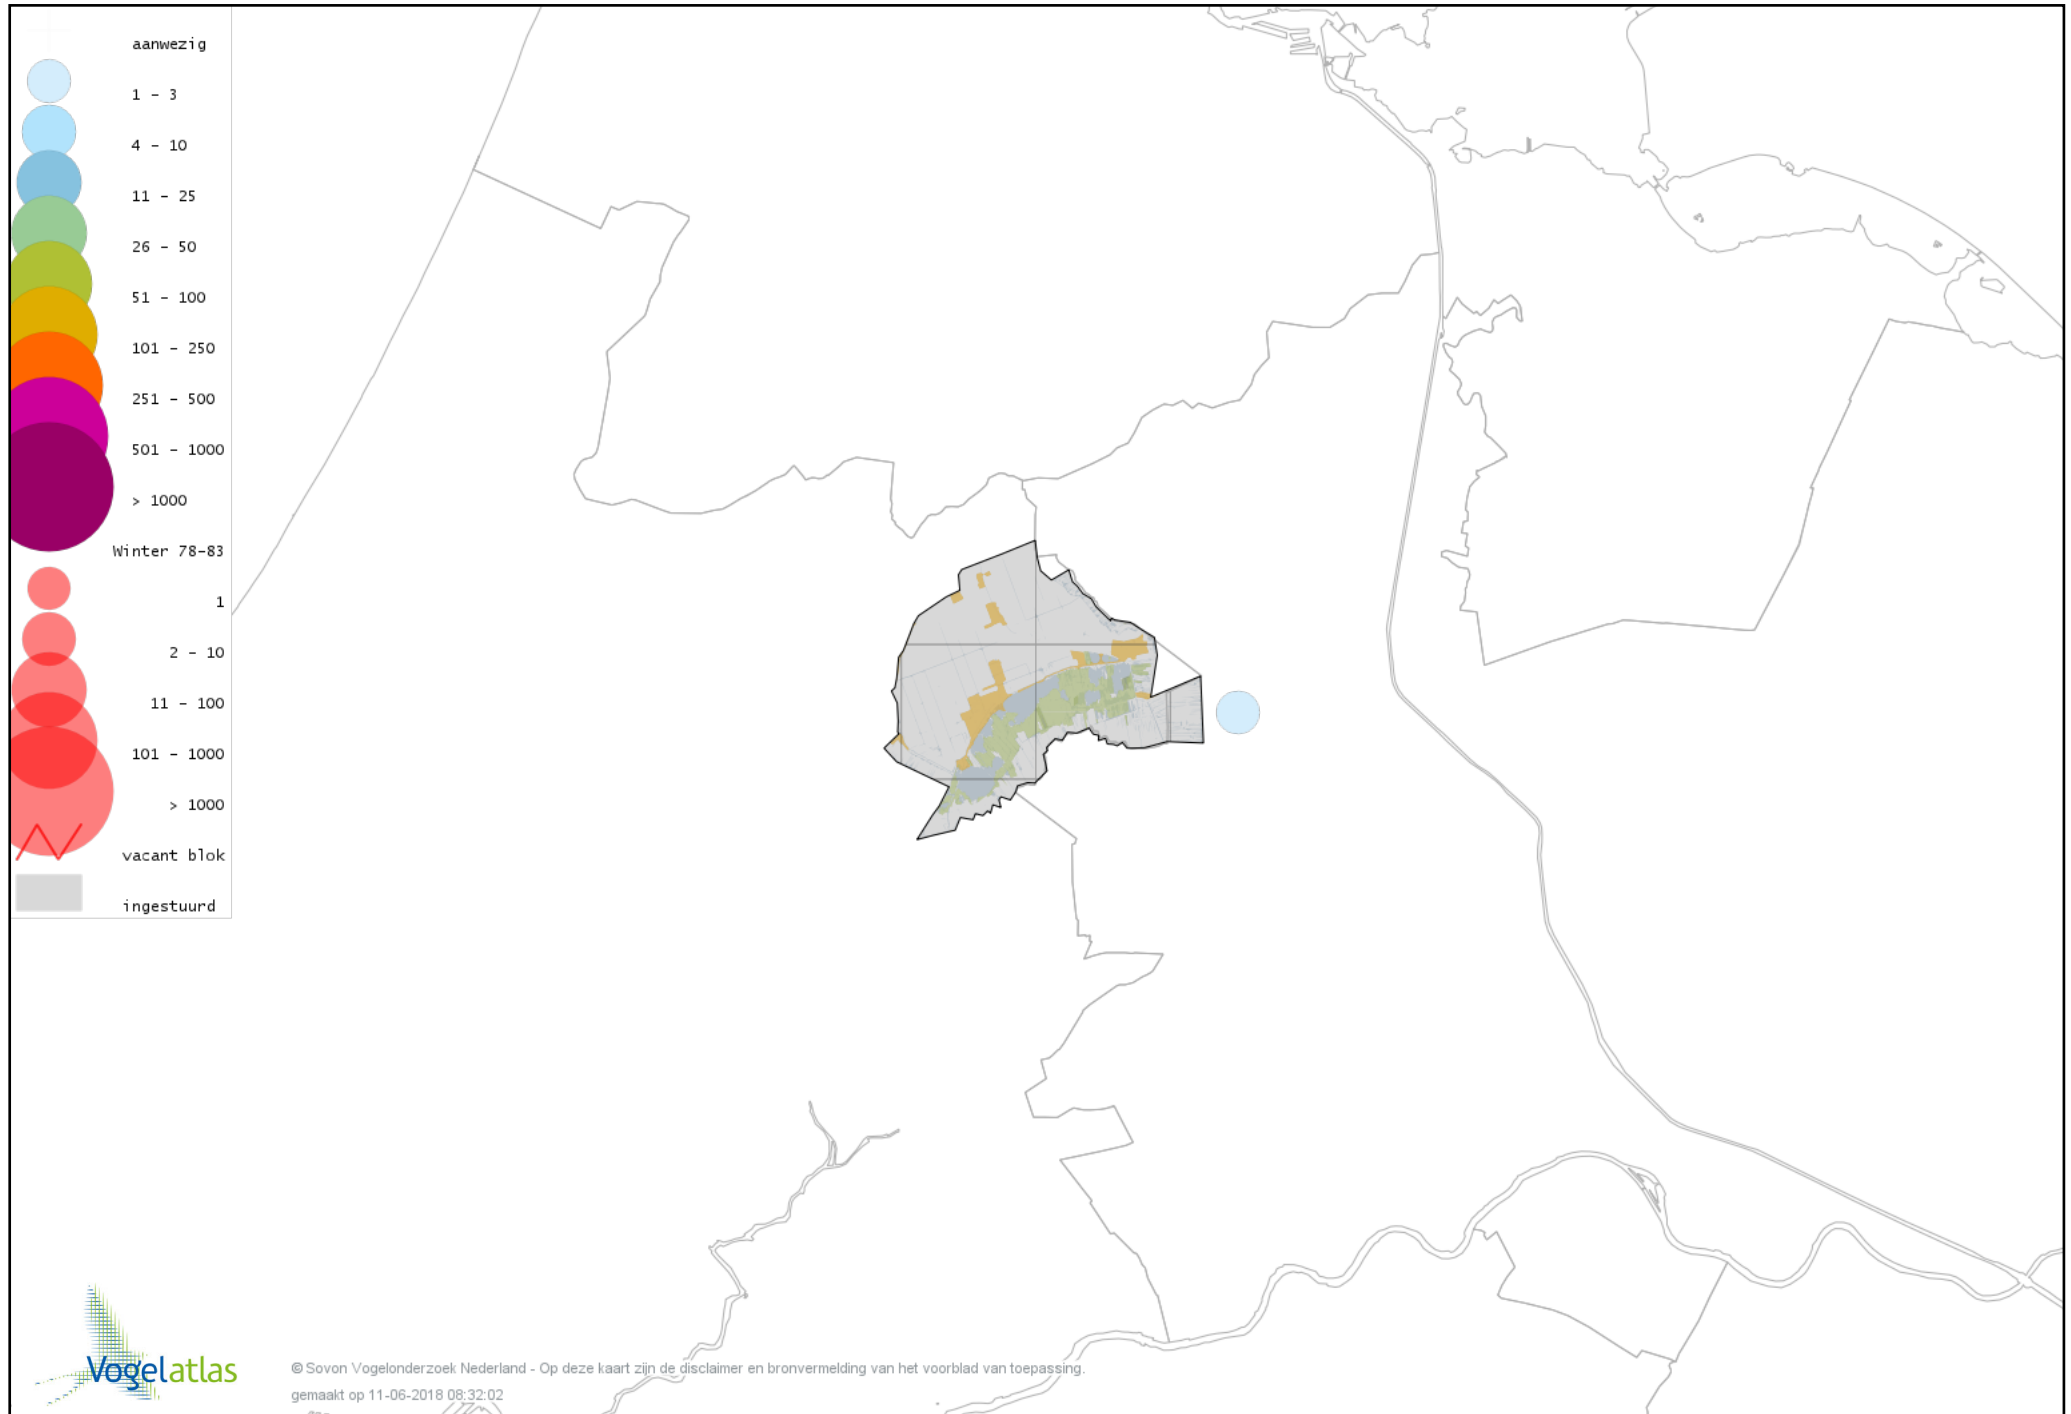

Voorlopige verspreidingskaart Torenvalk winter

Voorlopige verspreidingskaart Smelleken winter

Voorlopige verspreidingskaart Slechtvalk winter

Voorlopige verspreidingskaart Waterral winter

Voorlopige verspreidingskaart Waterhoen winter

Voorlopige verspreidingskaart Meerkoet winter

Voorlopige verspreidingskaart Kraanvogel winter

Voorlopige verspreidingskaart Scholekster winter

Voorlopige verspreidingskaart Goudplevier winter

Voorlopige verspreidingskaart Zilverplevier winter

Voorlopige verspreidingskaart Kievit winter

Voorlopige verspreidingskaart Bonte Strandloper winter

Voorlopige verspreidingskaart Kemphaan winter

Voorlopige verspreidingskaart Bokje winter

Voorlopige verspreidingskaart Watersnip winter