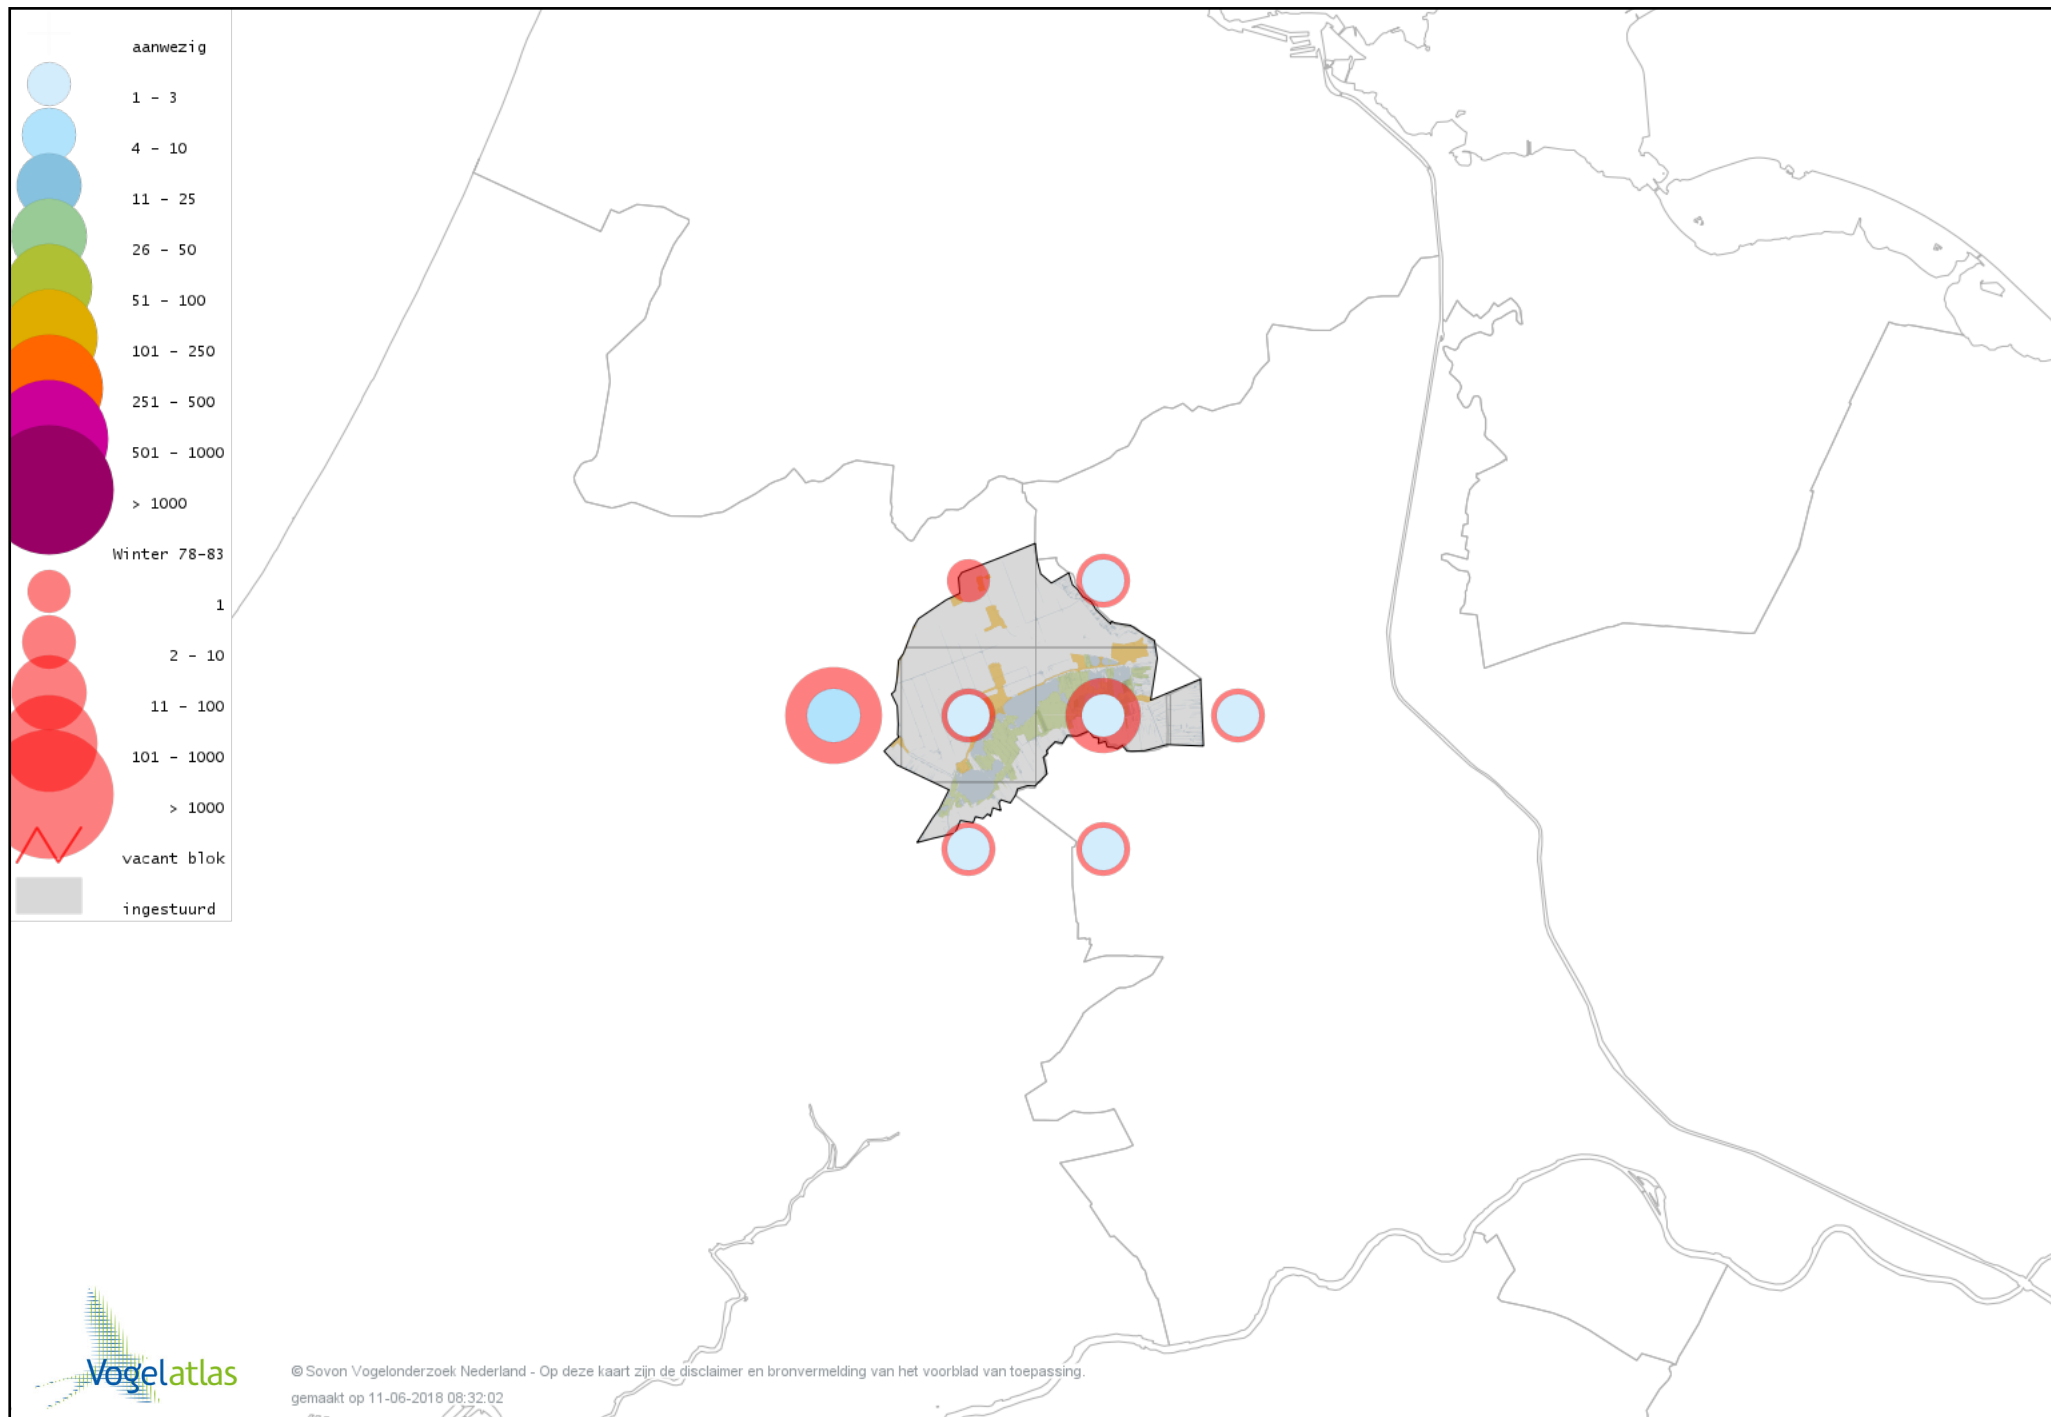

Voorlopige verspreidingskaart Tureluur winter

Voorlopige verspreidingskaart Kokmeeuw winter

Voorlopige verspreidingskaart Zwartkopmeeuw winter

Voorlopige verspreidingskaart Stormmeeuw winter

Voorlopige verspreidingskaart Kleine Mantelmeeuw winter

Voorlopige verspreidingskaart Zilvermeeuw winter

Voorlopige verspreidingskaart Geelpootmeeuw winter

Voorlopige verspreidingskaart Pontische Meeuw winter

Voorlopige verspreidingskaart Grote Mantelmeeuw winter

Voorlopige verspreidingskaart Stadsduif winter

Voorlopige verspreidingskaart Holenduif winter

Voorlopige verspreidingskaart Houtduif winter

Voorlopige verspreidingskaart Turkse Tortel winter

Voorlopige verspreidingskaart Halsbandparkiet winter