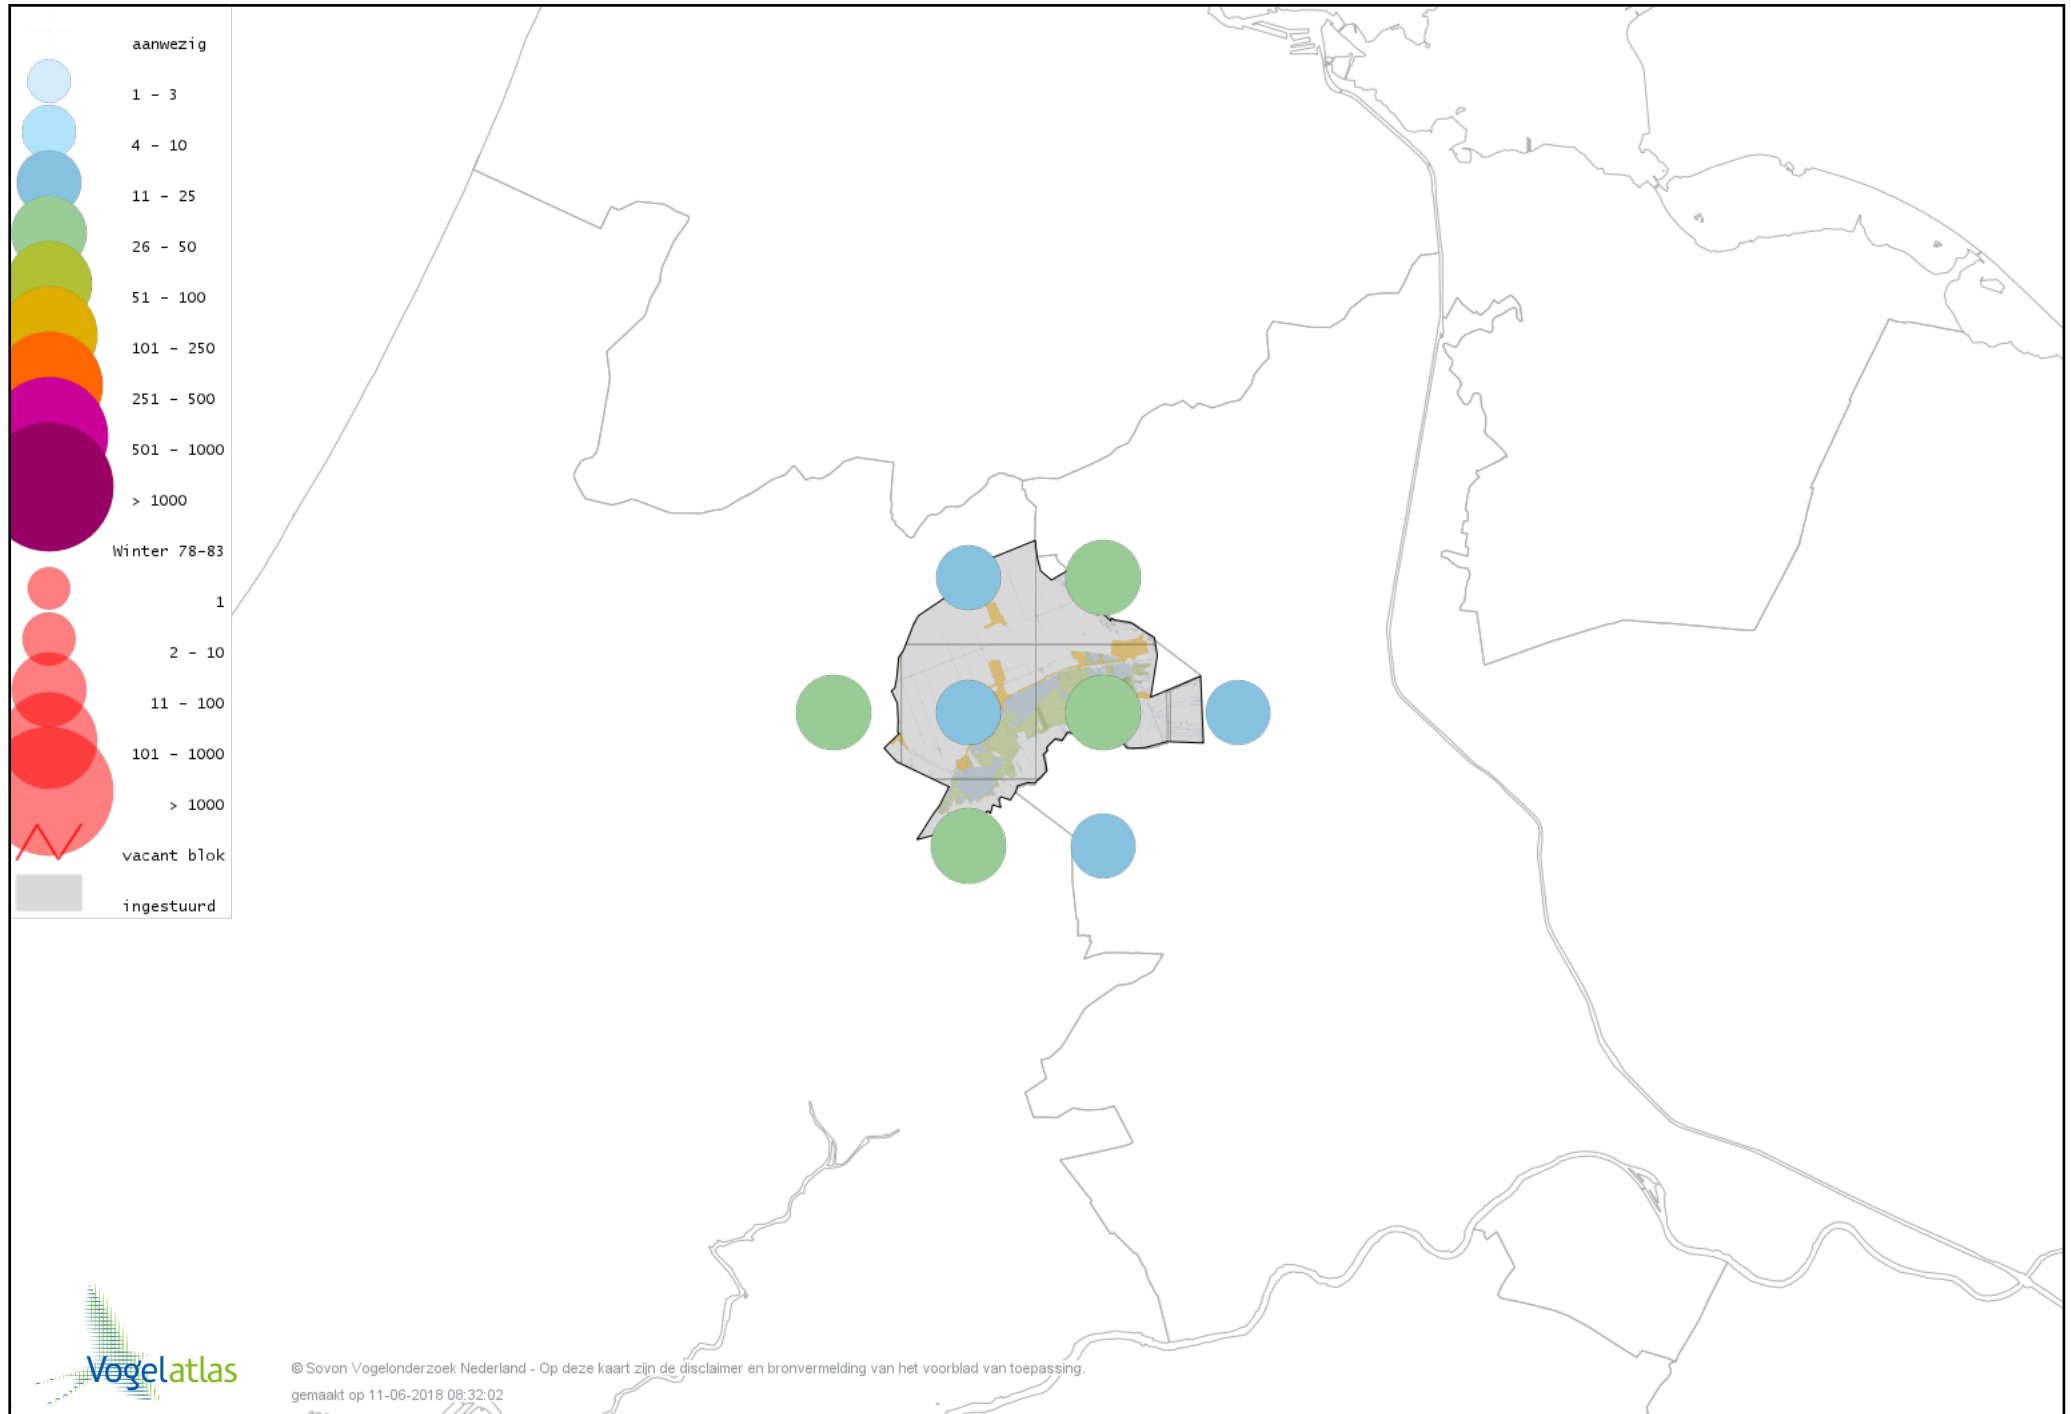

Voorlopige verspreidingskaart Krakeend winter

Voorlopige verspreidingskaart Chileense Smient winter

Voorlopige verspreidingskaart Smient winter

Voorlopige verspreidingskaart Slobeend winter

Voorlopige verspreidingskaart Wilde Eend winter

Voorlopige verspreidingskaart Soepeend winter

Voorlopige verspreidingskaart Pijlstaart winter

Voorlopige verspreidingskaart Wintertaling winter

Voorlopige verspreidingskaart Kalkoen winter

Voorlopige verspreidingskaart Fazant winter

Voorlopige verspreidingskaart Aalscholver winter

Voorlopige verspreidingskaart Roze Pelikaan winter

Voorlopige verspreidingskaart Roerdomp winter

Voorlopige verspreidingskaart Kleine Zilverreiger winter

Voorlopige verspreidingskaart Grote Zilverreiger winter