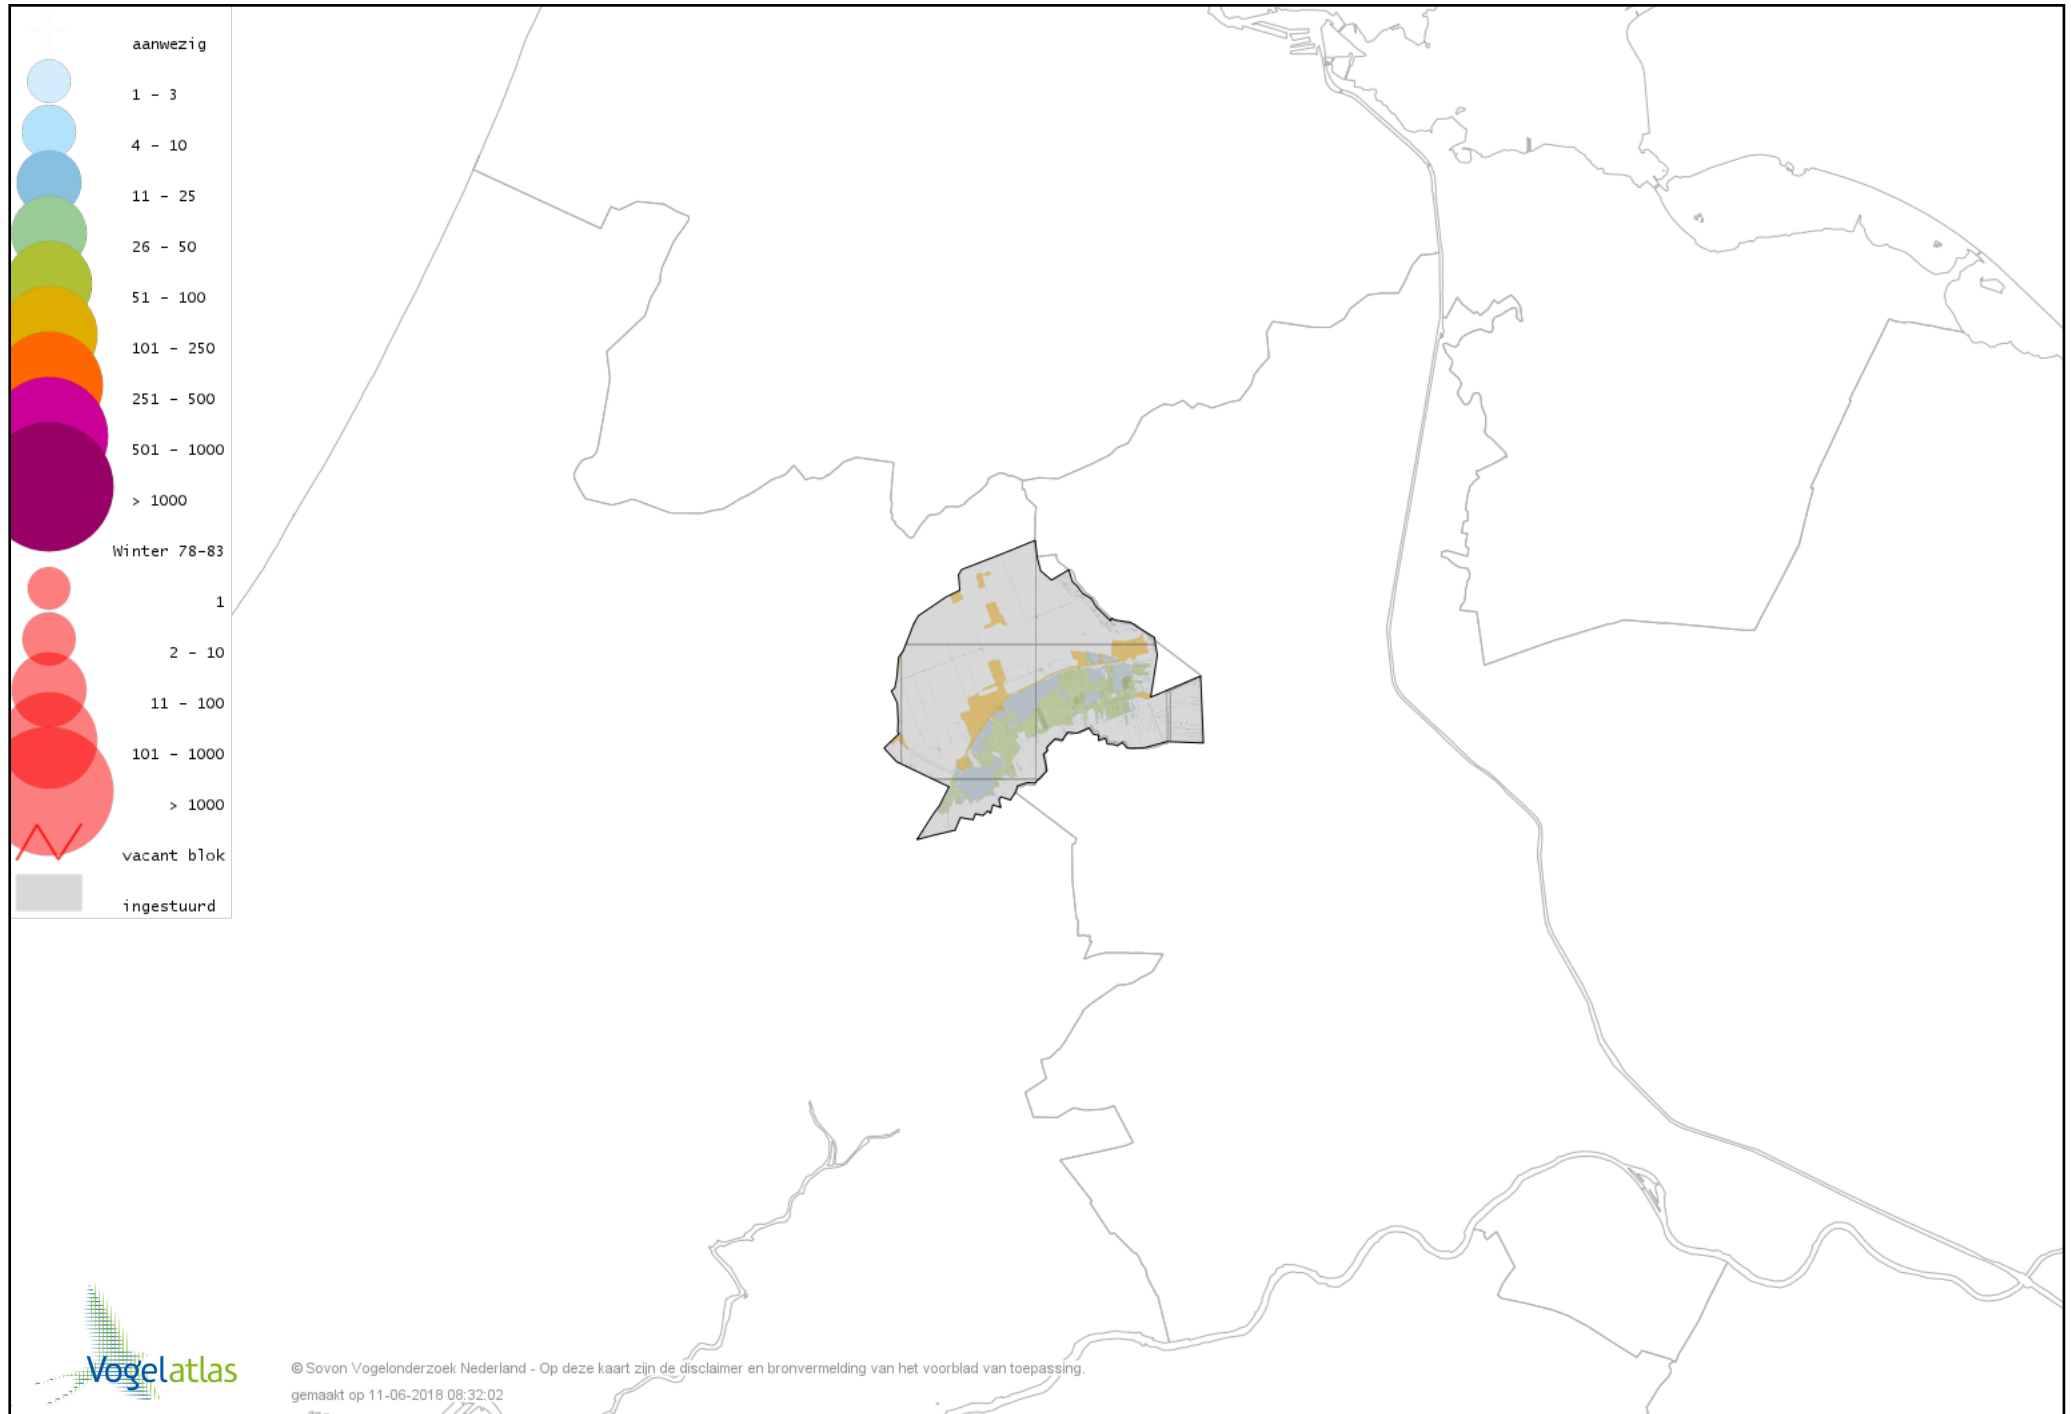

Voorlopige verspreidingskaart Kraanvogel winter