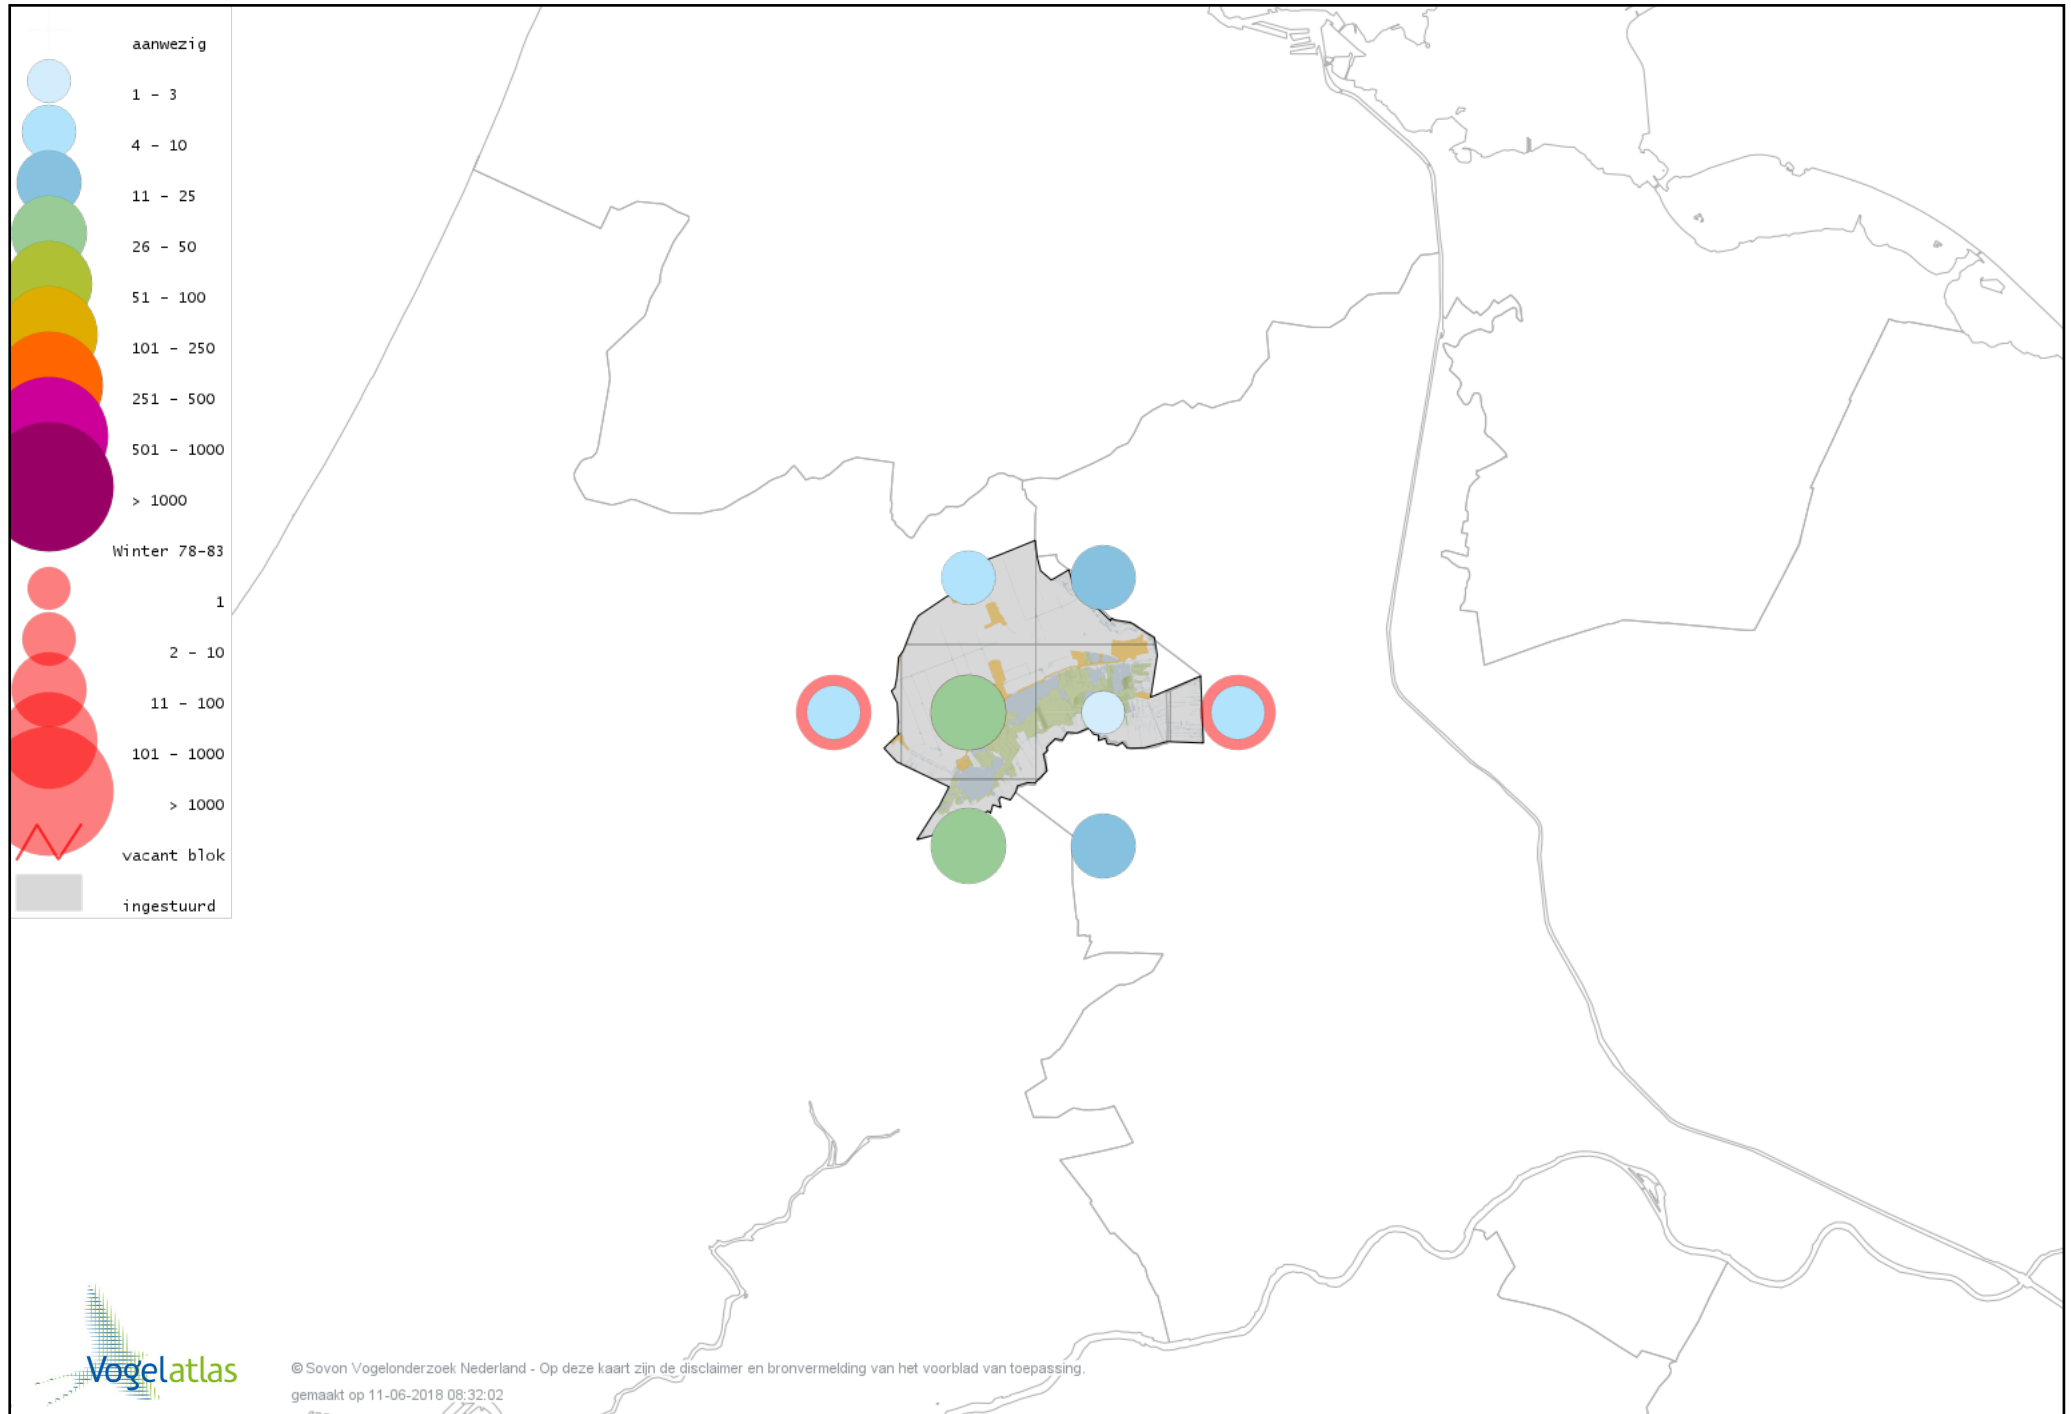

Ook worden in de kaarten de historische atlasresultaten (in rood) weergegeven.

Disclaimer

Deze verspreidingskaarten ondersteunen het completeren van de atlastellingen en verzamelen van aanvullende waarnemingen. De kaarten zijn nog niet volledig en kunnen fouten bevatten. Overname is toegestaan onder voorwaarde van bronvermelding (www.sovon.nl/vogelatlas)

De kleurtint (blauw) is de beste referentie voor de tot nu toe waargenomen aantalsklasse.

De stipgrootte is relatief. Vergelijk daarvoor de atlasblok grootte van de legenda met die van het kaartbeeld.

Voorlopige verspreidingskaart Knobbelzwaan winter

Voorlopige verspreidingskaart Zwarte Zwaan winter

Voorlopige verspreidingskaart Kleine Zwaan winter

Voorlopige verspreidingskaart Wilde Zwaan winter

Voorlopige verspreidingskaart Indische Gans winter

Voorlopige verspreidingskaart Sneeuwgans winter

Voorlopige verspreidingskaart Knobbelgans (Chinese) winter

Voorlopige verspreidingskaart Toendrarietgans winter

Voorlopige verspreidingskaart Kleine Rietgans winter

Voorlopige verspreidingskaart Grauwe Gans winter