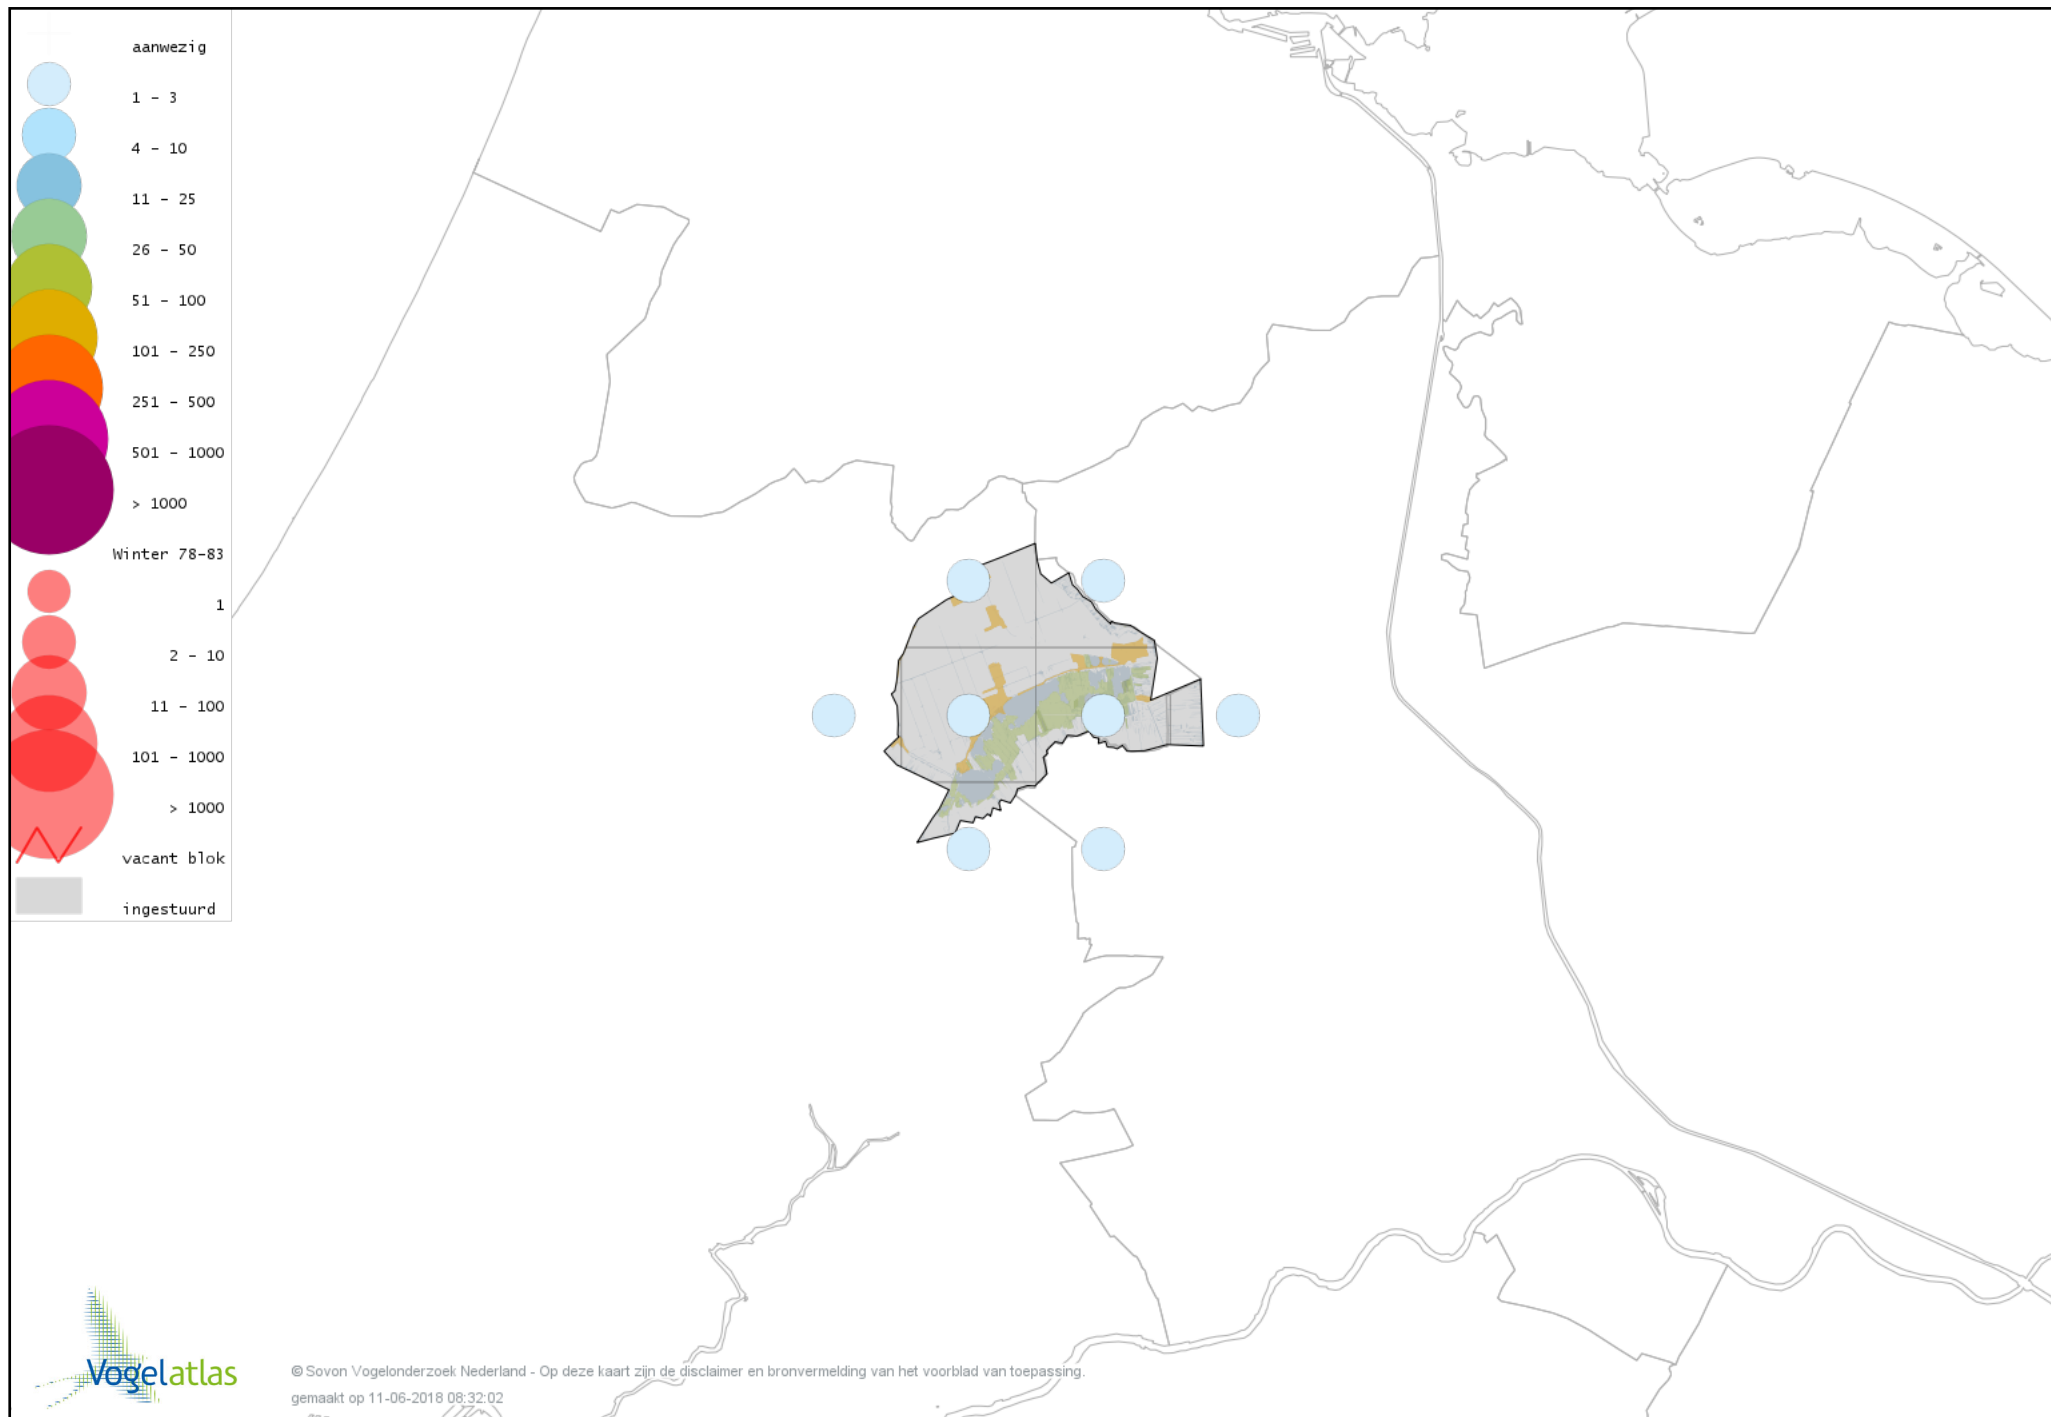

Voorlopige verspreidingskaart Havik winter

Voorlopige verspreidingskaart Sperwer winter

Voorlopige verspreidingskaart Buizerd winter

Voorlopige verspreidingskaart Ruigpootbuizerd winter

Voorlopige verspreidingskaart Visarend winter

Voorlopige verspreidingskaart Torenvalk winter

Voorlopige verspreidingskaart Smelleken winter

Voorlopige verspreidingskaart Slechtvalk winter

Voorlopige verspreidingskaart Waterral winter

Voorlopige verspreidingskaart Waterhoen winter