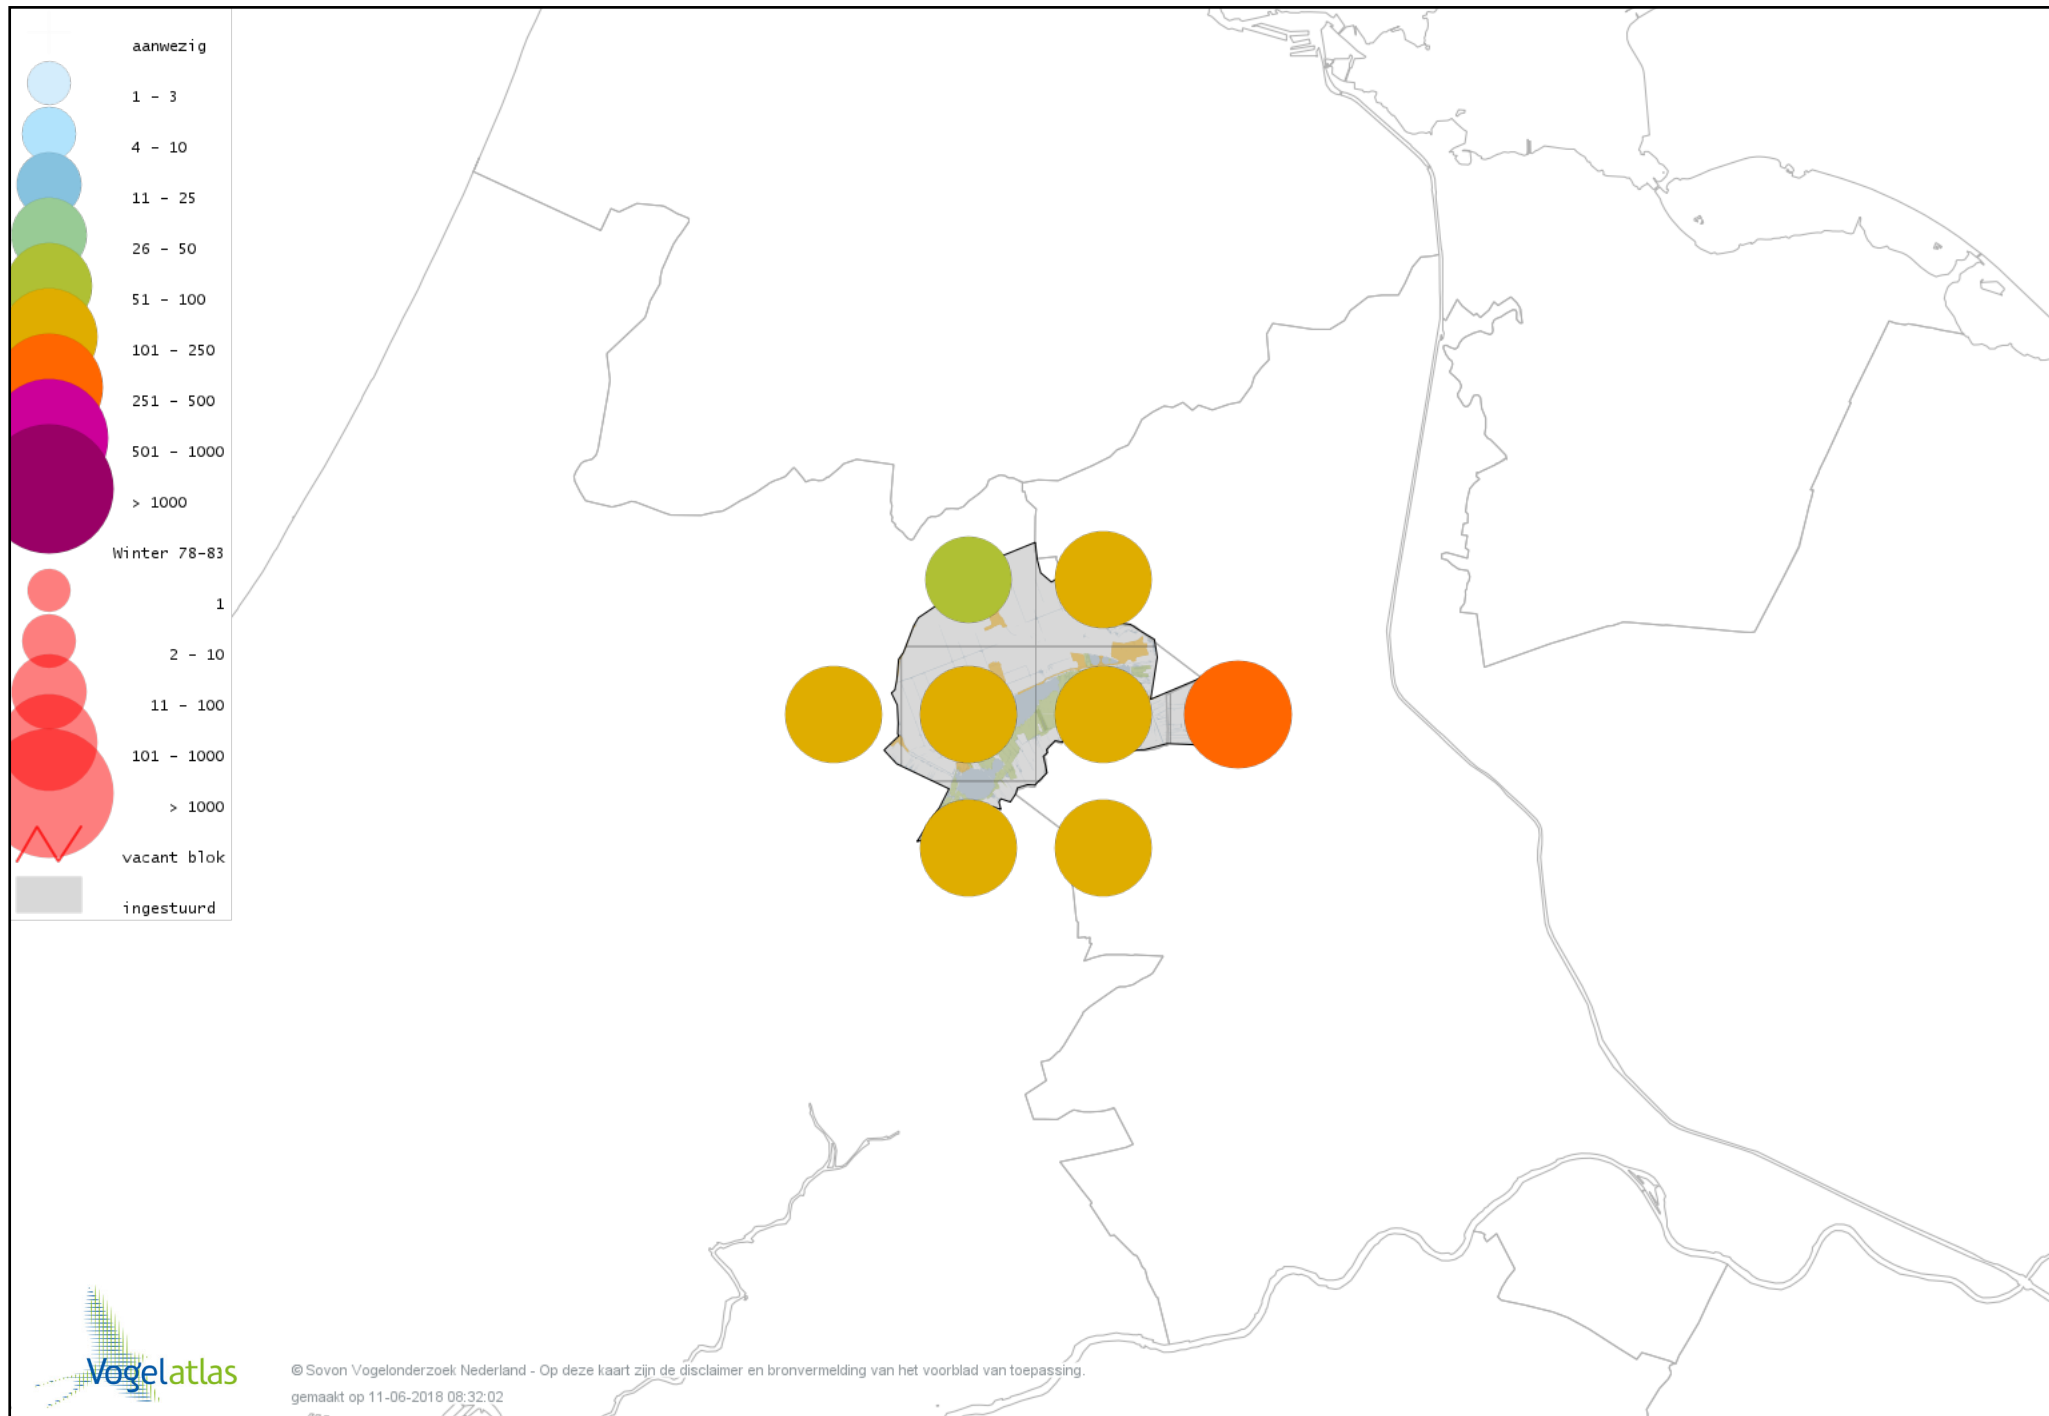

Voorlopige verspreidingskaarten Atlasproject

Bronvermelding

Deze voorlopige verspreidingskaarten zijn gebaseerd op de huidige atlastellingen, aangevuld met informatie uit de Sovon-meetnetten (Netwerk Ecologische Monitoring) en externe bronnen, met name Waarneming.nl . De gepresenteerde gegevens zijn vanaf 1-12-2012.

Ook worden in de kaarten de historische atlasresultaten (in rood) weergegeven.

Disclaimer

Deze verspreidingskaarten ondersteunen het completeren van de atlastellingen en verzamelen van aanvullende waarnemingen. De kaarten zijn nog niet volledig en kunnen fouten bevatten. Overname is toegestaan onder voorwaarde van bronvermelding (www.sovon.nl/vogelatlas)

De kleurtint (blauw) is de beste referentie voor de tot nu toe waargenomen aantalsklasse.

De stipgrootte is relatief. Vergelijk daarvoor de atlasblok grootte van de legenda met die van het kaartbeeld.

Voorlopige verspreidingskaart Knobbelzwaan winter

Voorlopige verspreidingskaart Zwarte Zwaan winter

Voorlopige verspreidingskaart Kleine Zwaan winter

Voorlopige verspreidingskaart Wilde Zwaan winter

Voorlopige verspreidingskaart Indische Gans winter

Voorlopige verspreidingskaart Sneeuwgans winter