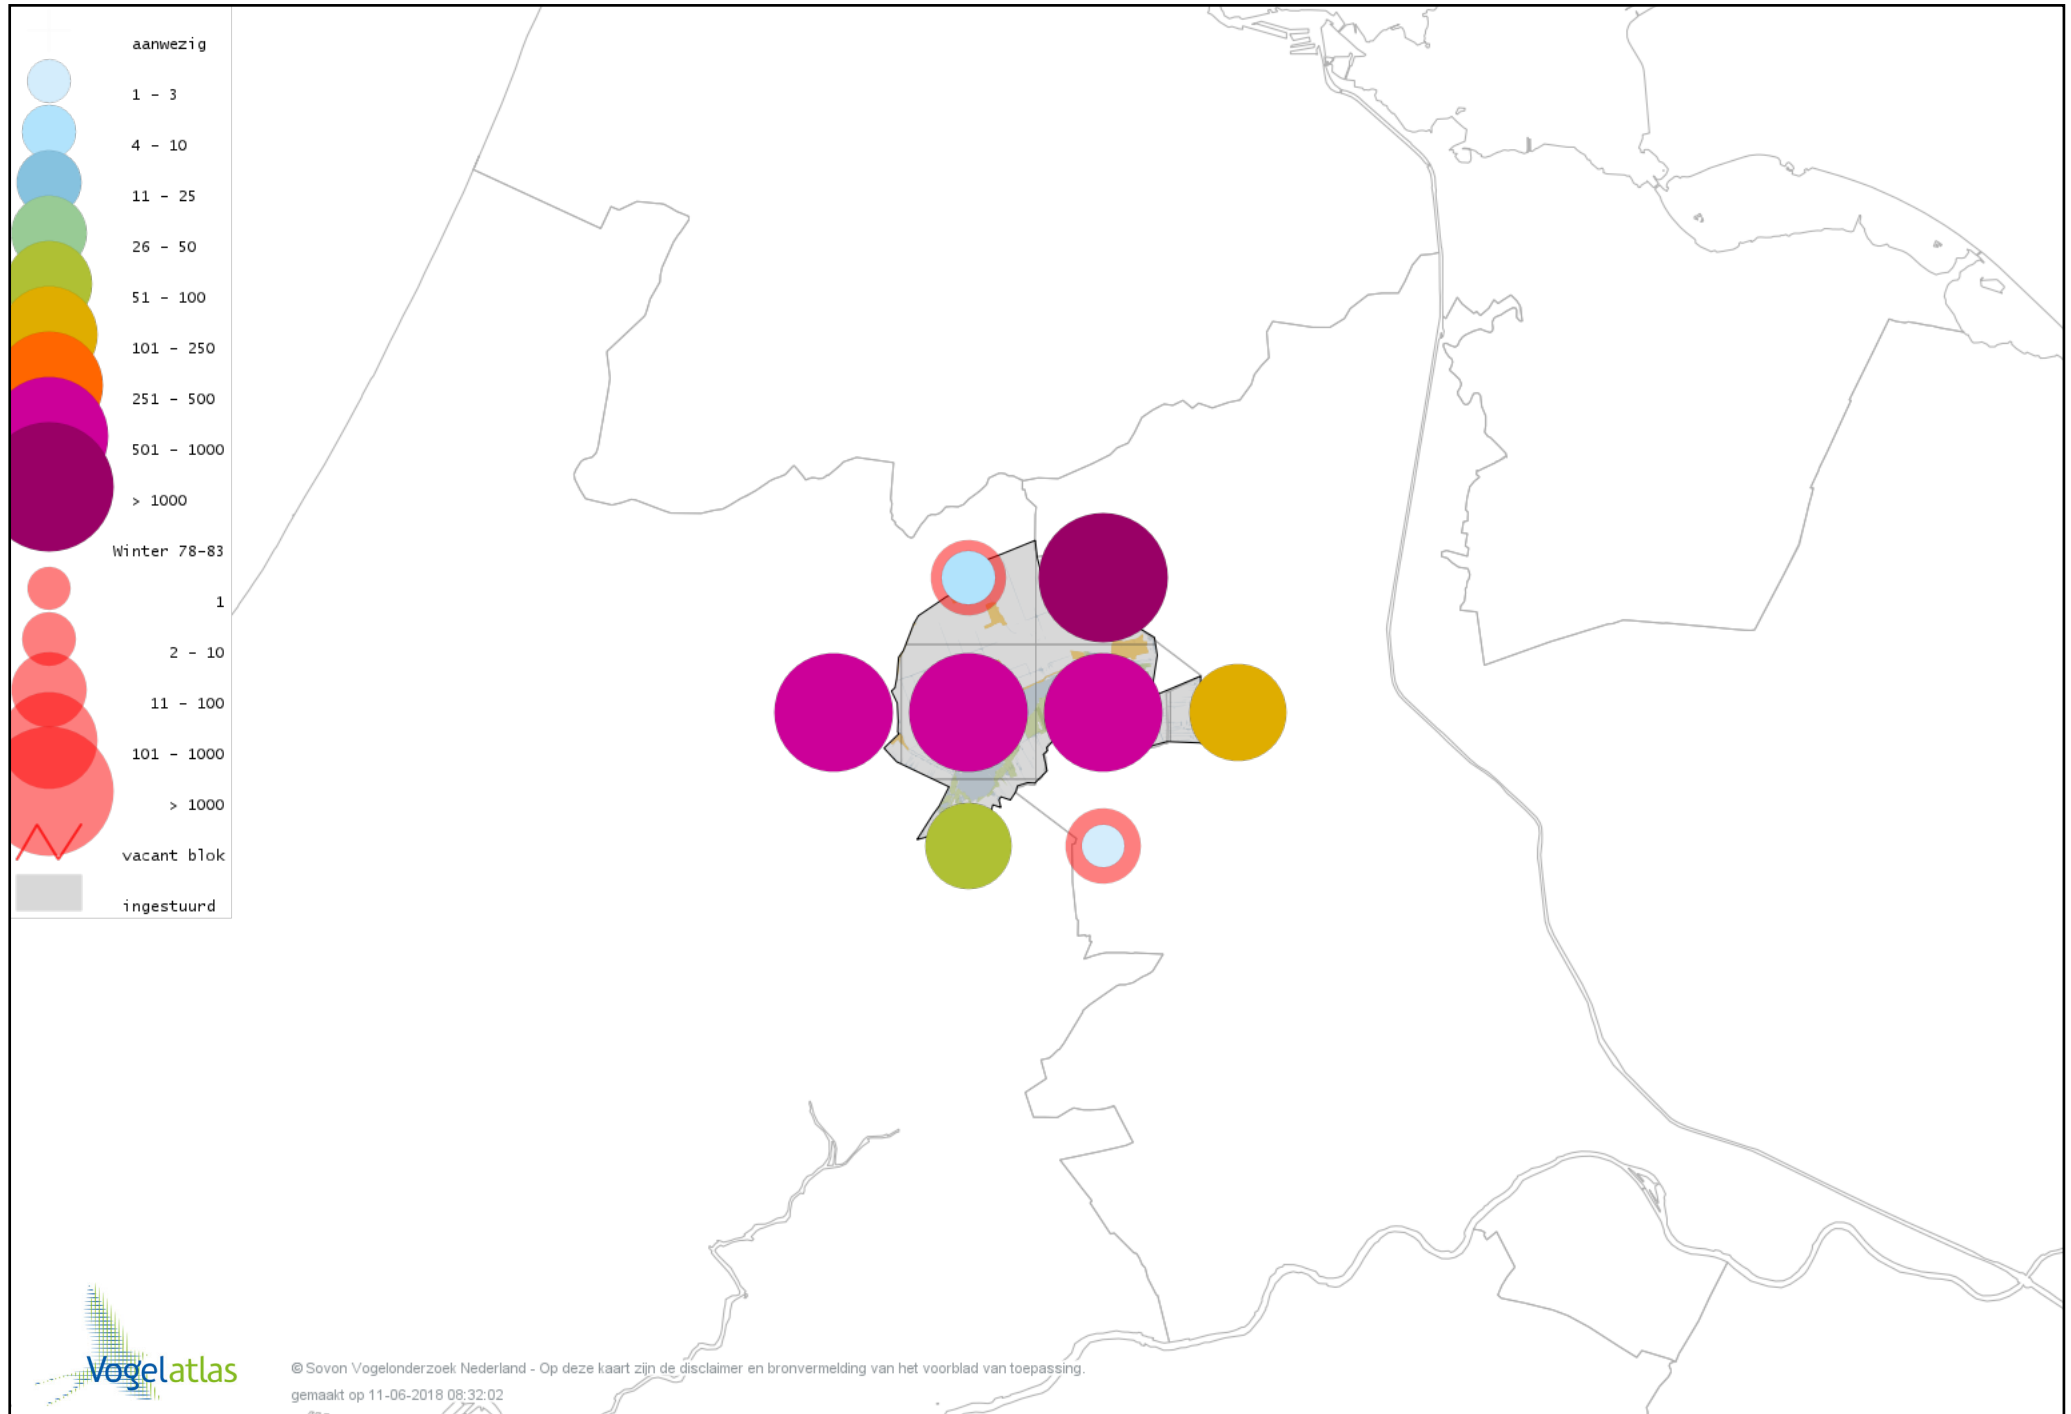

Voorlopige verspreidingskaart Torenvalk winter

Voorlopige verspreidingskaart Smelleken winter

Voorlopige verspreidingskaart Slechtvalk winter

Voorlopige verspreidingskaart Waterral winter

Voorlopige verspreidingskaart Waterhoen winter

Voorlopige verspreidingskaart Meerkoet winter

Voorlopige verspreidingskaart Kraanvogel winter

Voorlopige verspreidingskaart Scholekster winter

Voorlopige verspreidingskaart Goudplevier winter

Voorlopige verspreidingskaart Zilverplevier winter

Voorlopige verspreidingskaart Kievit winter

Voorlopige verspreidingskaart Bonte Strandloper winter

Voorlopige verspreidingskaart Kemphaan winter

Voorlopige verspreidingskaart Bokje winter

Voorlopige verspreidingskaart Watersnip winter

Voorlopige verspreidingskaart Houtsnip winter

Voorlopige verspreidingskaart Grutto winter

Voorlopige verspreidingskaart Wulp winter

Voorlopige verspreidingskaart Witgat winter

Voorlopige verspreidingskaart Zwarte Ruiter winter