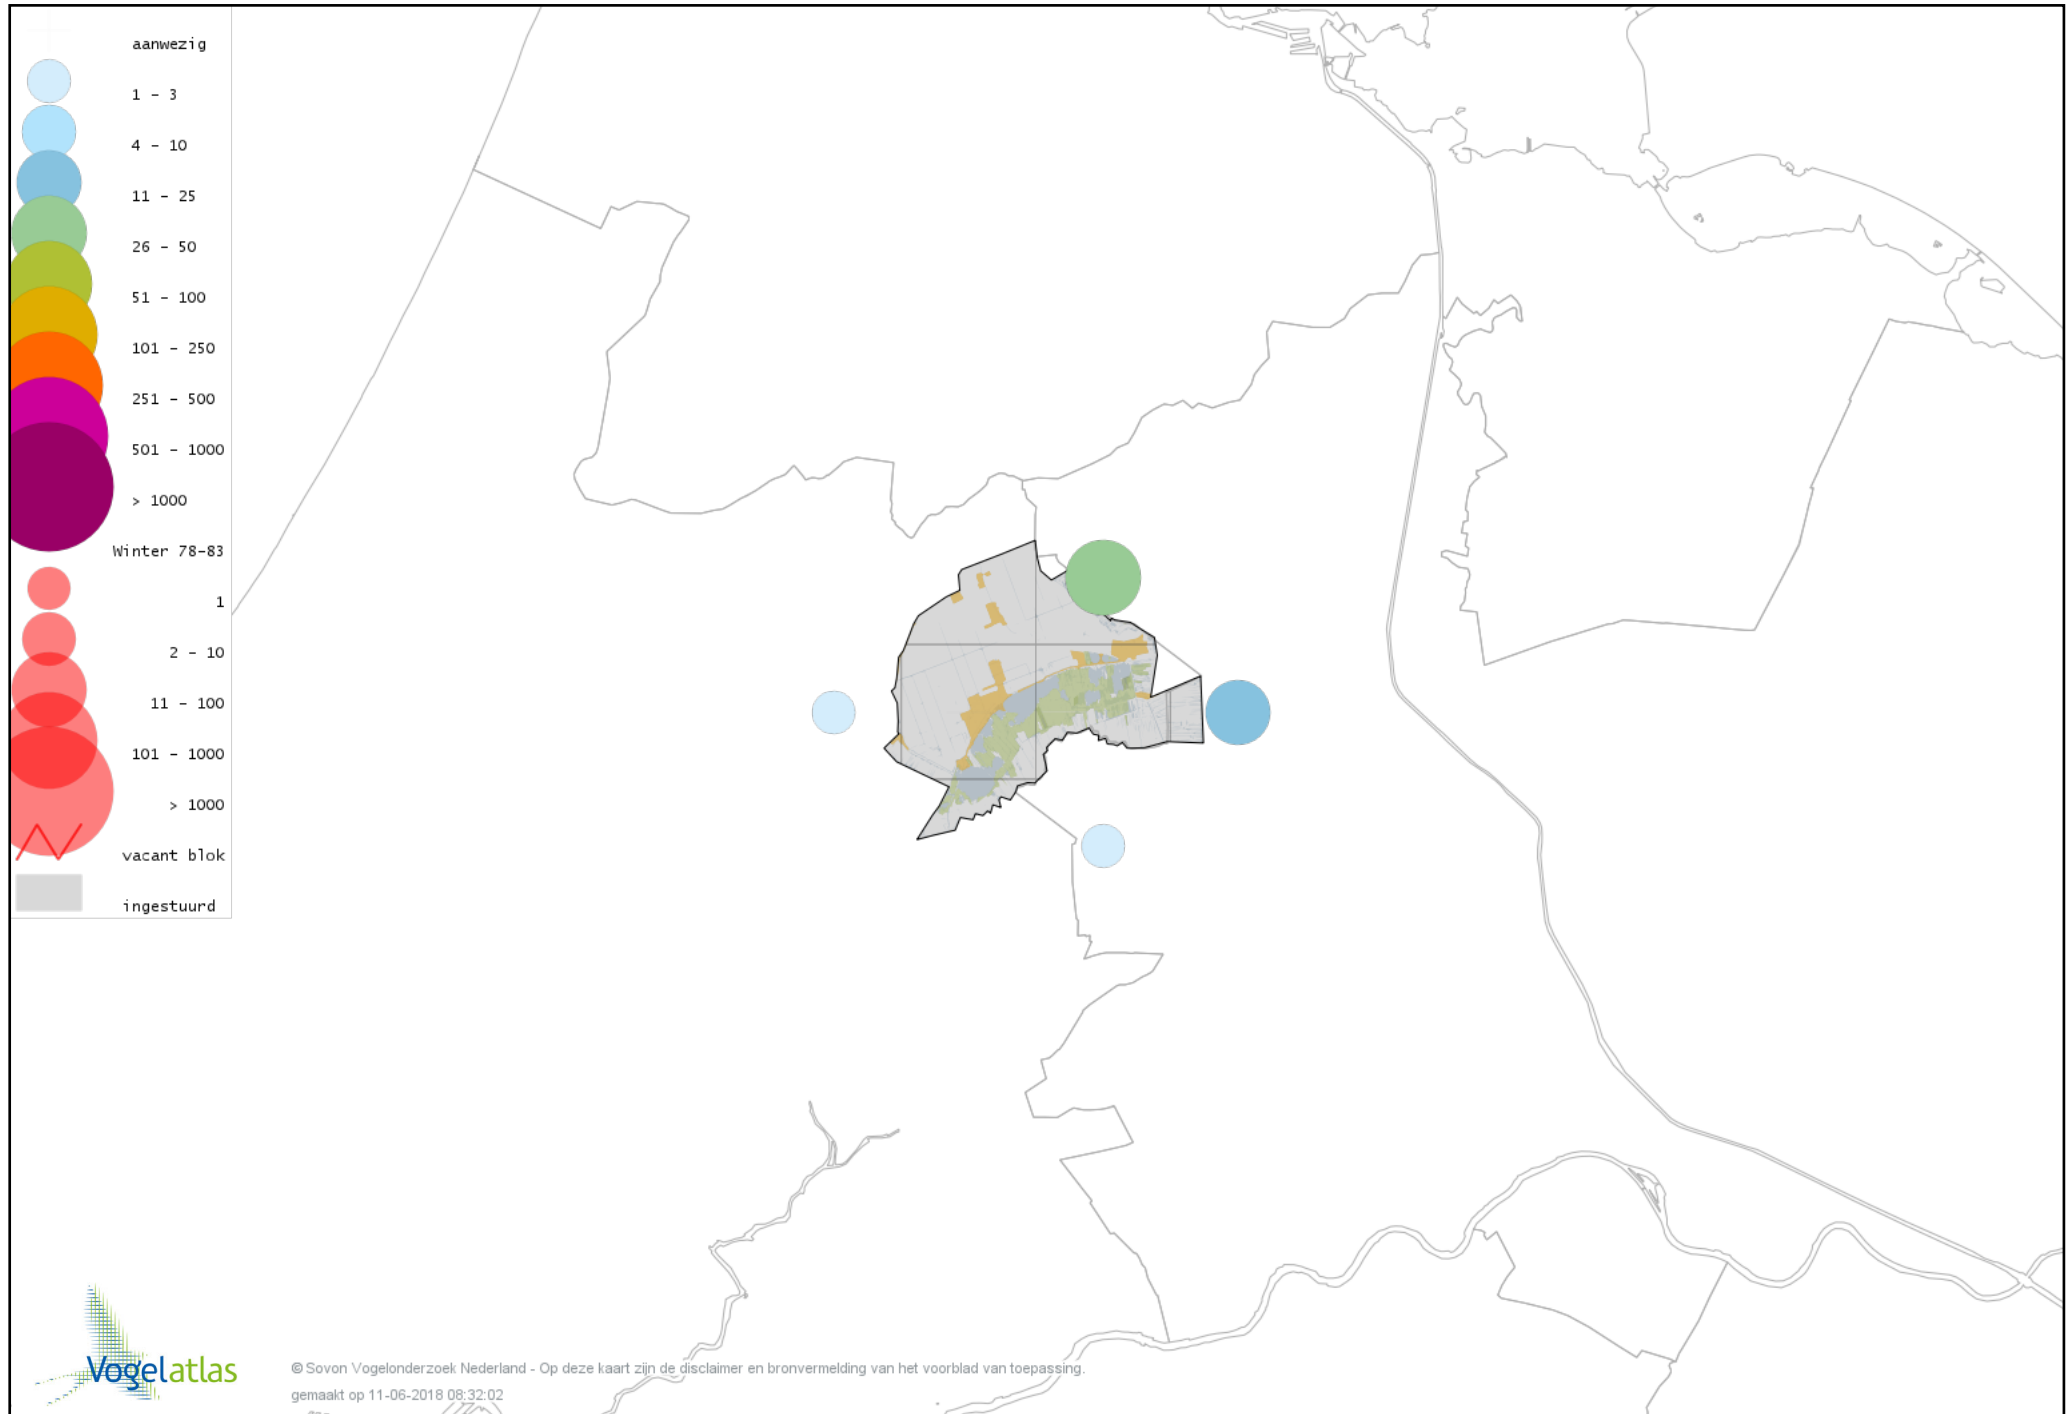

Voorlopige verspreidingskaart Stadsduif winter