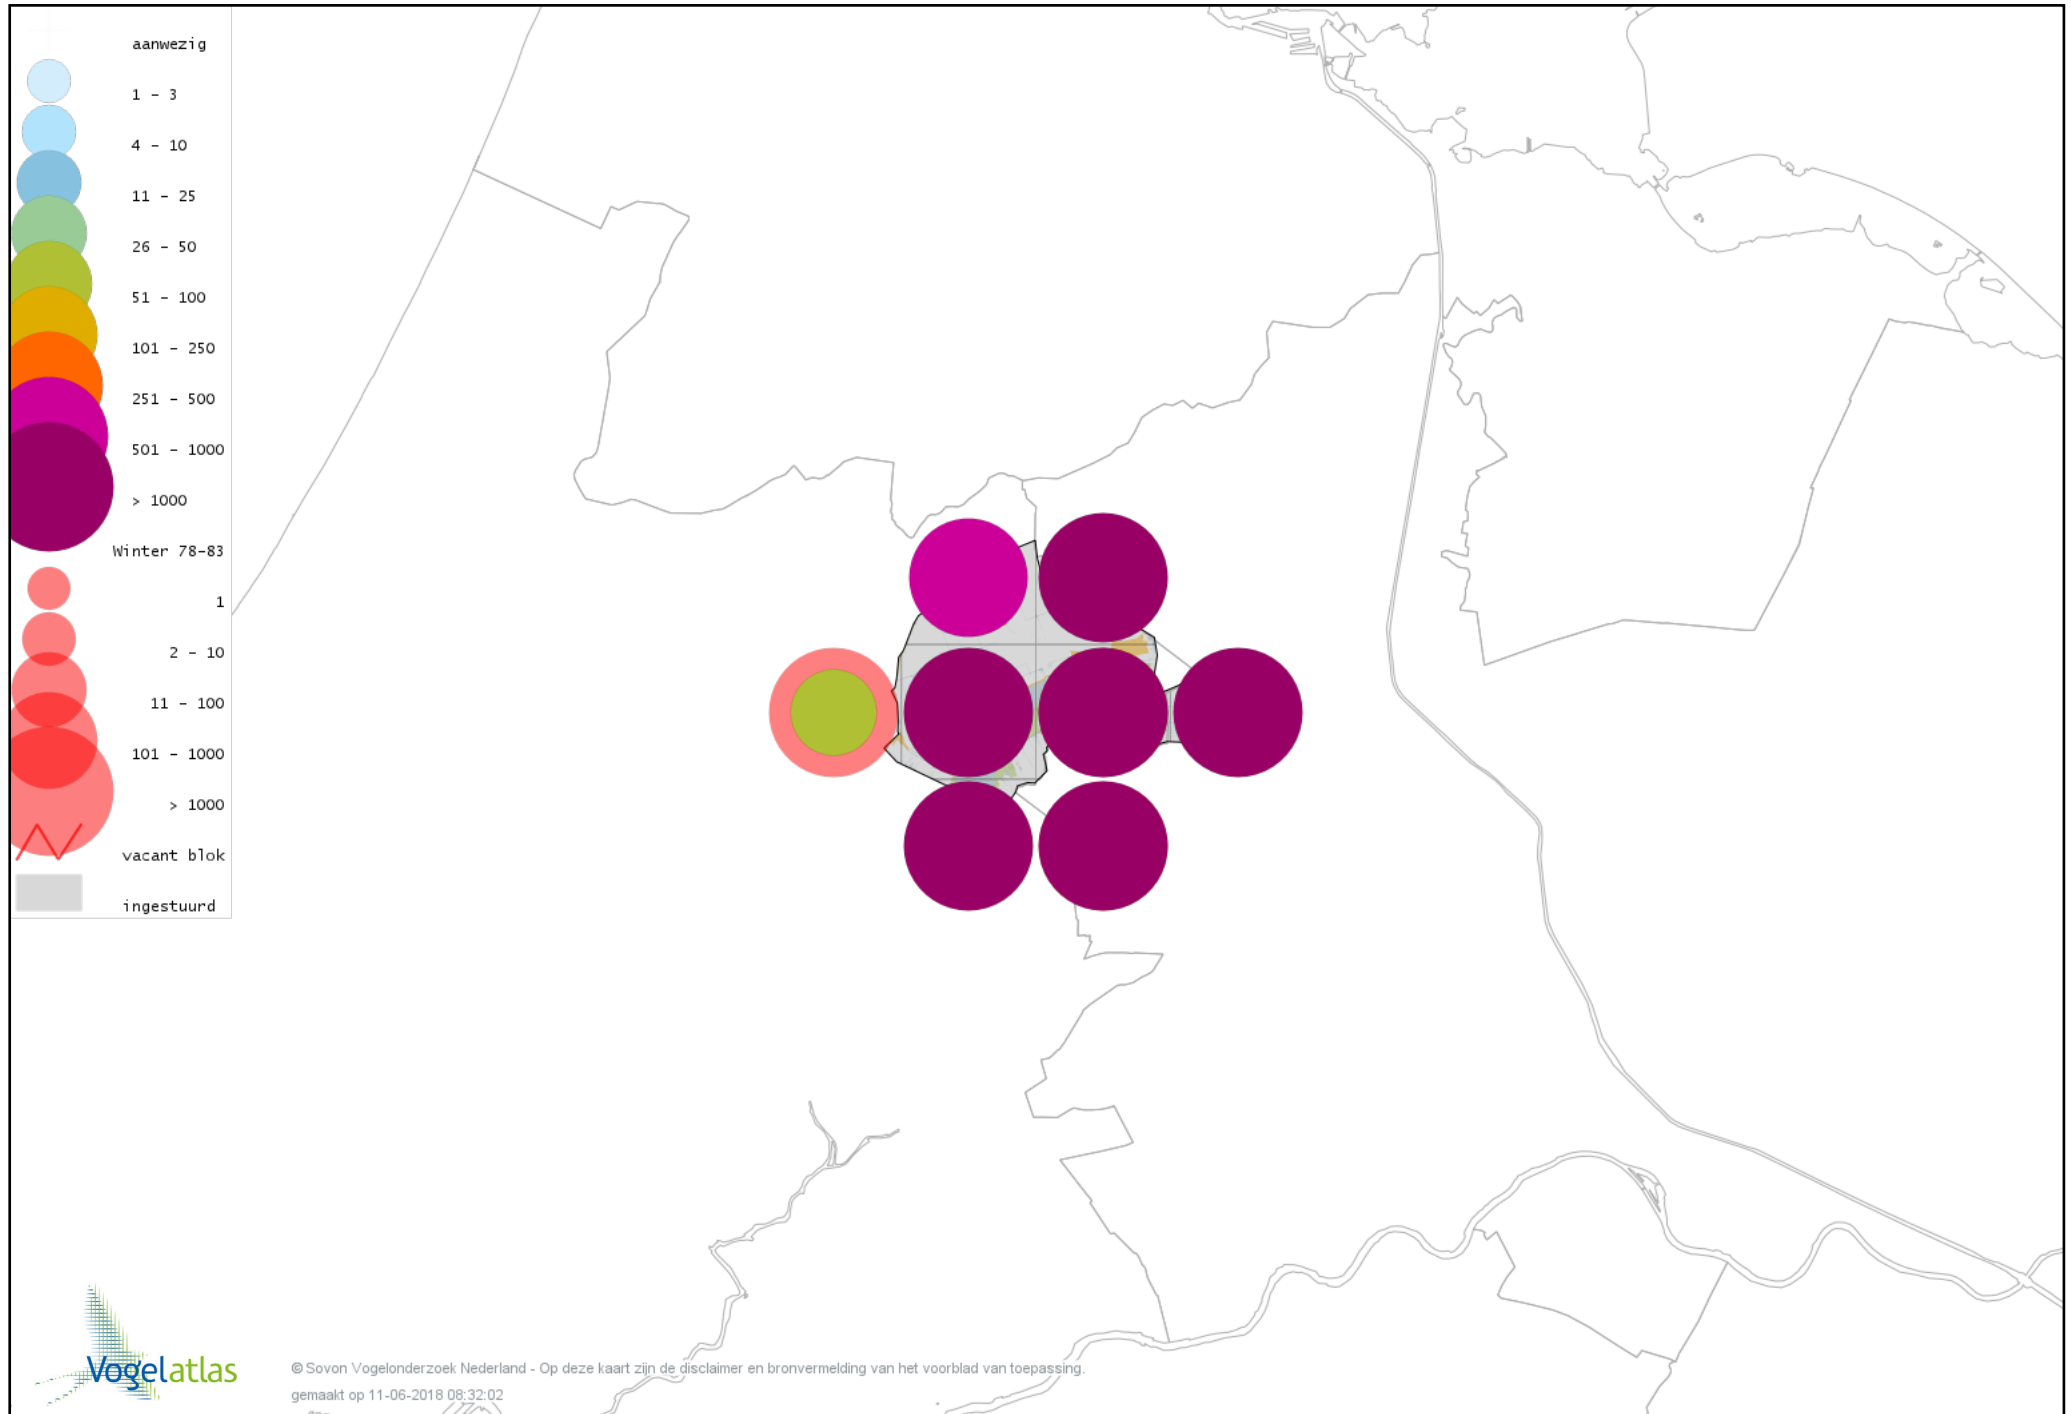

De kleurtint (blauw) is de beste referentie voor de tot nu toe waargenomen aantalsklasse.

De stipgrootte is relatief. Vergelijk daarvoor de atlasblok grootte van de legenda met die van het kaartbeeld.

Voorlopige verspreidingskaart Knobbelzwaan winter

Voorlopige verspreidingskaart Zwarte Zwaan winter

Voorlopige verspreidingskaart Kleine Zwaan winter

Voorlopige verspreidingskaart Wilde Zwaan winter

Voorlopige verspreidingskaart Indische Gans winter

Voorlopige verspreidingskaart Sneeuwgans winter

Voorlopige verspreidingskaart Knobbelgans (Chinese) winter

Voorlopige verspreidingskaart Toendrarietgans winter

Voorlopige verspreidingskaart Kleine Rietgans winter

Voorlopige verspreidingskaart Grauwe Gans winter

Voorlopige verspreidingskaart Soepgans winter

Voorlopige verspreidingskaart Dwerggans winter

Voorlopige verspreidingskaart Kolgans winter

Voorlopige verspreidingskaart Kleine Canadese Gans (minima) winter