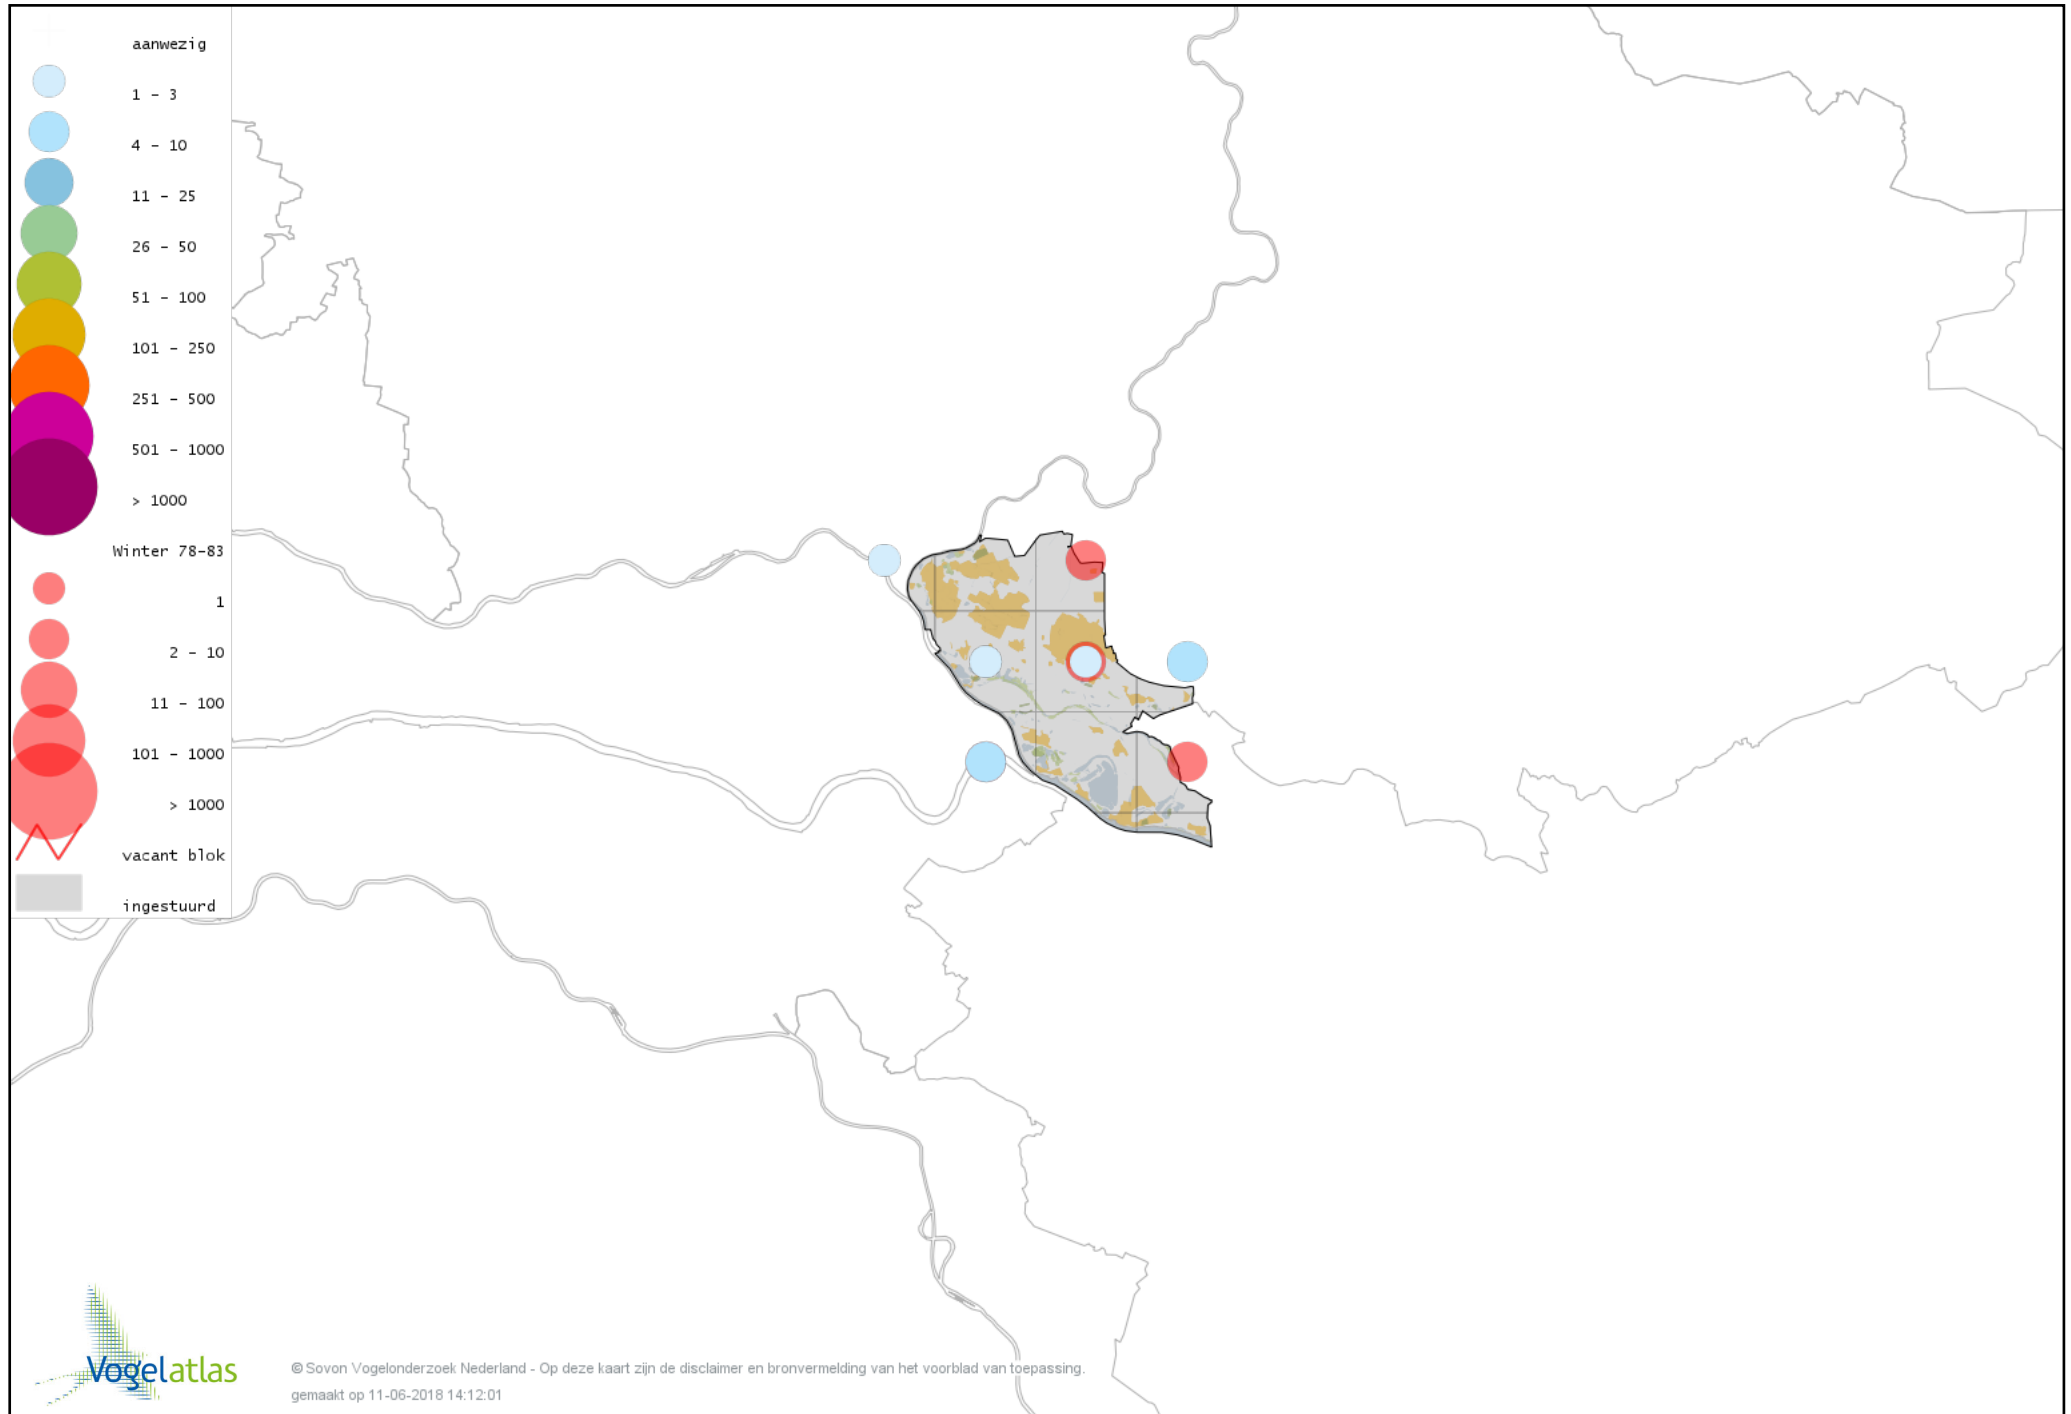

Voorlopige verspreidingskaart Kleine Bonte Specht winter