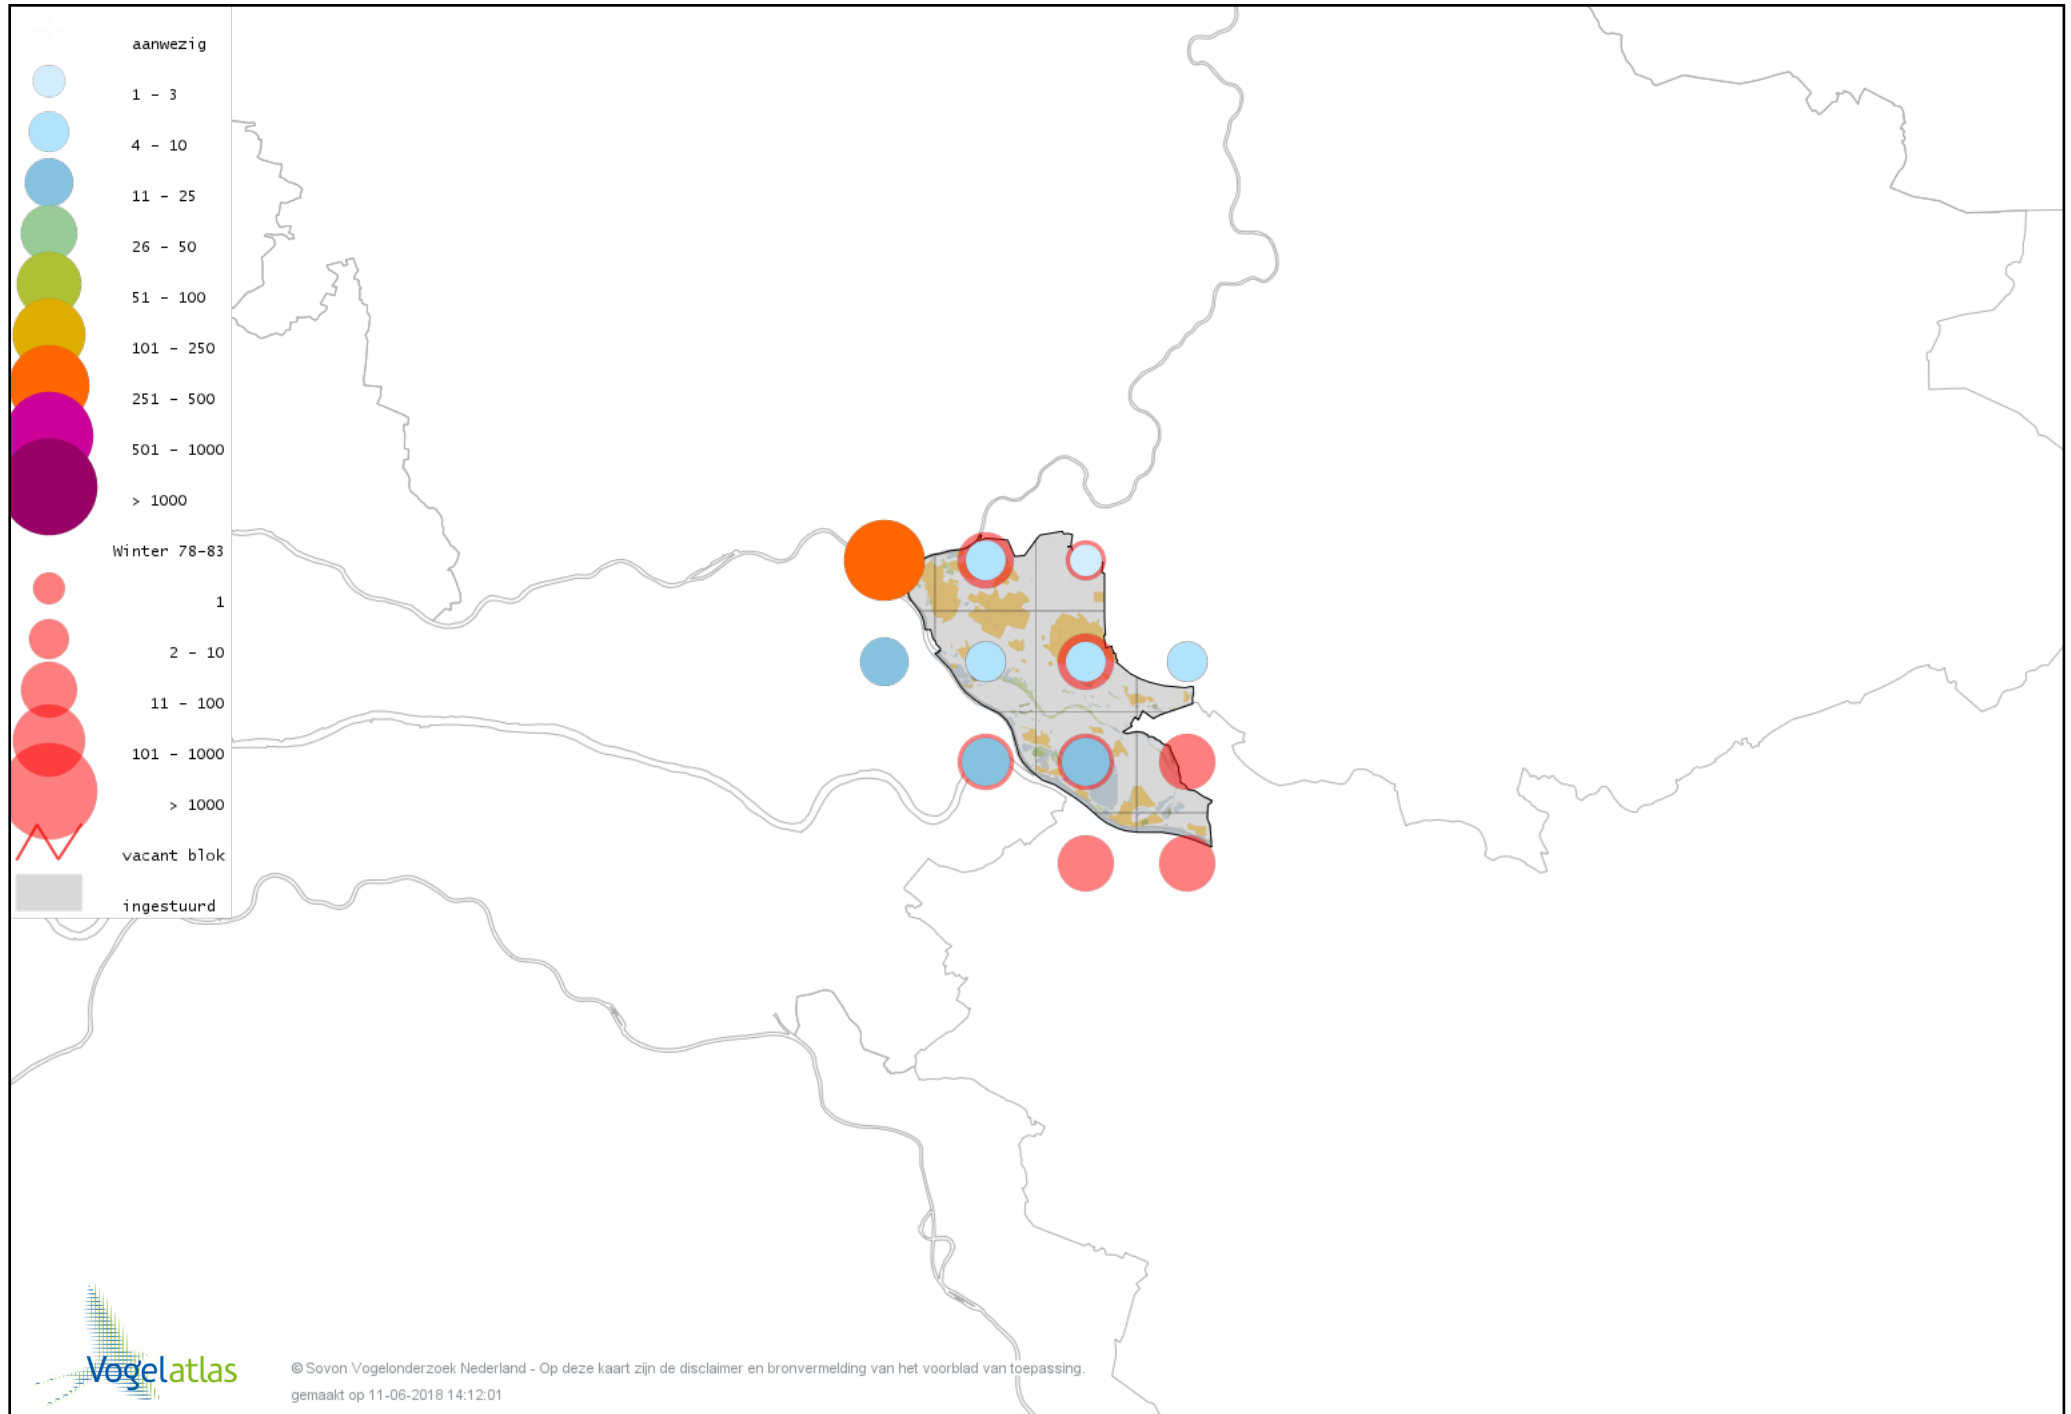

Voorlopige verspreidingskaart Keep winter