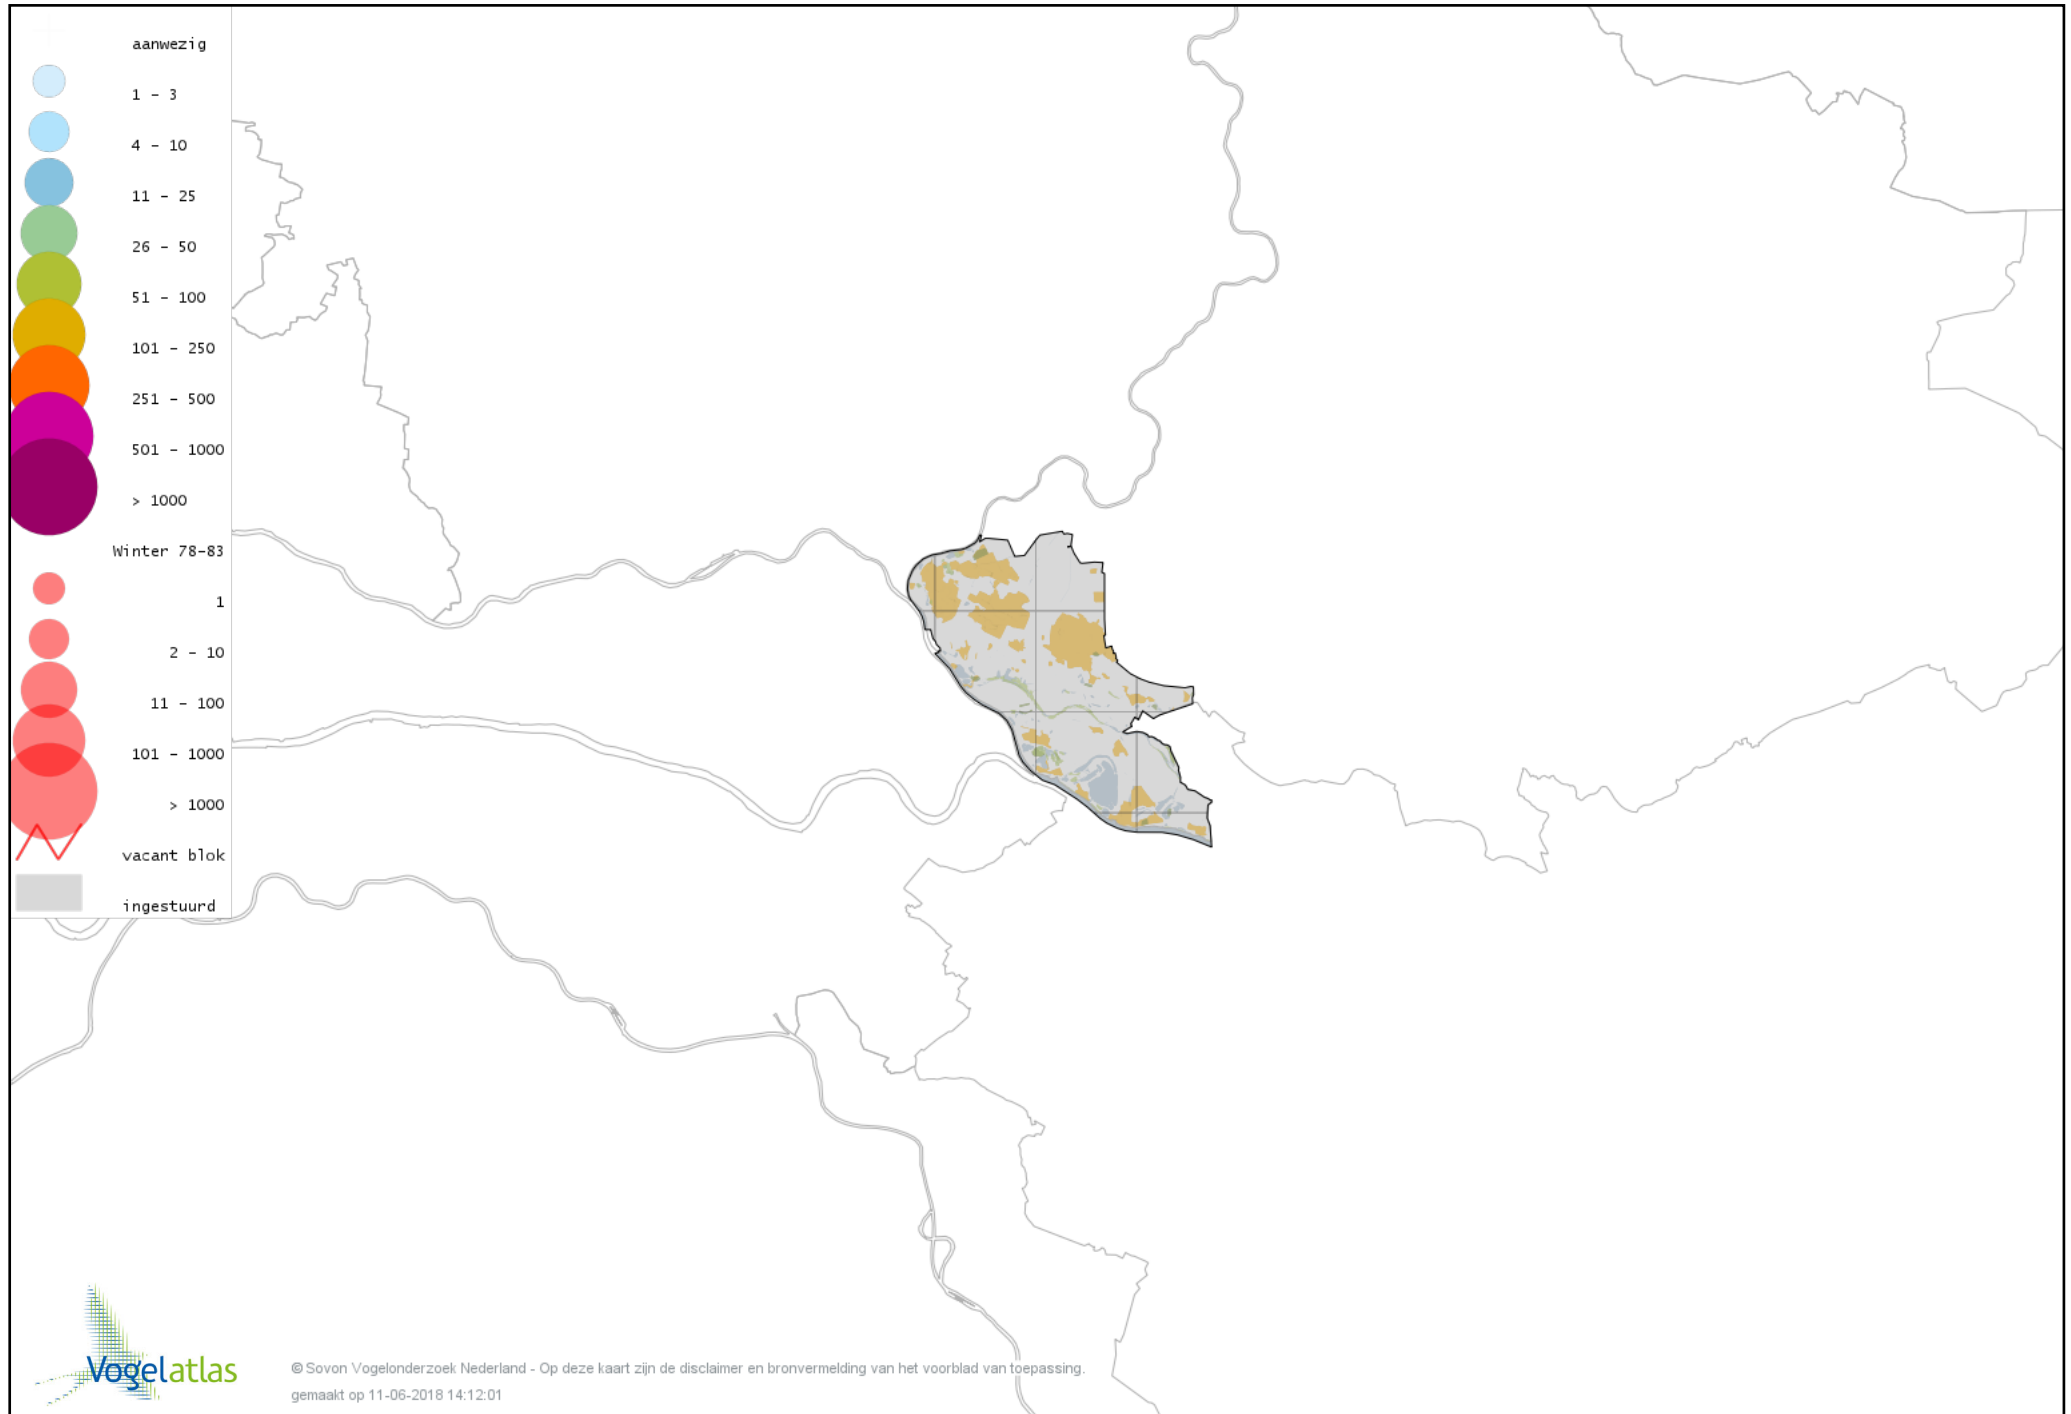

Voorlopige verspreidingskaart Europese Kanarie winter