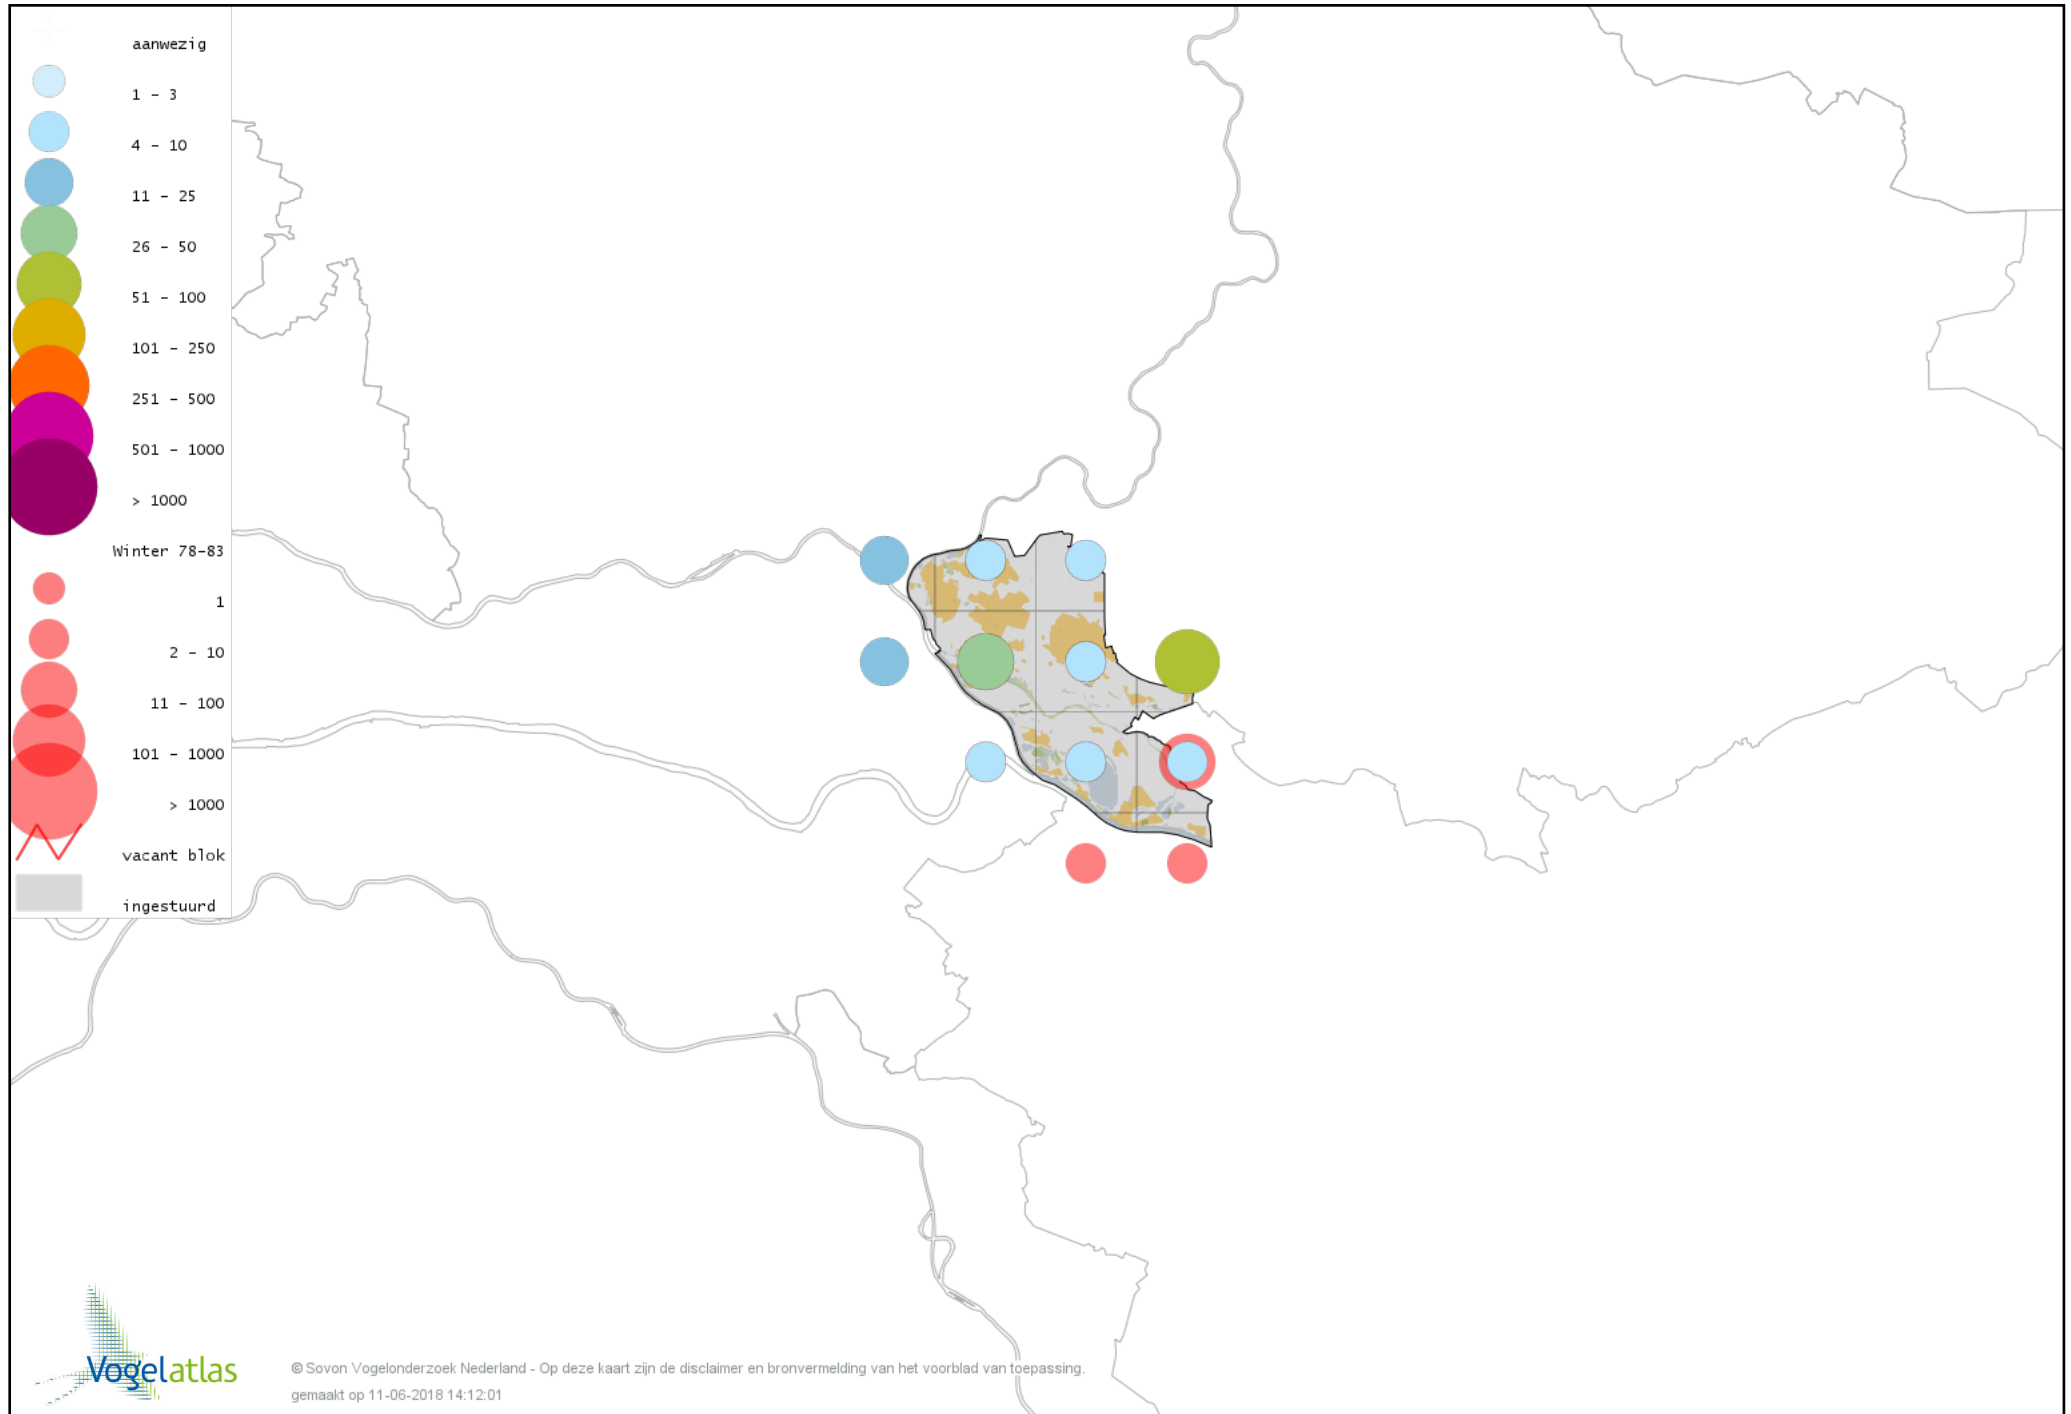

Voorlopige verspreidingskaart Goudhaan winter