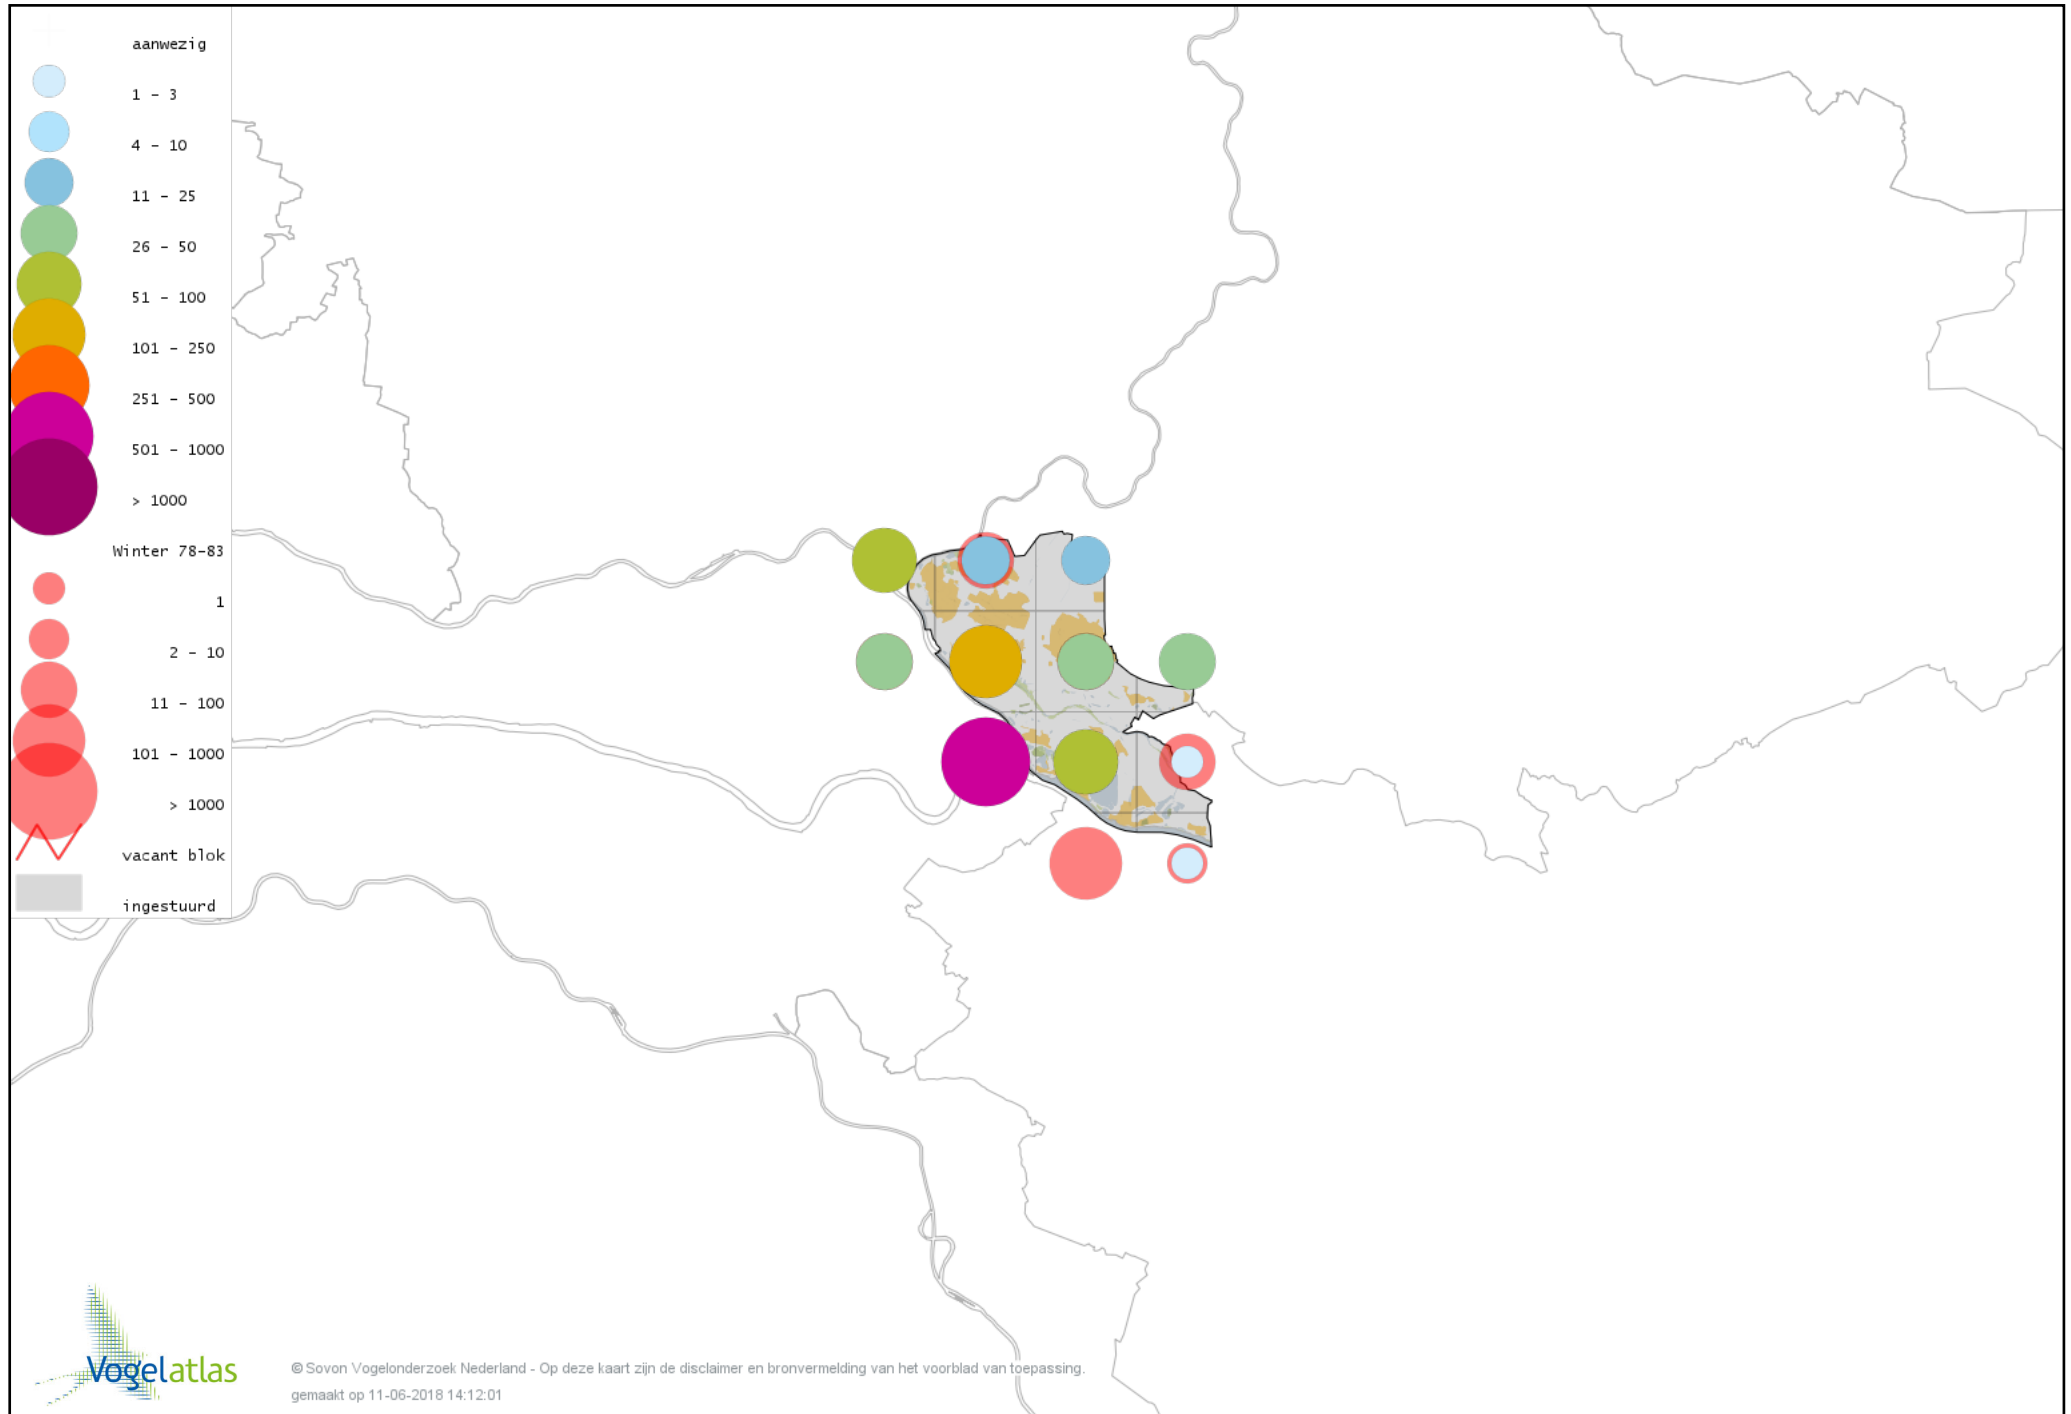

Voorlopige verspreidingskaart Groenling winter