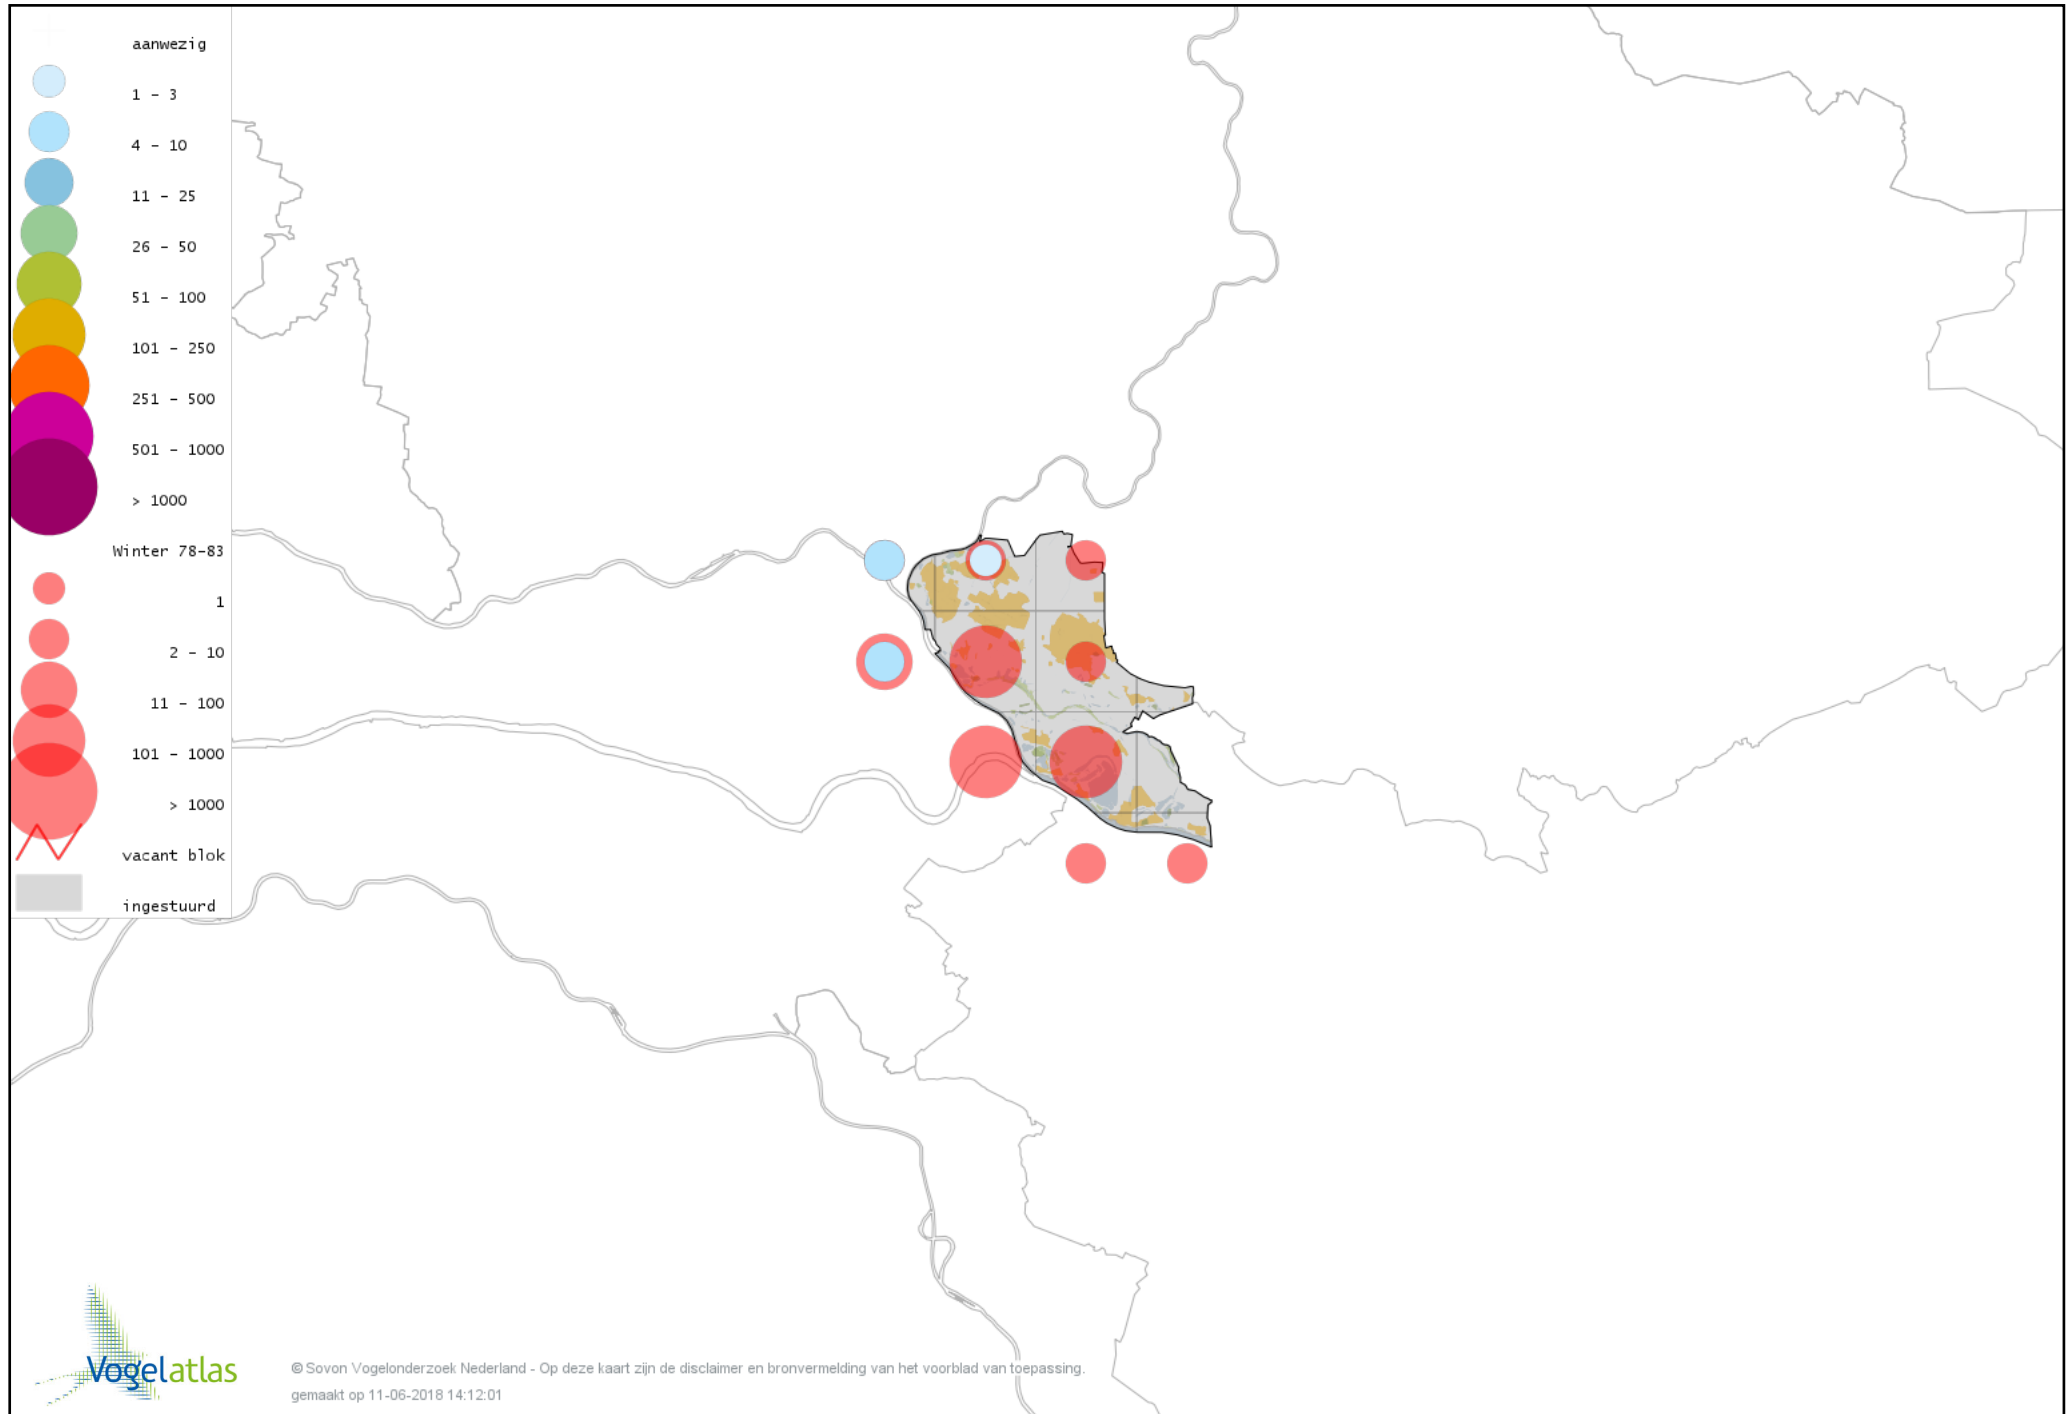

Voorlopige verspreidingskaart Grutto winter