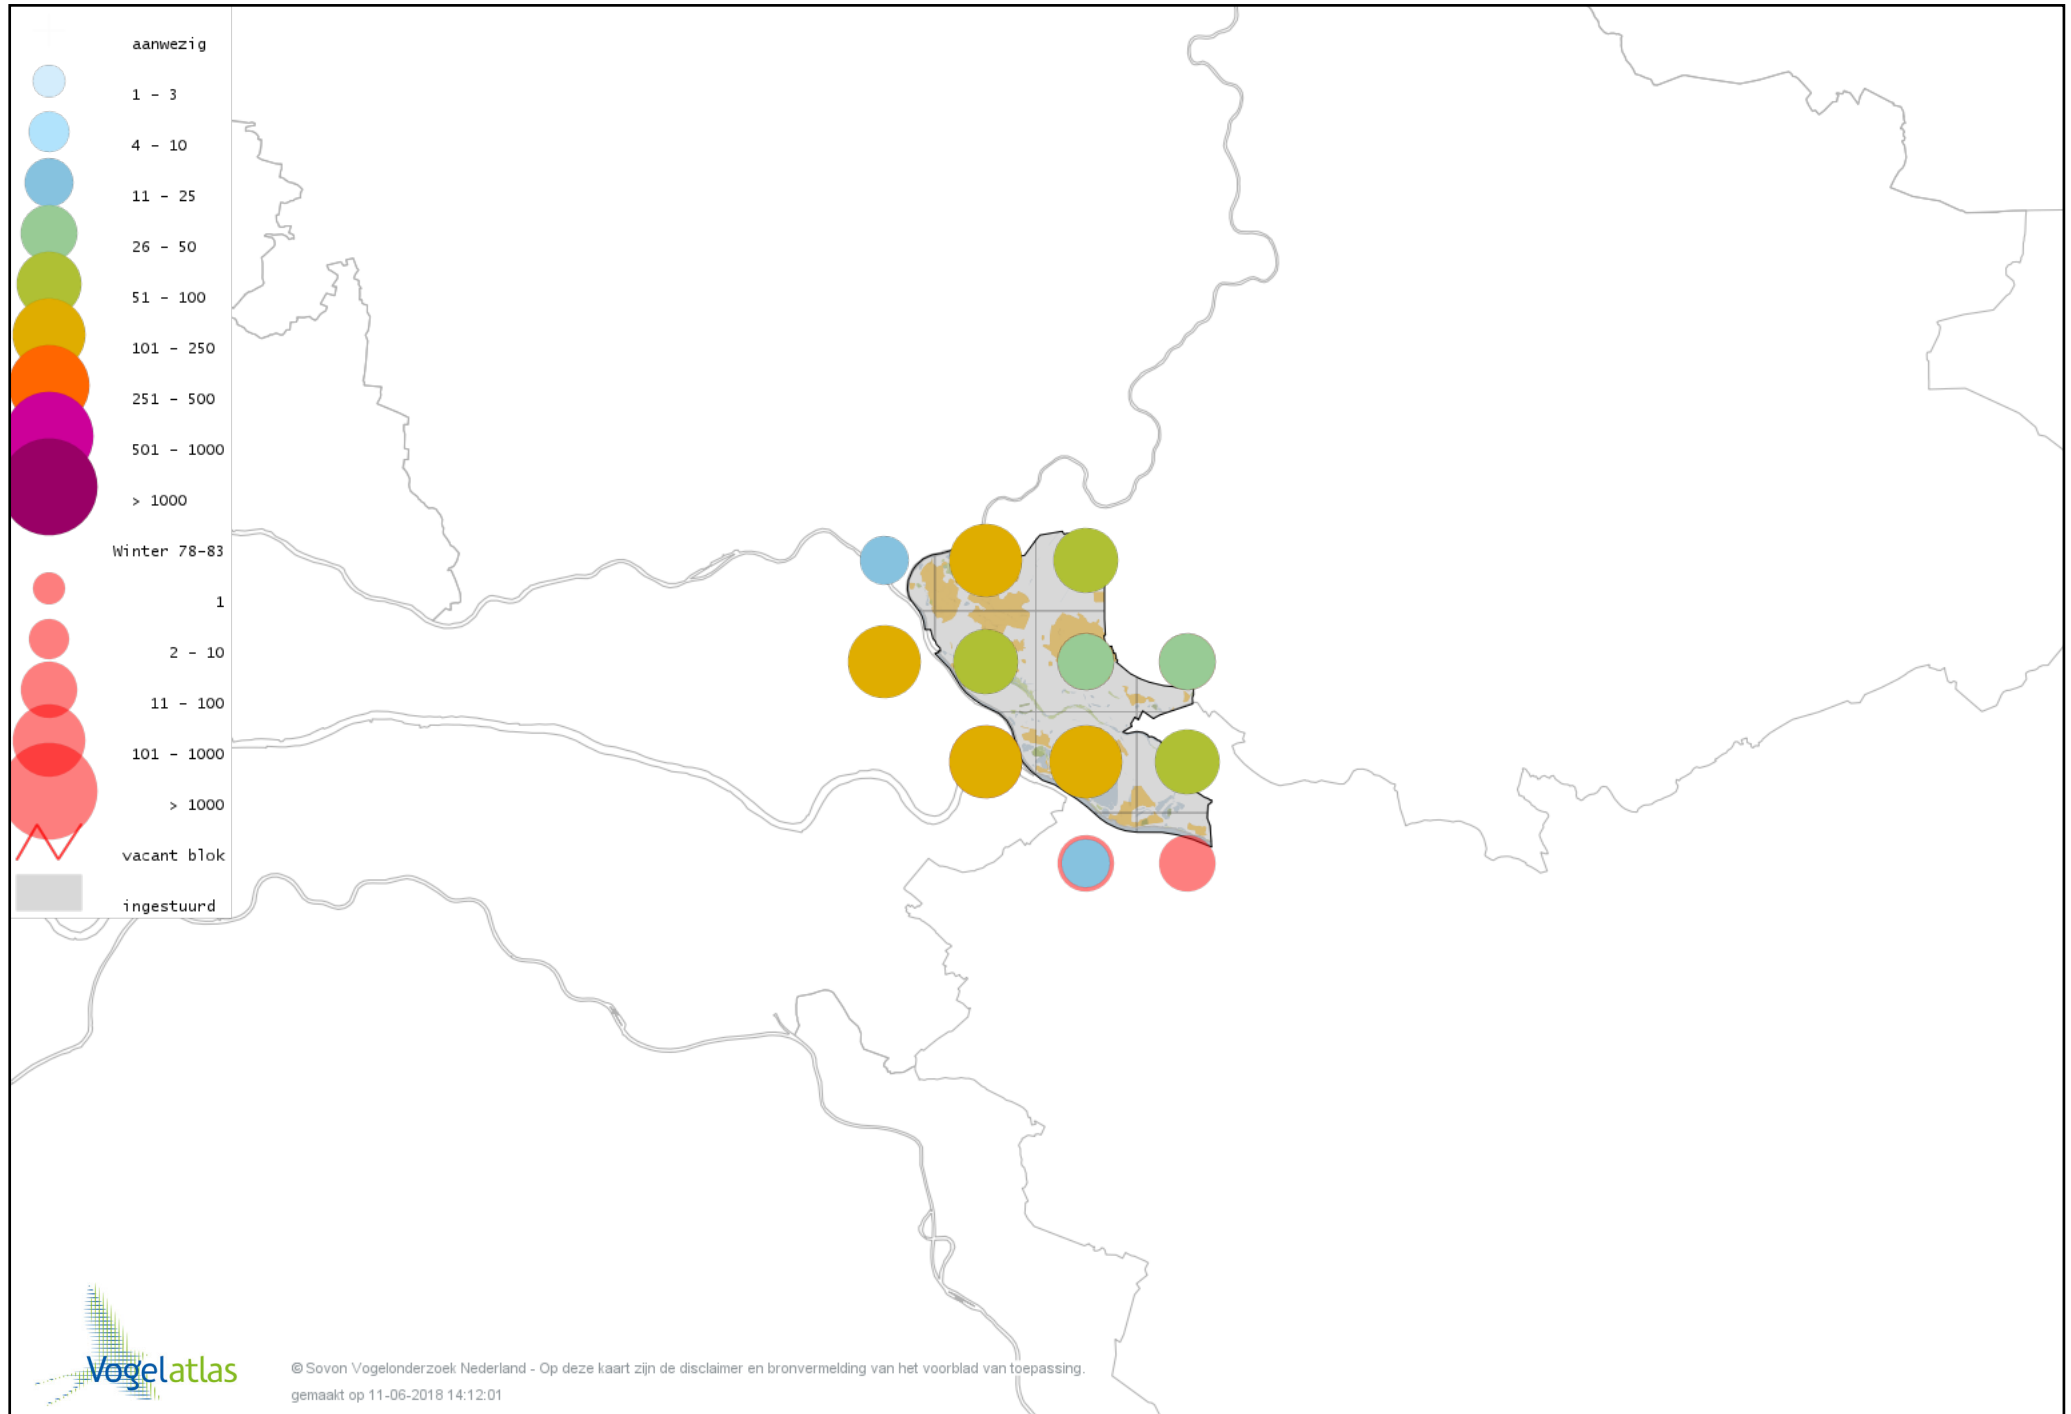

Voorlopige verspreidingskaart Holenduif winter