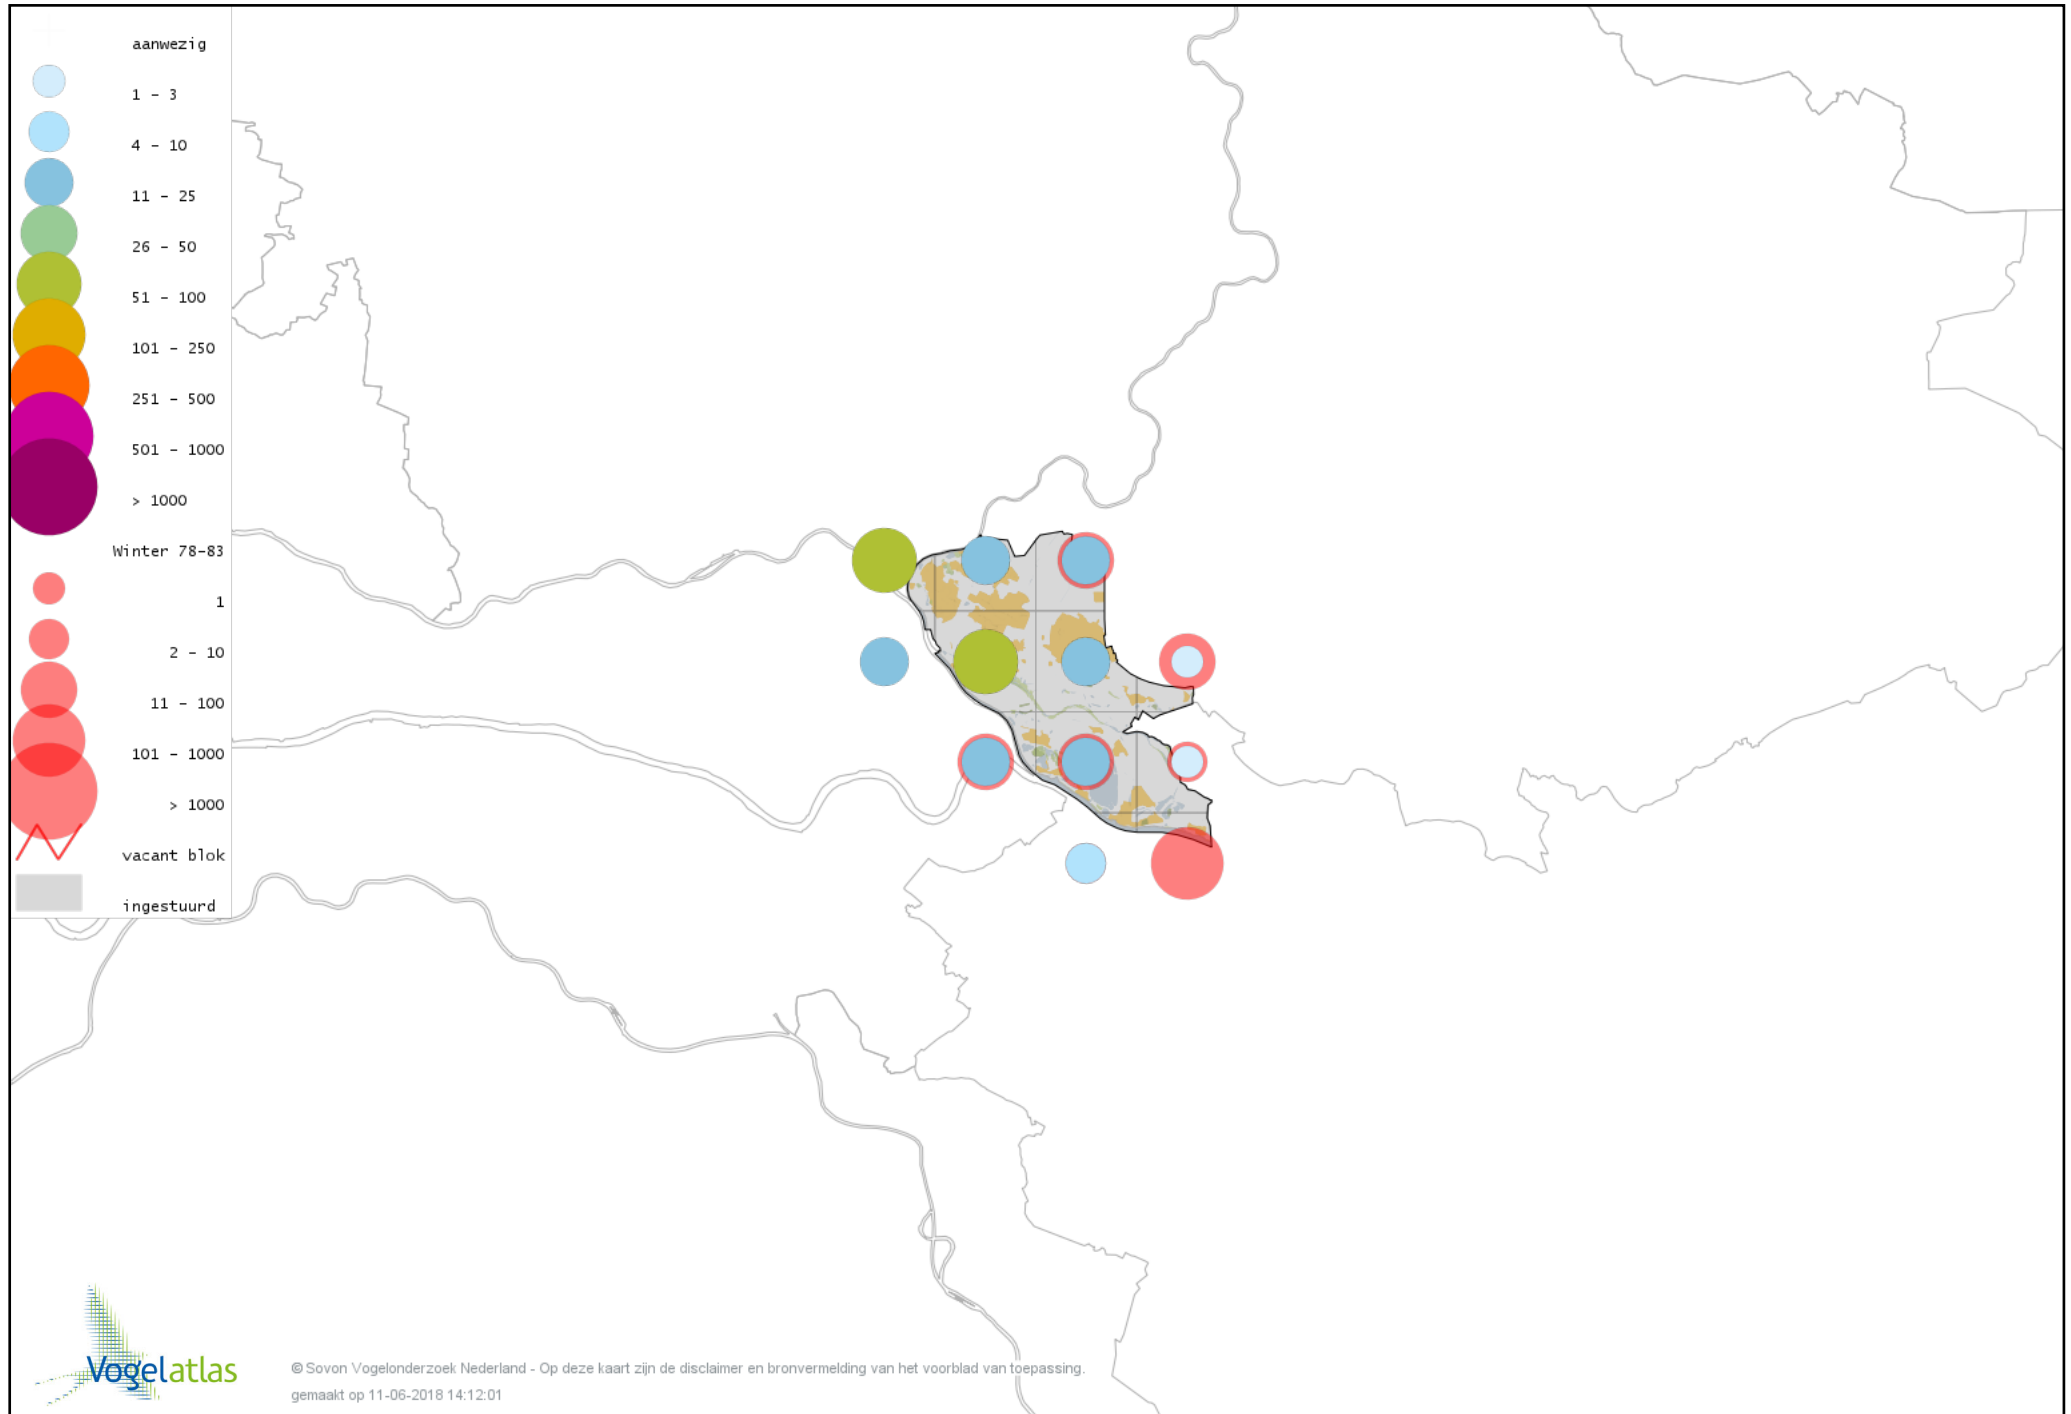

Voorlopige verspreidingskaart Graspieper winter