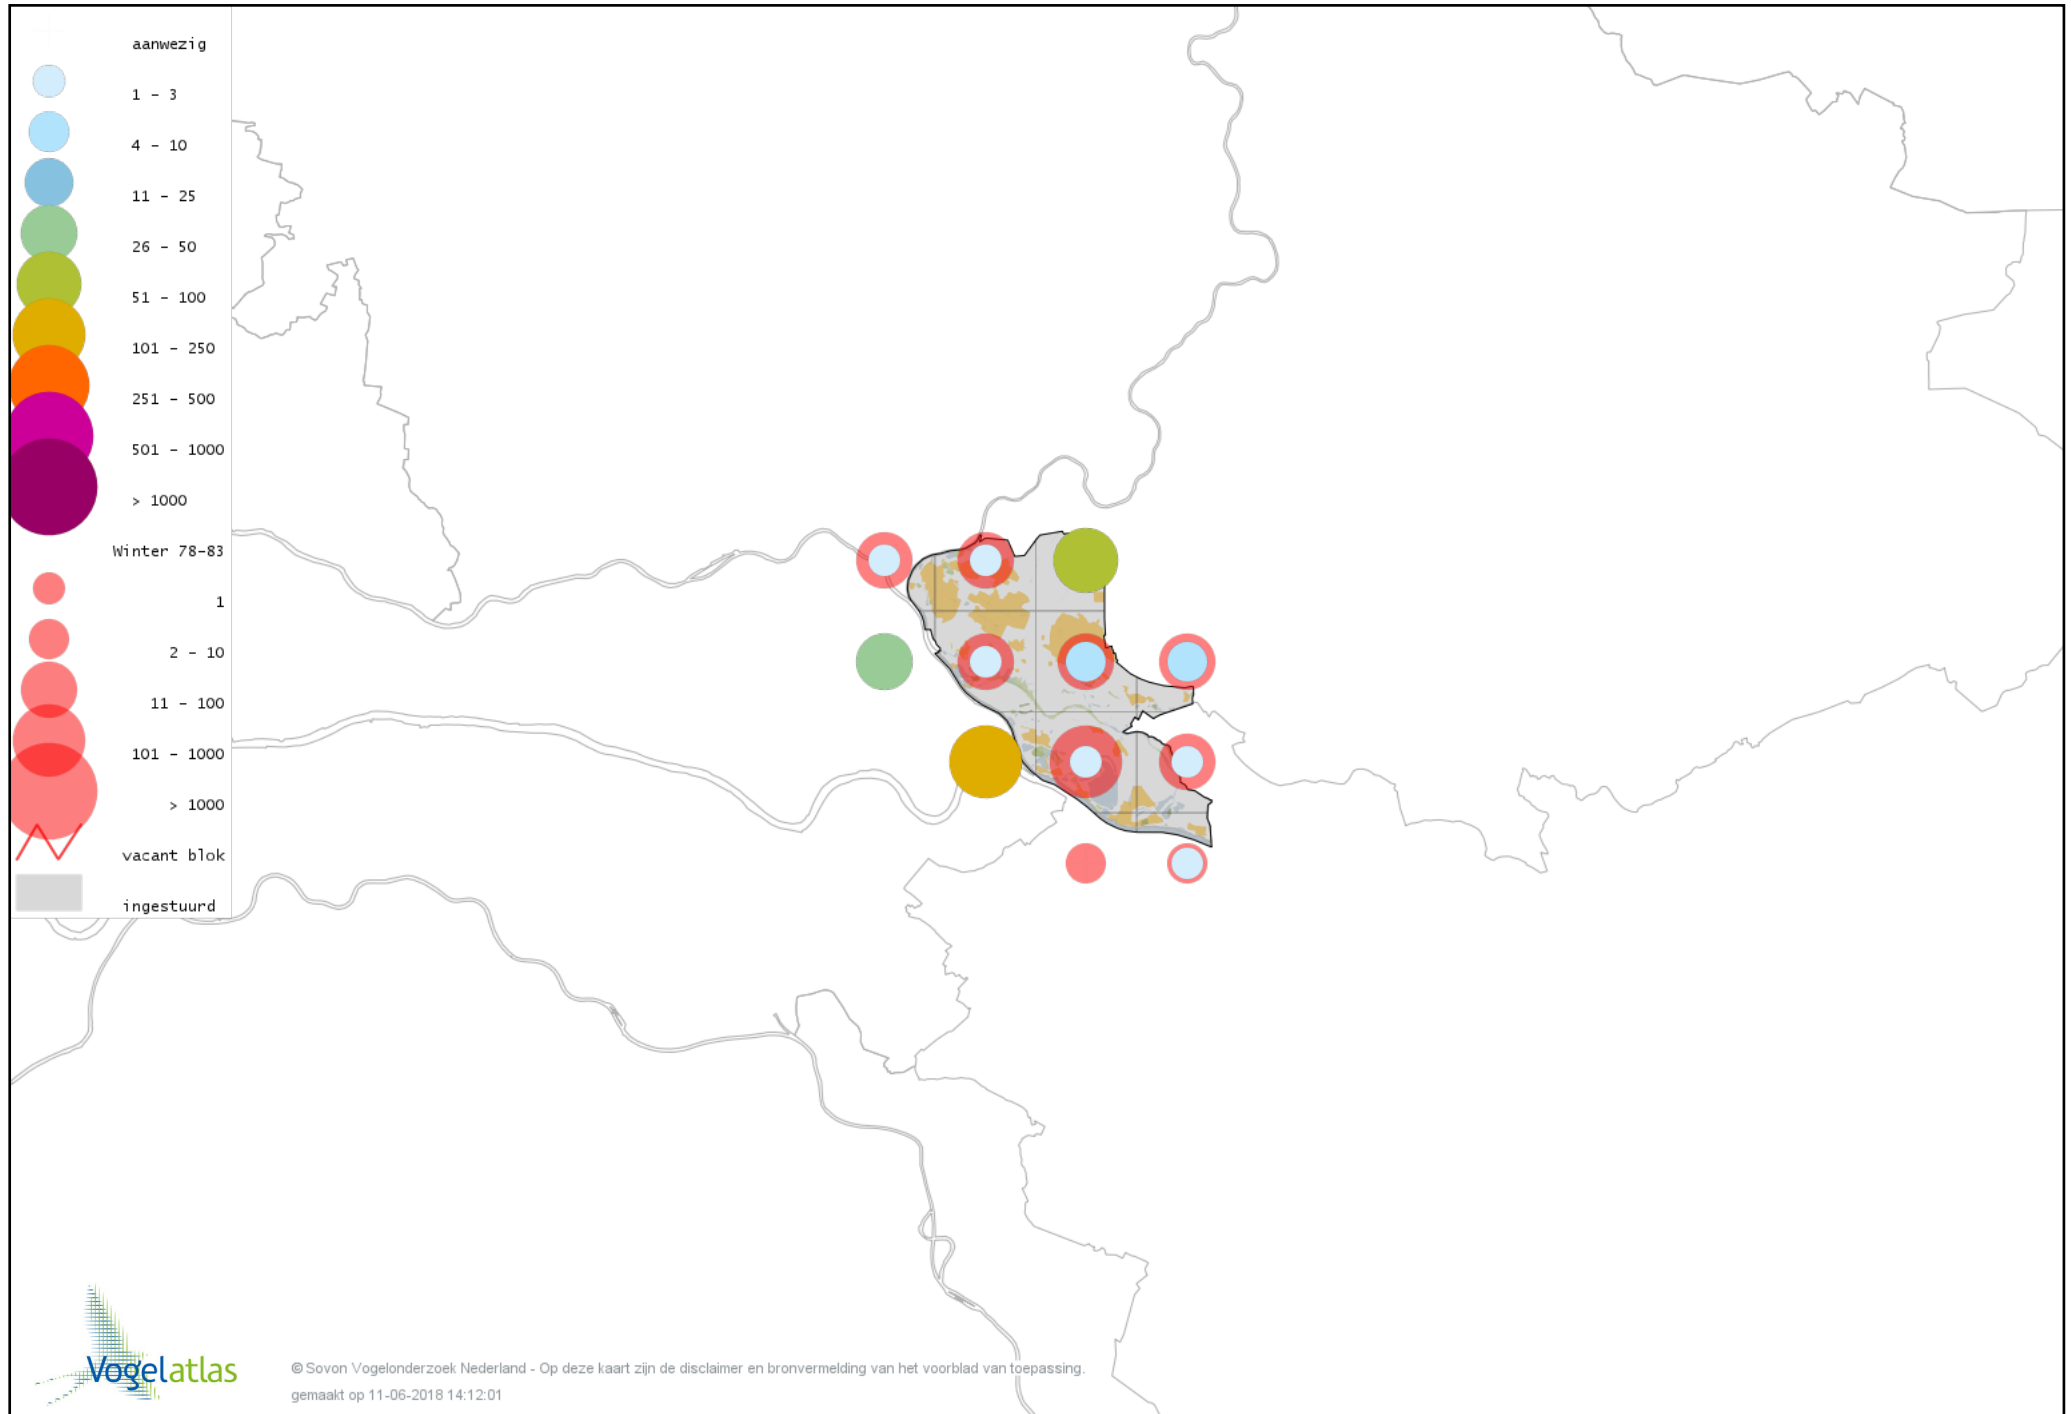

Voorlopige verspreidingskaart Heggenmus winter