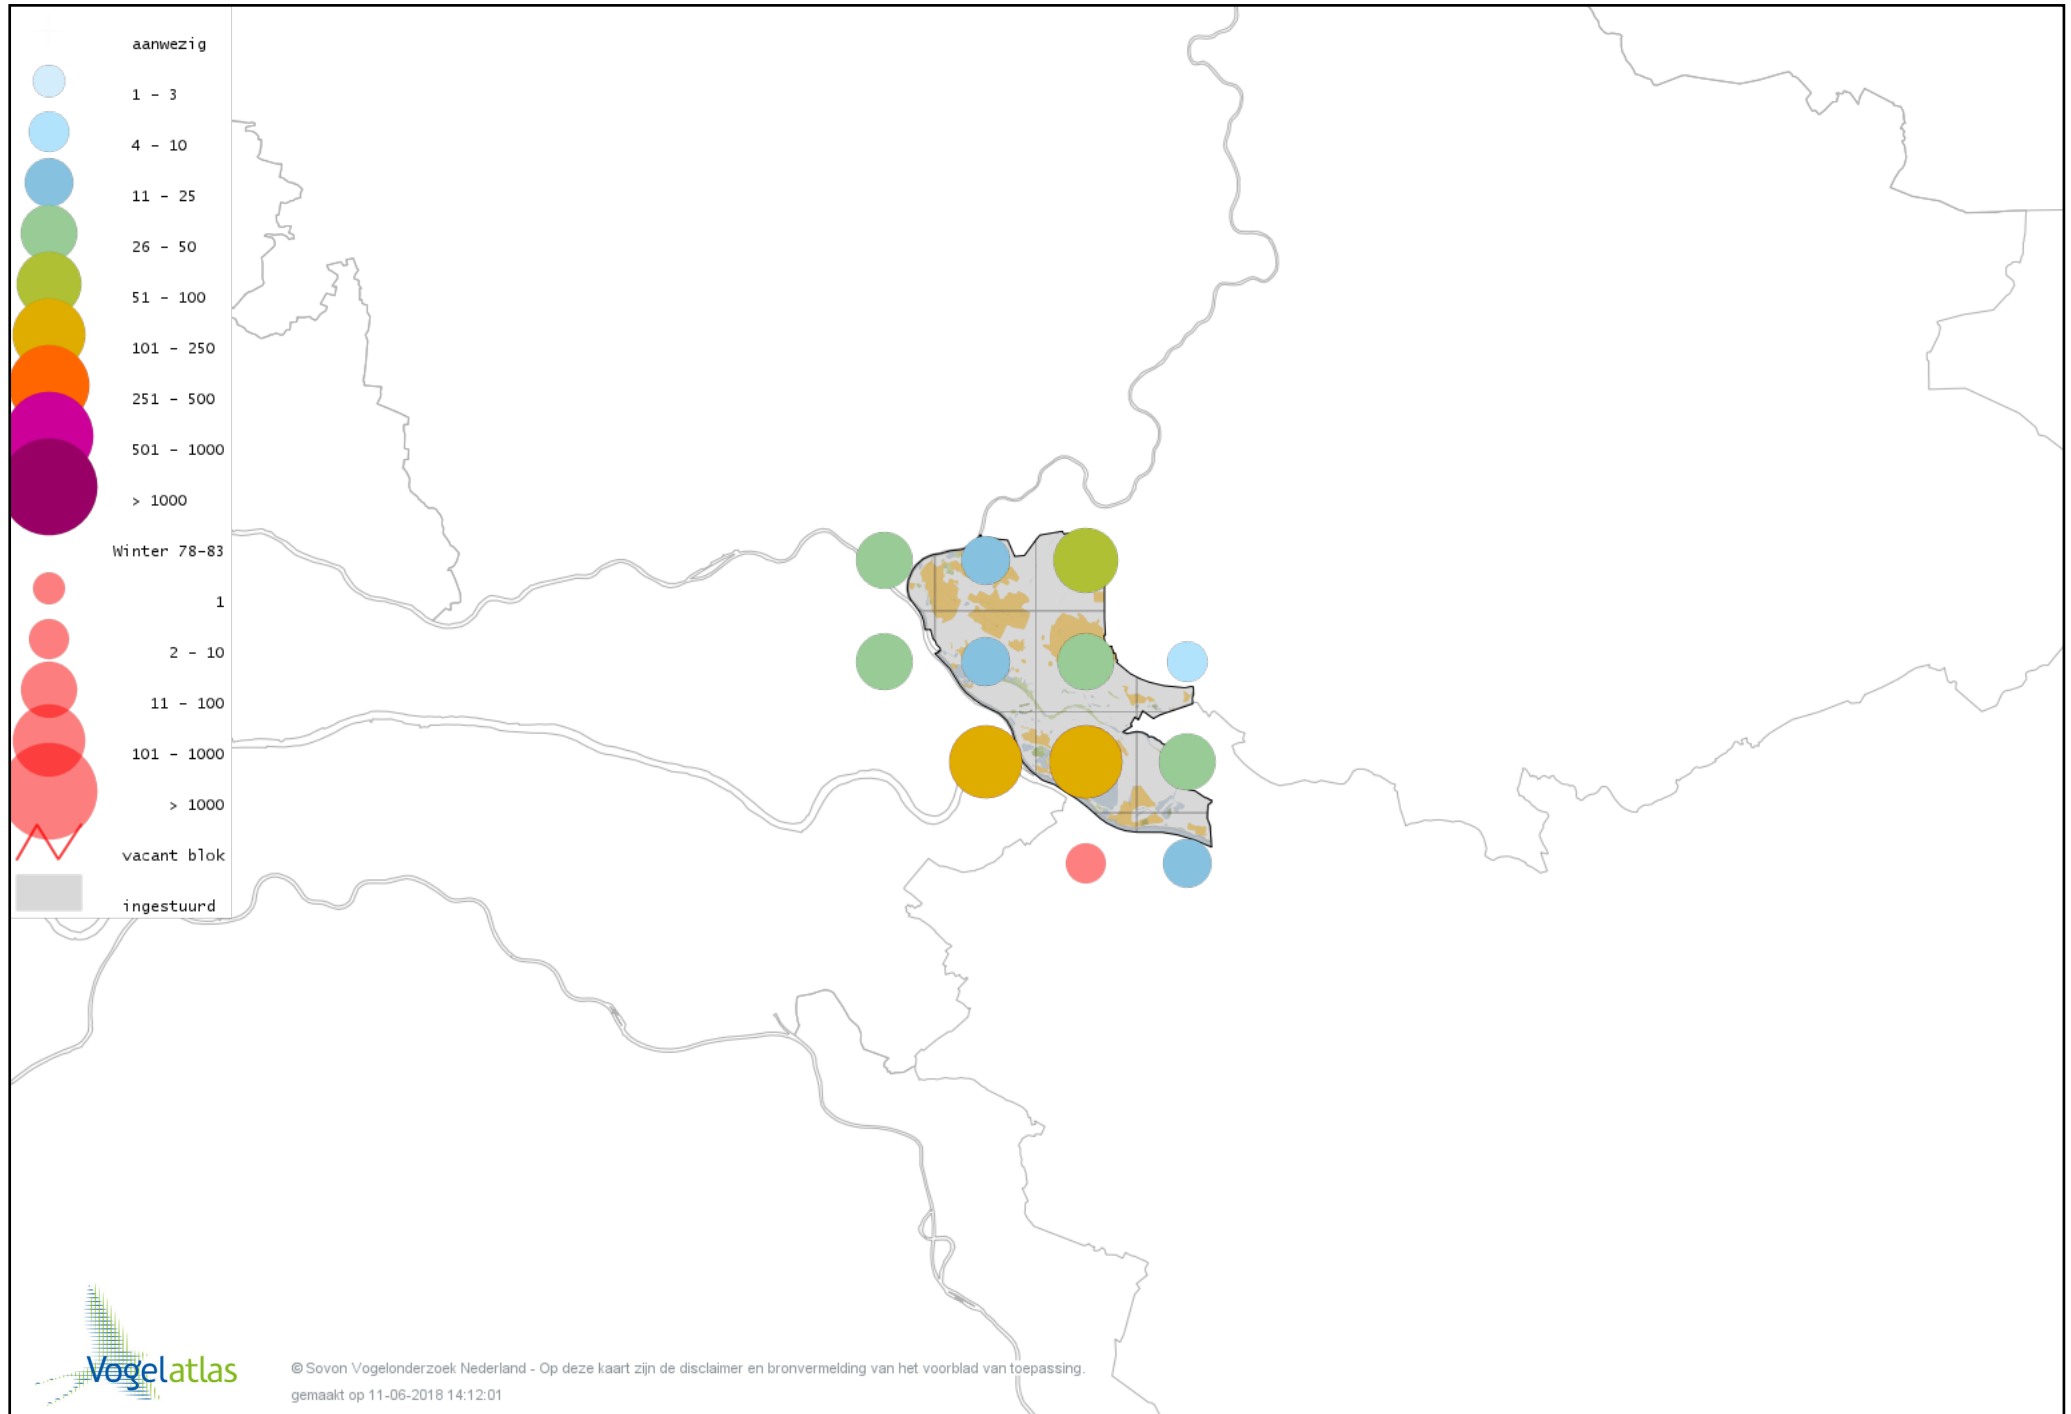

Voorlopige verspreidingskaart Aalscholver winter