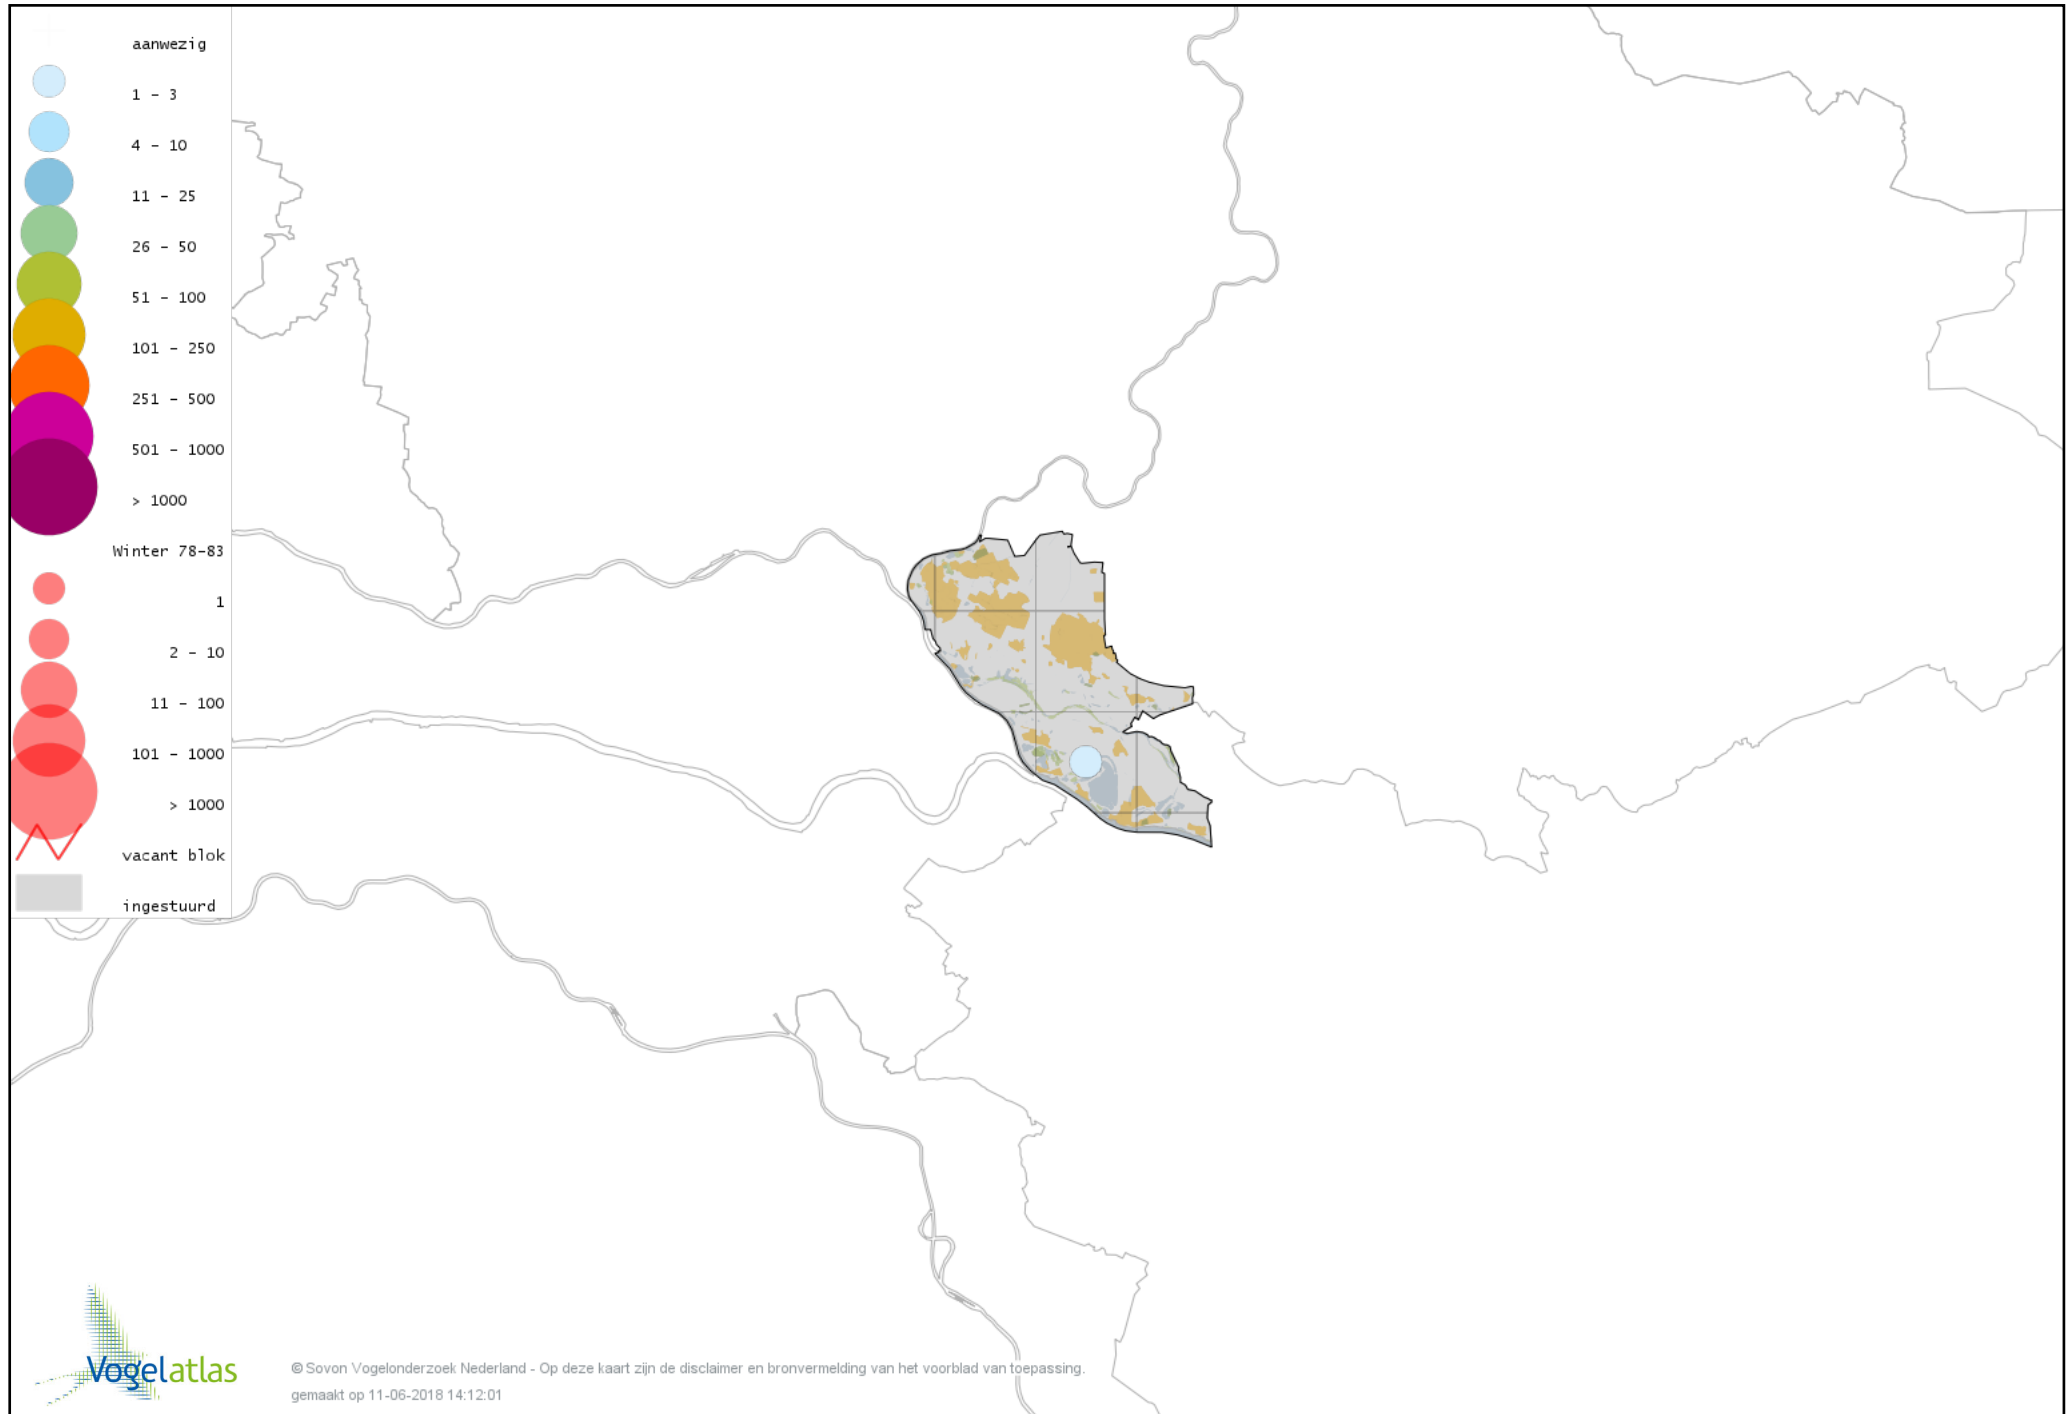

Voorlopige verspreidingskaart Dwergmeeuw winter