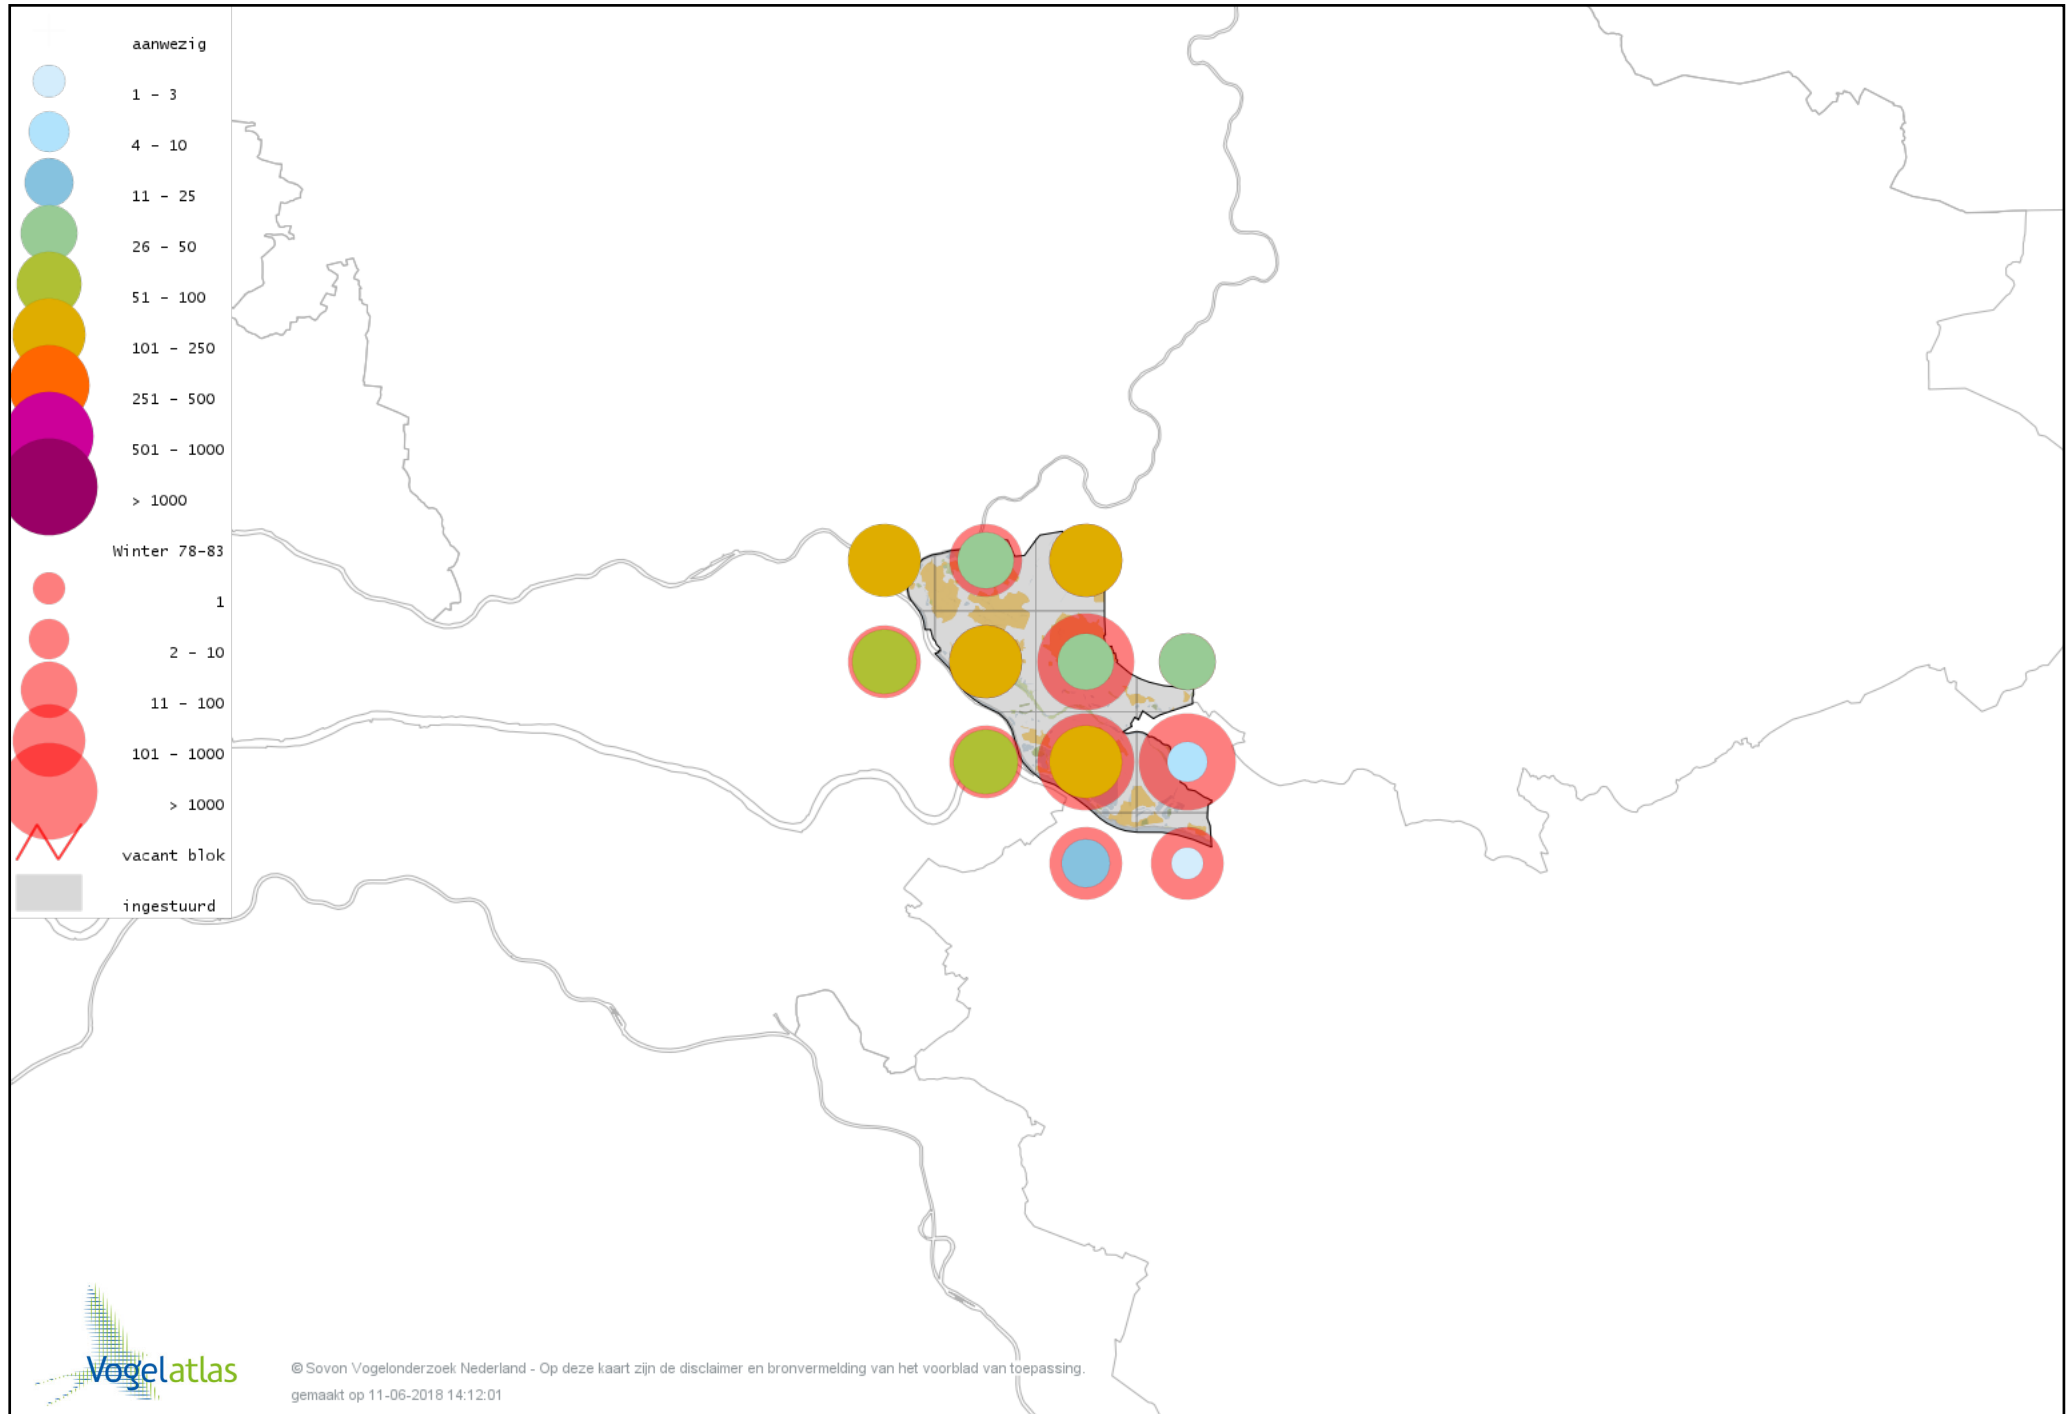

Voorlopige verspreidingskaart Houtduif winter