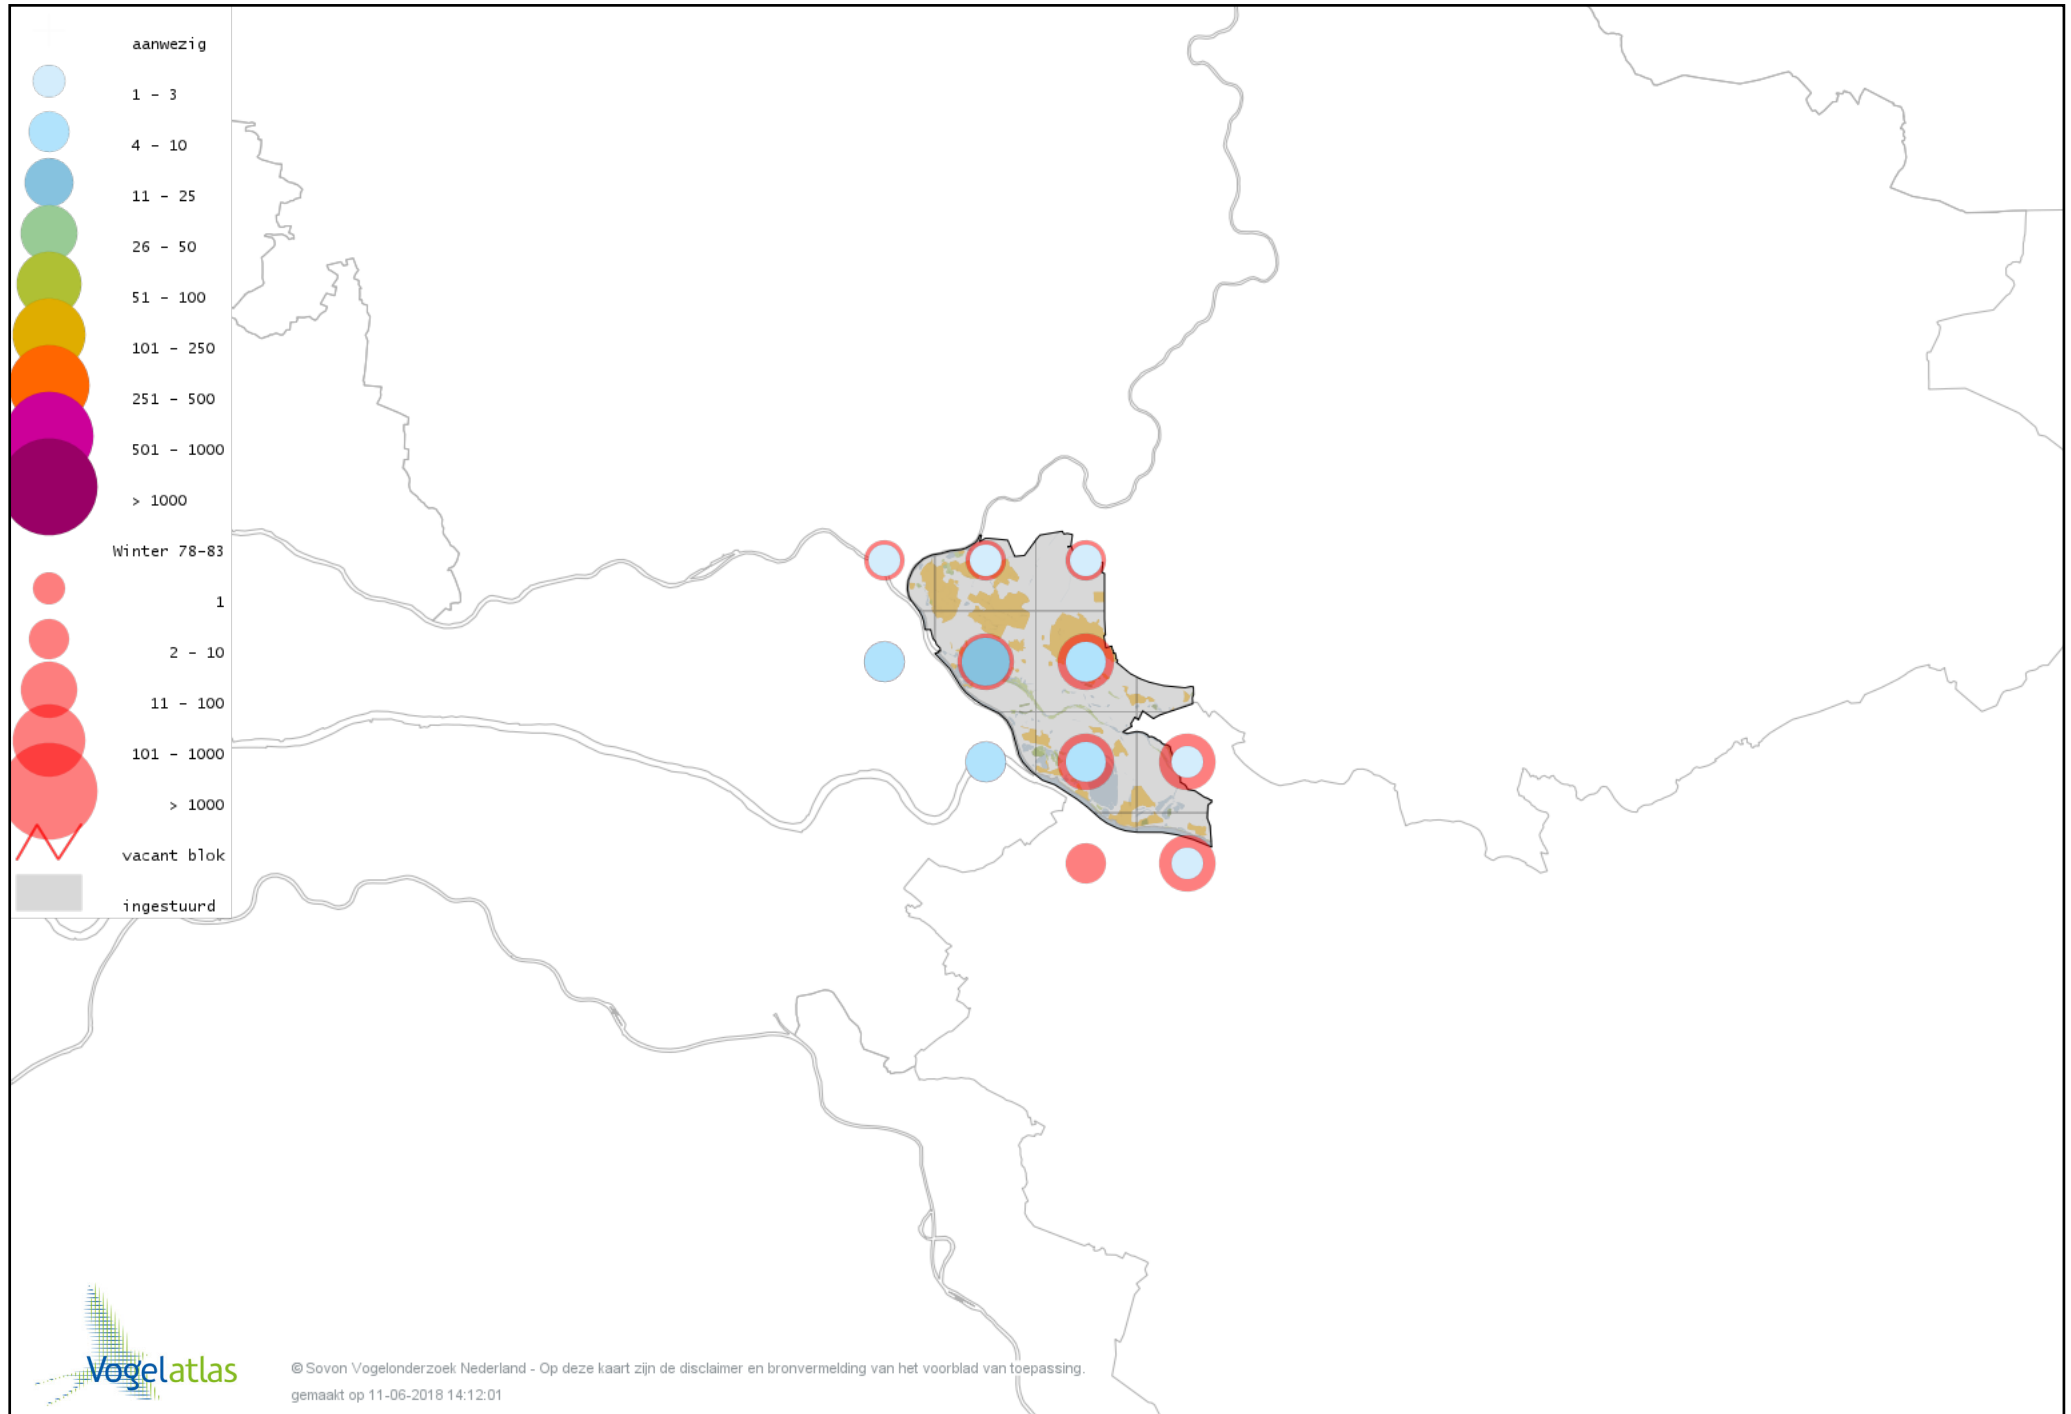

Voorlopige verspreidingskaart Waterpieper winter