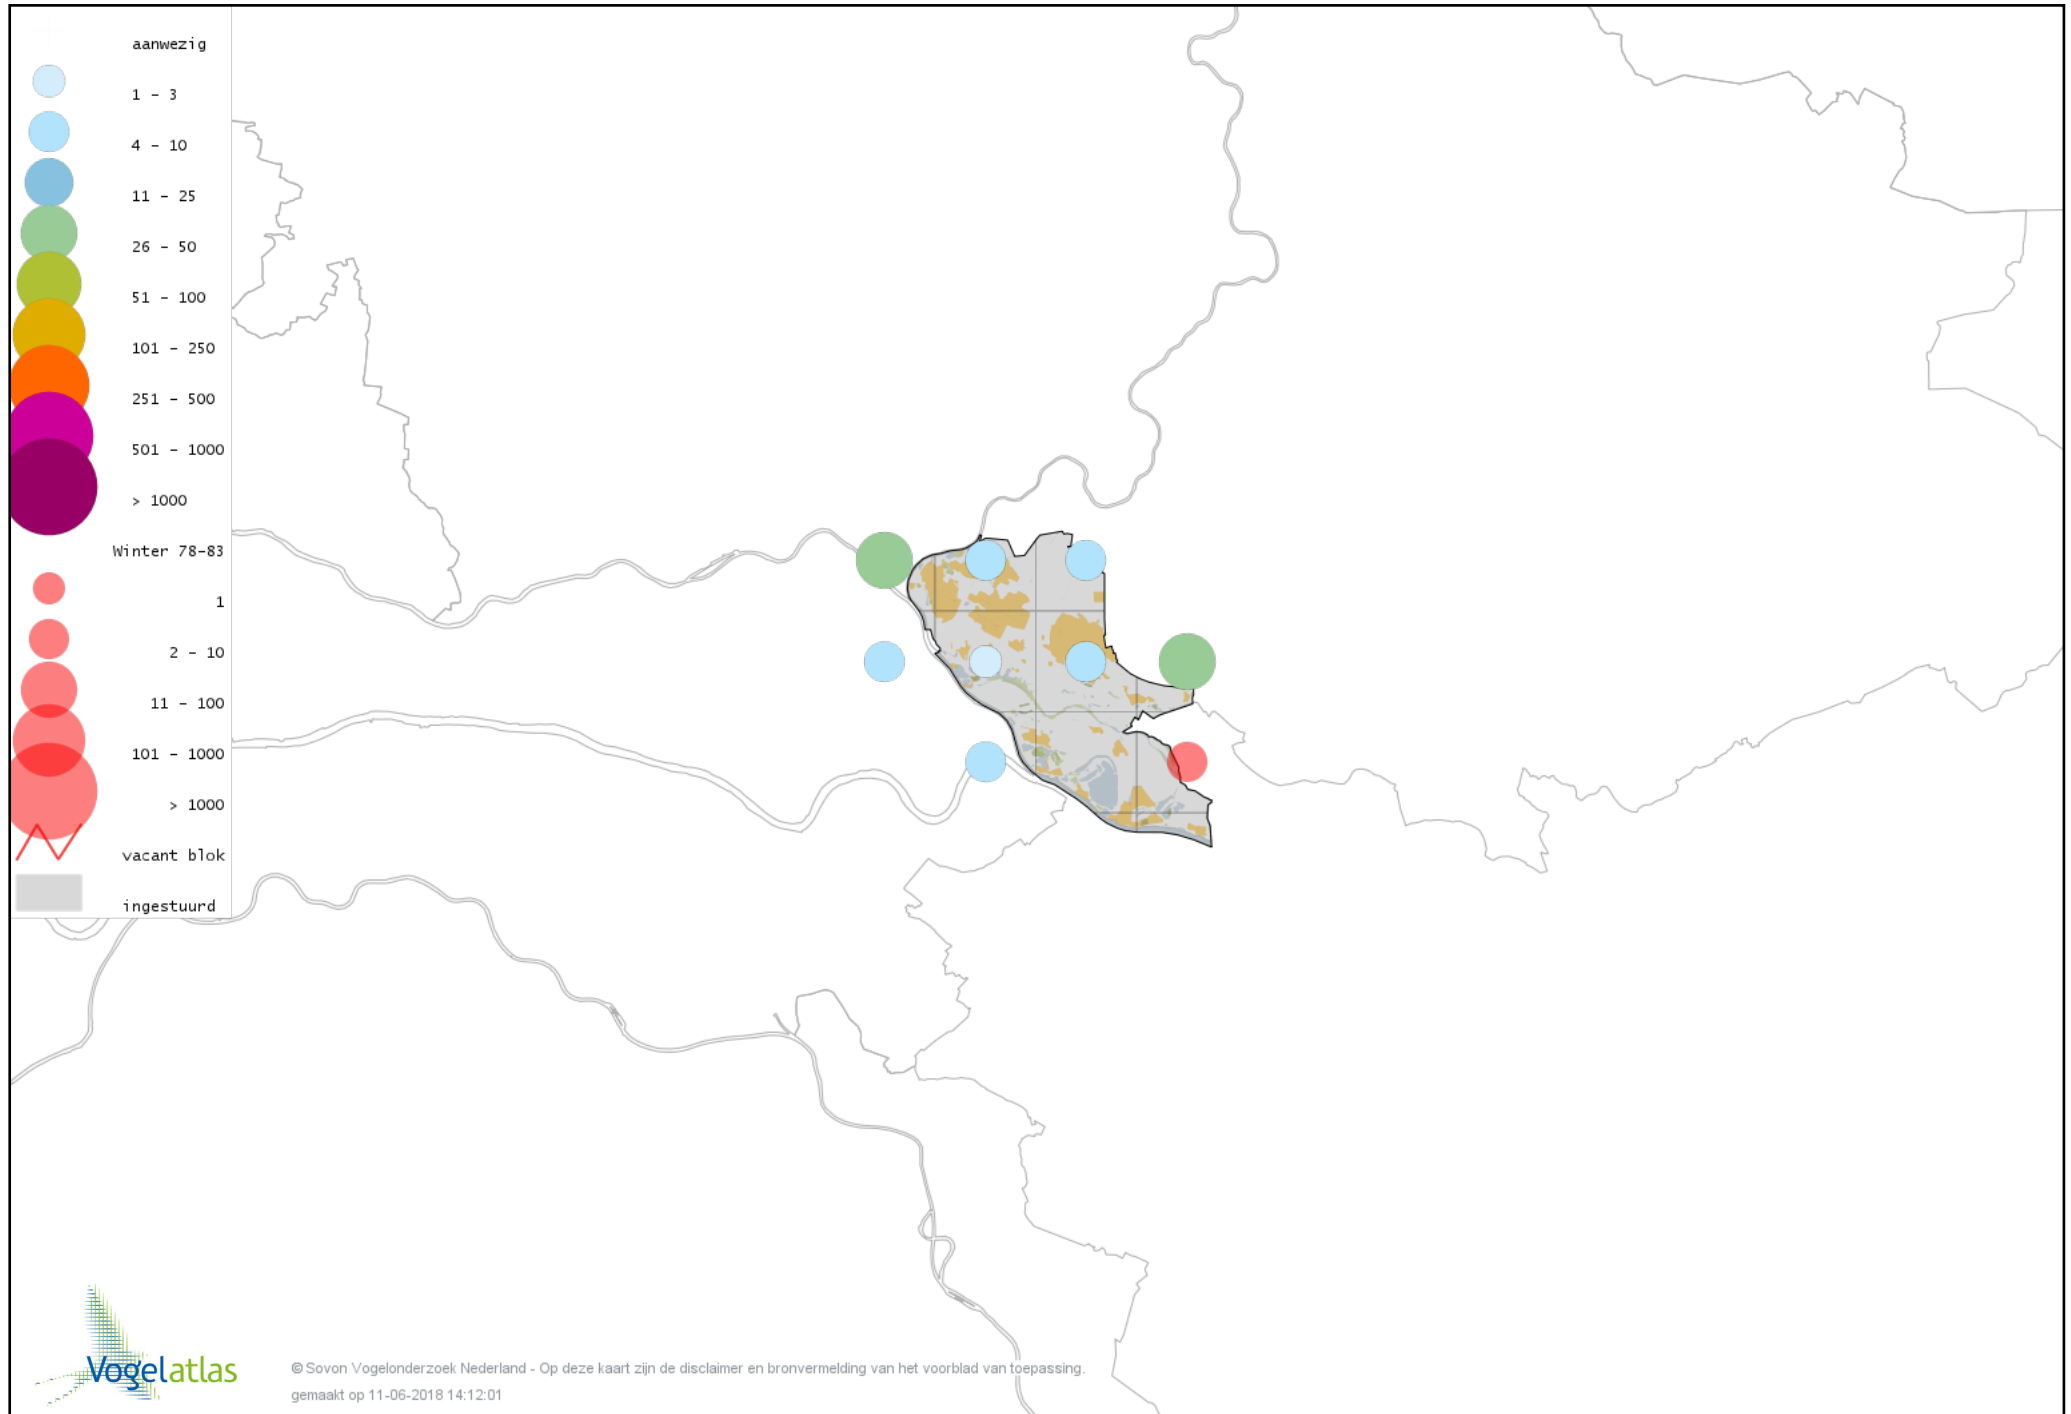

Voorlopige verspreidingskaart Appelvink winter