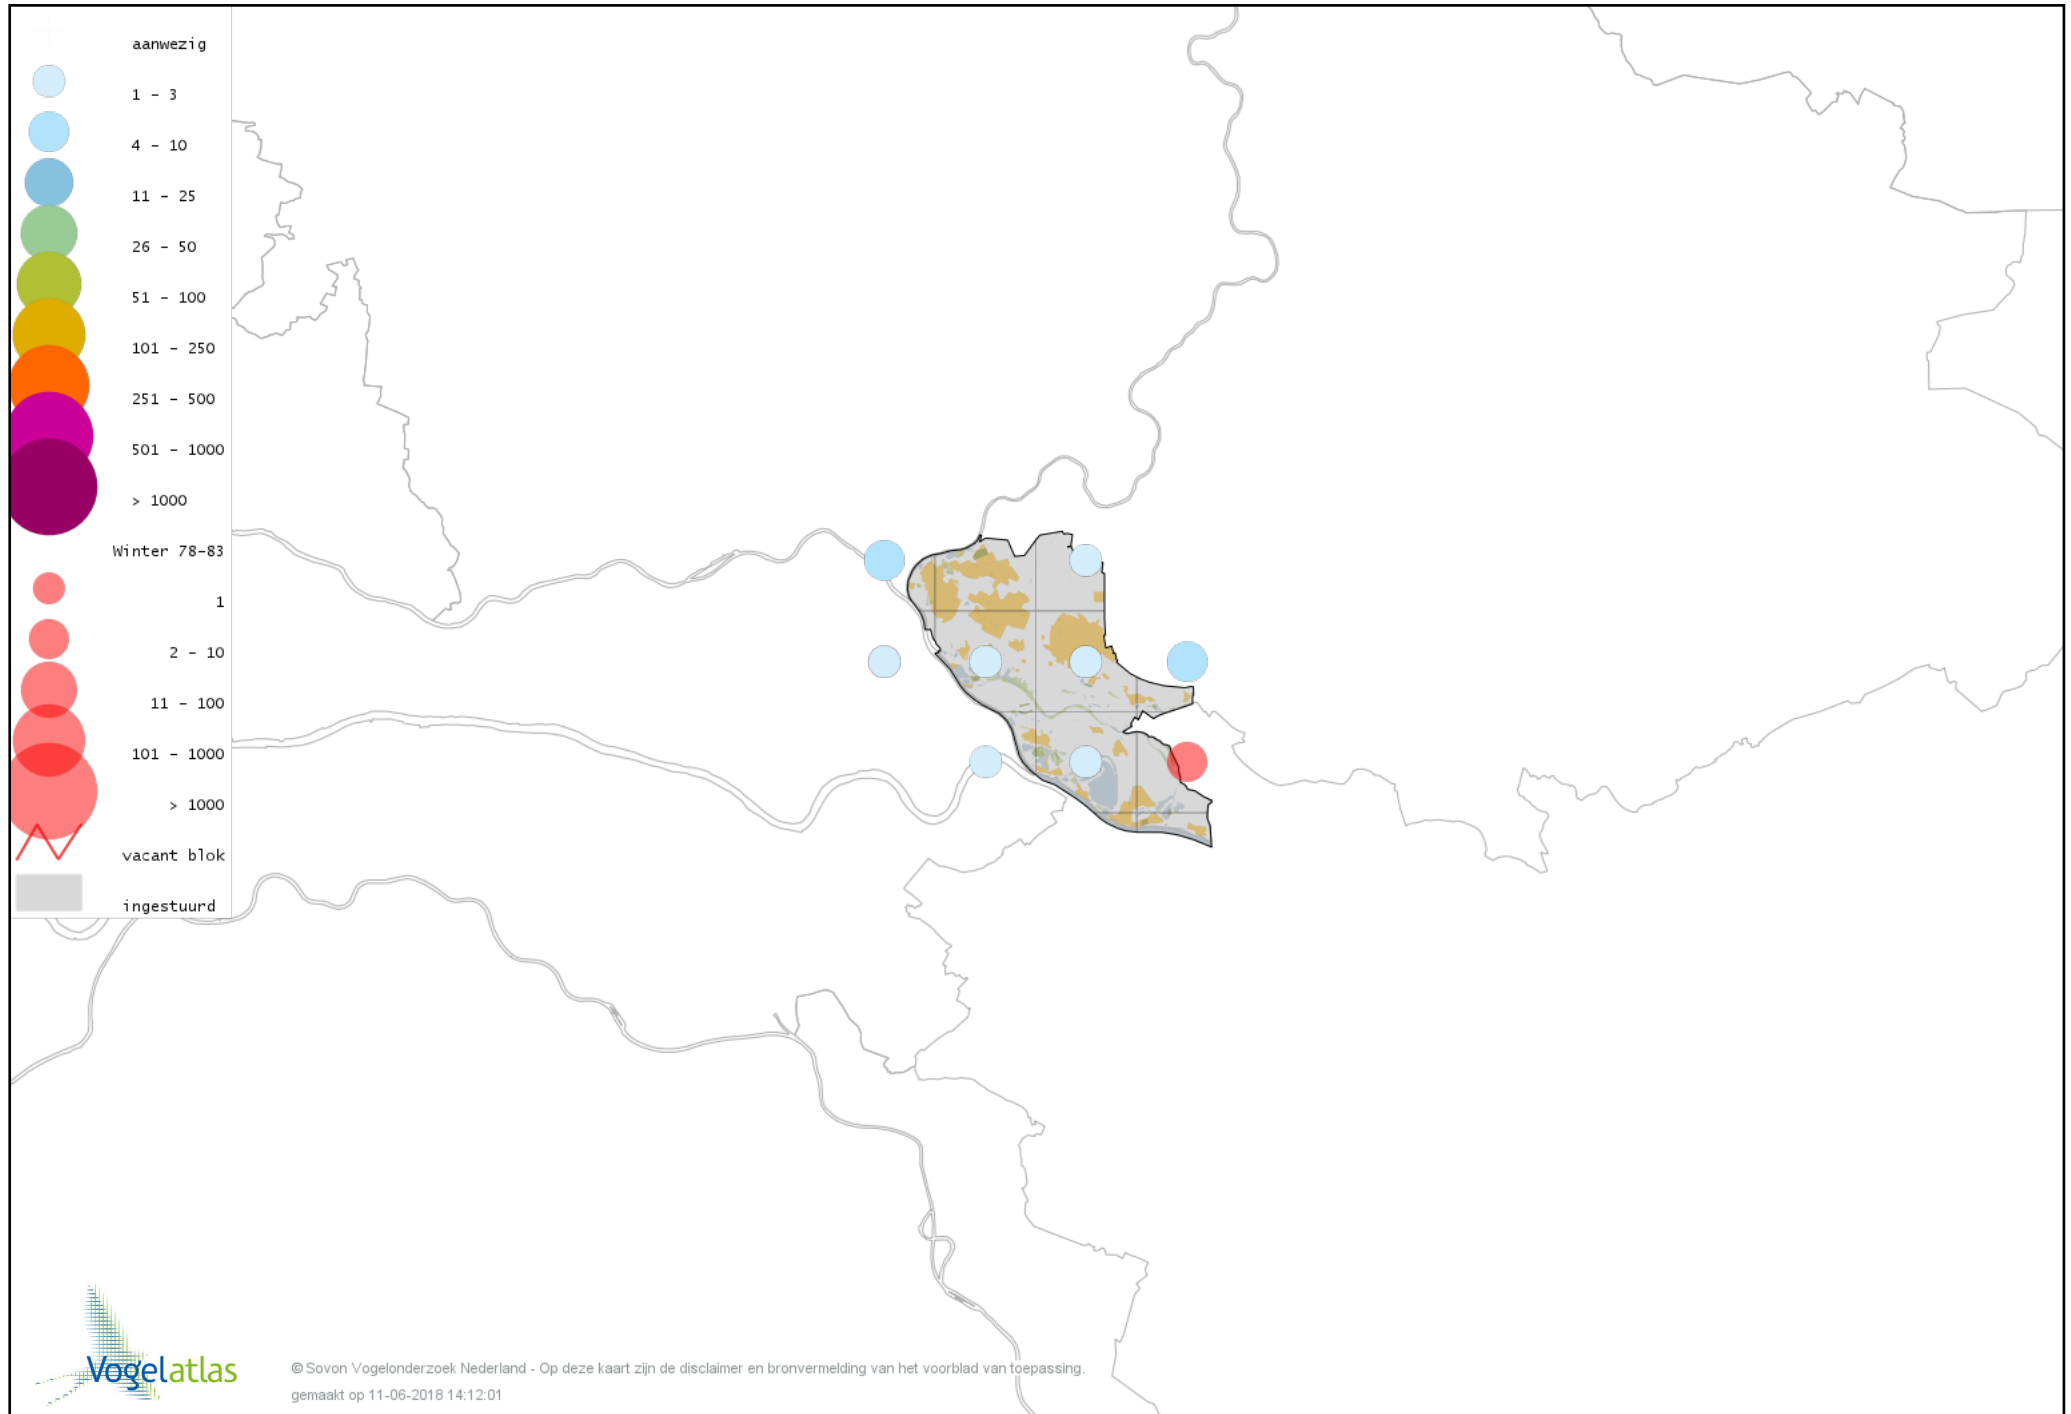

Voorlopige verspreidingskaart Vuurgoudhaan winter