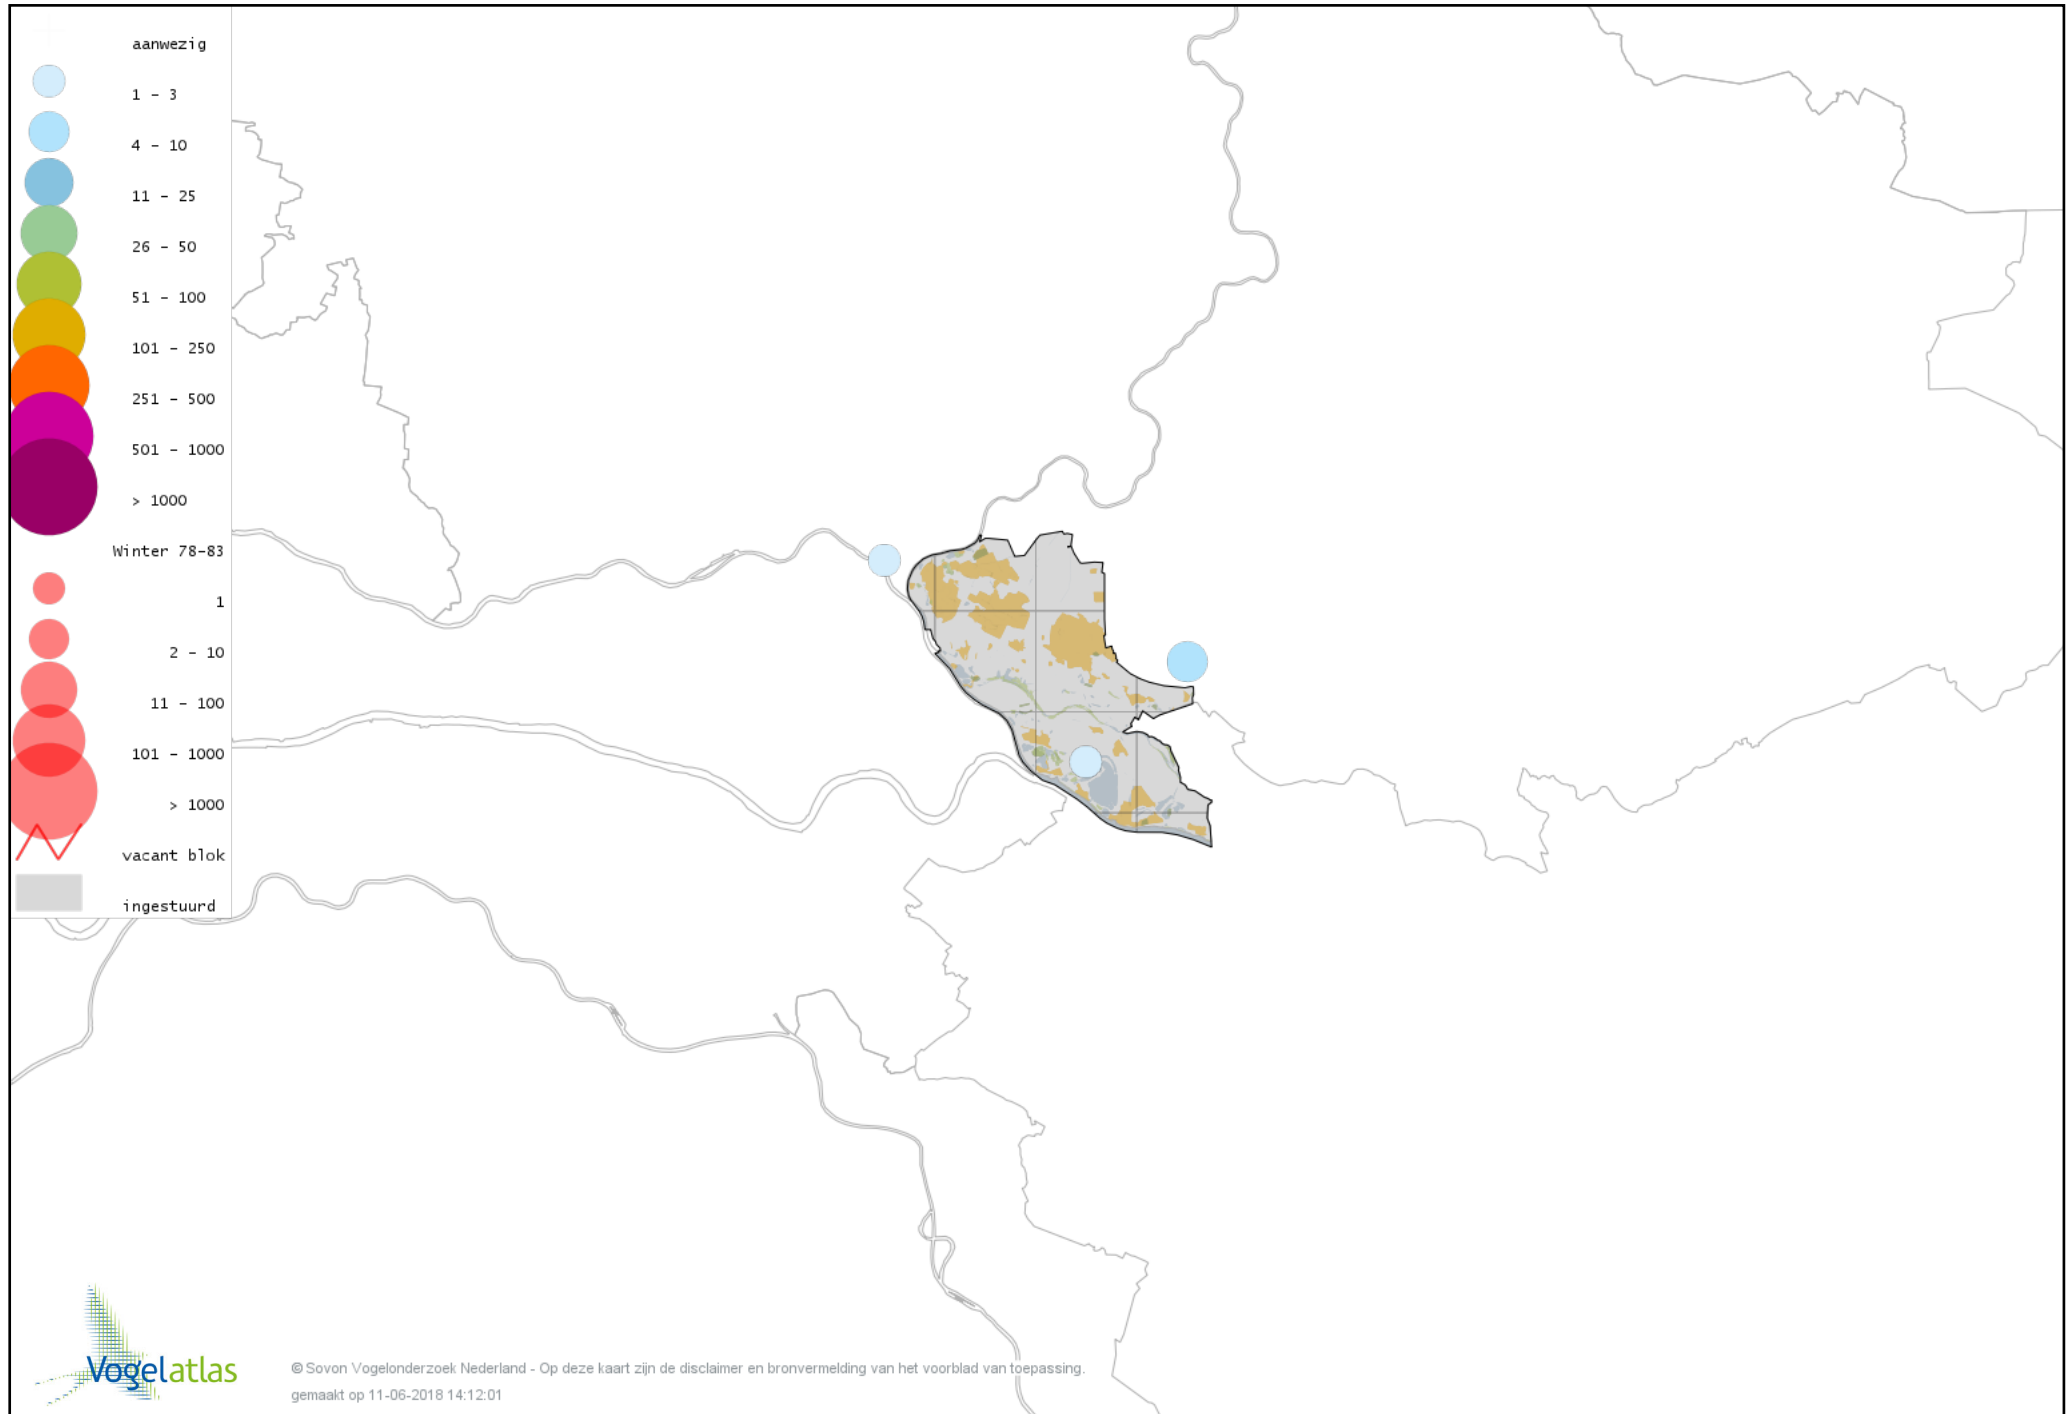

Voorlopige verspreidingskaart Middelste Bonte Specht winter