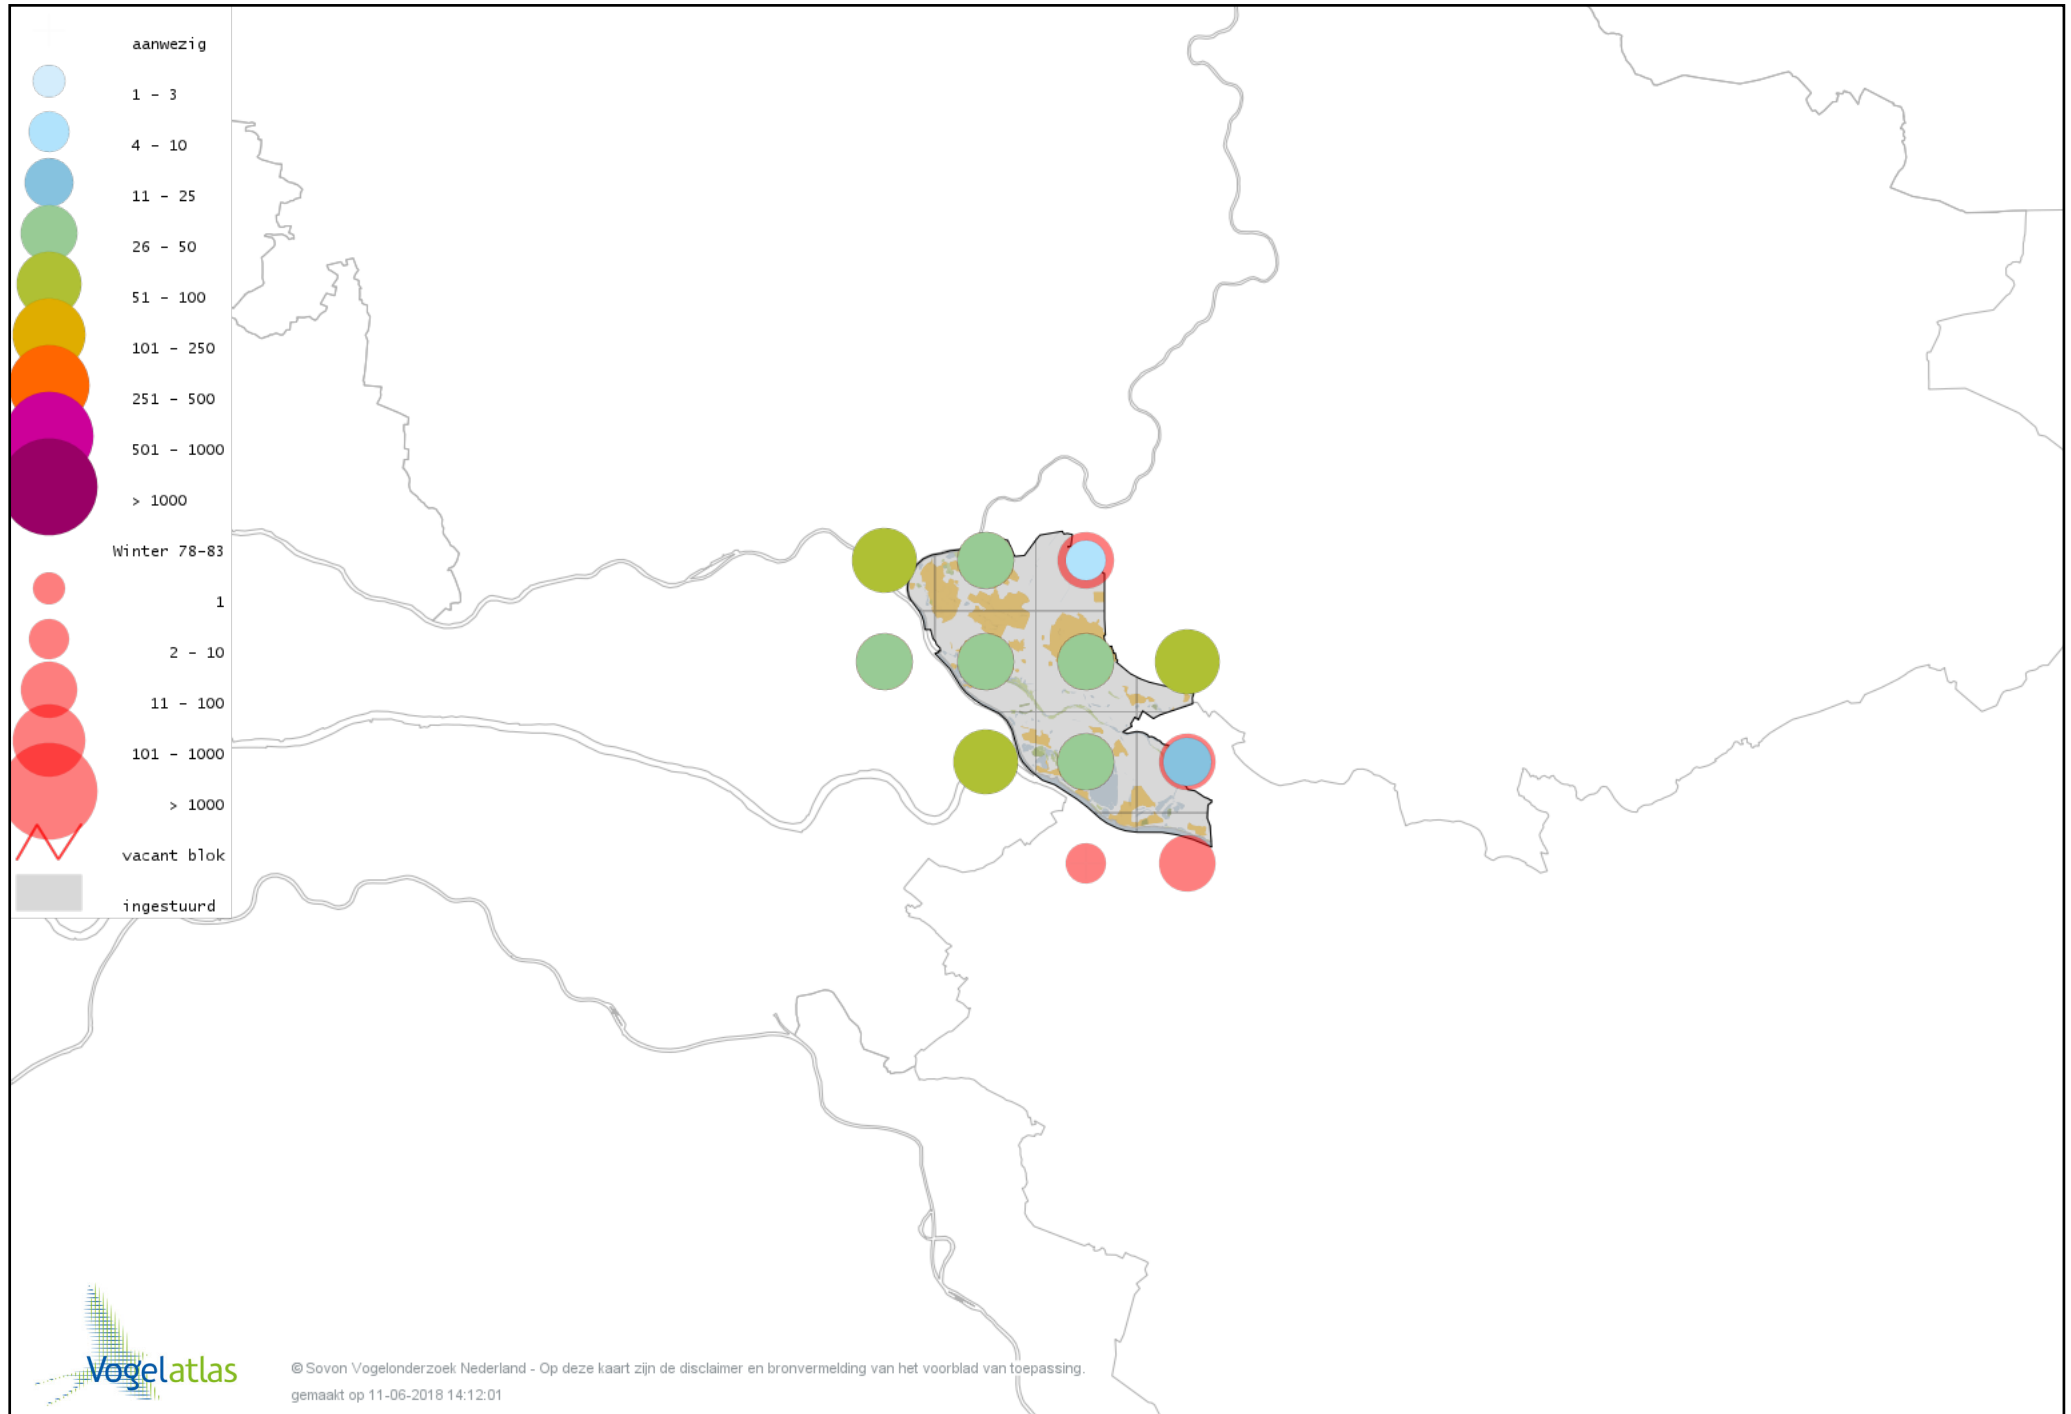

Voorlopige verspreidingskaart Staartmees winter