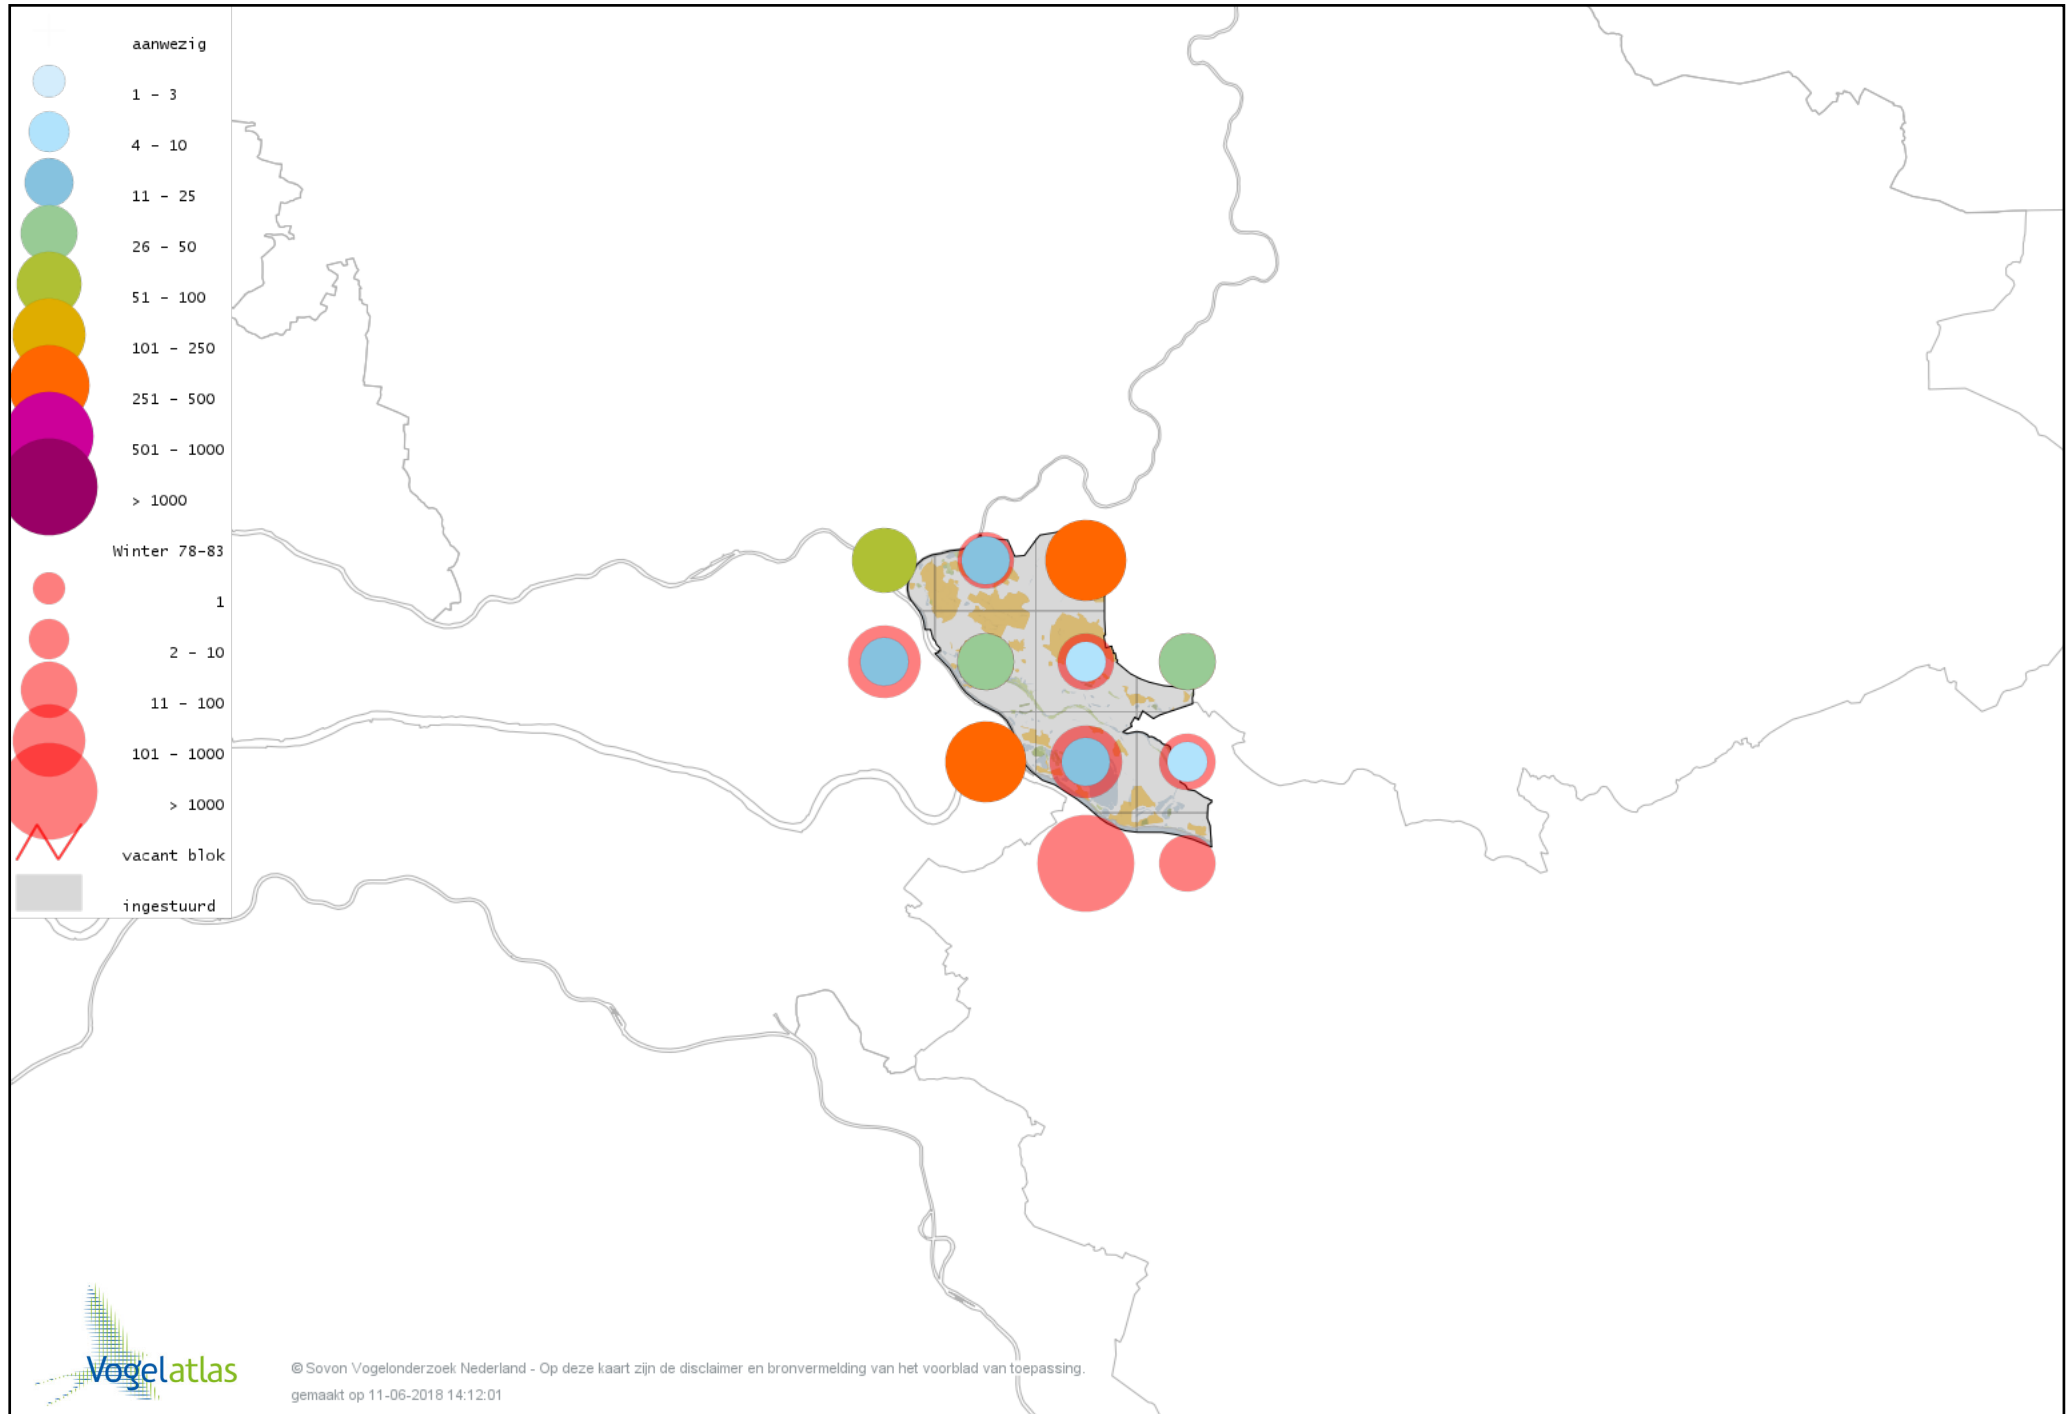

Voorlopige verspreidingskaart Koperwiek winter