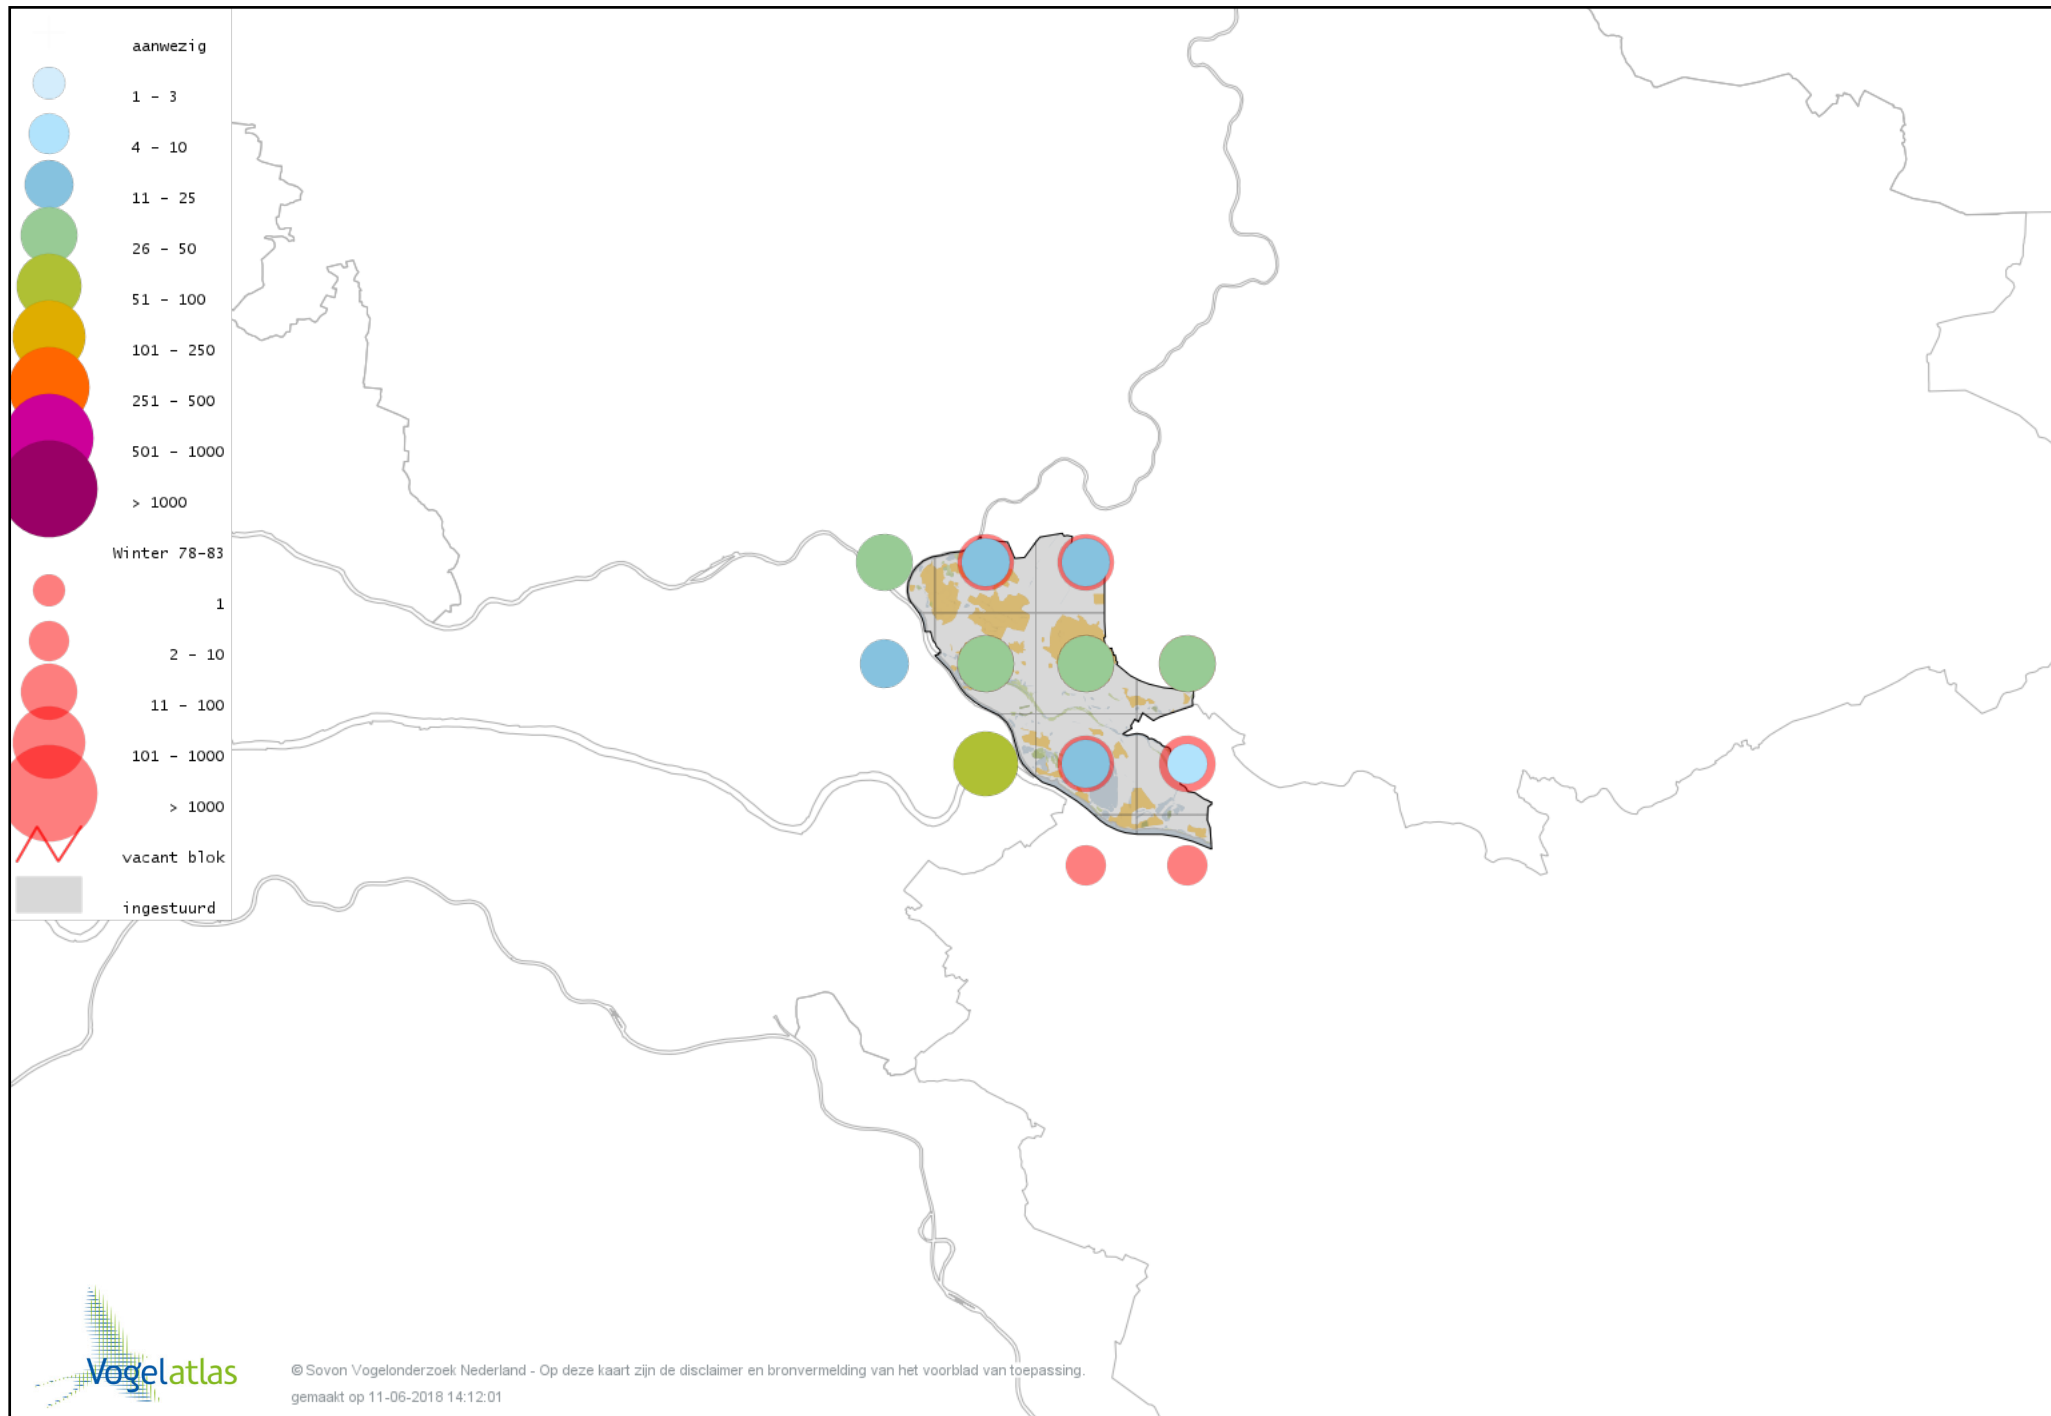

Voorlopige verspreidingskaart Gaai winter