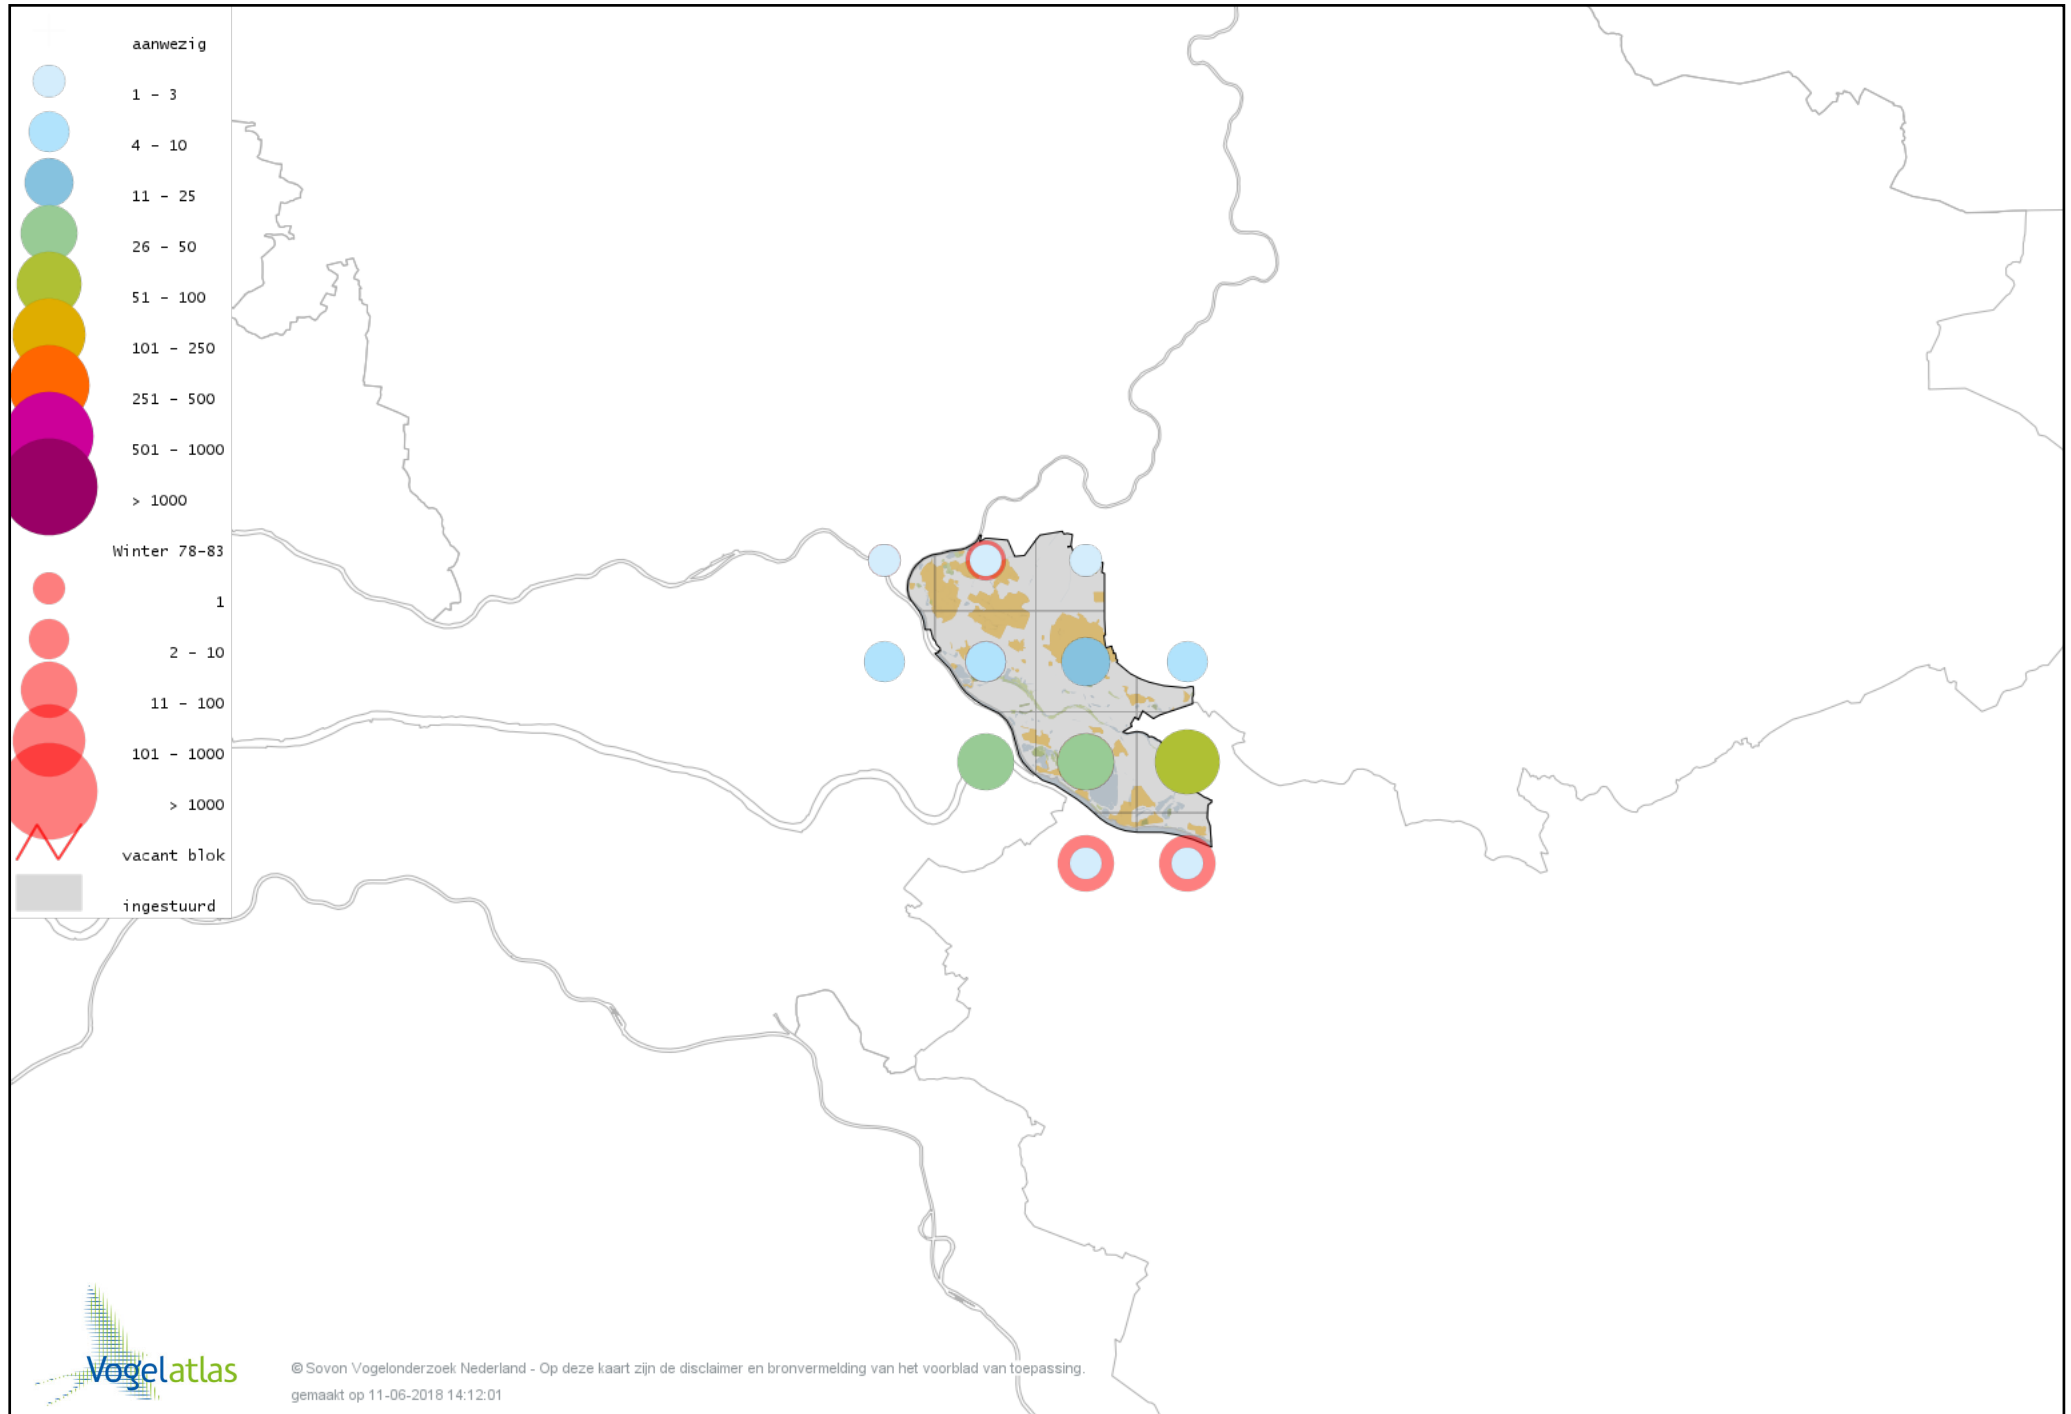

Voorlopige verspreidingskaart Grote Canadese Gans winter