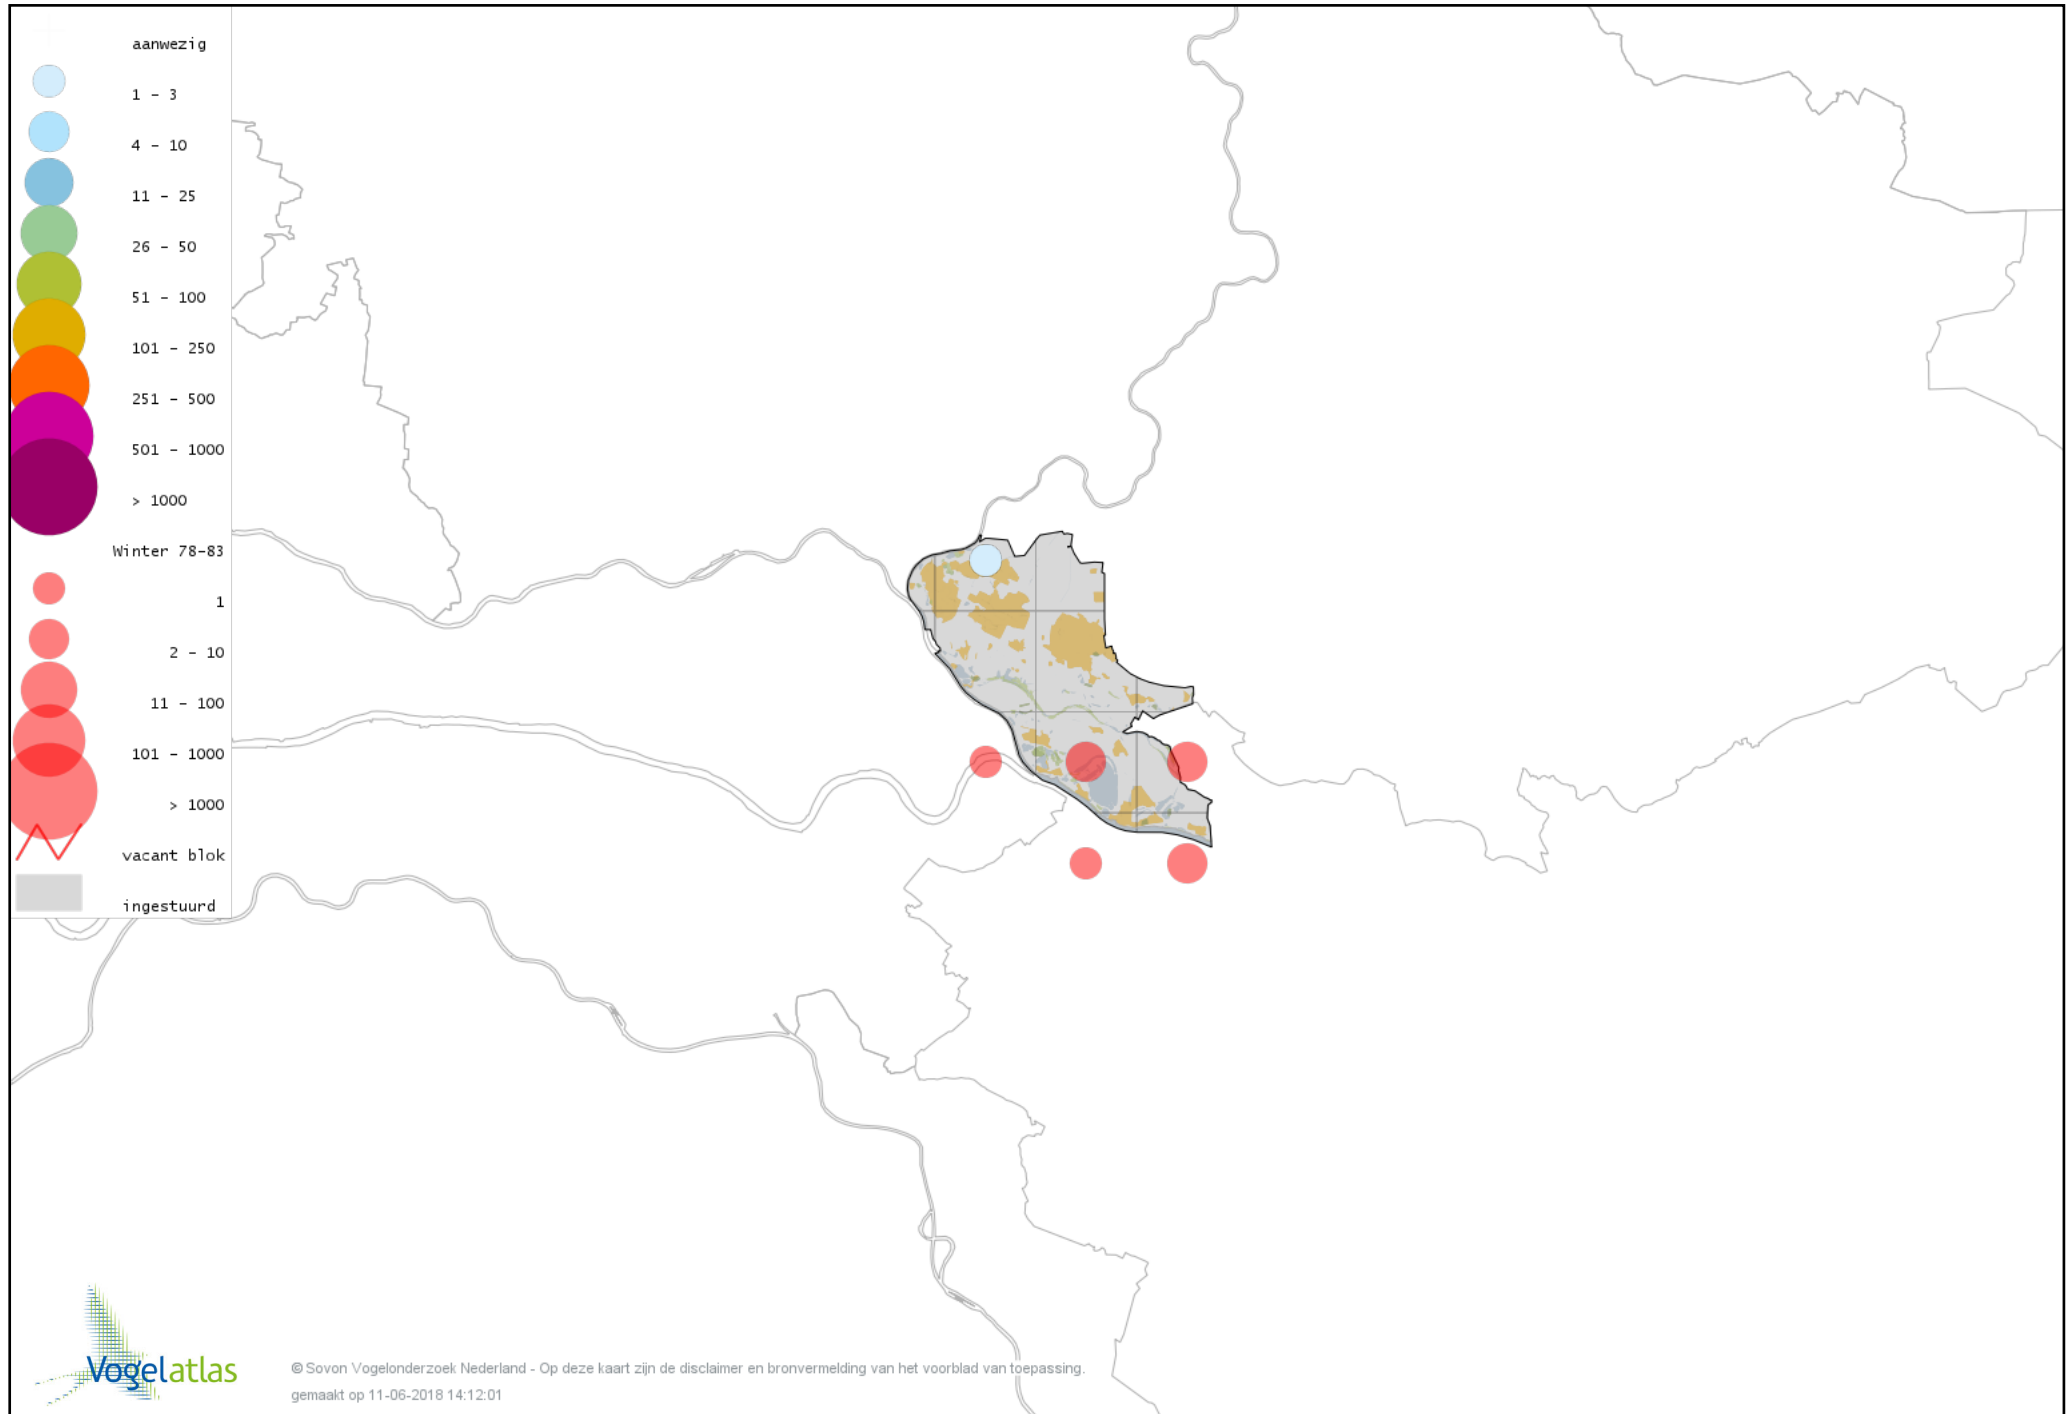

Voorlopige verspreidingskaart Dwerggans winter