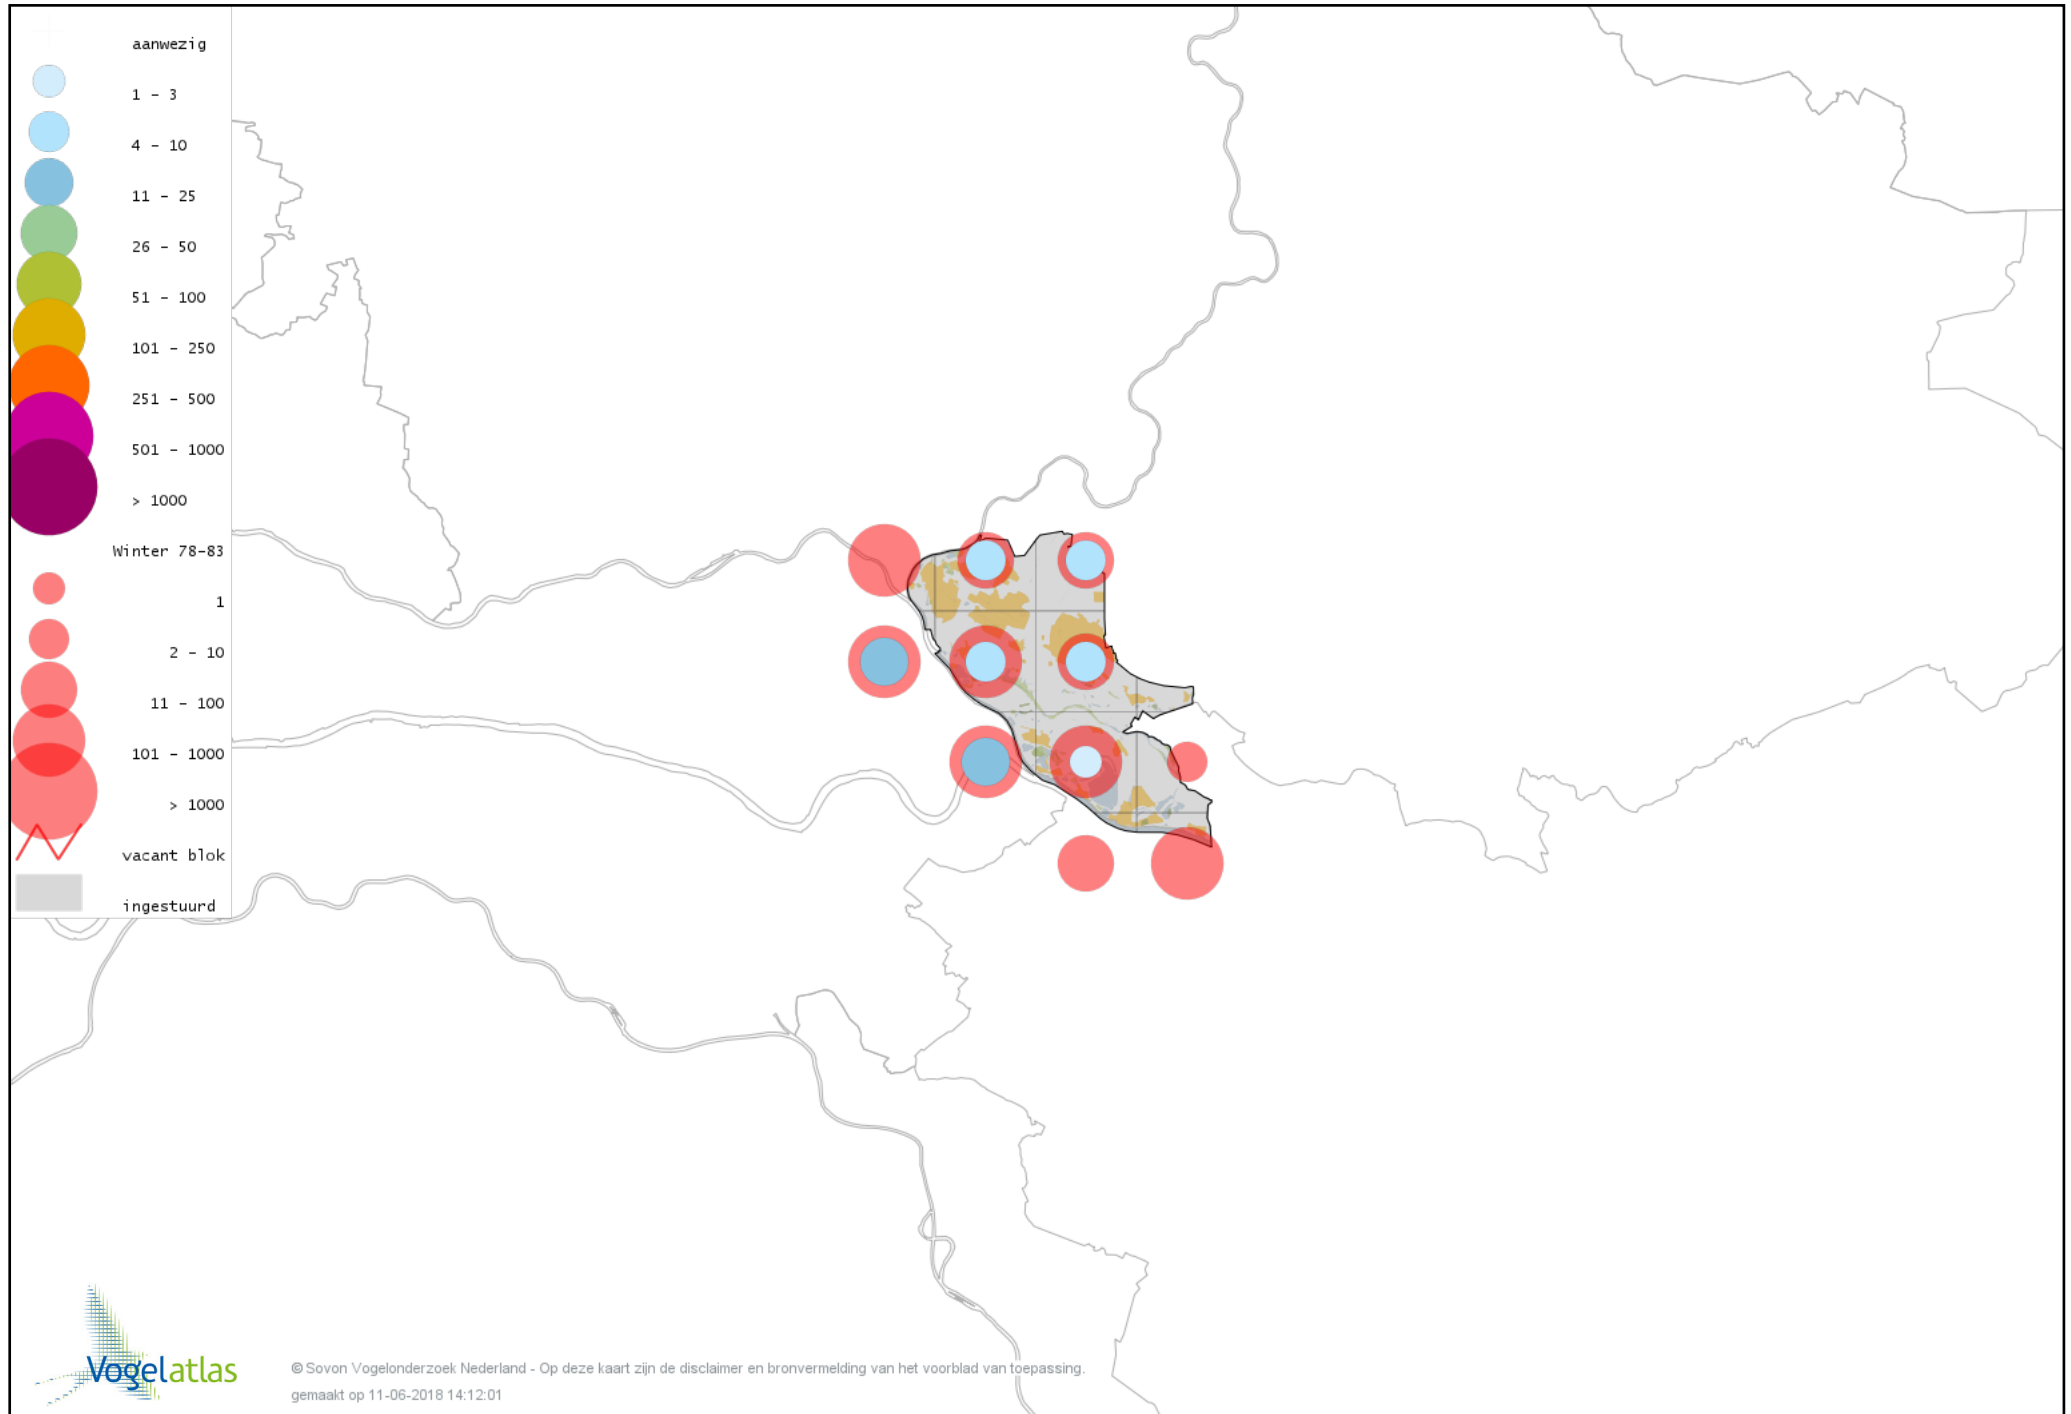

Voorlopige verspreidingskaart Kleine Zwaan winter