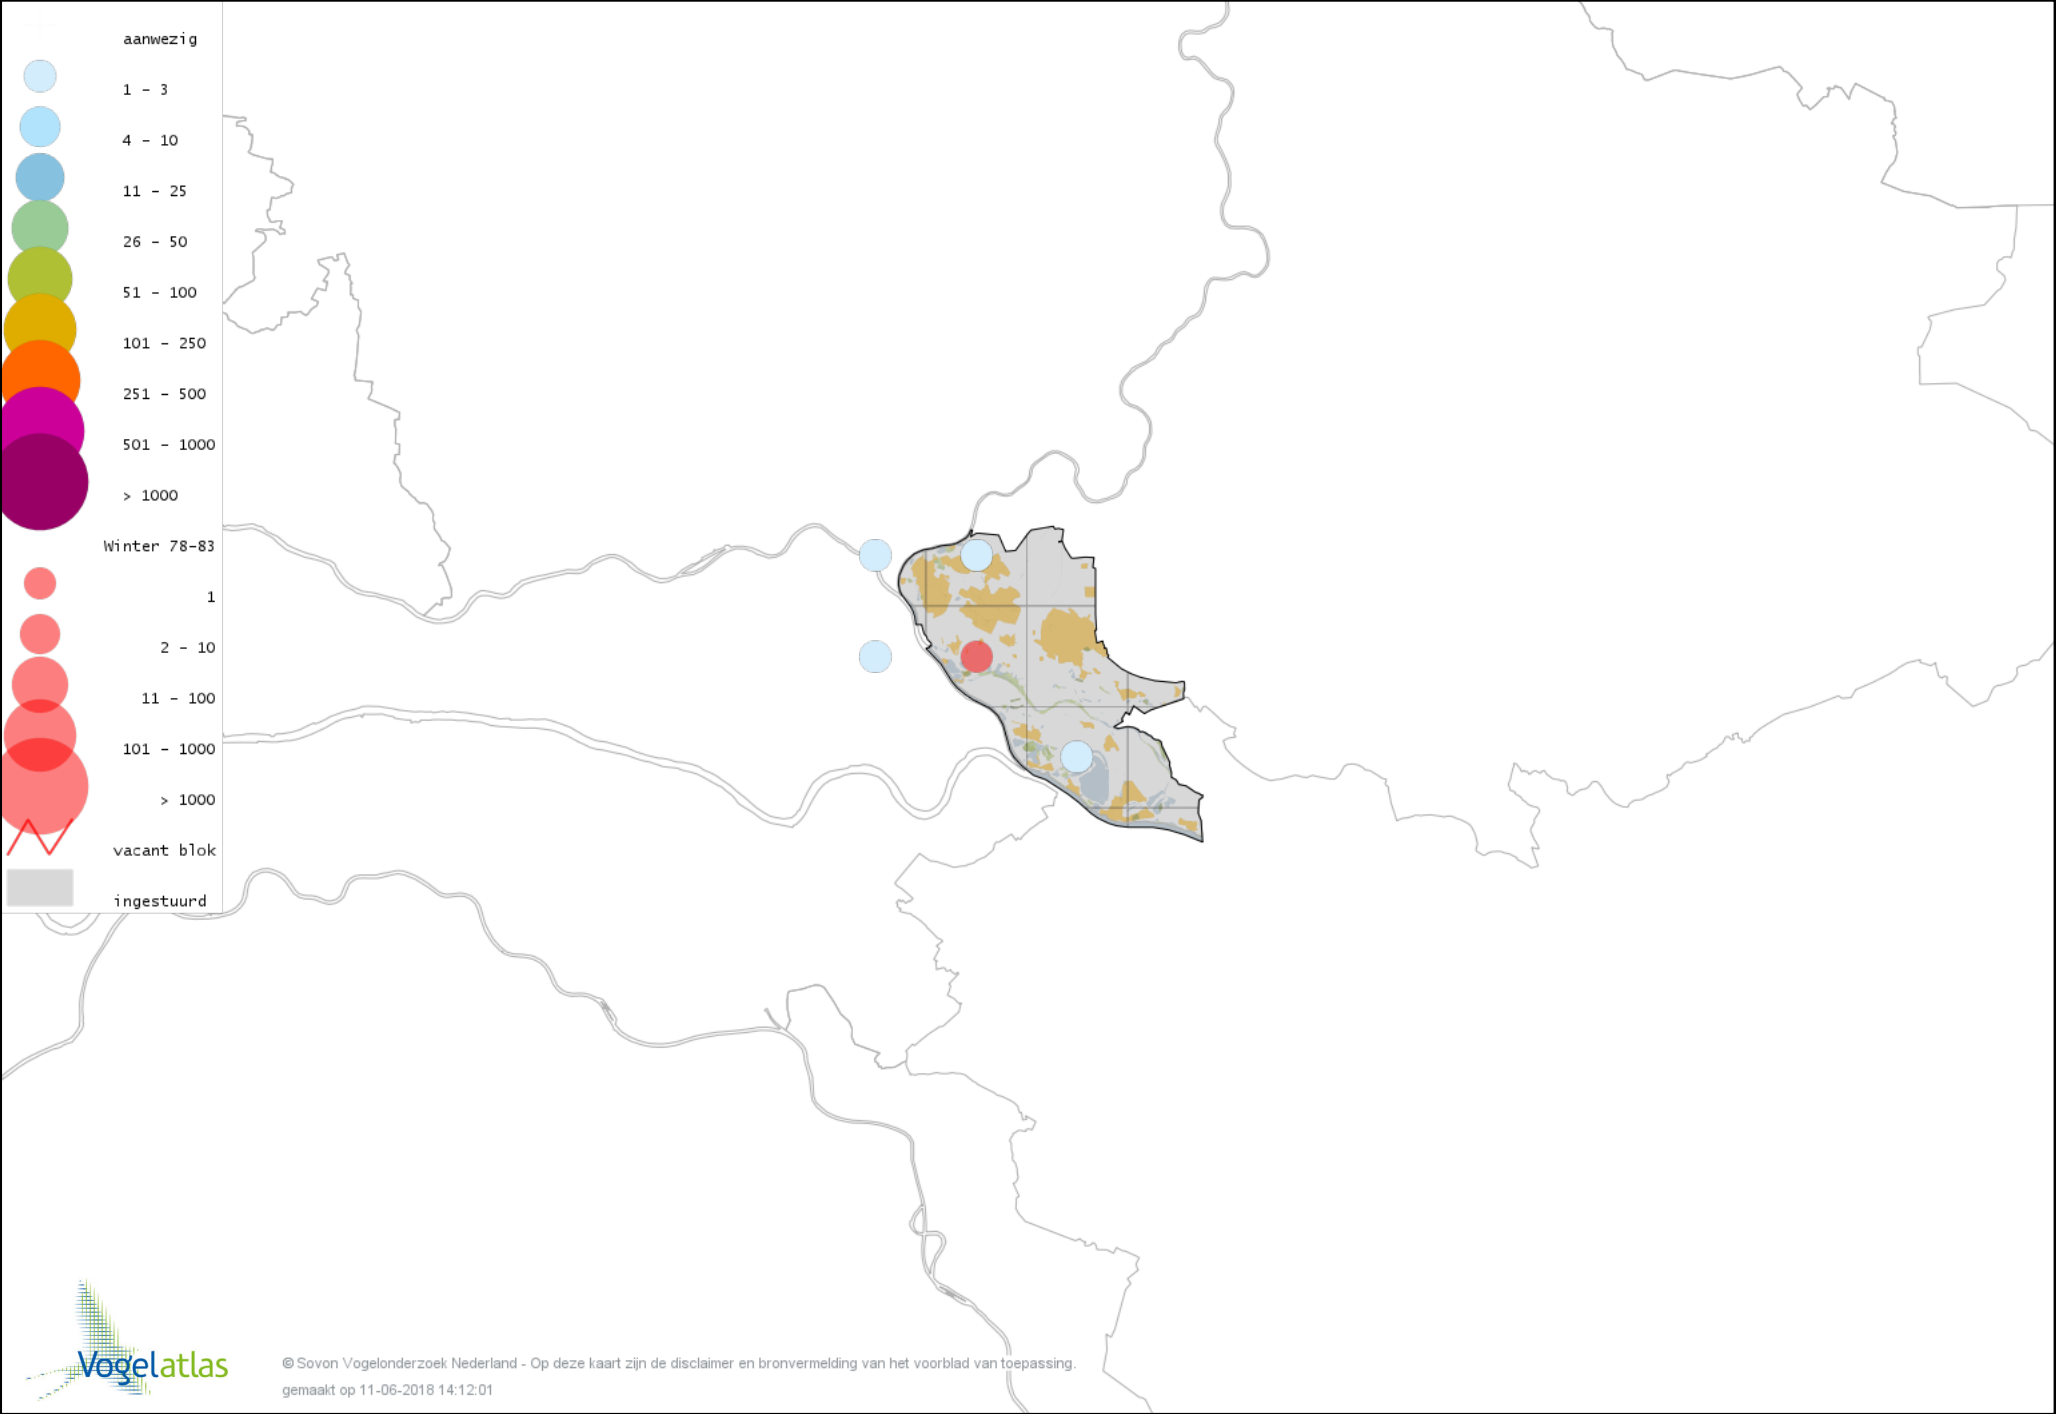

Voorlopige verspreidingskaart Zwartkopmeeuw winter