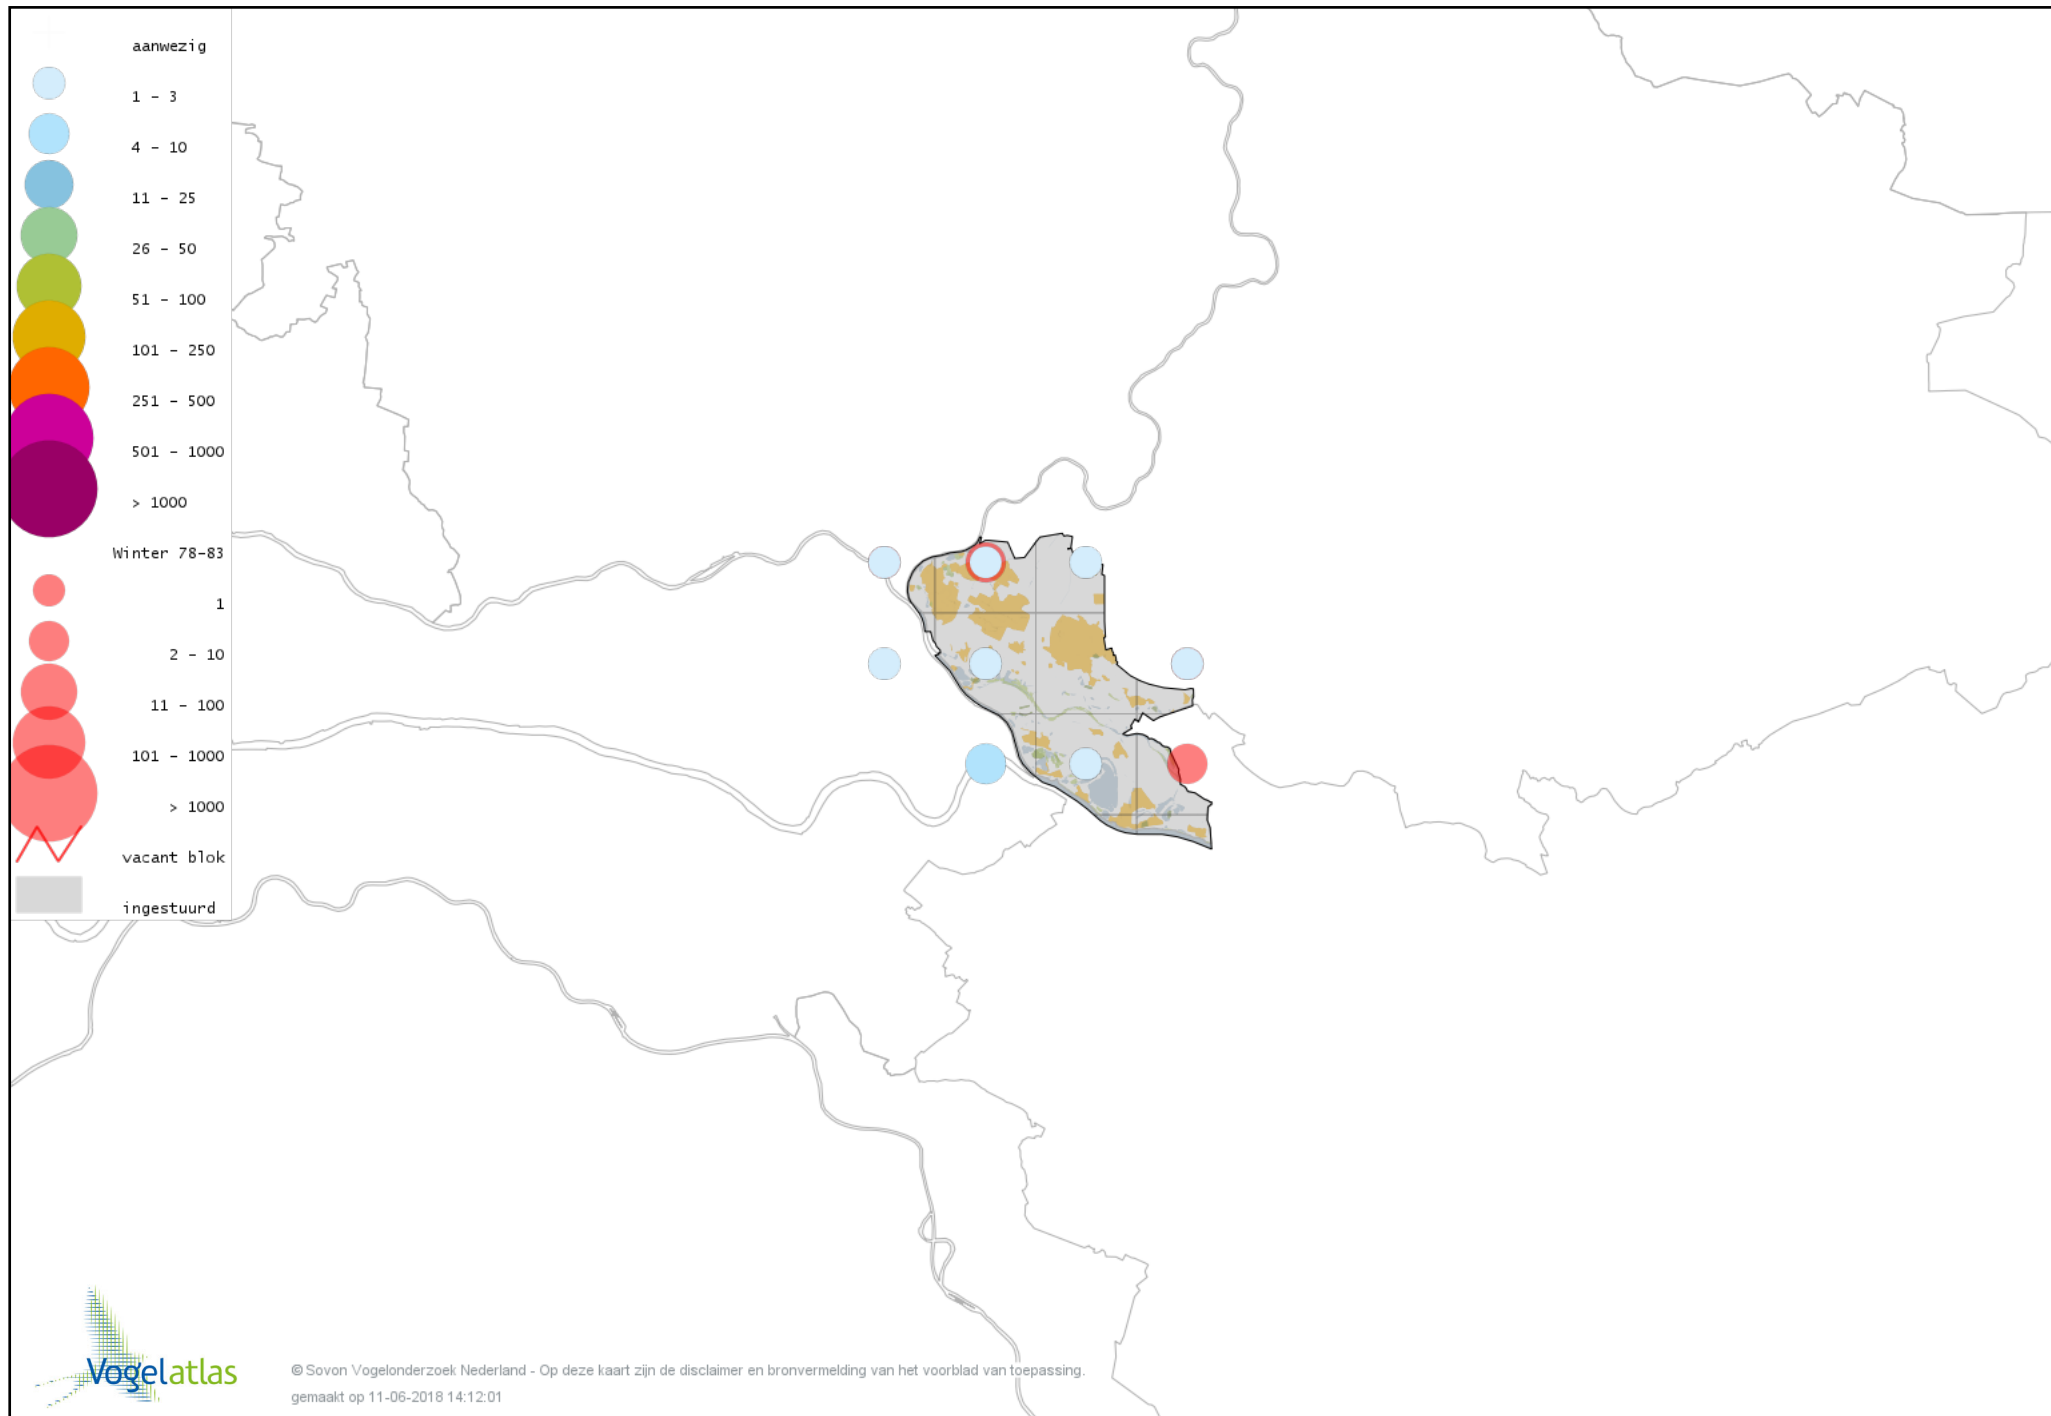

Voorlopige verspreidingskaart Houtsnip winter