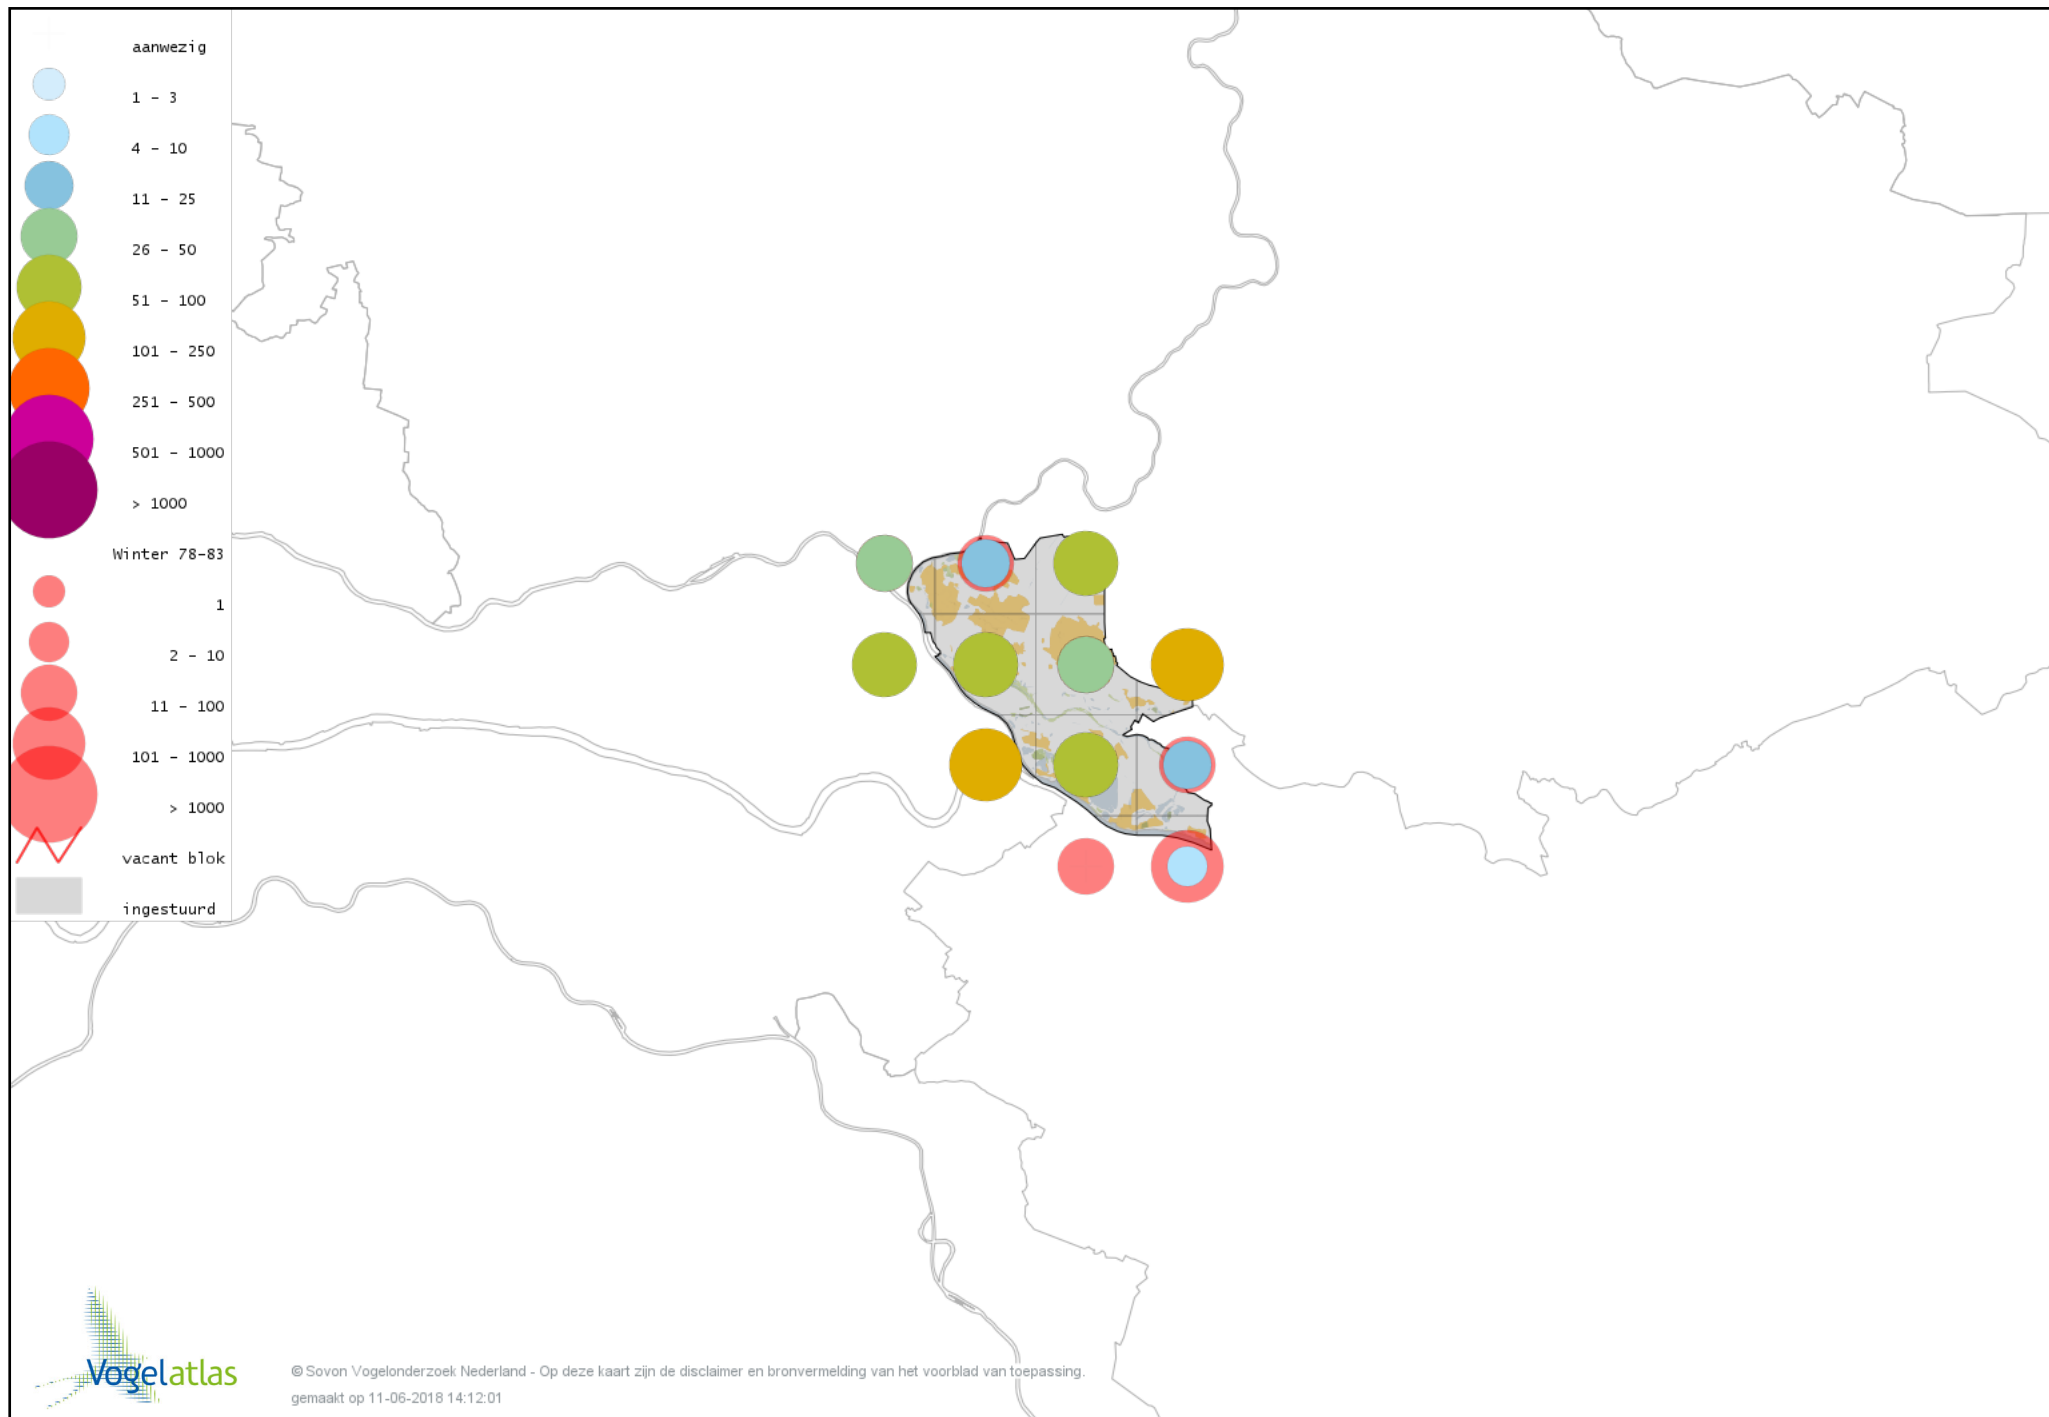

Voorlopige verspreidingskaart Turkse Tortel winter