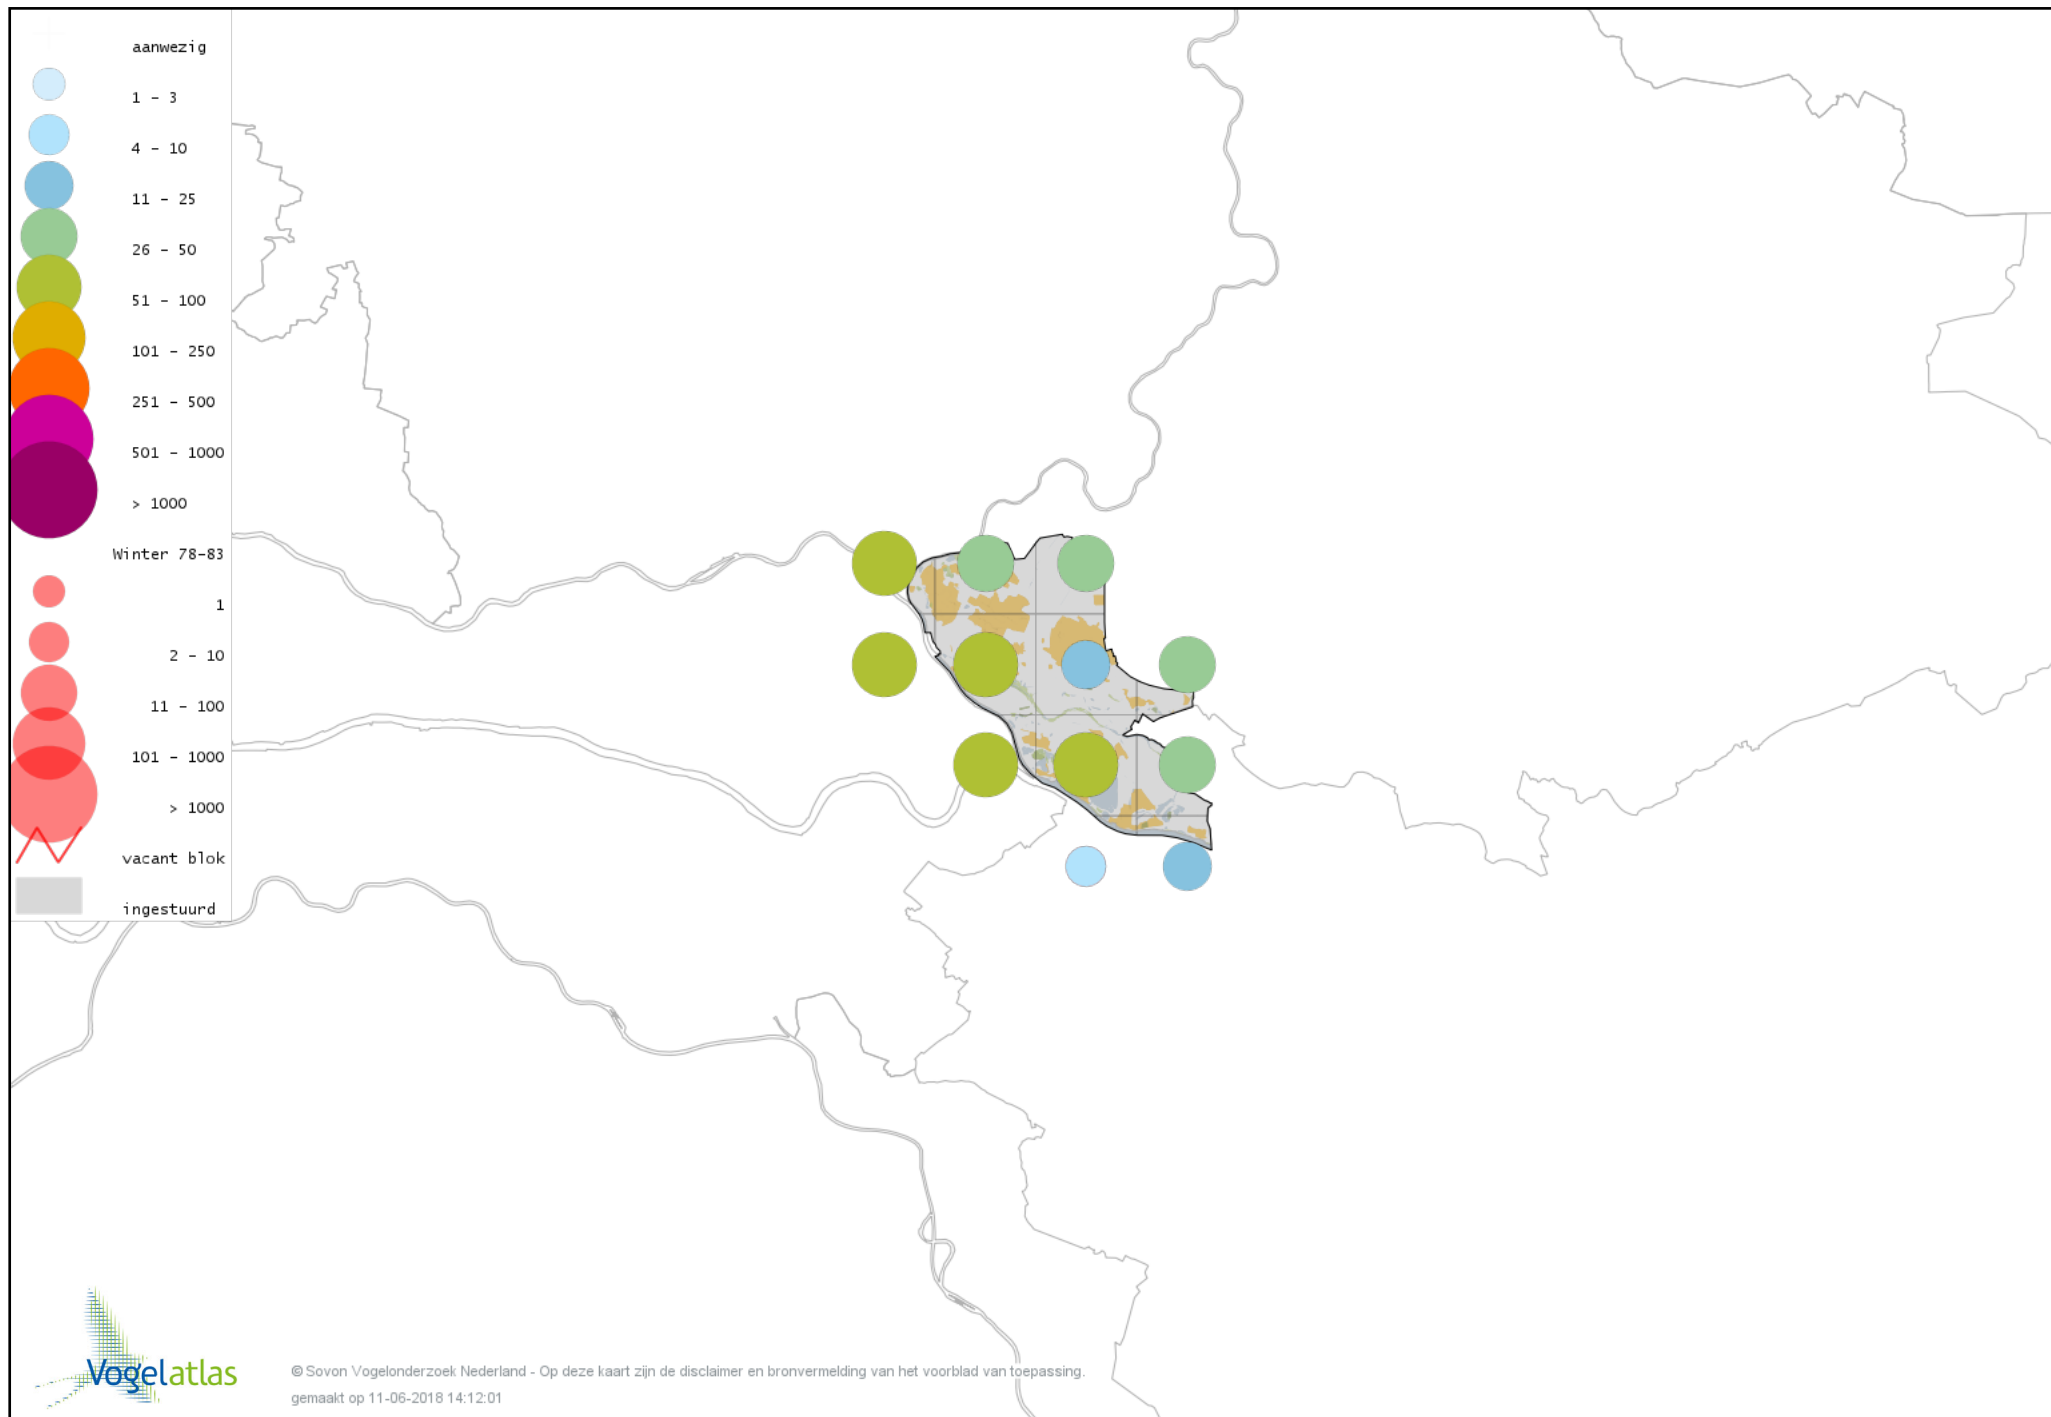

Voorlopige verspreidingskaart Nijlgans winter