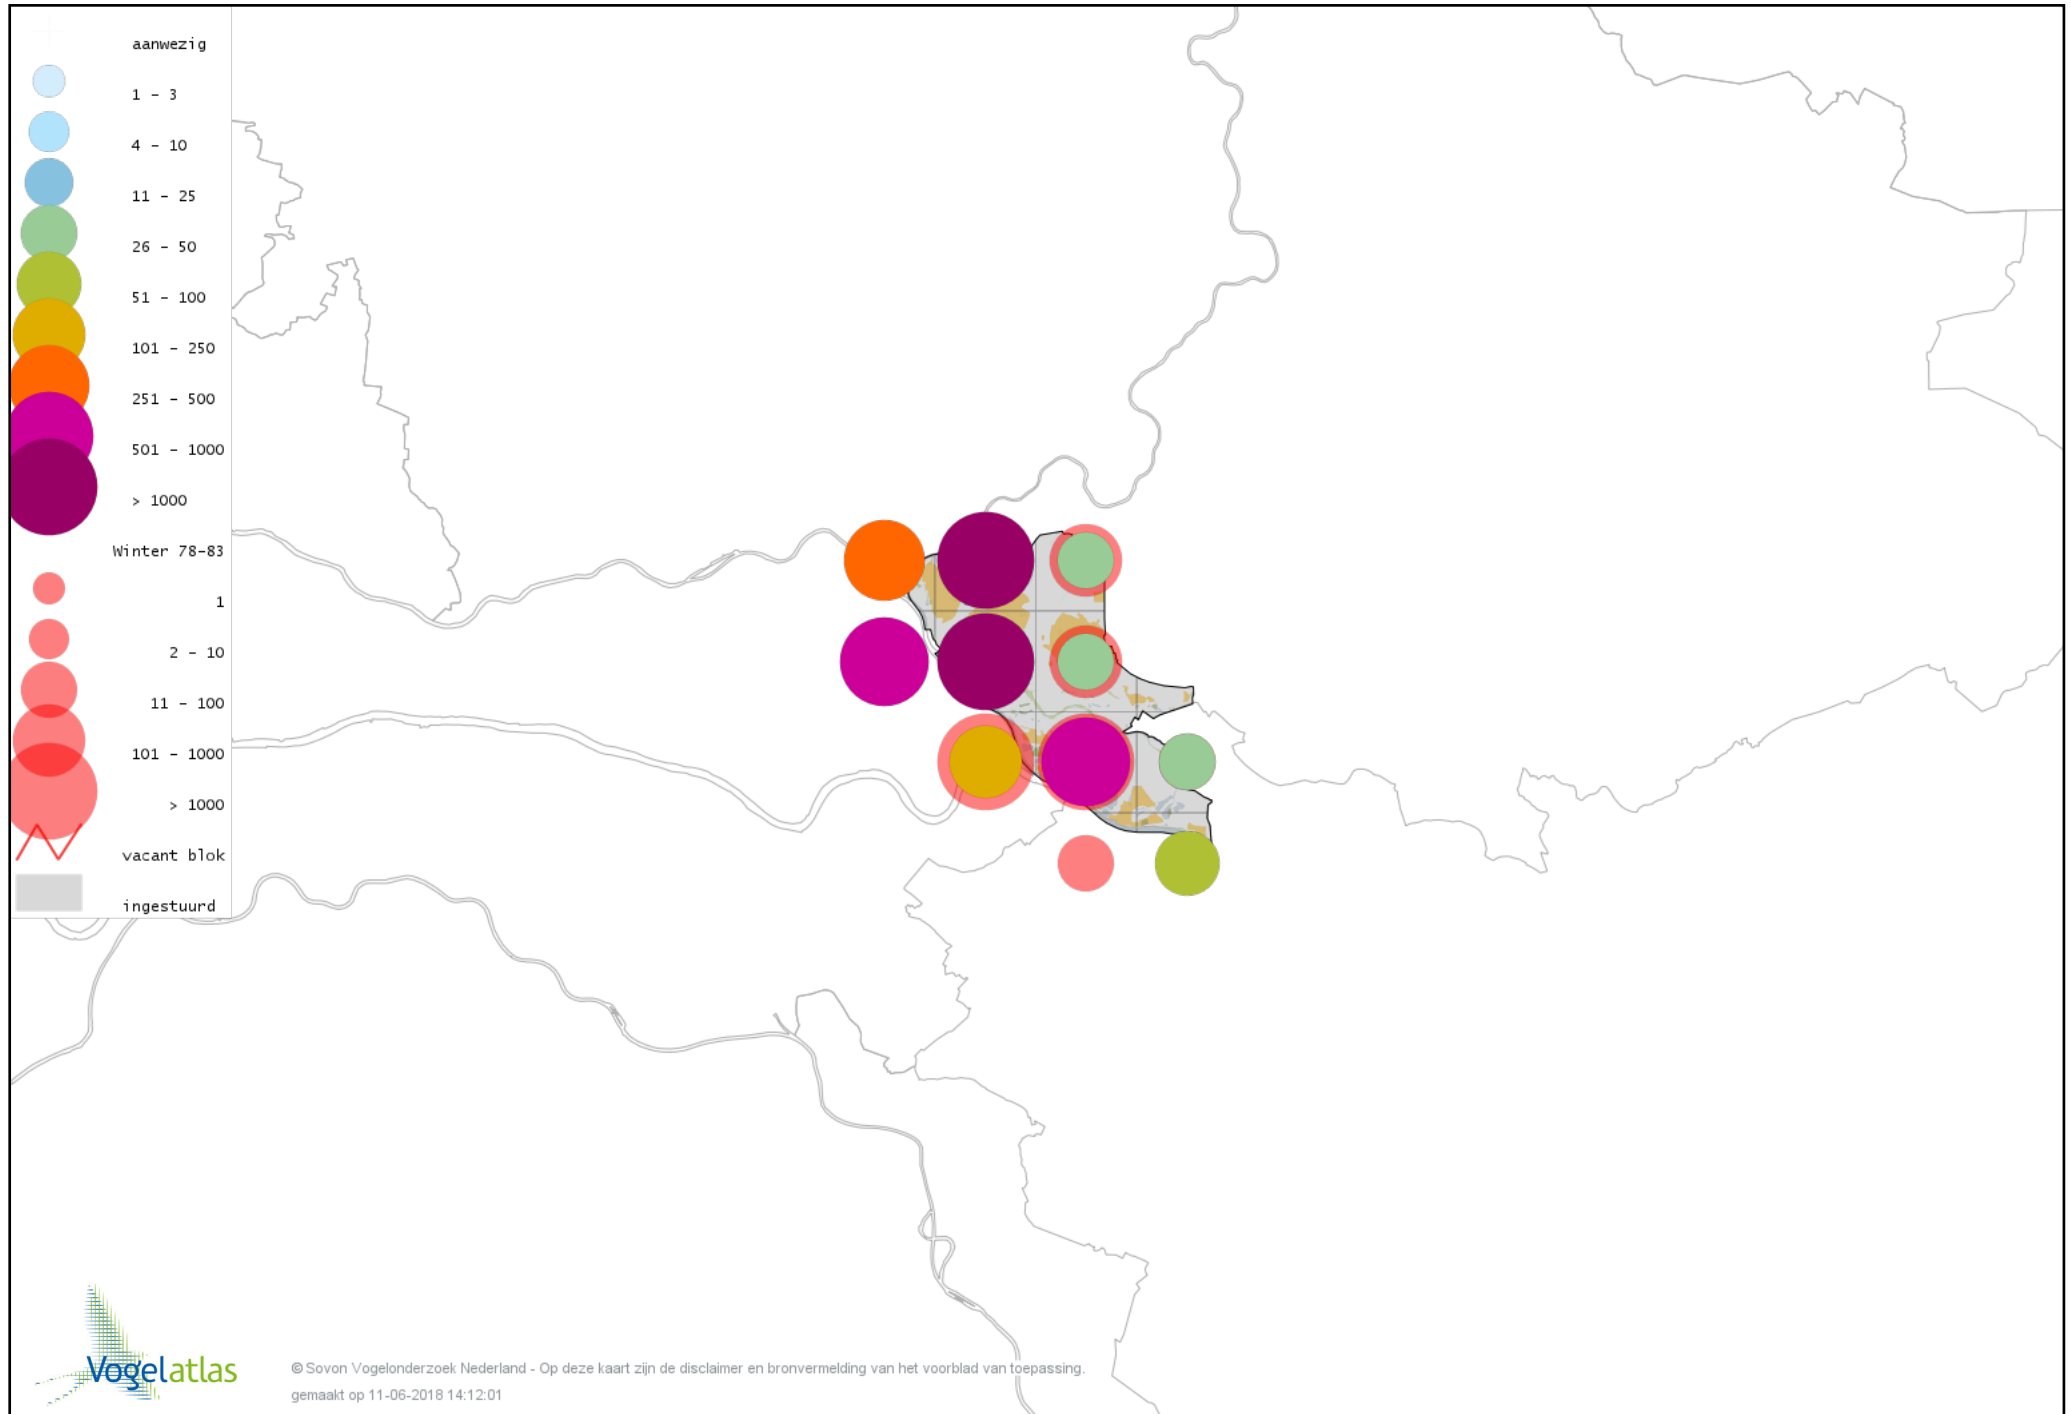

Voorlopige verspreidingskaart Smient winter