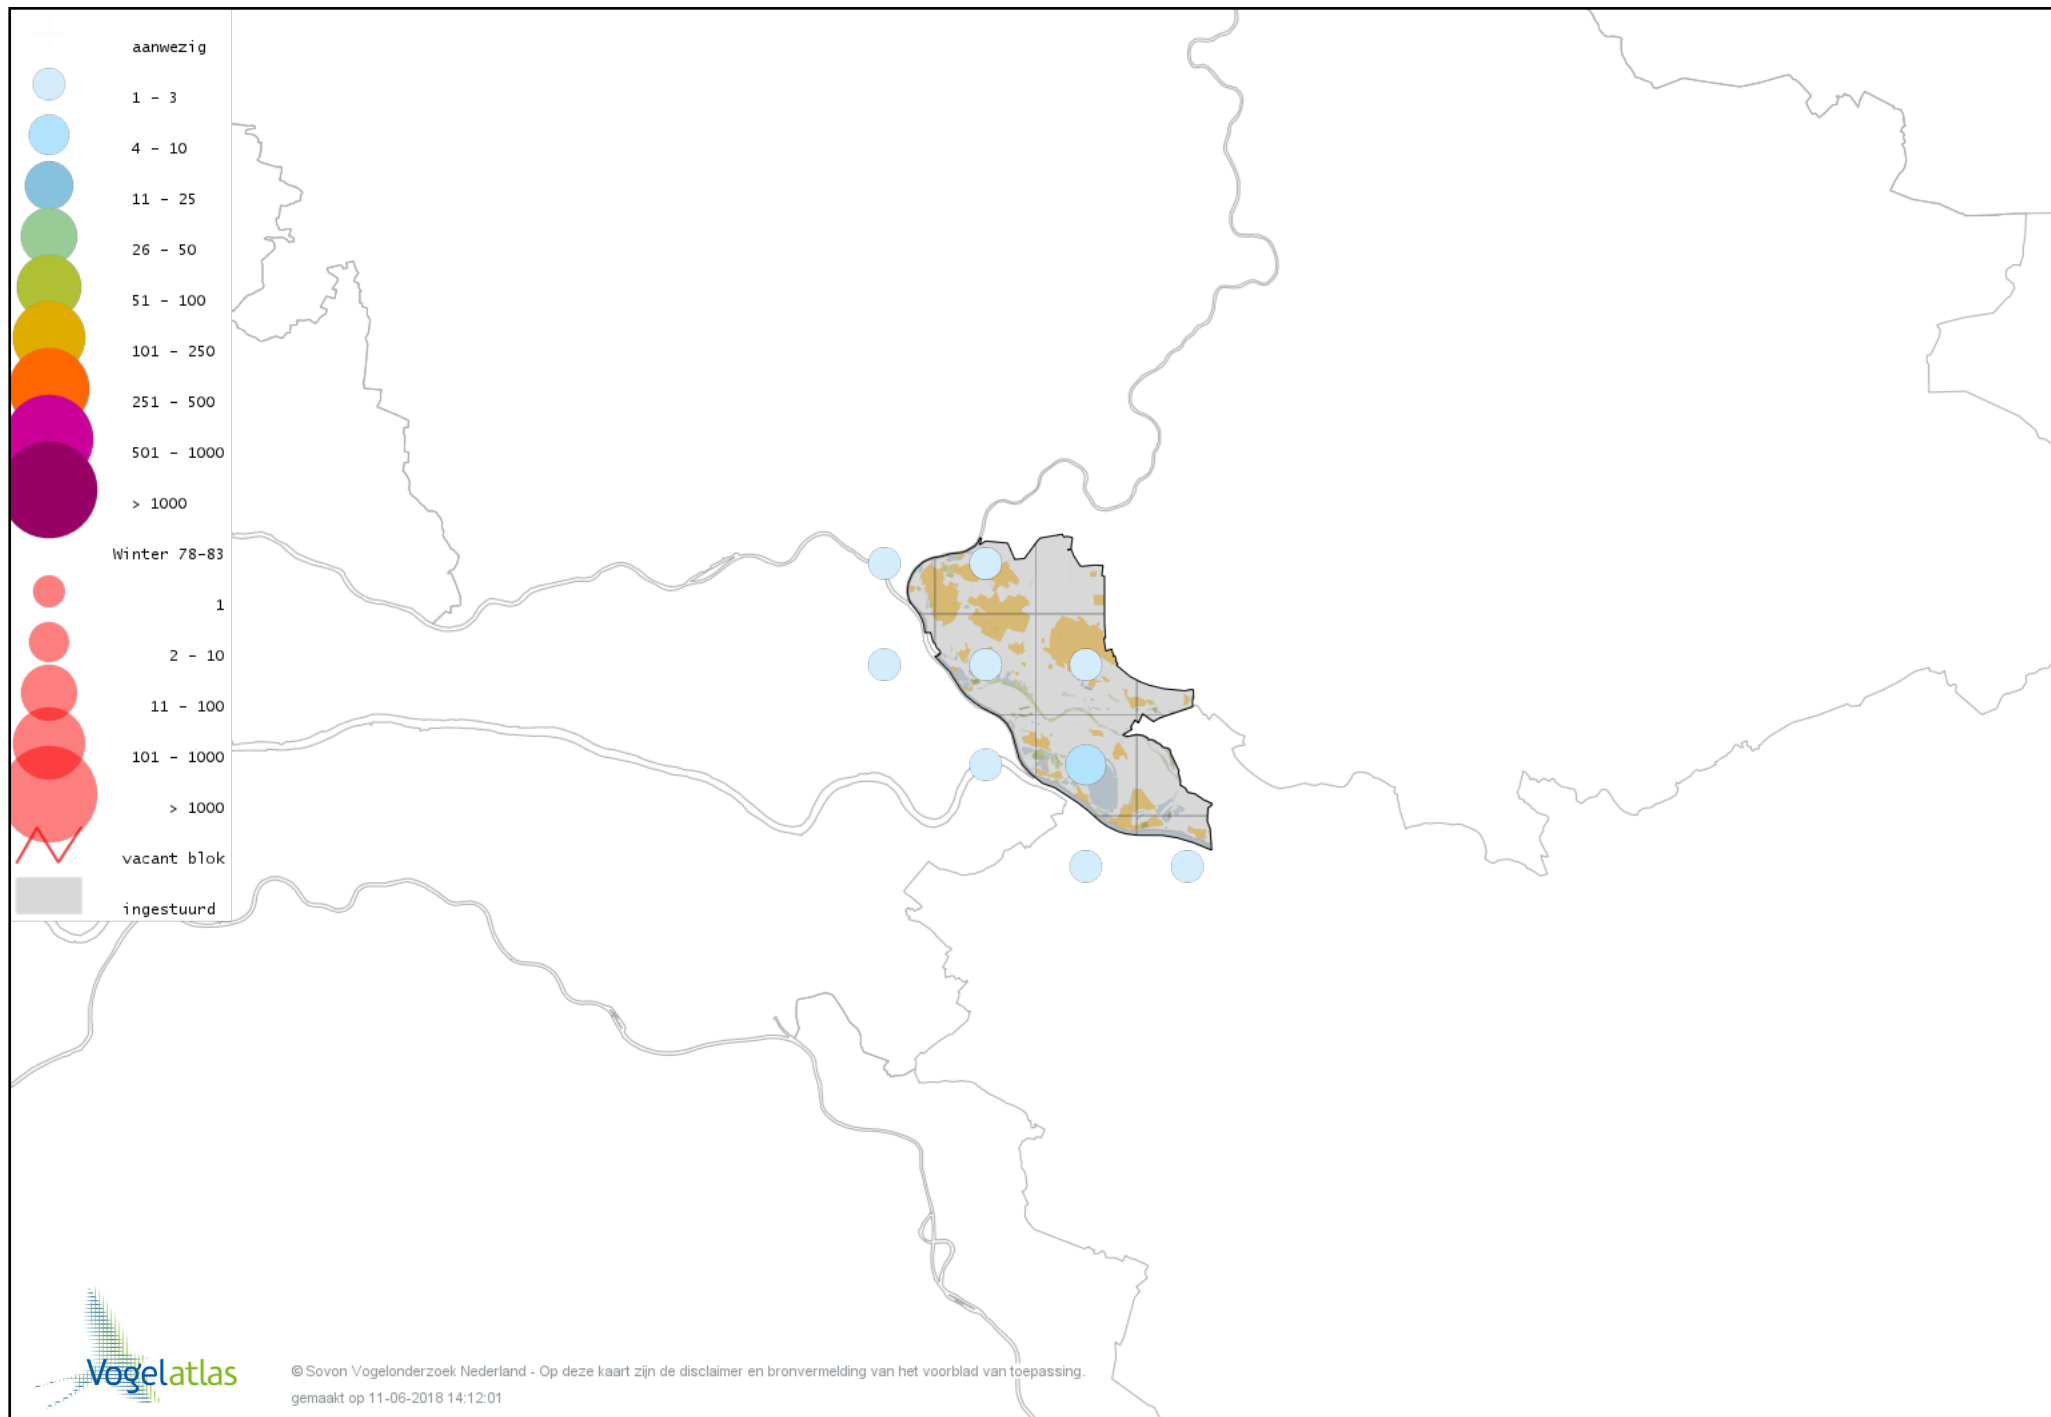

Voorlopige verspreidingskaart Geelpootmeeuw winter