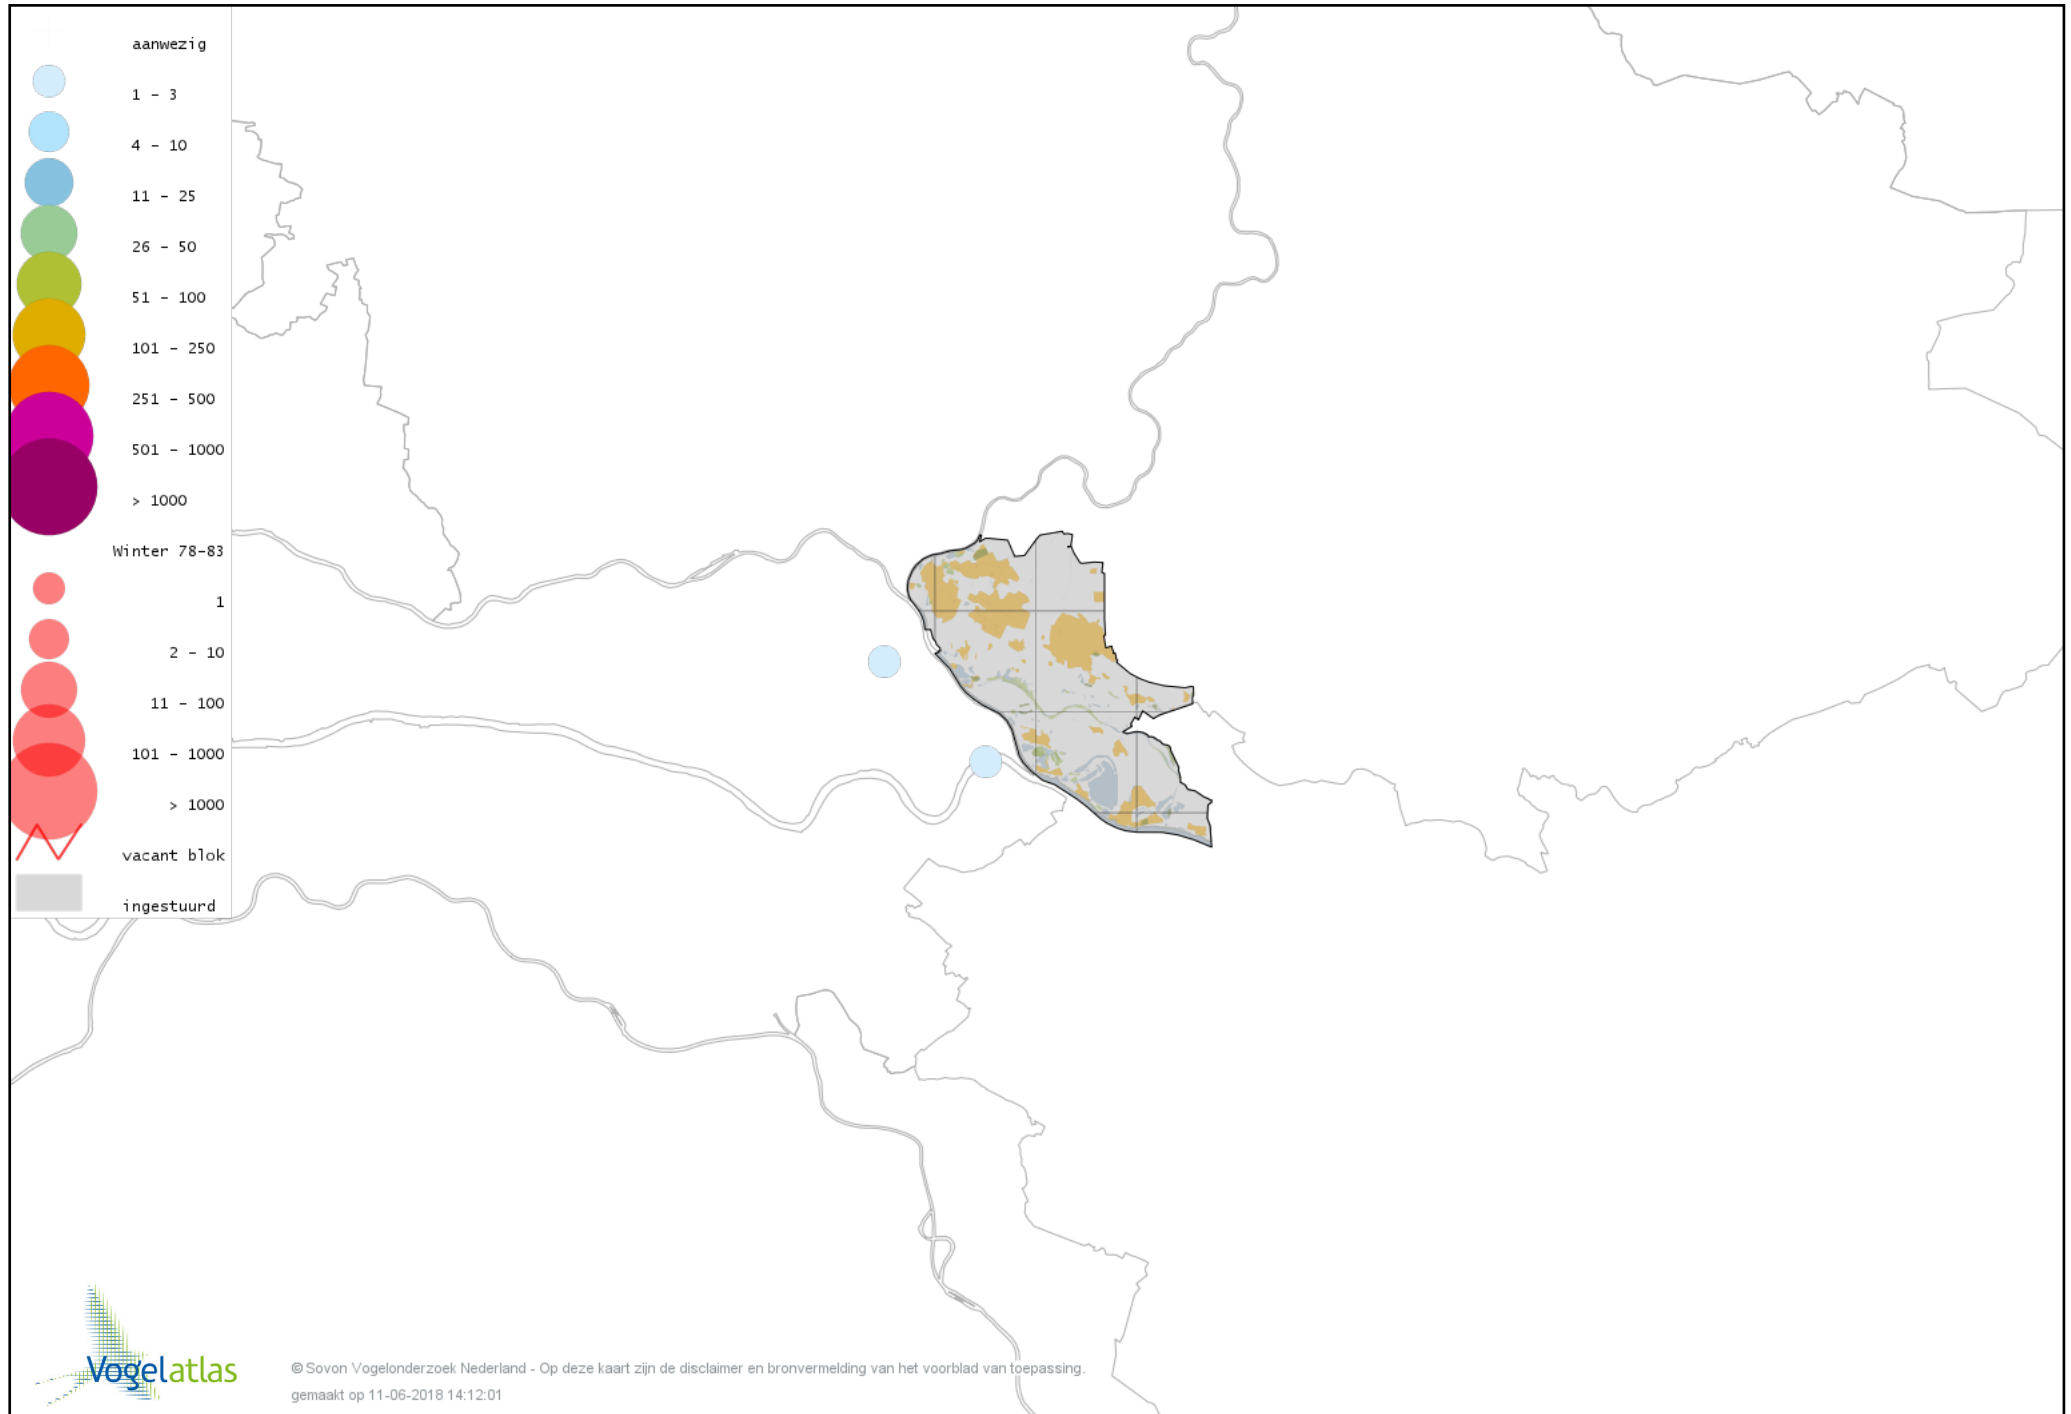

Voorlopige verspreidingskaart Brandgans x Grauwe Gans winter