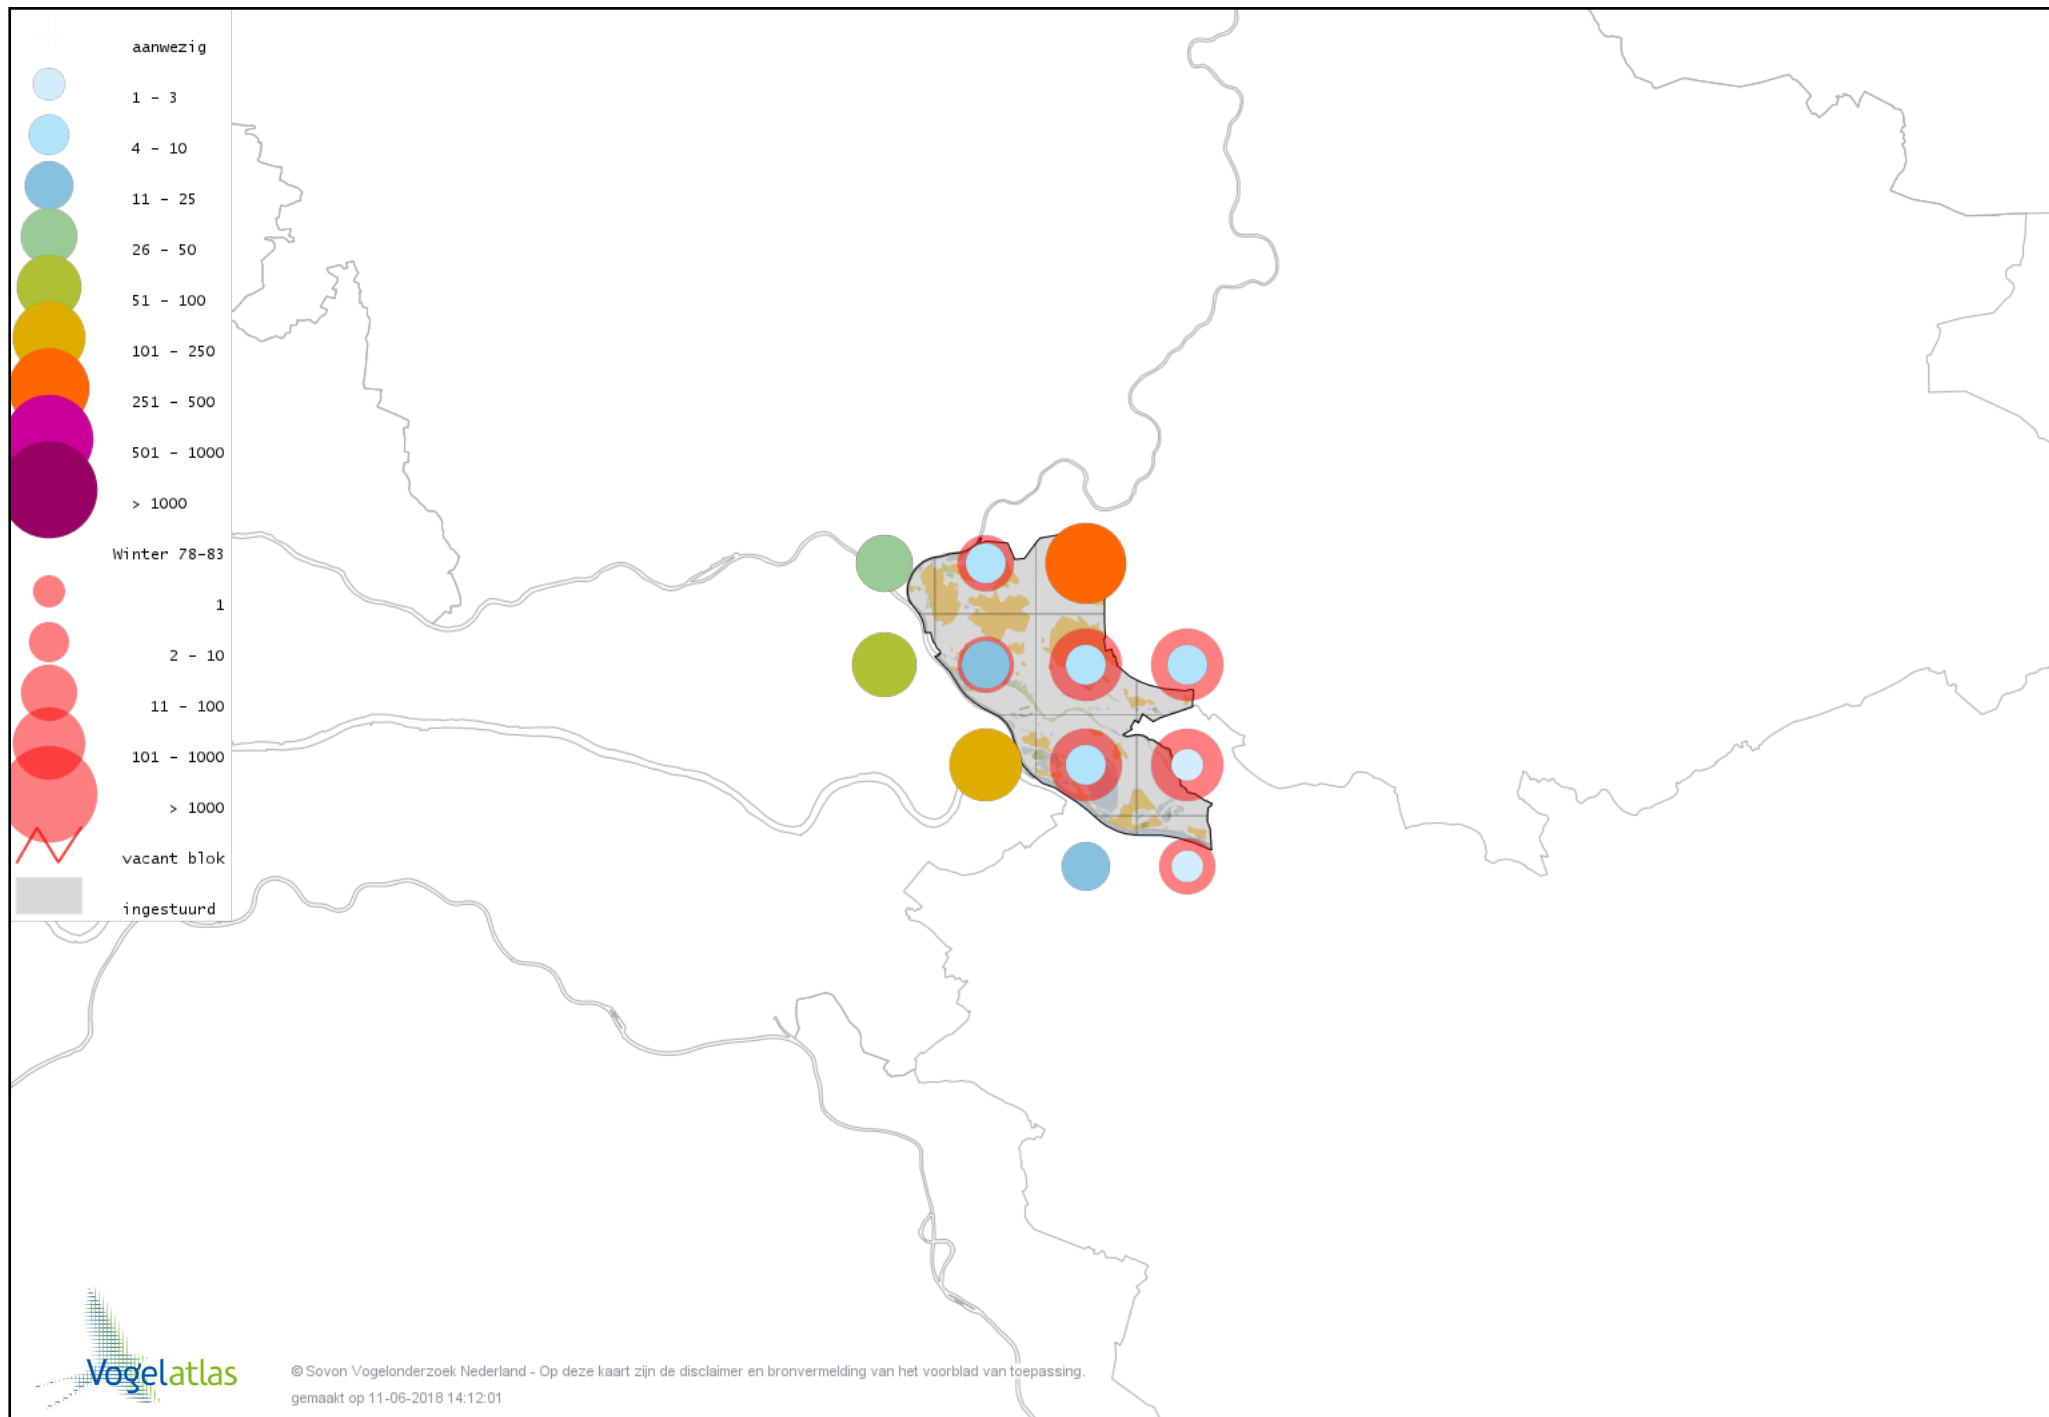

Voorlopige verspreidingskaart Pimpelmees winter