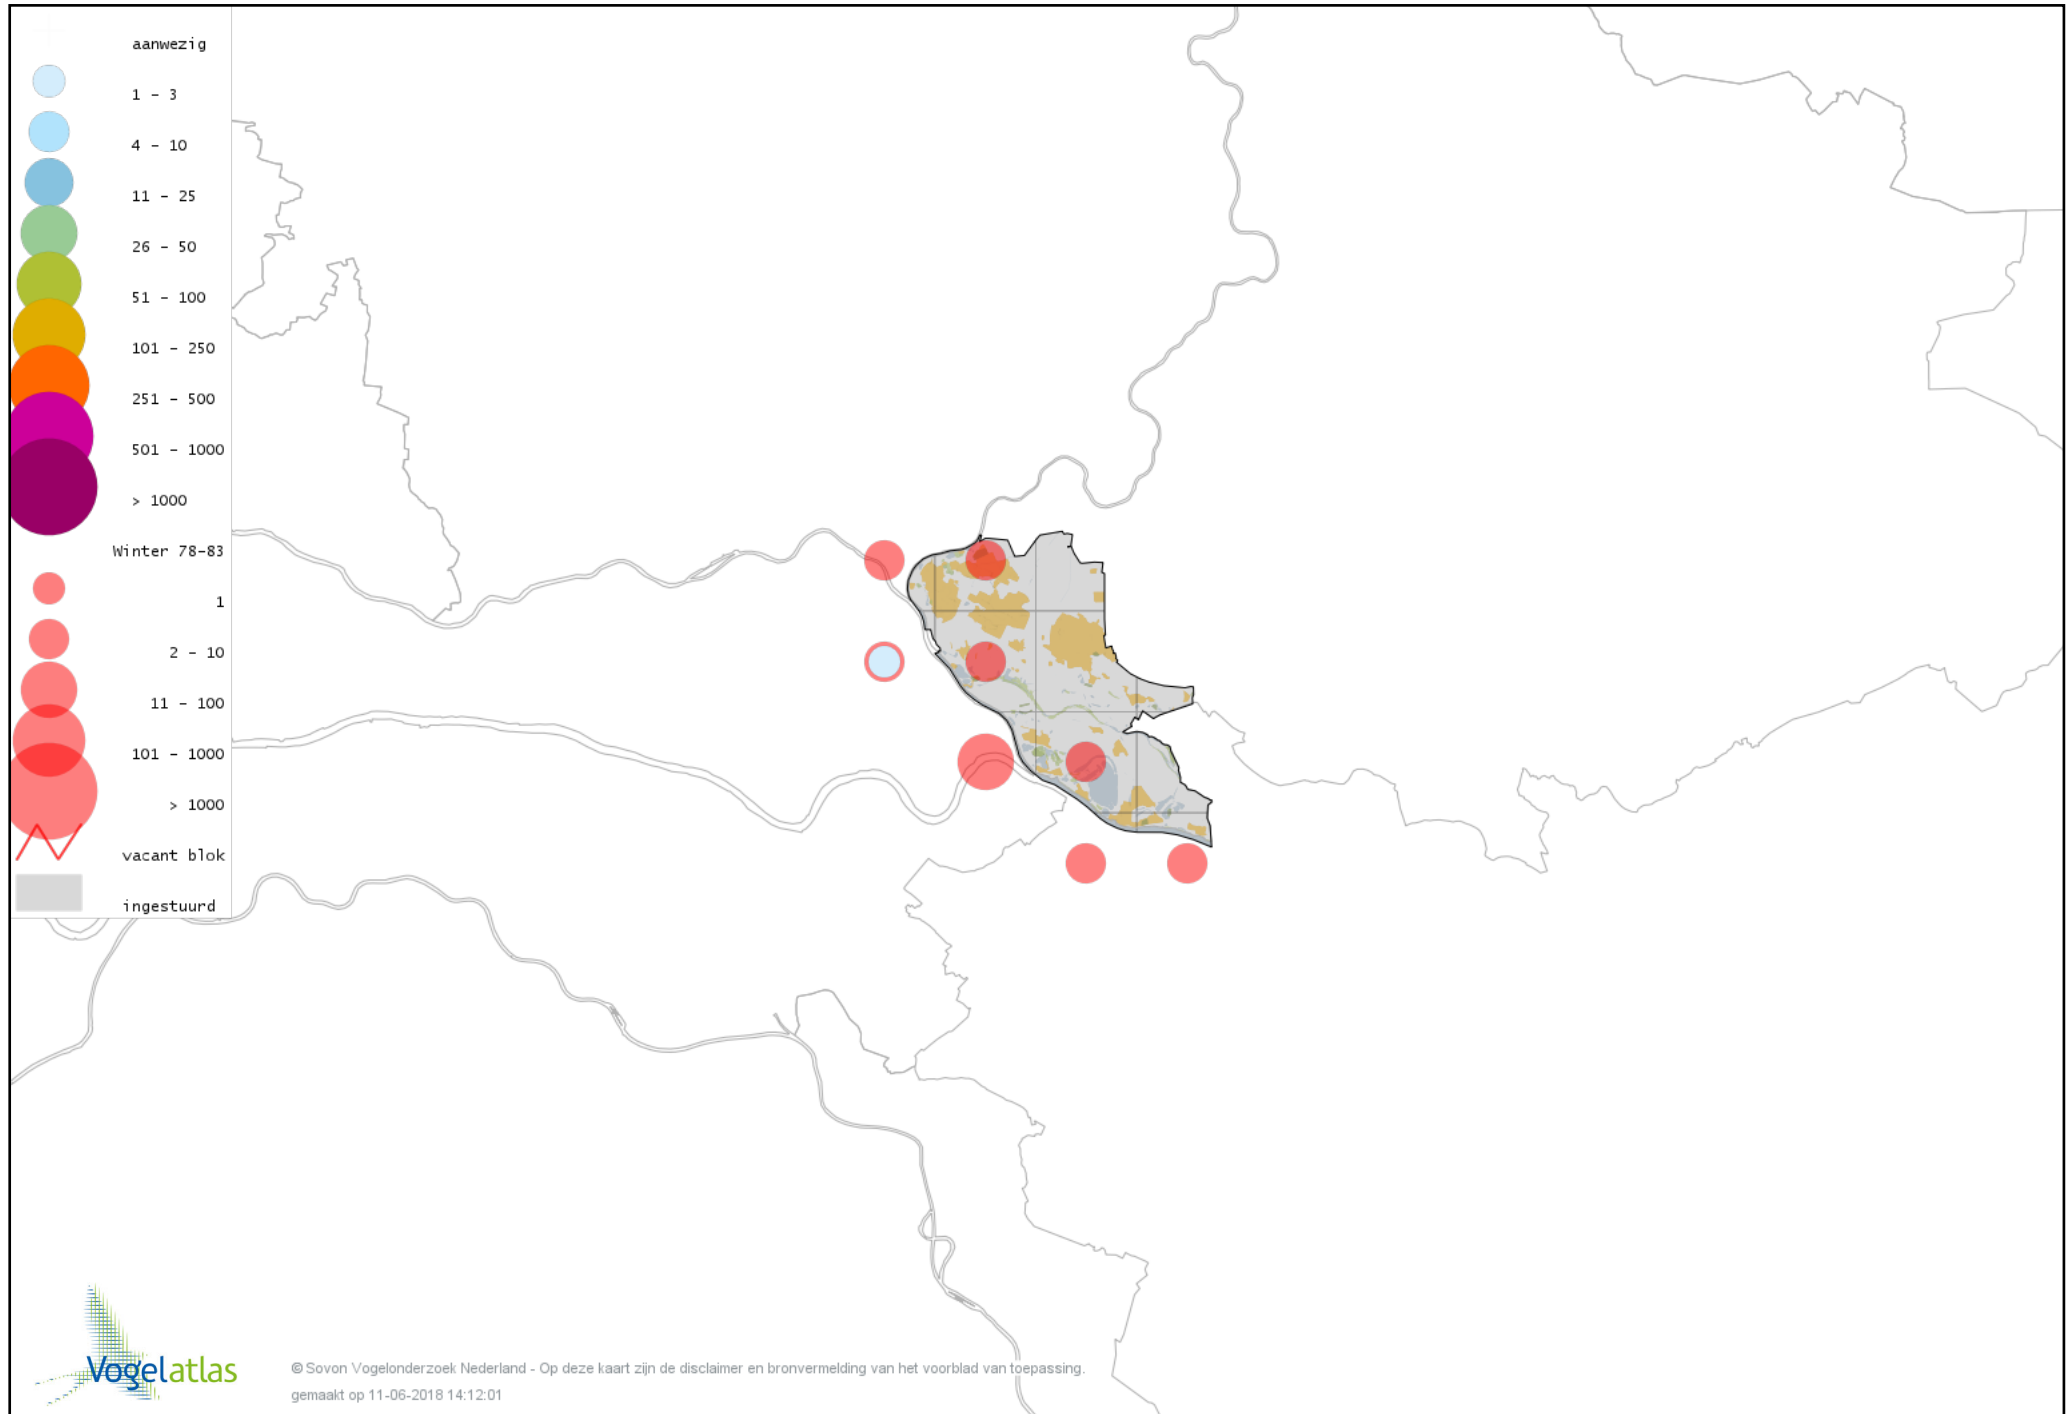

Voorlopige verspreidingskaart Kemphaan winter