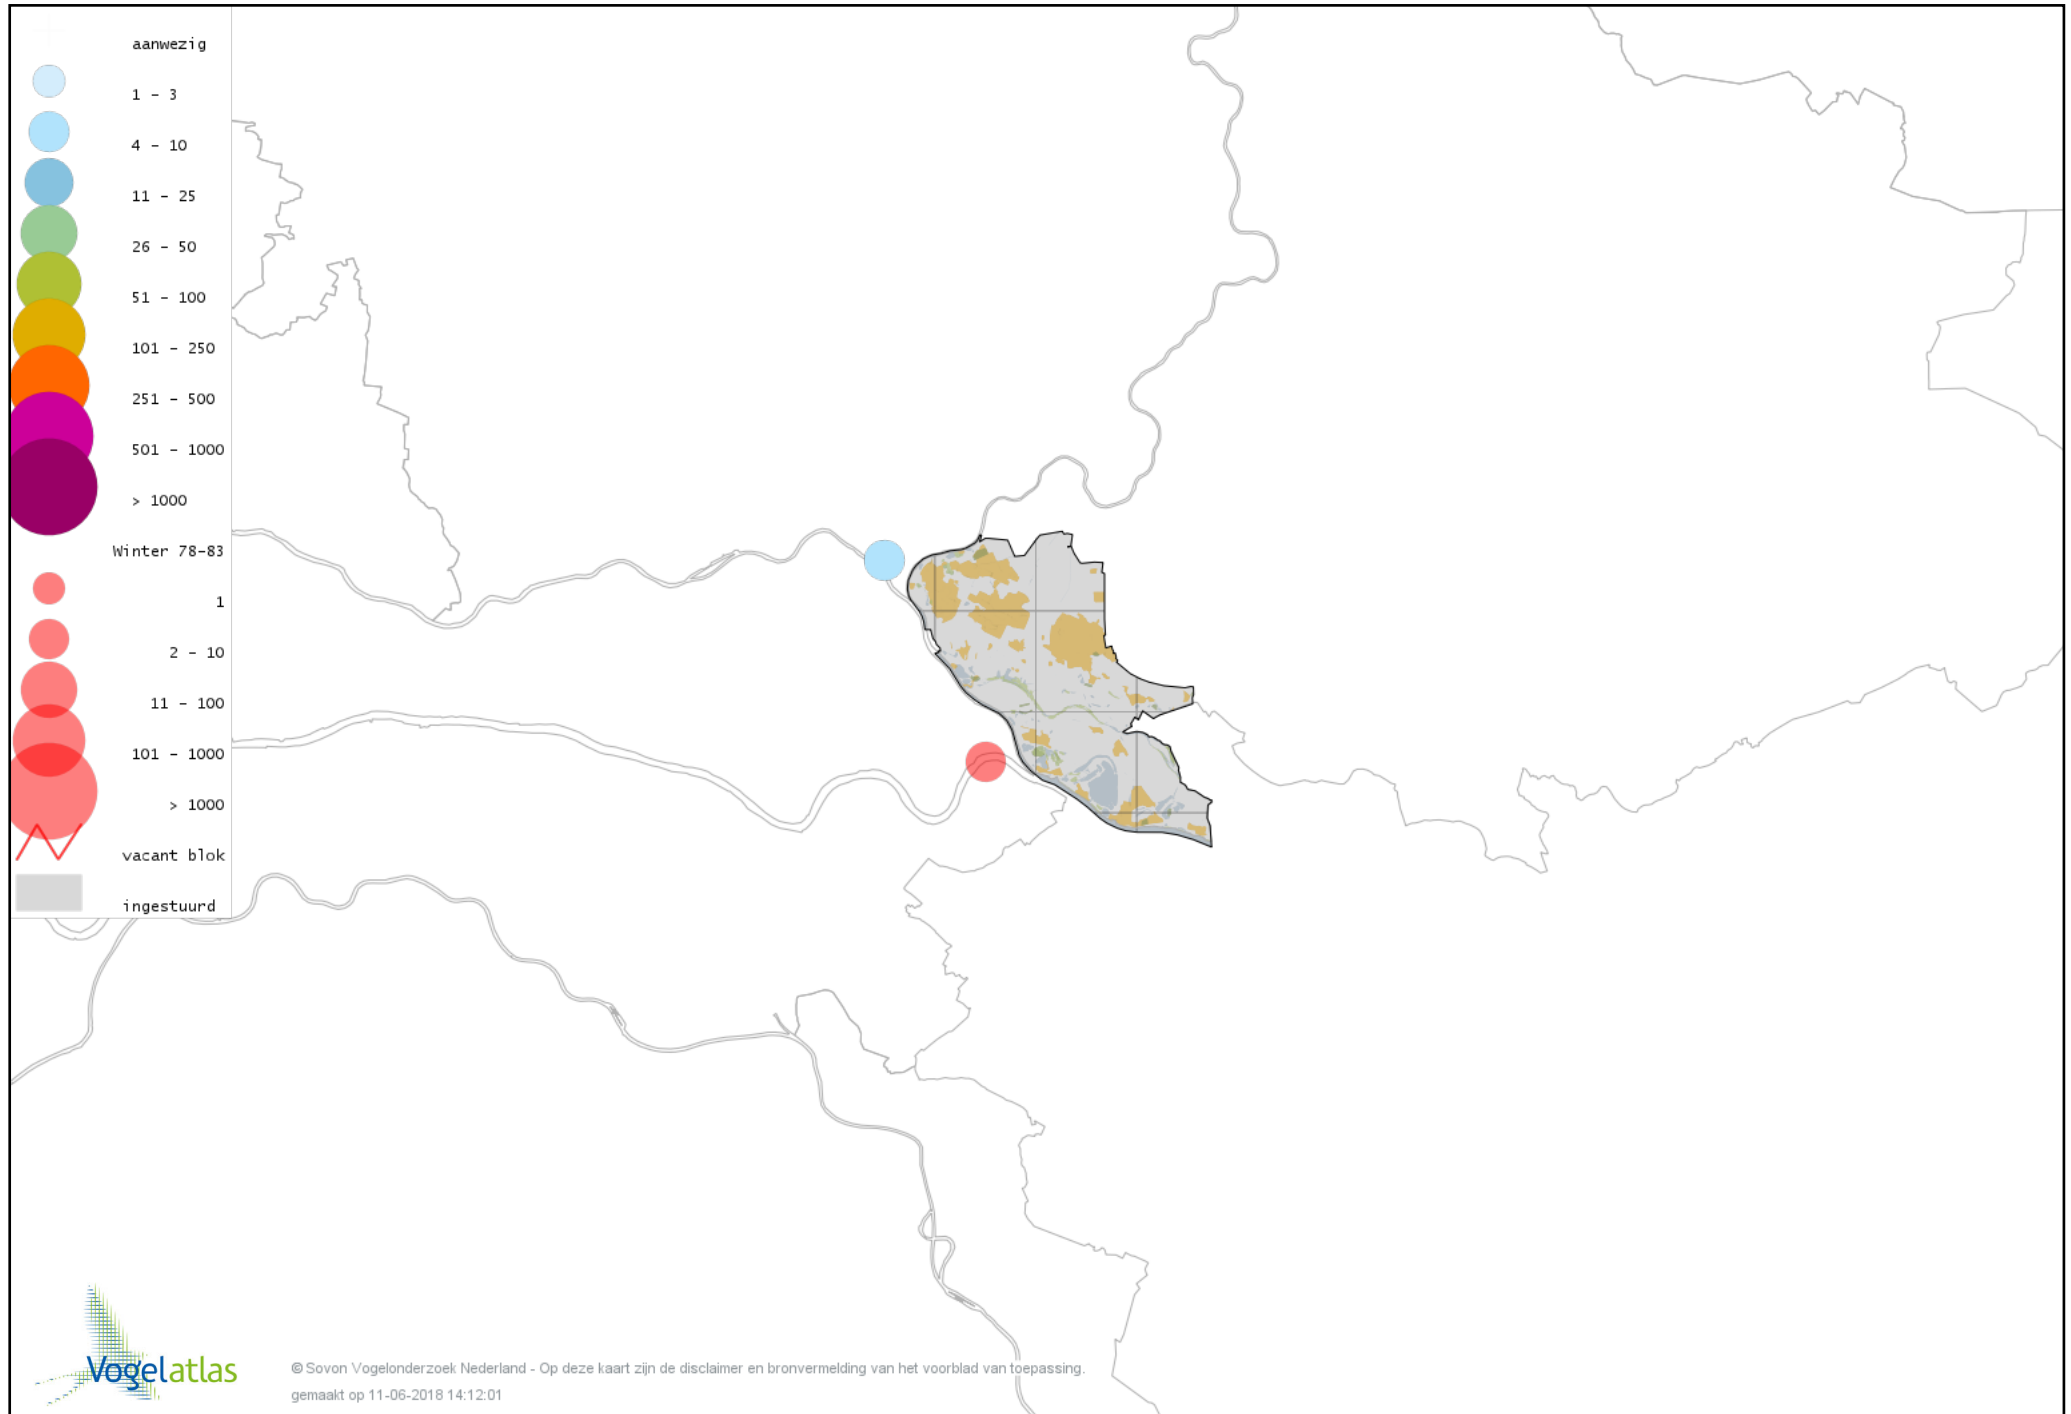

Voorlopige verspreidingskaart Bonte Strandloper winter