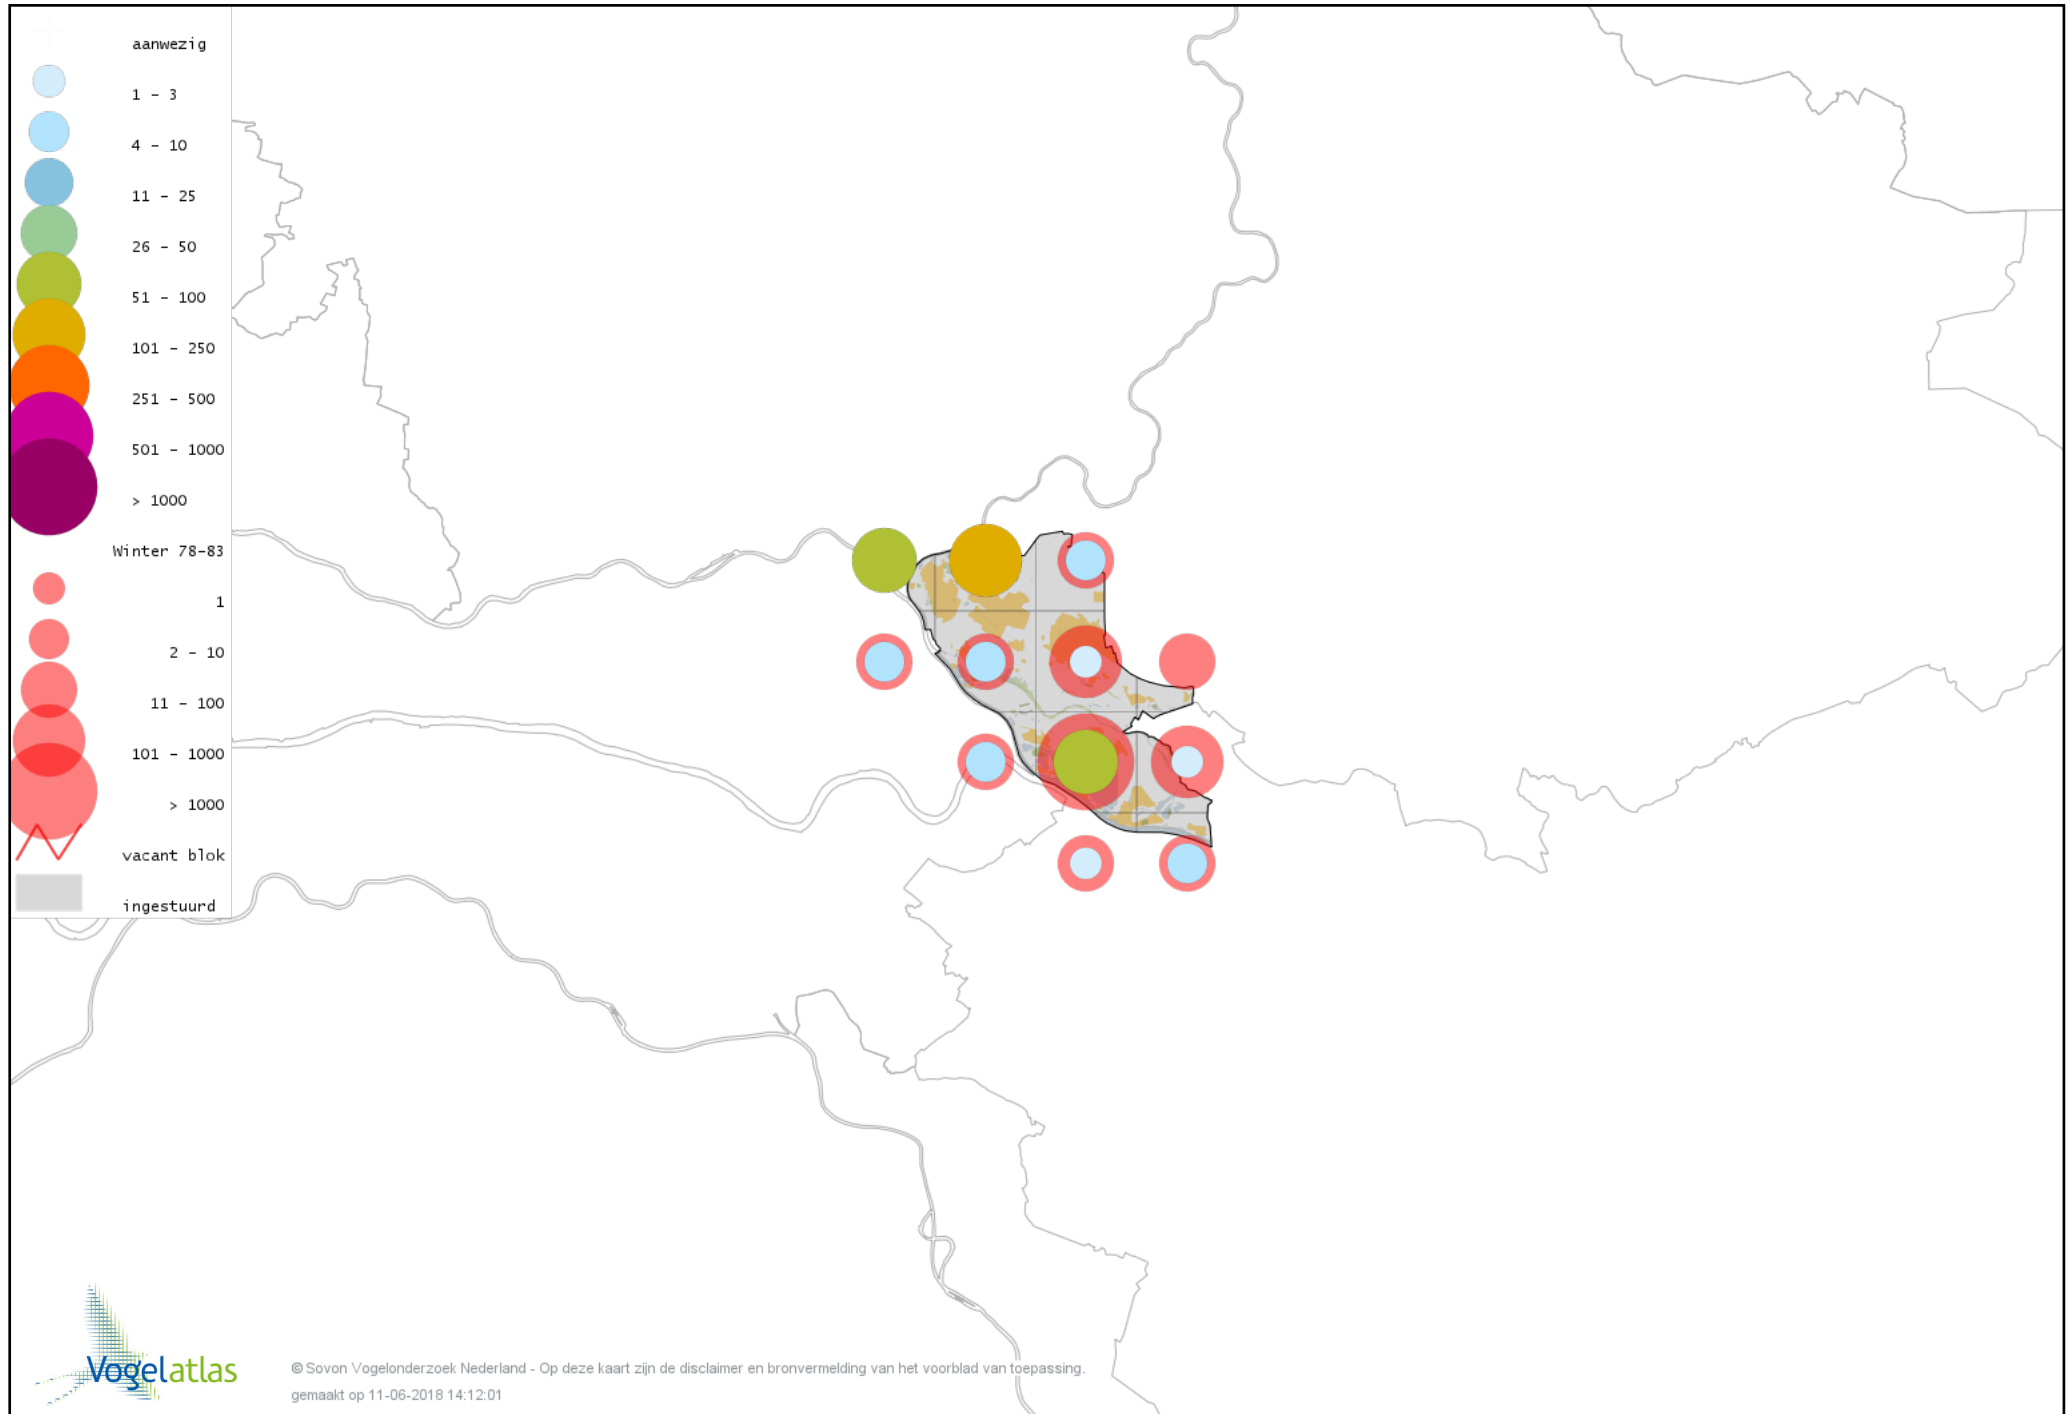

Voorlopige verspreidingskaart Zilvermeeuw winter