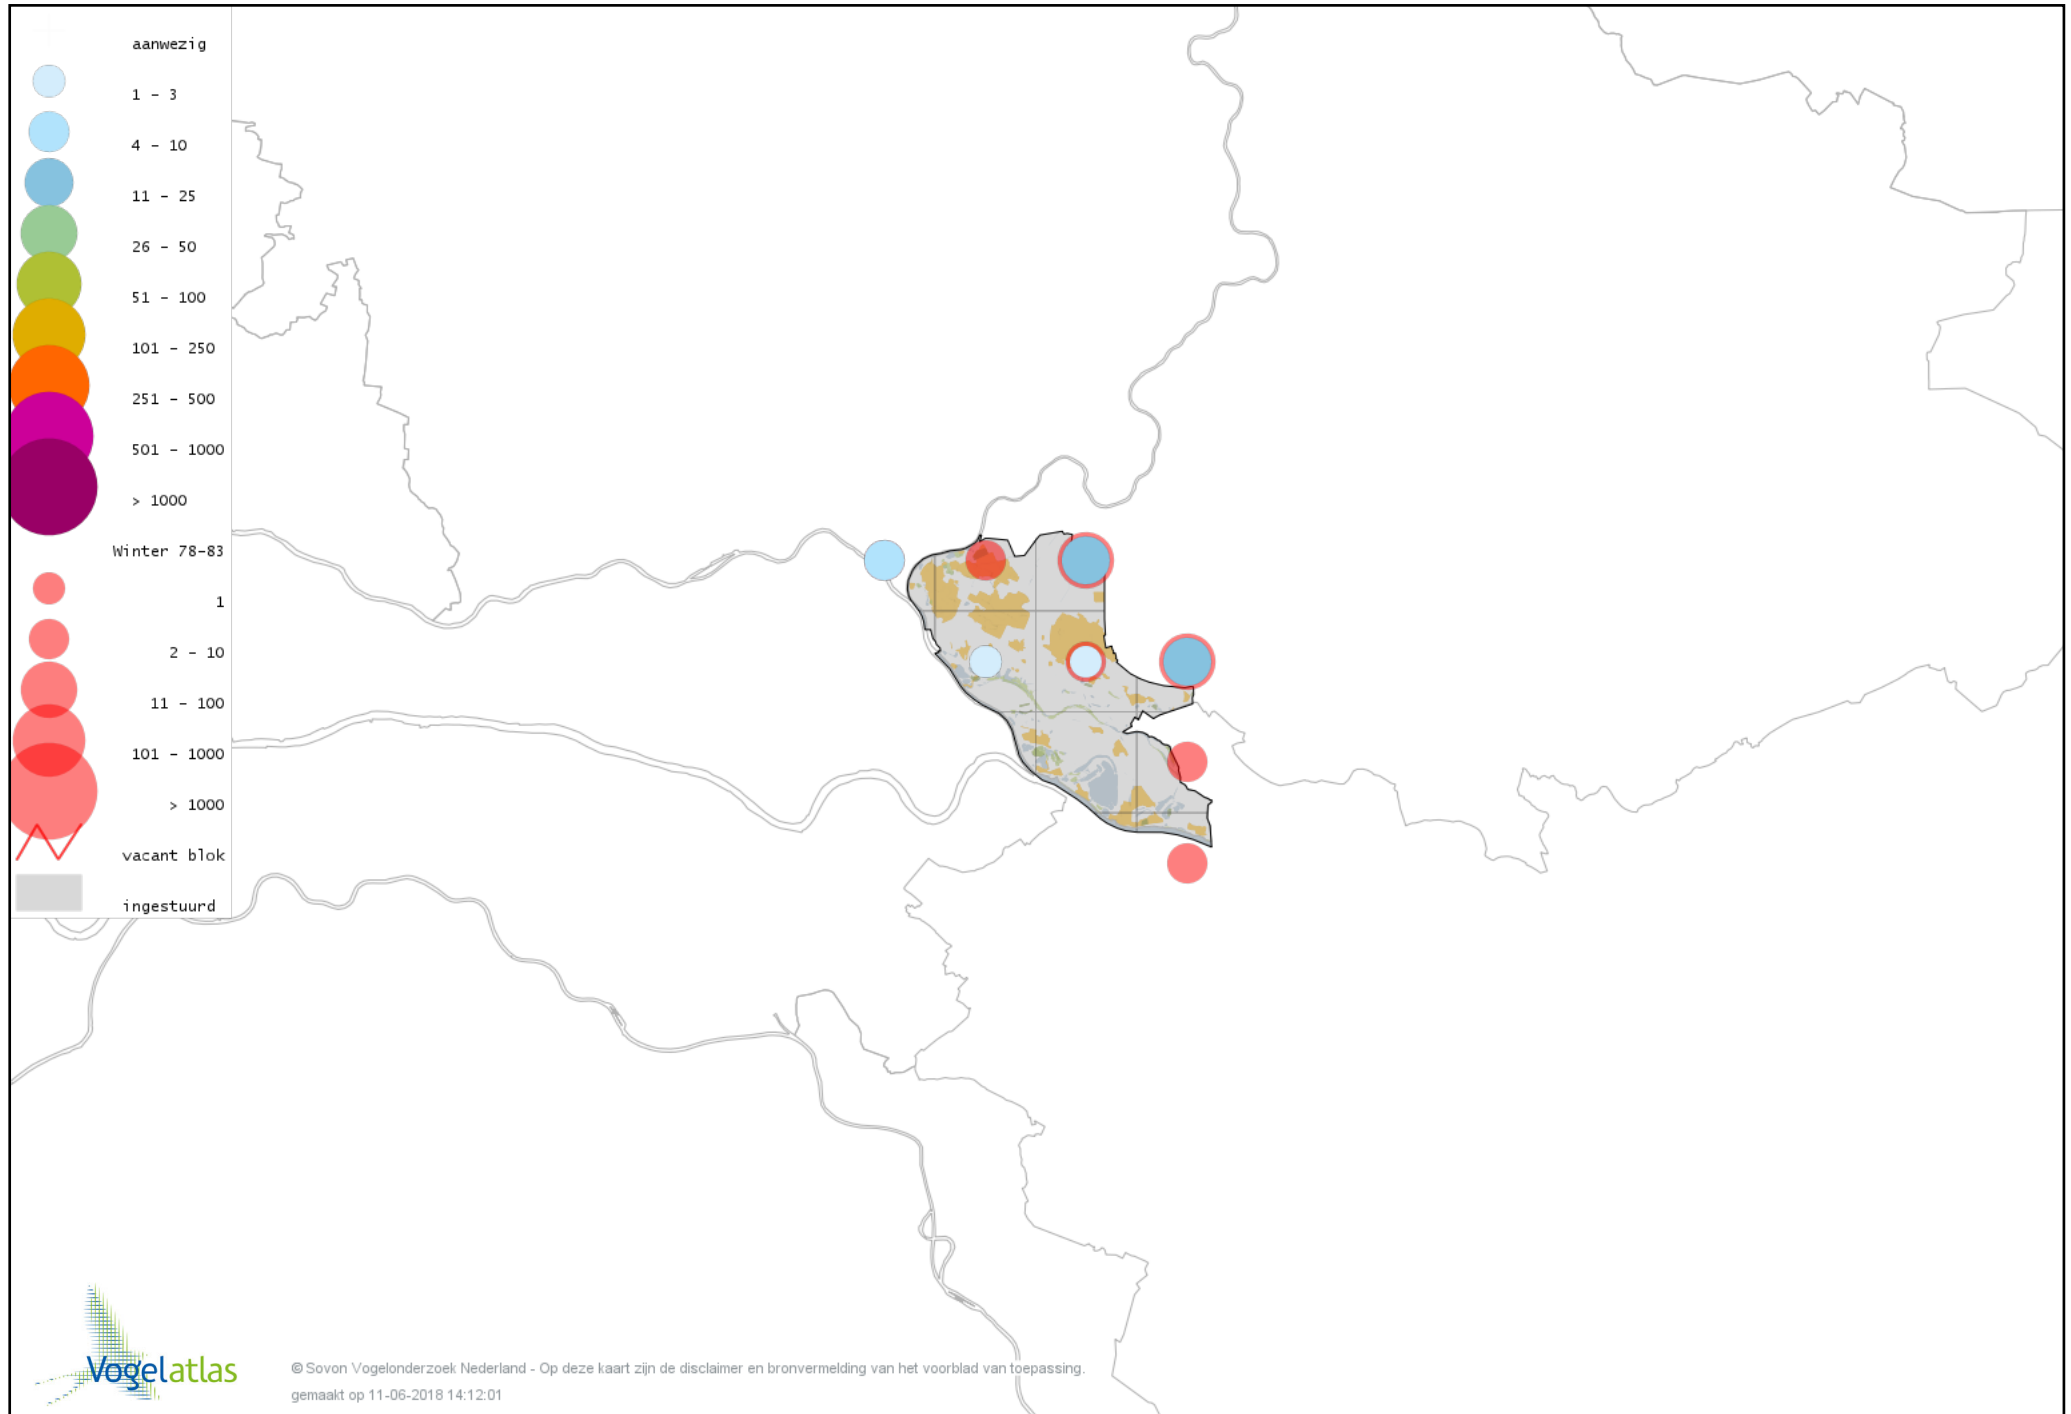

Voorlopige verspreidingskaart Glanskop winter