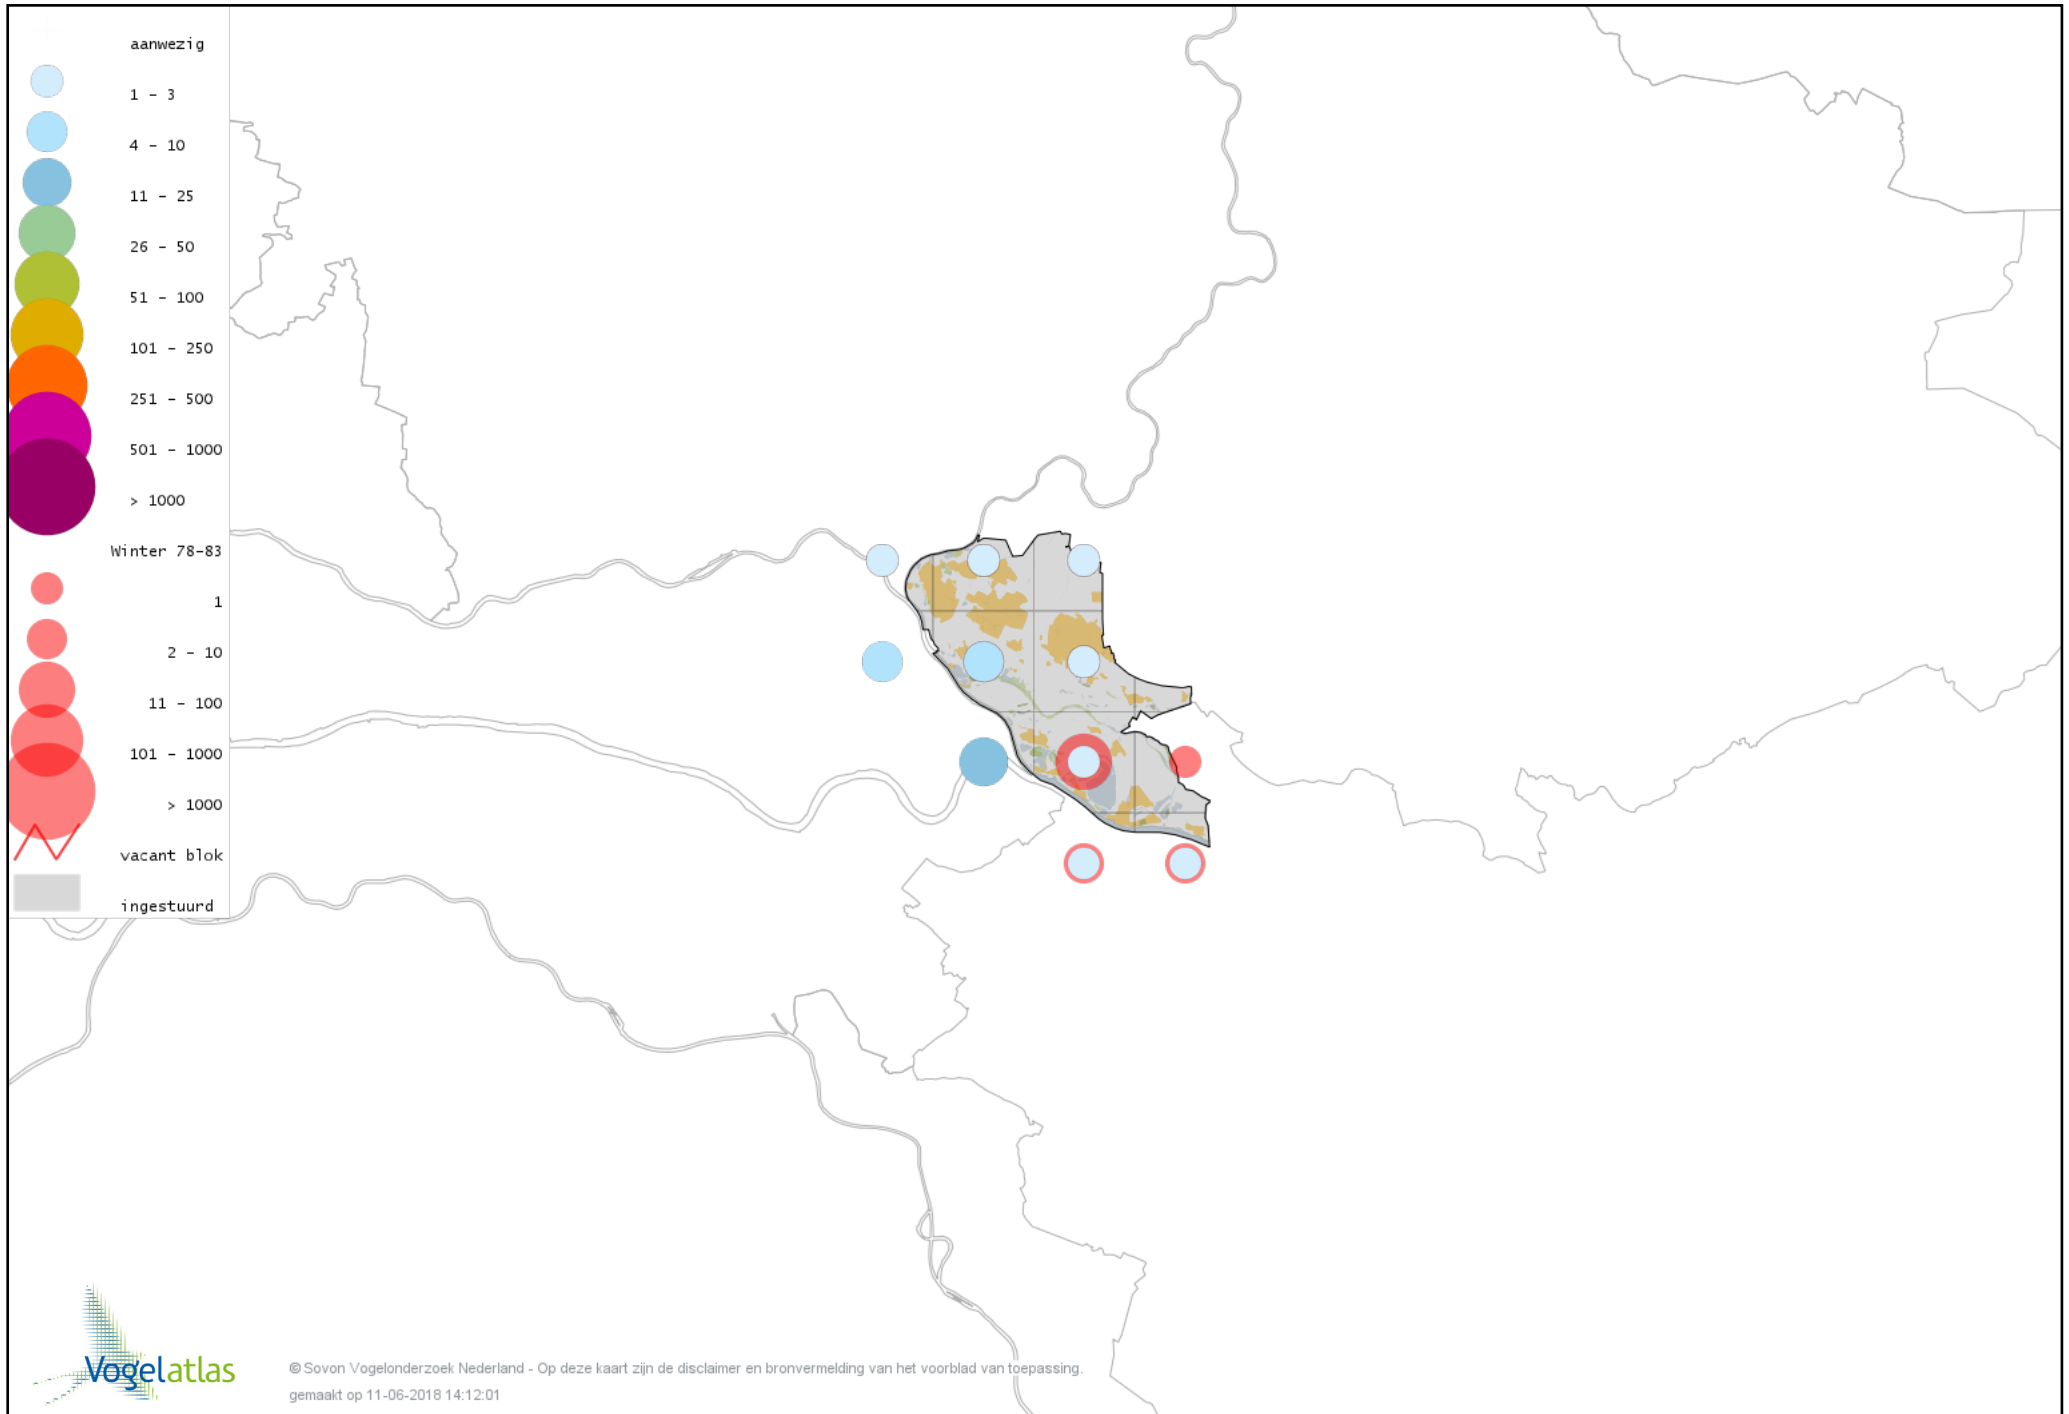

Voorlopige verspreidingskaart Grote Mantelmeeuw winter