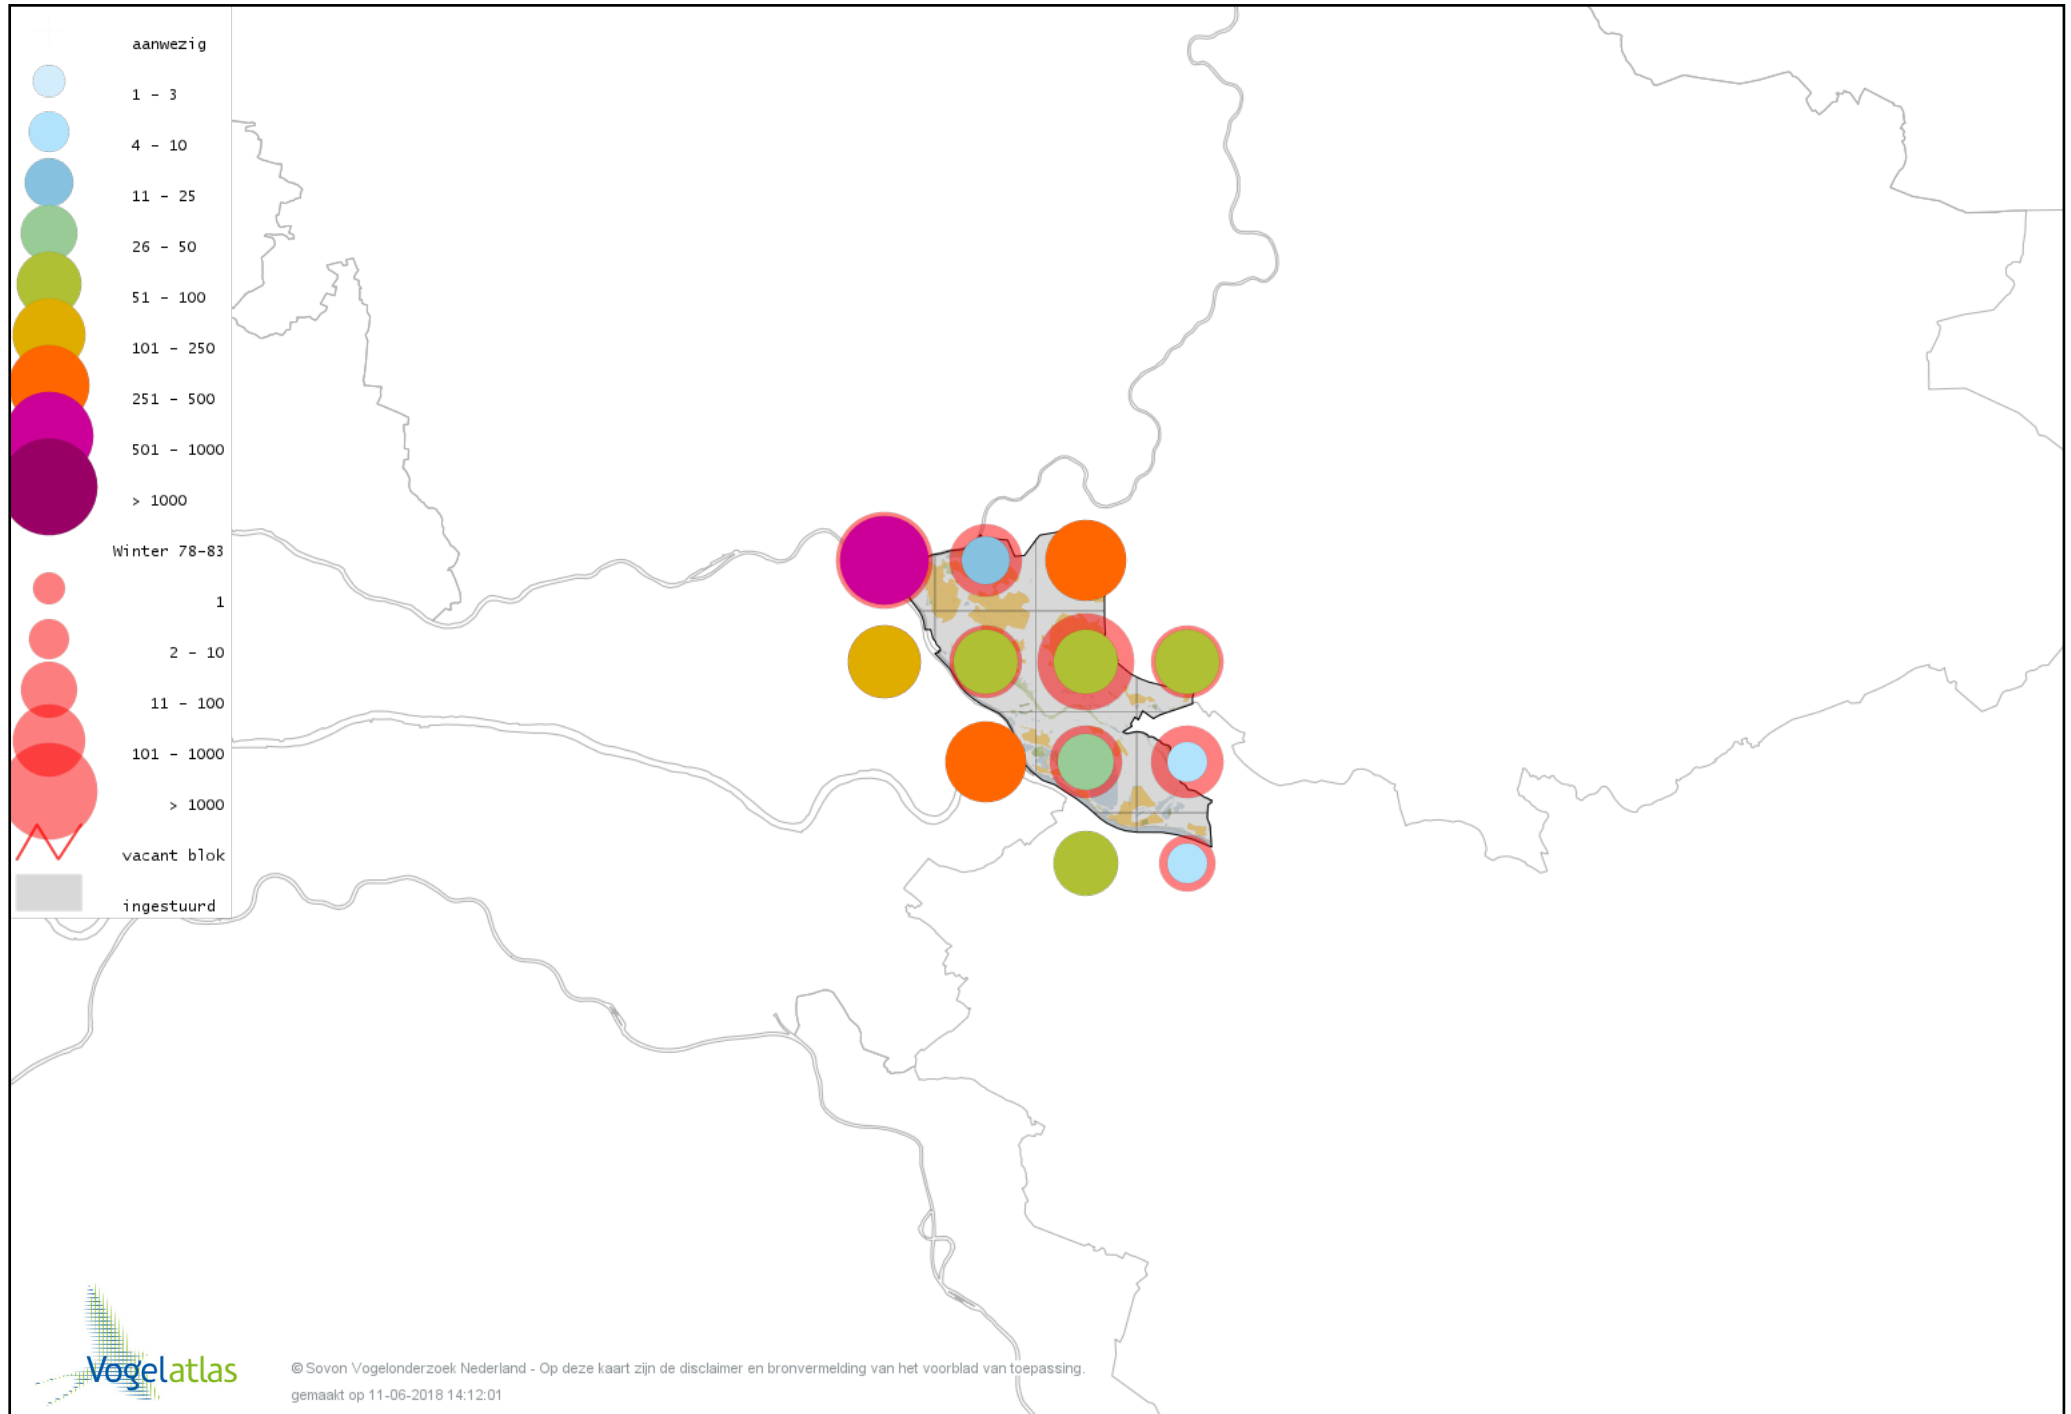

Voorlopige verspreidingskaart Huismus winter