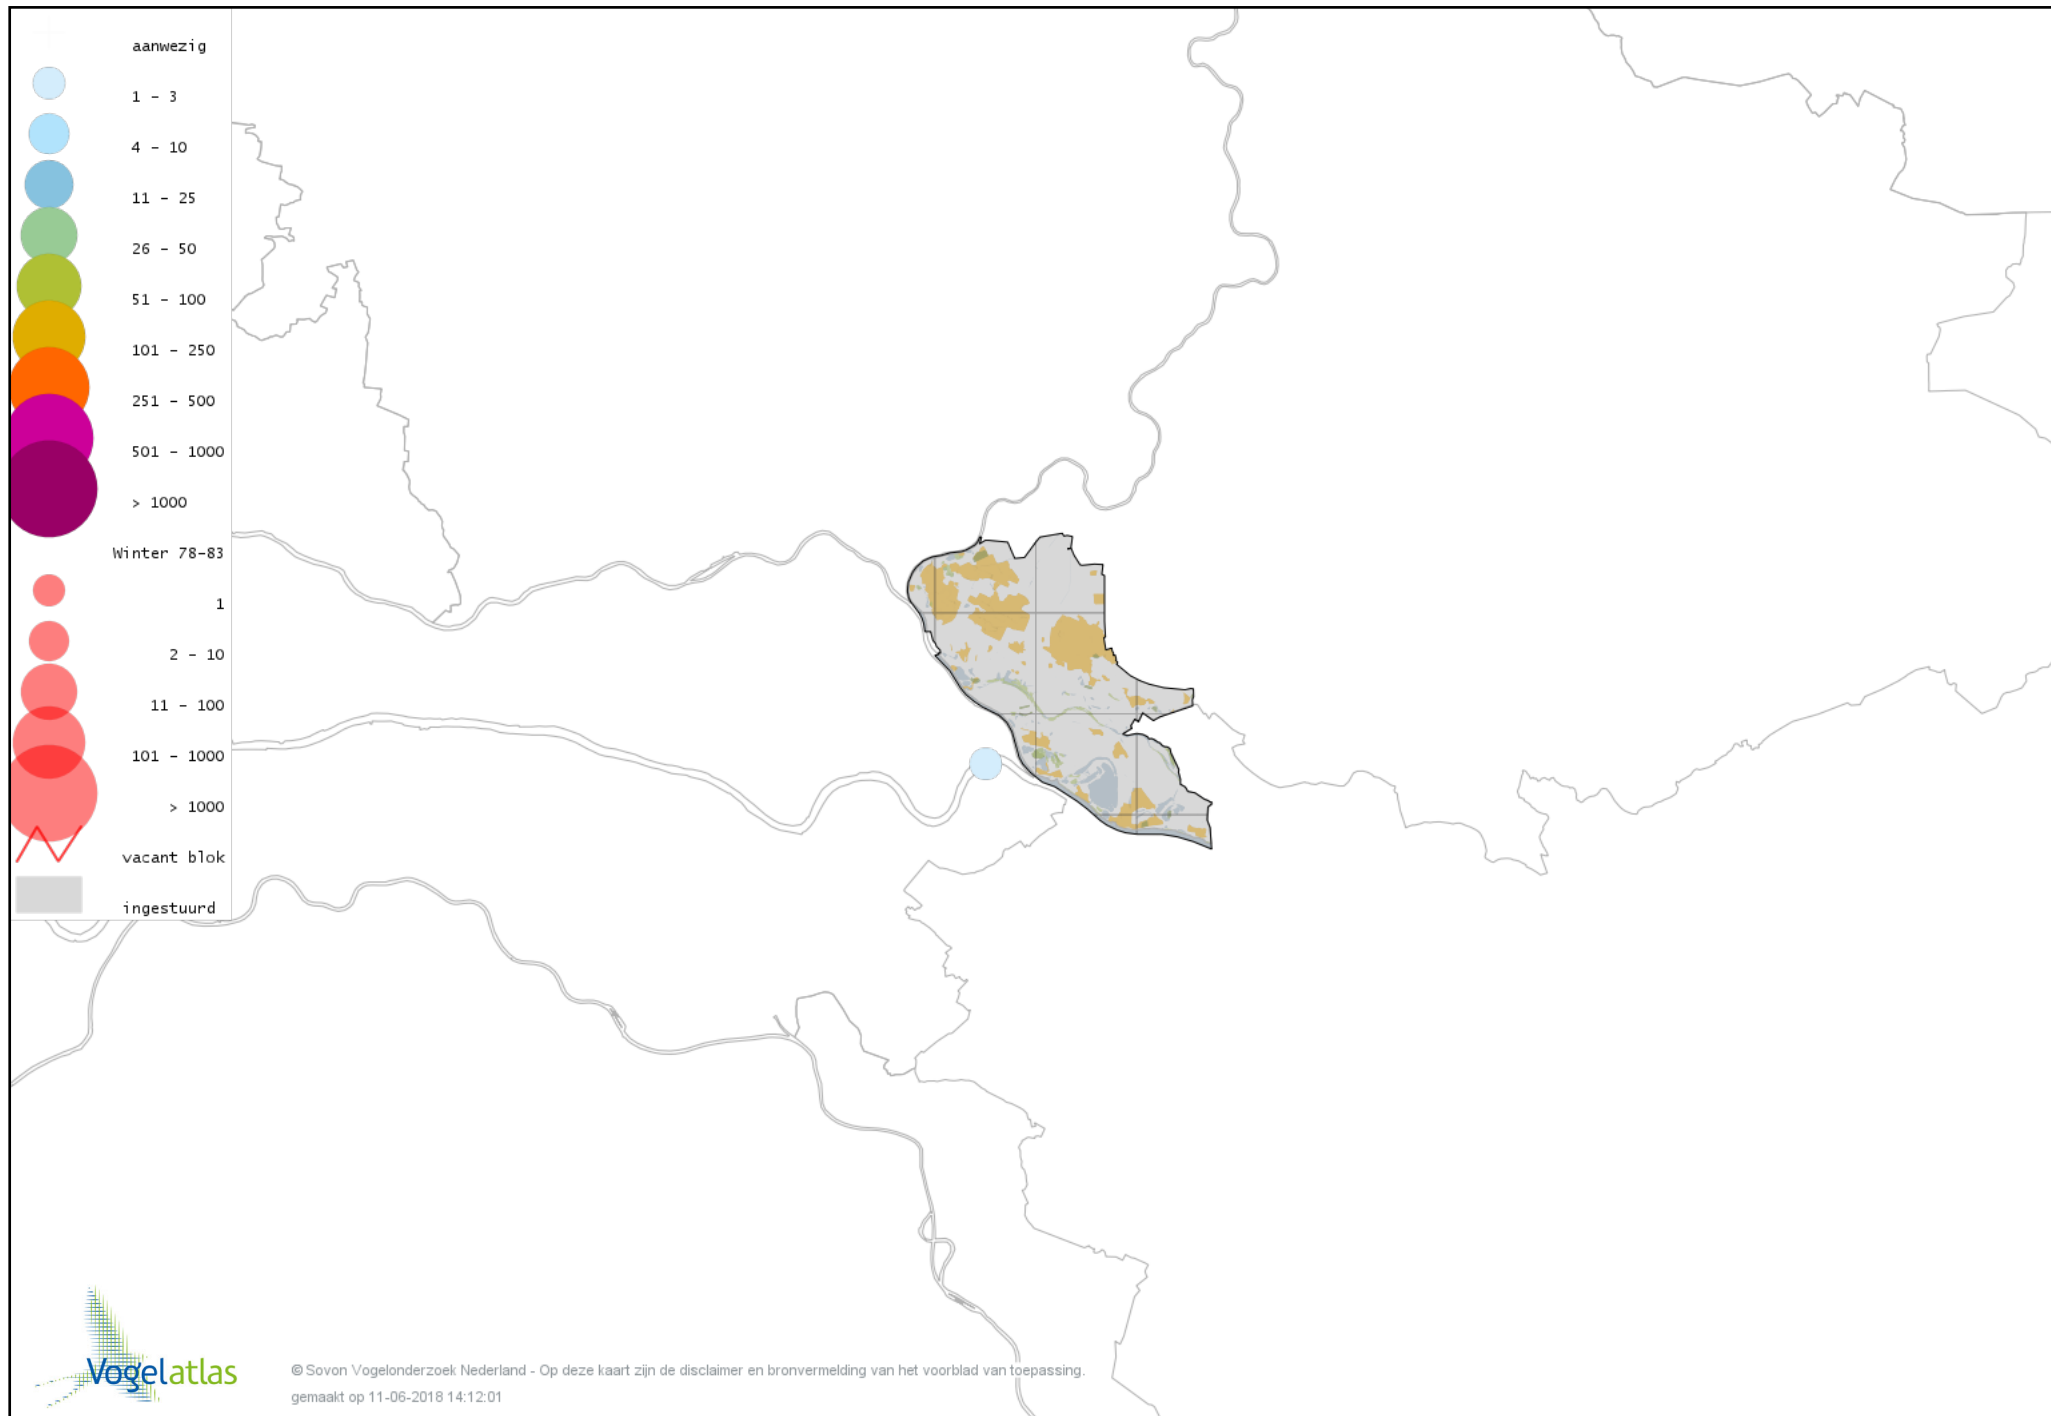

Voorlopige verspreidingskaart Raaf winter