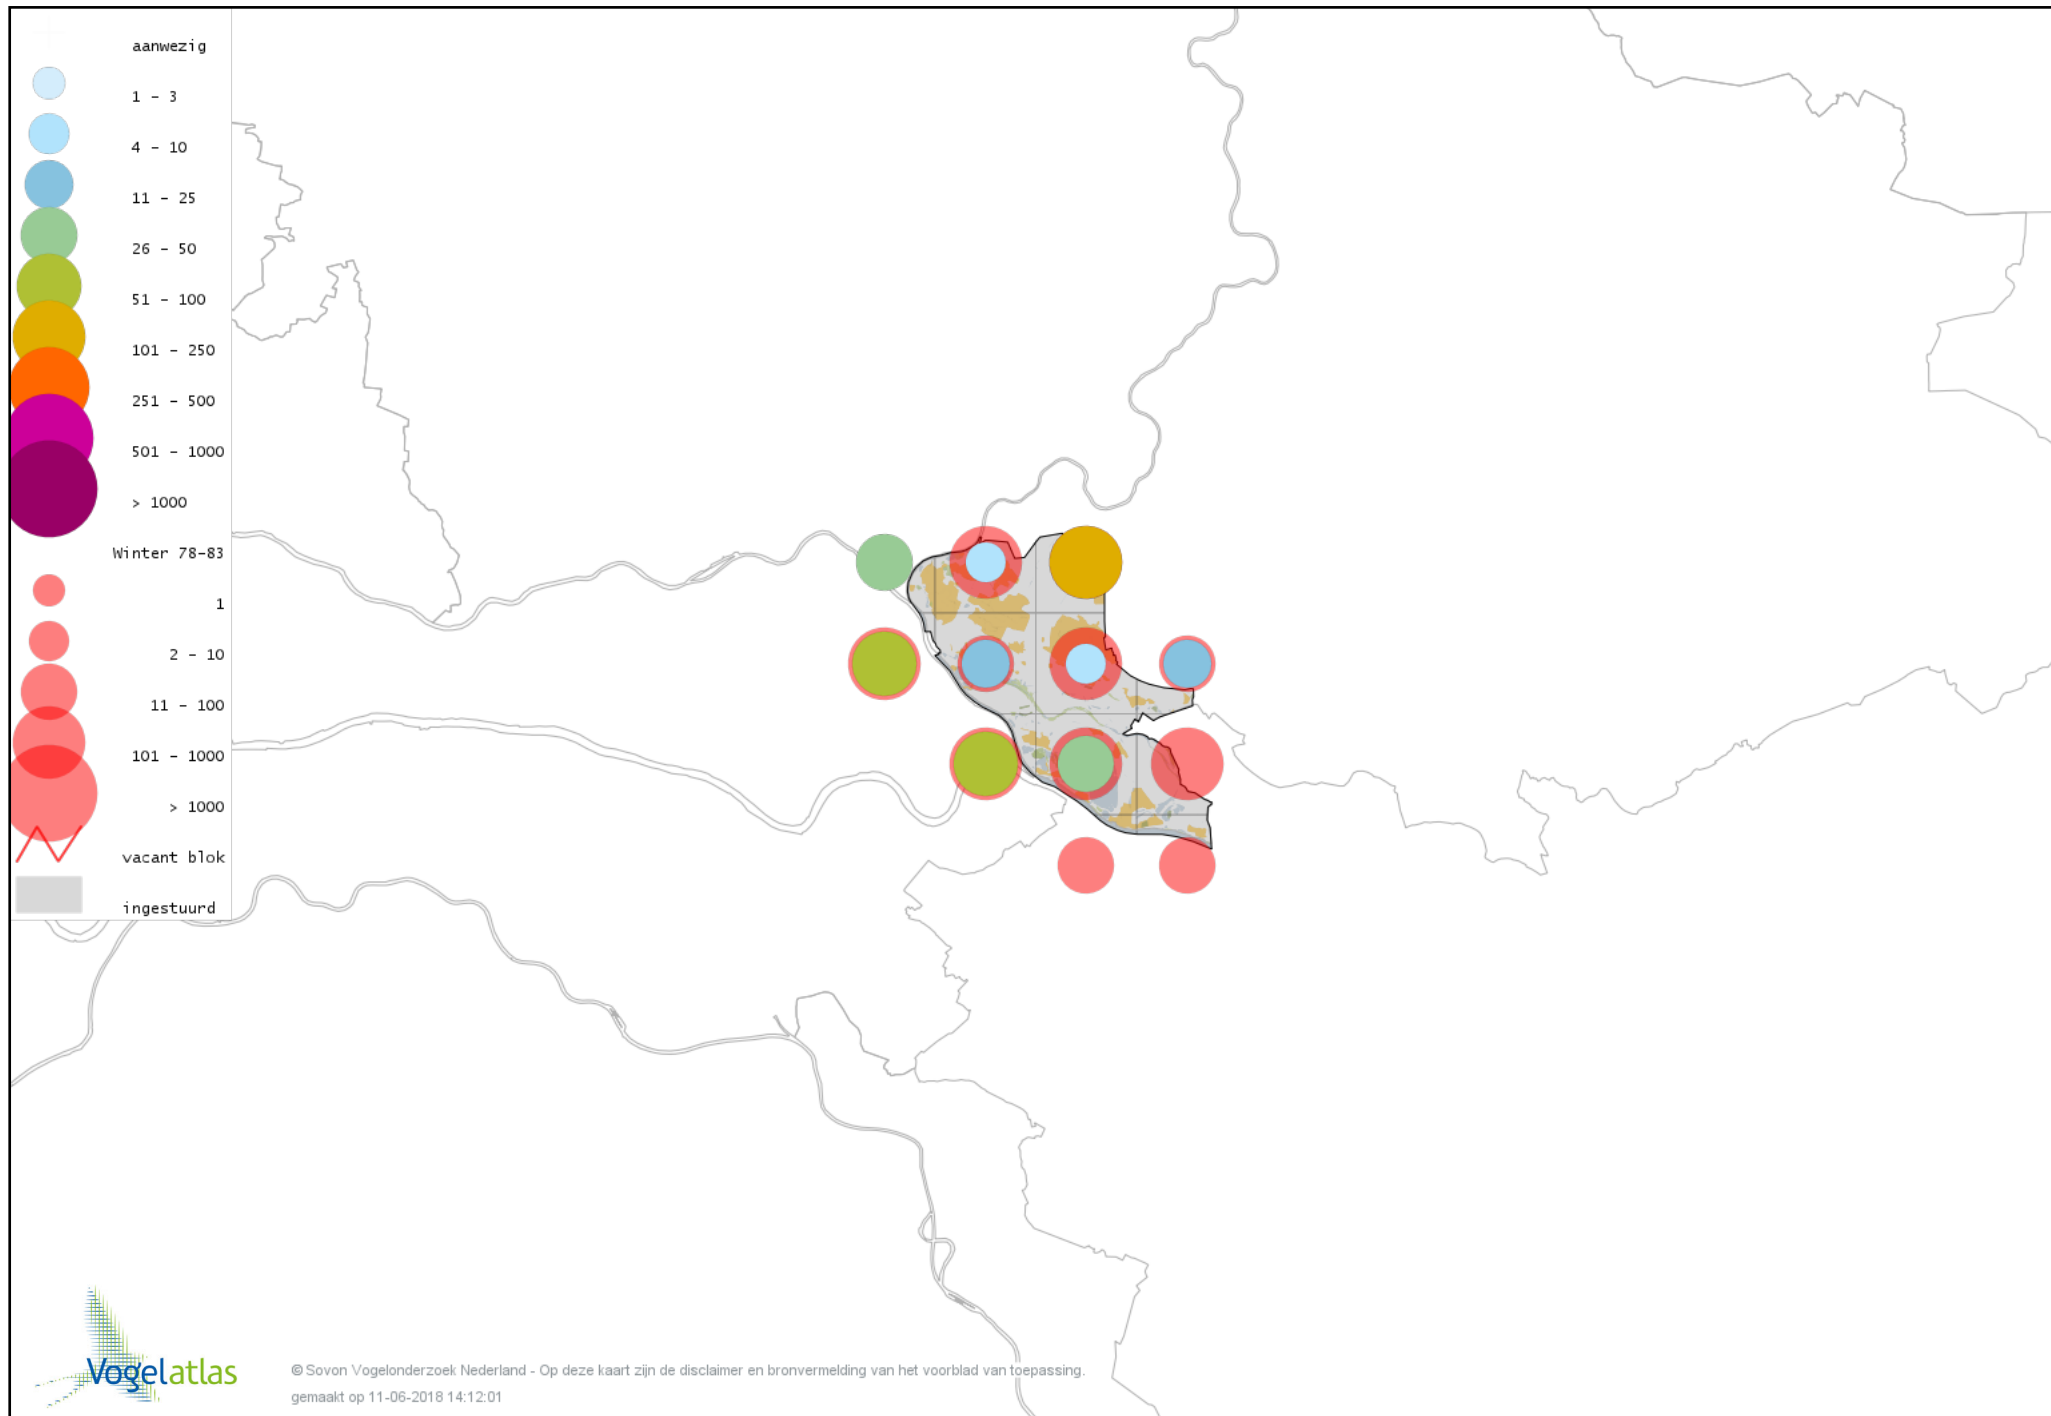

Voorlopige verspreidingskaart Ringmus winter