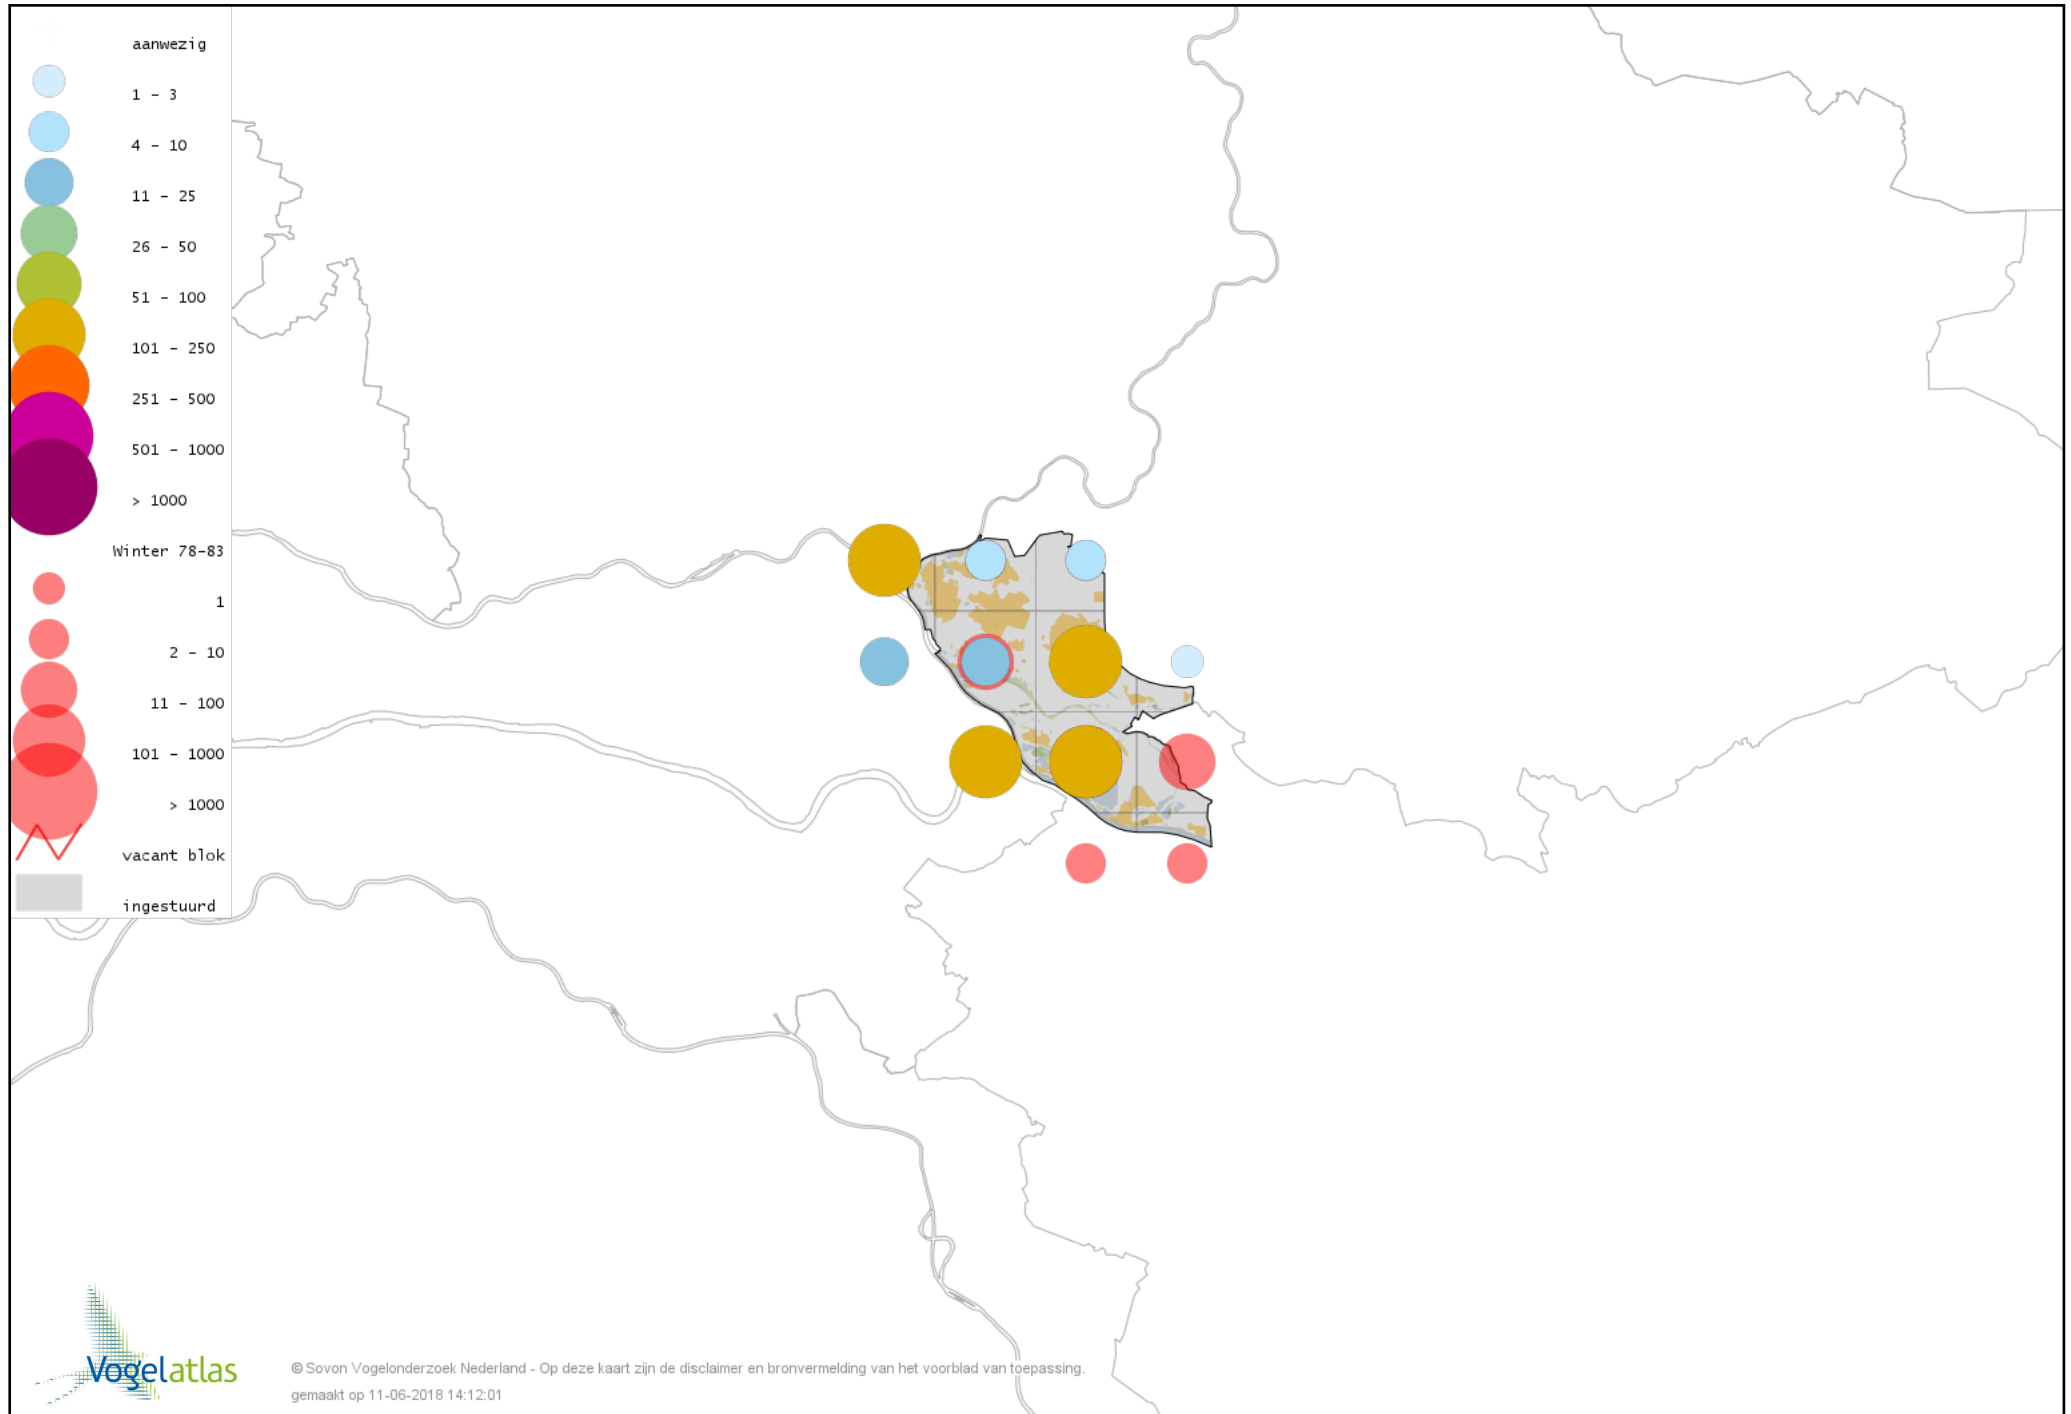

Voorlopige verspreidingskaart Slobeend winter