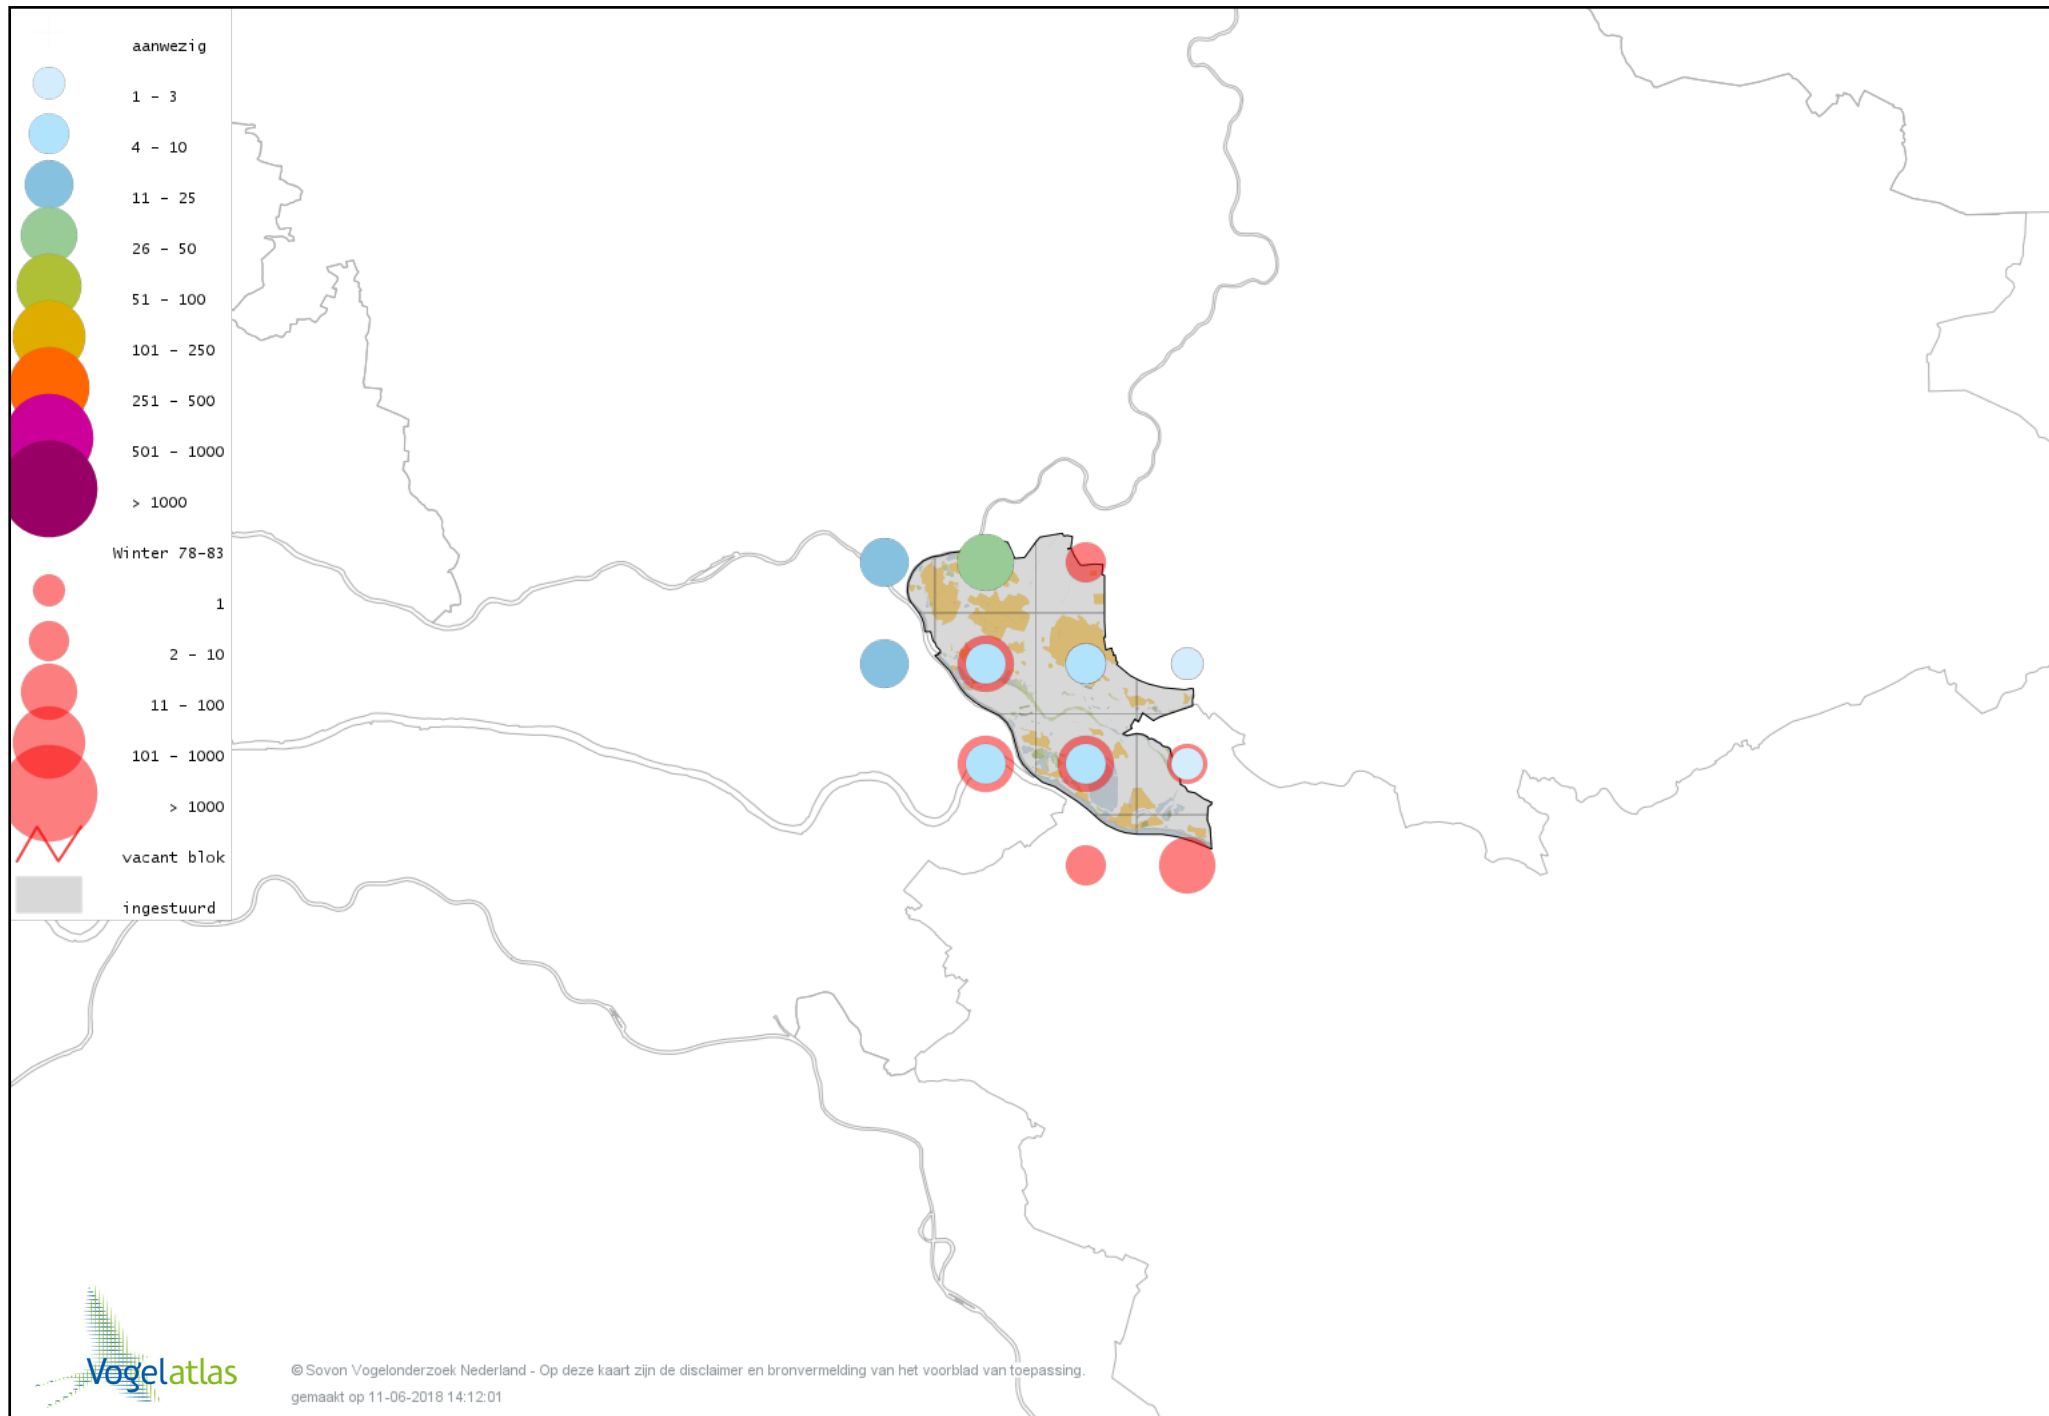

Voorlopige verspreidingskaart Watersnip winter