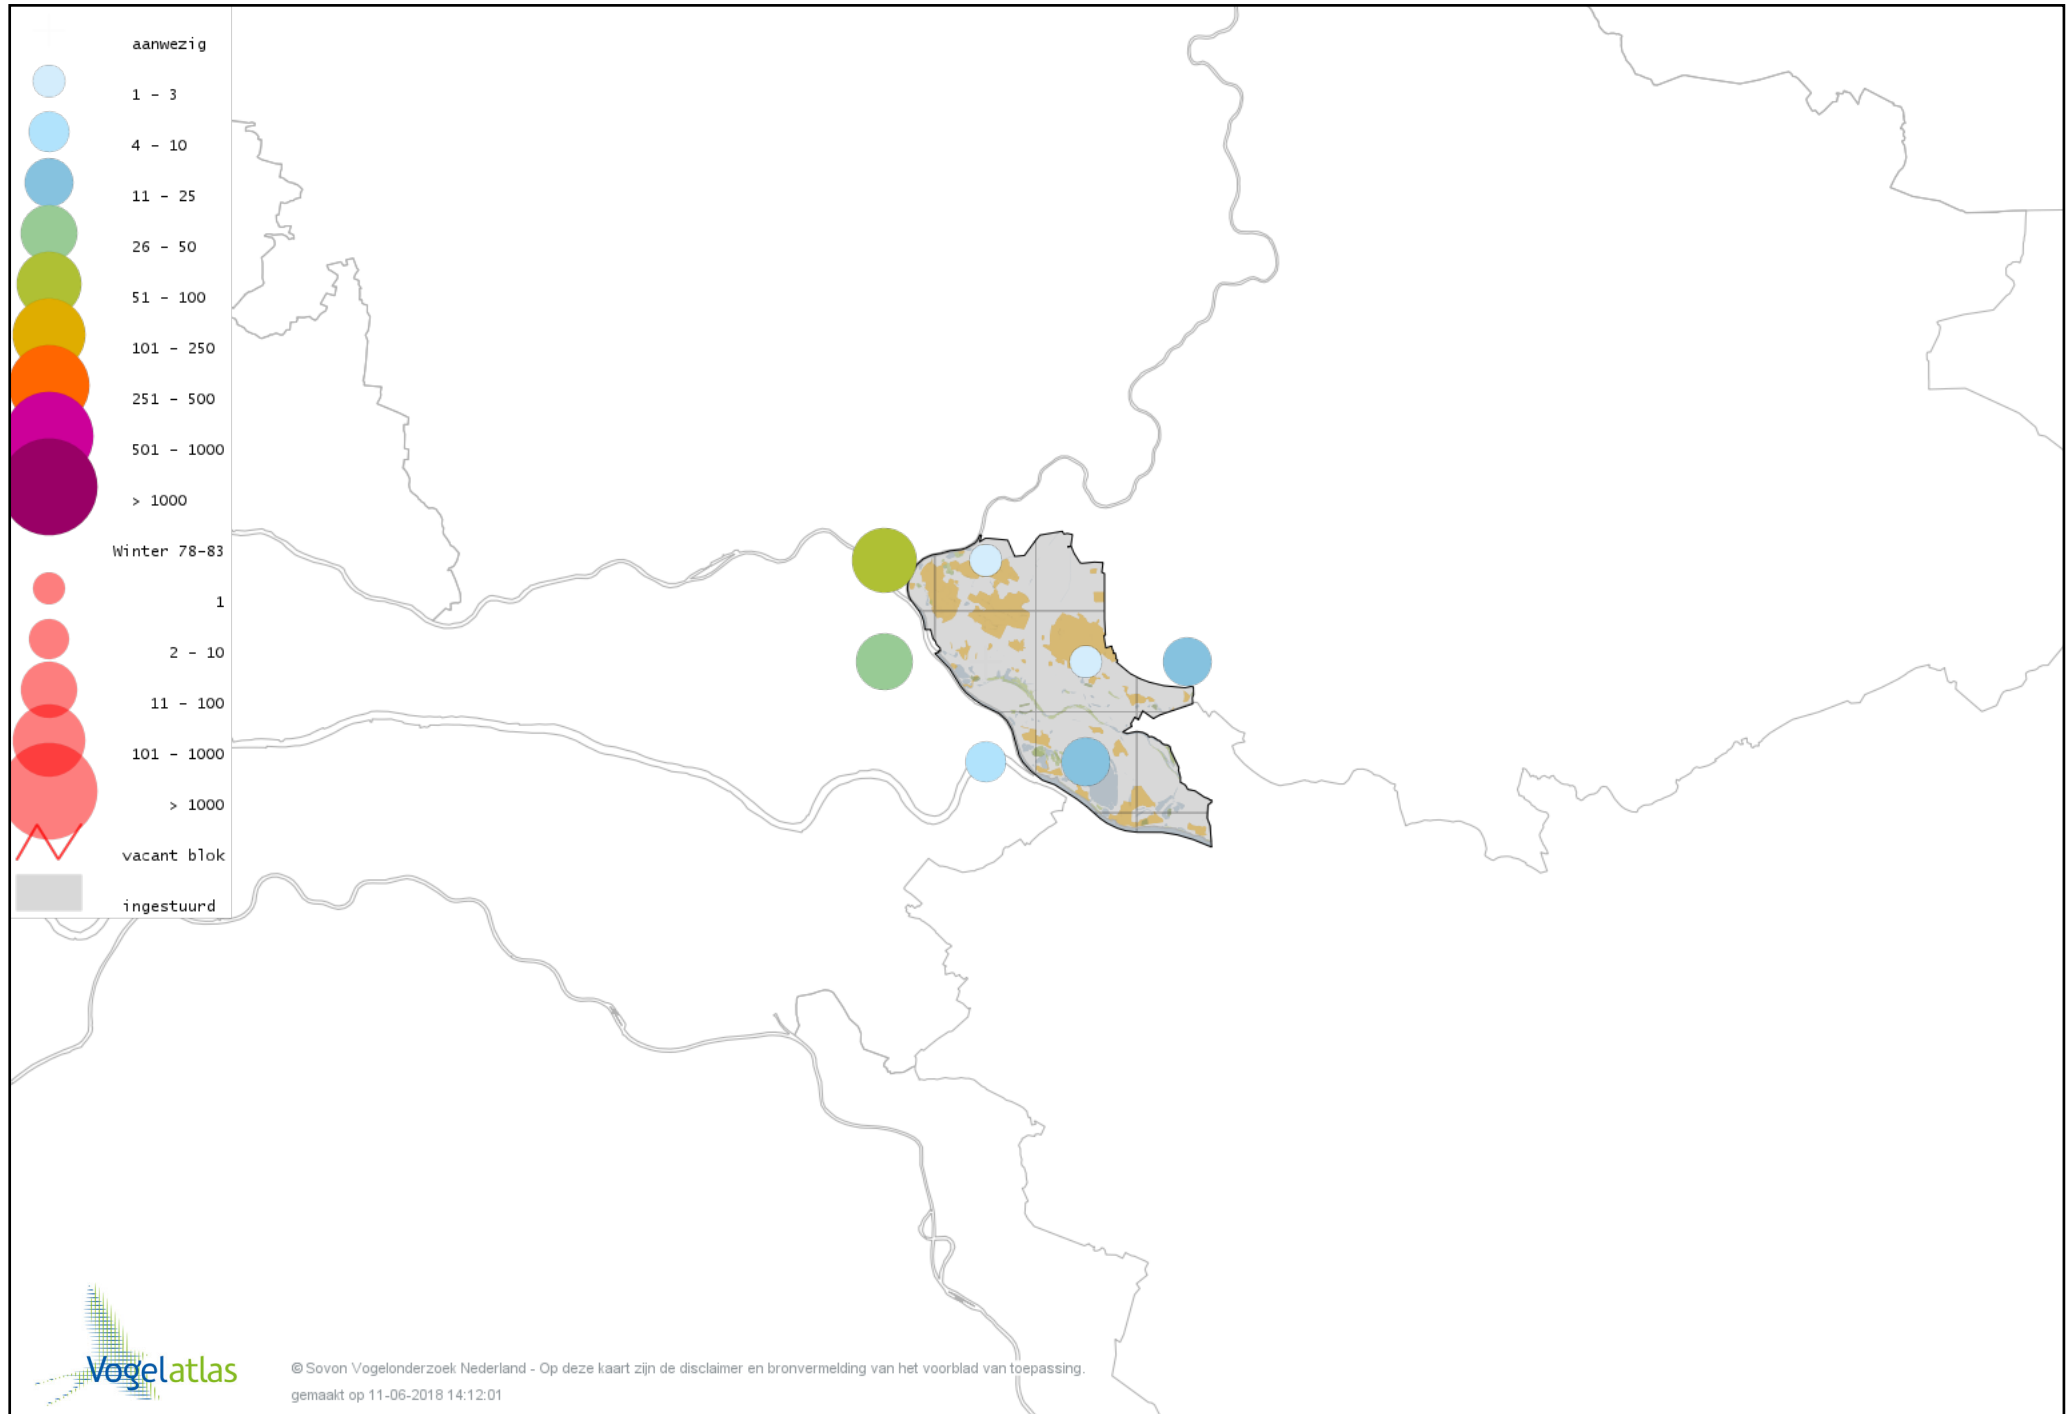

Voorlopige verspreidingskaart Stadsduif winter