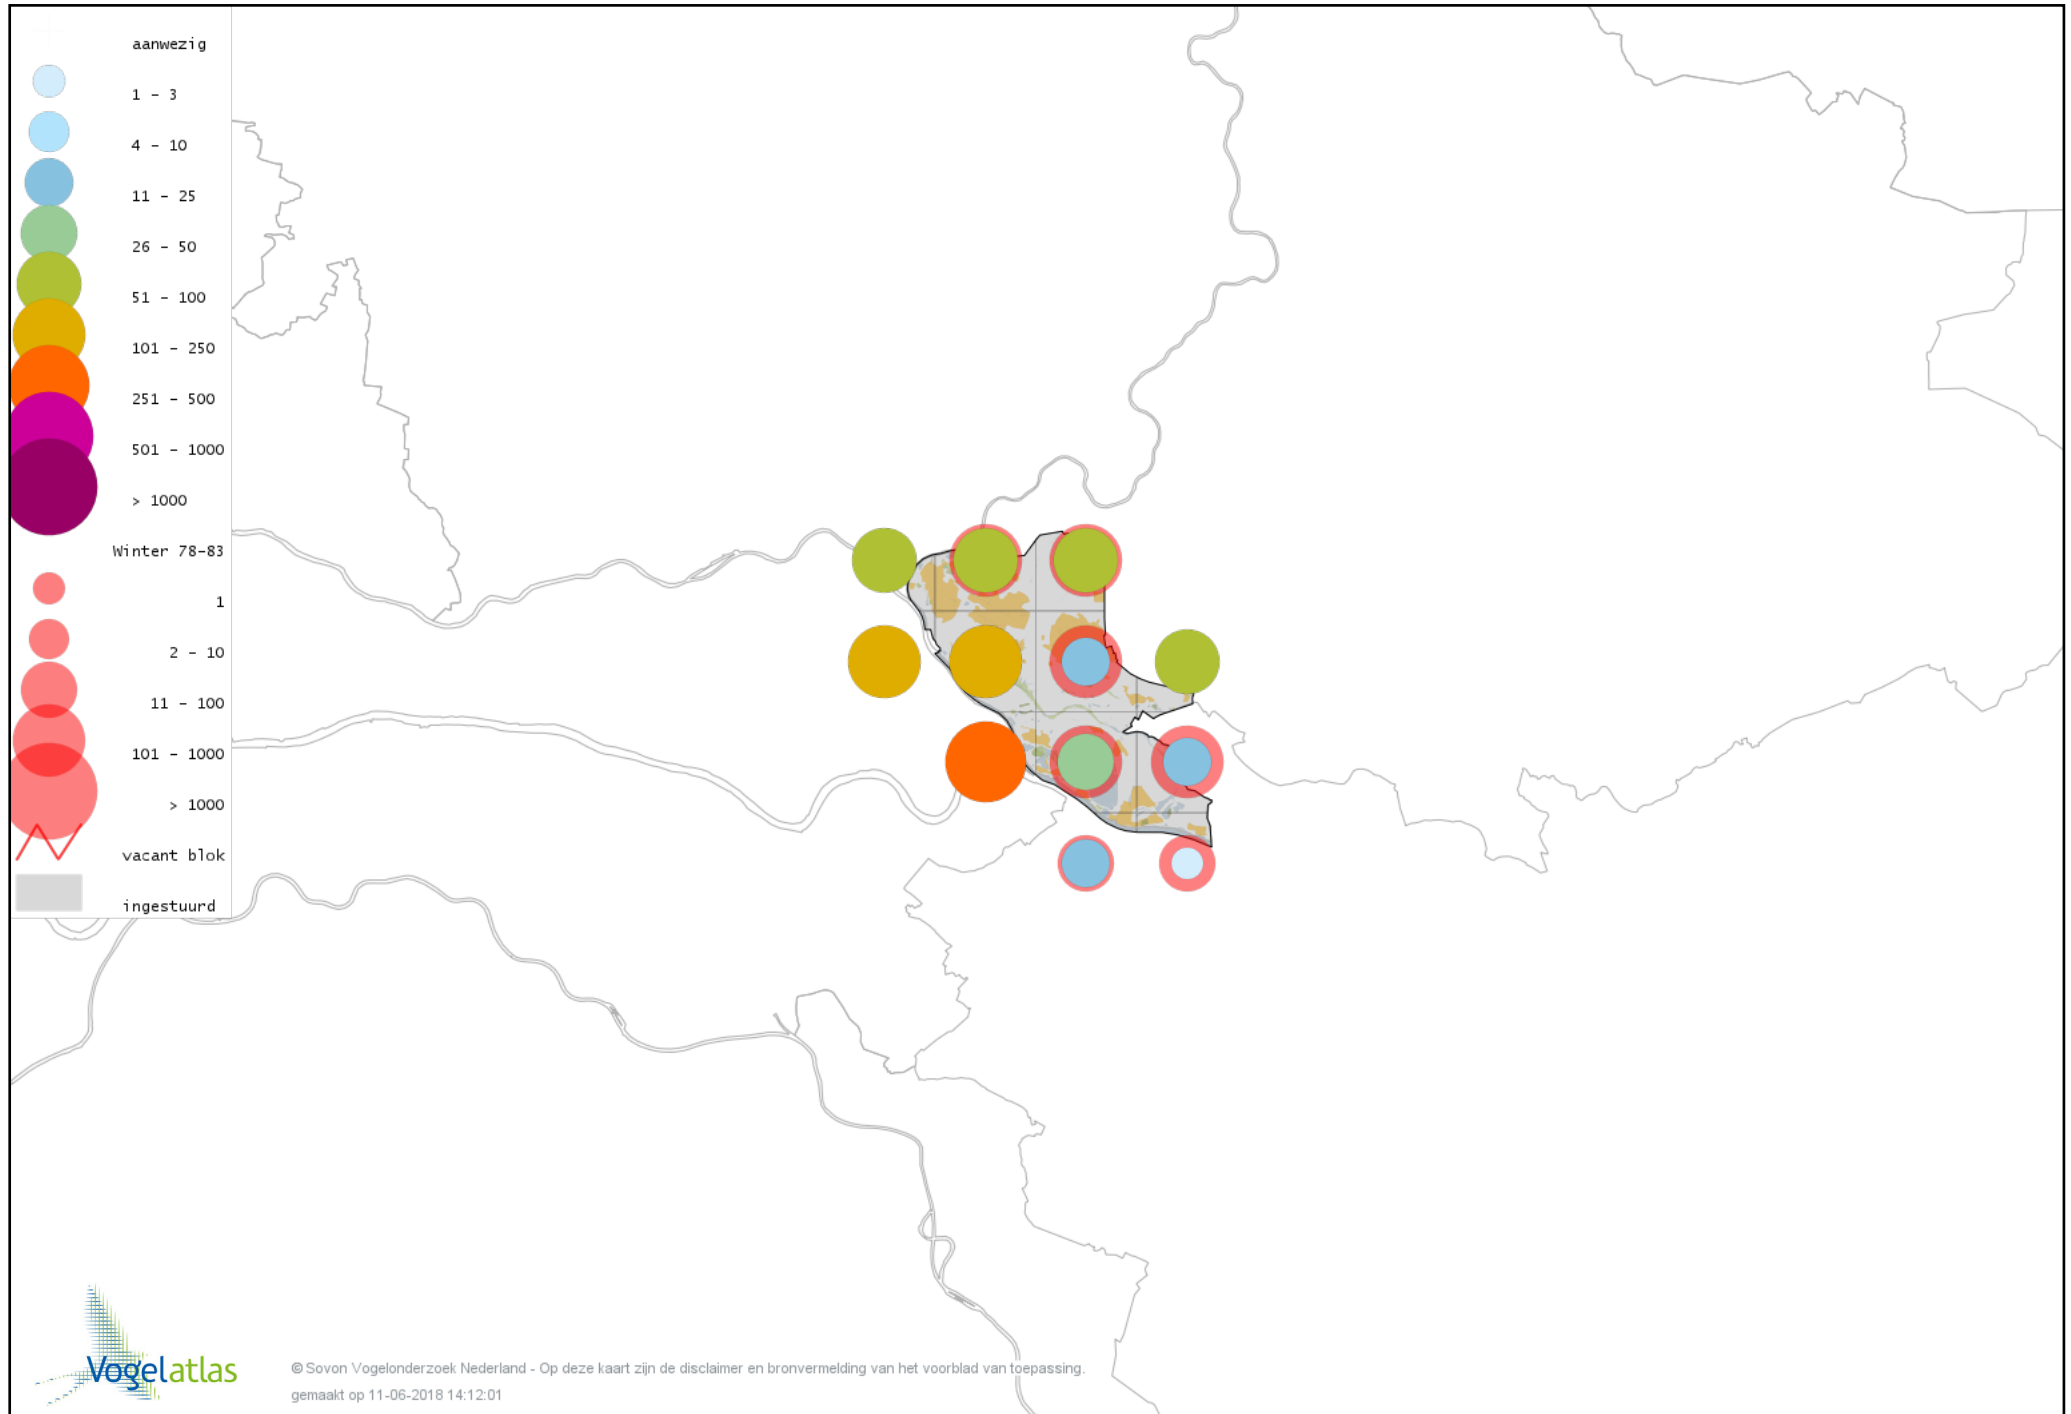

Voorlopige verspreidingskaart Vink winter