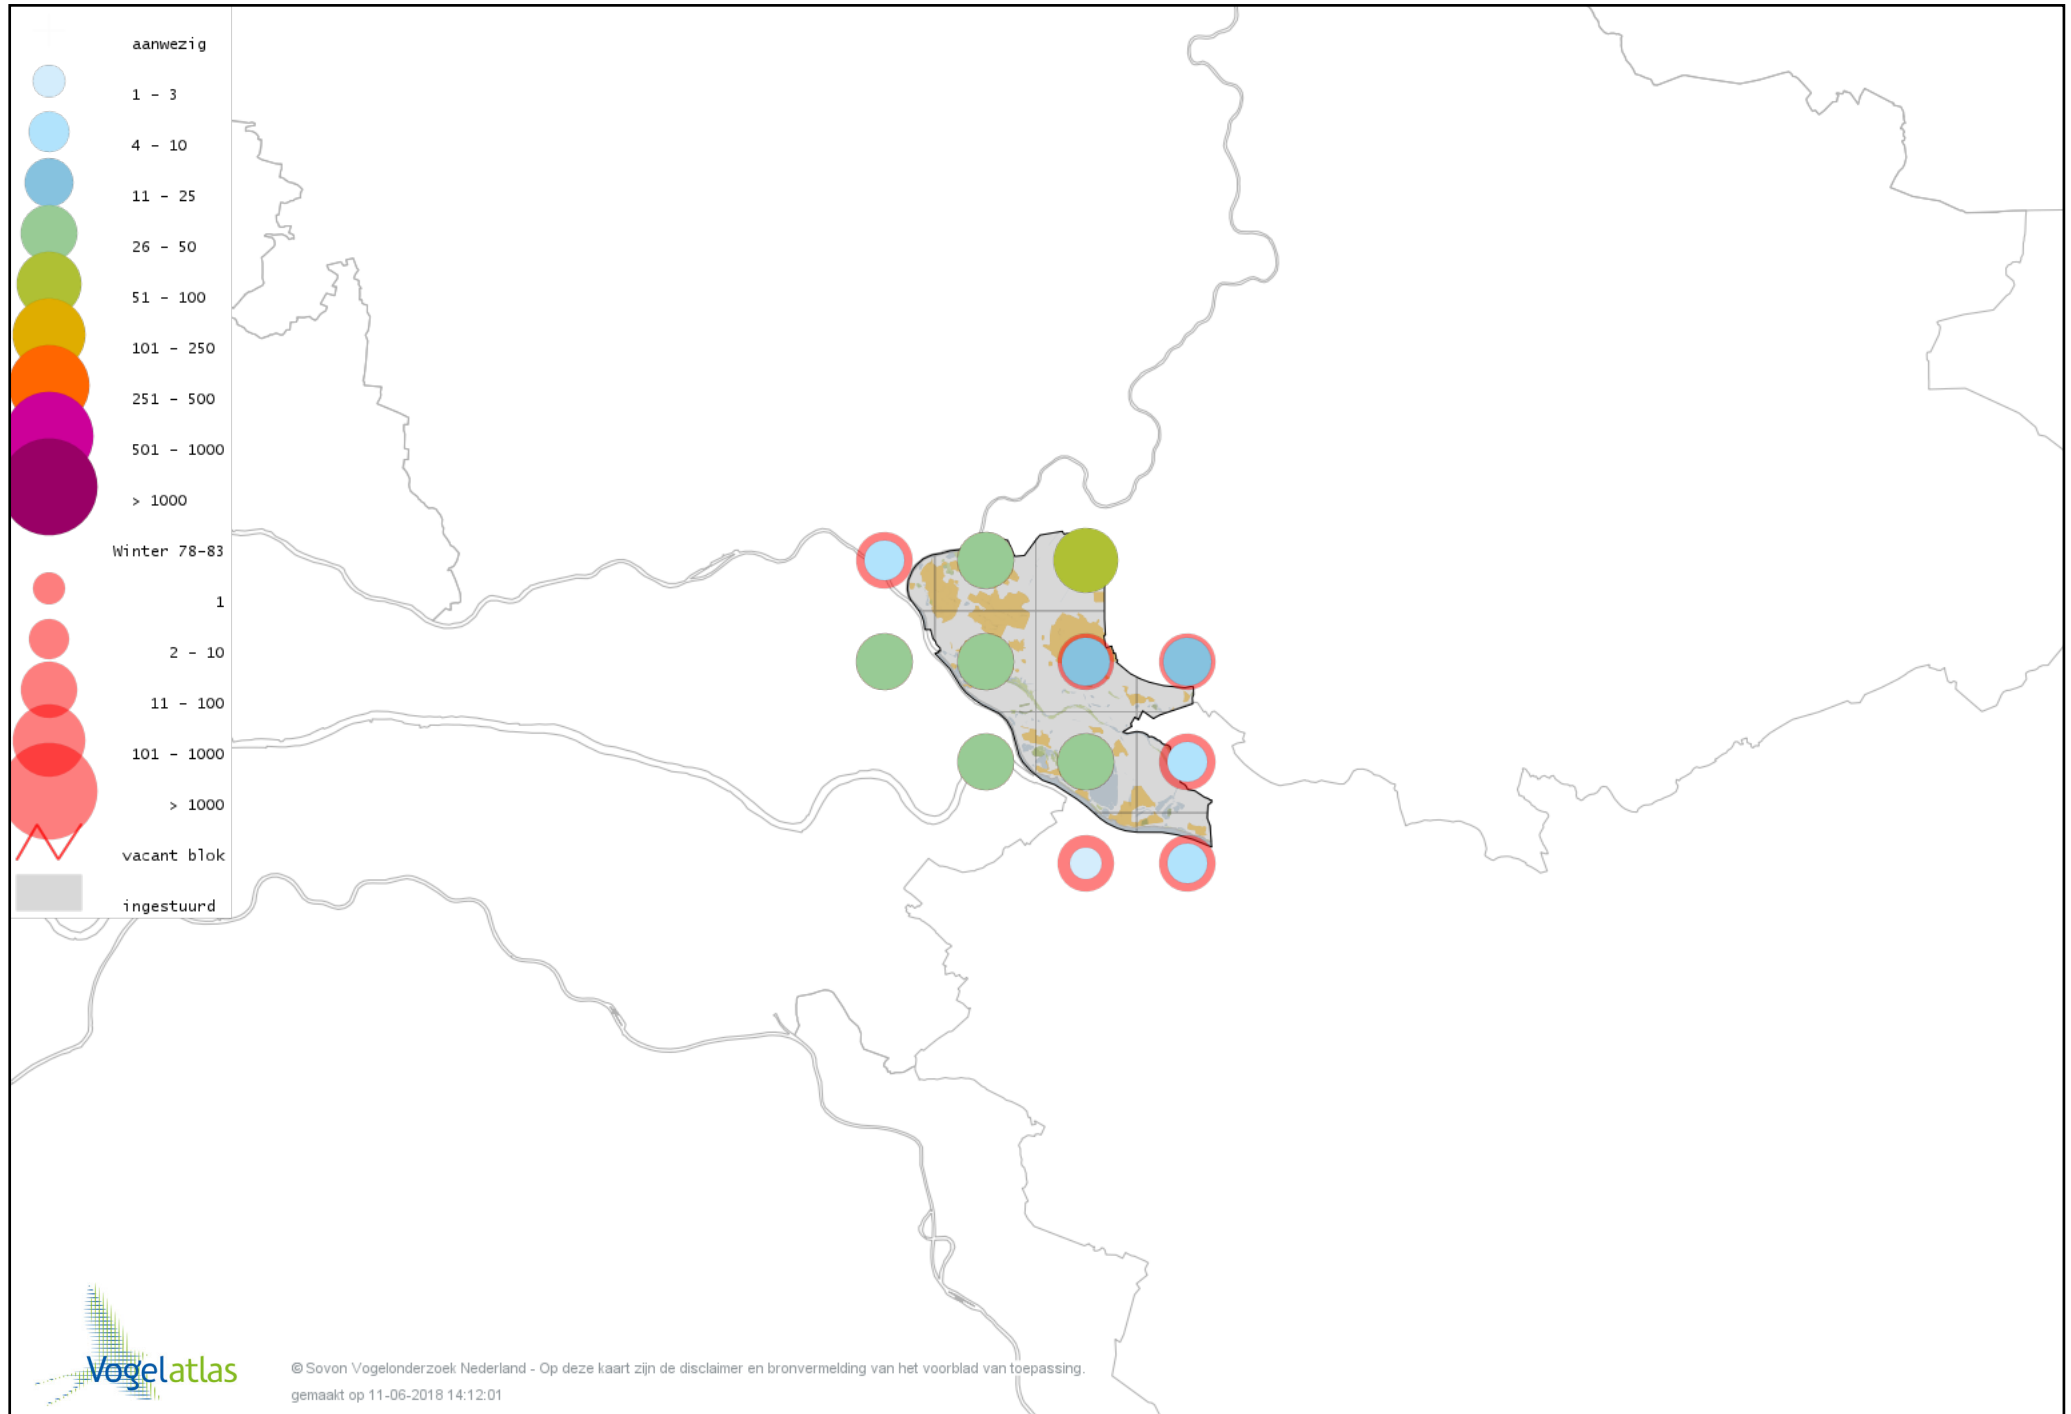

Voorlopige verspreidingskaart Buizerd winter