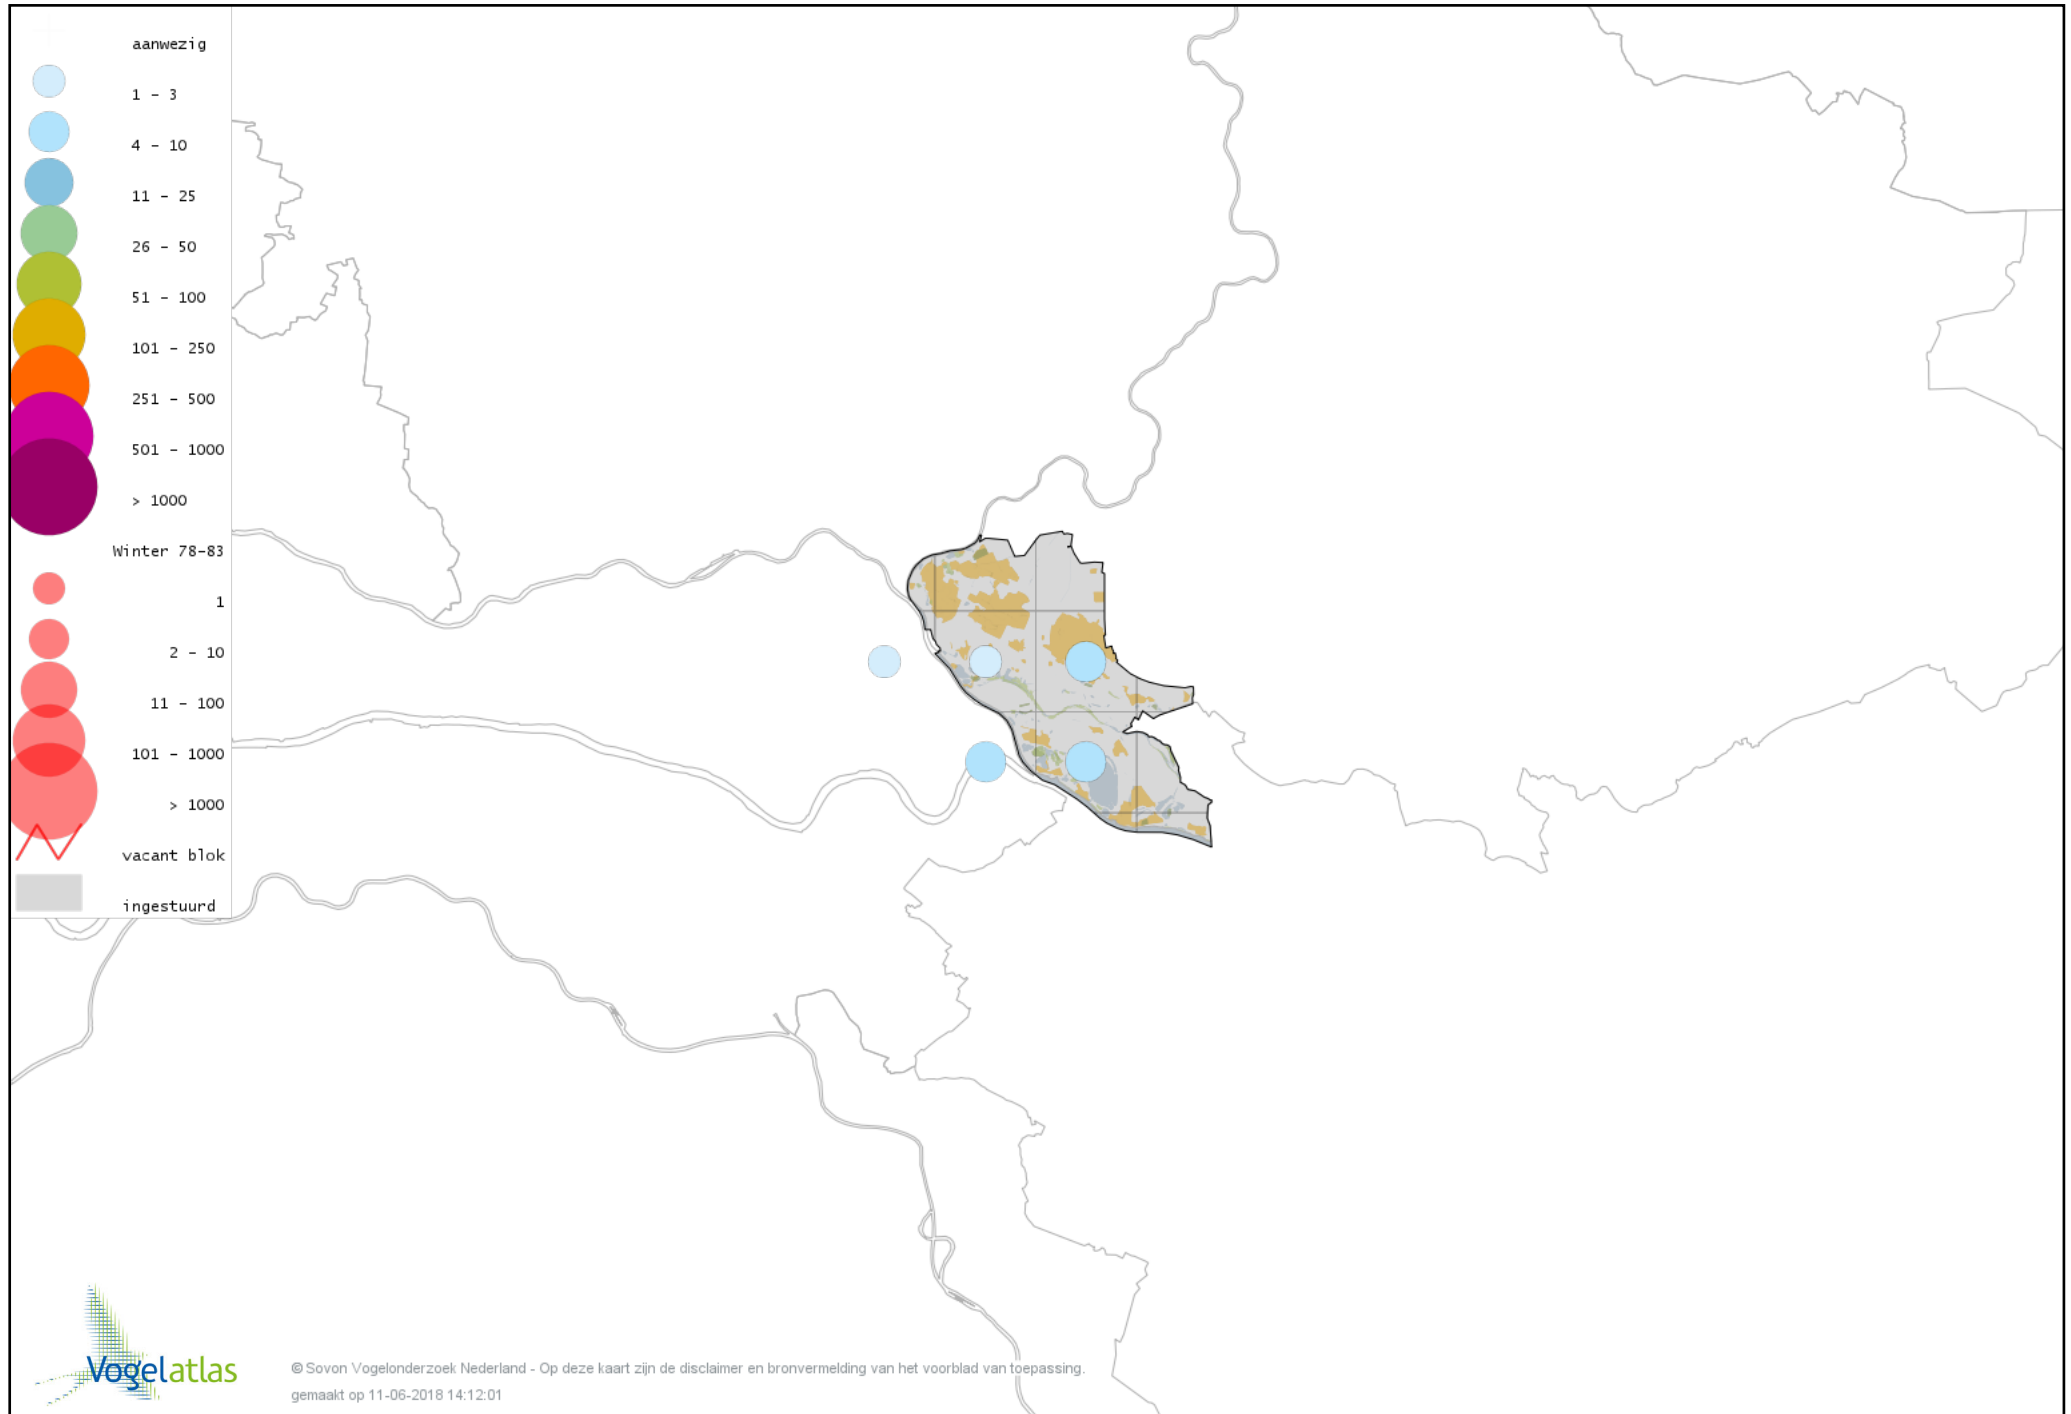

Voorlopige verspreidingskaart Lepelaar winter