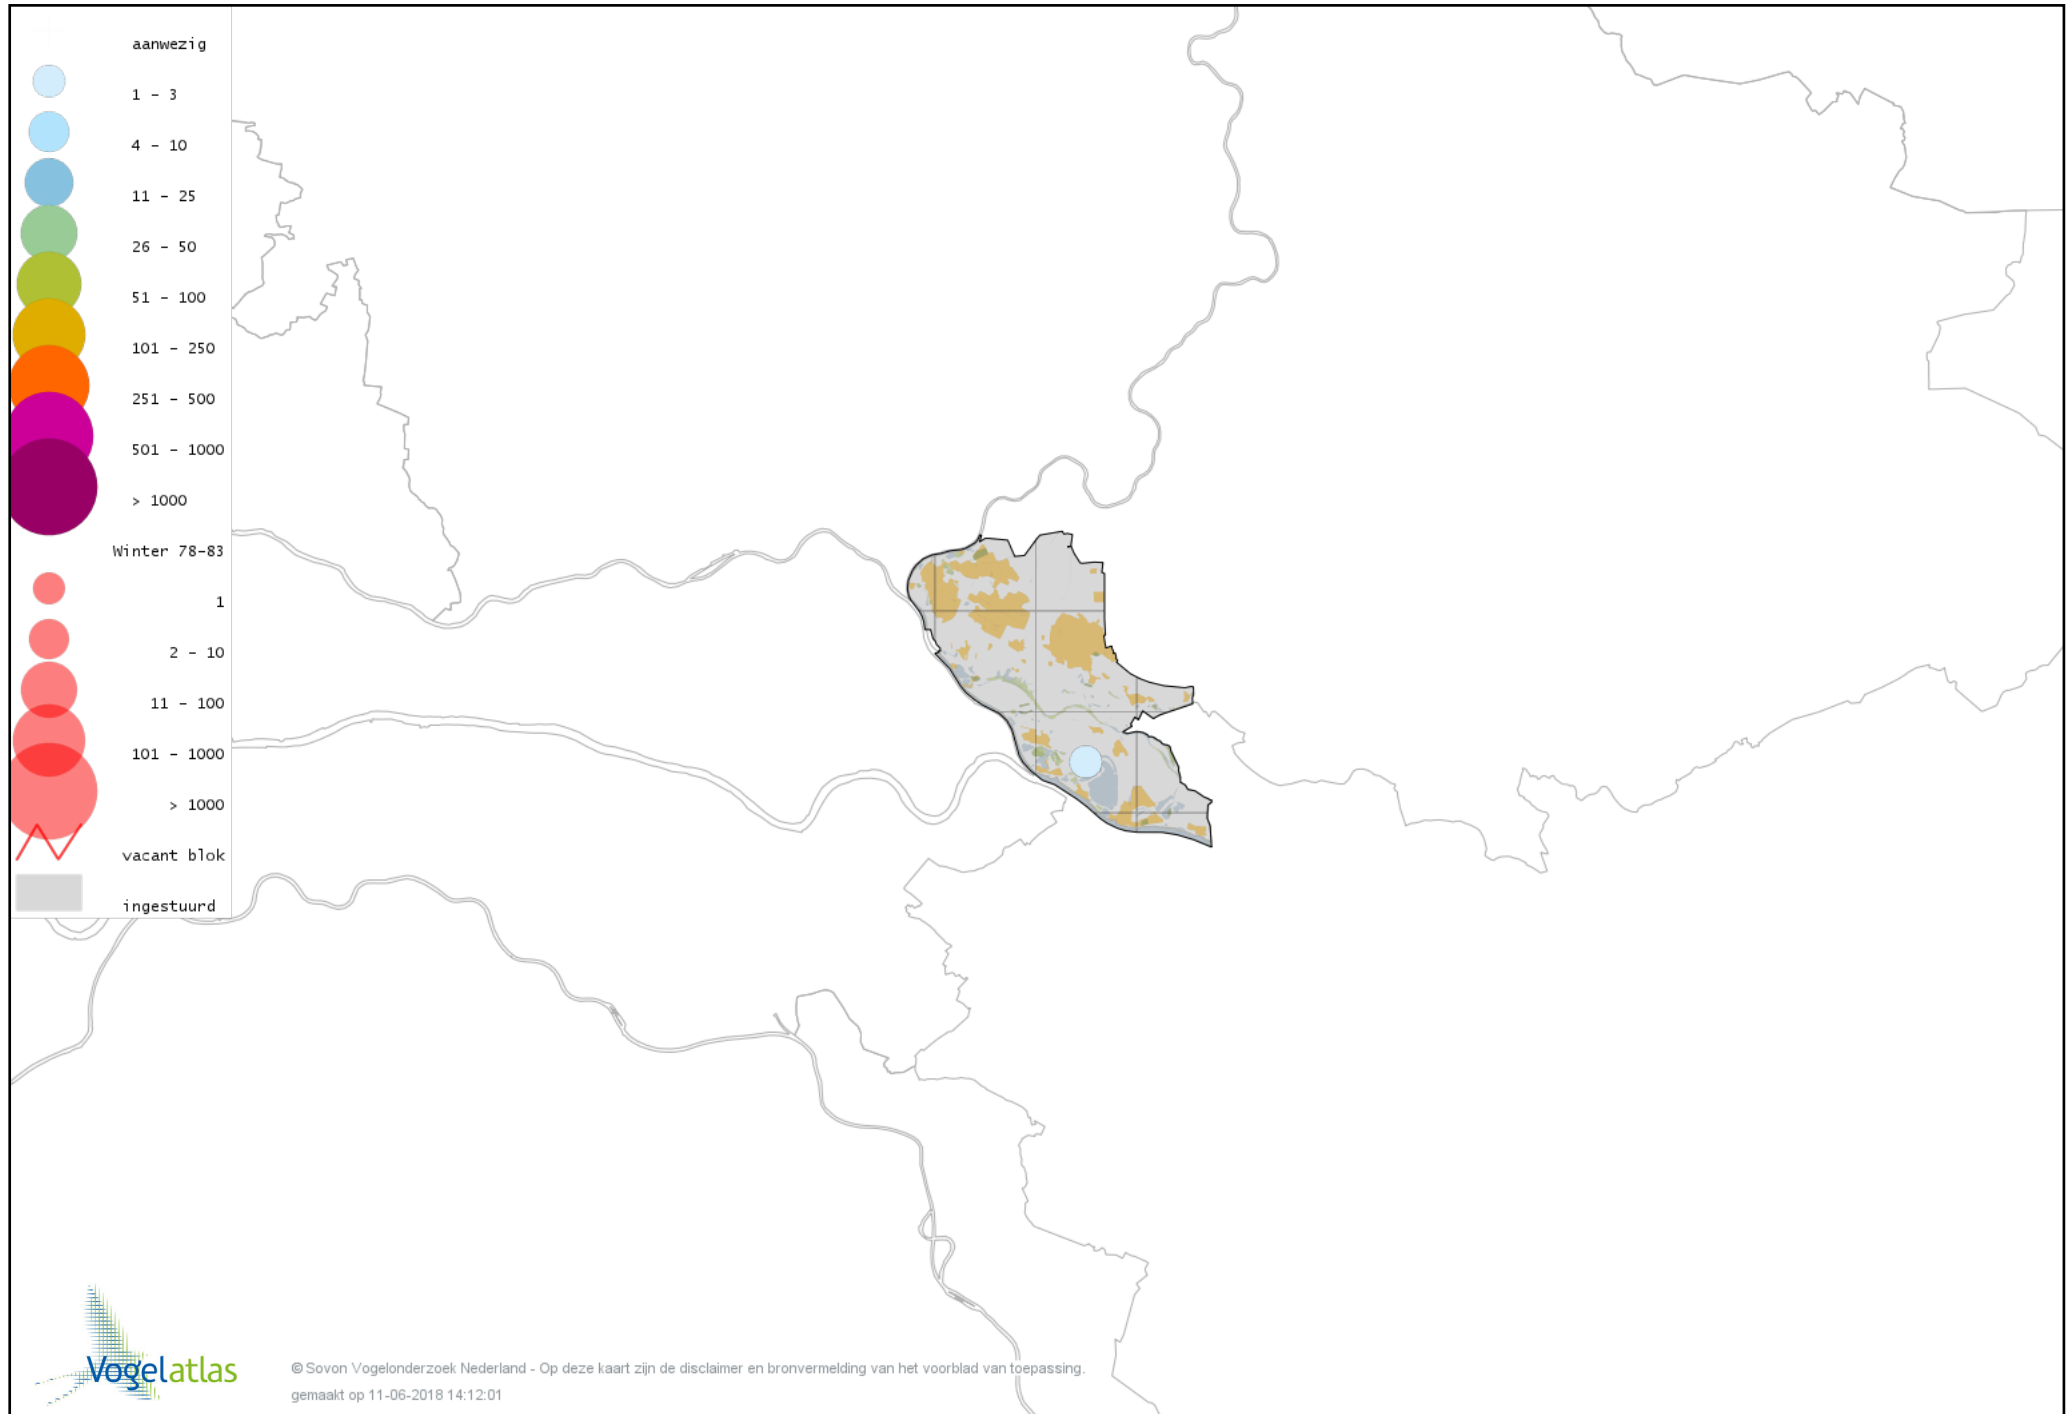

Voorlopige verspreidingskaart Kanarie winter