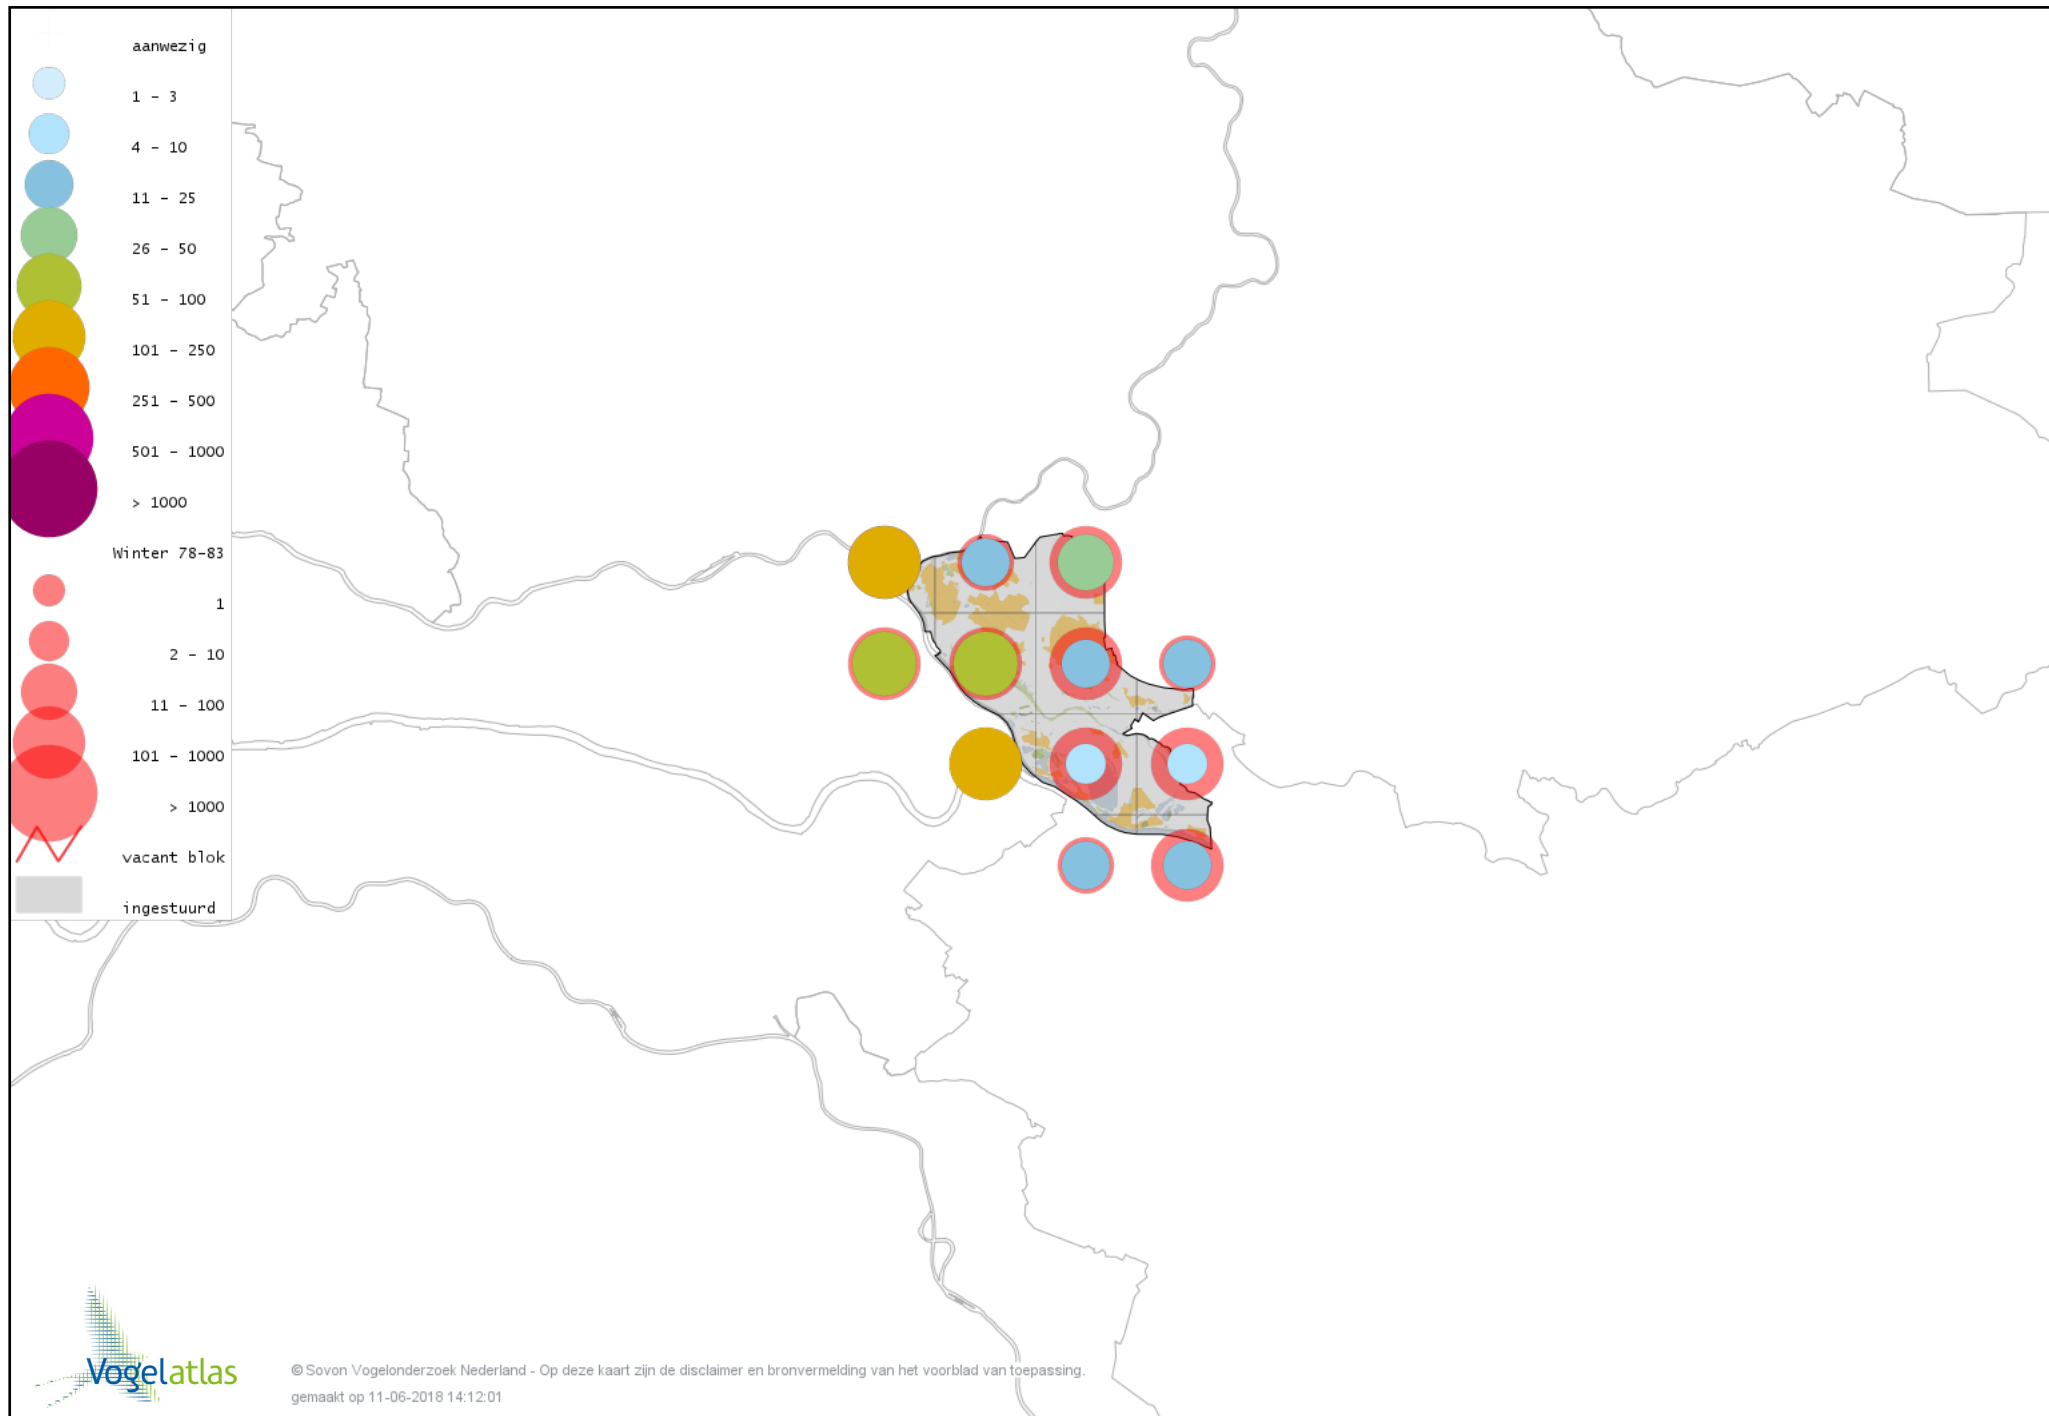

Voorlopige verspreidingskaart Ekster winter