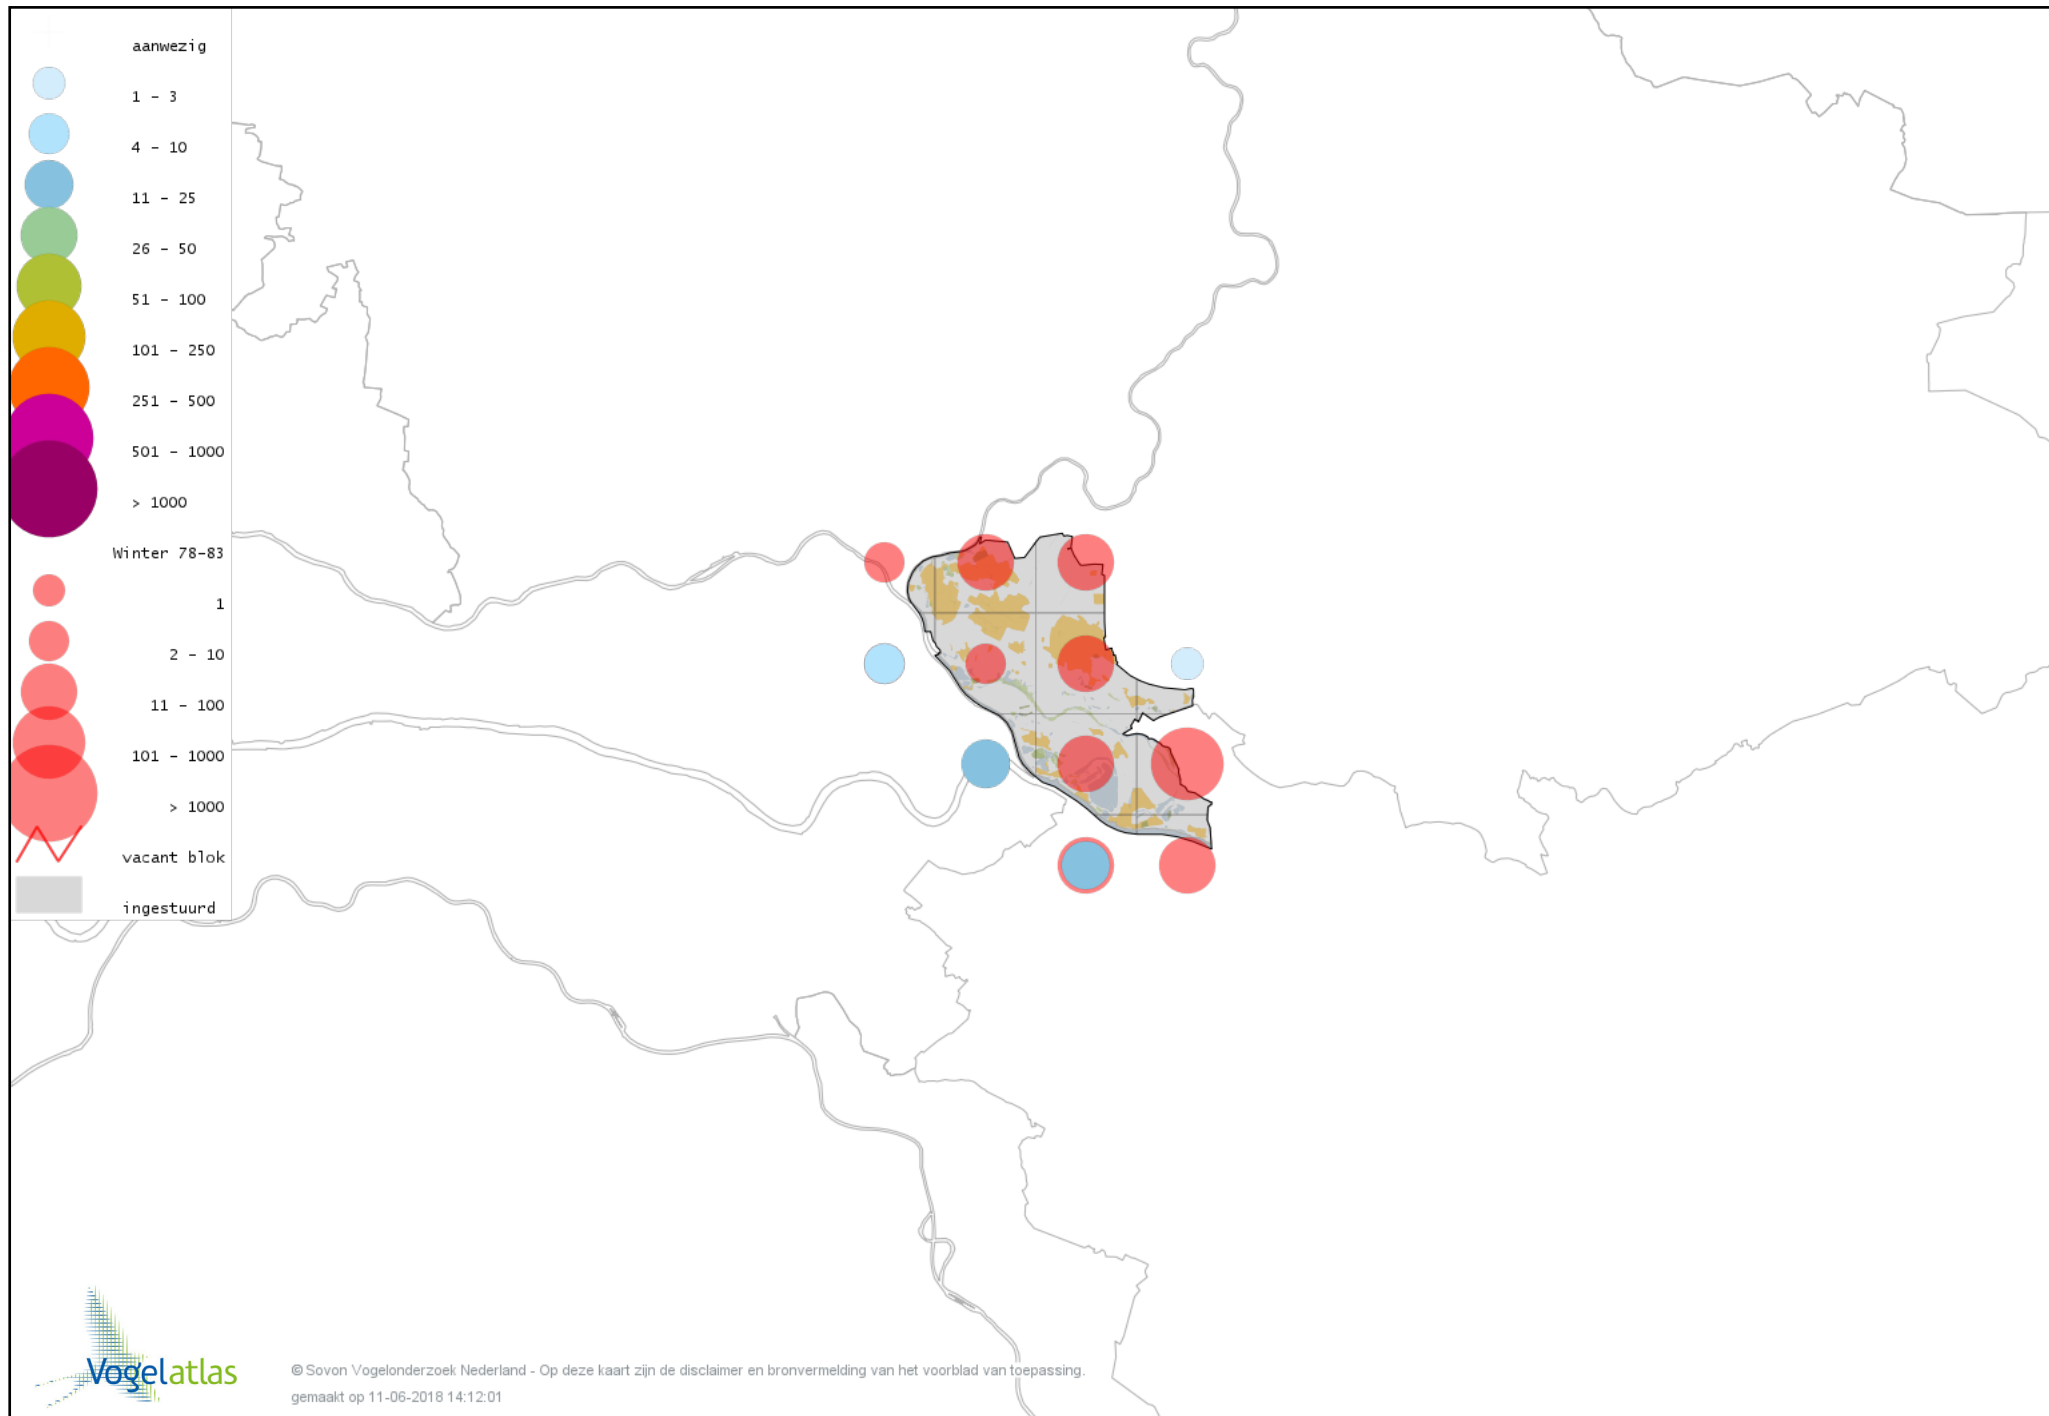

Voorlopige verspreidingskaart Geelgors winter