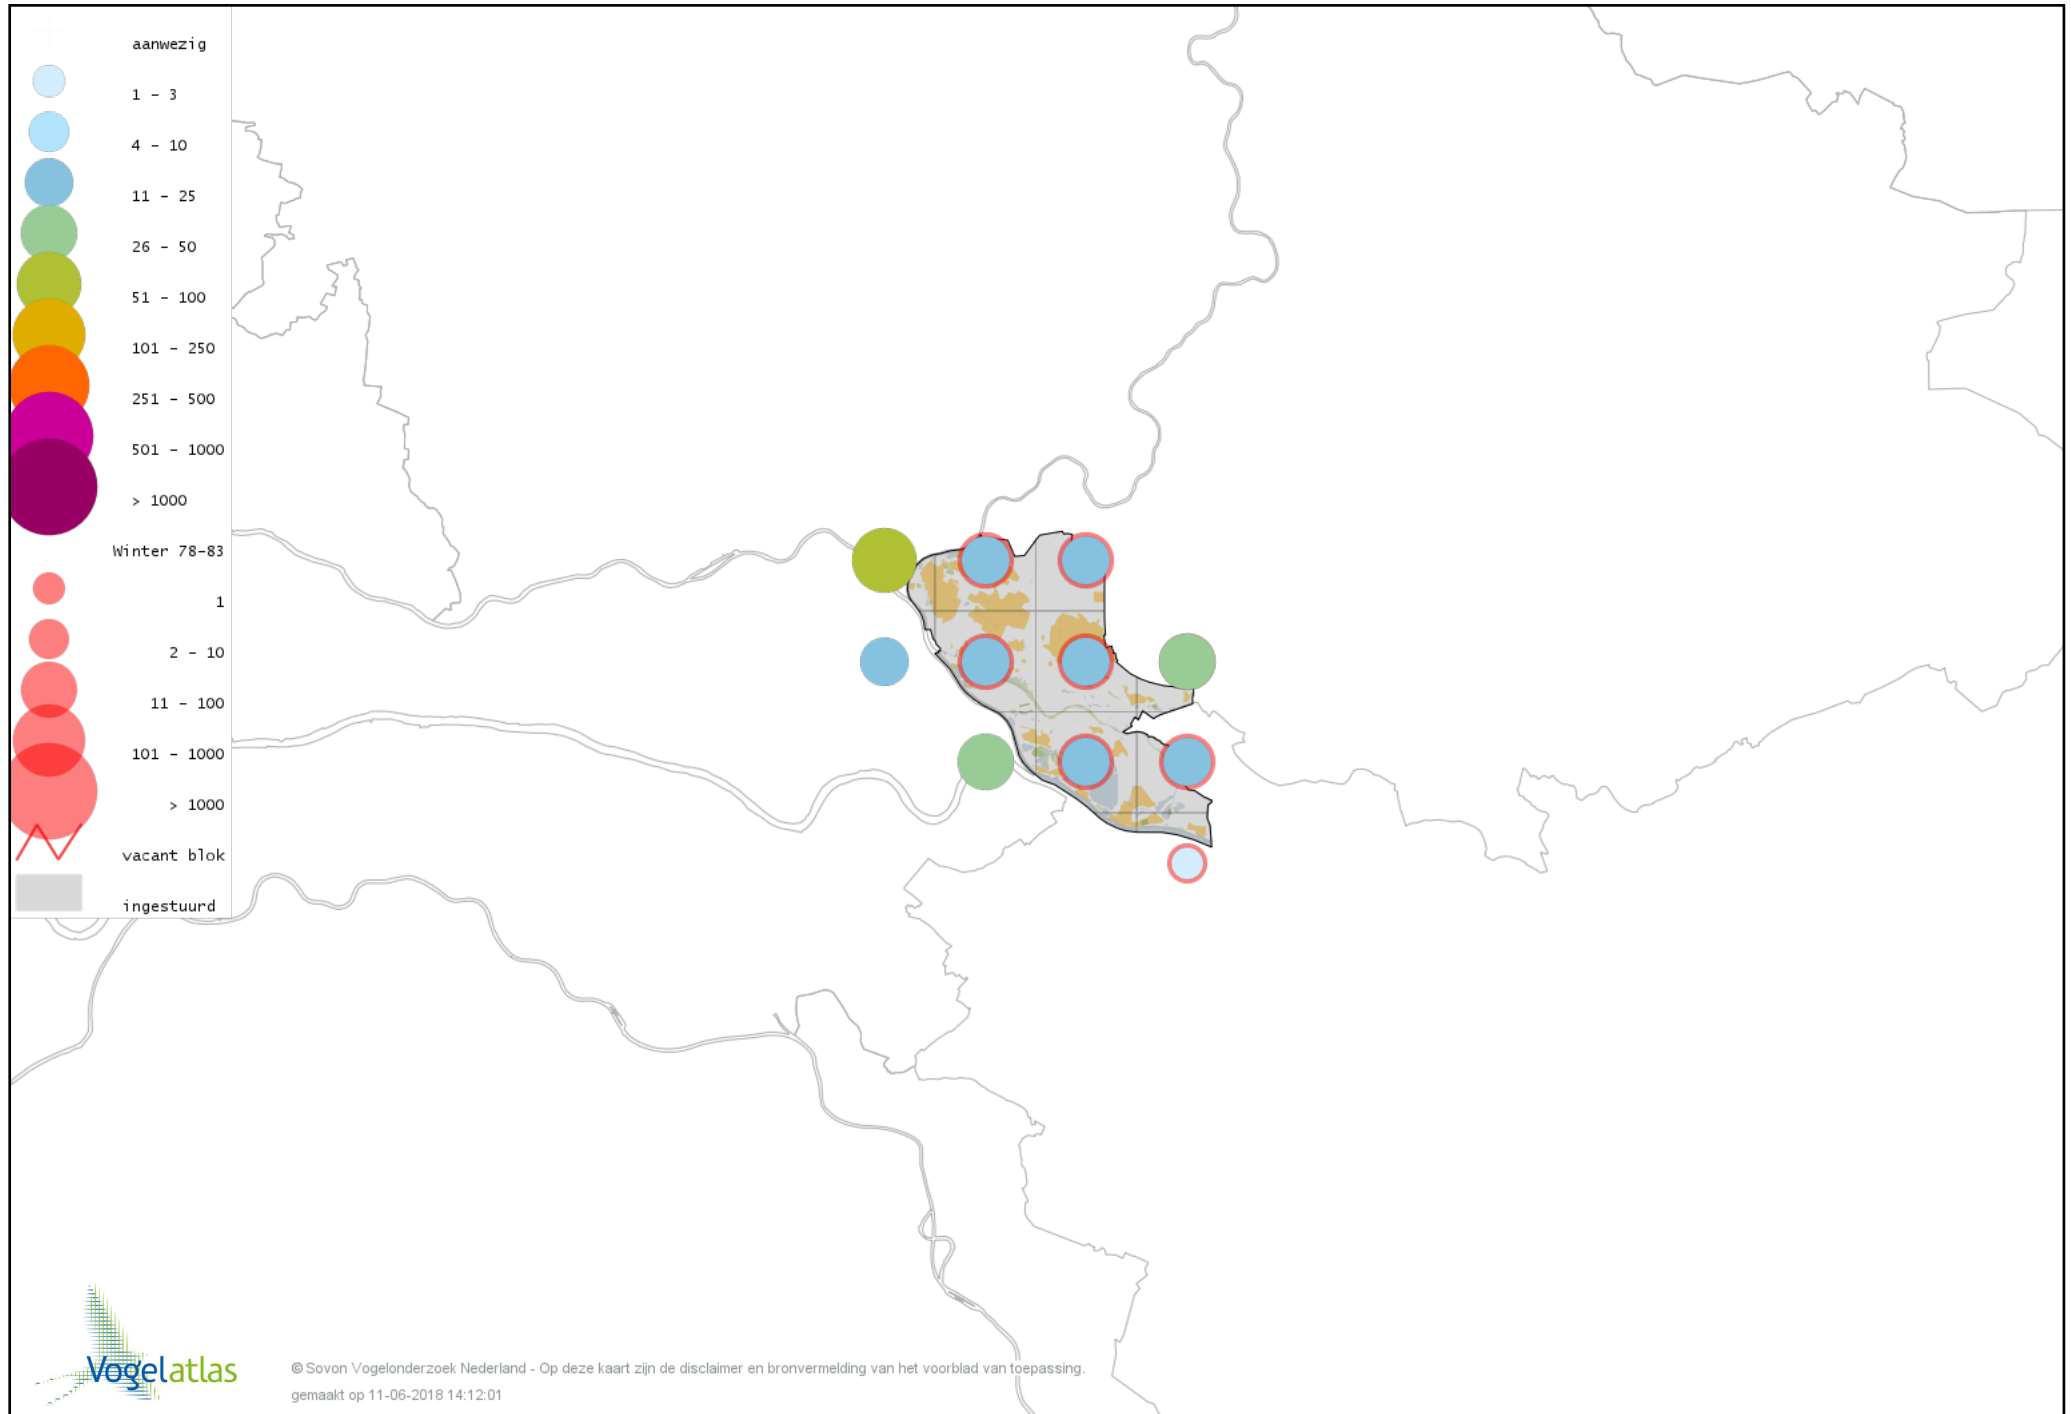

Voorlopige verspreidingskaart Boomkruiper winter