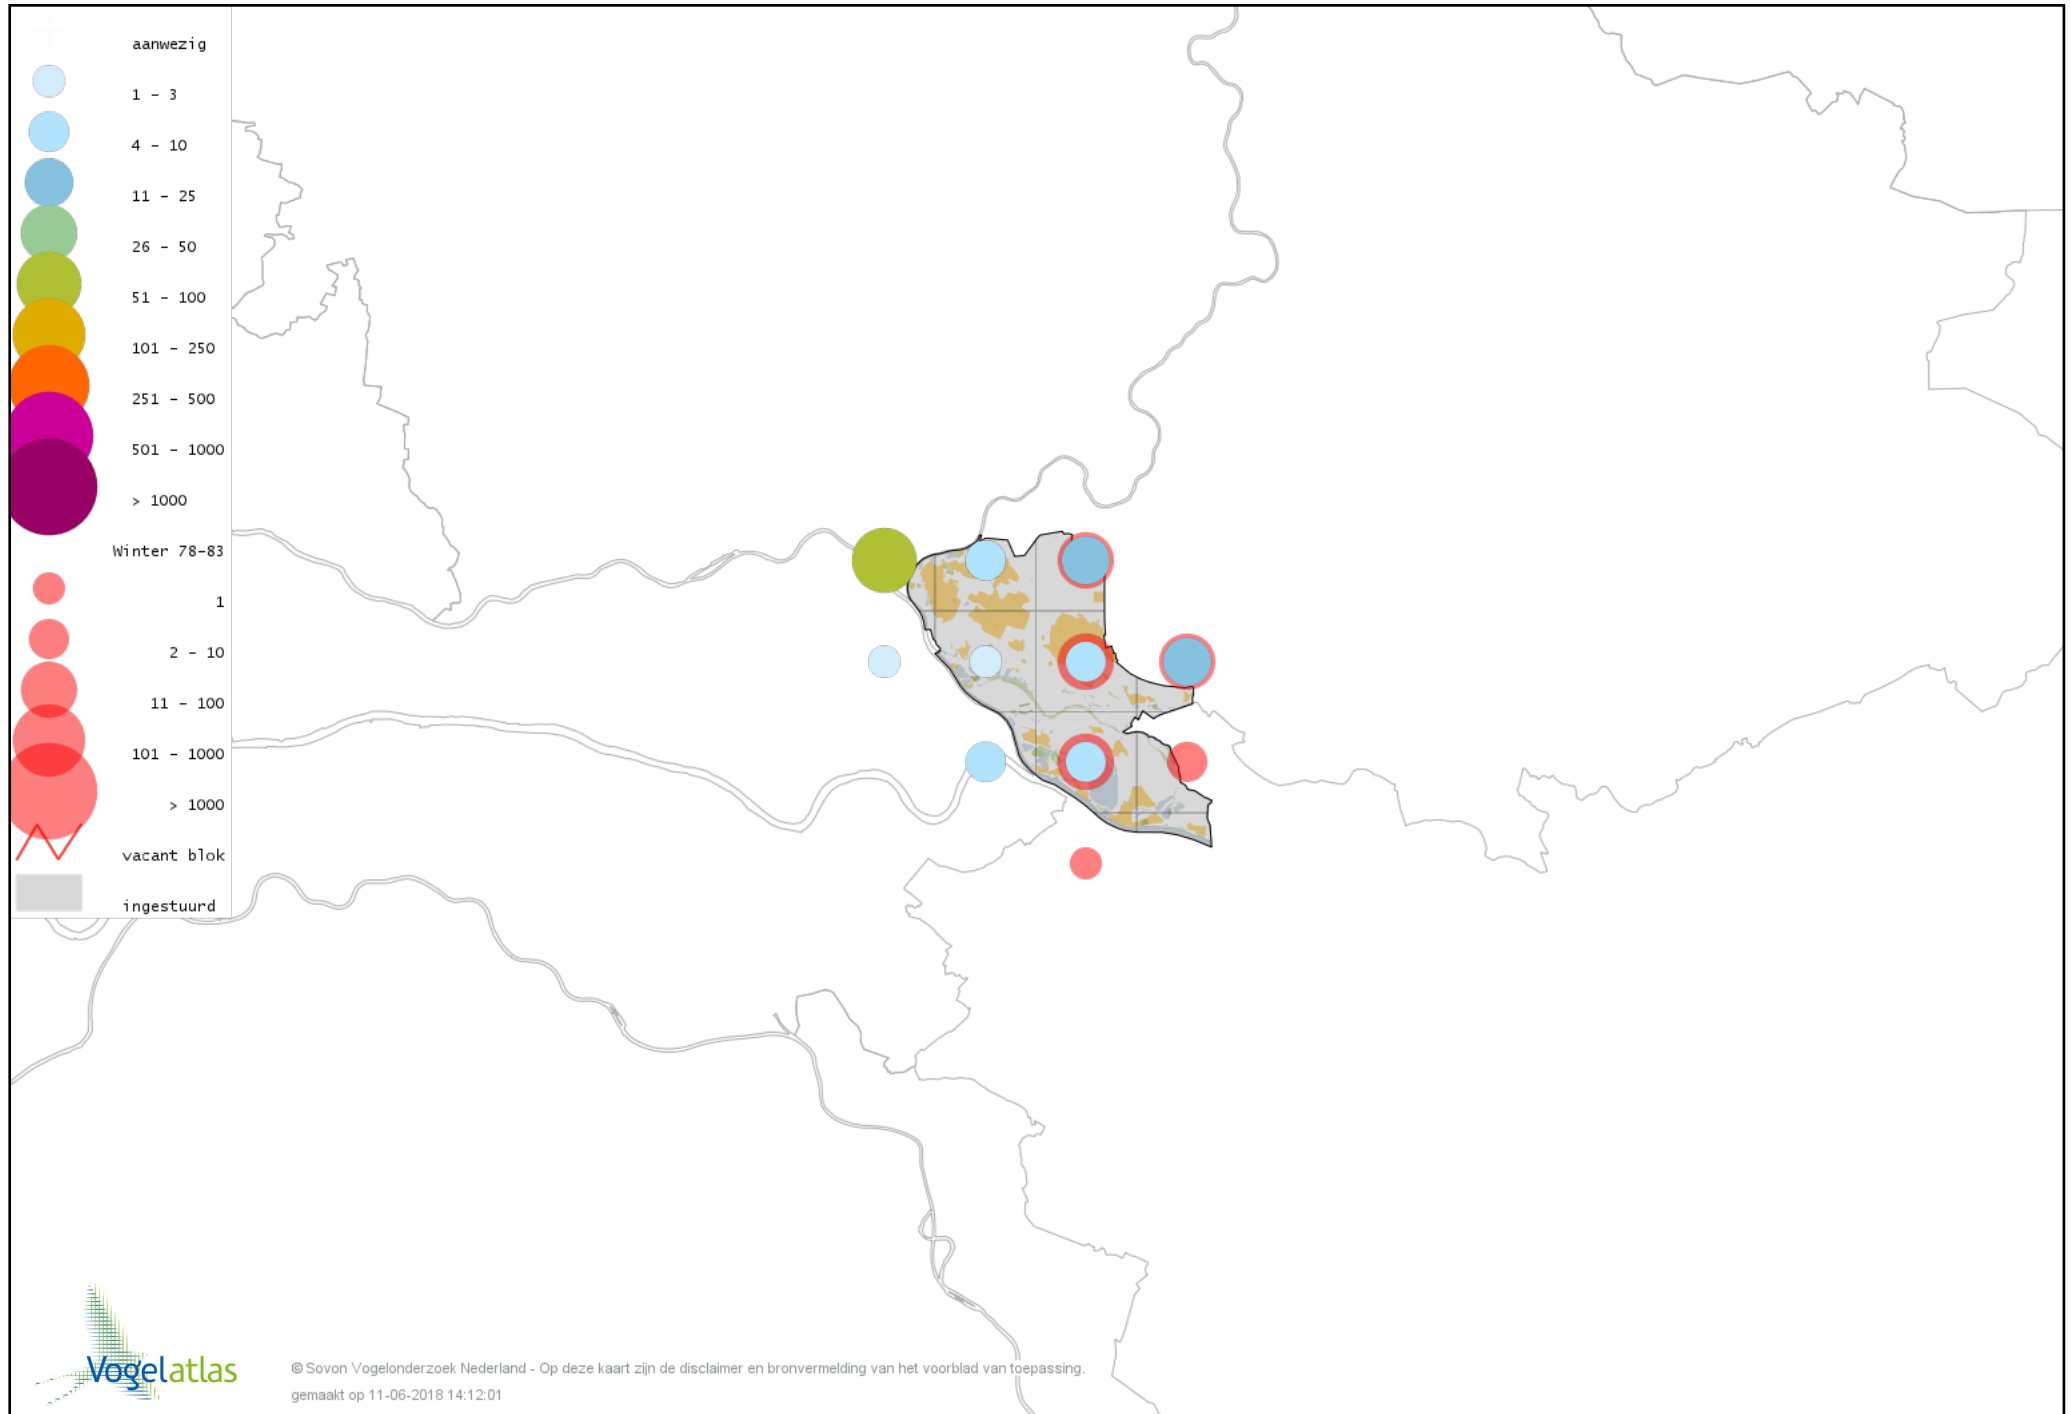

Voorlopige verspreidingskaart Boomklever winter