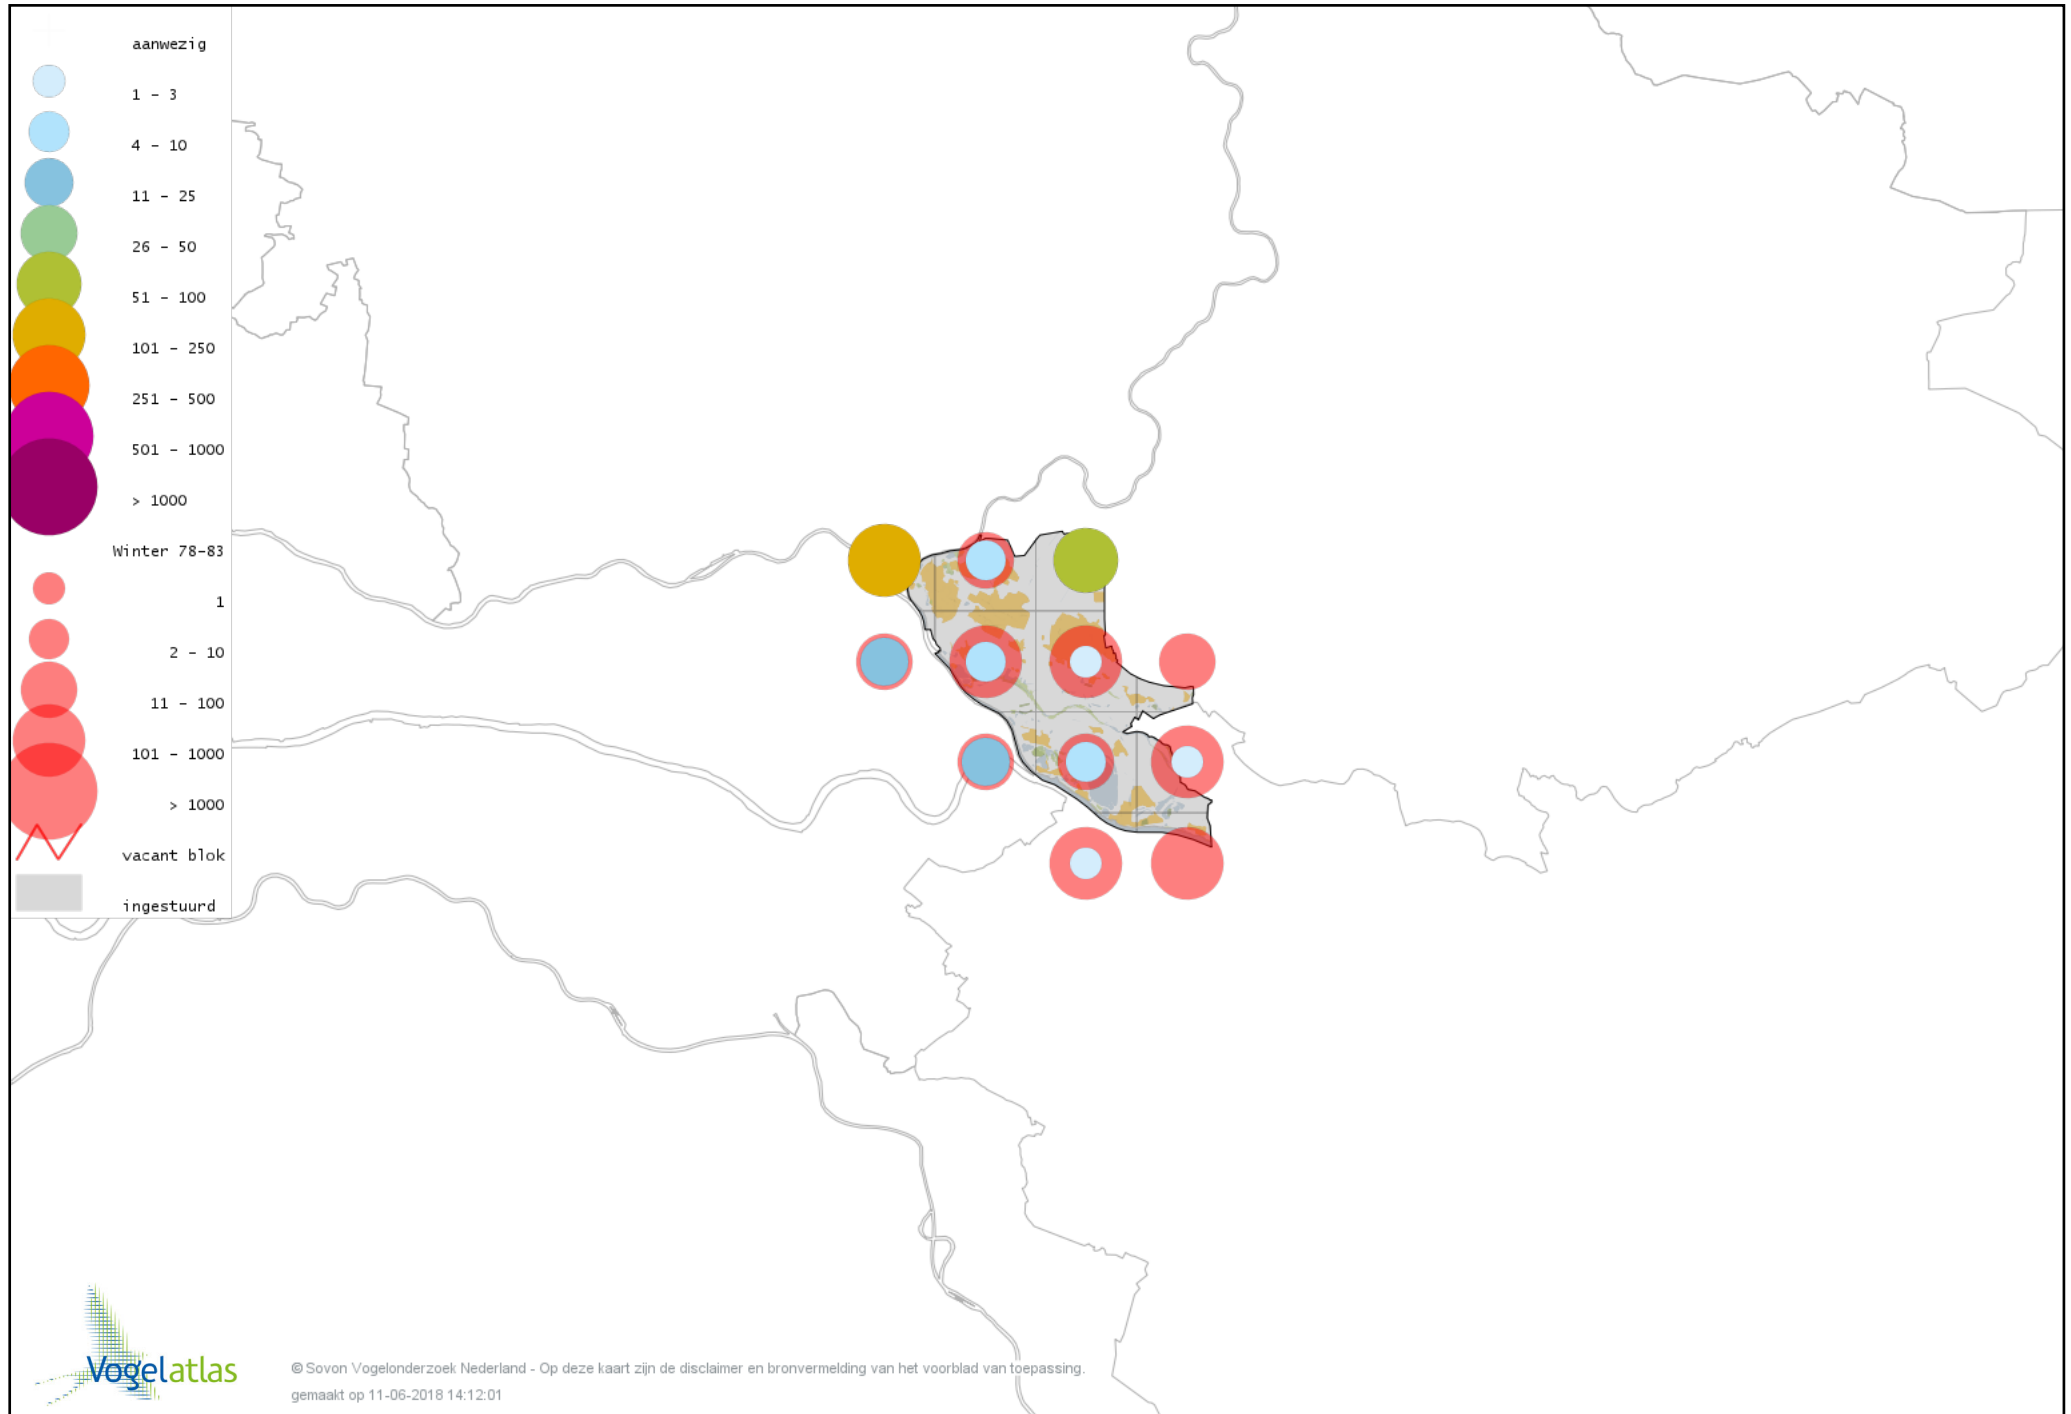

Voorlopige verspreidingskaart Veldleeuwerik winter