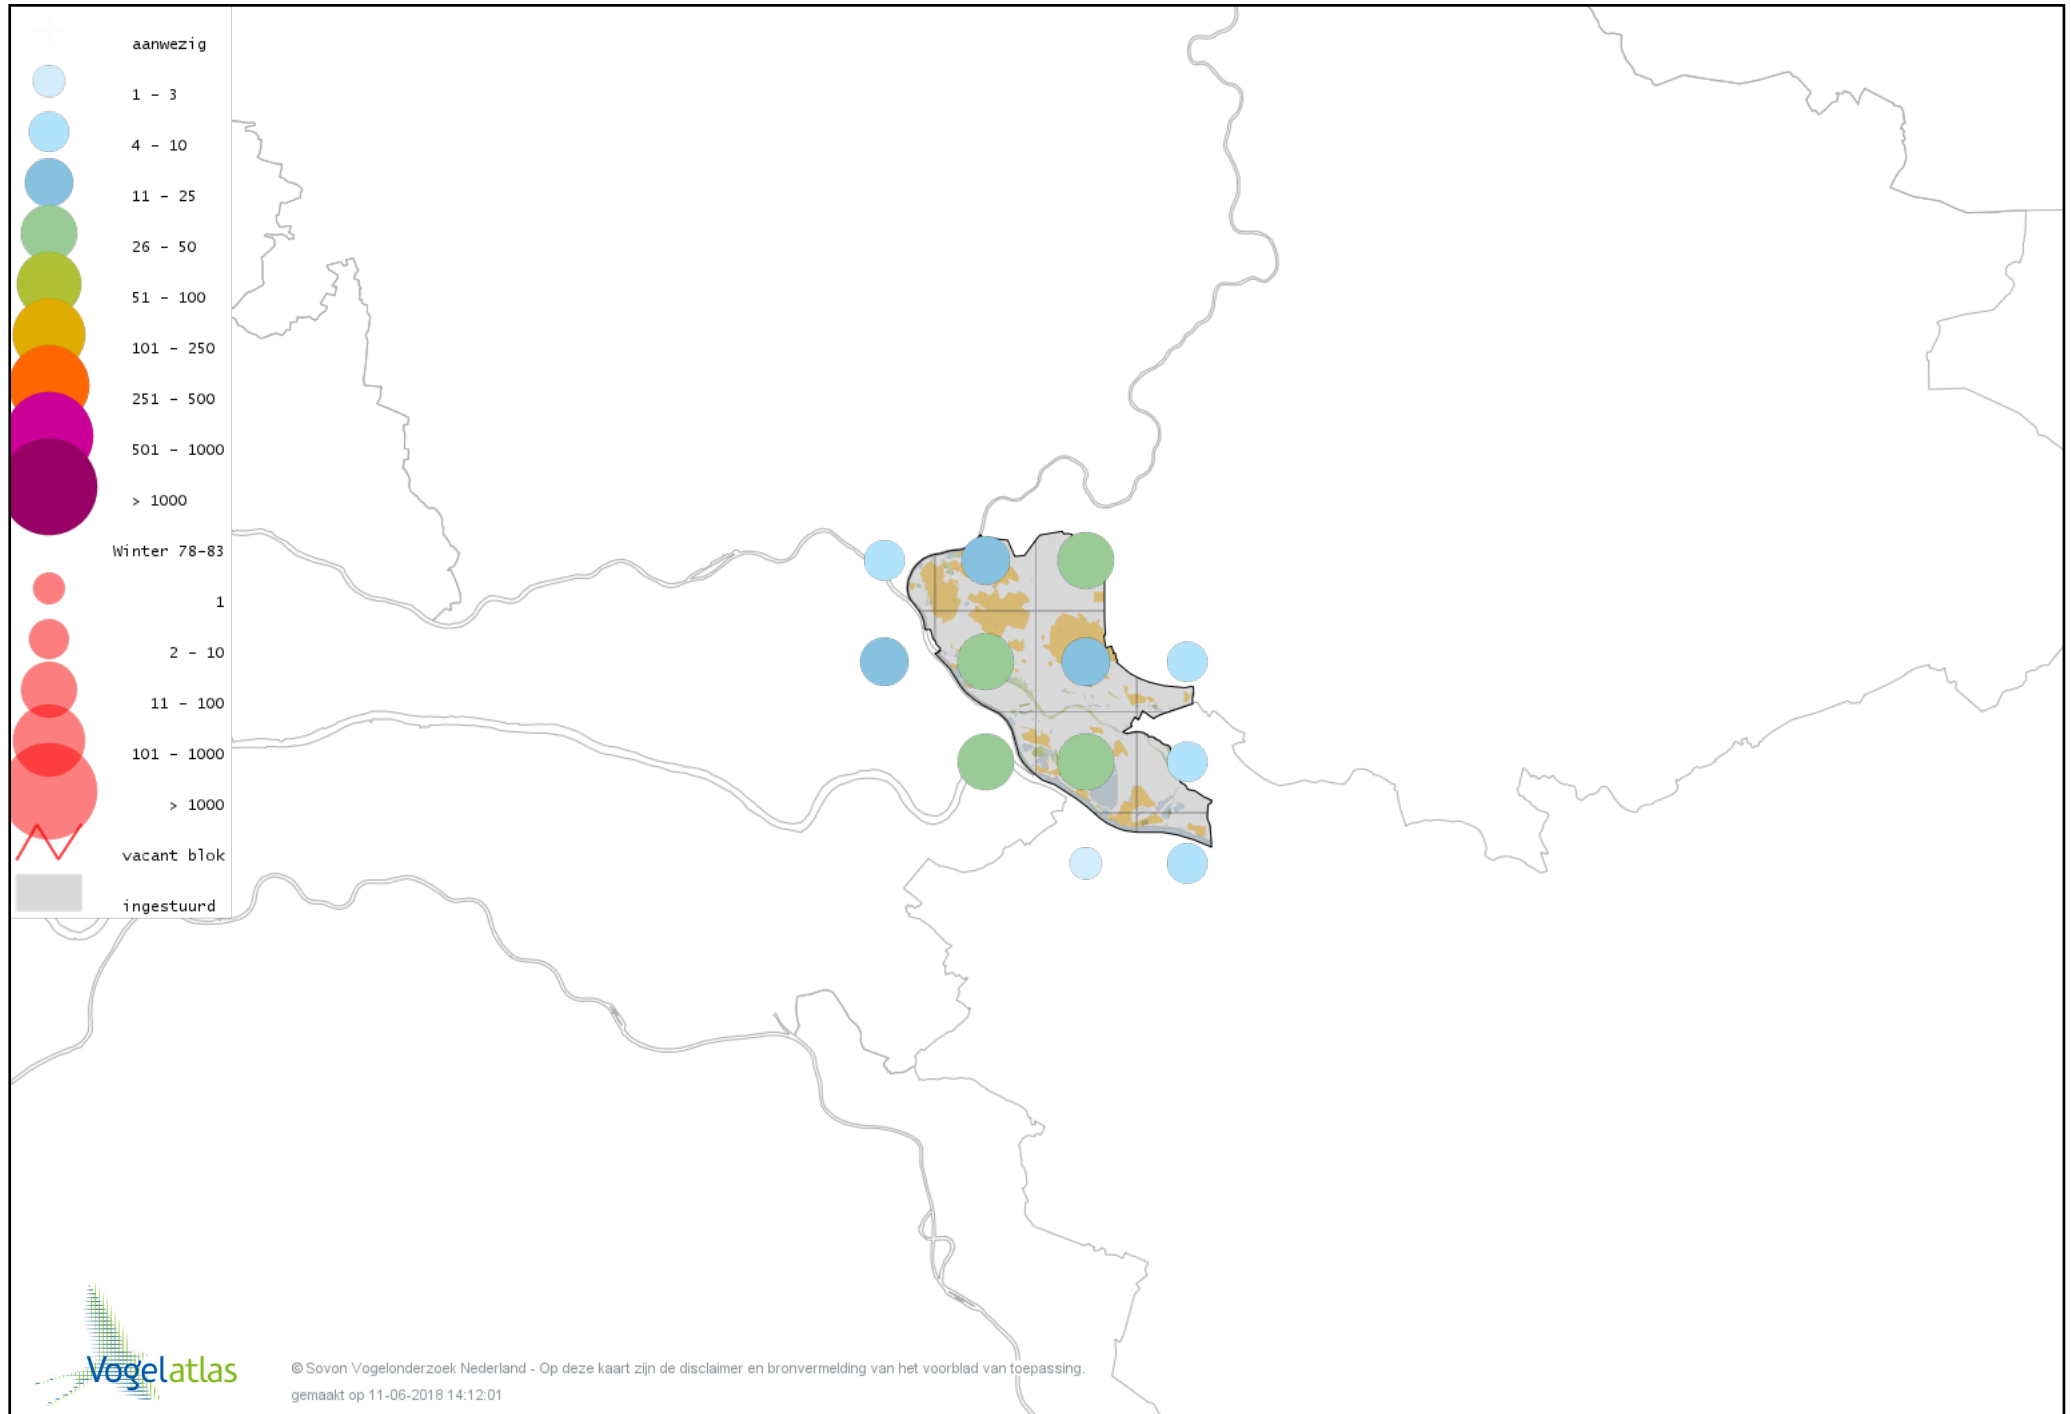

Voorlopige verspreidingskaart Grote Zilverreiger winter