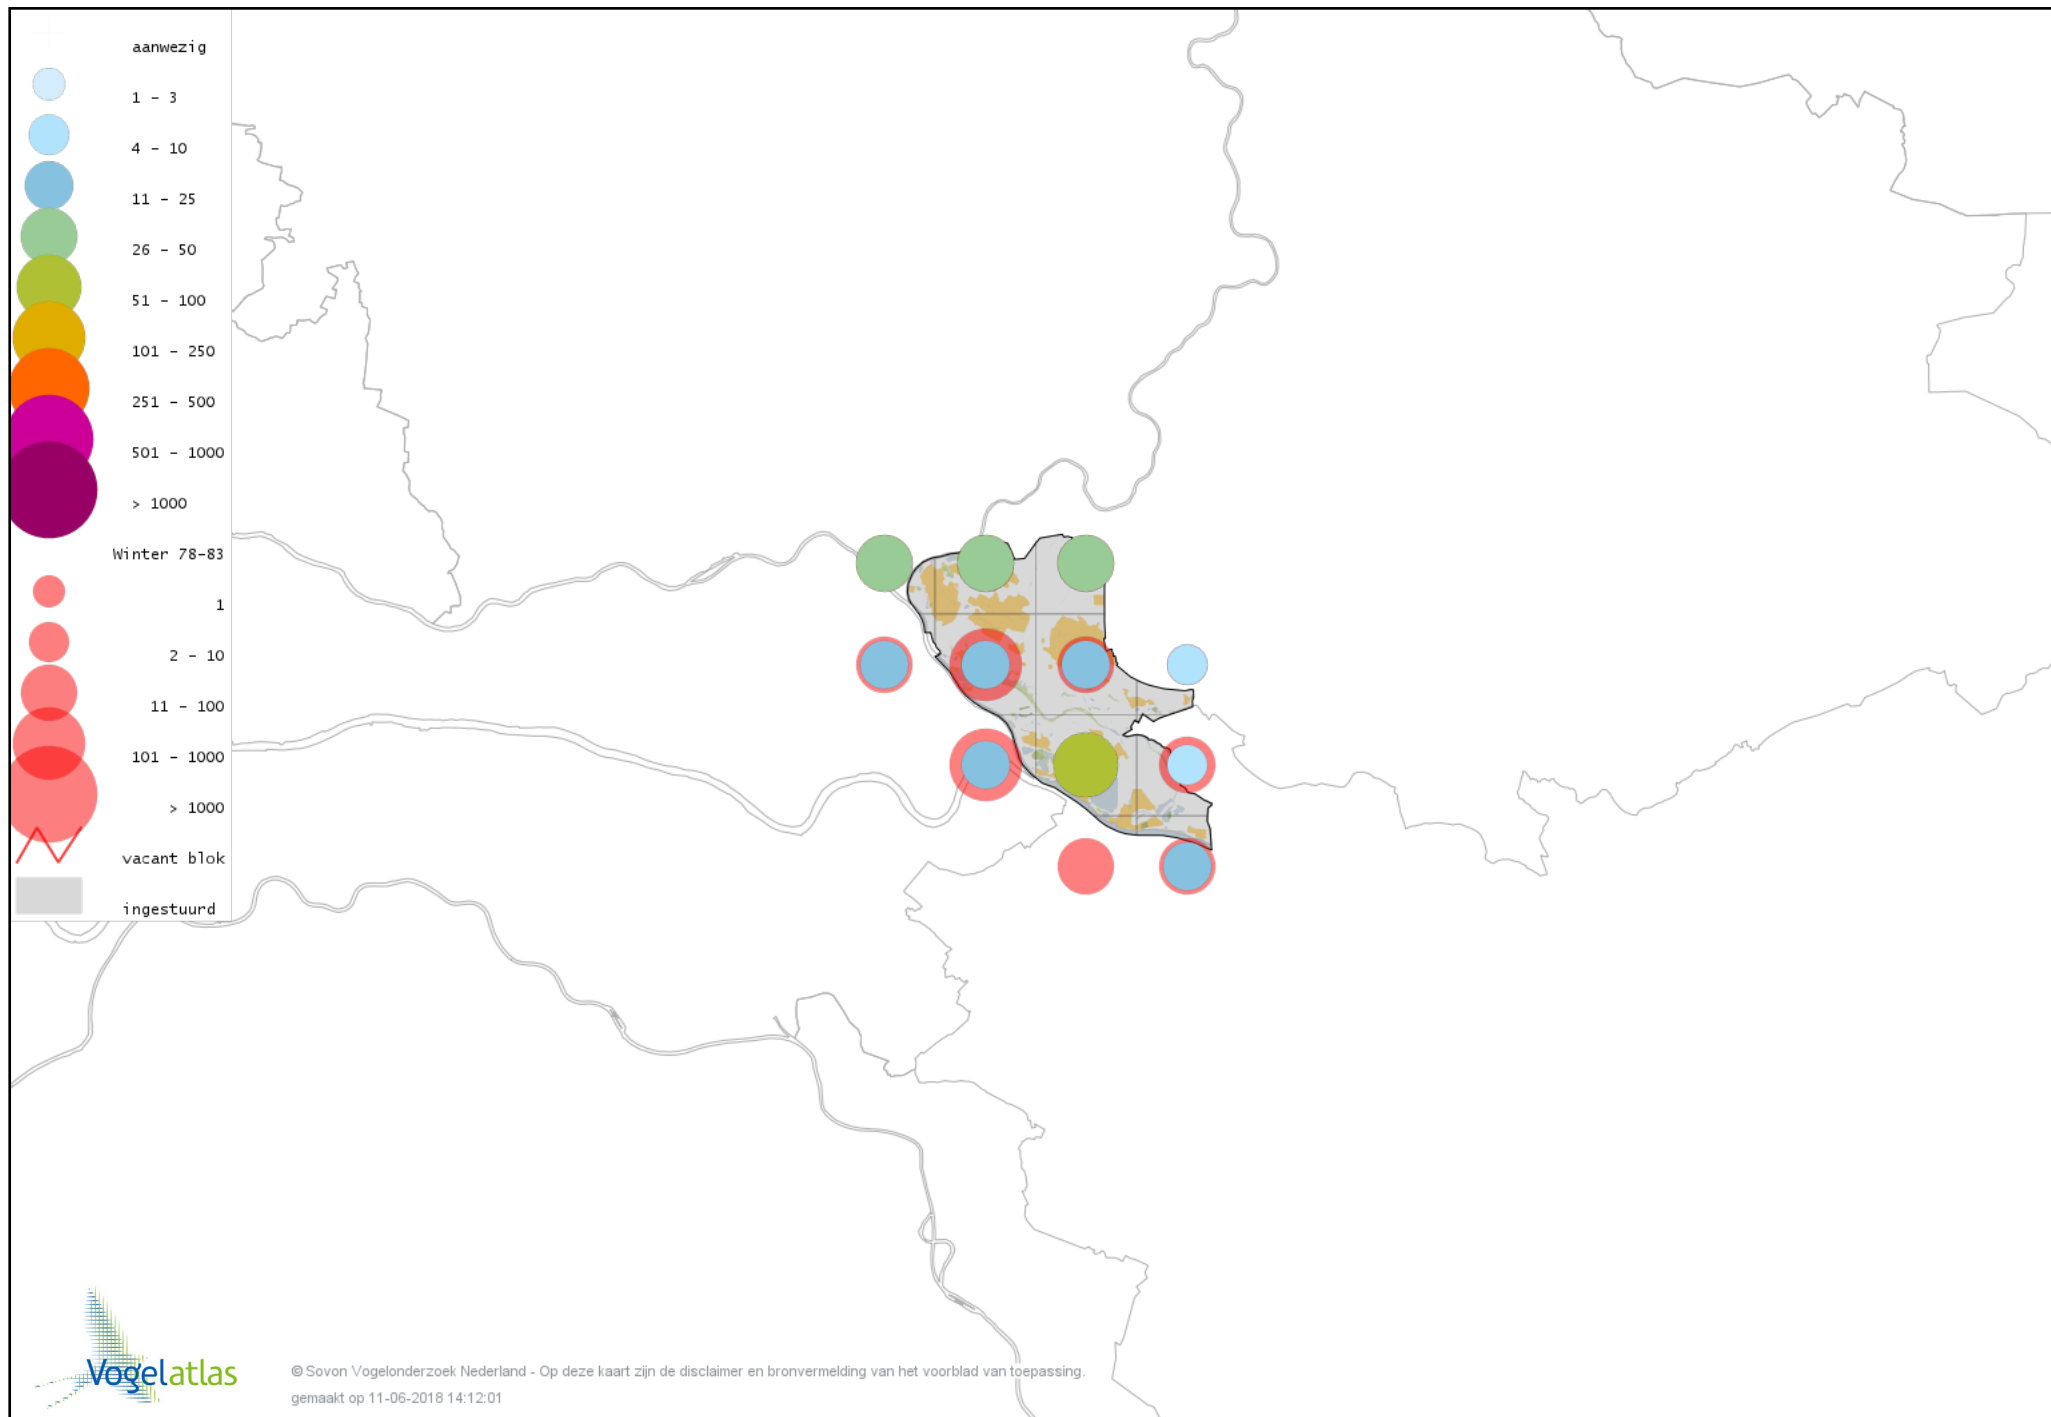

Voorlopige verspreidingskaart Knobbelzwaan winter