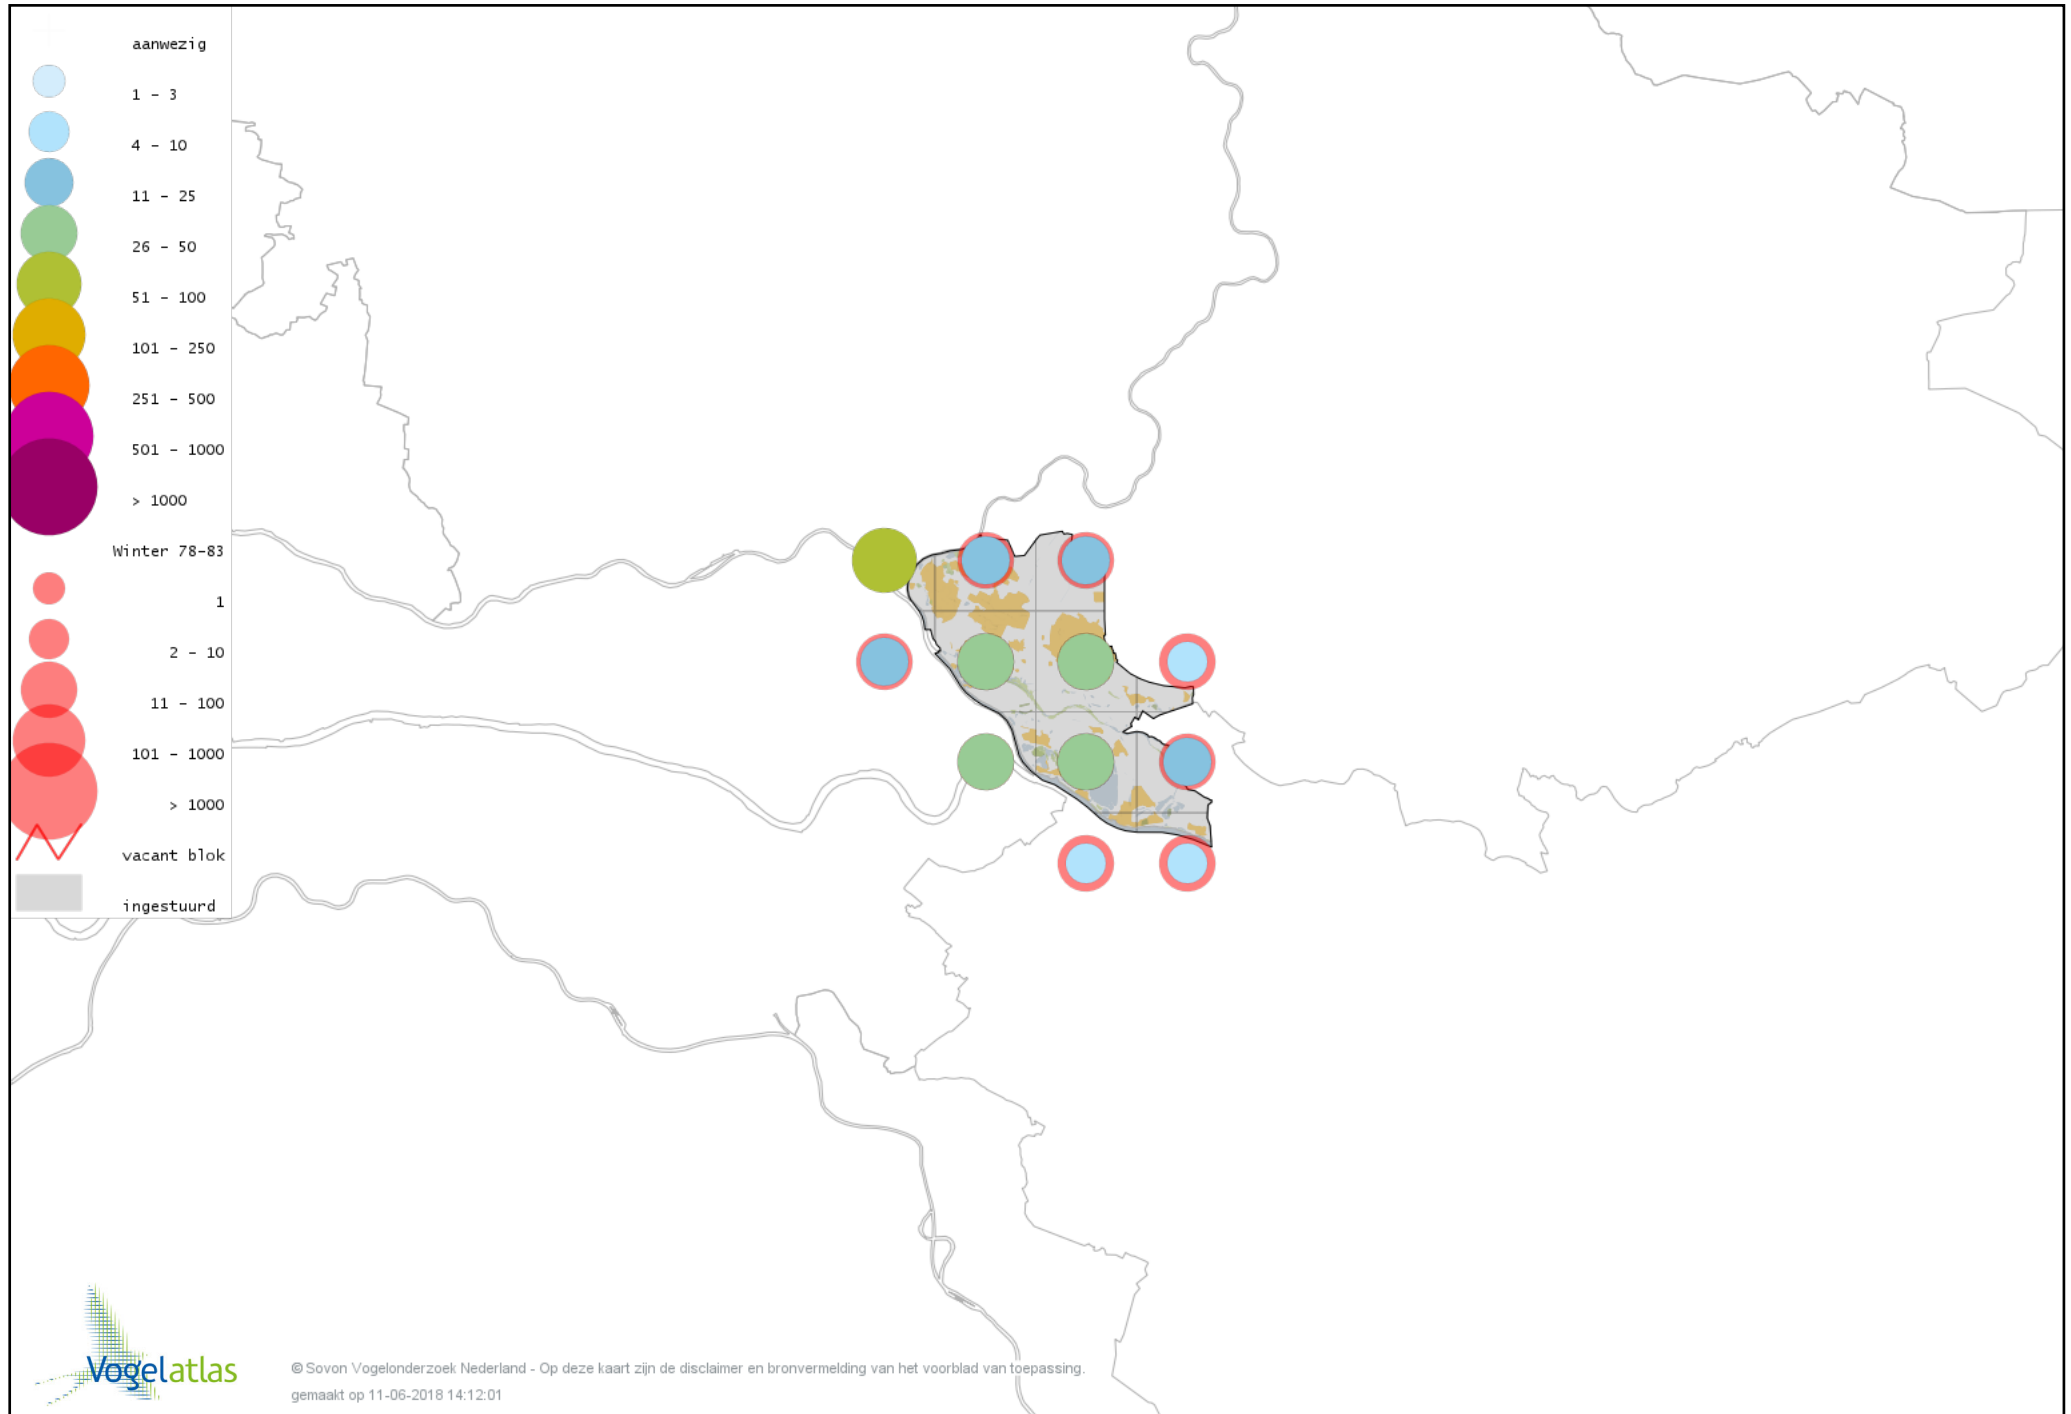

Voorlopige verspreidingskaart Blauwe Reiger winter