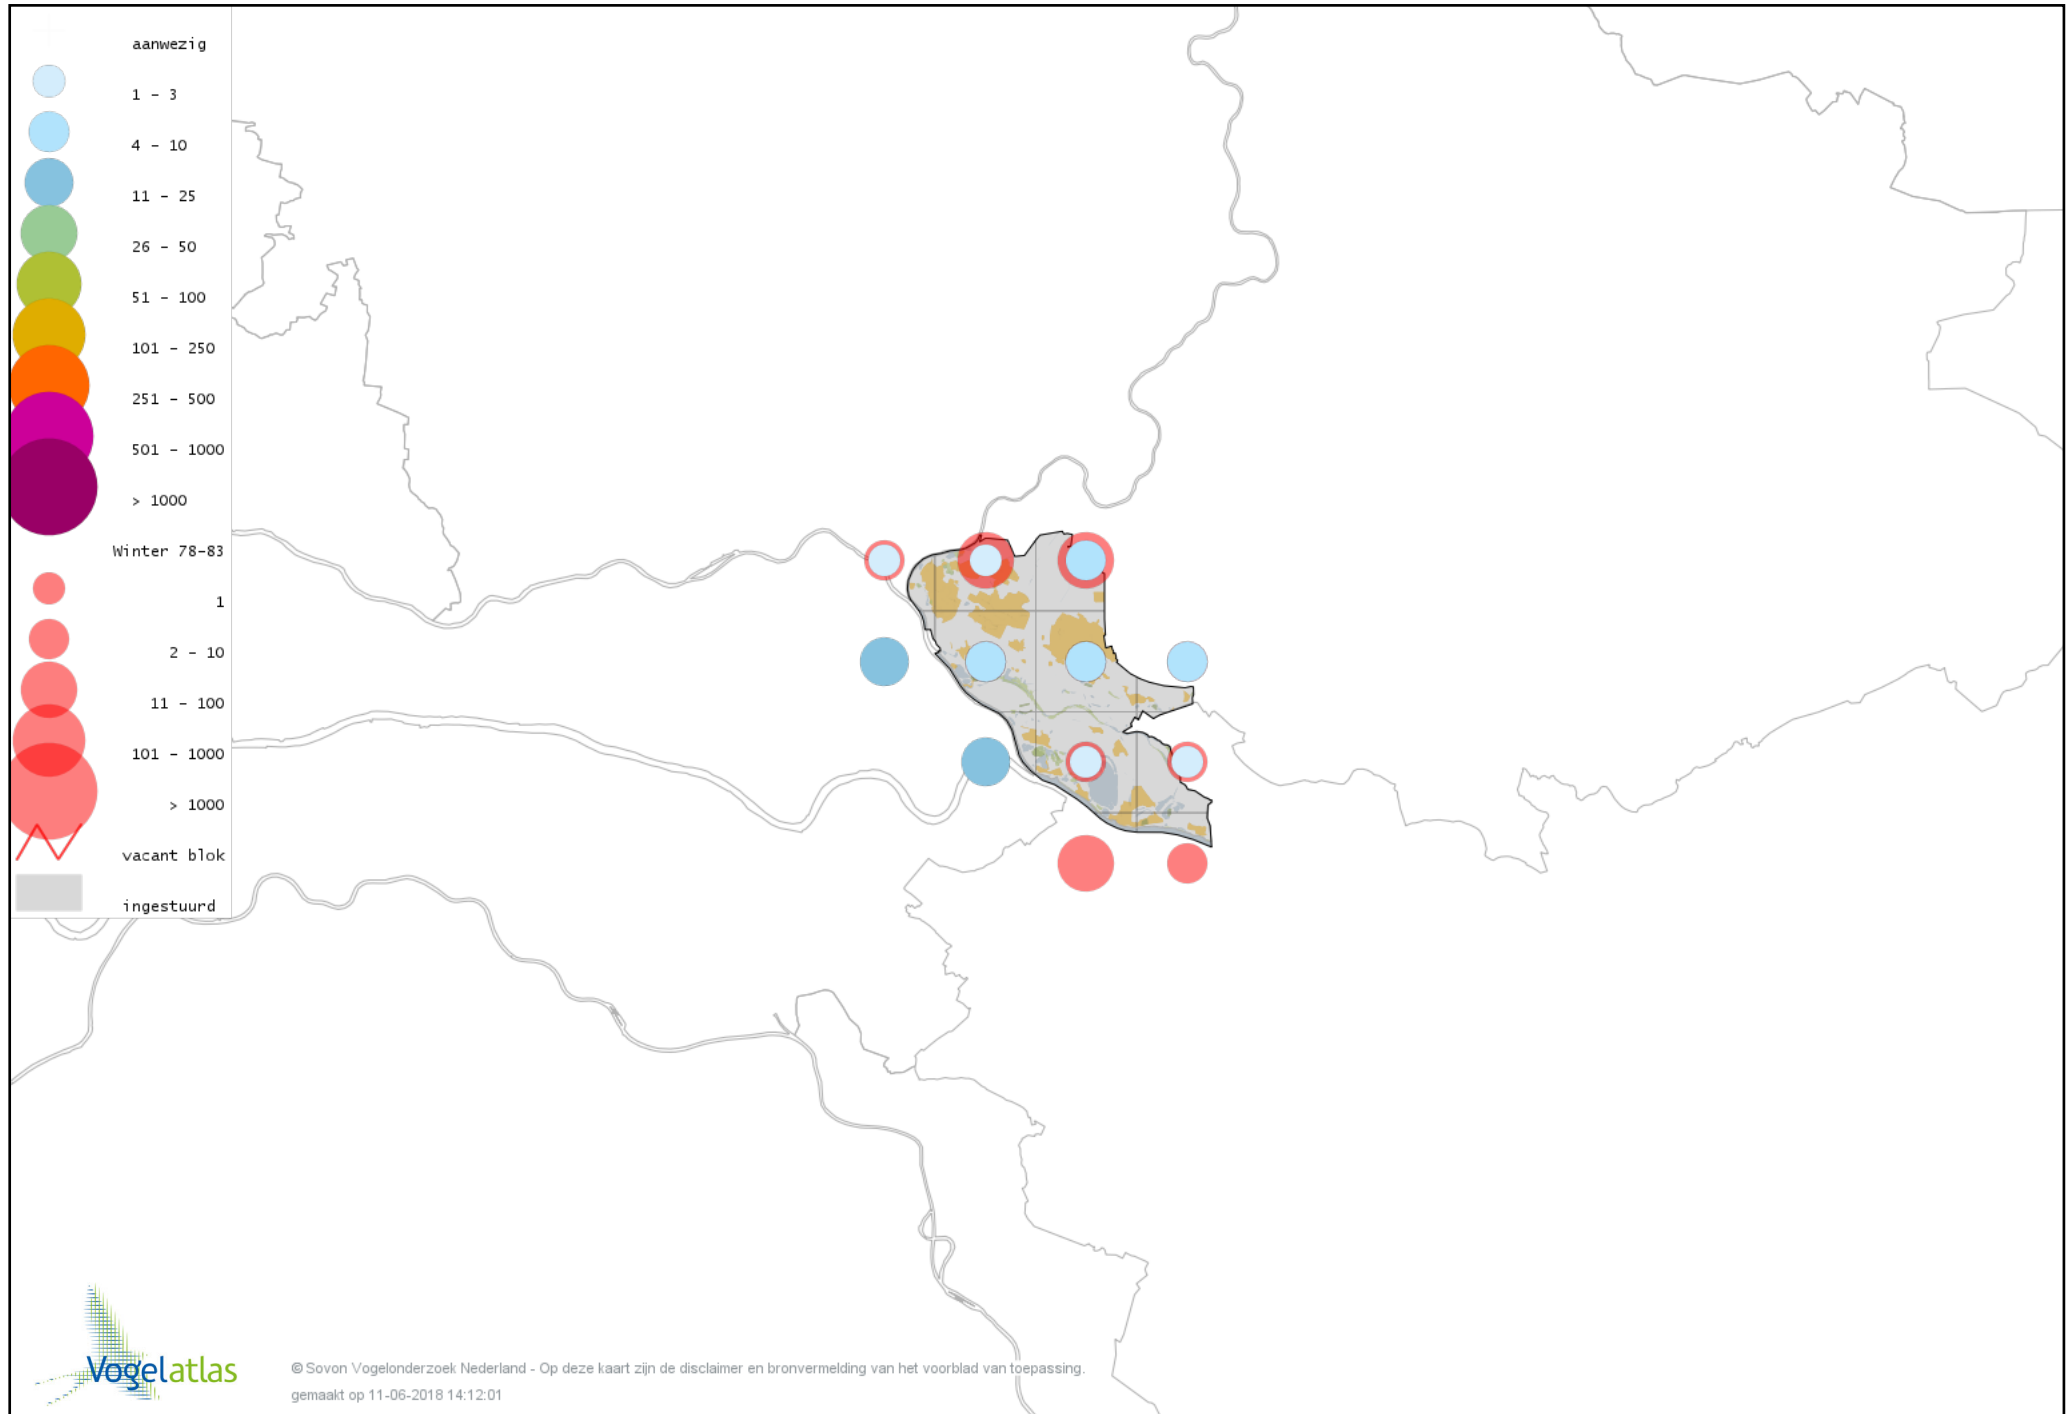

Voorlopige verspreidingskaart Sperwer winter