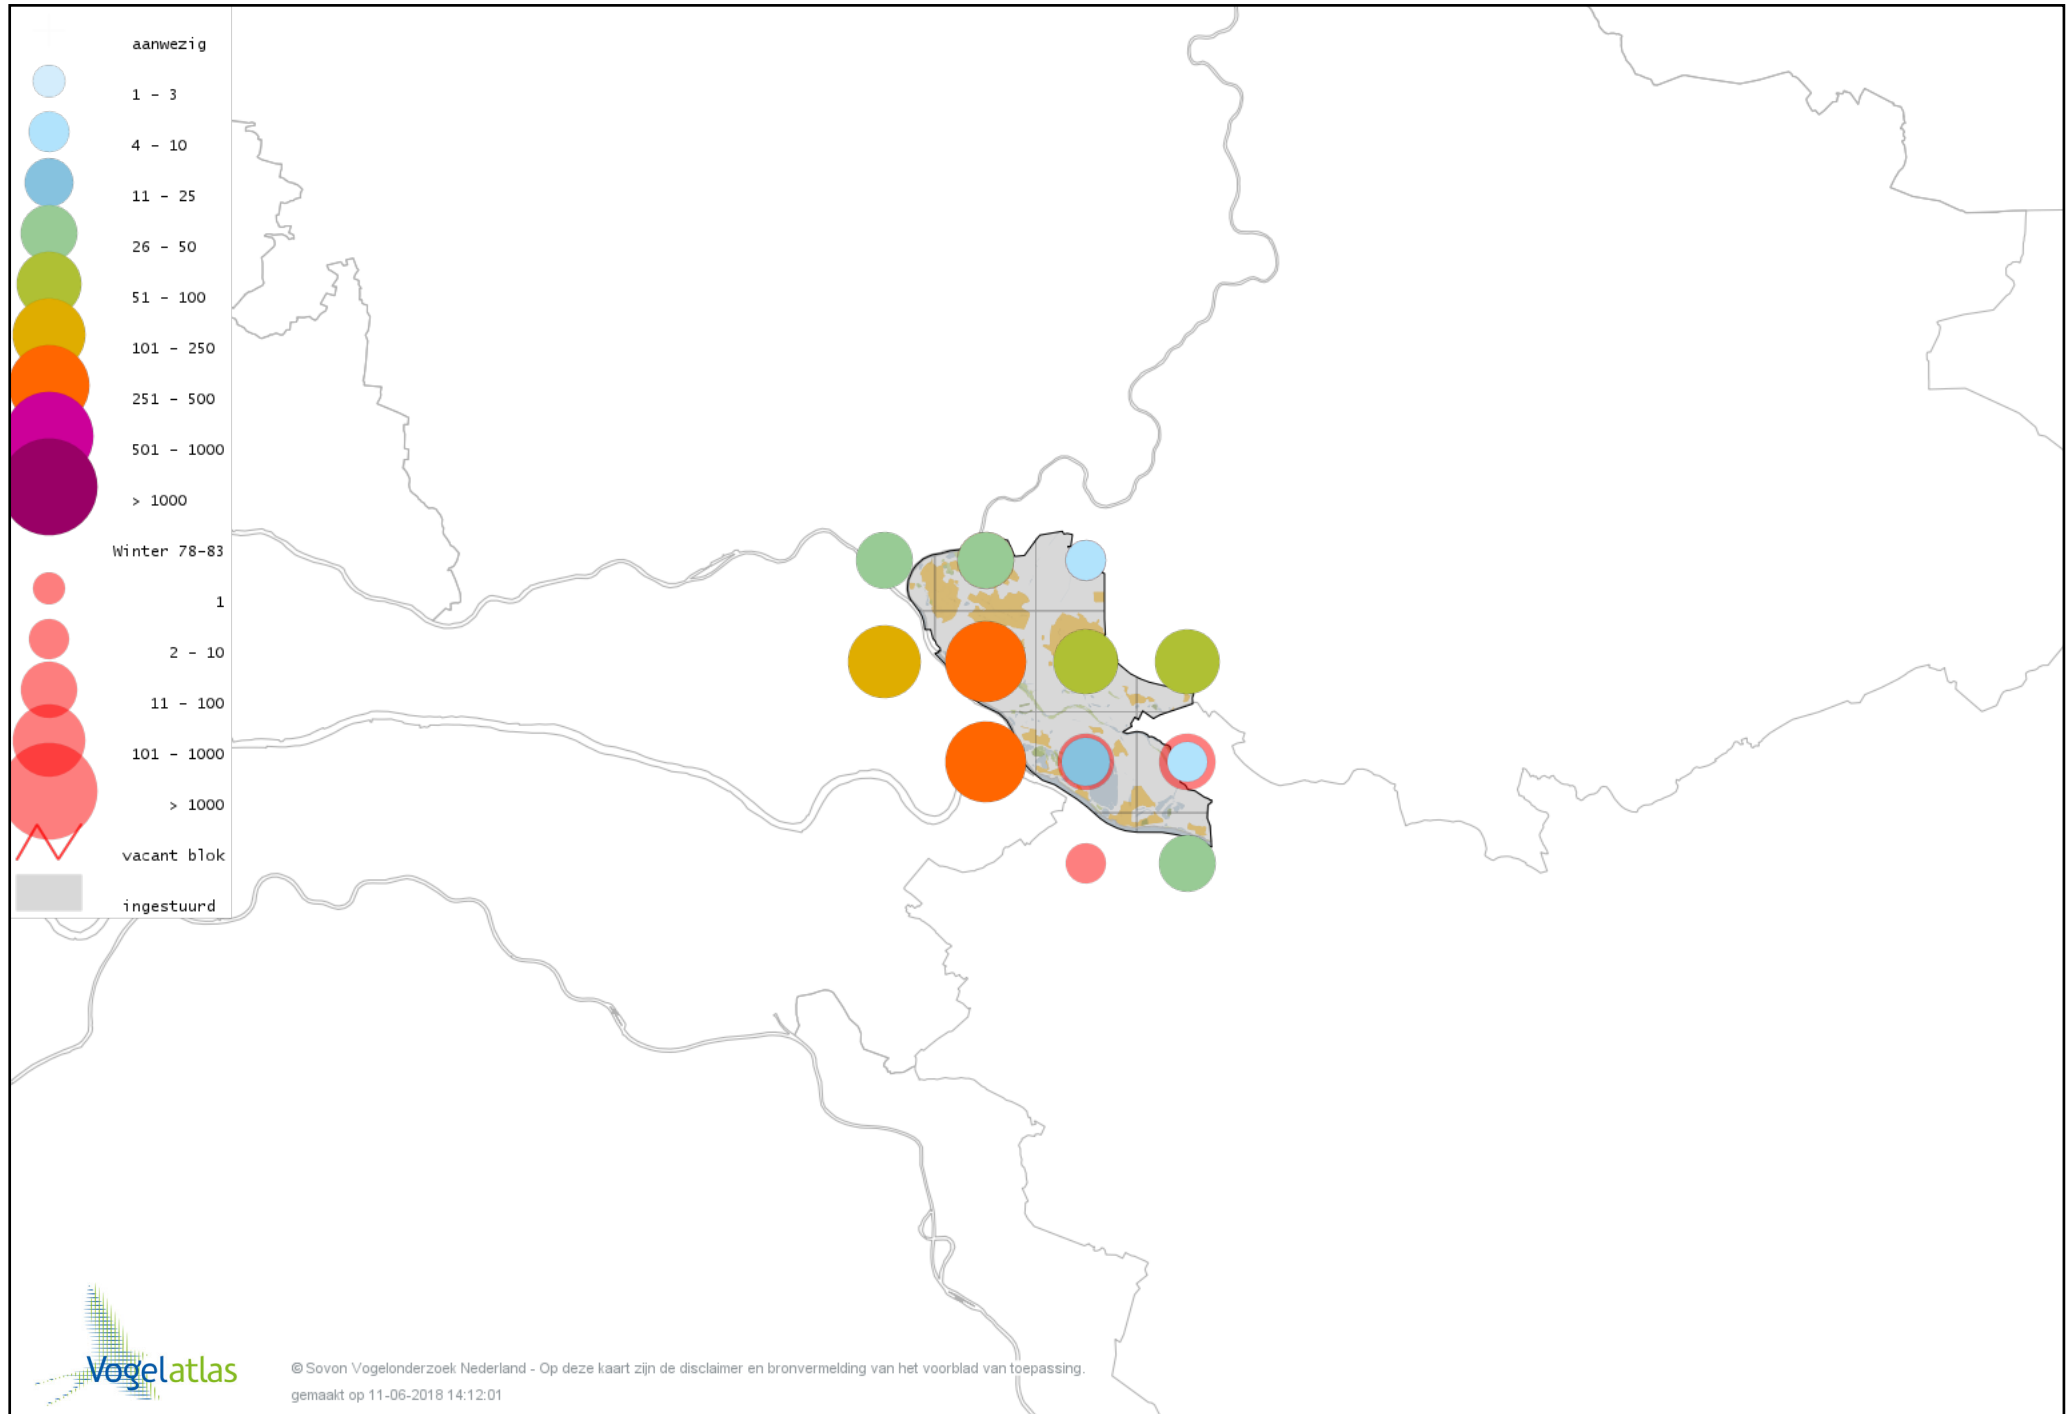

Voorlopige verspreidingskaart Putter winter