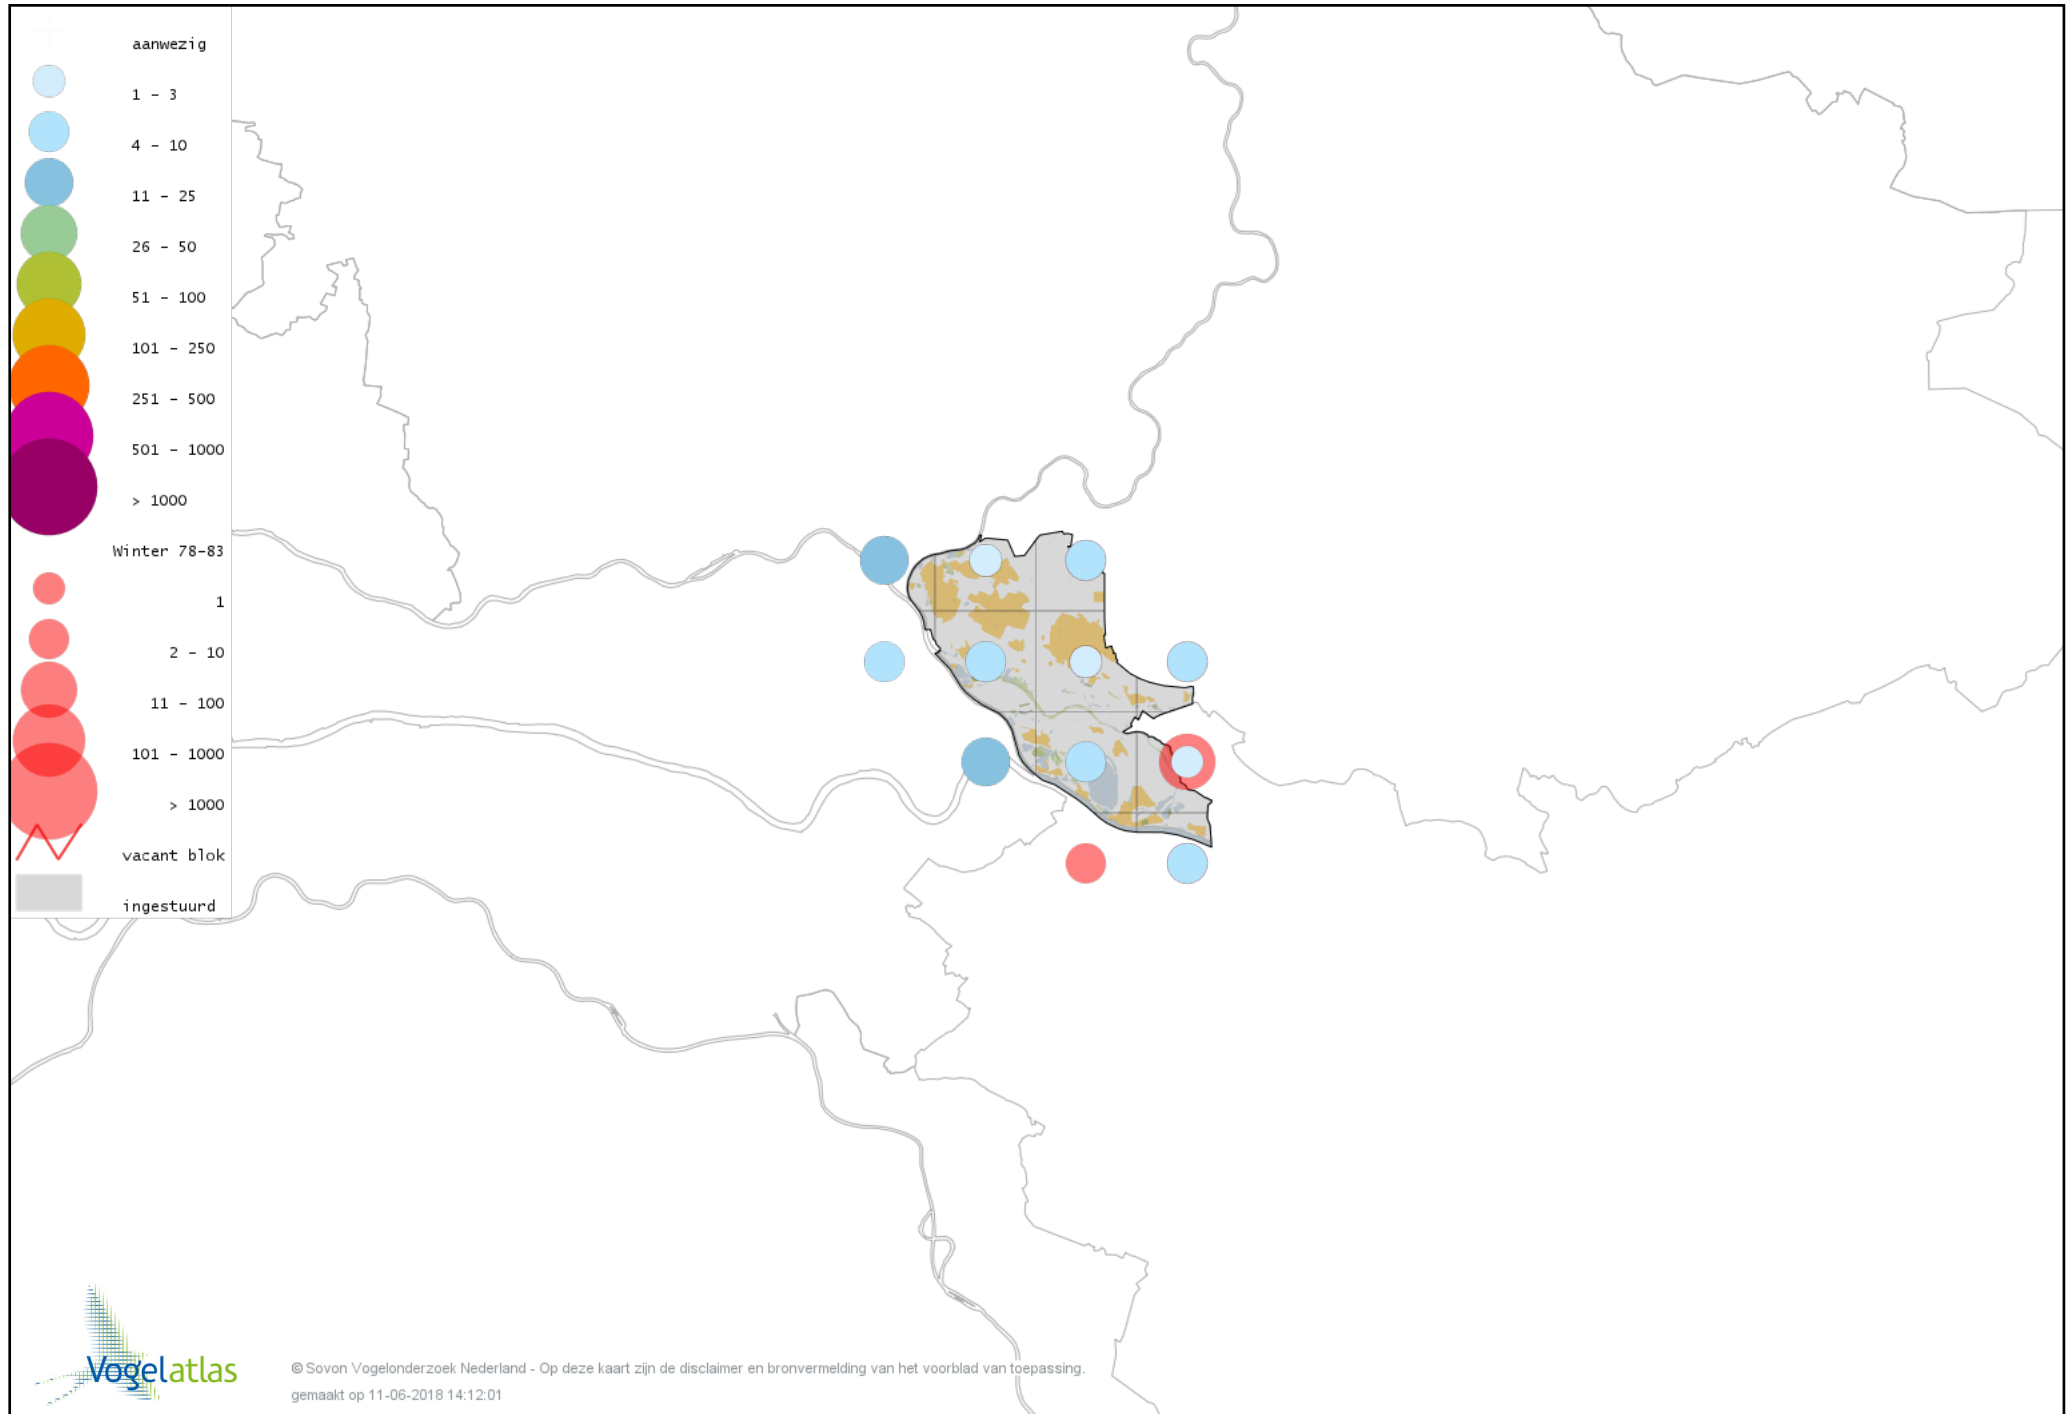

# Voorlopige verspreidingskaart Goudvink winter