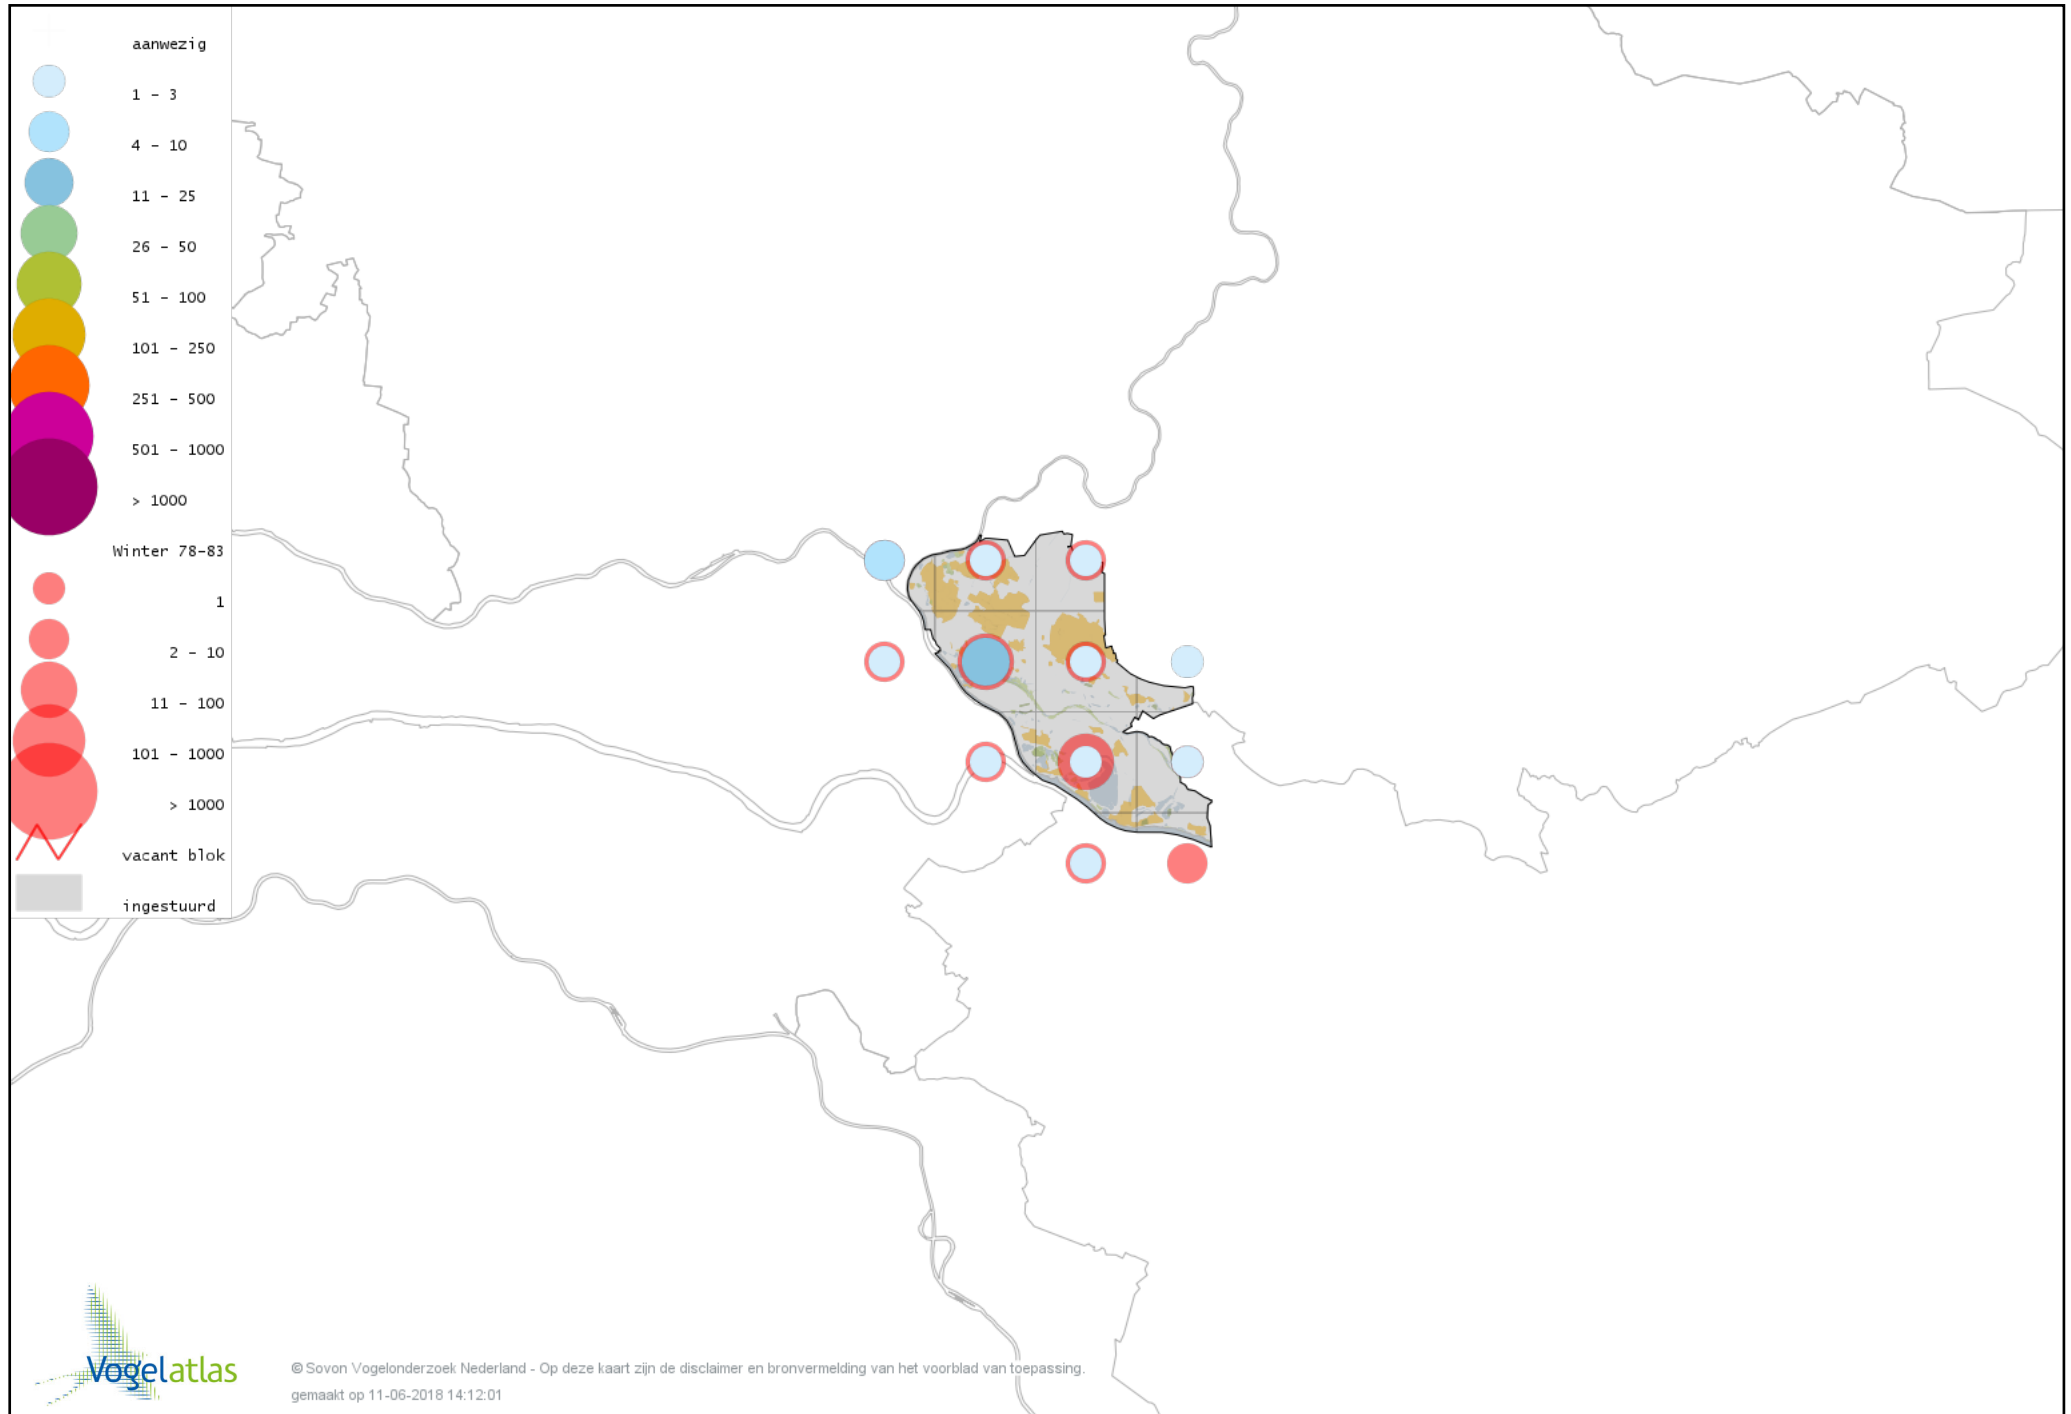

Voorlopige verspreidingskaart Witte Kwikstaart winter