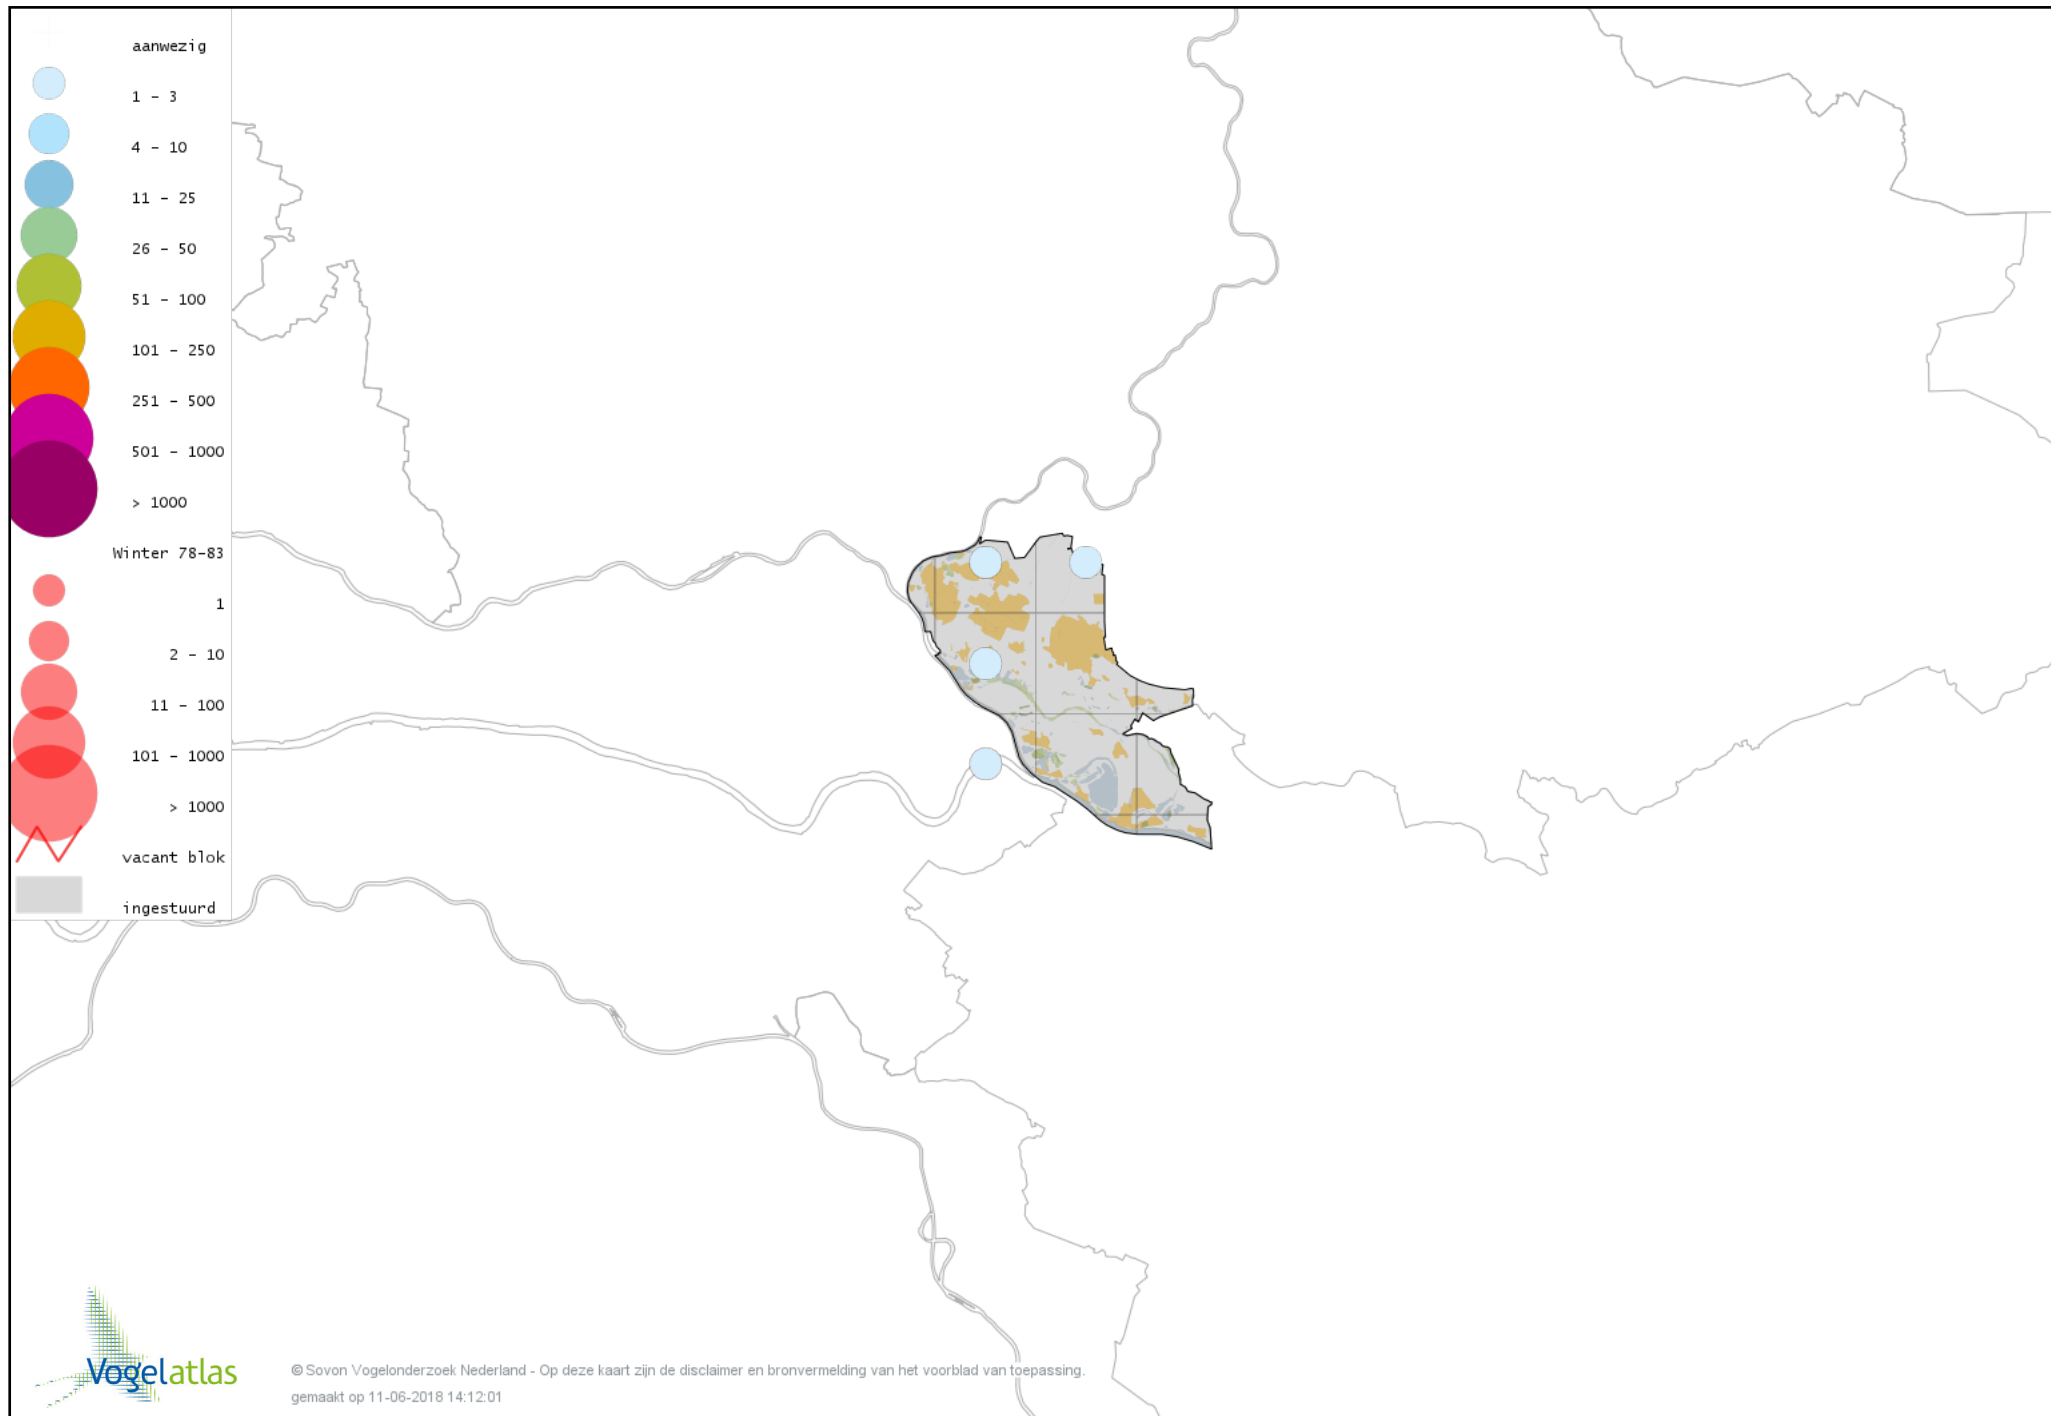

Voorlopige verspreidingskaart Klapekster winter