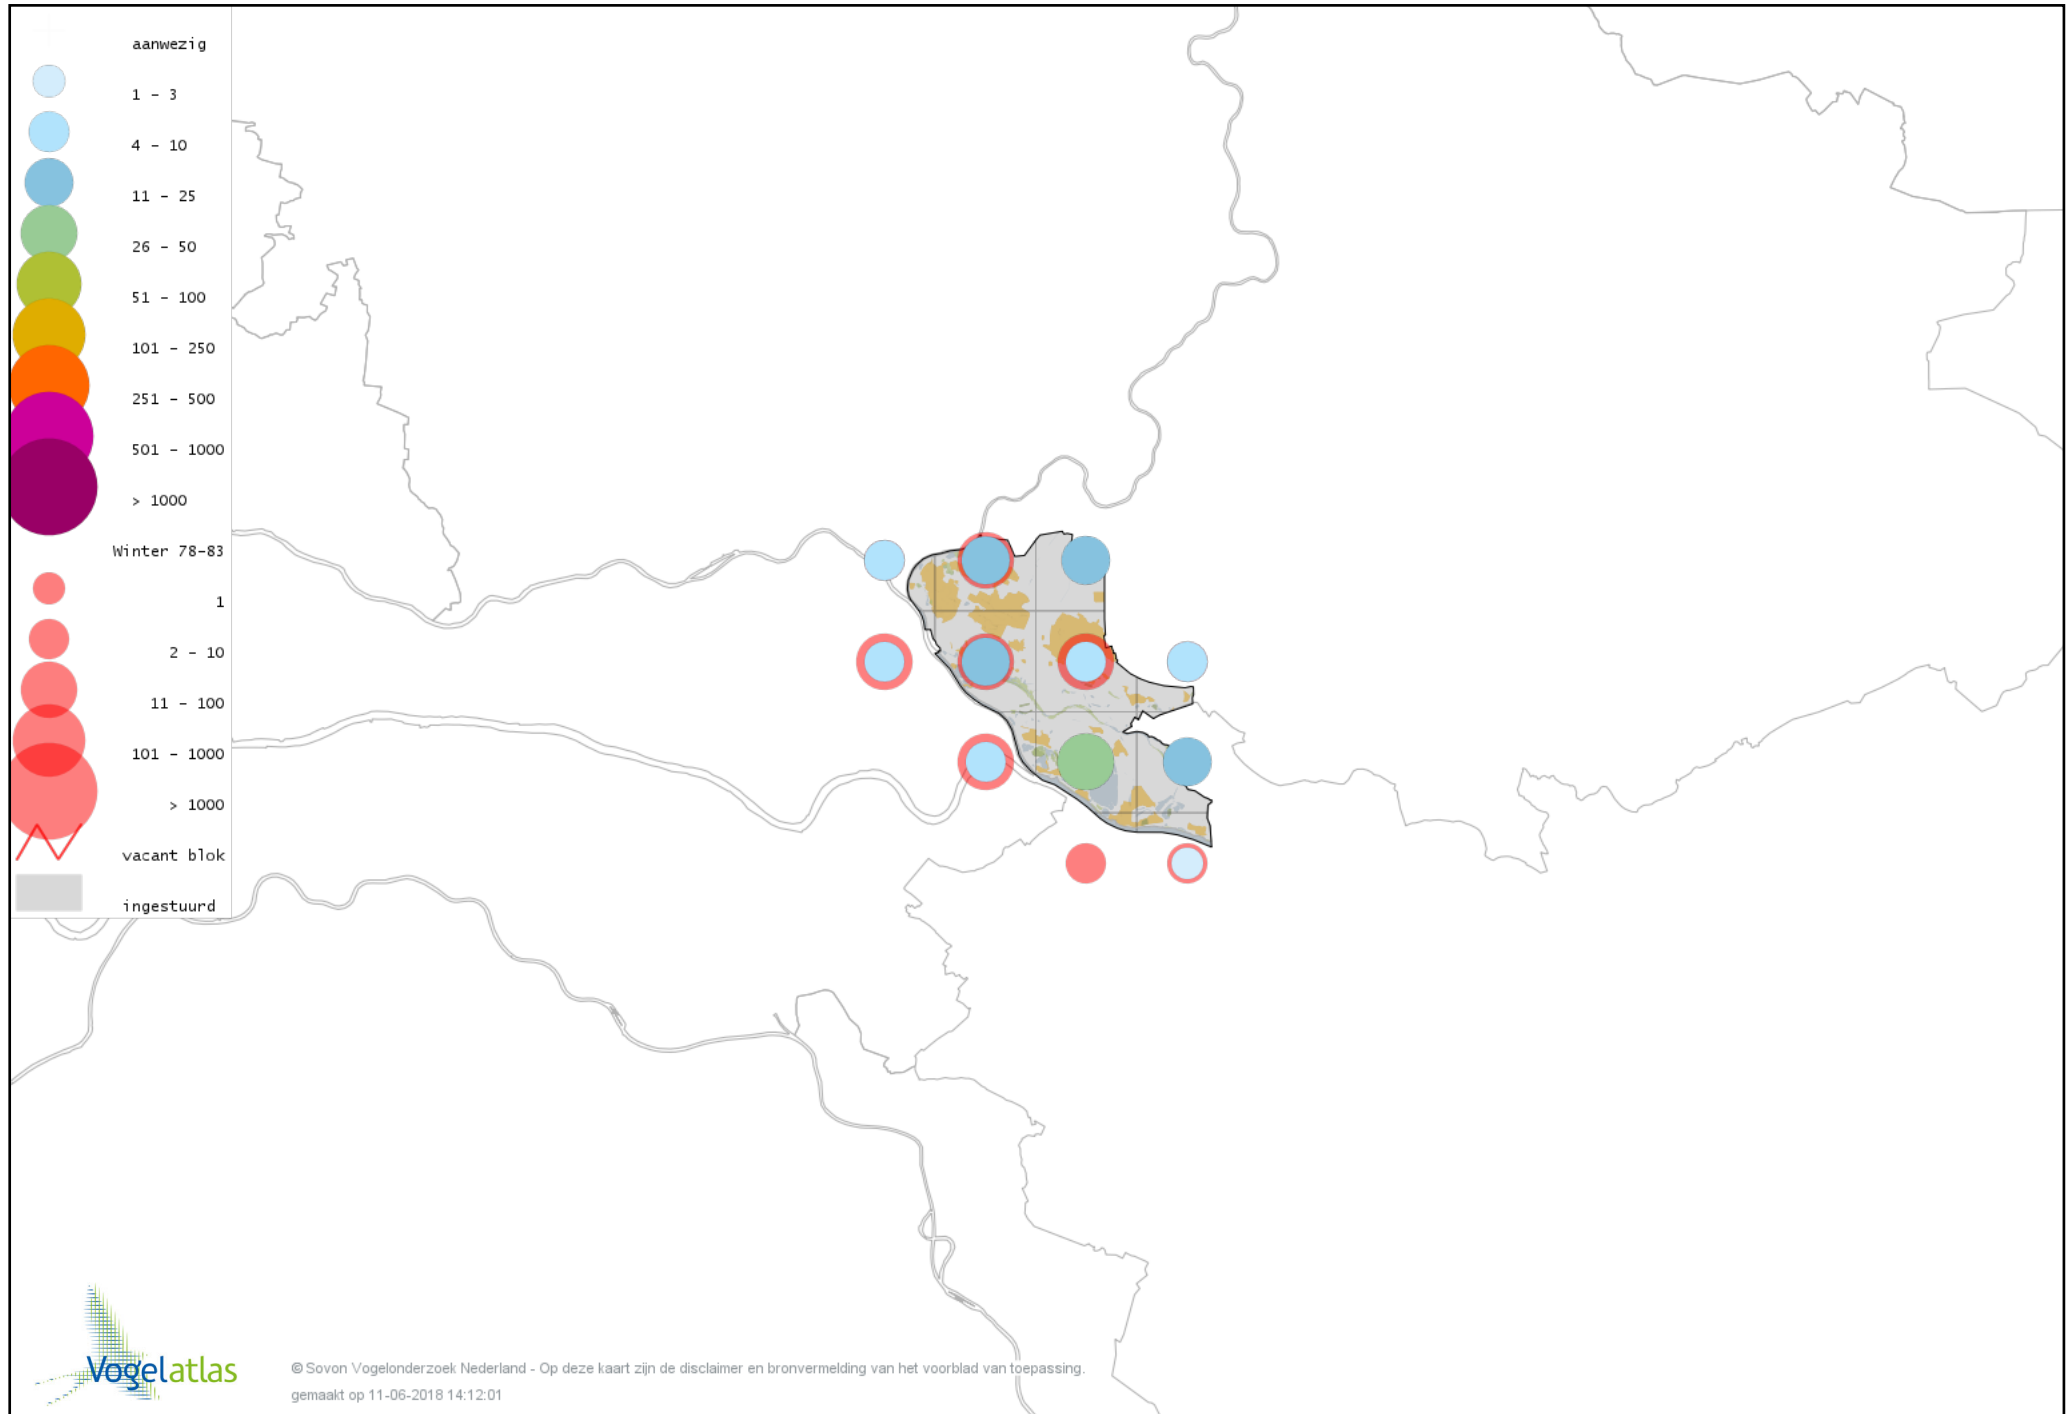

Voorlopige verspreidingskaart Dodaars winter