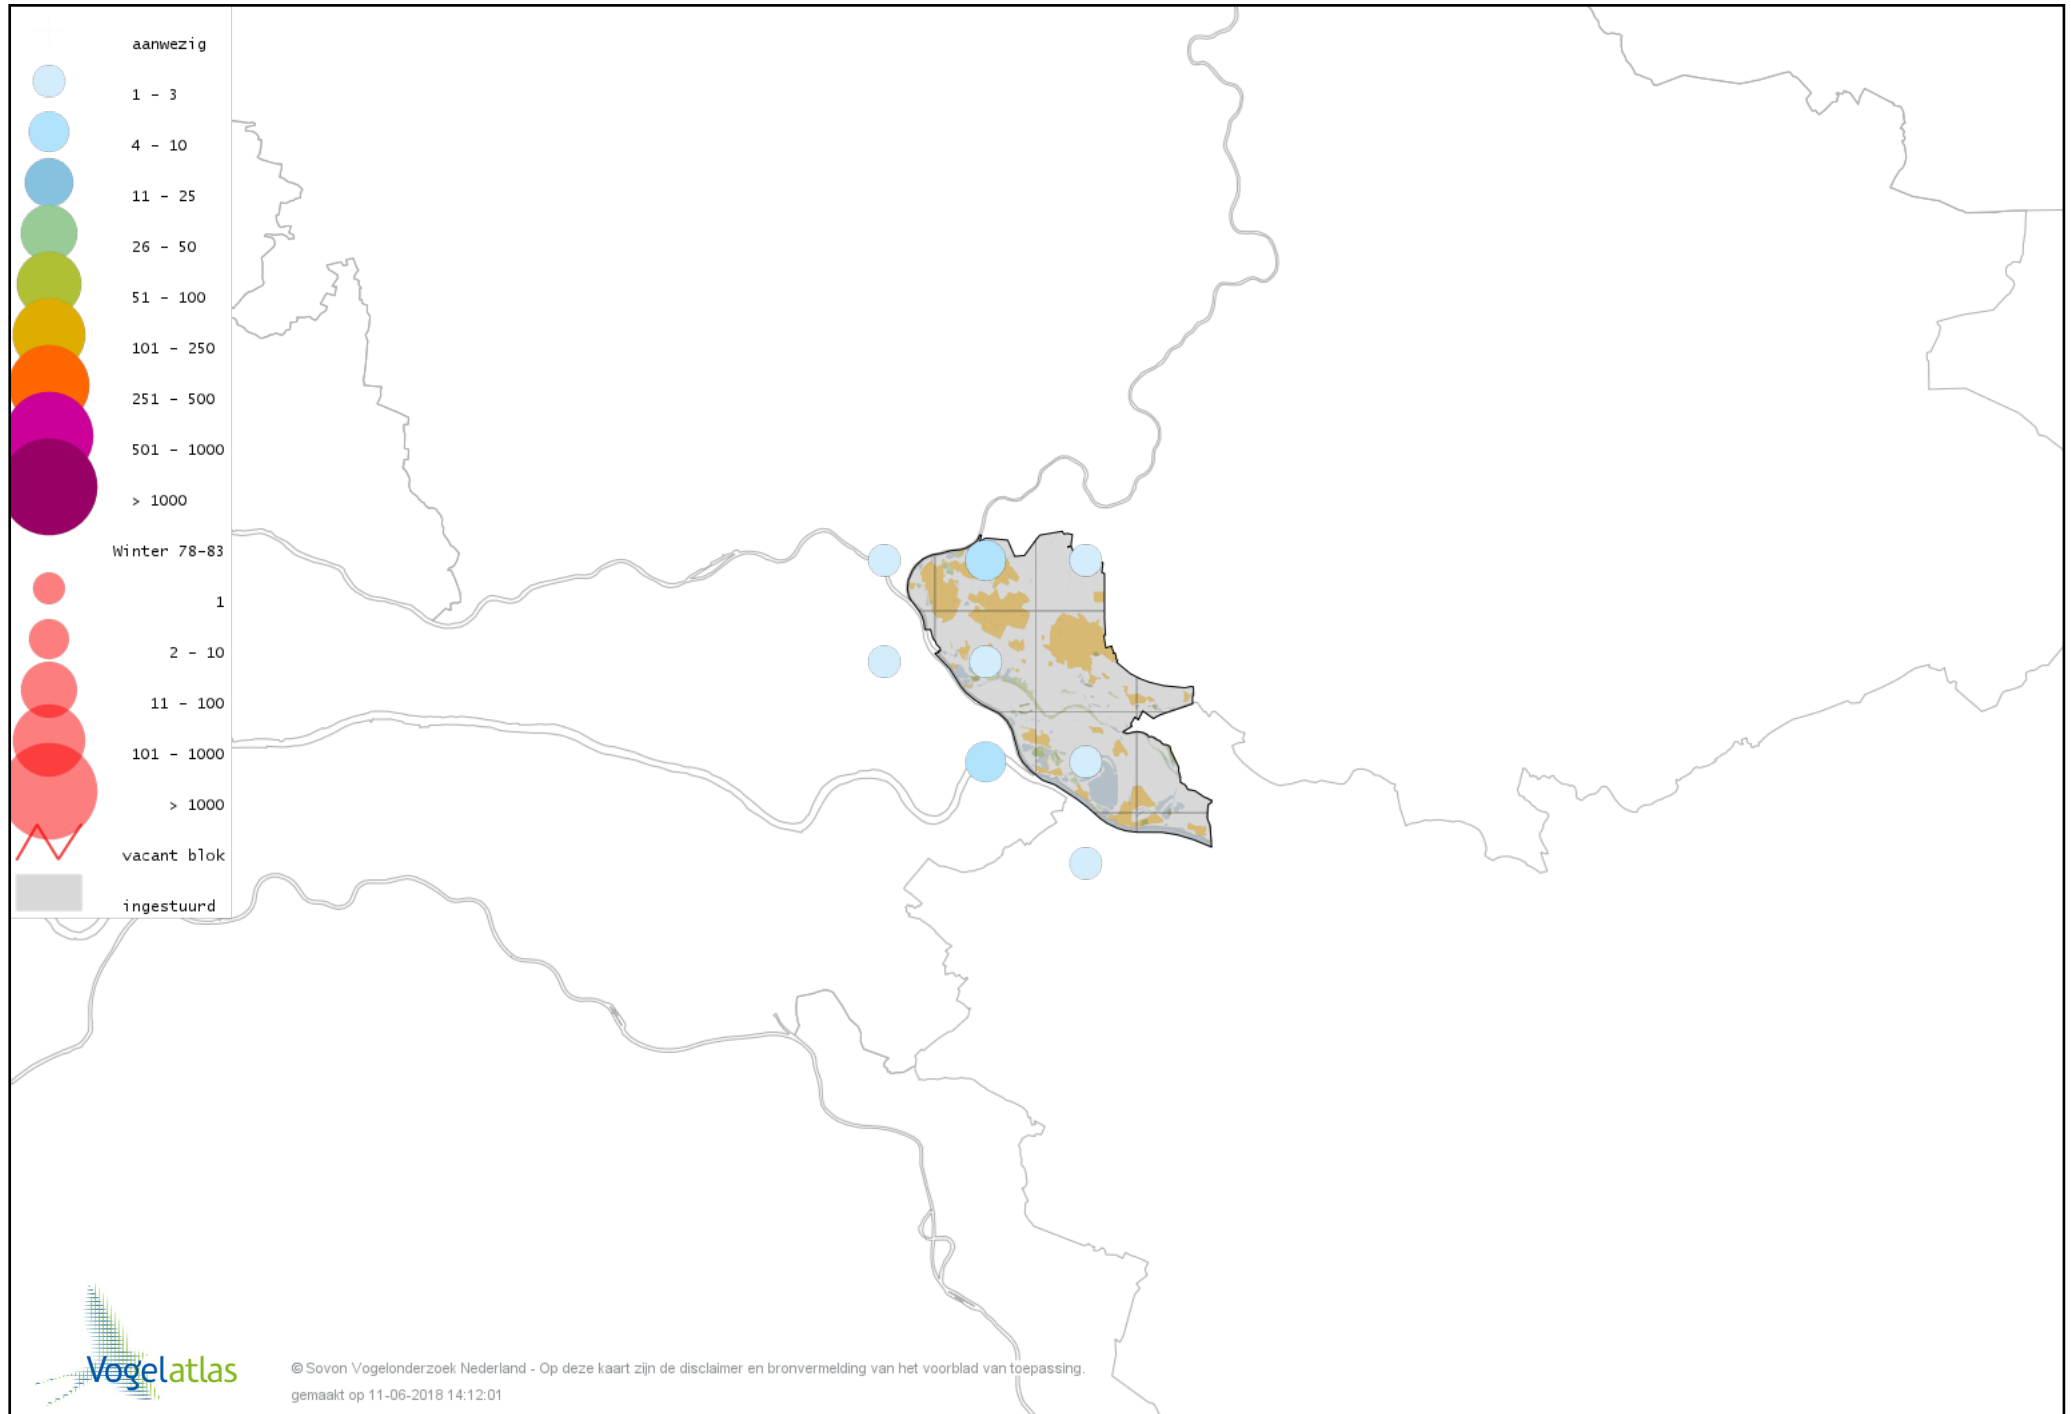

Voorlopige verspreidingskaart Pontische Meeuw winter