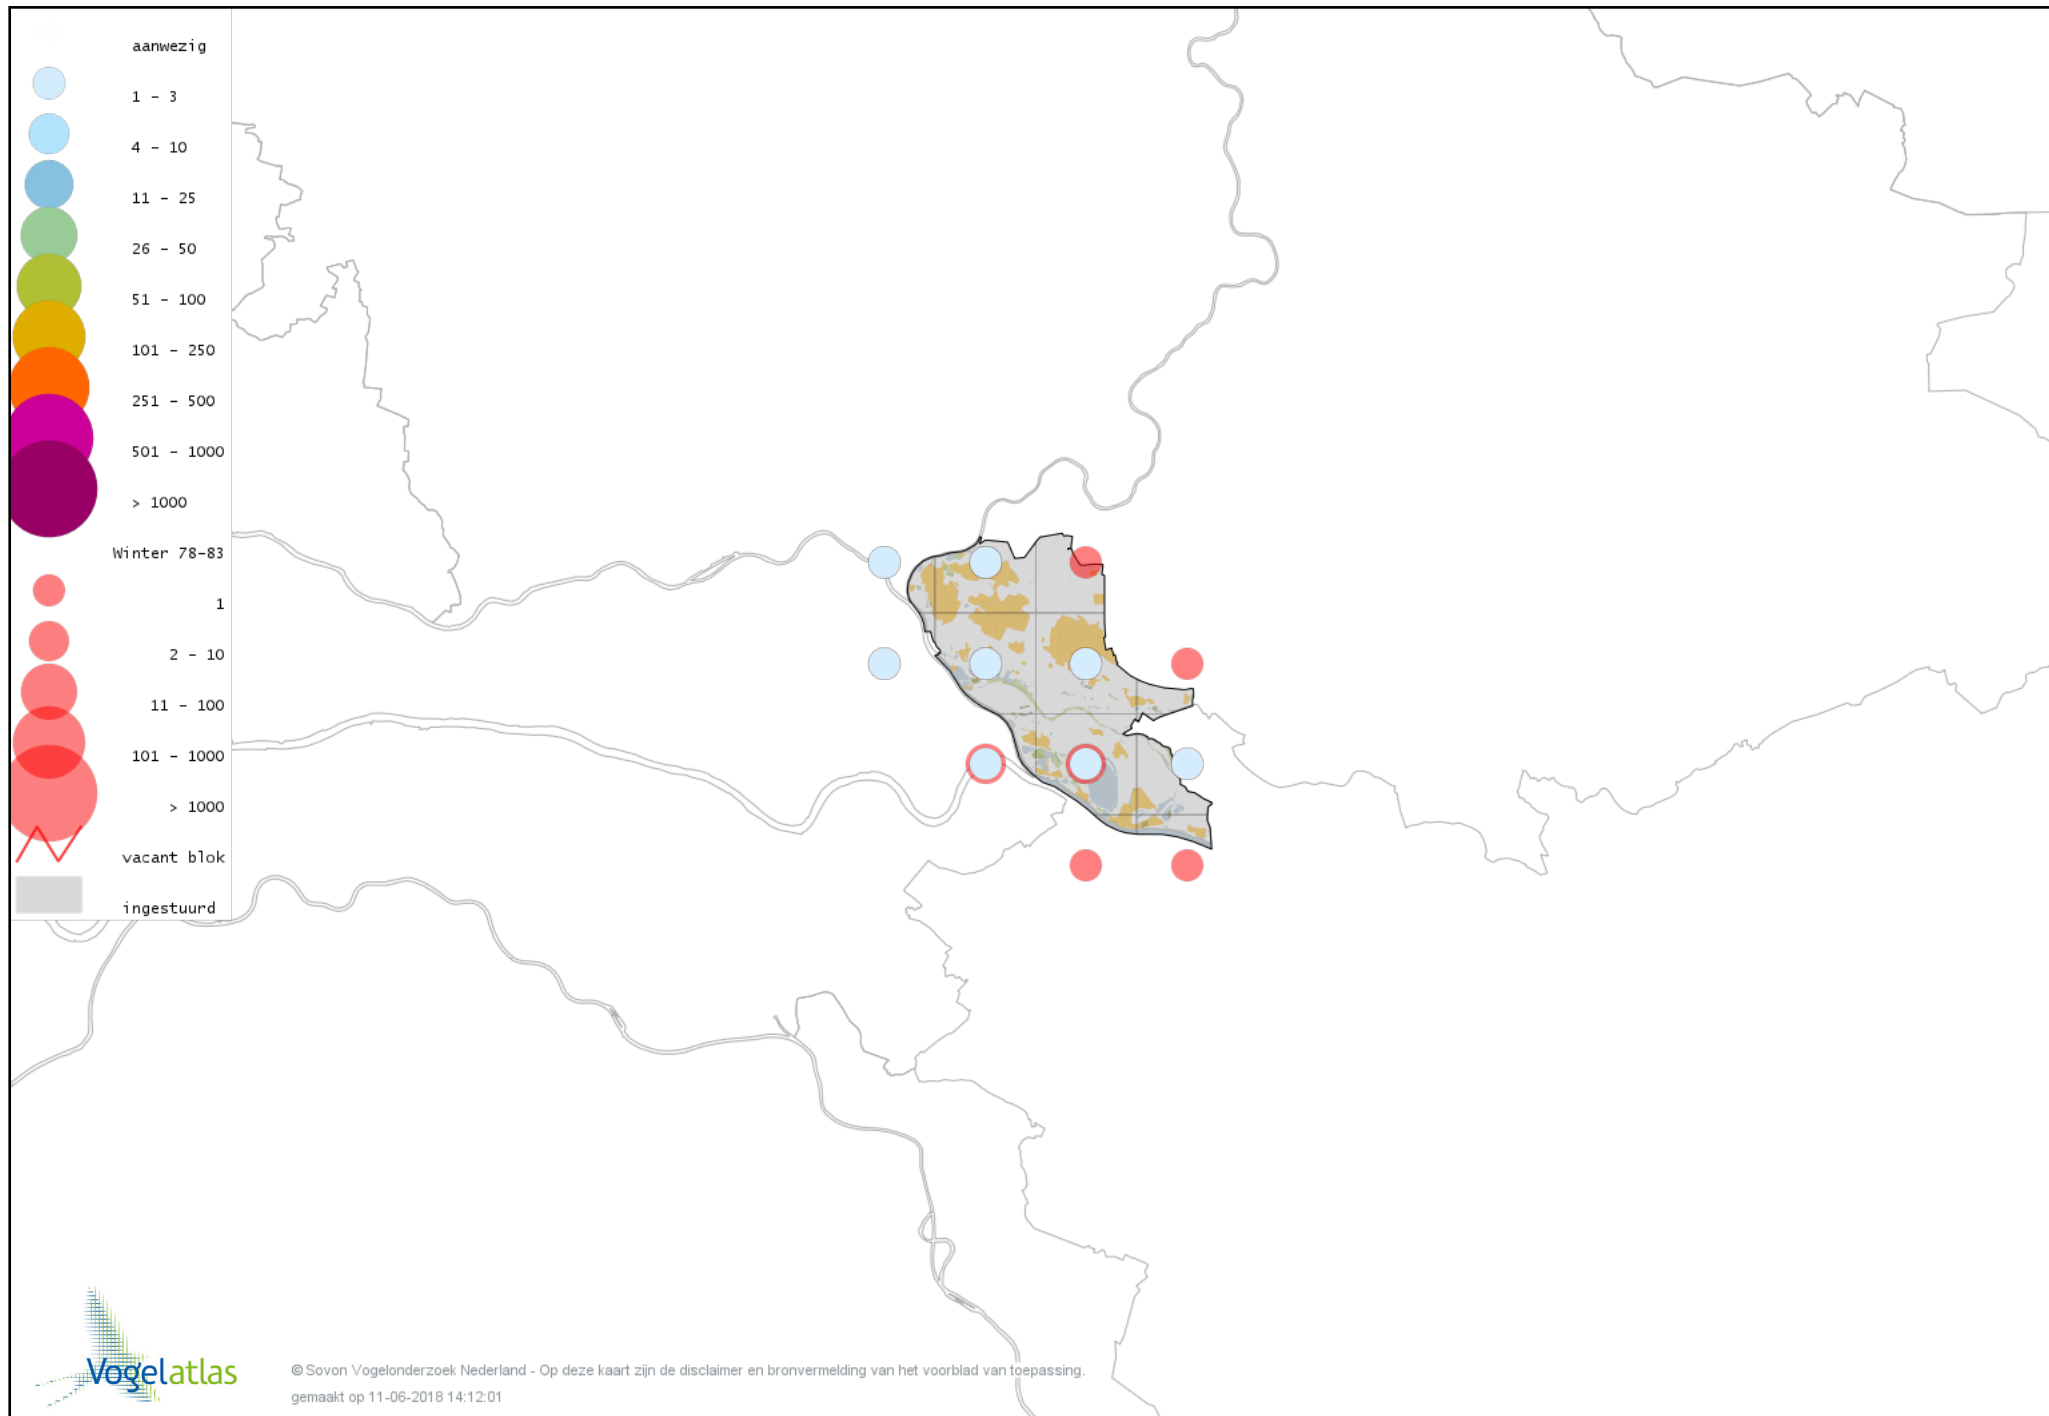

Voorlopige verspreidingskaart Witgat winter