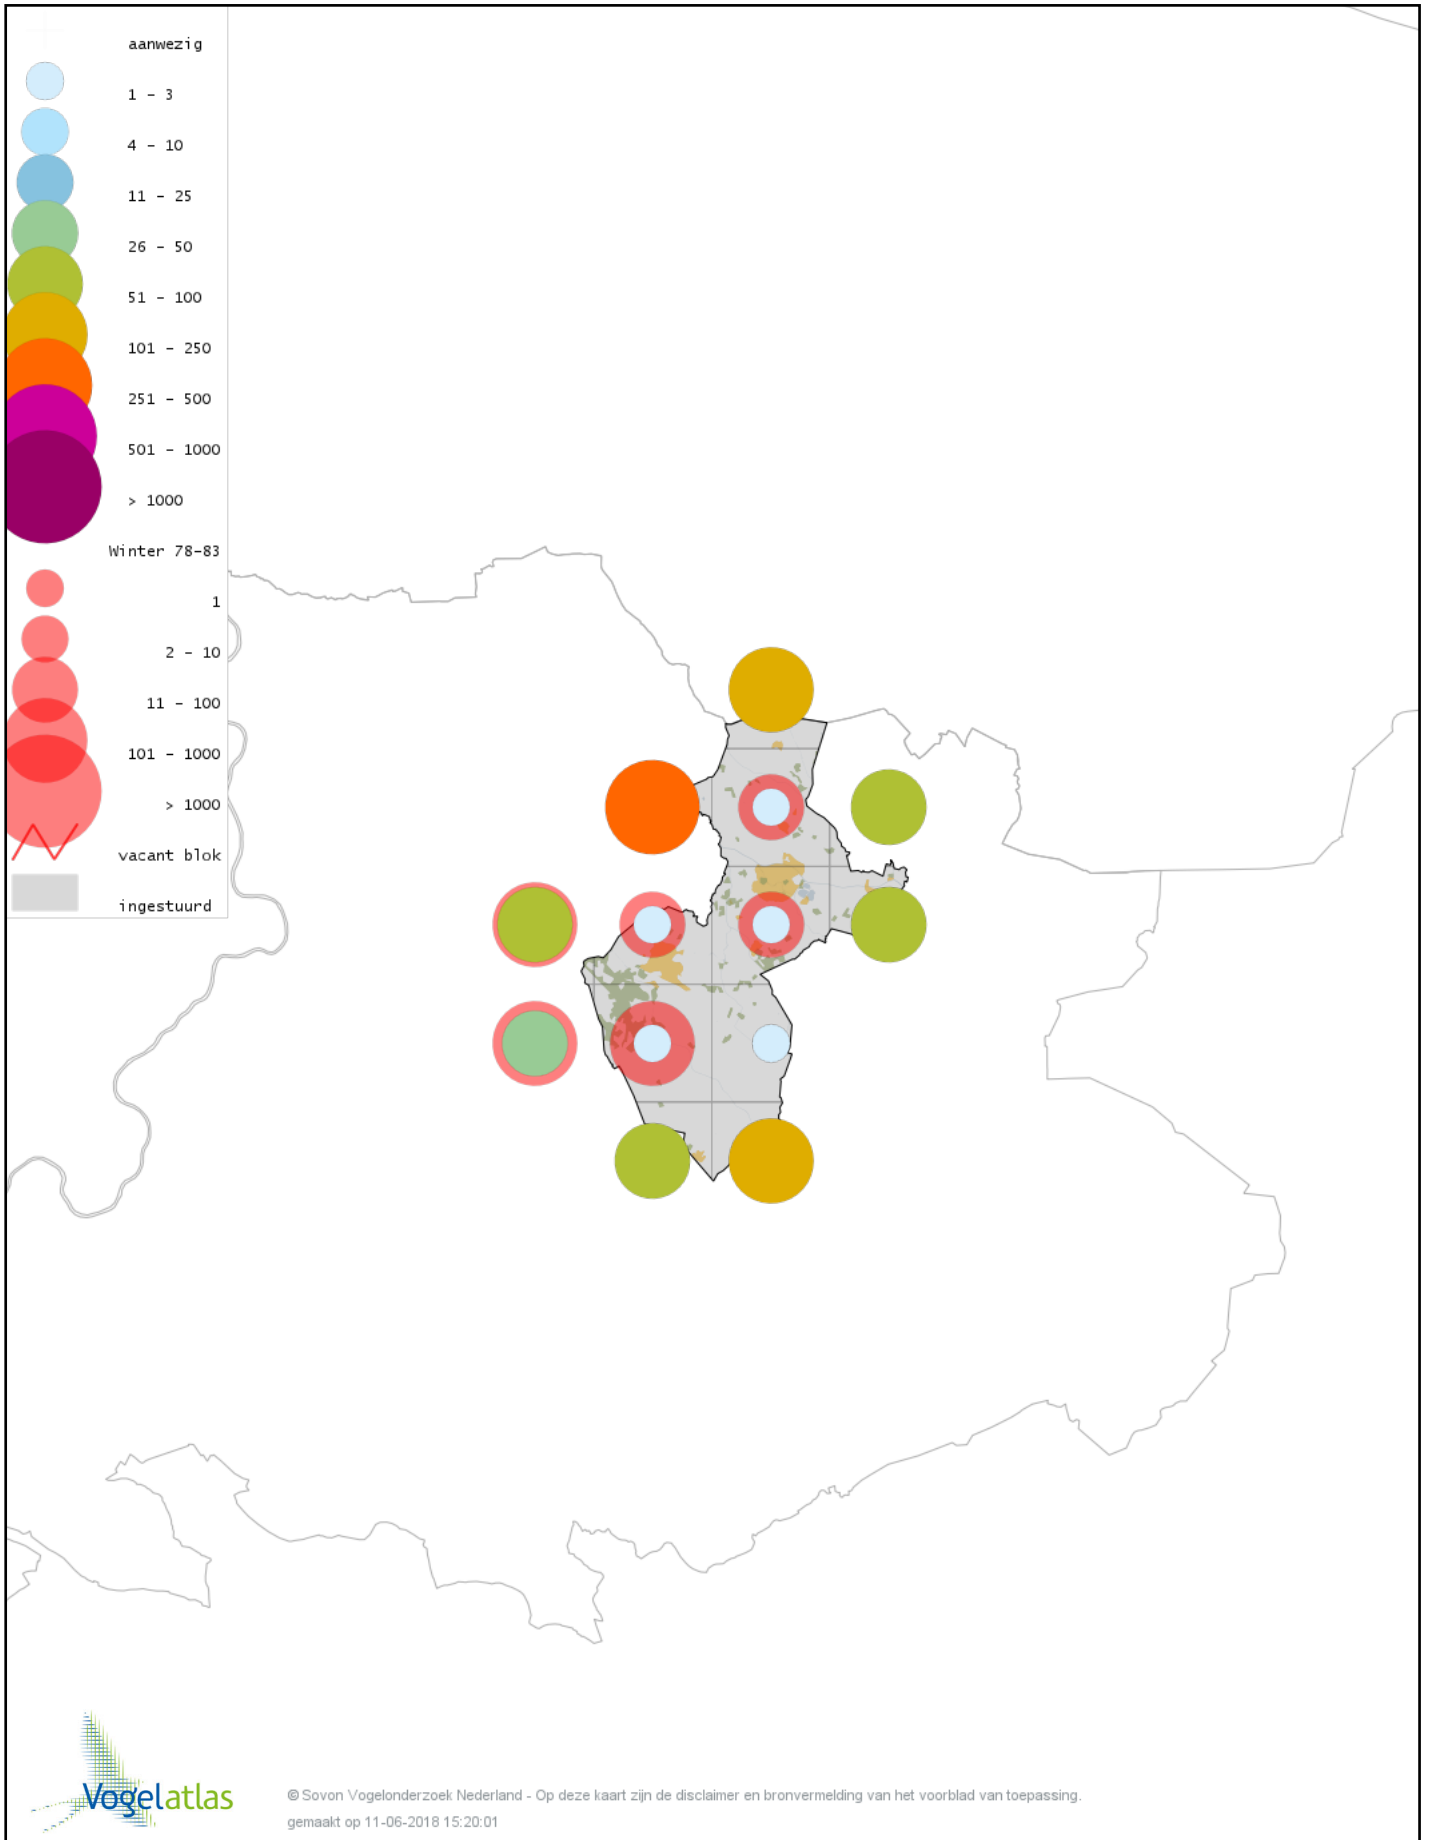

Voorlopige verspreidingskaart Heggenmus winter