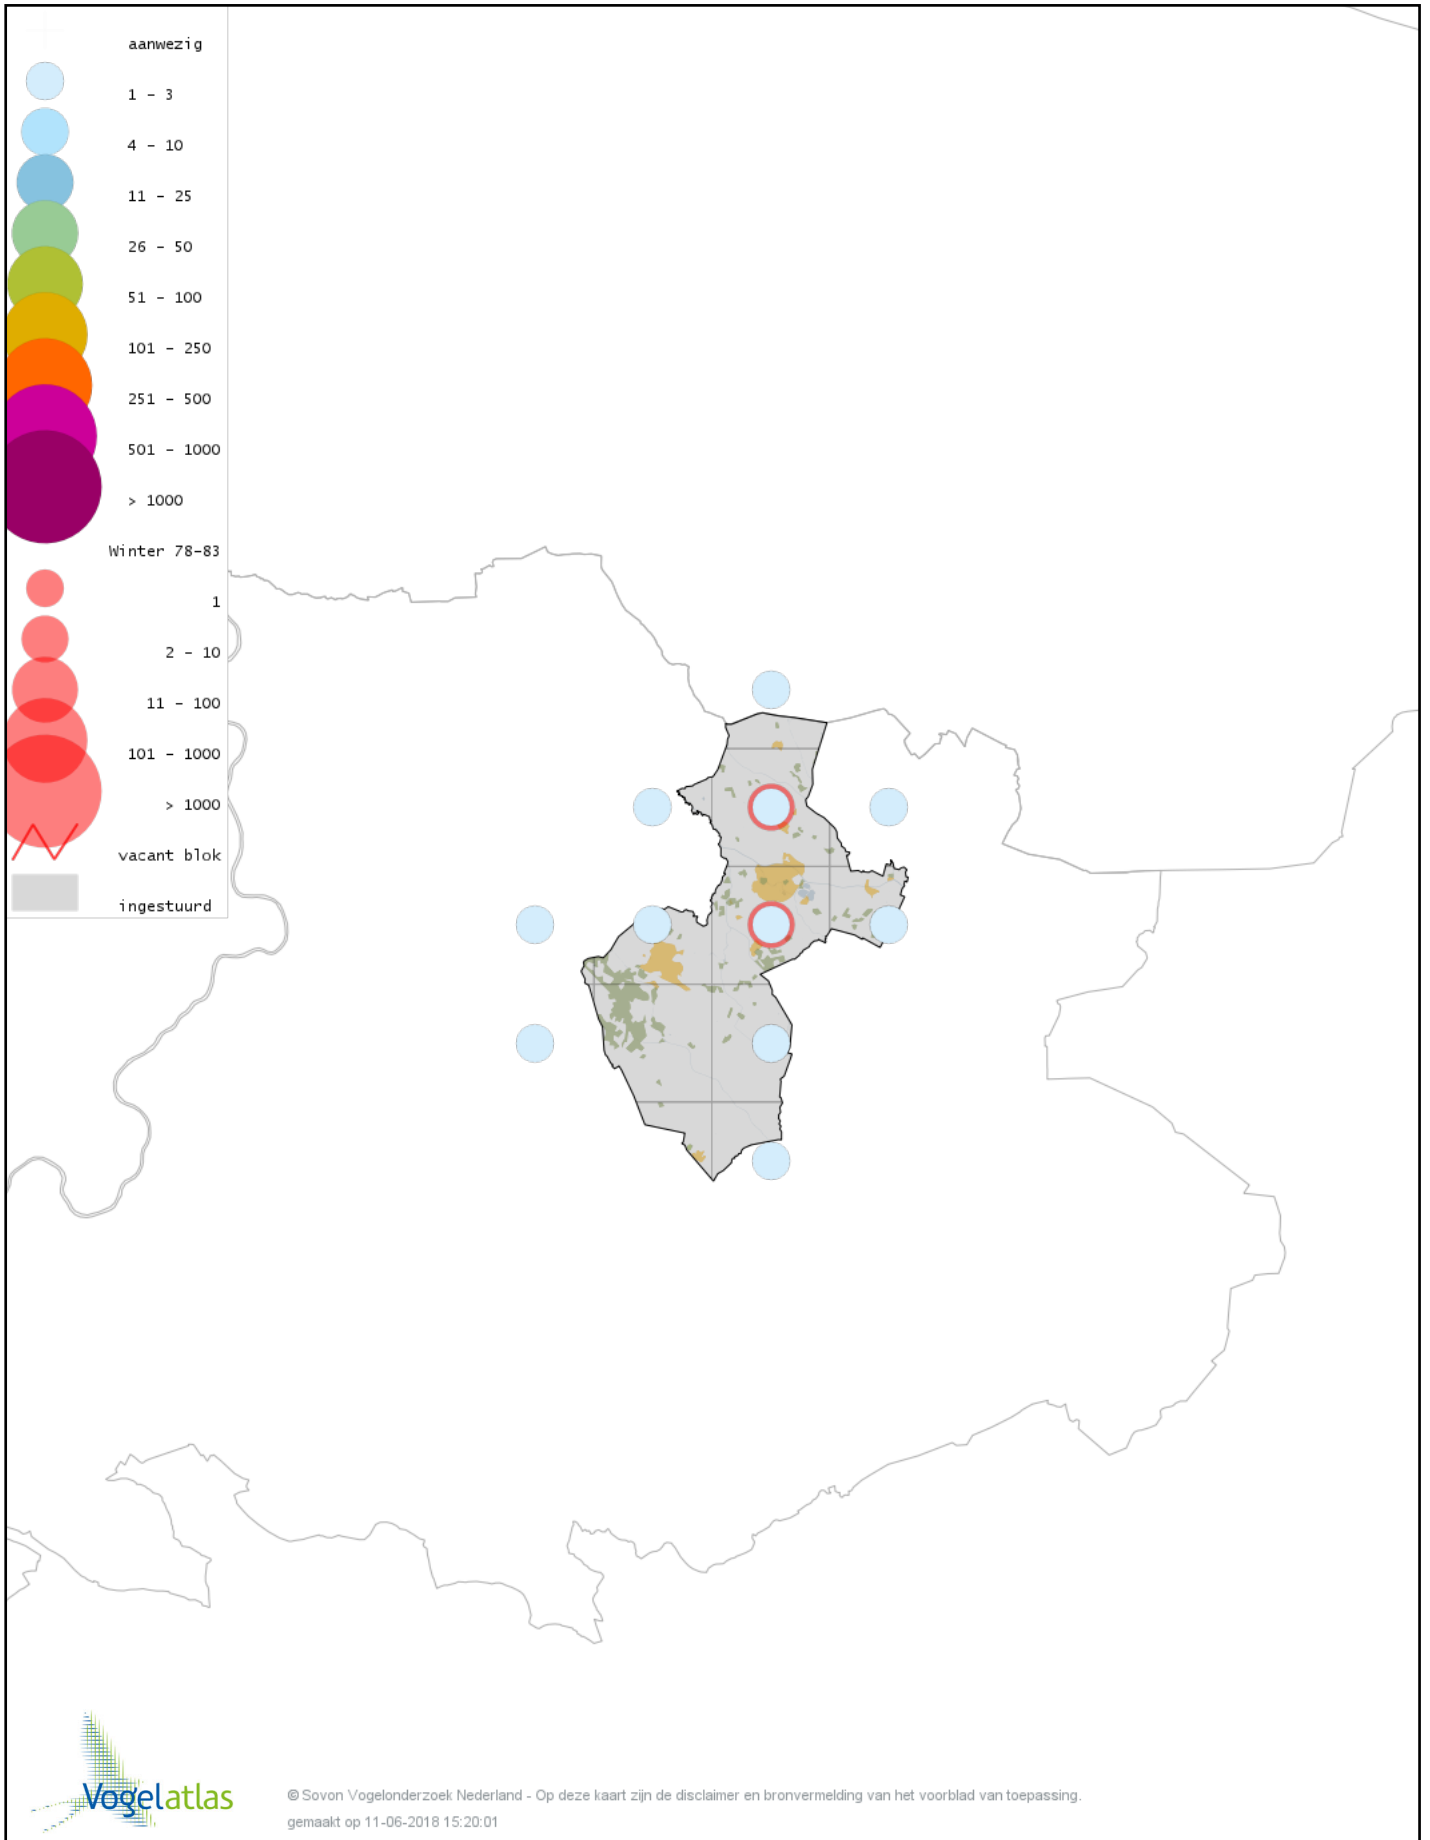

Voorlopige verspreidingskaart Grote Gele Kwikstaart winter