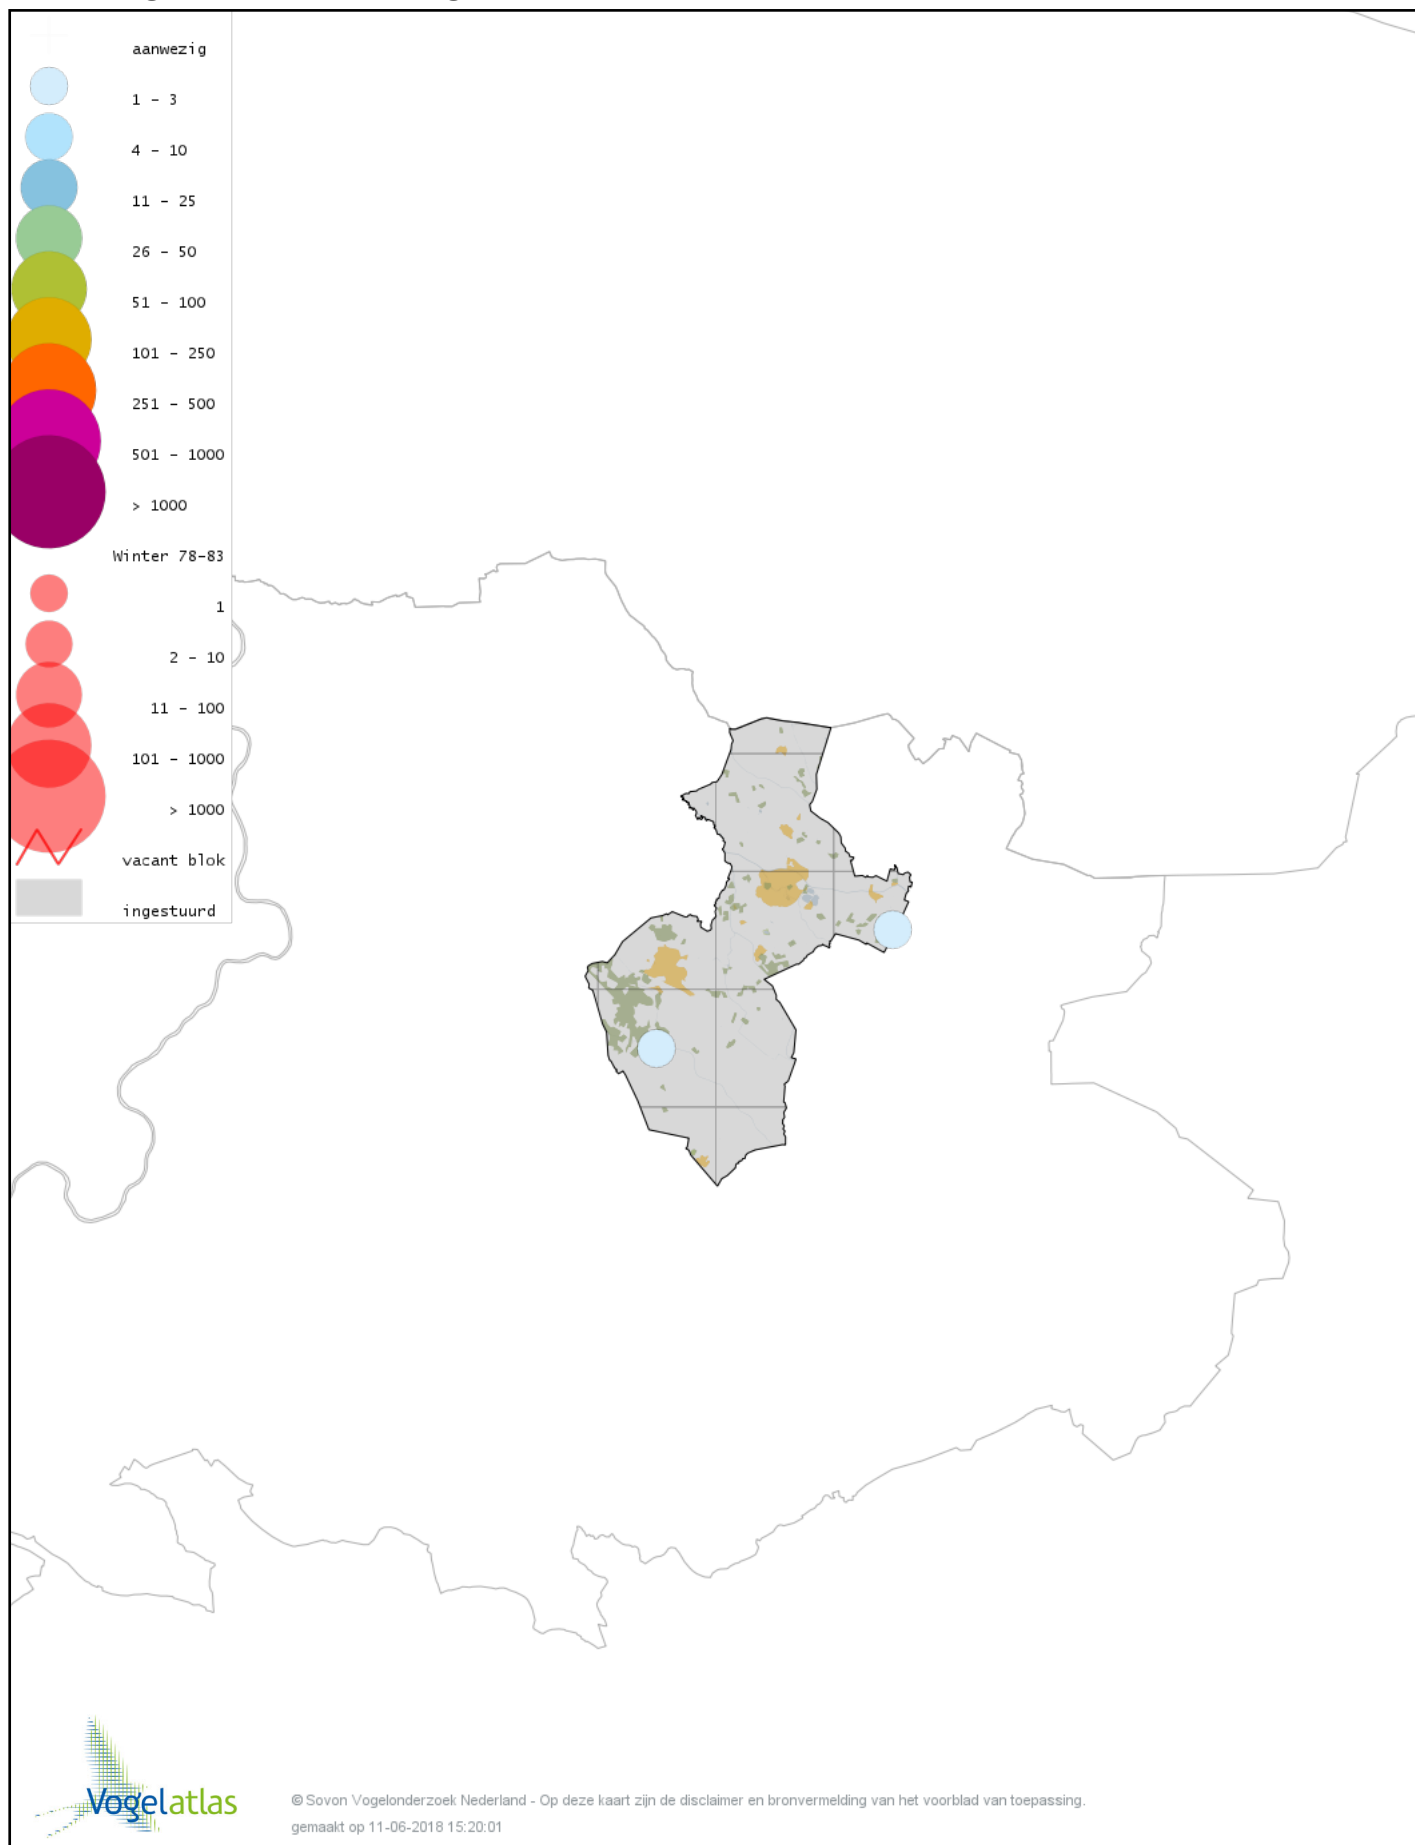

Voorlopige verspreidingskaart Kleine Canadese Gans (minima) winter