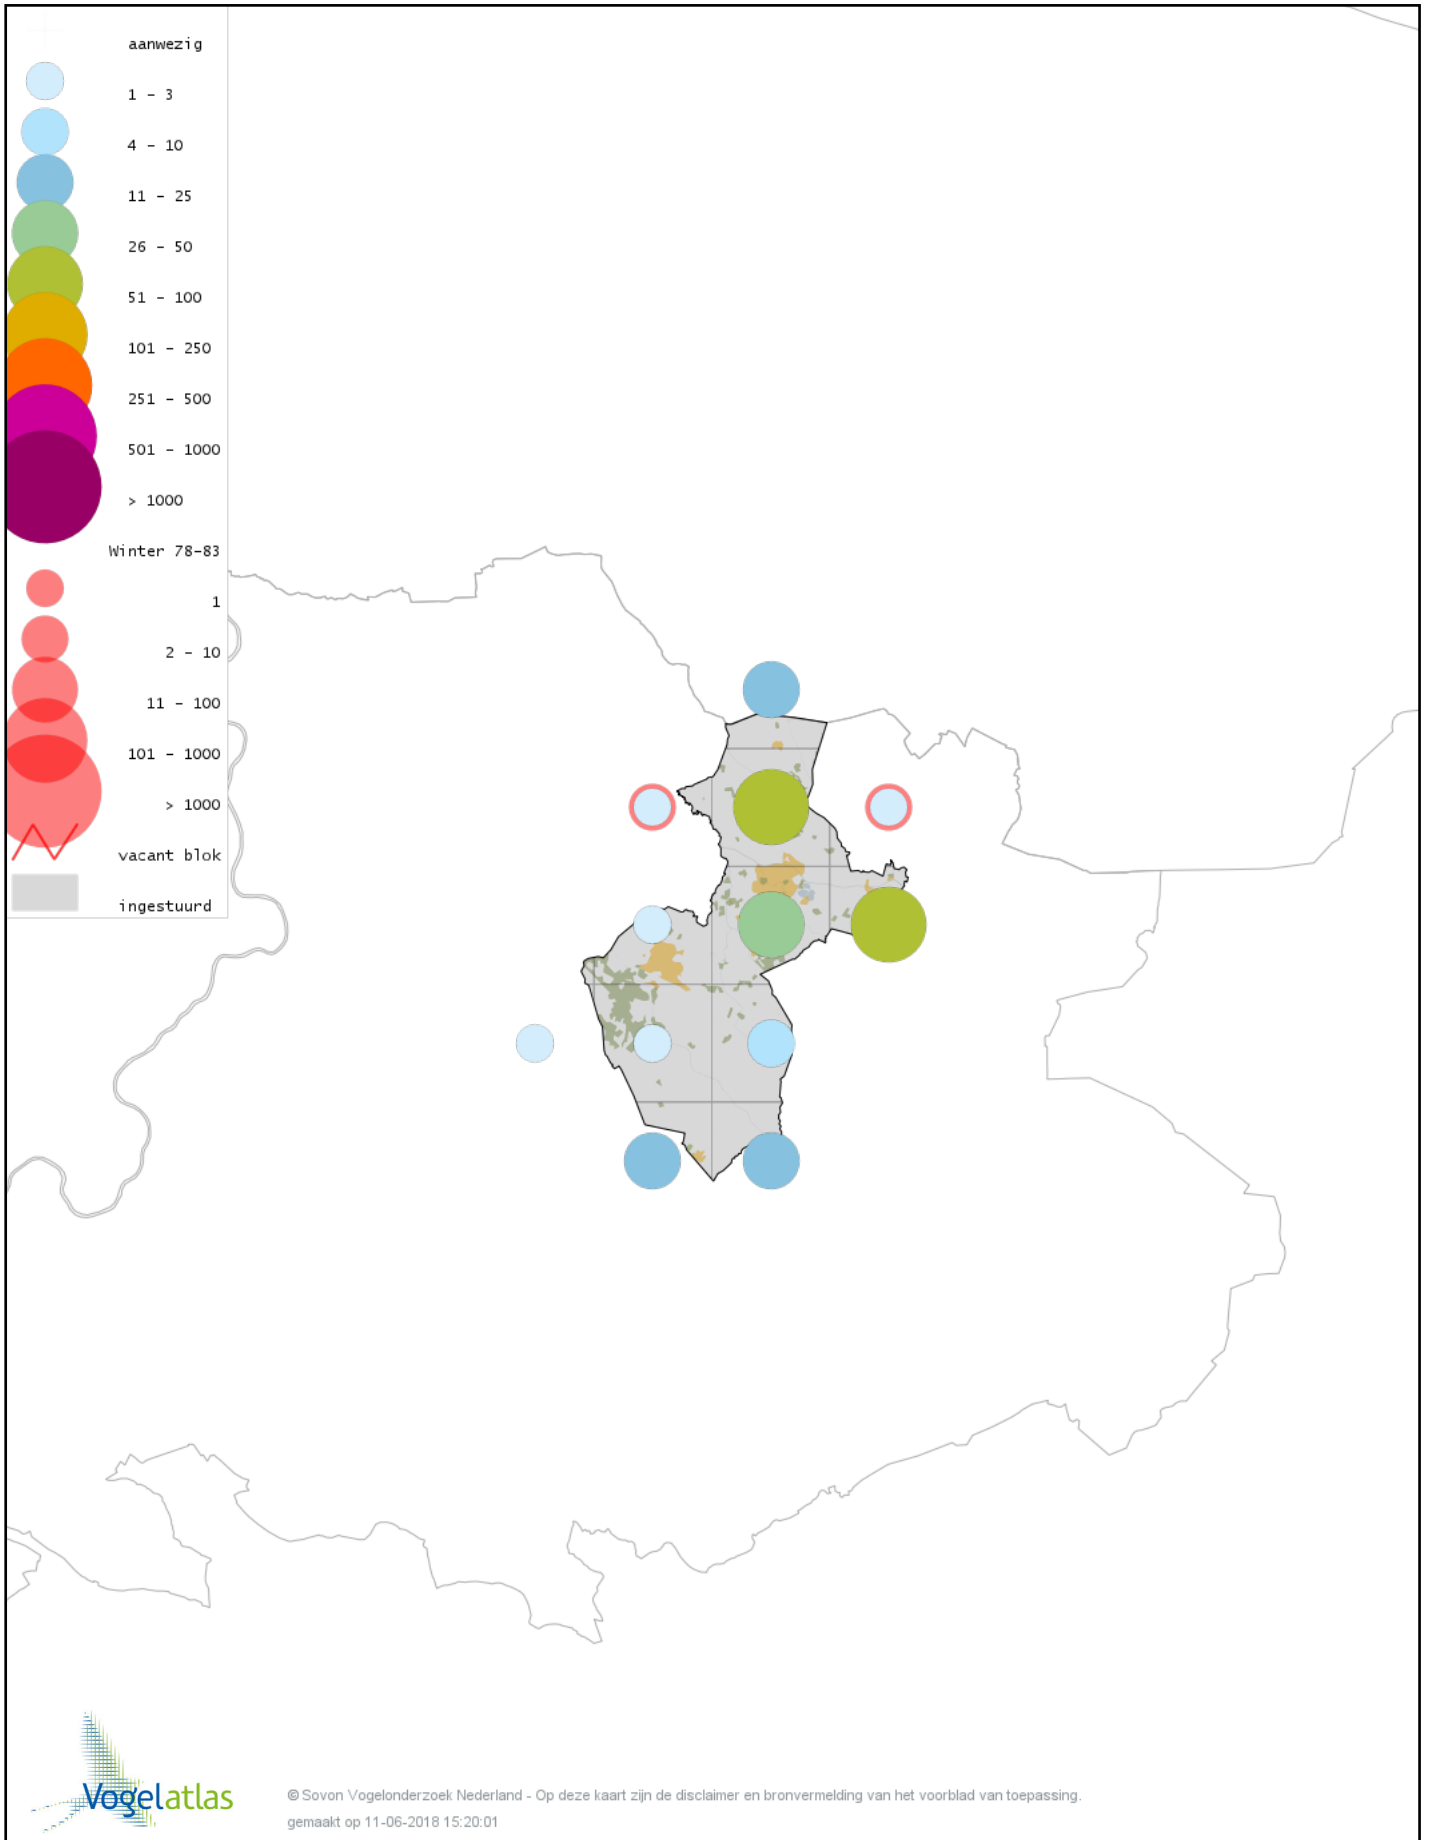

Voorlopige verspreidingskaart Wulp winter