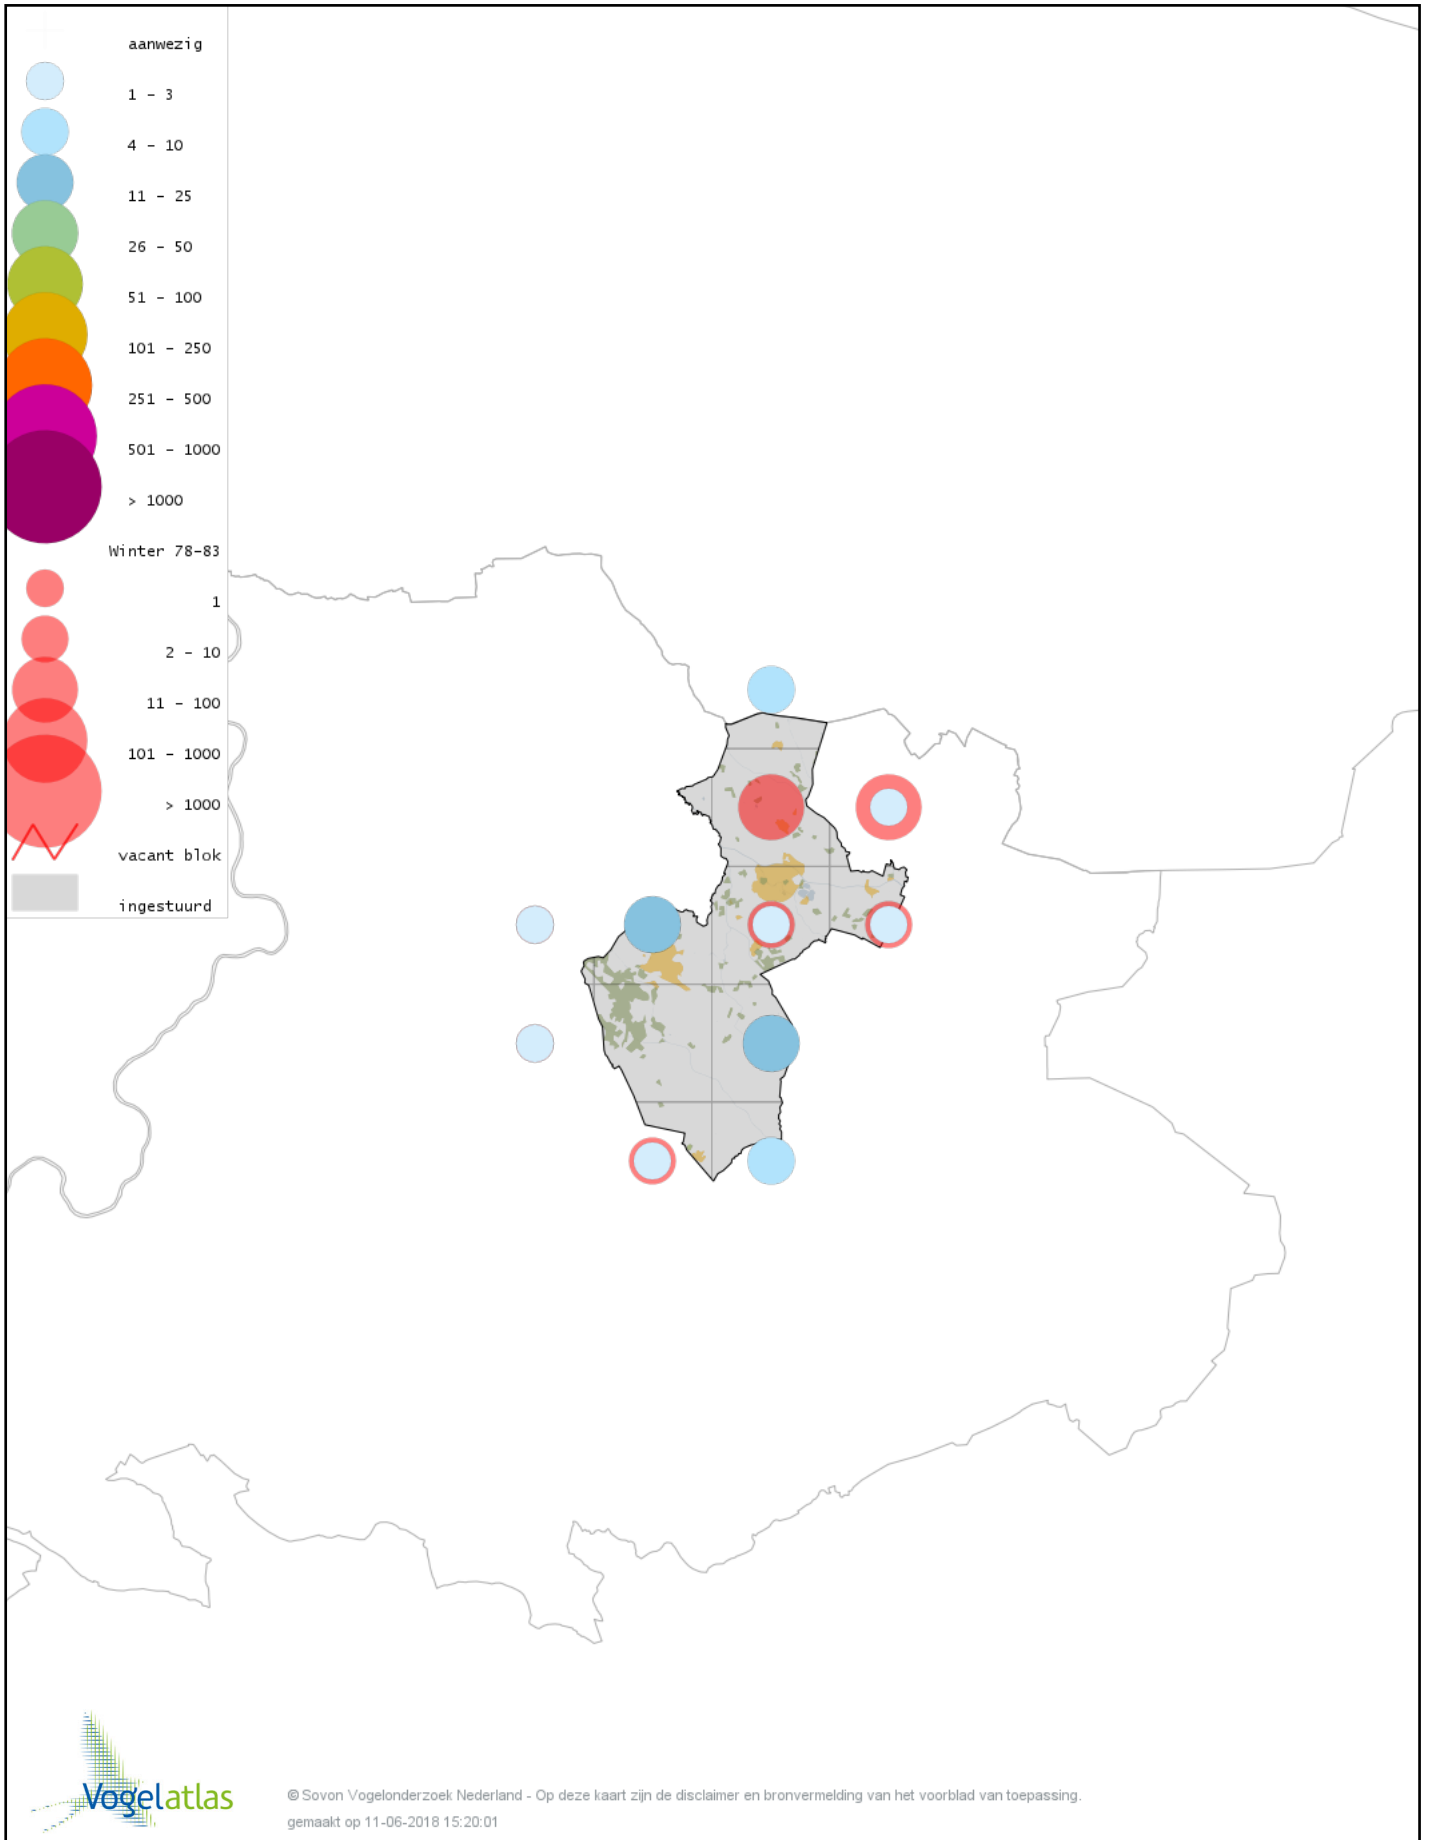

Voorlopige verspreidingskaart Witte Kwikstaart winter