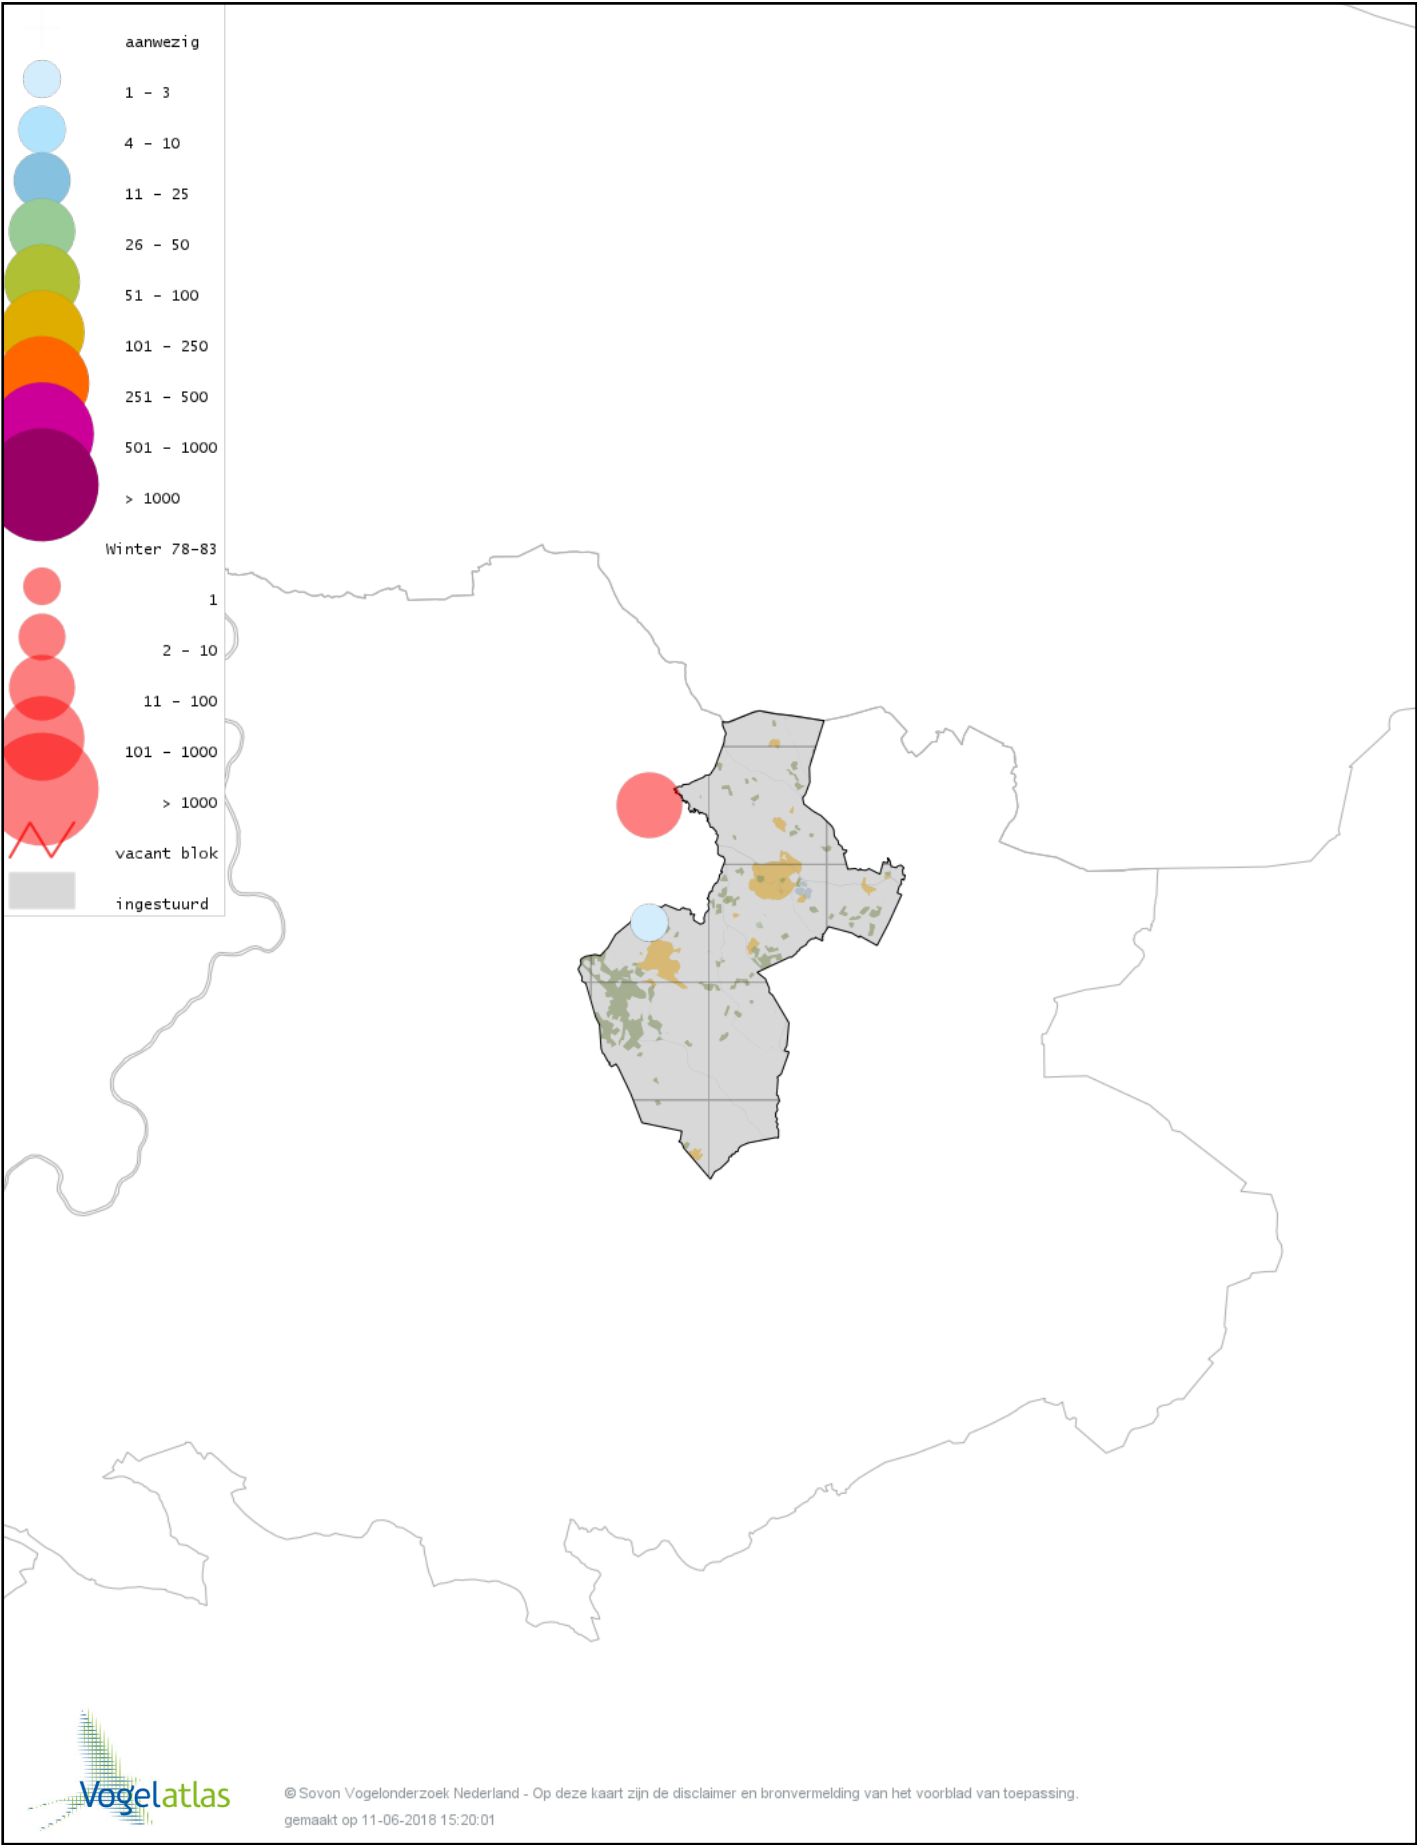

Voorlopige verspreidingskaart Pestvogel winter

© Sovon Vogelonderzoek Nederland - Op deze kaart zijn de disclaimer en bronvermelding van het voorblad van toepassing.
gemaakt op 11-06-2018 15:20:01