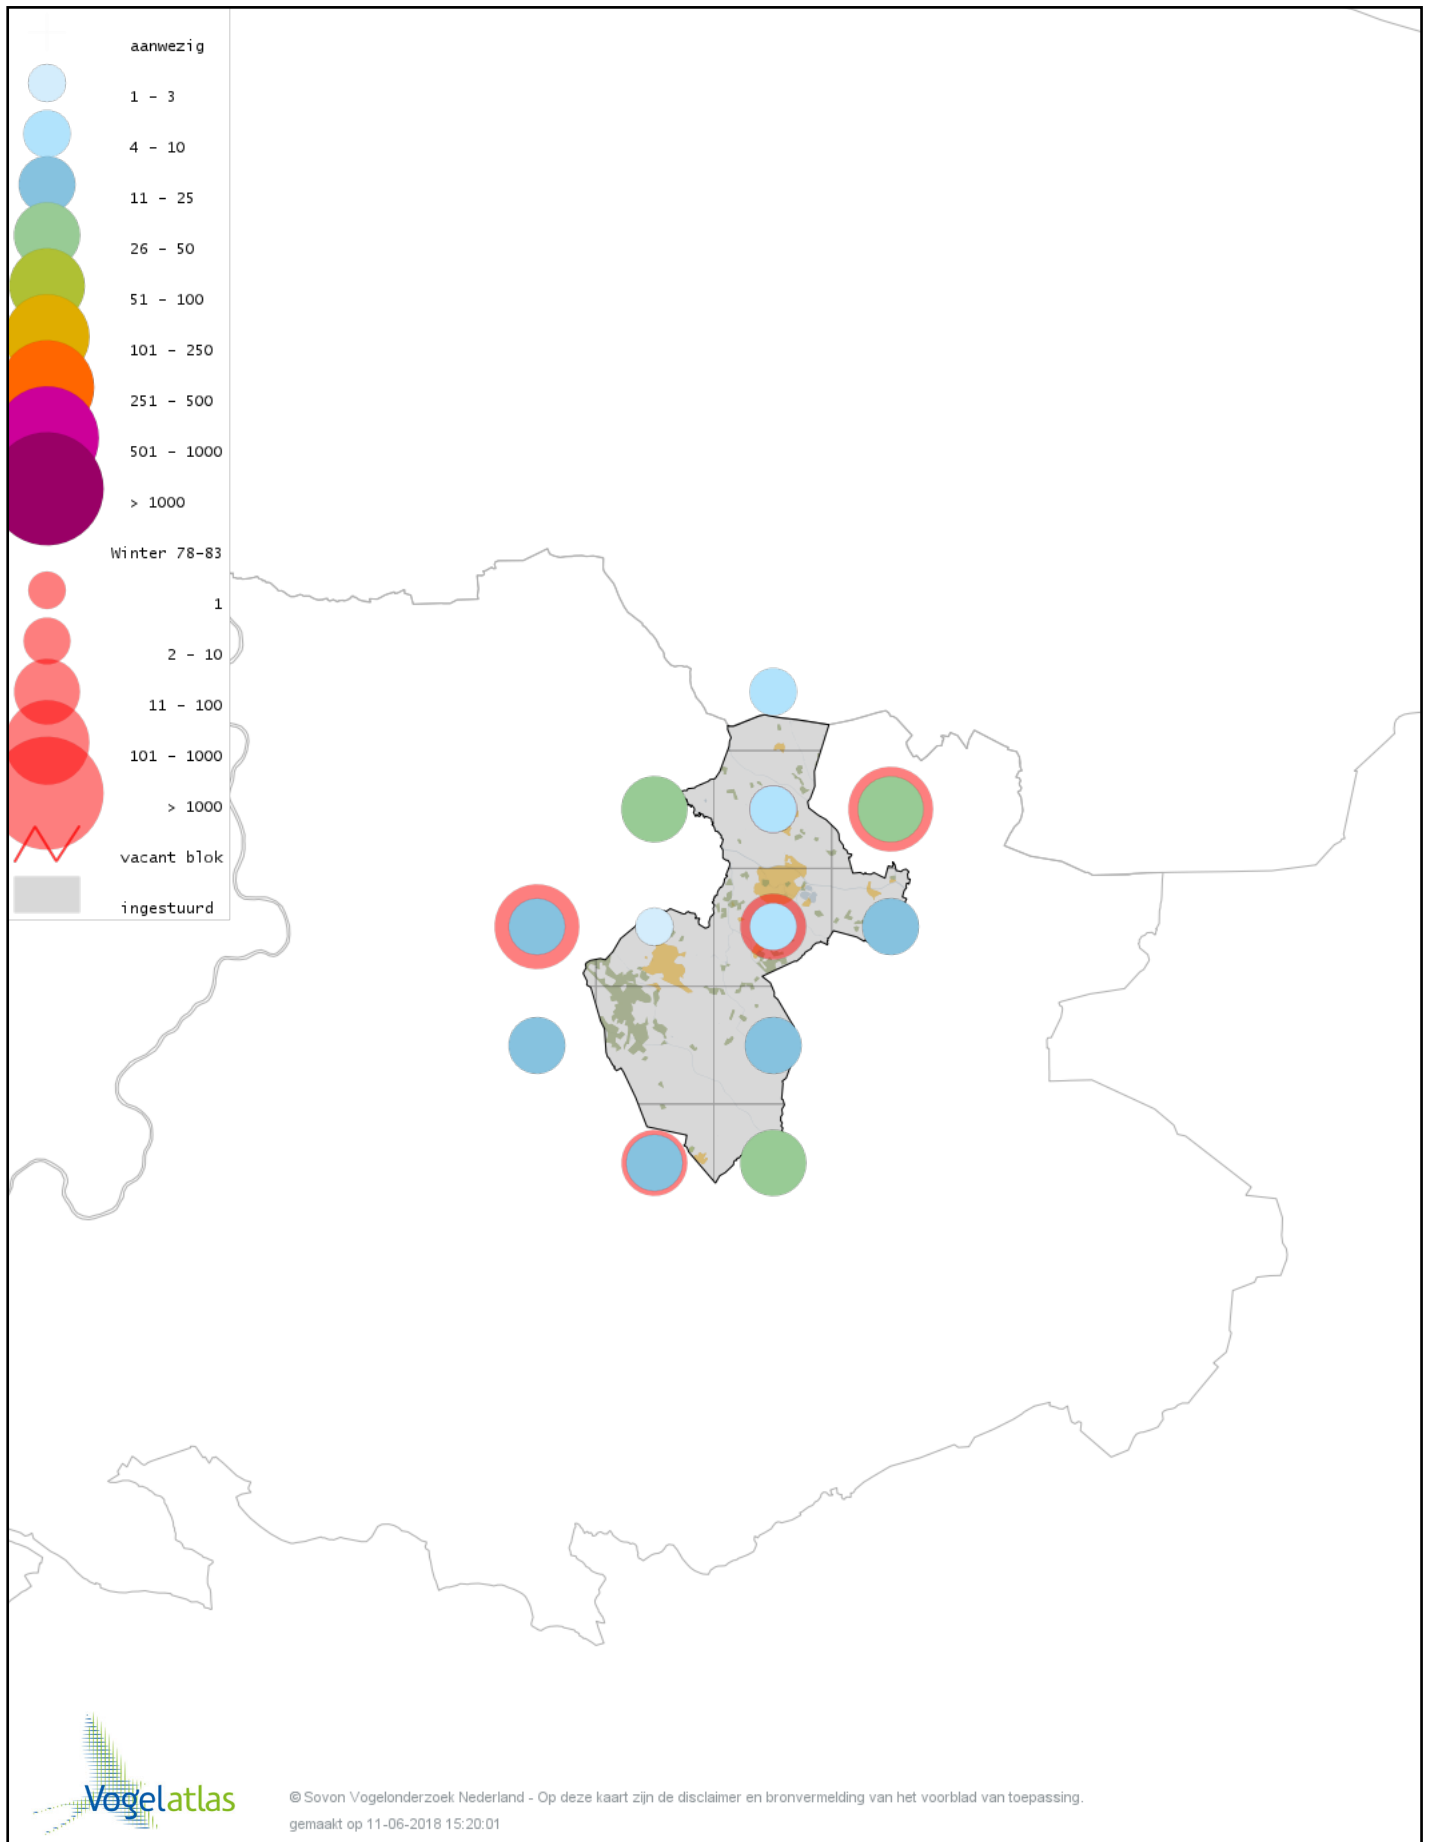

Voorlopige verspreidingskaart Veldleeuwerik winter