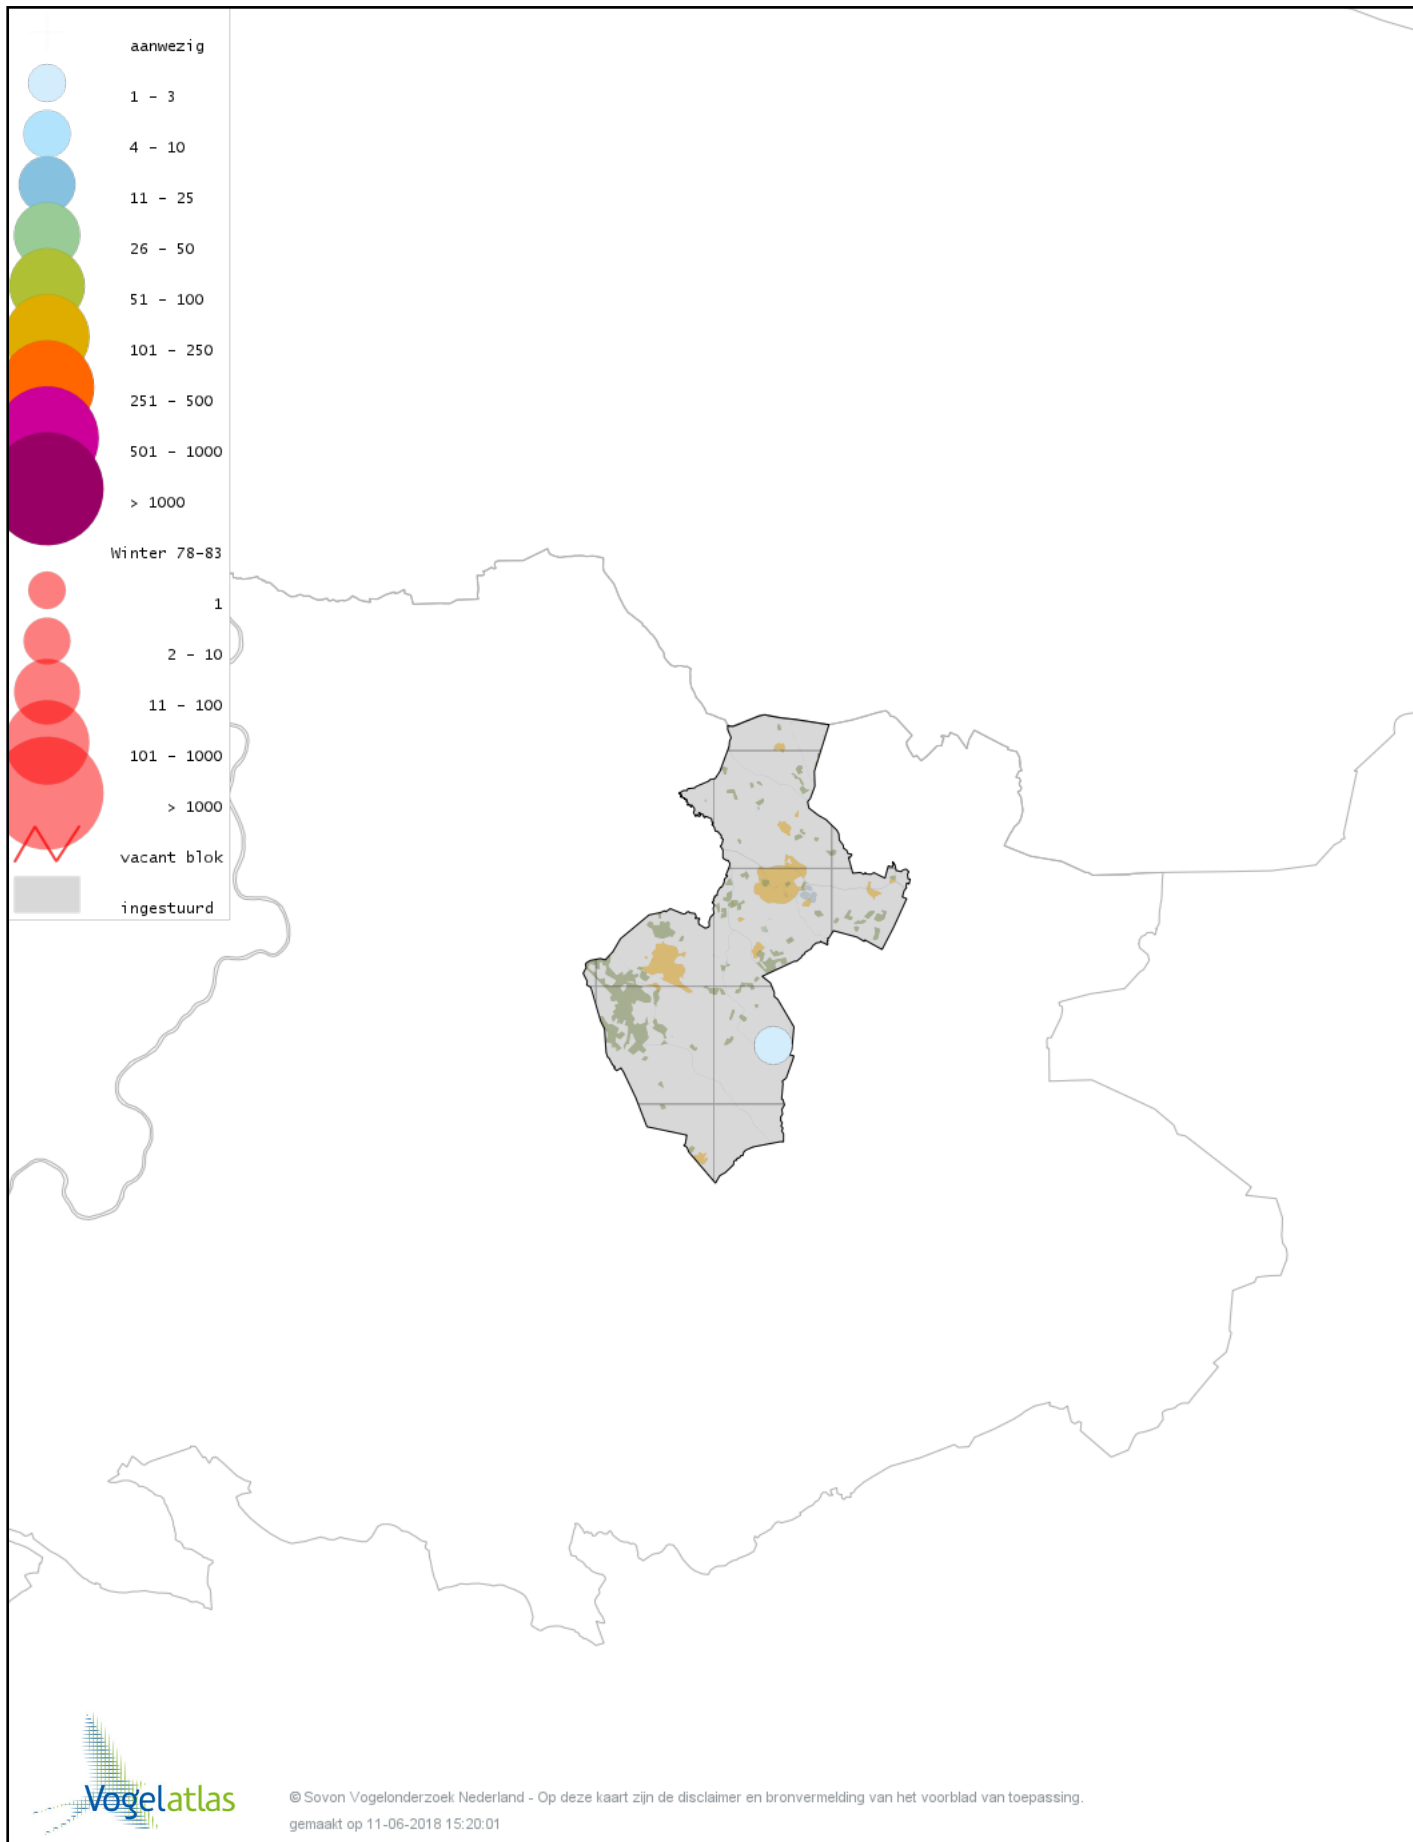

Voorlopige verspreidingskaart Knobbelgans (Chinese) winter