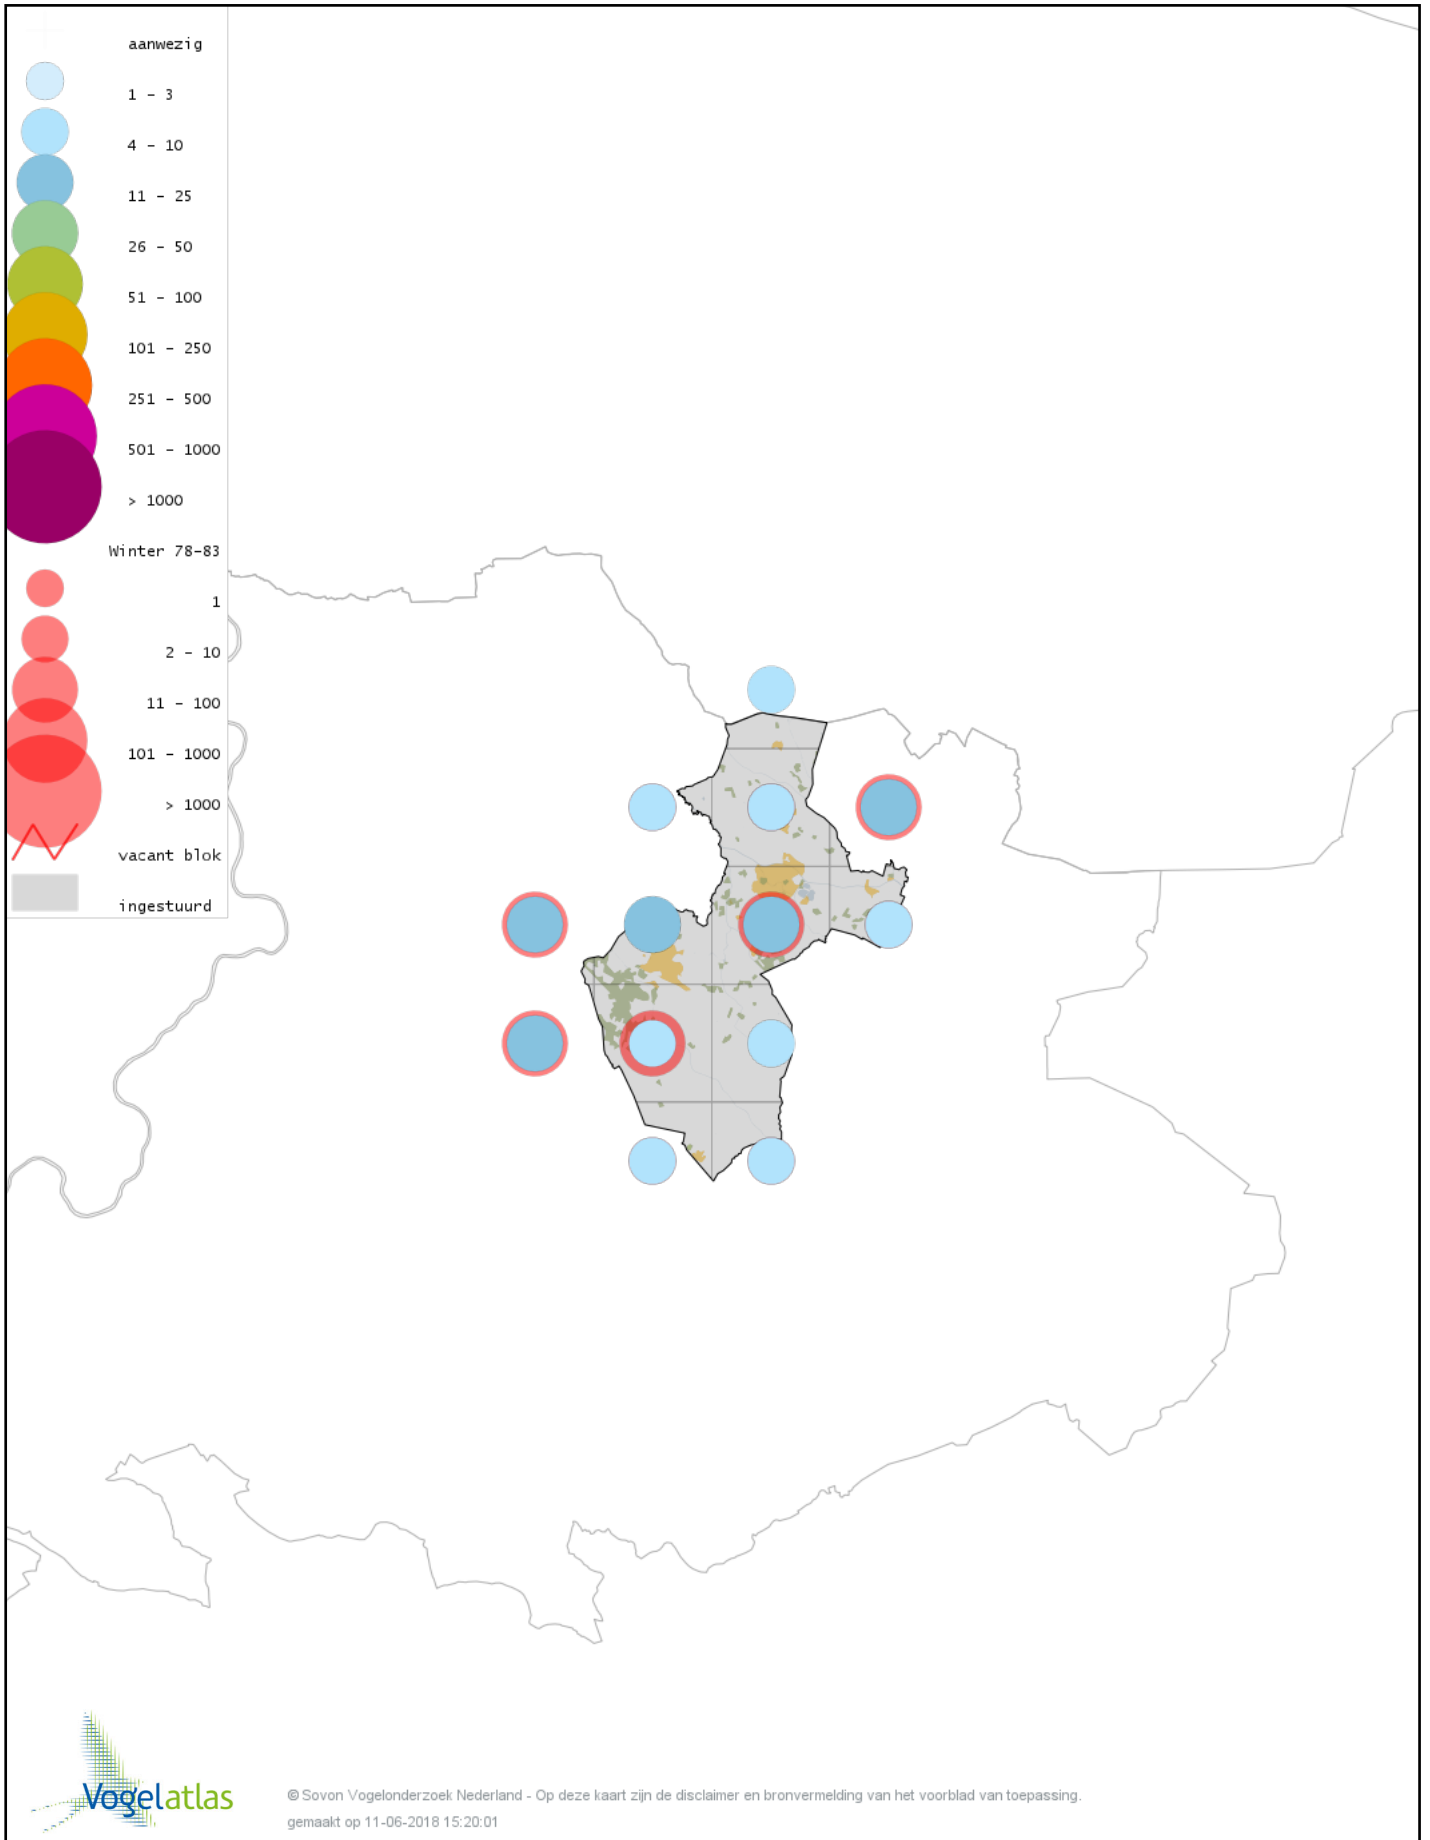

Voorlopige verspreidingskaart Sperwer winter