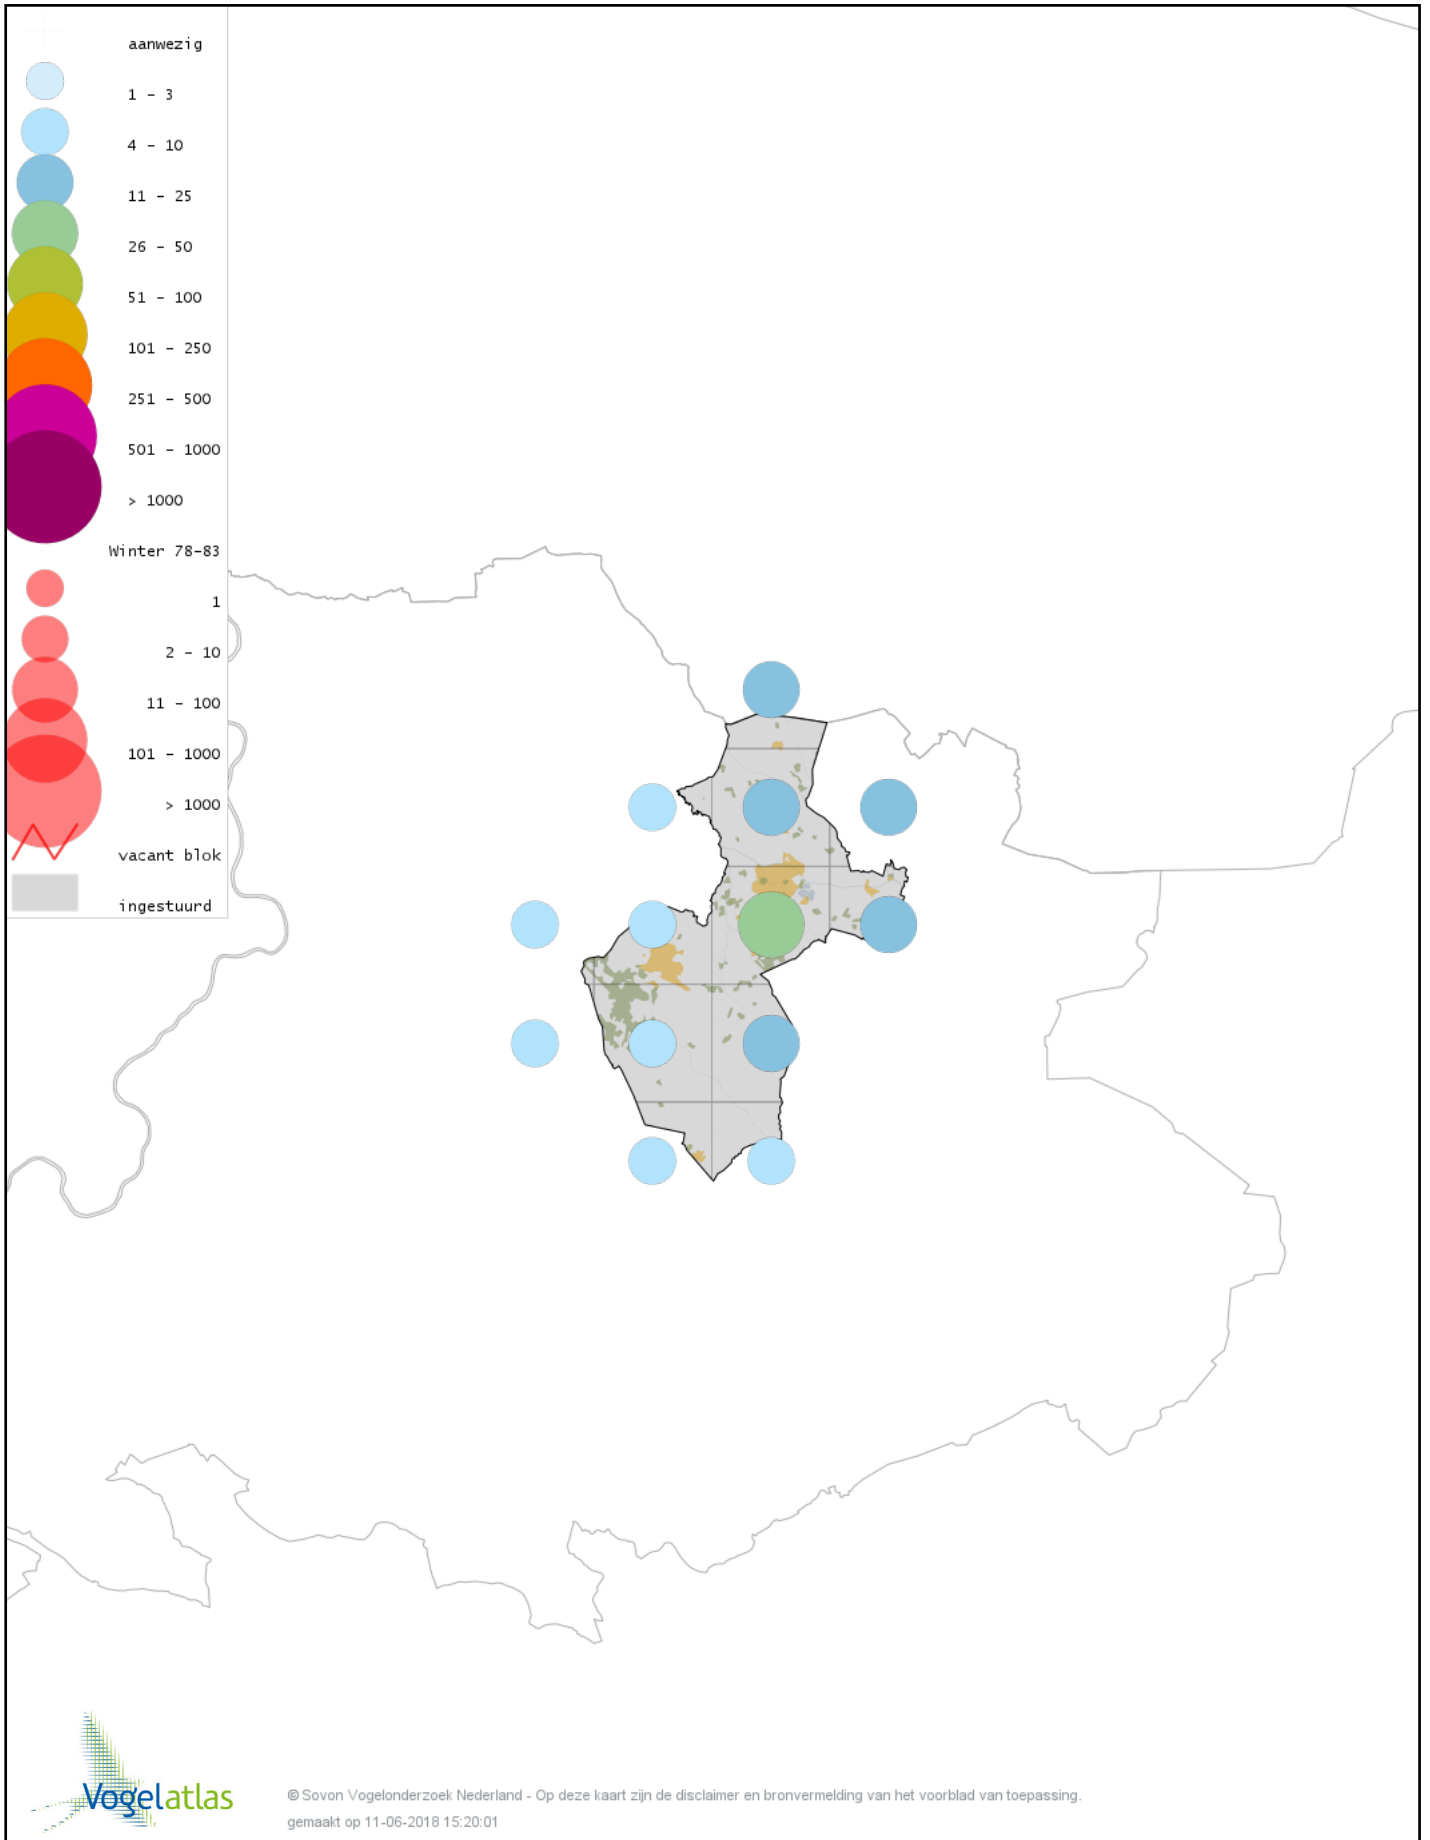

Voorlopige verspreidingskaart Grote Zilverreiger winter