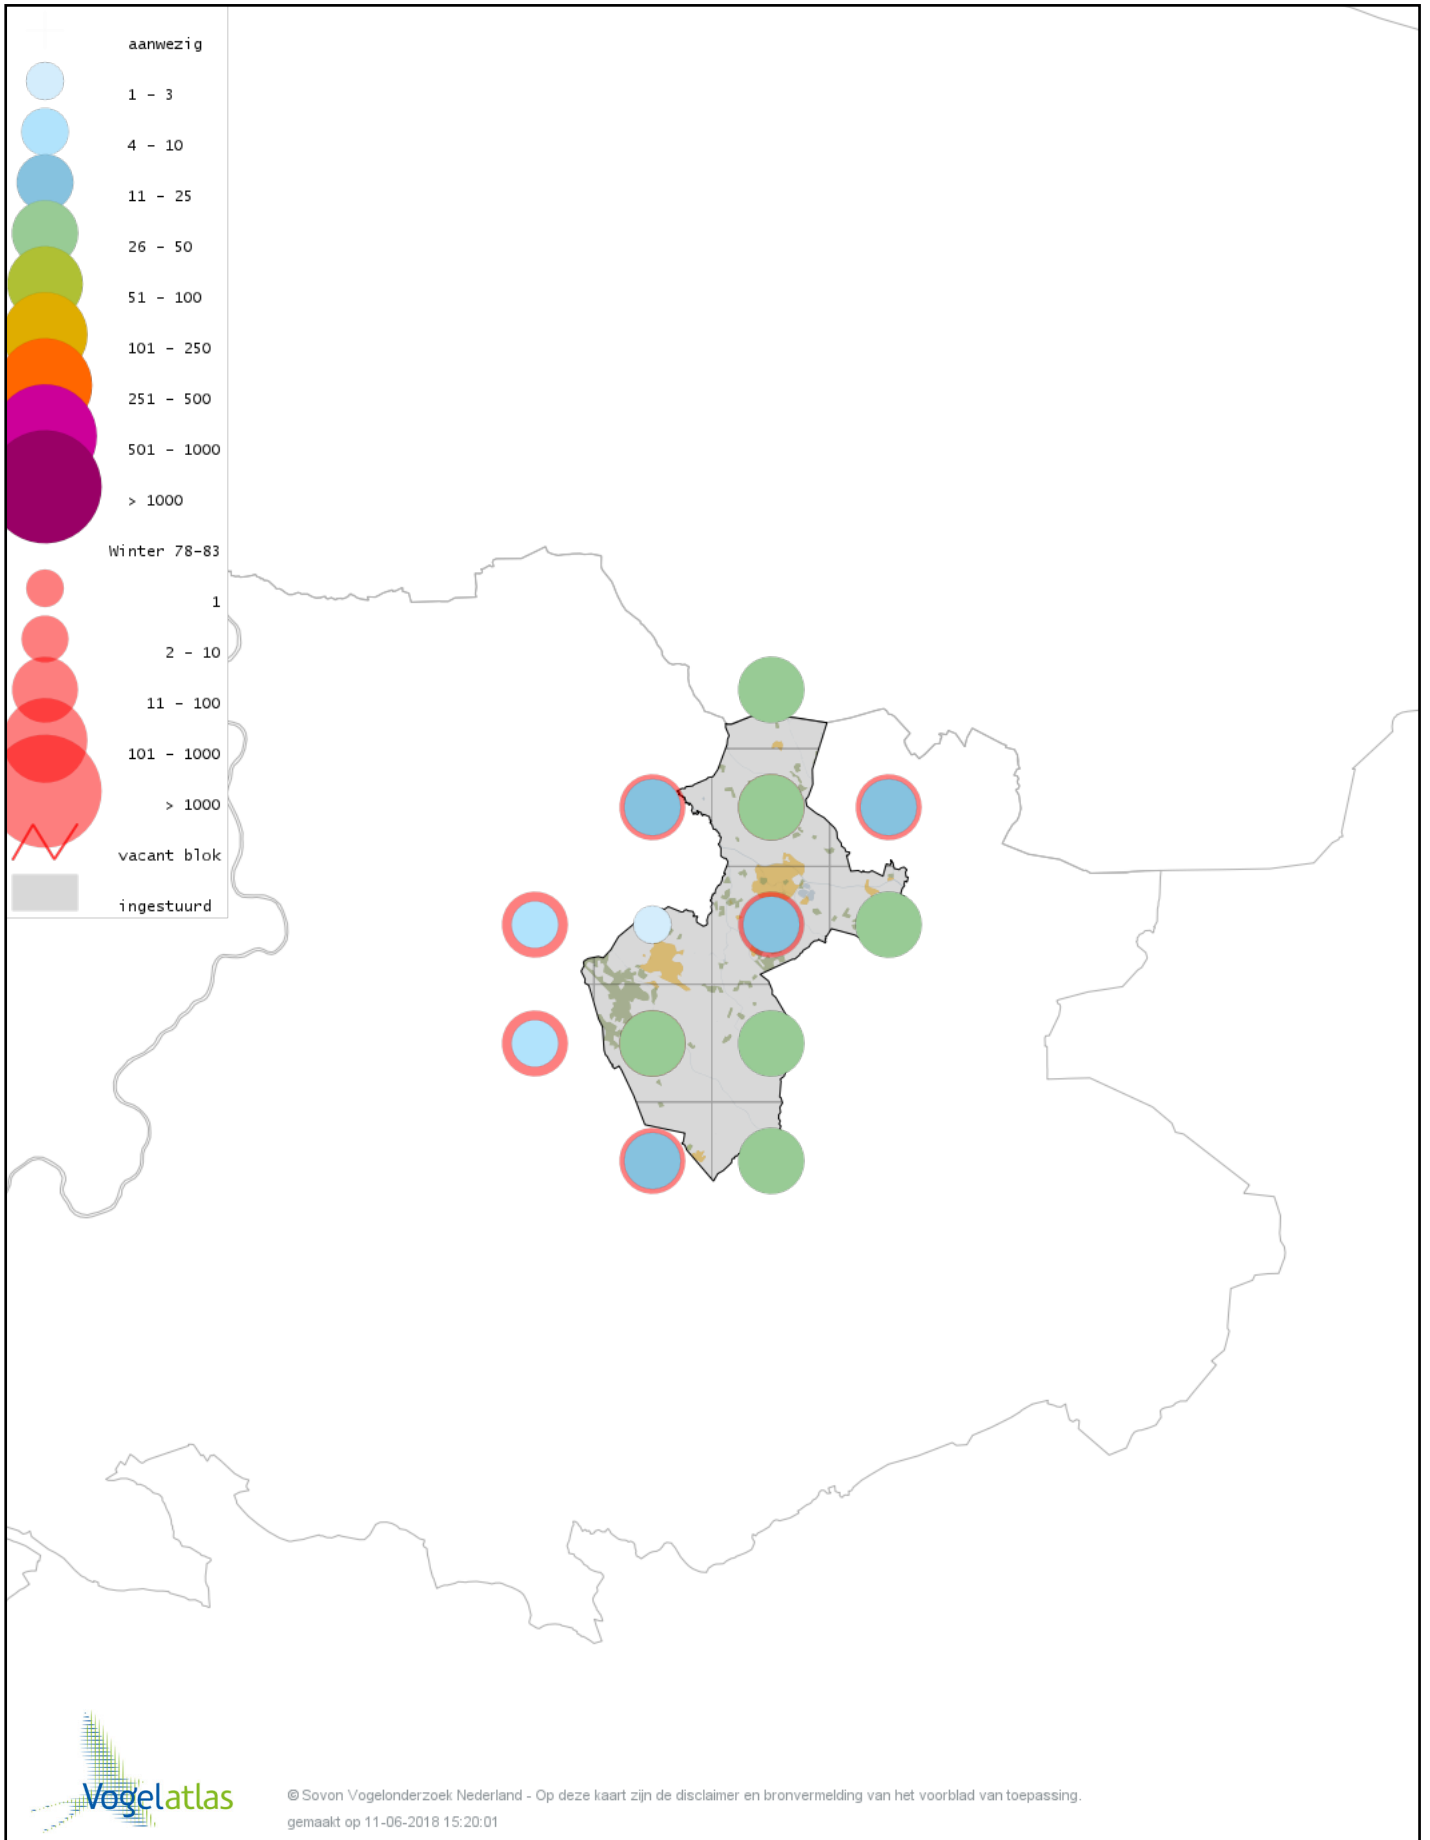

Voorlopige verspreidingskaart Knobbelzwaan winter