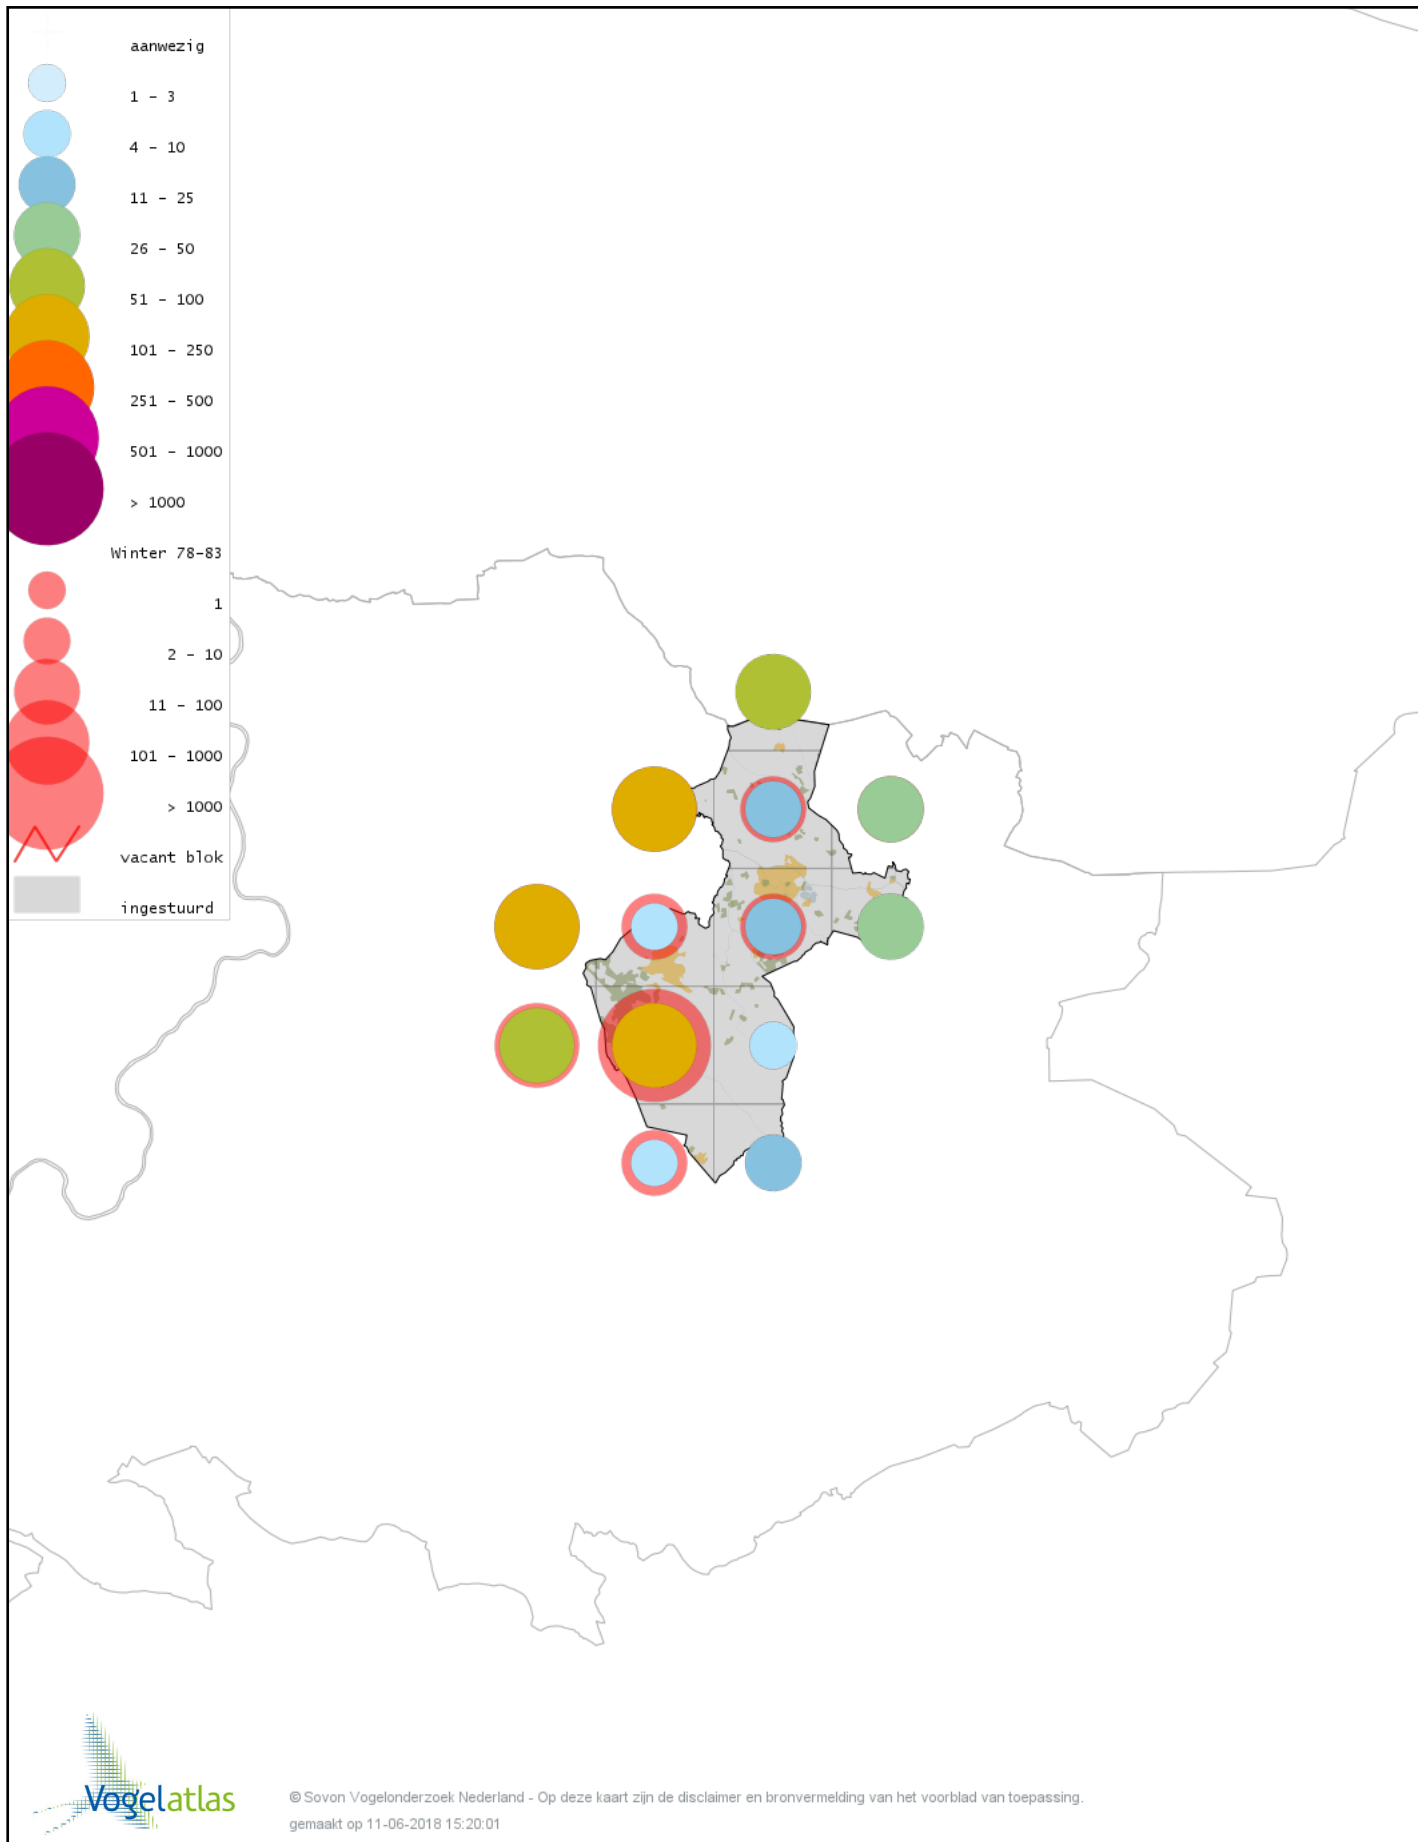

Voorlopige verspreidingskaart Goudhaan winter