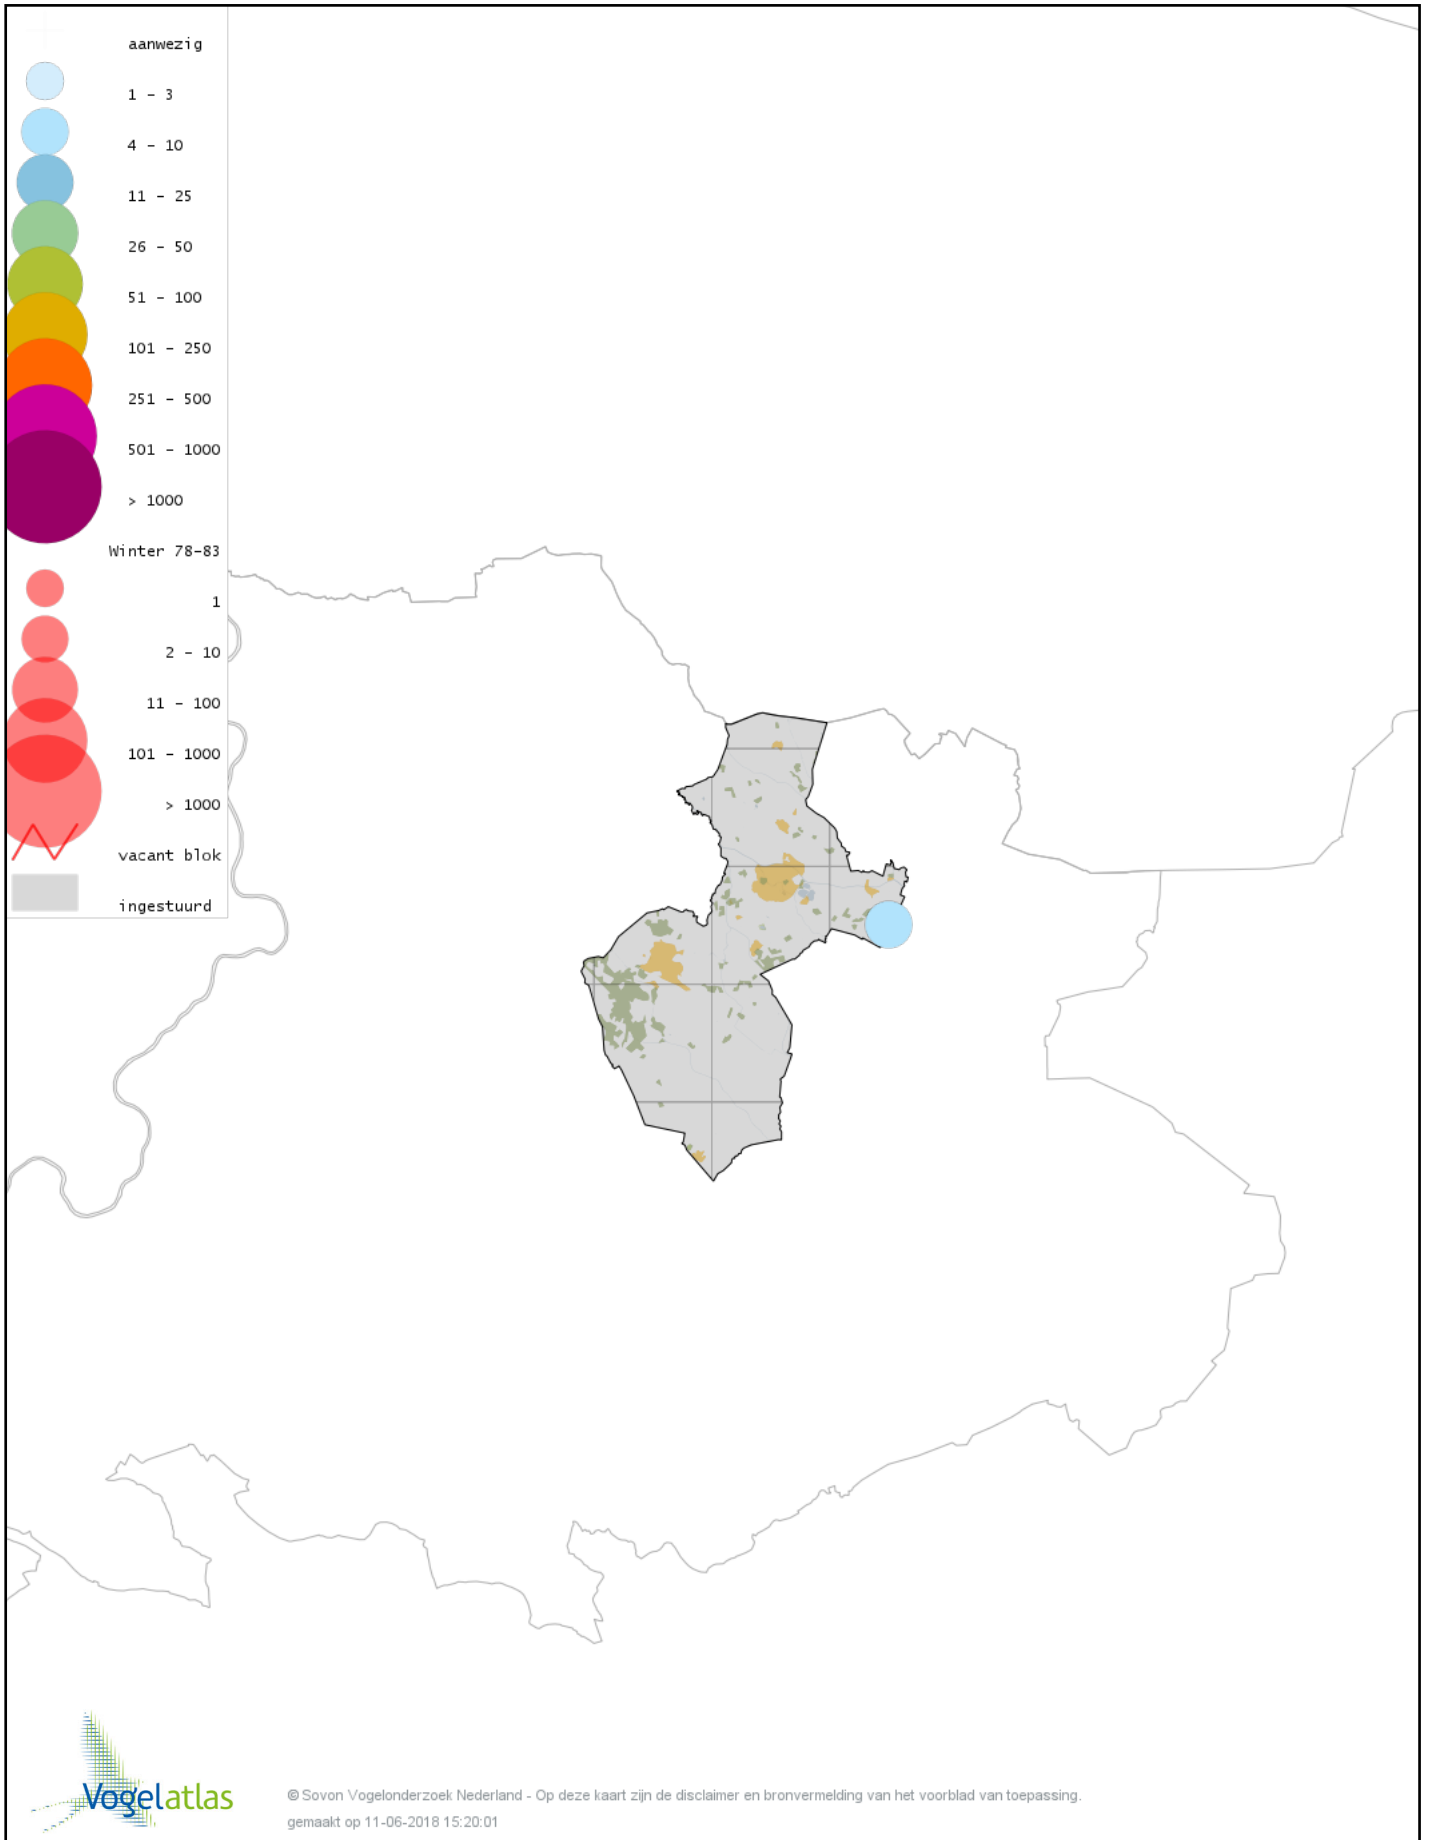

Voorlopige verspreidingskaart Kleine Zwaan winter