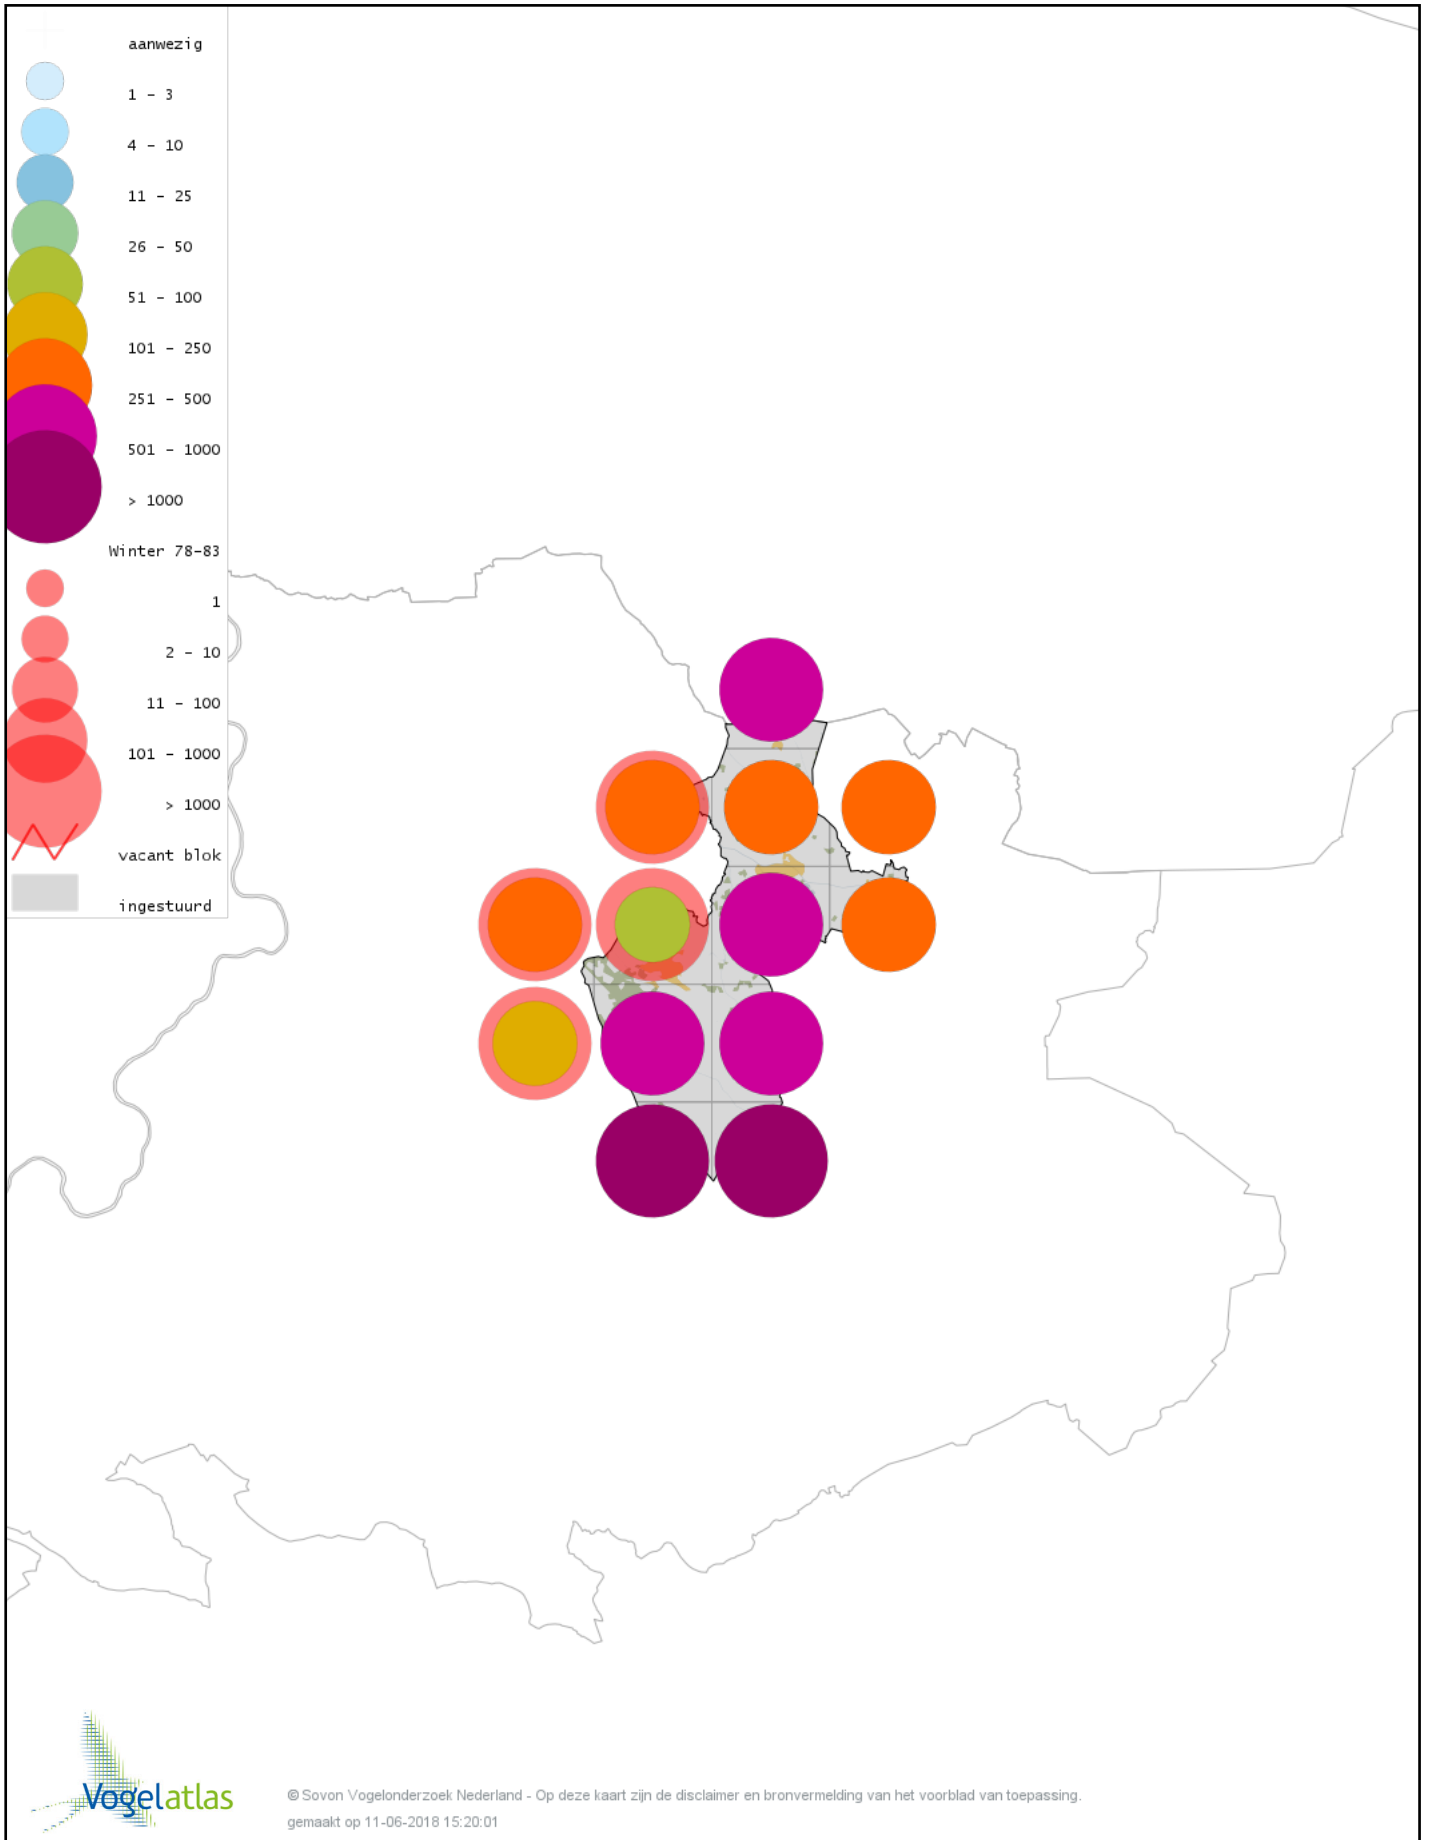

Voorlopige verspreidingskaart Kramsvogel winter