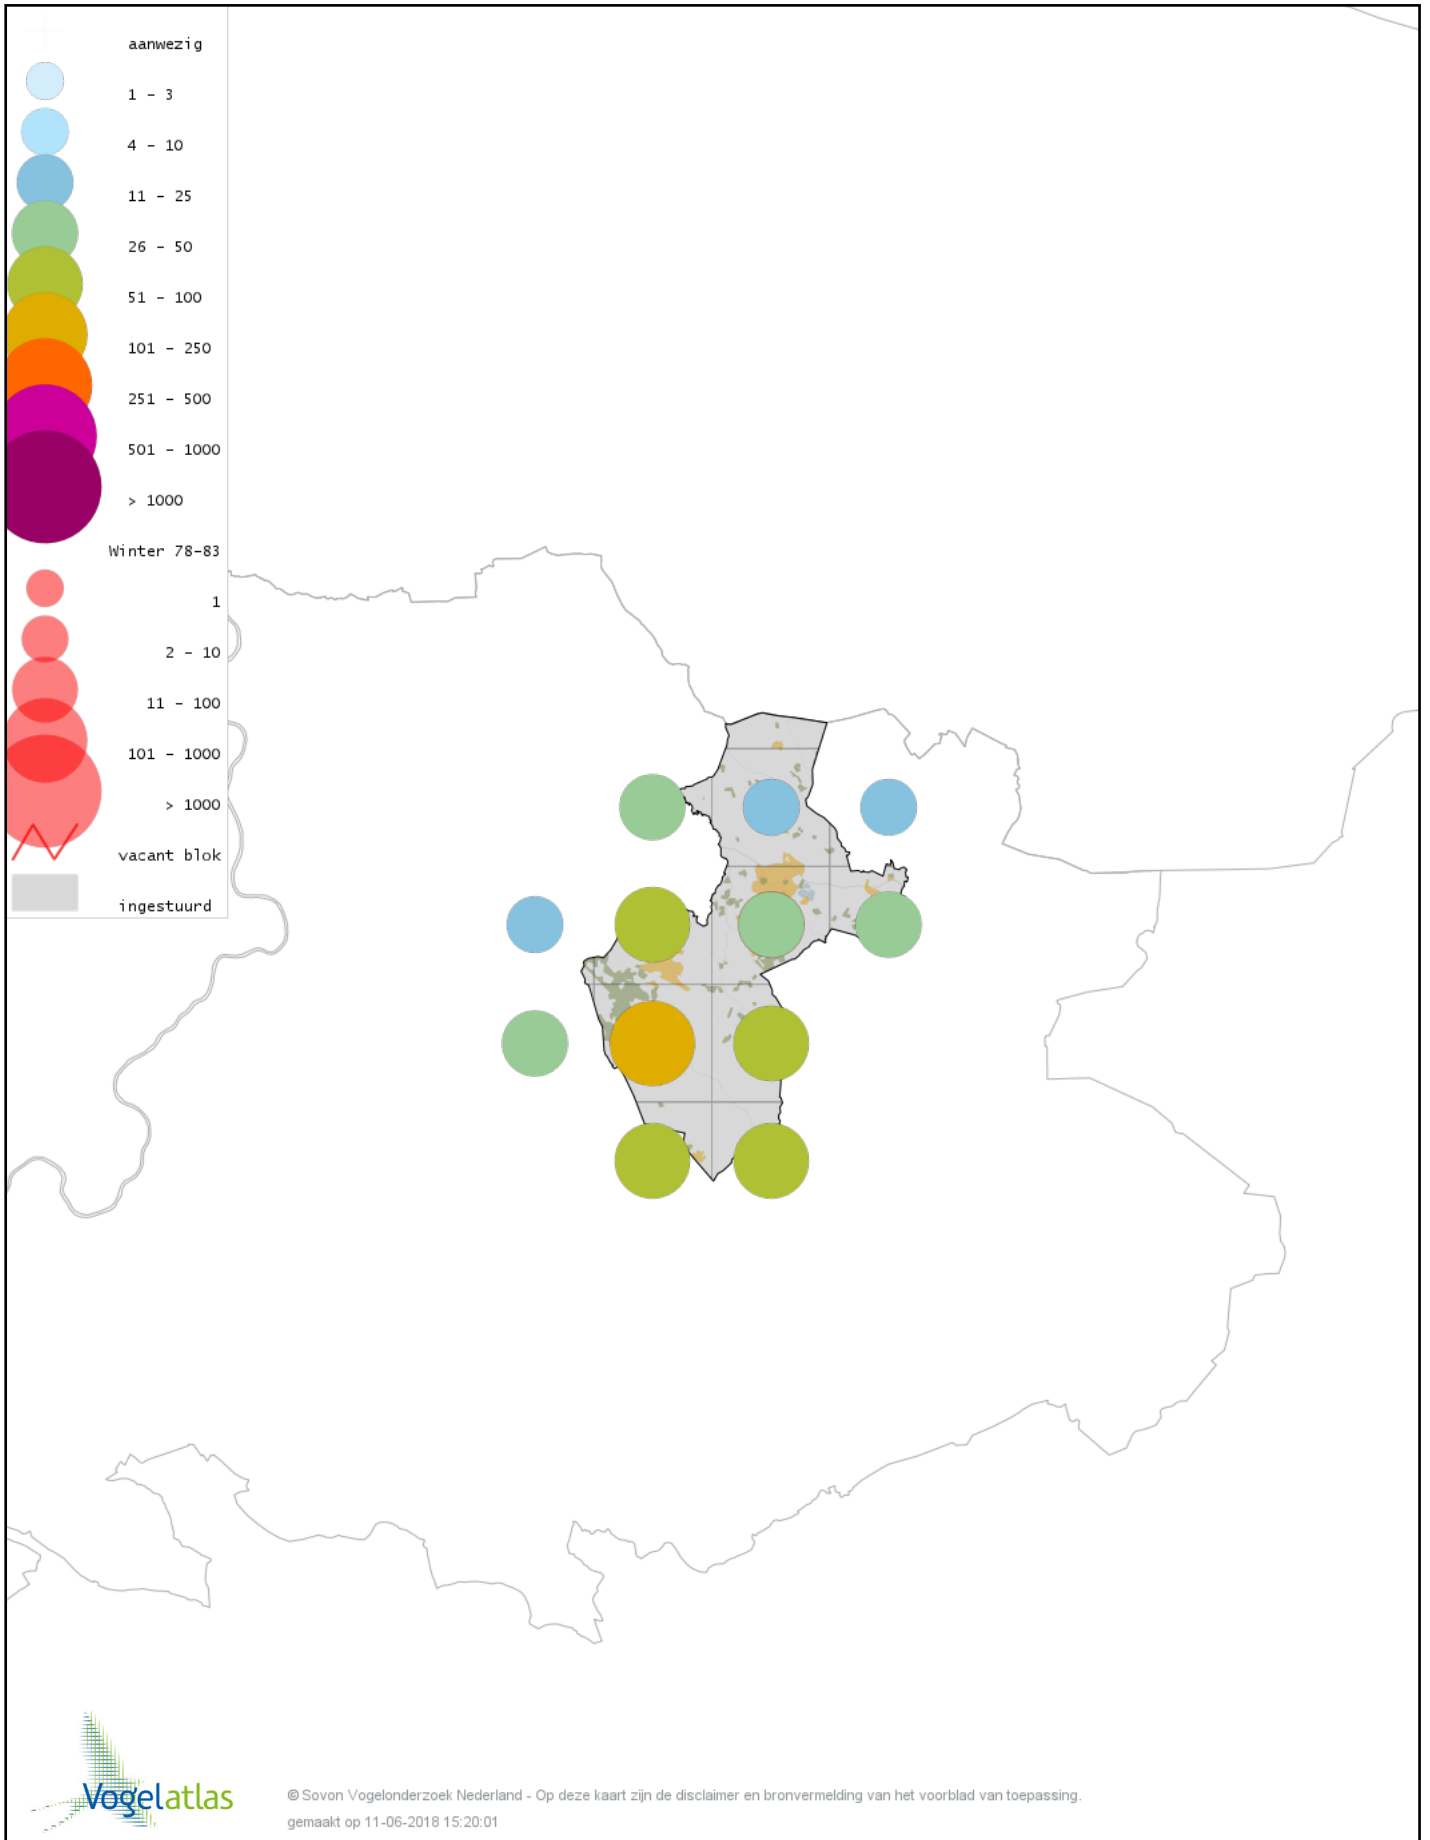

Voorlopige verspreidingskaart Putter winter