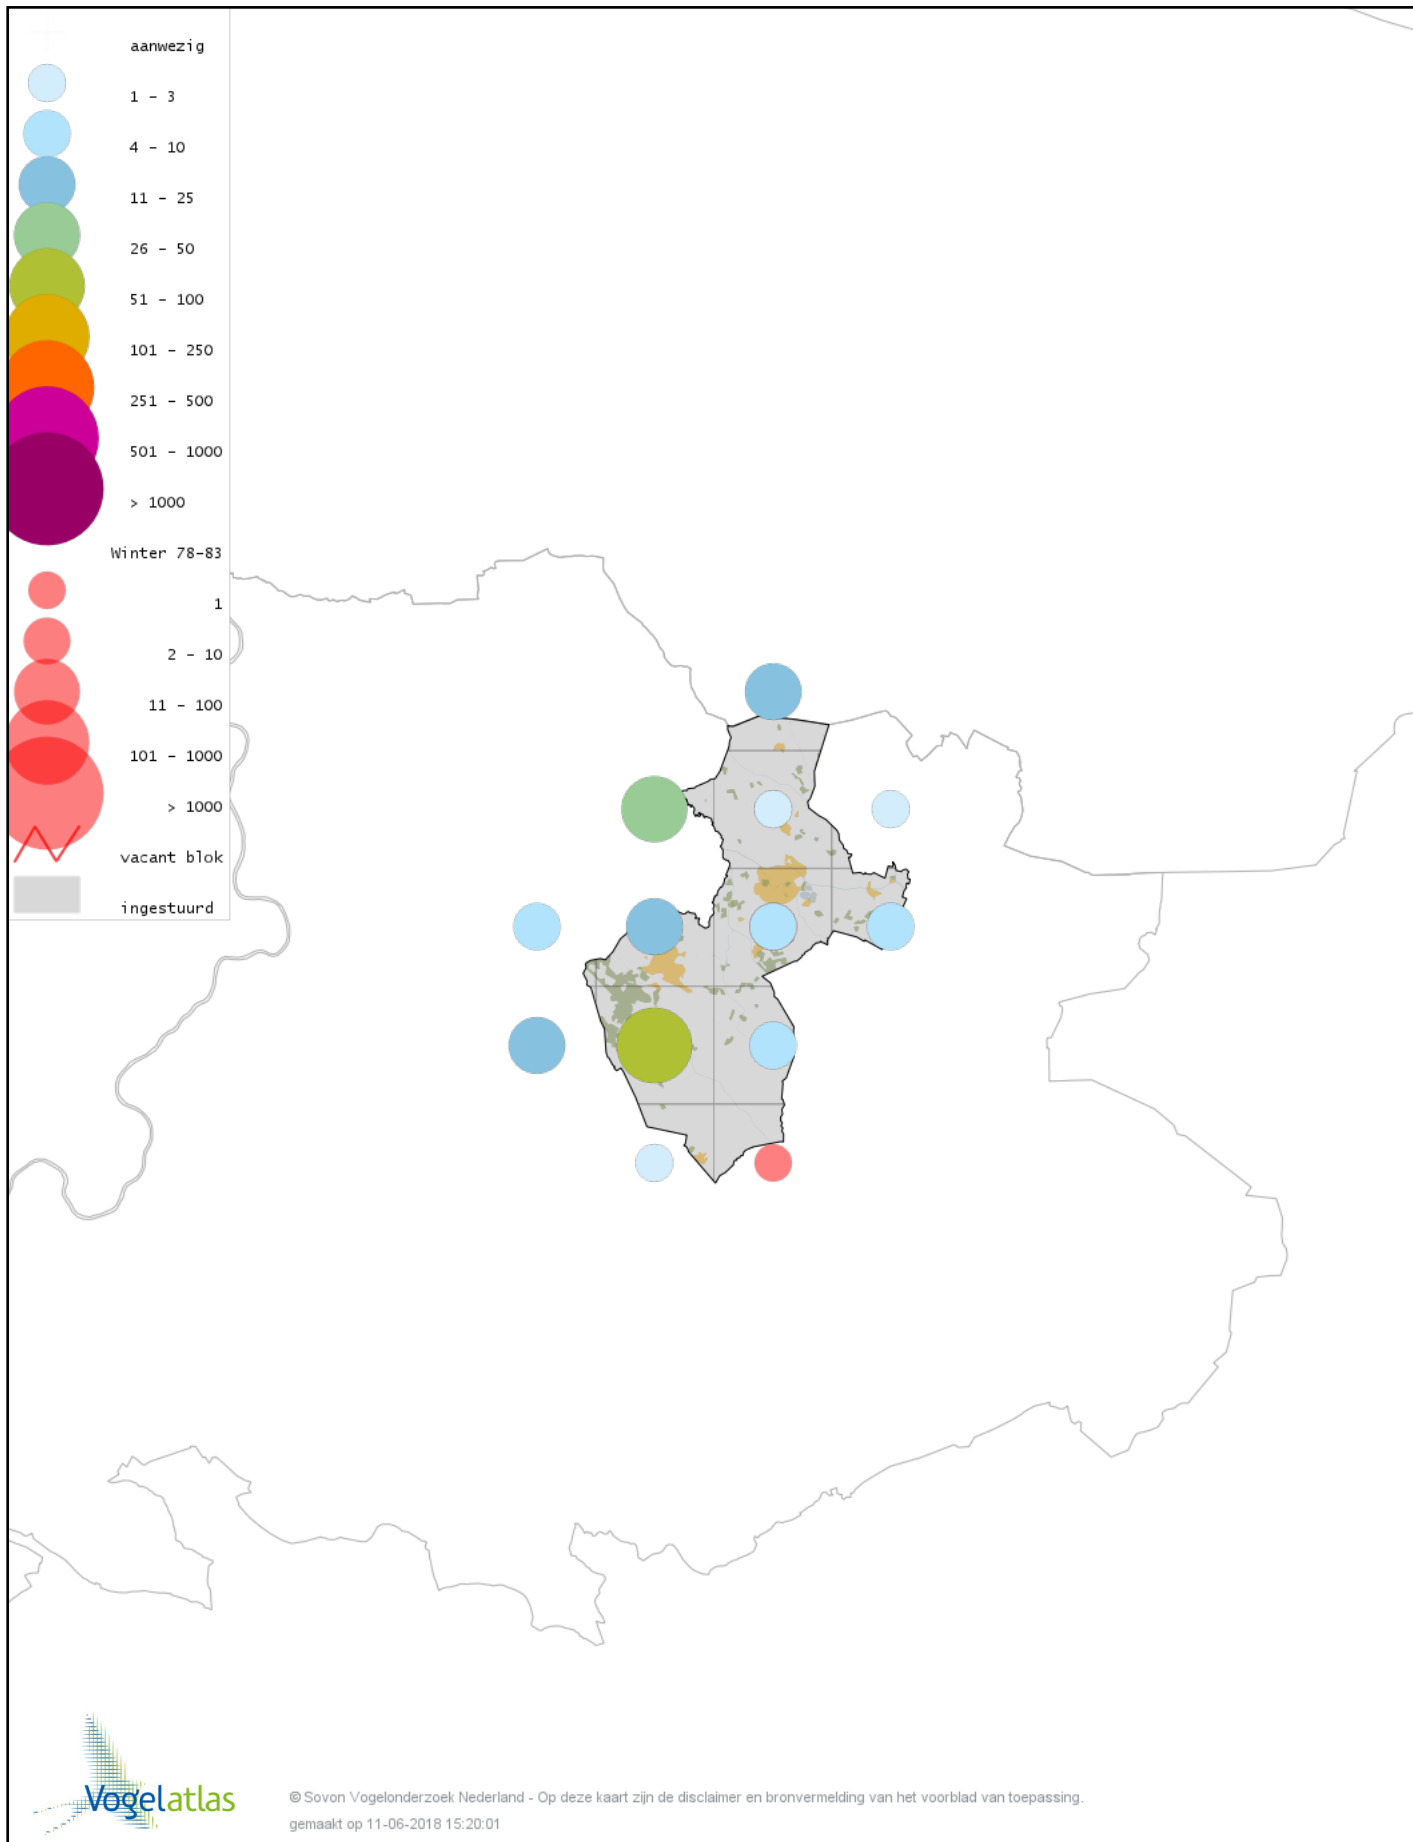

Voorlopige verspreidingskaart Appelvink winter