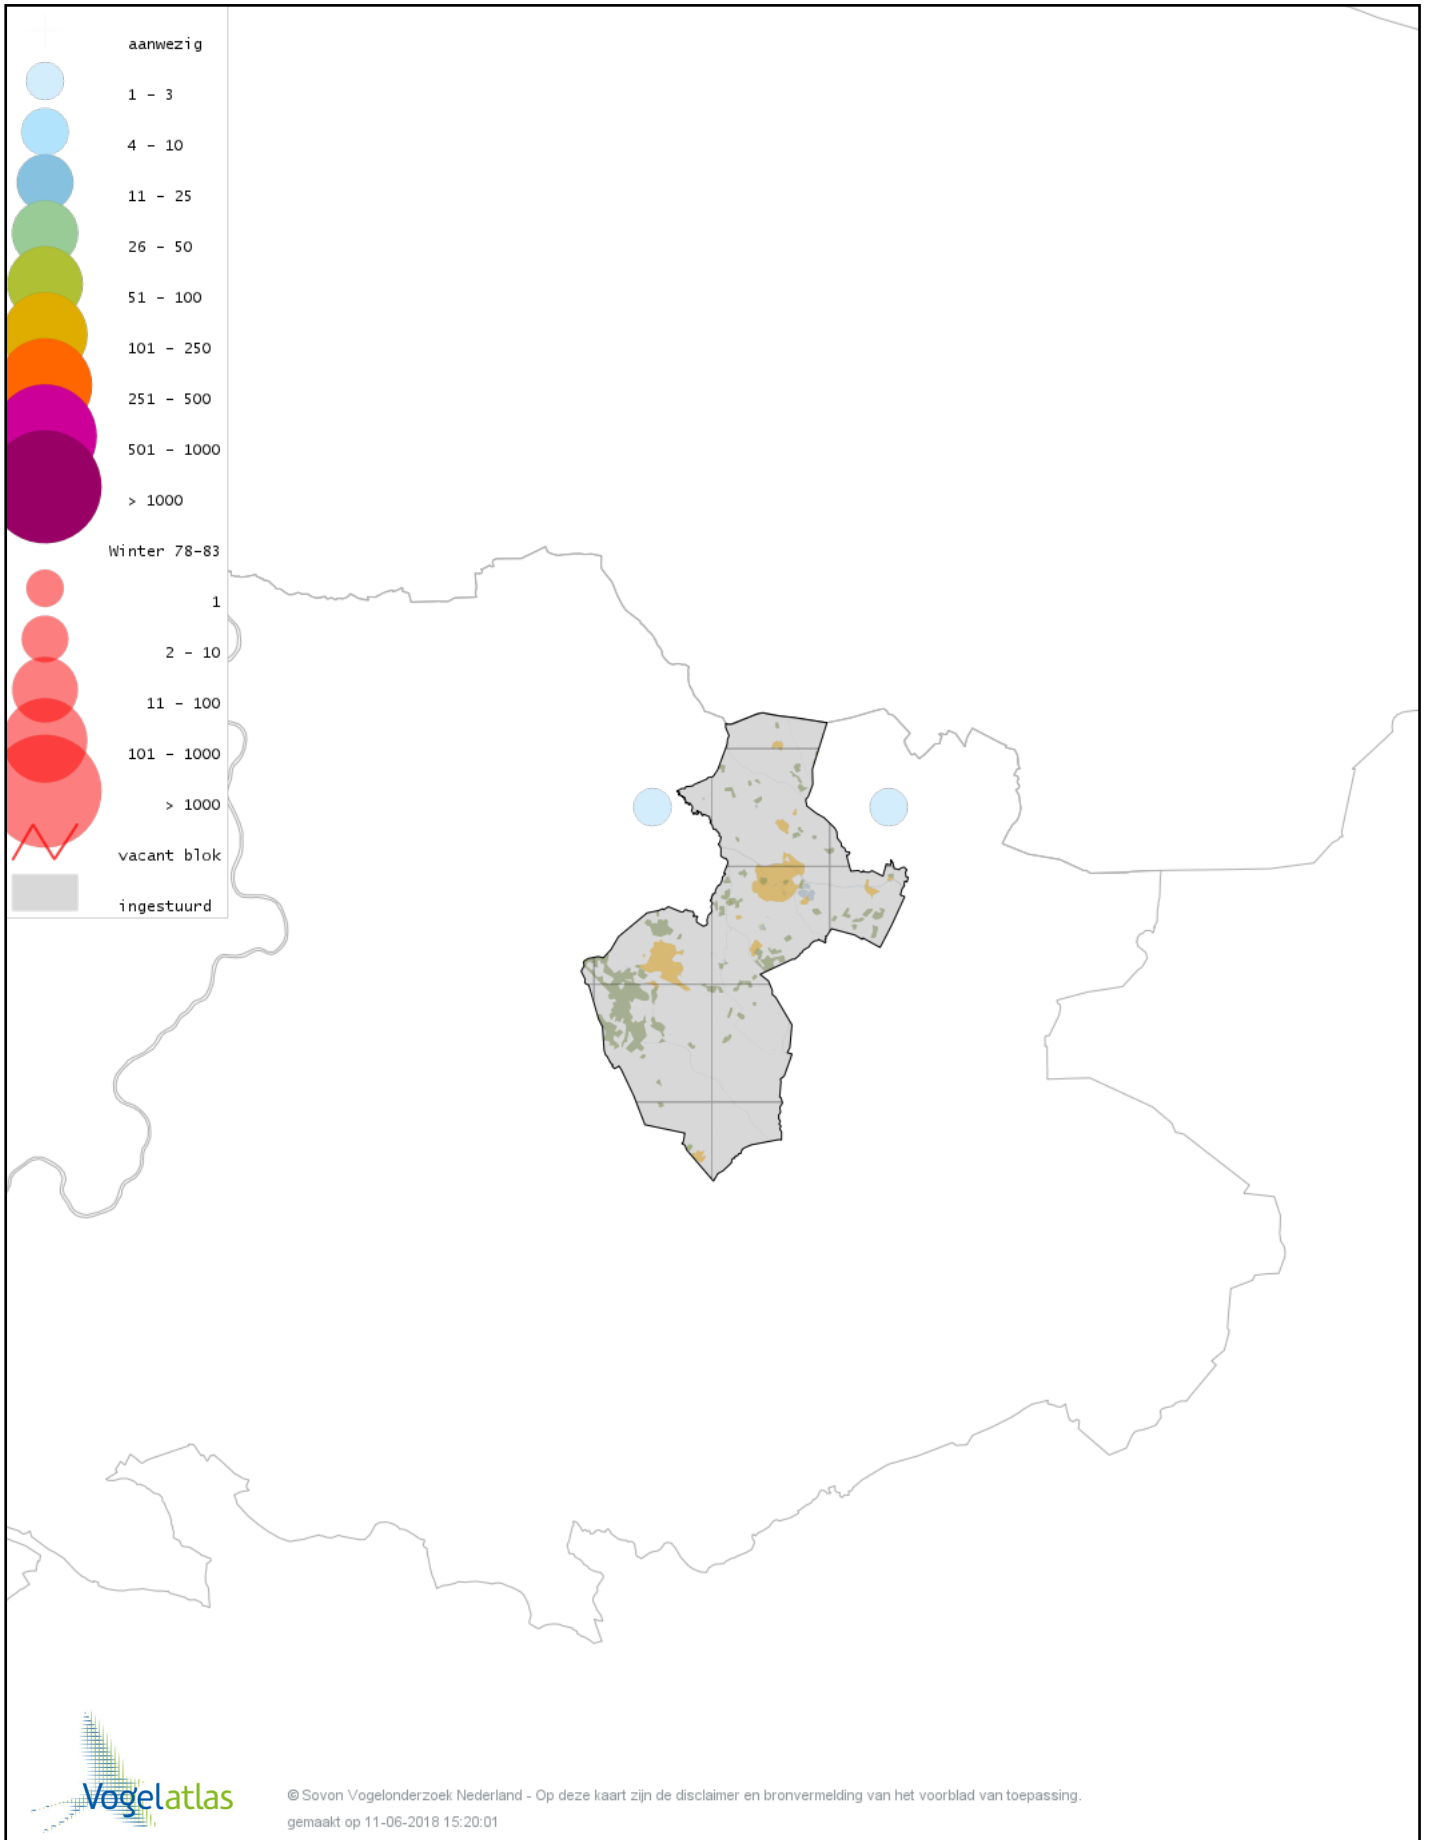

Voorlopige verspreidingskaart Noordse Goudvink winter