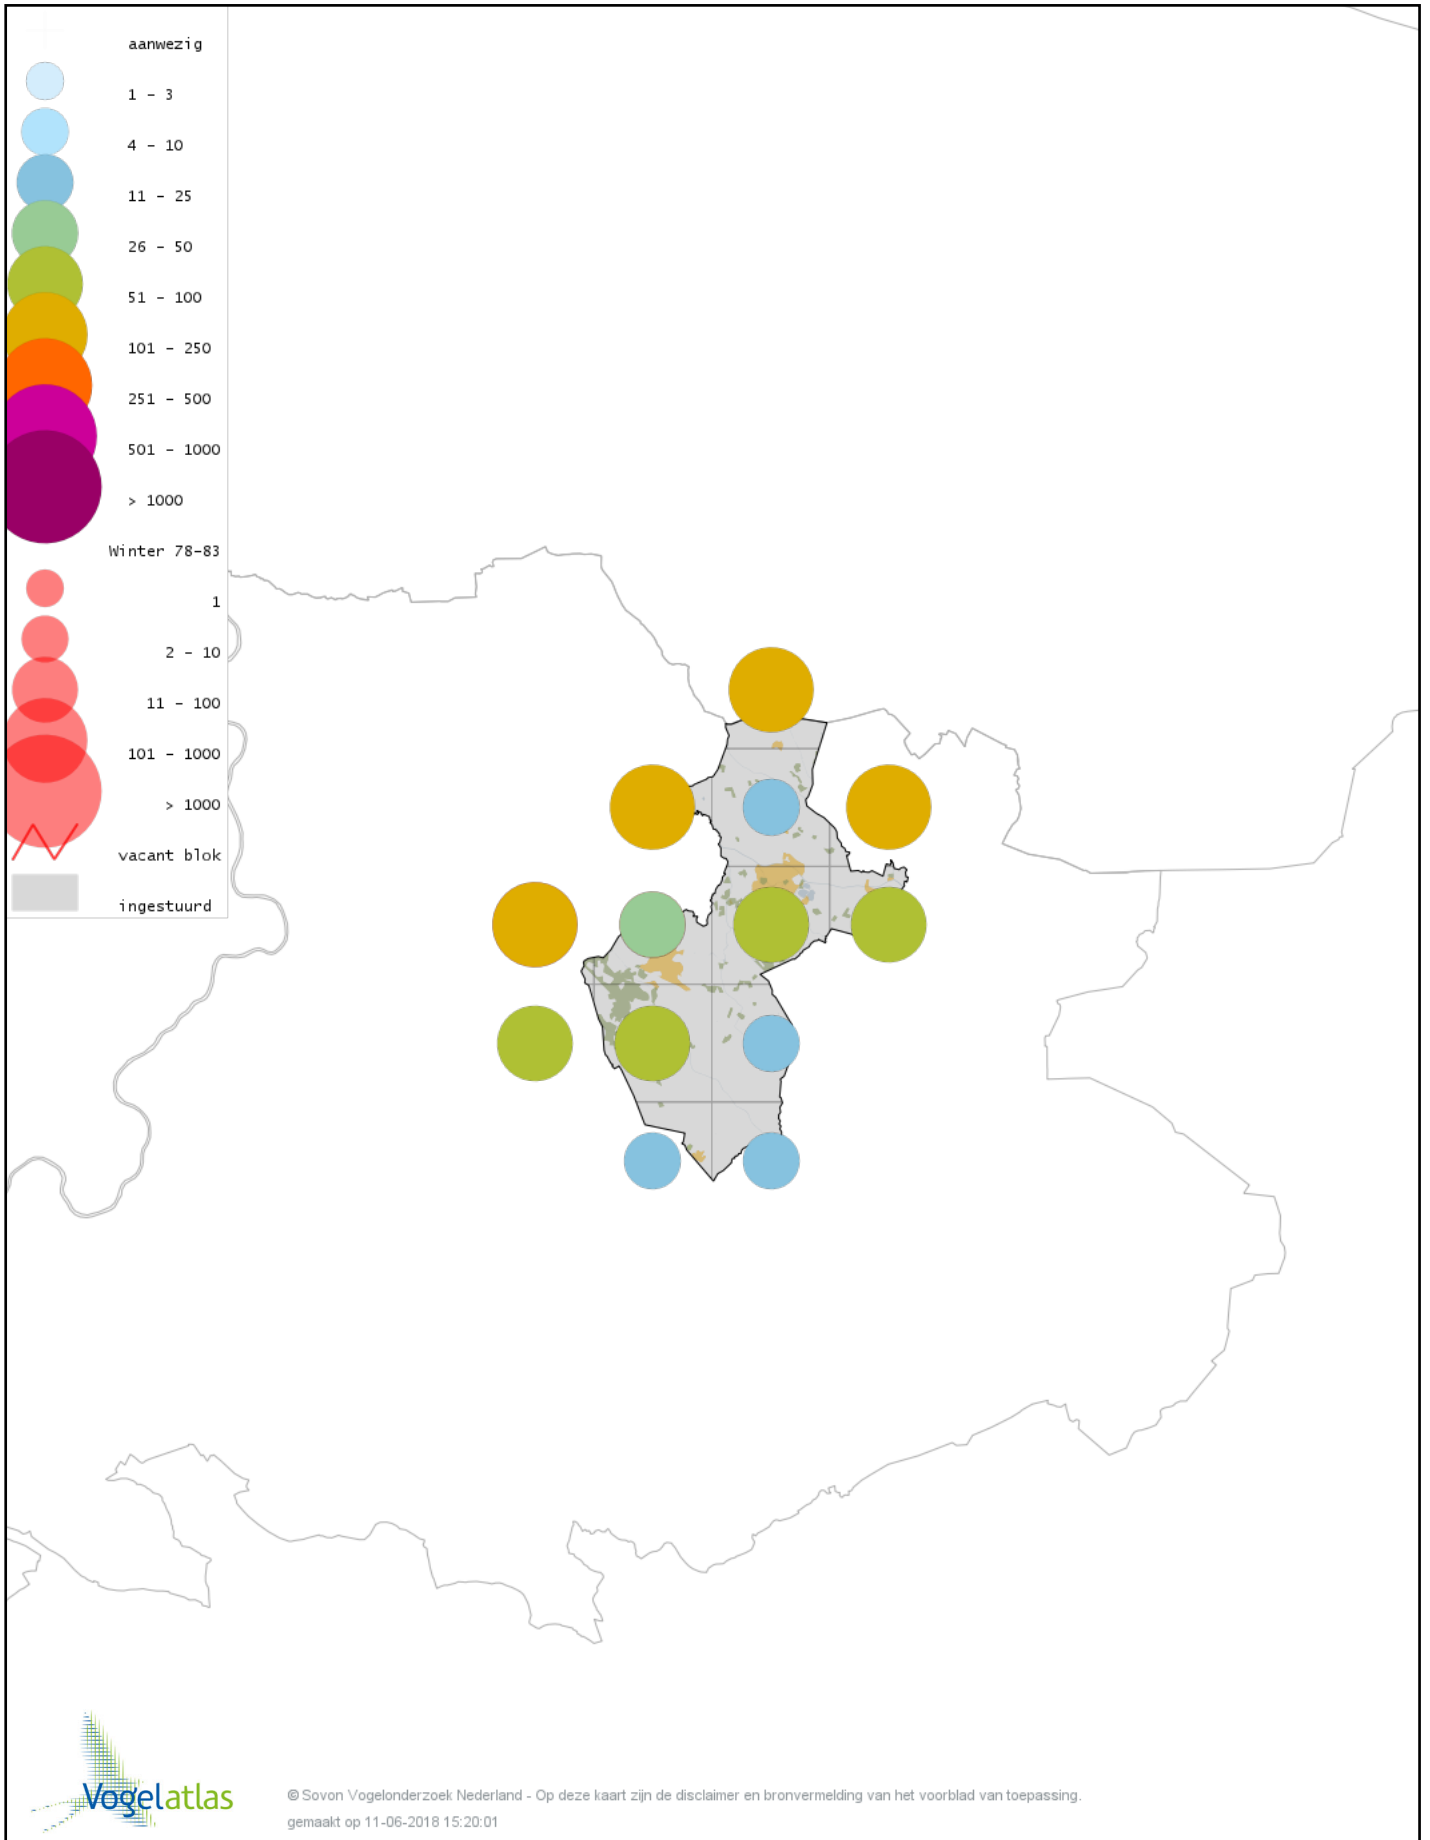

Voorlopige verspreidingskaart Boomklever winter