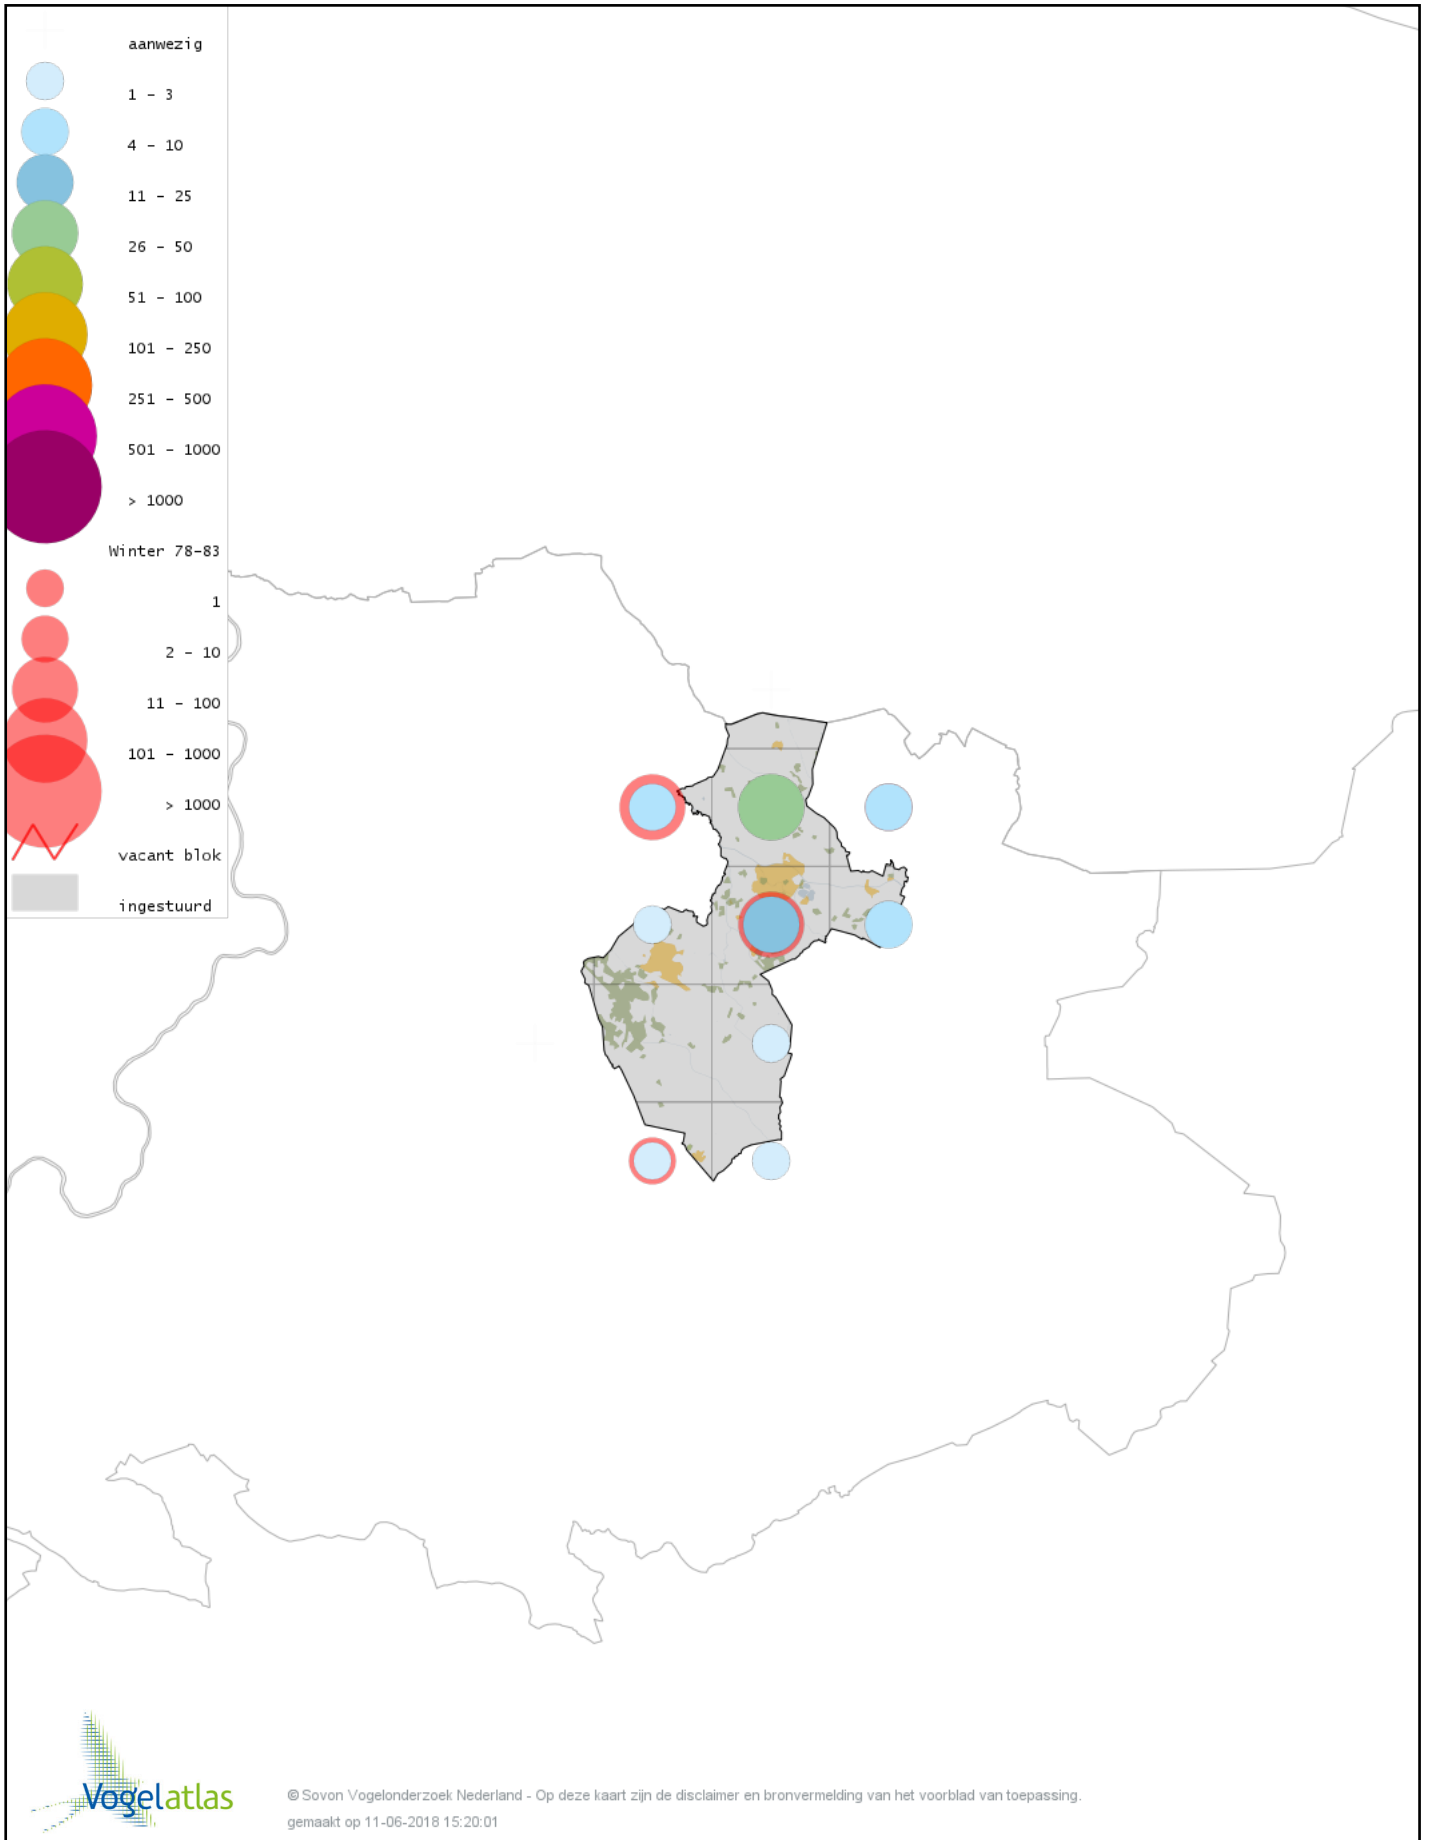

Voorlopige verspreidingskaart Zilvermeeuw winter