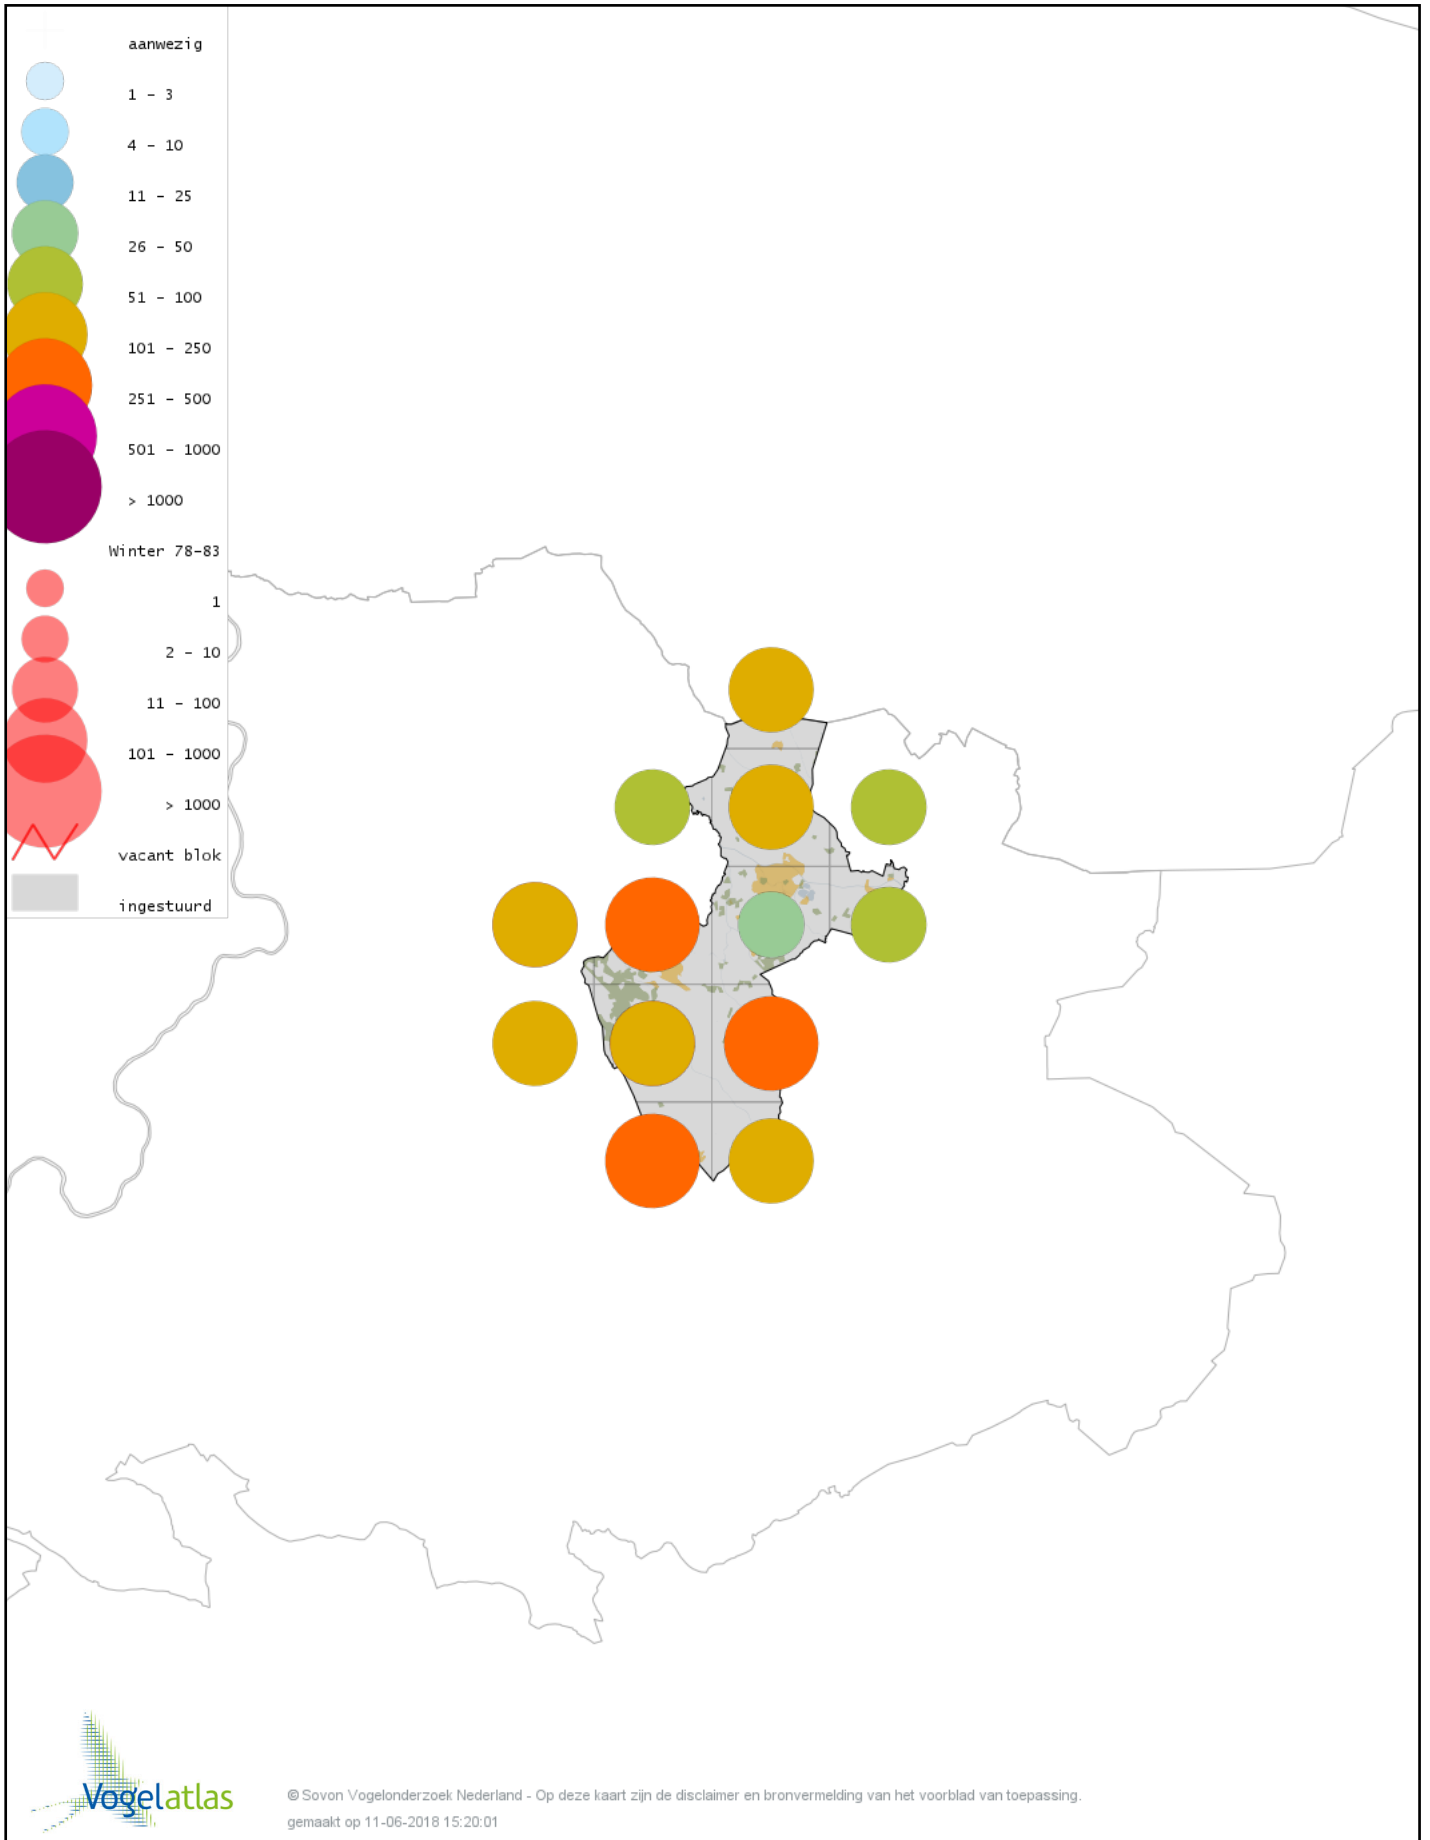

Voorlopige verspreidingskaart Holenduif winter