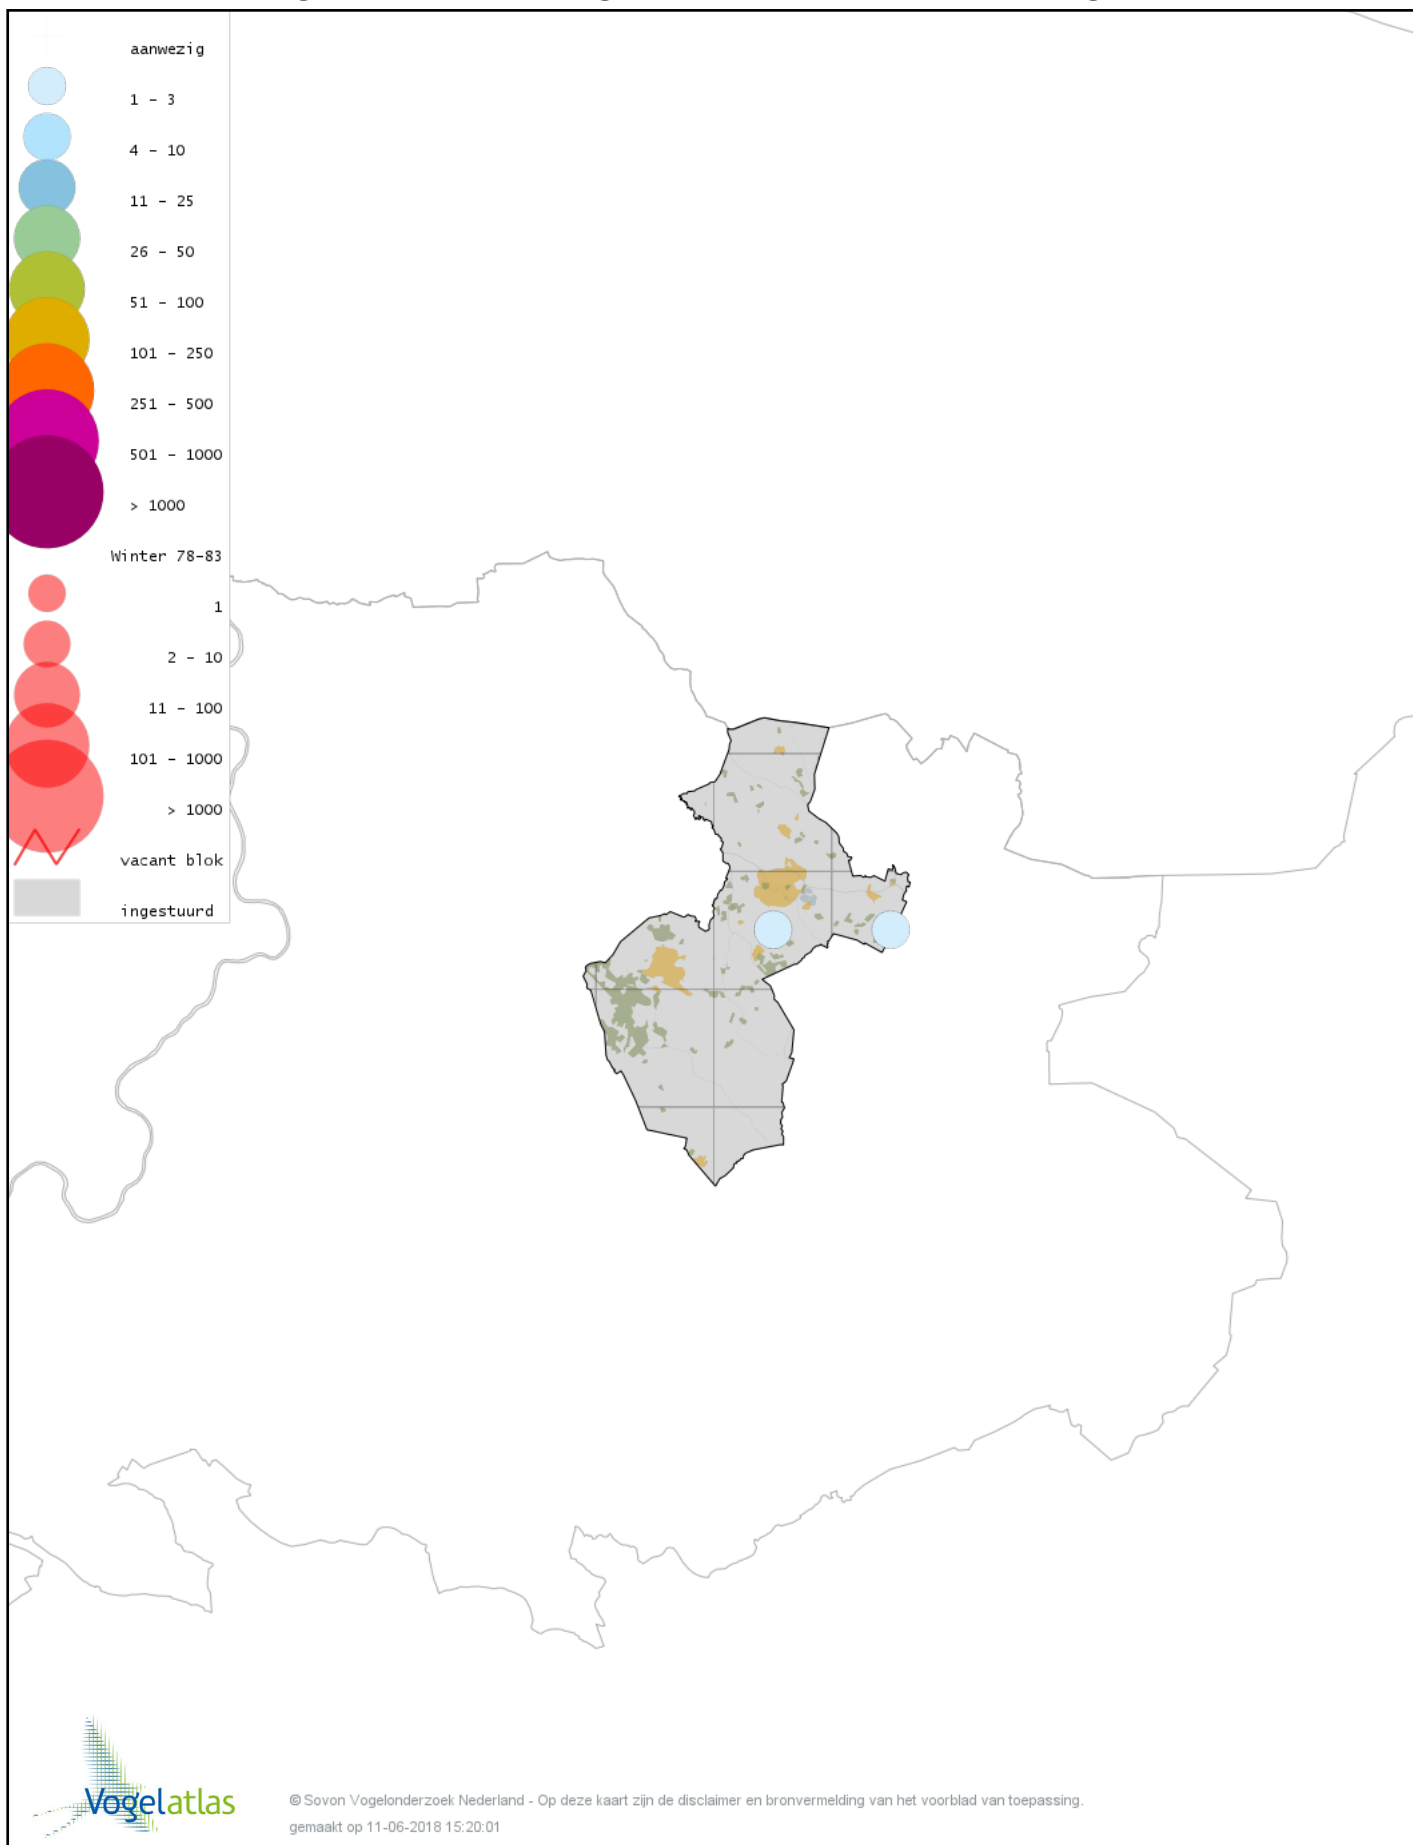

Voorlopige verspreidingskaart Kleine Zilverreiger winter