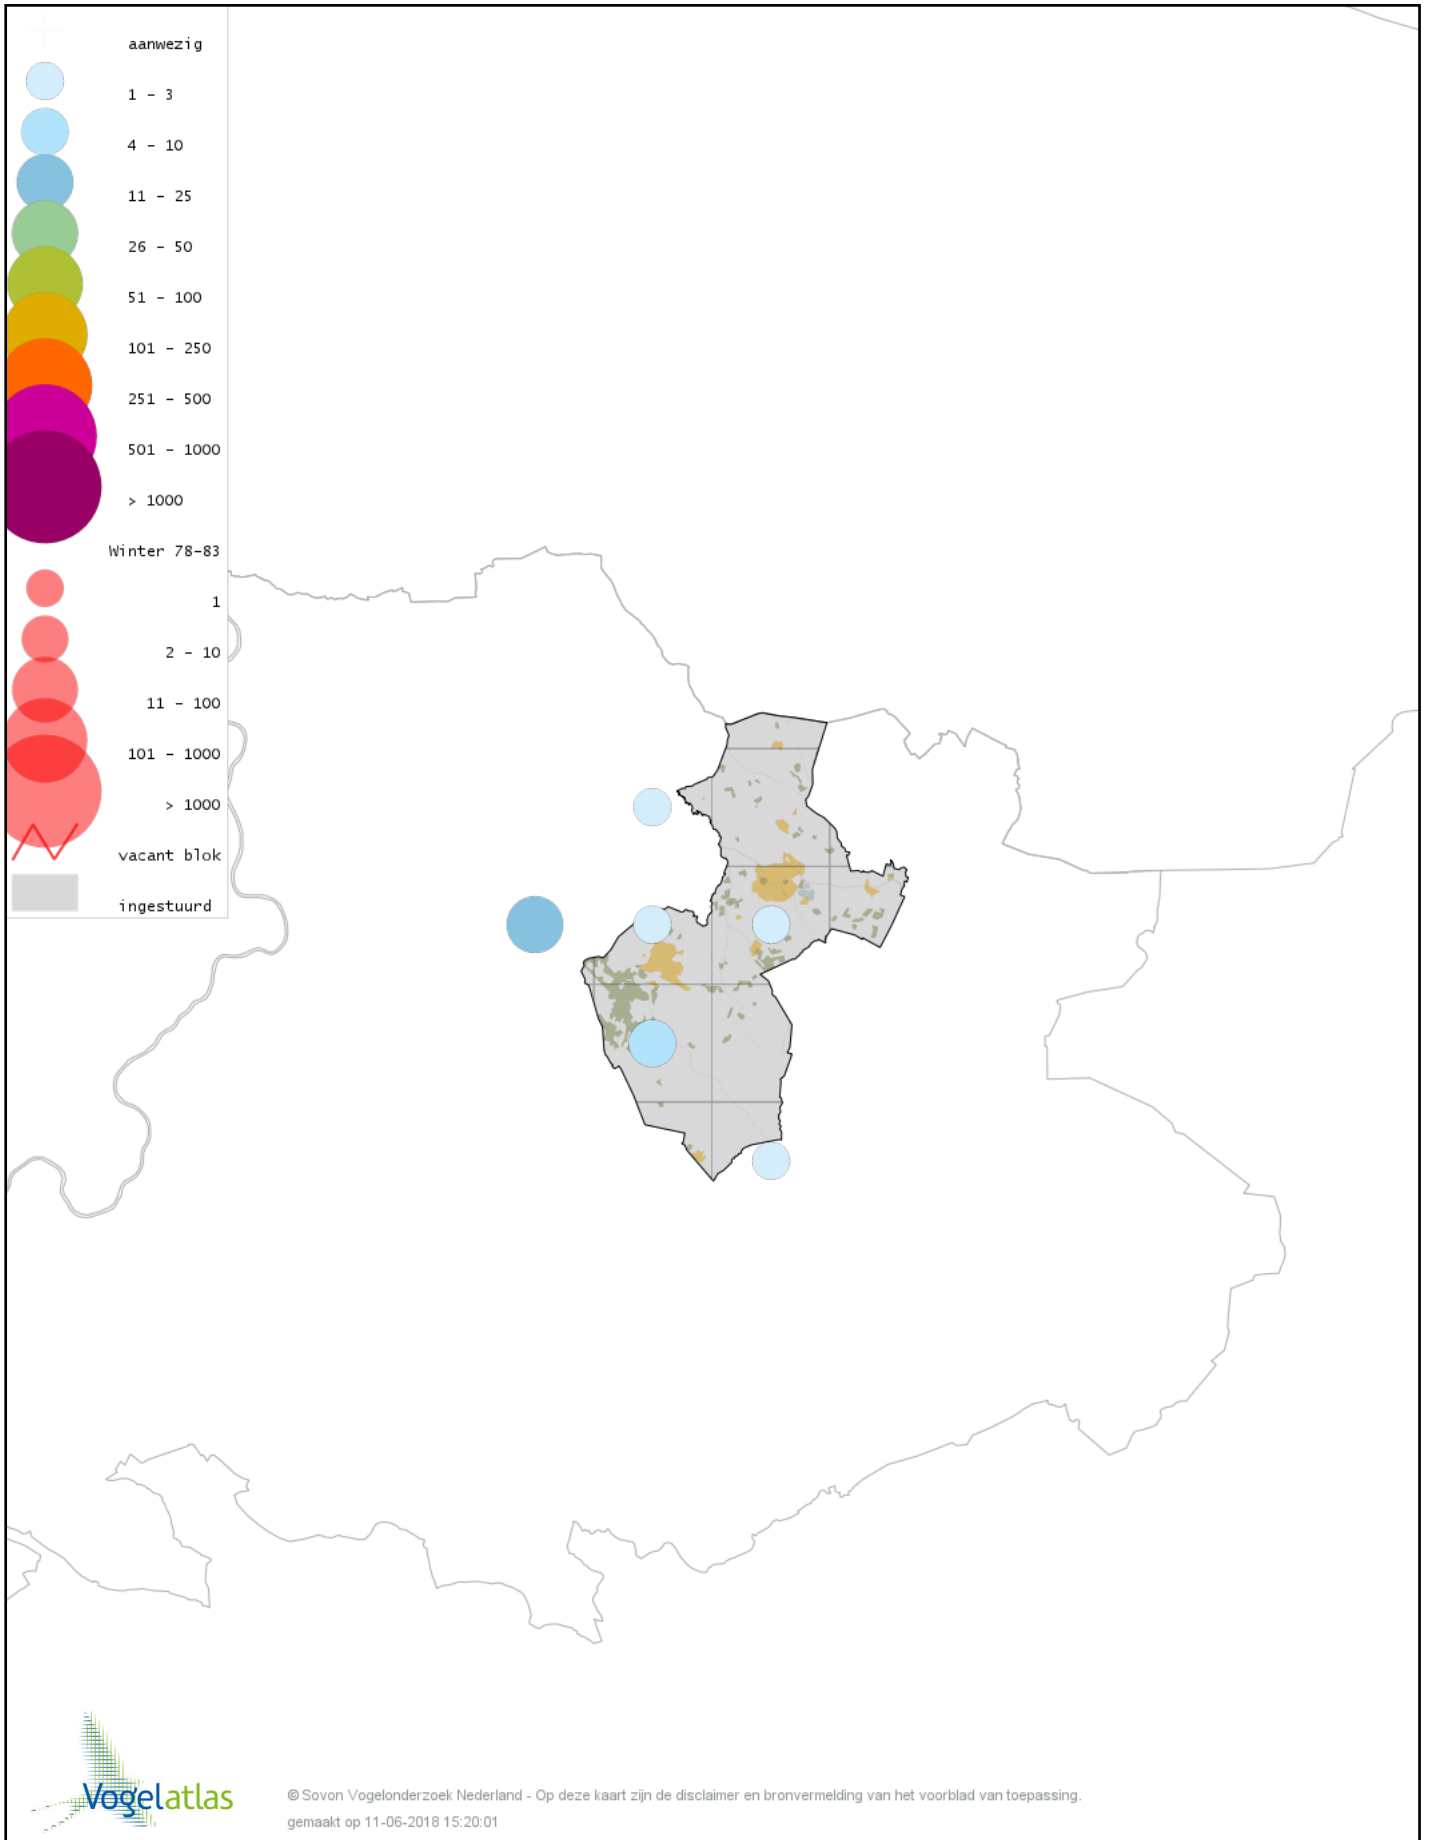

Voorlopige verspreidingskaart Middelste Bonte Specht winter