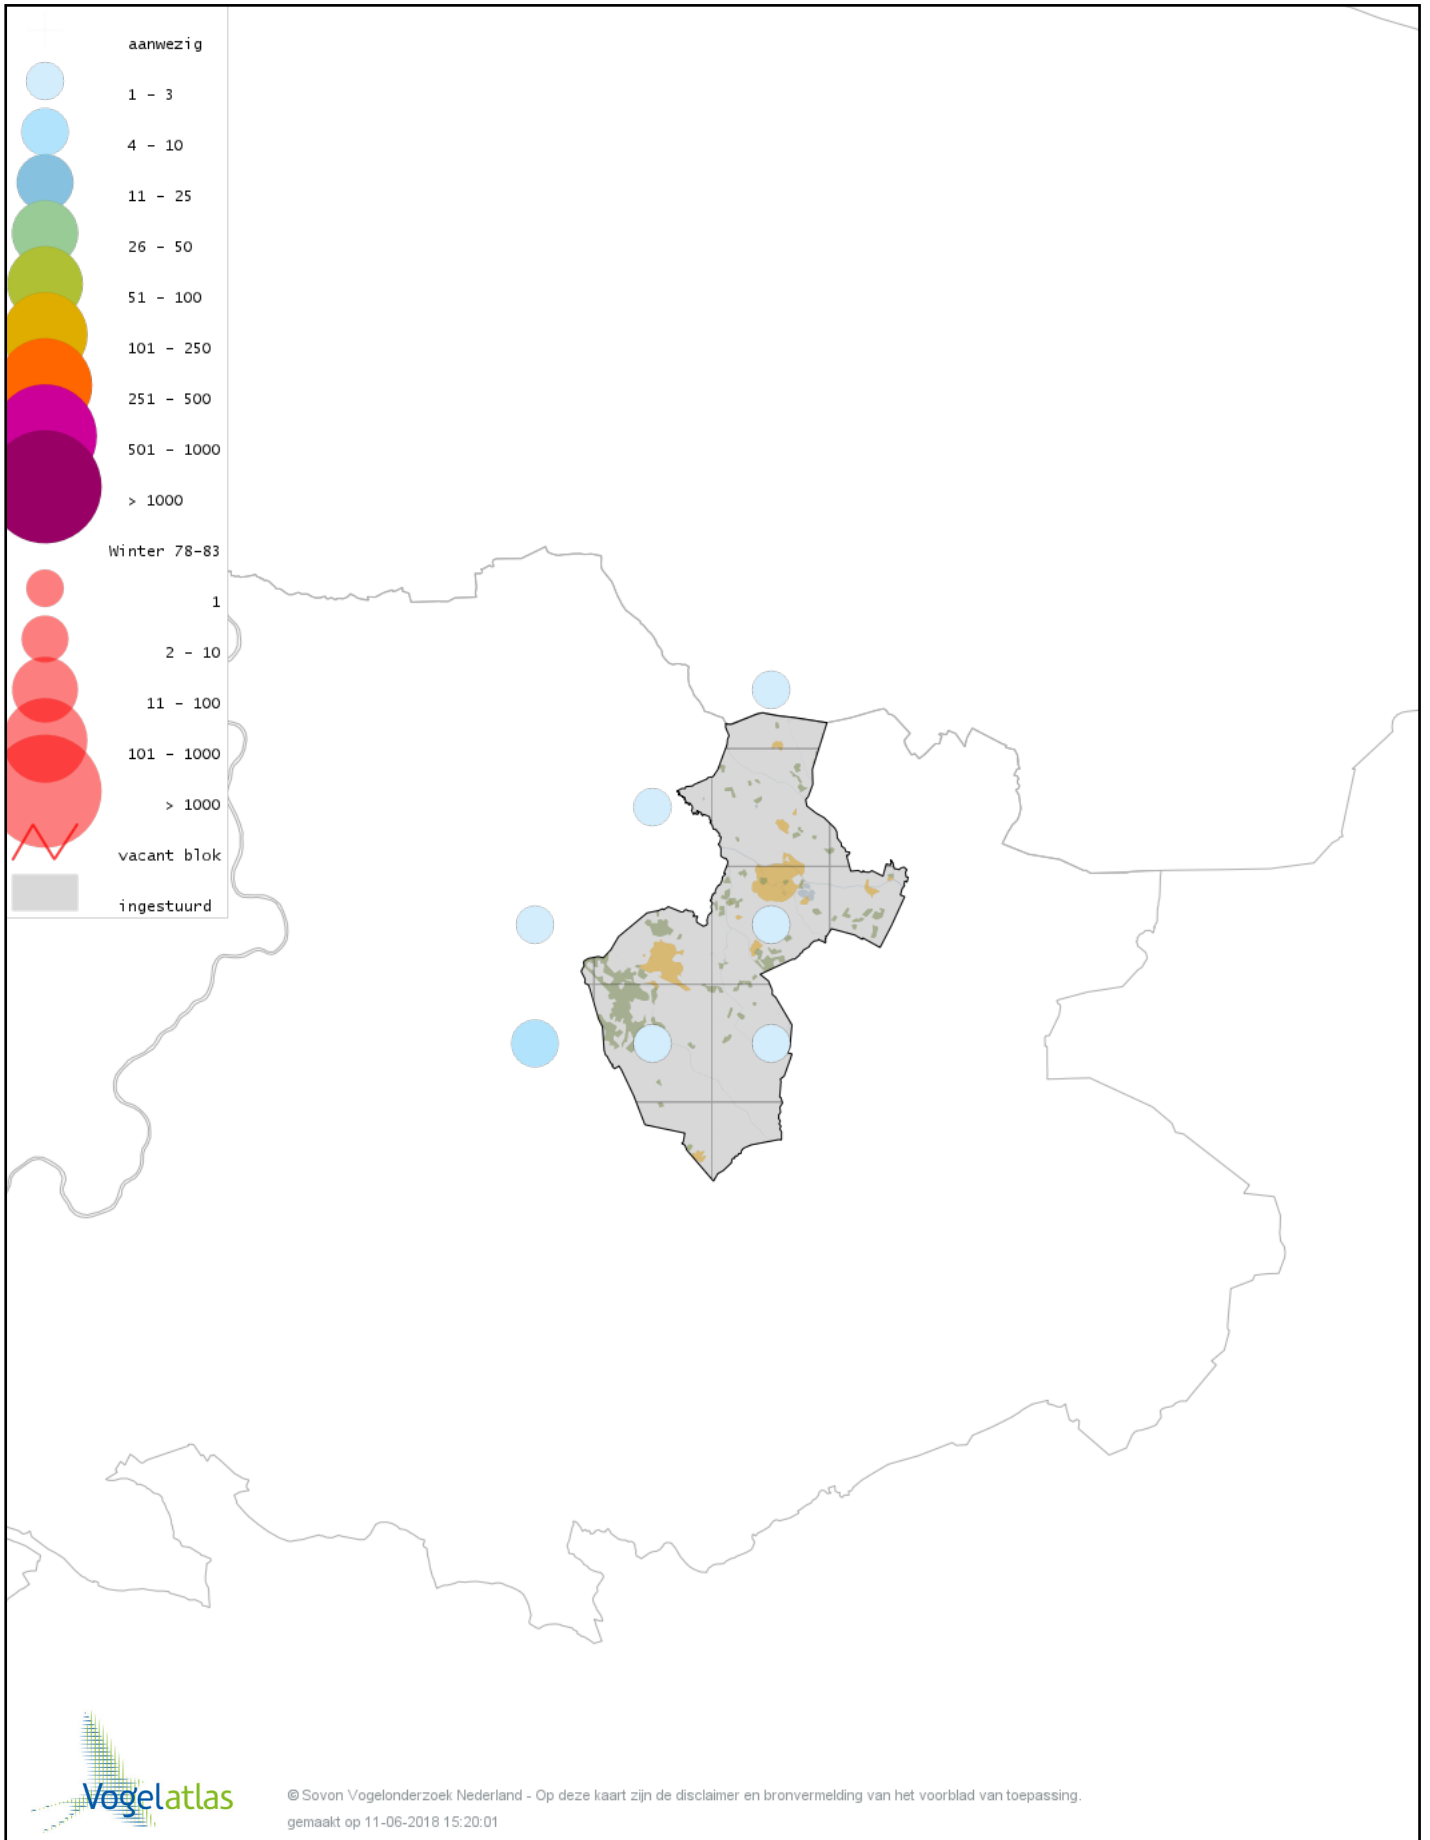

Voorlopige verspreidingskaart Raaf winter