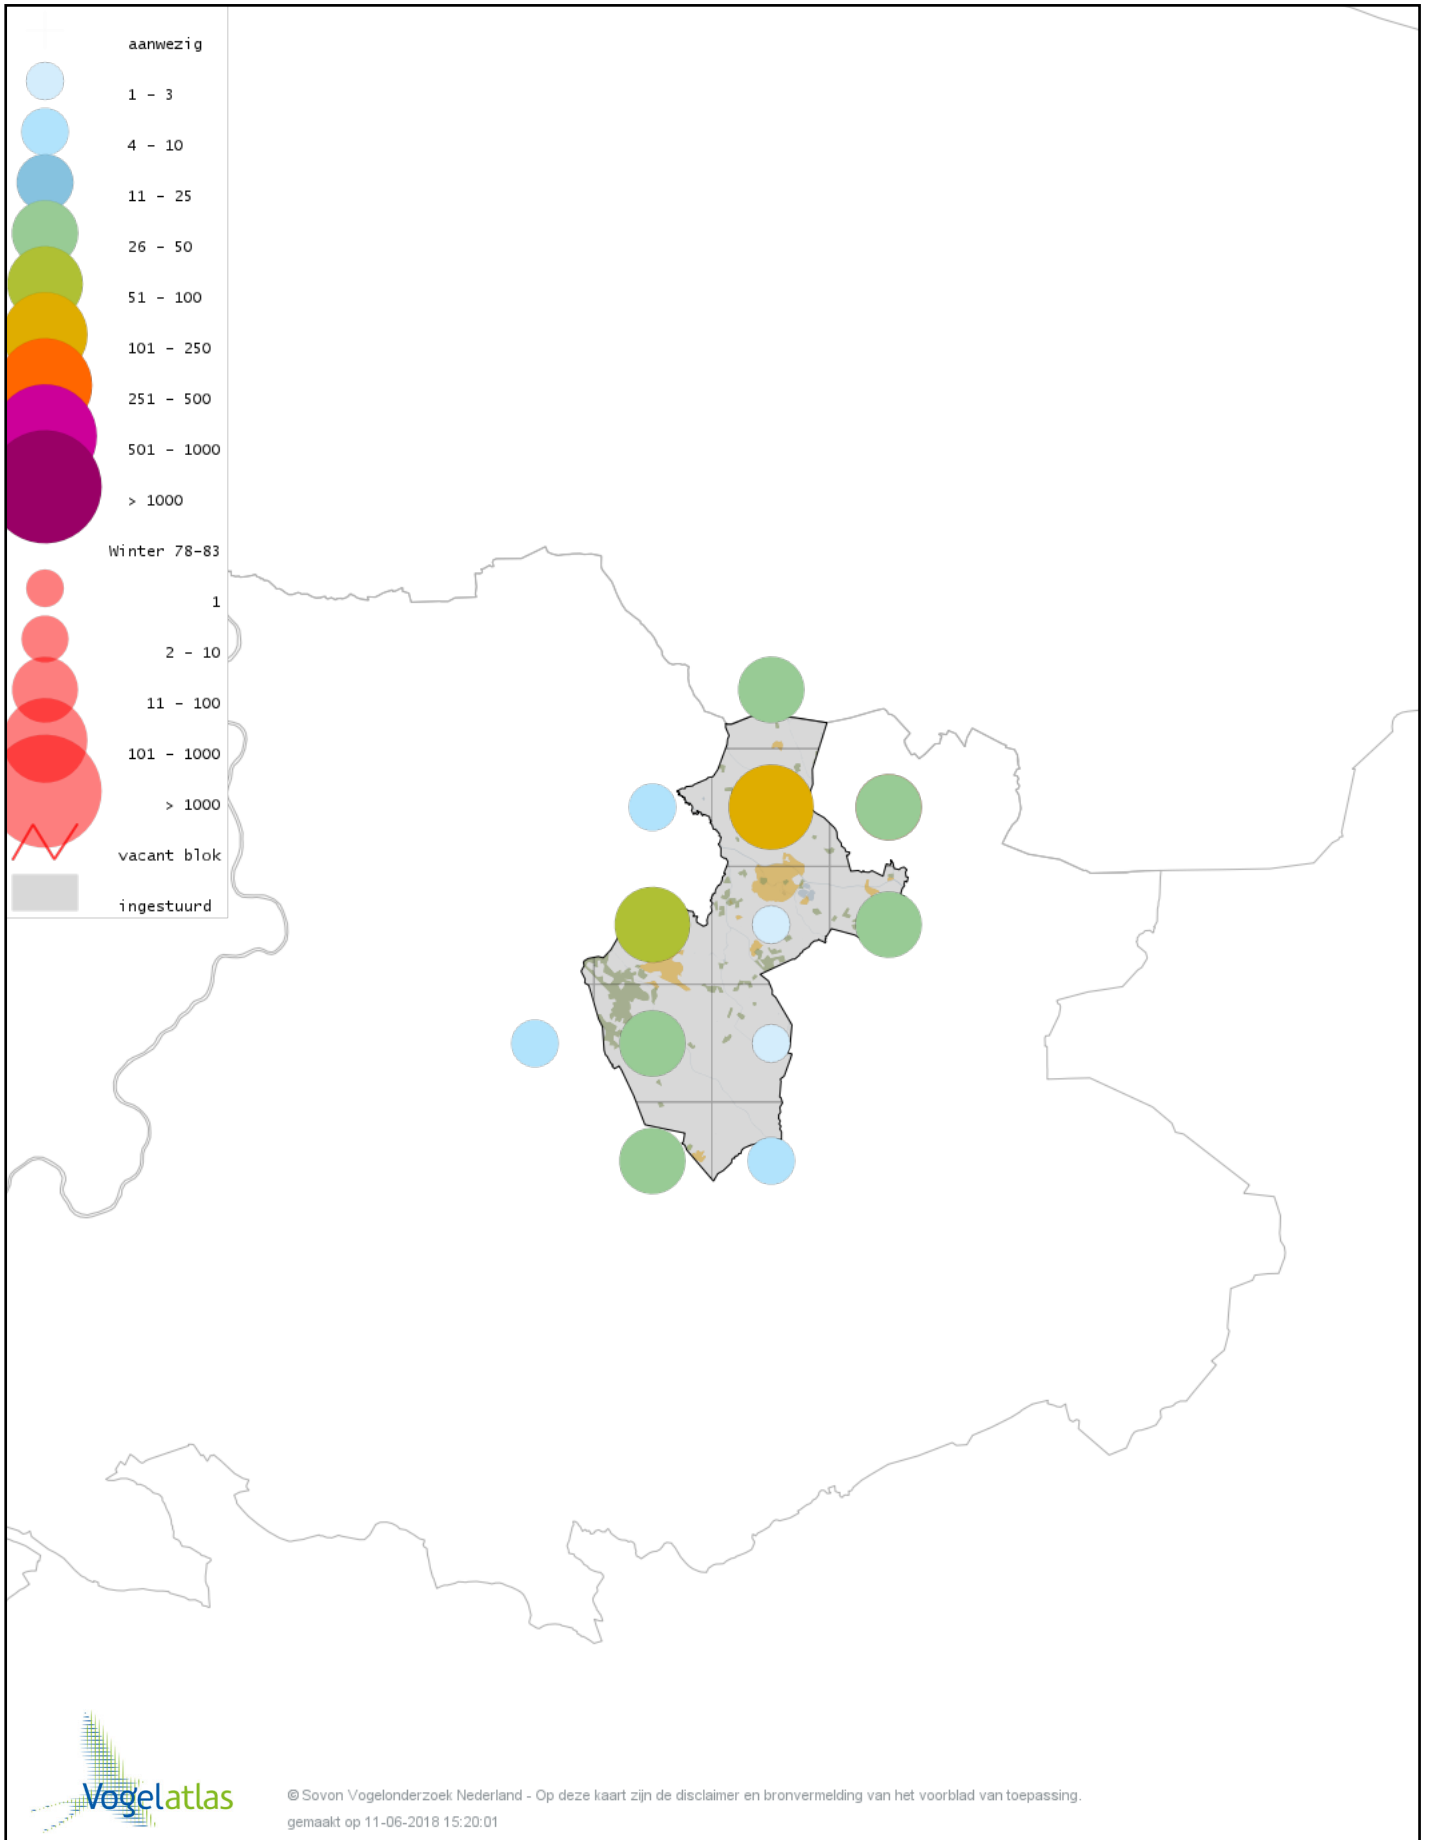

Voorlopige verspreidingskaart Graspieper winter