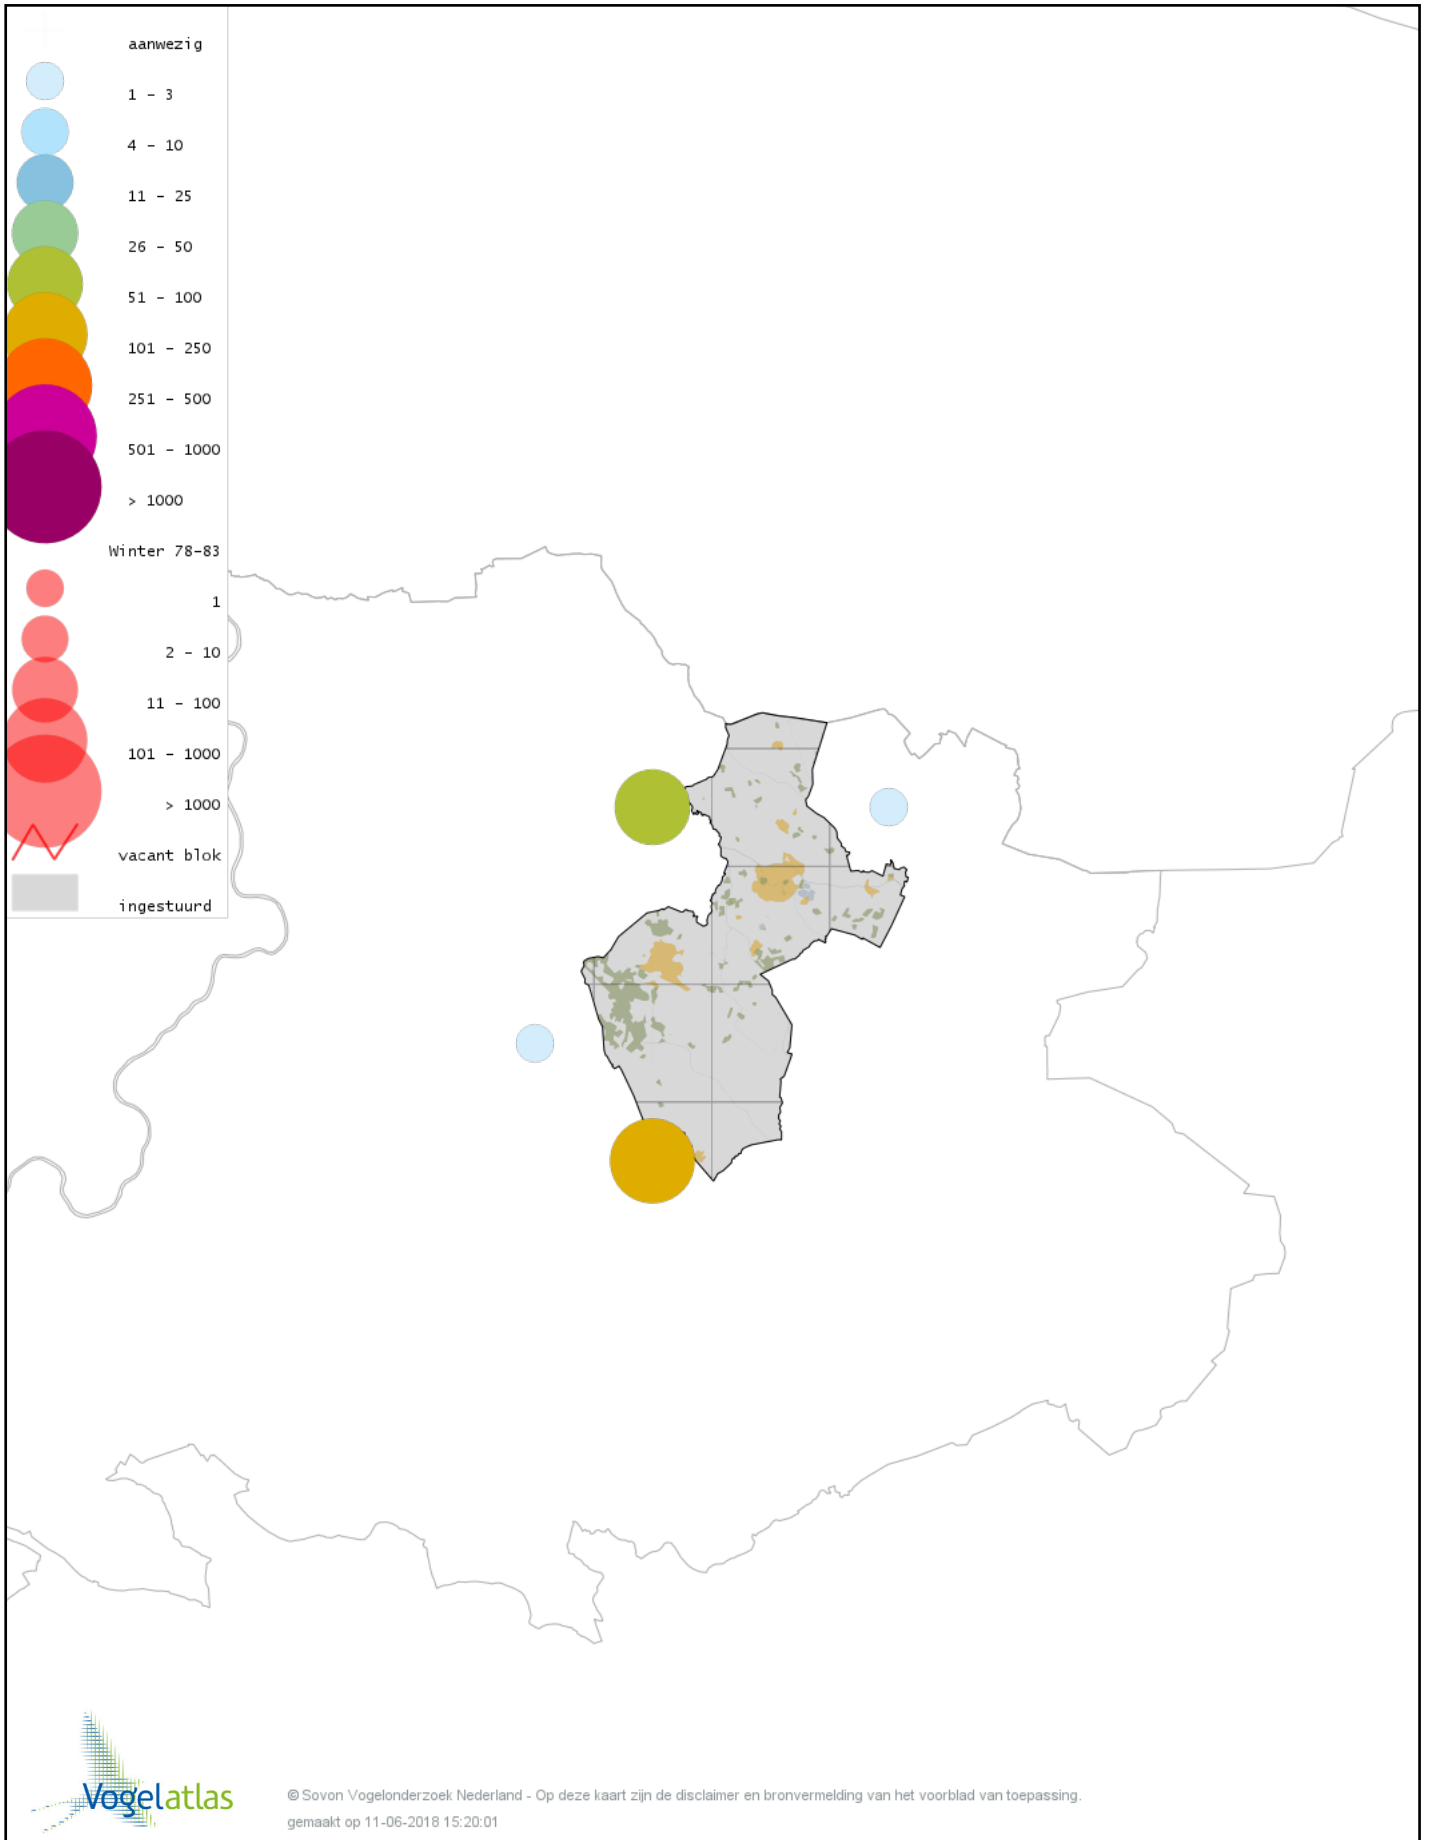

Voorlopige verspreidingskaart Stadsduif winter