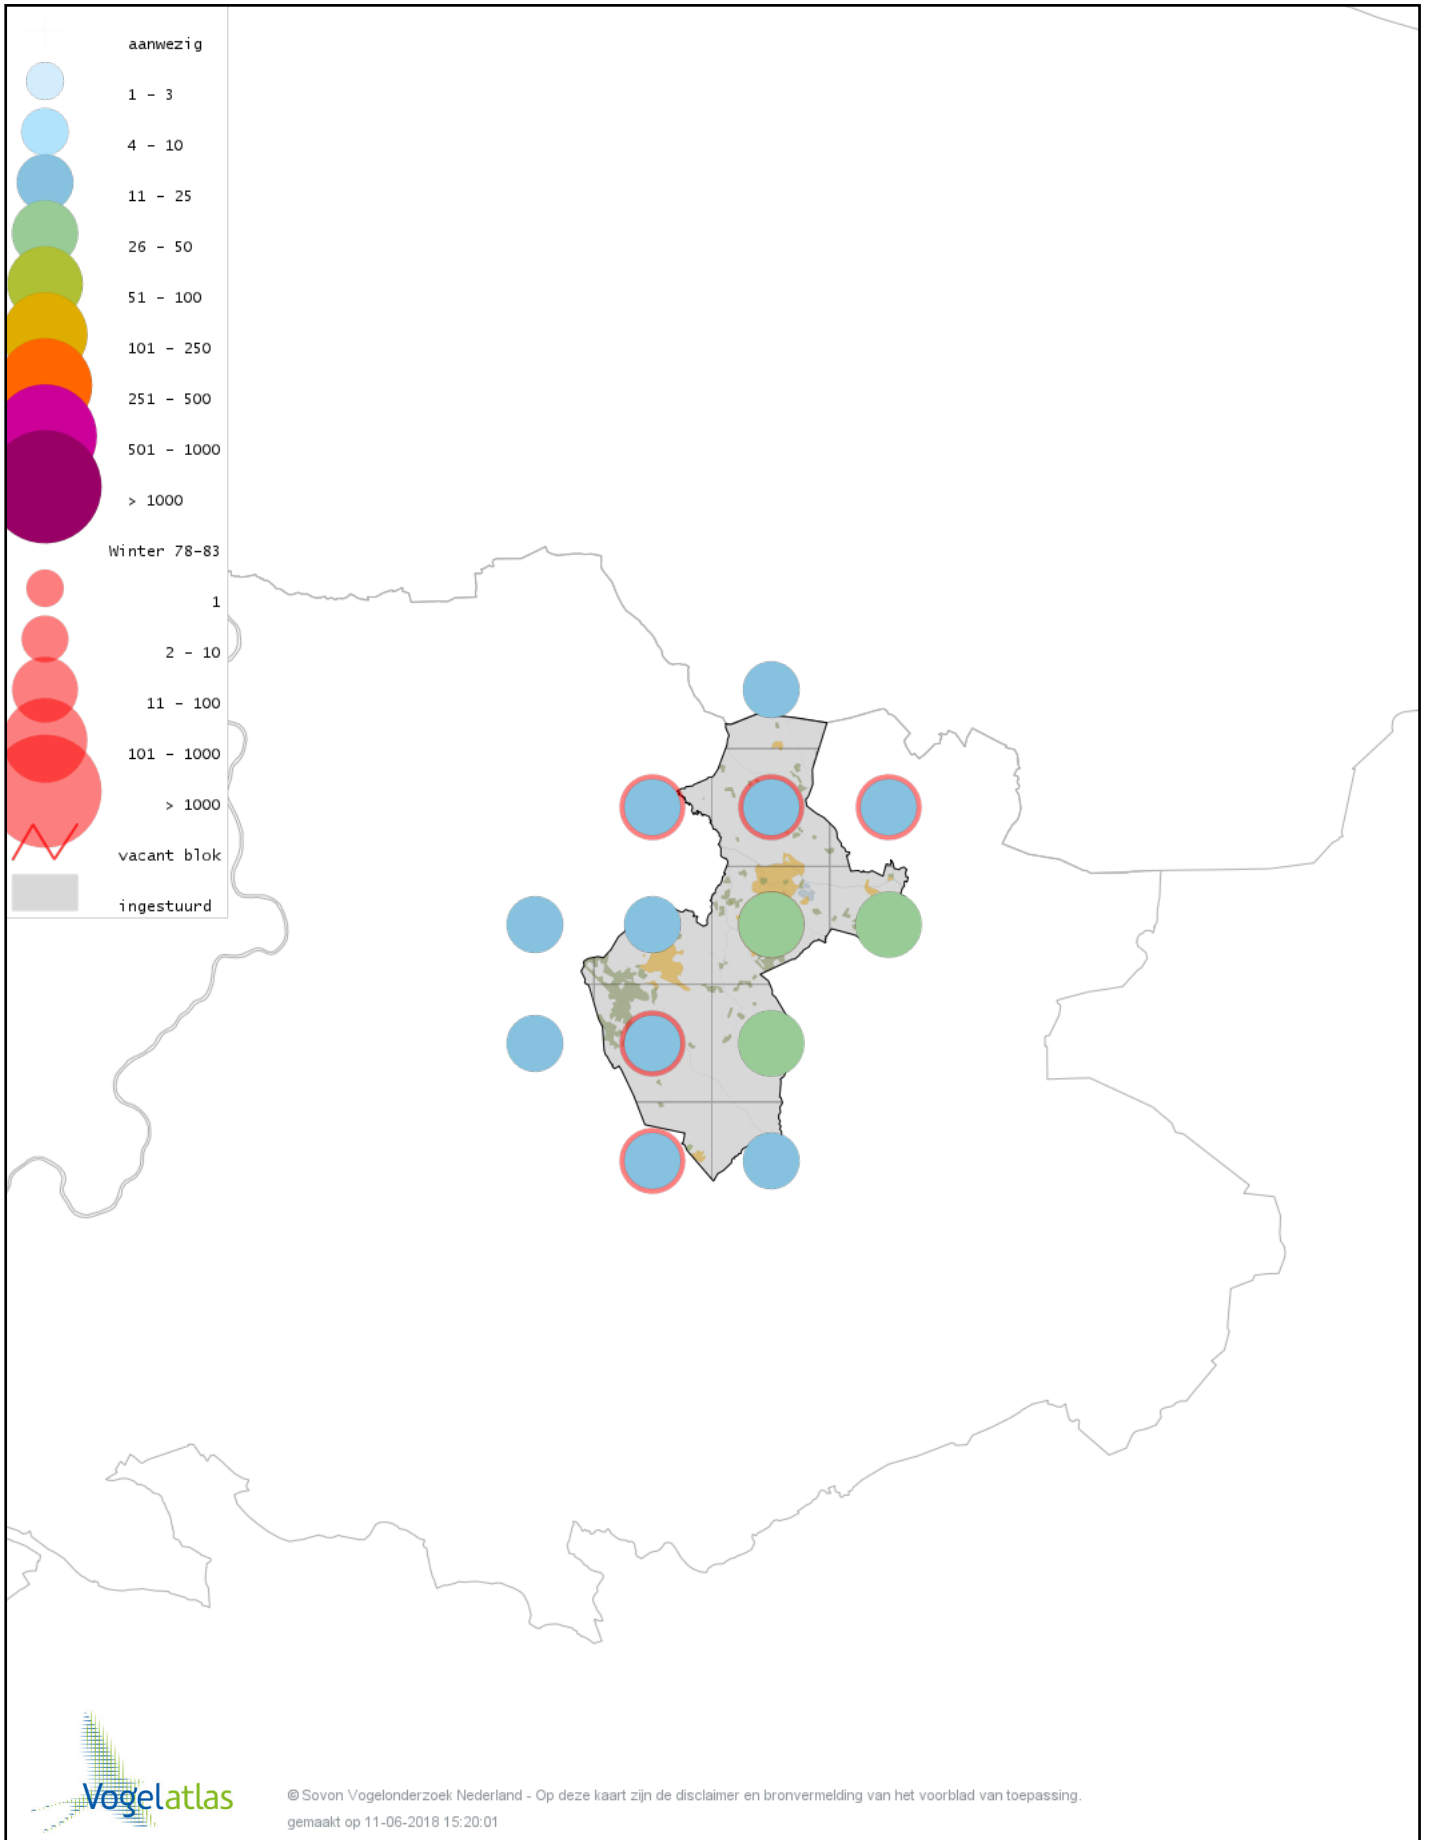

Voorlopige verspreidingskaart Blauwe Reiger winter