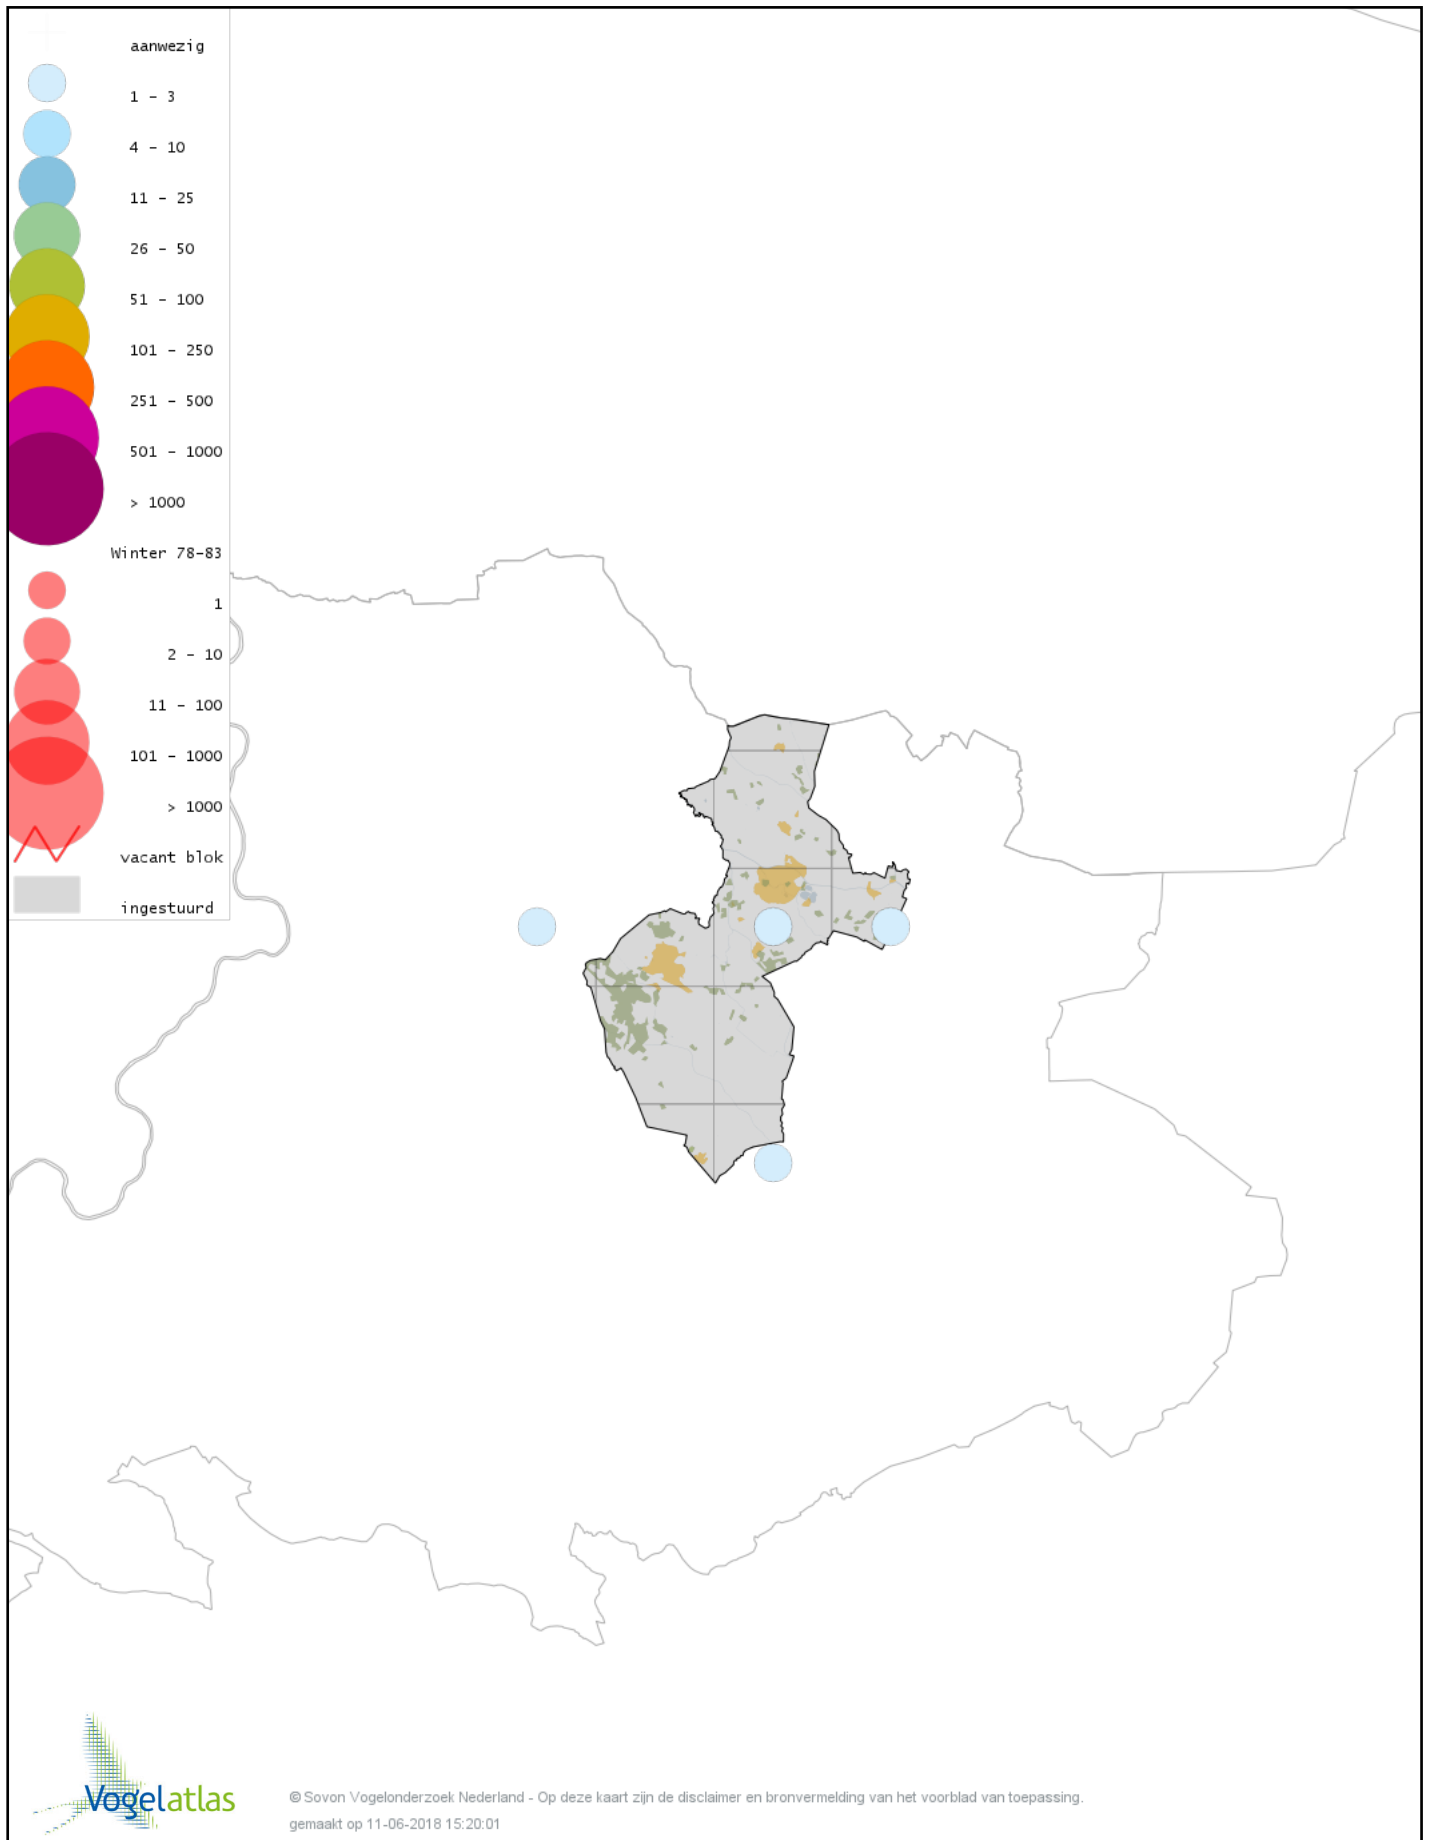

Voorlopige verspreidingskaart Waterral winter