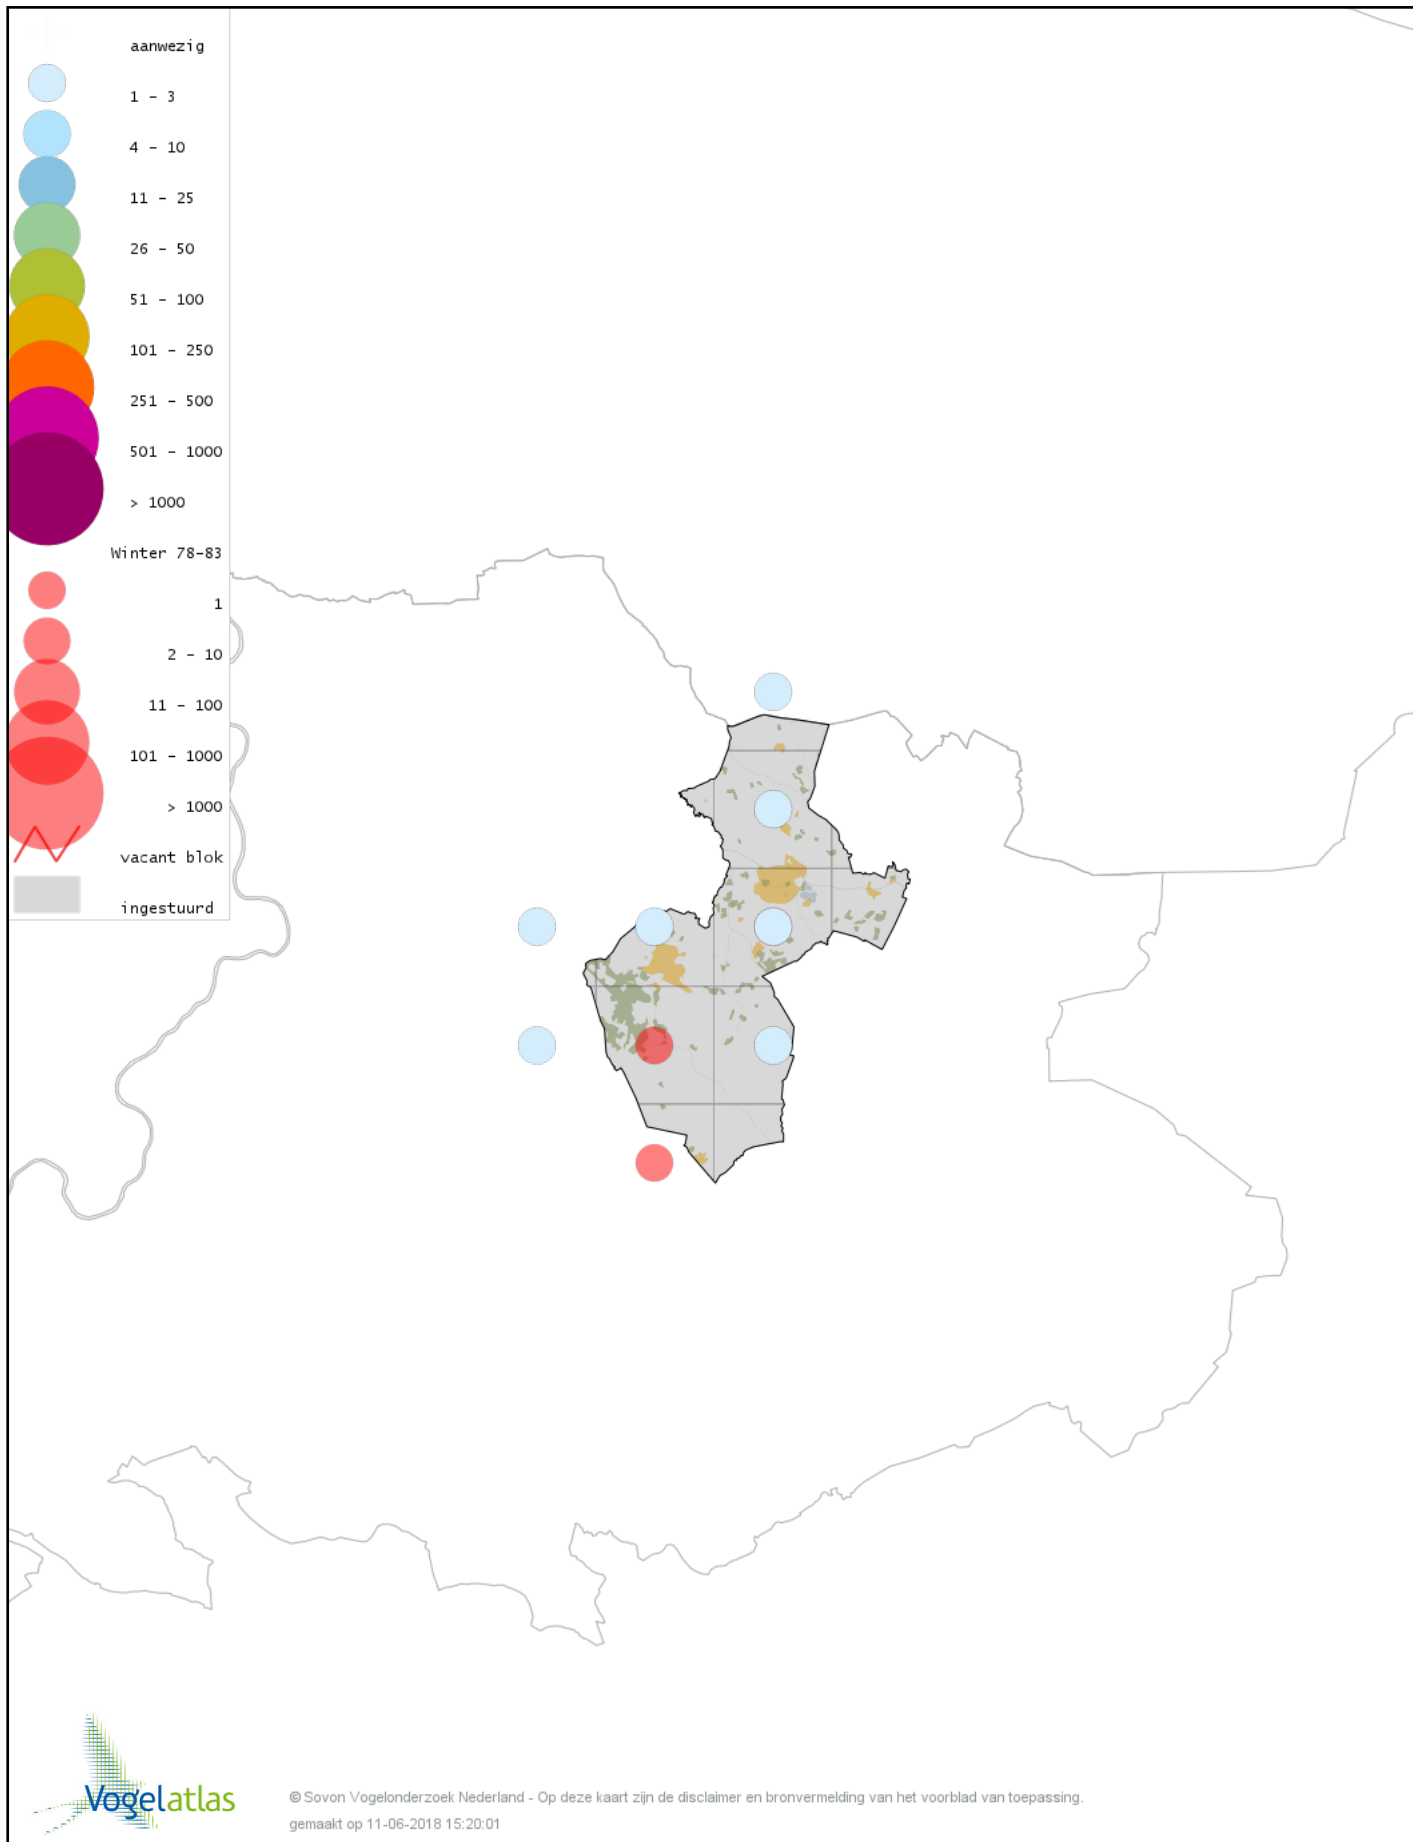

Voorlopige verspreidingskaart Witgat winter