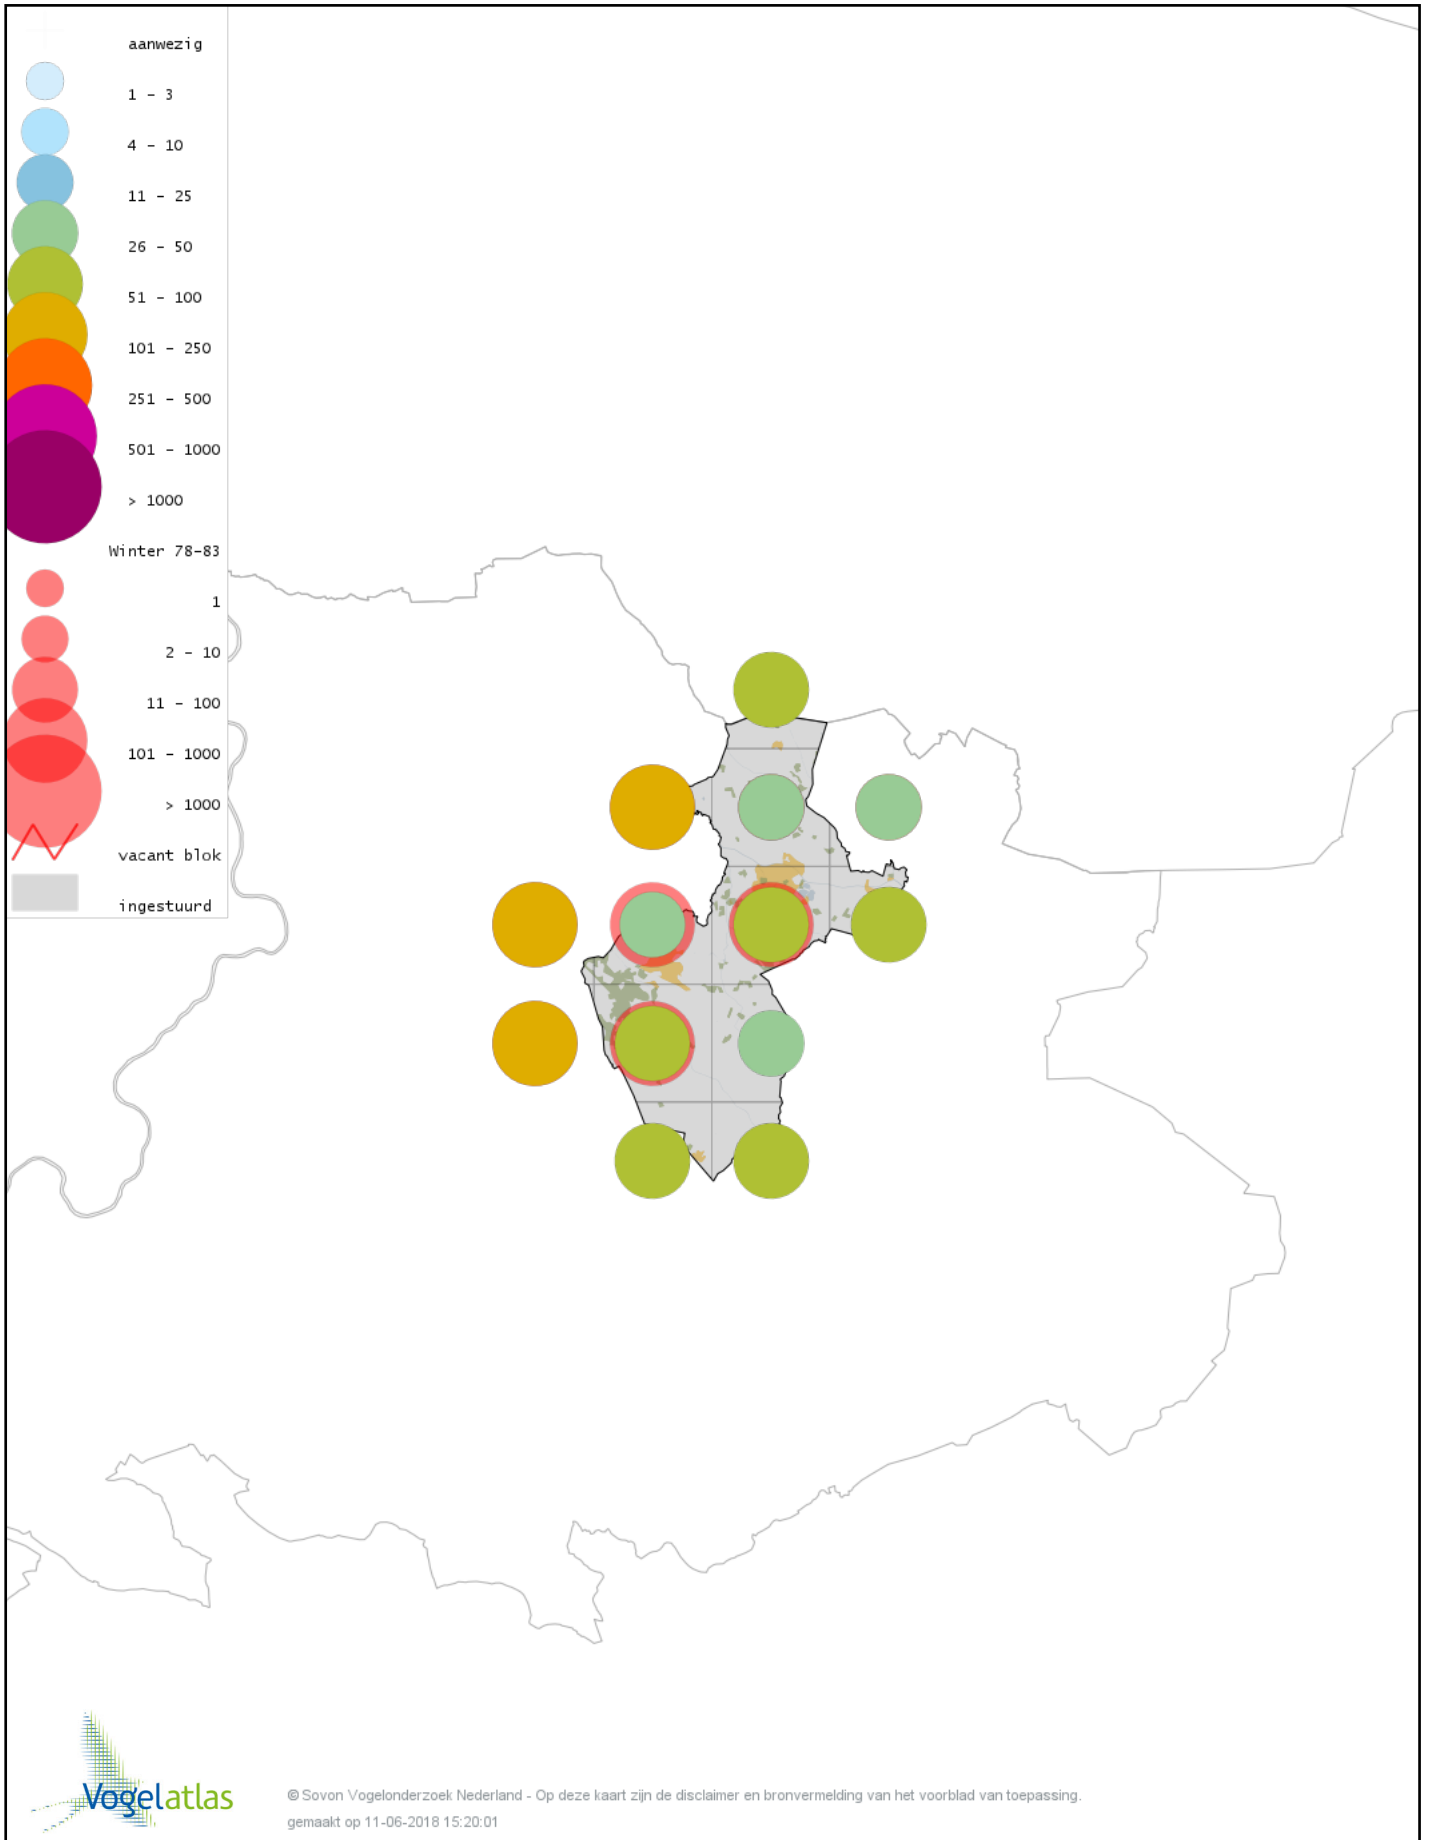

Voorlopige verspreidingskaart Staartmees winter