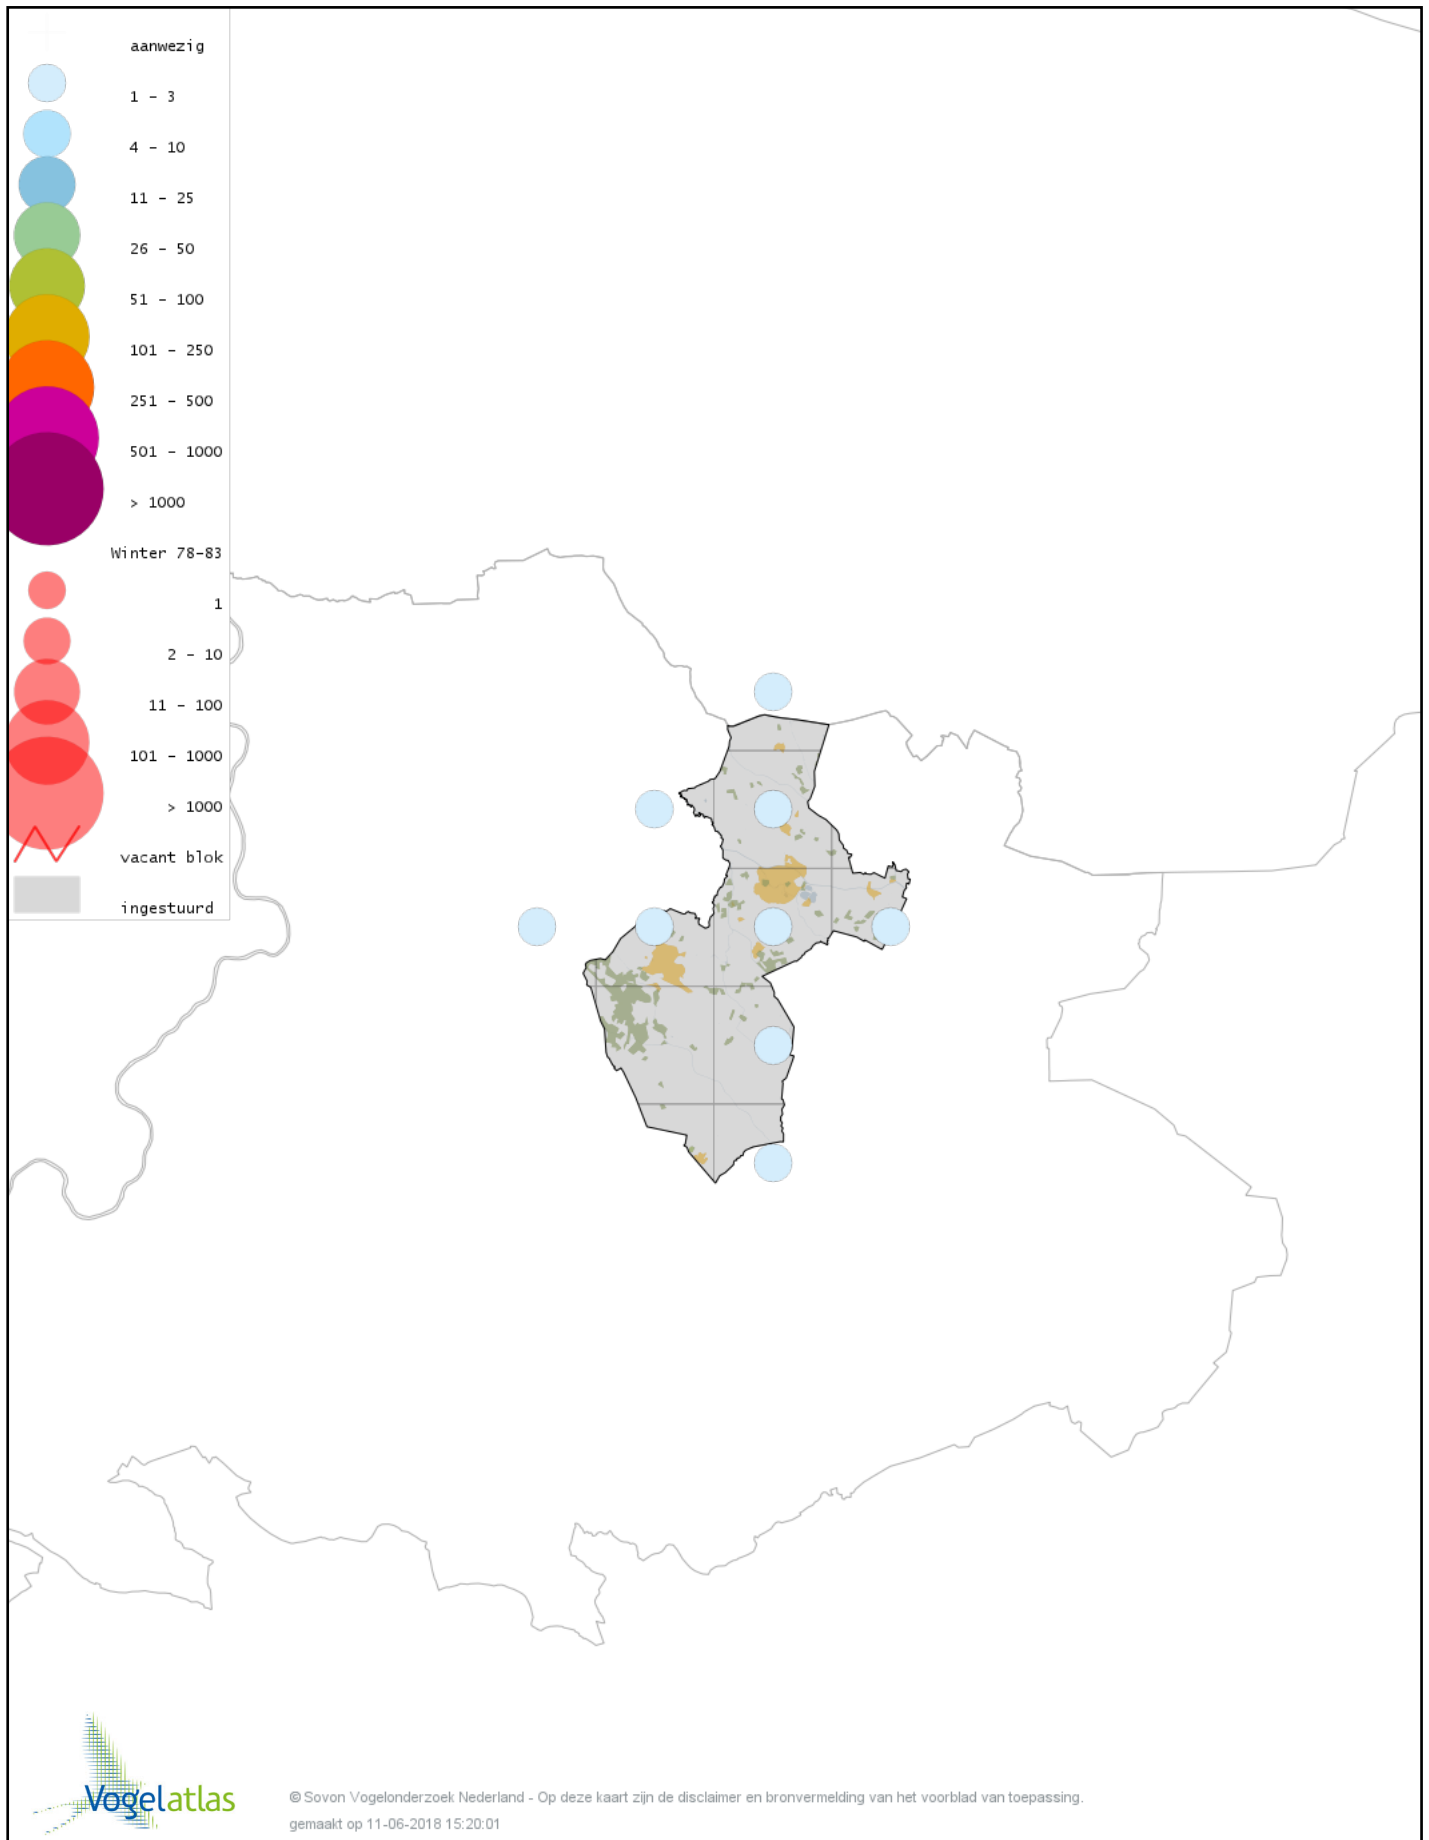

Voorlopige verspreidingskaart Slechtvalk winter