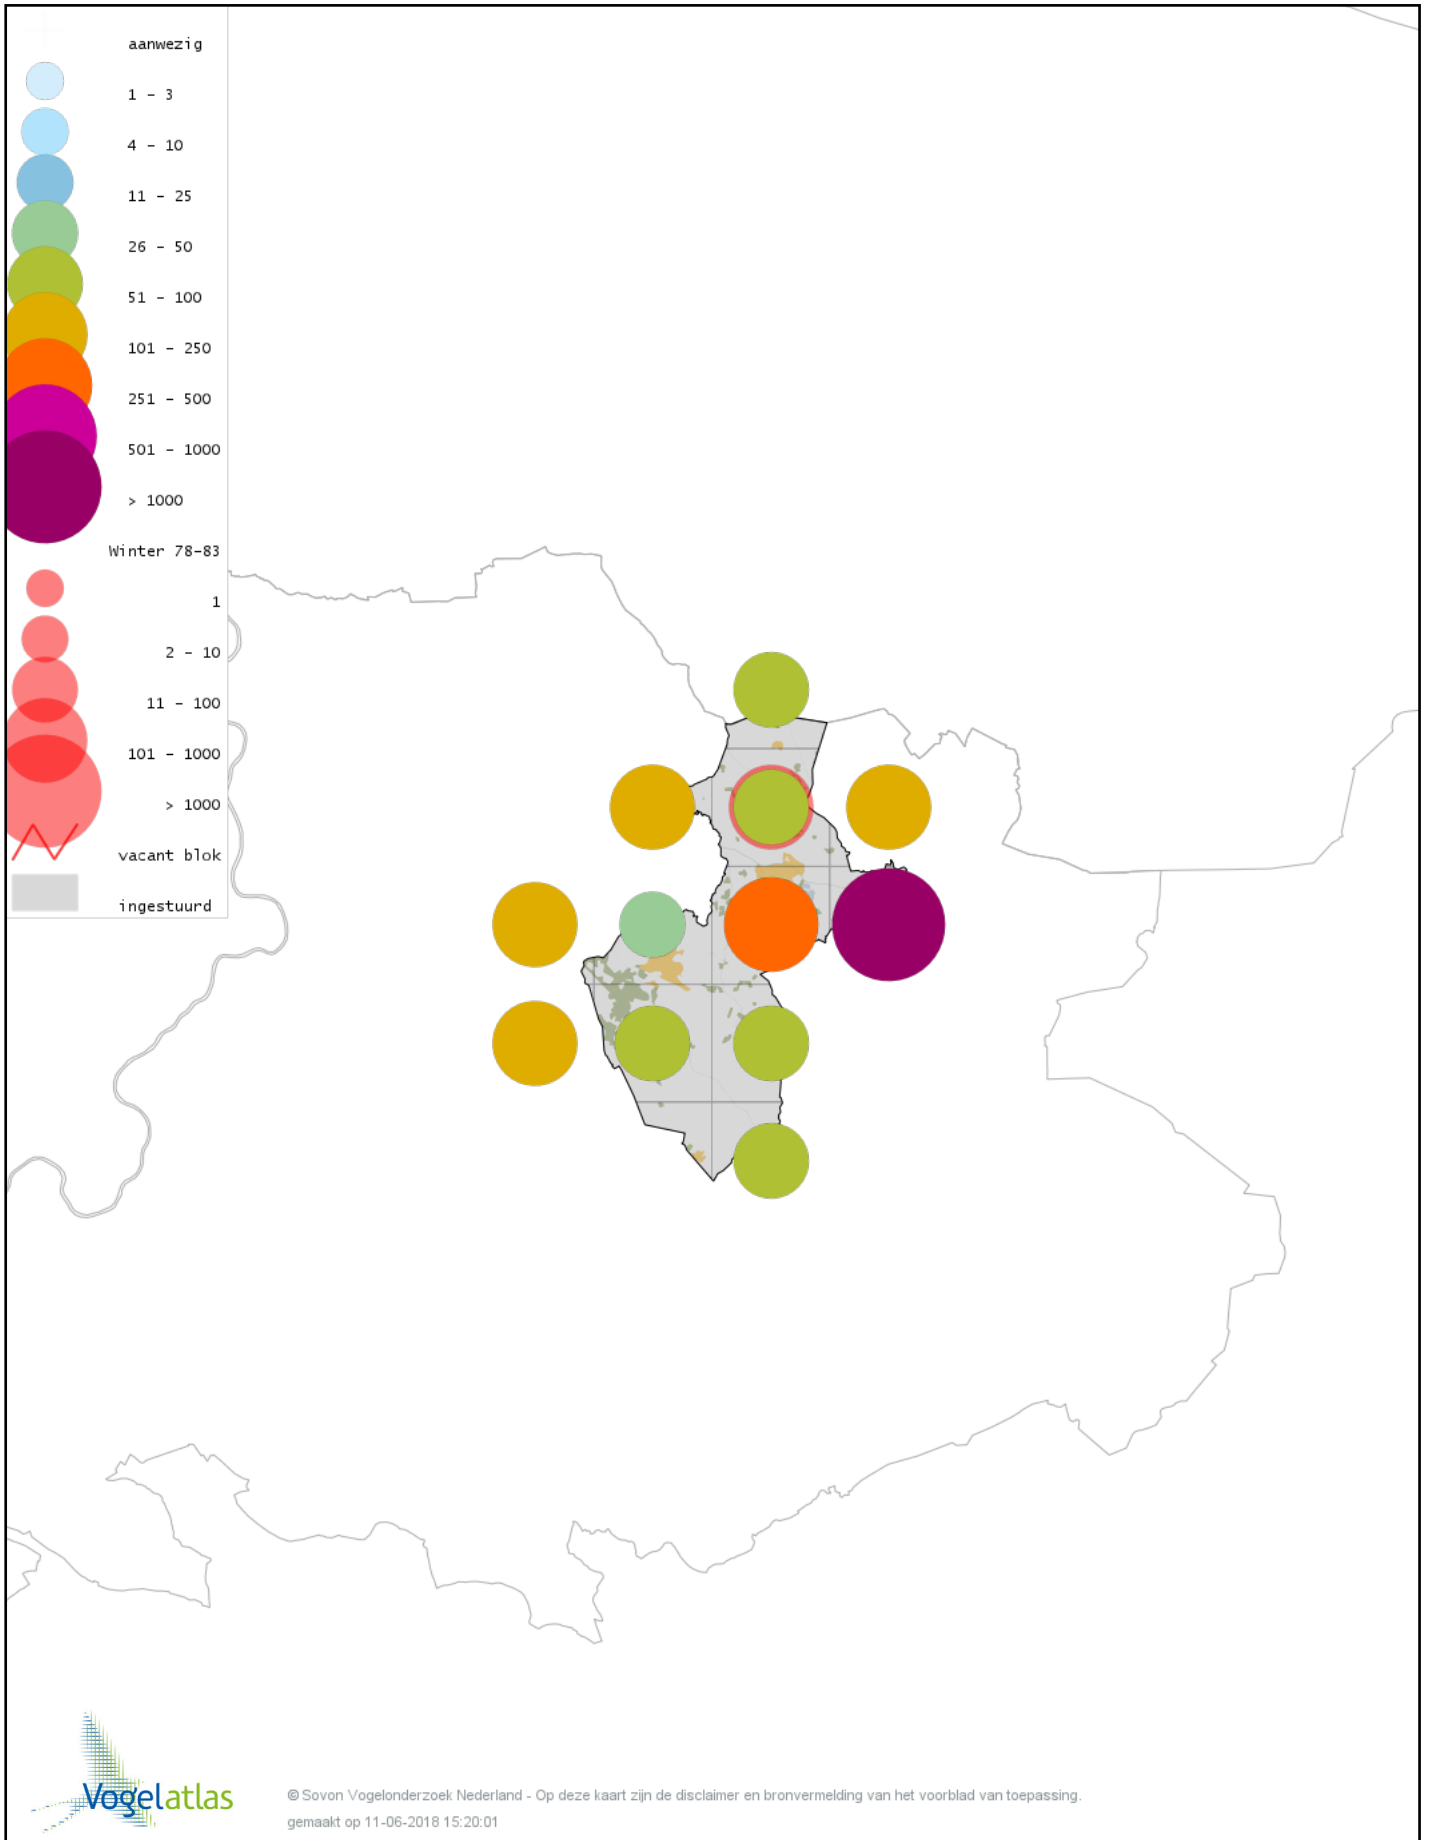

Voorlopige verspreidingskaart Kolgans winter