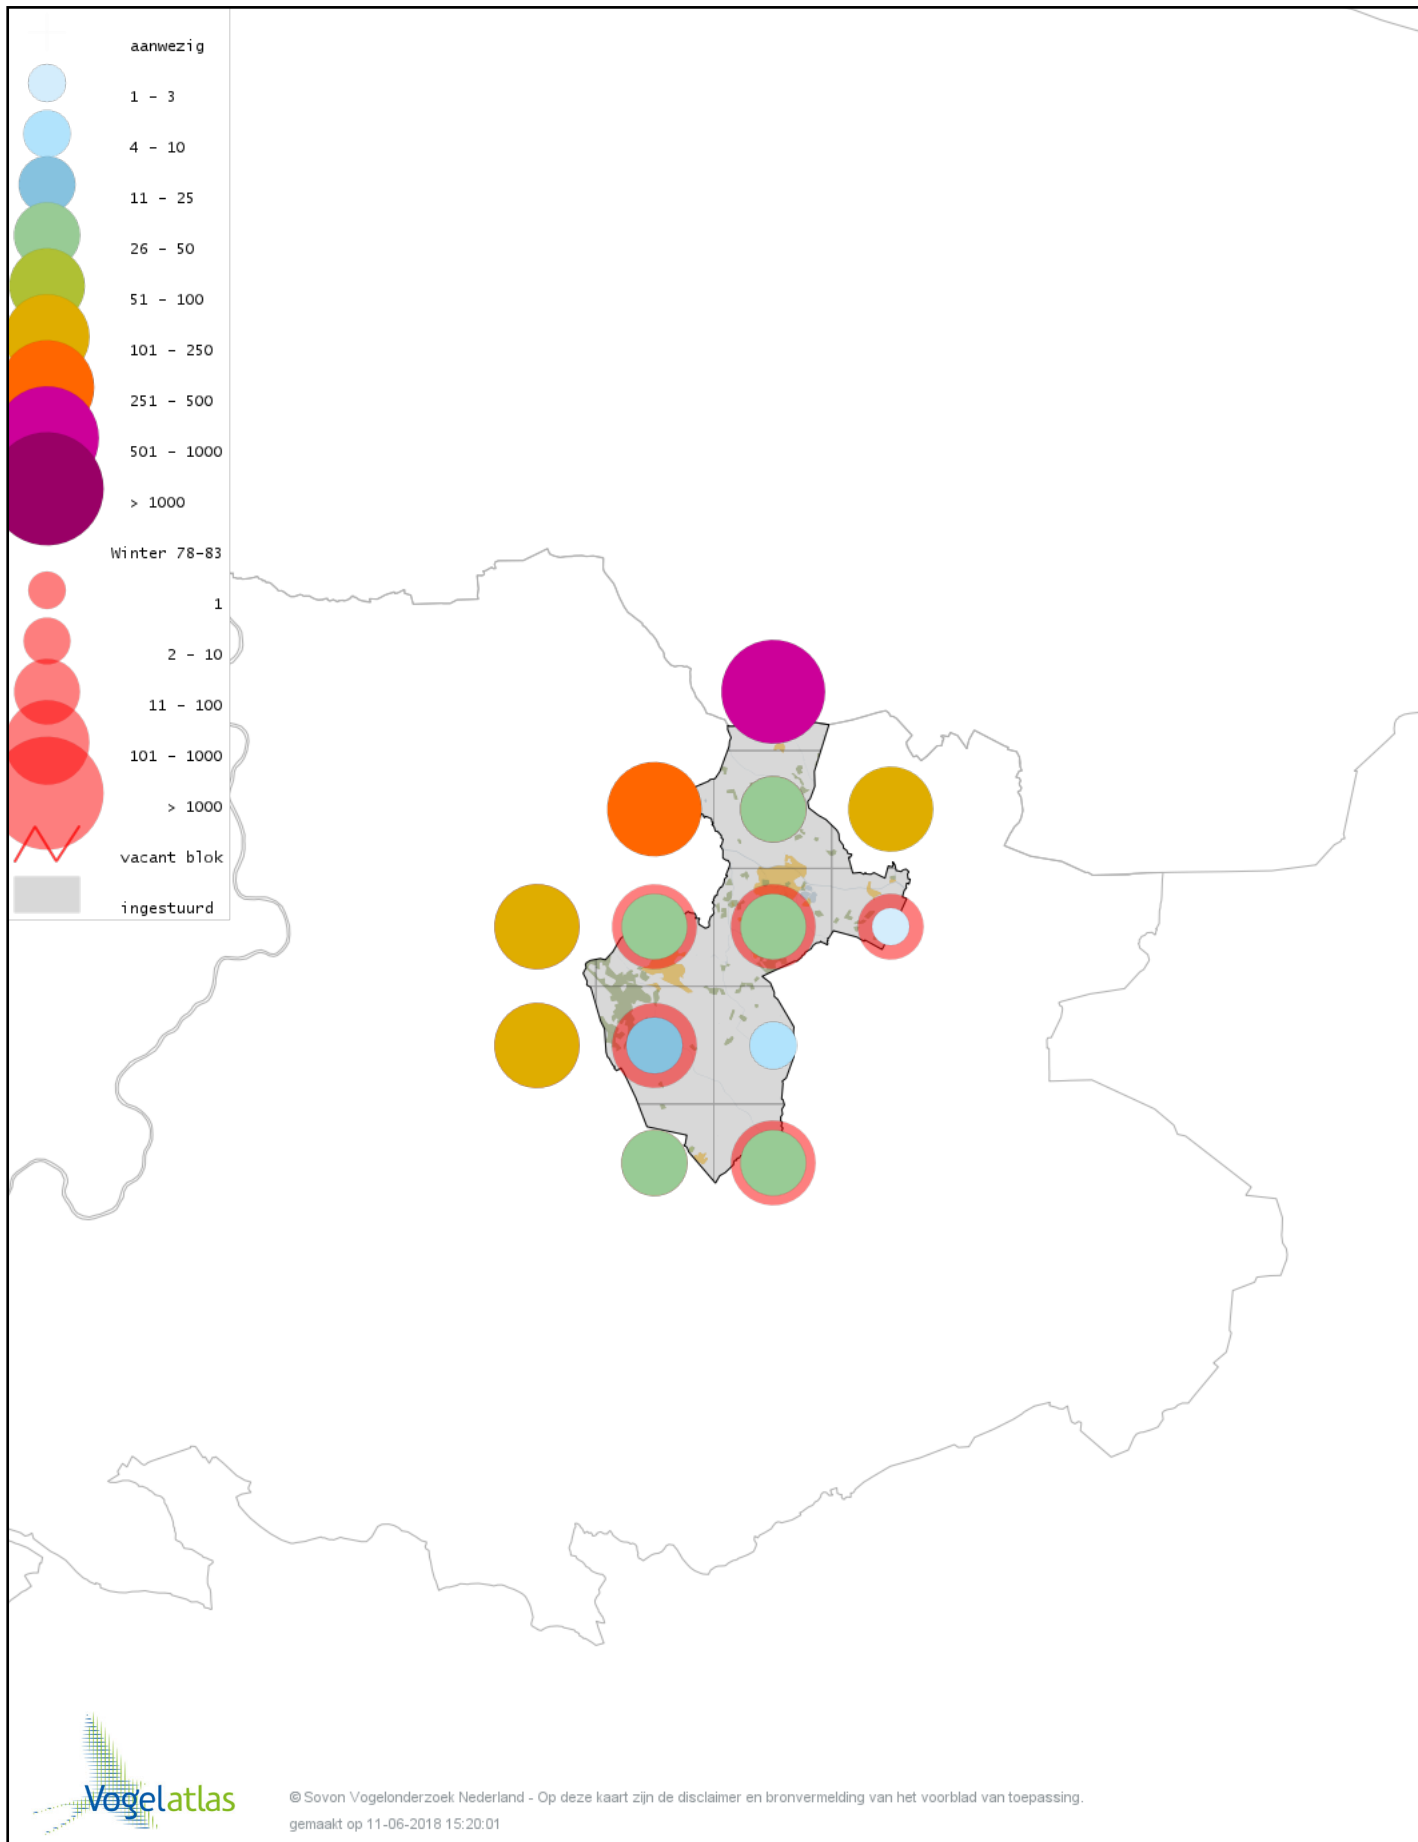

Voorlopige verspreidingskaart Koperwiek winter