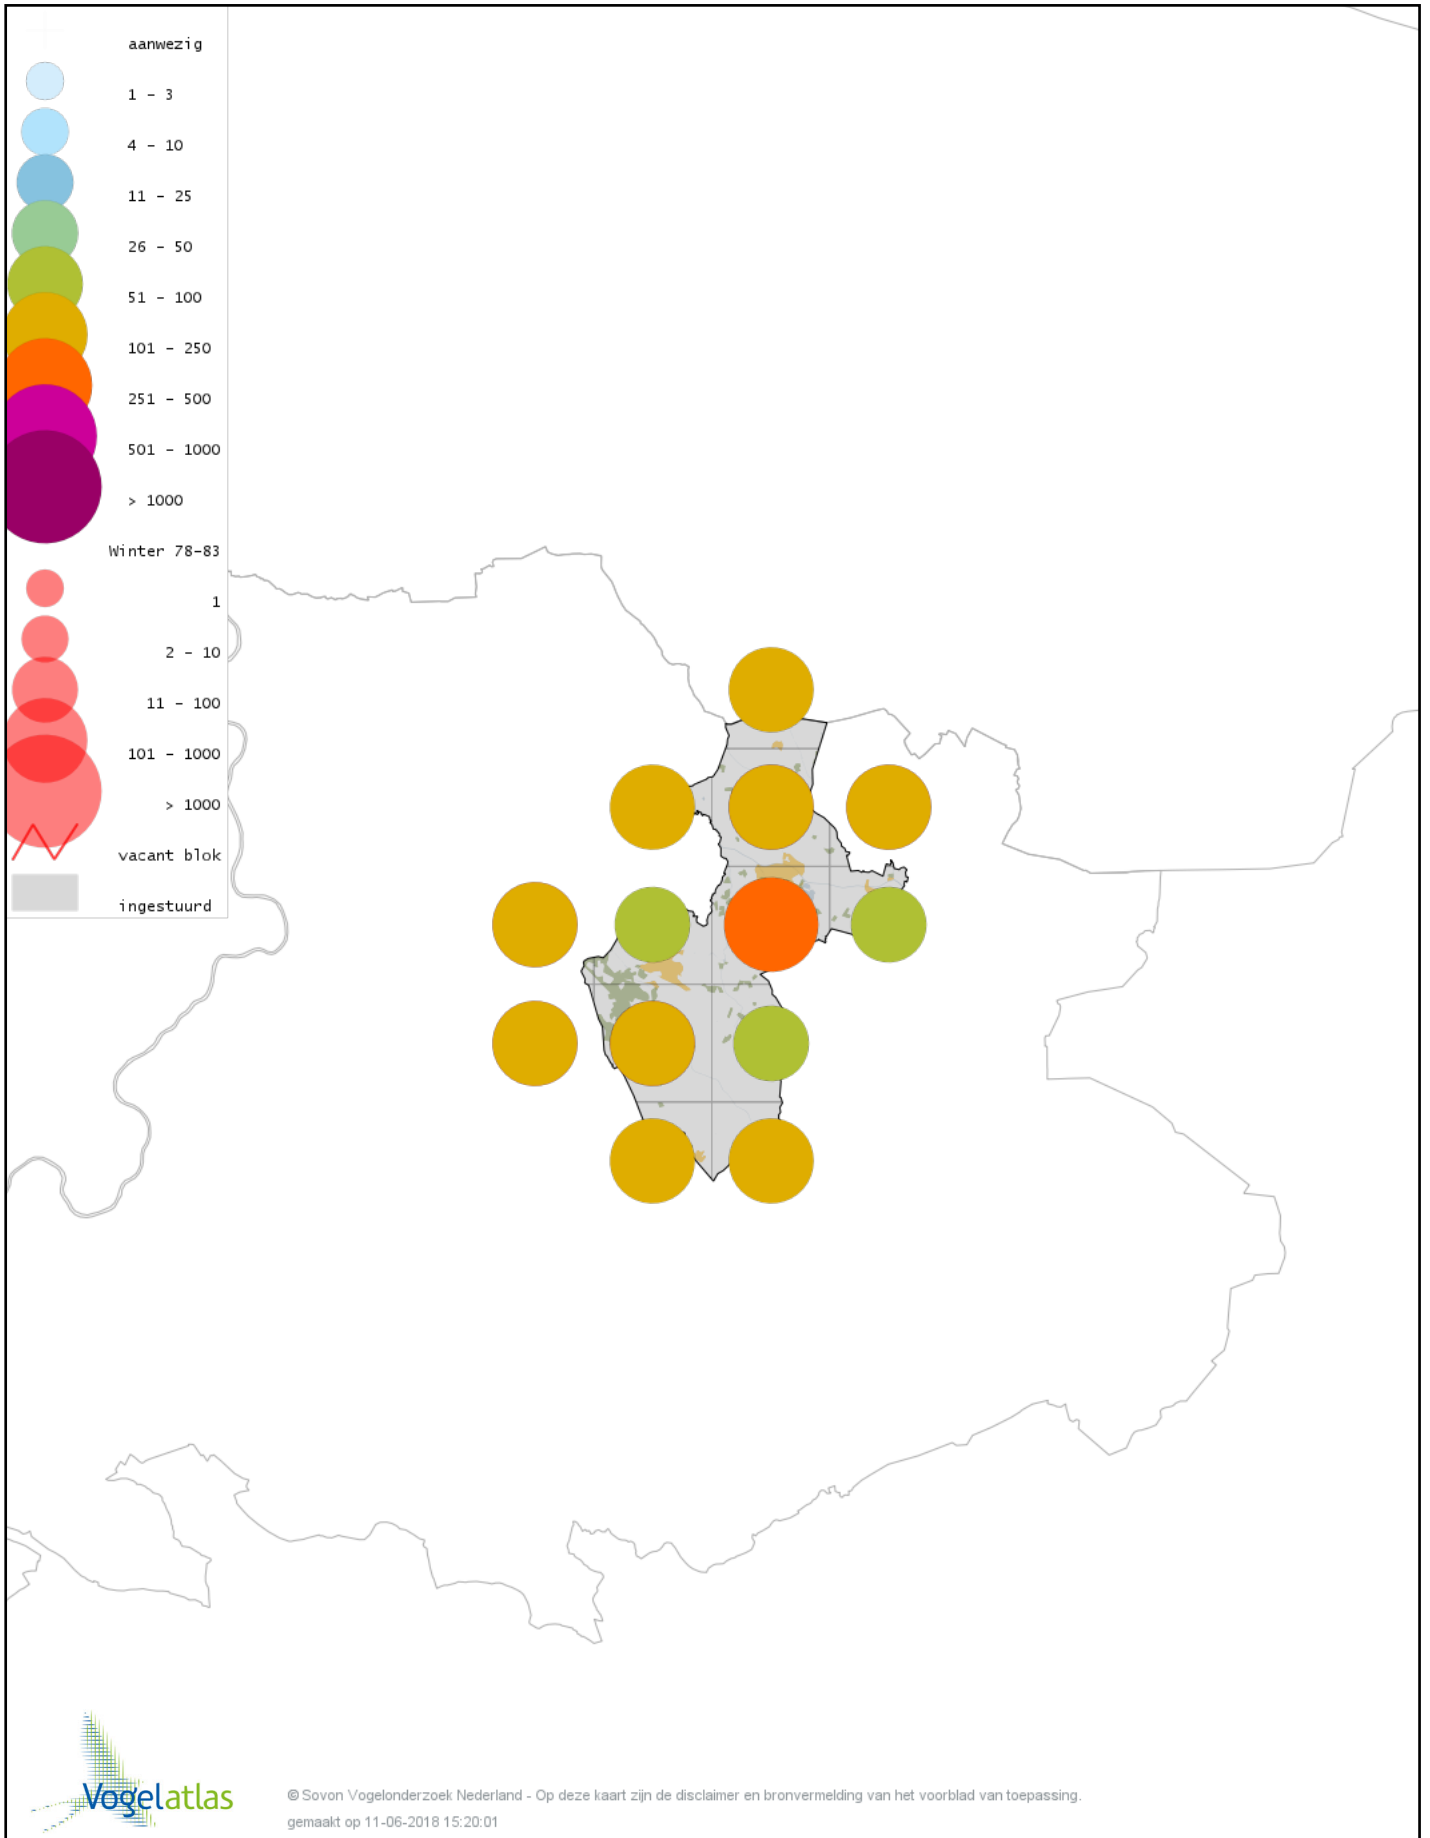

Voorlopige verspreidingskaart Sijs winter