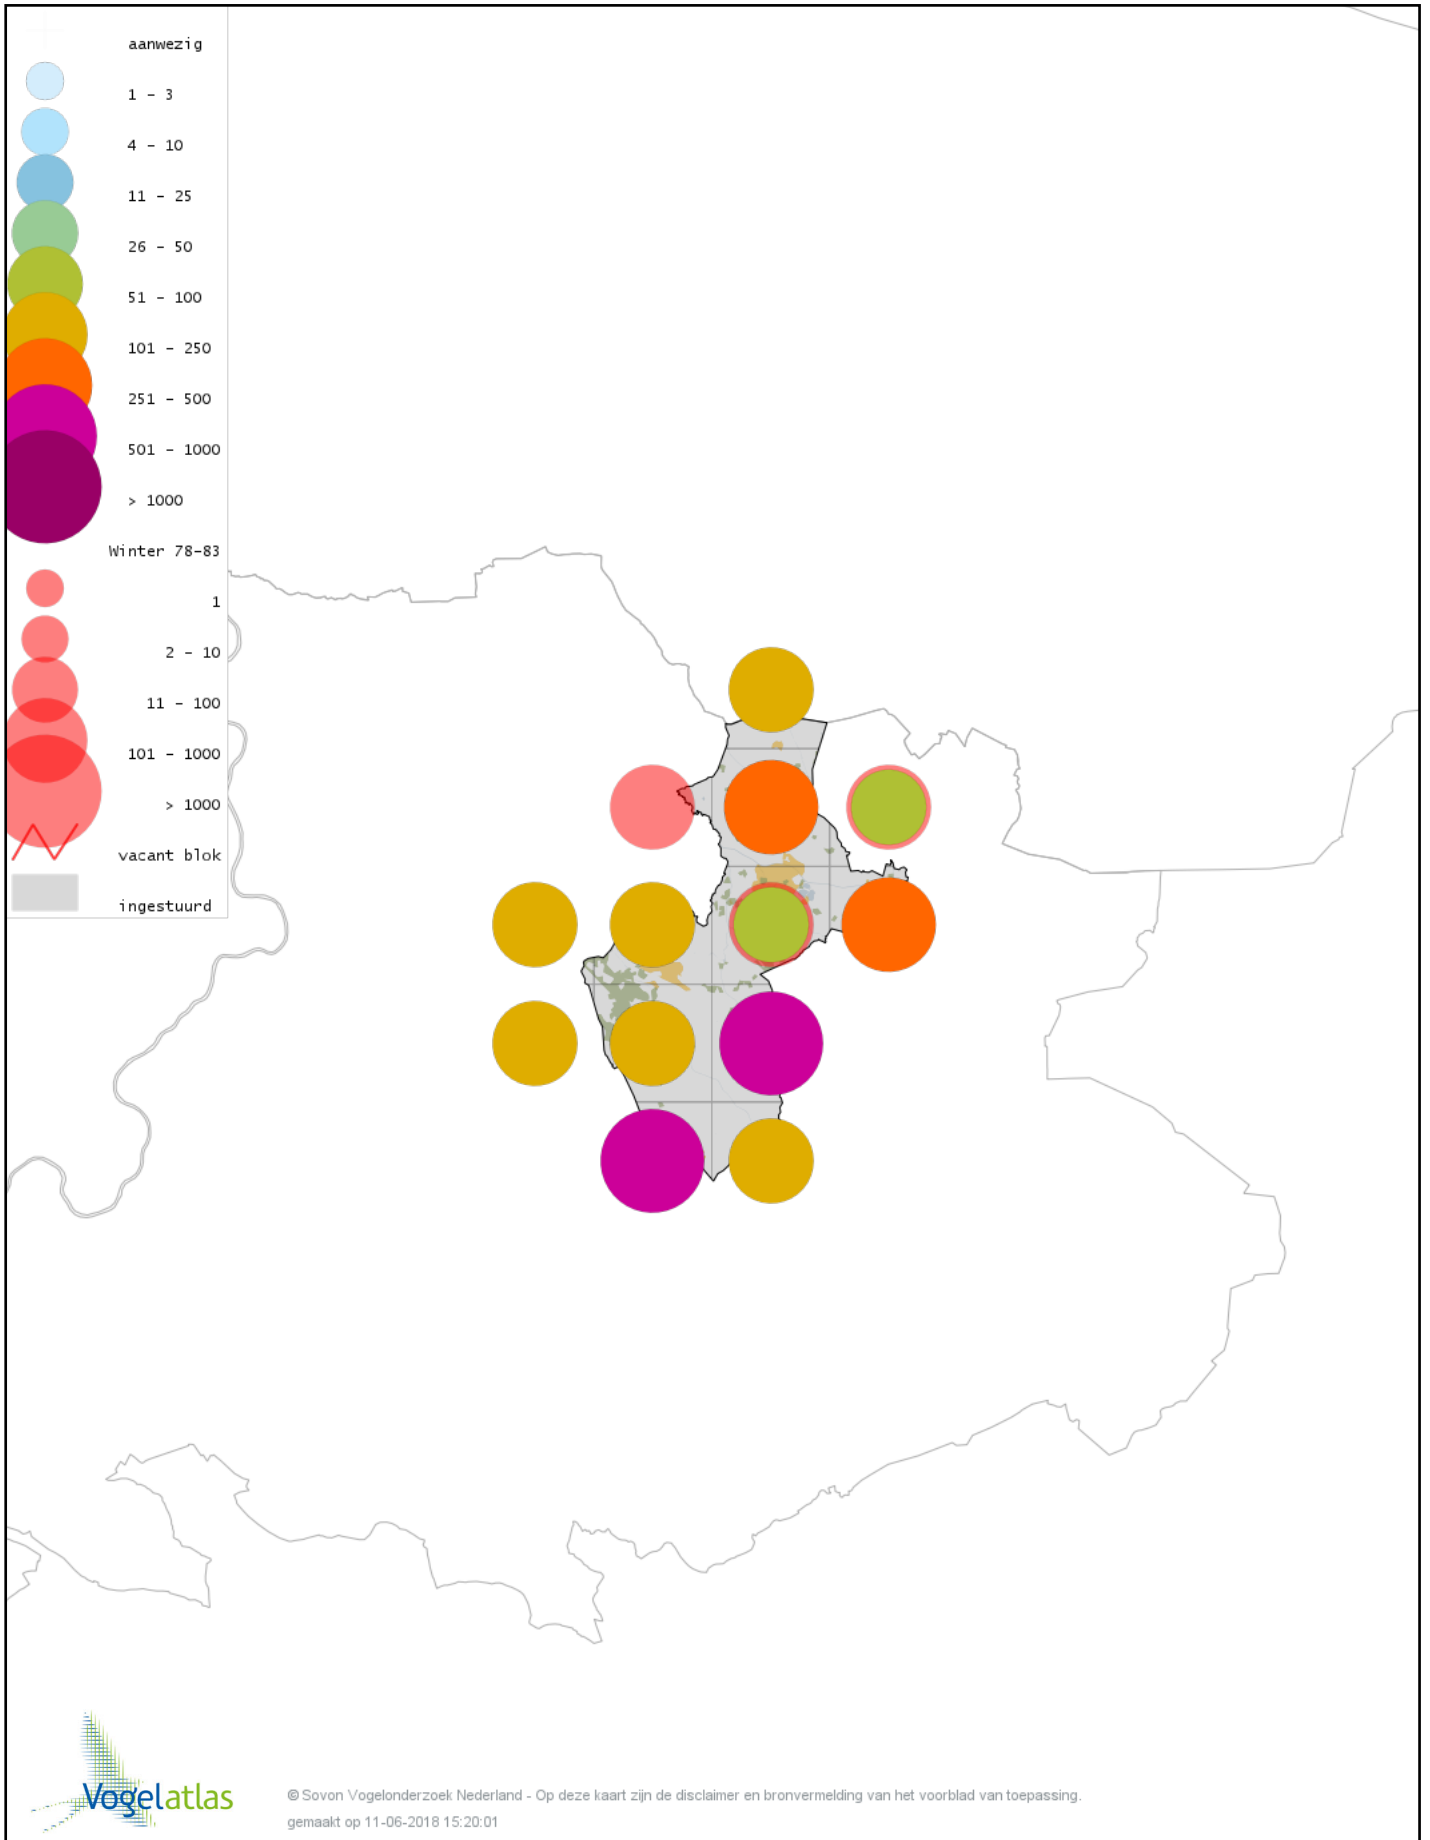

Voorlopige verspreidingskaart Kievit winter