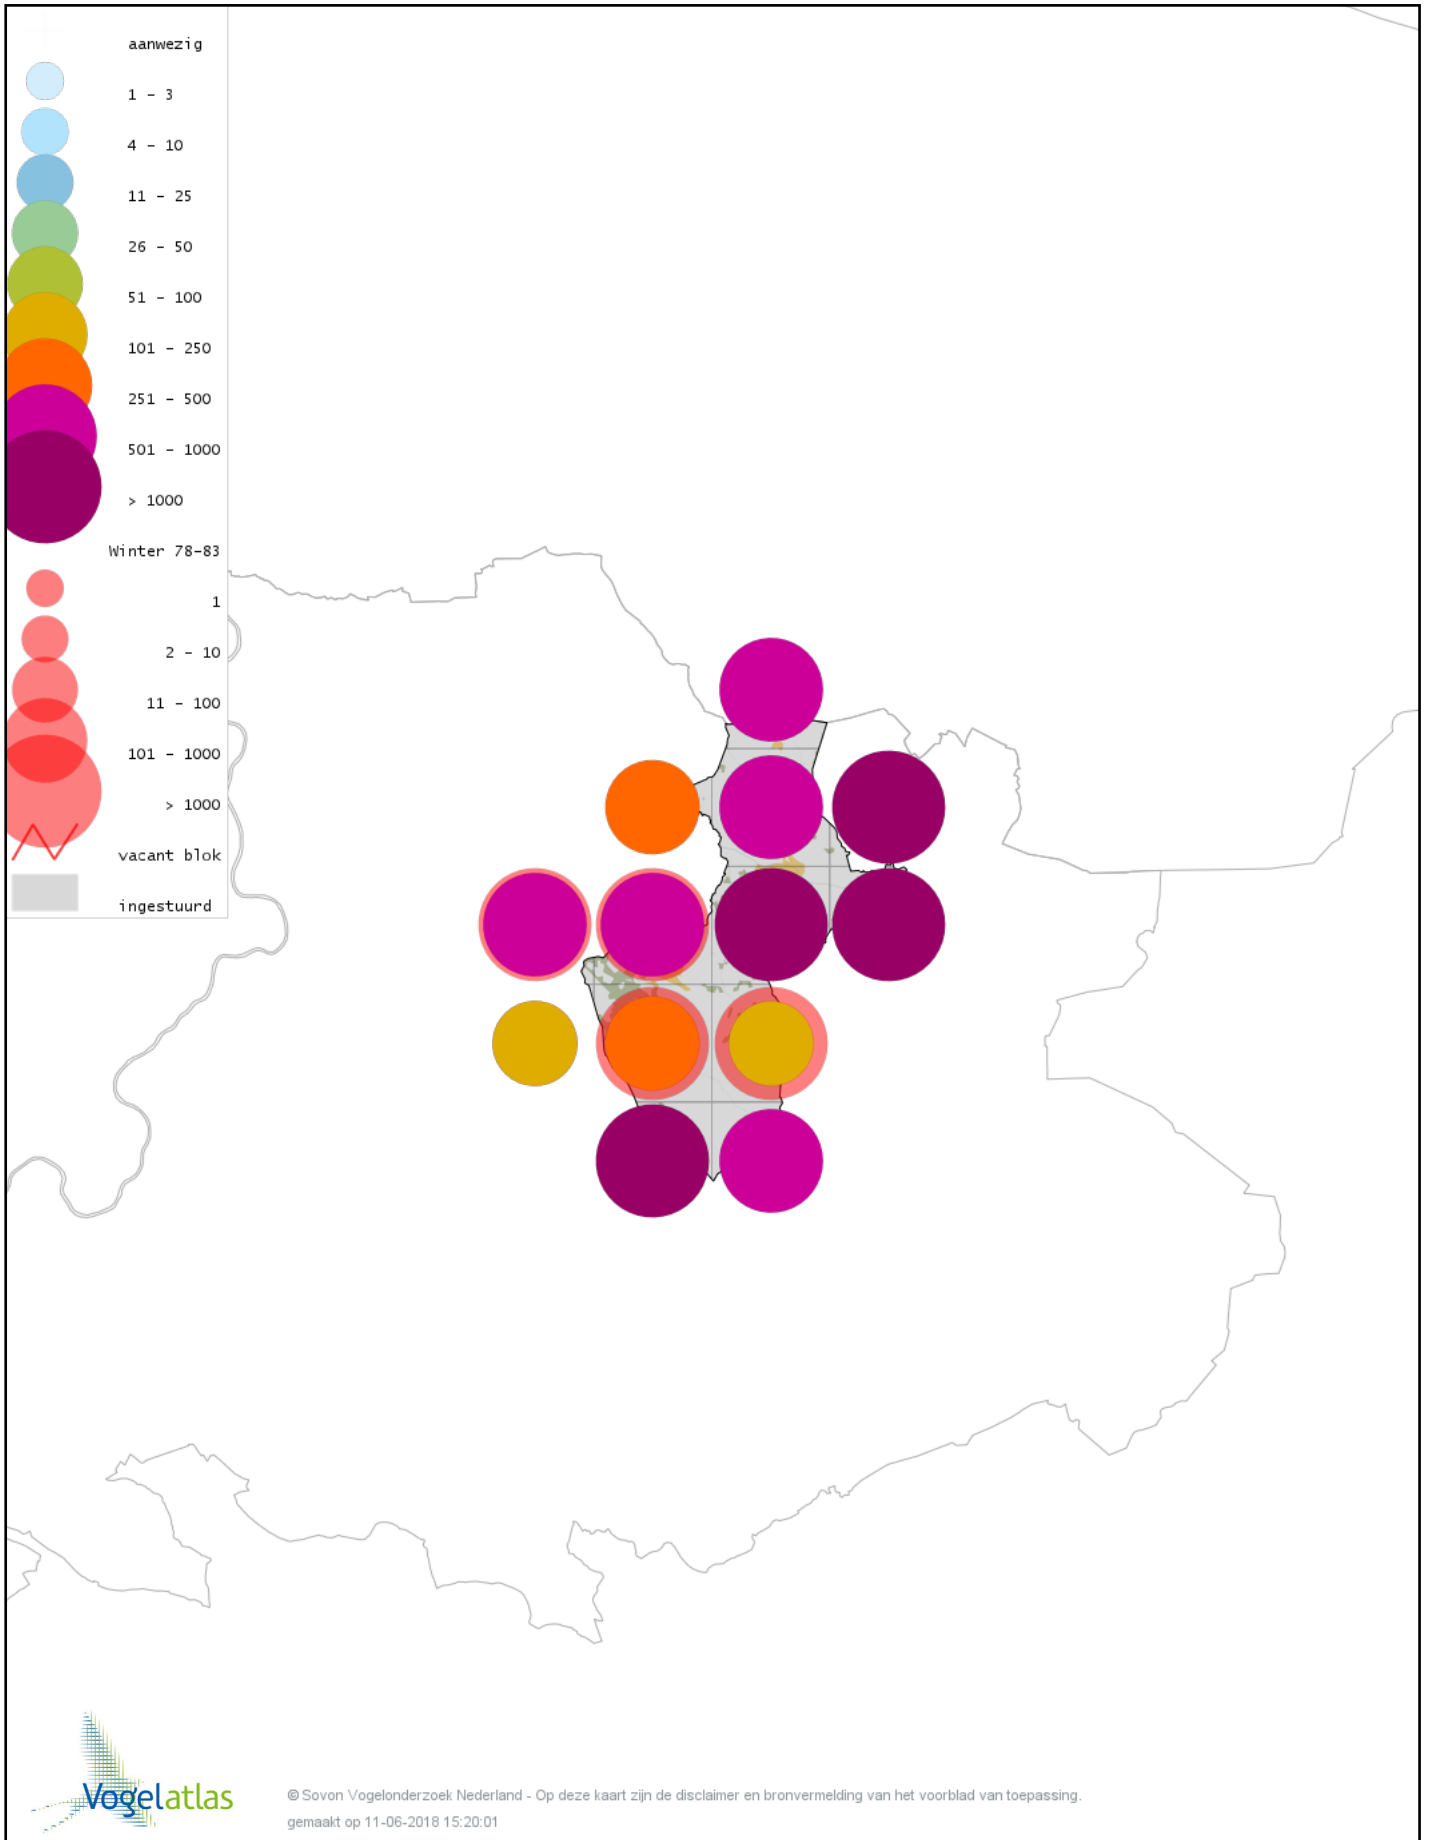

Voorlopige verspreidingskaart Houtduif winter