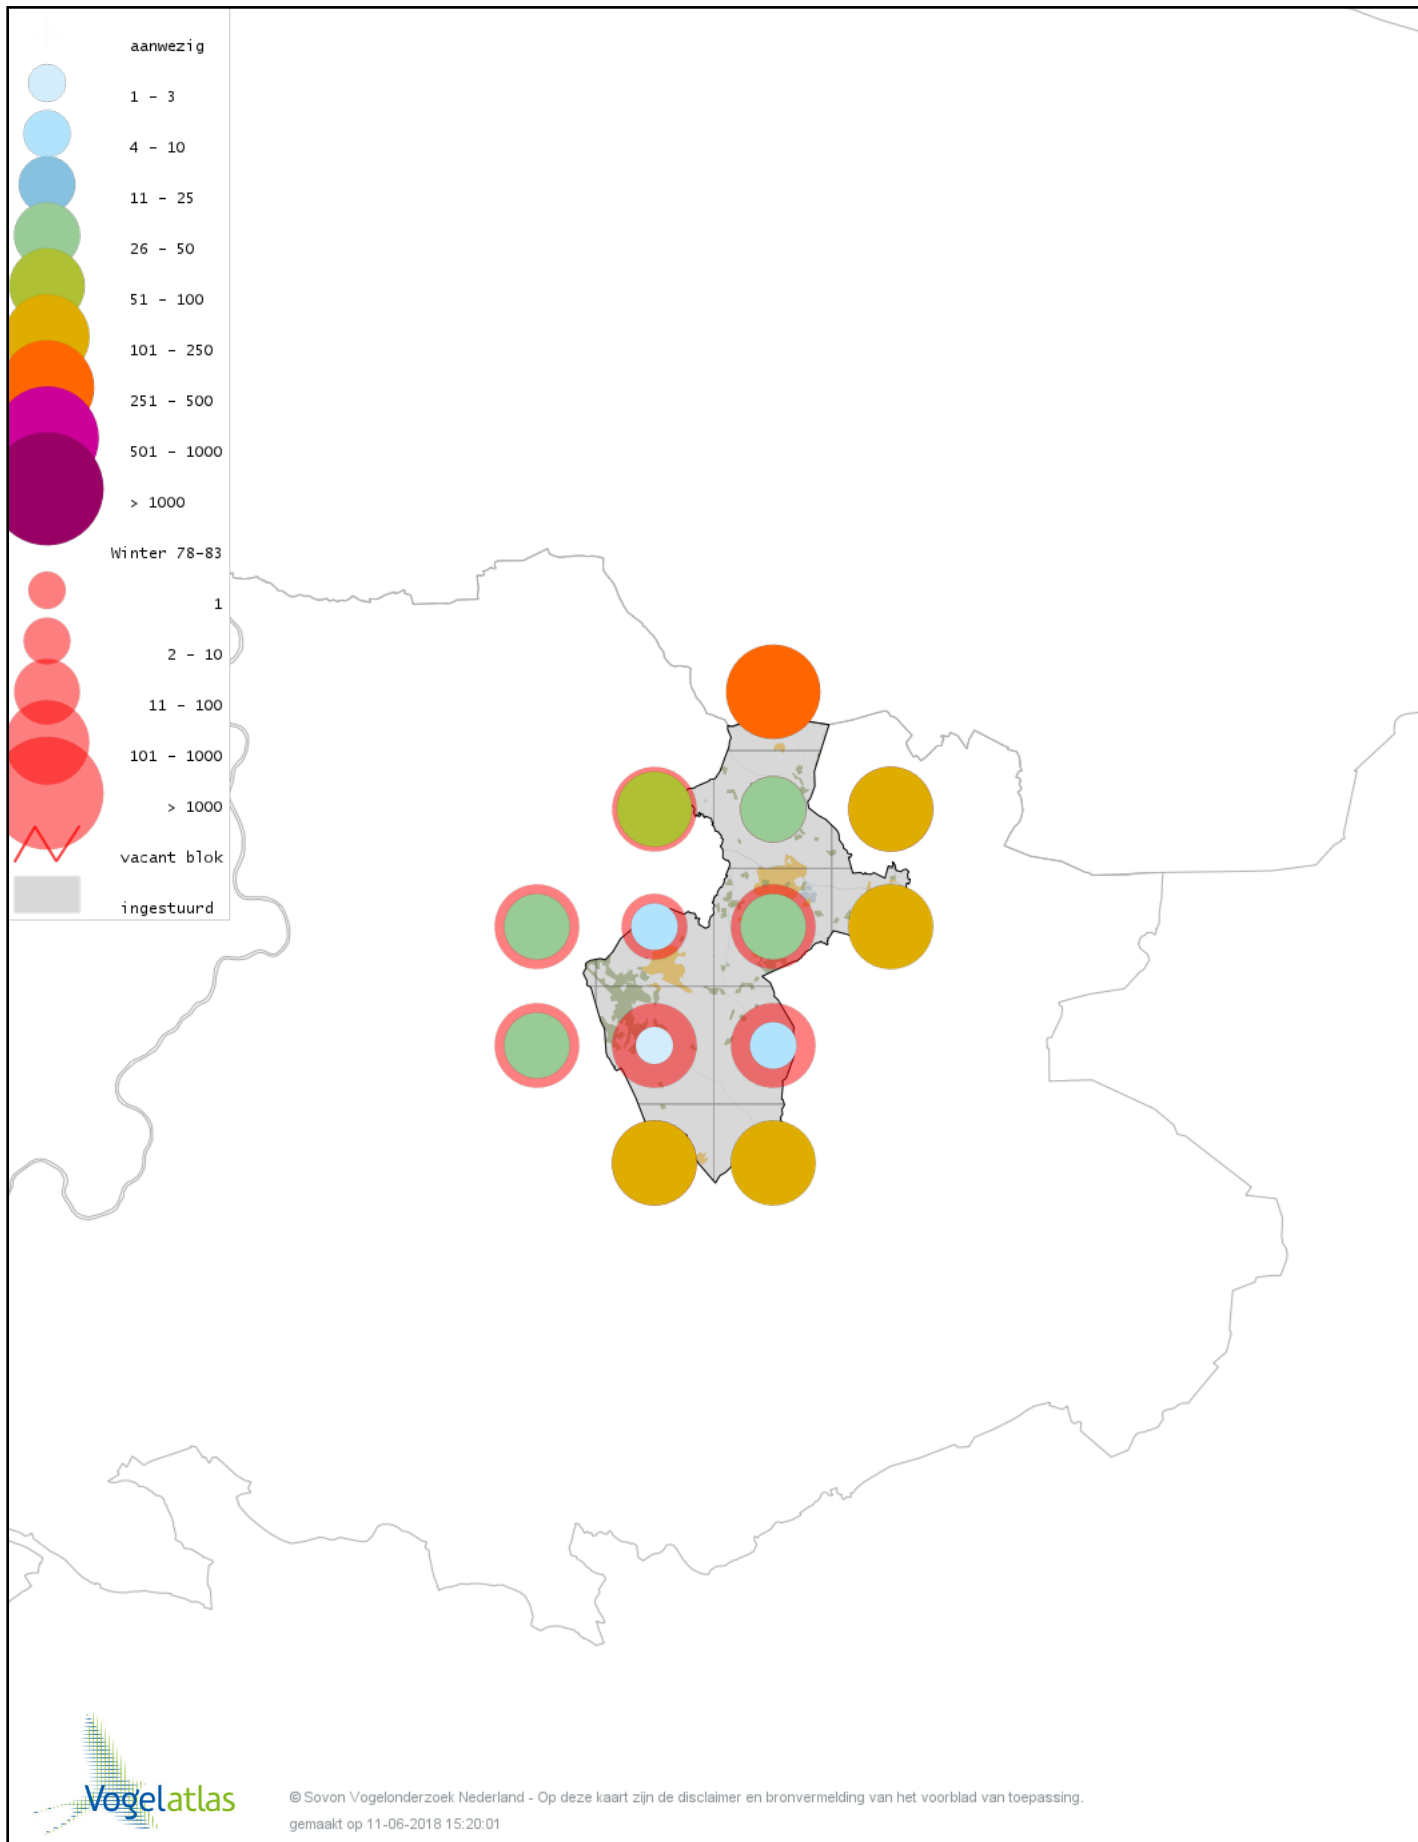

Voorlopige verspreidingskaart Ekster winter