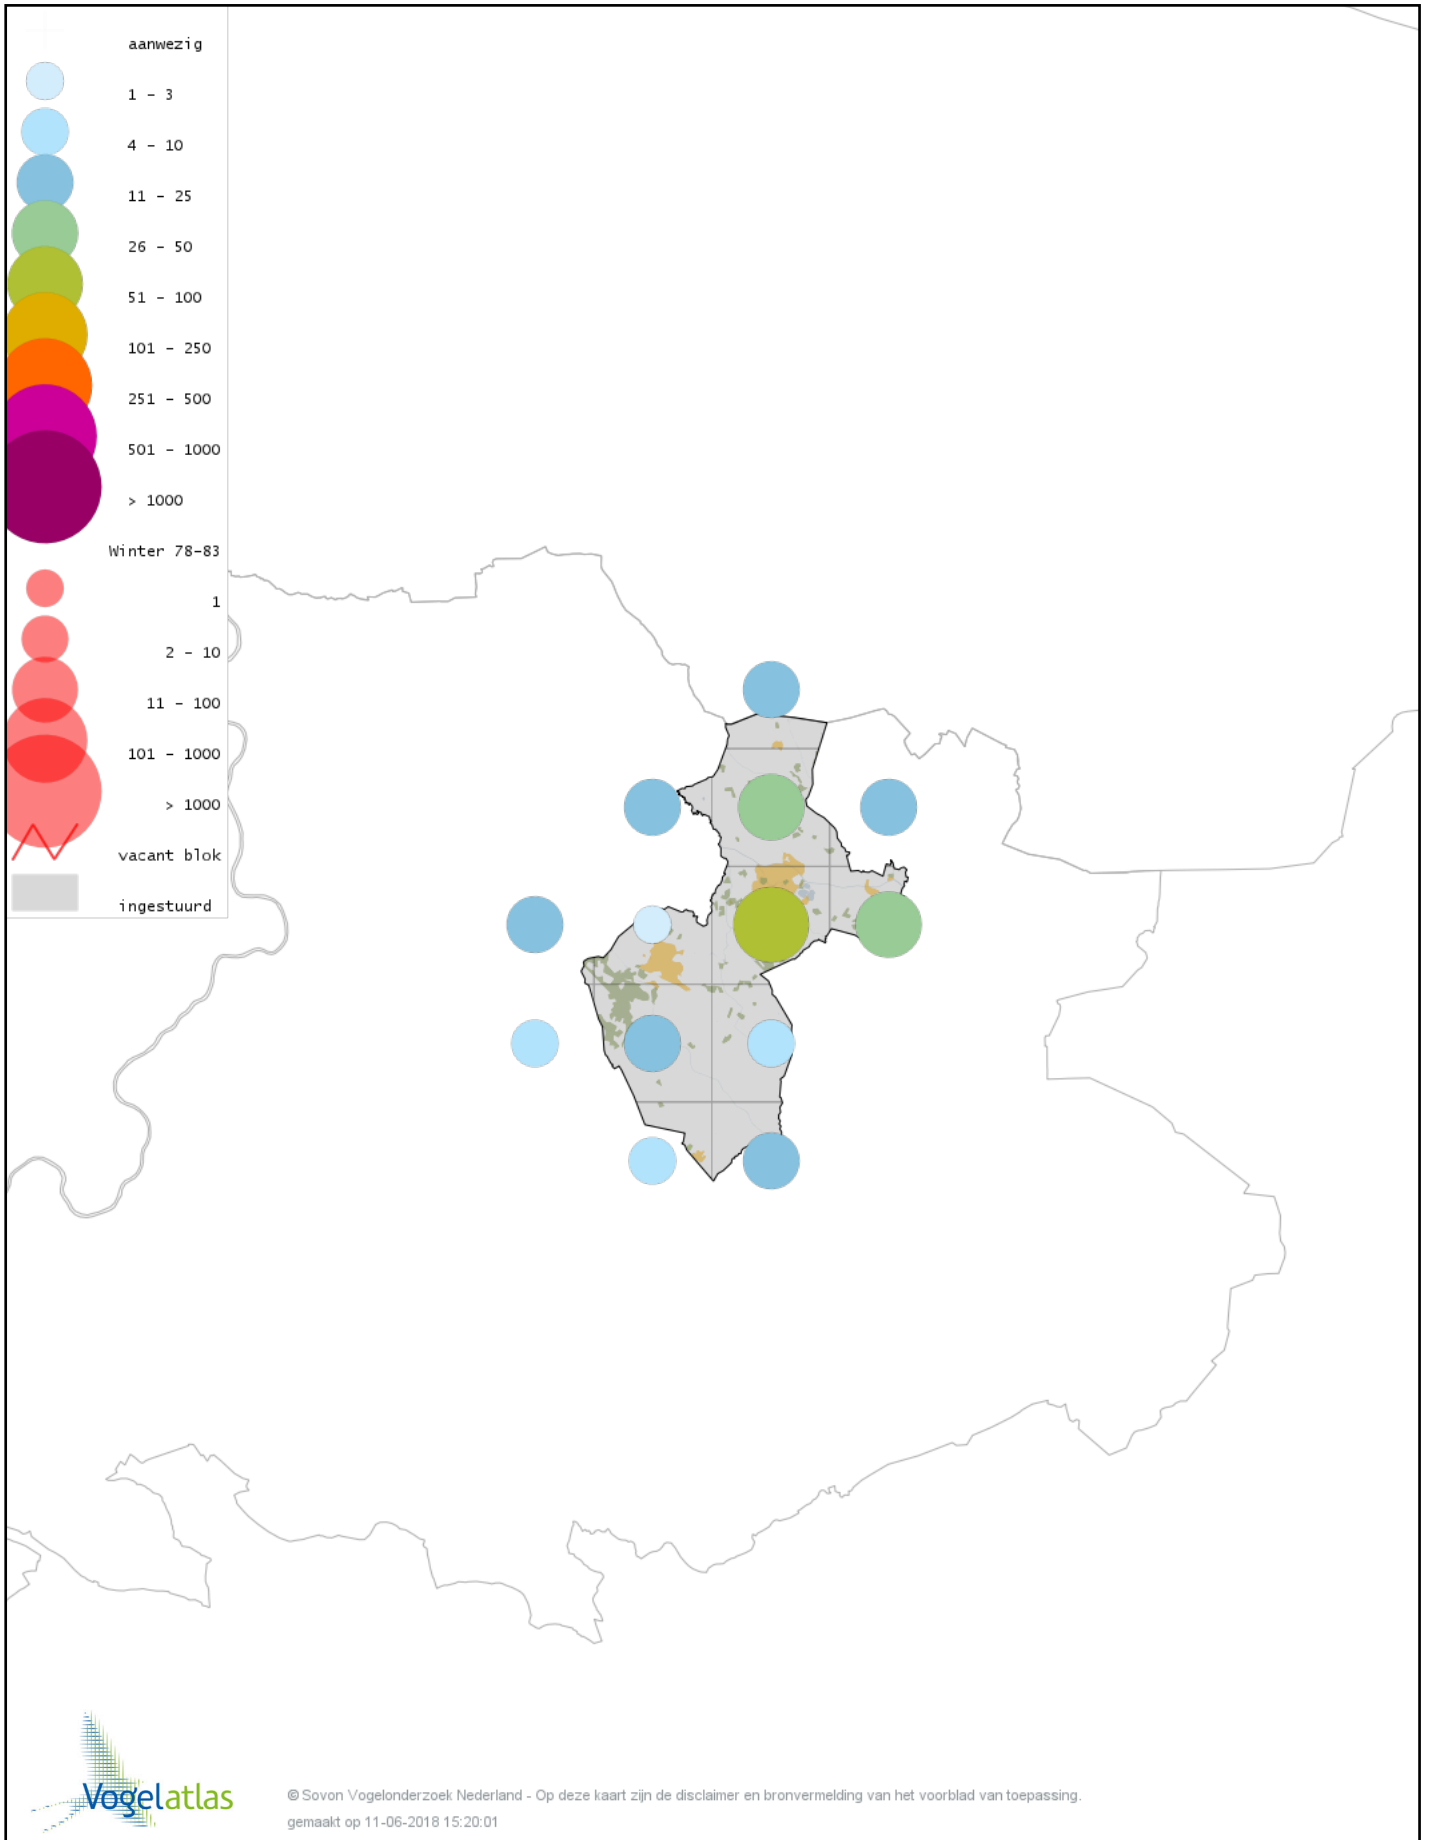

Voorlopige verspreidingskaart Aalscholver winter