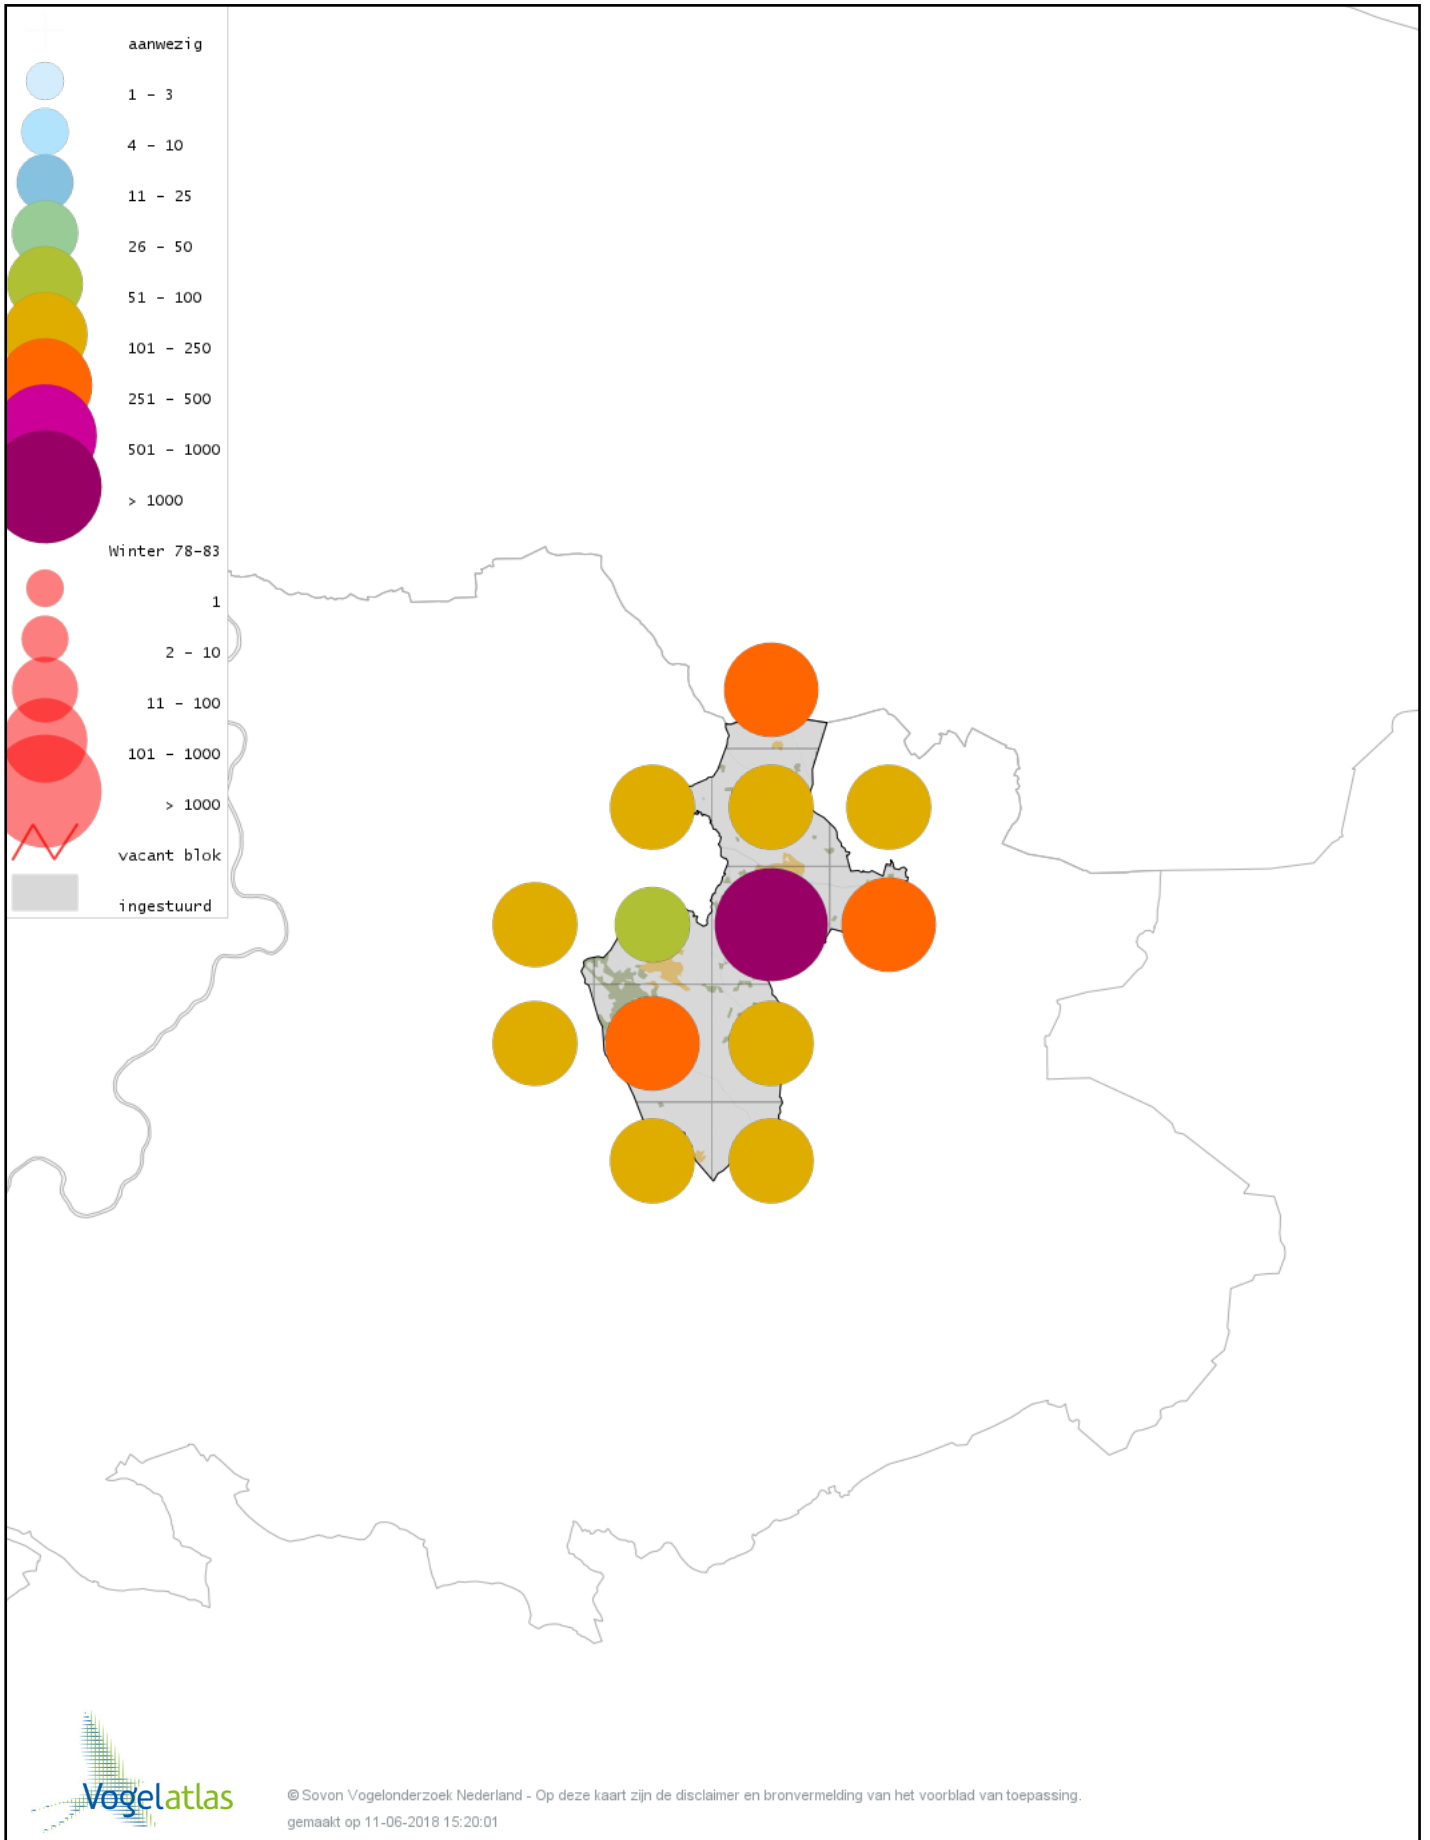

# Voorlopige verspreidingskaart Zwaangans winter

# Voorlopige verspreidingskaart Knobbelgans (Chinese) winter

# Voorlopige verspreidingskaart Toendrarietgans winter

# Voorlopige verspreidingskaart Grauwe Gans winter