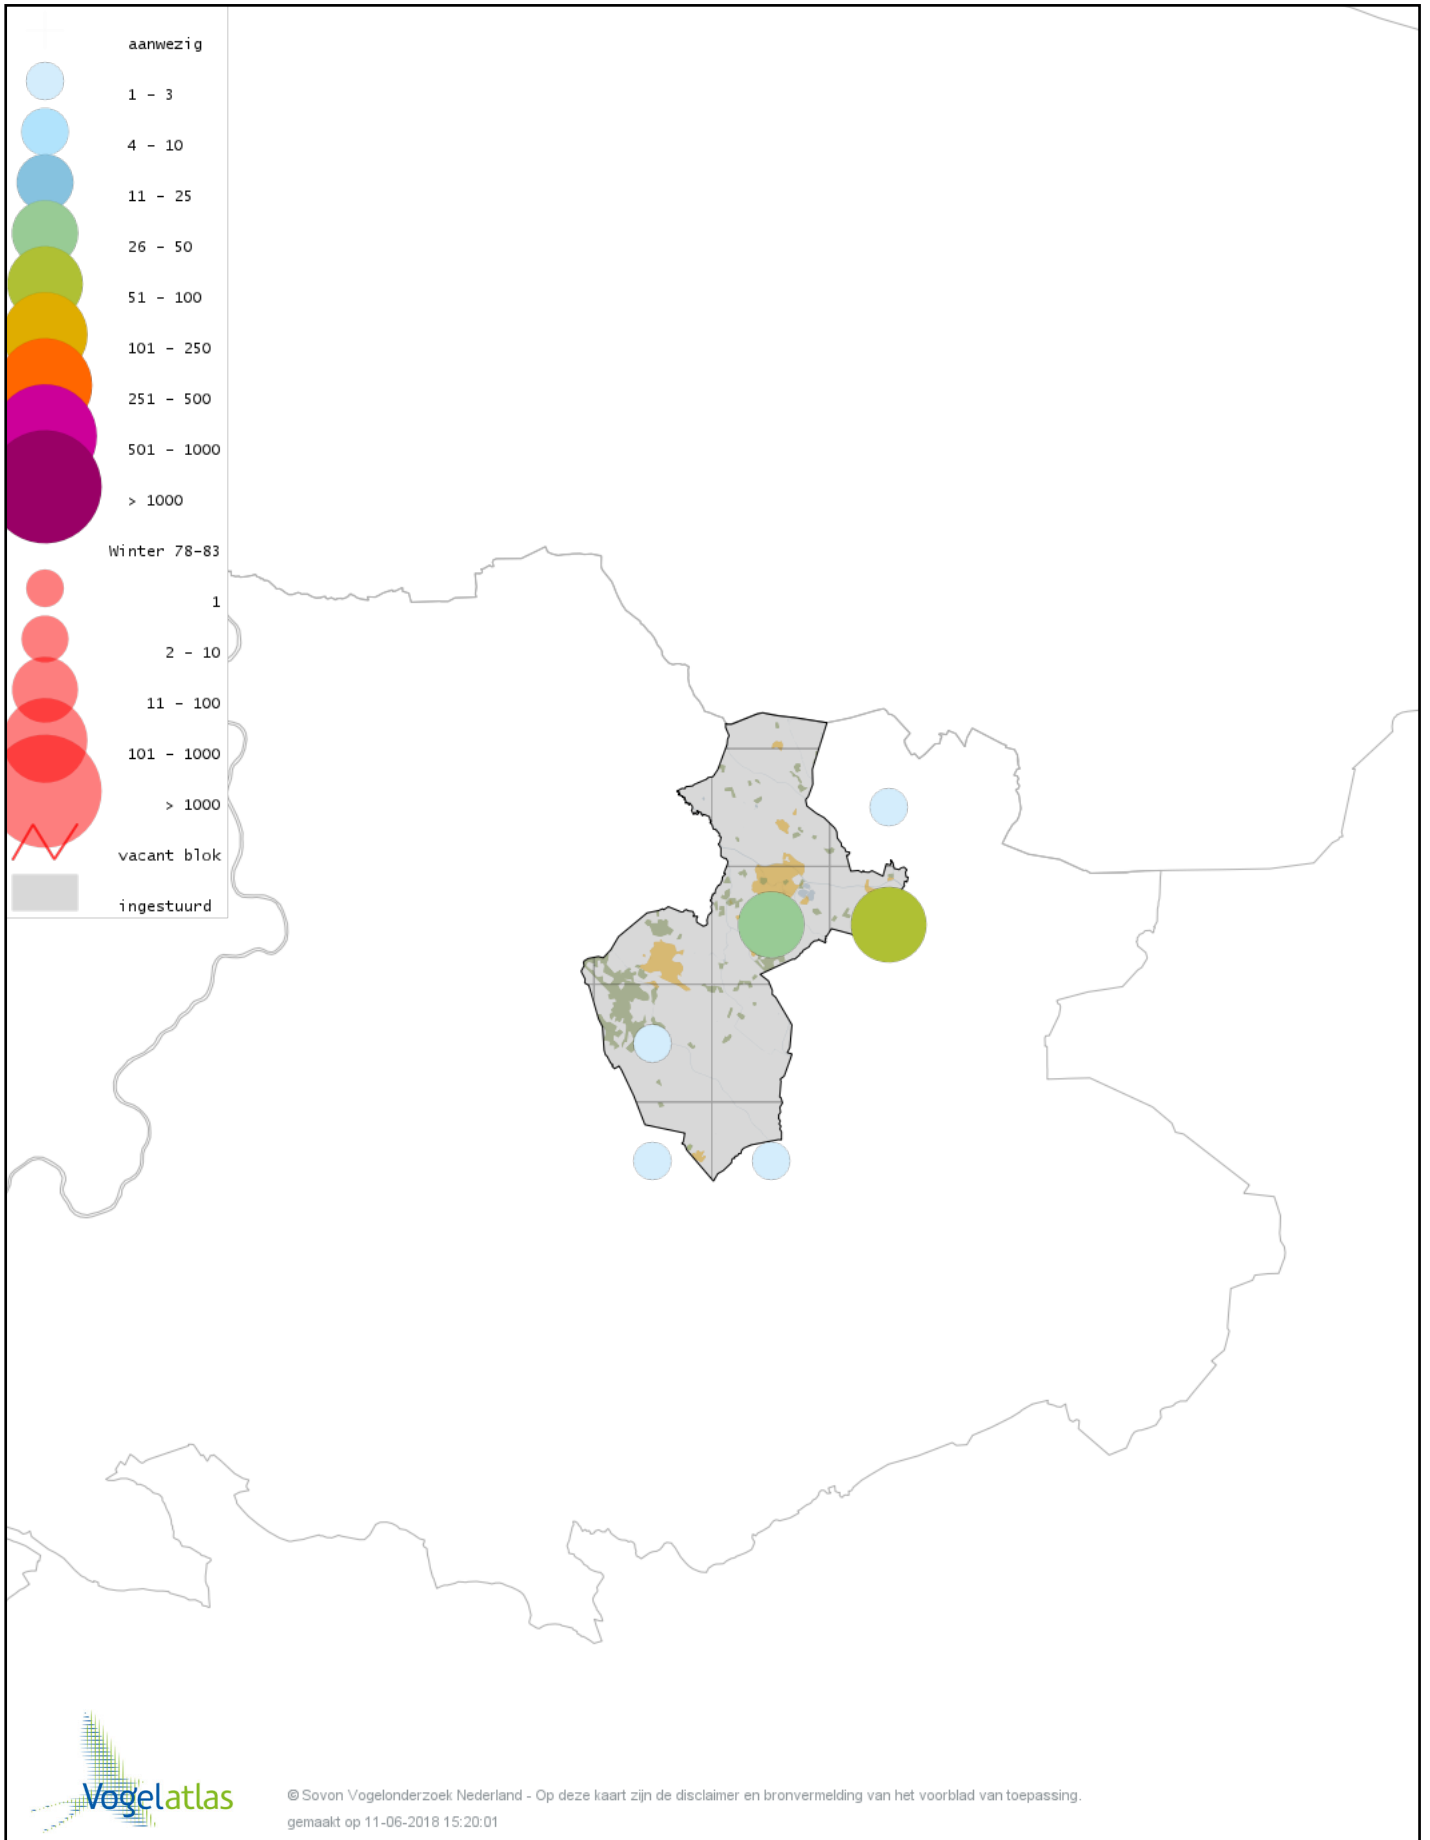

Voorlopige verspreidingskaart Grote Canadese Gans winter