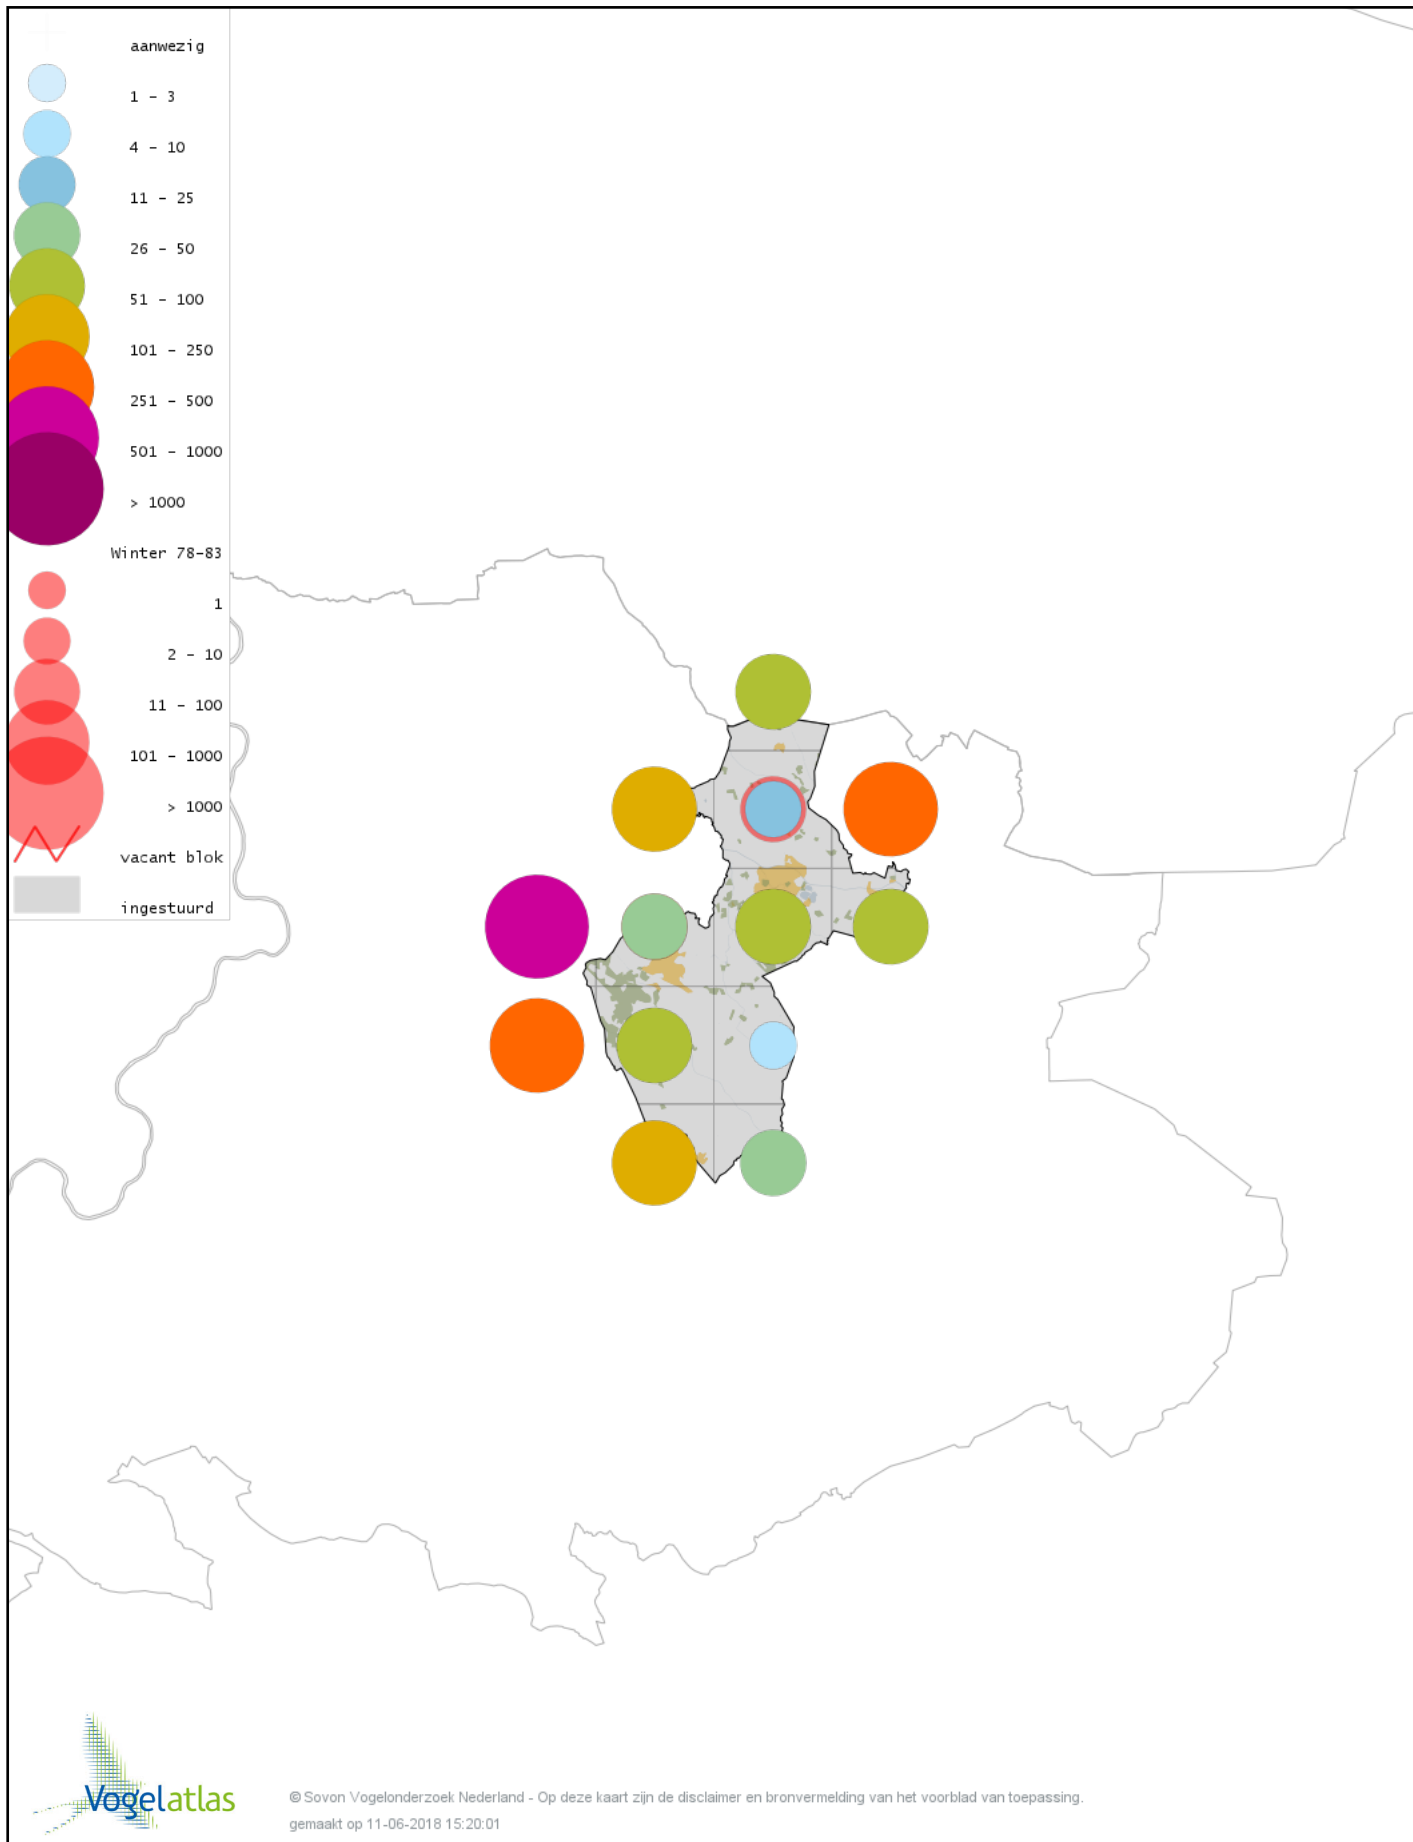

Voorlopige verspreidingskaart Groenling winter