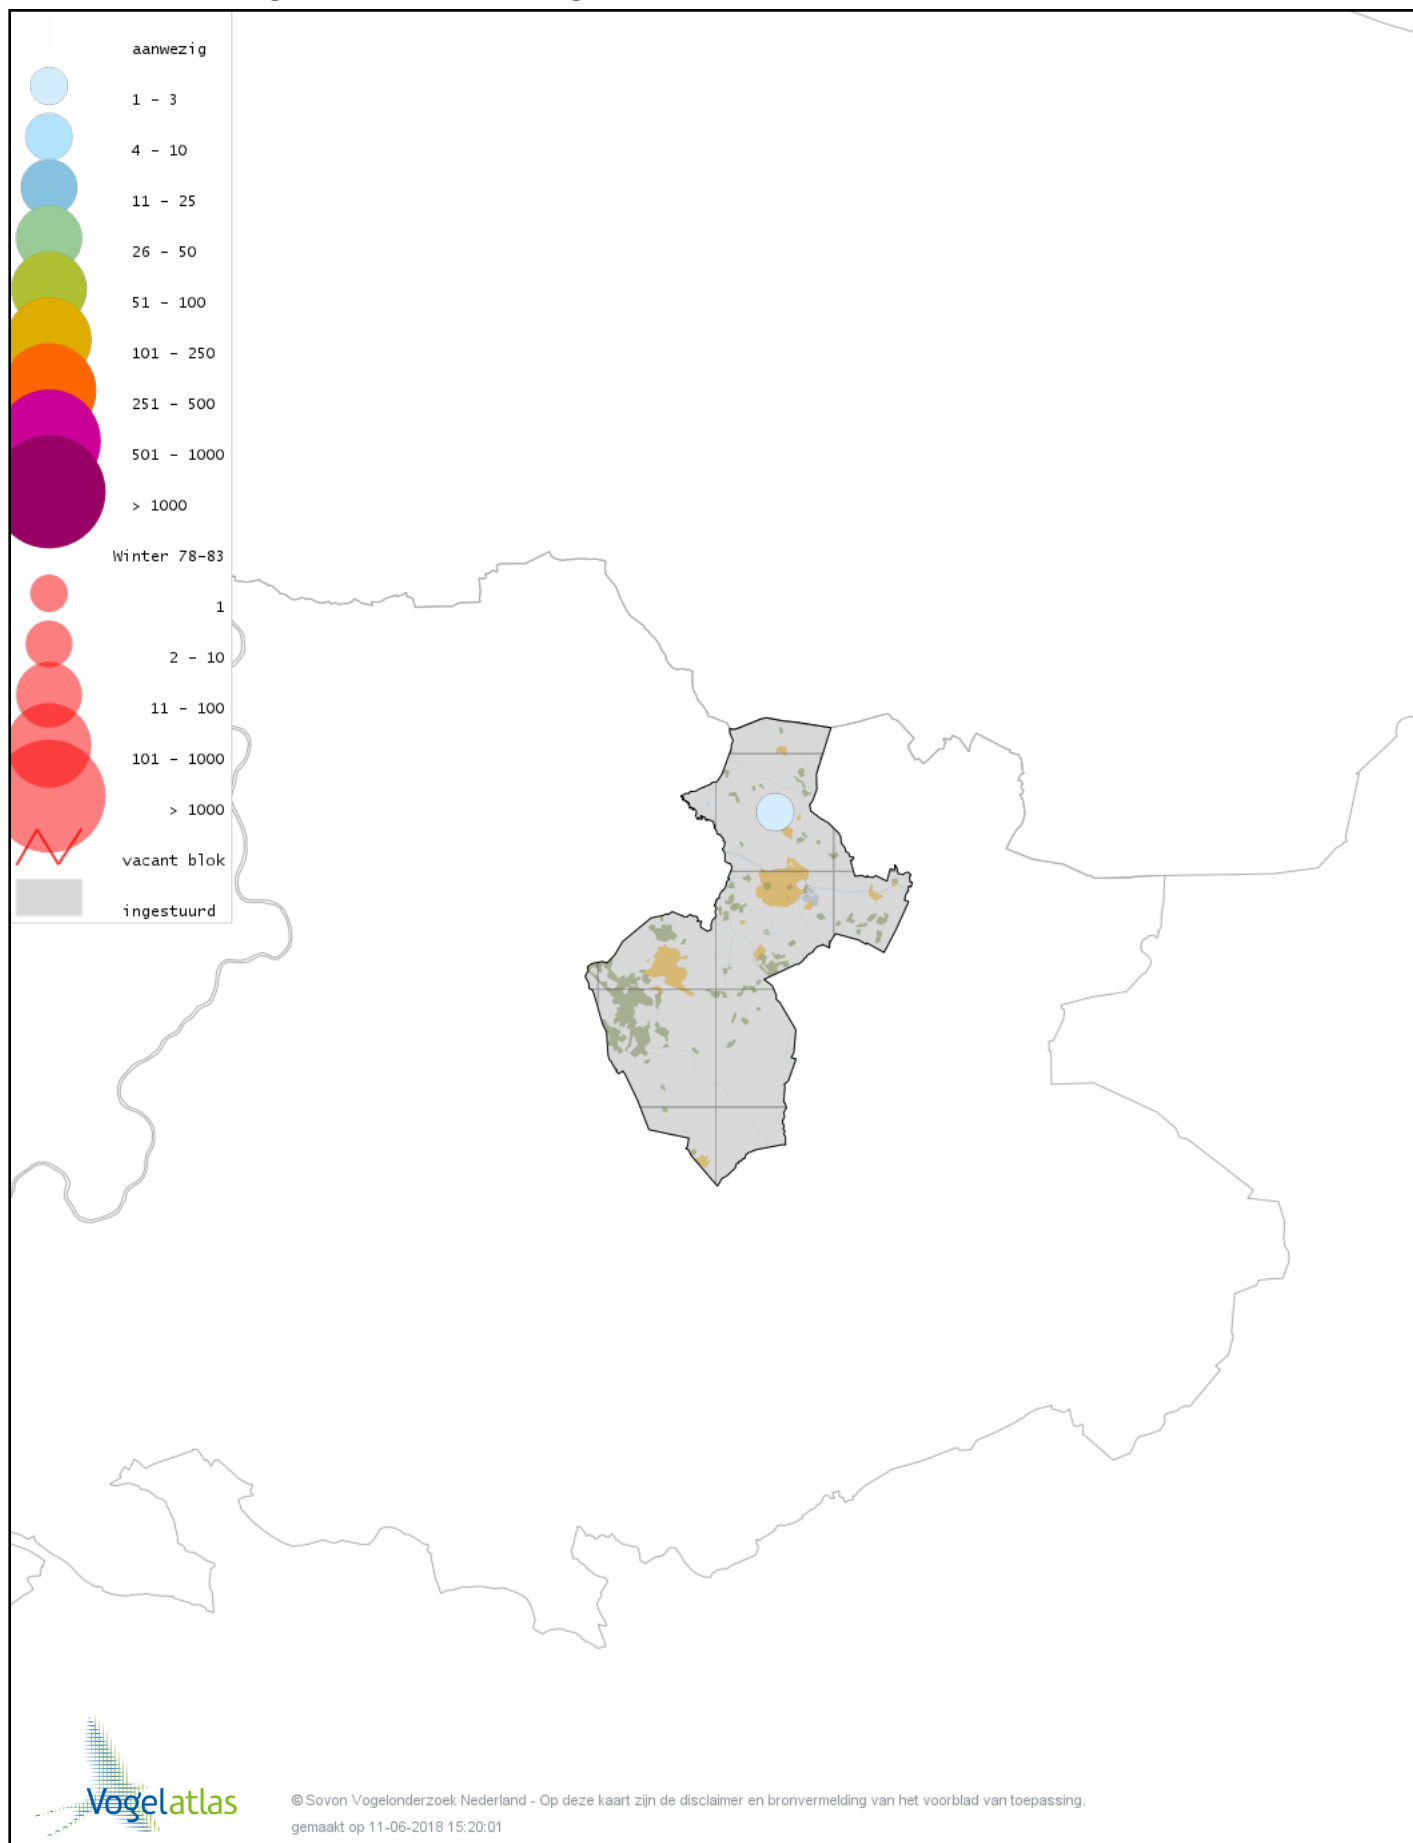

Voorlopige verspreidingskaart Zwarte x Bonte Kraai winter