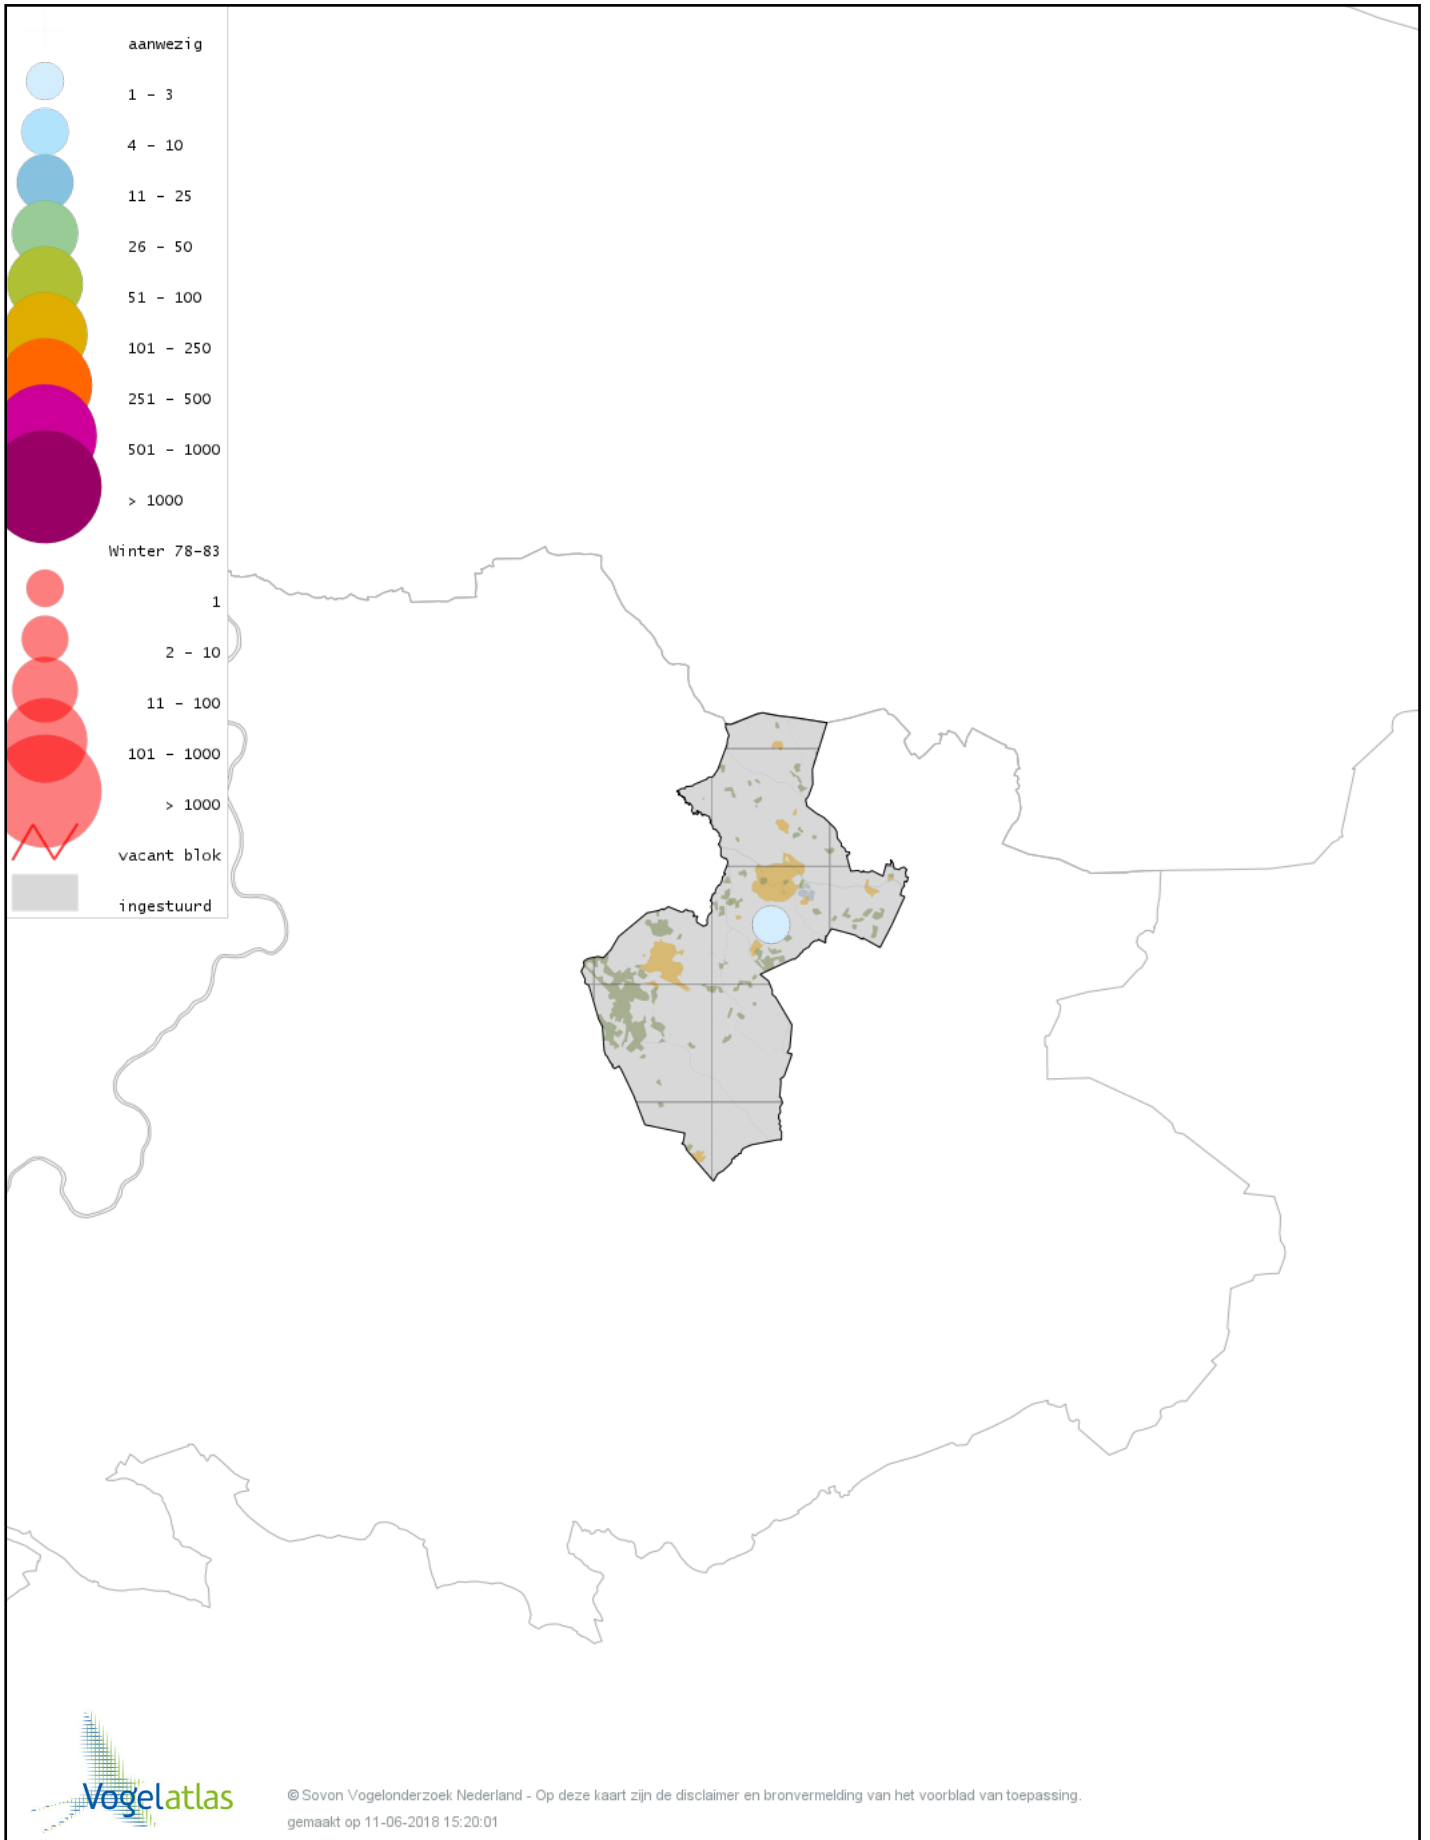

Voorlopige verspreidingskaart Rotgans winter