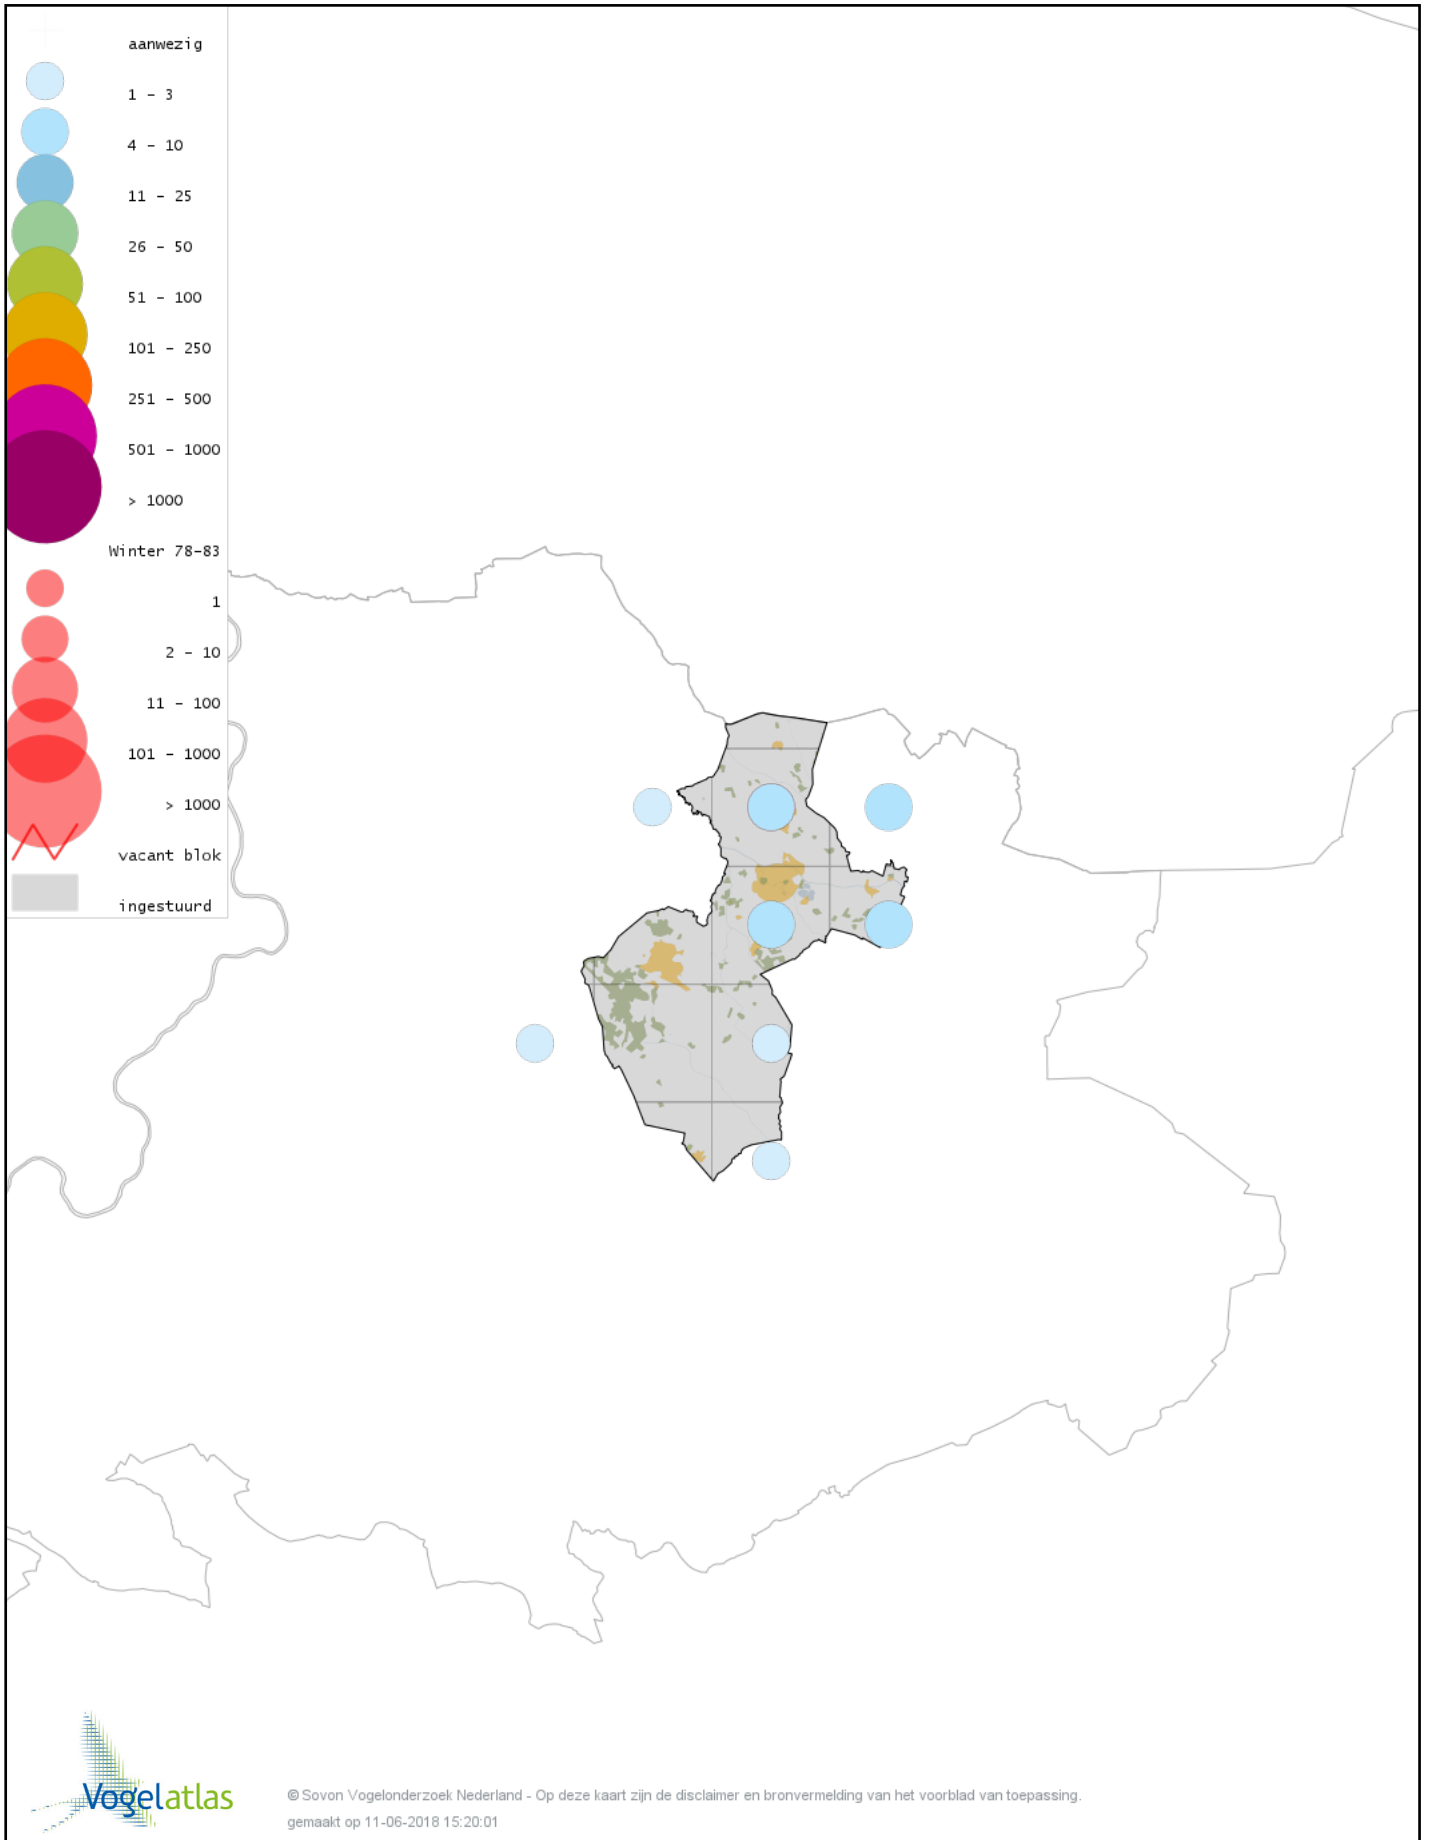

Voorlopige verspreidingskaart Brandgans winter