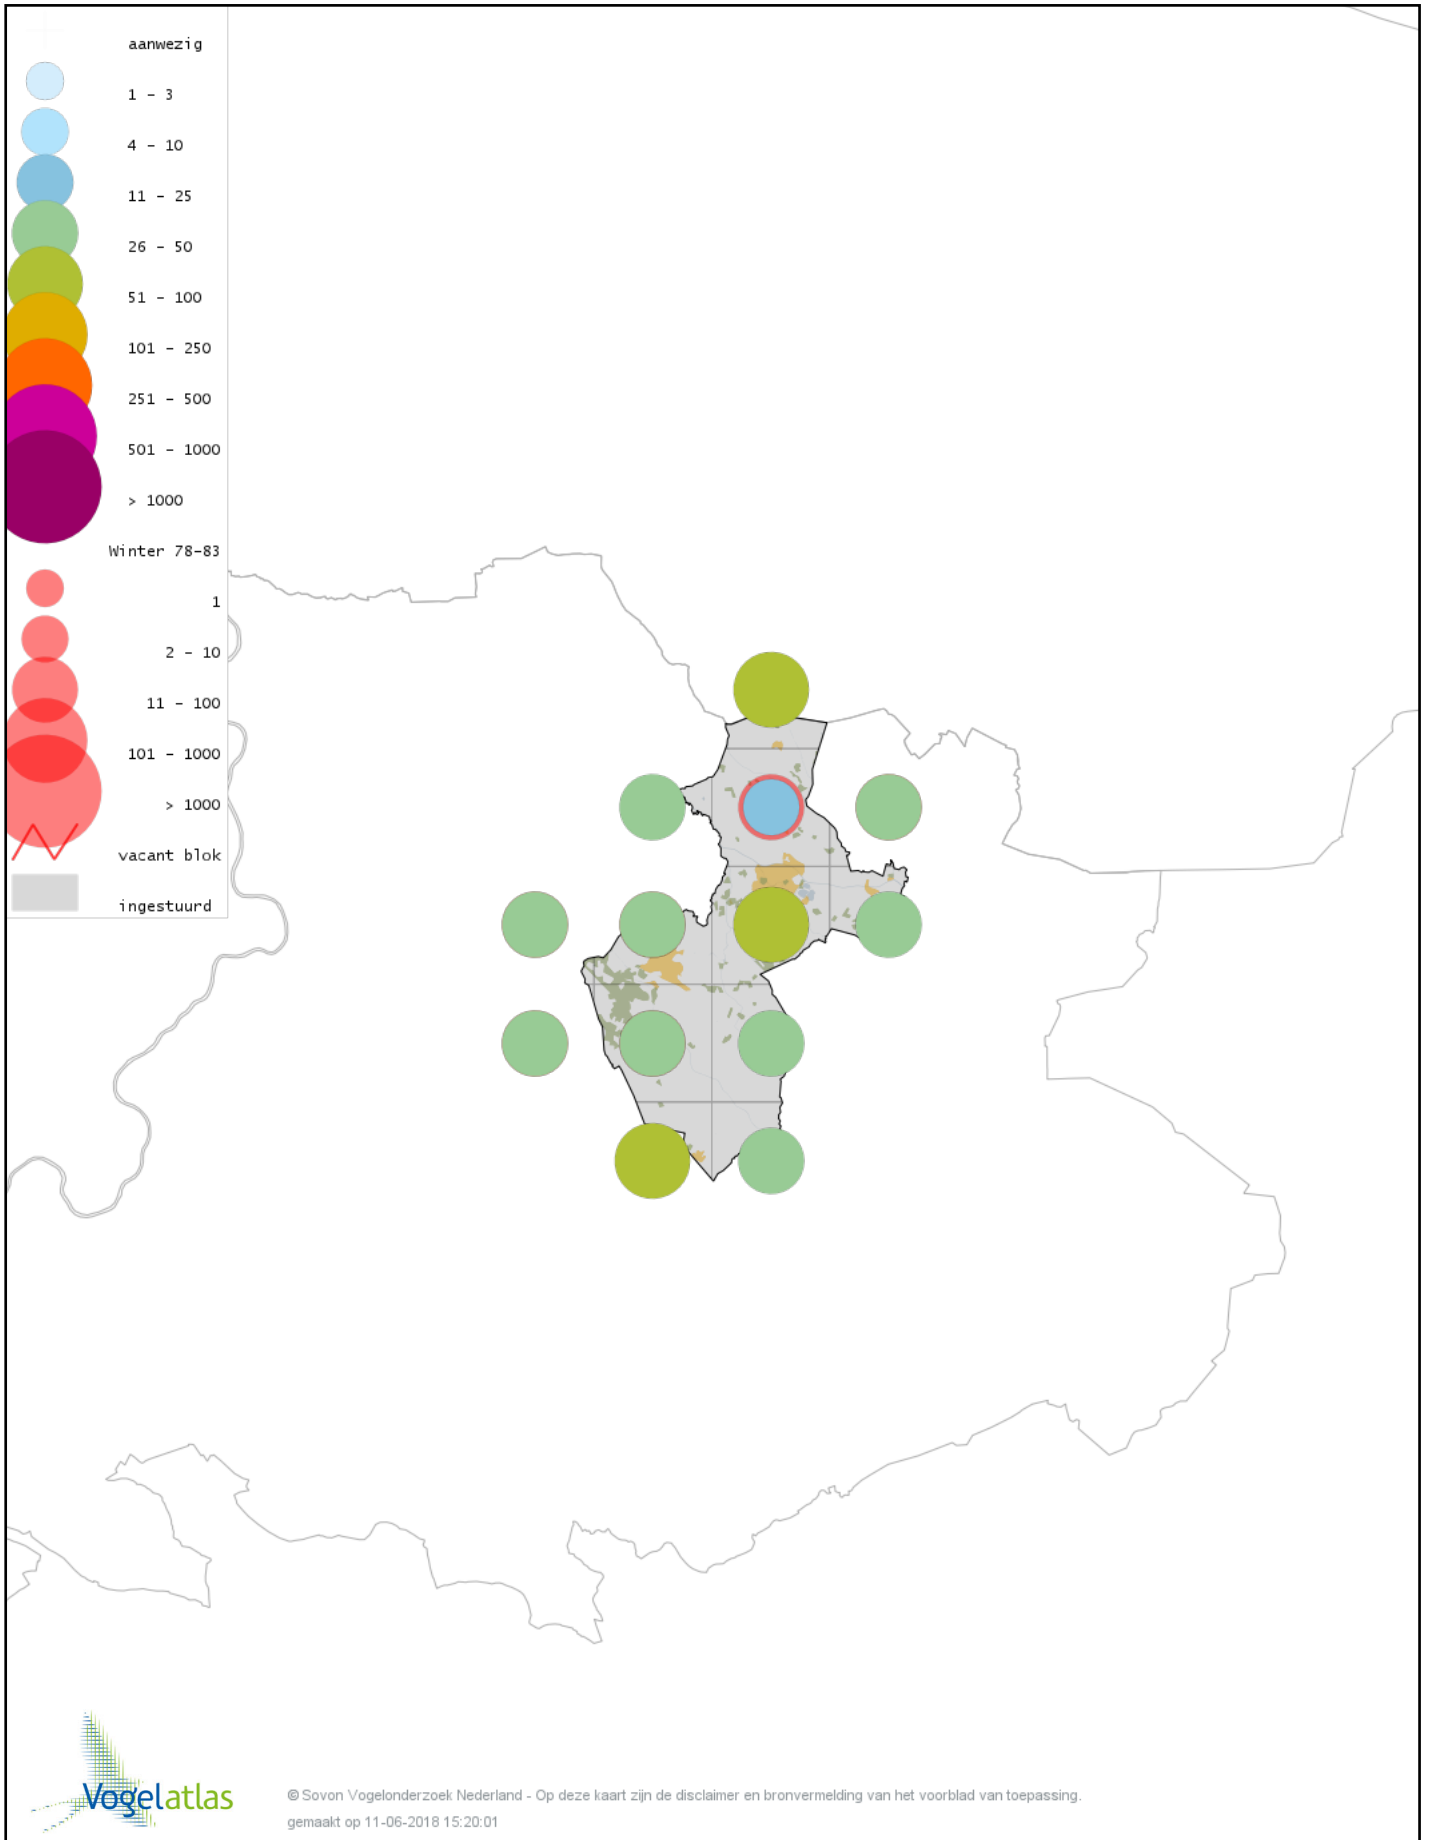

Voorlopige verspreidingskaart Buizerd winter