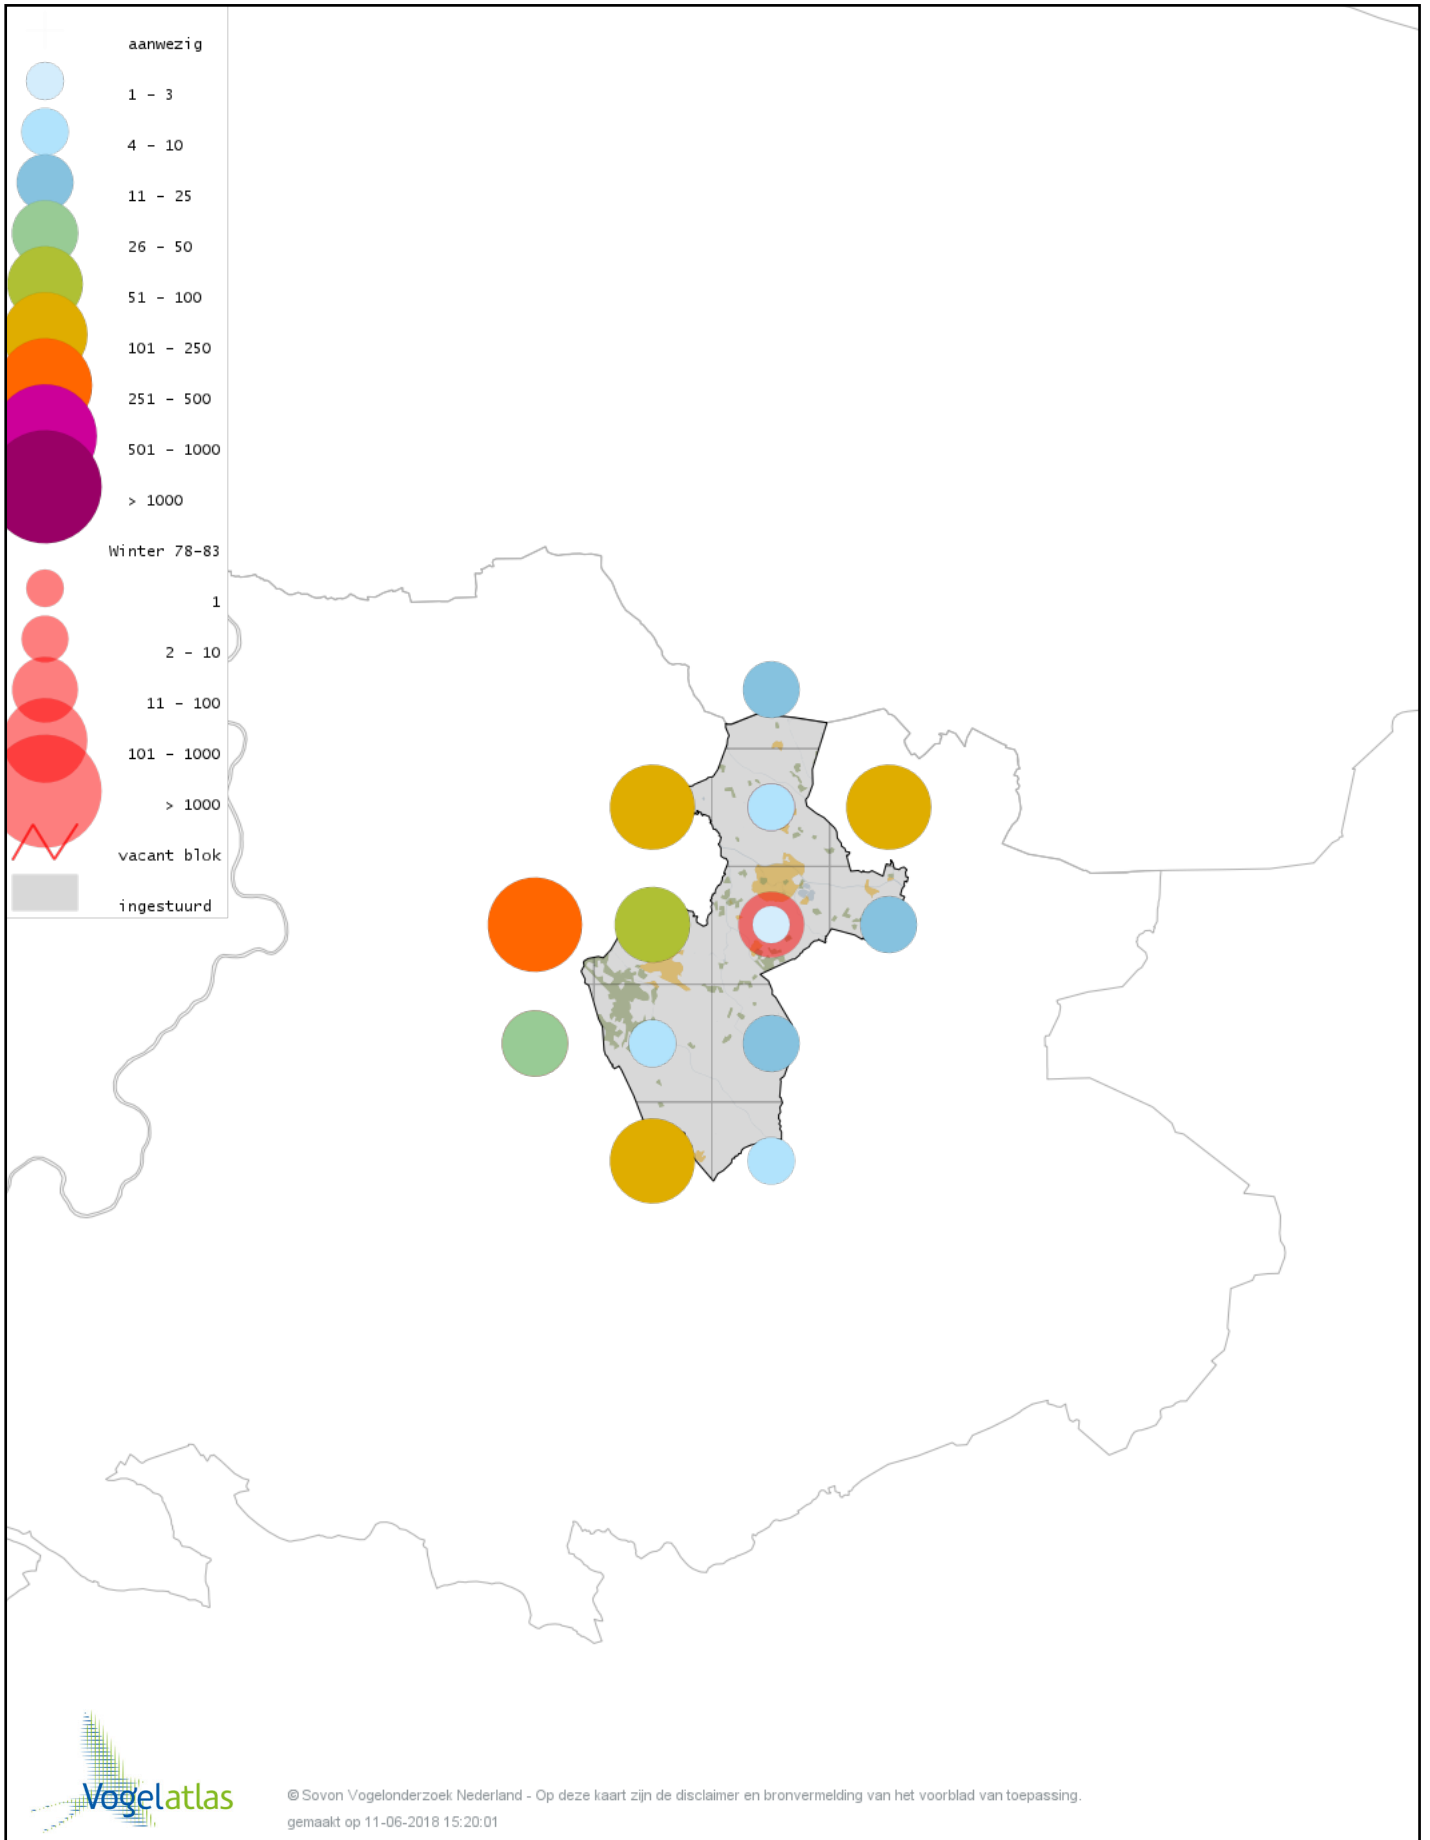

Voorlopige verspreidingskaart Keep winter