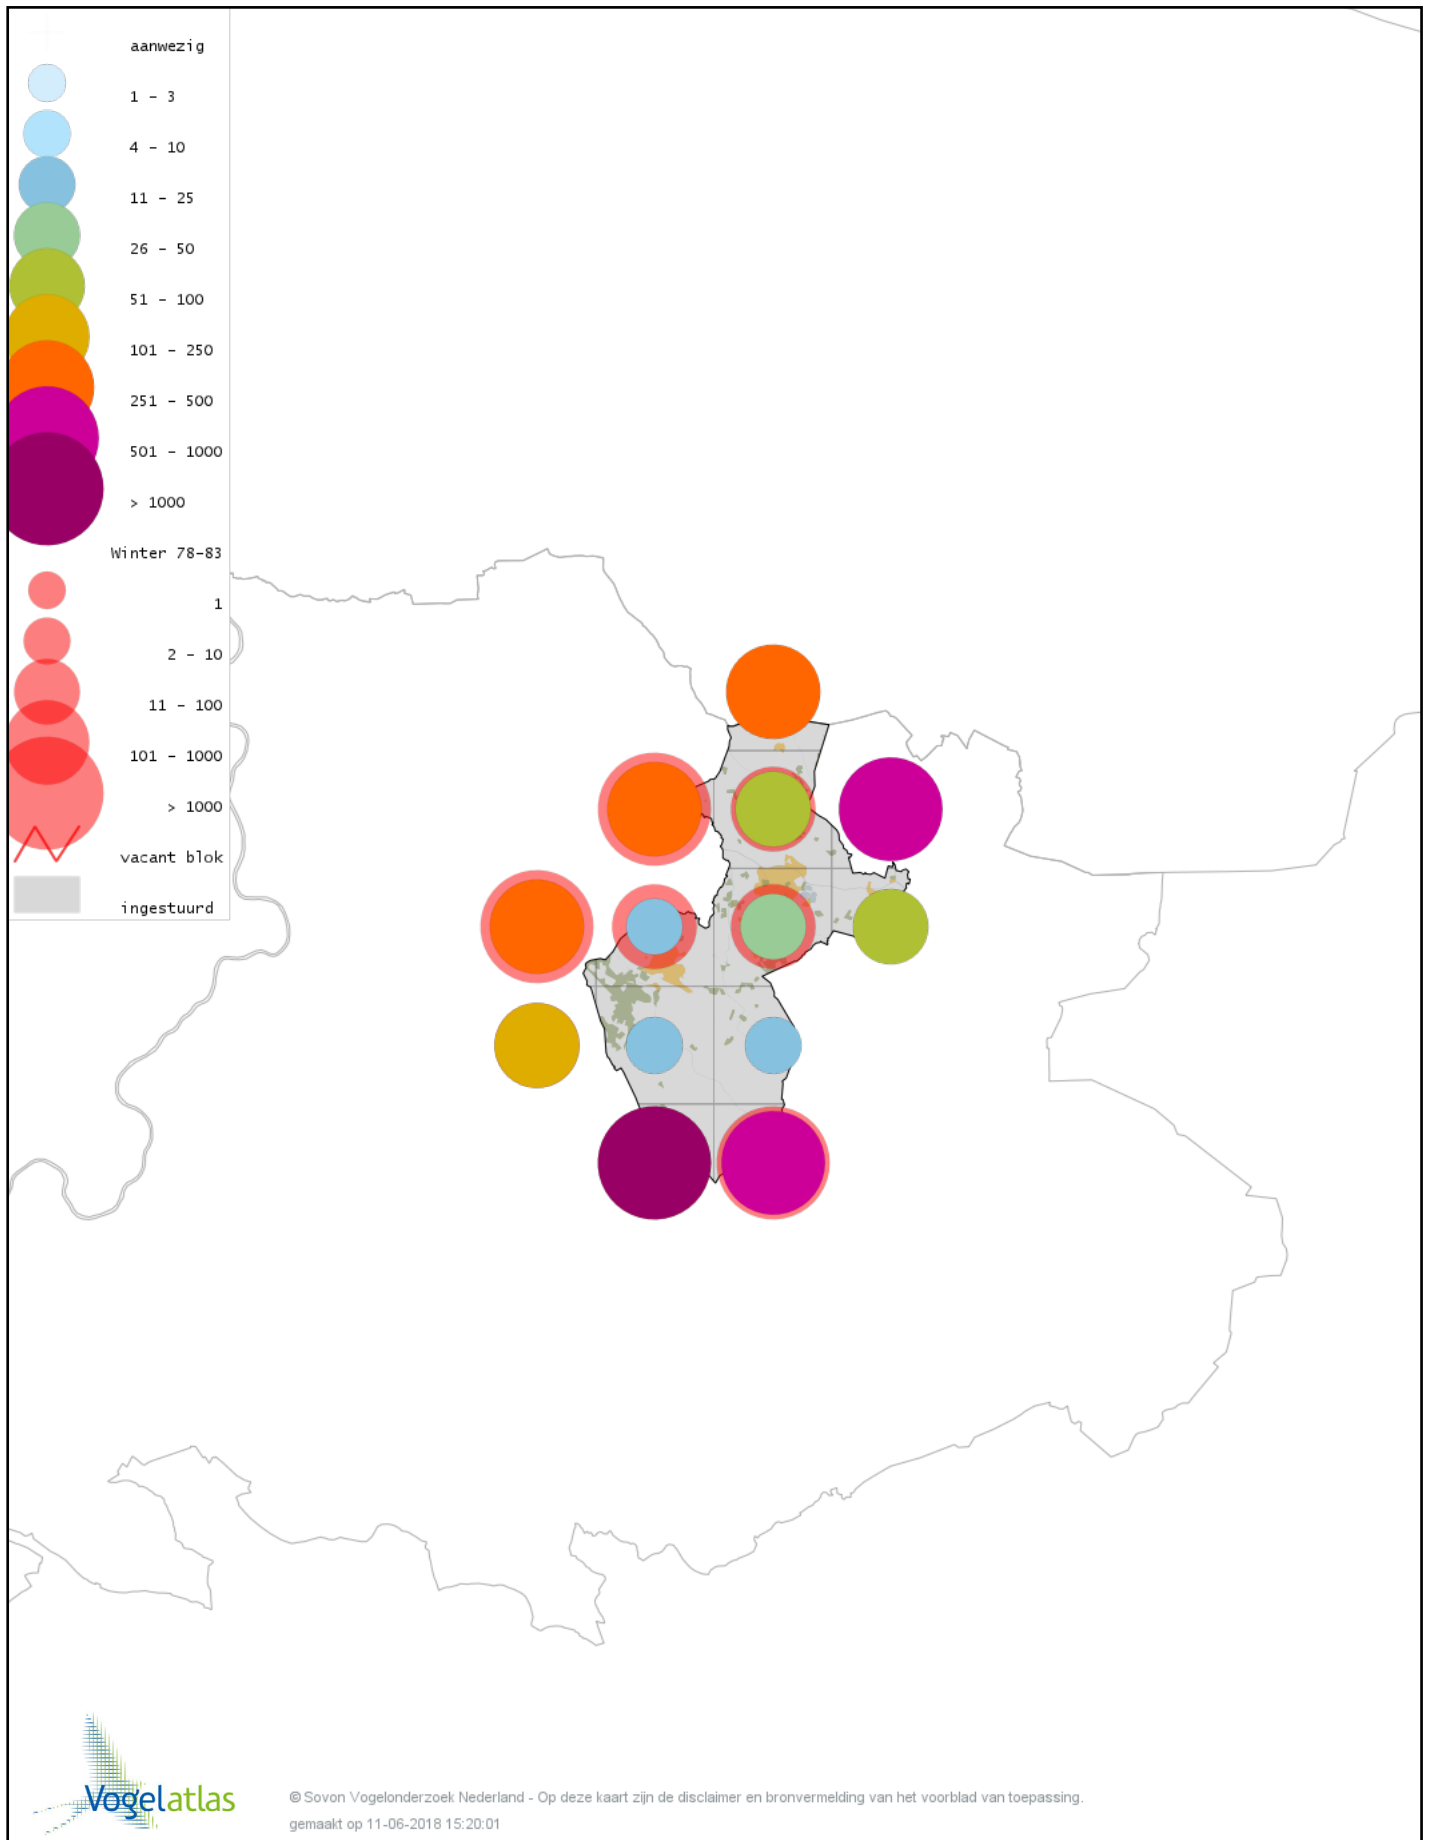

Voorlopige verspreidingskaart Huismus winter