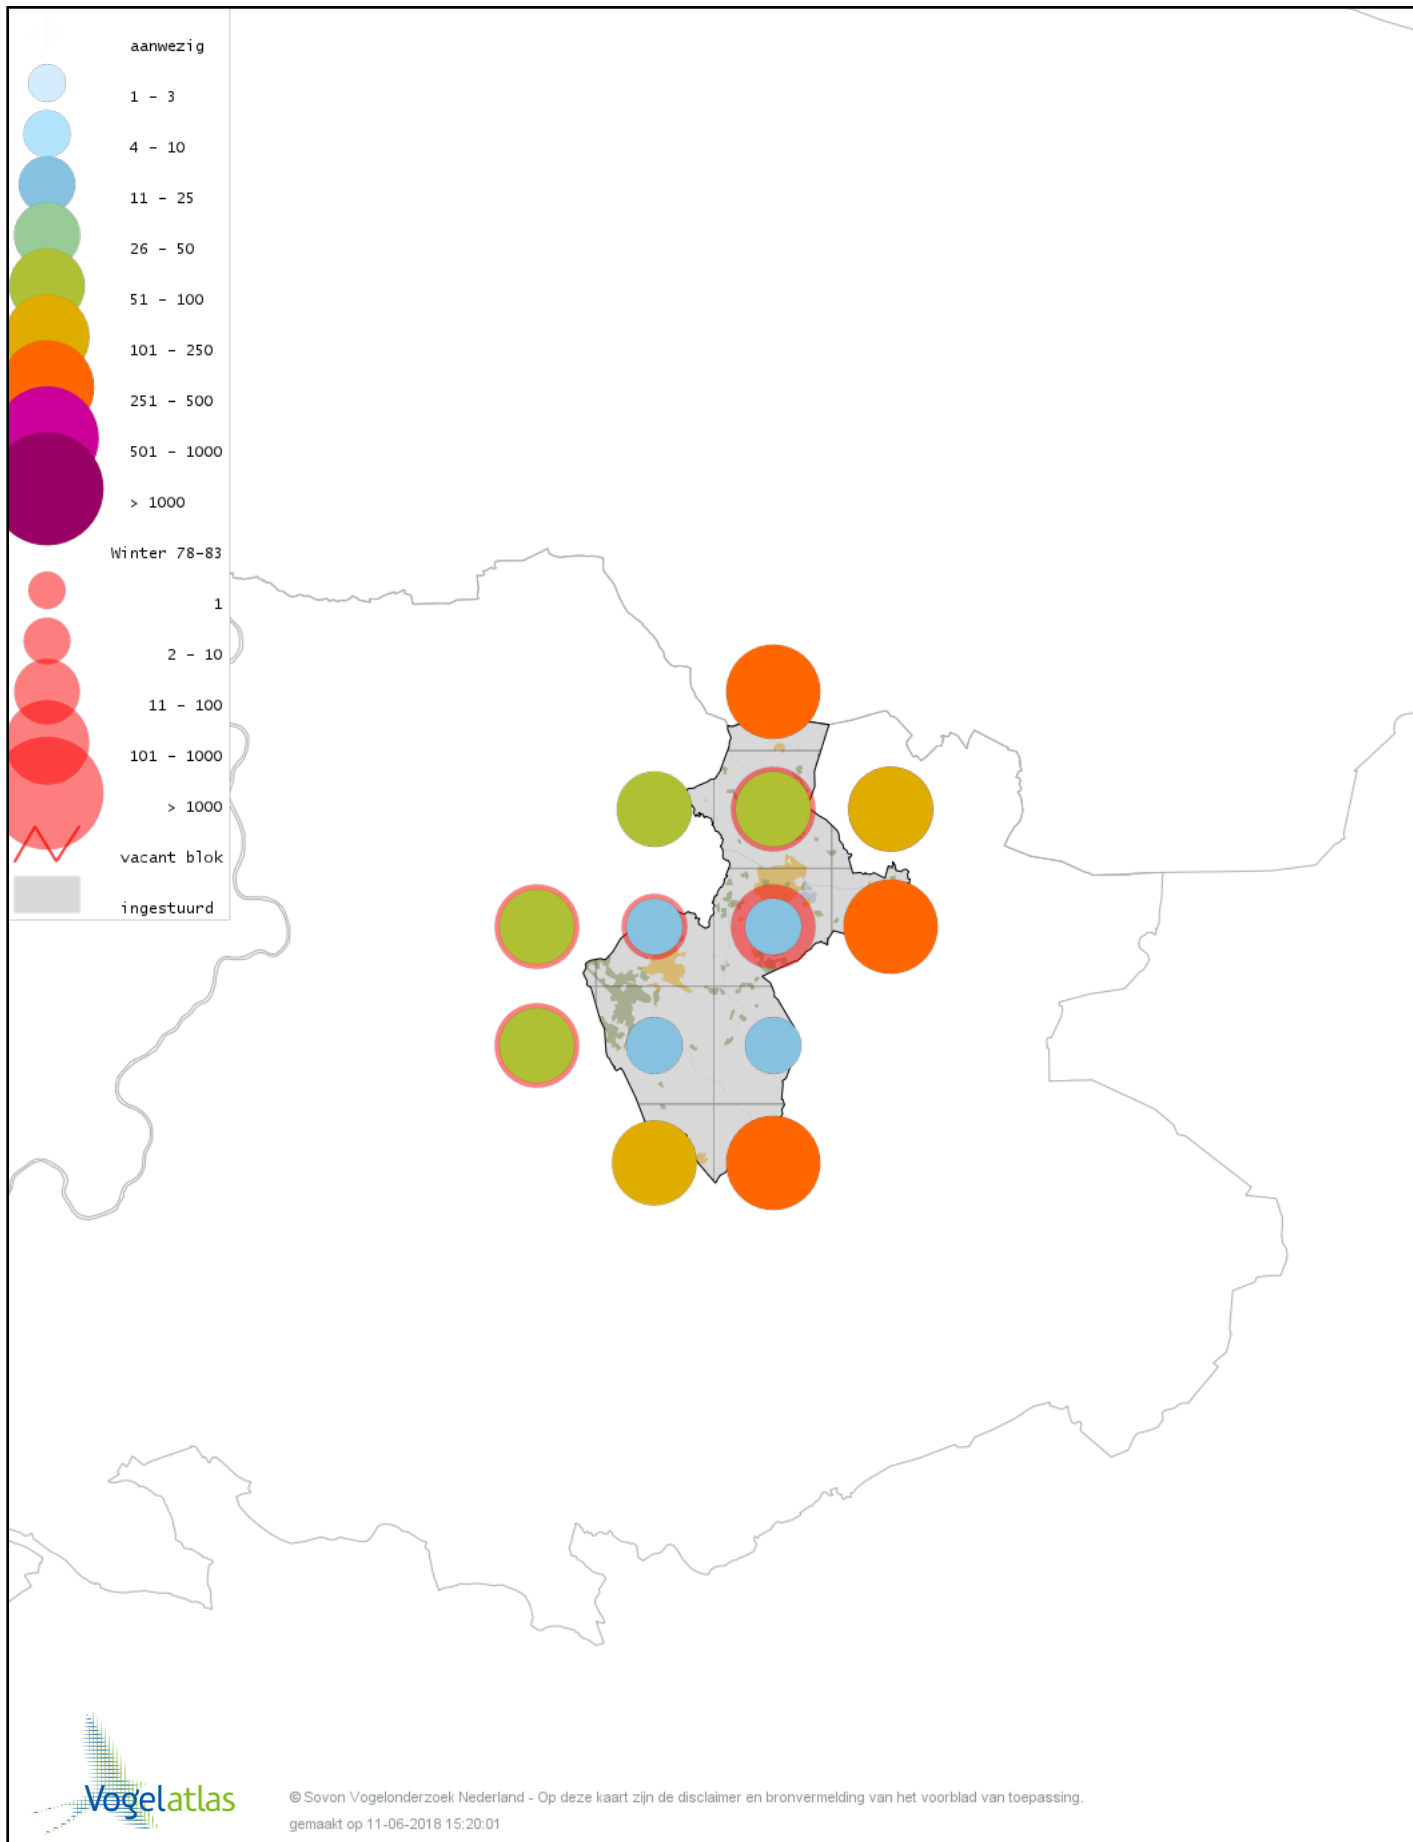

Voorlopige verspreidingskaart Ringmus winter