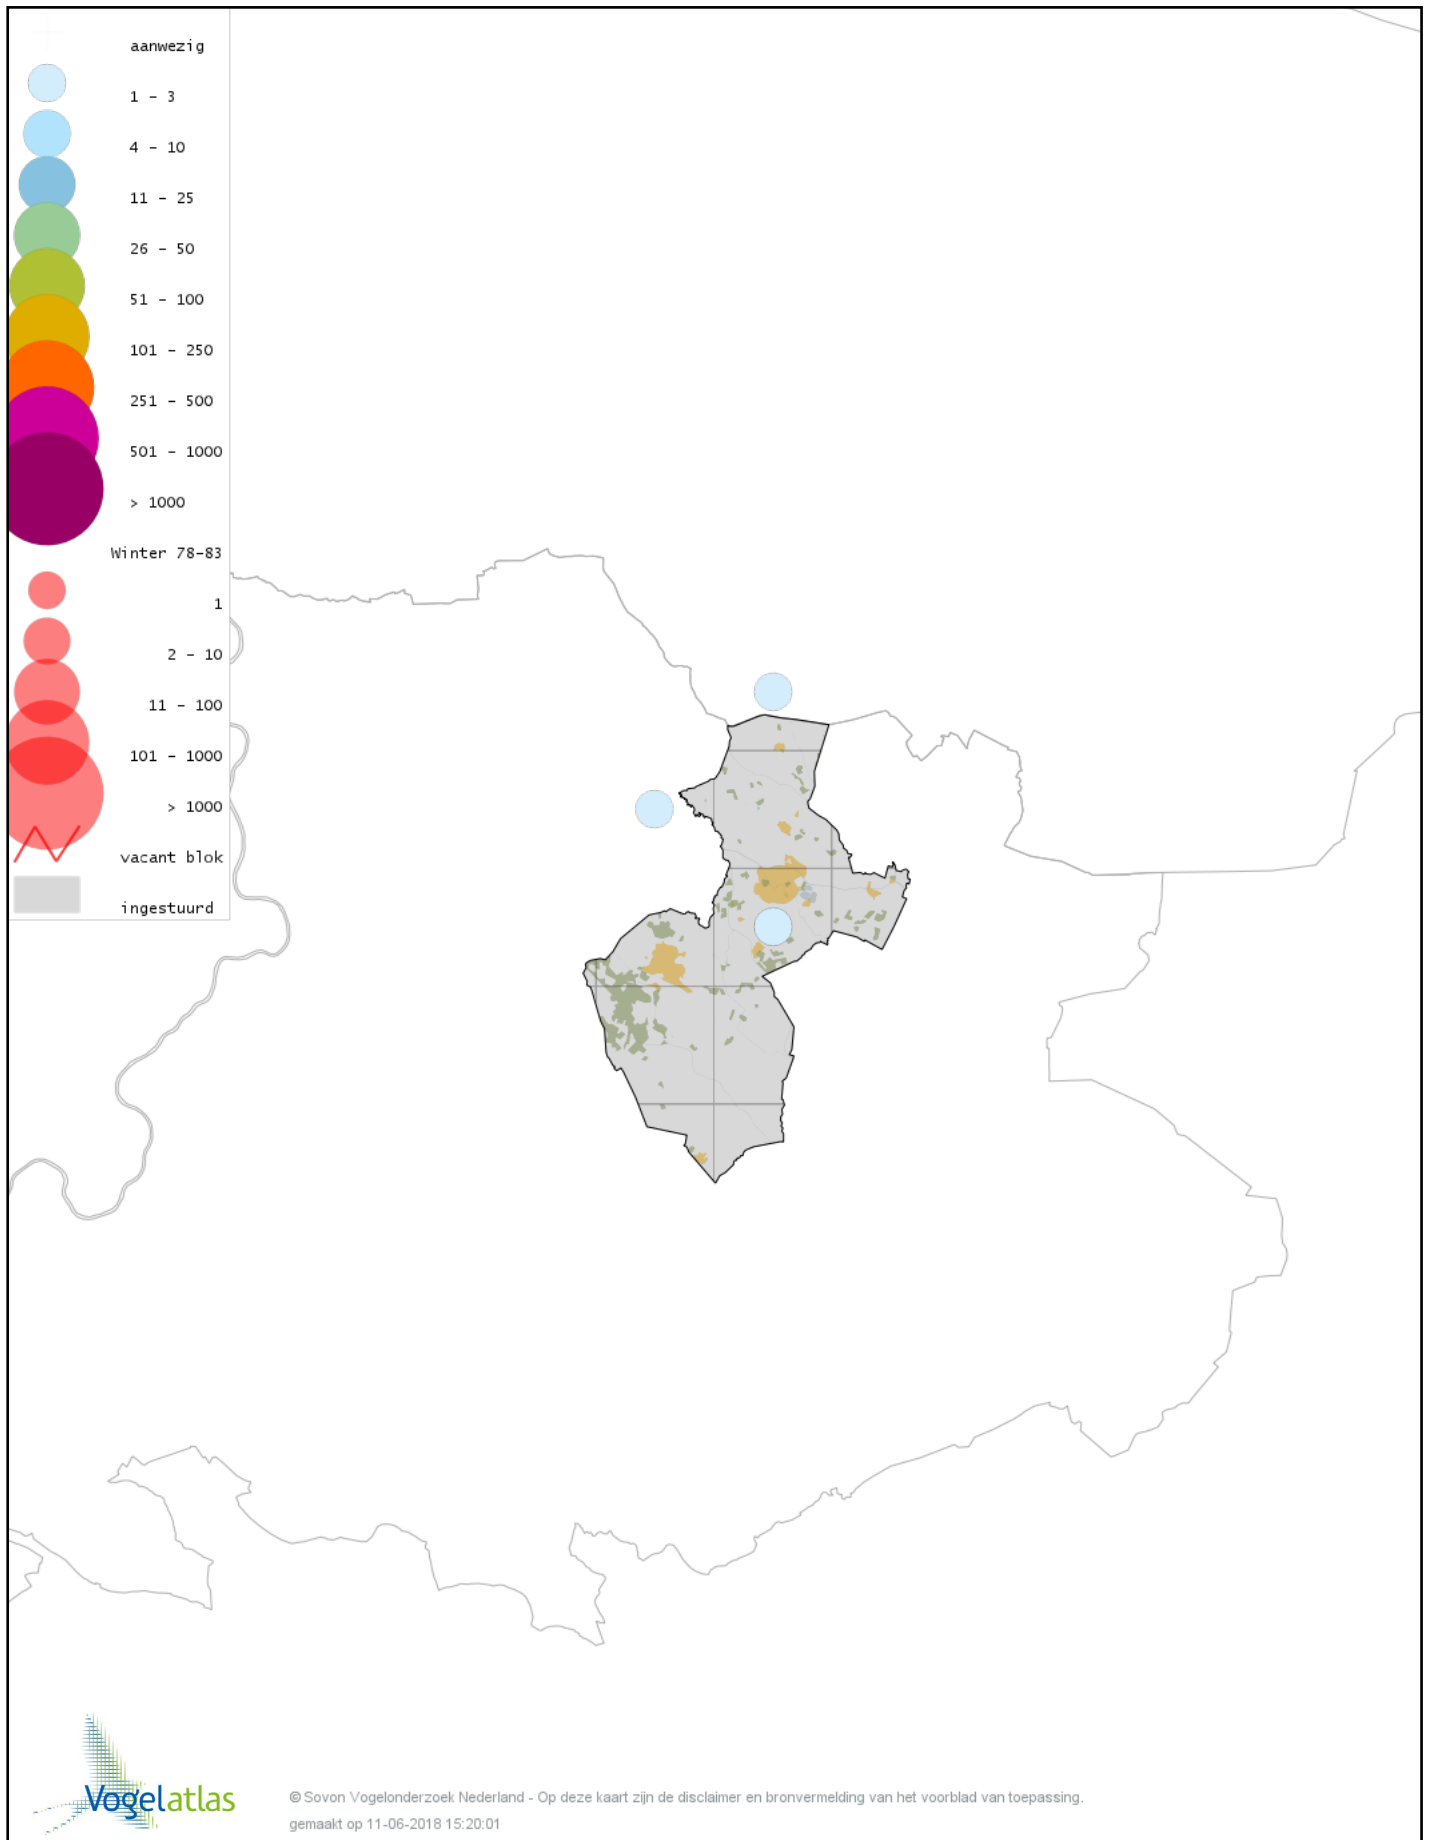

Voorlopige verspreidingskaart Zwarte Zwaan winter