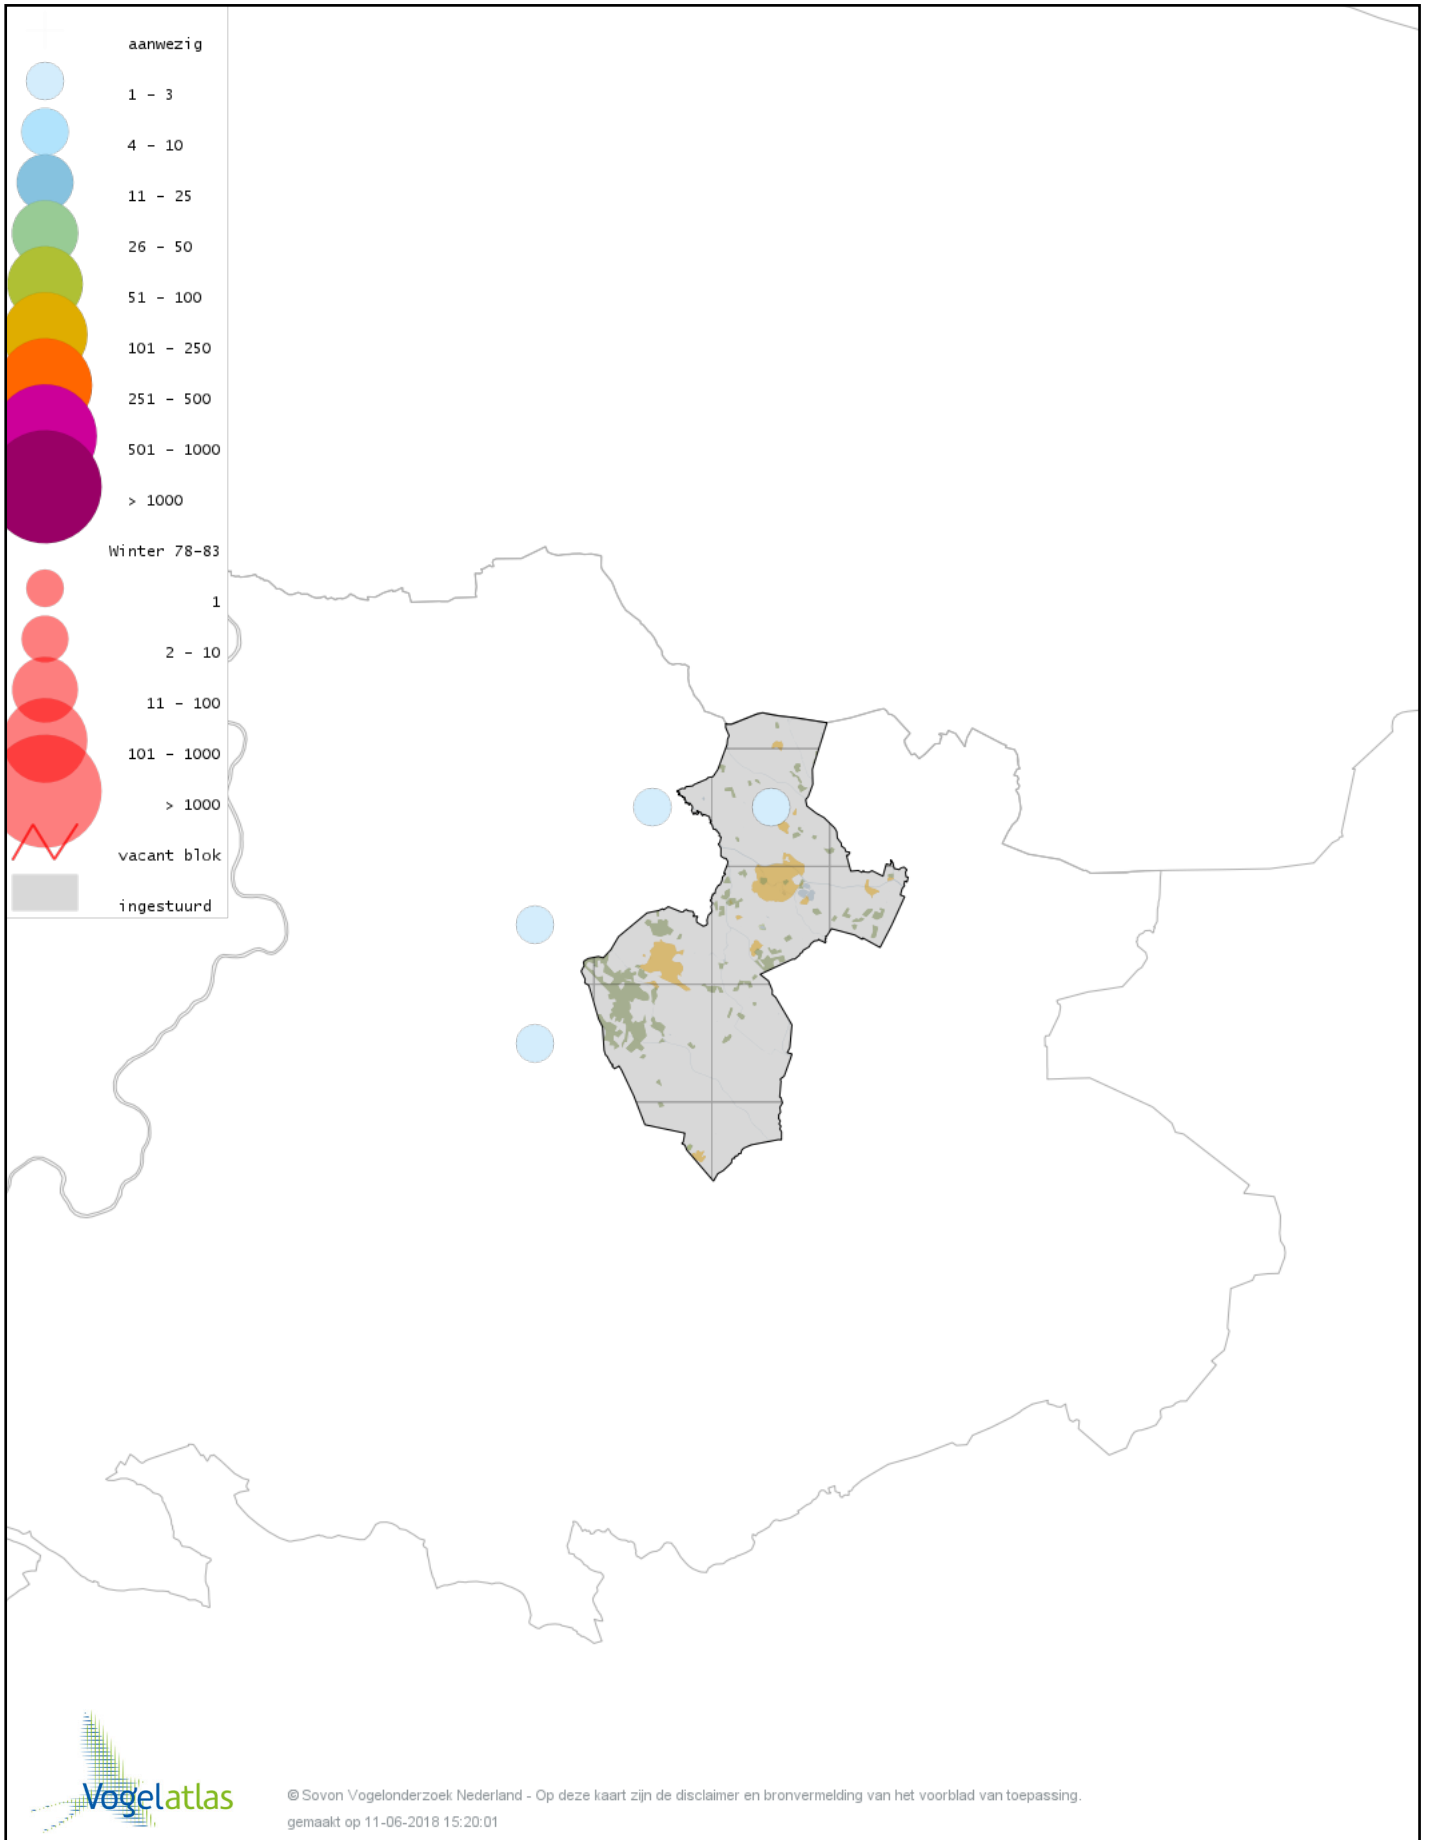

Voorlopige verspreidingskaart Boomleeuwerik winter