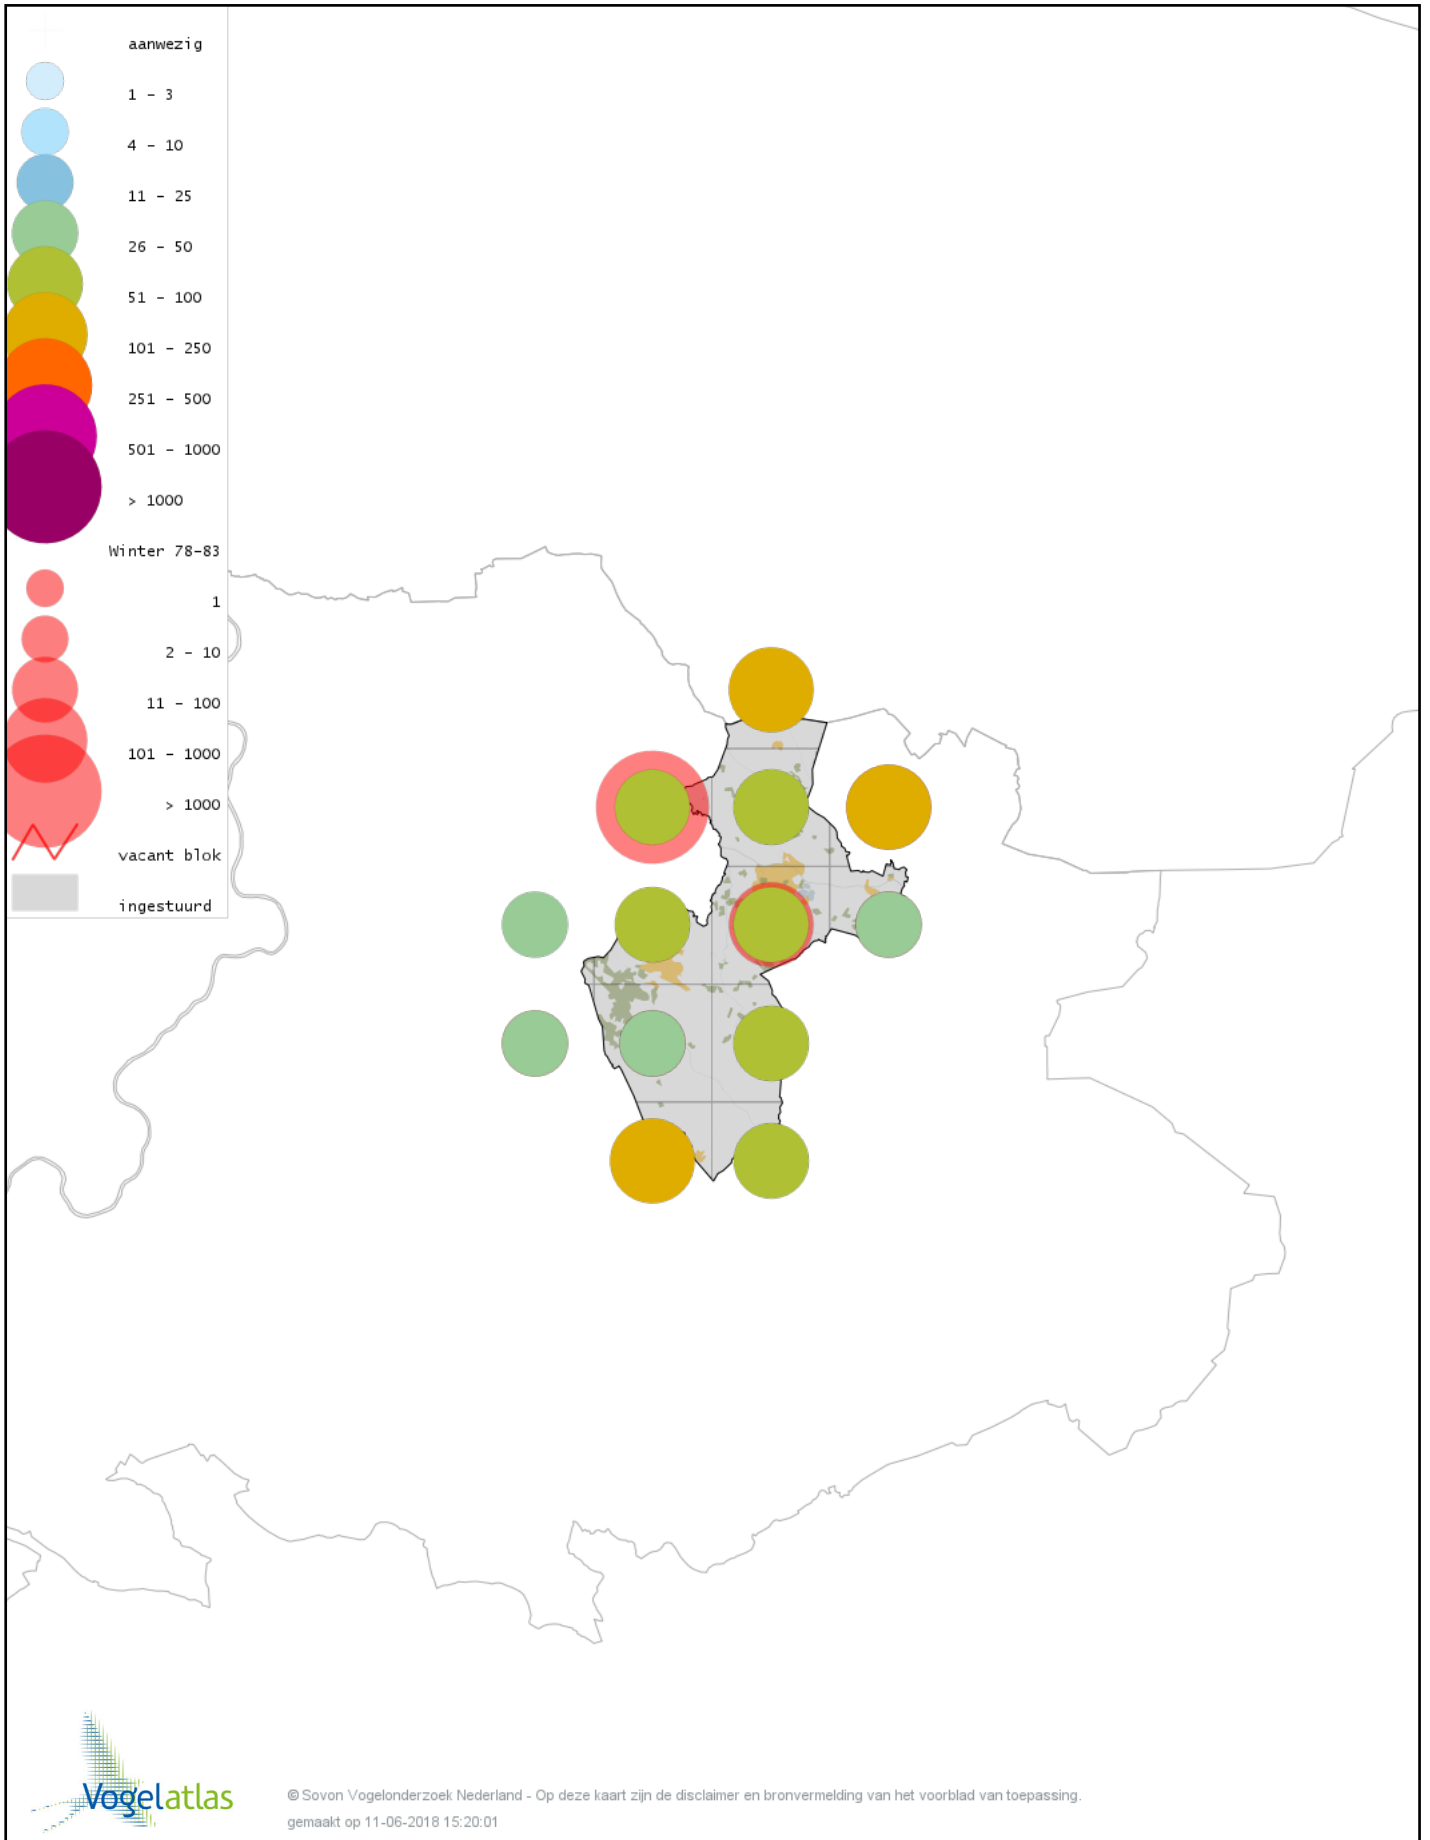

Voorlopige verspreidingskaart Turkse Tortel winter