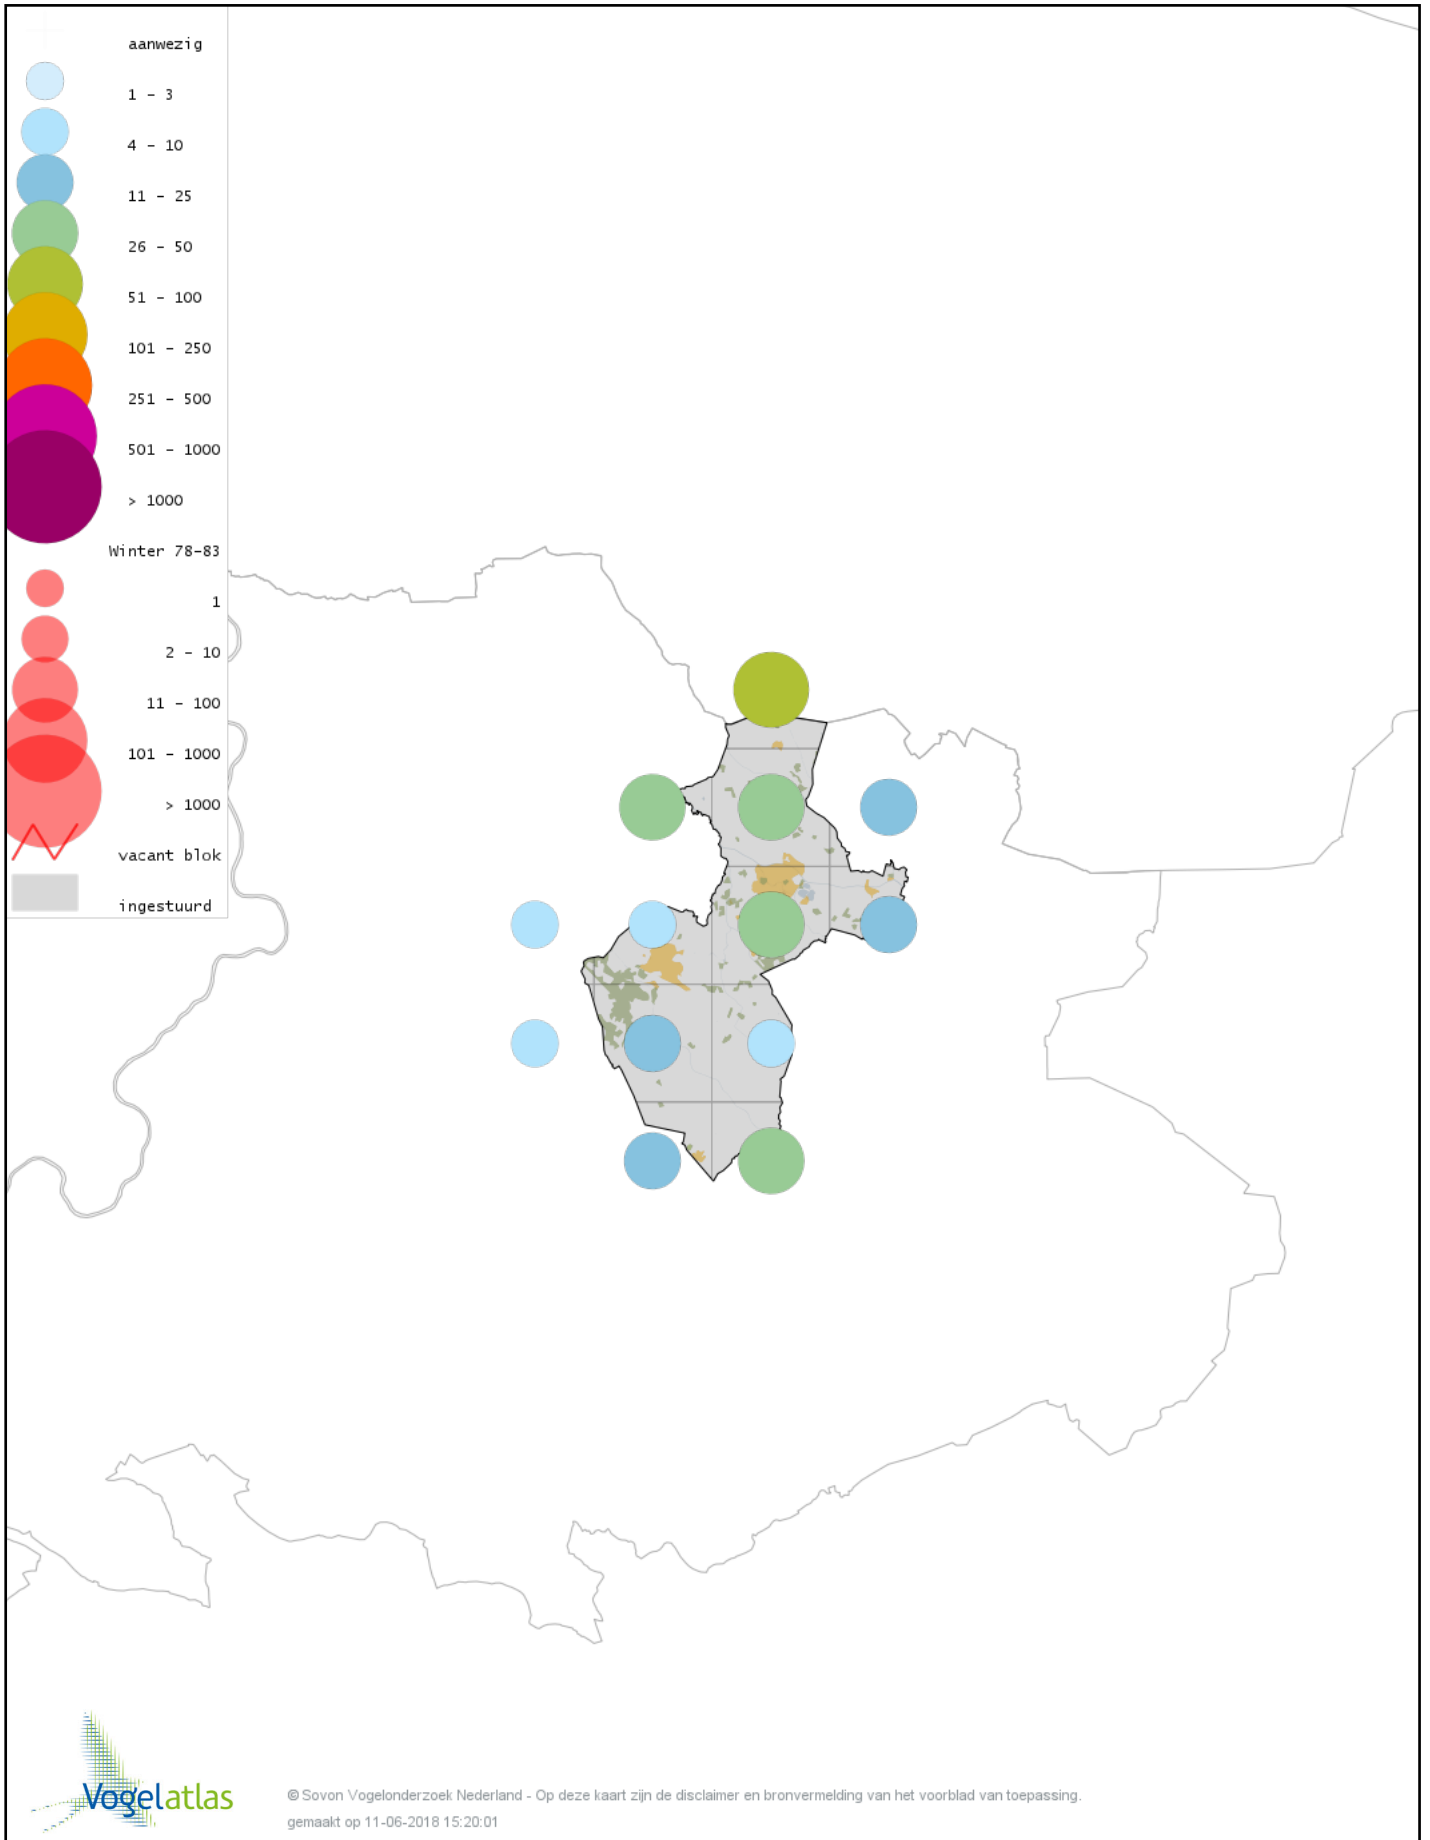

Voorlopige verspreidingskaart Nijlgans winter