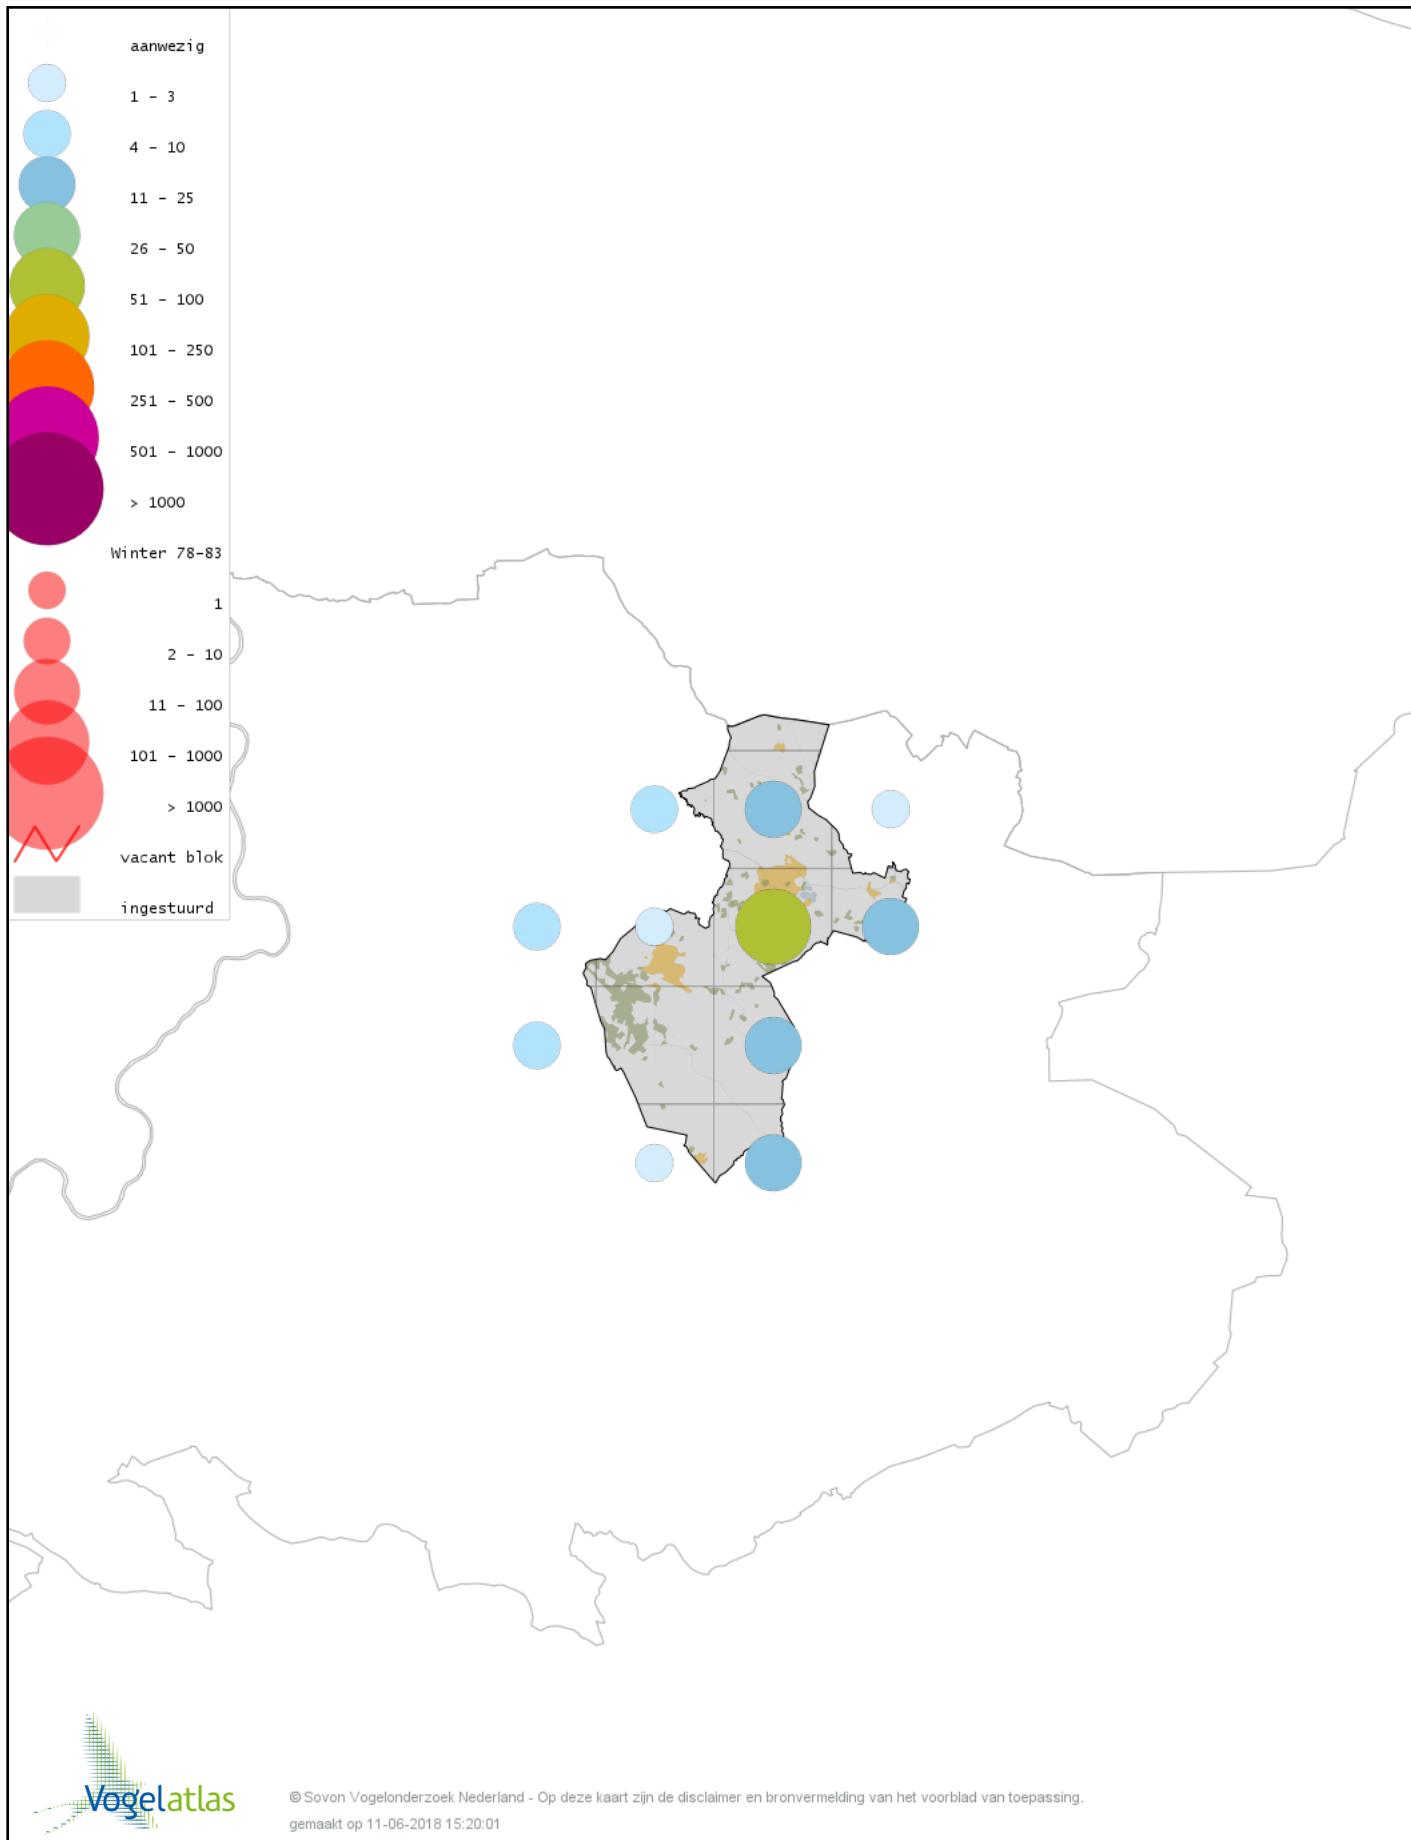

Voorlopige verspreidingskaart Krakeend winter