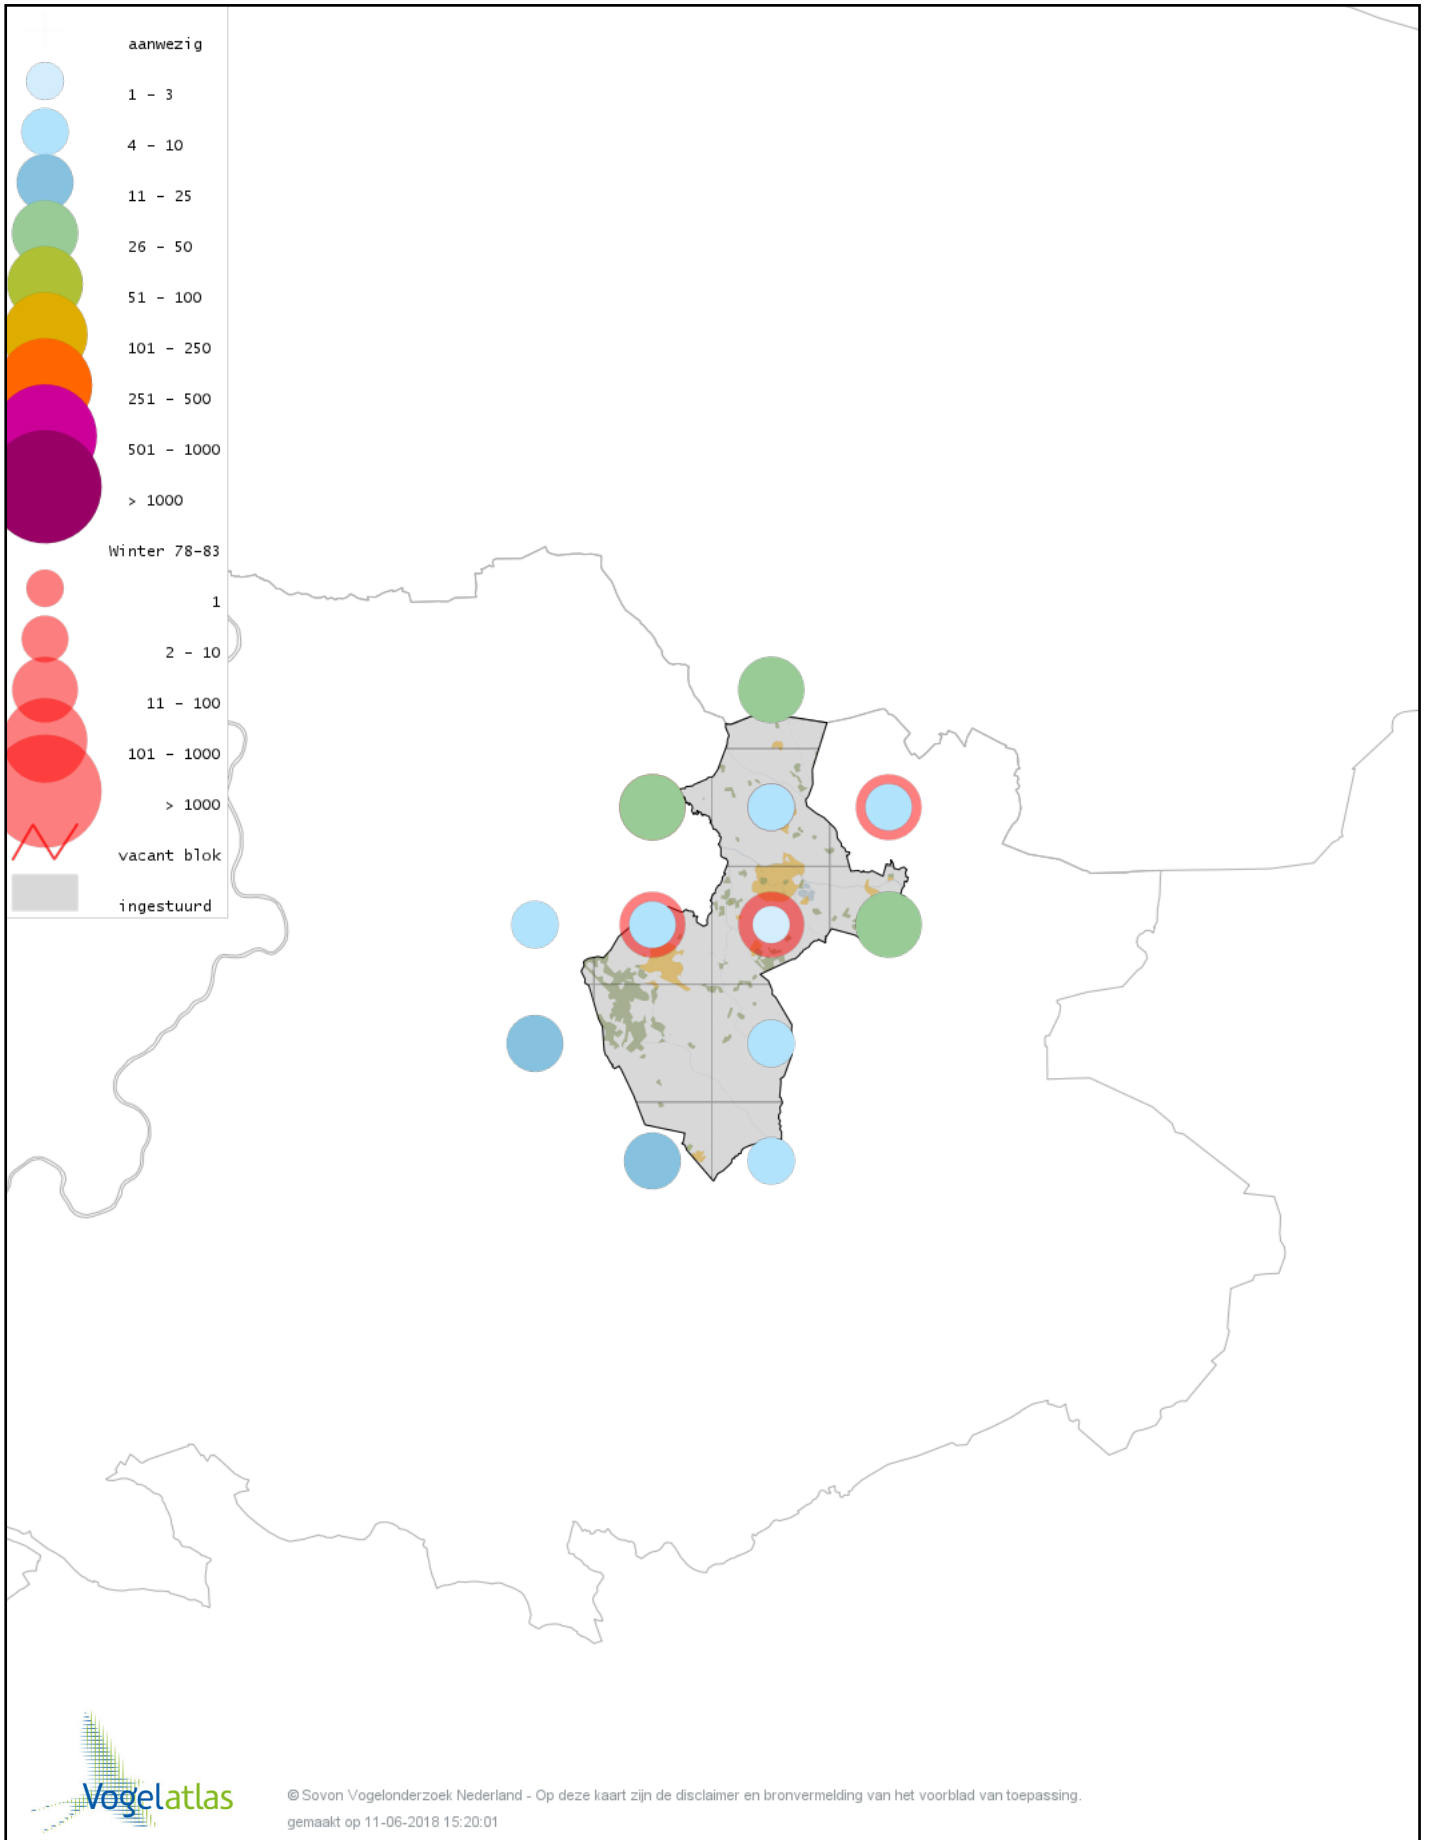

Voorlopige verspreidingskaart Zanglijster winter