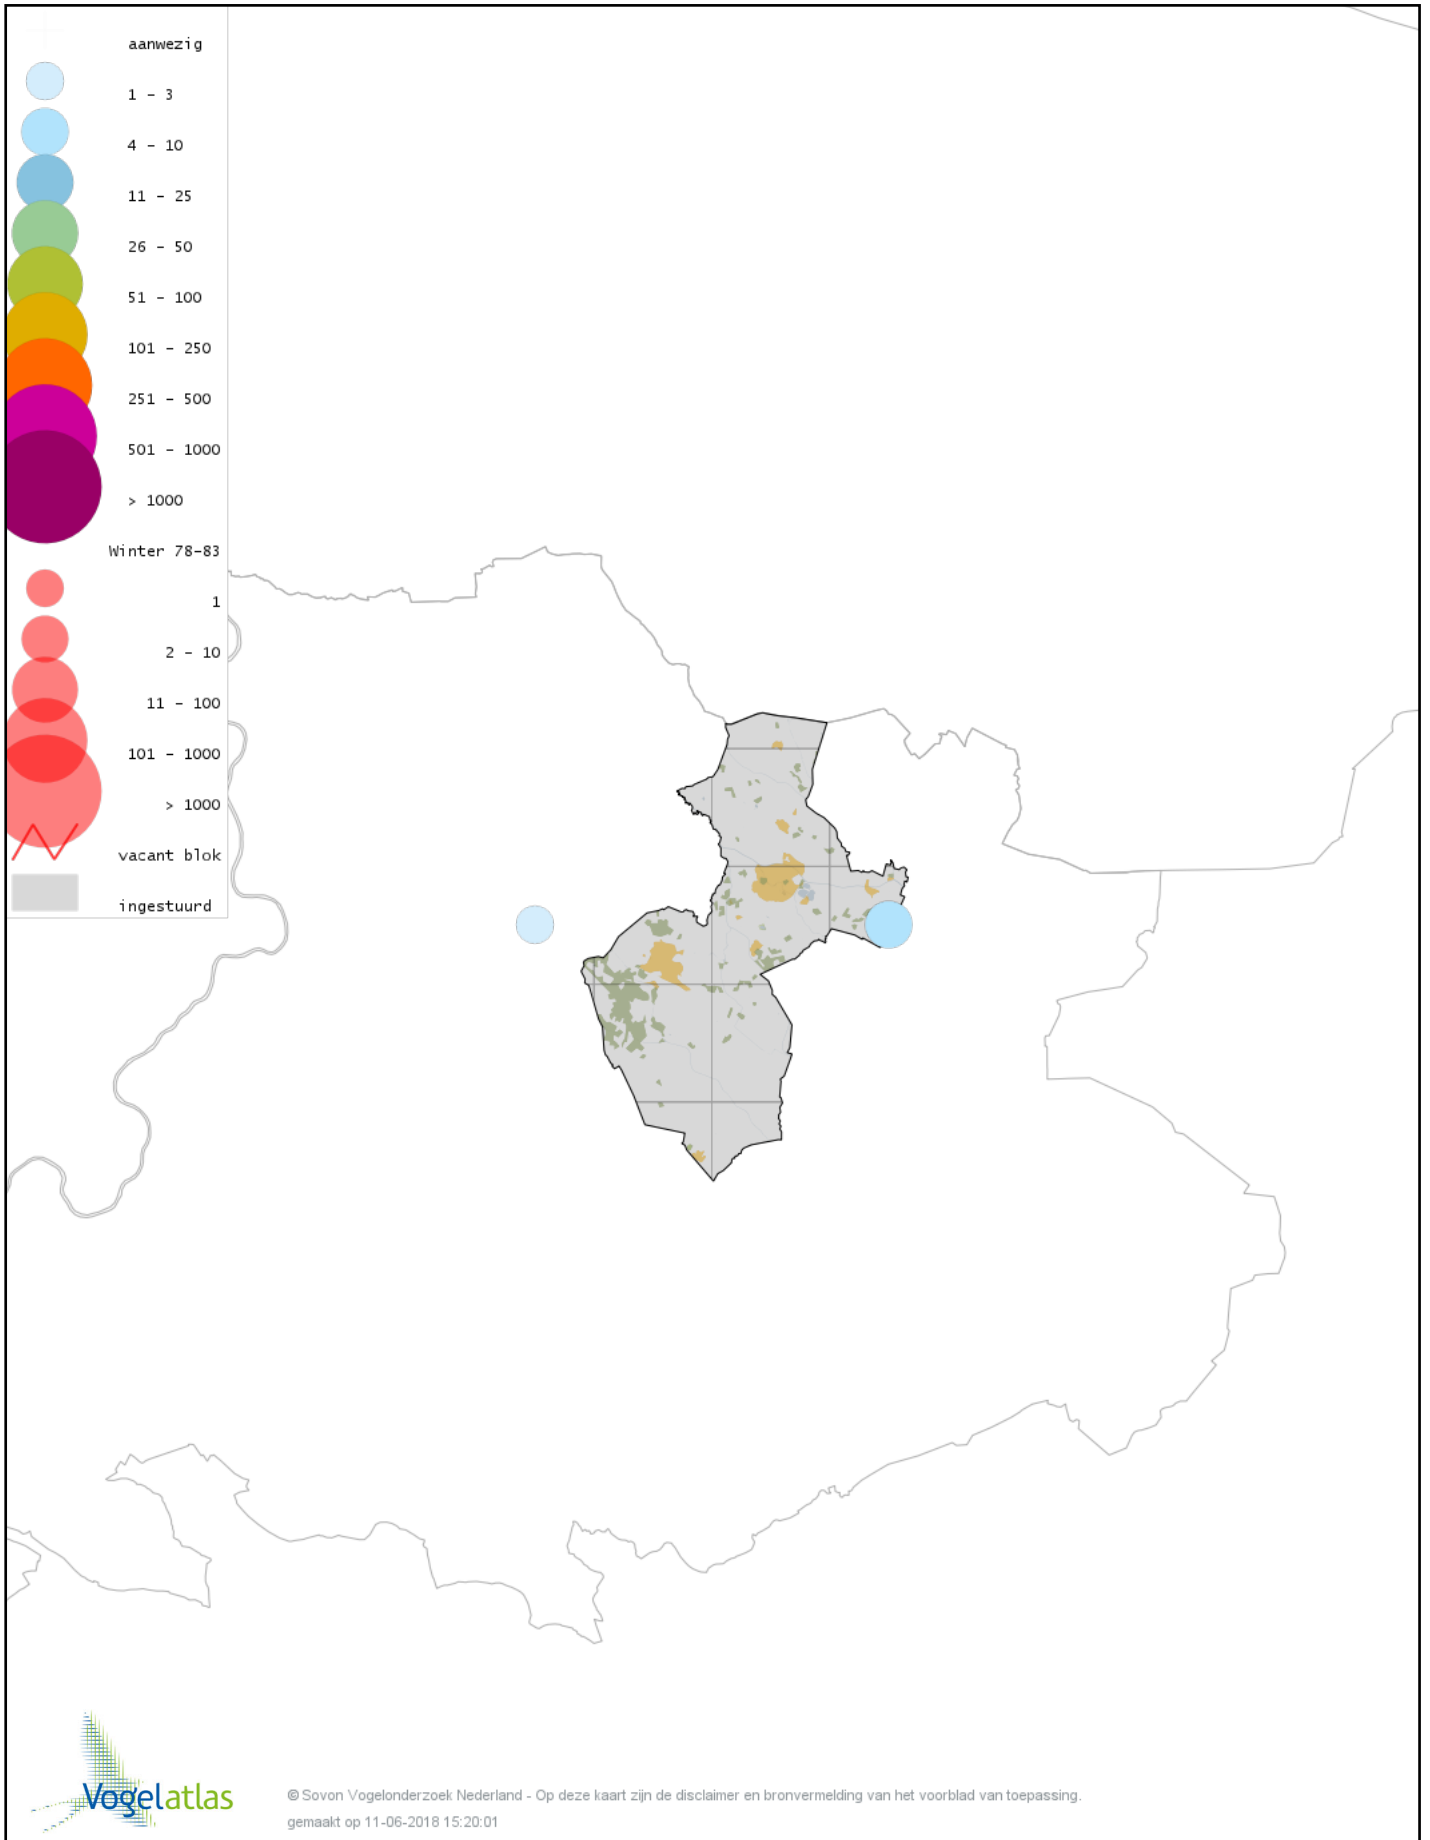

Voorlopige verspreidingskaart Waterpieper winter