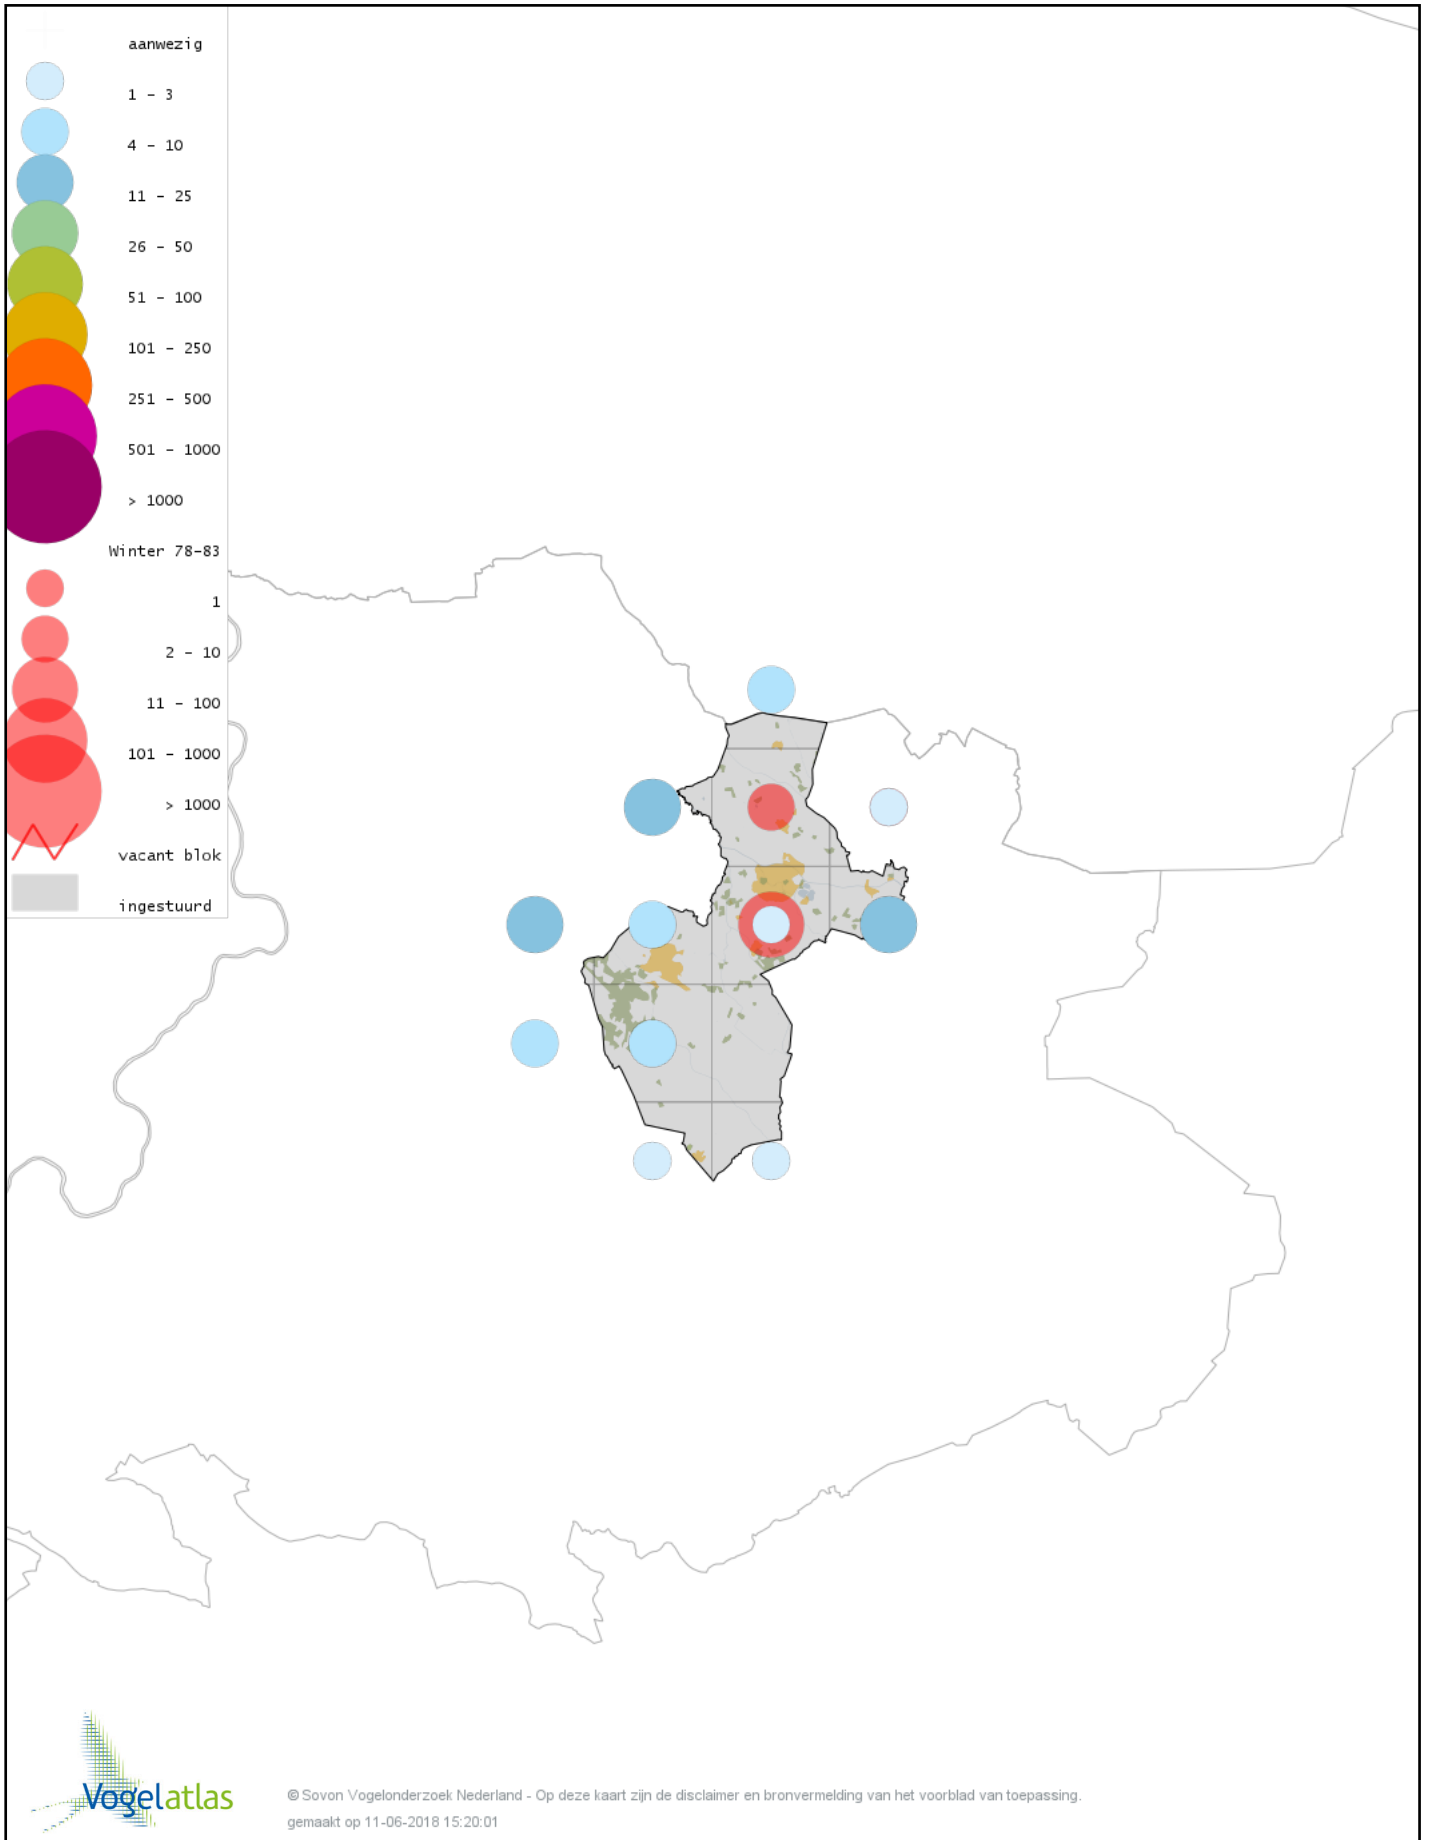

Voorlopige verspreidingskaart Kleine Bonte Specht winter