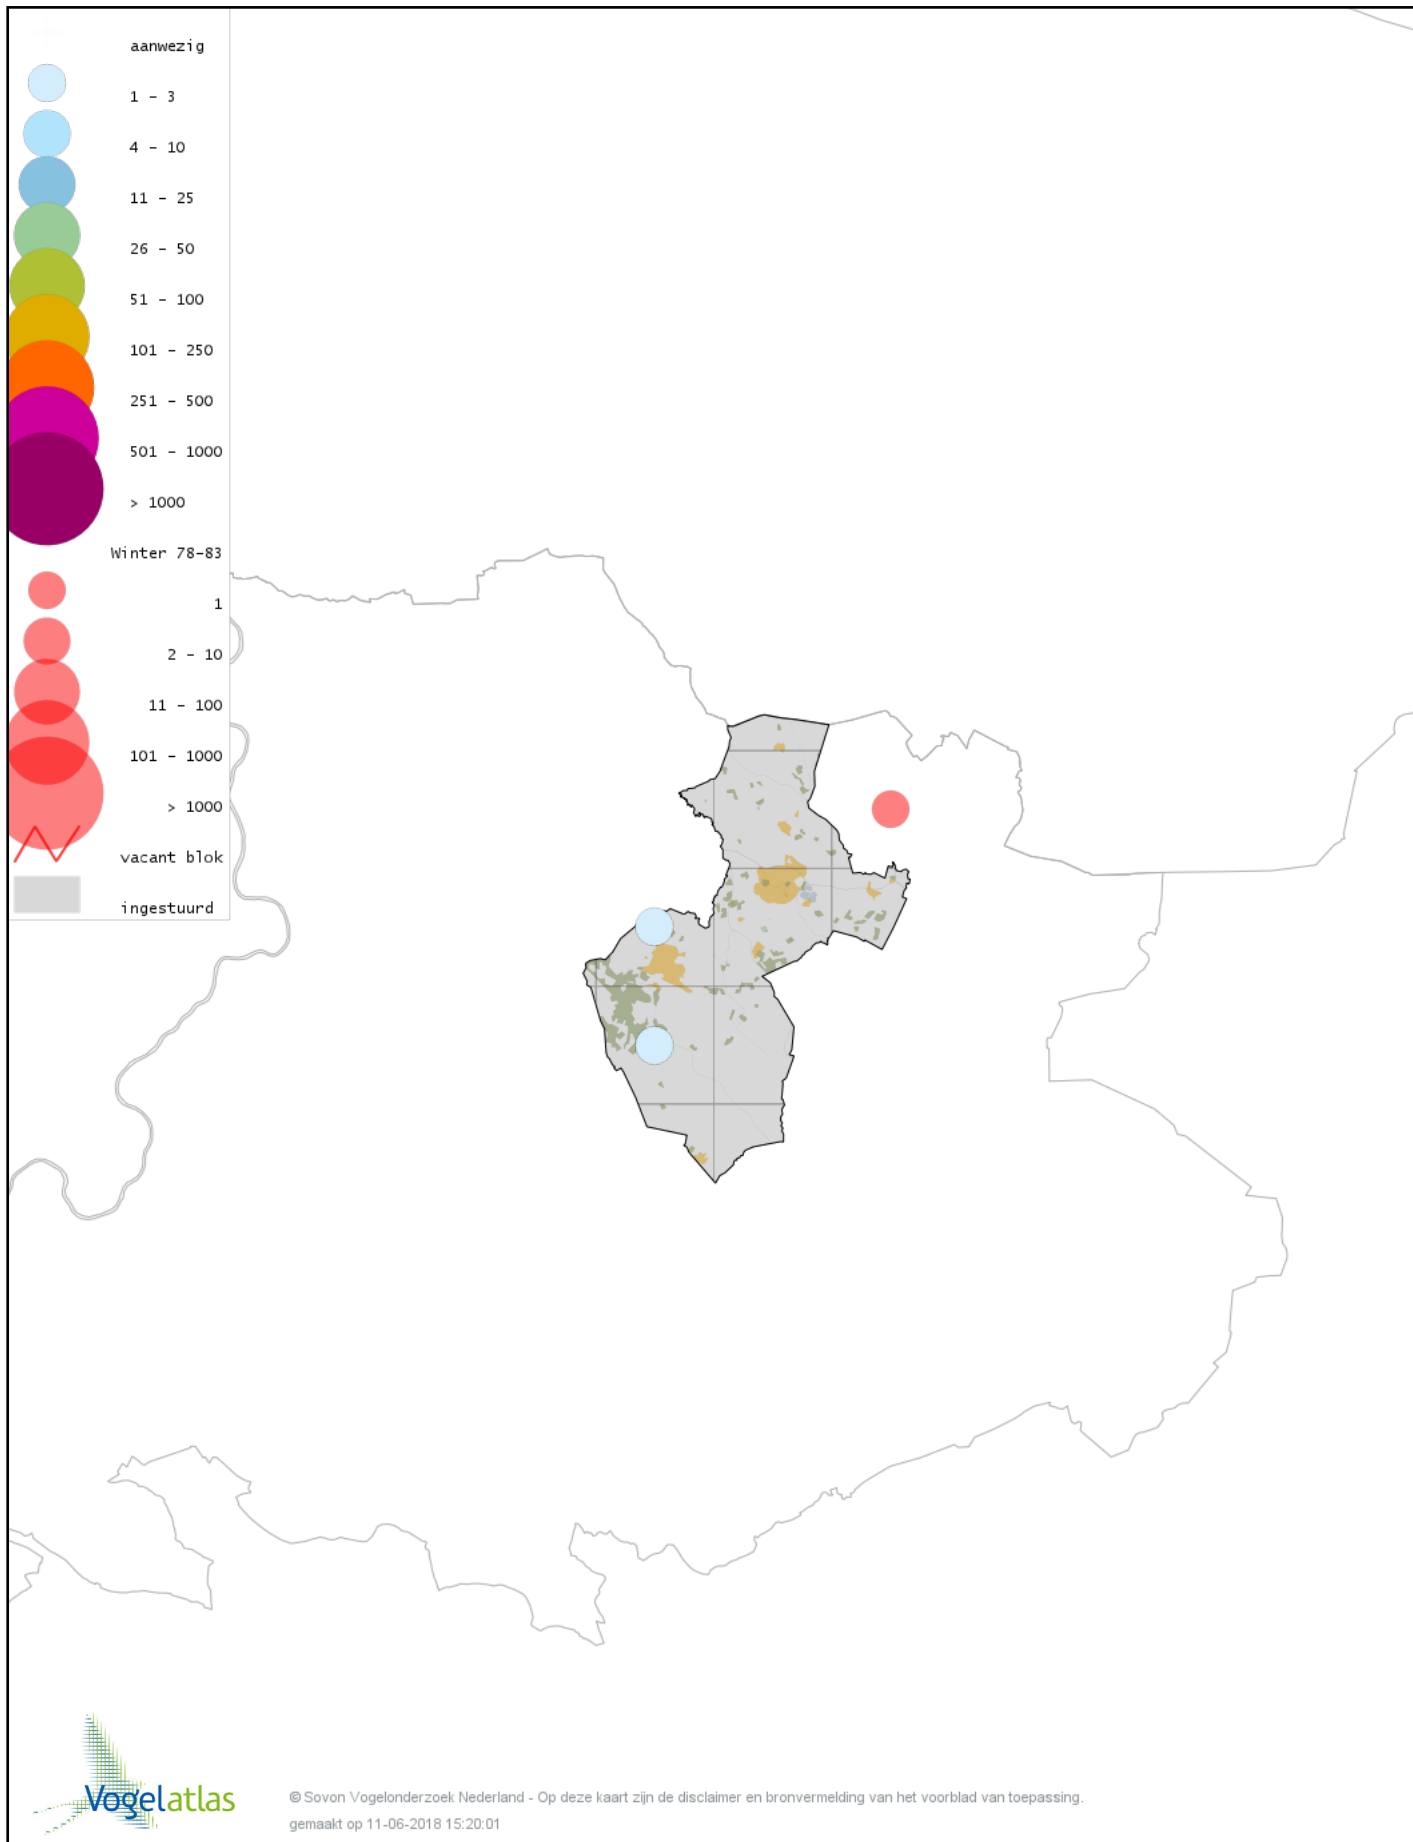

Voorlopige verspreidingskaart Klappekster winter