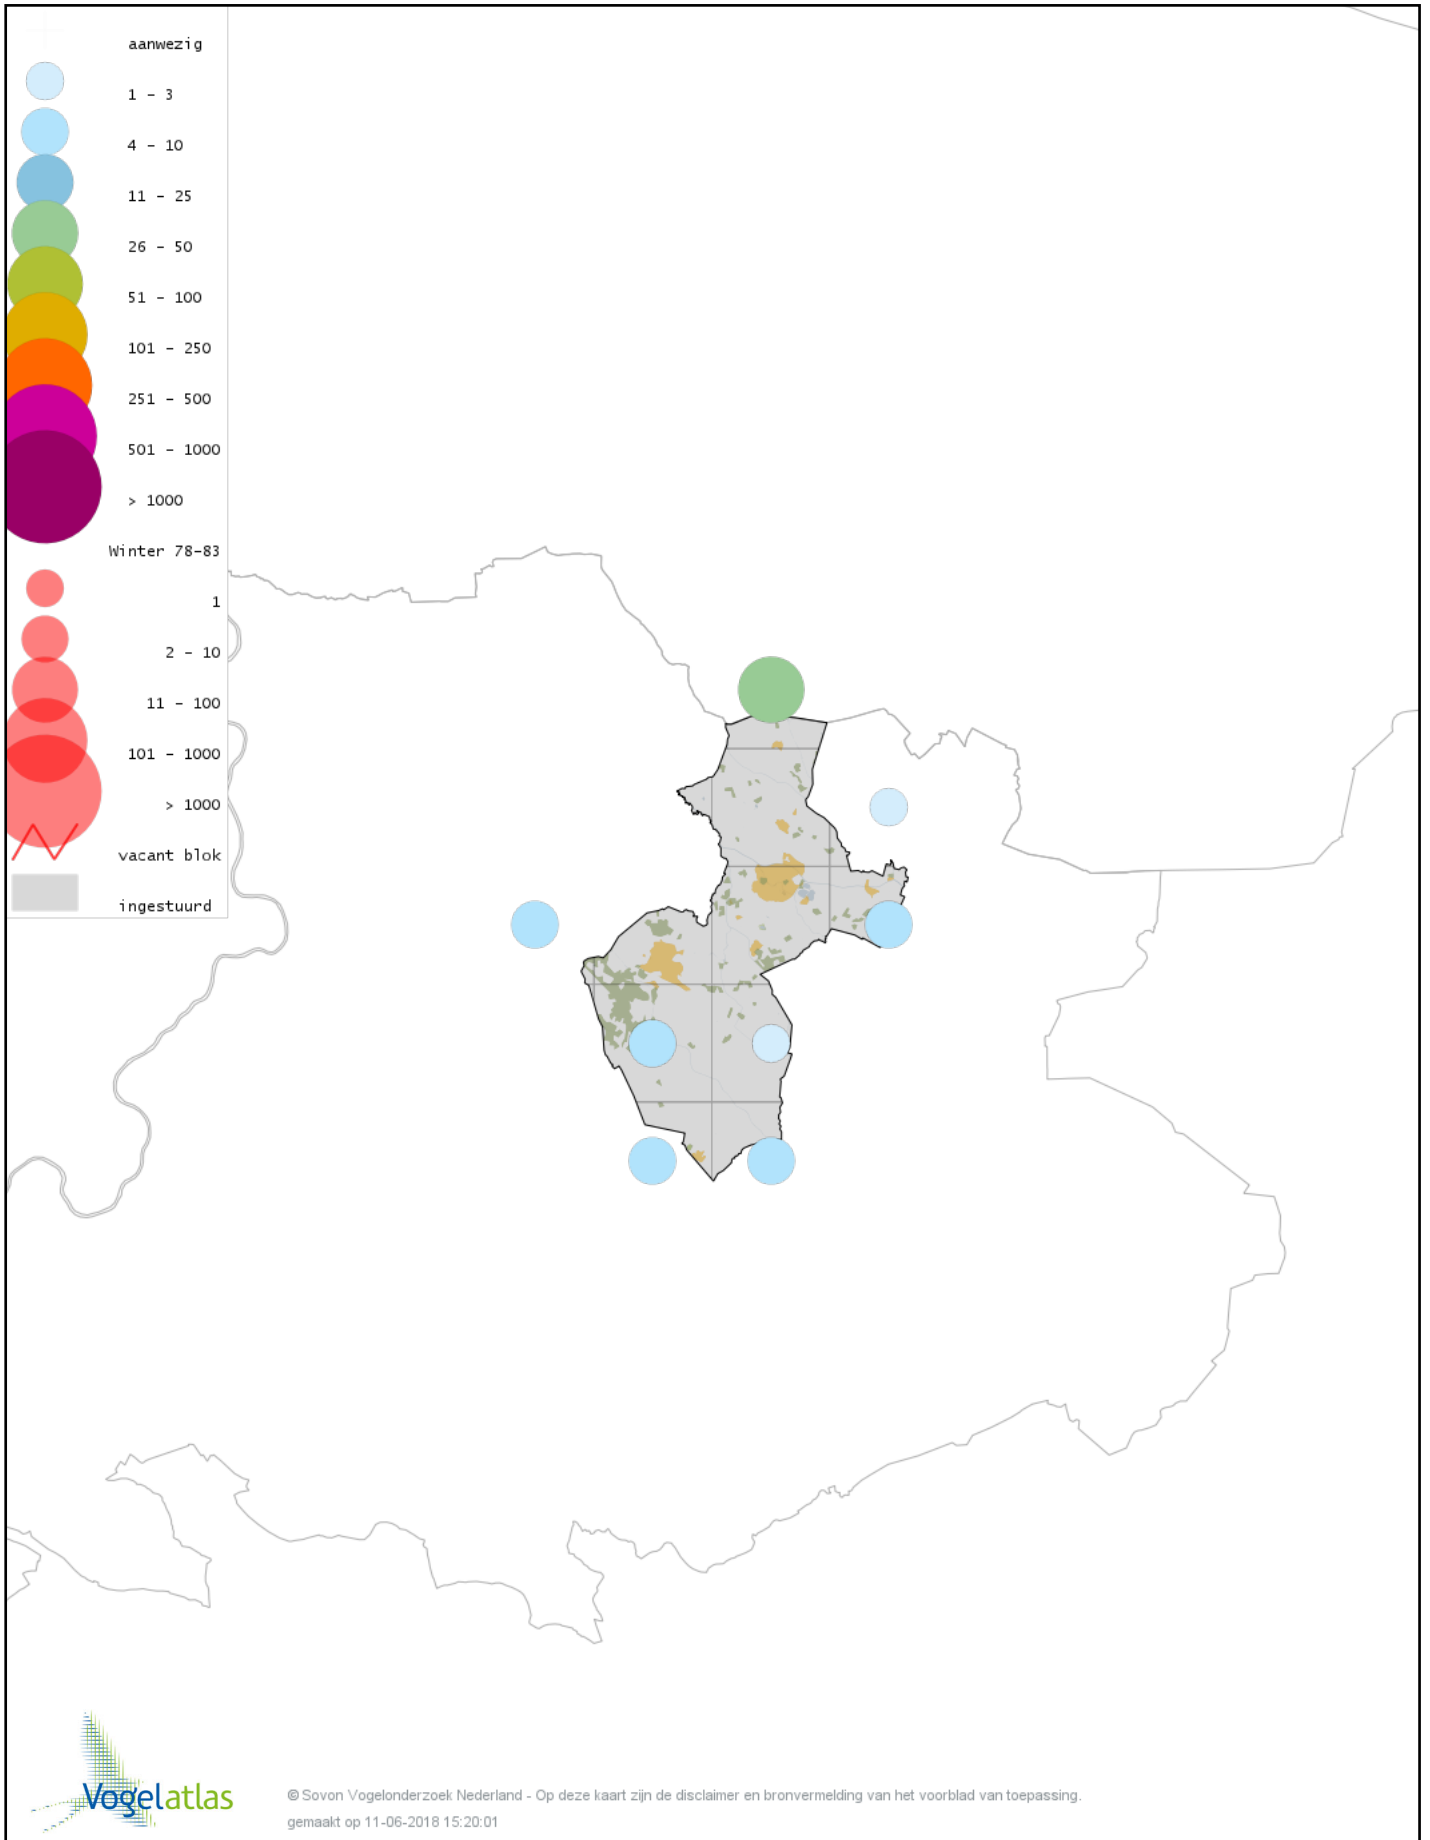

Voorlopige verspreidingskaart Bokje winter