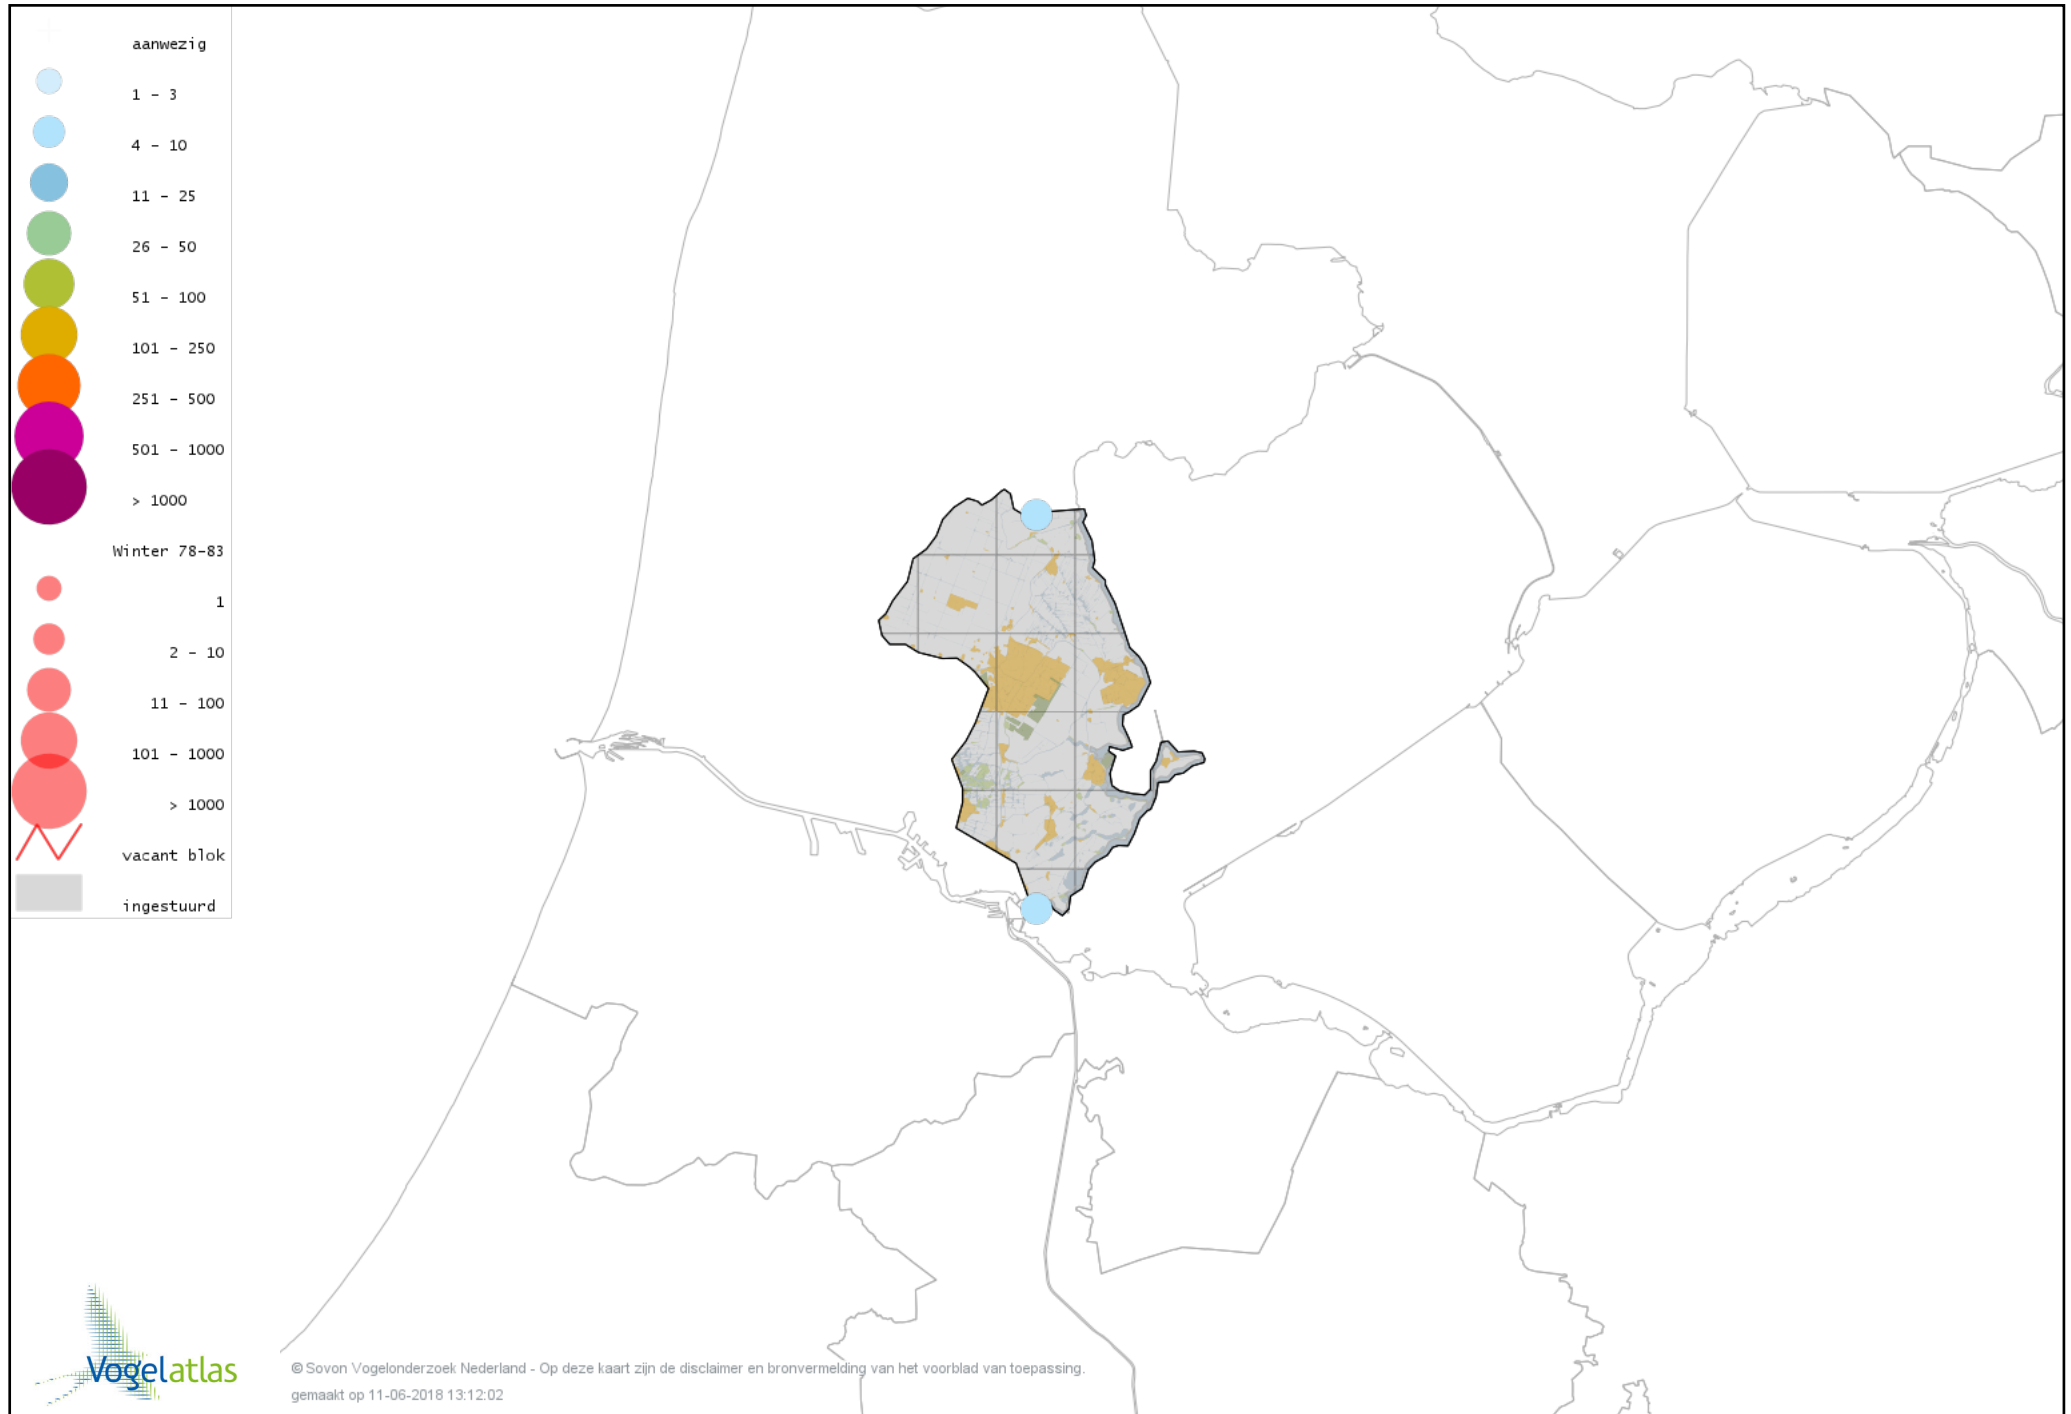

Voorlopige verspreidingskaart Witkopstaartmees winter