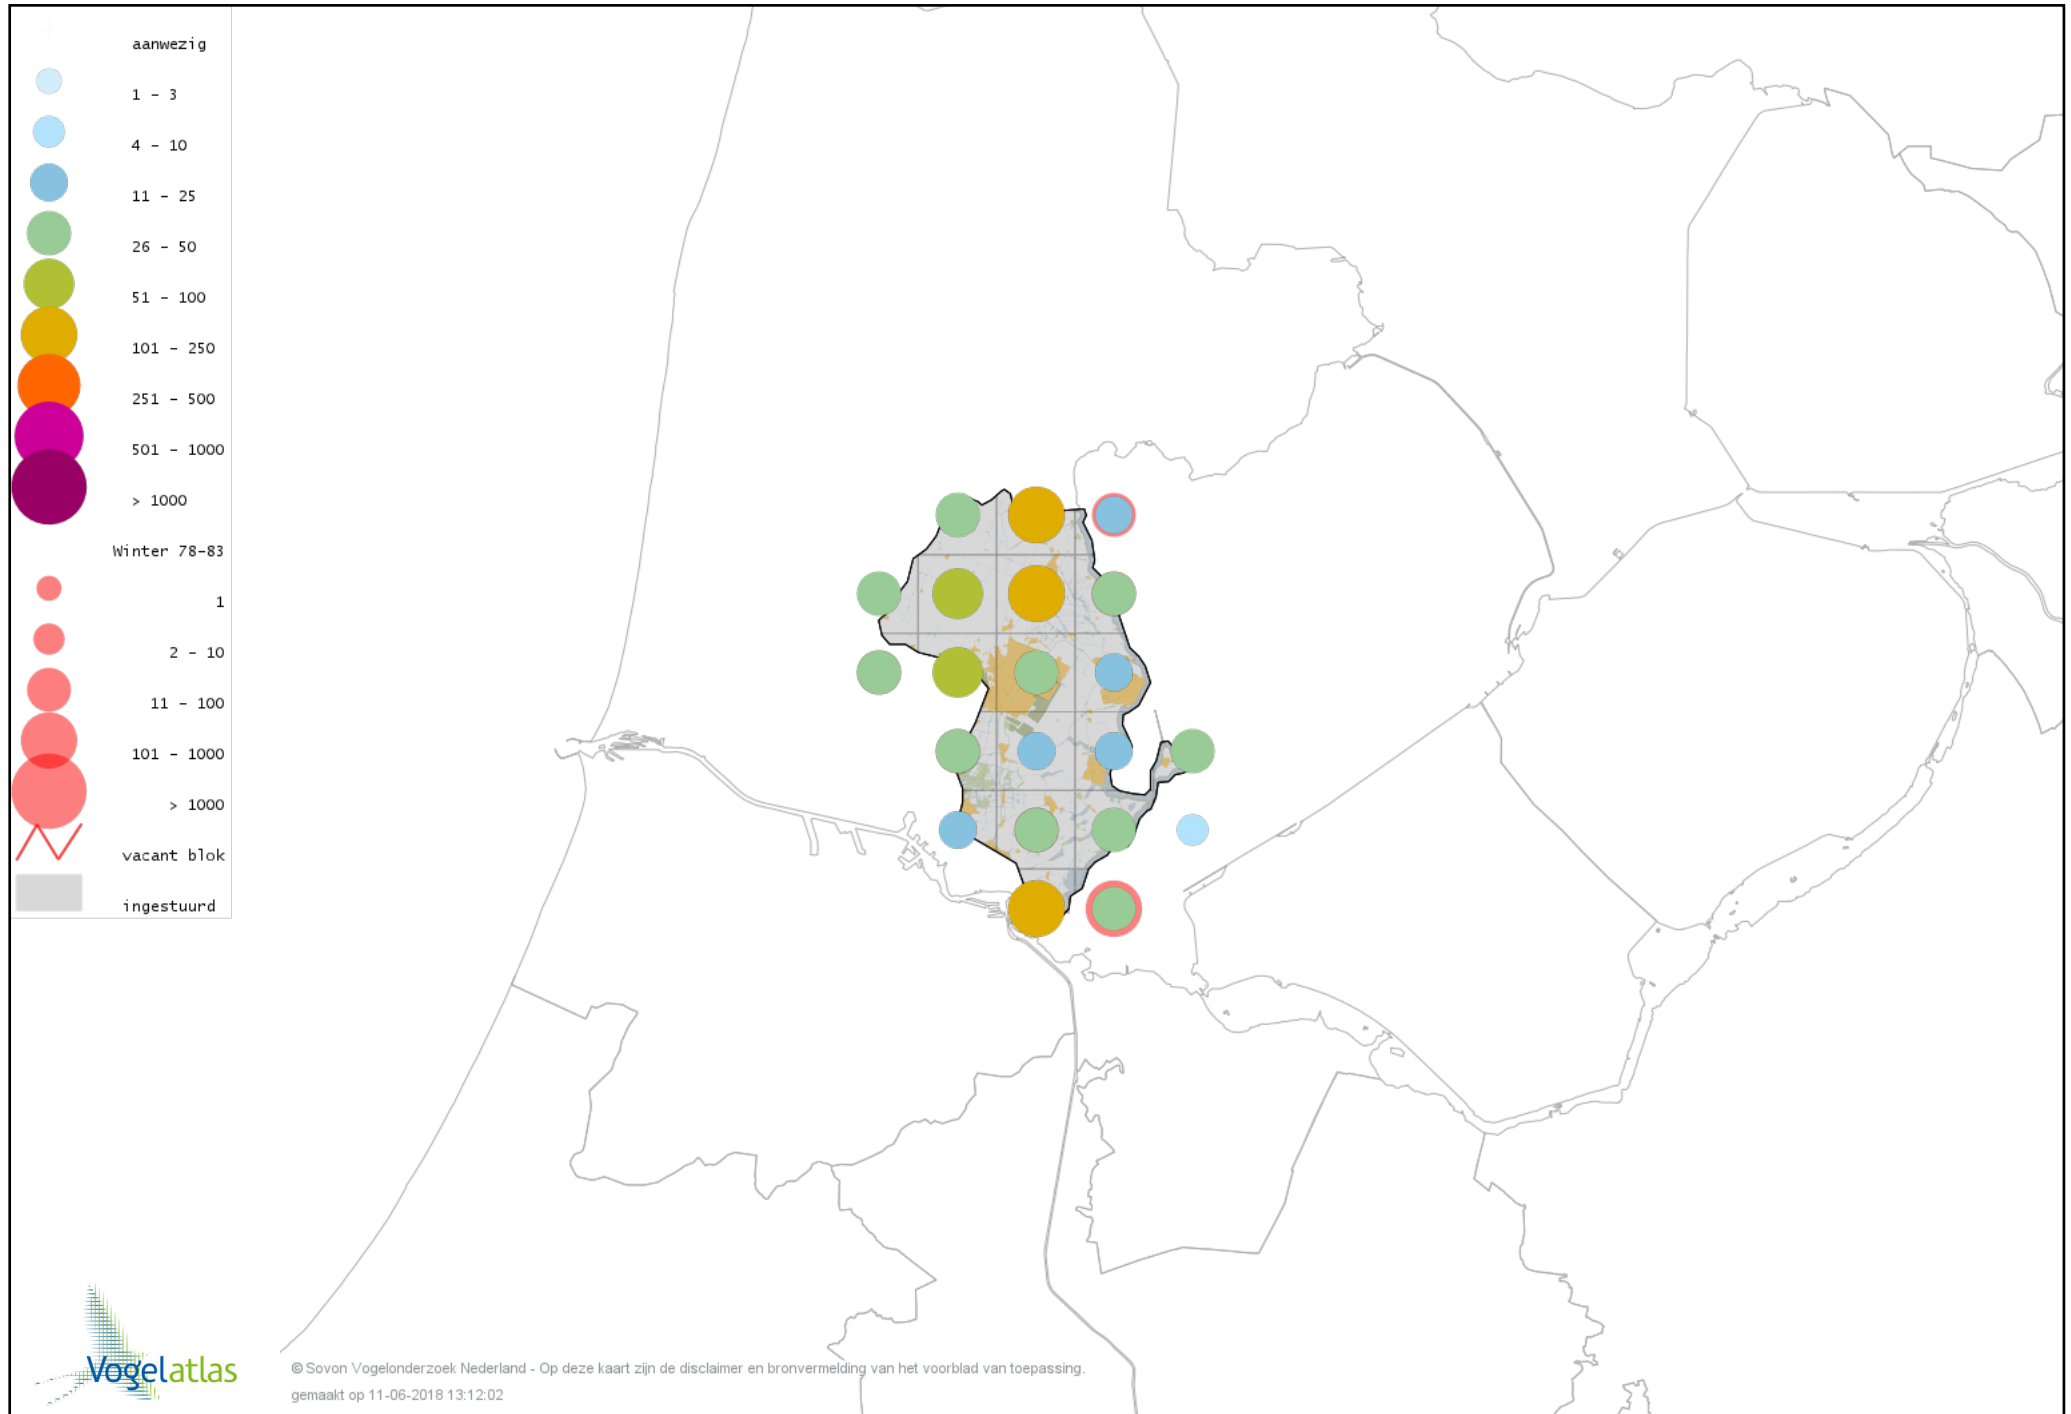

Voorlopige verspreidingskaart Nijlgans winter

Voorlopige verspreidingskaart hybride gans winter

Voorlopige verspreidingskaart Casarca winter

Voorlopige verspreidingskaart Bergeend winter

Voorlopige verspreidingskaart Krooneend winter

Voorlopige verspreidingskaart Tafeleend winter

Voorlopige verspreidingskaart Witoogend winter

Voorlopige verspreidingskaart Kuifeend winter

Voorlopige verspreidingskaart Kuifeend x Tafeleend winter

Voorlopige verspreidingskaart Topper winter

Voorlopige verspreidingskaart Muskuseend winter

Voorlopige verspreidingskaart Carolina-eend winter

Voorlopige verspreidingskaart Mandarijneend winter

Voorlopige verspreidingskaart Rosse Stekelstaart winter

Voorlopige verspreidingskaart Eider winter

Voorlopige verspreidingskaart Grote Zee-eend winter

Voorlopige verspreidingskaart IJseend winter

Voorlopige verspreidingskaart Nonnetje winter

Voorlopige verspreidingskaart Brilduiker winter