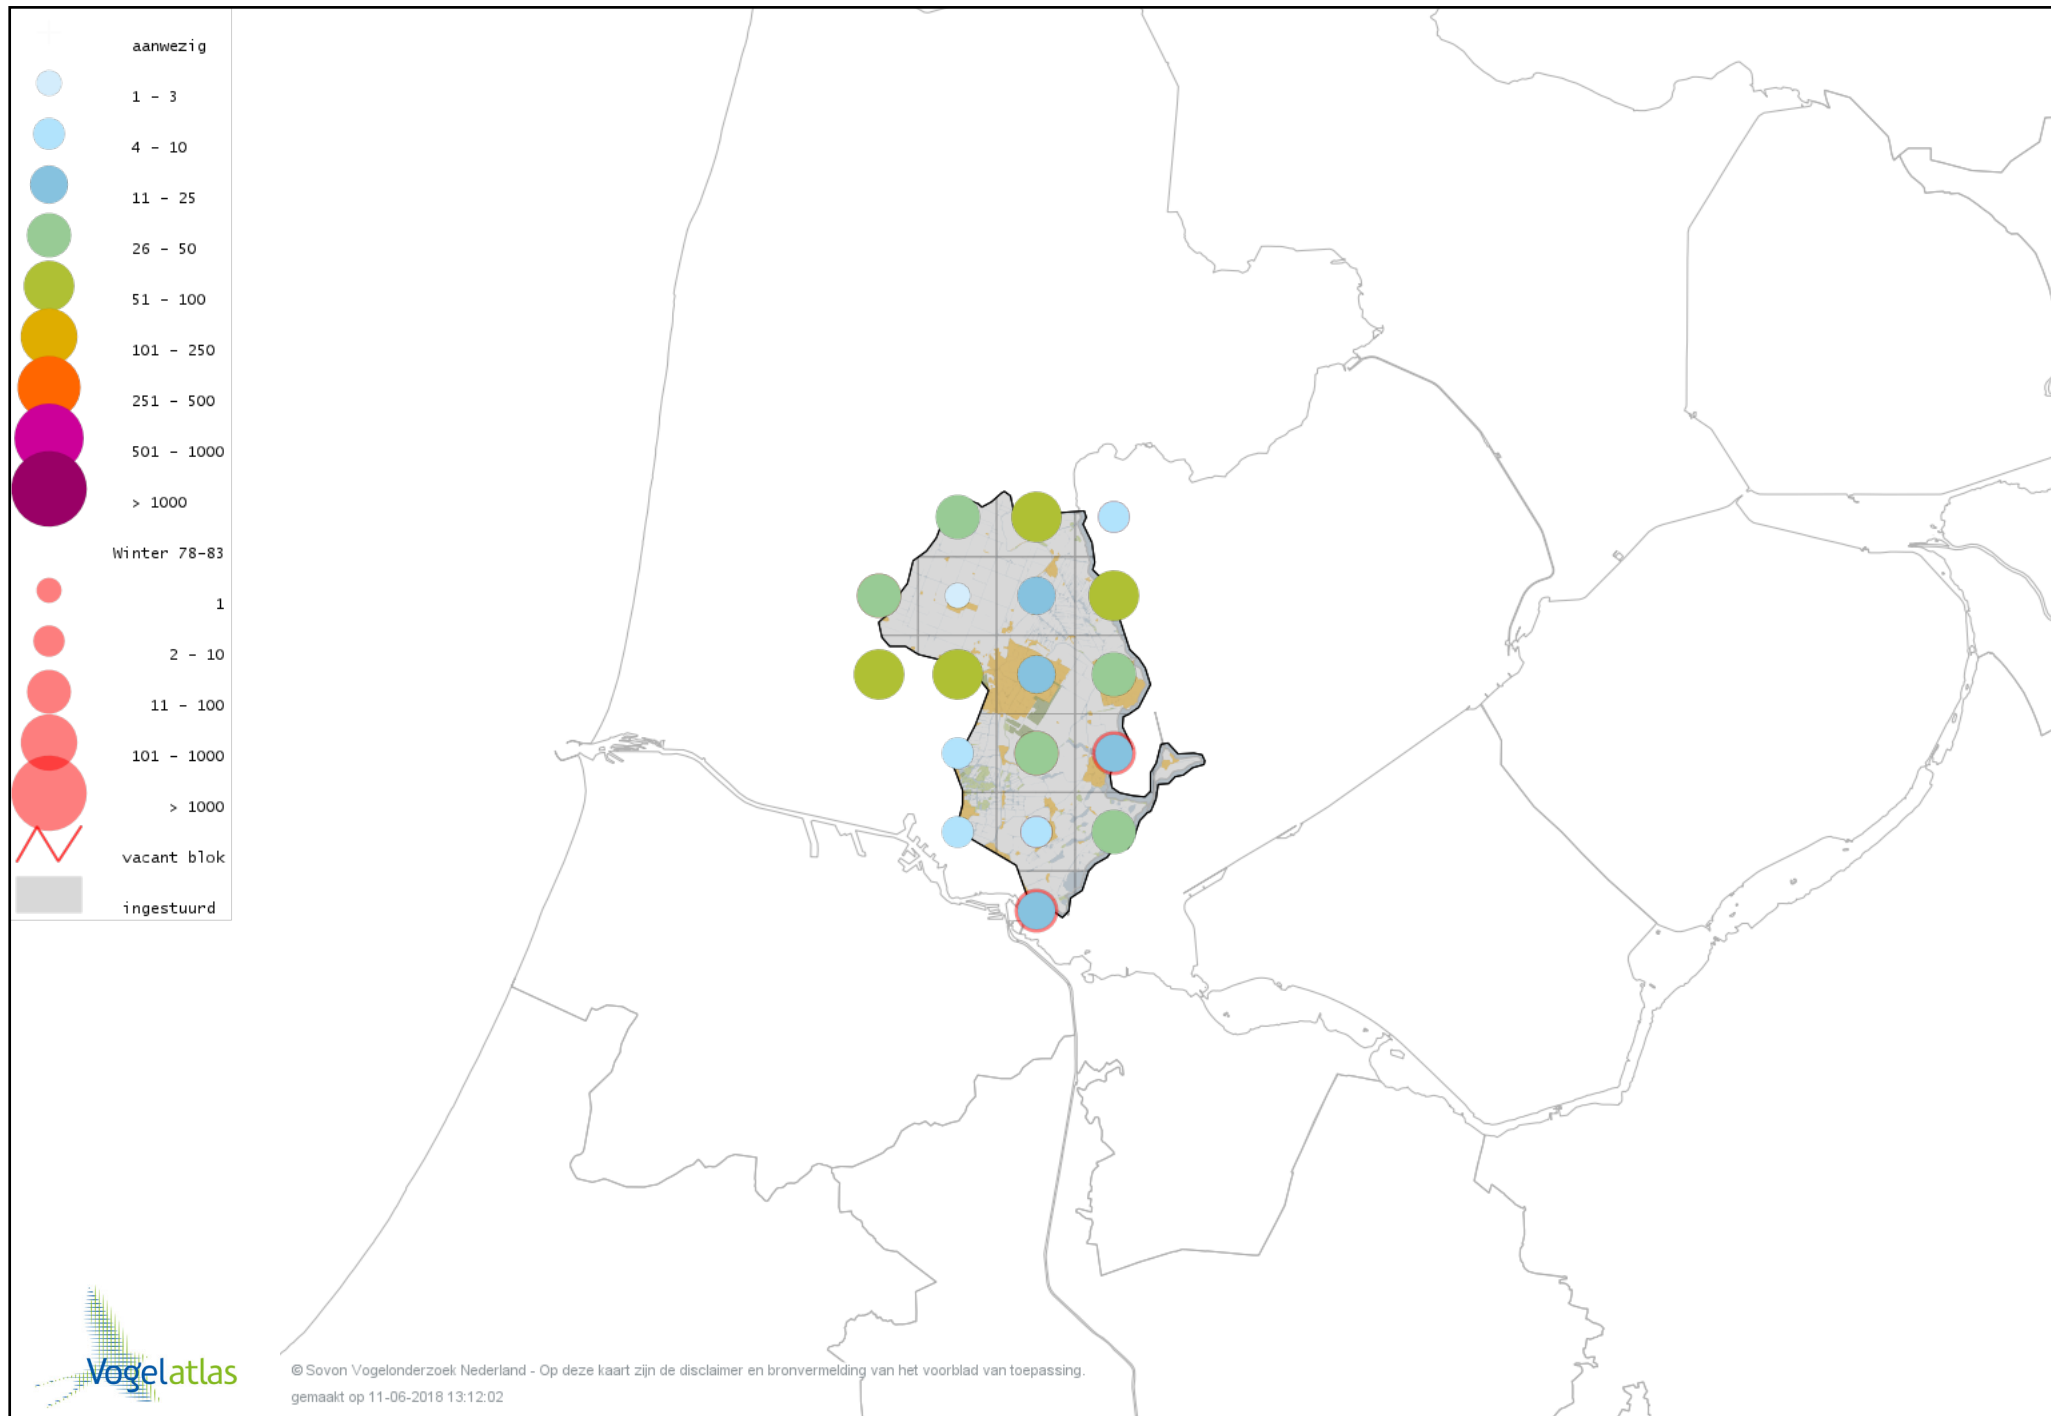

Voorlopige verspreidingskaart Ringmus winter