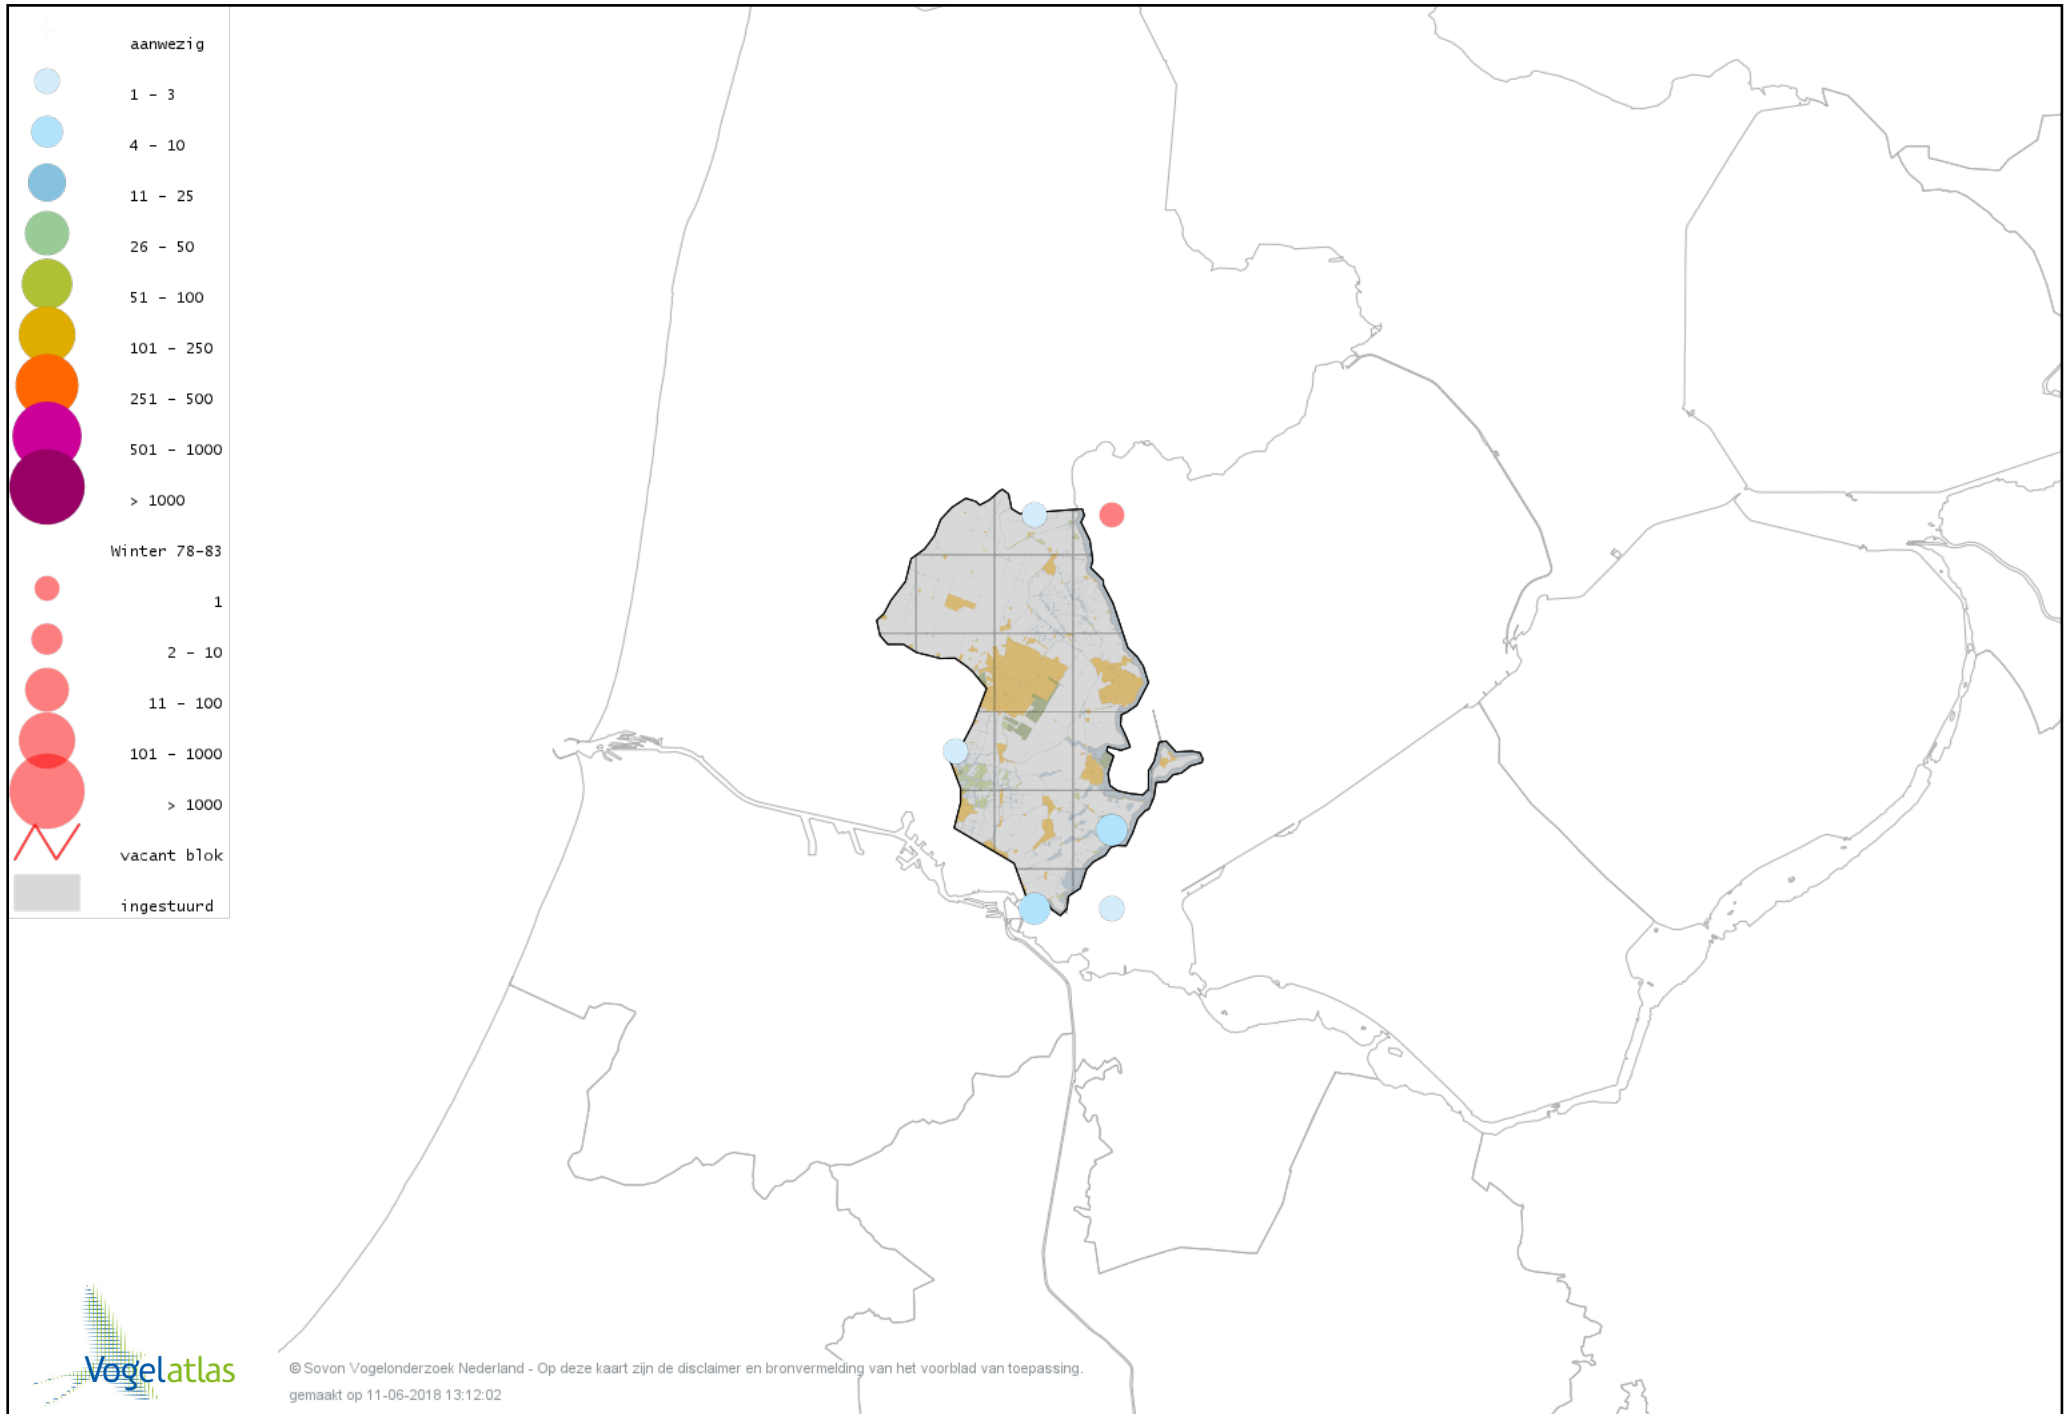

Voorlopige verspreidingskaart Grote Aalscholver winter

Voorlopige verspreidingskaart Kuifaalscholver winter

Voorlopige verspreidingskaart Roerdomp winter

Voorlopige verspreidingskaart Kleine Zilverreiger winter

Voorlopige verspreidingskaart Flamingo winter

Voorlopige verspreidingskaart Dodaars winter

Voorlopige verspreidingskaart Fuut winter

Voorlopige verspreidingskaart Roodhalsfuut winter

Voorlopige verspreidingskaart Kuifduiker winter

Voorlopige verspreidingskaart Geoorde Fuut winter

Voorlopige verspreidingskaart Rode Wouw winter

Voorlopige verspreidingskaart Zearend winter

Voorlopige verspreidingskaart Bruine Kiekendief winter

Voorlopige verspreidingskaart Blauwe Kiekendief winter