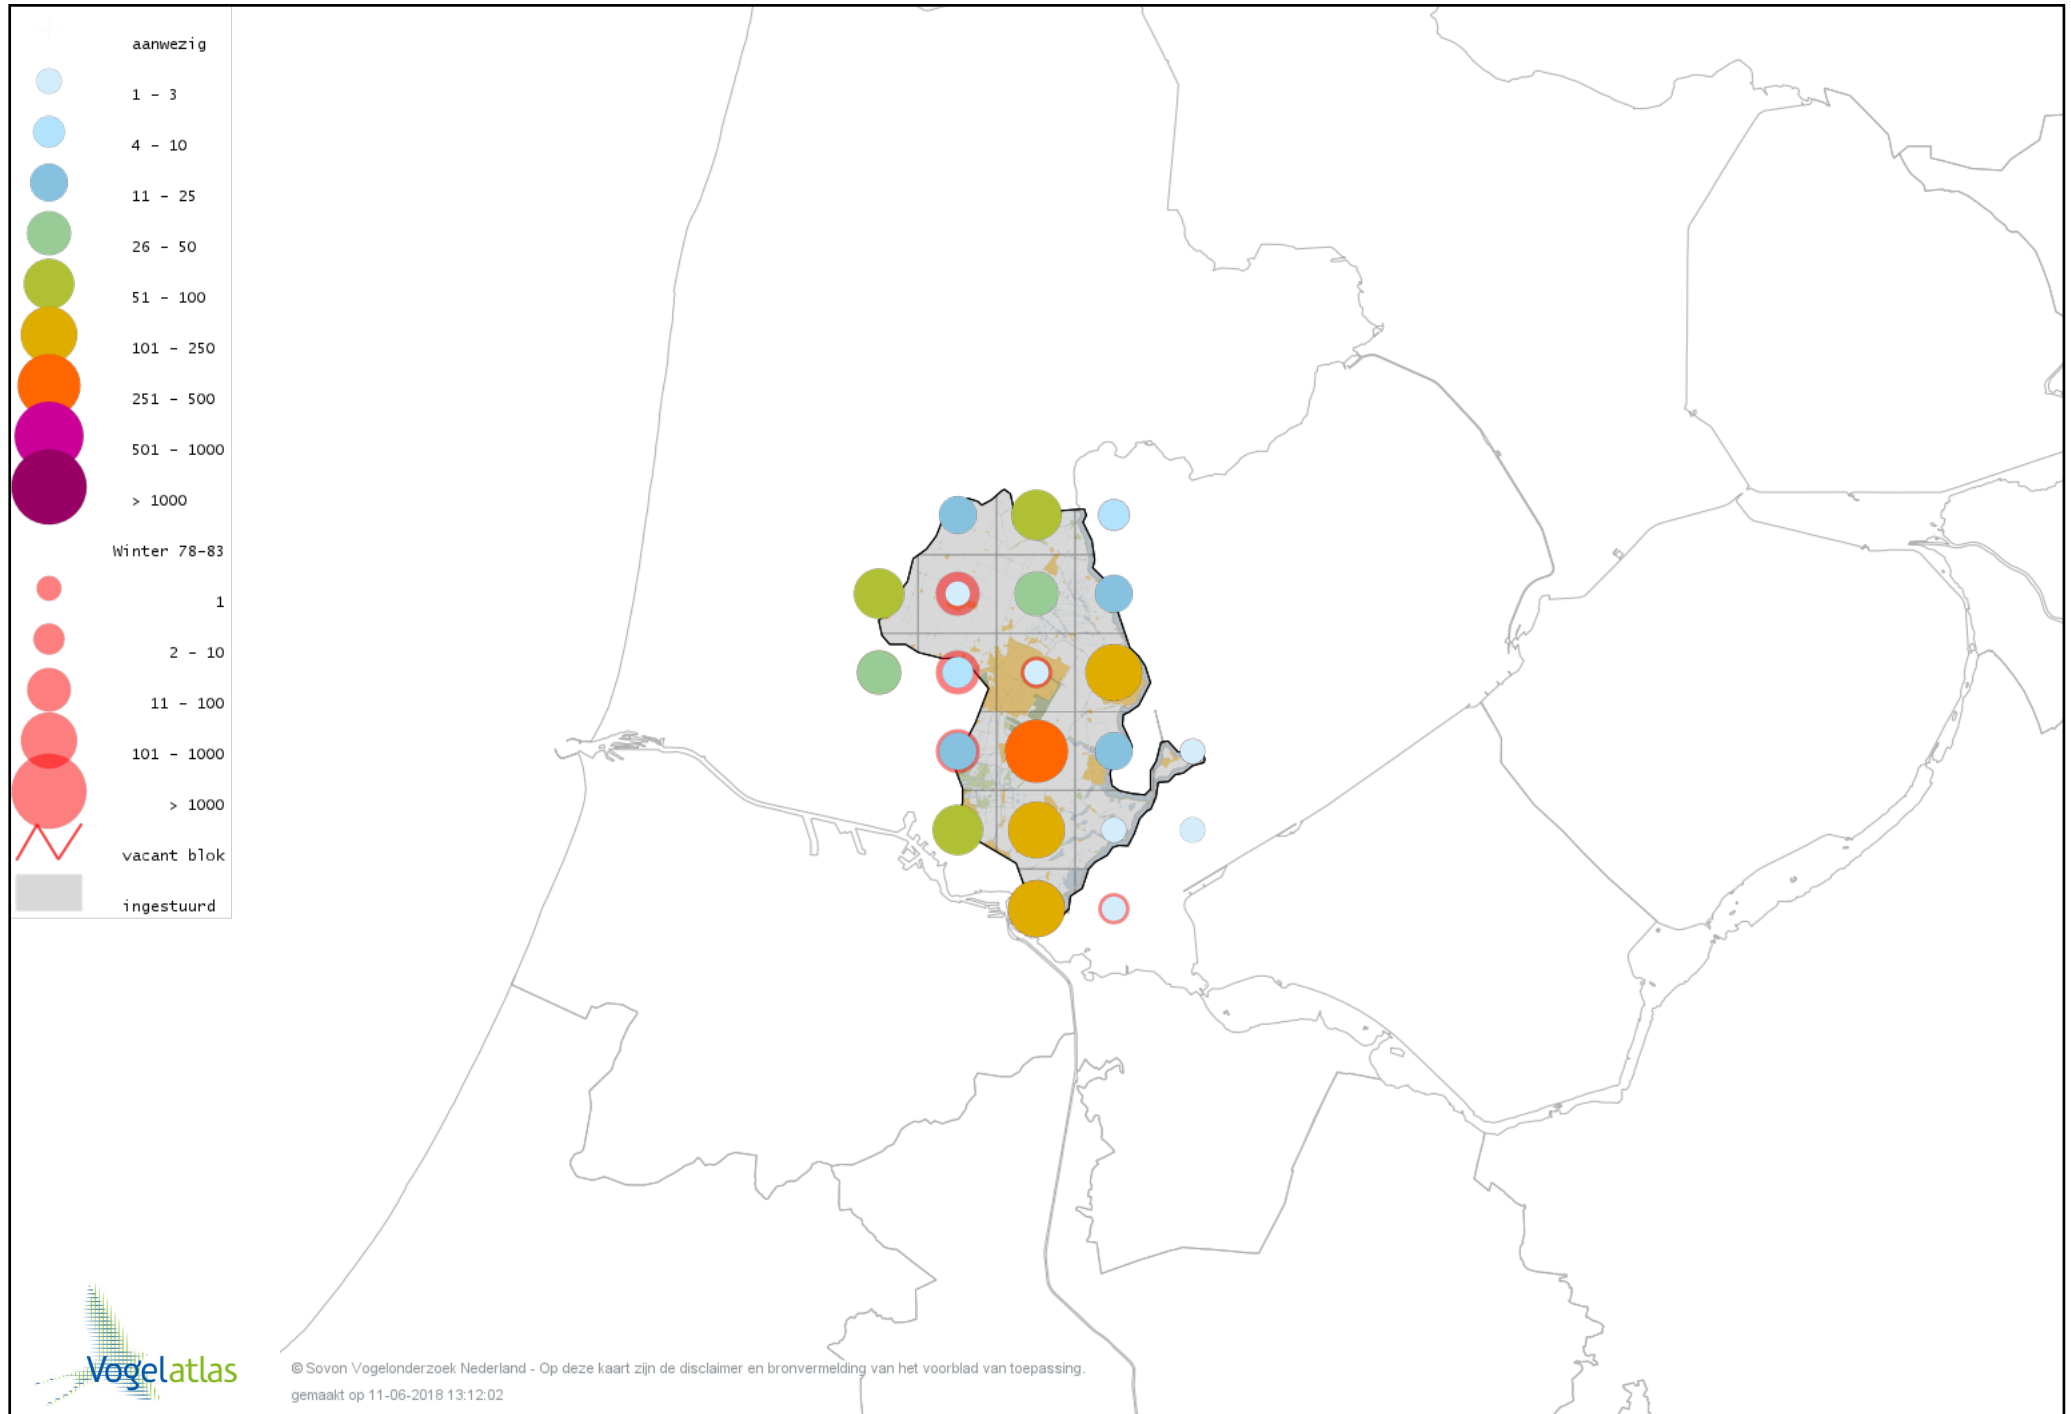

Voorlopige verspreidingskaart Witkopstaartmees winter

Voorlopige verspreidingskaart Tjiftjaf winter

Voorlopige verspreidingskaart Siberische Tjiftjaf winter

Voorlopige verspreidingskaart Zwartkop winter

Voorlopige verspreidingskaart Pestvogel winter

Voorlopige verspreidingskaart Boomklever winter

Voorlopige verspreidingskaart Taigaboomkruiper winter

Voorlopige verspreidingskaart Boomkruiper winter

Voorlopige verspreidingskaart Winterkoning winter

Voorlopige verspreidingskaart Spreeuw winter

Voorlopige verspreidingskaart Merel winter

Voorlopige verspreidingskaart Kramsvogel winter

Voorlopige verspreidingskaart Zanglijster winter

Voorlopige verspreidingskaart Koperwiek winter

Voorlopige verspreidingskaart Grote Lijster winter