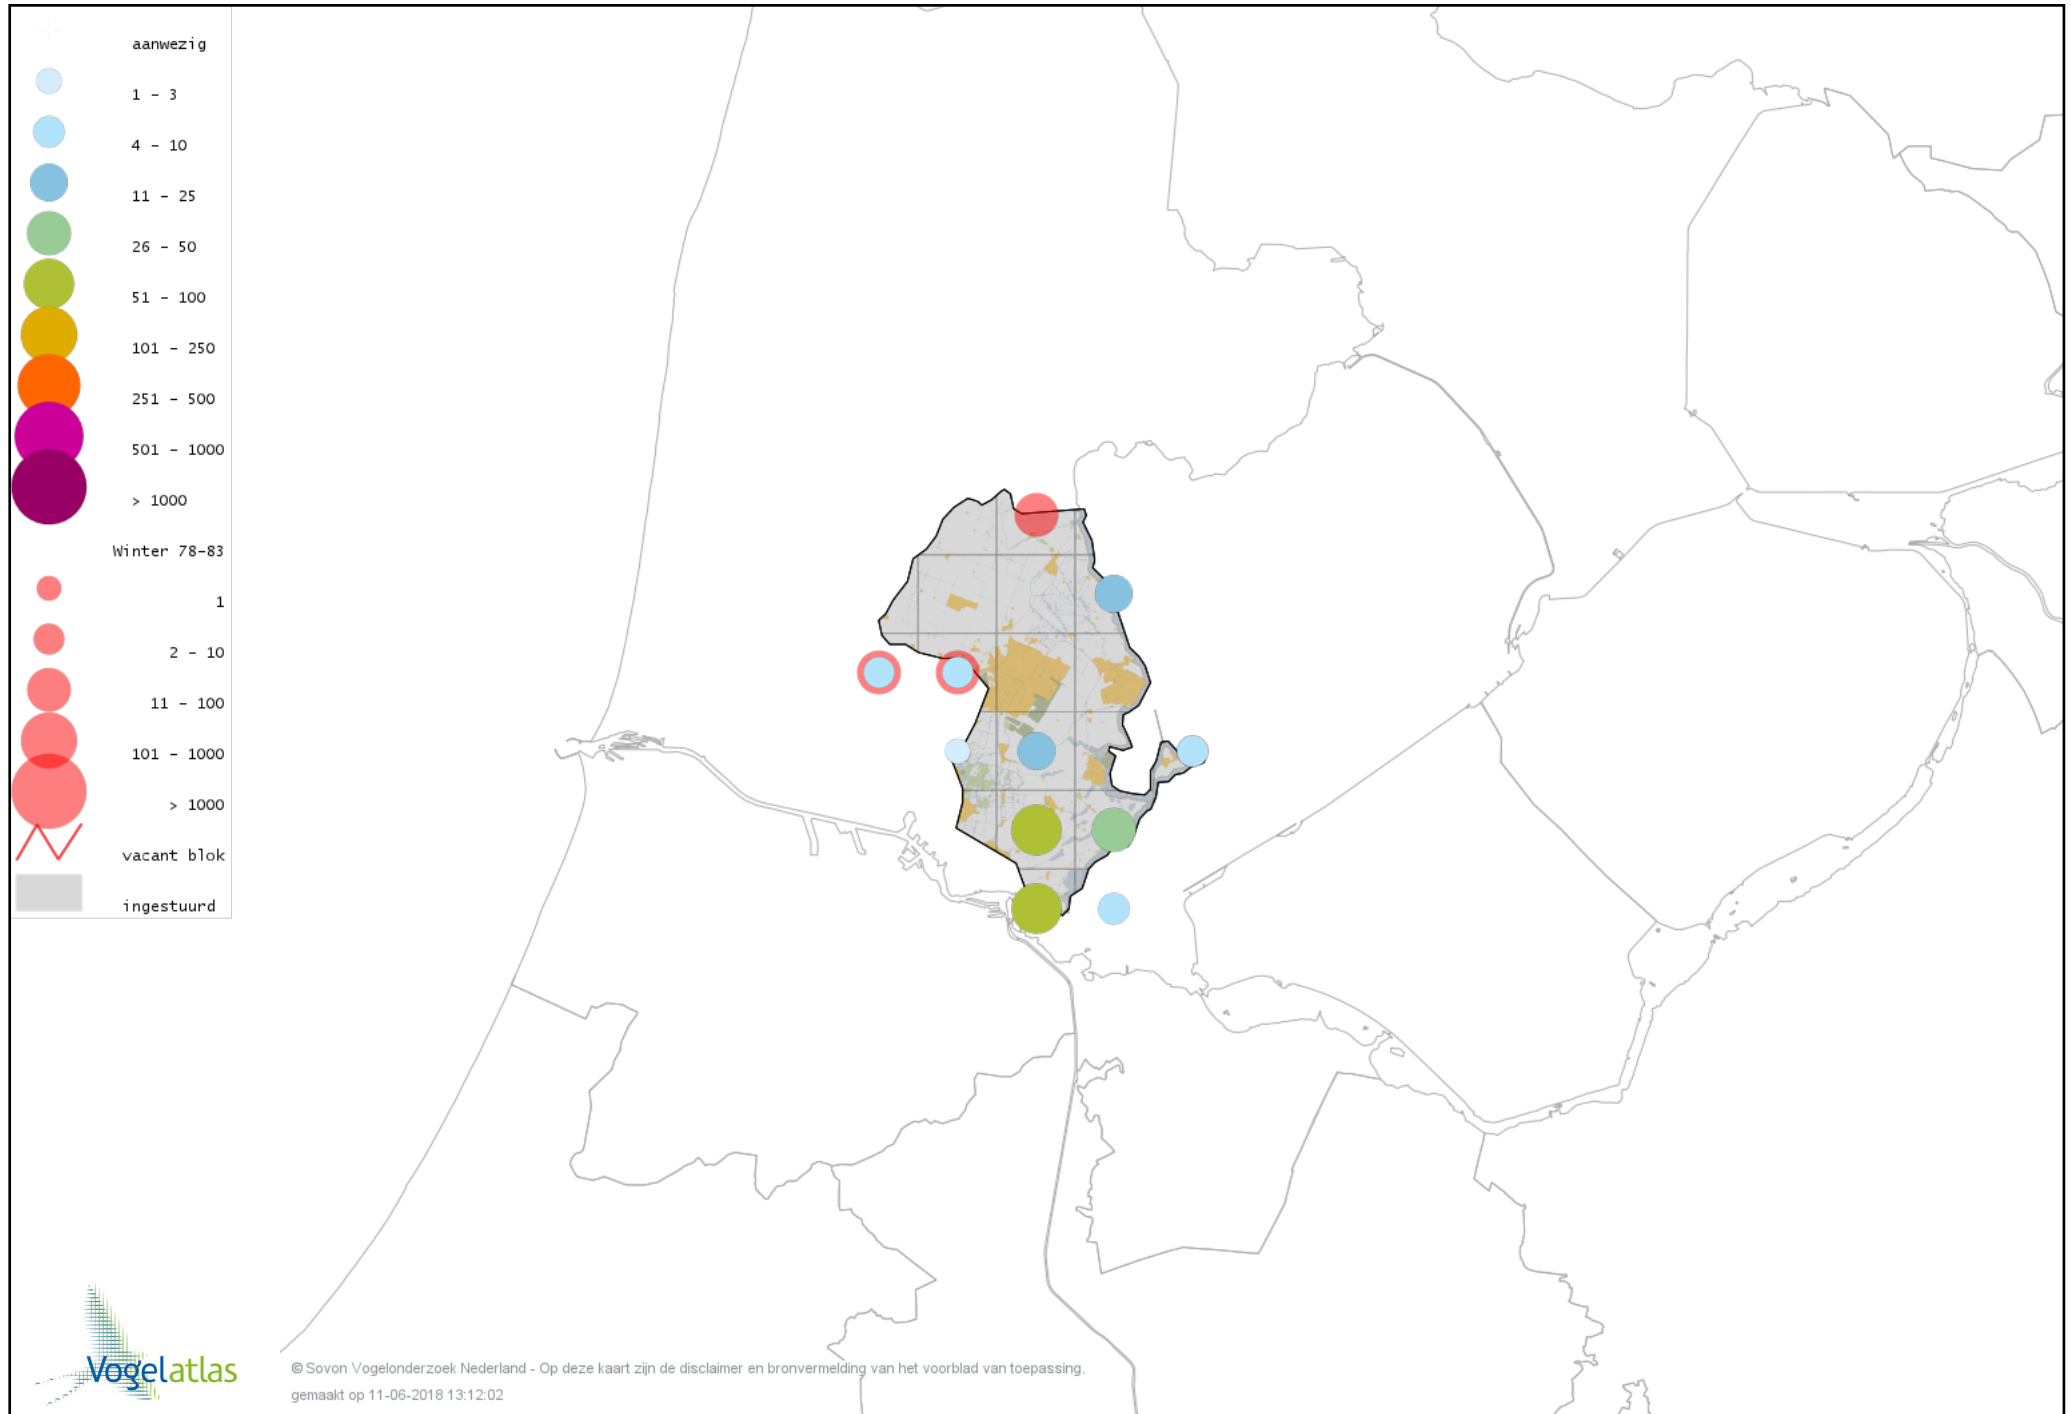

Voorlopige verspreidingskaart Smelleken winter

Voorlopige verspreidingskaart Slechtvalk winter

Voorlopige verspreidingskaart Waterral winter

Voorlopige verspreidingskaart Waterhoen winter

Voorlopige verspreidingskaart Meerkoet winter

Voorlopige verspreidingskaart Scholekster winter

Voorlopige verspreidingskaart Kluut winter

Voorlopige verspreidingskaart Bontbekplevier winter

Voorlopige verspreidingskaart Goudplevier winter

Voorlopige verspreidingskaart Zilverplevier winter

Voorlopige verspreidingskaart Kievit winter

Voorlopige verspreidingskaart Kanoet winter

Voorlopige verspreidingskaart Bonte Strandloper winter

Voorlopige verspreidingskaart Kemphaan winter

Voorlopige verspreidingskaart Bokje winter

Voorlopige verspreidingskaart Watersnip winter

Voorlopige verspreidingskaart Houtsnip winter

Voorlopige verspreidingskaart Grutto winter

Voorlopige verspreidingskaart Rosse Grutto winter

Voorlopige verspreidingskaart Regenwulp winter