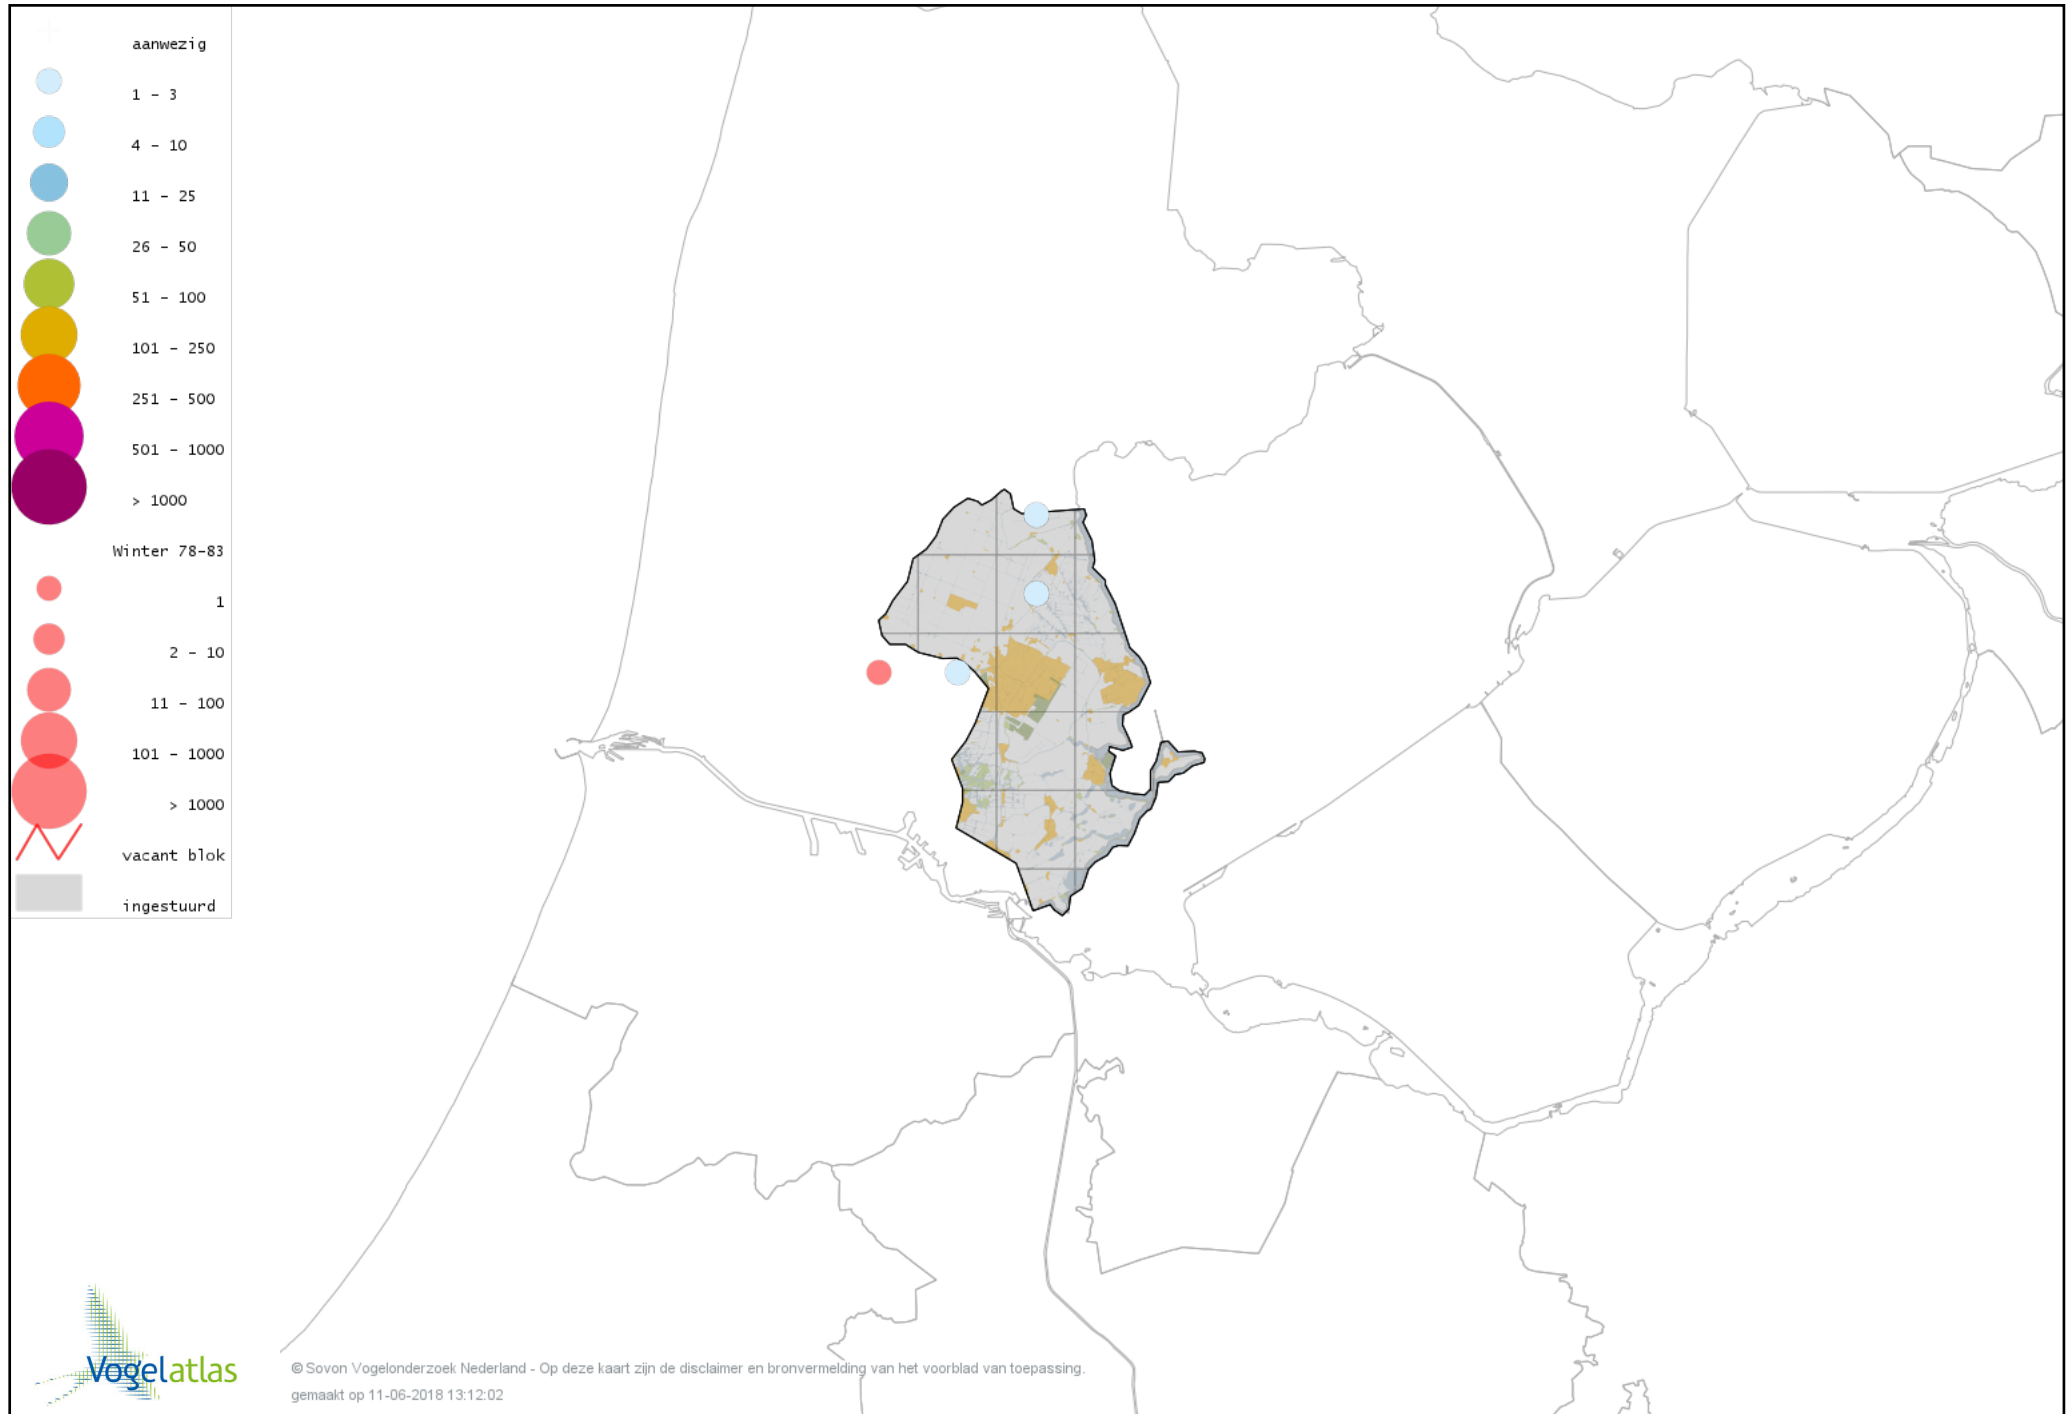

Voorlopige verspreidingskaart Grote Canadese Gans winter

Voorlopige verspreidingskaart Brandgans winter

Voorlopige verspreidingskaart Brandgans x Canadese Gans winter

Voorlopige verspreidingskaart Brandgans x Kolgans winter

Voorlopige verspreidingskaart Brandgans x Sneeuwgans winter

Voorlopige verspreidingskaart Canadese gans x Grauwe gans winter

Voorlopige verspreidingskaart Roodhalsgans winter

Voorlopige verspreidingskaart Rotgans winter

Voorlopige verspreidingskaart Nijlgans winter

Voorlopige verspreidingskaart hybride gans winter

Voorlopige verspreidingskaart Casarca winter

Voorlopige verspreidingskaart Bergeend winter

Voorlopige verspreidingskaart Krooneend winter