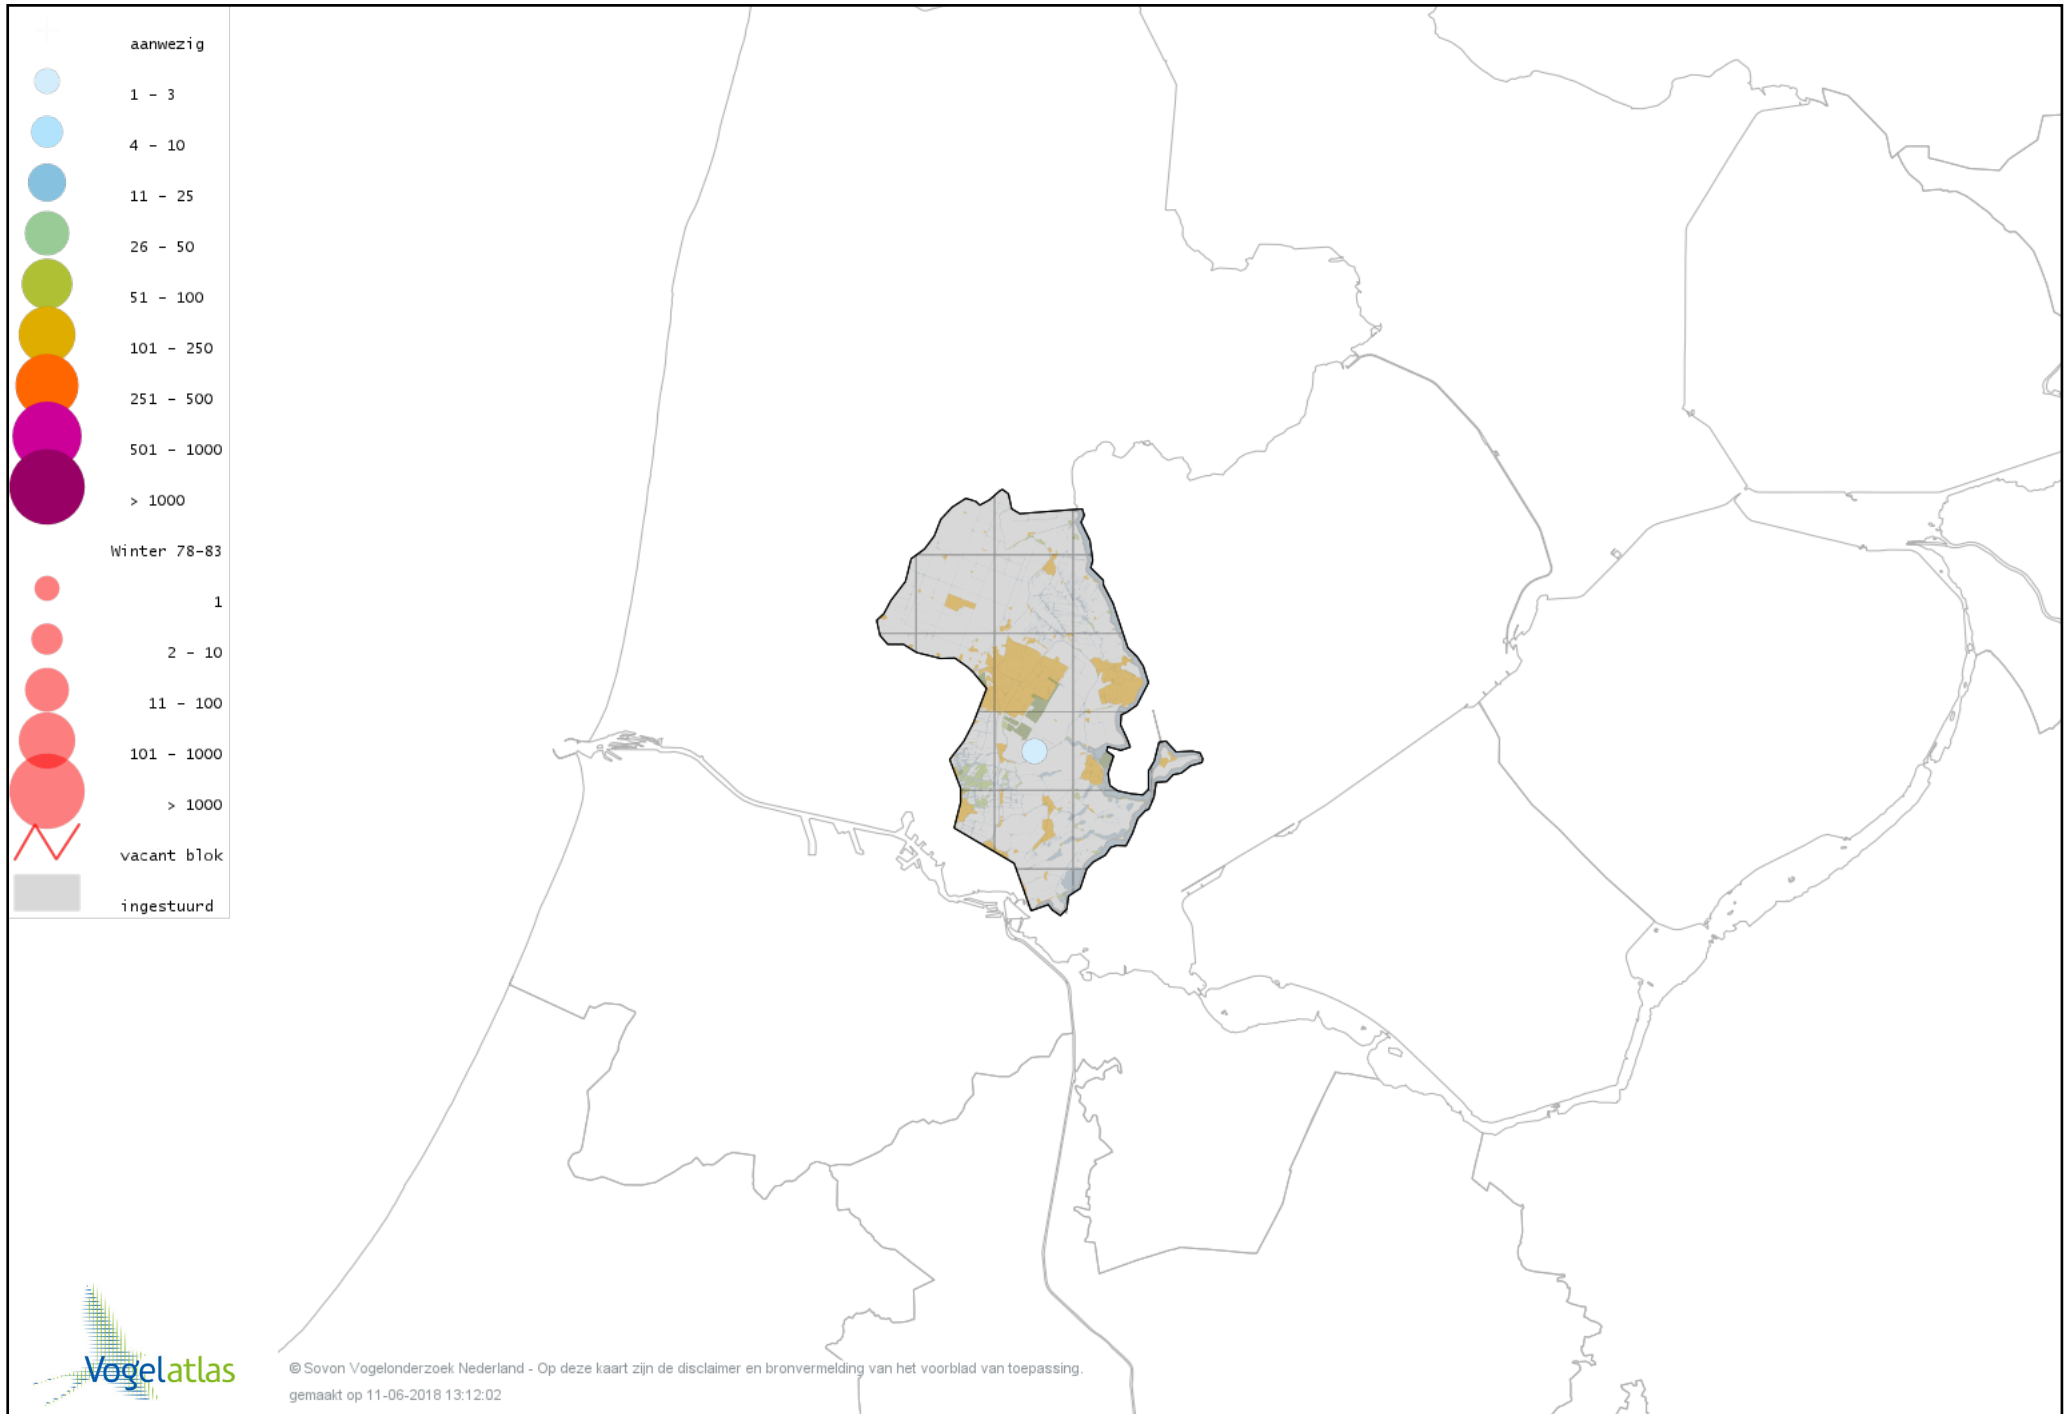

Voorlopige verspreidingskaart Kleine Bonte Specht winter