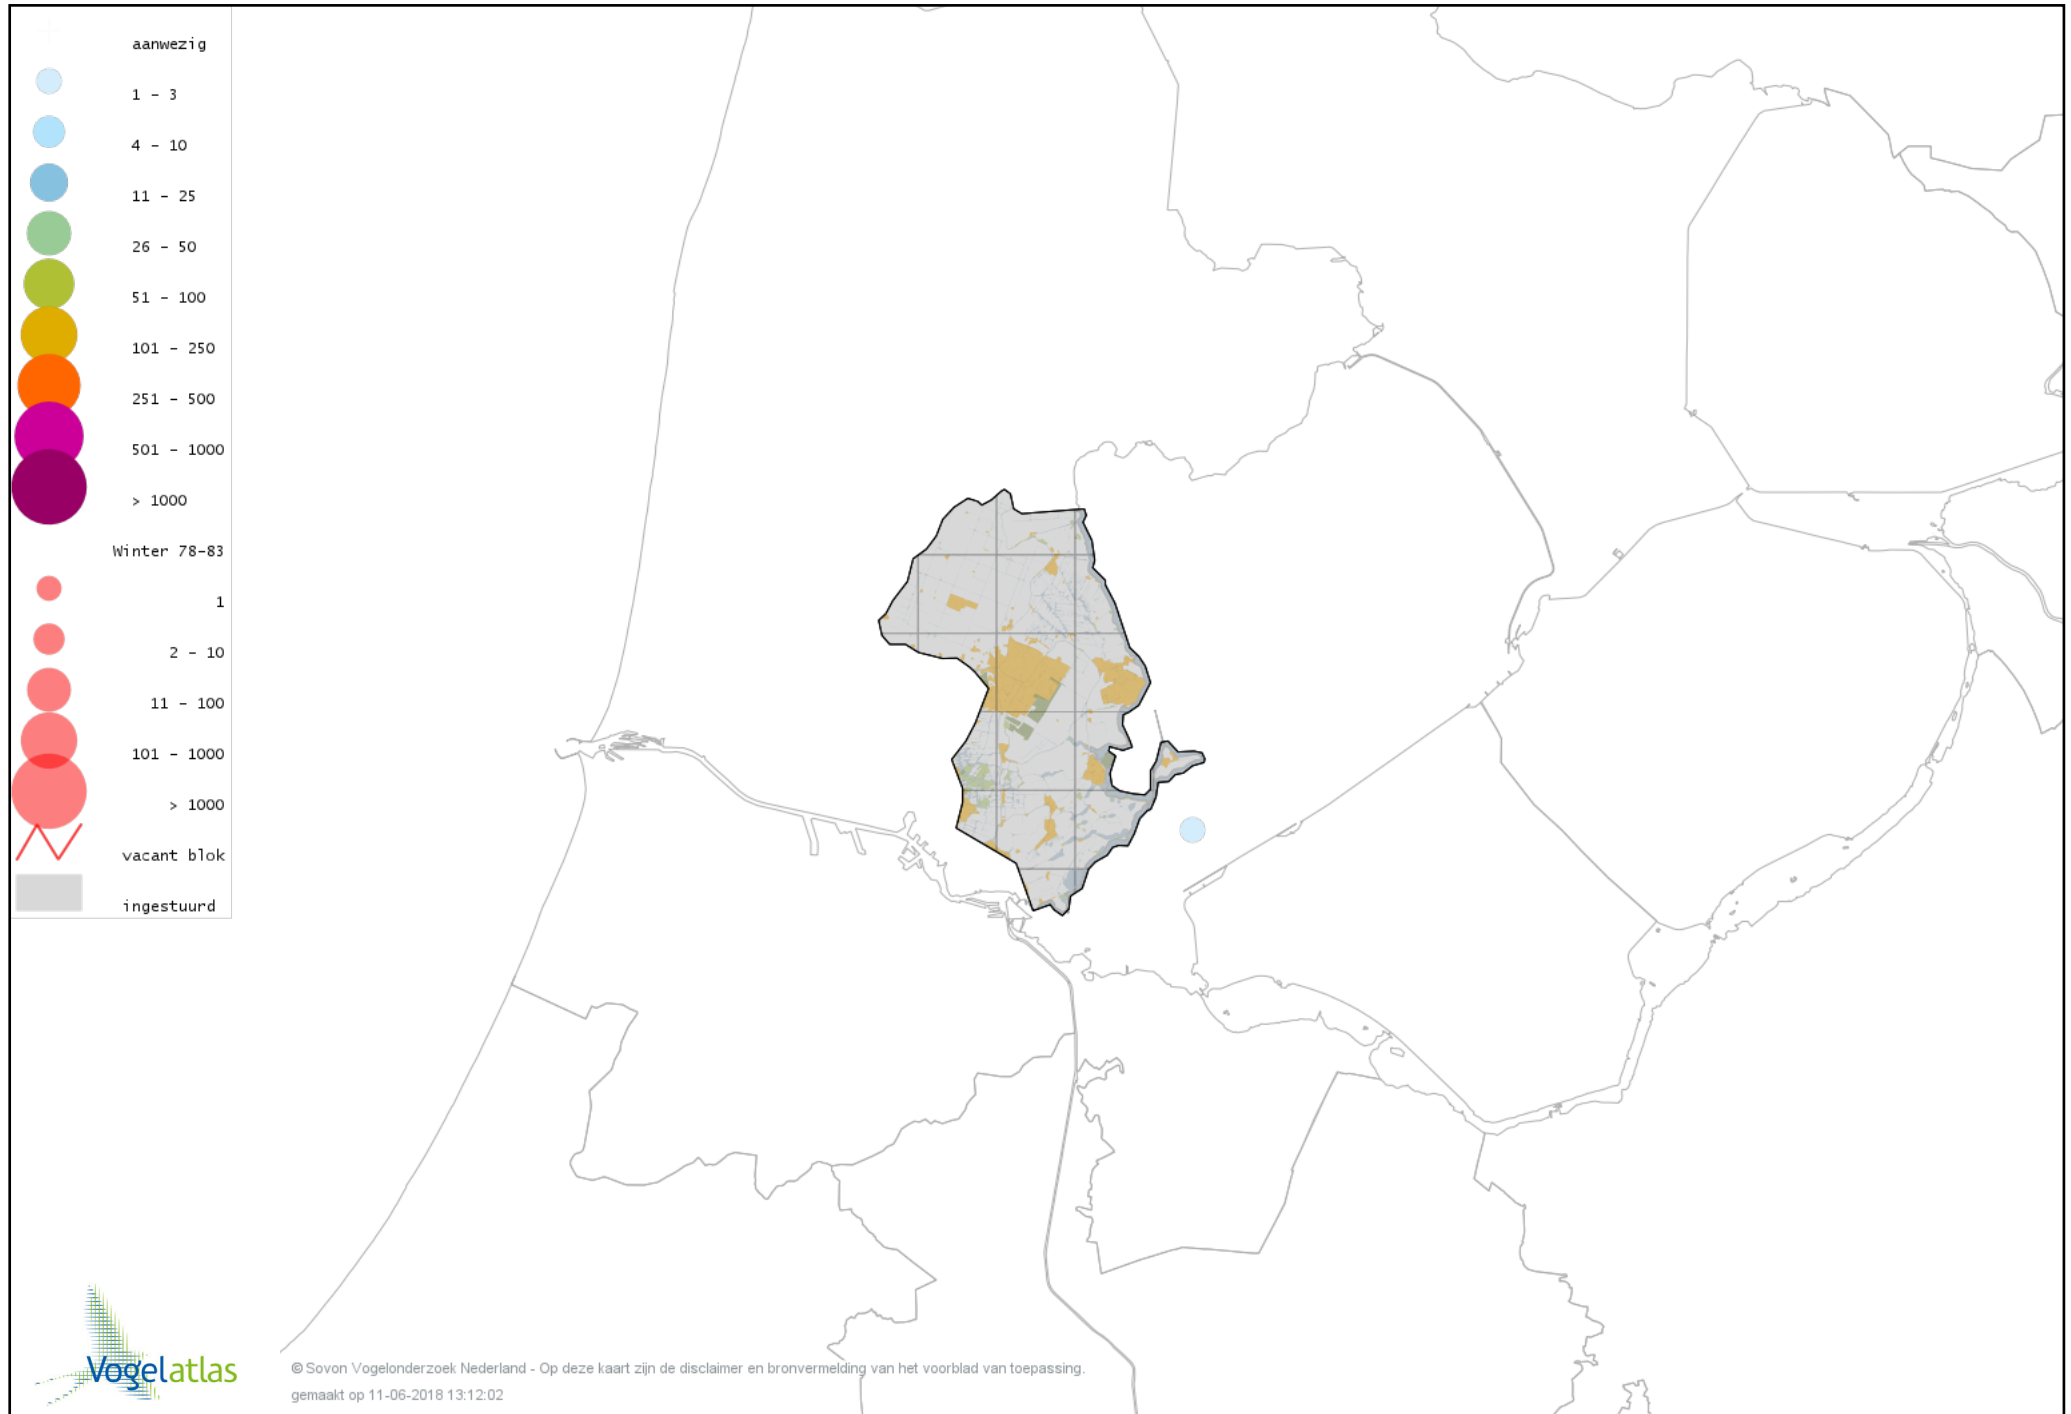

Voorlopige verspreidingskaart Nijlgans winter

Voorlopige verspreidingskaart hybride gans winter

Voorlopige verspreidingskaart Casarca winter

Voorlopige verspreidingskaart Bergeend winter

Voorlopige verspreidingskaart Krooneend winter

Voorlopige verspreidingskaart Tafeleend winter

Voorlopige verspreidingskaart Witoogend winter

Voorlopige verspreidingskaart Kuifeend winter

Voorlopige verspreidingskaart Kuifeend x Tafeleend winter

Voorlopige verspreidingskaart Topper winter

Voorlopige verspreidingskaart Muskuseend winter

Voorlopige verspreidingskaart Carolina-eend winter

Voorlopige verspreidingskaart Mandarijneend winter

Voorlopige verspreidingskaart Rosse Stekelstaart winter

Voorlopige verspreidingskaart Eider winter

Voorlopige verspreidingskaart Grote Zee-eend winter

Voorlopige verspreidingskaart IJseend winter

Voorlopige verspreidingskaart Nonnetje winter

Voorlopige verspreidingskaart Brilduiker winter