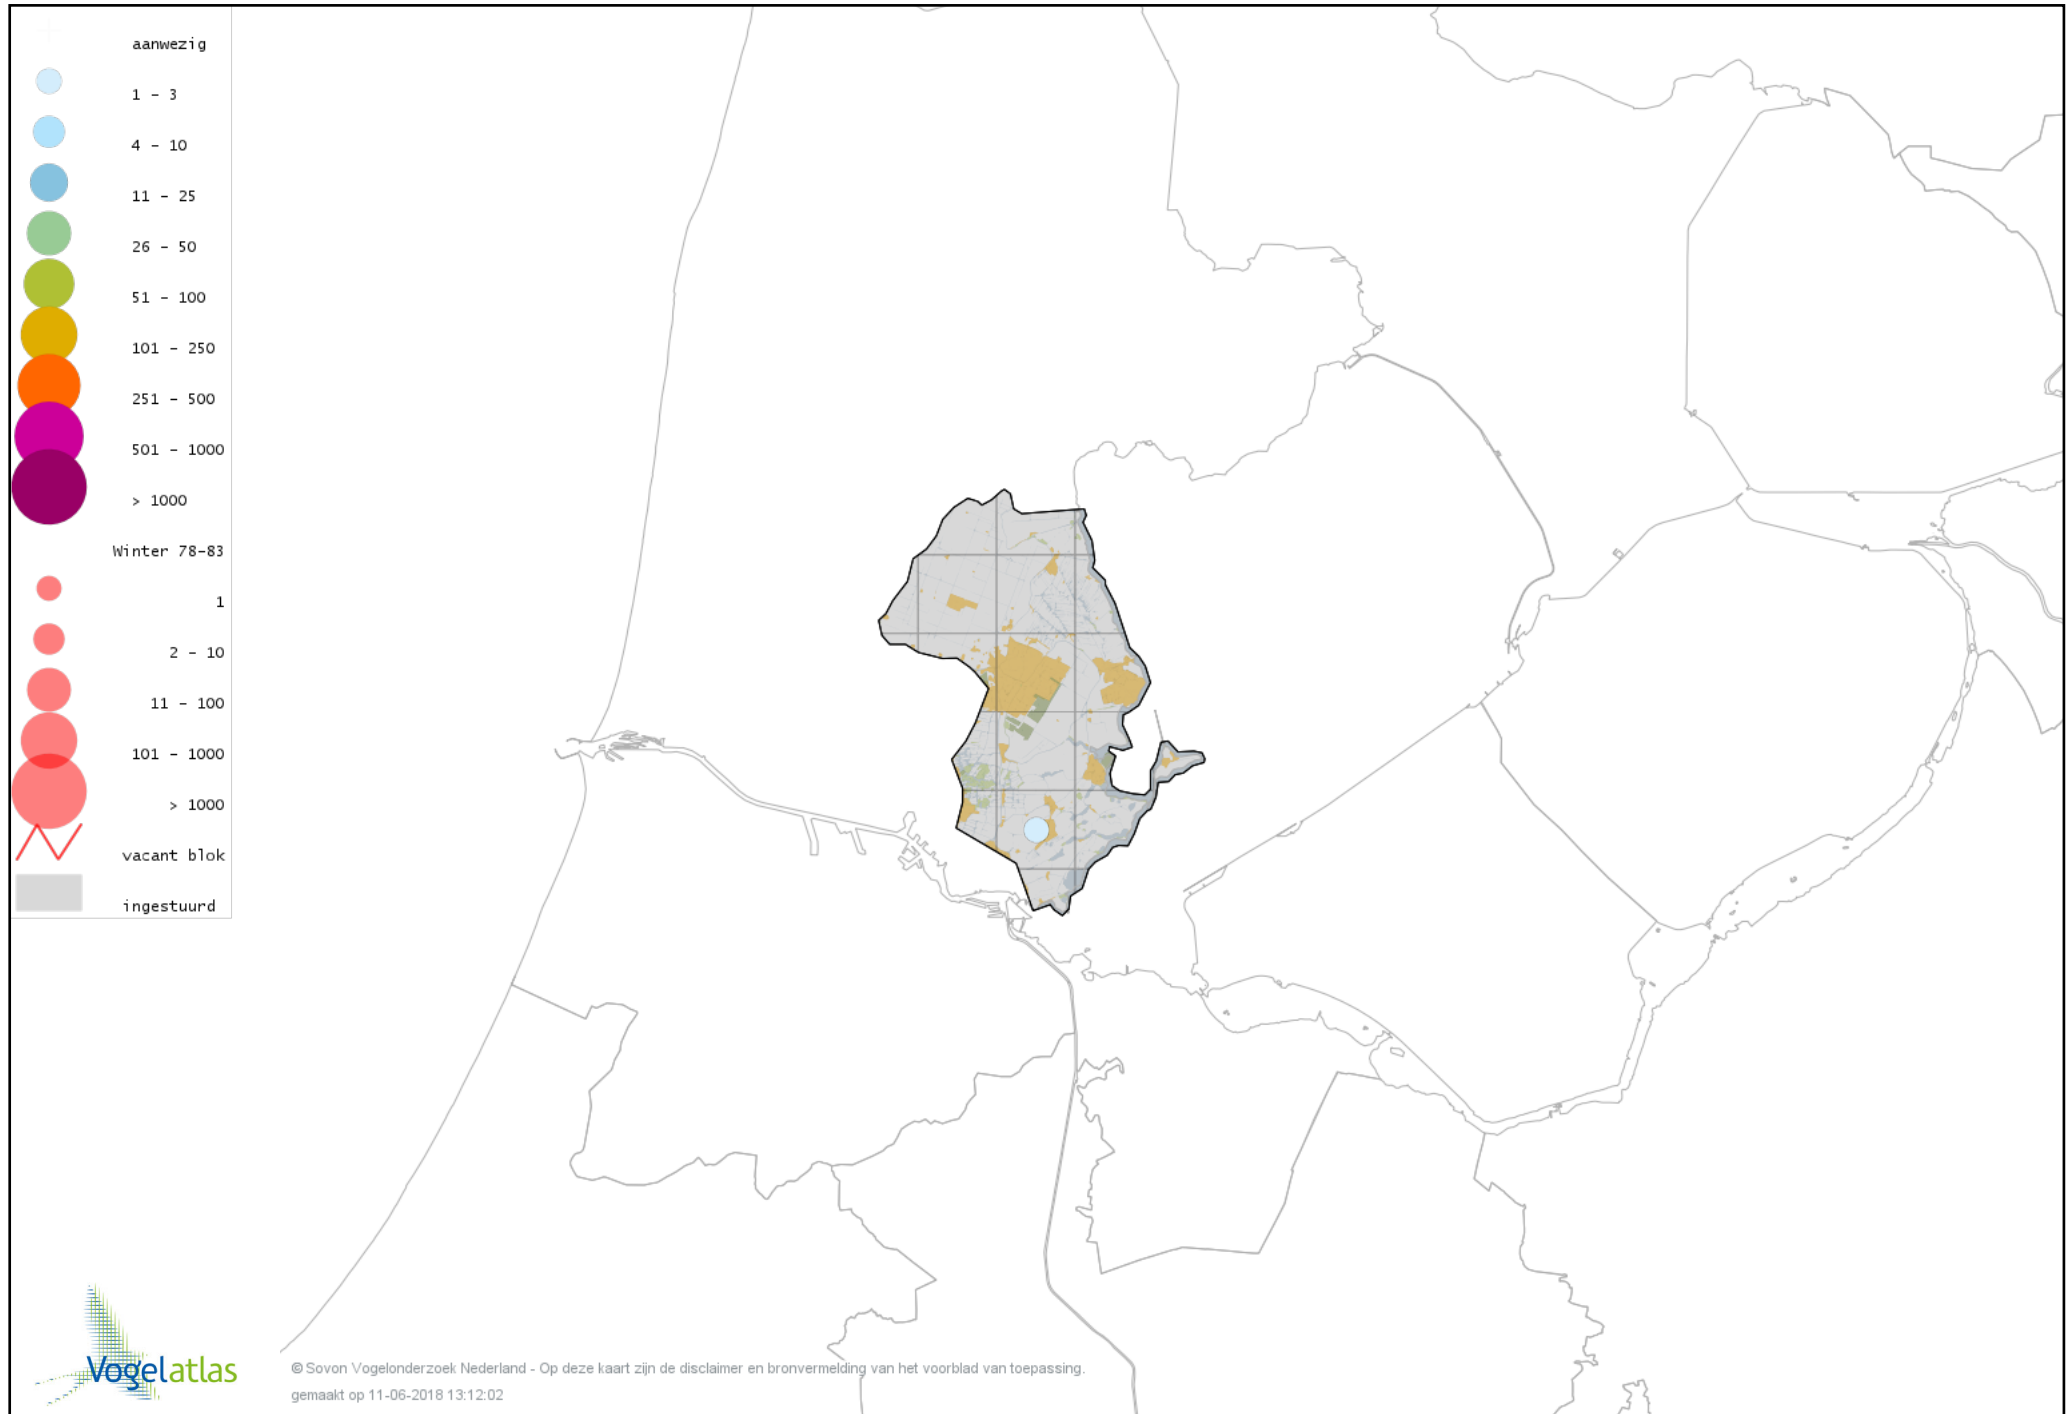

Voorlopige verspreidingskaart Ringmus winter

Voorlopige verspreidingskaart Grote Gele Kwikstaart winter

Voorlopige verspreidingskaart Witte Kwikstaart winter

Voorlopige verspreidingskaart Rouwkwikstaart winter

Voorlopige verspreidingskaart Grote Pieper winter

Voorlopige verspreidingskaart Graspieper winter

Voorlopige verspreidingskaart Oeverpieper winter

Voorlopige verspreidingskaart Waterpieper winter

Voorlopige verspreidingskaart Vink winter