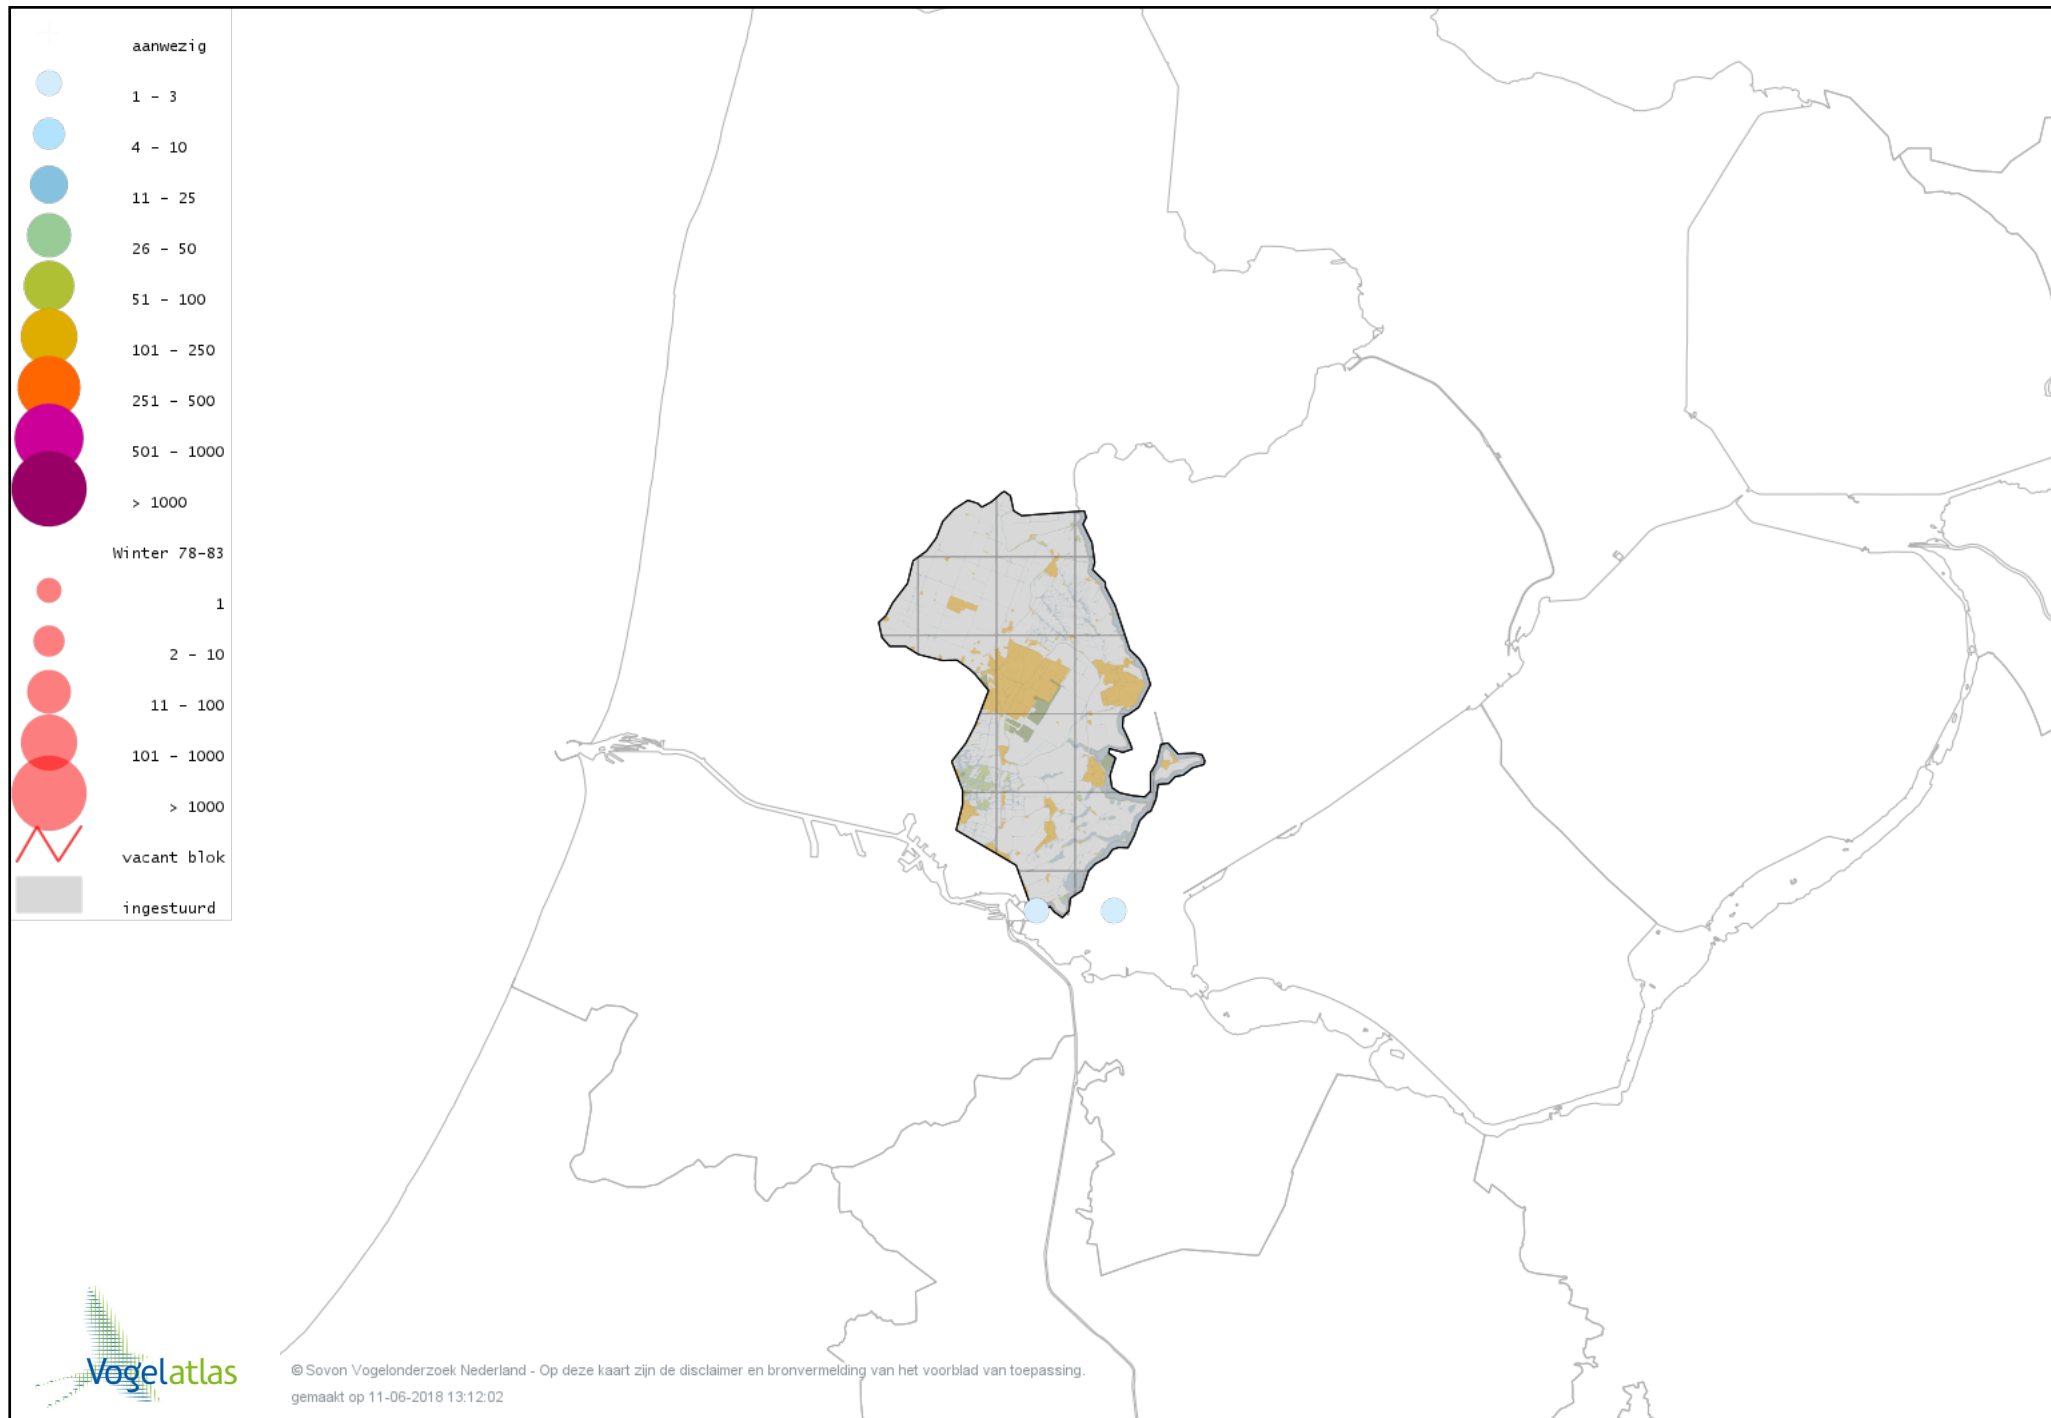

Voorlopige verspreidingskaart Zwartkopmeeuw winter

Voorlopige verspreidingskaart Stormmeeuw winter

Voorlopige verspreidingskaart Kleine Mantelmeeuw winter

Voorlopige verspreidingskaart Zilvermeeuw winter

Voorlopige verspreidingskaart Geelpootmeeuw winter

Voorlopige verspreidingskaart Pontische Meeuw winter

Voorlopige verspreidingskaart Kleine Burgemeester winter

Voorlopige verspreidingskaart Grote Mantelmeeuw winter