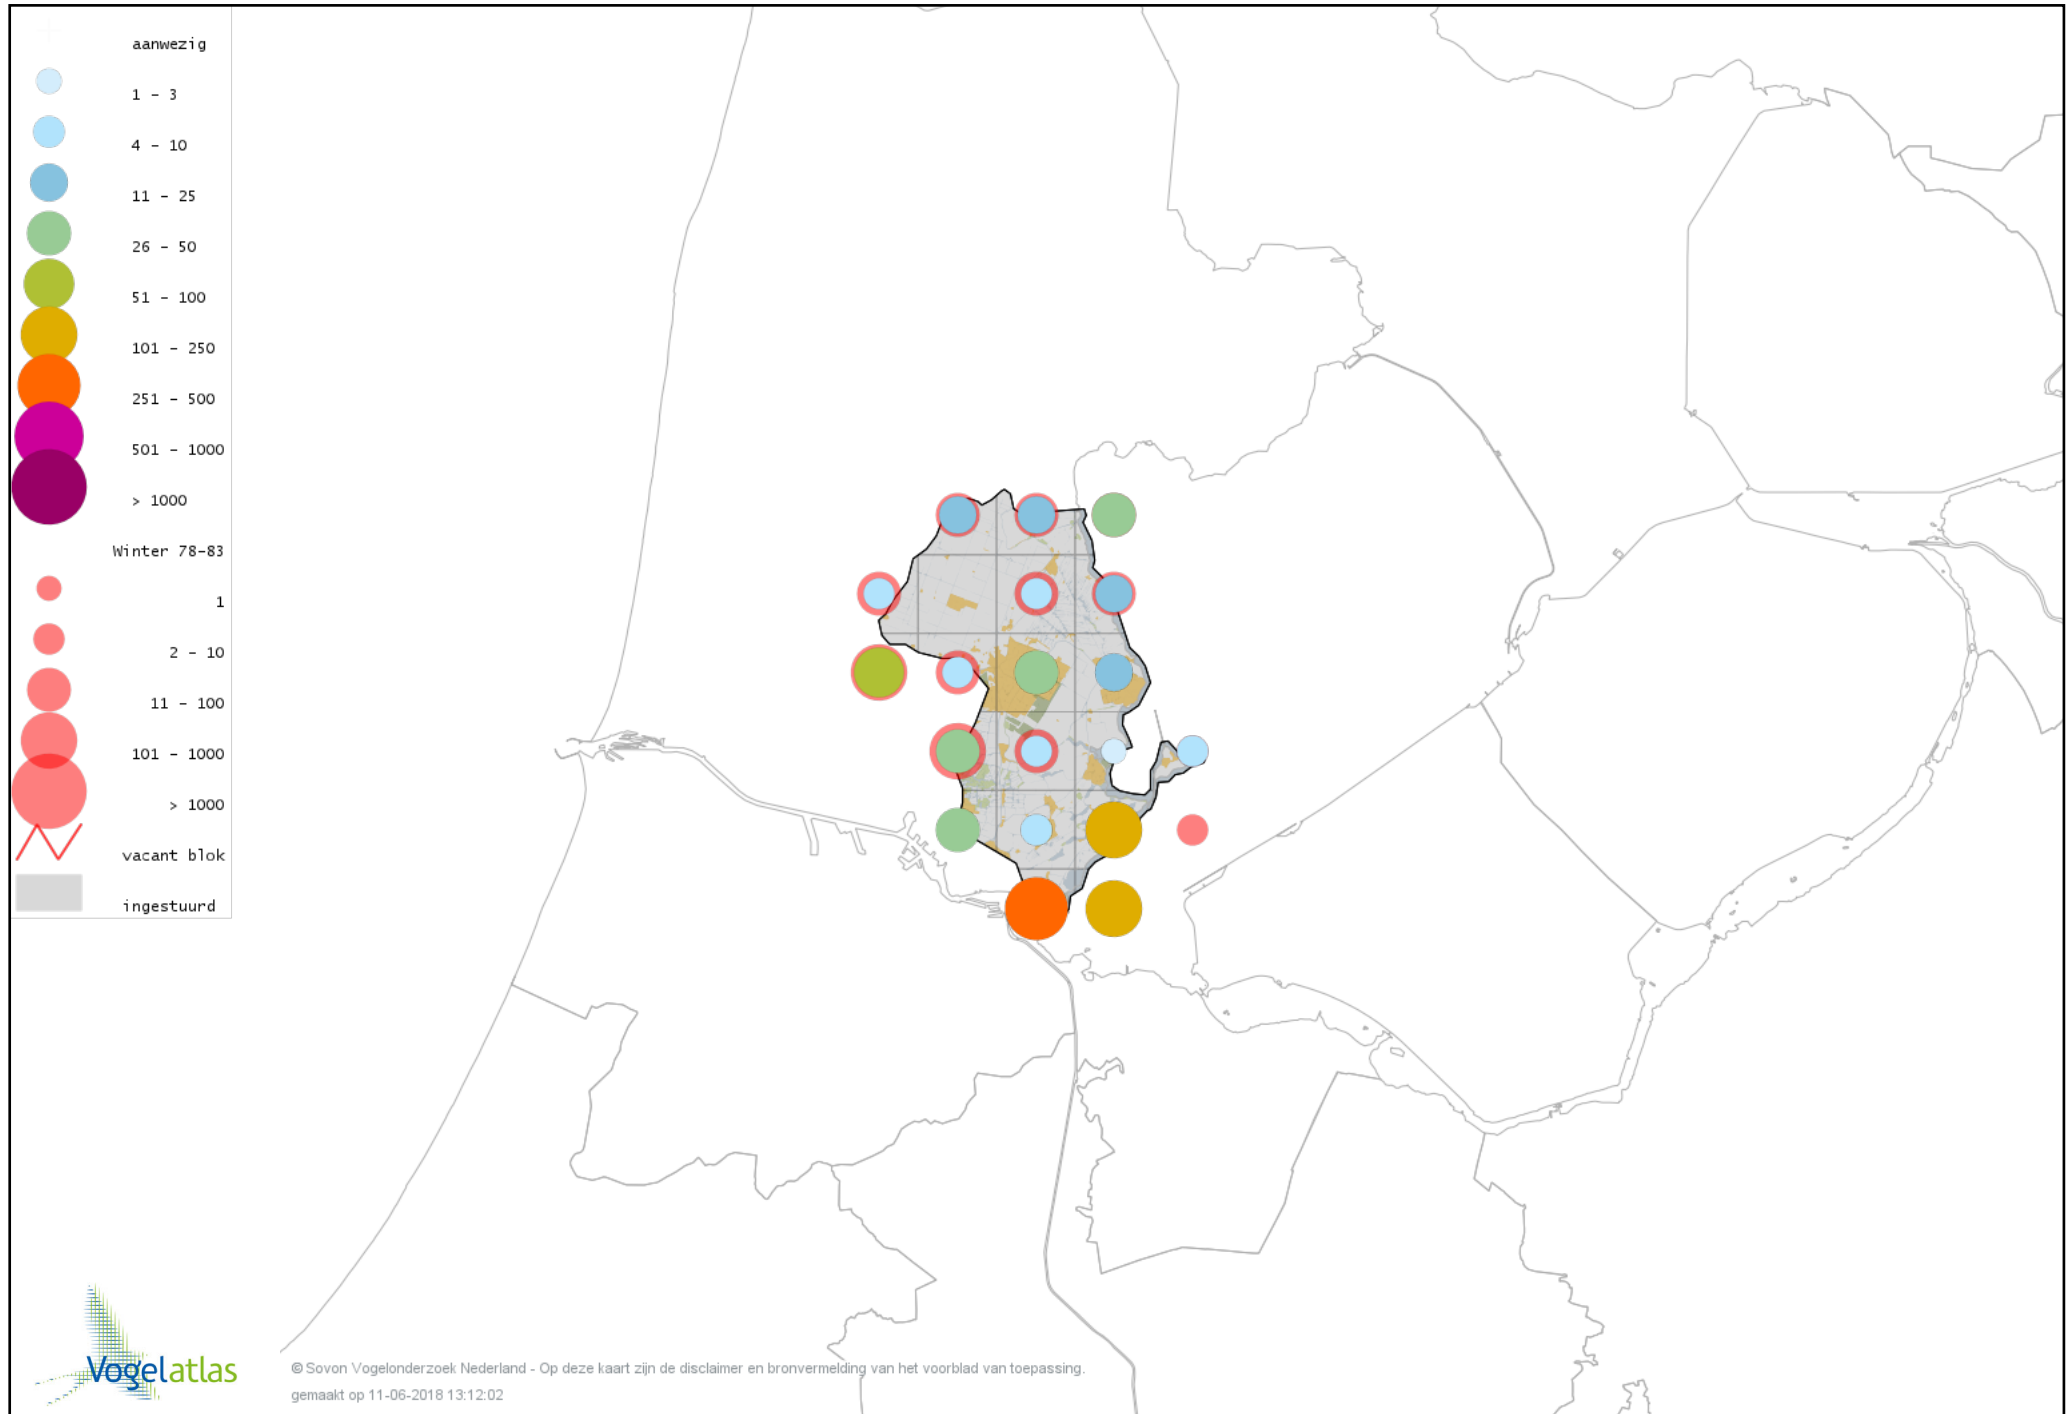

Voorlopige verspreidingskaart Eider winter

Voorlopige verspreidingskaart Grote Zee-eend winter

Voorlopige verspreidingskaart IJseend winter

Voorlopige verspreidingskaart Nonnetje winter

Voorlopige verspreidingskaart Brilduiker winter

Voorlopige verspreidingskaart Kokardezaagbek winter

Voorlopige verspreidingskaart Grote Zaagbek winter

Voorlopige verspreidingskaart Middelste Zaagbek winter

Voorlopige verspreidingskaart Kraakeend winter

Voorlopige verspreidingskaart Smient winter

Voorlopige verspreidingskaart Slobeend winter

Voorlopige verspreidingskaart Wilde Eend winter

Voorlopige verspreidingskaart Soepeend winter

Voorlopige verspreidingskaart Pijlstaart winter