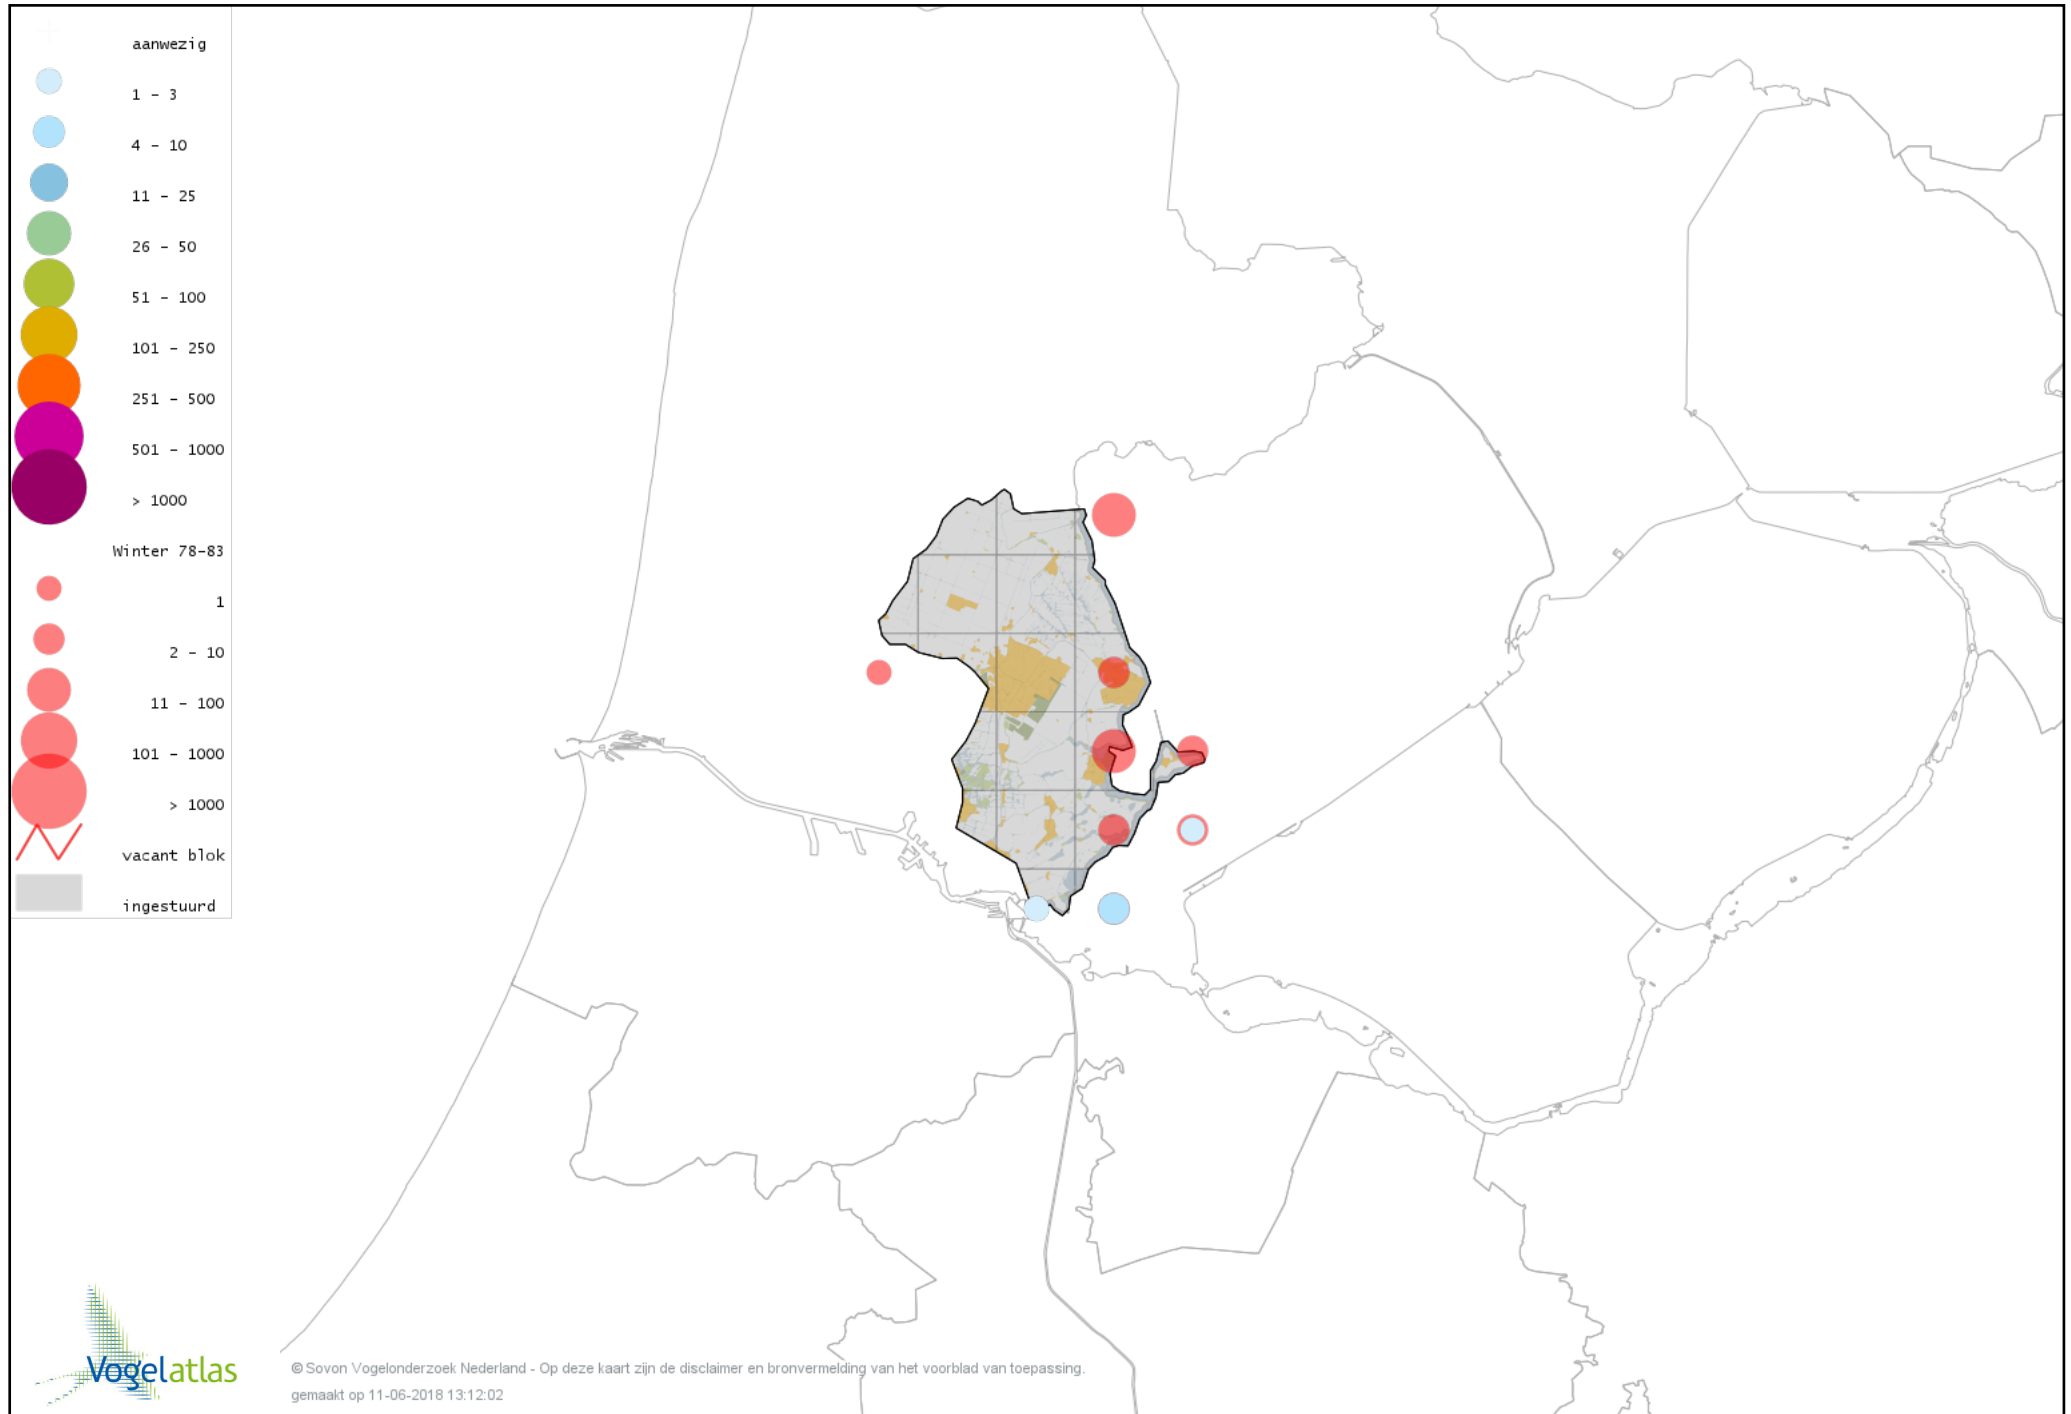

Voorlopige verspreidingskaart Watersnip winter

Voorlopige verspreidingskaart Houtsnip winter

Voorlopige verspreidingskaart Grutto winter

Voorlopige verspreidingskaart Rosse Grutto winter

Voorlopige verspreidingskaart Regenwulp winter

Voorlopige verspreidingskaart Wulp winter

Voorlopige verspreidingskaart Witgat winter

Voorlopige verspreidingskaart Zwarte Ruiter winter

Voorlopige verspreidingskaart Groenpootruiter winter

Voorlopige verspreidingskaart Tureluur winter

Voorlopige verspreidingskaart Steenloper winter

Voorlopige verspreidingskaart Middelste Jager winter

Voorlopige verspreidingskaart Drieteenmeeuw winter

Voorlopige verspreidingskaart Kokmeeuw winter

Voorlopige verspreidingskaart Dwergmeeuw winter

Voorlopige verspreidingskaart Zwartkopmeeuw winter

Voorlopige verspreidingskaart Stormmeeuw winter

Voorlopige verspreidingskaart Kleine Mantelmeeuw winter

Voorlopige verspreidingskaart Zilvermeeuw winter