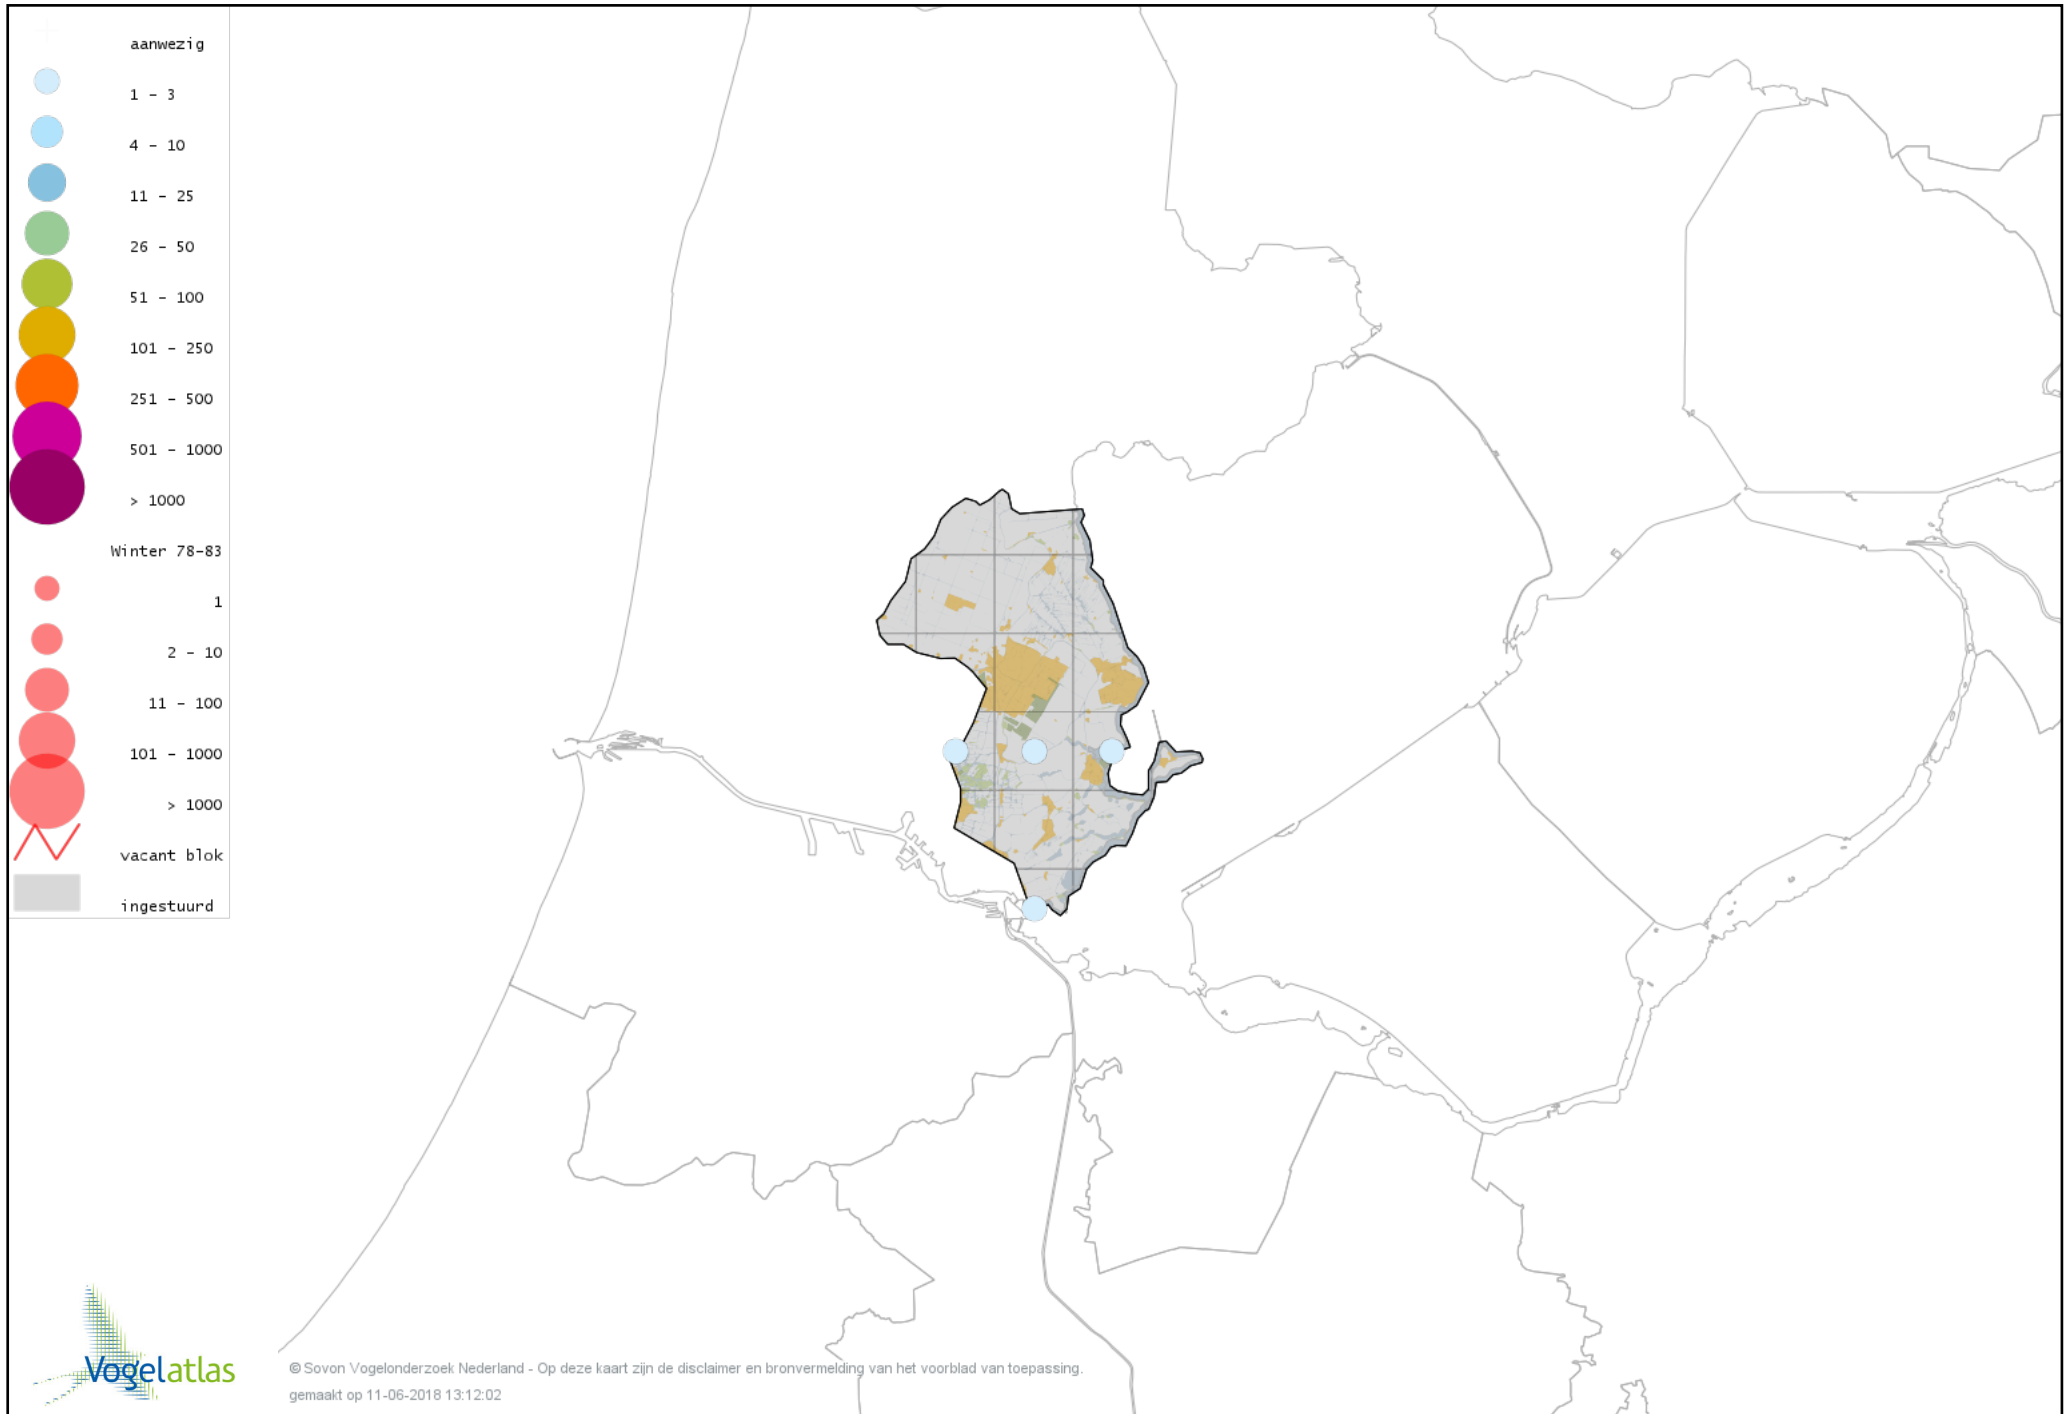

Voorlopige verspreidingskaart Nijlgans winter

Voorlopige verspreidingskaart hybride gans winter

Voorlopige verspreidingskaart Casarca winter

Voorlopige verspreidingskaart Bergeend winter

Voorlopige verspreidingskaart Krooneend winter

Voorlopige verspreidingskaart Tafeleend winter

Voorlopige verspreidingskaart Witoogend winter

Voorlopige verspreidingskaart Kuifeend winter

Voorlopige verspreidingskaart Kuifeend x Tafeleend winter

Voorlopige verspreidingskaart Topper winter

Voorlopige verspreidingskaart Muskuseend winter

Voorlopige verspreidingskaart Carolina-eend winter

Voorlopige verspreidingskaart Mandarijneend winter

Voorlopige verspreidingskaart Rosse Stekelstaart winter

Voorlopige verspreidingskaart Eider winter

Voorlopige verspreidingskaart Grote Zee-eend winter

Voorlopige verspreidingskaart IJseend winter

Voorlopige verspreidingskaart Nonnetje winter

Voorlopige verspreidingskaart Brilduiker winter