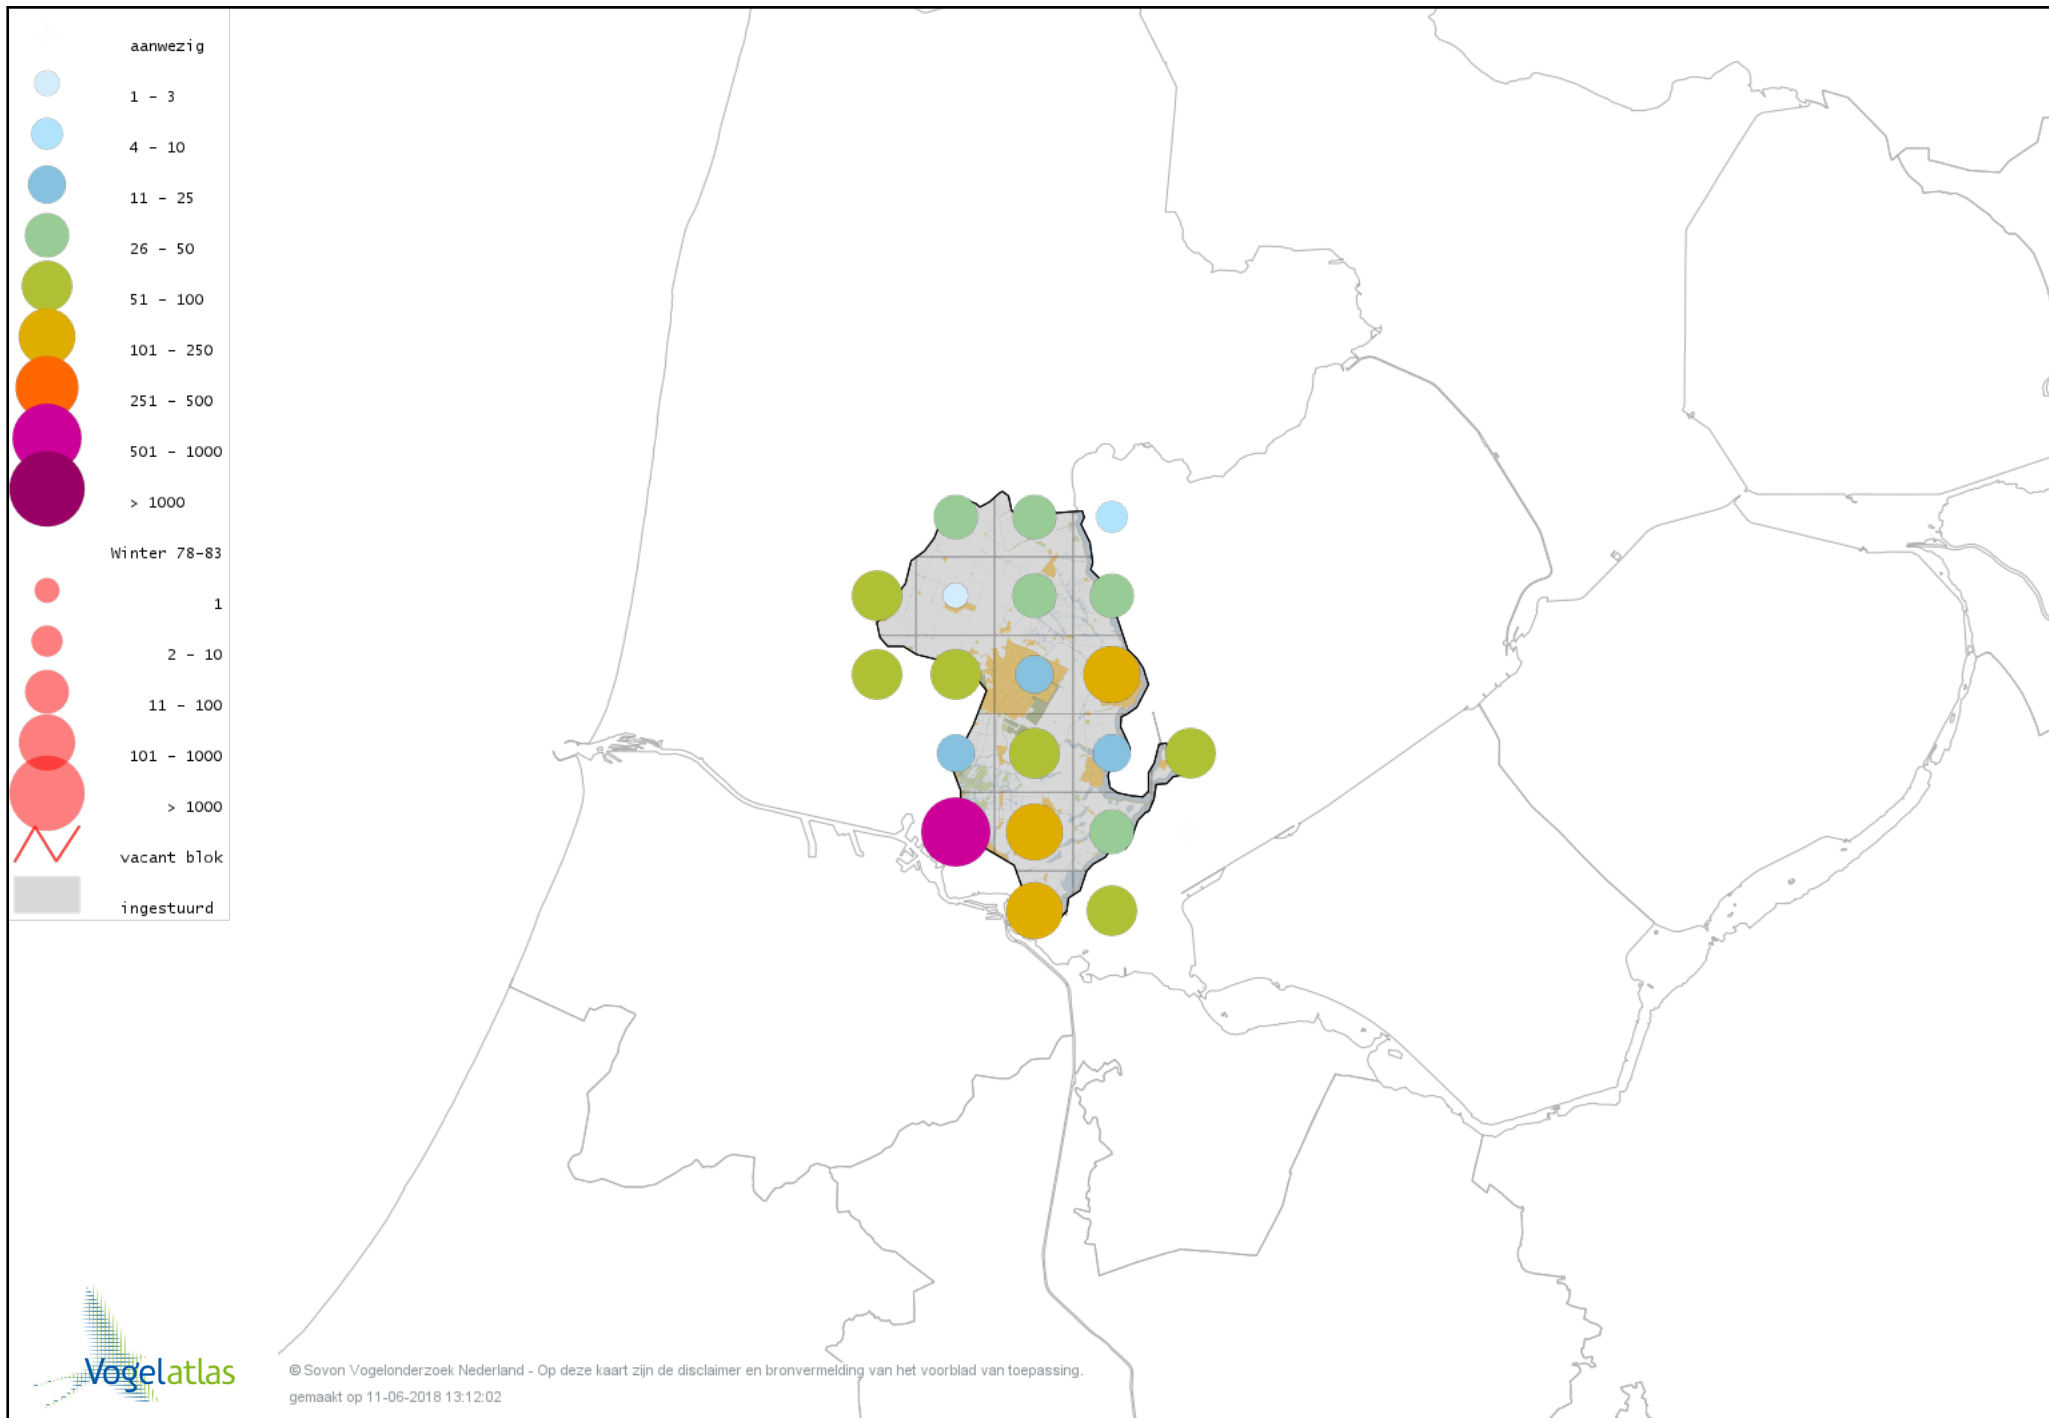

Voorlopige verspreidingskaart Eider winter

Voorlopige verspreidingskaart Grote Zee-eend winter

Voorlopige verspreidingskaart IJseend winter

Voorlopige verspreidingskaart Nonnetje winter

Voorlopige verspreidingskaart Brilduiker winter

Voorlopige verspreidingskaart Kokardezaagbek winter

Voorlopige verspreidingskaart Grote Zaagbek winter

Voorlopige verspreidingskaart Middelste Zaagbek winter

Voorlopige verspreidingskaart Kraakeend winter

Voorlopige verspreidingskaart Smient winter

Voorlopige verspreidingskaart Slobeend winter

Voorlopige verspreidingskaart Wilde Eend winter

Voorlopige verspreidingskaart Soepeend winter

Voorlopige verspreidingskaart Pijlstaart winter

Voorlopige verspreidingskaart Grote Aalscholver winter

Voorlopige verspreidingskaart Kuifaalscholver winter

Voorlopige verspreidingskaart Roerdomp winter

Voorlopige verspreidingskaart Kleine Zilverreiger winter