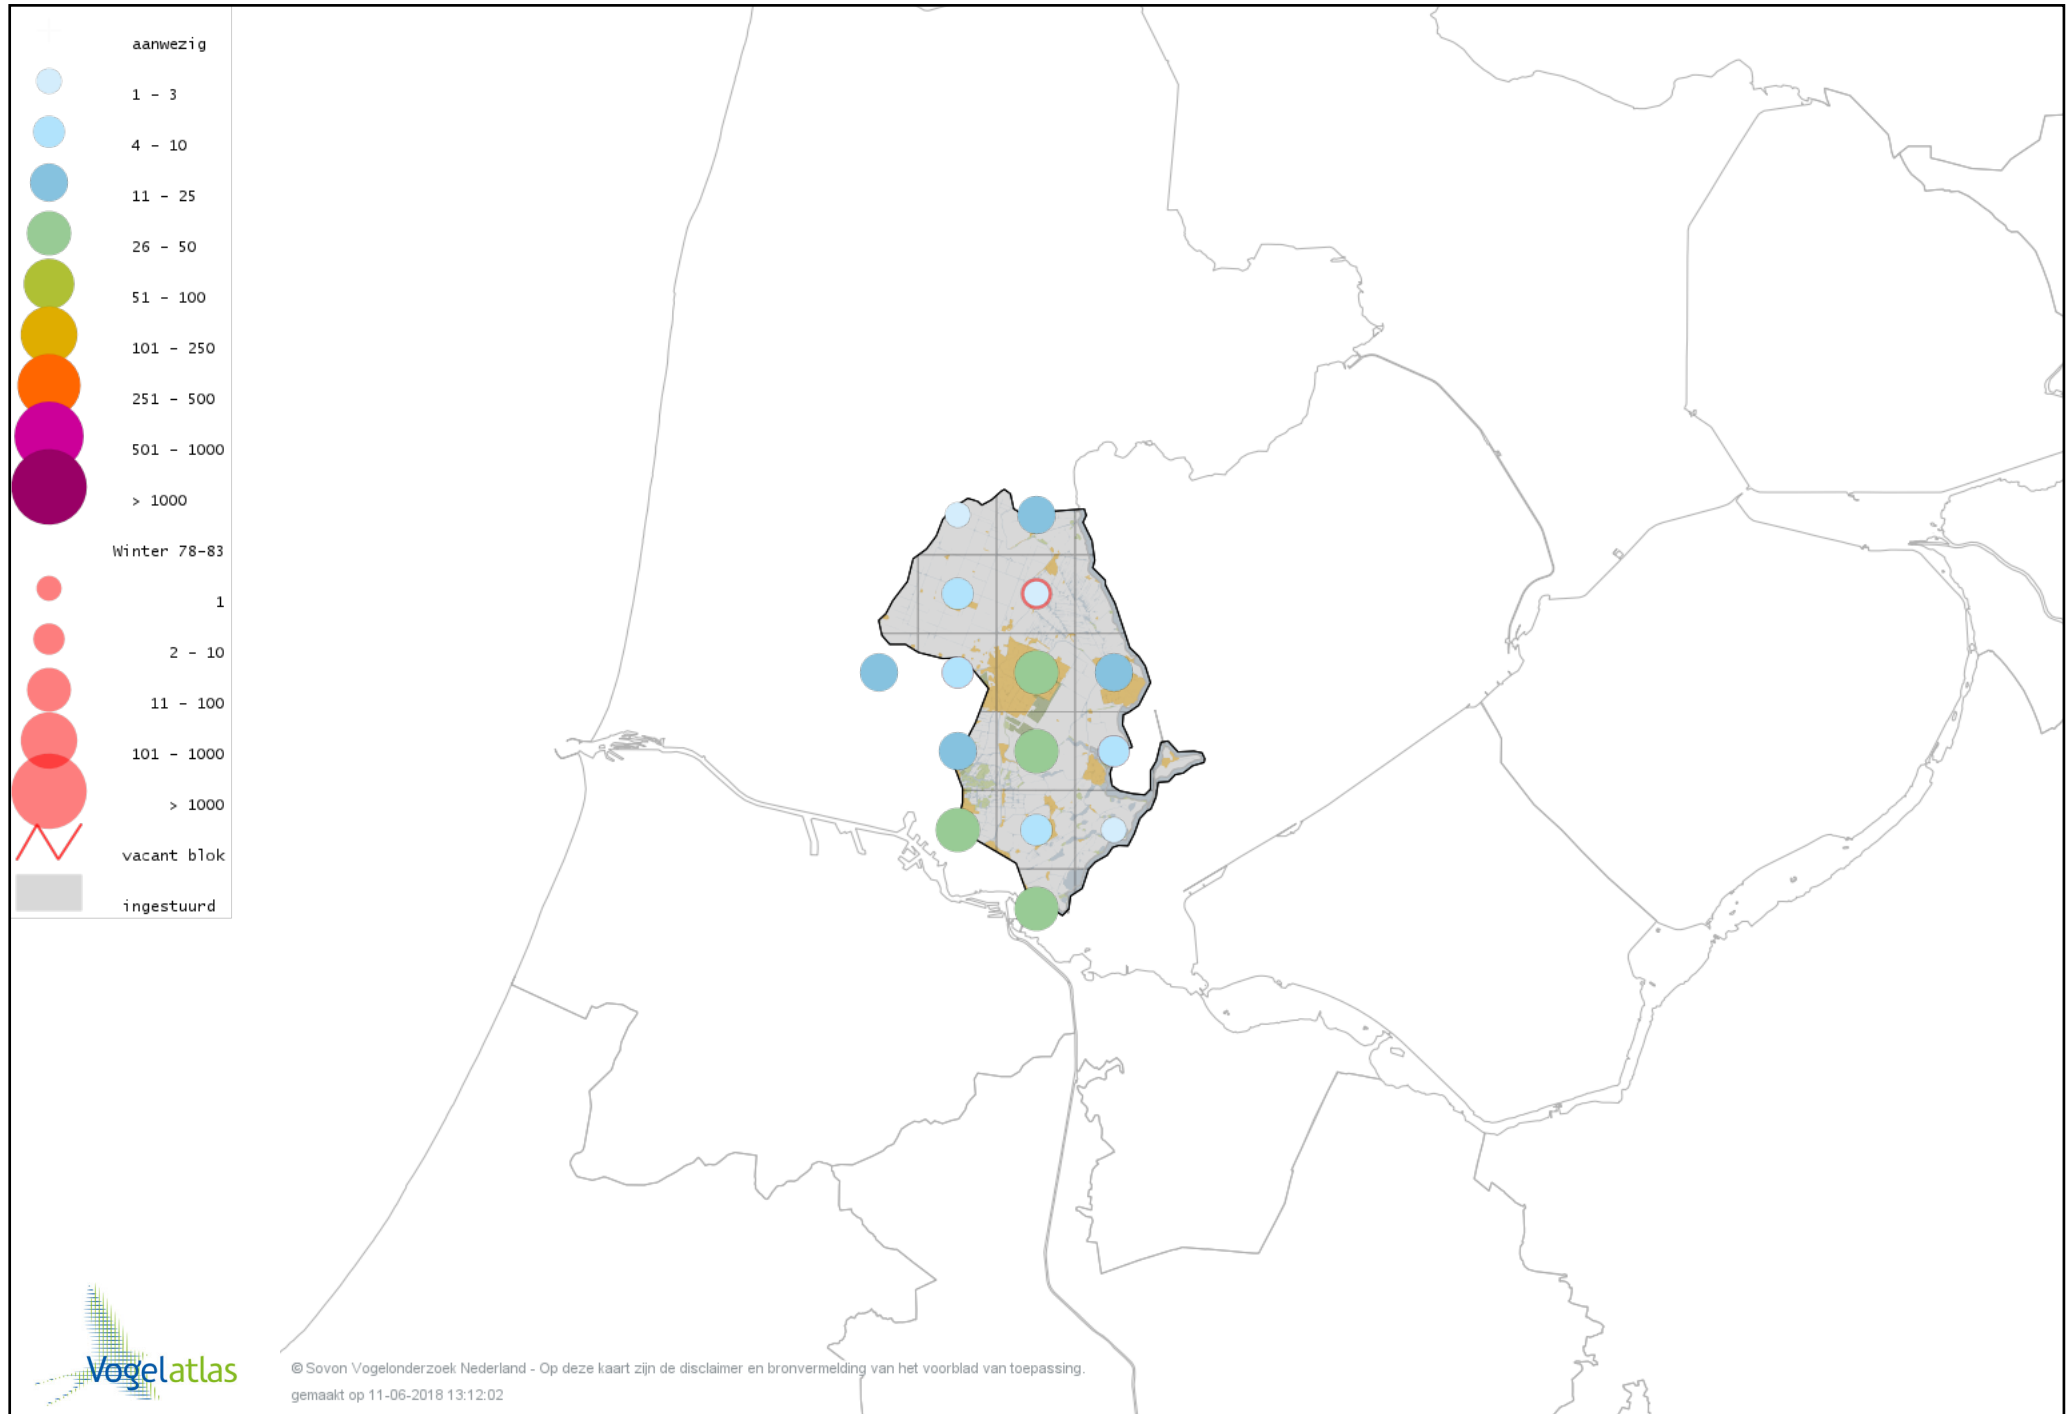

Voorlopige verspreidingskaart Witkopstaartmees winter

Voorlopige verspreidingskaart Tjiftjaf winter

Voorlopige verspreidingskaart Siberische Tjiftjaf winter

Voorlopige verspreidingskaart Zwartkop winter

Voorlopige verspreidingskaart Pestvogel winter

Voorlopige verspreidingskaart Boomklever winter

Voorlopige verspreidingskaart Taigaboomkruiper winter

Voorlopige verspreidingskaart Boomkruiper winter

Voorlopige verspreidingskaart Winterkoning winter

Voorlopige verspreidingskaart Spreeuw winter