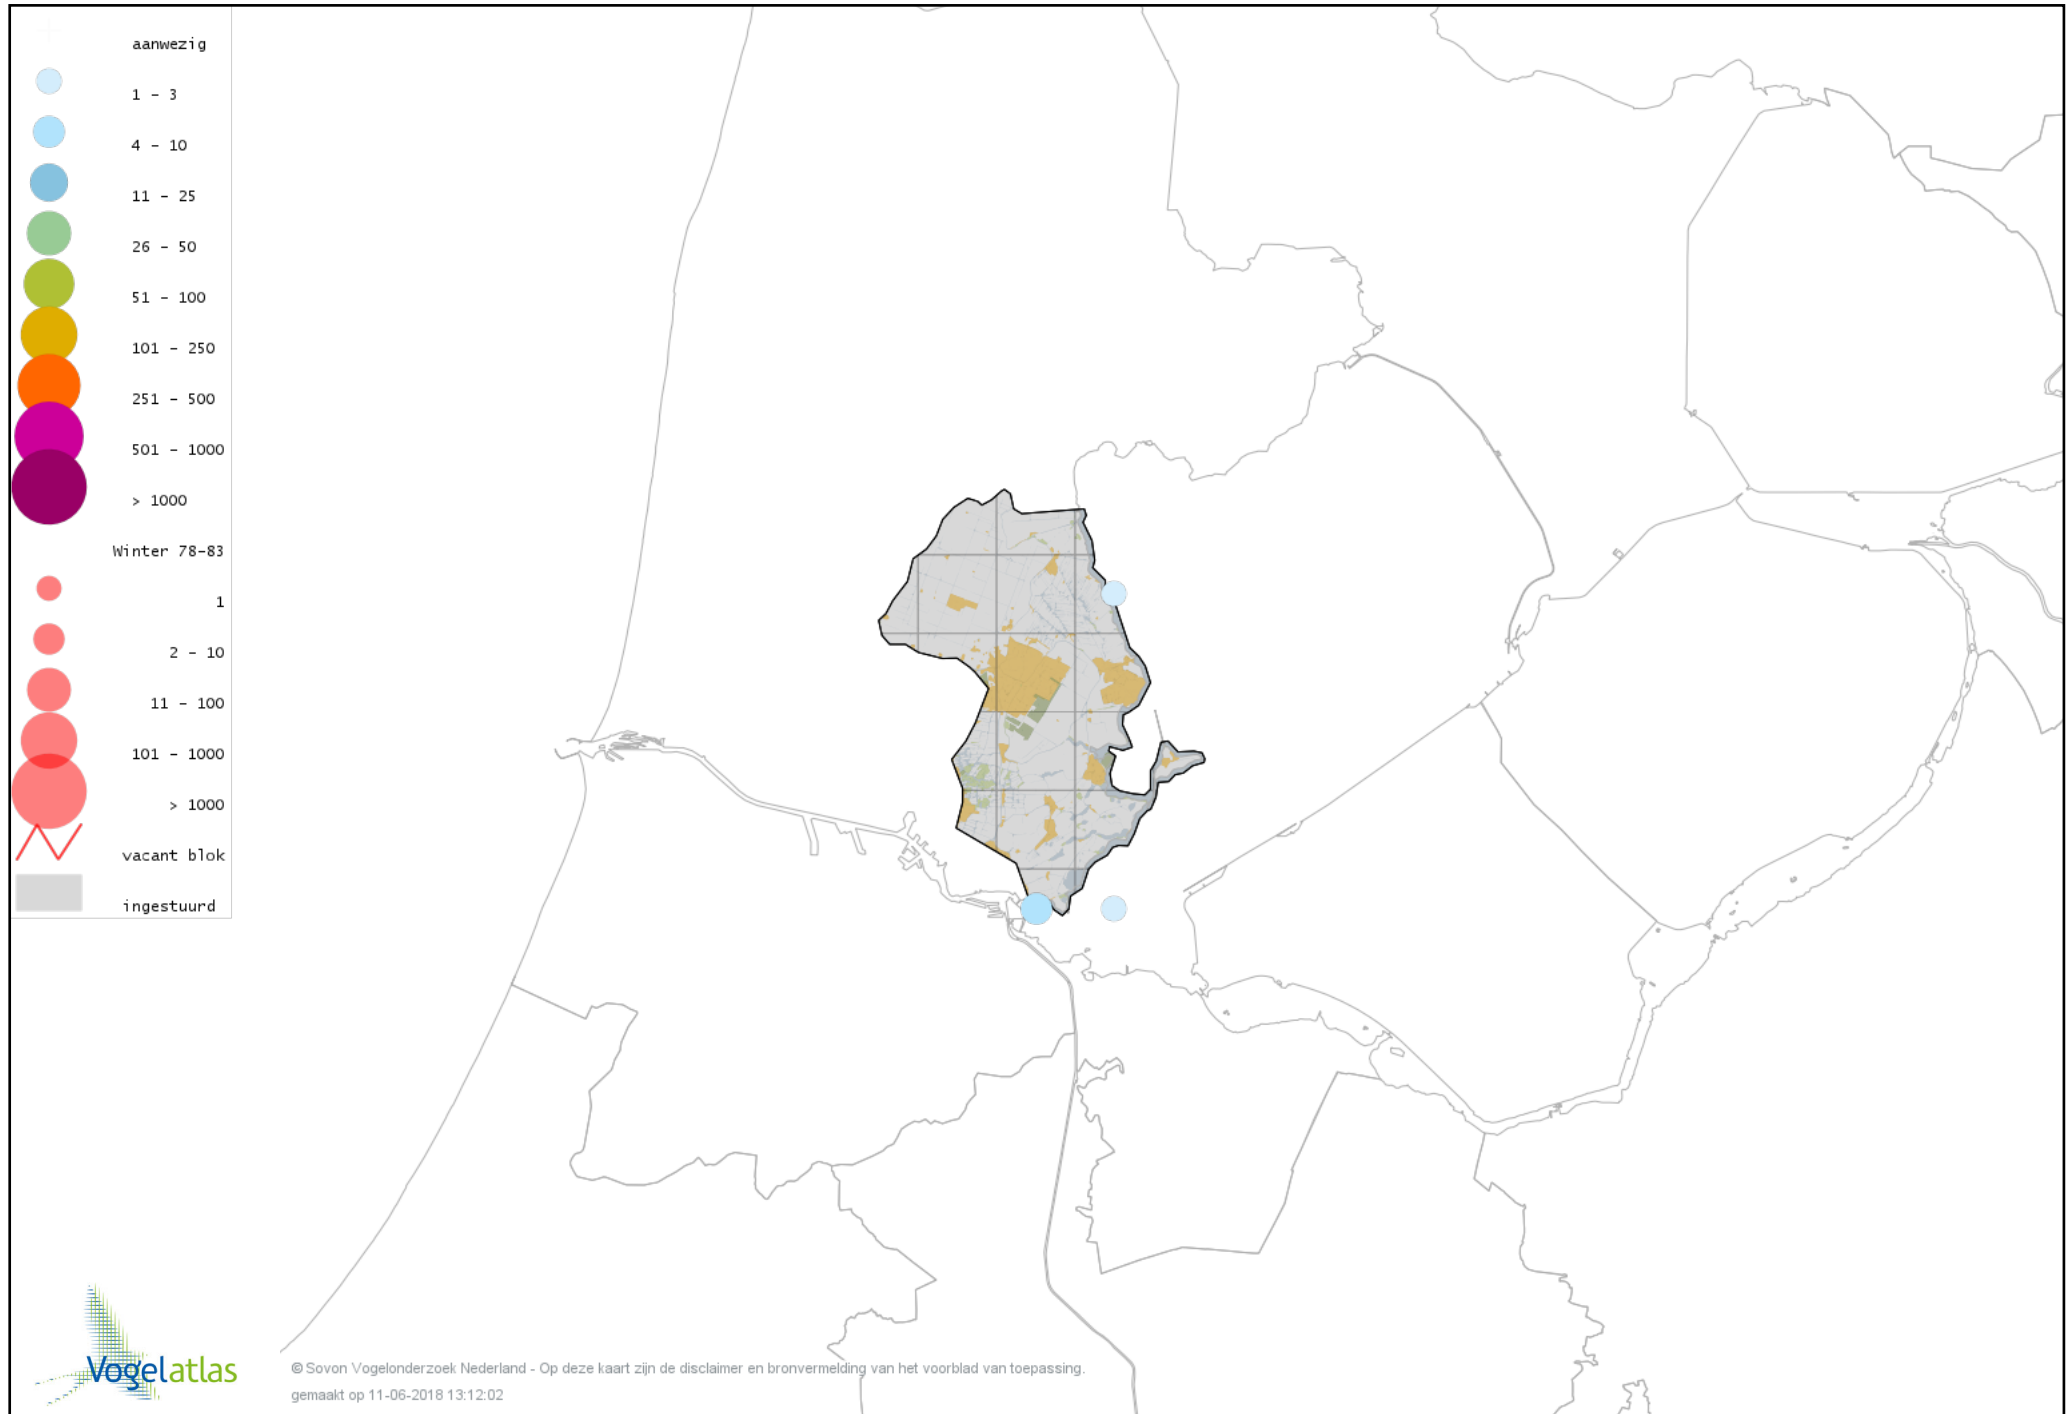

Voorlopige verspreidingskaart Havik winter

Voorlopige verspreidingskaart Sperwer winter

Voorlopige verspreidingskaart Buizerd winter

Voorlopige verspreidingskaart Ruigpootbuizerd winter

Voorlopige verspreidingskaart Torenvalk winter

Voorlopige verspreidingskaart Smelleken winter

Voorlopige verspreidingskaart Slechtvalk winter

Voorlopige verspreidingskaart Waterral winter

Voorlopige verspreidingskaart Waterhoen winter

Voorlopige verspreidingskaart Meerkoet winter

Voorlopige verspreidingskaart Scholekster winter

Voorlopige verspreidingskaart Kluut winter

Voorlopige verspreidingskaart Bontbekplevier winter

Voorlopige verspreidingskaart Goudplevier winter

Voorlopige verspreidingskaart Zilverplevier winter