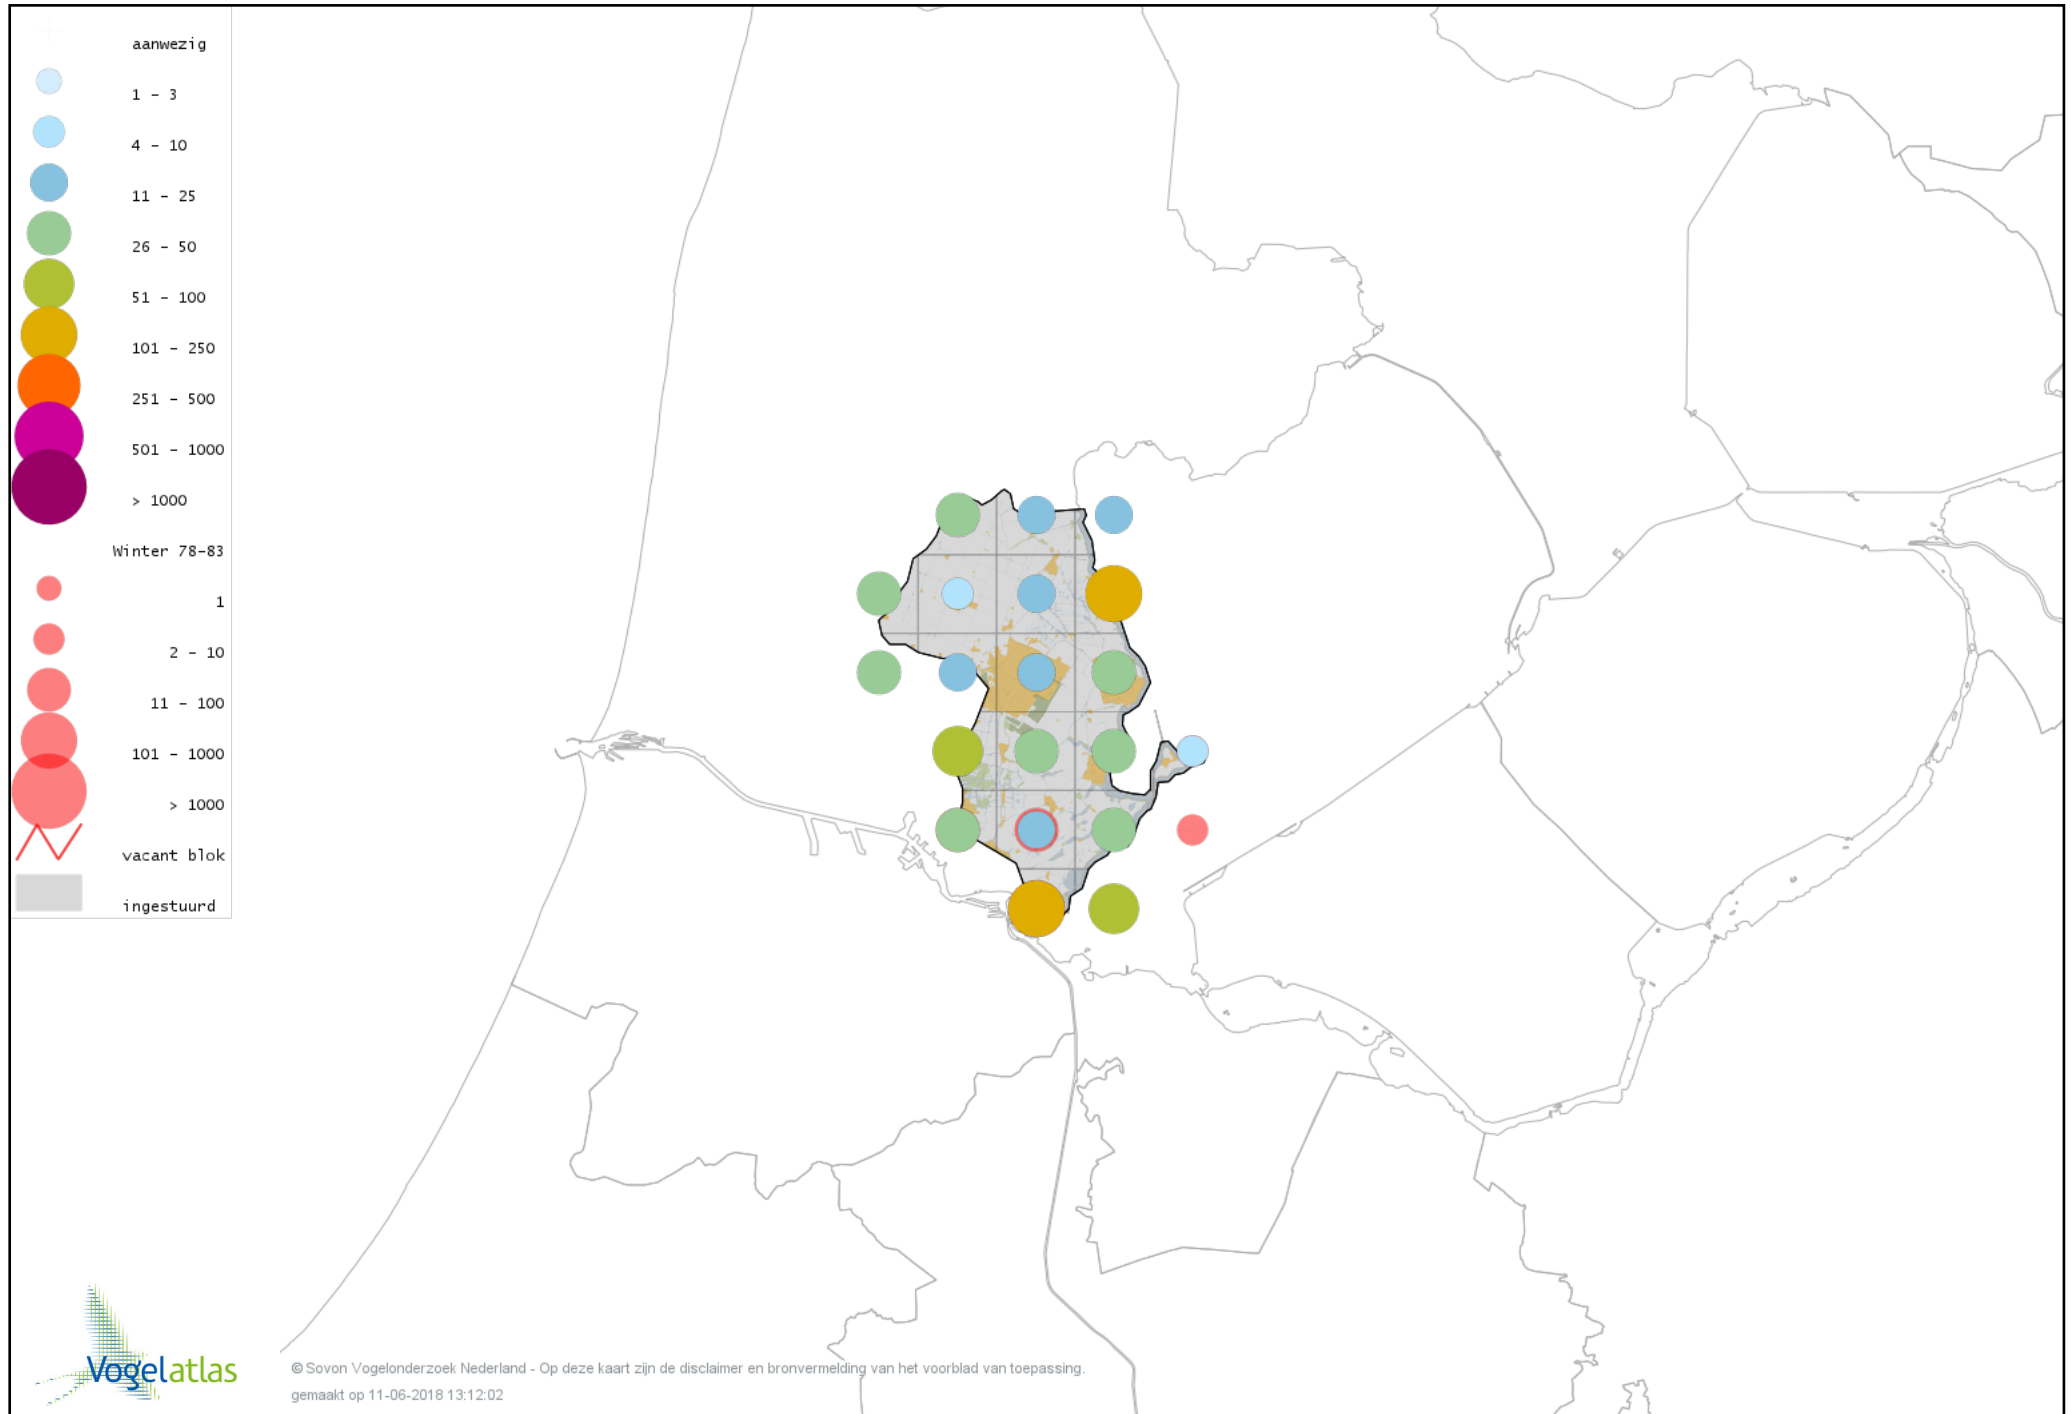

Voorlopige verspreidingskaart Kokardezaagbek winter

Voorlopige verspreidingskaart Grote Zaagbek winter

Voorlopige verspreidingskaart Middelste Zaagbek winter

Voorlopige verspreidingskaart Kraakeend winter

Voorlopige verspreidingskaart Smient winter

Voorlopige verspreidingskaart Slobeend winter

Voorlopige verspreidingskaart Wilde Eend winter

Voorlopige verspreidingskaart Soepeend winter

Voorlopige verspreidingskaart Pijlstaart winter

Voorlopige verspreidingskaart Wintertaling winter

Voorlopige verspreidingskaart Kip winter

Voorlopige verspreidingskaart Fazant winter

Voorlopige verspreidingskaart IJsduiker winter

Voorlopige verspreidingskaart Aalscholver winter

Voorlopige verspreidingskaart Grote Aalscholver winter

Voorlopige verspreidingskaart Kuifaalscholver winter

Voorlopige verspreidingskaart Roerdomp winter

Voorlopige verspreidingskaart Kleine Zilverreiger winter