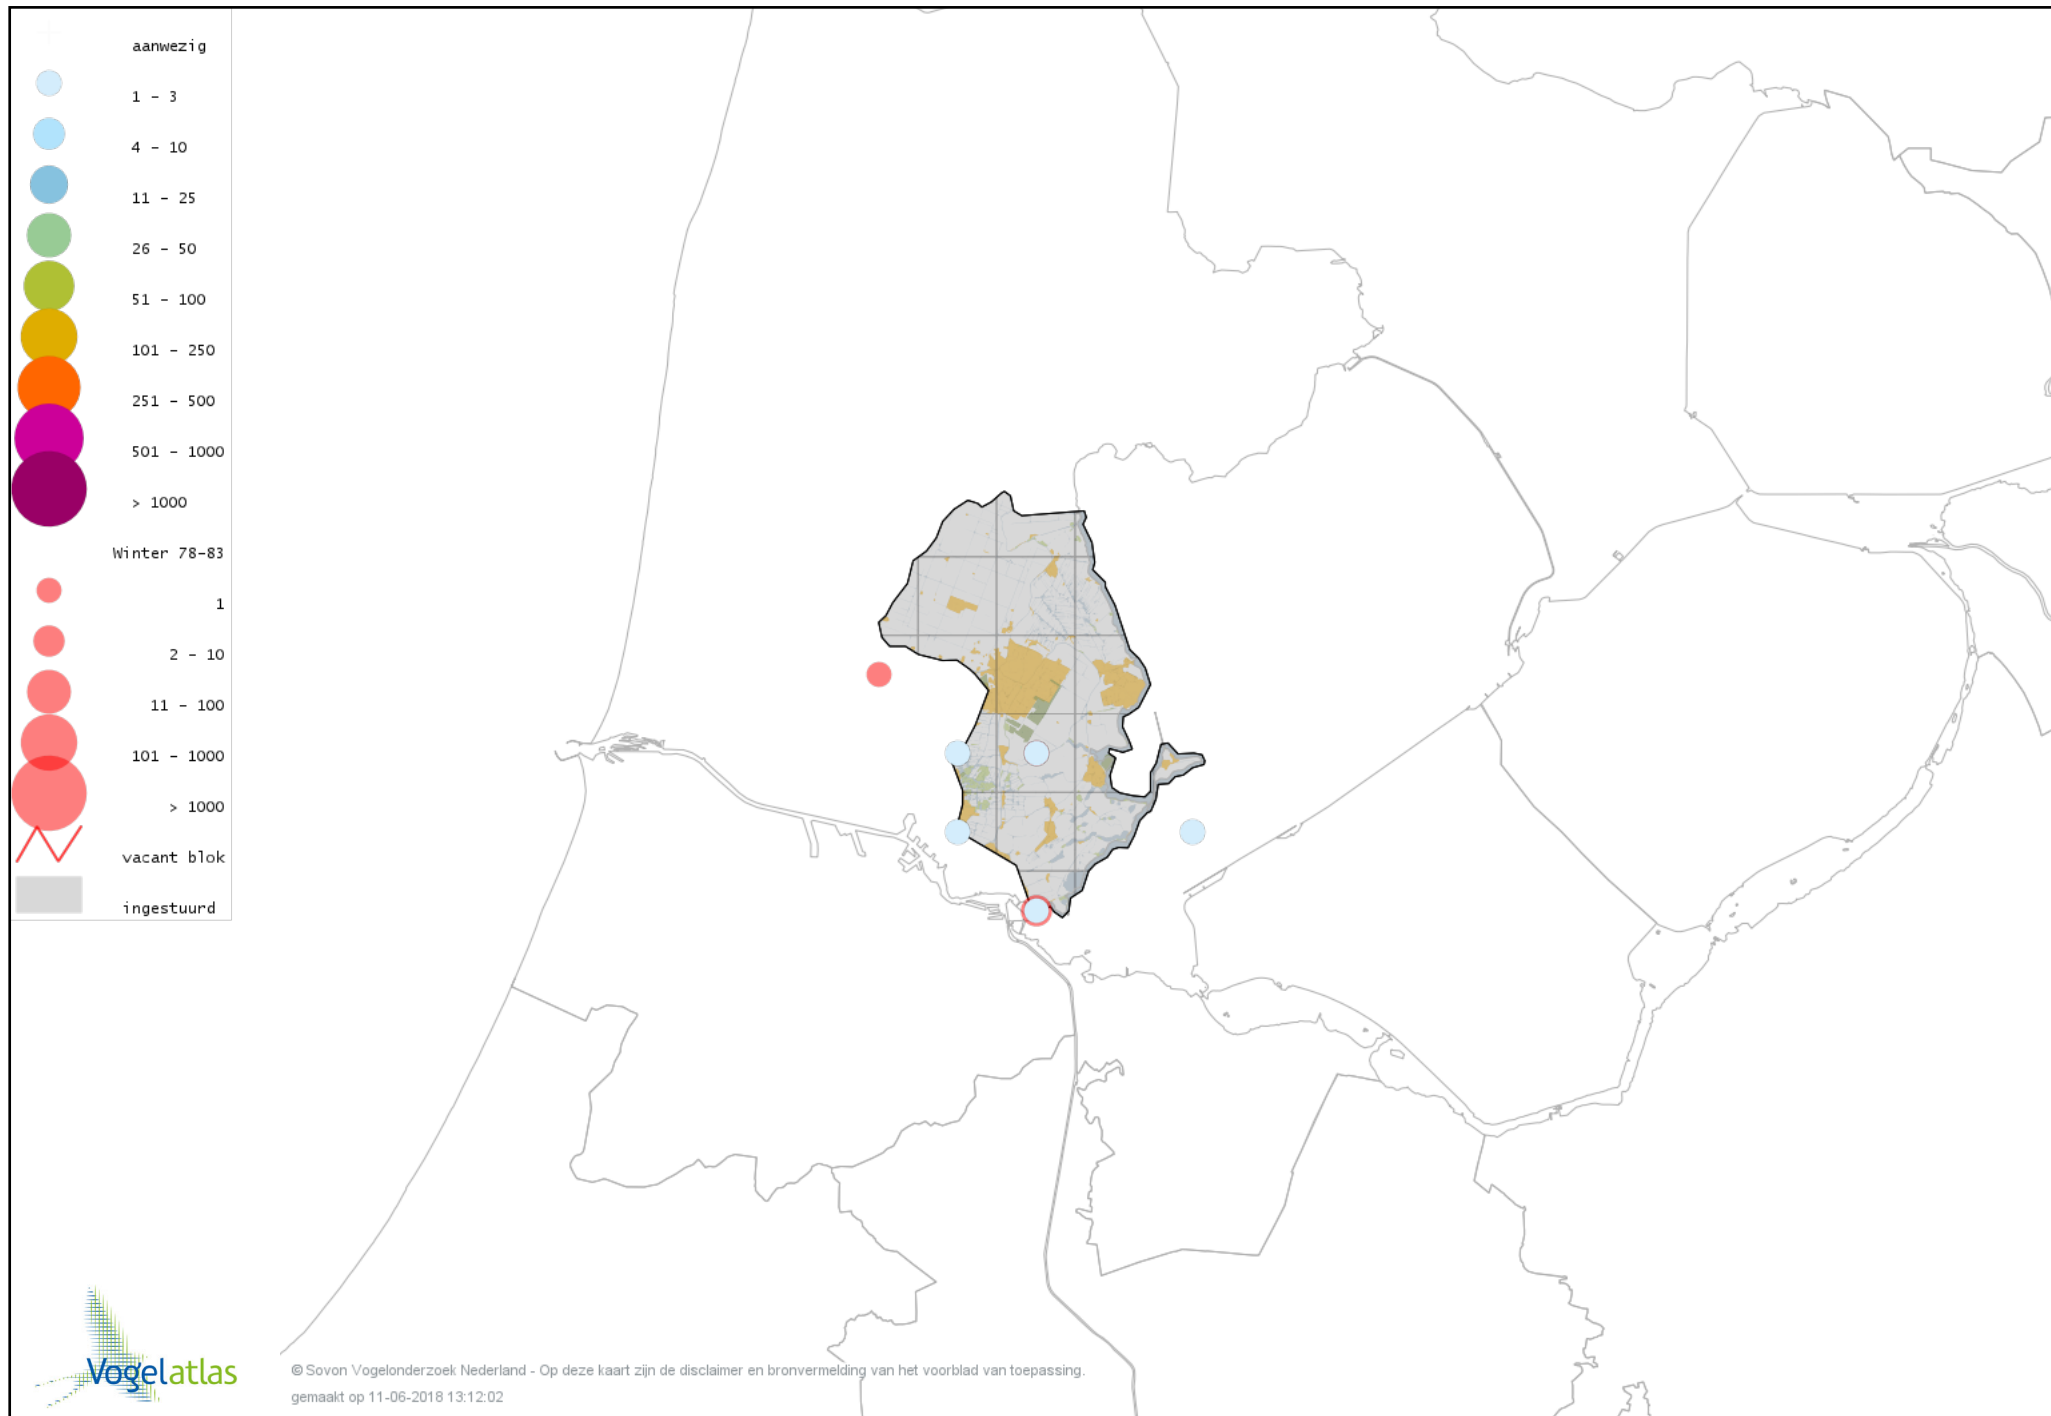

Voorlopige verspreidingskaart Matkop winter