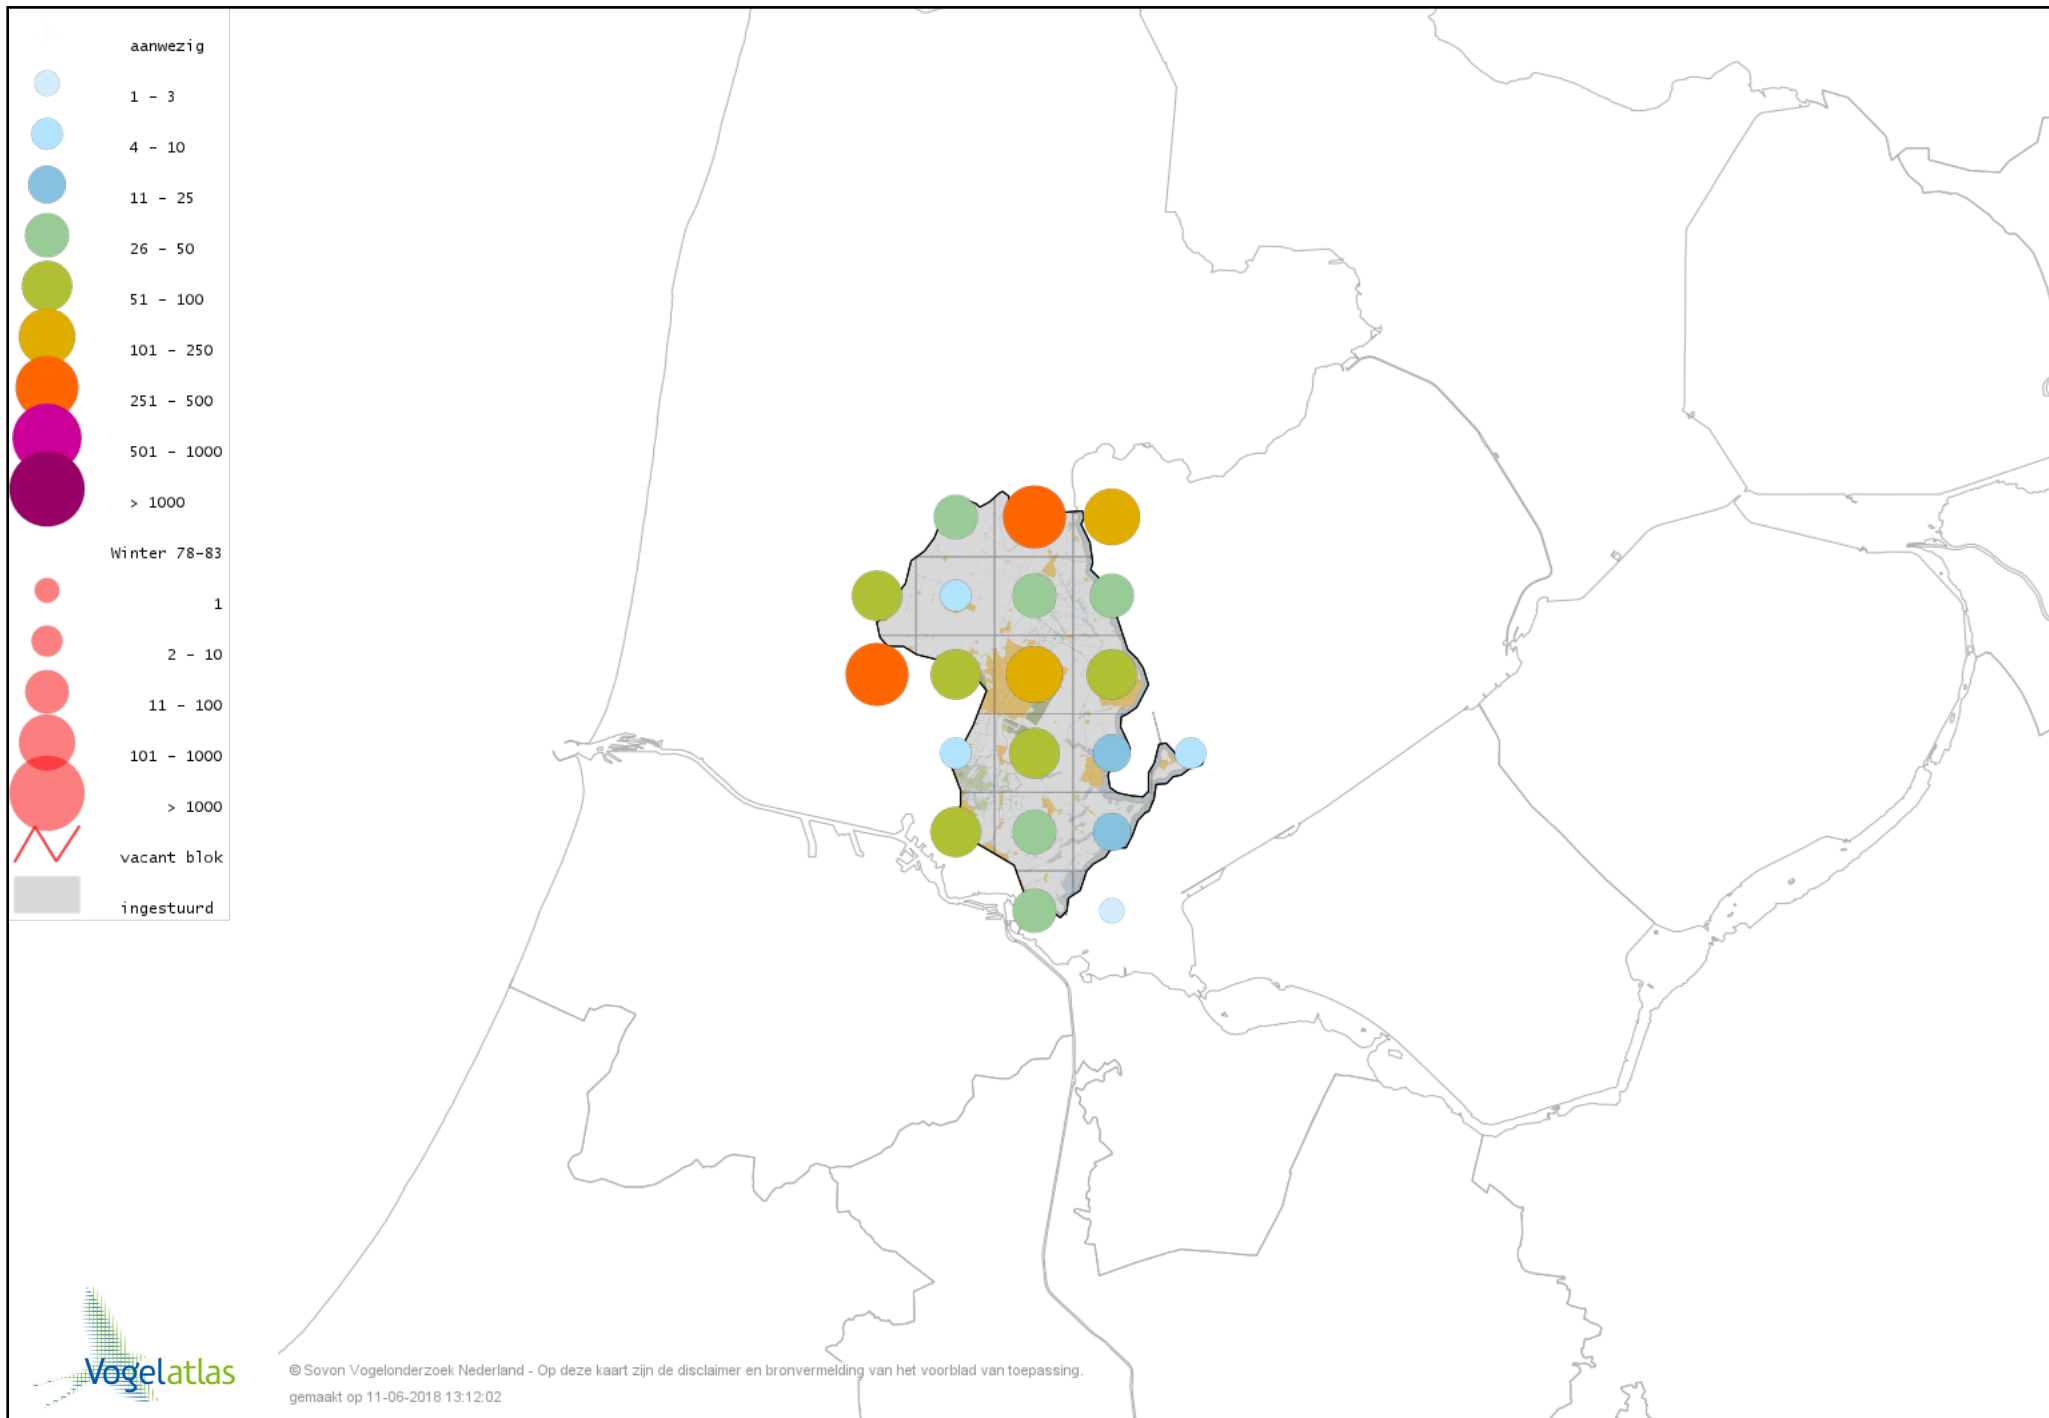

De kleurtint (blauw) is de beste referentie voor de tot nu toe waargenomen aantalsklasse.

De stipgrootte is relatief. Vergelijk daarvoor de atlasblok grootte van de legenda met die van het kaartbeeld.

Voorlopige verspreidingskaart Knobbelzwaan winter

Voorlopige verspreidingskaart Zwarte Zwaan winter

Voorlopige verspreidingskaart Zwarthalszwaan winter

Voorlopige verspreidingskaart Kleine Zwaan winter

Voorlopige verspreidingskaart Wilde Zwaan winter

Voorlopige verspreidingskaart Indische Gans winter

Voorlopige verspreidingskaart Sneeuwgans winter

Voorlopige verspreidingskaart Ross` Gans winter

Voorlopige verspreidingskaart Zwaangans winter

Voorlopige verspreidingskaart Toendrarietgans winter

Voorlopige verspreidingskaart Kleine Rietgans winter

Voorlopige verspreidingskaart Grauwe Gans winter

Voorlopige verspreidingskaart Soepgans winter

Voorlopige verspreidingskaart Dwerggans winter

Voorlopige verspreidingskaart Kolgans winter

Voorlopige verspreidingskaart Kleine Canadese Gans (minima) winter