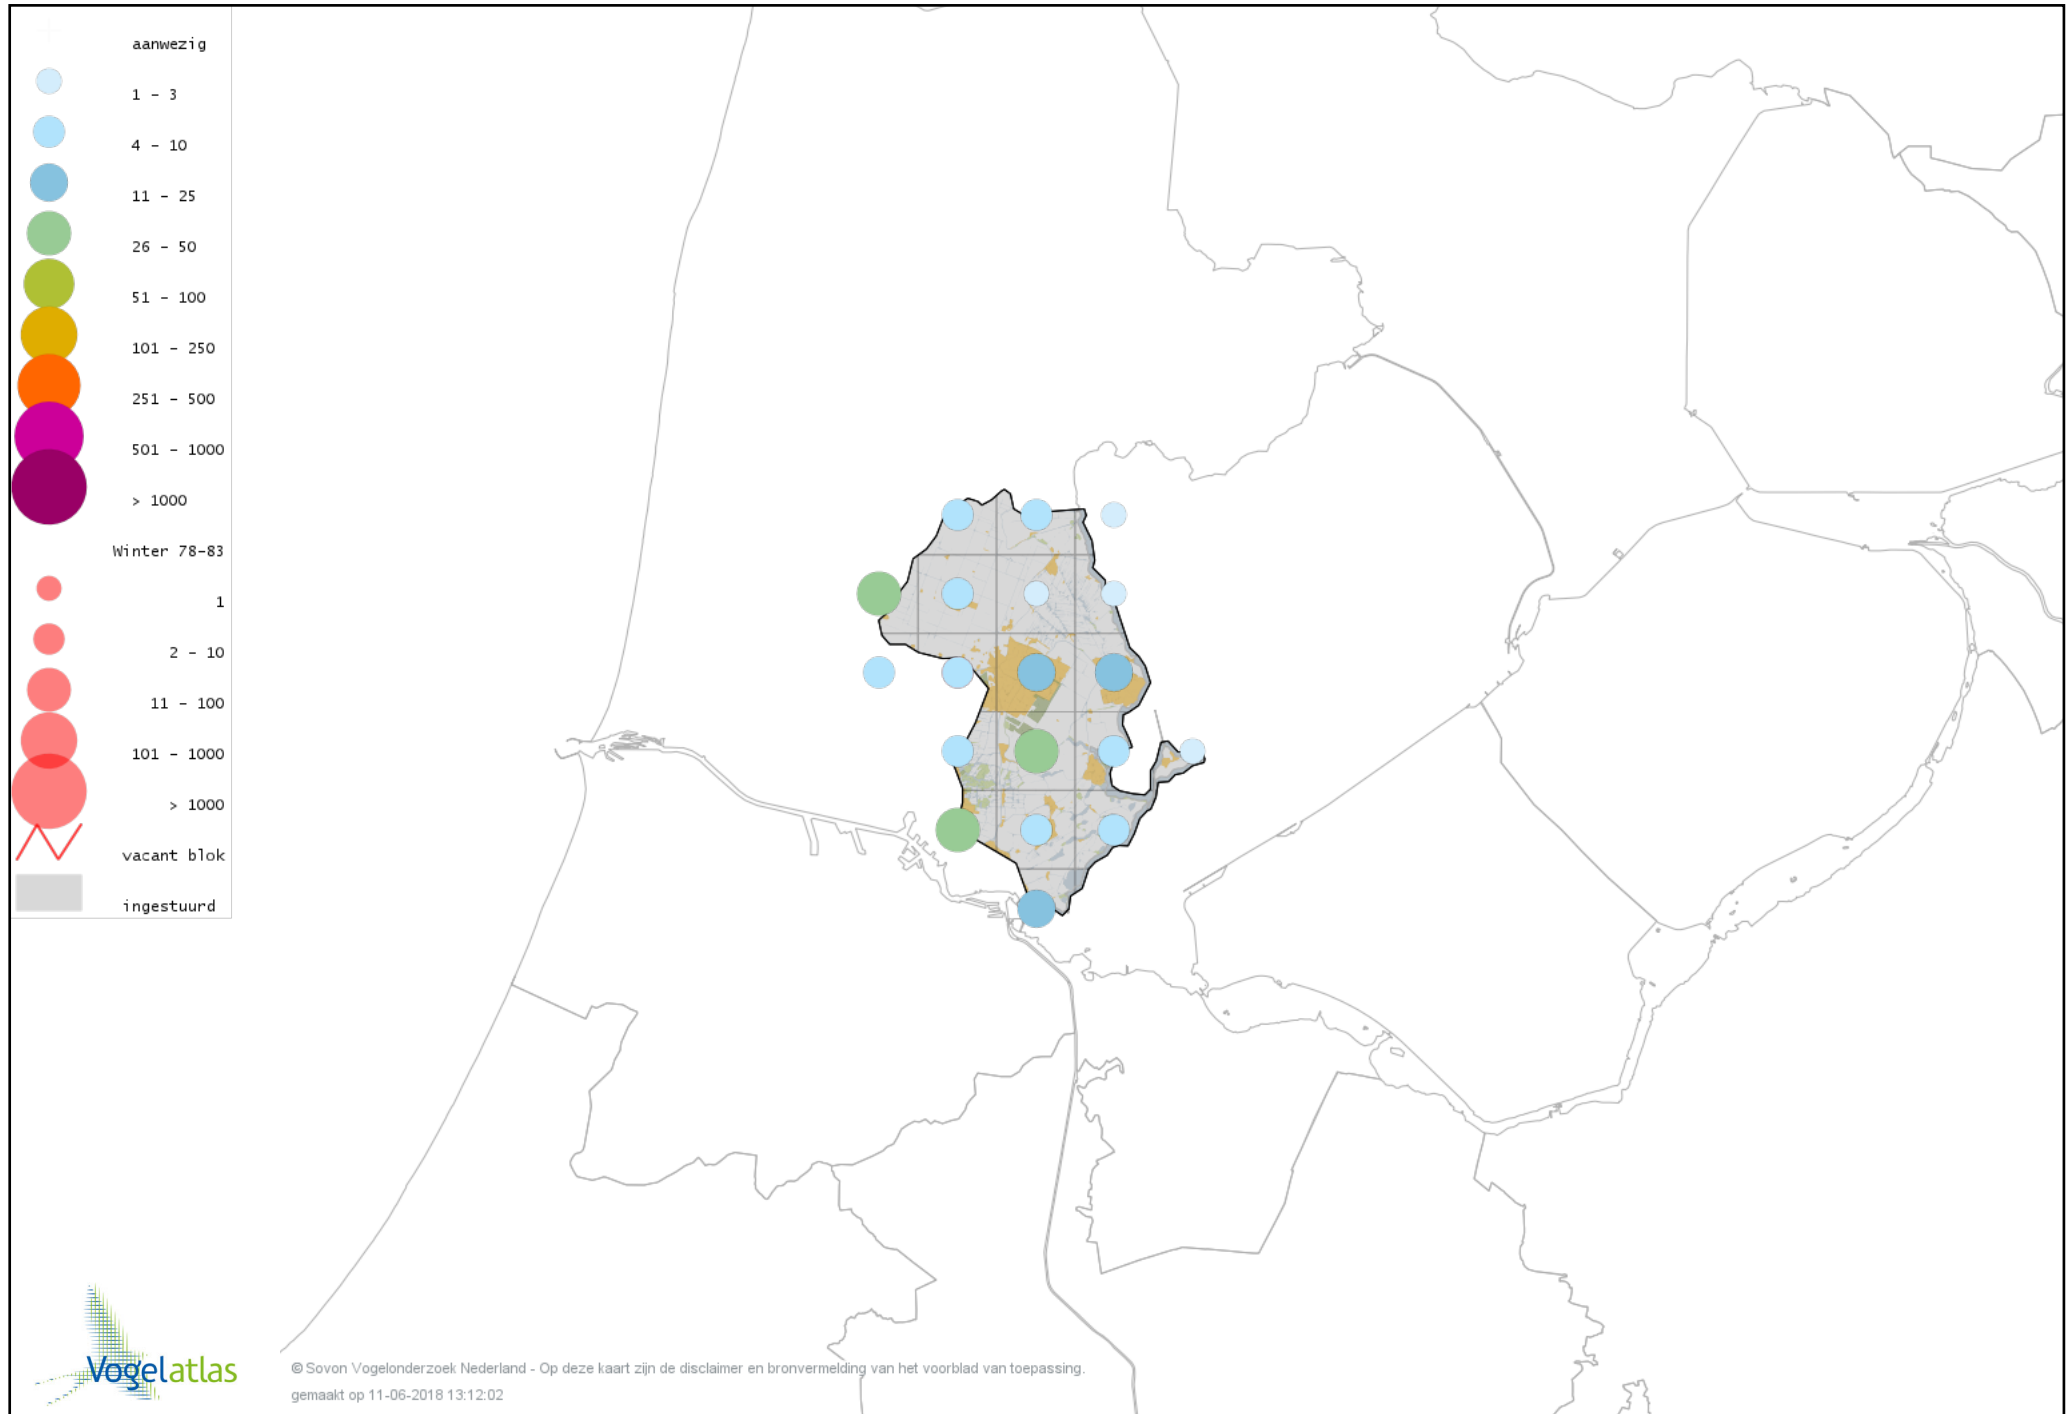

Voorlopige verspreidingskaart Grote Bonte Specht winter