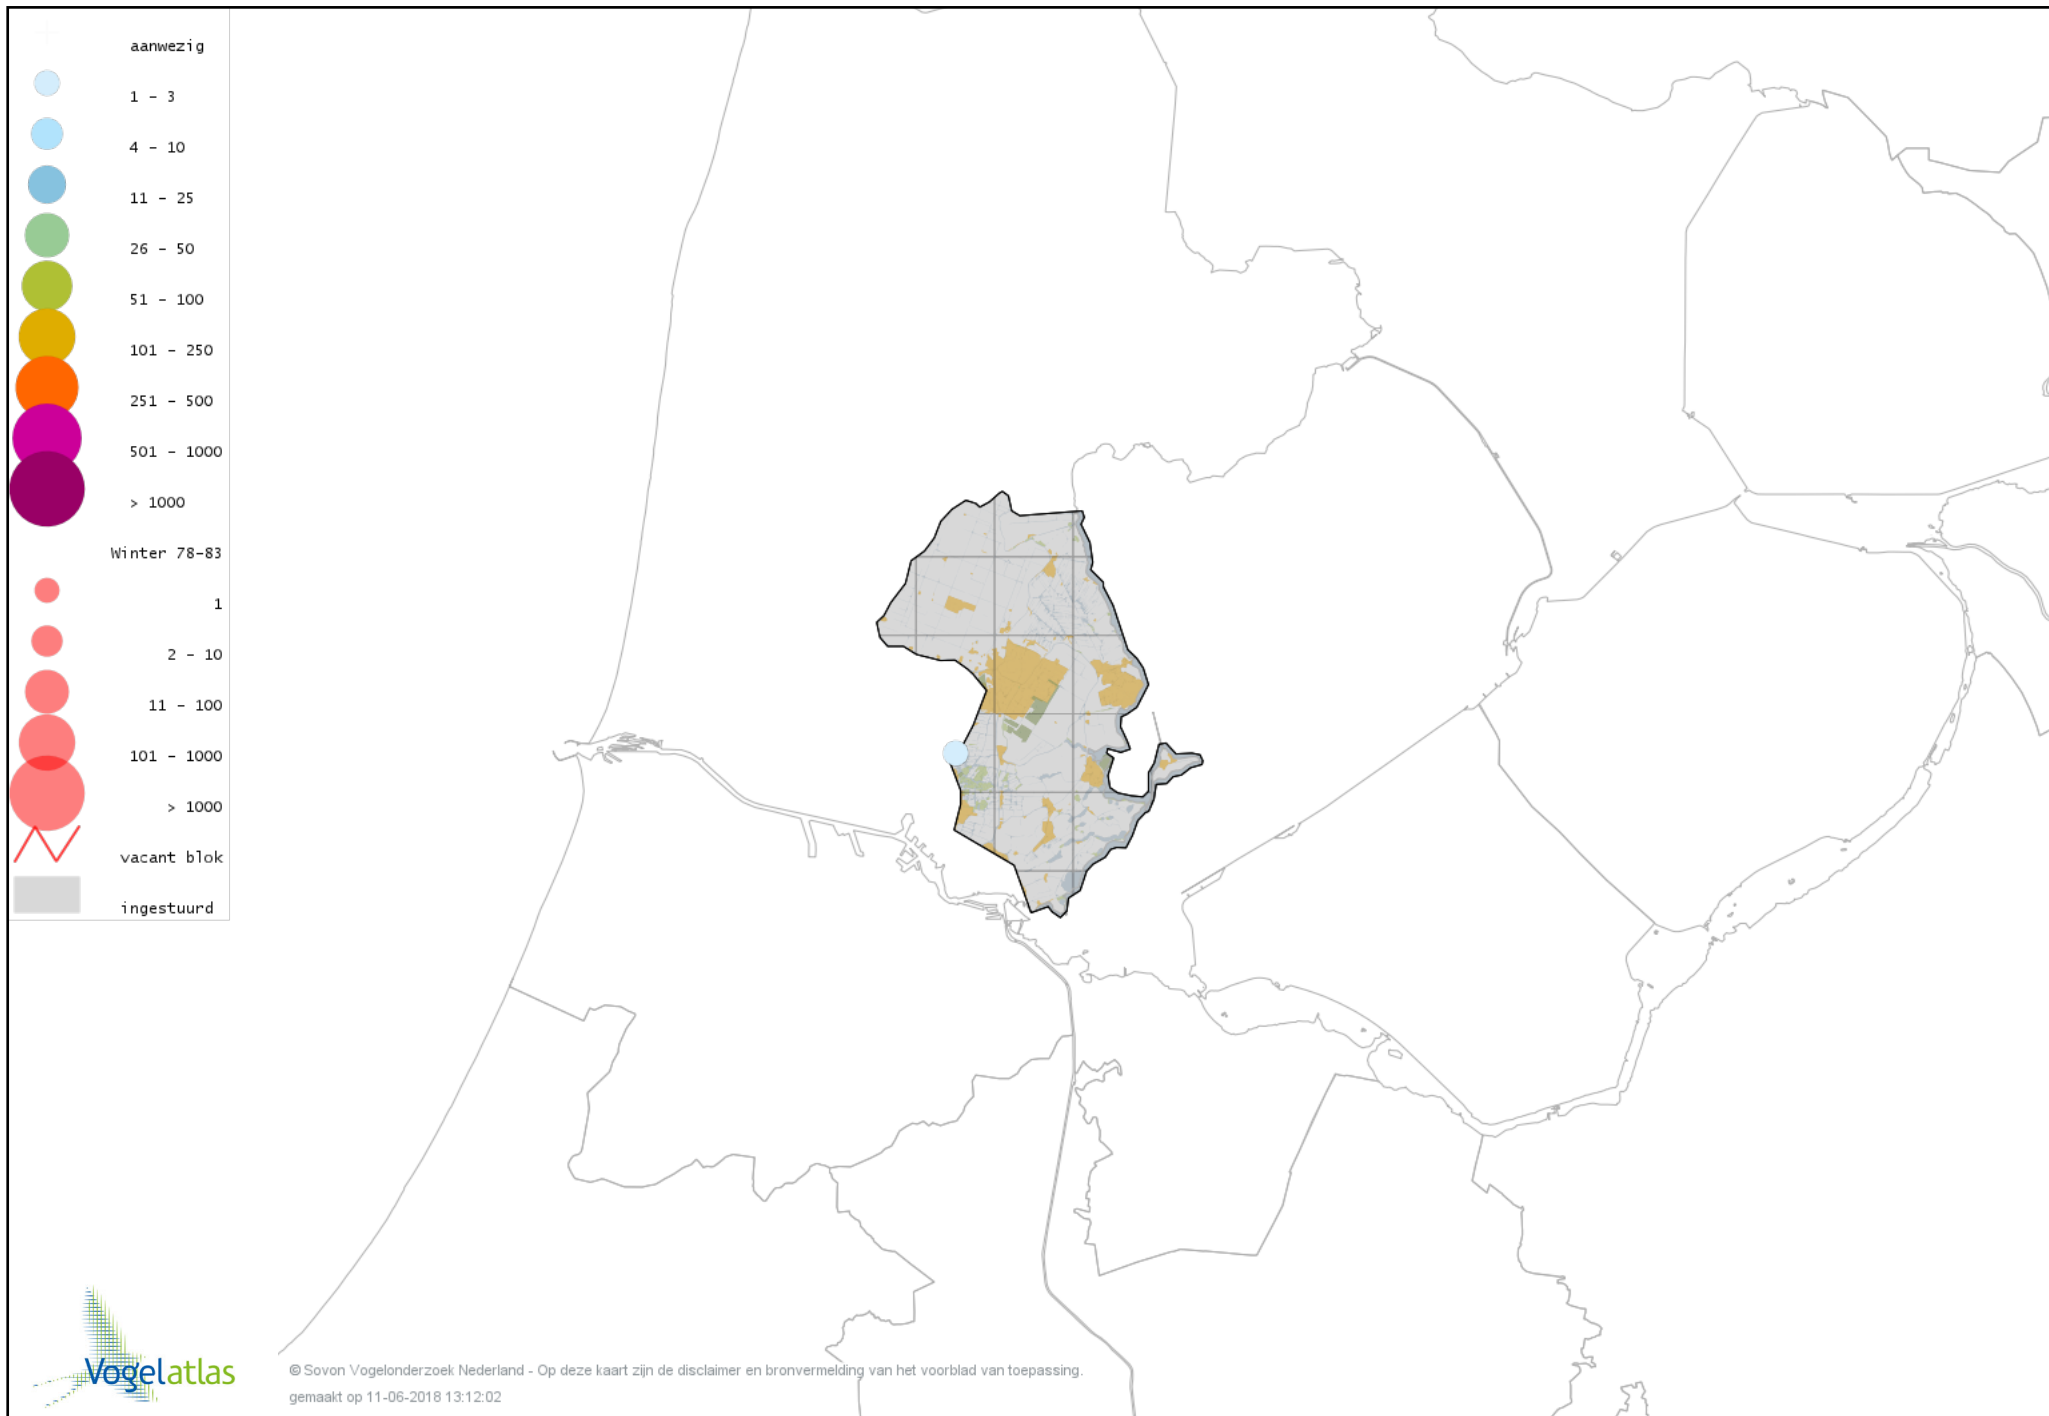

Voorlopige verspreidingskaart Kokardezaagbek winter

Voorlopige verspreidingskaart Grote Zaagbek winter

Voorlopige verspreidingskaart Middelste Zaagbek winter

Voorlopige verspreidingskaart Kraakeend winter

Voorlopige verspreidingskaart Smient winter

Voorlopige verspreidingskaart Slobeend winter

Voorlopige verspreidingskaart Wilde Eend winter

Voorlopige verspreidingskaart Soepeend winter

Voorlopige verspreidingskaart Pijlstaart winter

Voorlopige verspreidingskaart Wintertaling winter

Voorlopige verspreidingskaart Kip winter

Voorlopige verspreidingskaart Fazant winter

Voorlopige verspreidingskaart IJsduiker winter

Voorlopige verspreidingskaart Aalscholver winter

Voorlopige verspreidingskaart Grote Aalscholver winter

Voorlopige verspreidingskaart Kuifaalscholver winter

Voorlopige verspreidingskaart Roerdomp winter

Voorlopige verspreidingskaart Kleine Zilverreiger winter