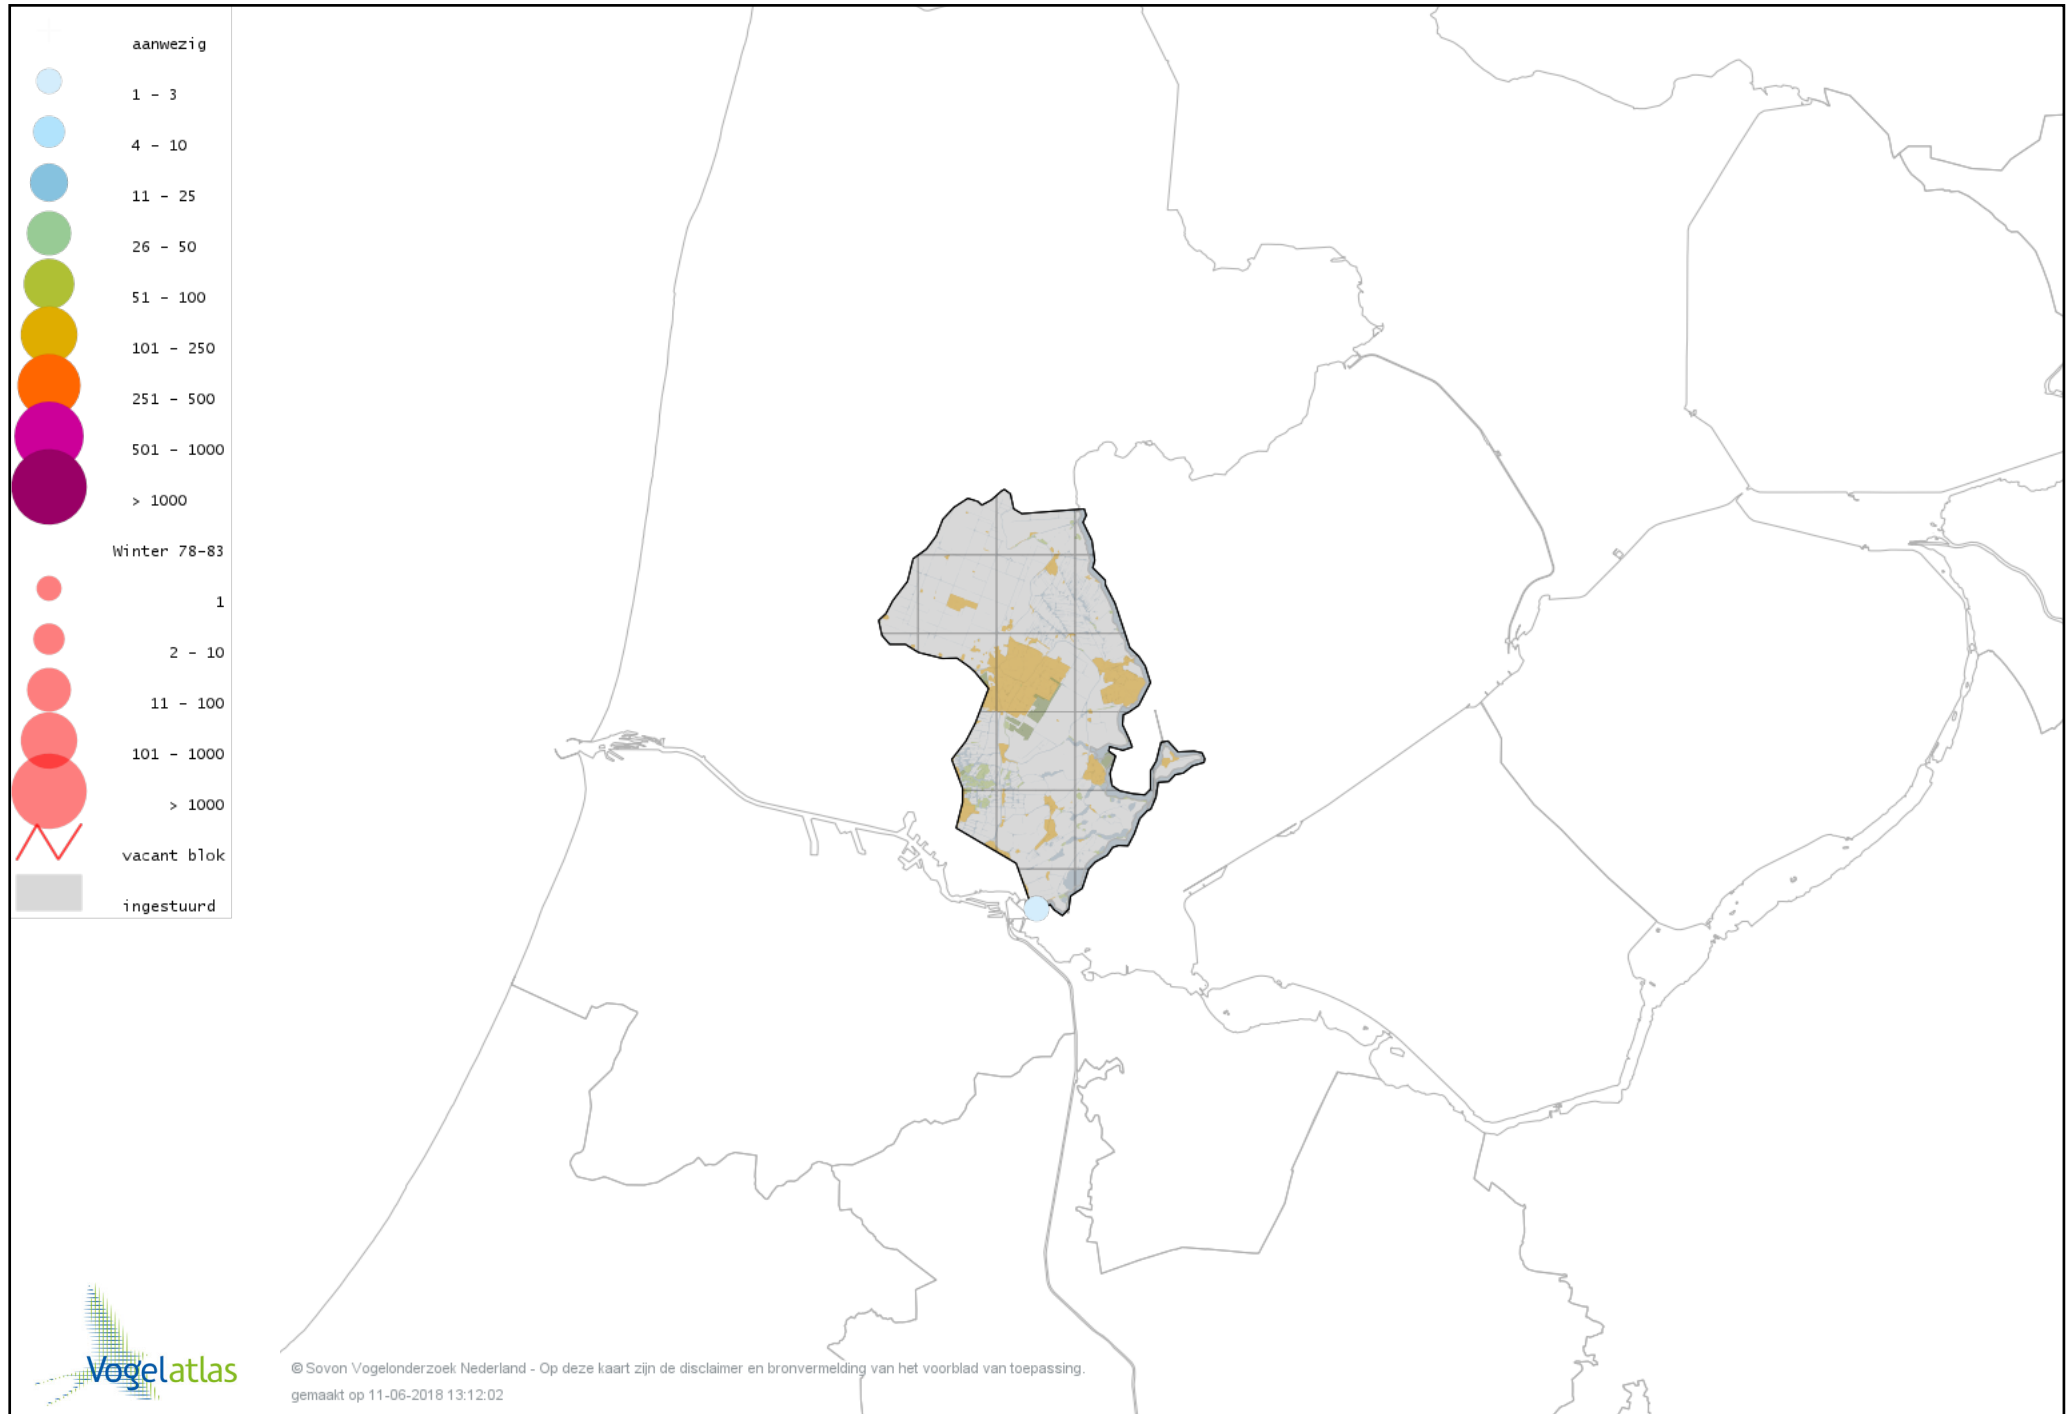

Voorlopige verspreidingskaart Witkopstaartmees winter

Voorlopige verspreidingskaart Tjiftjaf winter

Voorlopige verspreidingskaart Siberische Tjiftjaf winter

Voorlopige verspreidingskaart Zwartkop winter

Voorlopige verspreidingskaart Pestvogel winter

Voorlopige verspreidingskaart Boomklever winter

Voorlopige verspreidingskaart Taigaboomkruiper winter

Voorlopige verspreidingskaart Boomkruiper winter

Voorlopige verspreidingskaart Winterkoning winter

Voorlopige verspreidingskaart Spreeuw winter