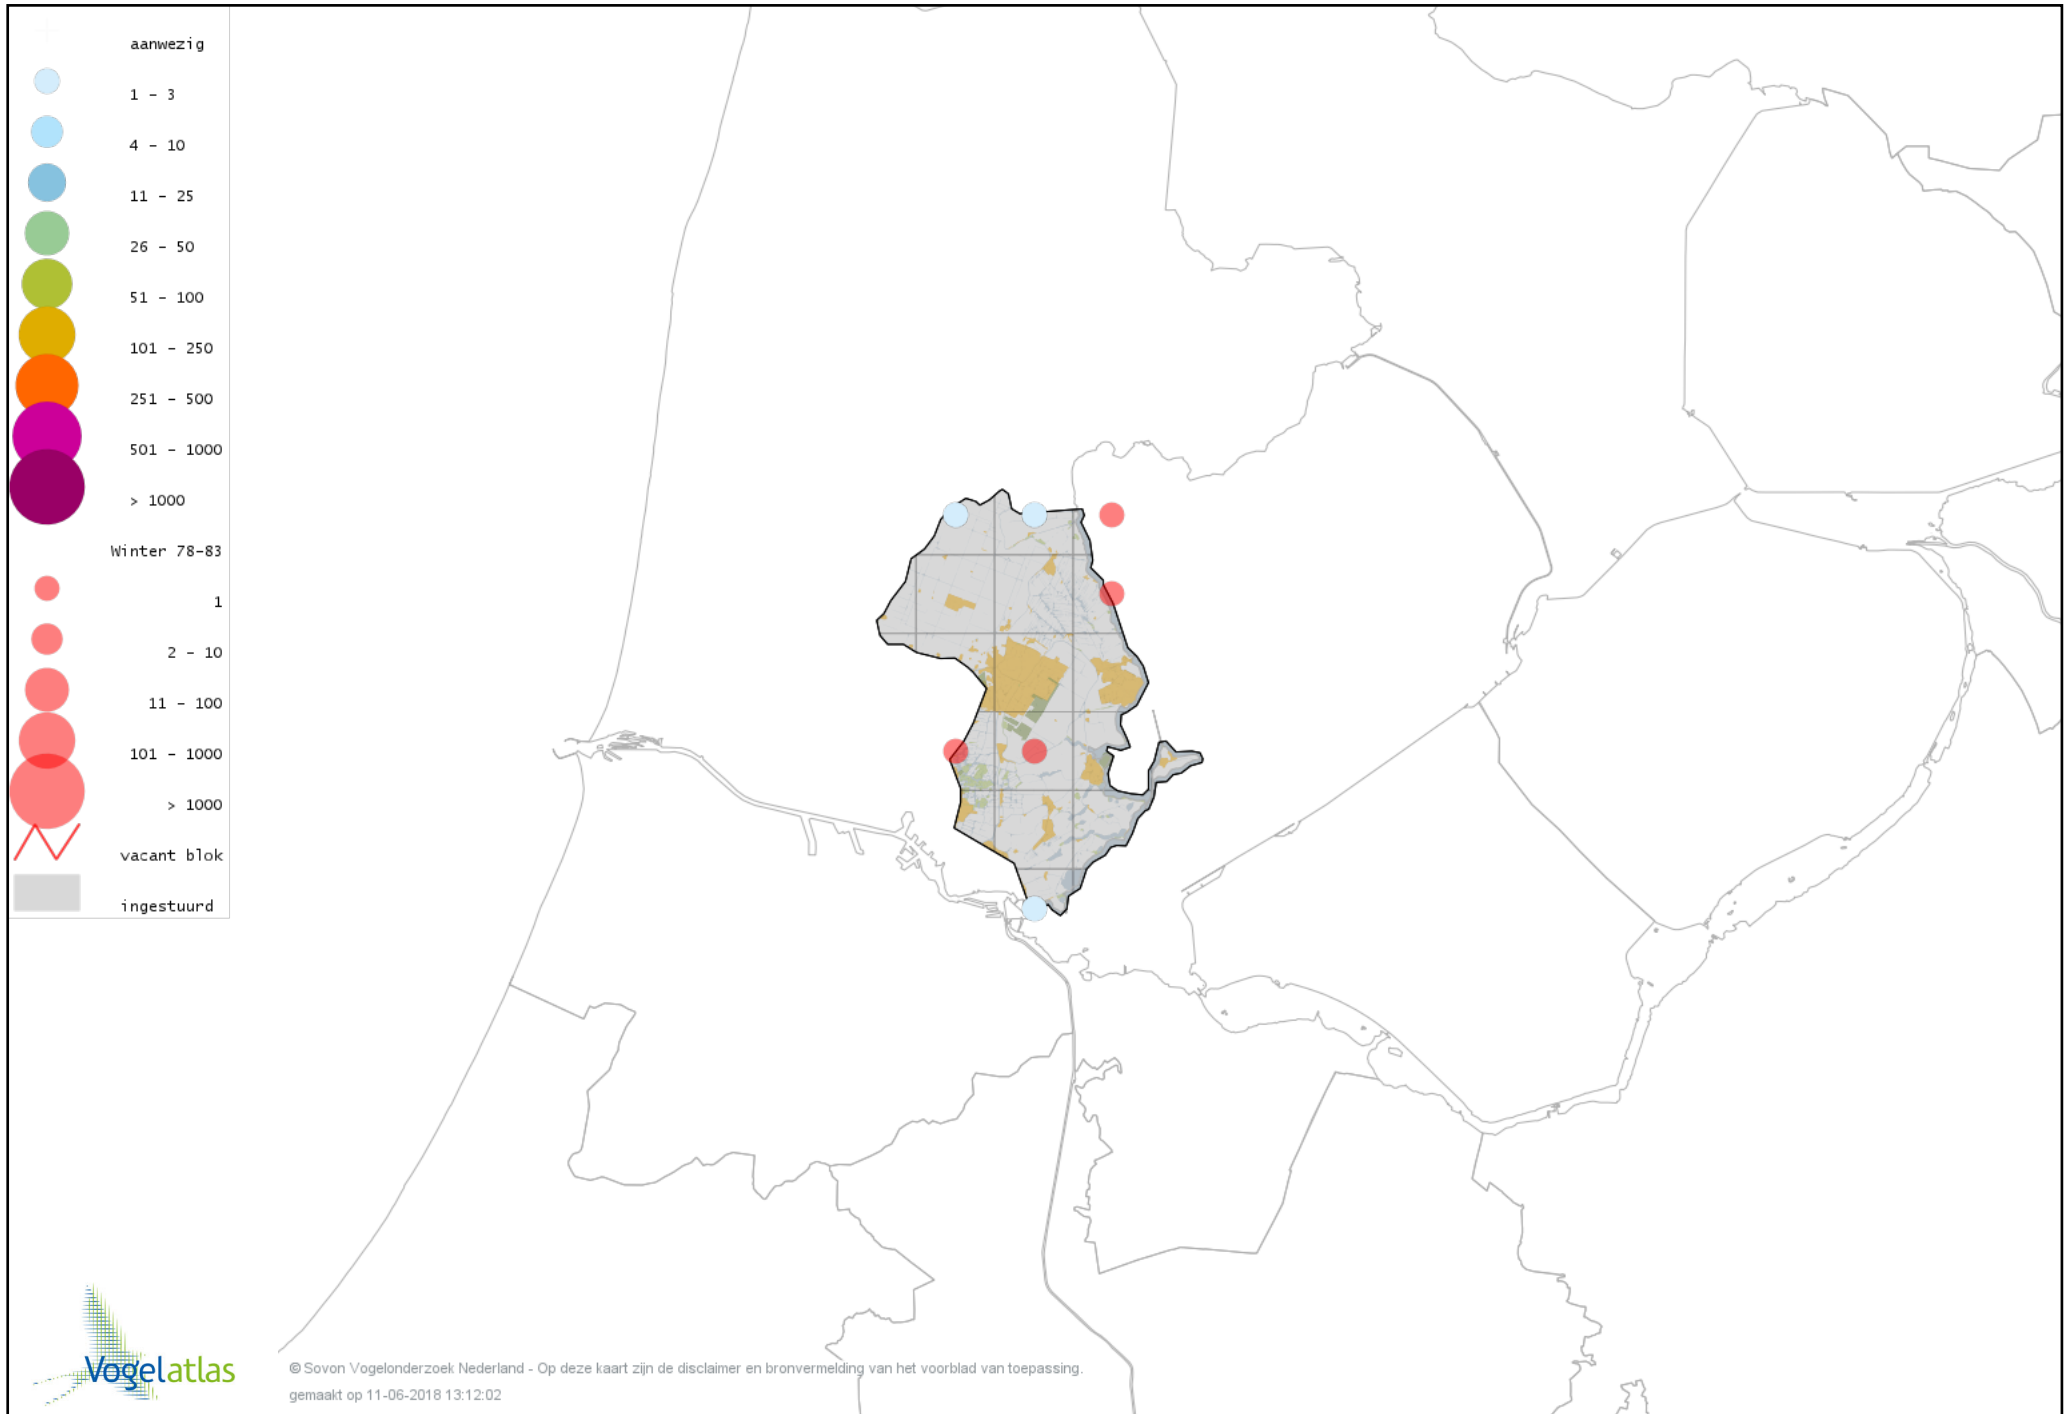

Voorlopige verspreidingskaart Grote Aalscholver winter

Voorlopige verspreidingskaart Kuifaalscholver winter

Voorlopige verspreidingskaart Roerdomp winter

Voorlopige verspreidingskaart Kleine Zilverreiger winter

Voorlopige verspreidingskaart Grote Zilverreiger winter

Voorlopige verspreidingskaart Blauwe Reiger winter

Voorlopige verspreidingskaart Ooievaar winter

Voorlopige verspreidingskaart Zwarte Ibis winter

Voorlopige verspreidingskaart Lepelaar winter

Voorlopige verspreidingskaart Flamingo winter

Voorlopige verspreidingskaart Dodaars winter

Voorlopige verspreidingskaart Fuut winter

Voorlopige verspreidingskaart Roodhalsfuut winter

Voorlopige verspreidingskaart Kuifduiker winter

Voorlopige verspreidingskaart Geoorde Fuut winter

Voorlopige verspreidingskaart Rode Wouw winter

Voorlopige verspreidingskaart Zearend winter

Voorlopige verspreidingskaart Bruine Kiekendief winter

Voorlopige verspreidingskaart Blauwe Kiekendief winter