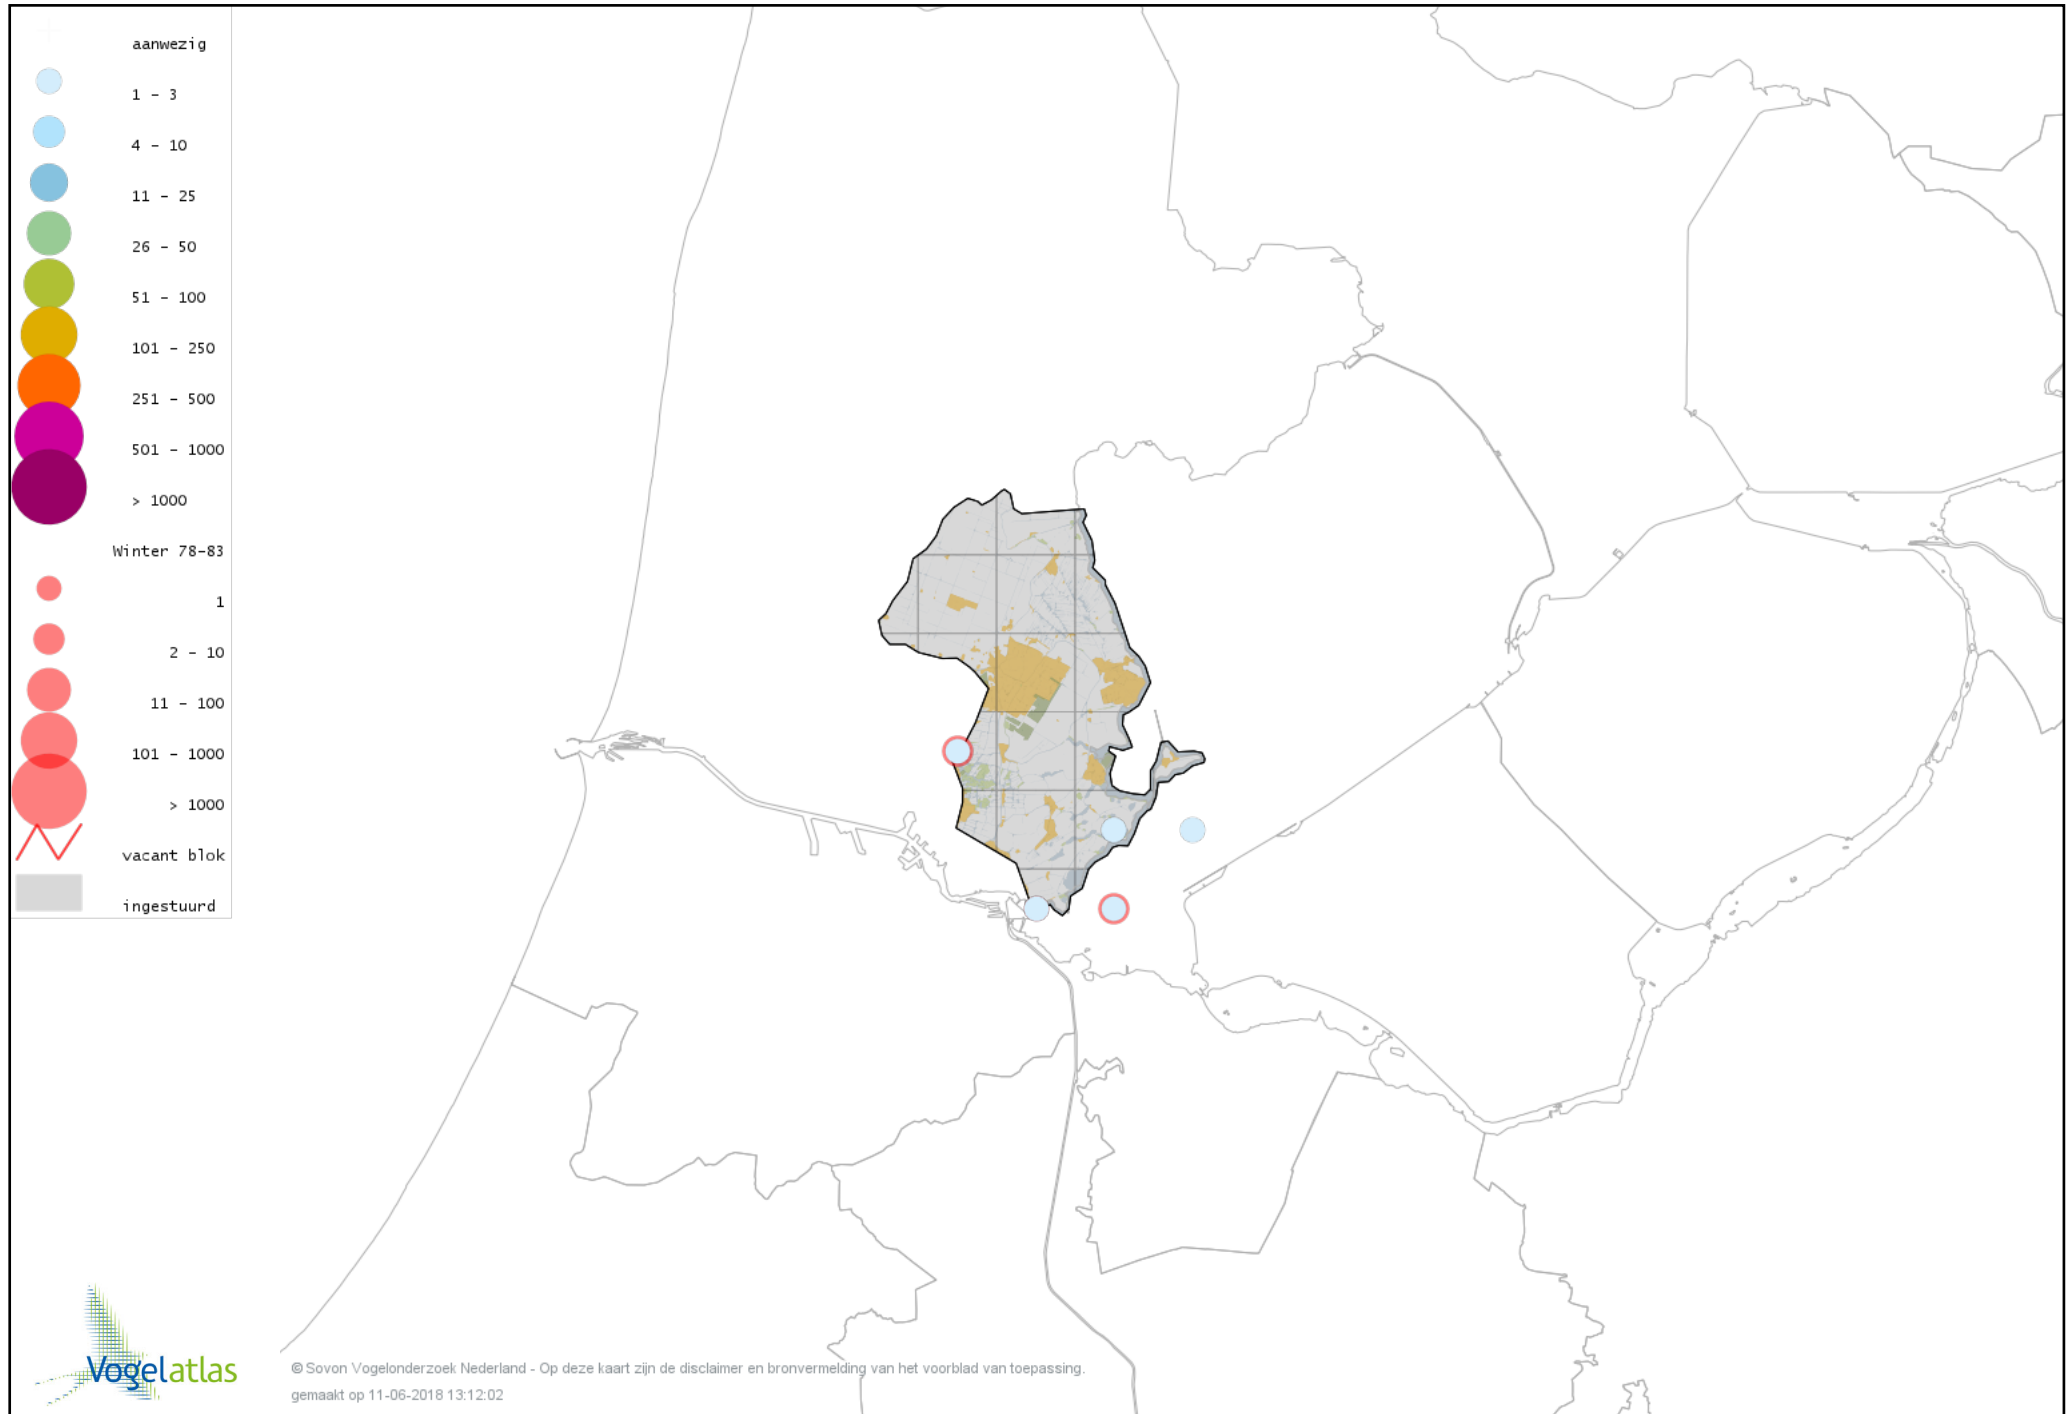

Voorlopige verspreidingskaart Tafeleend winter

Voorlopige verspreidingskaart Witoogend winter

Voorlopige verspreidingskaart Kuifeend winter

Voorlopige verspreidingskaart Kuifeend x Tafeleend winter

Voorlopige verspreidingskaart Topper winter

Voorlopige verspreidingskaart Muskuseend winter

Voorlopige verspreidingskaart Carolina-eend winter

Voorlopige verspreidingskaart Mandarijneend winter

Voorlopige verspreidingskaart Rosse Stekelstaart winter

Voorlopige verspreidingskaart Eider winter

Voorlopige verspreidingskaart Grote Zee-eend winter

Voorlopige verspreidingskaart IJseend winter

Voorlopige verspreidingskaart Nonnetje winter

Voorlopige verspreidingskaart Brilduiker winter

Voorlopige verspreidingskaart Kokardezaagbek winter

Voorlopige verspreidingskaart Grote Zaagbek winter

Voorlopige verspreidingskaart Middelste Zaagbek winter

Voorlopige verspreidingskaart Kraakeend winter