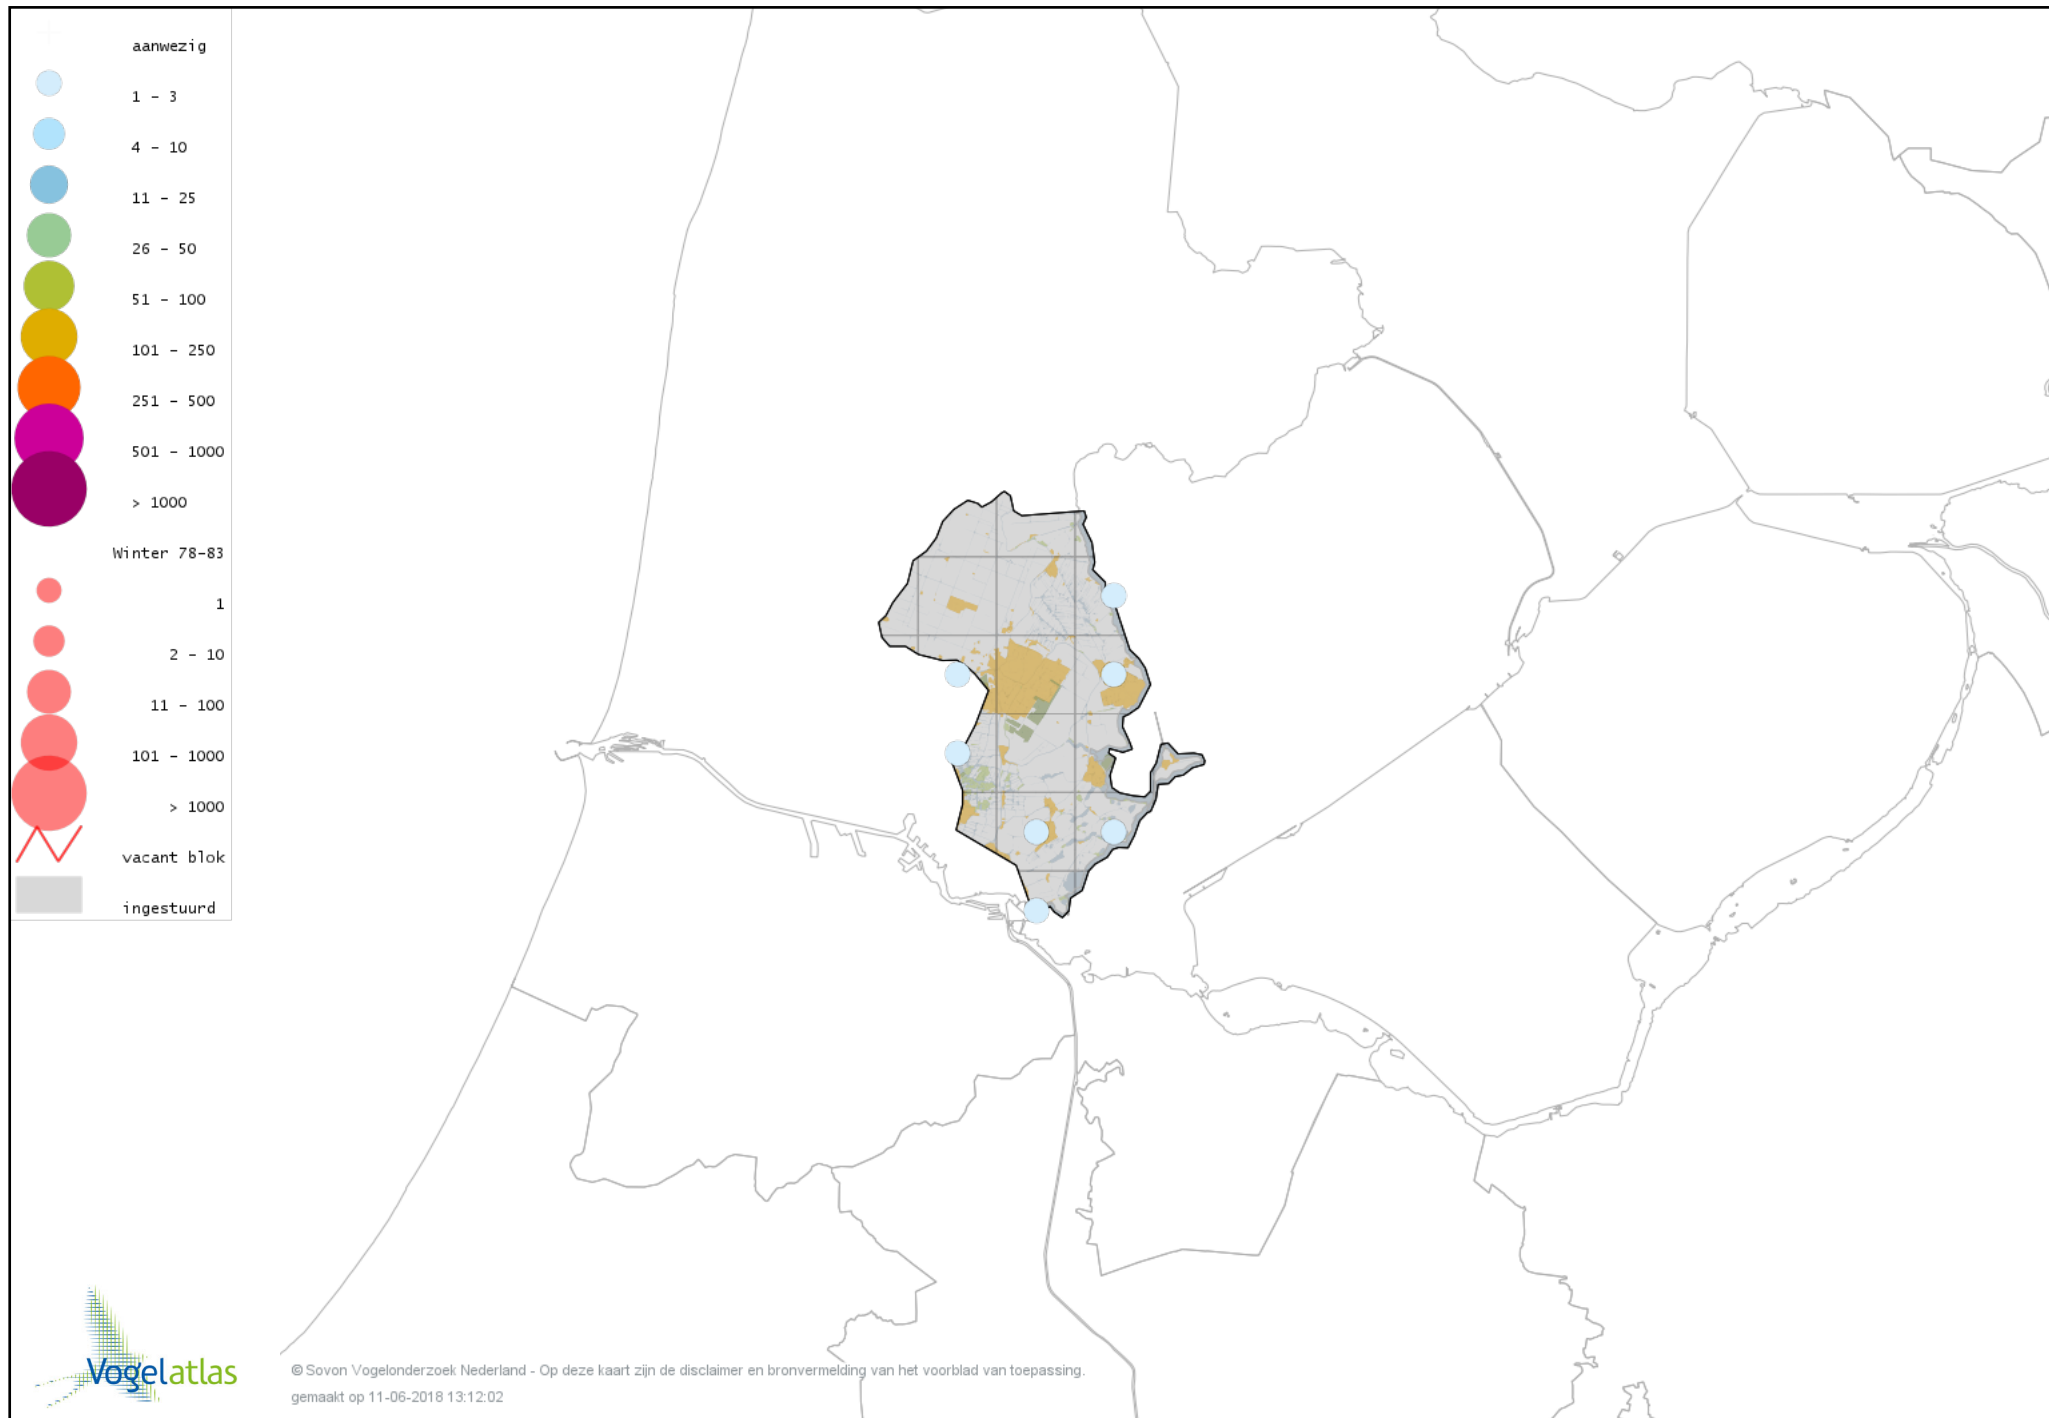

Voorlopige verspreidingskaart Roodhalsgans winter