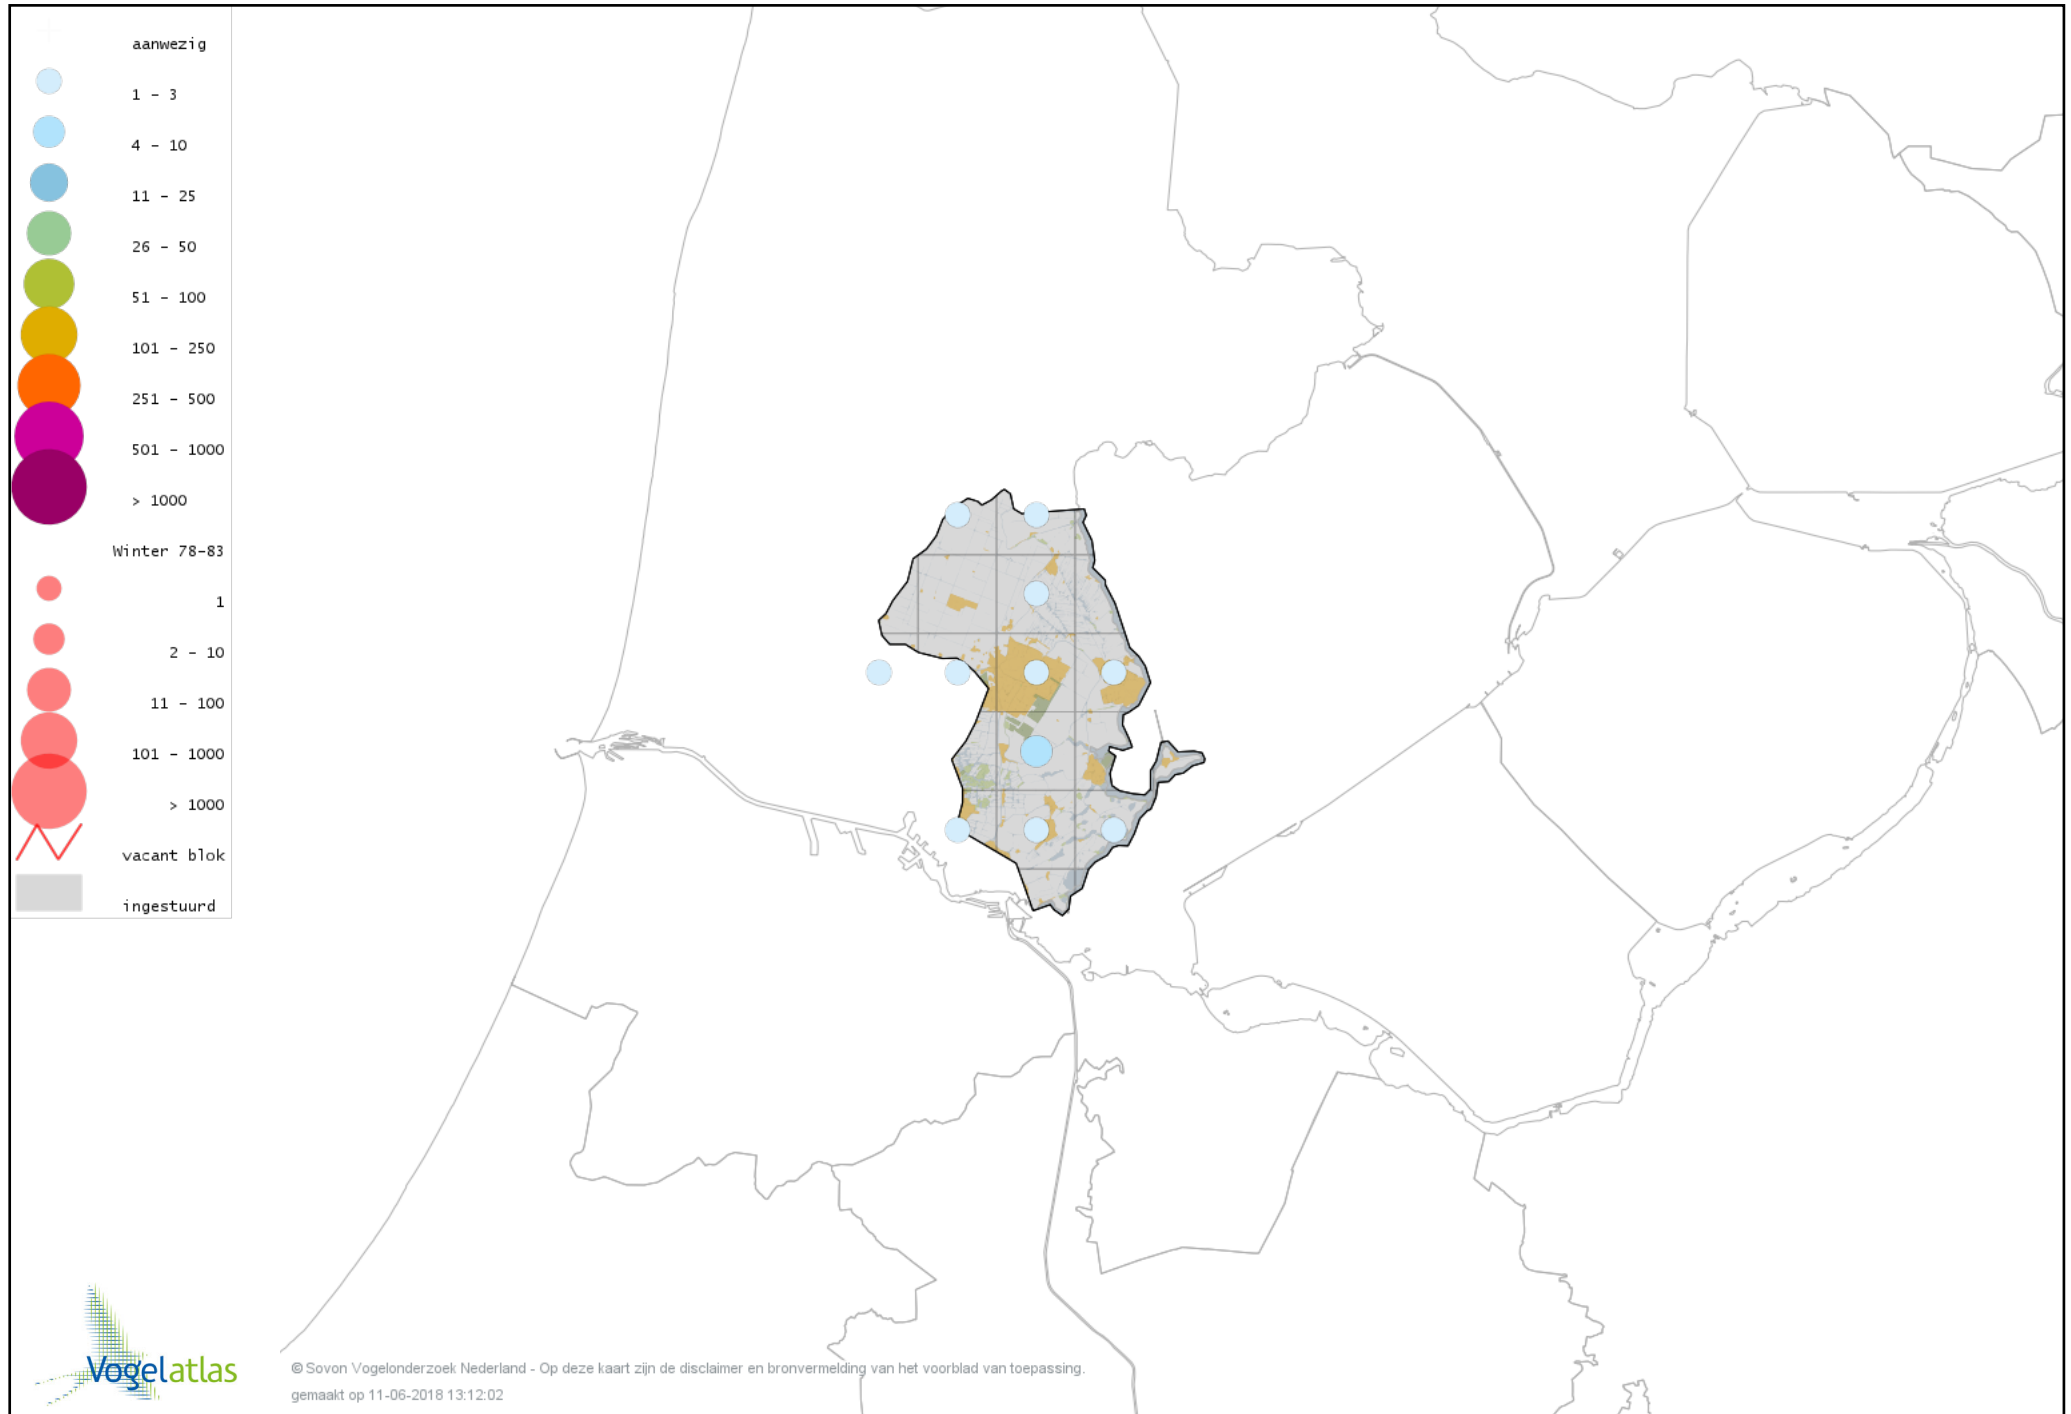

Voorlopige verspreidingskaart Geelpootmeeuw winter

Voorlopige verspreidingskaart Pontische Meeuw winter

Voorlopige verspreidingskaart Kleine Burgemeester winter

Voorlopige verspreidingskaart Grote Mantelmeeuw winter

Voorlopige verspreidingskaart Vidsief winter

Voorlopige verspreidingskaart Stadsduif winter

Voorlopige verspreidingskaart Holenduif winter

Voorlopige verspreidingskaart Houtduif winter

Voorlopige verspreidingskaart Turkse Tortel winter

Voorlopige verspreidingskaart Grote Alexanderparkiet winter

Voorlopige verspreidingskaart Halsbandparkiet winter

Voorlopige verspreidingskaart Kerkuil winter

Voorlopige verspreidingskaart Sneeuwuil winter