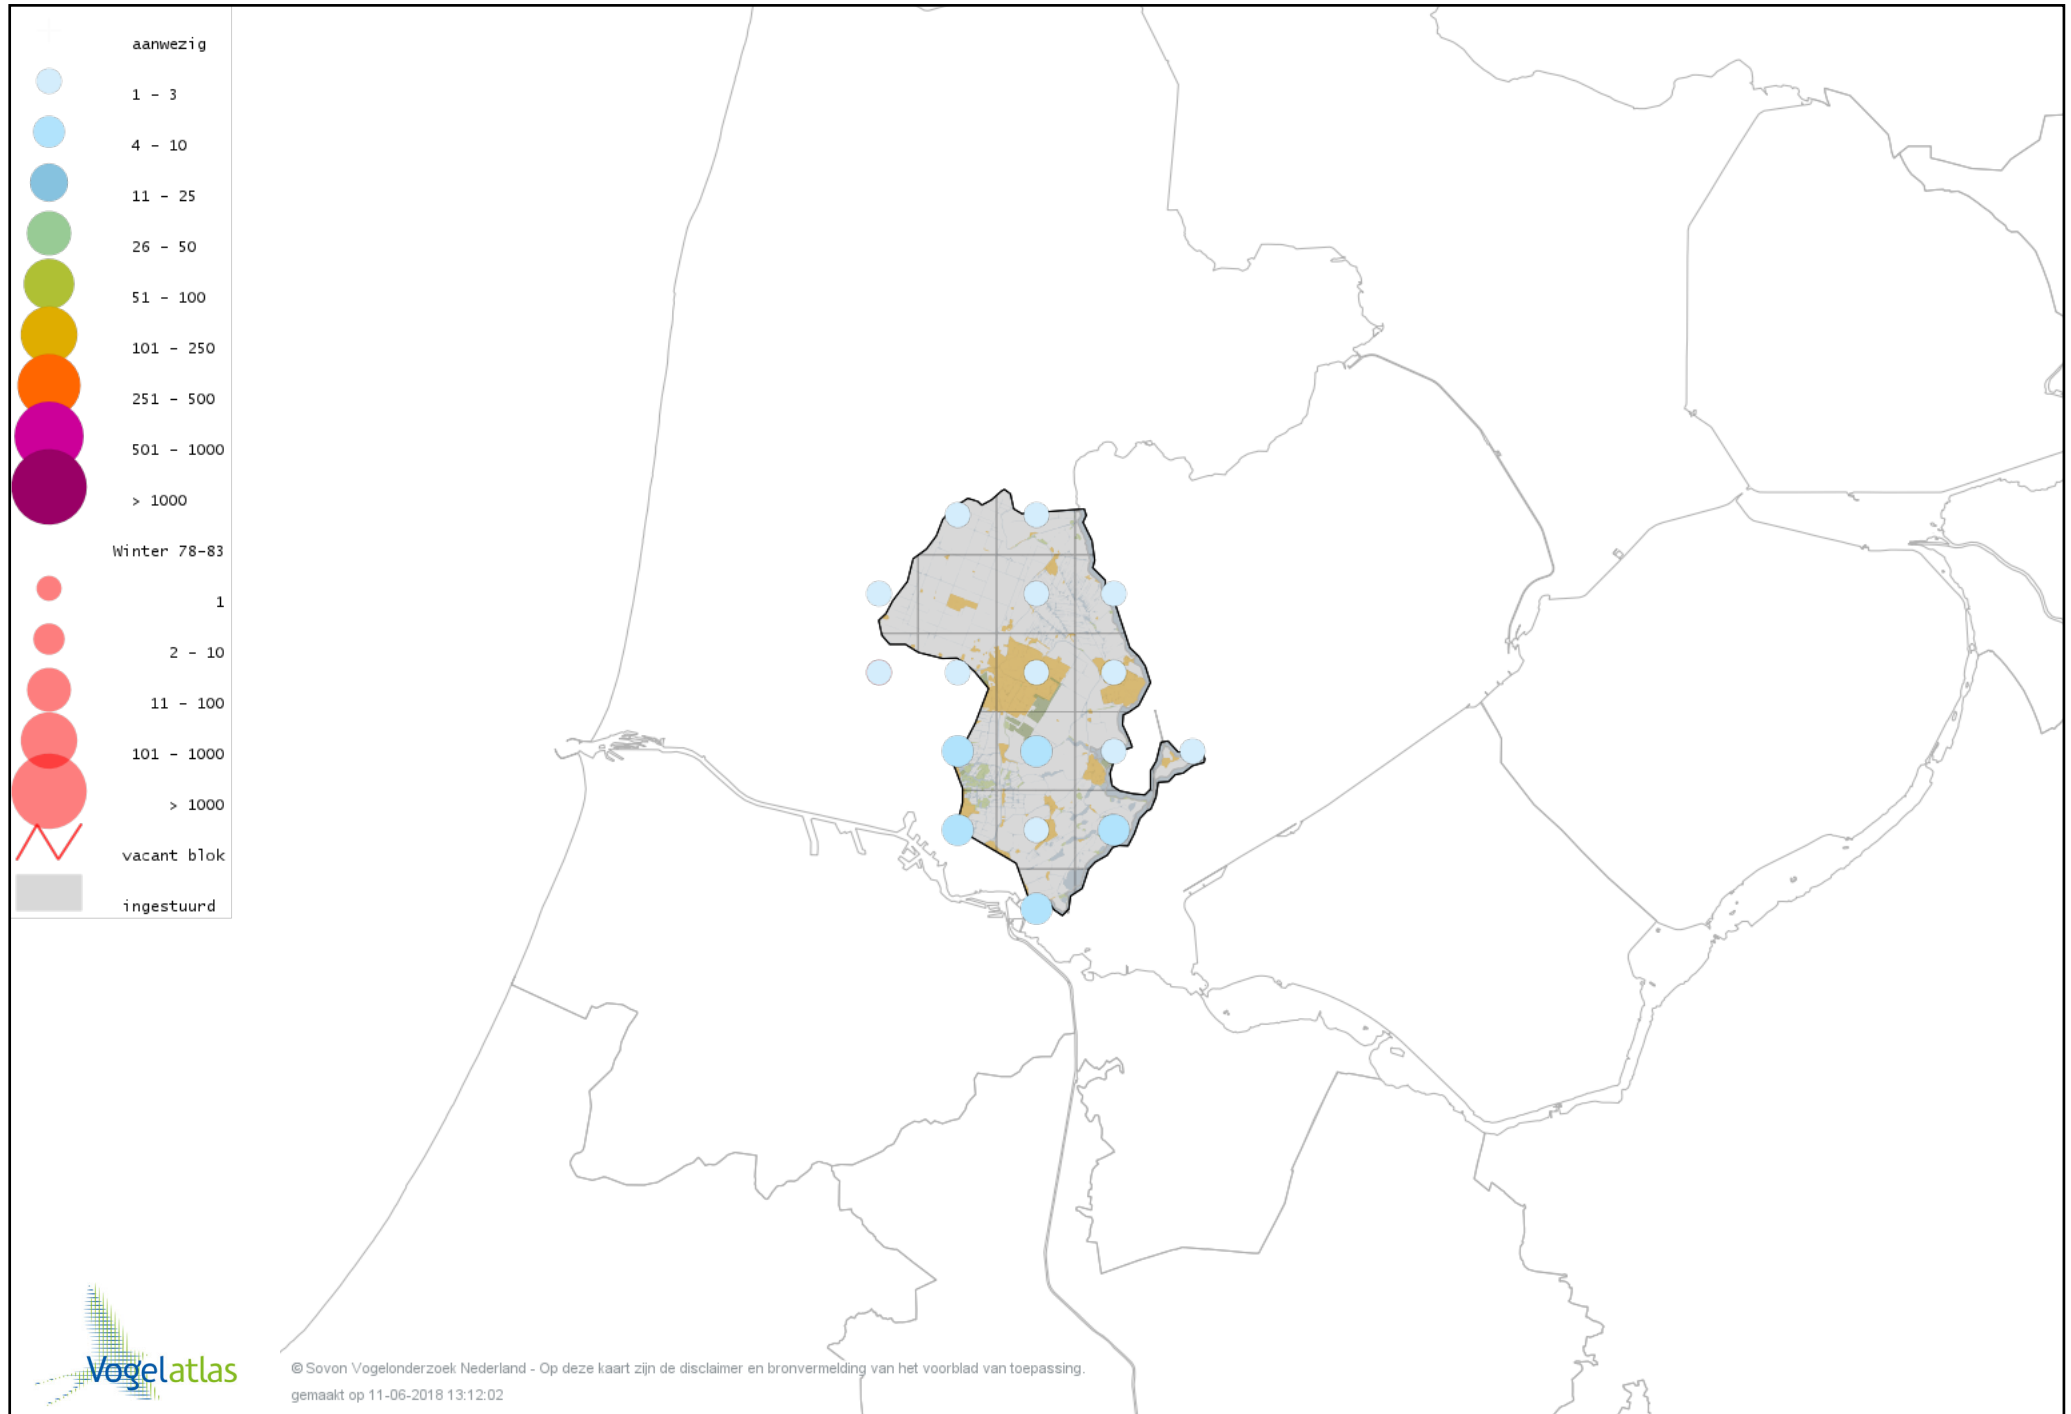

Voorlopige verspreidingskaart Flamingo winter

Voorlopige verspreidingskaart Dodaars winter

Voorlopige verspreidingskaart Fuut winter

Voorlopige verspreidingskaart Roodhalsfuut winter

Voorlopige verspreidingskaart Kuifduiker winter

Voorlopige verspreidingskaart Geoorde Fuut winter

Voorlopige verspreidingskaart Rode Wouw winter

Voorlopige verspreidingskaart Zearend winter

Voorlopige verspreidingskaart Bruine Kiekendief winter

Voorlopige verspreidingskaart Blauwe Kiekendief winter

Voorlopige verspreidingskaart Havik winter

Voorlopige verspreidingskaart Sperwer winter

Voorlopige verspreidingskaart Buizerd winter

Voorlopige verspreidingskaart Ruigpootbuizerd winter

Voorlopige verspreidingskaart Torenvalk winter

Voorlopige verspreidingskaart Smelleken winter

Voorlopige verspreidingskaart Slechtvalk winter

Voorlopige verspreidingskaart Waterral winter

Voorlopige verspreidingskaart Waterhoen winter

Voorlopige verspreidingskaart Meerkoet winter