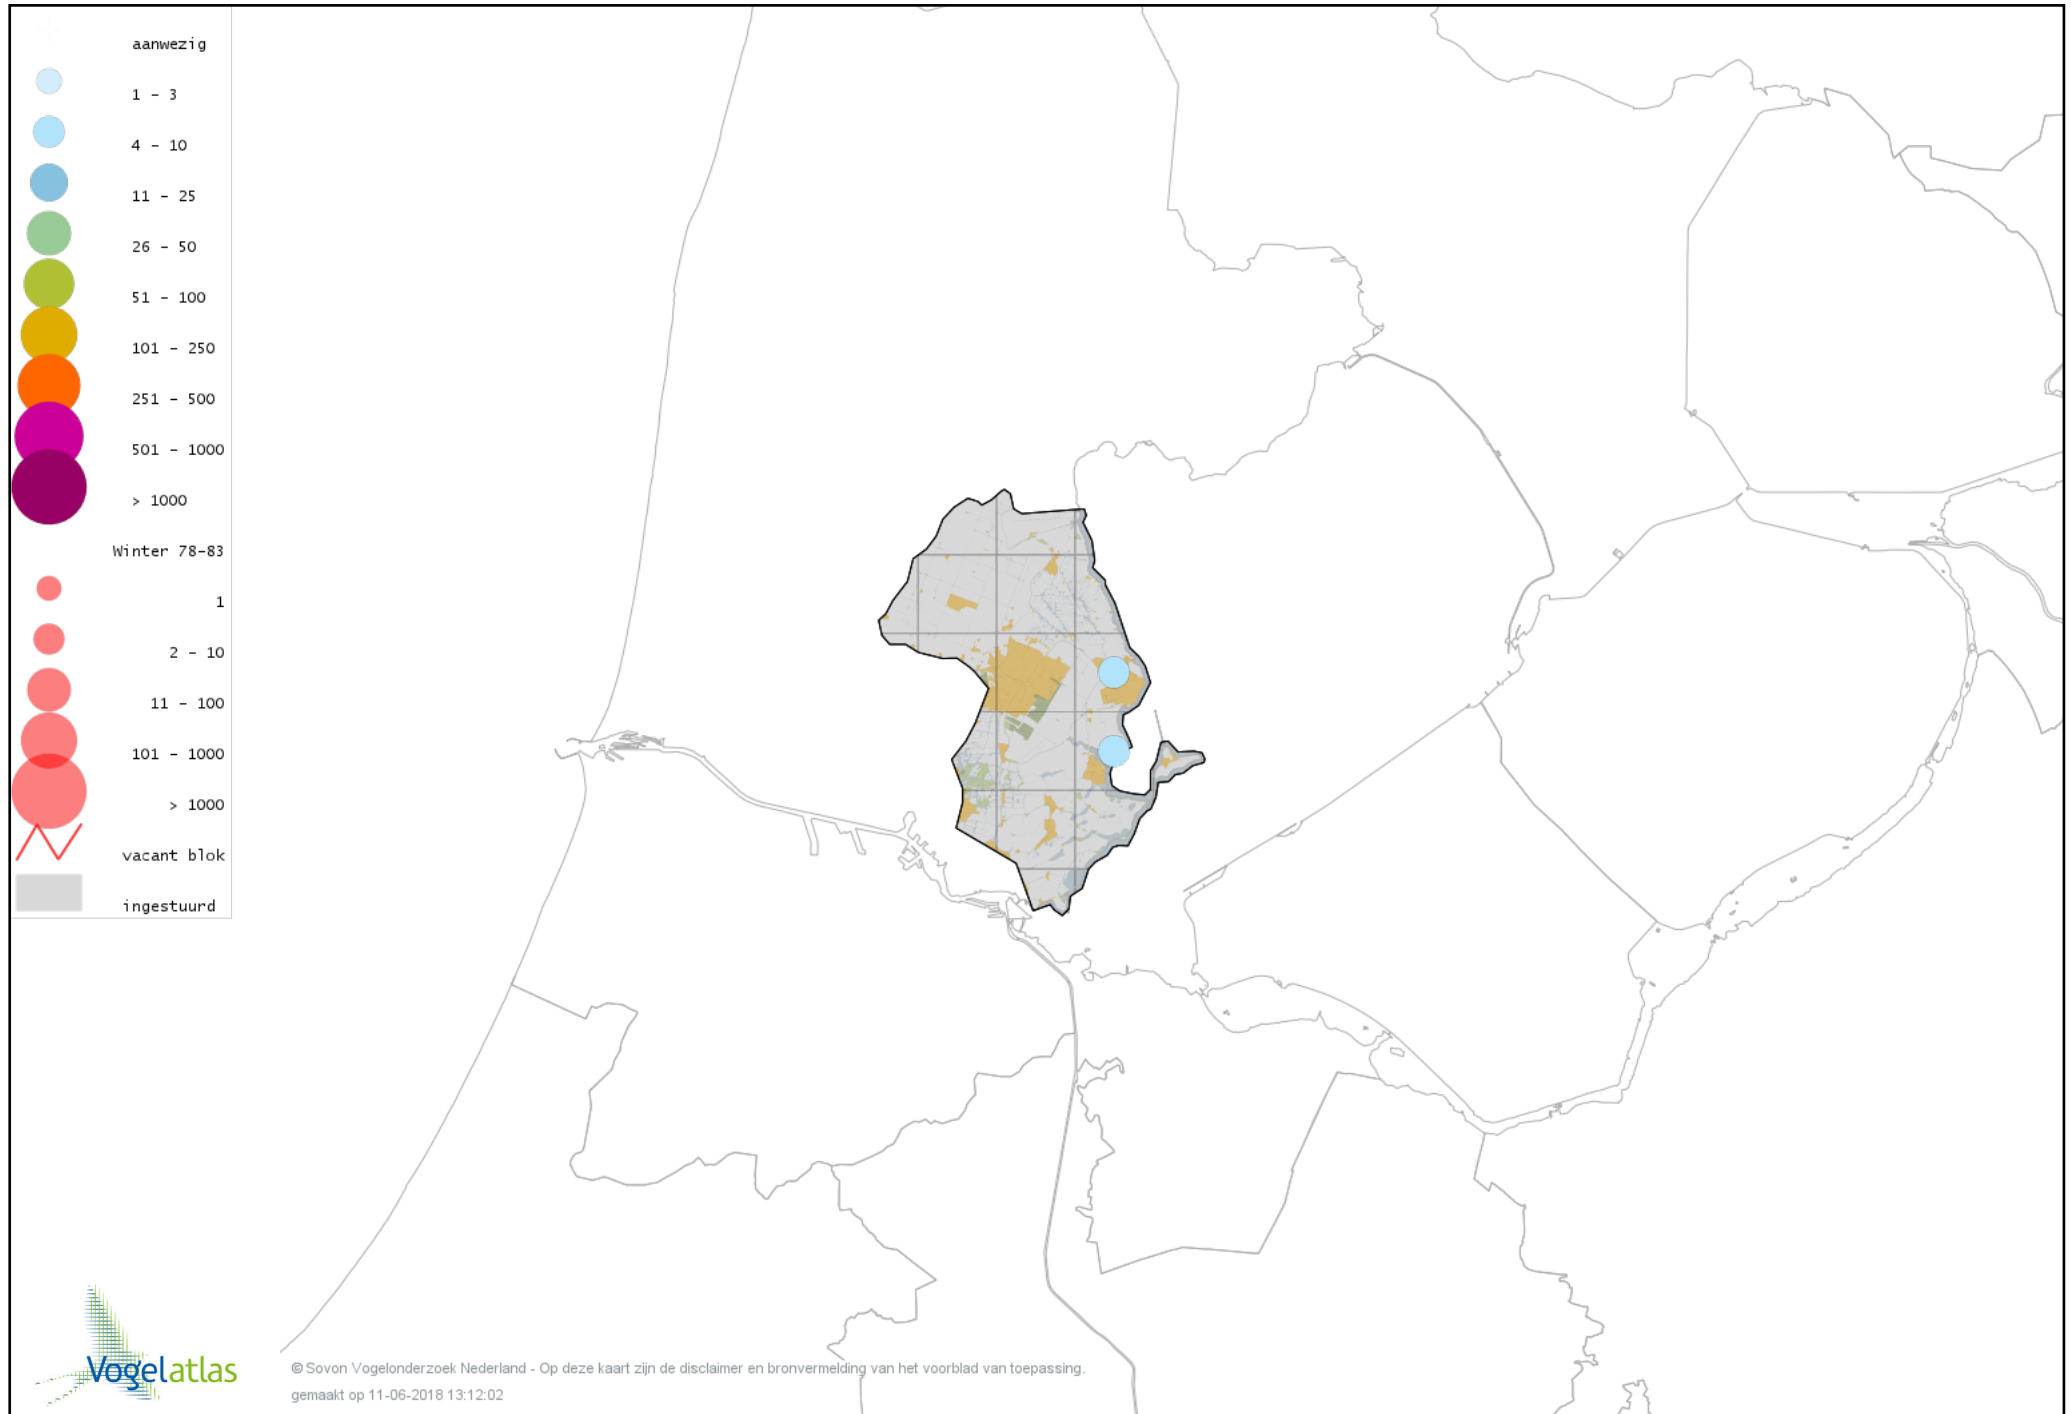

De kleurtint (blauw) is de beste referentie voor de tot nu toe waargenomen aantalsklasse.

De stipgrootte is relatief. Vergelijk daarvoor de atlasblok grootte van de legenda met die van het kaartbeeld.

Voorlopige verspreidingskaart Knobbelzwaan winter

Voorlopige verspreidingskaart Zwarte Zwaan winter

Voorlopige verspreidingskaart Zwarthalszwaan winter

Voorlopige verspreidingskaart Kleine Zwaan winter

Voorlopige verspreidingskaart Wilde Zwaan winter

Voorlopige verspreidingskaart Indische Gans winter