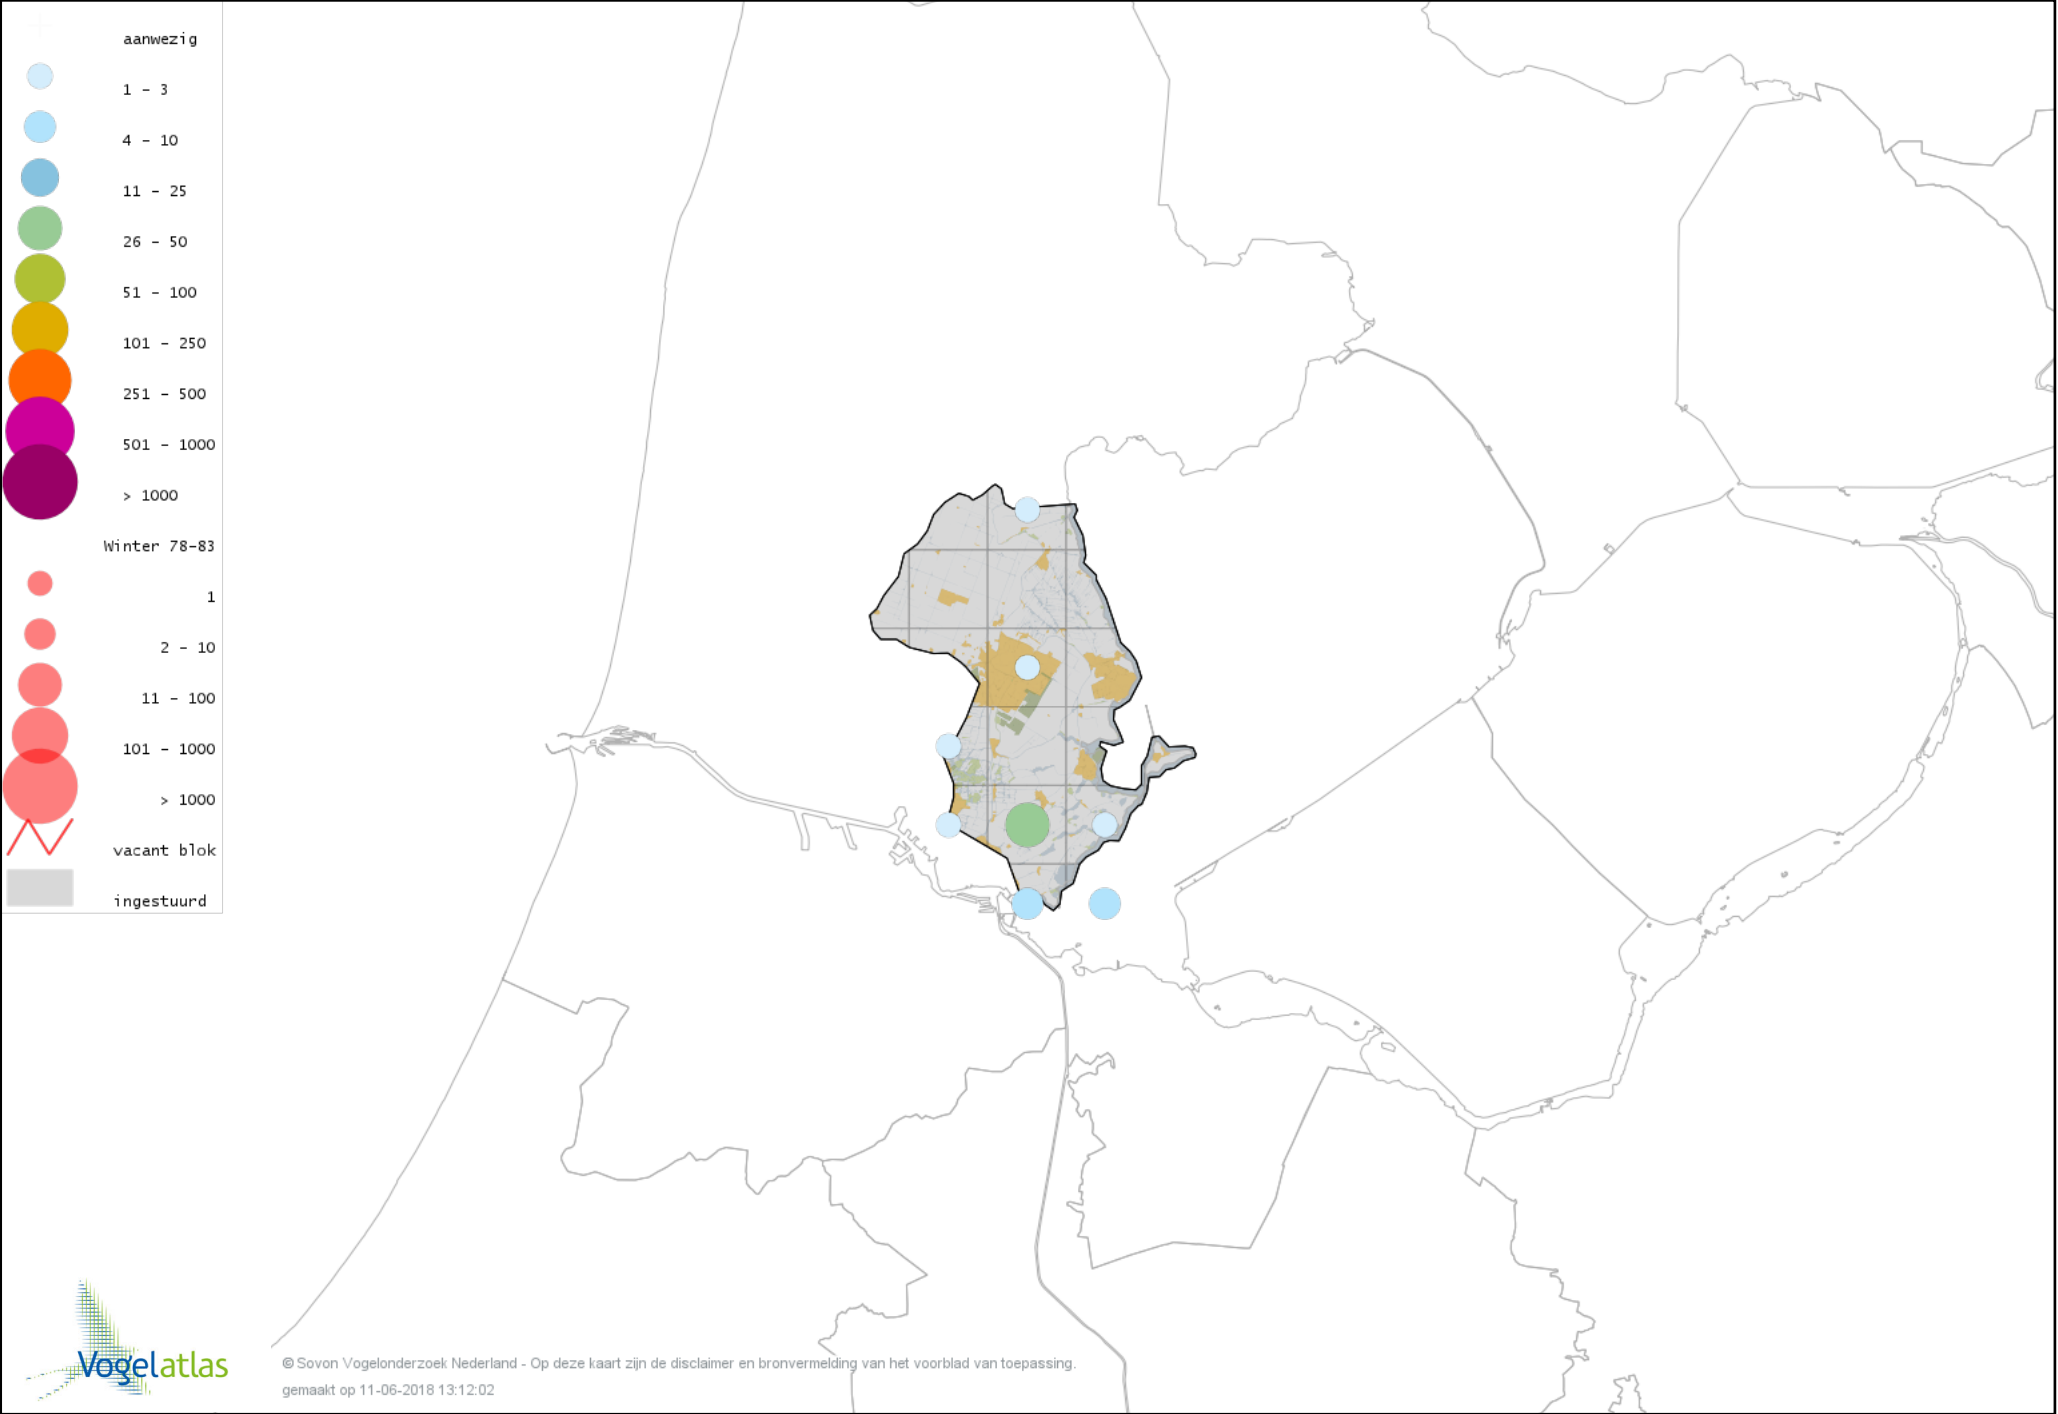

Voorlopige verspreidingskaart Zwartkopmeeuw winter