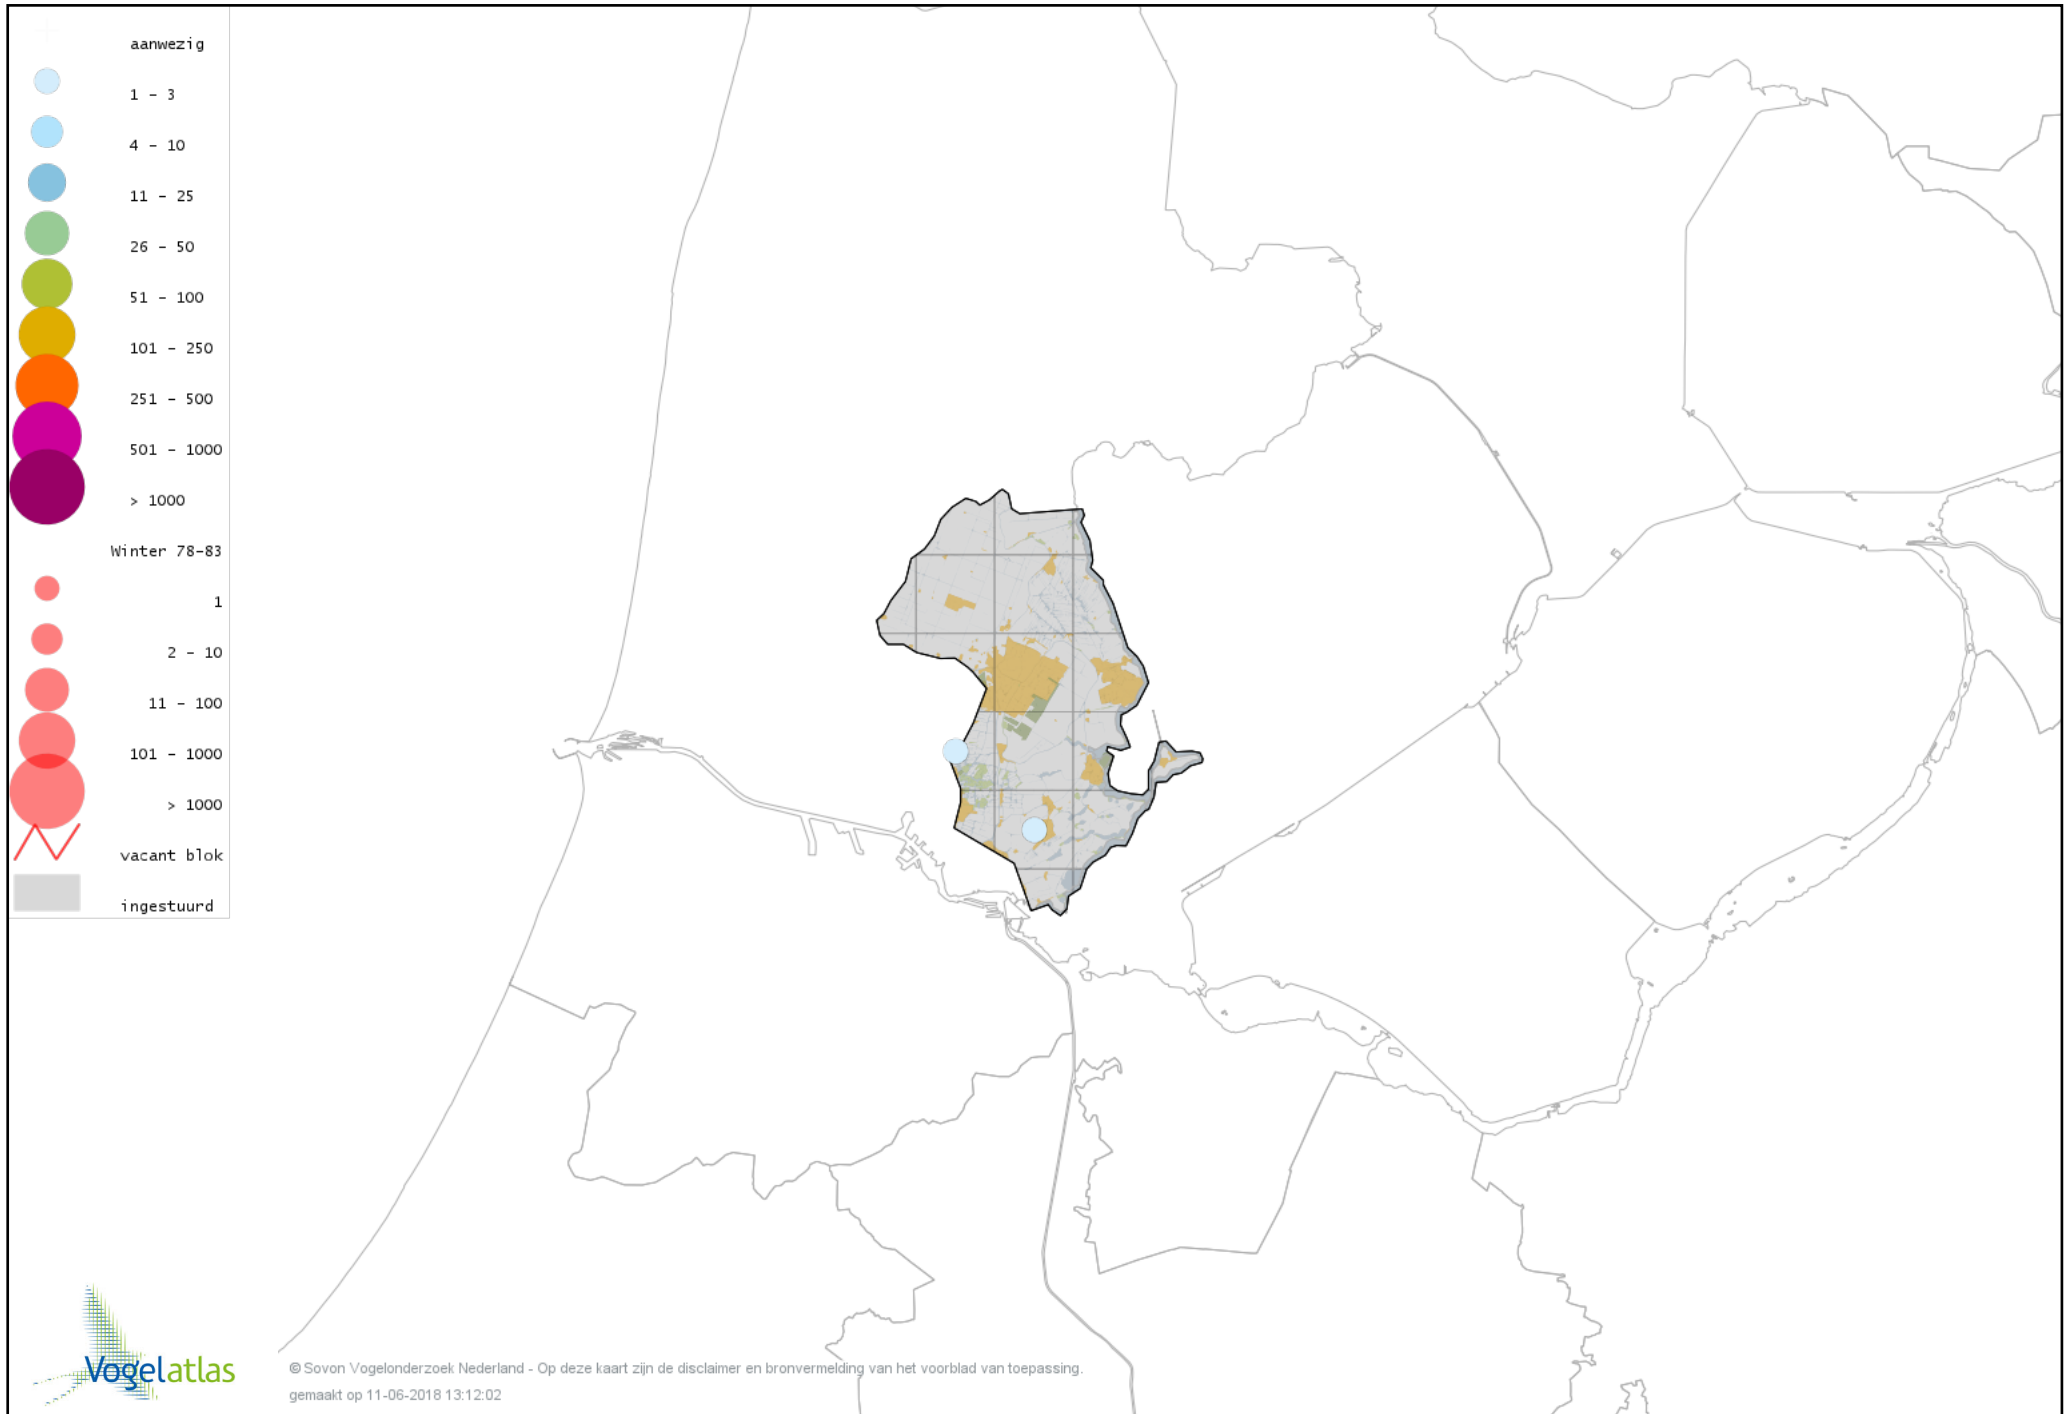

Voorlopige verspreidingskaart Zwarte Zwaan winter

Voorlopige verspreidingskaart Zwarthalszwaan winter

Voorlopige verspreidingskaart Kleine Zwaan winter

Voorlopige verspreidingskaart Wilde Zwaan winter

Voorlopige verspreidingskaart Indische Gans winter

Voorlopige verspreidingskaart Sneeuwgans winter

Voorlopige verspreidingskaart Ross` Gans winter

Voorlopige verspreidingskaart Zwaangans winter

Voorlopige verspreidingskaart Toendrarietgans winter

Voorlopige verspreidingskaart Kleine Rietgans winter

Voorlopige verspreidingskaart Grauwe Gans winter

Voorlopige verspreidingskaart Soepgans winter

Voorlopige verspreidingskaart Dwerggans winter

Voorlopige verspreidingskaart Kolgans winter

Voorlopige verspreidingskaart Kleine Canadese Gans (minima) winter