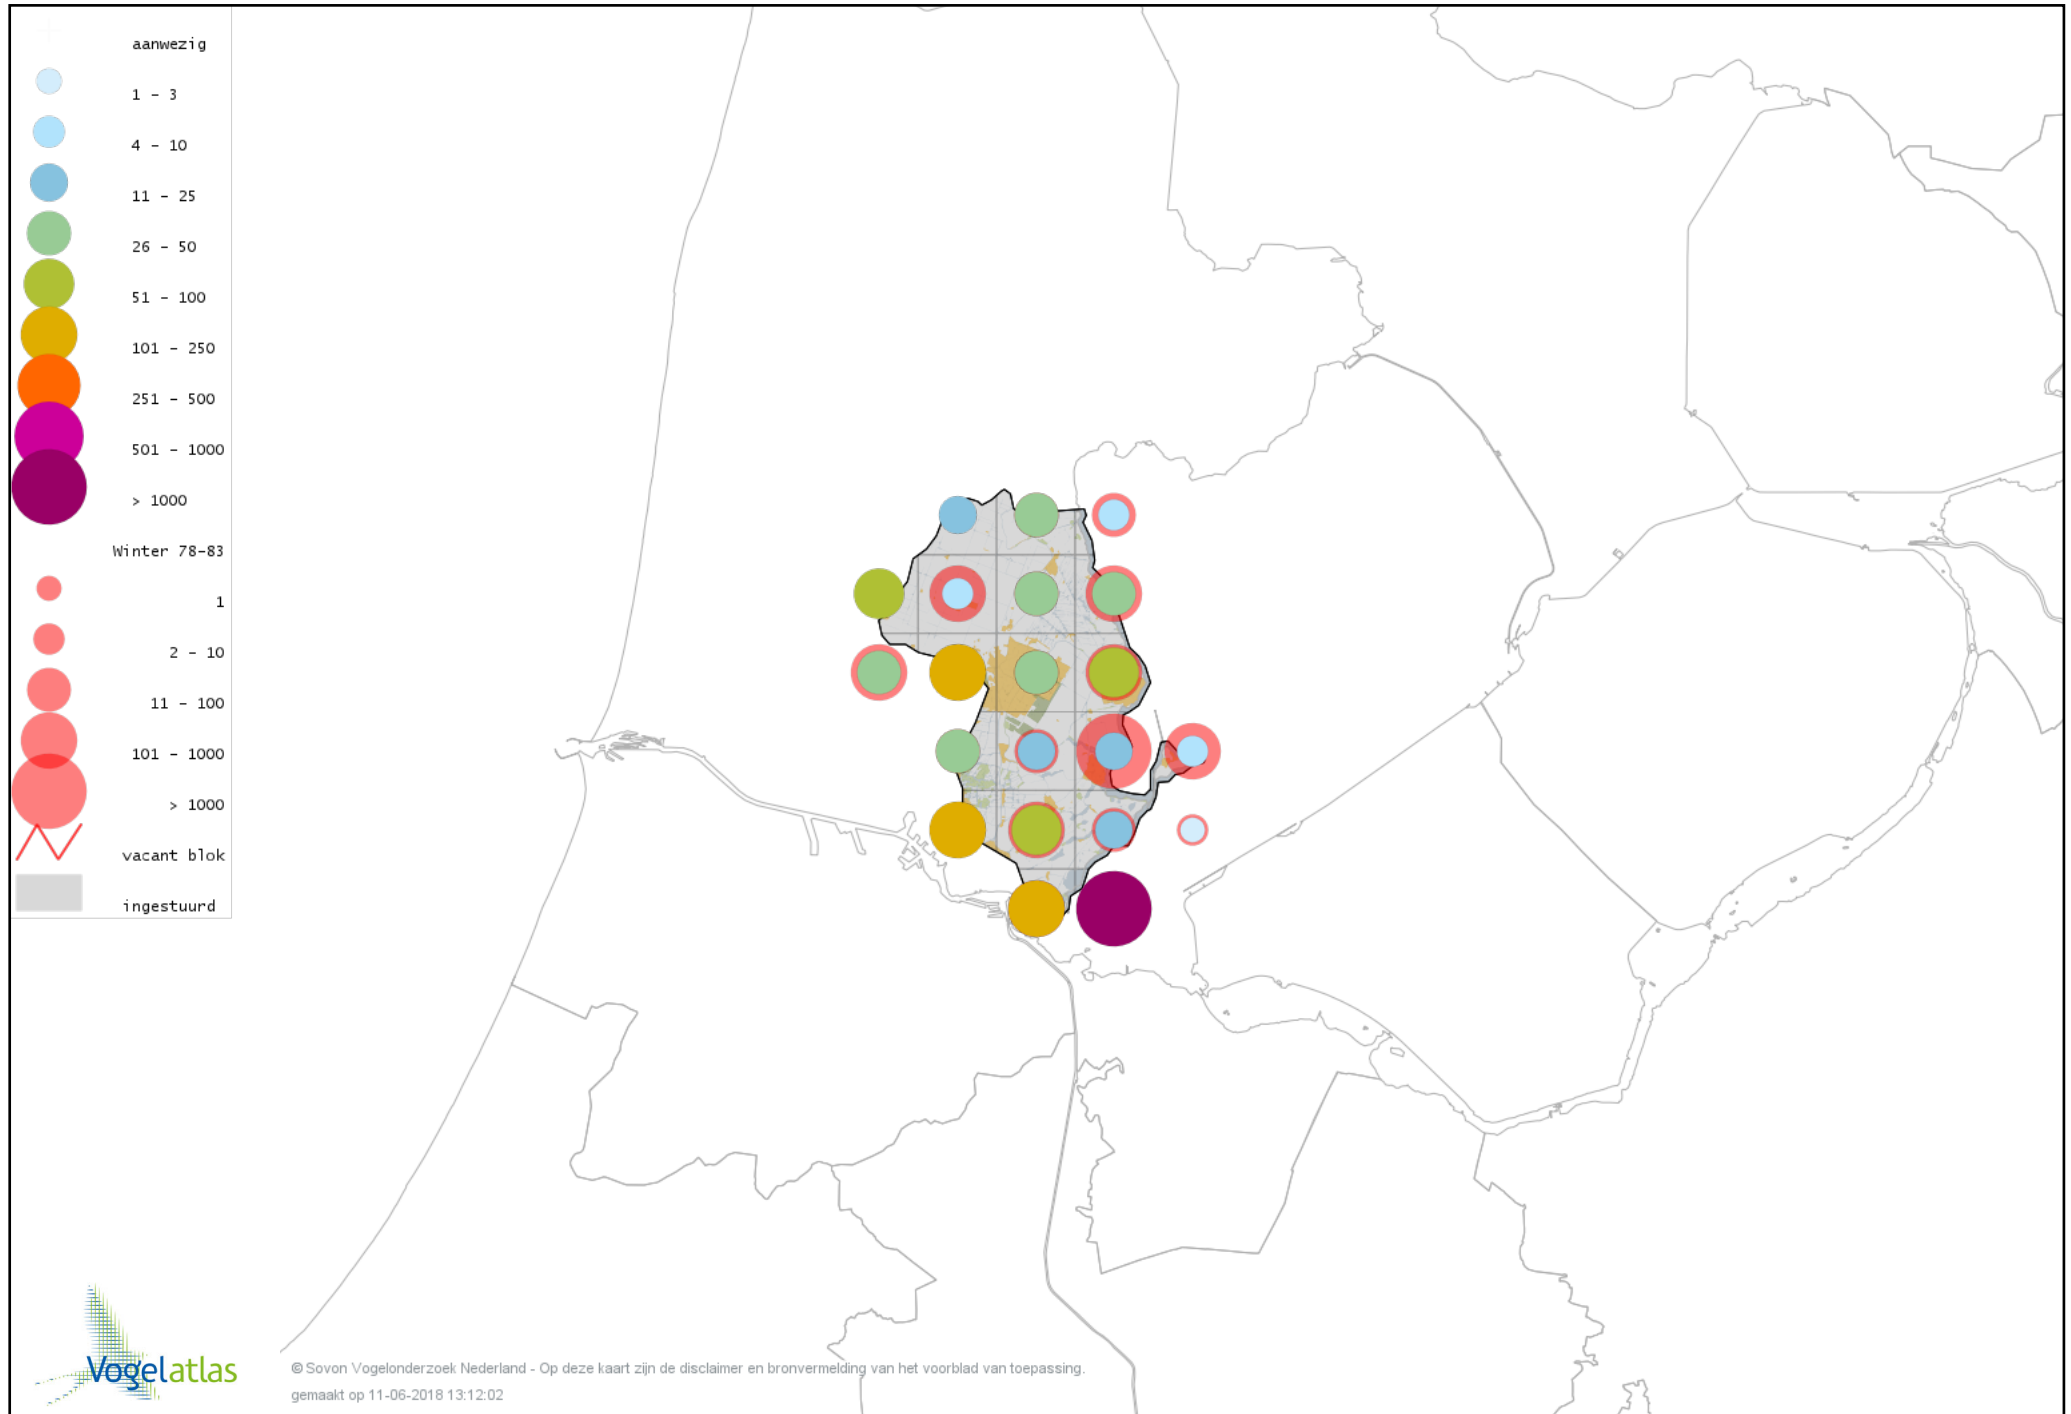

Voorlopige verspreidingskaart Zwartkopmeeuw winter

Voorlopige verspreidingskaart Stormmeeuw winter

Voorlopige verspreidingskaart Kleine Mantelmeeuw winter

Voorlopige verspreidingskaart Zilvermeeuw winter

Voorlopige verspreidingskaart Geelpootmeeuw winter

Voorlopige verspreidingskaart Pontische Meeuw winter

Voorlopige verspreidingskaart Kleine Burgemeester winter

Voorlopige verspreidingskaart Grote Mantelmeeuw winter