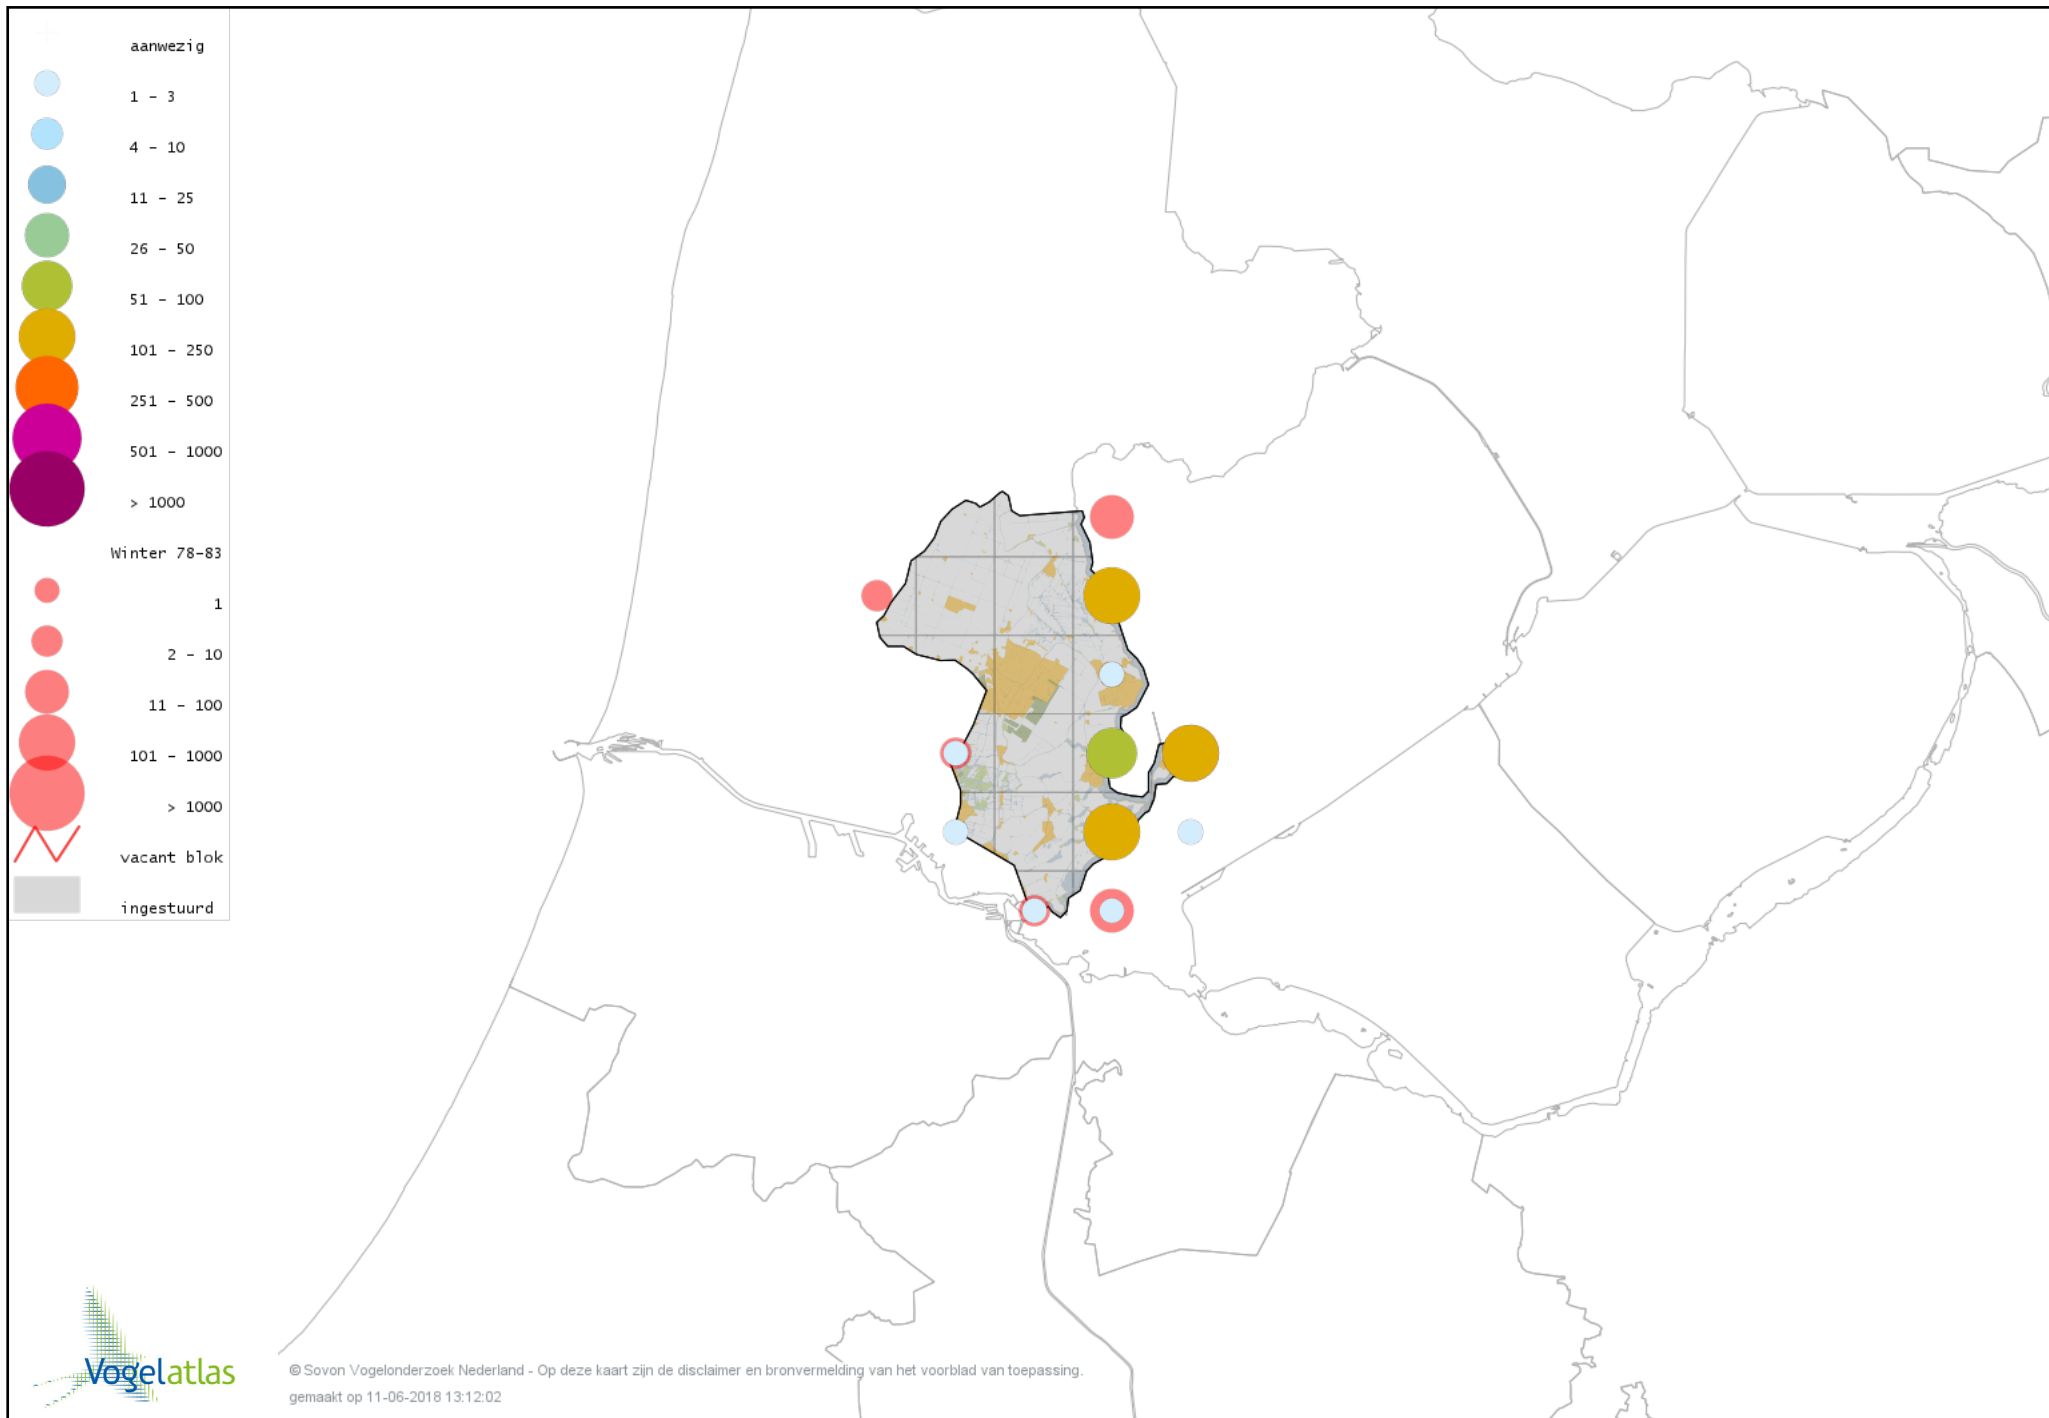

Voorlopige verspreidingskaart Nijlgans winter

Voorlopige verspreidingskaart hybride gans winter

Voorlopige verspreidingskaart Casarca winter

Voorlopige verspreidingskaart Bergeend winter

Voorlopige verspreidingskaart Krooneend winter

Voorlopige verspreidingskaart Tafeleend winter

Voorlopige verspreidingskaart Witoogend winter

Voorlopige verspreidingskaart Kuifeend winter

Voorlopige verspreidingskaart Kuifeend x Tafeleend winter

Voorlopige verspreidingskaart Topper winter

Voorlopige verspreidingskaart Muskuseend winter

Voorlopige verspreidingskaart Carolina-eend winter

Voorlopige verspreidingskaart Mandarijneend winter

Voorlopige verspreidingskaart Rosse Stekelstaart winter

Voorlopige verspreidingskaart Eider winter

Voorlopige verspreidingskaart Grote Zee-eend winter

Voorlopige verspreidingskaart IJseend winter

Voorlopige verspreidingskaart Nonnetje winter

Voorlopige verspreidingskaart Brilduiker winter