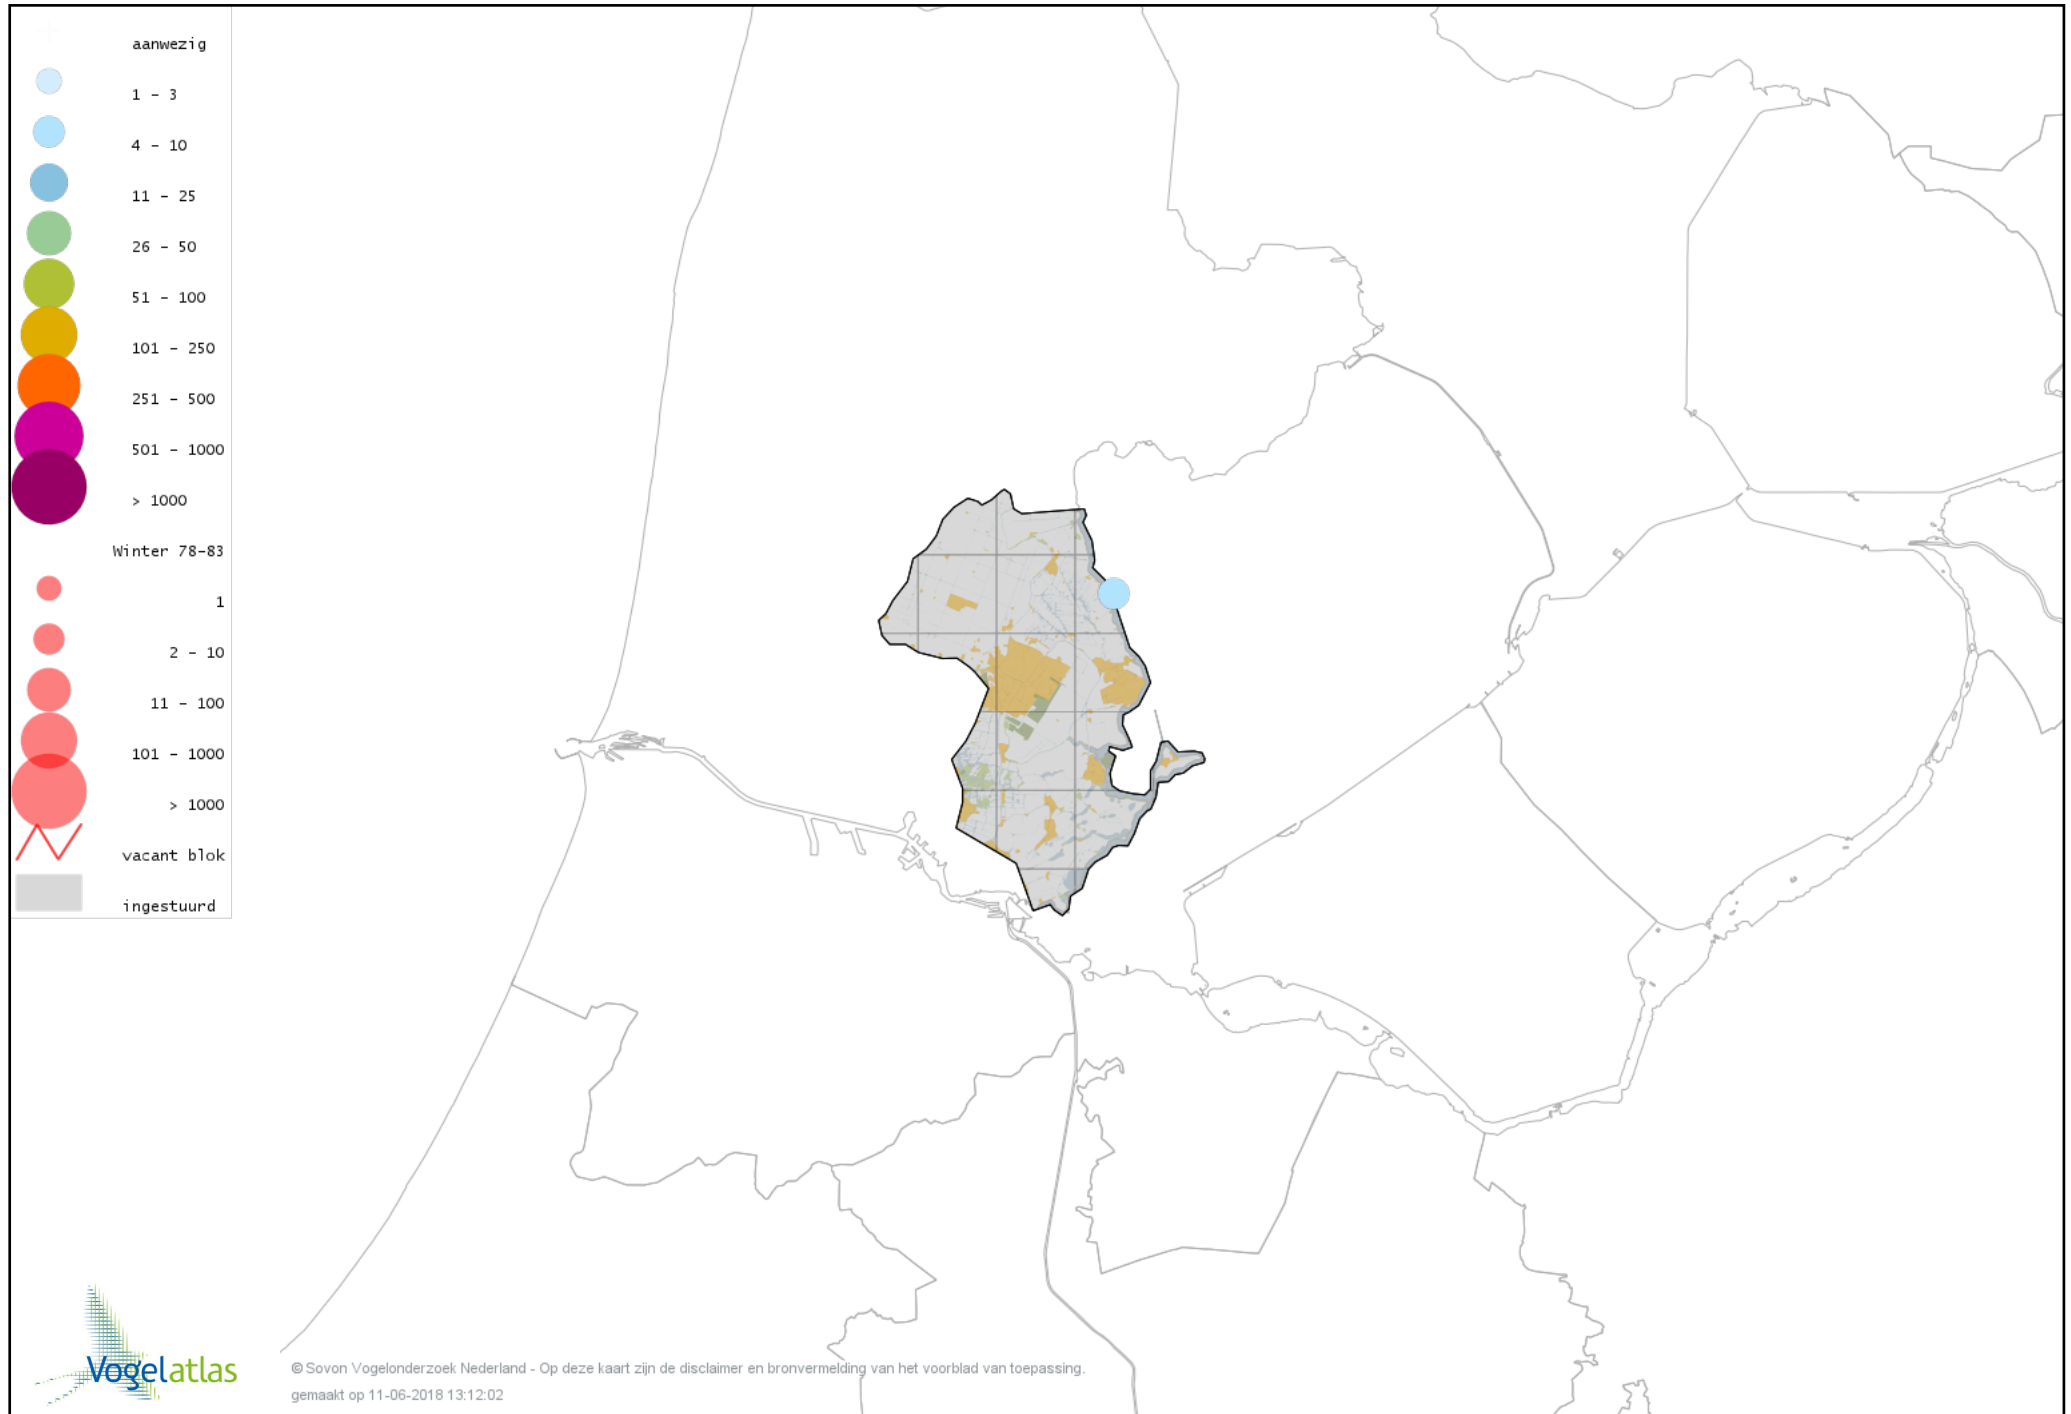

Voorlopige verspreidingskaart Kievit winter

Voorlopige verspreidingskaart Kanoet winter

Voorlopige verspreidingskaart Bonte Strandloper winter

Voorlopige verspreidingskaart Kemphaan winter

Voorlopige verspreidingskaart Bokje winter

Voorlopige verspreidingskaart Watersnip winter

Voorlopige verspreidingskaart Houtsnip winter

Voorlopige verspreidingskaart Grutto winter

Voorlopige verspreidingskaart Rosse Grutto winter

Voorlopige verspreidingskaart Regenwulp winter

Voorlopige verspreidingskaart Wulp winter

Voorlopige verspreidingskaart Witgat winter

Voorlopige verspreidingskaart Zwarte Ruiter winter

Voorlopige verspreidingskaart Groenpootruiter winter

Voorlopige verspreidingskaart Tureluur winter