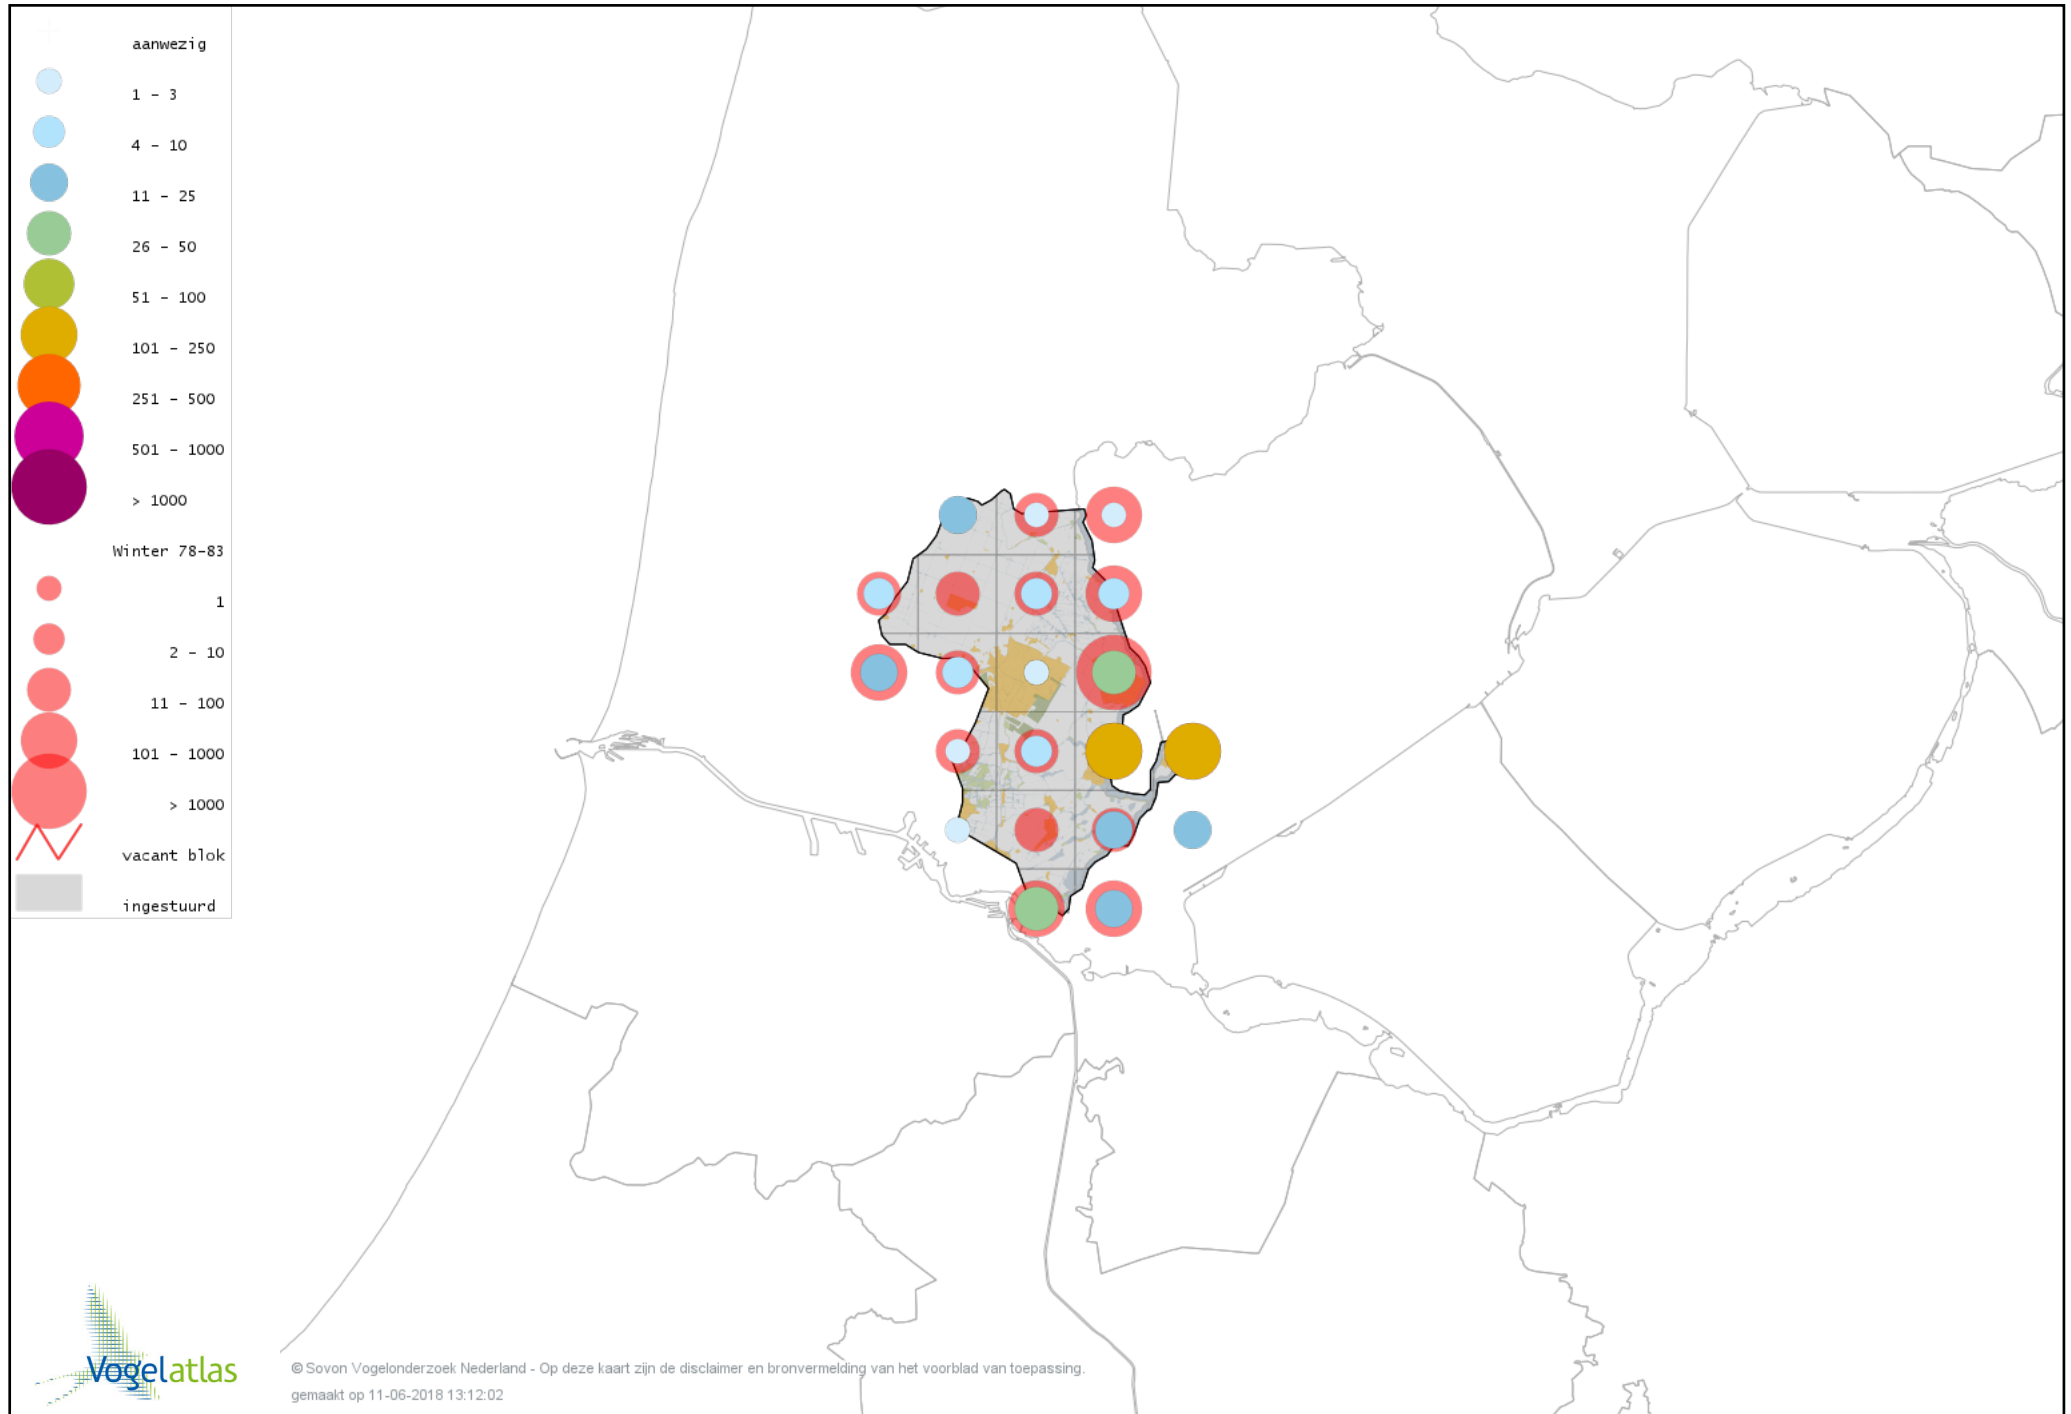

Voorlopige verspreidingskaart Muskuseend winter

Voorlopige verspreidingskaart Carolina-eend winter

Voorlopige verspreidingskaart Mandarijneend winter

Voorlopige verspreidingskaart Rosse Stekelstaart winter

Voorlopige verspreidingskaart Eider winter

Voorlopige verspreidingskaart Grote Zee-eend winter

Voorlopige verspreidingskaart IJseend winter

Voorlopige verspreidingskaart Nonnetje winter

Voorlopige verspreidingskaart Brilduiker winter

Voorlopige verspreidingskaart Kokardezaagbek winter

Voorlopige verspreidingskaart Grote Zaagbek winter

Voorlopige verspreidingskaart Middelste Zaagbek winter

Voorlopige verspreidingskaart Kraakeend winter

Voorlopige verspreidingskaart Smient winter

Voorlopige verspreidingskaart Slobeend winter

Voorlopige verspreidingskaart Wilde Eend winter

Voorlopige verspreidingskaart Soepeend winter

Voorlopige verspreidingskaart Pijlstaart winter