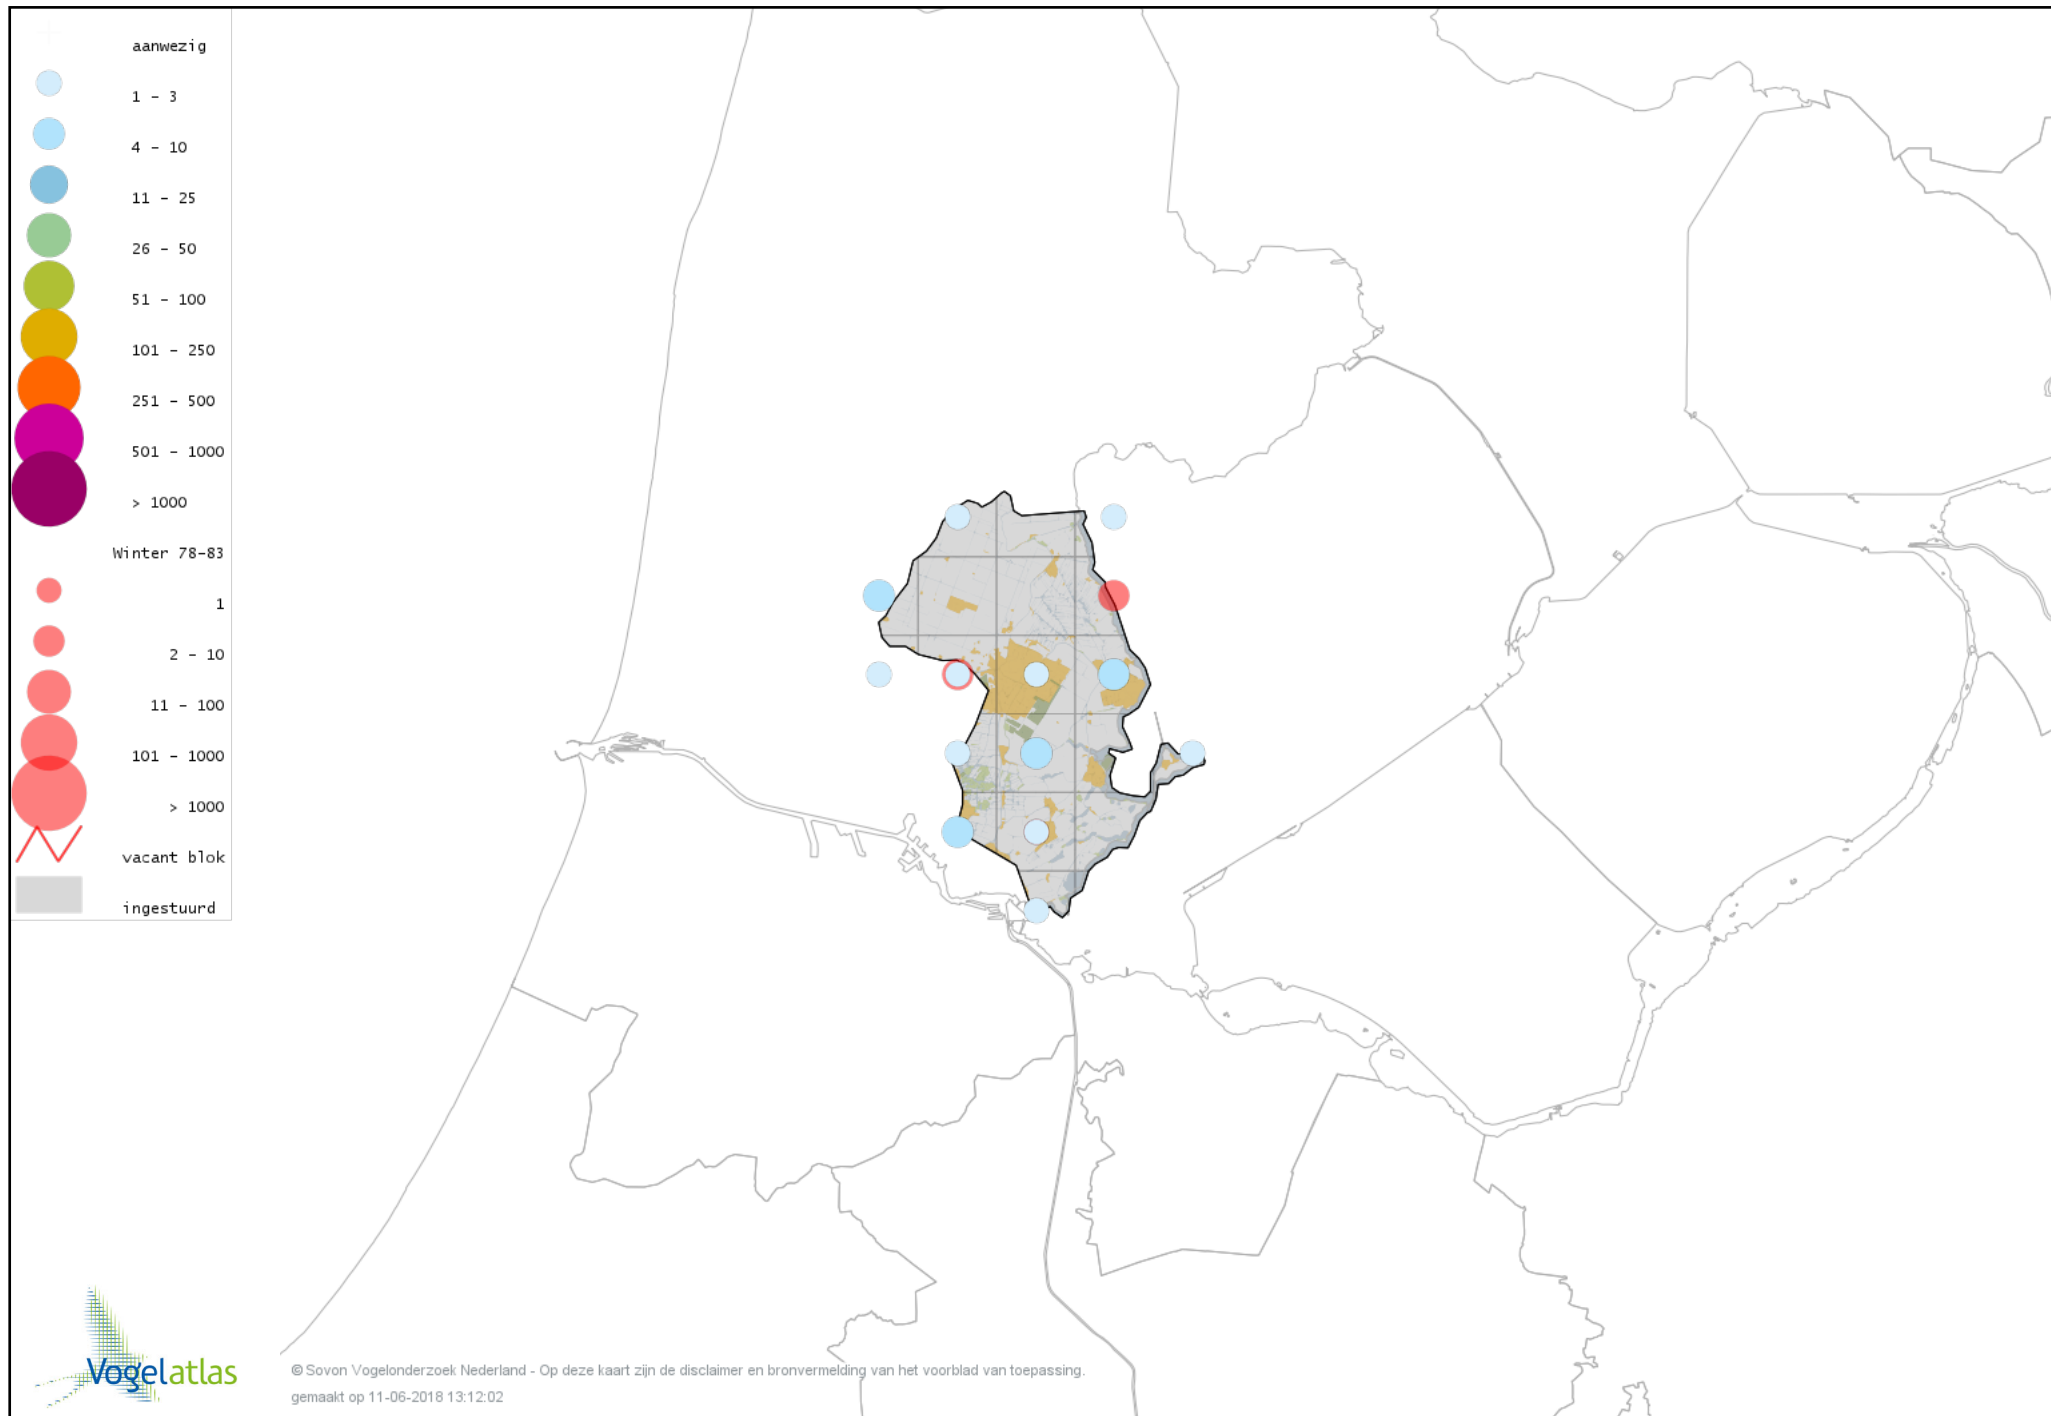

Voorlopige verspreidingskaart Kievit winter

Voorlopige verspreidingskaart Kanoet winter

Voorlopige verspreidingskaart Bonte Strandloper winter

Voorlopige verspreidingskaart Kemphaan winter

Voorlopige verspreidingskaart Bokje winter

Voorlopige verspreidingskaart Watersnip winter

Voorlopige verspreidingskaart Houtsnip winter

Voorlopige verspreidingskaart Grutto winter

Voorlopige verspreidingskaart Rosse Grutto winter

Voorlopige verspreidingskaart Regenwulp winter

Voorlopige verspreidingskaart Wulp winter

Voorlopige verspreidingskaart Witgat winter

Voorlopige verspreidingskaart Zwarte Ruiter winter

Voorlopige verspreidingskaart Groenpootruiter winter

Voorlopige verspreidingskaart Tureluur winter