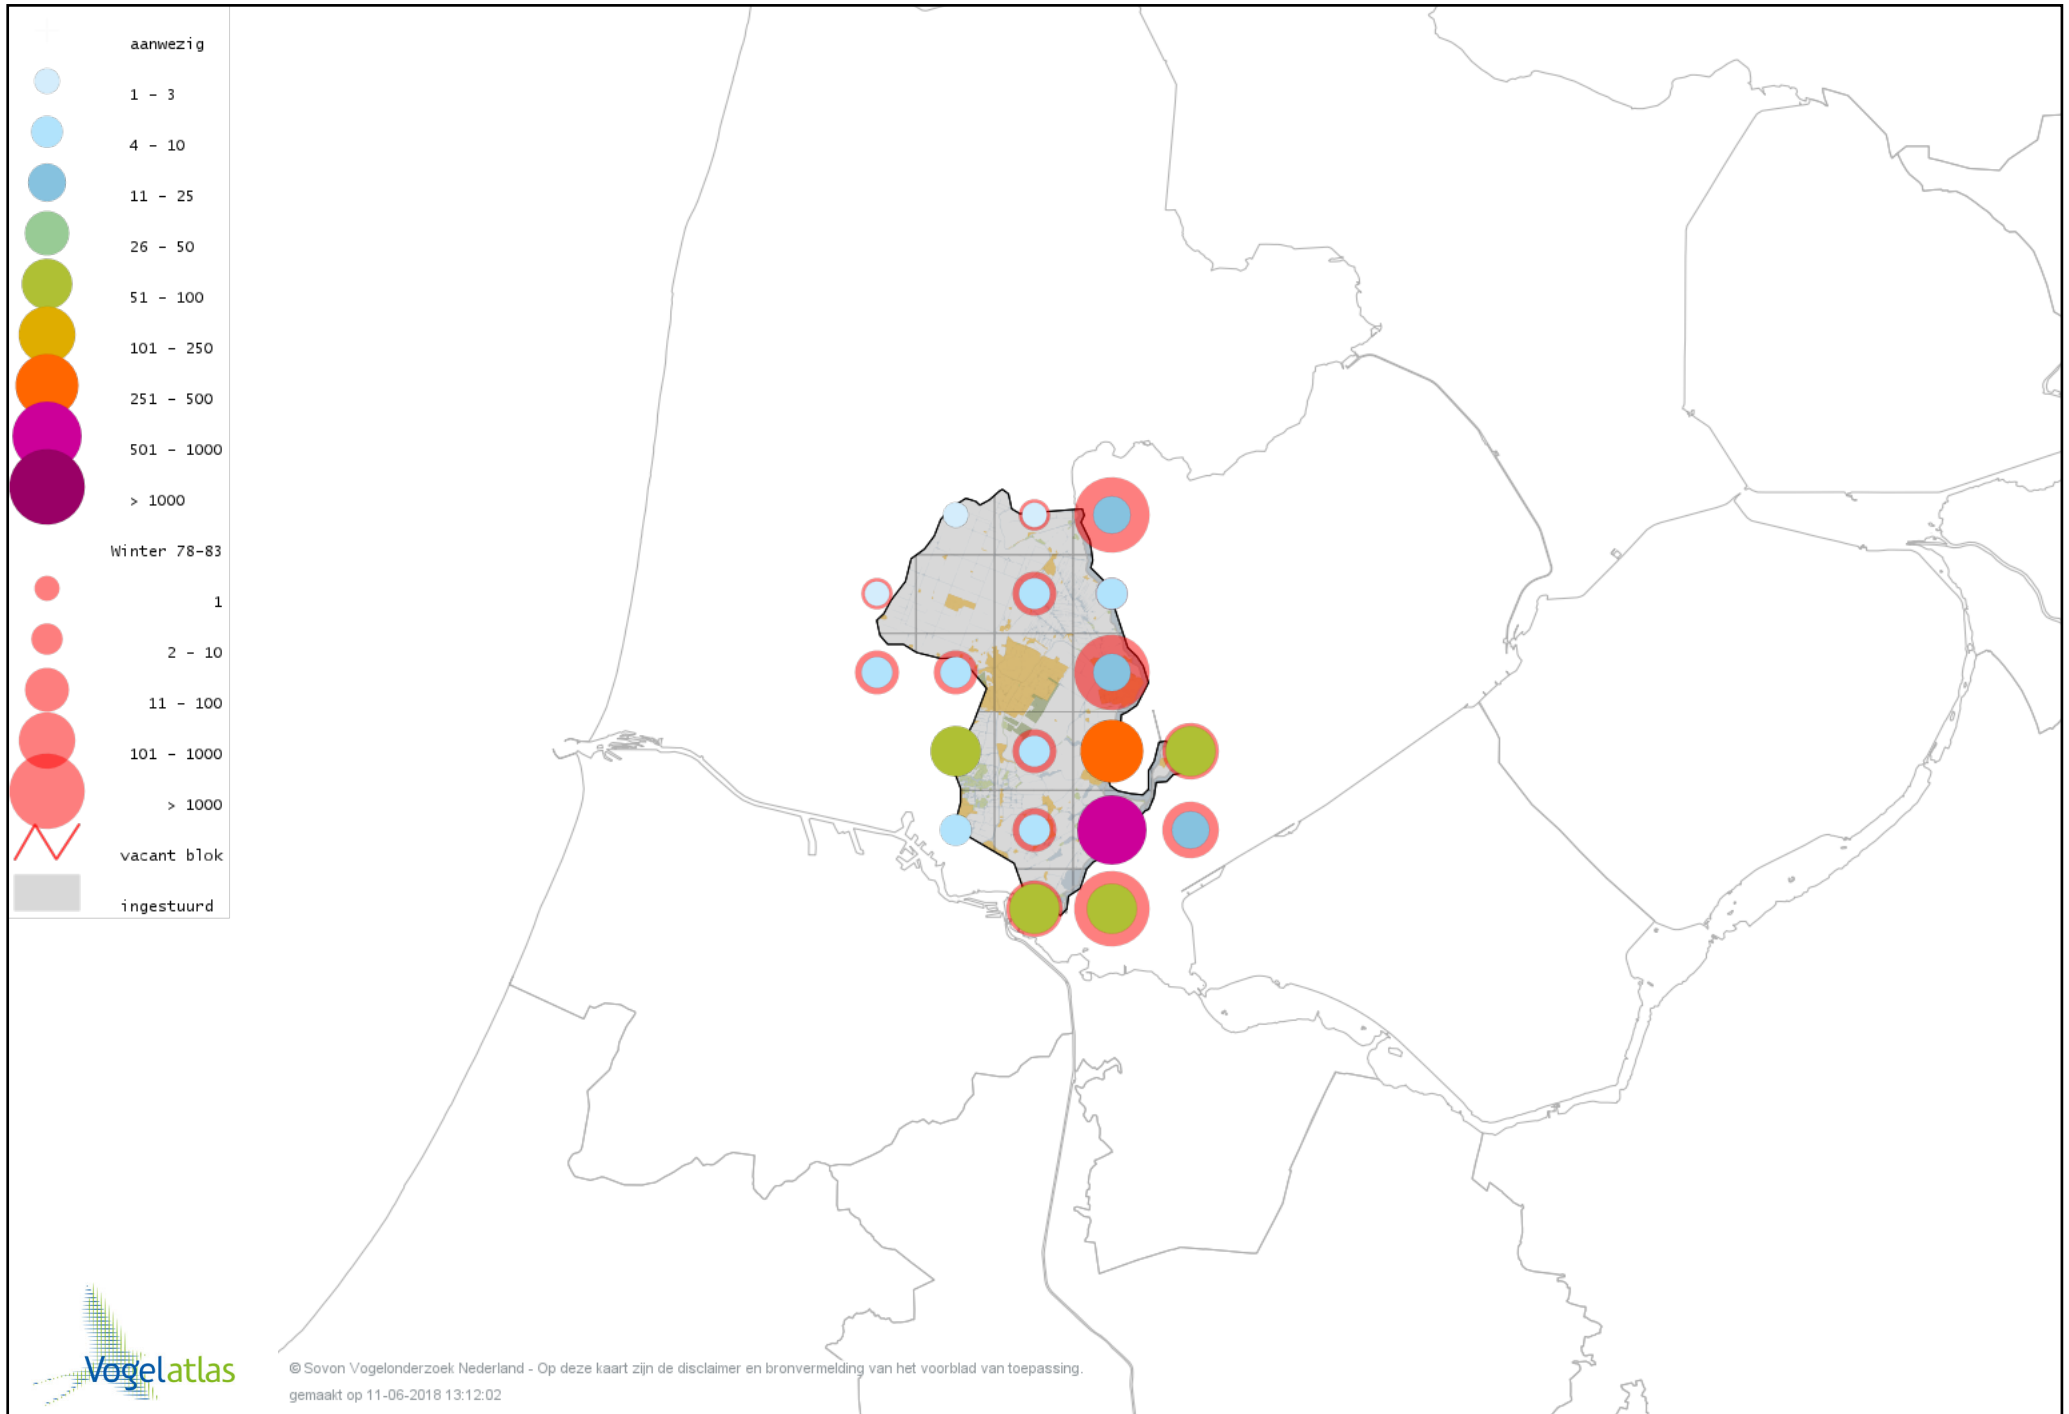

Voorlopige verspreidingskaart Muskuseend winter

Voorlopige verspreidingskaart Carolina-eend winter

Voorlopige verspreidingskaart Mandarijneend winter

Voorlopige verspreidingskaart Rosse Stekelstaart winter

Voorlopige verspreidingskaart Eider winter

Voorlopige verspreidingskaart Grote Zee-eend winter

Voorlopige verspreidingskaart IJseend winter

Voorlopige verspreidingskaart Nonnetje winter

Voorlopige verspreidingskaart Brilduiker winter

Voorlopige verspreidingskaart Kokardezaagbek winter

Voorlopige verspreidingskaart Grote Zaagbek winter

Voorlopige verspreidingskaart Middelste Zaagbek winter

Voorlopige verspreidingskaart Kraakeend winter

Voorlopige verspreidingskaart Smient winter

Voorlopige verspreidingskaart Slobeend winter

Voorlopige verspreidingskaart Wilde Eend winter

Voorlopige verspreidingskaart Soepeend winter

Voorlopige verspreidingskaart Pijlstaart winter