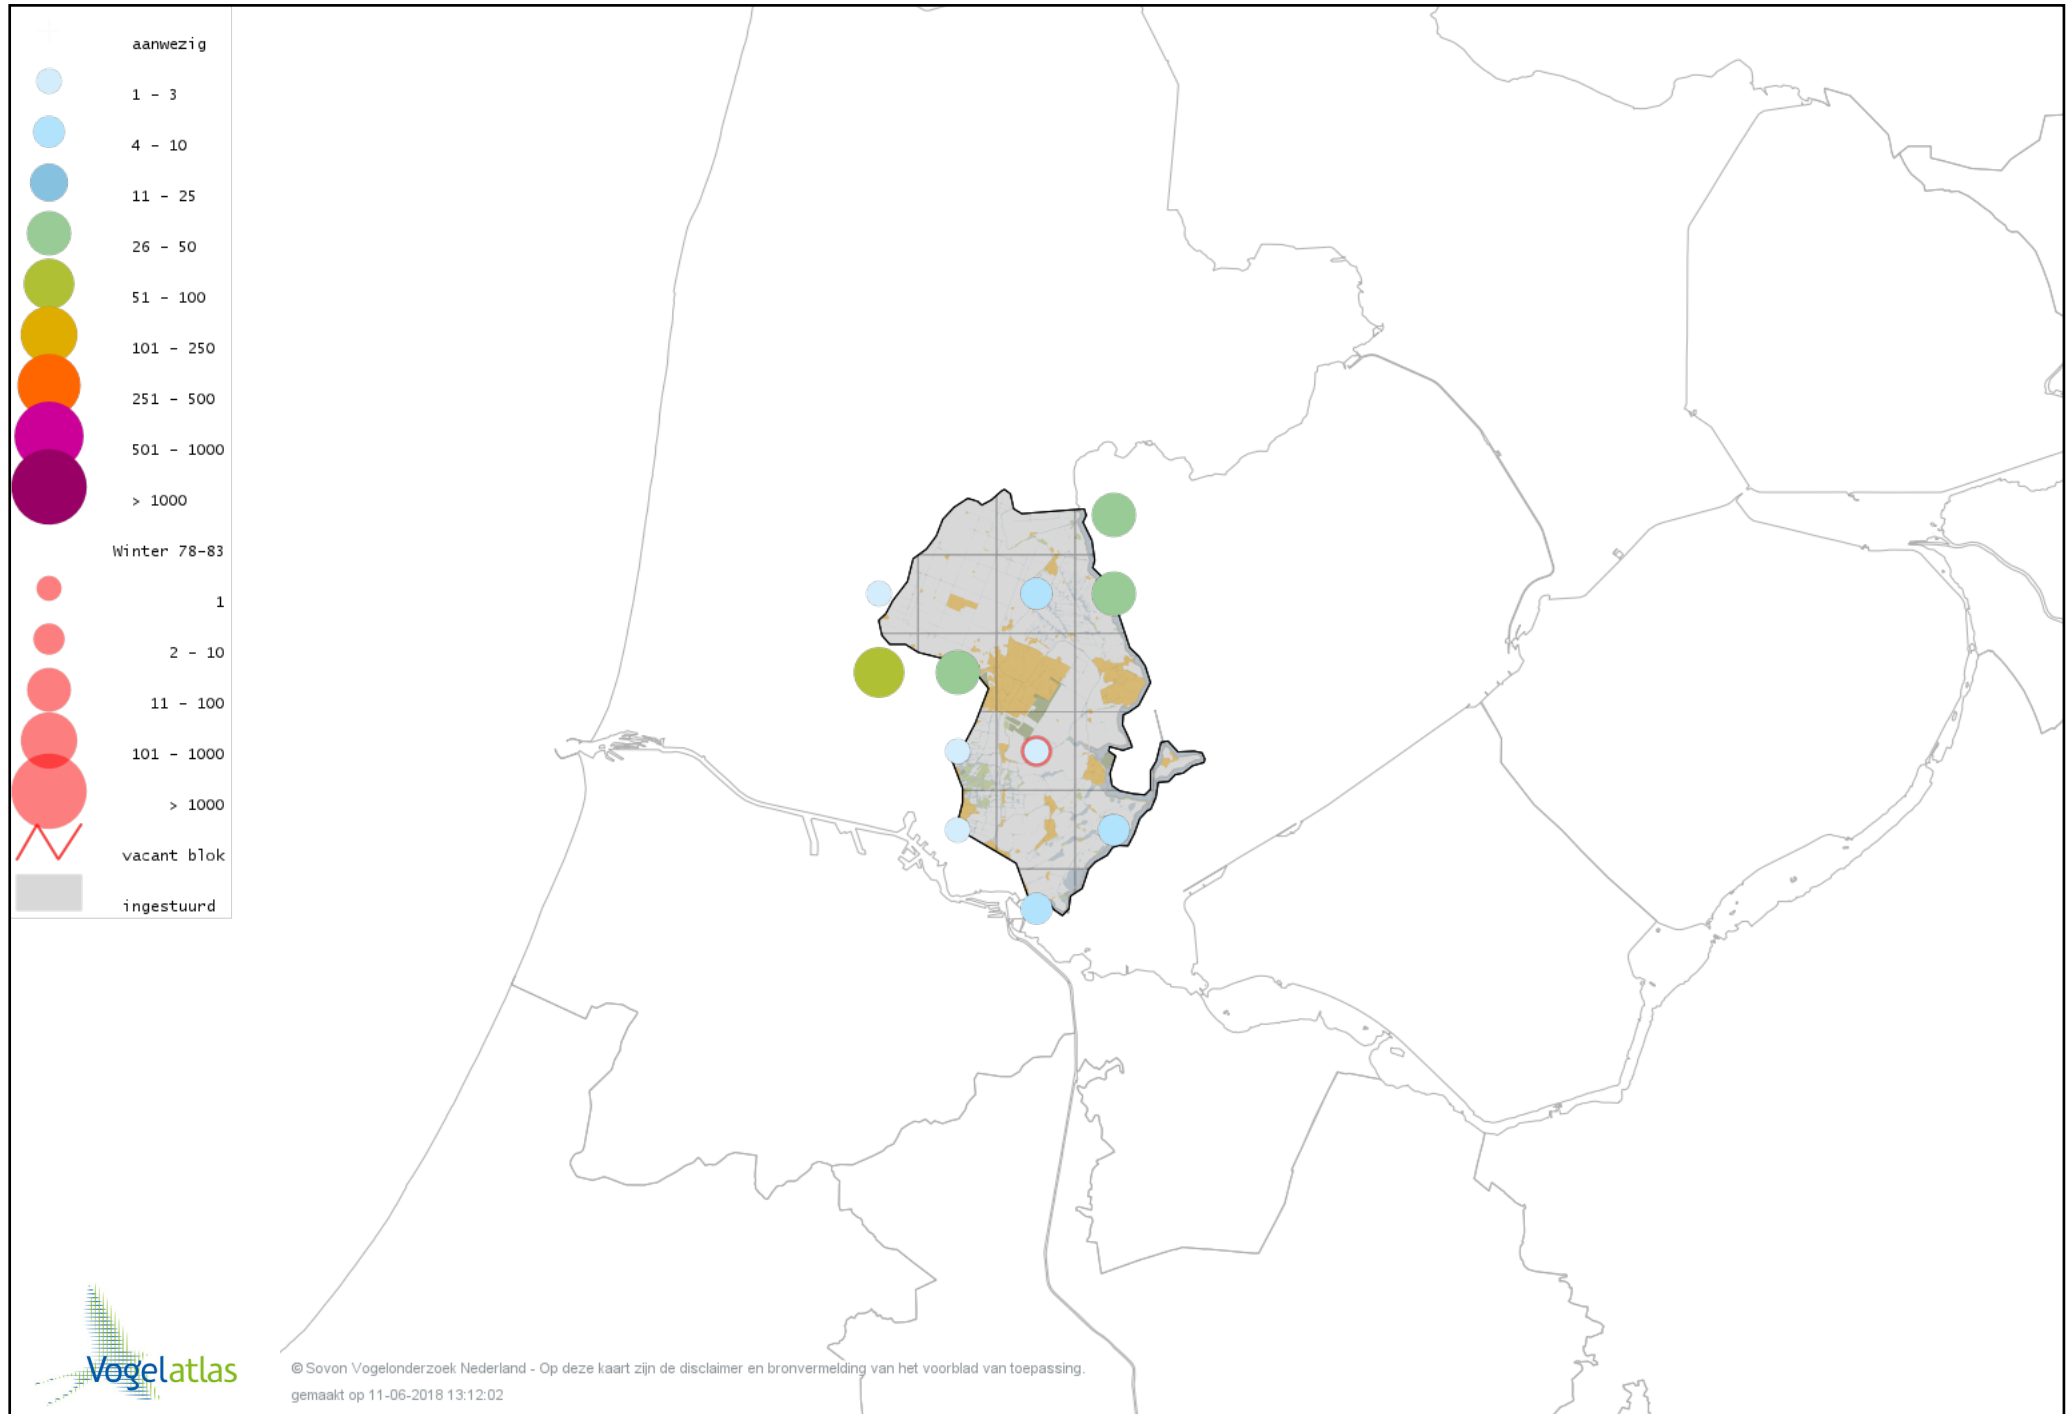

Voorlopige verspreidingskaart Smelleken winter

Voorlopige verspreidingskaart Slechtvalk winter

Voorlopige verspreidingskaart Waterral winter

Voorlopige verspreidingskaart Waterhoen winter

Voorlopige verspreidingskaart Meerkoet winter

Voorlopige verspreidingskaart Scholekster winter

Voorlopige verspreidingskaart Kluut winter

Voorlopige verspreidingskaart Bontbekplevier winter

Voorlopige verspreidingskaart Goudplevier winter

Voorlopige verspreidingskaart Zilverplevier winter

Voorlopige verspreidingskaart Kievit winter

Voorlopige verspreidingskaart Kanoet winter

Voorlopige verspreidingskaart Bonte Strandloper winter

Voorlopige verspreidingskaart Kemphaan winter

Voorlopige verspreidingskaart Bokje winter

Voorlopige verspreidingskaart Watersnip winter

Voorlopige verspreidingskaart Houtsnip winter

Voorlopige verspreidingskaart Grutto winter

Voorlopige verspreidingskaart Rosse Grutto winter

Voorlopige verspreidingskaart Regenwulp winter