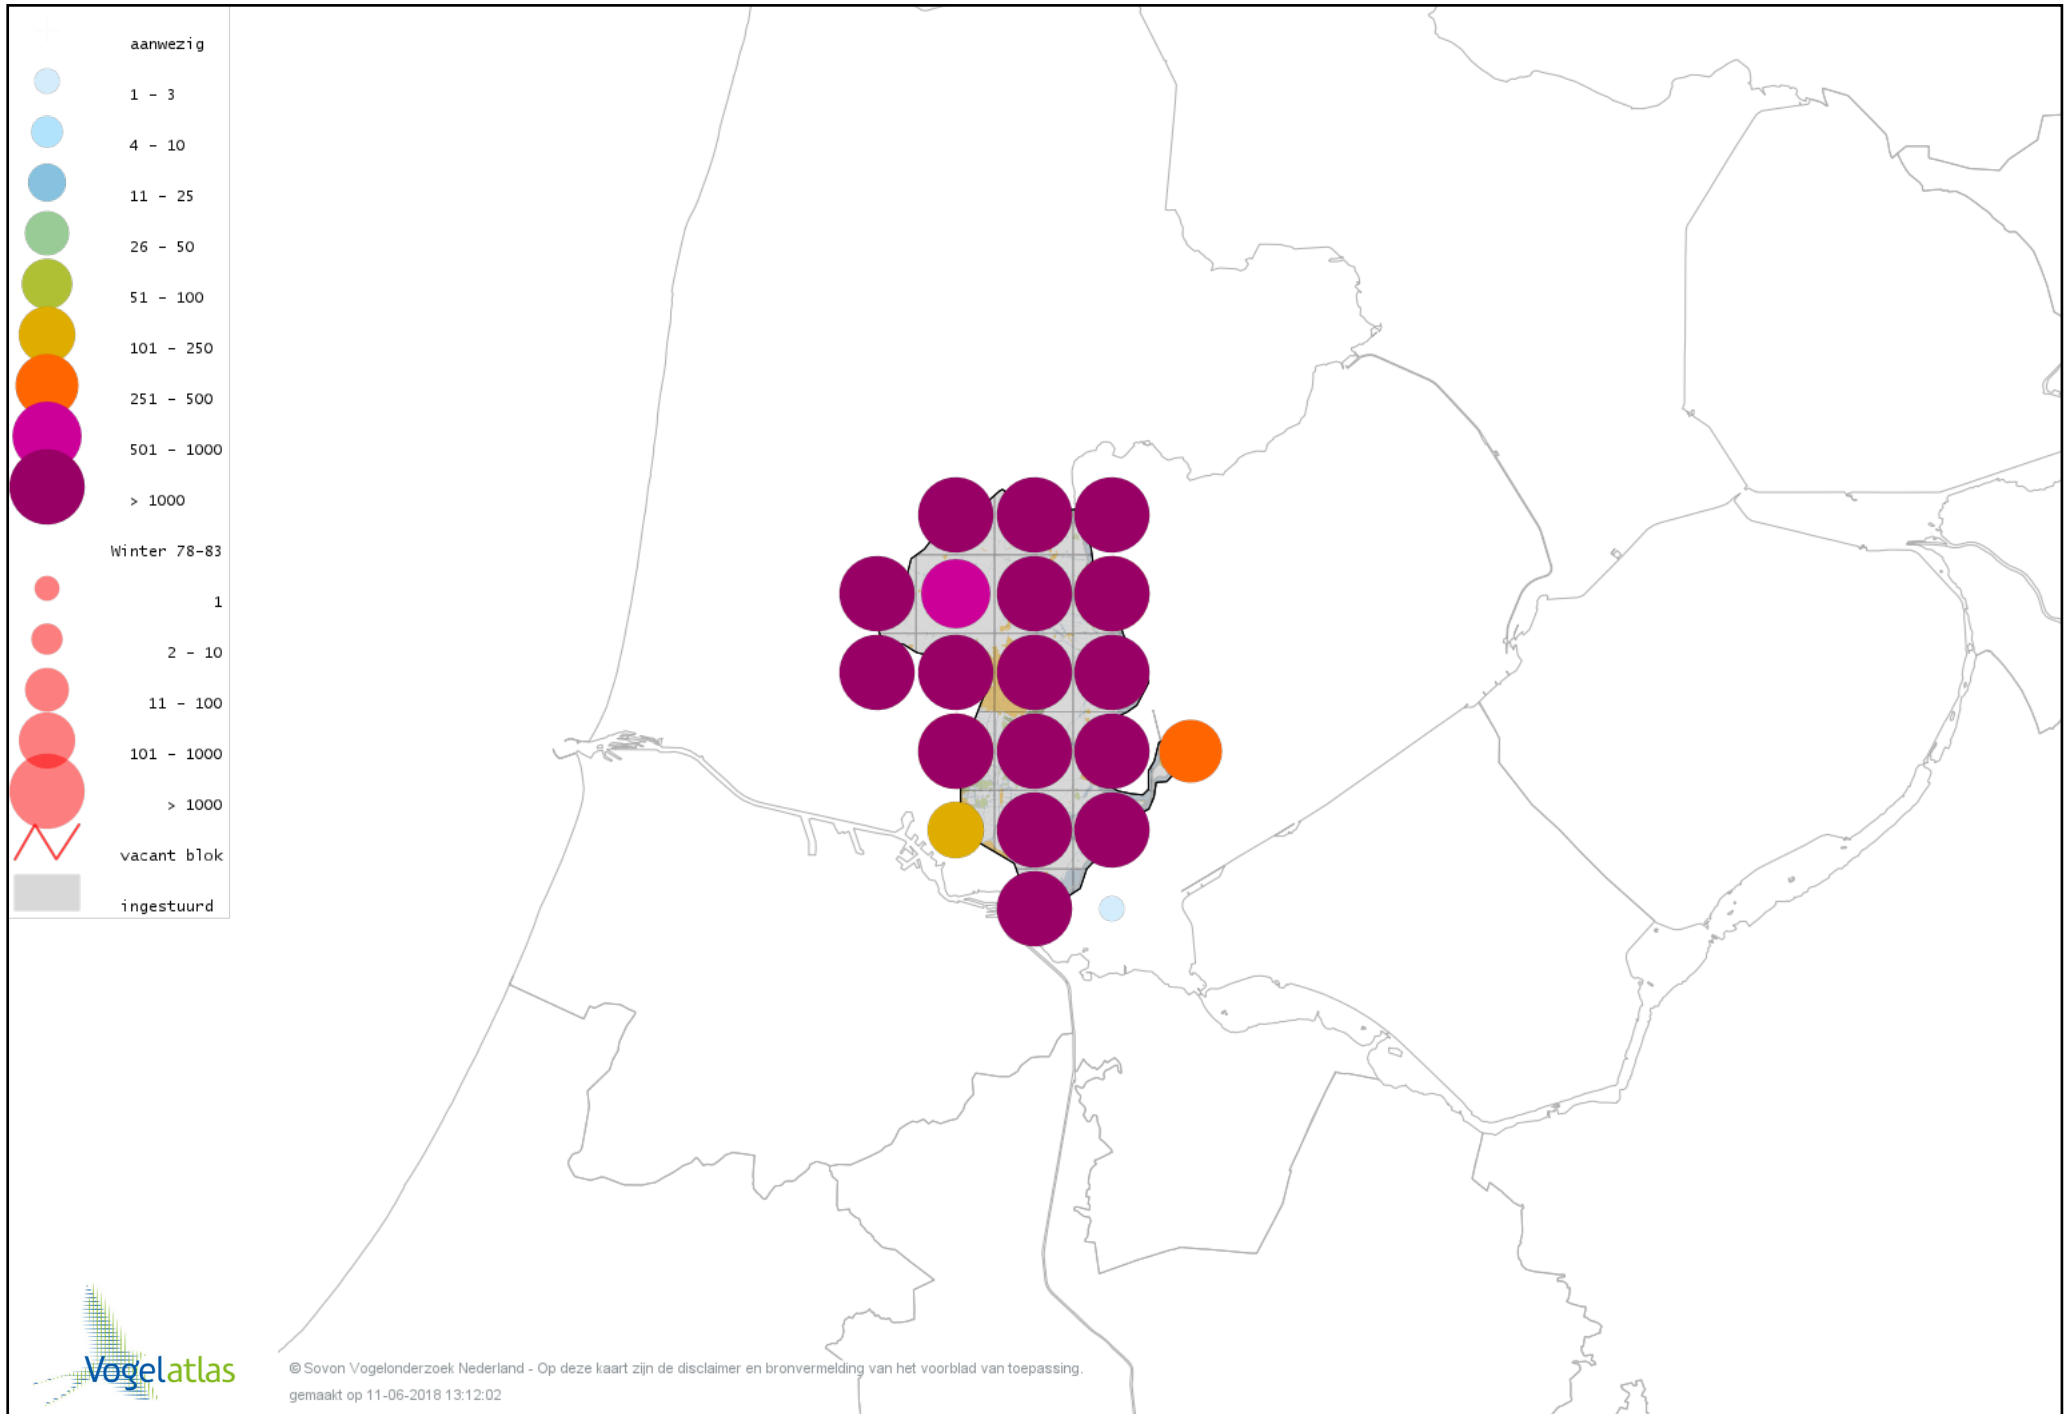

Voorlopige verspreidingskaart Sneeuwgans winter

Voorlopige verspreidingskaart Ross` Gans winter

Voorlopige verspreidingskaart Zwaangans winter

Voorlopige verspreidingskaart Toendrarietgans winter

Voorlopige verspreidingskaart Kleine Rietgans winter

Voorlopige verspreidingskaart Grauwe Gans winter

Voorlopige verspreidingskaart Soepgans winter

Voorlopige verspreidingskaart Dwerggans winter

Voorlopige verspreidingskaart Kolgans winter

Voorlopige verspreidingskaart Kleine Canadese Gans (minima) winter

Voorlopige verspreidingskaart Grote Canadese Gans winter

Voorlopige verspreidingskaart Brandgans winter

Voorlopige verspreidingskaart Brandgans x Canadese Gans winter

Voorlopige verspreidingskaart Brandgans x Kolgans winter