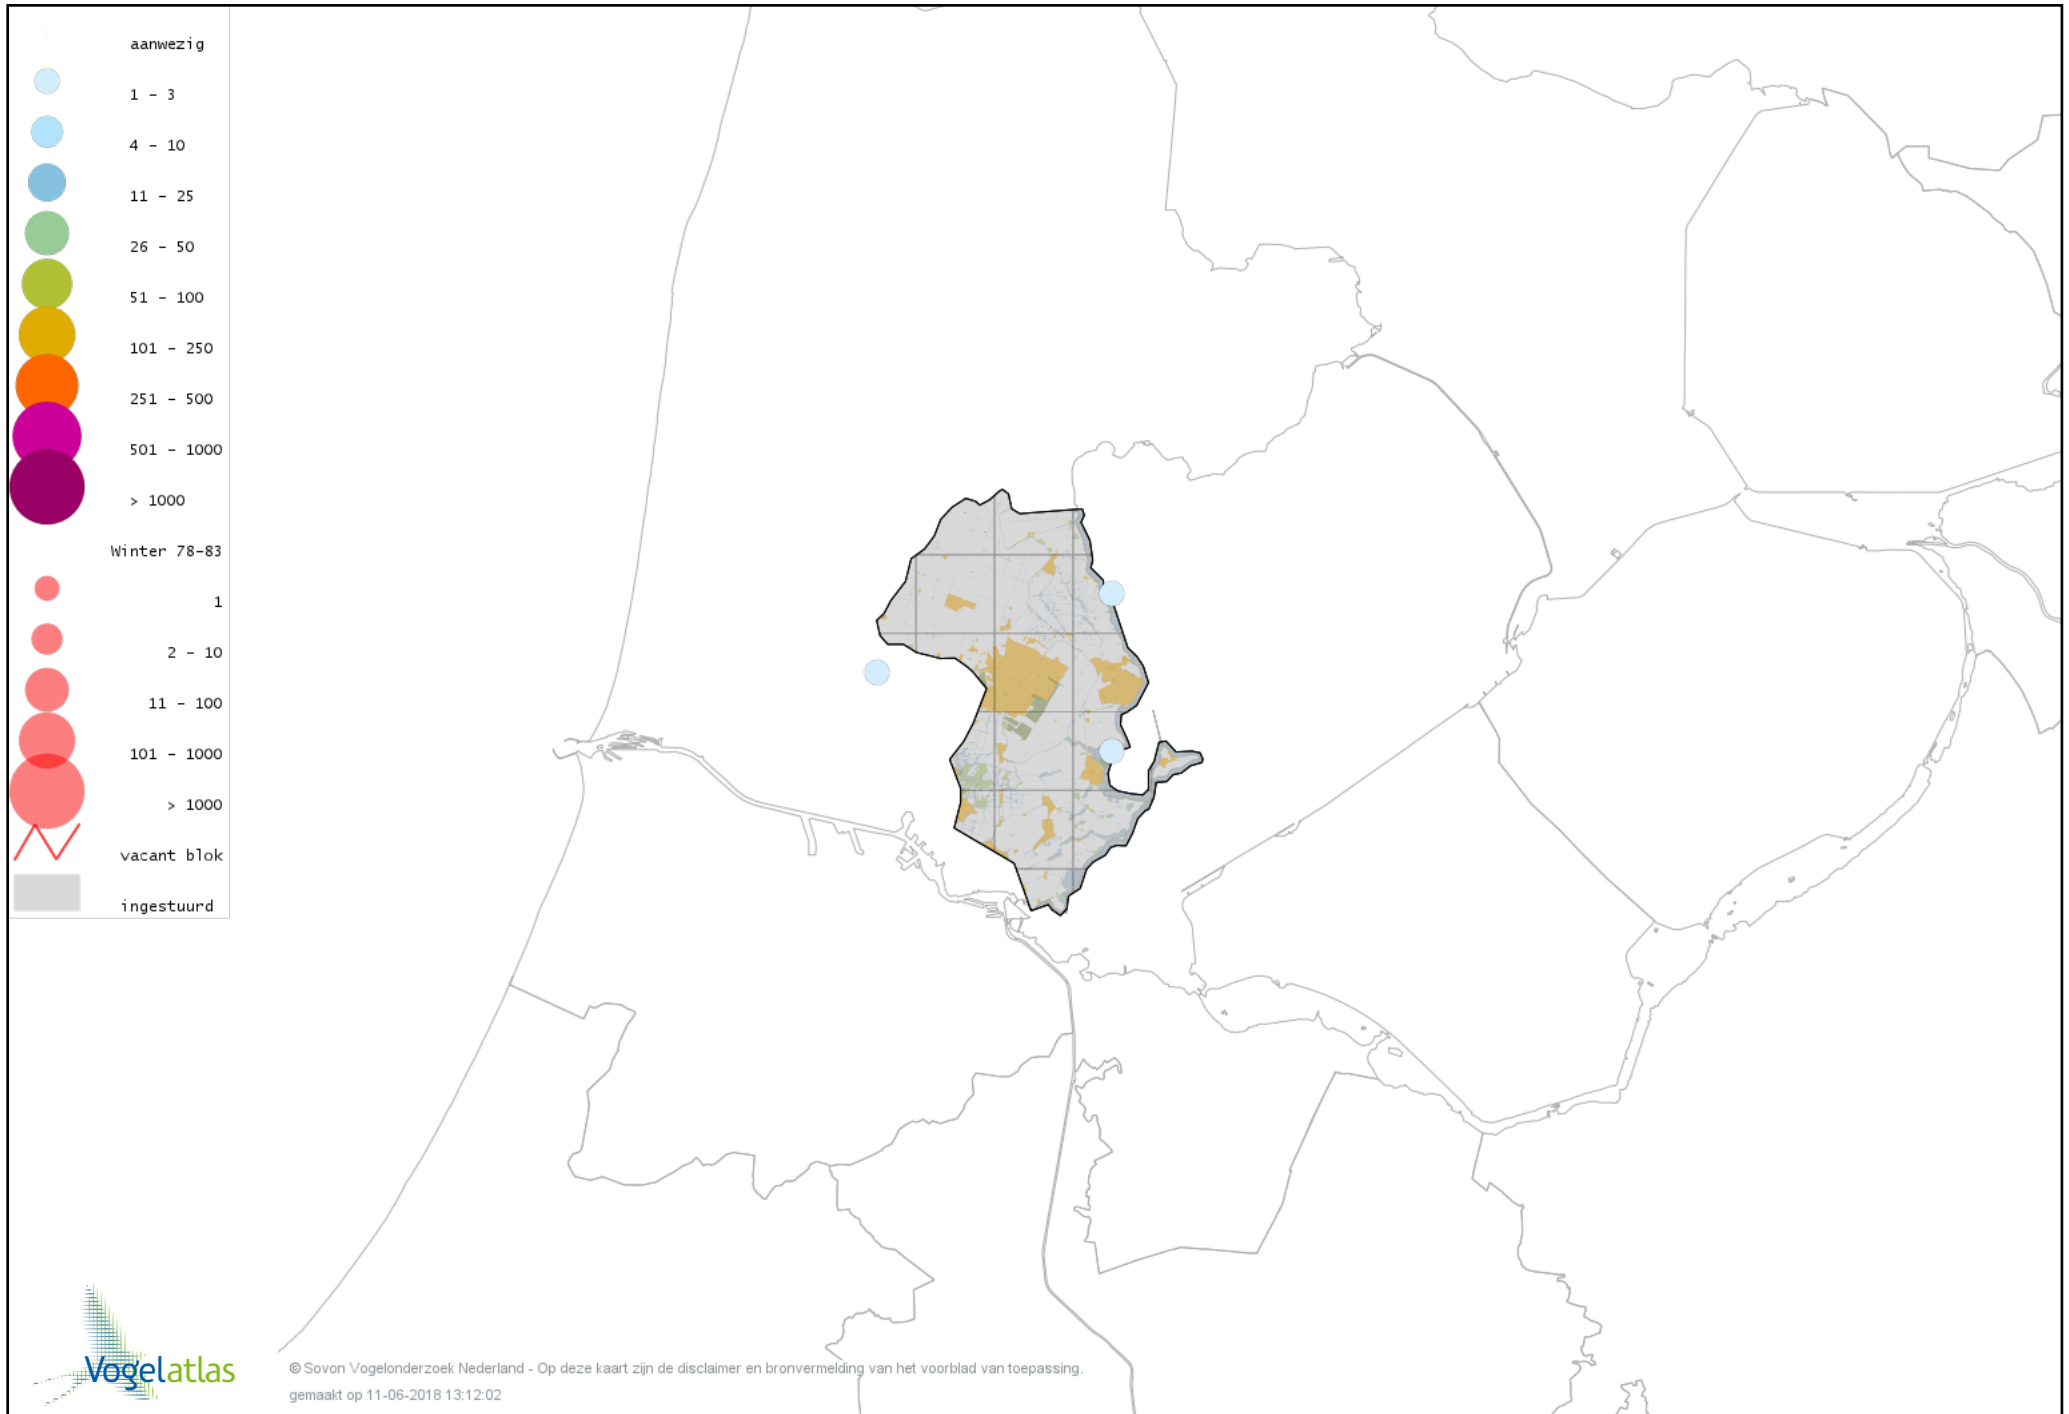

Voorlopige verspreidingskaart Brandgans x Sneeuwgans winter