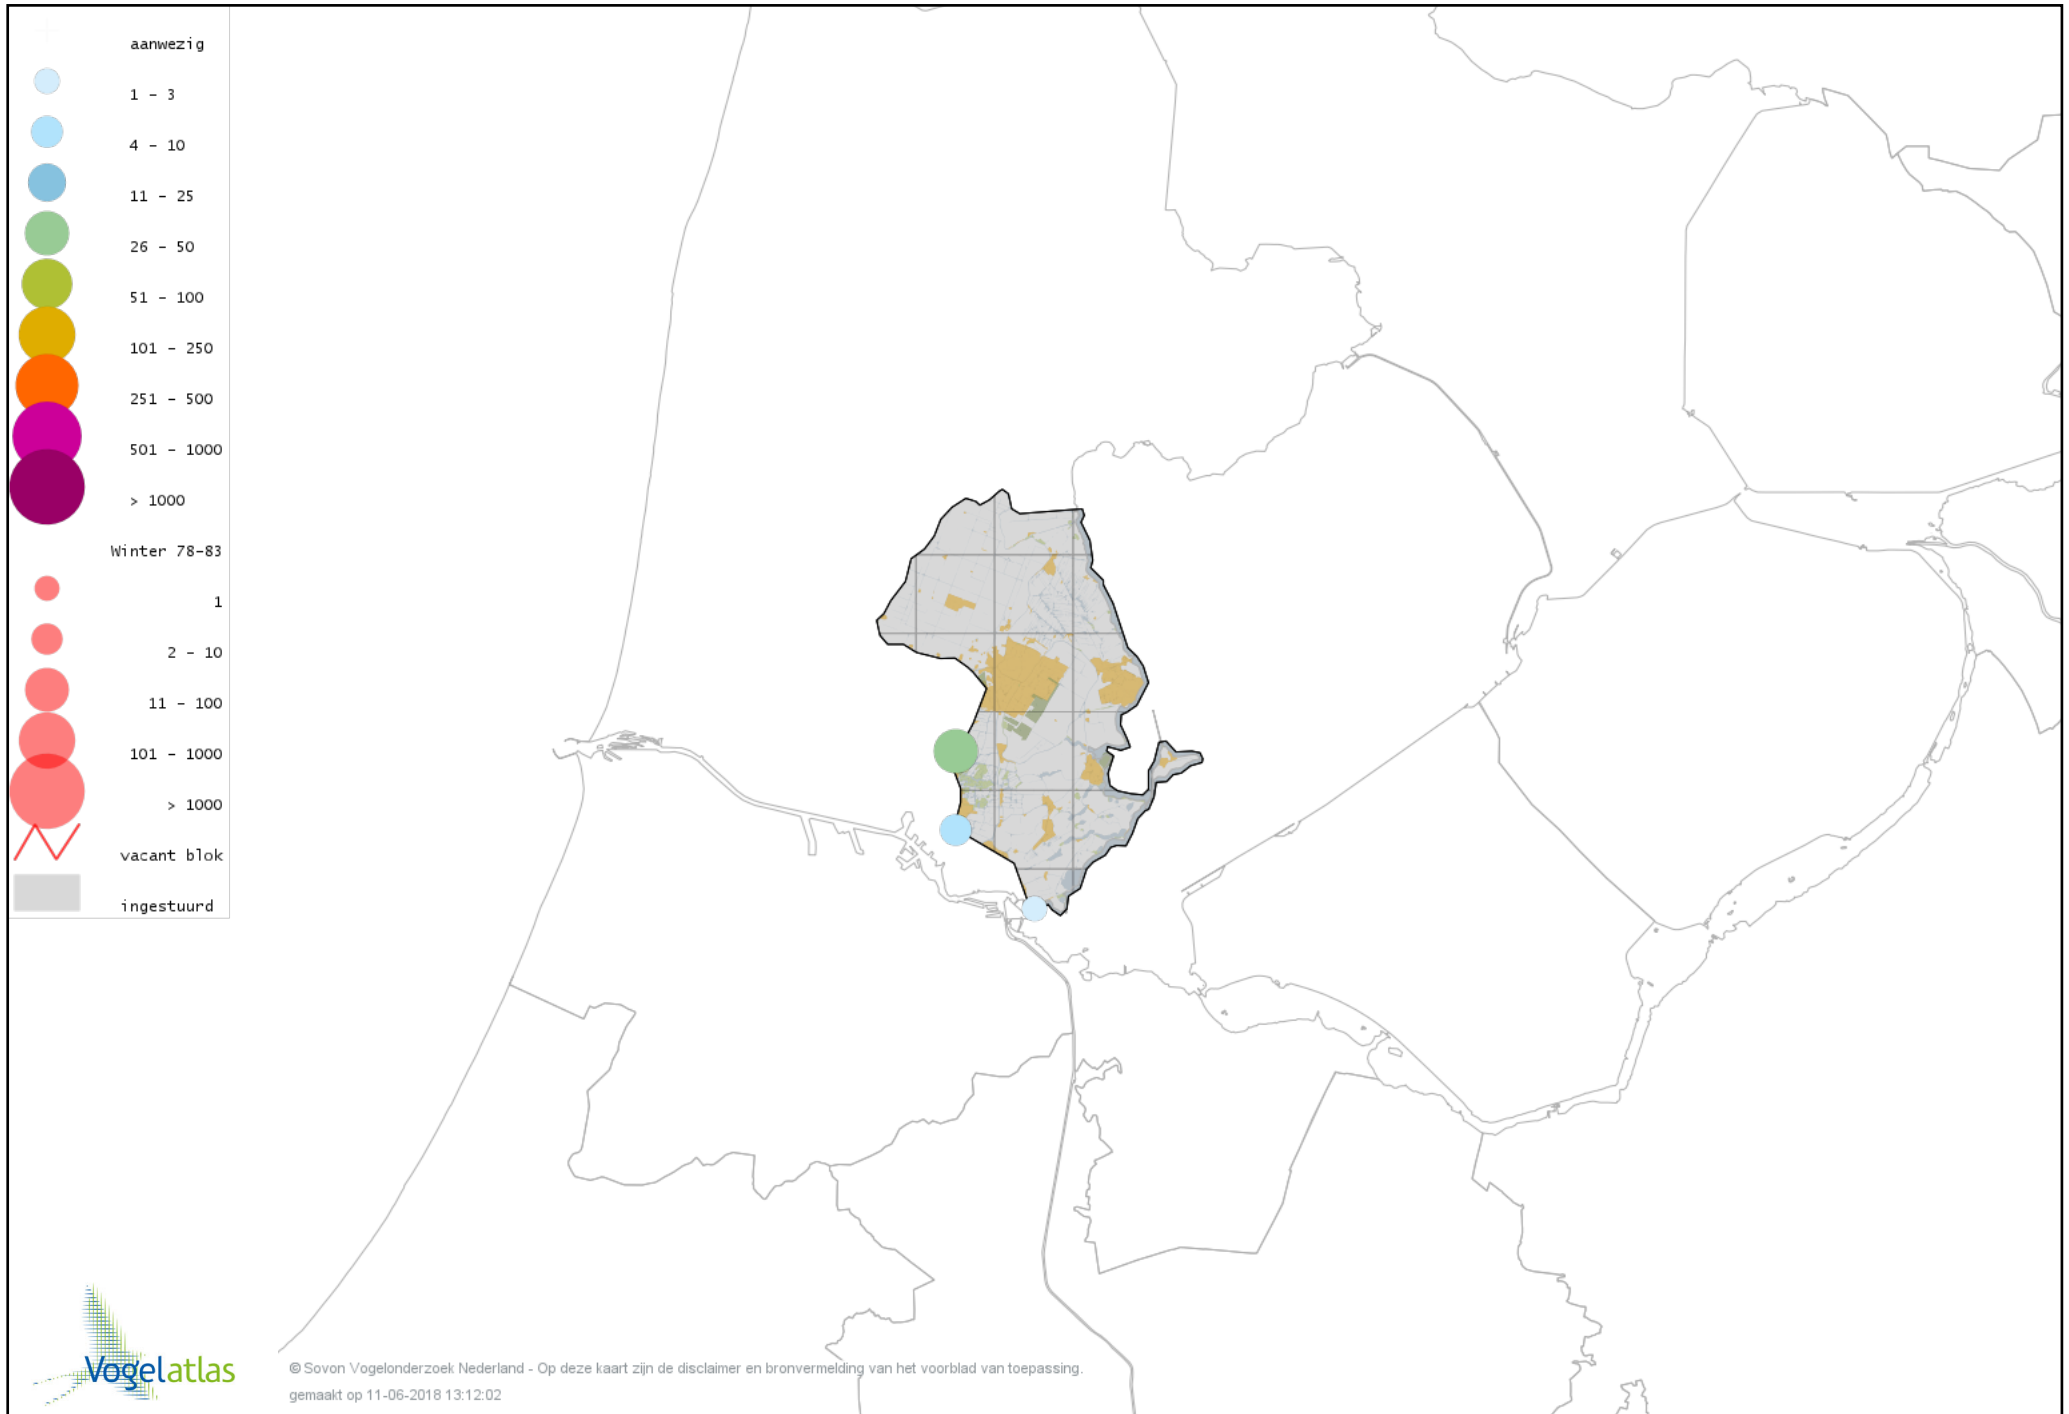

Voorlopige verspreidingskaart Grote Pieper winter

Voorlopige verspreidingskaart Graspieper winter

Voorlopige verspreidingskaart Oeverpieper winter

Voorlopige verspreidingskaart Waterpieper winter

Voorlopige verspreidingskaart Vink winter

Voorlopige verspreidingskaart Keep winter

Voorlopige verspreidingskaart Groenling winter

Voorlopige verspreidingskaart Putter winter

Voorlopige verspreidingskaart Sijs winter

Voorlopige verspreidingskaart Kneu winter

Voorlopige verspreidingskaart Kleine Barmsijs winter

Voorlopige verspreidingskaart Grote Barmsijs winter

Voorlopige verspreidingskaart Goudvink winter

Voorlopige verspreidingskaart Appelvink winter

Voorlopige verspreidingskaart Sneeuwgorst winter