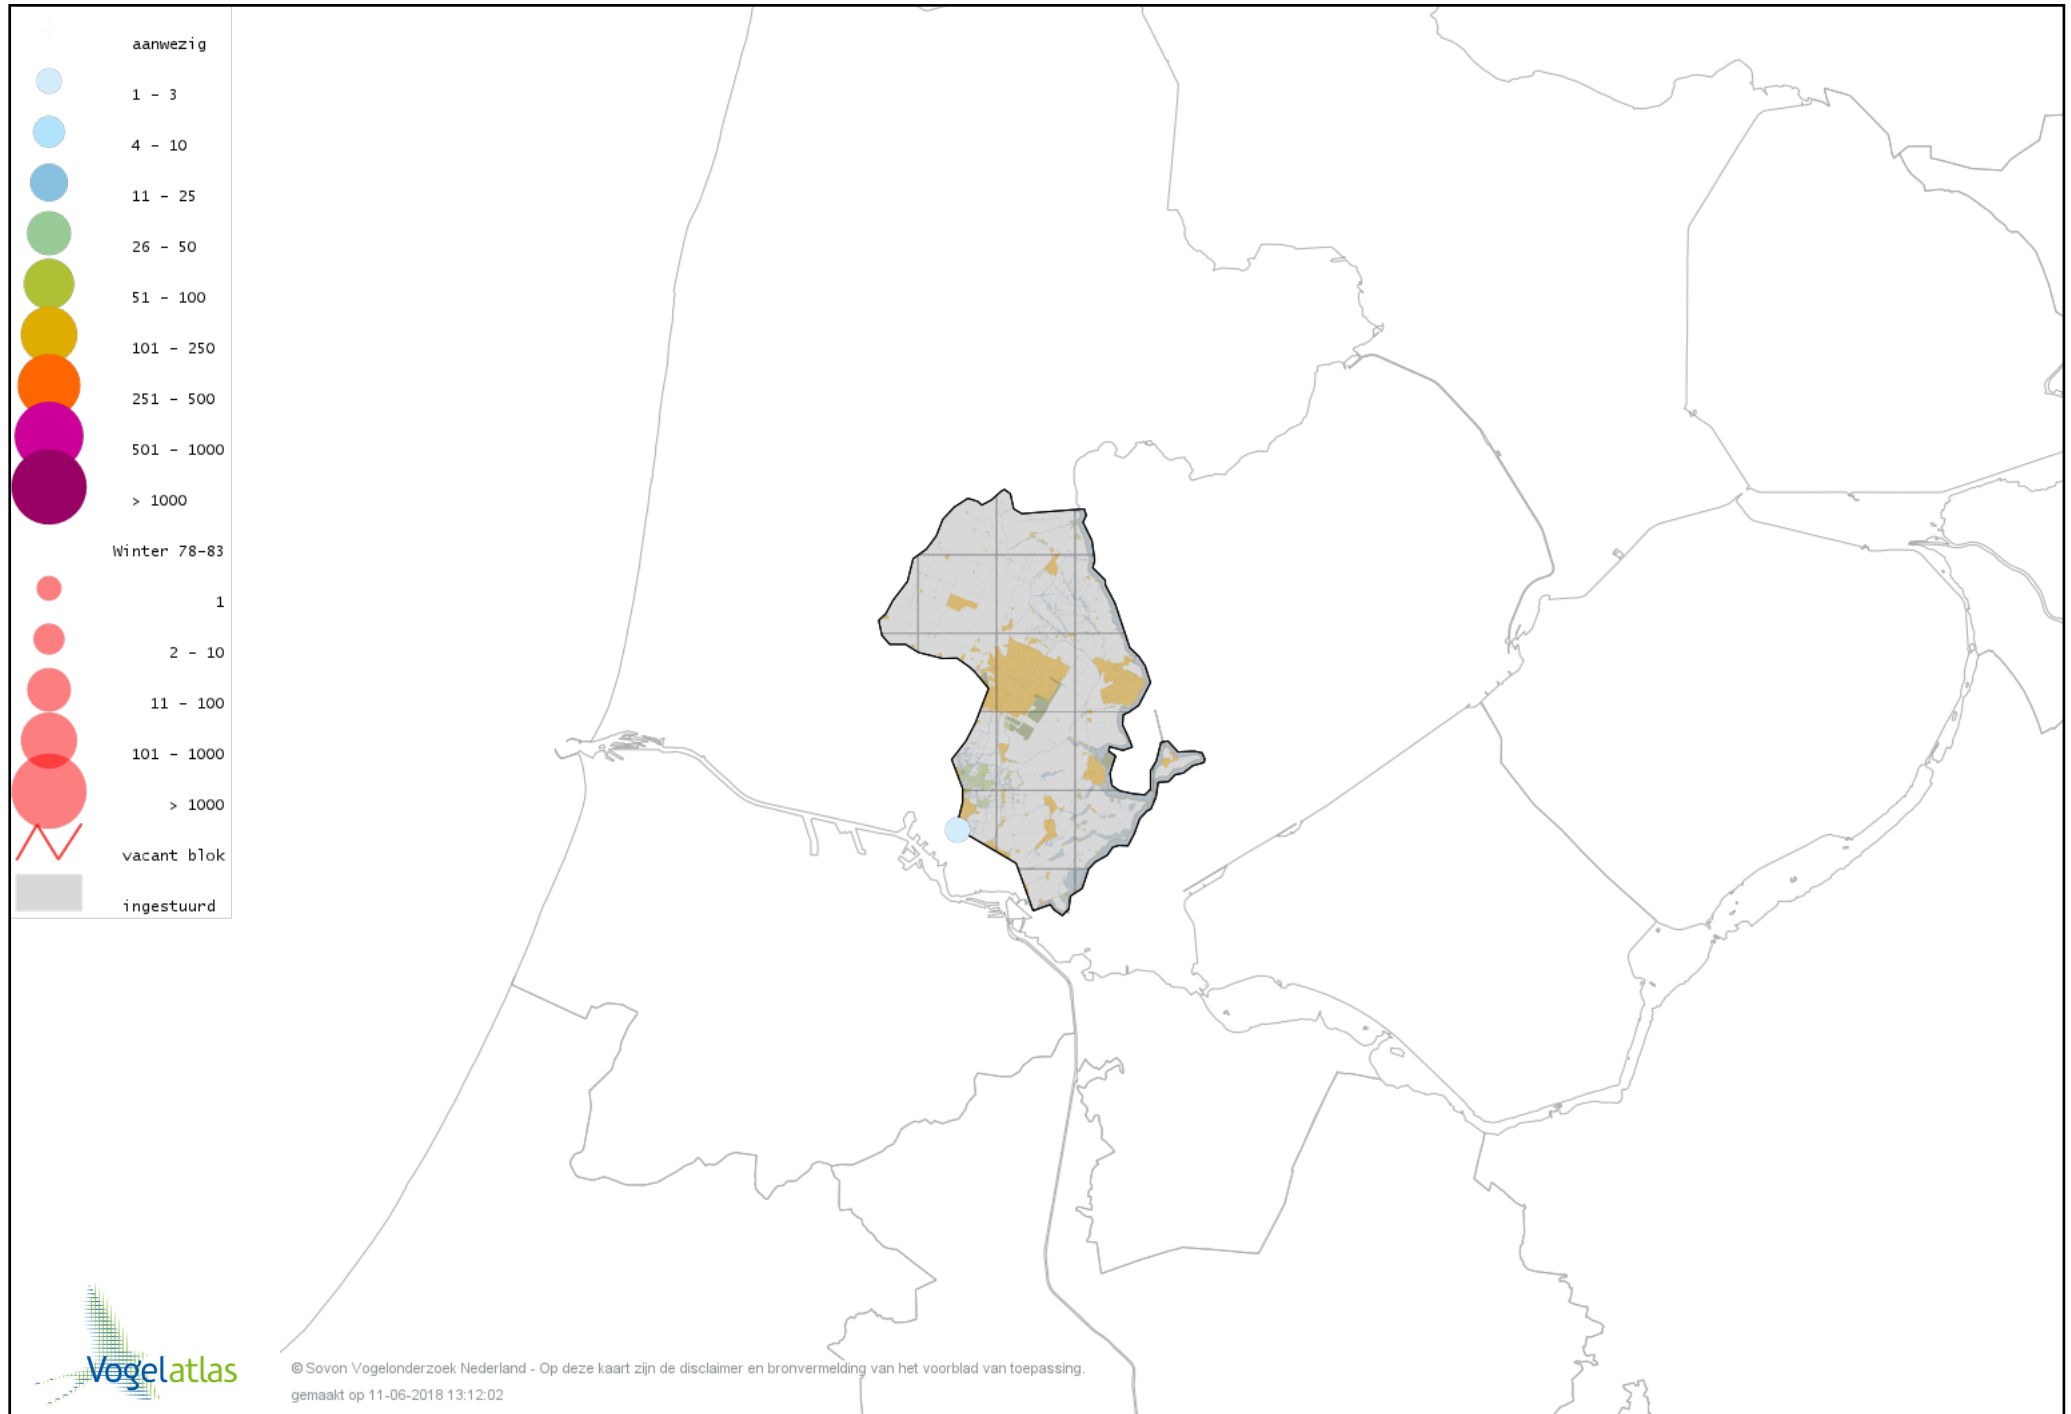

Voorlopige verspreidingskaart Muskuseend winter

Voorlopige verspreidingskaart Carolina-eend winter

Voorlopige verspreidingskaart Mandarijneend winter

Voorlopige verspreidingskaart Rosse Stekelstaart winter

Voorlopige verspreidingskaart Eider winter

Voorlopige verspreidingskaart Grote Zee-eend winter

Voorlopige verspreidingskaart IJseend winter

Voorlopige verspreidingskaart Nonnetje winter

Voorlopige verspreidingskaart Brilduiker winter

Voorlopige verspreidingskaart Kokardezaagbek winter

Voorlopige verspreidingskaart Grote Zaagbek winter

Voorlopige verspreidingskaart Middelste Zaagbek winter

Voorlopige verspreidingskaart Kraakeend winter

Voorlopige verspreidingskaart Smient winter

Voorlopige verspreidingskaart Slobeend winter

Voorlopige verspreidingskaart Wilde Eend winter

Voorlopige verspreidingskaart Soepeend winter

Voorlopige verspreidingskaart Pijlstaart winter