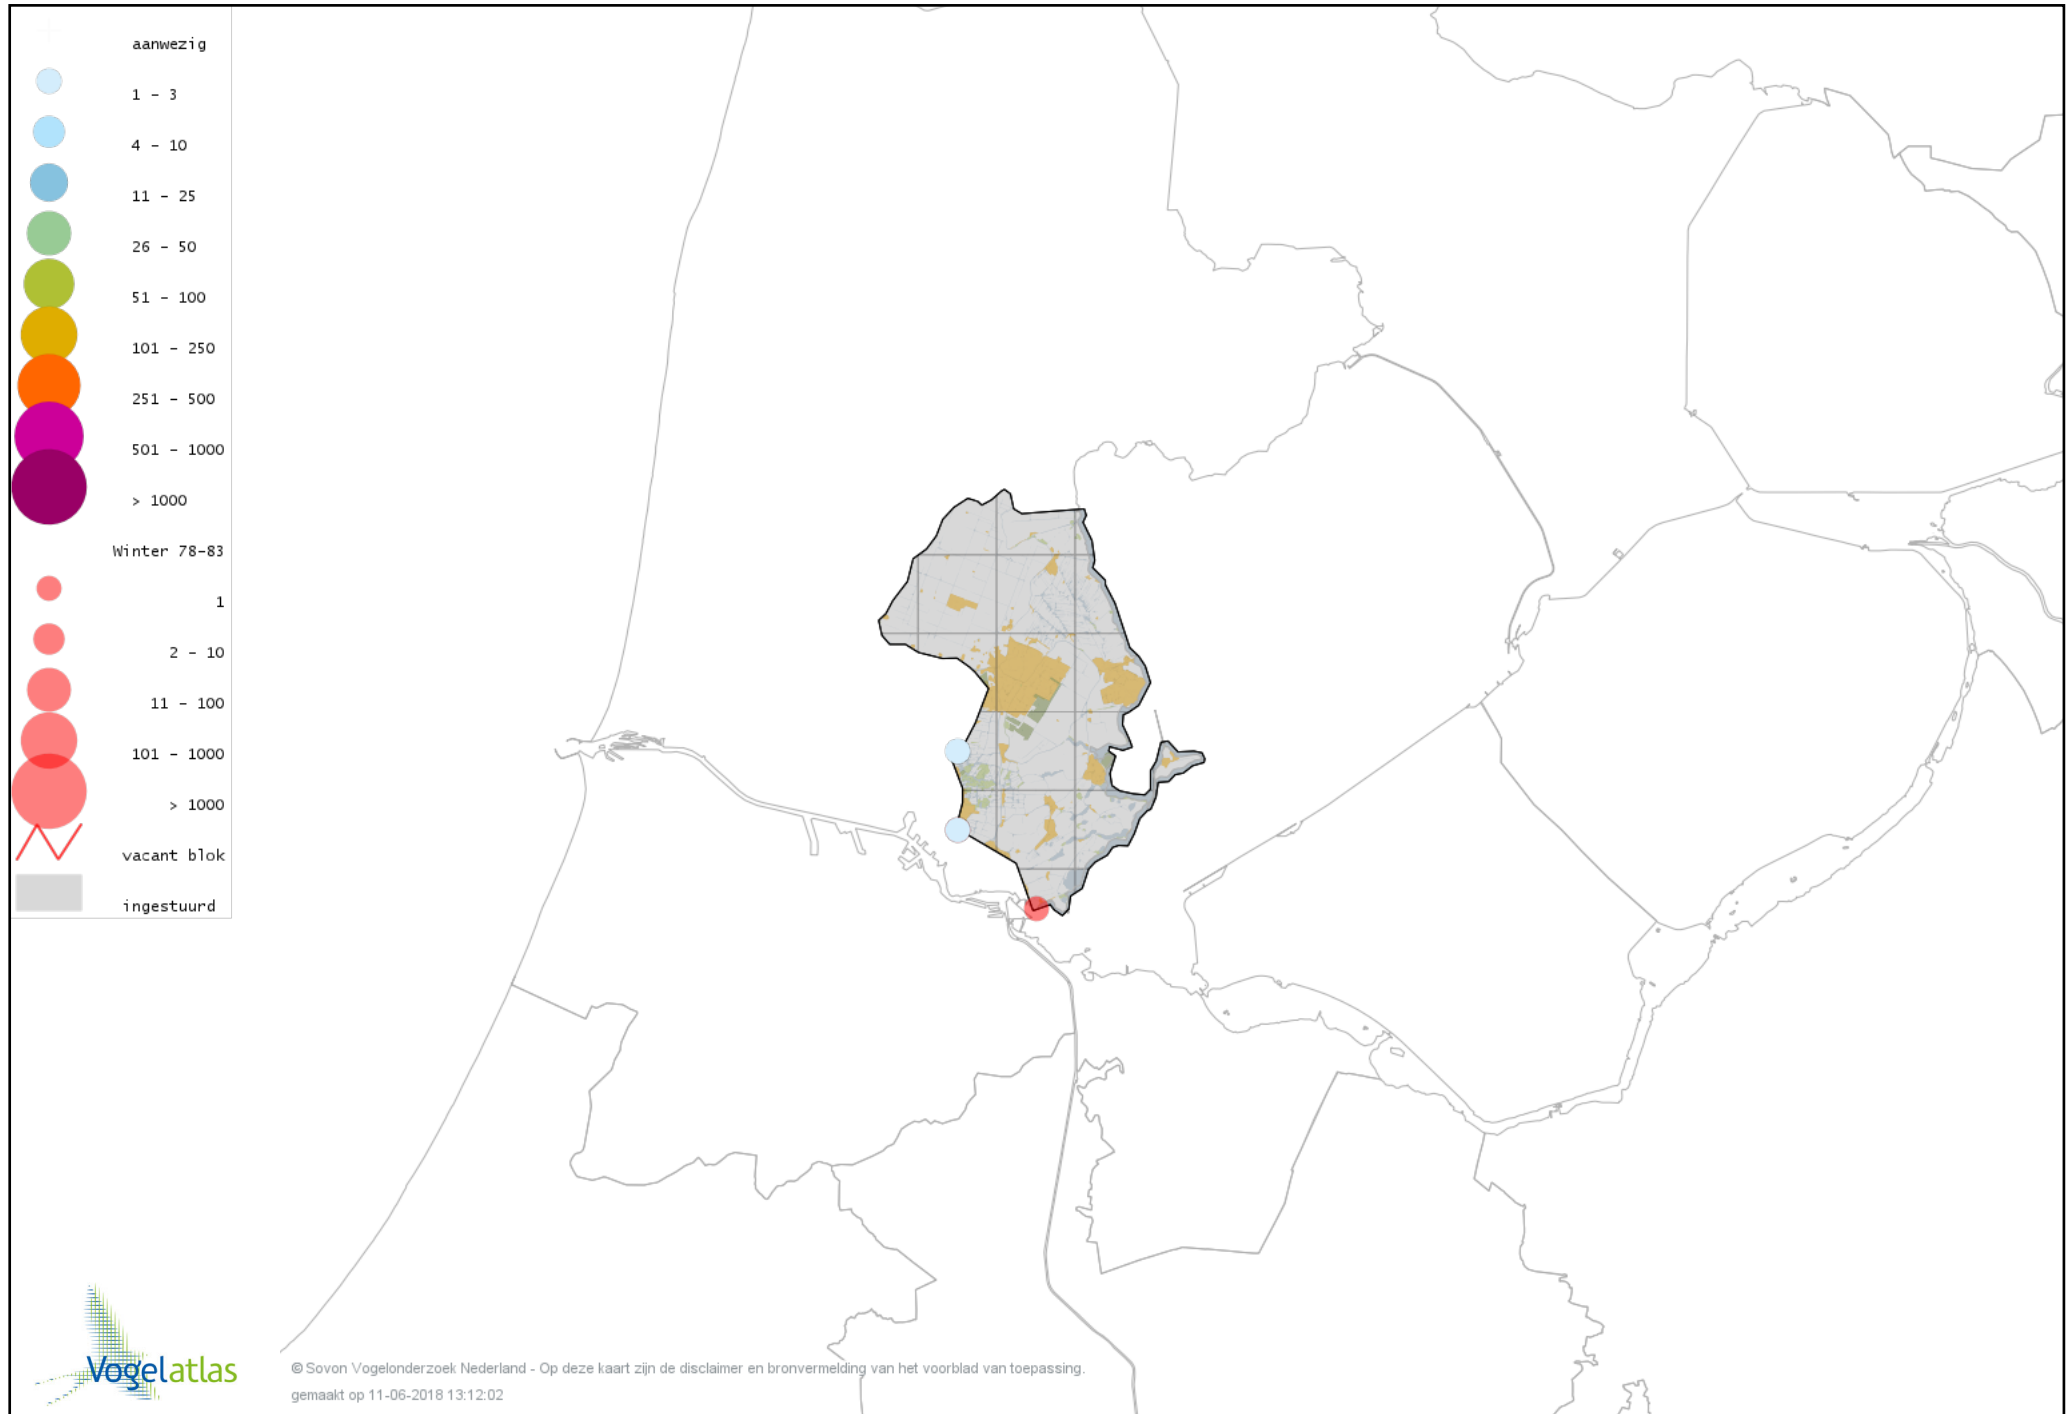

Voorlopige verspreidingskaart Klapekster winter