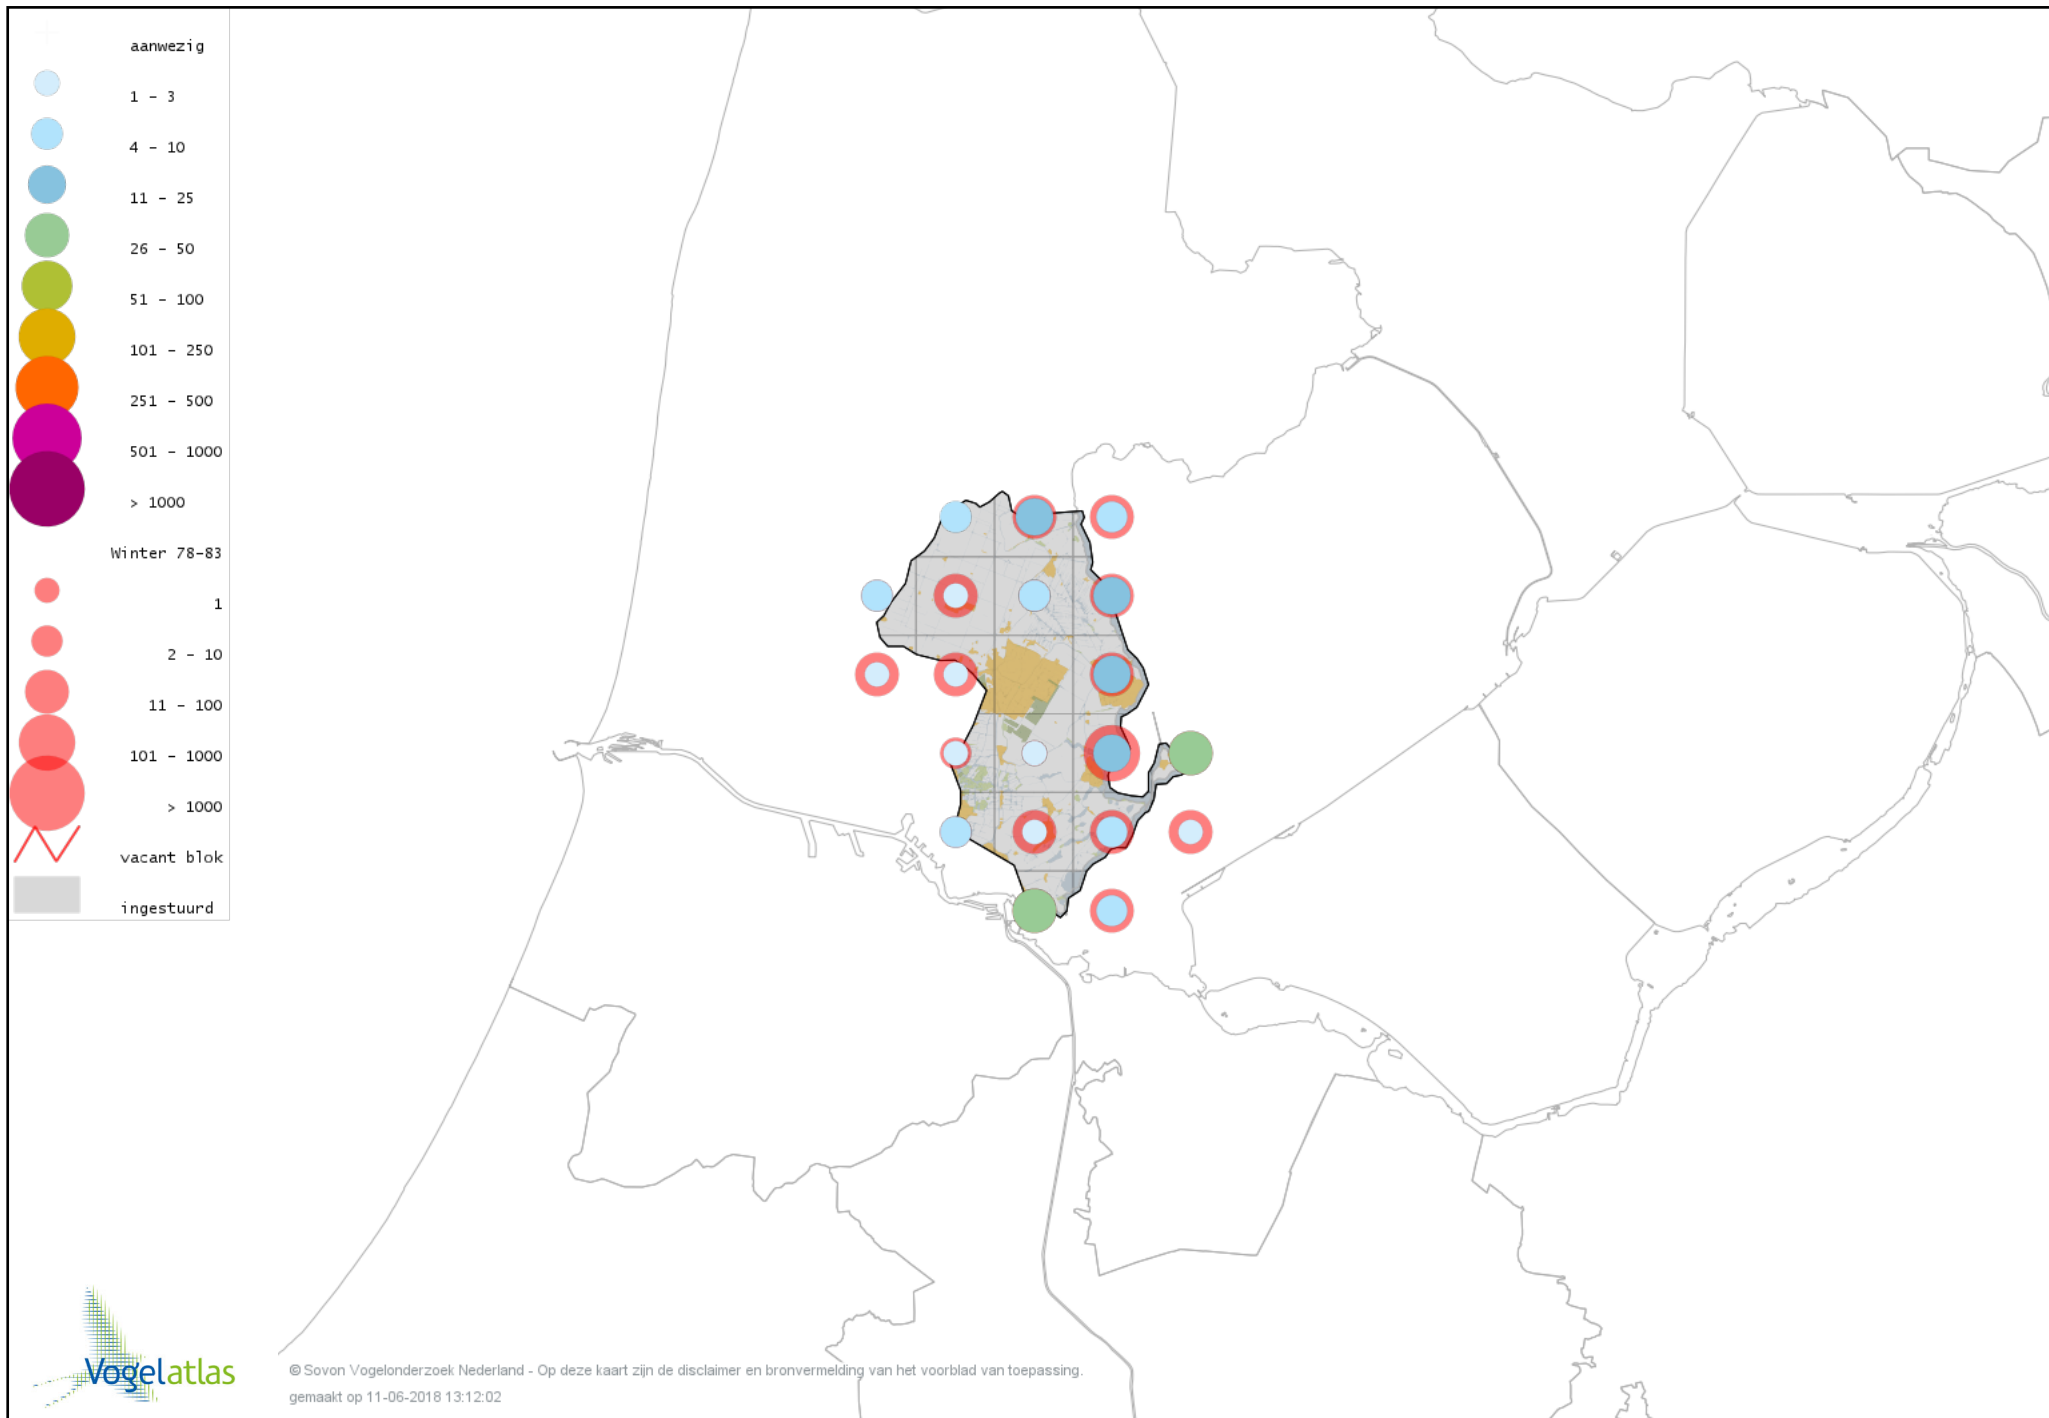

Voorlopige verspreidingskaart Geelpootmeeuw winter

Voorlopige verspreidingskaart Pontische Meeuw winter

Voorlopige verspreidingskaart Kleine Burgemeester winter

Voorlopige verspreidingskaart Grote Mantelmeeuw winter

Voorlopige verspreidingskaart Vidsief winter

Voorlopige verspreidingskaart Stadsduif winter

Voorlopige verspreidingskaart Holenduif winter

Voorlopige verspreidingskaart Houtduif winter

Voorlopige verspreidingskaart Turkse Tortel winter

Voorlopige verspreidingskaart Grote Alexanderparkiet winter

Voorlopige verspreidingskaart Halsbandparkiet winter

Voorlopige verspreidingskaart Kerkuil winter

Voorlopige verspreidingskaart Sneeuwuil winter