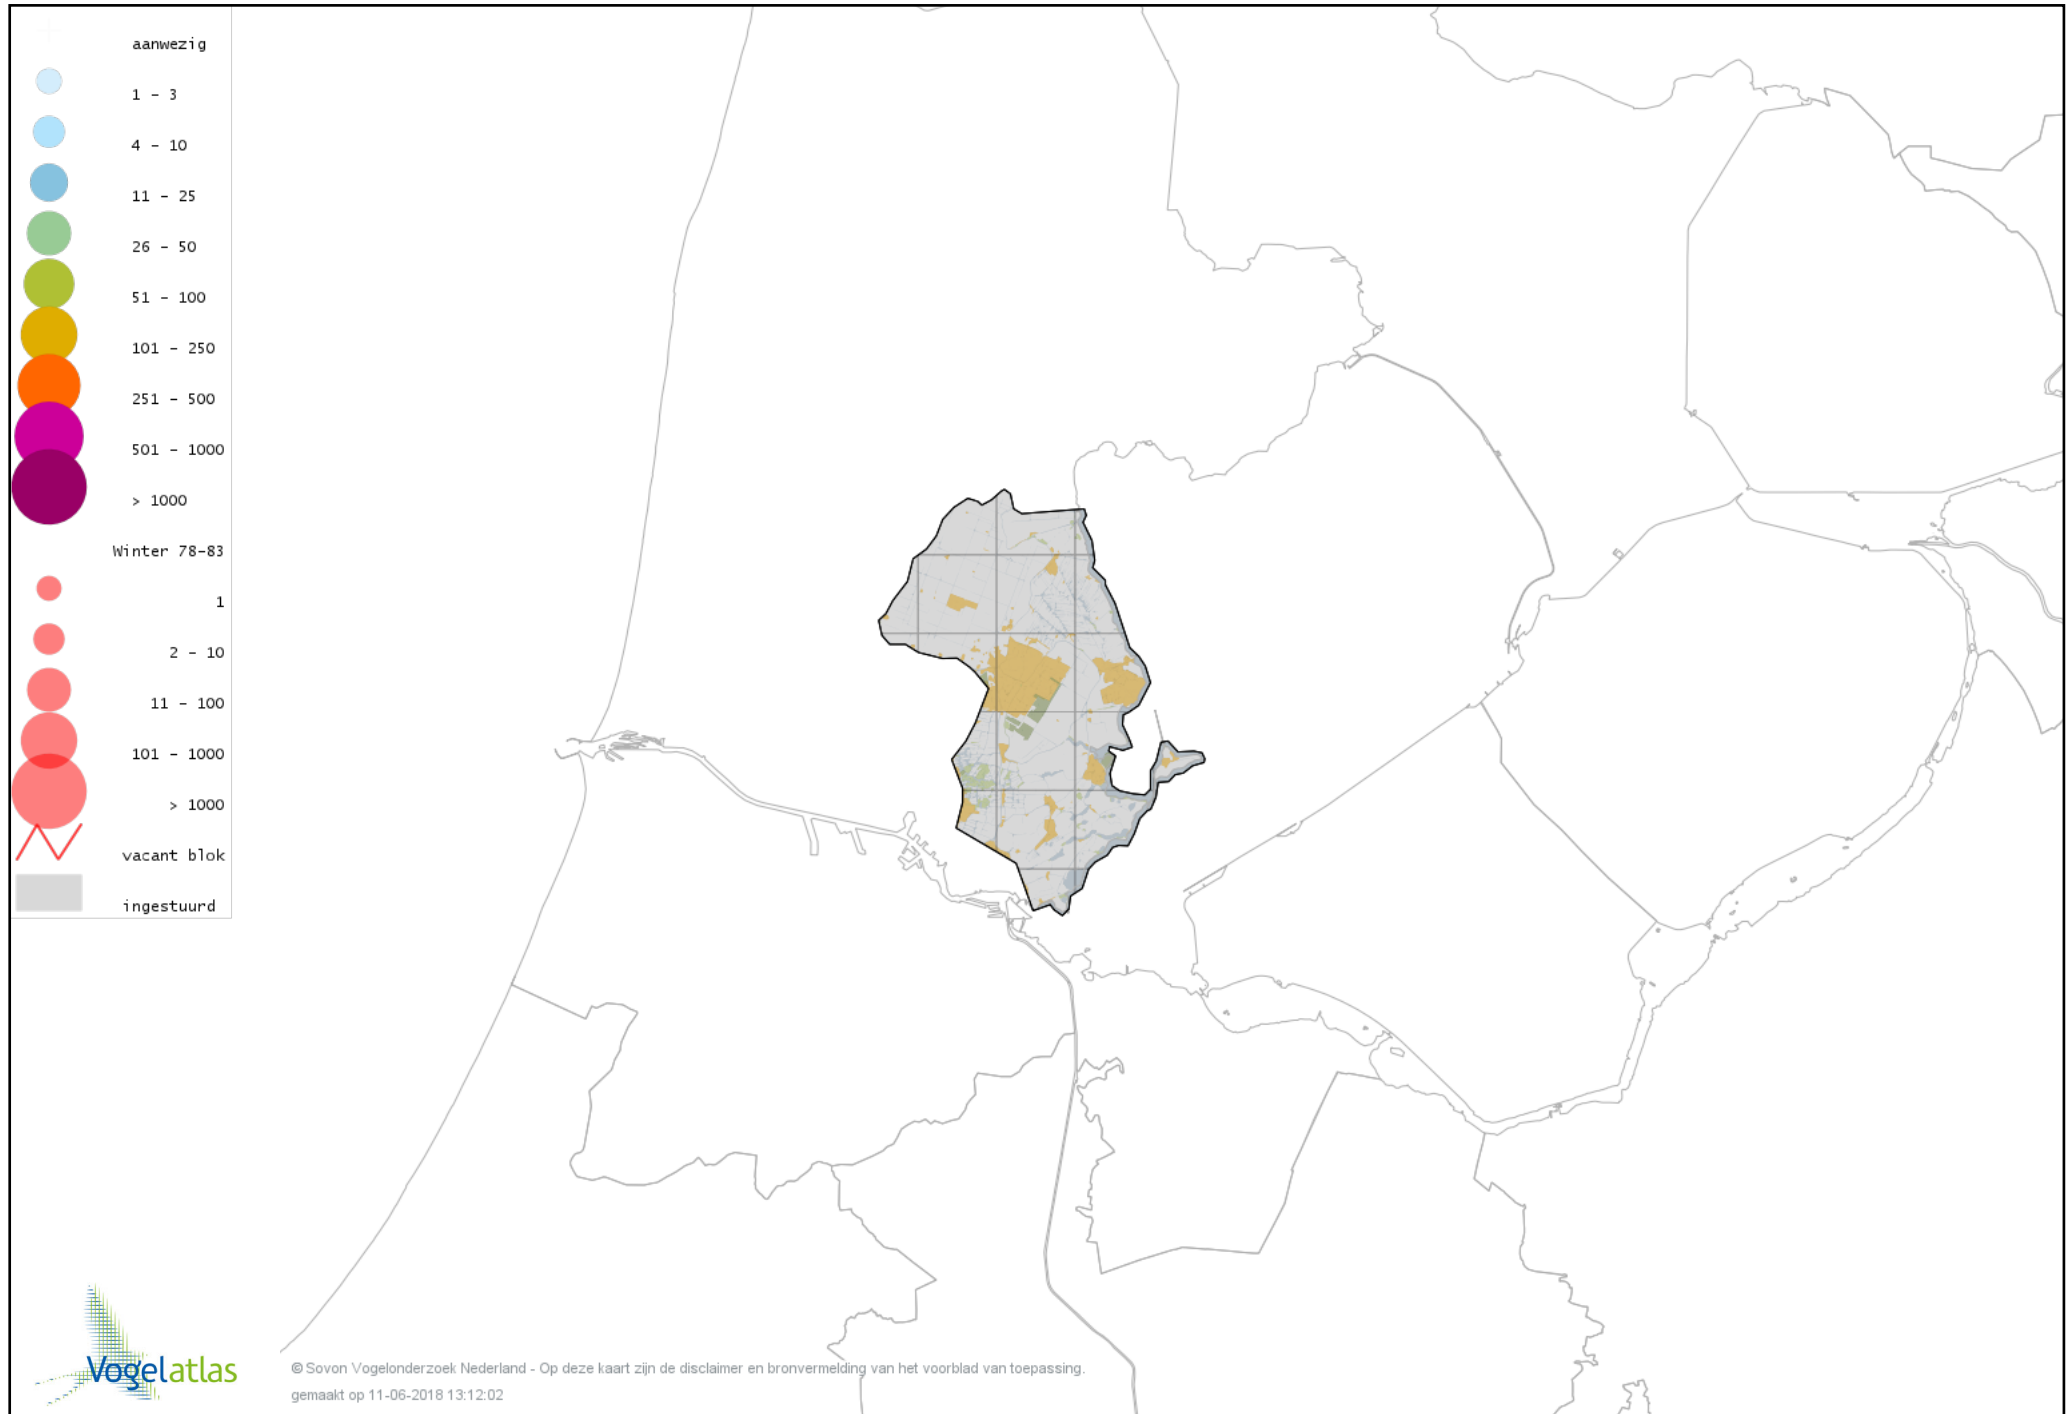

Voorlopige verspreidingskaart Middelste Jager winter