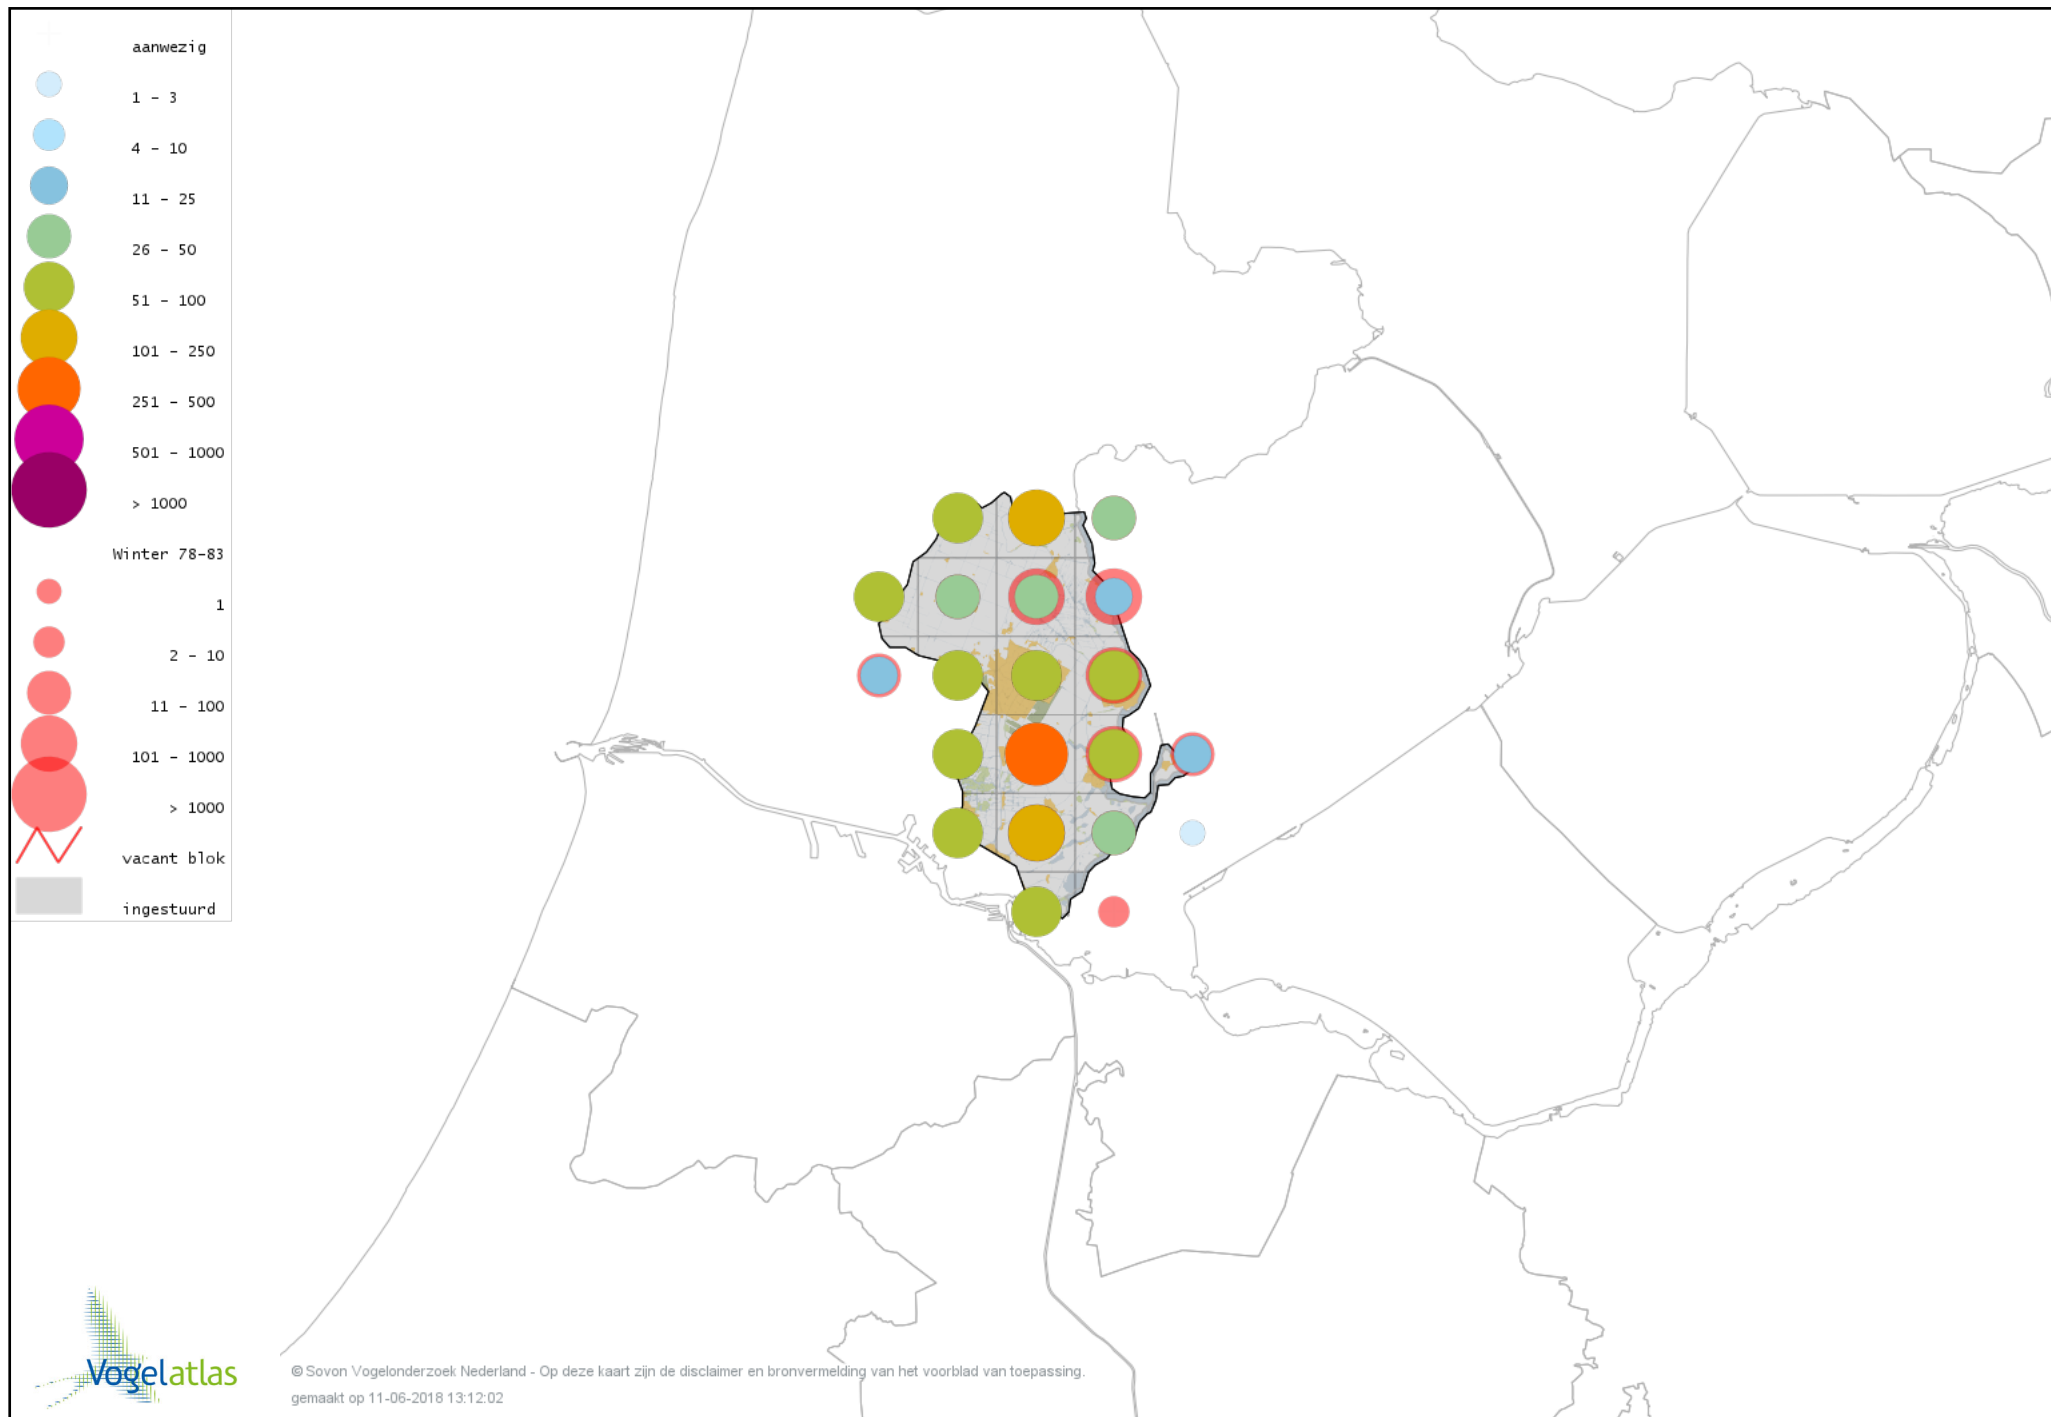

Voorlopige verspreidingskaarten Atlasproject

Bronvermelding

Deze voorlopige verspreidingskaarten zijn gebaseerd op de huidige atlastellingen, aangevuld met informatie uit de Sovon-meetnetten (Netwerk Ecologische Monitoring) en externe bronnen, met name Waarneming.nl . De gepresenteerde gegevens zijn vanaf 1-12-2012.

Ook worden in de kaarten de historische atlasresultaten (in rood) weergegeven.

Disclaimer

Deze verspreidingskaarten ondersteunen het completeren van de atlastellingen en verzamelen van aanvullende waarnemingen. De kaarten zijn nog niet volledig en kunnen fouten bevatten. Overname is toegestaan onder voorwaarde van bronvermelding (www.sovon.nl/vogelatlas)

De kleurtint (blauw) is de beste referentie voor de tot nu toe waargenomen aantalsklasse.

De stipgrootte is relatief. Vergelijk daarvoor de atlasblok grootte van de legenda met die van het kaartbeeld.

Voorlopige verspreidingskaart Knobbelzwaan winter

Voorlopige verspreidingskaart Zwarte Zwaan winter

Voorlopige verspreidingskaart Zwarthalszwaan winter

Voorlopige verspreidingskaart Kleine Zwaan winter

Voorlopige verspreidingskaart Wilde Zwaan winter

Voorlopige verspreidingskaart Indische Gans winter