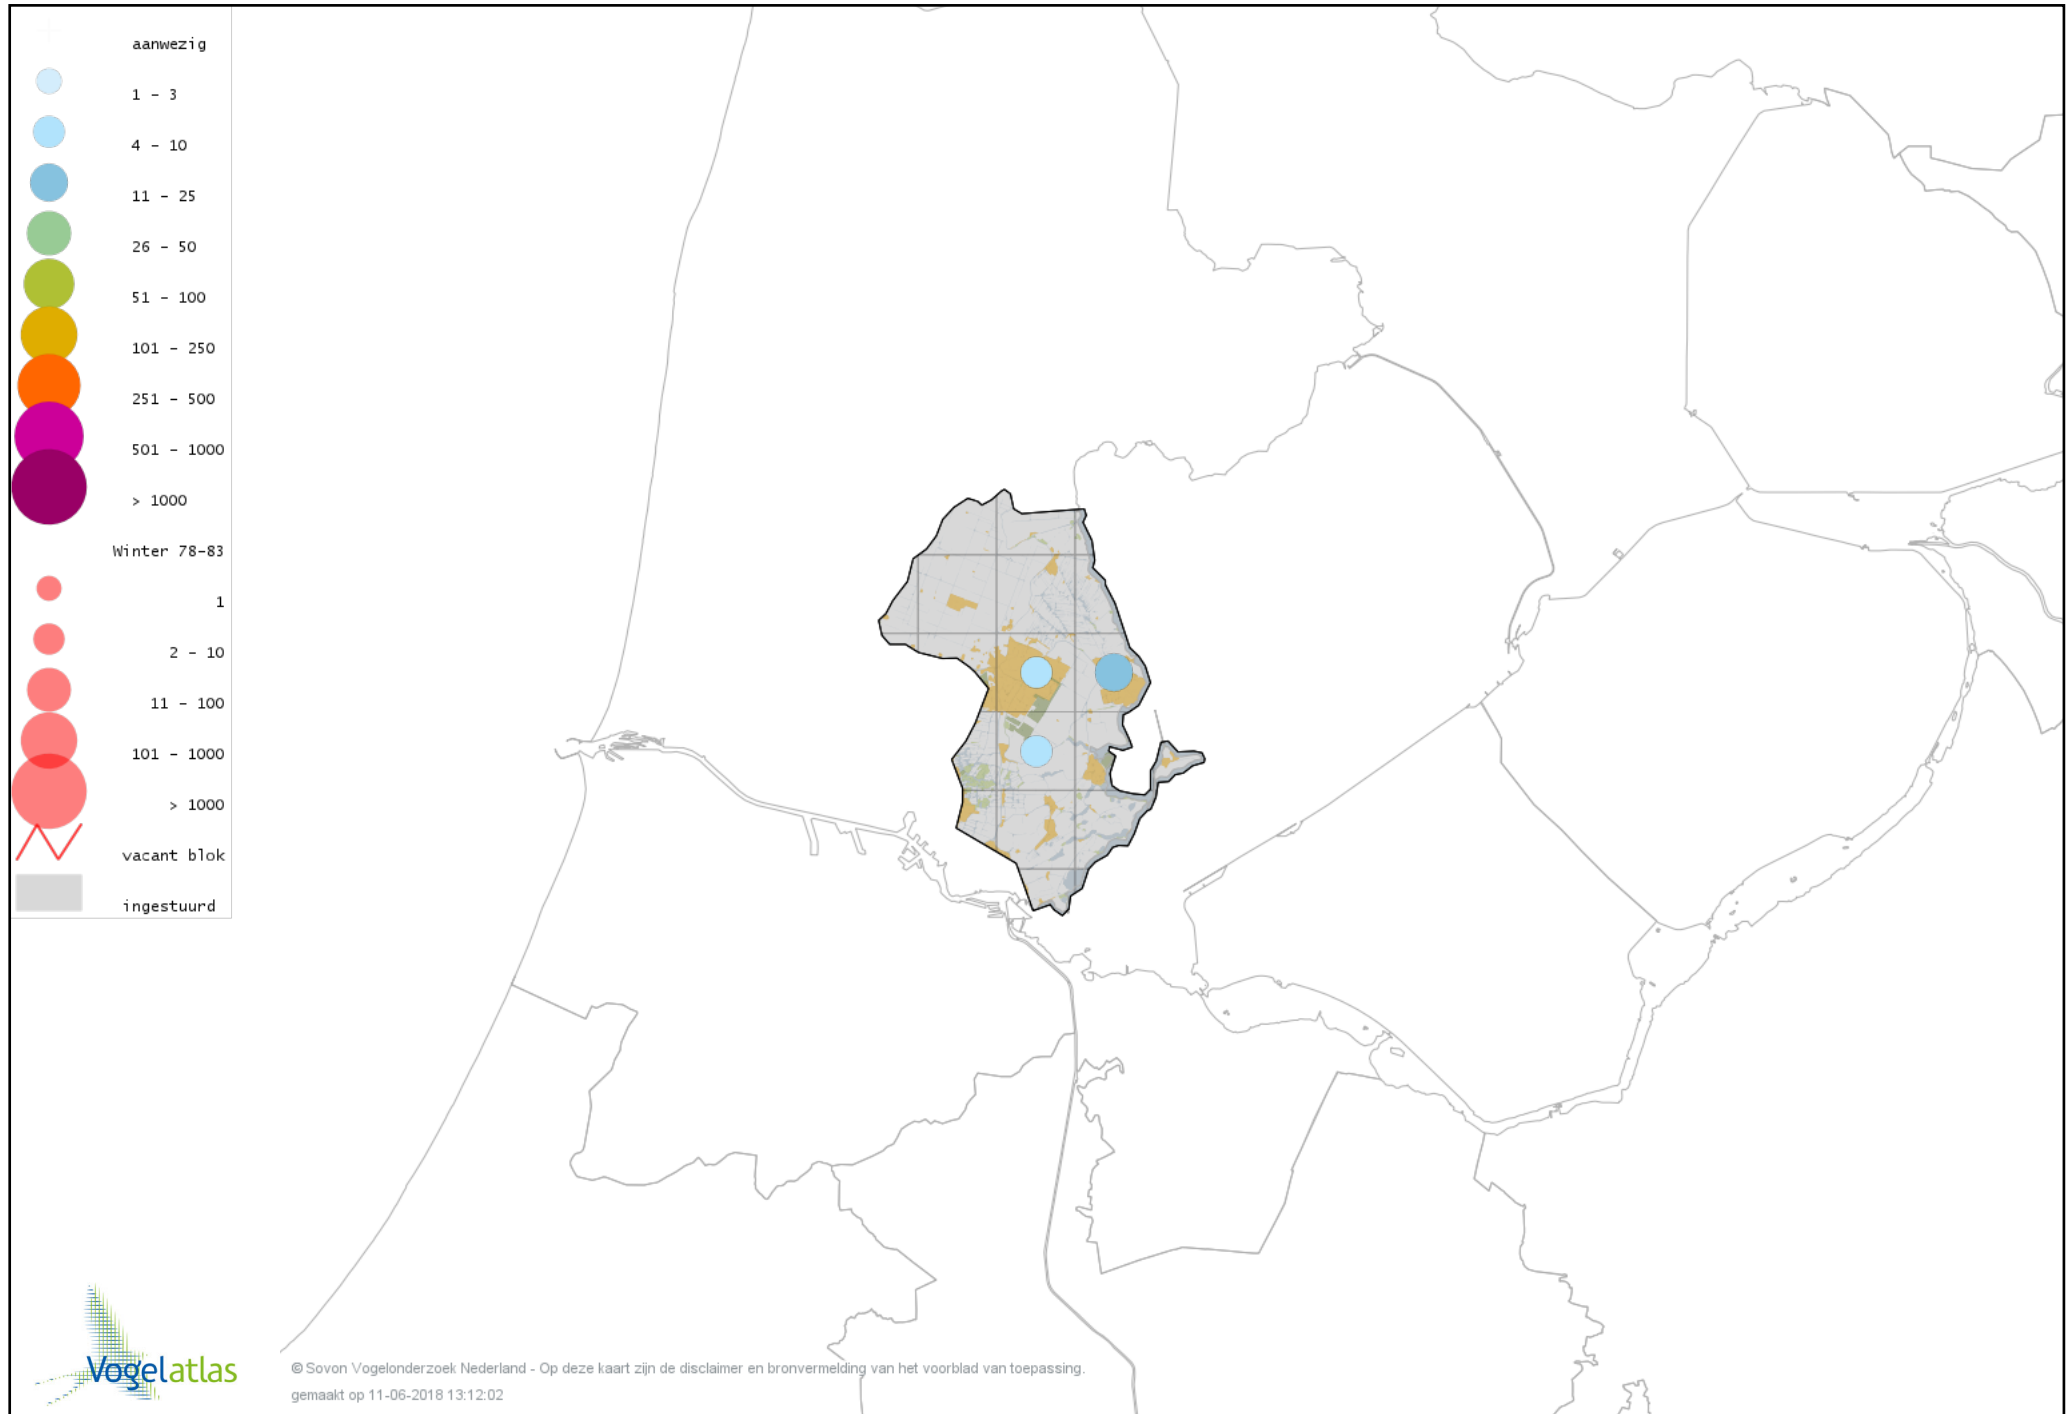

Voorlopige verspreidingskaart Witkopstaartmees winter

Voorlopige verspreidingskaart Tjiftjaf winter

Voorlopige verspreidingskaart Siberische Tjiftjaf winter

Voorlopige verspreidingskaart Zwartkop winter

Voorlopige verspreidingskaart Pestvogel winter

Voorlopige verspreidingskaart Boomklever winter

Voorlopige verspreidingskaart Taigaboomkruiper winter

Voorlopige verspreidingskaart Boomkruiper winter

Voorlopige verspreidingskaart Winterkoning winter

Voorlopige verspreidingskaart Spreeuw winter