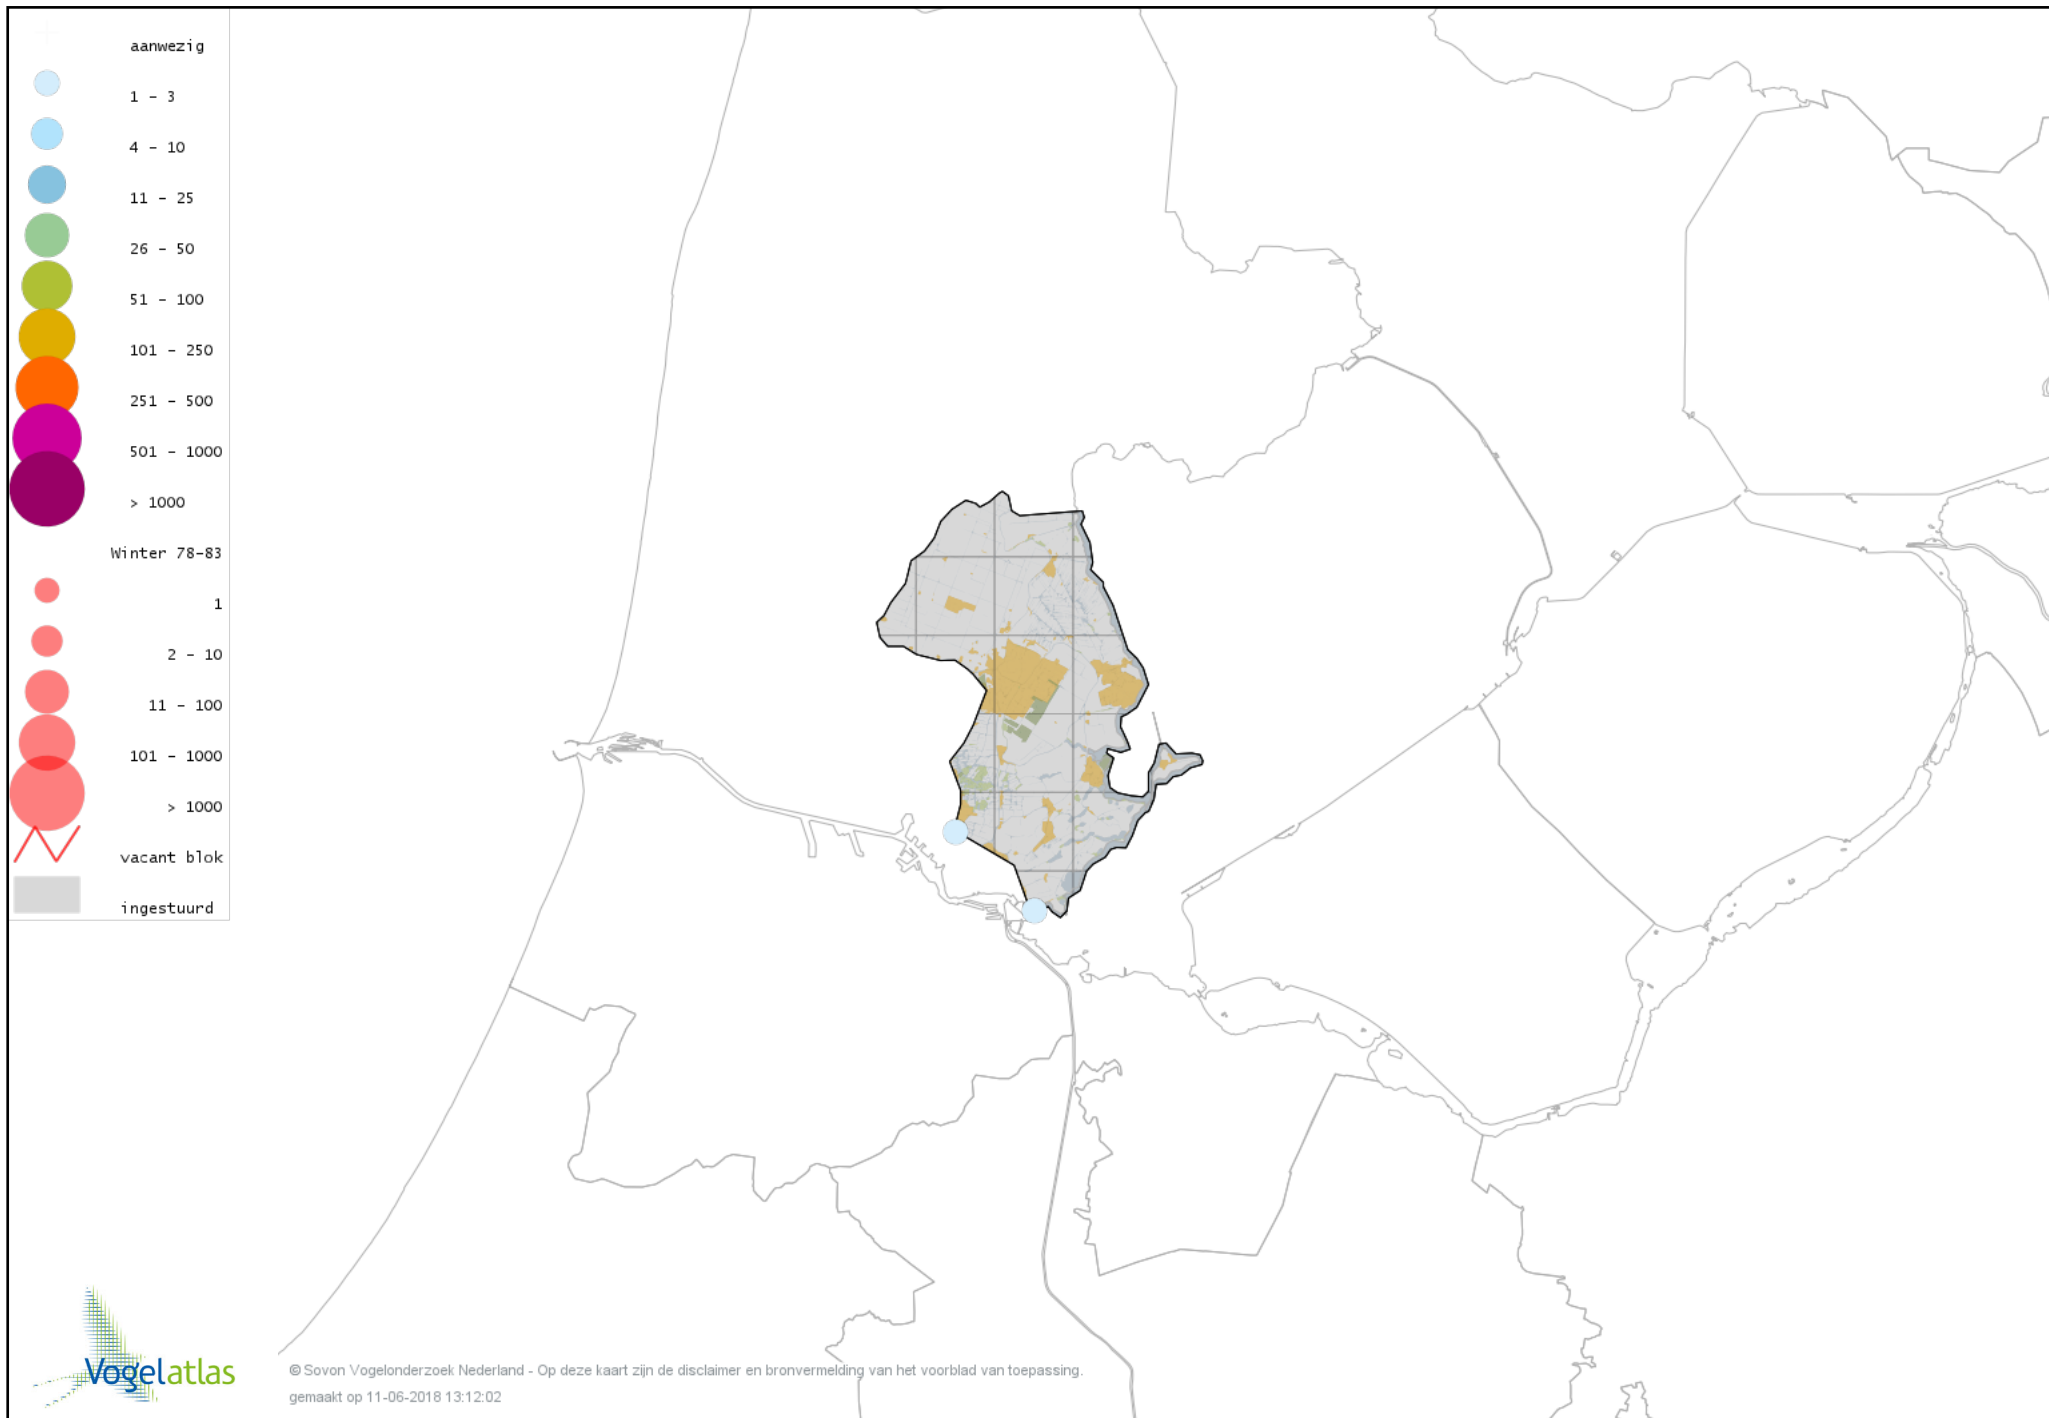

Voorlopige verspreidingskaart Zwarte Roodstaart winter