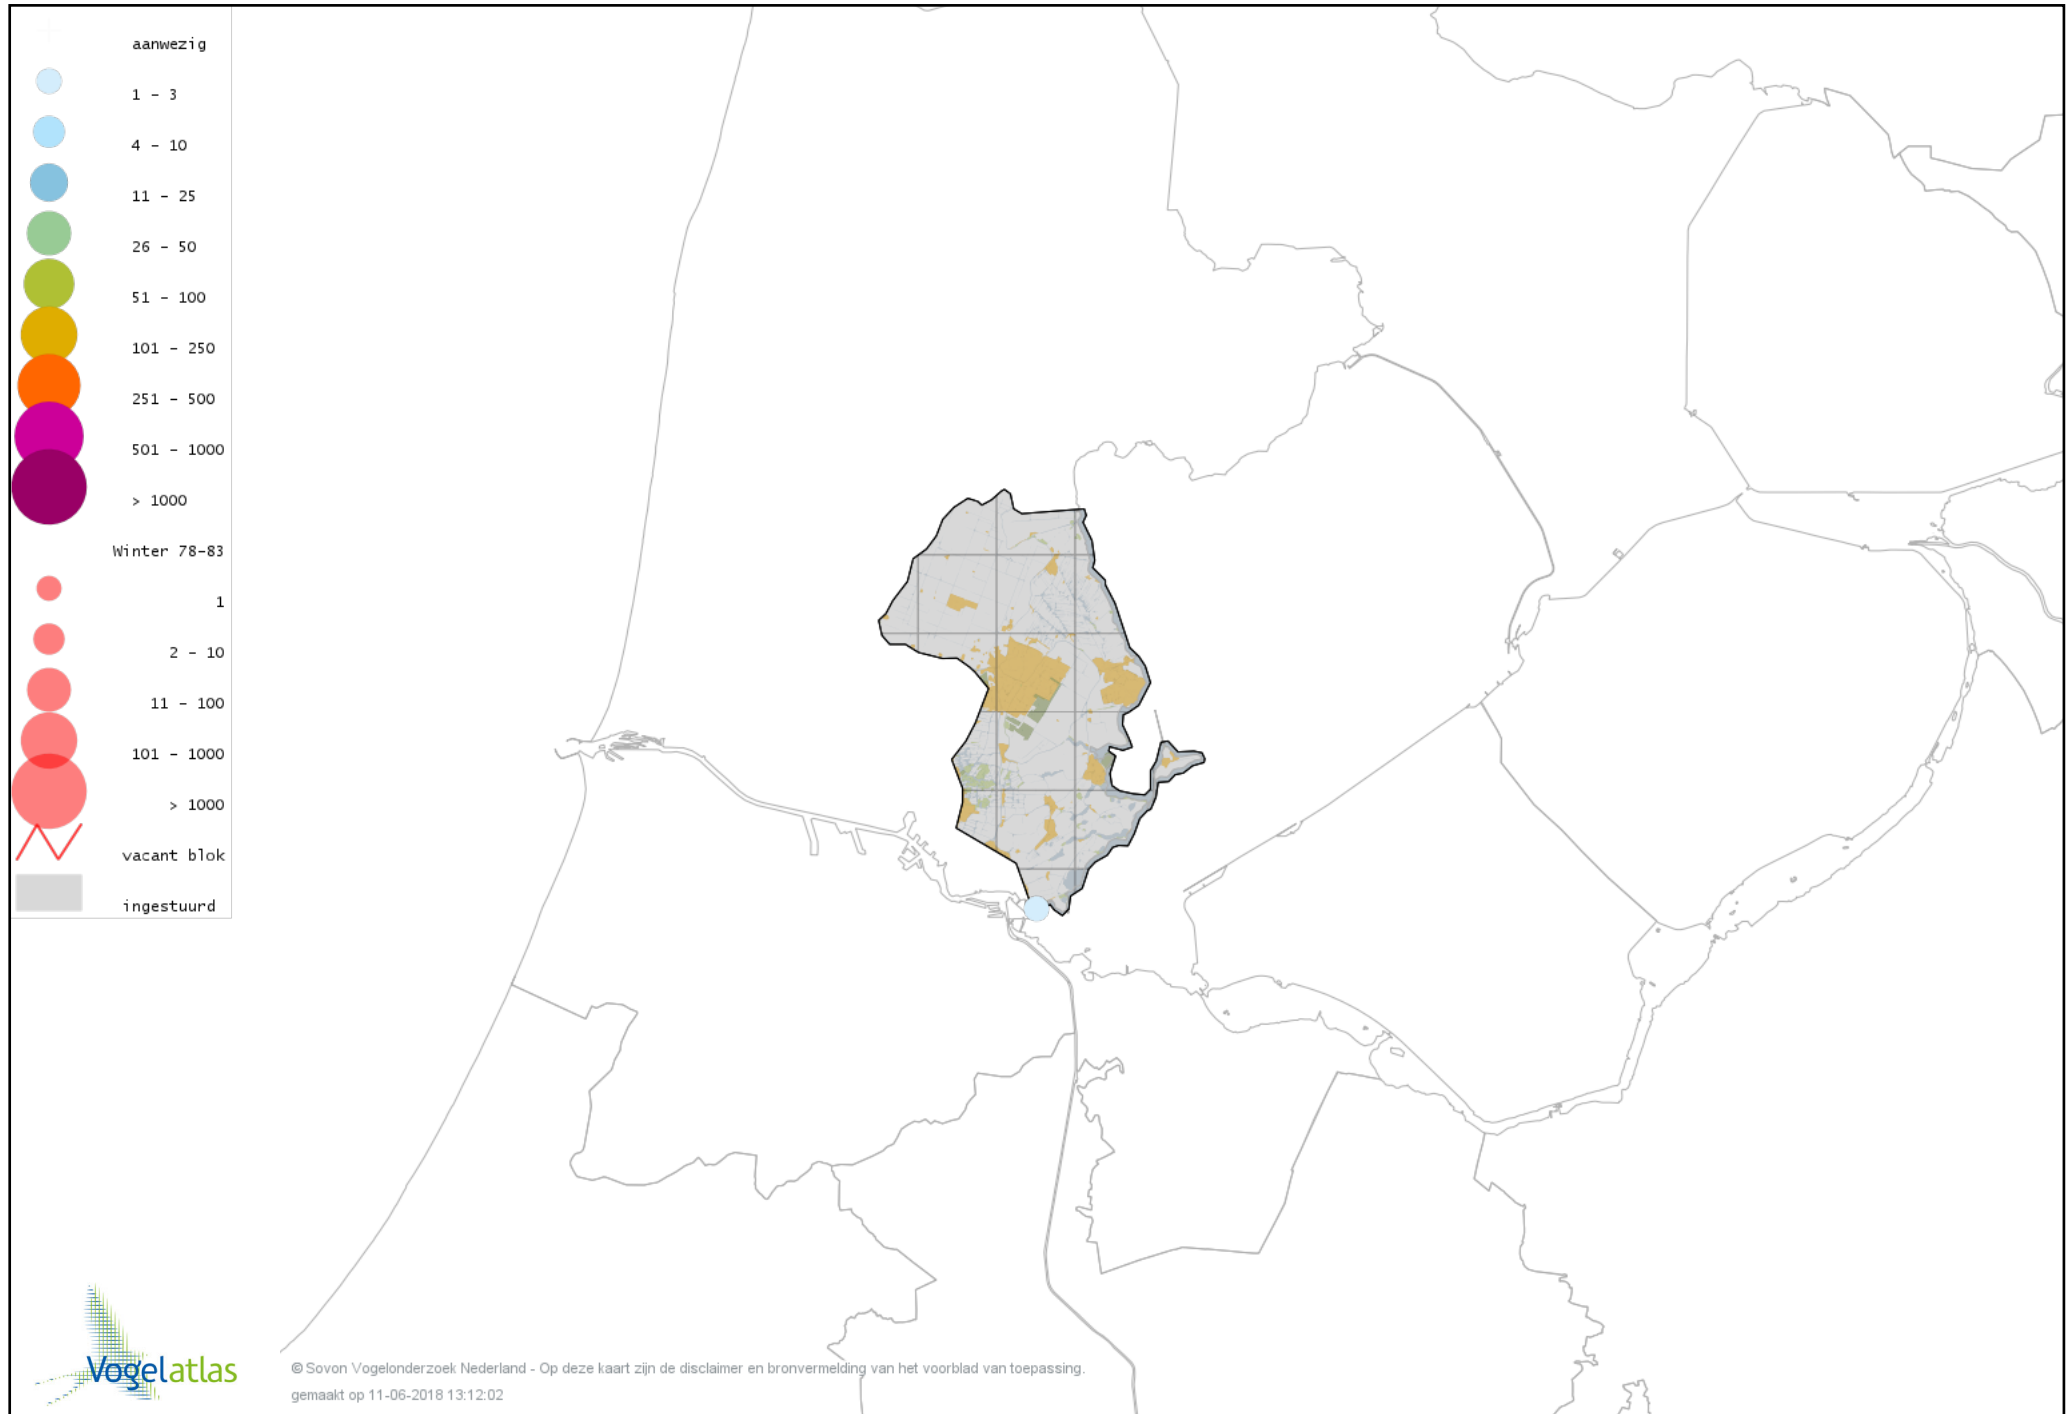

Voorlopige verspreidingskaart Nijlgans winter

Voorlopige verspreidingskaart hybride gans winter

Voorlopige verspreidingskaart Casarca winter

Voorlopige verspreidingskaart Bergeend winter

Voorlopige verspreidingskaart Krooneend winter

Voorlopige verspreidingskaart Tafeleend winter

Voorlopige verspreidingskaart Witoogend winter

Voorlopige verspreidingskaart Kuifeend winter

Voorlopige verspreidingskaart Kuifeend x Tafeleend winter

Voorlopige verspreidingskaart Topper winter

Voorlopige verspreidingskaart Muskuseend winter

Voorlopige verspreidingskaart Carolina-eend winter

Voorlopige verspreidingskaart Mandarijneend winter

Voorlopige verspreidingskaart Rosse Stekelstaart winter

Voorlopige verspreidingskaart Eider winter

Voorlopige verspreidingskaart Grote Zee-eend winter

Voorlopige verspreidingskaart IJseend winter

Voorlopige verspreidingskaart Nonnetje winter

Voorlopige verspreidingskaart Brilduiker winter