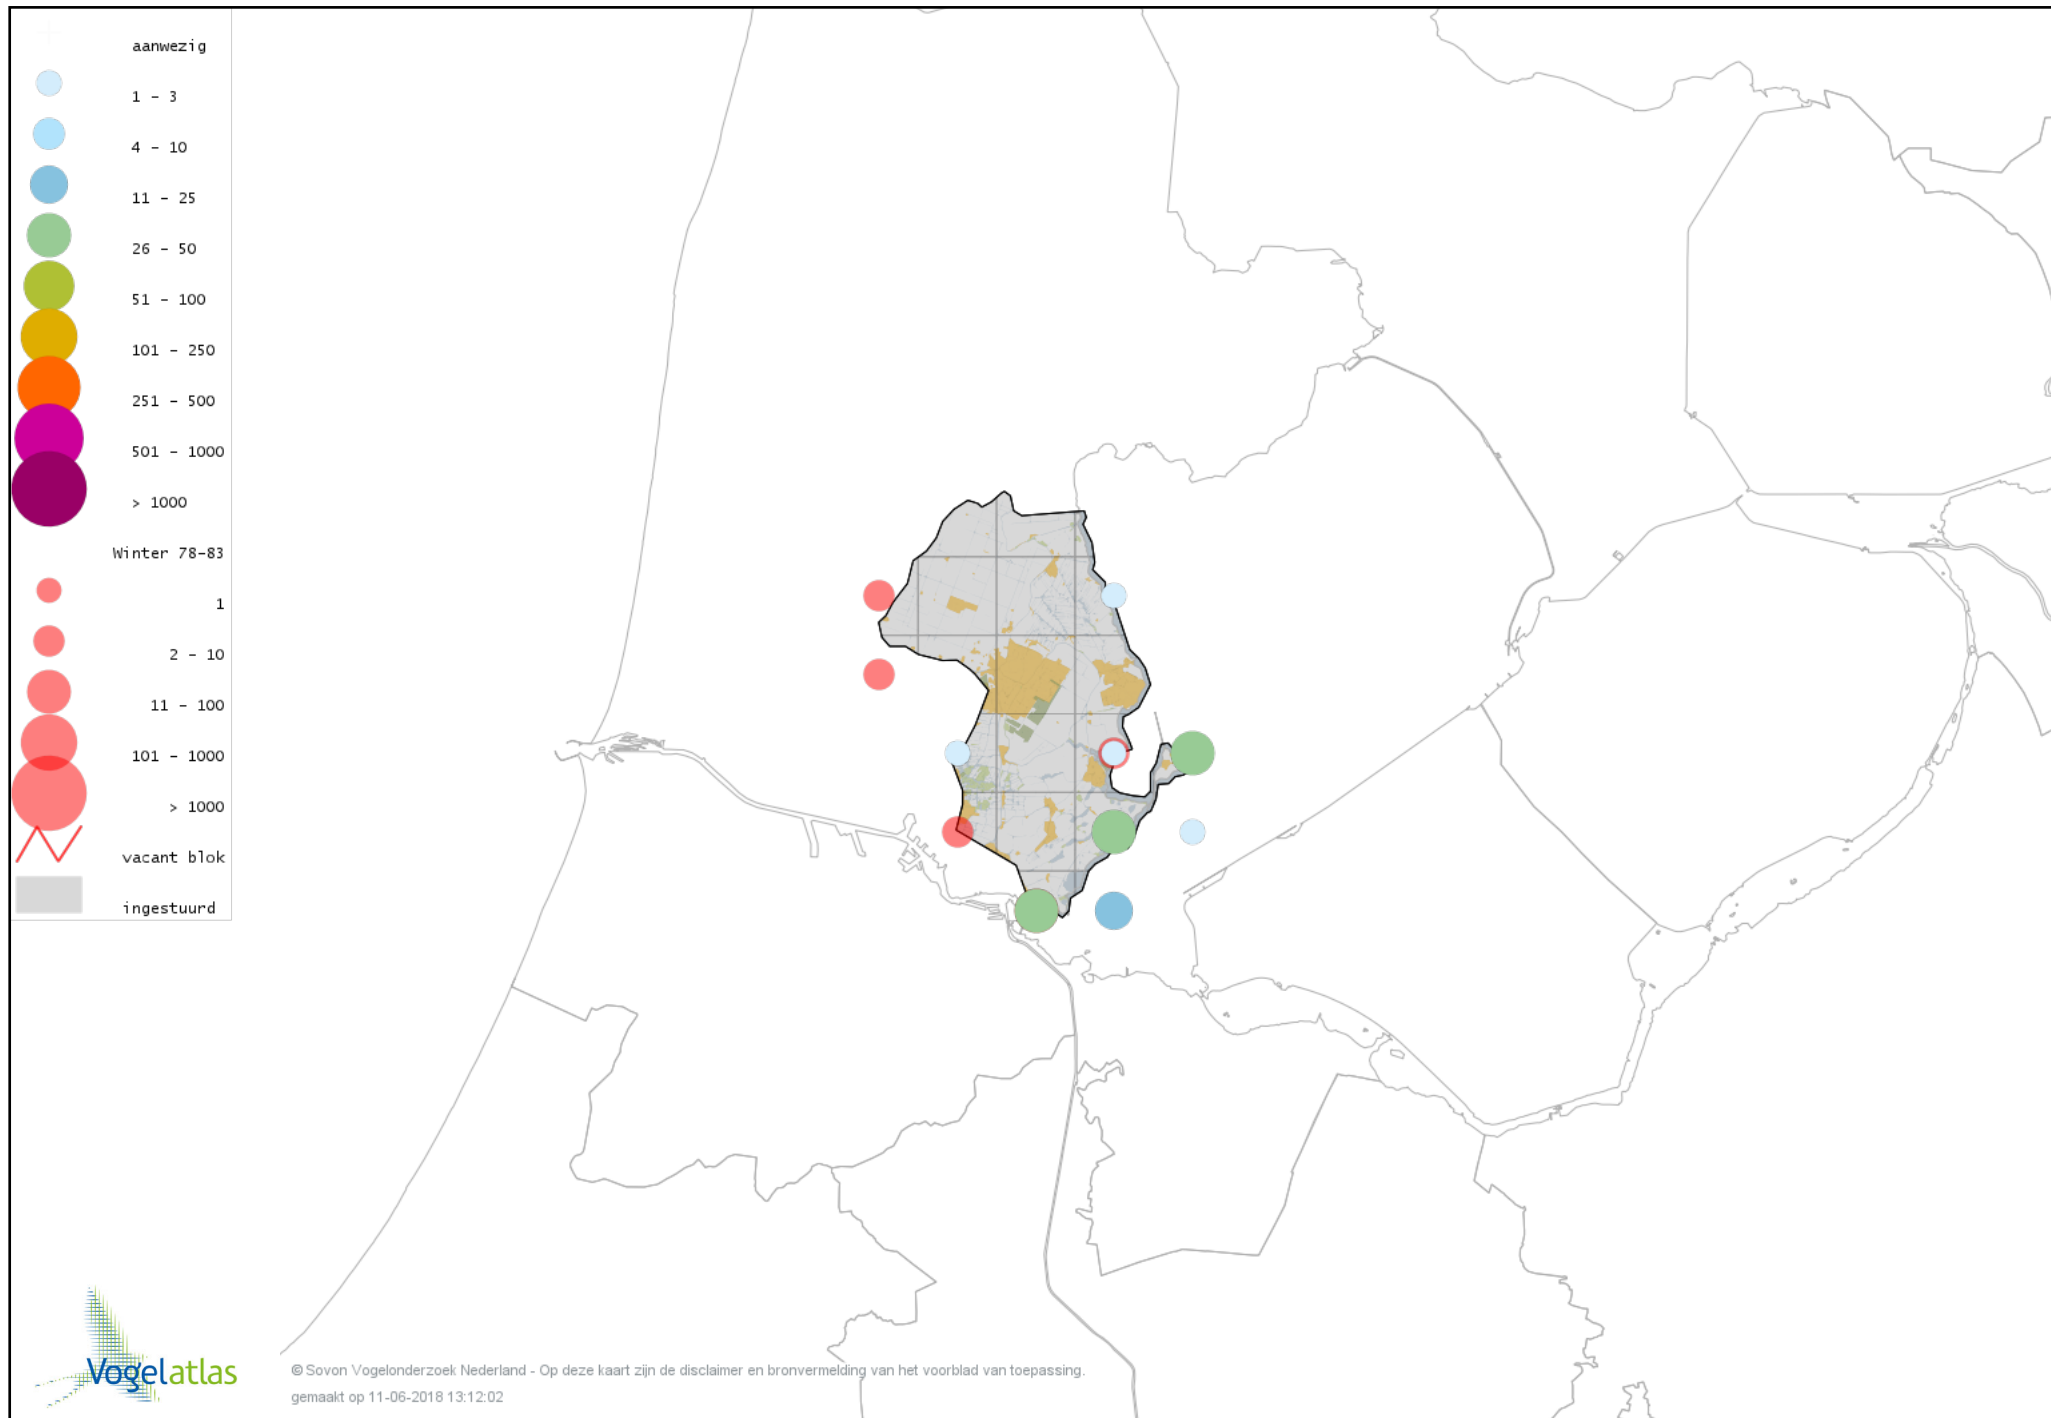

Voorlopige verspreidingskaart Muskuseend winter

Voorlopige verspreidingskaart Carolina-eend winter

Voorlopige verspreidingskaart Mandarijneend winter

Voorlopige verspreidingskaart Rosse Stekelstaart winter

Voorlopige verspreidingskaart Eider winter

Voorlopige verspreidingskaart Grote Zee-eend winter

Voorlopige verspreidingskaart IJseend winter

Voorlopige verspreidingskaart Nonnetje winter

Voorlopige verspreidingskaart Brilduiker winter

Voorlopige verspreidingskaart Kokardezaagbek winter

Voorlopige verspreidingskaart Grote Zaagbek winter

Voorlopige verspreidingskaart Middelste Zaagbek winter

Voorlopige verspreidingskaart Kraakeend winter

Voorlopige verspreidingskaart Smient winter

Voorlopige verspreidingskaart Slobeend winter

Voorlopige verspreidingskaart Wilde Eend winter

Voorlopige verspreidingskaart Soepeend winter

Voorlopige verspreidingskaart Pijlstaart winter