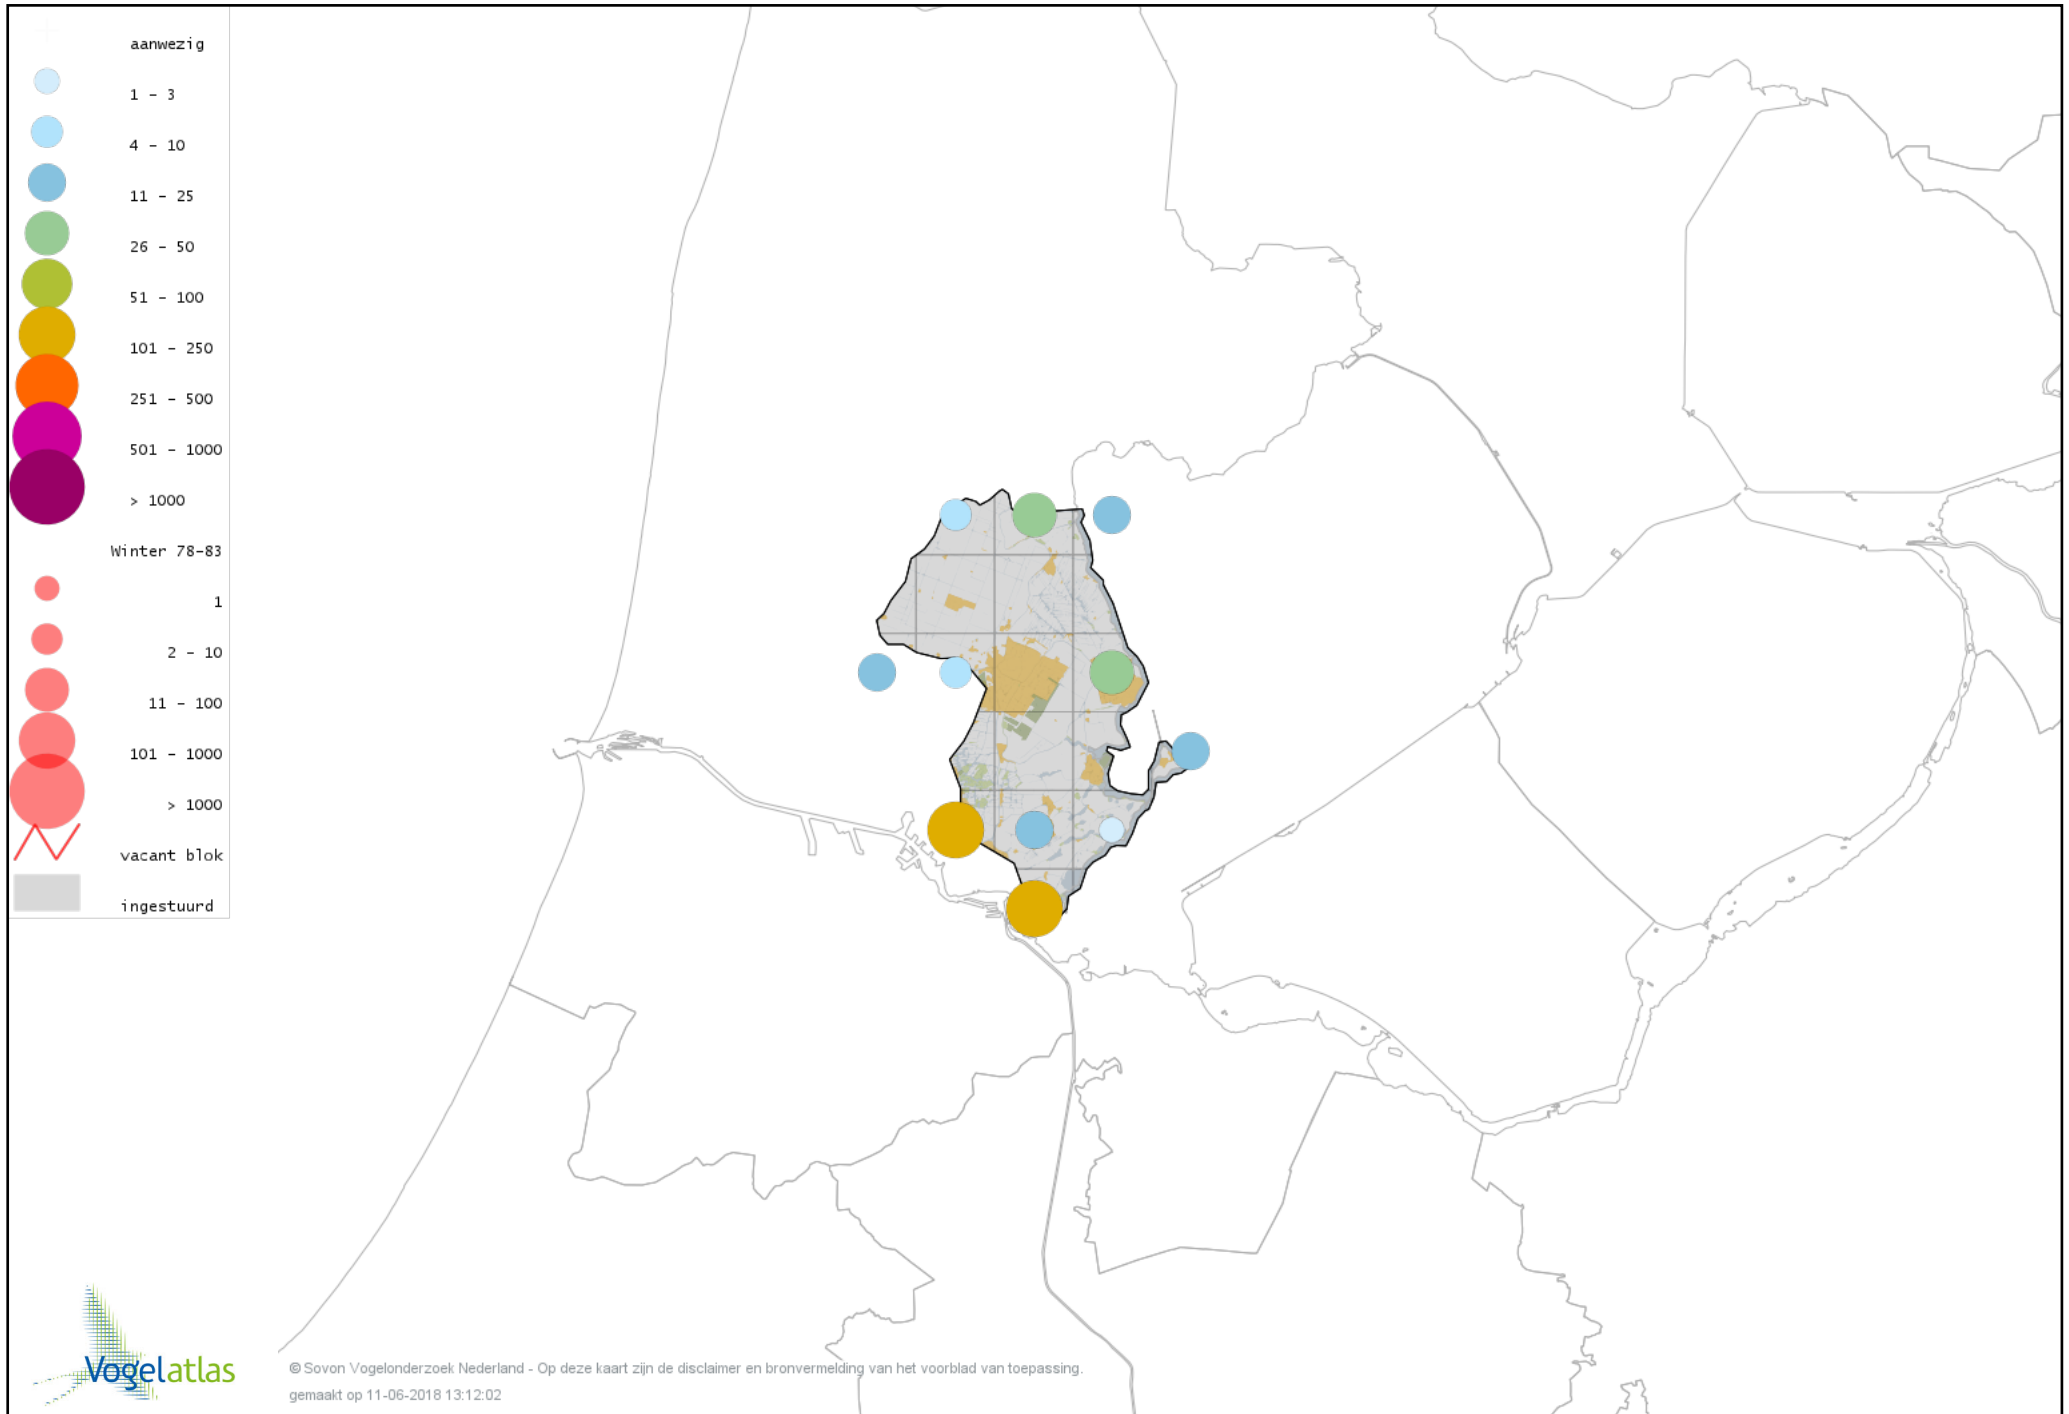

Voorlopige verspreidingskaart Geelpootmeeuw winter

Voorlopige verspreidingskaart Pontische Meeuw winter

Voorlopige verspreidingskaart Kleine Burgemeester winter

Voorlopige verspreidingskaart Grote Mantelmeeuw winter

Voorlopige verspreidingskaart Vidsief winter

Voorlopige verspreidingskaart Stadsduif winter

Voorlopige verspreidingskaart Holenduif winter

Voorlopige verspreidingskaart Houtduif winter

Voorlopige verspreidingskaart Turkse Tortel winter

Voorlopige verspreidingskaart Grote Alexanderparkiet winter

Voorlopige verspreidingskaart Halsbandparkiet winter

Voorlopige verspreidingskaart Kerkuil winter

Voorlopige verspreidingskaart Sneeuwuil winter