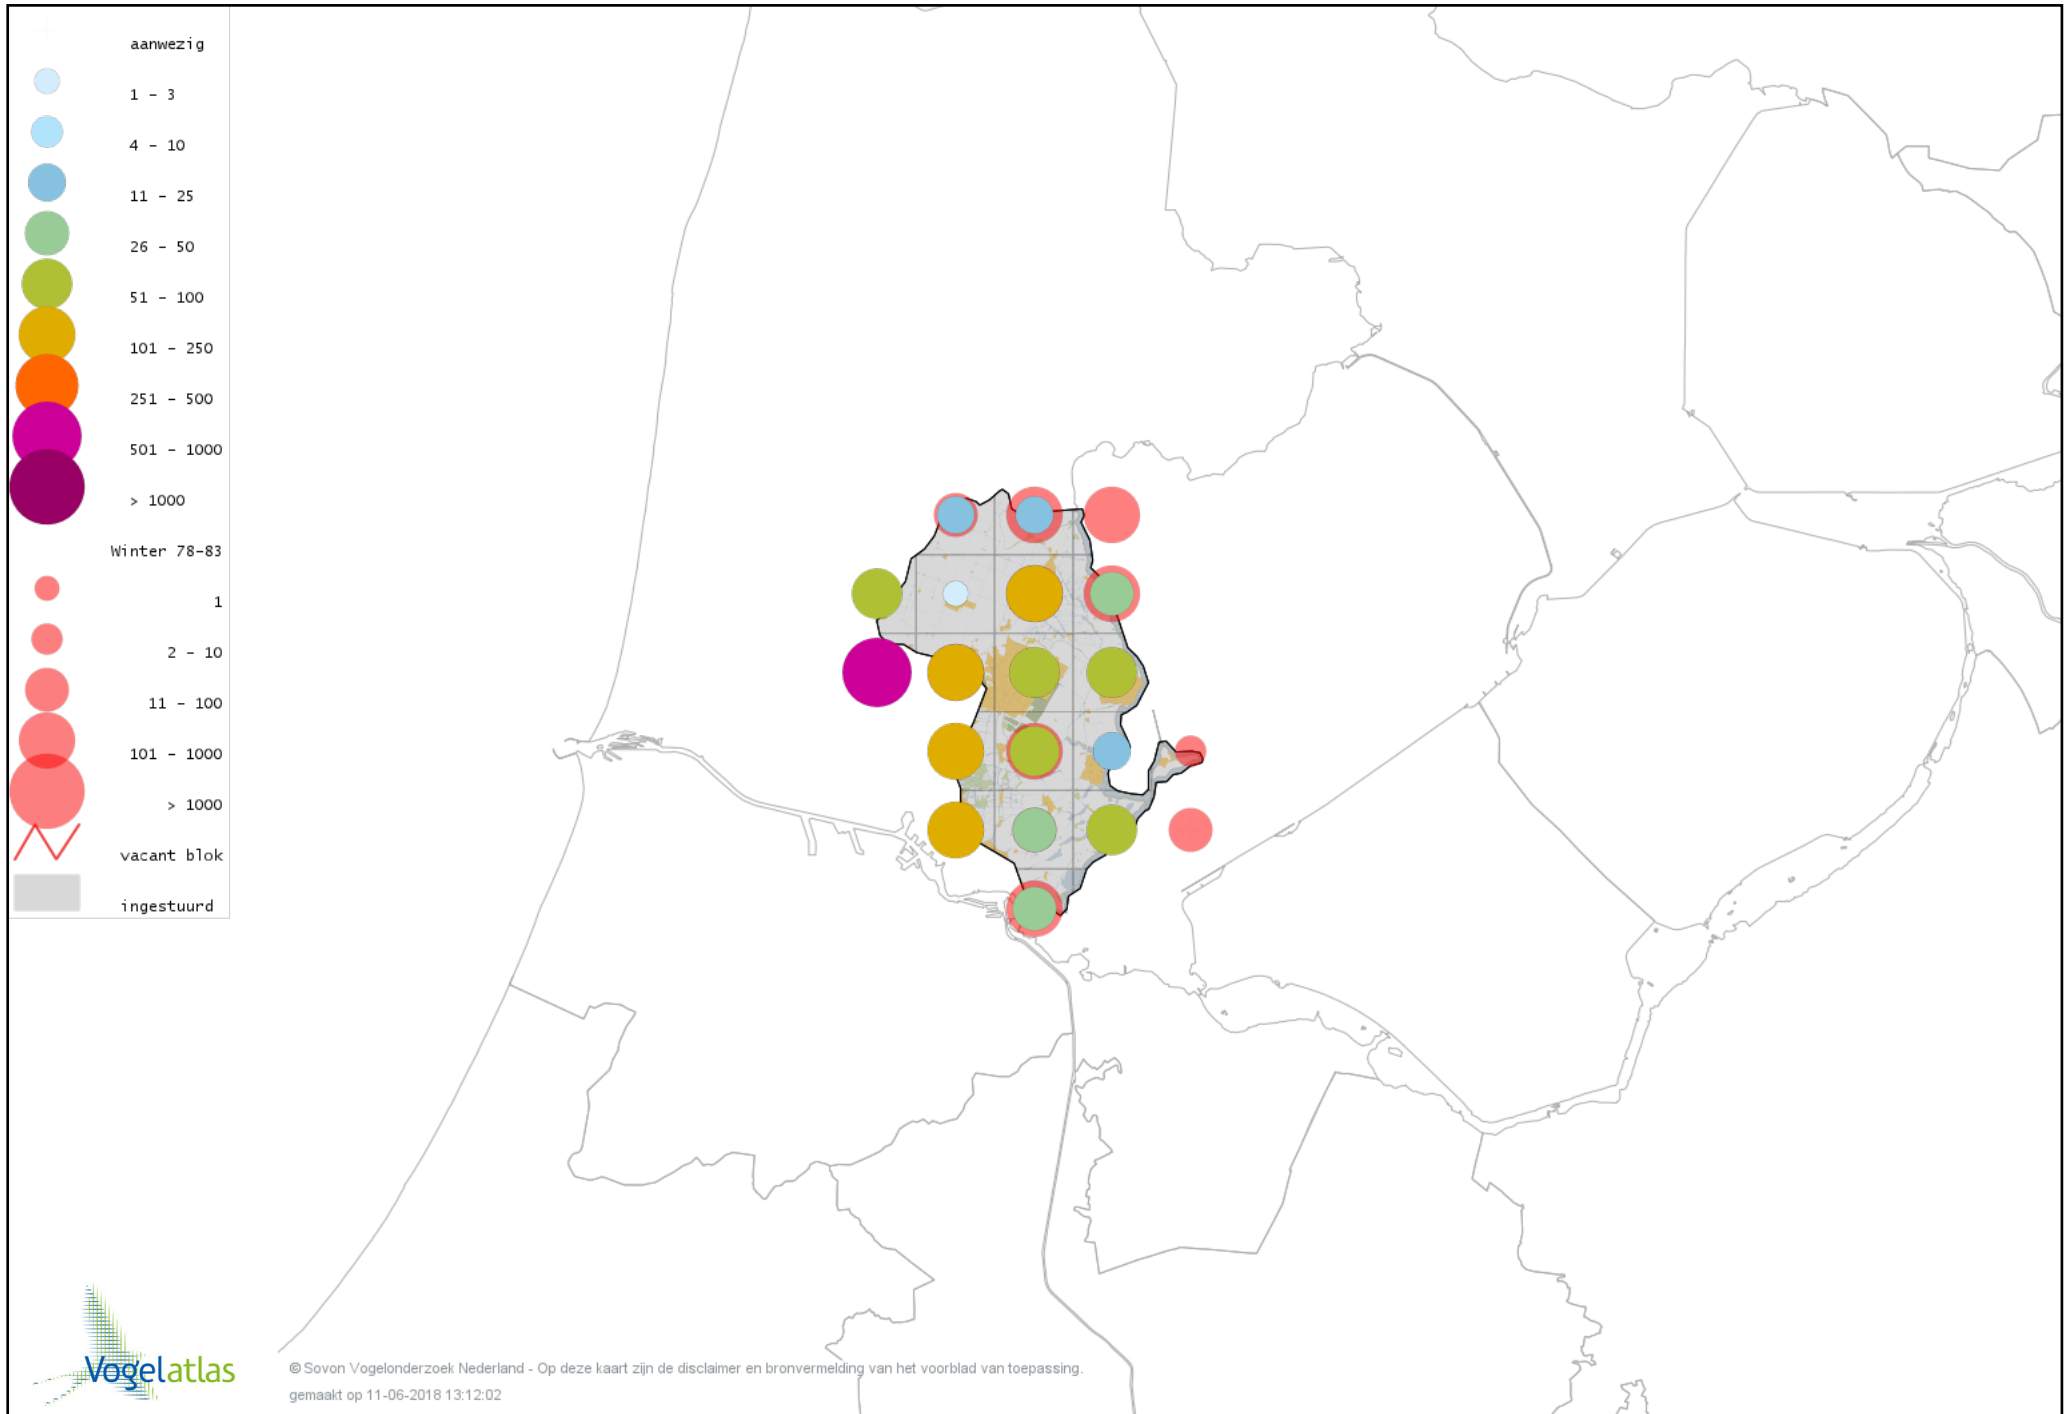

Voorlopige verspreidingskaart Boomklever winter

Voorlopige verspreidingskaart Taigaboomkruiper winter

Voorlopige verspreidingskaart Boomkruiper winter

Voorlopige verspreidingskaart Winterkoning winter

Voorlopige verspreidingskaart Spreeuw winter

Voorlopige verspreidingskaart Merel winter

Voorlopige verspreidingskaart Kramsvogel winter

Voorlopige verspreidingskaart Zanglijster winter

Voorlopige verspreidingskaart Koperwiek winter

Voorlopige verspreidingskaart Grote Lijster winter

Voorlopige verspreidingskaart Roodborst winter

Voorlopige verspreidingskaart Zwarte Roodstaart winter

Voorlopige verspreidingskaart Roodborsttapuit winter

Voorlopige verspreidingskaart Heggenmus winter

Voorlopige verspreidingskaart Huismus winter