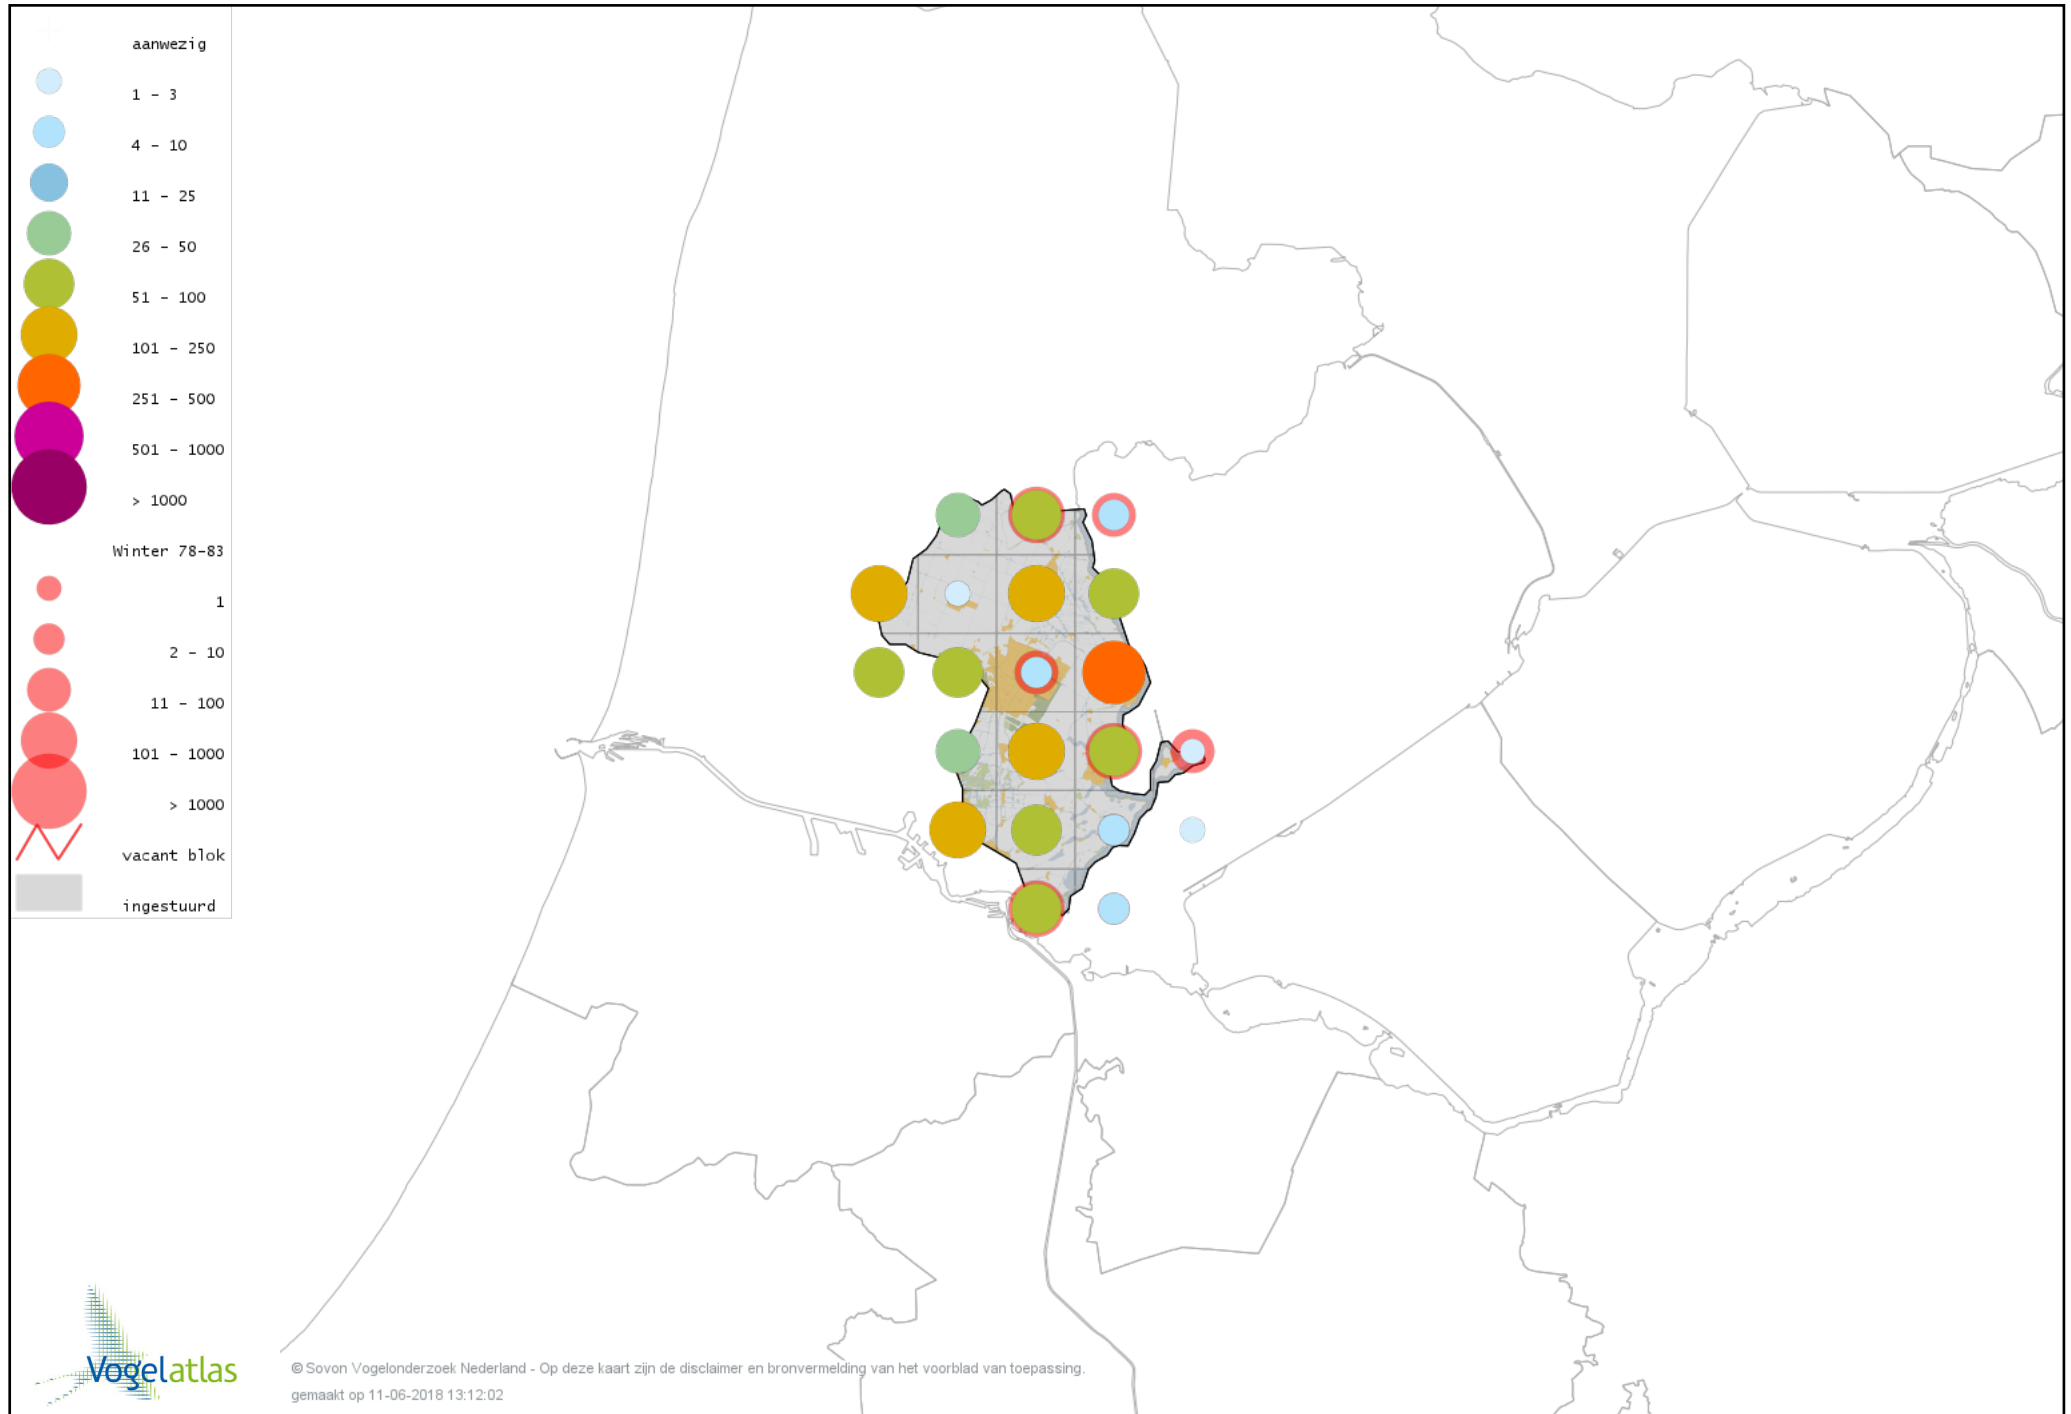

Voorlopige verspreidingskaart Gaai winter

Voorlopige verspreidingskaart Kauw winter

Voorlopige verspreidingskaart Noordse Kauw winter

Voorlopige verspreidingskaart Roek winter

Voorlopige verspreidingskaart Zwarte Kraai winter

Voorlopige verspreidingskaart Goudhaan winter

Voorlopige verspreidingskaart Vuurgoudhaan winter

Voorlopige verspreidingskaart Buidelmees winter

Voorlopige verspreidingskaart Pimpelmees winter

Voorlopige verspreidingskaart Koolmees winter