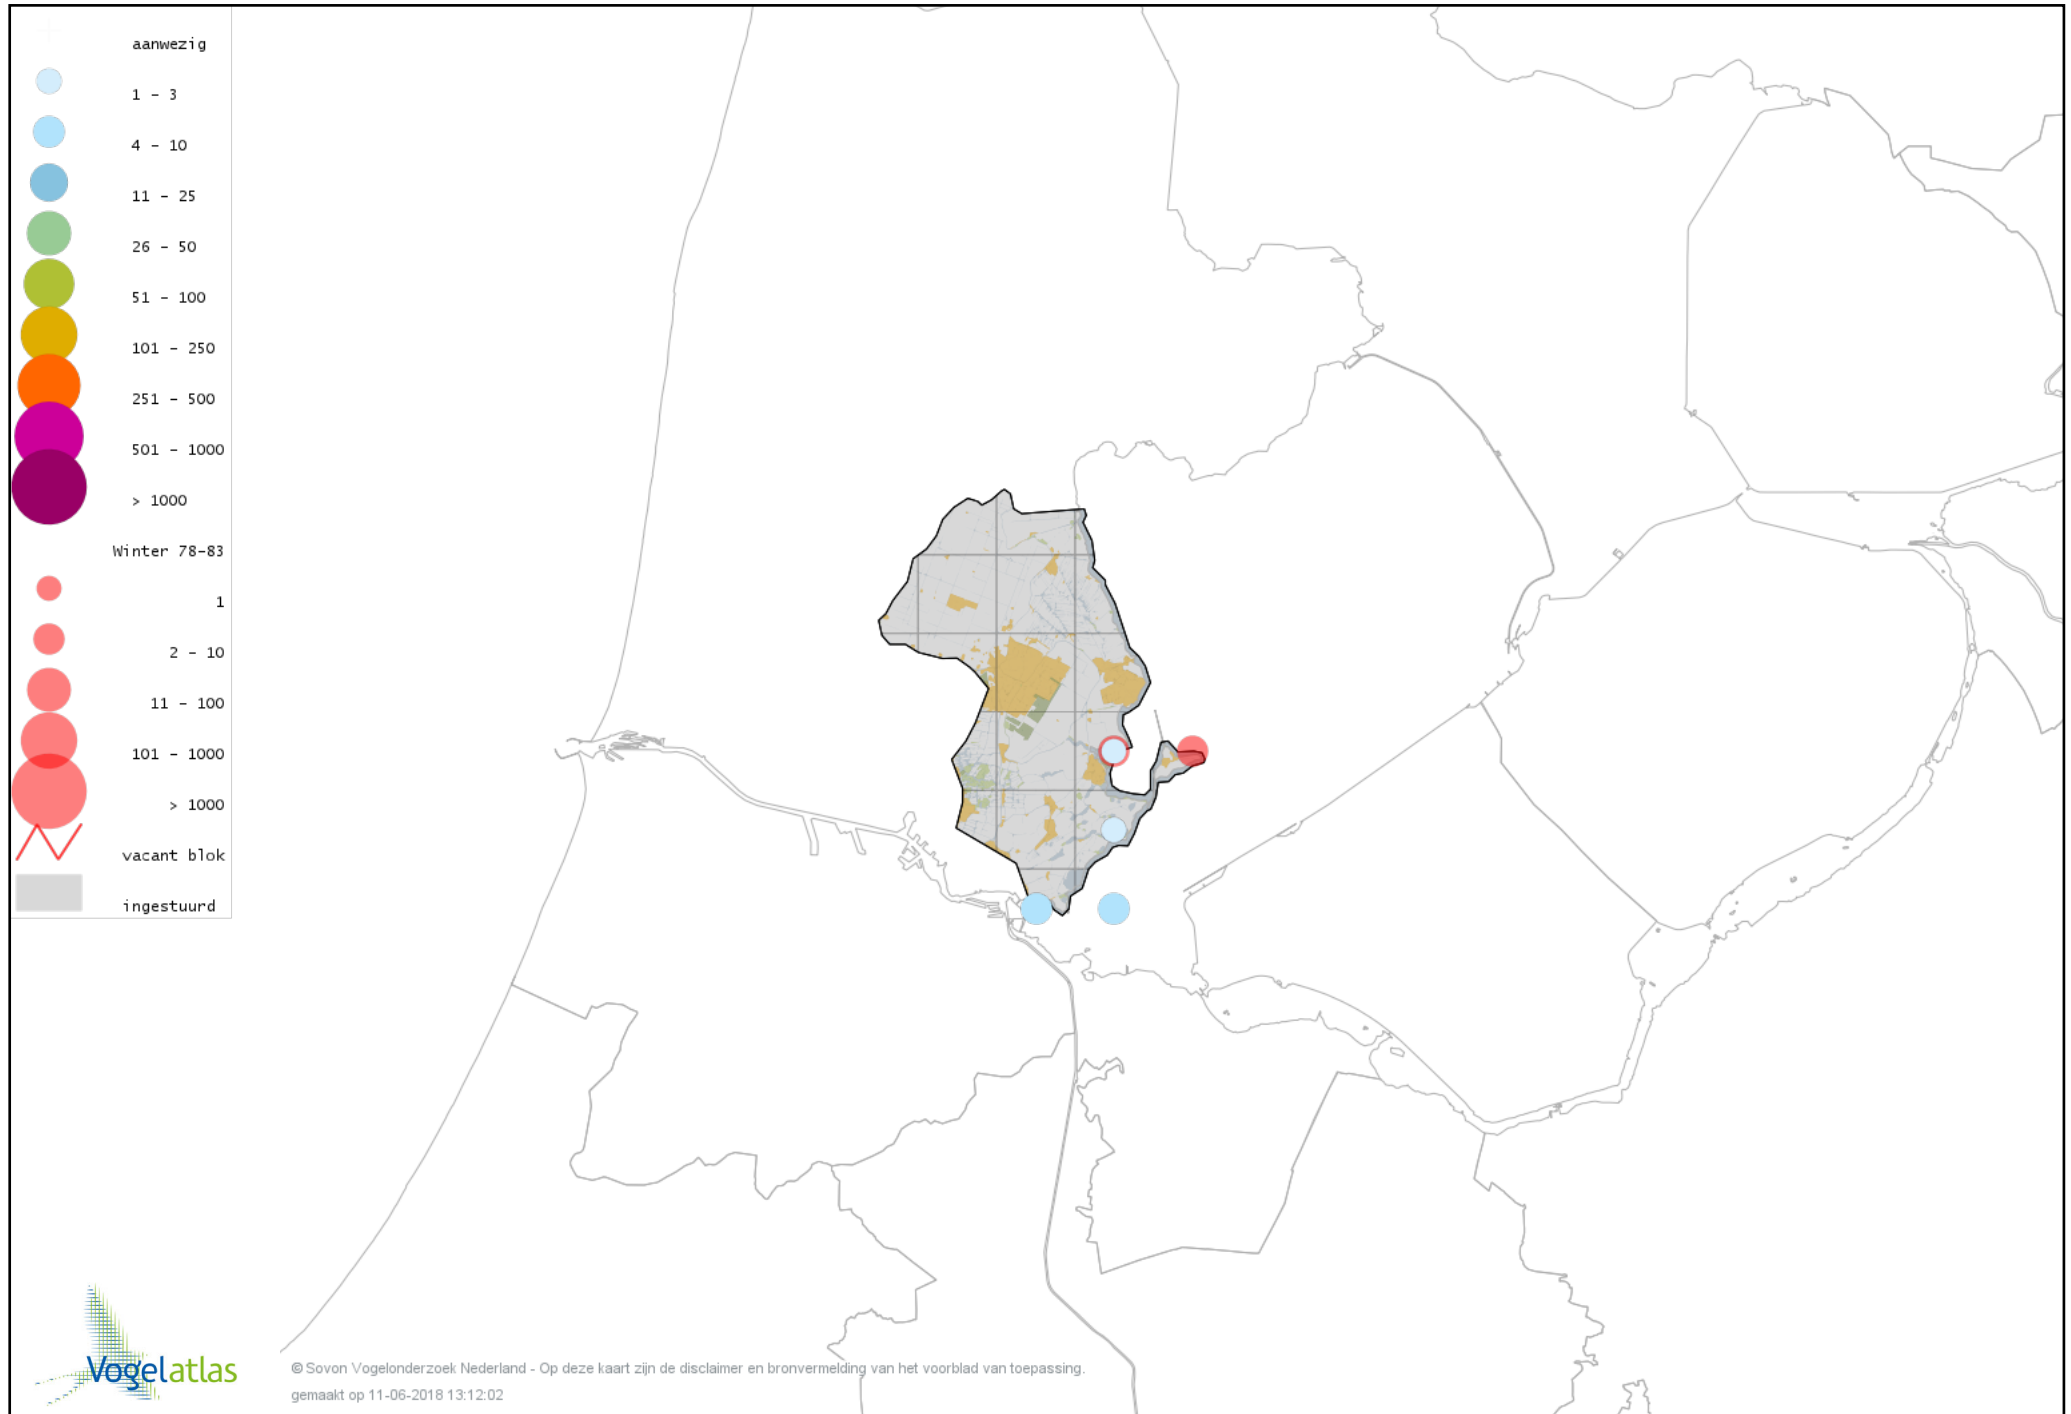

Voorlopige verspreidingskaart Nijlgans winter

Voorlopige verspreidingskaart hybride gans winter

Voorlopige verspreidingskaart Casarca winter

Voorlopige verspreidingskaart Bergeend winter

Voorlopige verspreidingskaart Krooneend winter

Voorlopige verspreidingskaart Tafeleend winter

Voorlopige verspreidingskaart Witoogend winter

Voorlopige verspreidingskaart Kuifeend winter

Voorlopige verspreidingskaart Kuifeend x Tafeleend winter

Voorlopige verspreidingskaart Topper winter

Voorlopige verspreidingskaart Muskuseend winter

Voorlopige verspreidingskaart Carolina-eend winter

Voorlopige verspreidingskaart Mandarijneend winter

Voorlopige verspreidingskaart Rosse Stekelstaart winter

Voorlopige verspreidingskaart Eider winter

Voorlopige verspreidingskaart Grote Zee-eend winter

Voorlopige verspreidingskaart IJseend winter

Voorlopige verspreidingskaart Nonnetje winter

Voorlopige verspreidingskaart Brilduiker winter