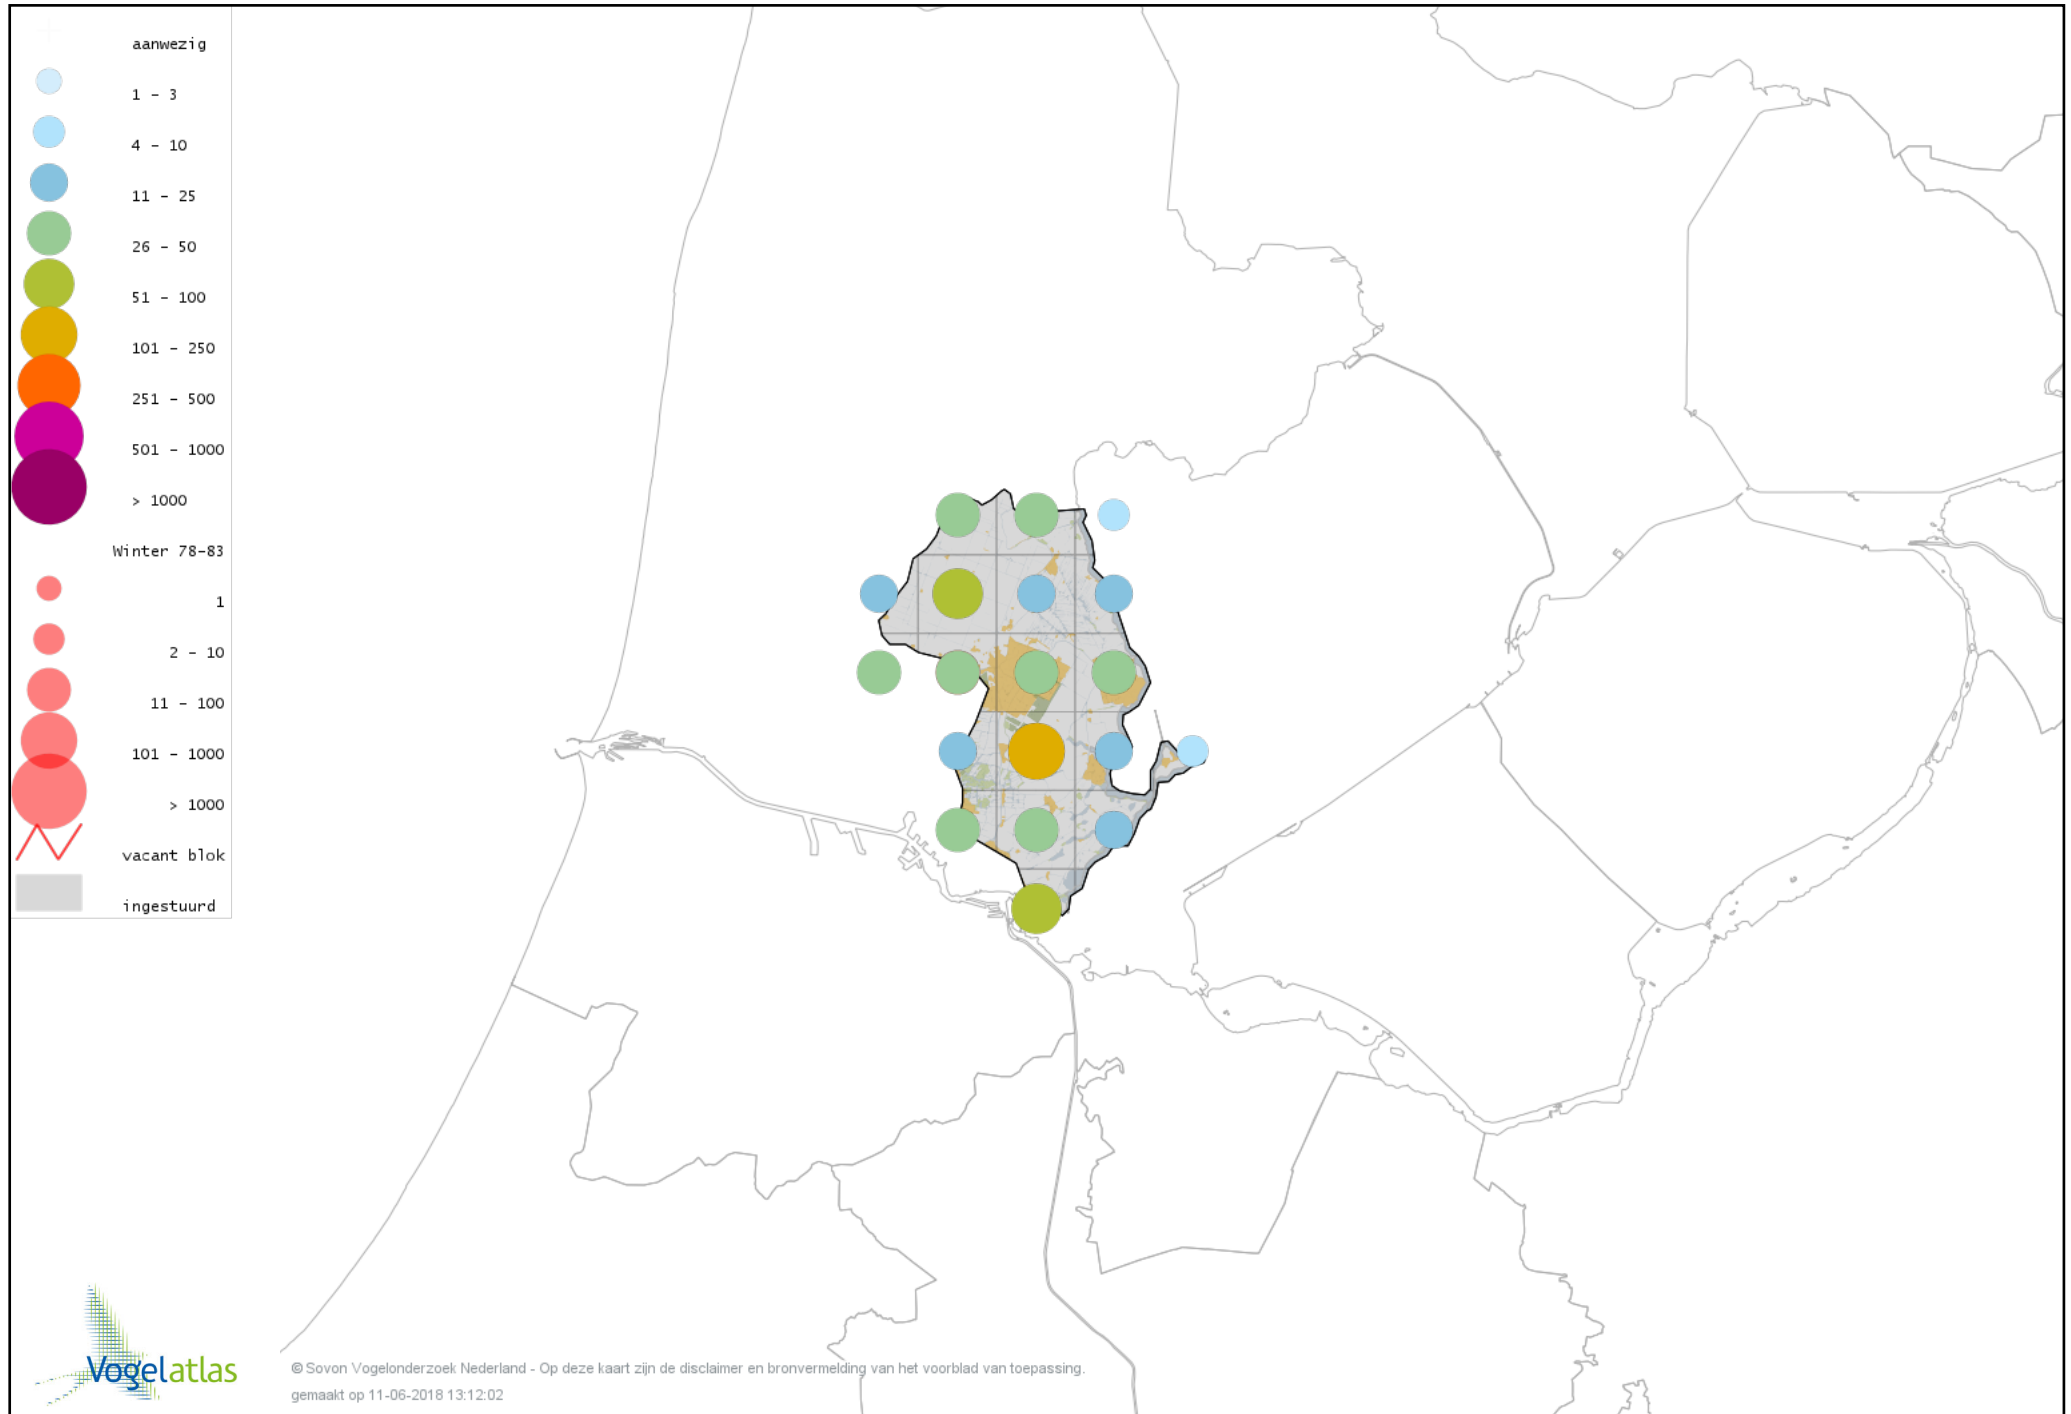

Voorlopige verspreidingskaart Geelpootmeeuw winter

Voorlopige verspreidingskaart Pontische Meeuw winter

Voorlopige verspreidingskaart Kleine Burgemeester winter

Voorlopige verspreidingskaart Grote Mantelmeeuw winter

Voorlopige verspreidingskaart Vidsief winter

Voorlopige verspreidingskaart Stadsduif winter

Voorlopige verspreidingskaart Holenduif winter

Voorlopige verspreidingskaart Houtduif winter

Voorlopige verspreidingskaart Turkse Tortel winter

Voorlopige verspreidingskaart Grote Alexanderparkiet winter

Voorlopige verspreidingskaart Halsbandparkiet winter

Voorlopige verspreidingskaart Kerkuil winter

Voorlopige verspreidingskaart Sneeuwuil winter