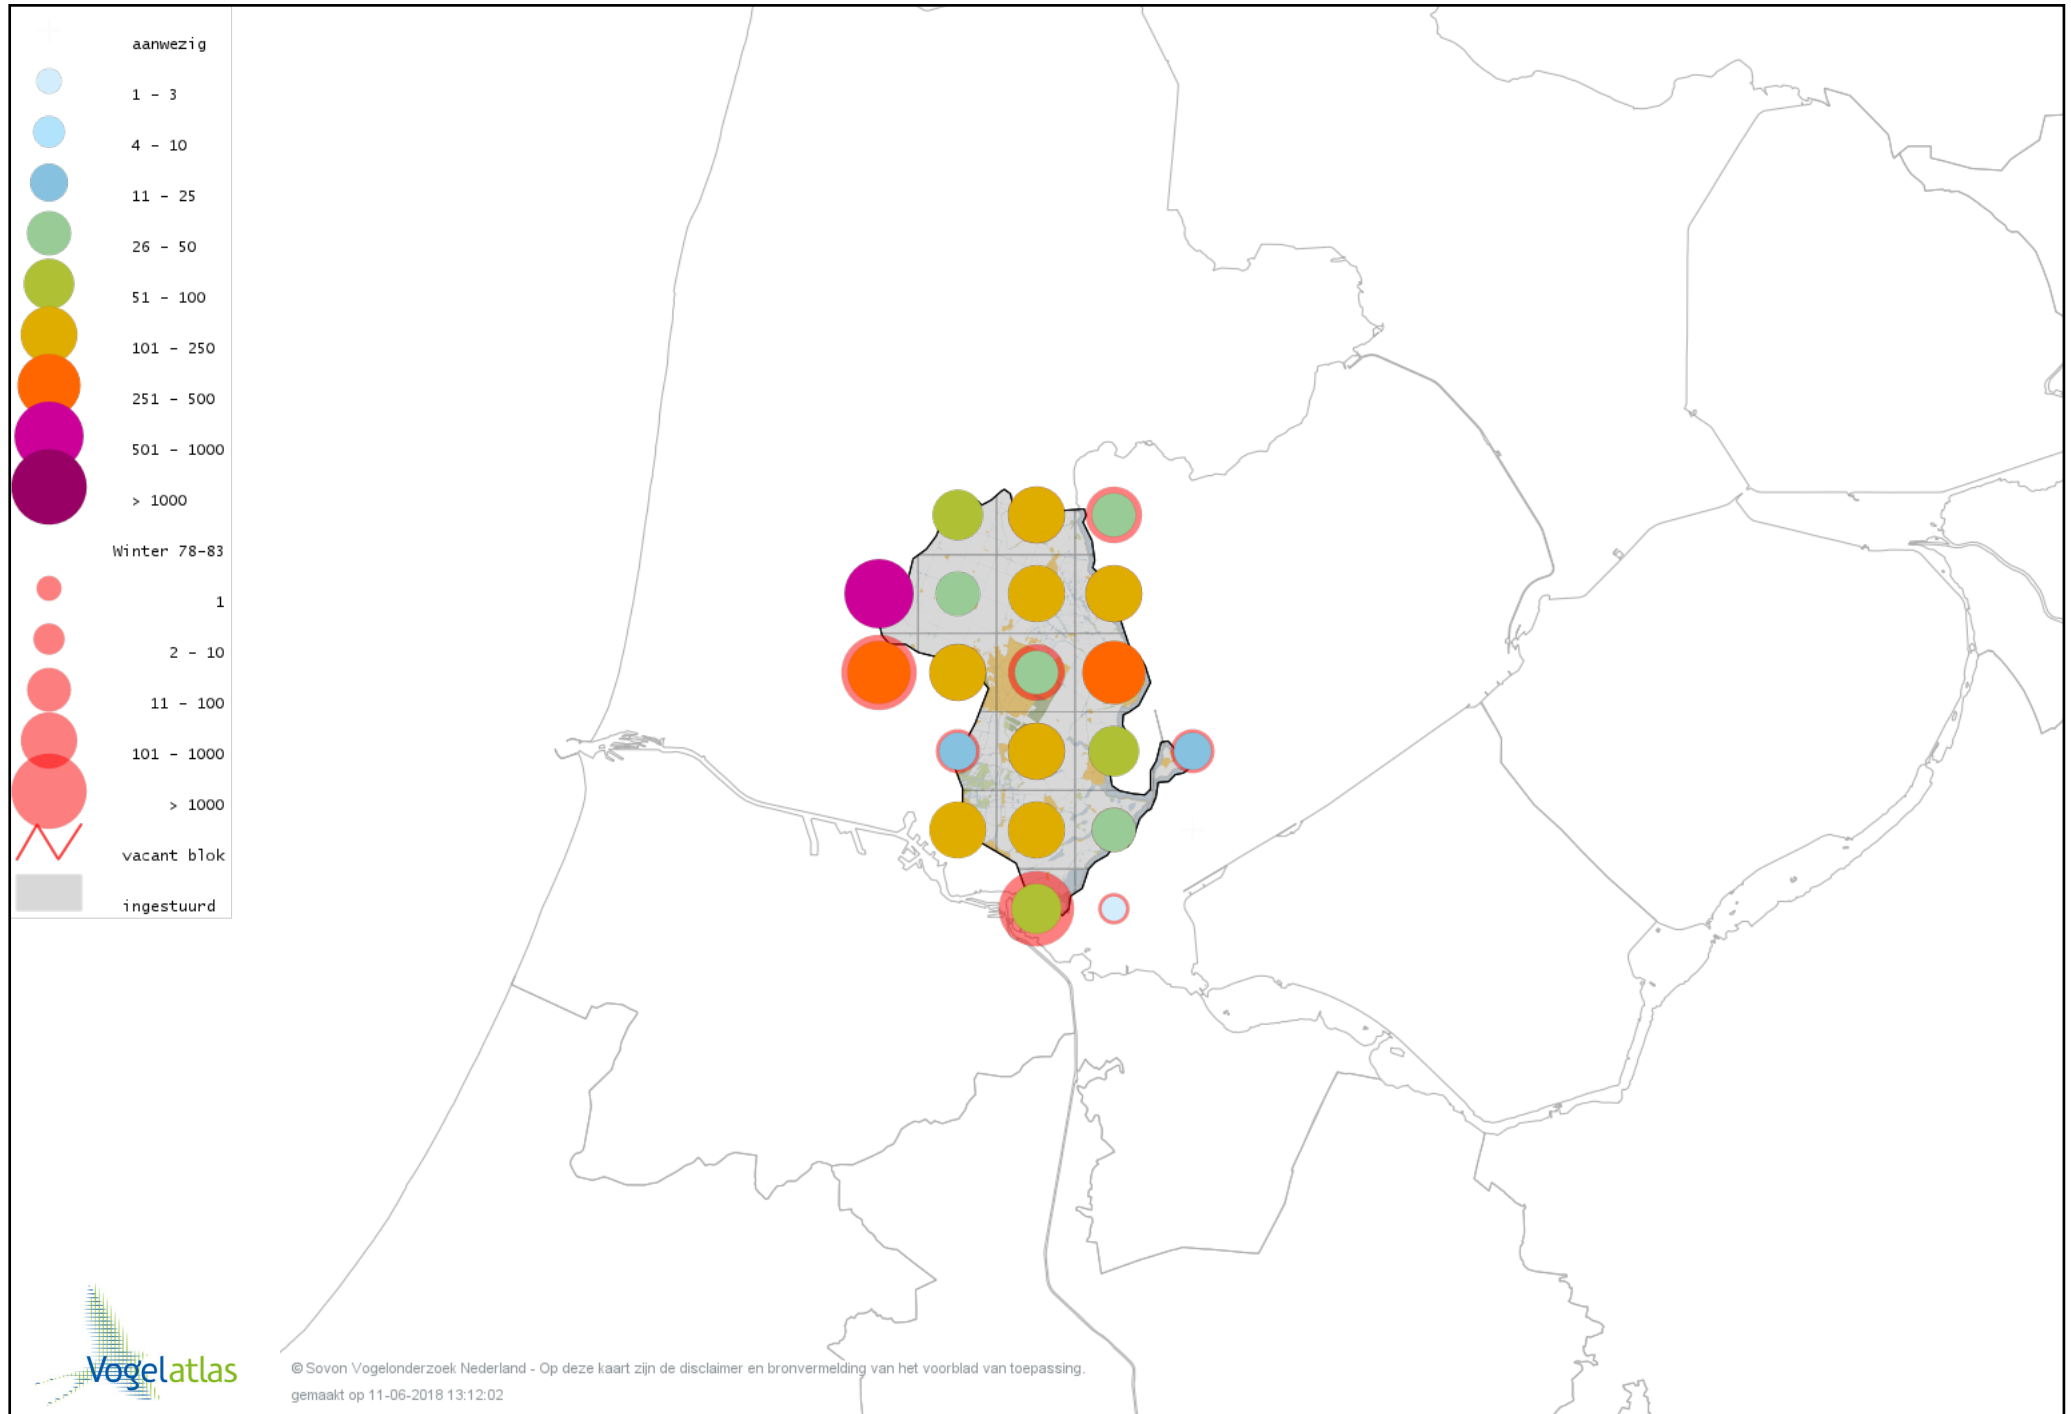

Voorlopige verspreidingskaart Boomklever winter

Voorlopige verspreidingskaart Taigaboomkruiper winter

Voorlopige verspreidingskaart Boomkruiper winter

Voorlopige verspreidingskaart Winterkoning winter

Voorlopige verspreidingskaart Spreeuw winter

Voorlopige verspreidingskaart Merel winter

Voorlopige verspreidingskaart Kramsvogel winter

Voorlopige verspreidingskaart Zanglijster winter

Voorlopige verspreidingskaart Koperwiek winter

Voorlopige verspreidingskaart Grote Lijster winter

Voorlopige verspreidingskaart Roodborst winter

Voorlopige verspreidingskaart Zwarte Roodstaart winter

Voorlopige verspreidingskaart Roodborsttapuit winter

Voorlopige verspreidingskaart Heggenmus winter

Voorlopige verspreidingskaart Huismus winter

Voorlopige verspreidingskaart Grote Pieper winter

Voorlopige verspreidingskaart Graspieper winter

Voorlopige verspreidingskaart Oeverpieper winter

Voorlopige verspreidingskaart Waterpieper winter

Voorlopige verspreidingskaart Vink winter