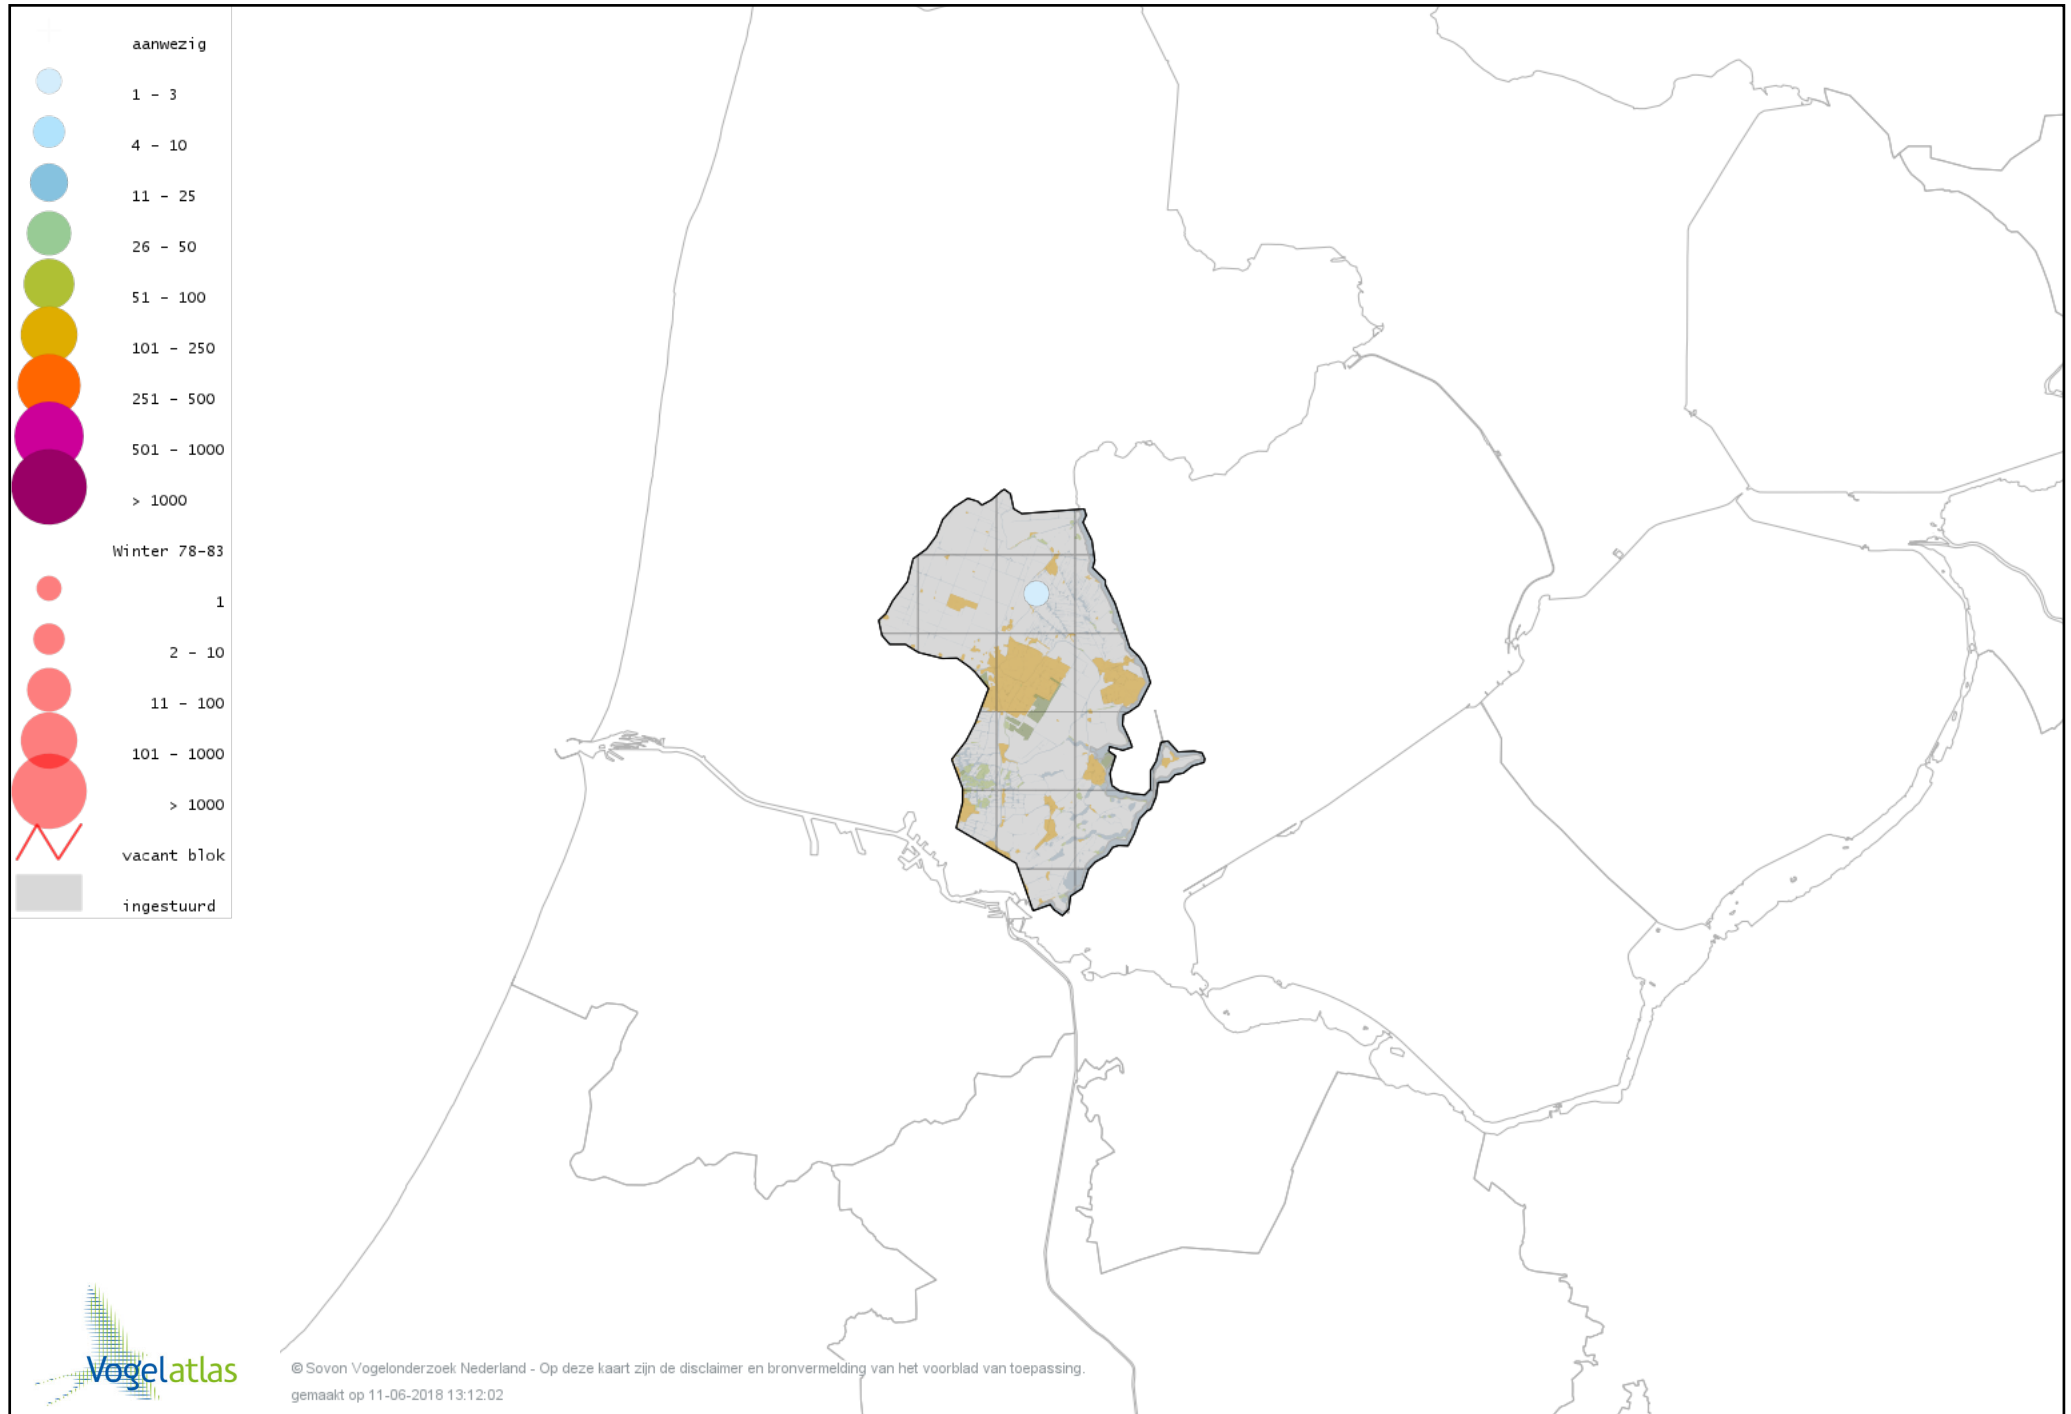

Voorlopige verspreidingskaart Grote Aalscholver winter

Voorlopige verspreidingskaart Kuifaalscholver winter

Voorlopige verspreidingskaart Roerdomp winter

Voorlopige verspreidingskaart Kleine Zilverreiger winter

Voorlopige verspreidingskaart Grote Zilverreiger winter

Voorlopige verspreidingskaart Blauwe Reiger winter

Voorlopige verspreidingskaart Ooievaar winter

Voorlopige verspreidingskaart Zwarte Ibis winter

Voorlopige verspreidingskaart Lepelaar winter

Voorlopige verspreidingskaart Flamingo winter

Voorlopige verspreidingskaart Dodaars winter

Voorlopige verspreidingskaart Fuut winter

Voorlopige verspreidingskaart Roodhalsfuut winter

Voorlopige verspreidingskaart Kuifduiker winter