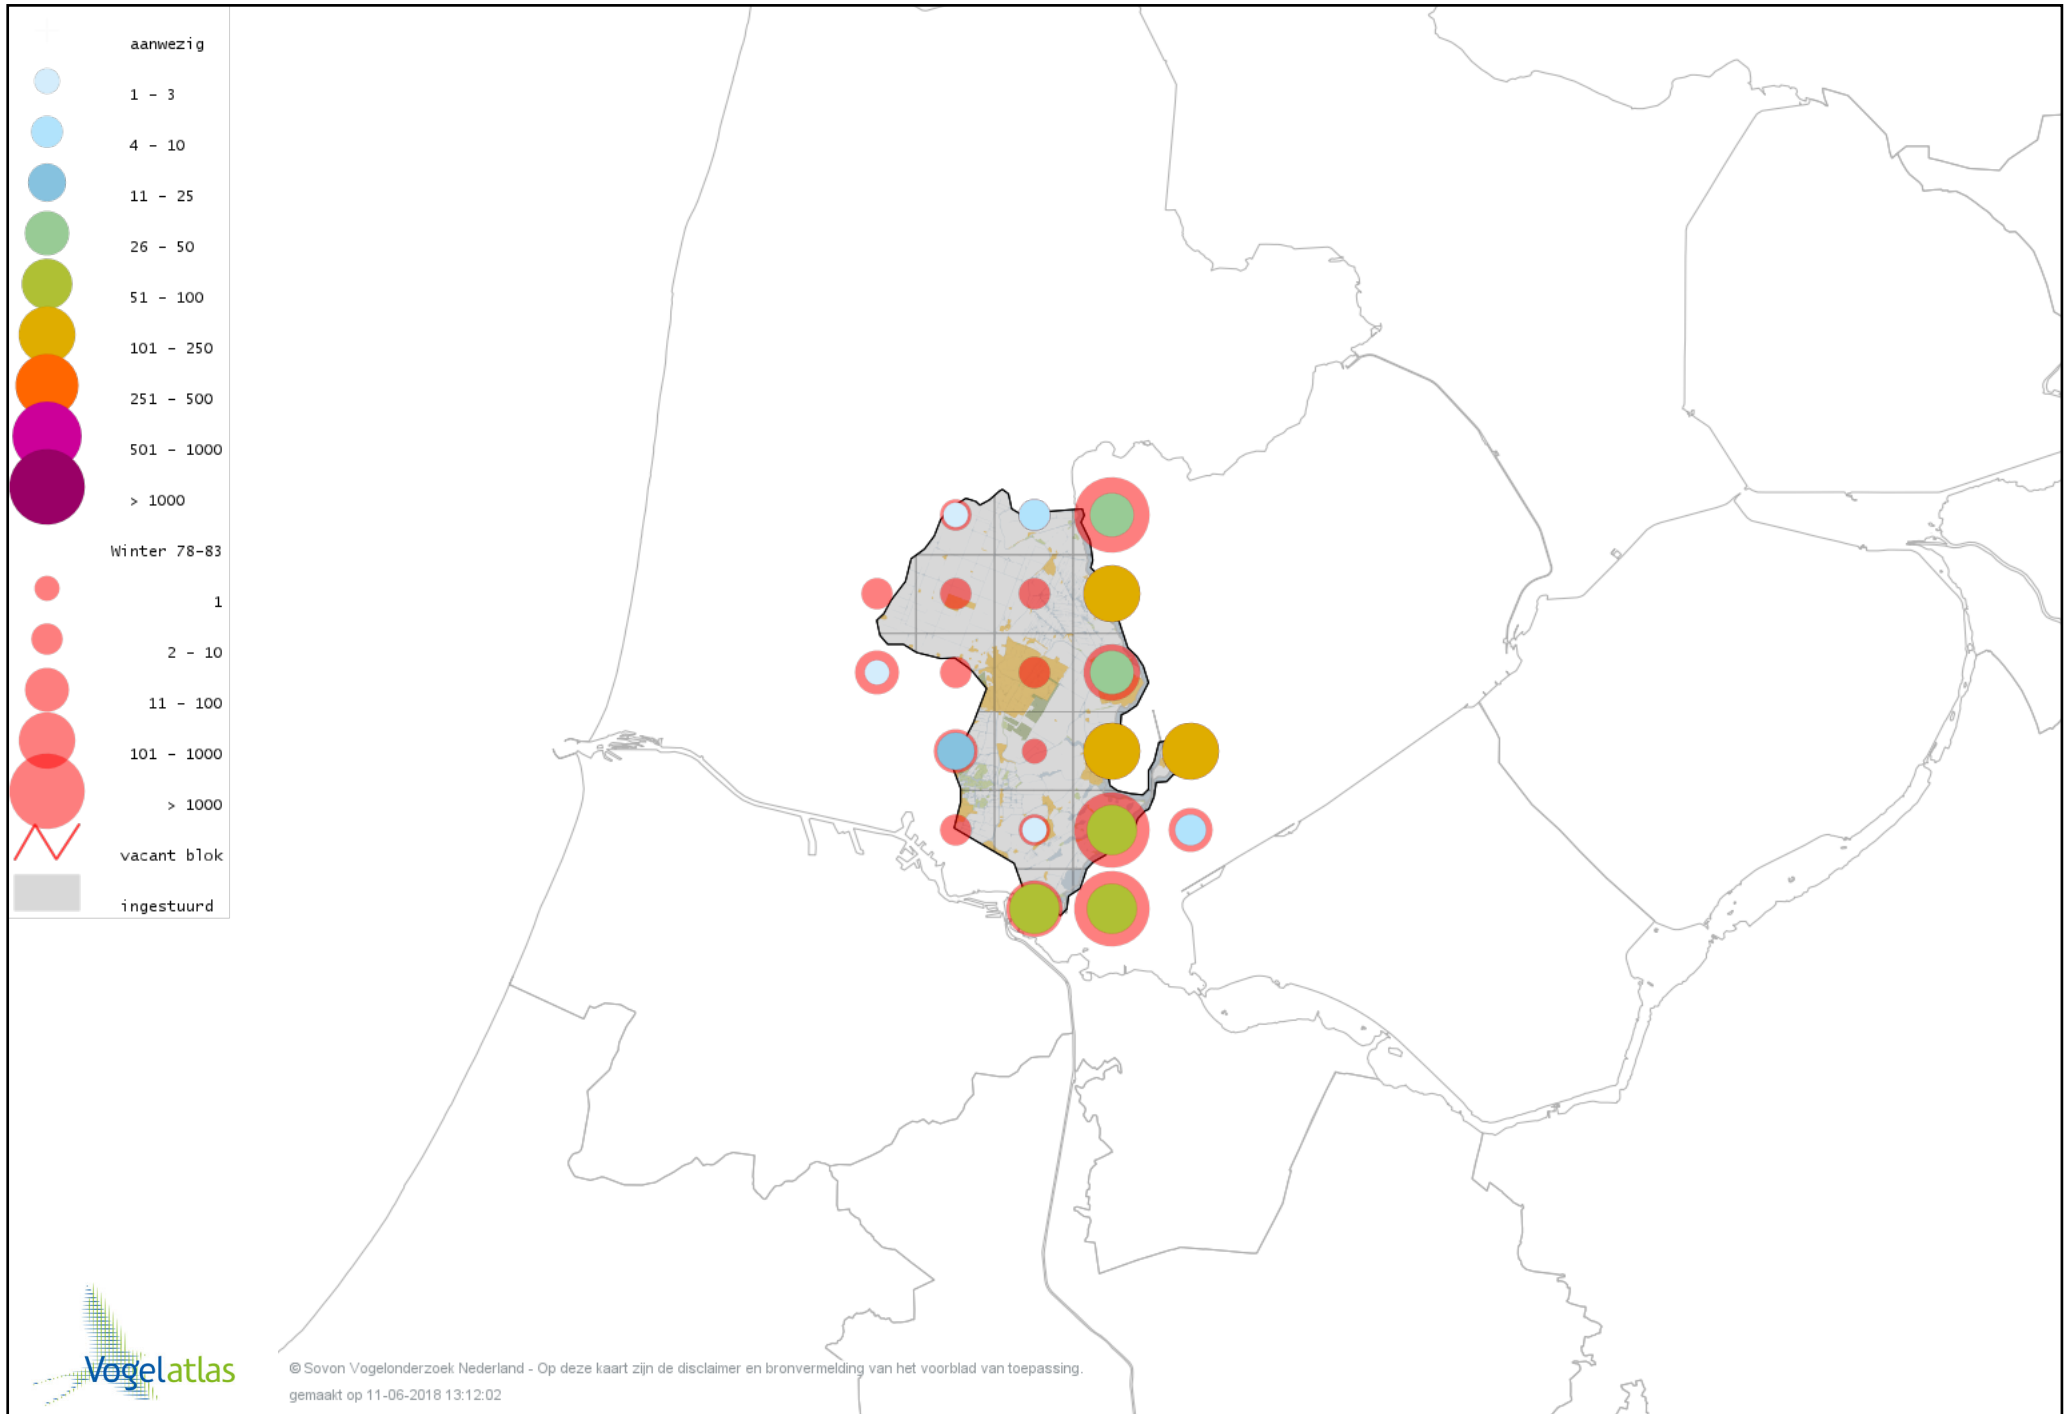

Voorlopige verspreidingskaart Muskuseend winter

Voorlopige verspreidingskaart Carolina-eend winter

Voorlopige verspreidingskaart Mandarijneend winter

Voorlopige verspreidingskaart Rosse Stekelstaart winter

Voorlopige verspreidingskaart Eider winter

Voorlopige verspreidingskaart Grote Zee-eend winter

Voorlopige verspreidingskaart IJseend winter

Voorlopige verspreidingskaart Nonnetje winter

Voorlopige verspreidingskaart Brilduiker winter

Voorlopige verspreidingskaart Kokardezaagbek winter

Voorlopige verspreidingskaart Grote Zaagbek winter

Voorlopige verspreidingskaart Middelste Zaagbek winter

Voorlopige verspreidingskaart Kraakeend winter

Voorlopige verspreidingskaart Smient winter

Voorlopige verspreidingskaart Slobeend winter

Voorlopige verspreidingskaart Wilde Eend winter

Voorlopige verspreidingskaart Soepeend winter

Voorlopige verspreidingskaart Pijlstaart winter