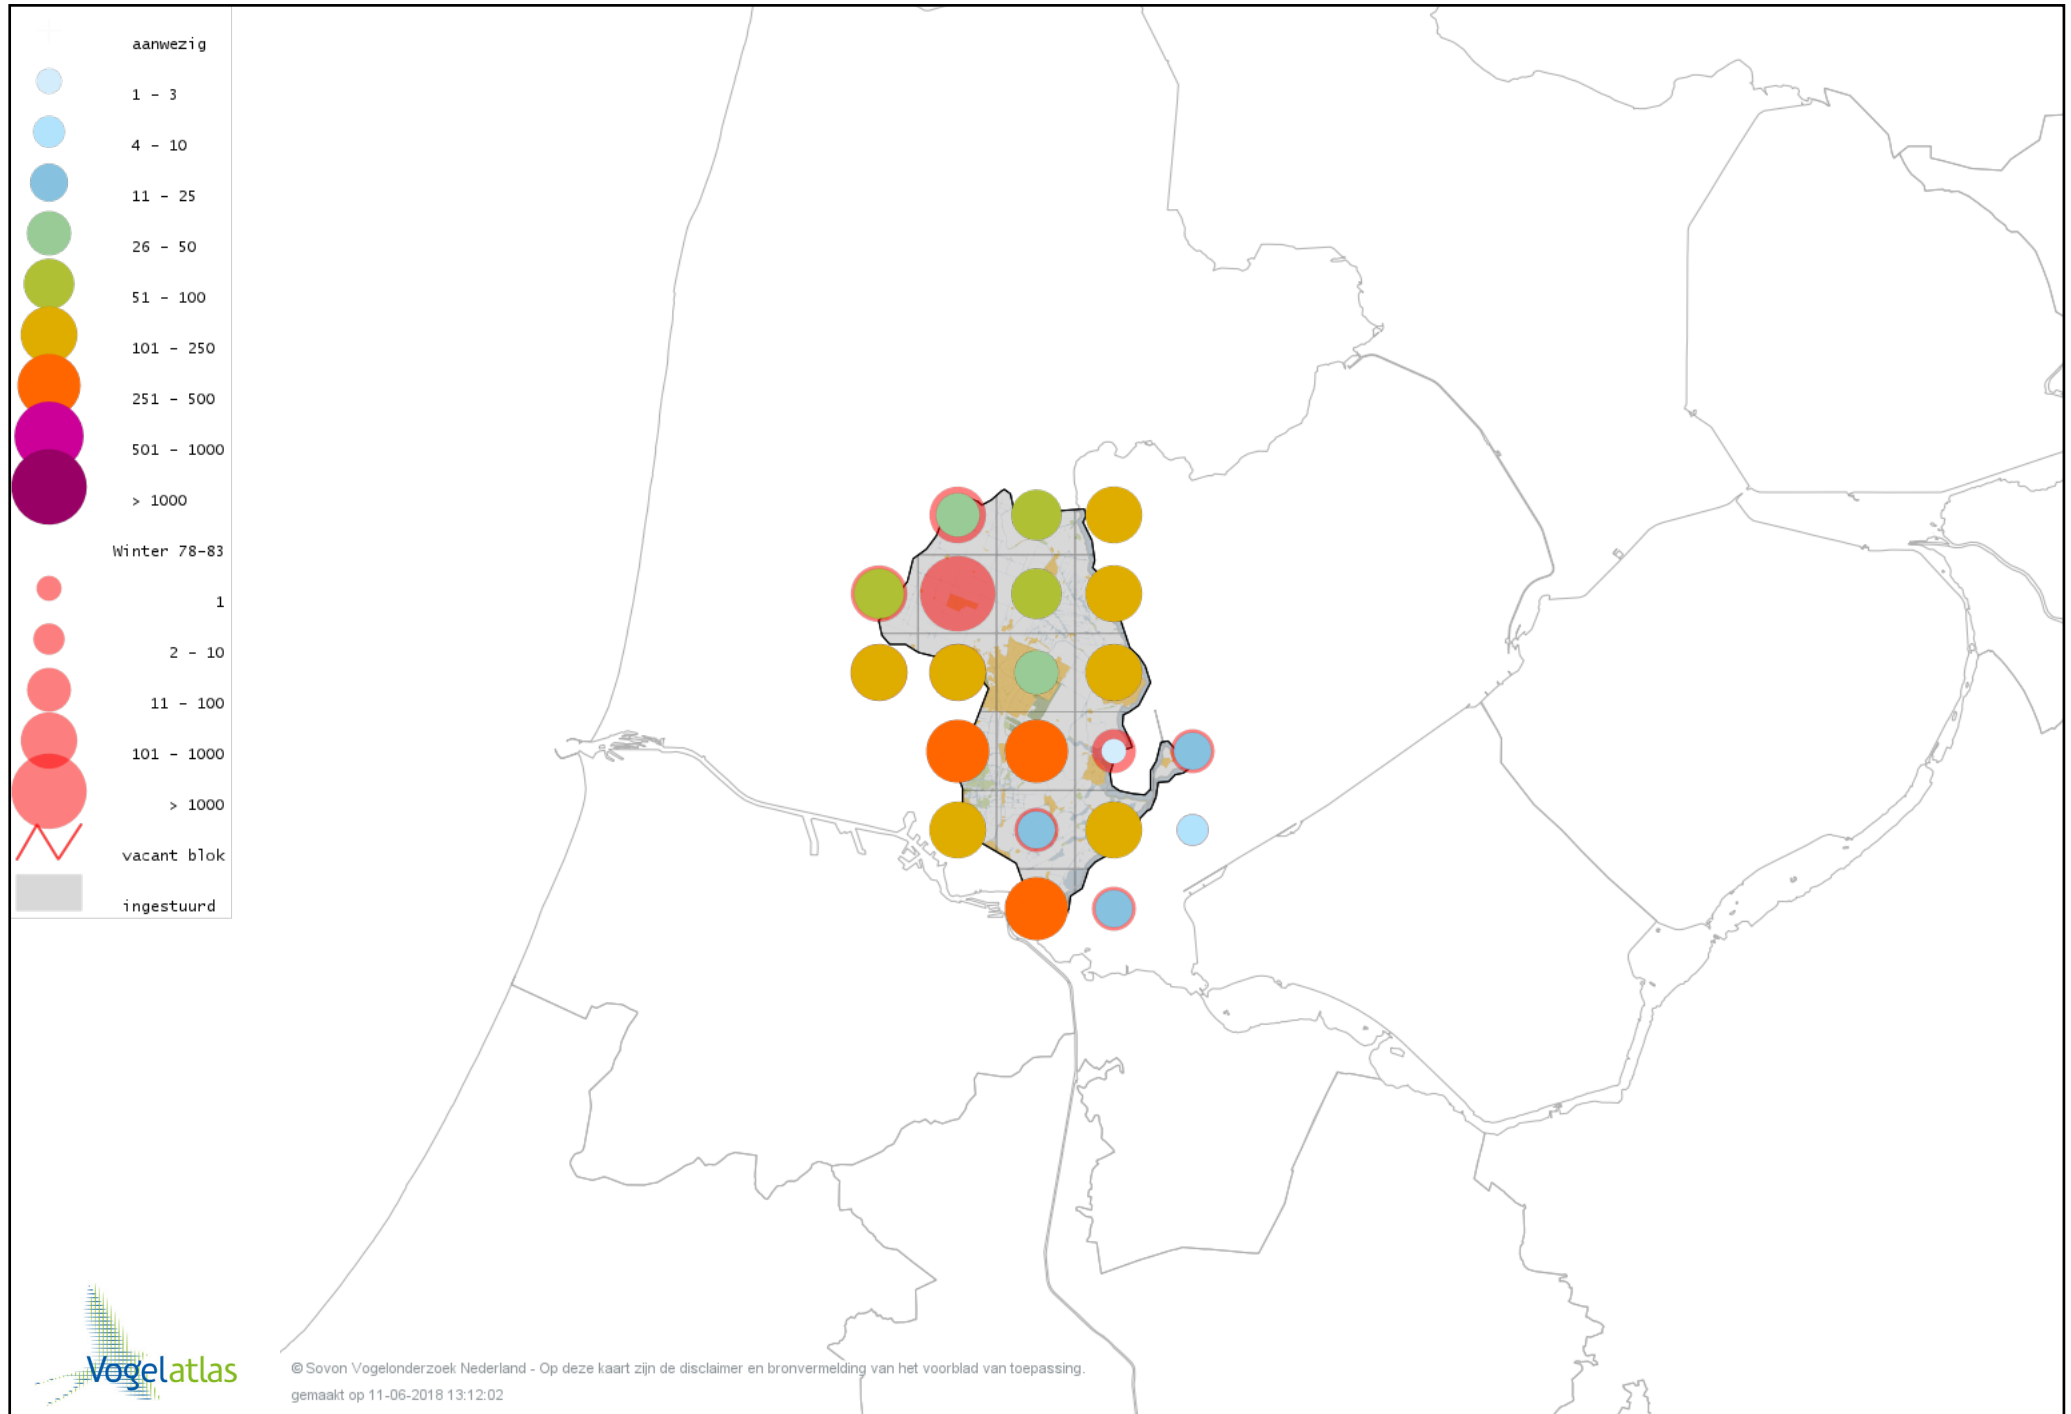

Voorlopige verspreidingskaart Kokardezaagbek winter

Voorlopige verspreidingskaart Grote Zaagbek winter

Voorlopige verspreidingskaart Middelste Zaagbek winter

Voorlopige verspreidingskaart Kraakeend winter

Voorlopige verspreidingskaart Smient winter

Voorlopige verspreidingskaart Slobeend winter

Voorlopige verspreidingskaart Wilde Eend winter

Voorlopige verspreidingskaart Soepeend winter

Voorlopige verspreidingskaart Pijlstaart winter

Voorlopige verspreidingskaart Wintertaling winter

Voorlopige verspreidingskaart Kip winter

Voorlopige verspreidingskaart Fazant winter

Voorlopige verspreidingskaart IJsduiker winter

Voorlopige verspreidingskaart Aalscholver winter

Voorlopige verspreidingskaart Grote Aalscholver winter

Voorlopige verspreidingskaart Kuifaalscholver winter

Voorlopige verspreidingskaart Roerdomp winter

Voorlopige verspreidingskaart Kleine Zilverreiger winter