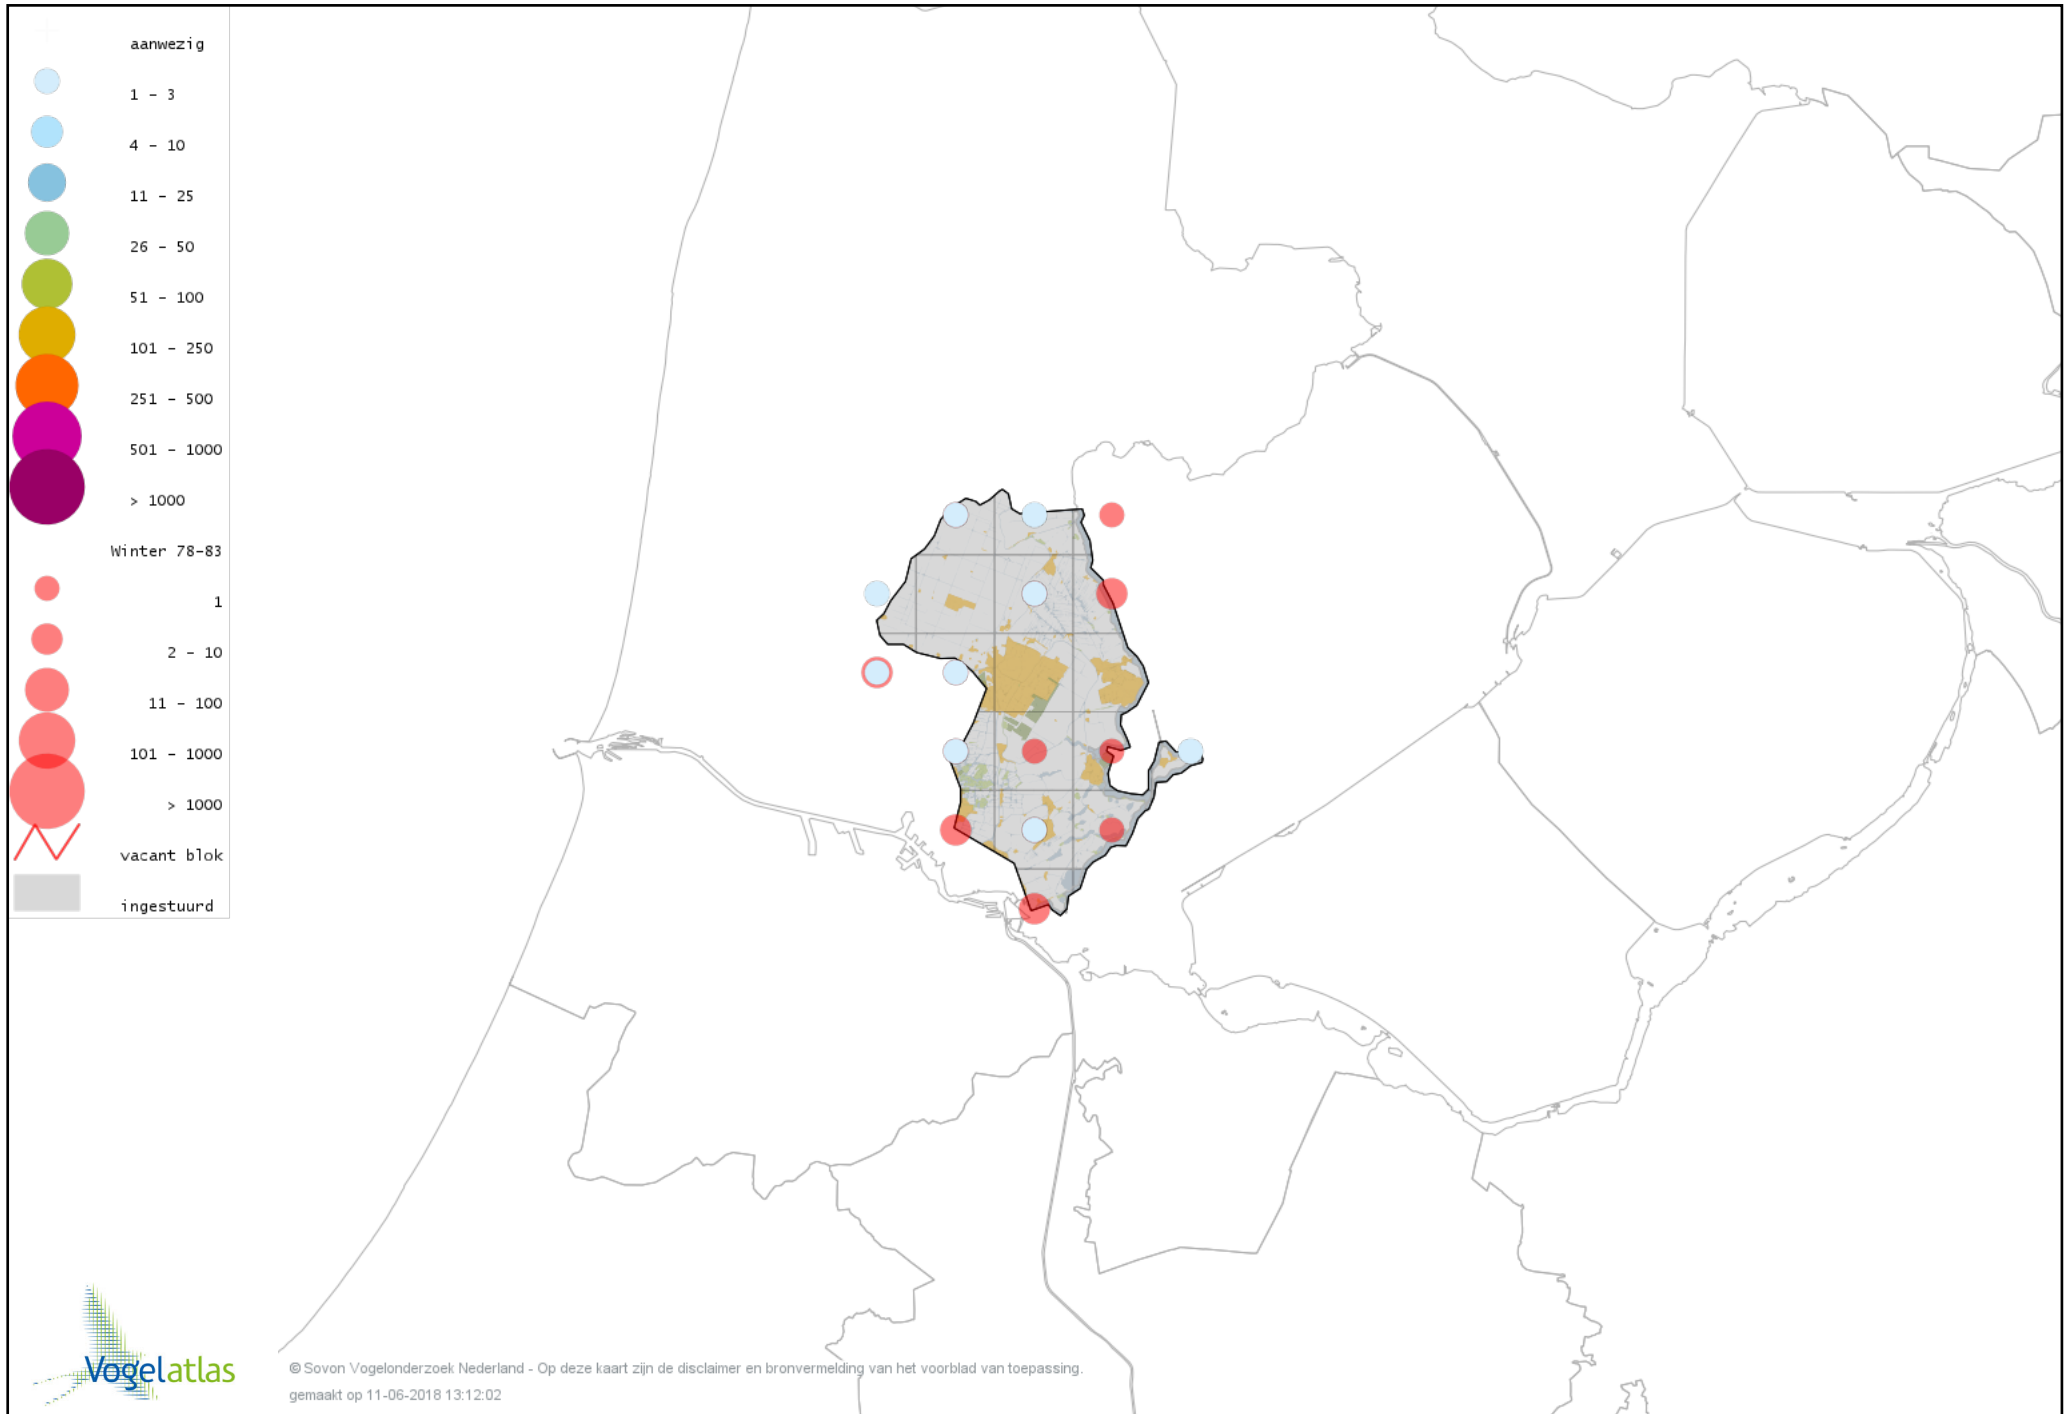

Voorlopige verspreidingskaart Geoorde Fuut winter

Voorlopige verspreidingskaart Rode Wouw winter

Voorlopige verspreidingskaart Zearend winter

Voorlopige verspreidingskaart Bruine Kiekendief winter

Voorlopige verspreidingskaart Blauwe Kiekendief winter

Voorlopige verspreidingskaart Havik winter

Voorlopige verspreidingskaart Sperwer winter

Voorlopige verspreidingskaart Buizerd winter

Voorlopige verspreidingskaart Ruigpootbuizerd winter

Voorlopige verspreidingskaart Torenvalk winter

Voorlopige verspreidingskaart Smelleken winter

Voorlopige verspreidingskaart Slechtvalk winter

Voorlopige verspreidingskaart Waterral winter

Voorlopige verspreidingskaart Waterhoen winter

Voorlopige verspreidingskaart Meerkoet winter