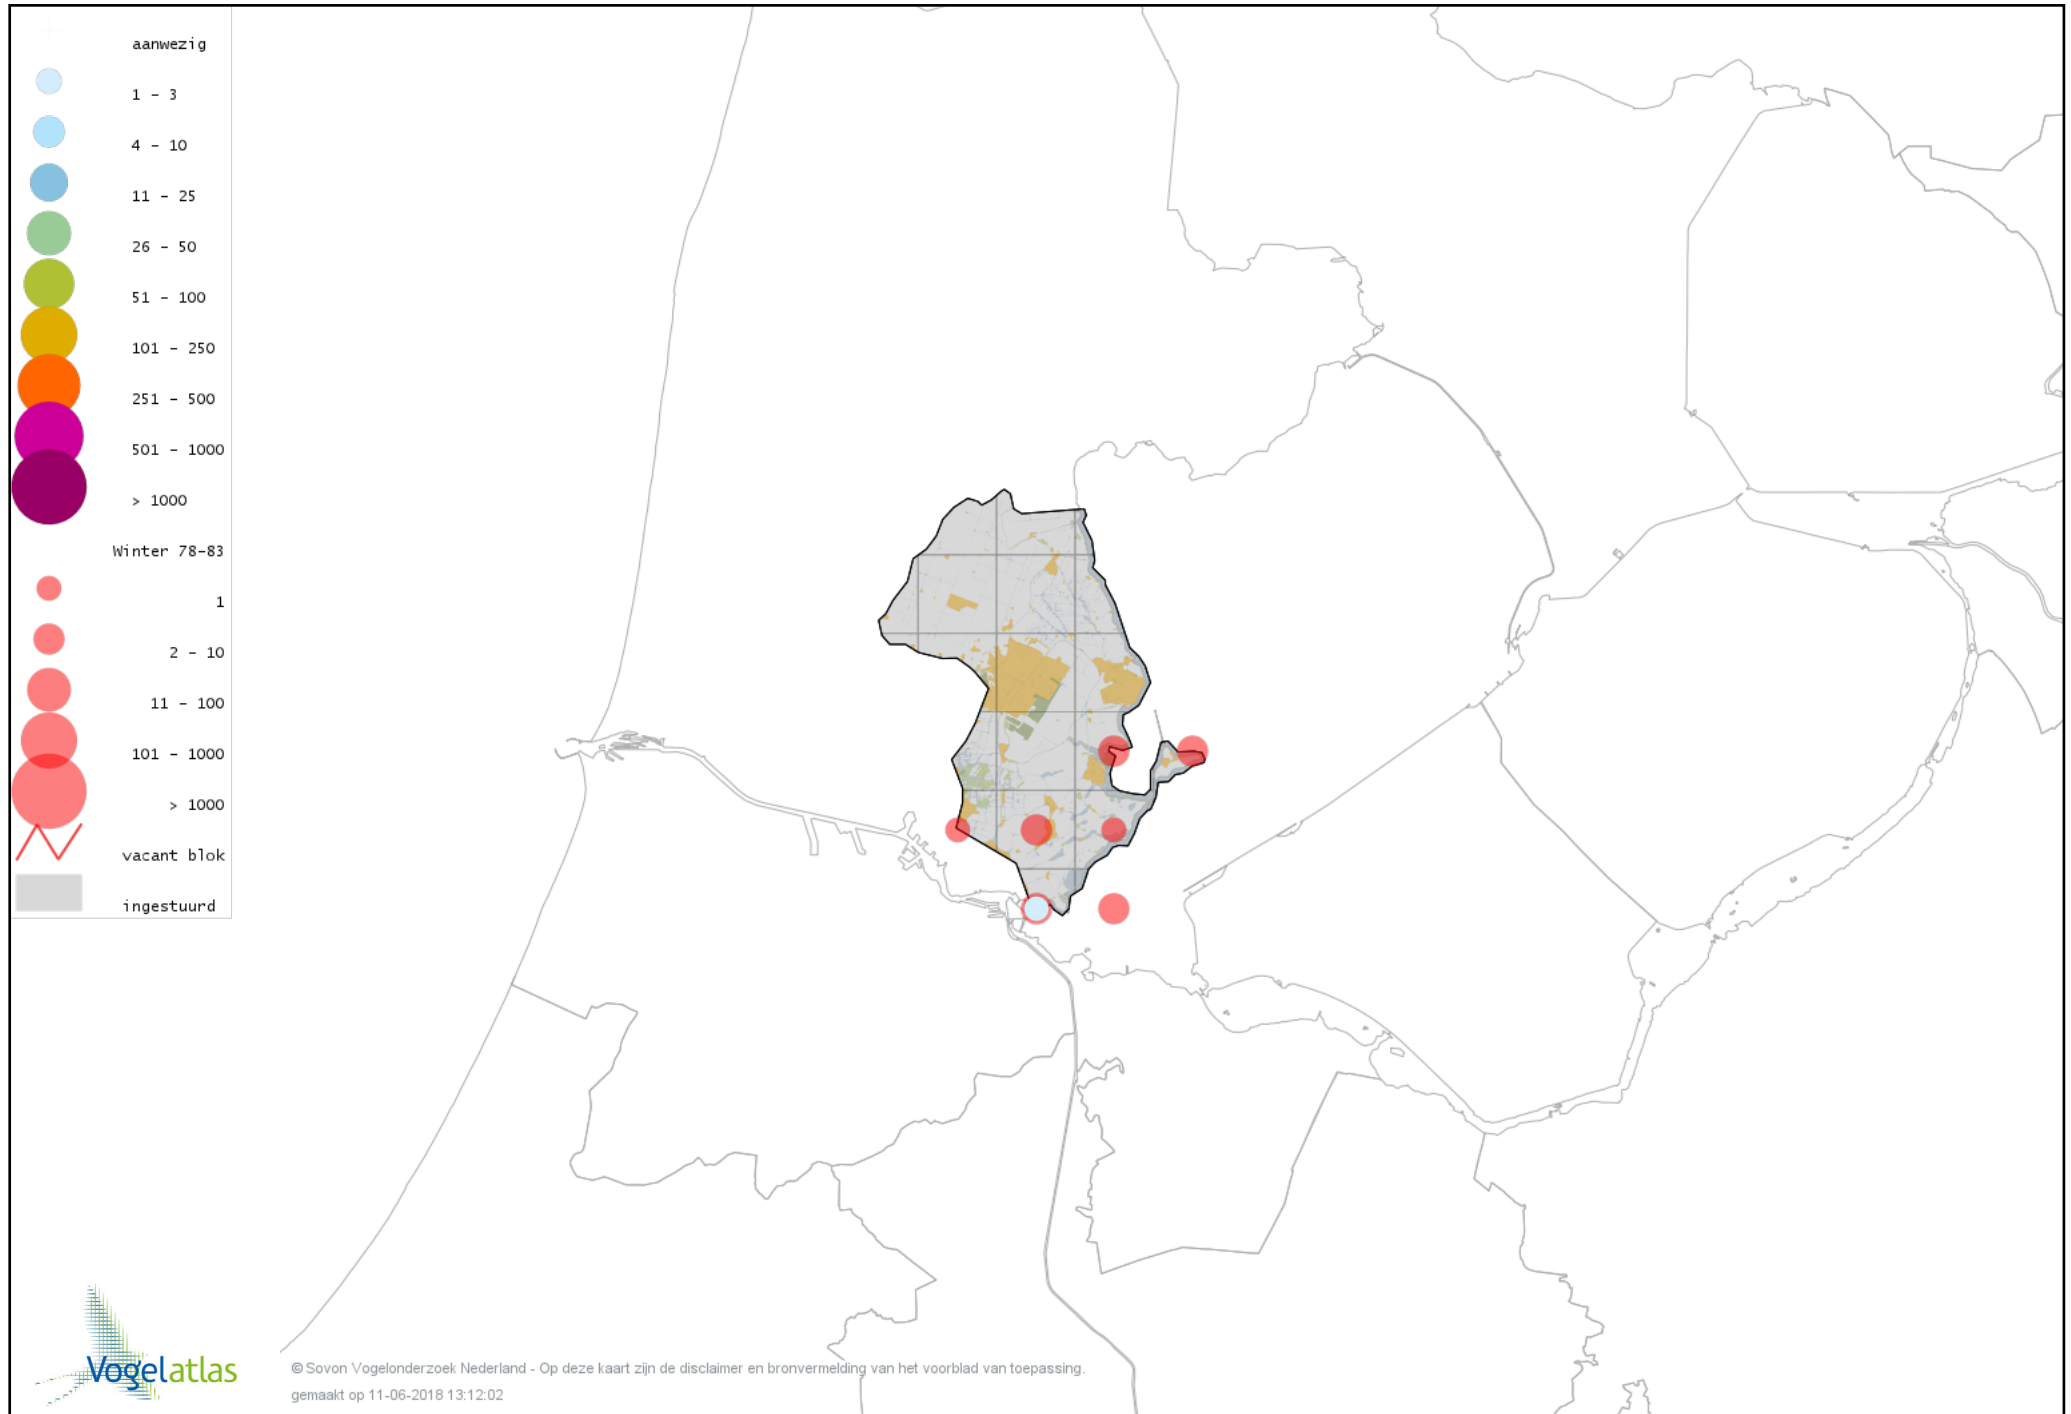

Voorlopige verspreidingskaart Tafeleend winter

Voorlopige verspreidingskaart Witoogend winter

Voorlopige verspreidingskaart Kuifeend winter

Voorlopige verspreidingskaart Kuifeend x Tafeleend winter

Voorlopige verspreidingskaart Topper winter

Voorlopige verspreidingskaart Muskuseend winter

Voorlopige verspreidingskaart Carolina-eend winter

Voorlopige verspreidingskaart Mandarijneend winter

Voorlopige verspreidingskaart Rosse Stekelstaart winter

Voorlopige verspreidingskaart Eider winter

Voorlopige verspreidingskaart Grote Zee-eend winter

Voorlopige verspreidingskaart IJseend winter

Voorlopige verspreidingskaart Nonnetje winter

Voorlopige verspreidingskaart Brilduiker winter

Voorlopige verspreidingskaart Kokardezaagbek winter

Voorlopige verspreidingskaart Grote Zaagbek winter

Voorlopige verspreidingskaart Middelste Zaagbek winter

Voorlopige verspreidingskaart Kraakeend winter