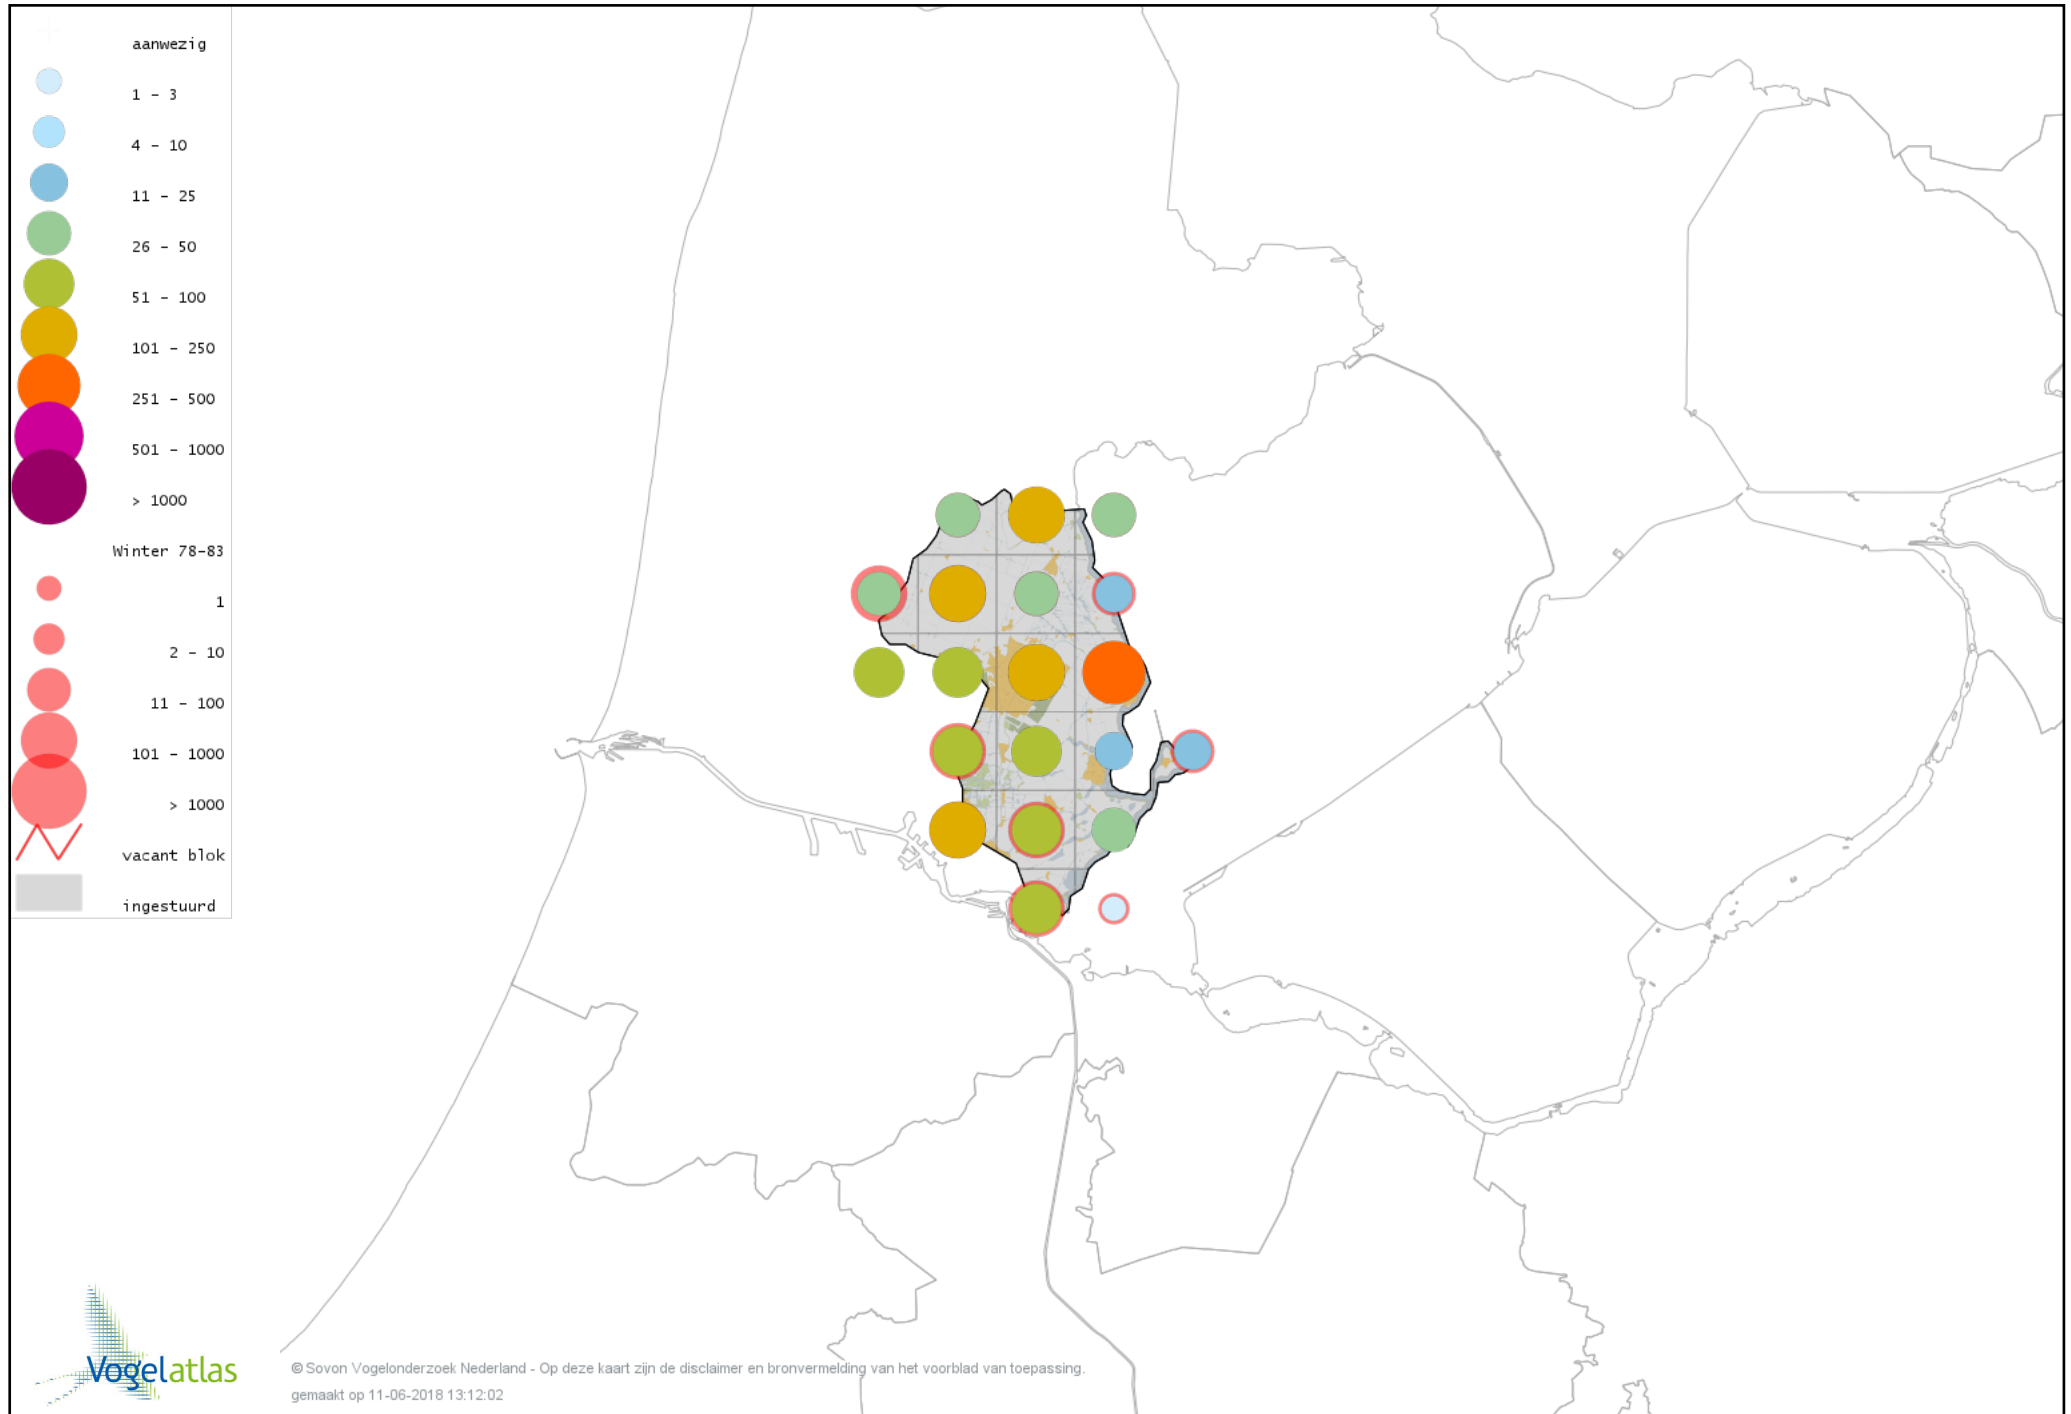

Voorlopige verspreidingskaart Havik winter

Voorlopige verspreidingskaart Sperwer winter

Voorlopige verspreidingskaart Buizerd winter

Voorlopige verspreidingskaart Ruigpootbuizerd winter

Voorlopige verspreidingskaart Torenvalk winter

Voorlopige verspreidingskaart Smelleken winter

Voorlopige verspreidingskaart Slechtvalk winter

Voorlopige verspreidingskaart Waterral winter

Voorlopige verspreidingskaart Waterhoen winter

Voorlopige verspreidingskaart Meerkoet winter

Voorlopige verspreidingskaart Scholekster winter

Voorlopige verspreidingskaart Kluut winter

Voorlopige verspreidingskaart Bontbekplevier winter

Voorlopige verspreidingskaart Goudplevier winter

Voorlopige verspreidingskaart Zilverplevier winter

Voorlopige verspreidingskaart Watersnip winter

Voorlopige verspreidingskaart Houtsnip winter

Voorlopige verspreidingskaart Grutto winter

Voorlopige verspreidingskaart Rosse Grutto winter

Voorlopige verspreidingskaart Regenwulp winter