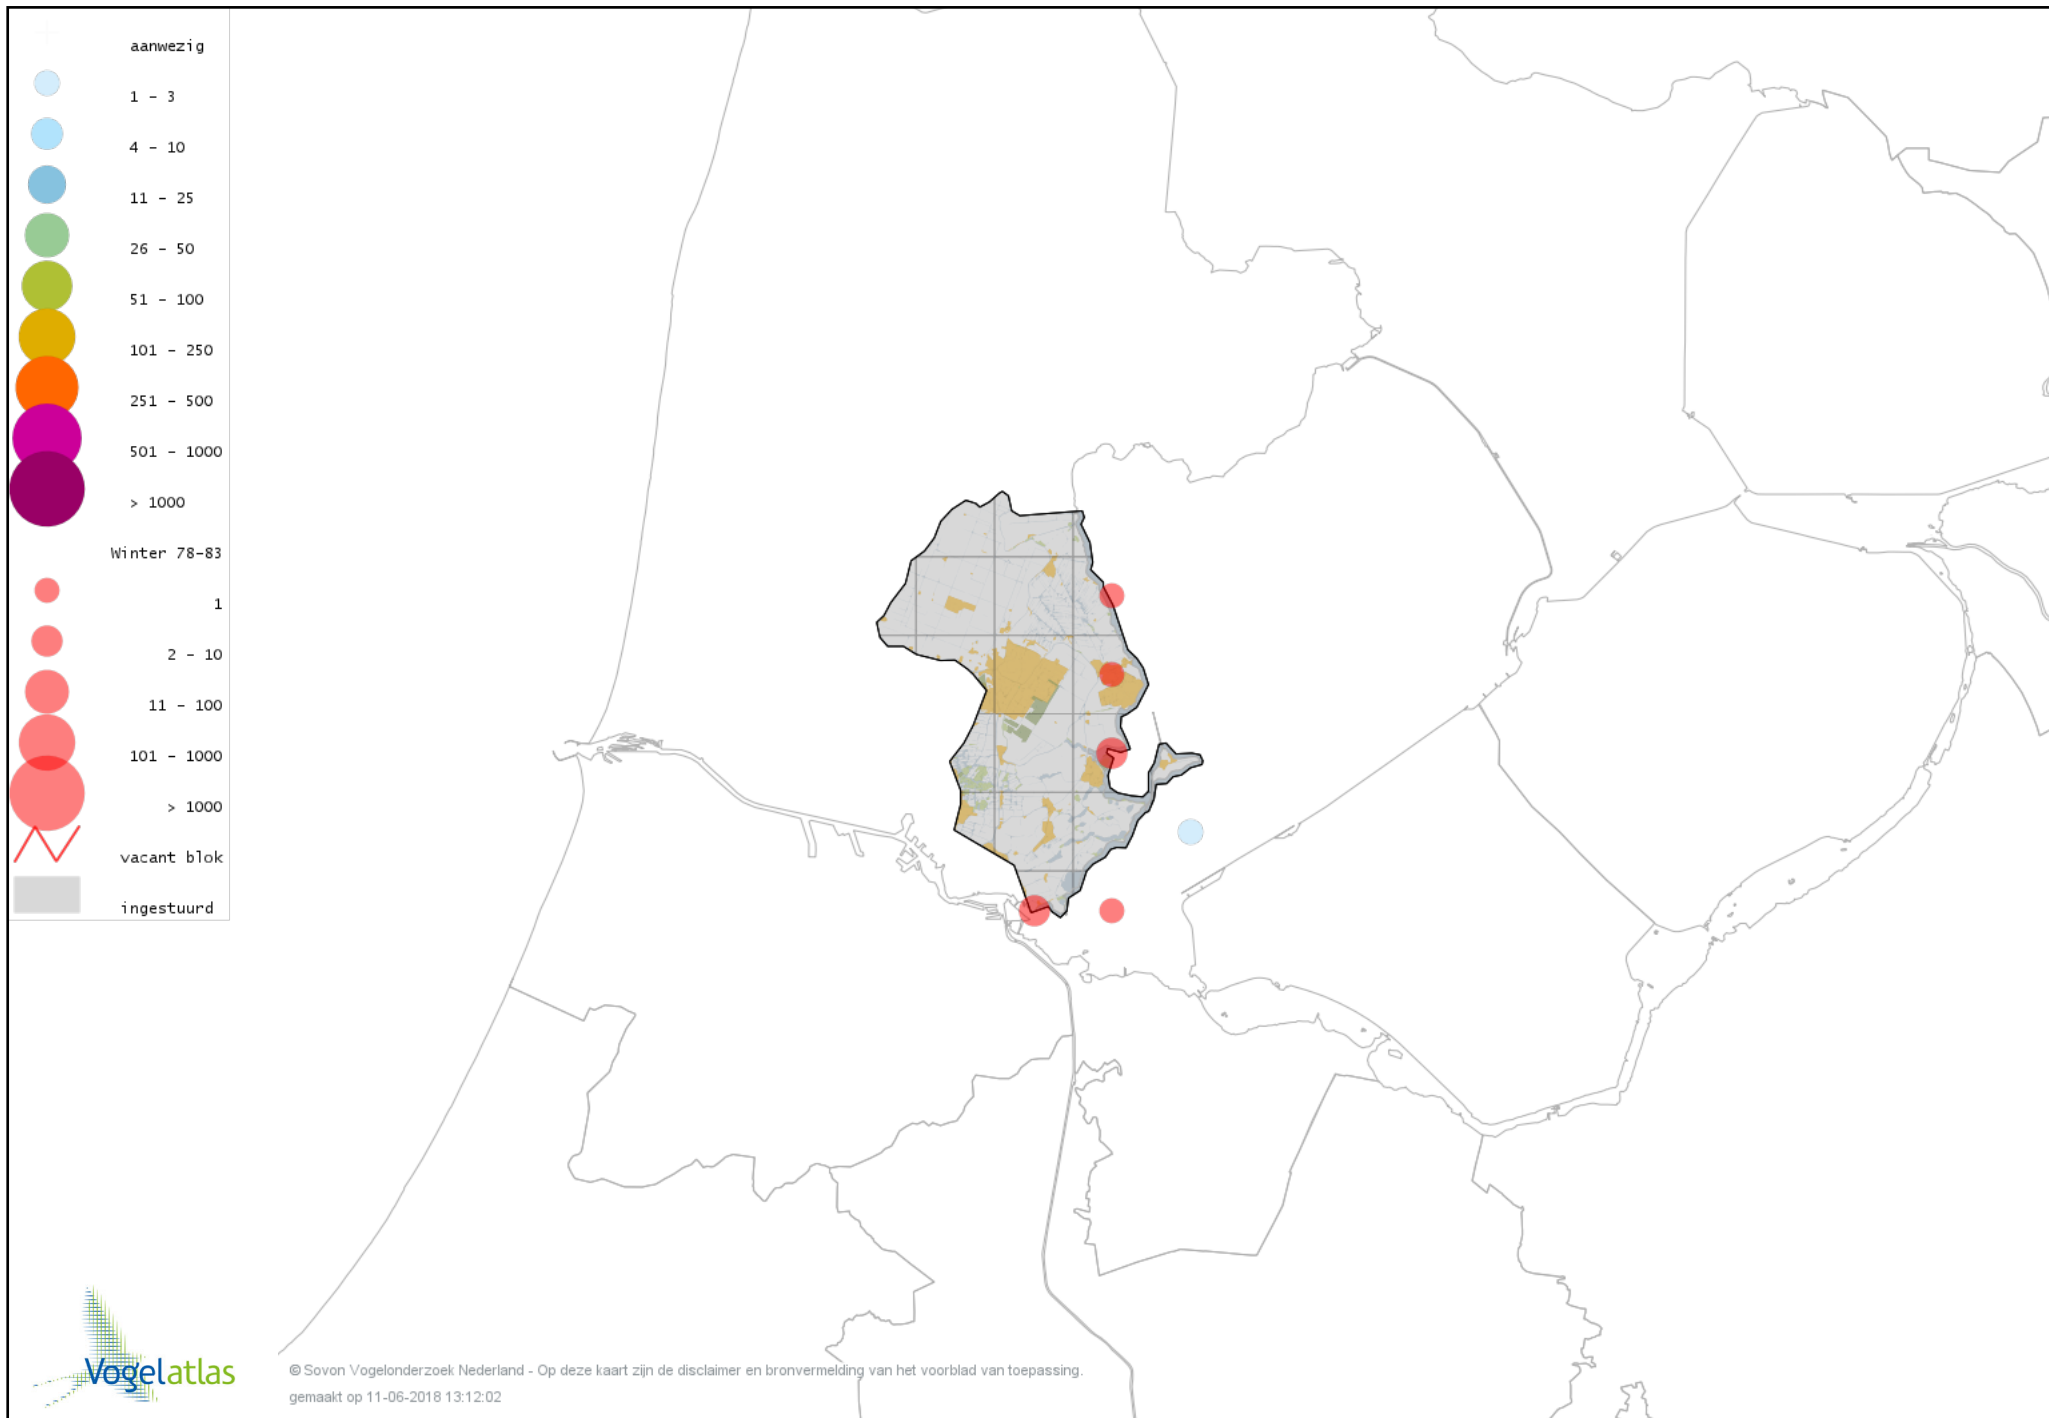

Voorlopige verspreidingskaart Tafeleend winter

Voorlopige verspreidingskaart Witoogend winter

Voorlopige verspreidingskaart Kuifeend winter

Voorlopige verspreidingskaart Kuifeend x Tafeleend winter

Voorlopige verspreidingskaart Topper winter

Voorlopige verspreidingskaart Muskuseend winter

Voorlopige verspreidingskaart Carolina-eend winter

Voorlopige verspreidingskaart Mandarijneend winter

Voorlopige verspreidingskaart Rosse Stekelstaart winter

Voorlopige verspreidingskaart Eider winter

Voorlopige verspreidingskaart Grote Zee-eend winter

Voorlopige verspreidingskaart IJseend winter

Voorlopige verspreidingskaart Nonnetje winter

Voorlopige verspreidingskaart Brilduiker winter

Voorlopige verspreidingskaart Kokardezaagbek winter

Voorlopige verspreidingskaart Grote Zaagbek winter

Voorlopige verspreidingskaart Middelste Zaagbek winter

Voorlopige verspreidingskaart Kraakeend winter