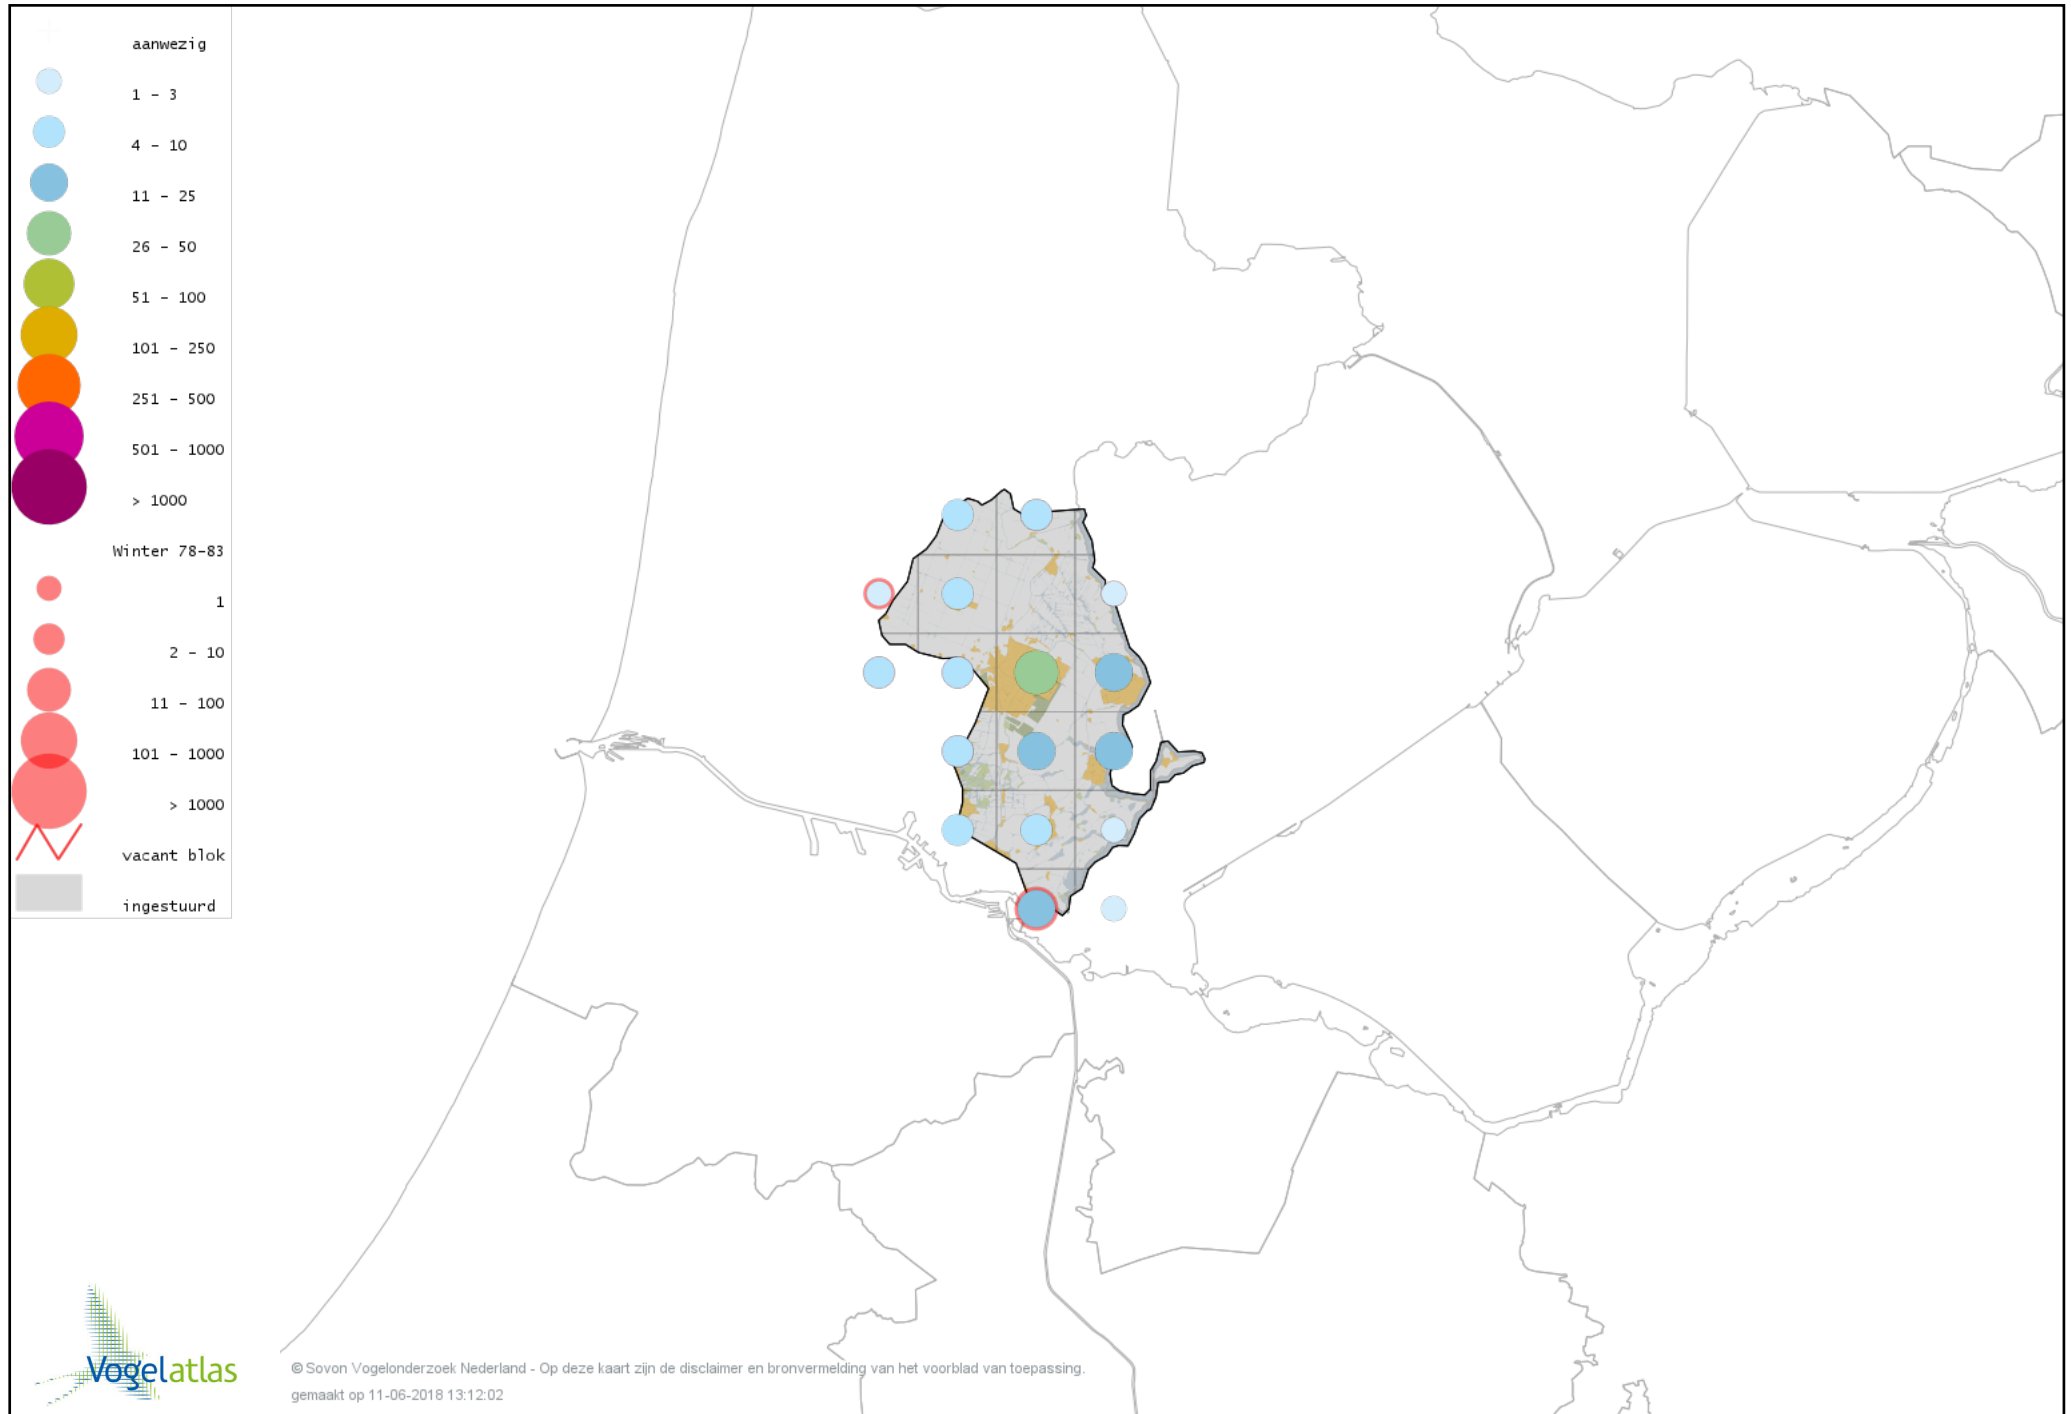

Voorlopige verspreidingskaart Boomklever winter

Voorlopige verspreidingskaart Taigaboomkruiper winter

Voorlopige verspreidingskaart Boomkruiper winter

Voorlopige verspreidingskaart Winterkoning winter

Voorlopige verspreidingskaart Spreeuw winter

Voorlopige verspreidingskaart Merel winter

Voorlopige verspreidingskaart Kramsvogel winter

Voorlopige verspreidingskaart Zanglijster winter

Voorlopige verspreidingskaart Koperwiek winter

Voorlopige verspreidingskaart Grote Lijster winter