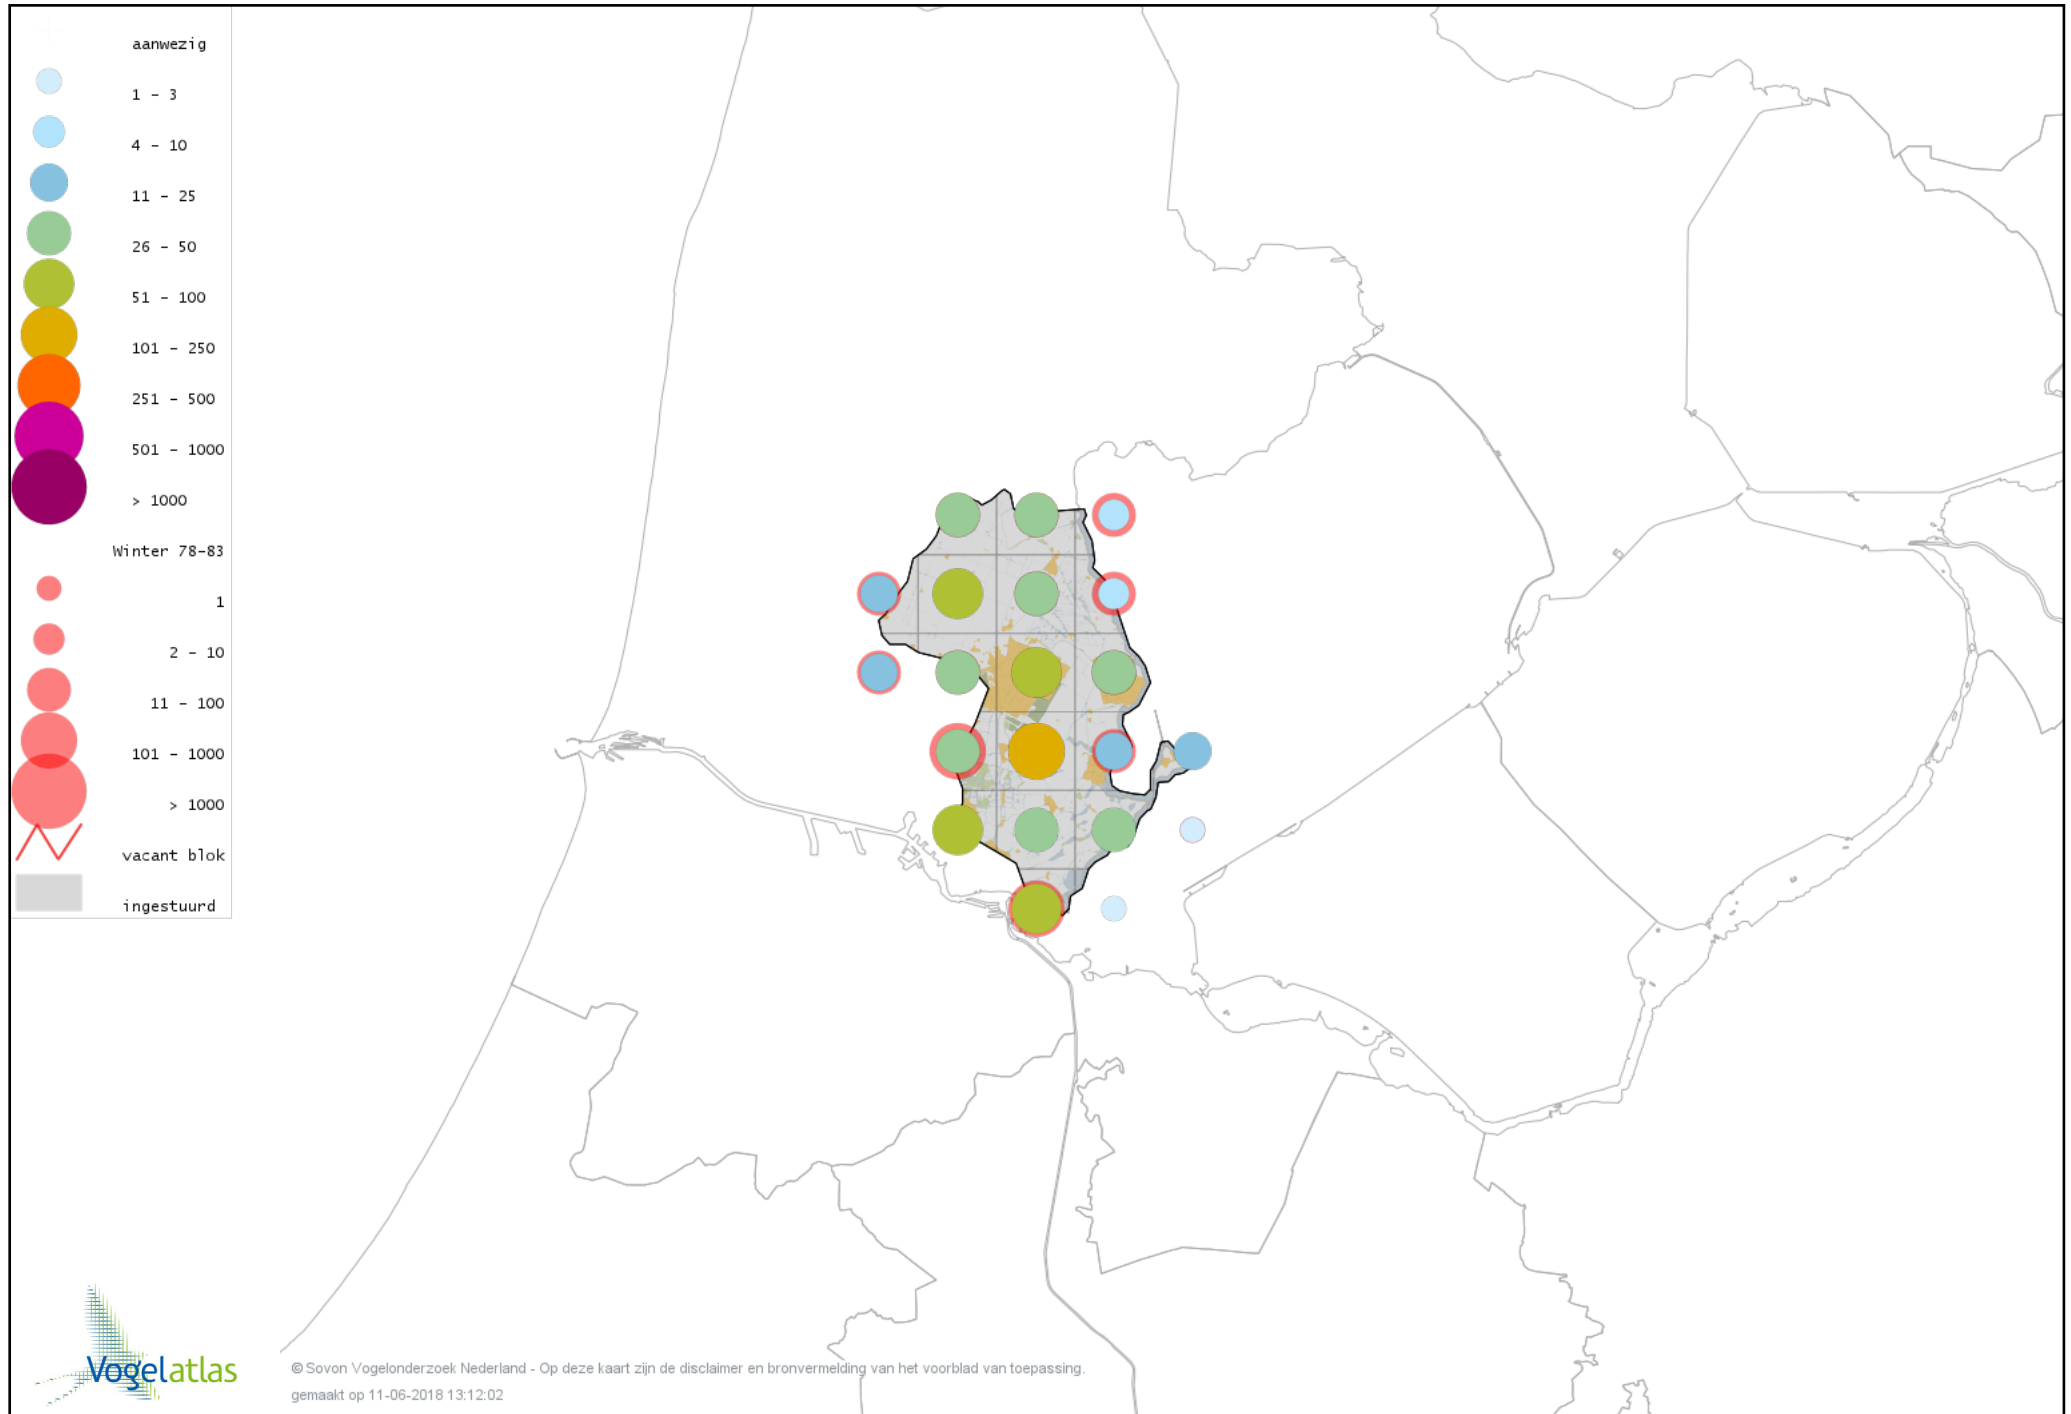

Voorlopige verspreidingskaart Smient winter

Voorlopige verspreidingskaart Slobeend winter

Voorlopige verspreidingskaart Wilde Eend winter

Voorlopige verspreidingskaart Soepeend winter

Voorlopige verspreidingskaart Pijlstaart winter

Voorlopige verspreidingskaart Wintertaling winter

Voorlopige verspreidingskaart Kip winter

Voorlopige verspreidingskaart Fazant winter

Voorlopige verspreidingskaart IJsduiker winter

Voorlopige verspreidingskaart Aalscholver winter

Voorlopige verspreidingskaart Grote Aalscholver winter

Voorlopige verspreidingskaart Kuifaalscholver winter

Voorlopige verspreidingskaart Roerdomp winter

Voorlopige verspreidingskaart Kleine Zilverreiger winter

Voorlopige verspreidingskaart Grote Zilverreiger winter

Voorlopige verspreidingskaart Blauwe Reiger winter

Voorlopige verspreidingskaart Ooievaar winter

Voorlopige verspreidingskaart Zwarte Ibis winter

Voorlopige verspreidingskaart Lepelaar winter