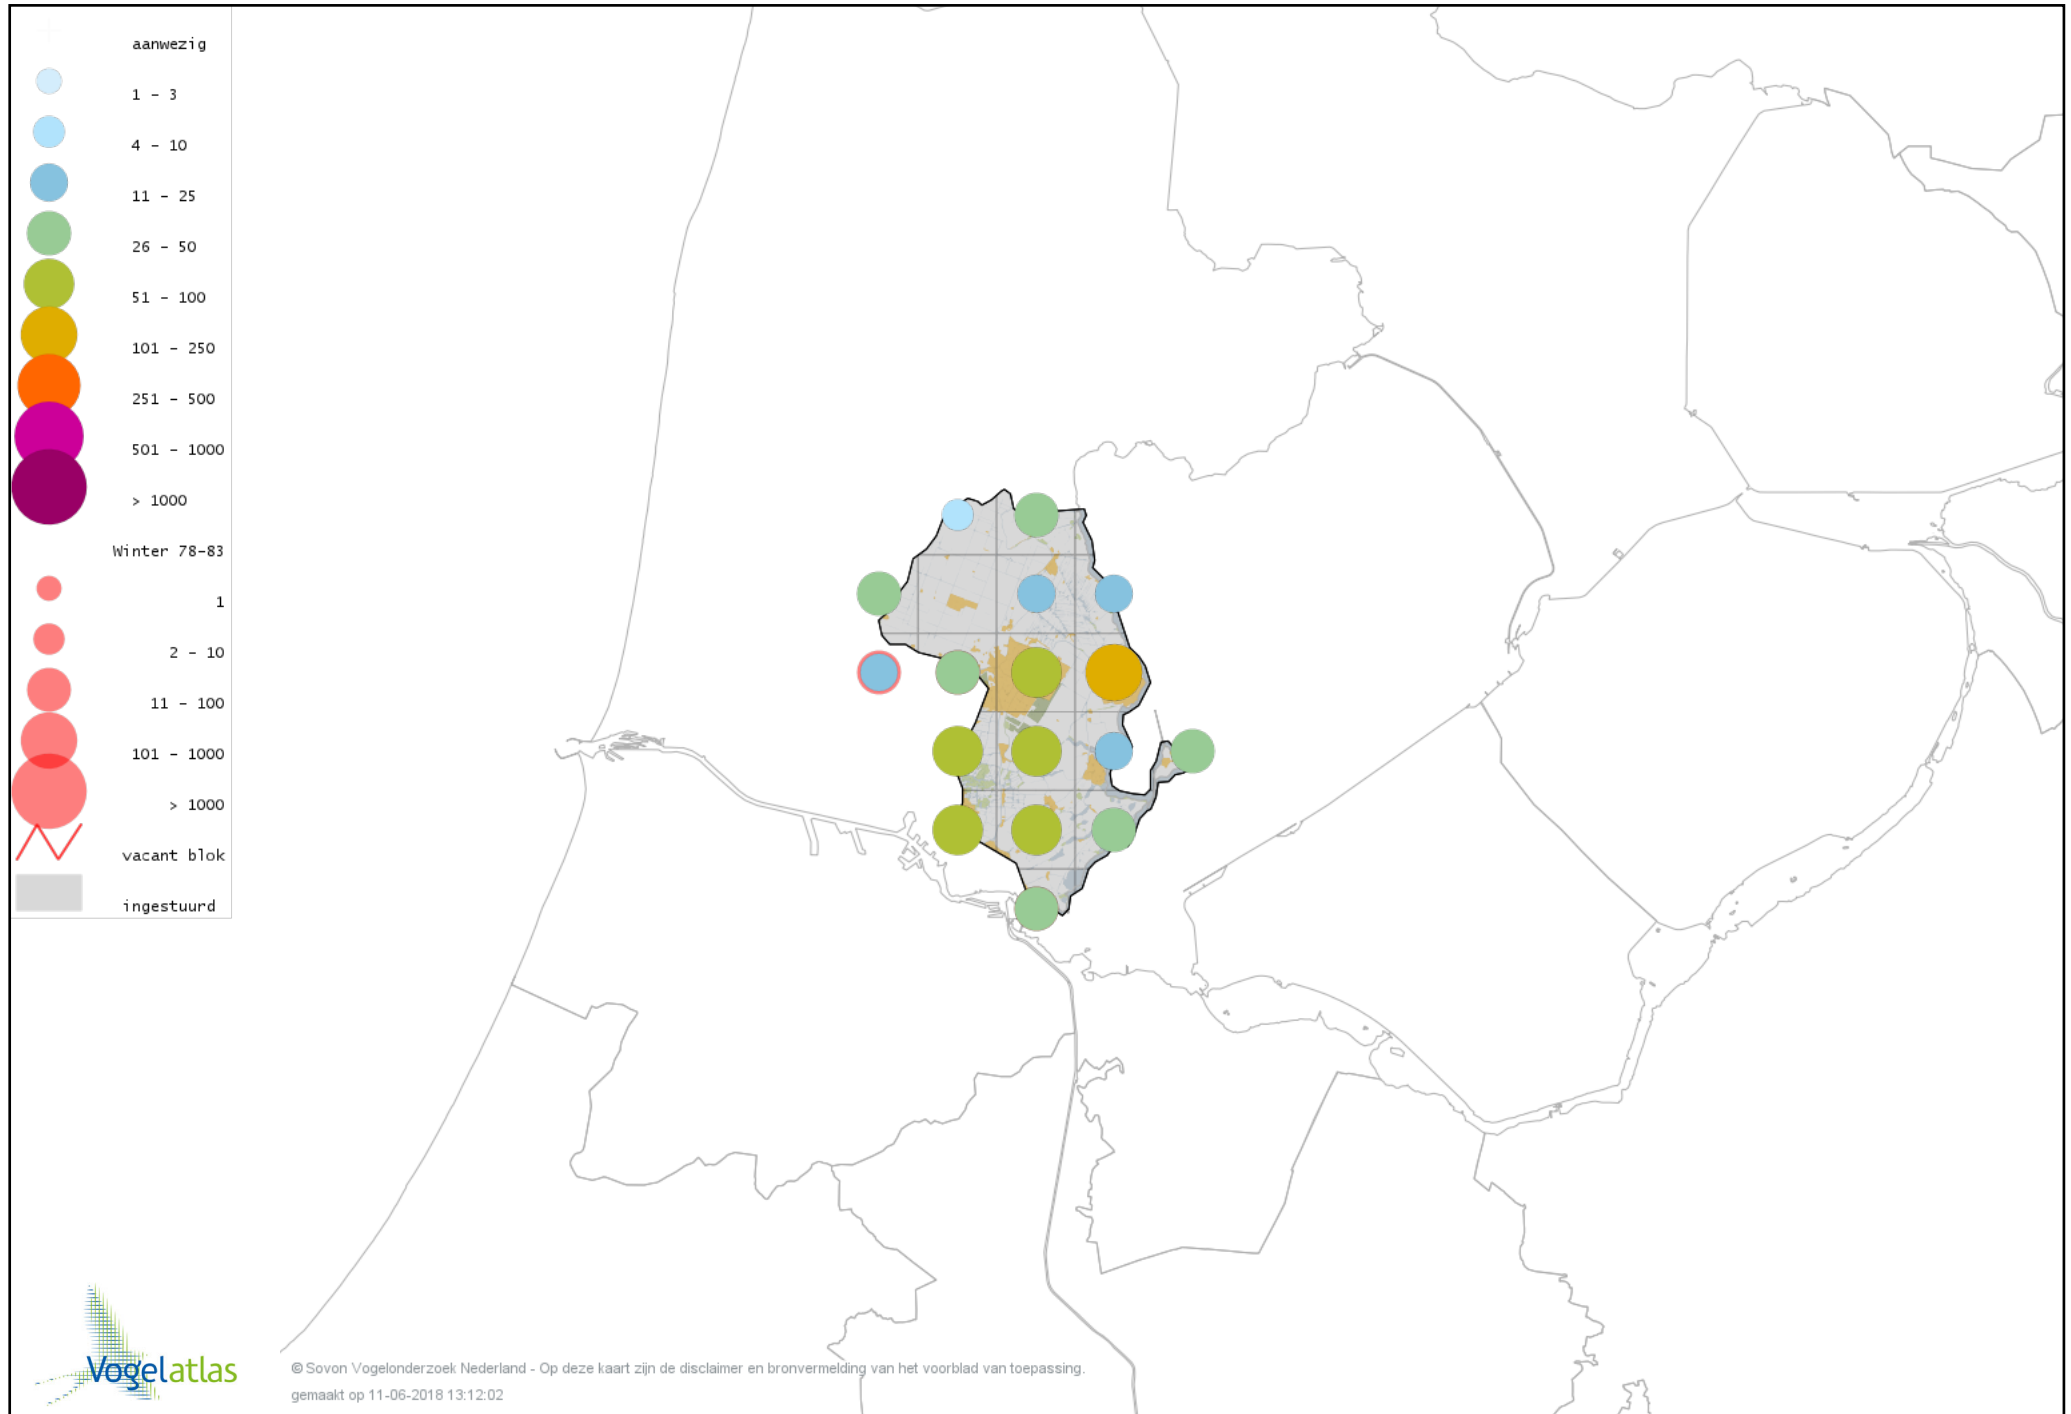

Voorlopige verspreidingskaart Grote Pieper winter

Voorlopige verspreidingskaart Graspieper winter

Voorlopige verspreidingskaart Oeverpieper winter

Voorlopige verspreidingskaart Waterpieper winter

Voorlopige verspreidingskaart Vink winter

Voorlopige verspreidingskaart Keep winter

Voorlopige verspreidingskaart Groenling winter

Voorlopige verspreidingskaart Putter winter

Voorlopige verspreidingskaart Sijs winter

Voorlopige verspreidingskaart Kneu winter