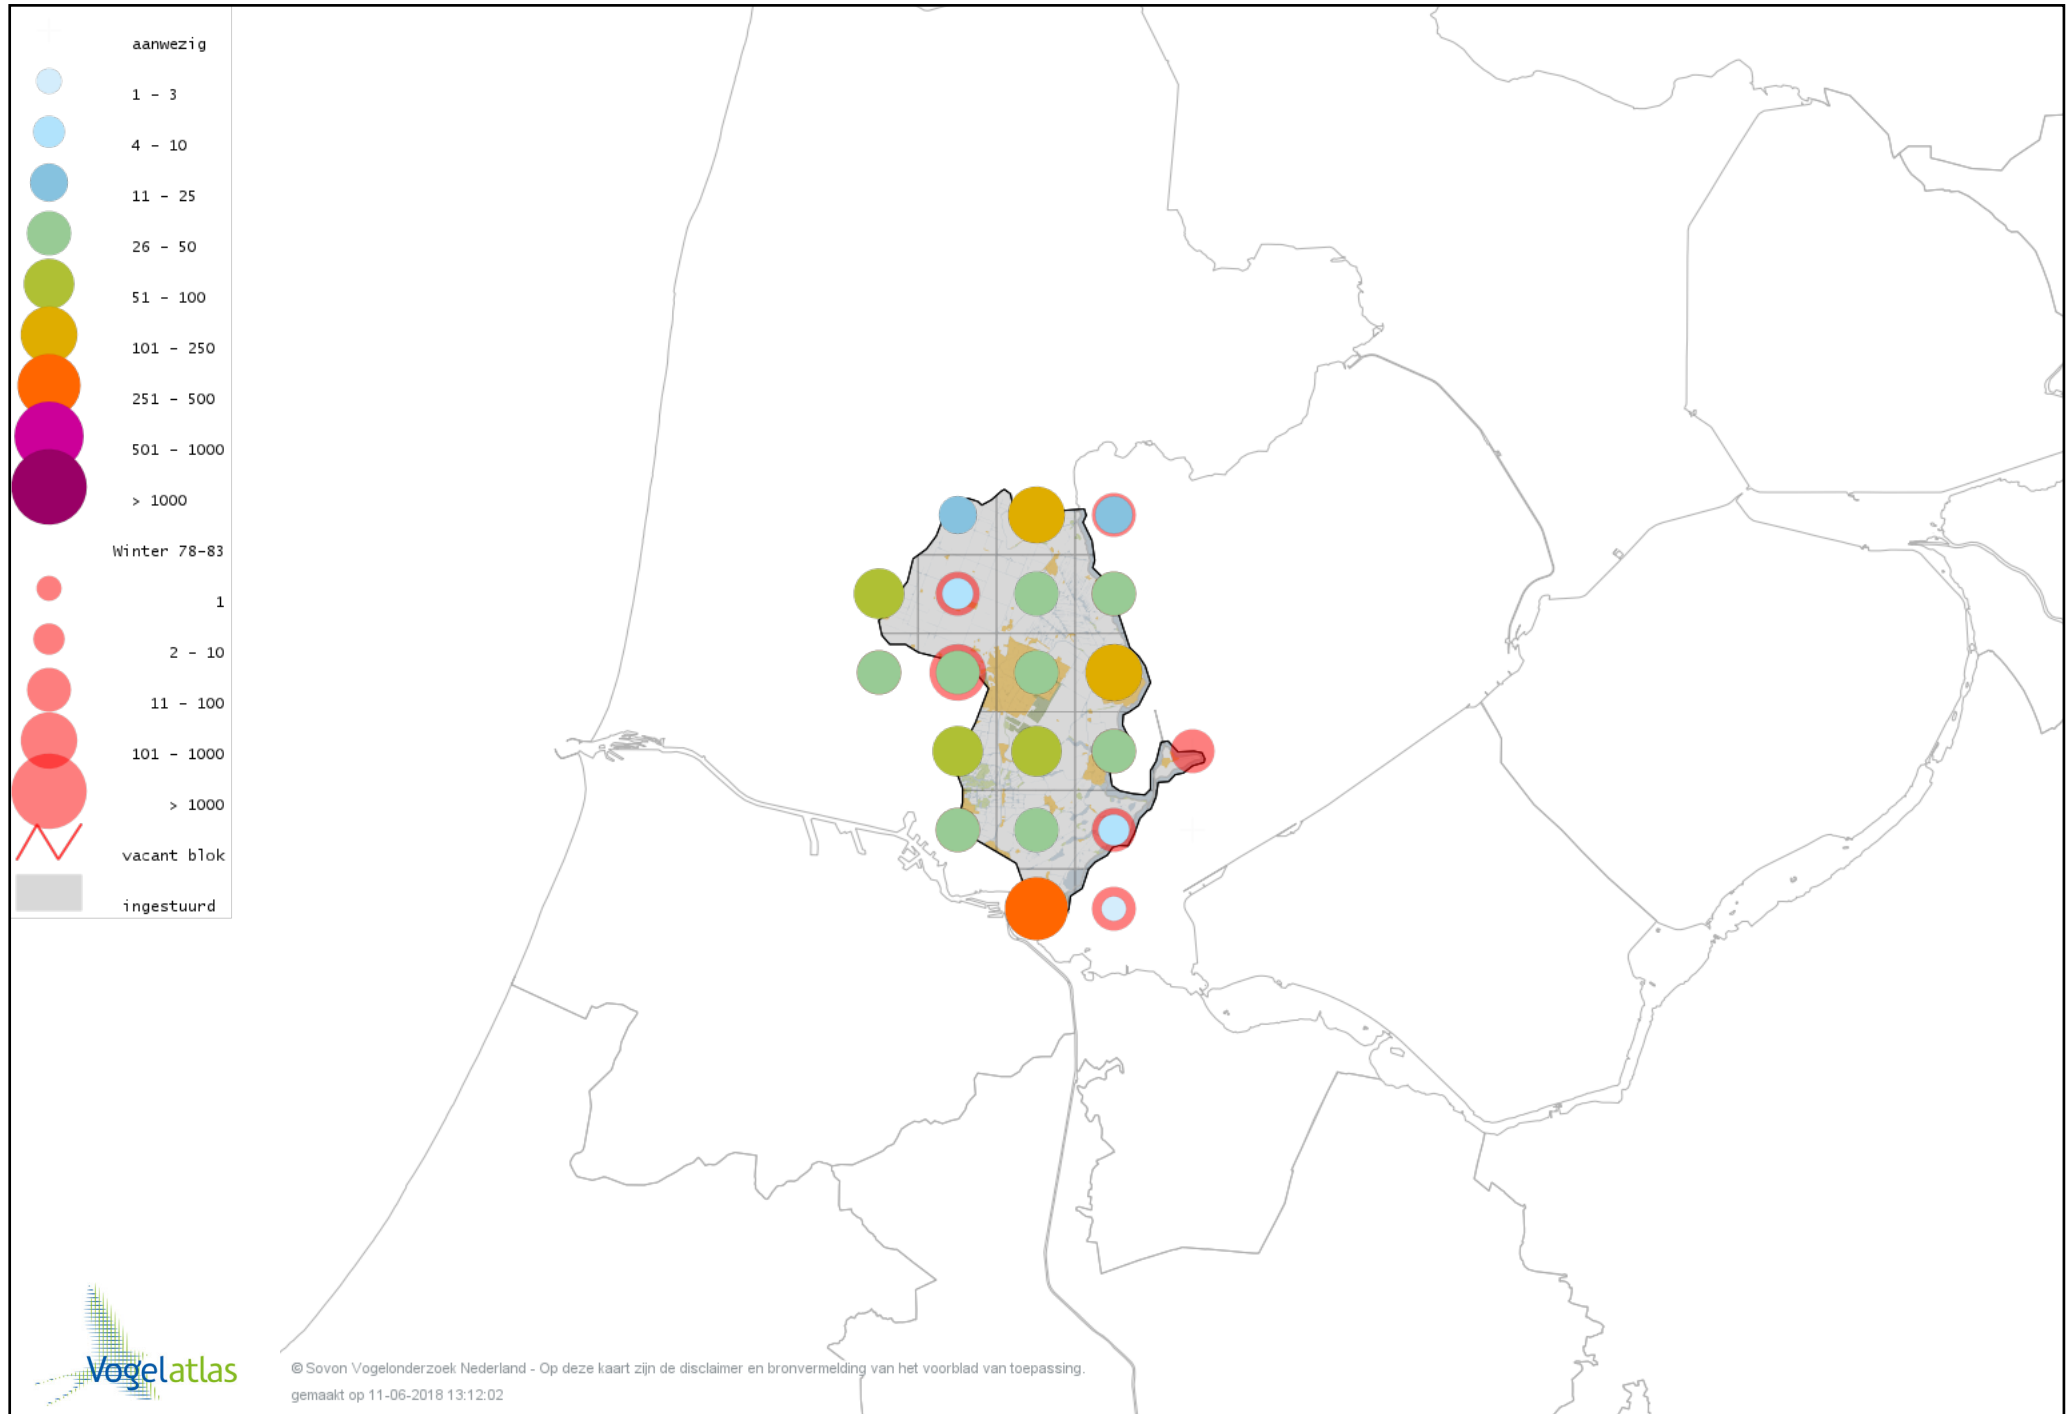

Voorlopige verspreidingskaart Grote Pieper winter

Voorlopige verspreidingskaart Graspieper winter

Voorlopige verspreidingskaart Oeverpieper winter

Voorlopige verspreidingskaart Waterpieper winter

Voorlopige verspreidingskaart Vink winter

Voorlopige verspreidingskaart Keep winter

Voorlopige verspreidingskaart Groenling winter

Voorlopige verspreidingskaart Putter winter

Voorlopige verspreidingskaart Sijs winter

Voorlopige verspreidingskaart Kneu winter