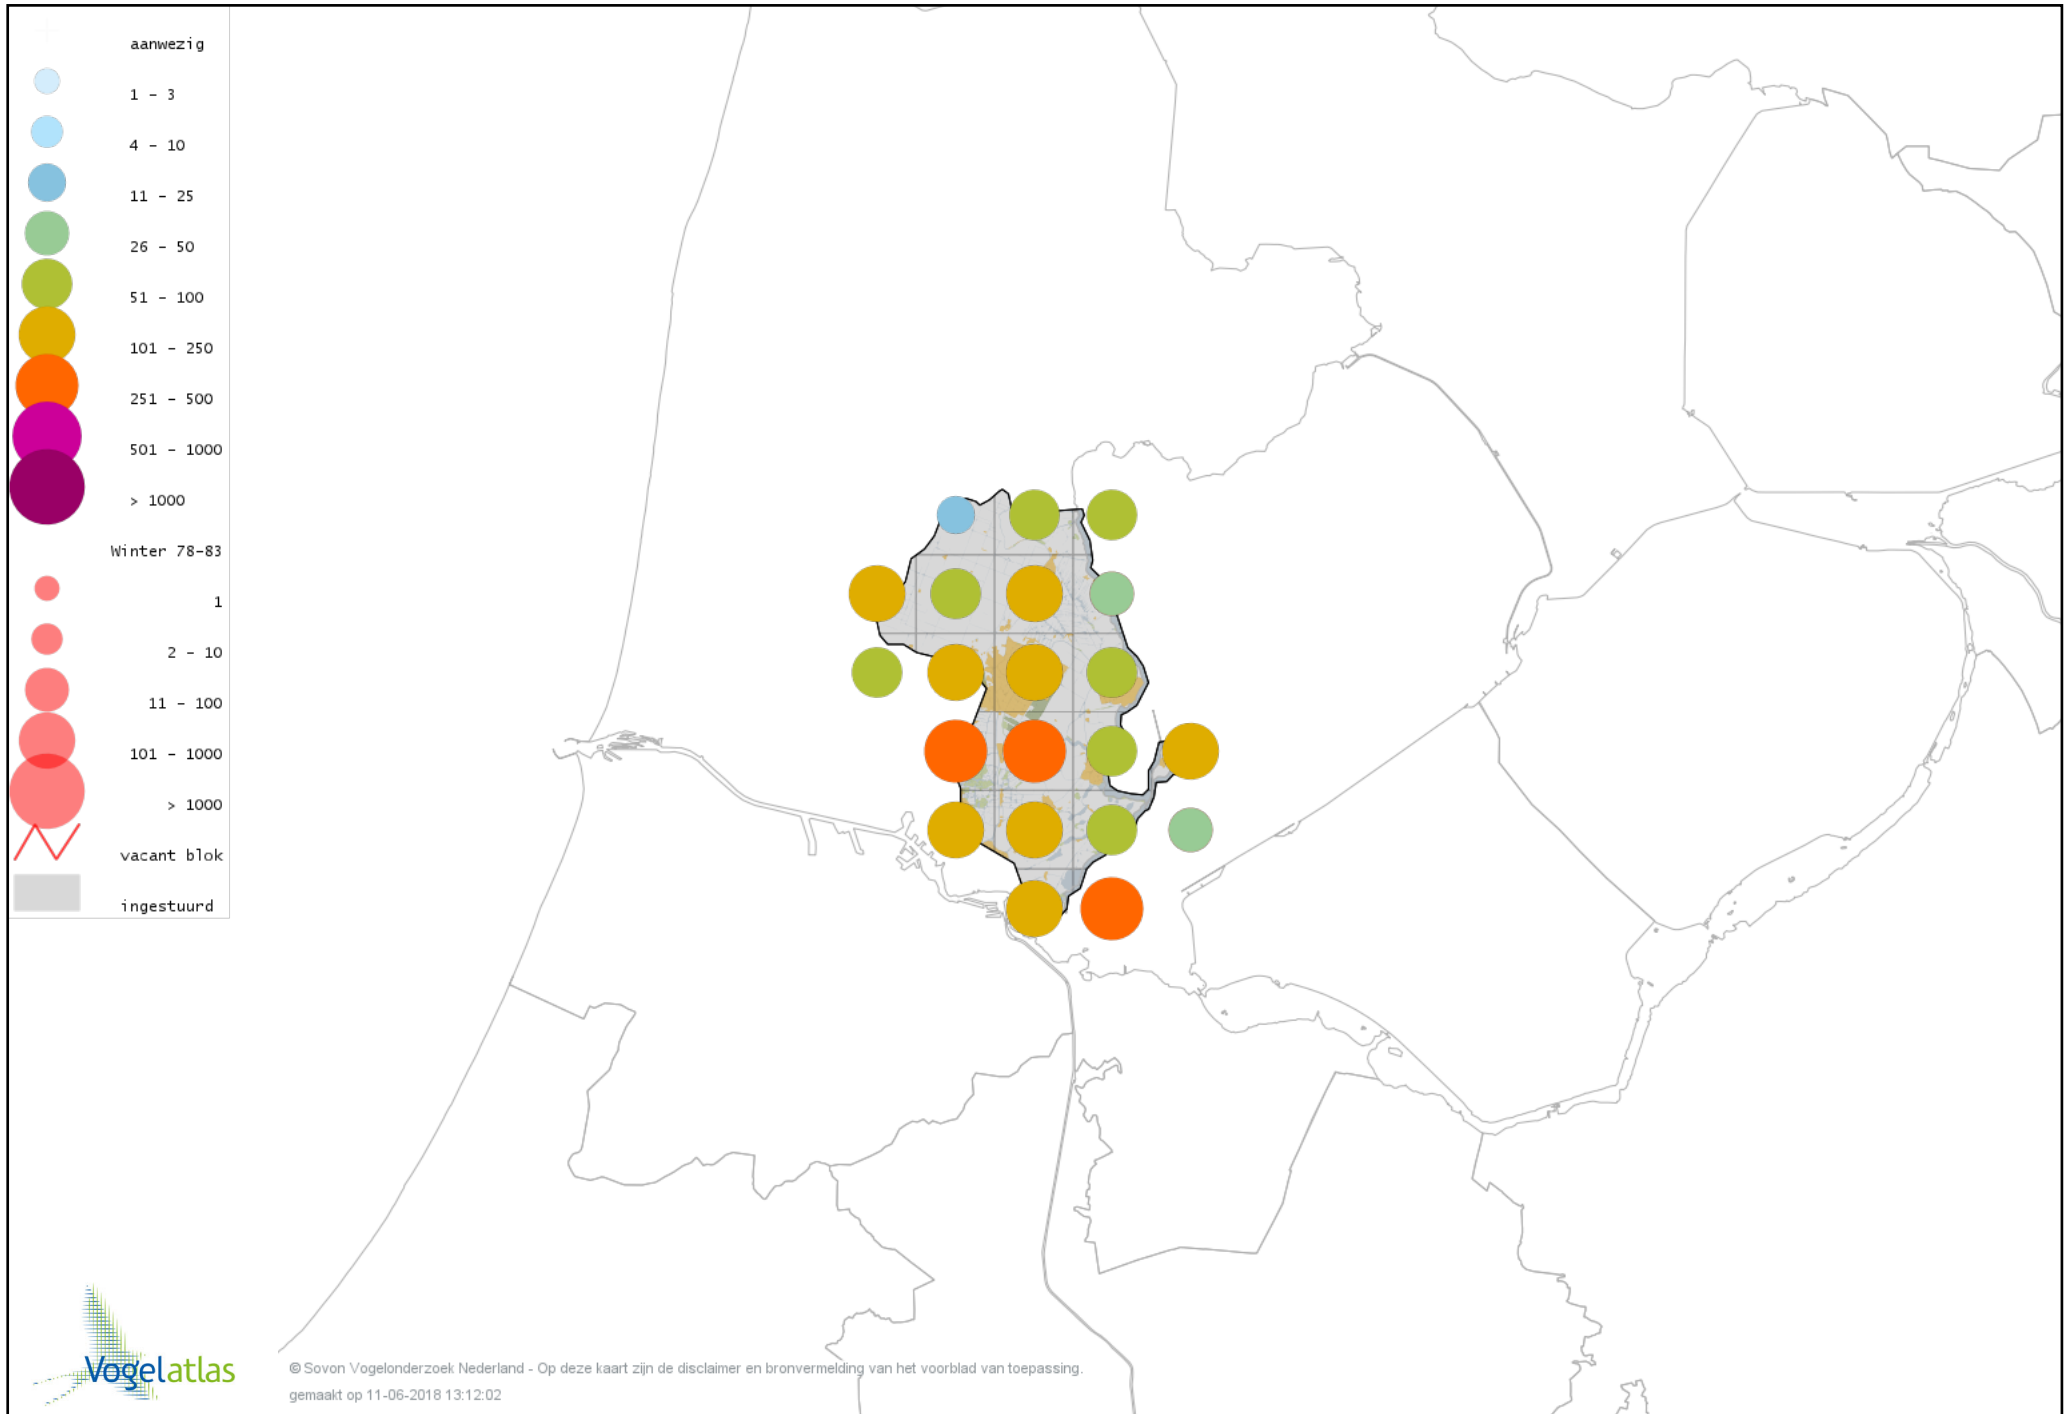

Voorlopige verspreidingskaart Eider winter

Voorlopige verspreidingskaart Grote Zee-eend winter

Voorlopige verspreidingskaart IJseend winter

Voorlopige verspreidingskaart Nonnetje winter

Voorlopige verspreidingskaart Brilduiker winter

Voorlopige verspreidingskaart Kokardezaagbek winter

Voorlopige verspreidingskaart Grote Zaagbek winter

Voorlopige verspreidingskaart Middelste Zaagbek winter

Voorlopige verspreidingskaart Kraakeend winter

Voorlopige verspreidingskaart Smient winter

Voorlopige verspreidingskaart Slobeend winter

Voorlopige verspreidingskaart Wilde Eend winter

Voorlopige verspreidingskaart Soepeend winter

Voorlopige verspreidingskaart Pijlstaart winter

Voorlopige verspreidingskaart Grote Aalscholver winter

Voorlopige verspreidingskaart Kuifaalscholver winter

Voorlopige verspreidingskaart Roerdomp winter

Voorlopige verspreidingskaart Kleine Zilverreiger winter