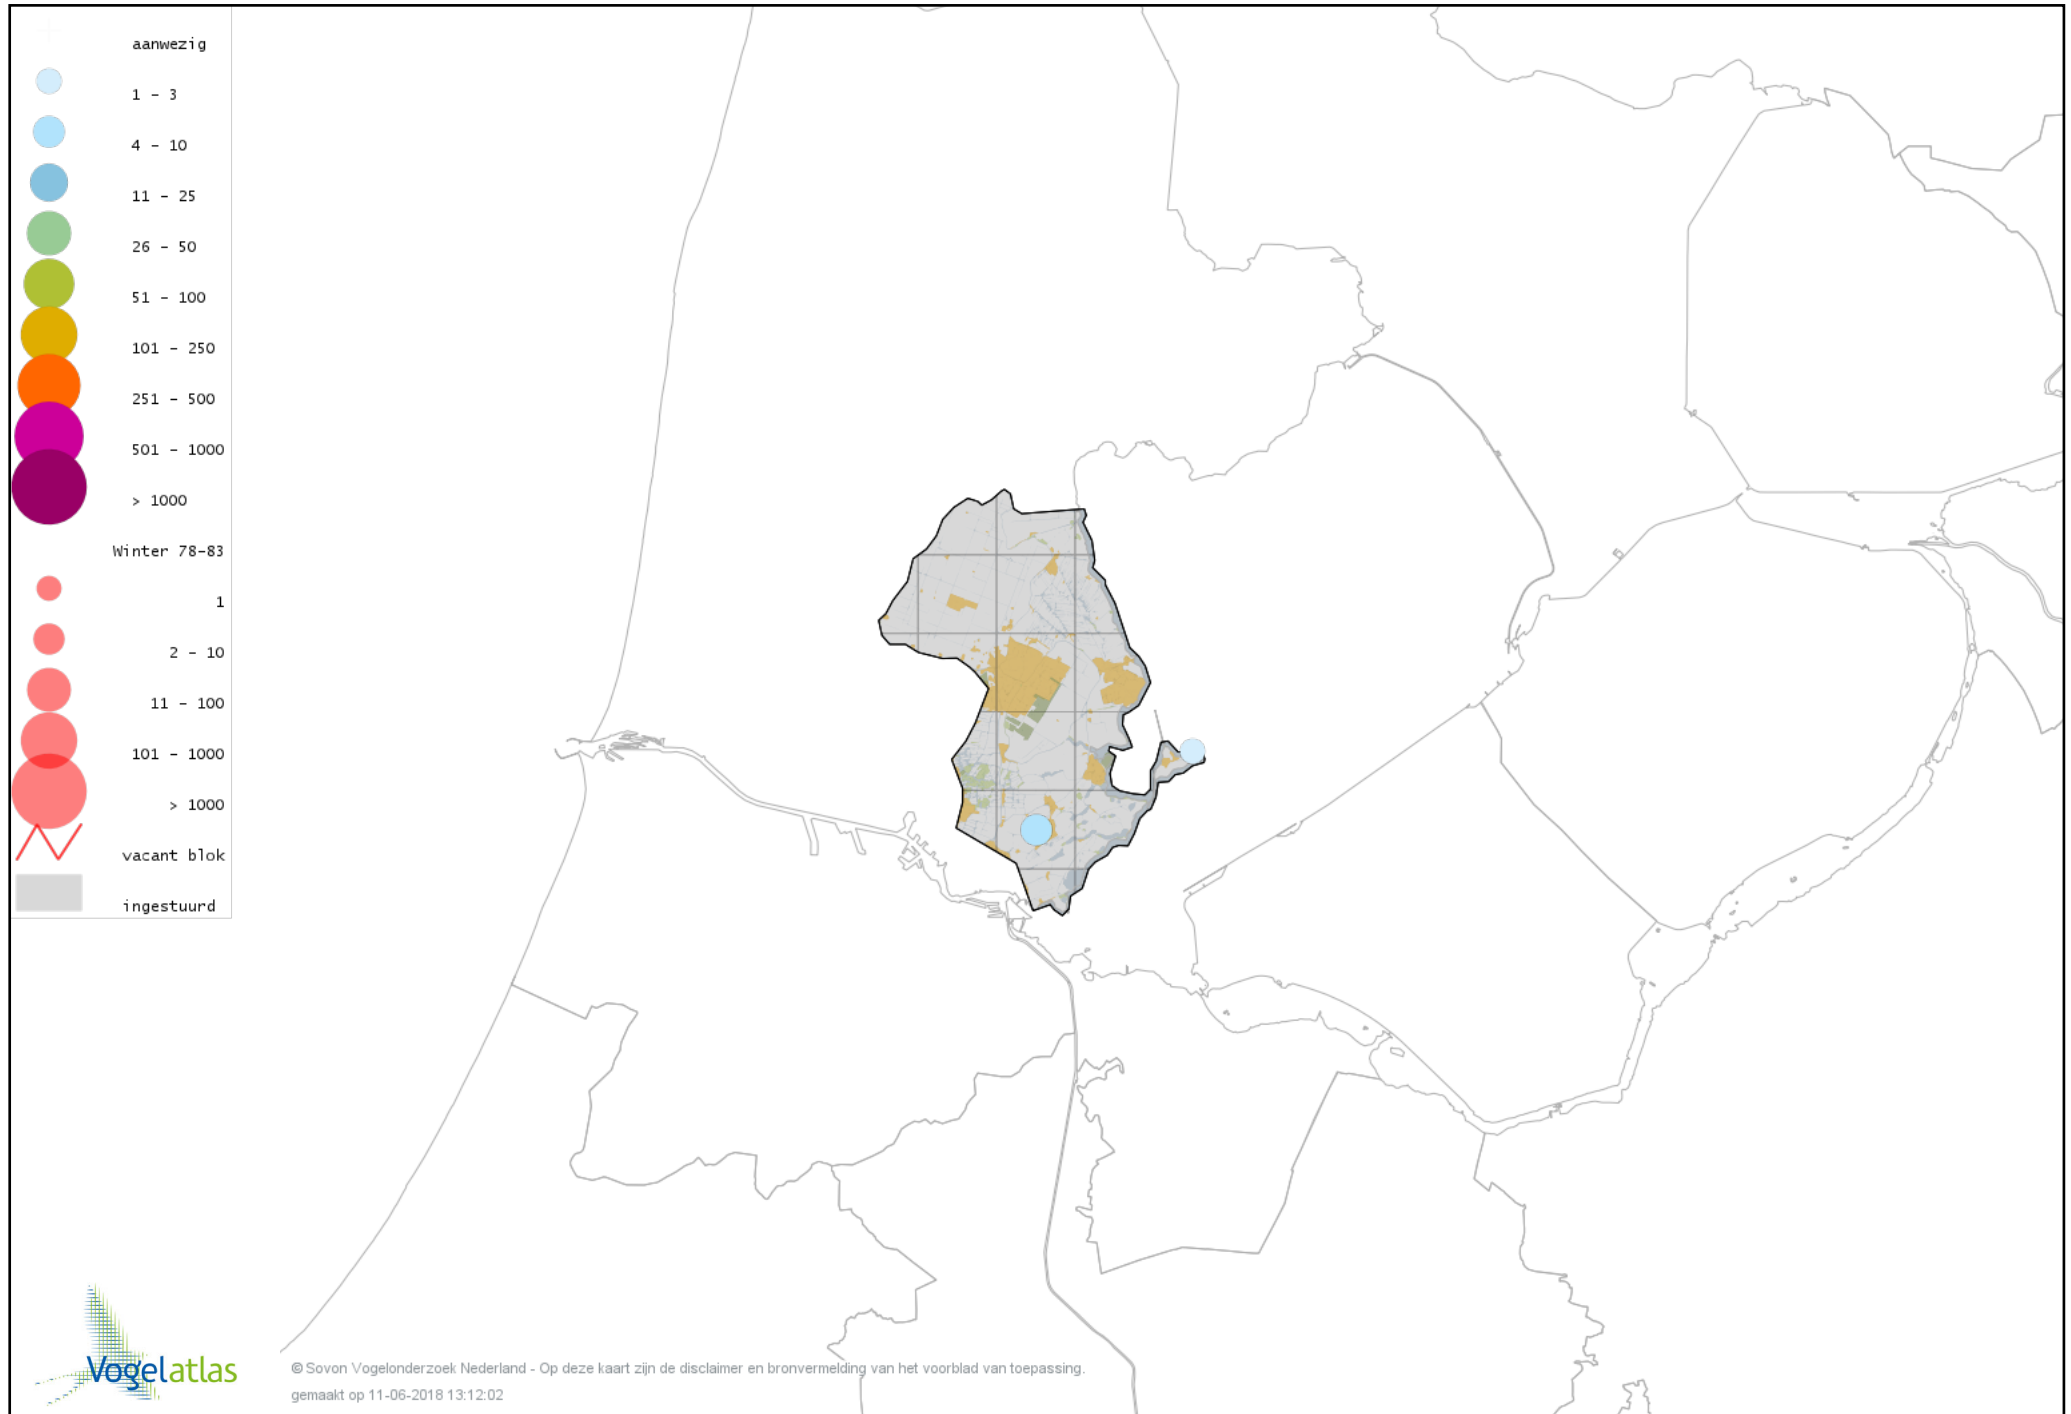

De kleurtint (blauw) is de beste referentie voor de tot nu toe waargenomen aantalsklasse.

De stipgrootte is relatief. Vergelijk daarvoor de atlasblok grootte van de legenda met die van het kaartbeeld.

Voorlopige verspreidingskaart Knobbelzwaan winter

Voorlopige verspreidingskaart Zwarte Zwaan winter

Voorlopige verspreidingskaart Zwarthalszwaan winter

Voorlopige verspreidingskaart Kleine Zwaan winter

Voorlopige verspreidingskaart Wilde Zwaan winter

Voorlopige verspreidingskaart Indische Gans winter

Voorlopige verspreidingskaart Sneeuwgans winter

Voorlopige verspreidingskaart Ross` Gans winter

Voorlopige verspreidingskaart Zwaangans winter

Voorlopige verspreidingskaart Toendrarietgans winter

Voorlopige verspreidingskaart Kleine Rietgans winter