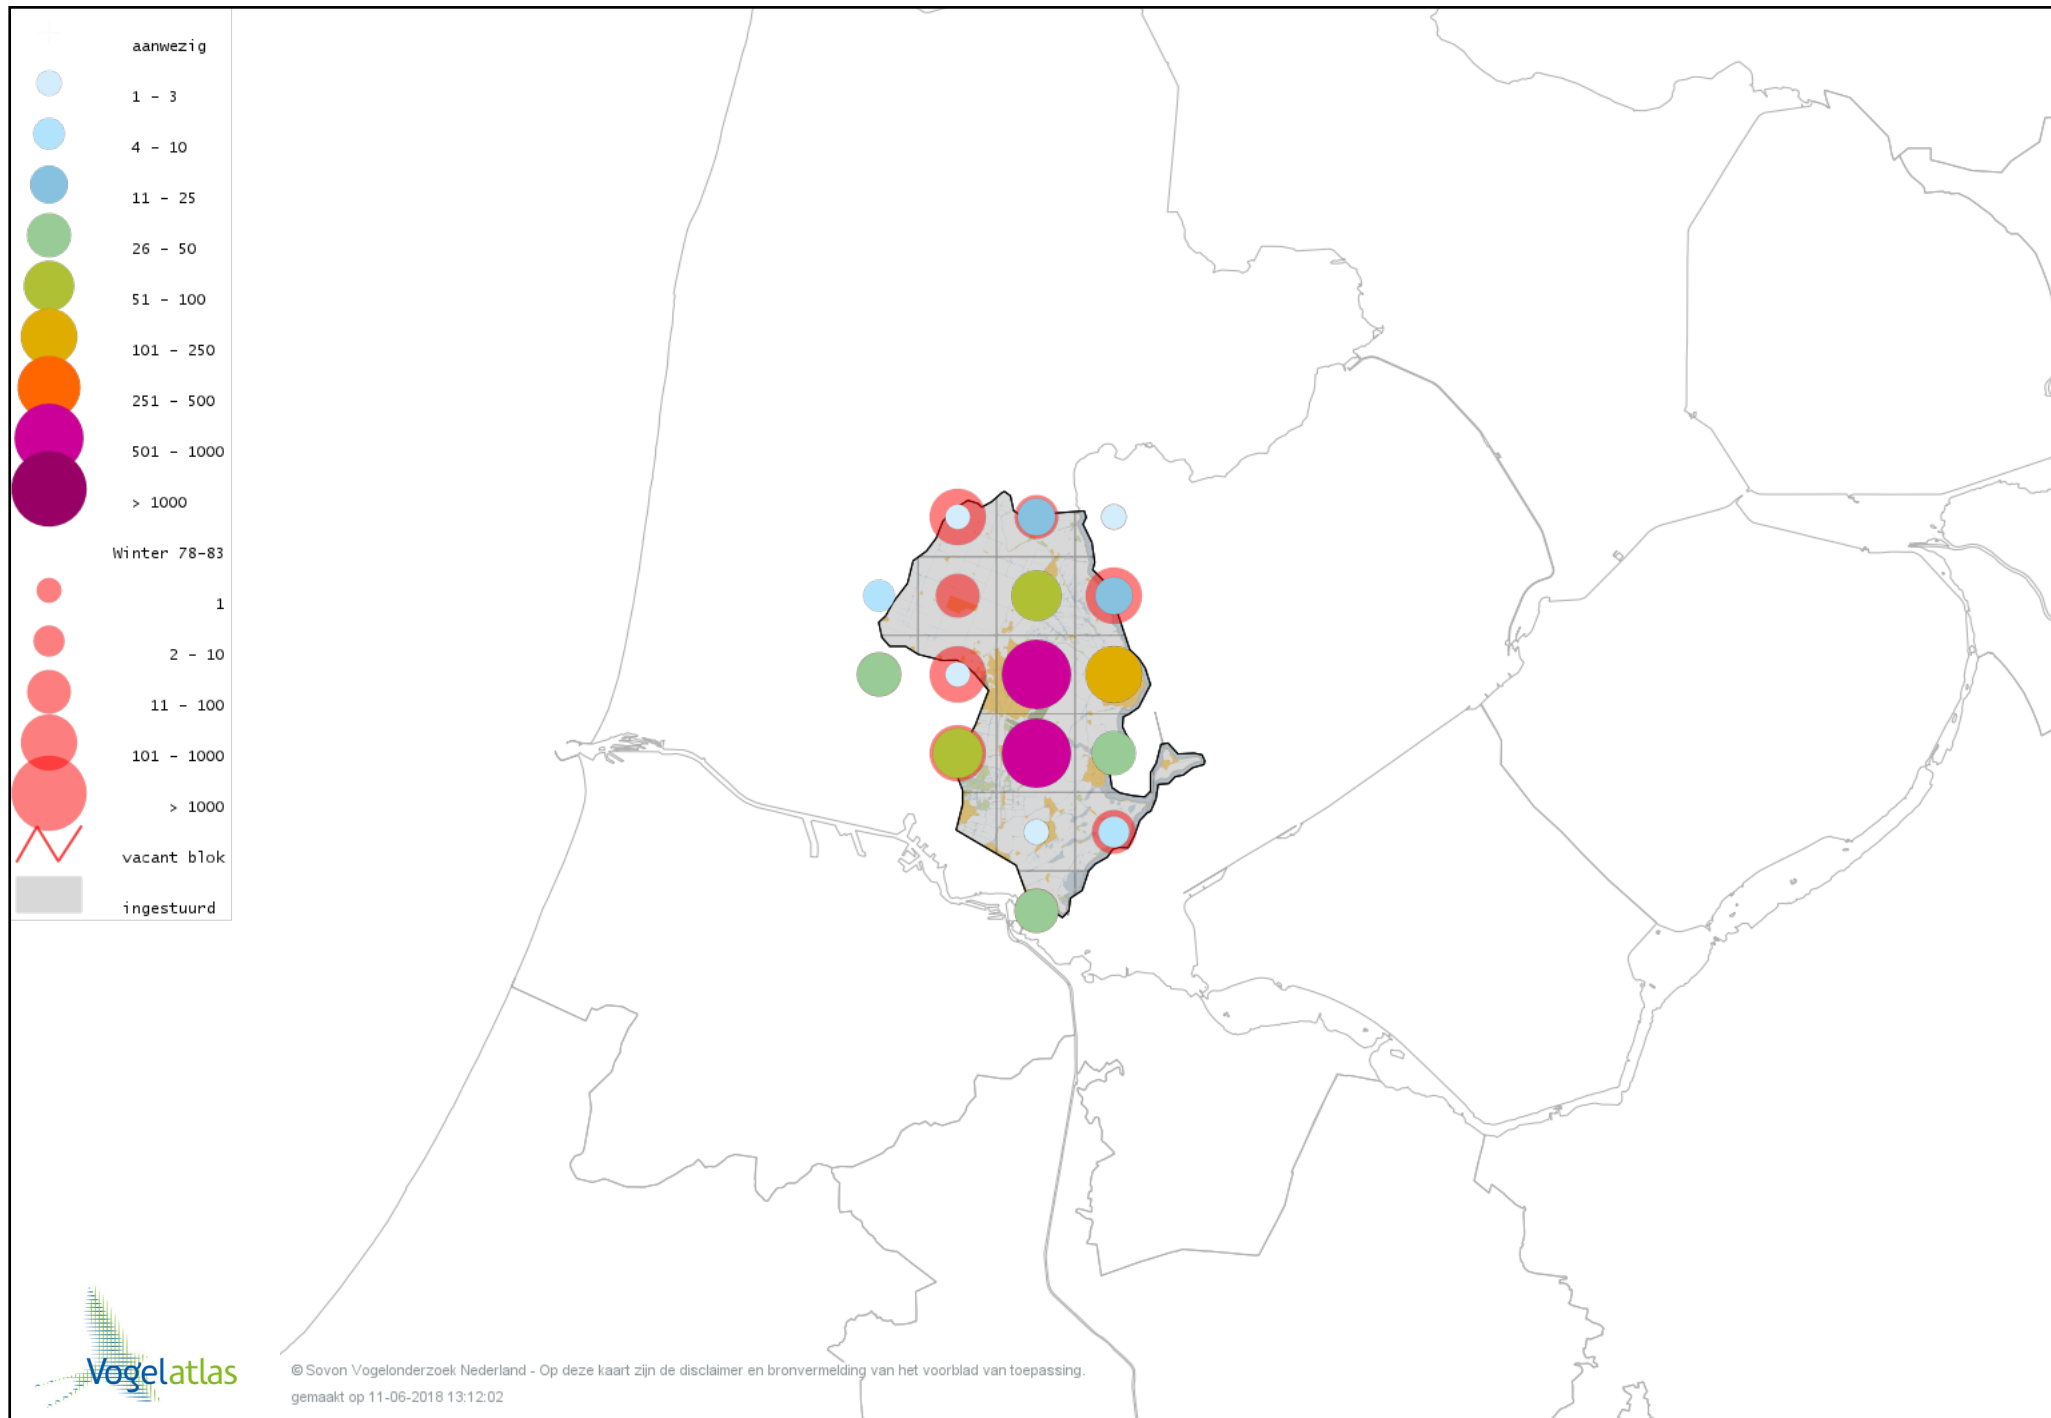

De kleurtint (blauw) is de beste referentie voor de tot nu toe waargenomen aantalsklasse.

De stipgrootte is relatief. Vergelijk daarvoor de atlasblok grootte van de legenda met die van het kaartbeeld.

Voorlopige verspreidingskaart Knobbelzwaan winter

Voorlopige verspreidingskaart Zwarte Zwaan winter

Voorlopige verspreidingskaart Zwarthalszwaan winter

Voorlopige verspreidingskaart Kleine Zwaan winter

Voorlopige verspreidingskaart Wilde Zwaan winter

Voorlopige verspreidingskaart Indische Gans winter

Voorlopige verspreidingskaart Sneeuwgans winter

Voorlopige verspreidingskaart Ross` Gans winter

Voorlopige verspreidingskaart Zwaangans winter

Voorlopige verspreidingskaart Toendrarietgans winter

Voorlopige verspreidingskaart Kleine Rietgans winter

Voorlopige verspreidingskaart Grauwe Gans winter

Voorlopige verspreidingskaart Soepgans winter

Voorlopige verspreidingskaart Dwerggans winter

Voorlopige verspreidingskaart Kolgans winter

Voorlopige verspreidingskaart Kleine Canadese Gans (minima) winter