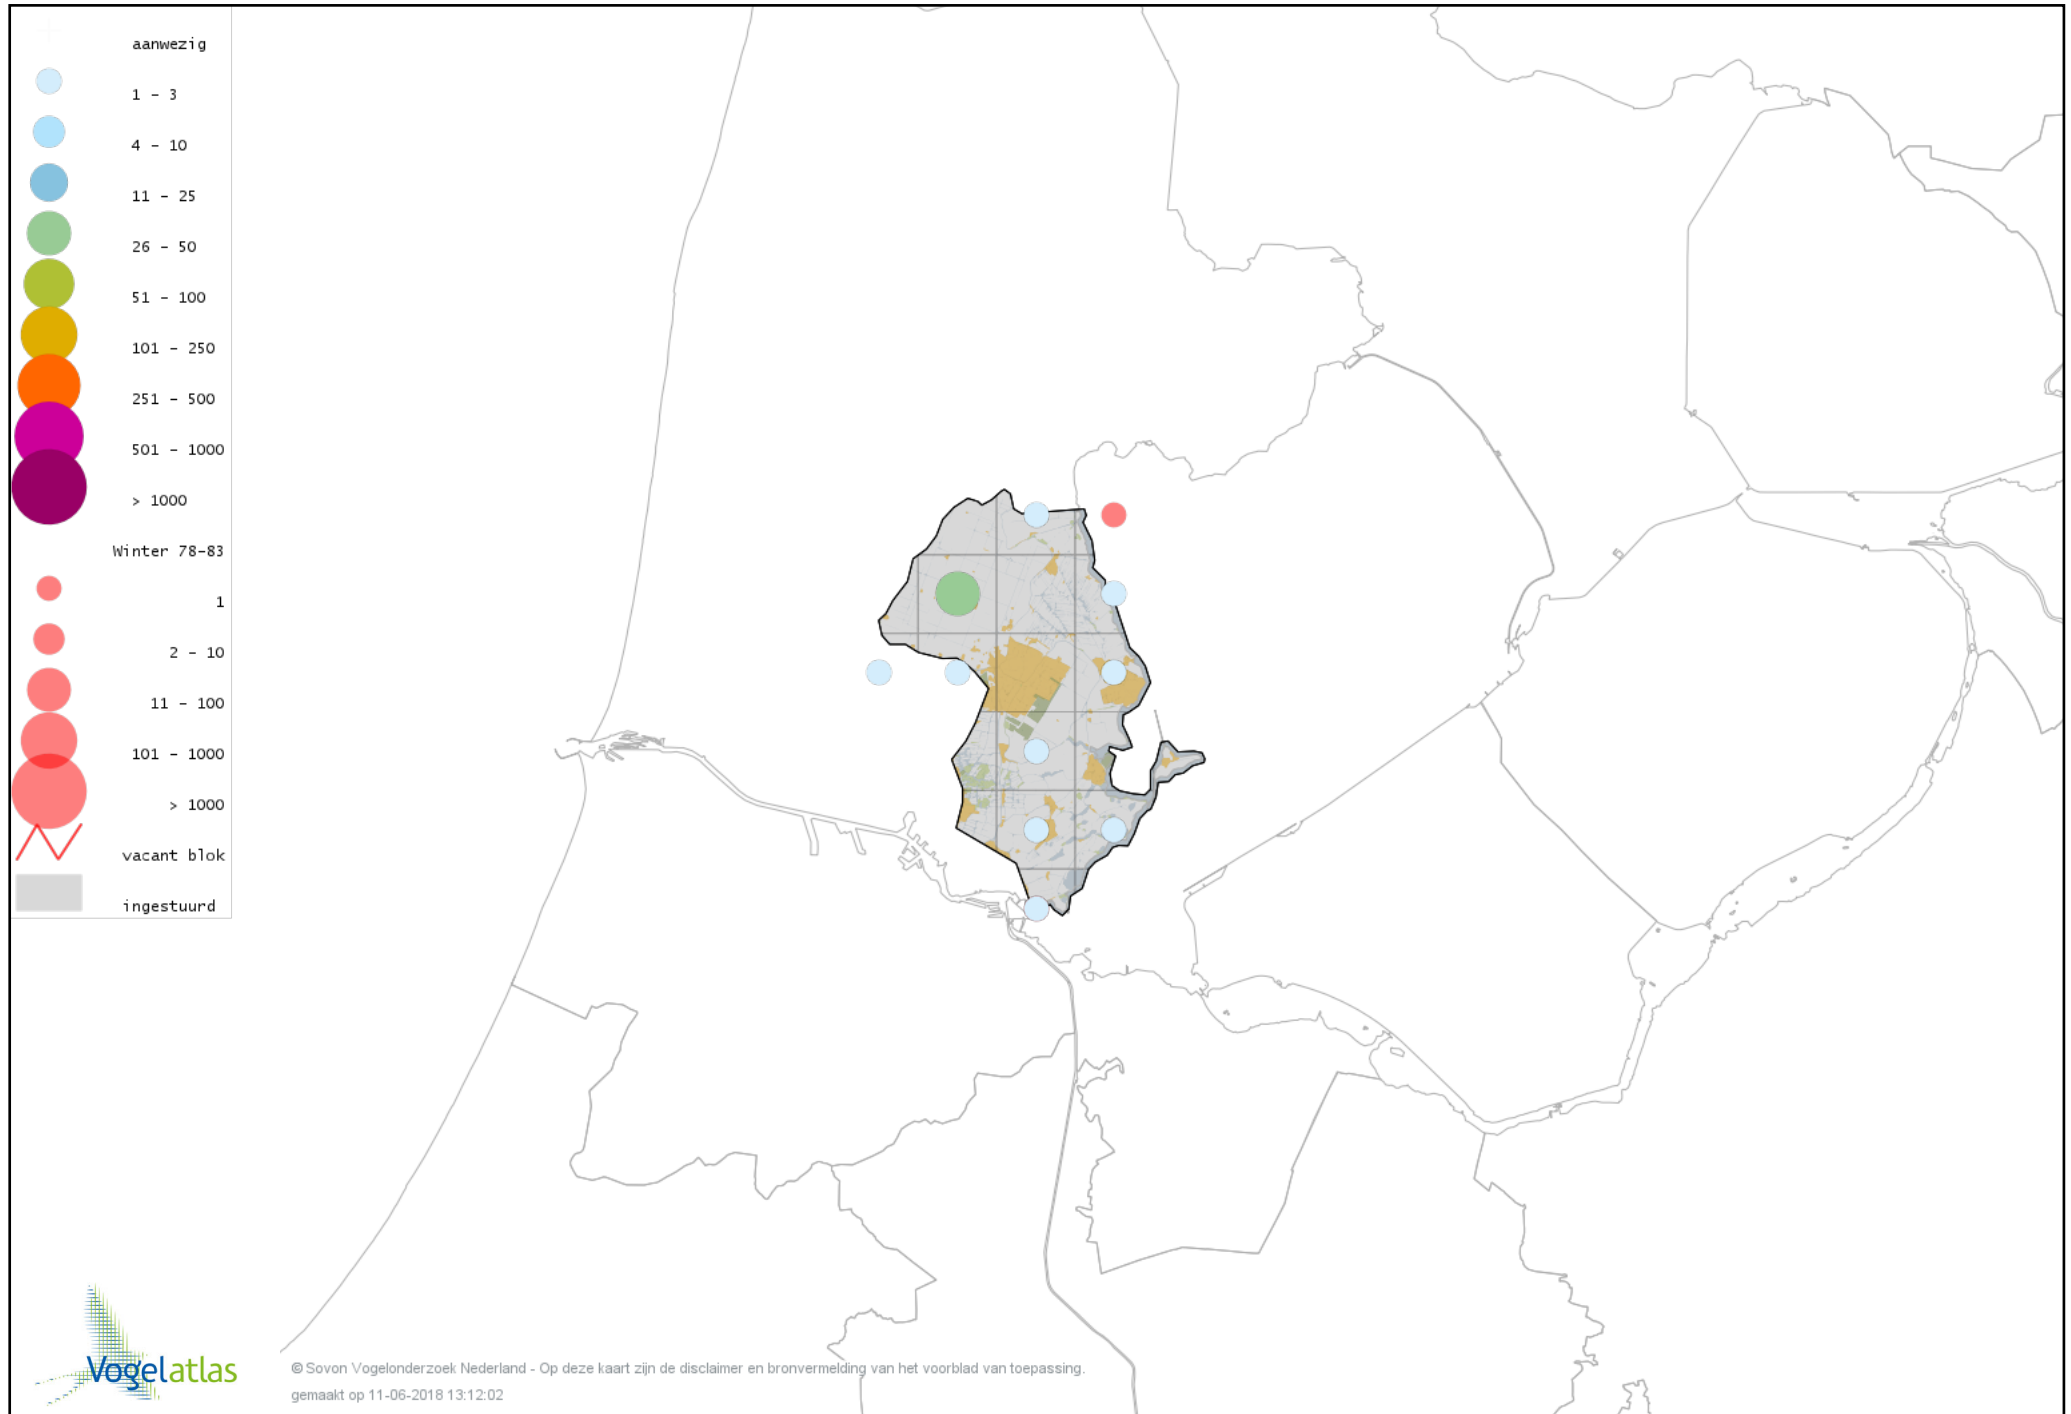

Voorlopige verspreidingskaart Grote Canadese Gans winter

Voorlopige verspreidingskaart Brandgans winter

Voorlopige verspreidingskaart Brandgans x Canadese Gans winter

Voorlopige verspreidingskaart Brandgans x Kolgans winter

Voorlopige verspreidingskaart Brandgans x Sneeuwgans winter

Voorlopige verspreidingskaart Canadese gans x Grauwe gans winter

Voorlopige verspreidingskaart Roodhalsgans winter

Voorlopige verspreidingskaart Rotgans winter

Voorlopige verspreidingskaart Nijlgans winter

Voorlopige verspreidingskaart hybride gans winter

Voorlopige verspreidingskaart Casarca winter

Voorlopige verspreidingskaart Bergeend winter

Voorlopige verspreidingskaart Krooneend winter