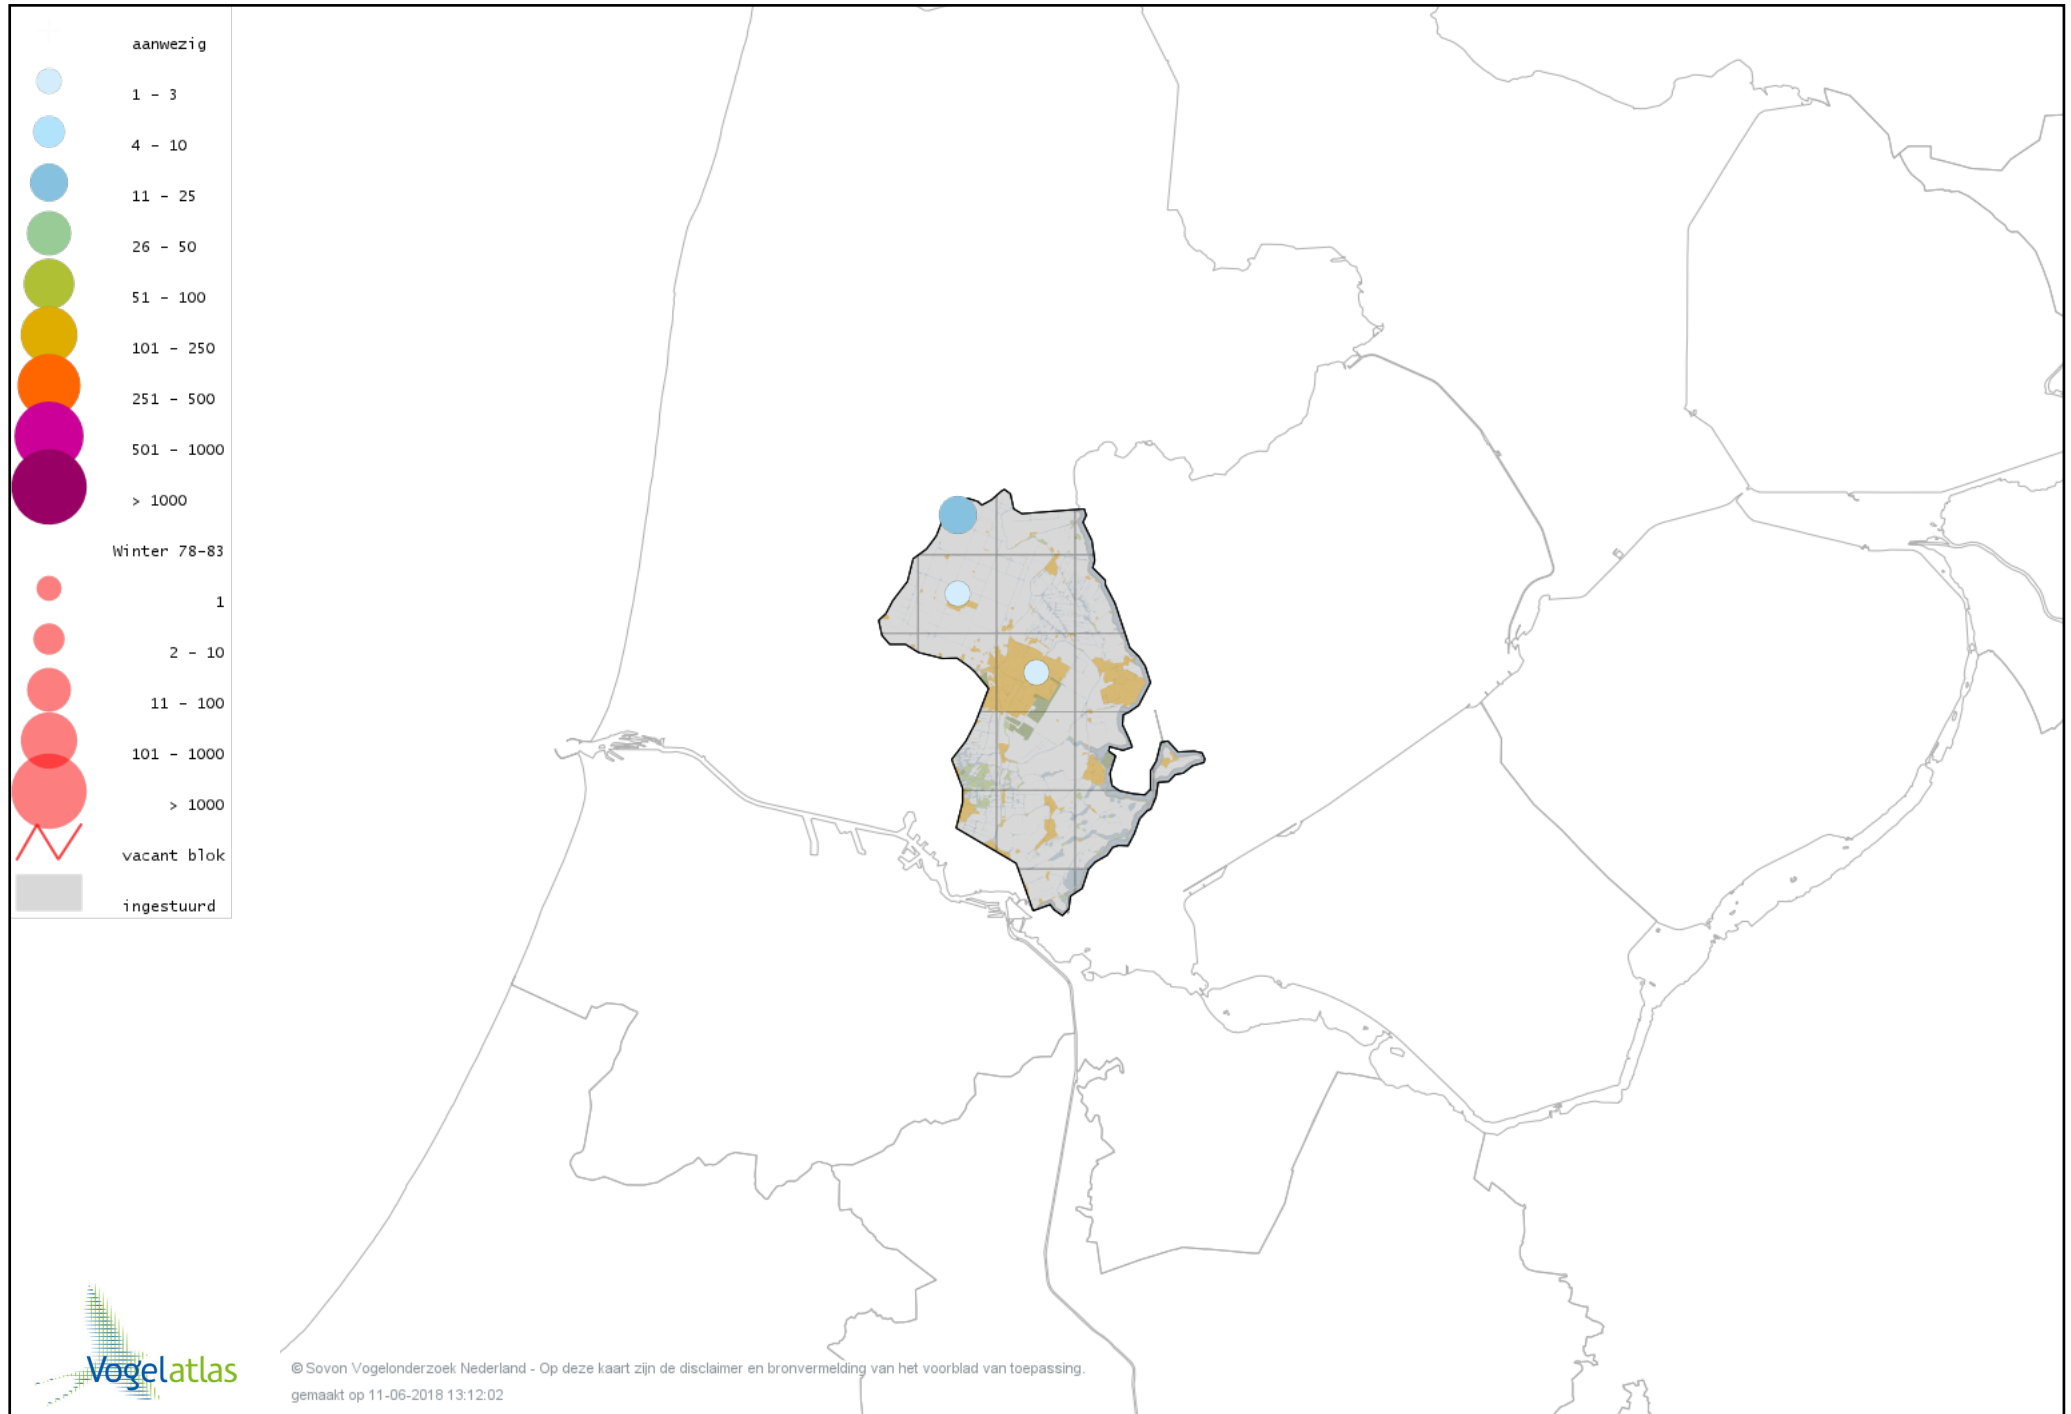

Voorlopige verspreidingskaart Grote Bonte Specht winter

Voorlopige verspreidingskaart Kleine Bonte Specht winter

Voorlopige verspreidingskaart Klapekster winter

Voorlopige verspreidingskaart Ekster winter

Voorlopige verspreidingskaart Gaai winter

Voorlopige verspreidingskaart Kauw winter

Voorlopige verspreidingskaart Noordse Kauw winter

Voorlopige verspreidingskaart Roek winter

Voorlopige verspreidingskaart Zwarte Kraai winter