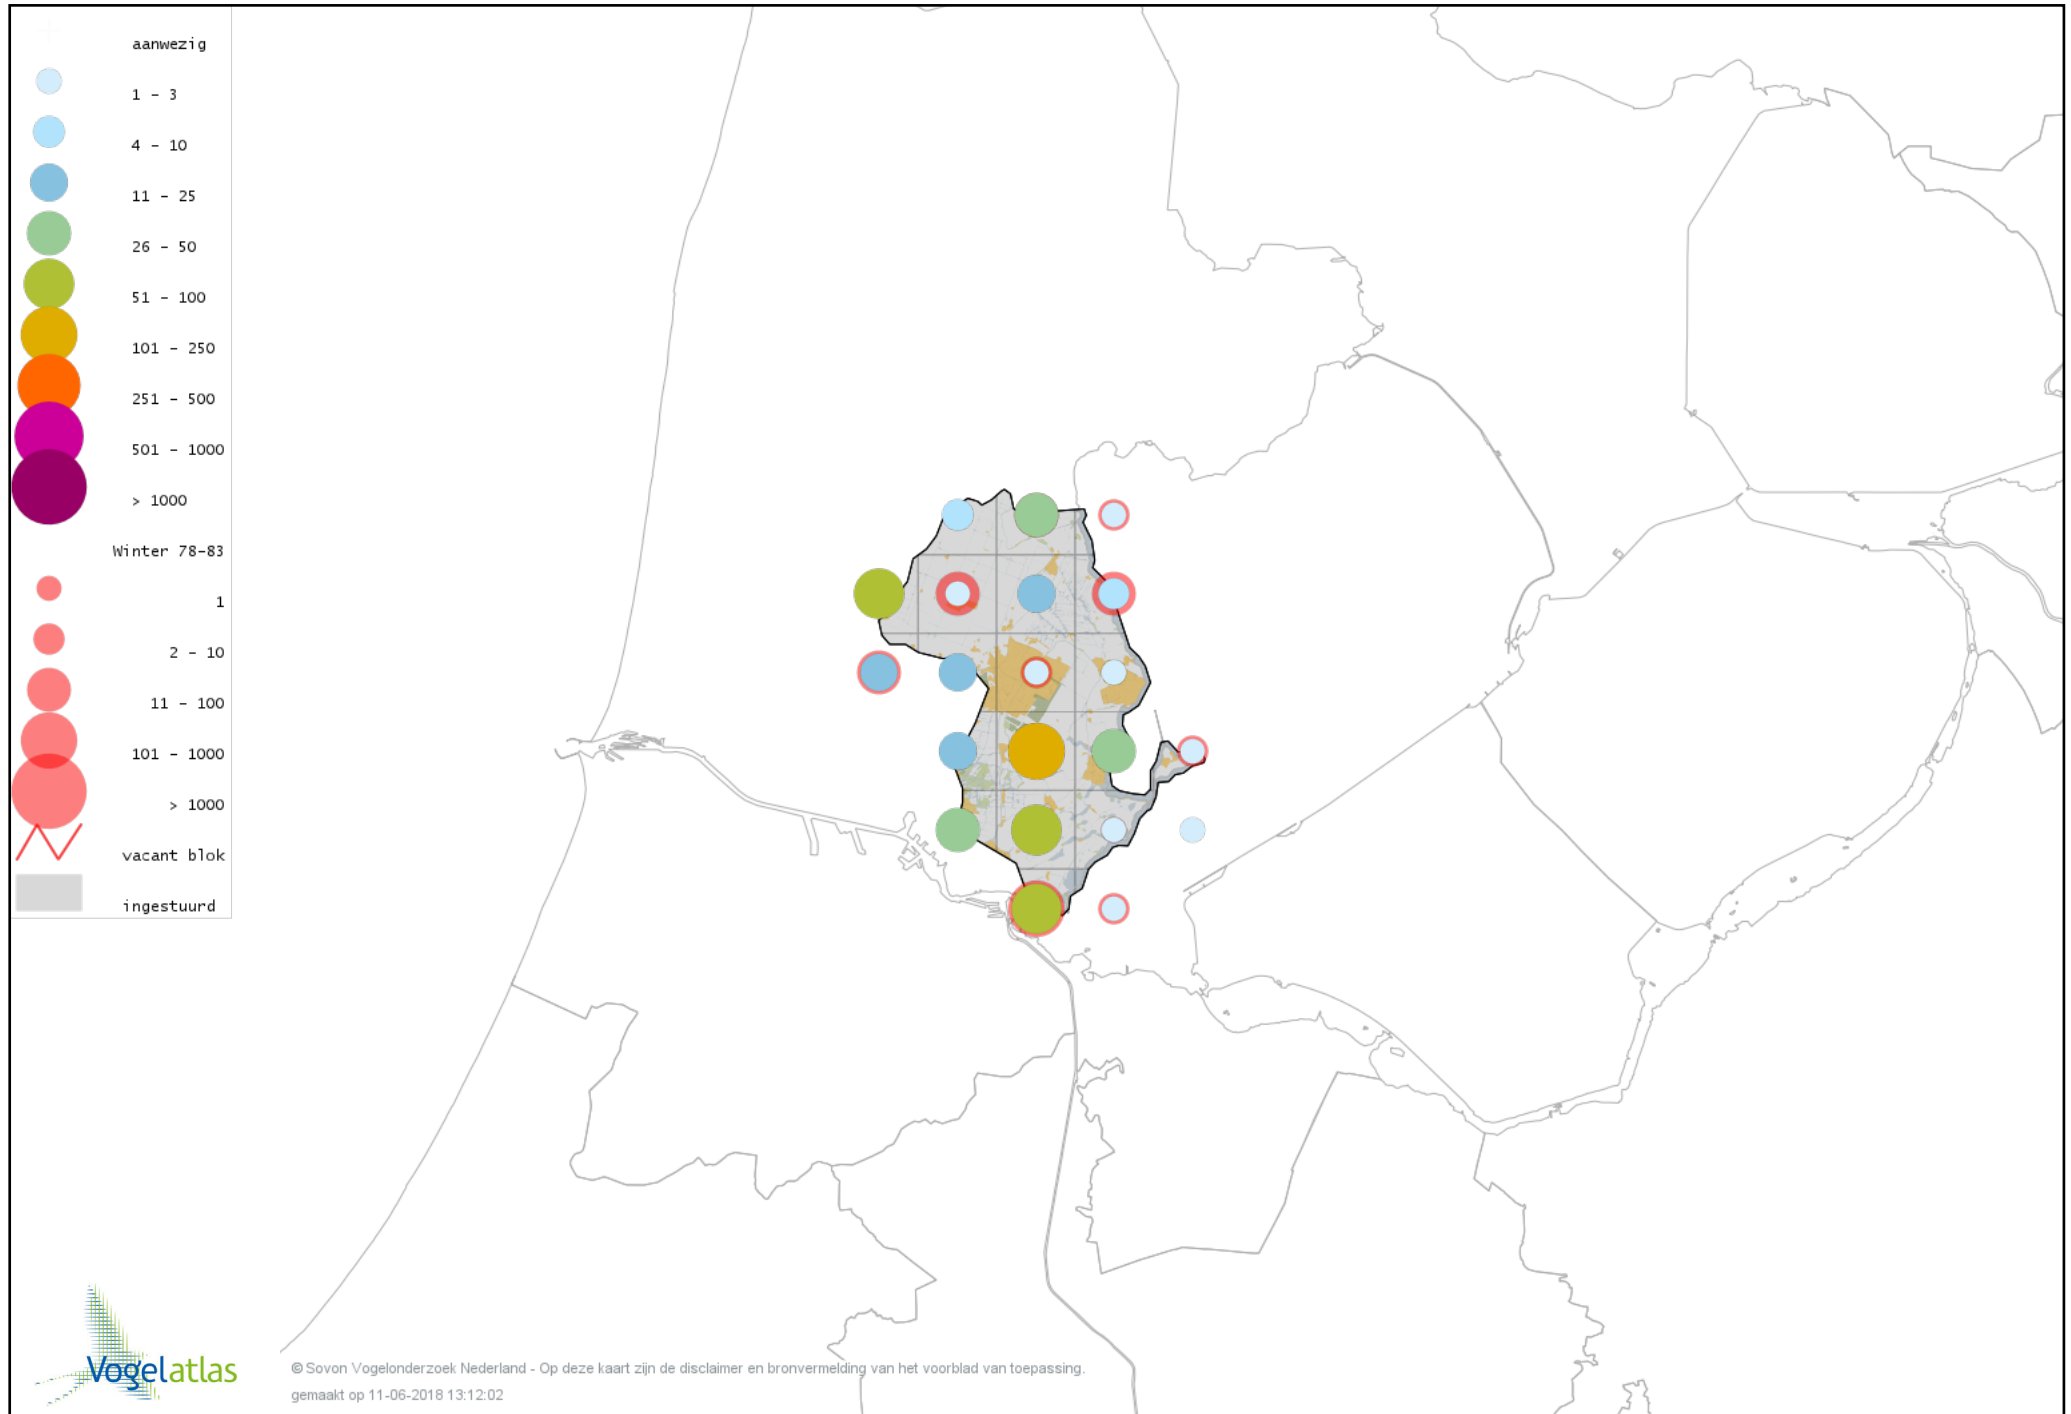

Voorlopige verspreidingskaart Boomklever winter

Voorlopige verspreidingskaart Taigaboomkruiper winter

Voorlopige verspreidingskaart Boomkruiper winter

Voorlopige verspreidingskaart Winterkoning winter

Voorlopige verspreidingskaart Spreeuw winter

Voorlopige verspreidingskaart Merel winter

Voorlopige verspreidingskaart Kramsvogel winter

Voorlopige verspreidingskaart Zanglijster winter

Voorlopige verspreidingskaart Koperwiek winter

Voorlopige verspreidingskaart Grote Lijster winter

Voorlopige verspreidingskaart Roodborst winter

Voorlopige verspreidingskaart Zwarte Roodstaart winter

Voorlopige verspreidingskaart Roodborsttapuit winter

Voorlopige verspreidingskaart Heggenmus winter

Voorlopige verspreidingskaart Huismus winter