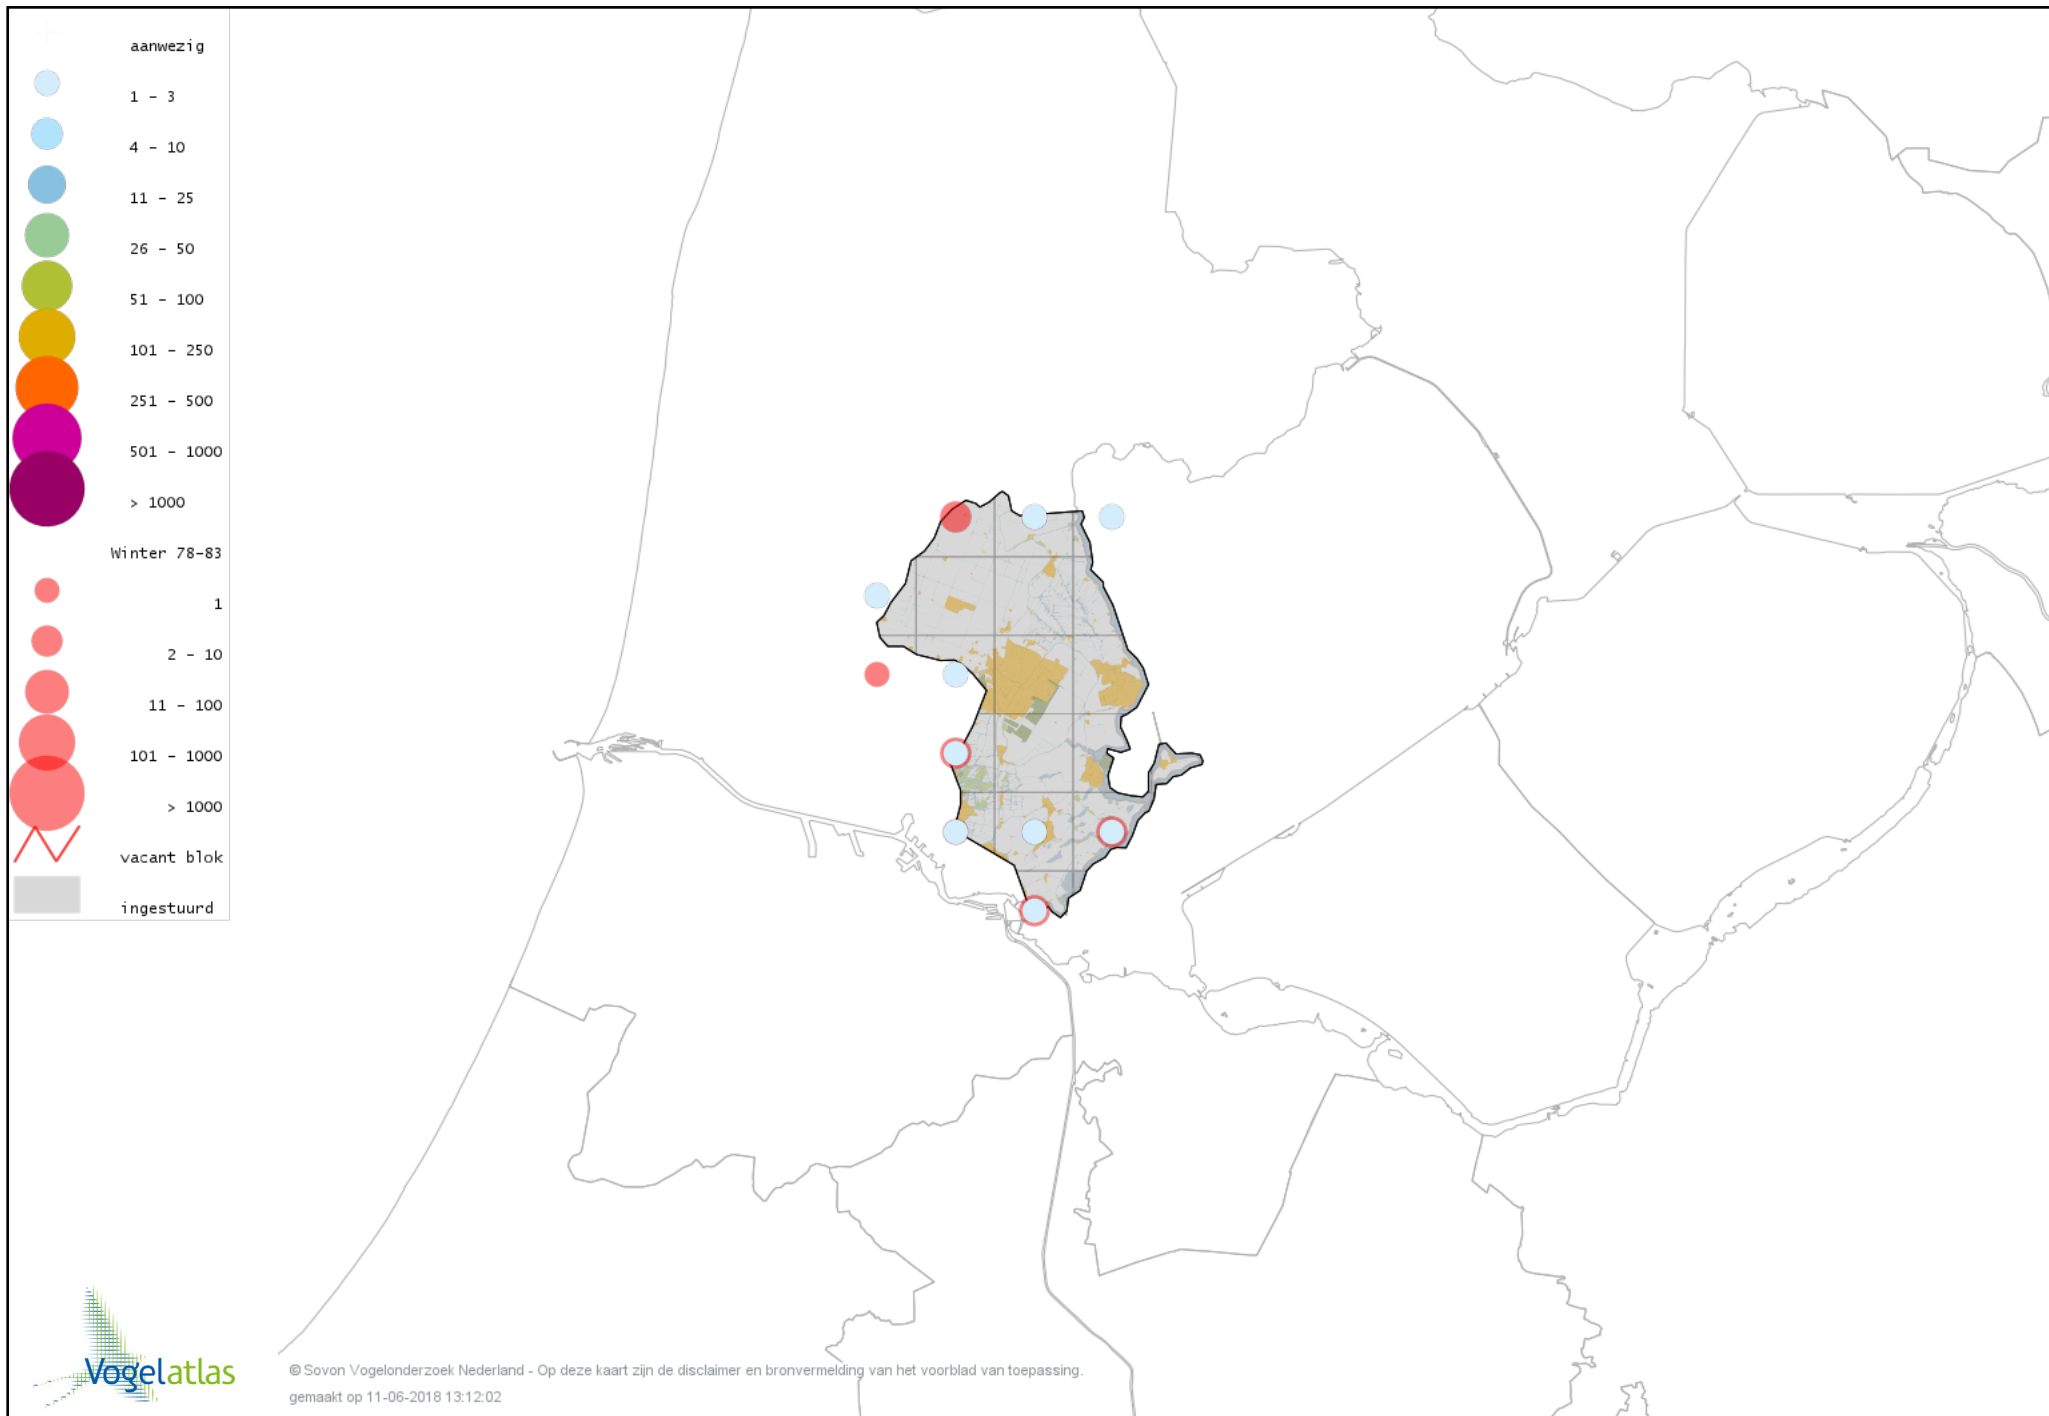

Voorlopige verspreidingskaart Flamingo winter

Voorlopige verspreidingskaart Dodaars winter

Voorlopige verspreidingskaart Fuut winter

Voorlopige verspreidingskaart Roodhalsfuut winter

Voorlopige verspreidingskaart Kuifduiker winter

Voorlopige verspreidingskaart Geoorde Fuut winter

Voorlopige verspreidingskaart Rode Wouw winter

Voorlopige verspreidingskaart Zearend winter

Voorlopige verspreidingskaart Bruine Kiekendief winter

Voorlopige verspreidingskaart Blauwe Kiekendief winter

Voorlopige verspreidingskaart Havik winter

Voorlopige verspreidingskaart Sperwer winter

Voorlopige verspreidingskaart Buizerd winter

Voorlopige verspreidingskaart Ruigpootbuizerd winter

Voorlopige verspreidingskaart Torenvalk winter

Voorlopige verspreidingskaart Smelleken winter

Voorlopige verspreidingskaart Slechtvalk winter

Voorlopige verspreidingskaart Waterral winter

Voorlopige verspreidingskaart Waterhoen winter

Voorlopige verspreidingskaart Meerkoet winter