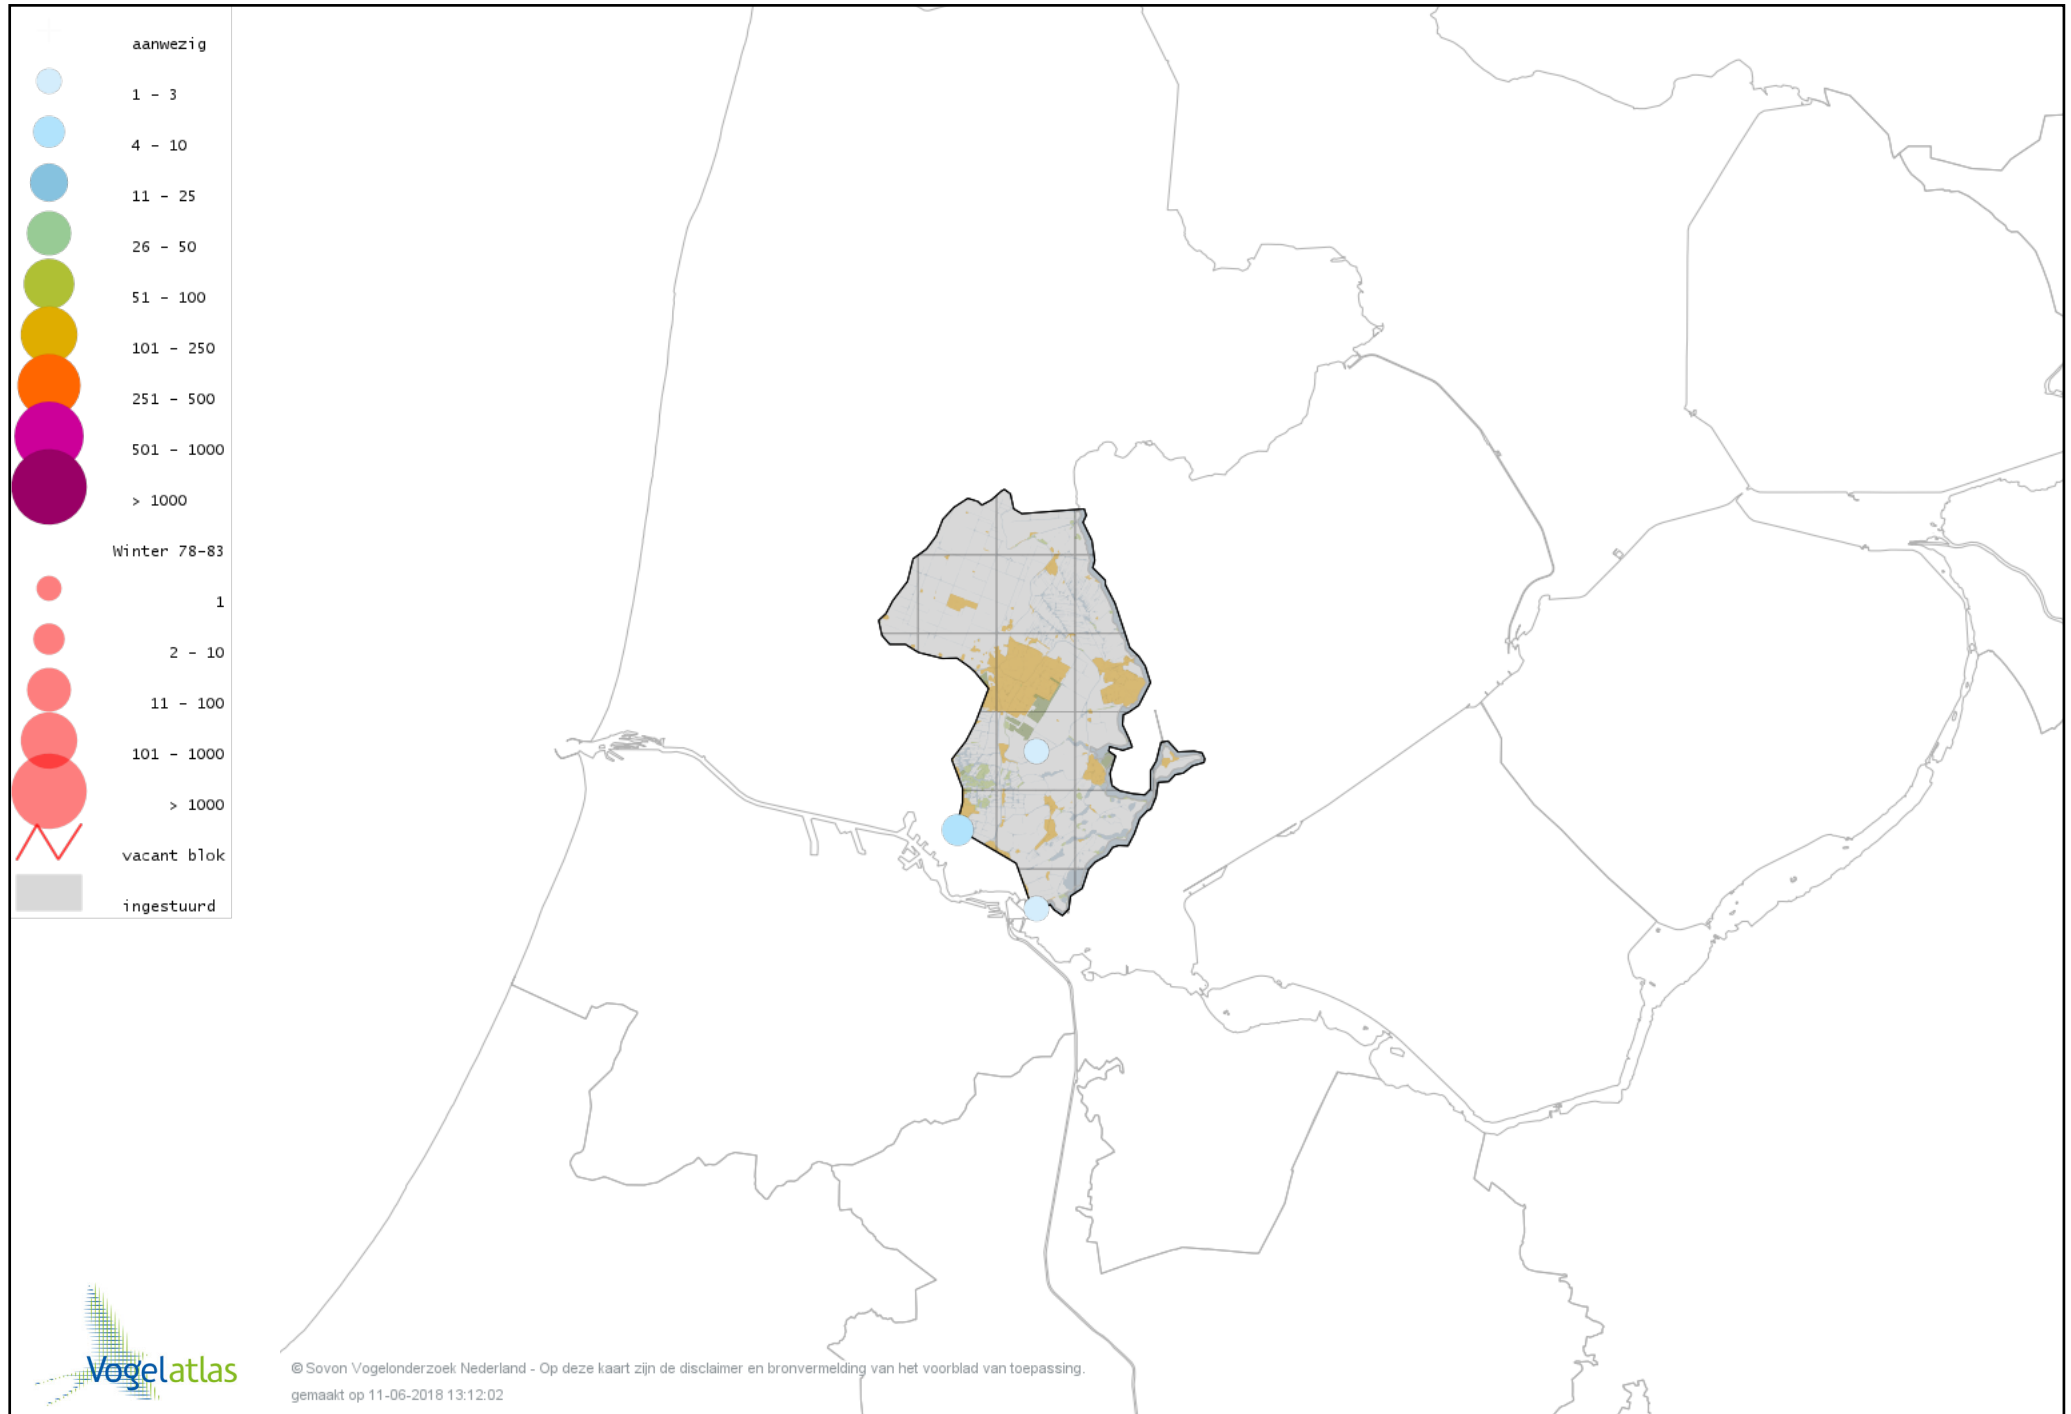

Voorlopige verspreidingskaart Nijlgans winter

Voorlopige verspreidingskaart hybride gans winter

Voorlopige verspreidingskaart Casarca winter

Voorlopige verspreidingskaart Bergeend winter

Voorlopige verspreidingskaart Krooneend winter

Voorlopige verspreidingskaart Tafeleend winter

Voorlopige verspreidingskaart Witoogend winter

Voorlopige verspreidingskaart Kuifeend winter

Voorlopige verspreidingskaart Kuifeend x Tafeleend winter

Voorlopige verspreidingskaart Topper winter

Voorlopige verspreidingskaart Muskuseend winter

Voorlopige verspreidingskaart Carolina-eend winter

Voorlopige verspreidingskaart Mandarijneend winter

Voorlopige verspreidingskaart Rosse Stekelstaart winter

Voorlopige verspreidingskaart Eider winter

Voorlopige verspreidingskaart Grote Zee-eend winter

Voorlopige verspreidingskaart IJseend winter

Voorlopige verspreidingskaart Nonnetje winter

Voorlopige verspreidingskaart Brilduiker winter