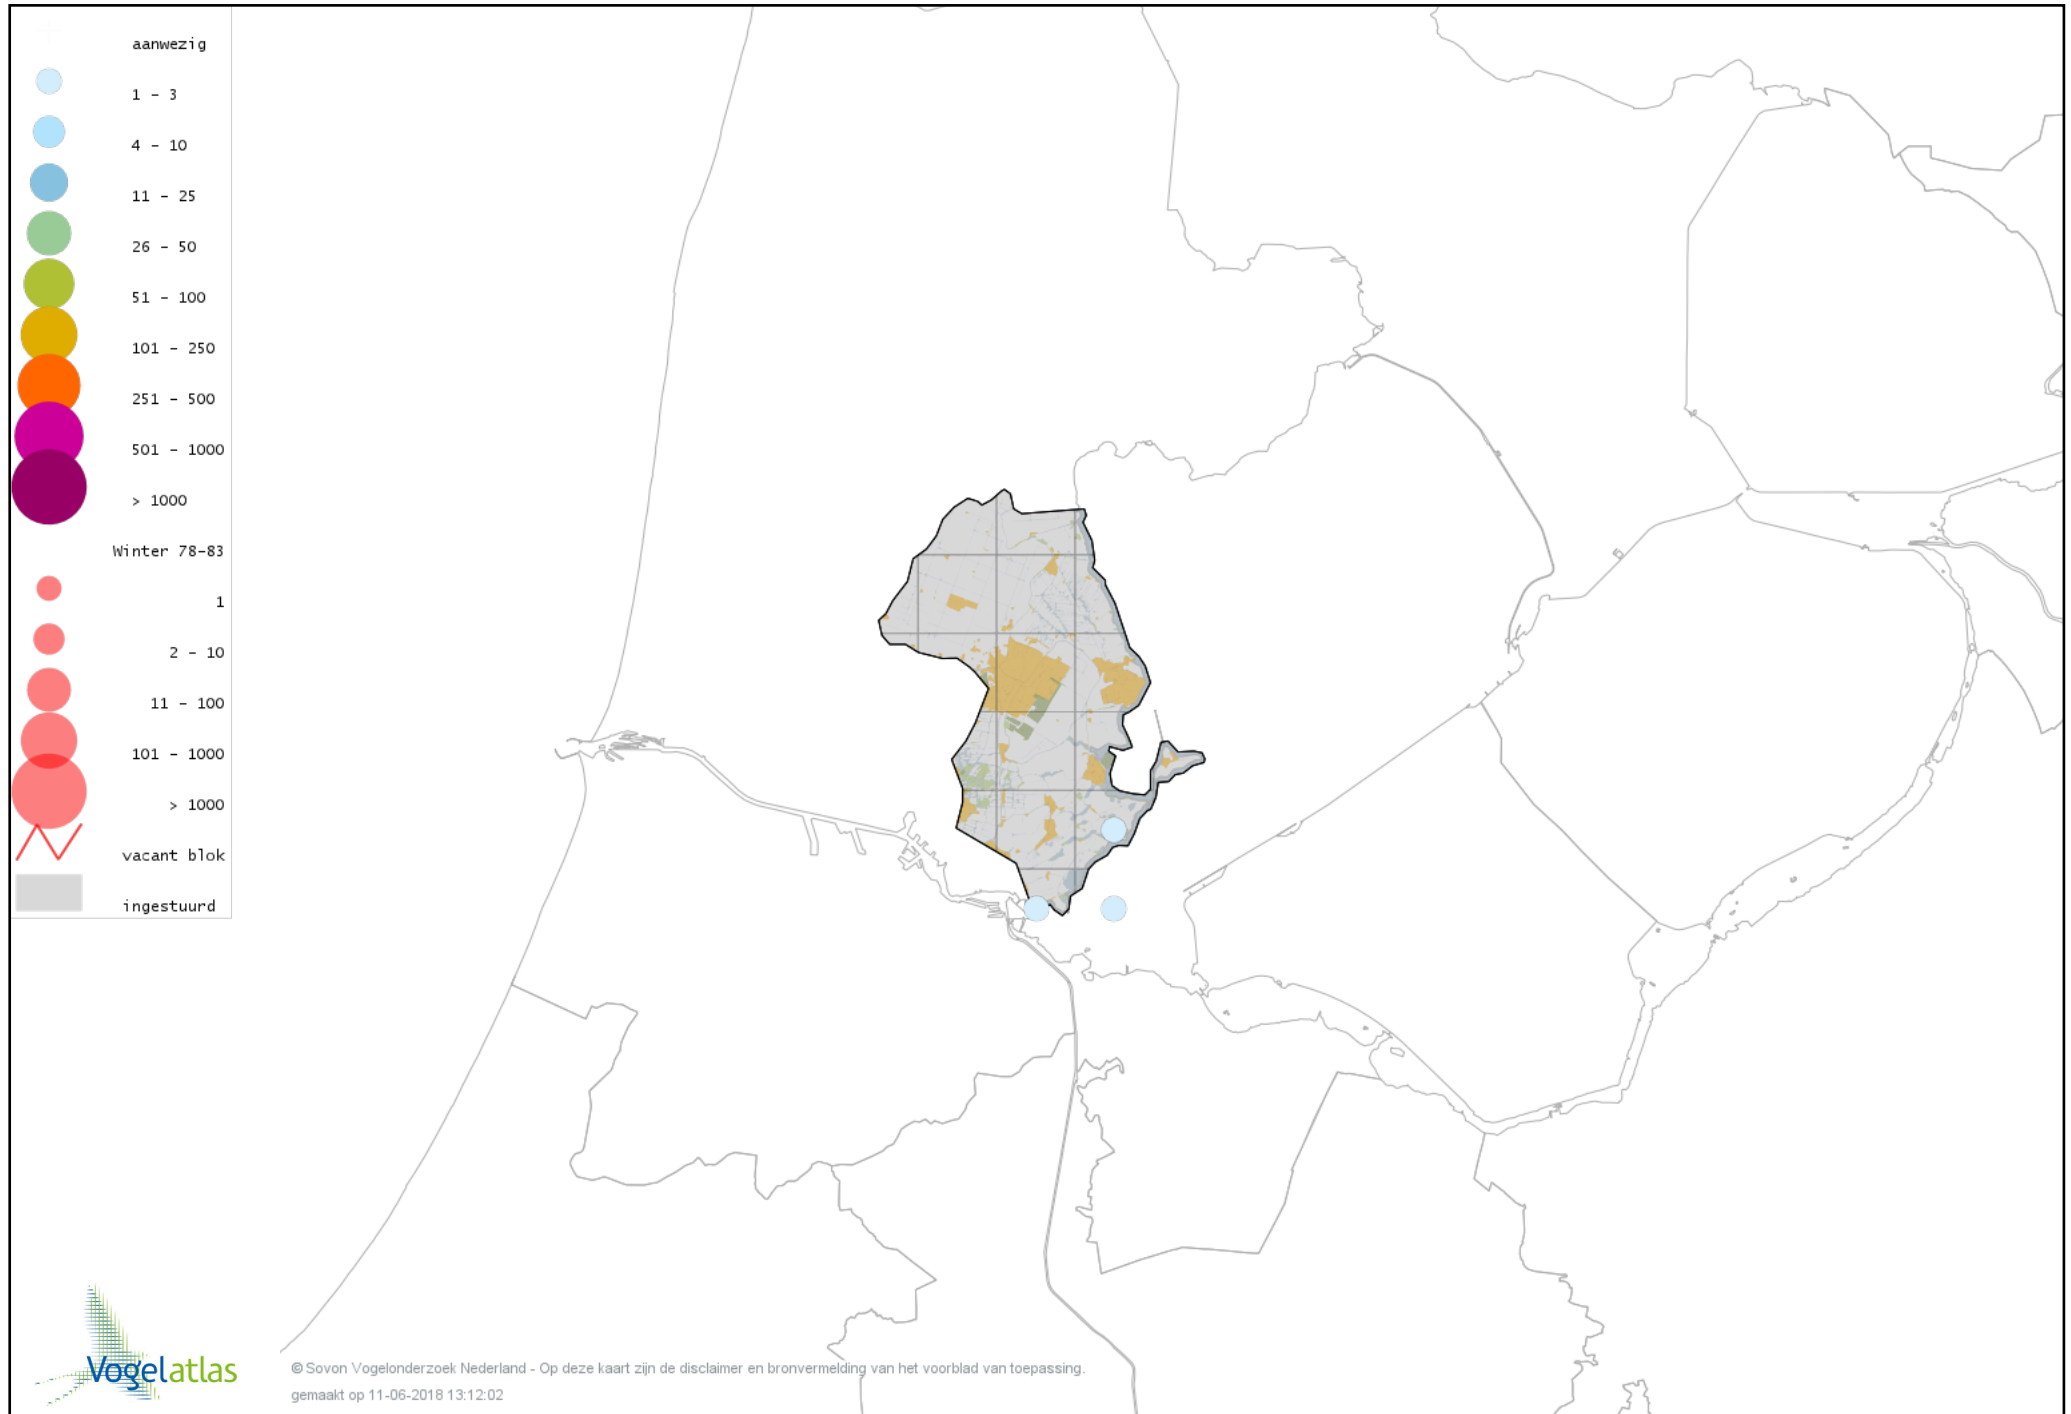

Voorlopige verspreidingskaart Kokardezaagbek winter

Voorlopige verspreidingskaart Grote Zaagbek winter

Voorlopige verspreidingskaart Middelste Zaagbek winter

Voorlopige verspreidingskaart Kraakeend winter

Voorlopige verspreidingskaart Smient winter

Voorlopige verspreidingskaart Slobeend winter

Voorlopige verspreidingskaart Wilde Eend winter

Voorlopige verspreidingskaart Soepeend winter

Voorlopige verspreidingskaart Pijlstaart winter

Voorlopige verspreidingskaart Wintertaling winter

Voorlopige verspreidingskaart Kip winter

Voorlopige verspreidingskaart Fazant winter

Voorlopige verspreidingskaart IJsduiker winter

Voorlopige verspreidingskaart Aalscholver winter

Voorlopige verspreidingskaart Grote Aalscholver winter

Voorlopige verspreidingskaart Kuifaalscholver winter

Voorlopige verspreidingskaart Roerdomp winter

Voorlopige verspreidingskaart Kleine Zilverreiger winter