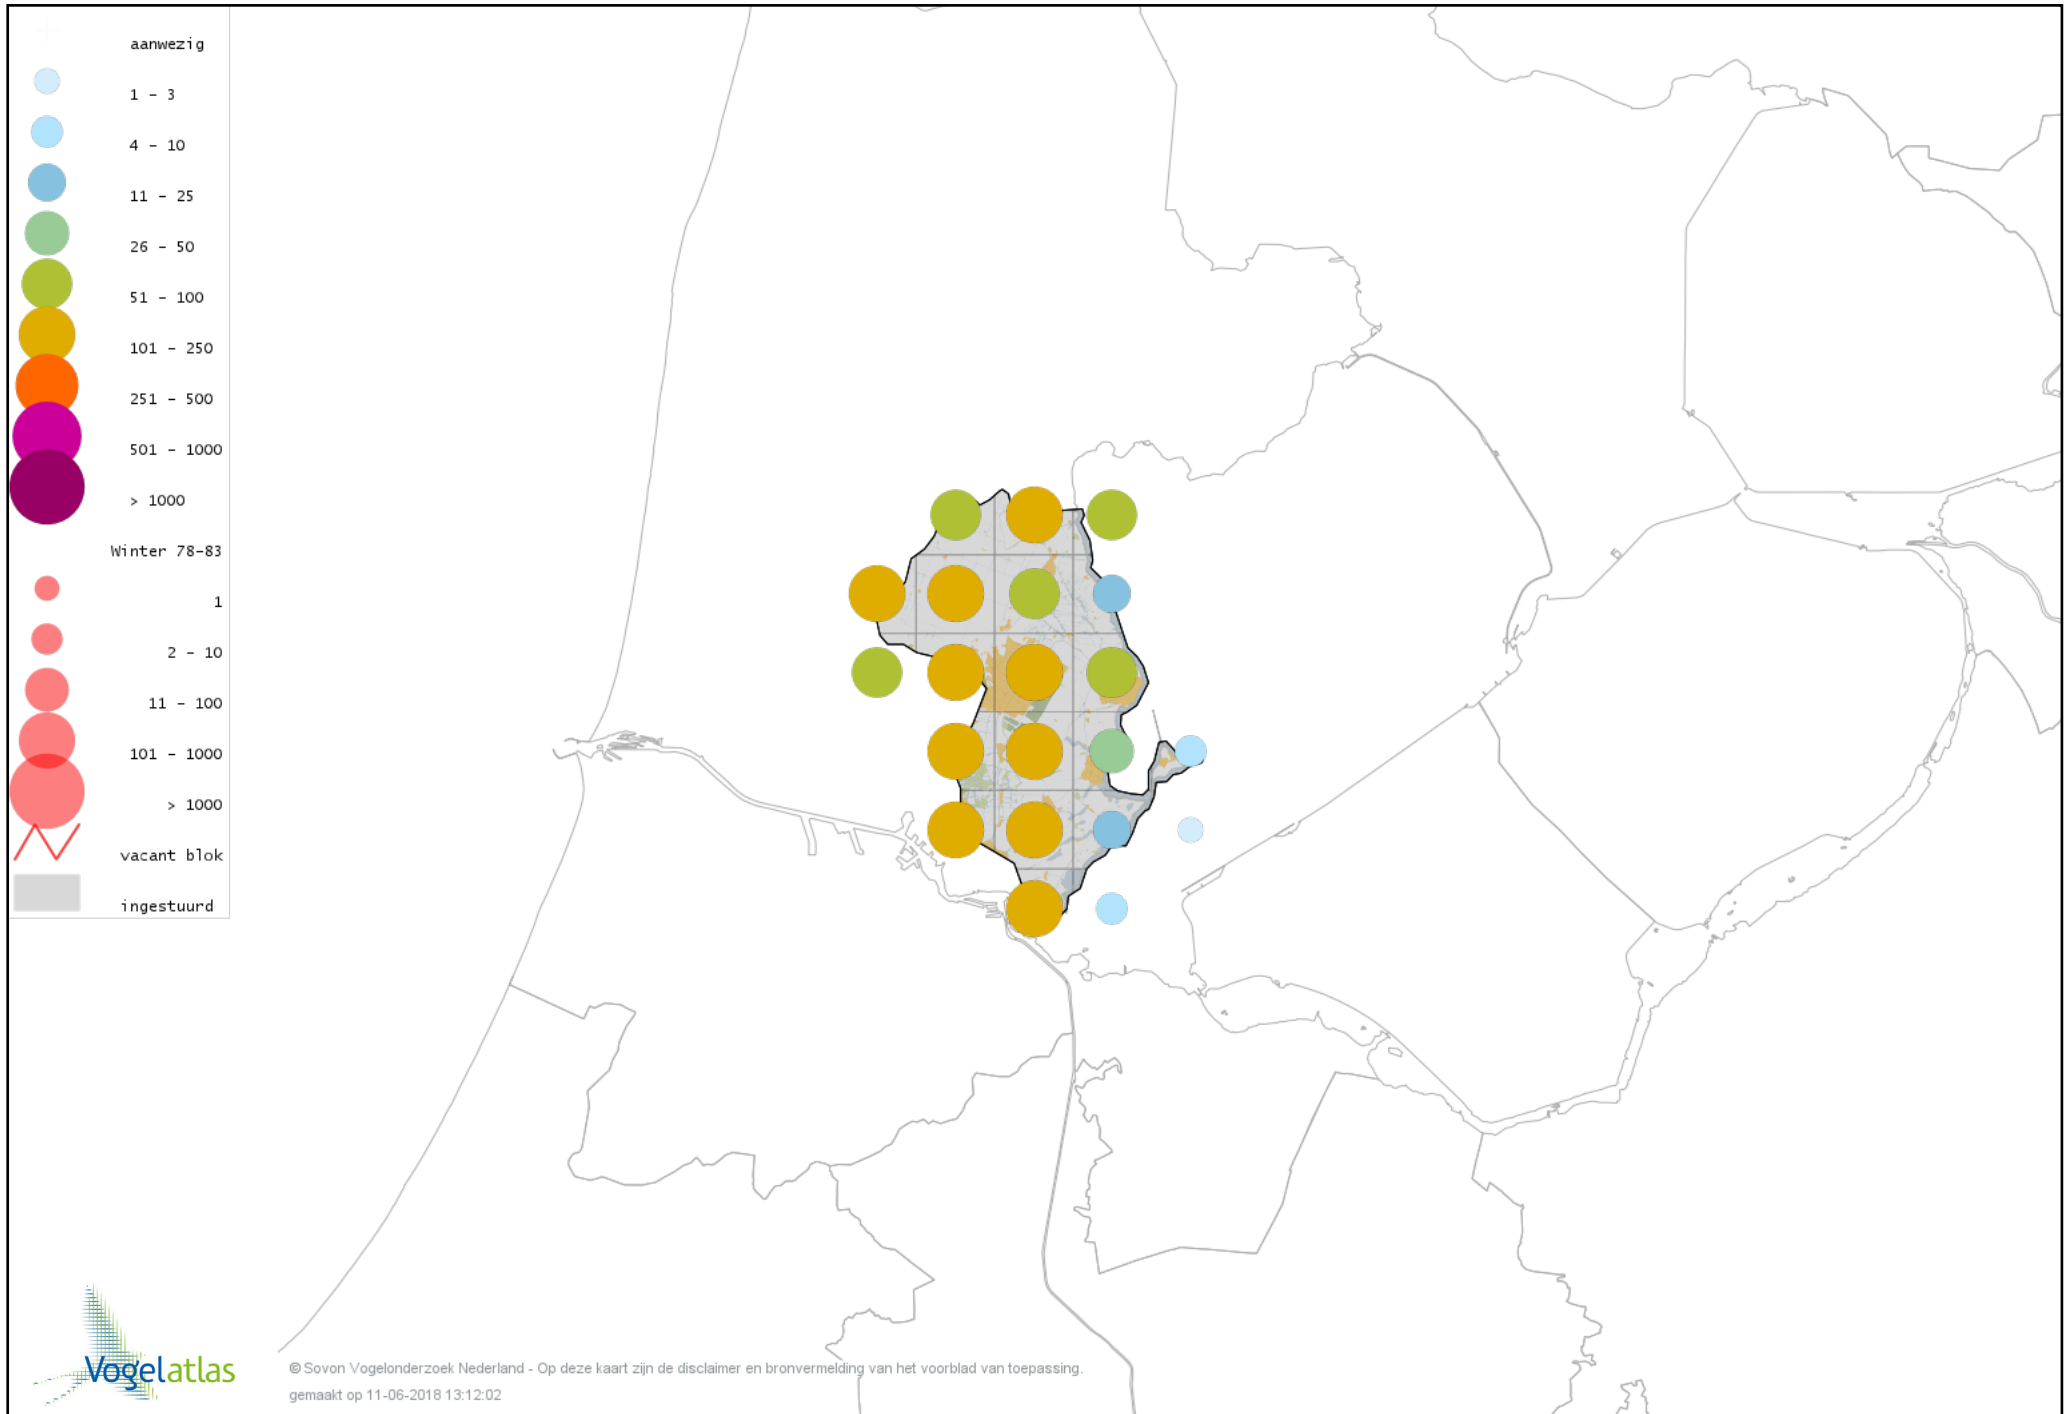

Voorlopige verspreidingskaart Grote Canadese Gans winter

Voorlopige verspreidingskaart Brandgans winter

Voorlopige verspreidingskaart Brandgans x Canadese Gans winter

Voorlopige verspreidingskaart Brandgans x Kolgans winter

Voorlopige verspreidingskaart Brandgans x Sneeuwgans winter

Voorlopige verspreidingskaart Canadese gans x Grauwe gans winter

Voorlopige verspreidingskaart Roodhalsgans winter

Voorlopige verspreidingskaart Rotgans winter

Voorlopige verspreidingskaart Nijlgans winter

Voorlopige verspreidingskaart hybride gans winter

Voorlopige verspreidingskaart Casarca winter

Voorlopige verspreidingskaart Bergeend winter

Voorlopige verspreidingskaart Krooneend winter

Voorlopige verspreidingskaart Tafeleend winter

Voorlopige verspreidingskaart Witoogend winter

Voorlopige verspreidingskaart Kuifeend winter

Voorlopige verspreidingskaart Kuifeend x Tafeleend winter

Voorlopige verspreidingskaart Topper winter