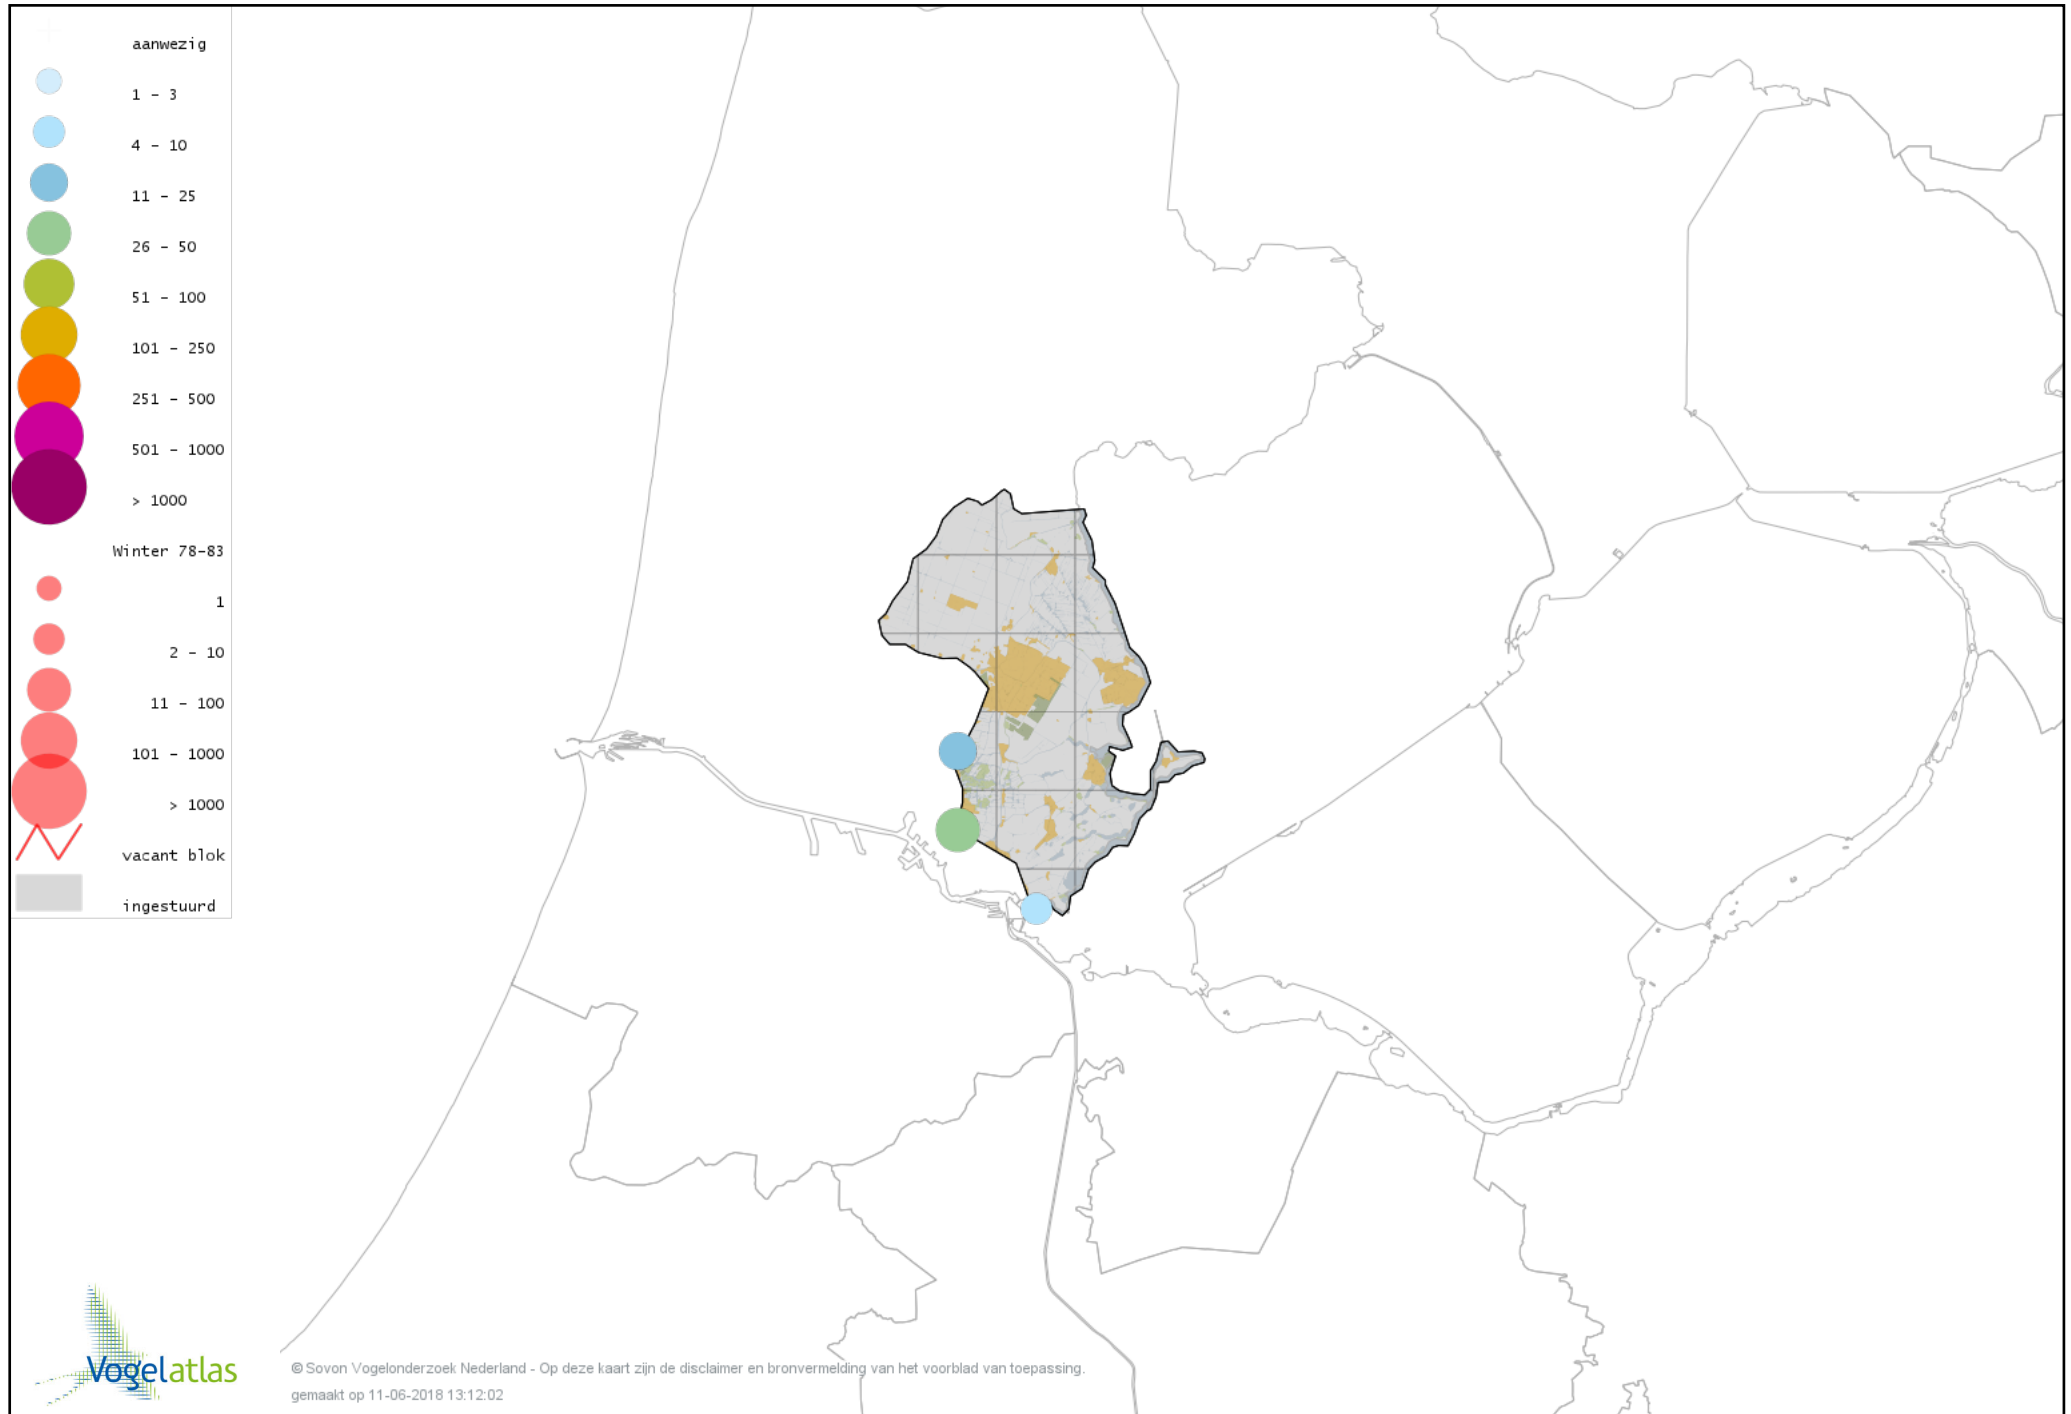

Voorlopige verspreidingskaart Grote Pieper winter

Voorlopige verspreidingskaart Graspieper winter

Voorlopige verspreidingskaart Oeverpieper winter

Voorlopige verspreidingskaart Waterpieper winter

Voorlopige verspreidingskaart Vink winter

Voorlopige verspreidingskaart Keep winter

Voorlopige verspreidingskaart Groenling winter

Voorlopige verspreidingskaart Putter winter

Voorlopige verspreidingskaart Sijs winter

Voorlopige verspreidingskaart Kneu winter

Voorlopige verspreidingskaart Kleine Barmsijs winter

Voorlopige verspreidingskaart Grote Barmsijs winter

Voorlopige verspreidingskaart Goudvink winter

Voorlopige verspreidingskaart Appelvink winter

Voorlopige verspreidingskaart Sneeuwgorst winter