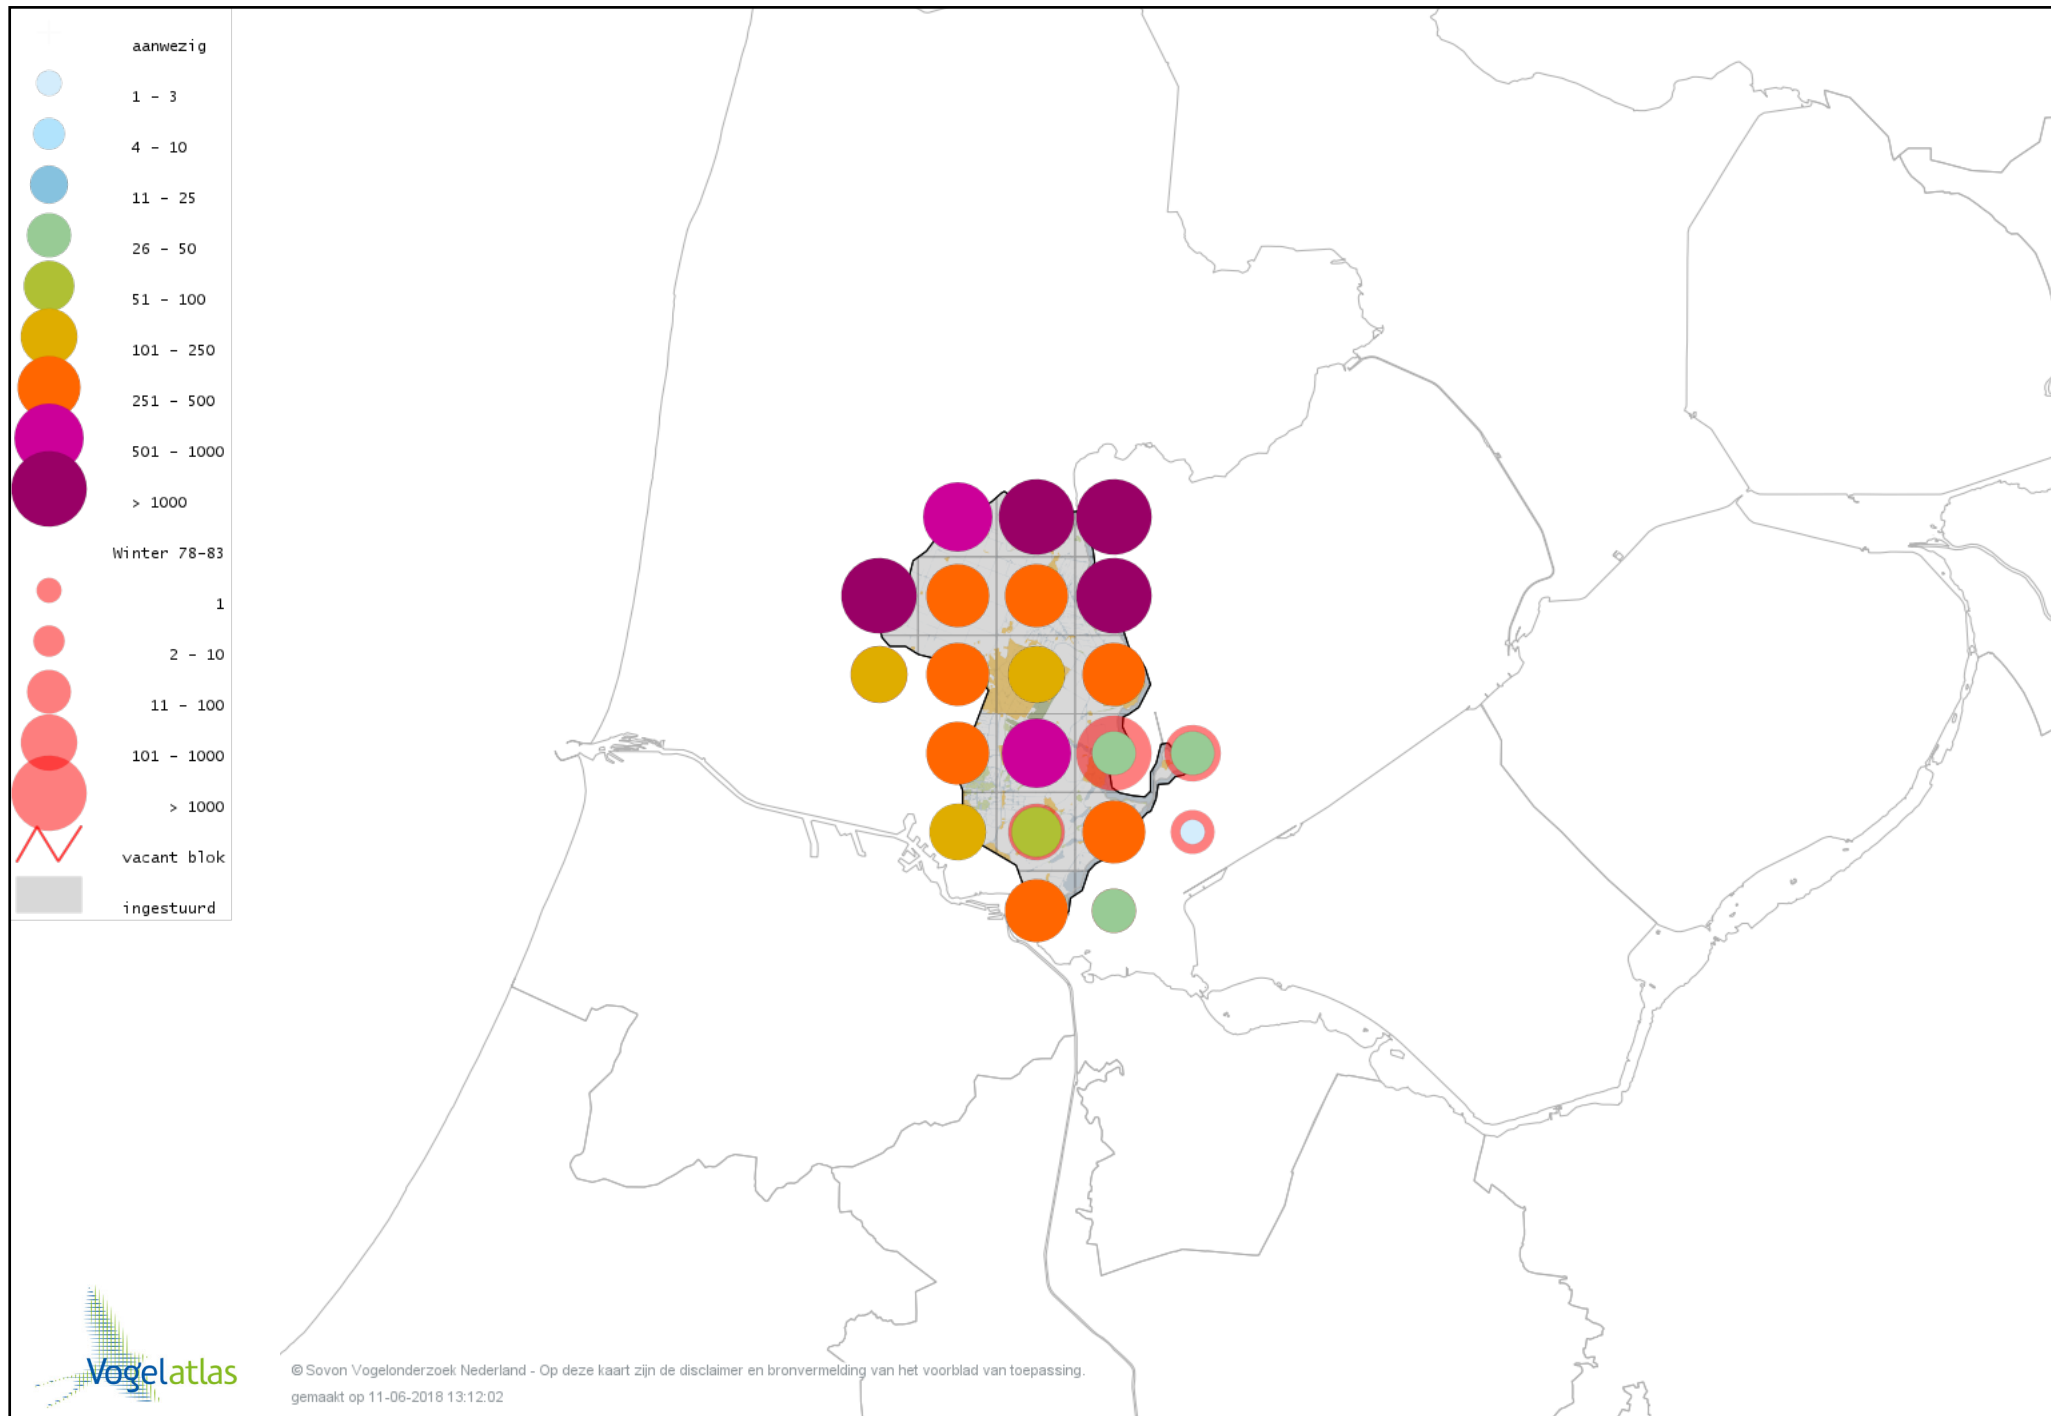

Voorlopige verspreidingskaart Watersnip winter

Voorlopige verspreidingskaart Houtsnip winter

Voorlopige verspreidingskaart Grutto winter

Voorlopige verspreidingskaart Rosse Grutto winter

Voorlopige verspreidingskaart Regenwulp winter

Voorlopige verspreidingskaart Wulp winter

Voorlopige verspreidingskaart Witgat winter

Voorlopige verspreidingskaart Zwarte Ruiter winter

Voorlopige verspreidingskaart Groenpootruiter winter

Voorlopige verspreidingskaart Tureluur winter

Voorlopige verspreidingskaart Steenloper winter

Voorlopige verspreidingskaart Middelste Jager winter

Voorlopige verspreidingskaart Drieteenmeeuw winter

Voorlopige verspreidingskaart Kokmeeuw winter

Voorlopige verspreidingskaart Dwergmeeuw winter

Voorlopige verspreidingskaart Zwartkopmeeuw winter

Voorlopige verspreidingskaart Stormmeeuw winter

Voorlopige verspreidingskaart Kleine Mantelmeeuw winter

Voorlopige verspreidingskaart Zilvermeeuw winter