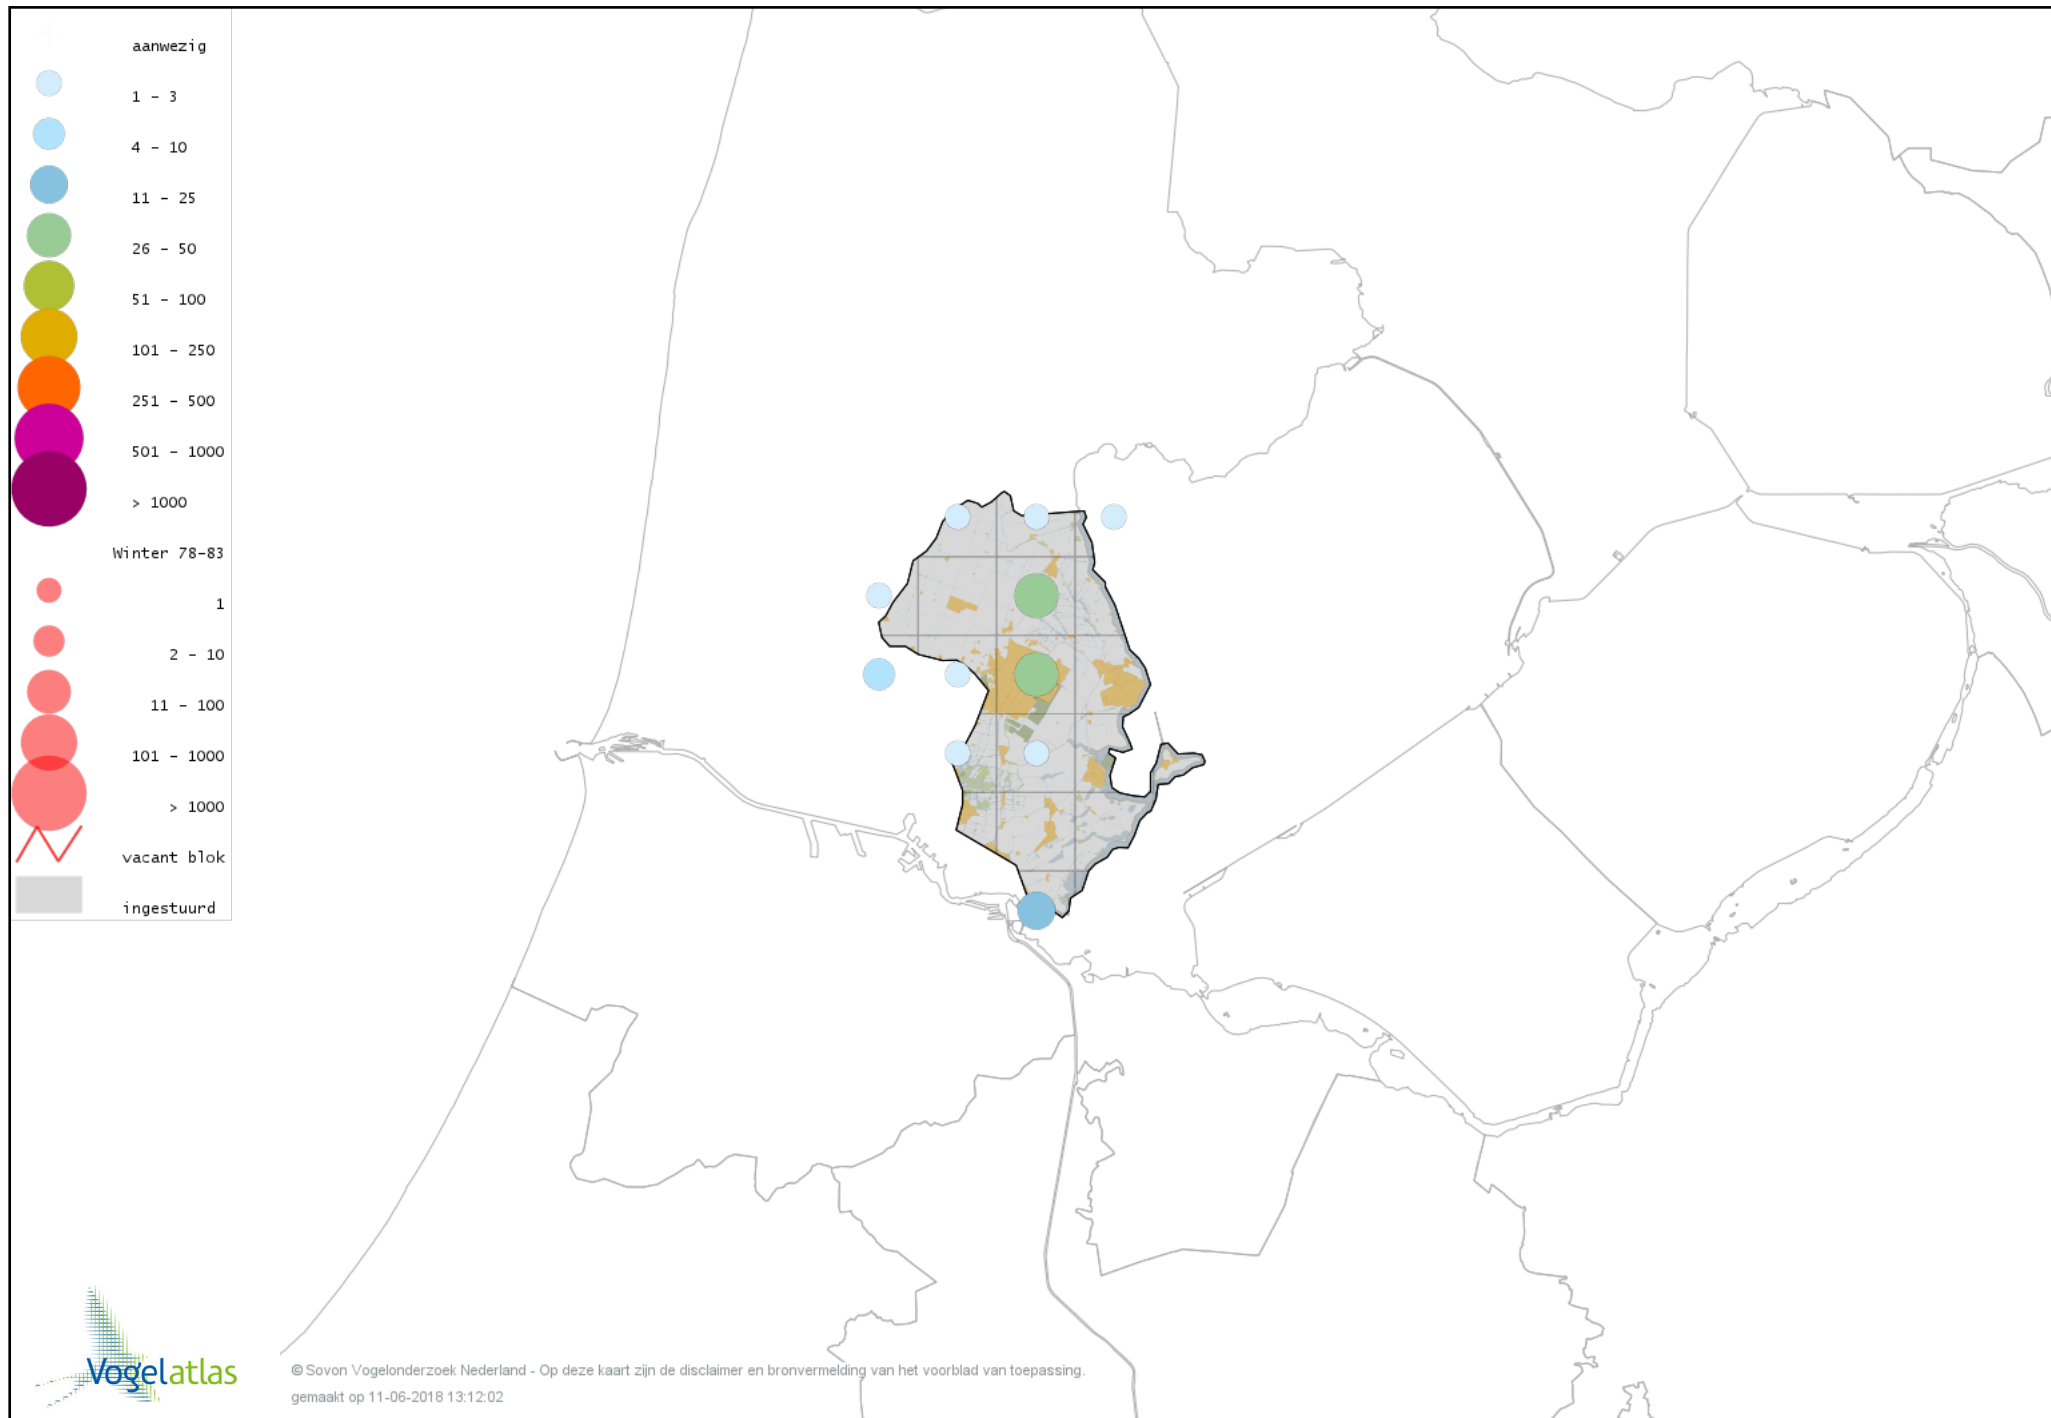

De kleurtint (blauw) is de beste referentie voor de tot nu toe waargenomen aantalsklasse.

De stipgrootte is relatief. Vergelijk daarvoor de atlasblok grootte van de legenda met die van het kaartbeeld.

Voorlopige verspreidingskaart Knobbelzwaan winter

Voorlopige verspreidingskaart Zwarte Zwaan winter

Voorlopige verspreidingskaart Zwarthalszwaan winter

Voorlopige verspreidingskaart Kleine Zwaan winter

Voorlopige verspreidingskaart Wilde Zwaan winter

Voorlopige verspreidingskaart Indische Gans winter

Voorlopige verspreidingskaart Sneeuwgans winter

Voorlopige verspreidingskaart Ross` Gans winter

Voorlopige verspreidingskaart Zwaangans winter

Voorlopige verspreidingskaart Toendrarietgans winter

Voorlopige verspreidingskaart Kleine Rietgans winter