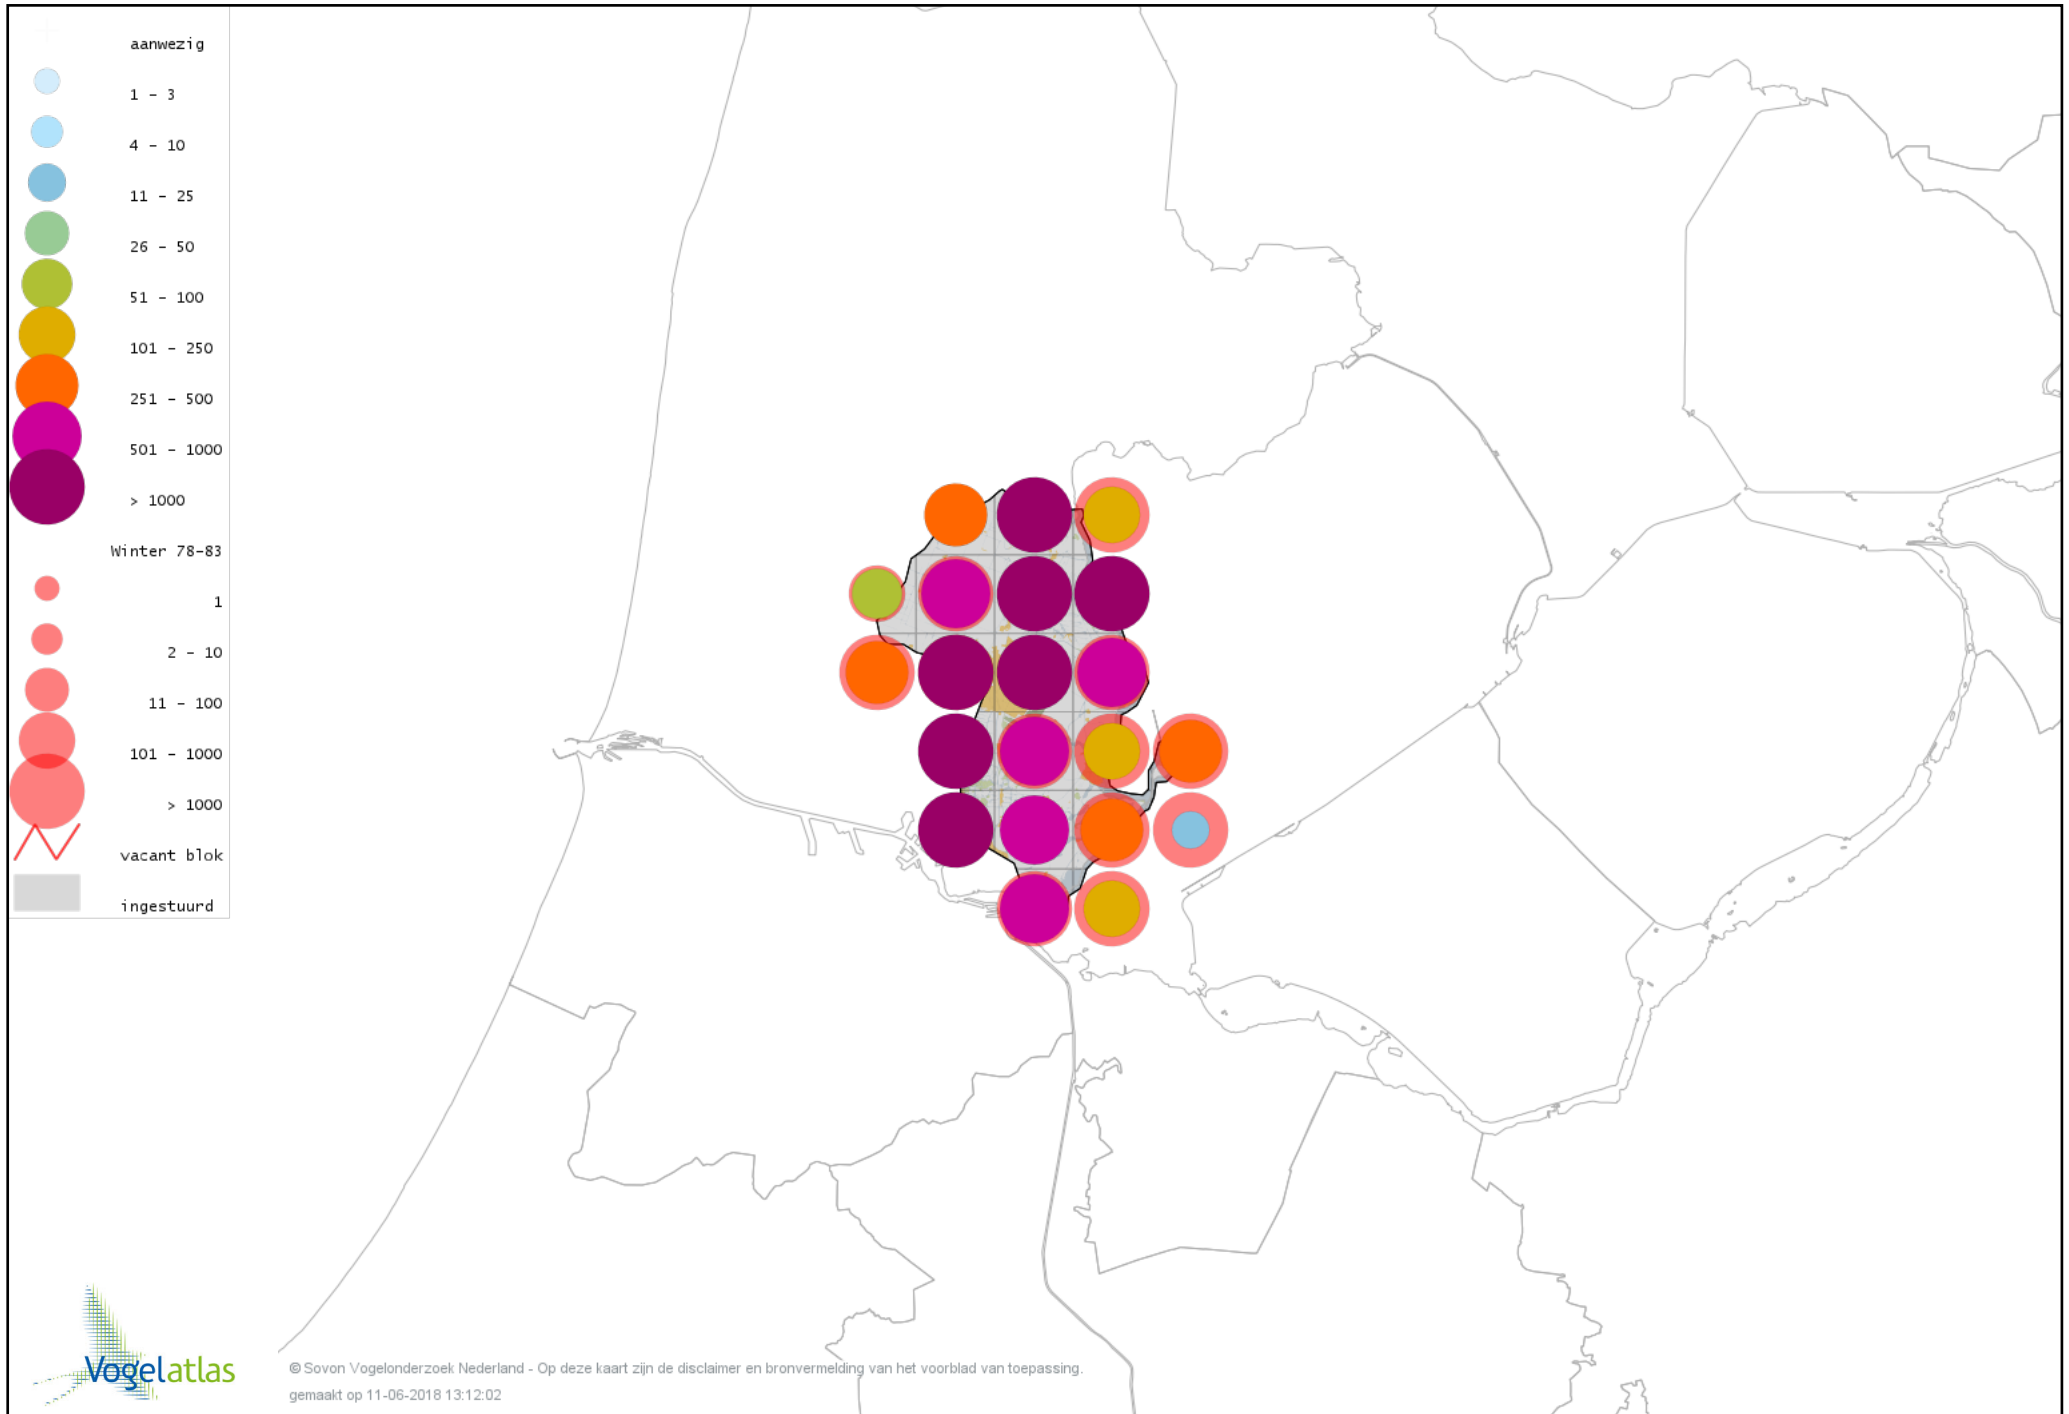

Voorlopige verspreidingskaart Watersnip winter

Voorlopige verspreidingskaart Houtsnip winter

Voorlopige verspreidingskaart Grutto winter

Voorlopige verspreidingskaart Rosse Grutto winter

Voorlopige verspreidingskaart Regenwulp winter

Voorlopige verspreidingskaart Wulp winter

Voorlopige verspreidingskaart Witgat winter

Voorlopige verspreidingskaart Zwarte Ruiter winter

Voorlopige verspreidingskaart Groenpootruiter winter

Voorlopige verspreidingskaart Tureluur winter

Voorlopige verspreidingskaart Steenloper winter

Voorlopige verspreidingskaart Middelste Jager winter

Voorlopige verspreidingskaart Drieteenmeeuw winter

Voorlopige verspreidingskaart Kokmeeuw winter

Voorlopige verspreidingskaart Dwergmeeuw winter

Voorlopige verspreidingskaart Zwartkopmeeuw winter

Voorlopige verspreidingskaart Stormmeeuw winter

Voorlopige verspreidingskaart Kleine Mantelmeeuw winter

Voorlopige verspreidingskaart Zilvermeeuw winter