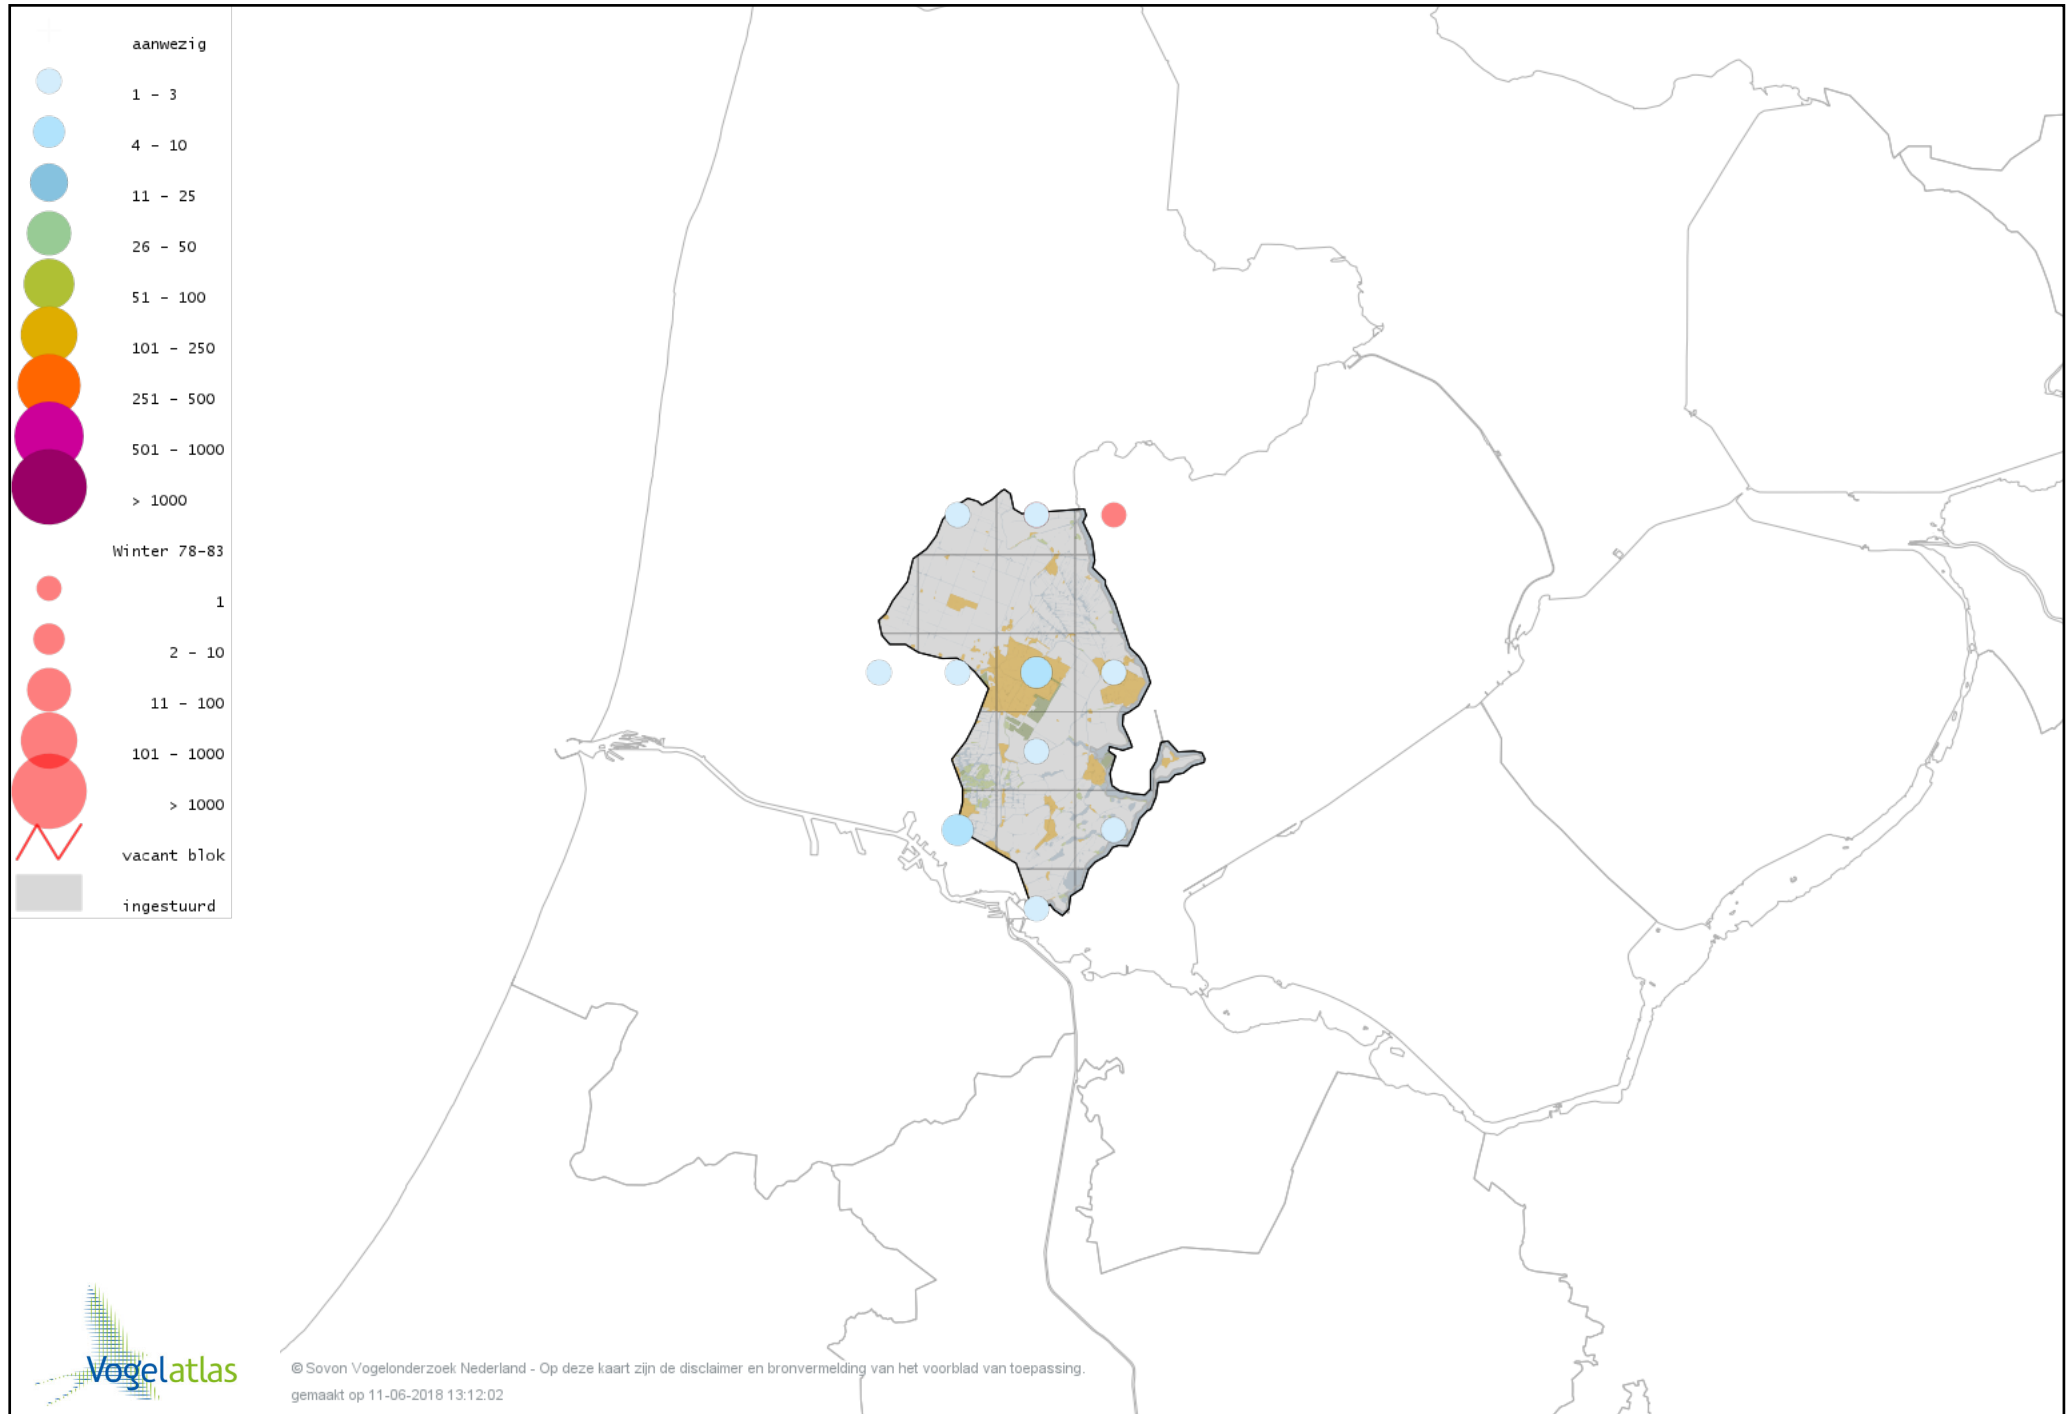

Voorlopige verspreidingskaart Grote Gele Kwikstaart winter