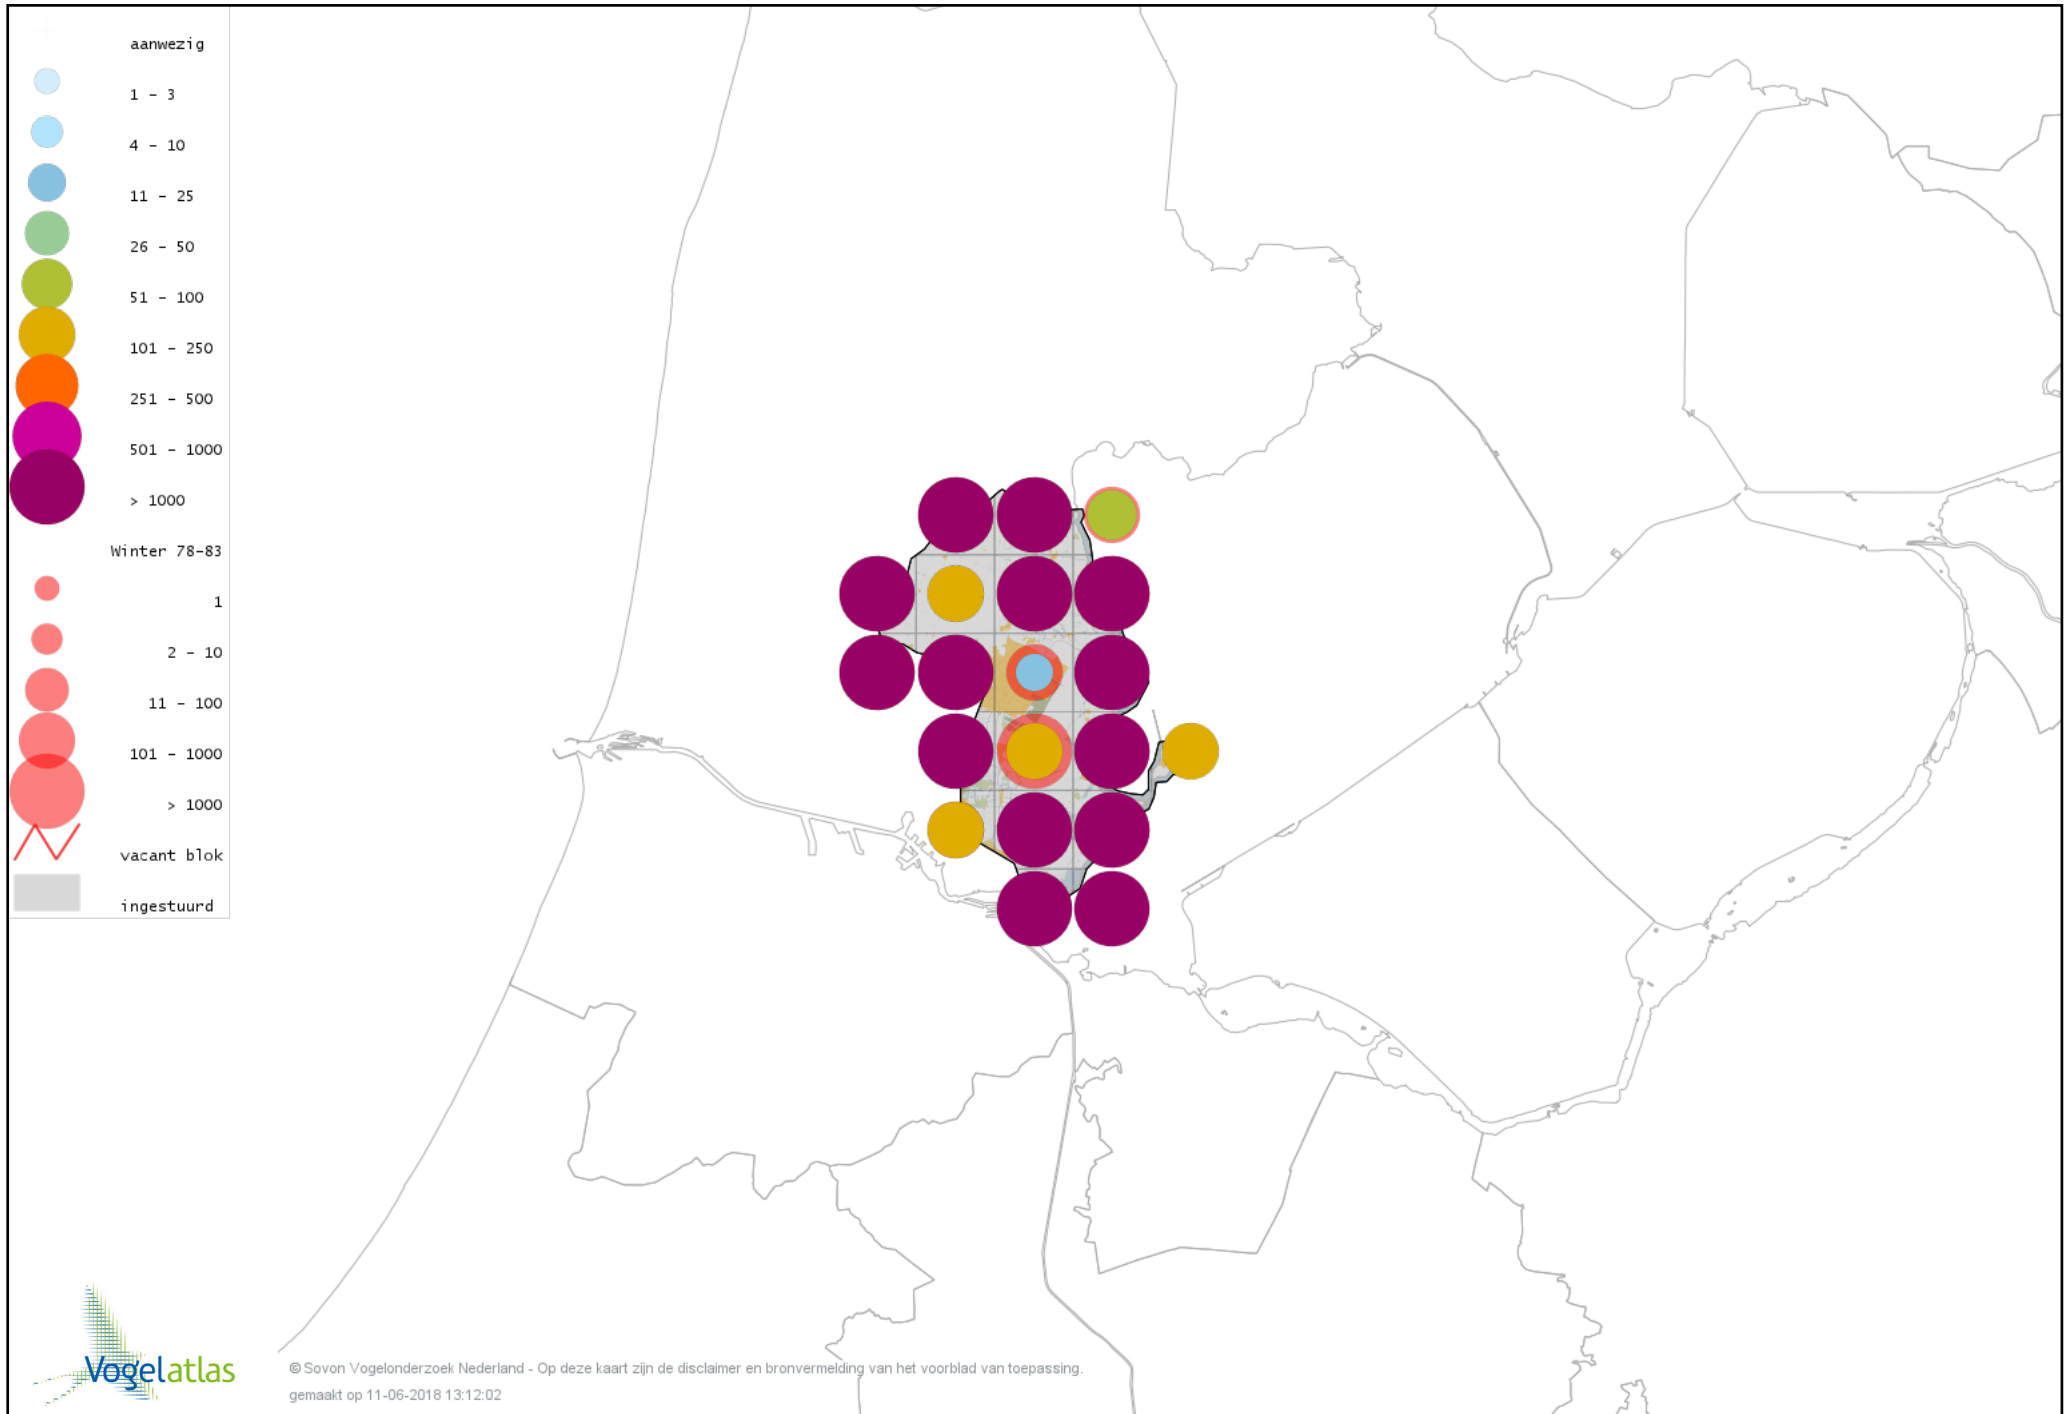

Voorlopige verspreidingskaart Smelleken winter

Voorlopige verspreidingskaart Slechtvalk winter

Voorlopige verspreidingskaart Waterral winter

Voorlopige verspreidingskaart Waterhoen winter

Voorlopige verspreidingskaart Meerkoet winter

Voorlopige verspreidingskaart Scholekster winter

Voorlopige verspreidingskaart Kluut winter

Voorlopige verspreidingskaart Bontbekplevier winter

Voorlopige verspreidingskaart Goudplevier winter

Voorlopige verspreidingskaart Zilverplevier winter

Voorlopige verspreidingskaart Kievit winter

Voorlopige verspreidingskaart Kanoet winter

Voorlopige verspreidingskaart Bonte Strandloper winter

Voorlopige verspreidingskaart Kemphaan winter

Voorlopige verspreidingskaart Bokje winter

Voorlopige verspreidingskaart Watersnip winter

Voorlopige verspreidingskaart Houtsnip winter

Voorlopige verspreidingskaart Grutto winter

Voorlopige verspreidingskaart Rosse Grutto winter

Voorlopige verspreidingskaart Regenwulp winter