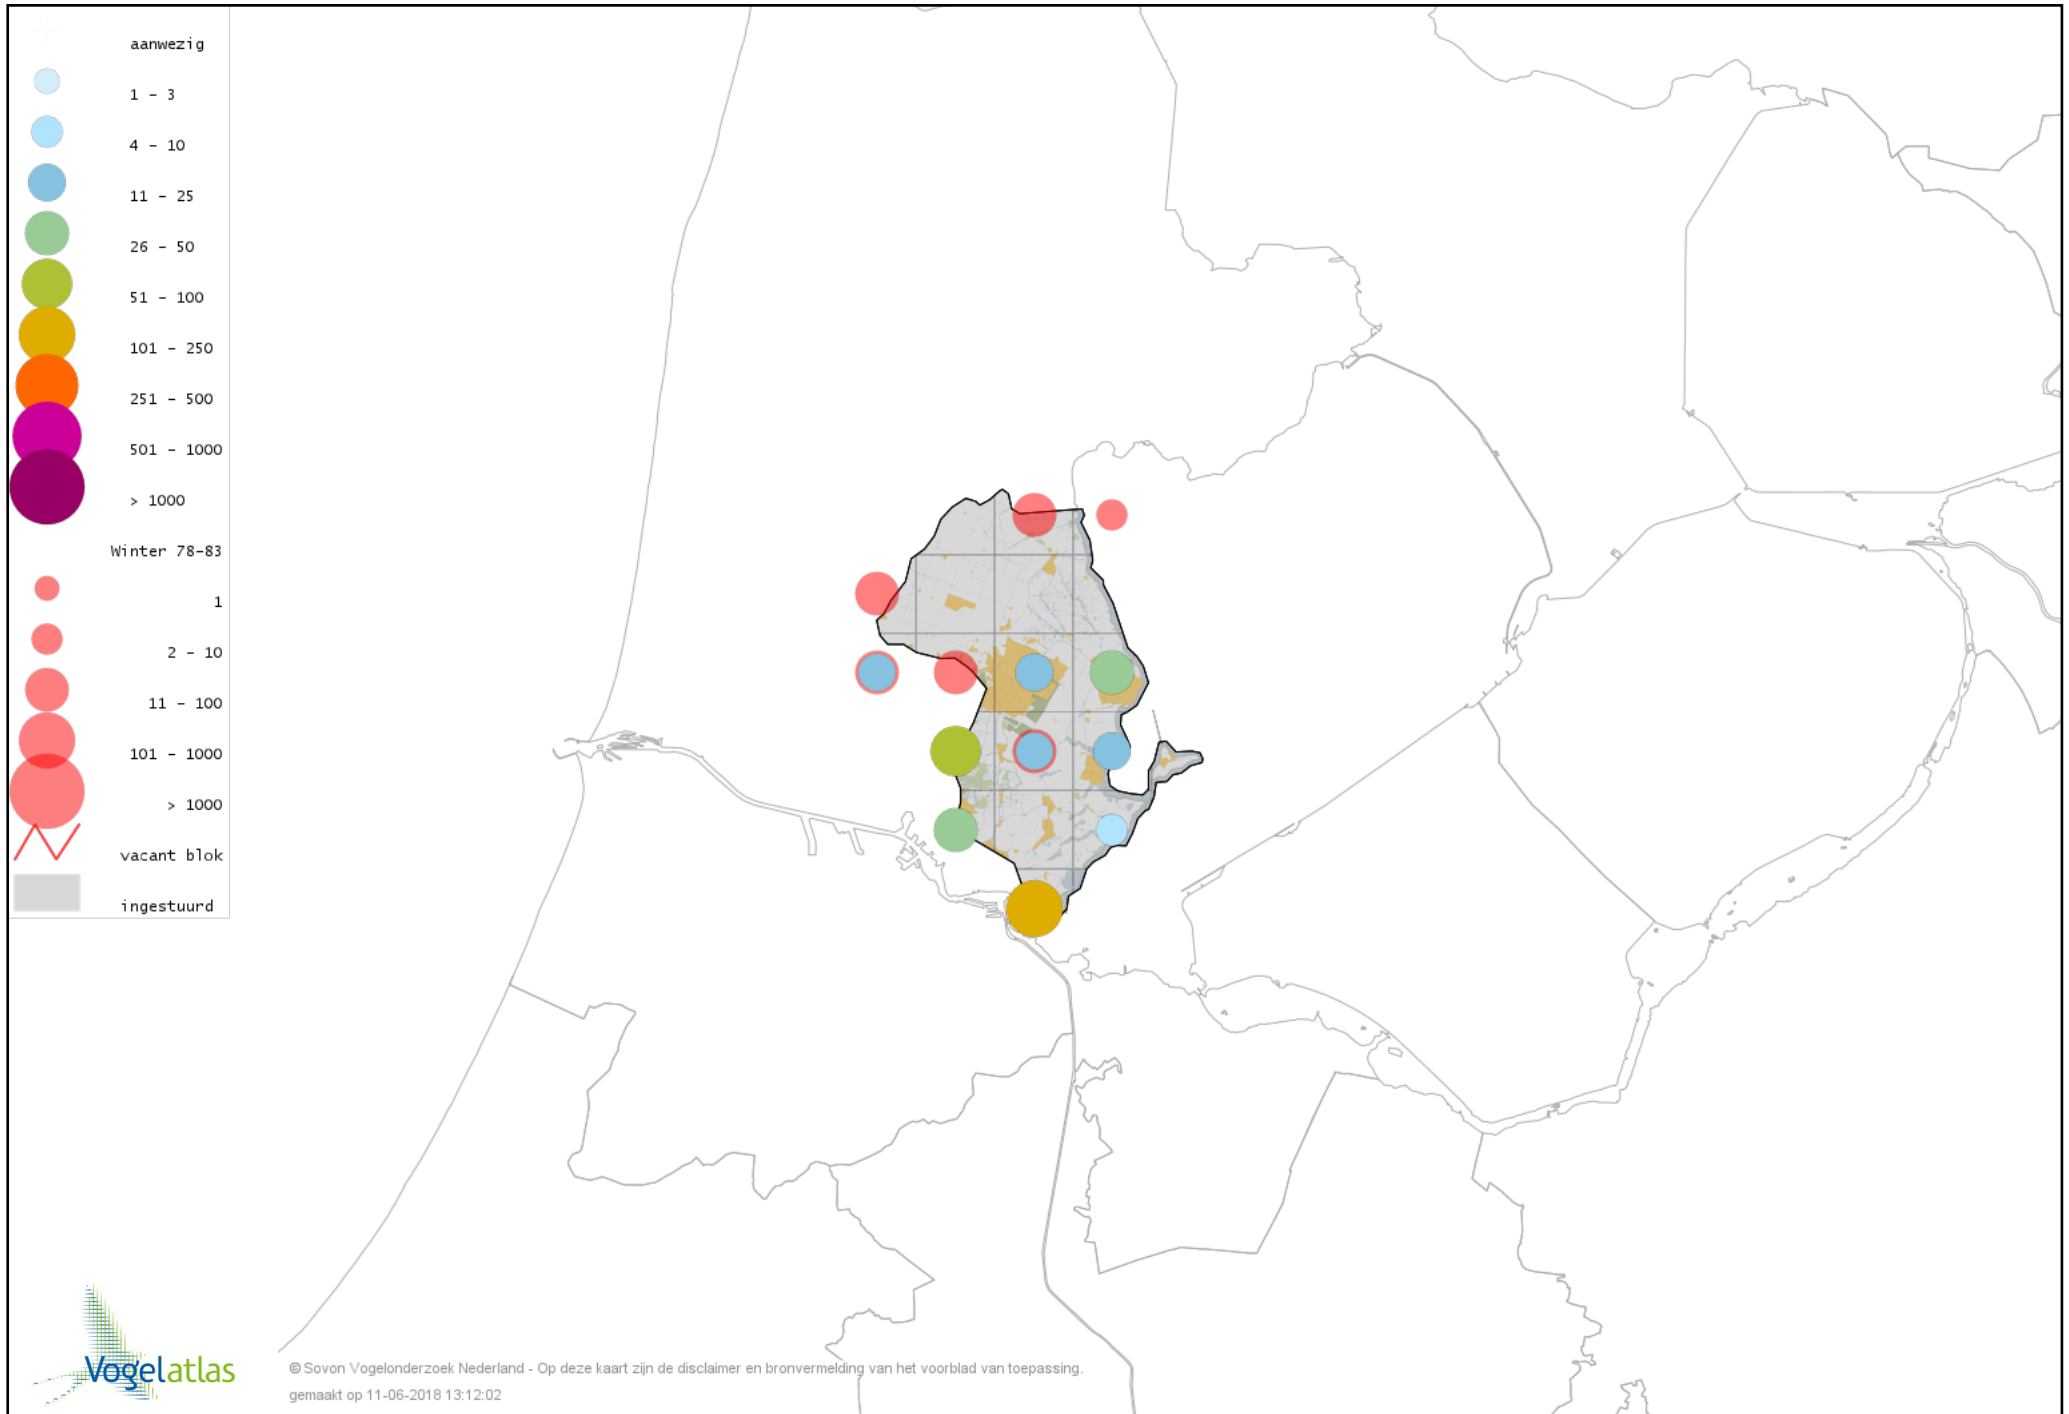

Voorlopige verspreidingskaart Grote Pieper winter

Voorlopige verspreidingskaart Graspieper winter

Voorlopige verspreidingskaart Oeverpieper winter

Voorlopige verspreidingskaart Waterpieper winter

Voorlopige verspreidingskaart Vink winter

Voorlopige verspreidingskaart Keep winter

Voorlopige verspreidingskaart Groenling winter

Voorlopige verspreidingskaart Putter winter

Voorlopige verspreidingskaart Sijs winter

Voorlopige verspreidingskaart Kneu winter

Voorlopige verspreidingskaart Kleine Barmsijs winter

Voorlopige verspreidingskaart Grote Barmsijs winter

Voorlopige verspreidingskaart Goudvink winter

Voorlopige verspreidingskaart Appelvink winter

Voorlopige verspreidingskaart Sneeuwgorst winter

Voorlopige verspreidingskaart Rietgors winter