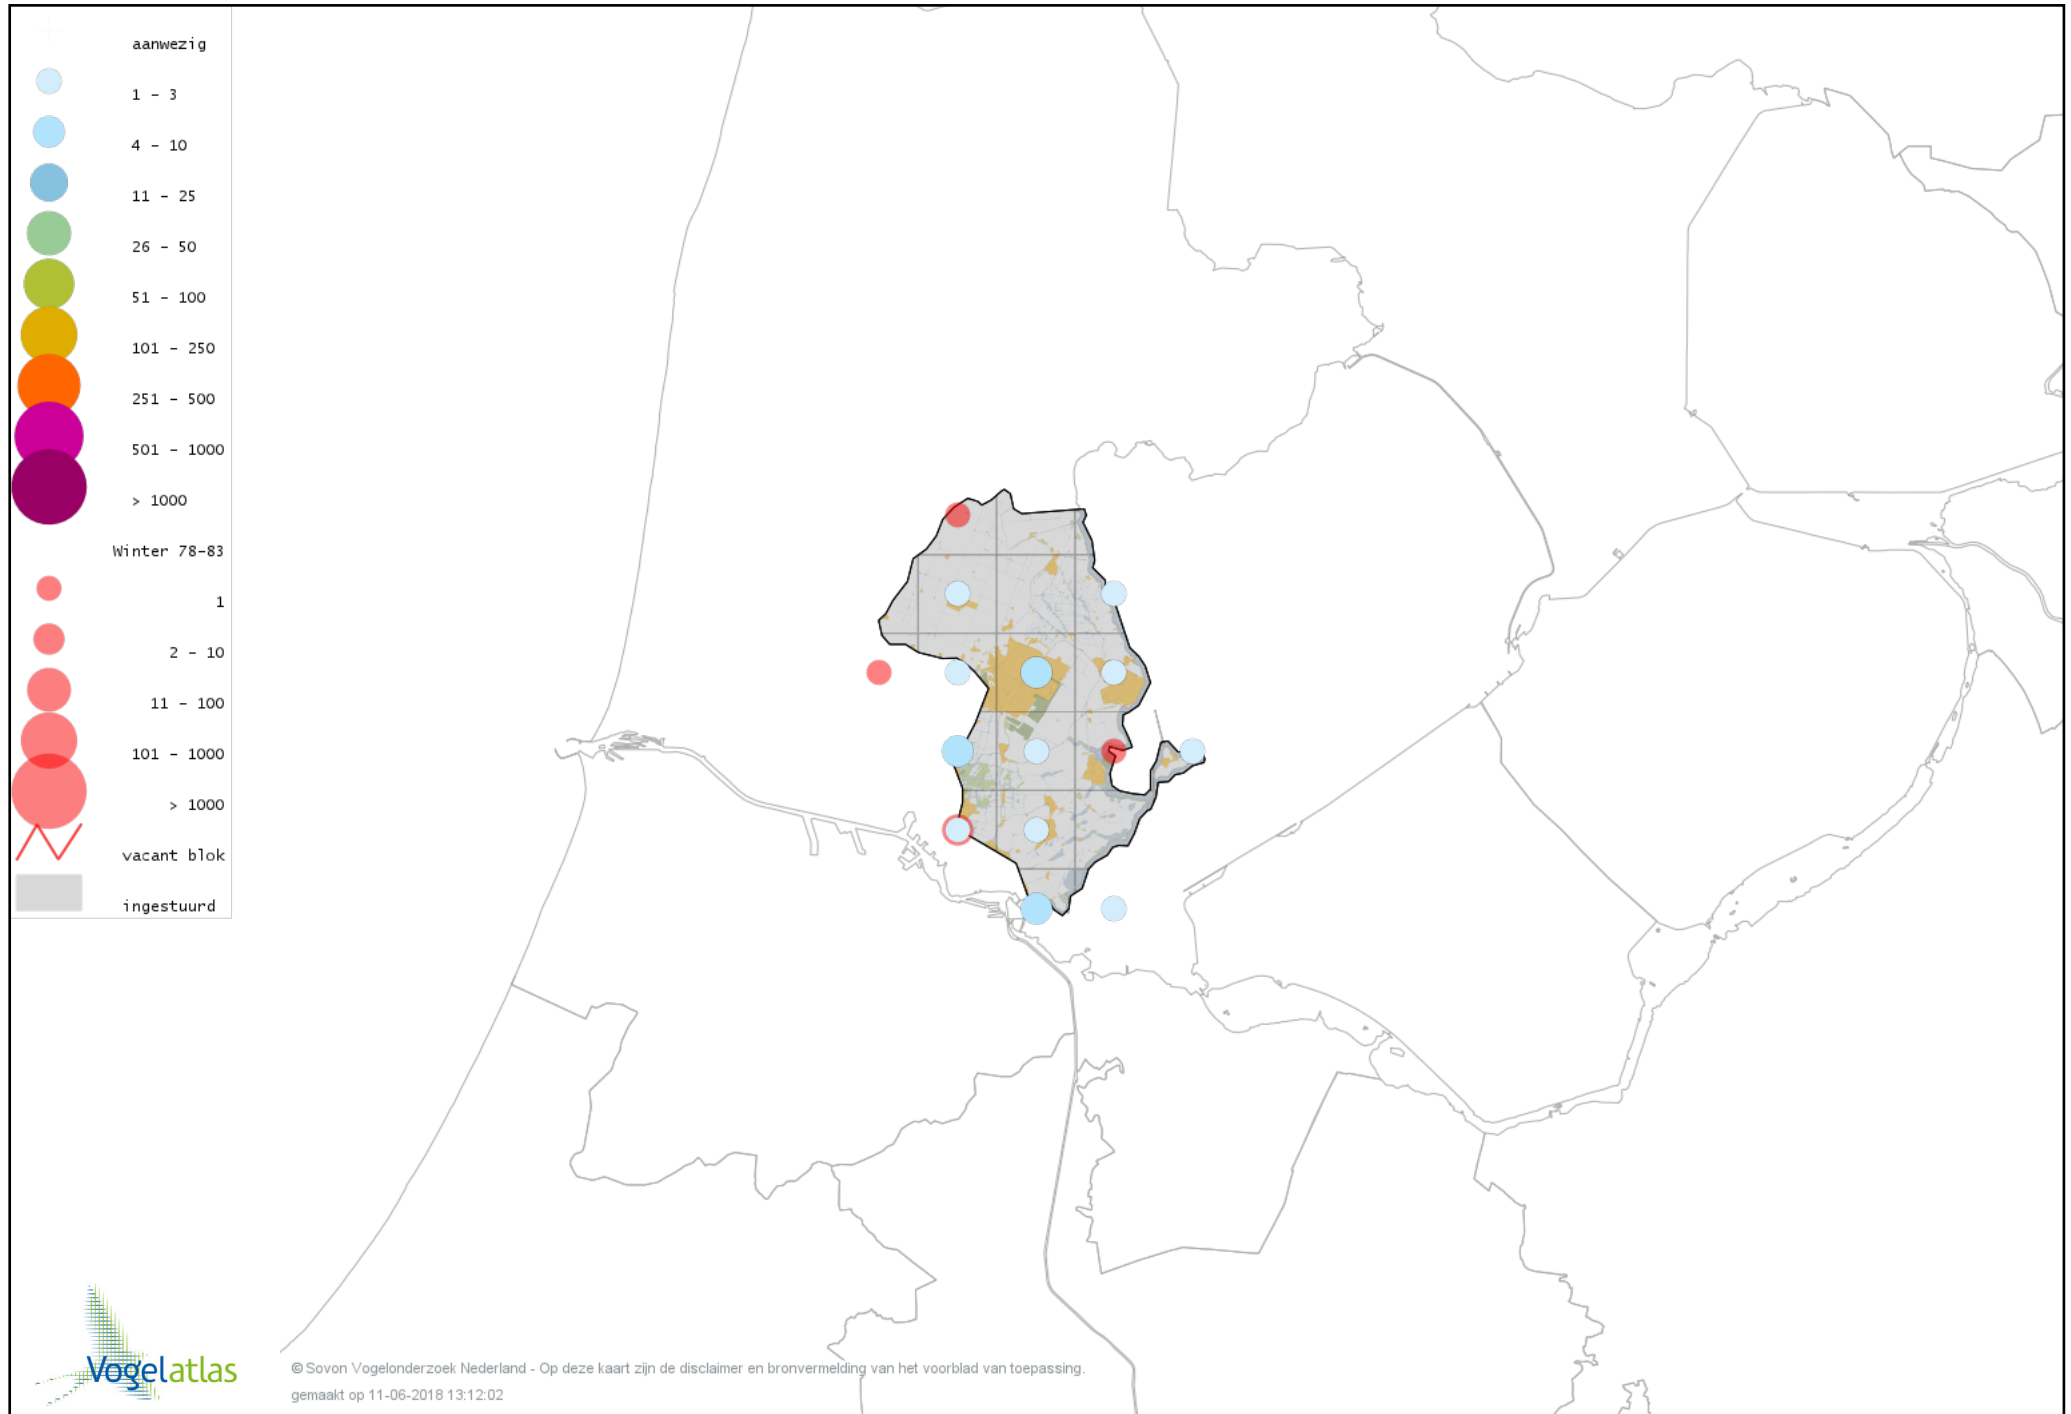

Voorlopige verspreidingskaart Zwarte Mees winter

Voorlopige verspreidingskaart Matkop winter

Voorlopige verspreidingskaart Beardman winter

Voorlopige verspreidingskaart Veldleeuwerik winter

Voorlopige verspreidingskaart Staartmees winter

Voorlopige verspreidingskaart Witkopstaartmees winter

Voorlopige verspreidingskaart Tjiftjaf winter

Voorlopige verspreidingskaart Siberische Tjiftjaf winter

Voorlopige verspreidingskaart Zwartkop winter

Voorlopige verspreidingskaart Pestvogel winter