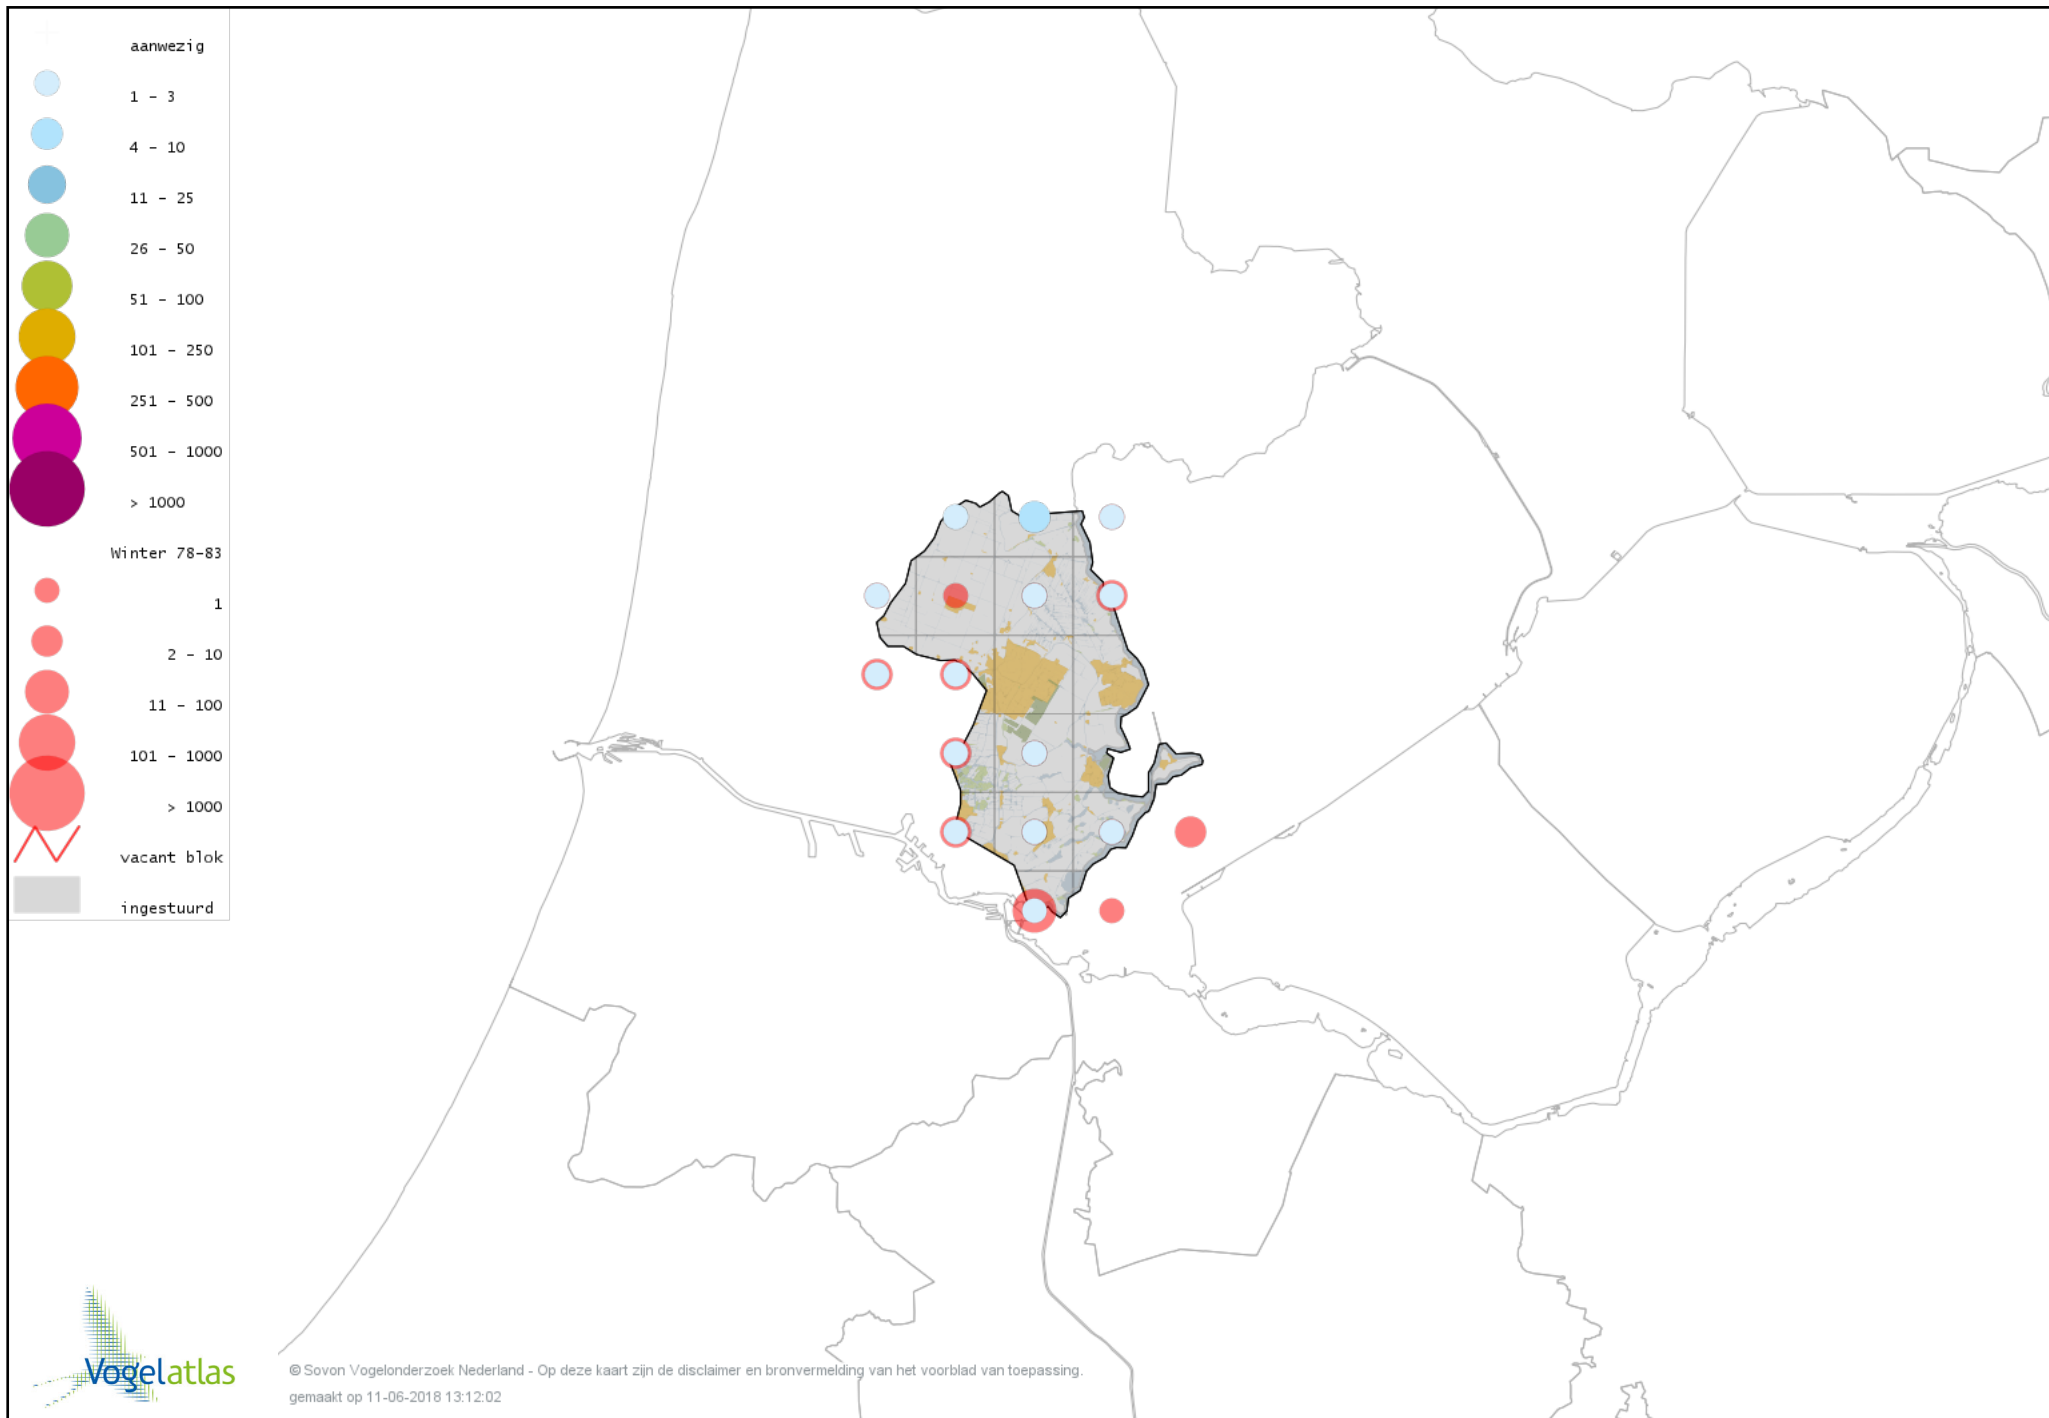

Voorlopige verspreidingskaart Flamingo winter

Voorlopige verspreidingskaart Dodaars winter

Voorlopige verspreidingskaart Fuut winter

Voorlopige verspreidingskaart Roodhalsfuut winter

Voorlopige verspreidingskaart Kuifduiker winter

Voorlopige verspreidingskaart Geoorde Fuut winter

Voorlopige verspreidingskaart Rode Wouw winter

Voorlopige verspreidingskaart Zearend winter

Voorlopige verspreidingskaart Bruine Kiekendief winter

Voorlopige verspreidingskaart Blauwe Kiekendief winter

Voorlopige verspreidingskaart Havik winter

Voorlopige verspreidingskaart Sperwer winter

Voorlopige verspreidingskaart Buizerd winter

Voorlopige verspreidingskaart Ruigpootbuizerd winter

Voorlopige verspreidingskaart Torenvalk winter

Voorlopige verspreidingskaart Smelleken winter

Voorlopige verspreidingskaart Slechtvalk winter

Voorlopige verspreidingskaart Waterral winter

Voorlopige verspreidingskaart Waterhoen winter

Voorlopige verspreidingskaart Meerkoet winter