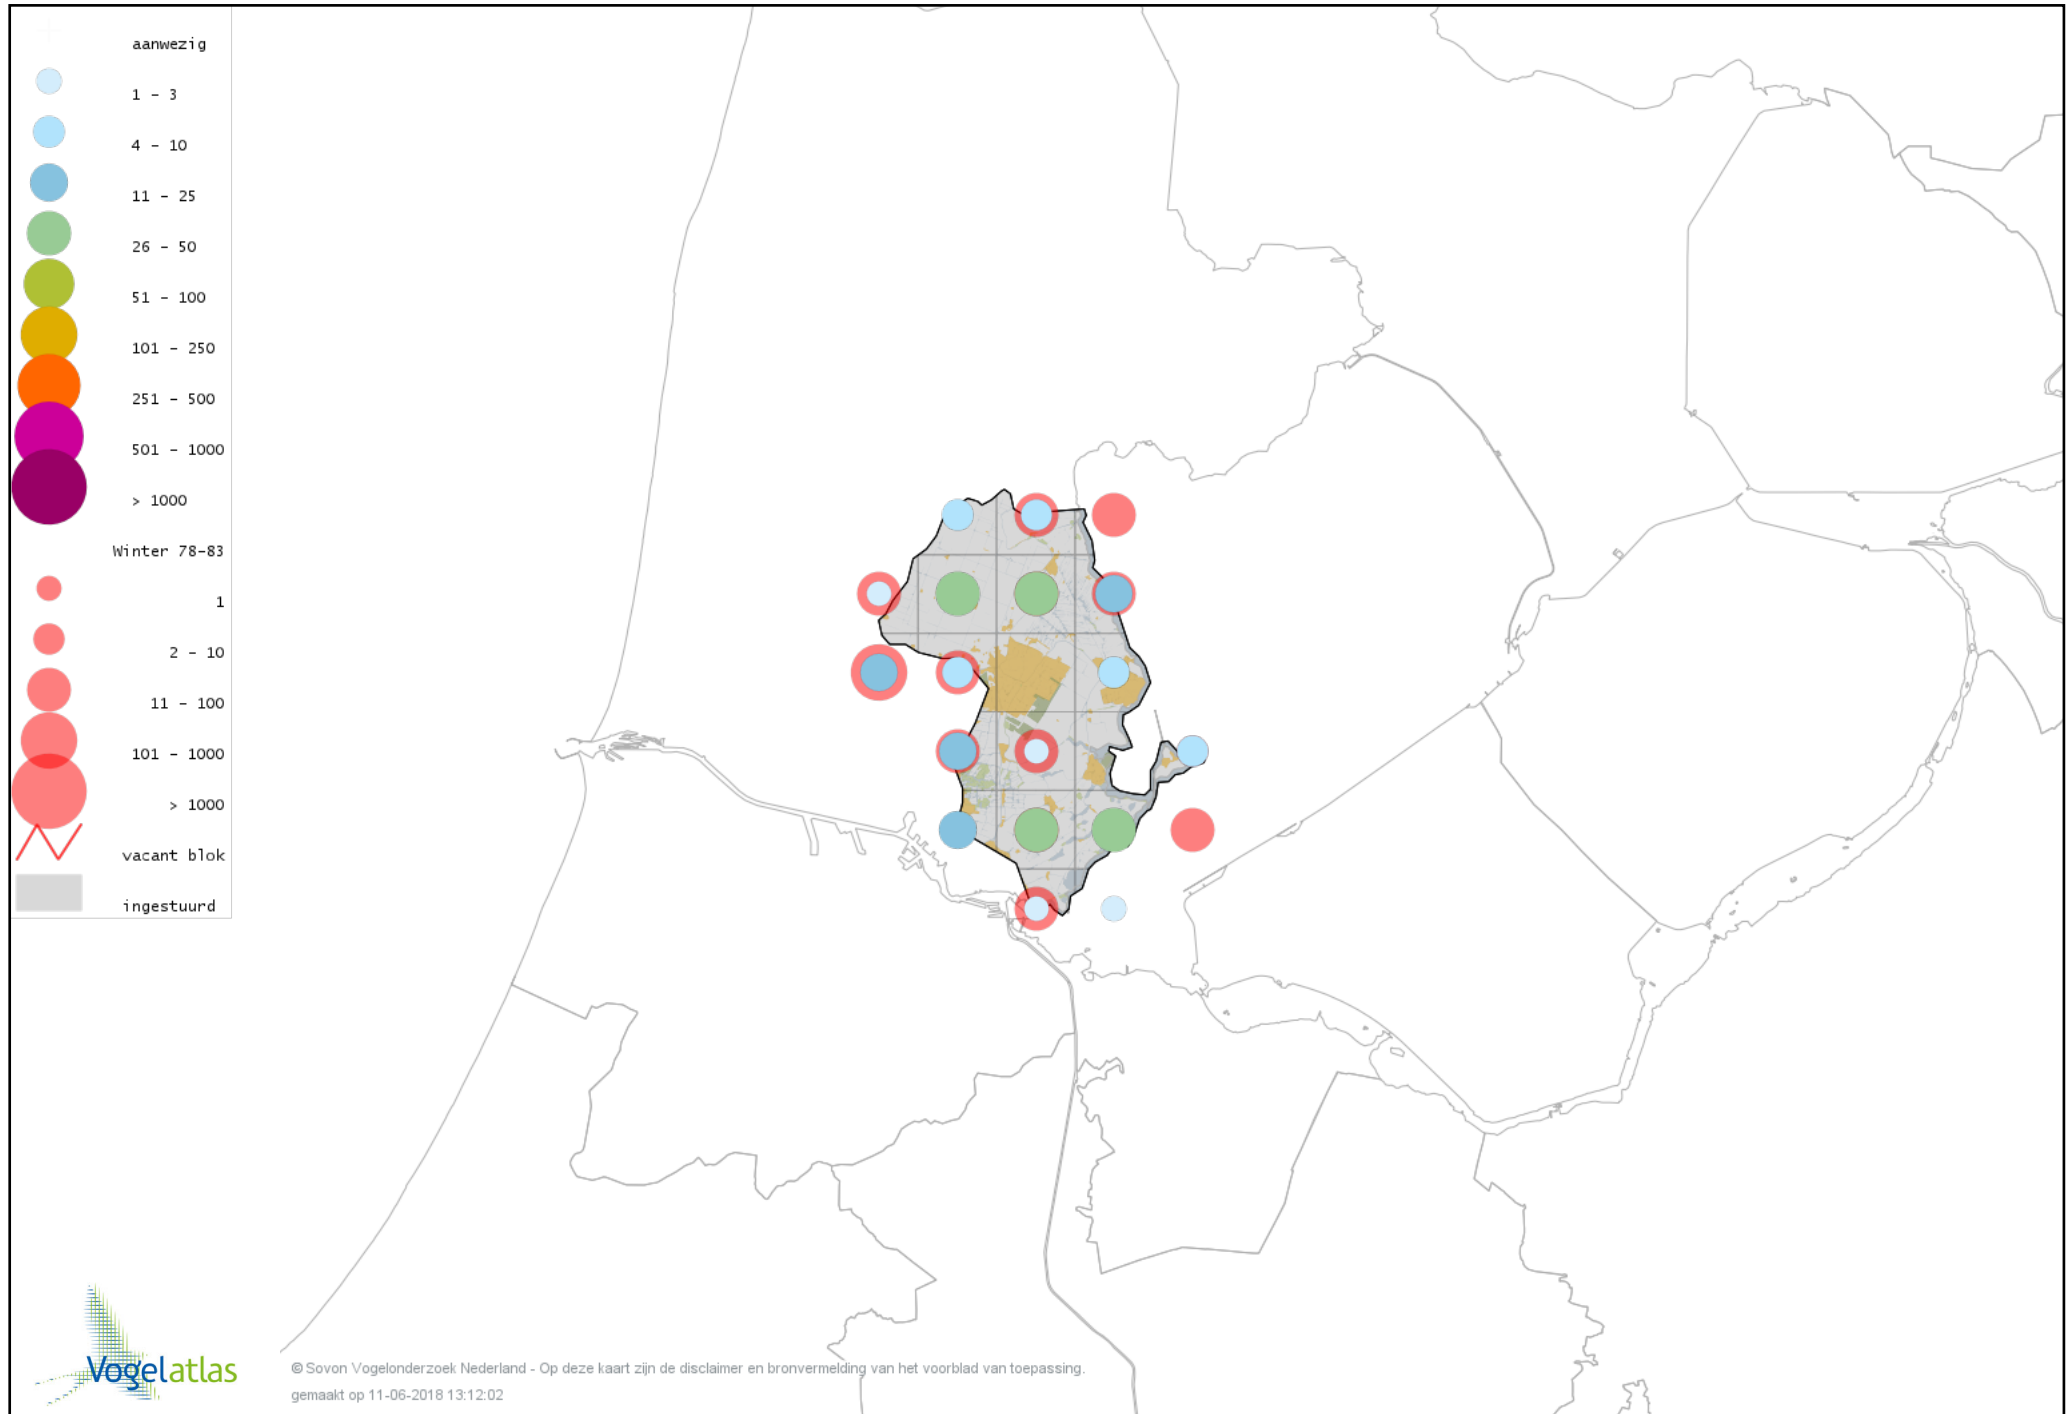

Voorlopige verspreidingskaart Zwarte Mees winter

Voorlopige verspreidingskaart Matkop winter

Voorlopige verspreidingskaart Beardman winter

Voorlopige verspreidingskaart Veldleeuwerik winter

Voorlopige verspreidingskaart Staartmees winter

Voorlopige verspreidingskaart Witkopstaartmees winter

Voorlopige verspreidingskaart Tjiftjaf winter

Voorlopige verspreidingskaart Siberische Tjiftjaf winter

Voorlopige verspreidingskaart Zwartkop winter

Voorlopige verspreidingskaart Pestvogel winter

Voorlopige verspreidingskaart Boomklever winter

Voorlopige verspreidingskaart Taigaboomkruiper winter

Voorlopige verspreidingskaart Boomkruiper winter

Voorlopige verspreidingskaart Winterkoning winter

Voorlopige verspreidingskaart Spreeuw winter