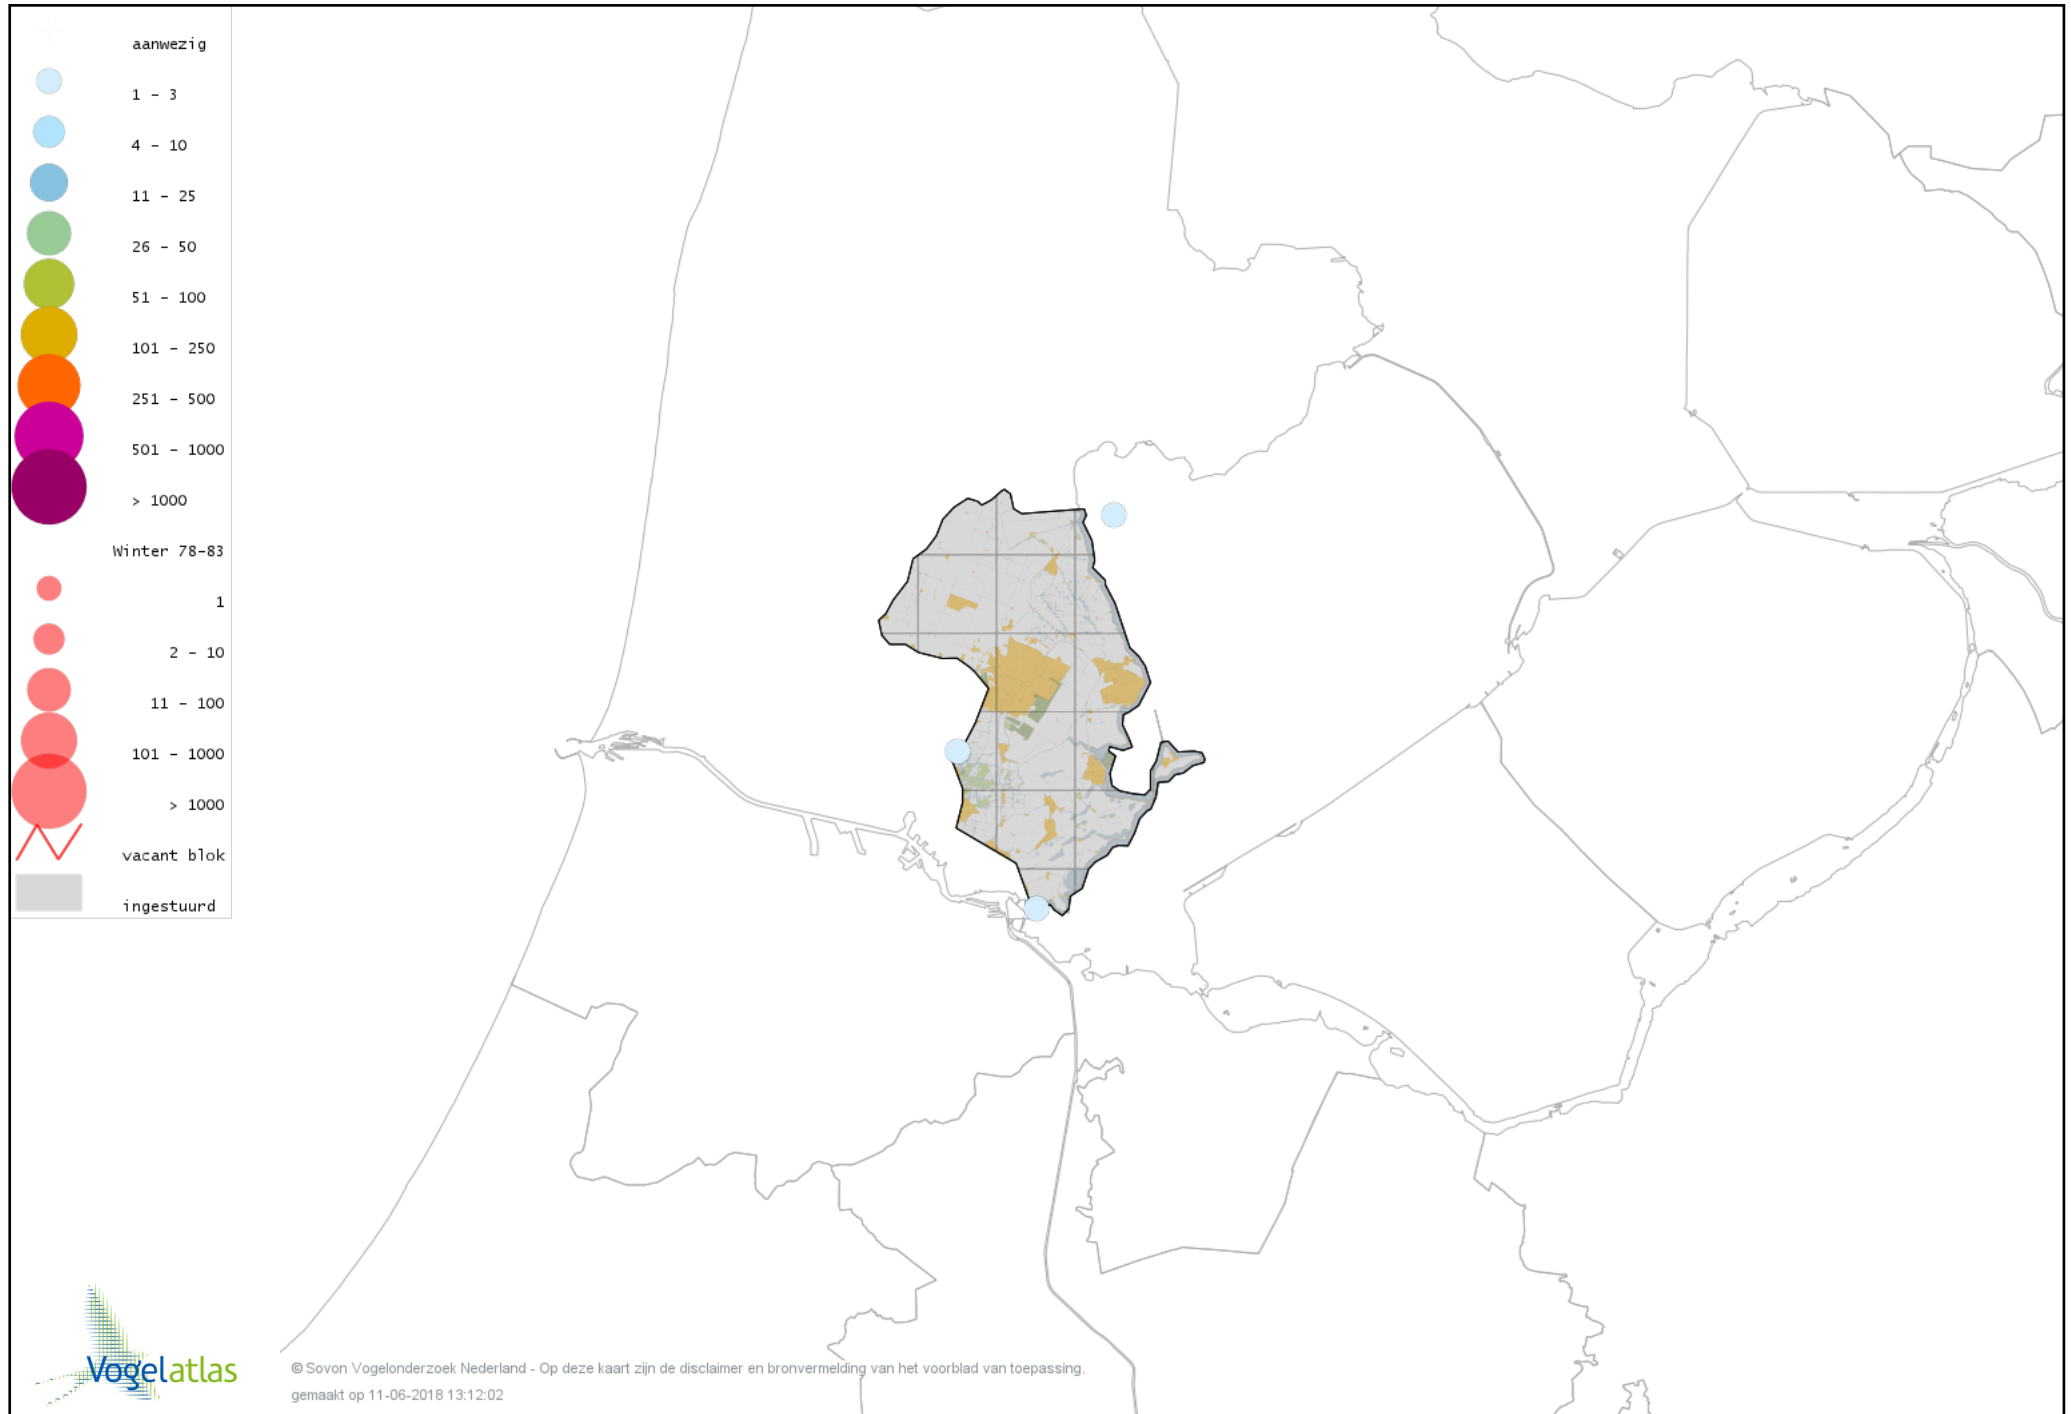

Voorlopige verspreidingskaart Smelleken winter

Voorlopige verspreidingskaart Slechtvalk winter

Voorlopige verspreidingskaart Waterral winter

Voorlopige verspreidingskaart Waterhoen winter

Voorlopige verspreidingskaart Meerkoet winter

Voorlopige verspreidingskaart Scholekster winter

Voorlopige verspreidingskaart Kluut winter

Voorlopige verspreidingskaart Bontbekplevier winter

Voorlopige verspreidingskaart Goudplevier winter

Voorlopige verspreidingskaart Zilverplevier winter

Voorlopige verspreidingskaart Kievit winter

Voorlopige verspreidingskaart Kanoet winter

Voorlopige verspreidingskaart Bonte Strandloper winter

Voorlopige verspreidingskaart Kemphaan winter

Voorlopige verspreidingskaart Bokje winter

Voorlopige verspreidingskaart Watersnip winter

Voorlopige verspreidingskaart Houtsnip winter

Voorlopige verspreidingskaart Grutto winter

Voorlopige verspreidingskaart Rosse Grutto winter

Voorlopige verspreidingskaart Regenwulp winter