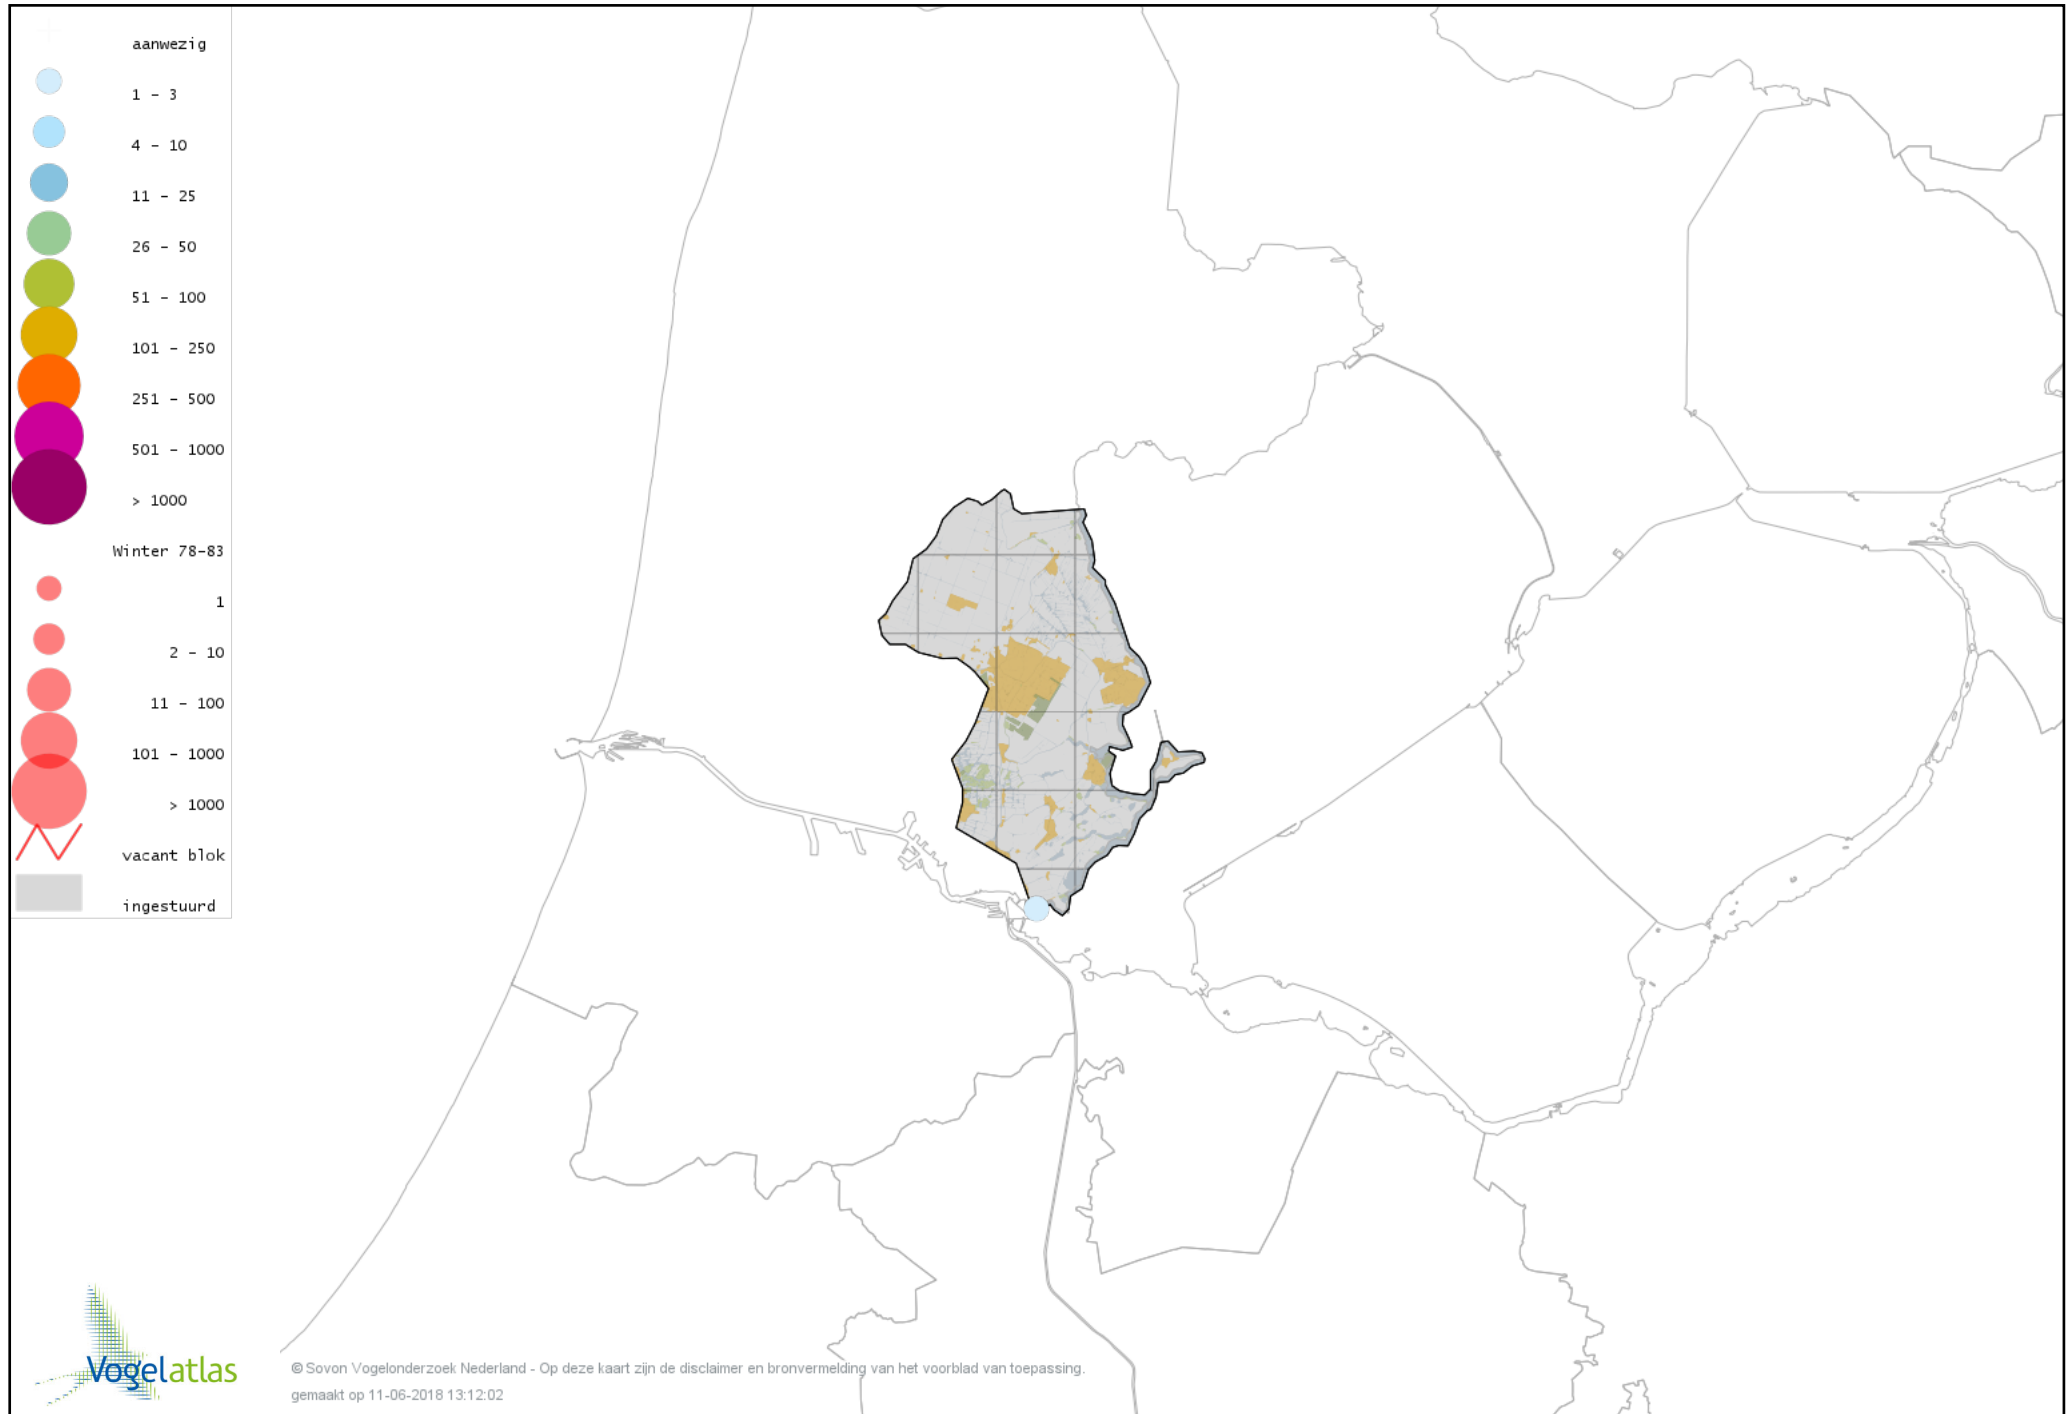

Voorlopige verspreidingskaart Ringmus winter

Voorlopige verspreidingskaart Grote Gele Kwikstaart winter

Voorlopige verspreidingskaart Witte Kwikstaart winter

Voorlopige verspreidingskaart Rouwkwikstaart winter

Voorlopige verspreidingskaart Grote Pieper winter

Voorlopige verspreidingskaart Graspieper winter

Voorlopige verspreidingskaart Oeverpieper winter

Voorlopige verspreidingskaart Waterpieper winter

Voorlopige verspreidingskaart Vink winter