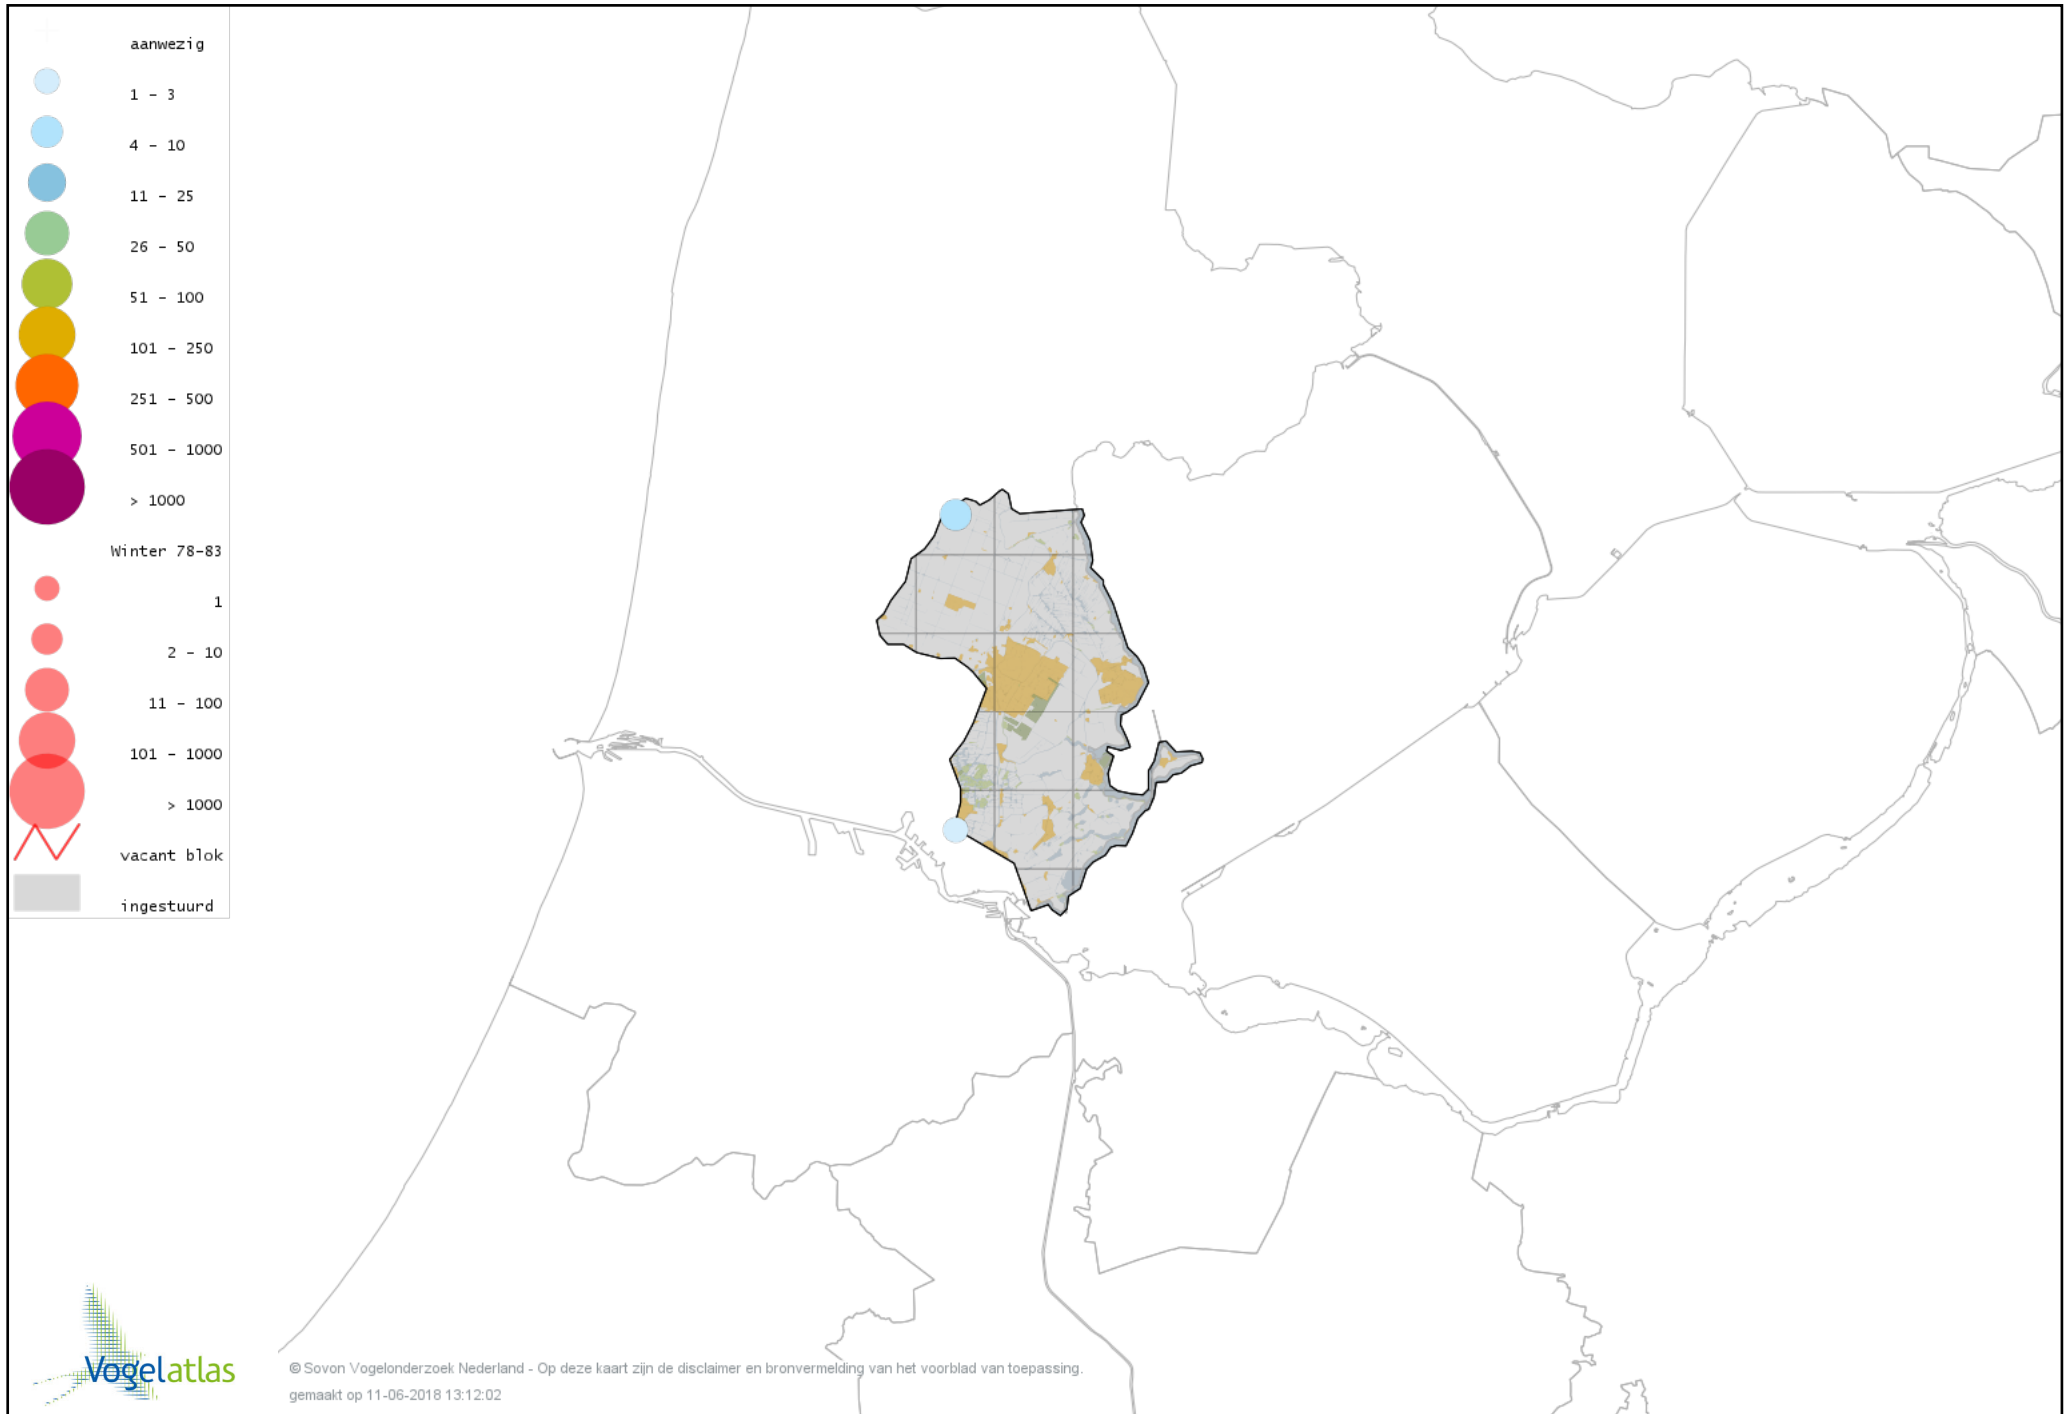

Voorlopige verspreidingskaart Kip winter