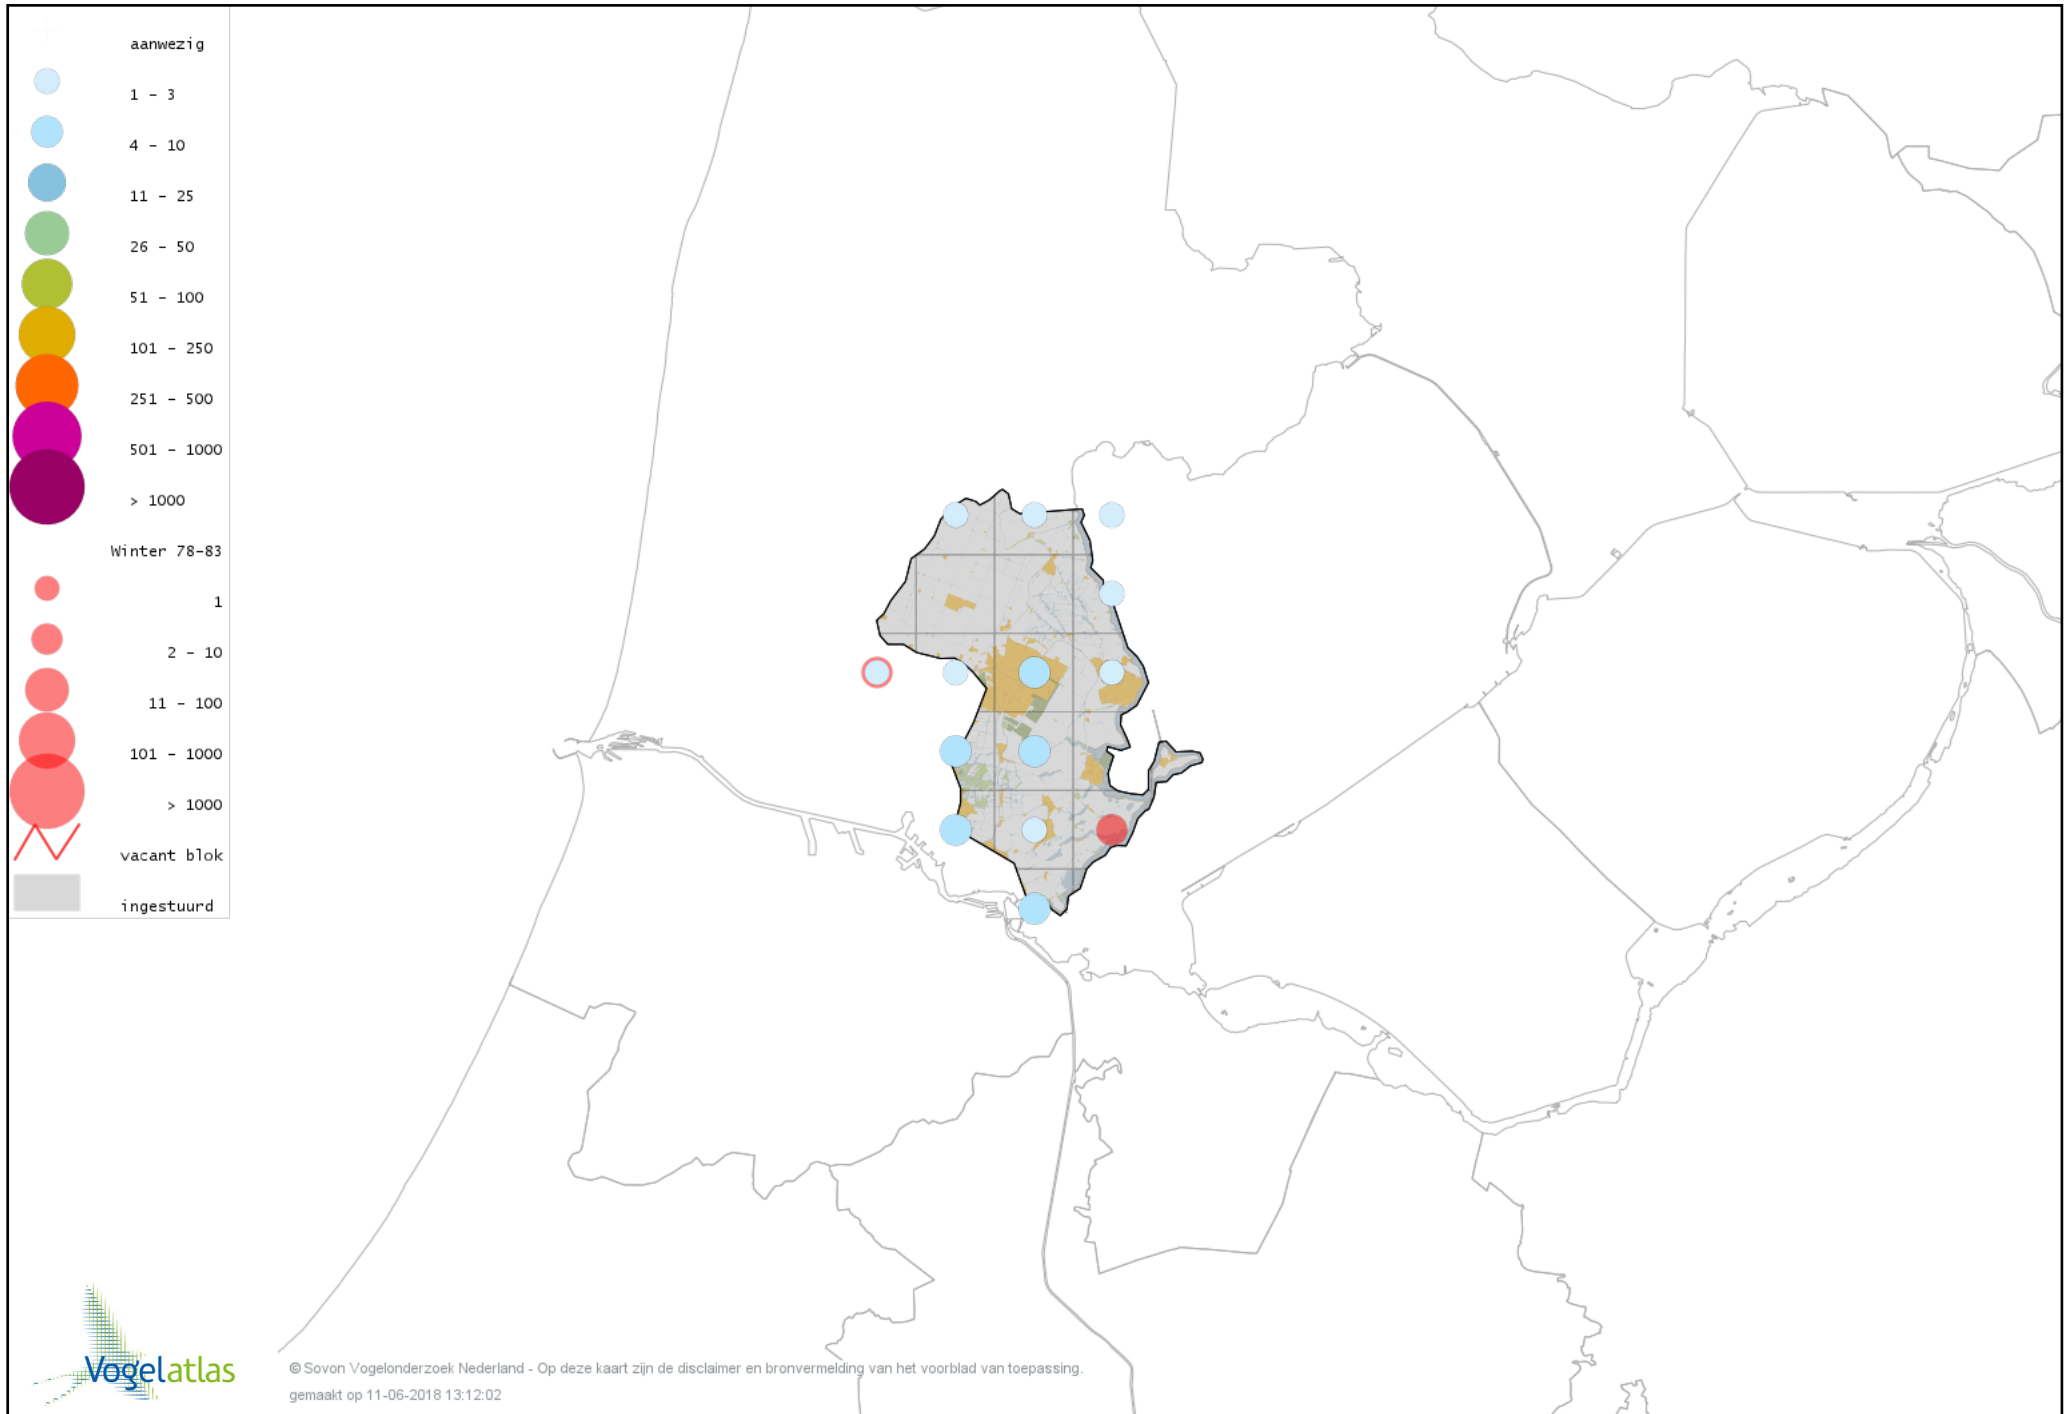

Voorlopige verspreidingskaart Smelleken winter

Voorlopige verspreidingskaart Slechtvalk winter

Voorlopige verspreidingskaart Waterral winter

Voorlopige verspreidingskaart Waterhoen winter

Voorlopige verspreidingskaart Meerkoet winter

Voorlopige verspreidingskaart Scholekster winter

Voorlopige verspreidingskaart Kluut winter

Voorlopige verspreidingskaart Bontbekplevier winter

Voorlopige verspreidingskaart Goudplevier winter

Voorlopige verspreidingskaart Zilverplevier winter

Voorlopige verspreidingskaart Kievit winter

Voorlopige verspreidingskaart Kanoet winter

Voorlopige verspreidingskaart Bonte Strandloper winter

Voorlopige verspreidingskaart Kemphaan winter

Voorlopige verspreidingskaart Bokje winter

Voorlopige verspreidingskaart Watersnip winter

Voorlopige verspreidingskaart Houtsnip winter

Voorlopige verspreidingskaart Grutto winter

Voorlopige verspreidingskaart Rosse Grutto winter

Voorlopige verspreidingskaart Regenwulp winter