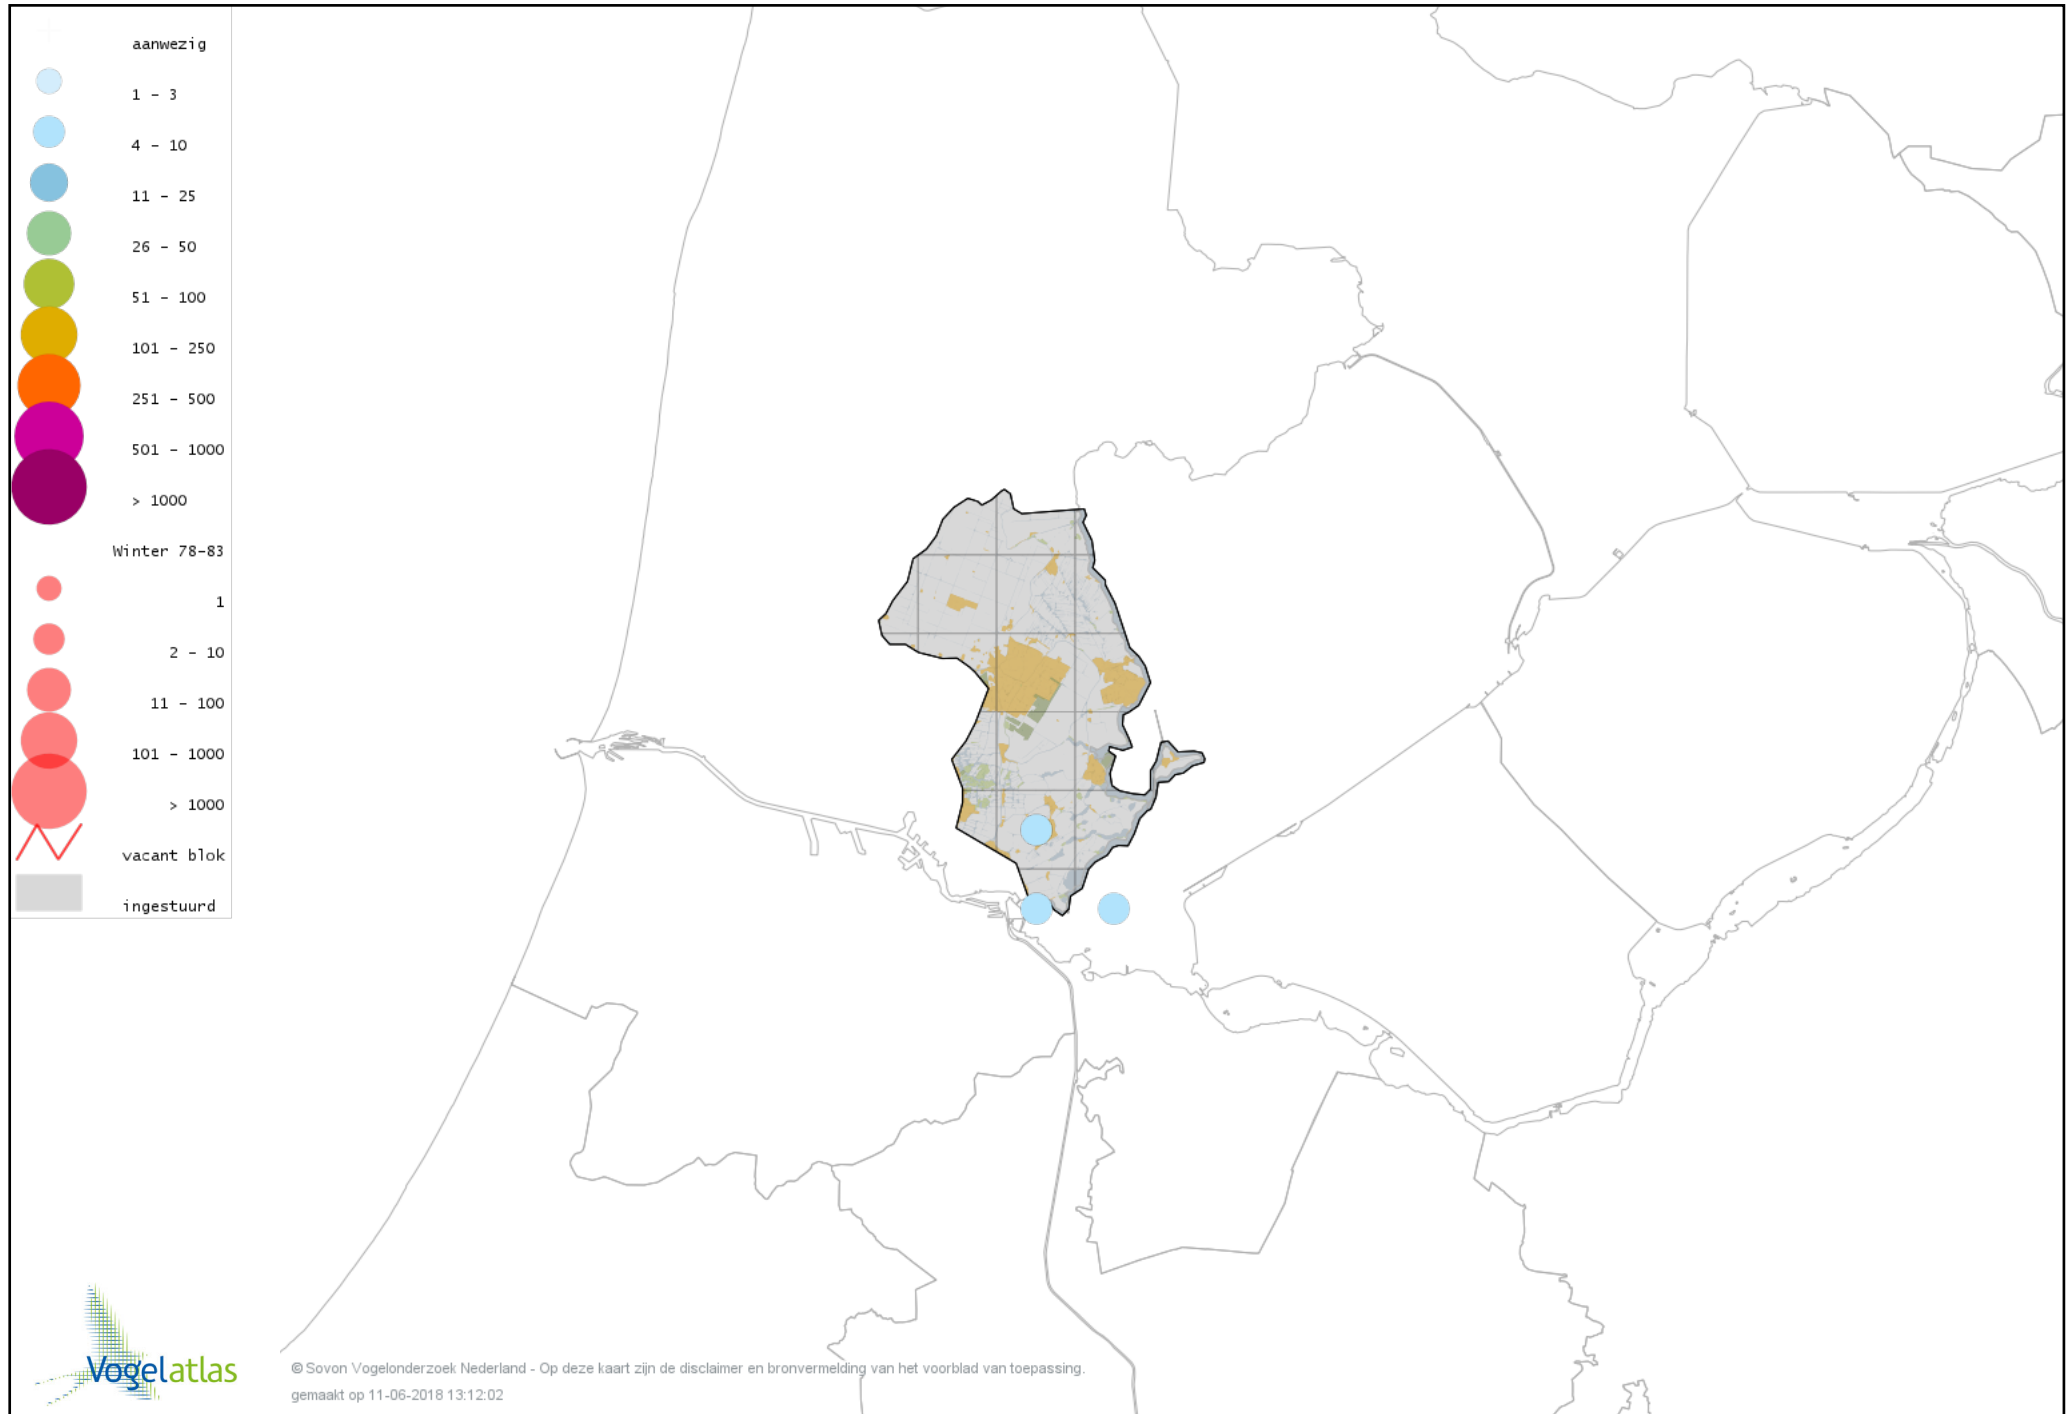

Voorlopige verspreidingskaart Grote Aalscholver winter

Voorlopige verspreidingskaart Kuifaalscholver winter

Voorlopige verspreidingskaart Roerdomp winter

Voorlopige verspreidingskaart Kleine Zilverreiger winter

Voorlopige verspreidingskaart Grote Zilverreiger winter

Voorlopige verspreidingskaart Blauwe Reiger winter

Voorlopige verspreidingskaart Ooievaar winter

Voorlopige verspreidingskaart Zwarte Ibis winter

Voorlopige verspreidingskaart Lepelaar winter

Voorlopige verspreidingskaart Flamingo winter

Voorlopige verspreidingskaart Dodaars winter

Voorlopige verspreidingskaart Fuut winter

Voorlopige verspreidingskaart Roodhalsfuut winter

Voorlopige verspreidingskaart Kuifduiker winter