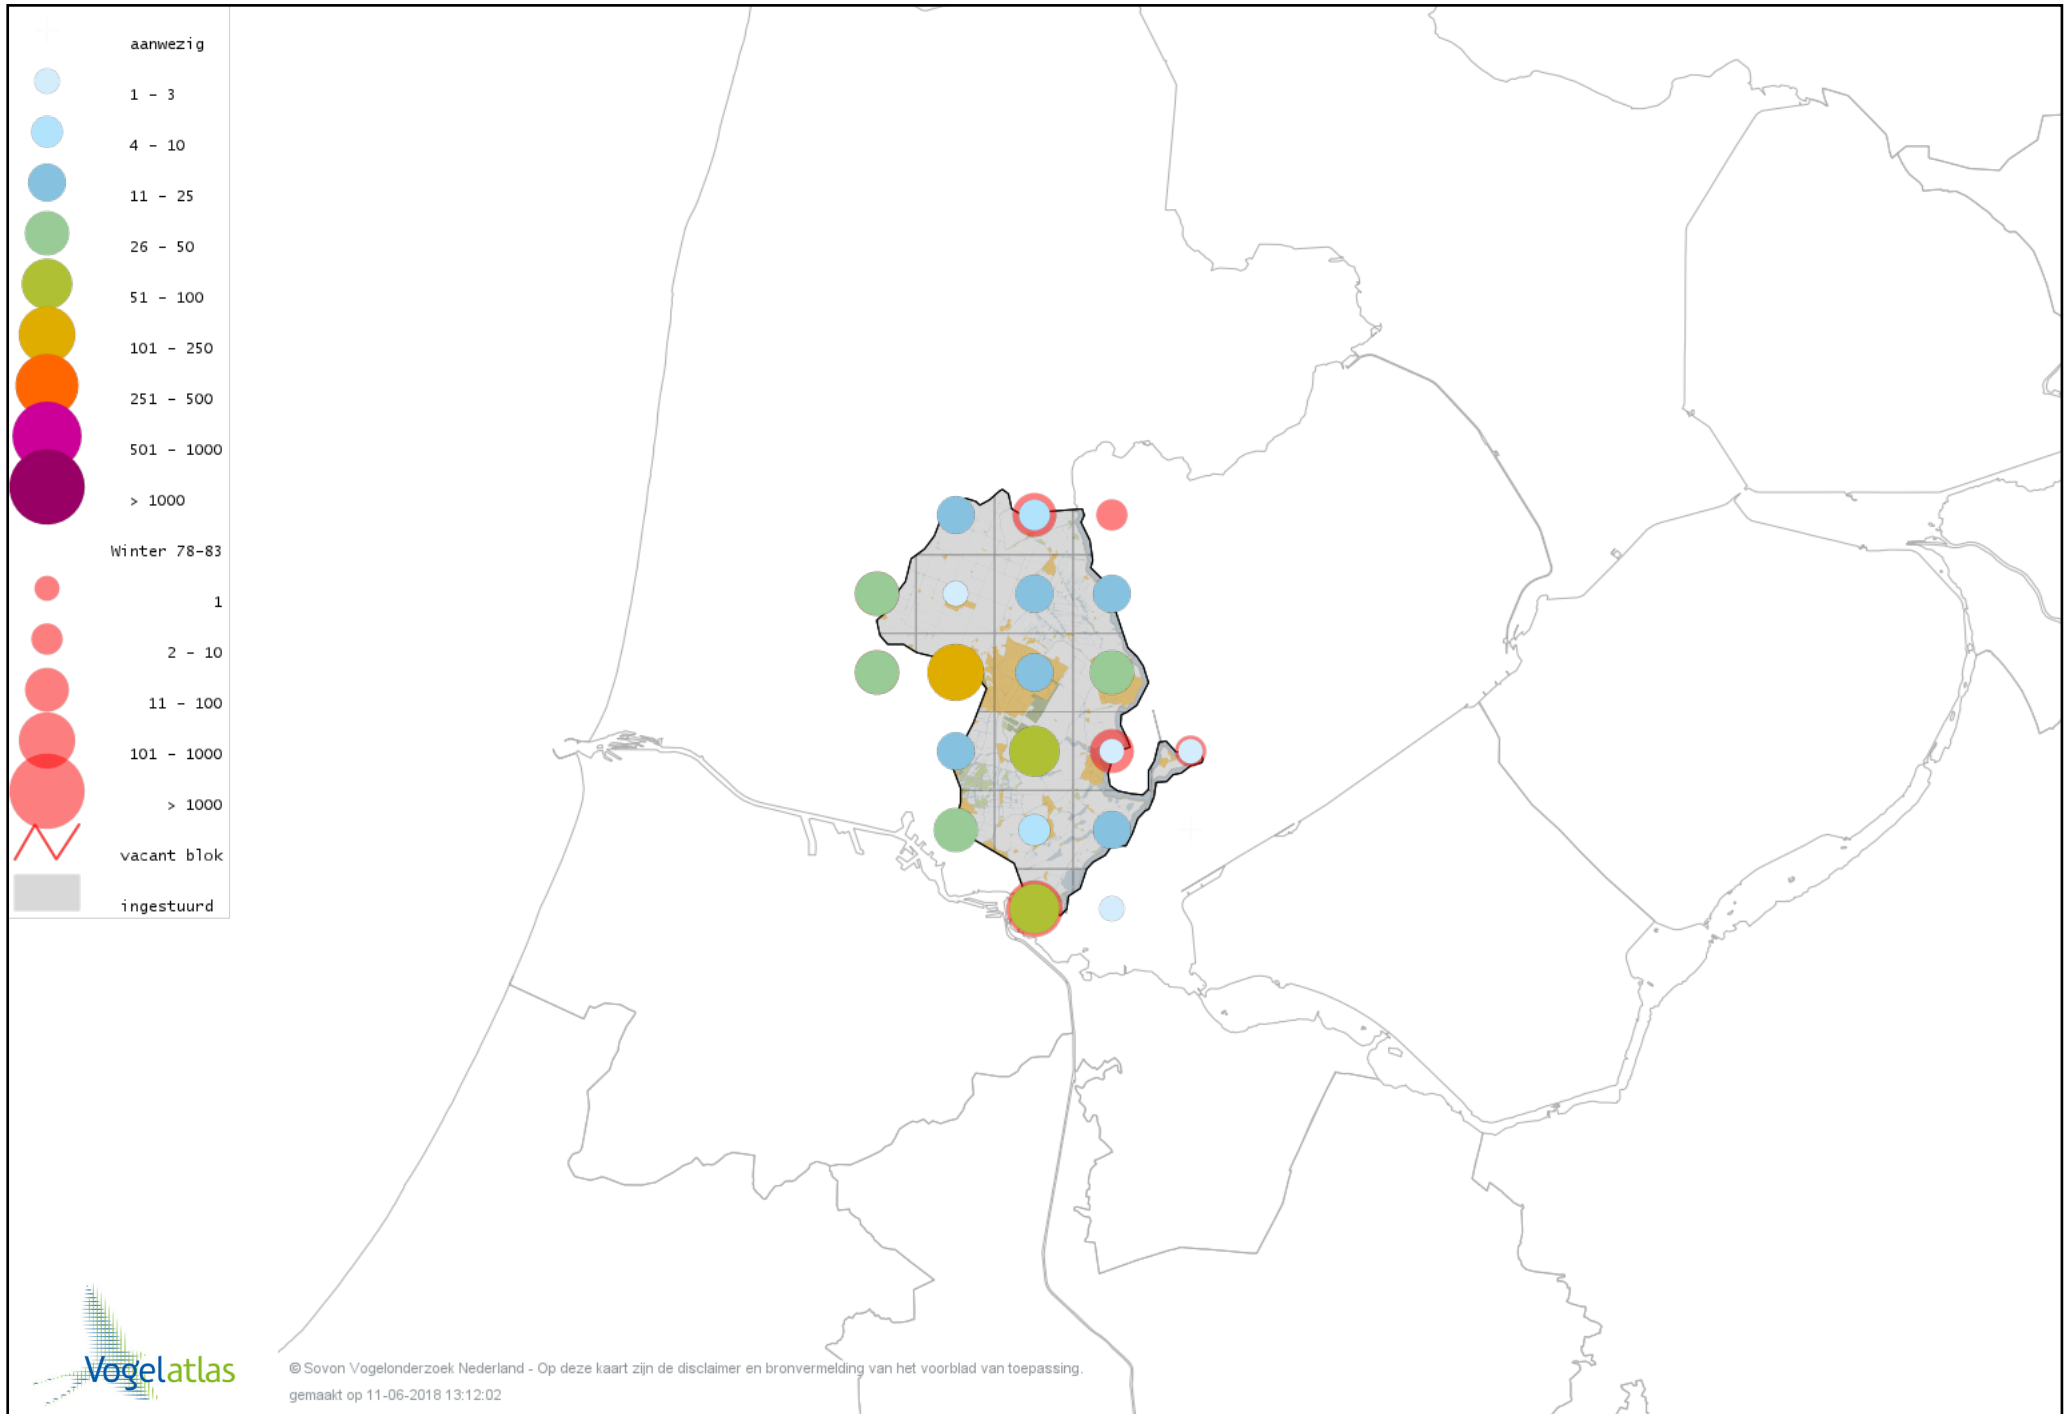

Voorlopige verspreidingskaart Grote Pieper winter

Voorlopige verspreidingskaart Graspieper winter

Voorlopige verspreidingskaart Oeverpieper winter

Voorlopige verspreidingskaart Waterpieper winter

Voorlopige verspreidingskaart Vink winter

Voorlopige verspreidingskaart Keep winter

Voorlopige verspreidingskaart Groenling winter

Voorlopige verspreidingskaart Putter winter

Voorlopige verspreidingskaart Sijs winter

Voorlopige verspreidingskaart Kneu winter