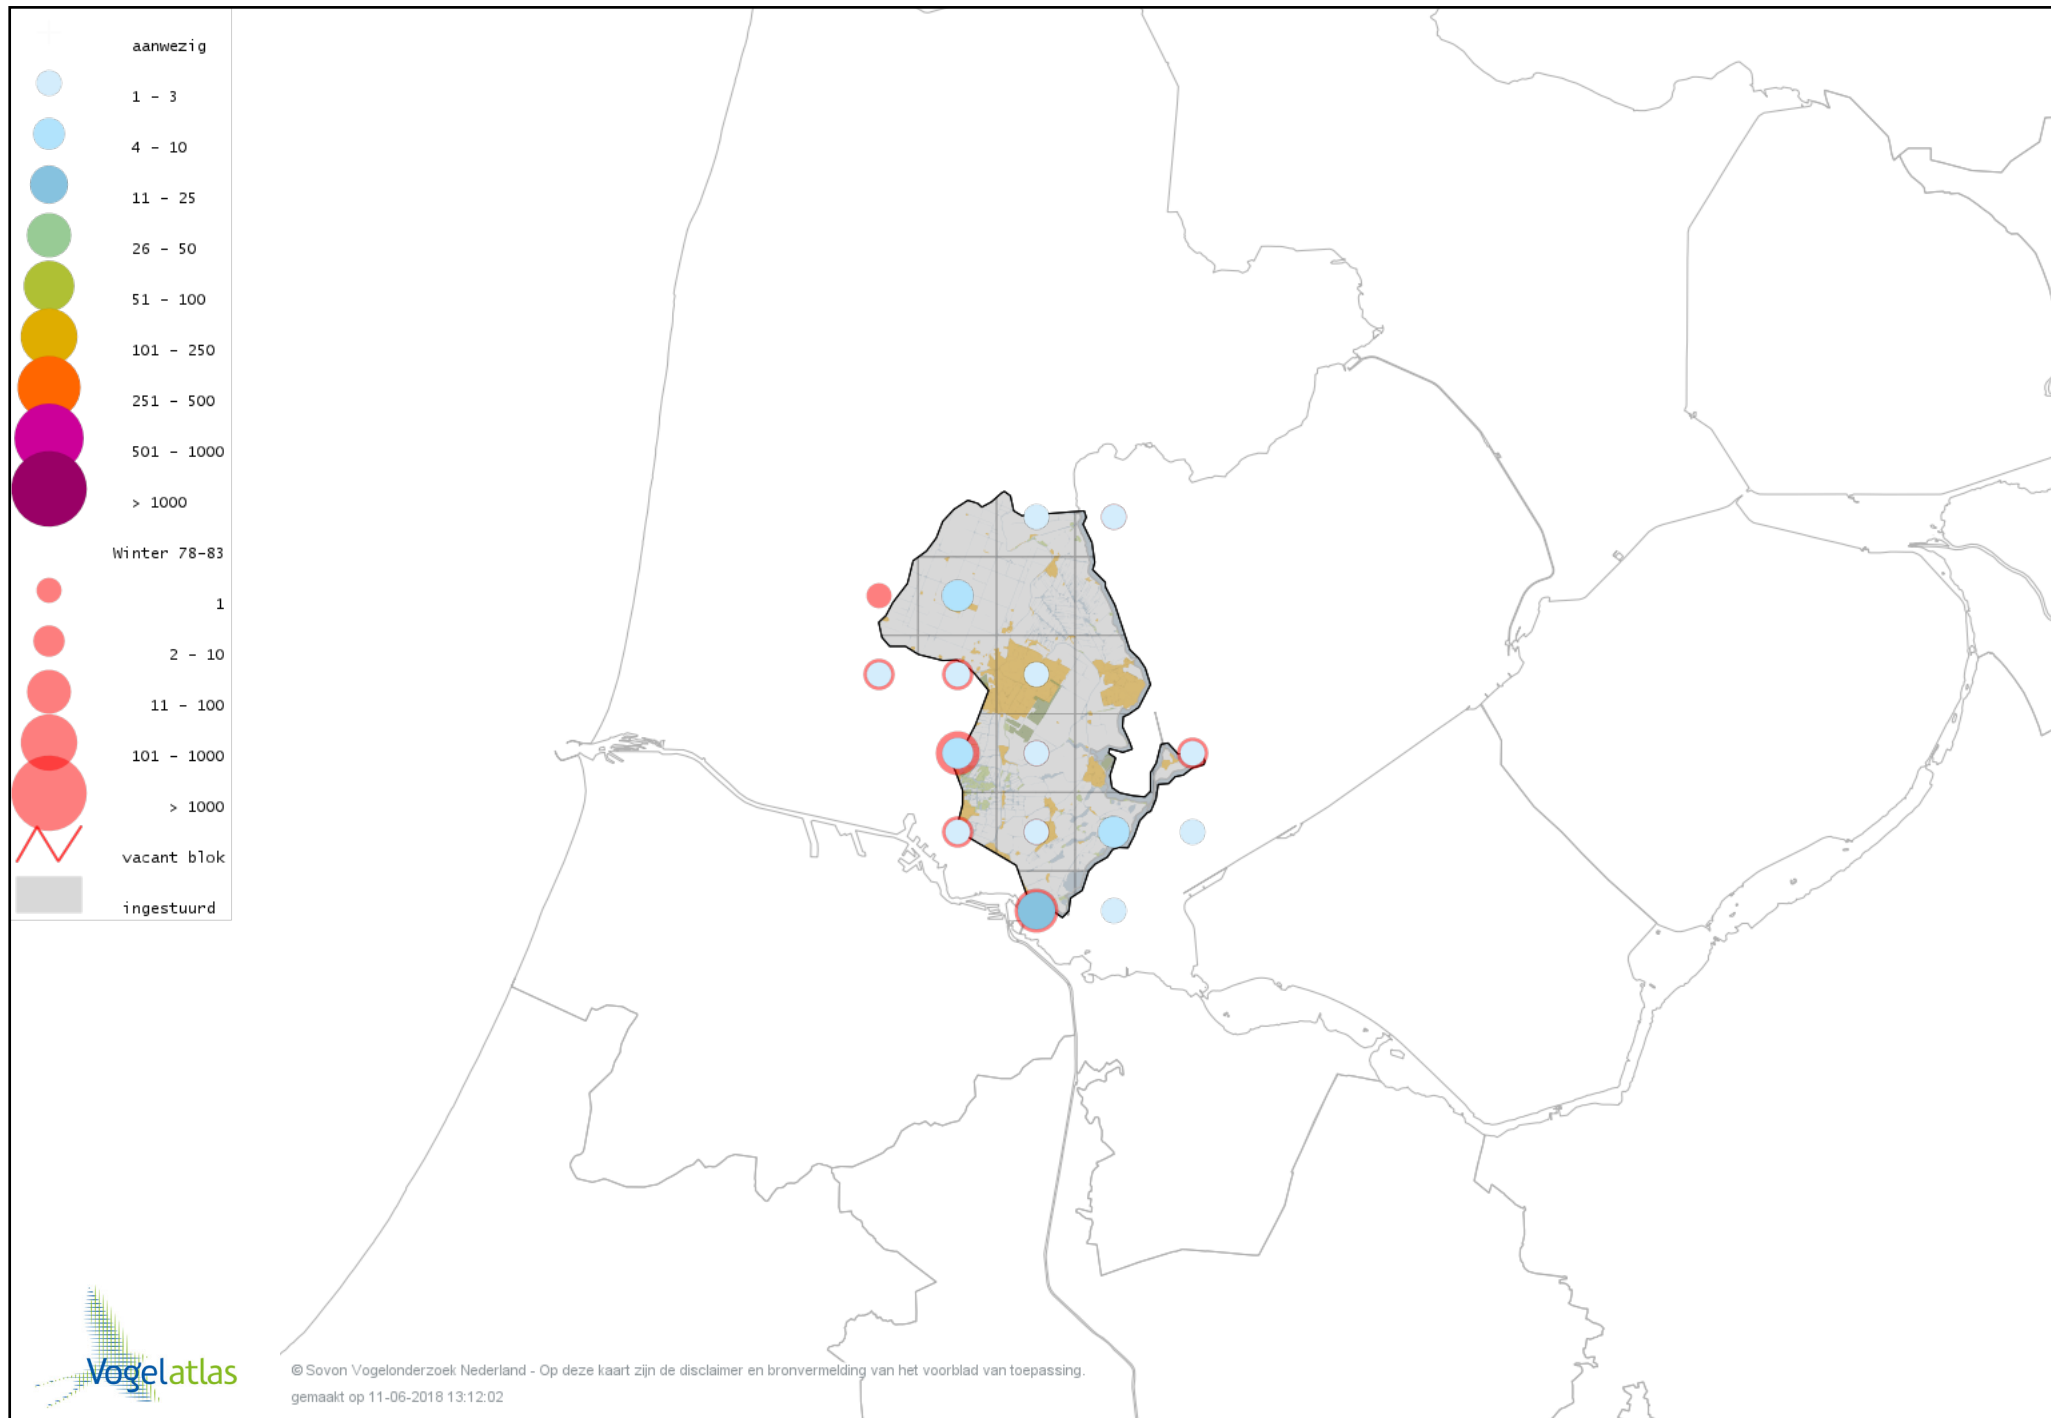

Voorlopige verspreidingskaart Grote Aalscholver winter

Voorlopige verspreidingskaart Kuifaalscholver winter

Voorlopige verspreidingskaart Roerdomp winter

Voorlopige verspreidingskaart Kleine Zilverreiger winter

Voorlopige verspreidingskaart Grote Zilverreiger winter

Voorlopige verspreidingskaart Blauwe Reiger winter

Voorlopige verspreidingskaart Ooievaar winter

Voorlopige verspreidingskaart Zwarte Ibis winter

Voorlopige verspreidingskaart Lepelaar winter

Voorlopige verspreidingskaart Flamingo winter

Voorlopige verspreidingskaart Dodaars winter

Voorlopige verspreidingskaart Fuut winter

Voorlopige verspreidingskaart Roodhalsfuut winter

Voorlopige verspreidingskaart Kuifduiker winter