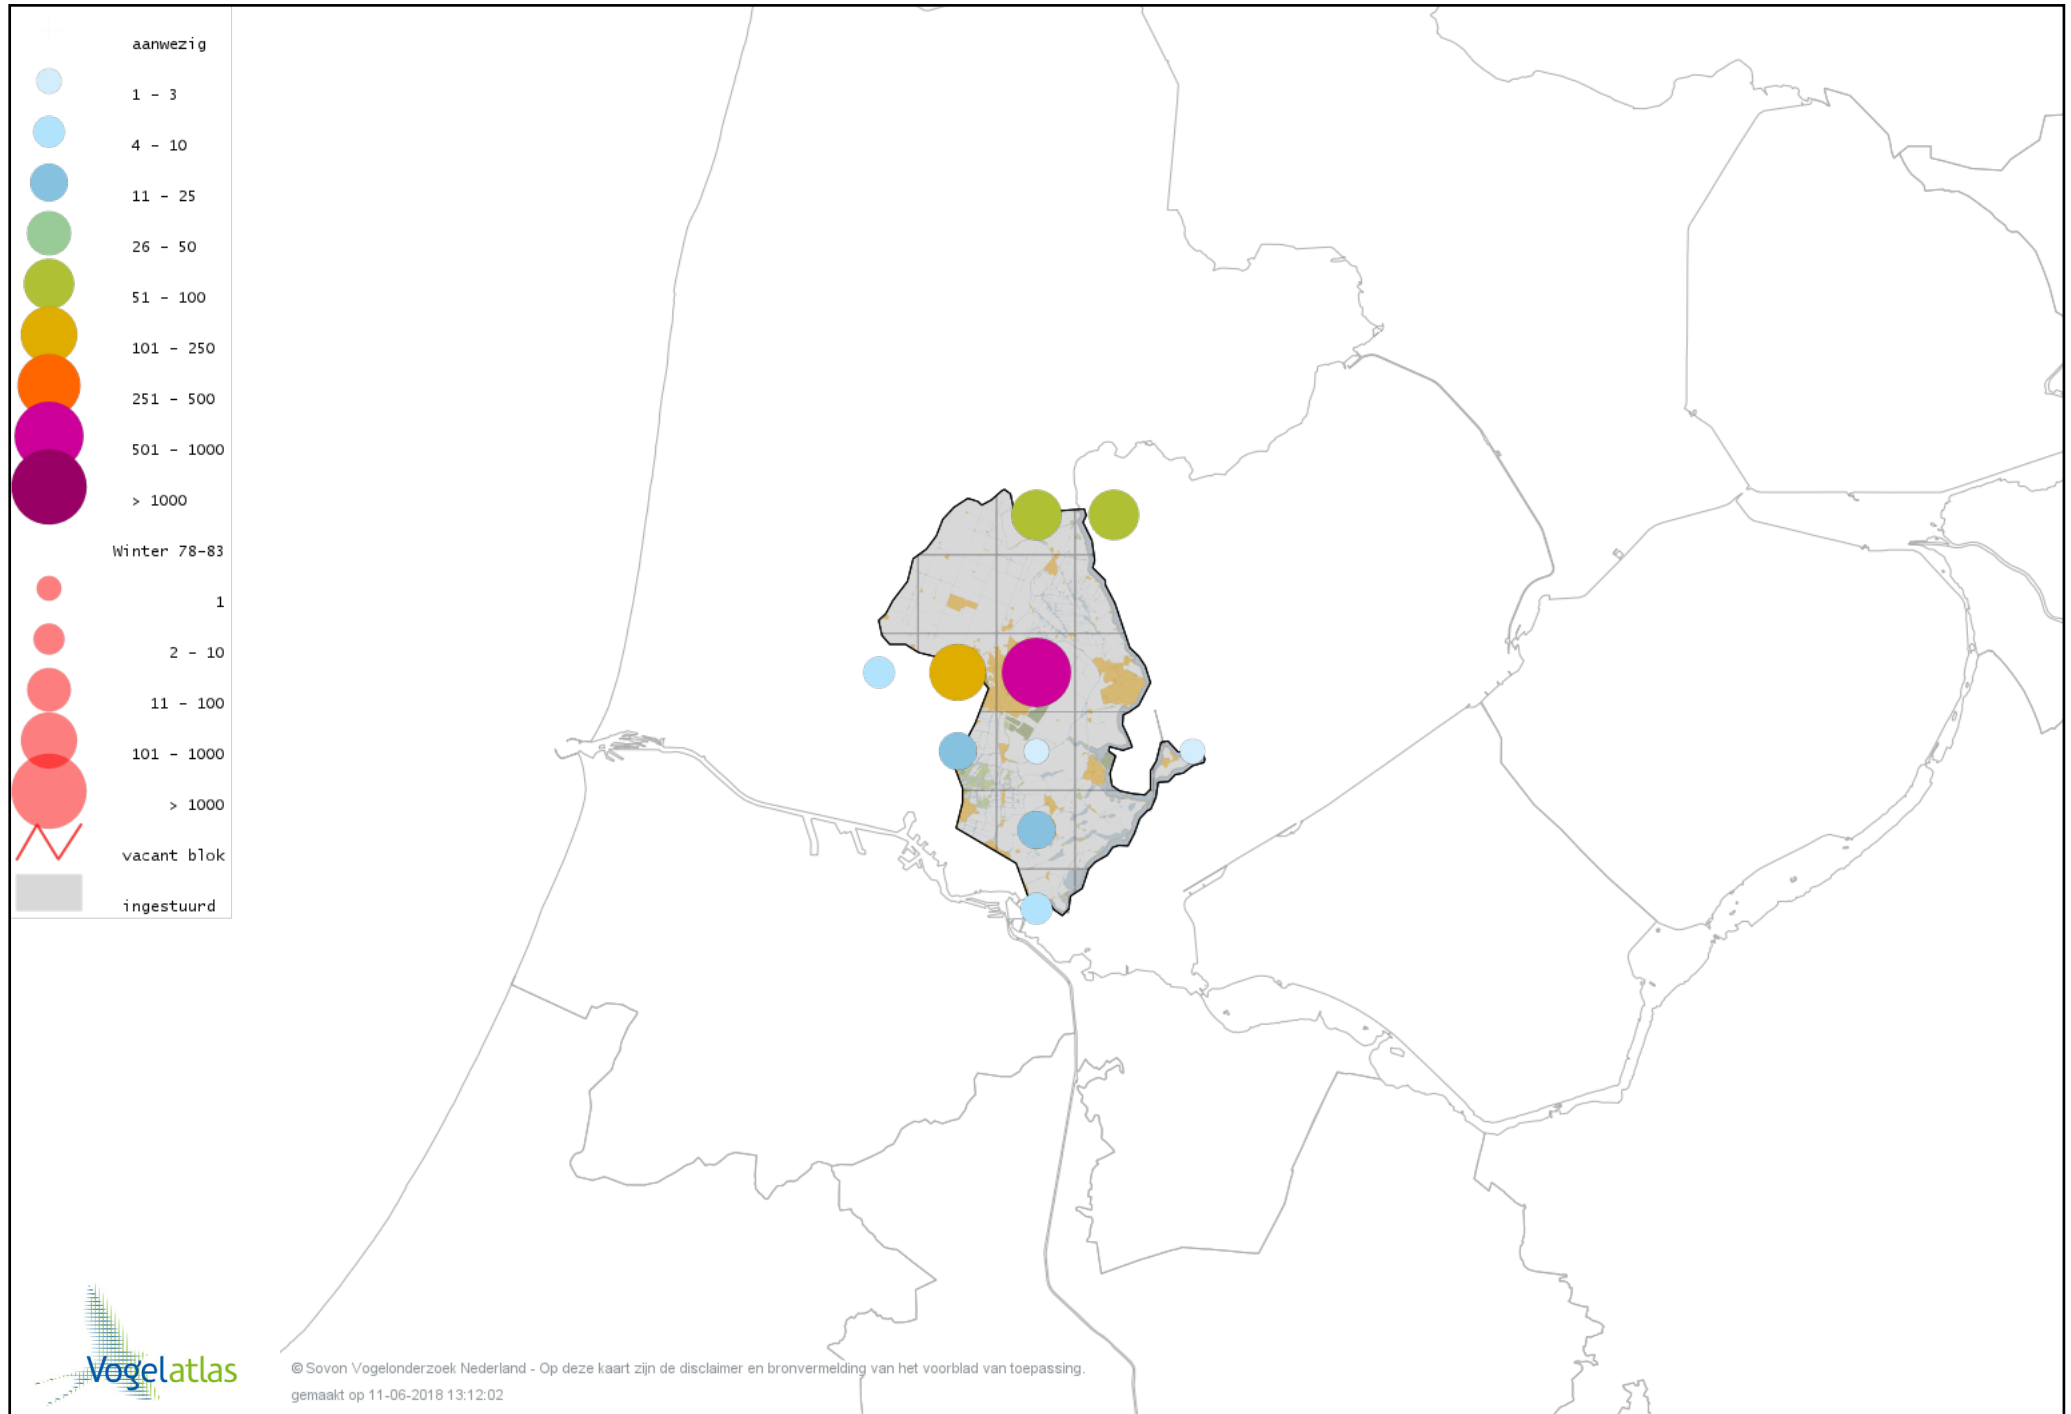

Voorlopige verspreidingskaart Sneeuwgans winter

Voorlopige verspreidingskaart Ross` Gans winter

Voorlopige verspreidingskaart Zwaangans winter

Voorlopige verspreidingskaart Toendrarietgans winter

Voorlopige verspreidingskaart Kleine Rietgans winter

Voorlopige verspreidingskaart Grauwe Gans winter

Voorlopige verspreidingskaart Soepgans winter

Voorlopige verspreidingskaart Dwerggans winter

Voorlopige verspreidingskaart Kolgans winter

Voorlopige verspreidingskaart Kleine Canadese Gans (minima) winter

Voorlopige verspreidingskaart Grote Canadese Gans winter

Voorlopige verspreidingskaart Brandgans winter

Voorlopige verspreidingskaart Brandgans x Canadese Gans winter

Voorlopige verspreidingskaart Brandgans x Kolgans winter