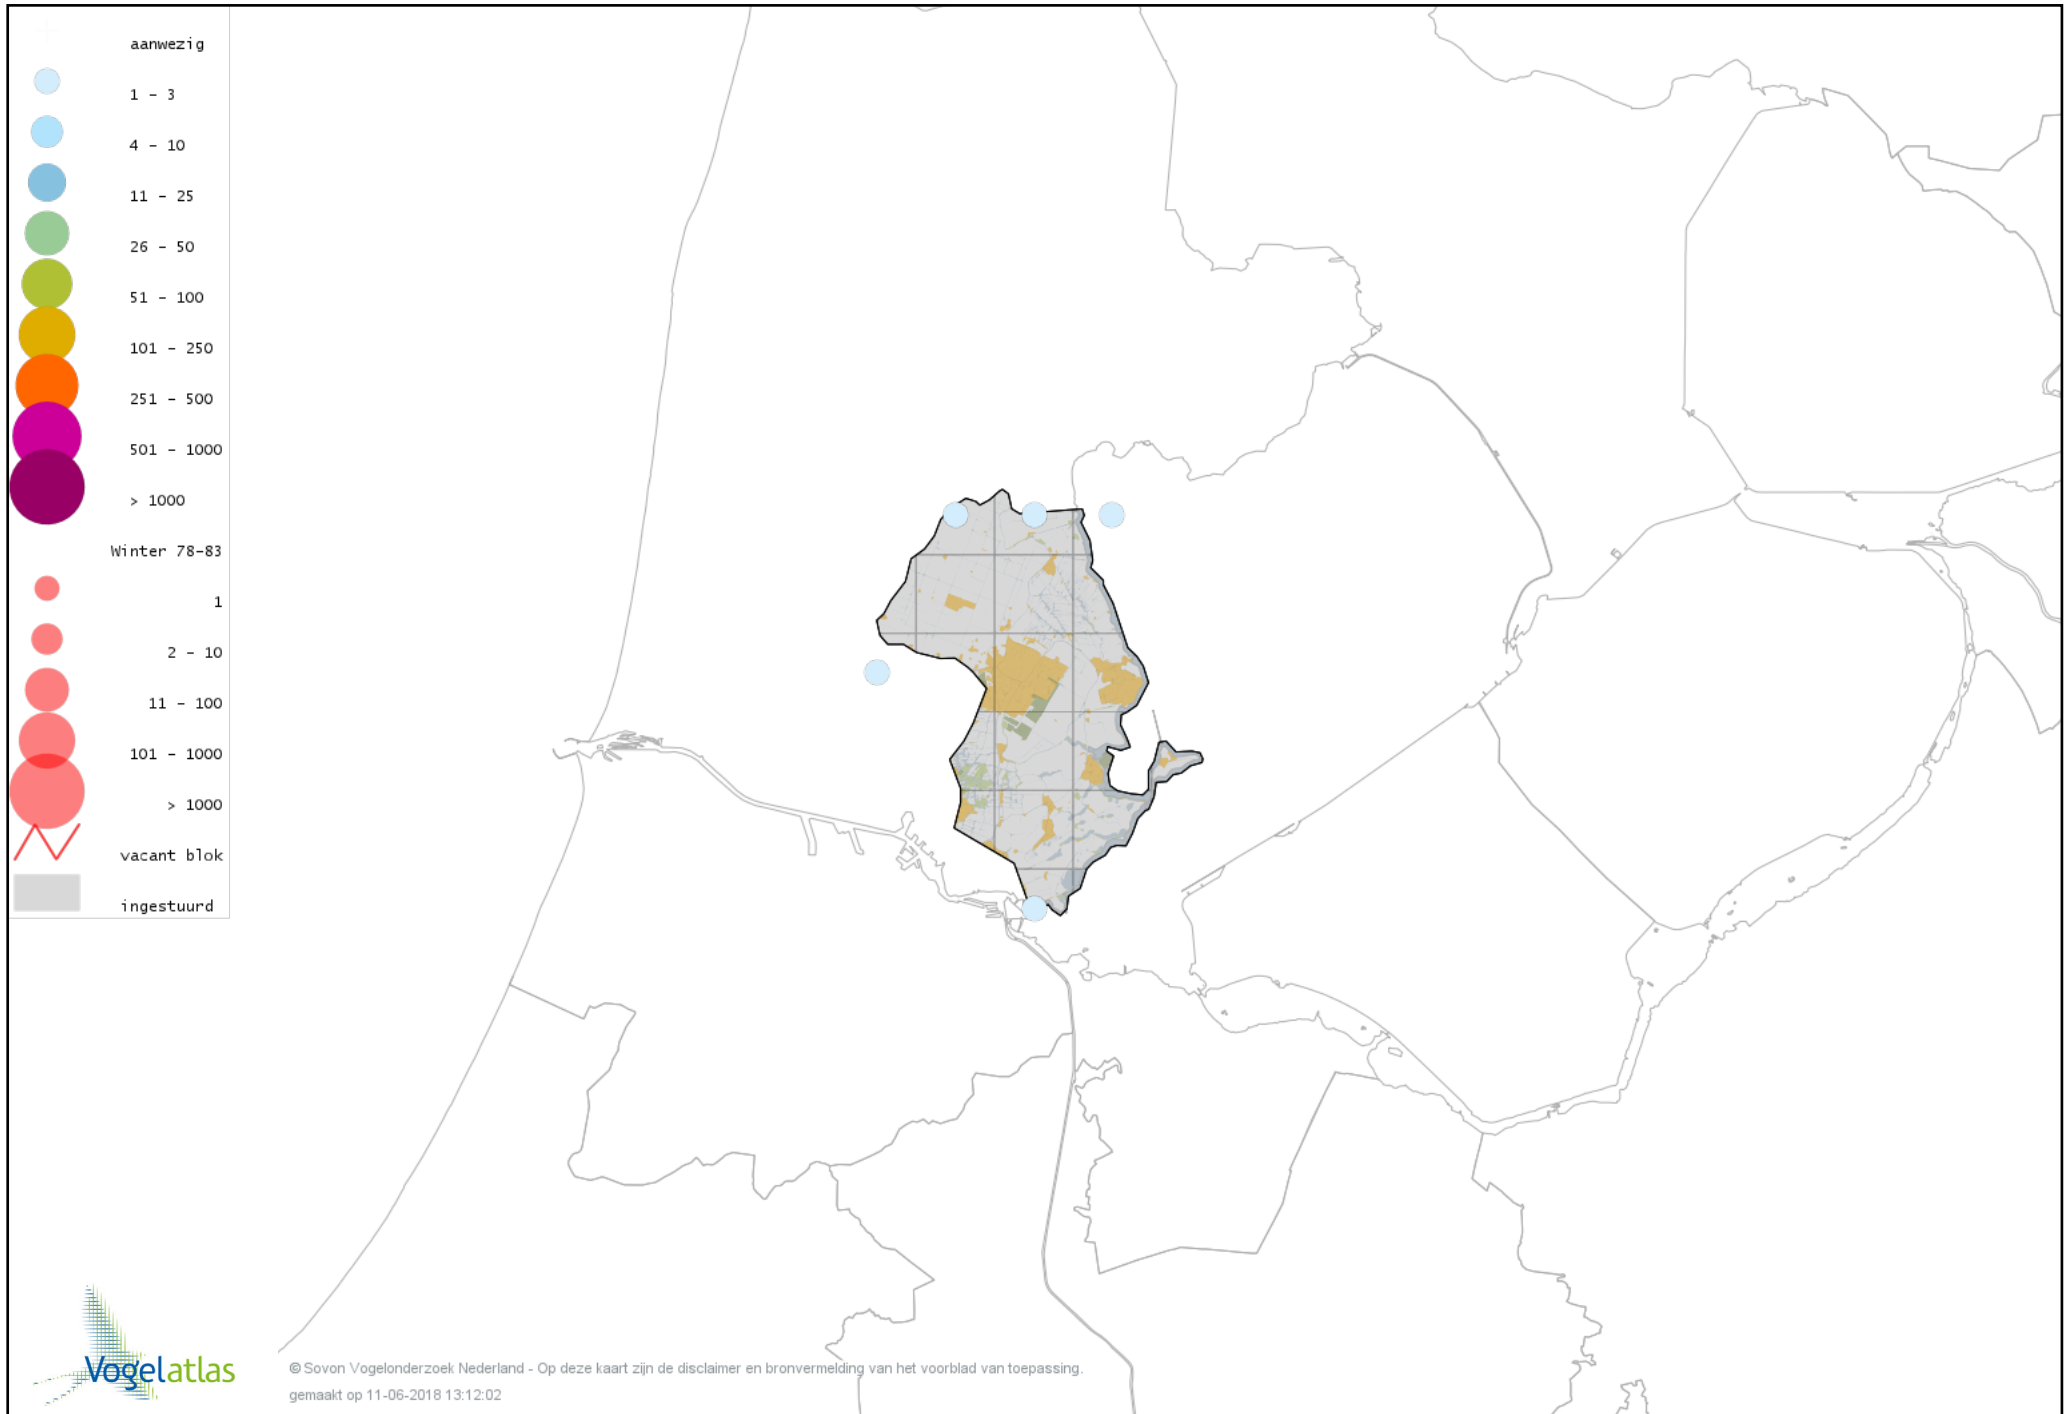

De kleurtint (blauw) is de beste referentie voor de tot nu toe waargenomen aantalsklasse.

De stipgrootte is relatief. Vergelijk daarvoor de atlasblok grootte van de legenda met die van het kaartbeeld.

Voorlopige verspreidingskaart Knobbelzwaan winter

Voorlopige verspreidingskaart Zwarte Zwaan winter

Voorlopige verspreidingskaart Zwarthalszwaan winter

Voorlopige verspreidingskaart Kleine Zwaan winter

Voorlopige verspreidingskaart Wilde Zwaan winter

Voorlopige verspreidingskaart Indische Gans winter

Voorlopige verspreidingskaart Sneeuwgans winter

Voorlopige verspreidingskaart Ross` Gans winter

Voorlopige verspreidingskaart Zwaangans winter

Voorlopige verspreidingskaart Toendrarietgans winter

Voorlopige verspreidingskaart Kleine Rietgans winter

Voorlopige verspreidingskaart Grauwe Gans winter

Voorlopige verspreidingskaart Soepgans winter

Voorlopige verspreidingskaart Dwerggans winter

Voorlopige verspreidingskaart Kolgans winter

Voorlopige verspreidingskaart Kleine Canadese Gans (minima) winter