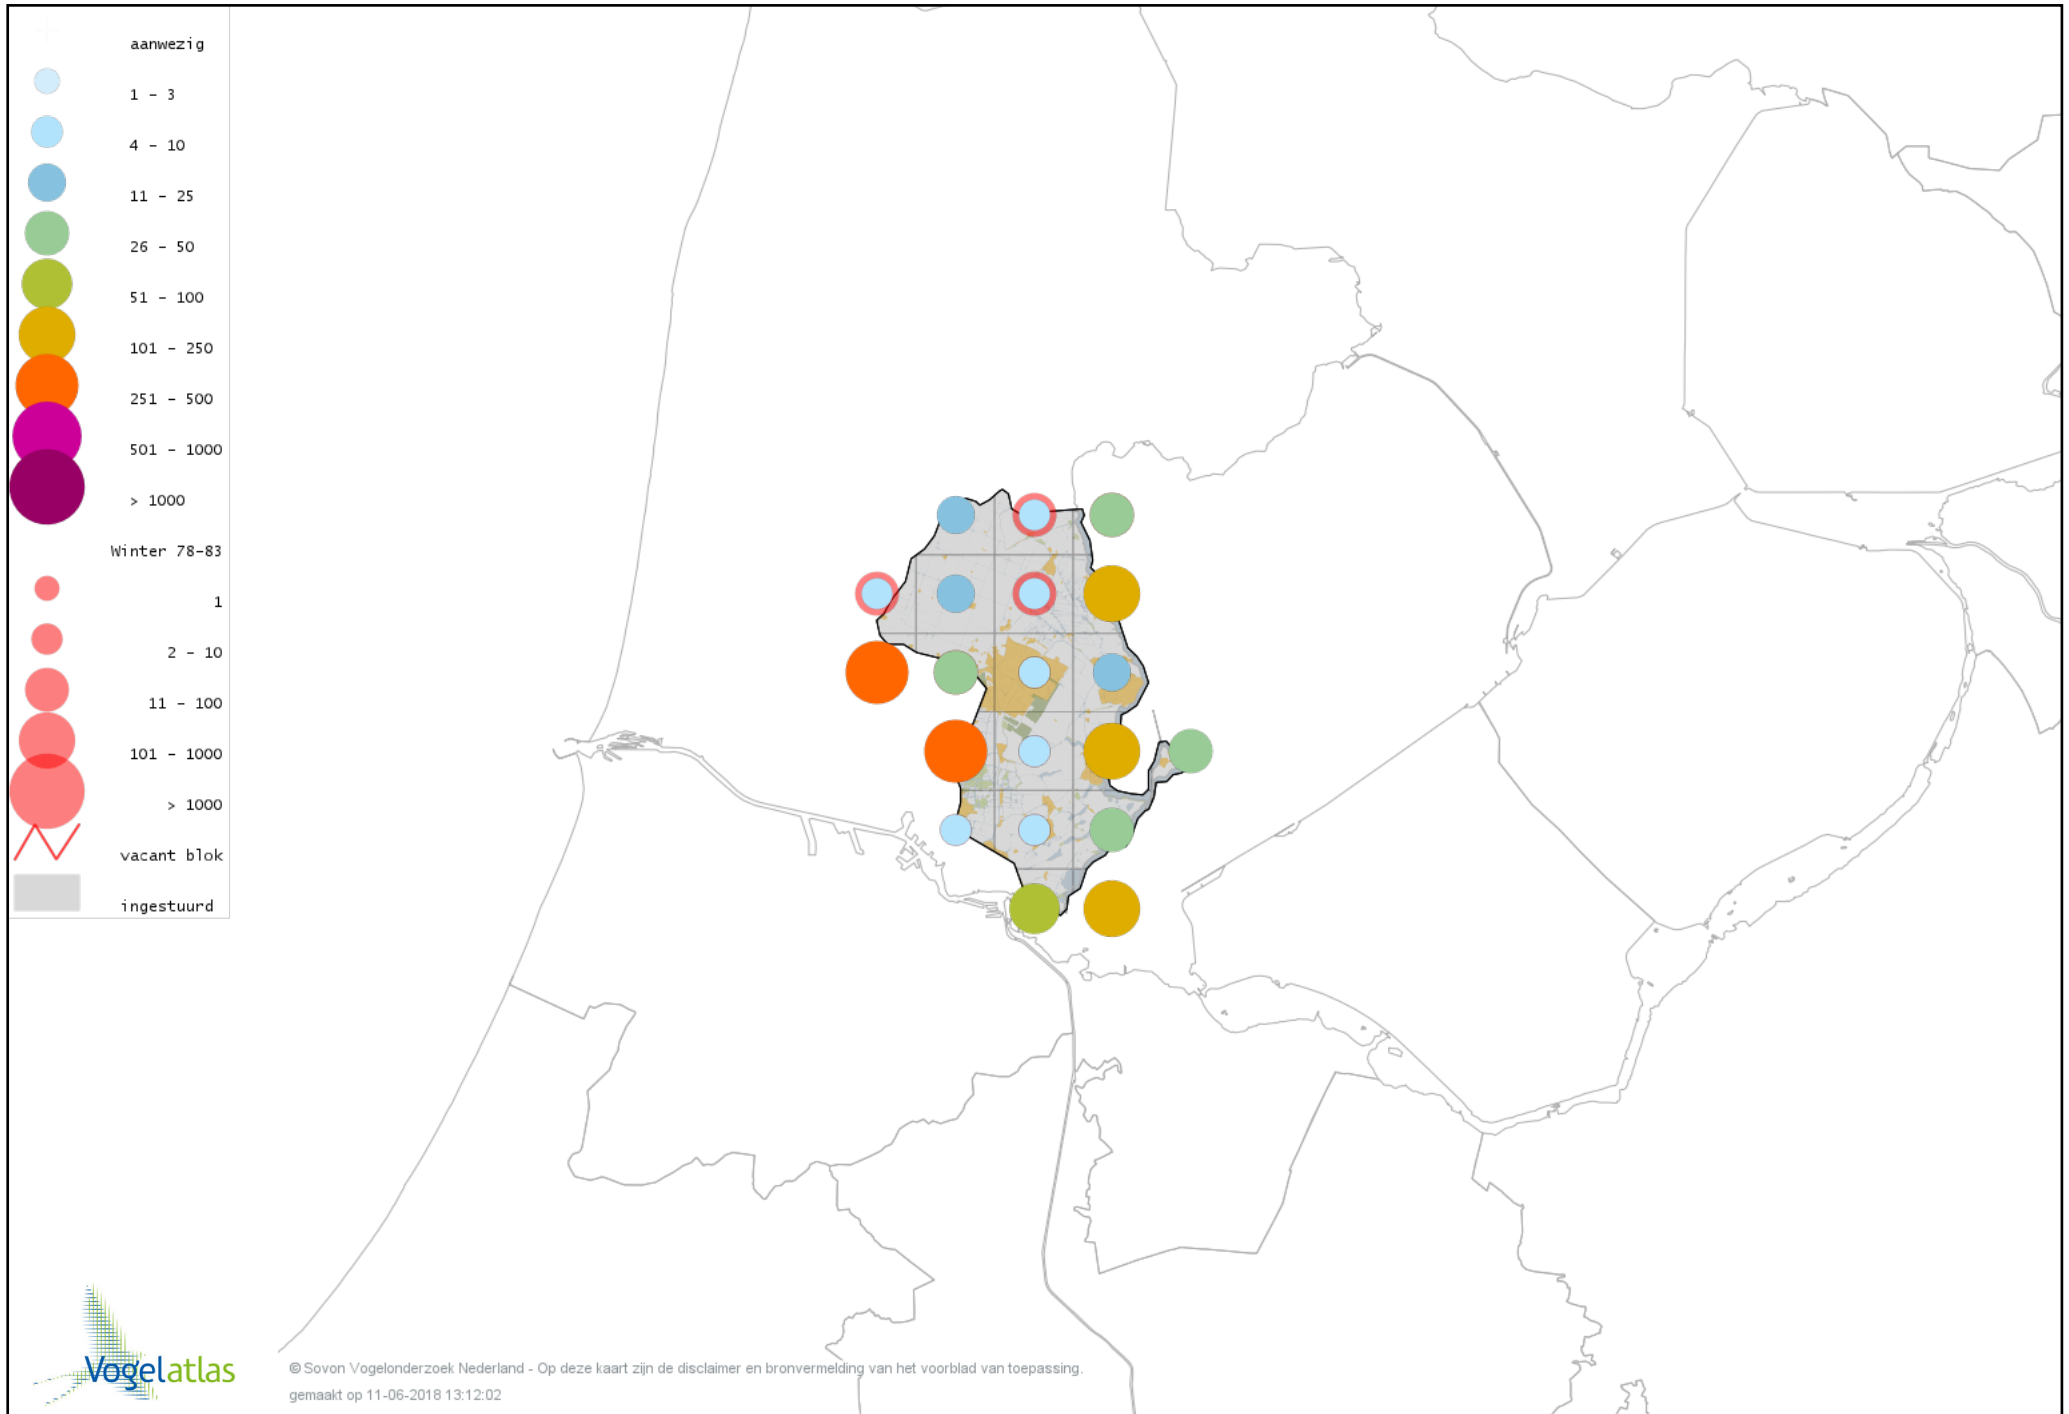

Voorlopige verspreidingskaart Havik winter

Voorlopige verspreidingskaart Sperwer winter

Voorlopige verspreidingskaart Buizerd winter

Voorlopige verspreidingskaart Ruigpootbuizerd winter

Voorlopige verspreidingskaart Torenvalk winter

Voorlopige verspreidingskaart Smelleken winter

Voorlopige verspreidingskaart Slechtvalk winter

Voorlopige verspreidingskaart Waterral winter

Voorlopige verspreidingskaart Waterhoen winter

Voorlopige verspreidingskaart Meerkoet winter

Voorlopige verspreidingskaart Scholekster winter

Voorlopige verspreidingskaart Kluut winter

Voorlopige verspreidingskaart Bontbekplevier winter

Voorlopige verspreidingskaart Goudplevier winter

Voorlopige verspreidingskaart Zilverplevier winter

Voorlopige verspreidingskaart Watersnip winter

Voorlopige verspreidingskaart Houtsnip winter

Voorlopige verspreidingskaart Grutto winter

Voorlopige verspreidingskaart Rosse Grutto winter

Voorlopige verspreidingskaart Regenwulp winter