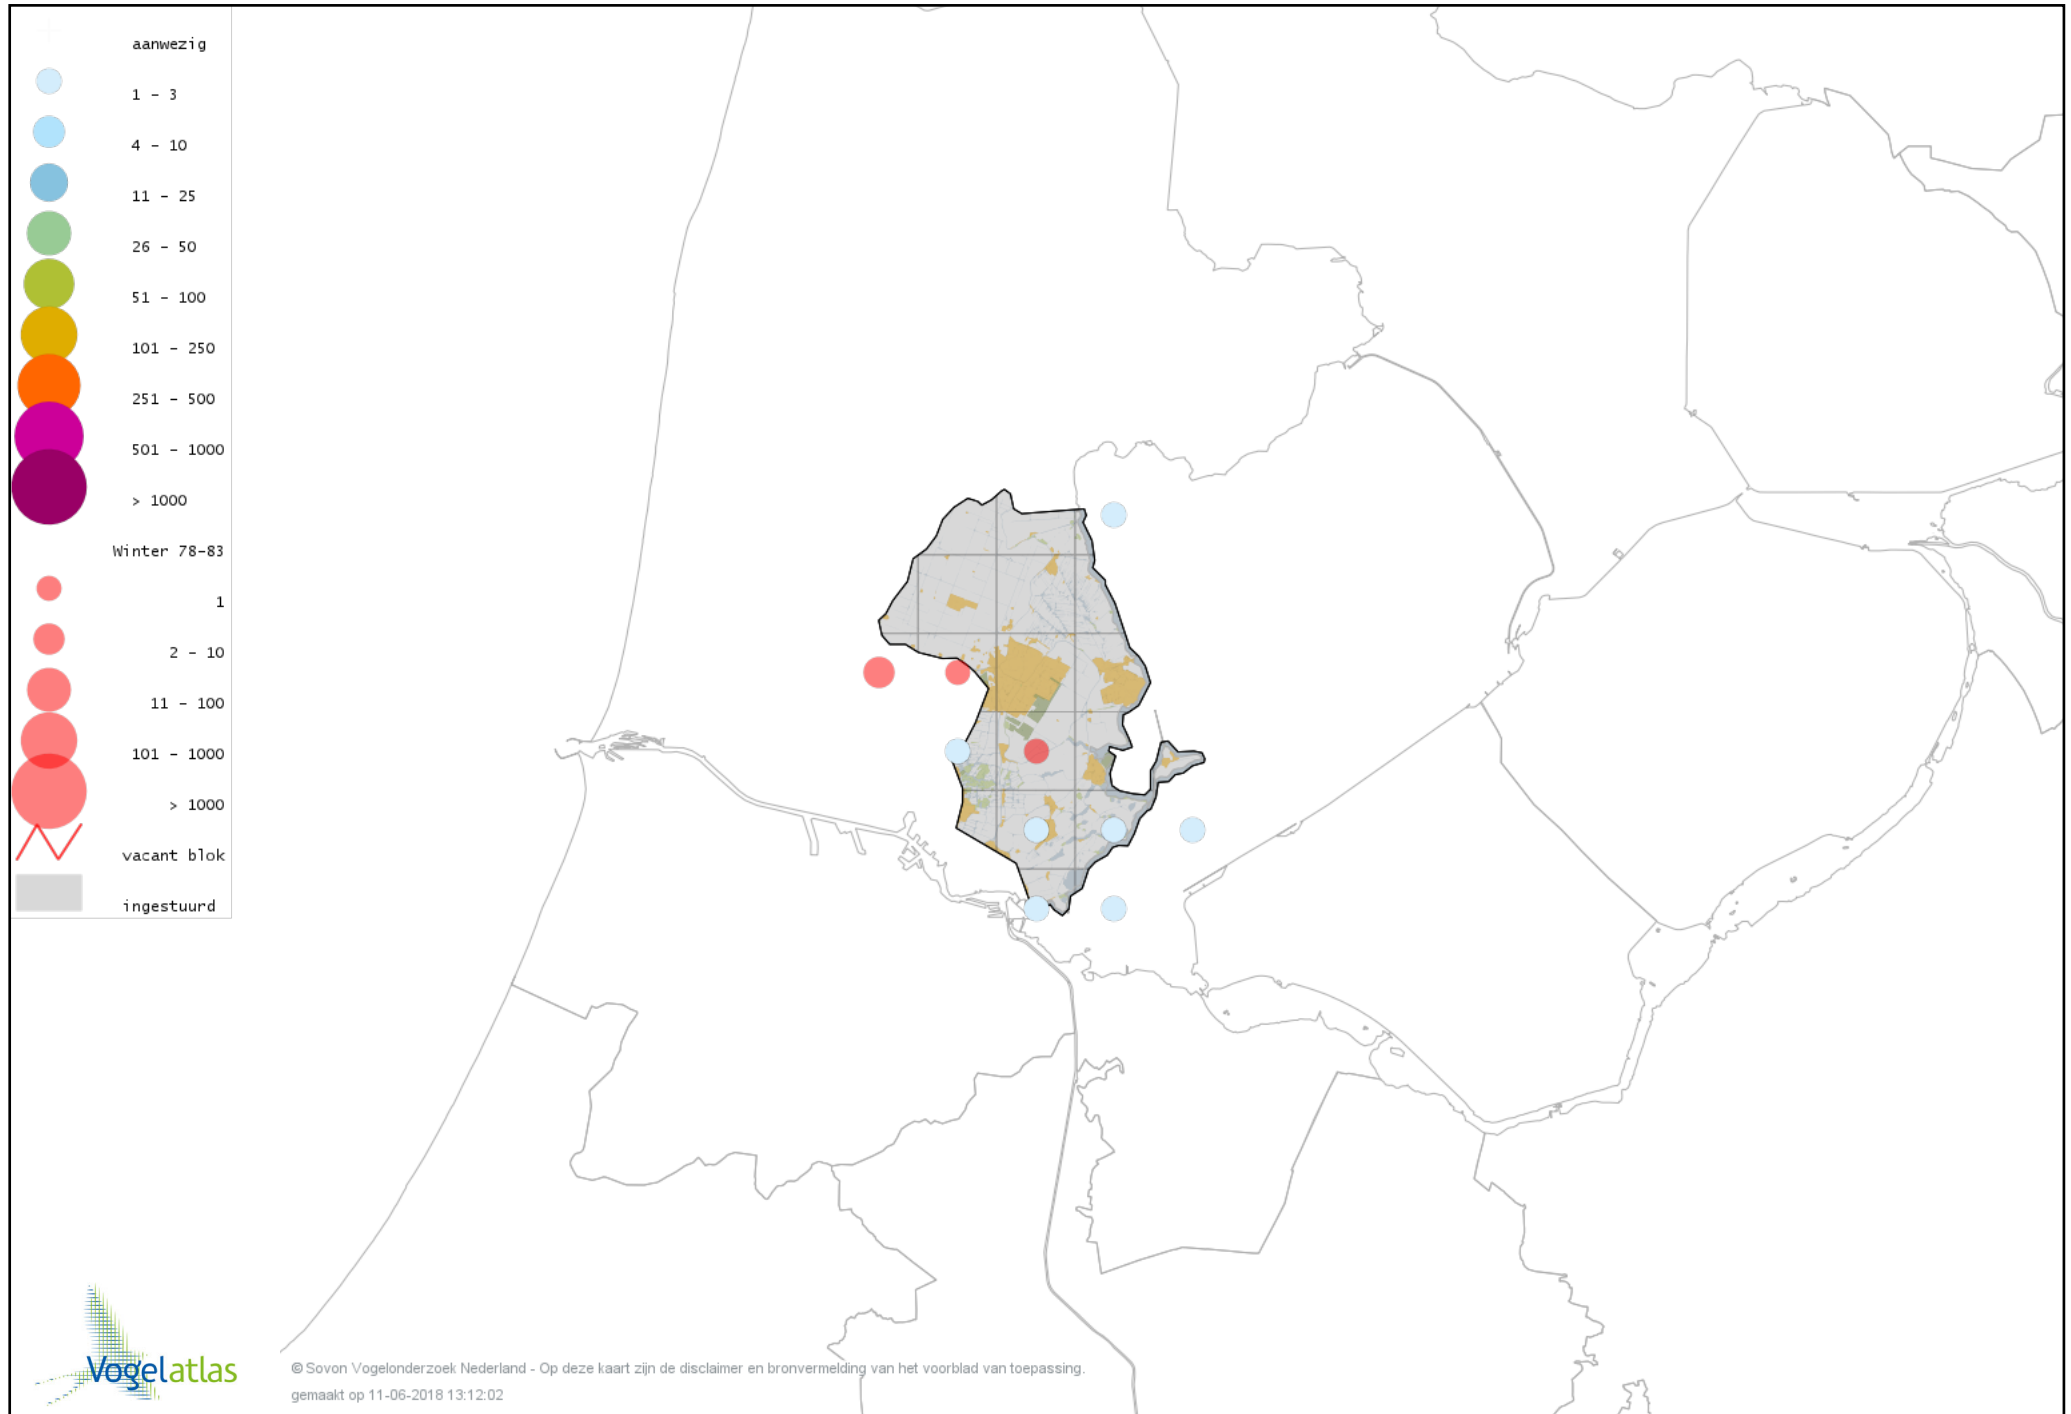

Voorlopige verspreidingskaart Smelleken winter

Voorlopige verspreidingskaart Slechtvalk winter

Voorlopige verspreidingskaart Waterral winter

Voorlopige verspreidingskaart Waterhoen winter

Voorlopige verspreidingskaart Meerkoet winter

Voorlopige verspreidingskaart Scholekster winter

Voorlopige verspreidingskaart Kluut winter

Voorlopige verspreidingskaart Bontbekplevier winter

Voorlopige verspreidingskaart Goudplevier winter

Voorlopige verspreidingskaart Zilverplevier winter

Voorlopige verspreidingskaart Kievit winter

Voorlopige verspreidingskaart Kanoet winter

Voorlopige verspreidingskaart Bonte Strandloper winter

Voorlopige verspreidingskaart Kemphaan winter

Voorlopige verspreidingskaart Bokje winter

Voorlopige verspreidingskaart Watersnip winter

Voorlopige verspreidingskaart Houtsnip winter

Voorlopige verspreidingskaart Grutto winter

Voorlopige verspreidingskaart Rosse Grutto winter

Voorlopige verspreidingskaart Regenwulp winter