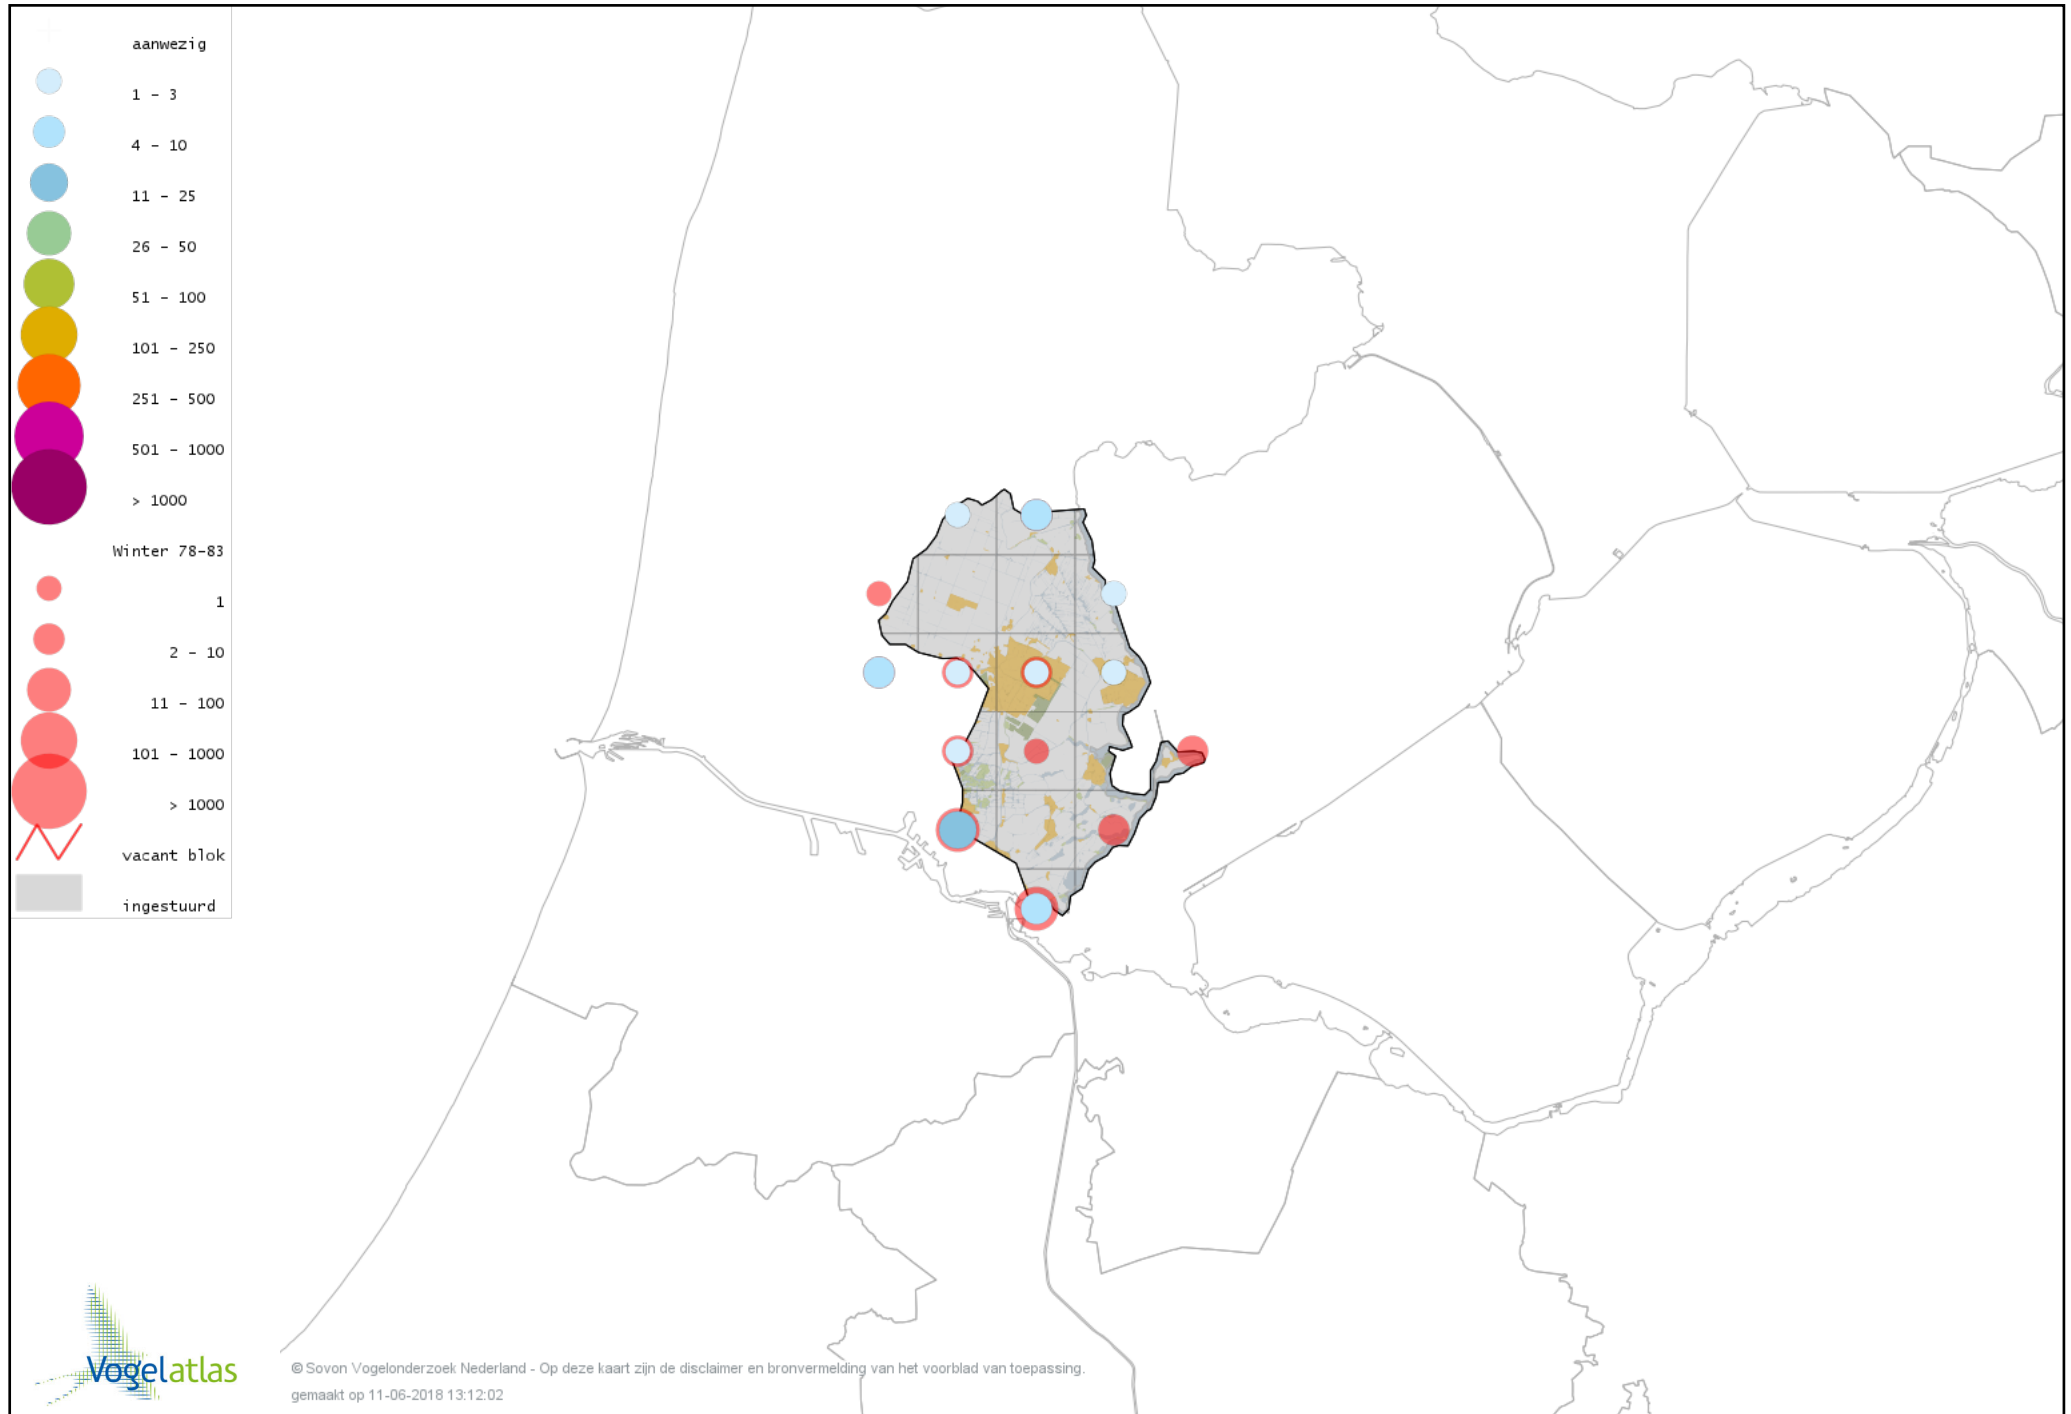

Voorlopige verspreidingskaart Keep winter