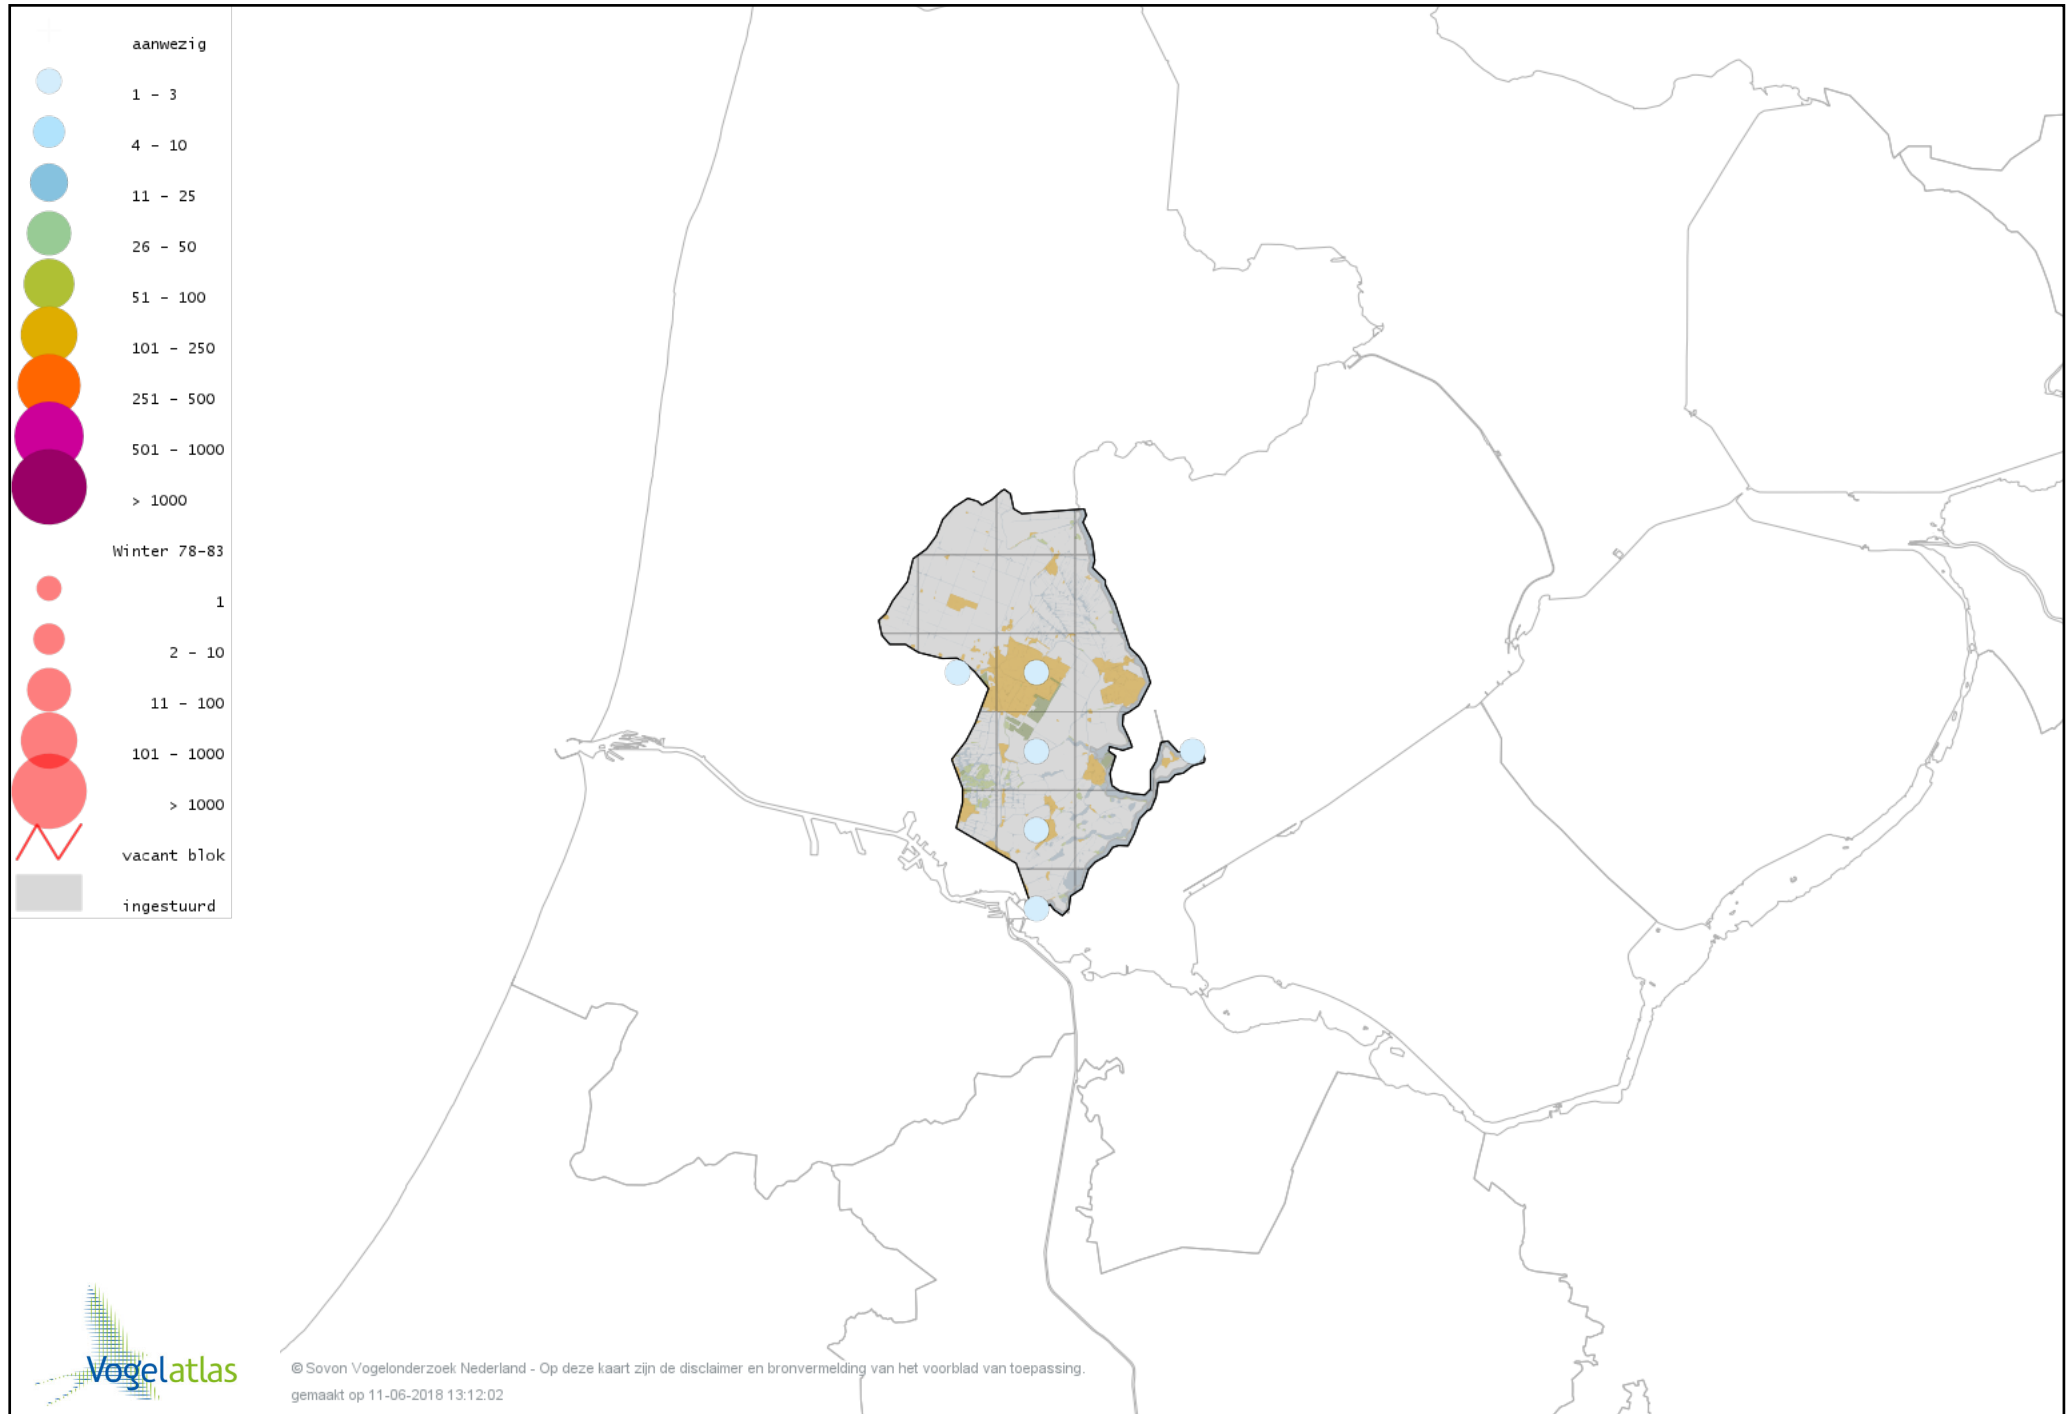

Voorlopige verspreidingskaart Zwarte Zwaan winter