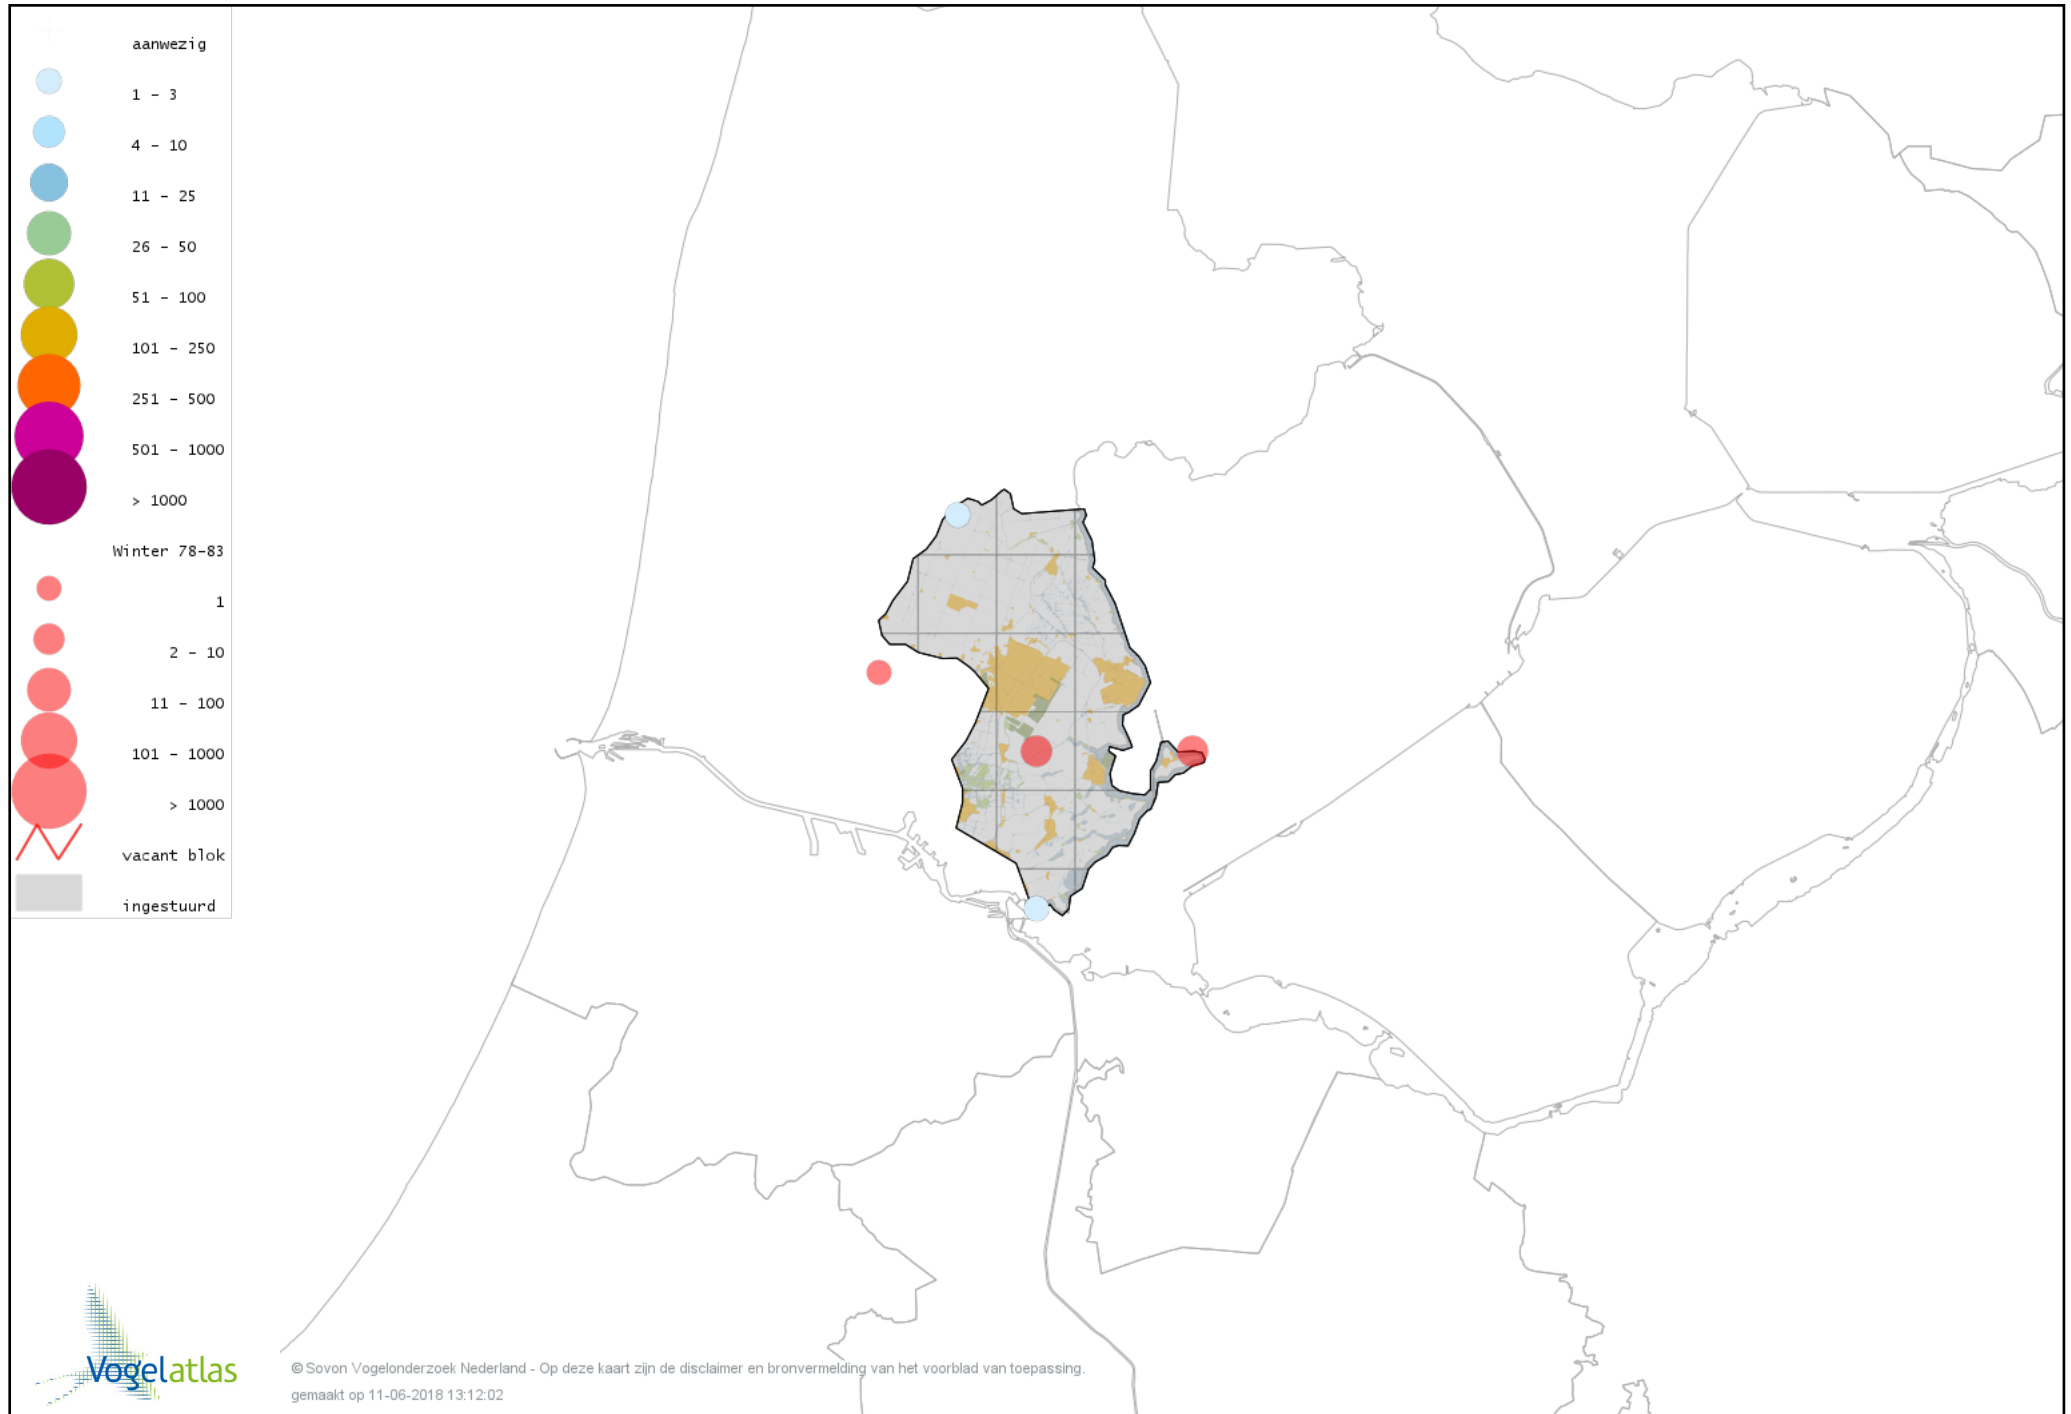

Voorlopige verspreidingskaart Kievit winter

Voorlopige verspreidingskaart Kanoet winter

Voorlopige verspreidingskaart Bonte Strandloper winter

Voorlopige verspreidingskaart Kemphaan winter

Voorlopige verspreidingskaart Bokje winter

Voorlopige verspreidingskaart Watersnip winter

Voorlopige verspreidingskaart Houtsnip winter

Voorlopige verspreidingskaart Grutto winter

Voorlopige verspreidingskaart Rosse Grutto winter

Voorlopige verspreidingskaart Regenwulp winter

Voorlopige verspreidingskaart Wulp winter

Voorlopige verspreidingskaart Witgat winter

Voorlopige verspreidingskaart Zwarte Ruiter winter

Voorlopige verspreidingskaart Groenpootruiter winter

Voorlopige verspreidingskaart Tureluur winter