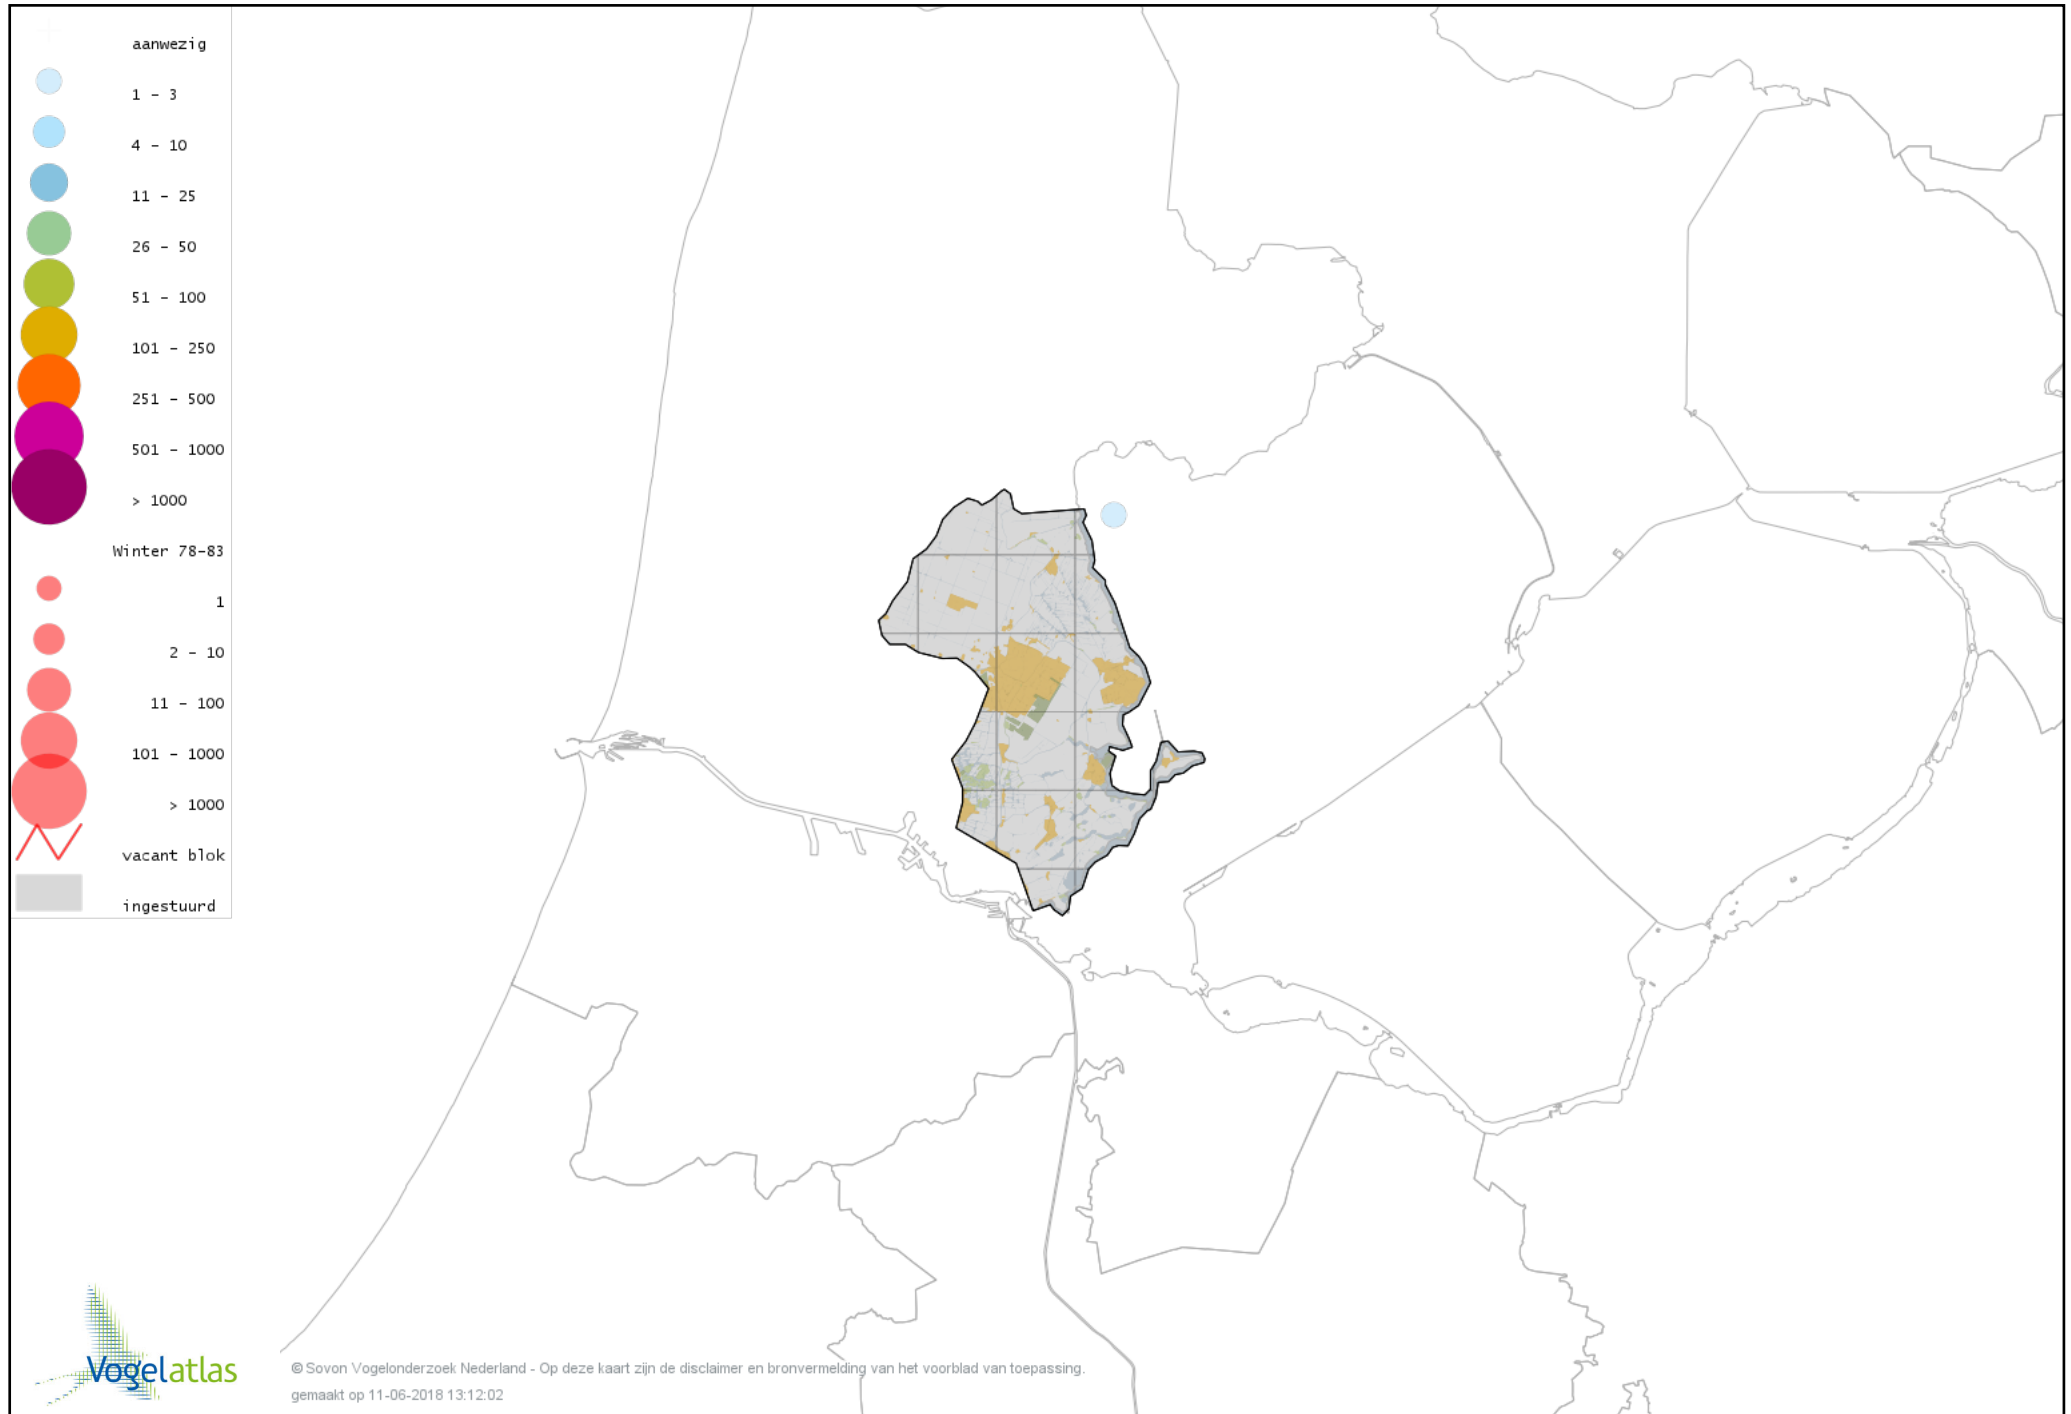

Voorlopige verspreidingskaart Watersnip winter

Voorlopige verspreidingskaart Houtsnip winter

Voorlopige verspreidingskaart Grutto winter

Voorlopige verspreidingskaart Rosse Grutto winter

Voorlopige verspreidingskaart Regenwulp winter

Voorlopige verspreidingskaart Wulp winter

Voorlopige verspreidingskaart Witgat winter

Voorlopige verspreidingskaart Zwarte Ruiter winter

Voorlopige verspreidingskaart Groenpootruiter winter

Voorlopige verspreidingskaart Tureluur winter