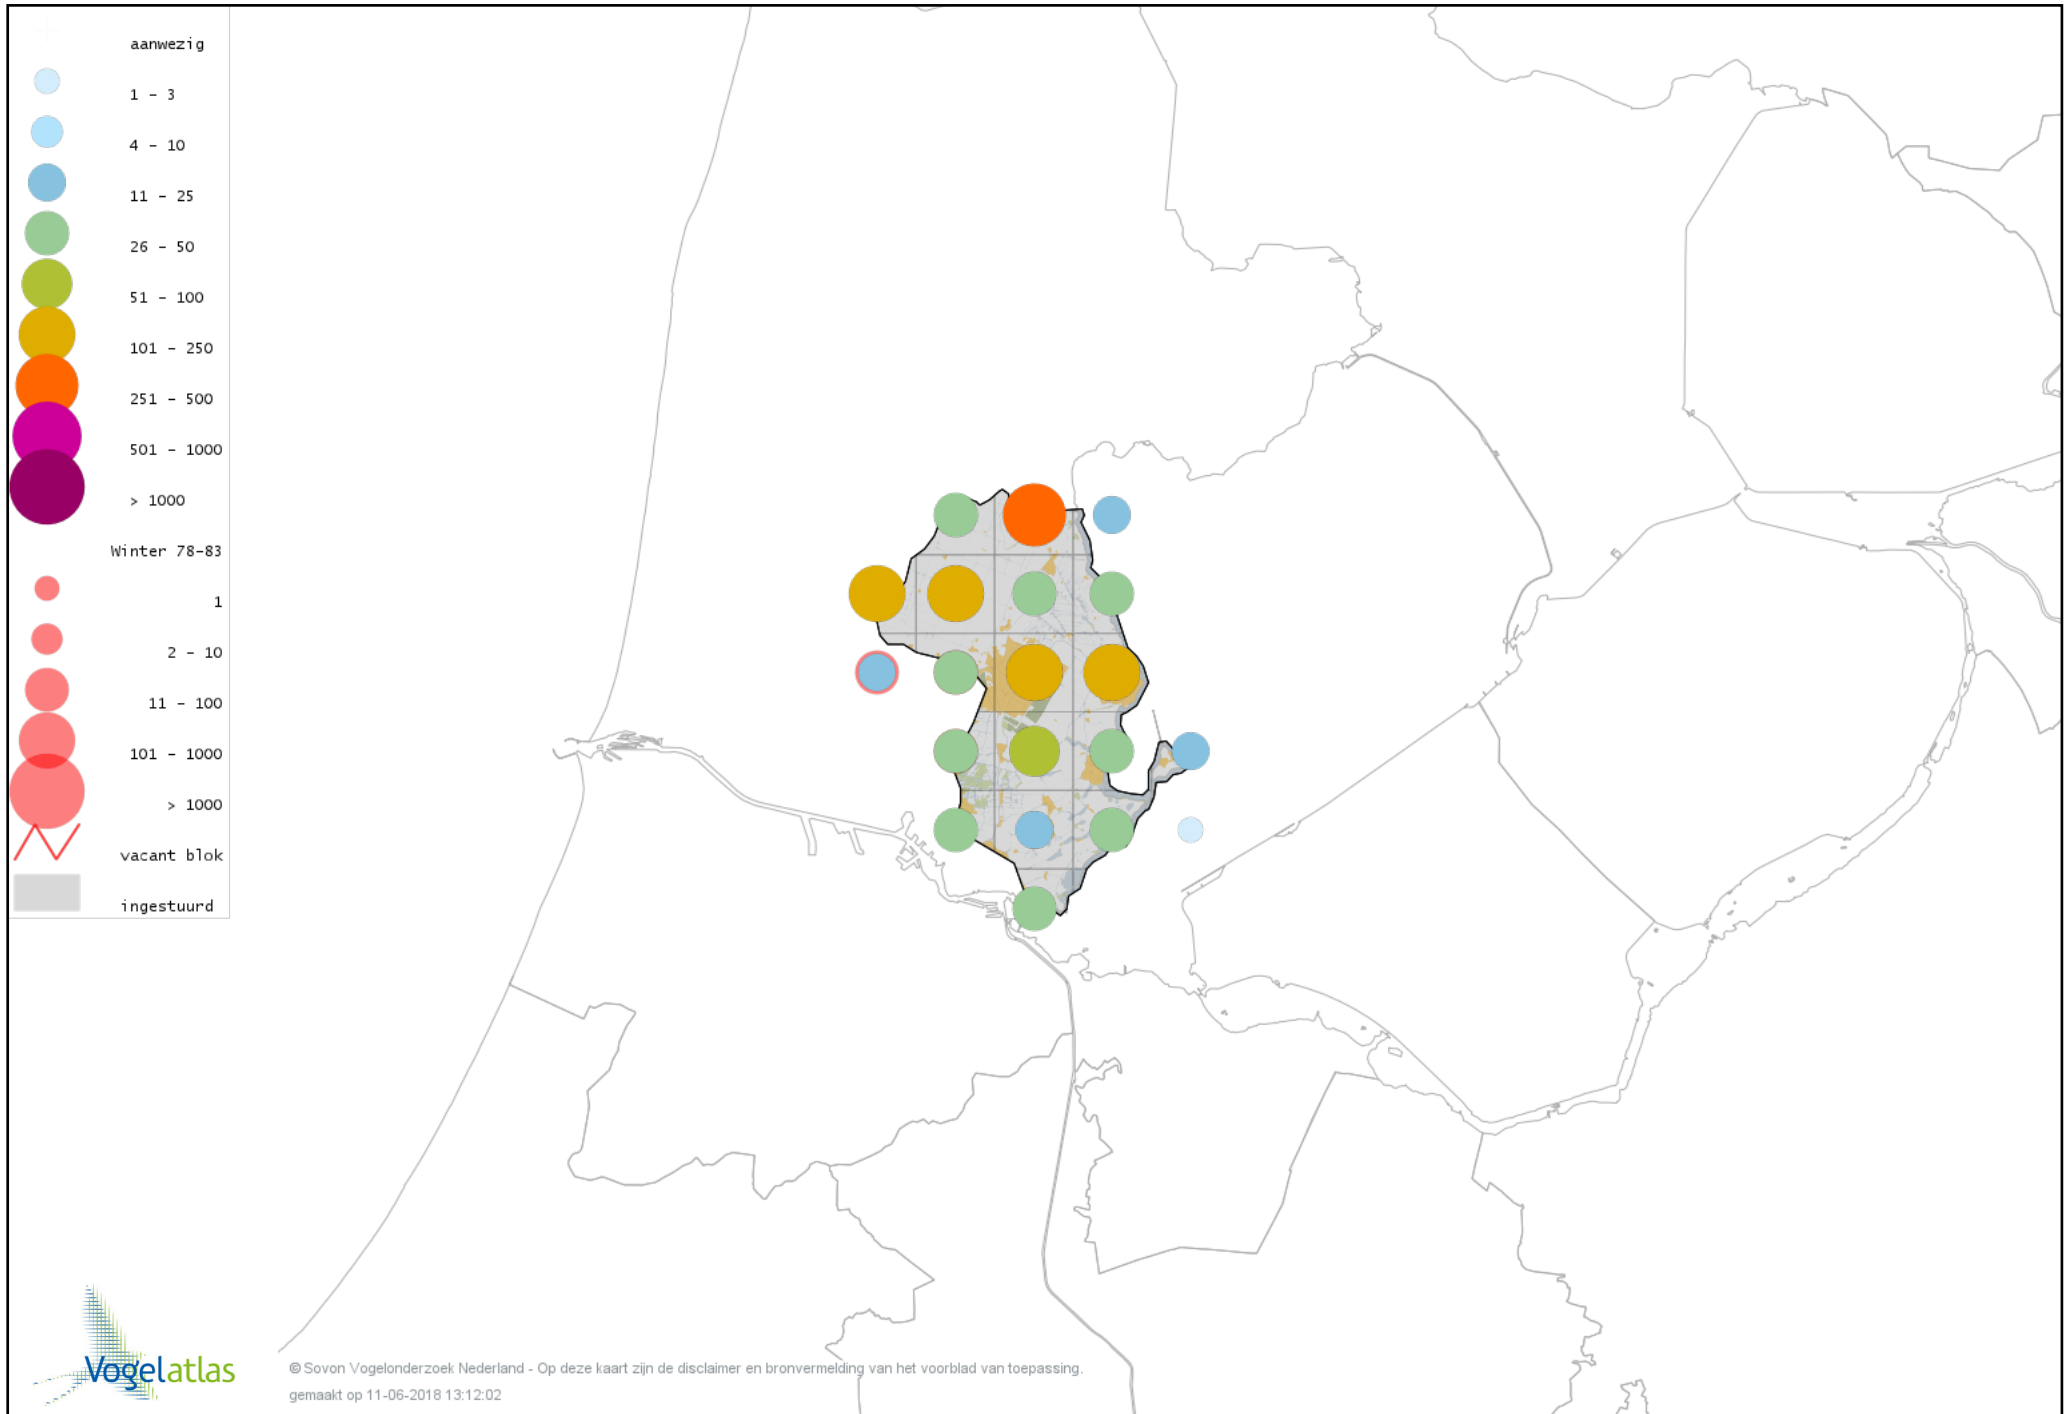

Voorlopige verspreidingskaart Geelpootmeeuw winter

Voorlopige verspreidingskaart Pontische Meeuw winter

Voorlopige verspreidingskaart Kleine Burgemeester winter

Voorlopige verspreidingskaart Grote Mantelmeeuw winter

Voorlopige verspreidingskaart Vidsief winter

Voorlopige verspreidingskaart Stadsduif winter

Voorlopige verspreidingskaart Holenduif winter

Voorlopige verspreidingskaart Houtduif winter

Voorlopige verspreidingskaart Turkse Tortel winter

Voorlopige verspreidingskaart Grote Alexanderparkiet winter

Voorlopige verspreidingskaart Halsbandparkiet winter

Voorlopige verspreidingskaart Kerkuil winter

Voorlopige verspreidingskaart Sneeuwuil winter