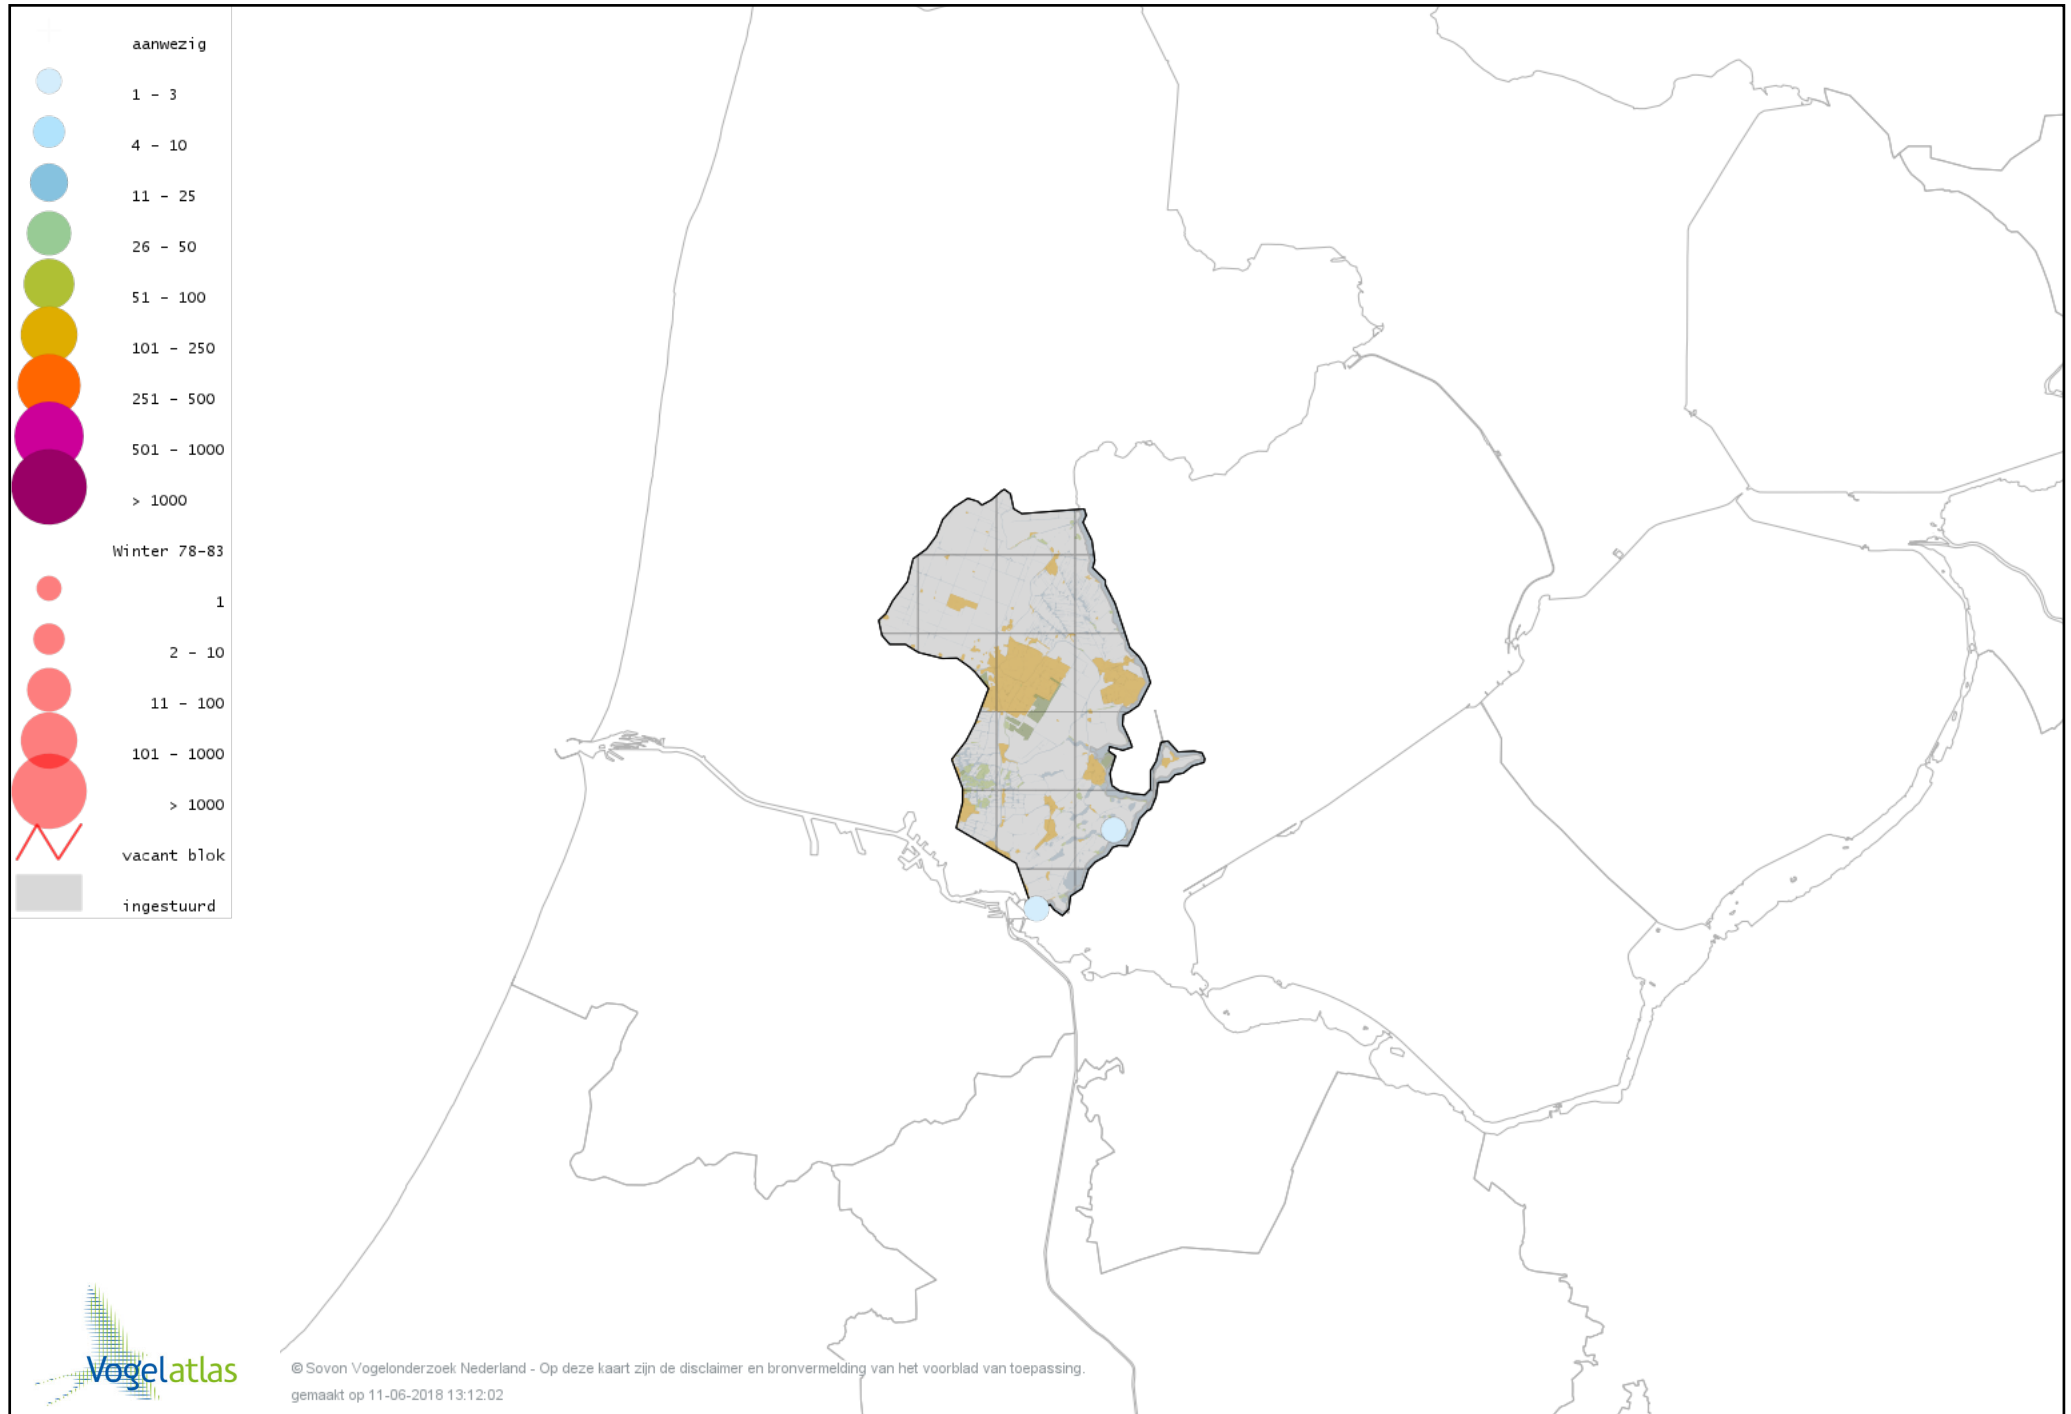

Voorlopige verspreidingskaart Smelleken winter

Voorlopige verspreidingskaart Slechtvalk winter

Voorlopige verspreidingskaart Waterral winter

Voorlopige verspreidingskaart Waterhoen winter

Voorlopige verspreidingskaart Meerkoet winter

Voorlopige verspreidingskaart Scholekster winter

Voorlopige verspreidingskaart Kluut winter

Voorlopige verspreidingskaart Bontbekplevier winter

Voorlopige verspreidingskaart Goudplevier winter

Voorlopige verspreidingskaart Zilverplevier winter

Voorlopige verspreidingskaart Kievit winter

Voorlopige verspreidingskaart Kanoet winter

Voorlopige verspreidingskaart Bonte Strandloper winter

Voorlopige verspreidingskaart Kemphaan winter

Voorlopige verspreidingskaart Bokje winter

Voorlopige verspreidingskaart Watersnip winter

Voorlopige verspreidingskaart Houtsnip winter

Voorlopige verspreidingskaart Grutto winter

Voorlopige verspreidingskaart Rosse Grutto winter

Voorlopige verspreidingskaart Regenwulp winter