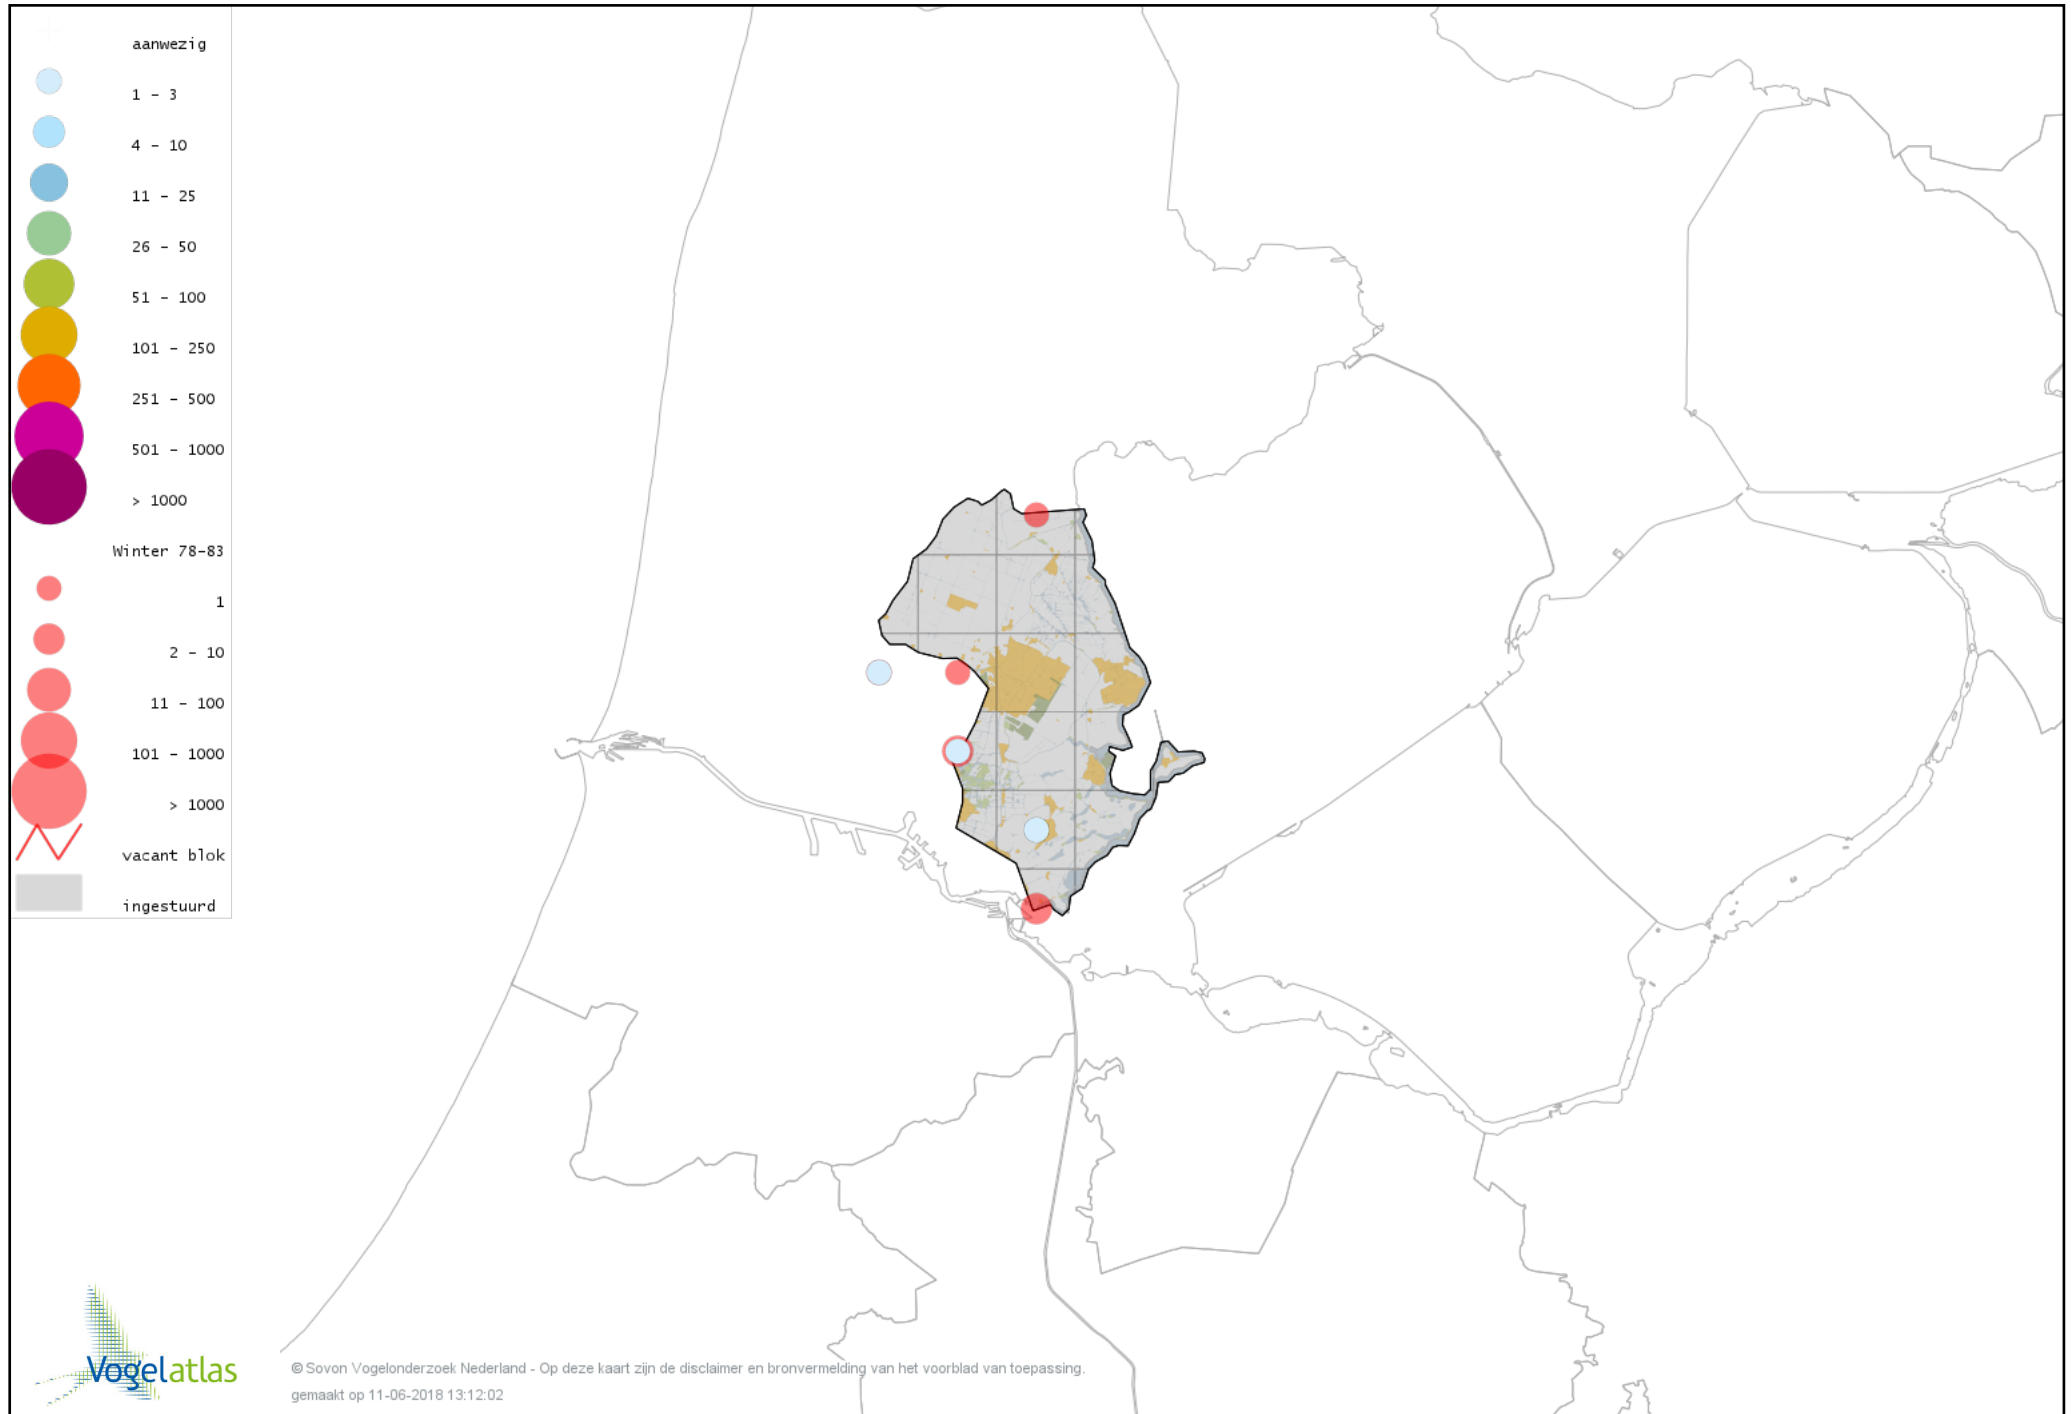

Voorlopige verspreidingskaart Boomklever winter

Voorlopige verspreidingskaart Taigaboomkruiper winter

Voorlopige verspreidingskaart Boomkruiper winter

Voorlopige verspreidingskaart Winterkoning winter

Voorlopige verspreidingskaart Spreeuw winter

Voorlopige verspreidingskaart Merel winter

Voorlopige verspreidingskaart Kramsvogel winter

Voorlopige verspreidingskaart Zanglijster winter

Voorlopige verspreidingskaart Koperwiek winter

Voorlopige verspreidingskaart Grote Lijster winter