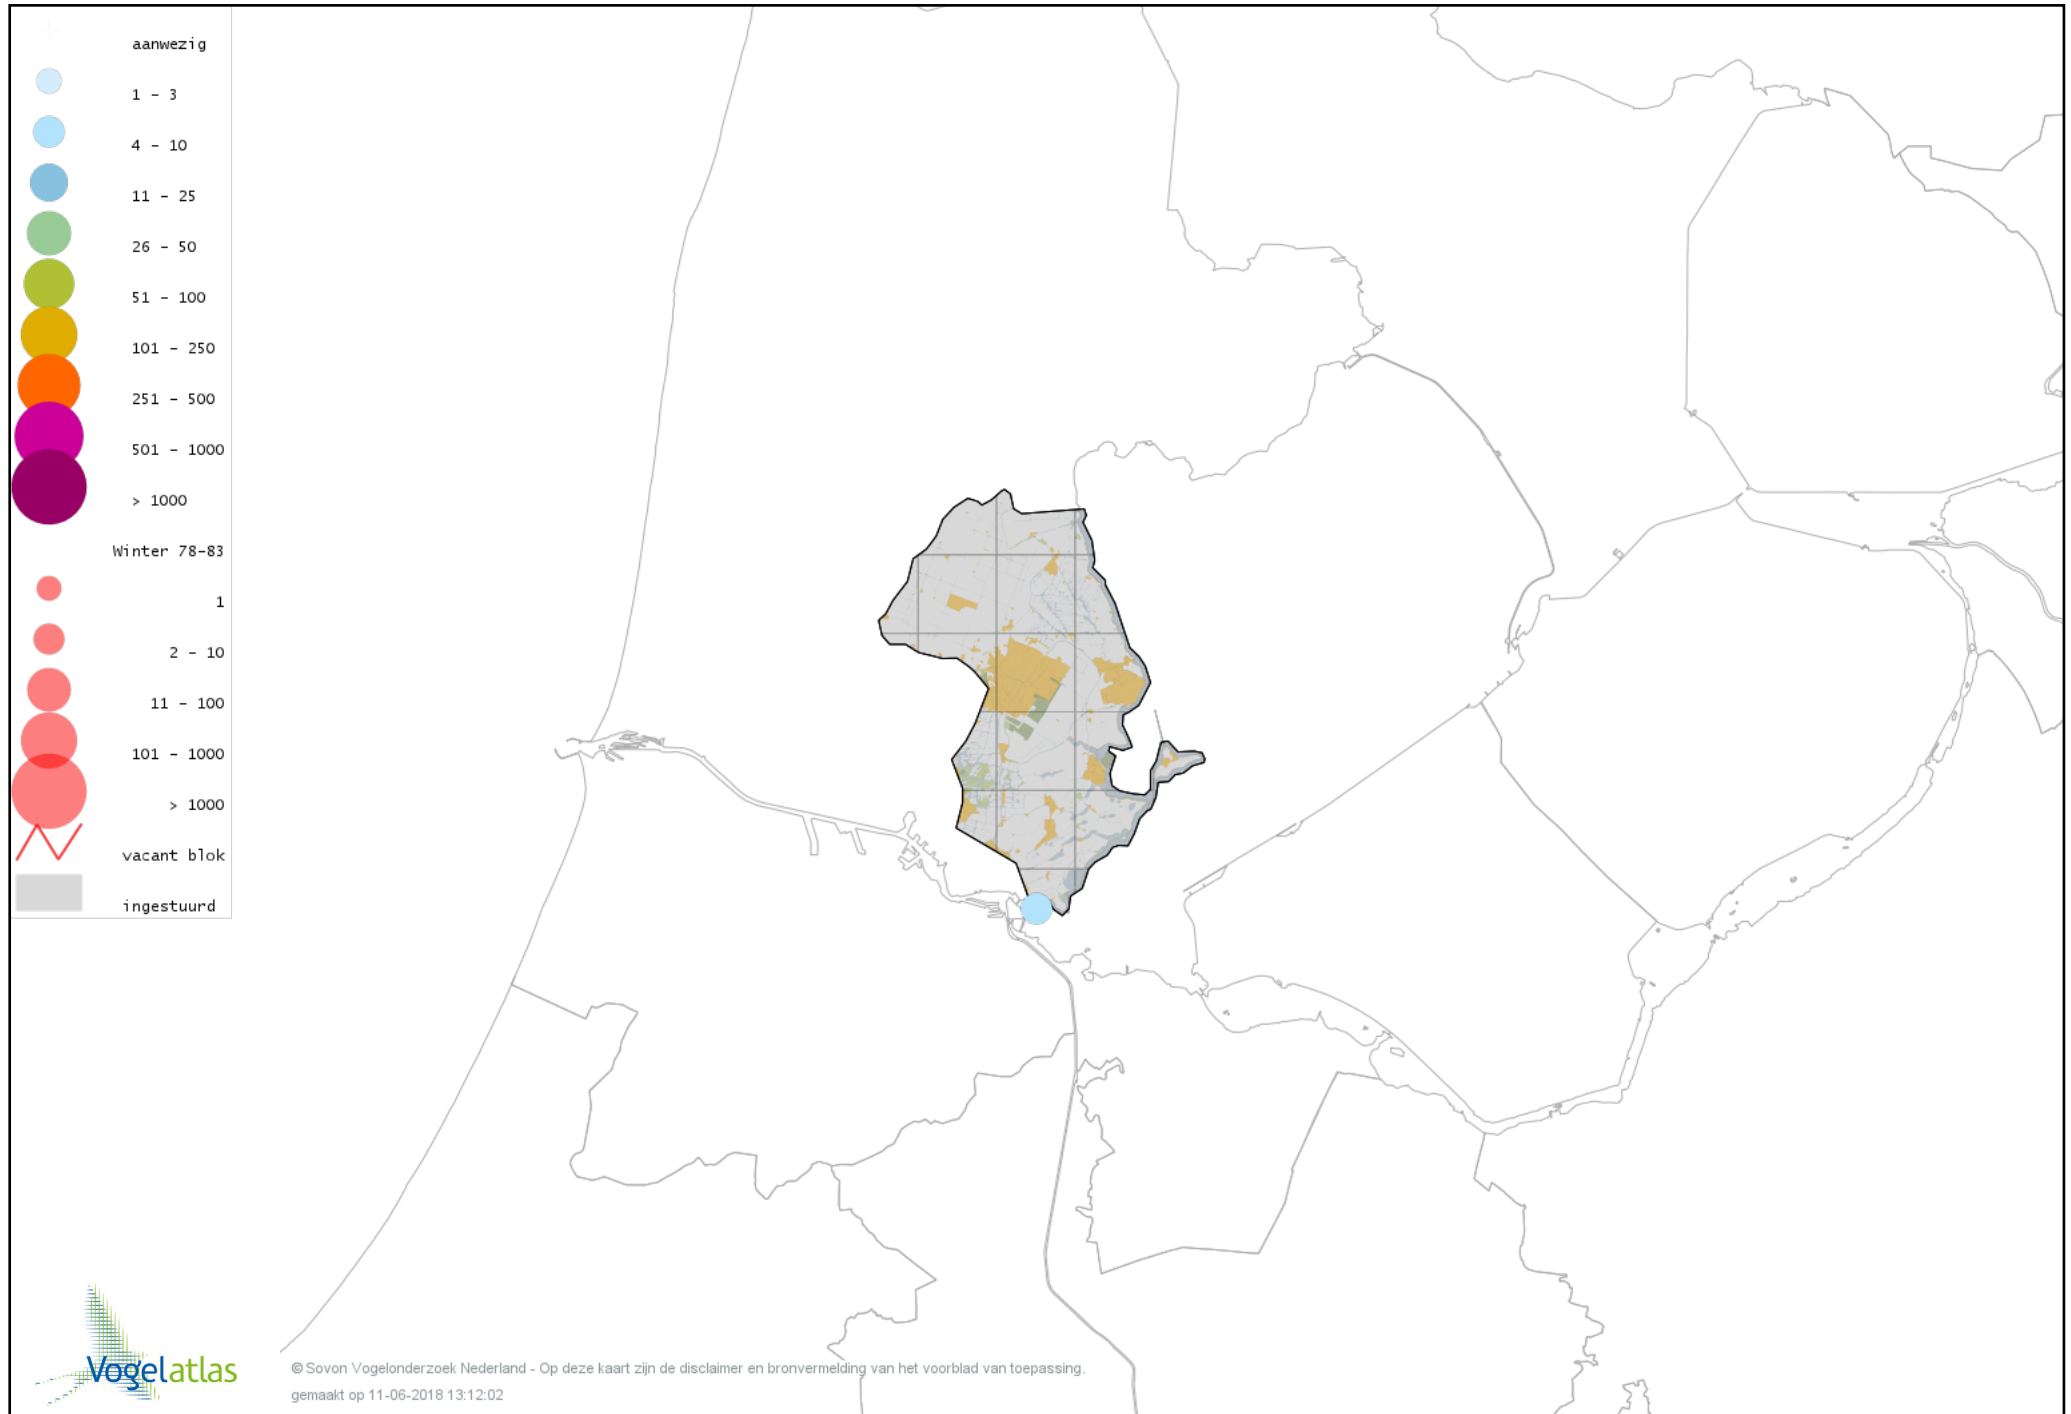

Voorlopige verspreidingskaart Geelpootmeeuw winter

Voorlopige verspreidingskaart Pontische Meeuw winter

Voorlopige verspreidingskaart Kleine Burgemeester winter

Voorlopige verspreidingskaart Grote Mantelmeeuw winter

Voorlopige verspreidingskaart Vidsief winter

Voorlopige verspreidingskaart Stadsduif winter

Voorlopige verspreidingskaart Holenduif winter

Voorlopige verspreidingskaart Houtduif winter

Voorlopige verspreidingskaart Turkse Tortel winter

Voorlopige verspreidingskaart Grote Alexanderparkiet winter

Voorlopige verspreidingskaart Halsbandparkiet winter

Voorlopige verspreidingskaart Kerkuil winter

Voorlopige verspreidingskaart Sneeuwuil winter