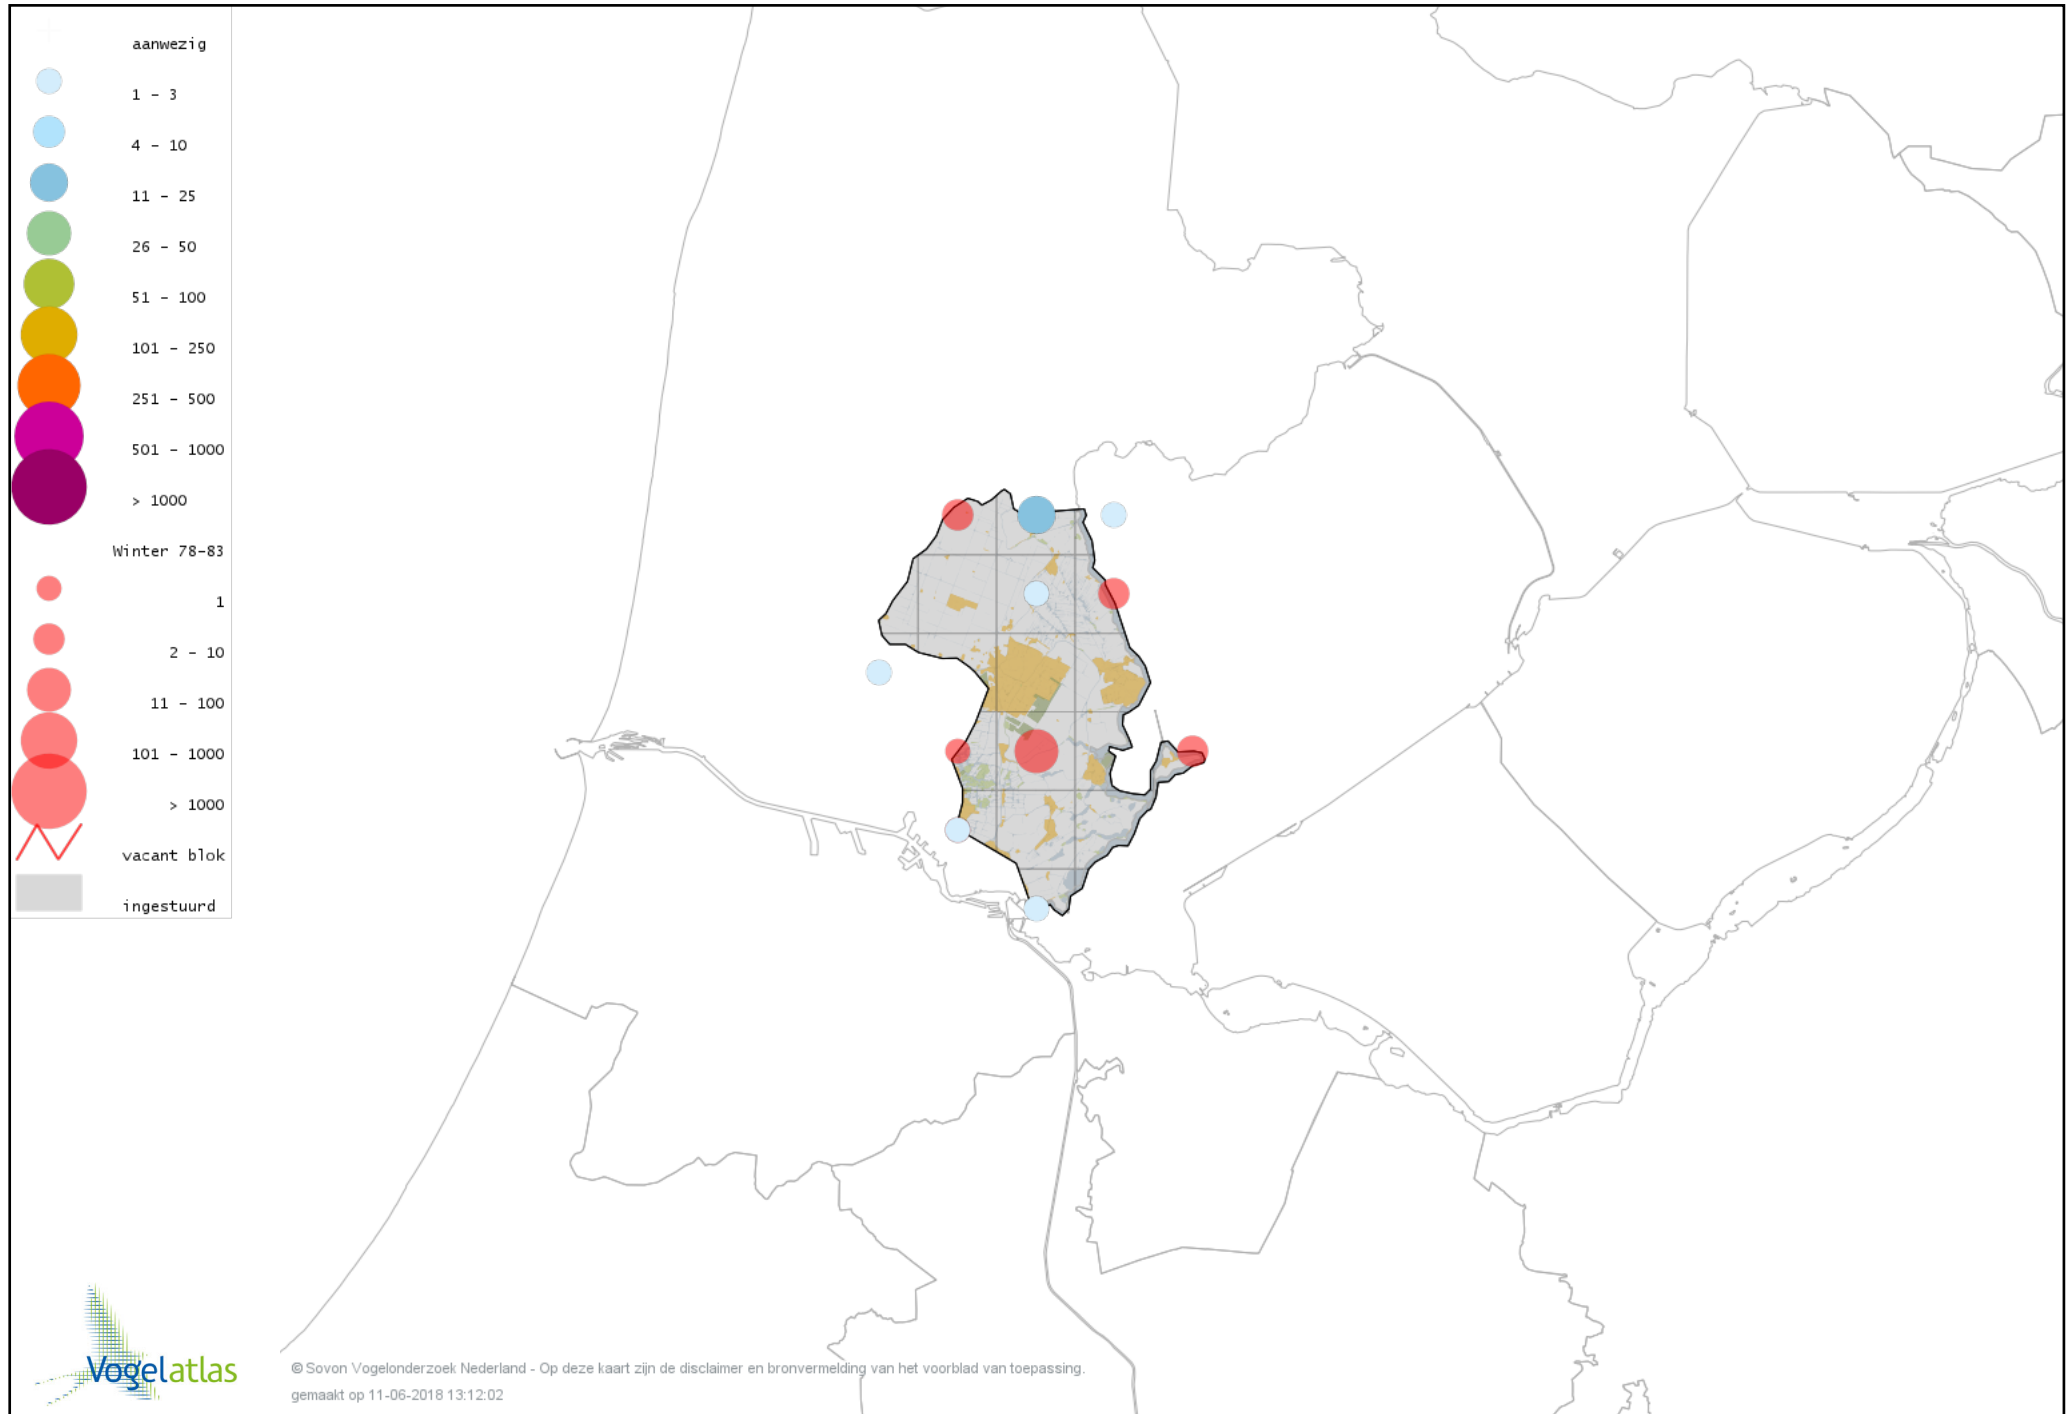

Voorlopige verspreidingskaart Watersnip winter

Voorlopige verspreidingskaart Houtsnip winter

Voorlopige verspreidingskaart Grutto winter

Voorlopige verspreidingskaart Rosse Grutto winter

Voorlopige verspreidingskaart Regenwulp winter

Voorlopige verspreidingskaart Wulp winter

Voorlopige verspreidingskaart Witgat winter

Voorlopige verspreidingskaart Zwarte Ruiter winter

Voorlopige verspreidingskaart Groenpootruiter winter

Voorlopige verspreidingskaart Tureluur winter

Voorlopige verspreidingskaart Steenloper winter

Voorlopige verspreidingskaart Middelste Jager winter

Voorlopige verspreidingskaart Drieteenmeeuw winter

Voorlopige verspreidingskaart Kokmeeuw winter

Voorlopige verspreidingskaart Dwergmeeuw winter