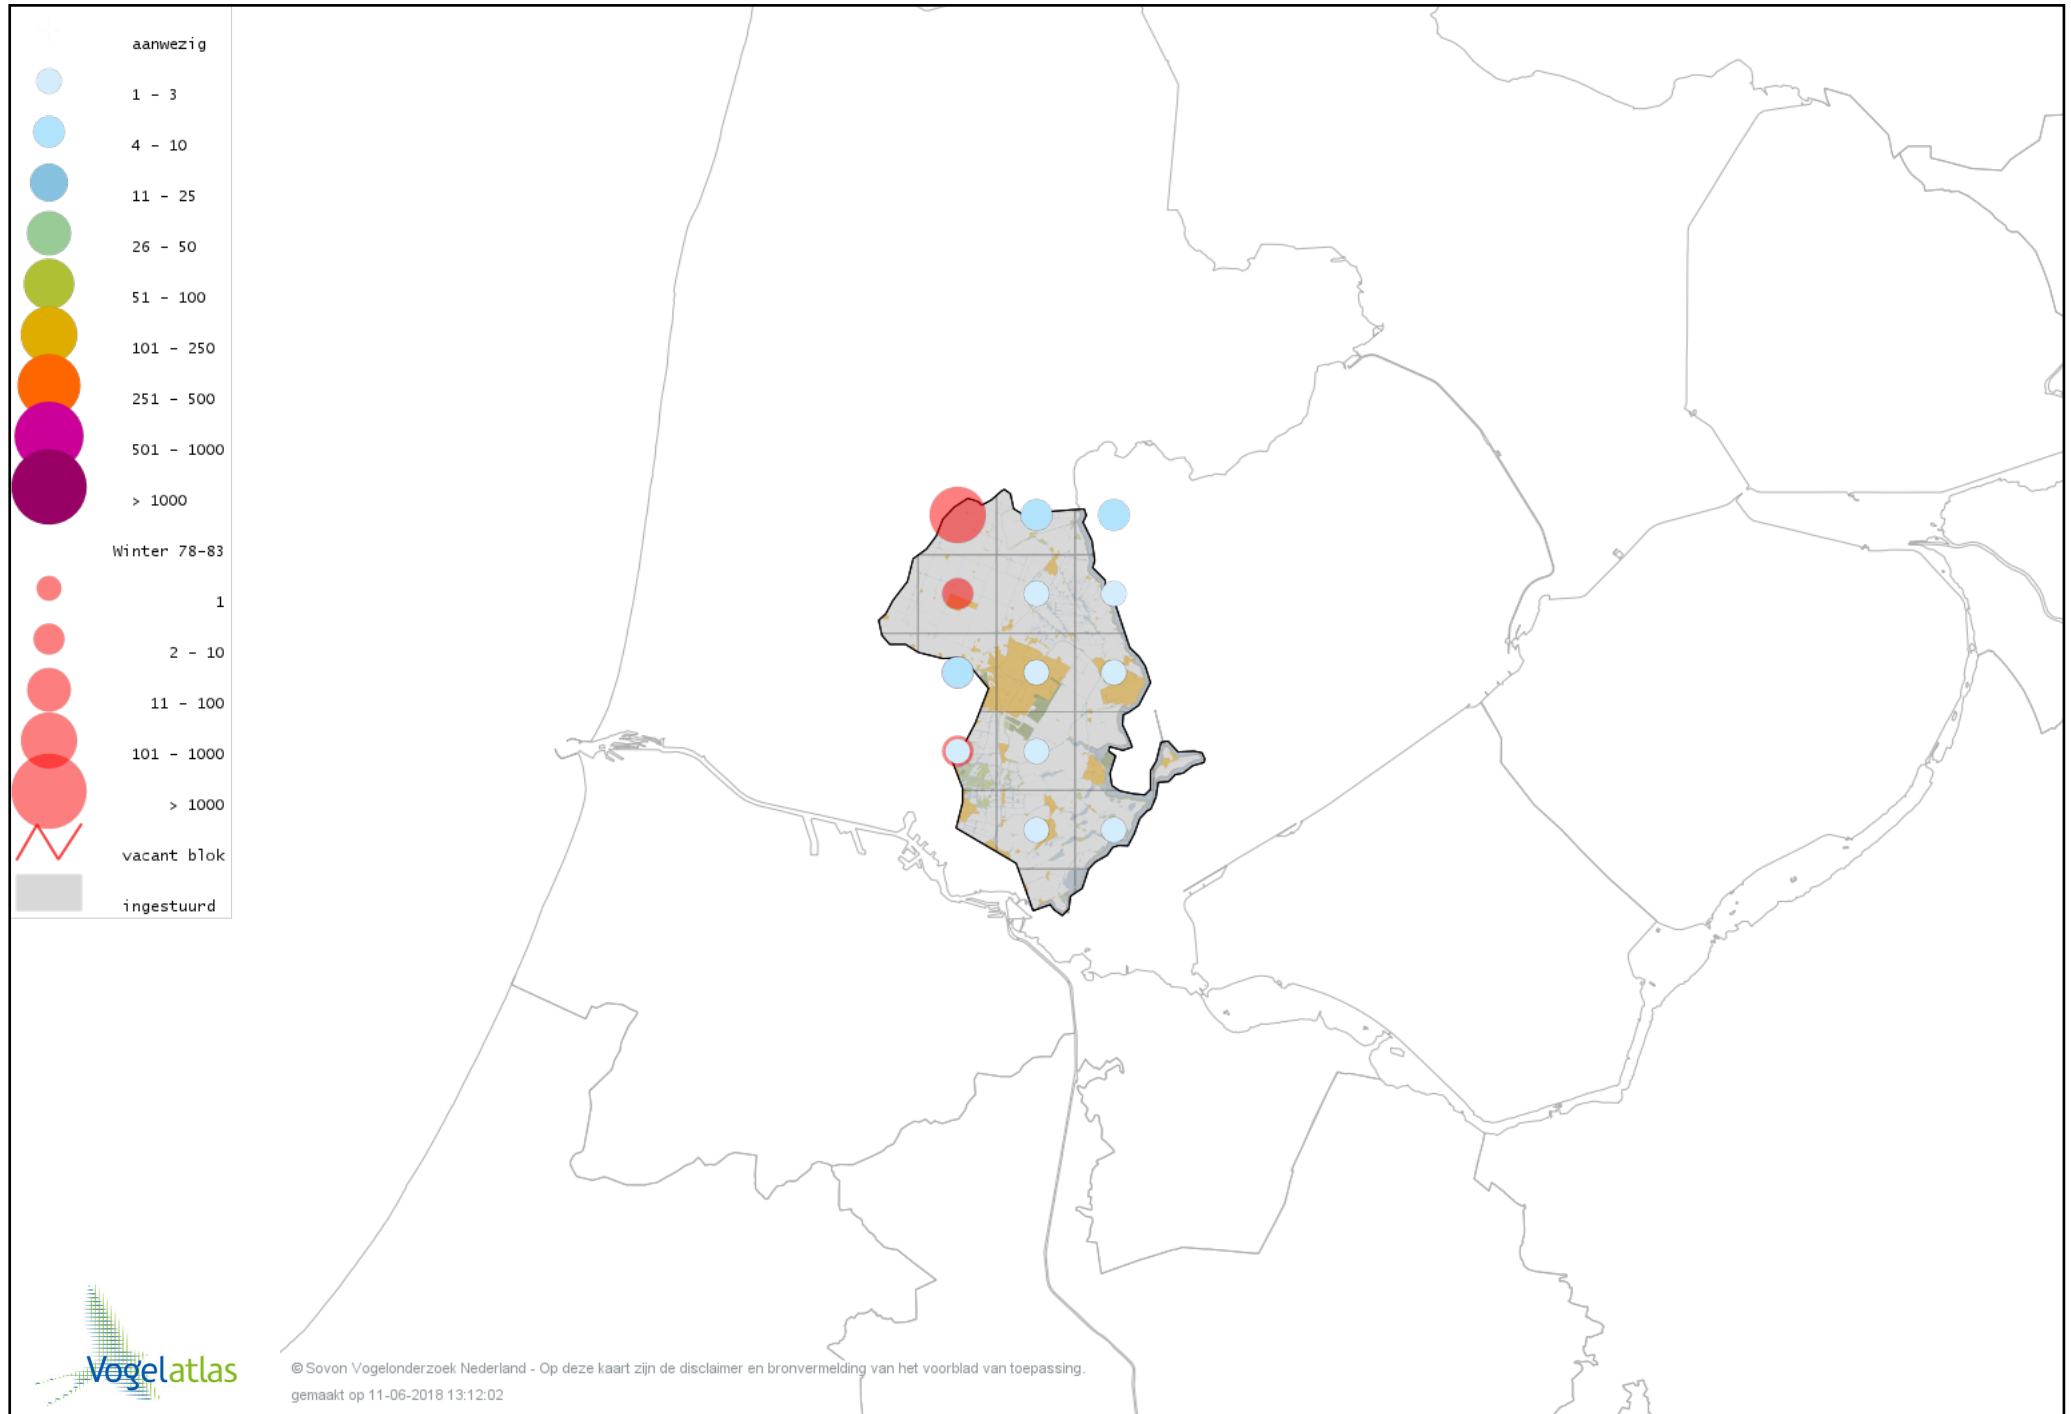

De kleurtint (blauw) is de beste referentie voor de tot nu toe waargenomen aantalsklasse.

De stipgrootte is relatief. Vergelijk daarvoor de atlasblok grootte van de legenda met die van het kaartbeeld.

Voorlopige verspreidingskaart Knobbelzwaan winter

Voorlopige verspreidingskaart Zwarte Zwaan winter

Voorlopige verspreidingskaart Zwarthalszwaan winter

Voorlopige verspreidingskaart Kleine Zwaan winter

Voorlopige verspreidingskaart Wilde Zwaan winter

Voorlopige verspreidingskaart Indische Gans winter

Voorlopige verspreidingskaart Sneeuwgans winter

Voorlopige verspreidingskaart Ross` Gans winter

Voorlopige verspreidingskaart Zwaangans winter

Voorlopige verspreidingskaart Toendrarietgans winter

Voorlopige verspreidingskaart Kleine Rietgans winter

Voorlopige verspreidingskaart Grauwe Gans winter

Voorlopige verspreidingskaart Soepgans winter

Voorlopige verspreidingskaart Dwerggans winter

Voorlopige verspreidingskaart Kolgans winter

Voorlopige verspreidingskaart Kleine Canadese Gans (minima) winter