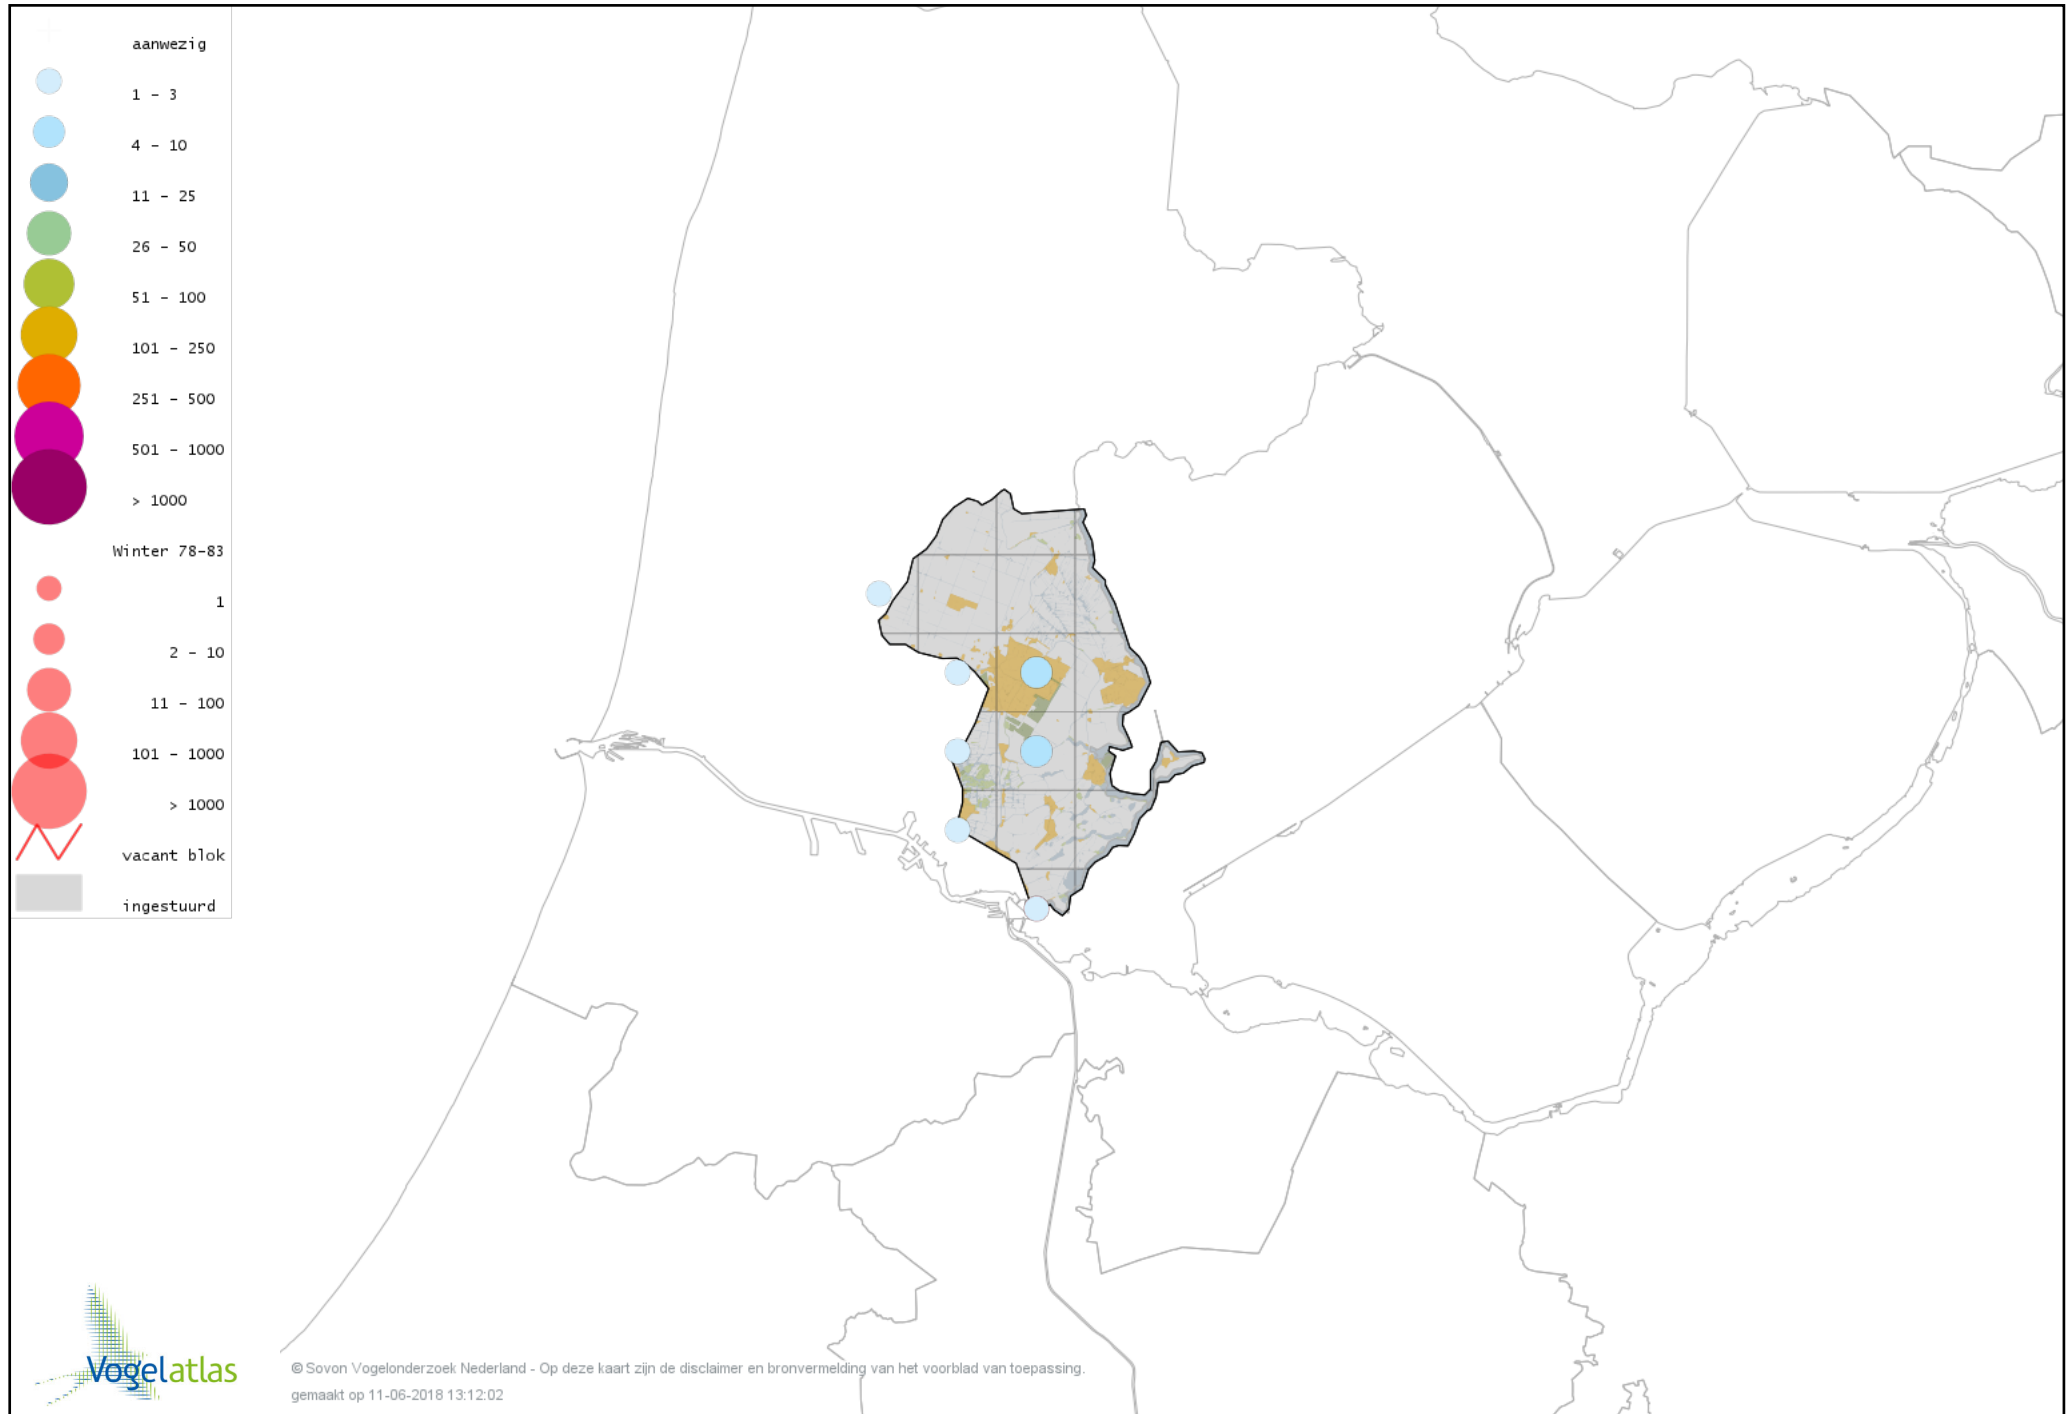

Voorlopige verspreidingskaart Grote Alexanderparkiet winter

Voorlopige verspreidingskaart Halsbandparkiet winter

Voorlopige verspreidingskaart Kerkuil winter

Voorlopige verspreidingskaart Sneeuwuil winter

Voorlopige verspreidingskaart Steenuil winter

Voorlopige verspreidingskaart Ransuil winter

Voorlopige verspreidingskaart Velduil winter

Voorlopige verspreidingskaart IJsvogel winter

Voorlopige verspreidingskaart Groene Specht winter