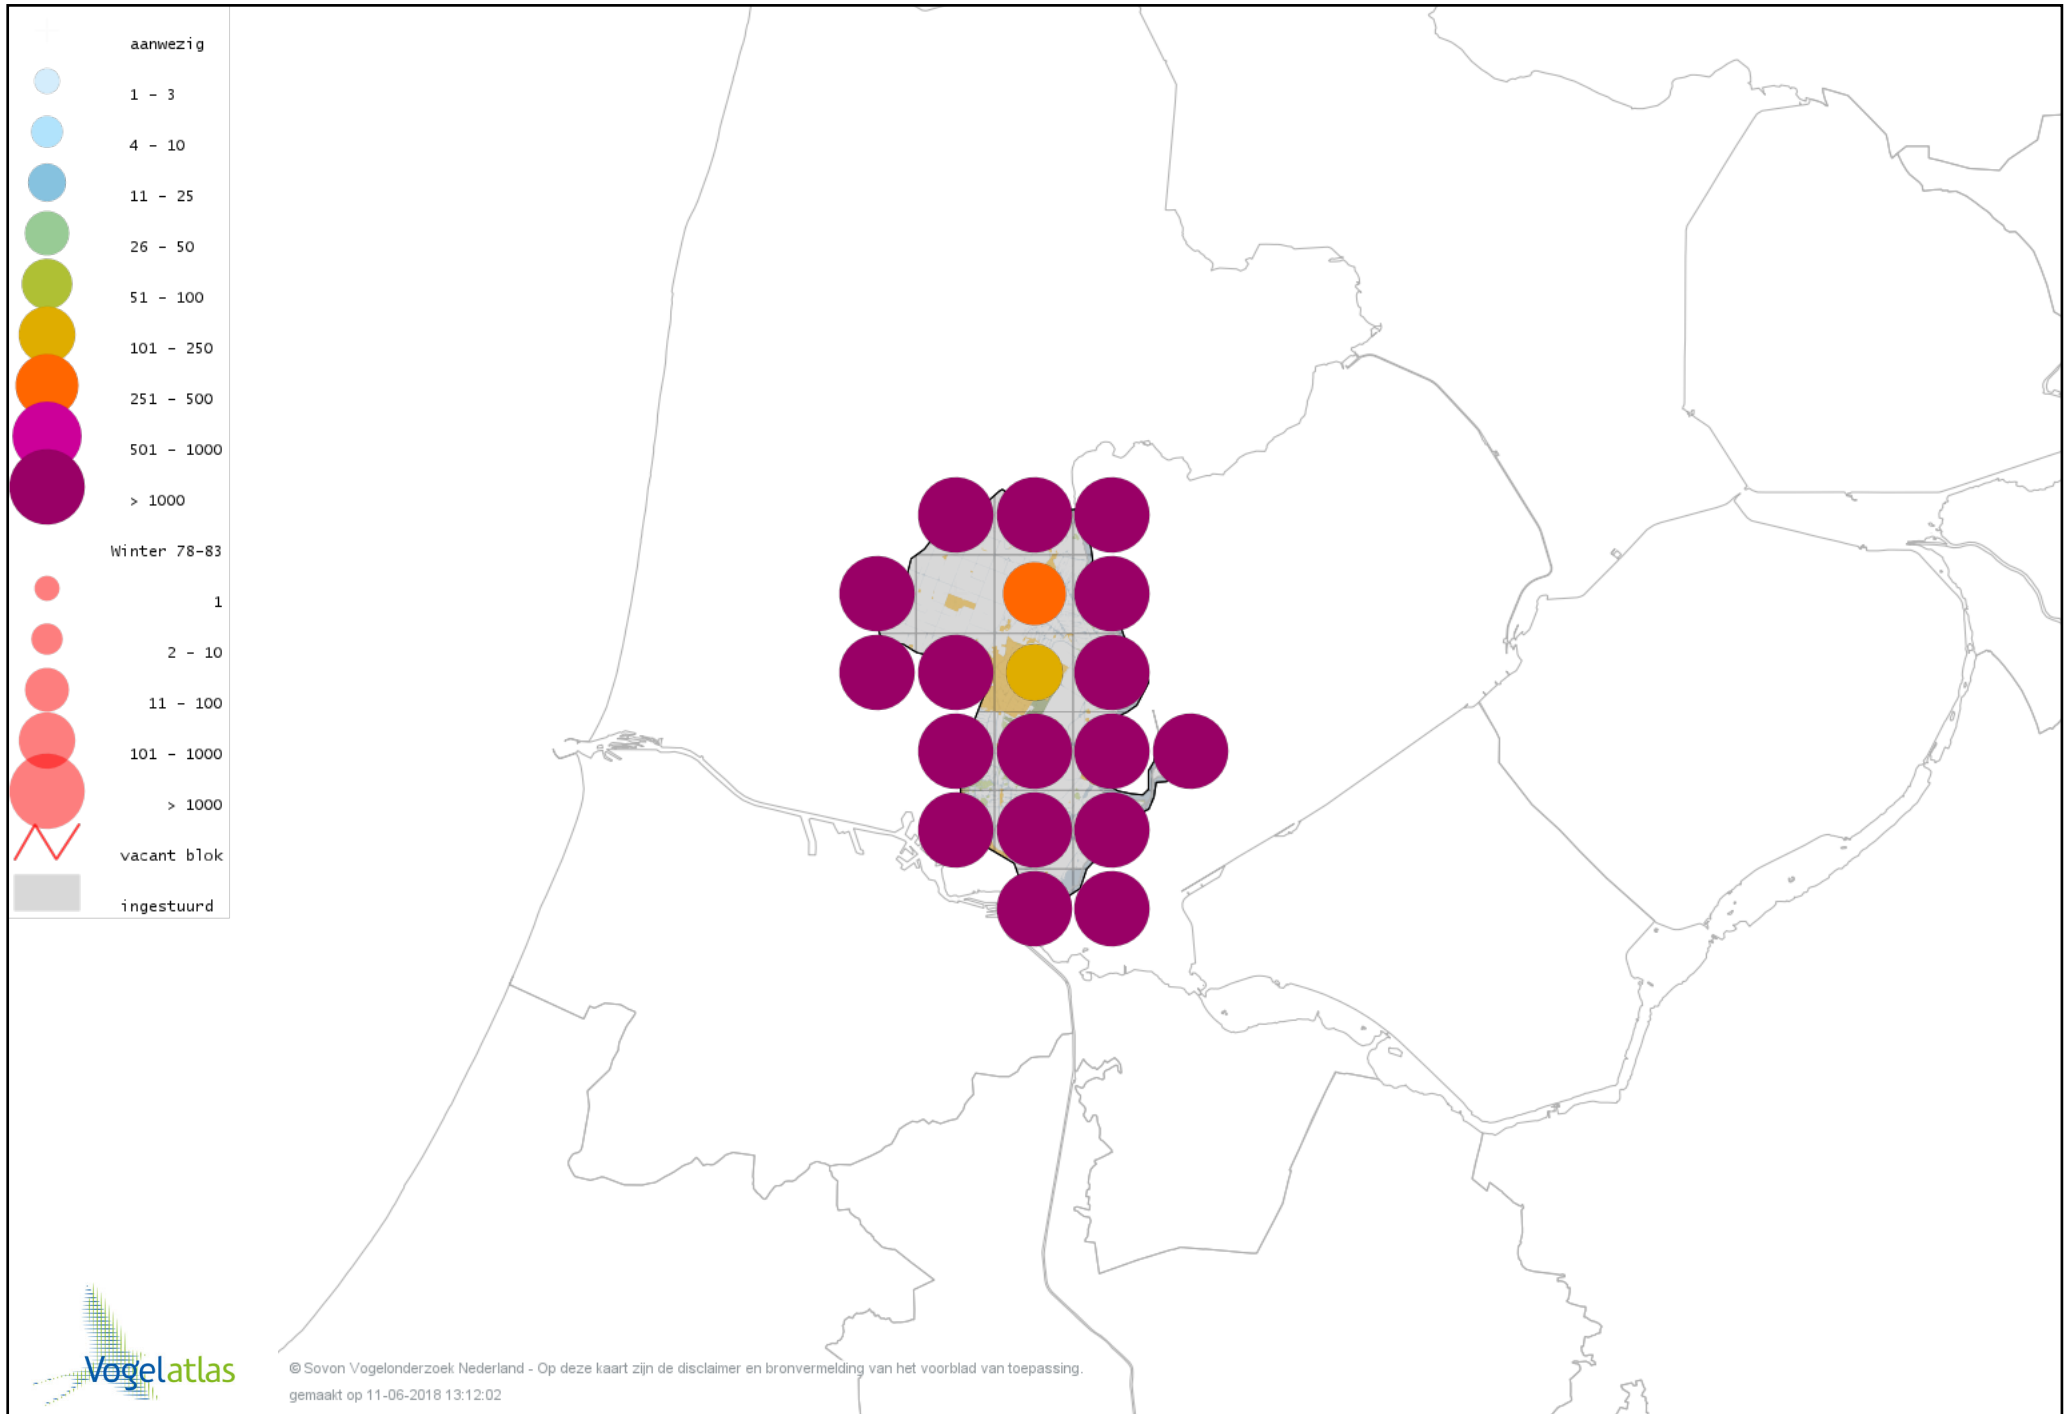

Voorlopige verspreidingskaart Sneeuwgans winter

Voorlopige verspreidingskaart Ross` Gans winter

Voorlopige verspreidingskaart Zwaangans winter

Voorlopige verspreidingskaart Toendrarietgans winter

Voorlopige verspreidingskaart Kleine Rietgans winter

Voorlopige verspreidingskaart Grauwe Gans winter

Voorlopige verspreidingskaart Soepgans winter

Voorlopige verspreidingskaart Dwerggans winter

Voorlopige verspreidingskaart Kolgans winter

Voorlopige verspreidingskaart Kleine Canadese Gans (minima) winter

Voorlopige verspreidingskaart Grote Canadese Gans winter

Voorlopige verspreidingskaart Brandgans winter

Voorlopige verspreidingskaart Brandgans x Canadese Gans winter

Voorlopige verspreidingskaart Brandgans x Kolgans winter