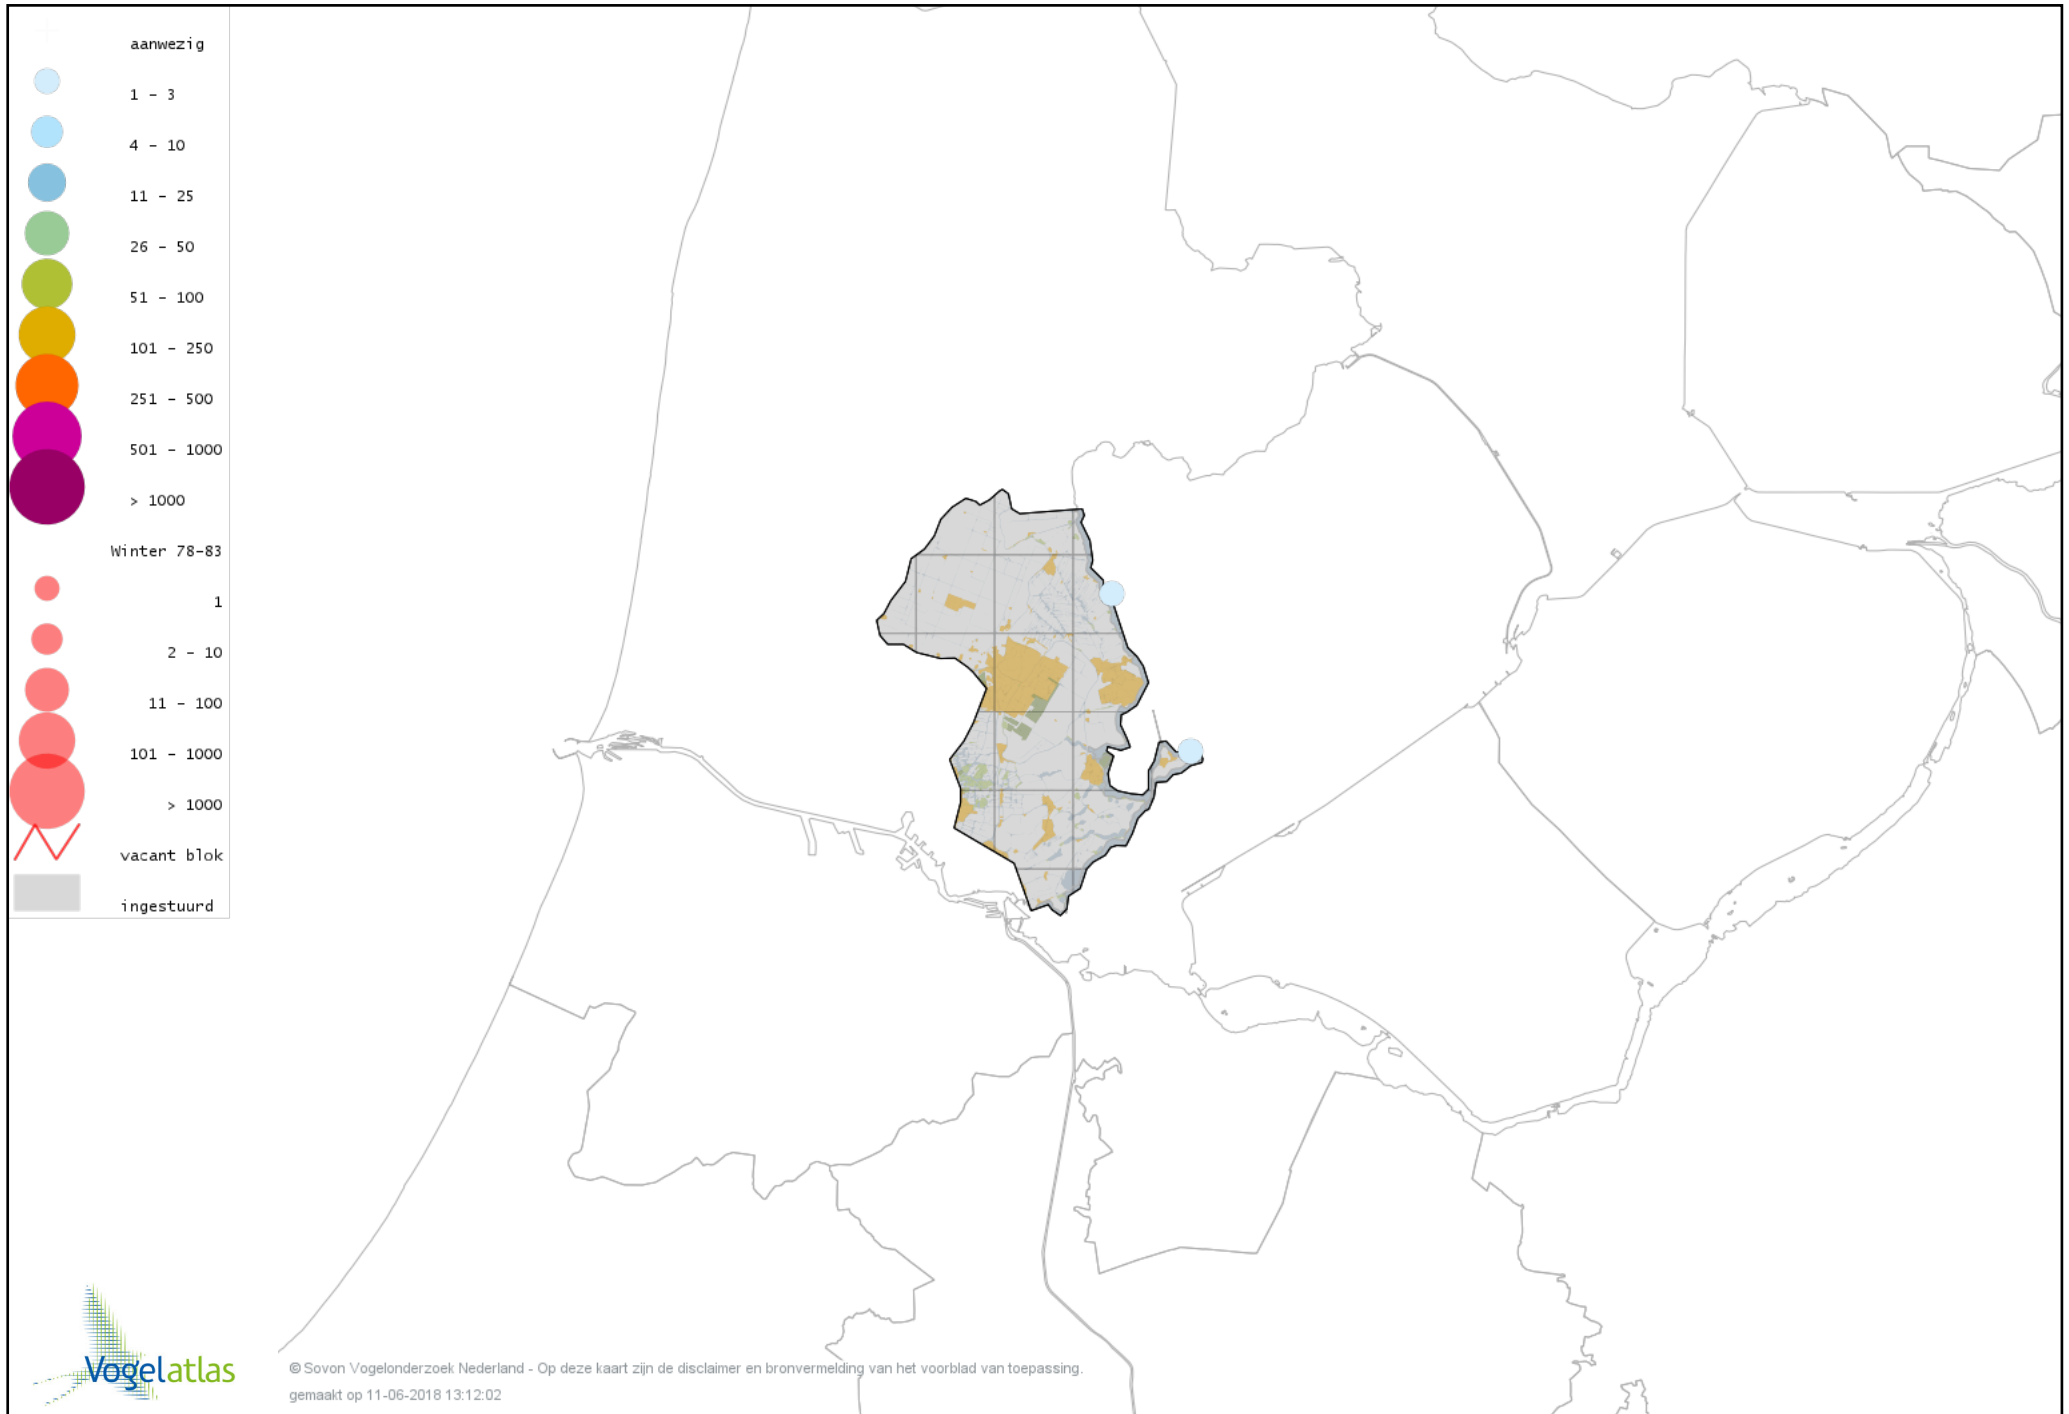

Voorlopige verspreidingskaart Grauwe Gans winter

Voorlopige verspreidingskaart Soepgans winter

Voorlopige verspreidingskaart Dwerggans winter

Voorlopige verspreidingskaart Kolgans winter

Voorlopige verspreidingskaart Kleine Canadese Gans (minima) winter

Voorlopige verspreidingskaart Grote Canadese Gans winter

Voorlopige verspreidingskaart Brandgans winter

Voorlopige verspreidingskaart Brandgans x Canadese Gans winter

Voorlopige verspreidingskaart Brandgans x Kolgans winter