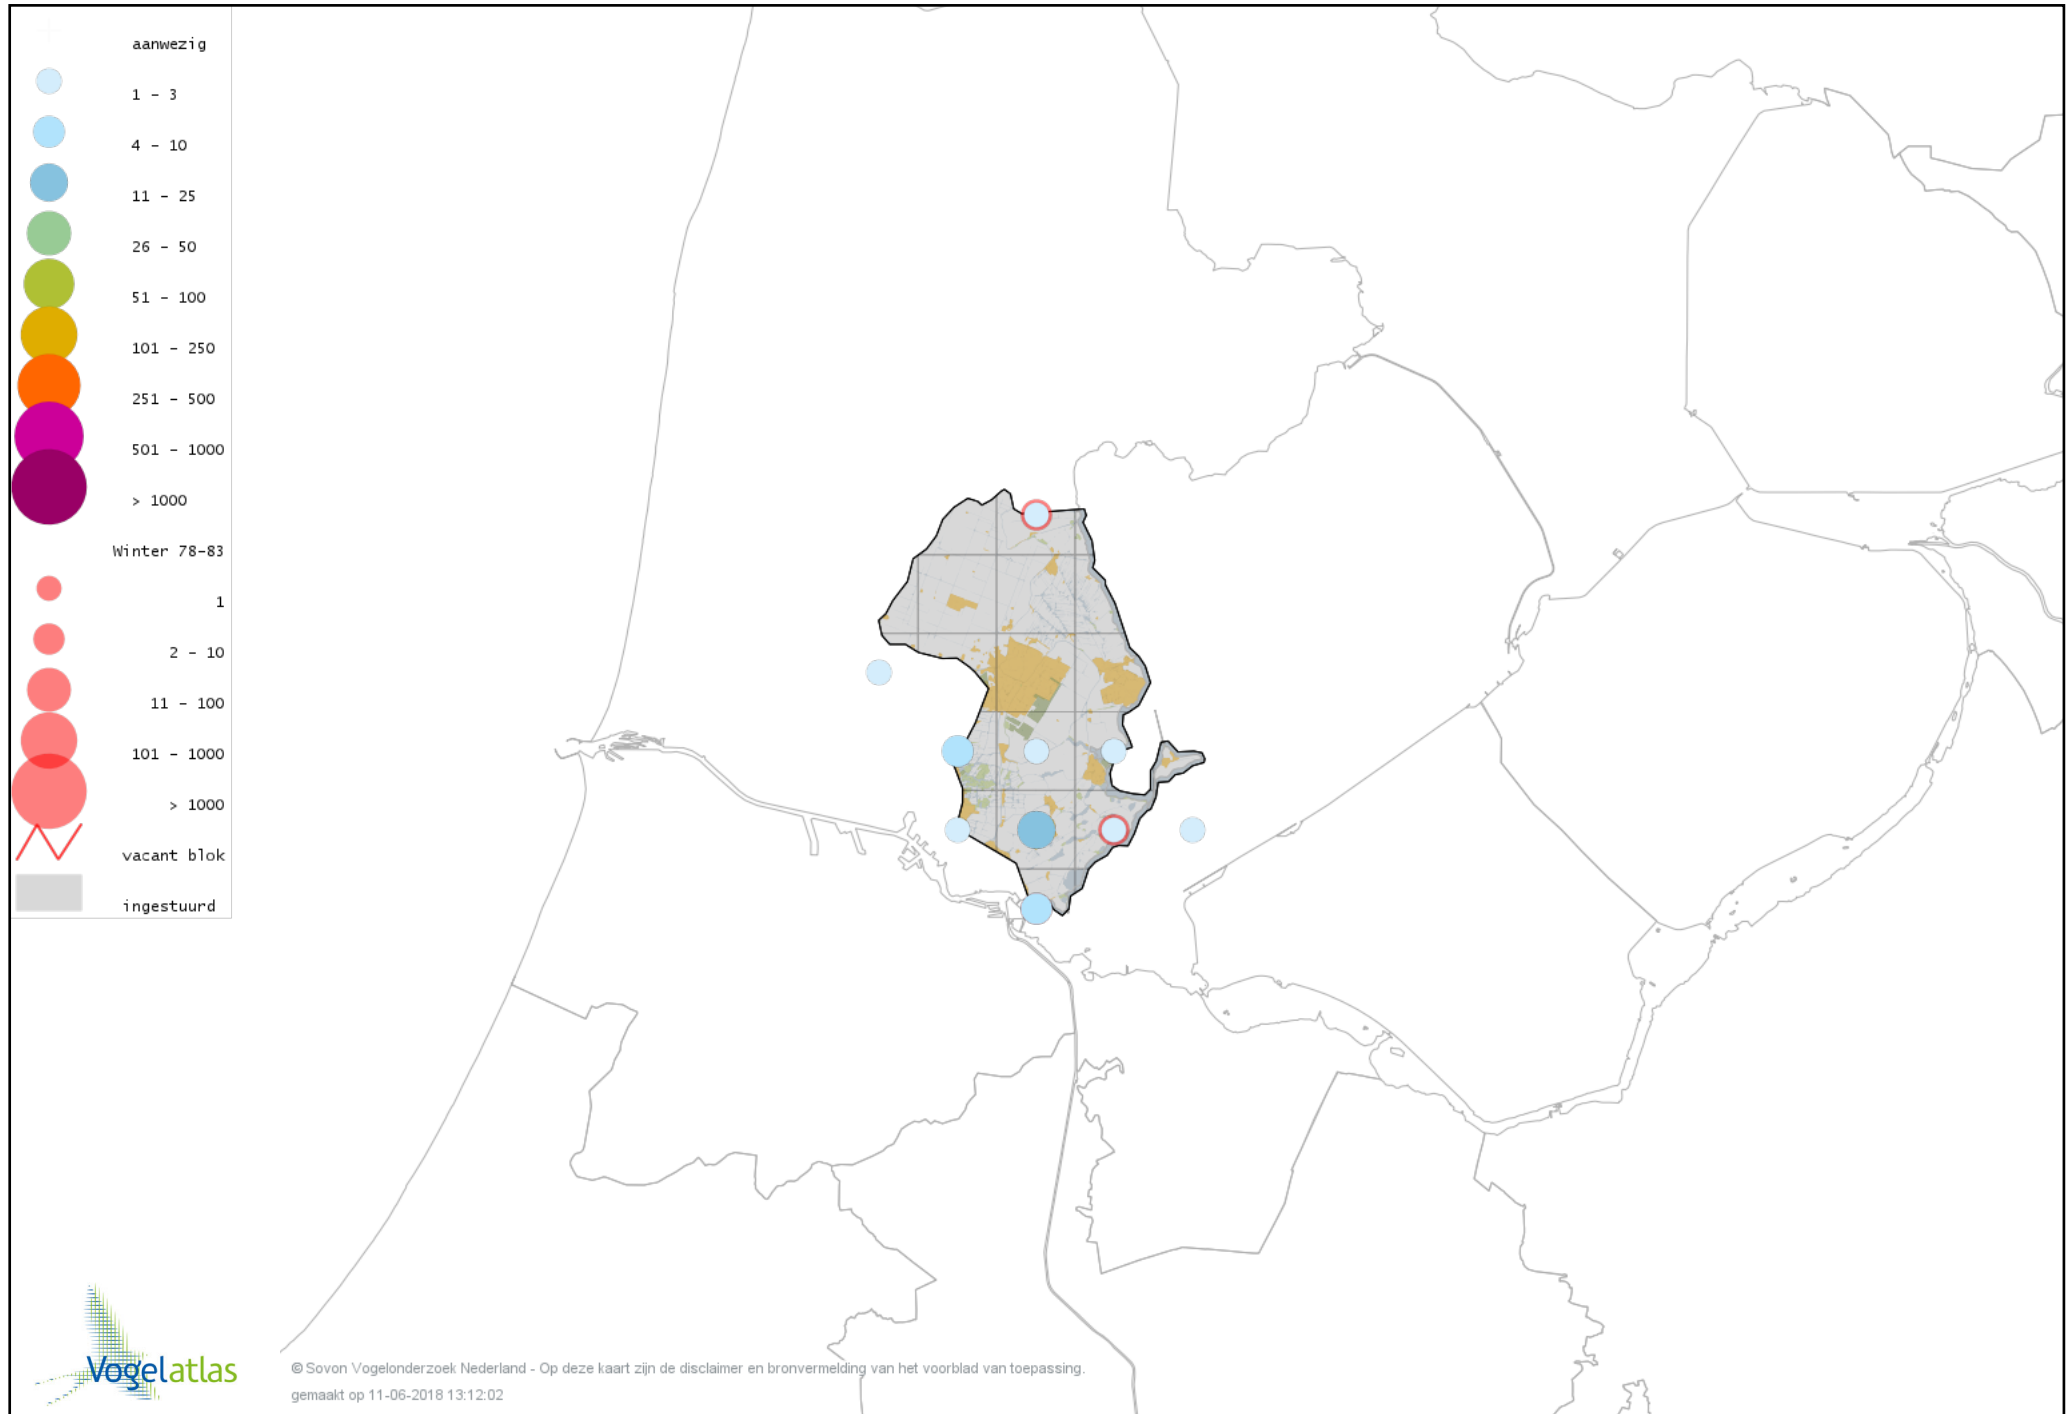

Voorlopige verspreidingskaart Beardman winter