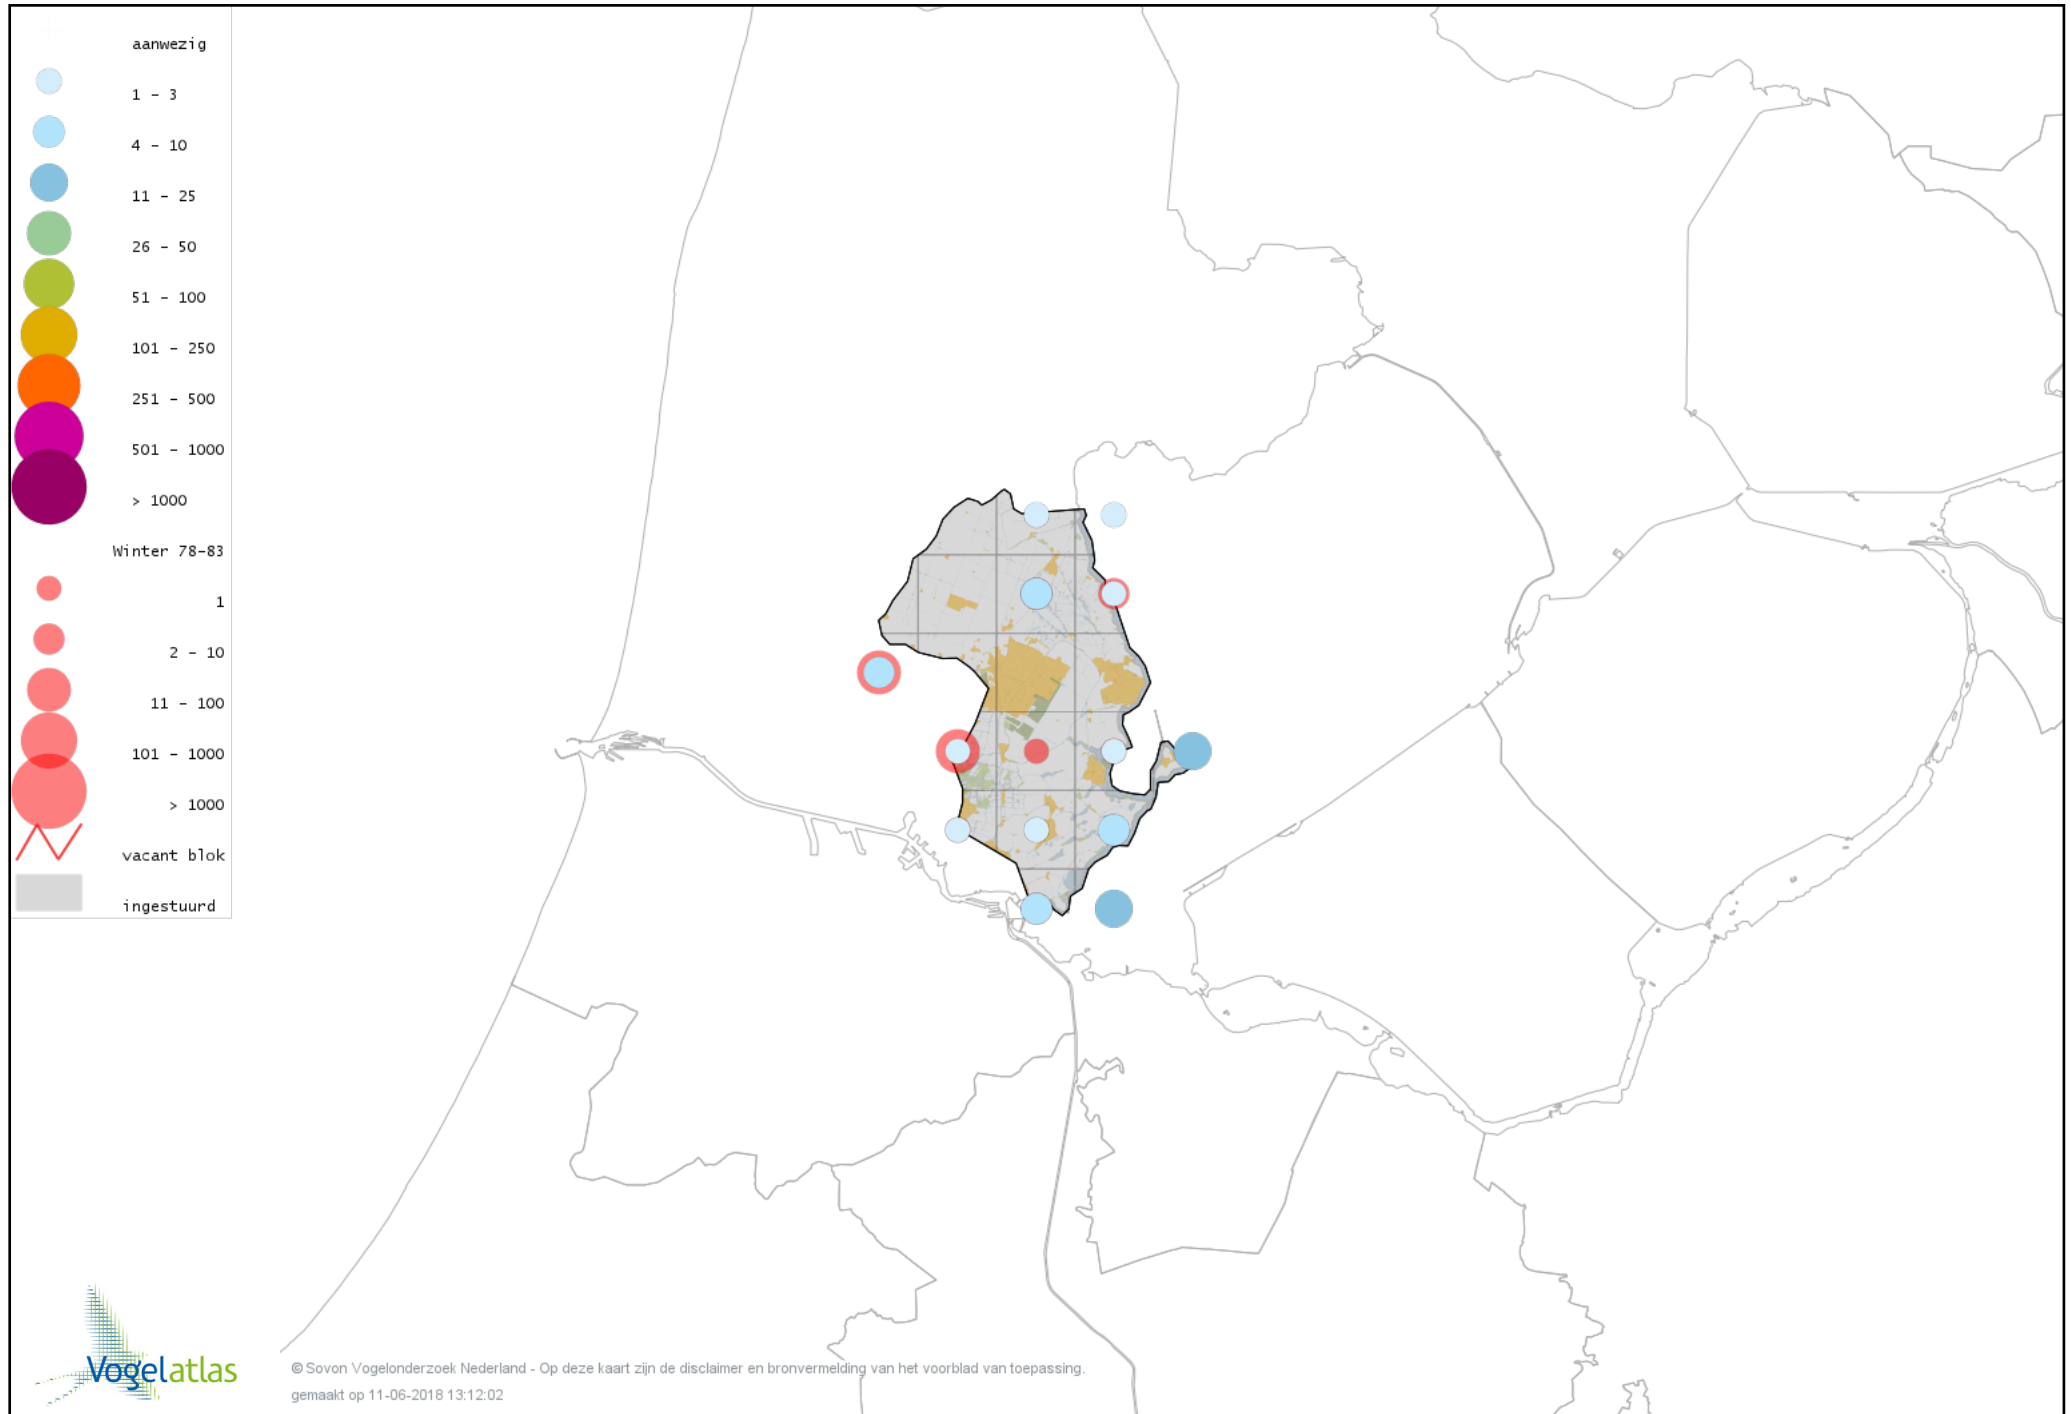

Voorlopige verspreidingskaart Eider winter

Voorlopige verspreidingskaart Grote Zee-eend winter

Voorlopige verspreidingskaart IJseend winter

Voorlopige verspreidingskaart Nonnetje winter

Voorlopige verspreidingskaart Brilduiker winter

Voorlopige verspreidingskaart Kokardezaagbek winter

Voorlopige verspreidingskaart Grote Zaagbek winter

Voorlopige verspreidingskaart Middelste Zaagbek winter

Voorlopige verspreidingskaart Kraakeend winter

Voorlopige verspreidingskaart Smient winter

Voorlopige verspreidingskaart Slobeend winter

Voorlopige verspreidingskaart Wilde Eend winter

Voorlopige verspreidingskaart Soepeend winter

Voorlopige verspreidingskaart Pijlstaart winter

Voorlopige verspreidingskaart Grote Aalscholver winter

Voorlopige verspreidingskaart Kuifaalscholver winter

Voorlopige verspreidingskaart Roerdomp winter

Voorlopige verspreidingskaart Kleine Zilverreiger winter