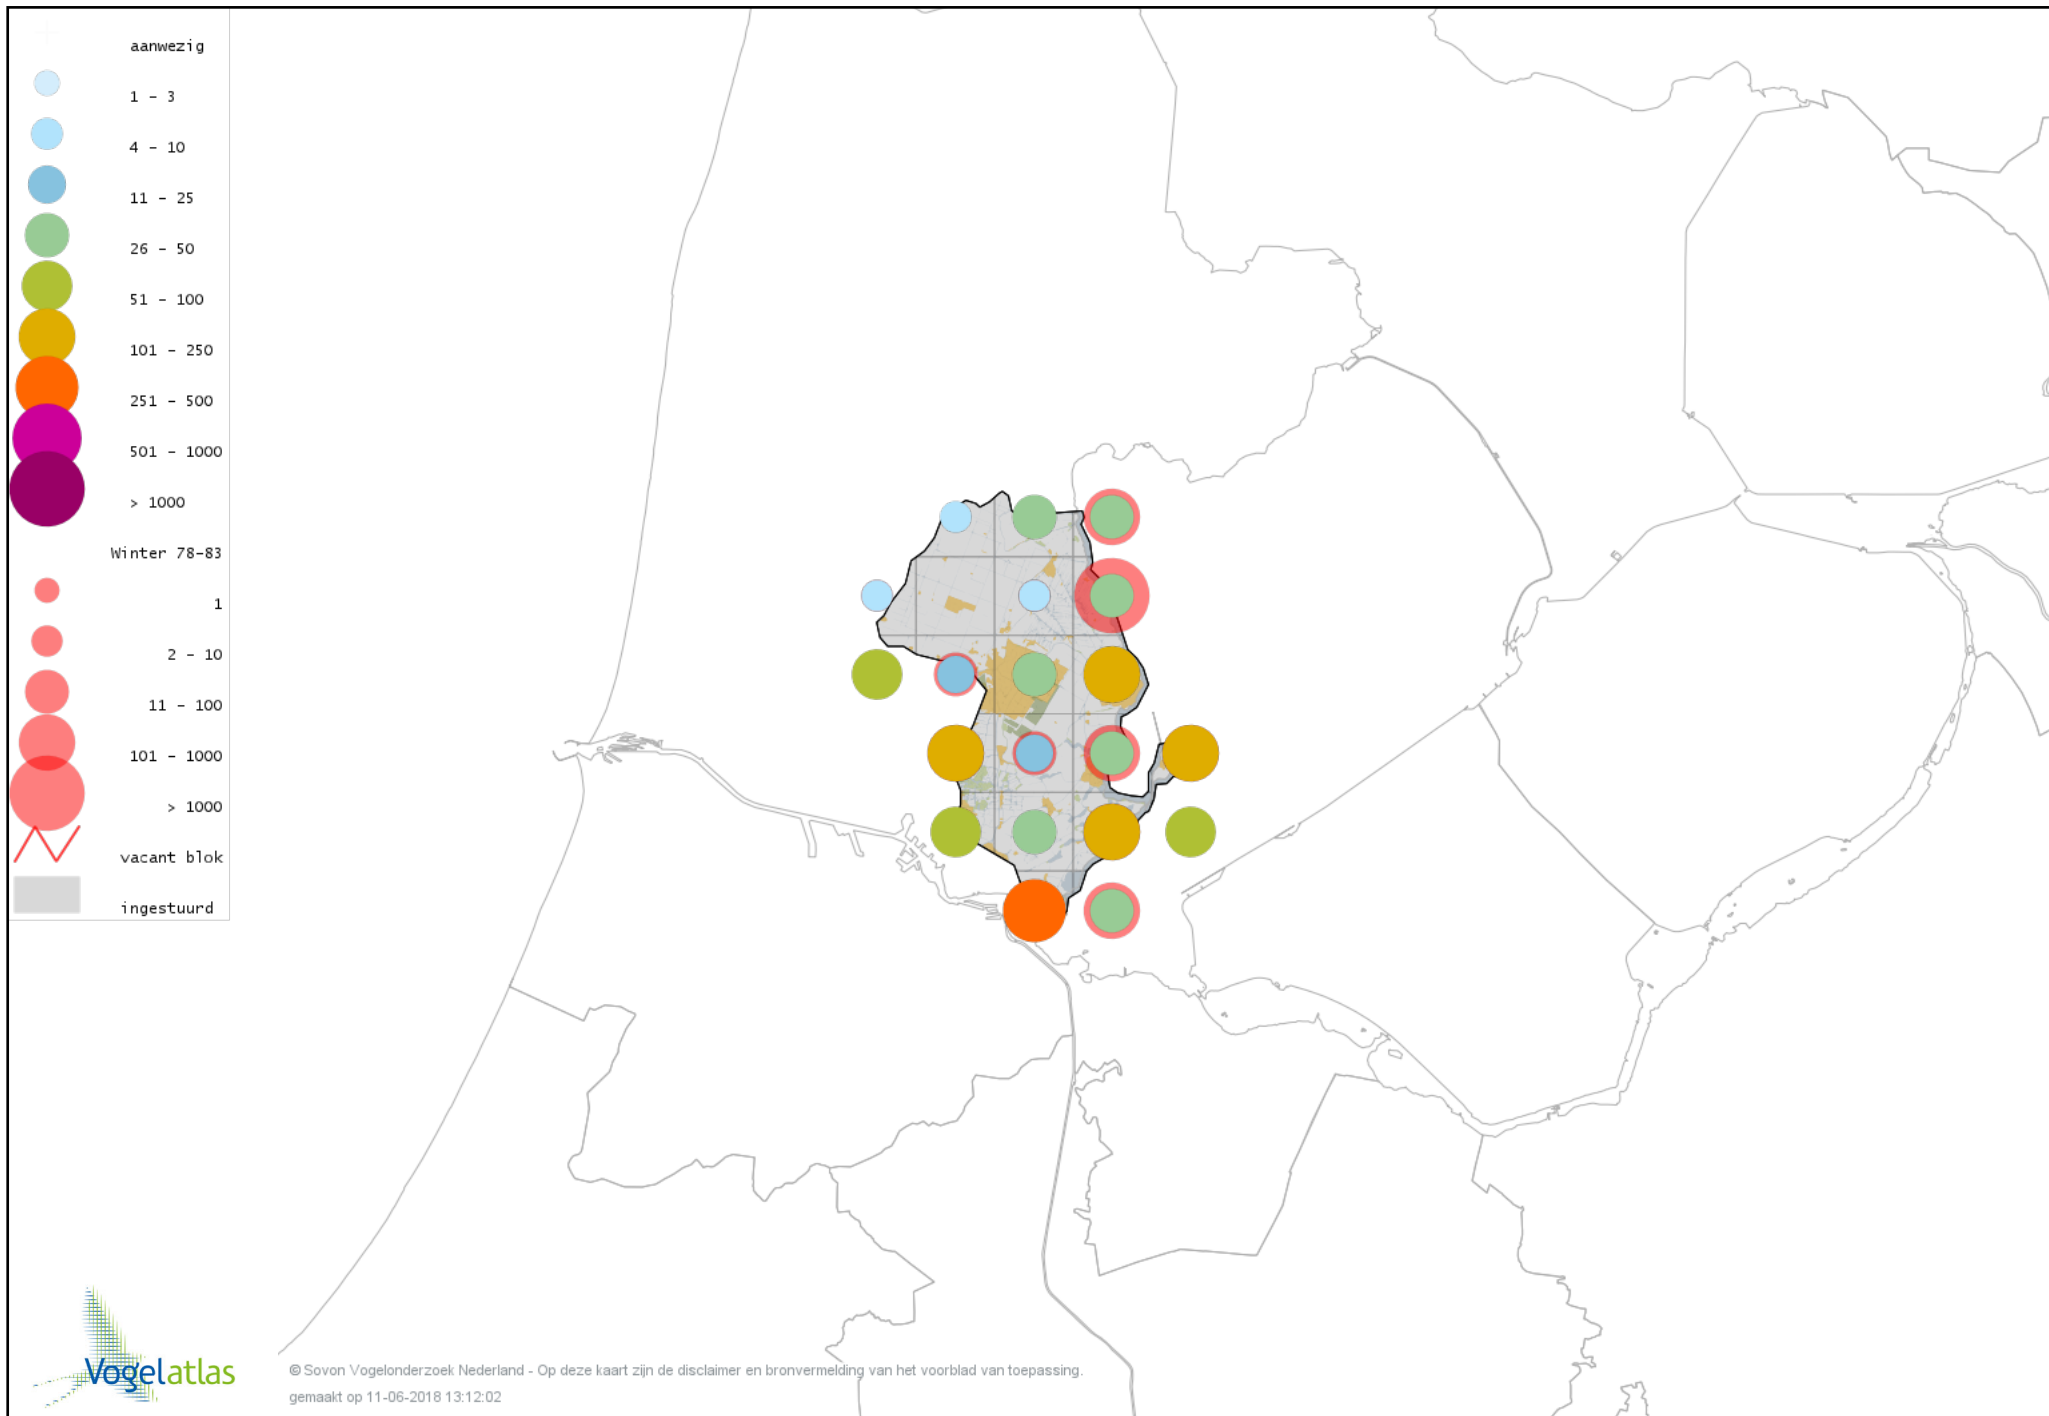

Voorlopige verspreidingskaart Grote Aalscholver winter

Voorlopige verspreidingskaart Kuifaalscholver winter

Voorlopige verspreidingskaart Roerdomp winter

Voorlopige verspreidingskaart Kleine Zilverreiger winter

Voorlopige verspreidingskaart Grote Zilverreiger winter

Voorlopige verspreidingskaart Blauwe Reiger winter

Voorlopige verspreidingskaart Ooievaar winter

Voorlopige verspreidingskaart Zwarte Ibis winter

Voorlopige verspreidingskaart Lepelaar winter

Voorlopige verspreidingskaart Flamingo winter

Voorlopige verspreidingskaart Dodaars winter

Voorlopige verspreidingskaart Fuut winter

Voorlopige verspreidingskaart Roodhalsfuut winter

Voorlopige verspreidingskaart Kuifduiker winter

Voorlopige verspreidingskaart Geoorde Fuut winter

Voorlopige verspreidingskaart Rode Wouw winter

Voorlopige verspreidingskaart Zearend winter

Voorlopige verspreidingskaart Bruine Kiekendief winter

Voorlopige verspreidingskaart Blauwe Kiekendief winter