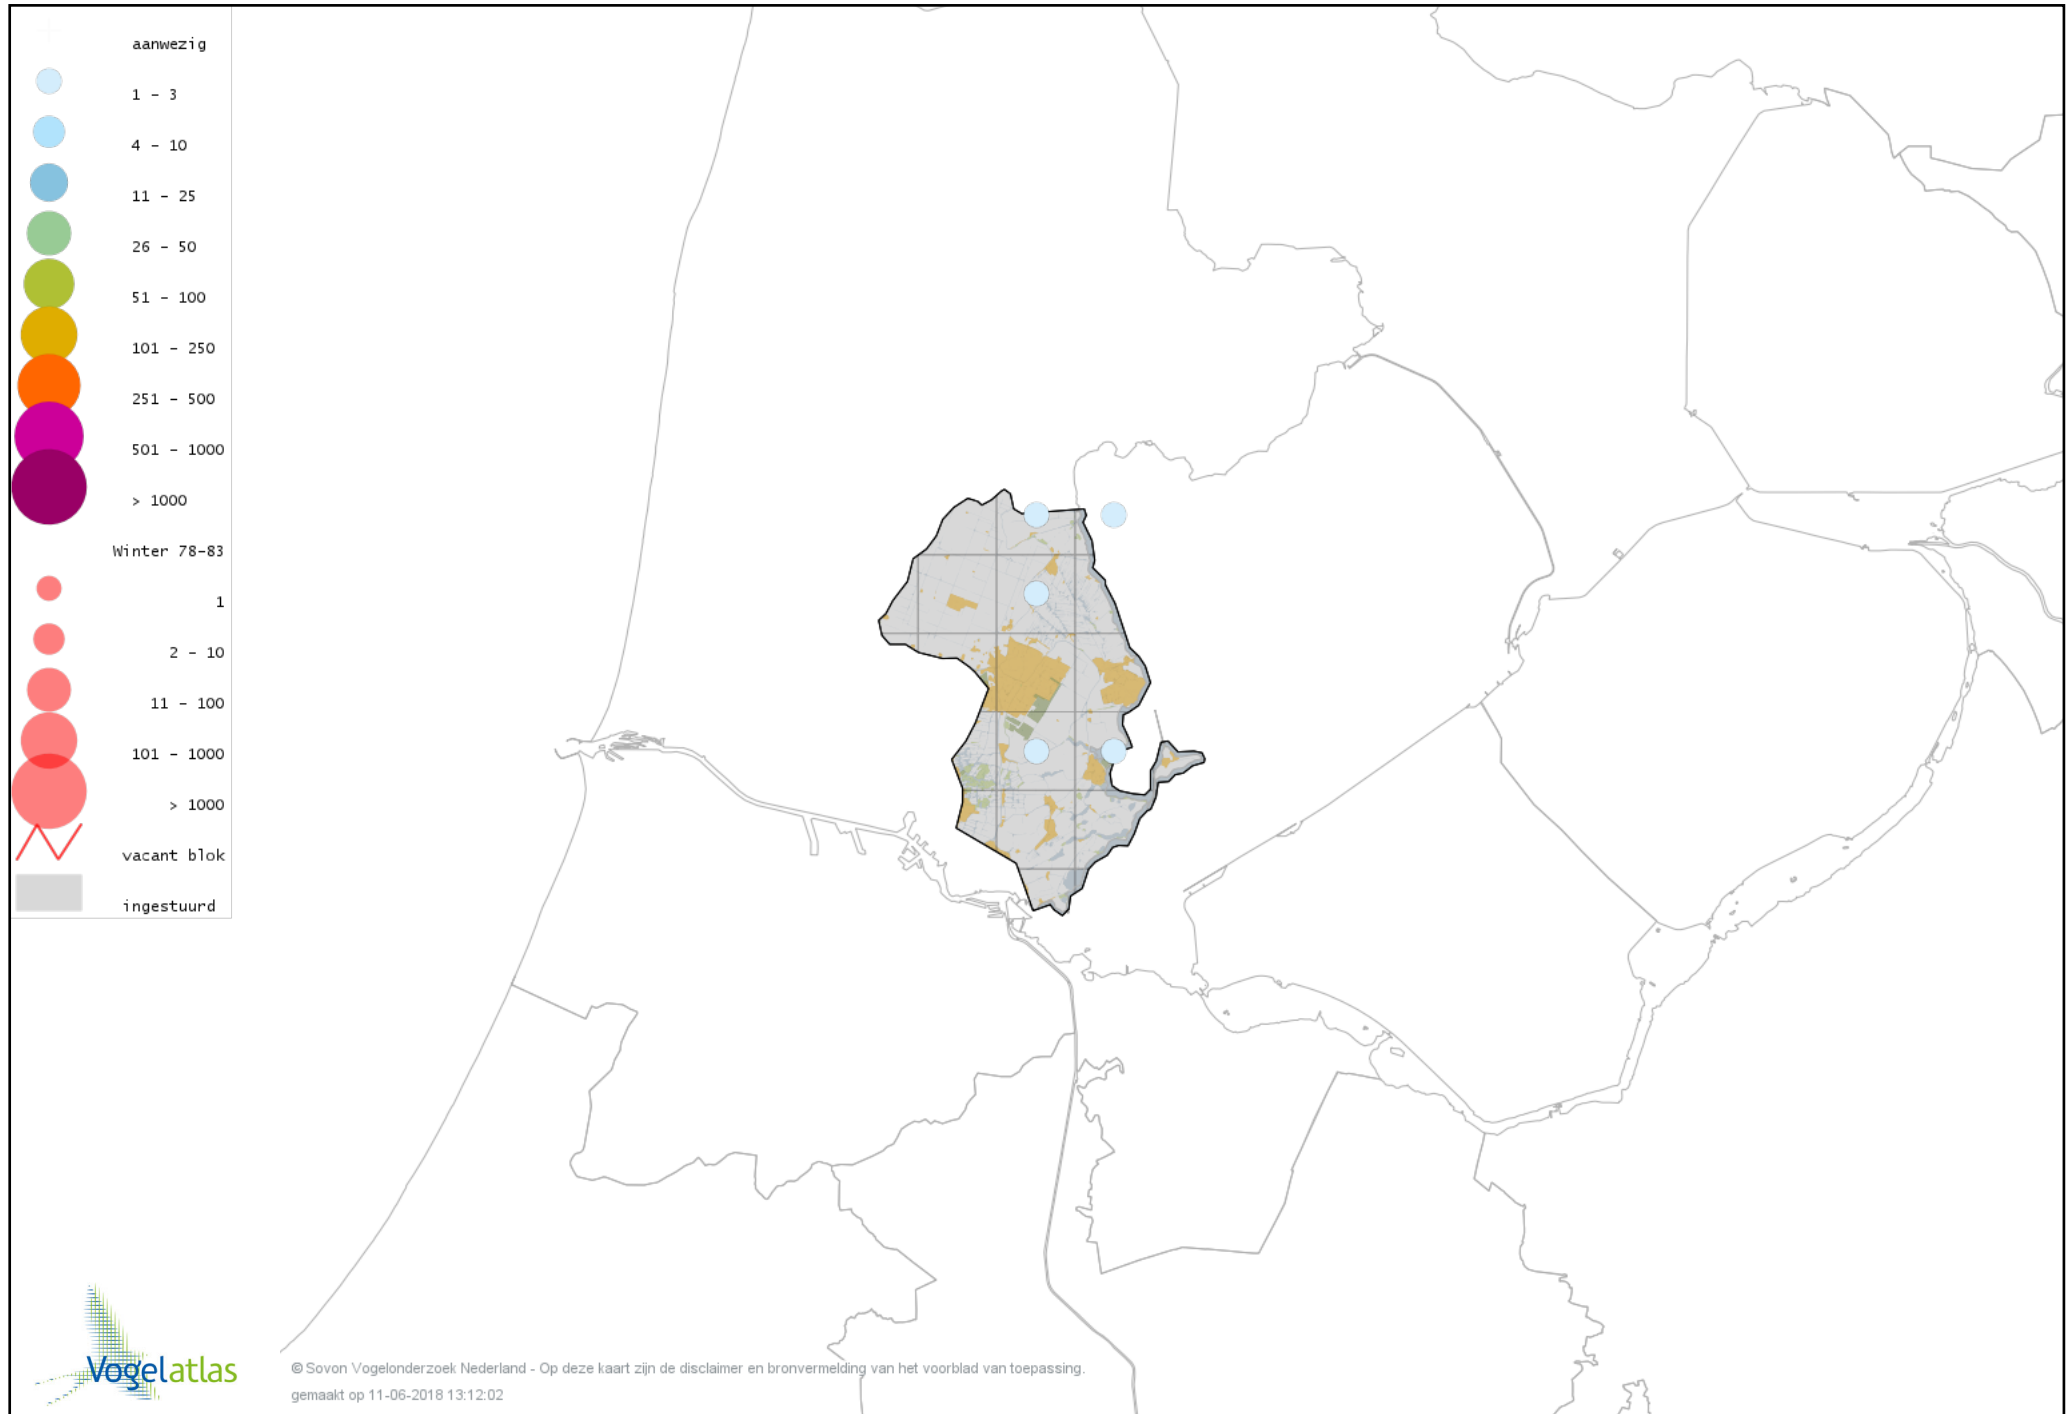

Voorlopige verspreidingskaart Grote Aalscholver winter

Voorlopige verspreidingskaart Kuifaalscholver winter

Voorlopige verspreidingskaart Roerdomp winter

Voorlopige verspreidingskaart Kleine Zilverreiger winter

Voorlopige verspreidingskaart Flamingo winter

Voorlopige verspreidingskaart Dodaars winter

Voorlopige verspreidingskaart Fuut winter

Voorlopige verspreidingskaart Roodhalsfuut winter

Voorlopige verspreidingskaart Kuifduiker winter

Voorlopige verspreidingskaart Geoorde Fuut winter

Voorlopige verspreidingskaart Rode Wouw winter

Voorlopige verspreidingskaart Zearend winter

Voorlopige verspreidingskaart Bruine Kiekendief winter

Voorlopige verspreidingskaart Blauwe Kiekendief winter