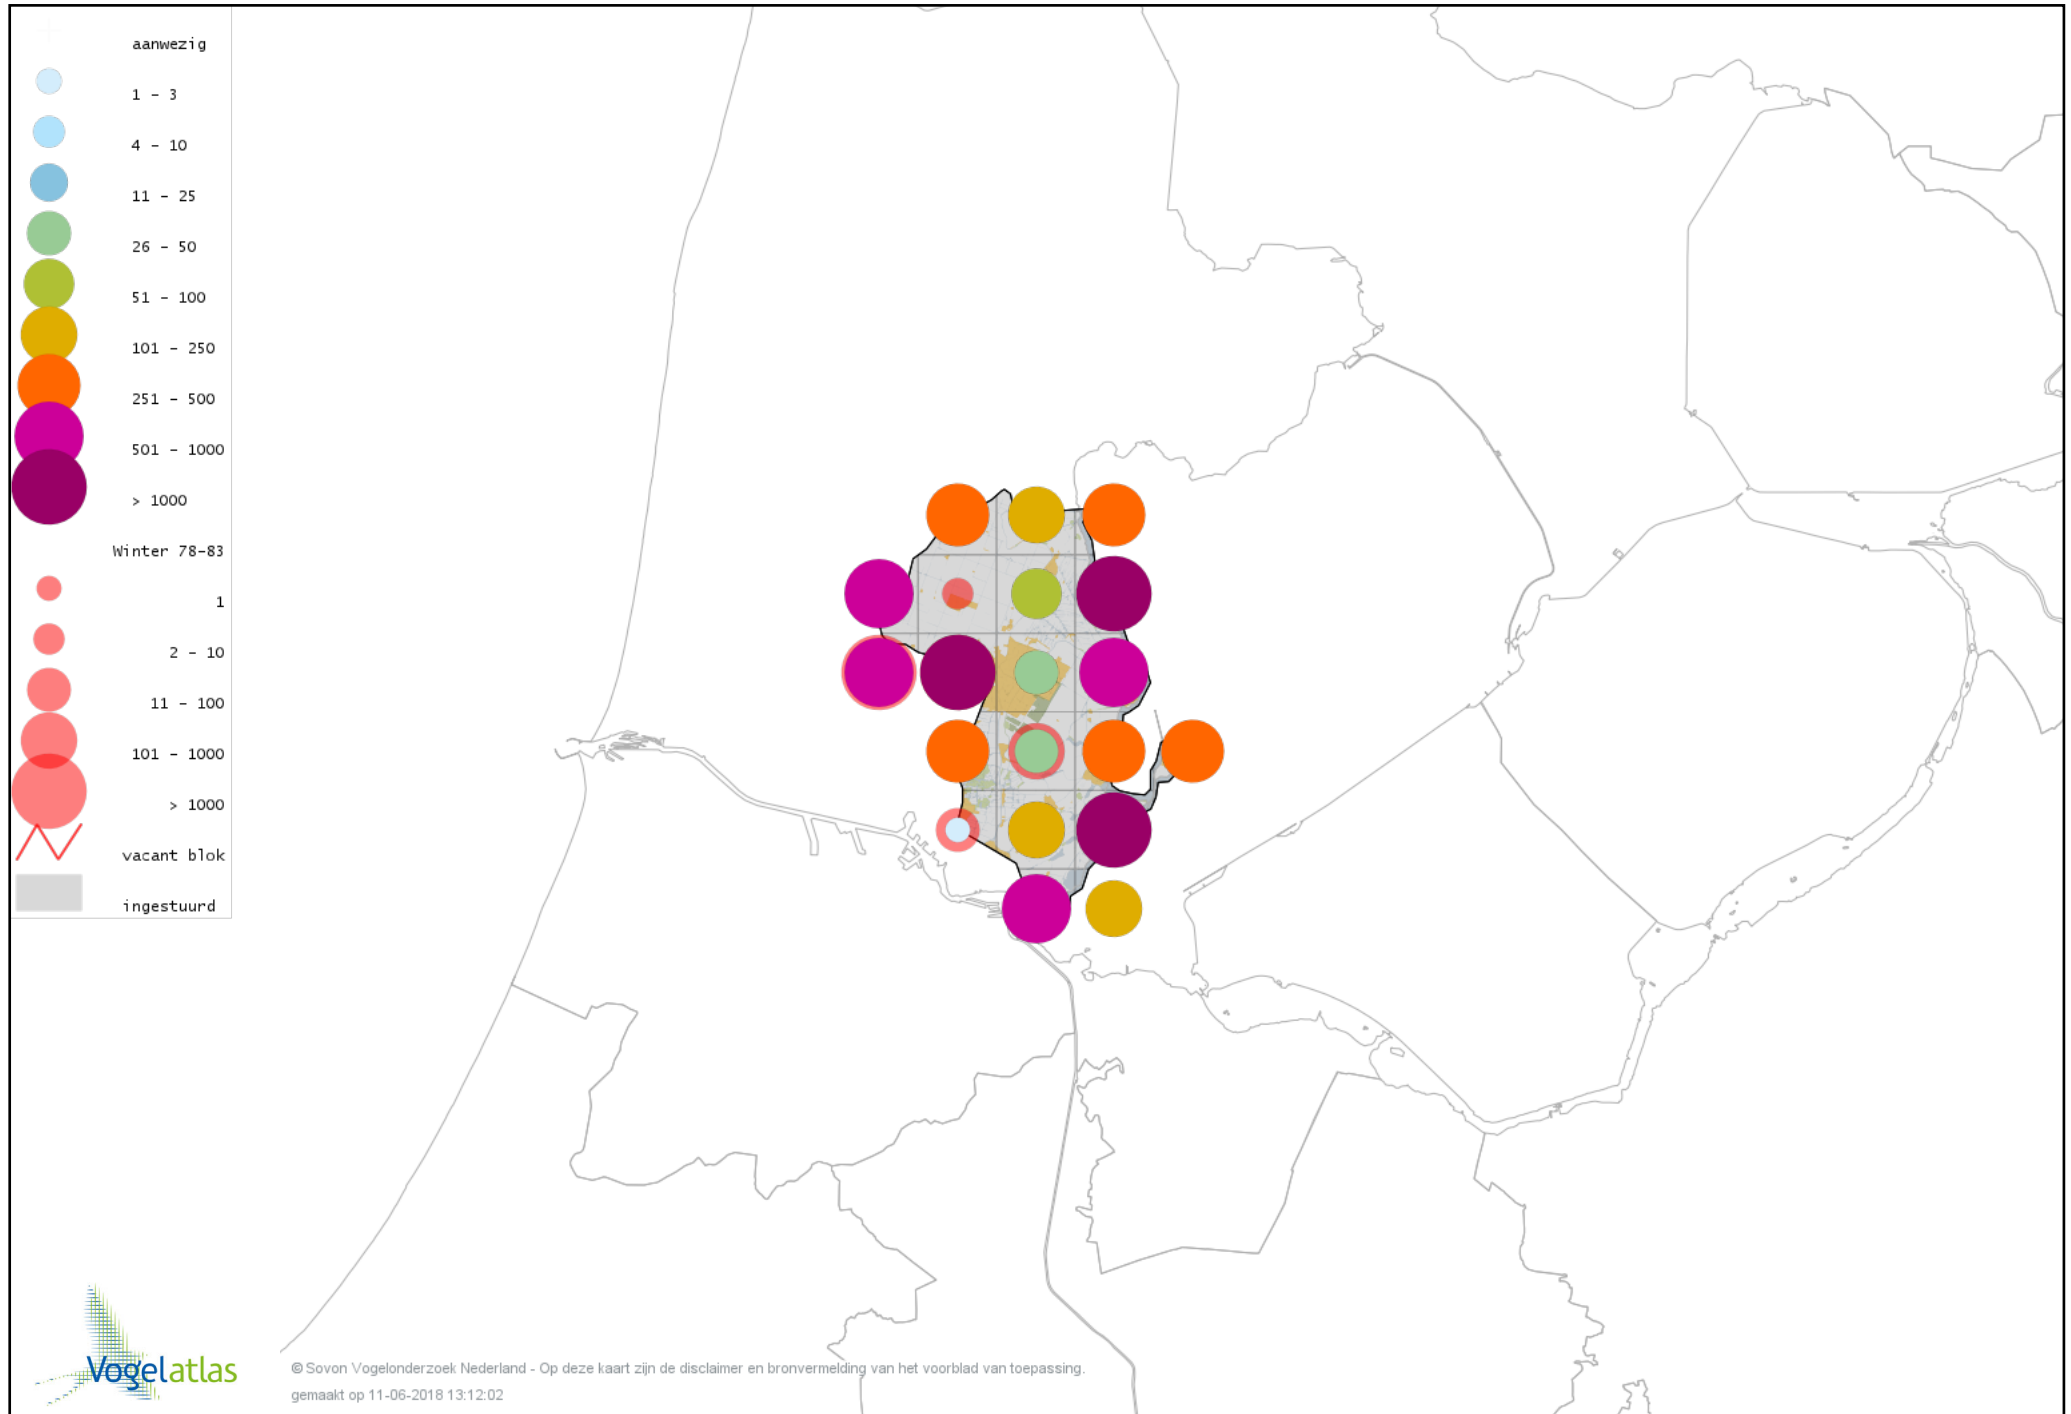

Voorlopige verspreidingskaart Kievit winter

Voorlopige verspreidingskaart Kanoet winter

Voorlopige verspreidingskaart Bonte Strandloper winter

Voorlopige verspreidingskaart Kemphaan winter

Voorlopige verspreidingskaart Bokje winter

Voorlopige verspreidingskaart Watersnip winter

Voorlopige verspreidingskaart Houtsnip winter

Voorlopige verspreidingskaart Grutto winter

Voorlopige verspreidingskaart Rosse Grutto winter

Voorlopige verspreidingskaart Regenwulp winter

Voorlopige verspreidingskaart Wulp winter

Voorlopige verspreidingskaart Witgat winter

Voorlopige verspreidingskaart Zwarte Ruiter winter

Voorlopige verspreidingskaart Groenpootruiter winter

Voorlopige verspreidingskaart Tureluur winter