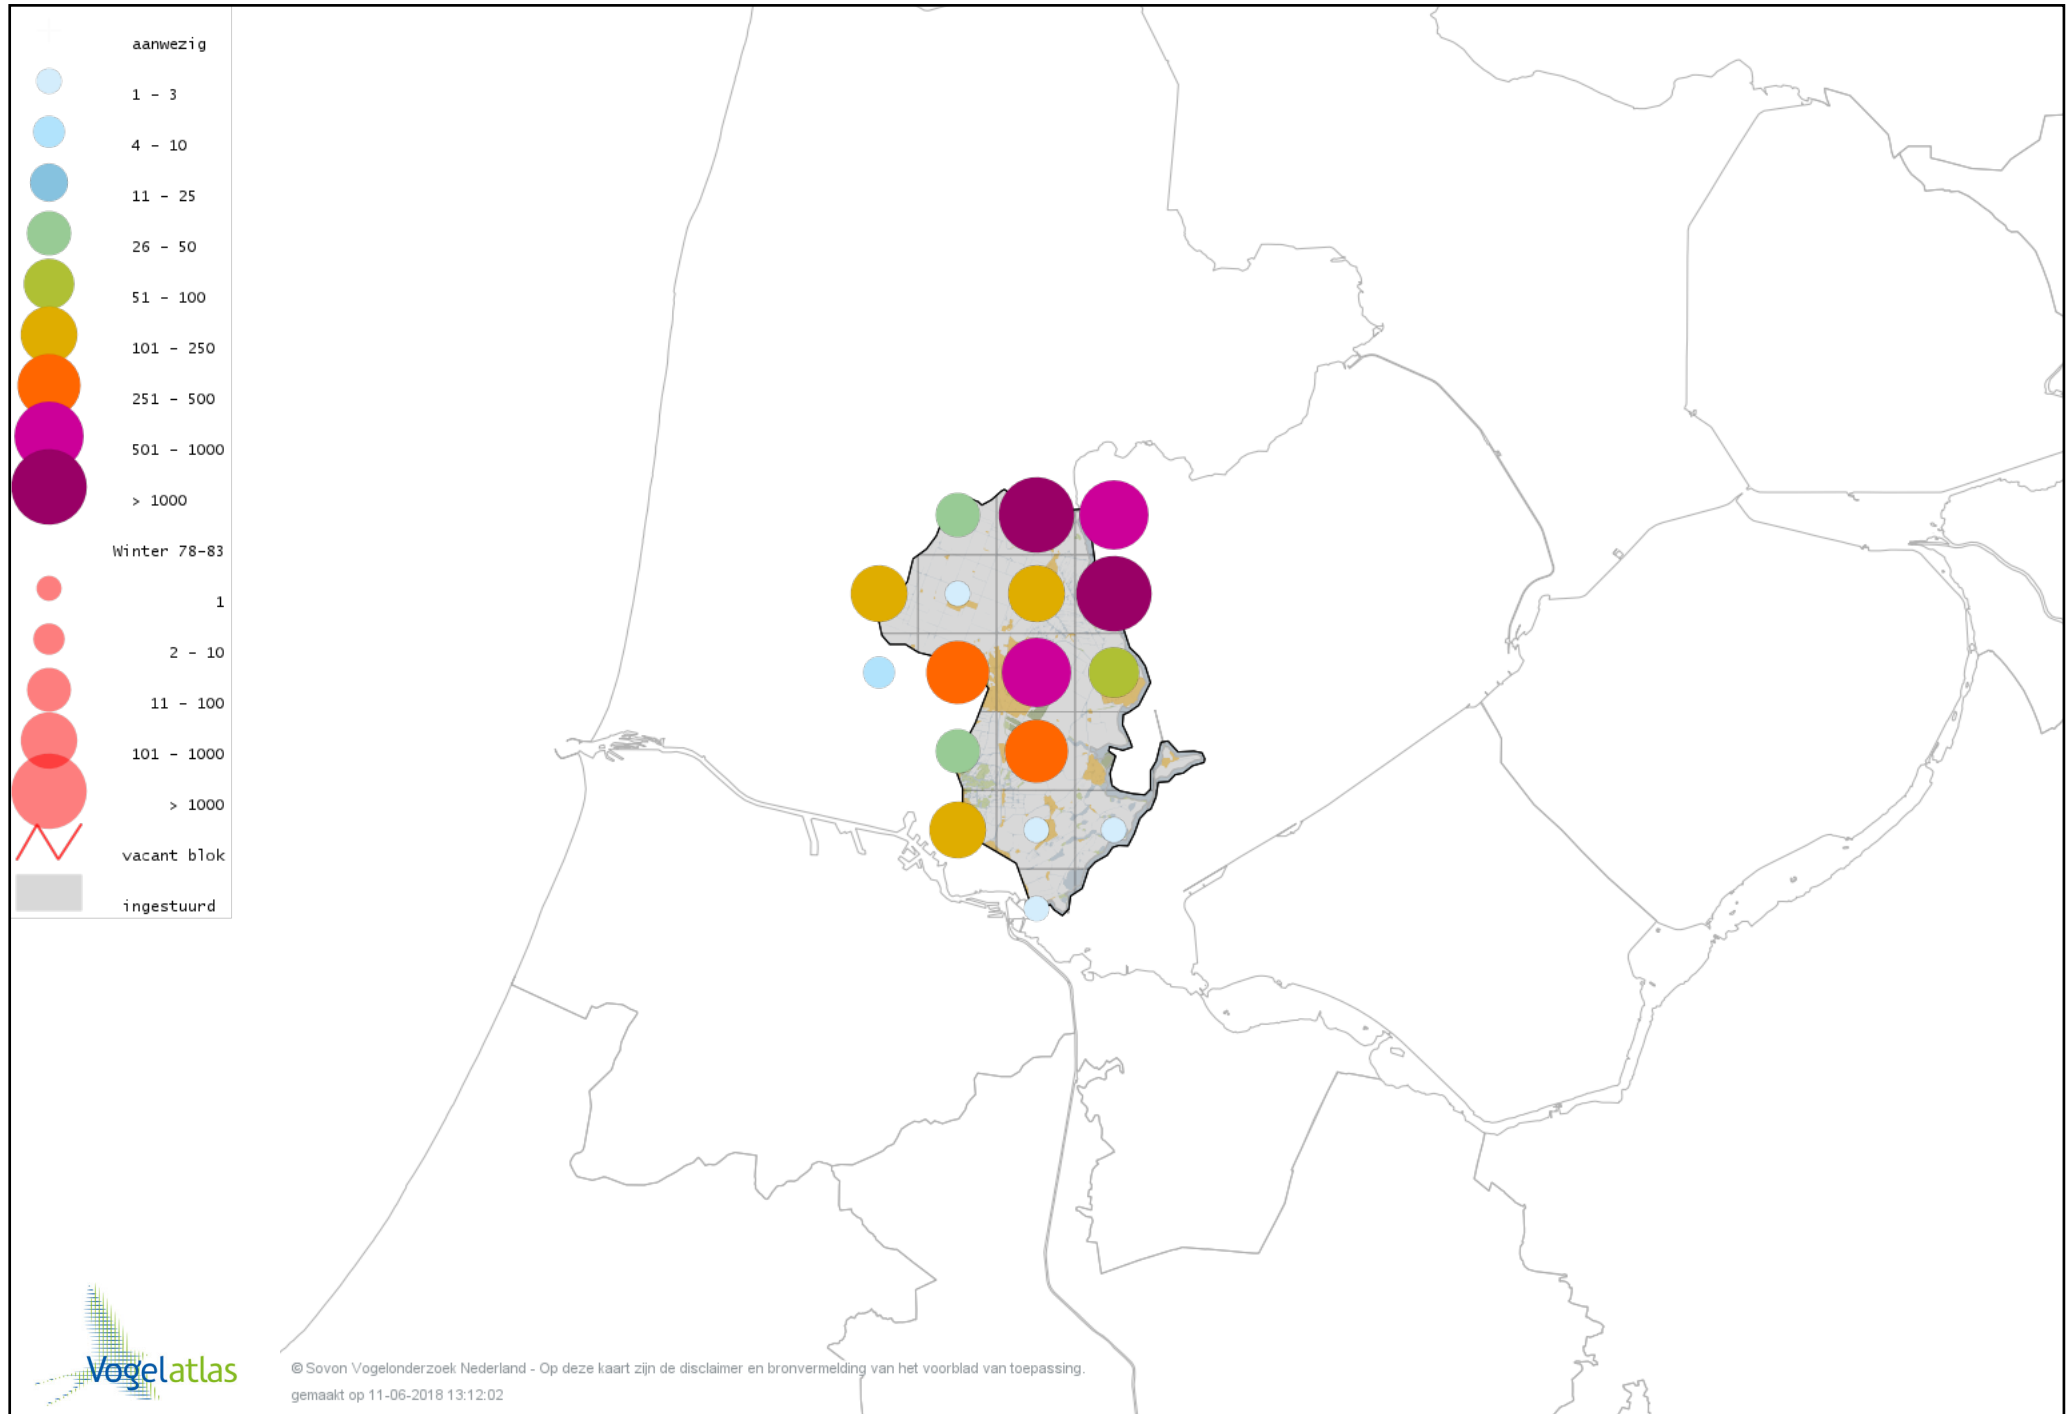

Voorlopige verspreidingskaart Sneeuwgans winter

Voorlopige verspreidingskaart Ross` Gans winter

Voorlopige verspreidingskaart Zwaangans winter

Voorlopige verspreidingskaart Toendrarietgans winter

Voorlopige verspreidingskaart Kleine Rietgans winter

Voorlopige verspreidingskaart Grauwe Gans winter

Voorlopige verspreidingskaart Soepgans winter

Voorlopige verspreidingskaart Dwerggans winter

Voorlopige verspreidingskaart Kolgans winter

Voorlopige verspreidingskaart Kleine Canadese Gans (minima) winter

Voorlopige verspreidingskaart Grote Canadese Gans winter

Voorlopige verspreidingskaart Brandgans winter

Voorlopige verspreidingskaart Brandgans x Canadese Gans winter

Voorlopige verspreidingskaart Brandgans x Kolgans winter