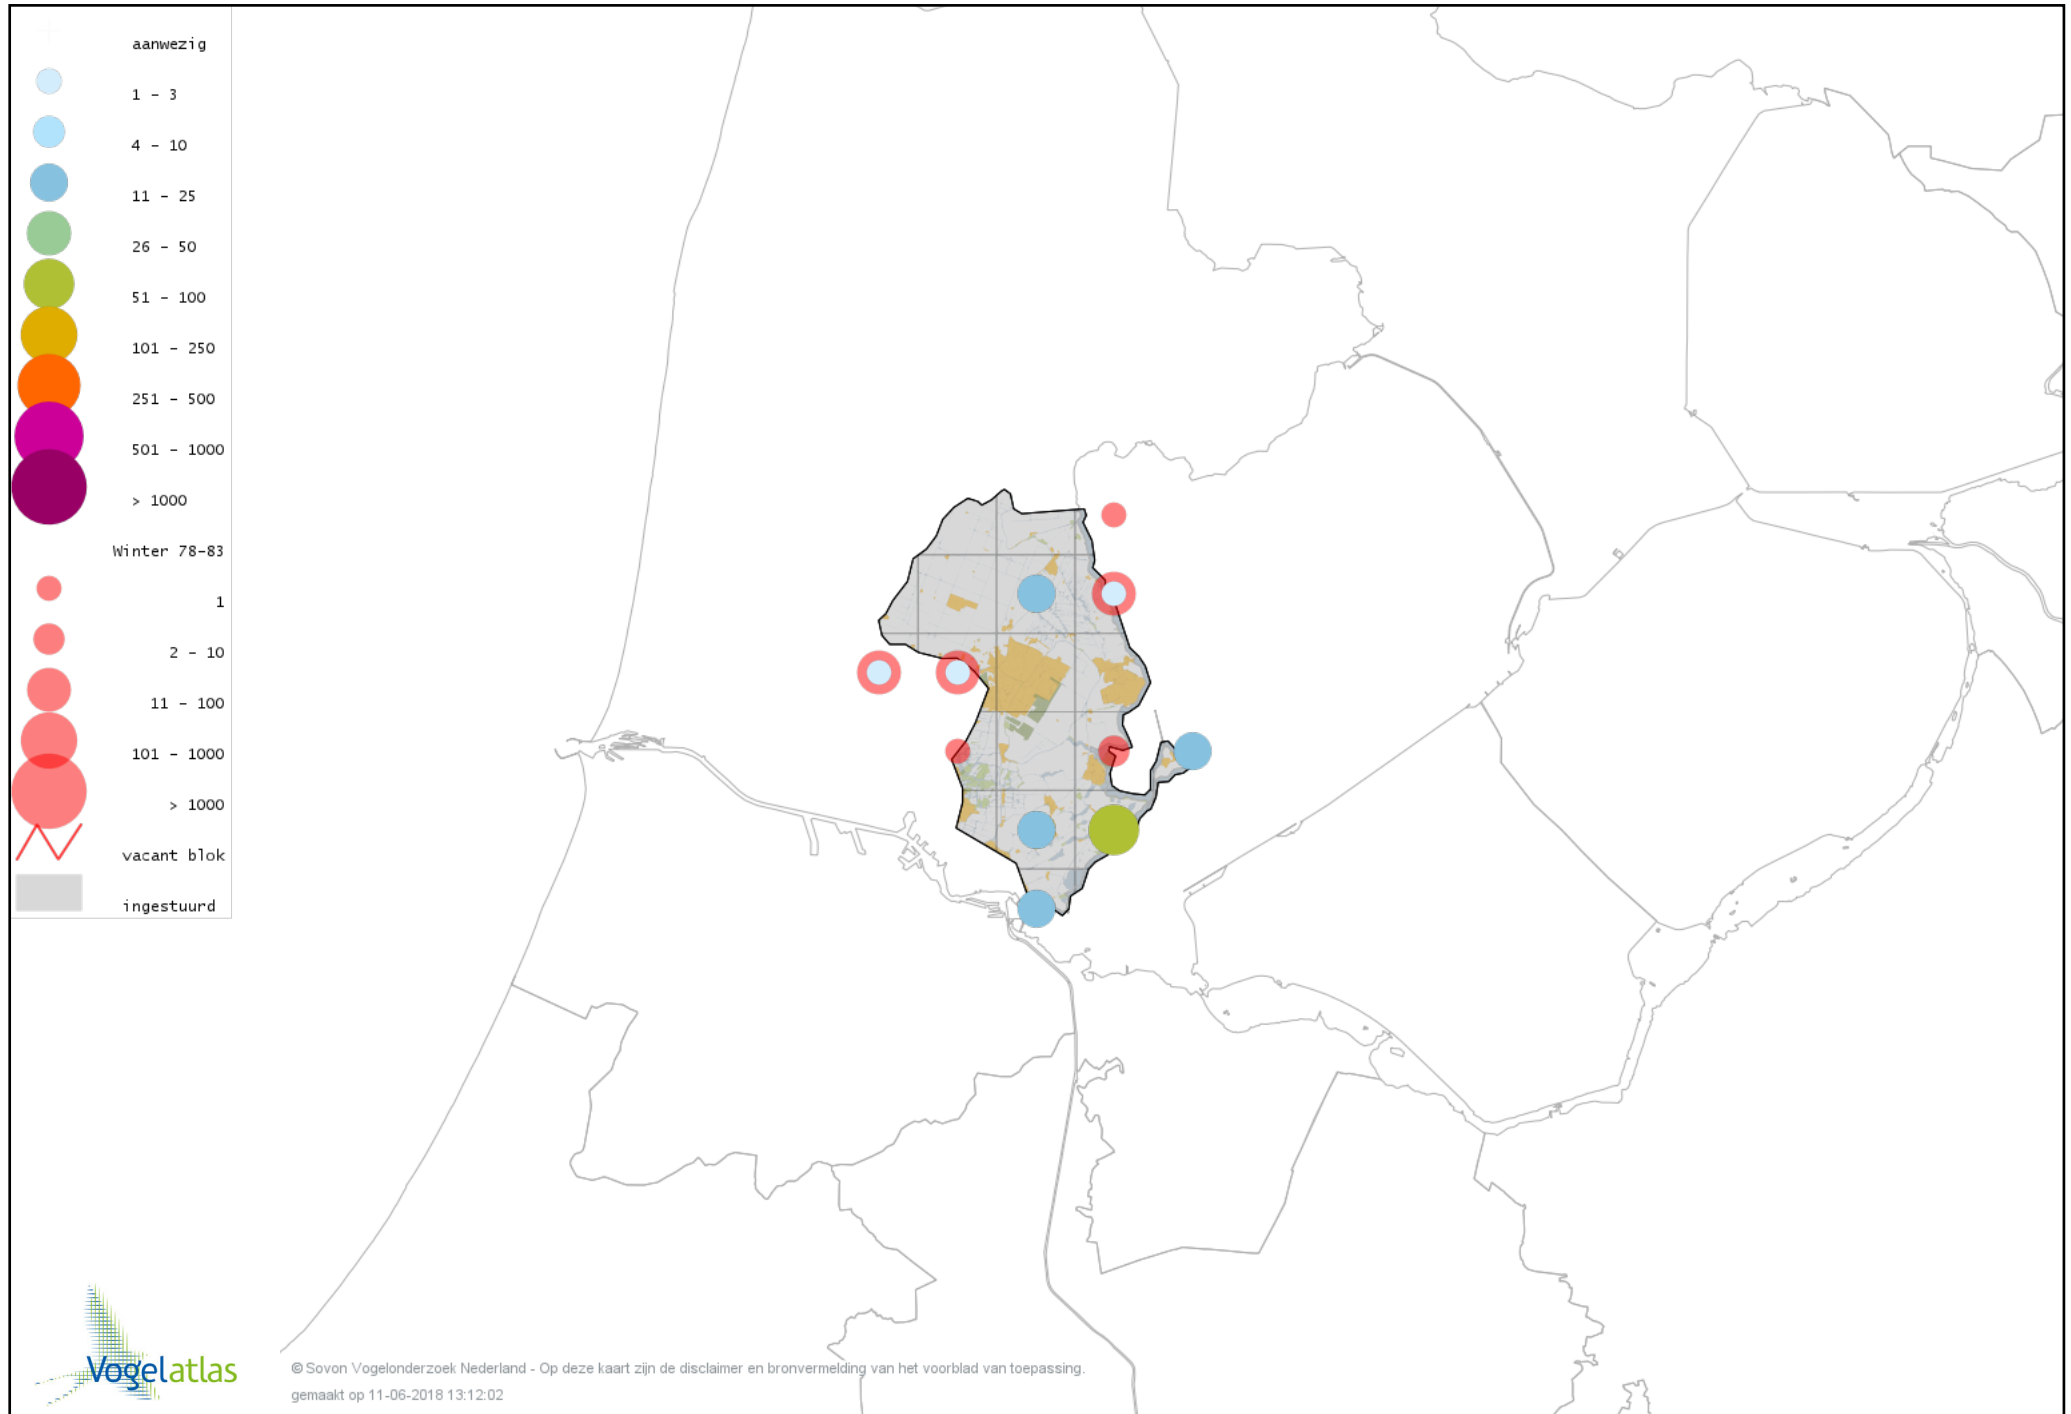

Voorlopige verspreidingskaart Smelleken winter

Voorlopige verspreidingskaart Slechtvalk winter

Voorlopige verspreidingskaart Waterral winter

Voorlopige verspreidingskaart Waterhoen winter

Voorlopige verspreidingskaart Meerkoet winter

Voorlopige verspreidingskaart Scholekster winter

Voorlopige verspreidingskaart Kluut winter

Voorlopige verspreidingskaart Bontbekplevier winter

Voorlopige verspreidingskaart Goudplevier winter

Voorlopige verspreidingskaart Zilverplevier winter

Voorlopige verspreidingskaart Kievit winter

Voorlopige verspreidingskaart Kanoet winter

Voorlopige verspreidingskaart Bonte Strandloper winter

Voorlopige verspreidingskaart Kemphaan winter

Voorlopige verspreidingskaart Bokje winter

Voorlopige verspreidingskaart Watersnip winter

Voorlopige verspreidingskaart Houtsnip winter

Voorlopige verspreidingskaart Grutto winter

Voorlopige verspreidingskaart Rosse Grutto winter

Voorlopige verspreidingskaart Regenwulp winter