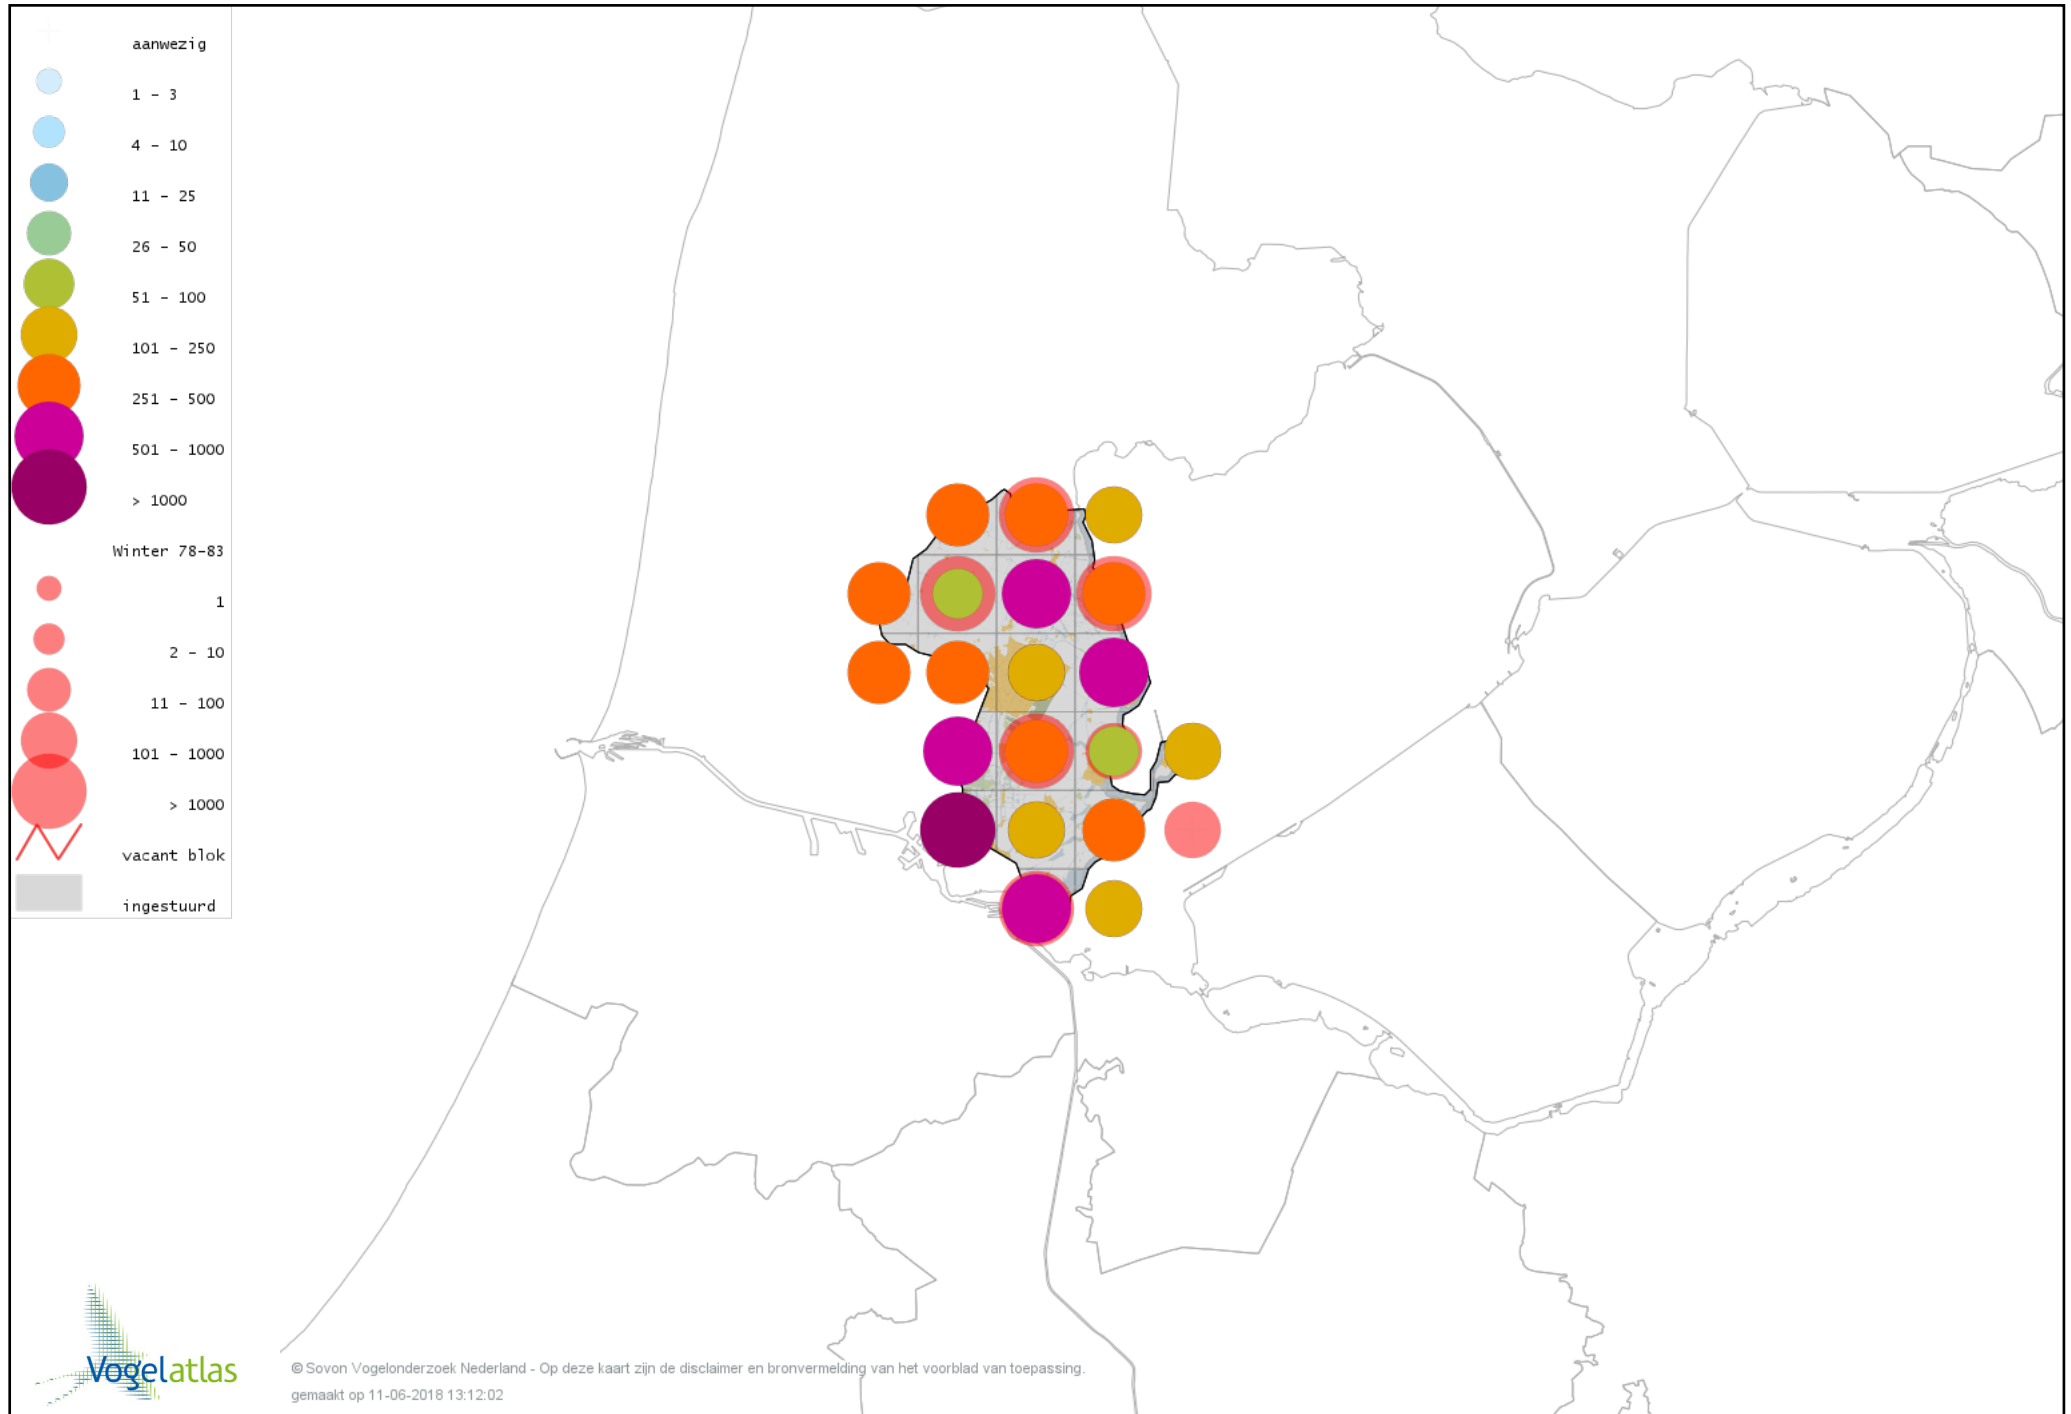

Voorlopige verspreidingskaart Eider winter

Voorlopige verspreidingskaart Grote Zee-eend winter

Voorlopige verspreidingskaart IJseend winter

Voorlopige verspreidingskaart Nonnetje winter

Voorlopige verspreidingskaart Brilduiker winter

Voorlopige verspreidingskaart Kokardezaagbek winter

Voorlopige verspreidingskaart Grote Zaagbek winter

Voorlopige verspreidingskaart Middelste Zaagbek winter

Voorlopige verspreidingskaart Kraakeend winter

Voorlopige verspreidingskaart Smient winter

Voorlopige verspreidingskaart Slobeend winter

Voorlopige verspreidingskaart Wilde Eend winter

Voorlopige verspreidingskaart Soepeend winter

Voorlopige verspreidingskaart Pijlstaart winter

Voorlopige verspreidingskaart Grote Aalscholver winter

Voorlopige verspreidingskaart Kuifaalscholver winter

Voorlopige verspreidingskaart Roerdomp winter

Voorlopige verspreidingskaart Kleine Zilverreiger winter