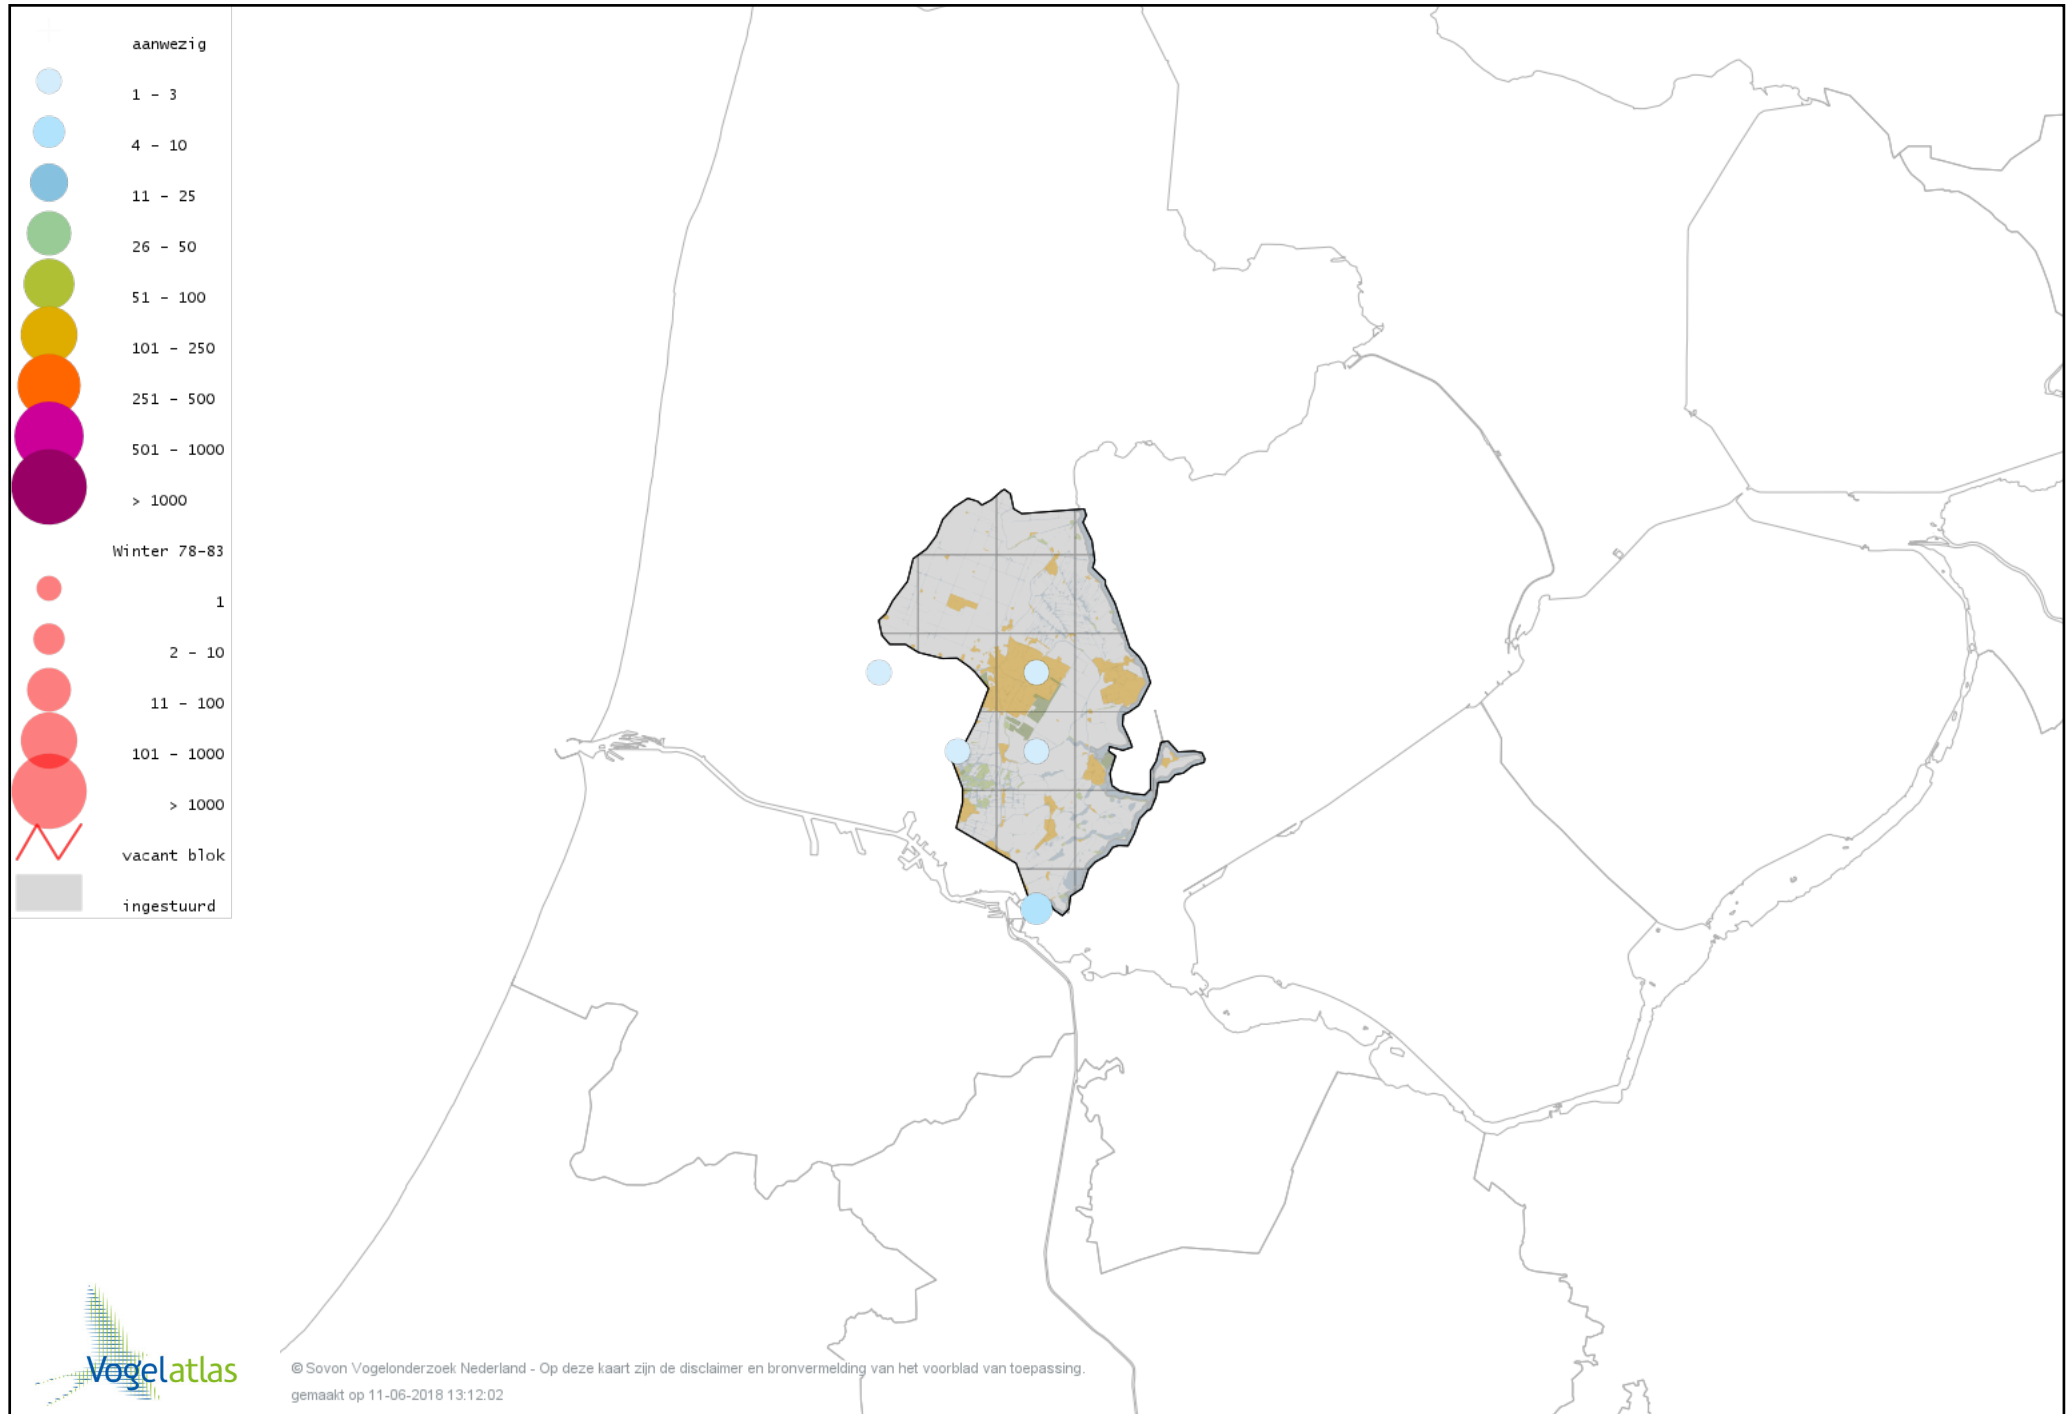

Voorlopige verspreidingskaart Witkopstaartmees winter

Voorlopige verspreidingskaart Tjiftjaf winter

Voorlopige verspreidingskaart Siberische Tjiftjaf winter

Voorlopige verspreidingskaart Zwartkop winter

Voorlopige verspreidingskaart Pestvogel winter

Voorlopige verspreidingskaart Boomklever winter

Voorlopige verspreidingskaart Taigaboomkruiper winter

Voorlopige verspreidingskaart Boomkruiper winter

Voorlopige verspreidingskaart Winterkoning winter

Voorlopige verspreidingskaart Spreeuw winter