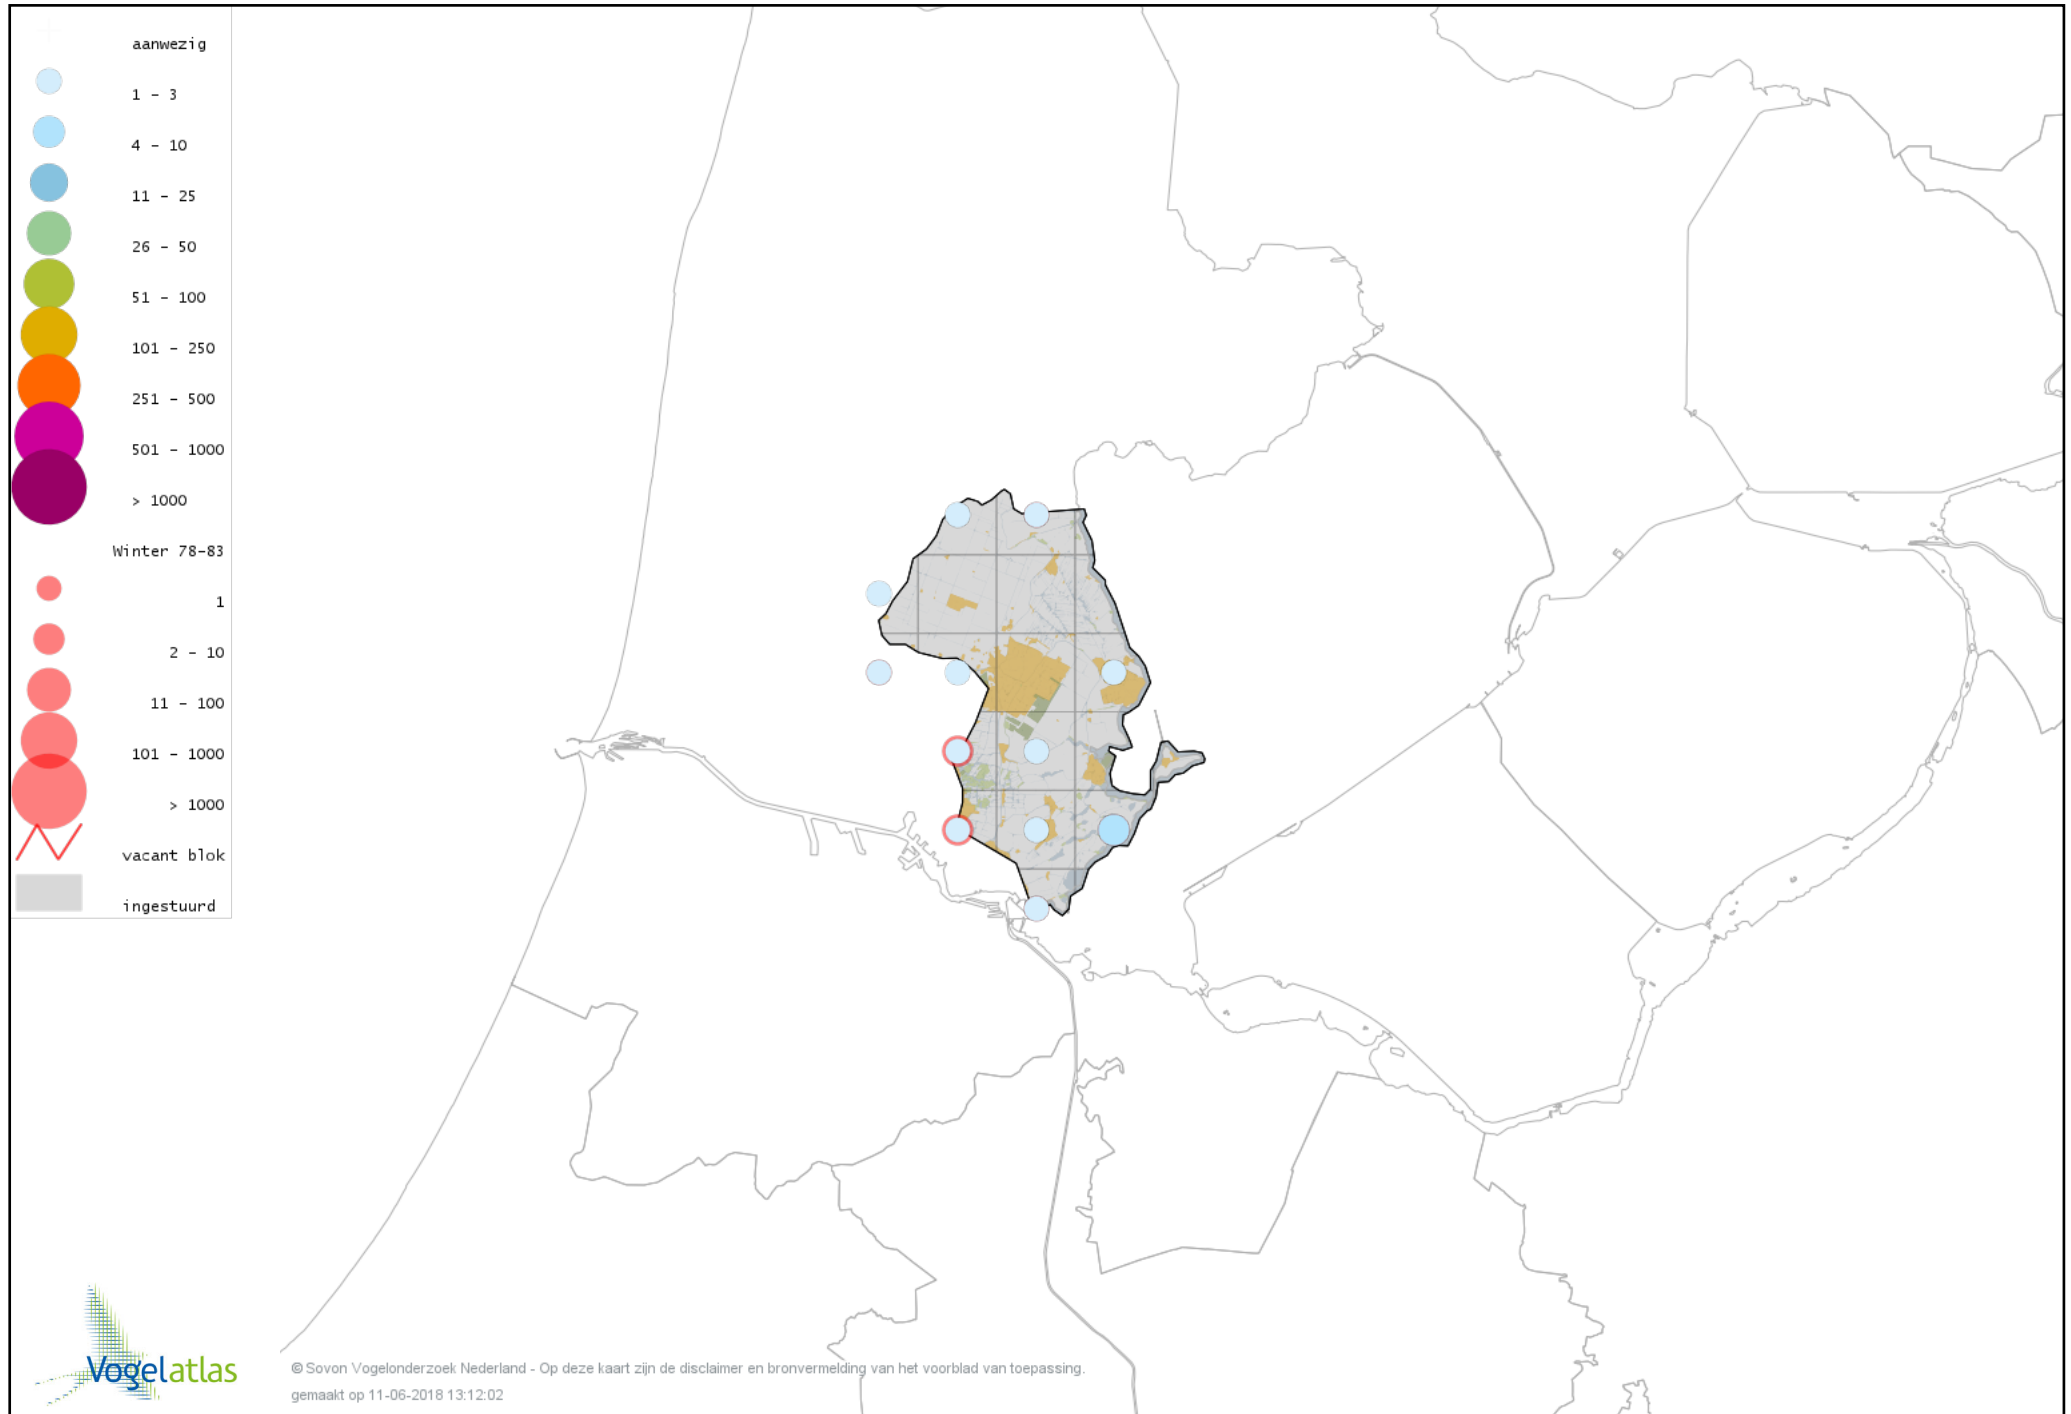

Voorlopige verspreidingskaart Kokardezaagbek winter

Voorlopige verspreidingskaart Grote Zaagbek winter

Voorlopige verspreidingskaart Middelste Zaagbek winter

Voorlopige verspreidingskaart Kraakeend winter

Voorlopige verspreidingskaart Smient winter

Voorlopige verspreidingskaart Slobeend winter

Voorlopige verspreidingskaart Wilde Eend winter

Voorlopige verspreidingskaart Soepeend winter

Voorlopige verspreidingskaart Pijlstaart winter

Voorlopige verspreidingskaart Wintertaling winter

Voorlopige verspreidingskaart Kip winter

Voorlopige verspreidingskaart Fazant winter

Voorlopige verspreidingskaart IJsduiker winter

Voorlopige verspreidingskaart Aalscholver winter

Voorlopige verspreidingskaart Grote Aalscholver winter

Voorlopige verspreidingskaart Kuifaalscholver winter

Voorlopige verspreidingskaart Roerdomp winter

Voorlopige verspreidingskaart Kleine Zilverreiger winter