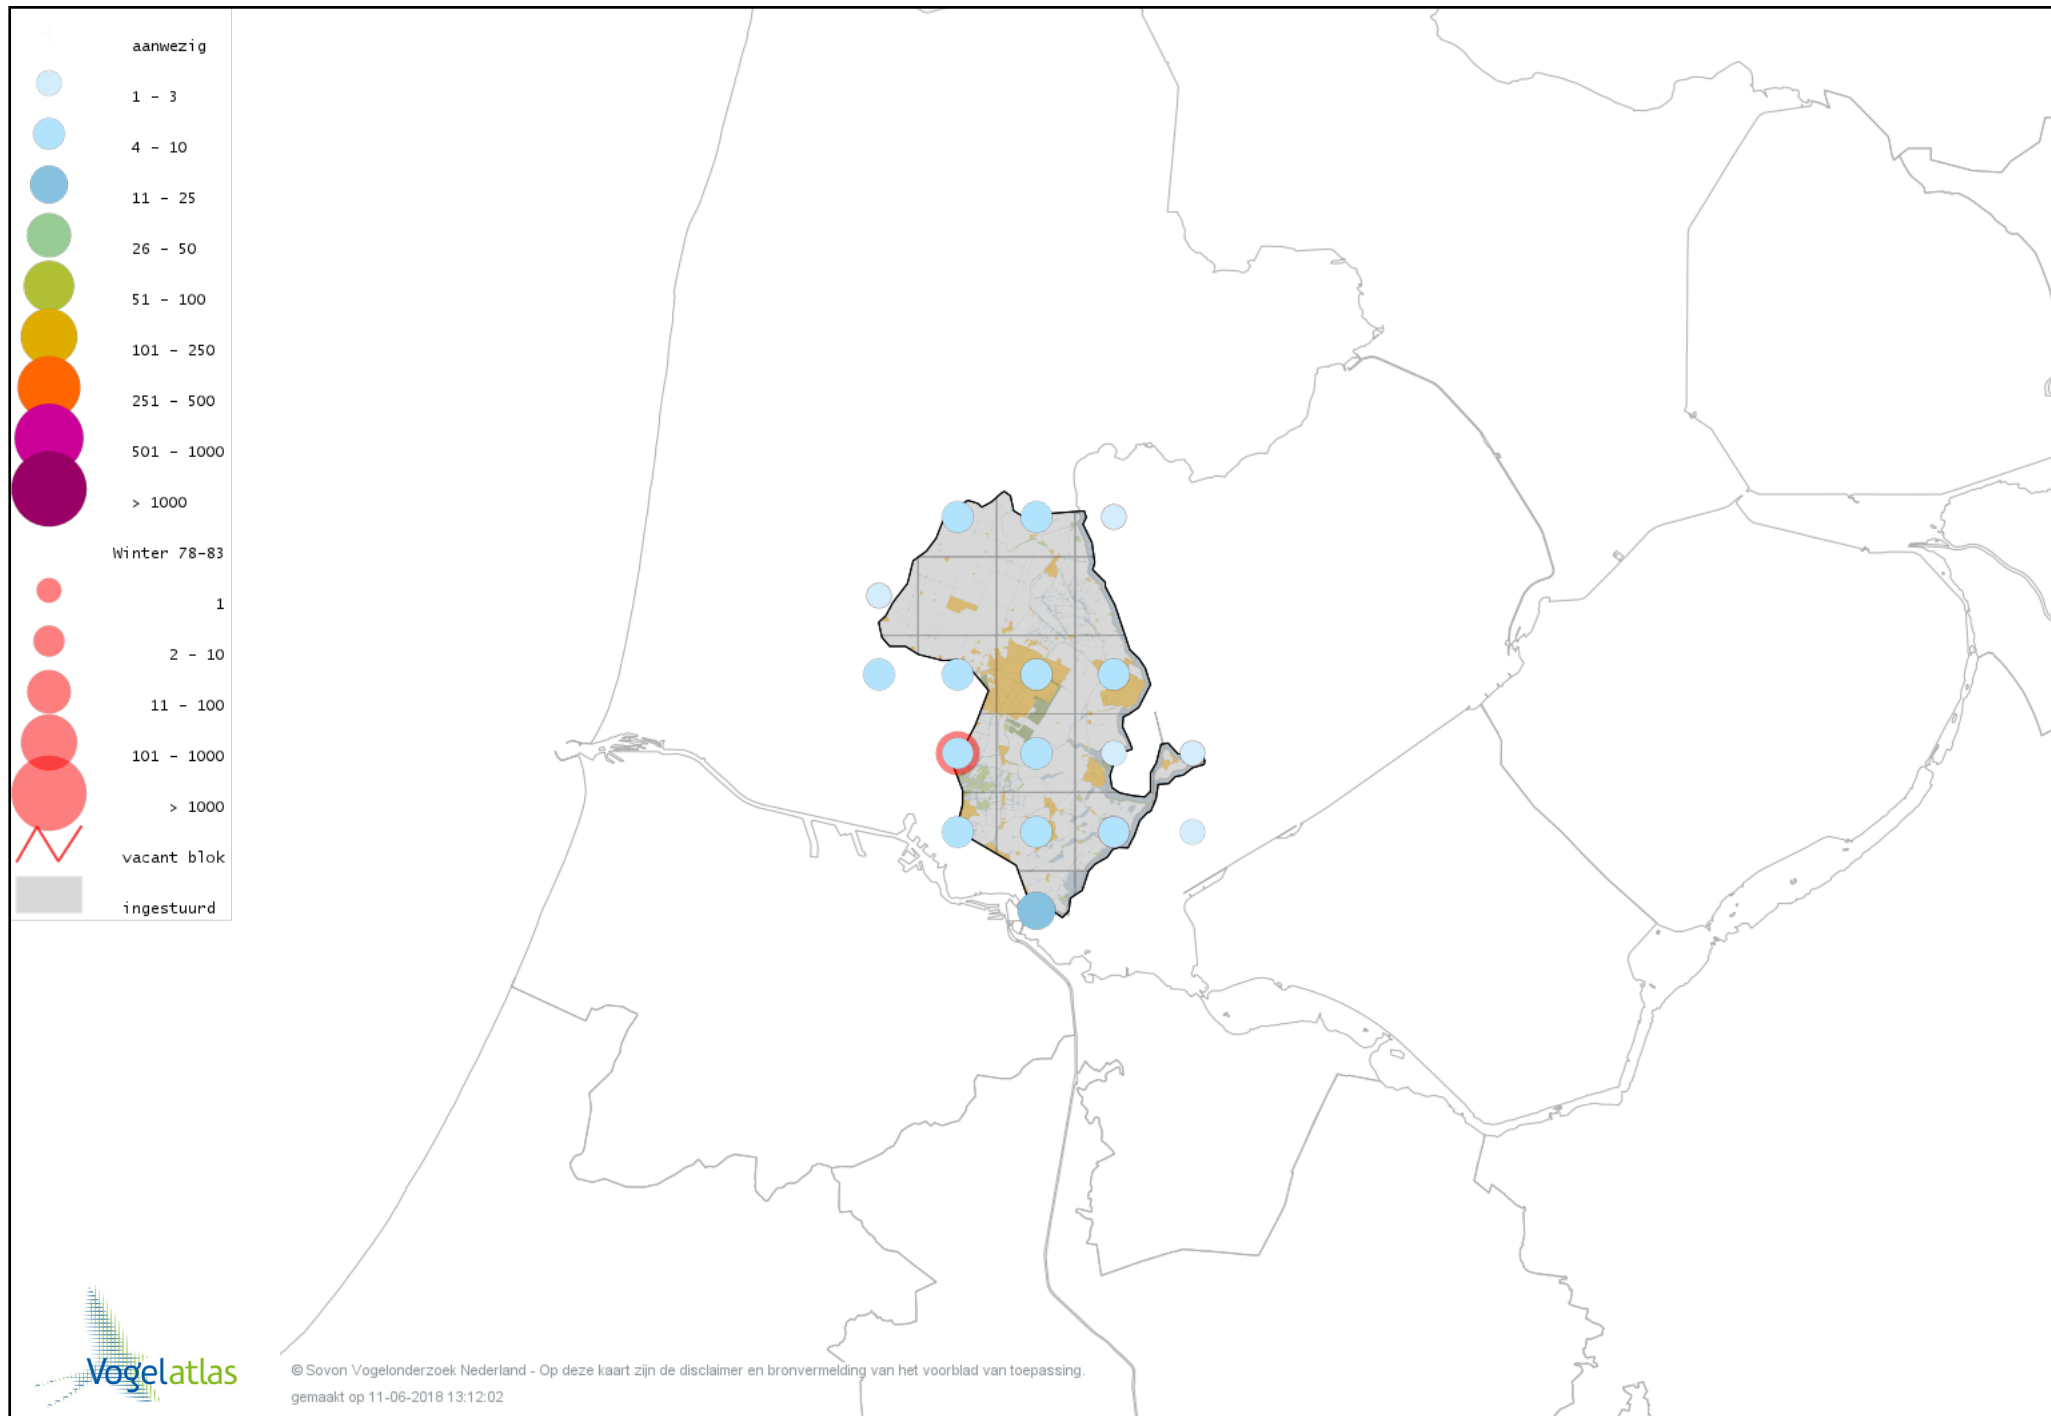

Voorlopige verspreidingskaart Geoorde Fuut winter

Voorlopige verspreidingskaart Rode Wouw winter

Voorlopige verspreidingskaart Zearend winter

Voorlopige verspreidingskaart Bruine Kiekendief winter

Voorlopige verspreidingskaart Blauwe Kiekendief winter

Voorlopige verspreidingskaart Havik winter

Voorlopige verspreidingskaart Sperwer winter

Voorlopige verspreidingskaart Buizerd winter

Voorlopige verspreidingskaart Ruigpootbuizerd winter

Voorlopige verspreidingskaart Torenvalk winter

Voorlopige verspreidingskaart Smelleken winter

Voorlopige verspreidingskaart Slechtvalk winter

Voorlopige verspreidingskaart Waterral winter

Voorlopige verspreidingskaart Waterhoen winter

Voorlopige verspreidingskaart Meerkoet winter