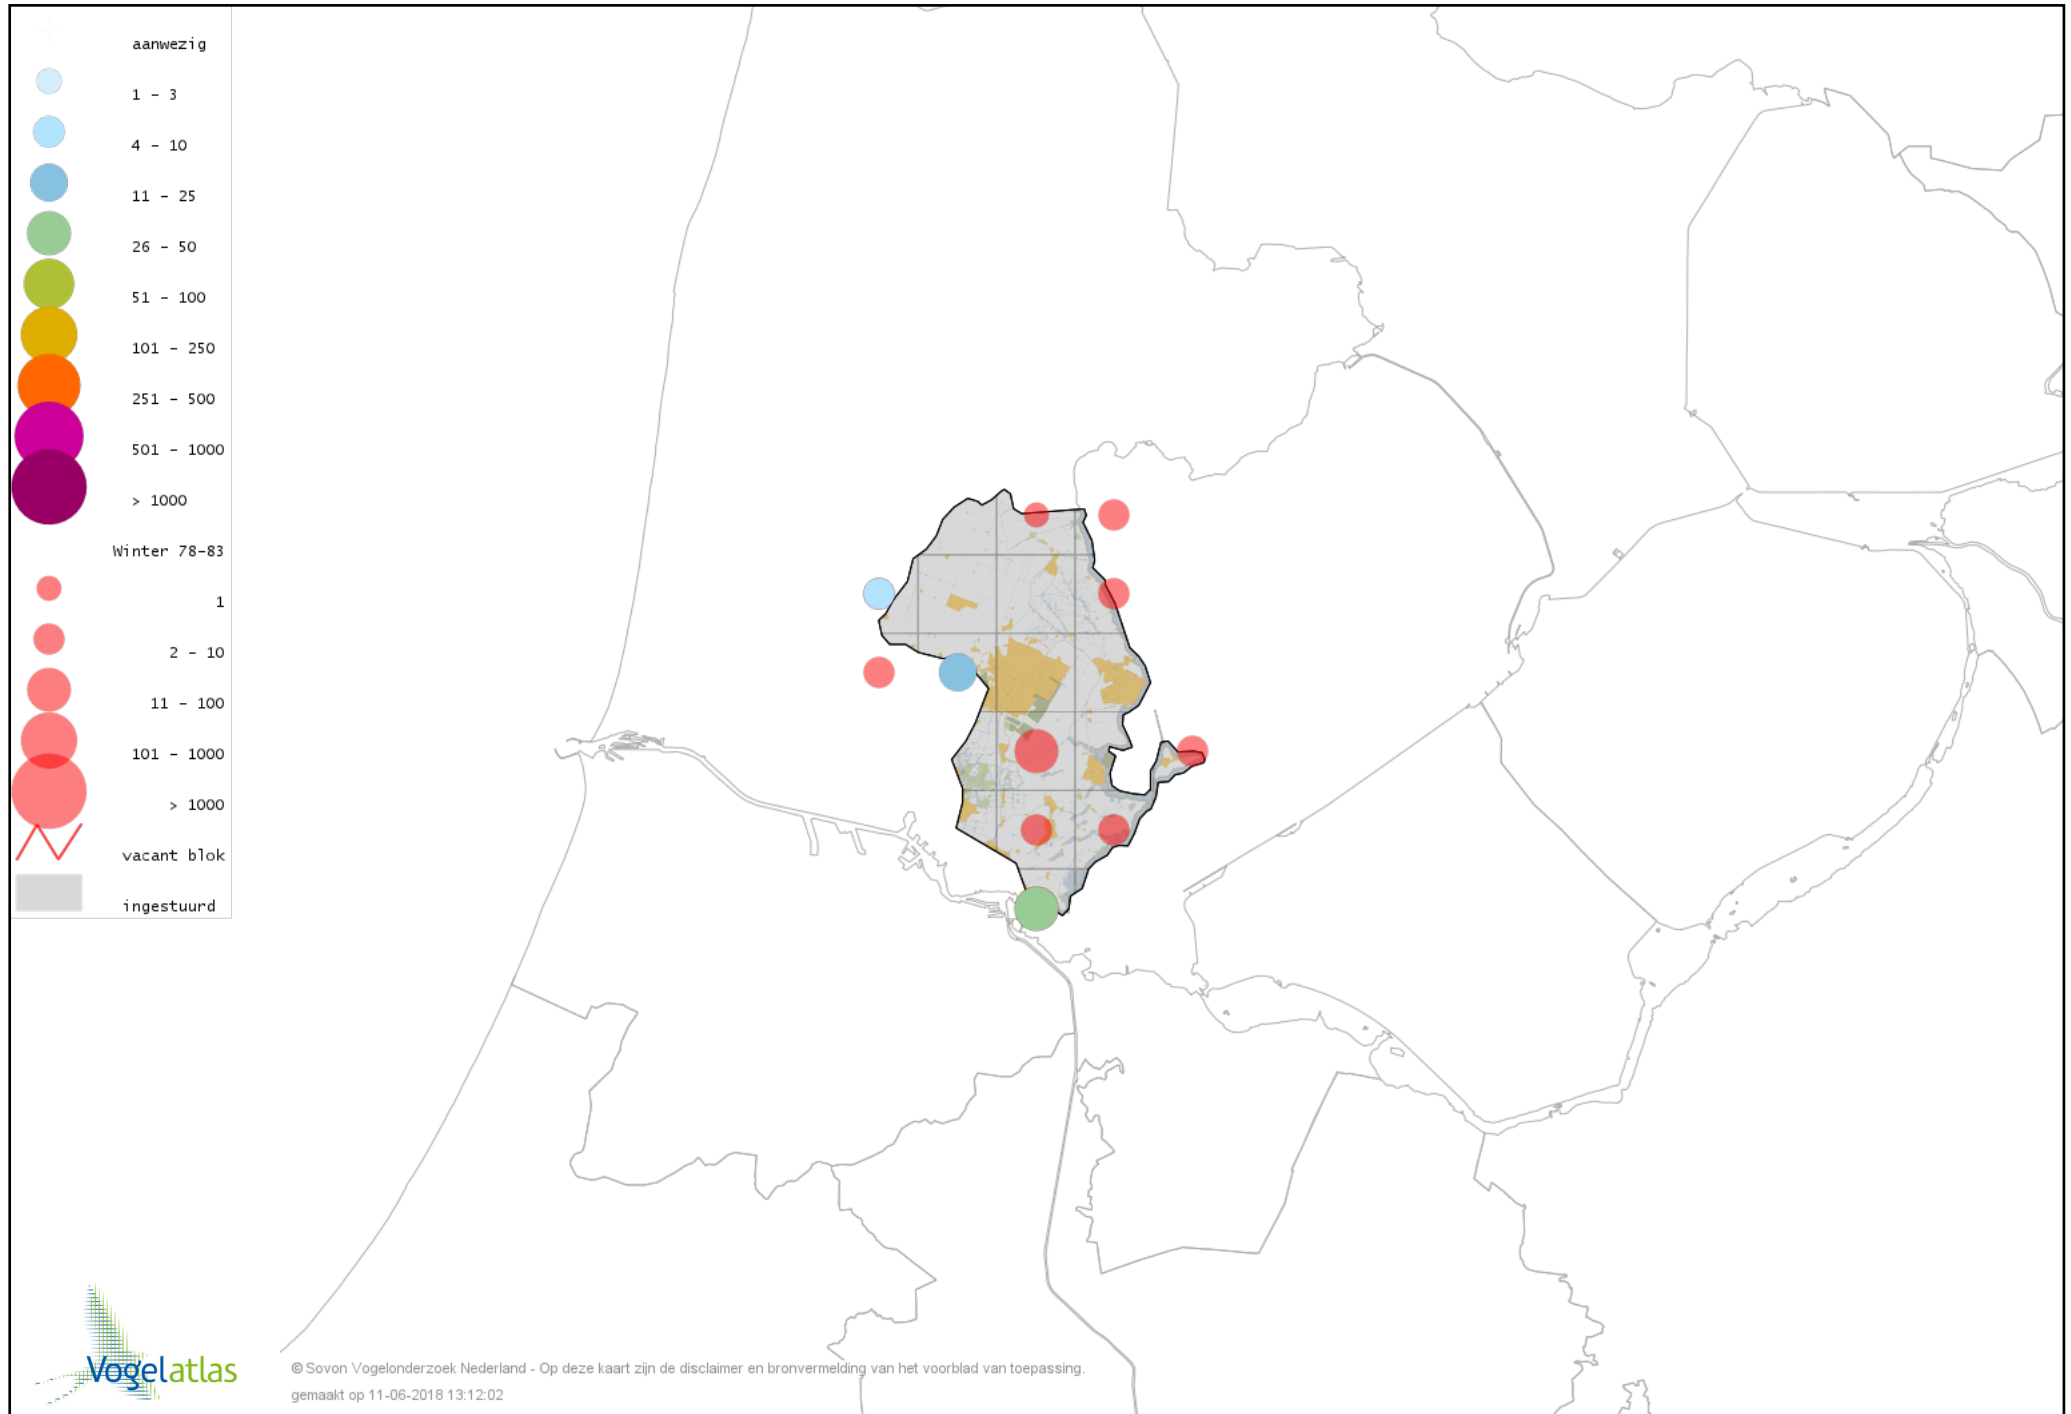

Voorlopige verspreidingskaart Grote Pieper winter

Voorlopige verspreidingskaart Graspieper winter

Voorlopige verspreidingskaart Oeverpieper winter

Voorlopige verspreidingskaart Waterpieper winter

Voorlopige verspreidingskaart Vink winter

Voorlopige verspreidingskaart Keep winter

Voorlopige verspreidingskaart Groenling winter

Voorlopige verspreidingskaart Putter winter

Voorlopige verspreidingskaart Sijs winter

Voorlopige verspreidingskaart Kneu winter

Voorlopige verspreidingskaart Kleine Barmsijs winter

Voorlopige verspreidingskaart Grote Barmsijs winter

Voorlopige verspreidingskaart Goudvink winter

Voorlopige verspreidingskaart Appelvink winter

Voorlopige verspreidingskaart Sneeuwgorst winter