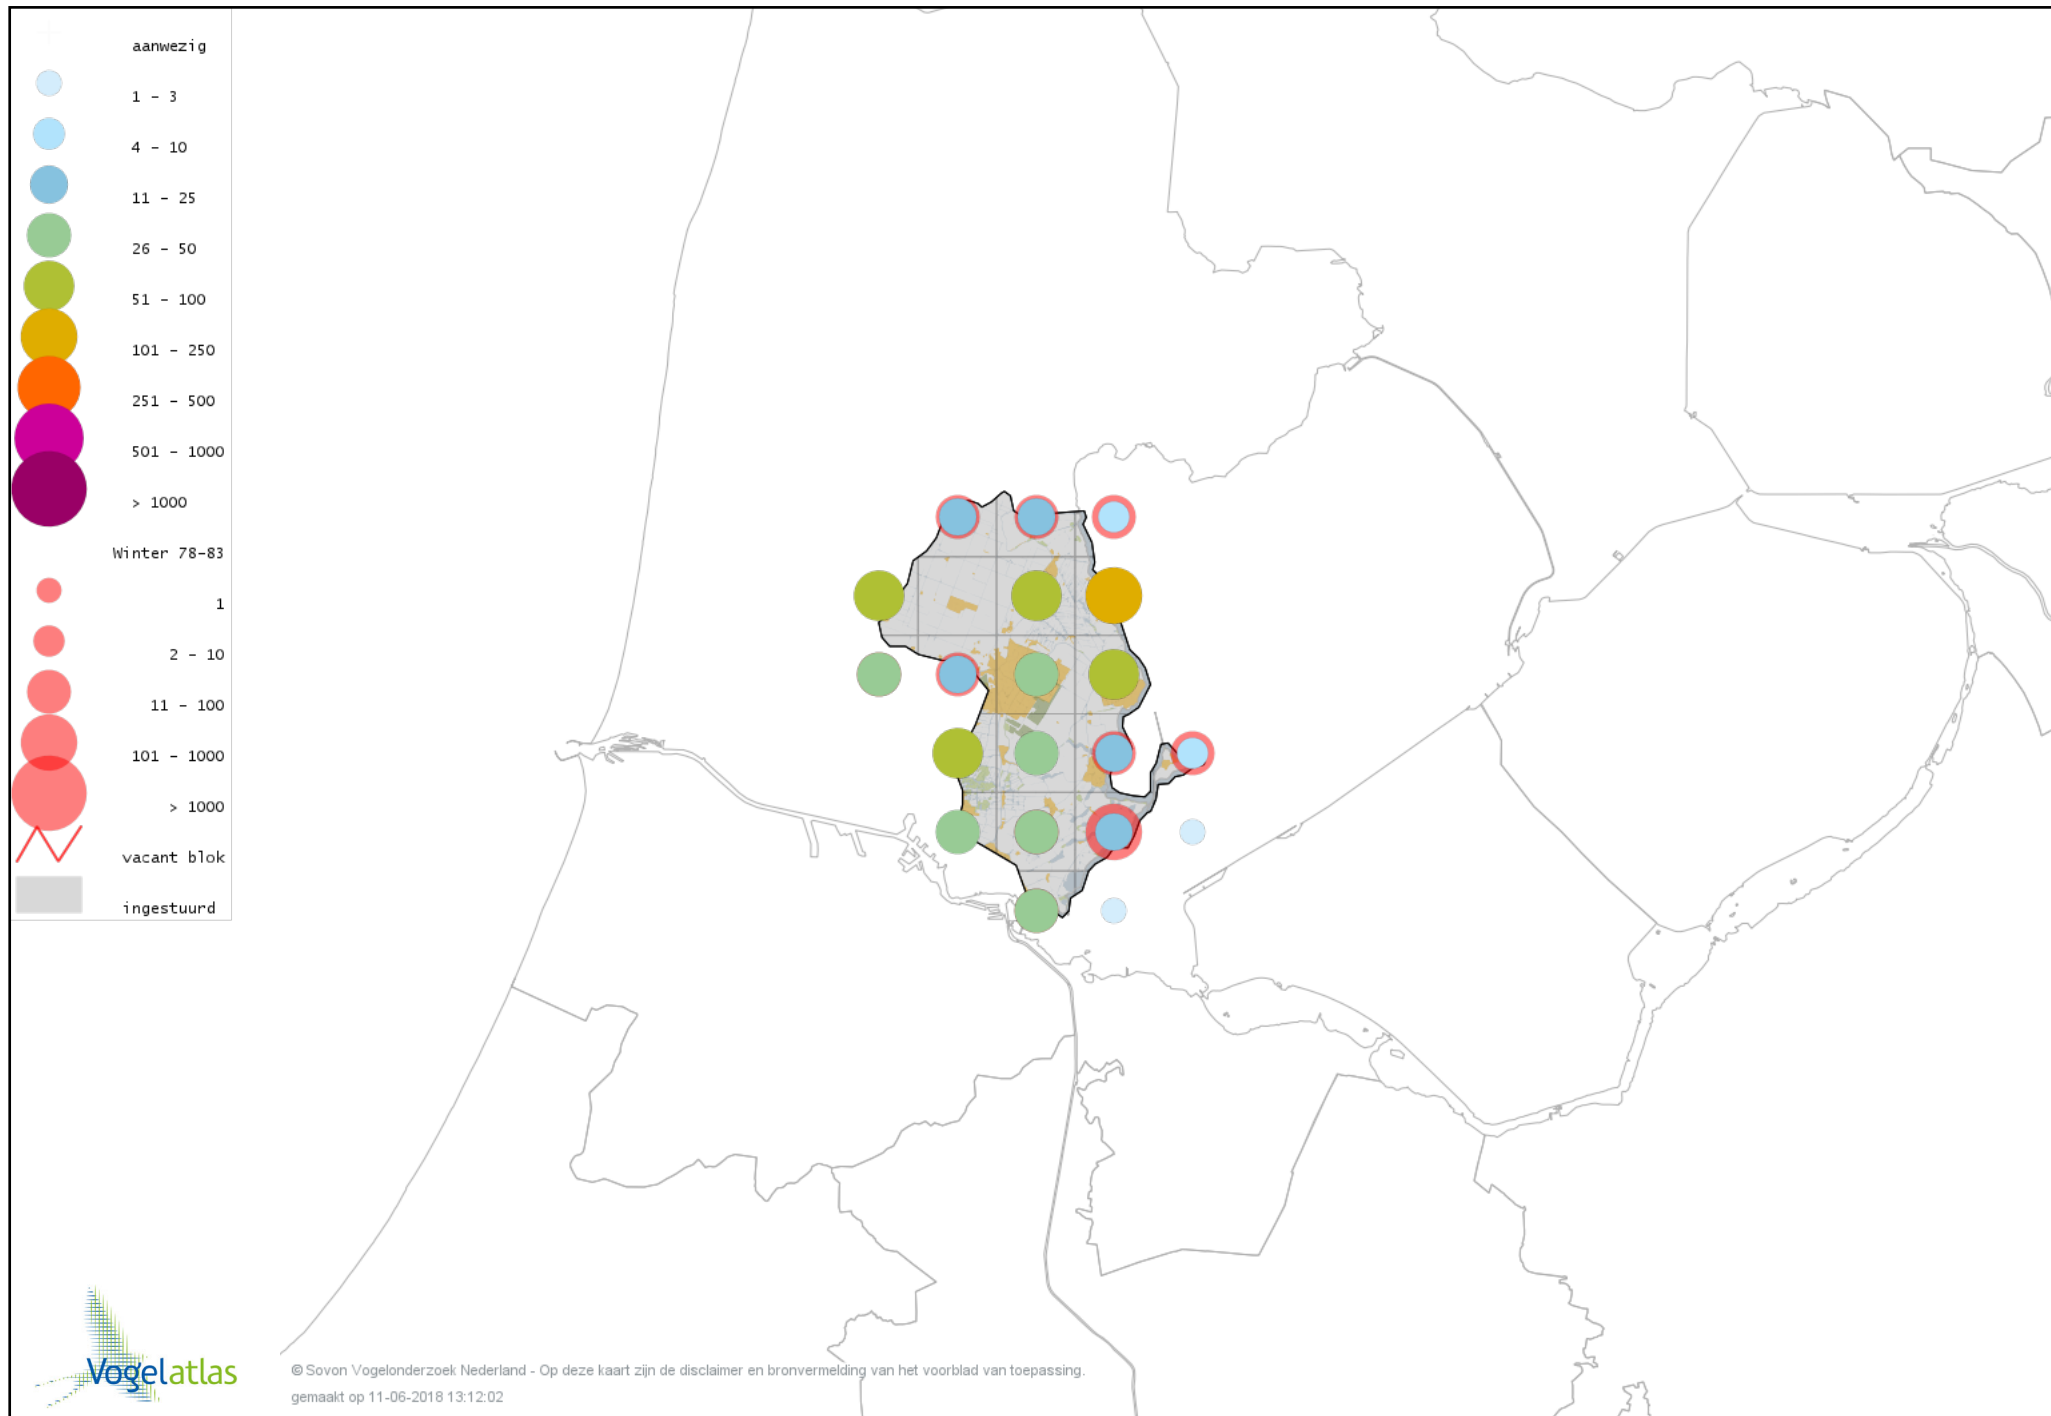

Voorlopige verspreidingskaart Smelleken winter

Voorlopige verspreidingskaart Slechtvalk winter

Voorlopige verspreidingskaart Waterral winter

Voorlopige verspreidingskaart Waterhoen winter

Voorlopige verspreidingskaart Meerkoet winter

Voorlopige verspreidingskaart Scholekster winter

Voorlopige verspreidingskaart Kluut winter

Voorlopige verspreidingskaart Bontbekplevier winter

Voorlopige verspreidingskaart Goudplevier winter

Voorlopige verspreidingskaart Zilverplevier winter

Voorlopige verspreidingskaart Kievit winter

Voorlopige verspreidingskaart Kanoet winter

Voorlopige verspreidingskaart Bonte Strandloper winter

Voorlopige verspreidingskaart Kemphaan winter

Voorlopige verspreidingskaart Bokje winter

Voorlopige verspreidingskaart Watersnip winter

Voorlopige verspreidingskaart Houtsnip winter

Voorlopige verspreidingskaart Grutto winter

Voorlopige verspreidingskaart Rosse Grutto winter

Voorlopige verspreidingskaart Regenwulp winter