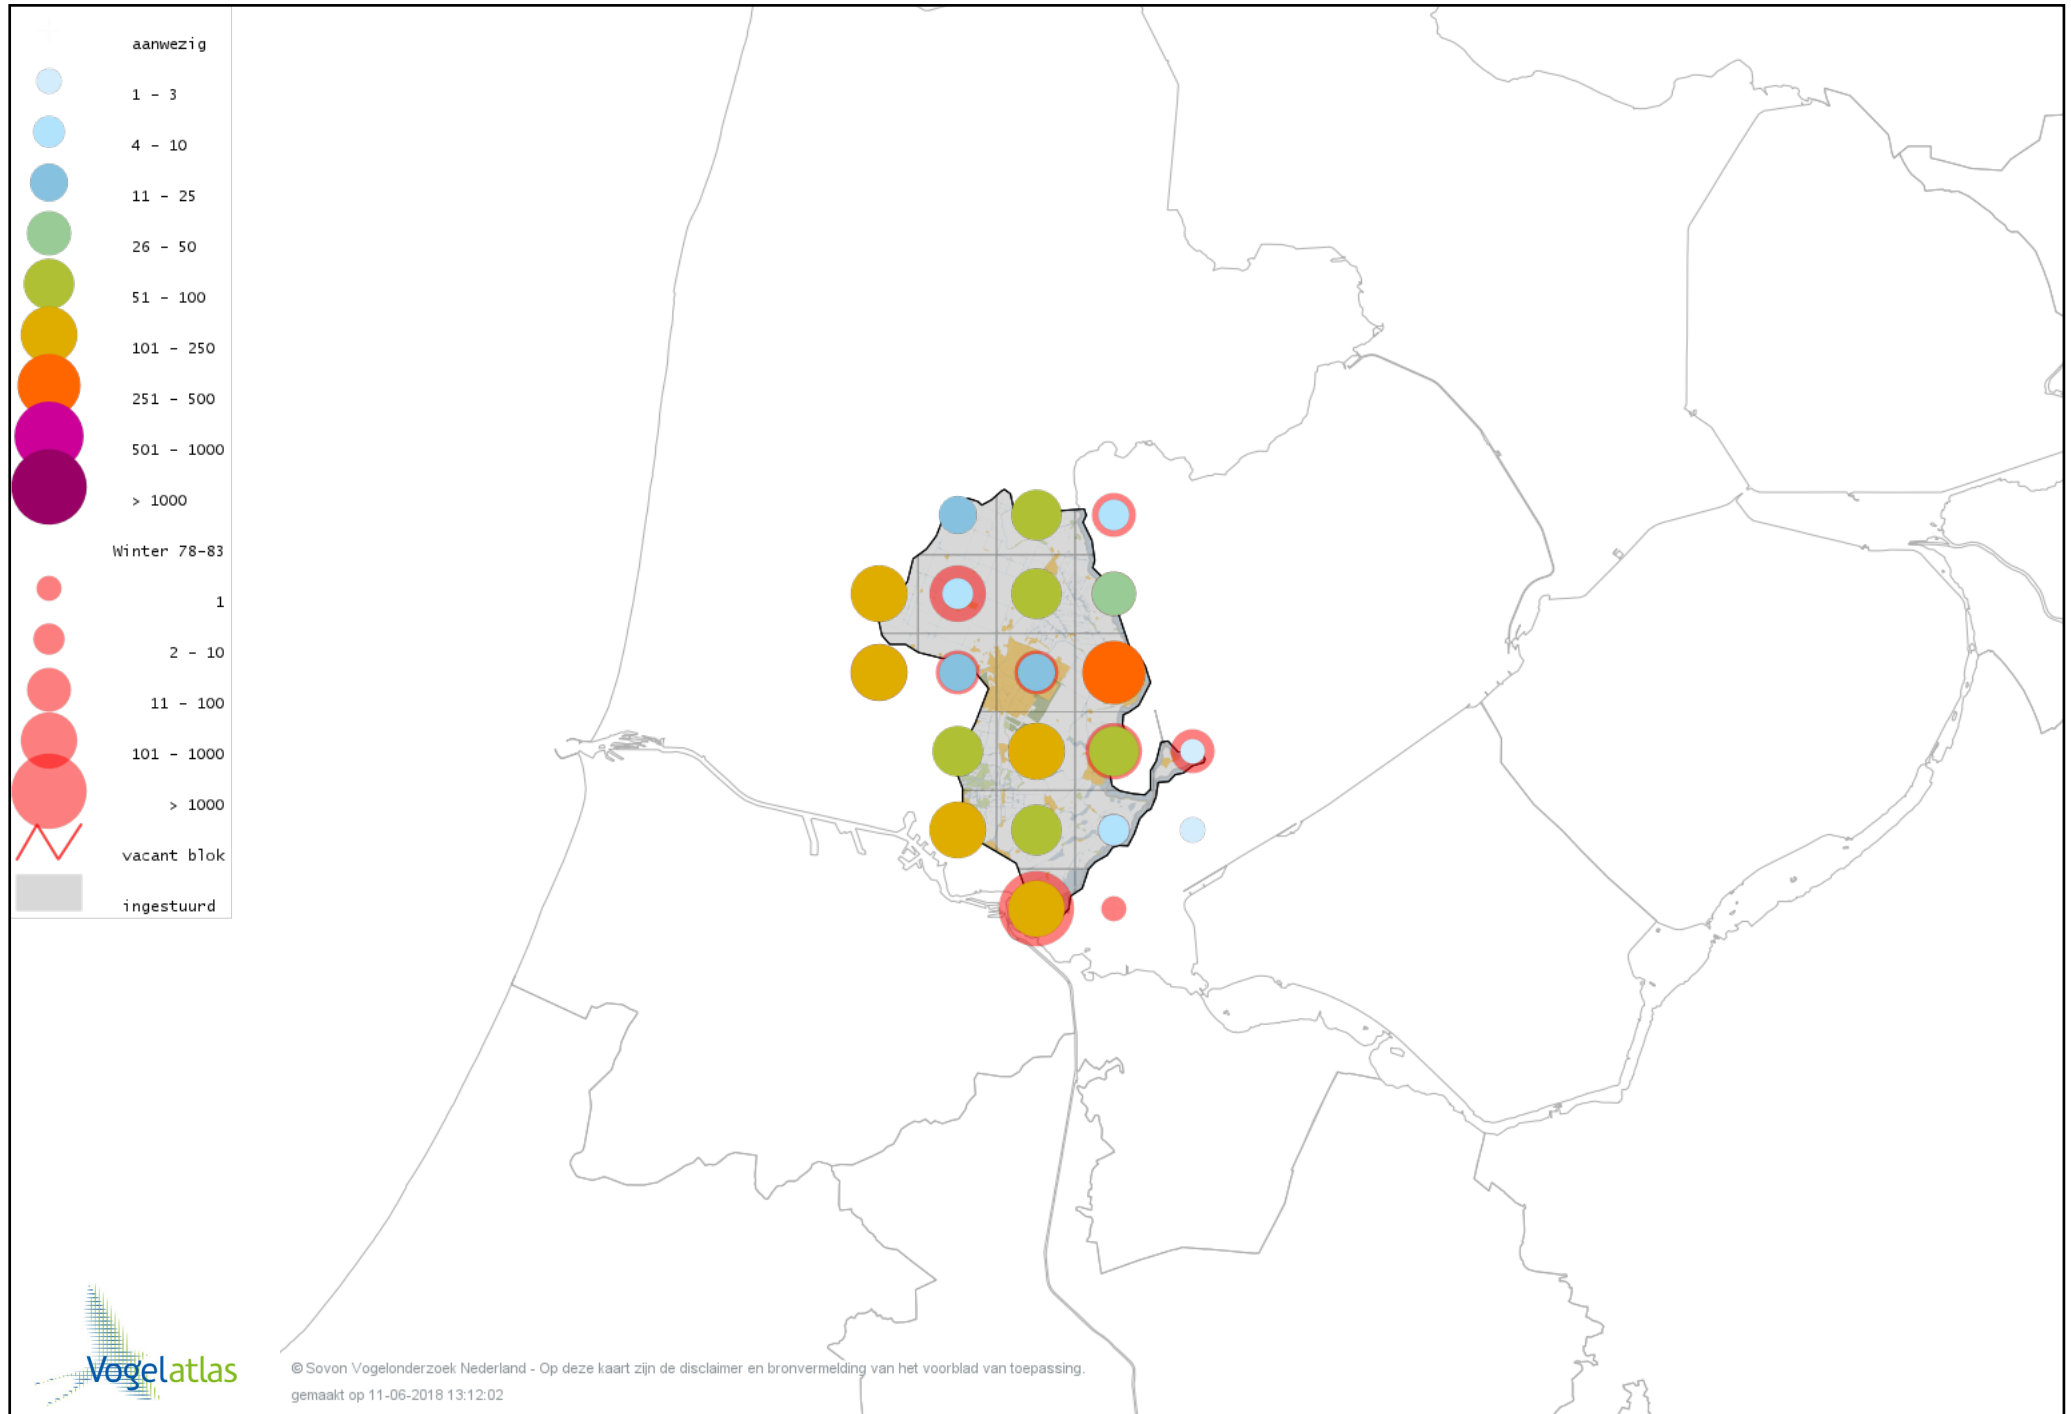

Voorlopige verspreidingskaart Witkopstaartmees winter

Voorlopige verspreidingskaart Tjiftjaf winter

Voorlopige verspreidingskaart Siberische Tjiftjaf winter

Voorlopige verspreidingskaart Zwartkop winter

Voorlopige verspreidingskaart Pestvogel winter

Voorlopige verspreidingskaart Boomklever winter

Voorlopige verspreidingskaart Taigaboomkruiper winter

Voorlopige verspreidingskaart Boomkruiper winter

Voorlopige verspreidingskaart Winterkoning winter

Voorlopige verspreidingskaart Spreeuw winter

Voorlopige verspreidingskaart Merel winter

Voorlopige verspreidingskaart Kramsvogel winter

Voorlopige verspreidingskaart Zanglijster winter

Voorlopige verspreidingskaart Koperwiek winter

Voorlopige verspreidingskaart Grote Lijster winter