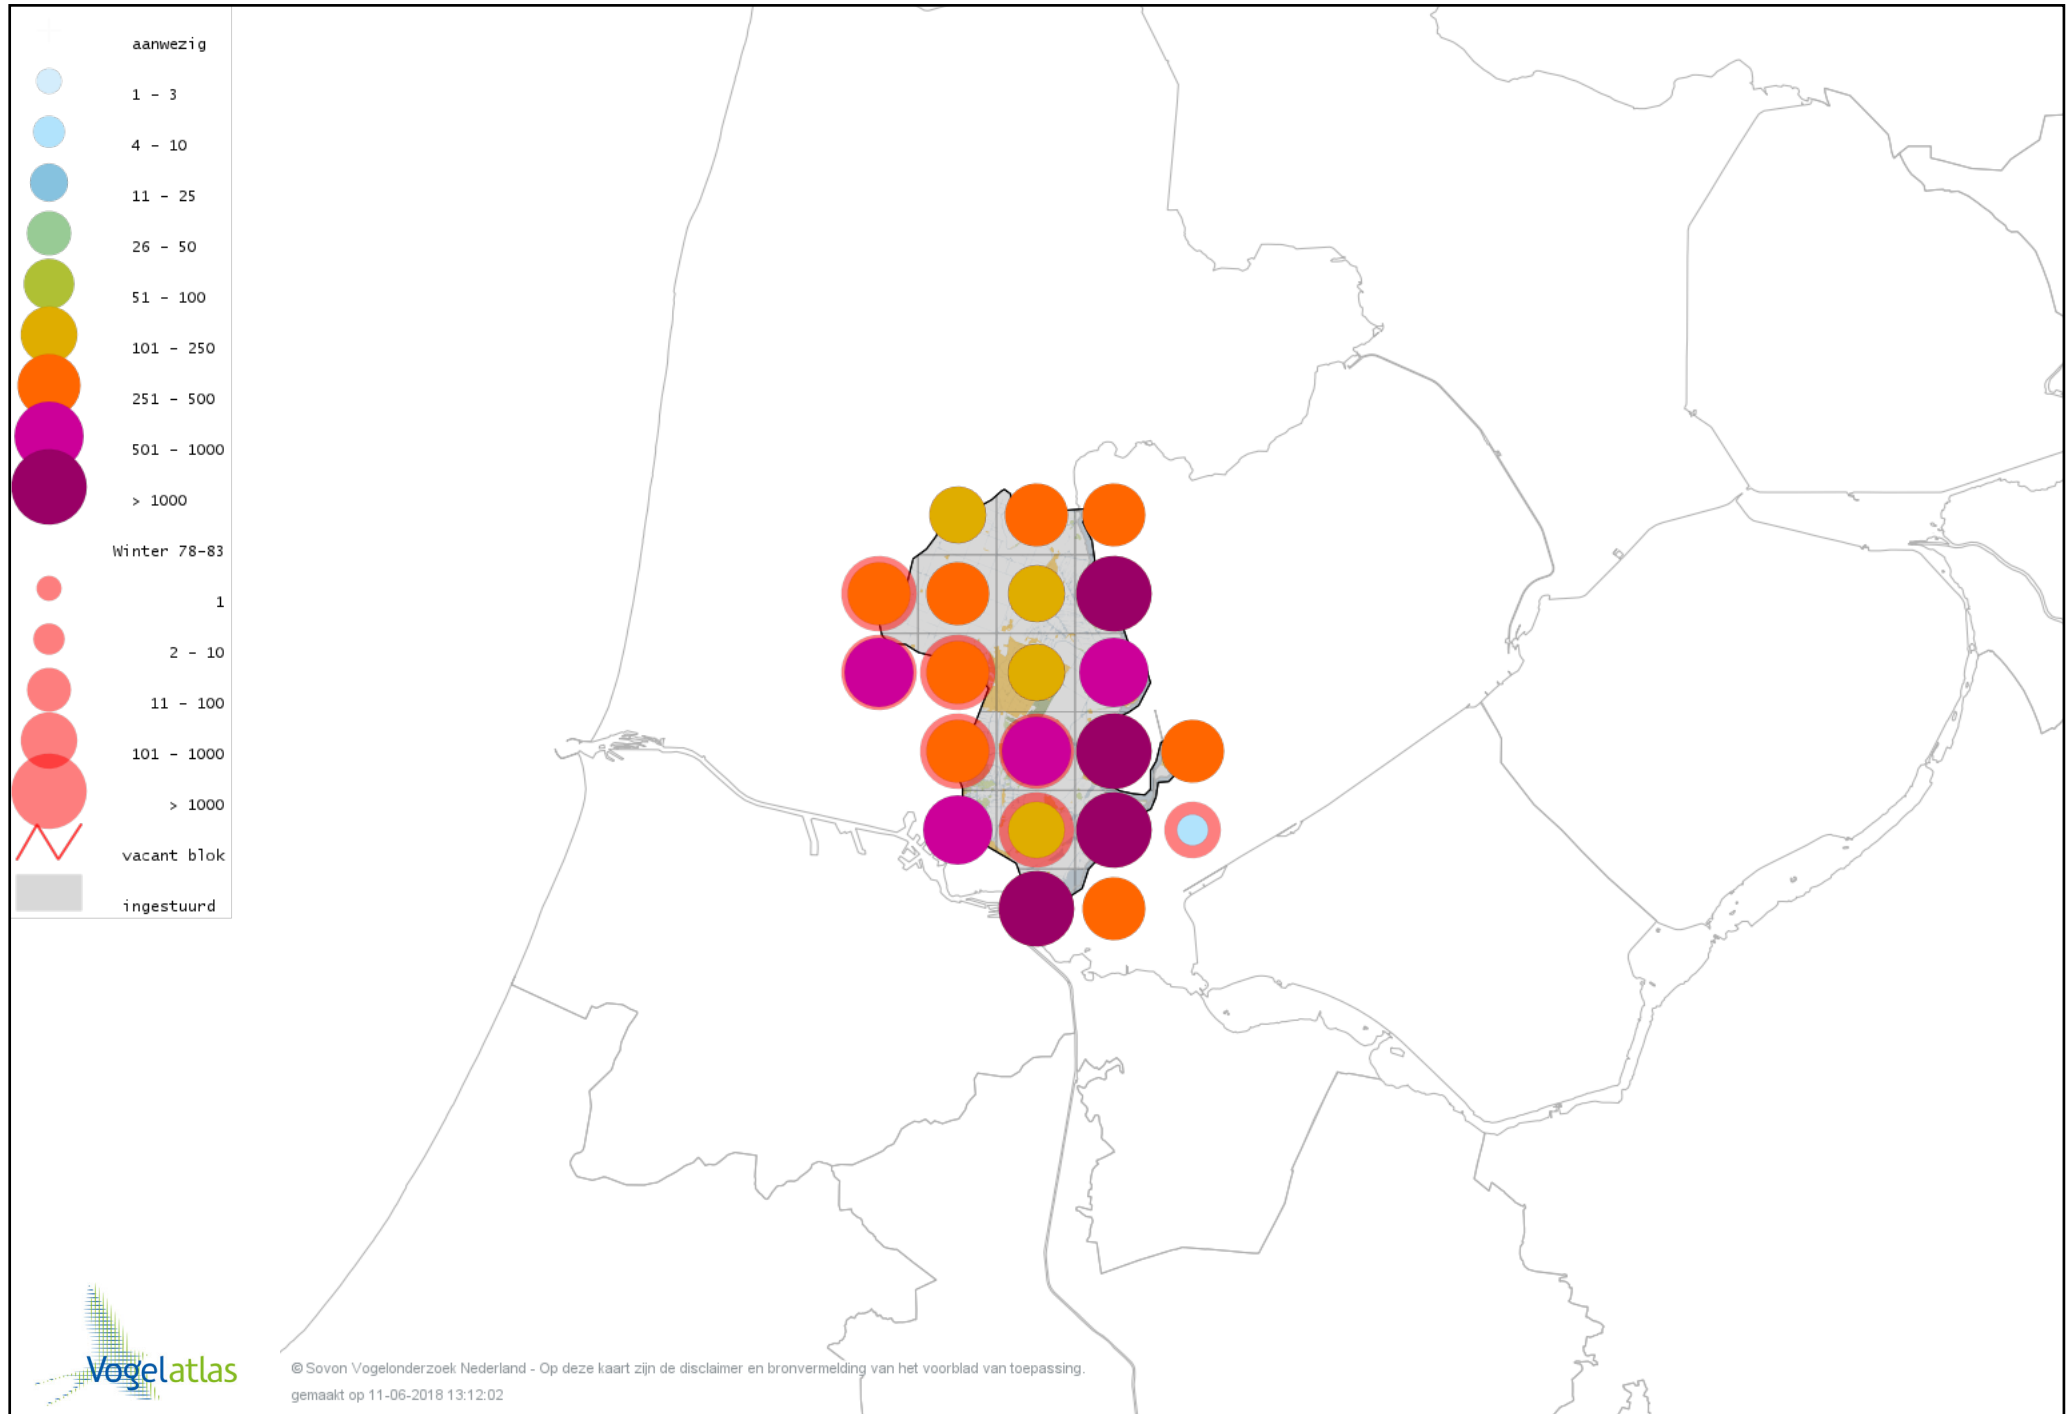

Voorlopige verspreidingskaart Havik winter

Voorlopige verspreidingskaart Sperwer winter

Voorlopige verspreidingskaart Buizerd winter

Voorlopige verspreidingskaart Ruigpootbuizerd winter

Voorlopige verspreidingskaart Torenvalk winter

Voorlopige verspreidingskaart Smelleken winter

Voorlopige verspreidingskaart Slechtvalk winter

Voorlopige verspreidingskaart Waterral winter

Voorlopige verspreidingskaart Waterhoen winter

Voorlopige verspreidingskaart Meerkoet winter

Voorlopige verspreidingskaart Scholekster winter

Voorlopige verspreidingskaart Kluut winter

Voorlopige verspreidingskaart Bontbekplevier winter

Voorlopige verspreidingskaart Goudplevier winter

Voorlopige verspreidingskaart Zilverplevier winter