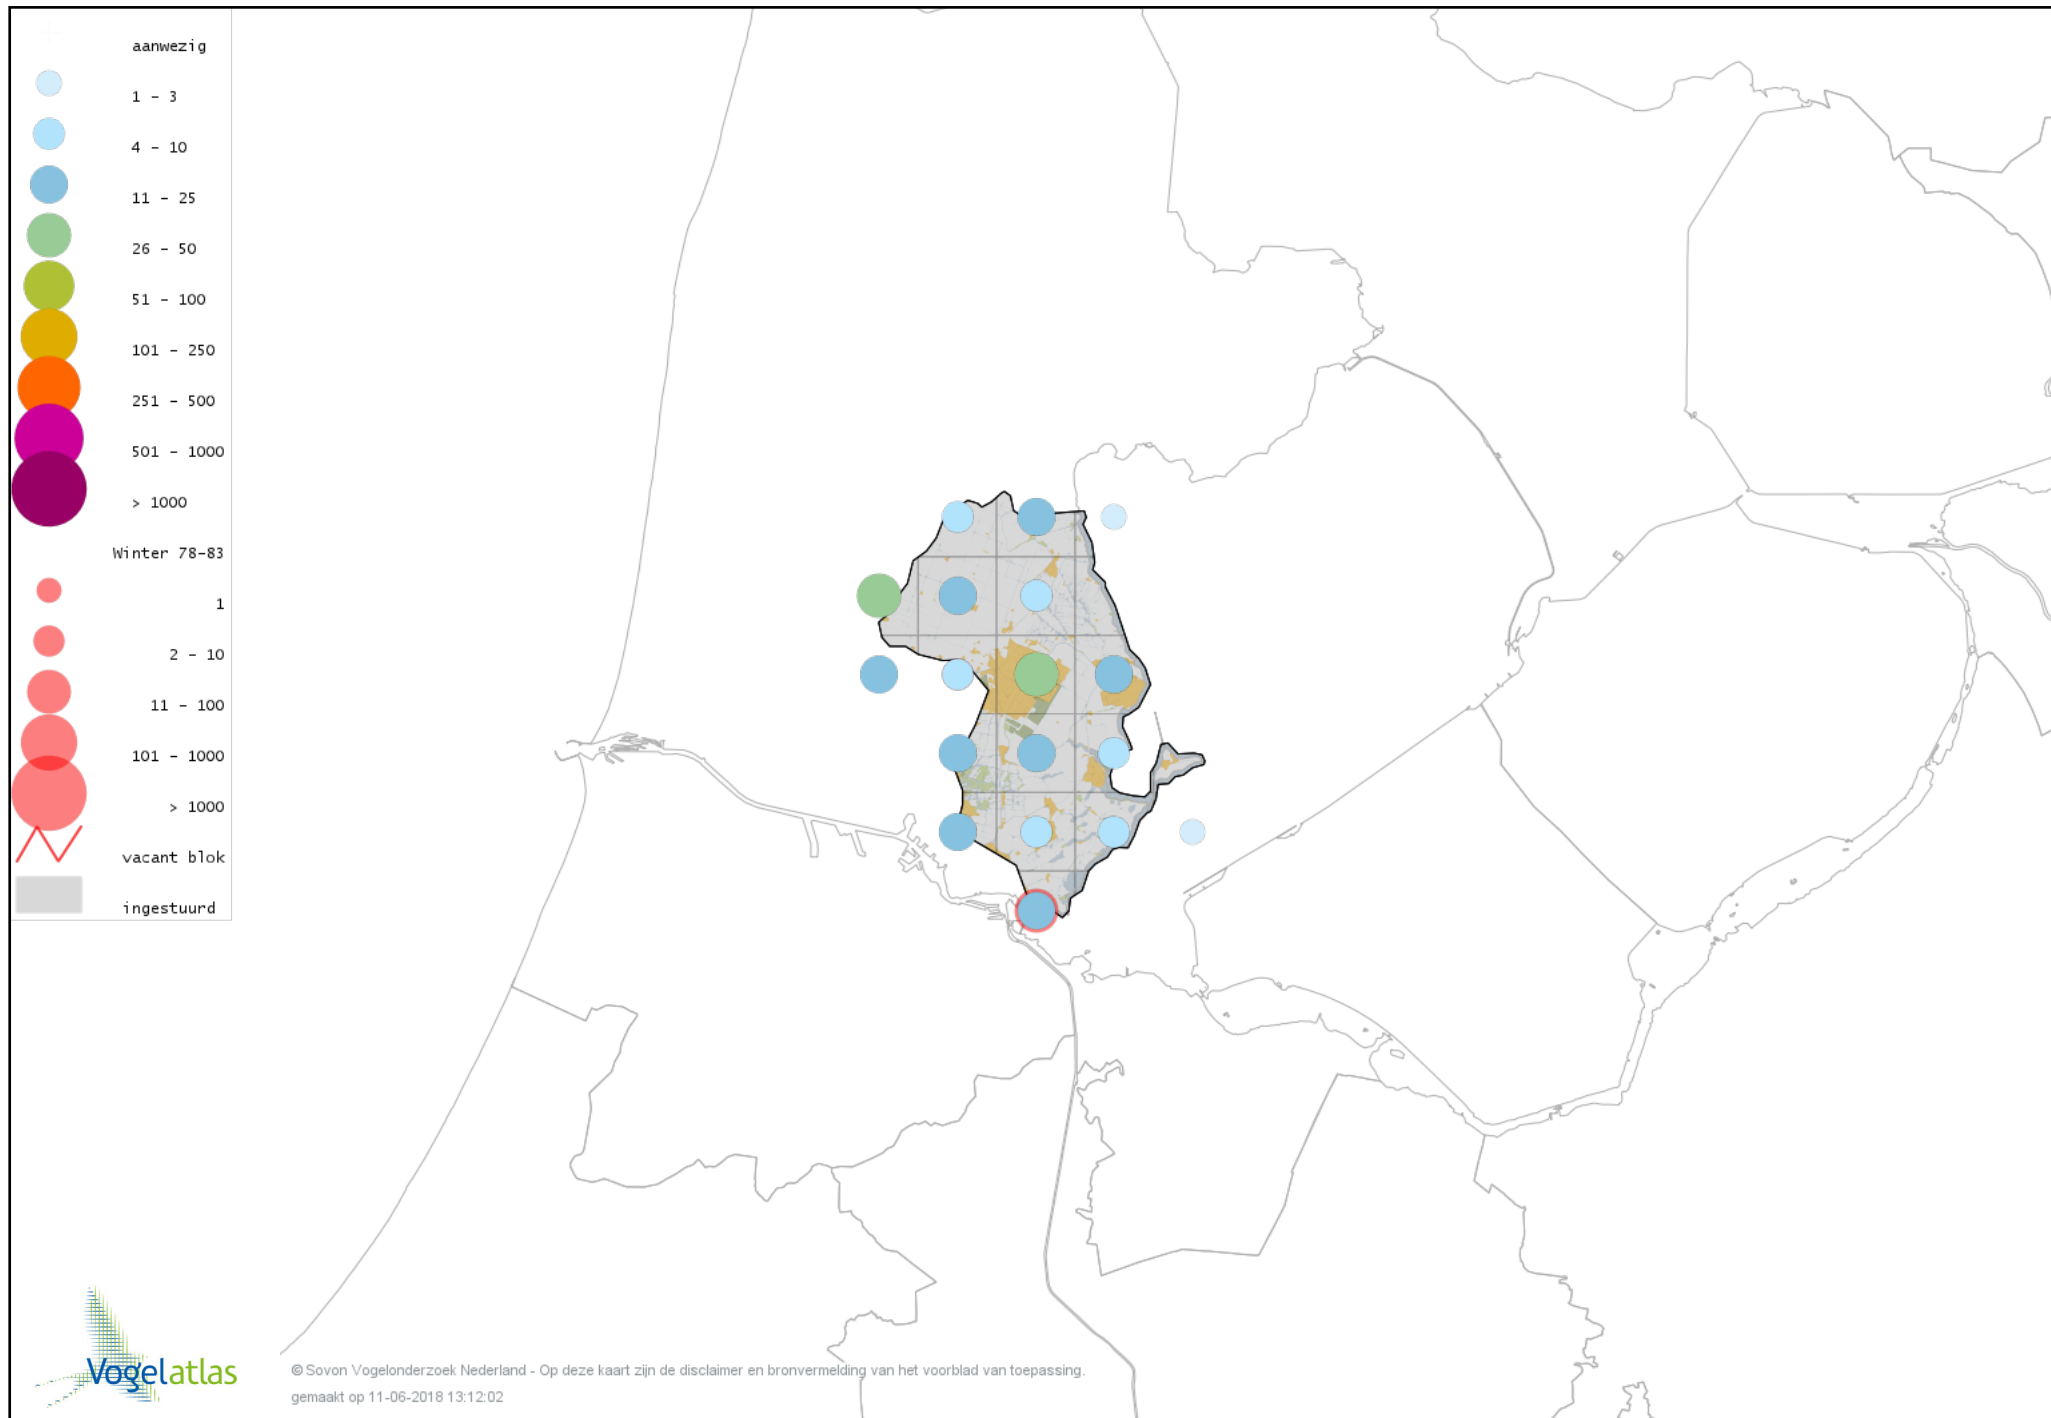

Voorlopige verspreidingskaart Grote Bonte Specht winter

Voorlopige verspreidingskaart Kleine Bonte Specht winter

Voorlopige verspreidingskaart Klapekster winter

Voorlopige verspreidingskaart Ekster winter

Voorlopige verspreidingskaart Gaai winter

Voorlopige verspreidingskaart Kauw winter

Voorlopige verspreidingskaart Noordse Kauw winter

Voorlopige verspreidingskaart Roek winter

Voorlopige verspreidingskaart Zwarte Kraai winter