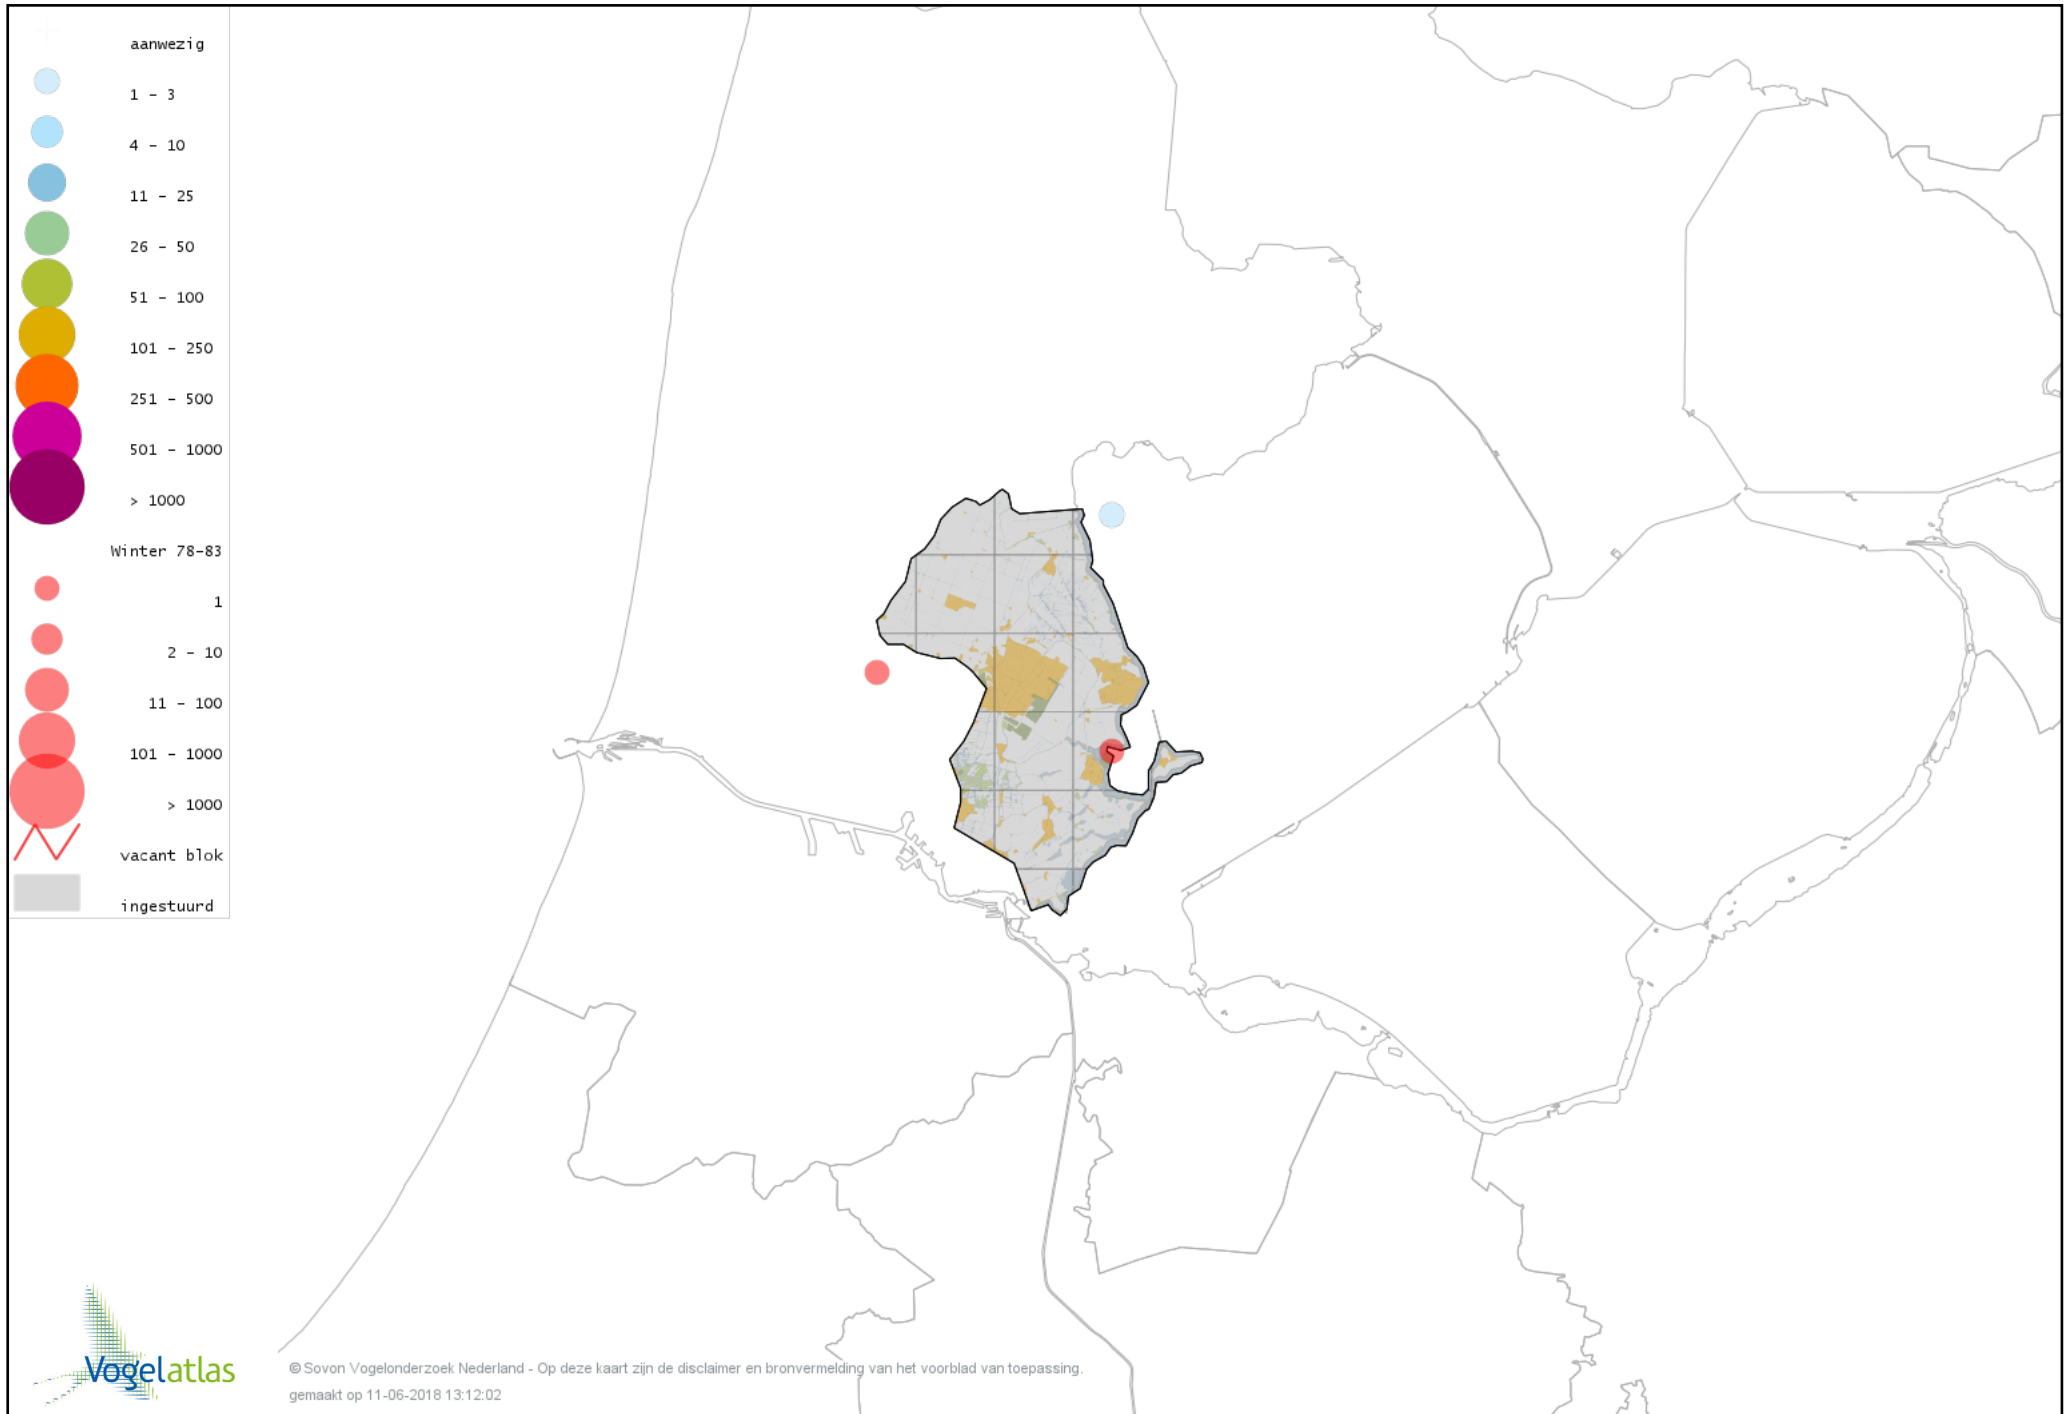

Voorlopige verspreidingskaart Steenloper winter