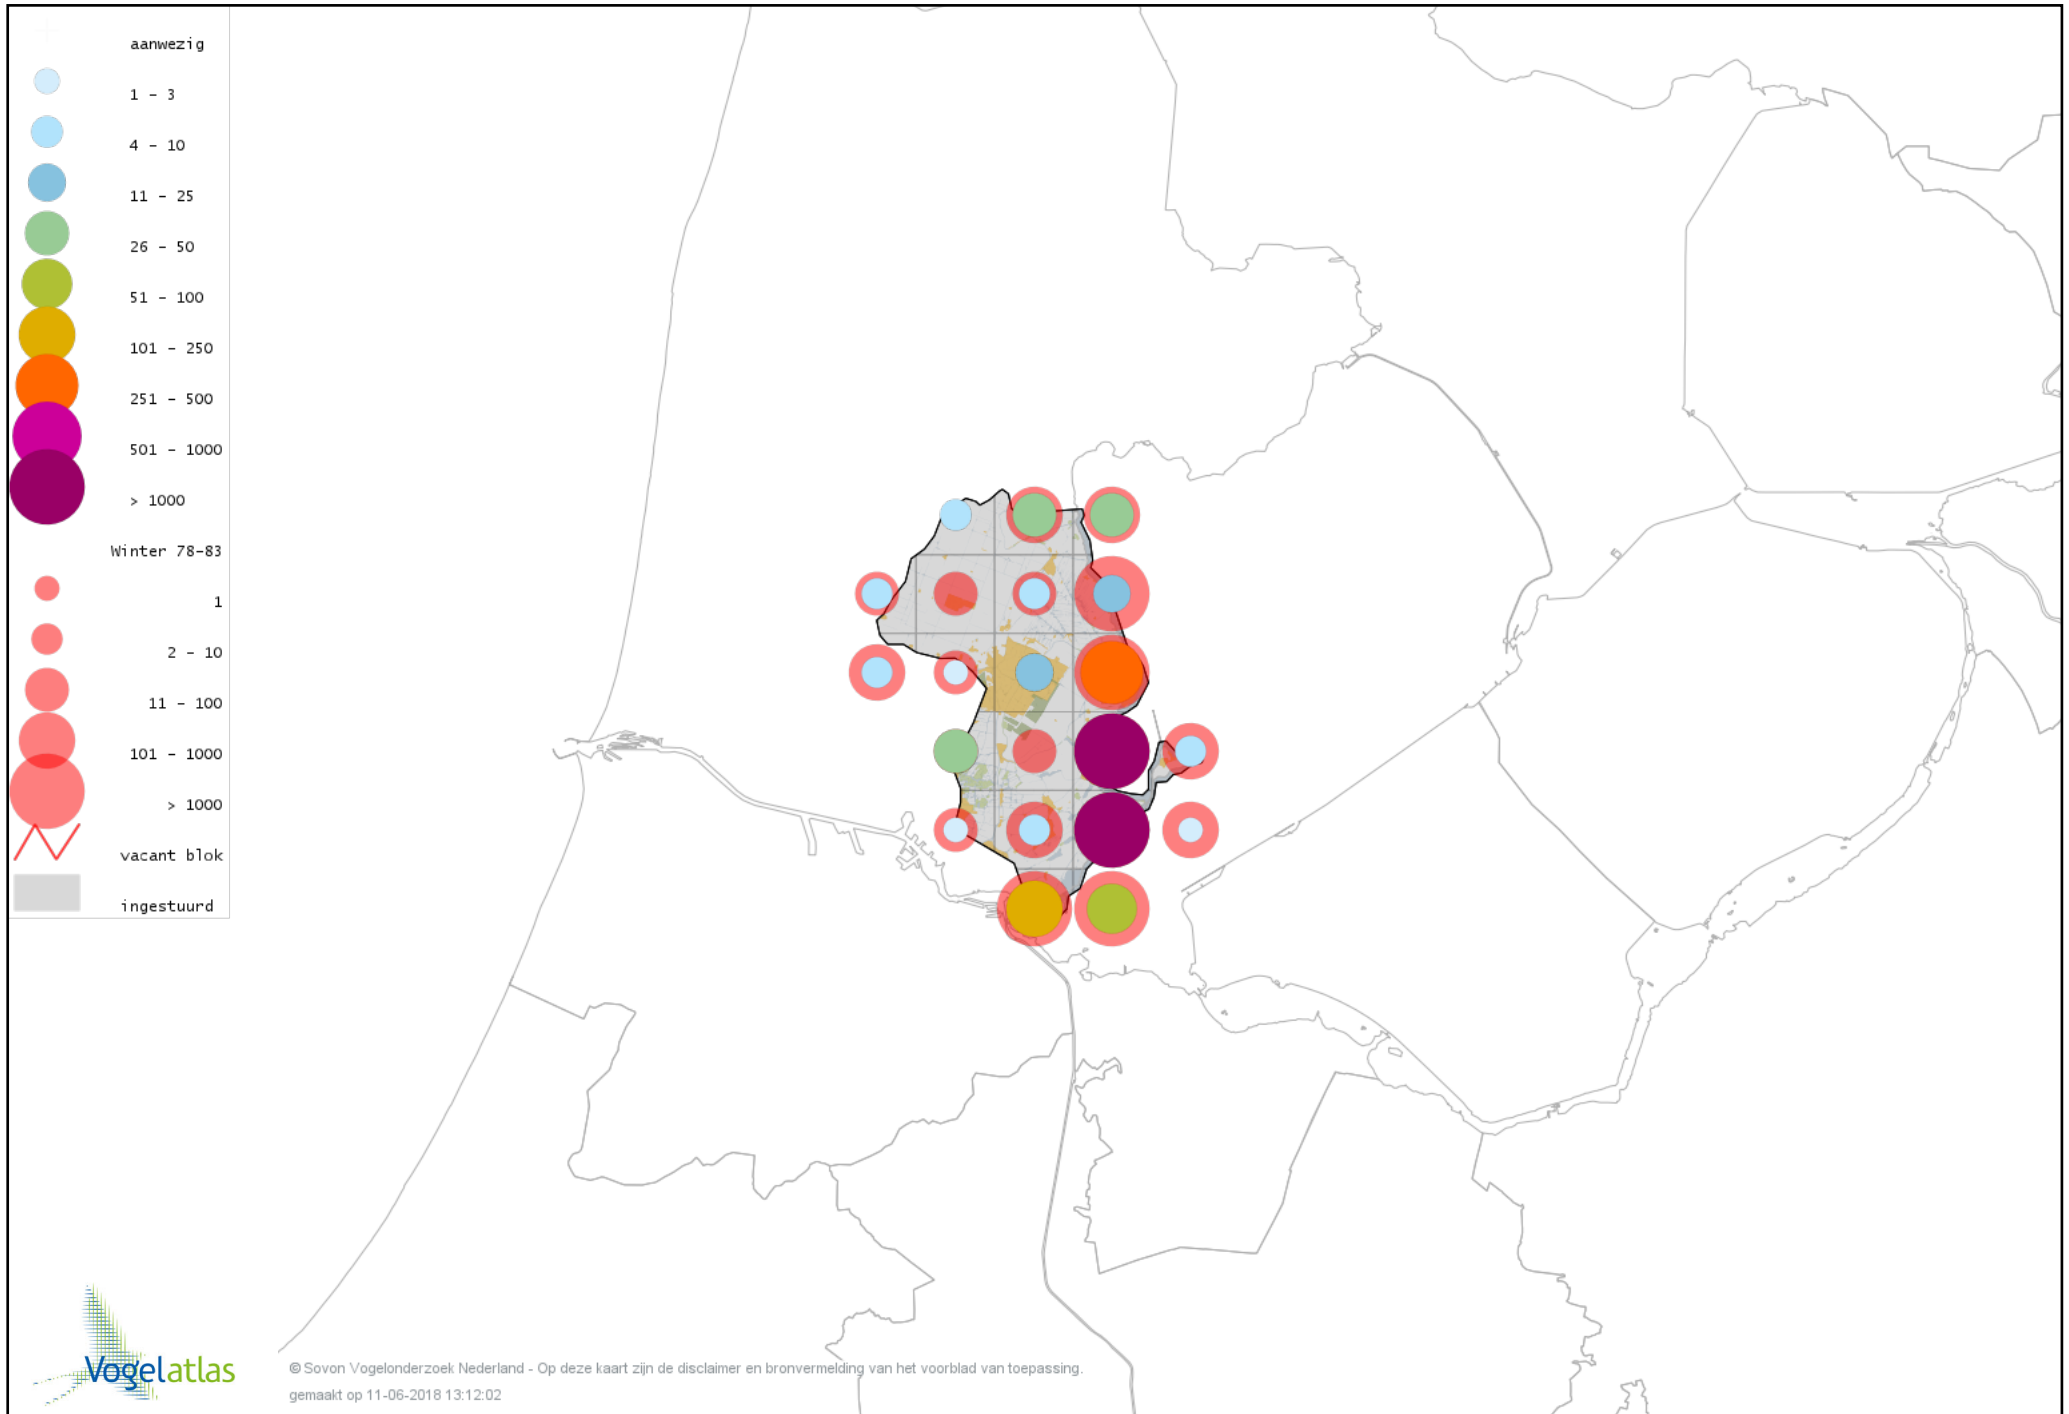

Voorlopige verspreidingskaart Brandgans x Sneeuwgans winter

Voorlopige verspreidingskaart Canadese gans x Grauwe gans winter

Voorlopige verspreidingskaart Roodhalsgans winter

Voorlopige verspreidingskaart Rotgans winter

Voorlopige verspreidingskaart Nijlgans winter

Voorlopige verspreidingskaart hybride gans winter

Voorlopige verspreidingskaart Casarca winter

Voorlopige verspreidingskaart Bergeend winter

Voorlopige verspreidingskaart Krooneend winter

Voorlopige verspreidingskaart Tafeleend winter

Voorlopige verspreidingskaart Witoogend winter

Voorlopige verspreidingskaart Kuifeend winter

Voorlopige verspreidingskaart Kuifeend x Tafeleend winter

Voorlopige verspreidingskaart Topper winter

Voorlopige verspreidingskaart Eider winter

Voorlopige verspreidingskaart Grote Zee-eend winter

Voorlopige verspreidingskaart IJseend winter

Voorlopige verspreidingskaart Nonnetje winter

Voorlopige verspreidingskaart Brilduiker winter