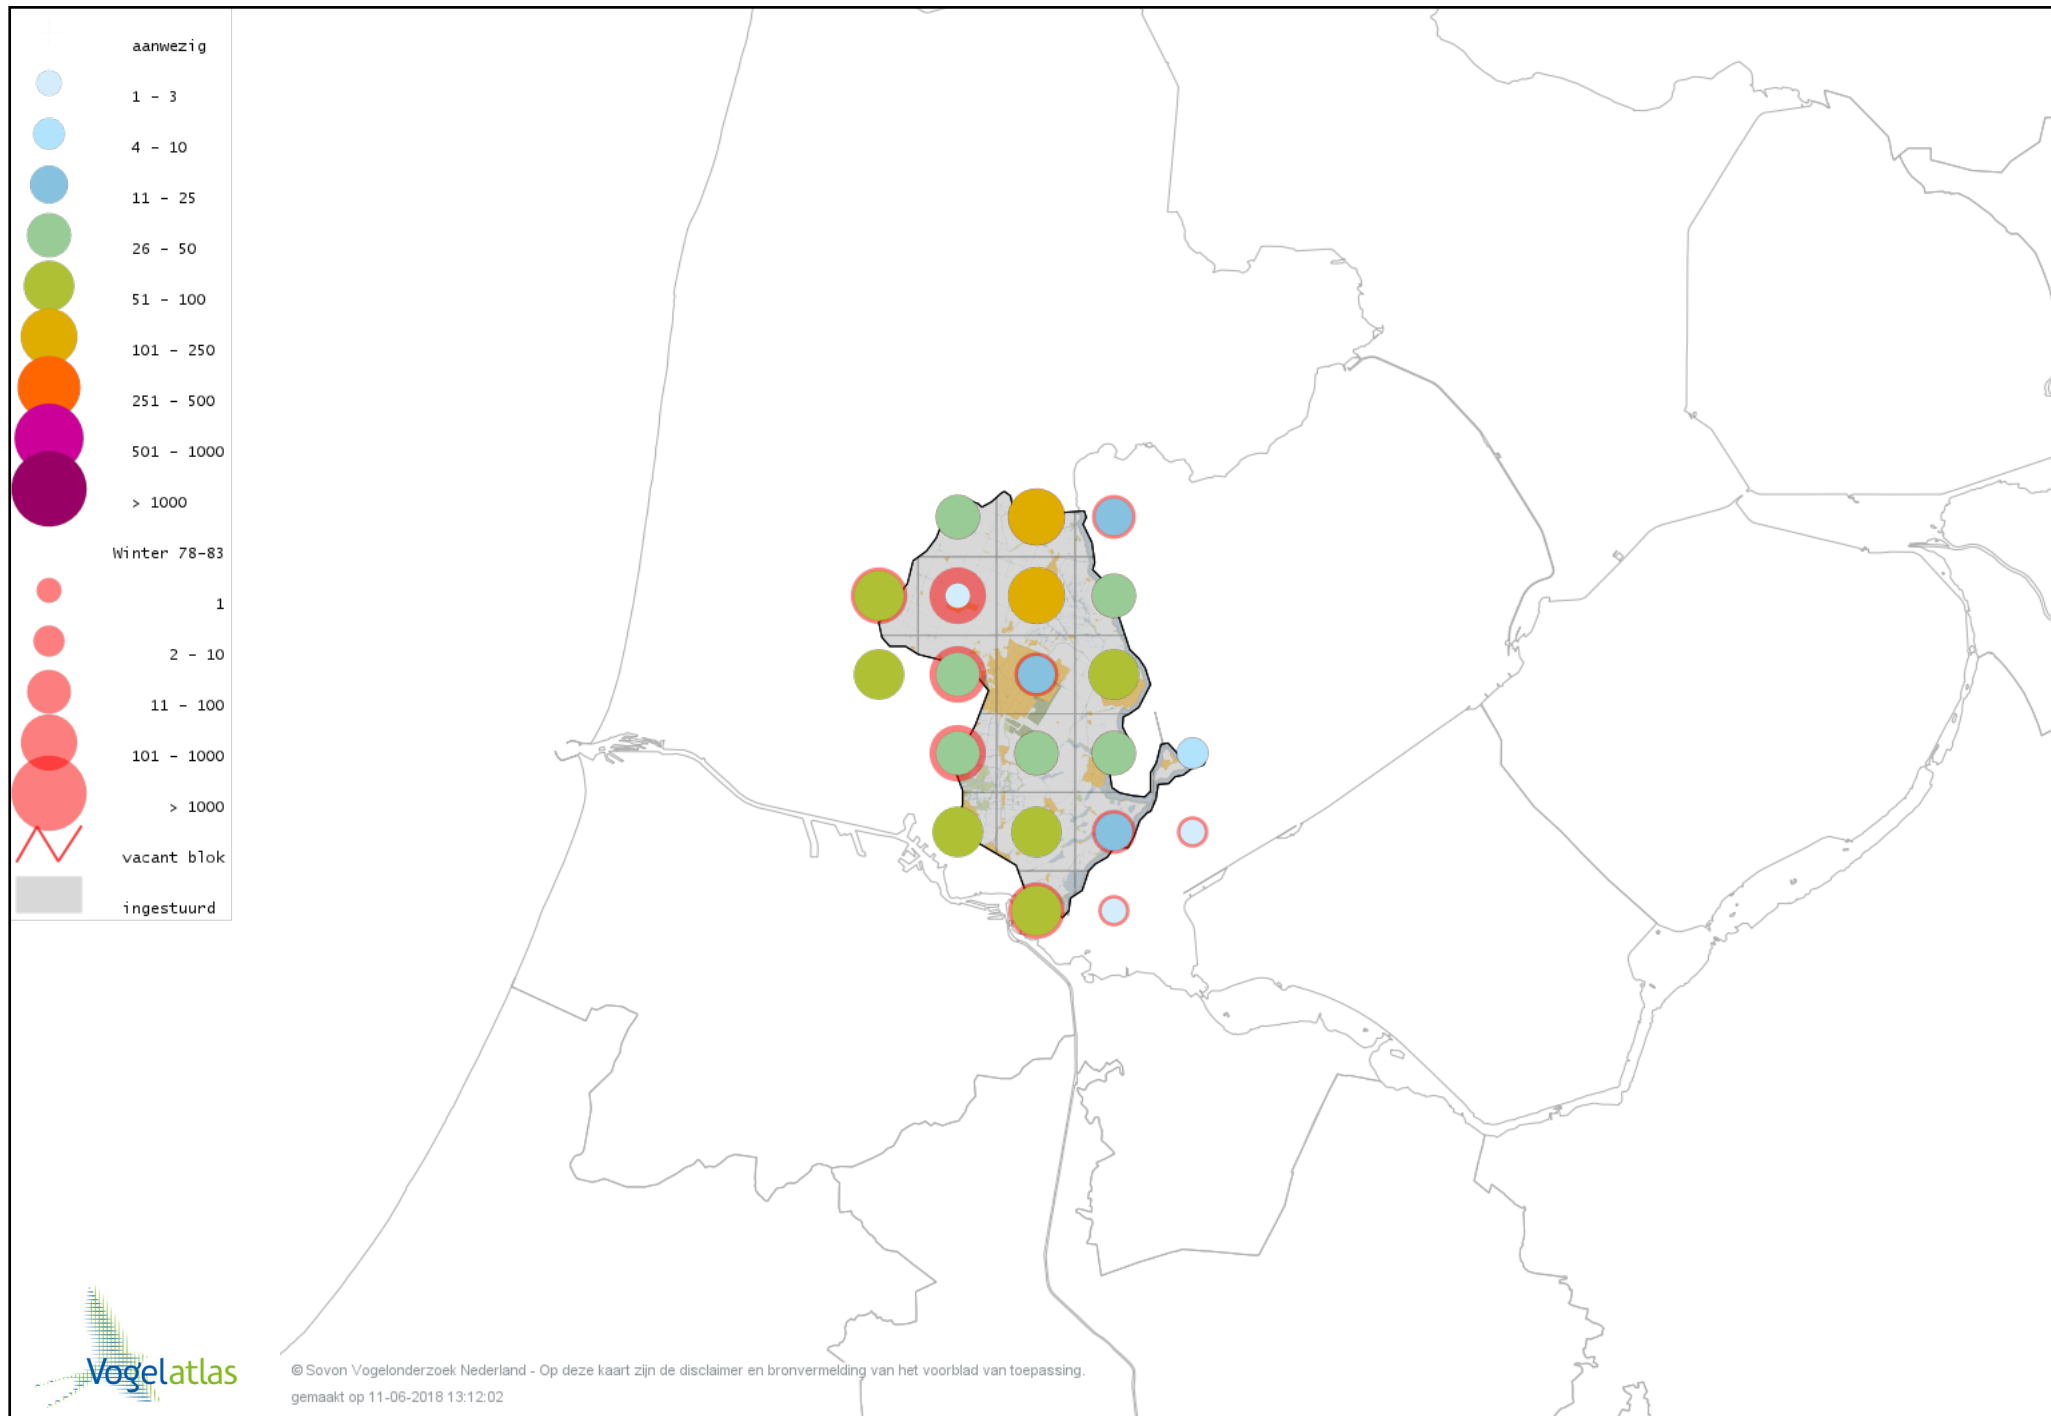

Voorlopige verspreidingskaart Grote Alexanderparkiet winter

Voorlopige verspreidingskaart Halsbandparkiet winter

Voorlopige verspreidingskaart Kerkuil winter

Voorlopige verspreidingskaart Sneeuwuil winter

Voorlopige verspreidingskaart Steenuil winter

Voorlopige verspreidingskaart Ransuil winter

Voorlopige verspreidingskaart Velduil winter

Voorlopige verspreidingskaart IJsvogel winter

Voorlopige verspreidingskaart Groene Specht winter

Voorlopige verspreidingskaart Grote Bonte Specht winter

Voorlopige verspreidingskaart Kleine Bonte Specht winter

Voorlopige verspreidingskaart Klapekster winter

Voorlopige verspreidingskaart Ekster winter

Voorlopige verspreidingskaart Gaai winter

Voorlopige verspreidingskaart Kauw winter

Voorlopige verspreidingskaart Noordse Kauw winter

Voorlopige verspreidingskaart Roek winter

Voorlopige verspreidingskaart Zwarte Kraai winter