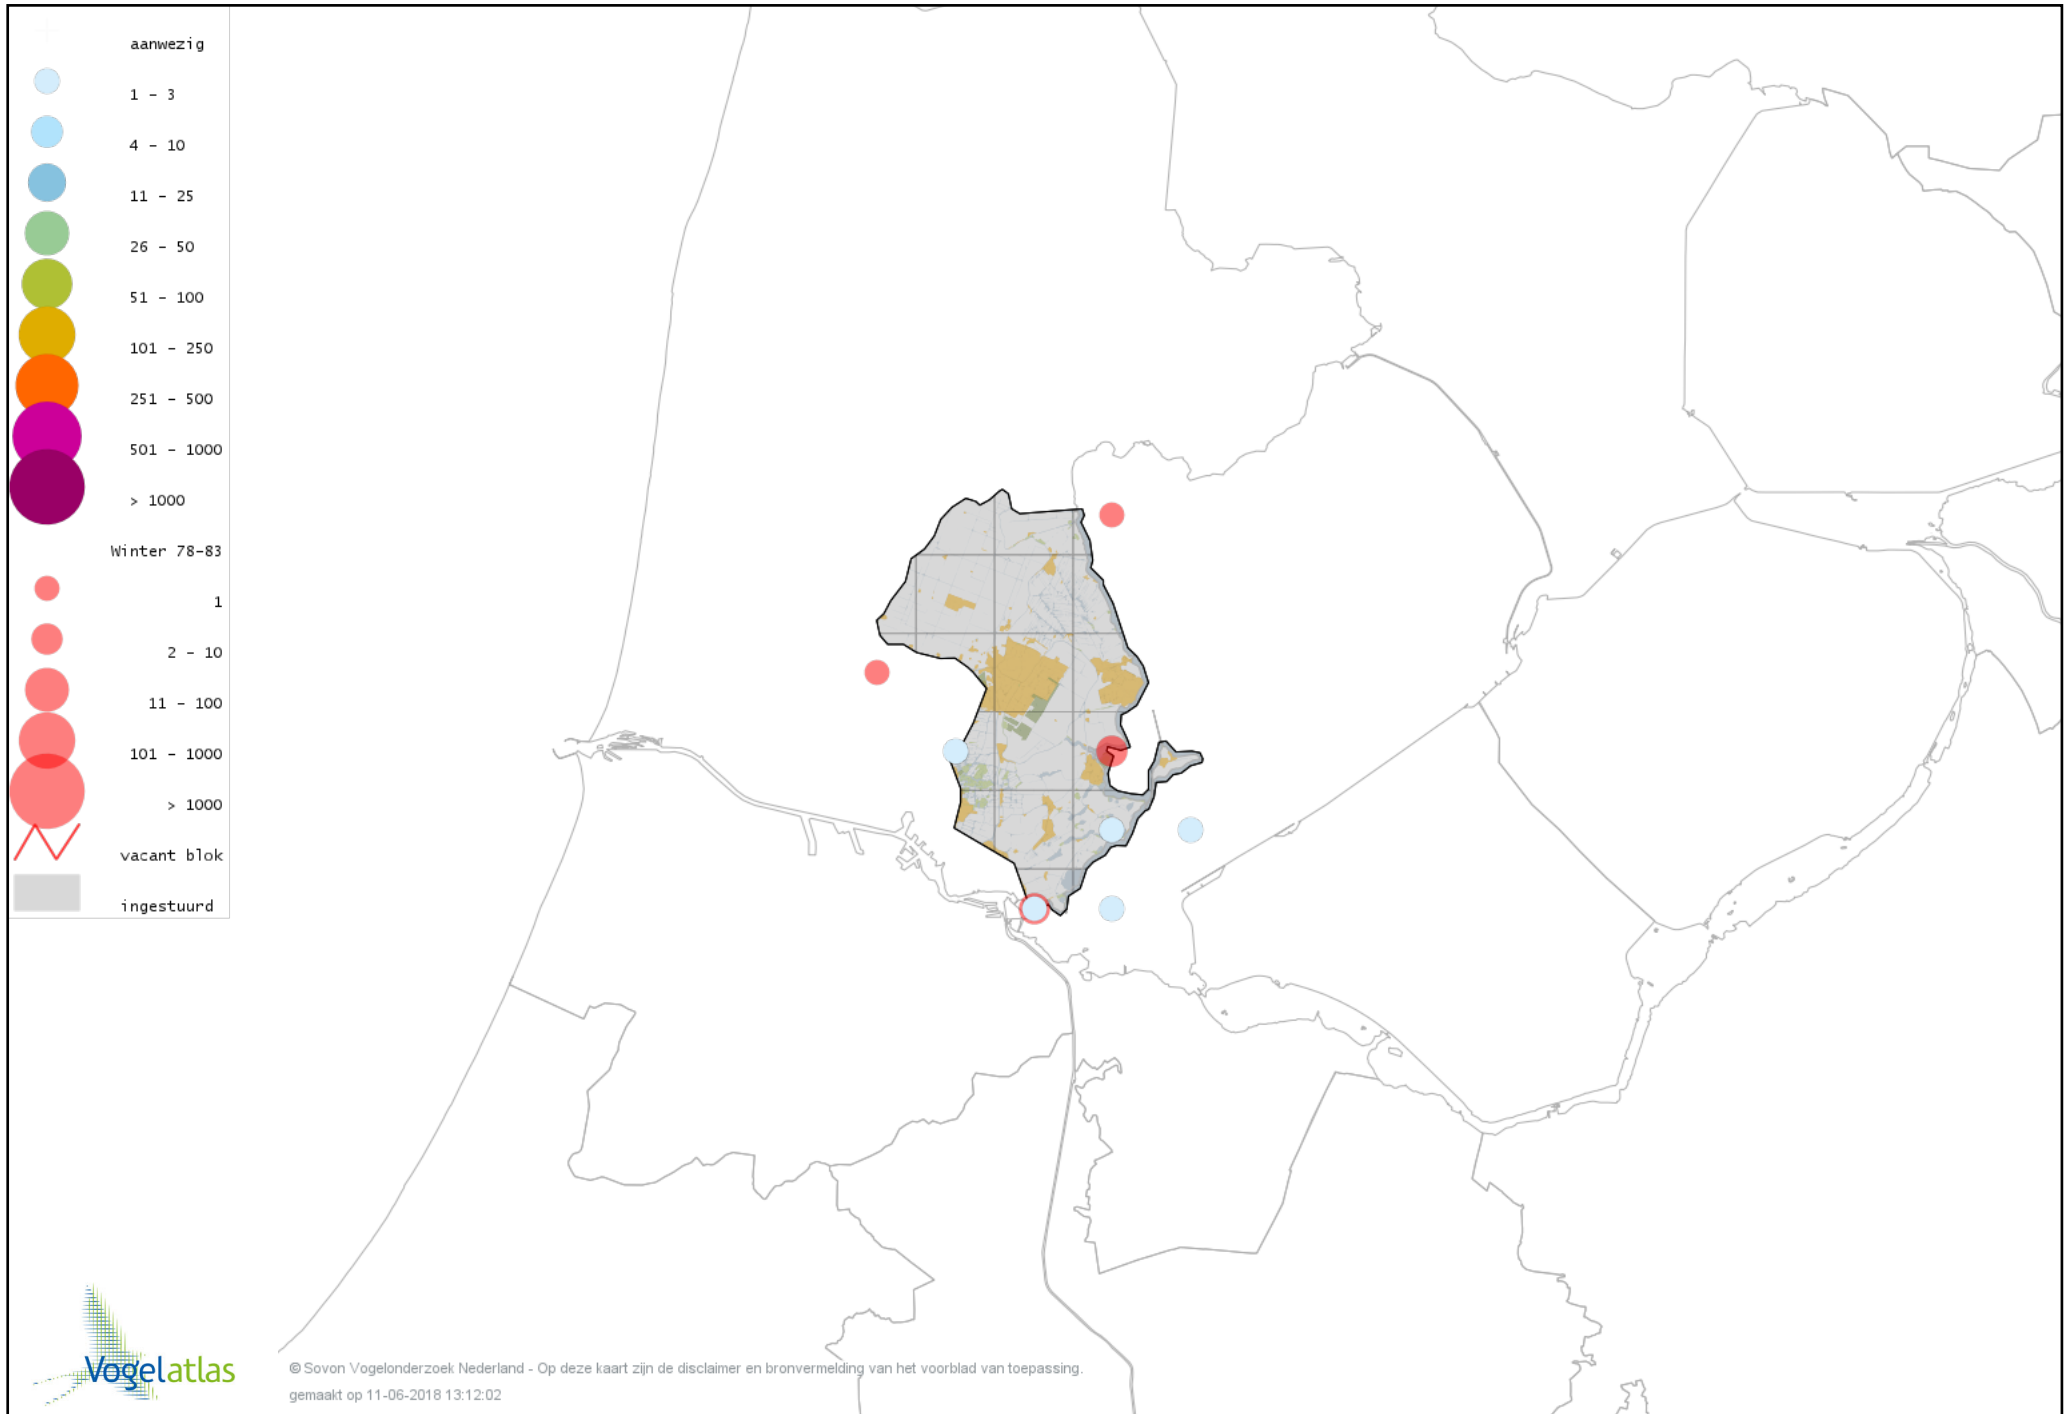

Voorlopige verspreidingskaart Grote Aalscholver winter

Voorlopige verspreidingskaart Kuifaalscholver winter

Voorlopige verspreidingskaart Roerdomp winter

Voorlopige verspreidingskaart Kleine Zilverreiger winter

Voorlopige verspreidingskaart Grote Zilverreiger winter

Voorlopige verspreidingskaart Blauwe Reiger winter

Voorlopige verspreidingskaart Ooievaar winter

Voorlopige verspreidingskaart Zwarte Ibis winter

Voorlopige verspreidingskaart Lepelaar winter

Voorlopige verspreidingskaart Flamingo winter

Voorlopige verspreidingskaart Dodaars winter

Voorlopige verspreidingskaart Fuut winter

Voorlopige verspreidingskaart Roodhalsfuut winter

Voorlopige verspreidingskaart Kuifduiker winter

Voorlopige verspreidingskaart Geoorde Fuut winter

Voorlopige verspreidingskaart Rode Wouw winter

Voorlopige verspreidingskaart Zearend winter

Voorlopige verspreidingskaart Bruine Kiekendief winter

Voorlopige verspreidingskaart Blauwe Kiekendief winter