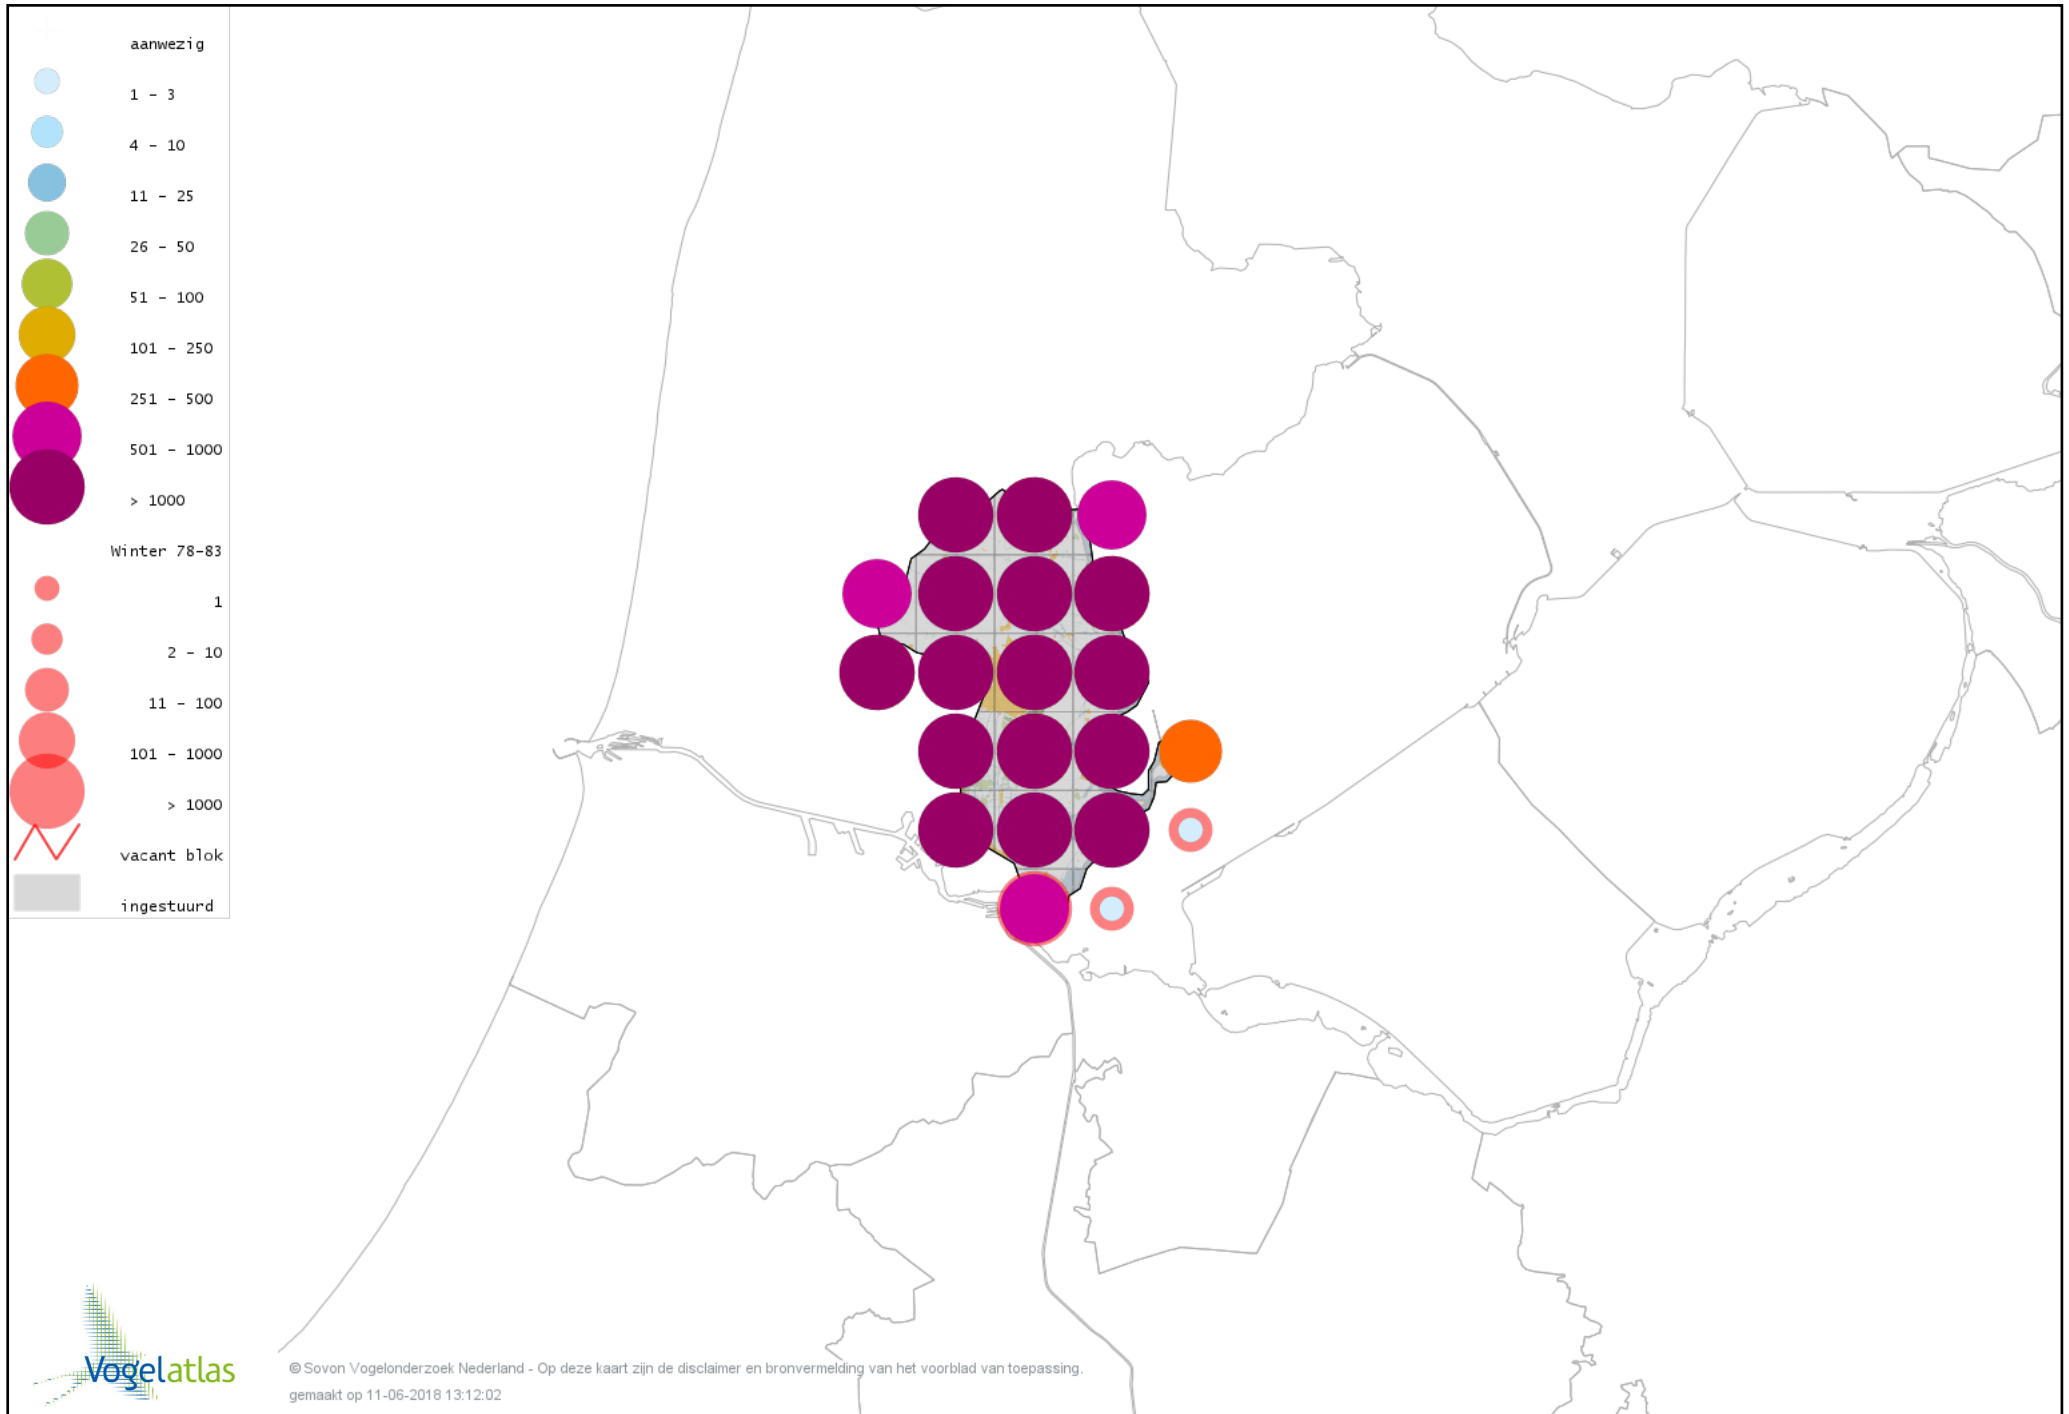

Voorlopige verspreidingskaart Witkopstaartmees winter

Voorlopige verspreidingskaart Tjiftjaf winter

Voorlopige verspreidingskaart Siberische Tjiftjaf winter

Voorlopige verspreidingskaart Zwartkop winter

Voorlopige verspreidingskaart Pestvogel winter

Voorlopige verspreidingskaart Boomklever winter

Voorlopige verspreidingskaart Taigaboomkruiper winter

Voorlopige verspreidingskaart Boomkruiper winter

Voorlopige verspreidingskaart Winterkoning winter

Voorlopige verspreidingskaart Spreeuw winter

Voorlopige verspreidingskaart Merel winter

Voorlopige verspreidingskaart Kramsvogel winter

Voorlopige verspreidingskaart Zanglijster winter

Voorlopige verspreidingskaart Koperwiek winter

Voorlopige verspreidingskaart Grote Lijster winter