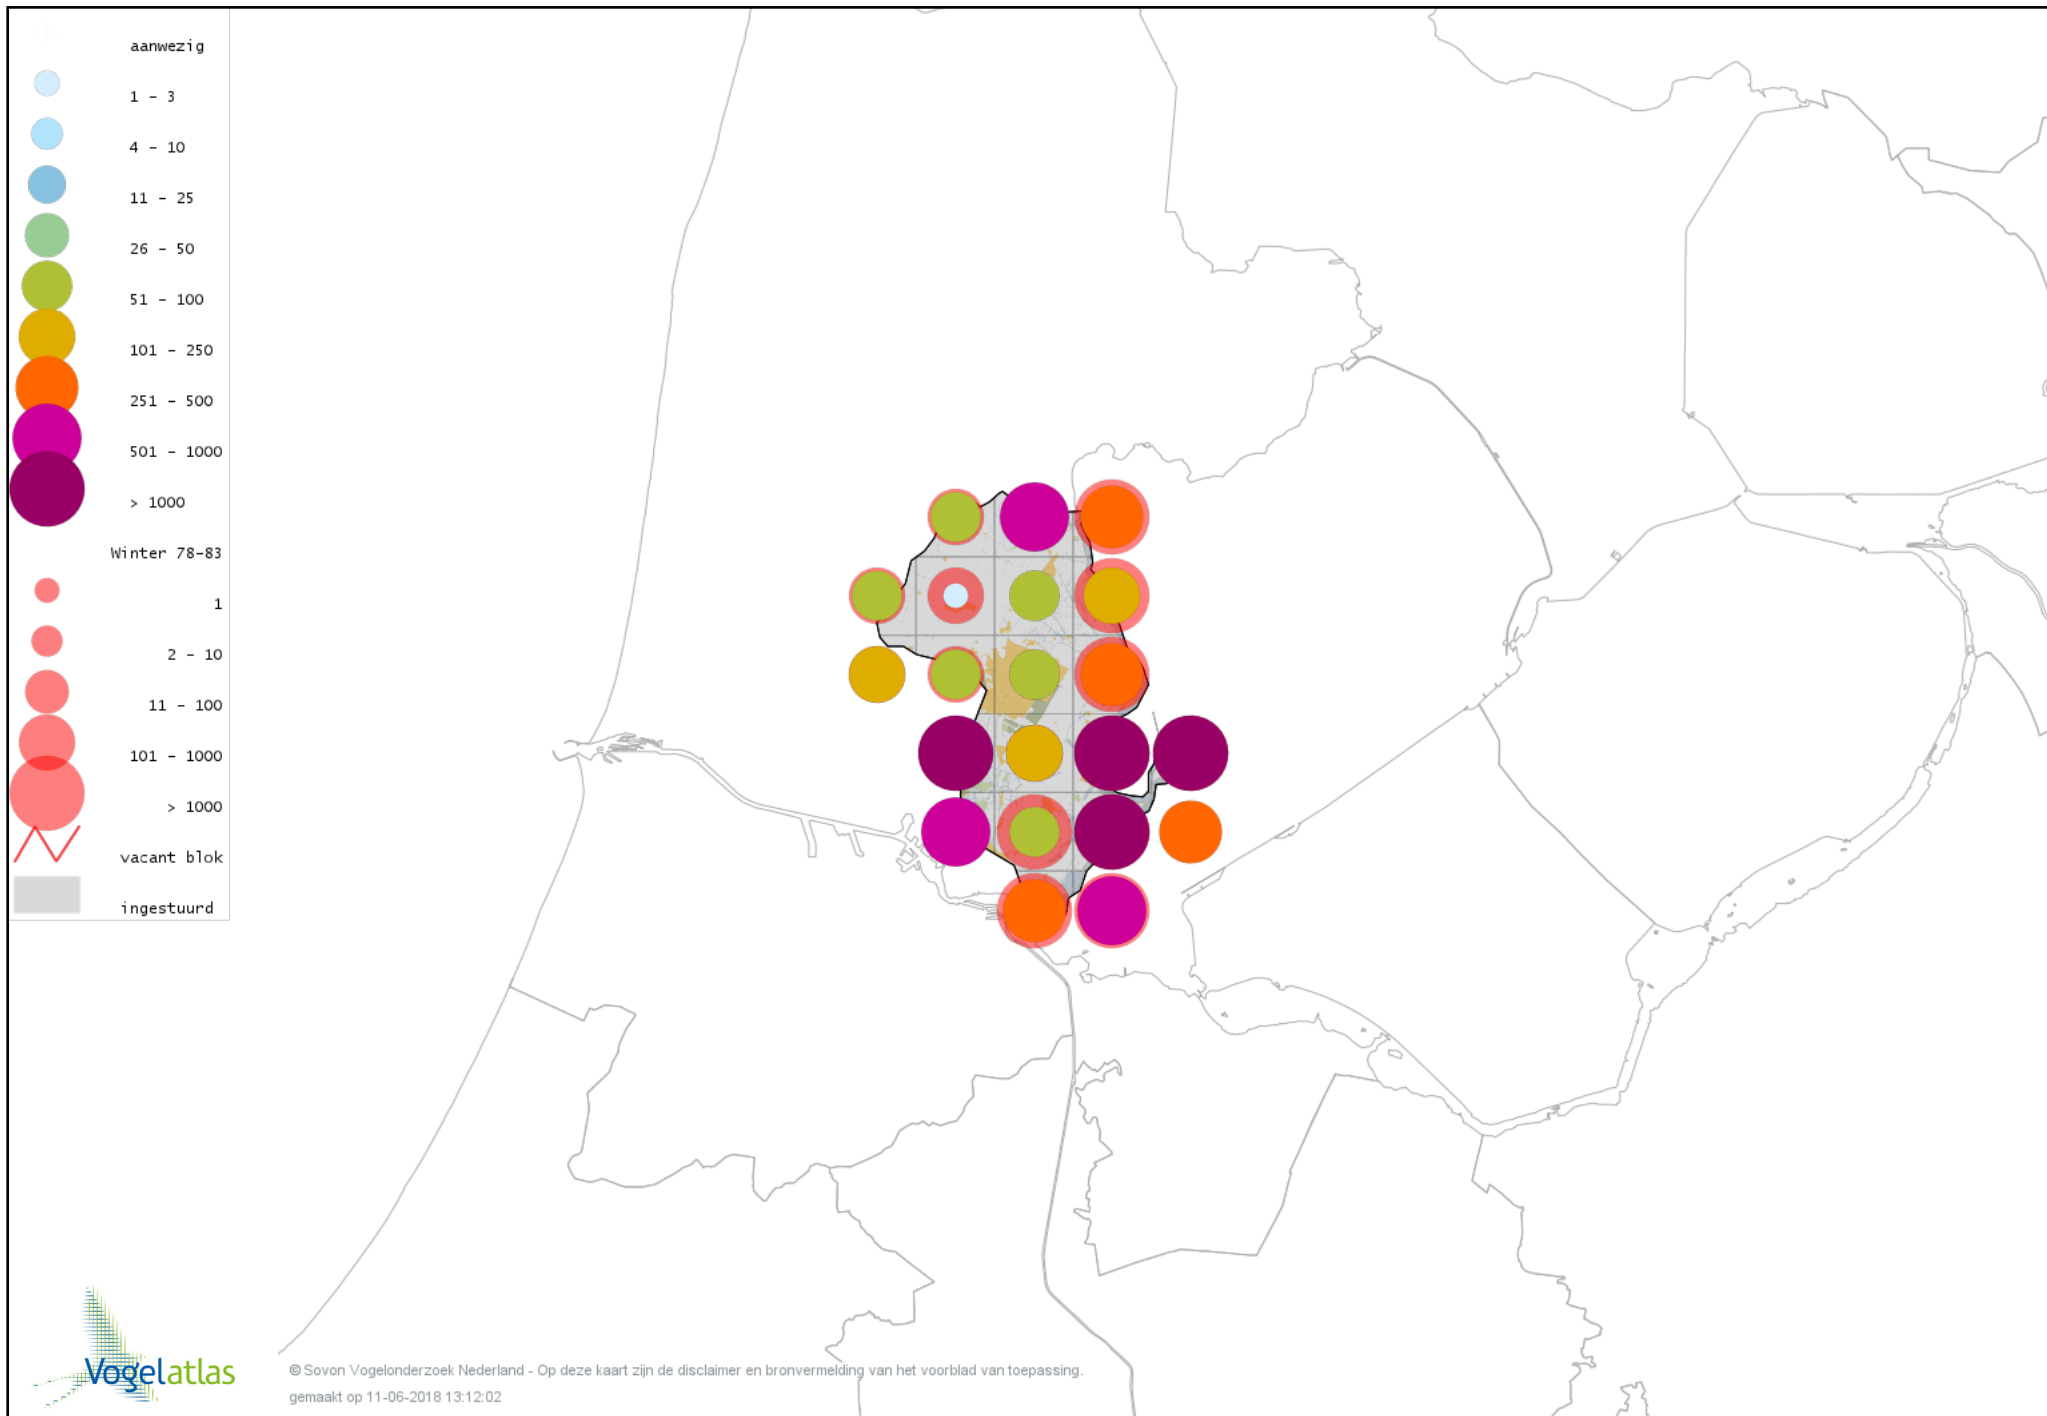

Voorlopige verspreidingskaart Nijlgans winter

Voorlopige verspreidingskaart hybride gans winter

Voorlopige verspreidingskaart Casarca winter

Voorlopige verspreidingskaart Bergeend winter

Voorlopige verspreidingskaart Krooneend winter

Voorlopige verspreidingskaart Tafeleend winter

Voorlopige verspreidingskaart Witoogend winter

Voorlopige verspreidingskaart Kuifeend winter

Voorlopige verspreidingskaart Kuifeend x Tafeleend winter

Voorlopige verspreidingskaart Topper winter

Voorlopige verspreidingskaart Muskuseend winter

Voorlopige verspreidingskaart Carolina-eend winter

Voorlopige verspreidingskaart Mandarijneend winter

Voorlopige verspreidingskaart Rosse Stekelstaart winter

Voorlopige verspreidingskaart Eider winter

Voorlopige verspreidingskaart Grote Zee-eend winter

Voorlopige verspreidingskaart IJseend winter

Voorlopige verspreidingskaart Nonnetje winter

Voorlopige verspreidingskaart Brilduiker winter