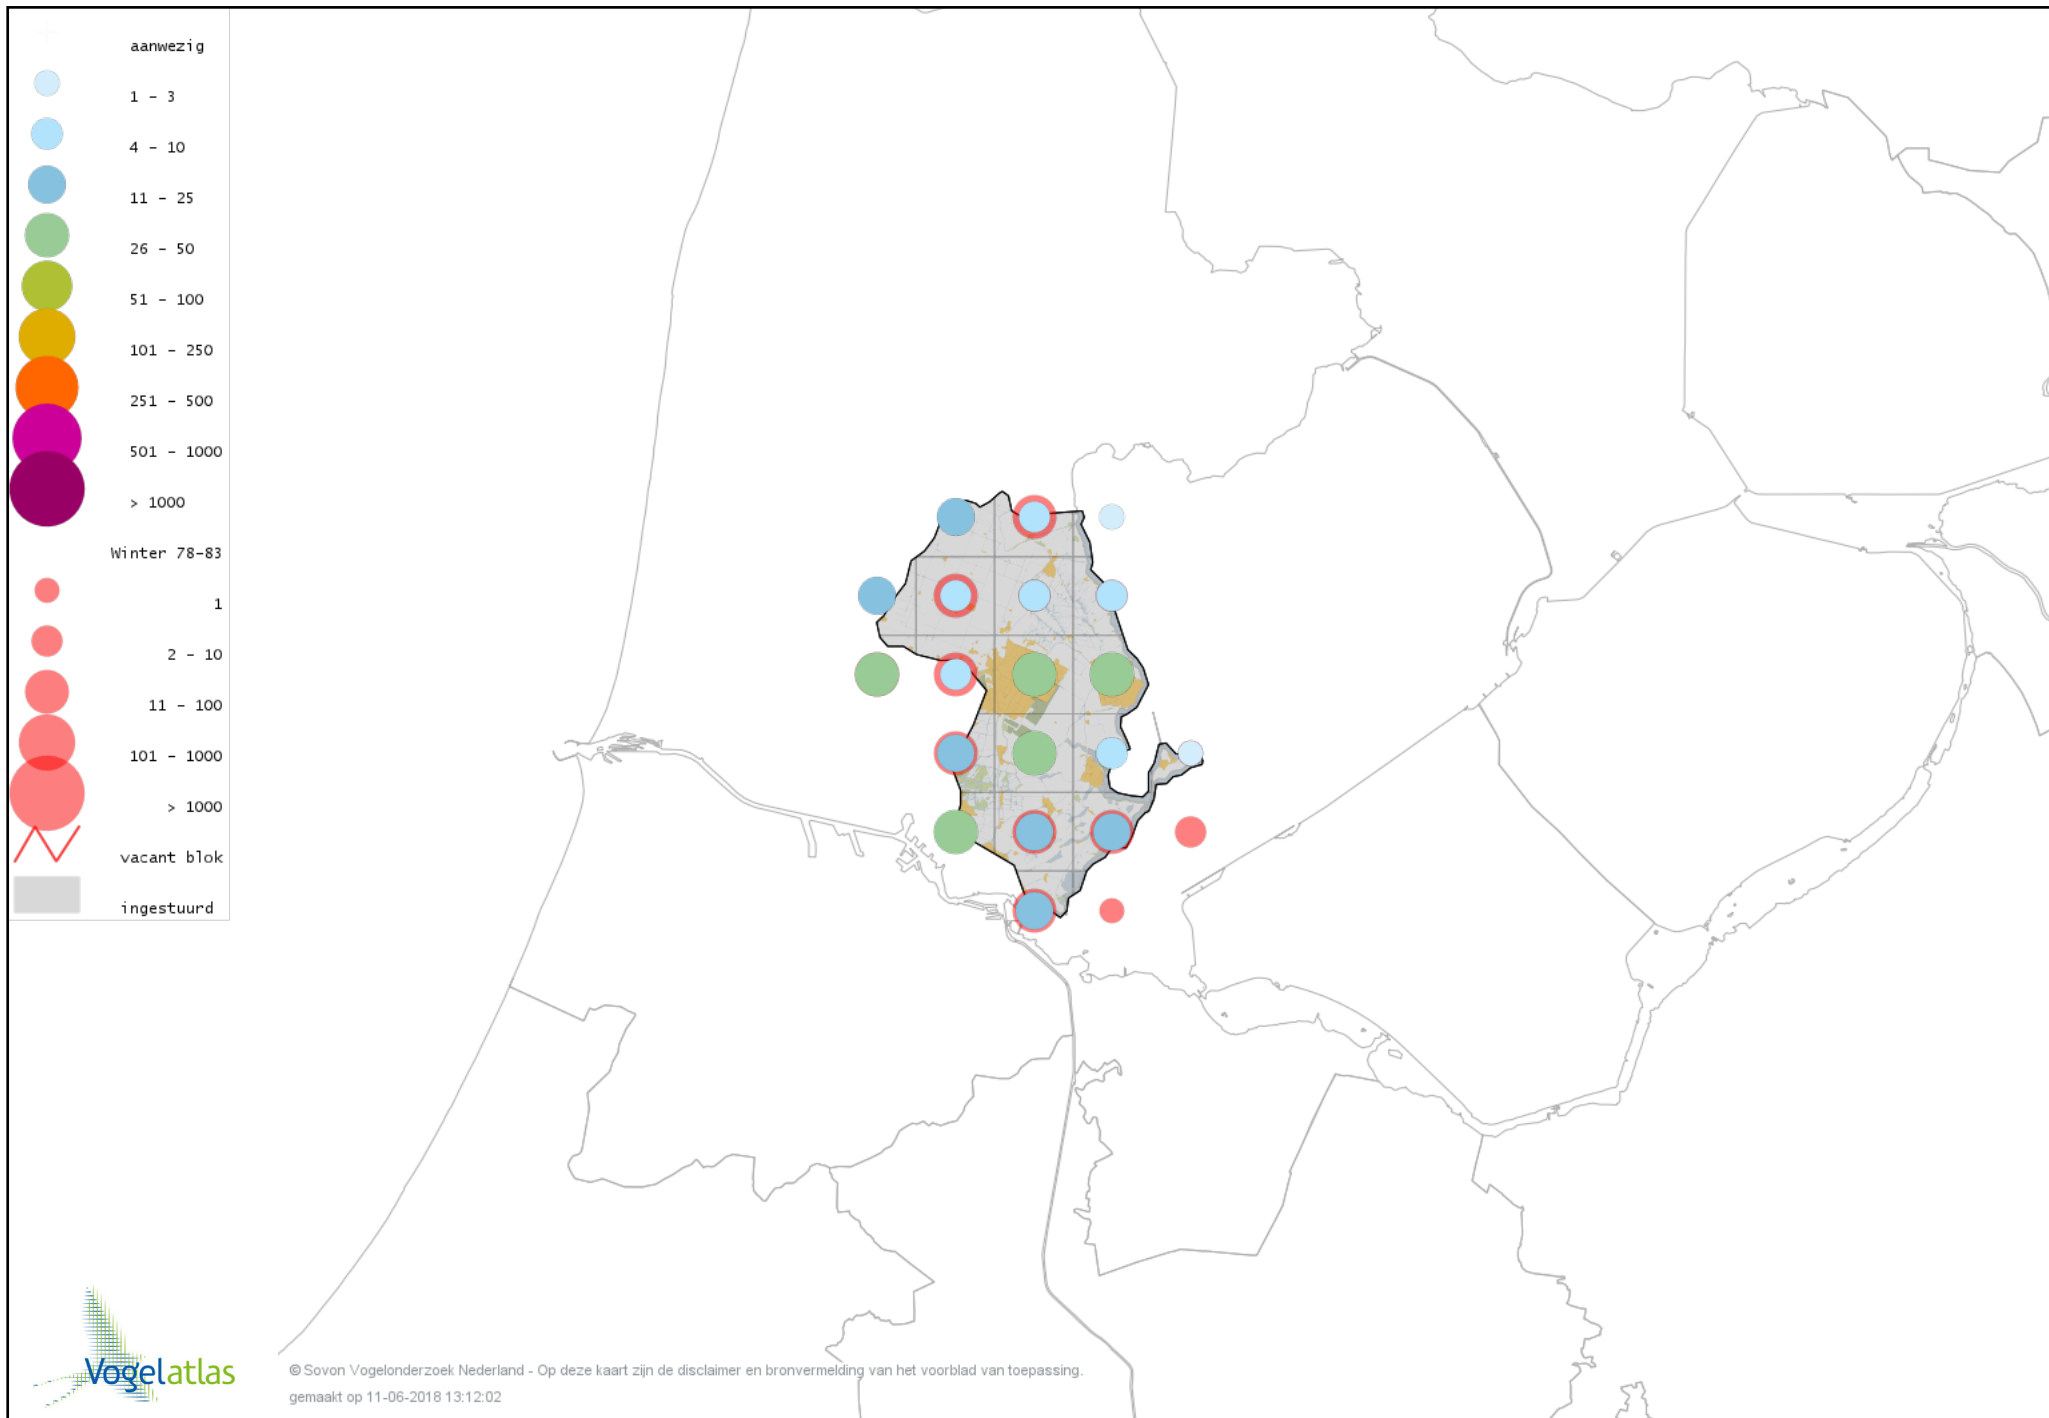

Voorlopige verspreidingskaart Fazant winter