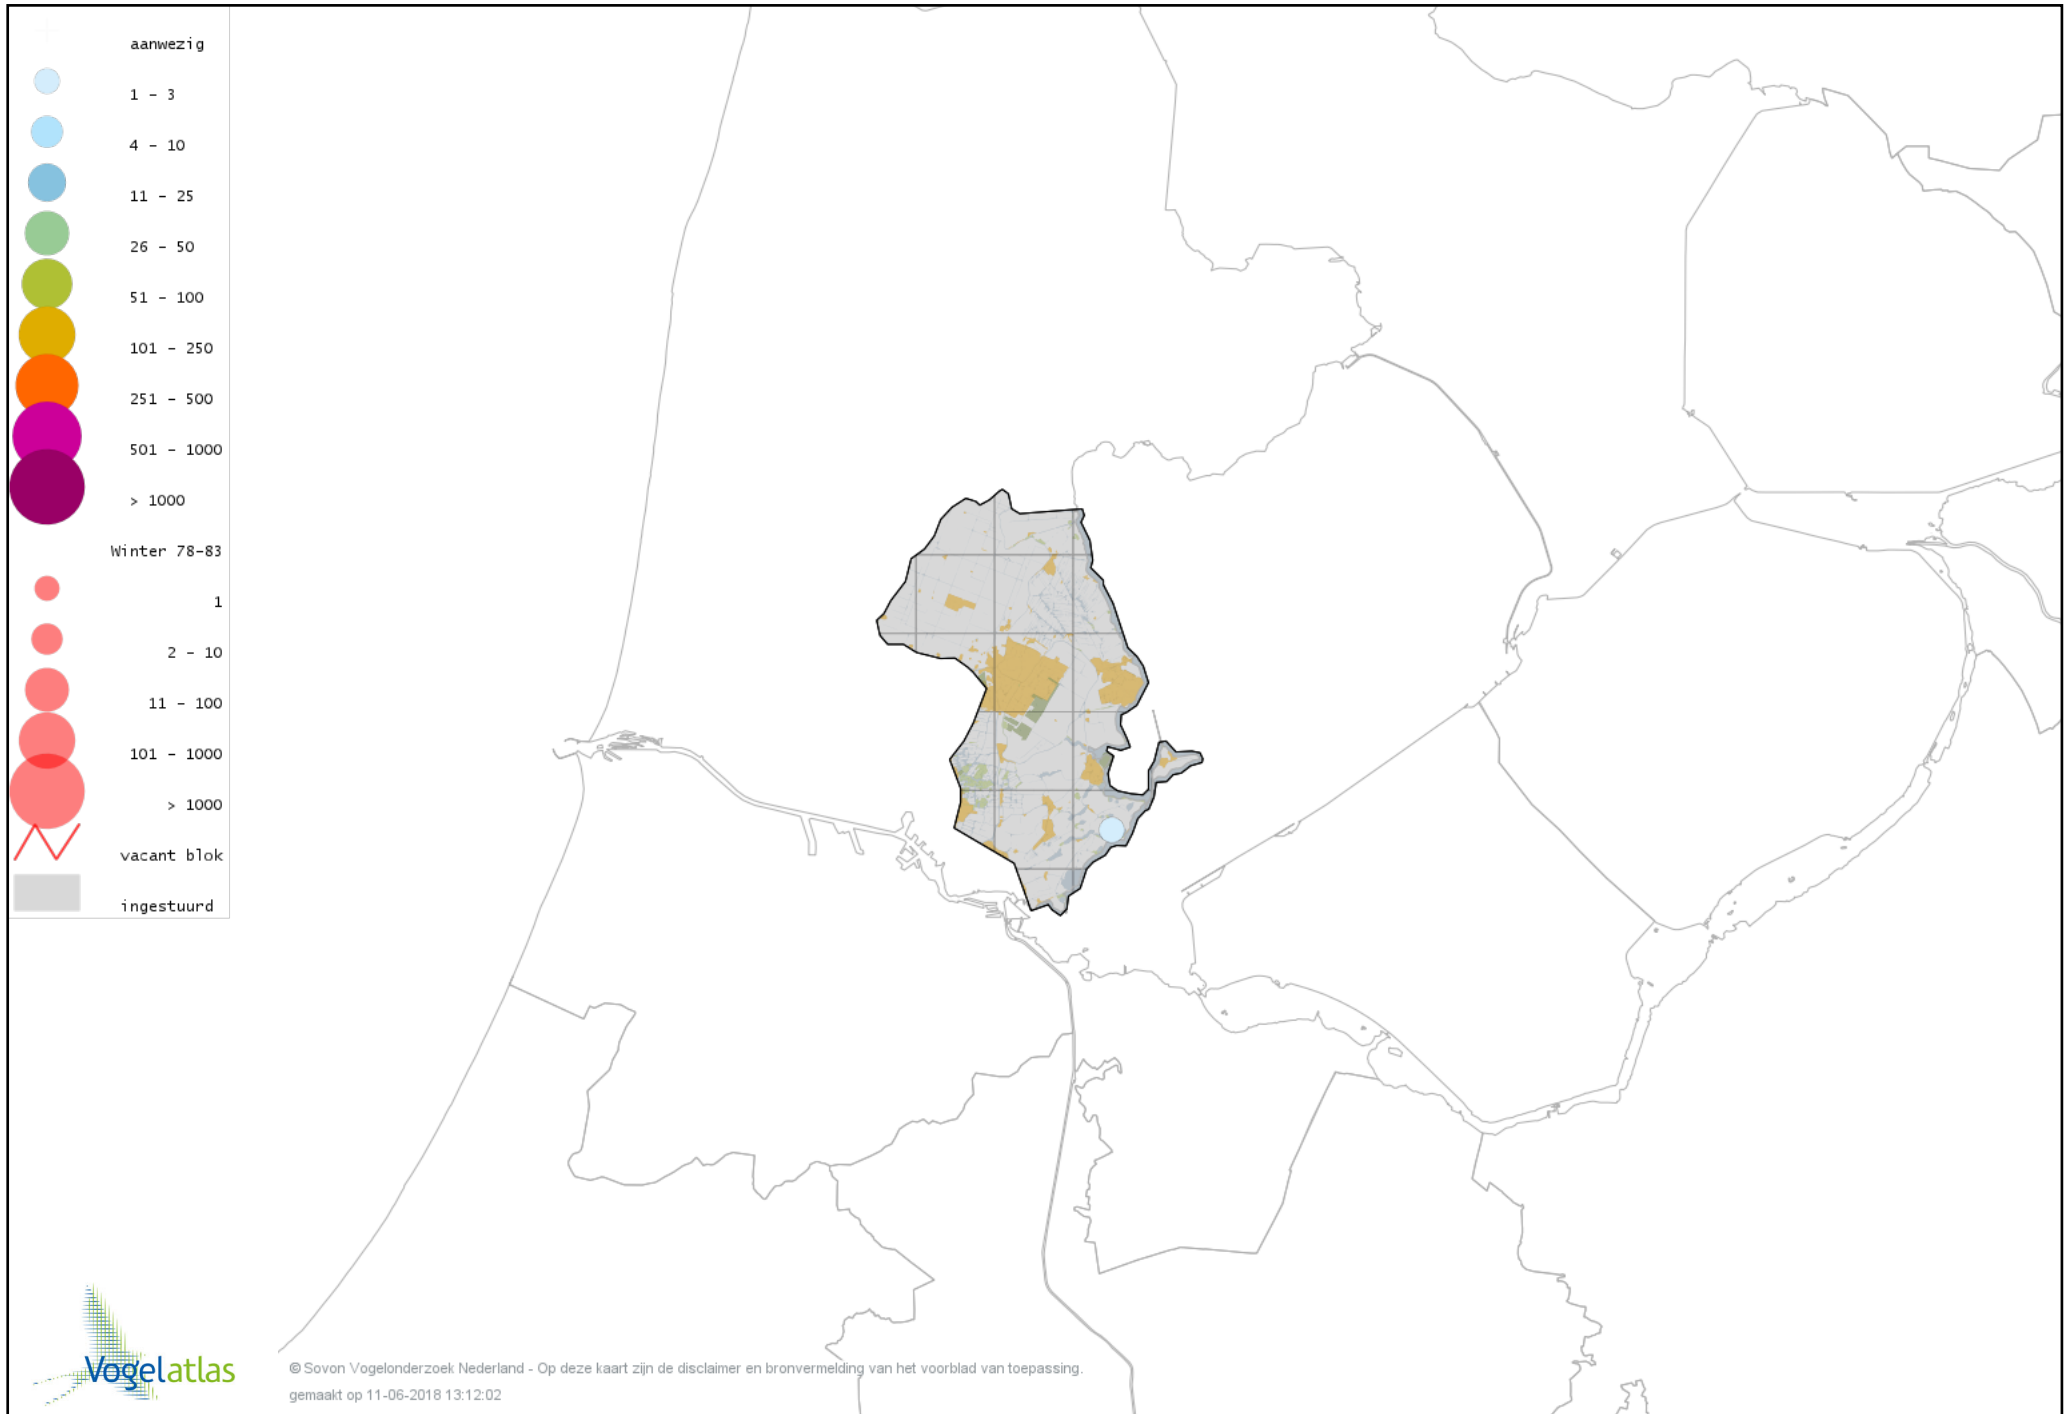

Voorlopige verspreidingskaart Kievit winter

Voorlopige verspreidingskaart Kanoet winter

Voorlopige verspreidingskaart Bonte Strandloper winter

Voorlopige verspreidingskaart Kemphaan winter

Voorlopige verspreidingskaart Bokje winter

Voorlopige verspreidingskaart Watersnip winter

Voorlopige verspreidingskaart Houtsnip winter

Voorlopige verspreidingskaart Grutto winter

Voorlopige verspreidingskaart Rosse Grutto winter

Voorlopige verspreidingskaart Regenwulp winter

Voorlopige verspreidingskaart Wulp winter

Voorlopige verspreidingskaart Witgat winter

Voorlopige verspreidingskaart Zwarte Ruiter winter

Voorlopige verspreidingskaart Groenpootruiter winter

Voorlopige verspreidingskaart Tureluur winter