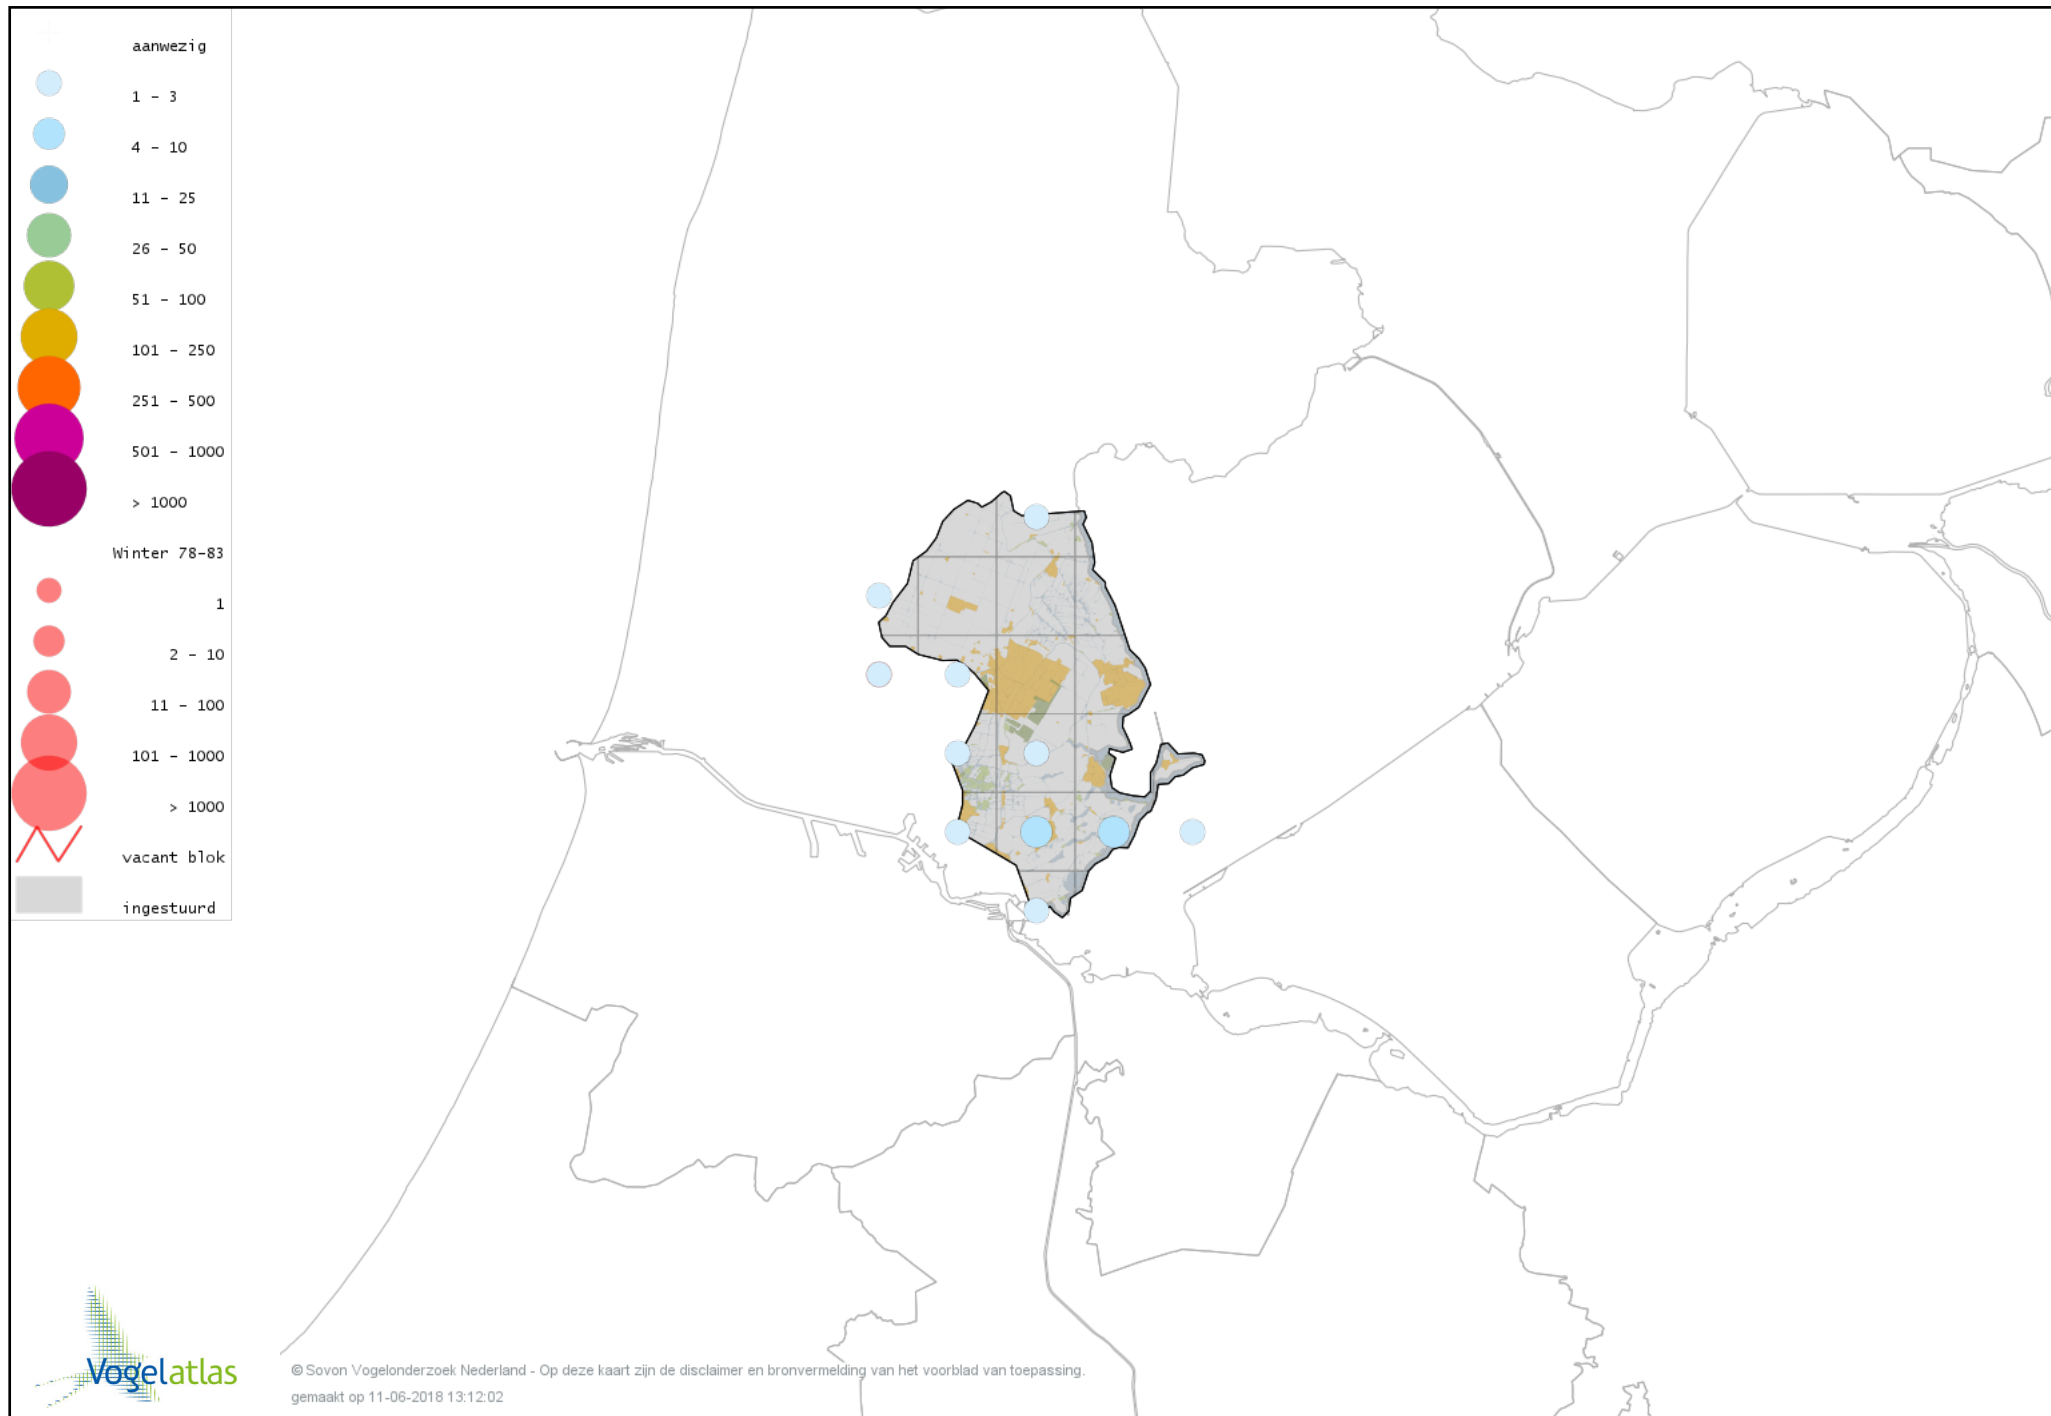

Voorlopige verspreidingskaart Roodborsttapuit winter