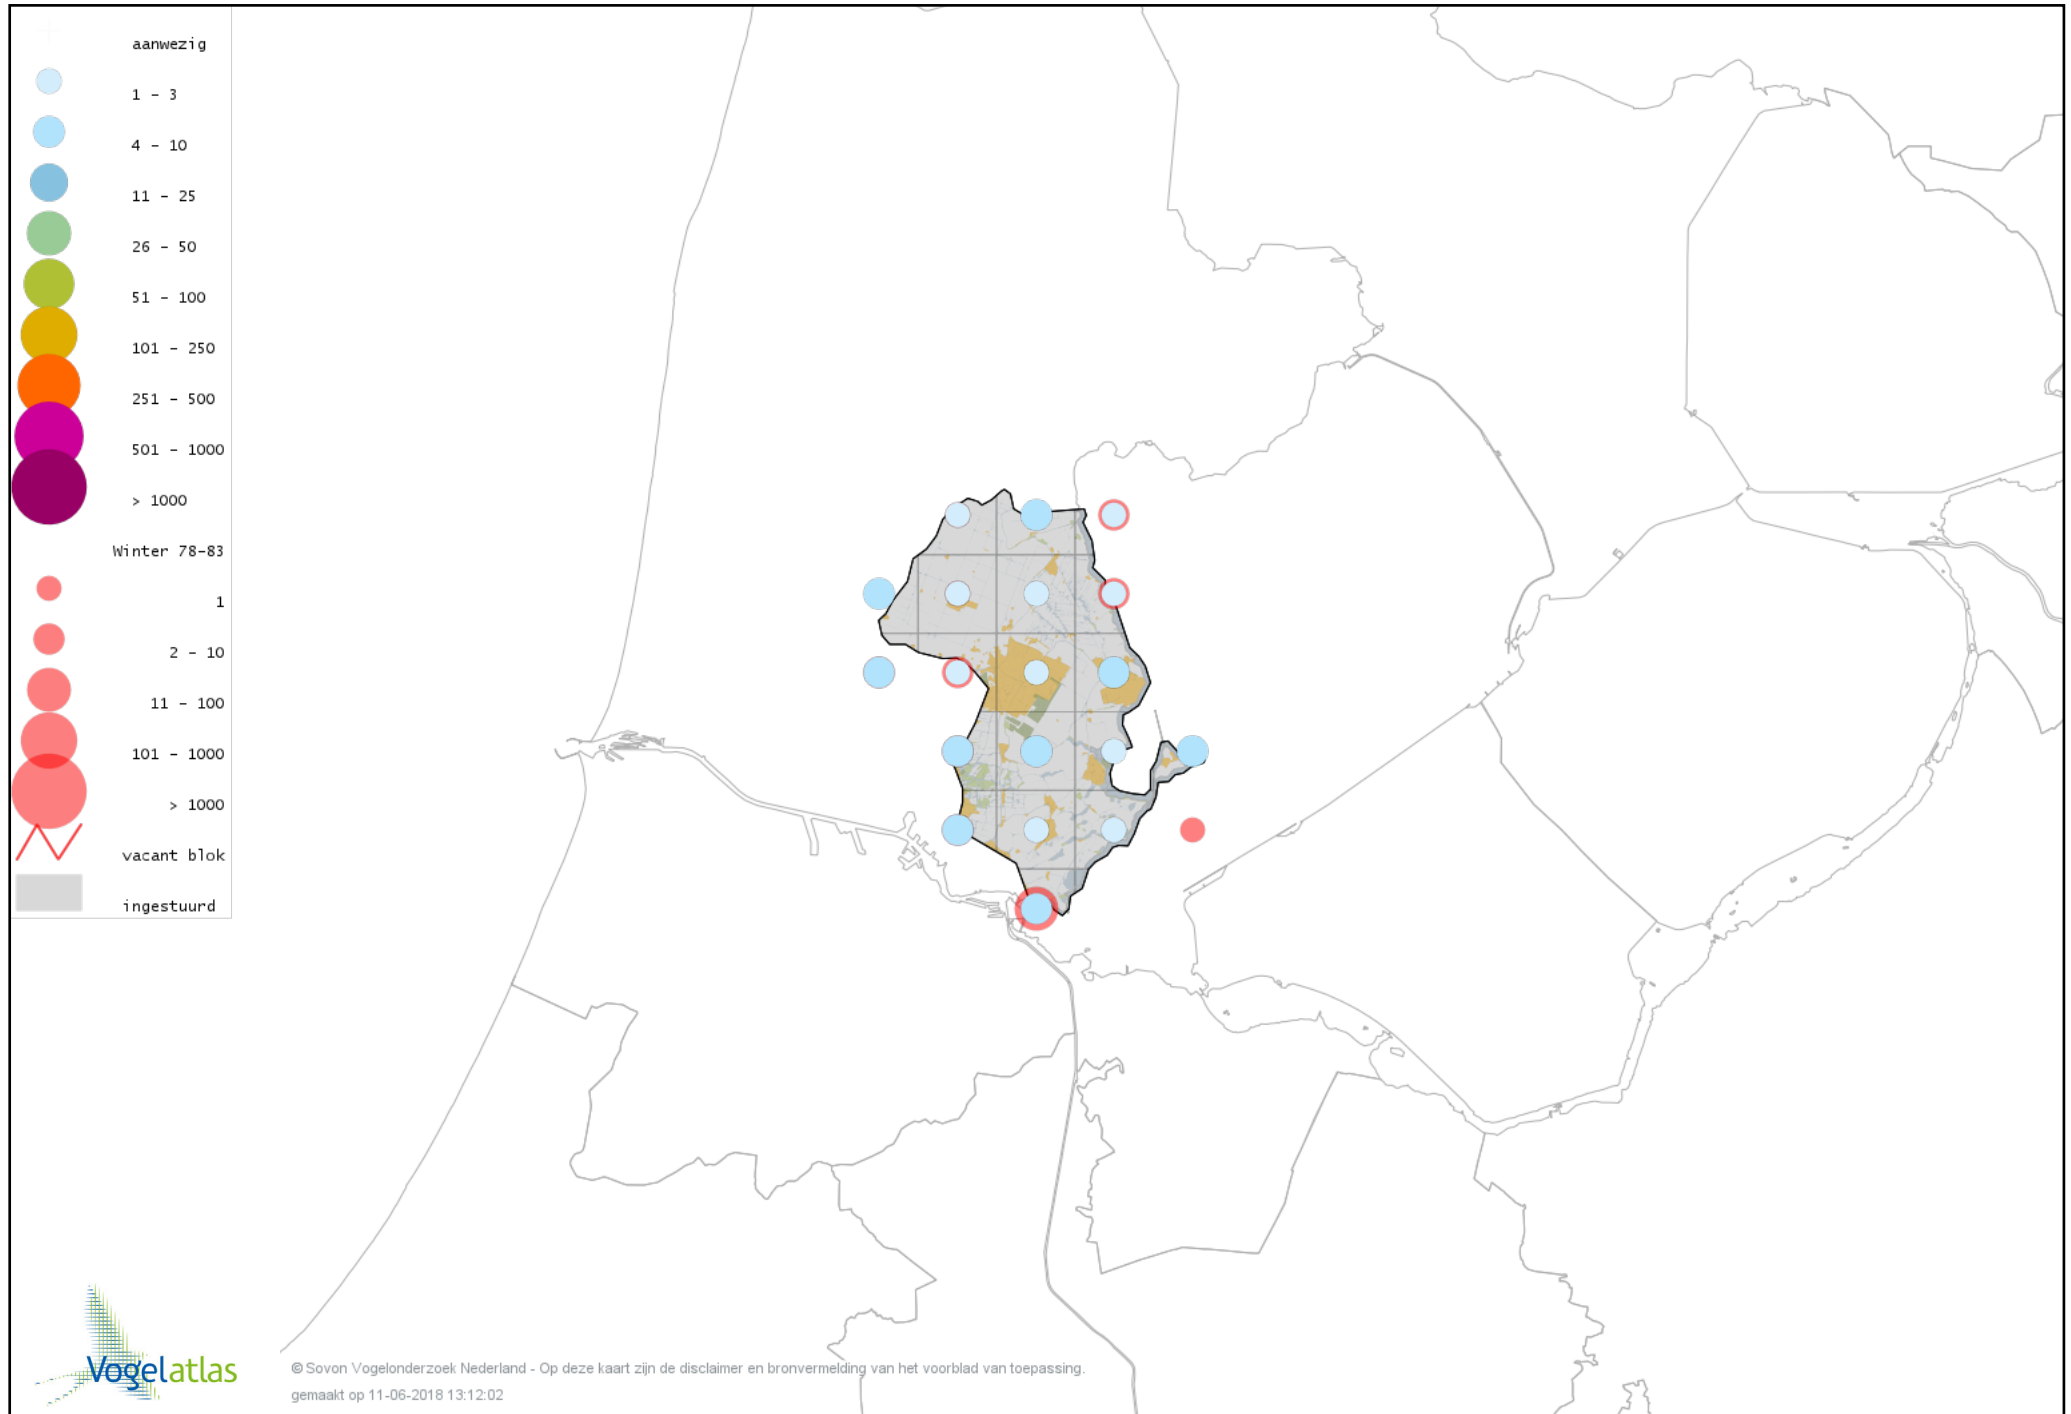

Voorlopige verspreidingskaart Flamingo winter

Voorlopige verspreidingskaart Dodaars winter

Voorlopige verspreidingskaart Fuut winter

Voorlopige verspreidingskaart Roodhalsfuut winter

Voorlopige verspreidingskaart Kuifduiker winter

Voorlopige verspreidingskaart Geoorde Fuut winter

Voorlopige verspreidingskaart Rode Wouw winter

Voorlopige verspreidingskaart Zearend winter

Voorlopige verspreidingskaart Bruine Kiekendief winter

Voorlopige verspreidingskaart Blauwe Kiekendief winter

Voorlopige verspreidingskaart Havik winter

Voorlopige verspreidingskaart Sperwer winter

Voorlopige verspreidingskaart Buizerd winter

Voorlopige verspreidingskaart Ruigpootbuizerd winter

Voorlopige verspreidingskaart Torenvalk winter

Voorlopige verspreidingskaart Smelleken winter

Voorlopige verspreidingskaart Slechtvalk winter

Voorlopige verspreidingskaart Waterral winter

Voorlopige verspreidingskaart Waterhoen winter

Voorlopige verspreidingskaart Meerkoet winter