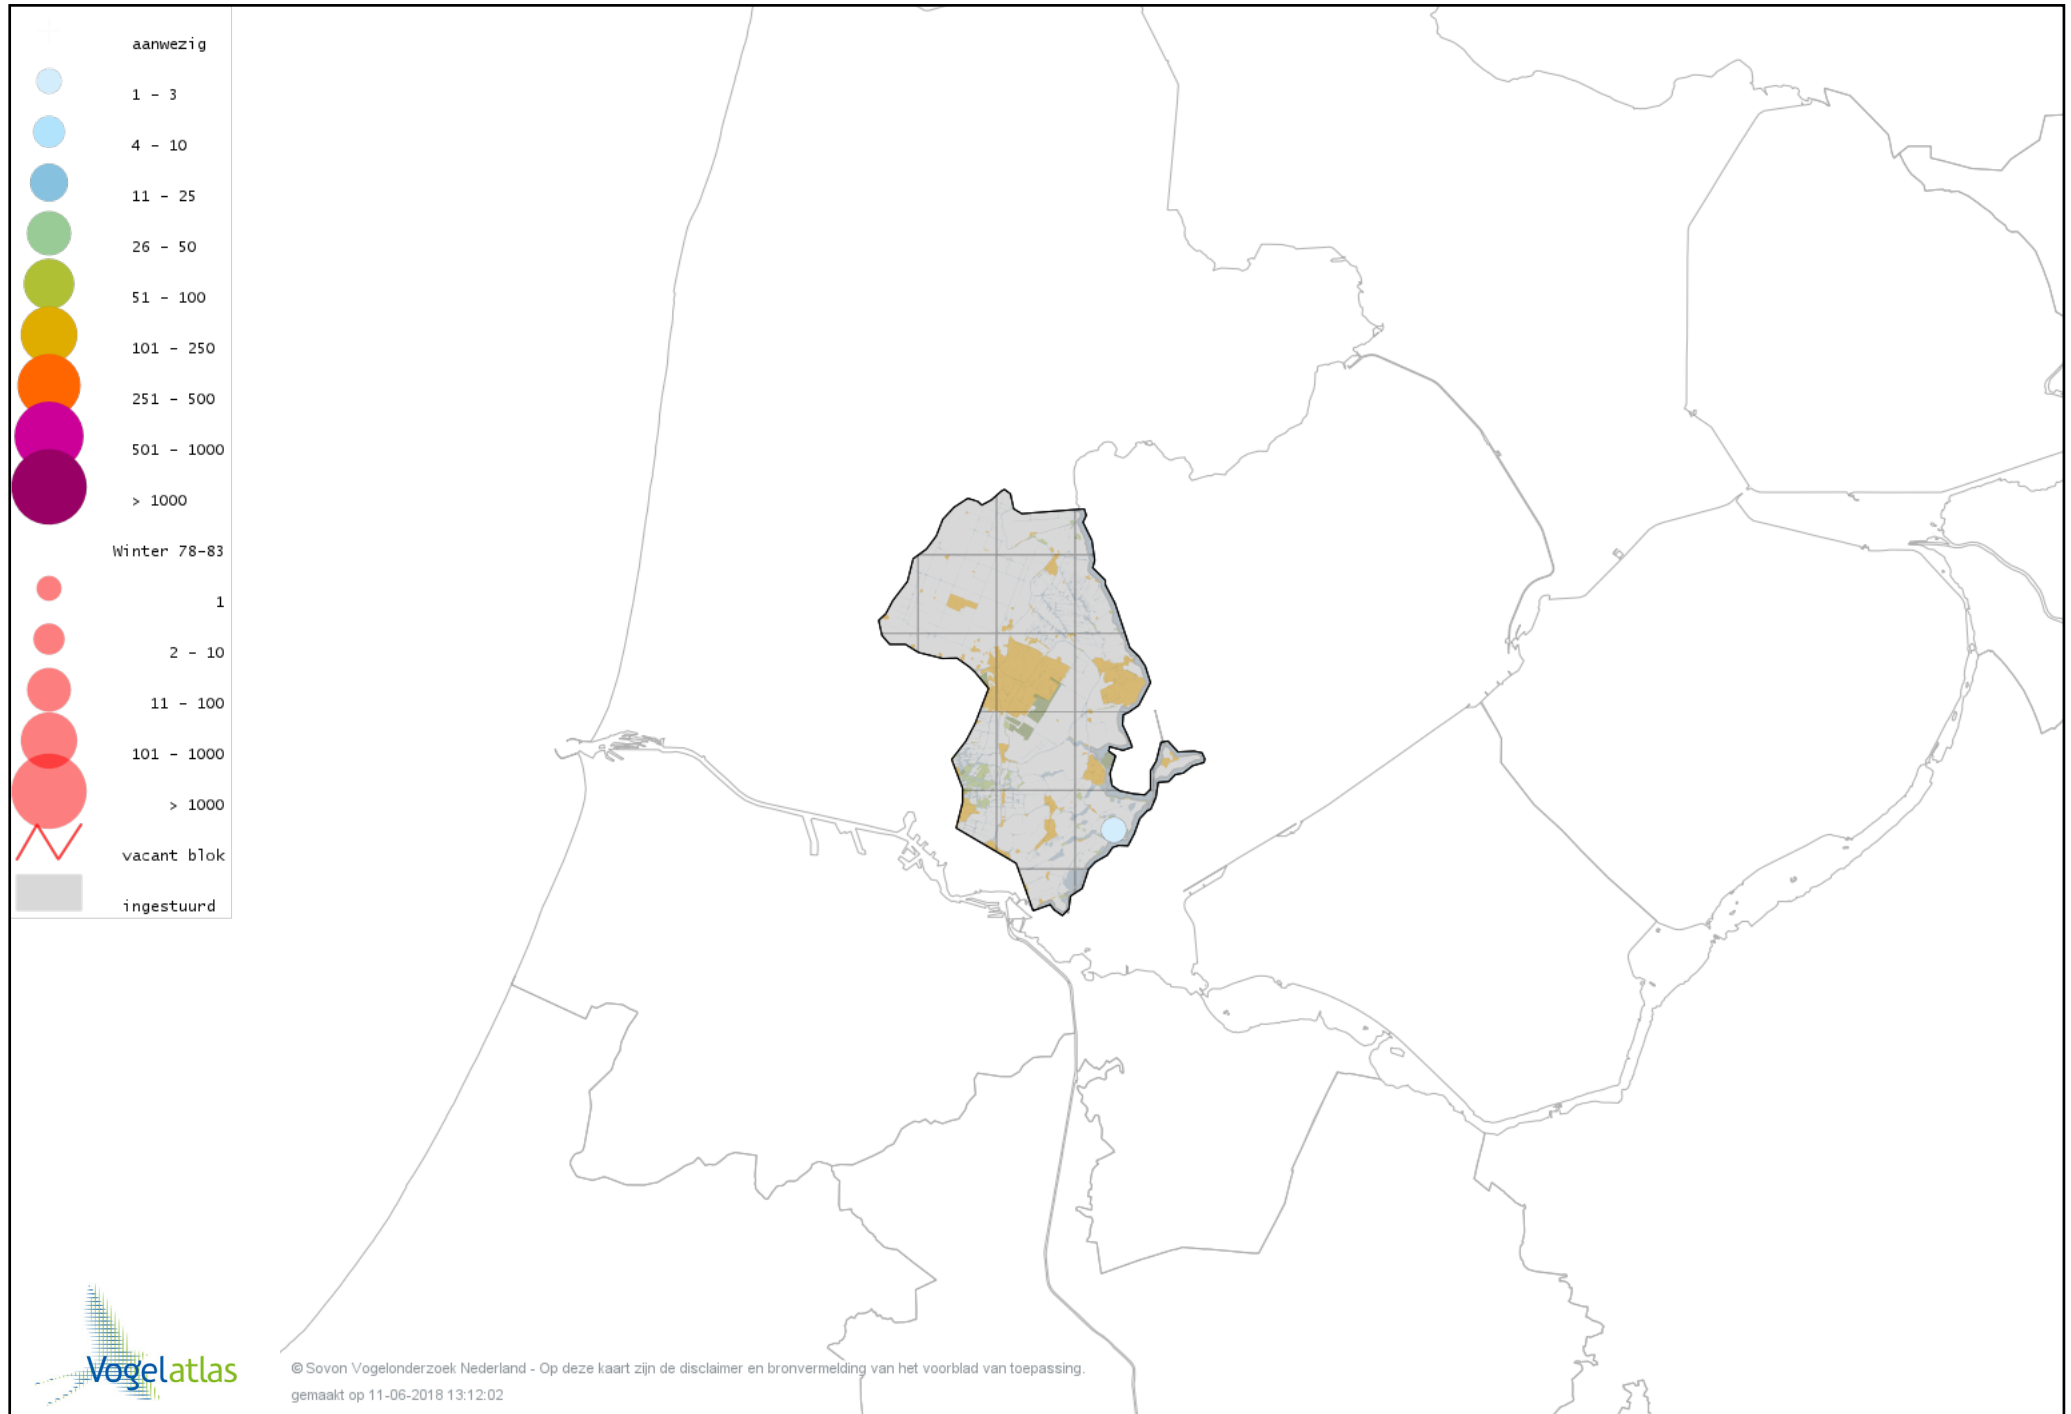

Voorlopige verspreidingskaart Brandgans x Sneeuwgans winter

Voorlopige verspreidingskaart Canadese gans x Grauwe gans winter

Voorlopige verspreidingskaart Roodhalsgans winter

Voorlopige verspreidingskaart Rotgans winter

Voorlopige verspreidingskaart Nijlgans winter

Voorlopige verspreidingskaart hybride gans winter

Voorlopige verspreidingskaart Casarca winter

Voorlopige verspreidingskaart Bergeend winter

Voorlopige verspreidingskaart Krooneend winter