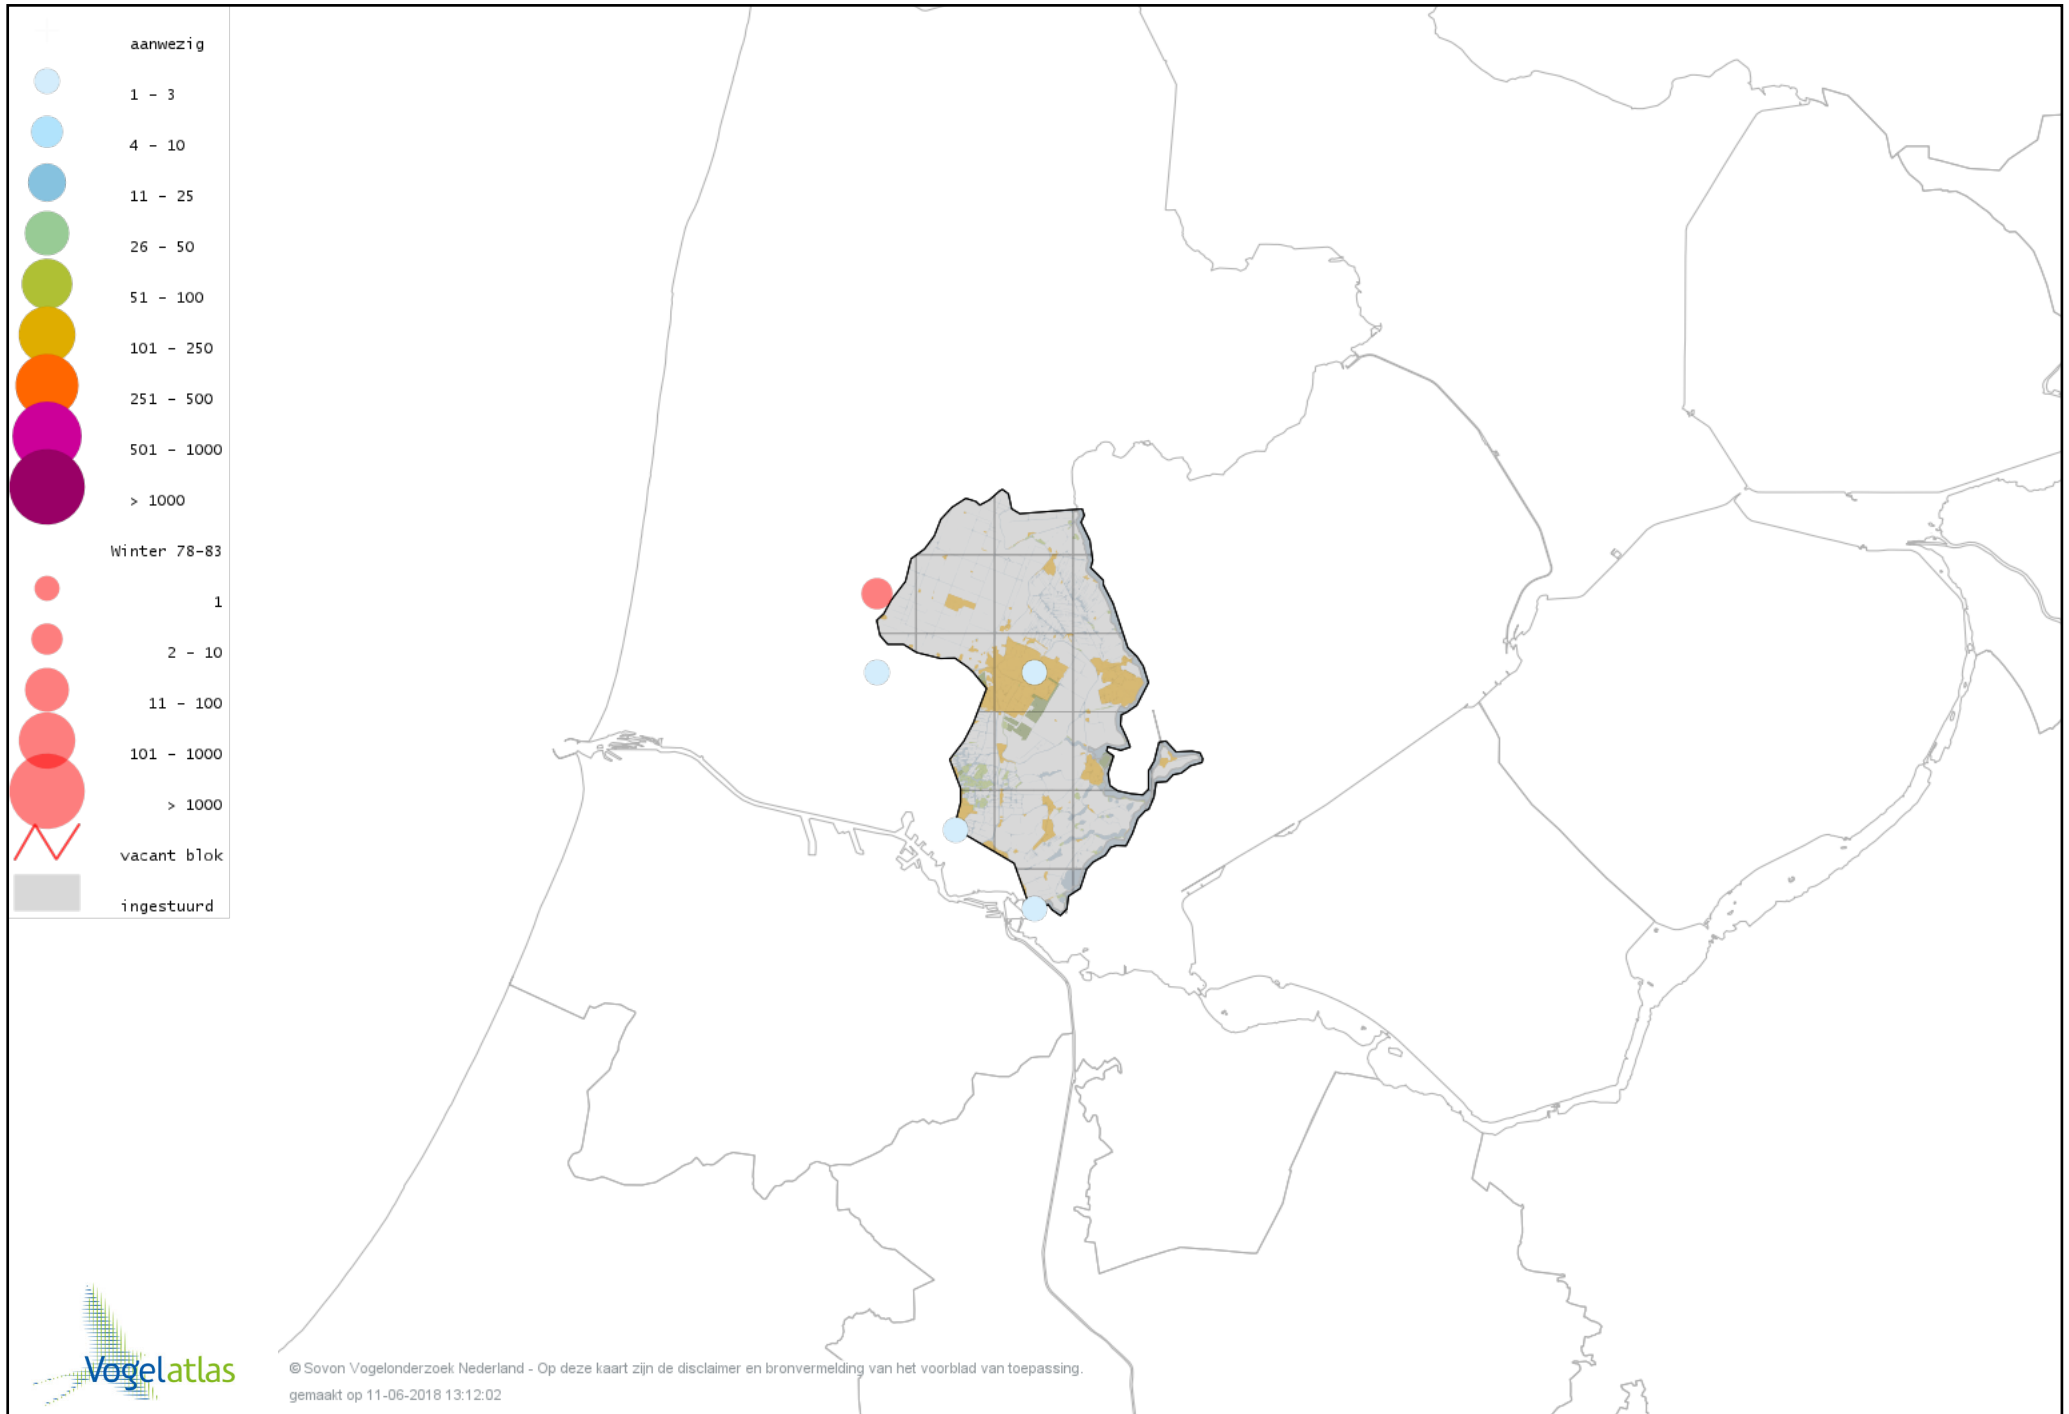

Voorlopige verspreidingskaart Witkopstaartmees winter

Voorlopige verspreidingskaart Tjiftjaf winter

Voorlopige verspreidingskaart Siberische Tjiftjaf winter

Voorlopige verspreidingskaart Zwartkop winter

Voorlopige verspreidingskaart Pestvogel winter

Voorlopige verspreidingskaart Boomklever winter

Voorlopige verspreidingskaart Taigaboomkruiper winter

Voorlopige verspreidingskaart Boomkruiper winter

Voorlopige verspreidingskaart Winterkoning winter

Voorlopige verspreidingskaart Spreeuw winter