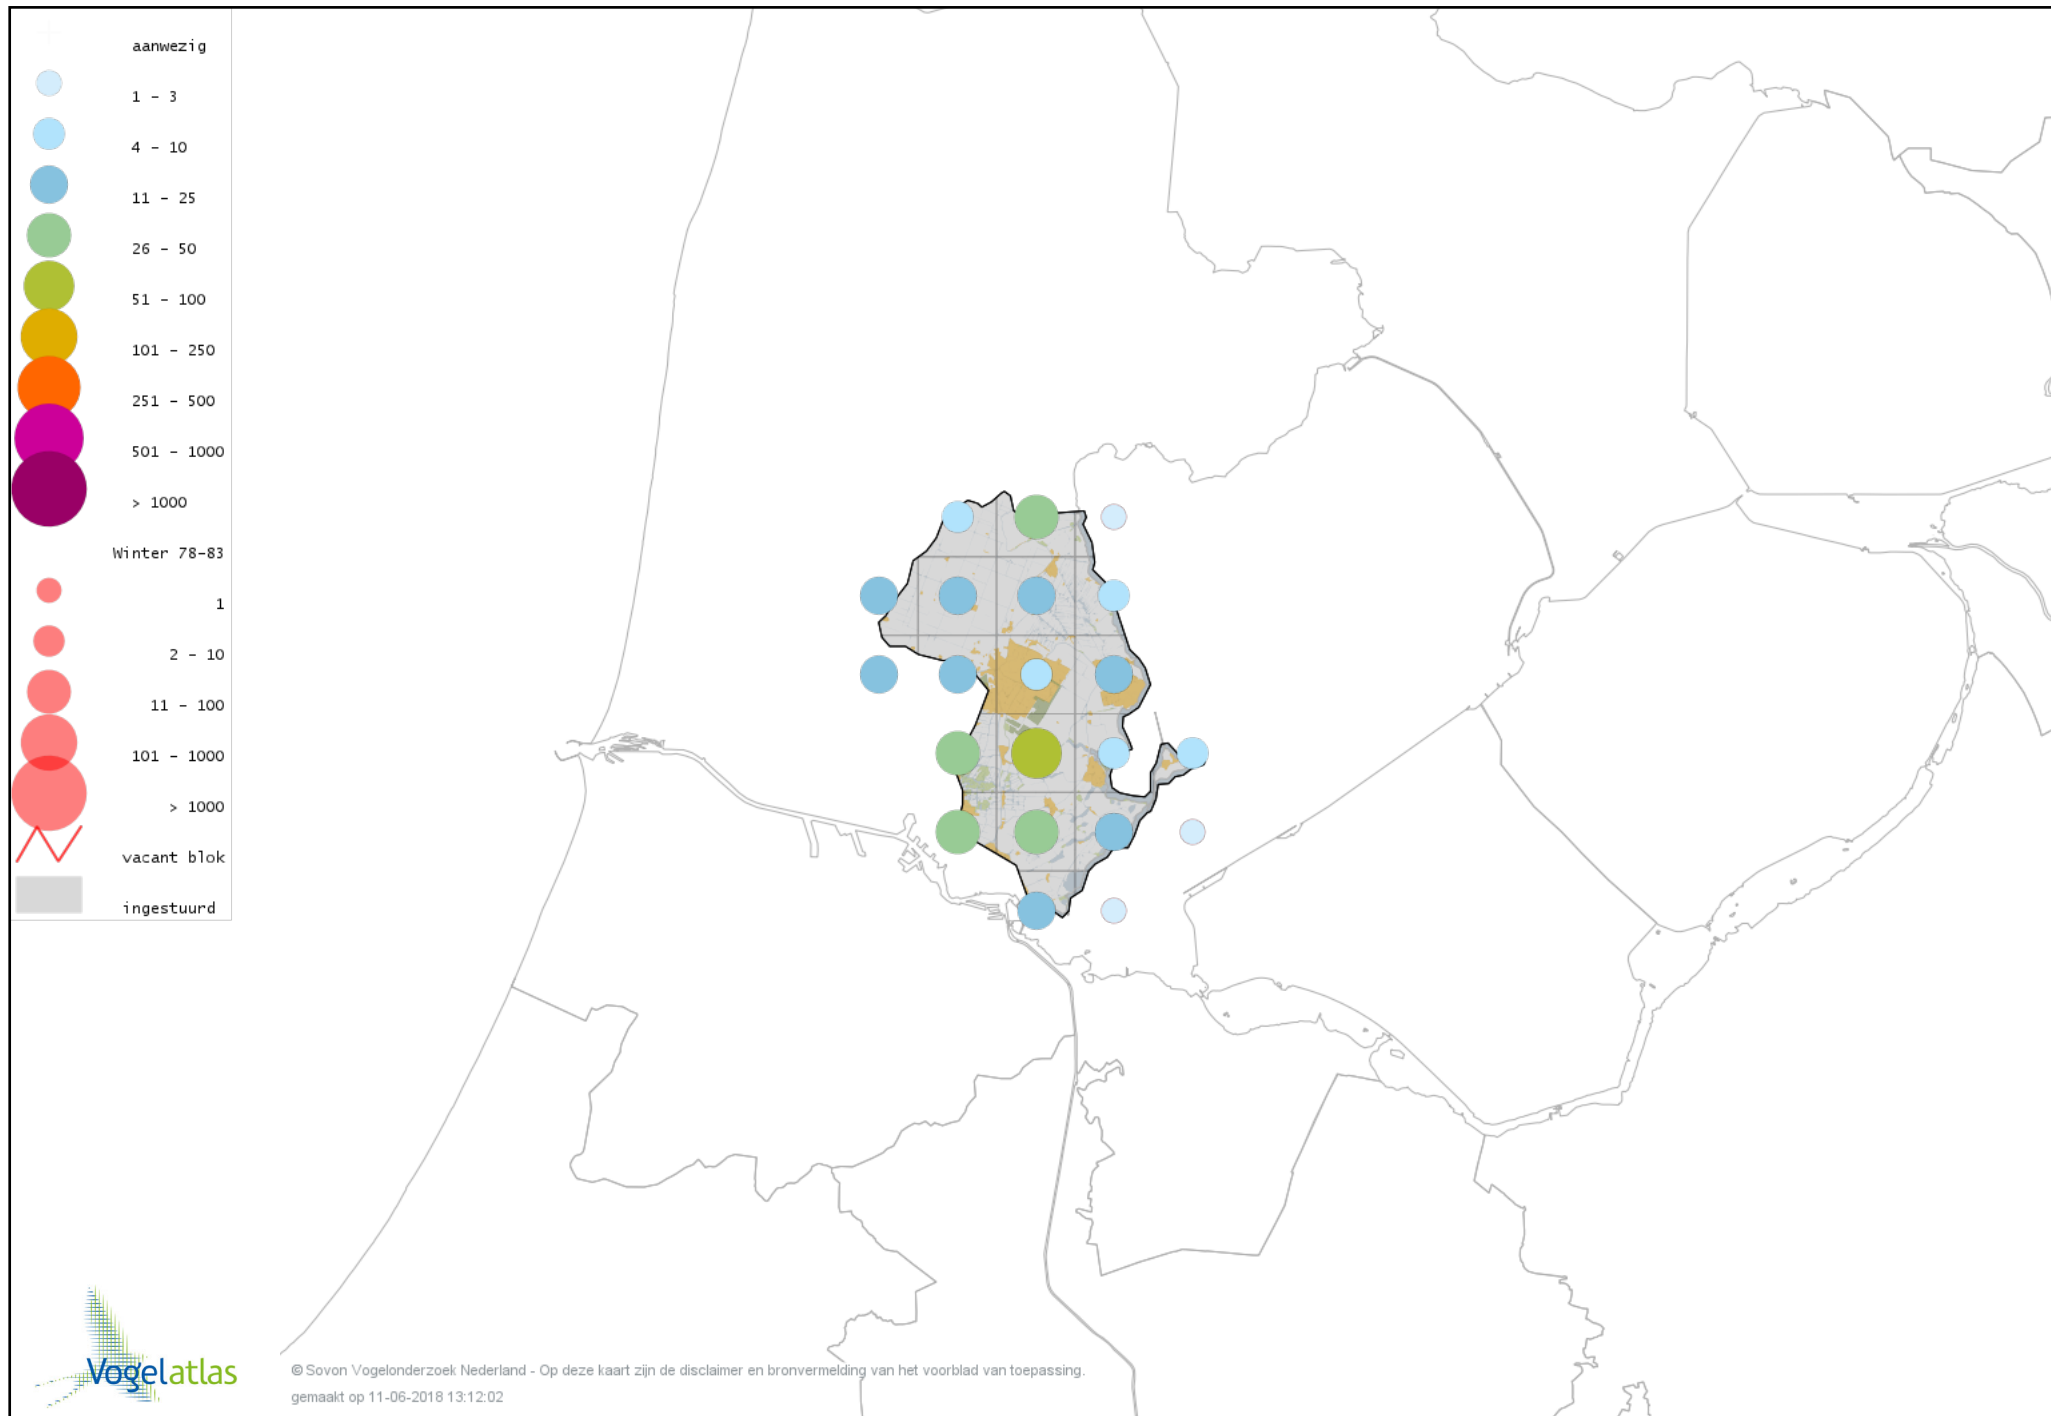

Voorlopige verspreidingskaart Flamingo winter

Voorlopige verspreidingskaart Dodaars winter

Voorlopige verspreidingskaart Fuut winter

Voorlopige verspreidingskaart Roodhalsfuut winter

Voorlopige verspreidingskaart Kuifduiker winter

Voorlopige verspreidingskaart Geoorde Fuut winter

Voorlopige verspreidingskaart Rode Wouw winter

Voorlopige verspreidingskaart Zearend winter

Voorlopige verspreidingskaart Bruine Kiekendief winter

Voorlopige verspreidingskaart Blauwe Kiekendief winter

Voorlopige verspreidingskaart Havik winter

Voorlopige verspreidingskaart Sperwer winter

Voorlopige verspreidingskaart Buizerd winter

Voorlopige verspreidingskaart Ruigpootbuizerd winter

Voorlopige verspreidingskaart Torenvalk winter

Voorlopige verspreidingskaart Smelleken winter

Voorlopige verspreidingskaart Slechtvalk winter

Voorlopige verspreidingskaart Waterral winter

Voorlopige verspreidingskaart Waterhoen winter

Voorlopige verspreidingskaart Meerkoet winter