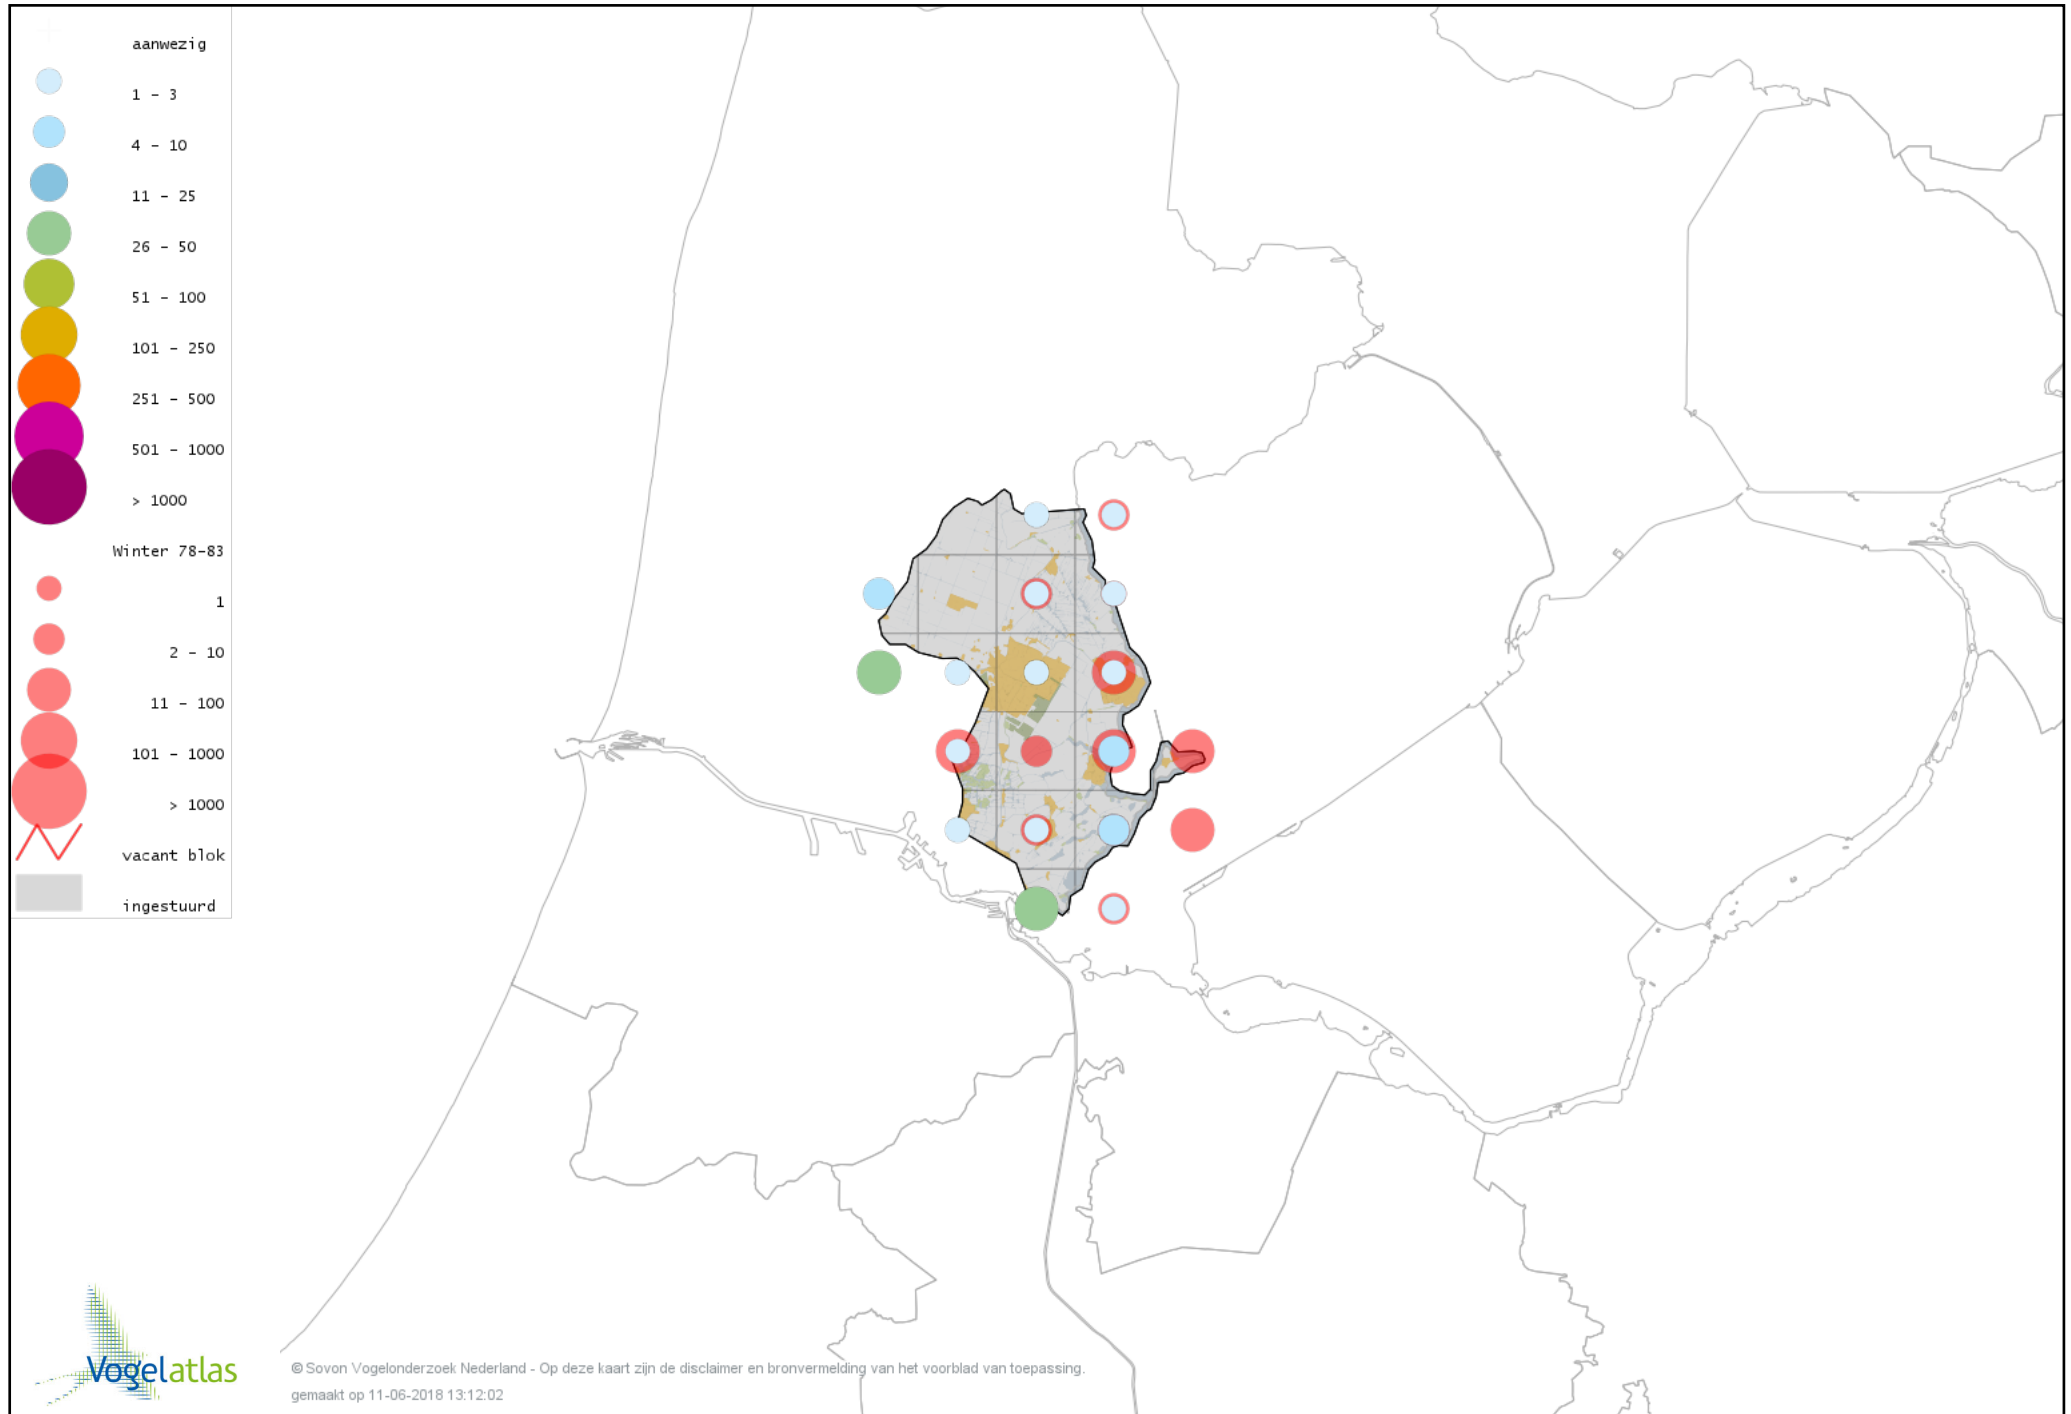

Voorlopige verspreidingskaart Watersnip winter

Voorlopige verspreidingskaart Houtsnip winter

Voorlopige verspreidingskaart Grutto winter

Voorlopige verspreidingskaart Rosse Grutto winter

Voorlopige verspreidingskaart Regenwulp winter

Voorlopige verspreidingskaart Wulp winter

Voorlopige verspreidingskaart Witgat winter

Voorlopige verspreidingskaart Zwarte Ruiter winter

Voorlopige verspreidingskaart Groenpootruiter winter

Voorlopige verspreidingskaart Tureluur winter

Voorlopige verspreidingskaart Steenloper winter

Voorlopige verspreidingskaart Middelste Jager winter

Voorlopige verspreidingskaart Drieteenmeeuw winter

Voorlopige verspreidingskaart Kokmeeuw winter

Voorlopige verspreidingskaart Dwergmeeuw winter

Voorlopige verspreidingskaart Zwartkopmeeuw winter

Voorlopige verspreidingskaart Stormmeeuw winter

Voorlopige verspreidingskaart Kleine Mantelmeeuw winter

Voorlopige verspreidingskaart Zilvermeeuw winter