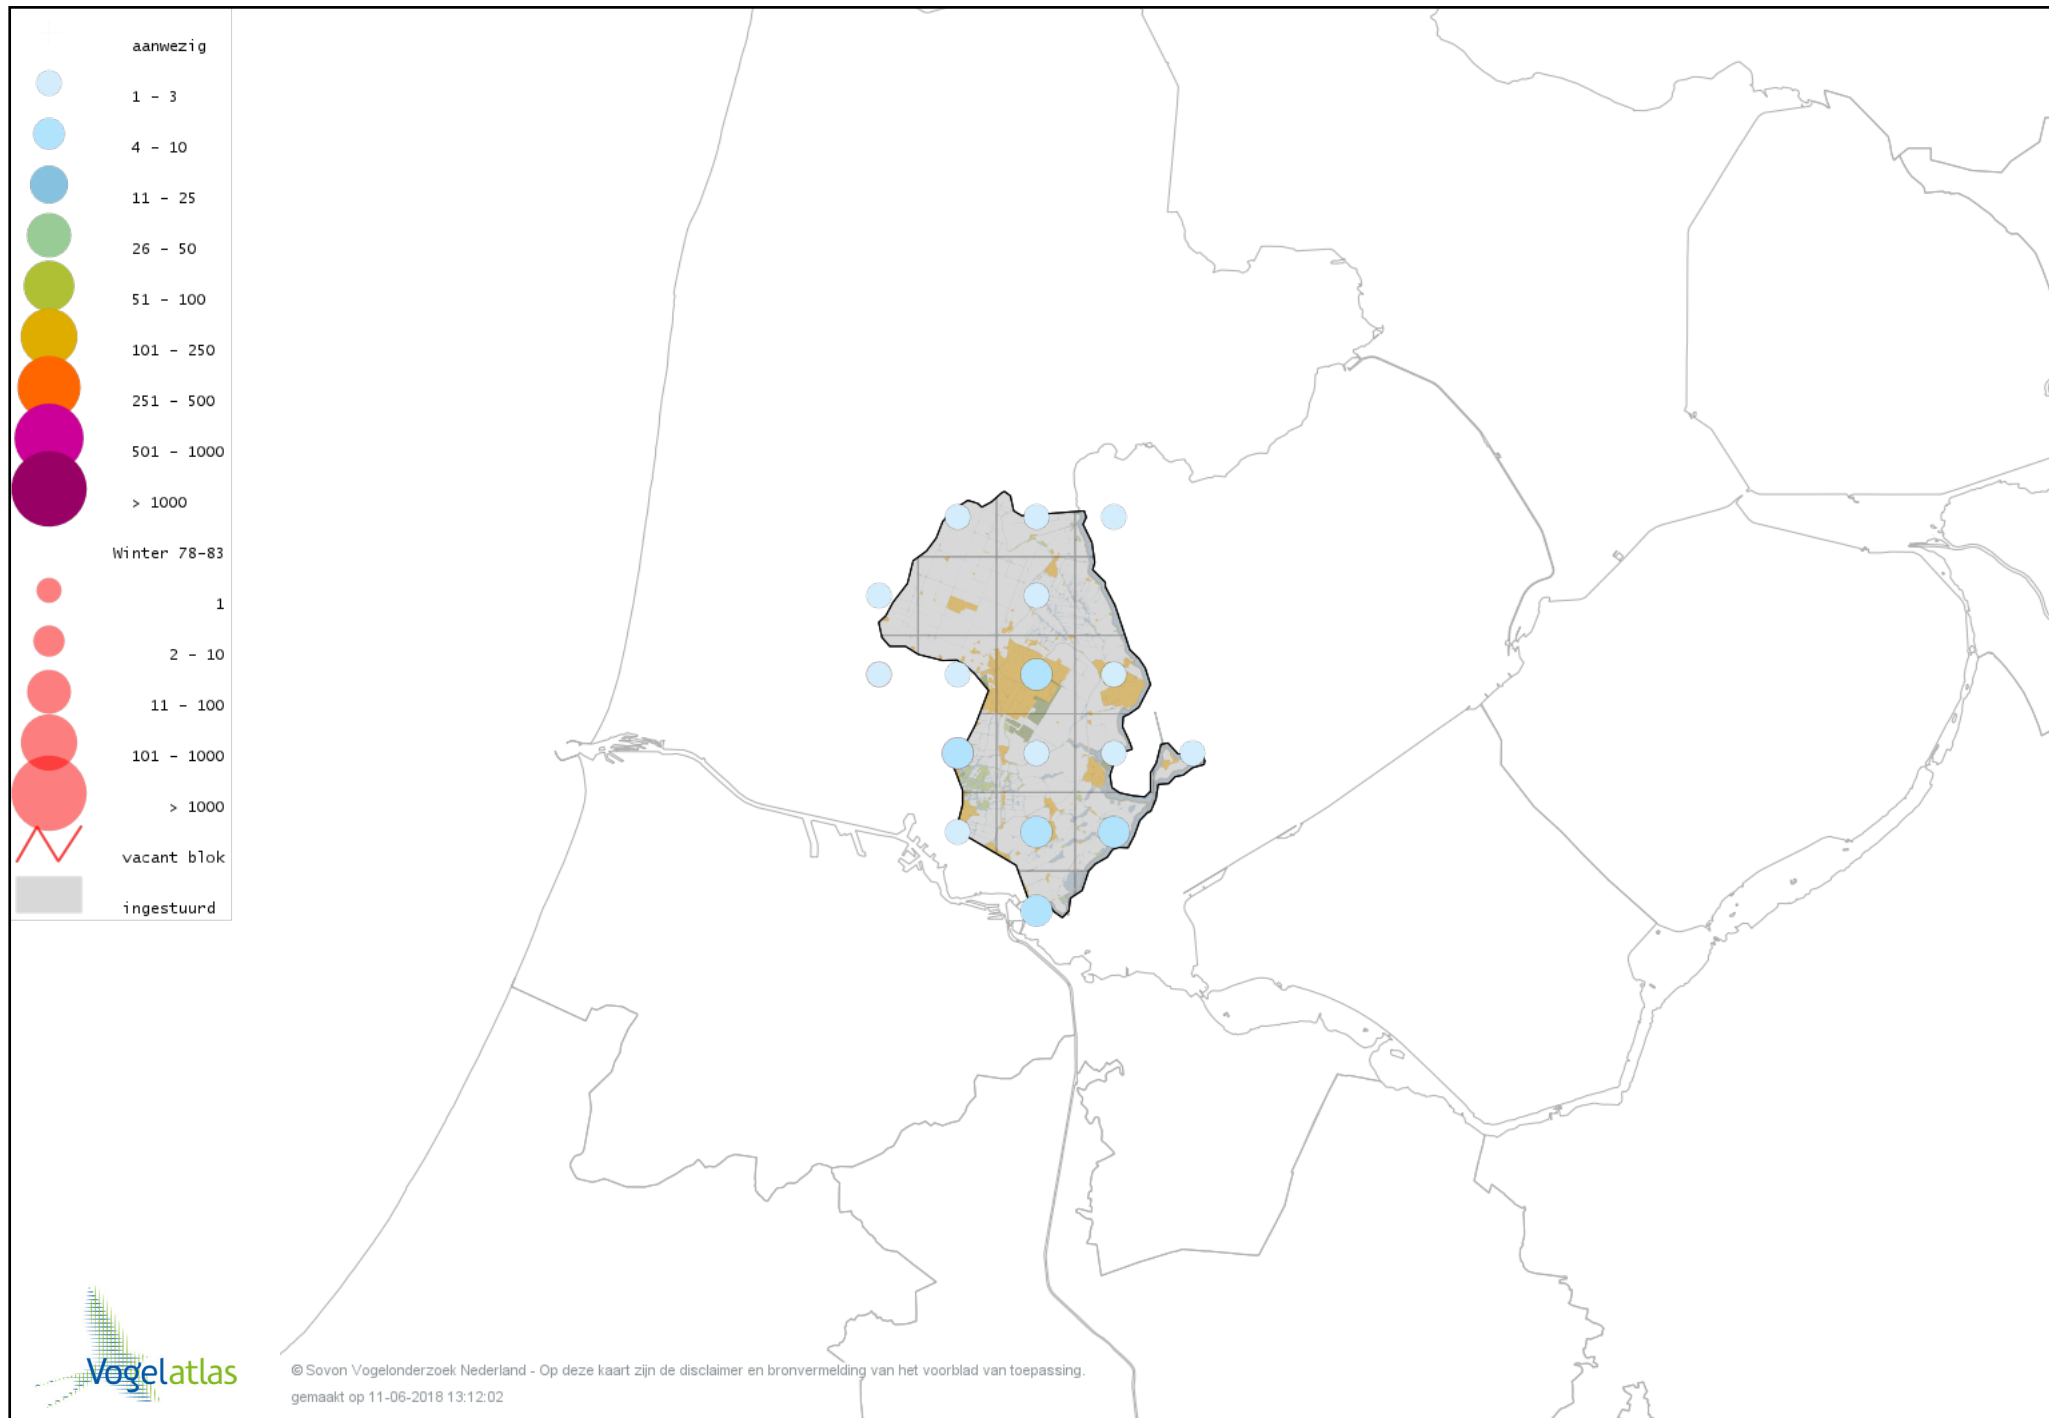

Voorlopige verspreidingskaart Grote Alexanderparkiet winter

Voorlopige verspreidingskaart Halsbandparkiet winter

Voorlopige verspreidingskaart Kerkuil winter

Voorlopige verspreidingskaart Sneeuwuil winter

Voorlopige verspreidingskaart Steenuil winter

Voorlopige verspreidingskaart Ransuil winter

Voorlopige verspreidingskaart Velduil winter

Voorlopige verspreidingskaart IJsvogel winter

Voorlopige verspreidingskaart Groene Specht winter