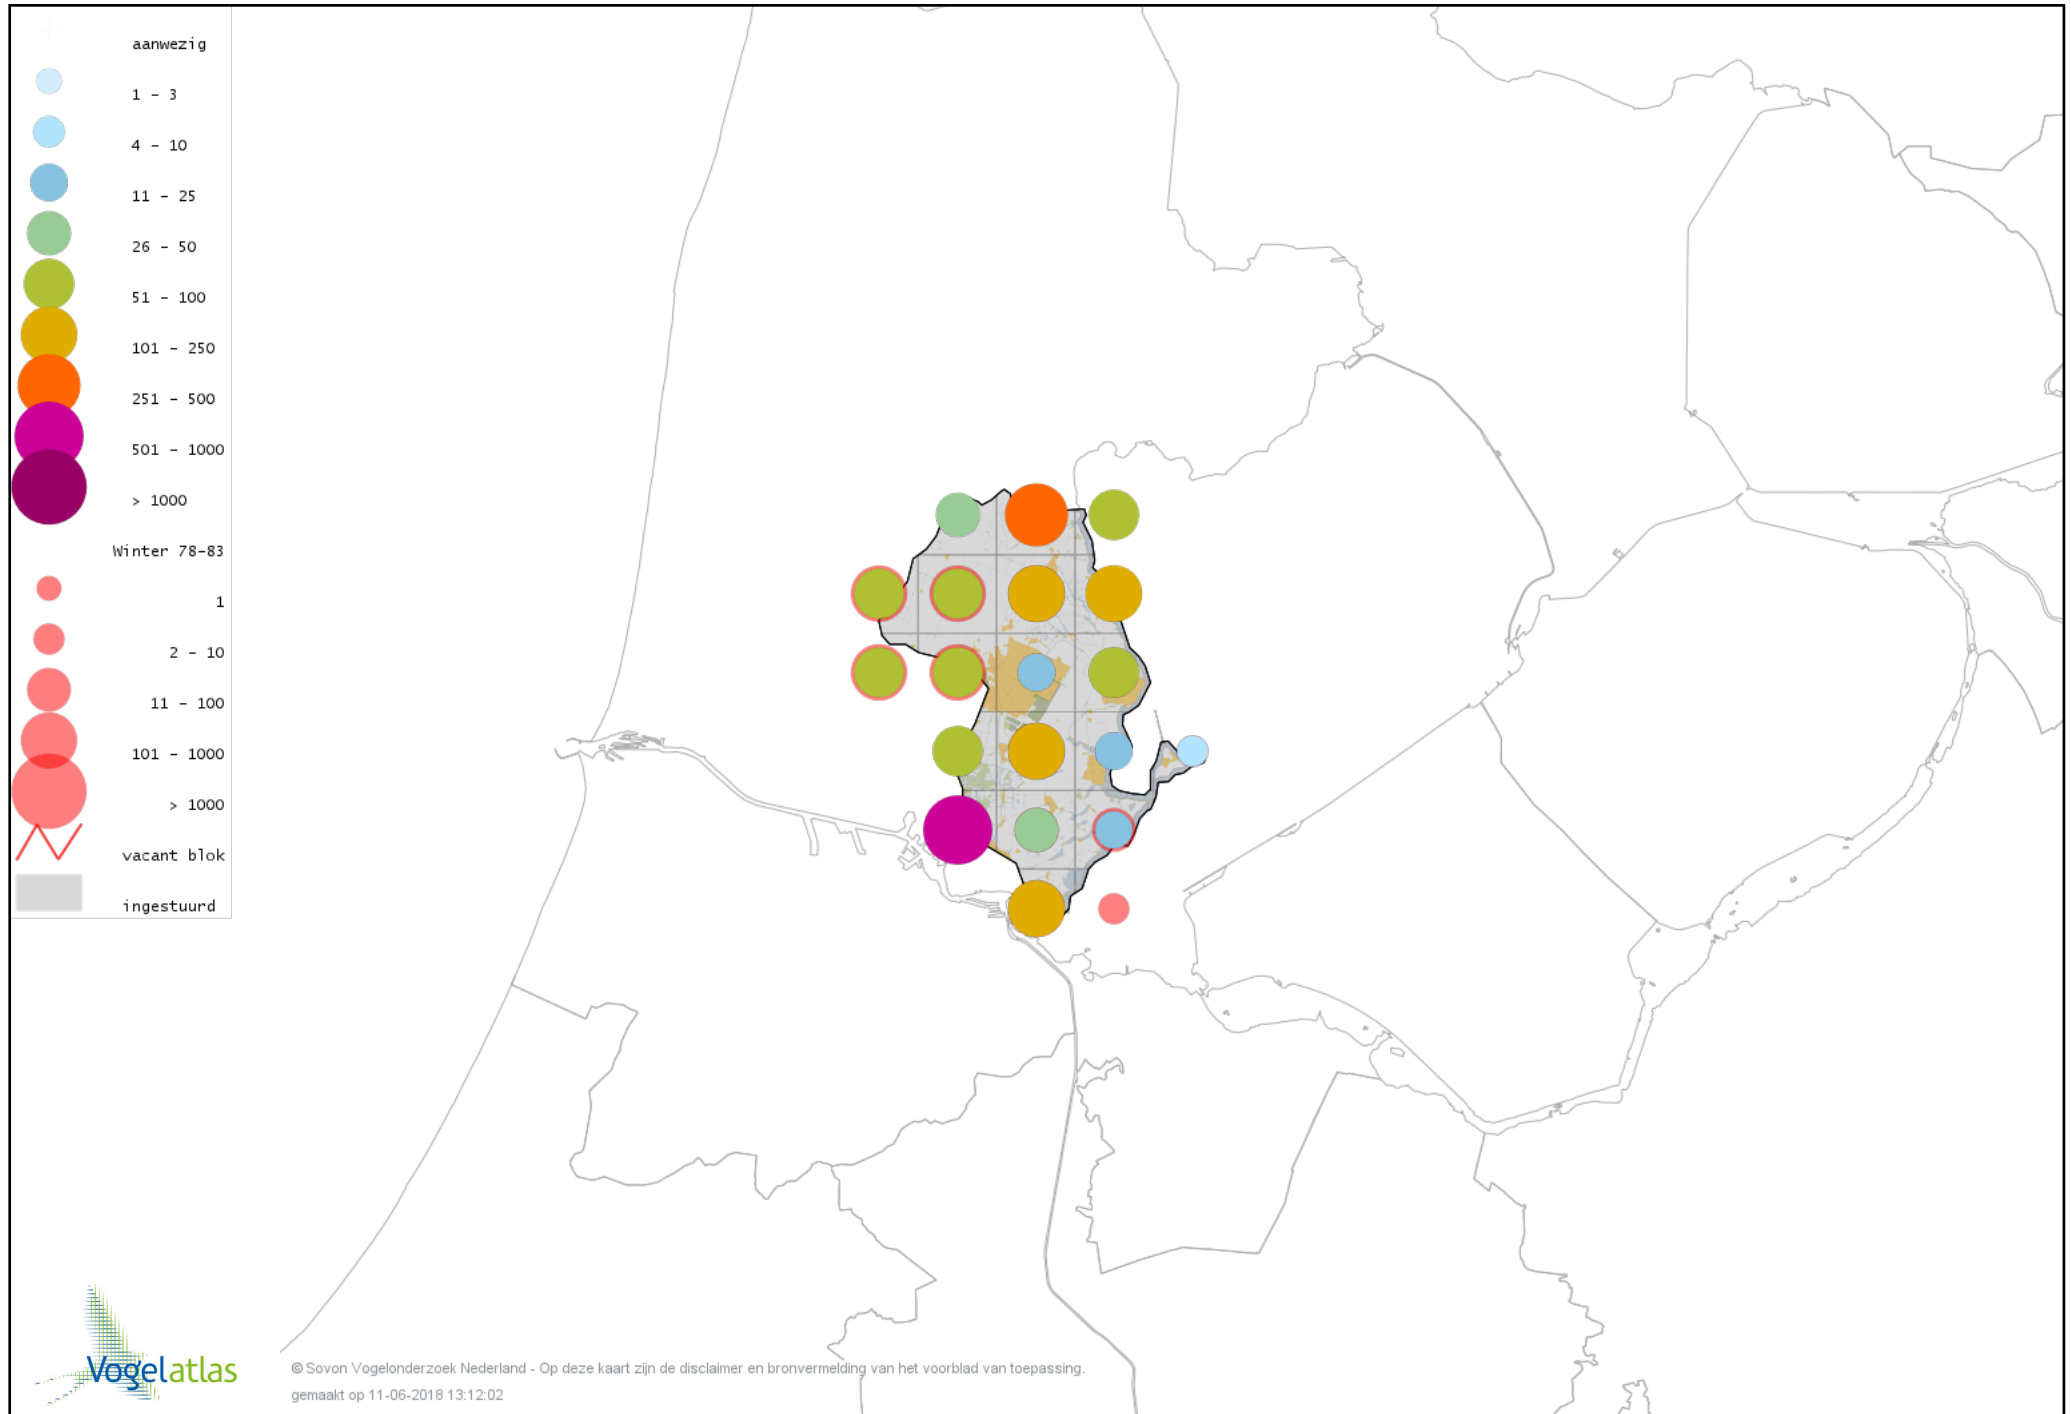

Voorlopige verspreidingskaart Geelpootmeeuw winter

Voorlopige verspreidingskaart Pontische Meeuw winter

Voorlopige verspreidingskaart Kleine Burgemeester winter

Voorlopige verspreidingskaart Grote Mantelmeeuw winter

Voorlopige verspreidingskaart Vidsief winter

Voorlopige verspreidingskaart Stadsduif winter

Voorlopige verspreidingskaart Holenduif winter

Voorlopige verspreidingskaart Houtduif winter

Voorlopige verspreidingskaart Turkse Tortel winter

Voorlopige verspreidingskaart Grote Alexanderparkiet winter

Voorlopige verspreidingskaart Halsbandparkiet winter

Voorlopige verspreidingskaart Kerkuil winter

Voorlopige verspreidingskaart Sneeuwuil winter