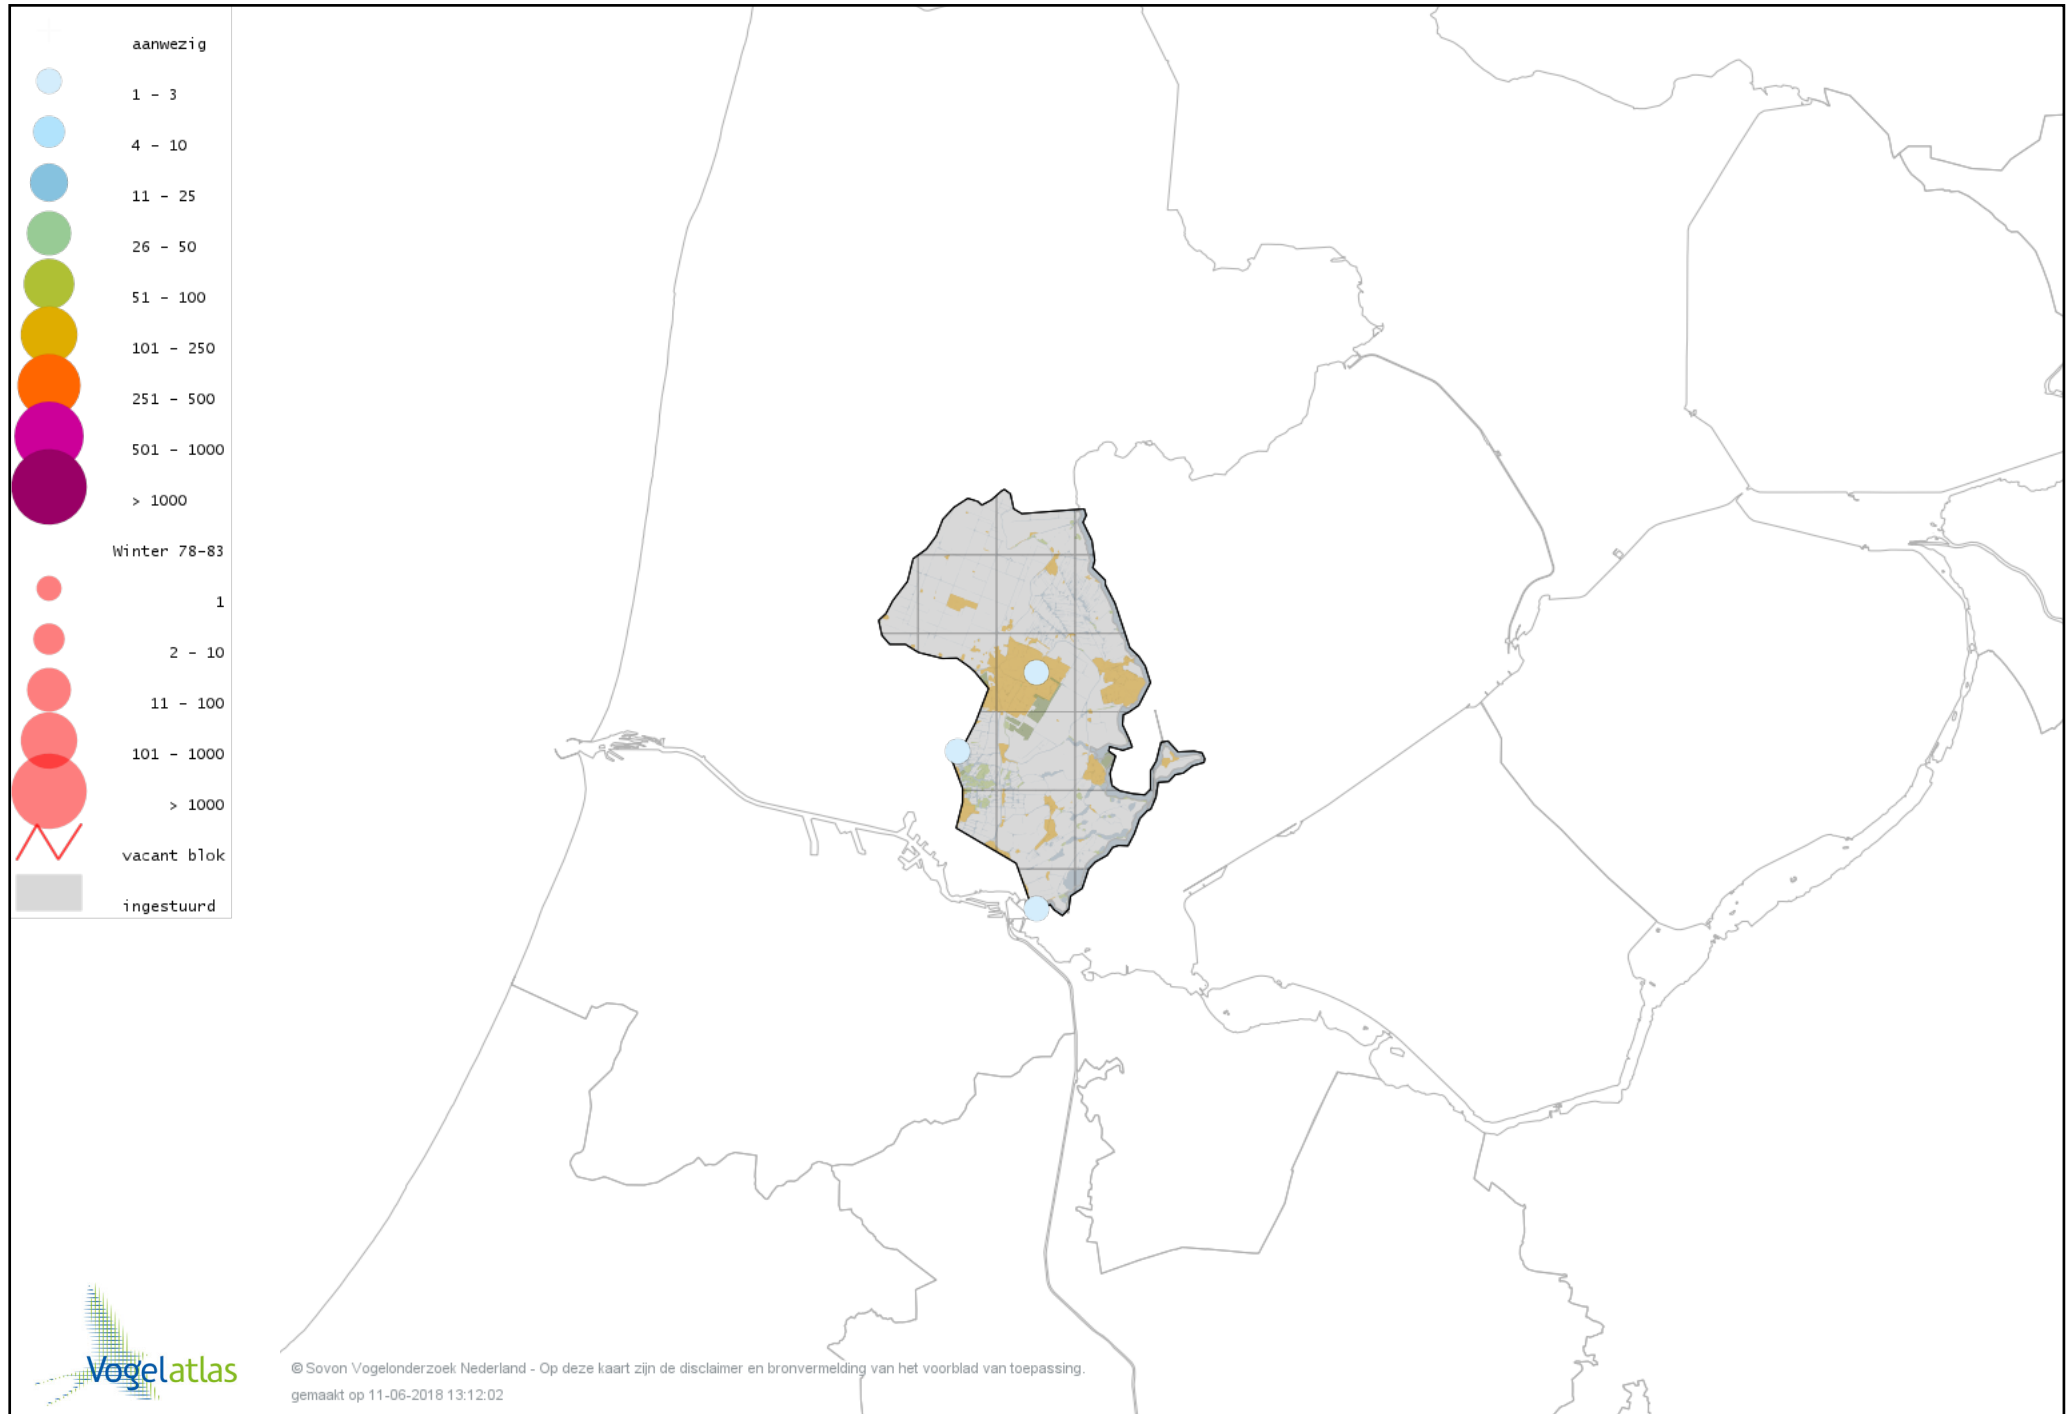

Voorlopige verspreidingskaart Grote Pieper winter

Voorlopige verspreidingskaart Graspieper winter

Voorlopige verspreidingskaart Oeverpieper winter

Voorlopige verspreidingskaart Waterpieper winter

Voorlopige verspreidingskaart Vink winter

Voorlopige verspreidingskaart Keep winter

Voorlopige verspreidingskaart Groenling winter

Voorlopige verspreidingskaart Putter winter

Voorlopige verspreidingskaart Sijs winter

Voorlopige verspreidingskaart Kneu winter

Voorlopige verspreidingskaart Kleine Barmsijs winter

Voorlopige verspreidingskaart Grote Barmsijs winter

Voorlopige verspreidingskaart Goudvink winter

Voorlopige verspreidingskaart Appelvink winter

Voorlopige verspreidingskaart Sneeuwgorst winter