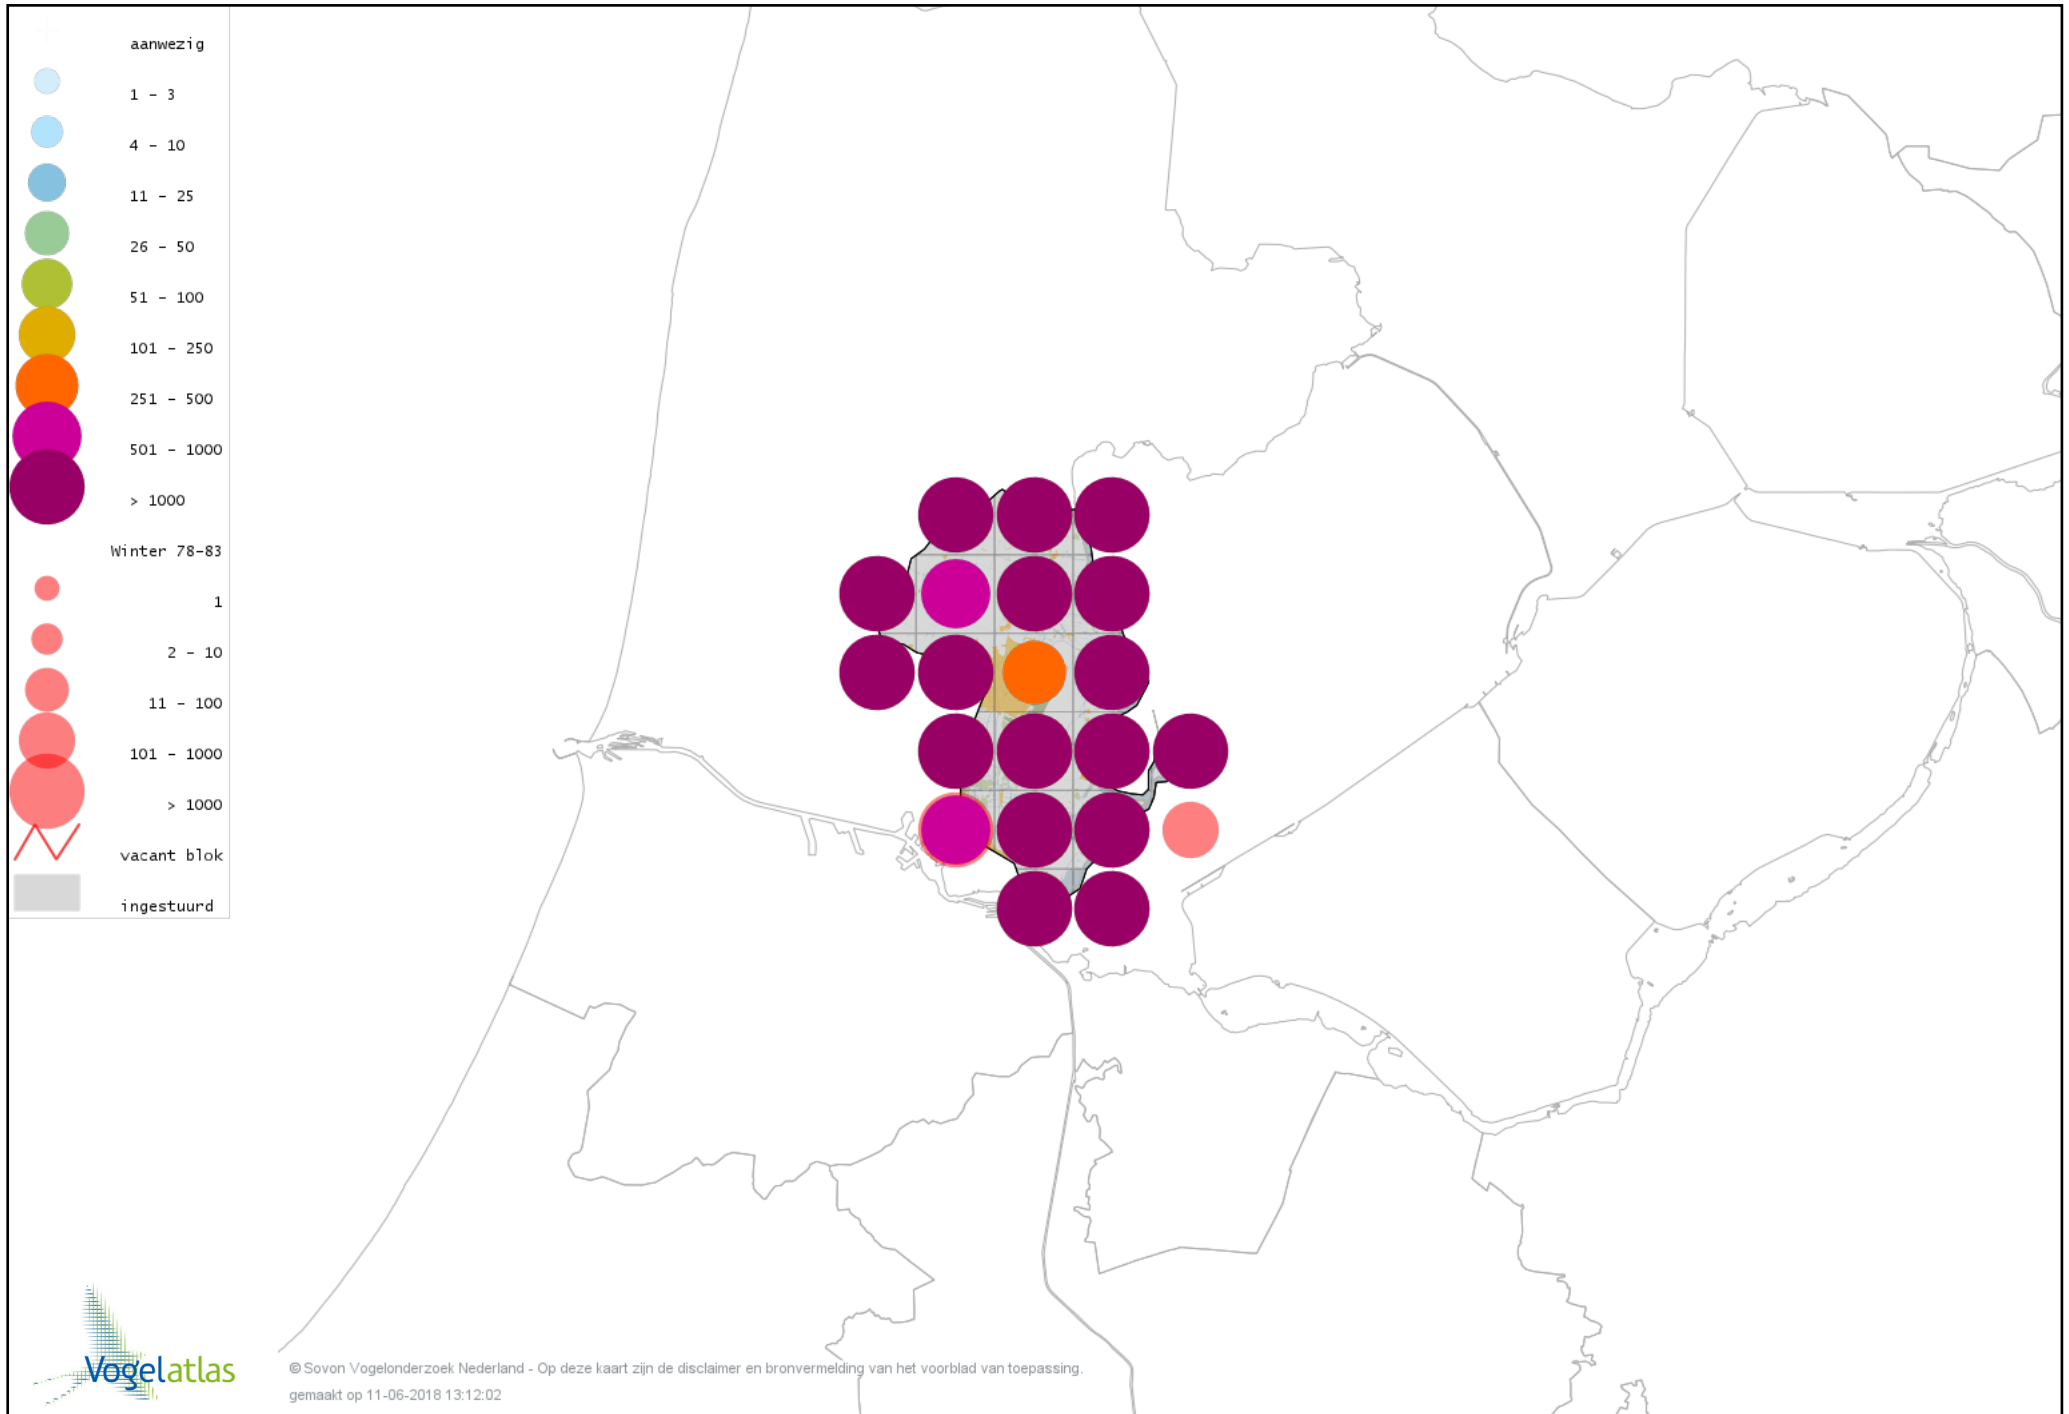

Voorlopige verspreidingskaart Eider winter

Voorlopige verspreidingskaart Grote Zee-eend winter

Voorlopige verspreidingskaart IJseend winter

Voorlopige verspreidingskaart Nonnetje winter

Voorlopige verspreidingskaart Brilduiker winter

Voorlopige verspreidingskaart Kokardezaagbek winter

Voorlopige verspreidingskaart Grote Zaagbek winter

Voorlopige verspreidingskaart Middelste Zaagbek winter

Voorlopige verspreidingskaart Kraakeend winter

Voorlopige verspreidingskaart Smient winter

Voorlopige verspreidingskaart Slobeend winter

Voorlopige verspreidingskaart Wilde Eend winter

Voorlopige verspreidingskaart Soepeend winter

Voorlopige verspreidingskaart Pijlstaart winter