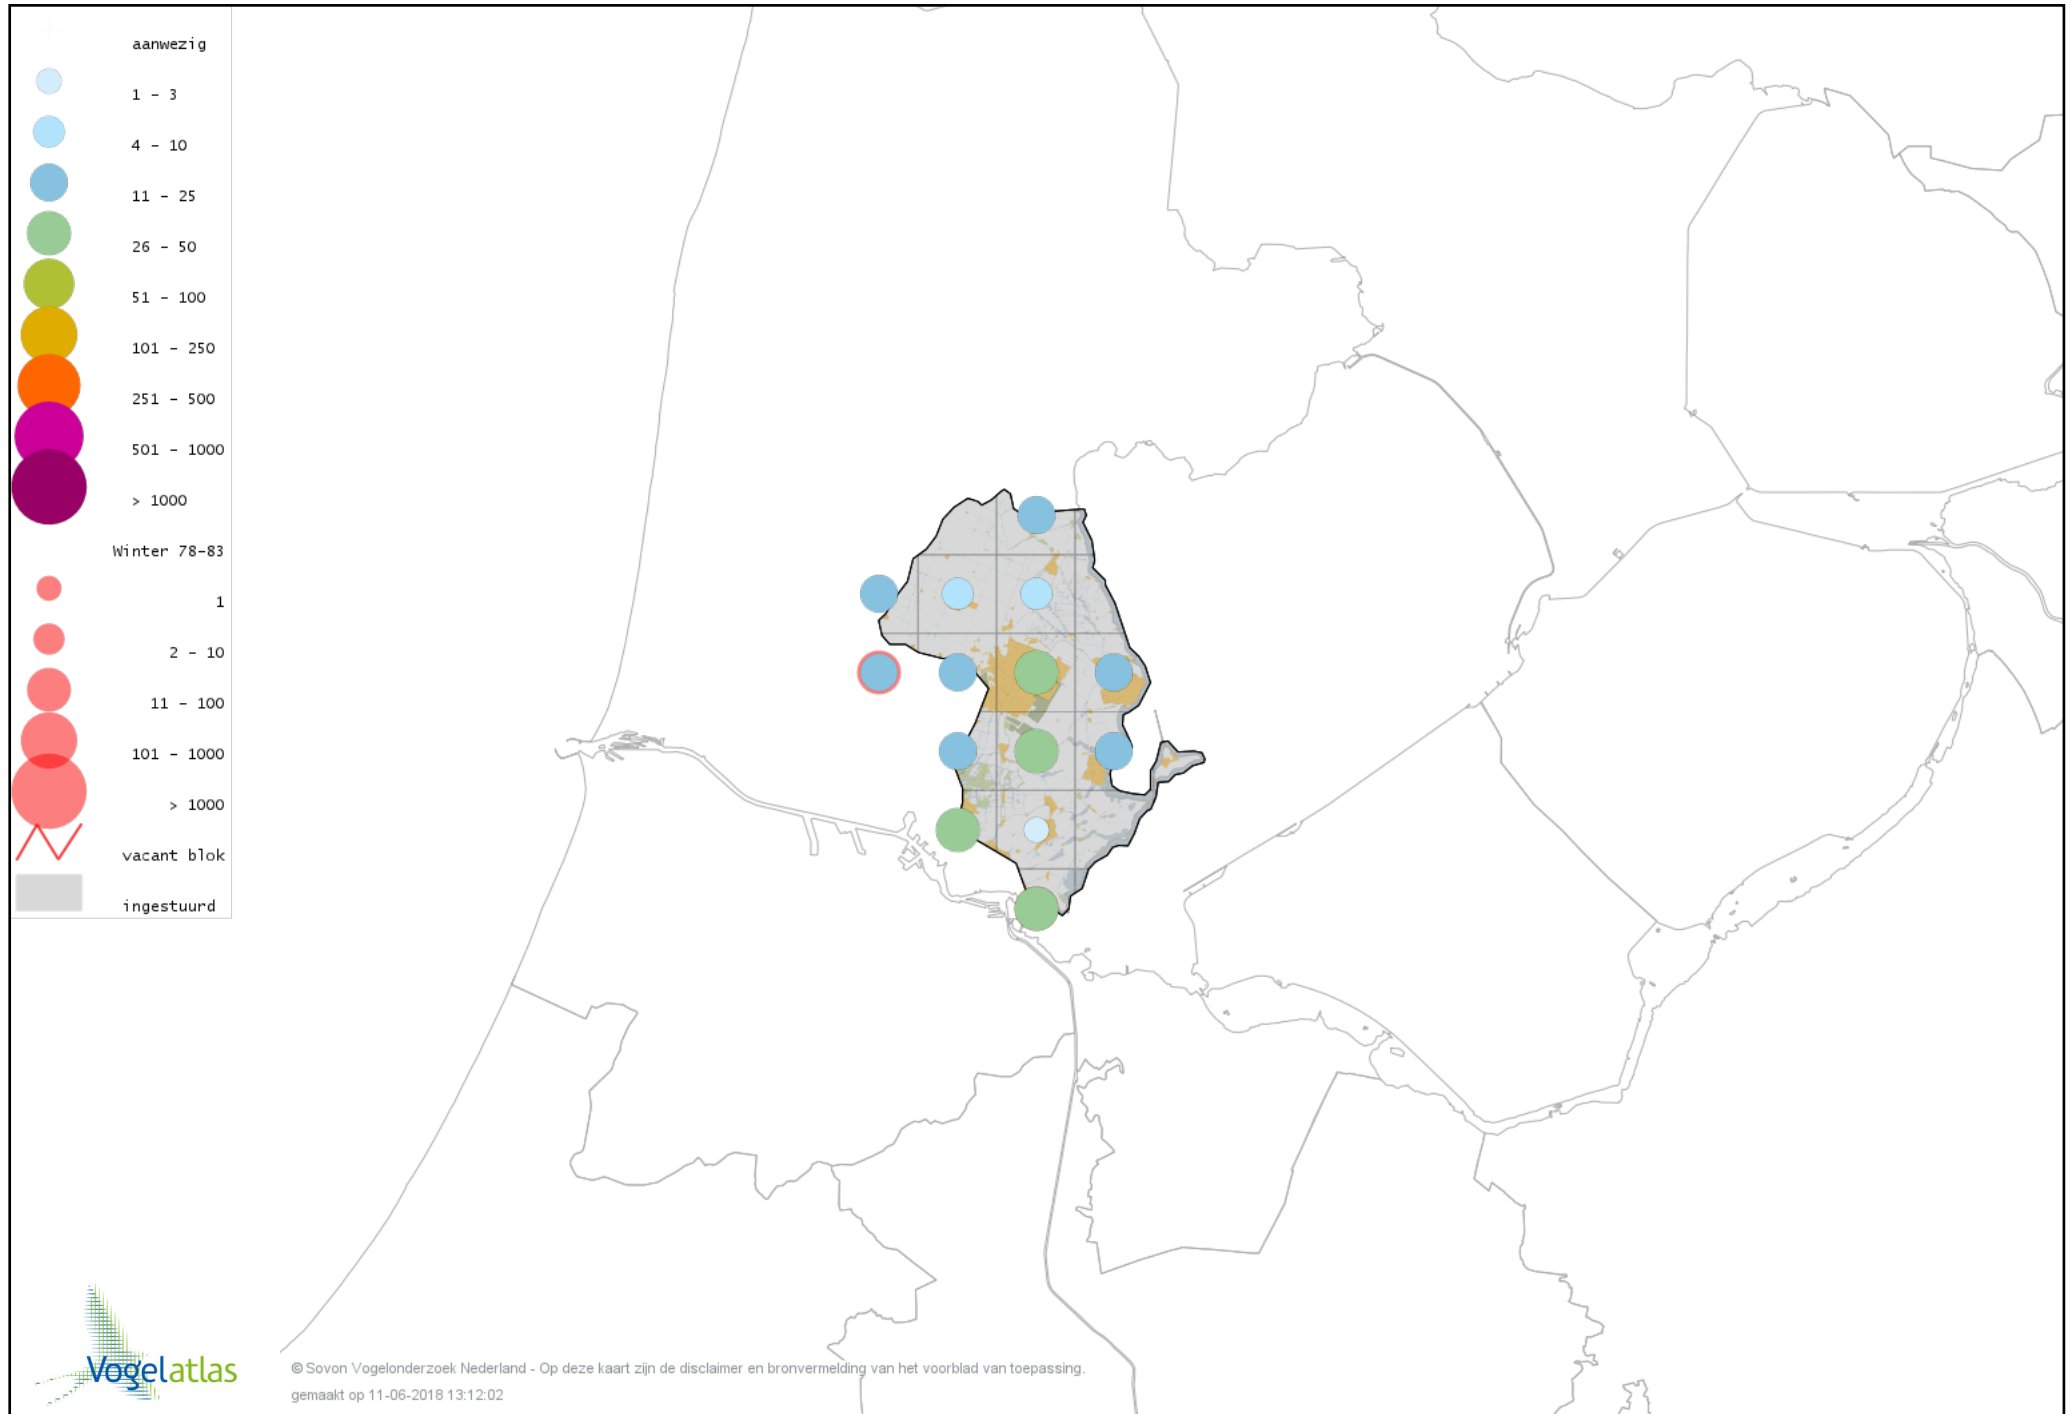

Voorlopige verspreidingskaart Zwarte Mees winter

Voorlopige verspreidingskaart Matkop winter

Voorlopige verspreidingskaart Beardman winter

Voorlopige verspreidingskaart Veldleeuwerik winter

Voorlopige verspreidingskaart Staartmees winter

Voorlopige verspreidingskaart Witkopstaartmees winter

Voorlopige verspreidingskaart Tjiftjaf winter

Voorlopige verspreidingskaart Siberische Tjiftjaf winter

Voorlopige verspreidingskaart Zwartkop winter

Voorlopige verspreidingskaart Pestvogel winter

Voorlopige verspreidingskaart Boomklever winter

Voorlopige verspreidingskaart Taigaboomkruiper winter

Voorlopige verspreidingskaart Boomkruiper winter

Voorlopige verspreidingskaart Winterkoning winter

Voorlopige verspreidingskaart Spreeuw winter