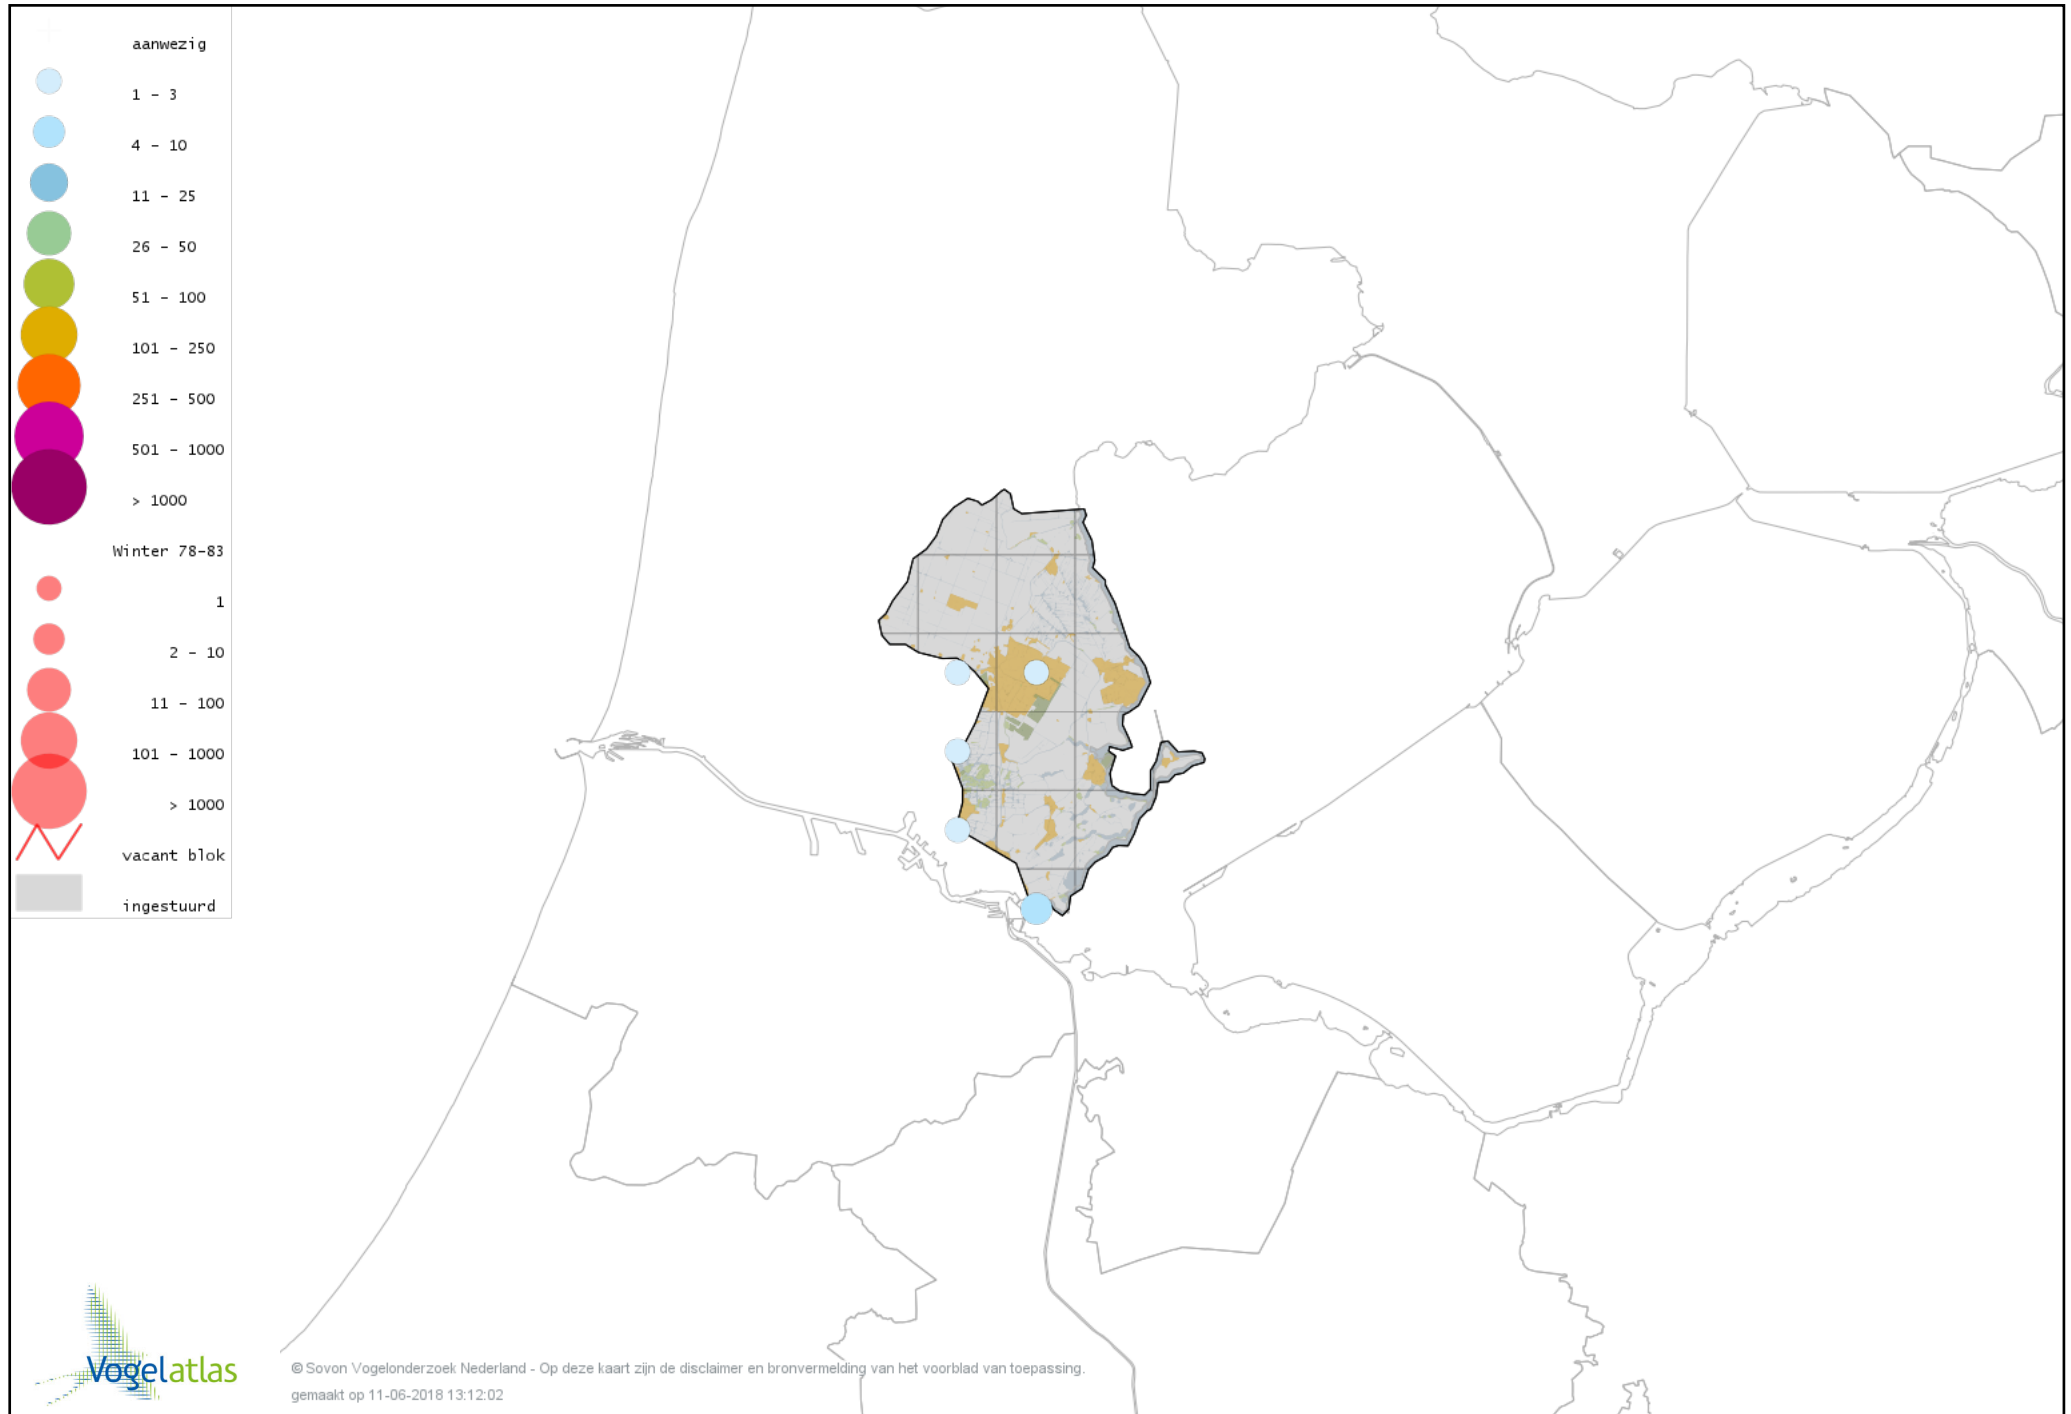

Voorlopige verspreidingskaart Zwartkopmeeuw winter

Voorlopige verspreidingskaart Stormmeeuw winter

Voorlopige verspreidingskaart Kleine Mantelmeeuw winter

Voorlopige verspreidingskaart Zilvermeeuw winter

Voorlopige verspreidingskaart Geelpootmeeuw winter

Voorlopige verspreidingskaart Pontische Meeuw winter

Voorlopige verspreidingskaart Kleine Burgemeester winter

Voorlopige verspreidingskaart Grote Mantelmeeuw winter