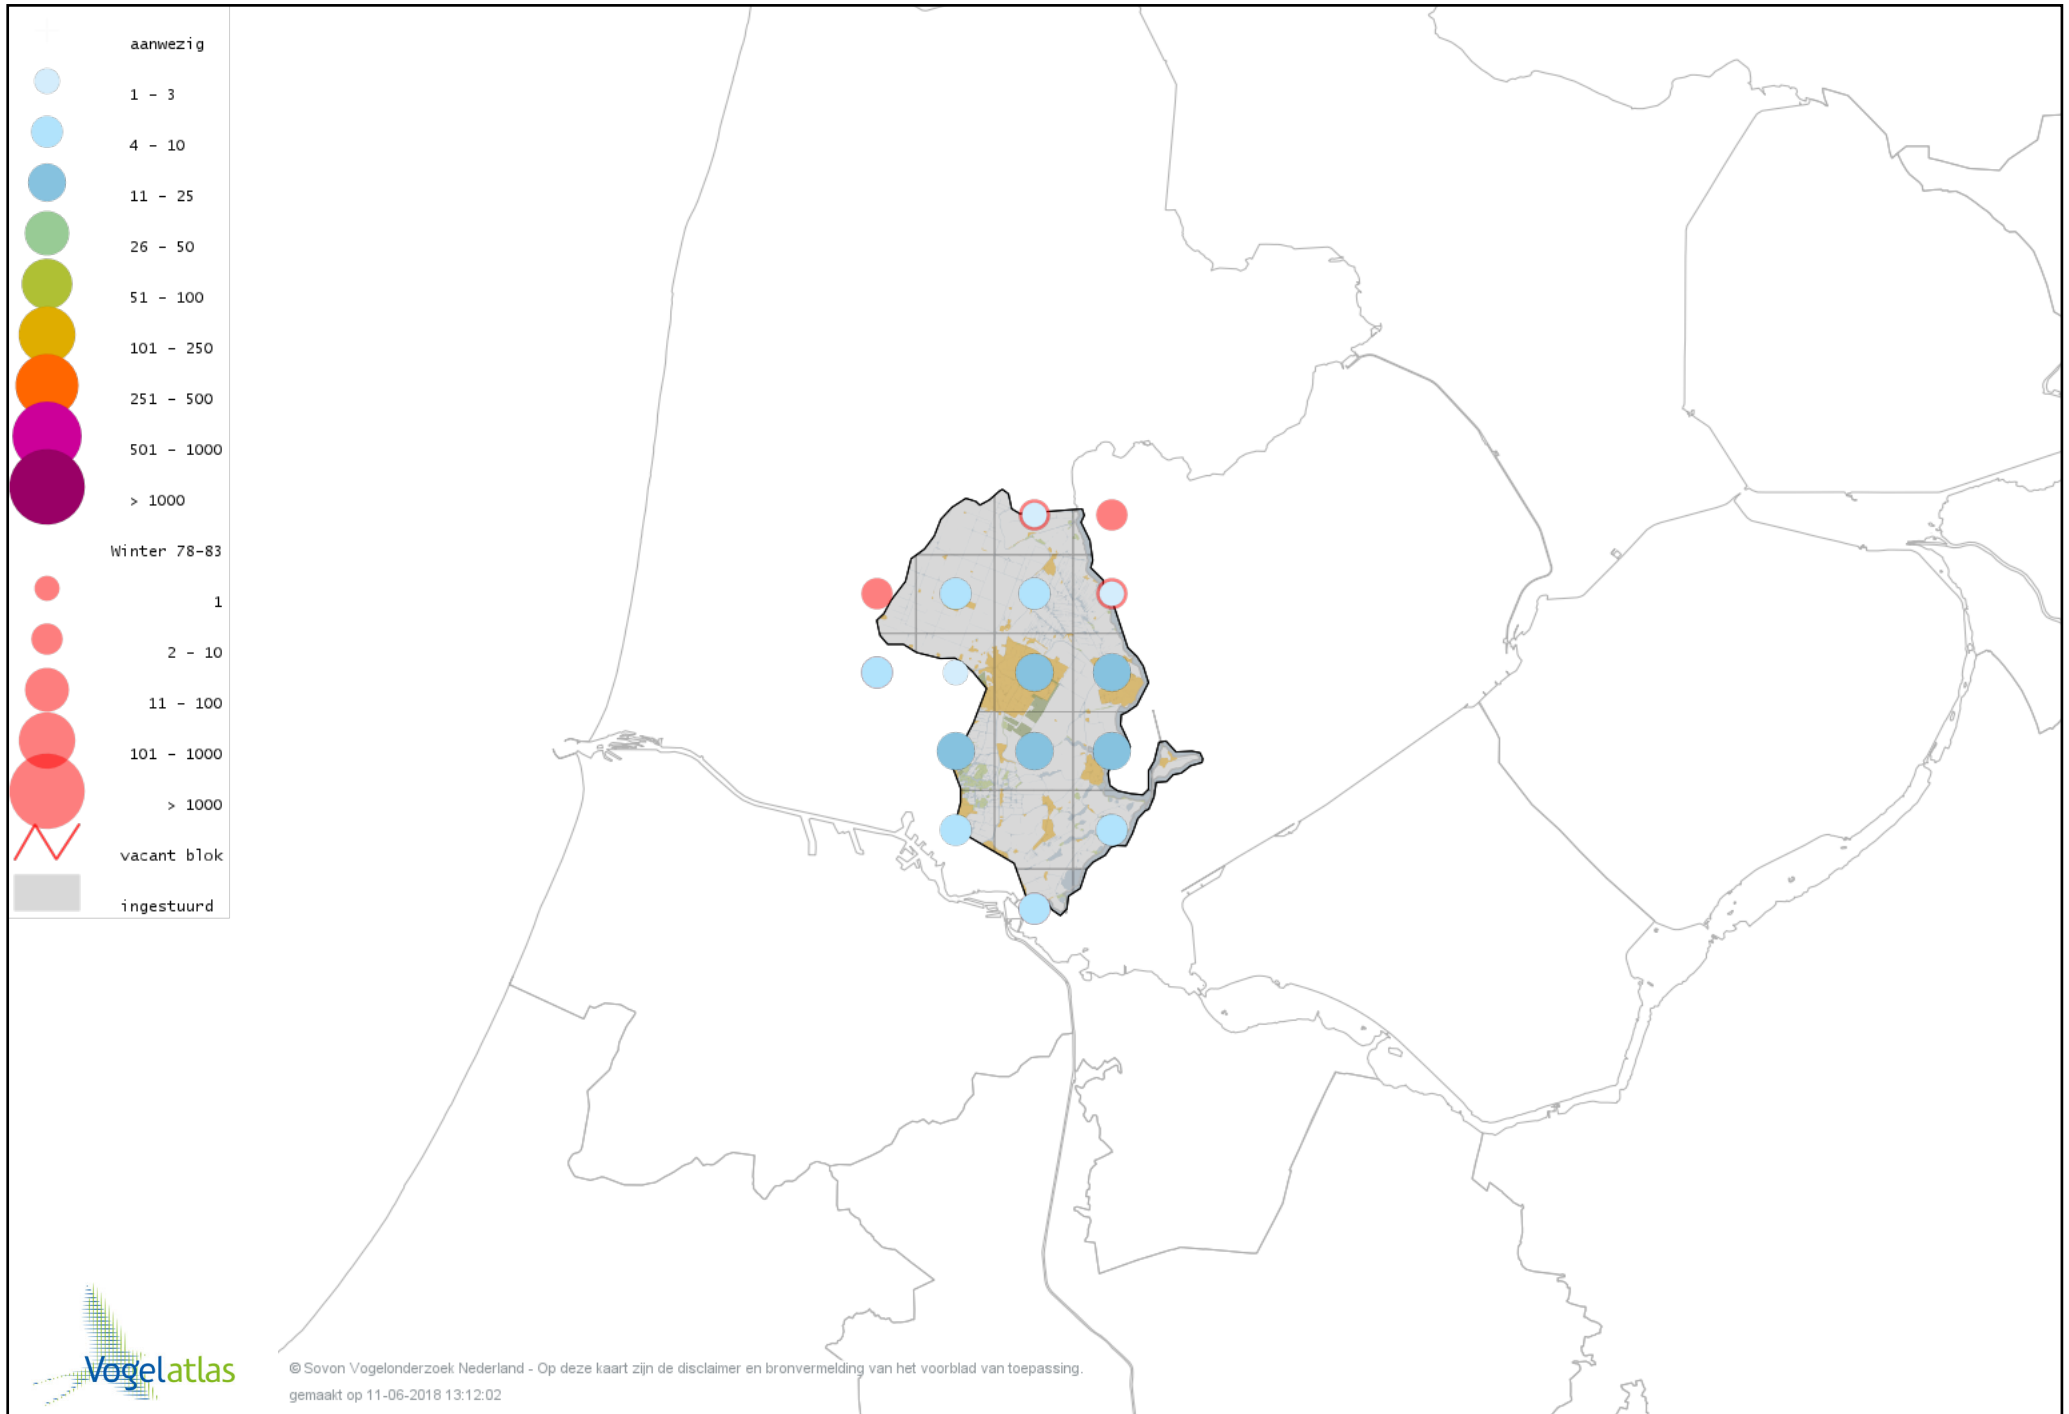

Voorlopige verspreidingskaart Goudhaan winter