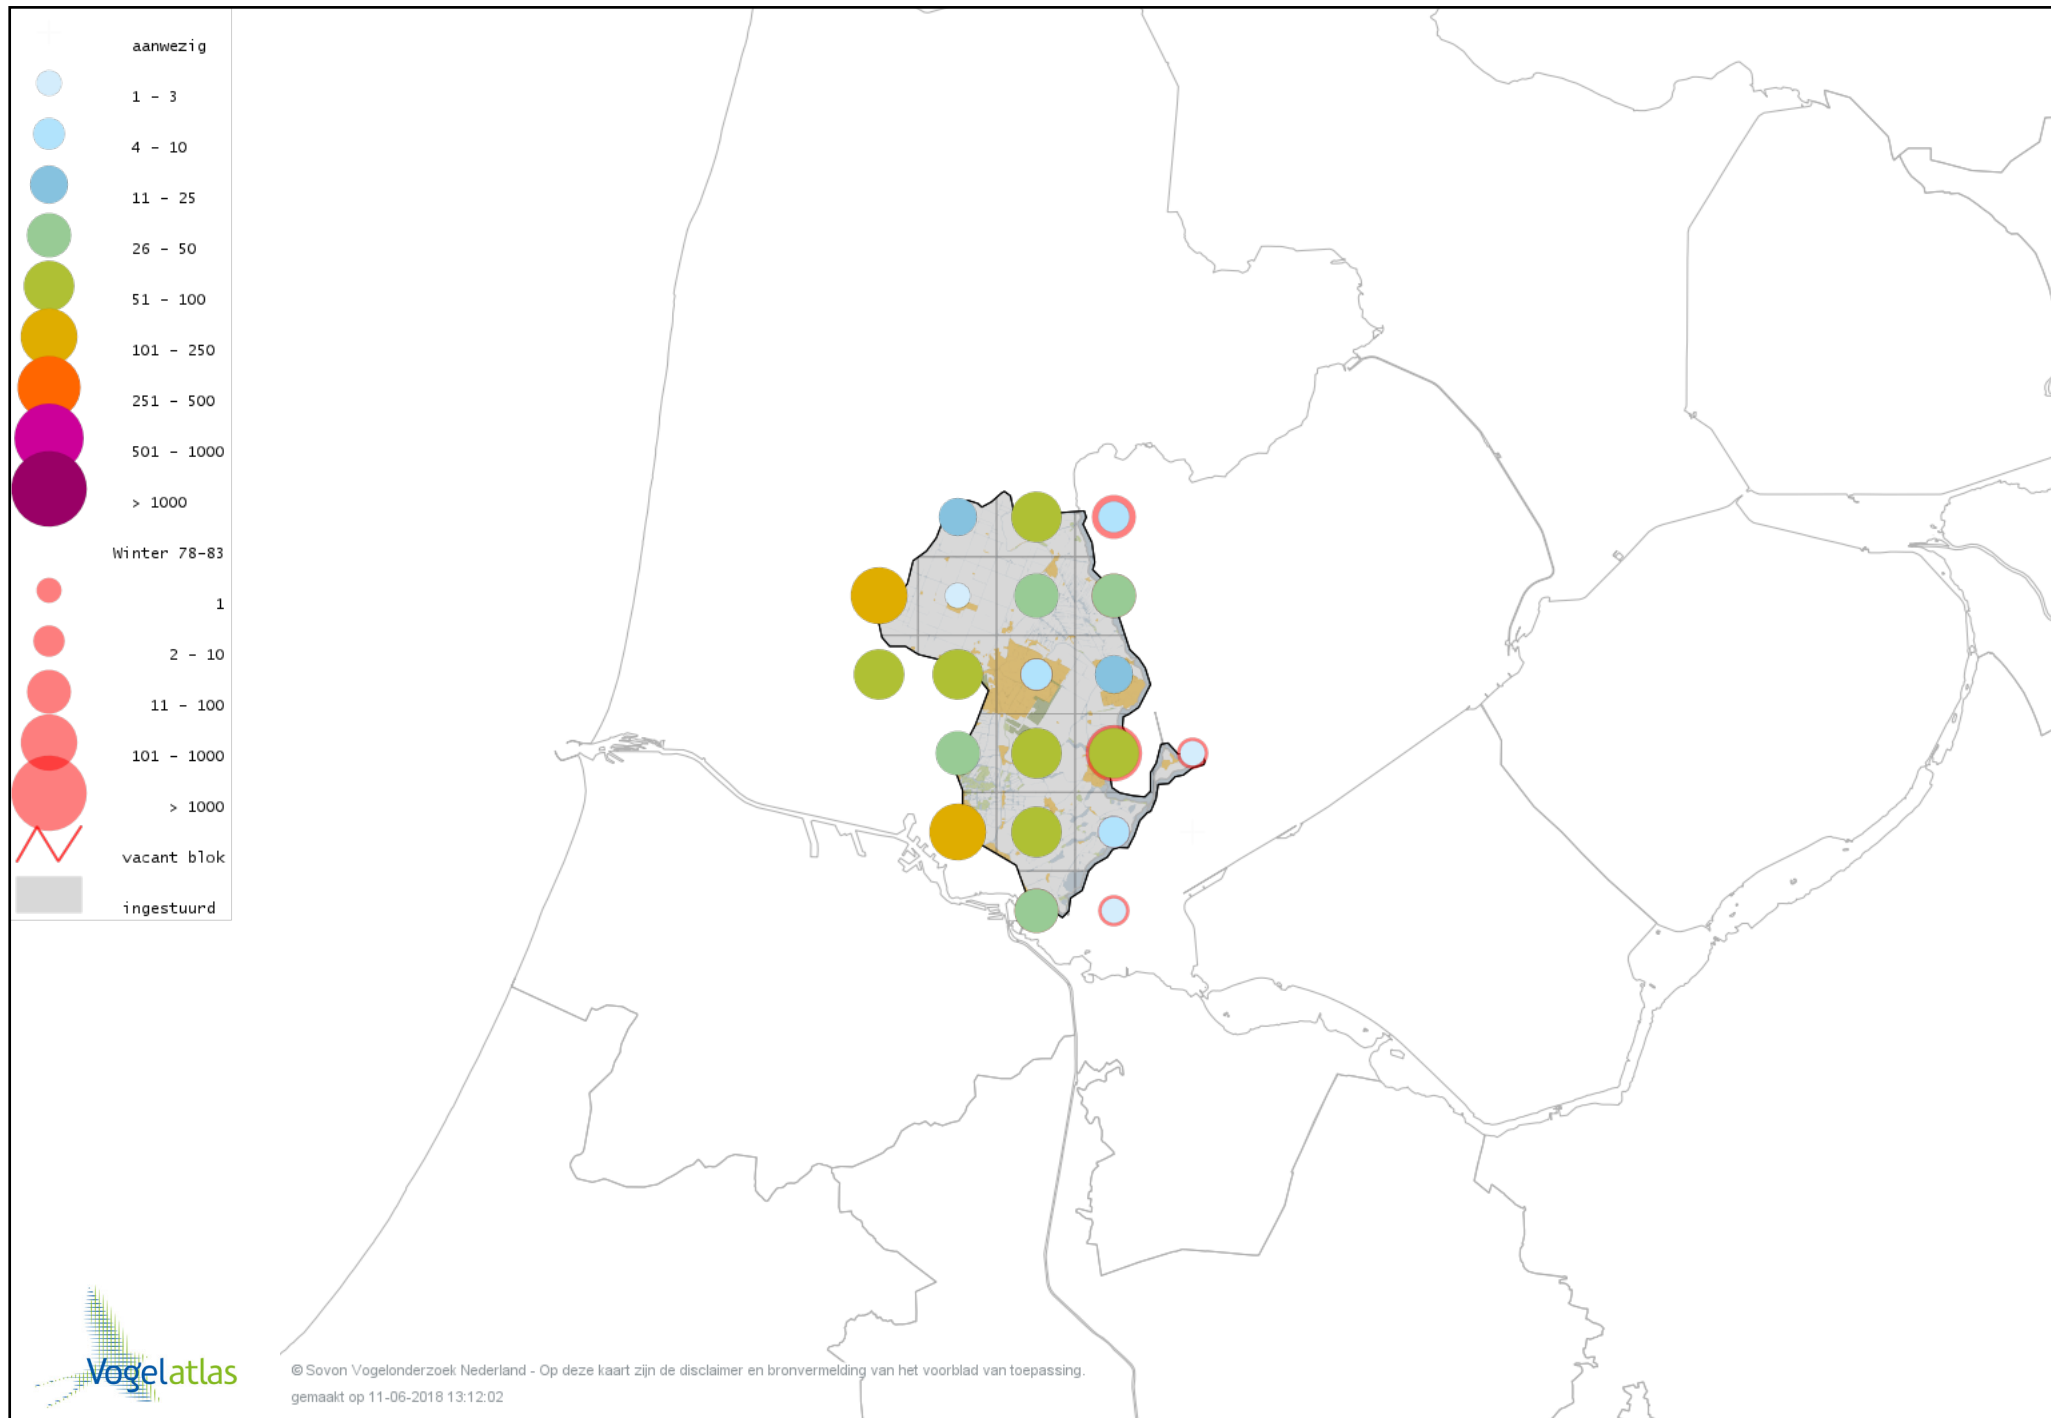

Voorlopige verspreidingskaart Gaai winter

Voorlopige verspreidingskaart Kauw winter

Voorlopige verspreidingskaart Noordse Kauw winter

Voorlopige verspreidingskaart Roek winter

Voorlopige verspreidingskaart Zwarte Kraai winter

Voorlopige verspreidingskaart Goudhaan winter

Voorlopige verspreidingskaart Vuurgoudhaan winter

Voorlopige verspreidingskaart Buidelmees winter

Voorlopige verspreidingskaart Pimpelmees winter

Voorlopige verspreidingskaart Koolmees winter