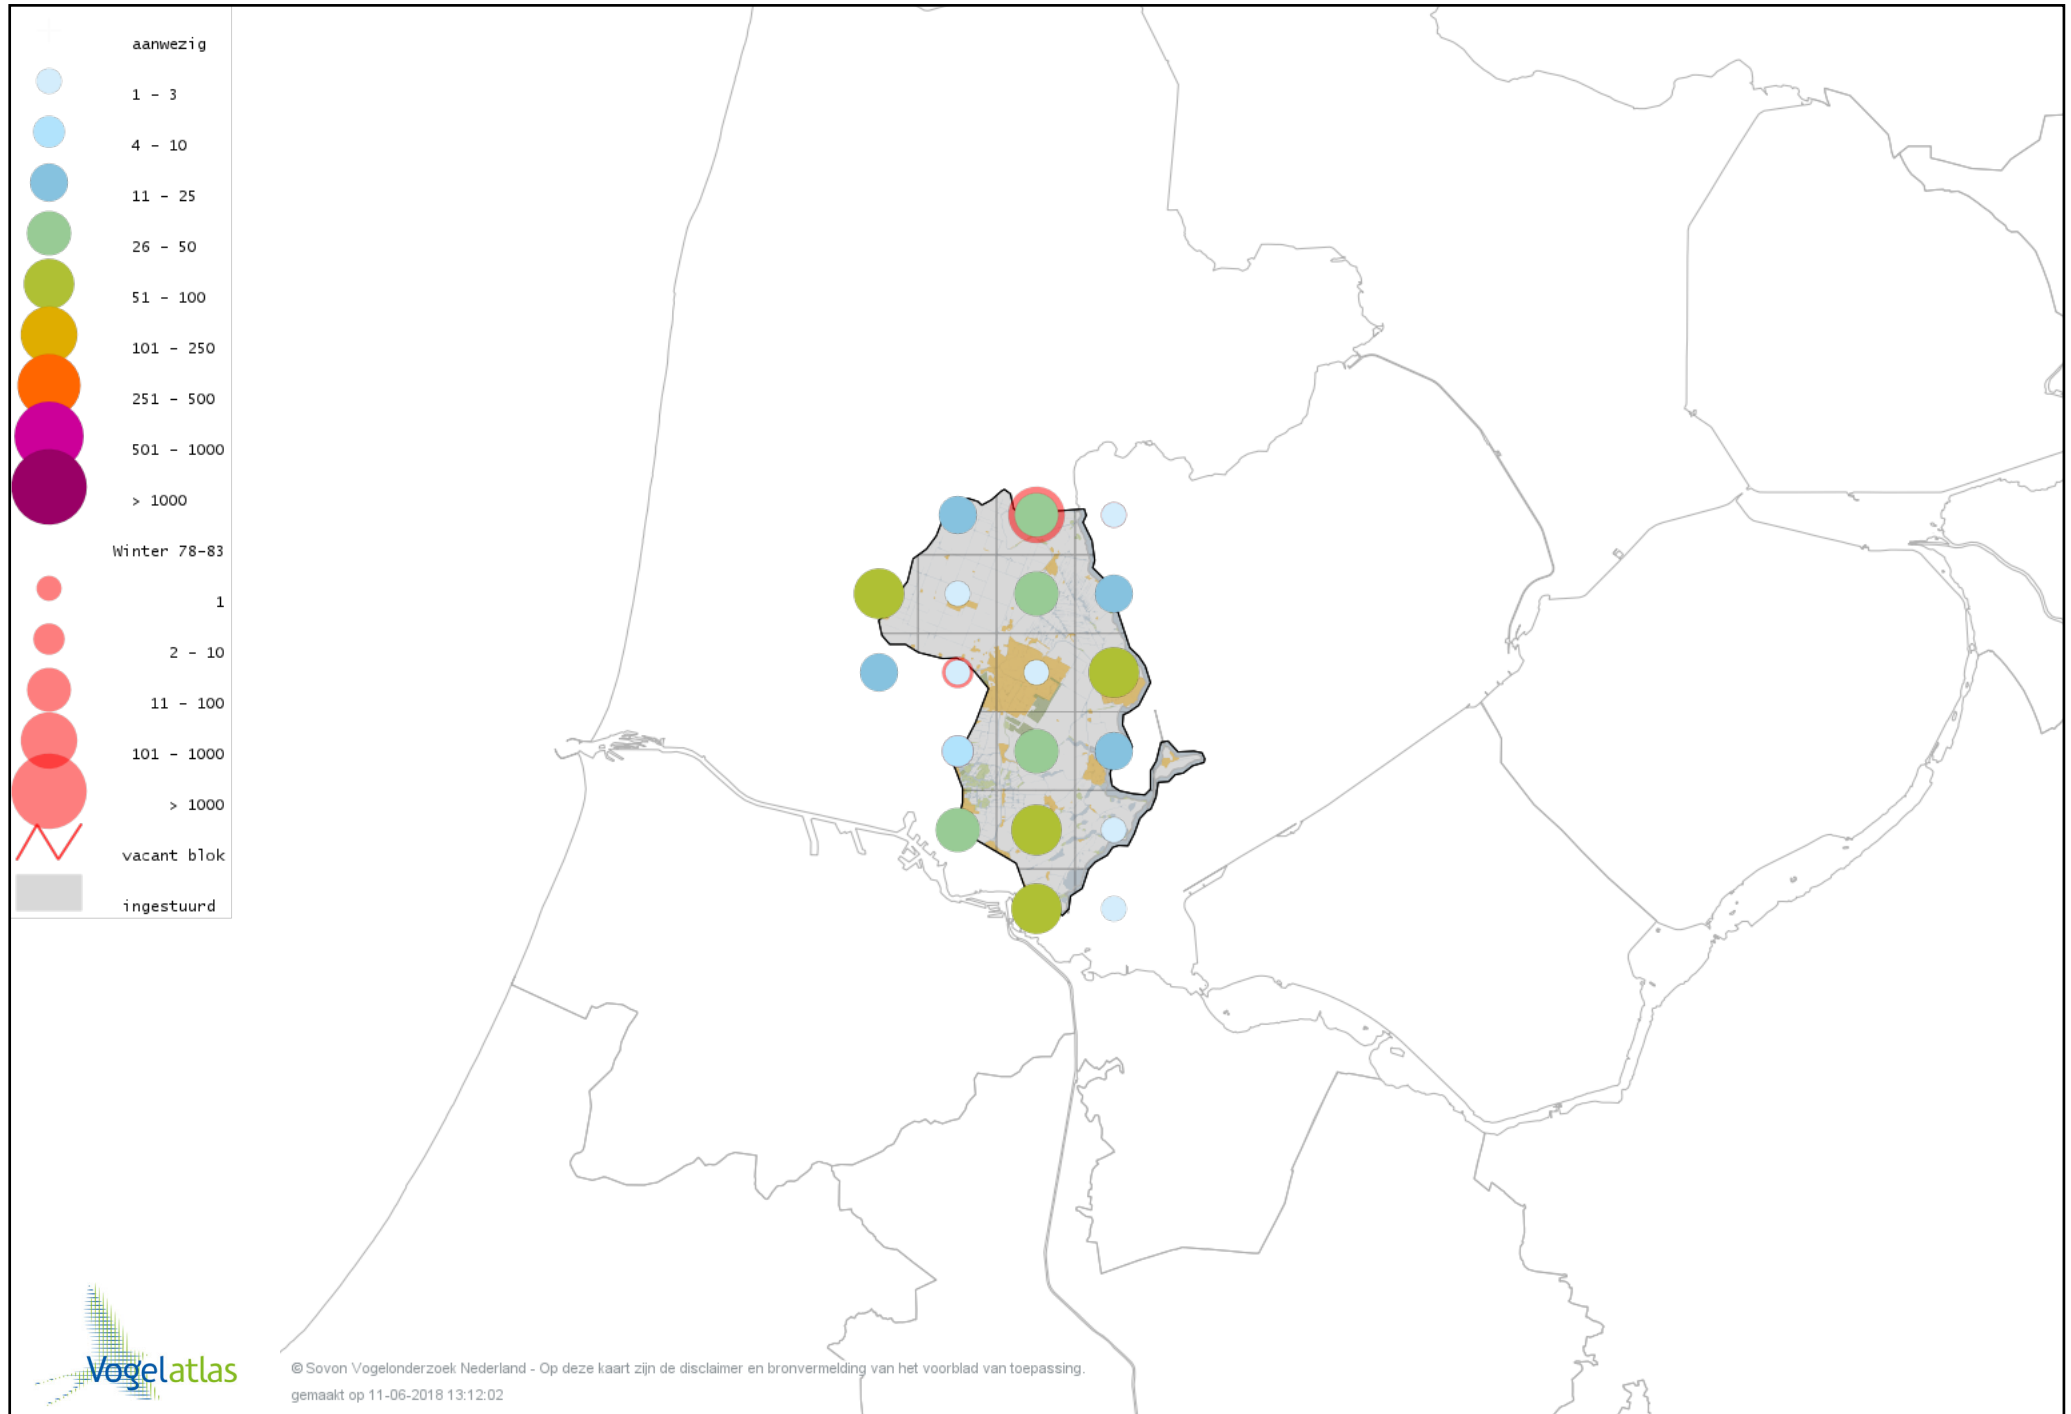

Voorlopige verspreidingskaart Boomklever winter

Voorlopige verspreidingskaart Taigaboomkruiper winter

Voorlopige verspreidingskaart Boomkruiper winter

Voorlopige verspreidingskaart Winterkoning winter

Voorlopige verspreidingskaart Spreeuw winter

Voorlopige verspreidingskaart Merel winter

Voorlopige verspreidingskaart Kramsvogel winter

Voorlopige verspreidingskaart Zanglijster winter

Voorlopige verspreidingskaart Koperwiek winter

Voorlopige verspreidingskaart Grote Lijster winter

Voorlopige verspreidingskaart Roodborst winter

Voorlopige verspreidingskaart Zwarte Roodstaart winter

Voorlopige verspreidingskaart Roodborsttapuit winter

Voorlopige verspreidingskaart Heggenmus winter

Voorlopige verspreidingskaart Huismus winter