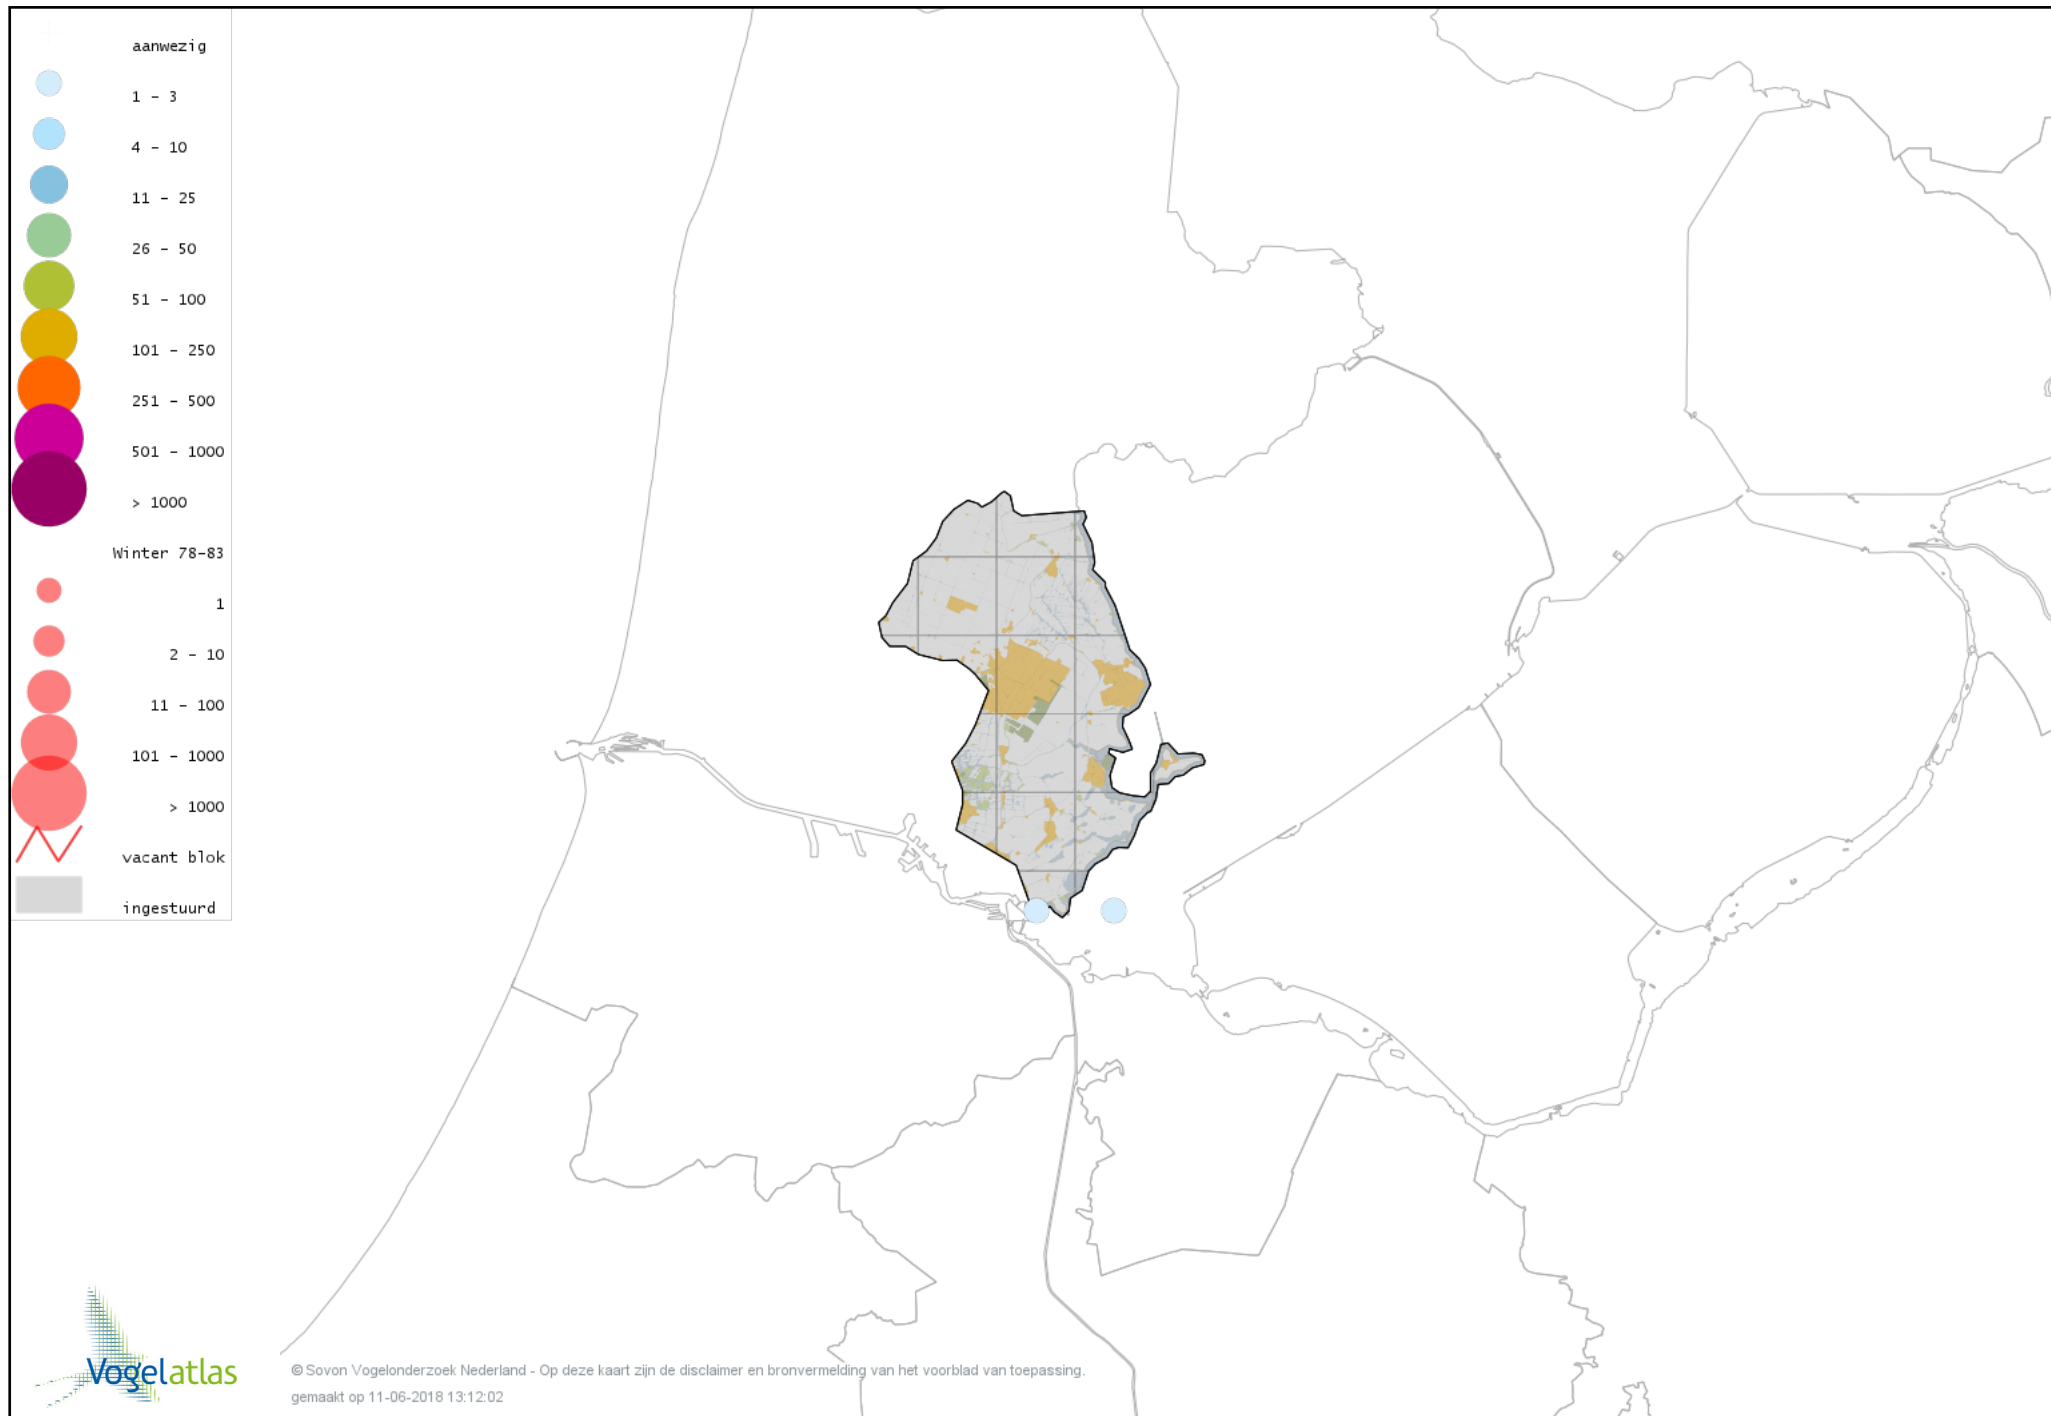

Voorlopige verspreidingskaart Tafeleend winter

Voorlopige verspreidingskaart Witoogend winter

Voorlopige verspreidingskaart Kuifeend winter

Voorlopige verspreidingskaart Kuifeend x Tafeleend winter

Voorlopige verspreidingskaart Topper winter

Voorlopige verspreidingskaart Muskuseend winter

Voorlopige verspreidingskaart Carolina-eend winter

Voorlopige verspreidingskaart Mandarijneend winter

Voorlopige verspreidingskaart Rosse Stekelstaart winter

Voorlopige verspreidingskaart Eider winter

Voorlopige verspreidingskaart Grote Zee-eend winter

Voorlopige verspreidingskaart IJseend winter

Voorlopige verspreidingskaart Nonnetje winter

Voorlopige verspreidingskaart Brilduiker winter

Voorlopige verspreidingskaart Kokardezaagbek winter

Voorlopige verspreidingskaart Grote Zaagbek winter

Voorlopige verspreidingskaart Middelste Zaagbek winter

Voorlopige verspreidingskaart Kraakeend winter