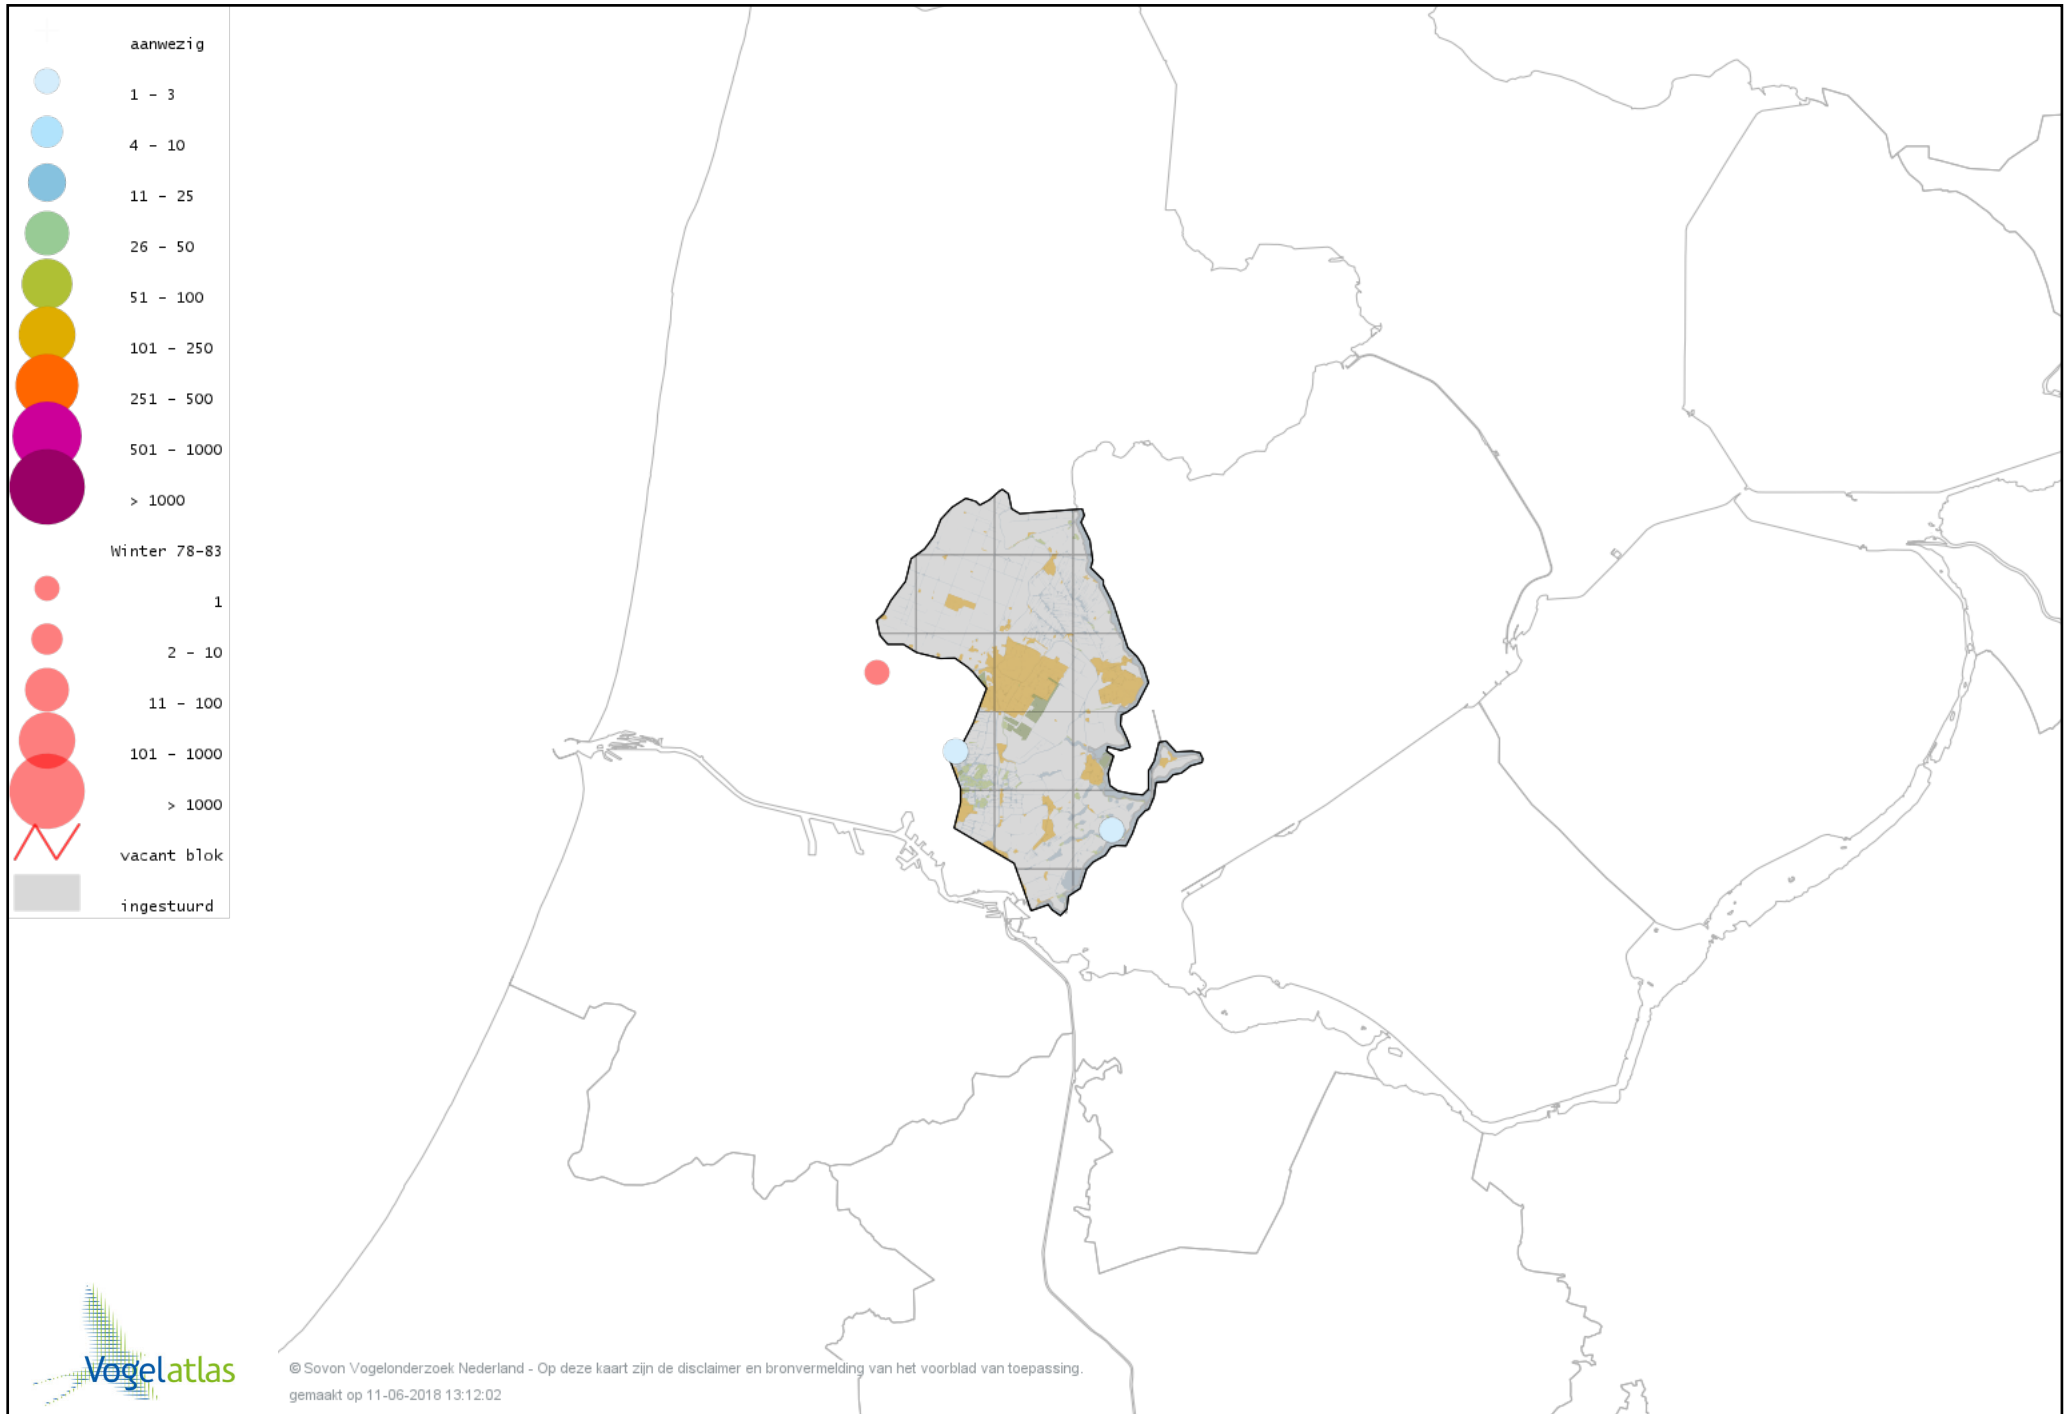

Voorlopige verspreidingskaart Nijlgans winter

Voorlopige verspreidingskaart hybride gans winter

Voorlopige verspreidingskaart Casarca winter

Voorlopige verspreidingskaart Bergeend winter

Voorlopige verspreidingskaart Krooneend winter

Voorlopige verspreidingskaart Tafeleend winter

Voorlopige verspreidingskaart Witoogend winter

Voorlopige verspreidingskaart Kuifeend winter

Voorlopige verspreidingskaart Kuifeend x Tafeleend winter

Voorlopige verspreidingskaart Topper winter

Voorlopige verspreidingskaart Eider winter

Voorlopige verspreidingskaart Grote Zee-eend winter

Voorlopige verspreidingskaart IJseend winter

Voorlopige verspreidingskaart Nonnetje winter

Voorlopige verspreidingskaart Brilduiker winter