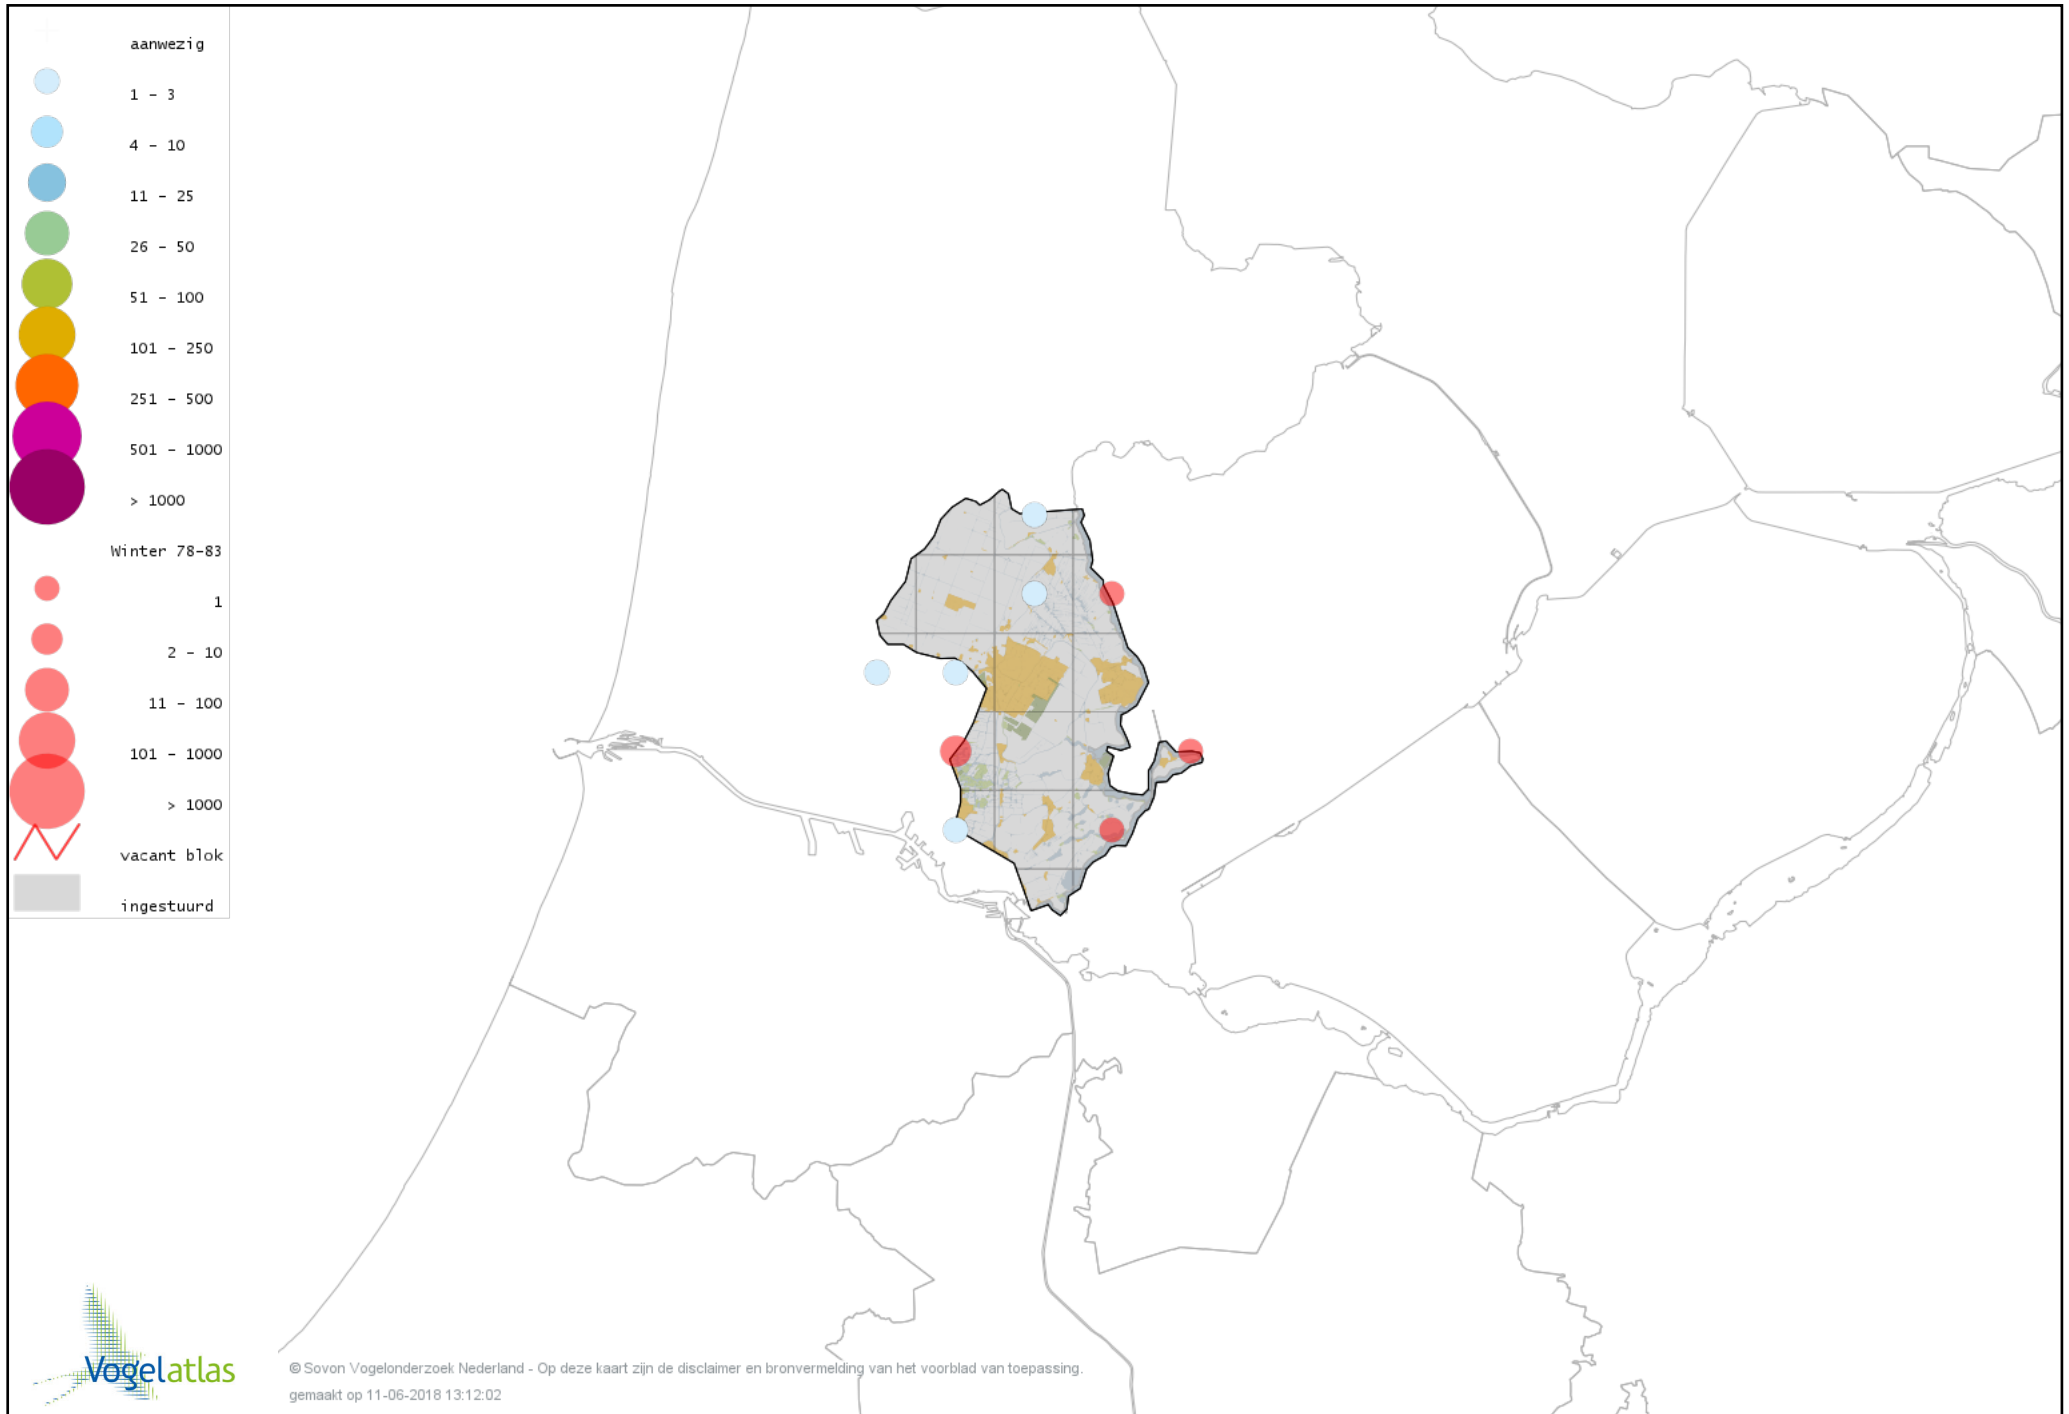

Voorlopige verspreidingskaart Geoorde Fuut winter

Voorlopige verspreidingskaart Rode Wouw winter

Voorlopige verspreidingskaart Zearend winter

Voorlopige verspreidingskaart Bruine Kiekendief winter

Voorlopige verspreidingskaart Blauwe Kiekendief winter

Voorlopige verspreidingskaart Havik winter

Voorlopige verspreidingskaart Sperwer winter

Voorlopige verspreidingskaart Buizerd winter

Voorlopige verspreidingskaart Ruigpootbuizerd winter

Voorlopige verspreidingskaart Torenvalk winter

Voorlopige verspreidingskaart Smelleken winter

Voorlopige verspreidingskaart Slechtvalk winter

Voorlopige verspreidingskaart Waterral winter

Voorlopige verspreidingskaart Waterhoen winter

Voorlopige verspreidingskaart Meerkoet winter