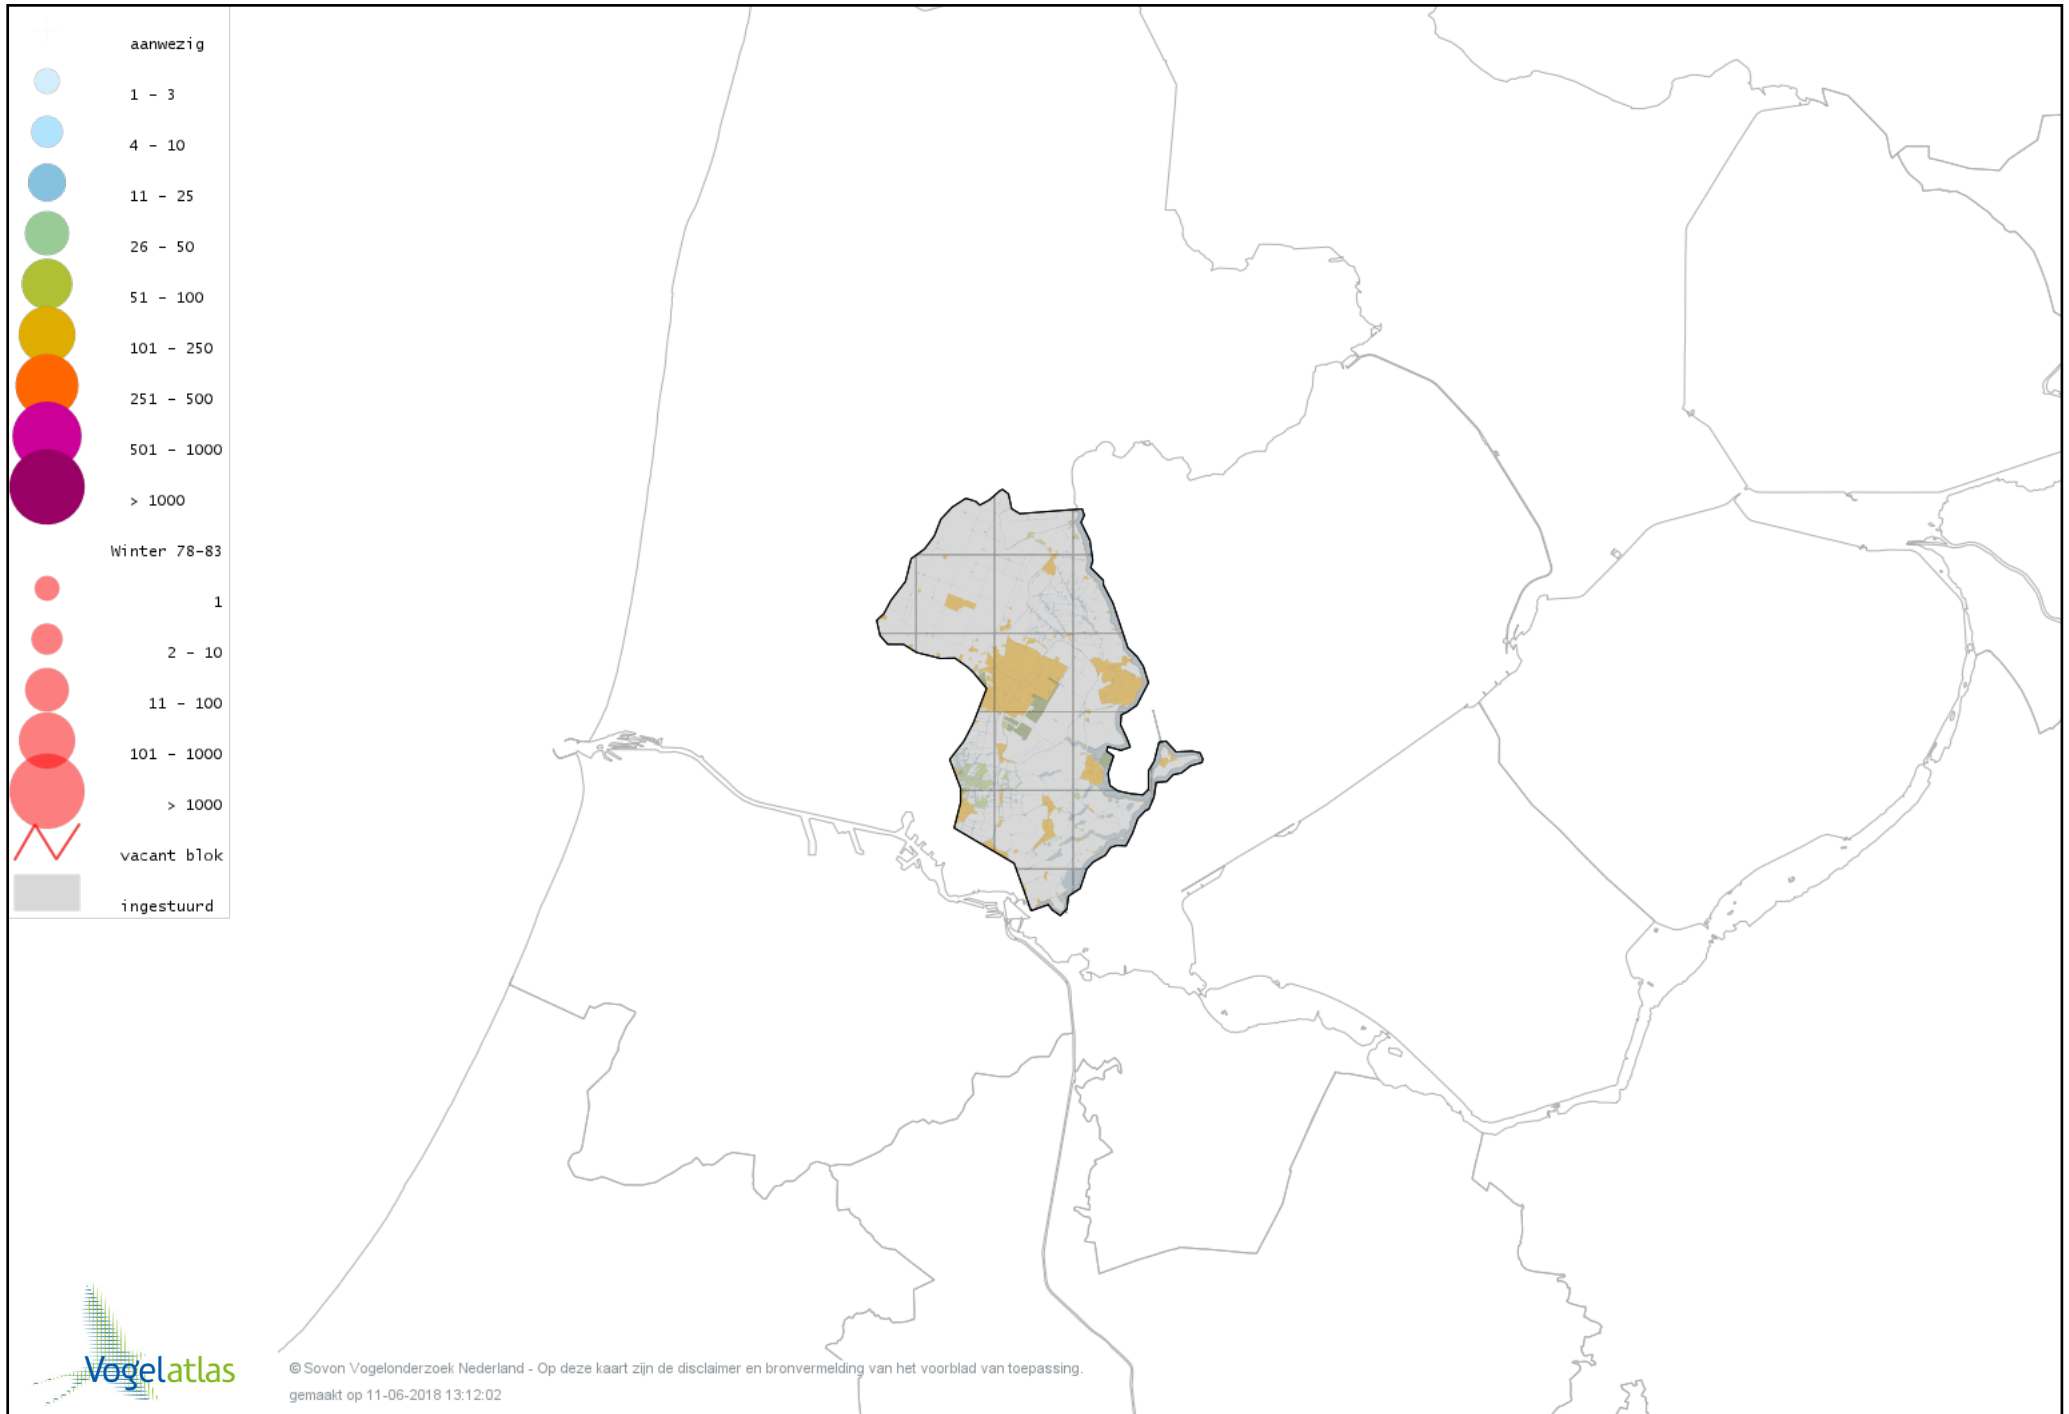

Voorlopige verspreidingskaart Vidsief winter