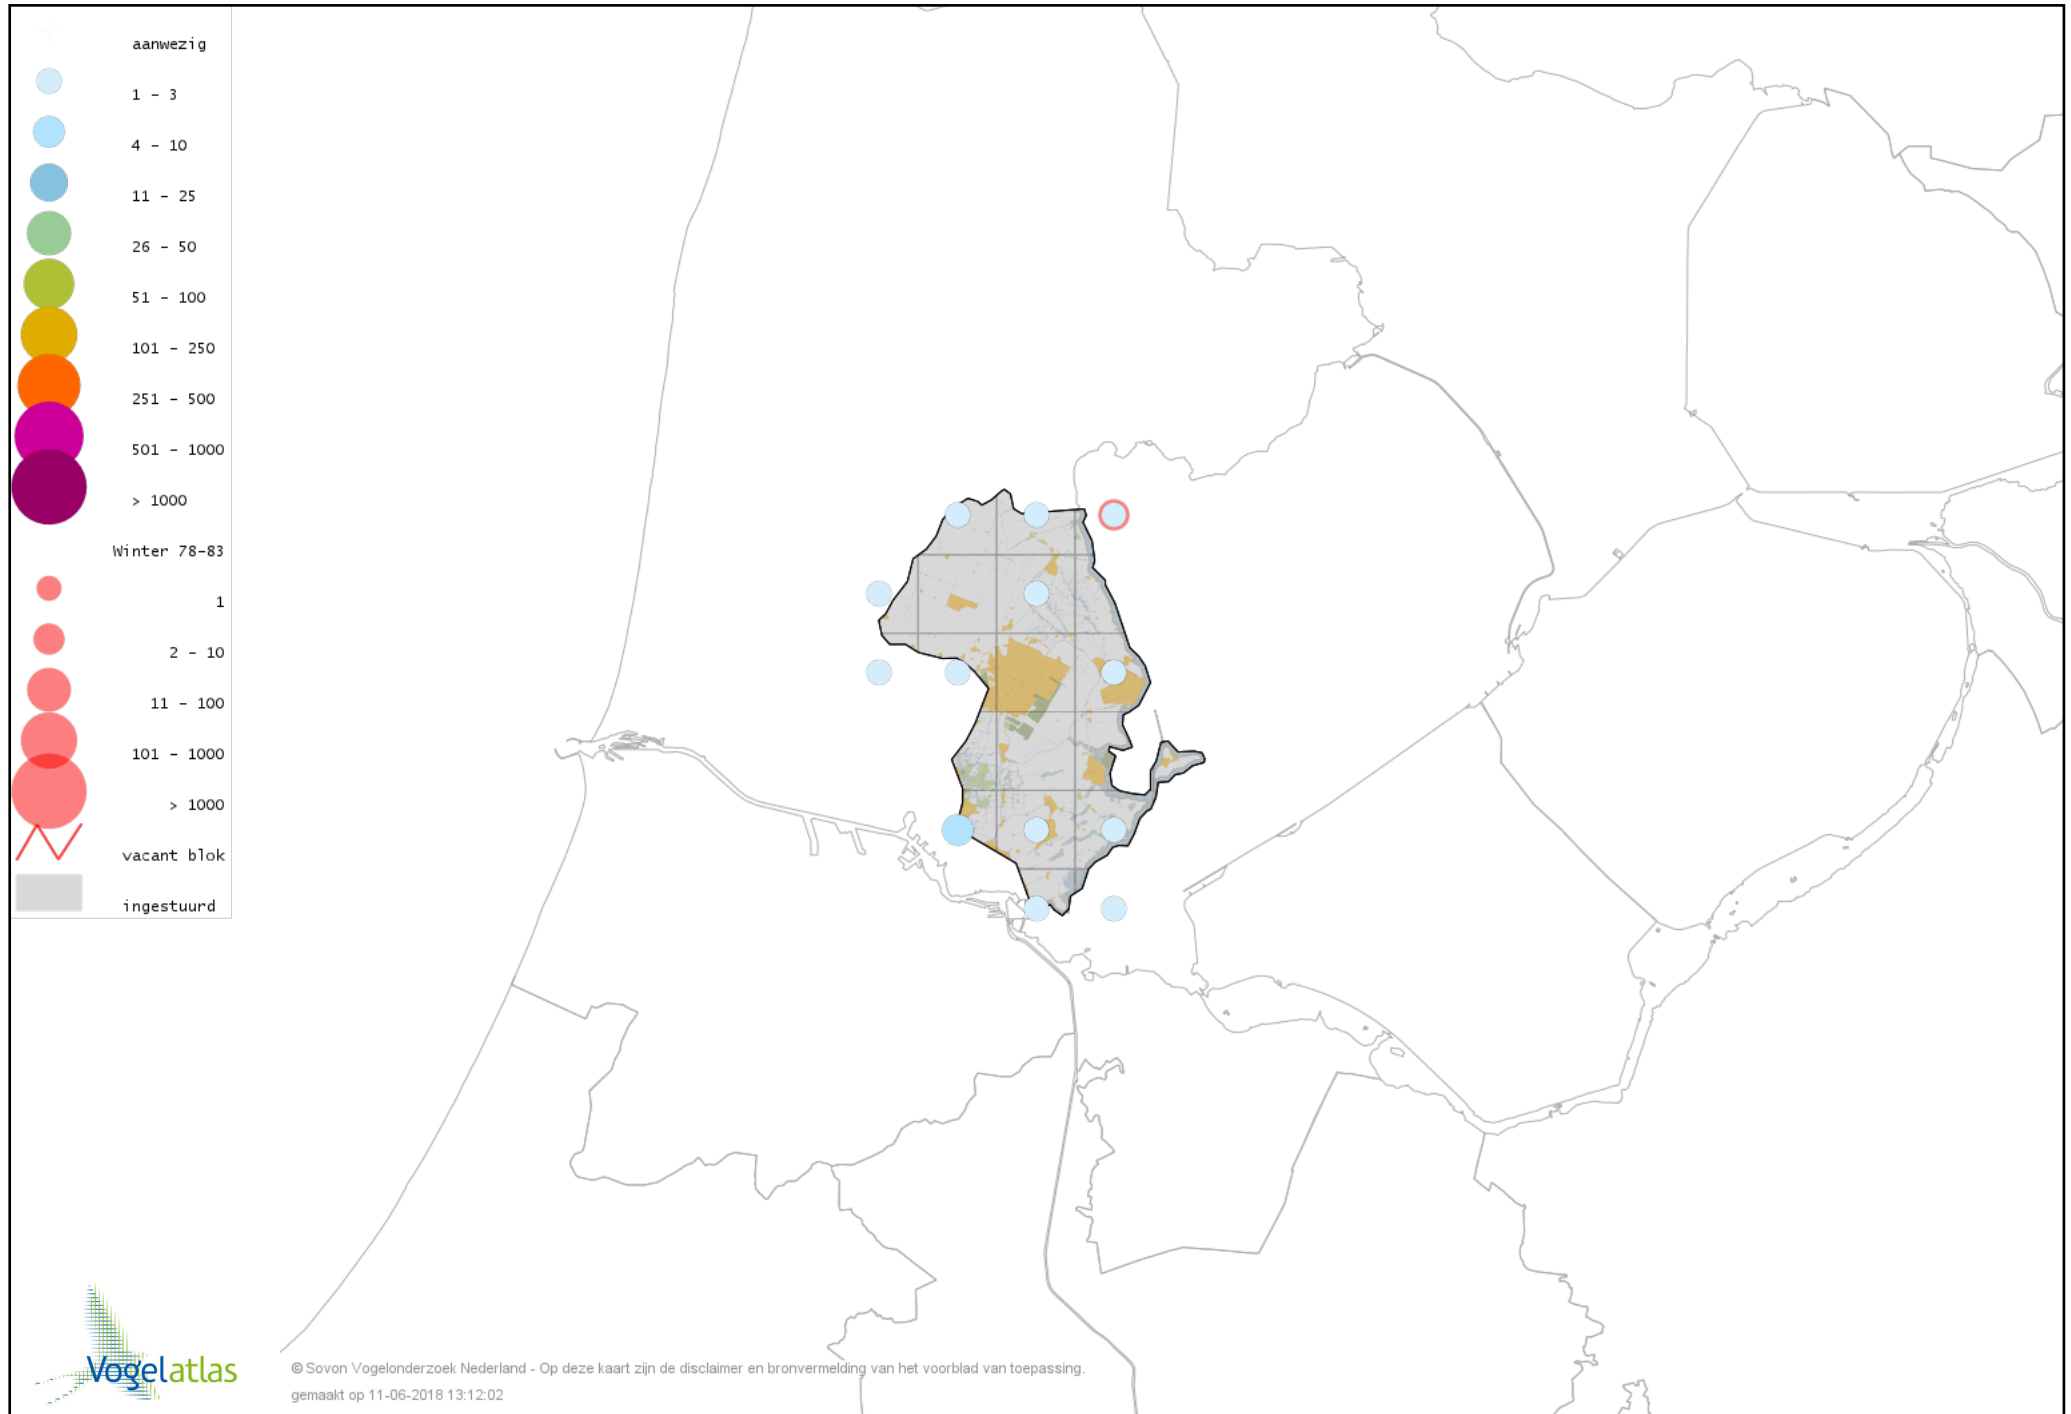

Voorlopige verspreidingskaart Grote Aalscholver winter

Voorlopige verspreidingskaart Kuifaalscholver winter

Voorlopige verspreidingskaart Roerdomp winter

Voorlopige verspreidingskaart Kleine Zilverreiger winter

Voorlopige verspreidingskaart Grote Zilverreiger winter

Voorlopige verspreidingskaart Blauwe Reiger winter

Voorlopige verspreidingskaart Ooievaar winter

Voorlopige verspreidingskaart Zwarte Ibis winter

Voorlopige verspreidingskaart Lepelaar winter

Voorlopige verspreidingskaart Flamingo winter

Voorlopige verspreidingskaart Dodaars winter

Voorlopige verspreidingskaart Fuut winter

Voorlopige verspreidingskaart Roodhalsfuut winter

Voorlopige verspreidingskaart Kuifduiker winter