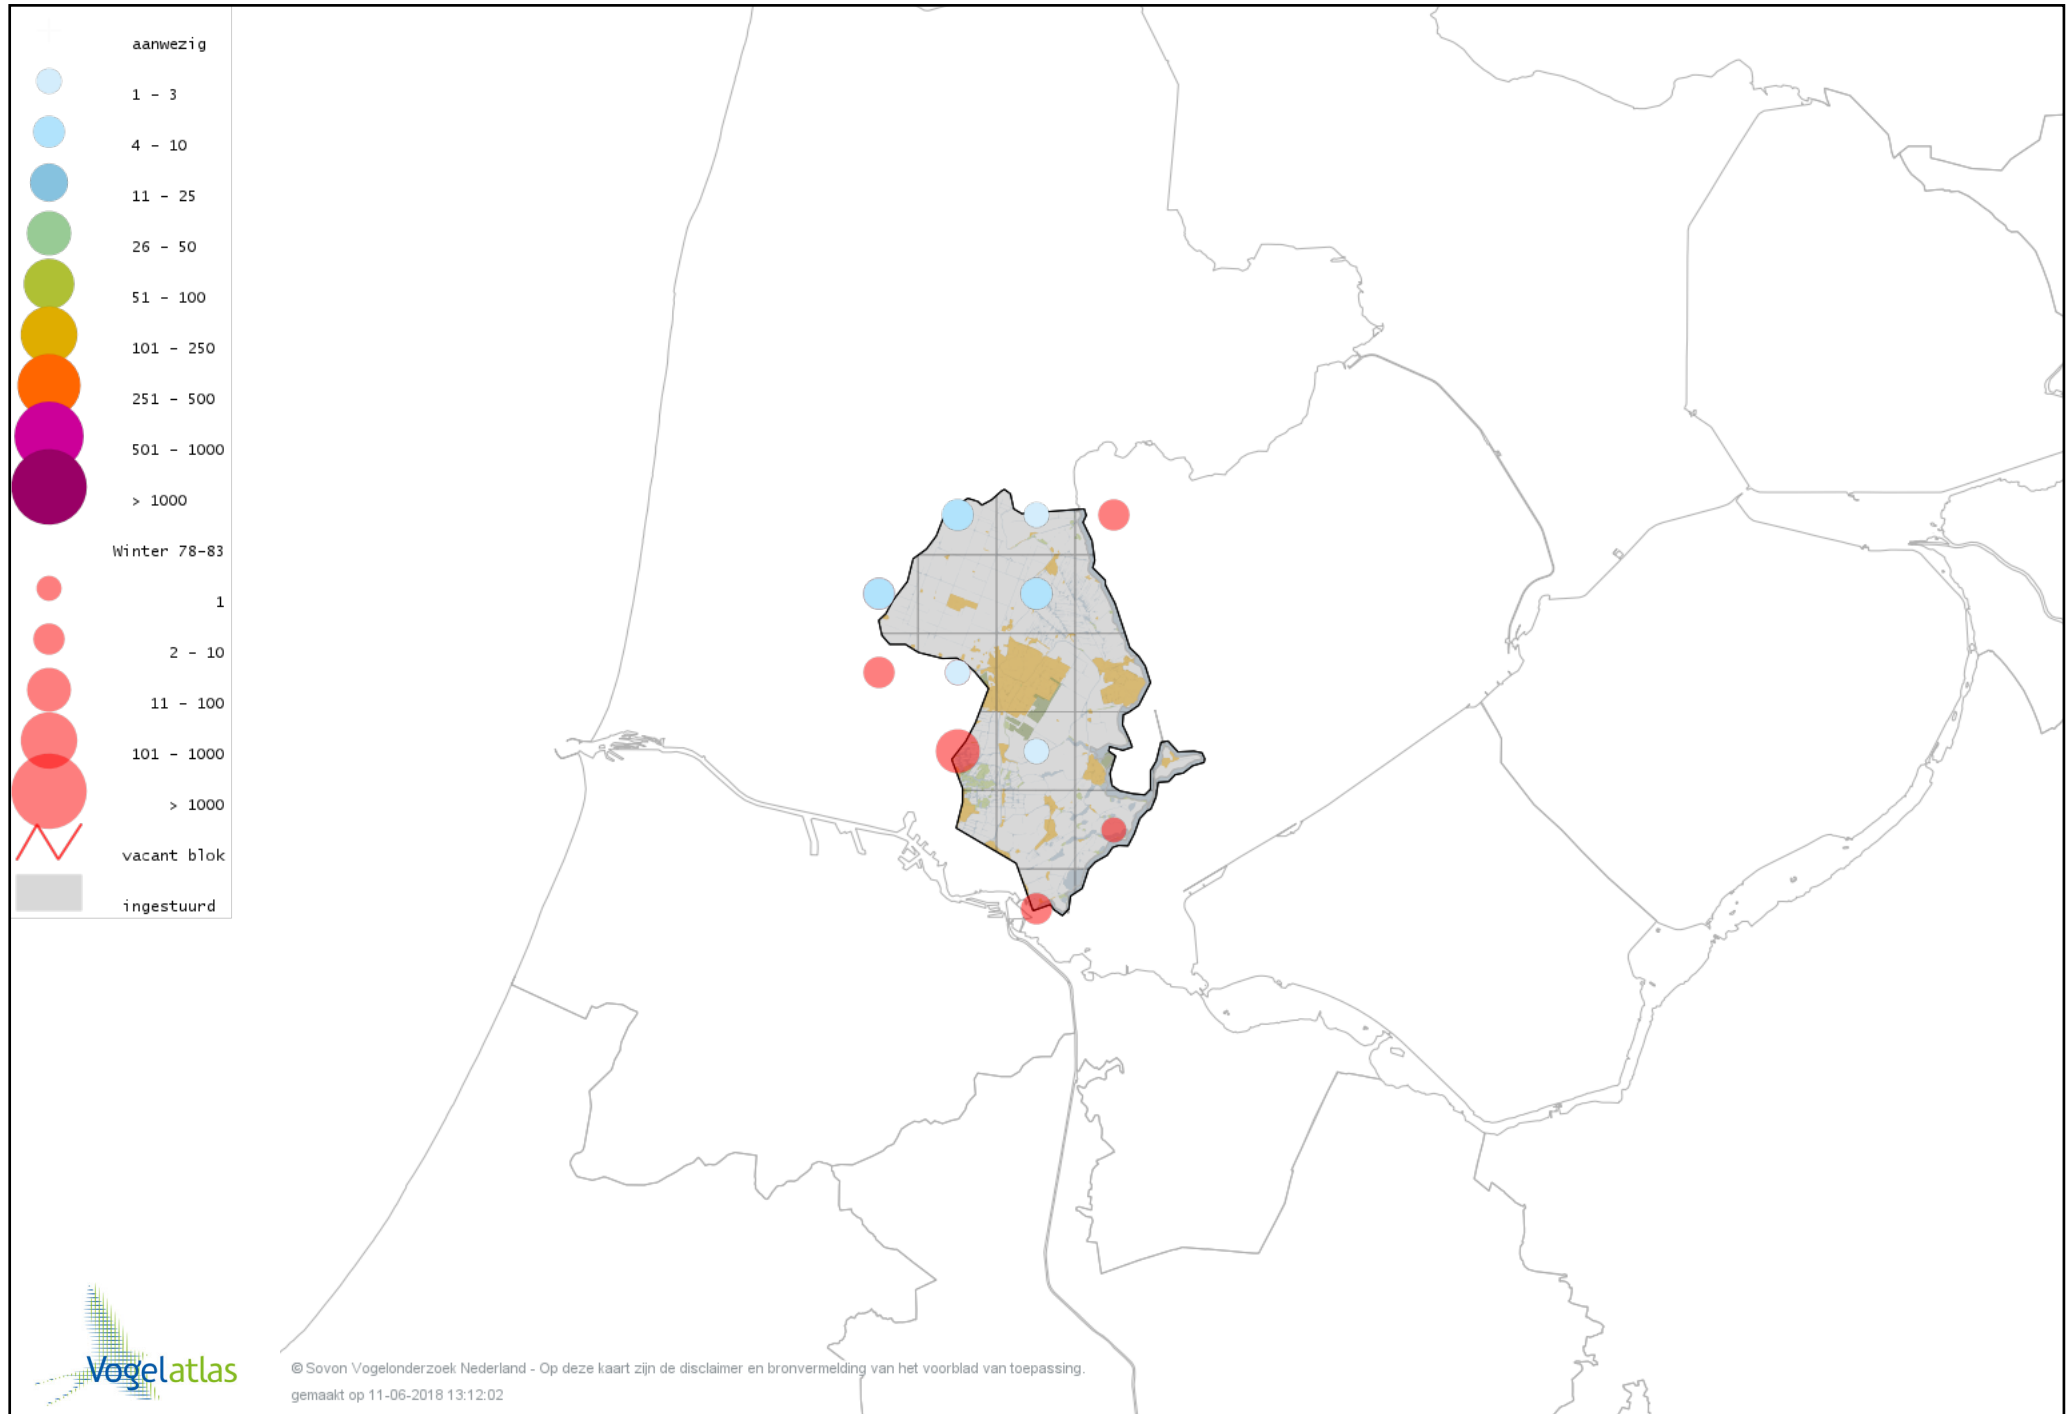

De kleurtint (blauw) is de beste referentie voor de tot nu toe waargenomen aantalsklasse.

De stipgrootte is relatief. Vergelijk daarvoor de atlasblok grootte van de legenda met die van het kaartbeeld.

Voorlopige verspreidingskaart Knobbelzwaan winter

Voorlopige verspreidingskaart Zwarte Zwaan winter

Voorlopige verspreidingskaart Zwarthalszwaan winter

Voorlopige verspreidingskaart Kleine Zwaan winter

Voorlopige verspreidingskaart Wilde Zwaan winter

Voorlopige verspreidingskaart Indische Gans winter

Voorlopige verspreidingskaart Sneeuwgans winter

Voorlopige verspreidingskaart Ross` Gans winter

Voorlopige verspreidingskaart Zwaangans winter

Voorlopige verspreidingskaart Toendrarietgans winter

Voorlopige verspreidingskaart Kleine Rietgans winter

Voorlopige verspreidingskaart Grauwe Gans winter

Voorlopige verspreidingskaart Soepgans winter

Voorlopige verspreidingskaart Dwerggans winter

Voorlopige verspreidingskaart Kolgans winter

Voorlopige verspreidingskaart Kleine Canadese Gans (minima) winter