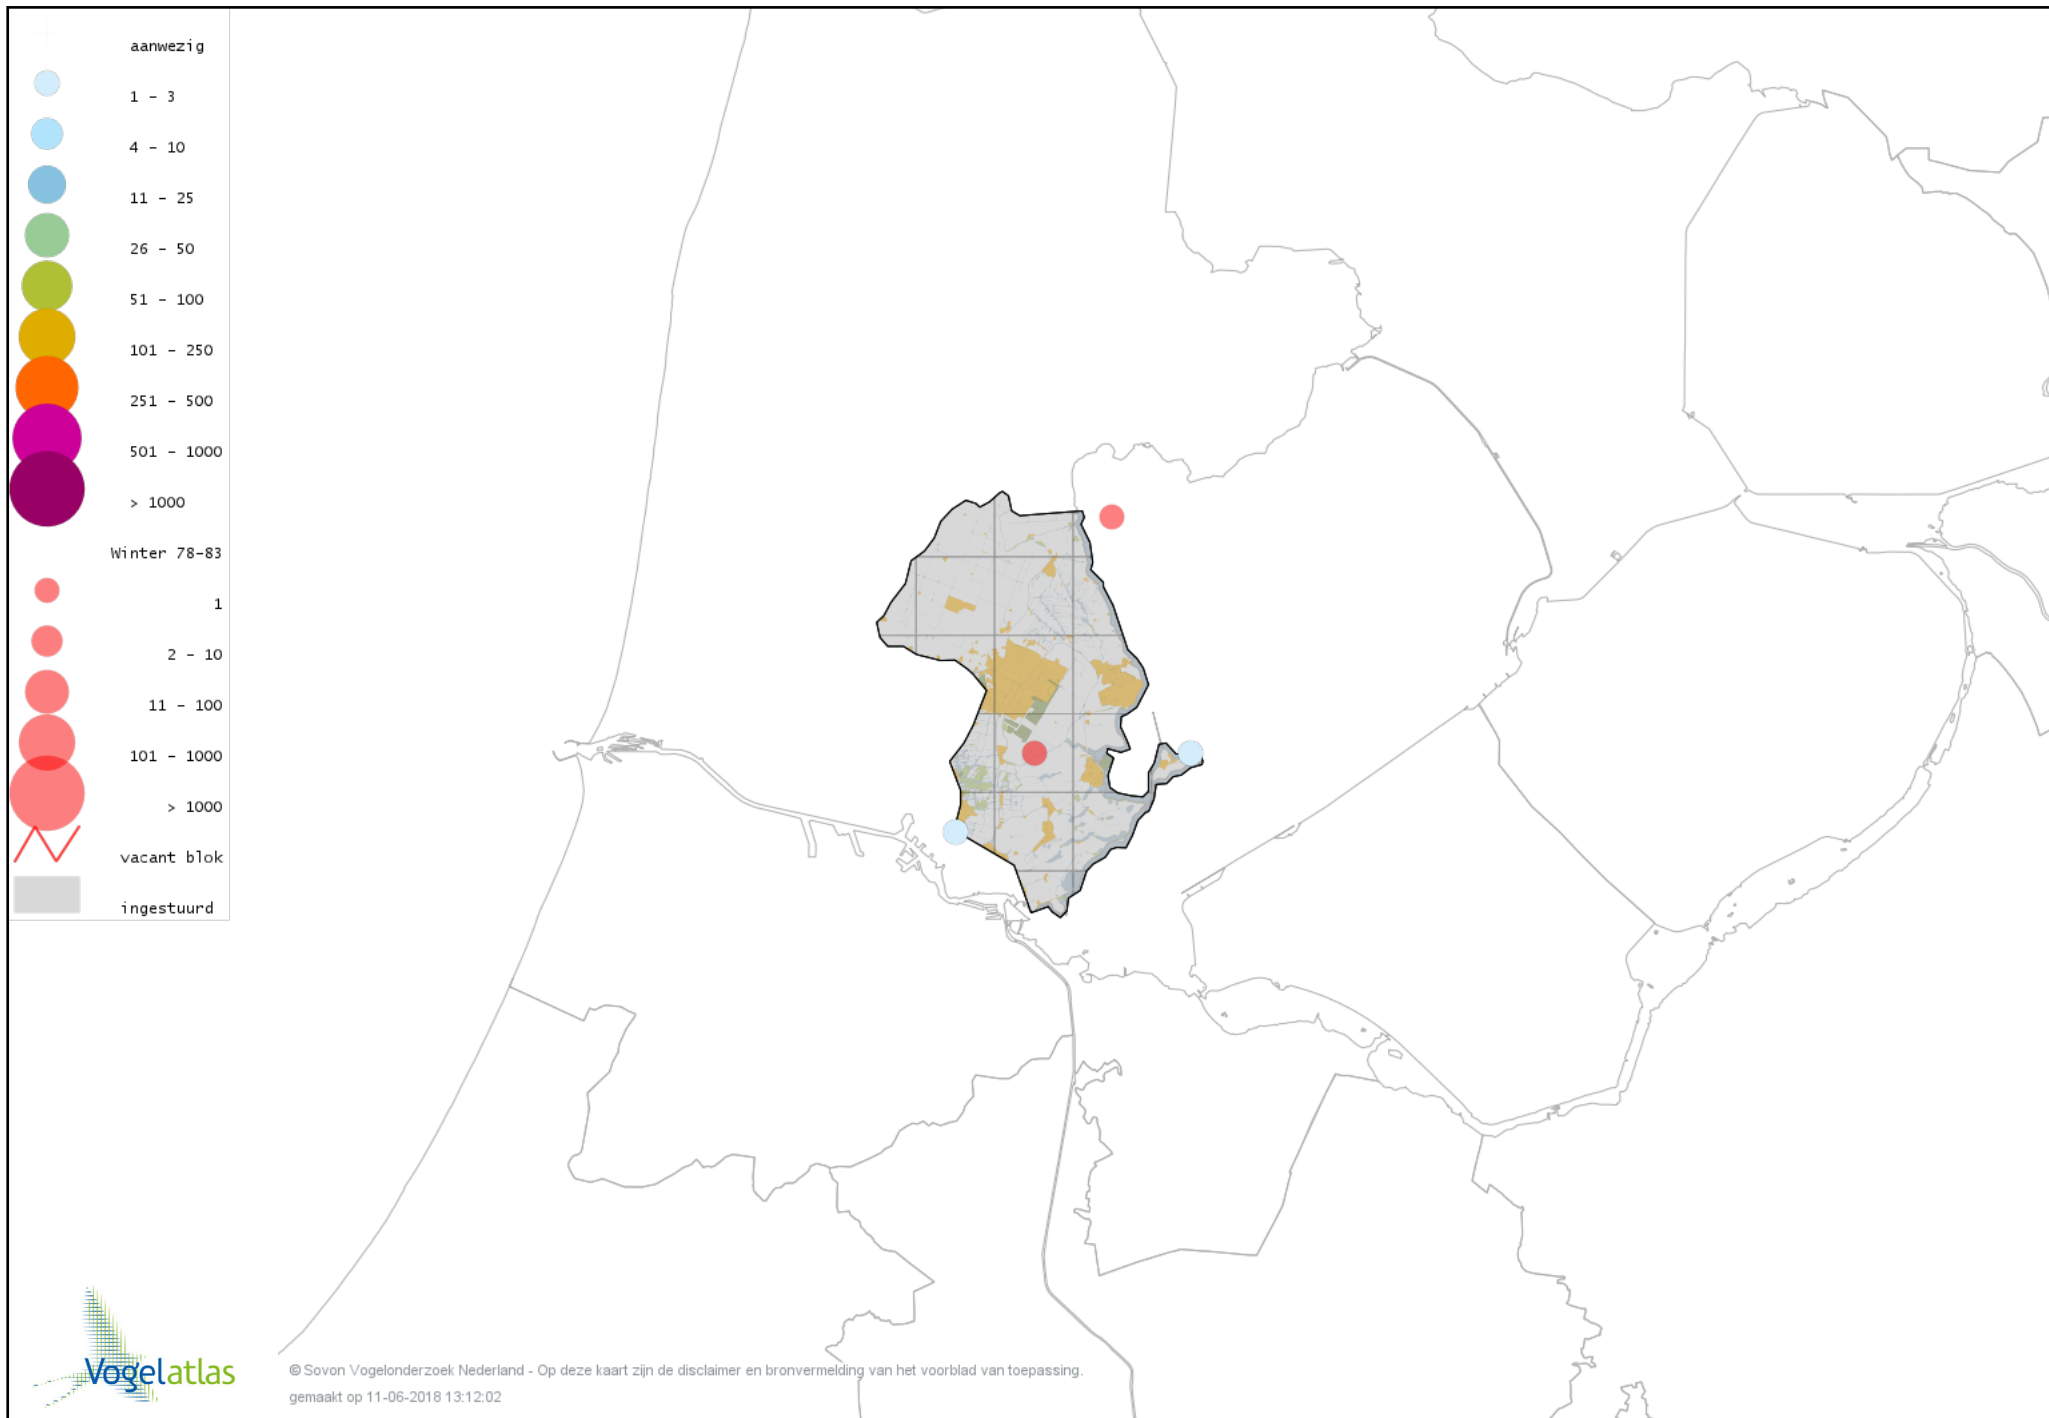

Voorlopige verspreidingskaart Ringmus winter

Voorlopige verspreidingskaart Grote Gele Kwikstaart winter

Voorlopige verspreidingskaart Witte Kwikstaart winter

Voorlopige verspreidingskaart Rouwkwikstaart winter

Voorlopige verspreidingskaart Grote Pieper winter

Voorlopige verspreidingskaart Graspieper winter

Voorlopige verspreidingskaart Oeverpieper winter

Voorlopige verspreidingskaart Waterpieper winter

Voorlopige verspreidingskaart Vink winter