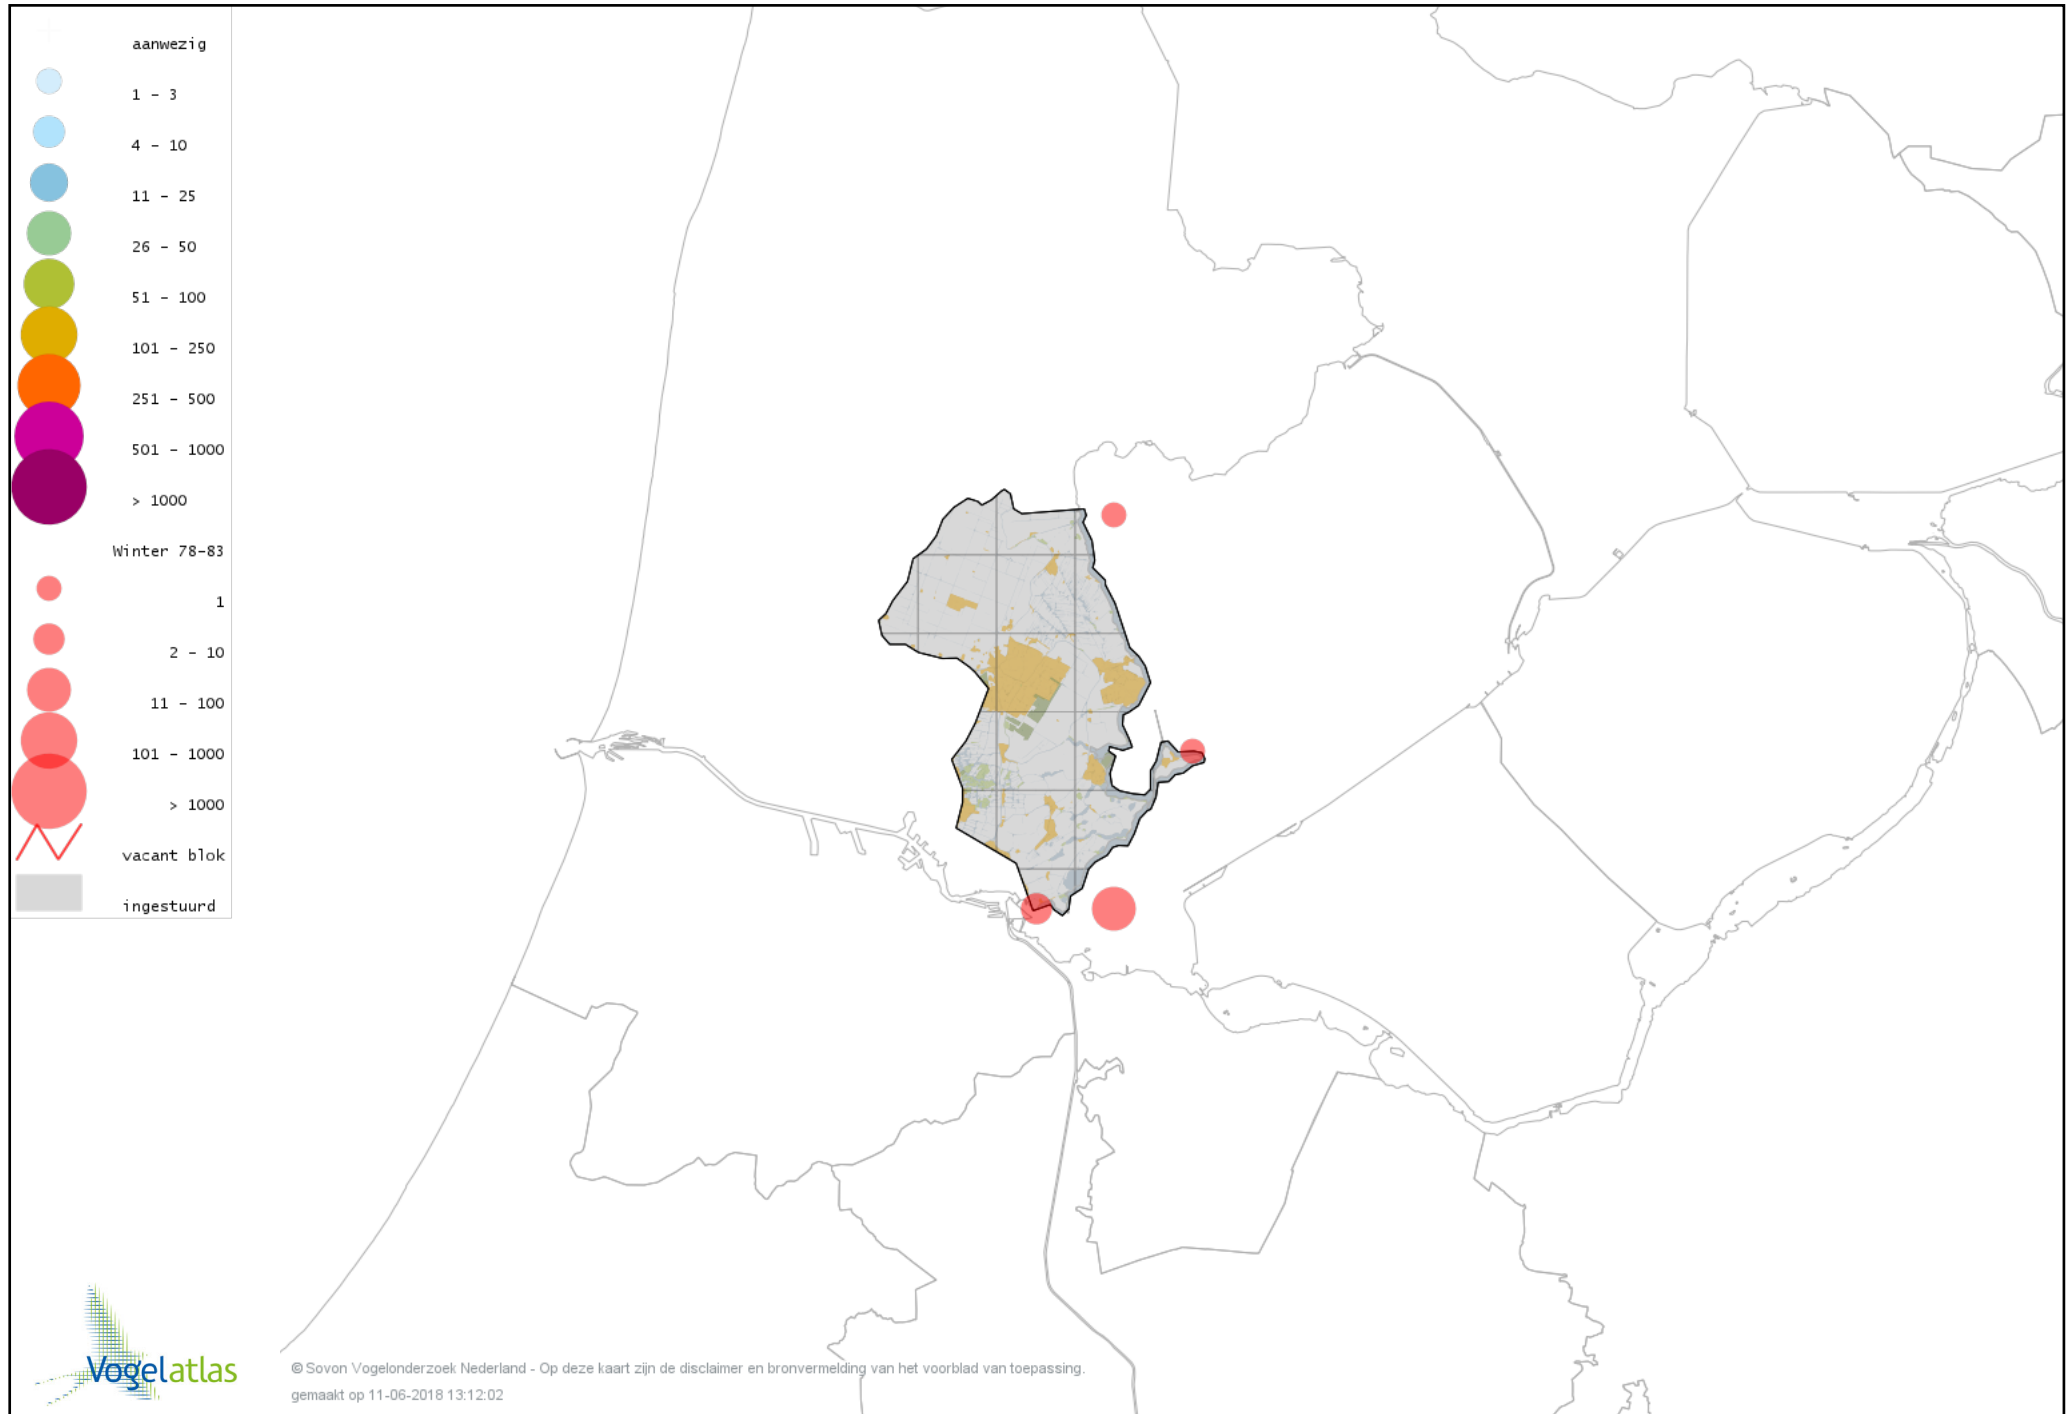

Voorlopige verspreidingskaart Drieteenmeeuw winter