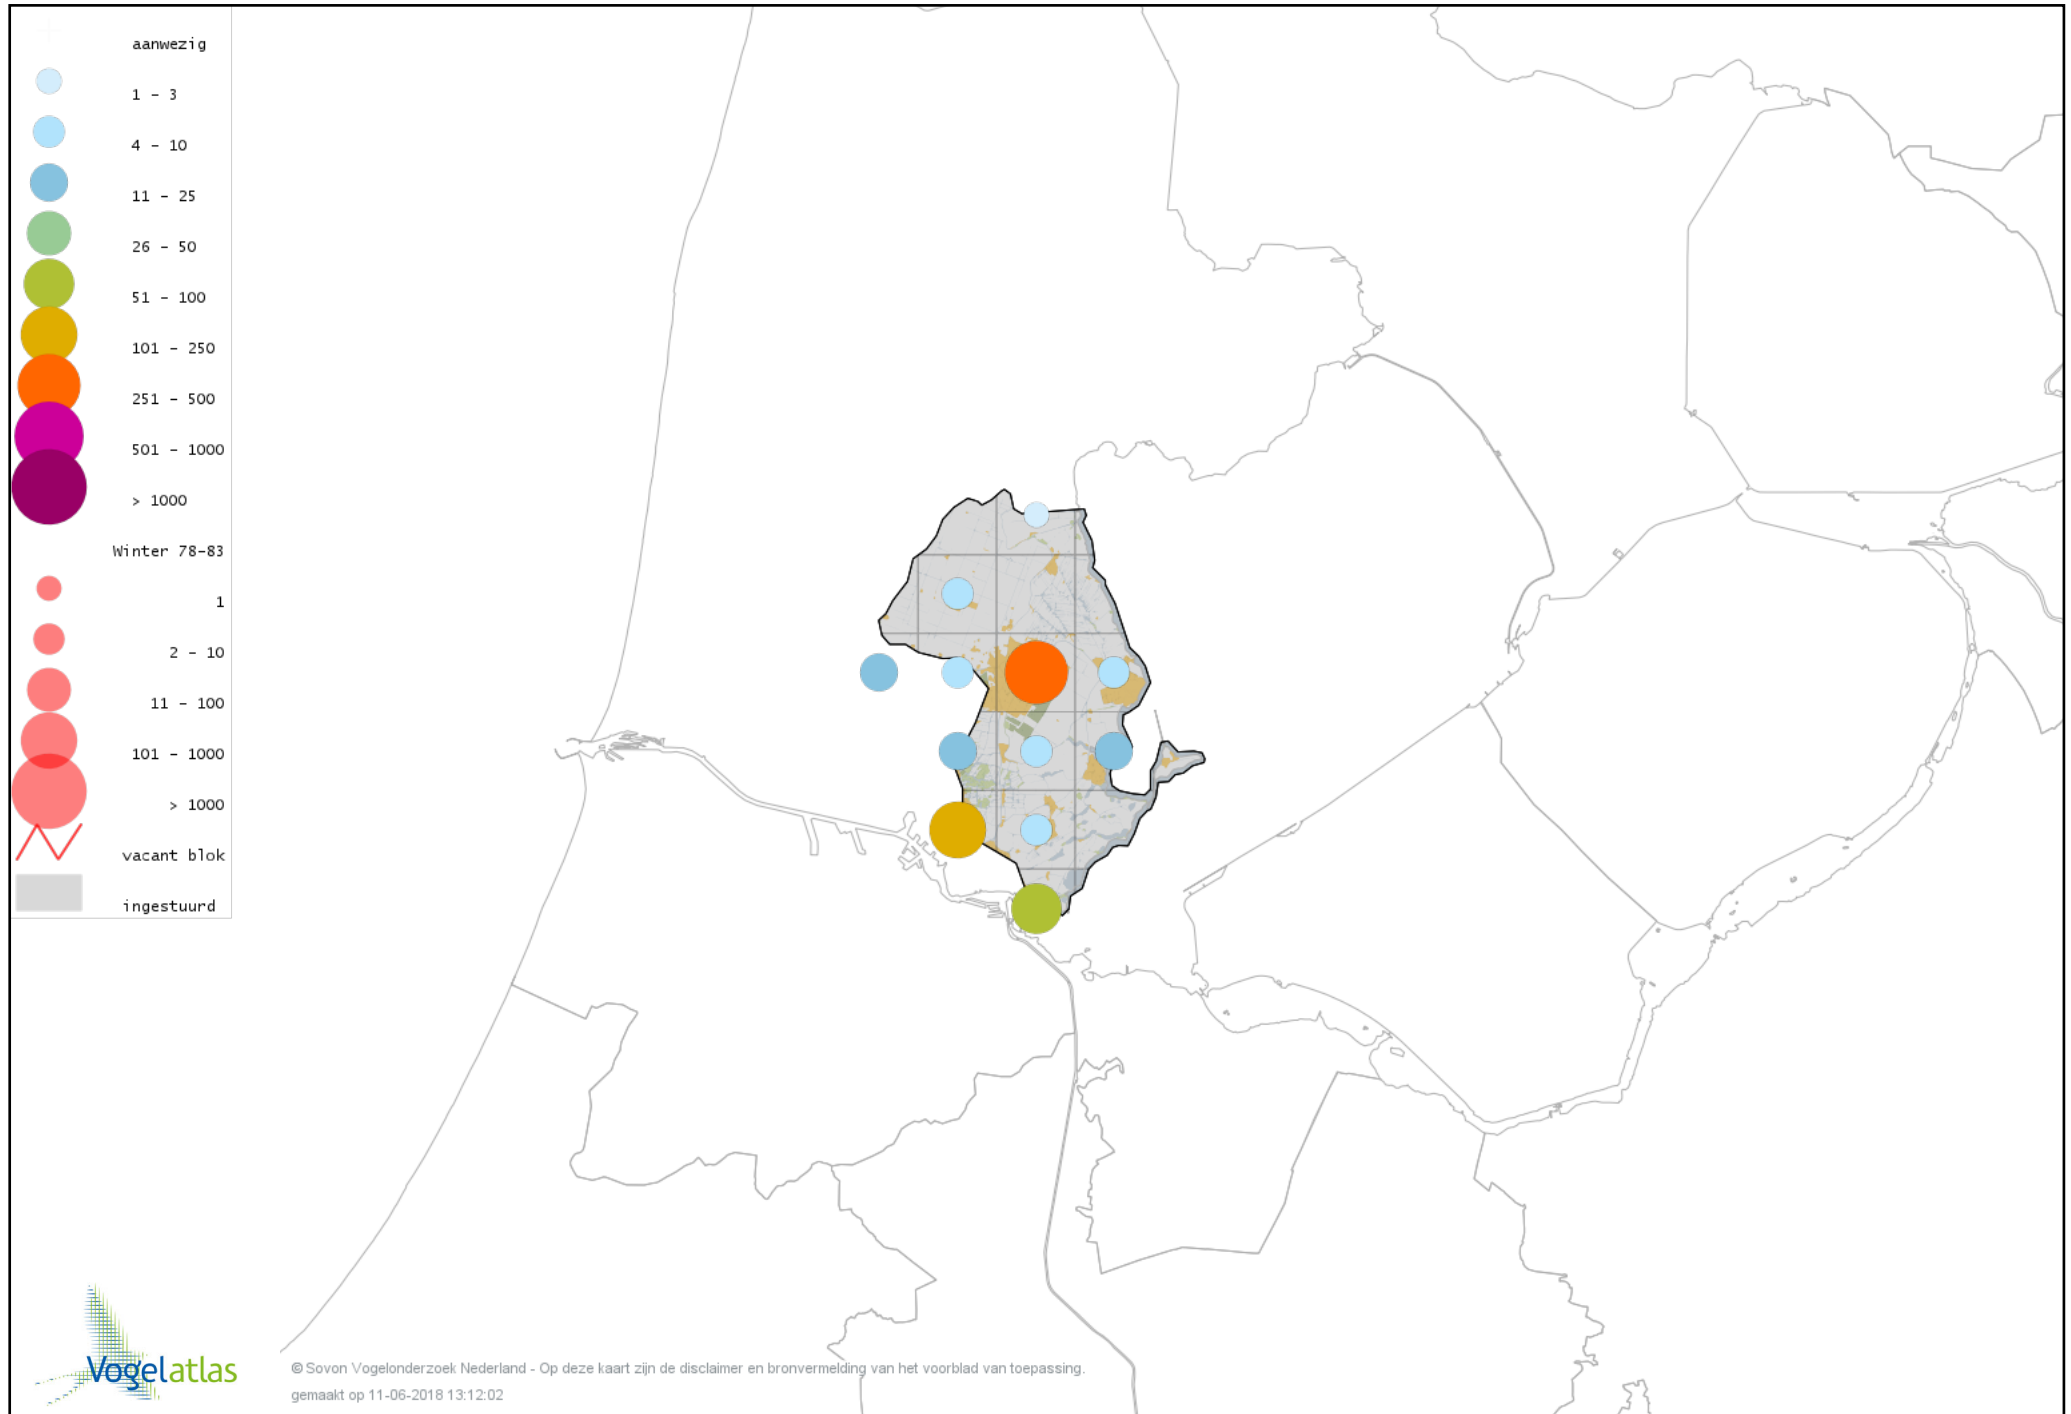

Voorlopige verspreidingskaart Geelpootmeeuw winter

Voorlopige verspreidingskaart Pontische Meeuw winter

Voorlopige verspreidingskaart Kleine Burgemeester winter

Voorlopige verspreidingskaart Grote Mantelmeeuw winter

Voorlopige verspreidingskaart Vidsief winter

Voorlopige verspreidingskaart Stadsduif winter

Voorlopige verspreidingskaart Holenduif winter

Voorlopige verspreidingskaart Houtduif winter

Voorlopige verspreidingskaart Turkse Tortel winter

Voorlopige verspreidingskaart Grote Alexanderparkiet winter

Voorlopige verspreidingskaart Halsbandparkiet winter

Voorlopige verspreidingskaart Kerkuil winter

Voorlopige verspreidingskaart Sneeuwuil winter