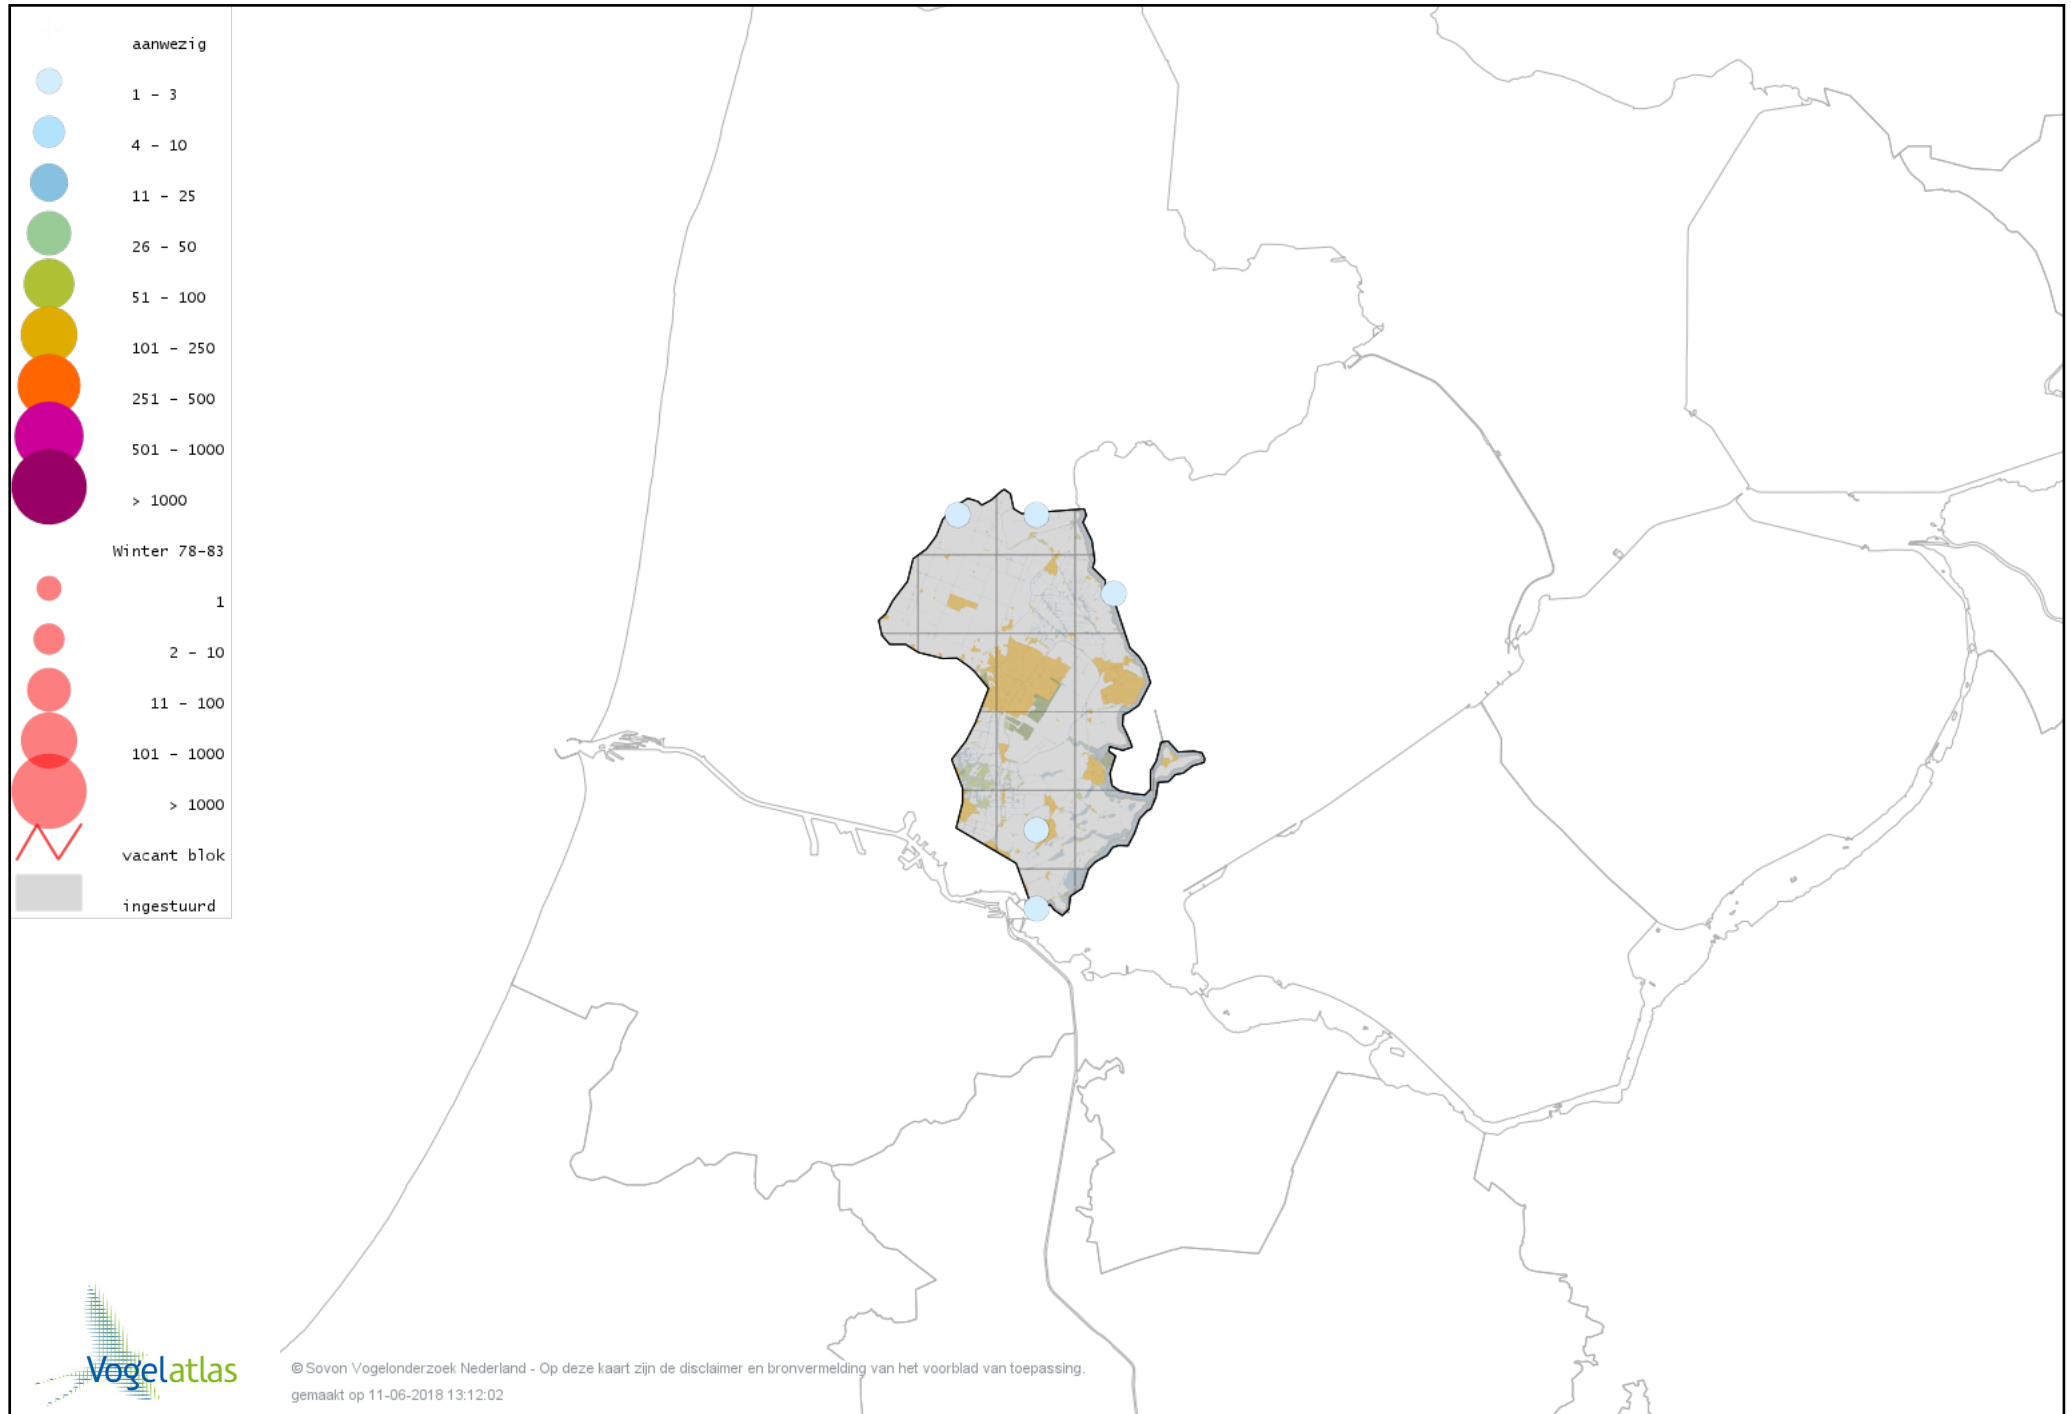

De kleurtint (blauw) is de beste referentie voor de tot nu toe waargenomen aantalsklasse.

De stipgrootte is relatief. Vergelijk daarvoor de atlasblok grootte van de legenda met die van het kaartbeeld.

Voorlopige verspreidingskaart Knobbelzwaan winter

Voorlopige verspreidingskaart Zwarte Zwaan winter

Voorlopige verspreidingskaart Zwarthalszwaan winter

Voorlopige verspreidingskaart Kleine Zwaan winter

Voorlopige verspreidingskaart Wilde Zwaan winter

Voorlopige verspreidingskaart Indische Gans winter

Voorlopige verspreidingskaart Sneeuwgans winter

Voorlopige verspreidingskaart Ross` Gans winter

Voorlopige verspreidingskaart Zwaangans winter

Voorlopige verspreidingskaart Toendrarietgans winter

Voorlopige verspreidingskaart Kleine Rietgans winter