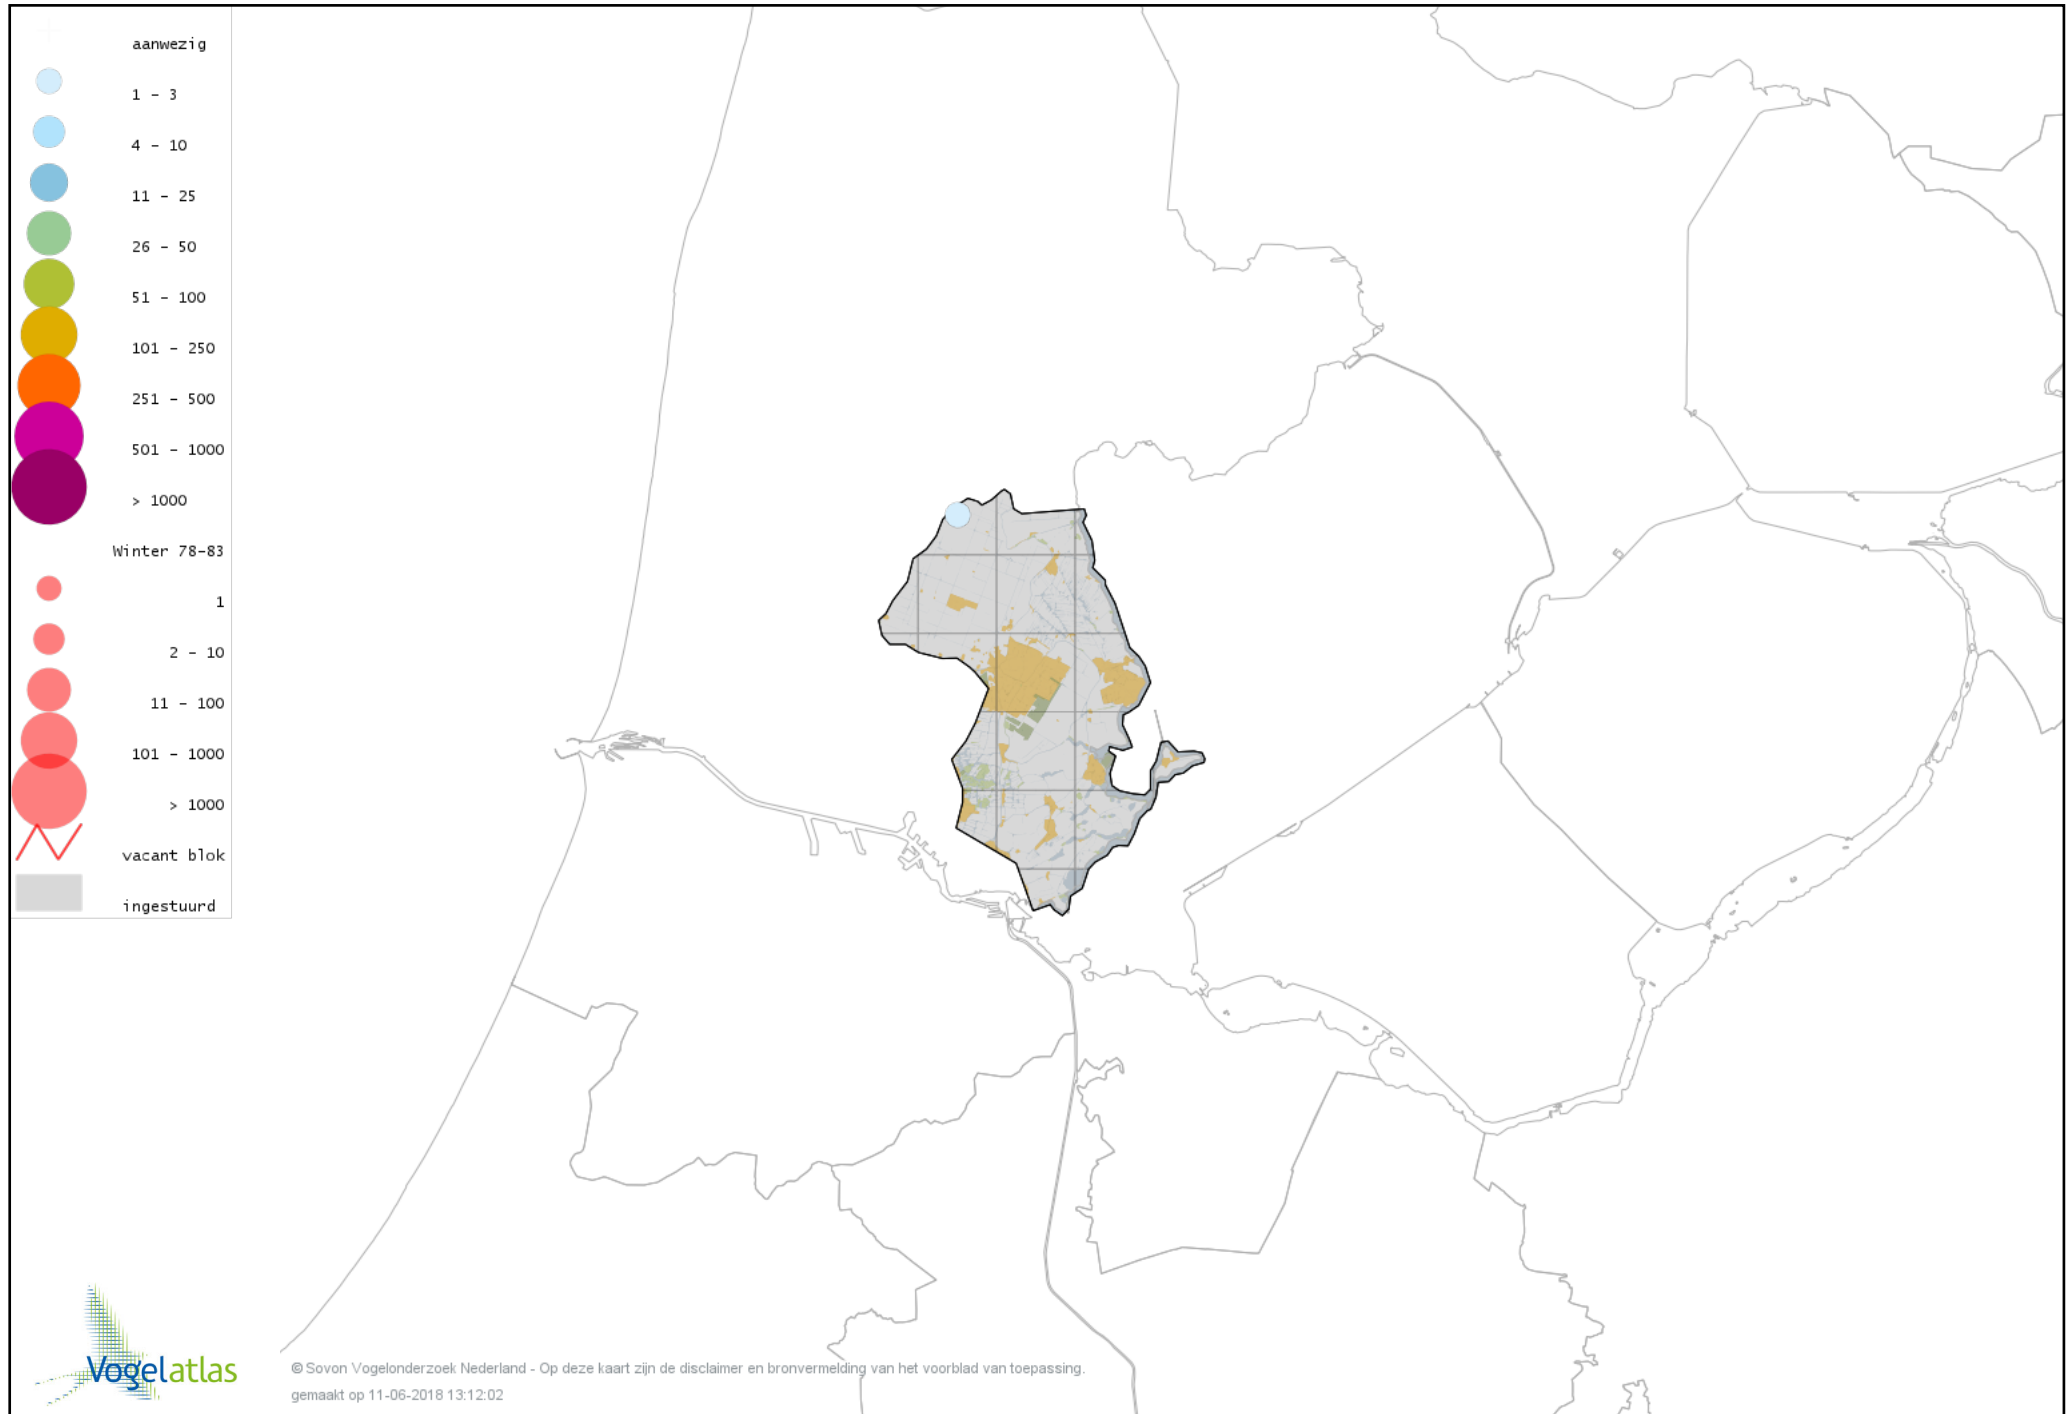

Voorlopige verspreidingskaart Siberische Tjiftjaf winter