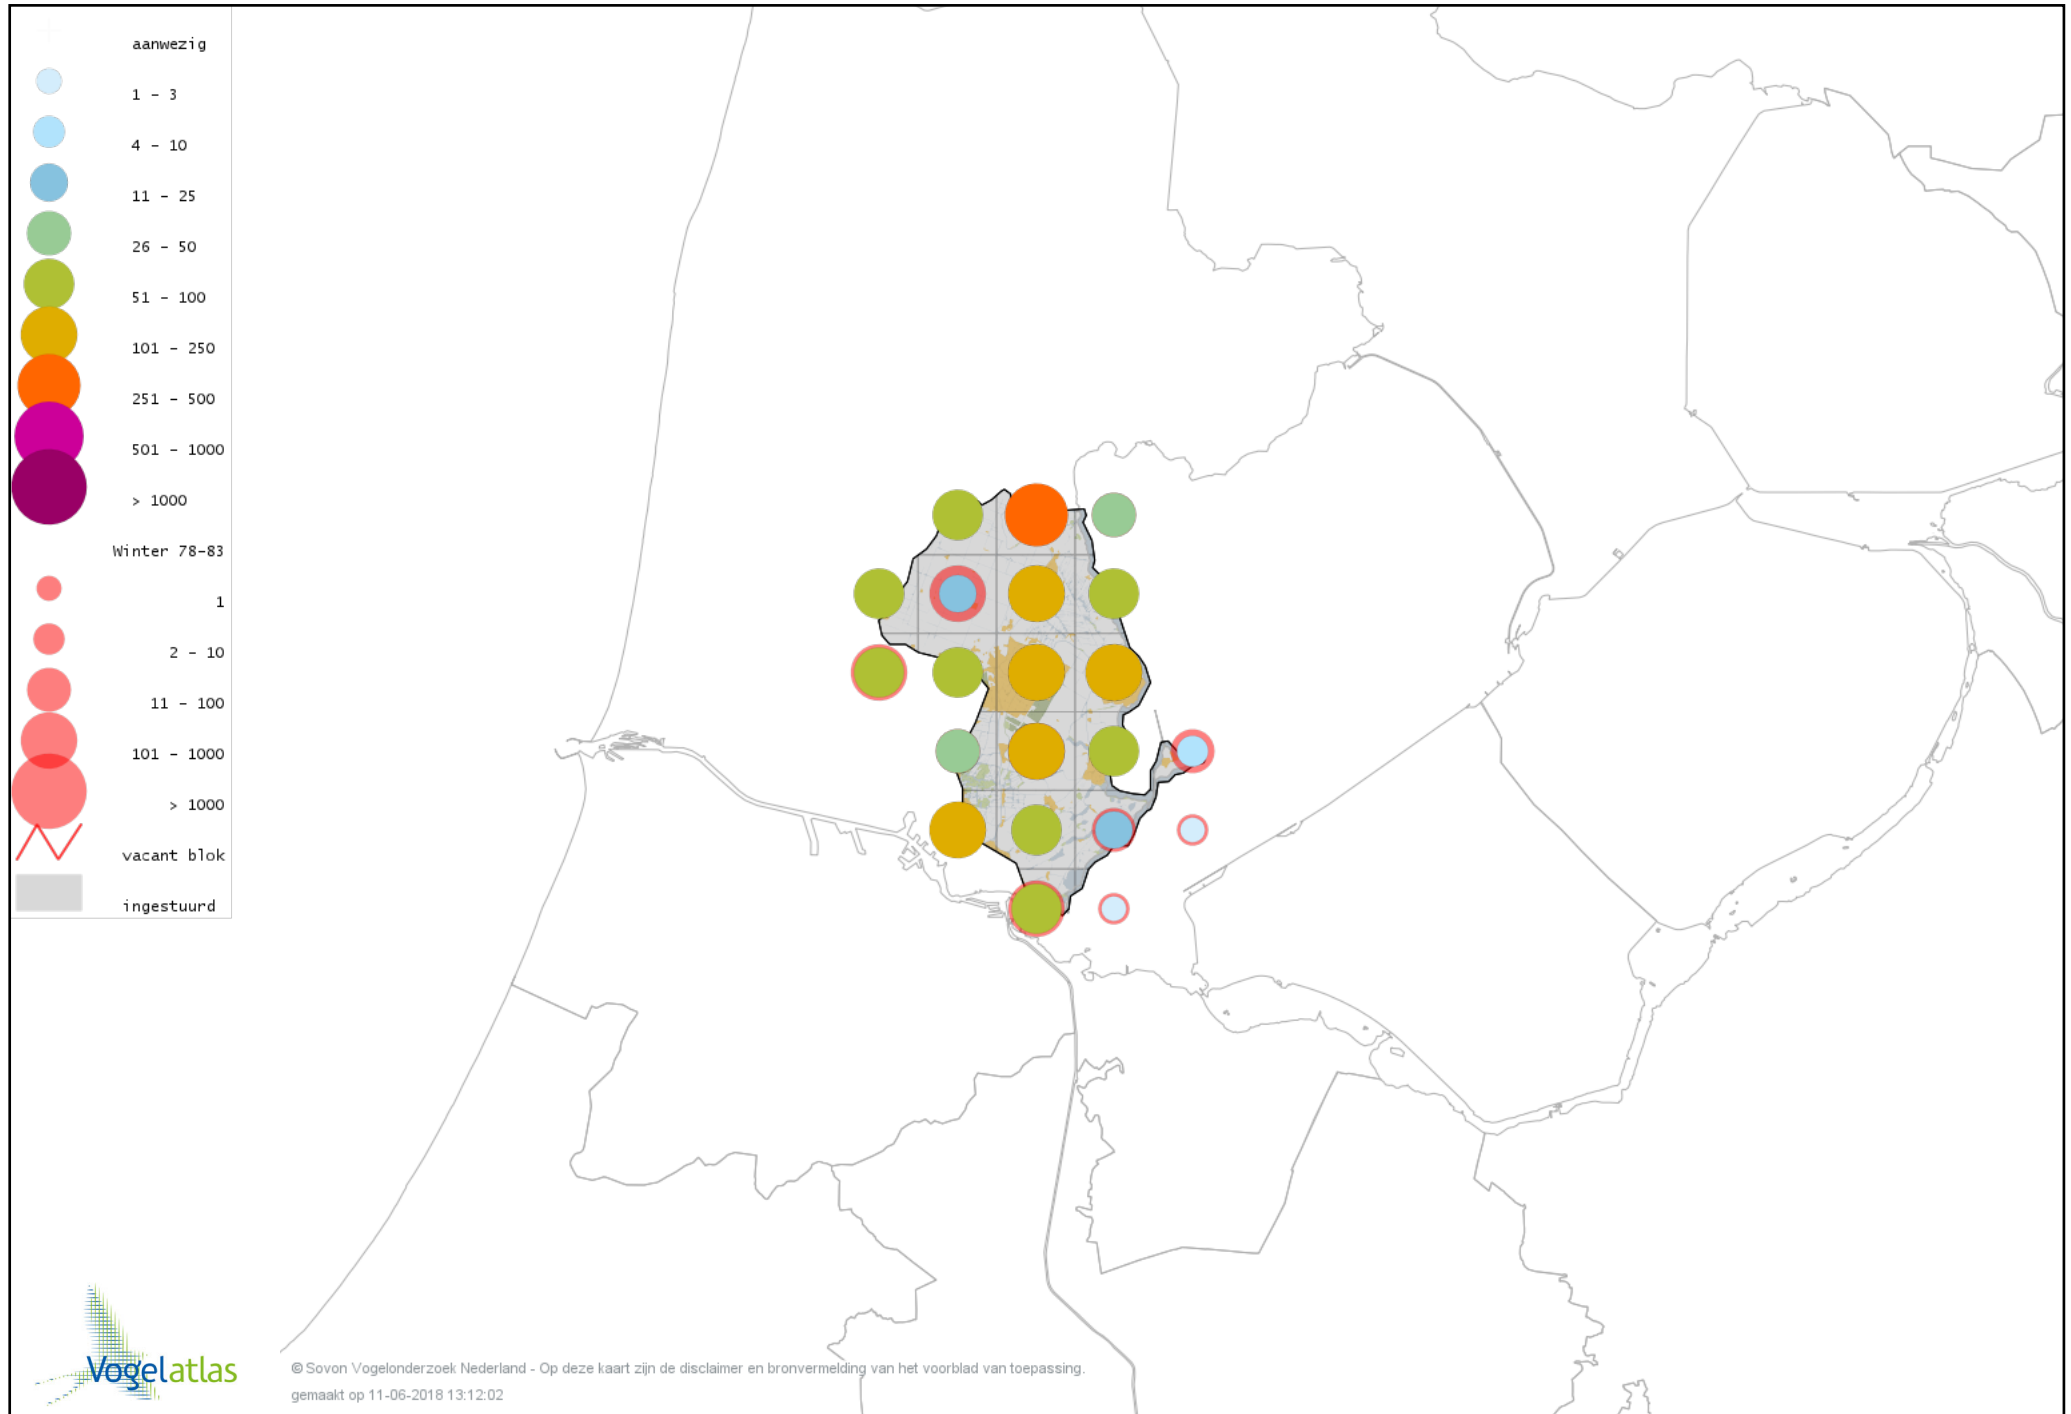

Voorlopige verspreidingskaart Grote Bonte Specht winter

Voorlopige verspreidingskaart Kleine Bonte Specht winter

Voorlopige verspreidingskaart Klapekster winter

Voorlopige verspreidingskaart Ekster winter

Voorlopige verspreidingskaart Gaai winter

Voorlopige verspreidingskaart Kauw winter

Voorlopige verspreidingskaart Noordse Kauw winter

Voorlopige verspreidingskaart Roek winter

Voorlopige verspreidingskaart Zwarte Kraai winter

Voorlopige verspreidingskaart Goudhaan winter

Voorlopige verspreidingskaart Vuurgoudhaan winter

Voorlopige verspreidingskaart Buidelmees winter

Voorlopige verspreidingskaart Pimpelmees winter

Voorlopige verspreidingskaart Koolmees winter