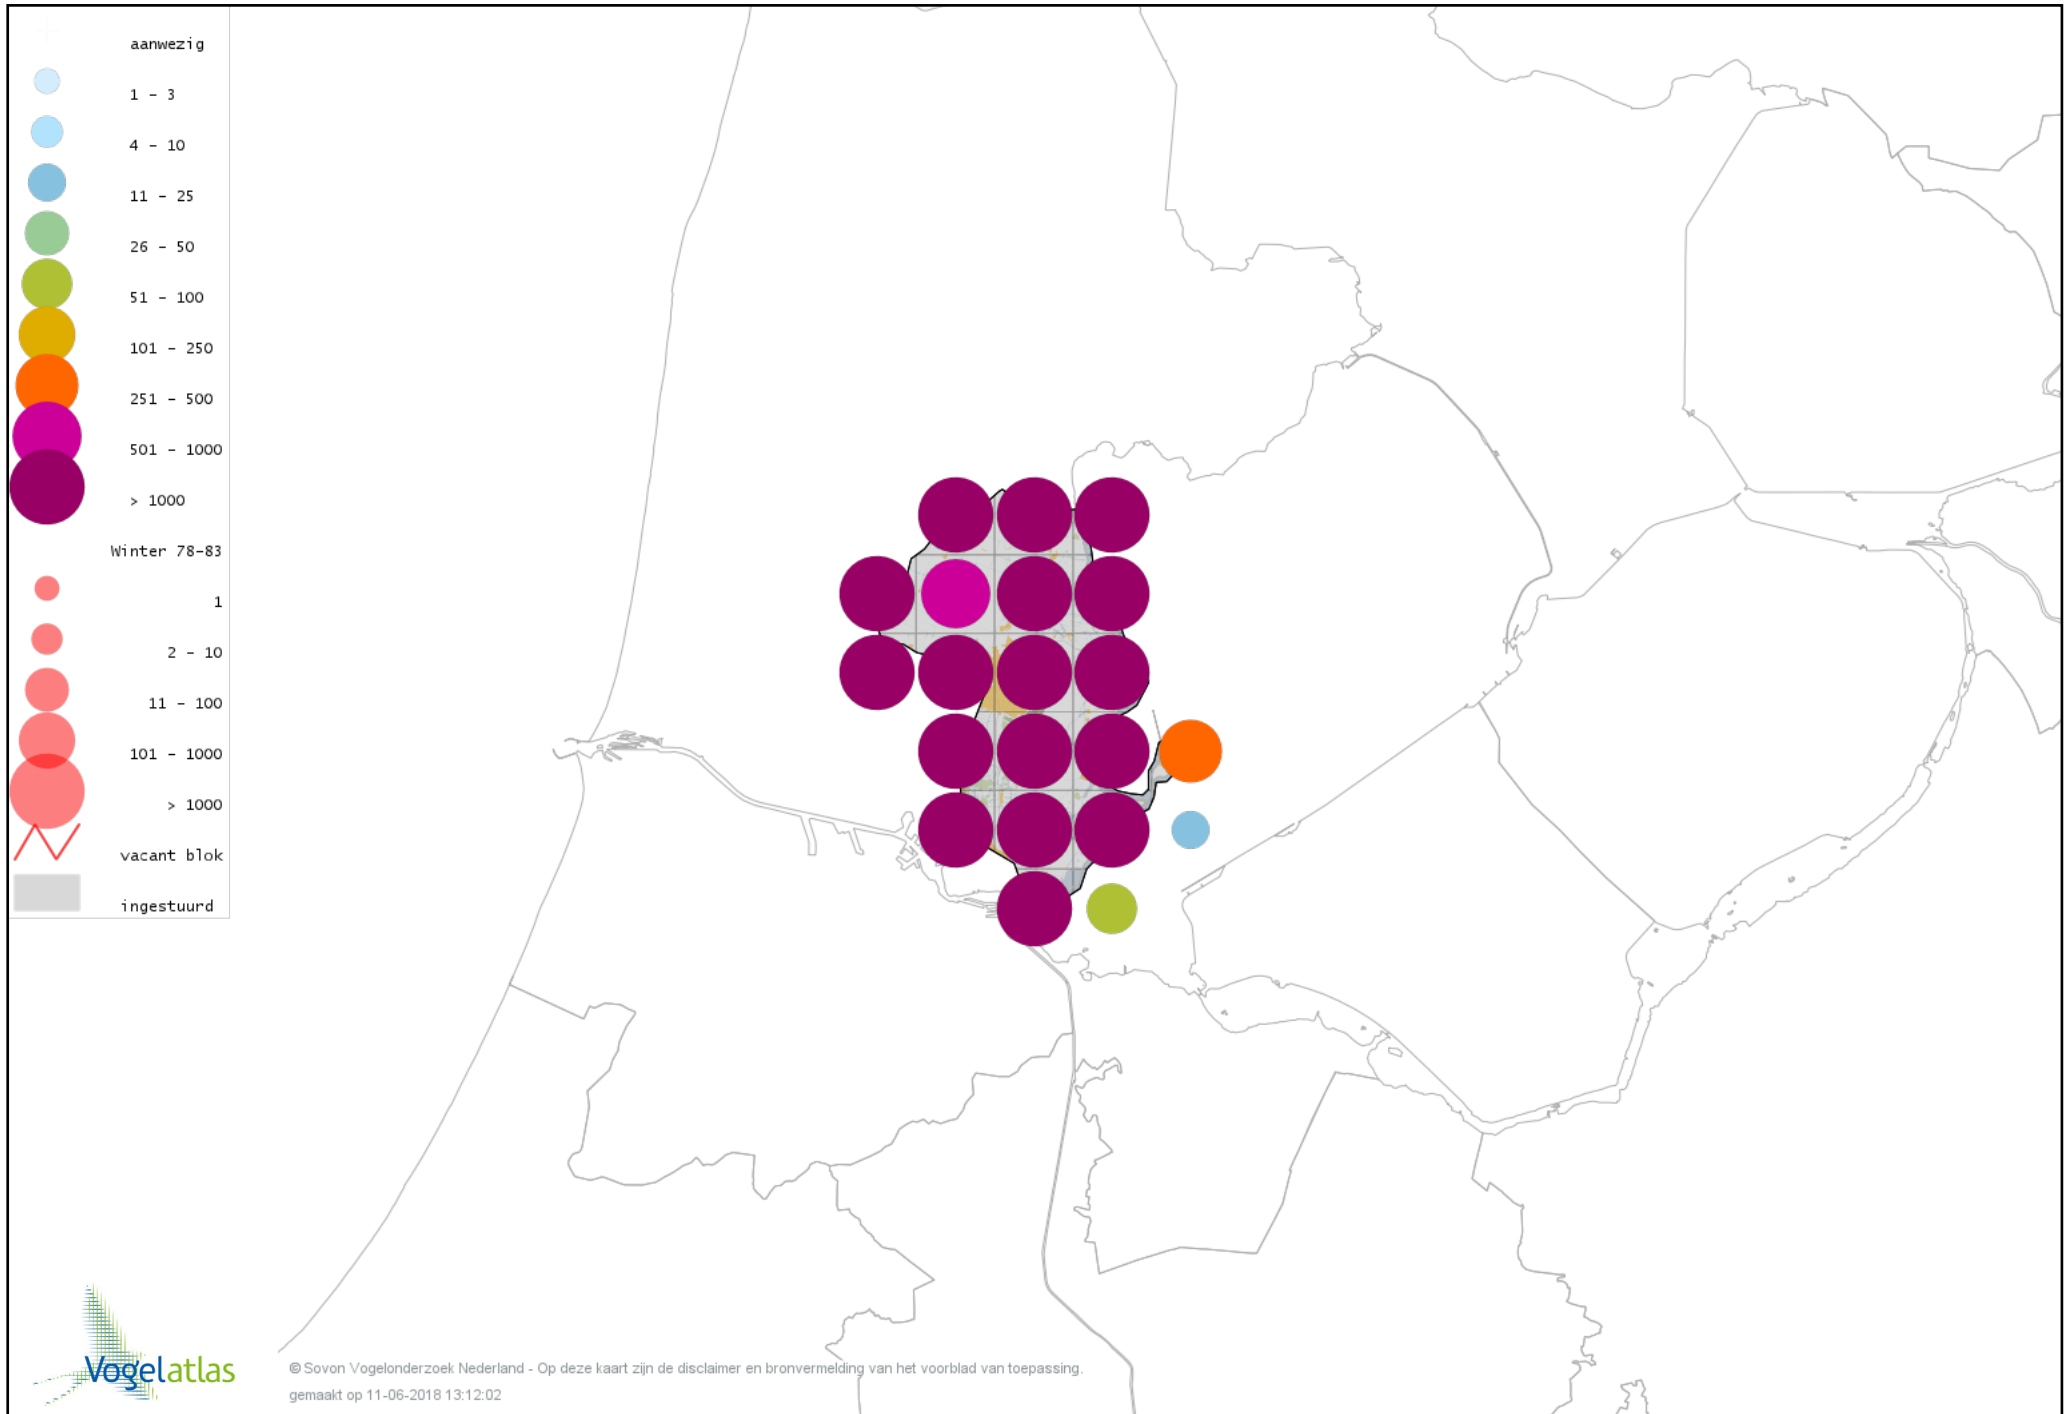

De kleurtint (blauw) is de beste referentie voor de tot nu toe waargenomen aantalsklasse.

De stipgrootte is relatief. Vergelijk daarvoor de atlasblok grootte van de legenda met die van het kaartbeeld.

Voorlopige verspreidingskaart Knobbelzwaan winter

Voorlopige verspreidingskaart Zwarte Zwaan winter

Voorlopige verspreidingskaart Zwarthalszwaan winter

Voorlopige verspreidingskaart Kleine Zwaan winter

Voorlopige verspreidingskaart Wilde Zwaan winter

Voorlopige verspreidingskaart Indische Gans winter

Voorlopige verspreidingskaart Sneeuwgans winter

Voorlopige verspreidingskaart Ross` Gans winter

Voorlopige verspreidingskaart Zwaangans winter

Voorlopige verspreidingskaart Toendrarietgans winter

Voorlopige verspreidingskaart Kleine Rietgans winter

Voorlopige verspreidingskaart Grauwe Gans winter

Voorlopige verspreidingskaart Soepgans winter

Voorlopige verspreidingskaart Dwerggans winter

Voorlopige verspreidingskaart Kolgans winter

Voorlopige verspreidingskaart Kleine Canadese Gans (minima) winter