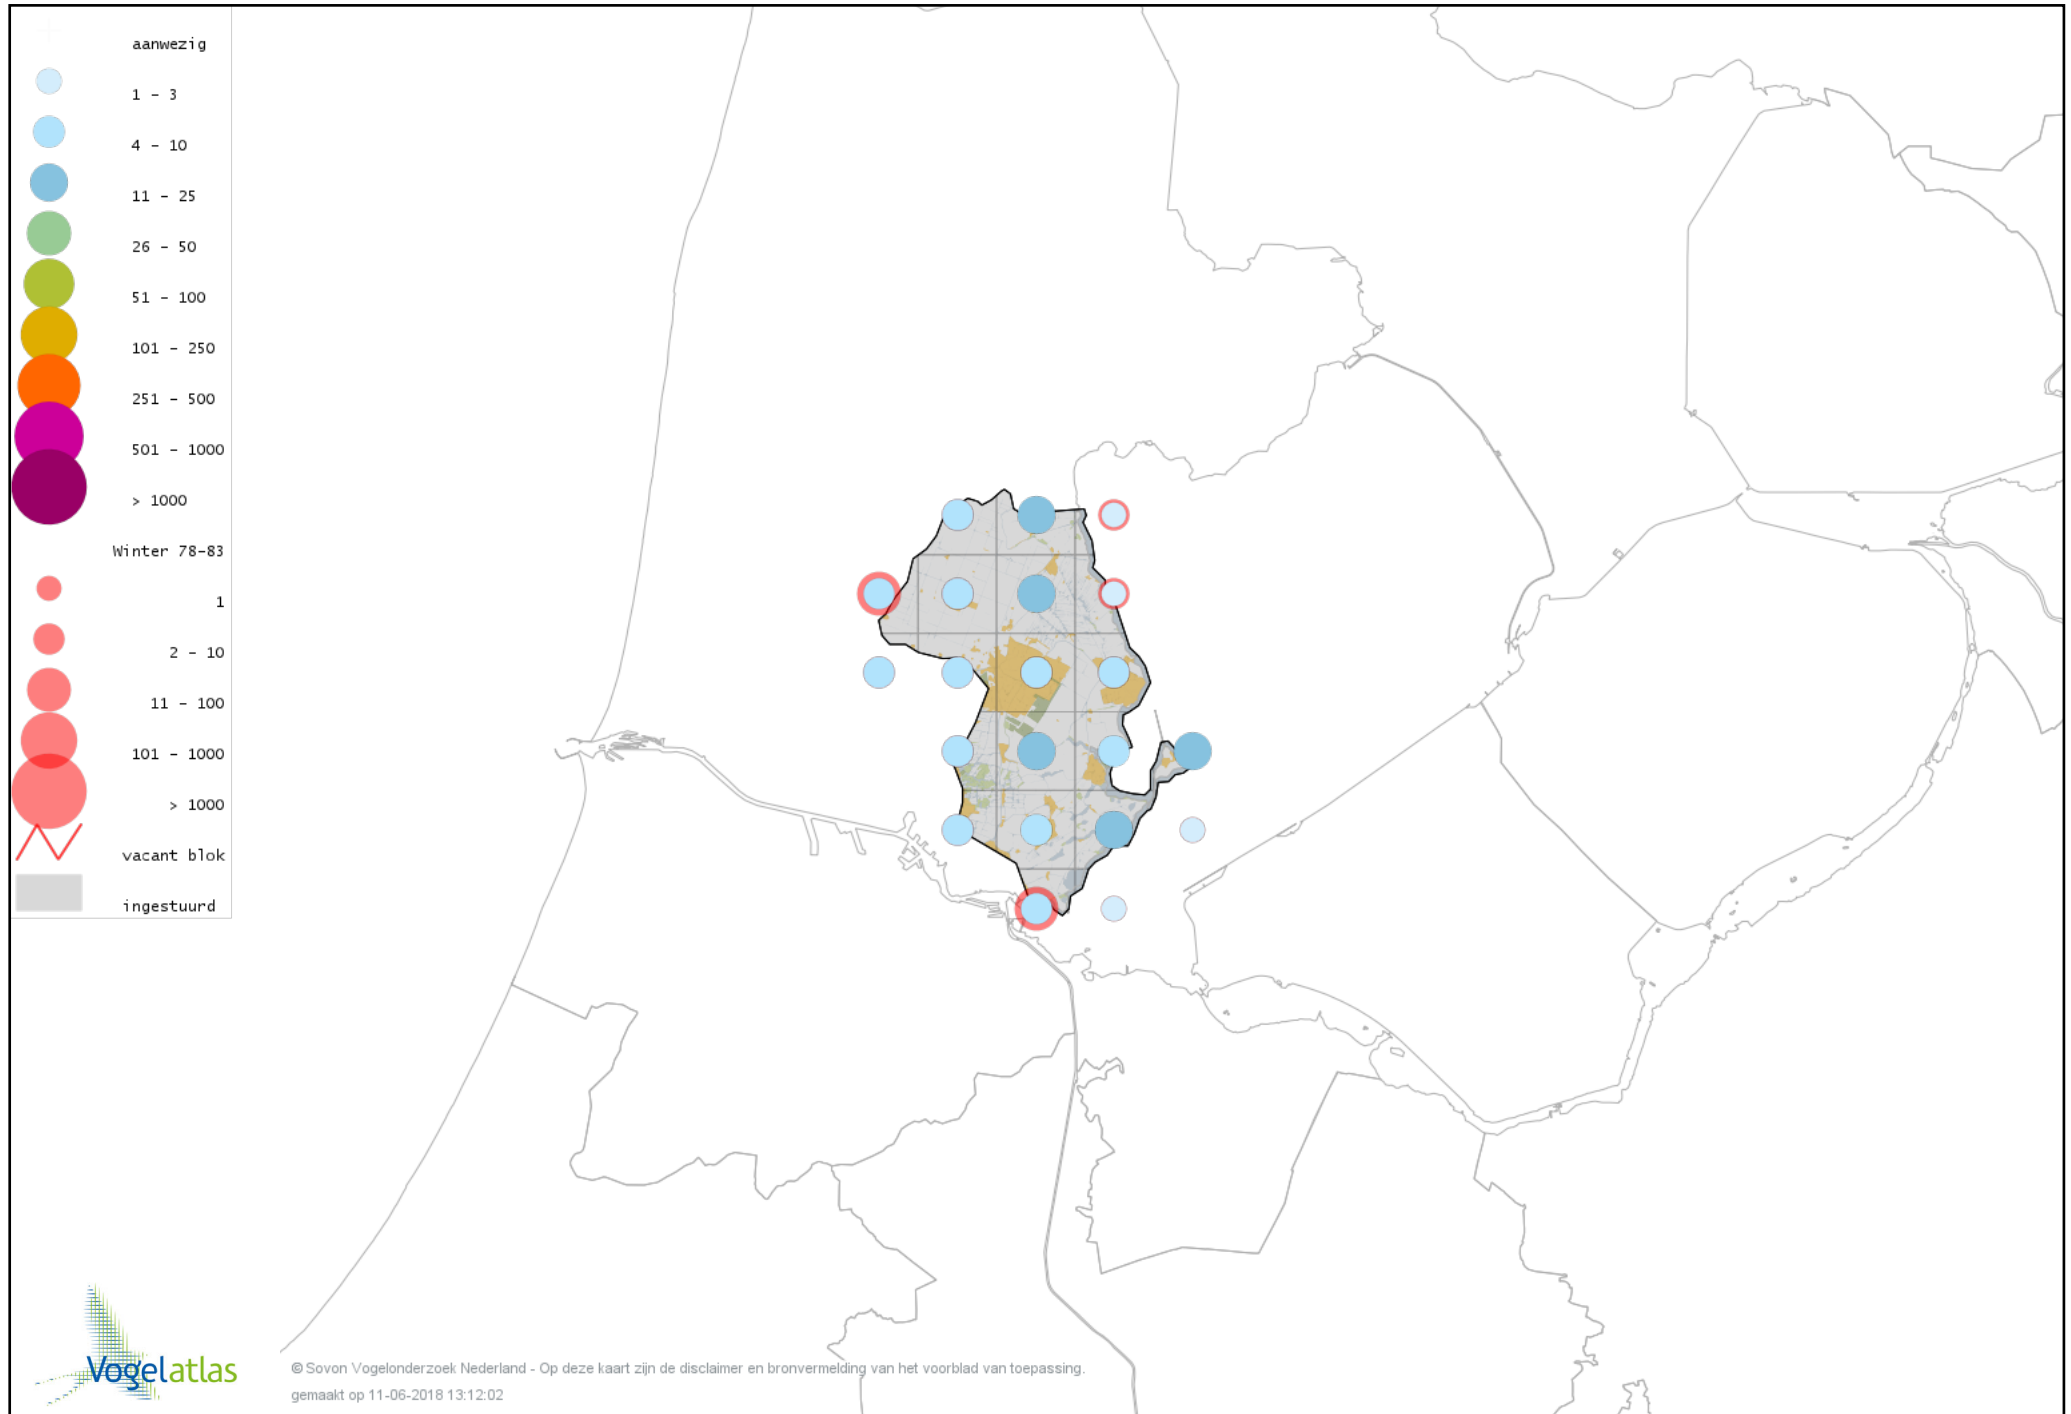

Voorlopige verspreidingskaart Geoorde Fuut winter

Voorlopige verspreidingskaart Rode Wouw winter

Voorlopige verspreidingskaart Zearend winter

Voorlopige verspreidingskaart Bruine Kiekendief winter

Voorlopige verspreidingskaart Blauwe Kiekendief winter

Voorlopige verspreidingskaart Havik winter

Voorlopige verspreidingskaart Sperwer winter

Voorlopige verspreidingskaart Buizerd winter

Voorlopige verspreidingskaart Ruigpootbuizerd winter

Voorlopige verspreidingskaart Torenvalk winter

Voorlopige verspreidingskaart Smelleken winter

Voorlopige verspreidingskaart Slechtvalk winter

Voorlopige verspreidingskaart Waterral winter

Voorlopige verspreidingskaart Waterhoen winter

Voorlopige verspreidingskaart Meerkoet winter