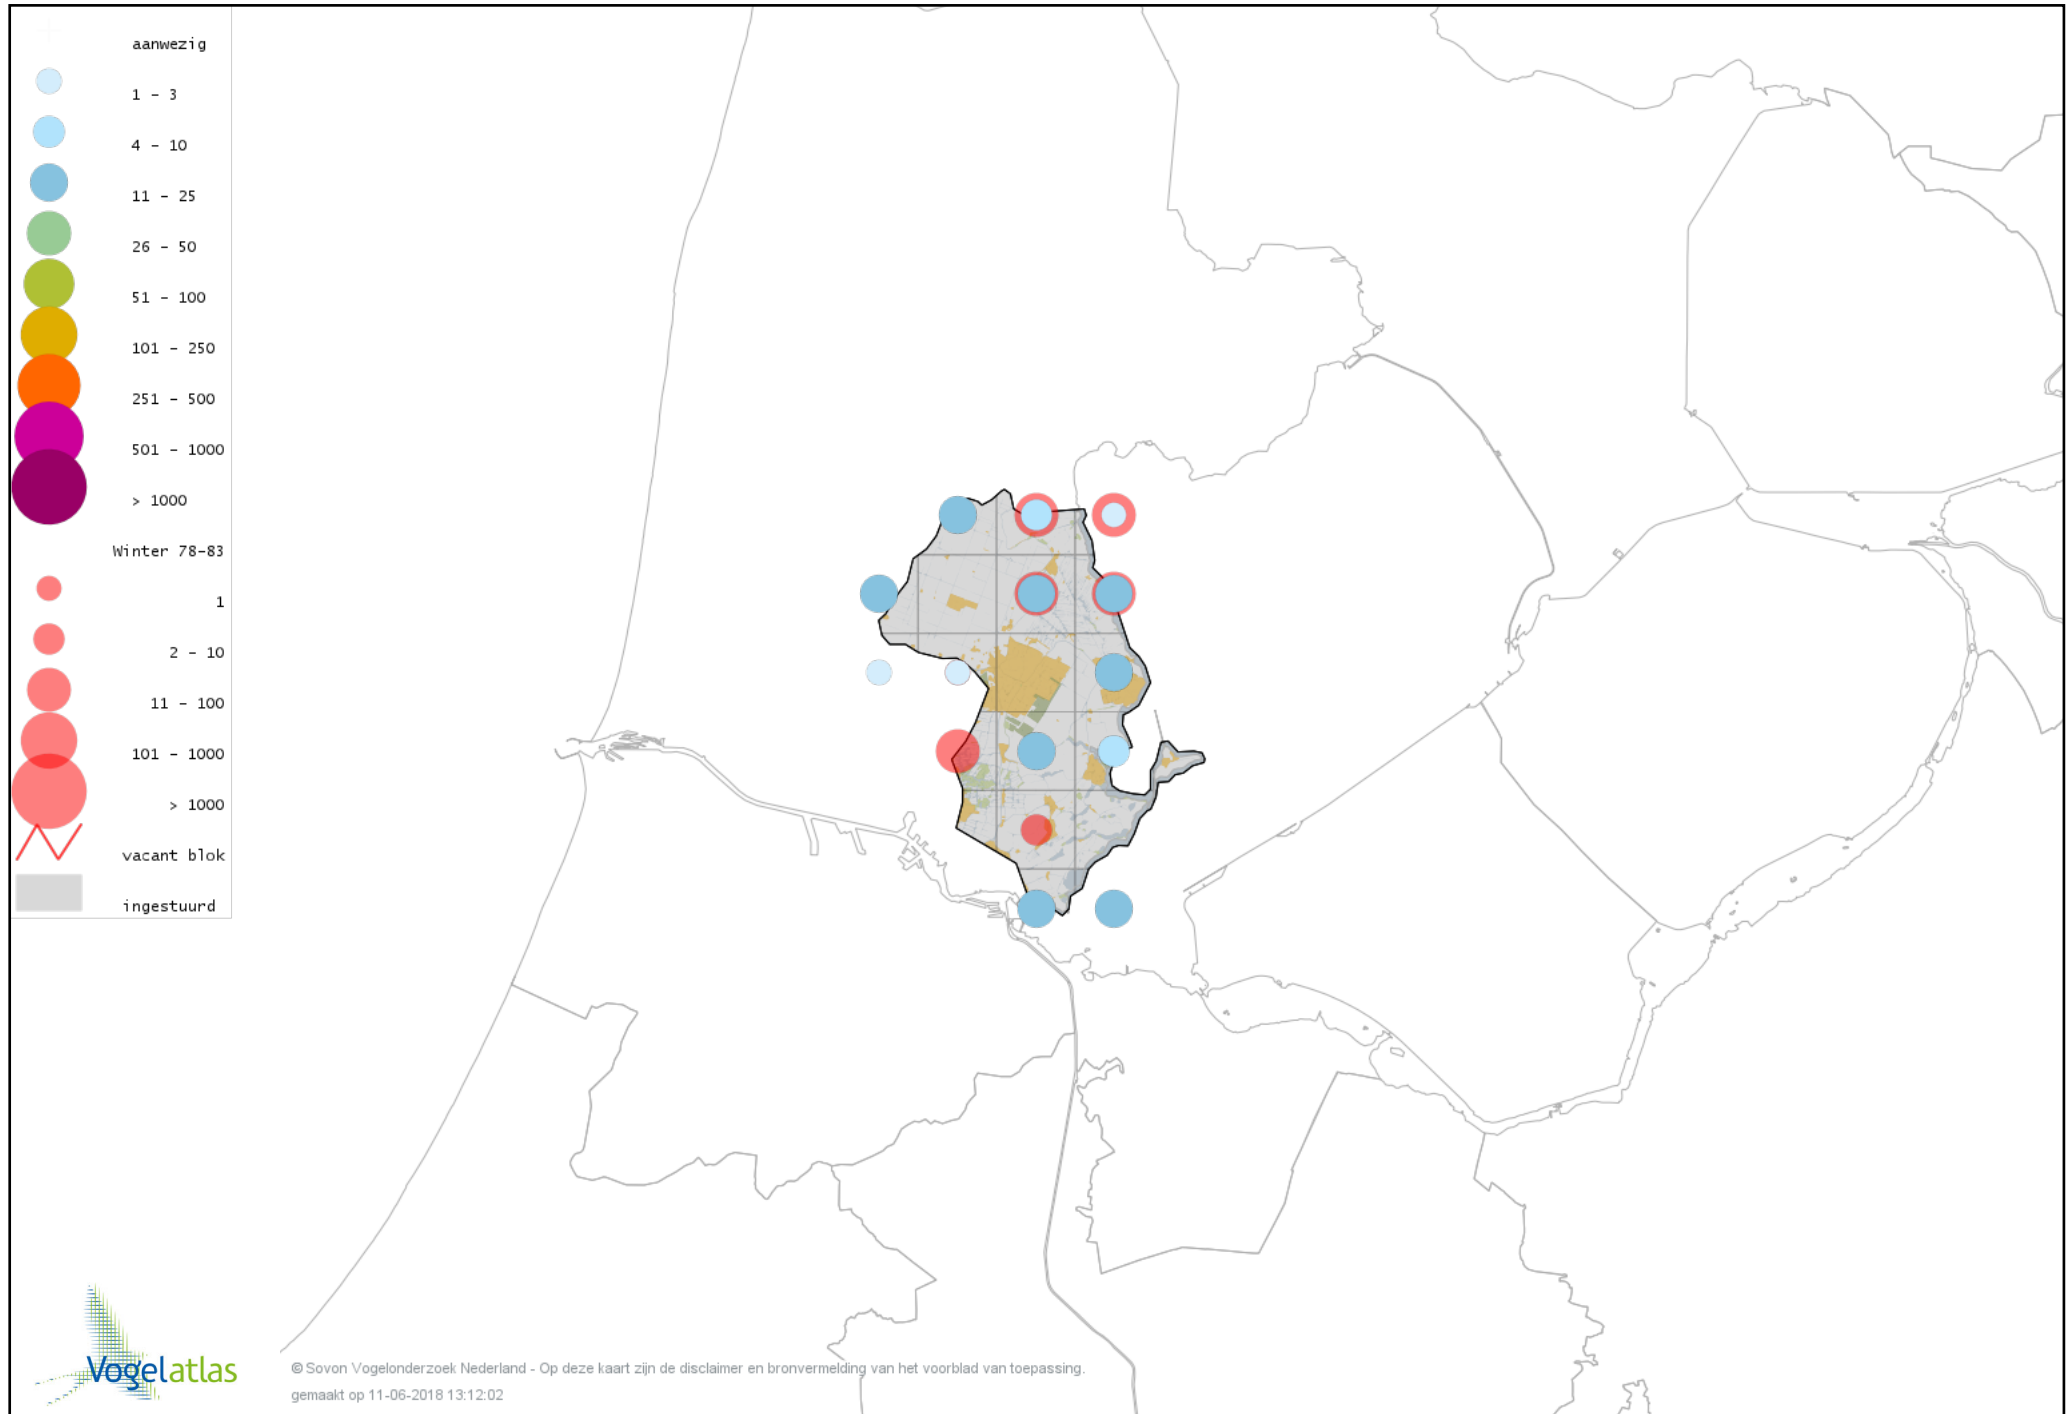

Ook worden in de kaarten de historische atlasresultaten (in rood) weergegeven.

Disclaimer

Deze verspreidingskaarten ondersteunen het completeren van de atlastellingen en verzamelen van aanvullende waarnemingen. De kaarten zijn nog niet volledig en kunnen fouten bevatten. Overname is toegestaan onder voorwaarde van bronvermelding (www.sovon.nl/vogelatlas)

De kleurtint (blauw) is de beste referentie voor de tot nu toe waargenomen aantalsklasse.

De stipgrootte is relatief. Vergelijk daarvoor de atlasblok grootte van de legenda met die van het kaartbeeld.

Voorlopige verspreidingskaart Knobbelzwaan winter

Voorlopige verspreidingskaart Zwarte Zwaan winter

Voorlopige verspreidingskaart Zwarthalszwaan winter

Voorlopige verspreidingskaart Kleine Zwaan winter

Voorlopige verspreidingskaart Wilde Zwaan winter

Voorlopige verspreidingskaart Indische Gans winter

Voorlopige verspreidingskaart Sneeuwgans winter

Voorlopige verspreidingskaart Ross` Gans winter

Voorlopige verspreidingskaart Zwaangans winter

Voorlopige verspreidingskaart Toendrarietgans winter

Voorlopige verspreidingskaart Kleine Rietgans winter