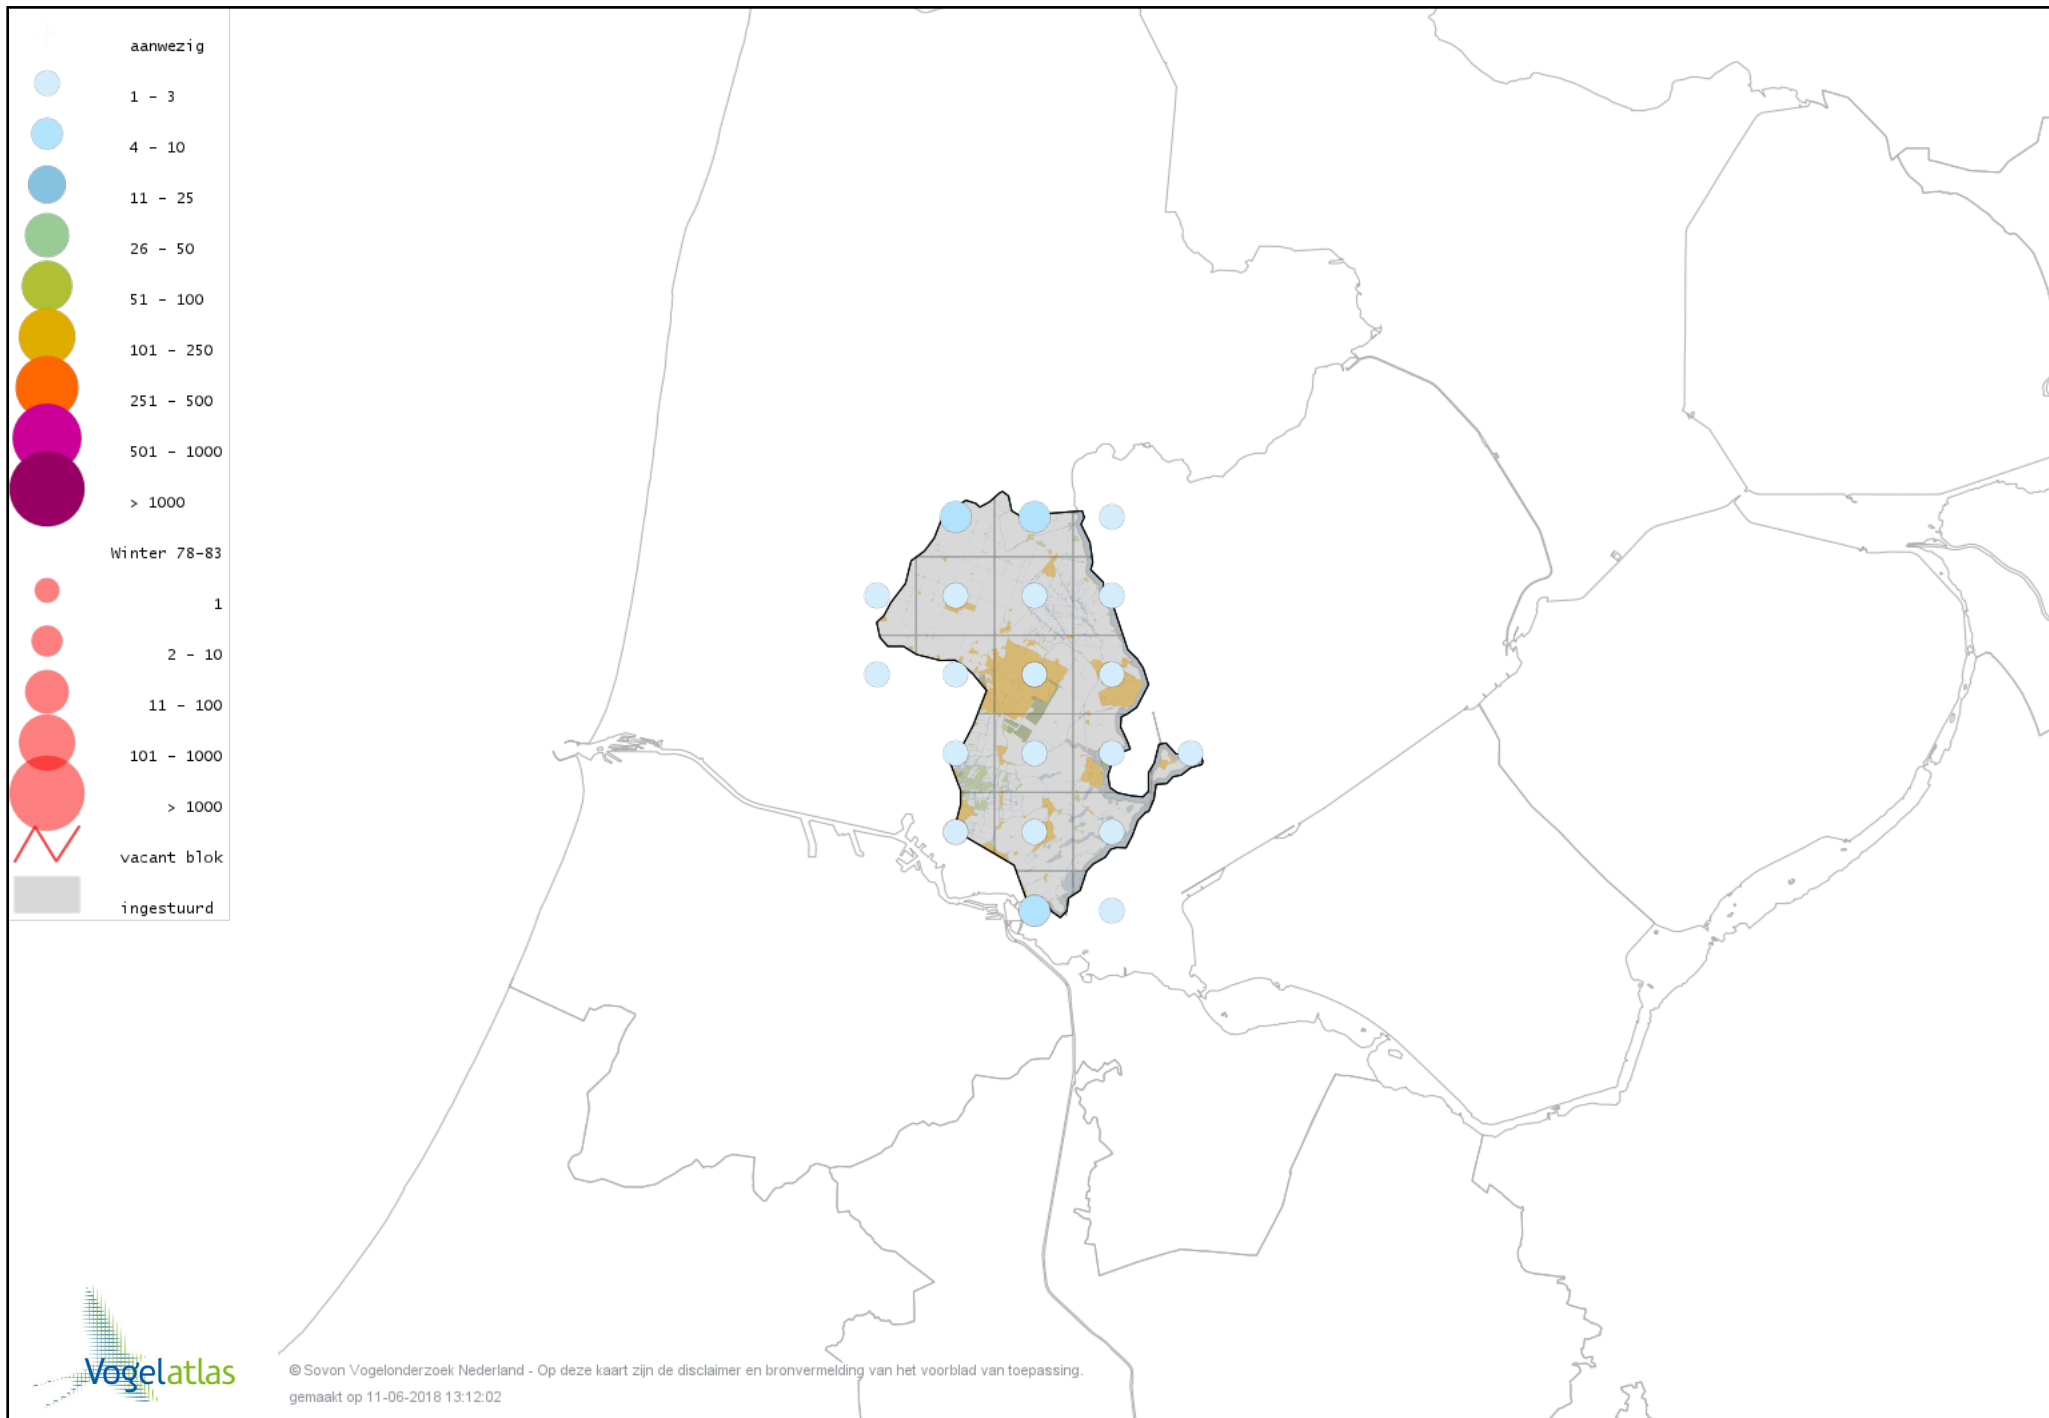

Voorlopige verspreidingskaart Geoorde Fuut winter

Voorlopige verspreidingskaart Rode Wouw winter

Voorlopige verspreidingskaart Zearend winter

Voorlopige verspreidingskaart Bruine Kiekendief winter

Voorlopige verspreidingskaart Blauwe Kiekendief winter

Voorlopige verspreidingskaart Havik winter

Voorlopige verspreidingskaart Sperwer winter

Voorlopige verspreidingskaart Buizerd winter

Voorlopige verspreidingskaart Ruigpootbuizerd winter

Voorlopige verspreidingskaart Torenvalk winter

Voorlopige verspreidingskaart Smelleken winter

Voorlopige verspreidingskaart Slechtvalk winter

Voorlopige verspreidingskaart Waterral winter

Voorlopige verspreidingskaart Waterhoen winter

Voorlopige verspreidingskaart Meerkoet winter