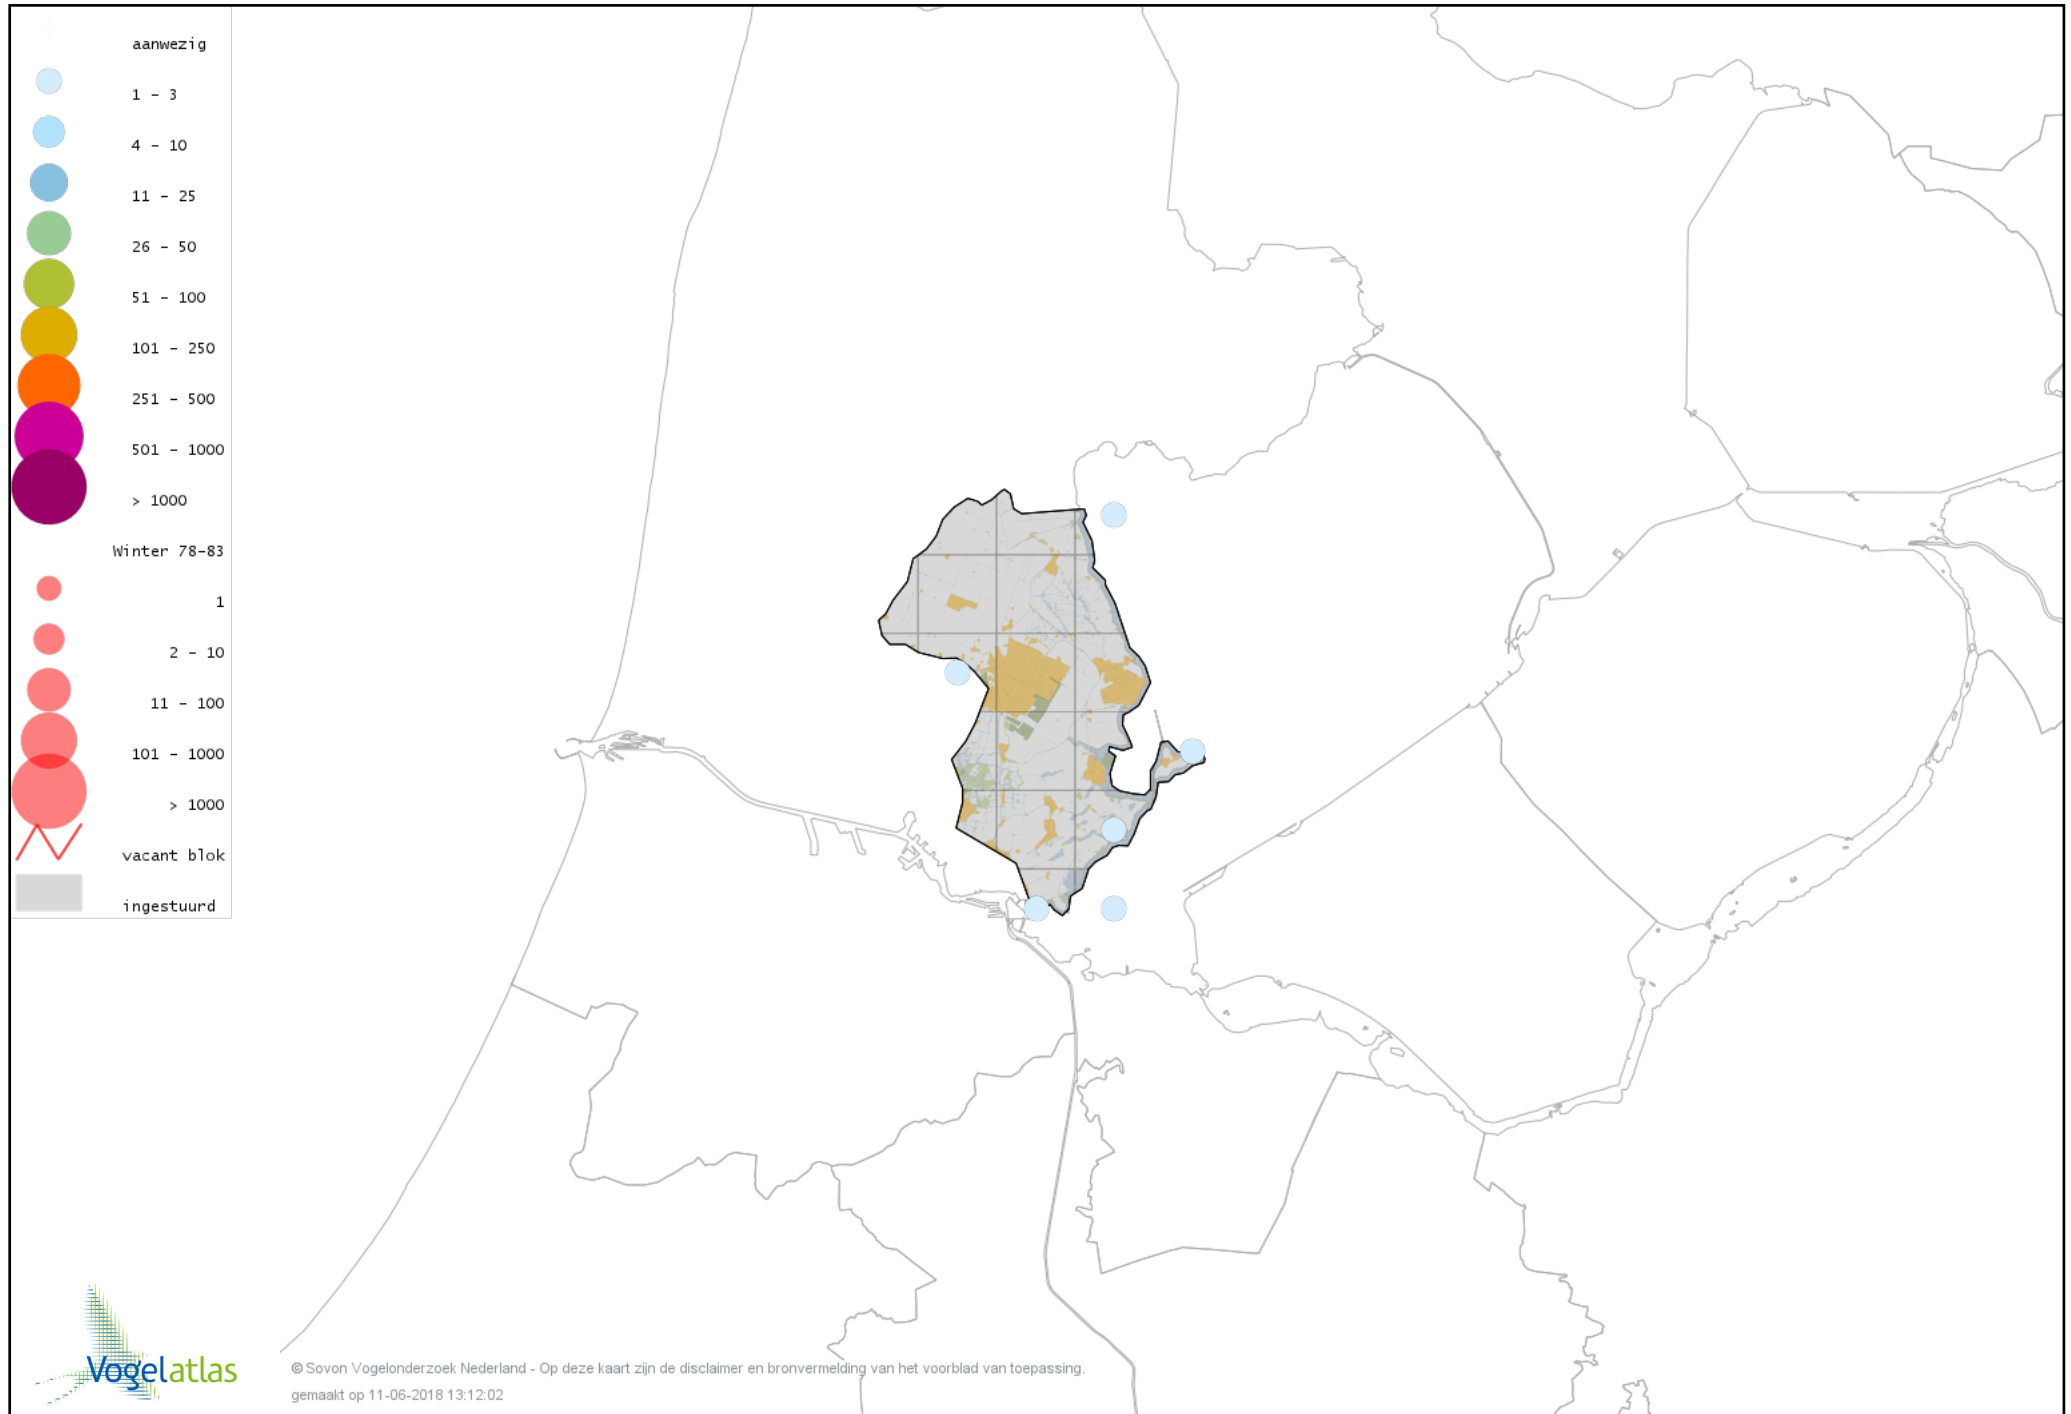

Voorlopige verspreidingskaart Havik winter

Voorlopige verspreidingskaart Sperwer winter

Voorlopige verspreidingskaart Buizerd winter

Voorlopige verspreidingskaart Ruigpootbuizerd winter

Voorlopige verspreidingskaart Torenvalk winter

Voorlopige verspreidingskaart Smelleken winter

Voorlopige verspreidingskaart Slechtvalk winter

Voorlopige verspreidingskaart Waterral winter

Voorlopige verspreidingskaart Waterhoen winter

Voorlopige verspreidingskaart Meerkoet winter

Voorlopige verspreidingskaart Scholekster winter

Voorlopige verspreidingskaart Kluut winter

Voorlopige verspreidingskaart Bontbekplevier winter

Voorlopige verspreidingskaart Goudplevier winter

Voorlopige verspreidingskaart Zilverplevier winter