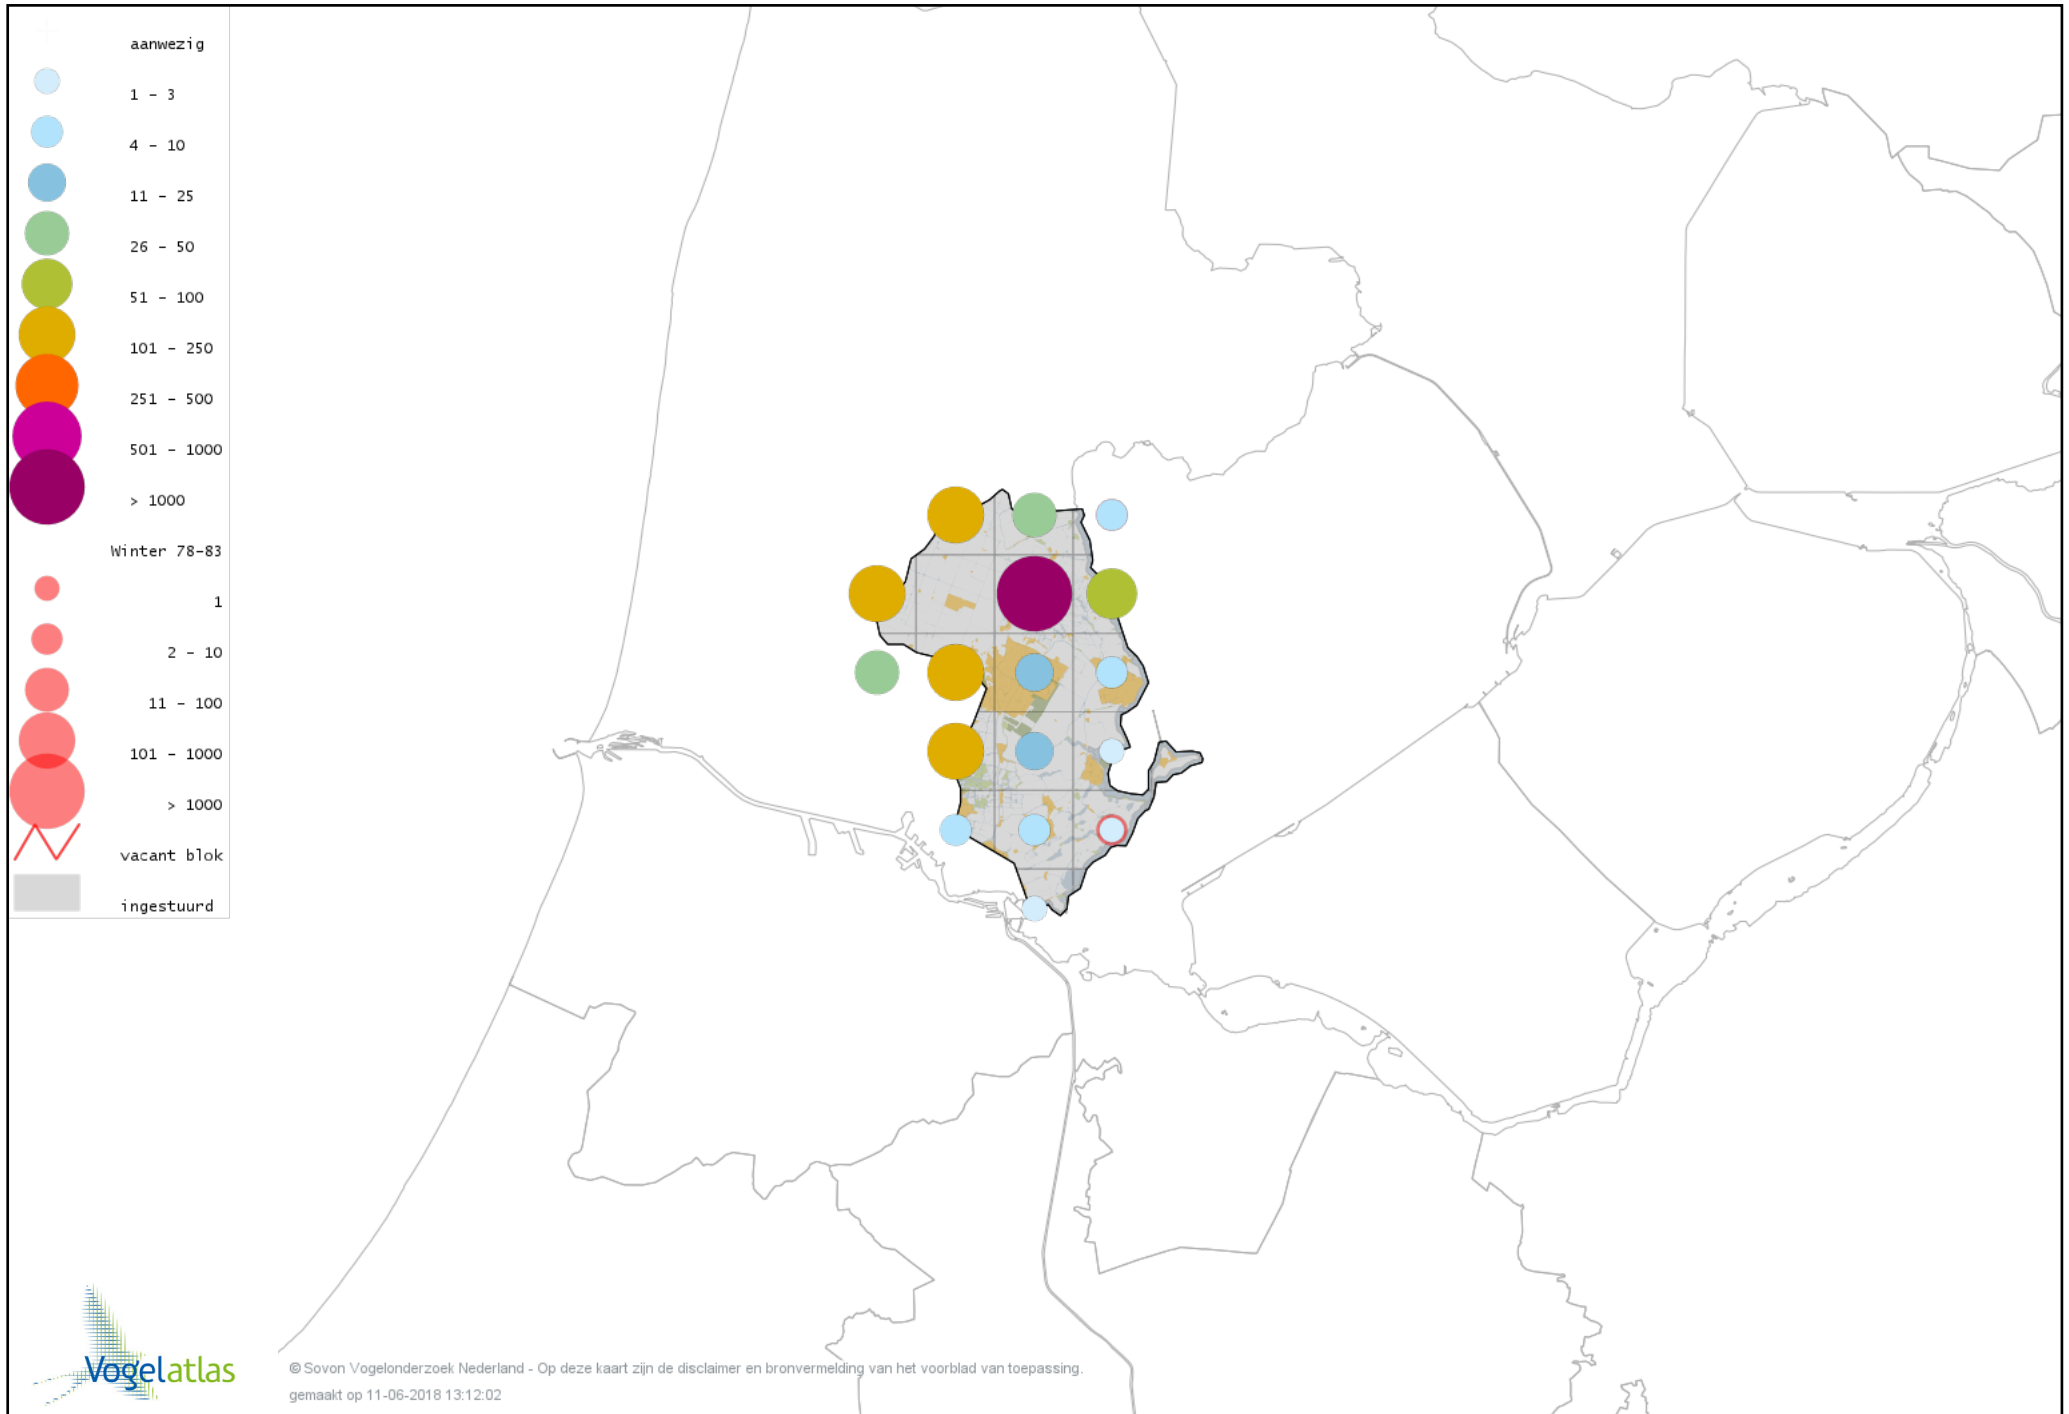

Voorlopige verspreidingskaart Sneeuwgans winter

Voorlopige verspreidingskaart Ross` Gans winter

Voorlopige verspreidingskaart Zwaangans winter

Voorlopige verspreidingskaart Toendrarietgans winter

Voorlopige verspreidingskaart Kleine Rietgans winter

Voorlopige verspreidingskaart Grauwe Gans winter

Voorlopige verspreidingskaart Soepgans winter

Voorlopige verspreidingskaart Dwerggans winter

Voorlopige verspreidingskaart Kolgans winter

Voorlopige verspreidingskaart Kleine Canadese Gans (minima) winter

Voorlopige verspreidingskaart Grote Canadese Gans winter

Voorlopige verspreidingskaart Brandgans winter

Voorlopige verspreidingskaart Brandgans x Canadese Gans winter

Voorlopige verspreidingskaart Brandgans x Kolgans winter