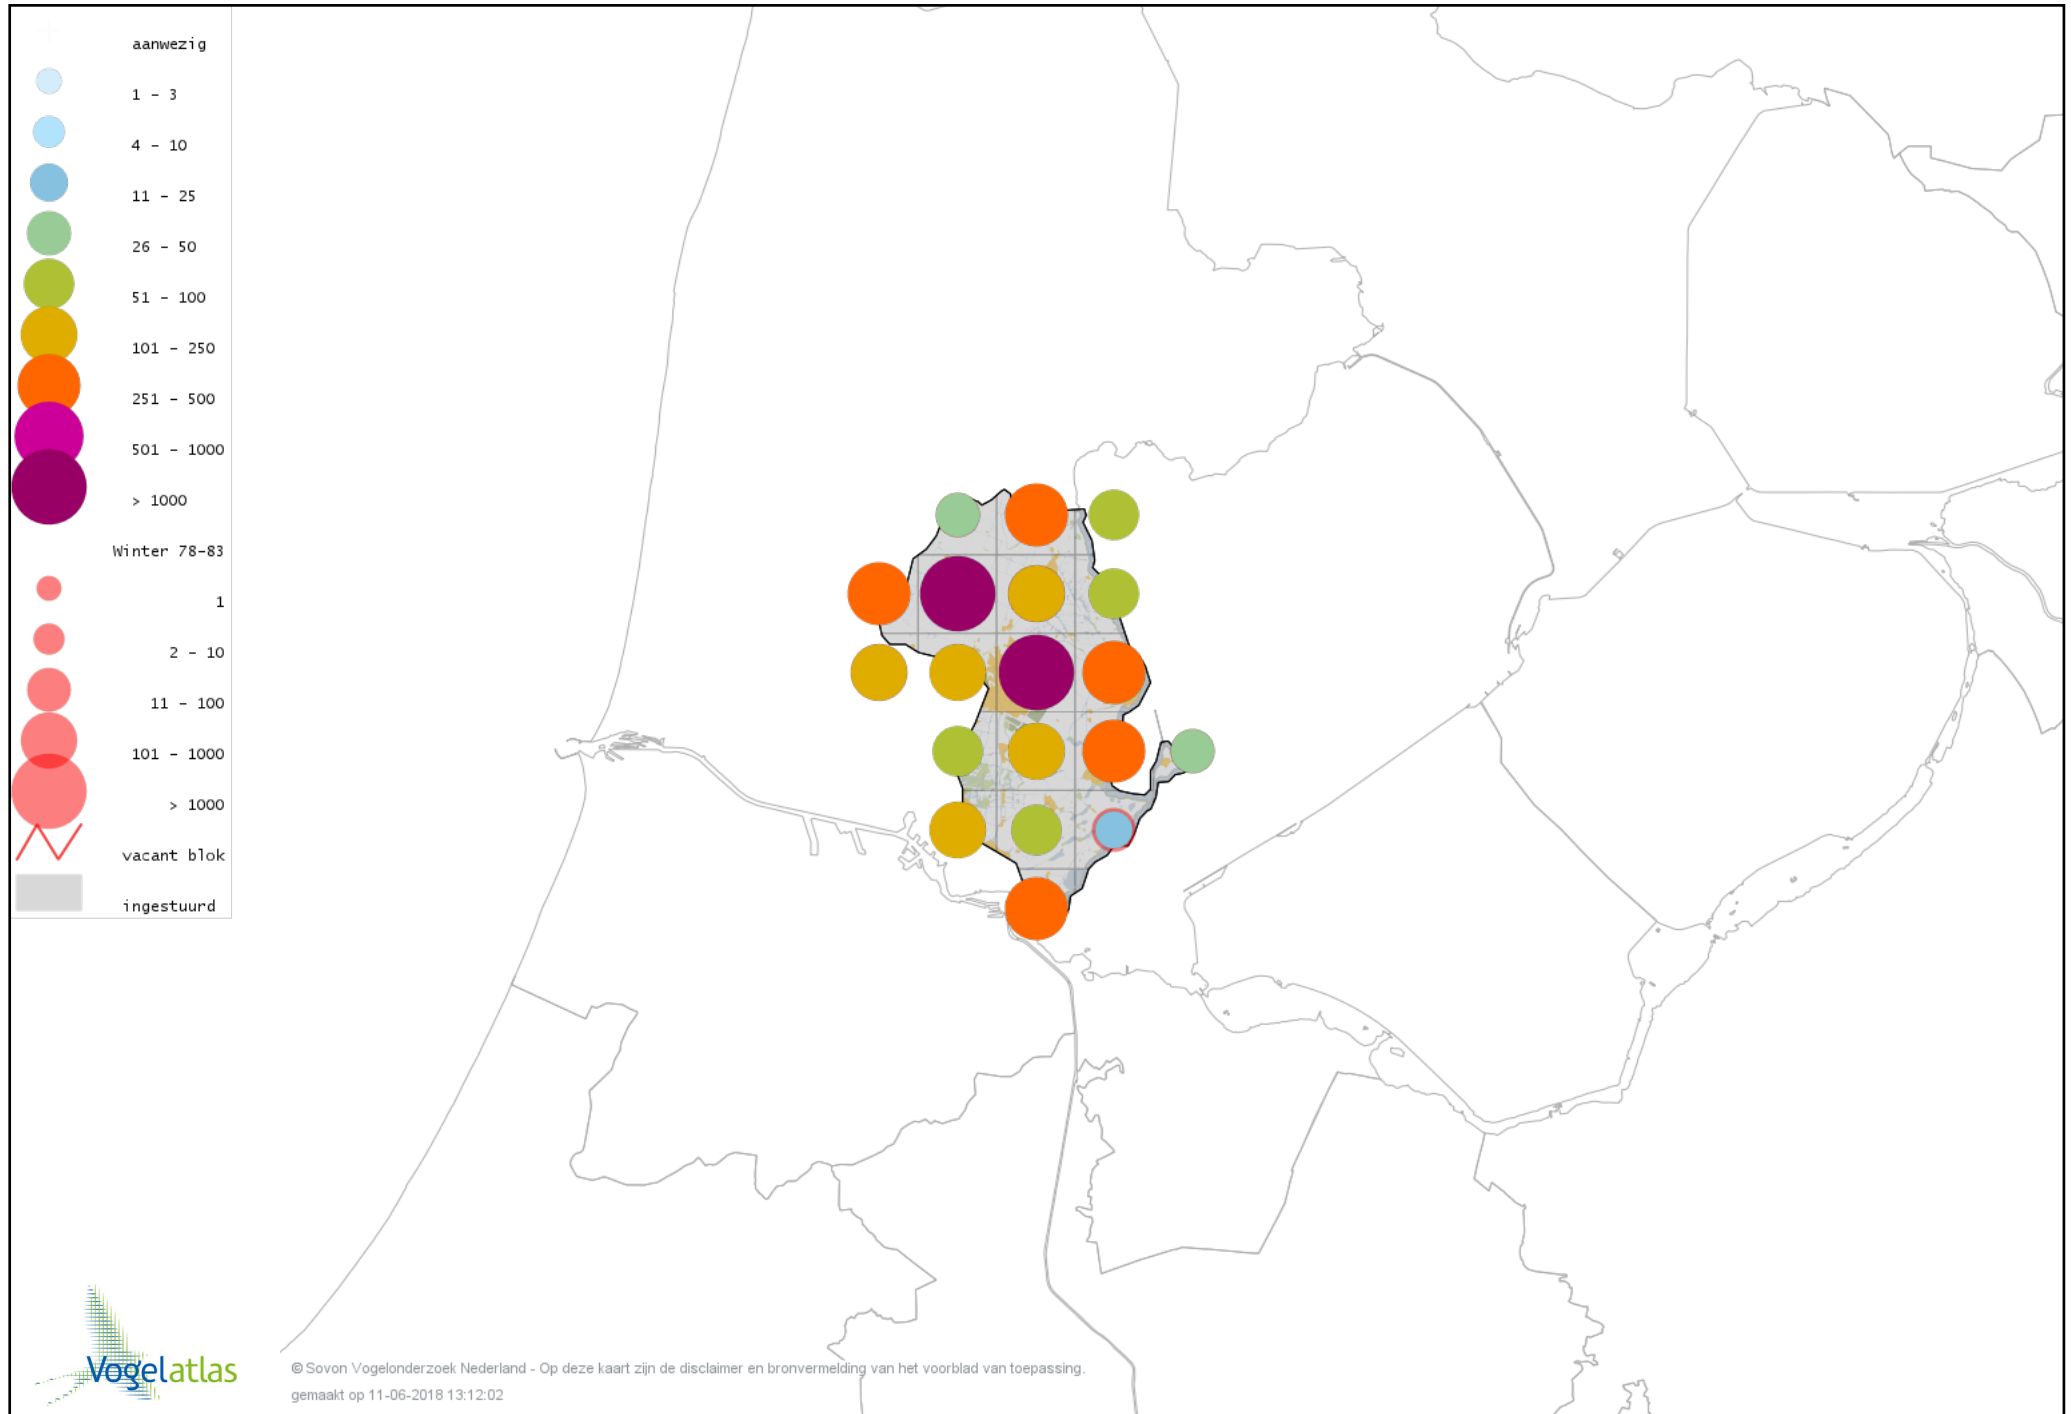

Voorlopige verspreidingskaart Grote Alexanderparkiet winter

Voorlopige verspreidingskaart Halsbandparkiet winter

Voorlopige verspreidingskaart Kerkuil winter

Voorlopige verspreidingskaart Sneeuwuil winter

Voorlopige verspreidingskaart Steenuil winter

Voorlopige verspreidingskaart Ransuil winter

Voorlopige verspreidingskaart Velduil winter

Voorlopige verspreidingskaart IJsvogel winter

Voorlopige verspreidingskaart Groene Specht winter

Voorlopige verspreidingskaart Grote Bonte Specht winter

Voorlopige verspreidingskaart Kleine Bonte Specht winter

Voorlopige verspreidingskaart Klapekster winter

Voorlopige verspreidingskaart Ekster winter

Voorlopige verspreidingskaart Gaai winter

Voorlopige verspreidingskaart Kauw winter

Voorlopige verspreidingskaart Noordse Kauw winter

Voorlopige verspreidingskaart Roek winter

Voorlopige verspreidingskaart Zwarte Kraai winter