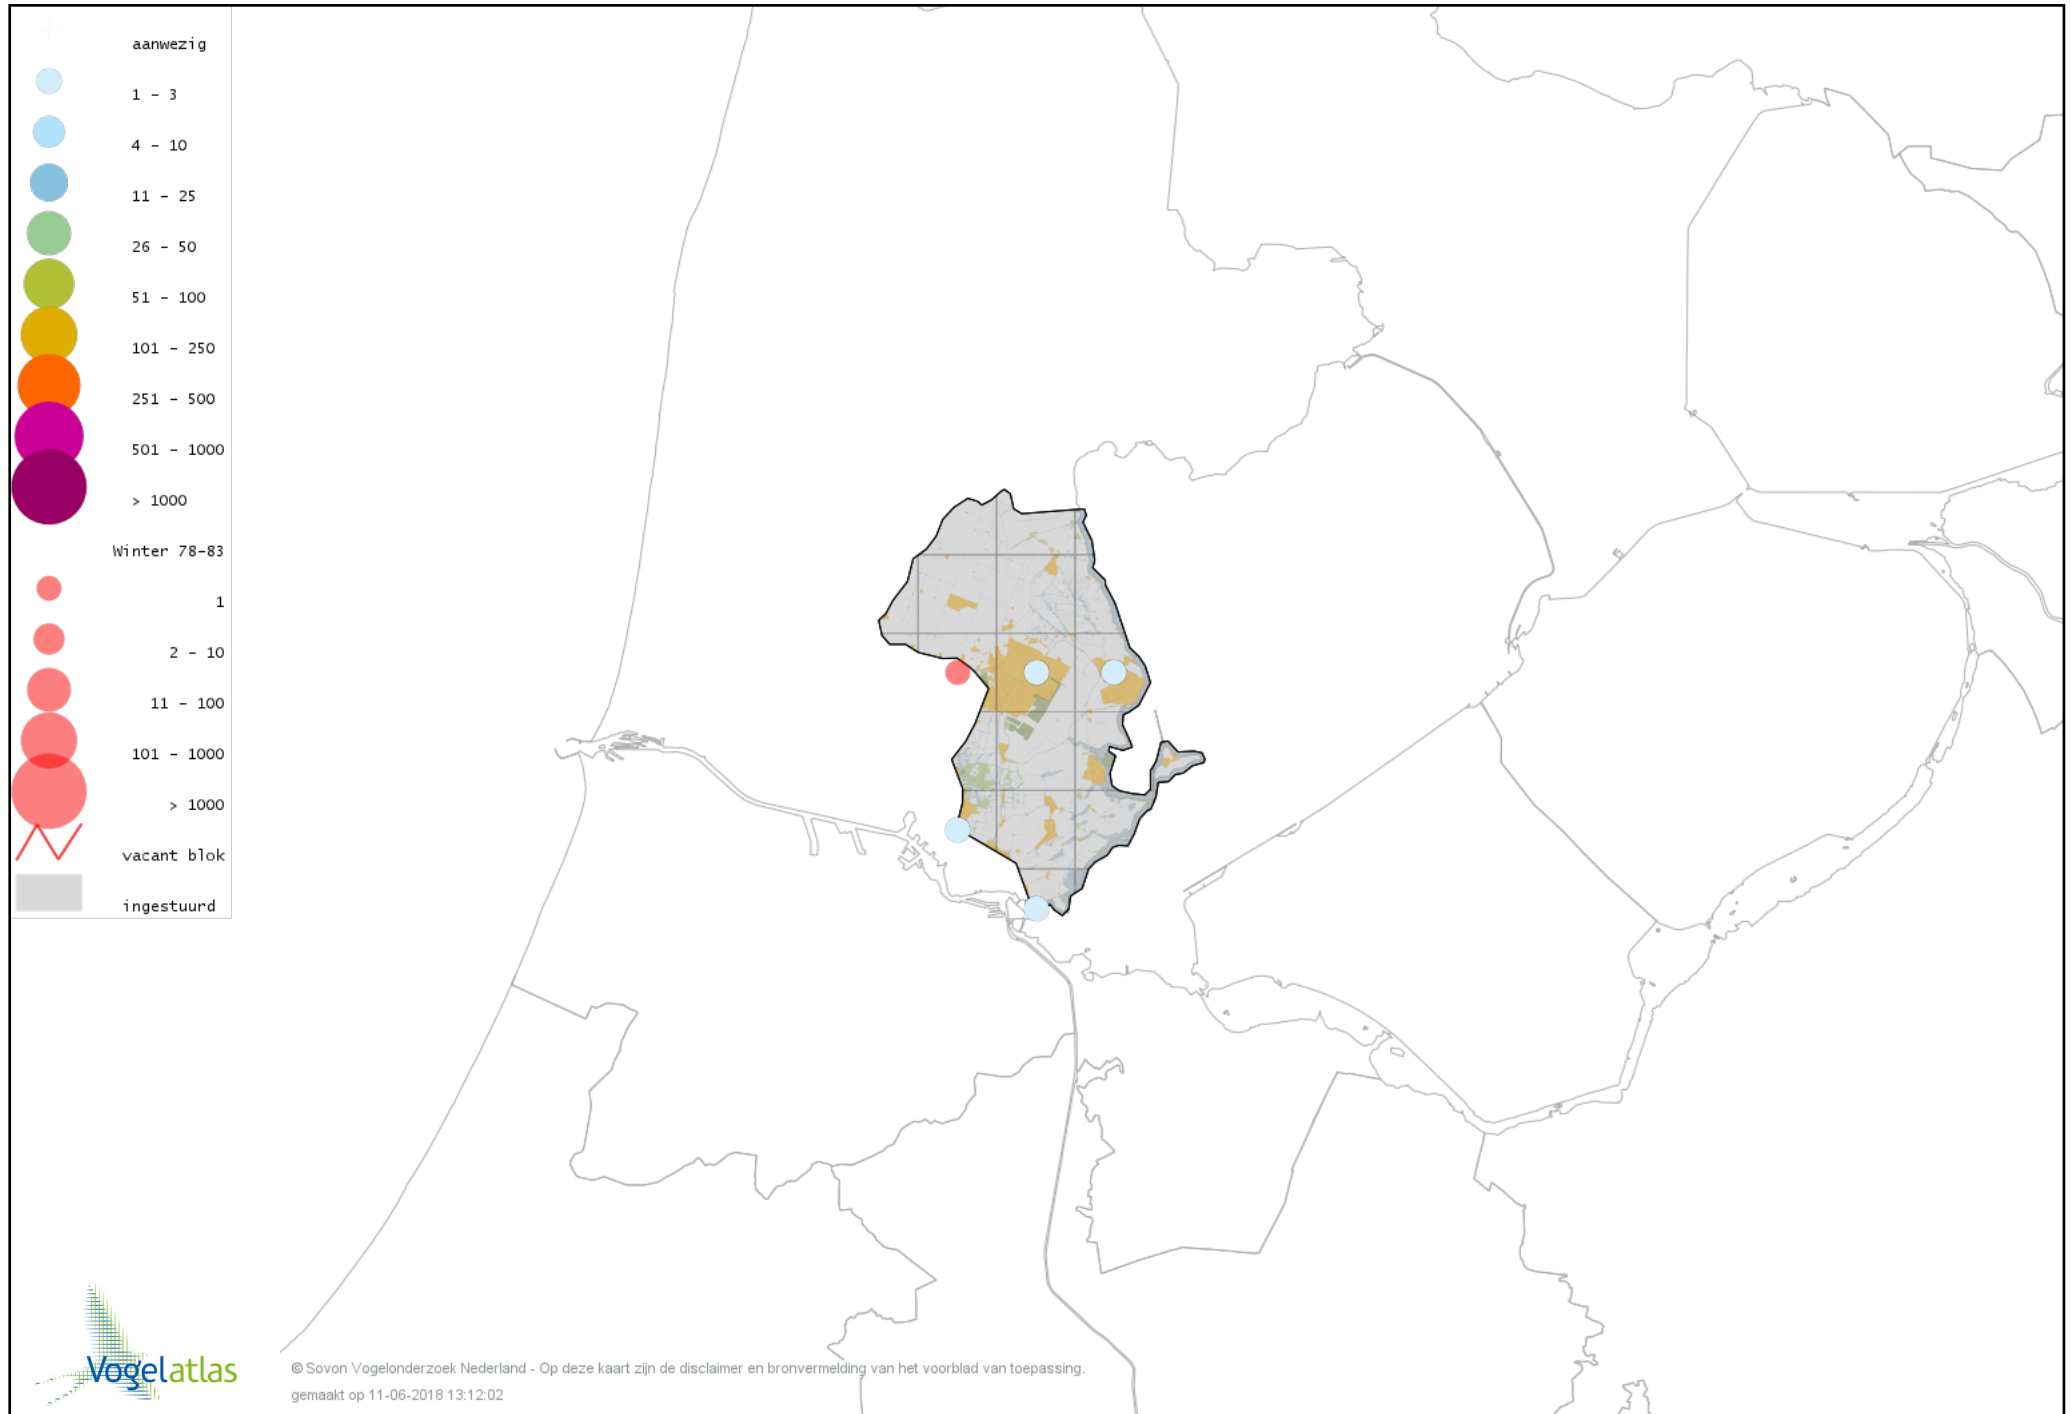

Voorlopige verspreidingskaart Zwarte Mees winter