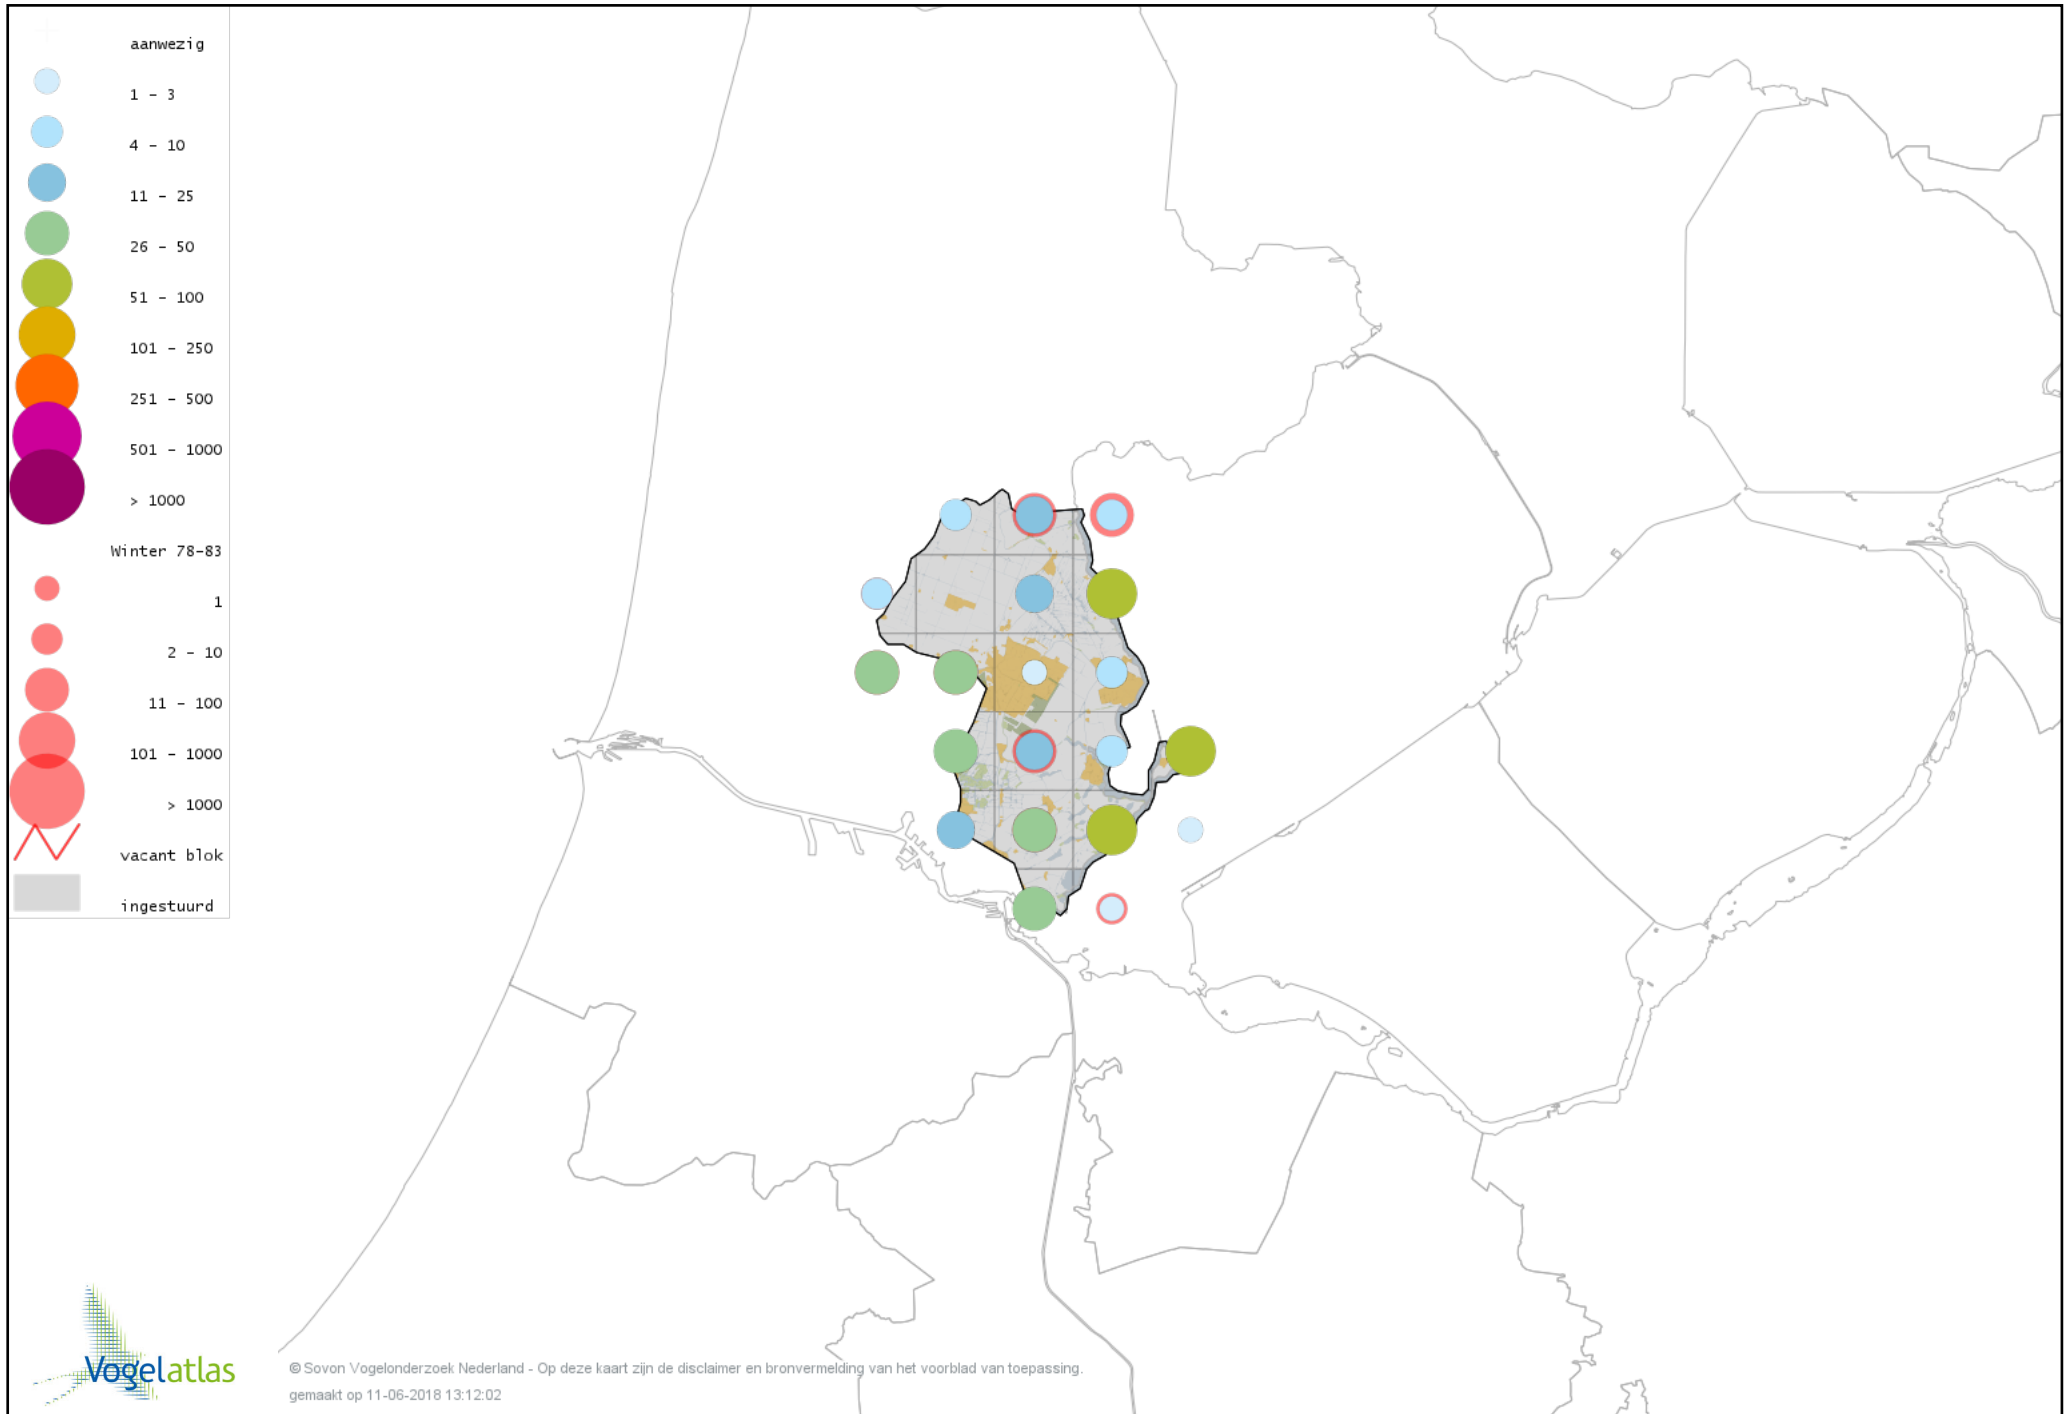

Voorlopige verspreidingskaart Ringmus winter

Voorlopige verspreidingskaart Grote Gele Kwikstaart winter

Voorlopige verspreidingskaart Witte Kwikstaart winter

Voorlopige verspreidingskaart Rouwkwikstaart winter

Voorlopige verspreidingskaart Grote Pieper winter

Voorlopige verspreidingskaart Graspieper winter

Voorlopige verspreidingskaart Oeverpieper winter

Voorlopige verspreidingskaart Waterpieper winter

Voorlopige verspreidingskaart Vink winter