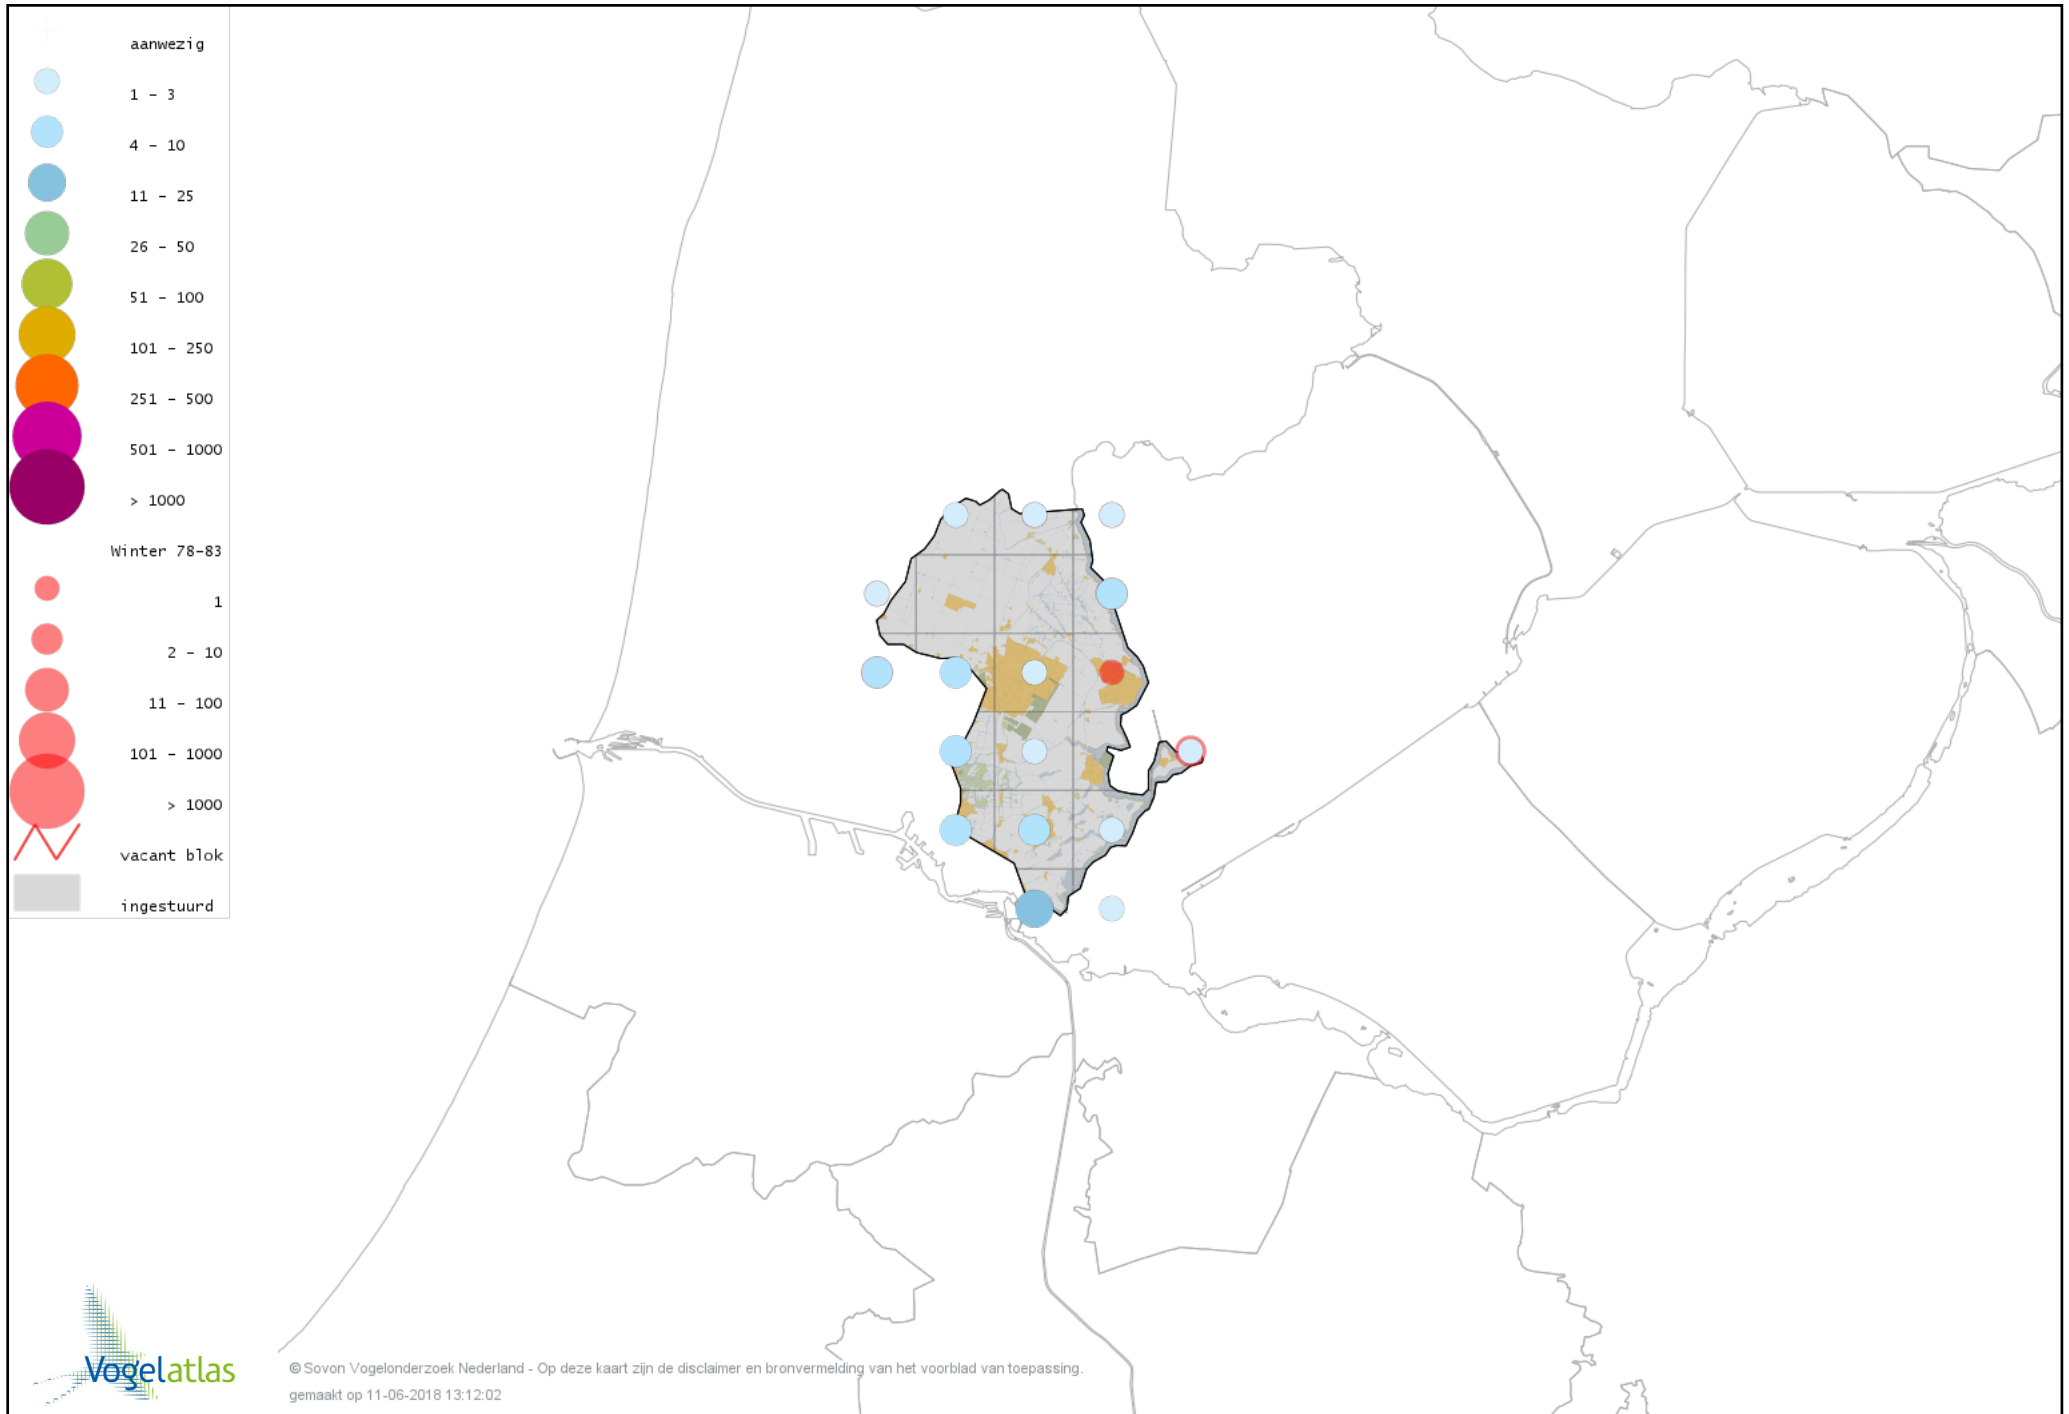

Voorlopige verspreidingskaart Witte Kwikstaart winter