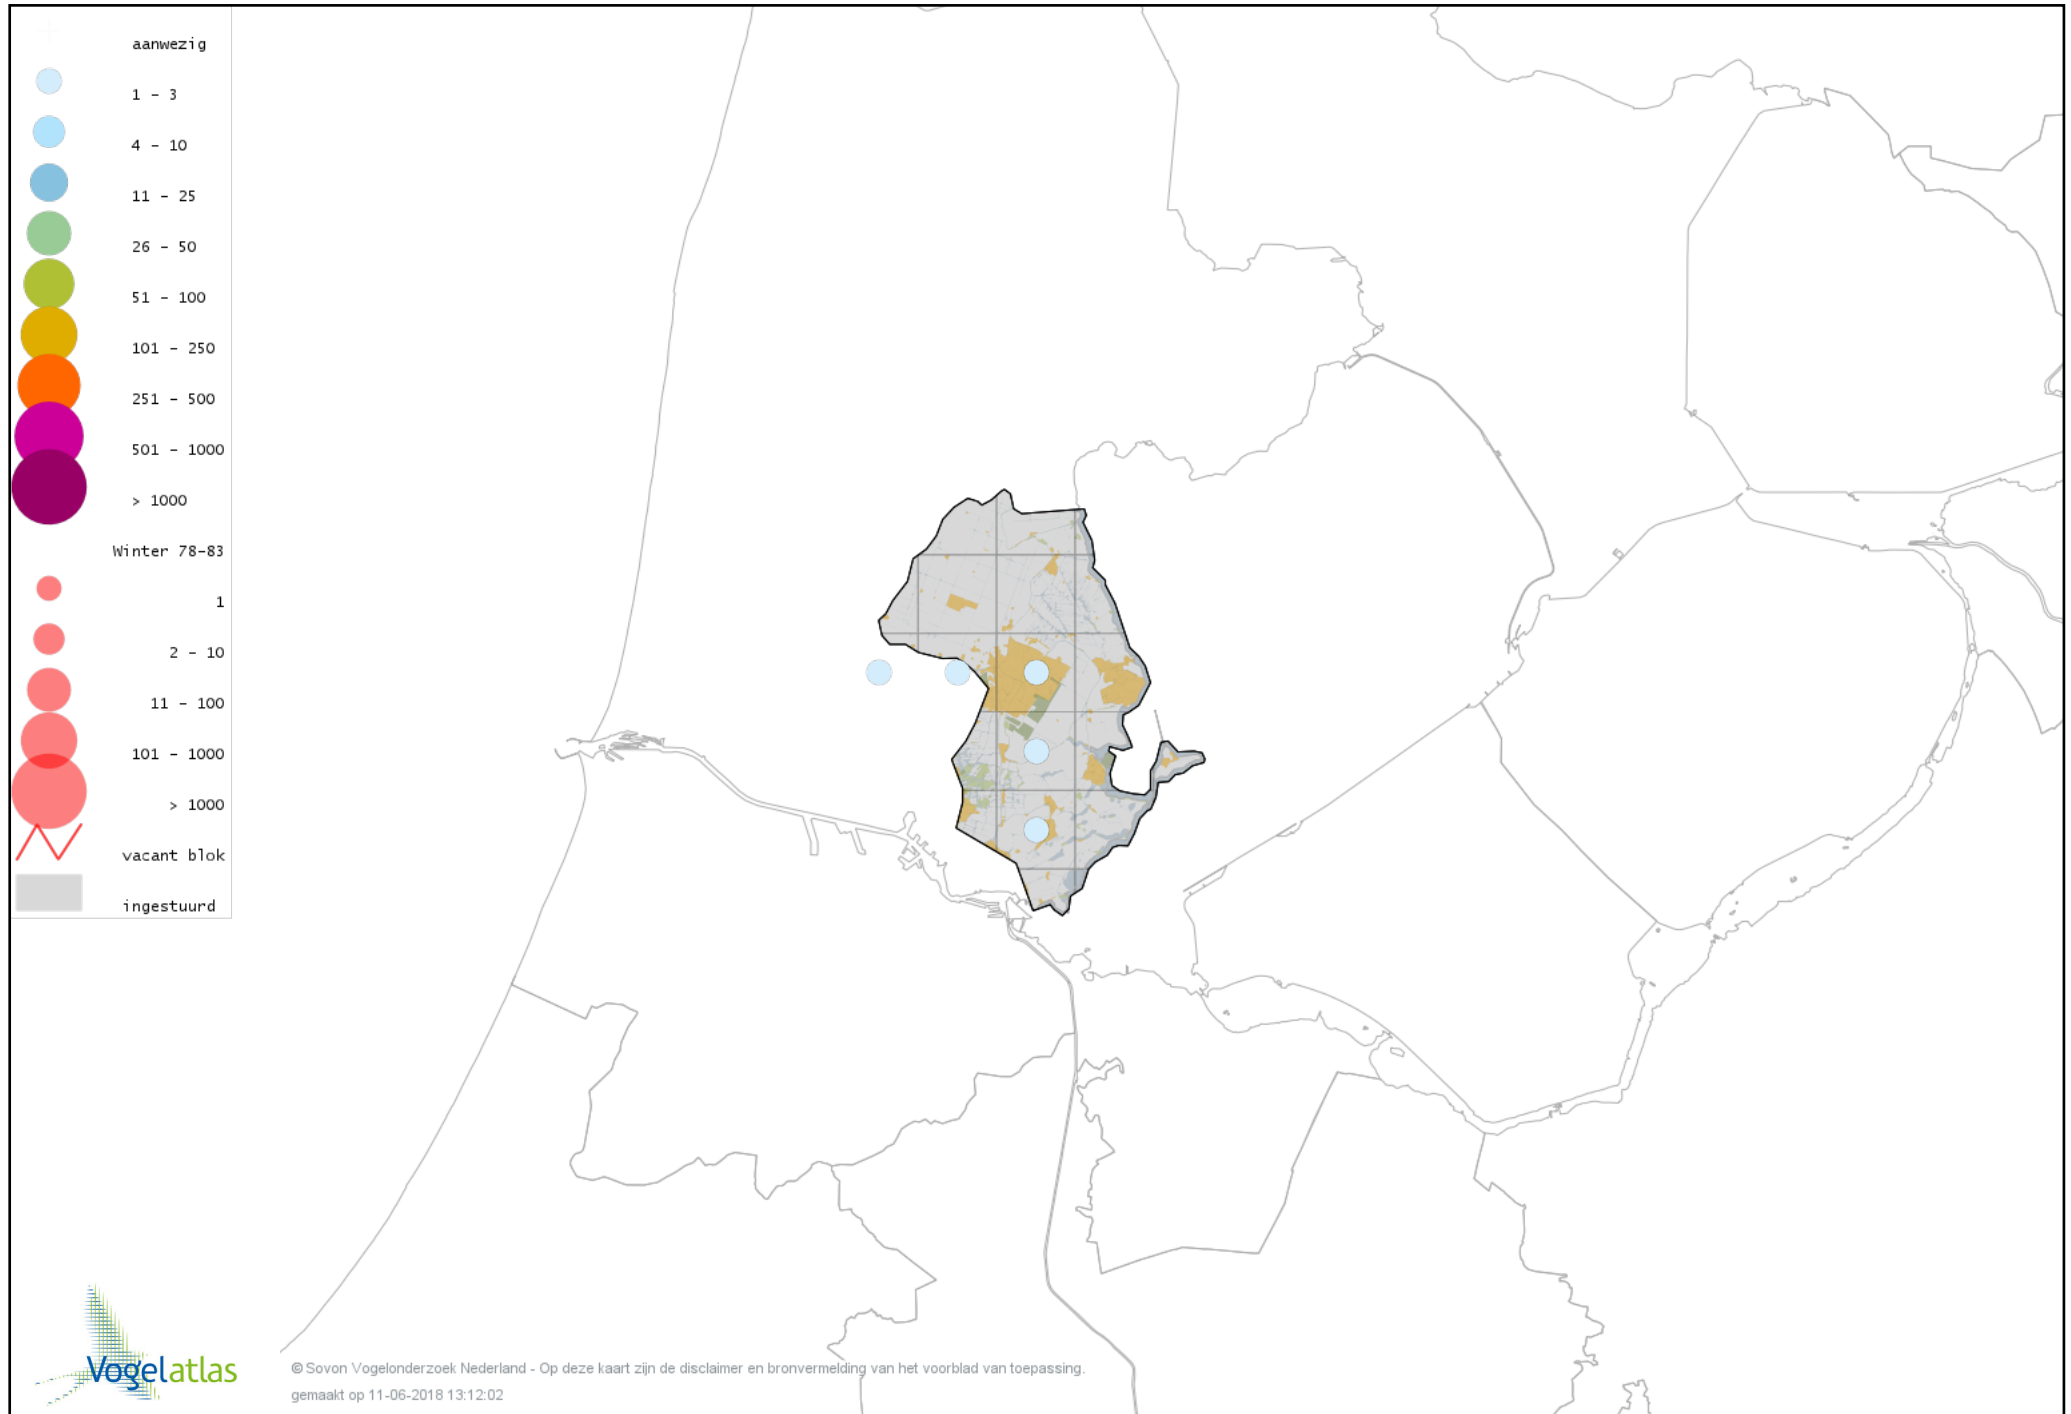

Voorlopige verspreidingskaart Canadese gans x Grauwe gans winter