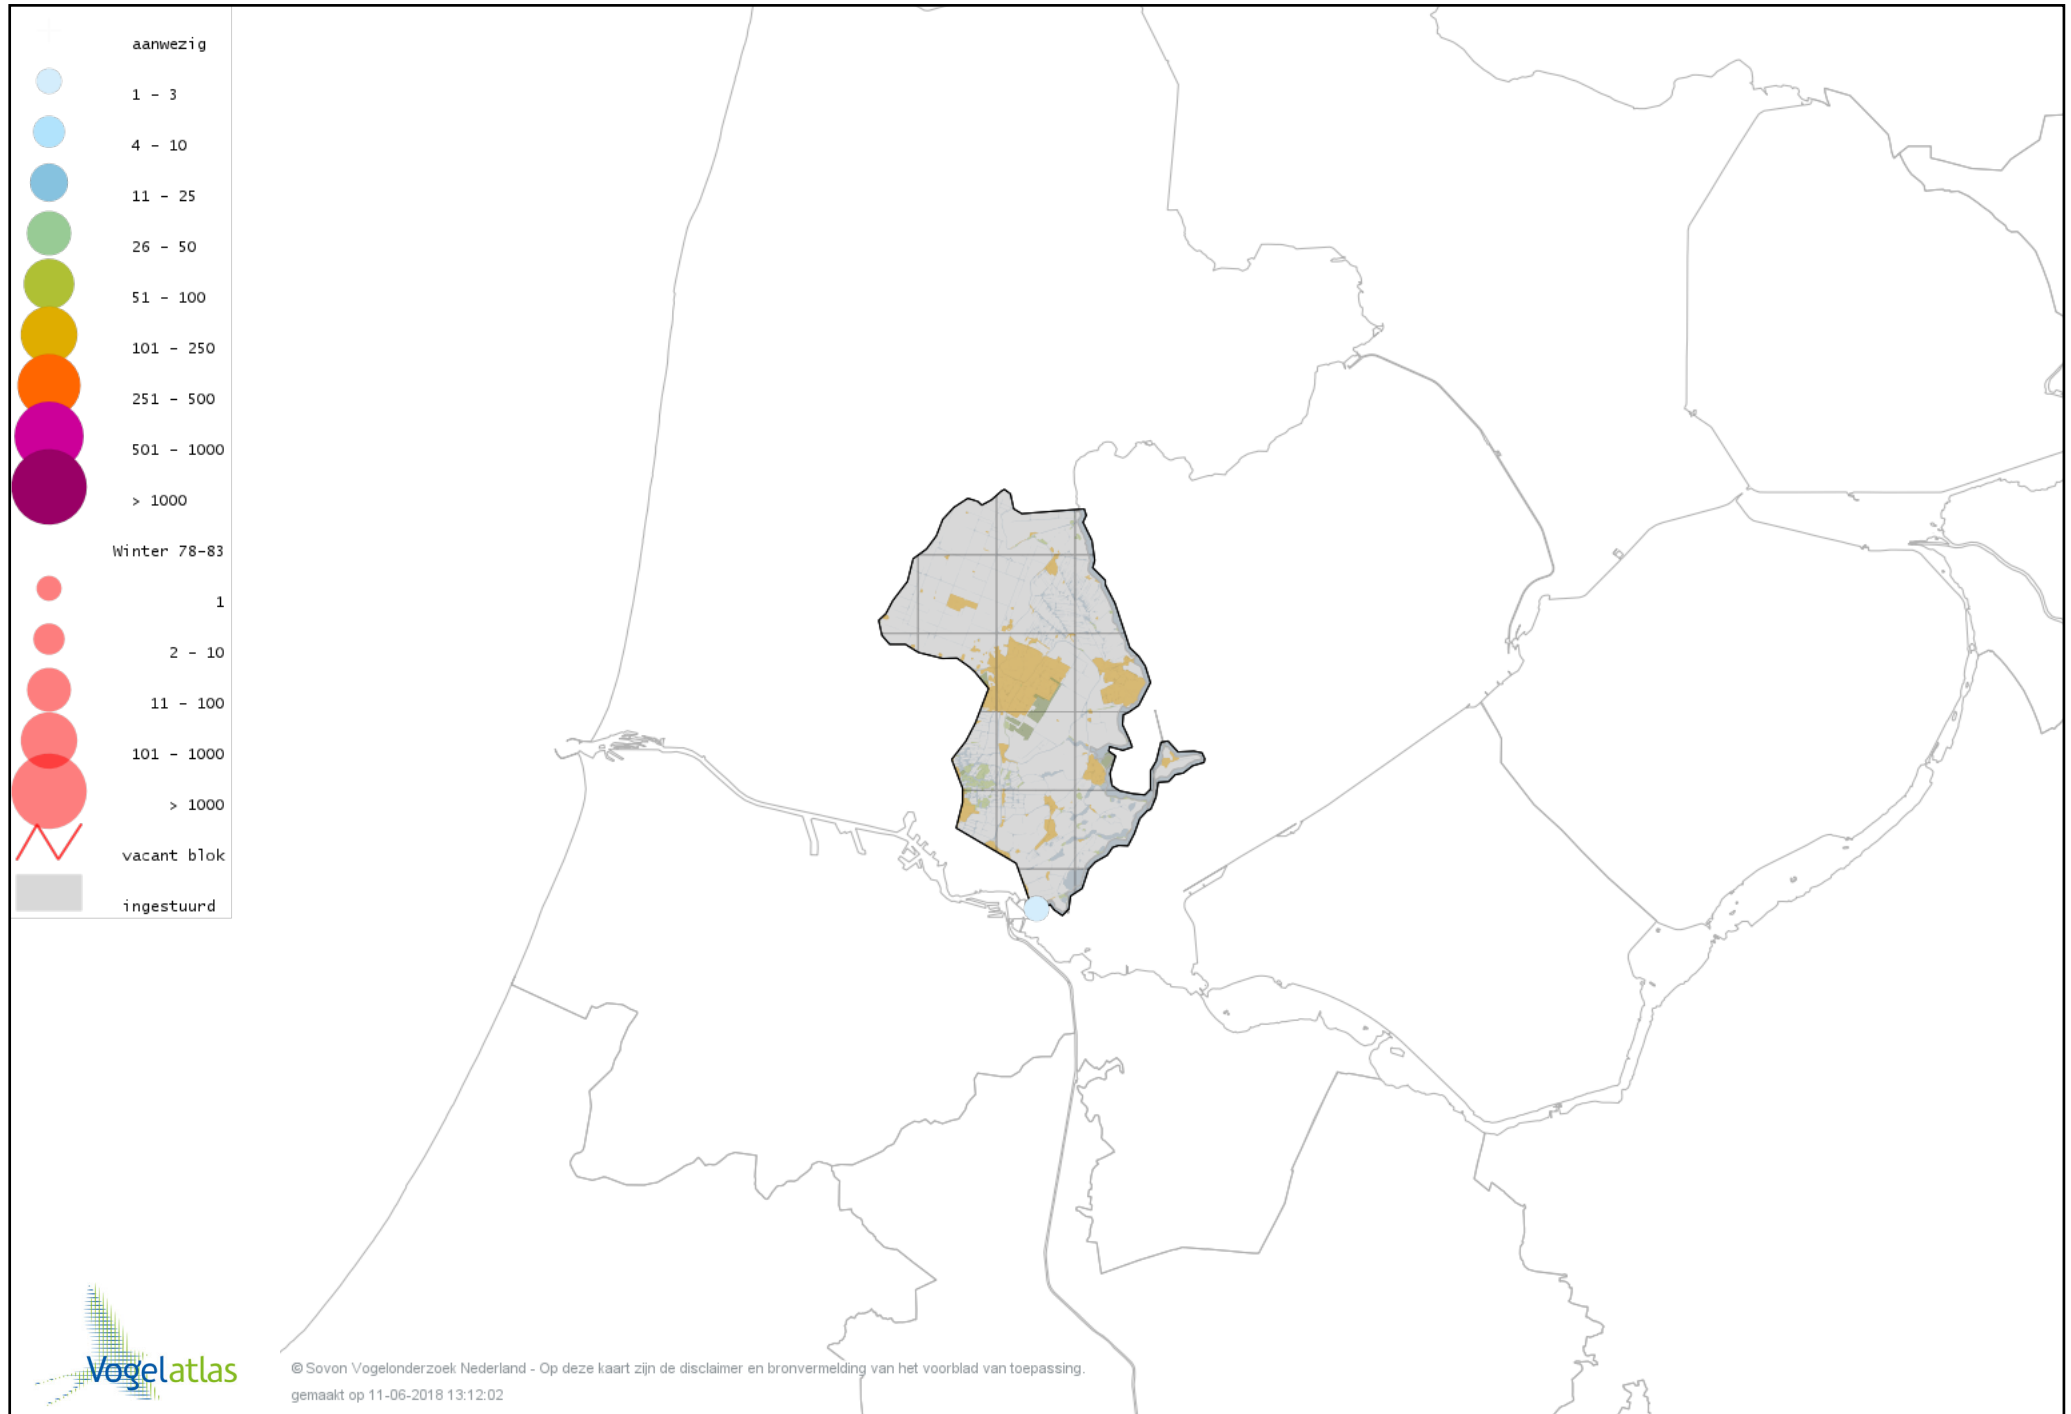

Voorlopige verspreidingskaart Zwartkopmeeuw winter

Voorlopige verspreidingskaart Stormmeeuw winter

Voorlopige verspreidingskaart Kleine Mantelmeeuw winter

Voorlopige verspreidingskaart Zilvermeeuw winter

Voorlopige verspreidingskaart Geelpootmeeuw winter

Voorlopige verspreidingskaart Pontische Meeuw winter

Voorlopige verspreidingskaart Kleine Burgemeester winter

Voorlopige verspreidingskaart Grote Mantelmeeuw winter