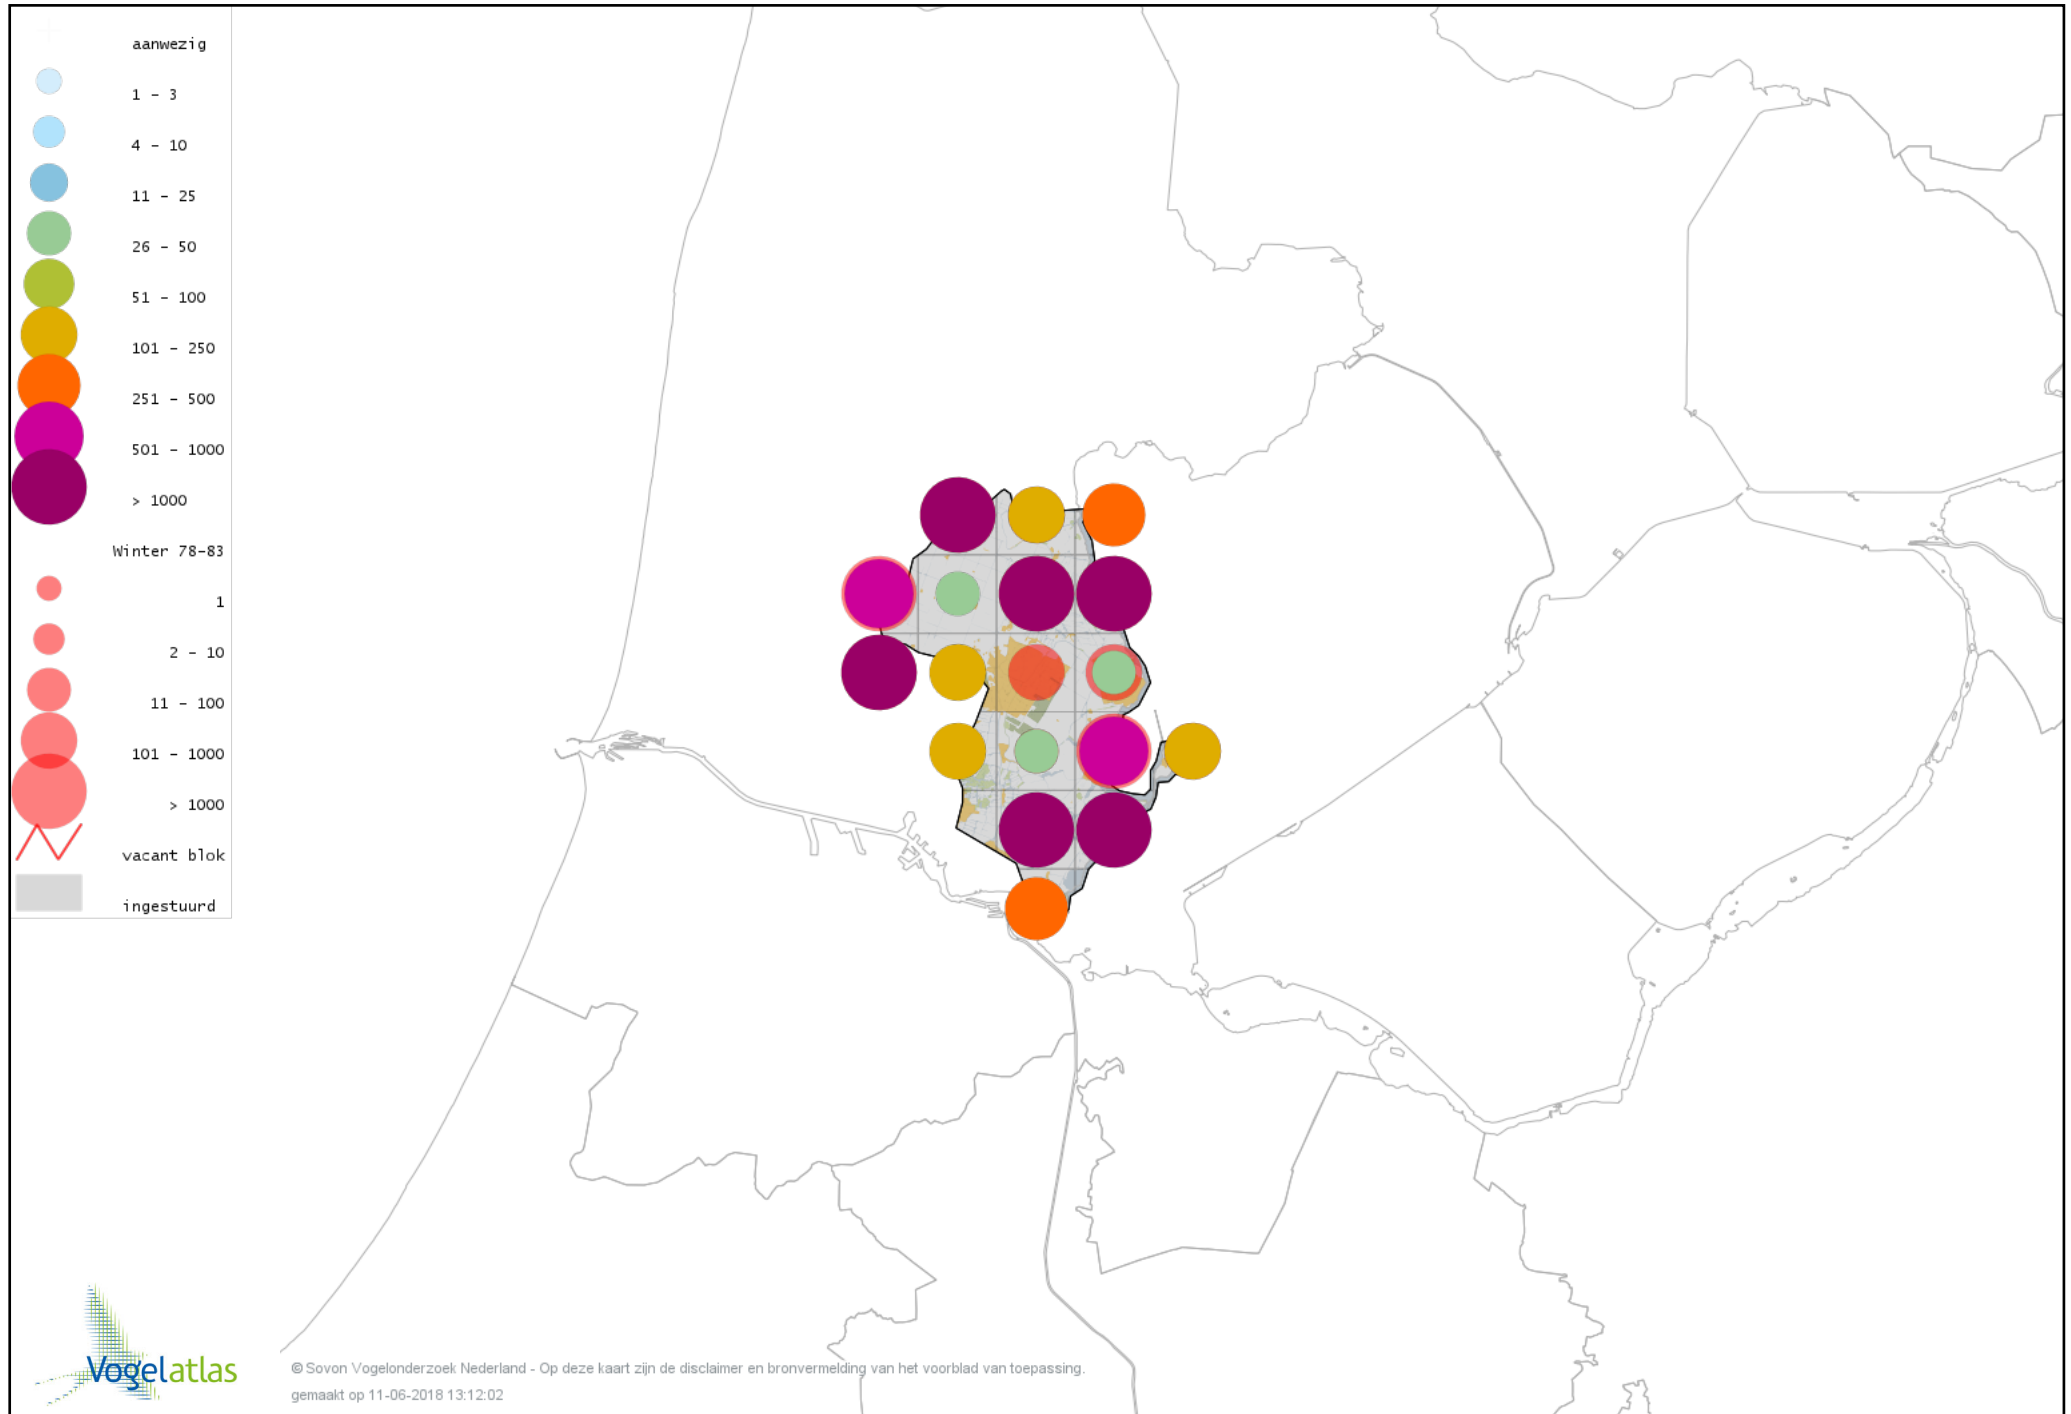

Voorlopige verspreidingskaart Smelleken winter

Voorlopige verspreidingskaart Slechtvalk winter

Voorlopige verspreidingskaart Waterral winter

Voorlopige verspreidingskaart Waterhoen winter

Voorlopige verspreidingskaart Meerkoet winter

Voorlopige verspreidingskaart Scholekster winter

Voorlopige verspreidingskaart Kluut winter

Voorlopige verspreidingskaart Bontbekplevier winter

Voorlopige verspreidingskaart Goudplevier winter

Voorlopige verspreidingskaart Zilverplevier winter

Voorlopige verspreidingskaart Kievit winter

Voorlopige verspreidingskaart Kanoet winter

Voorlopige verspreidingskaart Bonte Strandloper winter

Voorlopige verspreidingskaart Kemphaan winter

Voorlopige verspreidingskaart Bokje winter

Voorlopige verspreidingskaart Watersnip winter

Voorlopige verspreidingskaart Houtsnip winter

Voorlopige verspreidingskaart Grutto winter

Voorlopige verspreidingskaart Rosse Grutto winter

Voorlopige verspreidingskaart Regenwulp winter