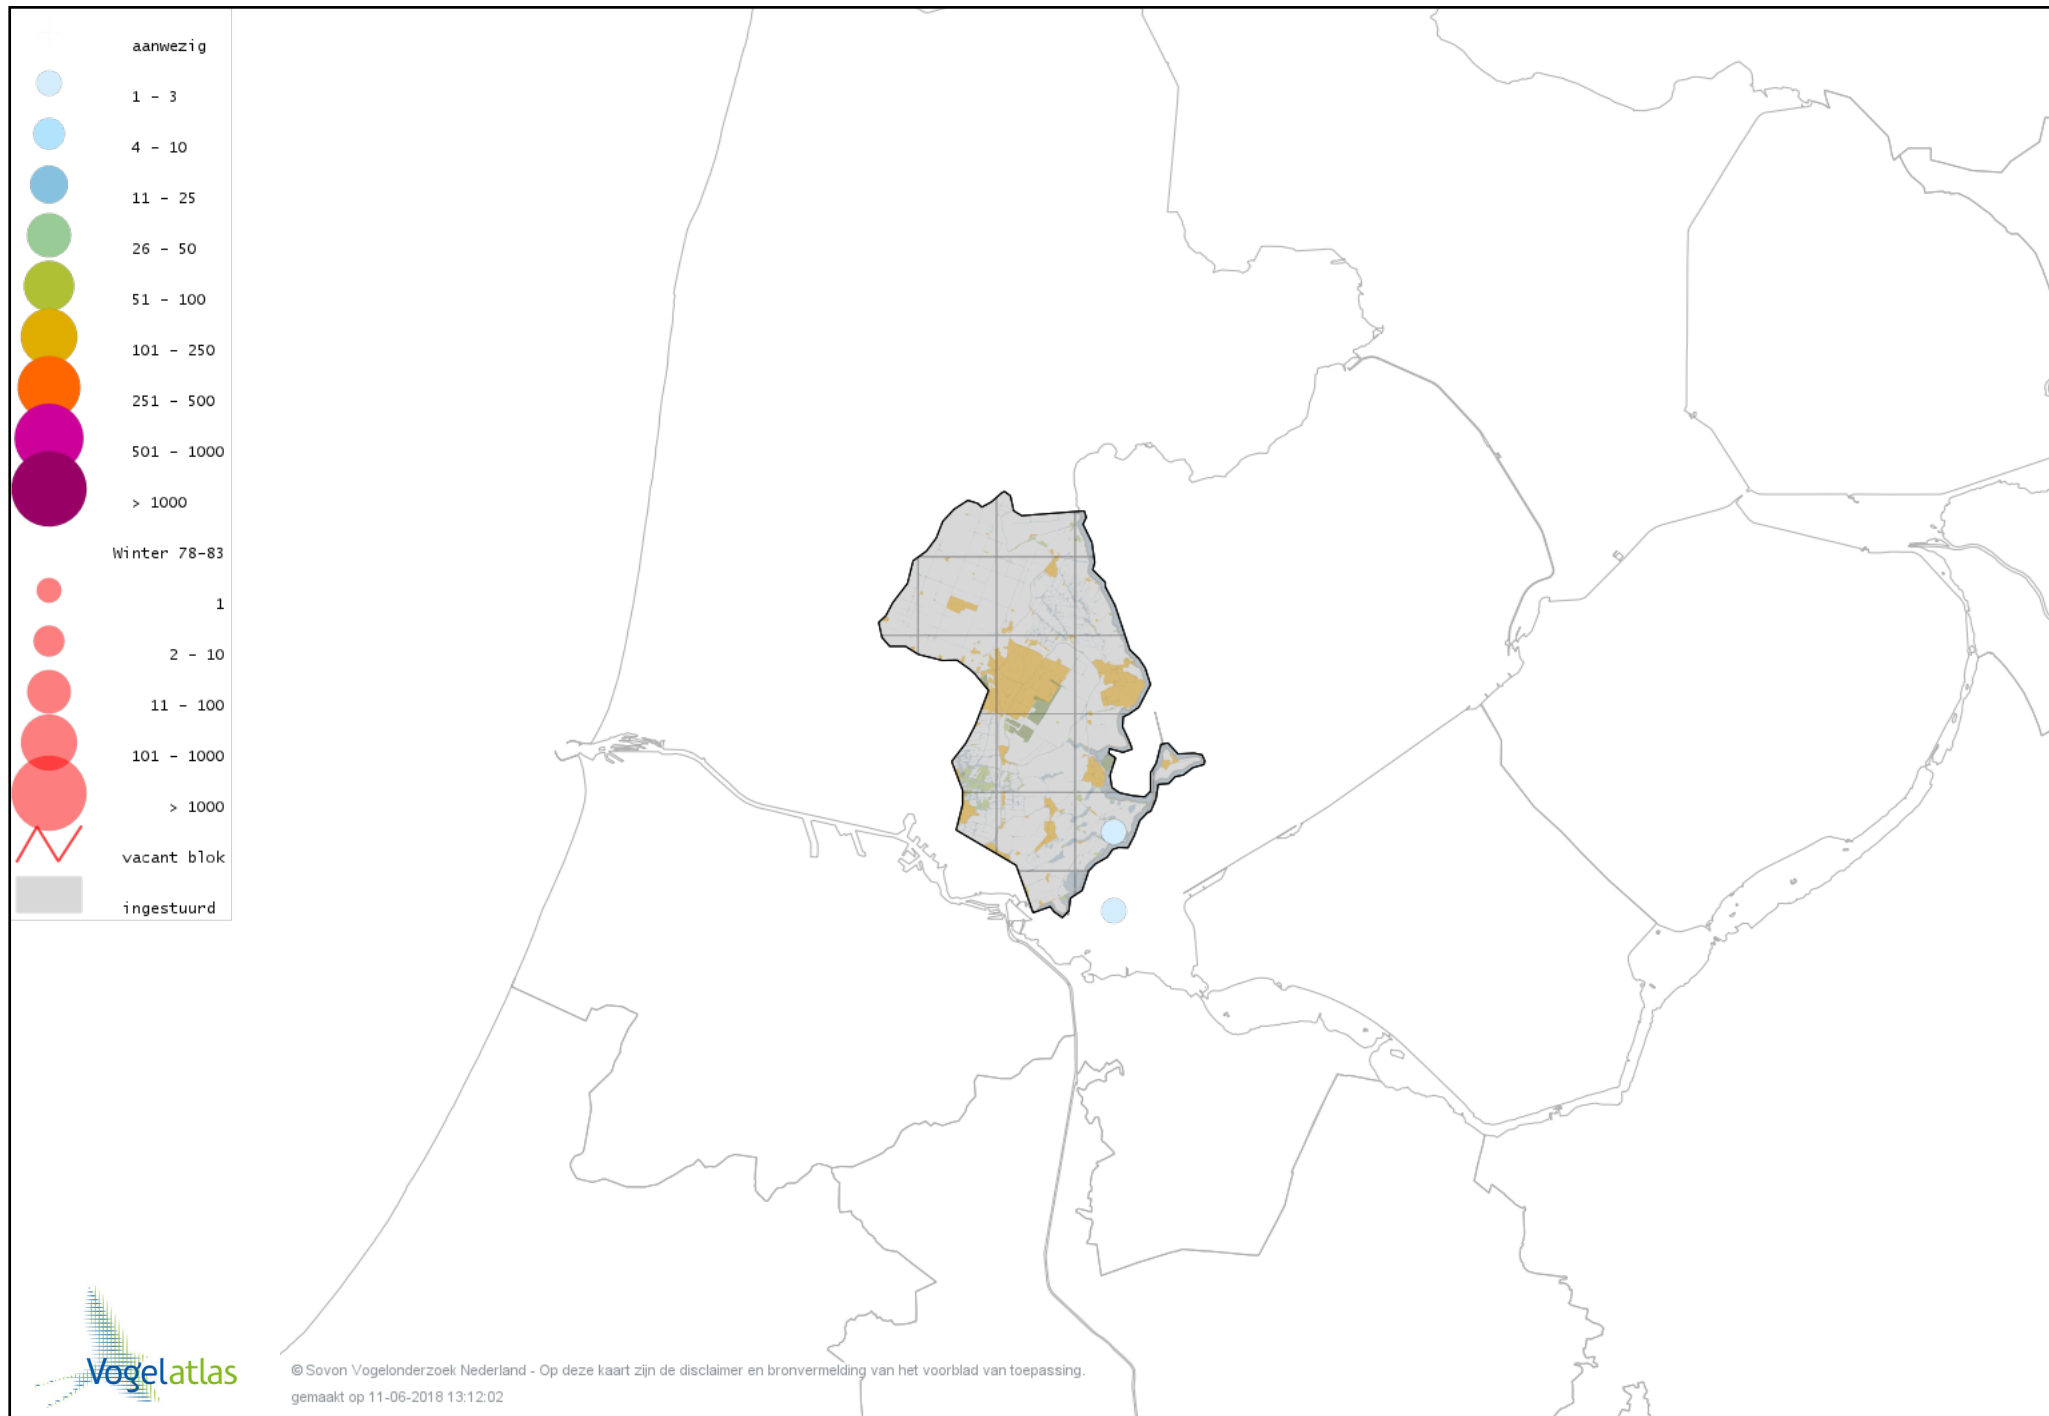

Voorlopige verspreidingskaart Kokardezaagbek winter

Voorlopige verspreidingskaart Grote Zaagbek winter

Voorlopige verspreidingskaart Middelste Zaagbek winter

Voorlopige verspreidingskaart Kraakeend winter

Voorlopige verspreidingskaart Smient winter

Voorlopige verspreidingskaart Slobeend winter

Voorlopige verspreidingskaart Wilde Eend winter

Voorlopige verspreidingskaart Soepeend winter

Voorlopige verspreidingskaart Pijlstaart winter

Voorlopige verspreidingskaart Wintertaling winter

Voorlopige verspreidingskaart Kip winter

Voorlopige verspreidingskaart Fazant winter

Voorlopige verspreidingskaart IJsduiker winter

Voorlopige verspreidingskaart Aalscholver winter

Voorlopige verspreidingskaart Grote Aalscholver winter

Voorlopige verspreidingskaart Kuifaalscholver winter

Voorlopige verspreidingskaart Roerdomp winter

Voorlopige verspreidingskaart Kleine Zilverreiger winter