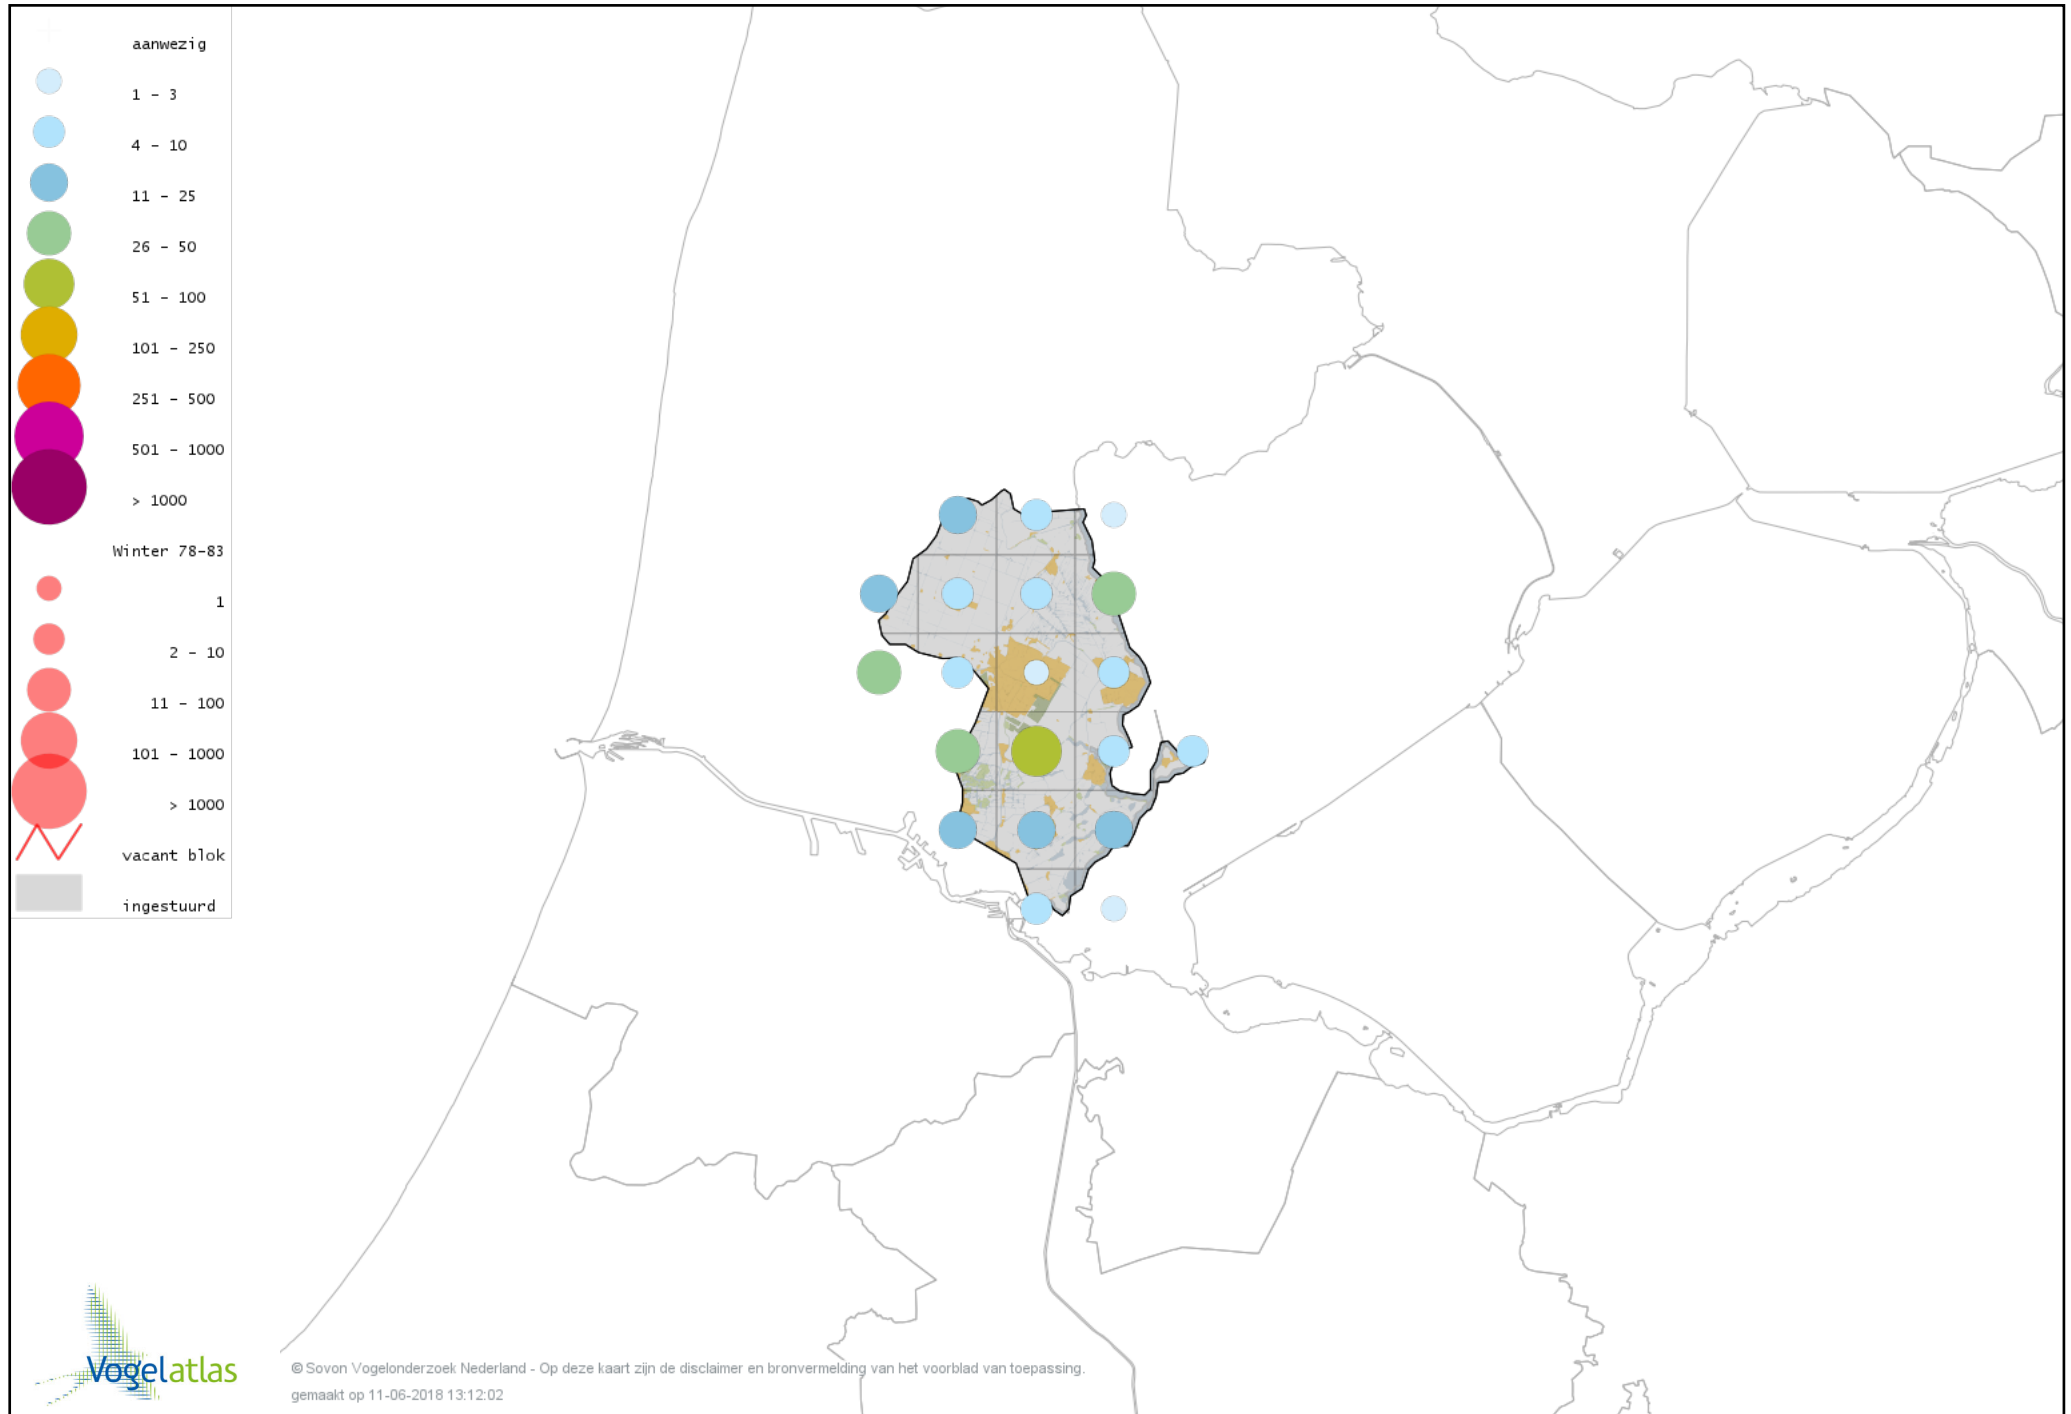

Voorlopige verspreidingskaart Wintertaling winter

Voorlopige verspreidingskaart Kip winter

Voorlopige verspreidingskaart Fazant winter

Voorlopige verspreidingskaart IJsduiker winter

Voorlopige verspreidingskaart Aalscholver winter

Voorlopige verspreidingskaart Grote Aalscholver winter

Voorlopige verspreidingskaart Kuifaalscholver winter

Voorlopige verspreidingskaart Roerdomp winter

Voorlopige verspreidingskaart Kleine Zilverreiger winter

Voorlopige verspreidingskaart Grote Zilverreiger winter

Voorlopige verspreidingskaart Blauwe Reiger winter

Voorlopige verspreidingskaart Ooievaar winter

Voorlopige verspreidingskaart Zwarte Ibis winter

Voorlopige verspreidingskaart Lepelaar winter