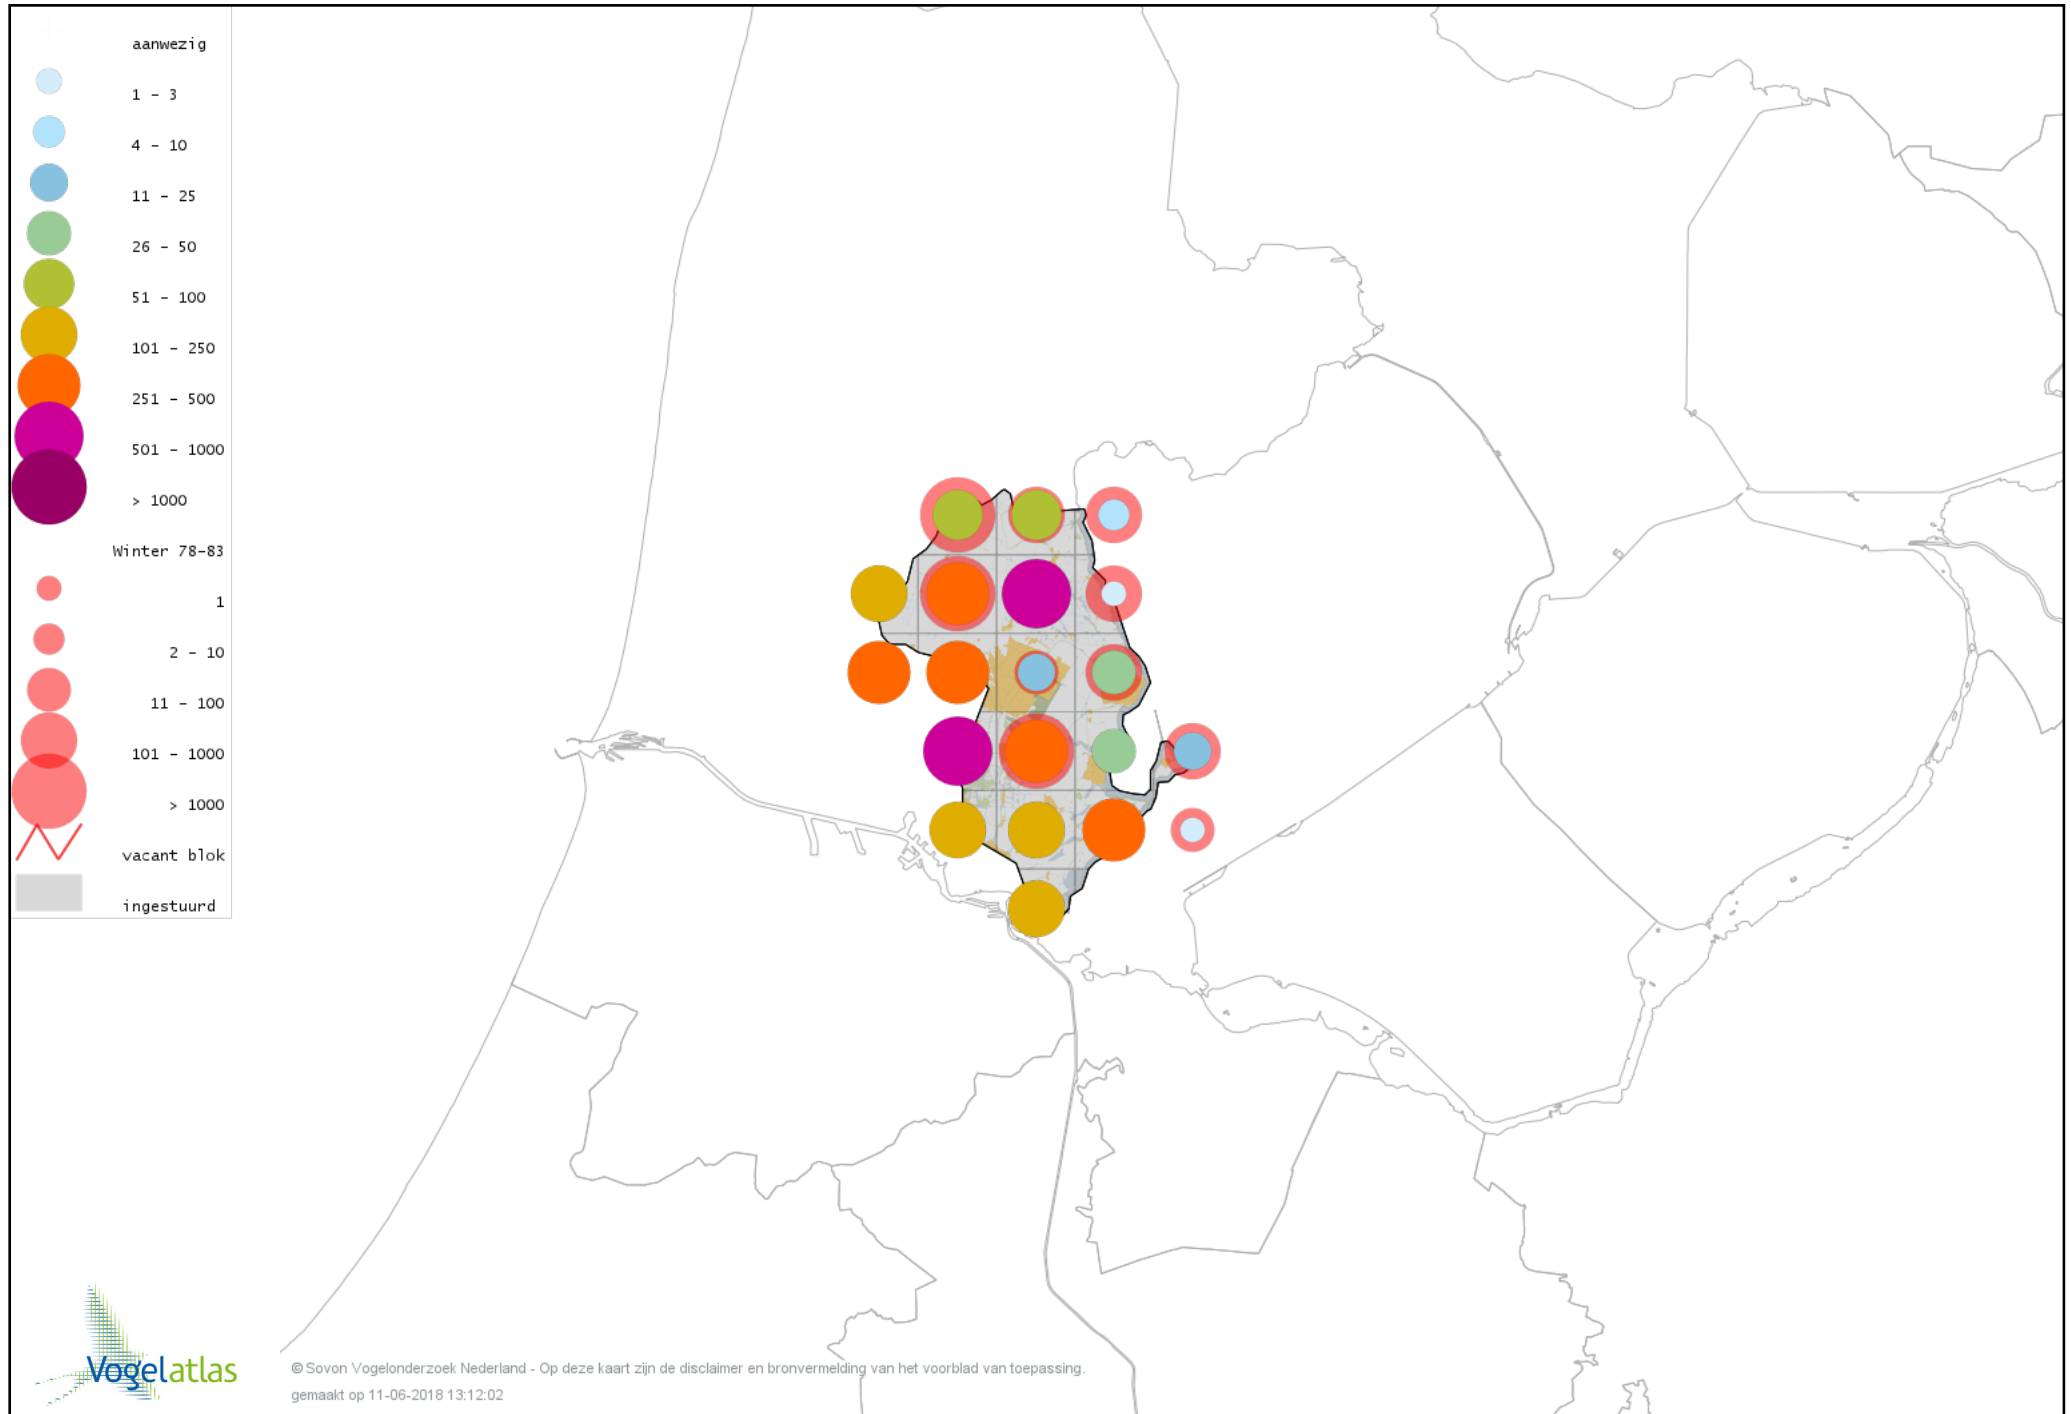

Voorlopige verspreidingskaart Witkopstaartmees winter

Voorlopige verspreidingskaart Tjiftjaf winter

Voorlopige verspreidingskaart Siberische Tjiftjaf winter

Voorlopige verspreidingskaart Zwartkop winter

Voorlopige verspreidingskaart Pestvogel winter

Voorlopige verspreidingskaart Boomklever winter

Voorlopige verspreidingskaart Taigaboomkruiper winter

Voorlopige verspreidingskaart Boomkruiper winter

Voorlopige verspreidingskaart Winterkoning winter

Voorlopige verspreidingskaart Spreeuw winter

Voorlopige verspreidingskaart Merel winter

Voorlopige verspreidingskaart Kramsvogel winter

Voorlopige verspreidingskaart Zanglijster winter

Voorlopige verspreidingskaart Koperwiek winter

Voorlopige verspreidingskaart Grote Lijster winter