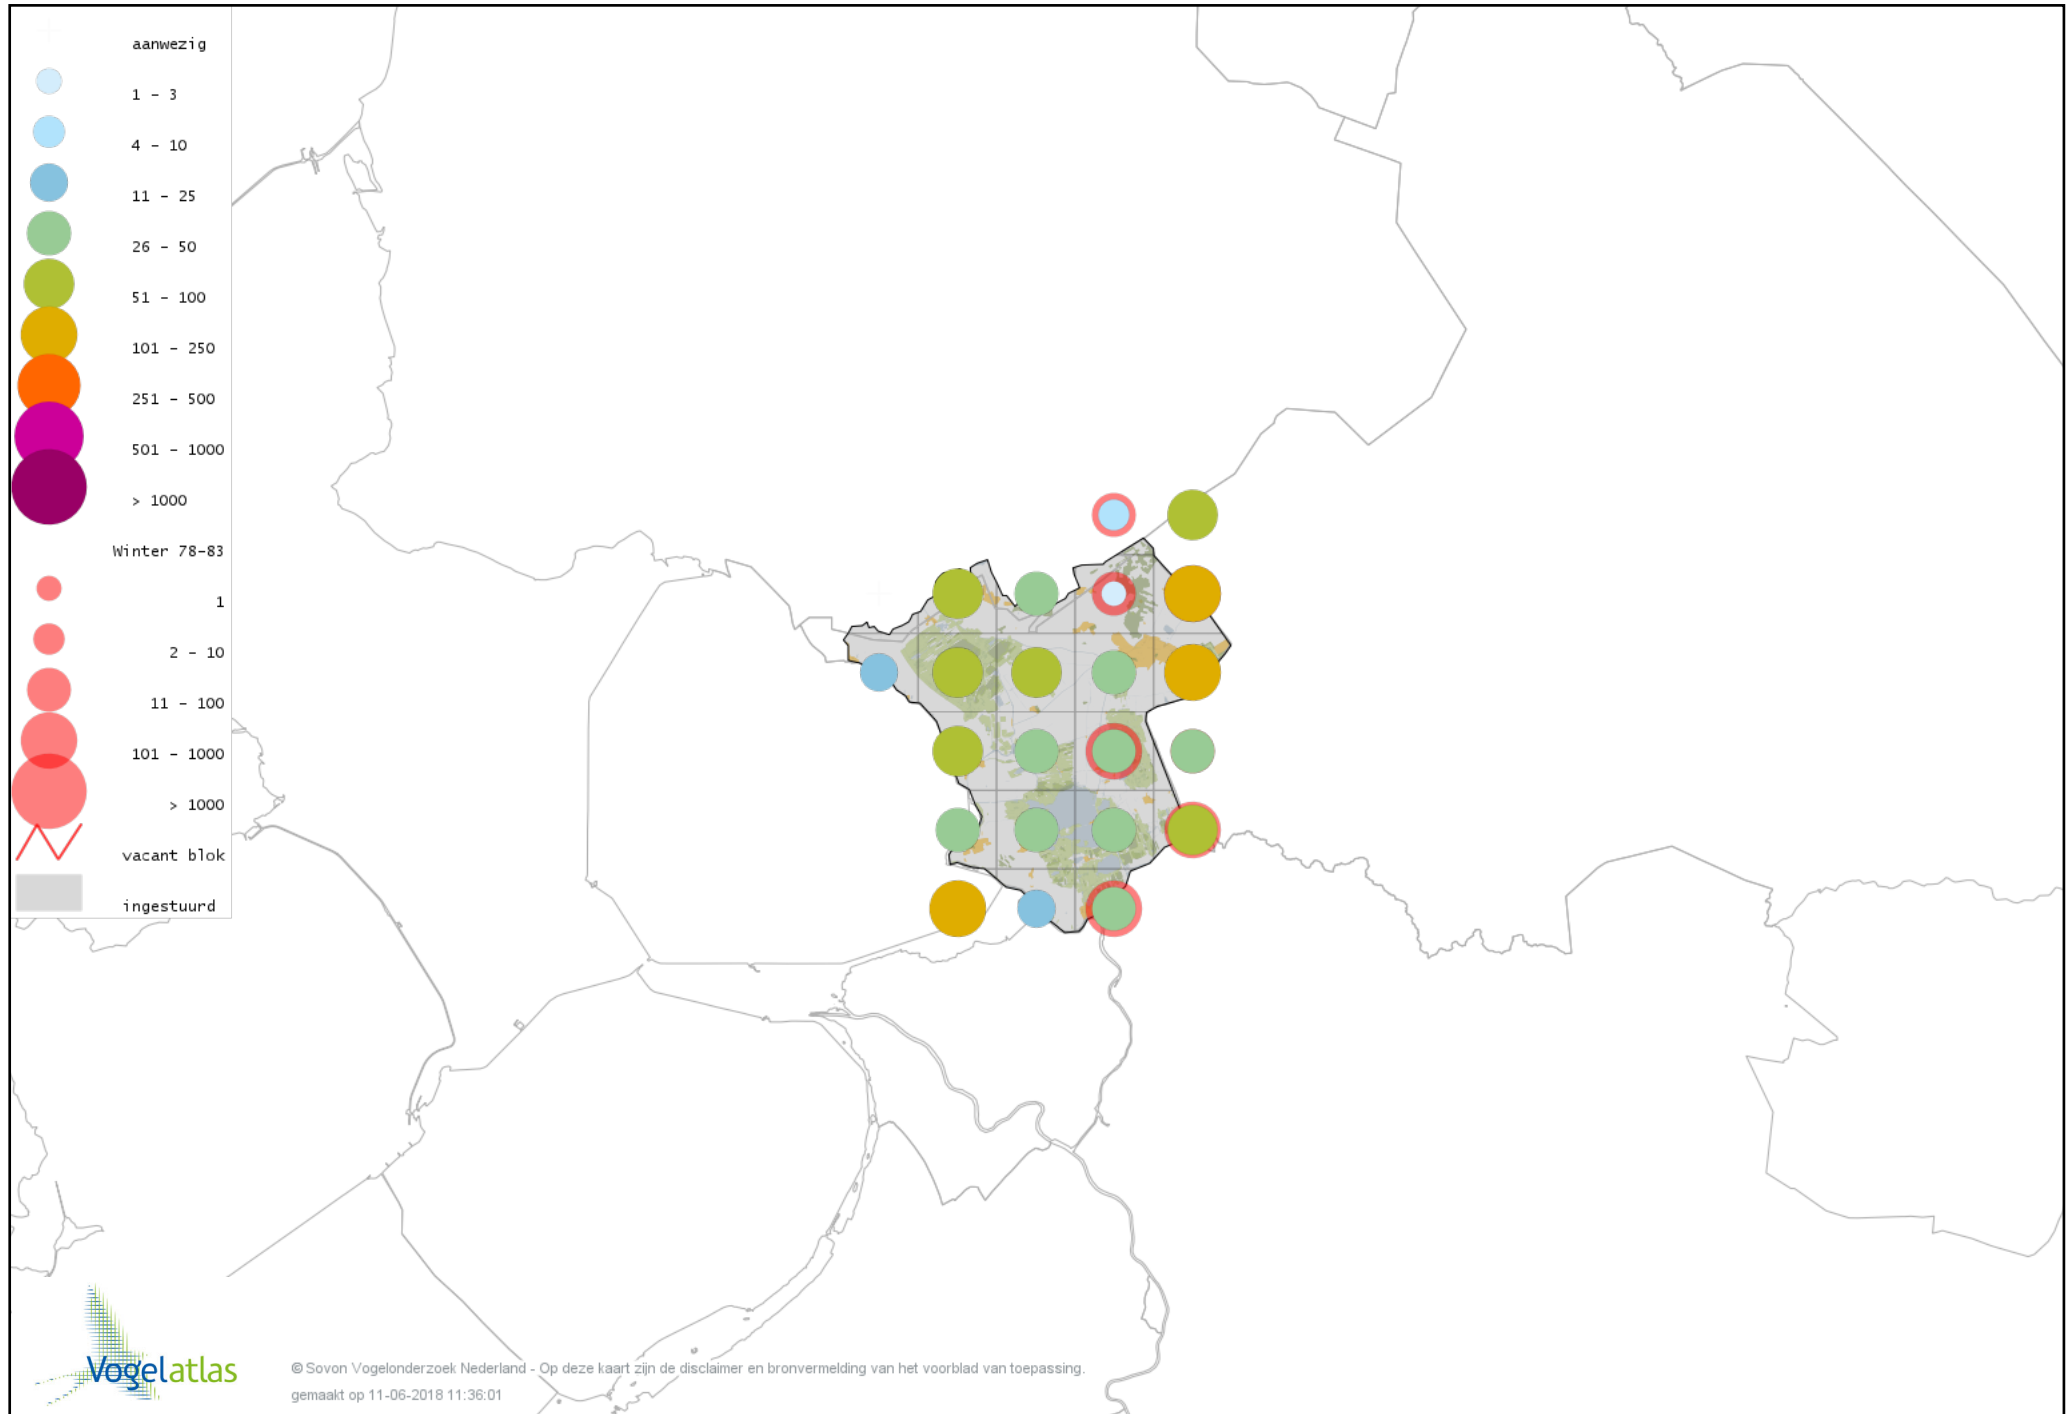

Voorlopige verspreidingskaart Groenling winter