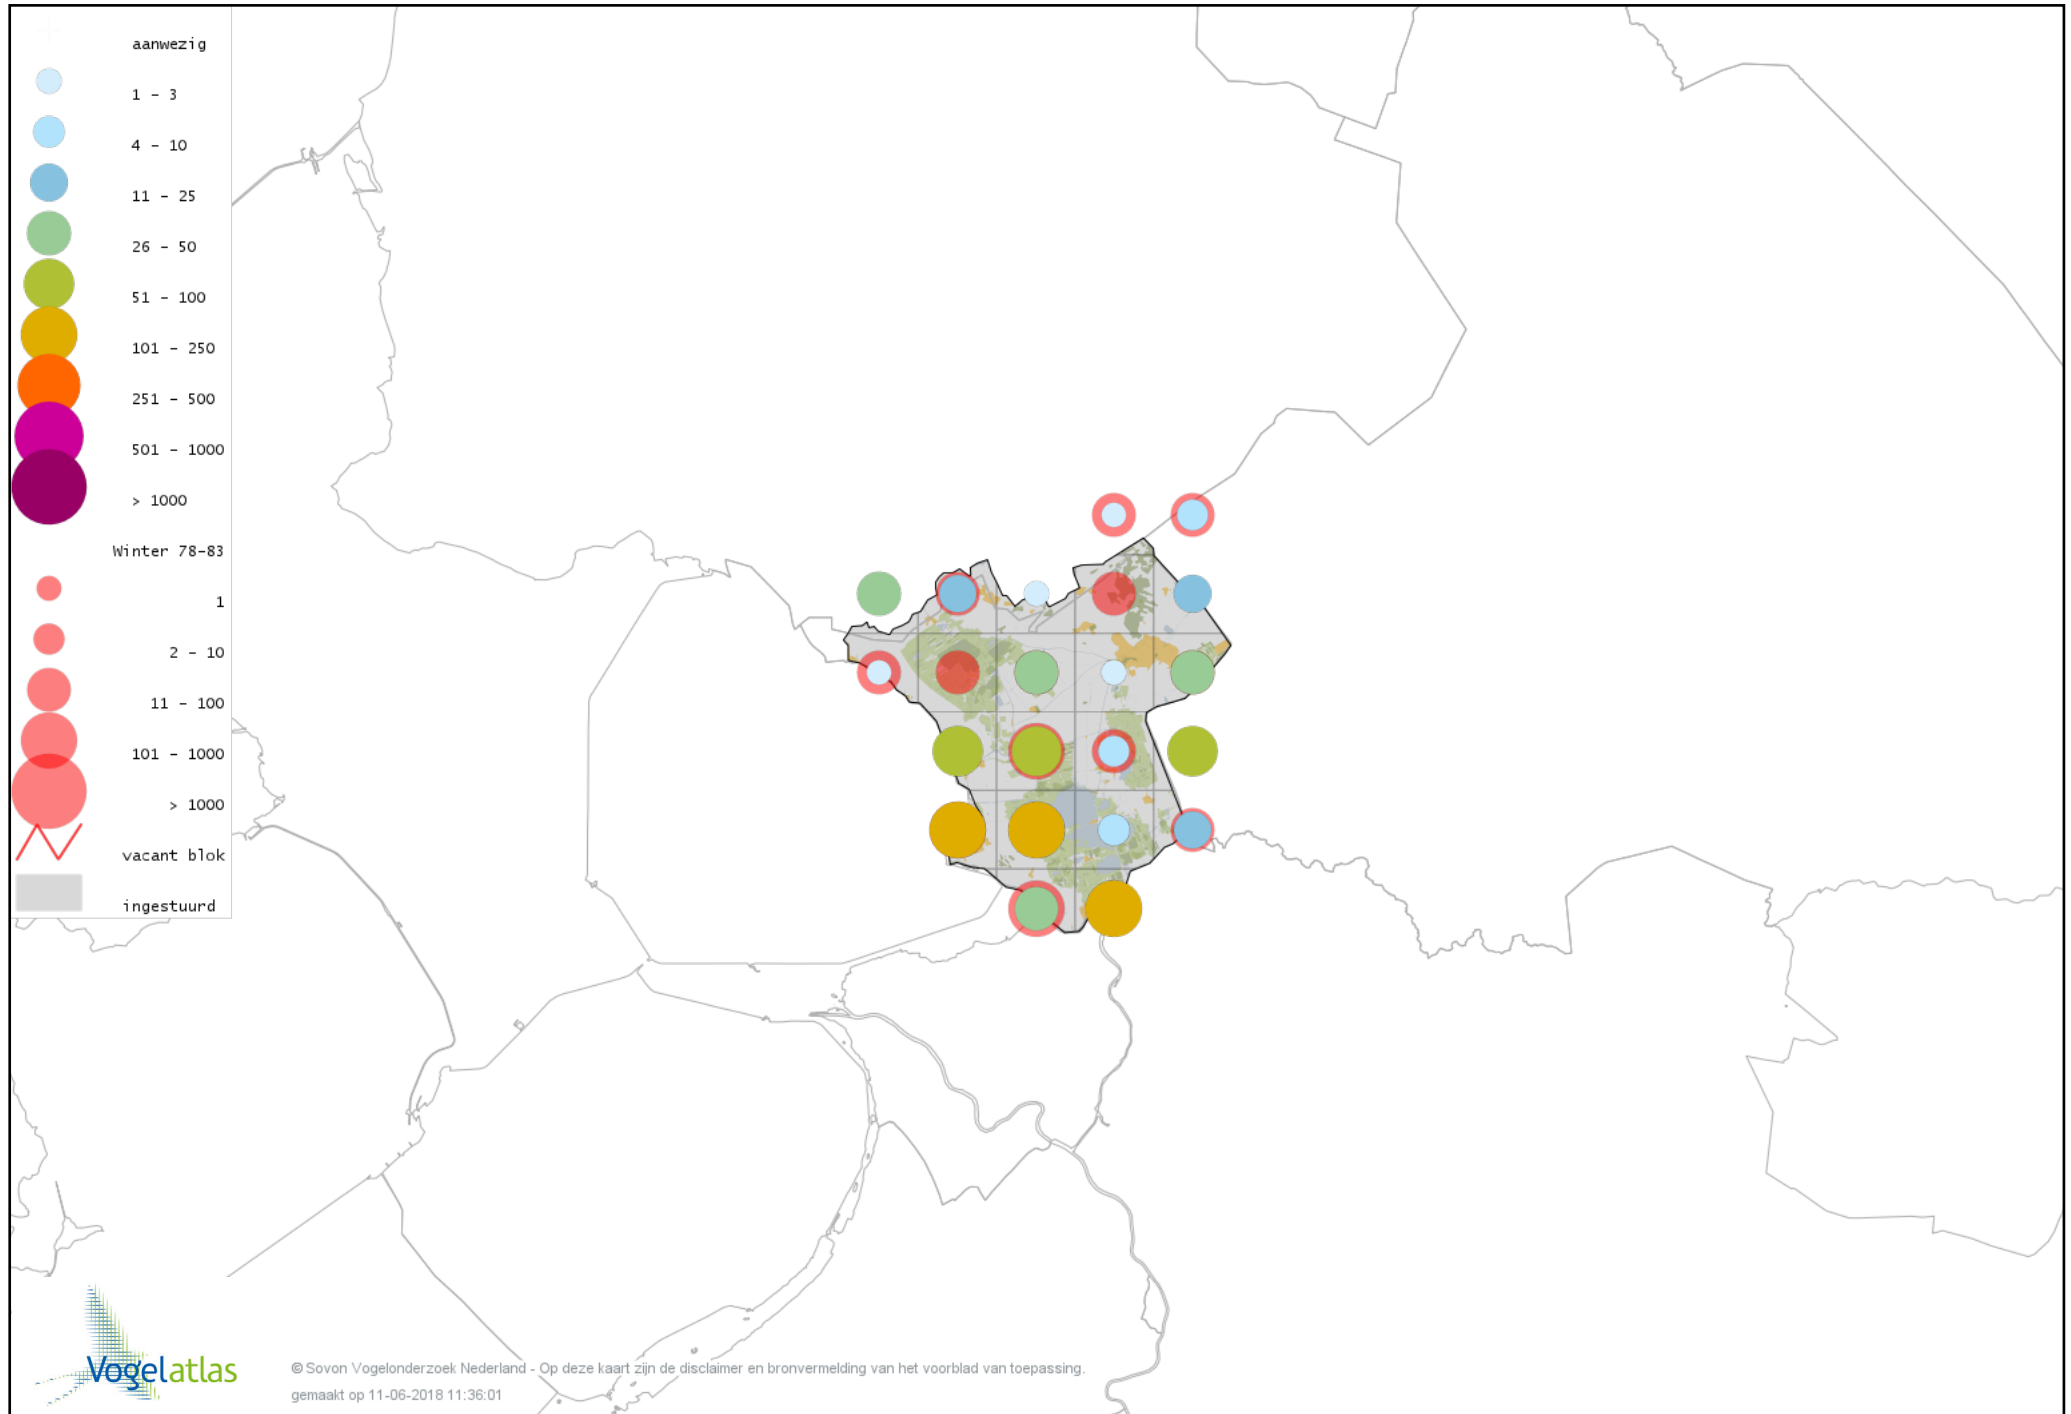

Voorlopige verspreidingskaart Wulp winter