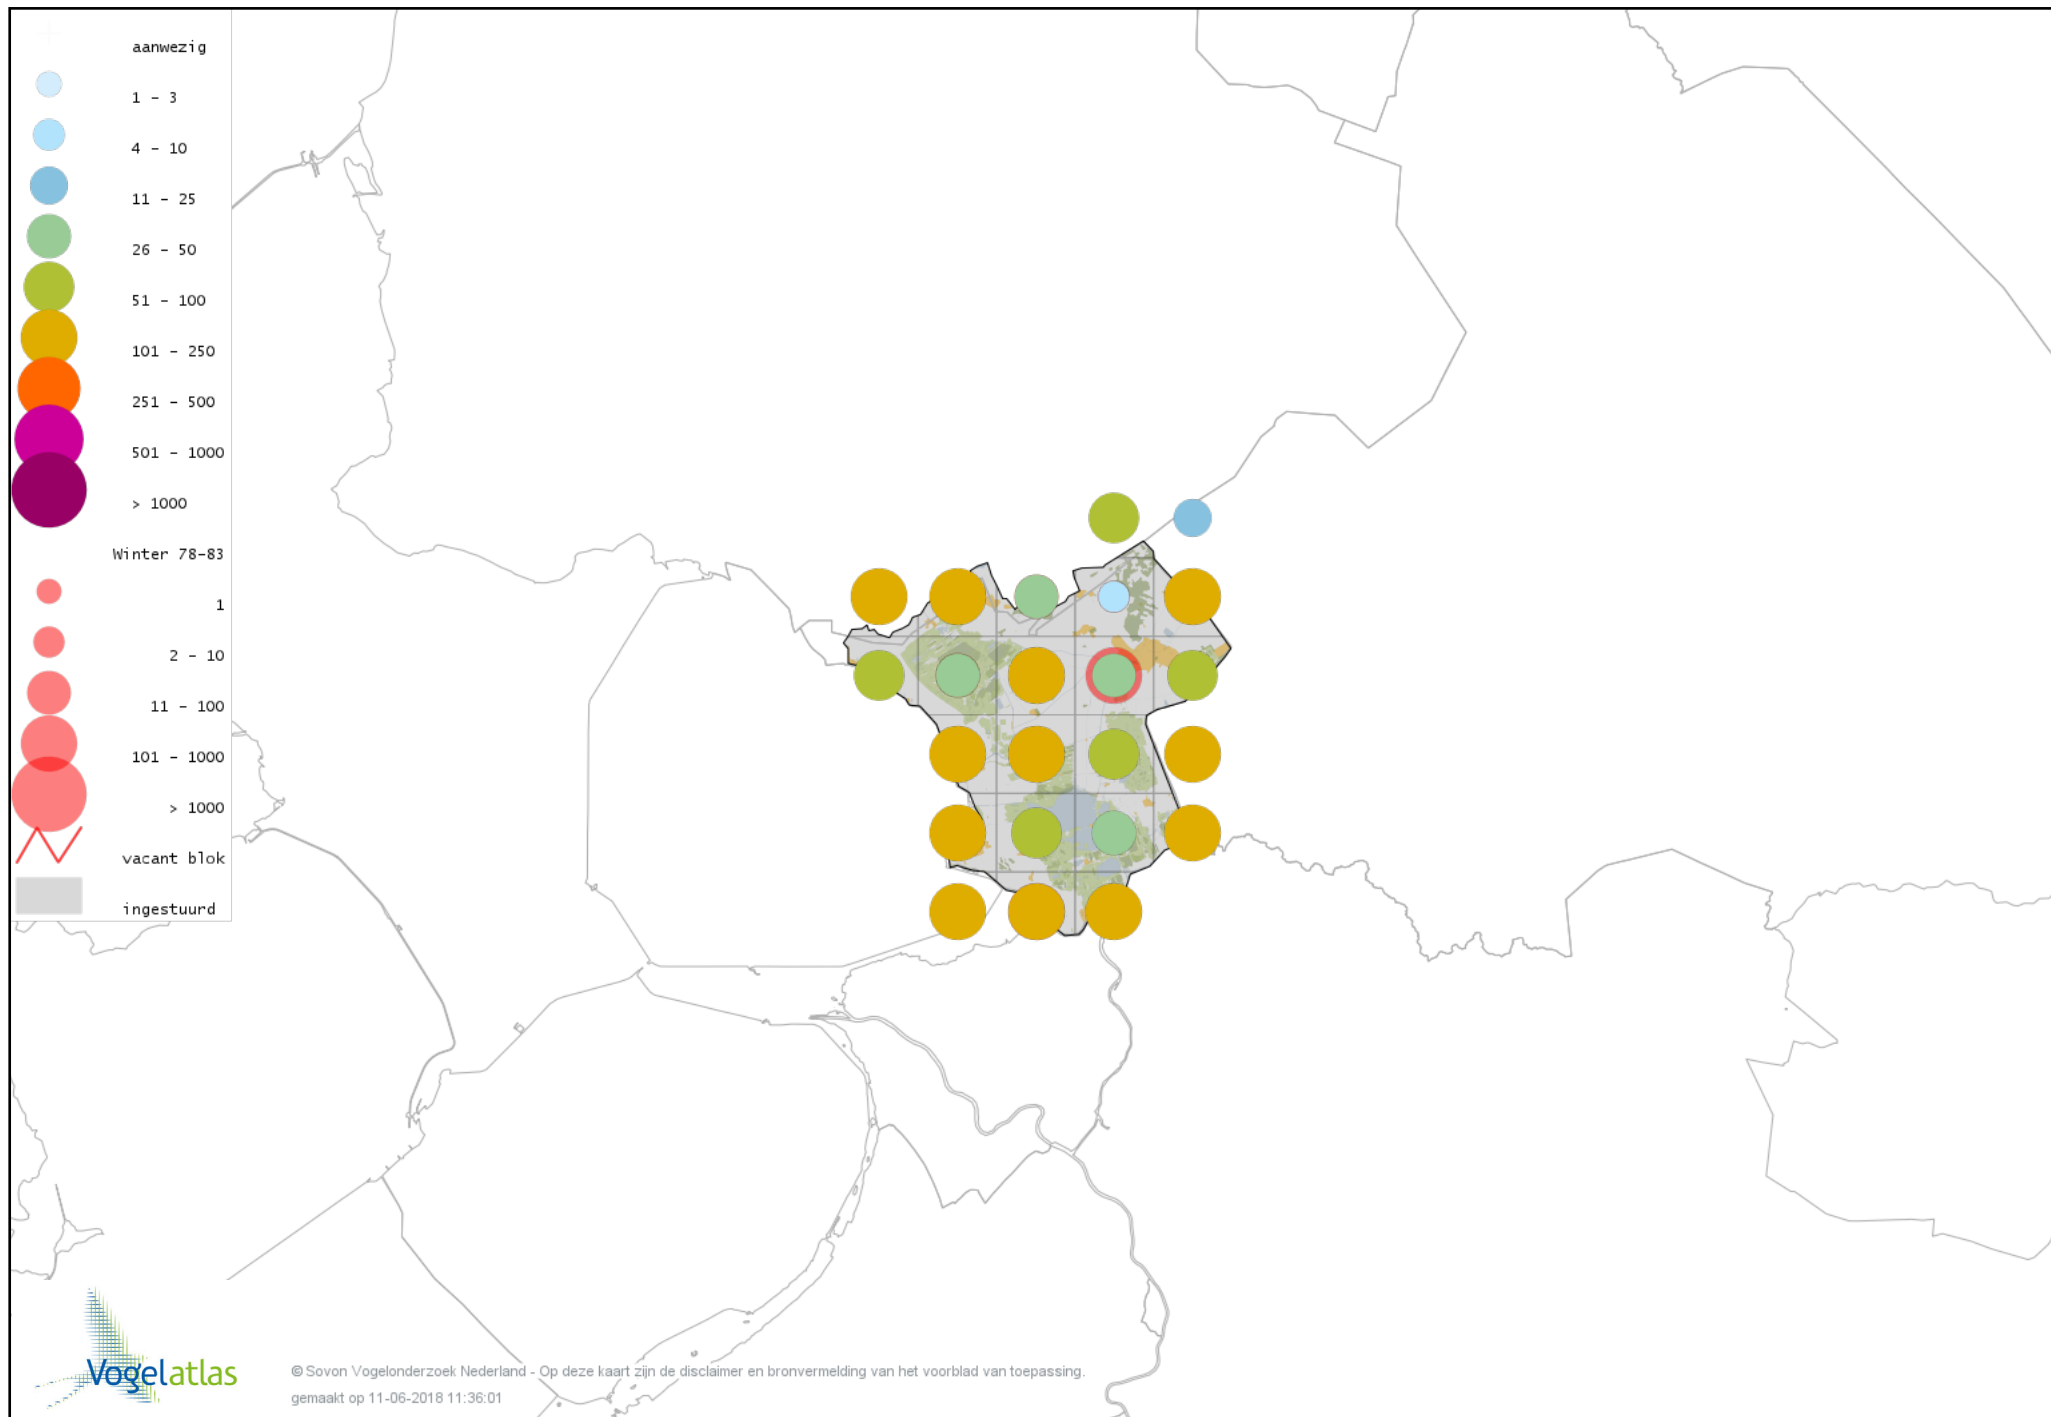

Voorlopige verspreidingskaart Knobbelzwaan winter