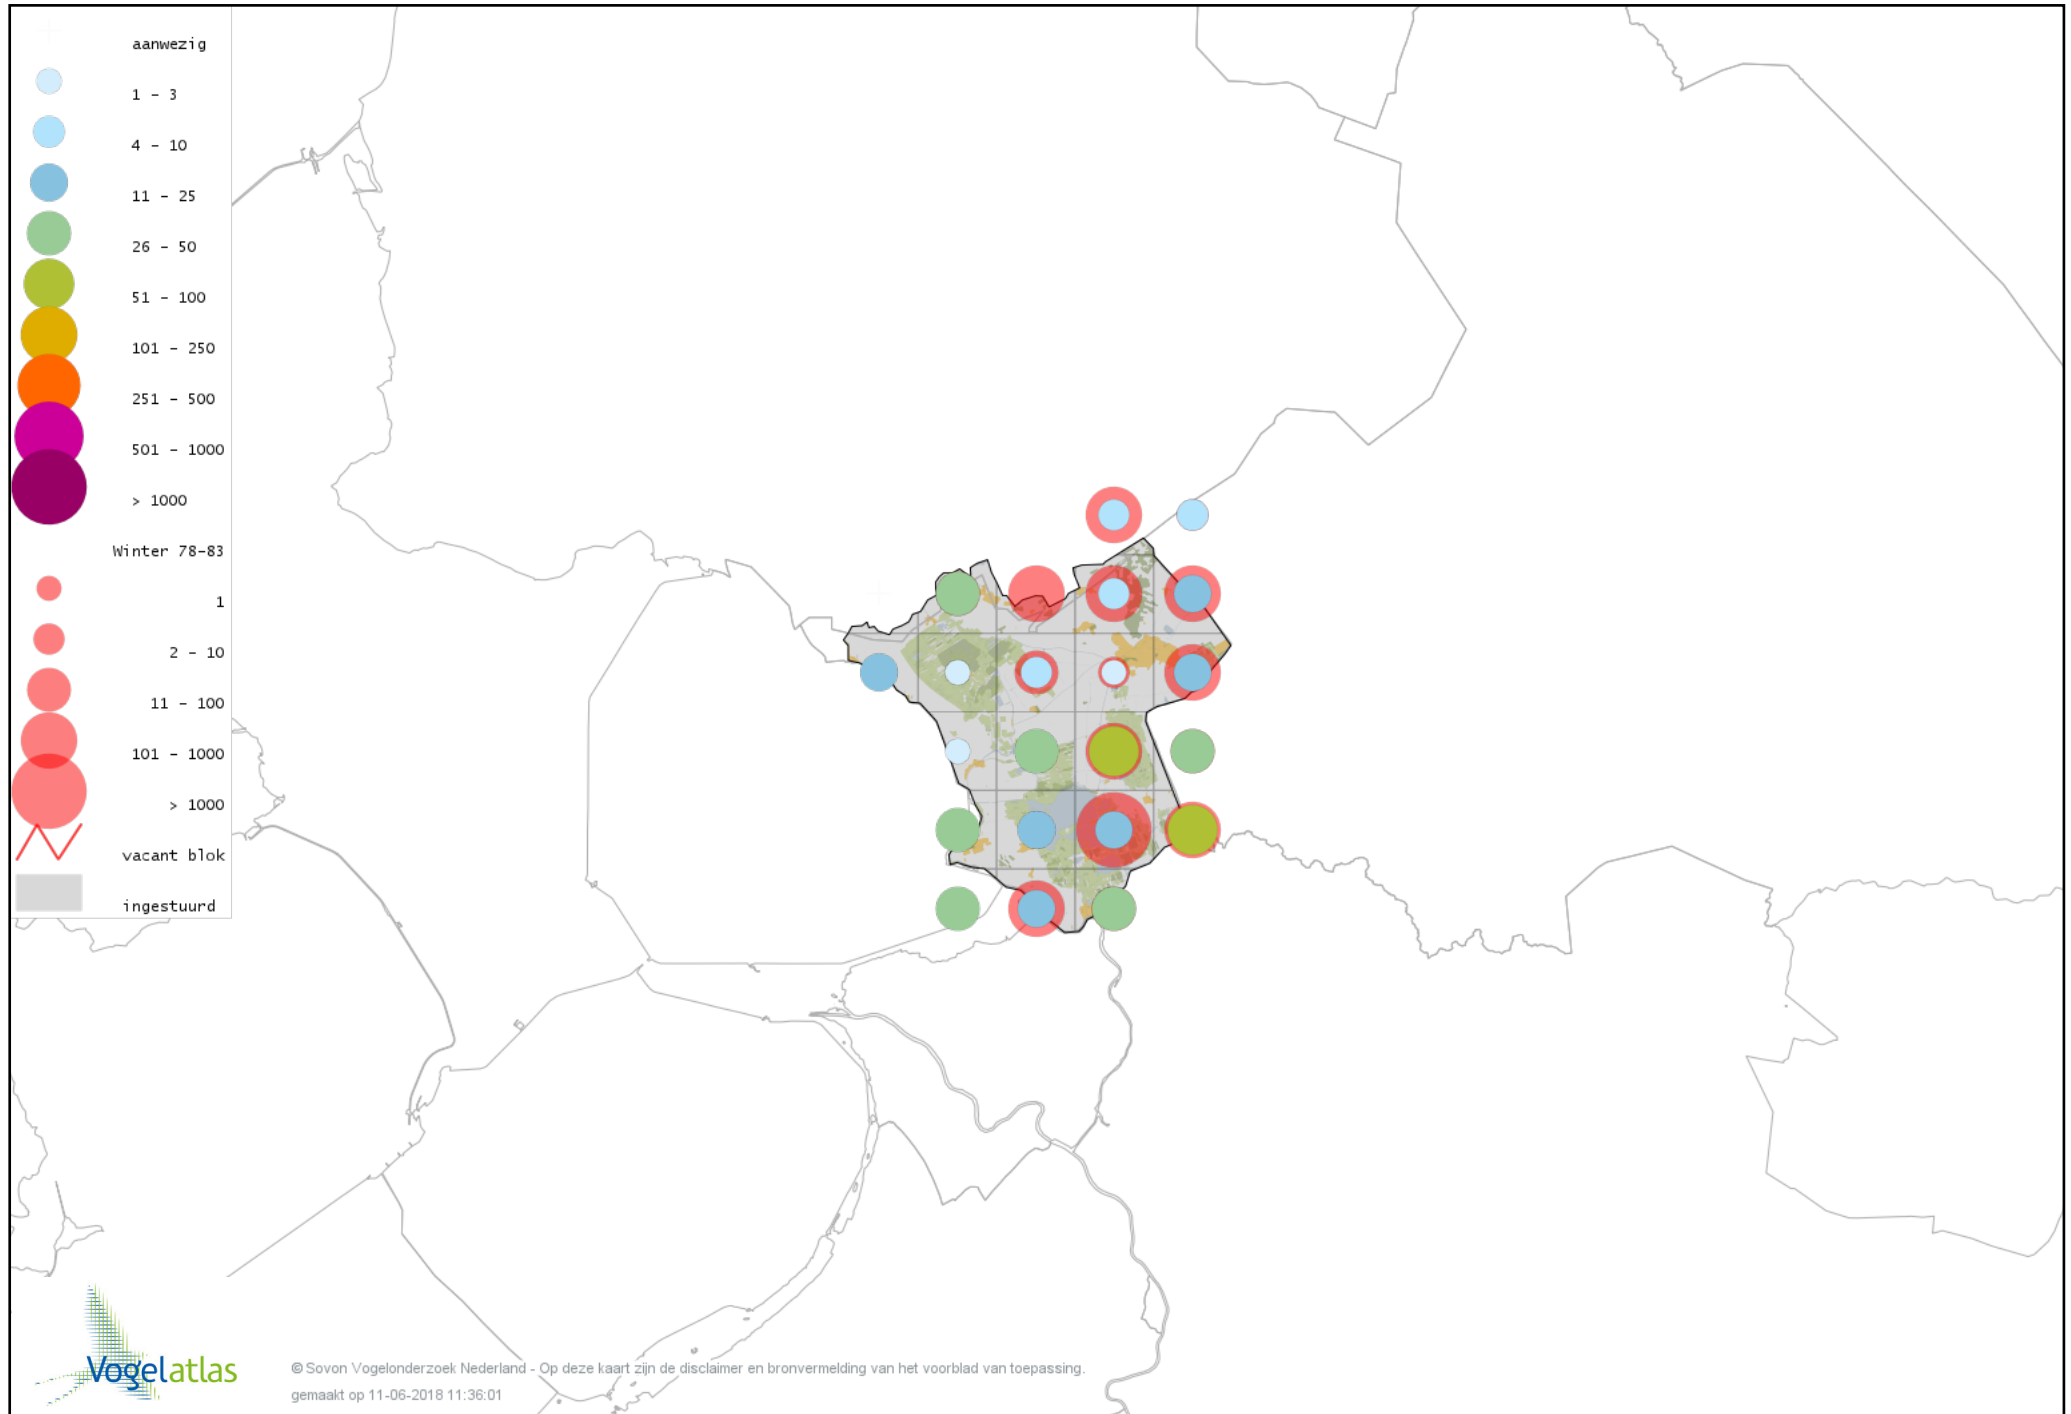

Voorlopige verspreidingskaart Zilvermeeuw winter