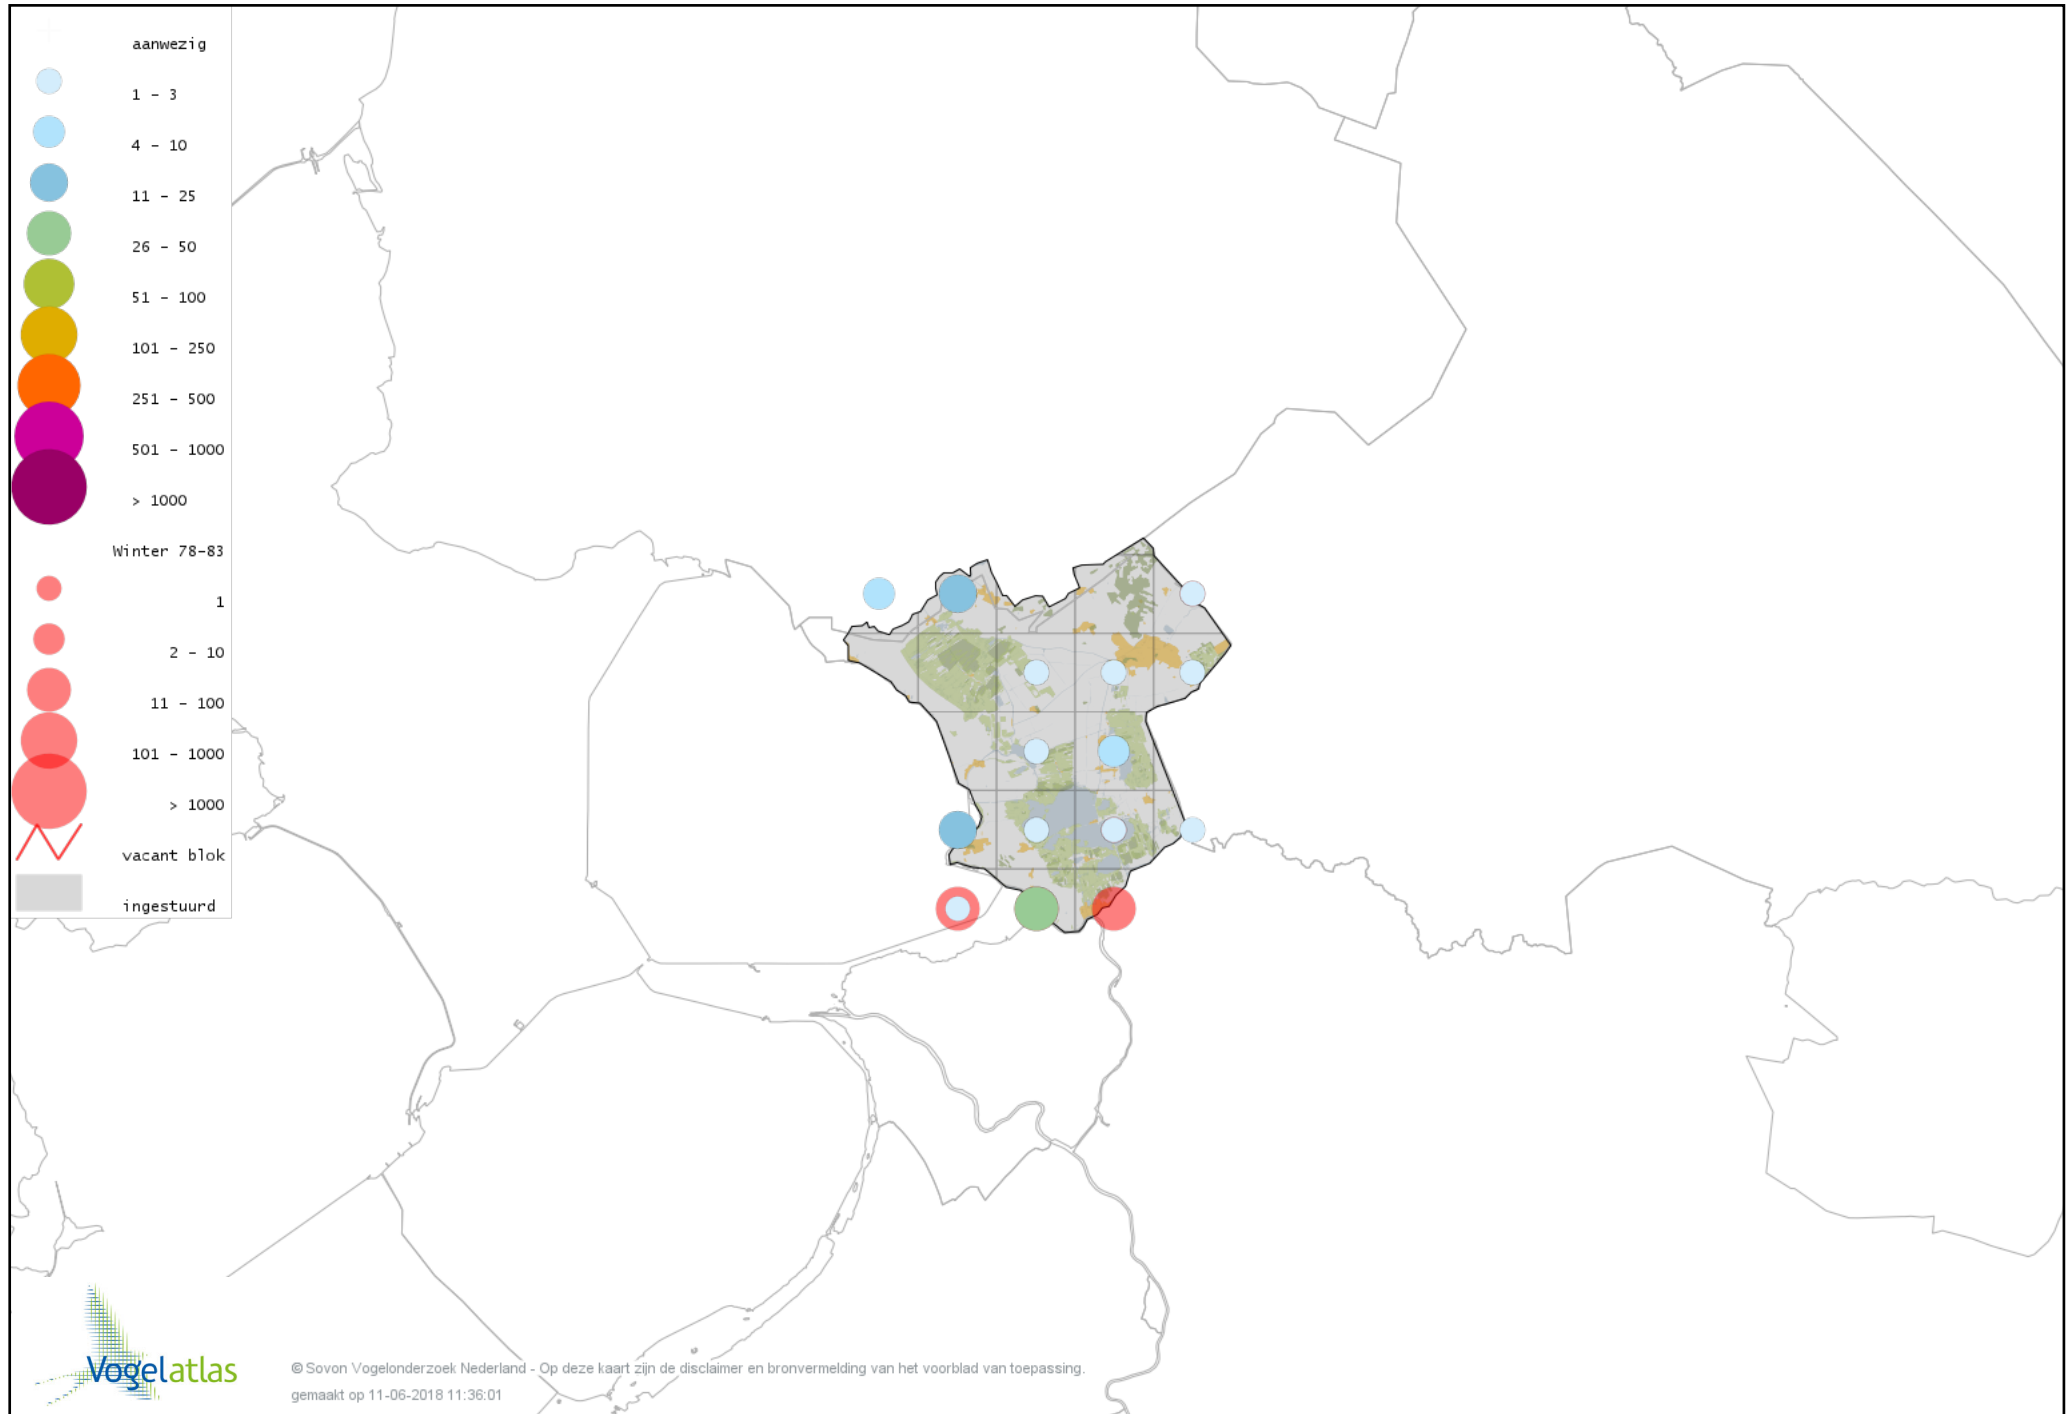

Voorlopige verspreidingskaart Bergeend winter