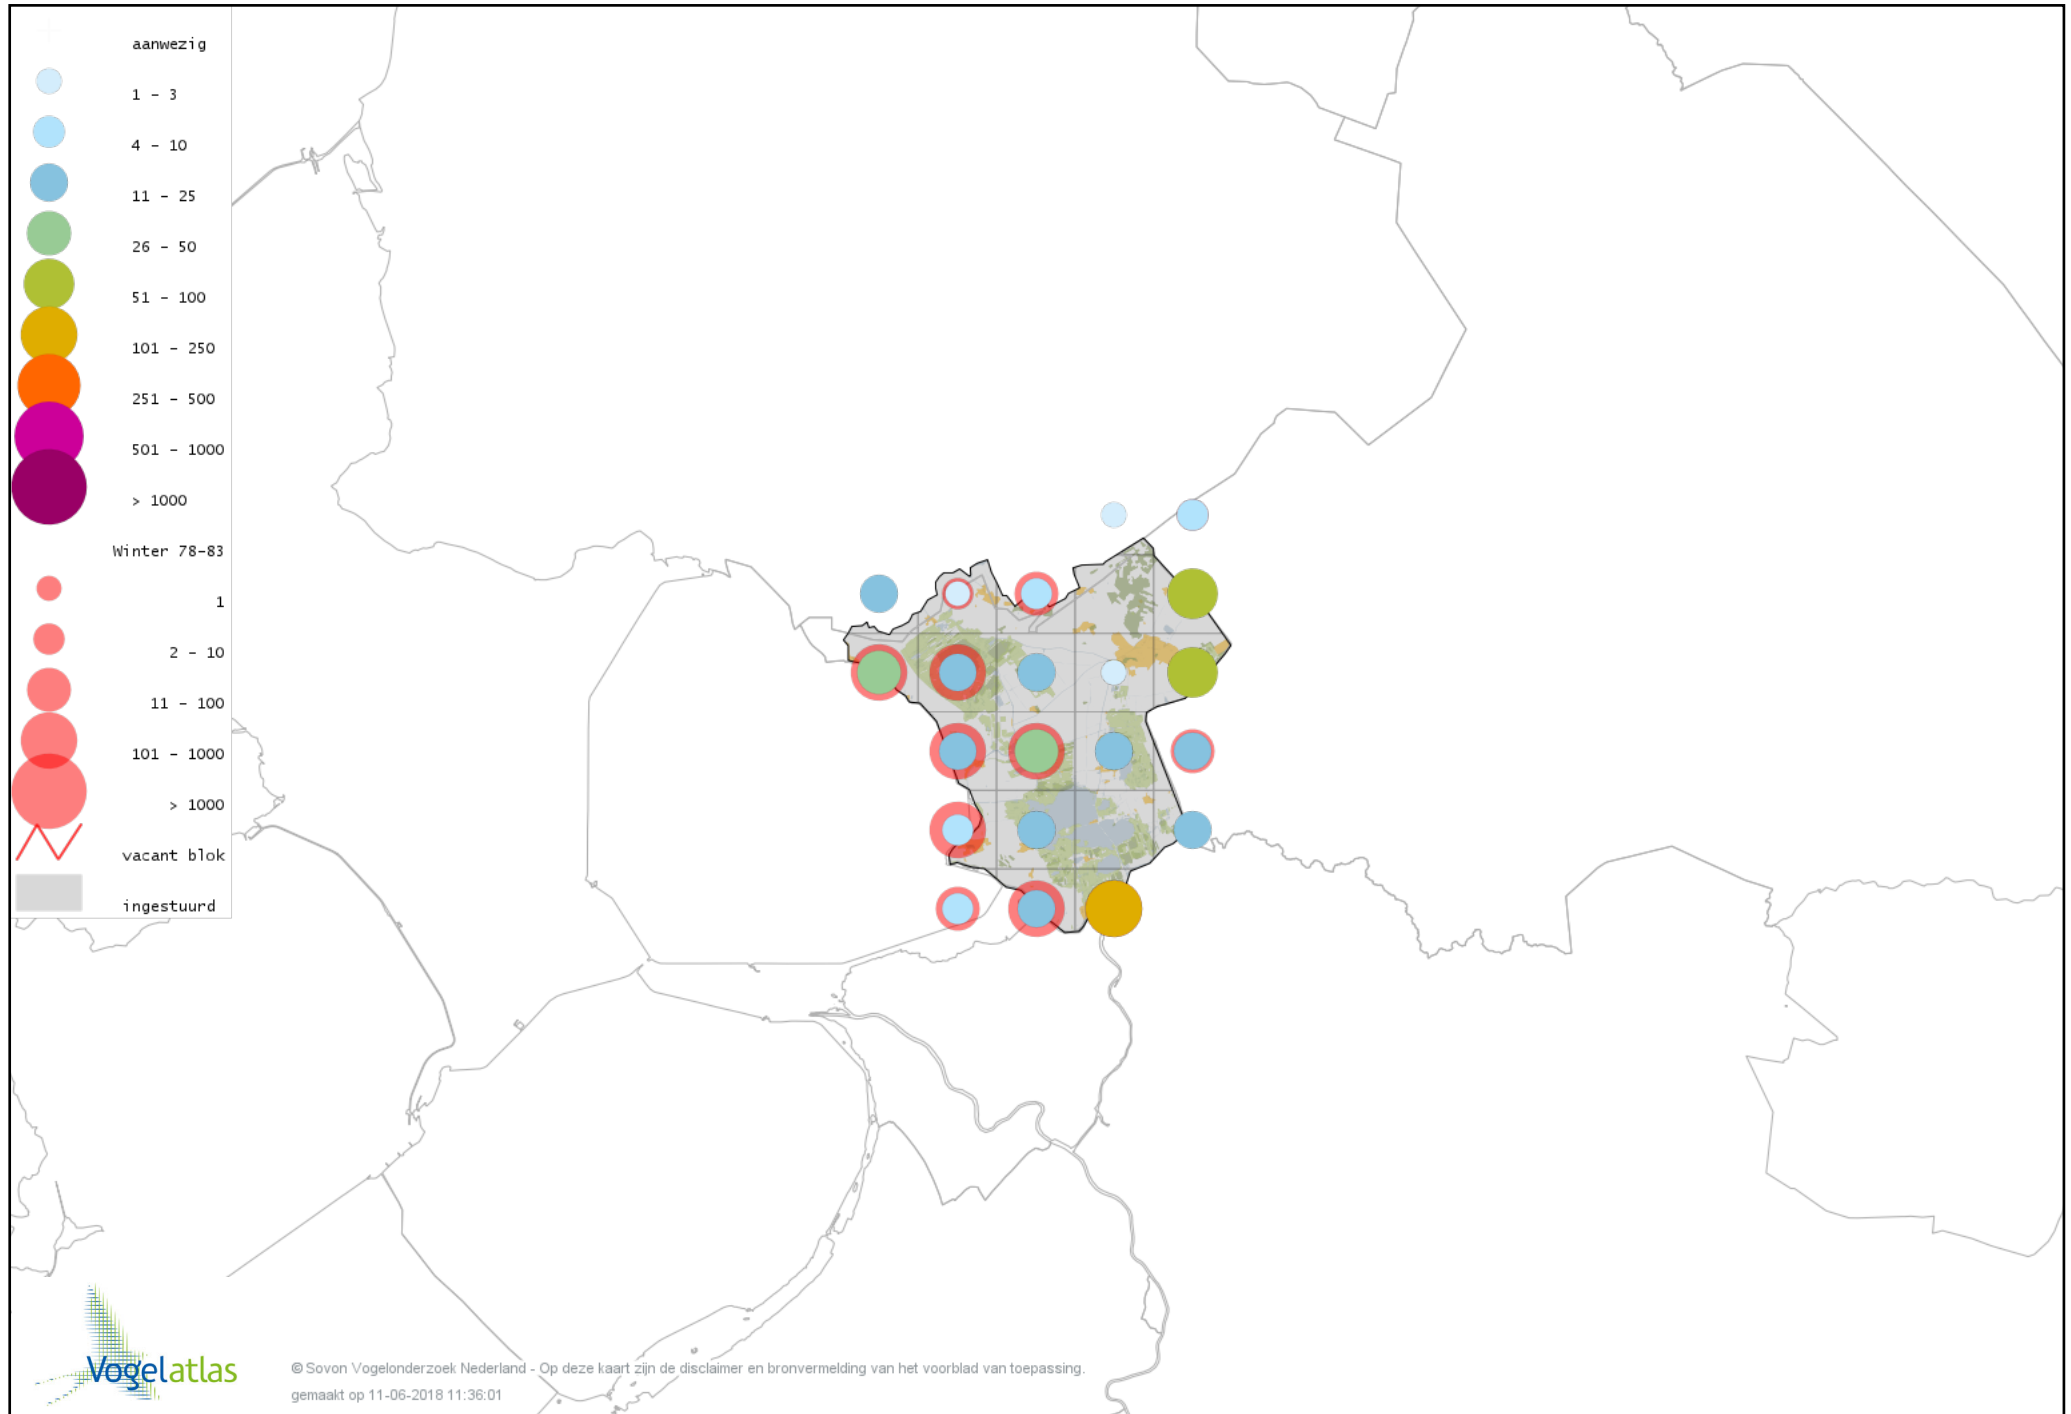

Voorlopige verspreidingskaart Kleine Zwaan winter