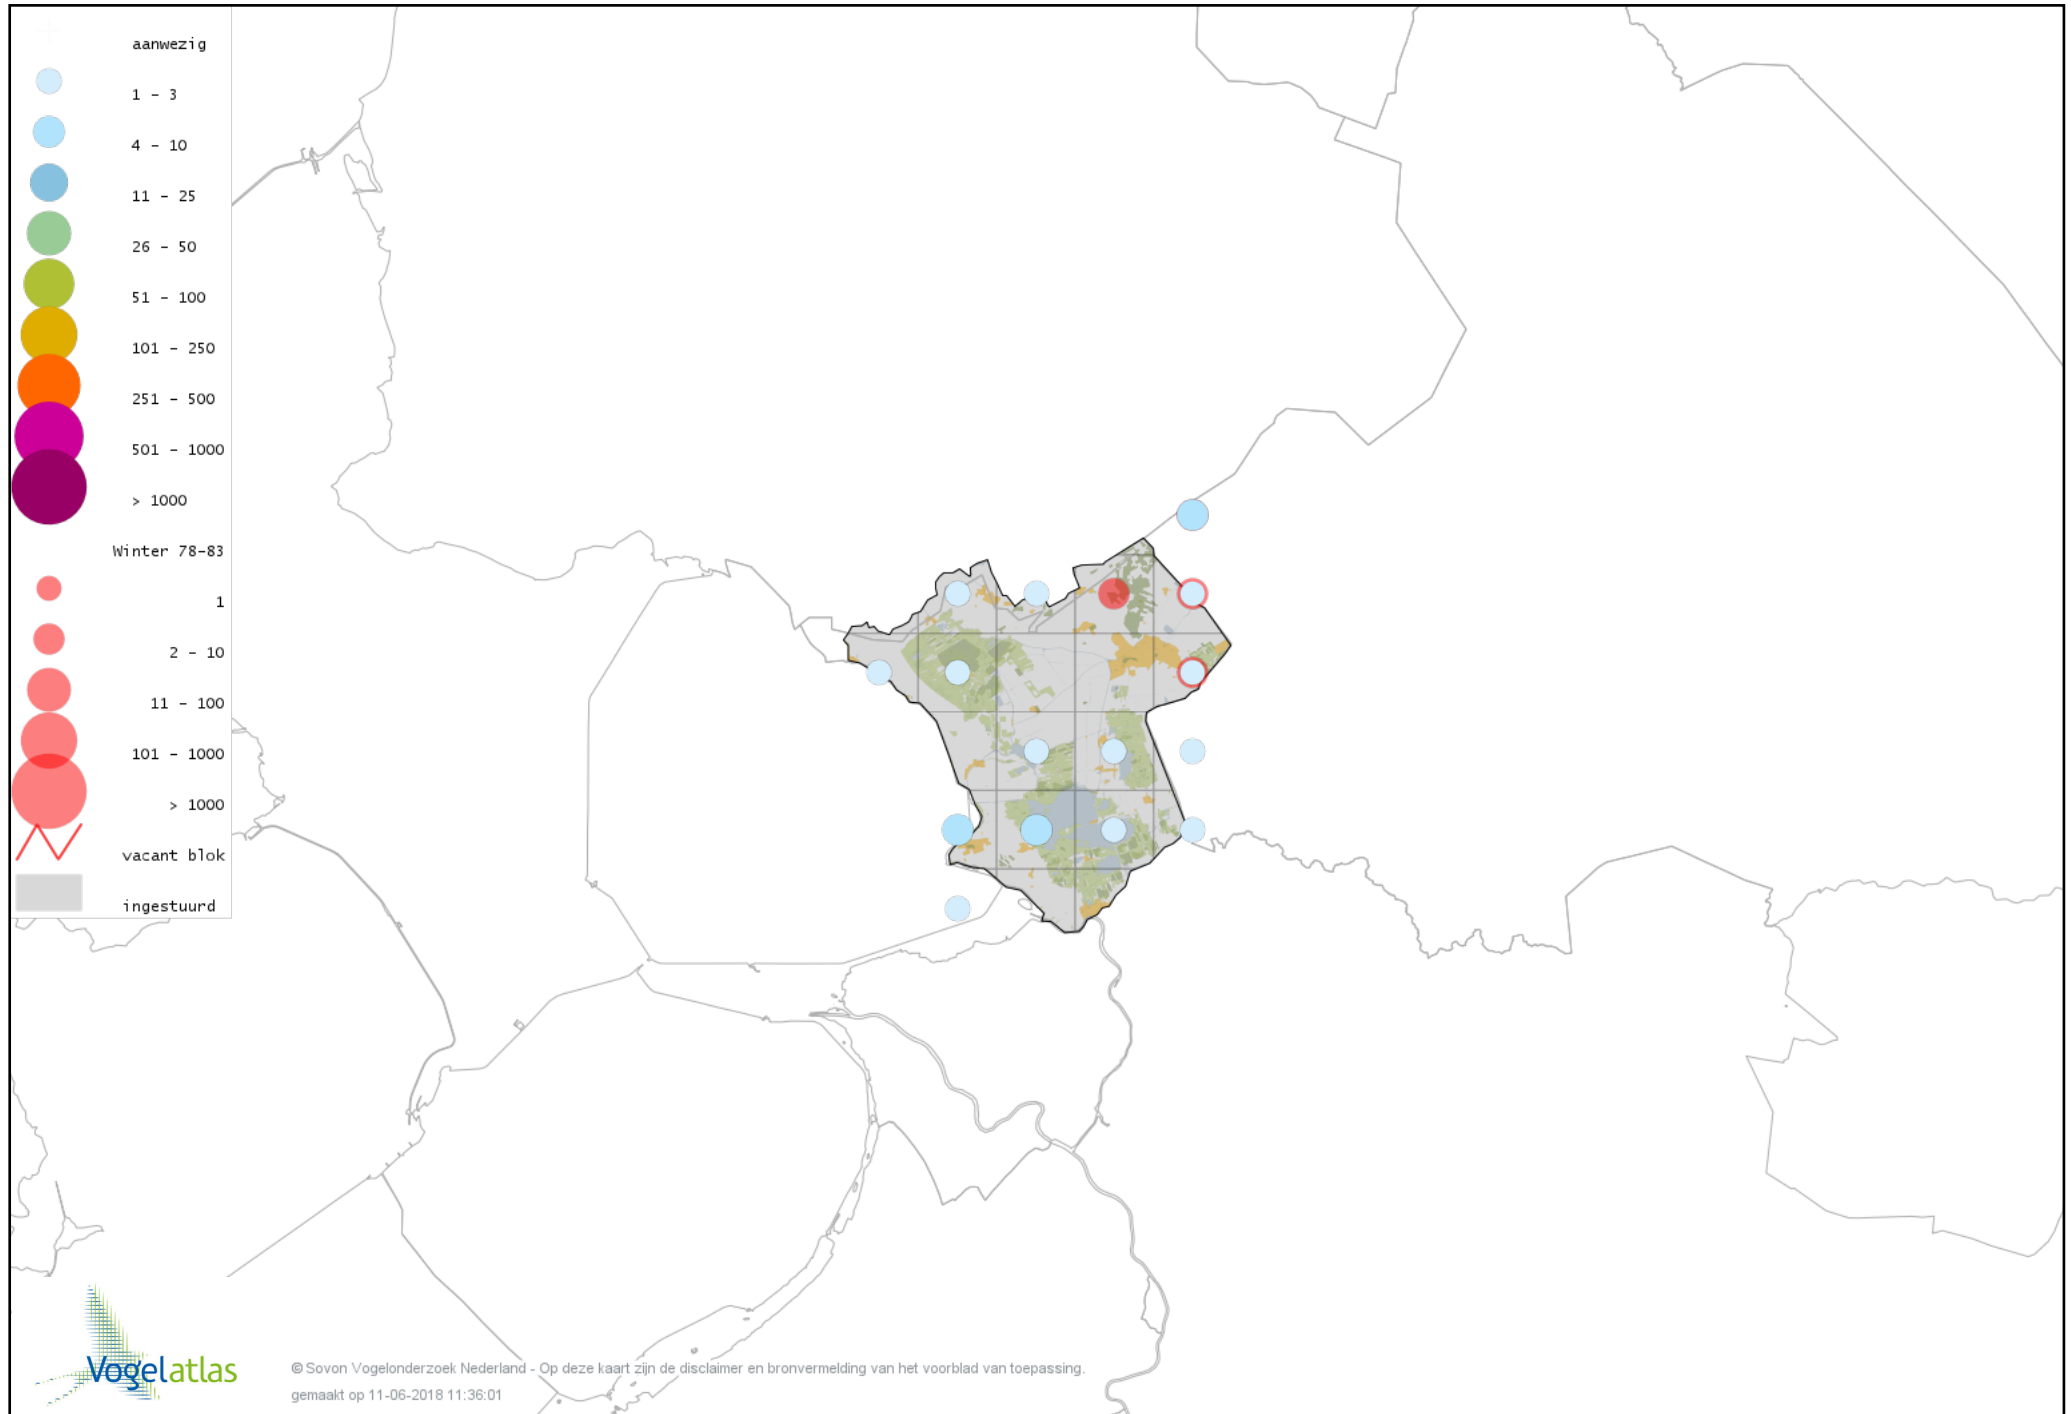

Voorlopige verspreidingskaart Vuurgoudhaan winter