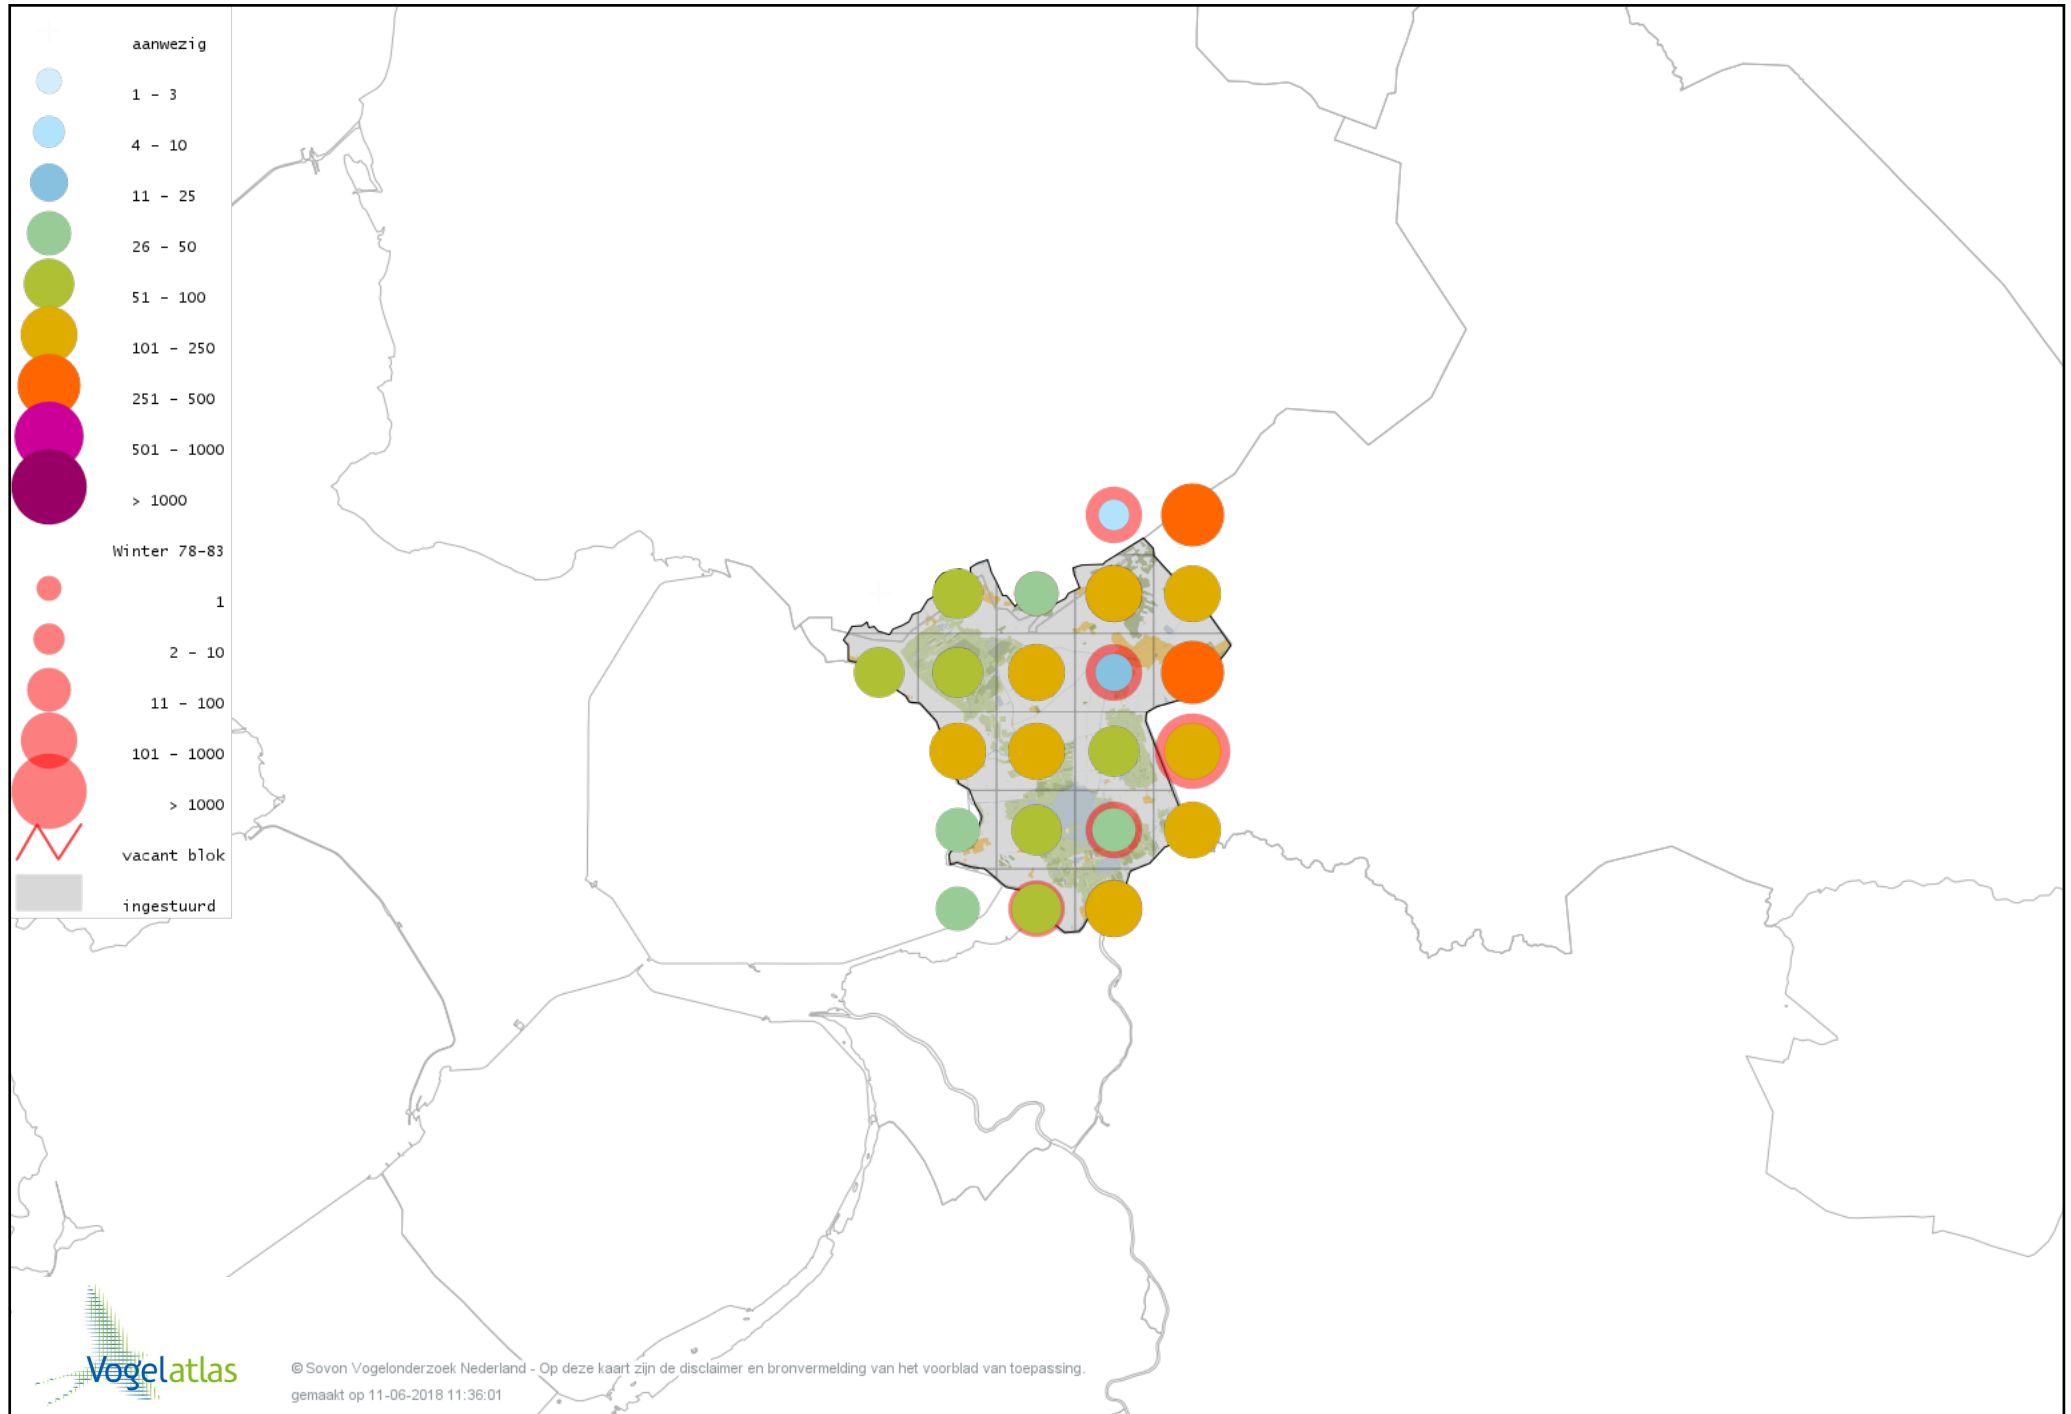

Voorlopige verspreidingskaart Koperwiek winter