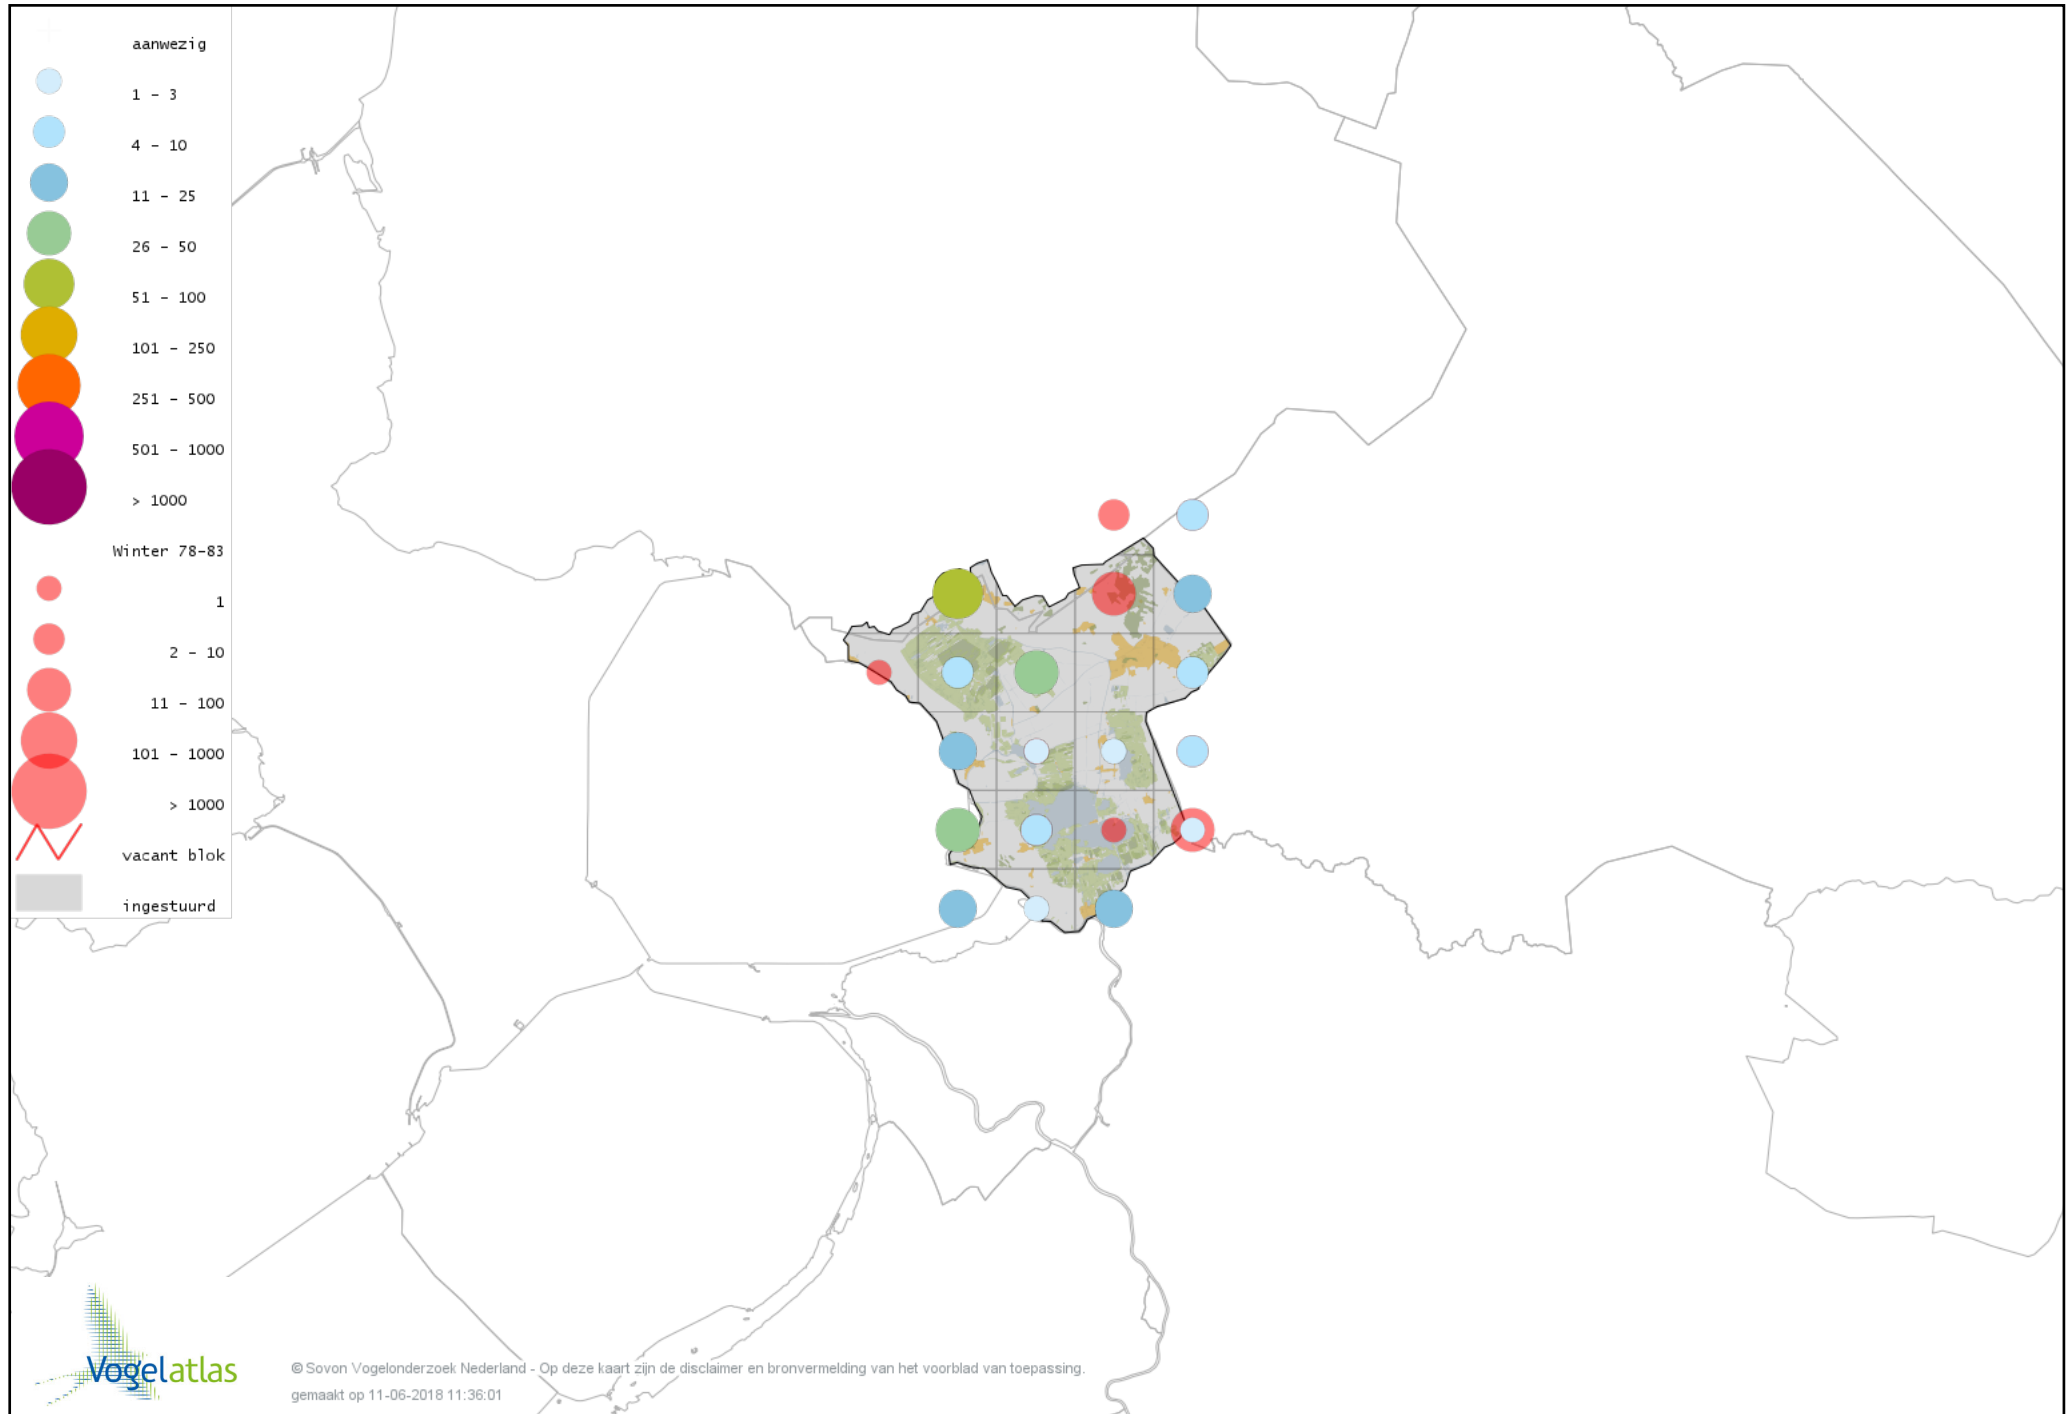

Voorlopige verspreidingskaart Kneu winter