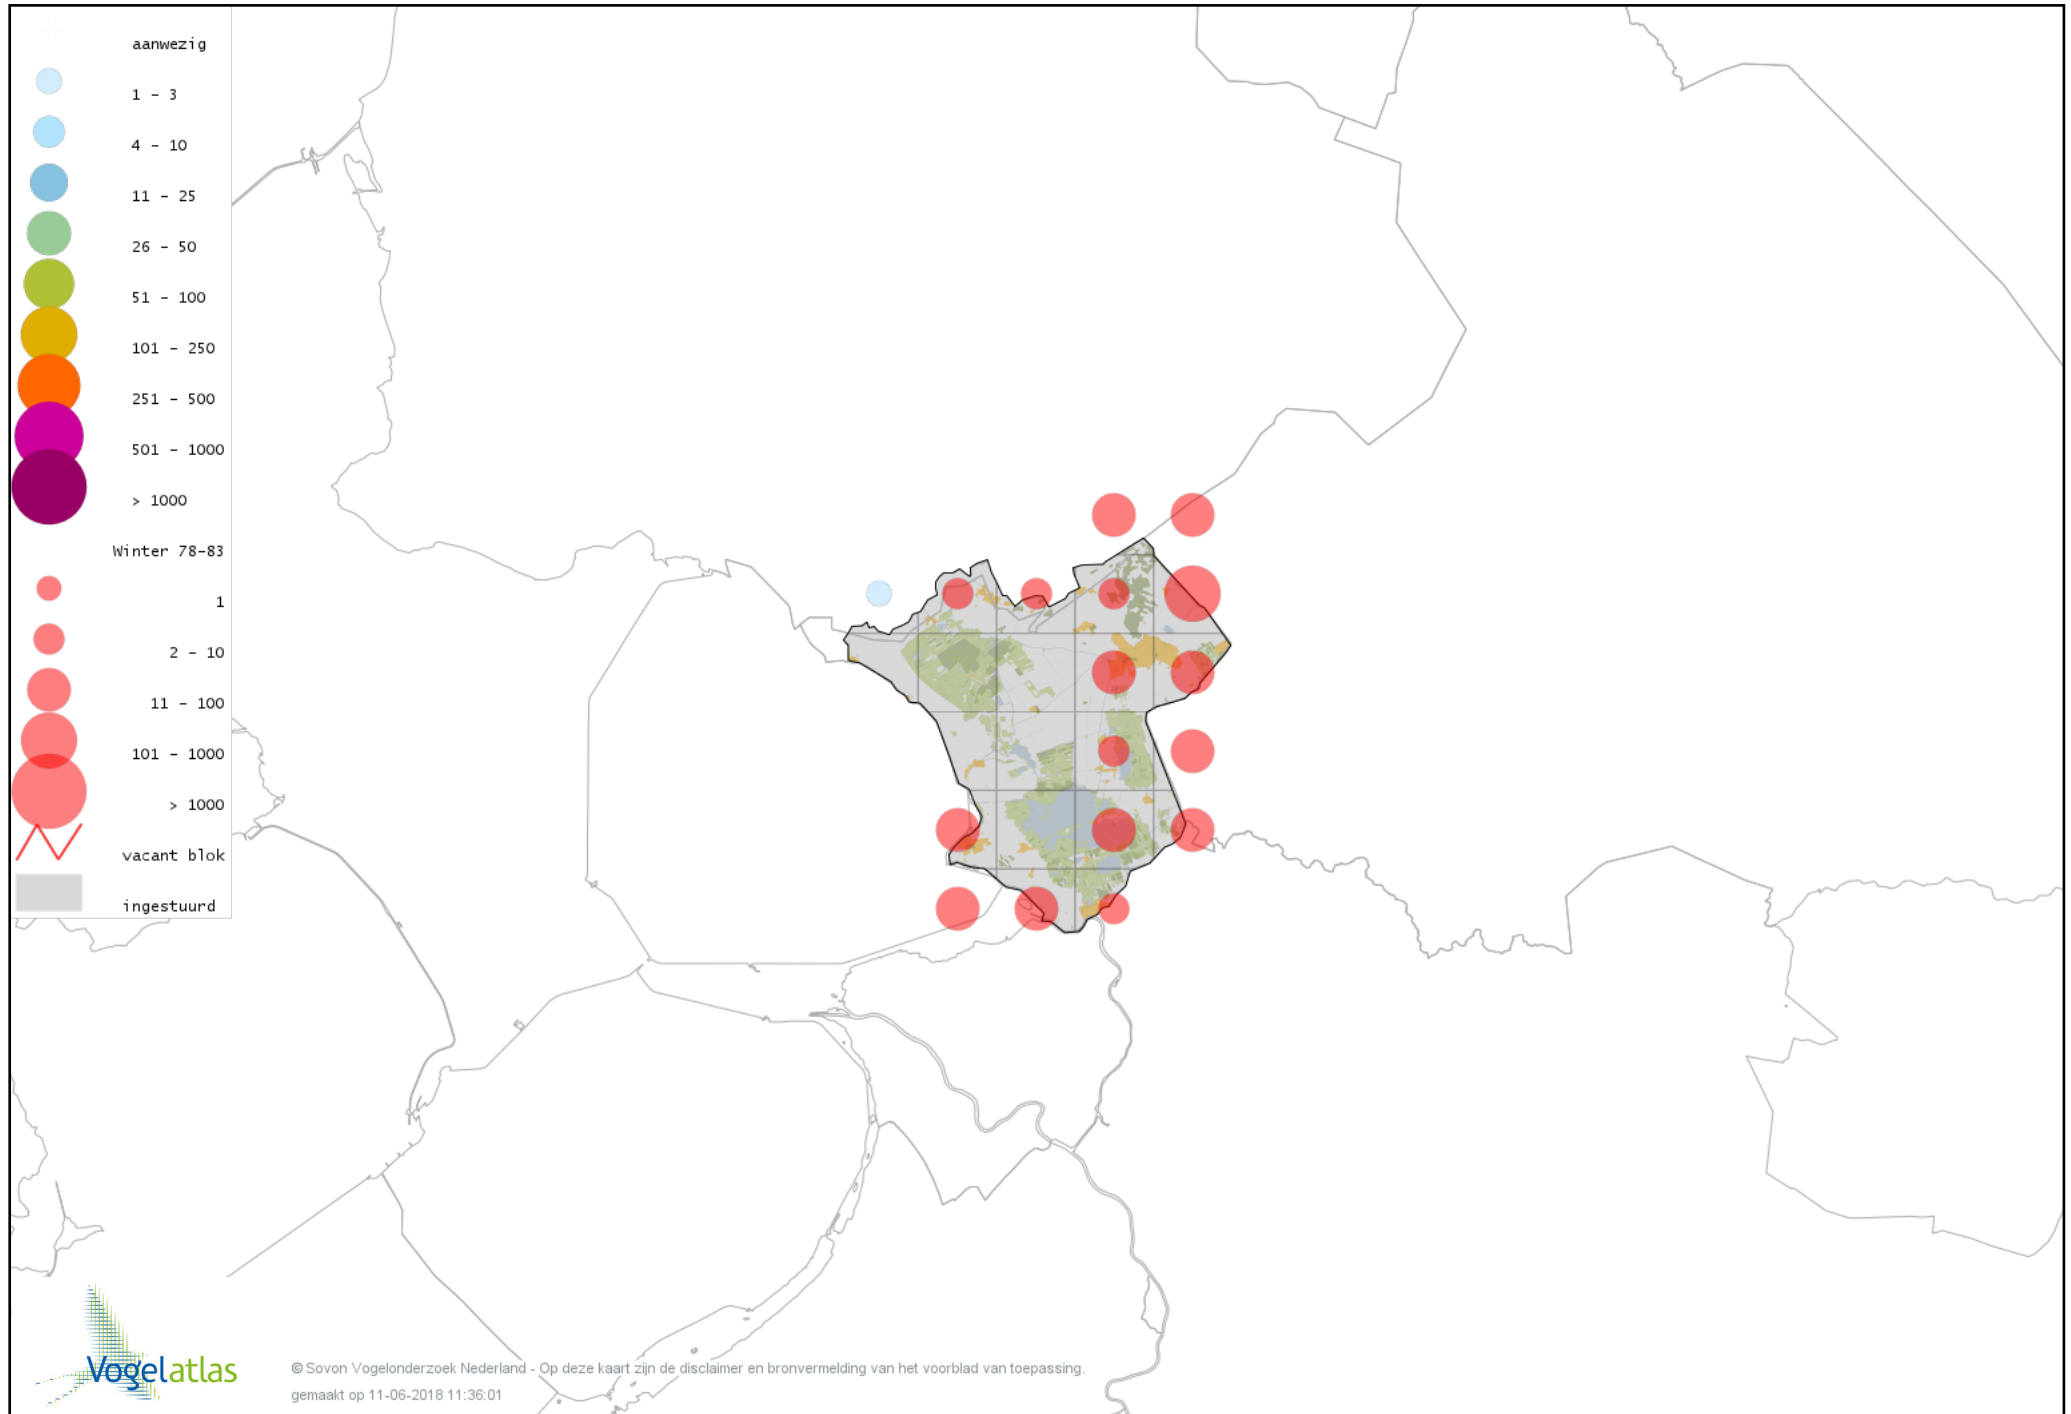

Voorlopige verspreidingskaart Bonte Kraai winter