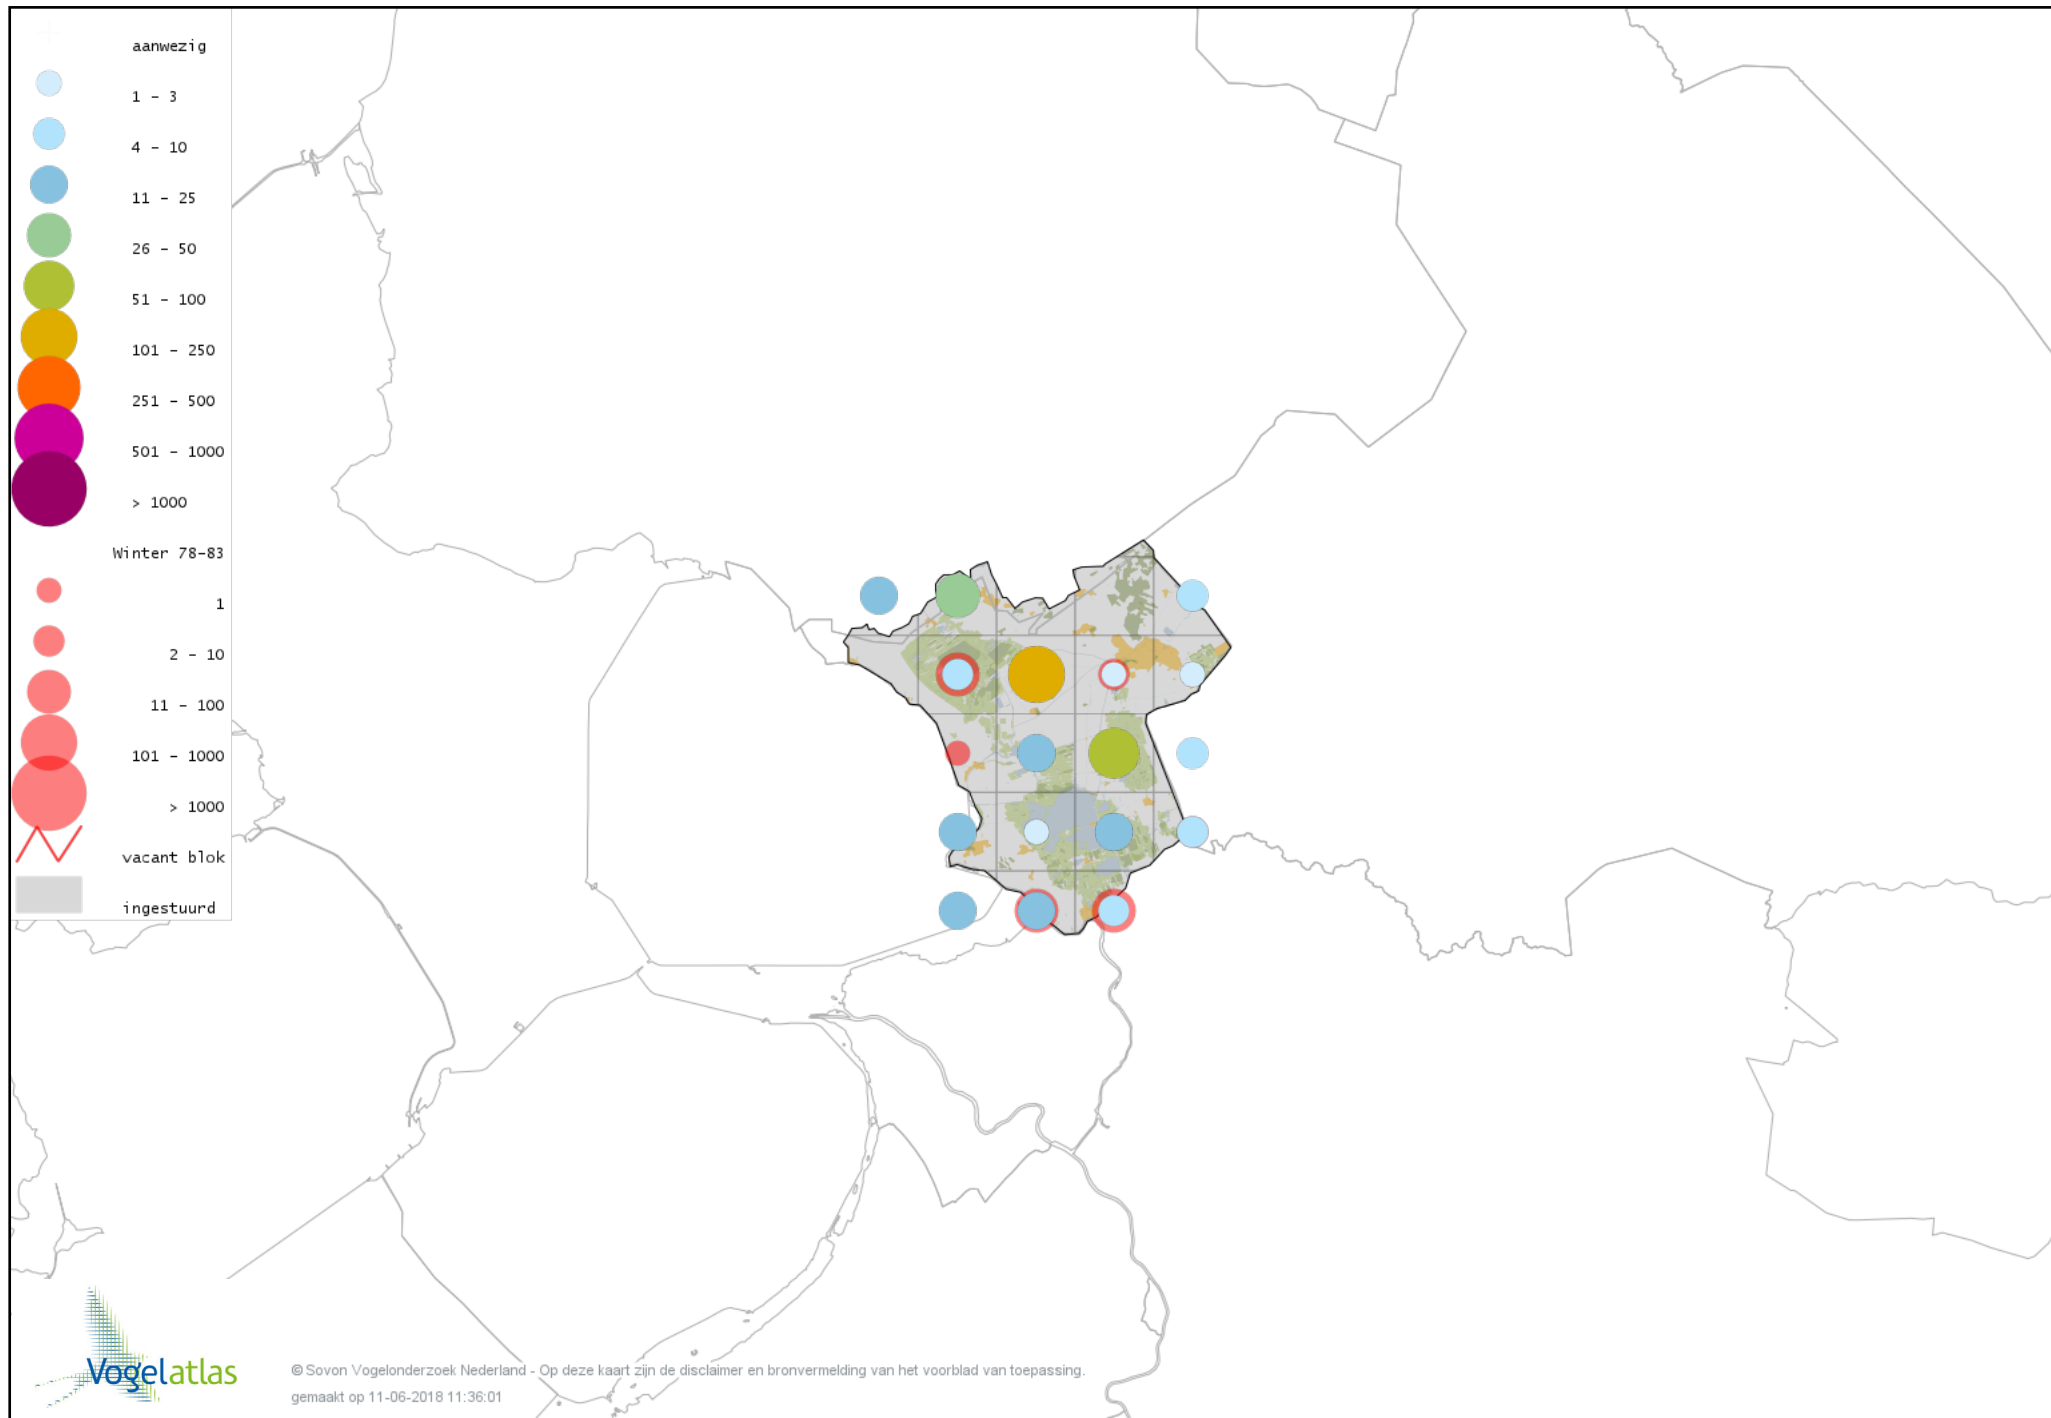

Voorlopige verspreidingskaart Slobeend winter