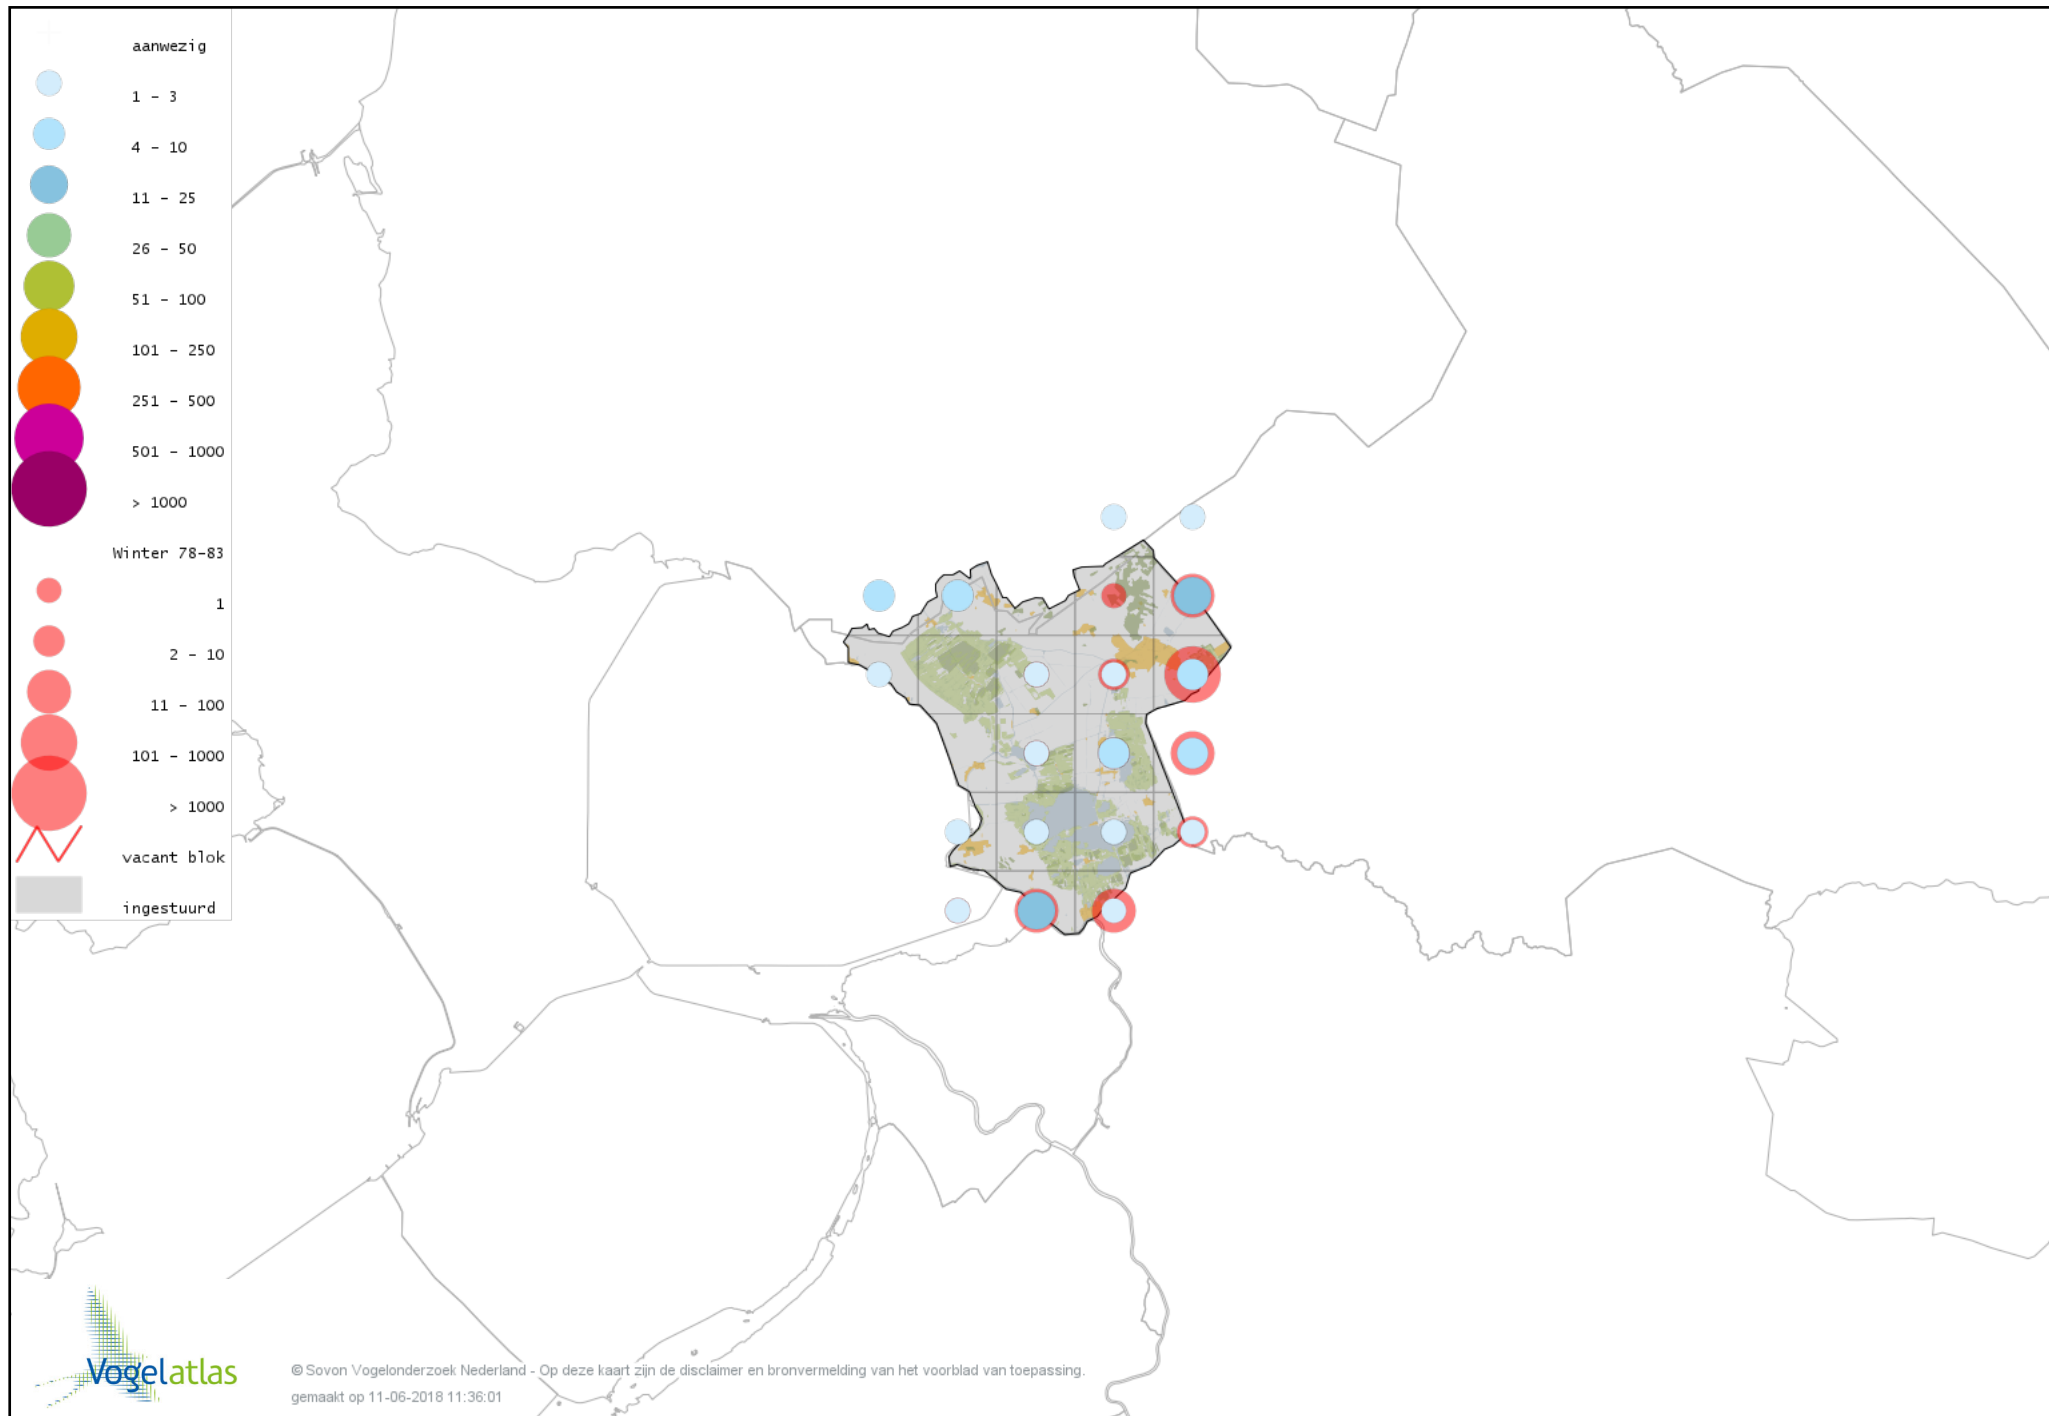

Voorlopige verspreidingskaart Dodaars winter