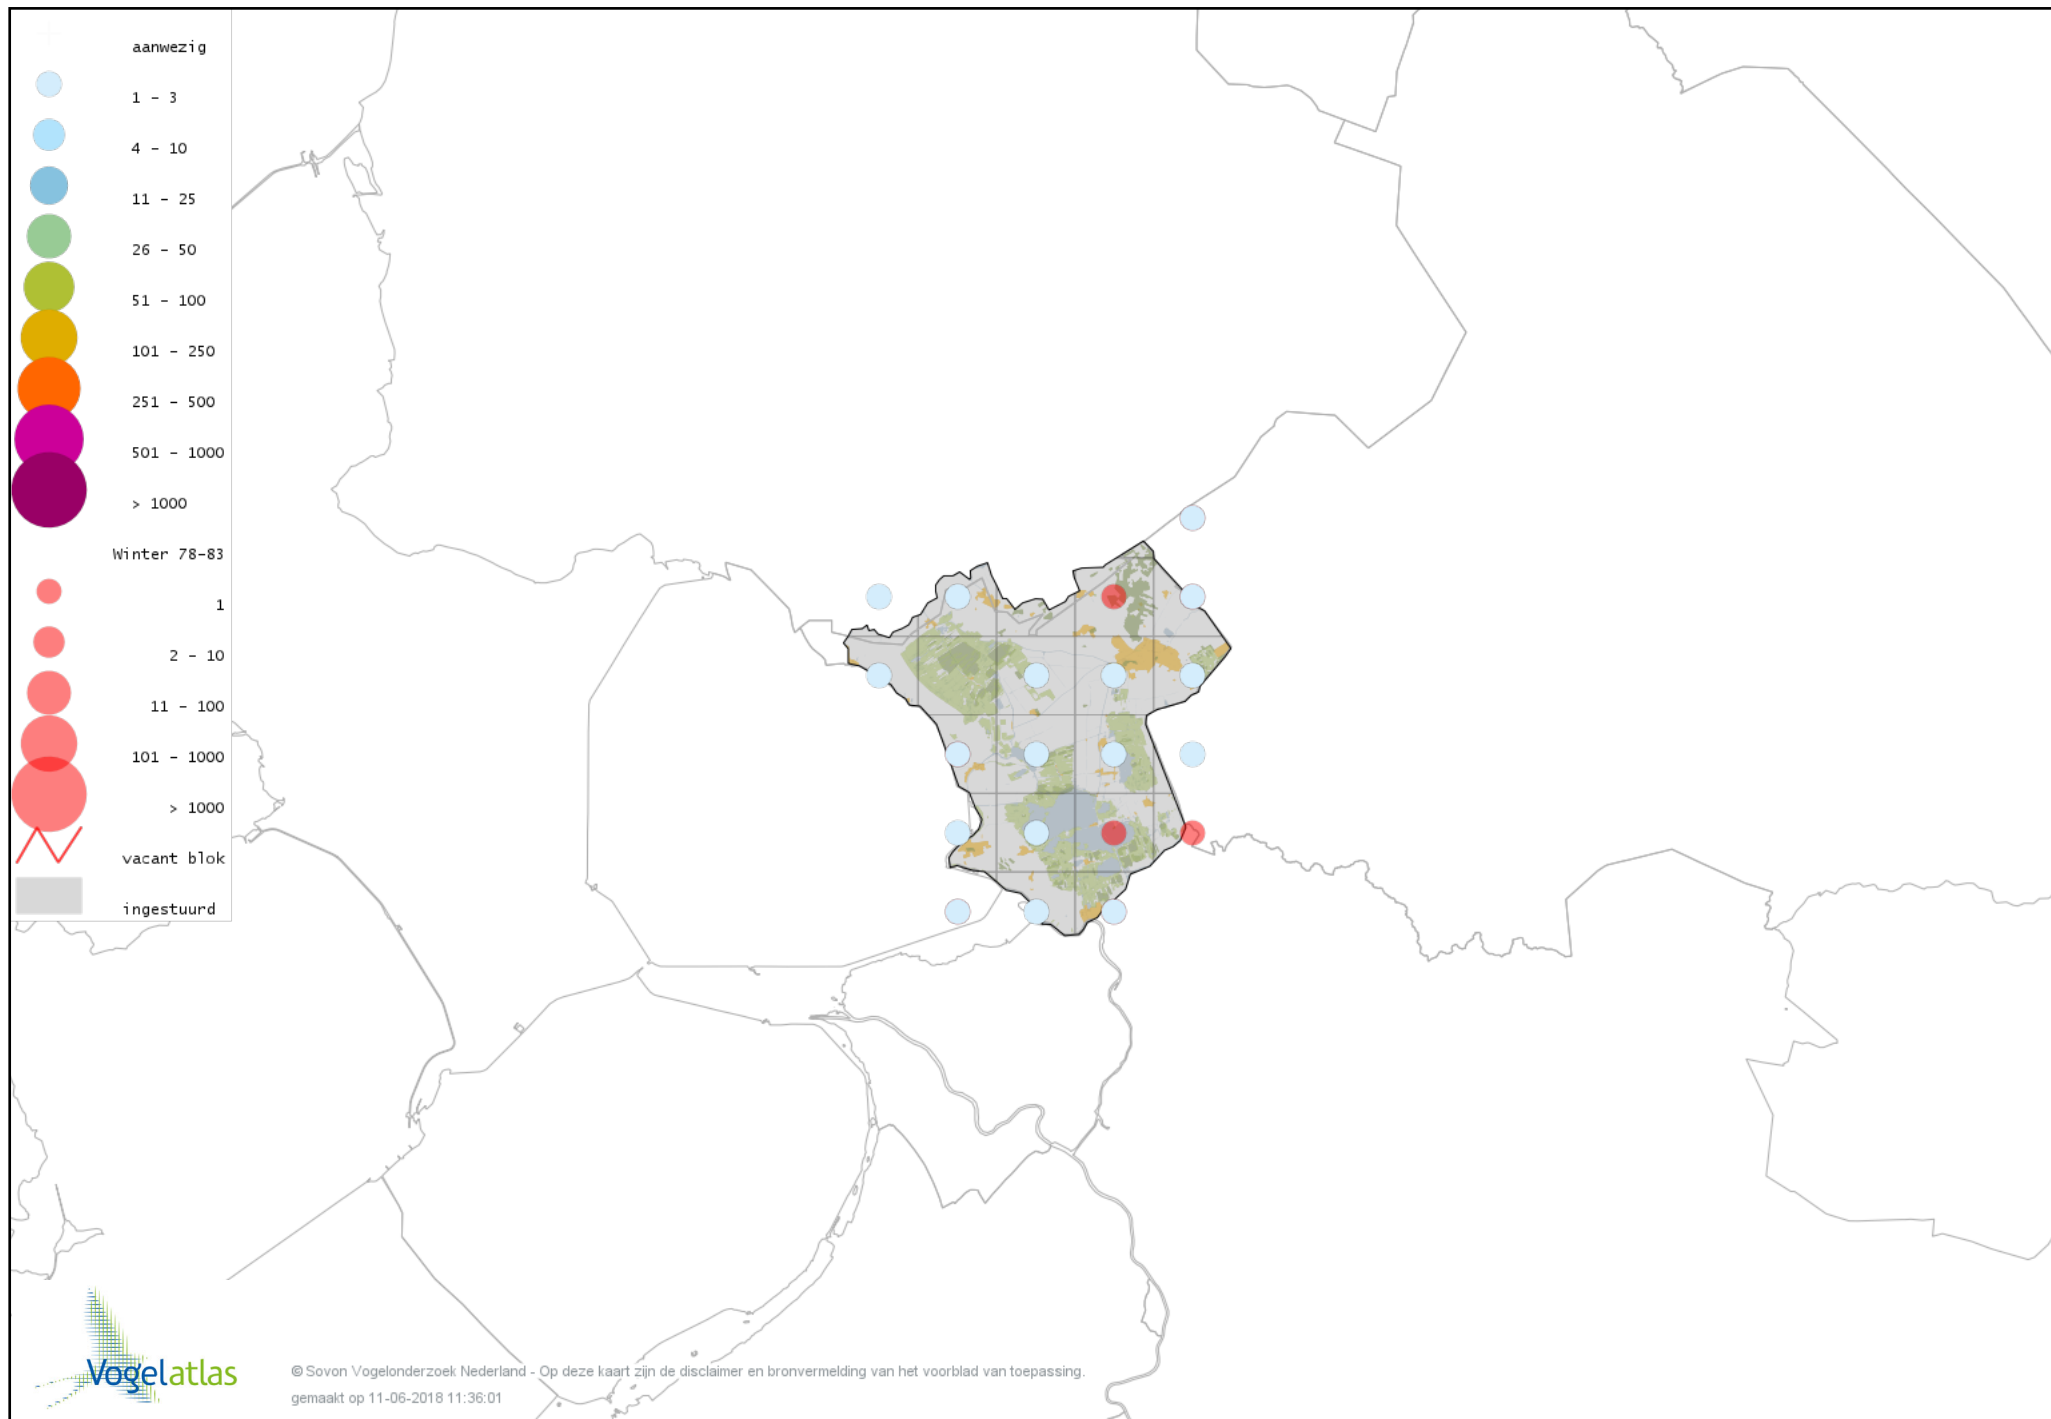

Voorlopige verspreidingskaart Slechtvalk winter