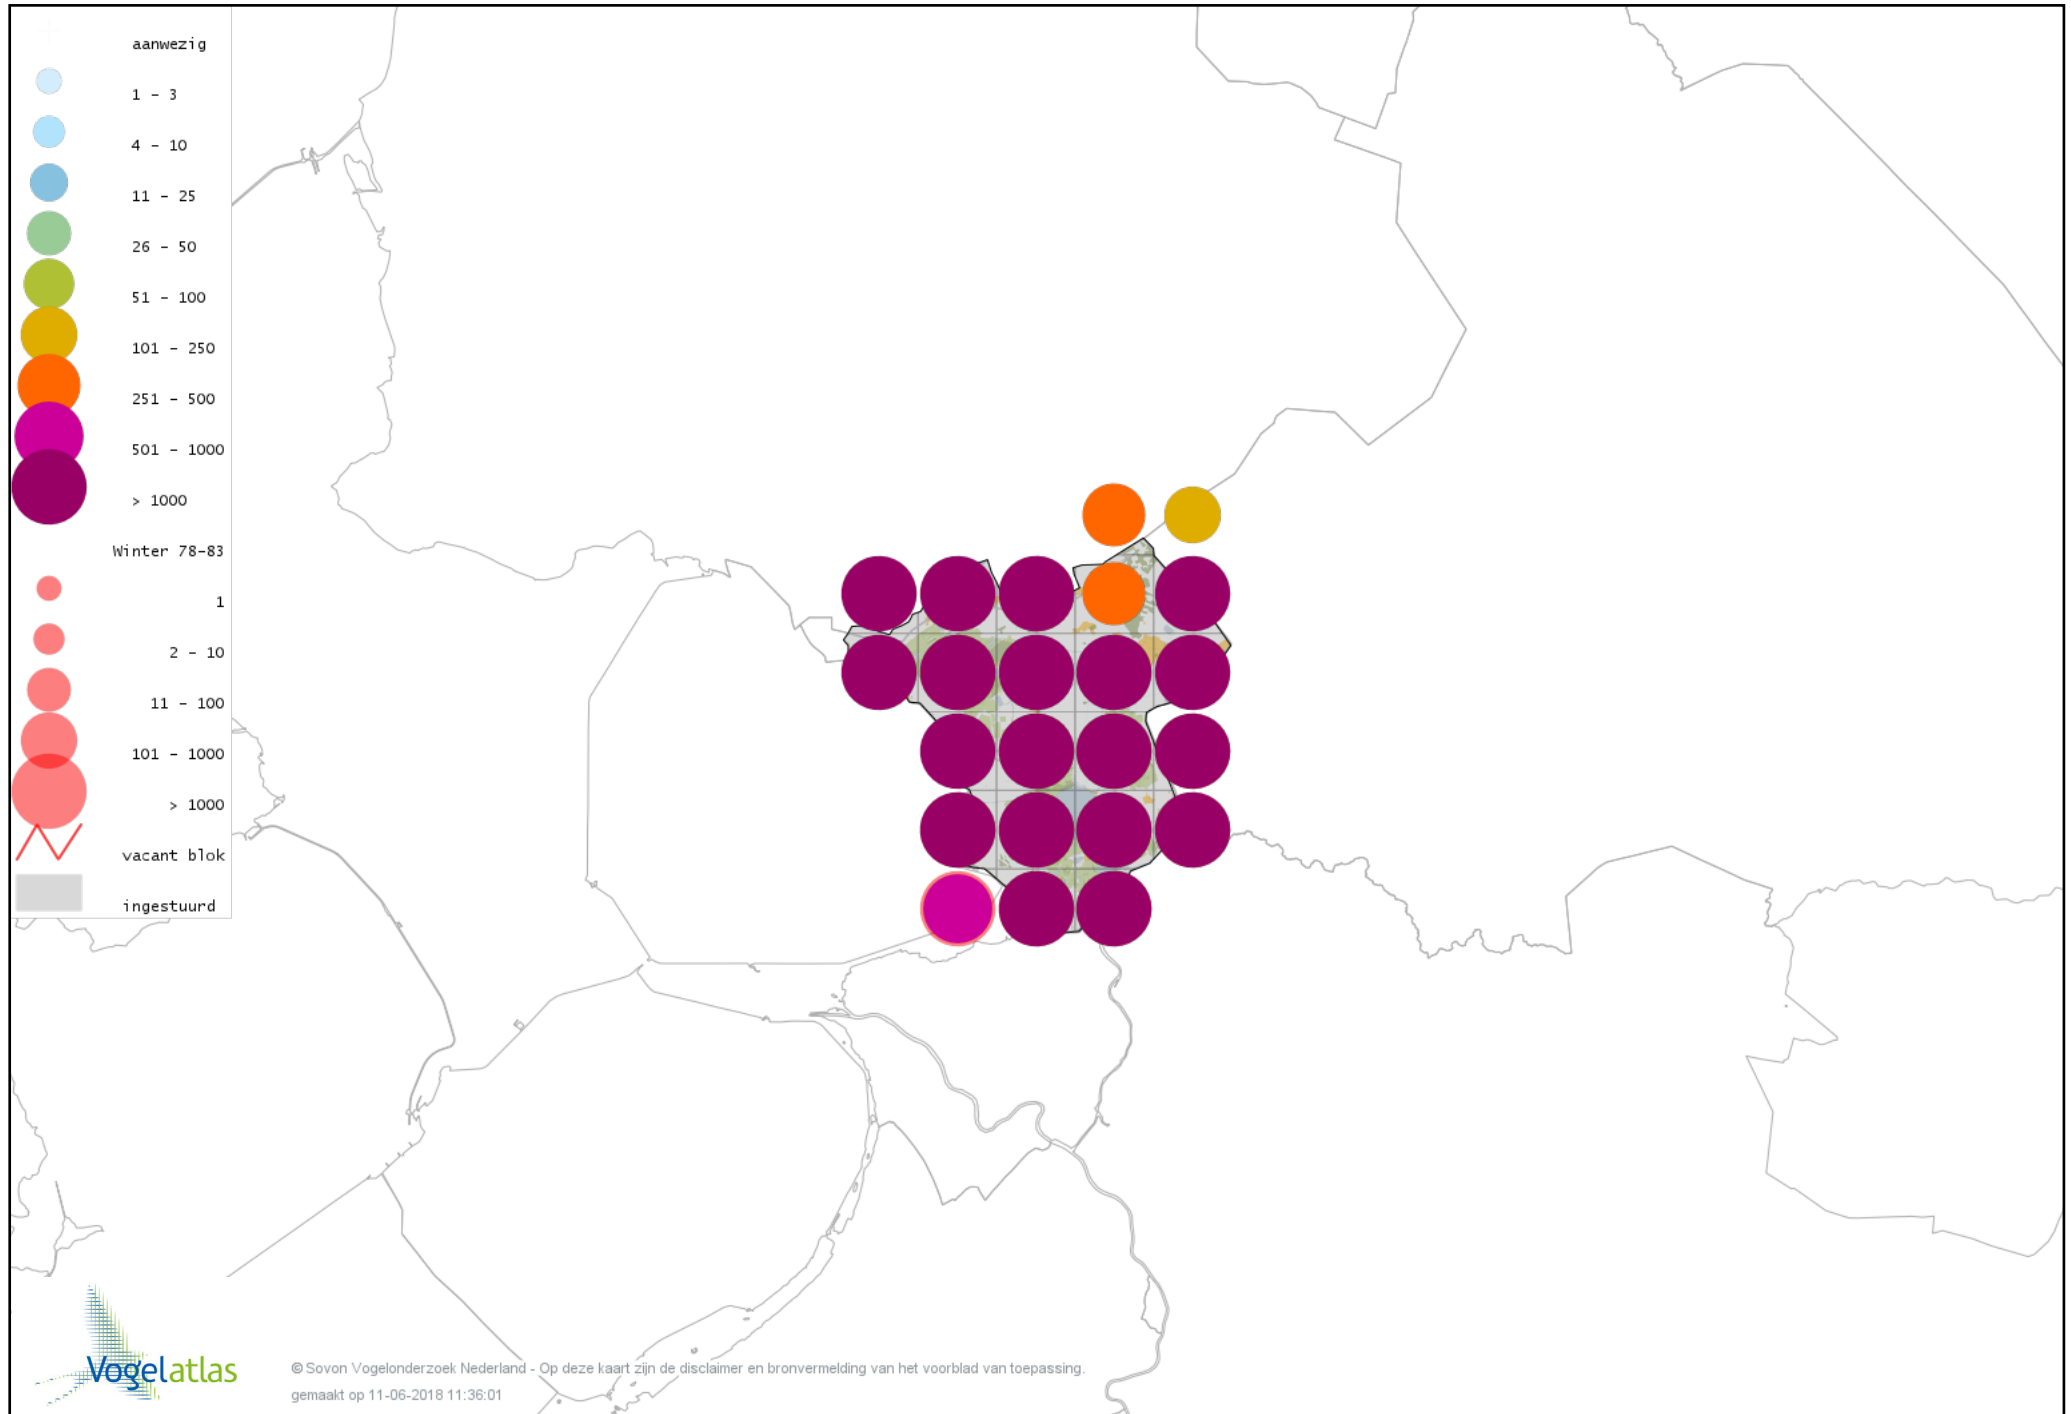

Voorlopige verspreidingskaart Kolgans winter