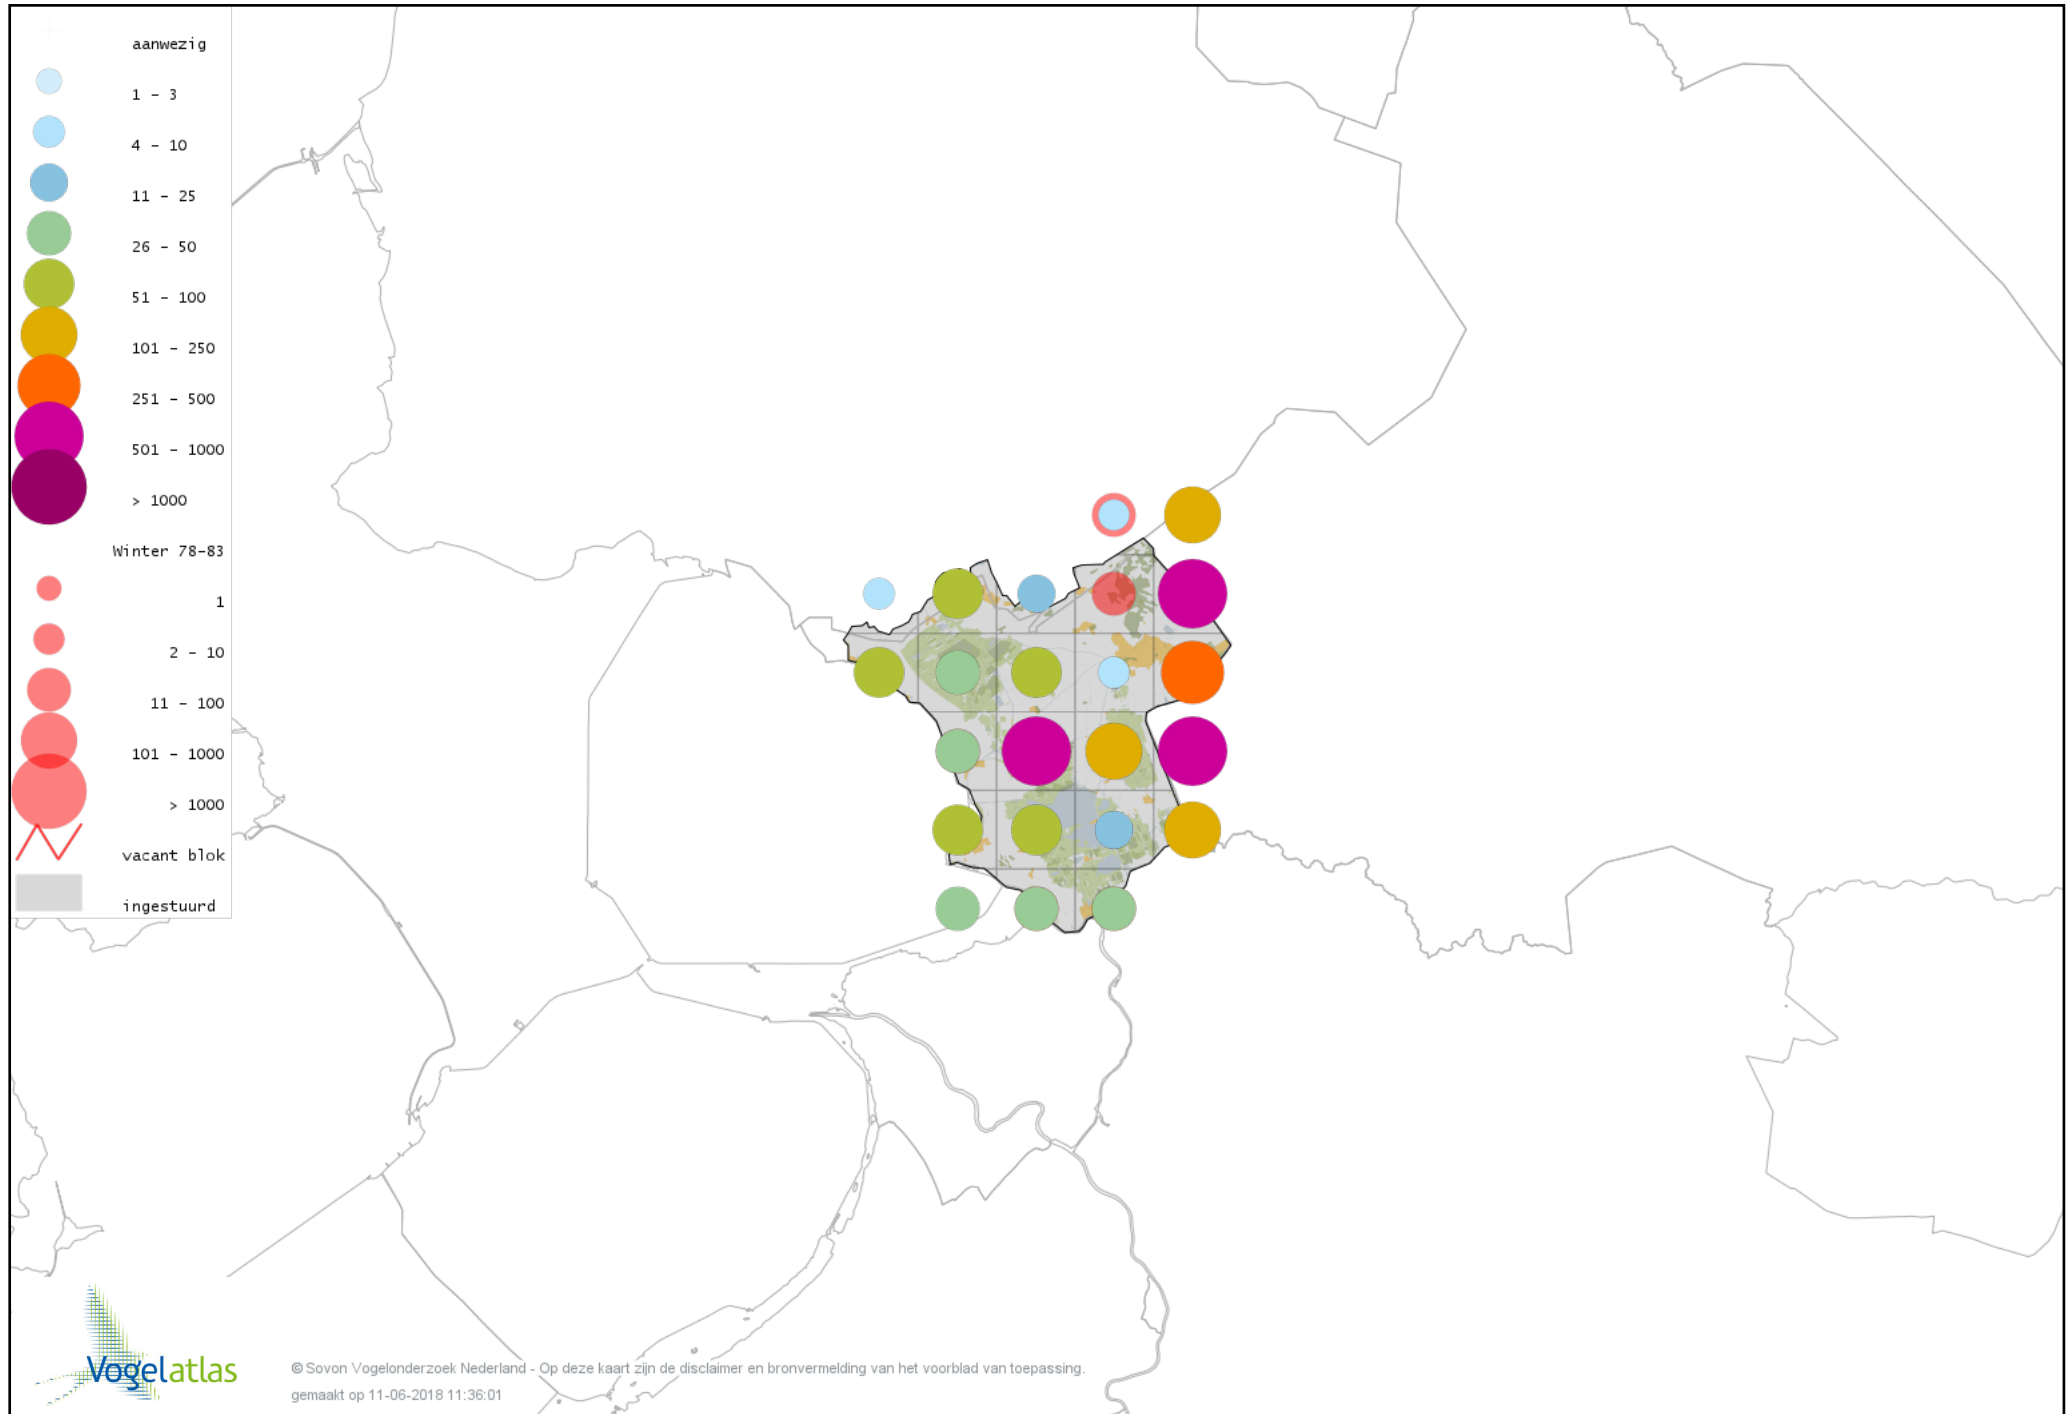

Voorlopige verspreidingskaart Graspieper winter