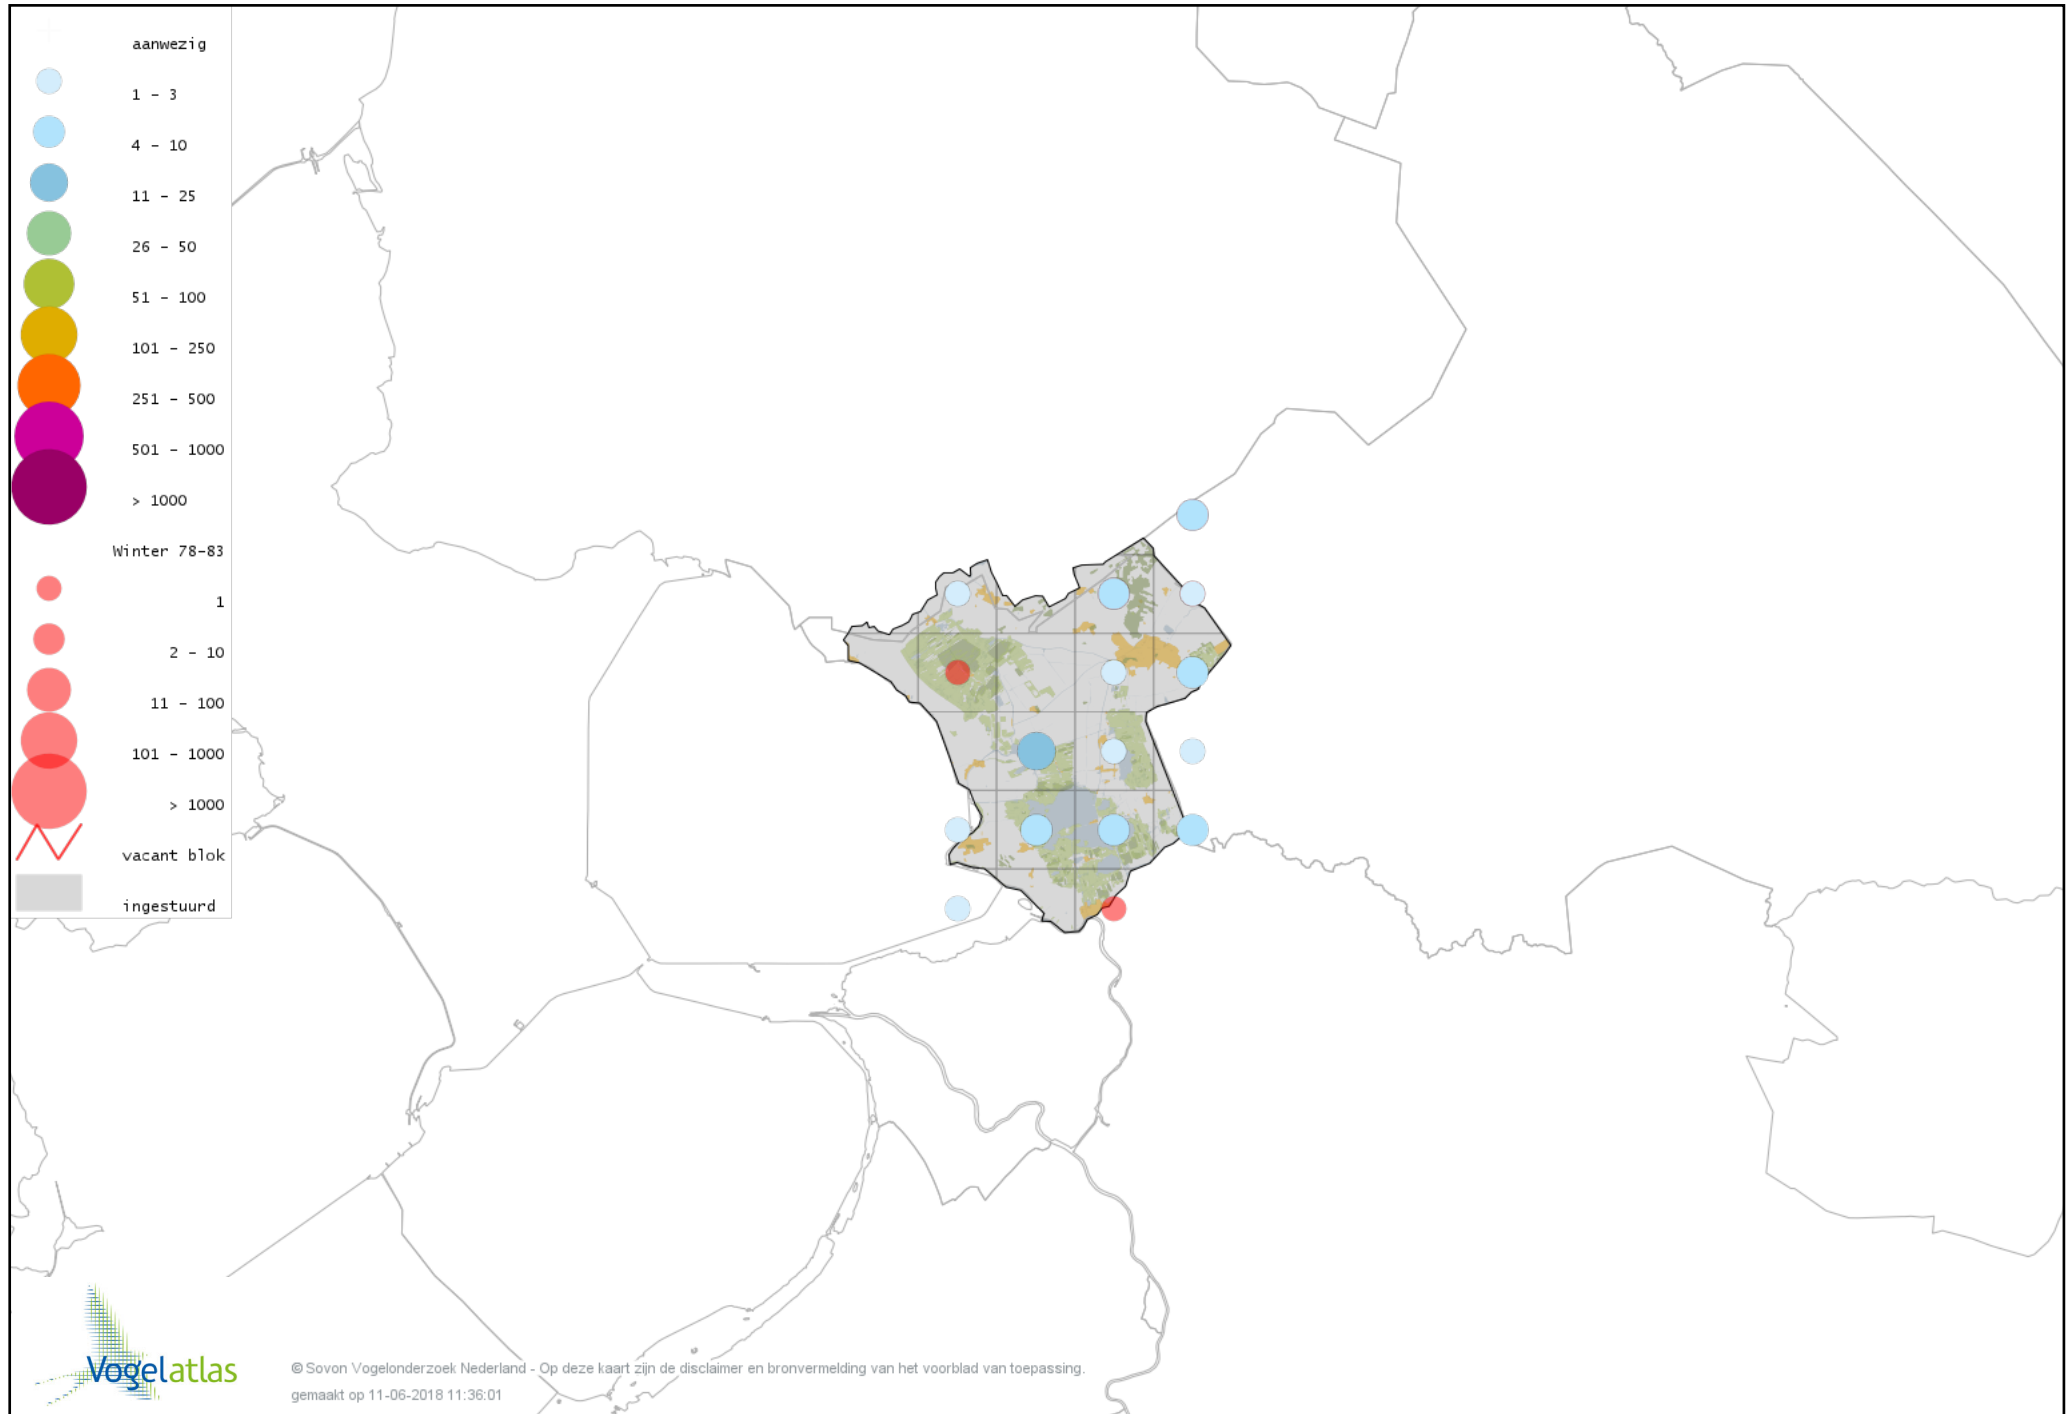

Voorlopige verspreidingskaart Kleine Bonte Specht winter