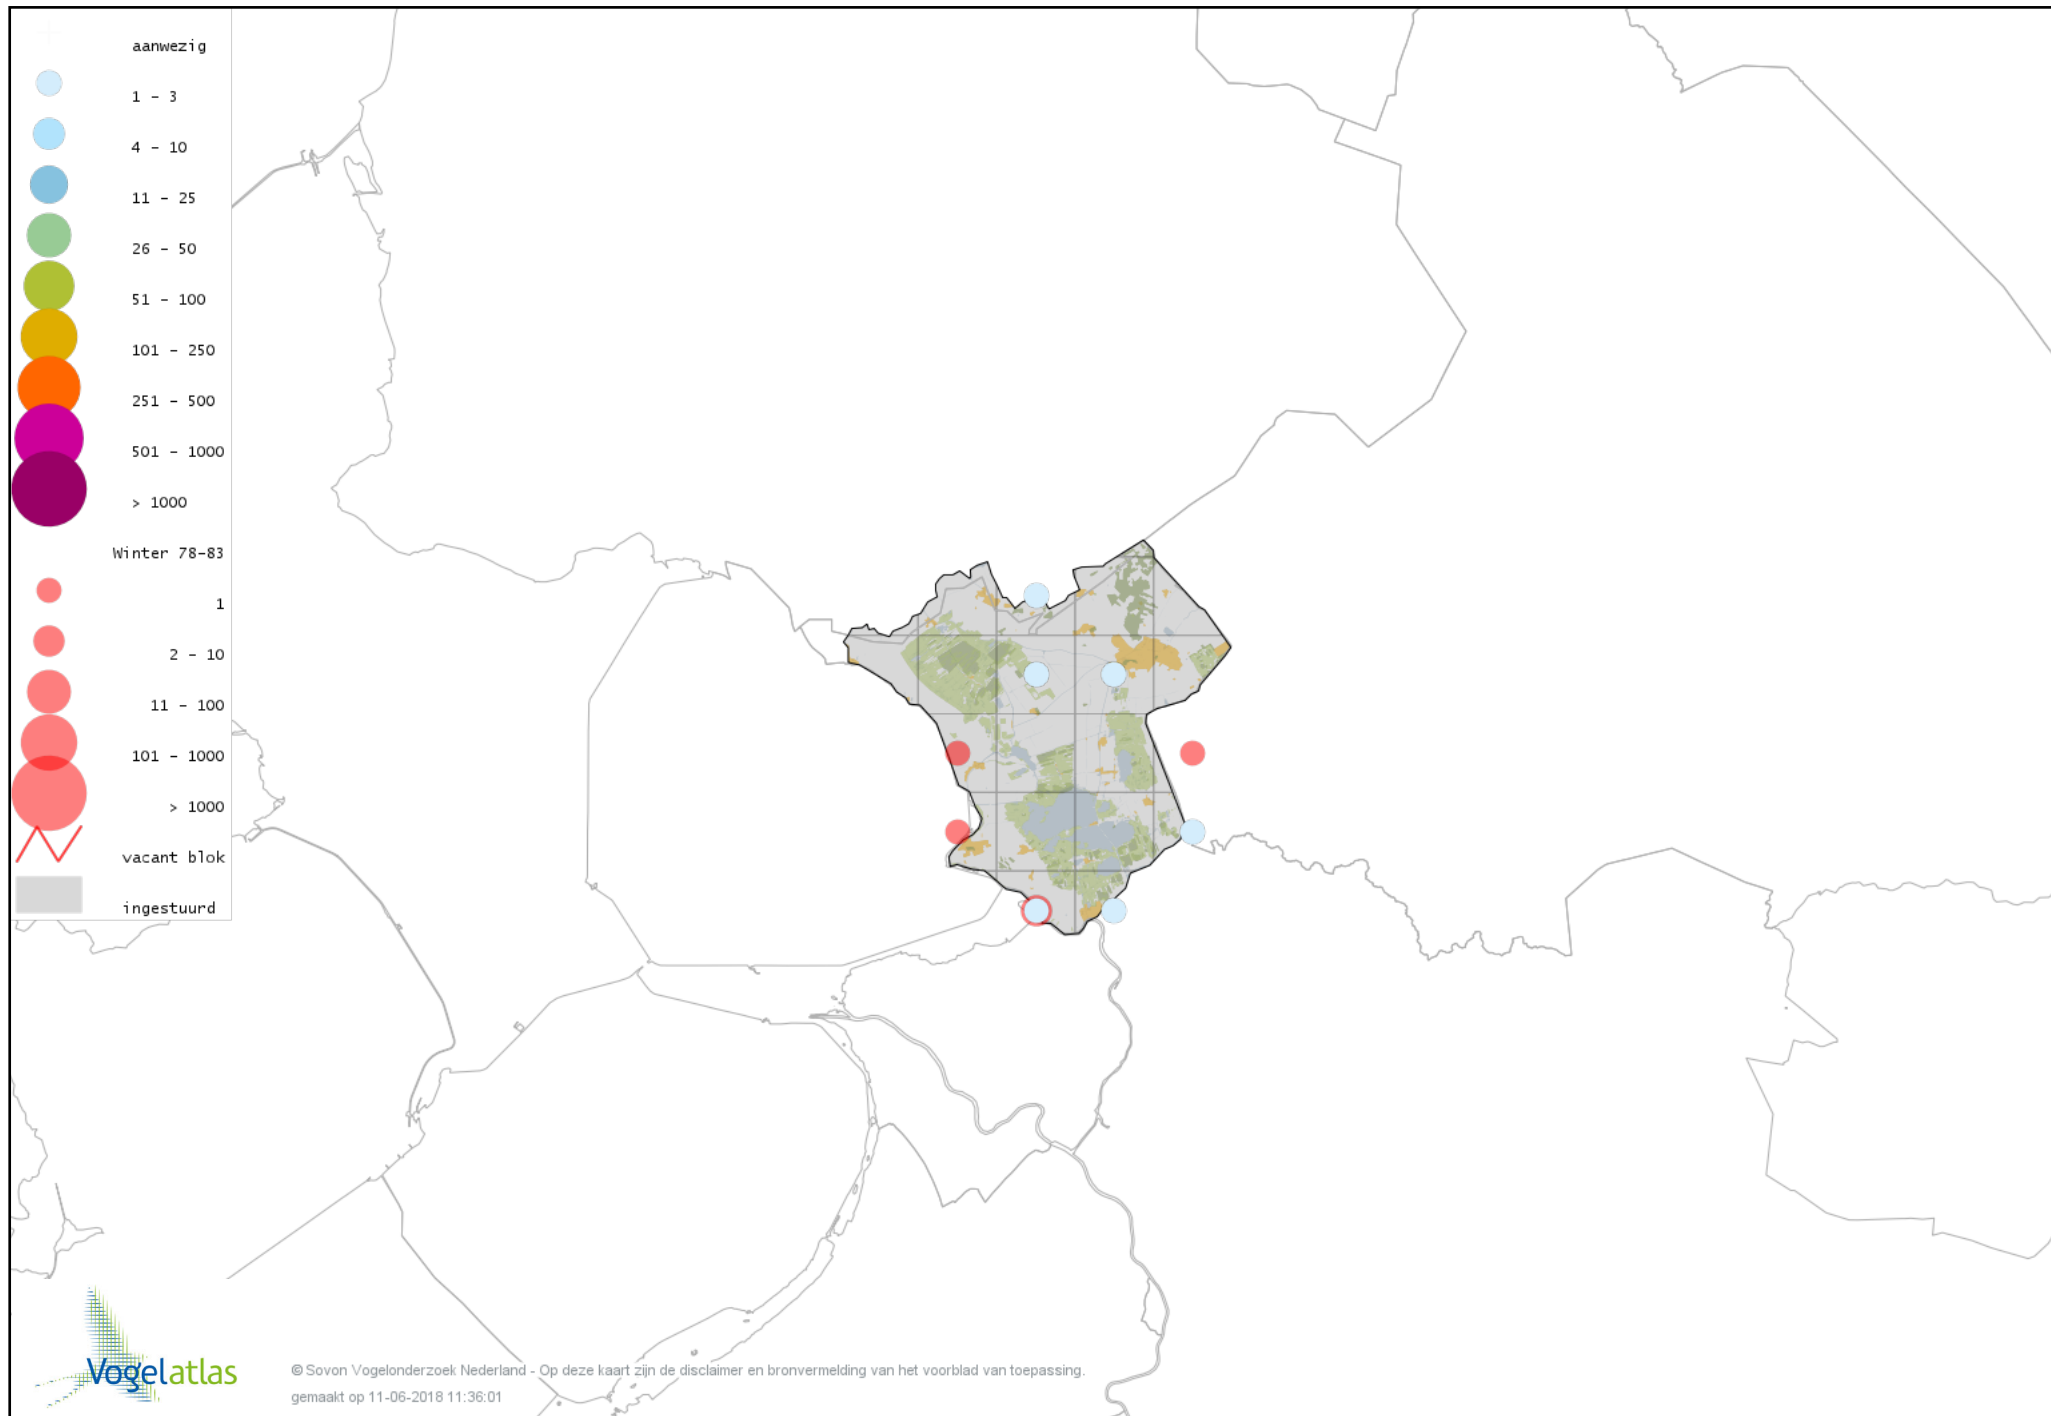

Voorlopige verspreidingskaart Roodhalsgans winter