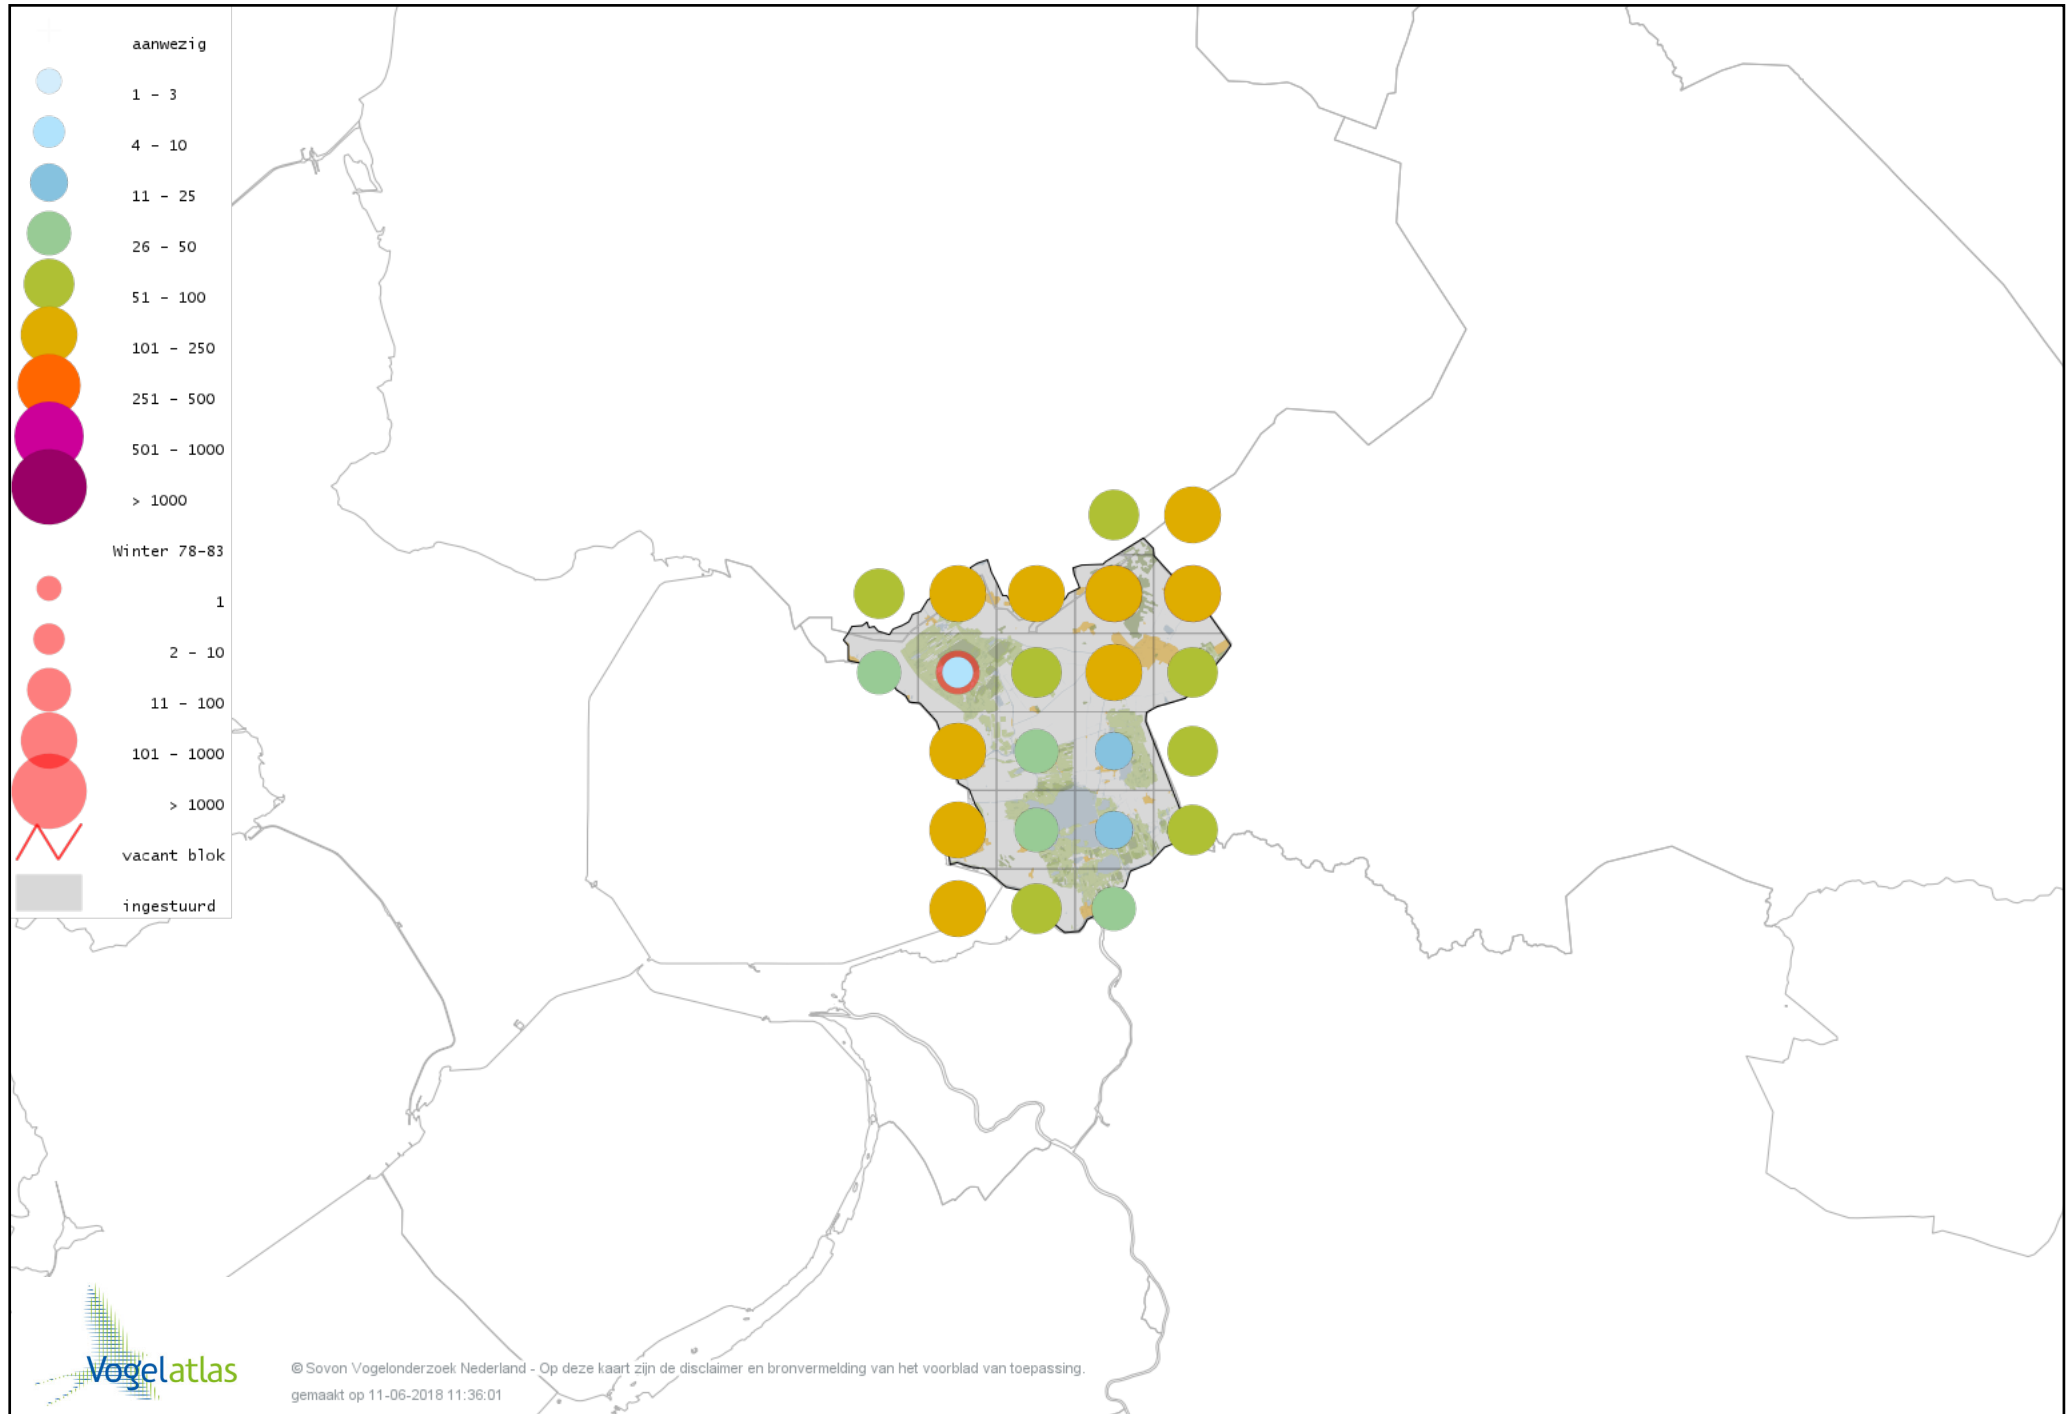

Voorlopige verspreidingskaart Holenduif winter