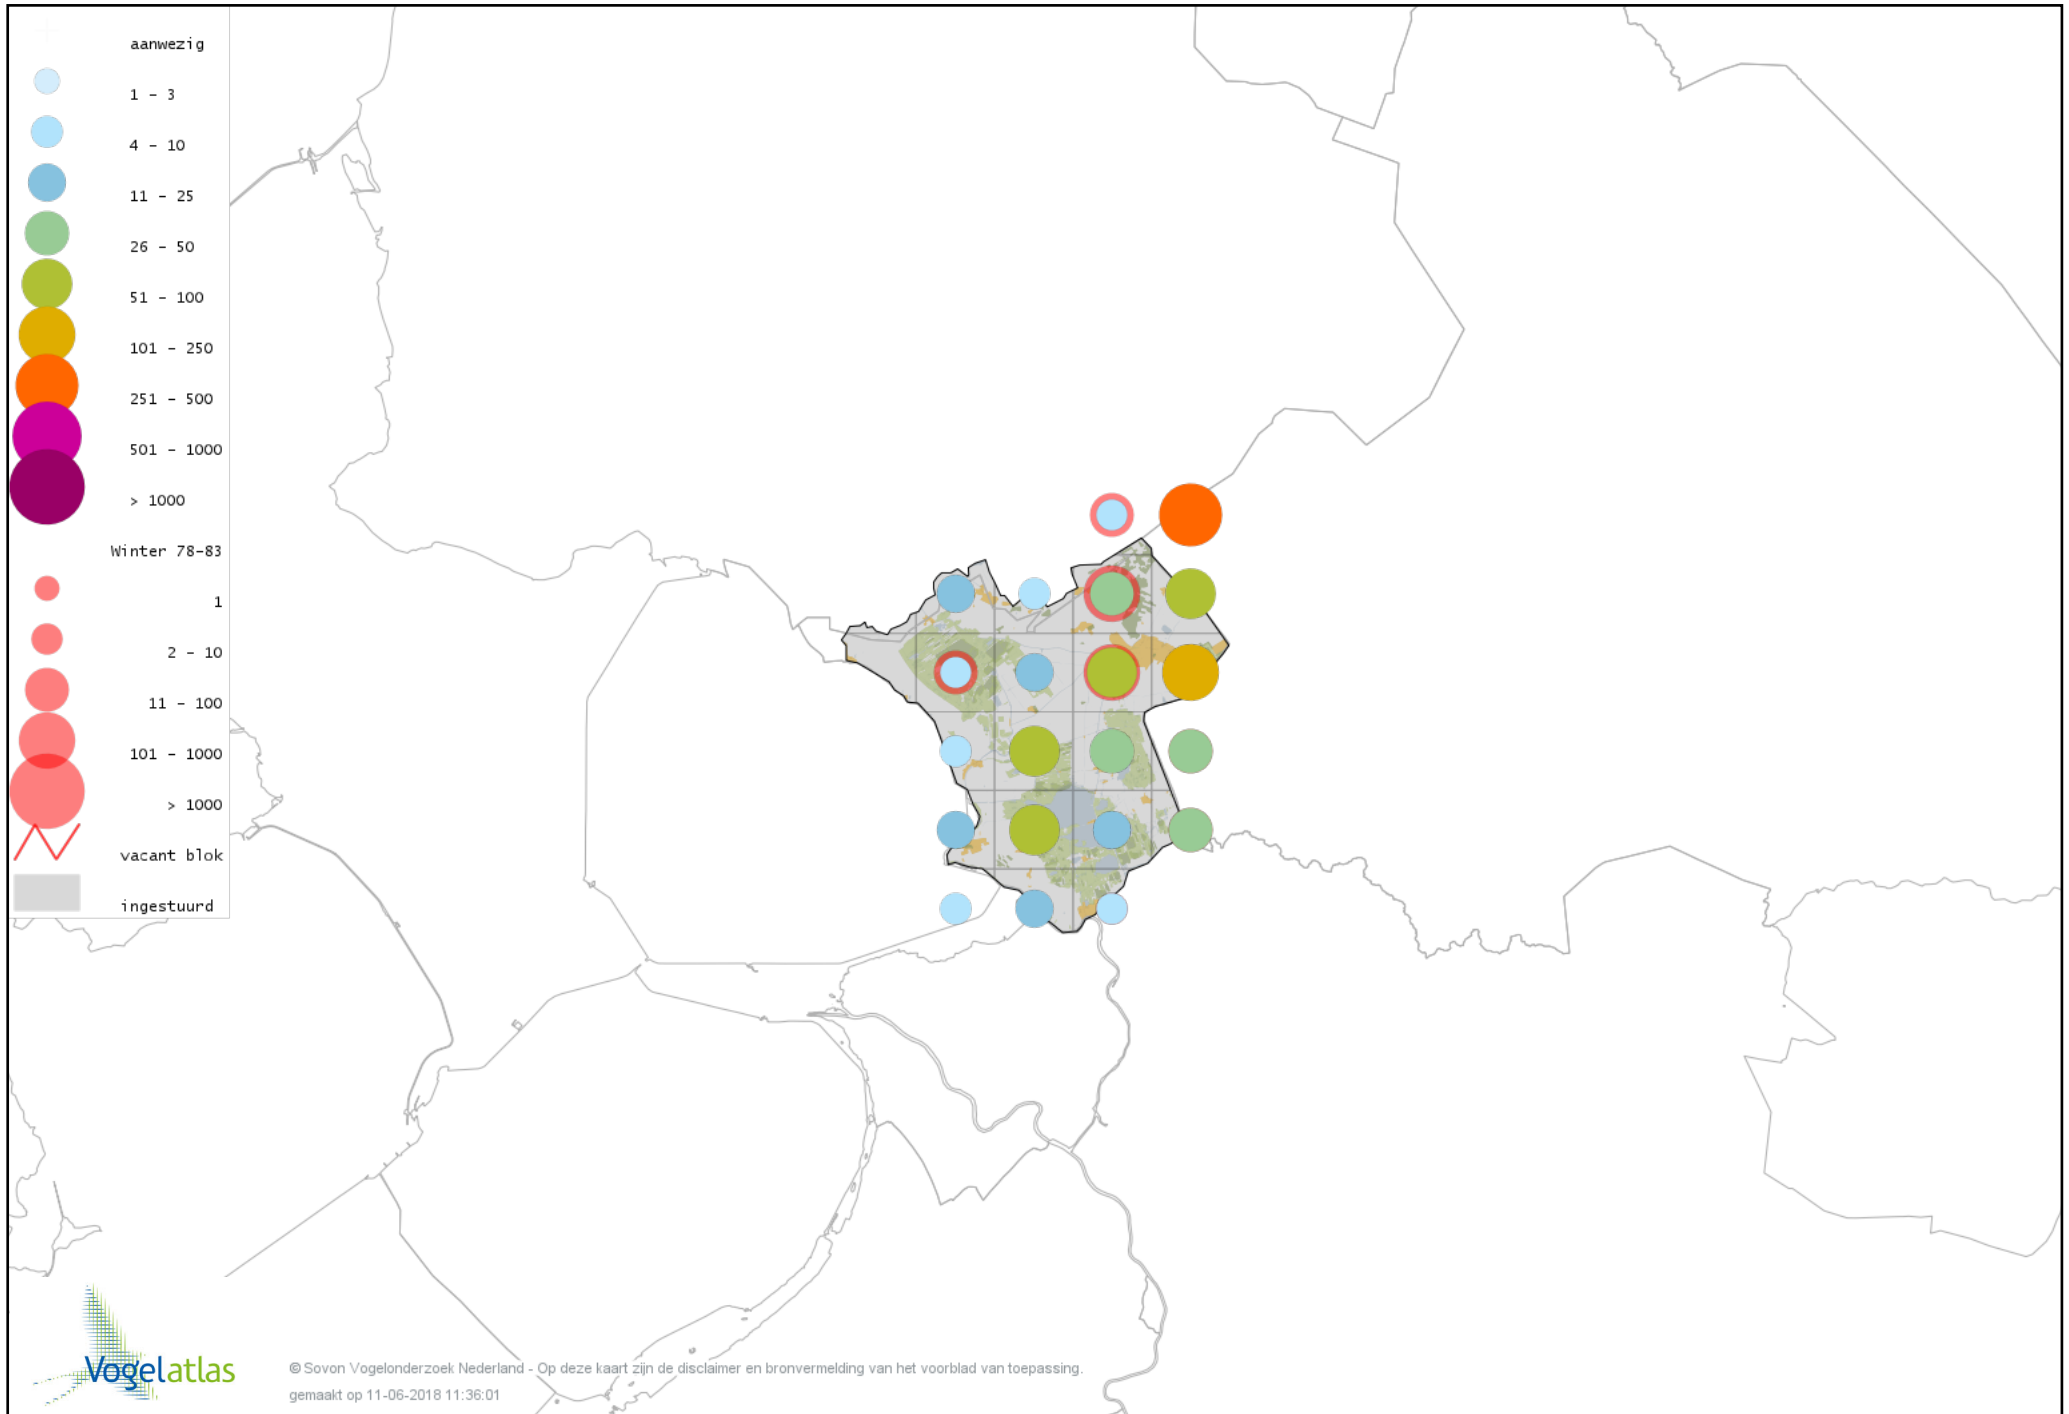

Voorlopige verspreidingskaart Keep winter