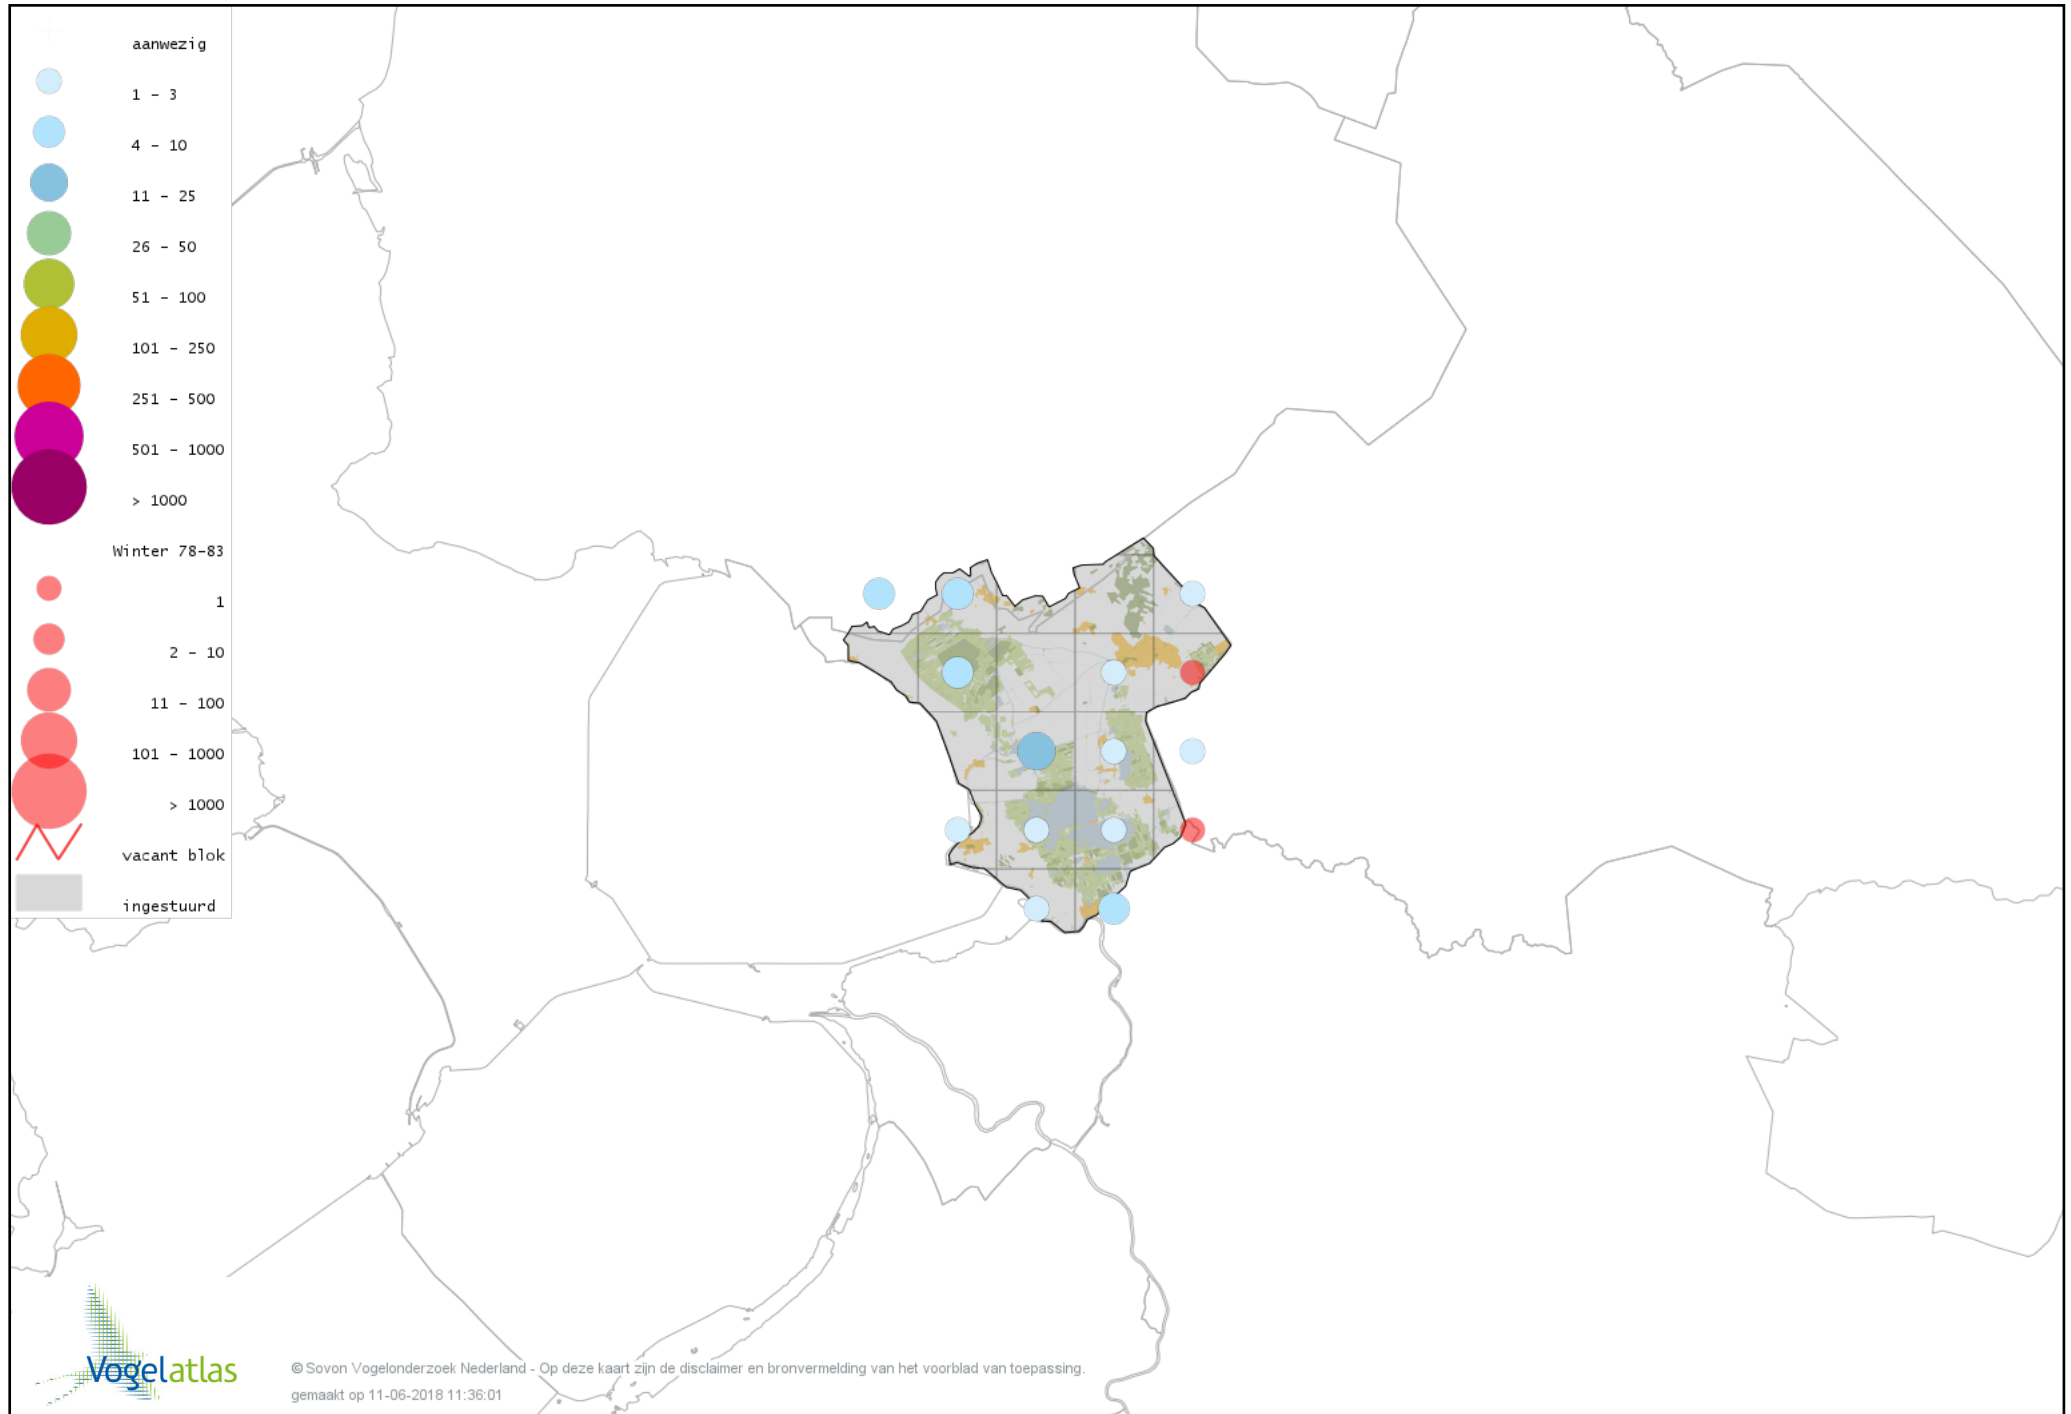

Voorlopige verspreidingskaart Bokje winter