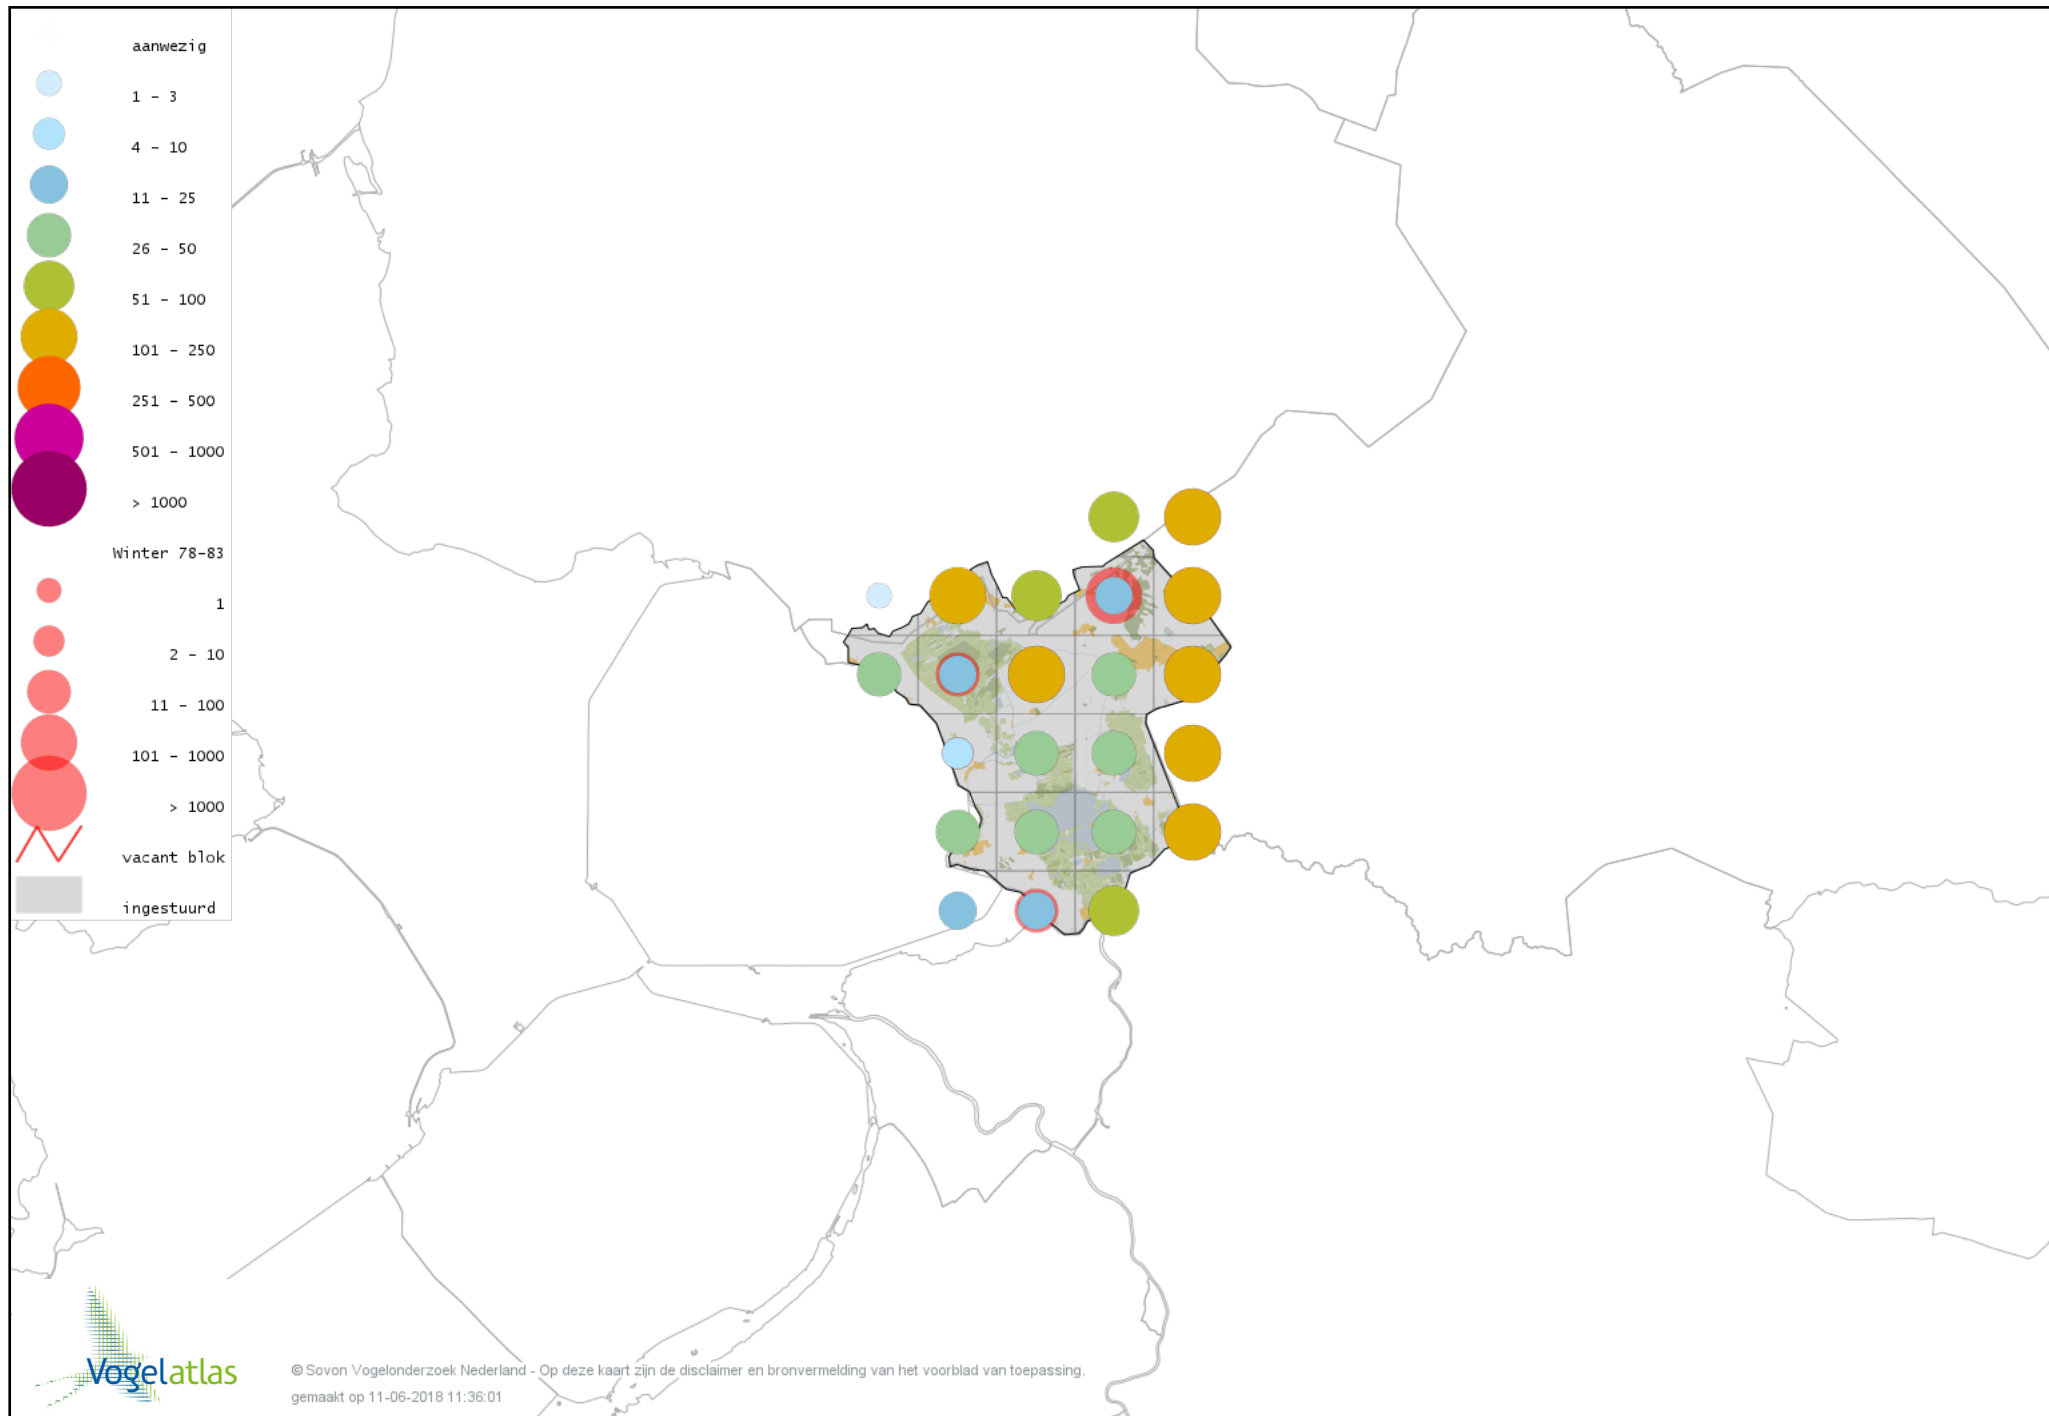

Voorlopige verspreidingskaart Ringmus winter