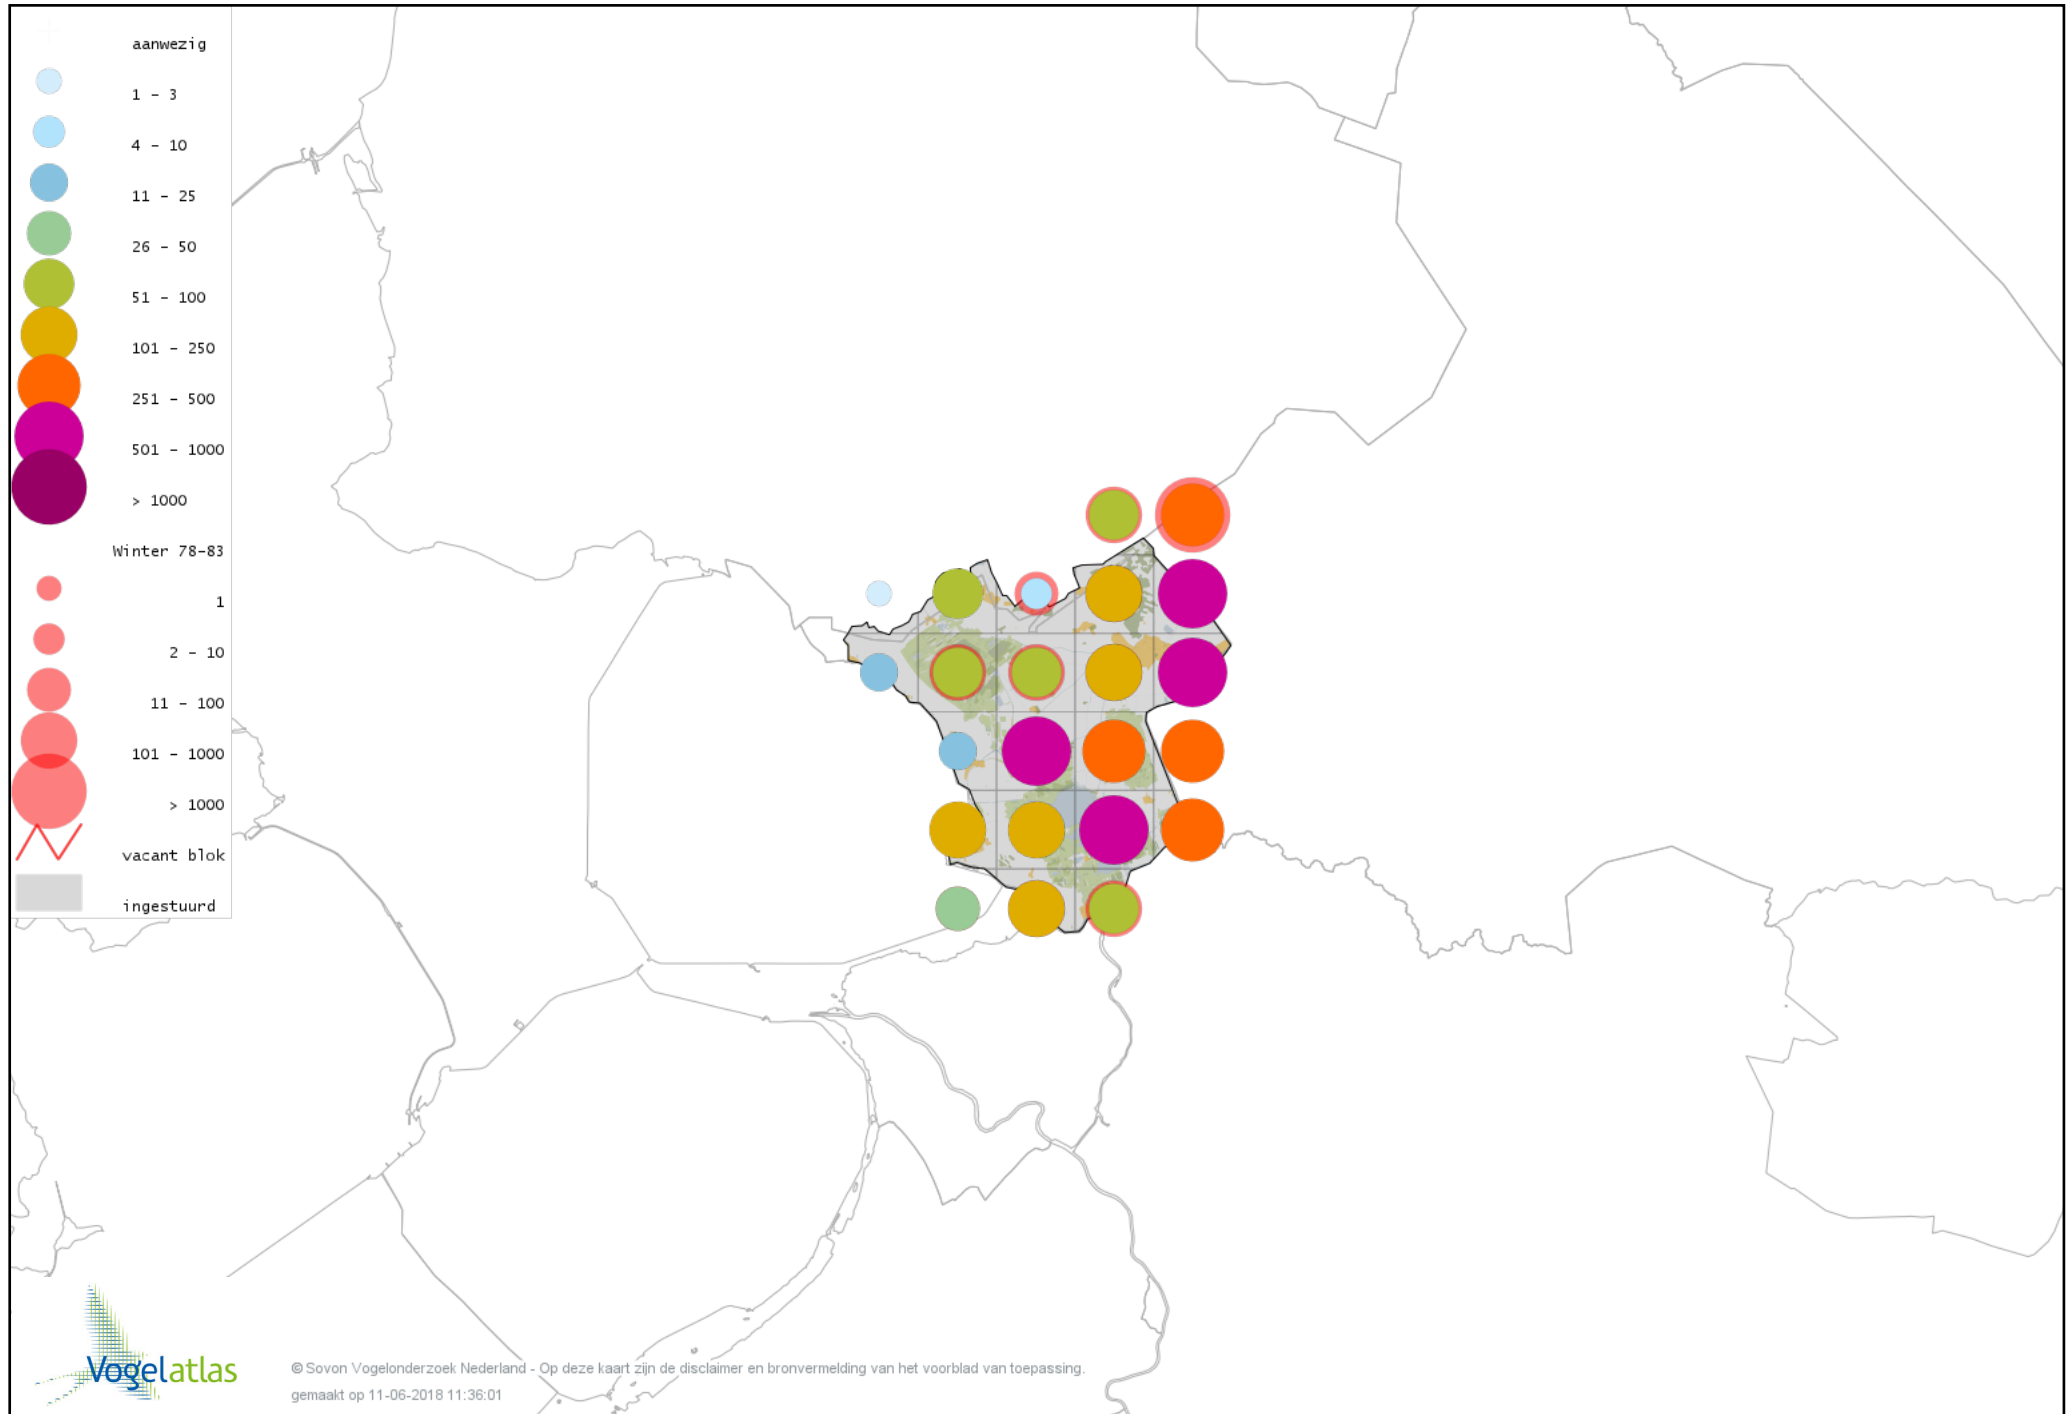

Voorlopige verspreidingskaart Sijs winter