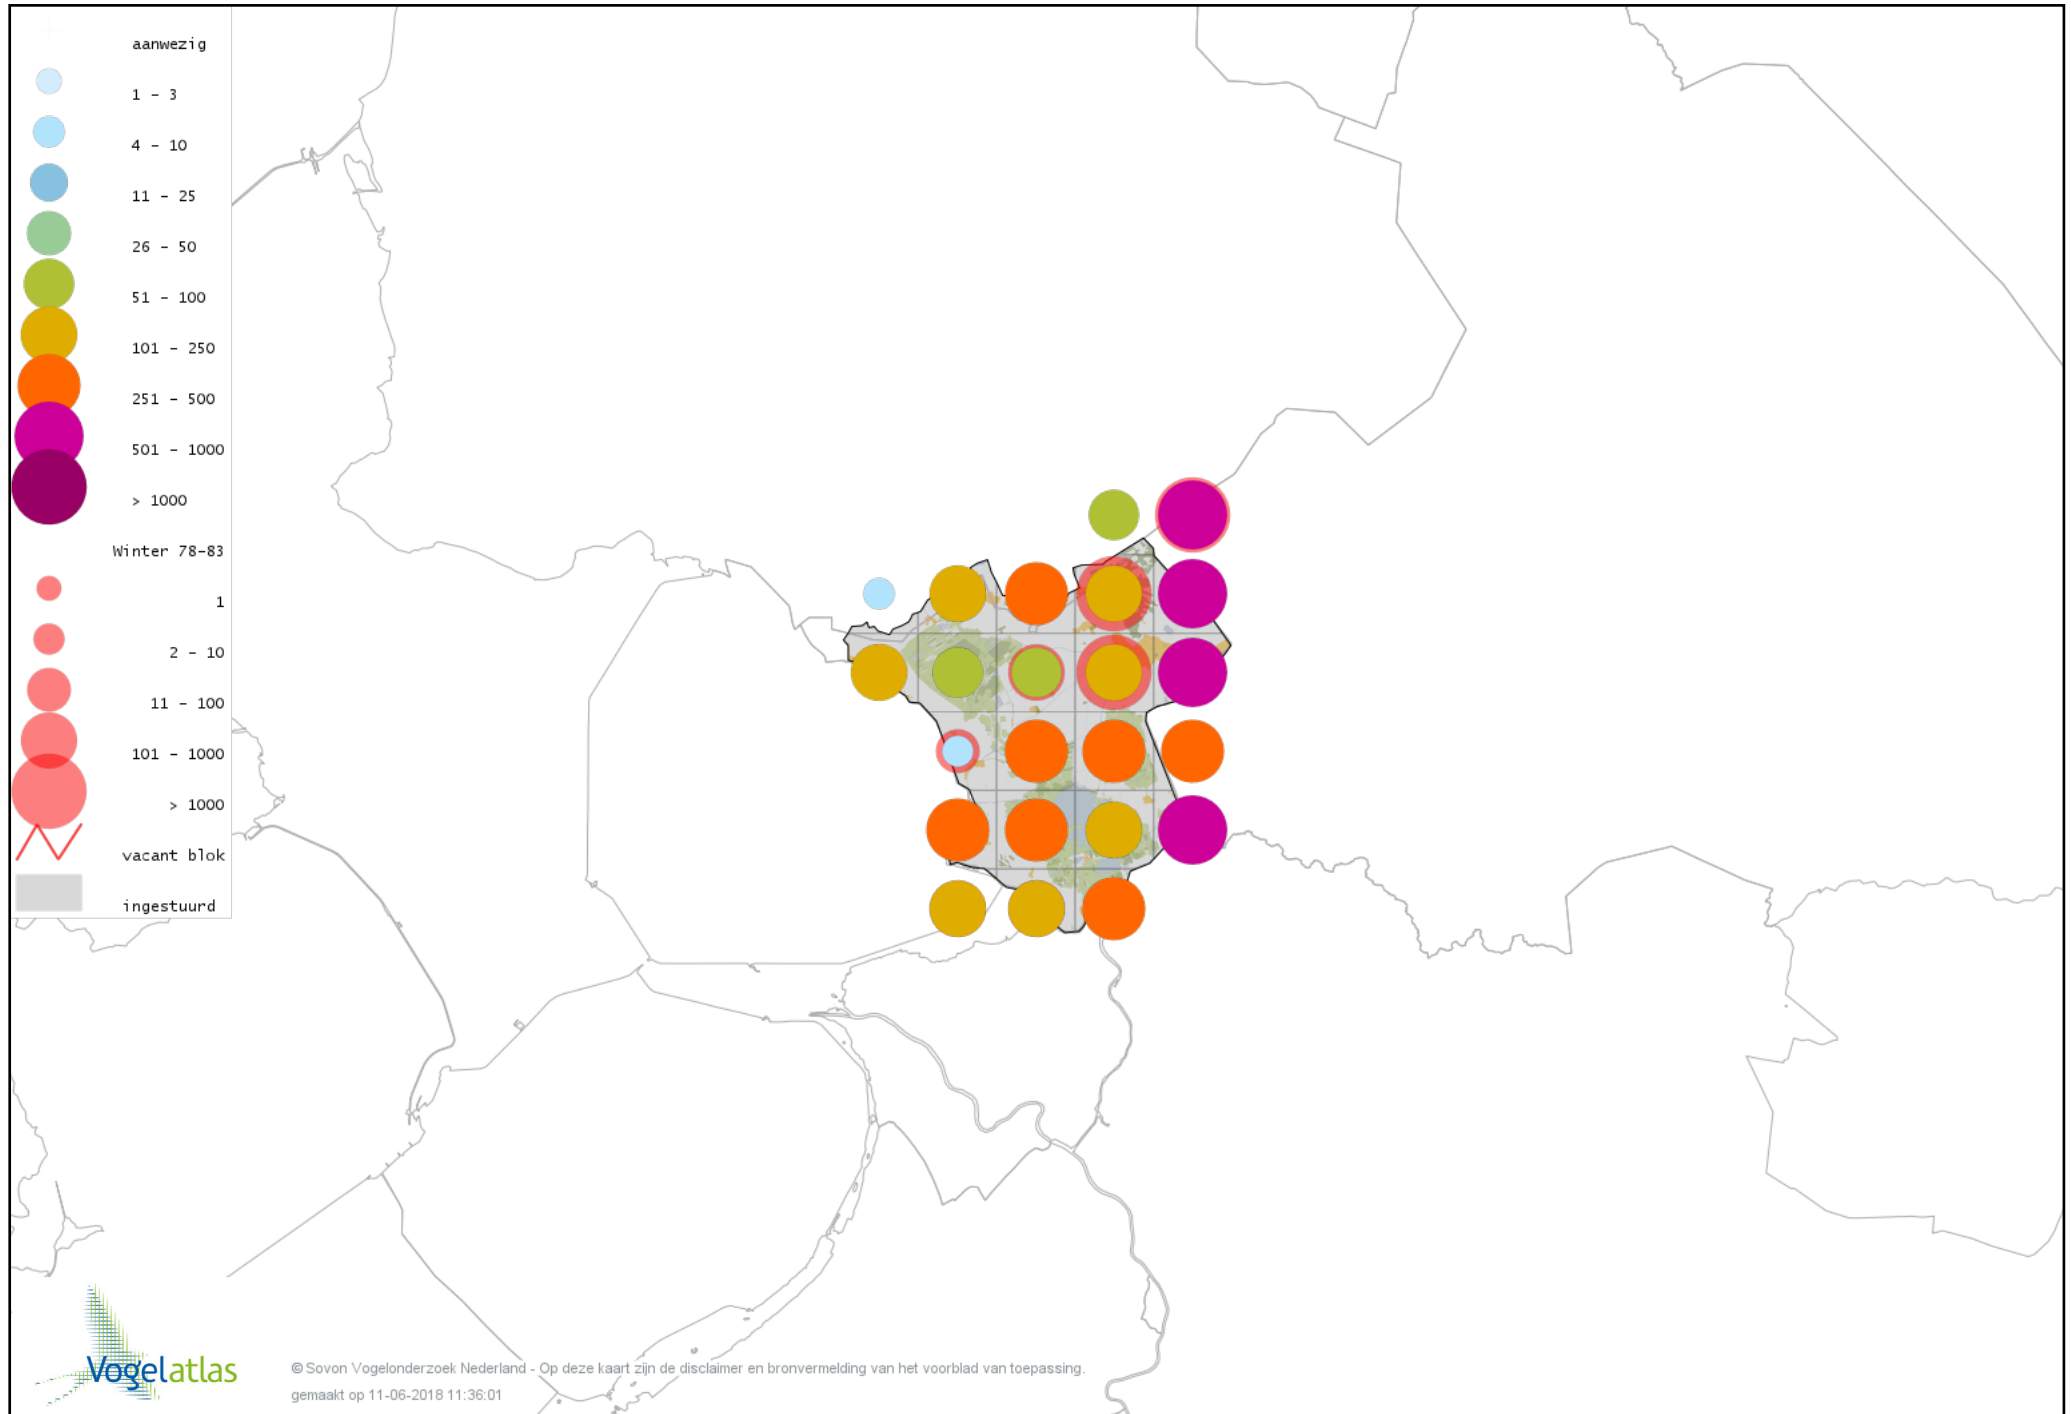

Voorlopige verspreidingskaart Vink winter