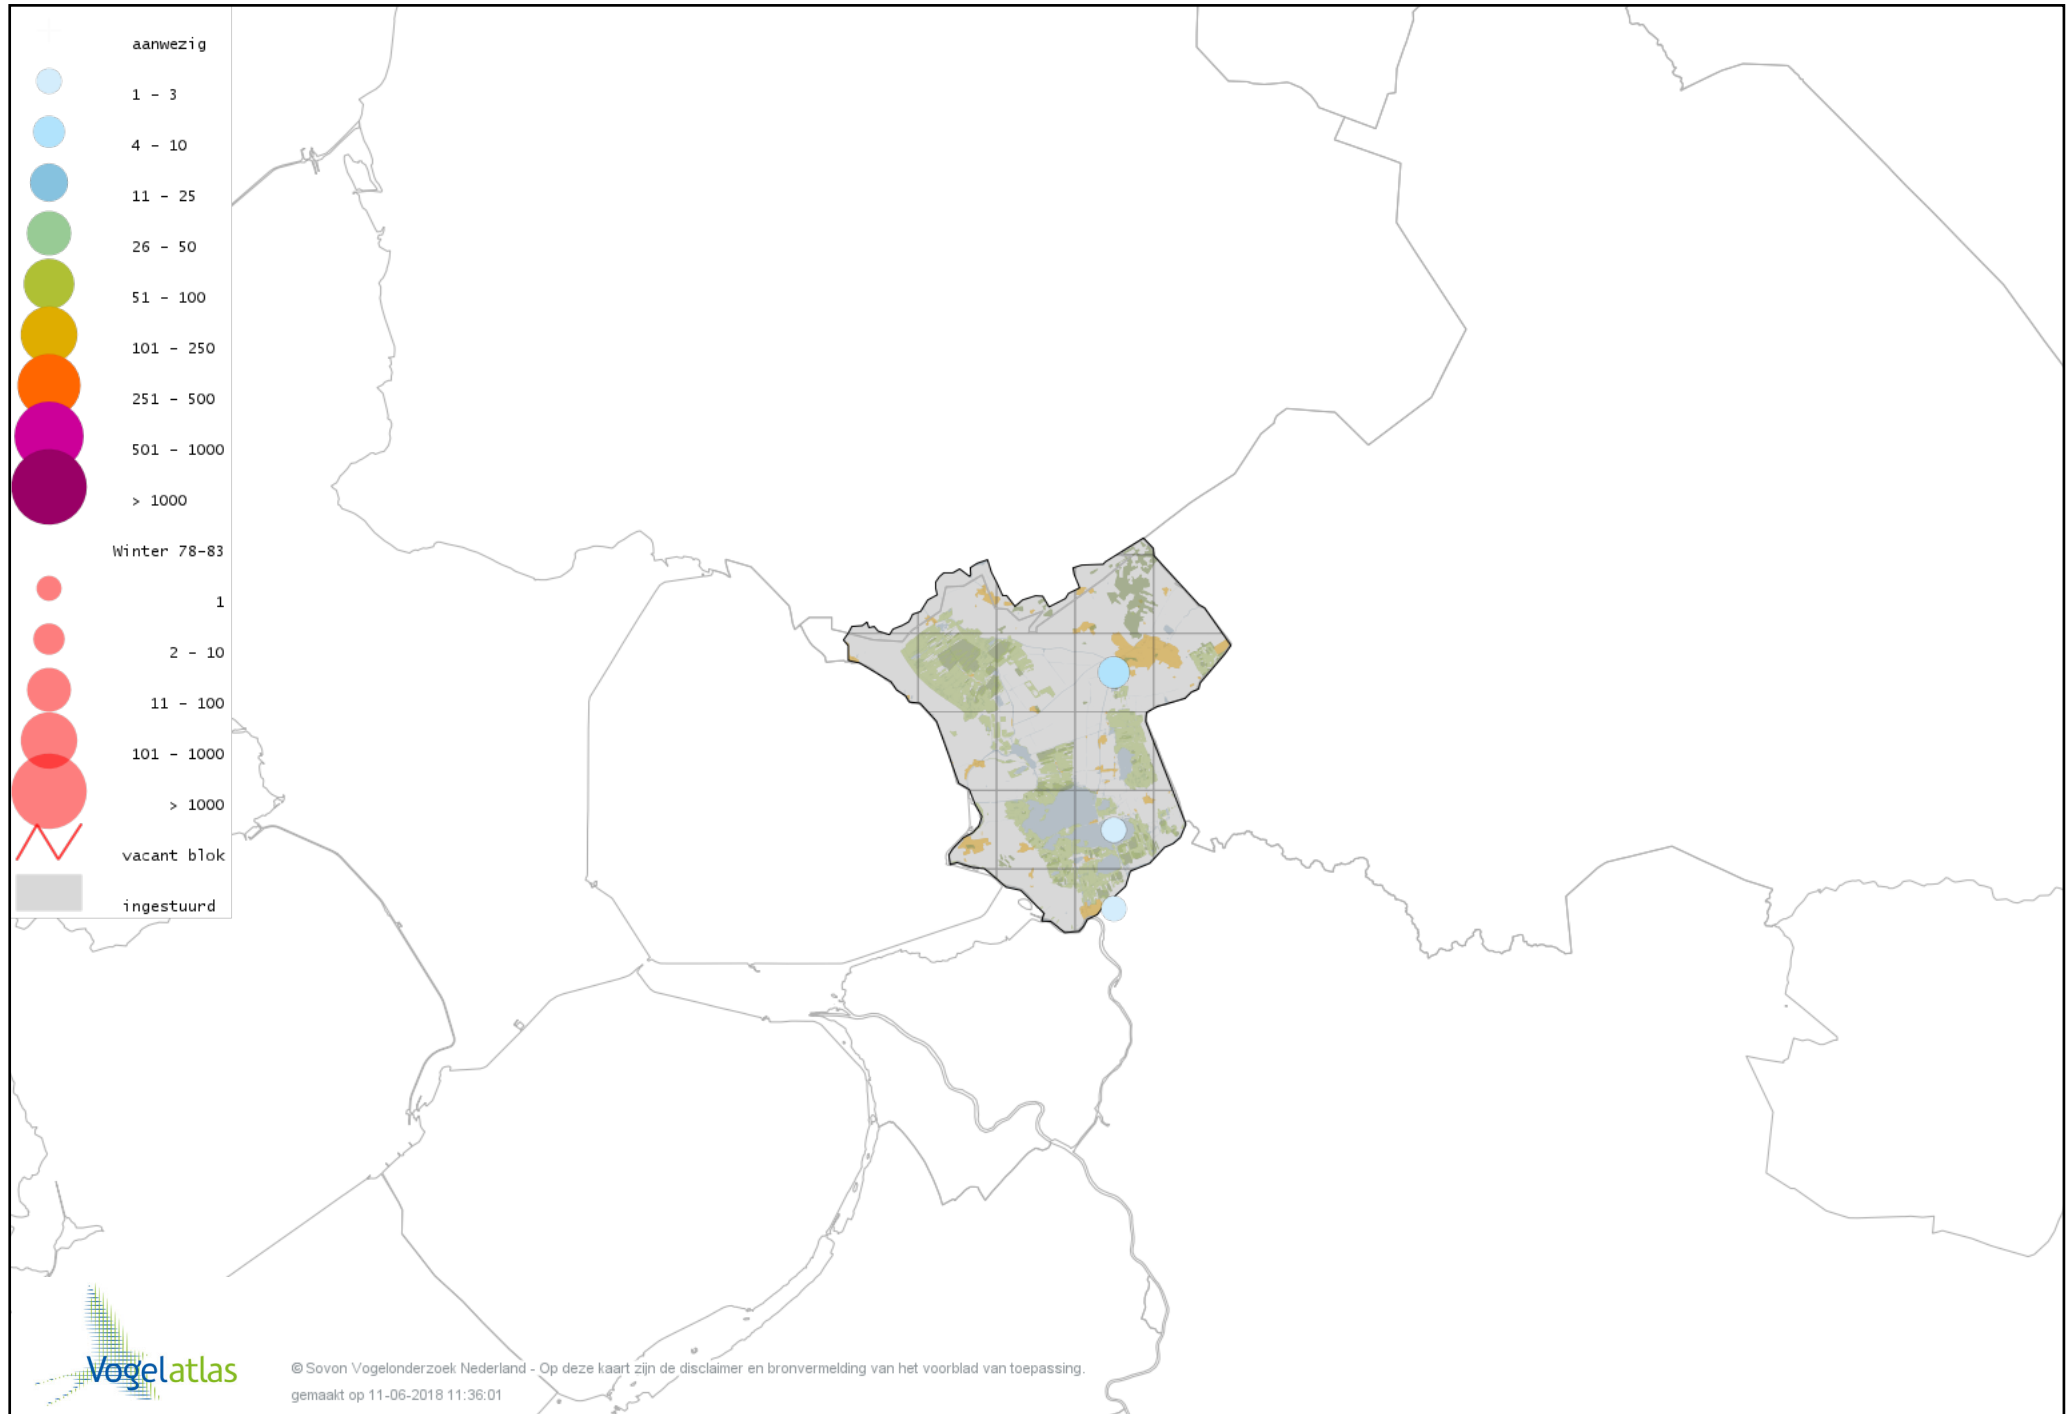

Voorlopige verspreidingskaart Lepelaar winter