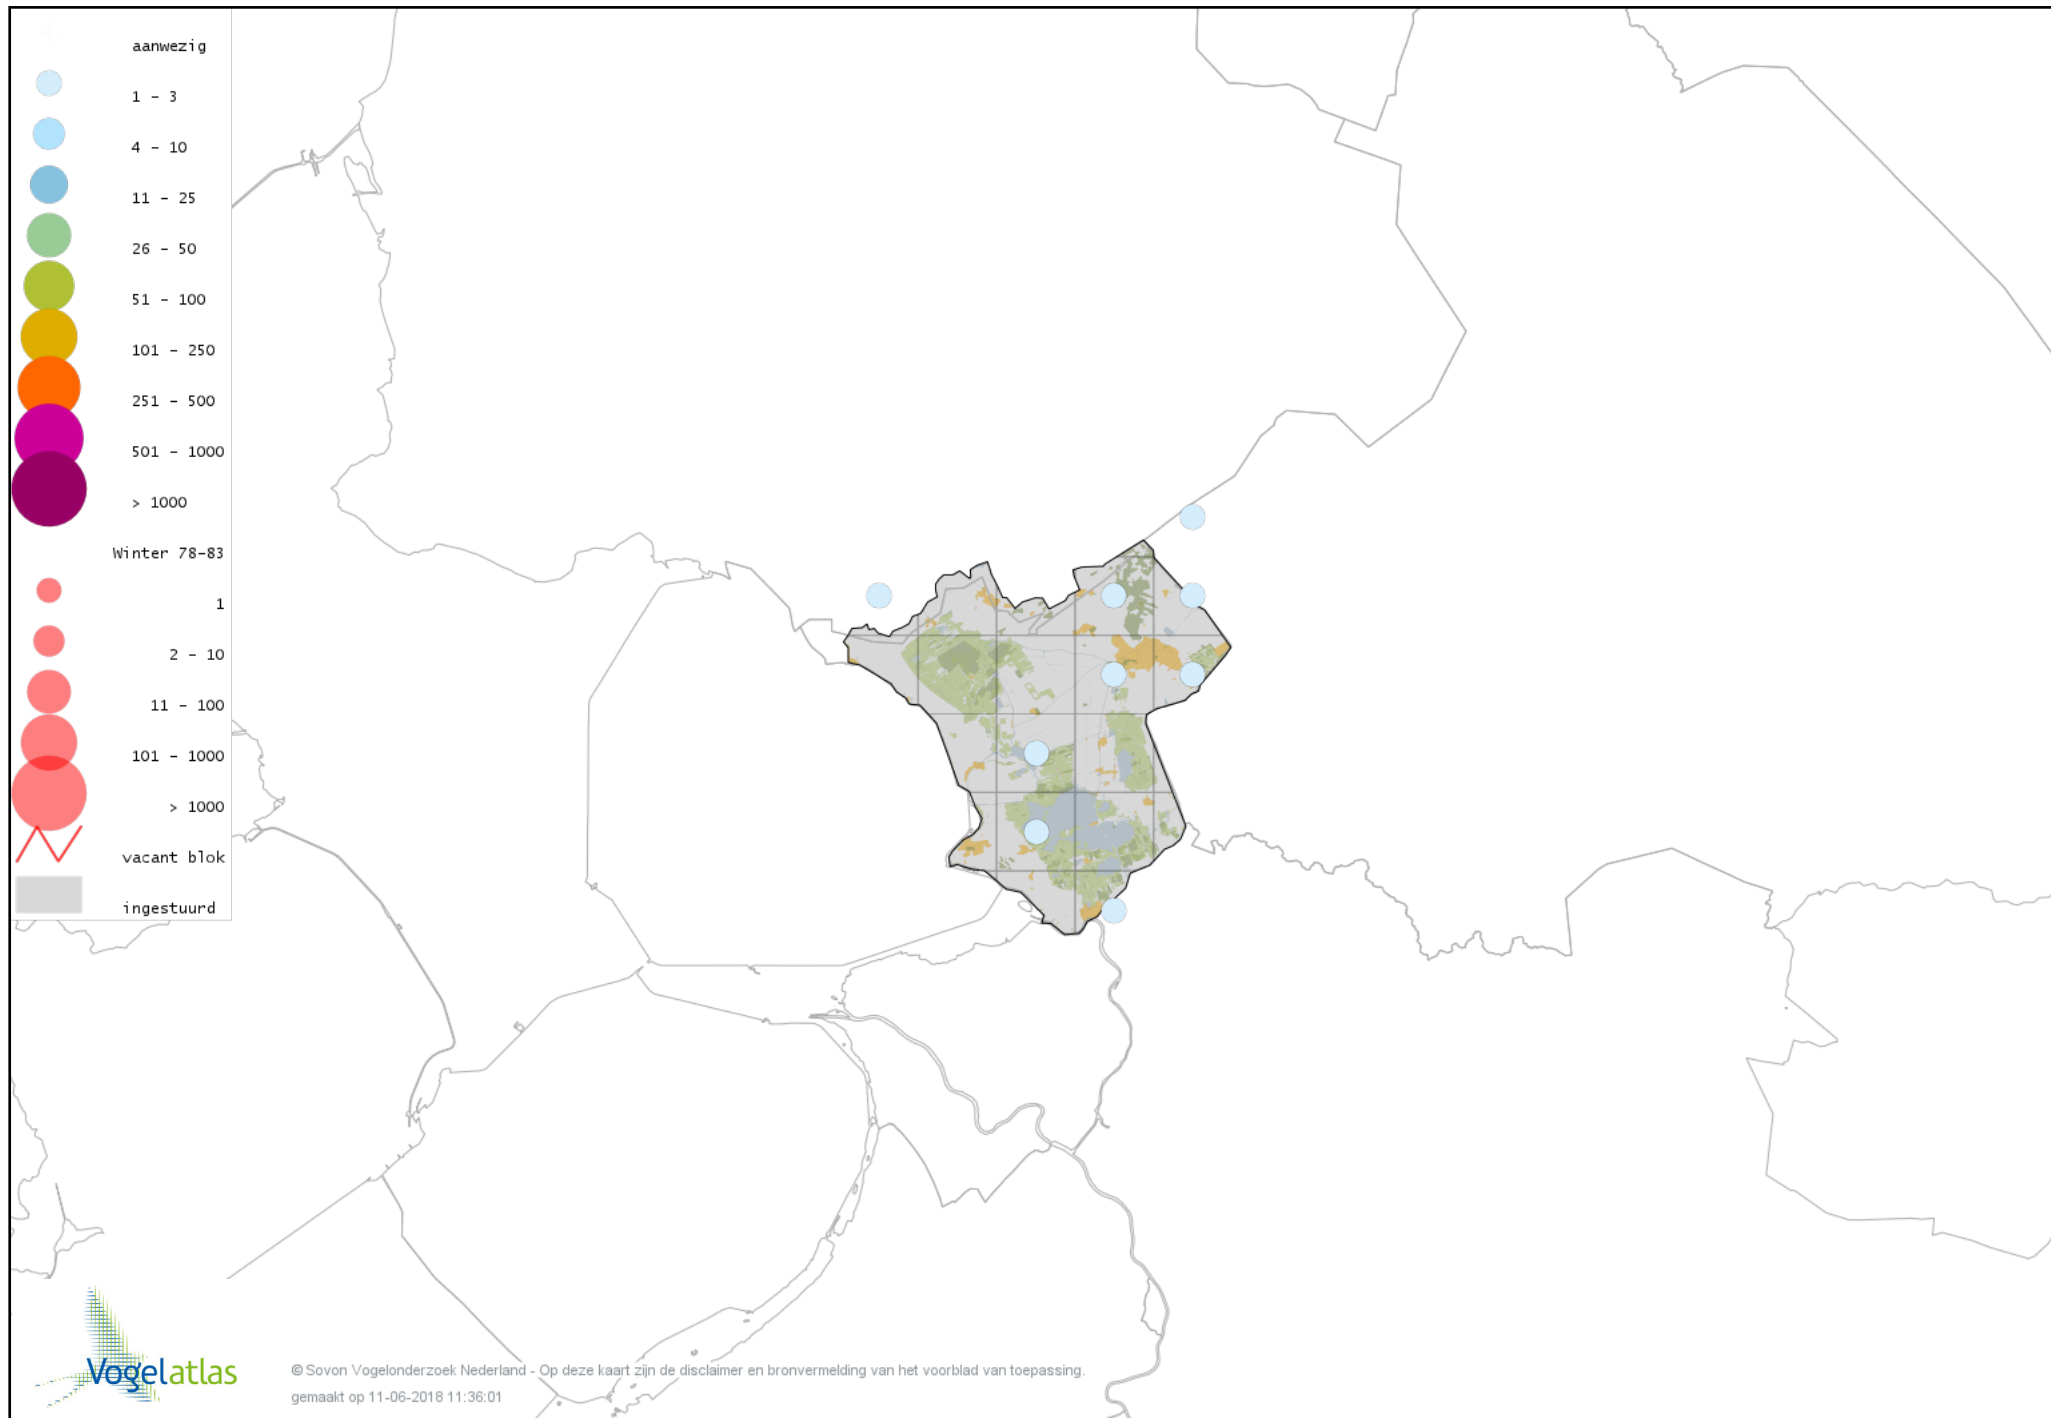

Voorlopige verspreidingskaart Raaf winter