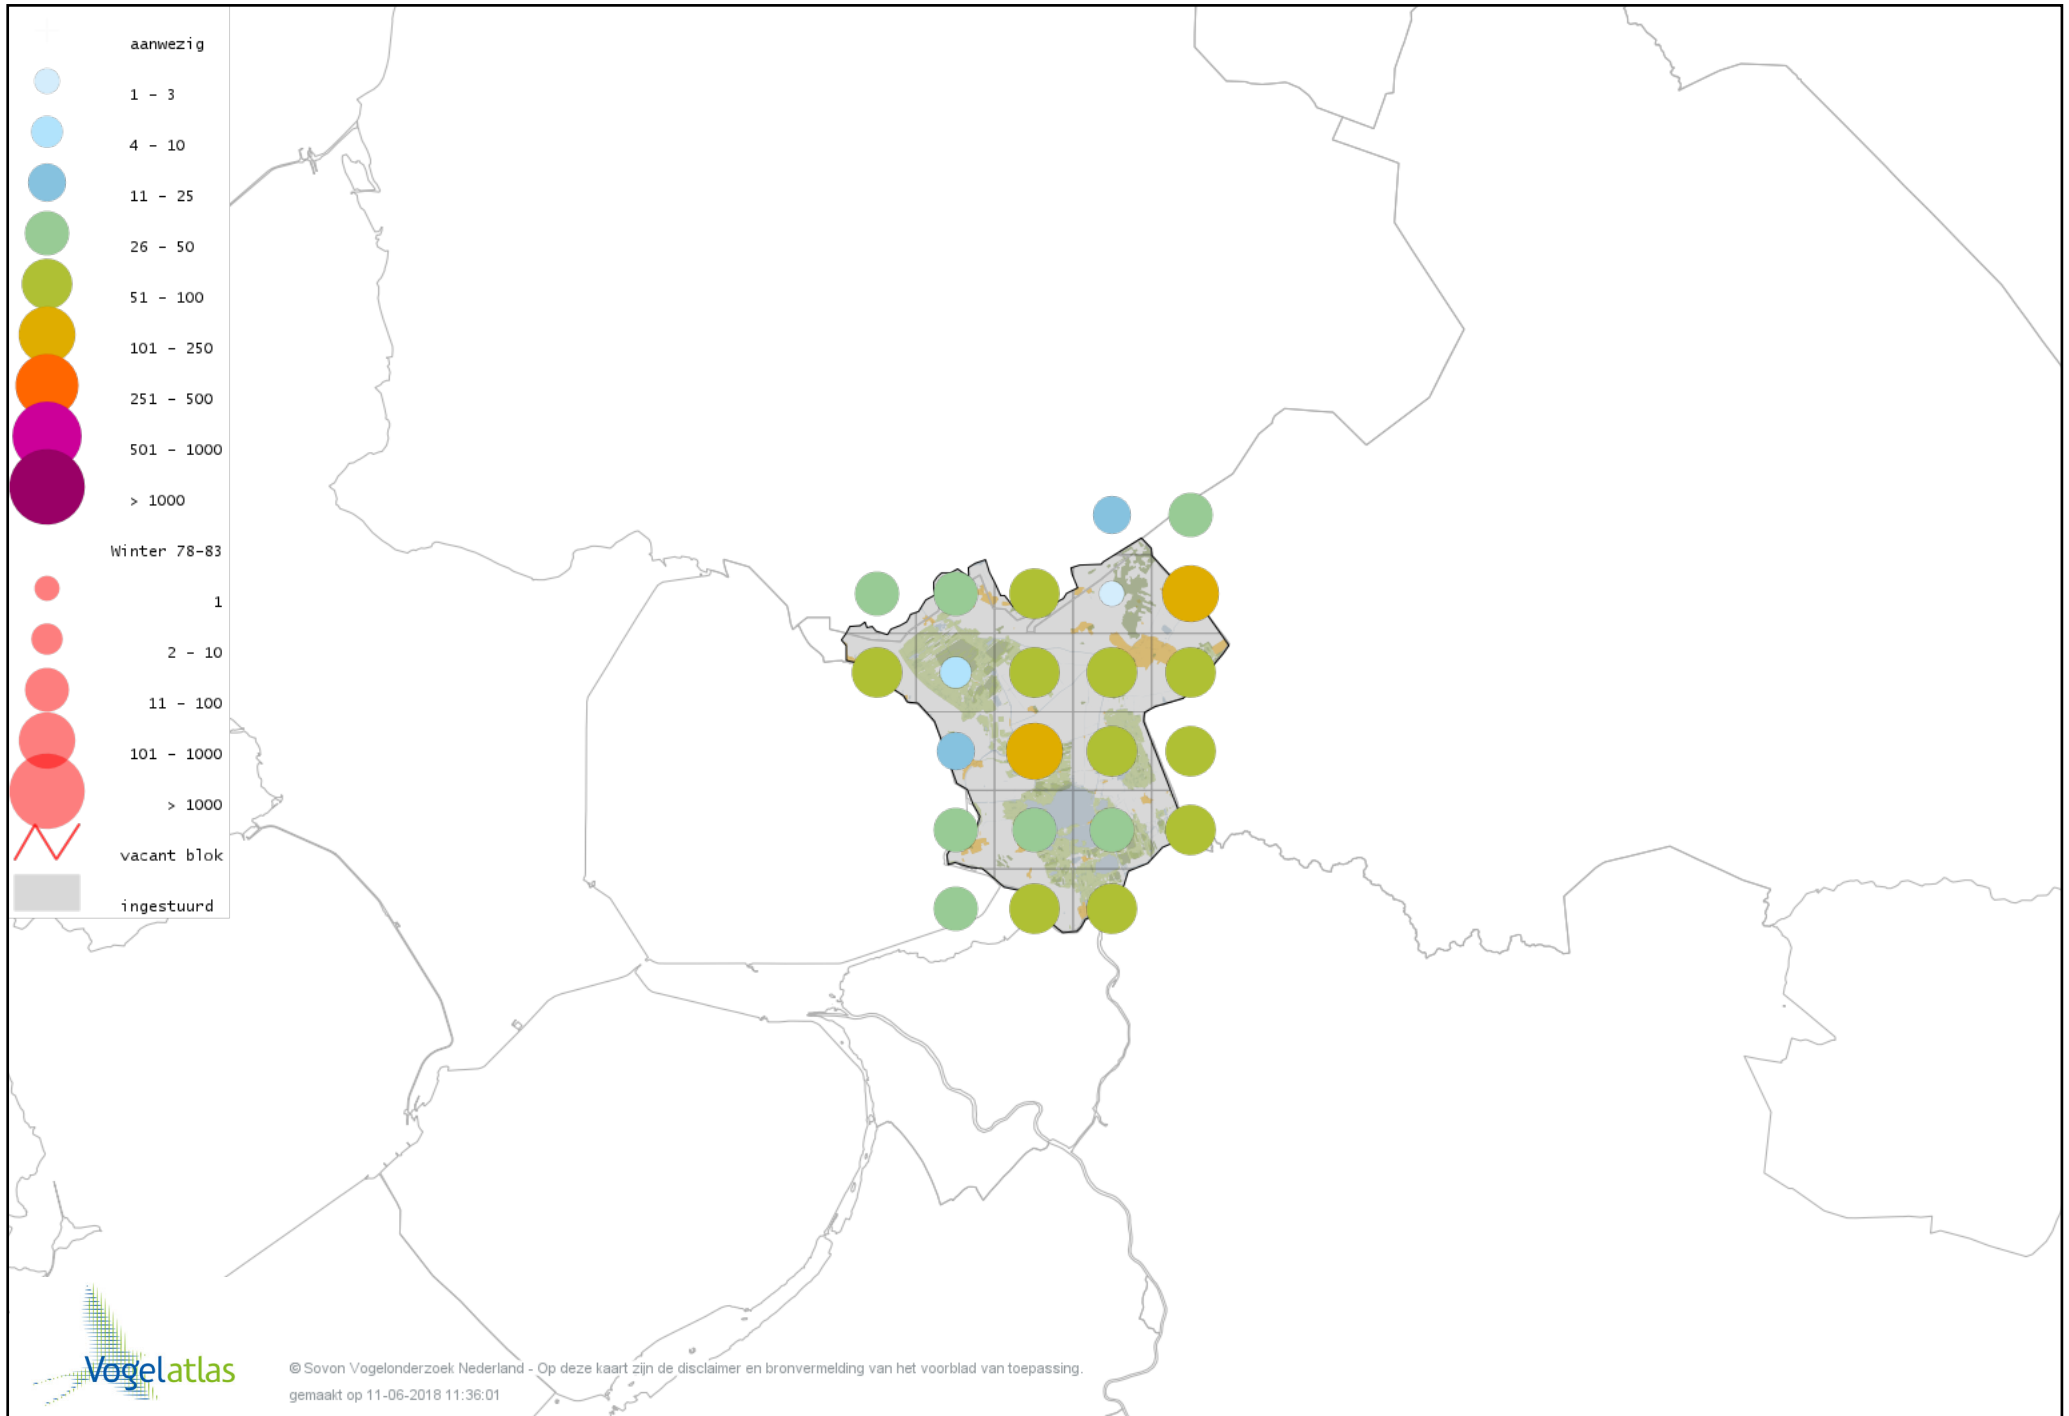

Voorlopige verspreidingskaart Nijlgans winter