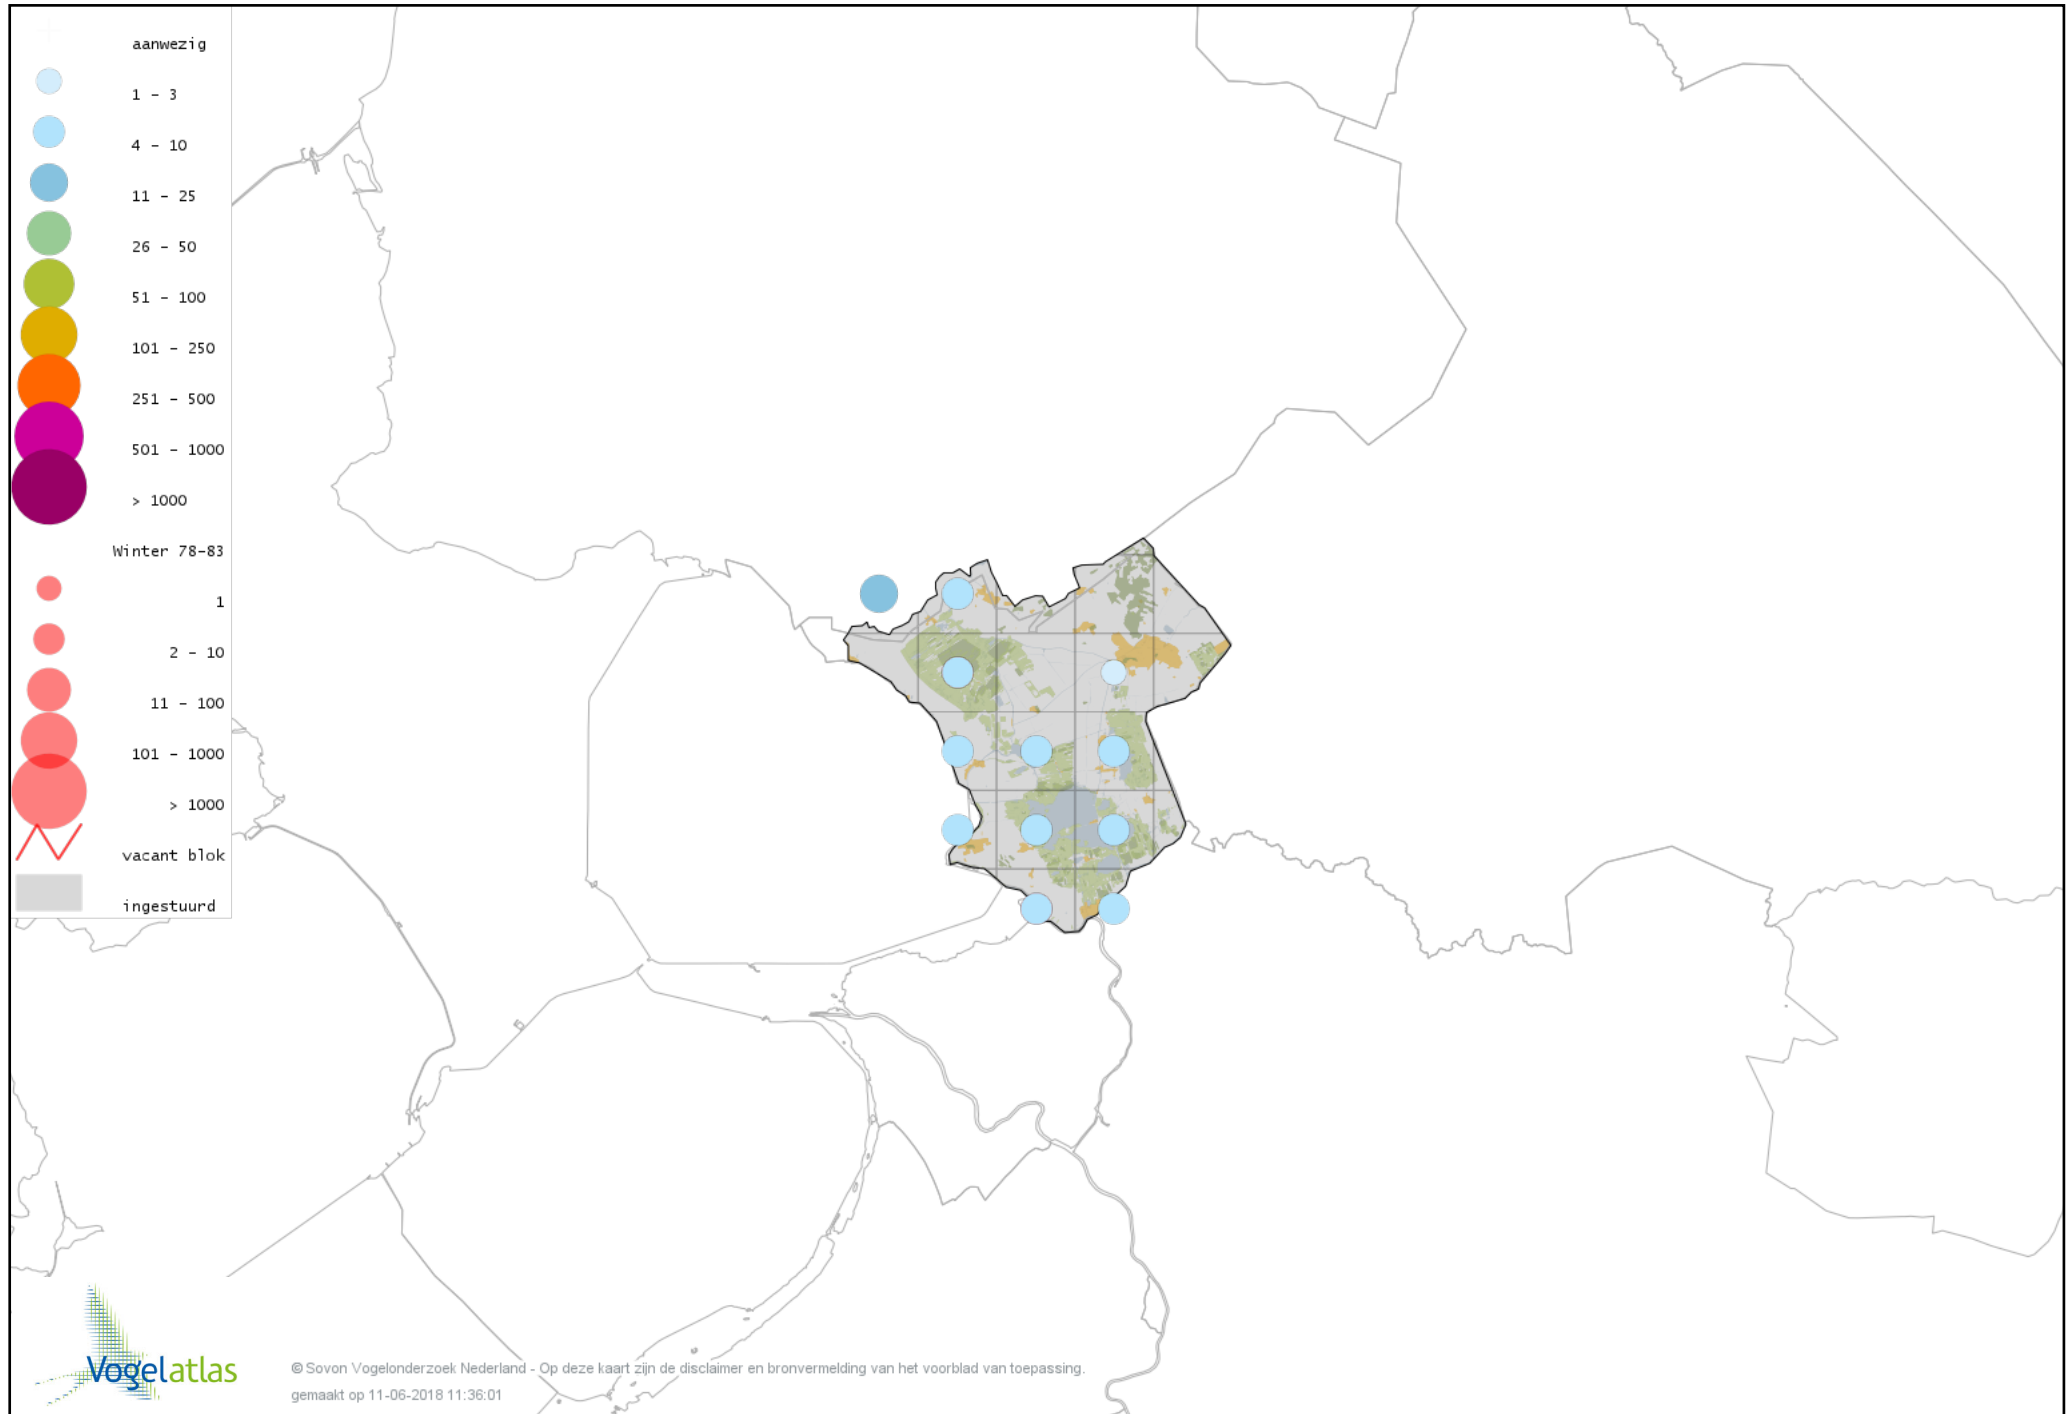

Voorlopige verspreidingskaart Beardman winter