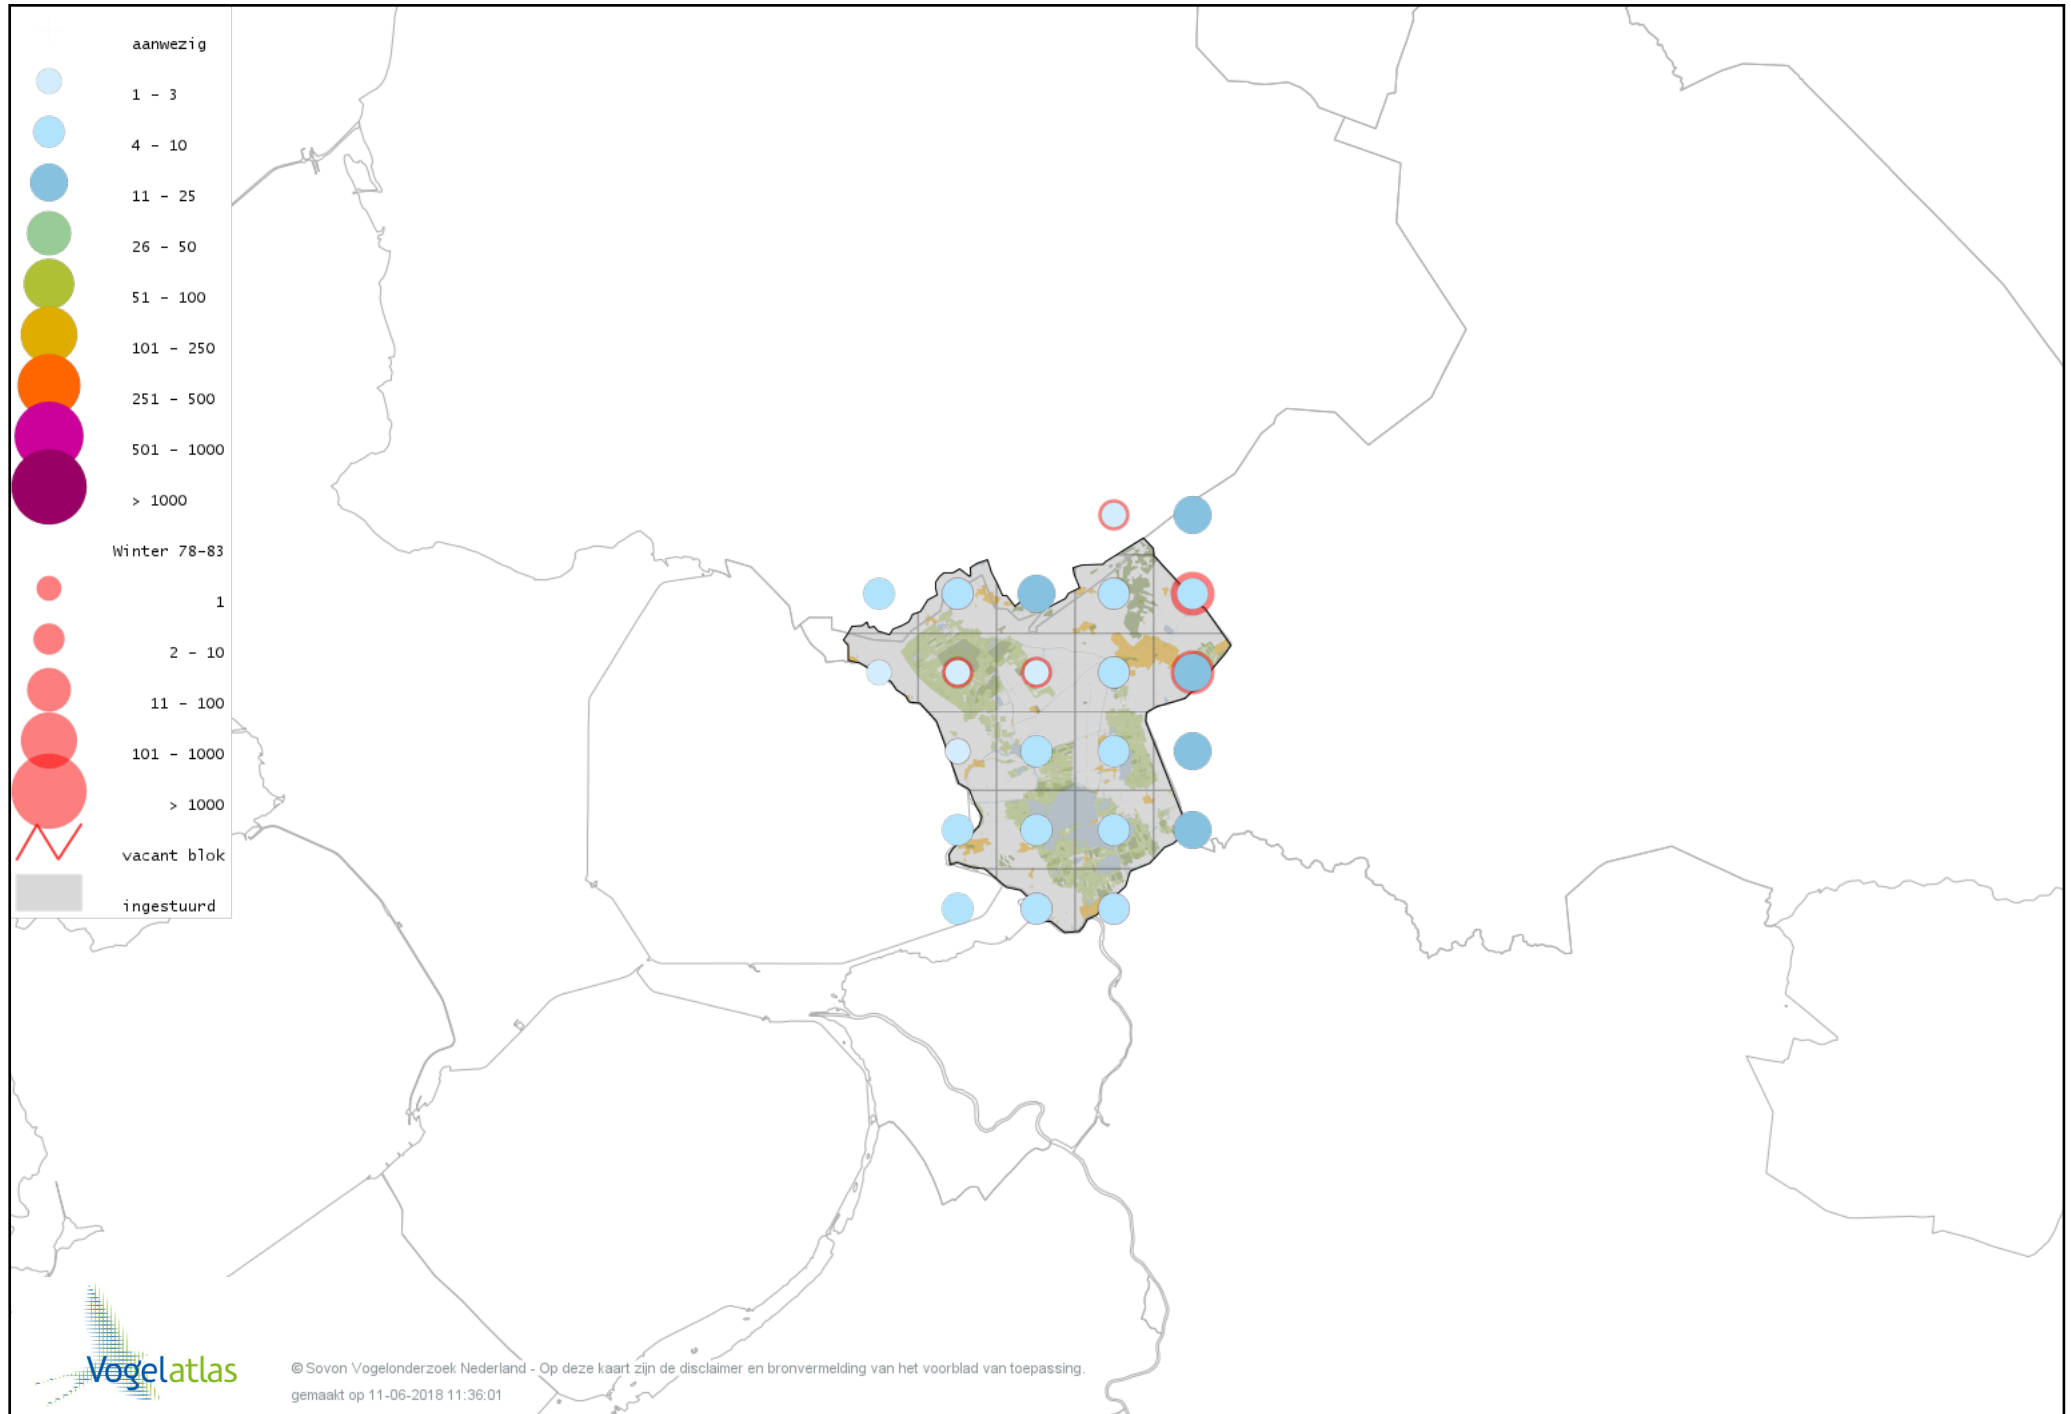

Voorlopige verspreidingskaart Sperwer winter