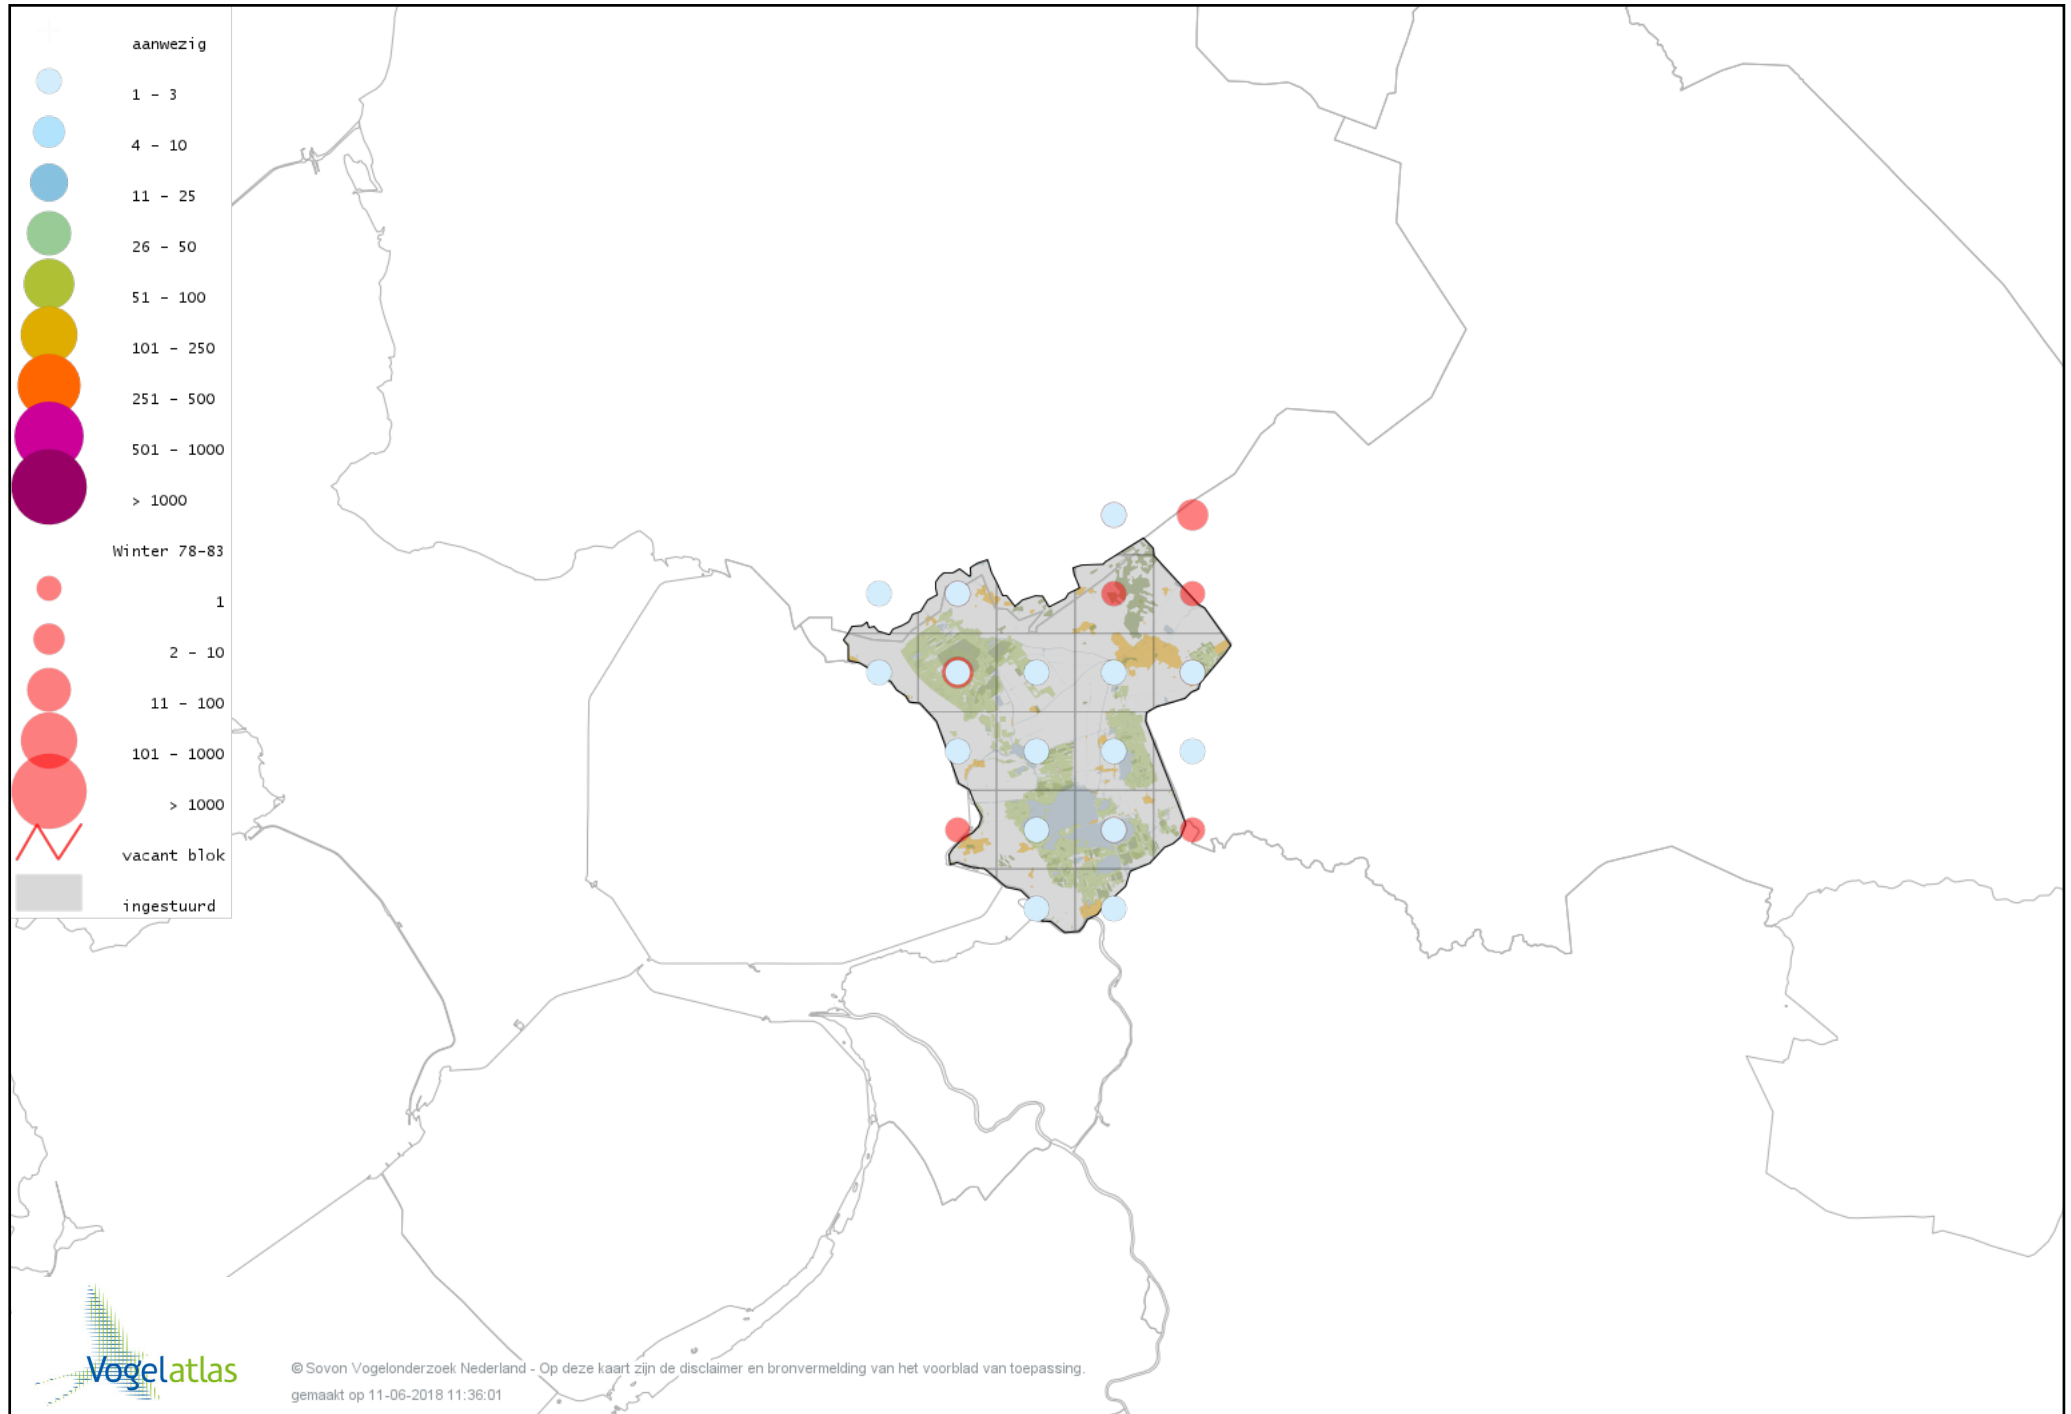

Voorlopige verspreidingskaart Klappekster winter