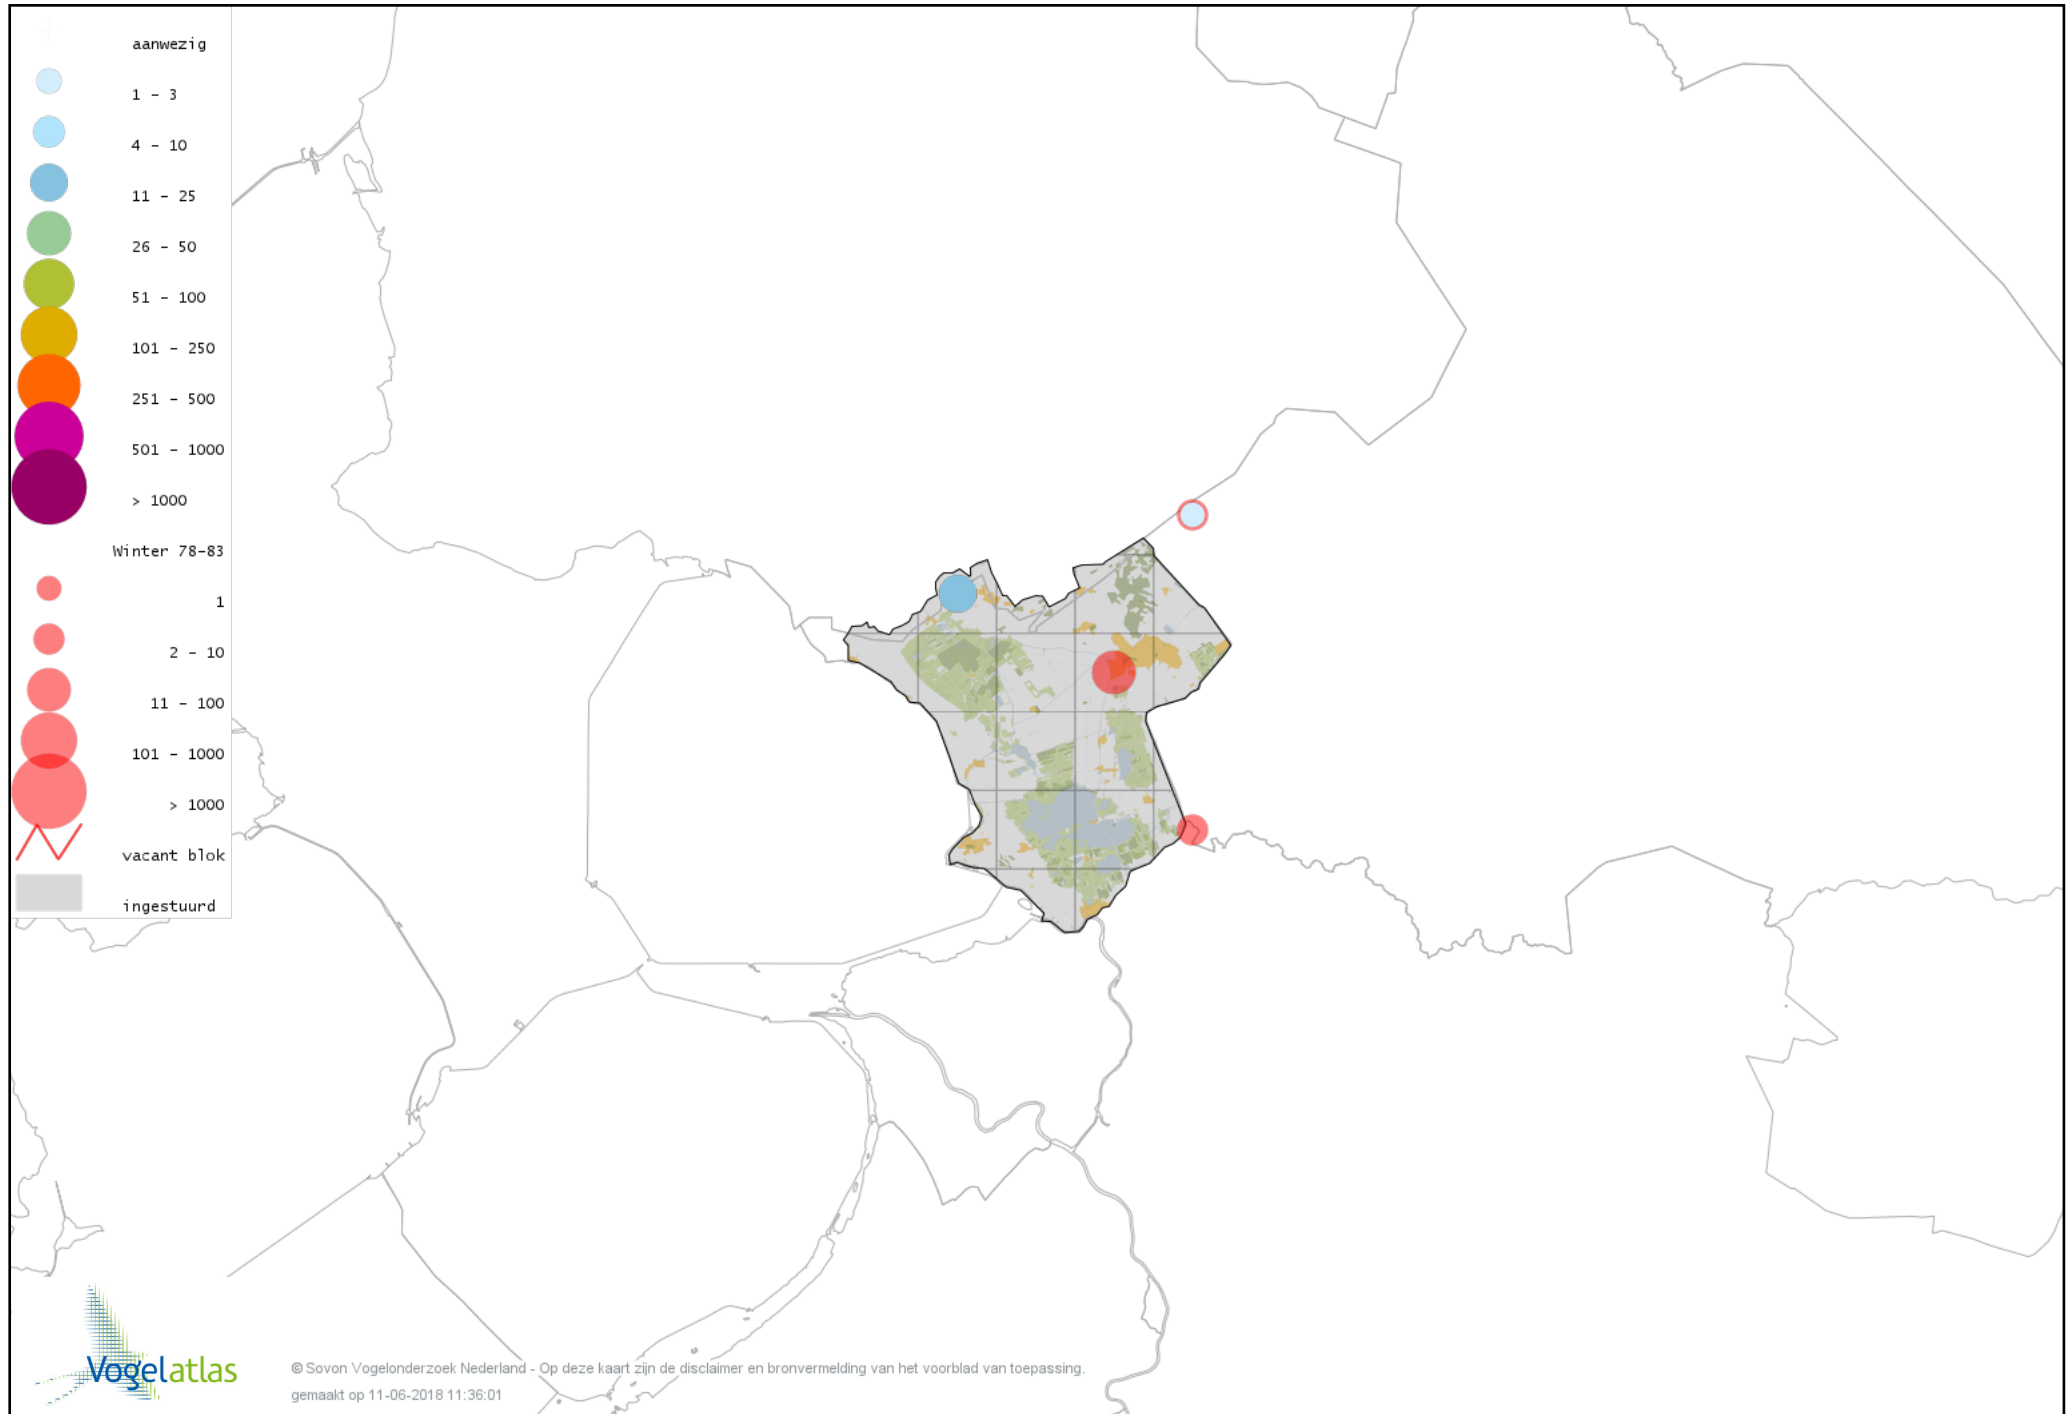

Voorlopige verspreidingskaart Pestvogel winter