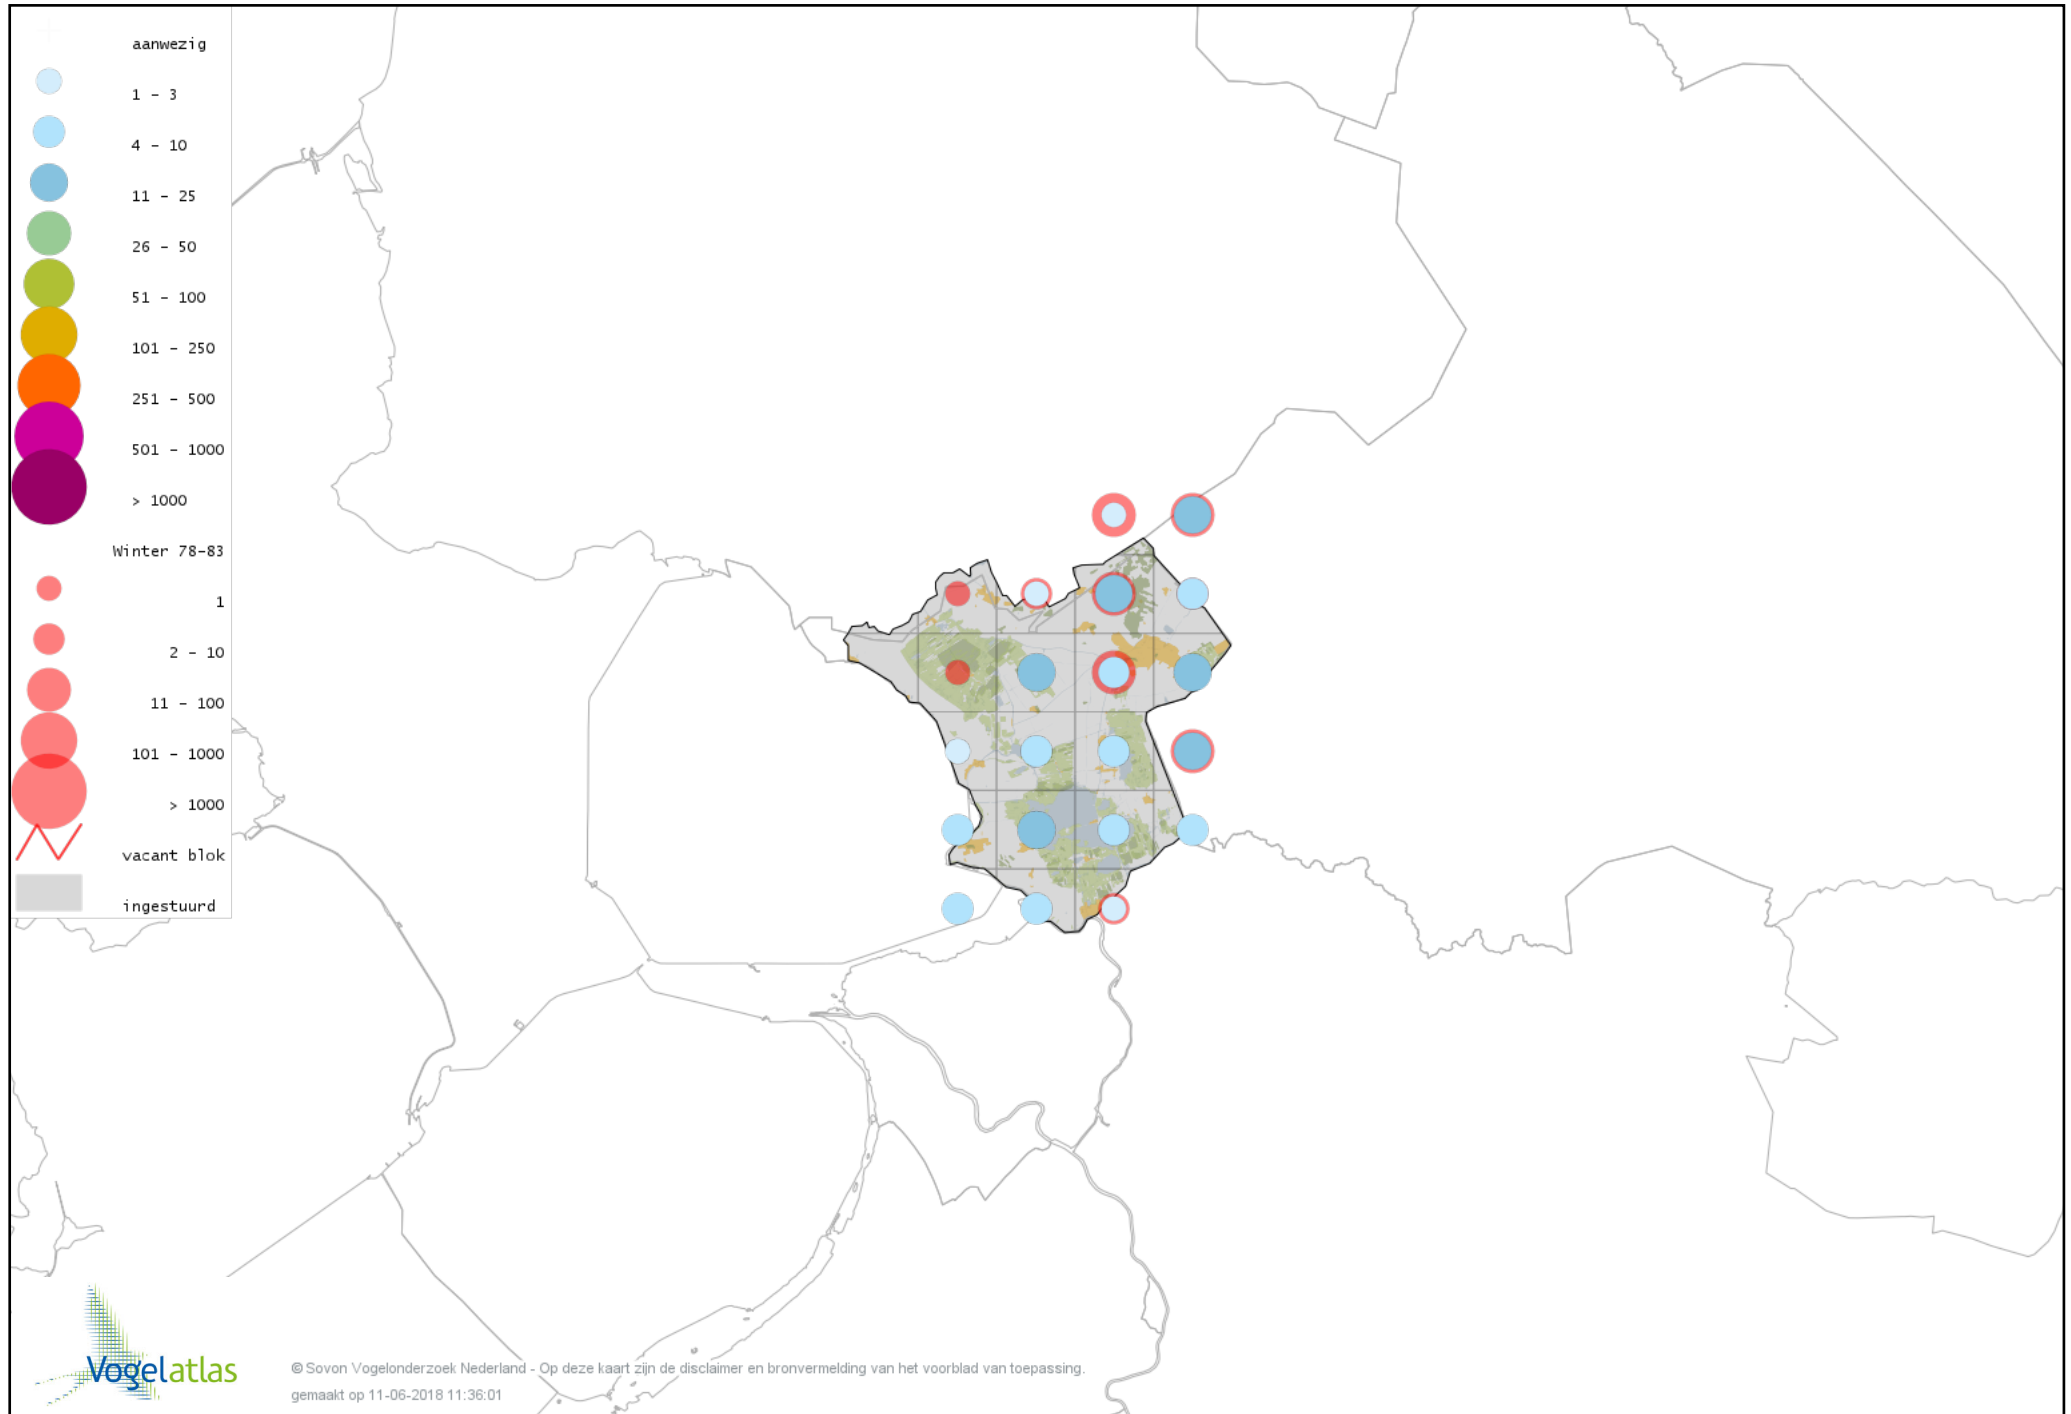

Voorlopige verspreidingskaart Grote Lijster winter