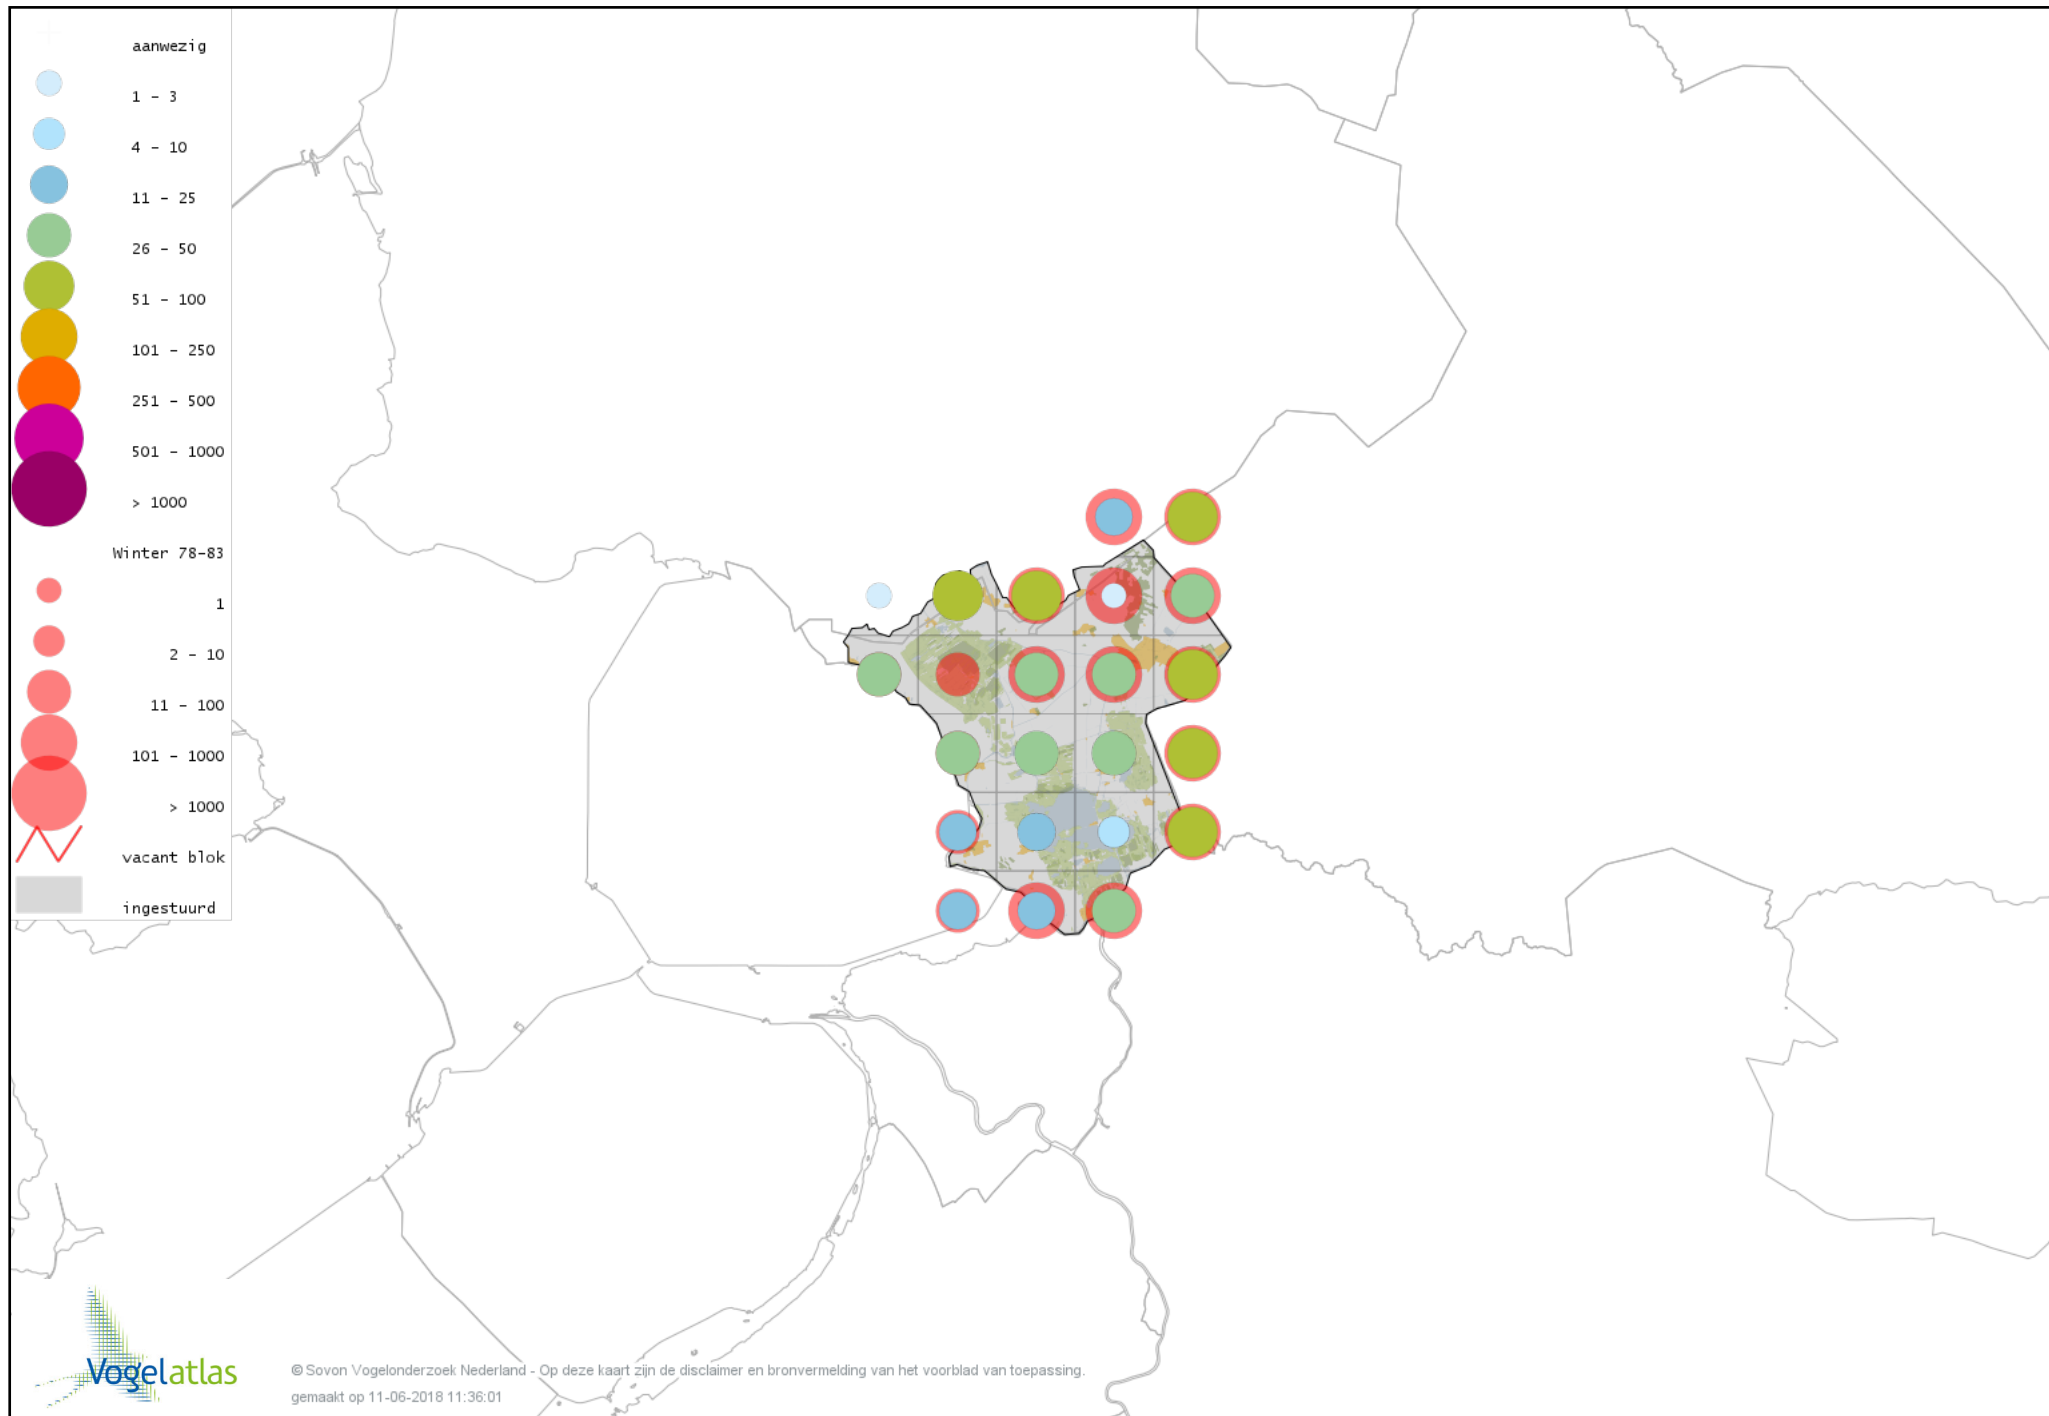

Voorlopige verspreidingskaart Ekster winter