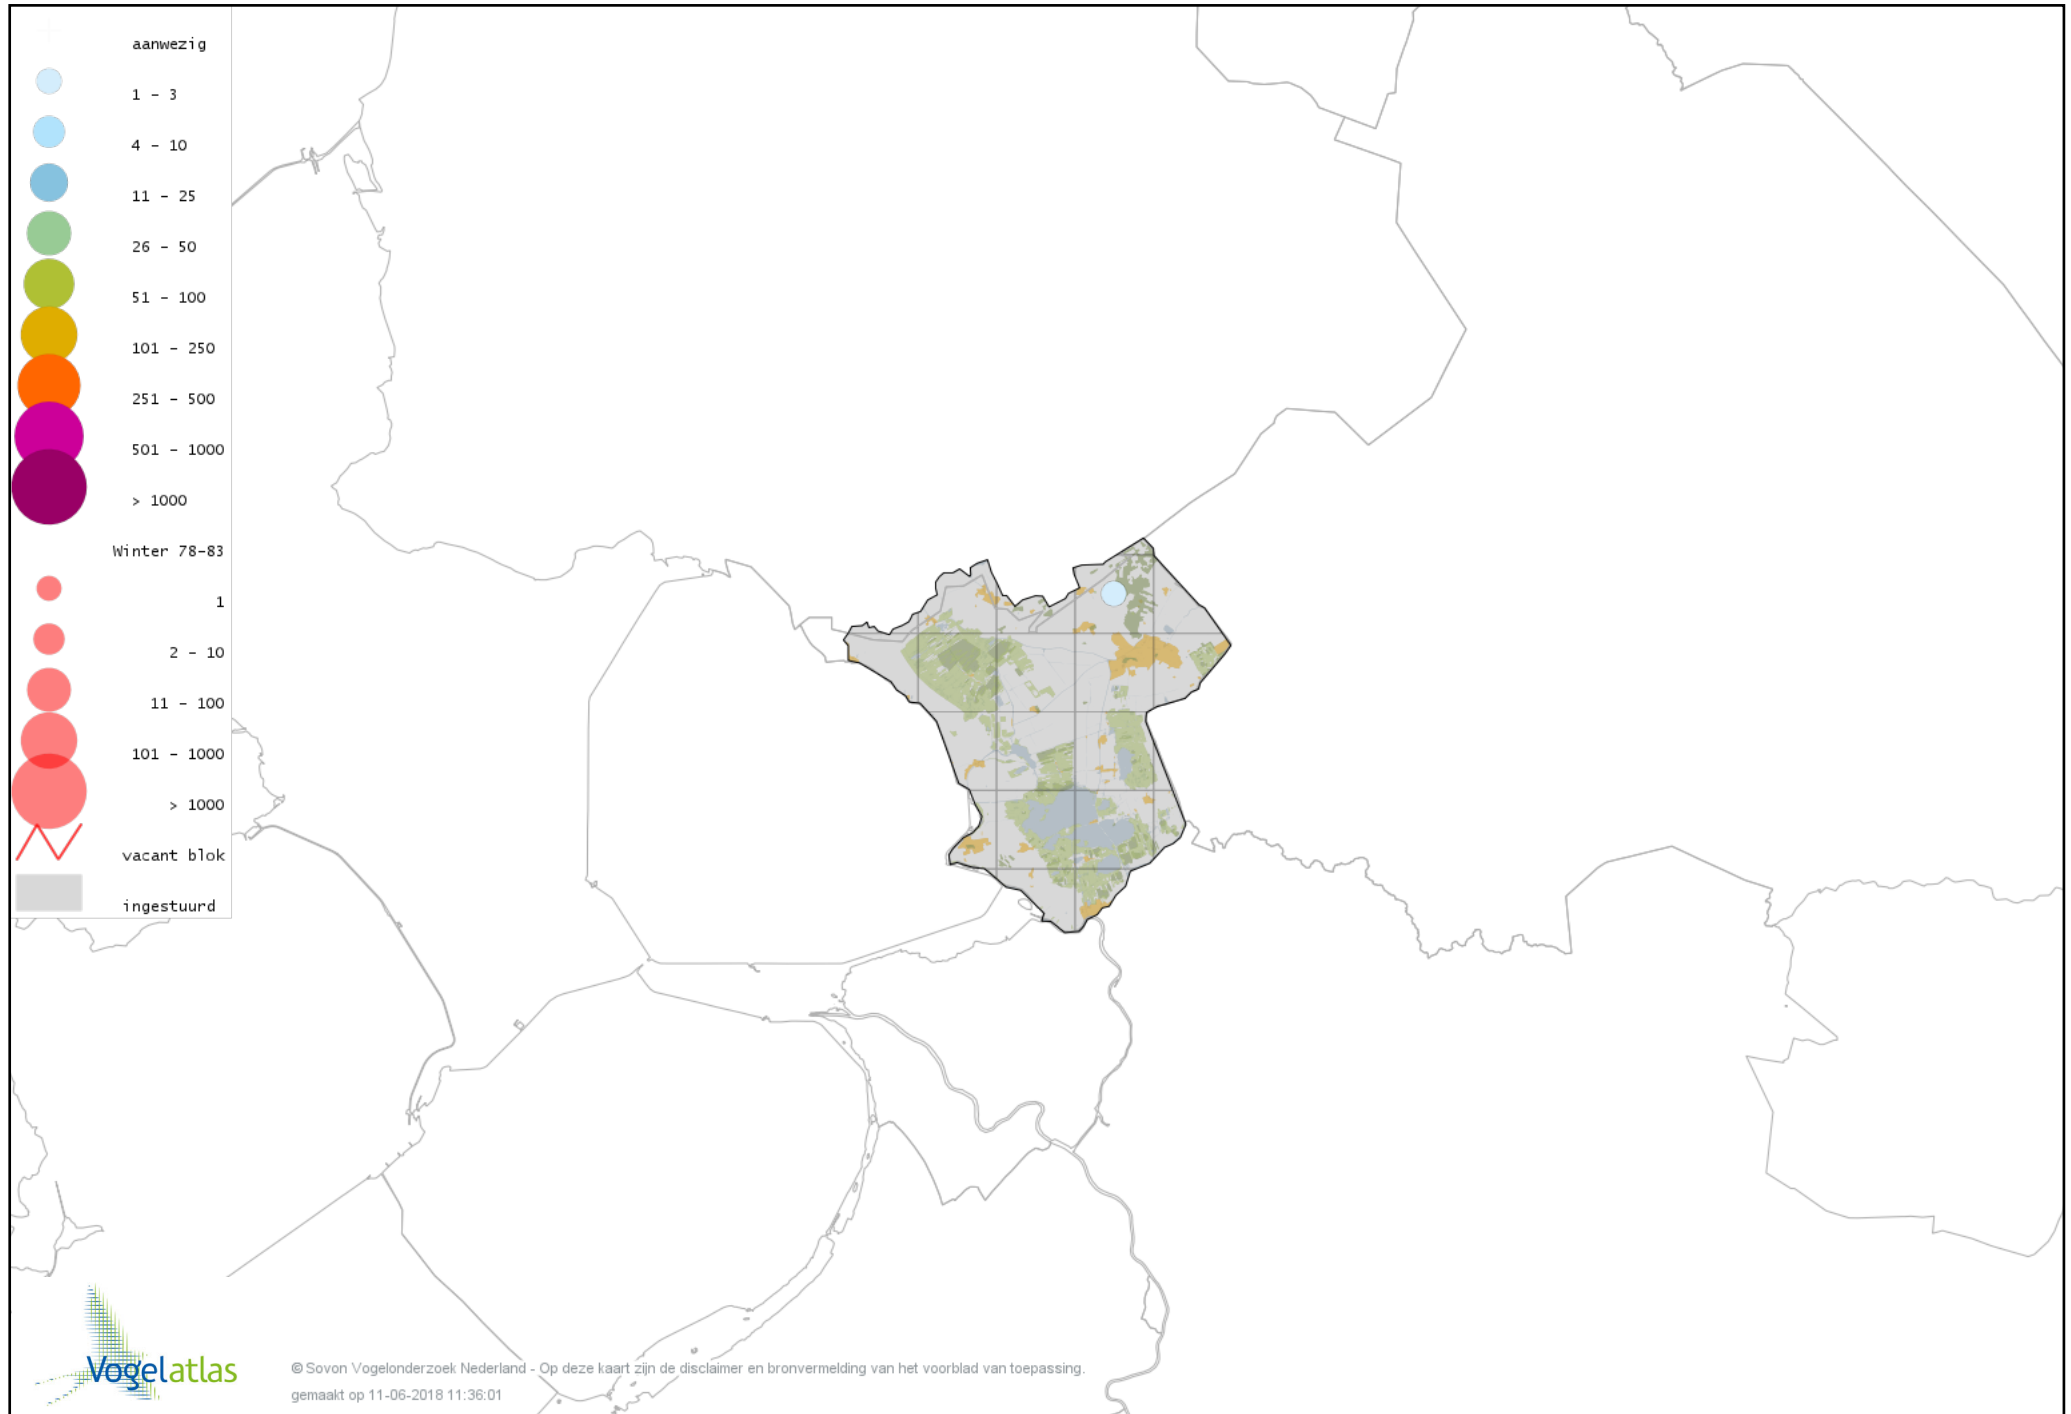

Voorlopige verspreidingskaart Middelste Bonte Specht winter