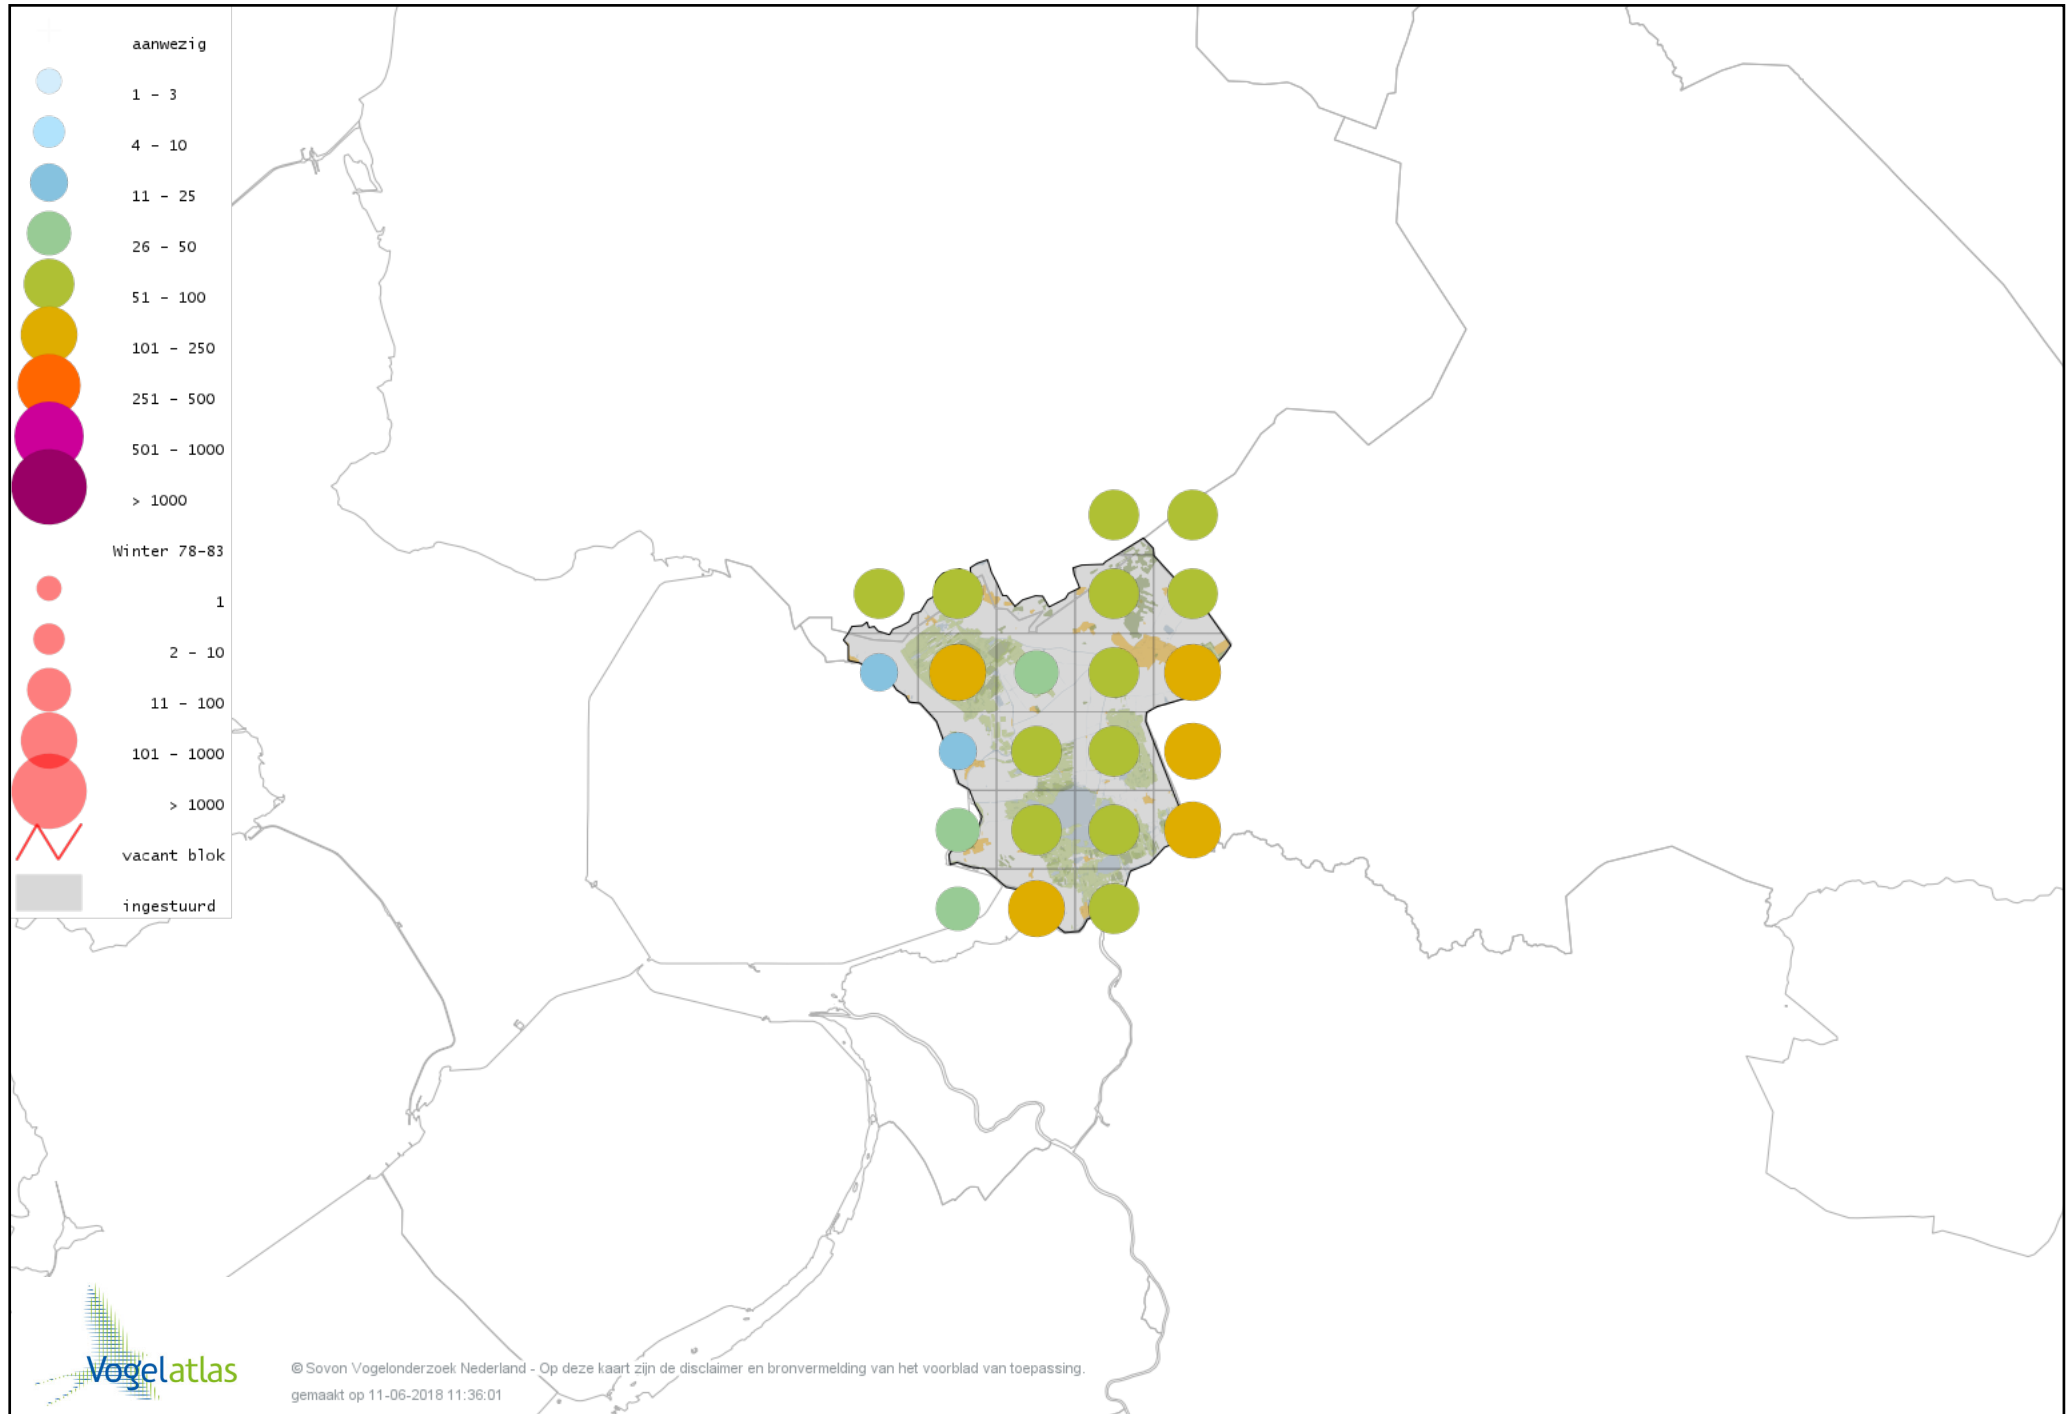

Voorlopige verspreidingskaart Putter winter