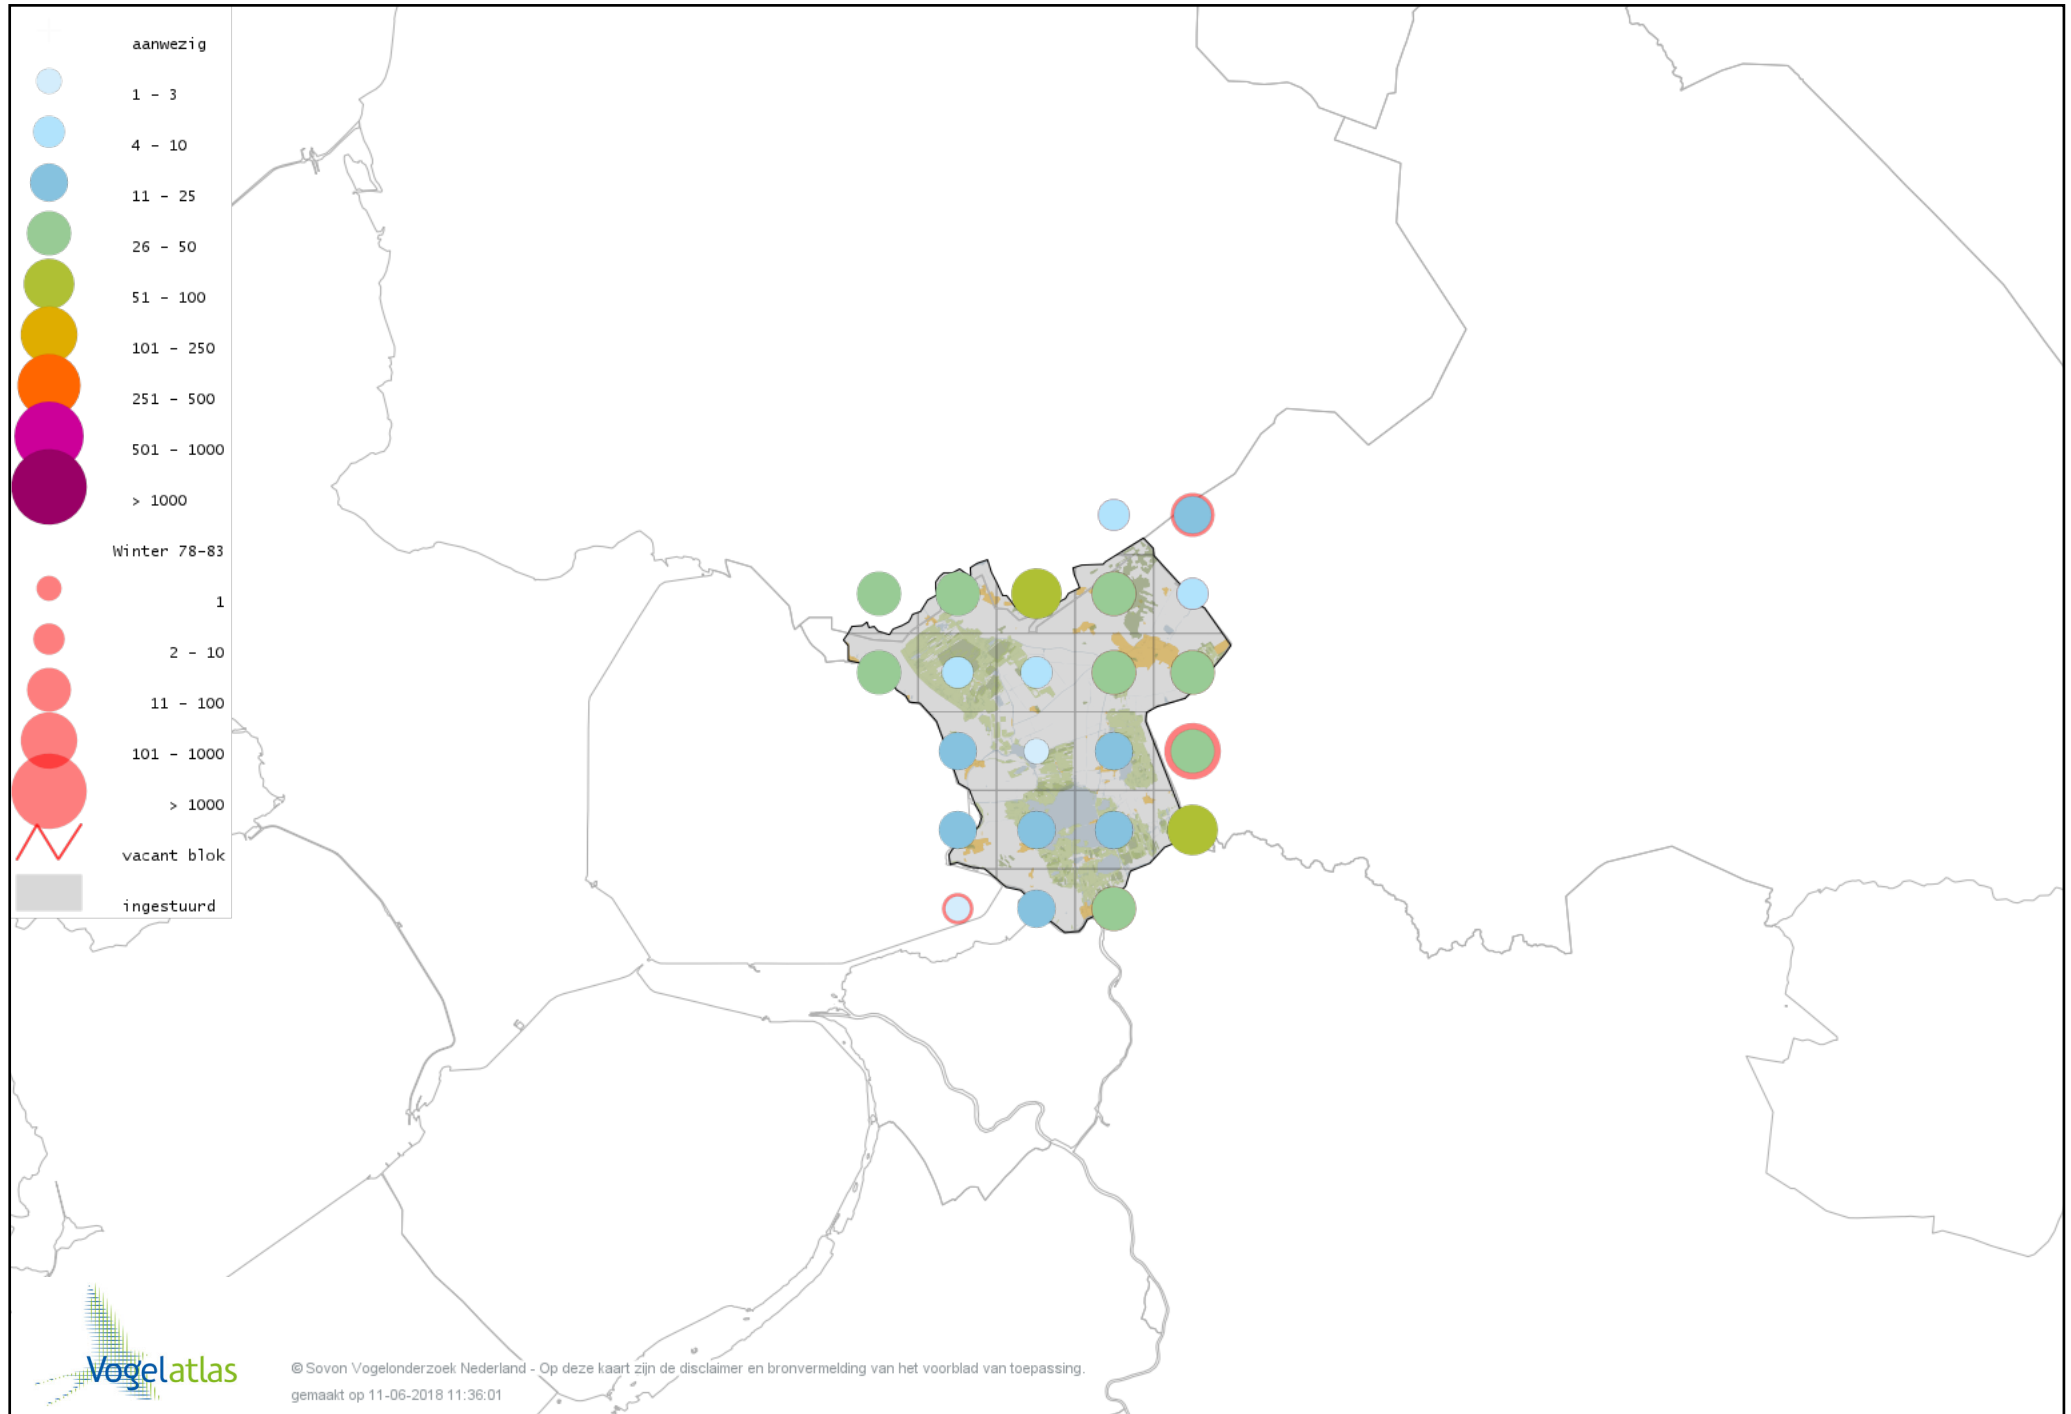

Voorlopige verspreidingskaart Turkse Tortel winter