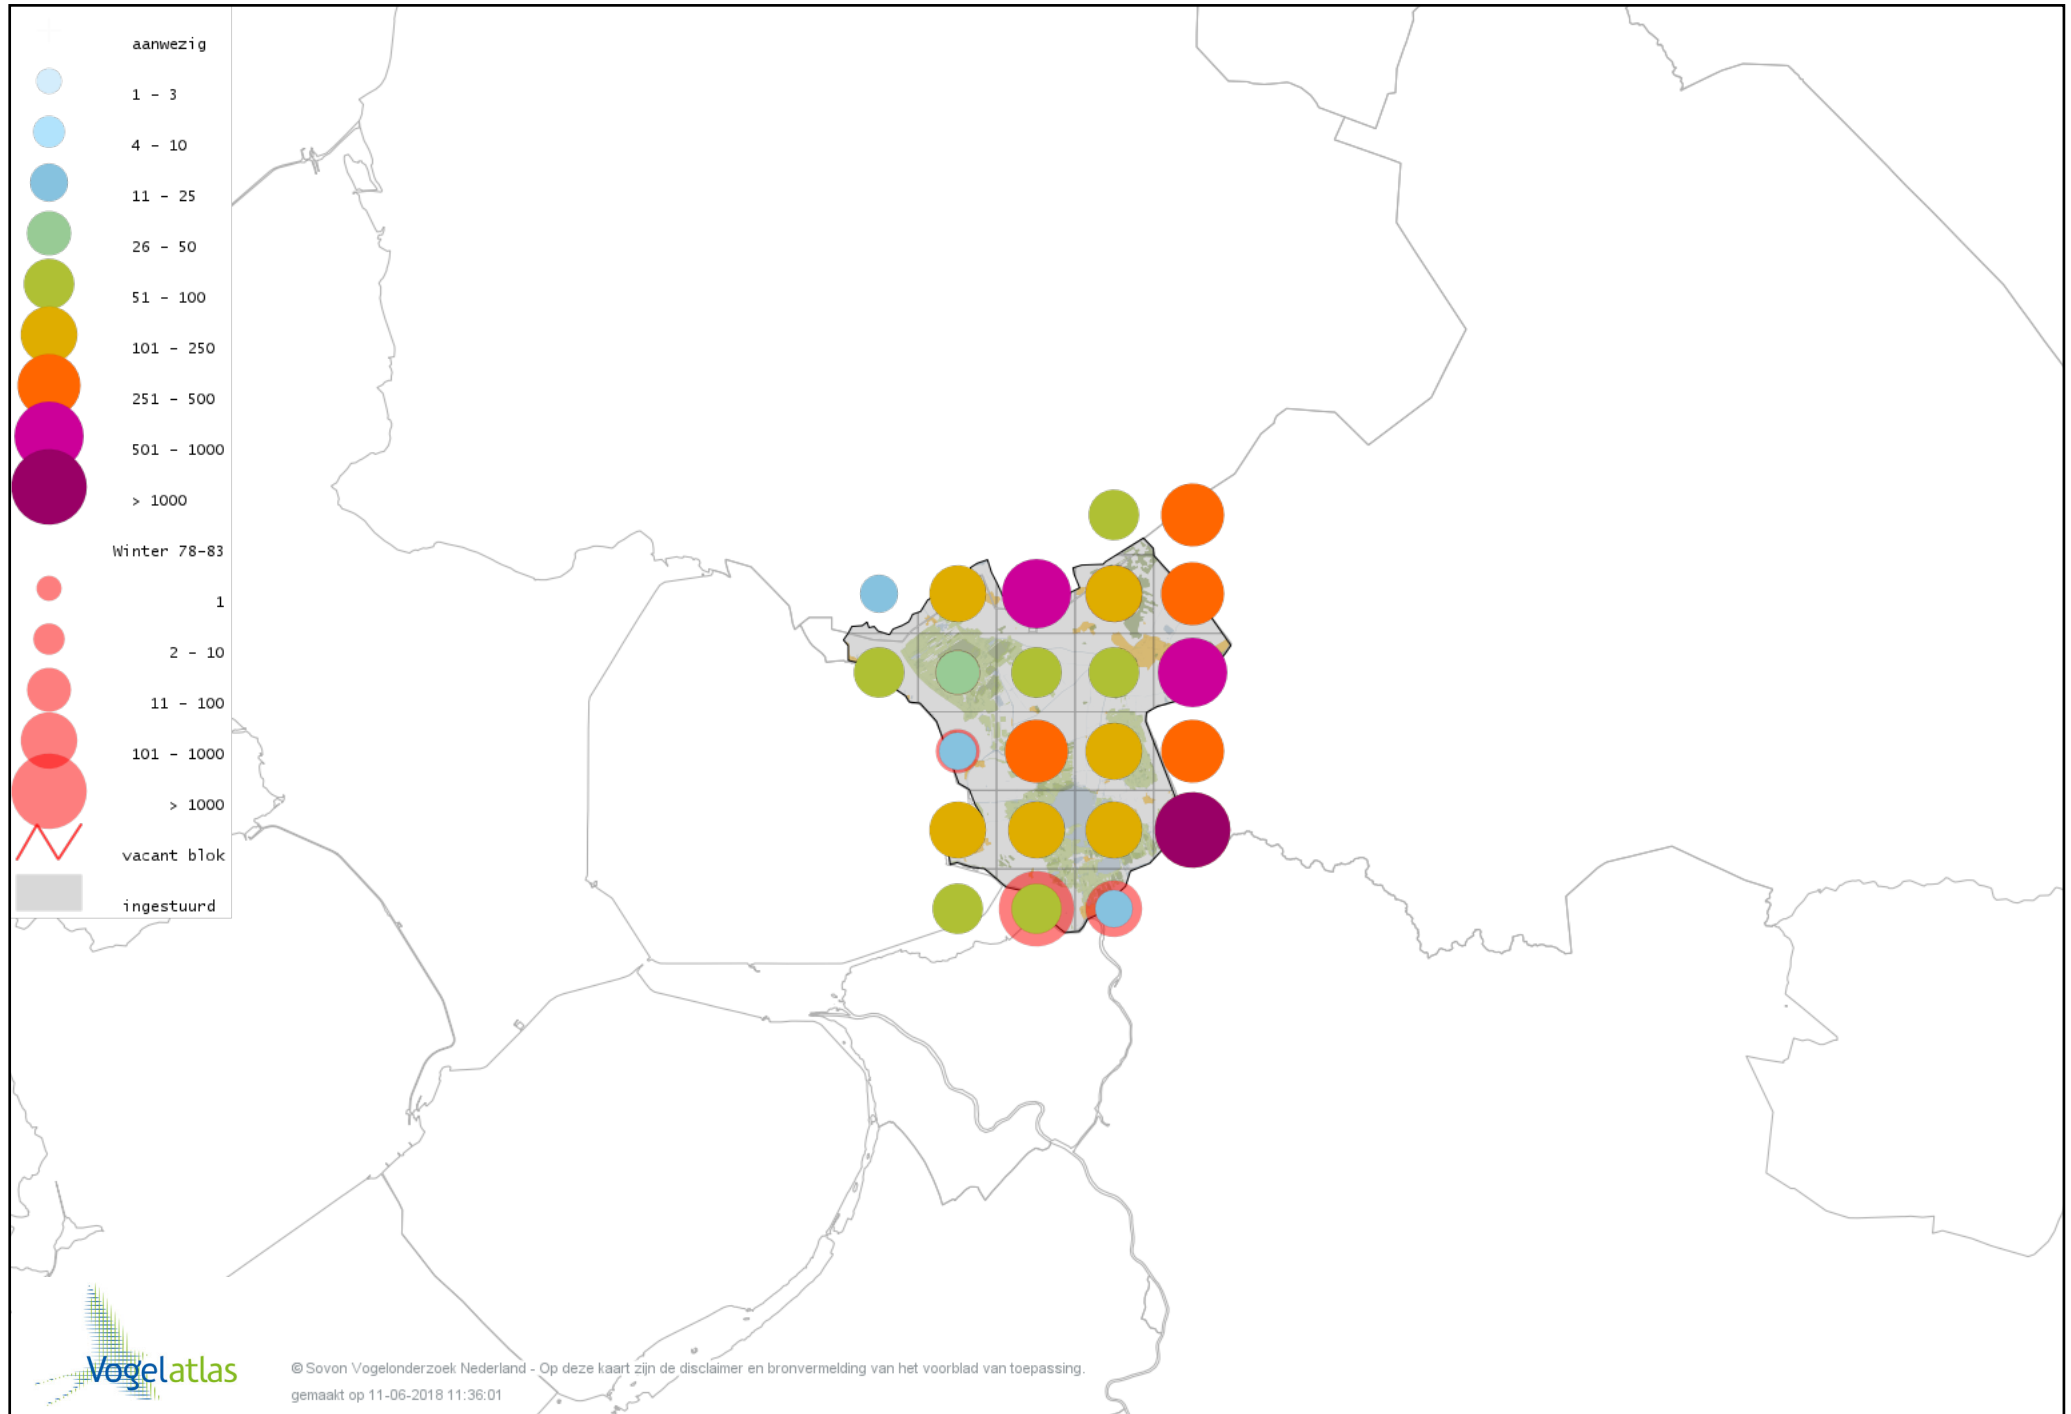

Voorlopige verspreidingskaart Huismus winter