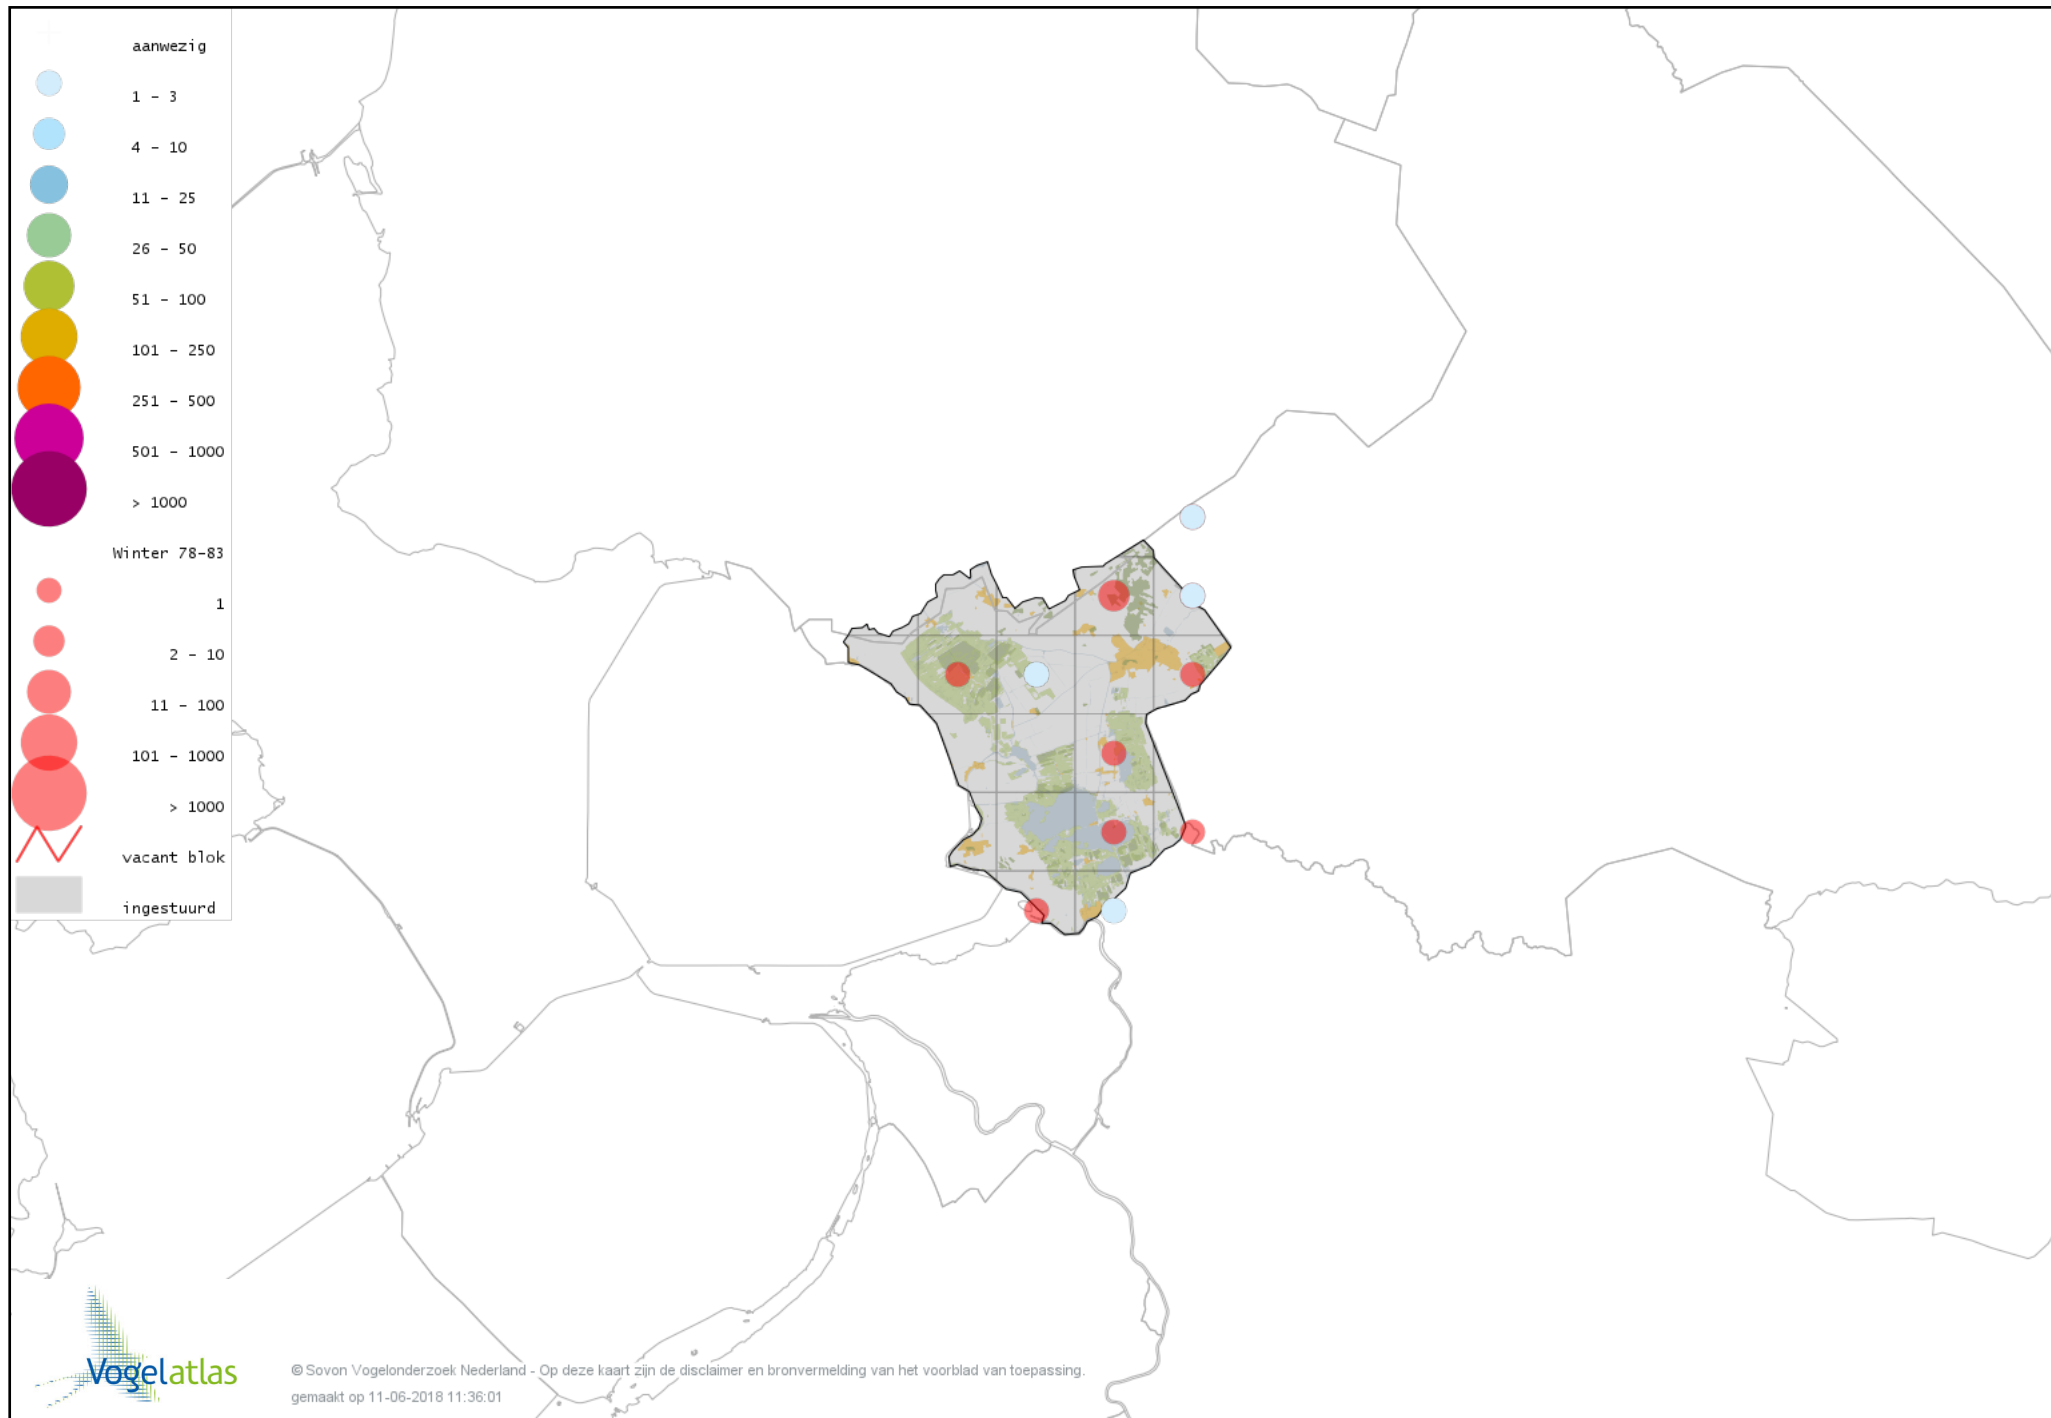

Voorlopige verspreidingskaart Ruigpootbuizerd winter