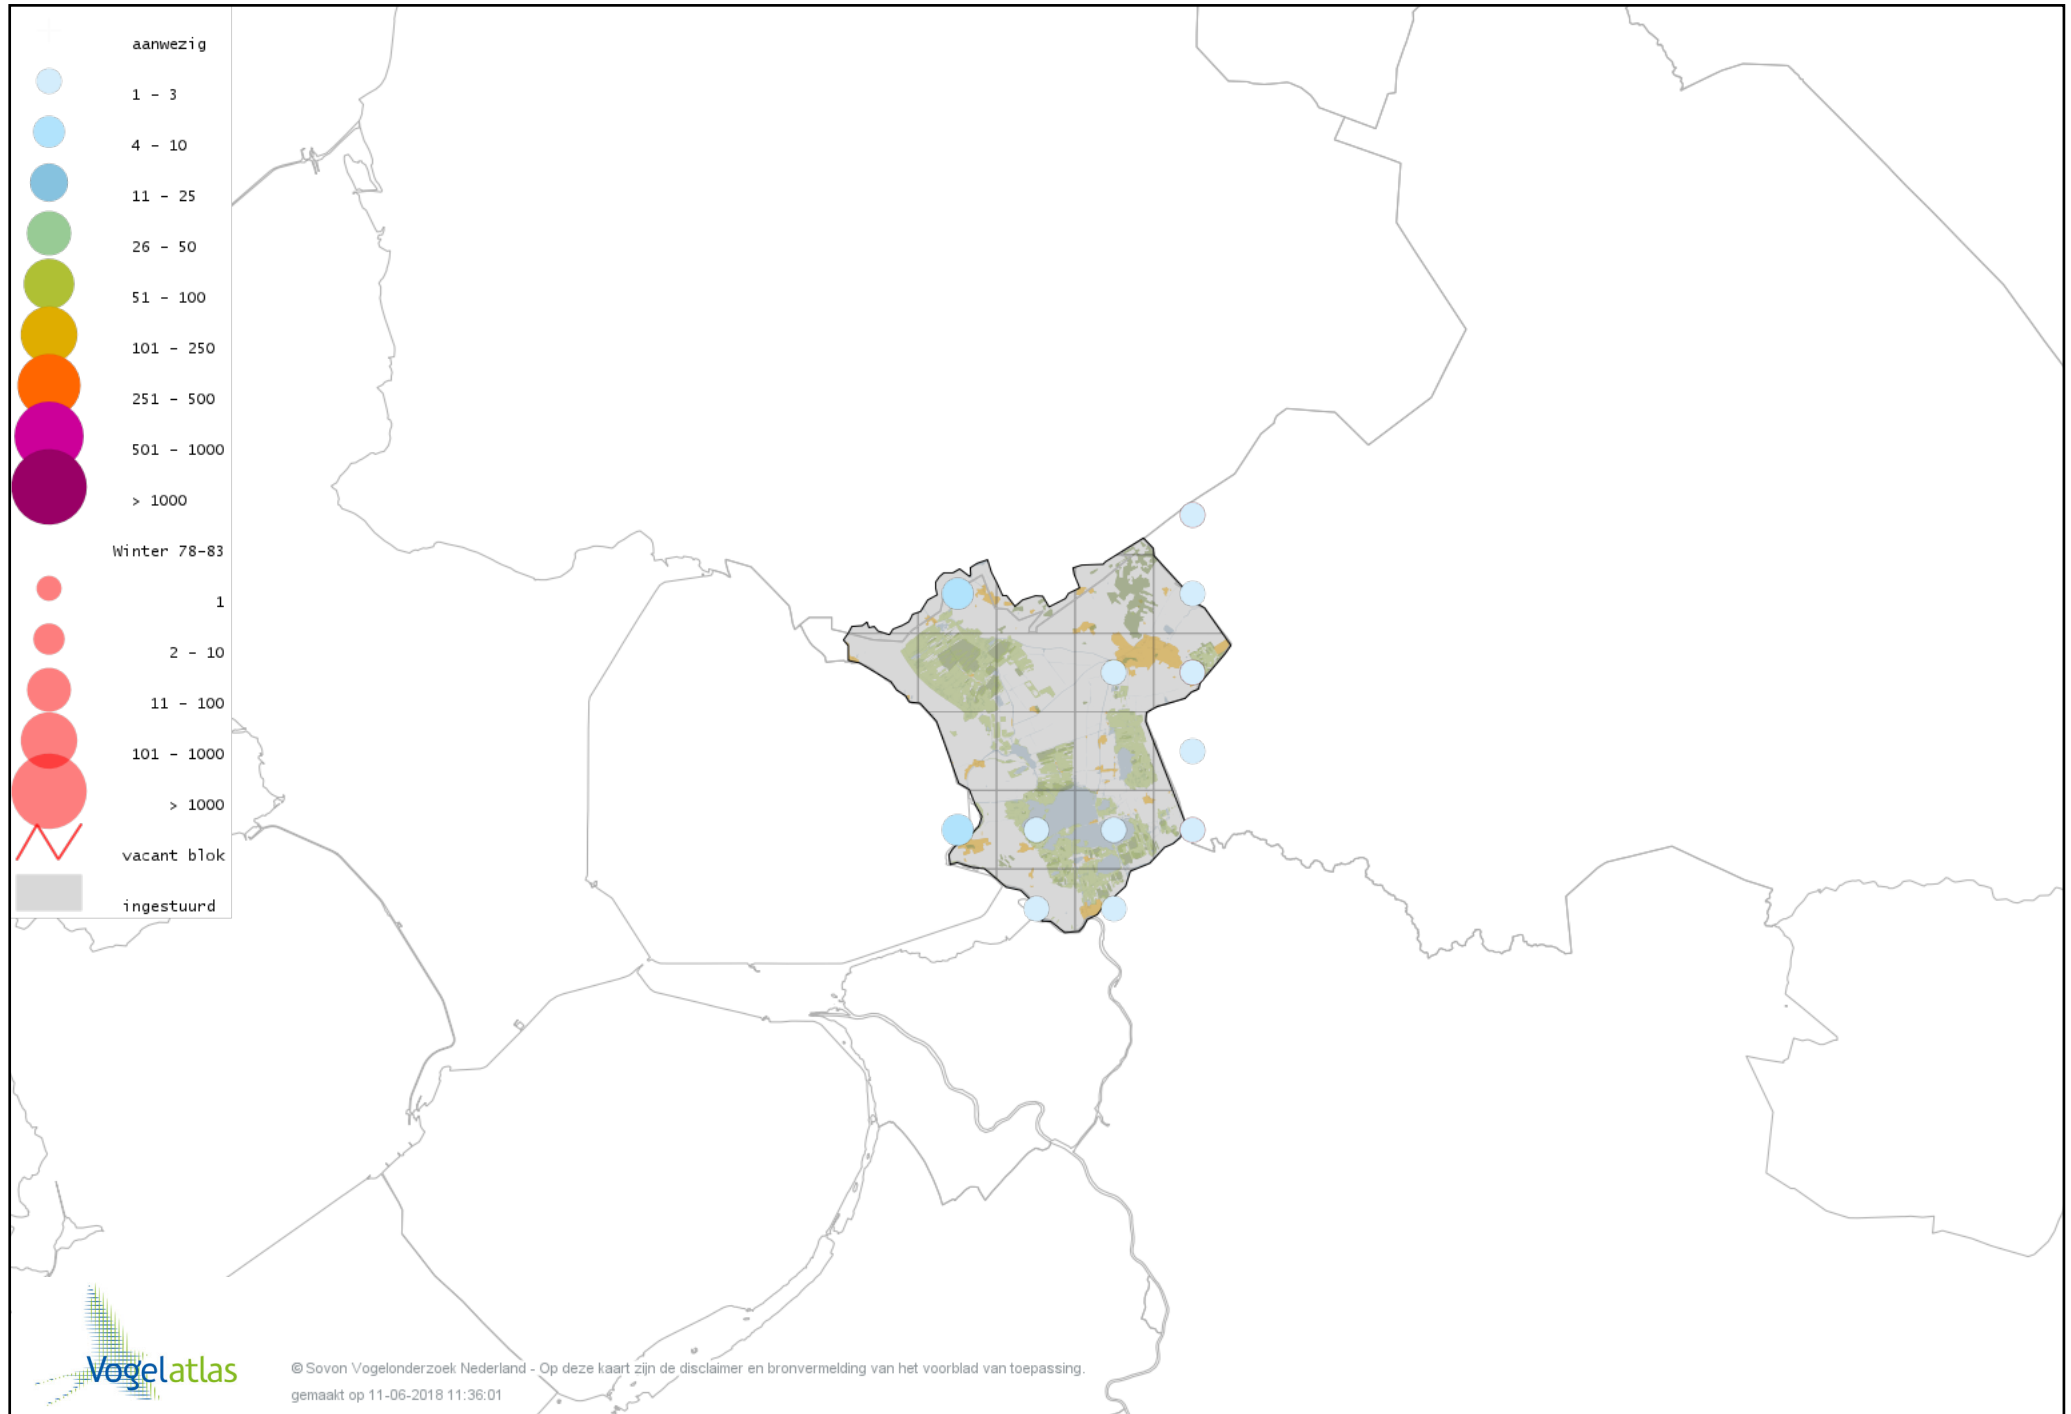

Voorlopige verspreidingskaart Grote Gele Kwikstaart winter