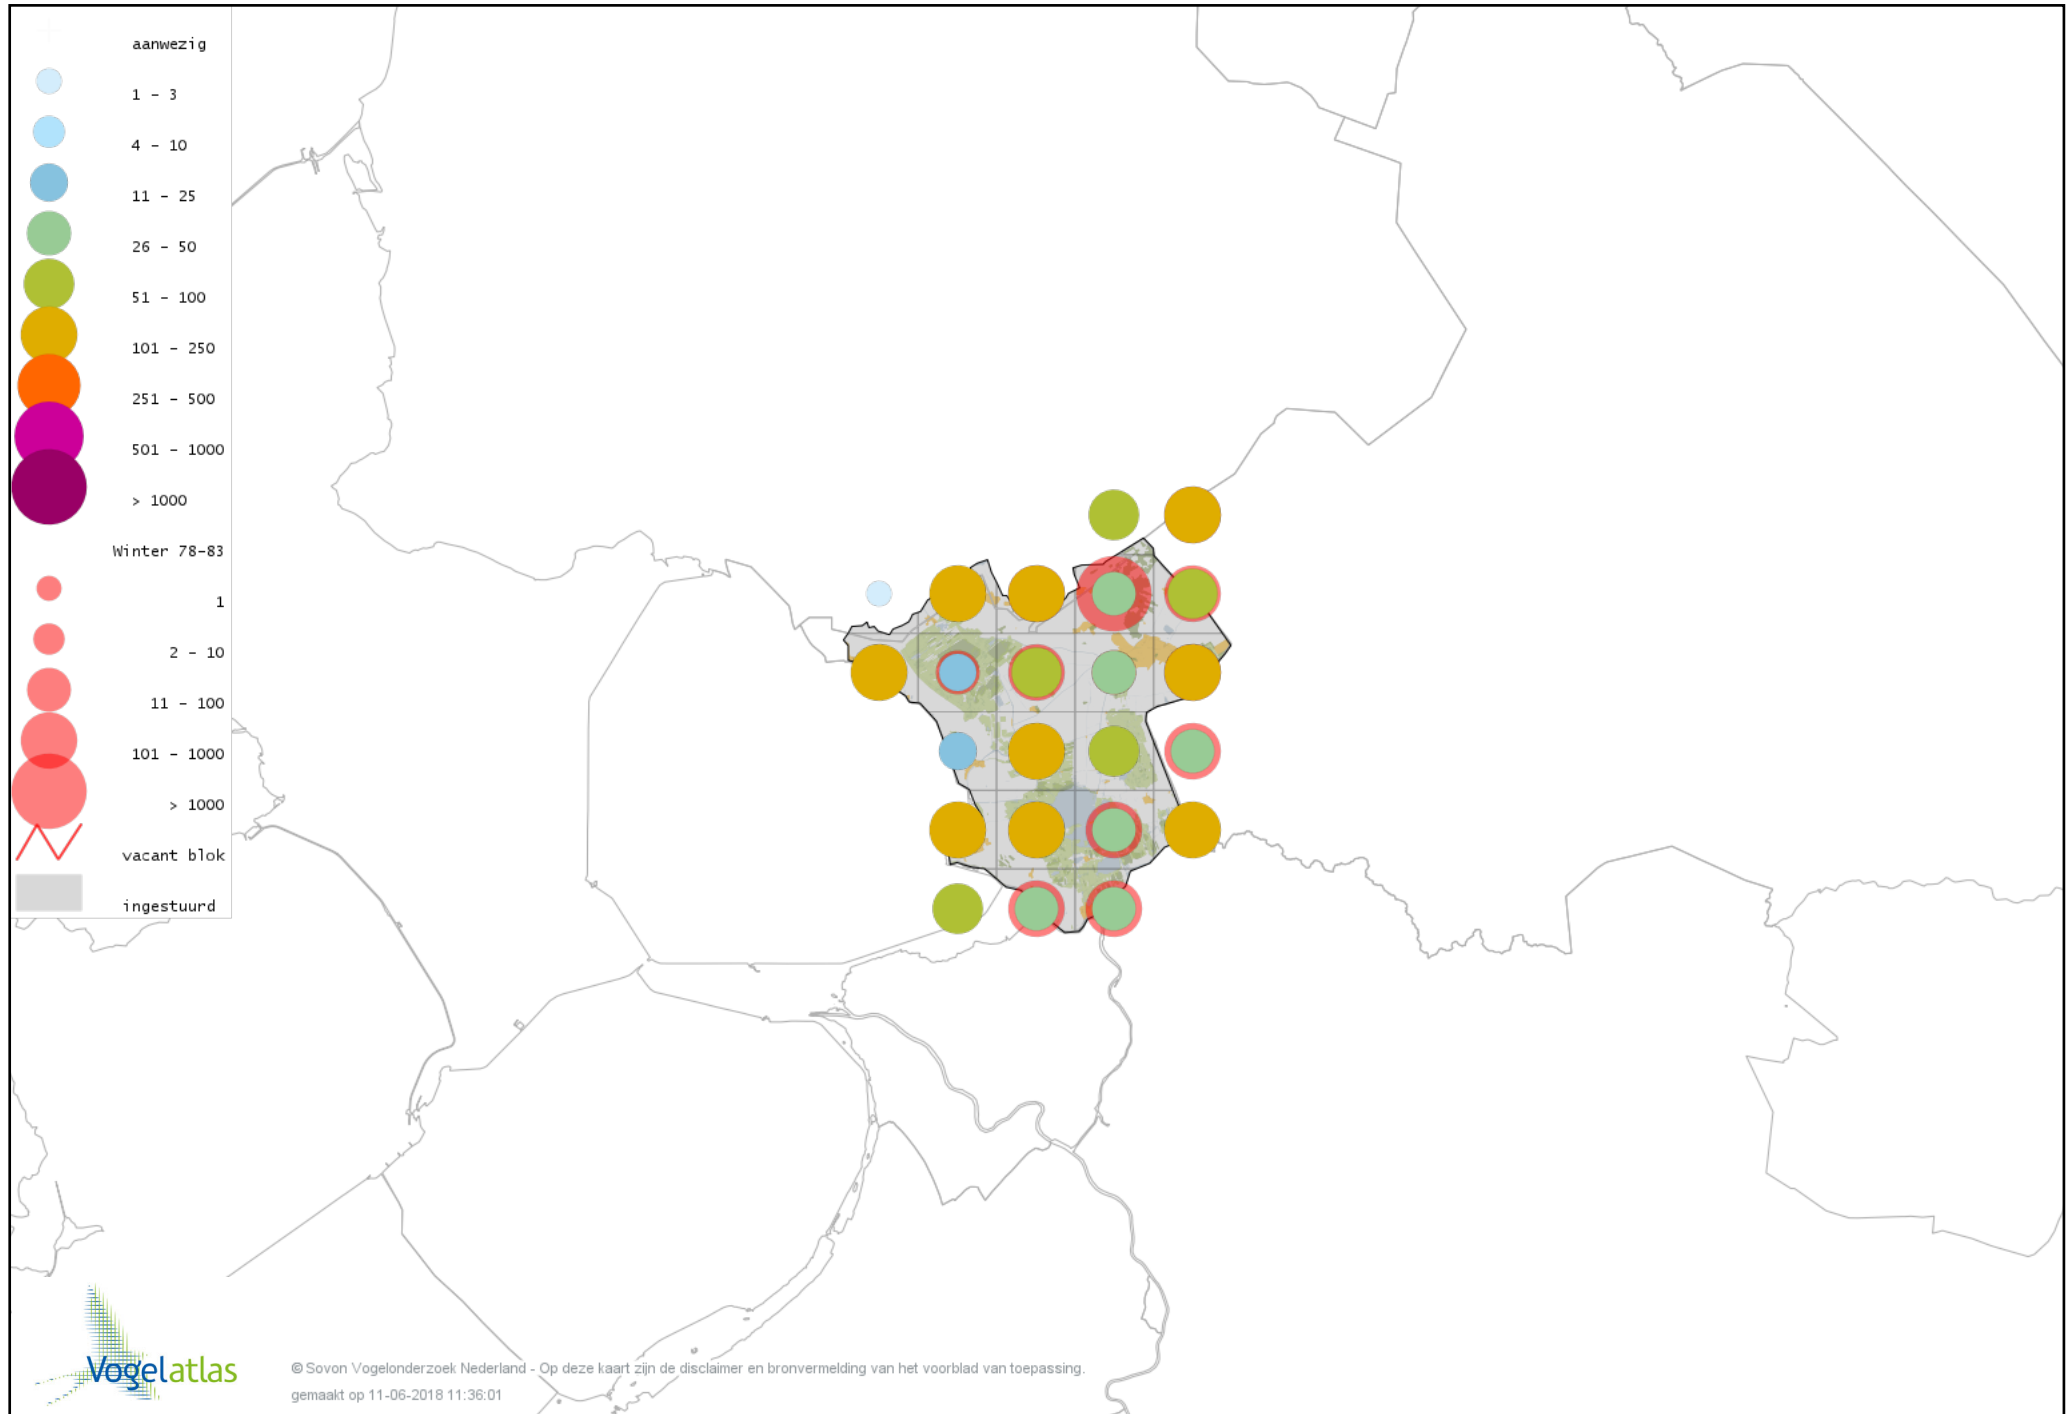

Voorlopige verspreidingskaart Houtduif winter