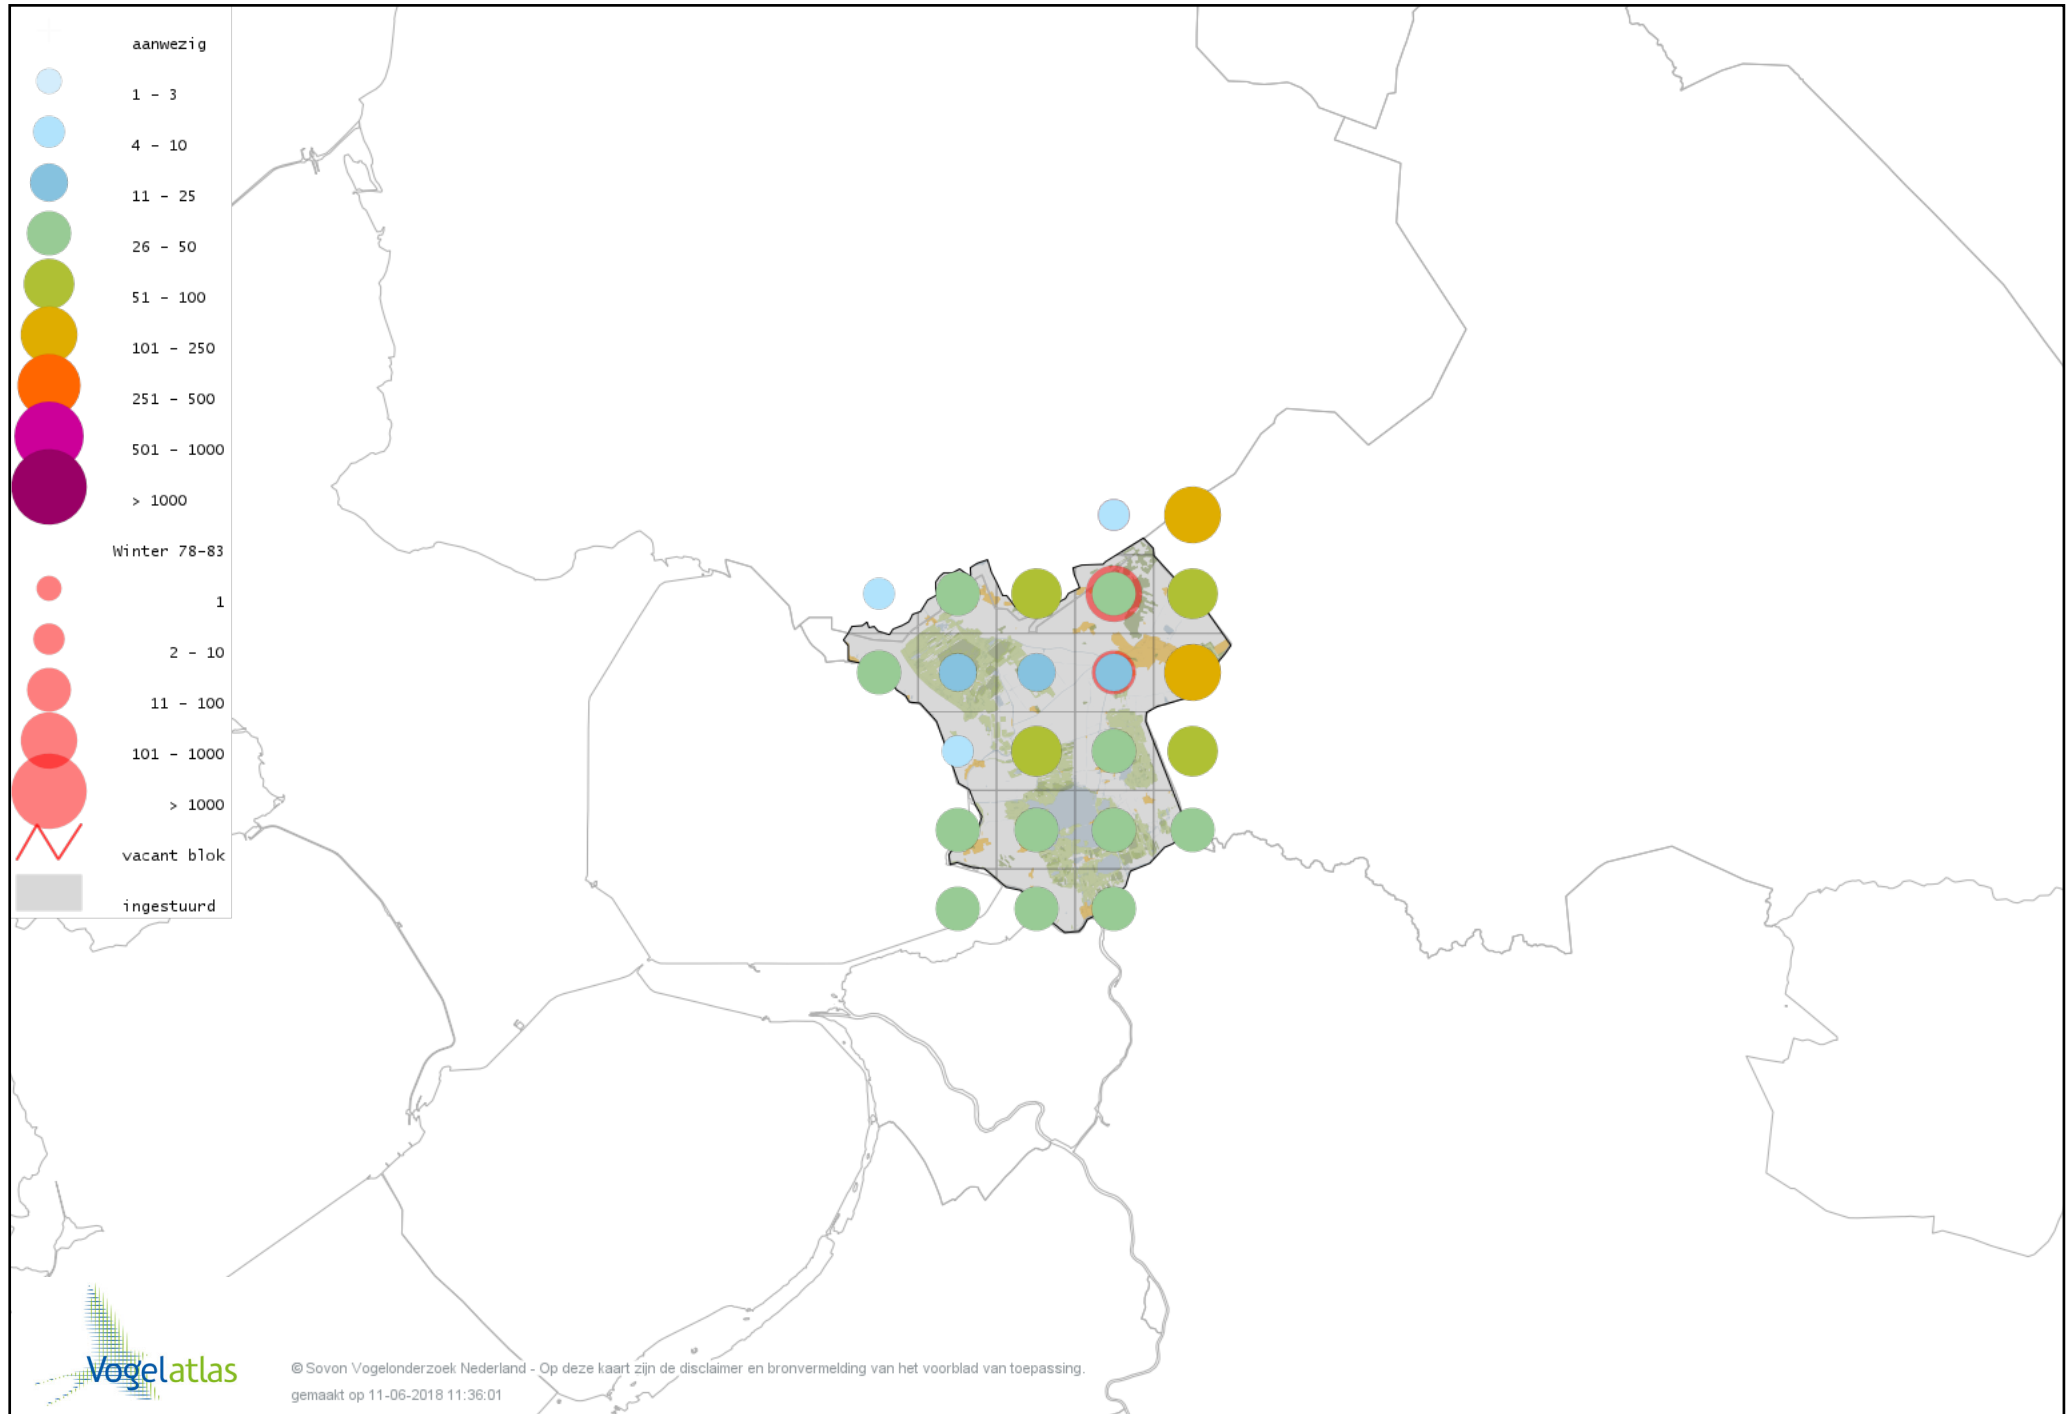

Voorlopige verspreidingskaart Boomkruiper winter