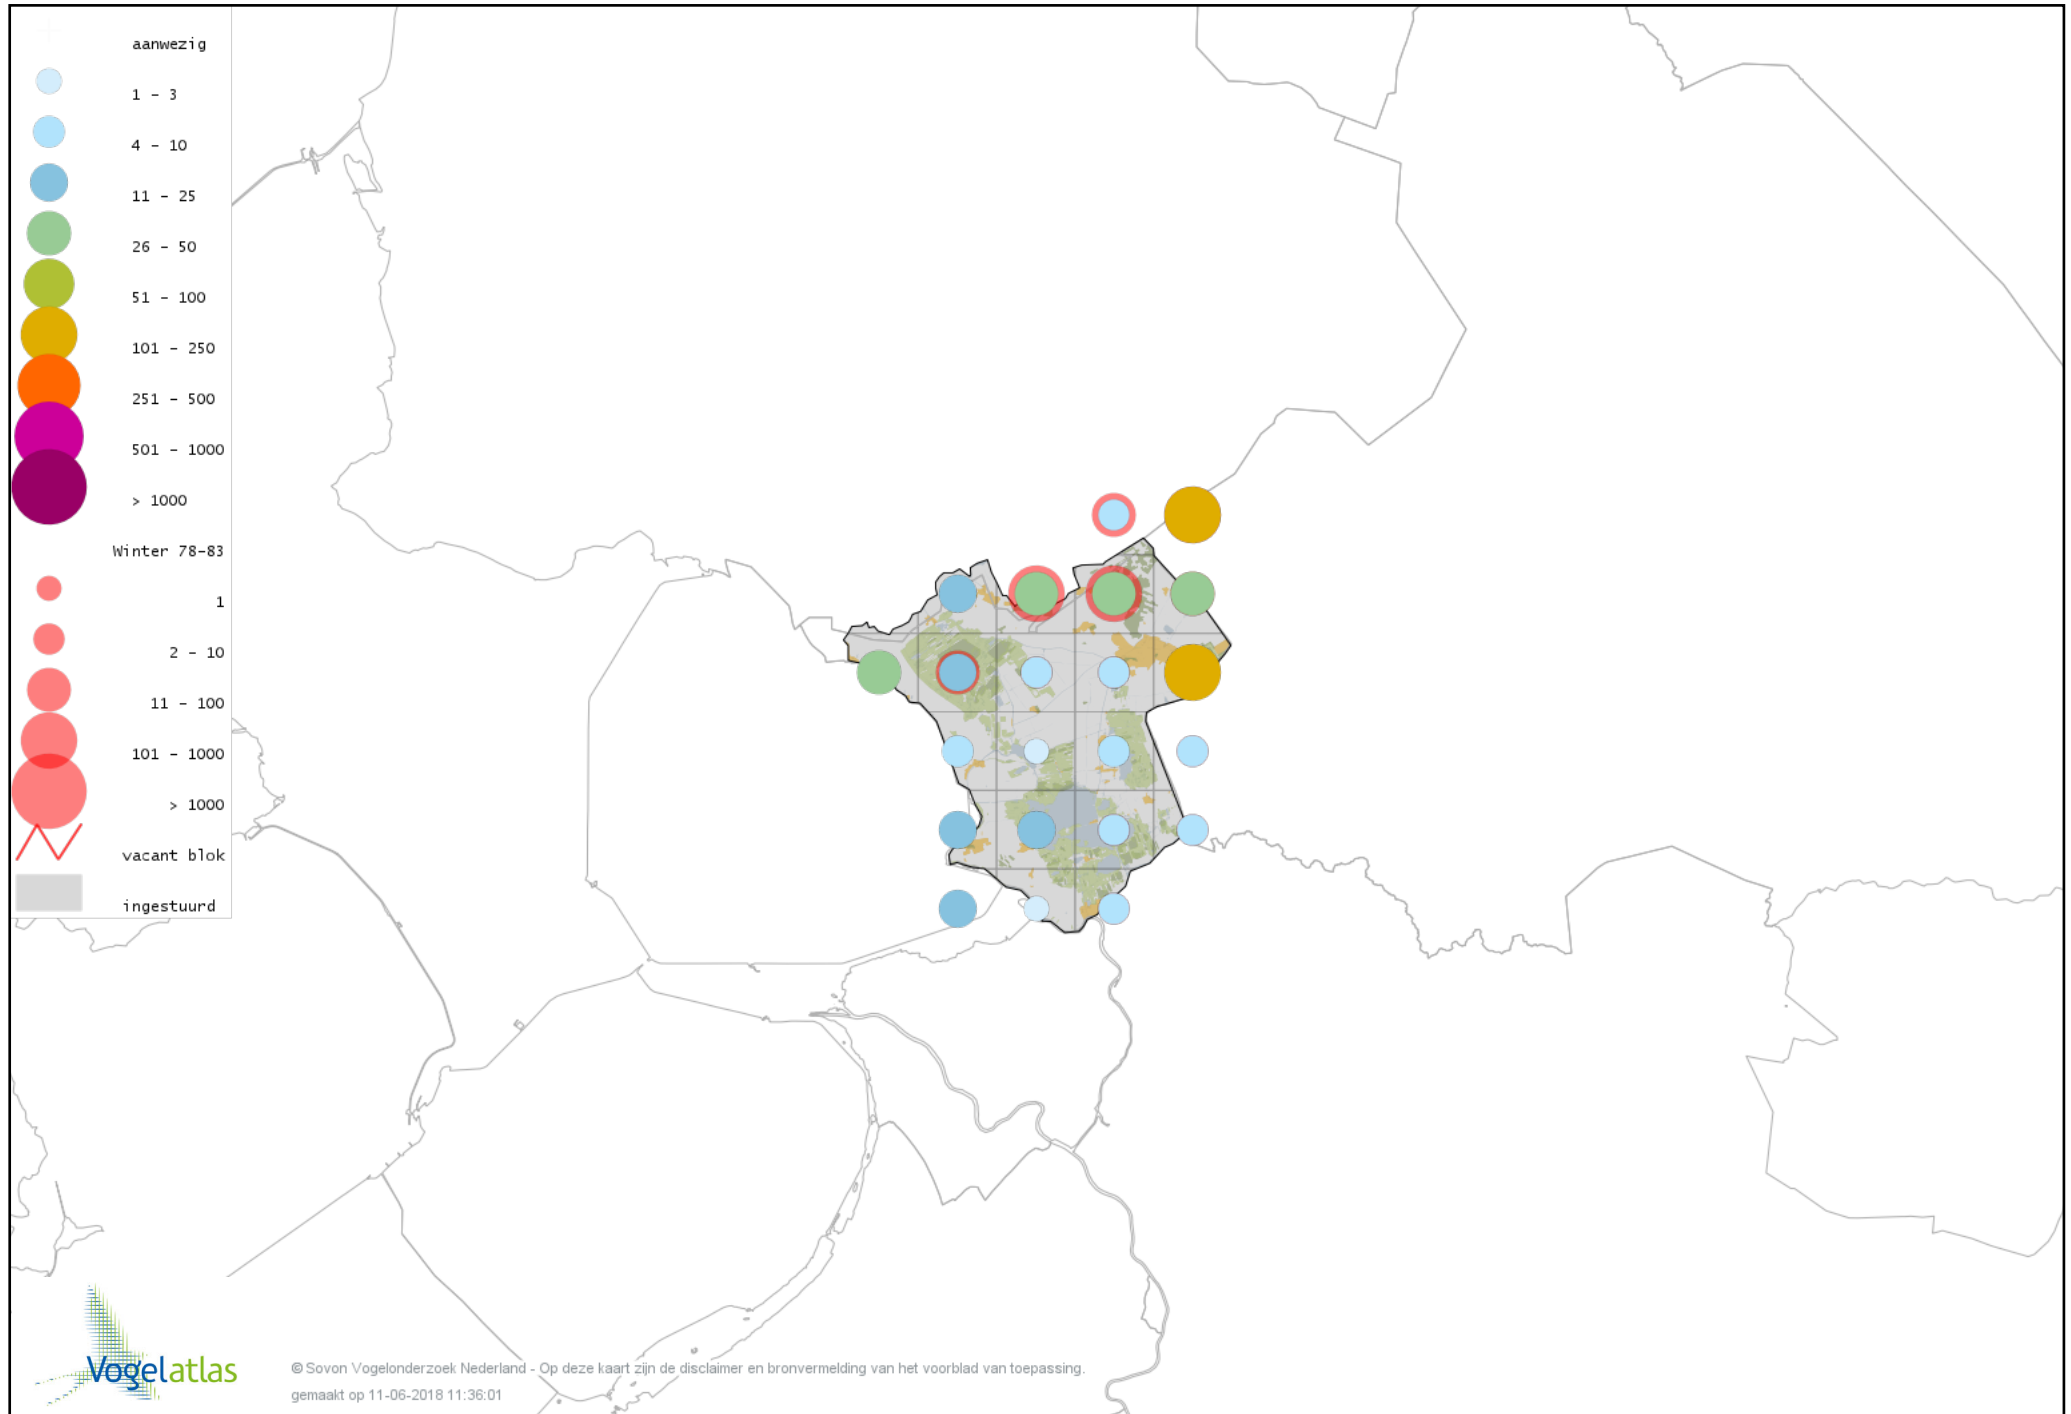

Voorlopige verspreidingskaart Goudhaan winter