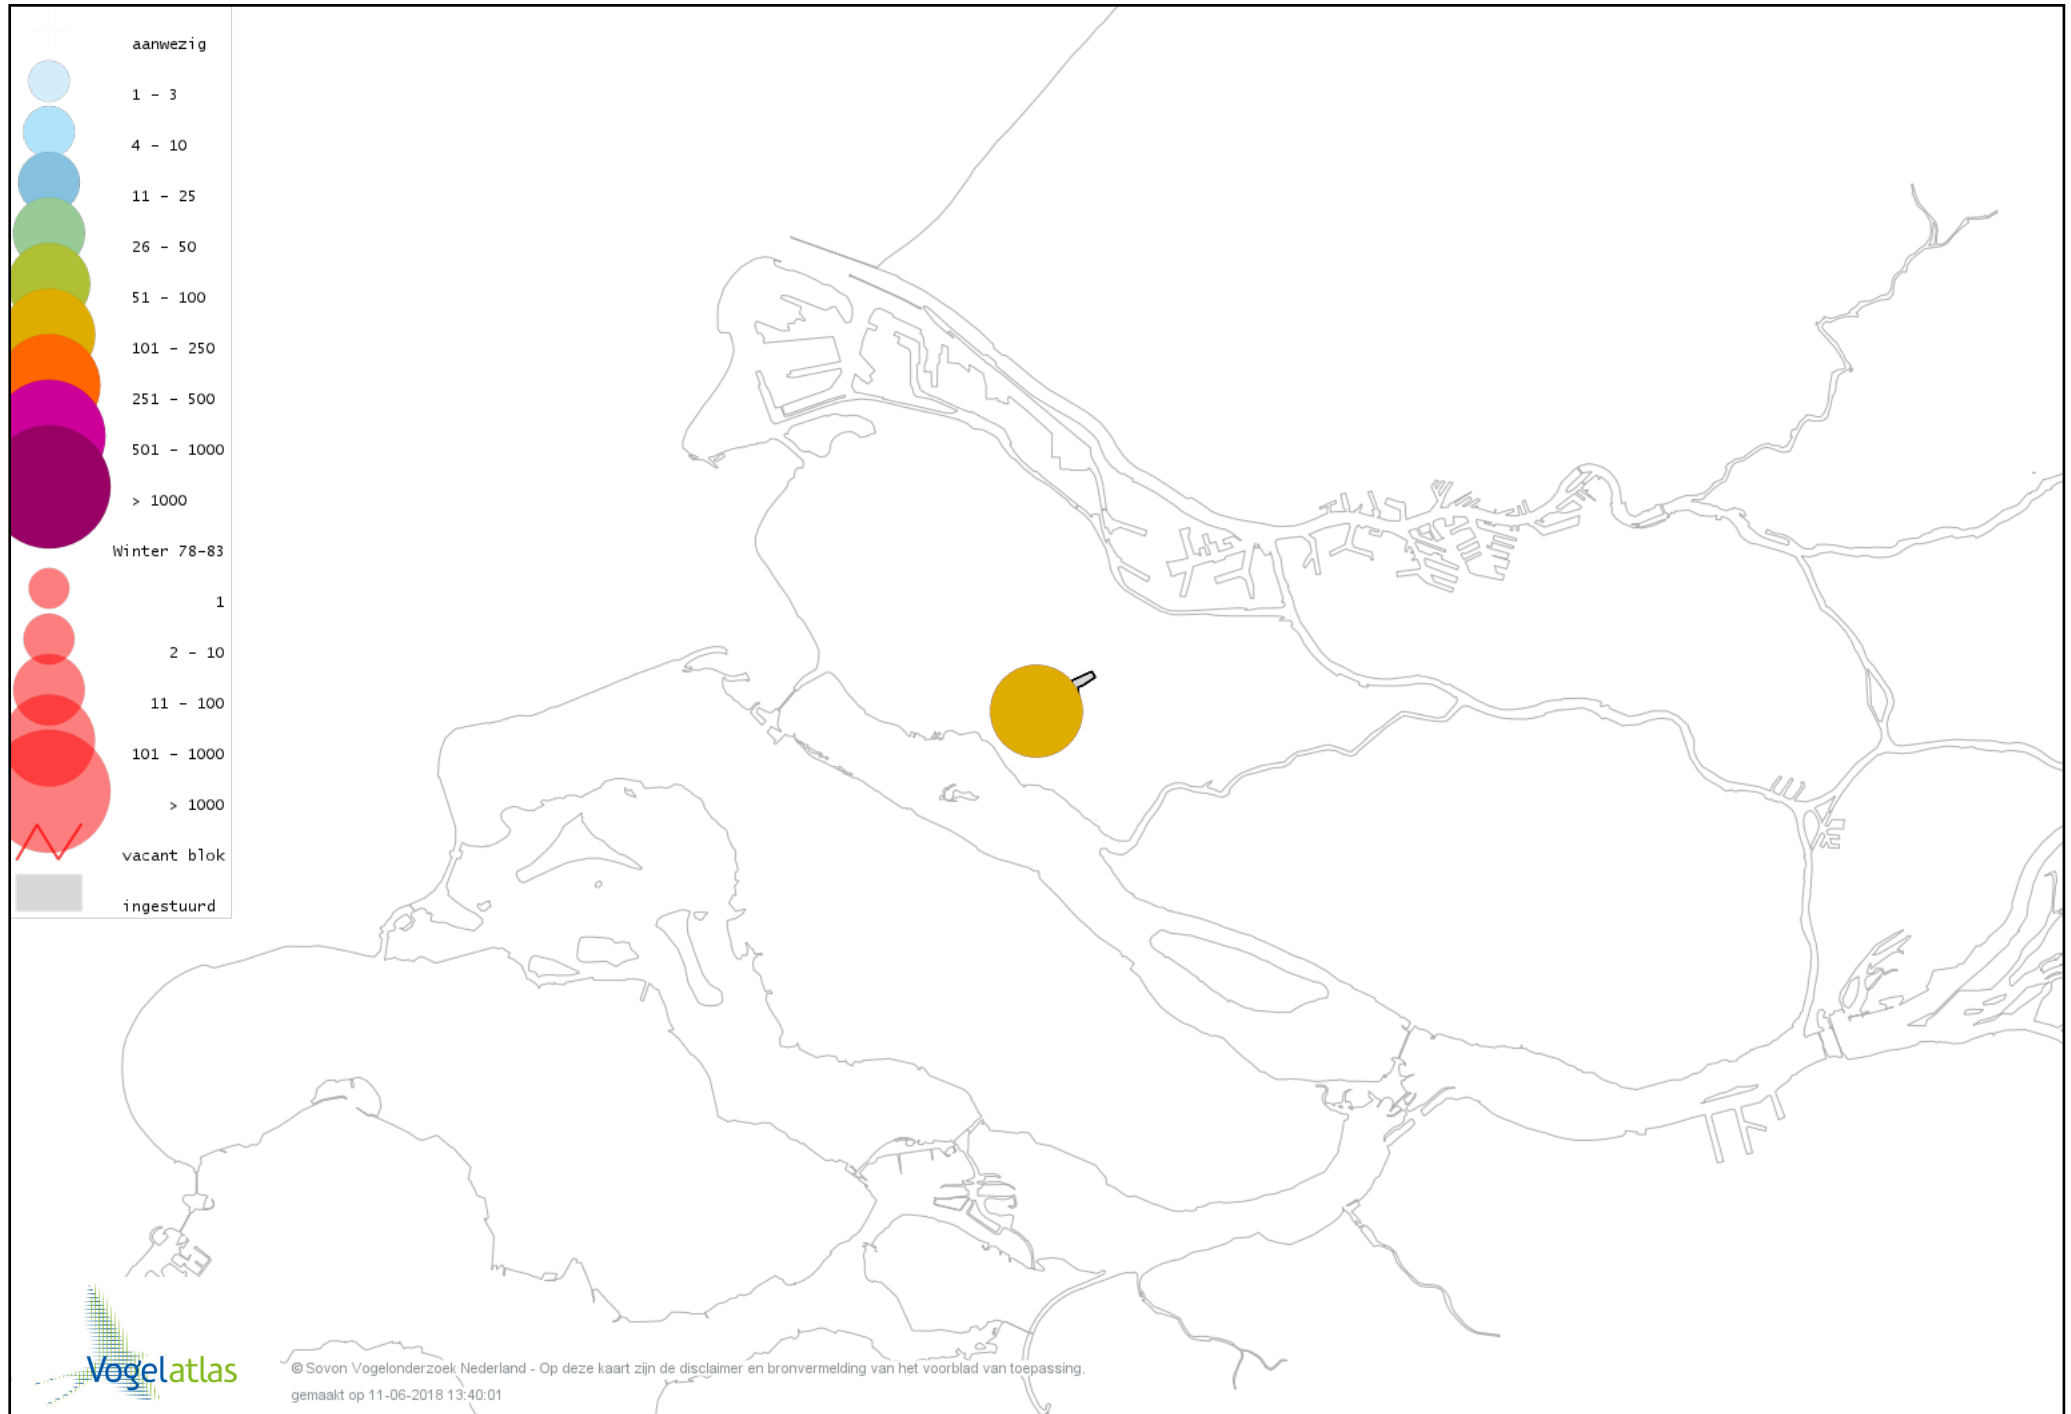

Ook worden in de kaarten de historische atlasresultaten (in rood) weergegeven.

Disclaimer

Deze verspreidingskaarten ondersteunen het completeren van de atlastellingen en verzamelen van aanvullende waarnemingen. De kaarten zijn nog niet volledig en kunnen fouten bevatten. Overname is toegestaan onder voorwaarde van bronvermelding (www.sovon.nl/vogelatlas)

De kleurtint (blauw) is de beste referentie voor de tot nu toe waargenomen aantalsklasse.

De stipgrootte is relatief. Vergelijk daarvoor de atlasblok grootte van de legenda met die van het kaartbeeld.

Voorlopige verspreidingskaart Knobbelzwaan winter