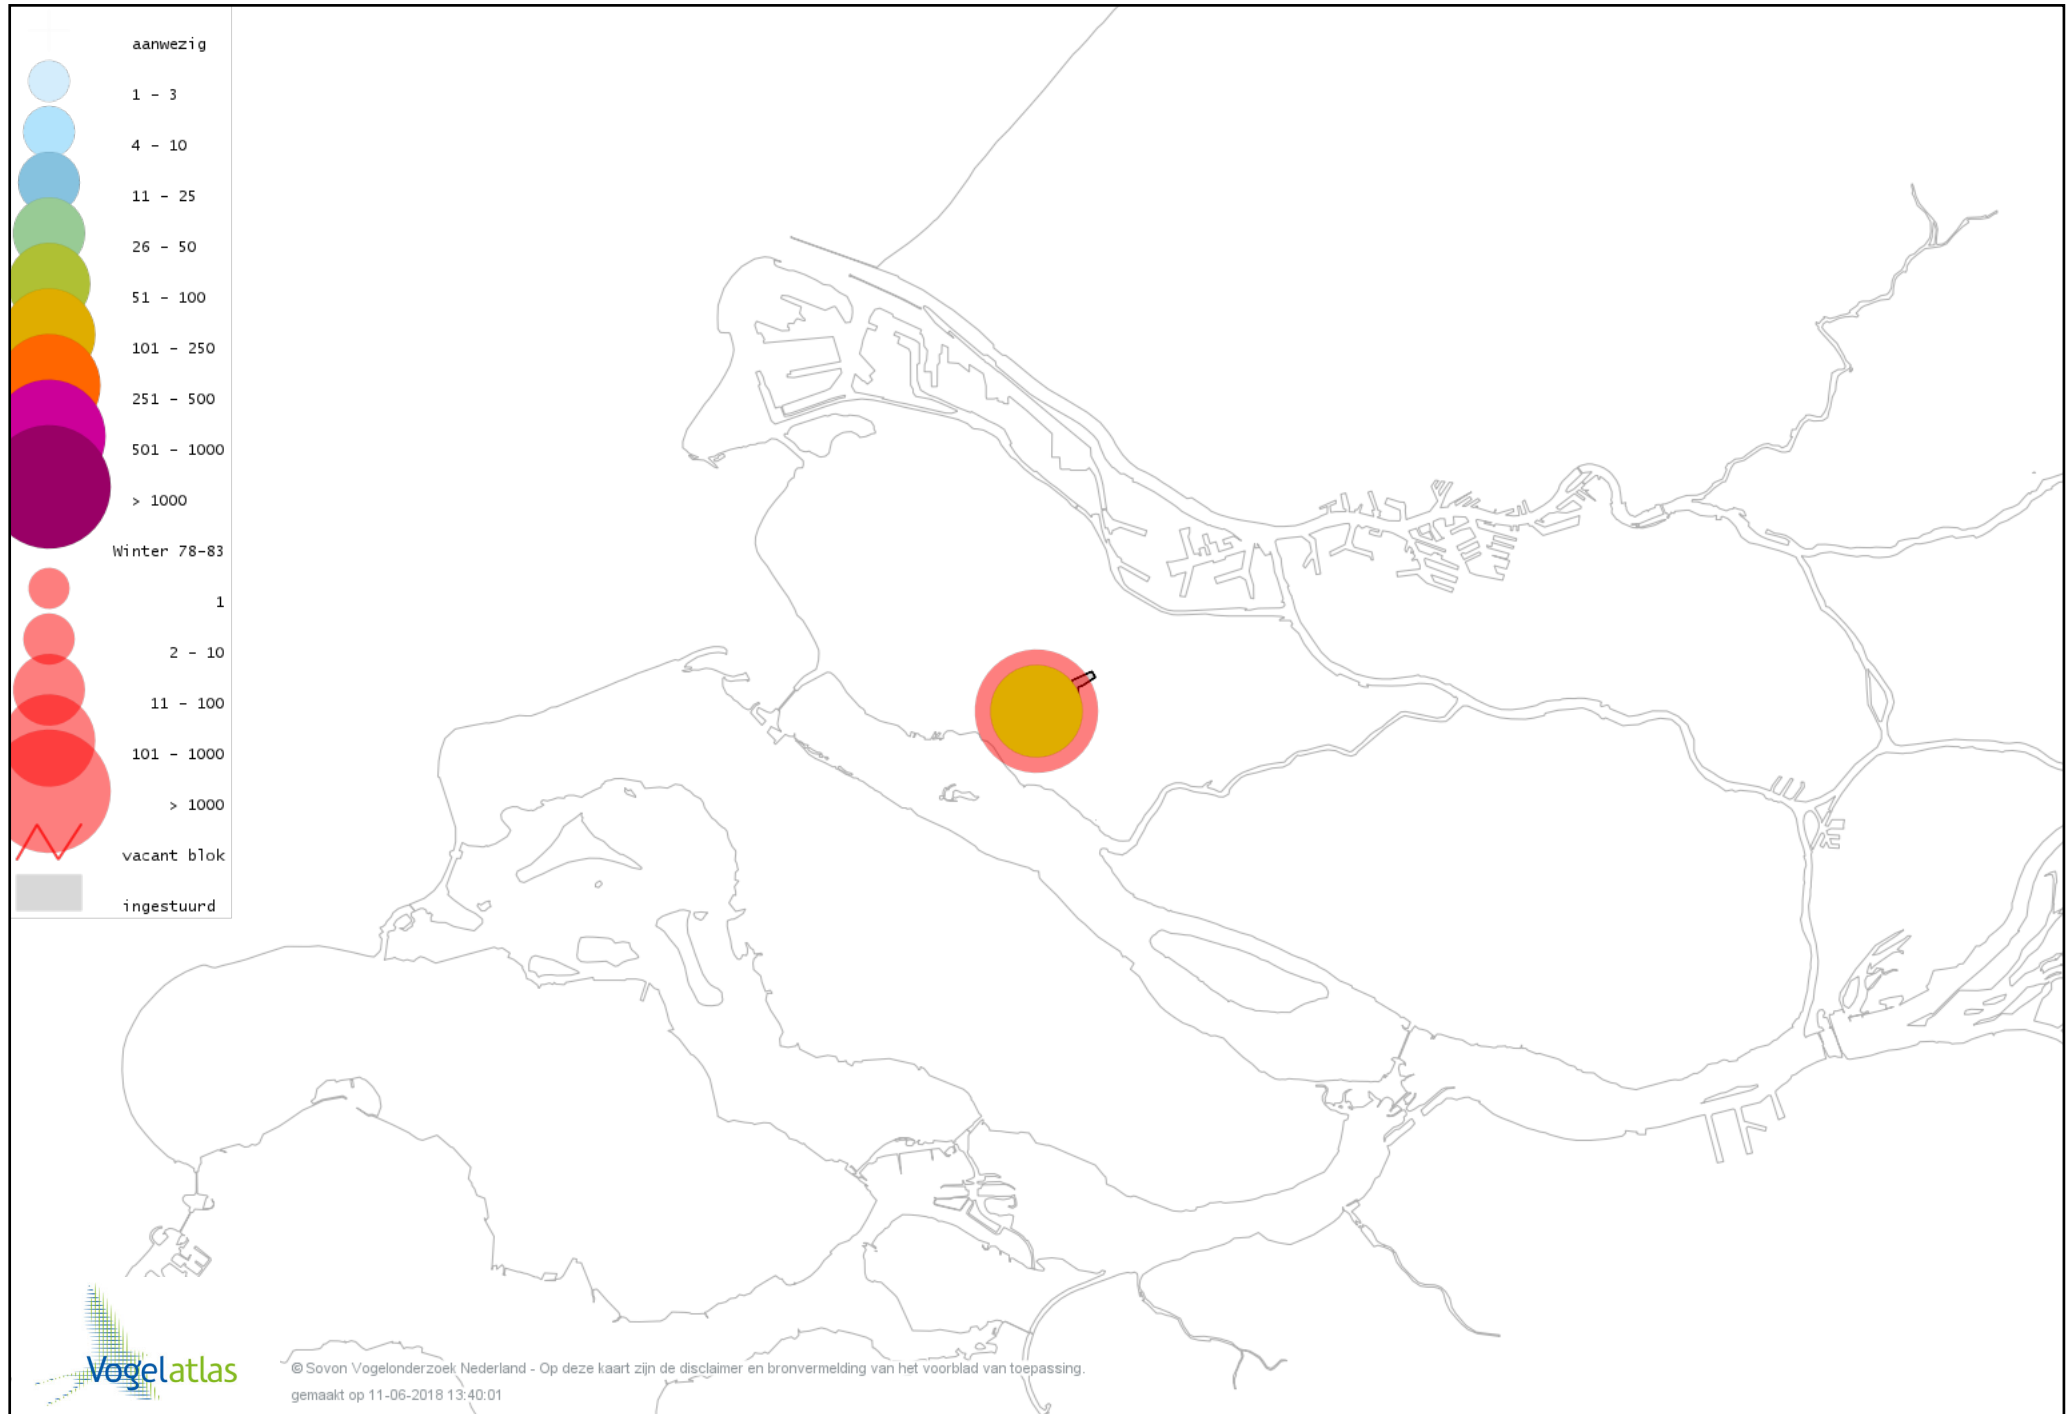

Voorlopige verspreidingskaart Sperwer winter

Voorlopige verspreidingskaart Buizerd winter

Voorlopige verspreidingskaart Torenvalk winter

Voorlopige verspreidingskaart Smelleken winter

Voorlopige verspreidingskaart Slechtvalk winter

Voorlopige verspreidingskaart Waterral winter

Voorlopige verspreidingskaart Waterhoen winter

Voorlopige verspreidingskaart Meerkoet winter

Voorlopige verspreidingskaart Scholekster winter

Voorlopige verspreidingskaart Kievit winter

Voorlopige verspreidingskaart Paarse Strandloper winter

Voorlopige verspreidingskaart Watersnip winter

Voorlopige verspreidingskaart Wulp winter

Voorlopige verspreidingskaart Witgat winter

Voorlopige verspreidingskaart Tureluur winter