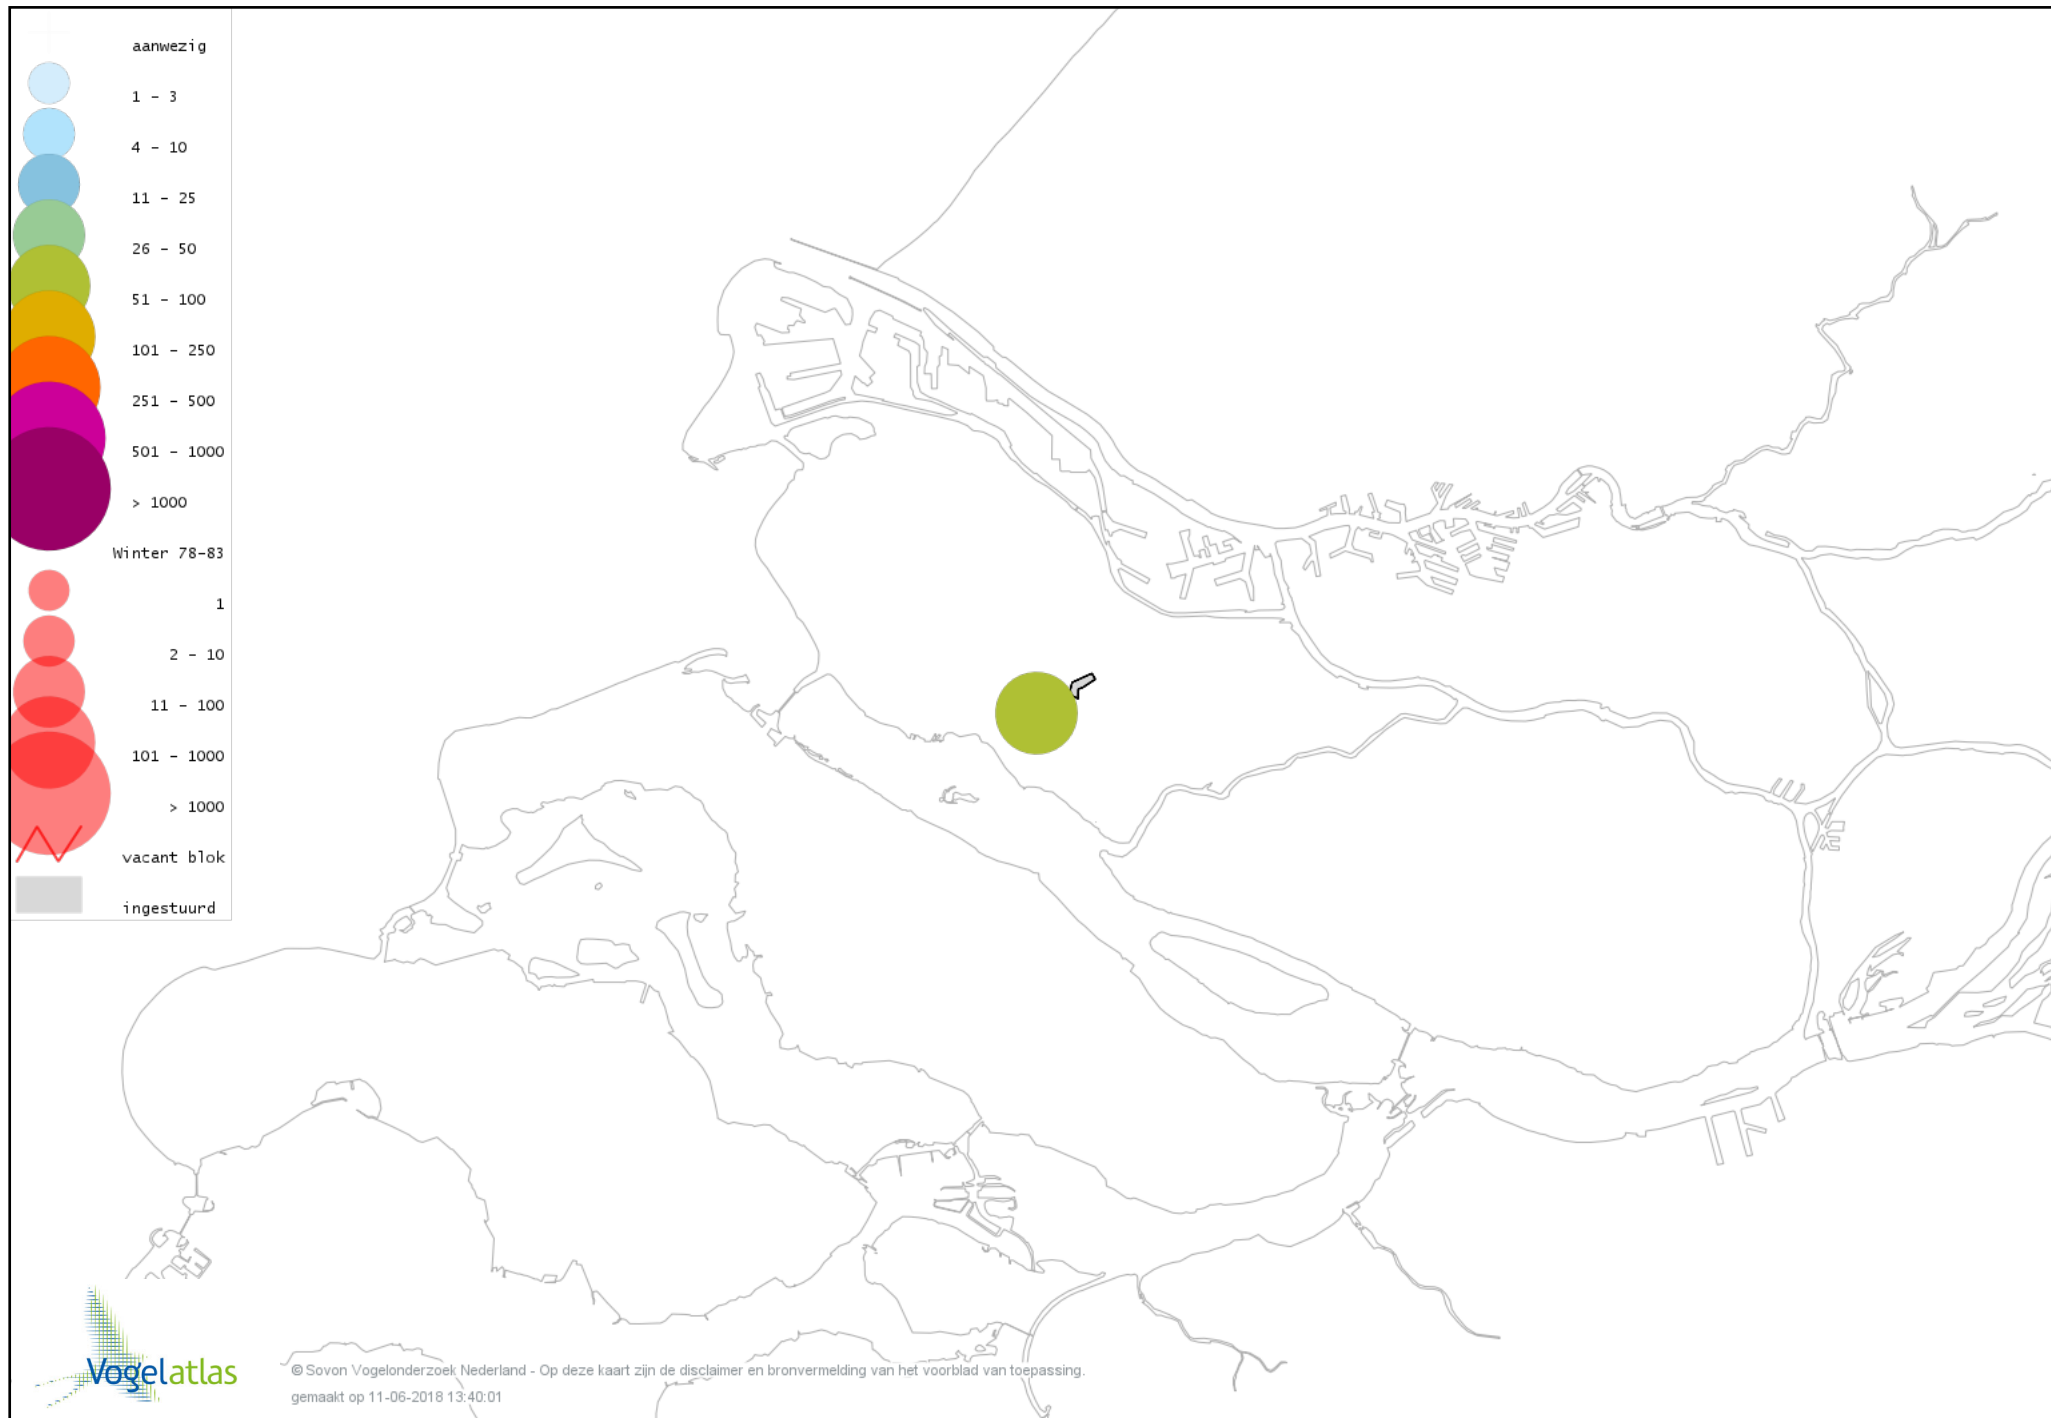

Voorlopige verspreidingskaart Kip winter

Voorlopige verspreidingskaart Fazant winter

Voorlopige verspreidingskaart Aalscholver winter

Voorlopige verspreidingskaart Grote Zilverreiger winter

Voorlopige verspreidingskaart Blauwe Reiger winter

Voorlopige verspreidingskaart Dodaars winter

Voorlopige verspreidingskaart Fuut winter

Voorlopige verspreidingskaart Kuifduiker winter

Voorlopige verspreidingskaart Blauwe Kiekendief winter

Voorlopige verspreidingskaart Havik winter