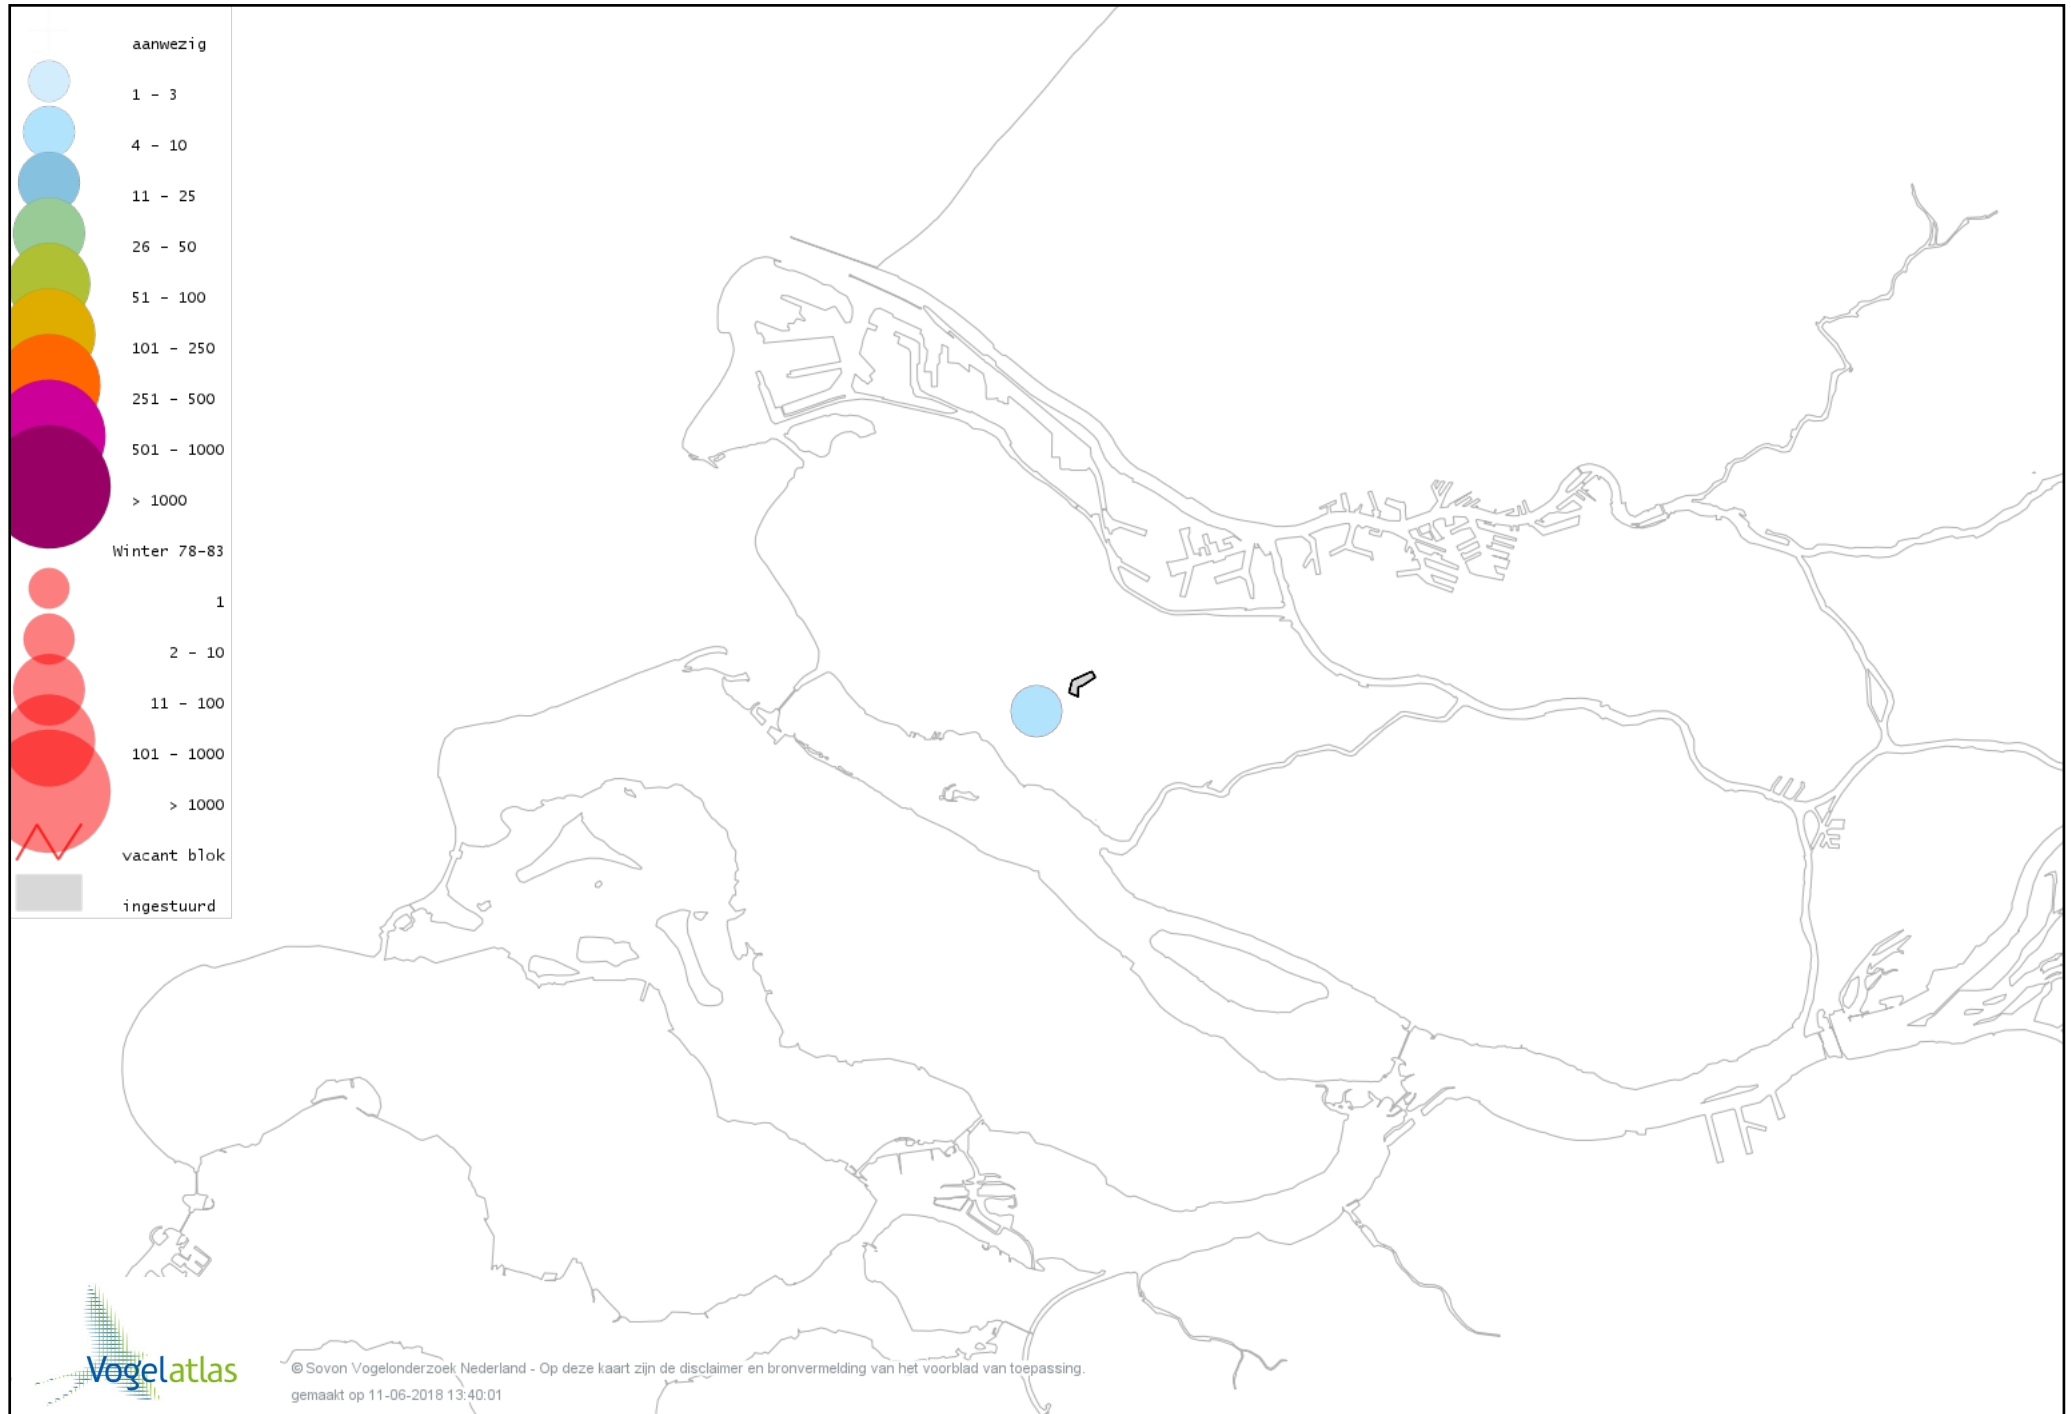

Voorlopige verspreidingskaart Waterral winter

Voorlopige verspreidingskaart Waterhoen winter

Voorlopige verspreidingskaart Meerkoet winter

Voorlopige verspreidingskaart Scholekster winter

Voorlopige verspreidingskaart Kievit winter

Voorlopige verspreidingskaart Paarse Strandloper winter

Voorlopige verspreidingskaart Watersnip winter

Voorlopige verspreidingskaart Wulp winter

Voorlopige verspreidingskaart Witgat winter

Voorlopige verspreidingskaart Tureluur winter