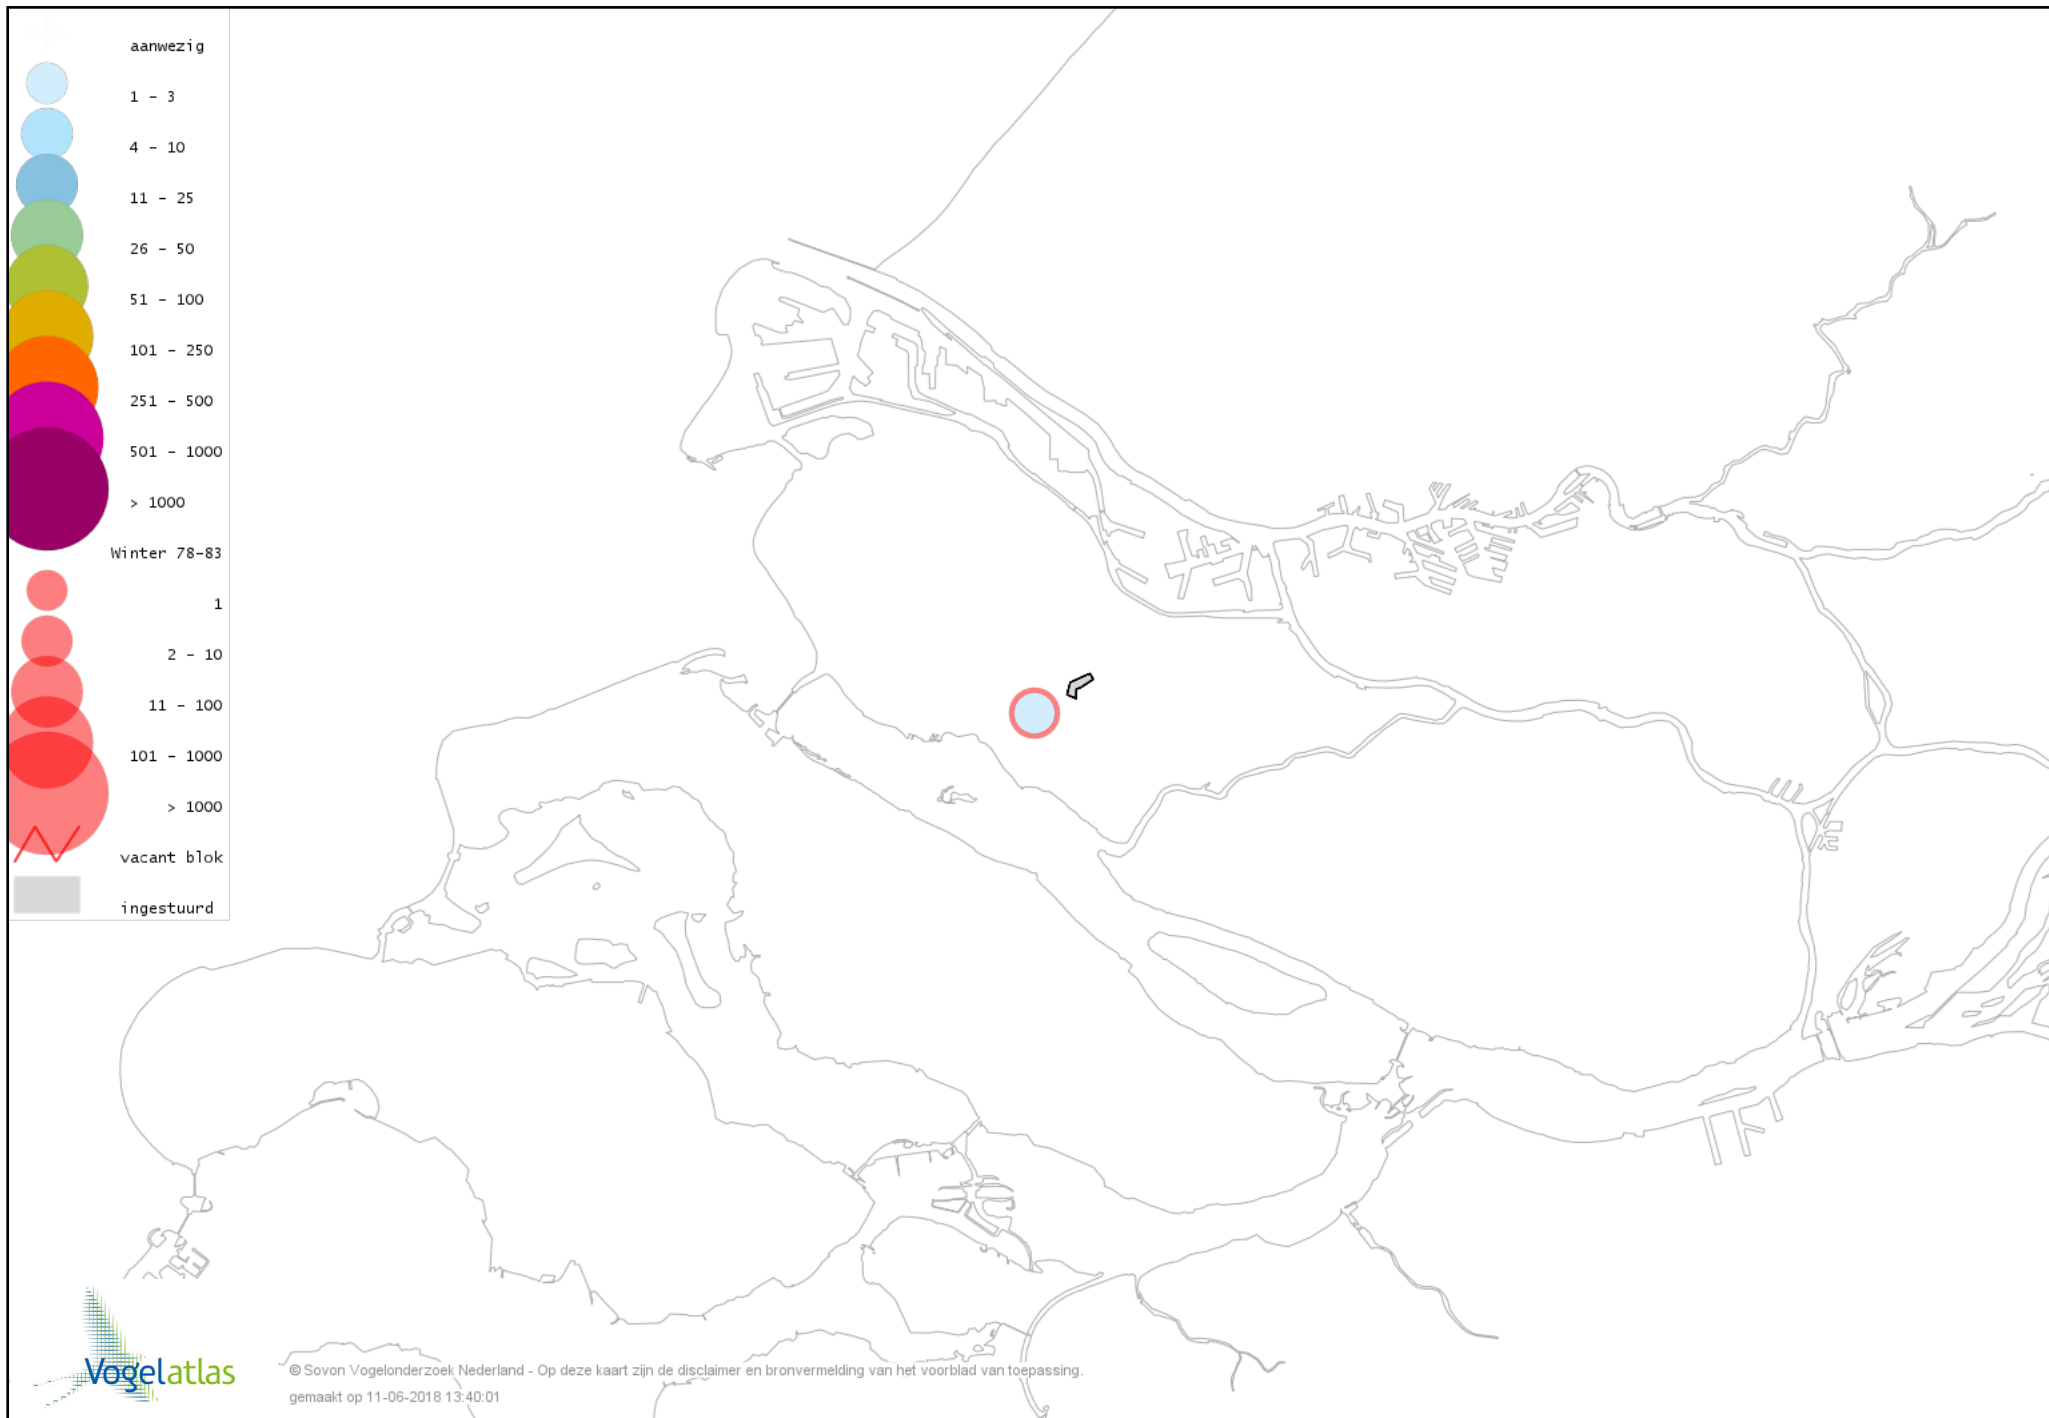

Voorlopige verspreidingskaart Dodaars winter

Voorlopige verspreidingskaart Fuut winter

Voorlopige verspreidingskaart Kuifduiker winter

Voorlopige verspreidingskaart Blauwe Kiekendief winter

Voorlopige verspreidingskaart Havik winter

Voorlopige verspreidingskaart Sperwer winter

Voorlopige verspreidingskaart Buizerd winter

Voorlopige verspreidingskaart Torenvalk winter

Voorlopige verspreidingskaart Smelleken winter

Voorlopige verspreidingskaart Slechtvalk winter