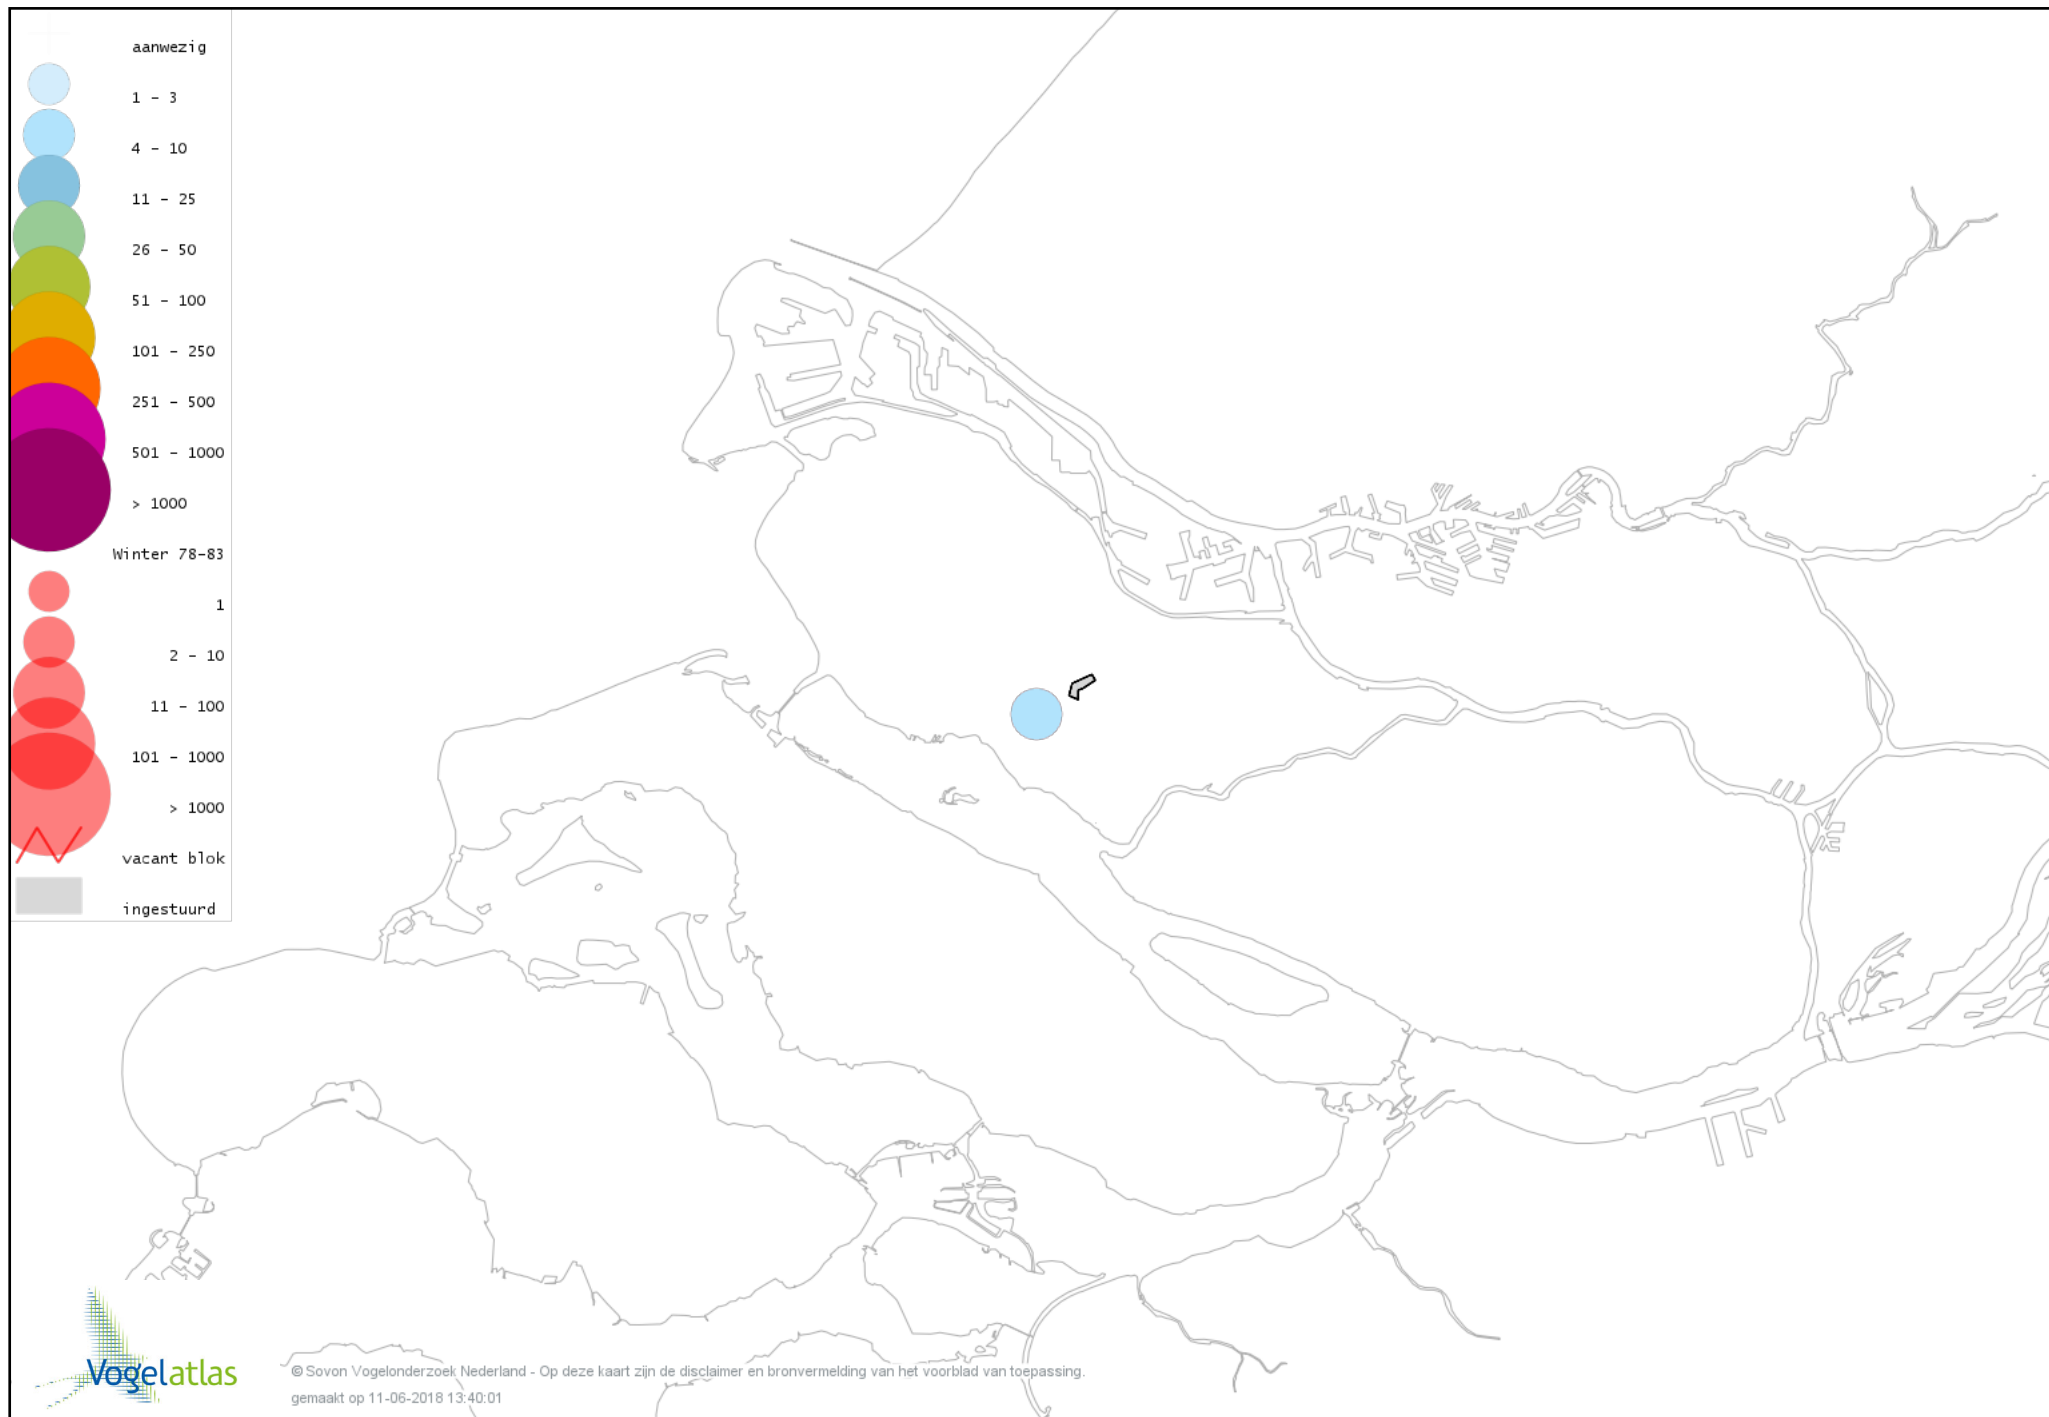

Voorlopige verspreidingskaart Casarca x Bergeend winter

Voorlopige verspreidingskaart Bergeend winter

Voorlopige verspreidingskaart Tafeleend winter

Voorlopige verspreidingskaart Kuifeend winter

Voorlopige verspreidingskaart Muskuseend winter

Voorlopige verspreidingskaart Nonnetje winter

Voorlopige verspreidingskaart Brilduiker winter

Voorlopige verspreidingskaart Grote Zaagbek winter

Voorlopige verspreidingskaart Middelste Zaagbek winter

Voorlopige verspreidingskaart Krakeend winter