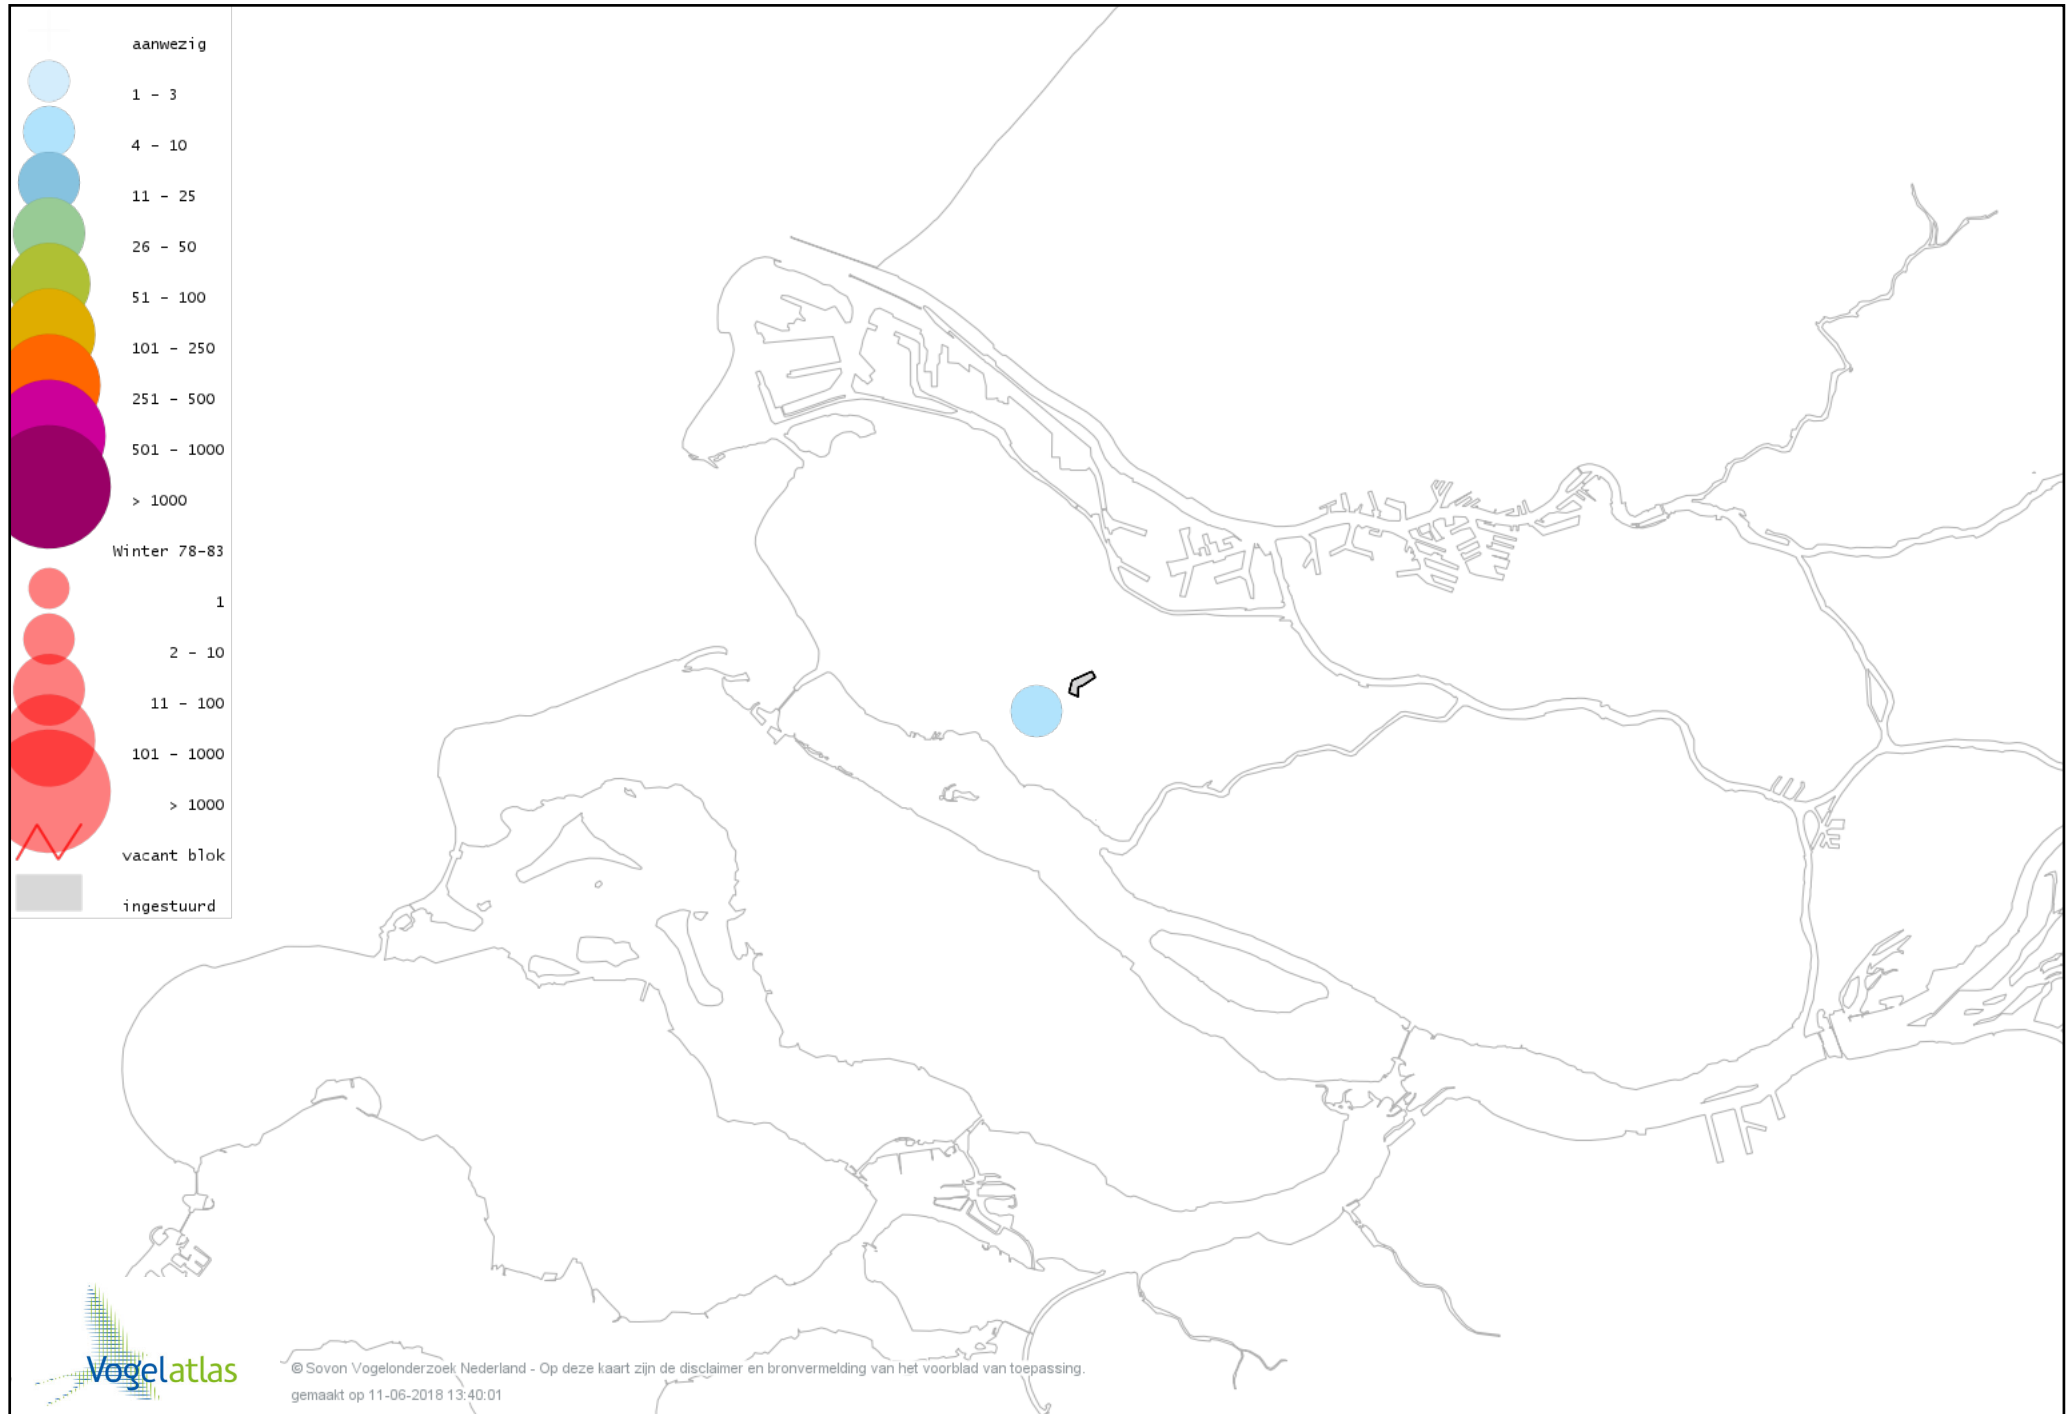

Voorlopige verspreidingskaart Waterral winter

Voorlopige verspreidingskaart Waterhoen winter

Voorlopige verspreidingskaart Meerkoet winter

Voorlopige verspreidingskaart Scholekster winter

Voorlopige verspreidingskaart Kievit winter

Voorlopige verspreidingskaart Paarse Strandloper winter

Voorlopige verspreidingskaart Watersnip winter

Voorlopige verspreidingskaart Wulp winter

Voorlopige verspreidingskaart Witgat winter

Voorlopige verspreidingskaart Tureluur winter