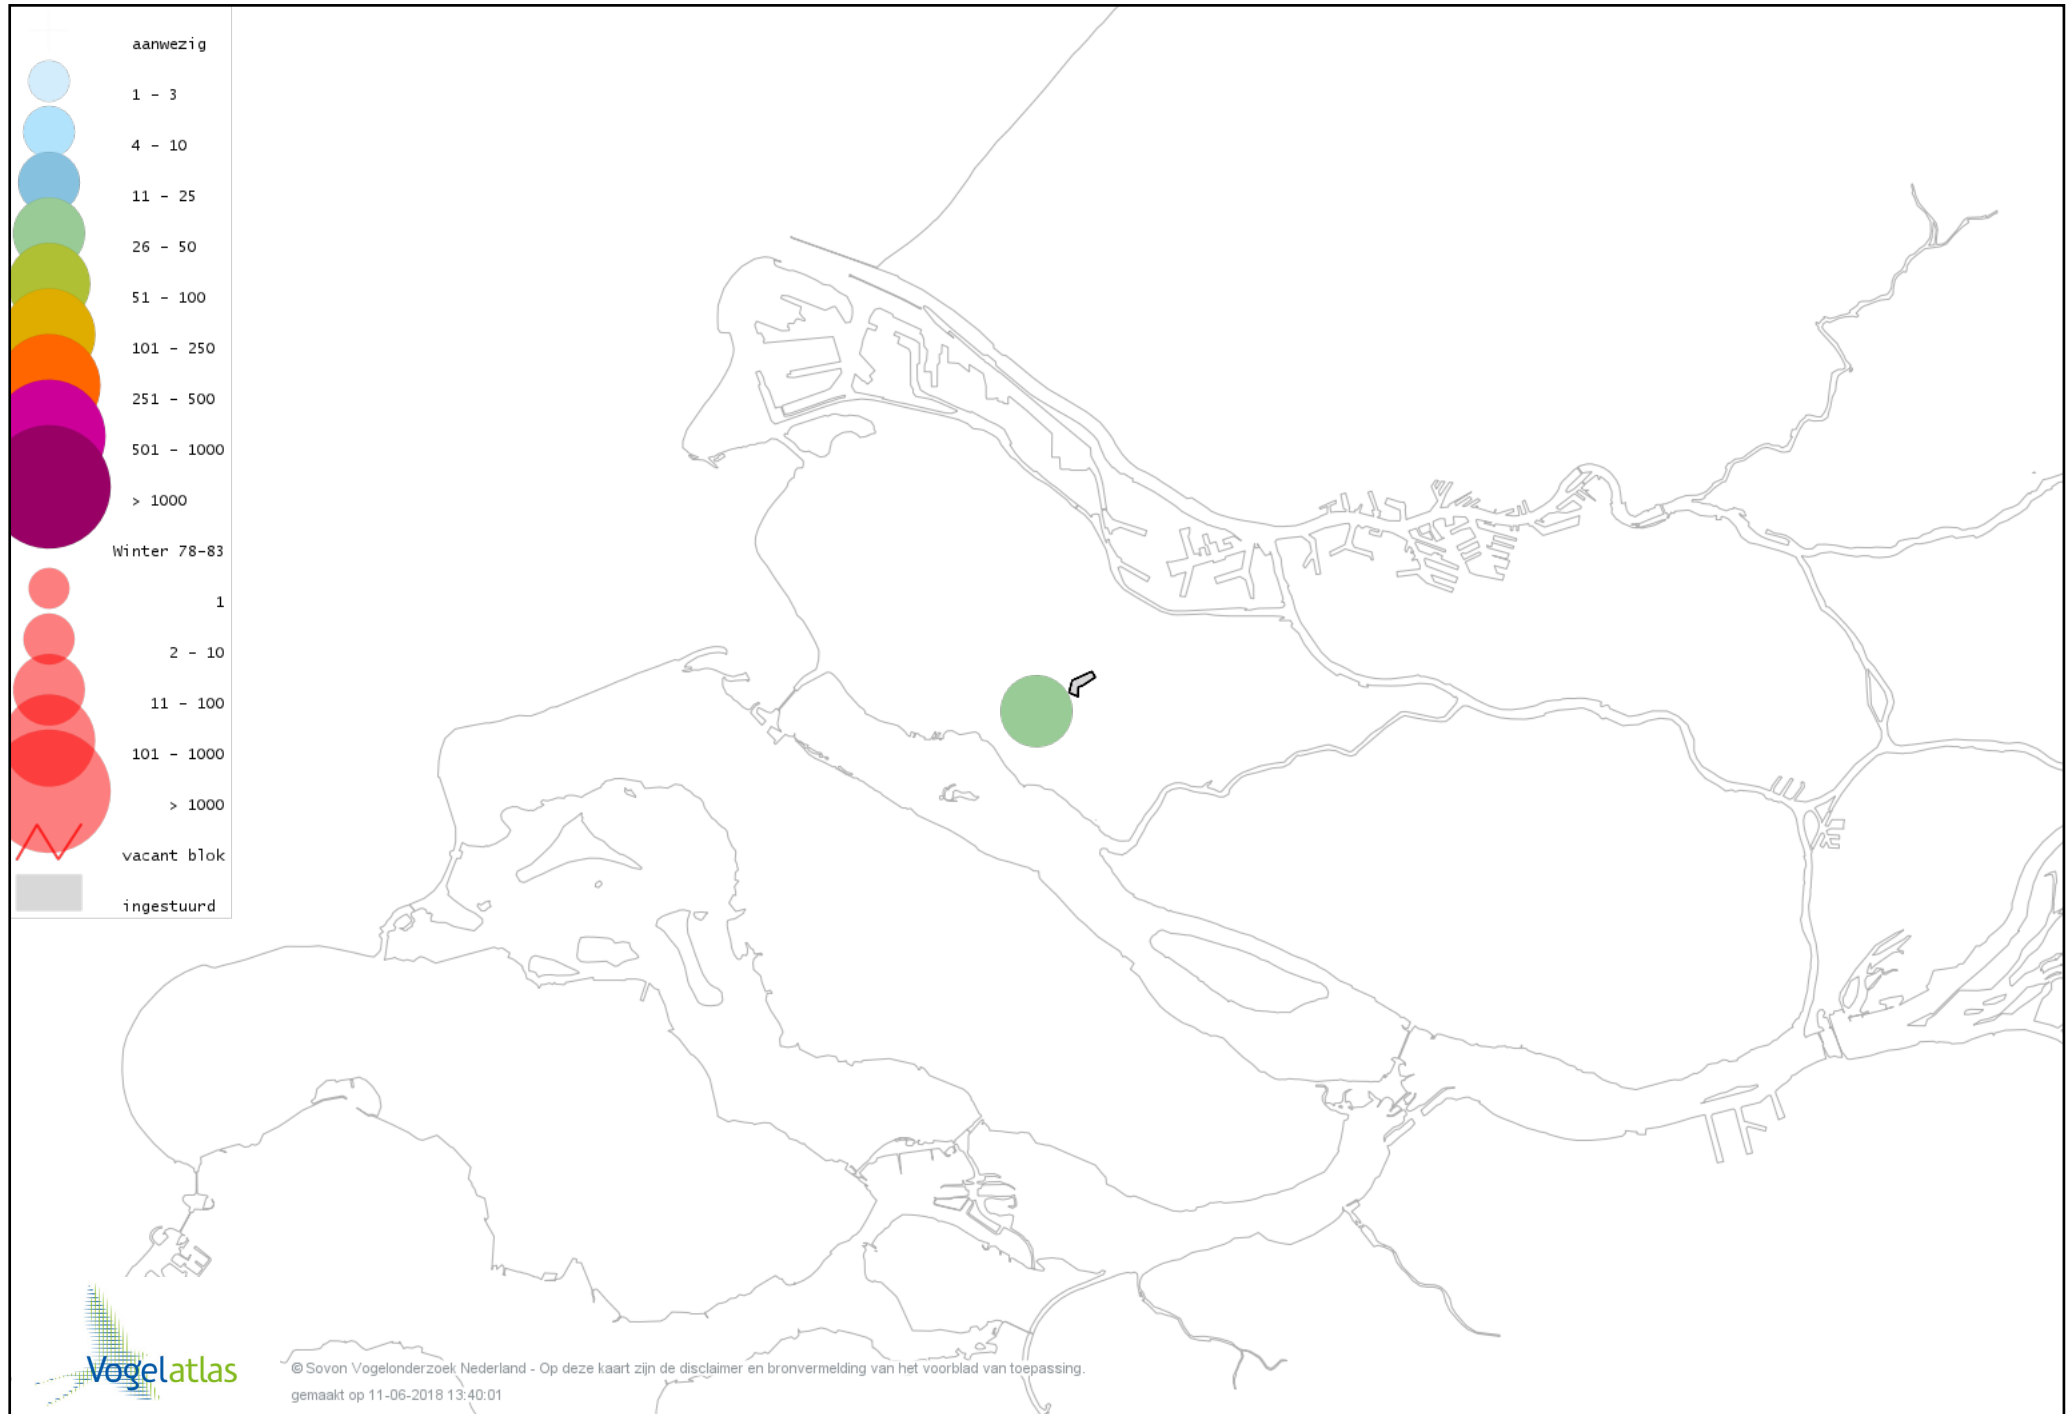

Voorlopige verspreidingskaart Spreeuw winter

Voorlopige verspreidingskaart Merel winter

Voorlopige verspreidingskaart Kramsvogel winter

Voorlopige verspreidingskaart Zanglijster winter

Voorlopige verspreidingskaart Koperwiek winter

Voorlopige verspreidingskaart Roodborst winter

Voorlopige verspreidingskaart Heggenmus winter

Voorlopige verspreidingskaart Huismus winter

Voorlopige verspreidingskaart Ringmus winter

Voorlopige verspreidingskaart Grote Gele Kwikstaart winter

Voorlopige verspreidingskaart Witte Kwikstaart winter

Voorlopige verspreidingskaart Rouwkwikstaart winter

Voorlopige verspreidingskaart Graspieper winter

Voorlopige verspreidingskaart Vink winter

Voorlopige verspreidingskaart Groenling winter