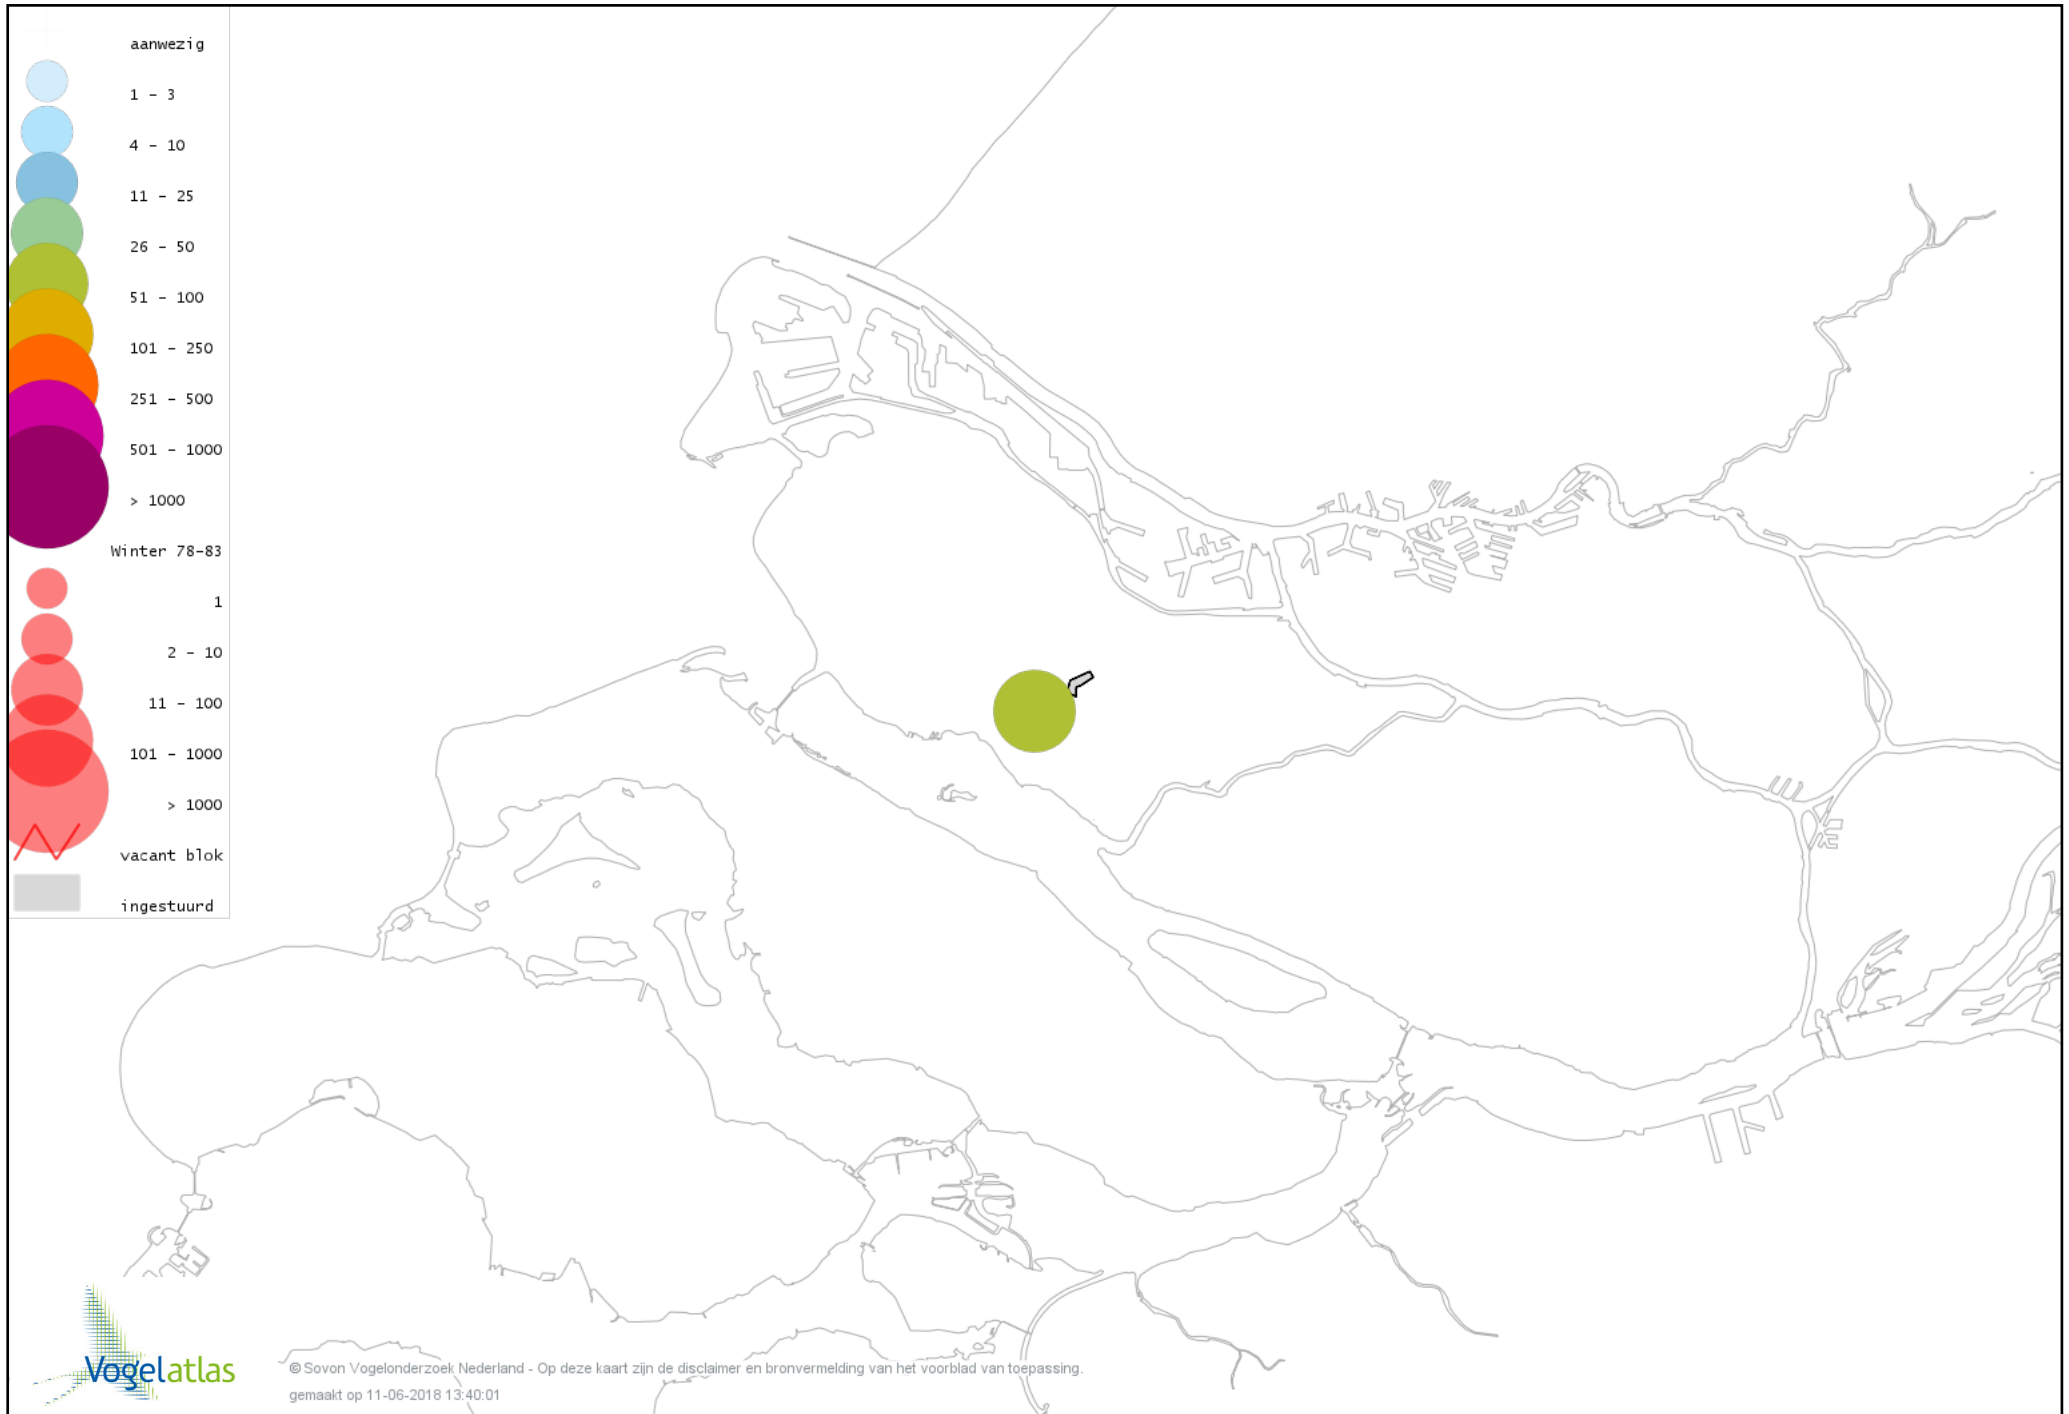

Voorlopige verspreidingskaart IJsvogel winter

Voorlopige verspreidingskaart Groene Specht winter

Voorlopige verspreidingskaart Grote Bonte Specht winter

Voorlopige verspreidingskaart Ekster winter

Voorlopige verspreidingskaart Gaai winter

Voorlopige verspreidingskaart Kauw winter

Voorlopige verspreidingskaart Noordse Kauw winter

Voorlopige verspreidingskaart Roek winter

Voorlopige verspreidingskaart Zwarte Kraai winter

Voorlopige verspreidingskaart Goudhaan winter