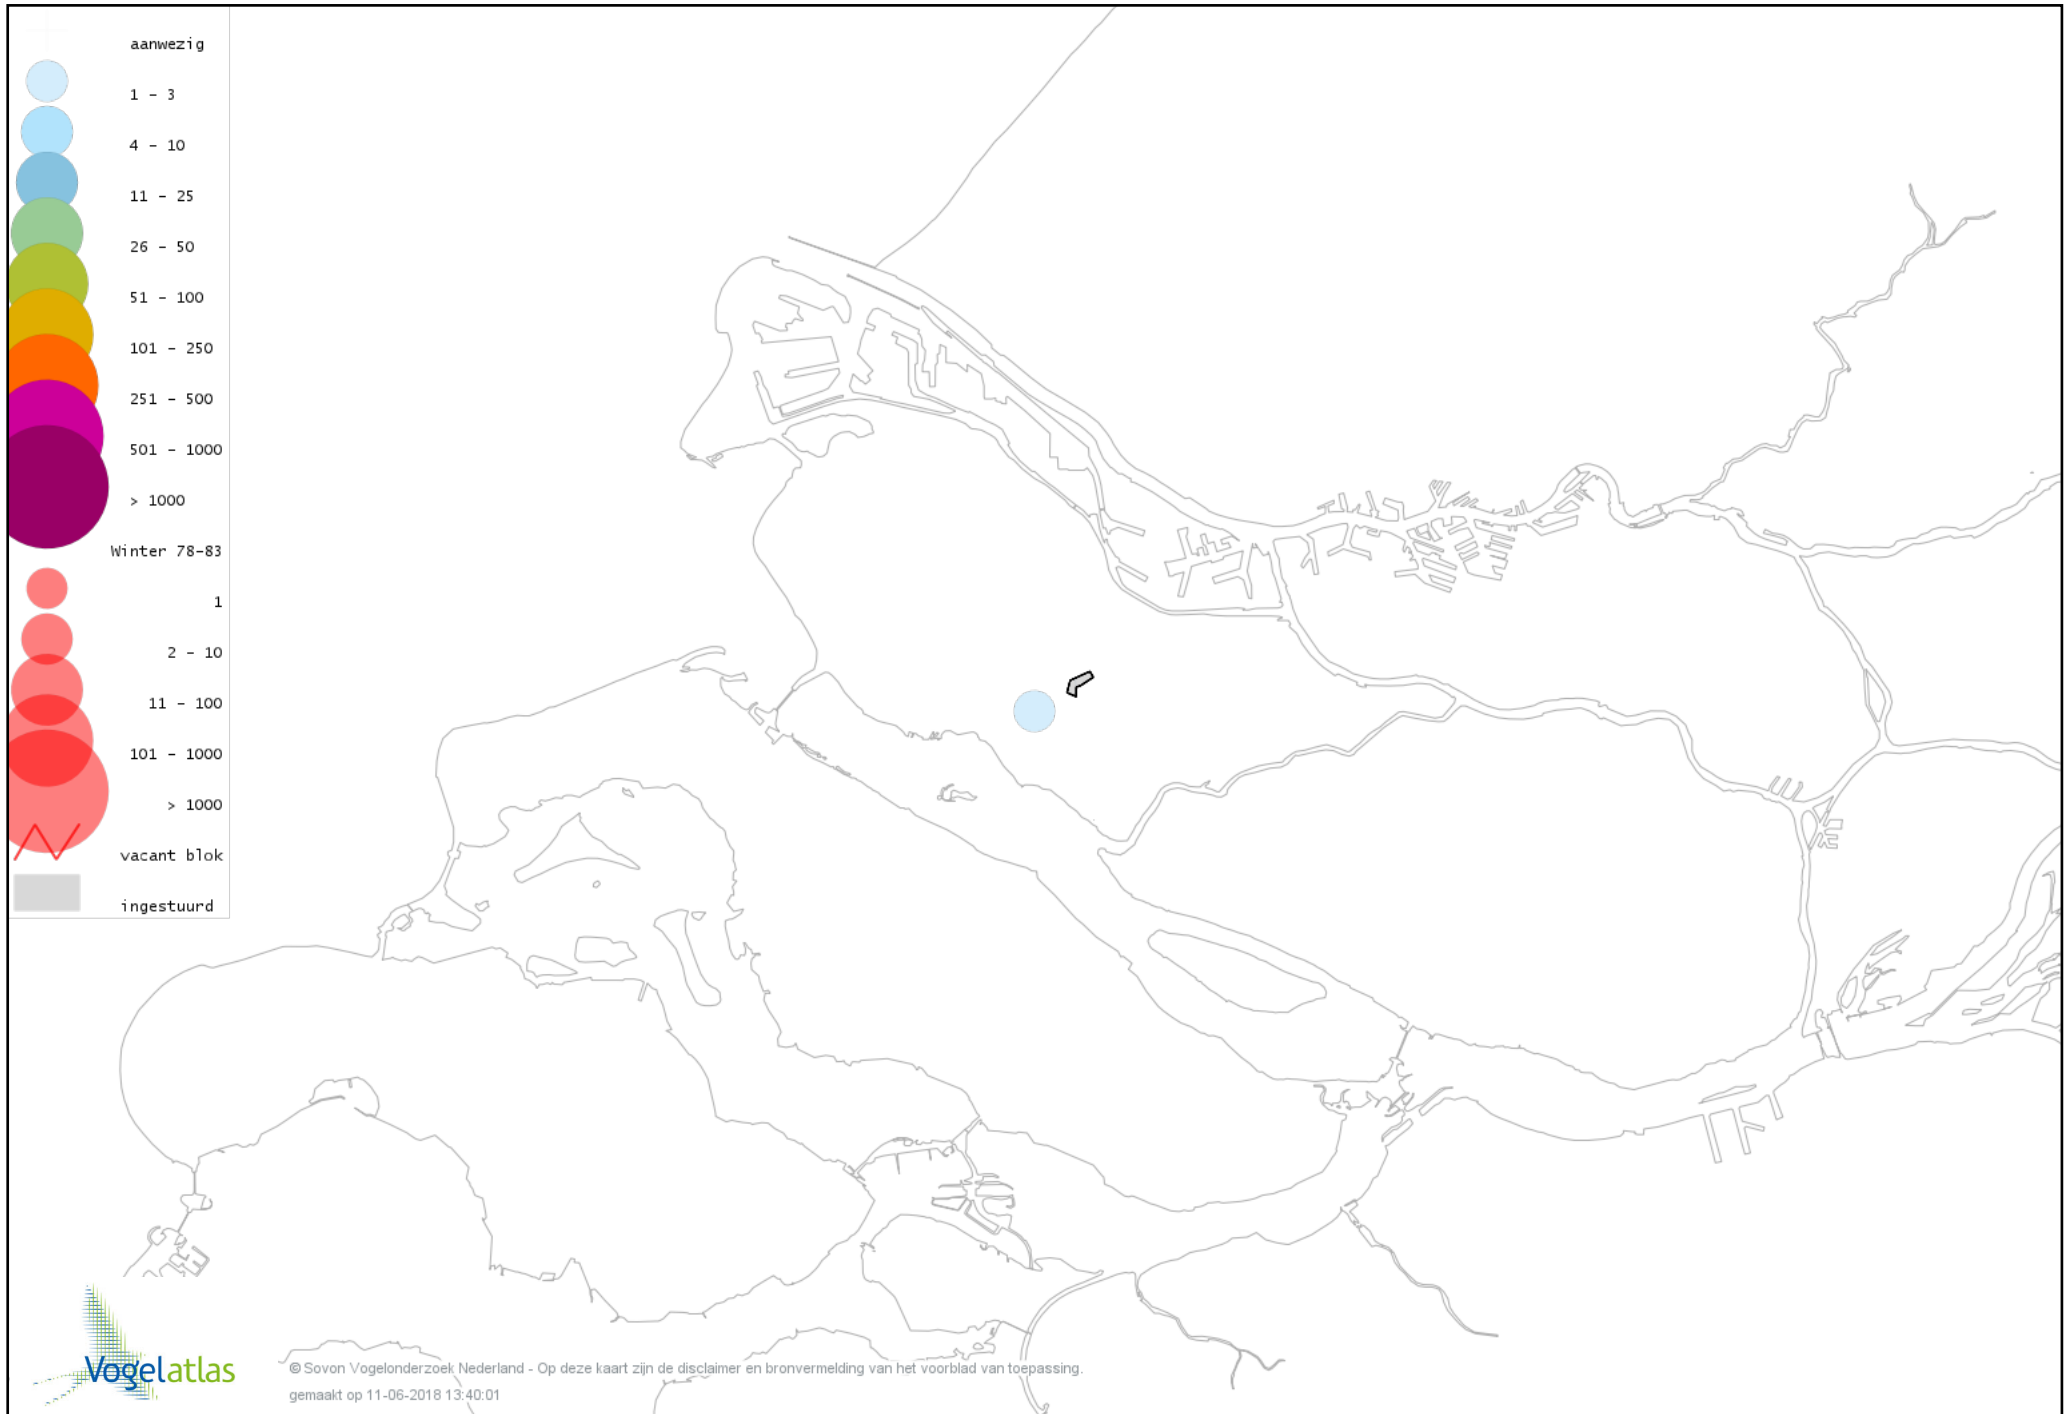

Ook worden in de kaarten de historische atlasresultaten (in rood) weergegeven.

Disclaimer

Deze verspreidingskaarten ondersteunen het completeren van de atlastellingen en verzamelen van aanvullende waarnemingen. De kaarten zijn nog niet volledig en kunnen fouten bevatten. Overname is toegestaan onder voorwaarde van bronvermelding (www.sovon.nl/vogelatlas)

De kleurtint (blauw) is de beste referentie voor de tot nu toe waargenomen aantalsklasse.

De stipgrootte is relatief. Vergelijk daarvoor de atlasblok grootte van de legenda met die van het kaartbeeld.

Voorlopige verspreidingskaart Knobbelzwaan winter

Voorlopige verspreidingskaart Zwarte Zwaan winter

Voorlopige verspreidingskaart Wilde Zwaan winter

Voorlopige verspreidingskaart Indische Gans winter

Voorlopige verspreidingskaart Taigarietgans winter

Voorlopige verspreidingskaart Toendrarietgans winter