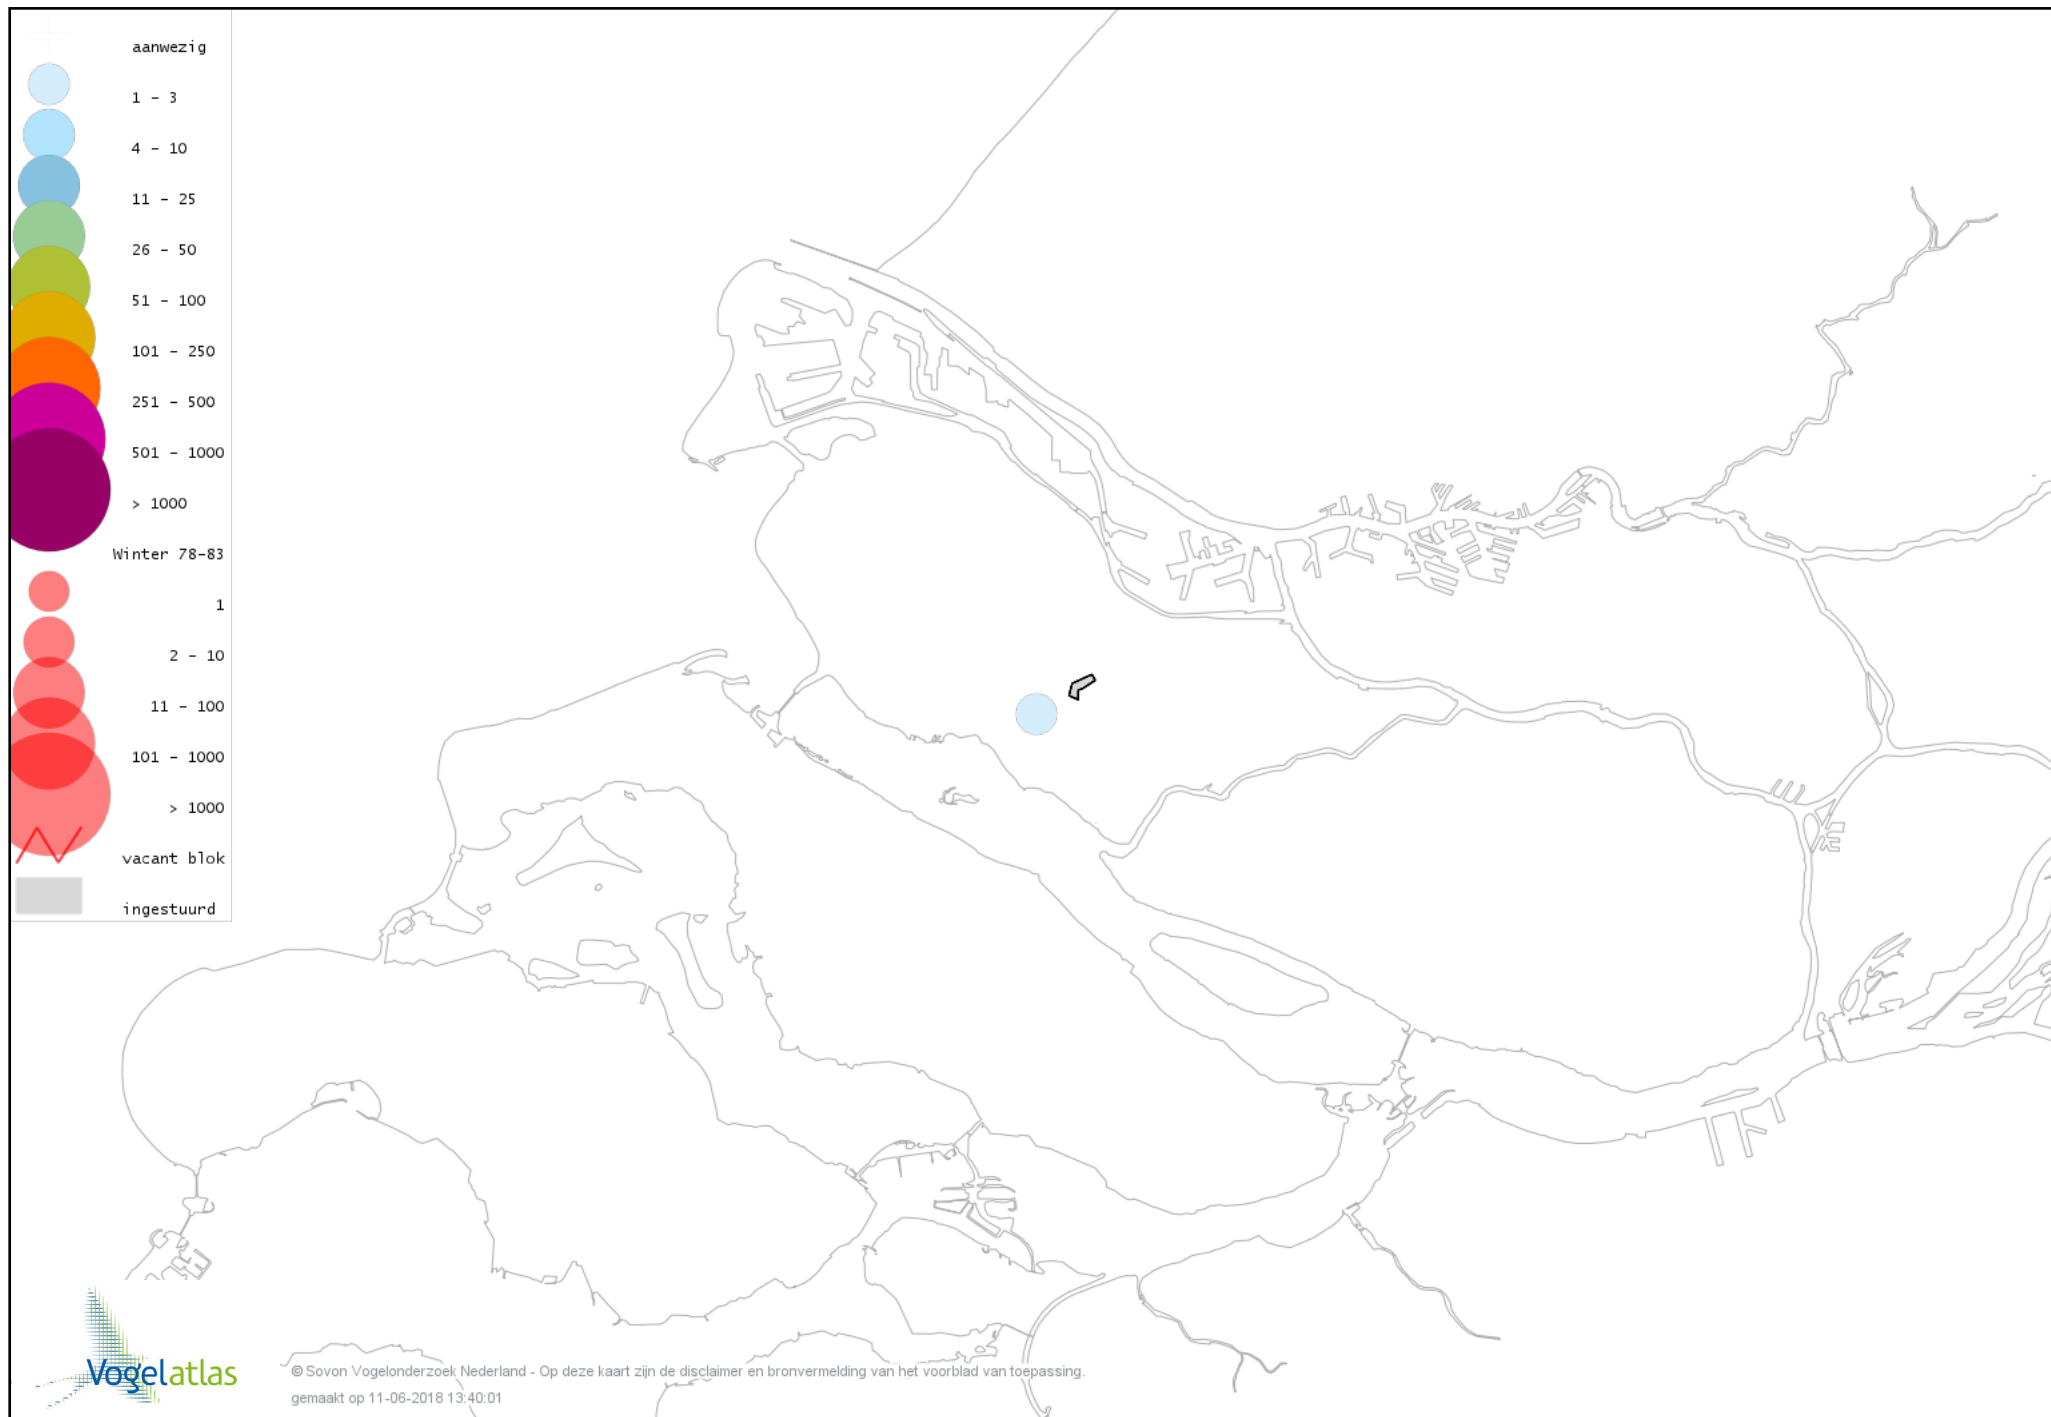

Voorlopige verspreidingskaart Paarse Strandloper winter

Voorlopige verspreidingskaart Watersnip winter

Voorlopige verspreidingskaart Wulp winter

Voorlopige verspreidingskaart Witgat winter

Voorlopige verspreidingskaart Tureluur winter

Voorlopige verspreidingskaart Holenduif winter

Voorlopige verspreidingskaart Houtduif winter

Voorlopige verspreidingskaart Turkse Tortel winter

Voorlopige verspreidingskaart Kerkuil winter

Voorlopige verspreidingskaart Steenuil winter

Voorlopige verspreidingskaart IJsvogel winter

Voorlopige verspreidingskaart Groene Specht winter

Voorlopige verspreidingskaart Grote Bonte Specht winter

Voorlopige verspreidingskaart Ekster winter

Voorlopige verspreidingskaart Gaai winter