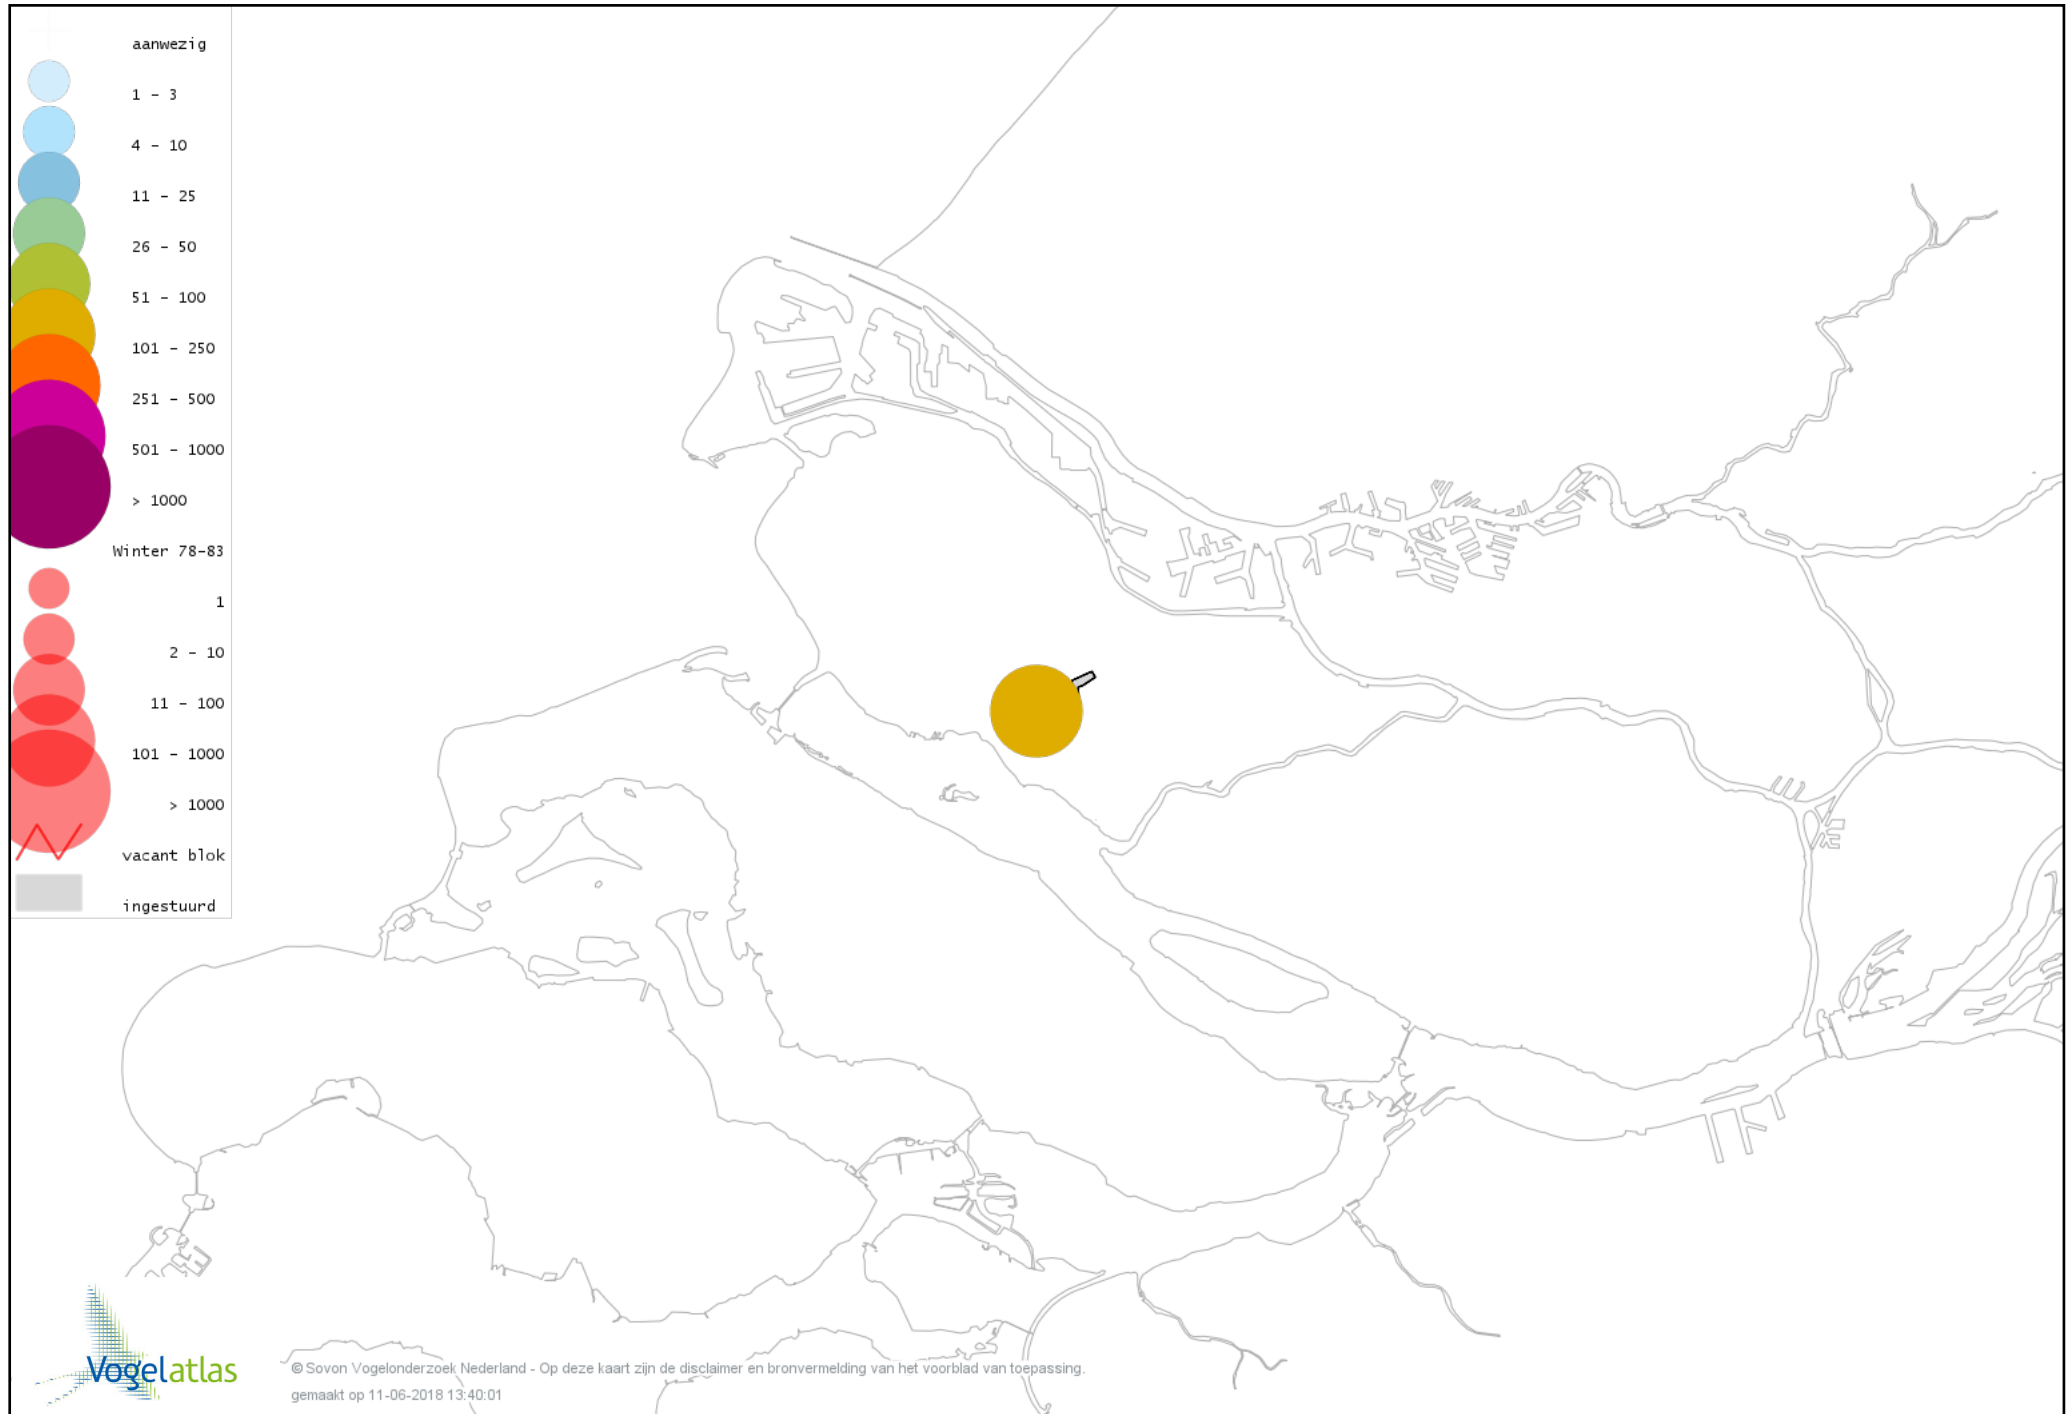

Voorlopige verspreidingskaart Staartmees winter

Voorlopige verspreidingskaart Tjiftjaf winter

Voorlopige verspreidingskaart Zwartkop winter

Voorlopige verspreidingskaart Boomkruiper winter

Voorlopige verspreidingskaart Winterkoning winter

Voorlopige verspreidingskaart Spreeuw winter

Voorlopige verspreidingskaart Merel winter

Voorlopige verspreidingskaart Kramsvogel winter

Voorlopige verspreidingskaart Zanglijster winter

Voorlopige verspreidingskaart Koperwiek winter