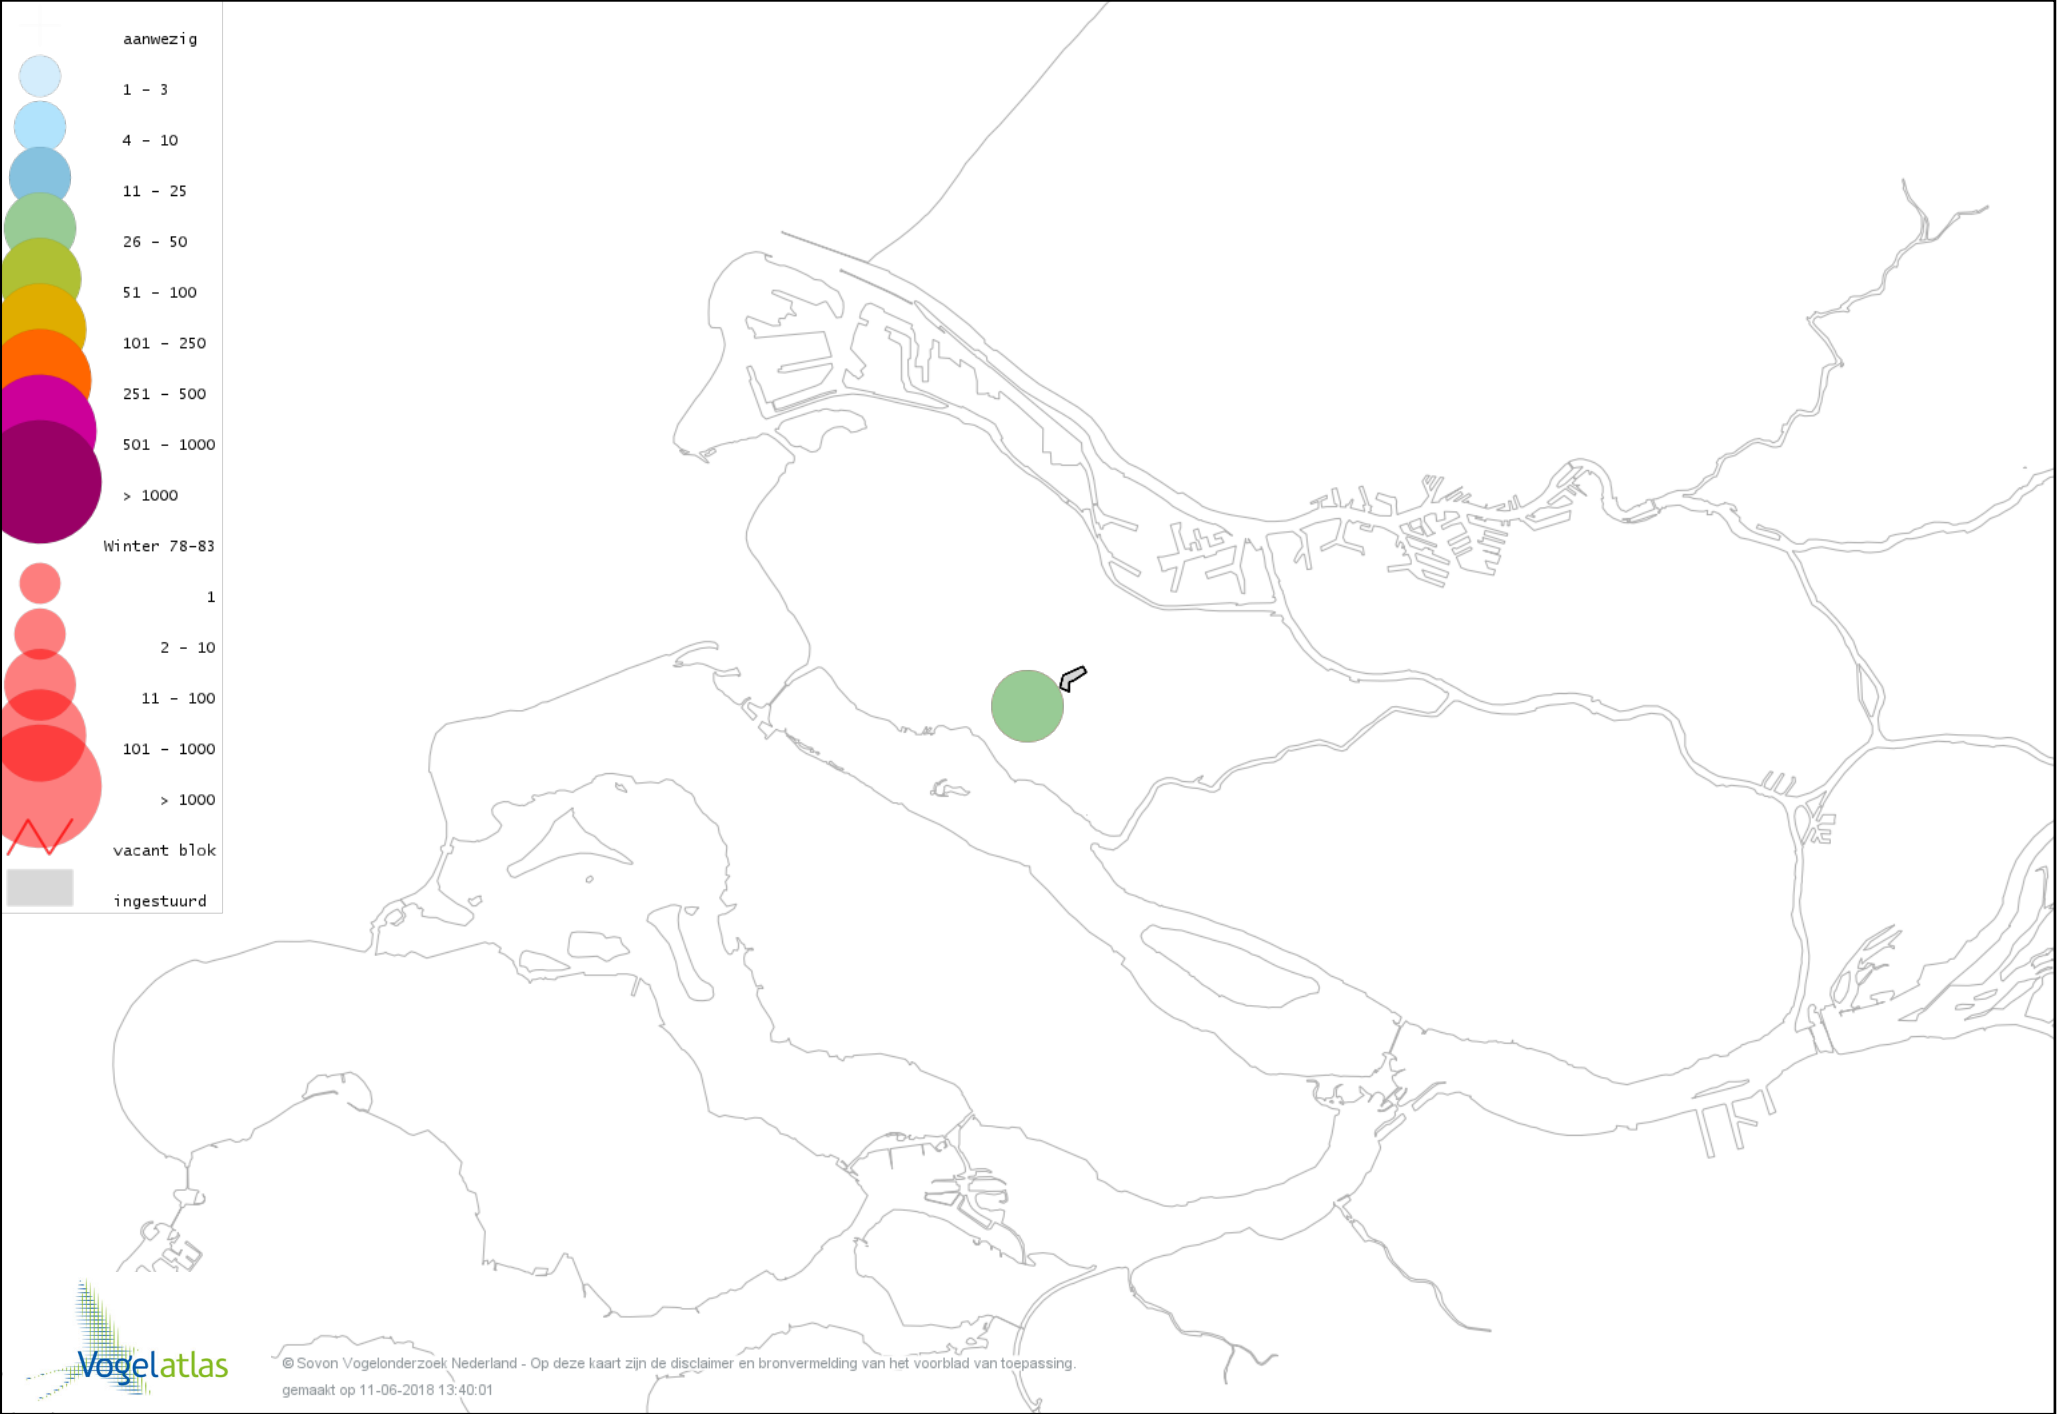

Voorlopige verspreidingskaart Kip winter

Voorlopige verspreidingskaart Fazant winter

Voorlopige verspreidingskaart Aalscholver winter

Voorlopige verspreidingskaart Grote Zilverreiger winter

Voorlopige verspreidingskaart Blauwe Reiger winter

Voorlopige verspreidingskaart Dodaars winter

Voorlopige verspreidingskaart Fuut winter

Voorlopige verspreidingskaart Kuifduiker winter

Voorlopige verspreidingskaart Blauwe Kiekendief winter

Voorlopige verspreidingskaart Havik winter