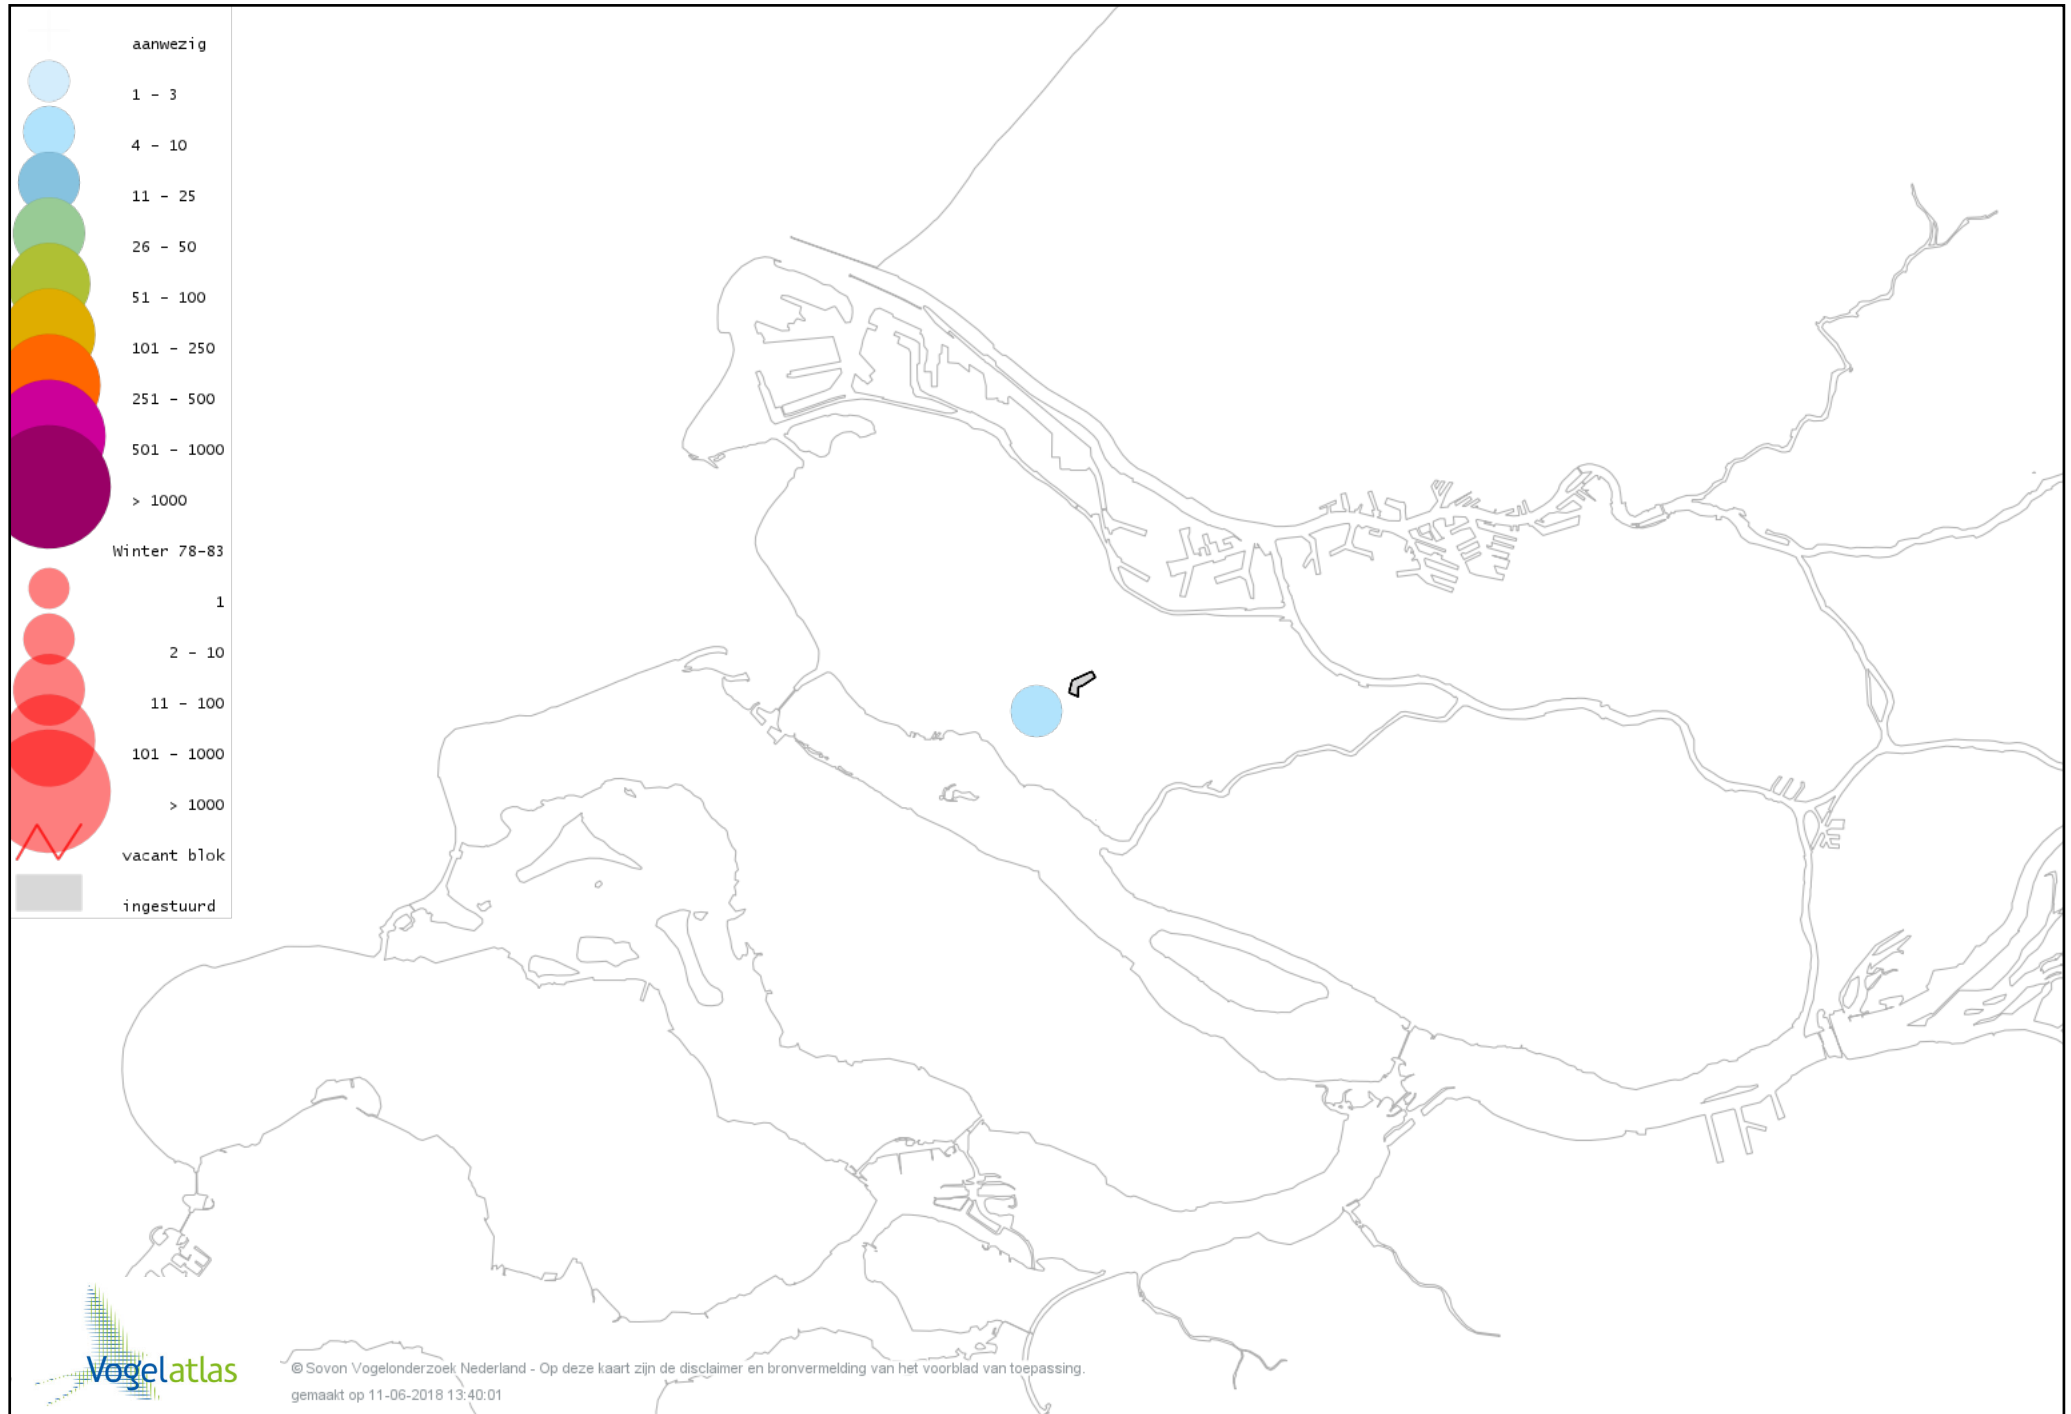

Voorlopige verspreidingskaart Zwarte Zwaan winter