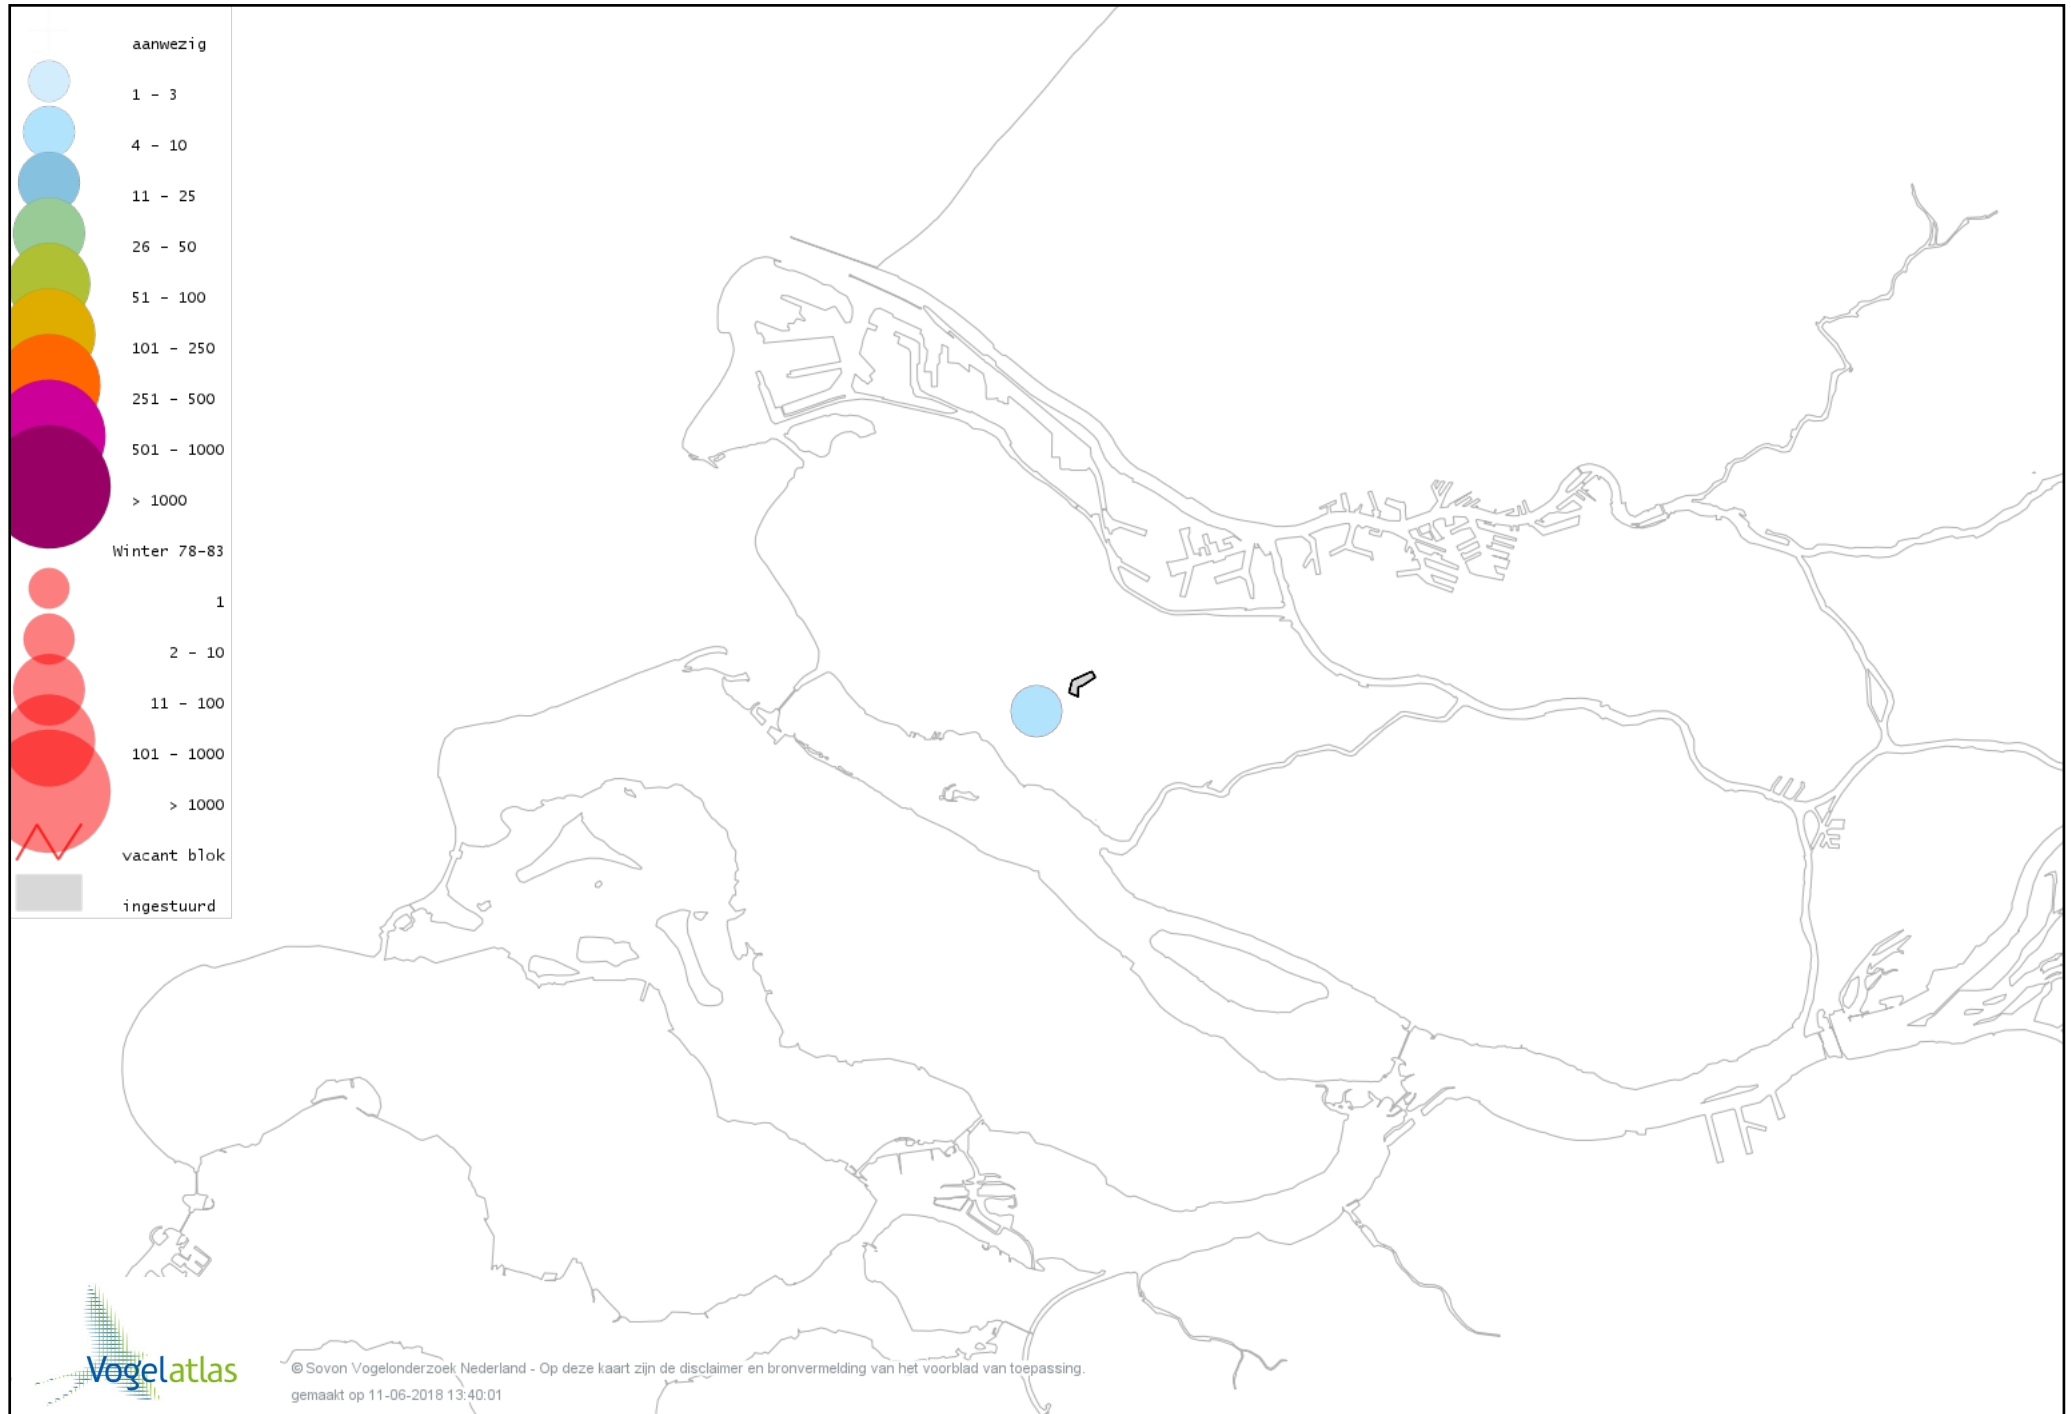

Voorlopige verspreidingskaart Grote Canadese Gans winter

Voorlopige verspreidingskaart Brandgans winter

Voorlopige verspreidingskaart Roodhalsgans winter

Voorlopige verspreidingskaart Nijlgans winter

Voorlopige verspreidingskaart Casarca winter

Voorlopige verspreidingskaart Casarca x Bergeend winter

Voorlopige verspreidingskaart Bergeend winter

Voorlopige verspreidingskaart Tafeleend winter

Voorlopige verspreidingskaart Kuifeend winter

Voorlopige verspreidingskaart Muskuseend winter

Voorlopige verspreidingskaart Nonnetje winter

Voorlopige verspreidingskaart Brilduiker winter

Voorlopige verspreidingskaart Grote Zaagbek winter

Voorlopige verspreidingskaart Middelste Zaagbek winter

Voorlopige verspreidingskaart Krakeend winter