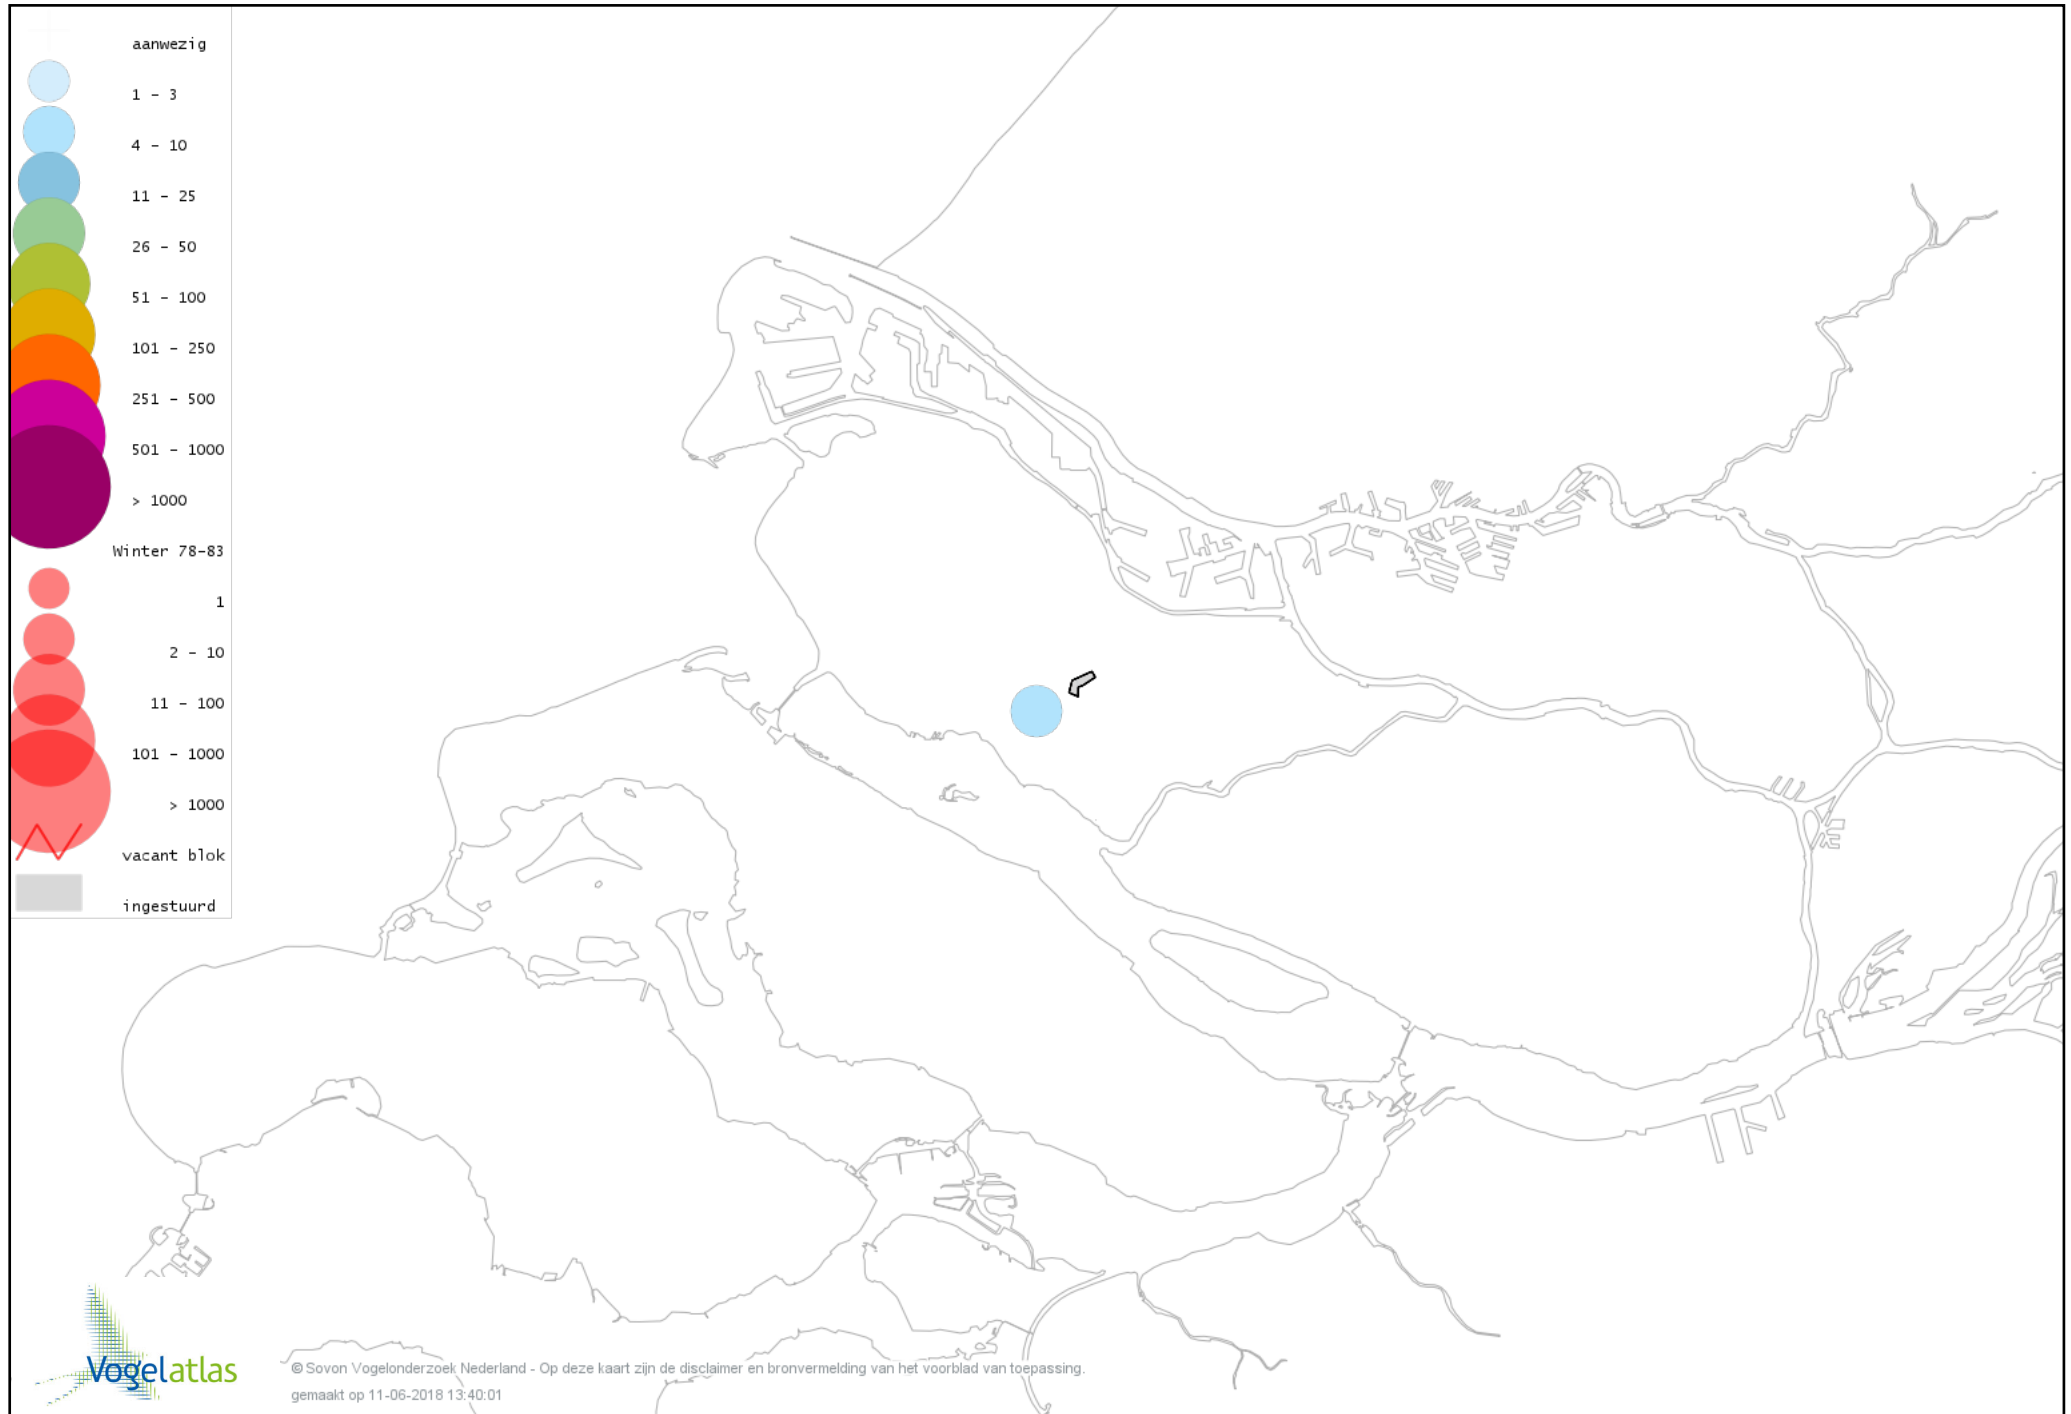

Voorlopige verspreidingskaart Vuurgoudhaan winter

Voorlopige verspreidingskaart Pimpelmees winter

Voorlopige verspreidingskaart Koolmees winter

Voorlopige verspreidingskaart Beardman winter

Voorlopige verspreidingskaart Veldleeuwerik winter

Voorlopige verspreidingskaart Staartmees winter

Voorlopige verspreidingskaart Tjiftjaf winter

Voorlopige verspreidingskaart Zwartkop winter

Voorlopige verspreidingskaart Boomkruiper winter

Voorlopige verspreidingskaart Winterkoning winter