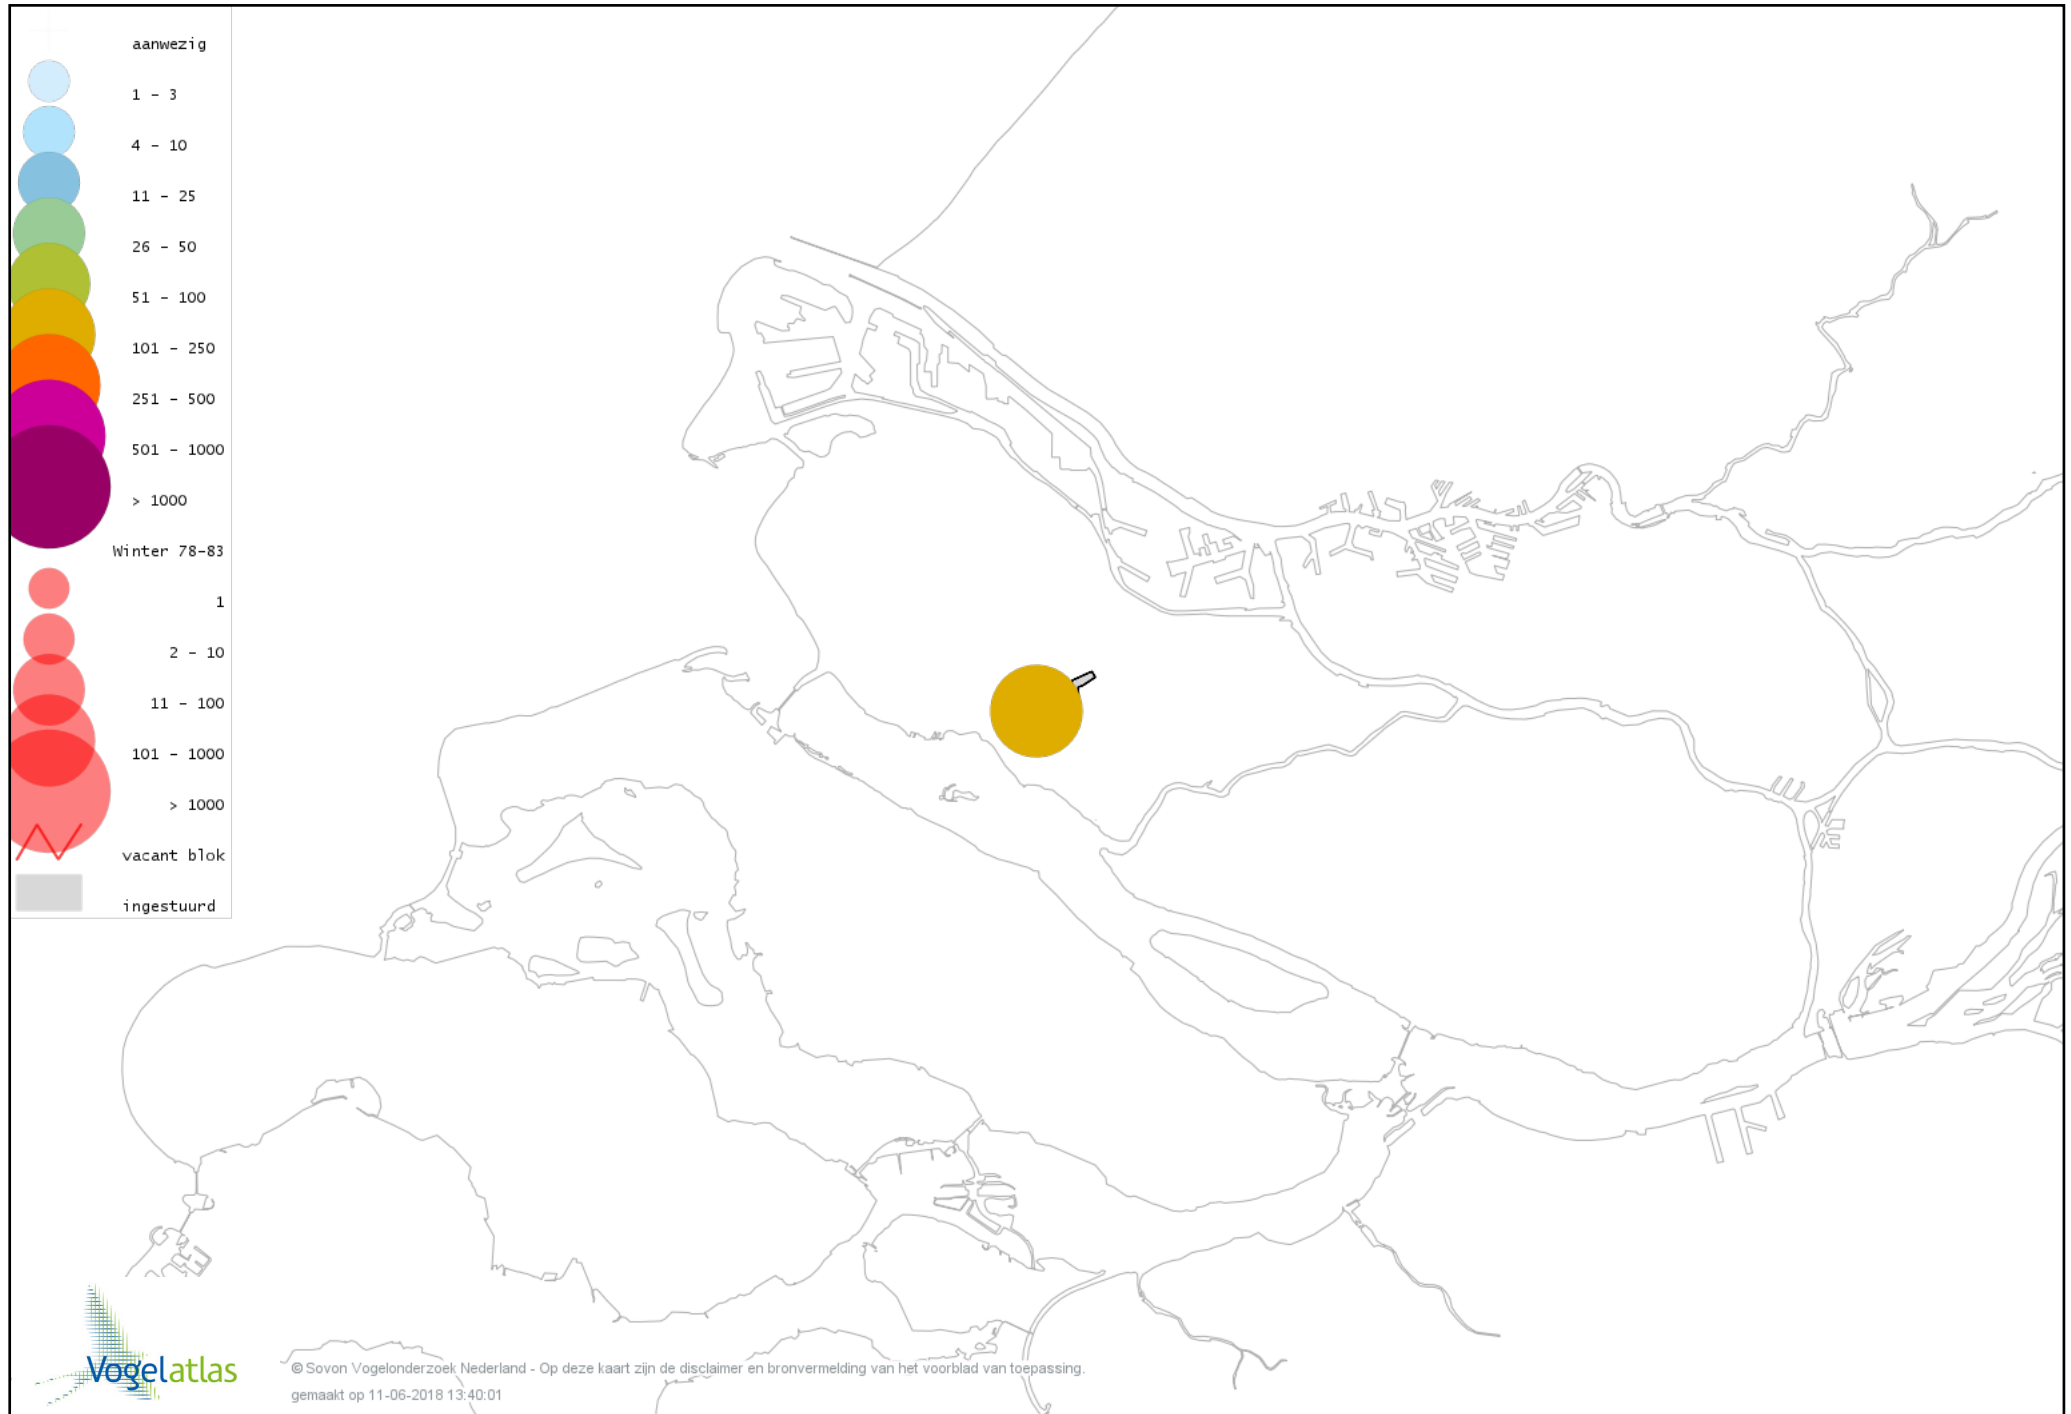

Voorlopige verspreidingskaart Kokmeeuw winter