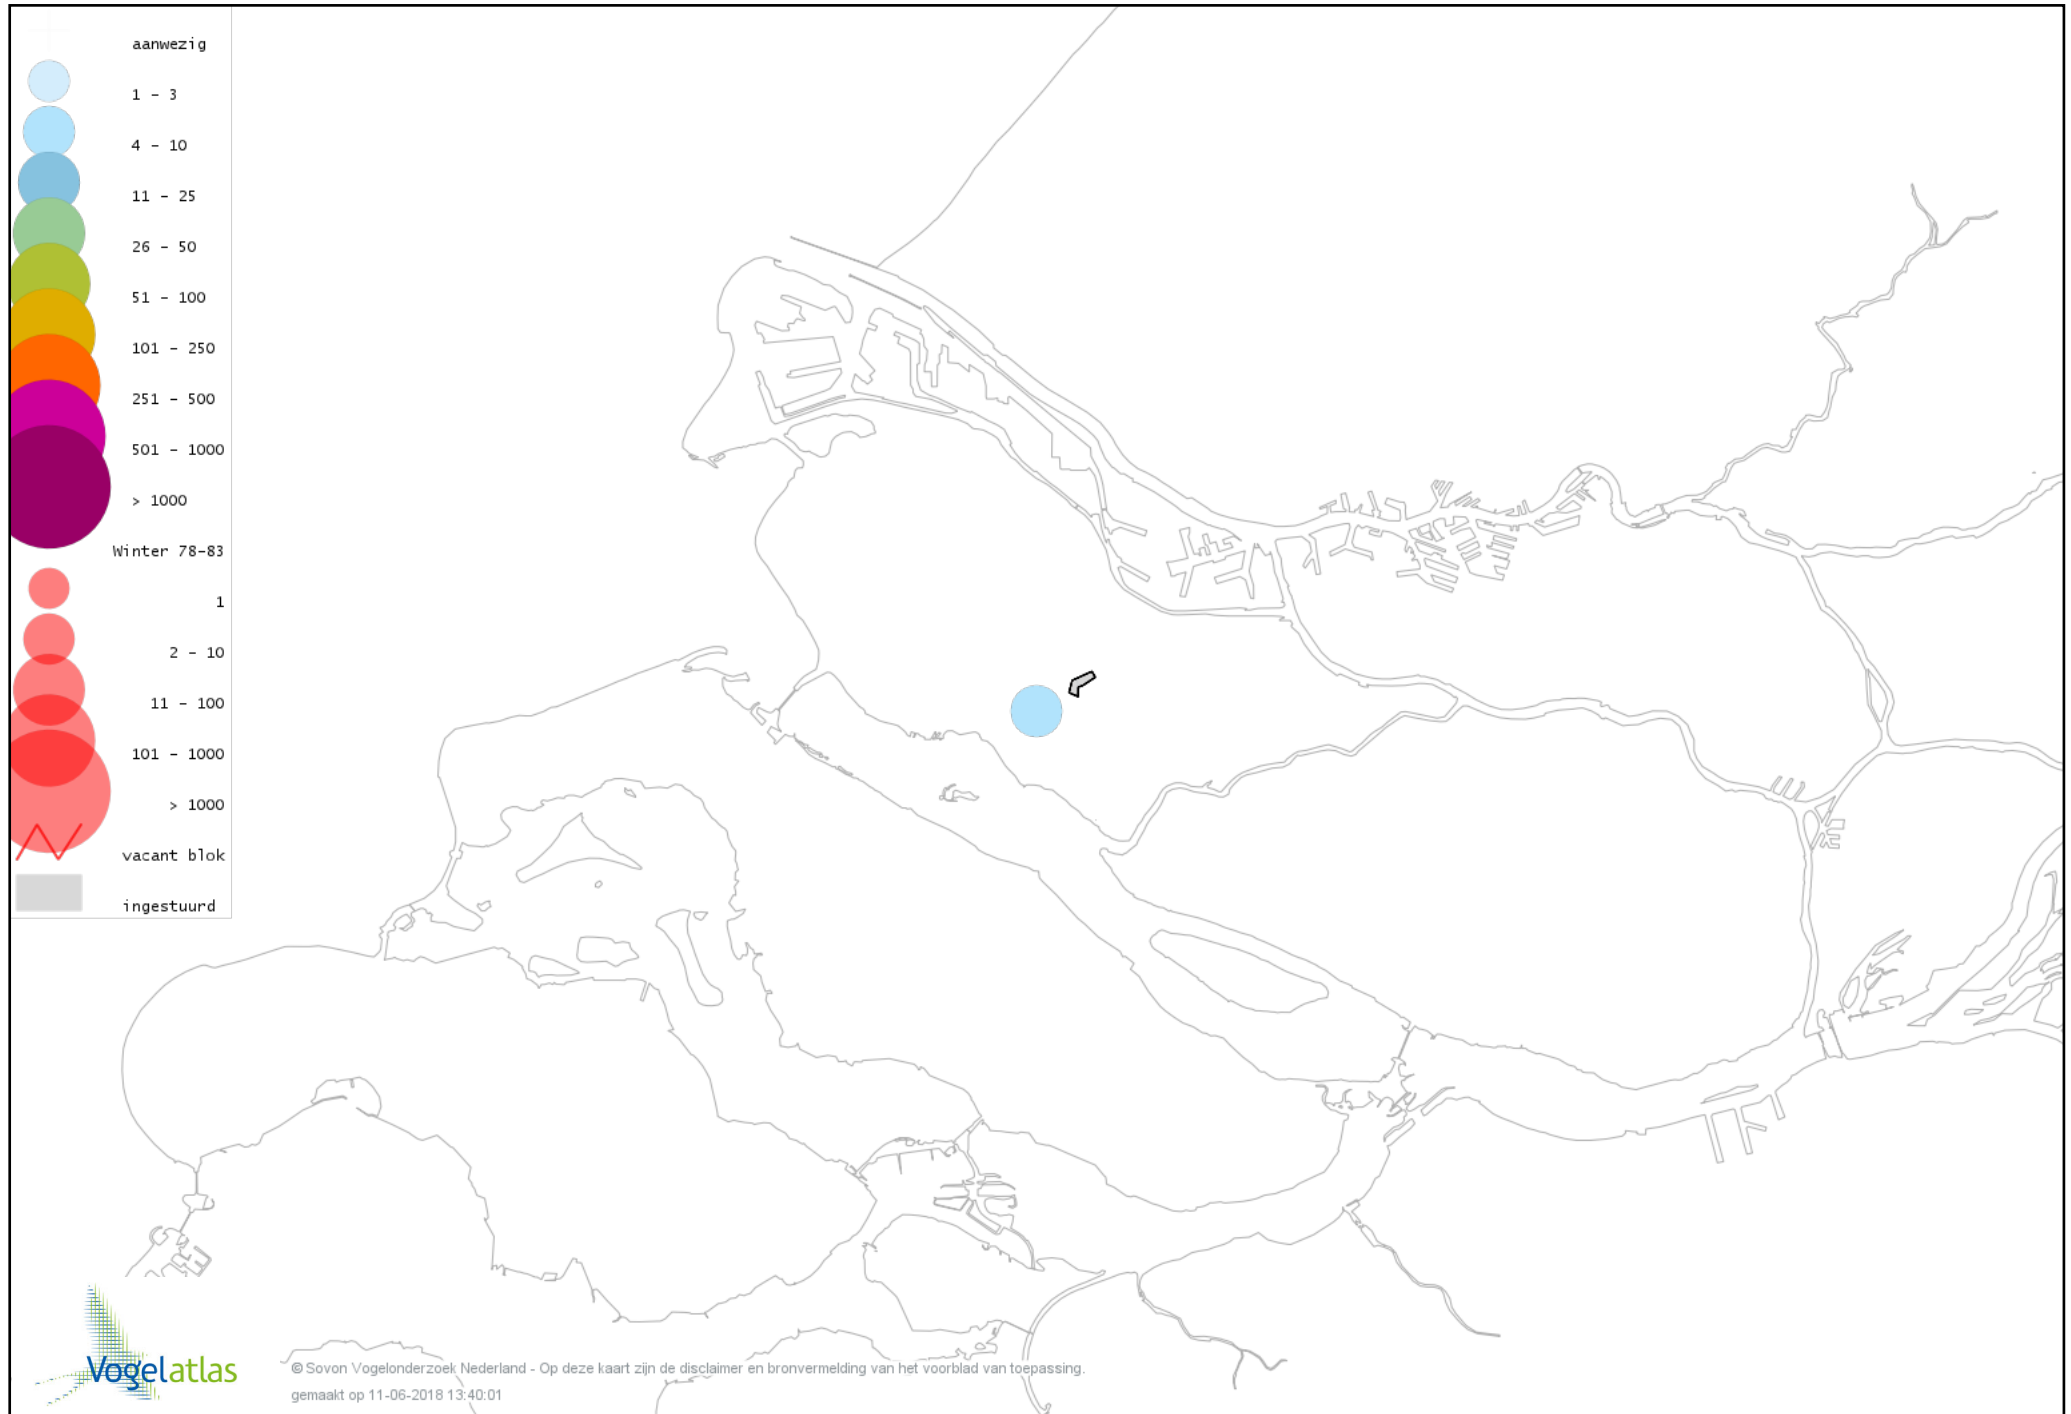

Voorlopige verspreidingskaart Kip winter

Voorlopige verspreidingskaart Fazant winter

Voorlopige verspreidingskaart Aalscholver winter

Voorlopige verspreidingskaart Grote Zilverreiger winter

Voorlopige verspreidingskaart Blauwe Reiger winter