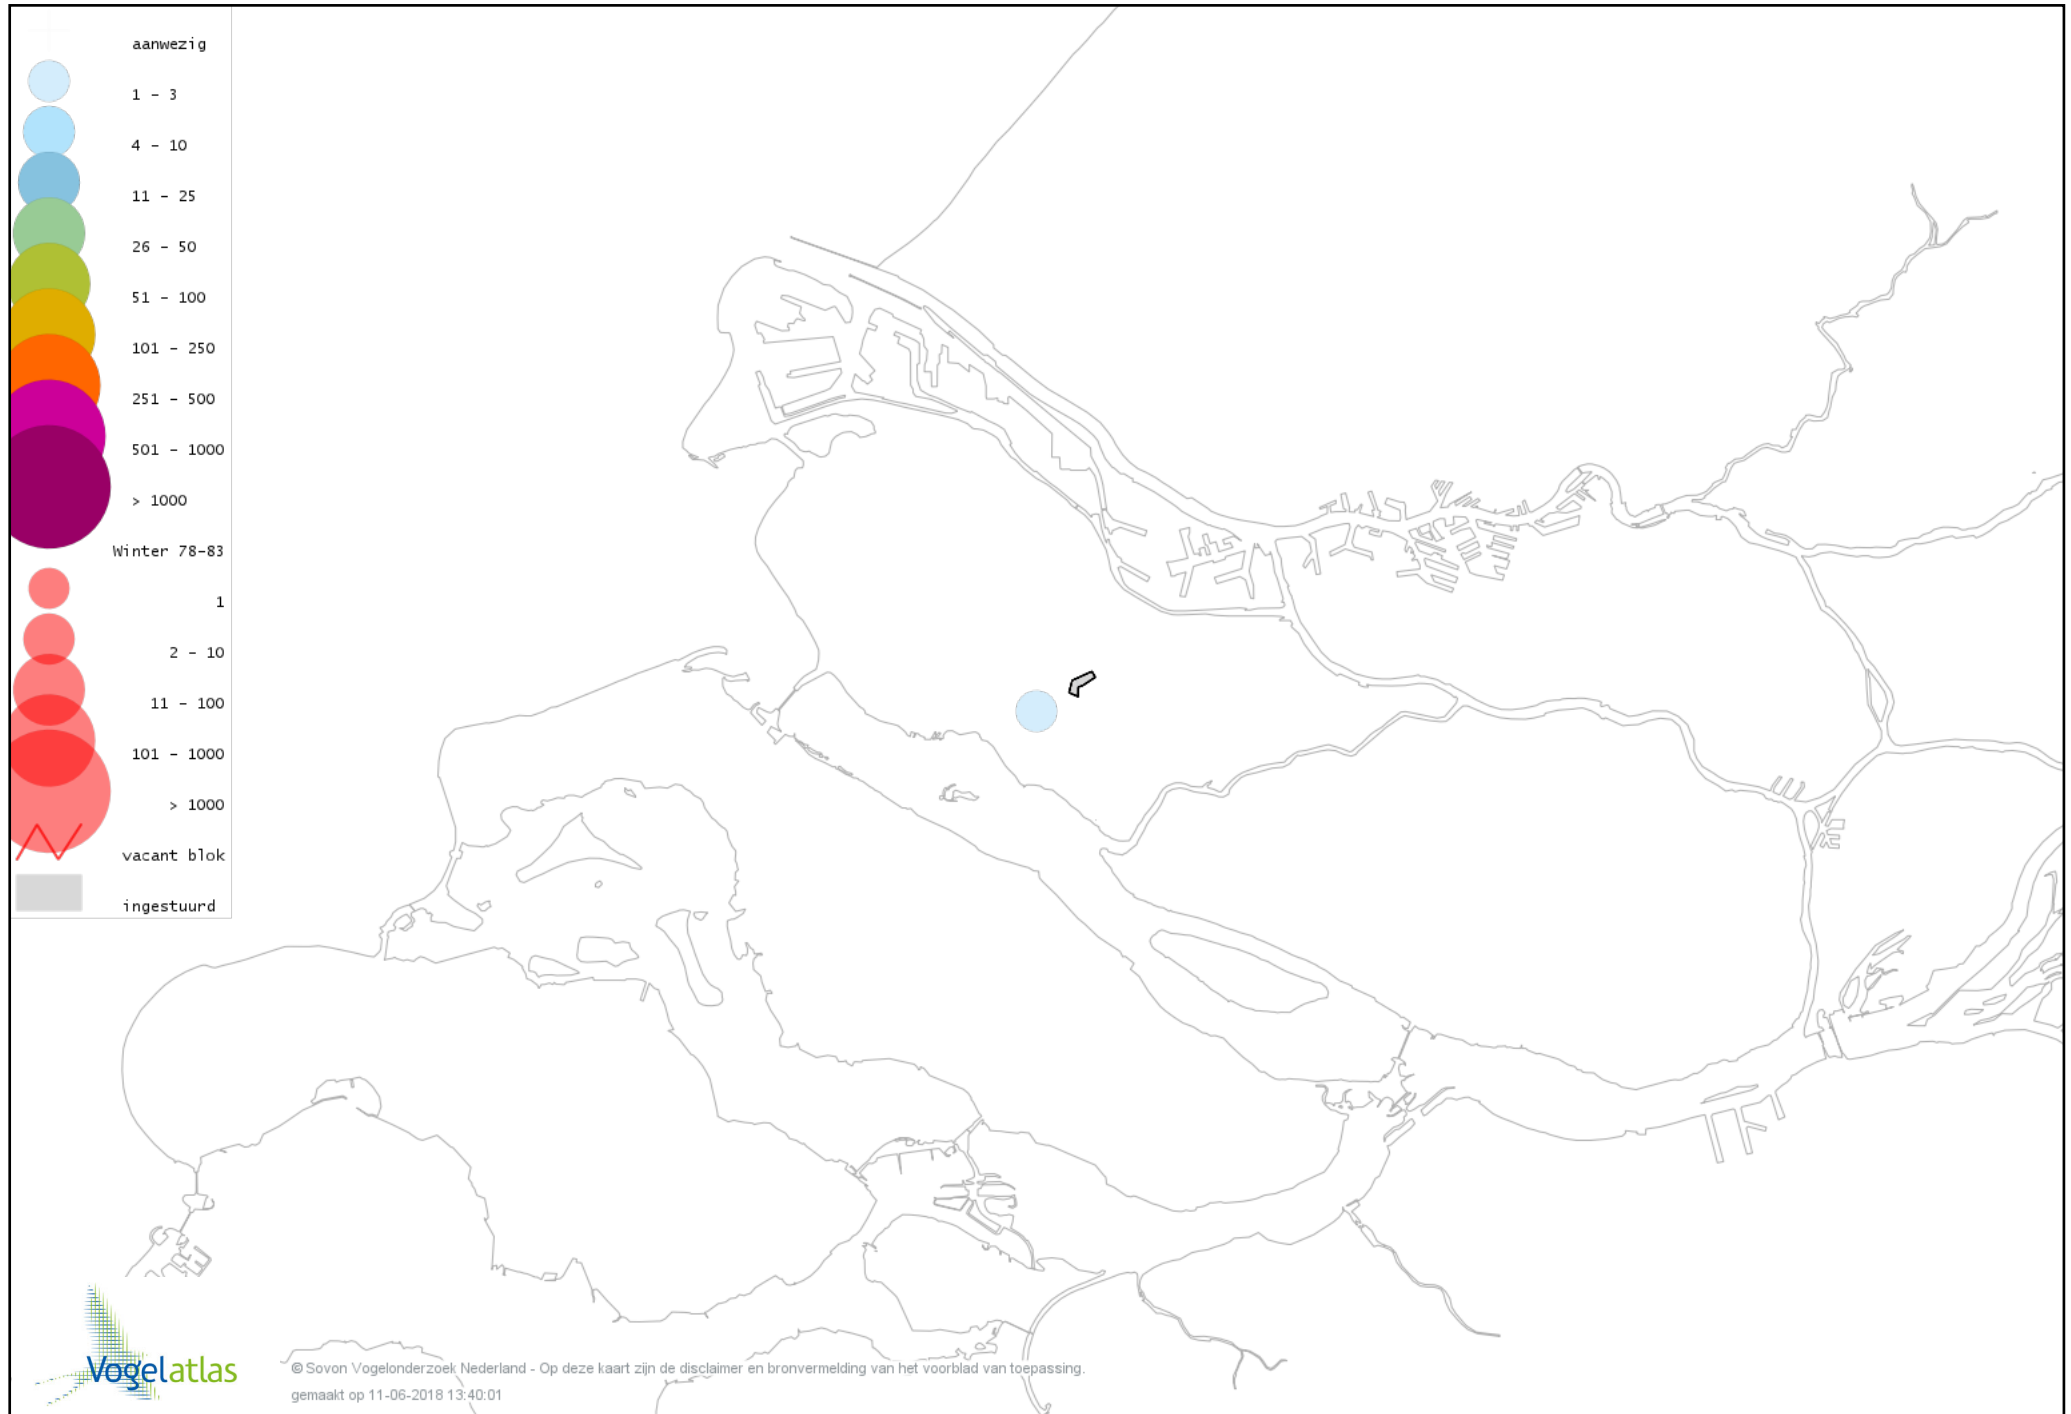

Voorlopige verspreidingskaart Spreeuw winter

Voorlopige verspreidingskaart Merel winter

Voorlopige verspreidingskaart Kramsvogel winter

Voorlopige verspreidingskaart Zanglijster winter

Voorlopige verspreidingskaart Koperwiek winter

Voorlopige verspreidingskaart Roodborst winter

Voorlopige verspreidingskaart Heggenmus winter

Voorlopige verspreidingskaart Huismus winter

Voorlopige verspreidingskaart Ringmus winter

Voorlopige verspreidingskaart Grote Gele Kwikstaart winter

Voorlopige verspreidingskaart Witte Kwikstaart winter

Voorlopige verspreidingskaart Rouwkwikstaart winter

Voorlopige verspreidingskaart Graspieper winter

Voorlopige verspreidingskaart Vink winter

Voorlopige verspreidingskaart Groenling winter