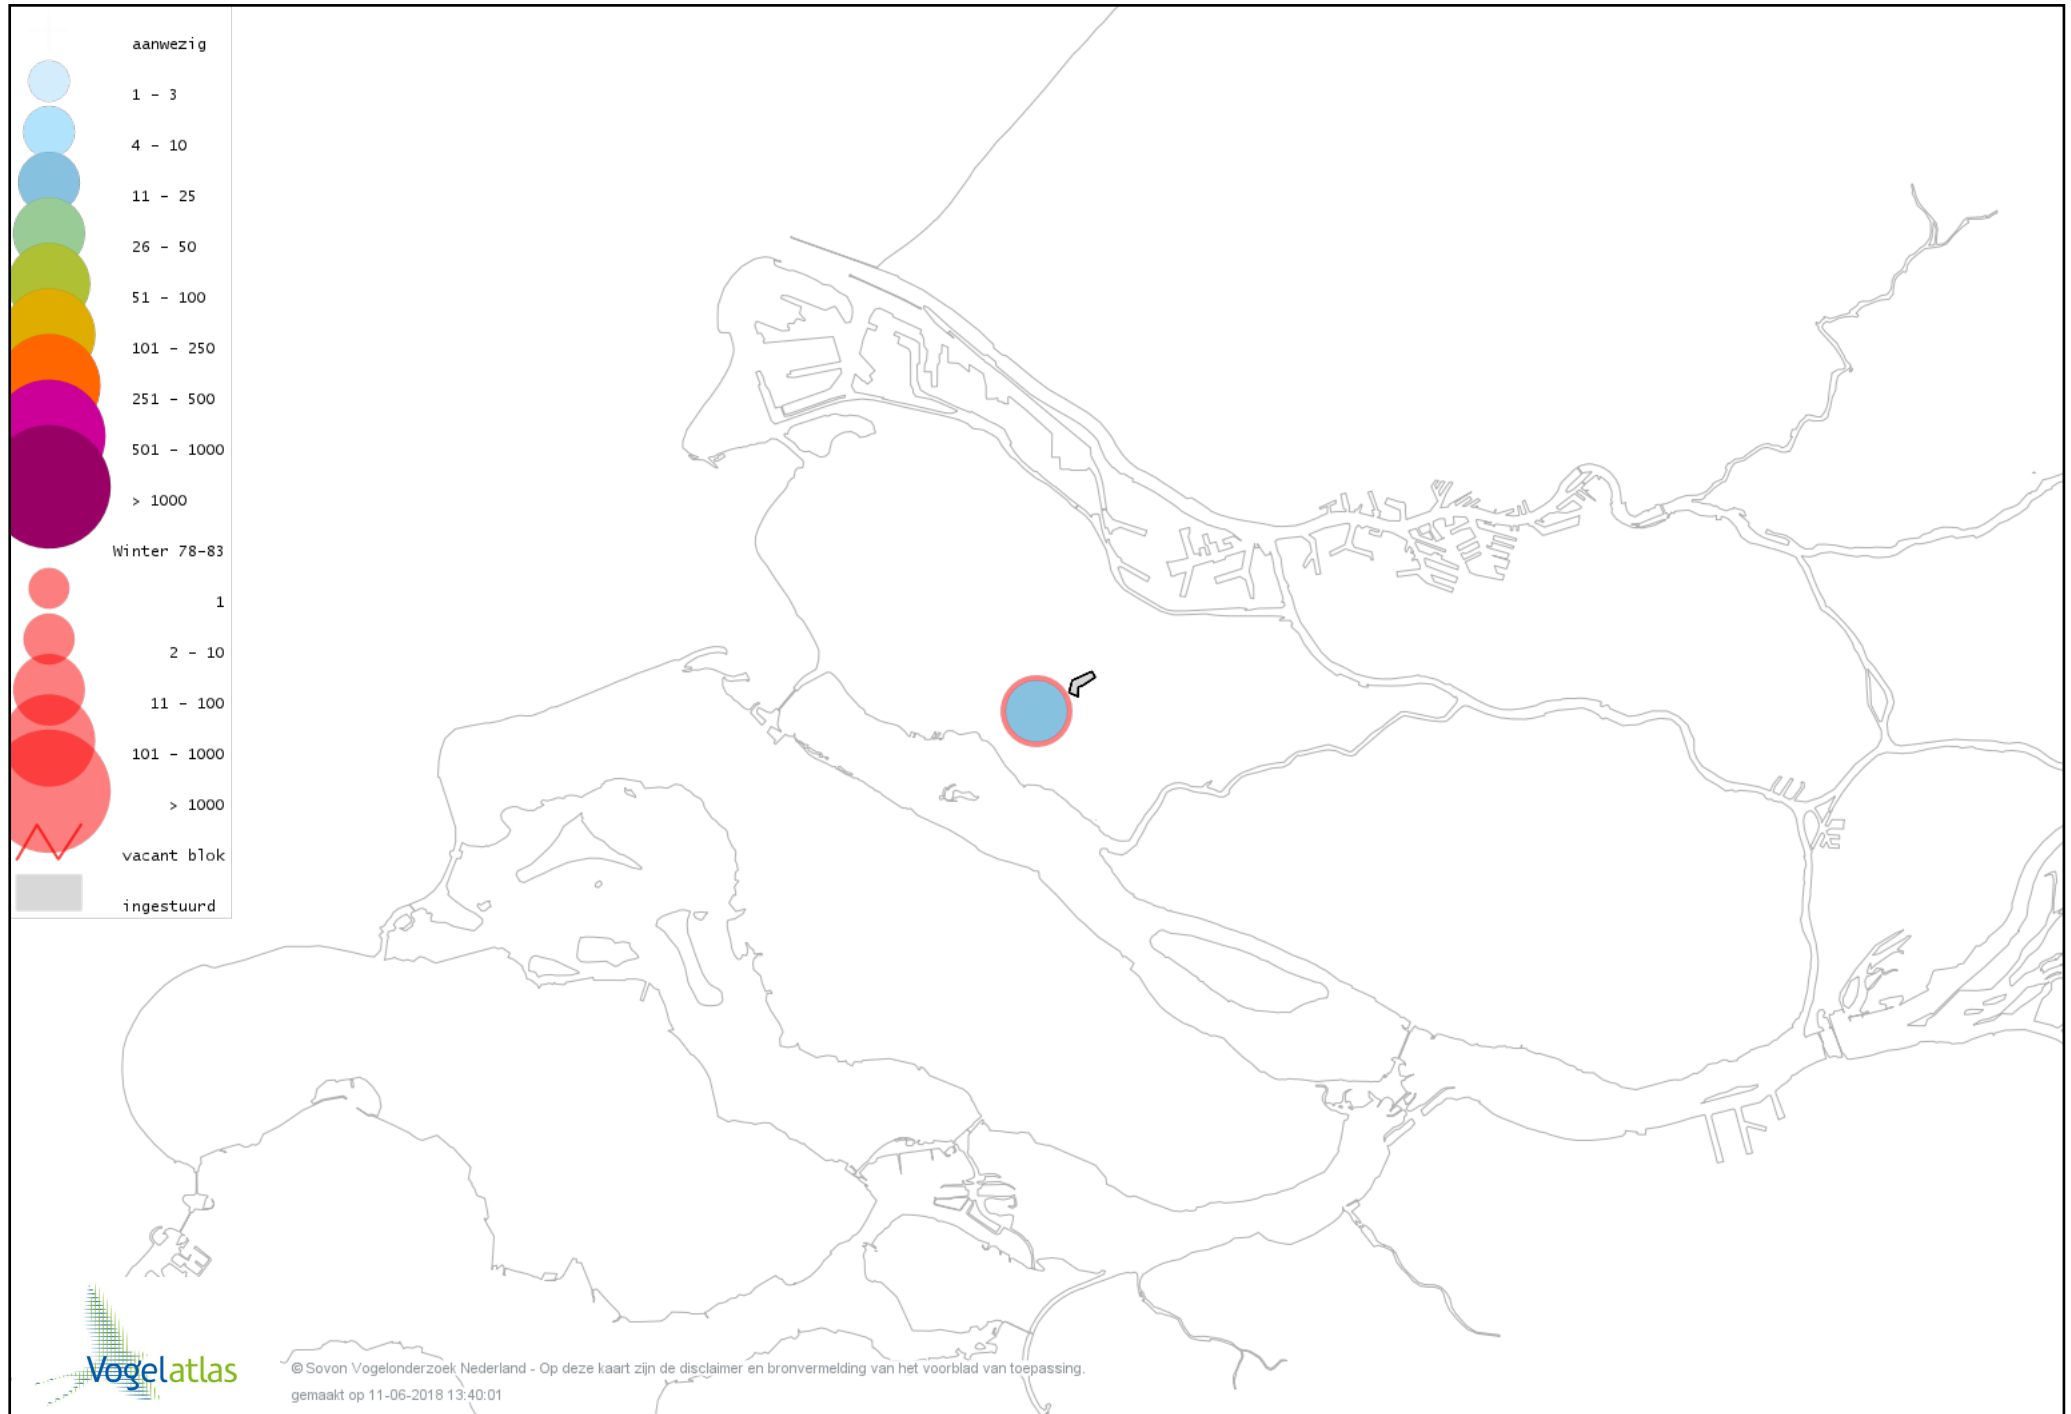

De kleurtint (blauw) is de beste referentie voor de tot nu toe waargenomen aantalsklasse.

De stipgrootte is relatief. Vergelijk daarvoor de atlasblok grootte van de legenda met die van het kaartbeeld.

Voorlopige verspreidingskaart Knobbelzwaan winter

Voorlopige verspreidingskaart Zwarte Zwaan winter

Voorlopige verspreidingskaart Wilde Zwaan winter

Voorlopige verspreidingskaart Indische Gans winter

Voorlopige verspreidingskaart Taigarietgans winter

Voorlopige verspreidingskaart Toendrarietgans winter

Voorlopige verspreidingskaart Kleine Rietgans winter

Voorlopige verspreidingskaart Grauwe Gans winter

Voorlopige verspreidingskaart Soepgans winter

Voorlopige verspreidingskaart Dwerggans winter

Voorlopige verspreidingskaart Kolgans winter