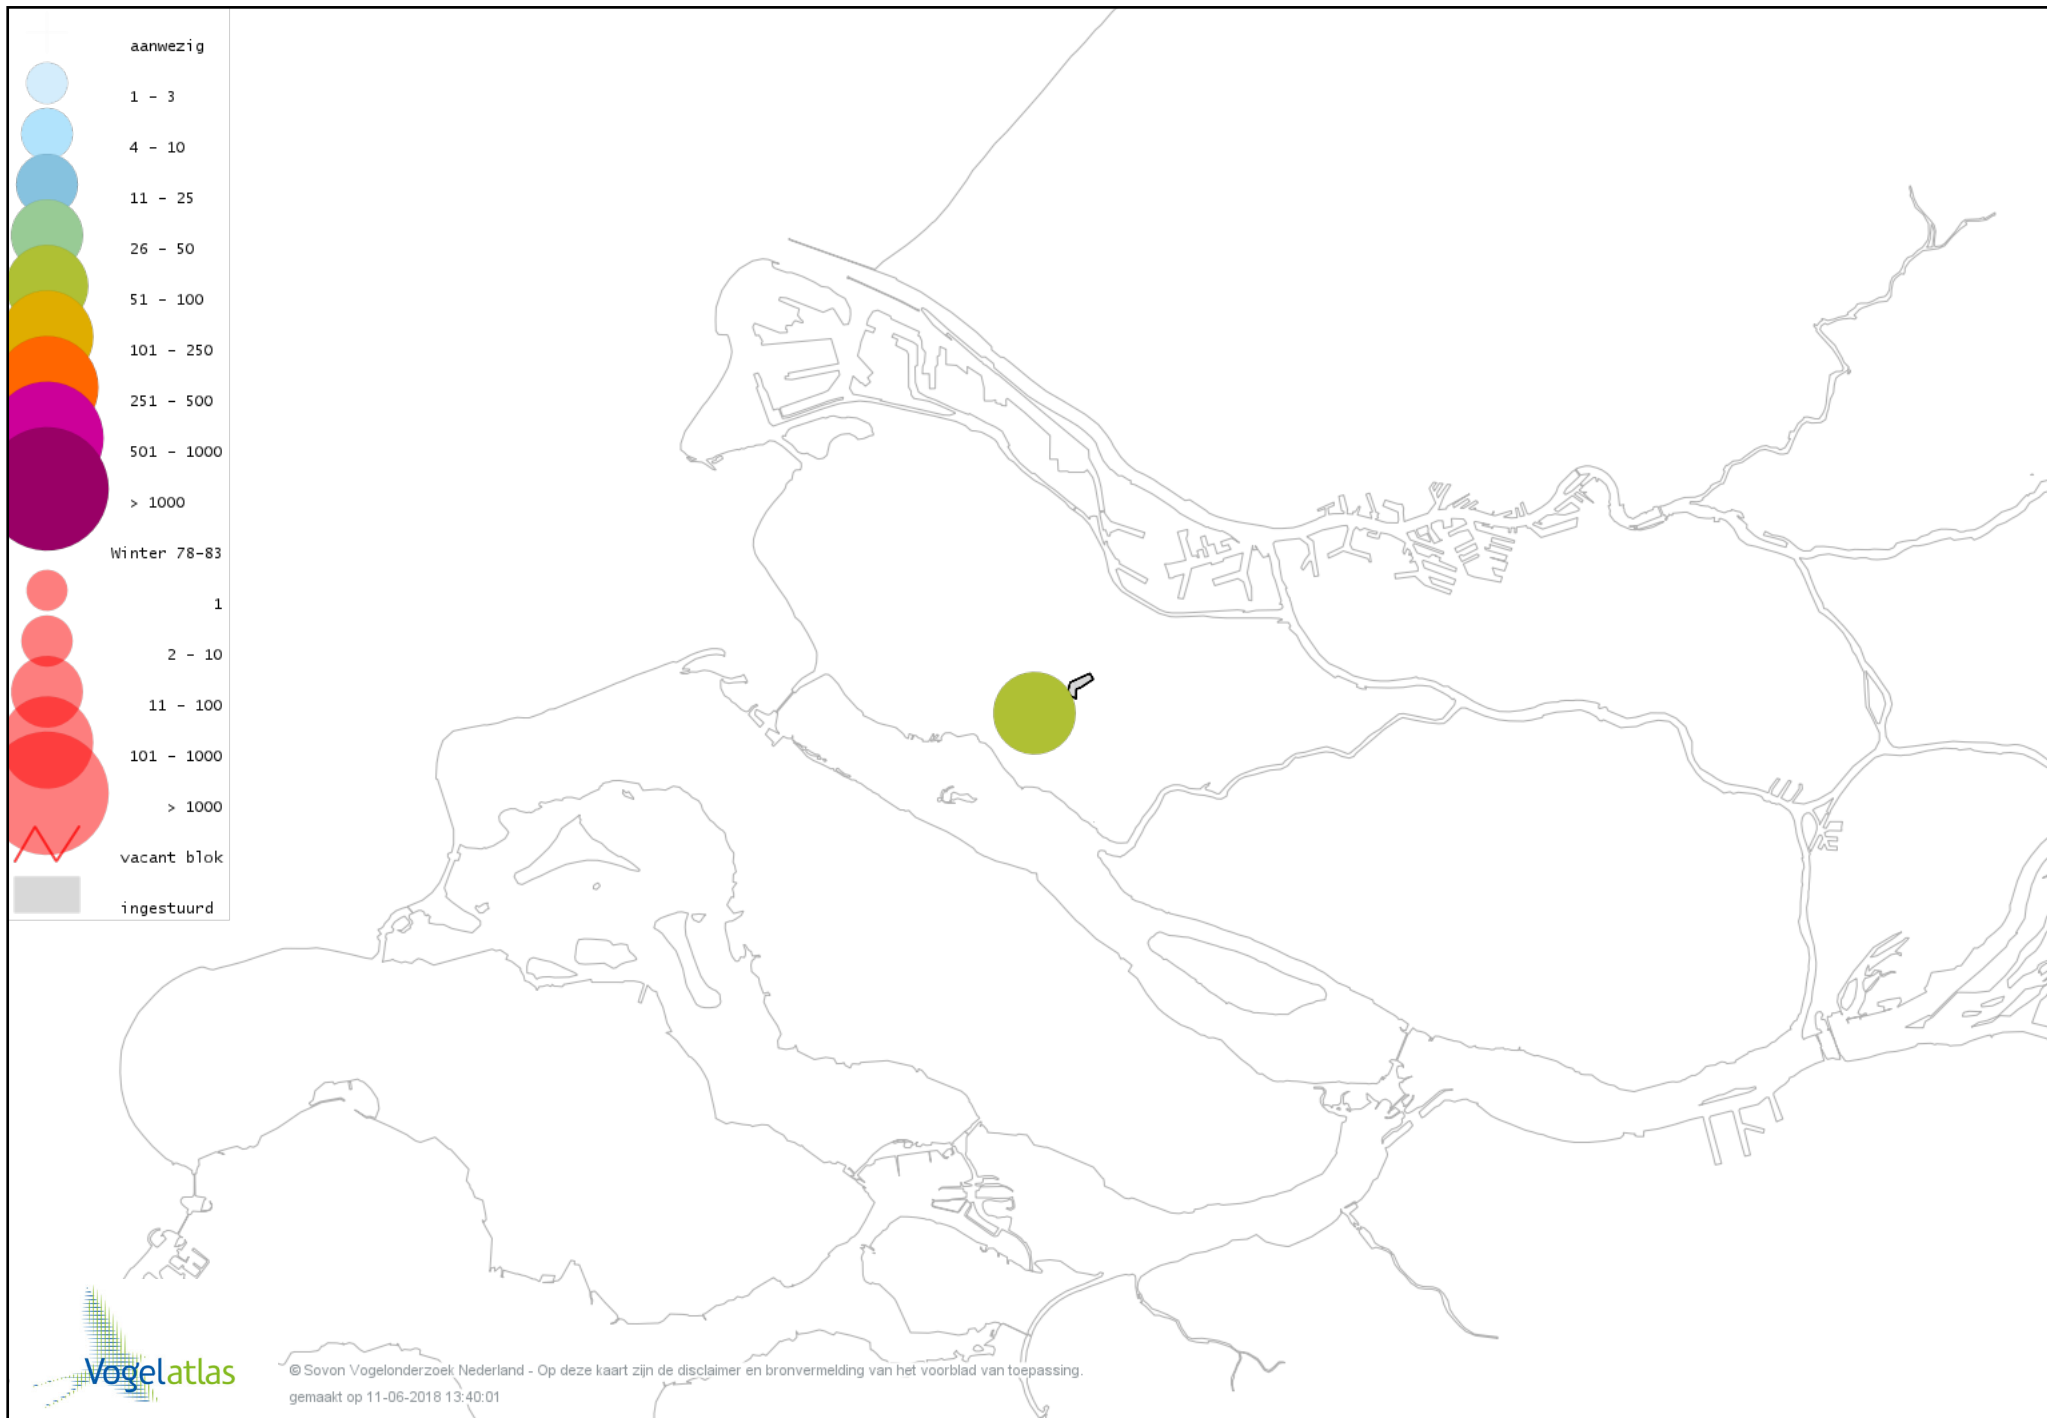

Voorlopige verspreidingskaart IJsvogel winter

Voorlopige verspreidingskaart Groene Specht winter

Voorlopige verspreidingskaart Grote Bonte Specht winter

Voorlopige verspreidingskaart Ekster winter

Voorlopige verspreidingskaart Gaai winter

Voorlopige verspreidingskaart Kauw winter

Voorlopige verspreidingskaart Noordse Kauw winter

Voorlopige verspreidingskaart Roek winter

Voorlopige verspreidingskaart Zwarte Kraai winter

Voorlopige verspreidingskaart Goudhaan winter

Voorlopige verspreidingskaart Vuurgoudhaan winter

Voorlopige verspreidingskaart Pimpelmees winter

Voorlopige verspreidingskaart Koolmees winter

Voorlopige verspreidingskaart Beardman winter

Voorlopige verspreidingskaart Veldleeuwerik winter