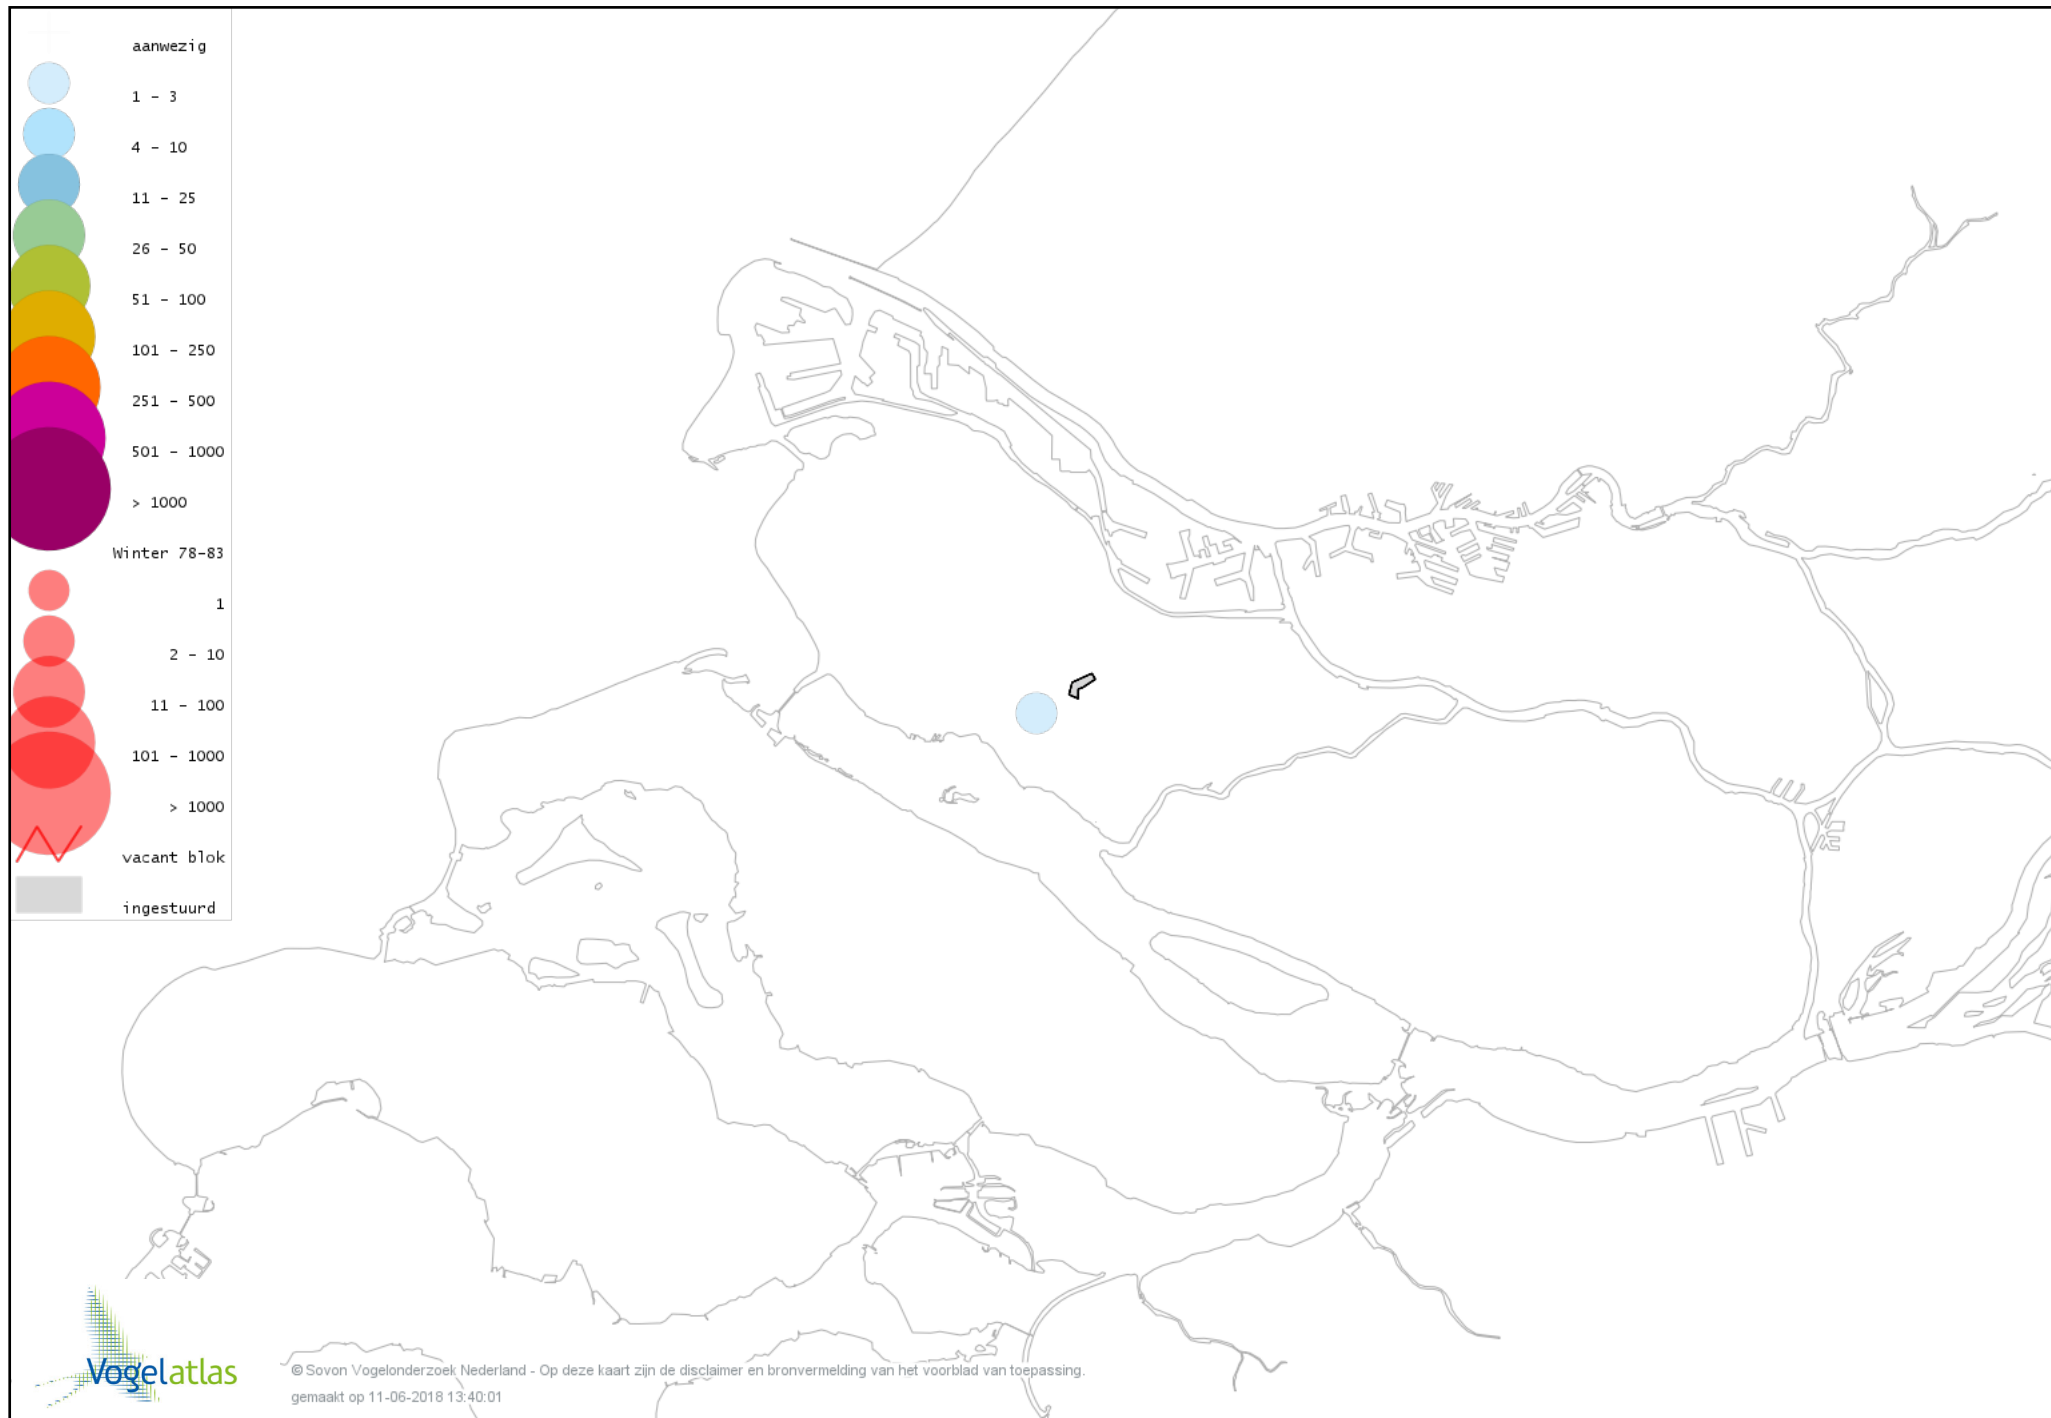

Voorlopige verspreidingskaart Kauw winter

Voorlopige verspreidingskaart Noordse Kauw winter

Voorlopige verspreidingskaart Roek winter

Voorlopige verspreidingskaart Zwarte Kraai winter

Voorlopige verspreidingskaart Goudhaan winter

Voorlopige verspreidingskaart Vuurgoudhaan winter

Voorlopige verspreidingskaart Pimpelmees winter

Voorlopige verspreidingskaart Koolmees winter

Voorlopige verspreidingskaart Beardman winter

Voorlopige verspreidingskaart Veldleeuwerik winter

Voorlopige verspreidingskaart Staartmees winter

Voorlopige verspreidingskaart Tjiftjaf winter

Voorlopige verspreidingskaart Zwartkop winter

Voorlopige verspreidingskaart Boomkruiper winter

Voorlopige verspreidingskaart Winterkoning winter