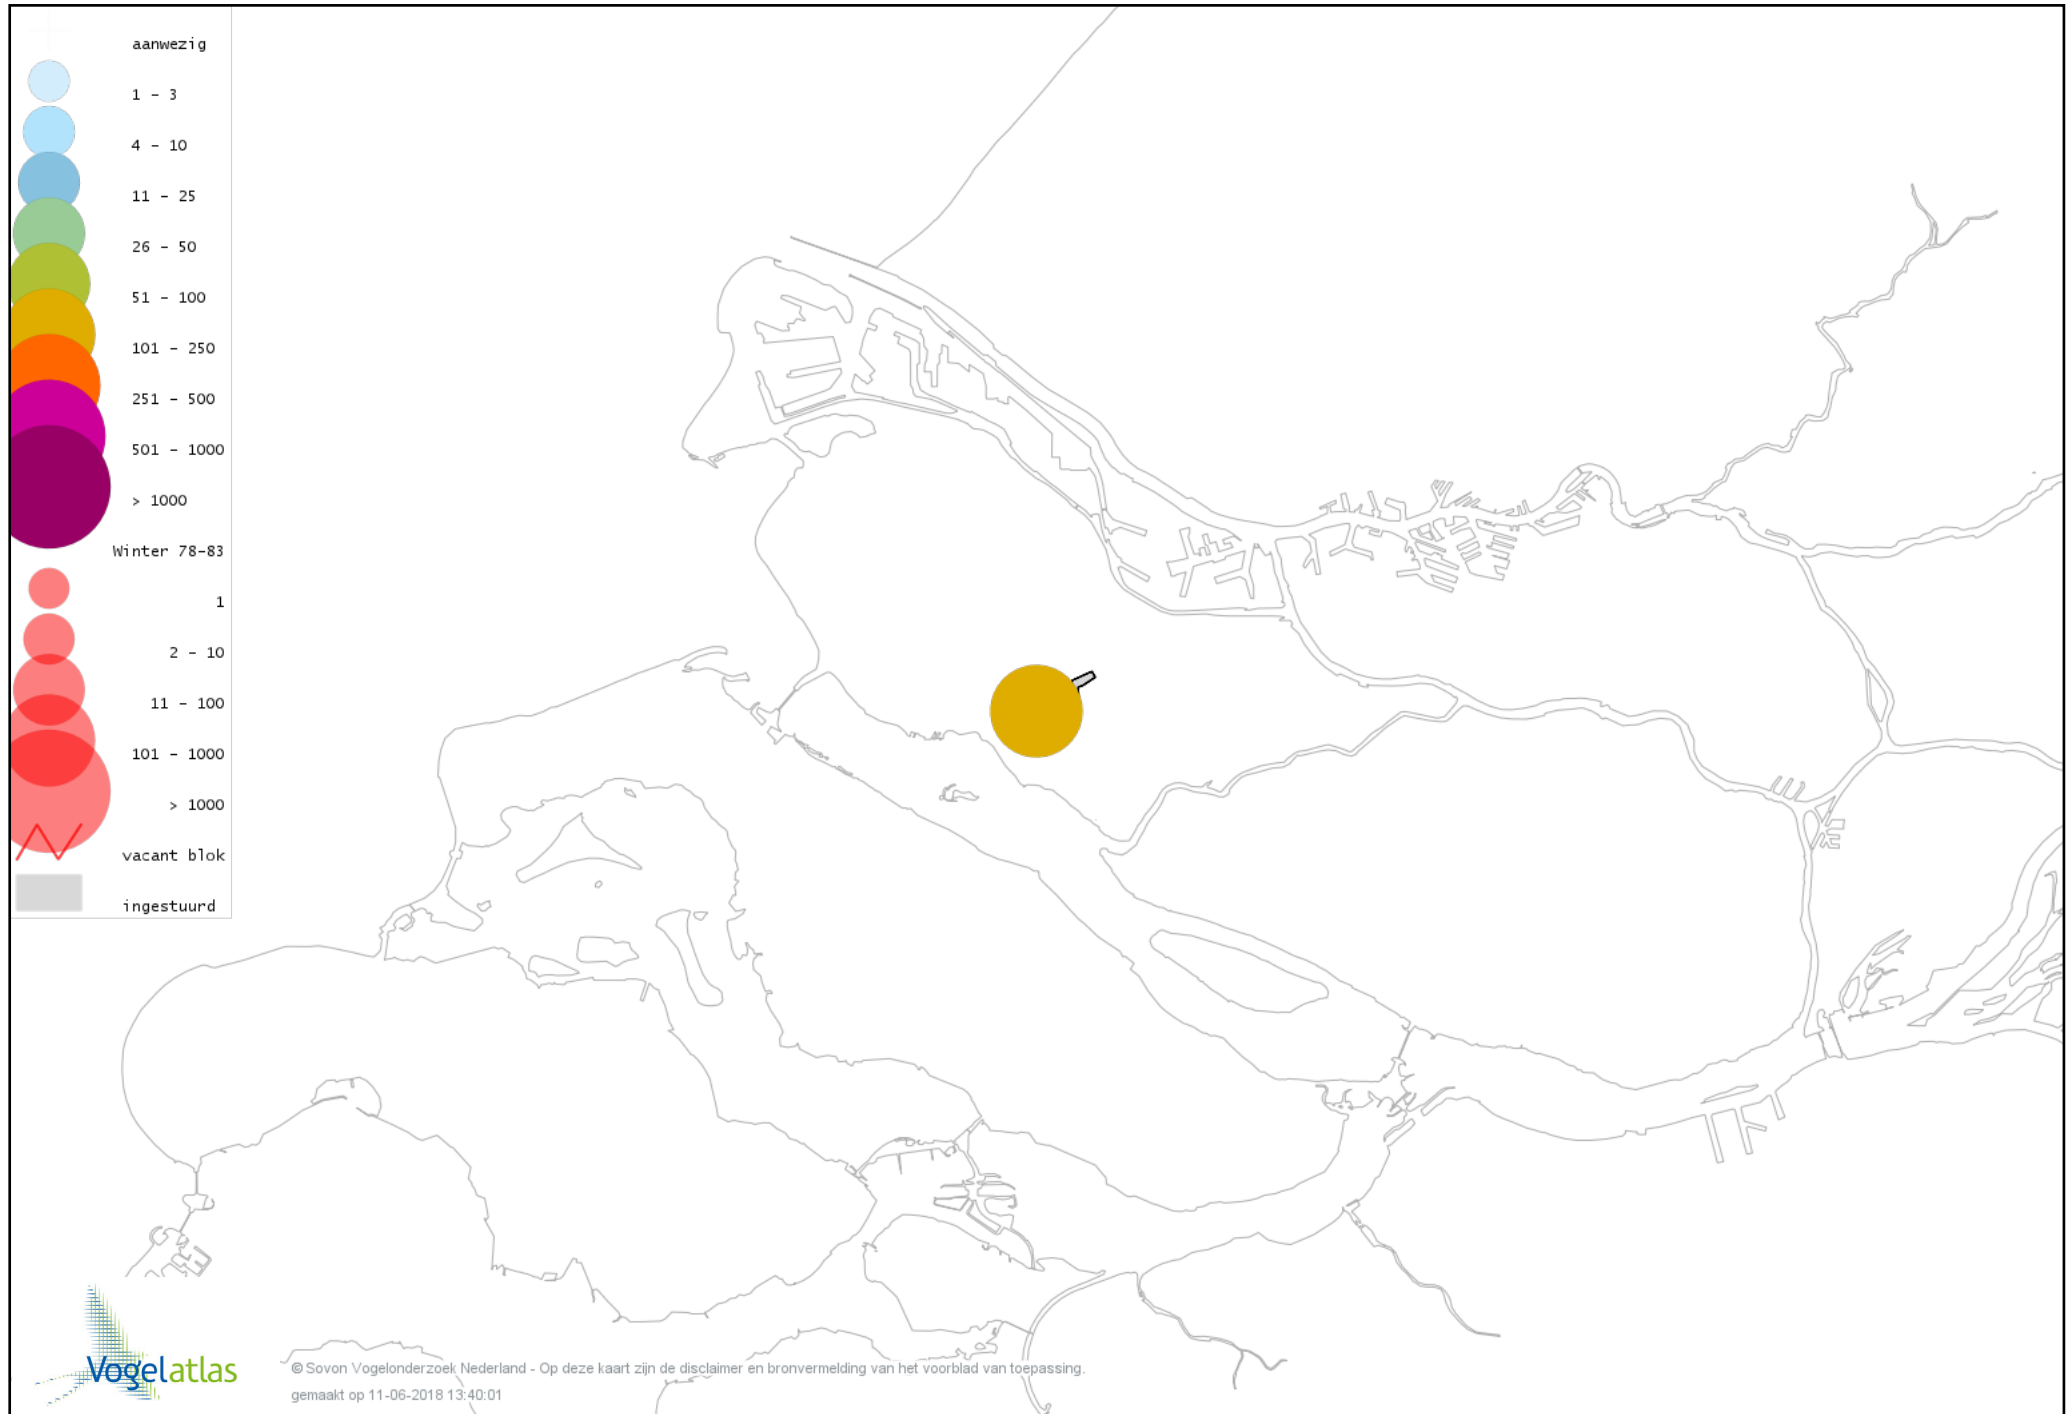

Voorlopige verspreidingskaart Turkse Tortel winter