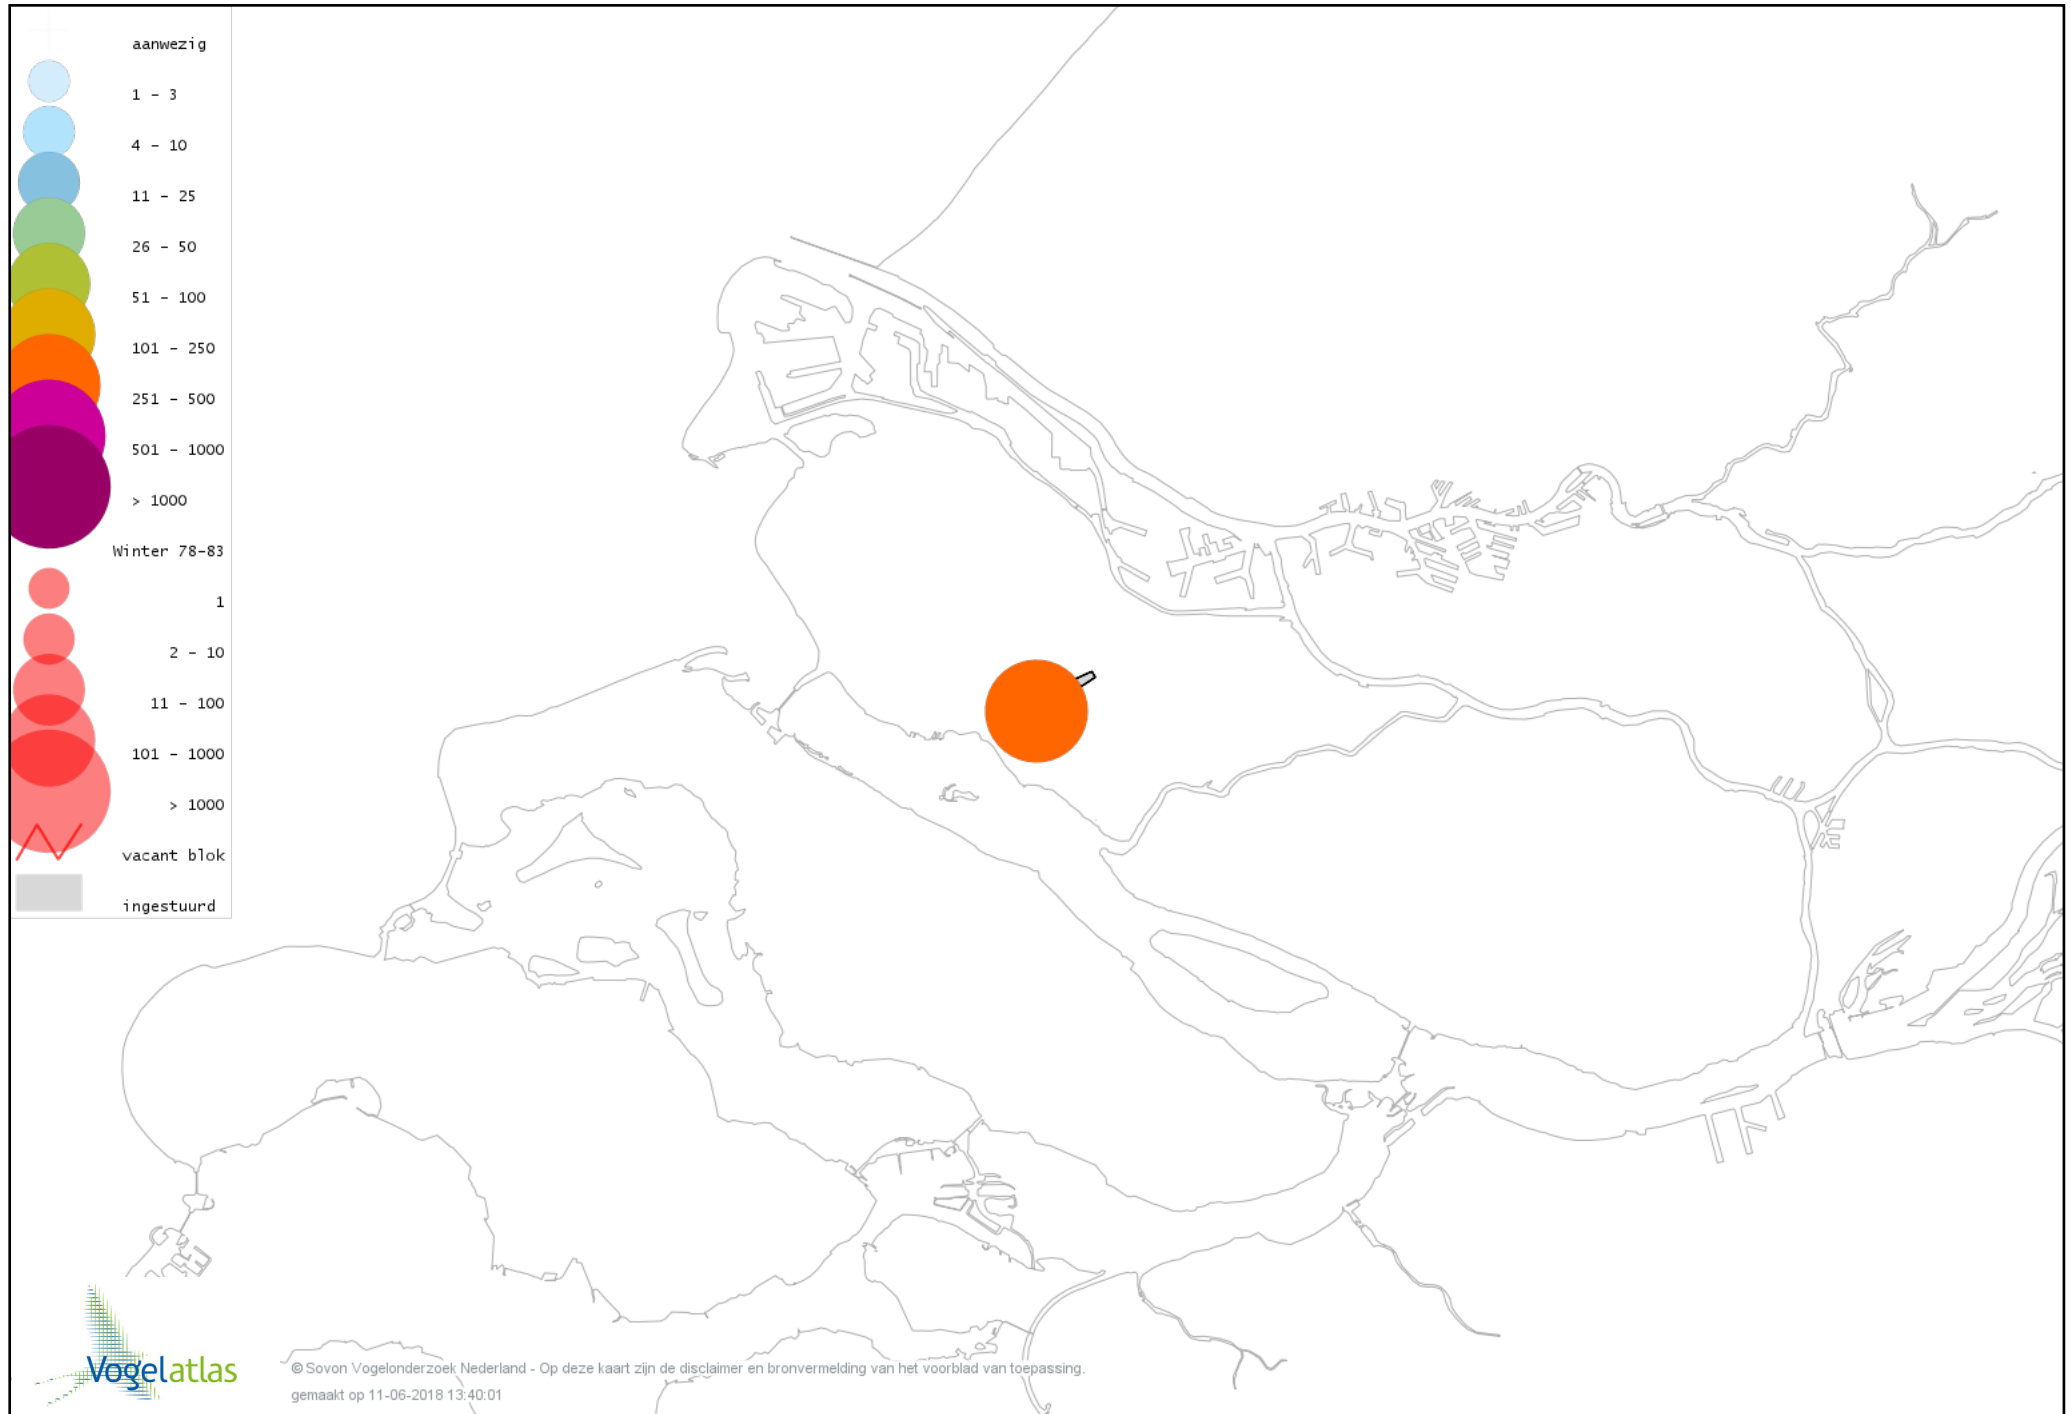

Voorlopige verspreidingskaart Waterral winter

Voorlopige verspreidingskaart Waterhoen winter

Voorlopige verspreidingskaart Meerkoet winter

Voorlopige verspreidingskaart Scholekster winter

Voorlopige verspreidingskaart Kievit winter

Voorlopige verspreidingskaart Paarse Strandloper winter

Voorlopige verspreidingskaart Watersnip winter

Voorlopige verspreidingskaart Wulp winter

Voorlopige verspreidingskaart Witgat winter

Voorlopige verspreidingskaart Tureluur winter