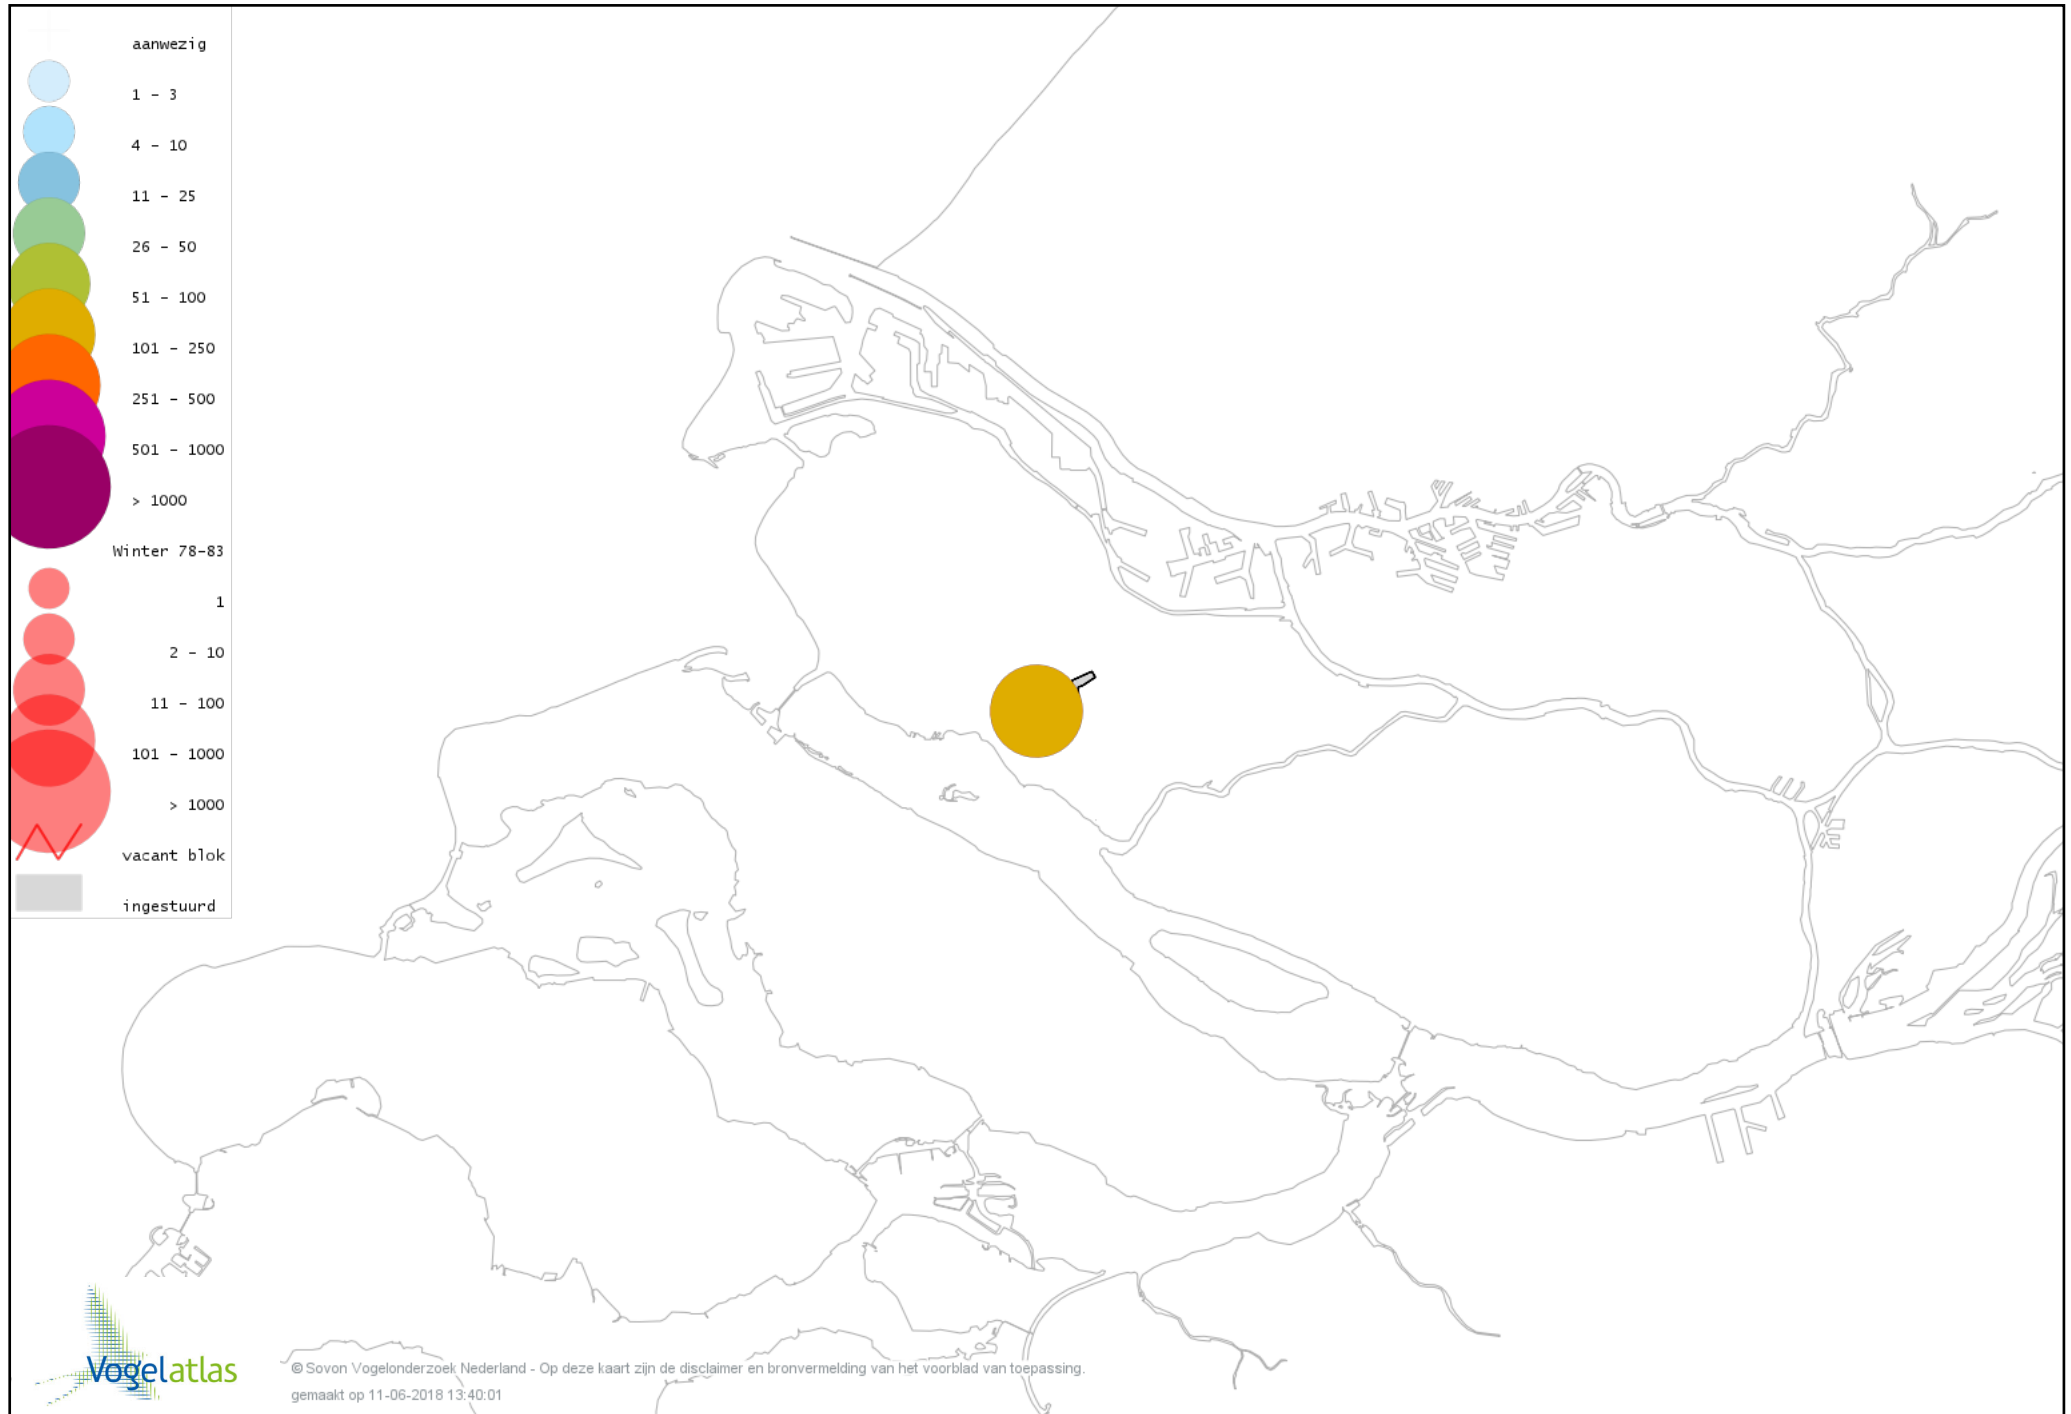

Voorlopige verspreidingskaart Waterral winter

Voorlopige verspreidingskaart Waterhoen winter

Voorlopige verspreidingskaart Meerkoet winter

Voorlopige verspreidingskaart Scholekster winter

Voorlopige verspreidingskaart Kievit winter

Voorlopige verspreidingskaart Paarse Strandloper winter

Voorlopige verspreidingskaart Watersnip winter

Voorlopige verspreidingskaart Wulp winter

Voorlopige verspreidingskaart Witgat winter

Voorlopige verspreidingskaart Tureluur winter