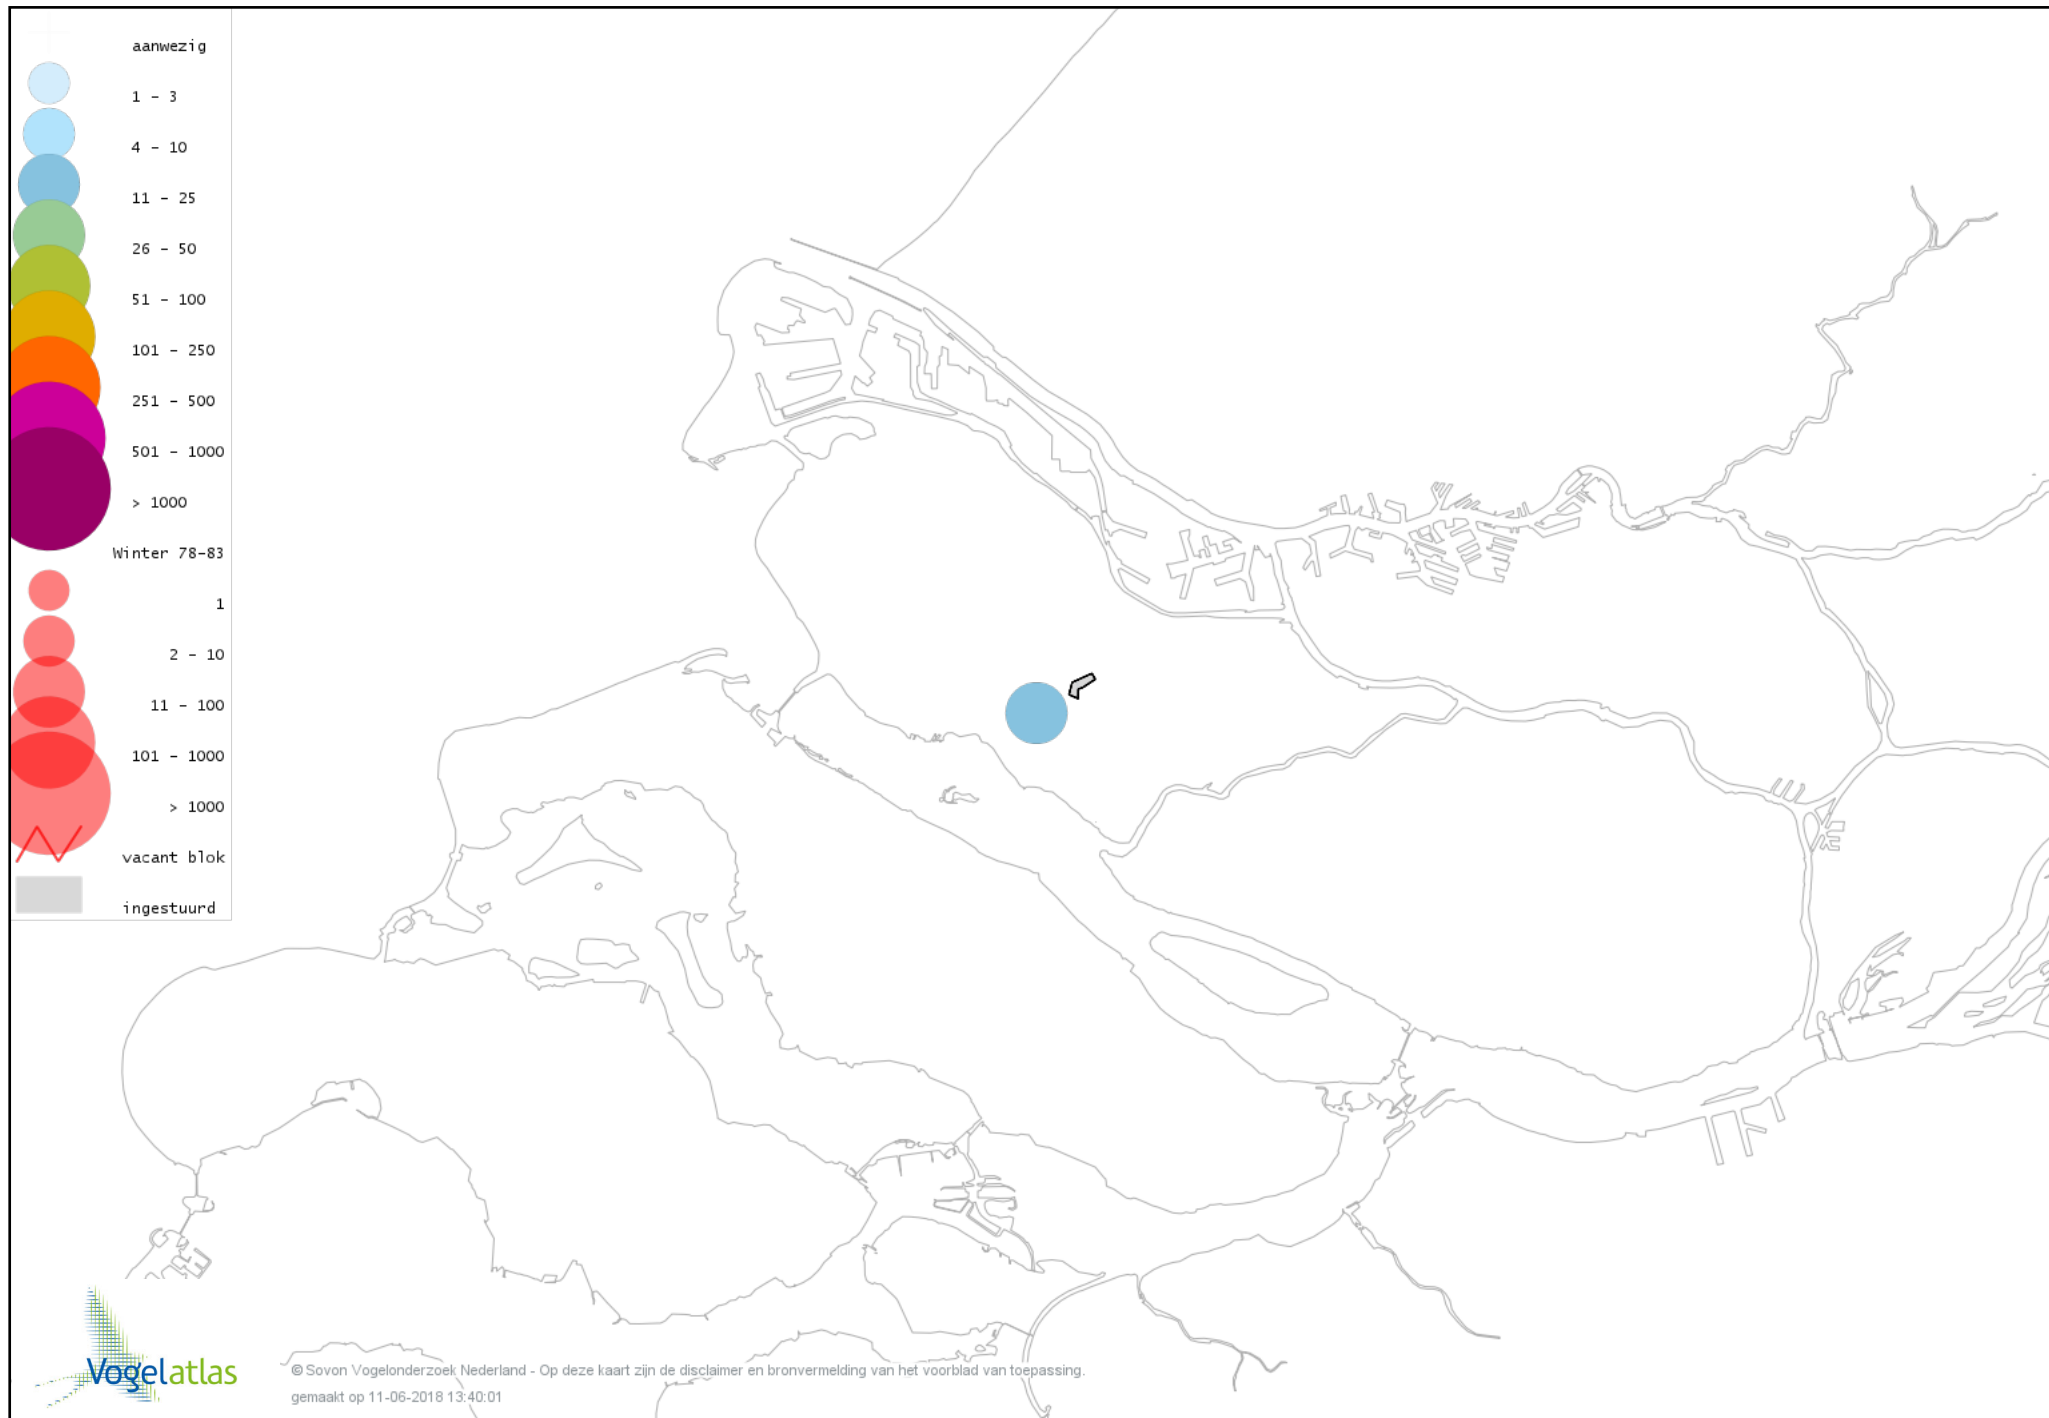

Voorlopige verspreidingskaart Dodaars winter