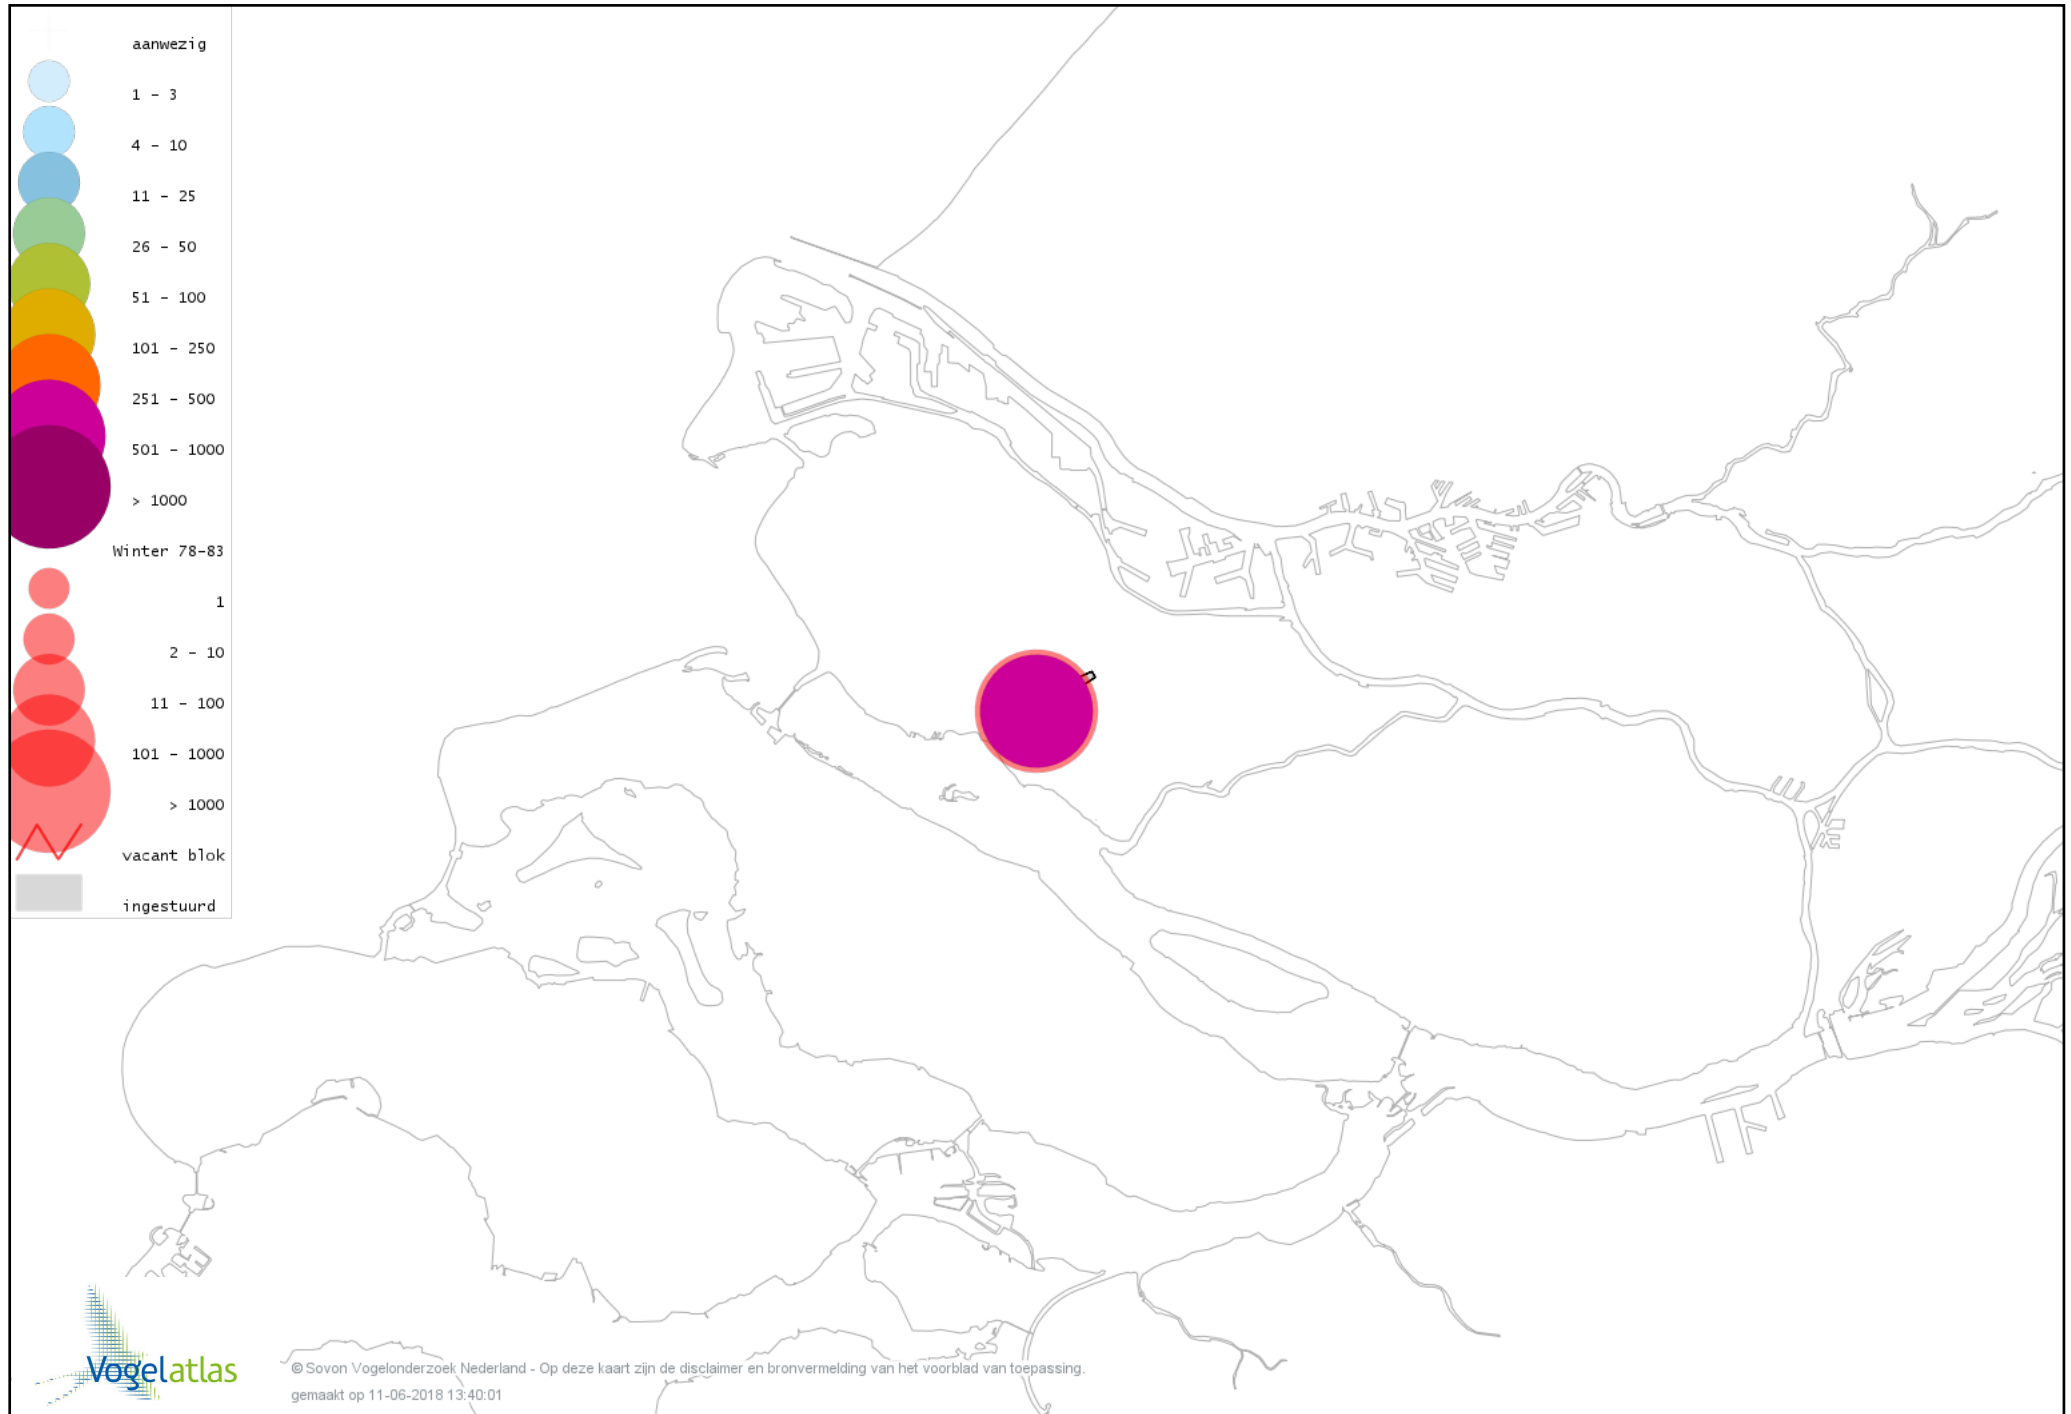

De kleurtint (blauw) is de beste referentie voor de tot nu toe waargenomen aantalsklasse.

De stipgrootte is relatief. Vergelijk daarvoor de atlasblok grootte van de legenda met die van het kaartbeeld.

Voorlopige verspreidingskaart Knobbelzwaan winter

Voorlopige verspreidingskaart Zwarte Zwaan winter

Voorlopige verspreidingskaart Wilde Zwaan winter

Voorlopige verspreidingskaart Indische Gans winter

Voorlopige verspreidingskaart Taigarietgans winter

Voorlopige verspreidingskaart Toendrarietgans winter

Voorlopige verspreidingskaart Kleine Rietgans winter

Voorlopige verspreidingskaart Grauwe Gans winter

Voorlopige verspreidingskaart Soepgans winter

Voorlopige verspreidingskaart Dwerggans winter

Voorlopige verspreidingskaart Kolgans winter

Voorlopige verspreidingskaart Grote Canadese Gans winter

Voorlopige verspreidingskaart Brandgans winter

Voorlopige verspreidingskaart Roodhalsgans winter

Voorlopige verspreidingskaart Nijlgans winter

Voorlopige verspreidingskaart Casarca winter