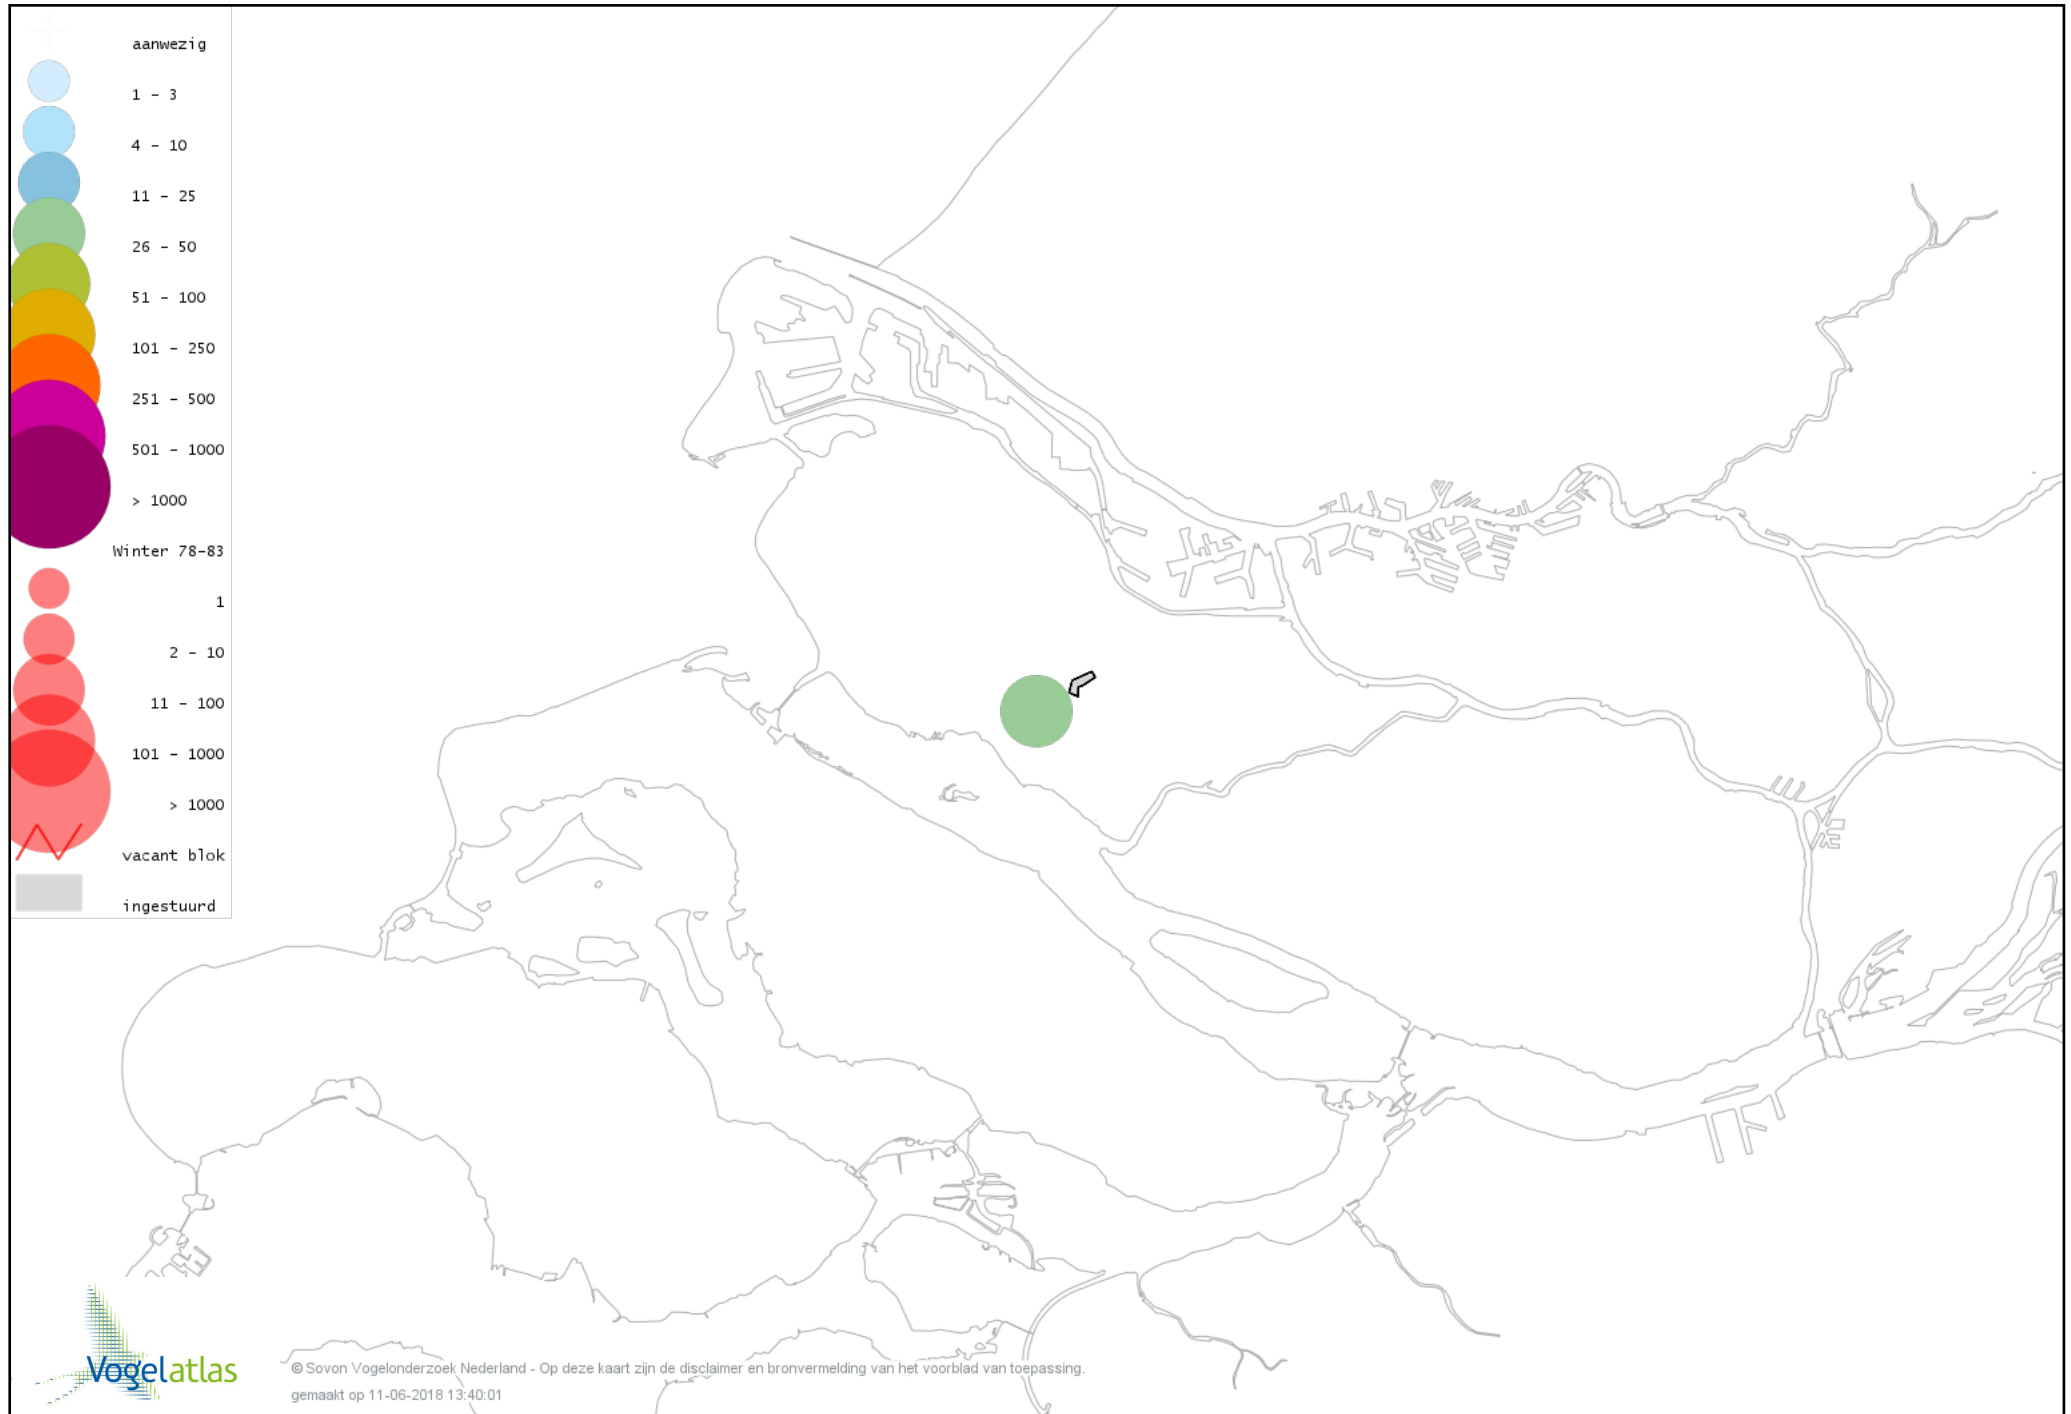

Voorlopige verspreidingskaart Witte Kwikstaart winter

Voorlopige verspreidingskaart Rouwkwikstaart winter

Voorlopige verspreidingskaart Graspieper winter

Voorlopige verspreidingskaart Vink winter

Voorlopige verspreidingskaart Groenling winter

Voorlopige verspreidingskaart Putter winter

Voorlopige verspreidingskaart Sijs winter

Voorlopige verspreidingskaart Appelvink winter