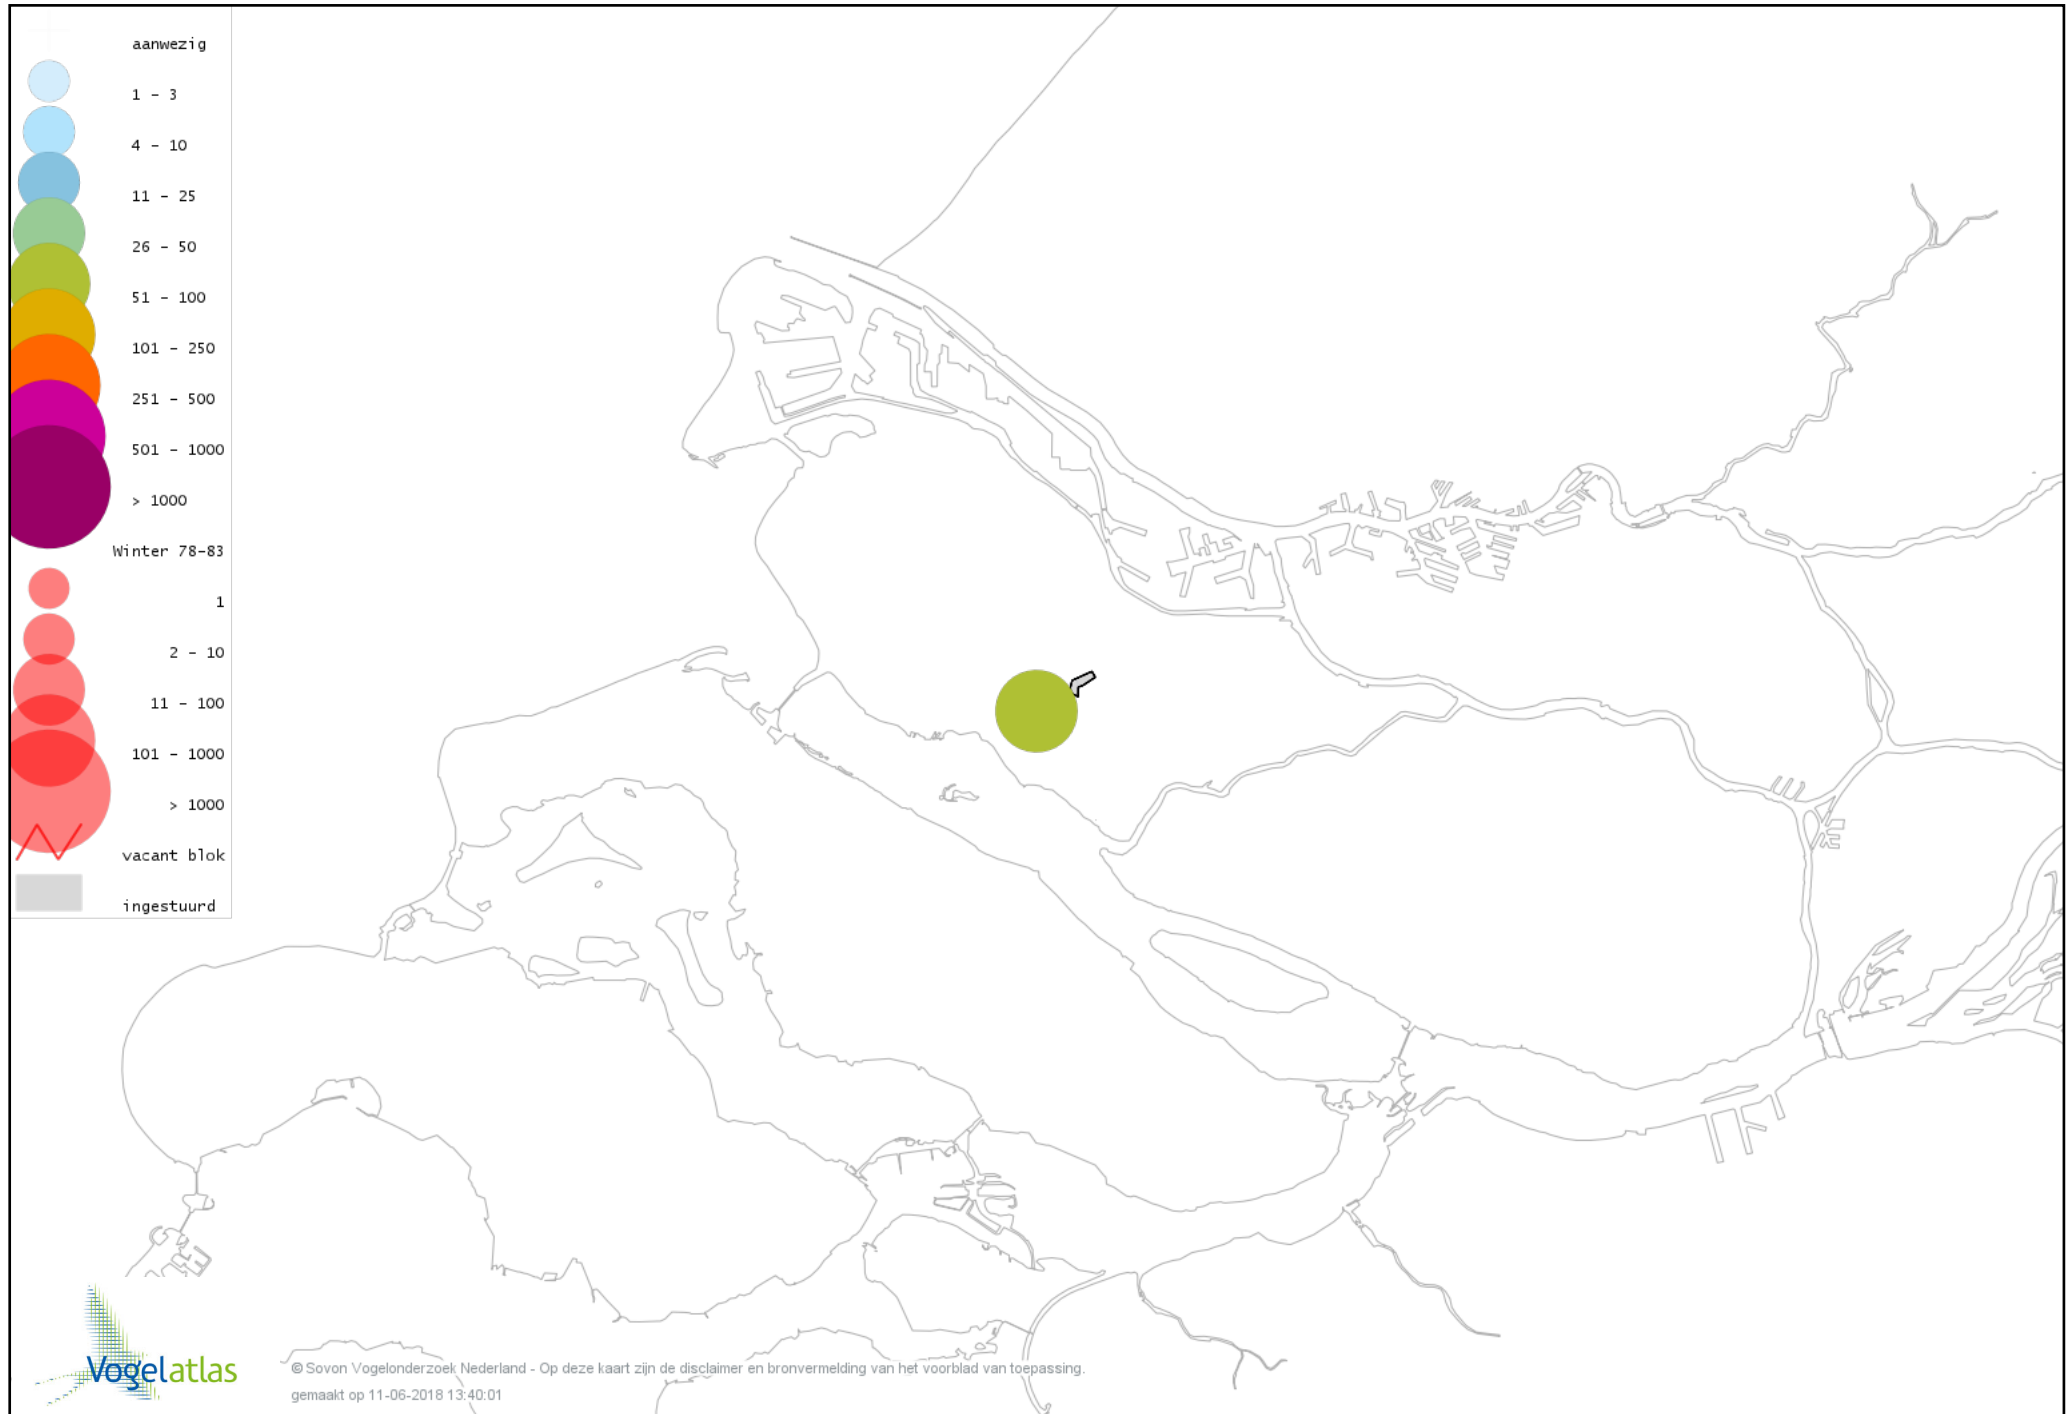

Voorlopige verspreidingskaart Holenduif winter