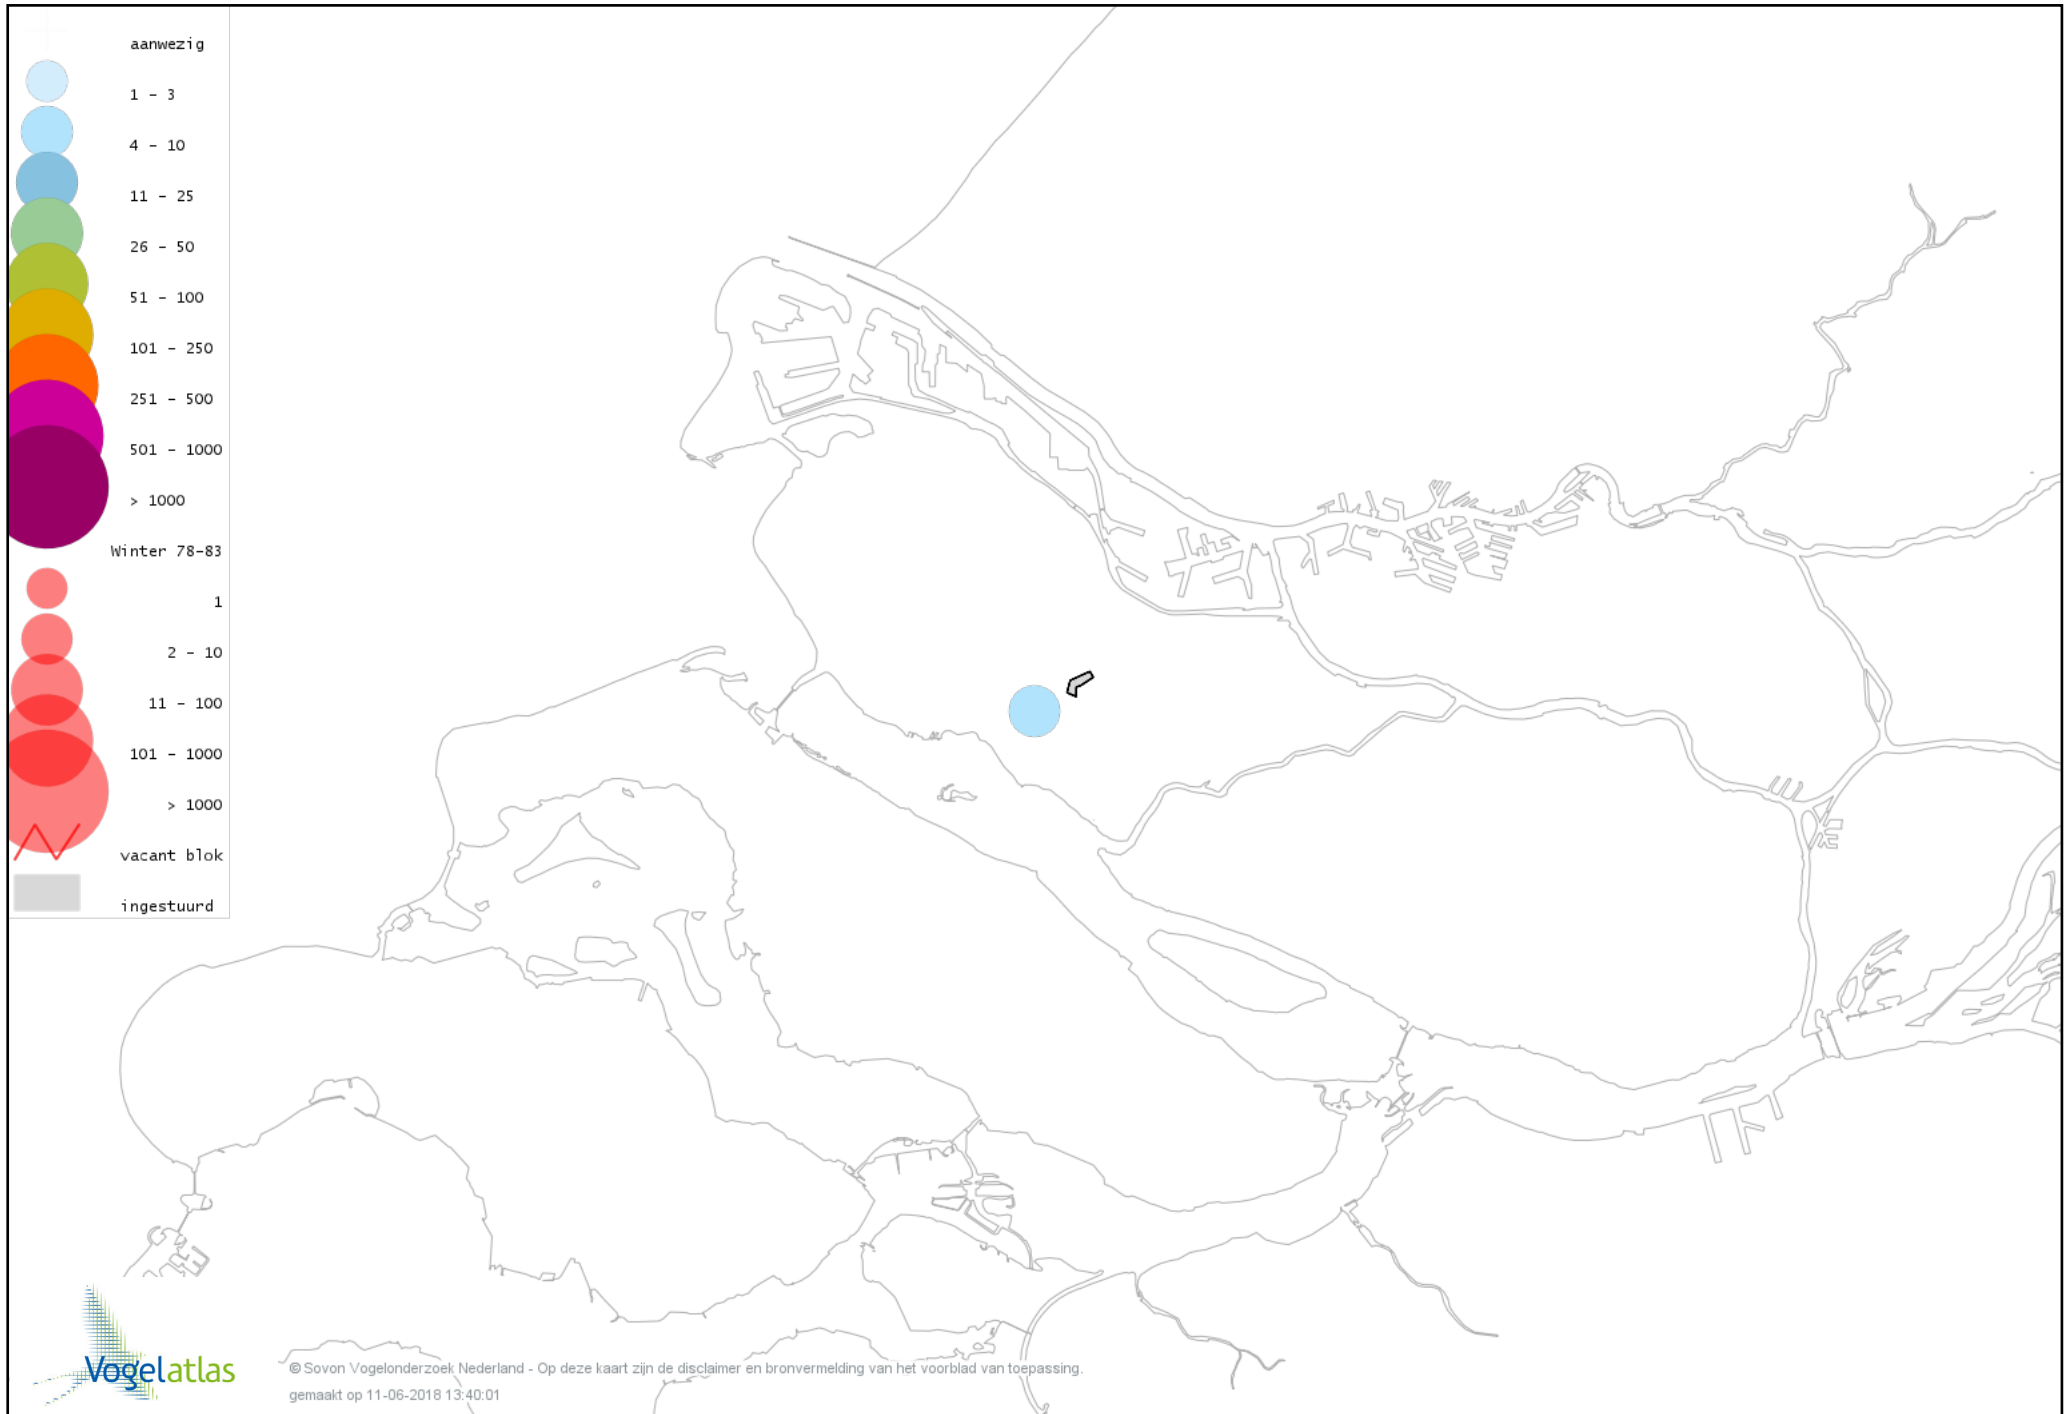

De kleurtint (blauw) is de beste referentie voor de tot nu toe waargenomen aantalsklasse.

De stipgrootte is relatief. Vergelijk daarvoor de atlasblok grootte van de legenda met die van het kaartbeeld.

Voorlopige verspreidingskaart Knobbelzwaan winter

Voorlopige verspreidingskaart Zwarte Zwaan winter

Voorlopige verspreidingskaart Wilde Zwaan winter

Voorlopige verspreidingskaart Indische Gans winter

Voorlopige verspreidingskaart Taigarietgans winter

Voorlopige verspreidingskaart Toendrarietgans winter

Voorlopige verspreidingskaart Kleine Rietgans winter

Voorlopige verspreidingskaart Grauwe Gans winter

Voorlopige verspreidingskaart Soepgans winter

Voorlopige verspreidingskaart Dwerggans winter

Voorlopige verspreidingskaart Kolgans winter