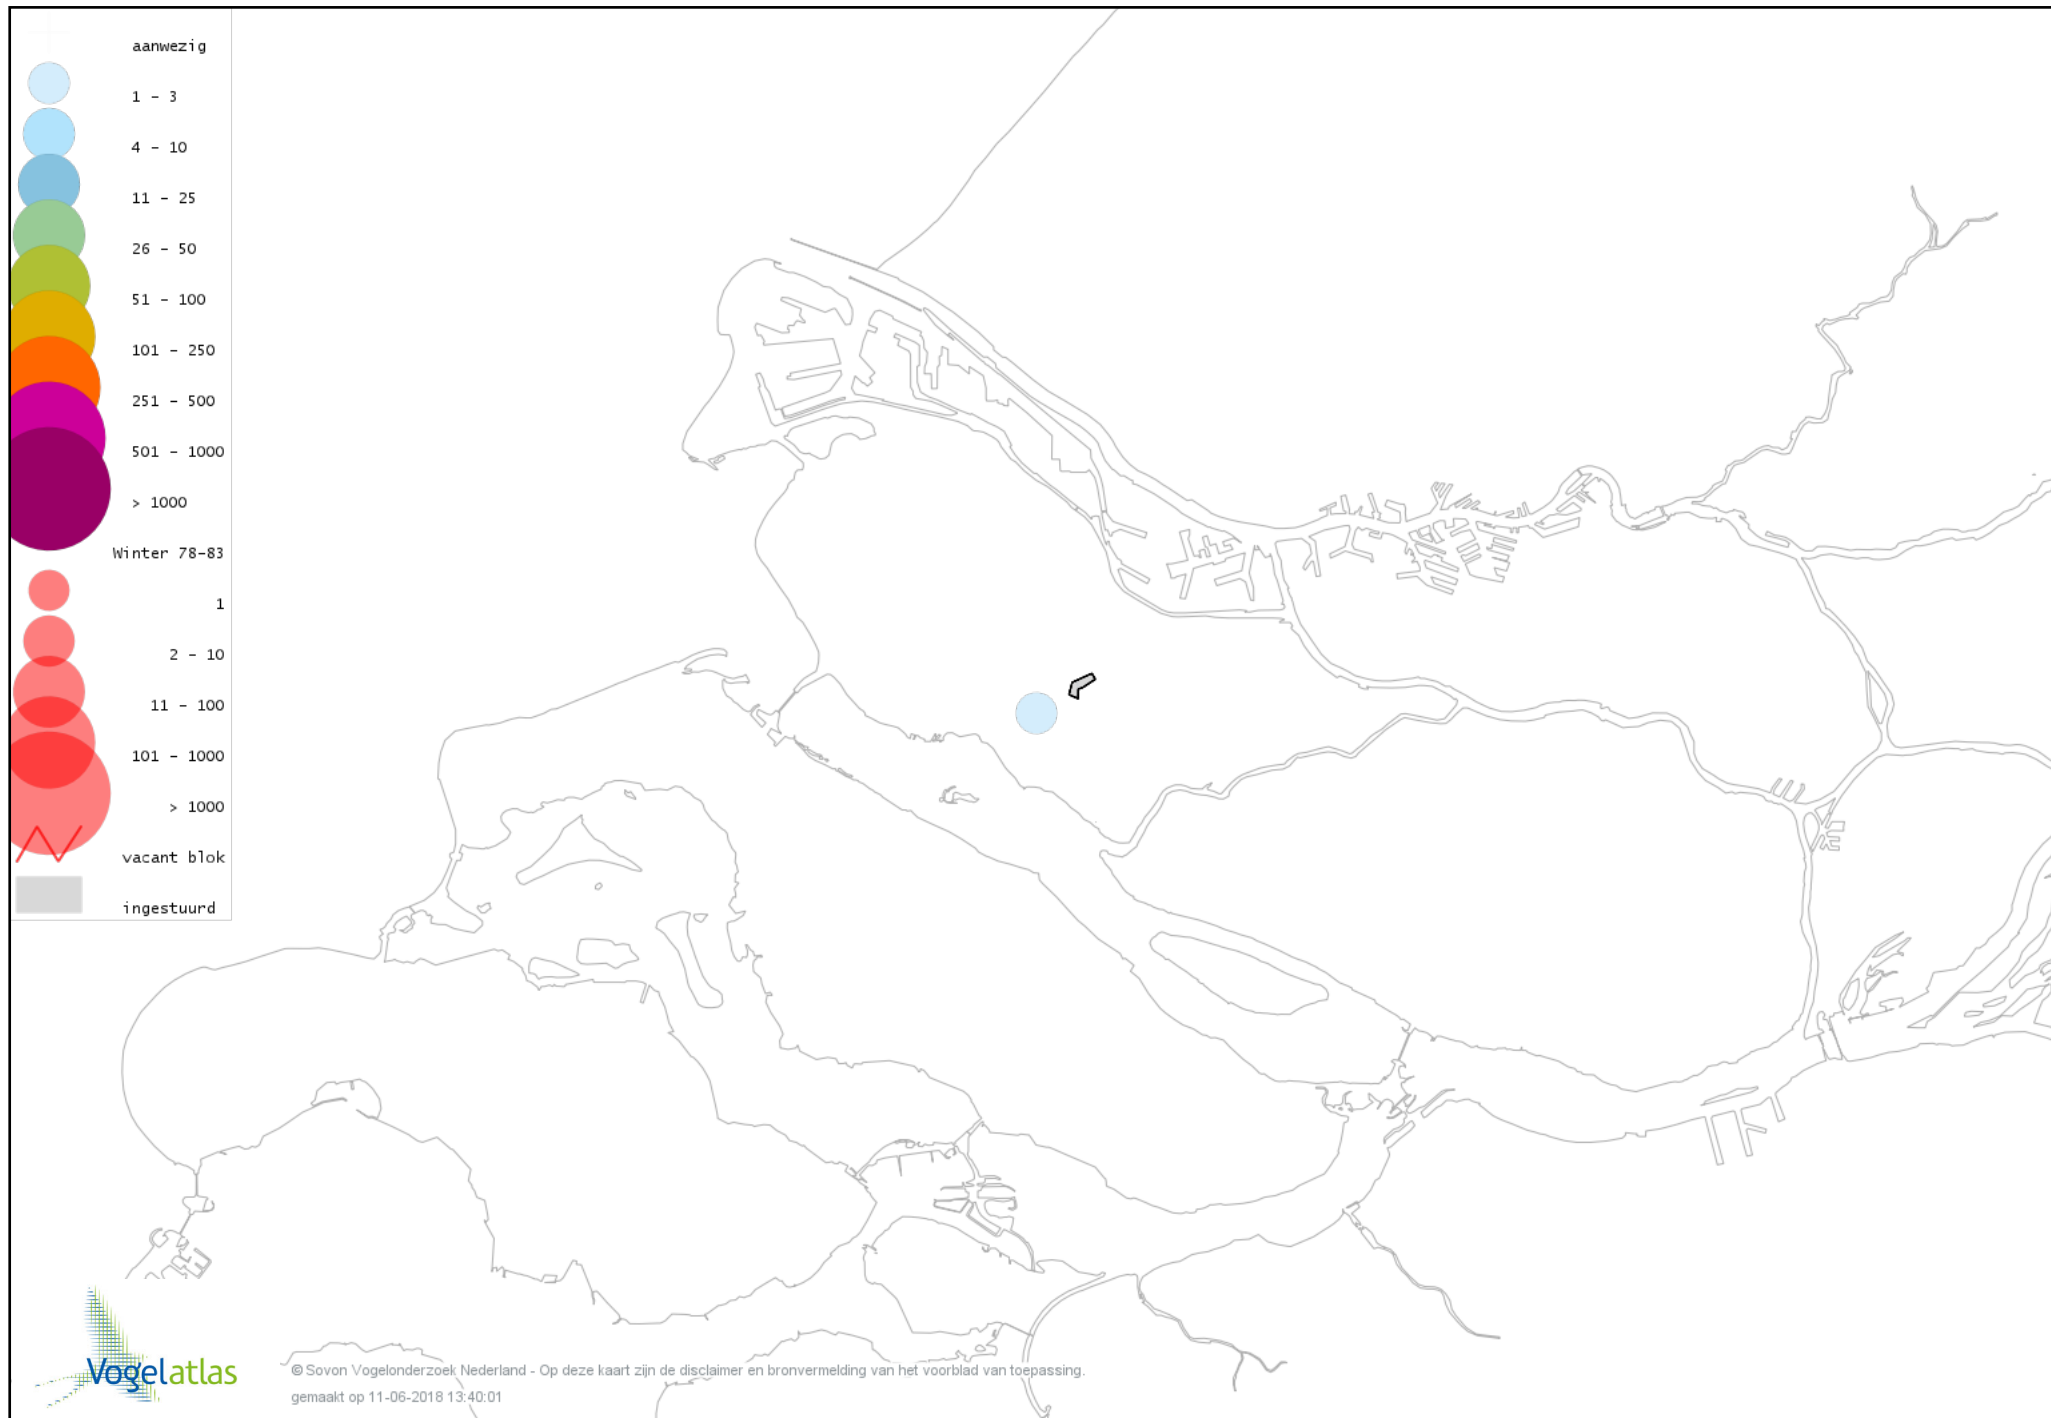

Voorlopige verspreidingskaart IJsvogel winter

Voorlopige verspreidingskaart Groene Specht winter

Voorlopige verspreidingskaart Grote Bonte Specht winter

Voorlopige verspreidingskaart Ekster winter

Voorlopige verspreidingskaart Gaai winter

Voorlopige verspreidingskaart Kauw winter

Voorlopige verspreidingskaart Noordse Kauw winter

Voorlopige verspreidingskaart Roek winter

Voorlopige verspreidingskaart Zwarte Kraai winter

Voorlopige verspreidingskaart Goudhaan winter