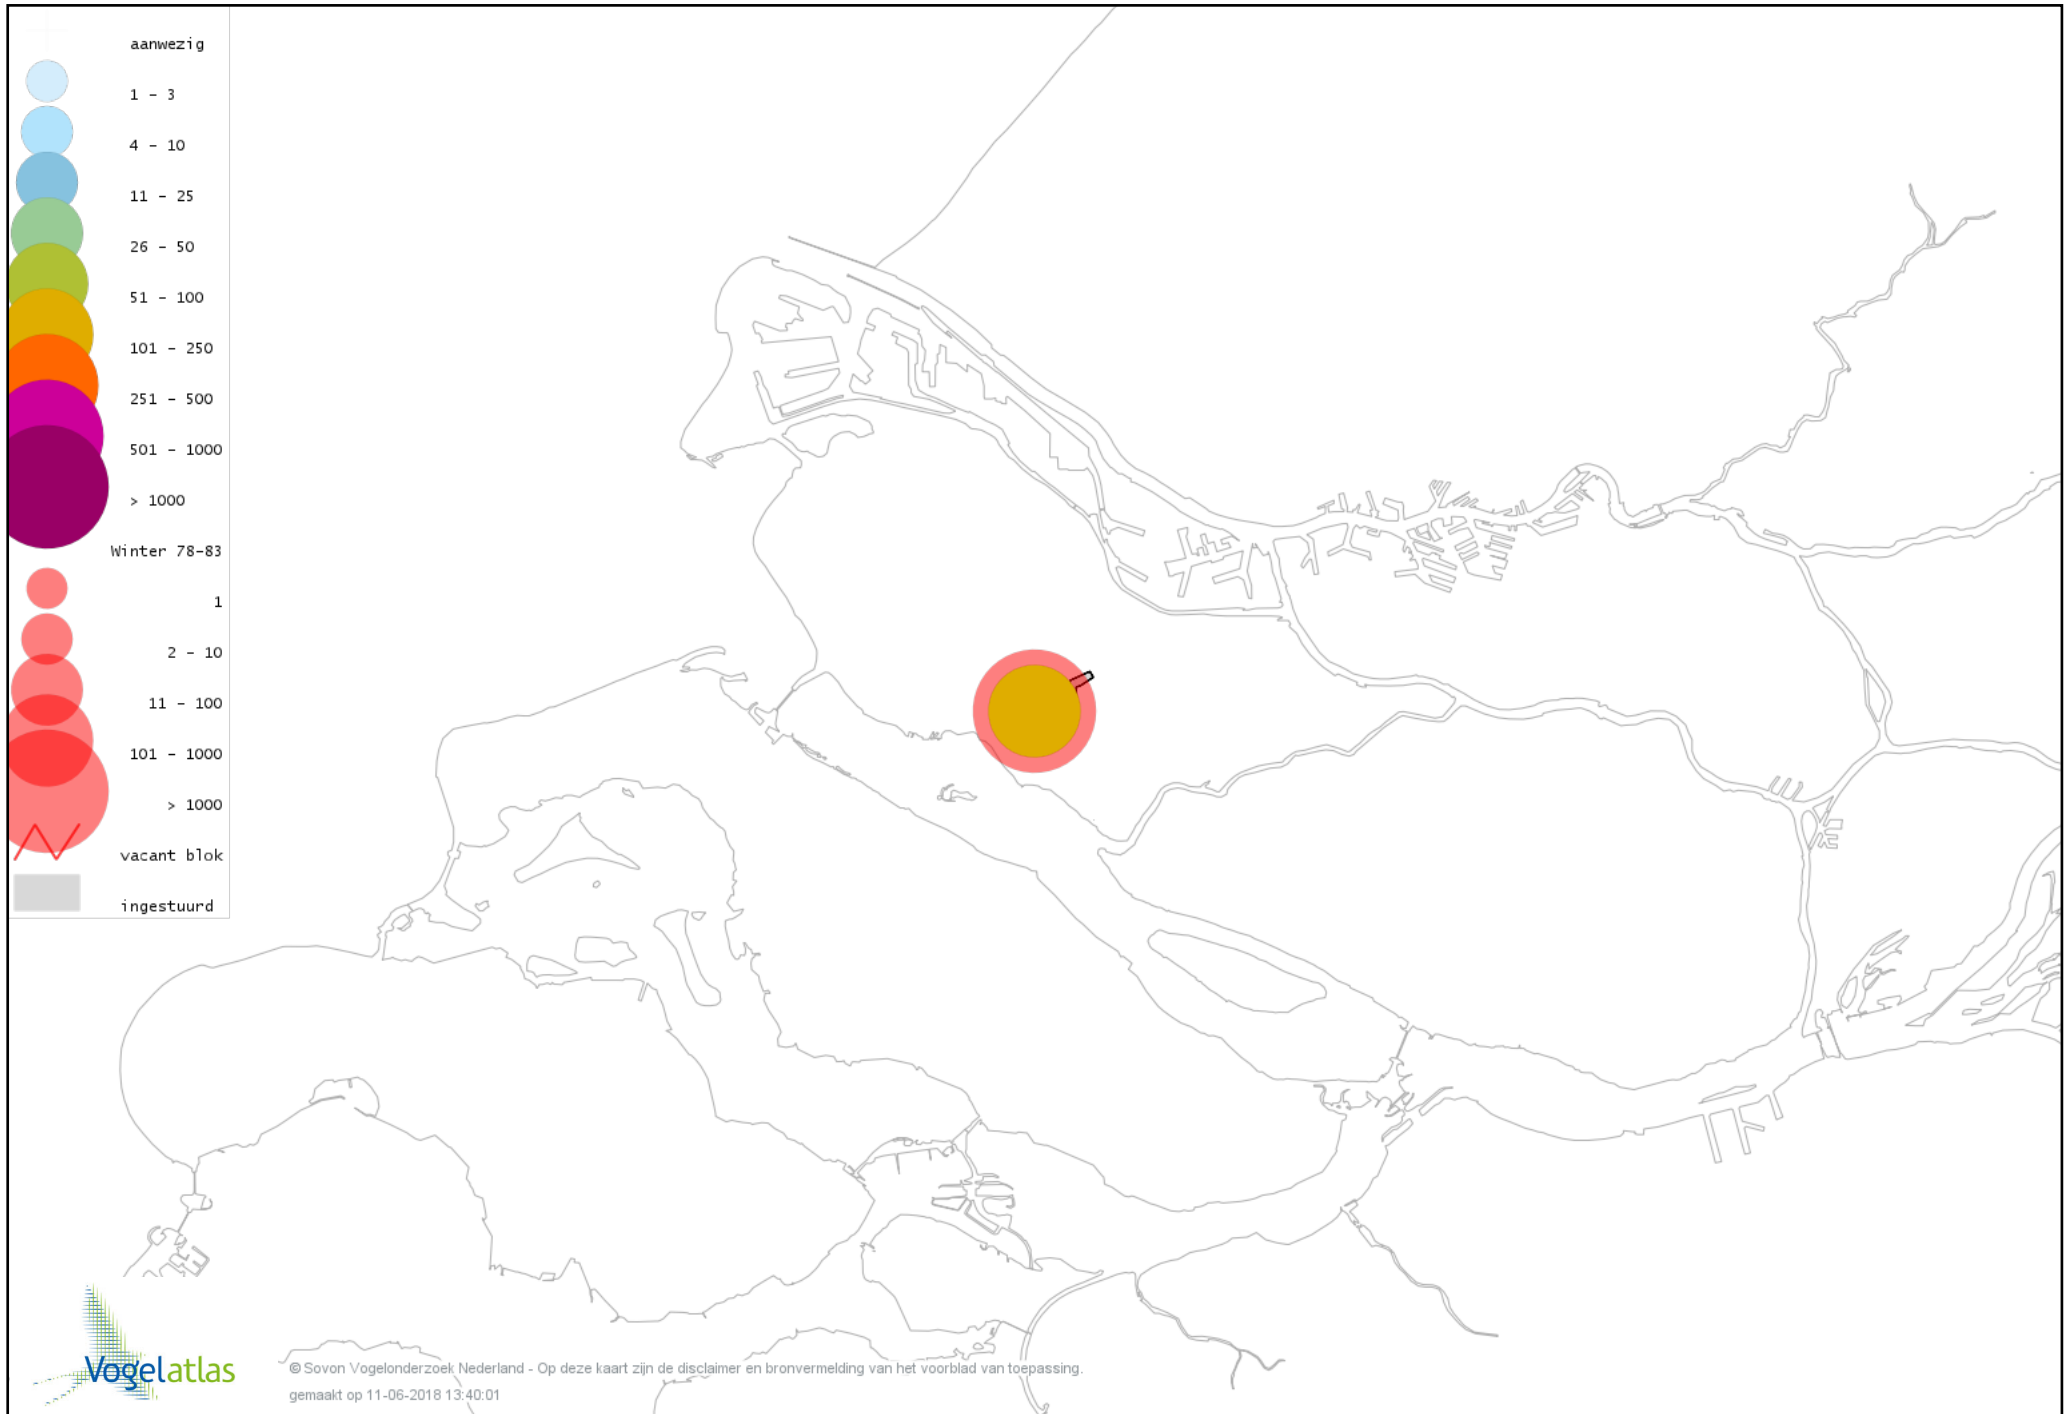

De kleurtint (blauw) is de beste referentie voor de tot nu toe waargenomen aantalsklasse.

De stipgrootte is relatief. Vergelijk daarvoor de atlasblok grootte van de legenda met die van het kaartbeeld.

Voorlopige verspreidingskaart Knobbelzwaan winter

Voorlopige verspreidingskaart Zwarte Zwaan winter

Voorlopige verspreidingskaart Wilde Zwaan winter

Voorlopige verspreidingskaart Indische Gans winter

Voorlopige verspreidingskaart Taigarietgans winter

Voorlopige verspreidingskaart Toendrarietgans winter