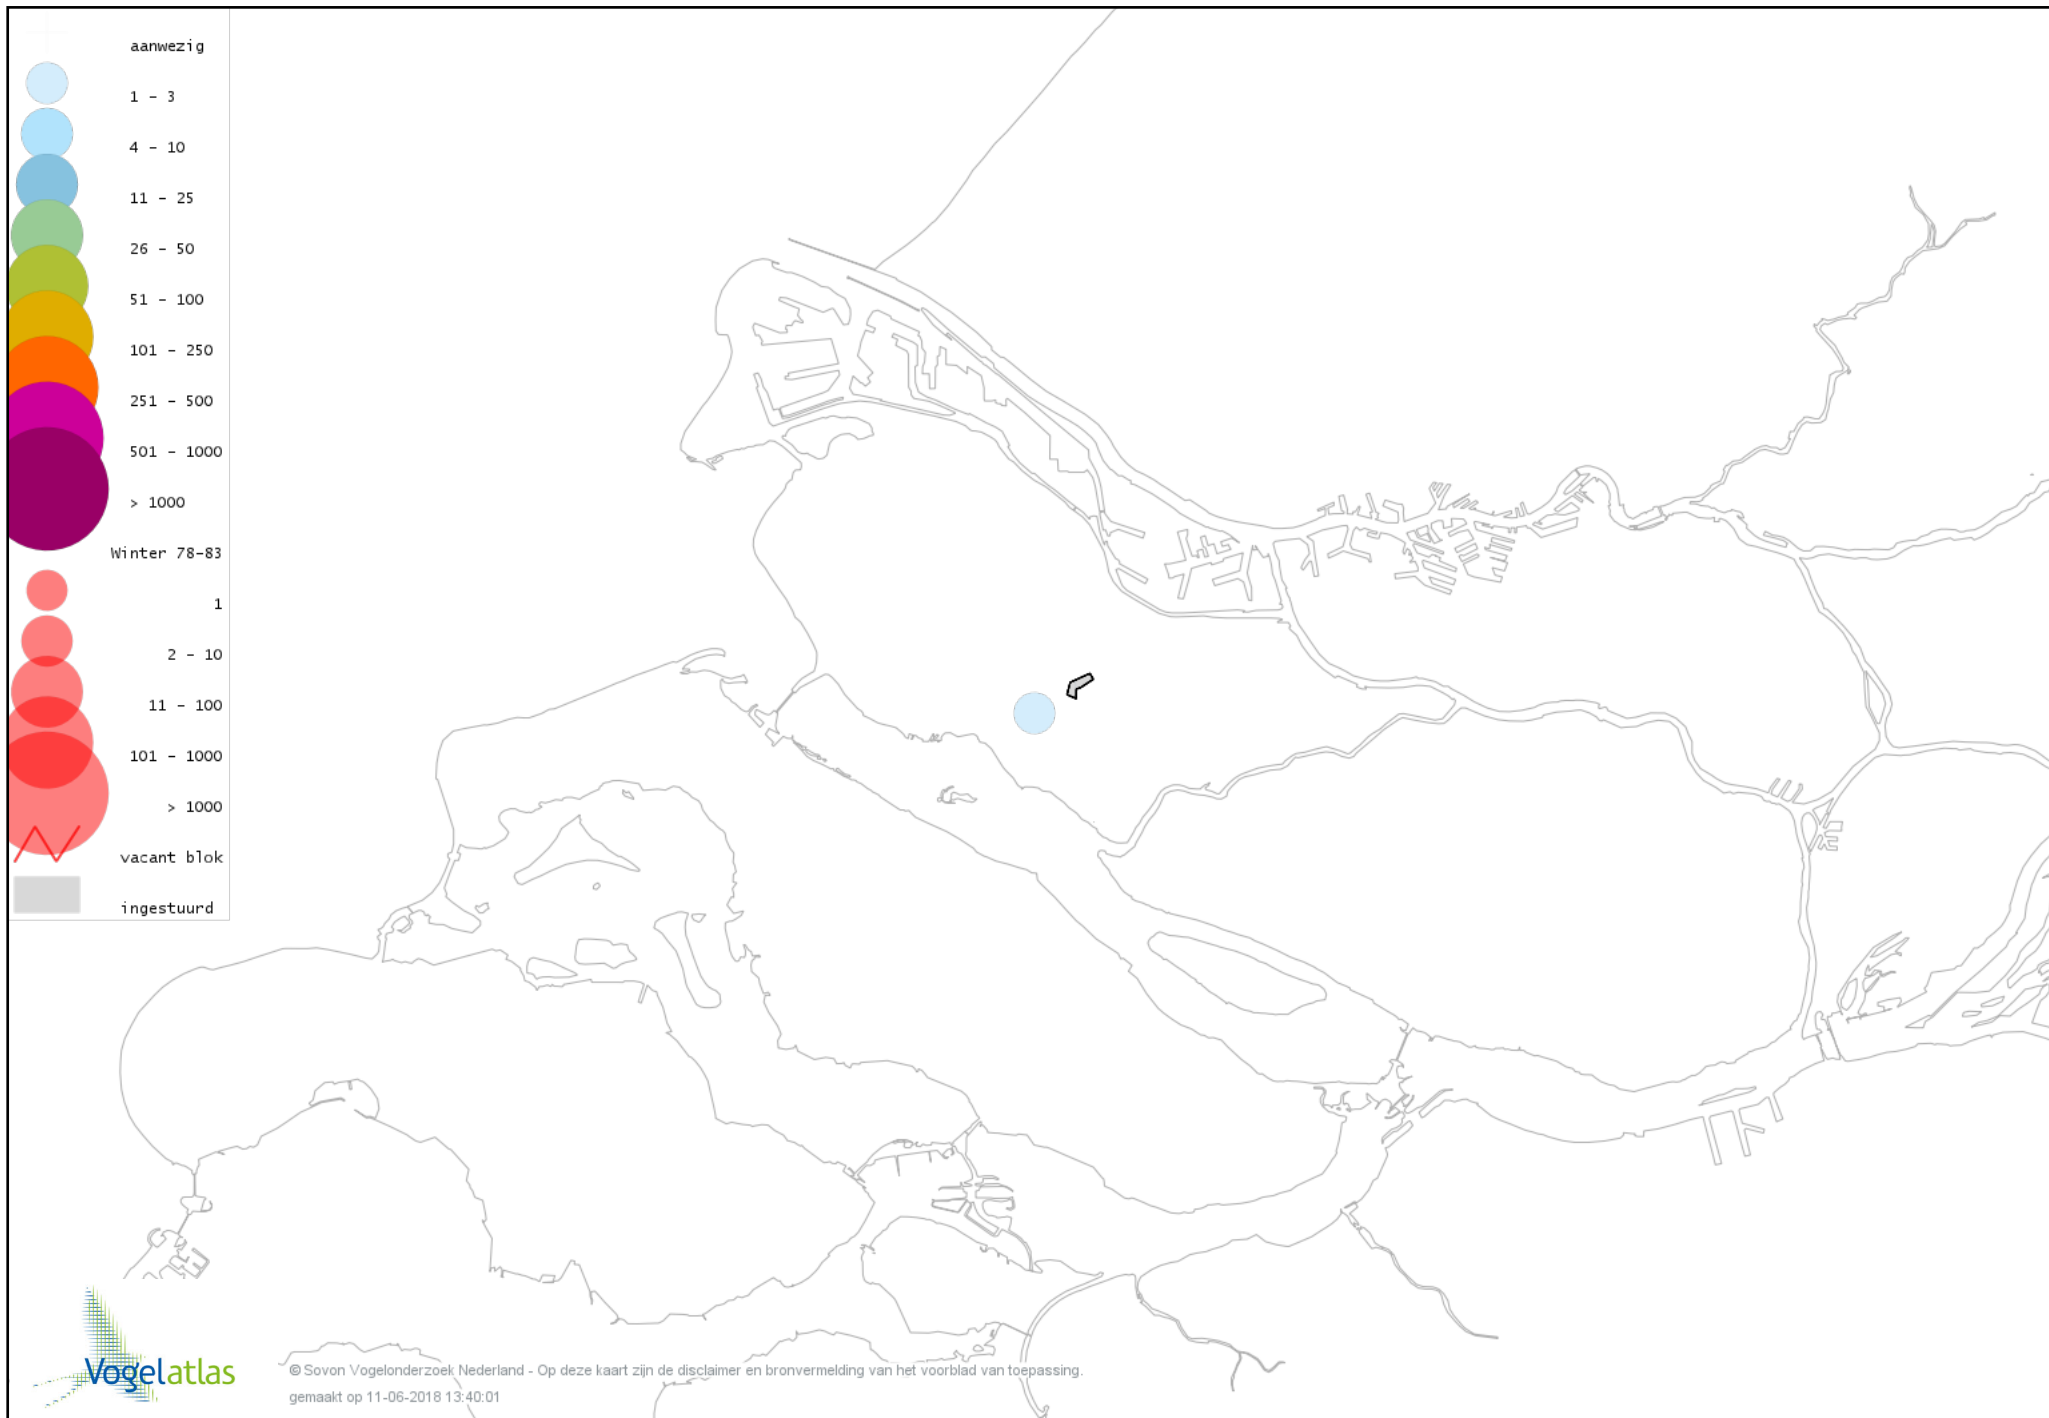

Voorlopige verspreidingskaart Sperwer winter

Voorlopige verspreidingskaart Buizerd winter

Voorlopige verspreidingskaart Torenvalk winter

Voorlopige verspreidingskaart Smelleken winter

Voorlopige verspreidingskaart Slechtvalk winter

Voorlopige verspreidingskaart Waterral winter

Voorlopige verspreidingskaart Waterhoen winter

Voorlopige verspreidingskaart Meerkoet winter

Voorlopige verspreidingskaart Scholekster winter

Voorlopige verspreidingskaart Kievit winter

Voorlopige verspreidingskaart Paarse Strandloper winter

Voorlopige verspreidingskaart Watersnip winter

Voorlopige verspreidingskaart Wulp winter

Voorlopige verspreidingskaart Witgat winter

Voorlopige verspreidingskaart Tureluur winter