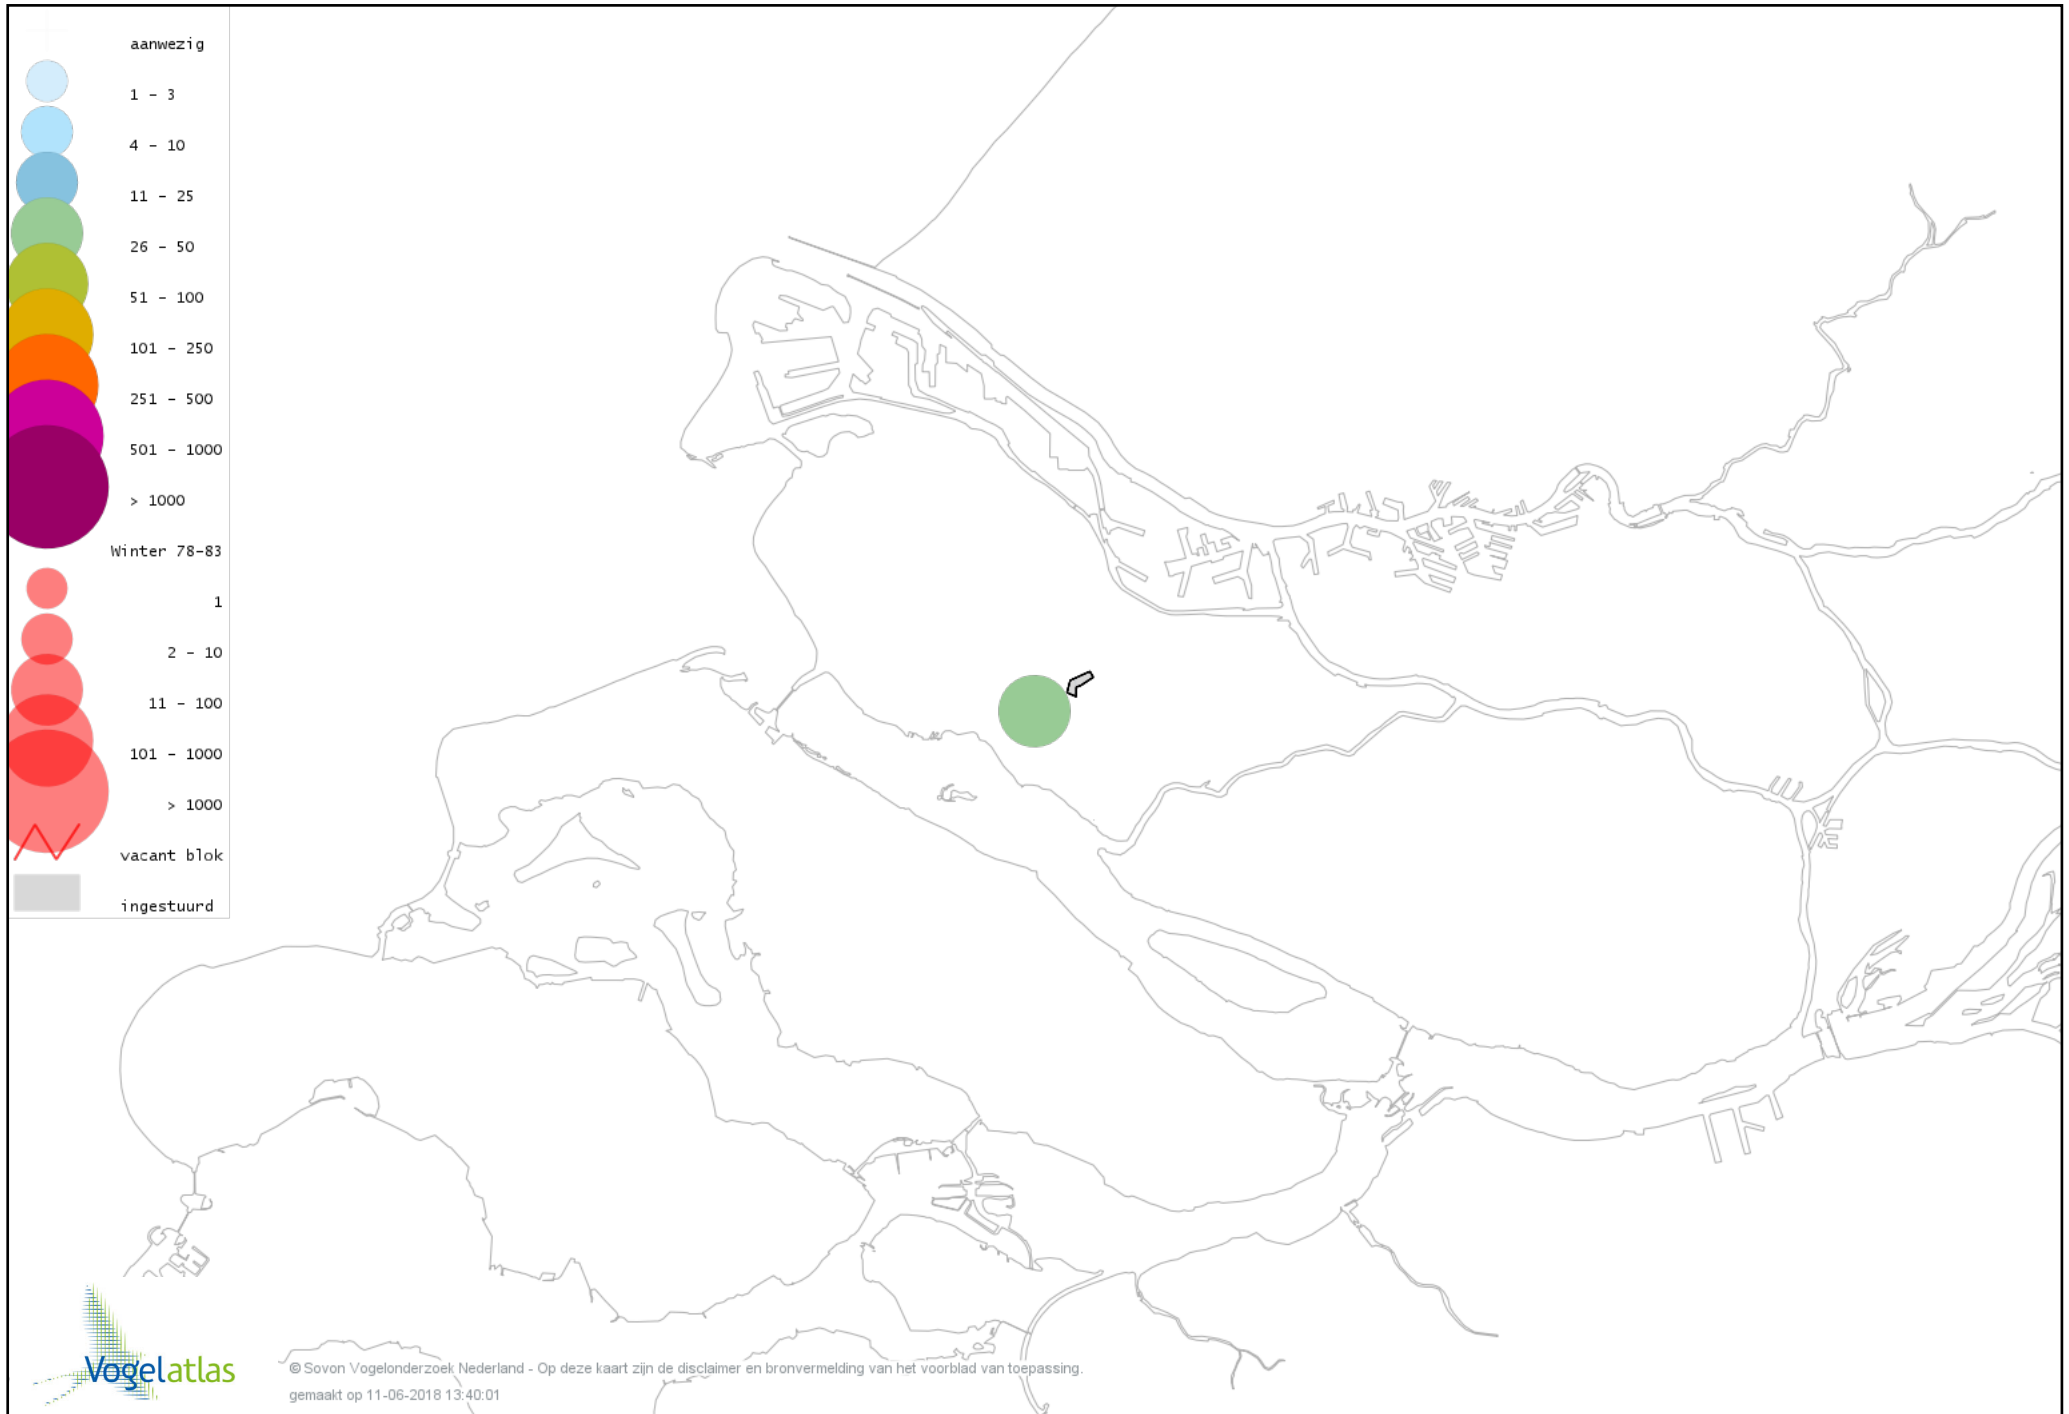

Voorlopige verspreidingskaart Spreeuw winter

Voorlopige verspreidingskaart Merel winter

Voorlopige verspreidingskaart Kramsvogel winter

Voorlopige verspreidingskaart Zanglijster winter

Voorlopige verspreidingskaart Koperwiek winter

Voorlopige verspreidingskaart Roodborst winter

Voorlopige verspreidingskaart Heggenmus winter

Voorlopige verspreidingskaart Huismus winter

Voorlopige verspreidingskaart Ringmus winter

Voorlopige verspreidingskaart Grote Gele Kwikstaart winter

Voorlopige verspreidingskaart Witte Kwikstaart winter

Voorlopige verspreidingskaart Rouwkwikstaart winter

Voorlopige verspreidingskaart Graspieper winter

Voorlopige verspreidingskaart Vink winter

Voorlopige verspreidingskaart Groenling winter