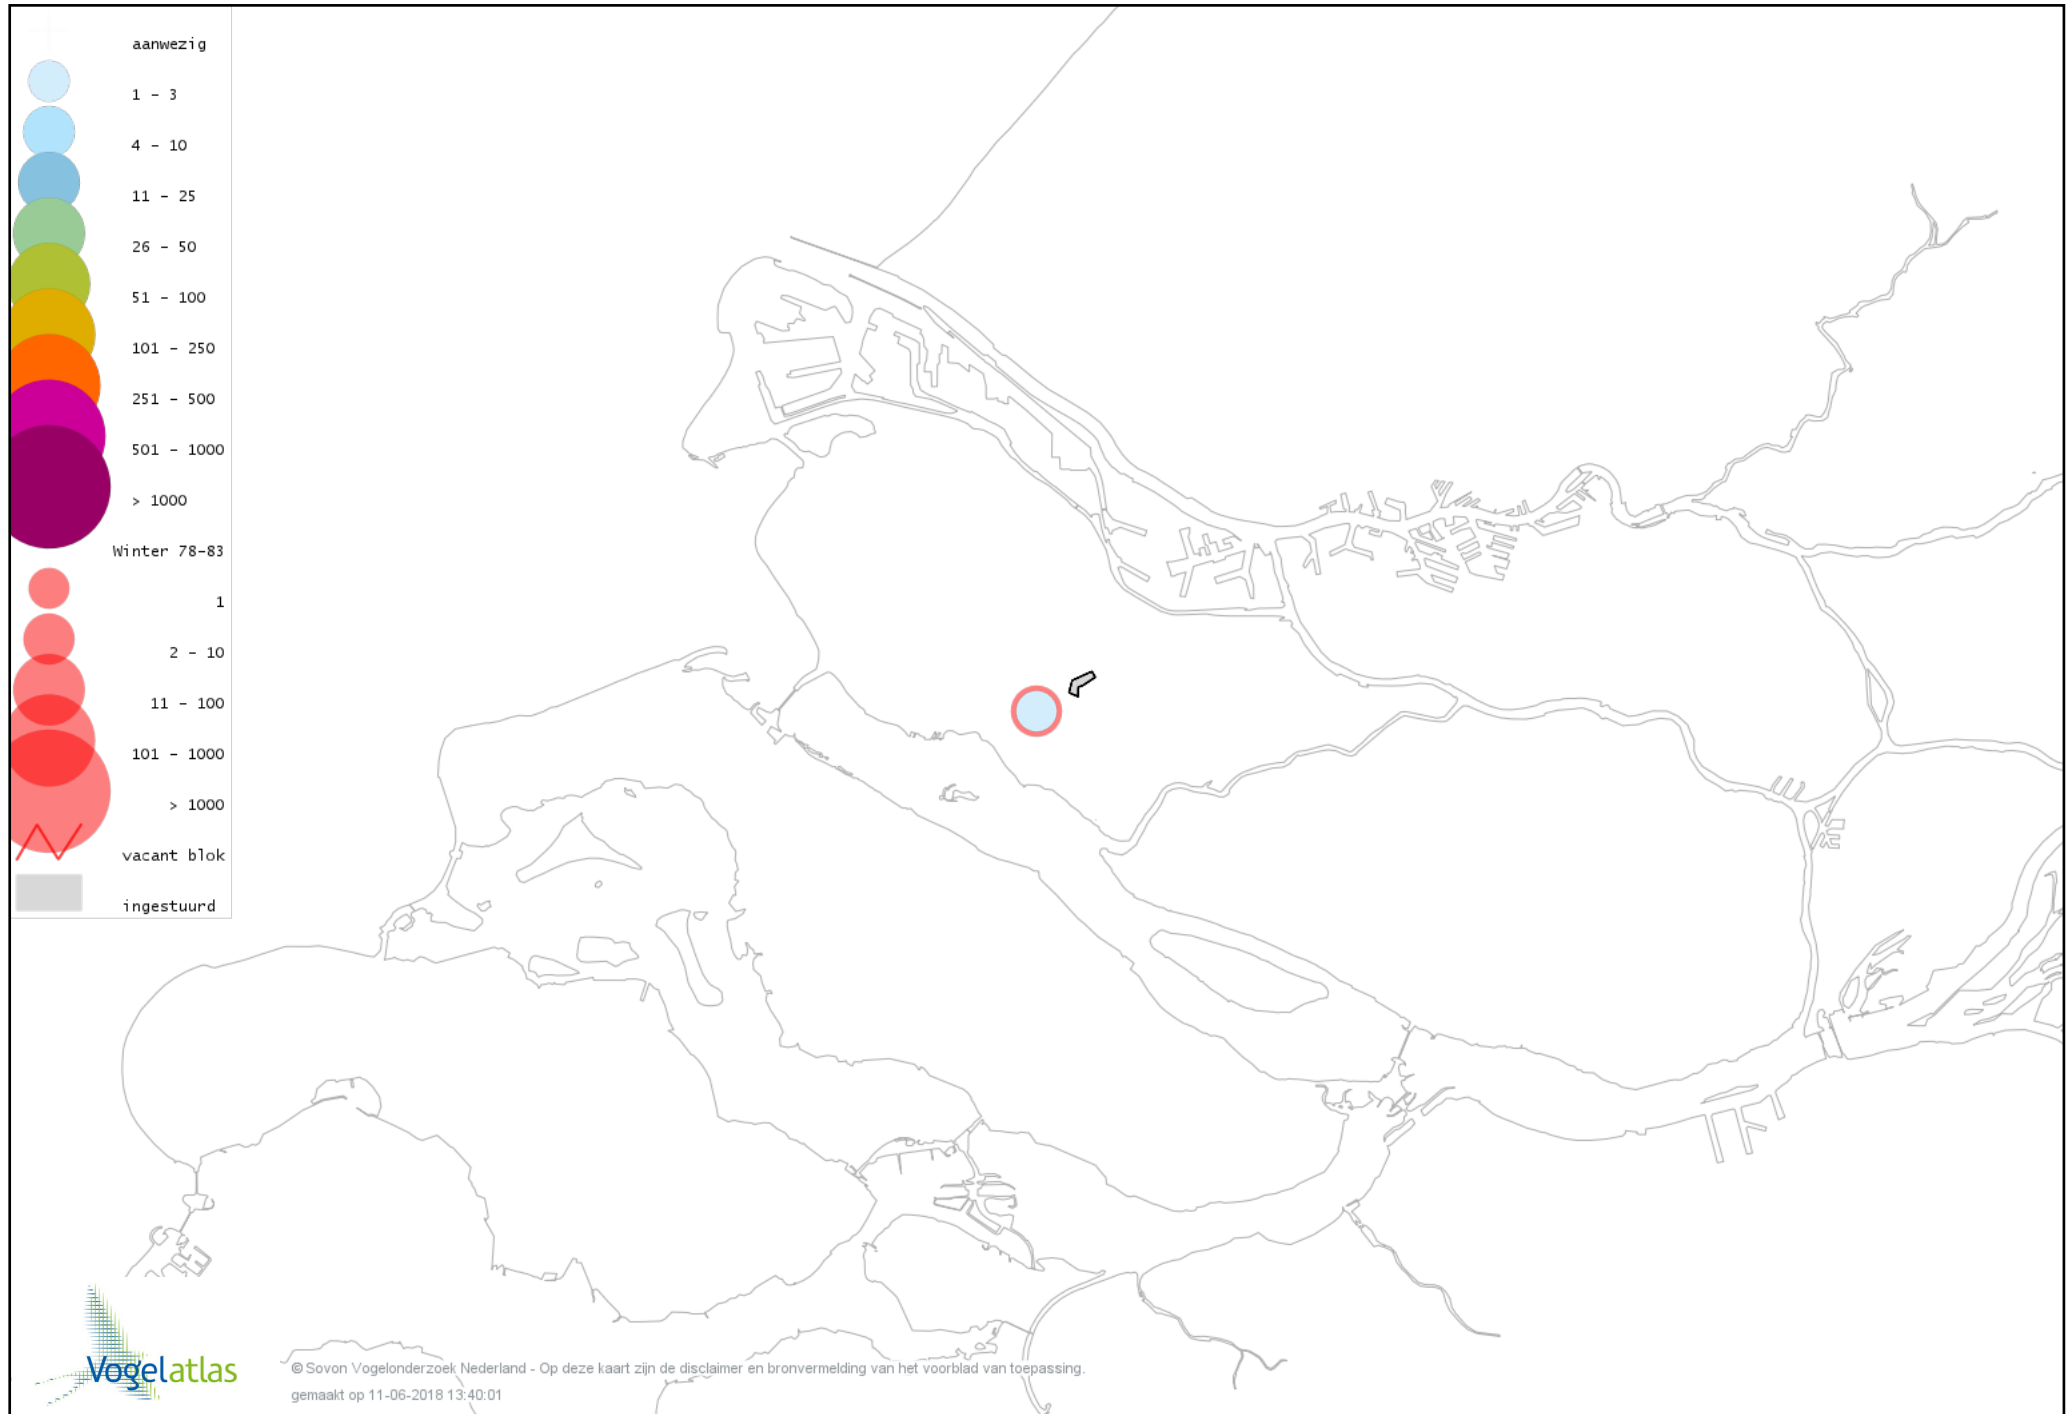

Voorlopige verspreidingskaart Kuifduiker winter