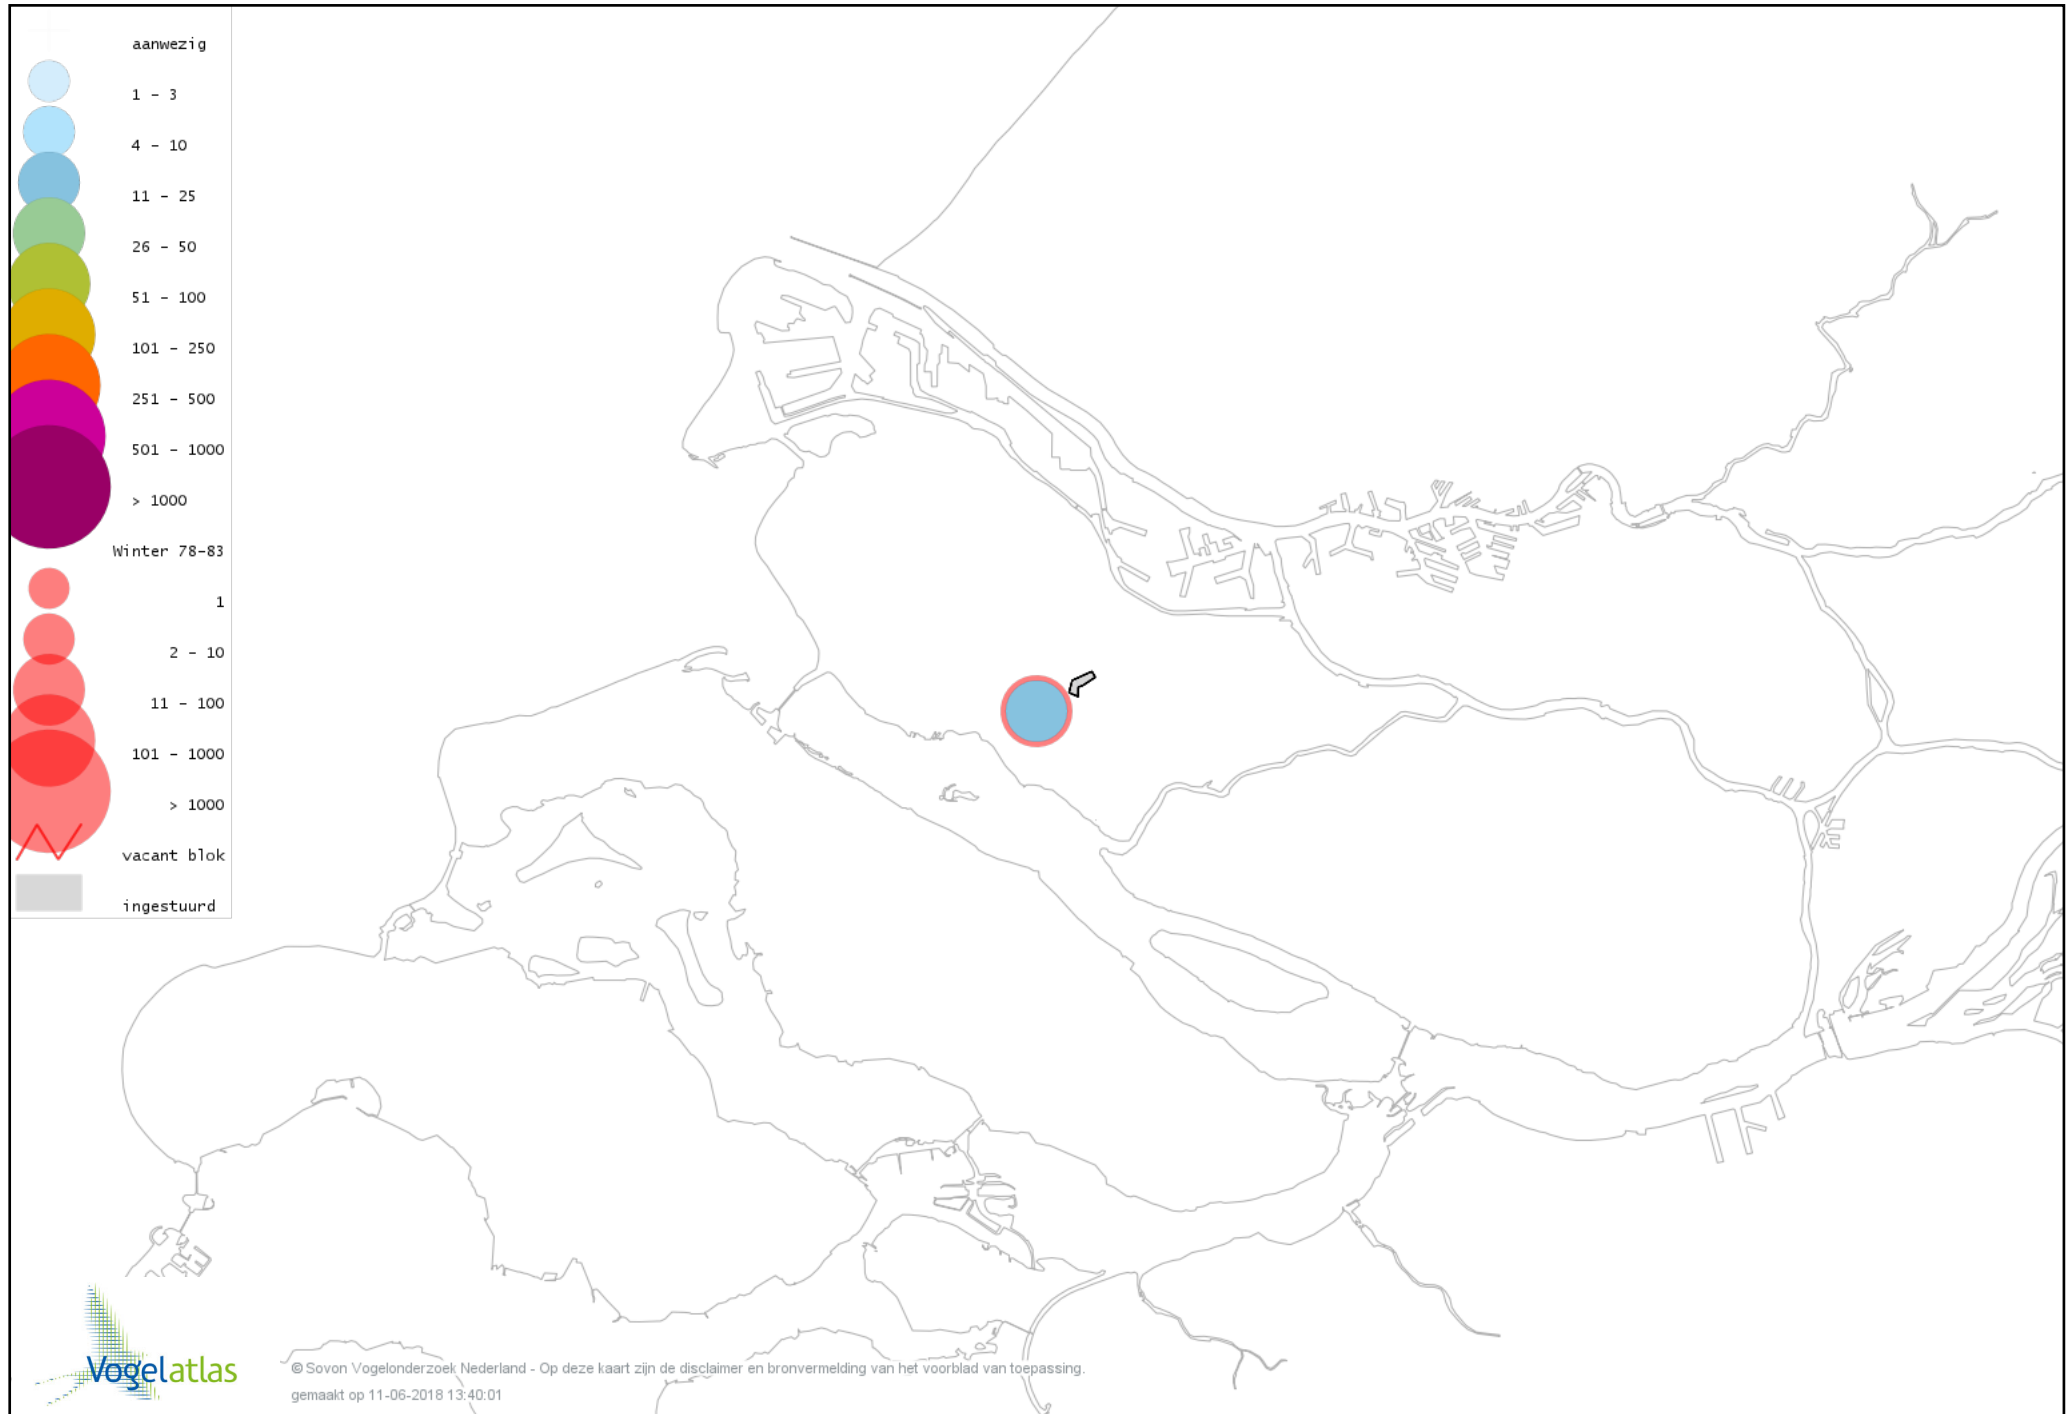

Voorlopige verspreidingskaart Casarca x Bergeend winter

Voorlopige verspreidingskaart Bergeend winter

Voorlopige verspreidingskaart Tafeleend winter

Voorlopige verspreidingskaart Kuifeend winter

Voorlopige verspreidingskaart Muskuseend winter

Voorlopige verspreidingskaart Nonnetje winter

Voorlopige verspreidingskaart Brilduiker winter

Voorlopige verspreidingskaart Grote Zaagbek winter

Voorlopige verspreidingskaart Middelste Zaagbek winter

Voorlopige verspreidingskaart Krakeend winter

Voorlopige verspreidingskaart Smient winter

Voorlopige verspreidingskaart Slobeend winter

Voorlopige verspreidingskaart Wilde Eend winter

Voorlopige verspreidingskaart Soepeend winter

Voorlopige verspreidingskaart Wintertaling winter