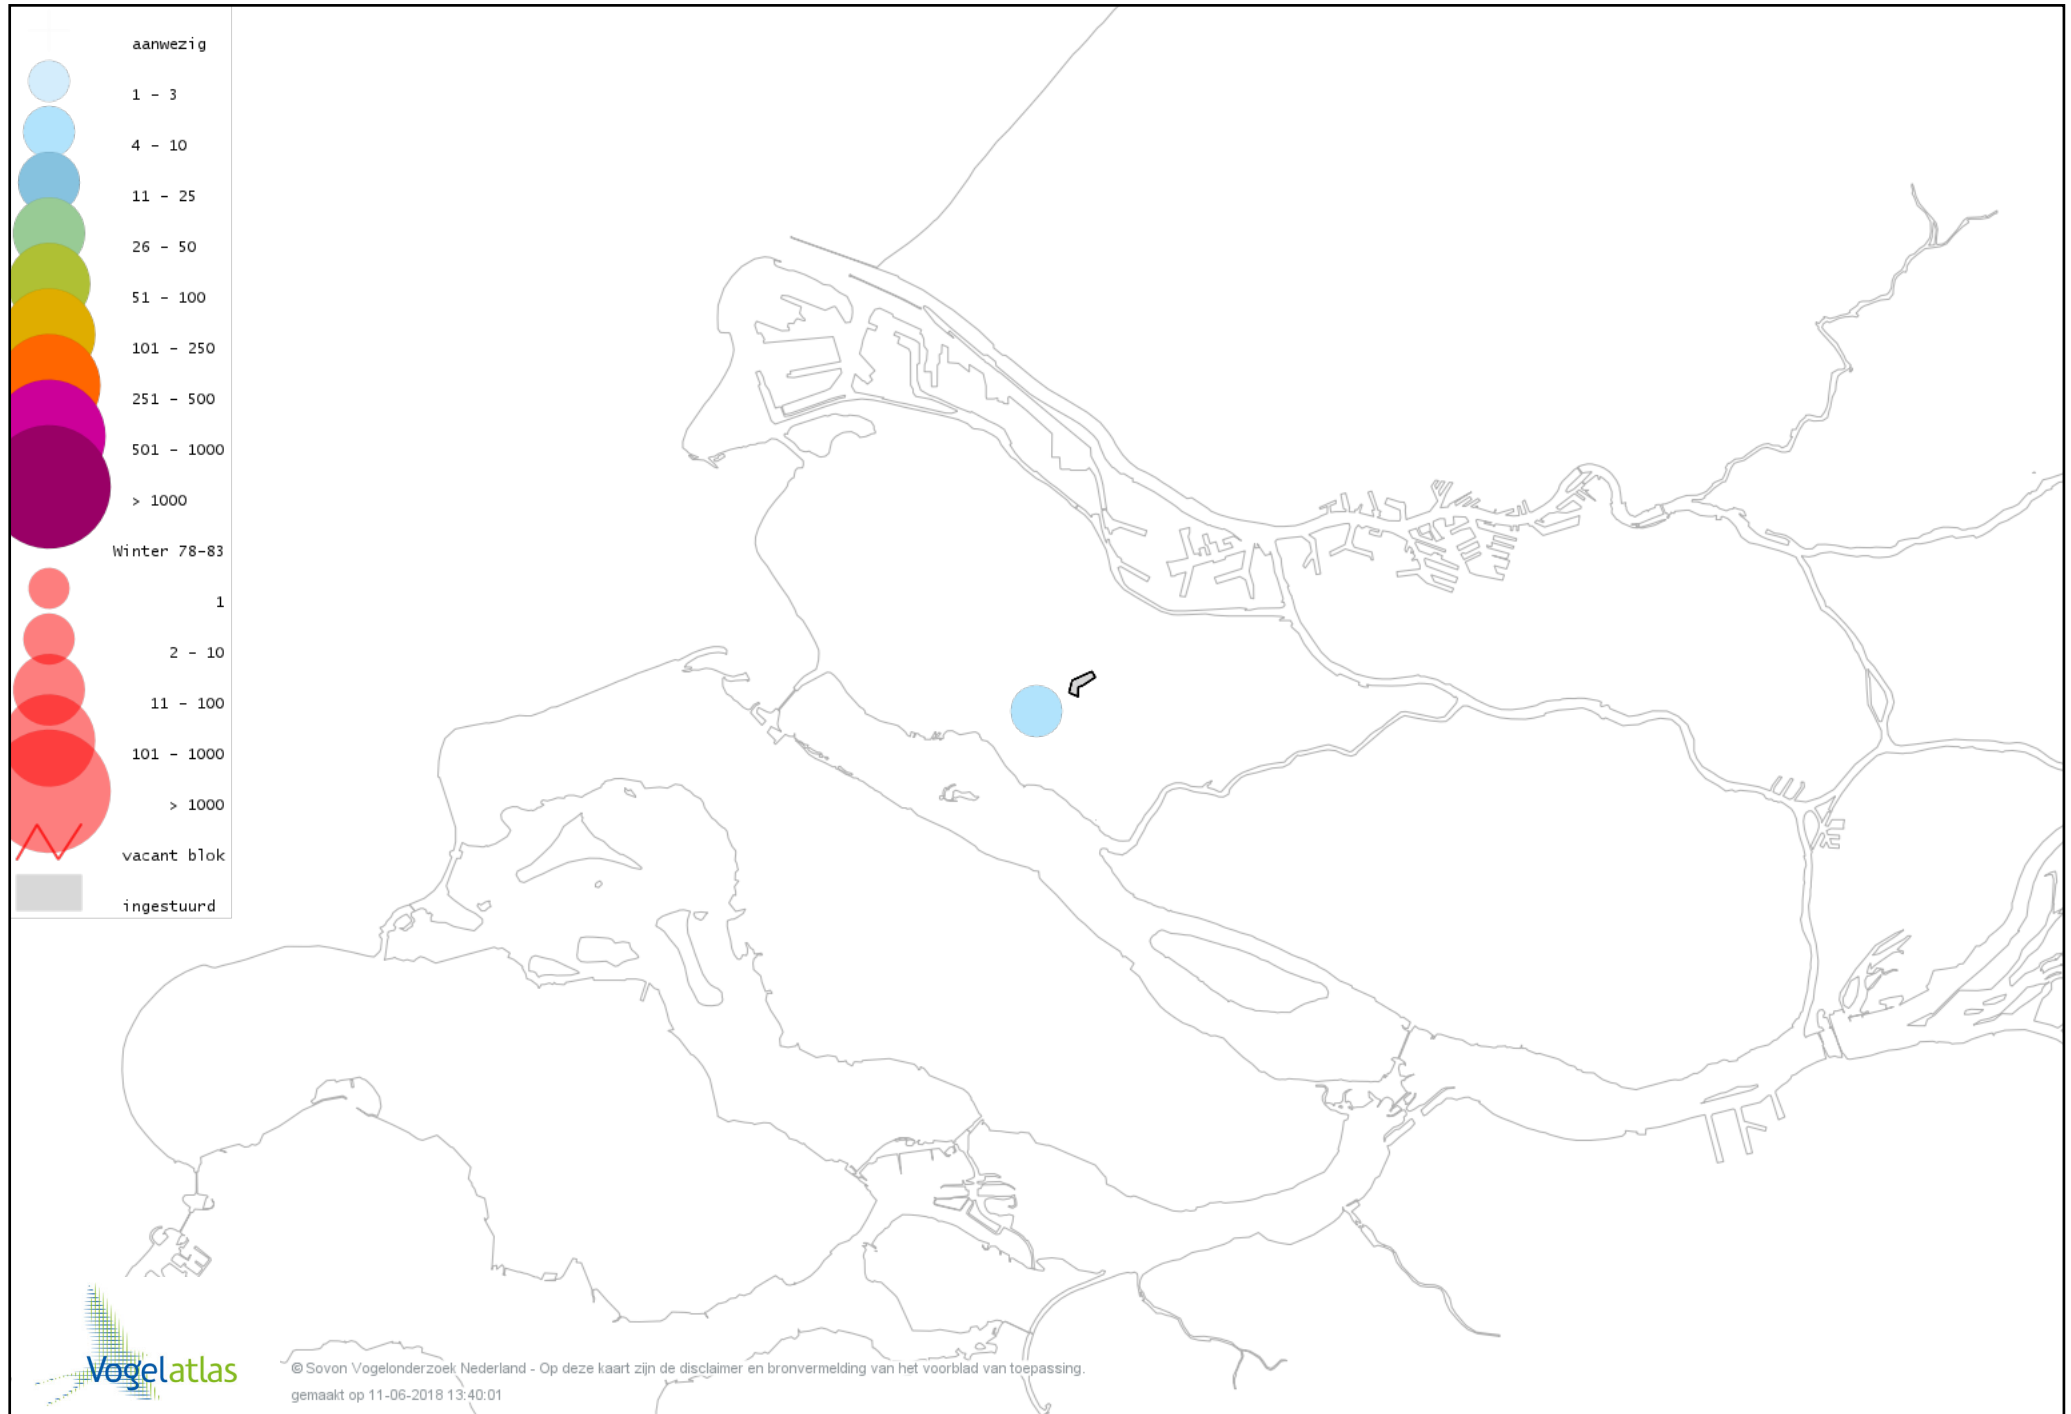

Voorlopige verspreidingskaart Dodaars winter

Voorlopige verspreidingskaart Fuut winter

Voorlopige verspreidingskaart Kuifduiker winter

Voorlopige verspreidingskaart Blauwe Kiekendief winter

Voorlopige verspreidingskaart Havik winter

Voorlopige verspreidingskaart Sperwer winter

Voorlopige verspreidingskaart Buizerd winter

Voorlopige verspreidingskaart Torenvalk winter

Voorlopige verspreidingskaart Smelleken winter

Voorlopige verspreidingskaart Slechtvalk winter

Voorlopige verspreidingskaart Waterral winter

Voorlopige verspreidingskaart Waterhoen winter

Voorlopige verspreidingskaart Meerkoet winter

Voorlopige verspreidingskaart Scholekster winter

Voorlopige verspreidingskaart Kievit winter