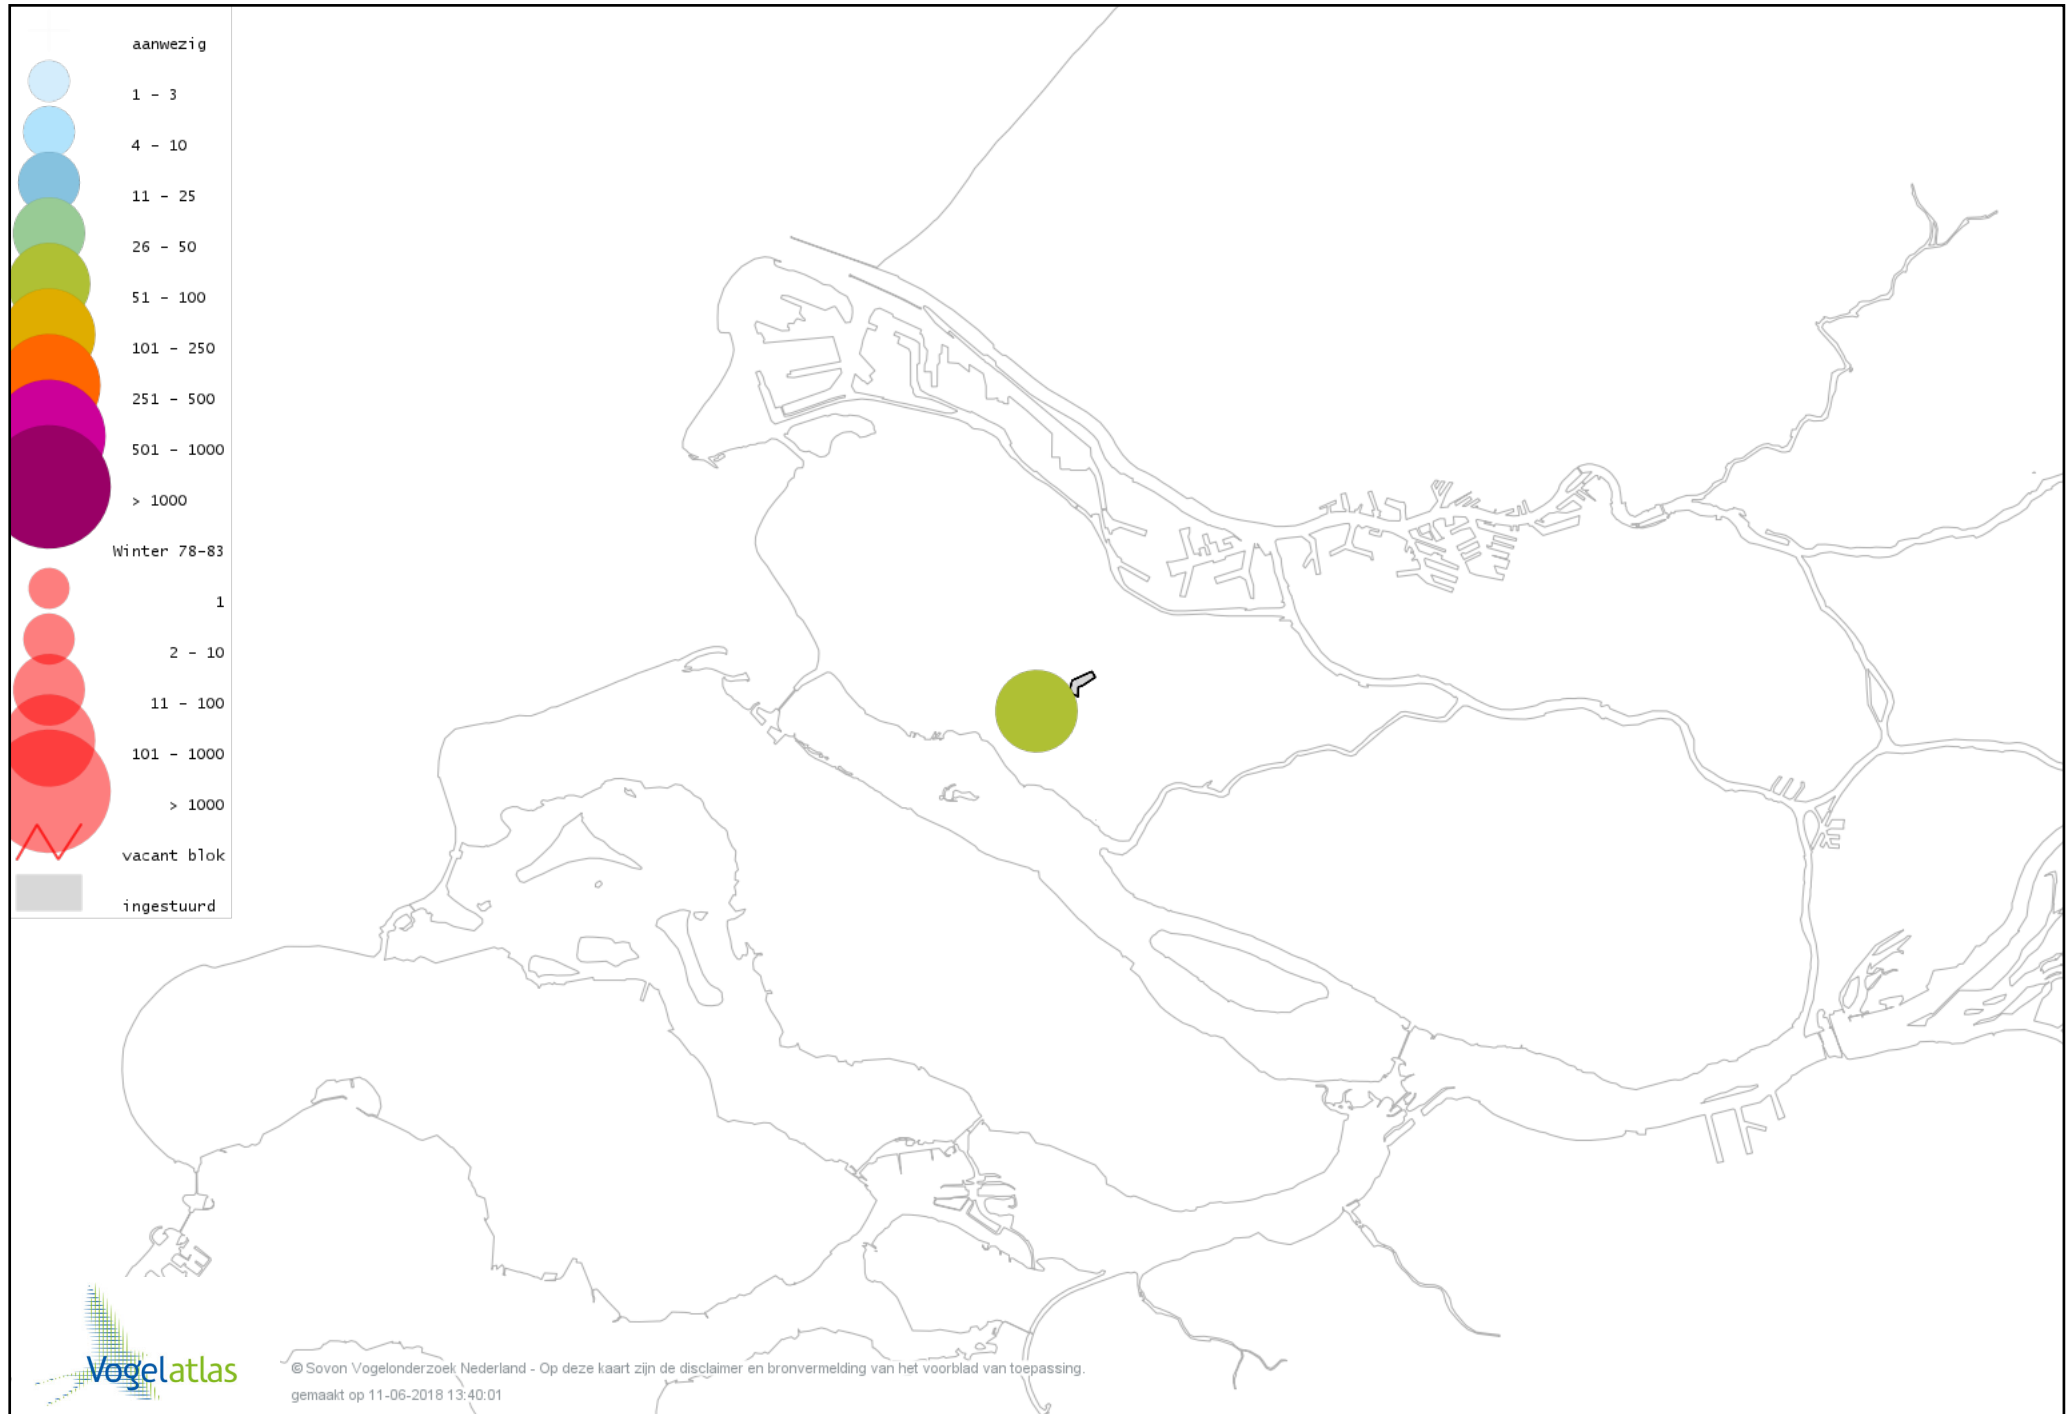

Voorlopige verspreidingskaart Sperwer winter

Voorlopige verspreidingskaart Buizerd winter

Voorlopige verspreidingskaart Torenvalk winter

Voorlopige verspreidingskaart Smelleken winter

Voorlopige verspreidingskaart Slechtvalk winter

Voorlopige verspreidingskaart Waterral winter

Voorlopige verspreidingskaart Waterhoen winter

Voorlopige verspreidingskaart Meerkoet winter

Voorlopige verspreidingskaart Scholekster winter

Voorlopige verspreidingskaart Kievit winter

Voorlopige verspreidingskaart Paarse Strandloper winter

Voorlopige verspreidingskaart Watersnip winter

Voorlopige verspreidingskaart Wulp winter

Voorlopige verspreidingskaart Witgat winter

Voorlopige verspreidingskaart Tureluur winter