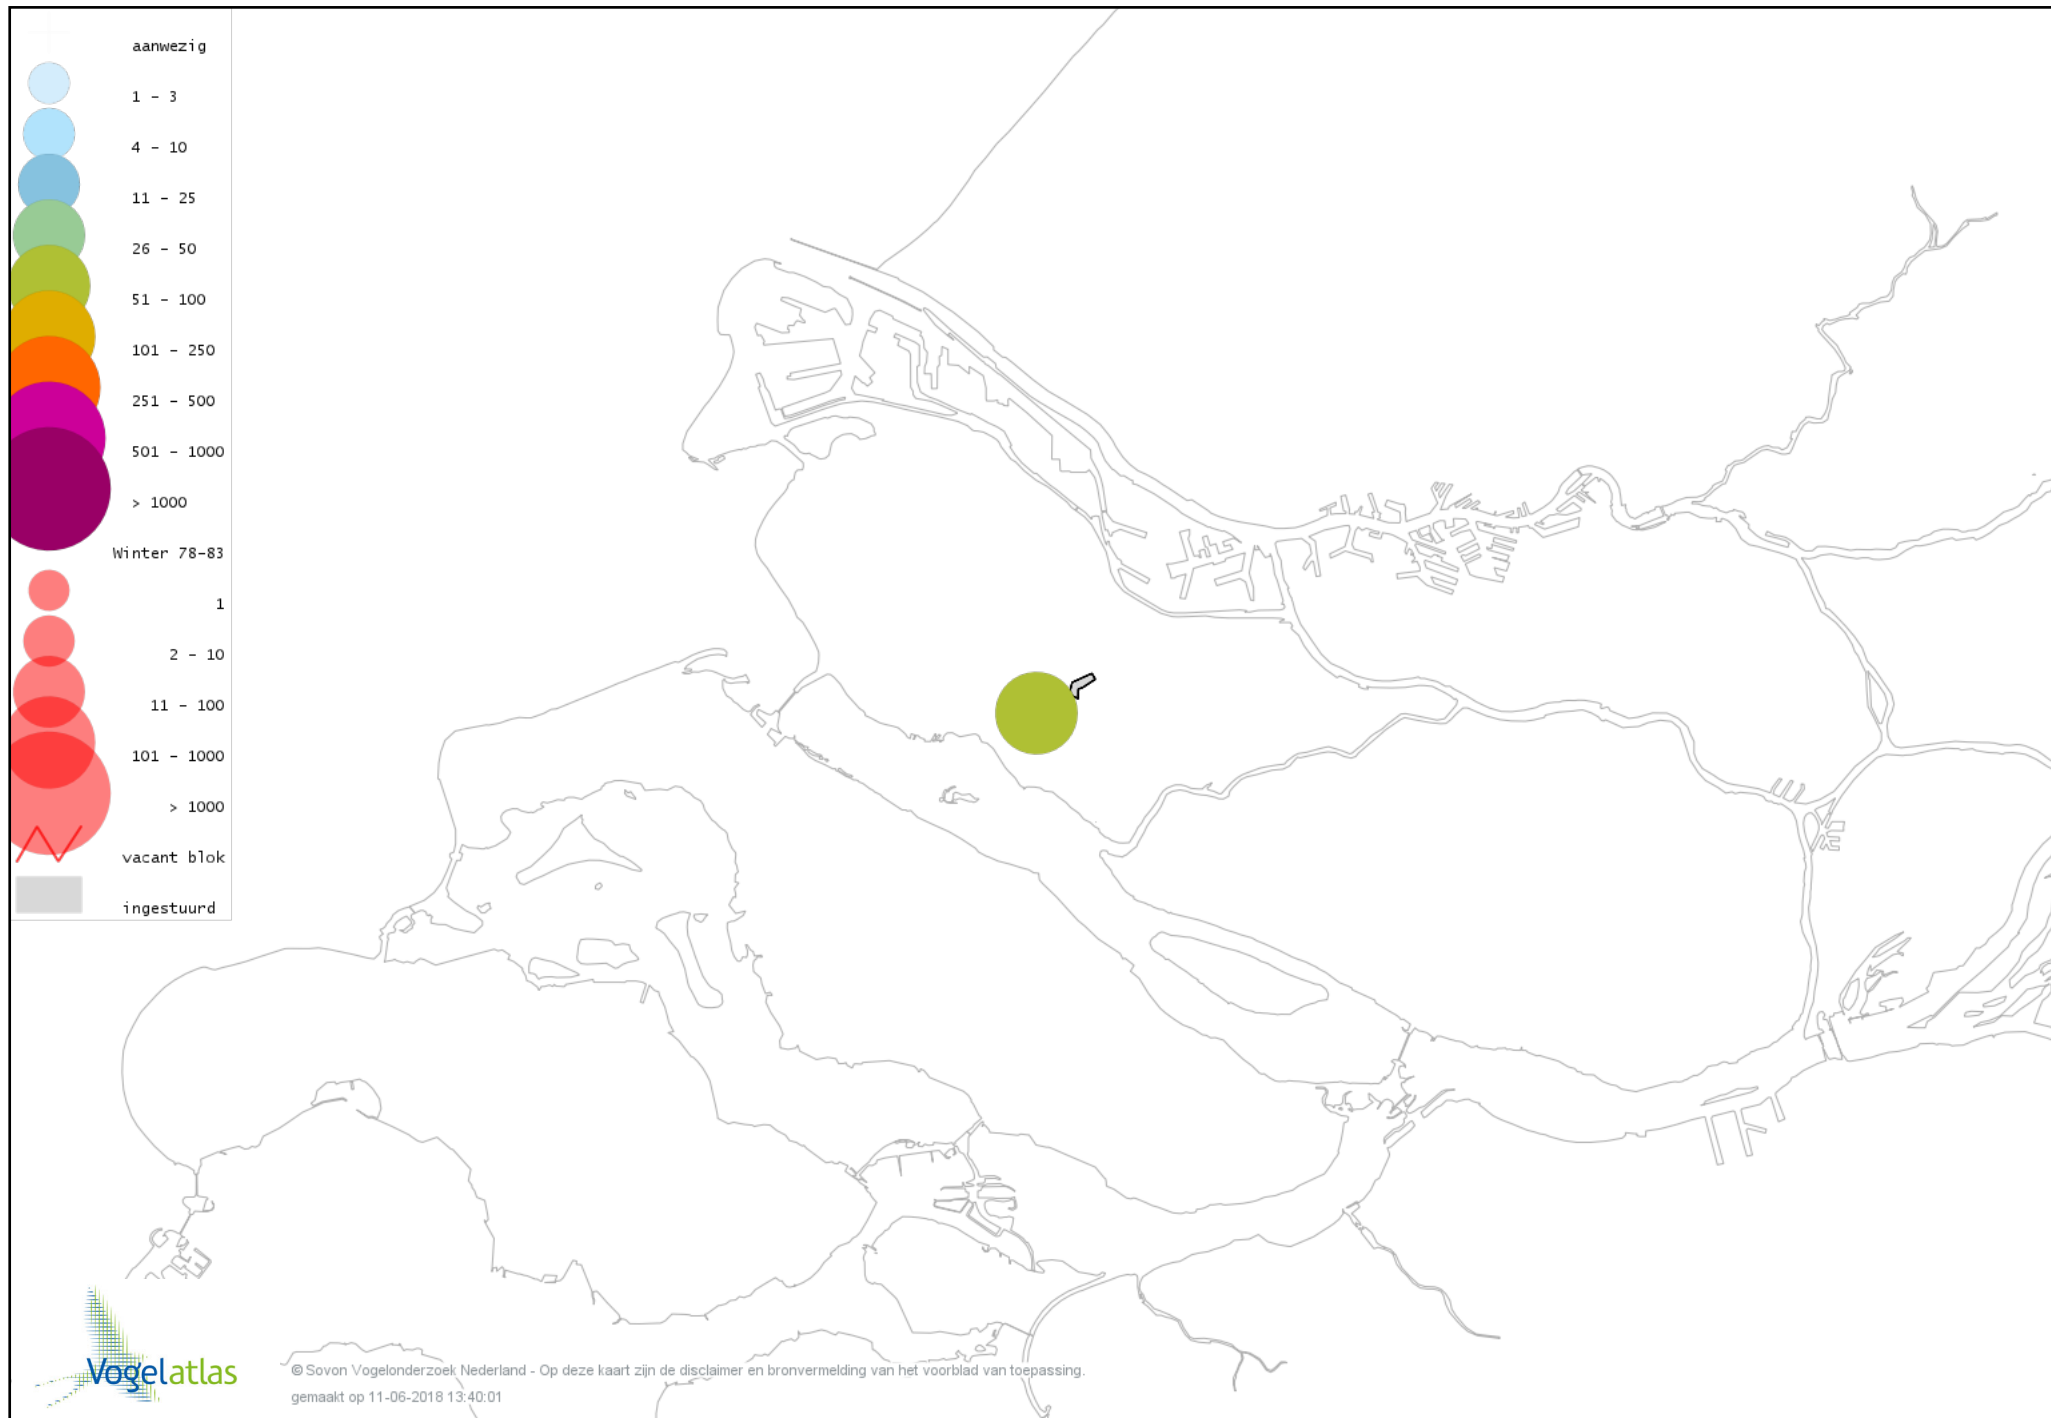

Voorlopige verspreidingskaart Zilvermeeuw winter