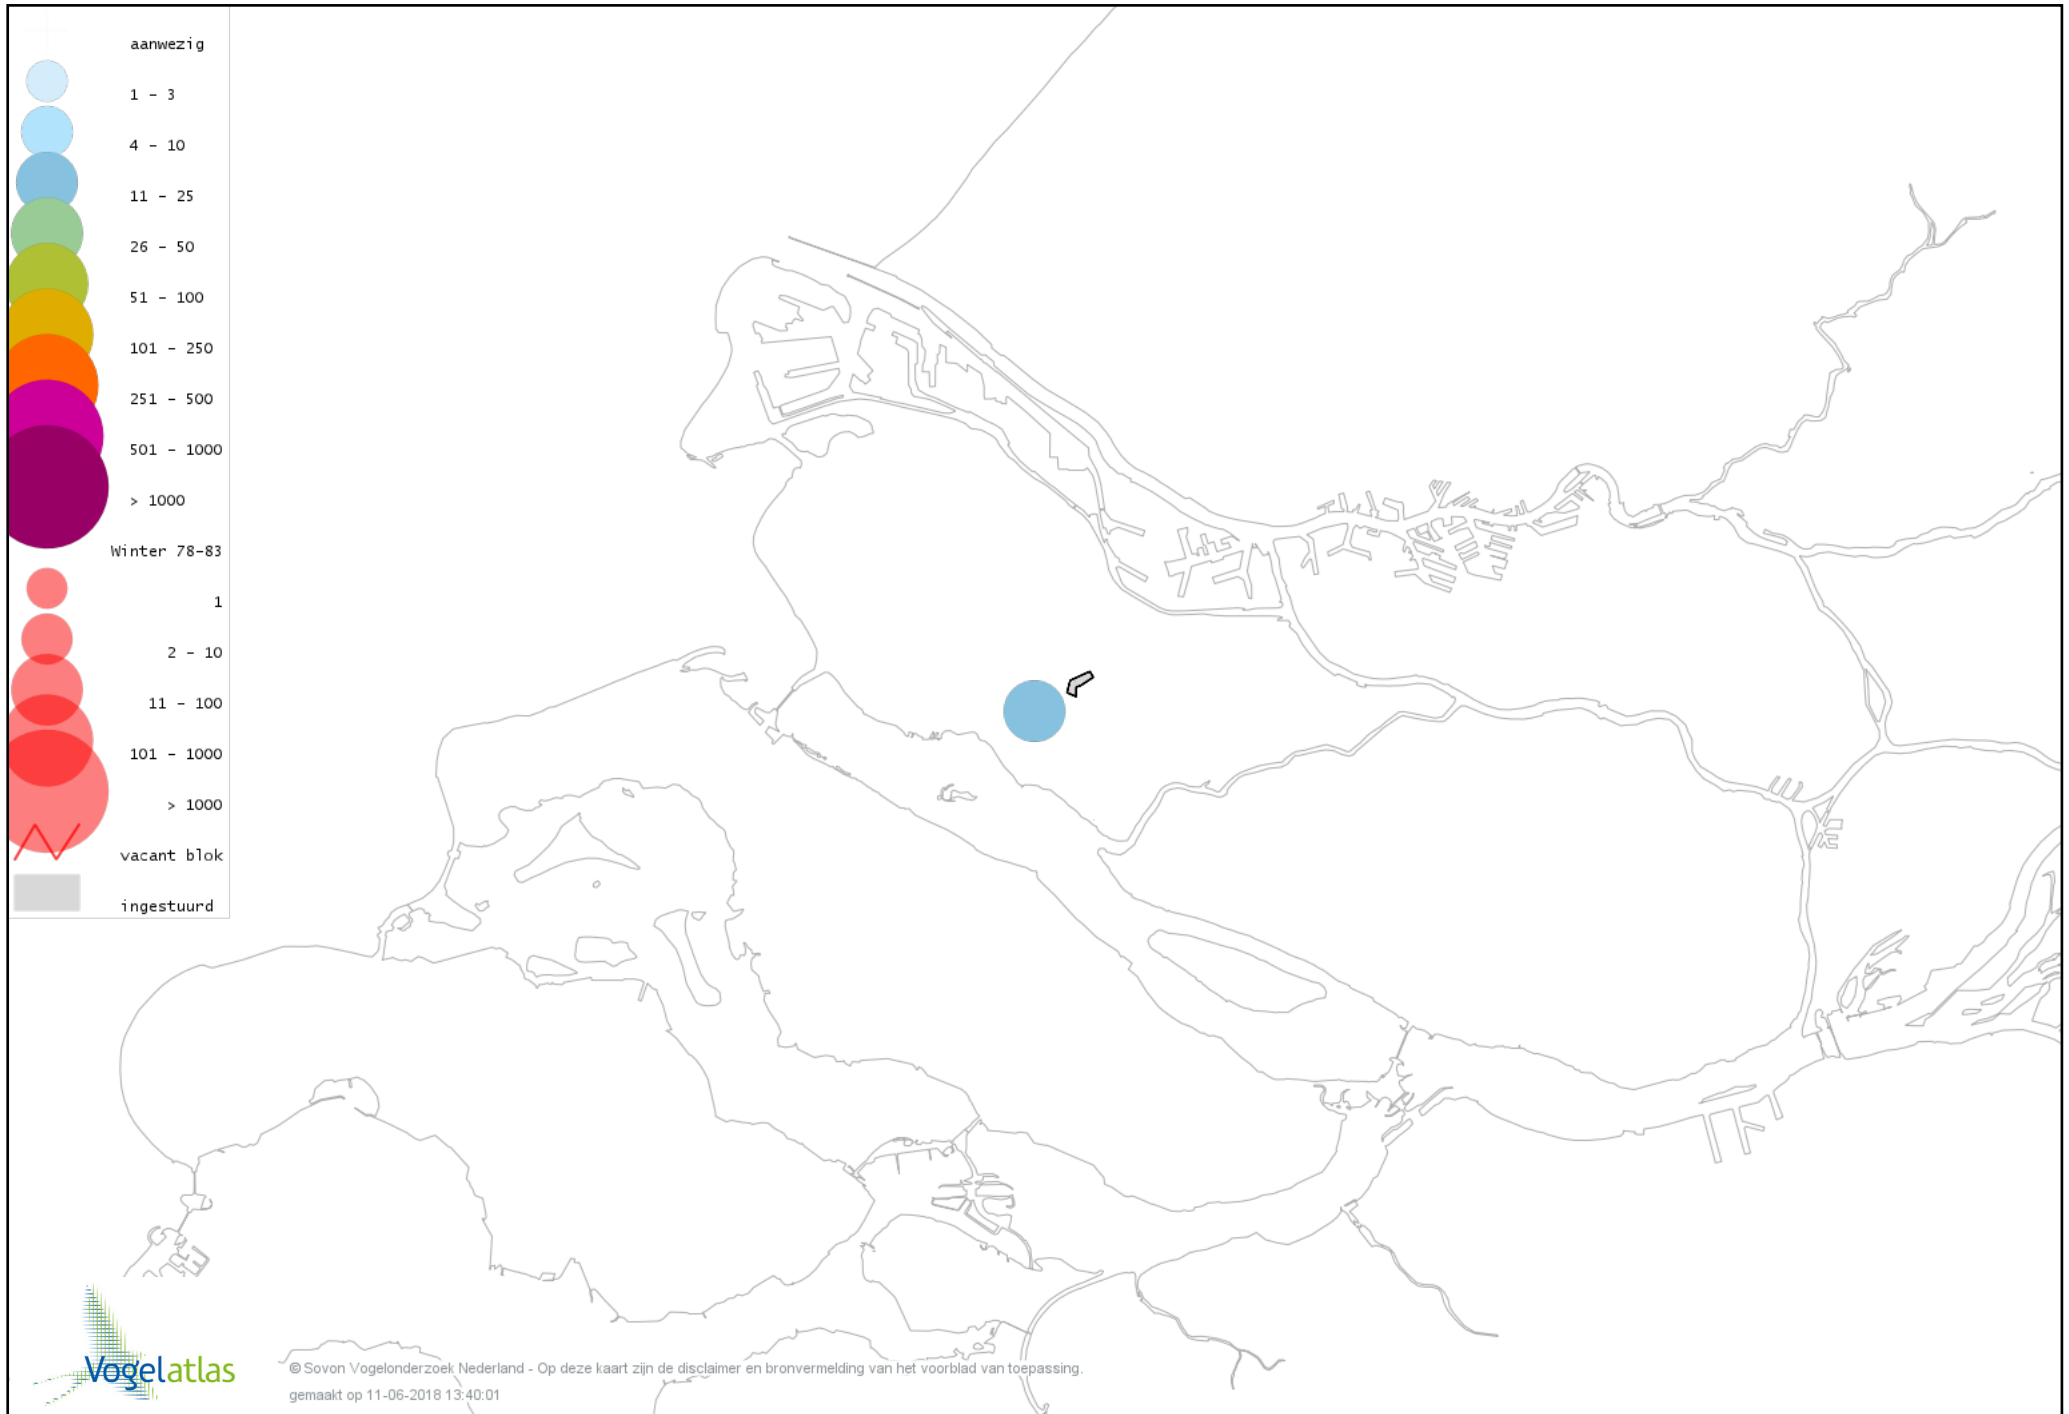

Voorlopige verspreidingskaart Kauw winter

Voorlopige verspreidingskaart Noordse Kauw winter

Voorlopige verspreidingskaart Roek winter

Voorlopige verspreidingskaart Zwarte Kraai winter

Voorlopige verspreidingskaart Goudhaan winter

Voorlopige verspreidingskaart Vuurgoudhaan winter

Voorlopige verspreidingskaart Pimpelmees winter

Voorlopige verspreidingskaart Koolmees winter

Voorlopige verspreidingskaart Beardman winter

Voorlopige verspreidingskaart Veldleeuwerik winter

Voorlopige verspreidingskaart Staartmees winter

Voorlopige verspreidingskaart Tjiftjaf winter

Voorlopige verspreidingskaart Zwartkop winter

Voorlopige verspreidingskaart Boomkruiper winter

Voorlopige verspreidingskaart Winterkoning winter