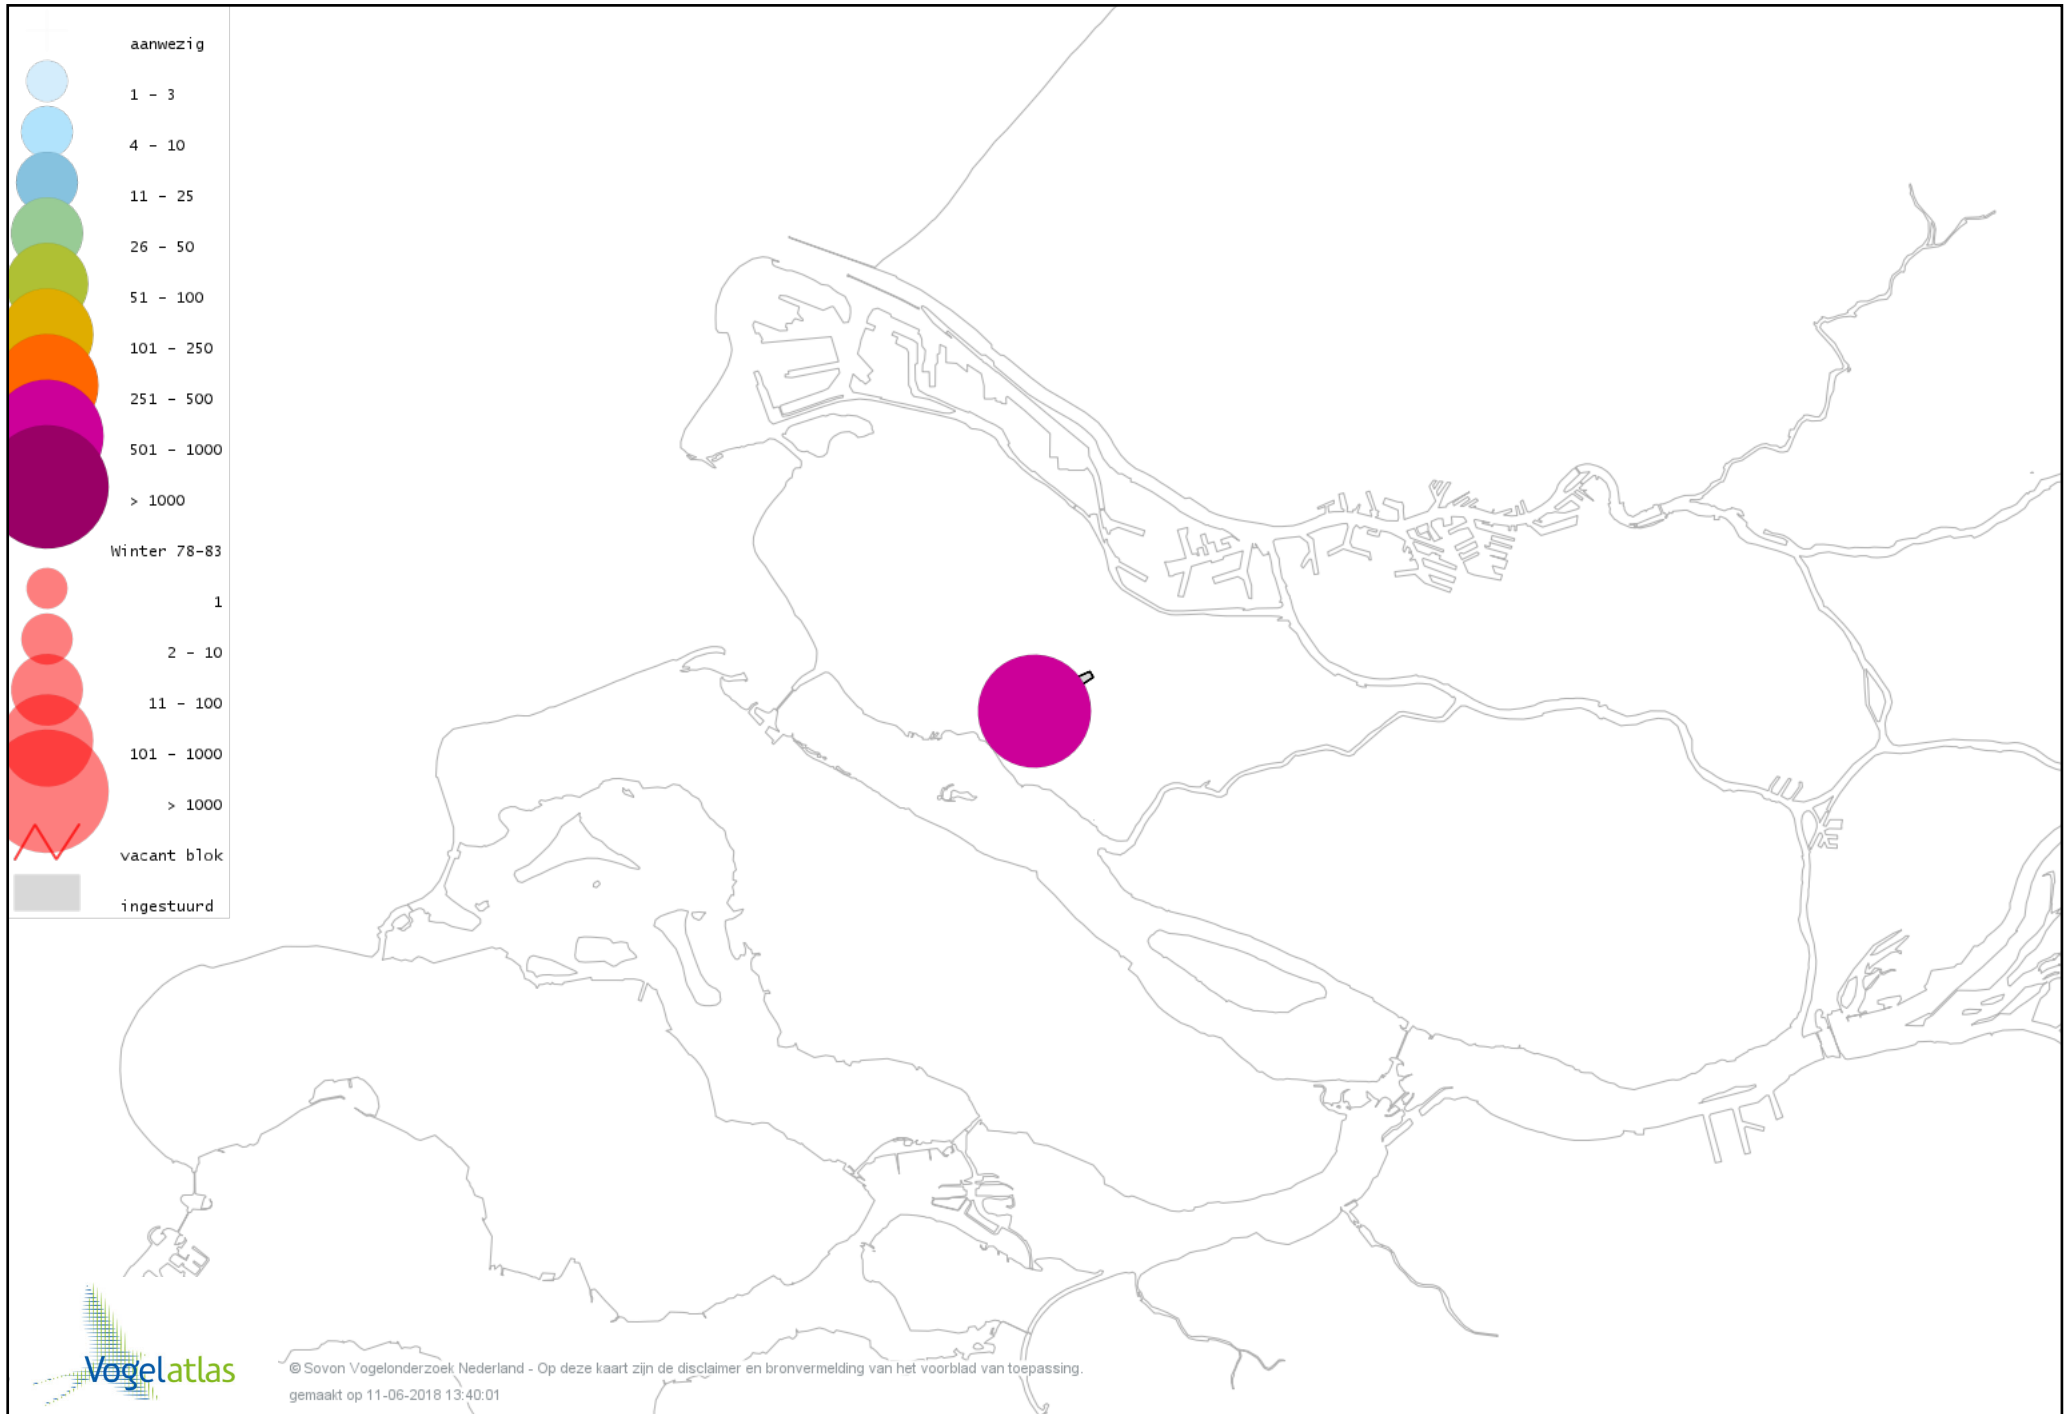

Voorlopige verspreidingskaart Staartmees winter

Voorlopige verspreidingskaart Tjiftjaf winter

Voorlopige verspreidingskaart Zwartkop winter

Voorlopige verspreidingskaart Boomkruiper winter

Voorlopige verspreidingskaart Winterkoning winter

Voorlopige verspreidingskaart Spreeuw winter

Voorlopige verspreidingskaart Merel winter

Voorlopige verspreidingskaart Kramsvogel winter

Voorlopige verspreidingskaart Zanglijster winter

Voorlopige verspreidingskaart Koperwiek winter