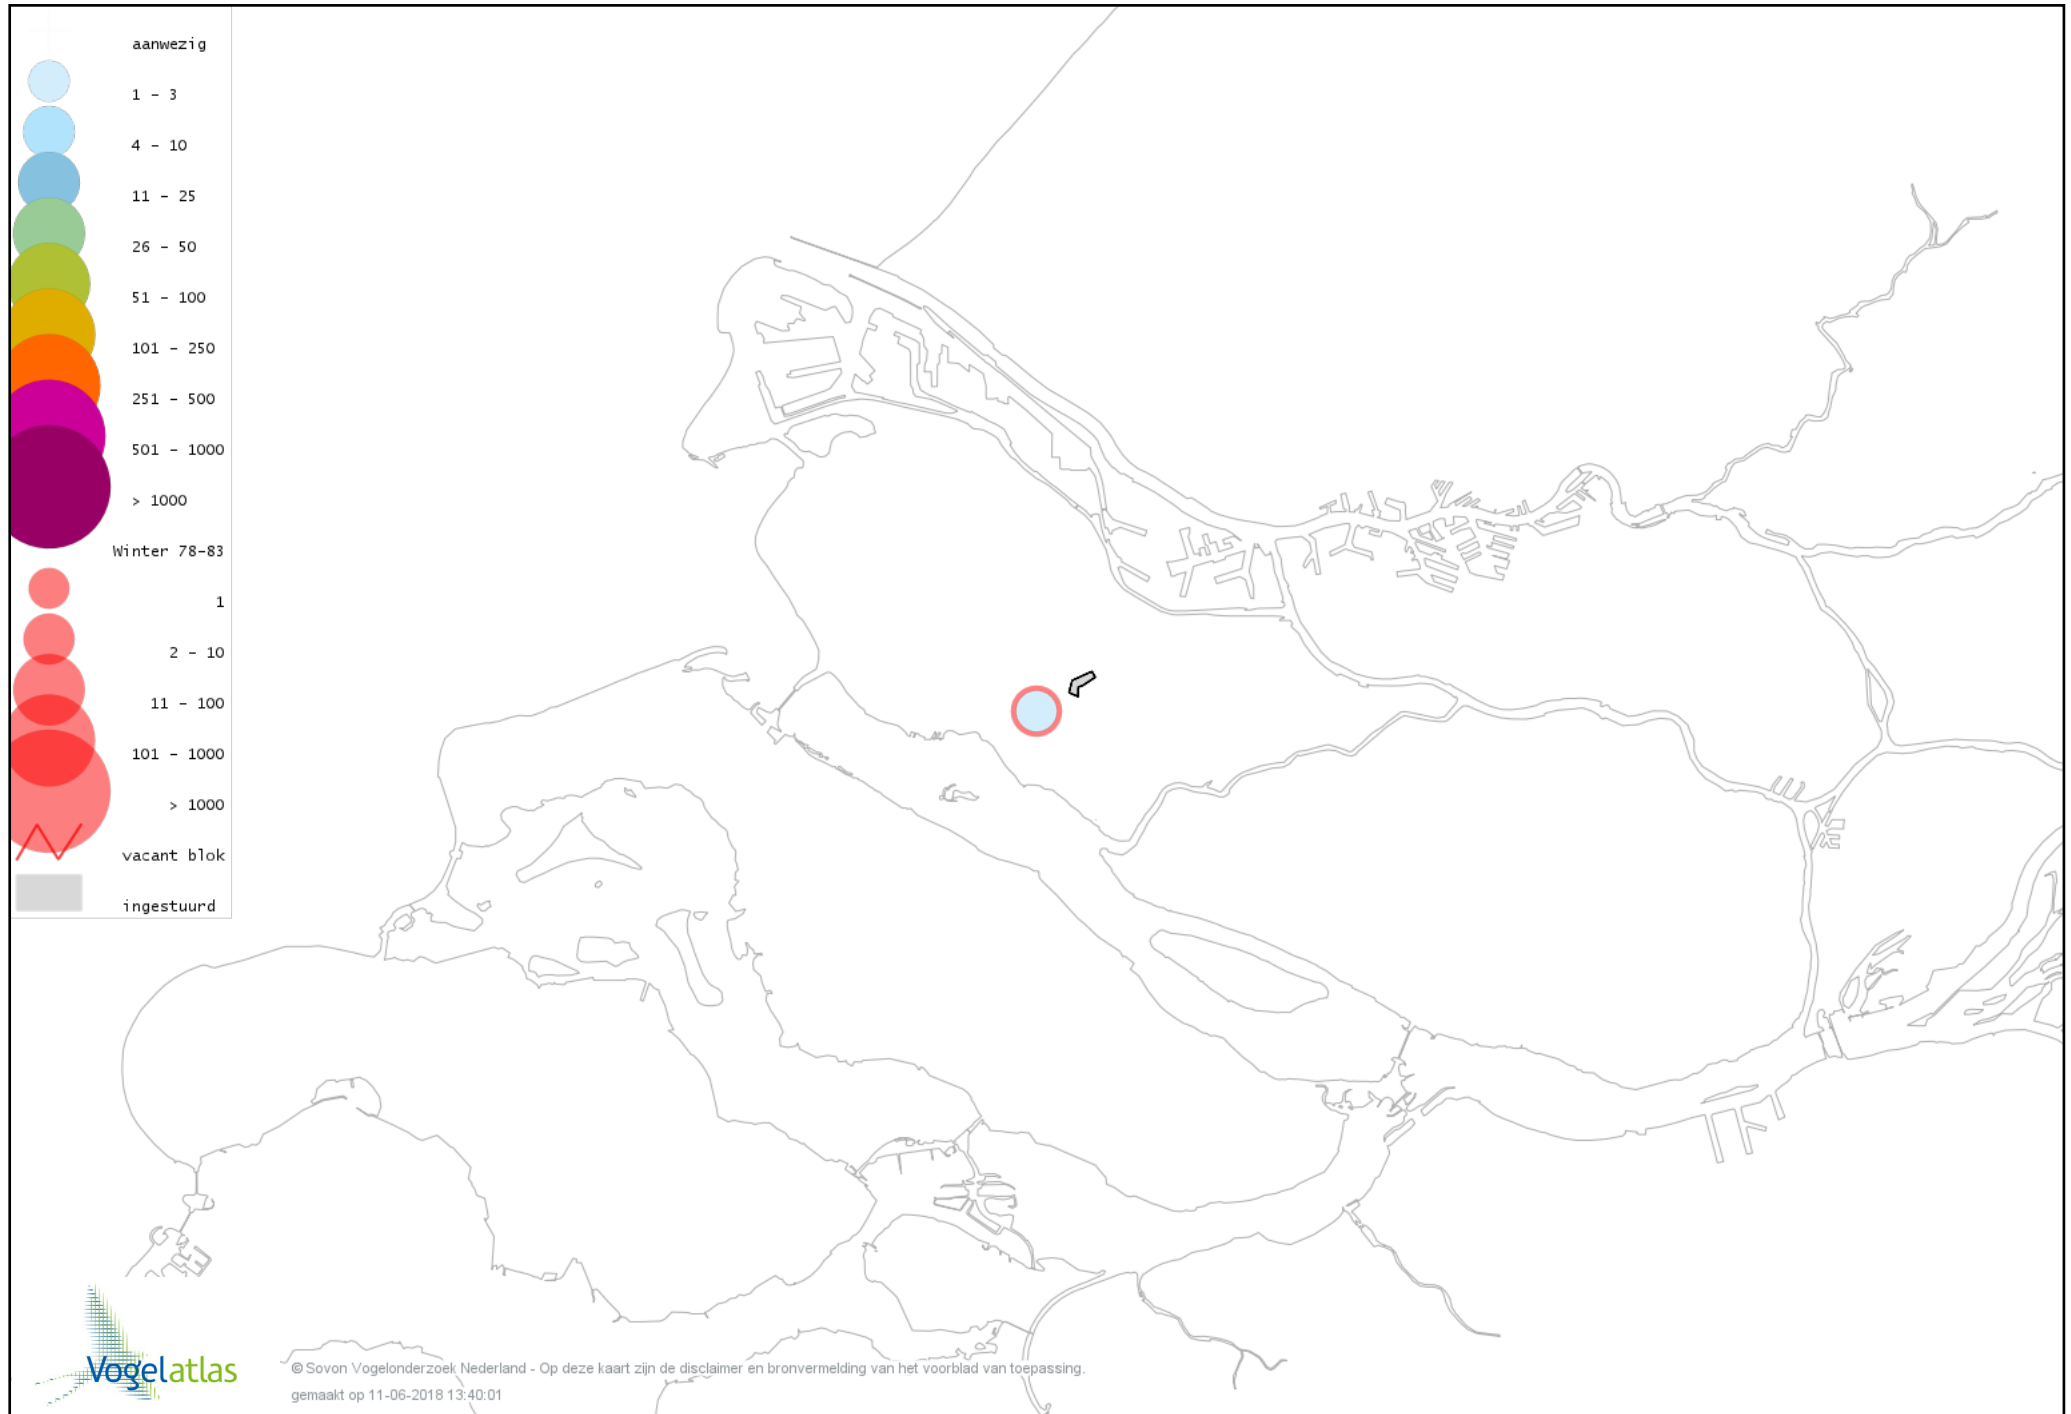

Voorlopige verspreidingskaart Sperwer winter

Voorlopige verspreidingskaart Buizerd winter

Voorlopige verspreidingskaart Torenvalk winter

Voorlopige verspreidingskaart Smelleken winter

Voorlopige verspreidingskaart Slechtvalk winter

Voorlopige verspreidingskaart Waterral winter

Voorlopige verspreidingskaart Waterhoen winter

Voorlopige verspreidingskaart Meerkoet winter

Voorlopige verspreidingskaart Scholekster winter

Voorlopige verspreidingskaart Kievit winter

Voorlopige verspreidingskaart Paarse Strandloper winter

Voorlopige verspreidingskaart Watersnip winter

Voorlopige verspreidingskaart Wulp winter

Voorlopige verspreidingskaart Witgat winter

Voorlopige verspreidingskaart Tureluur winter