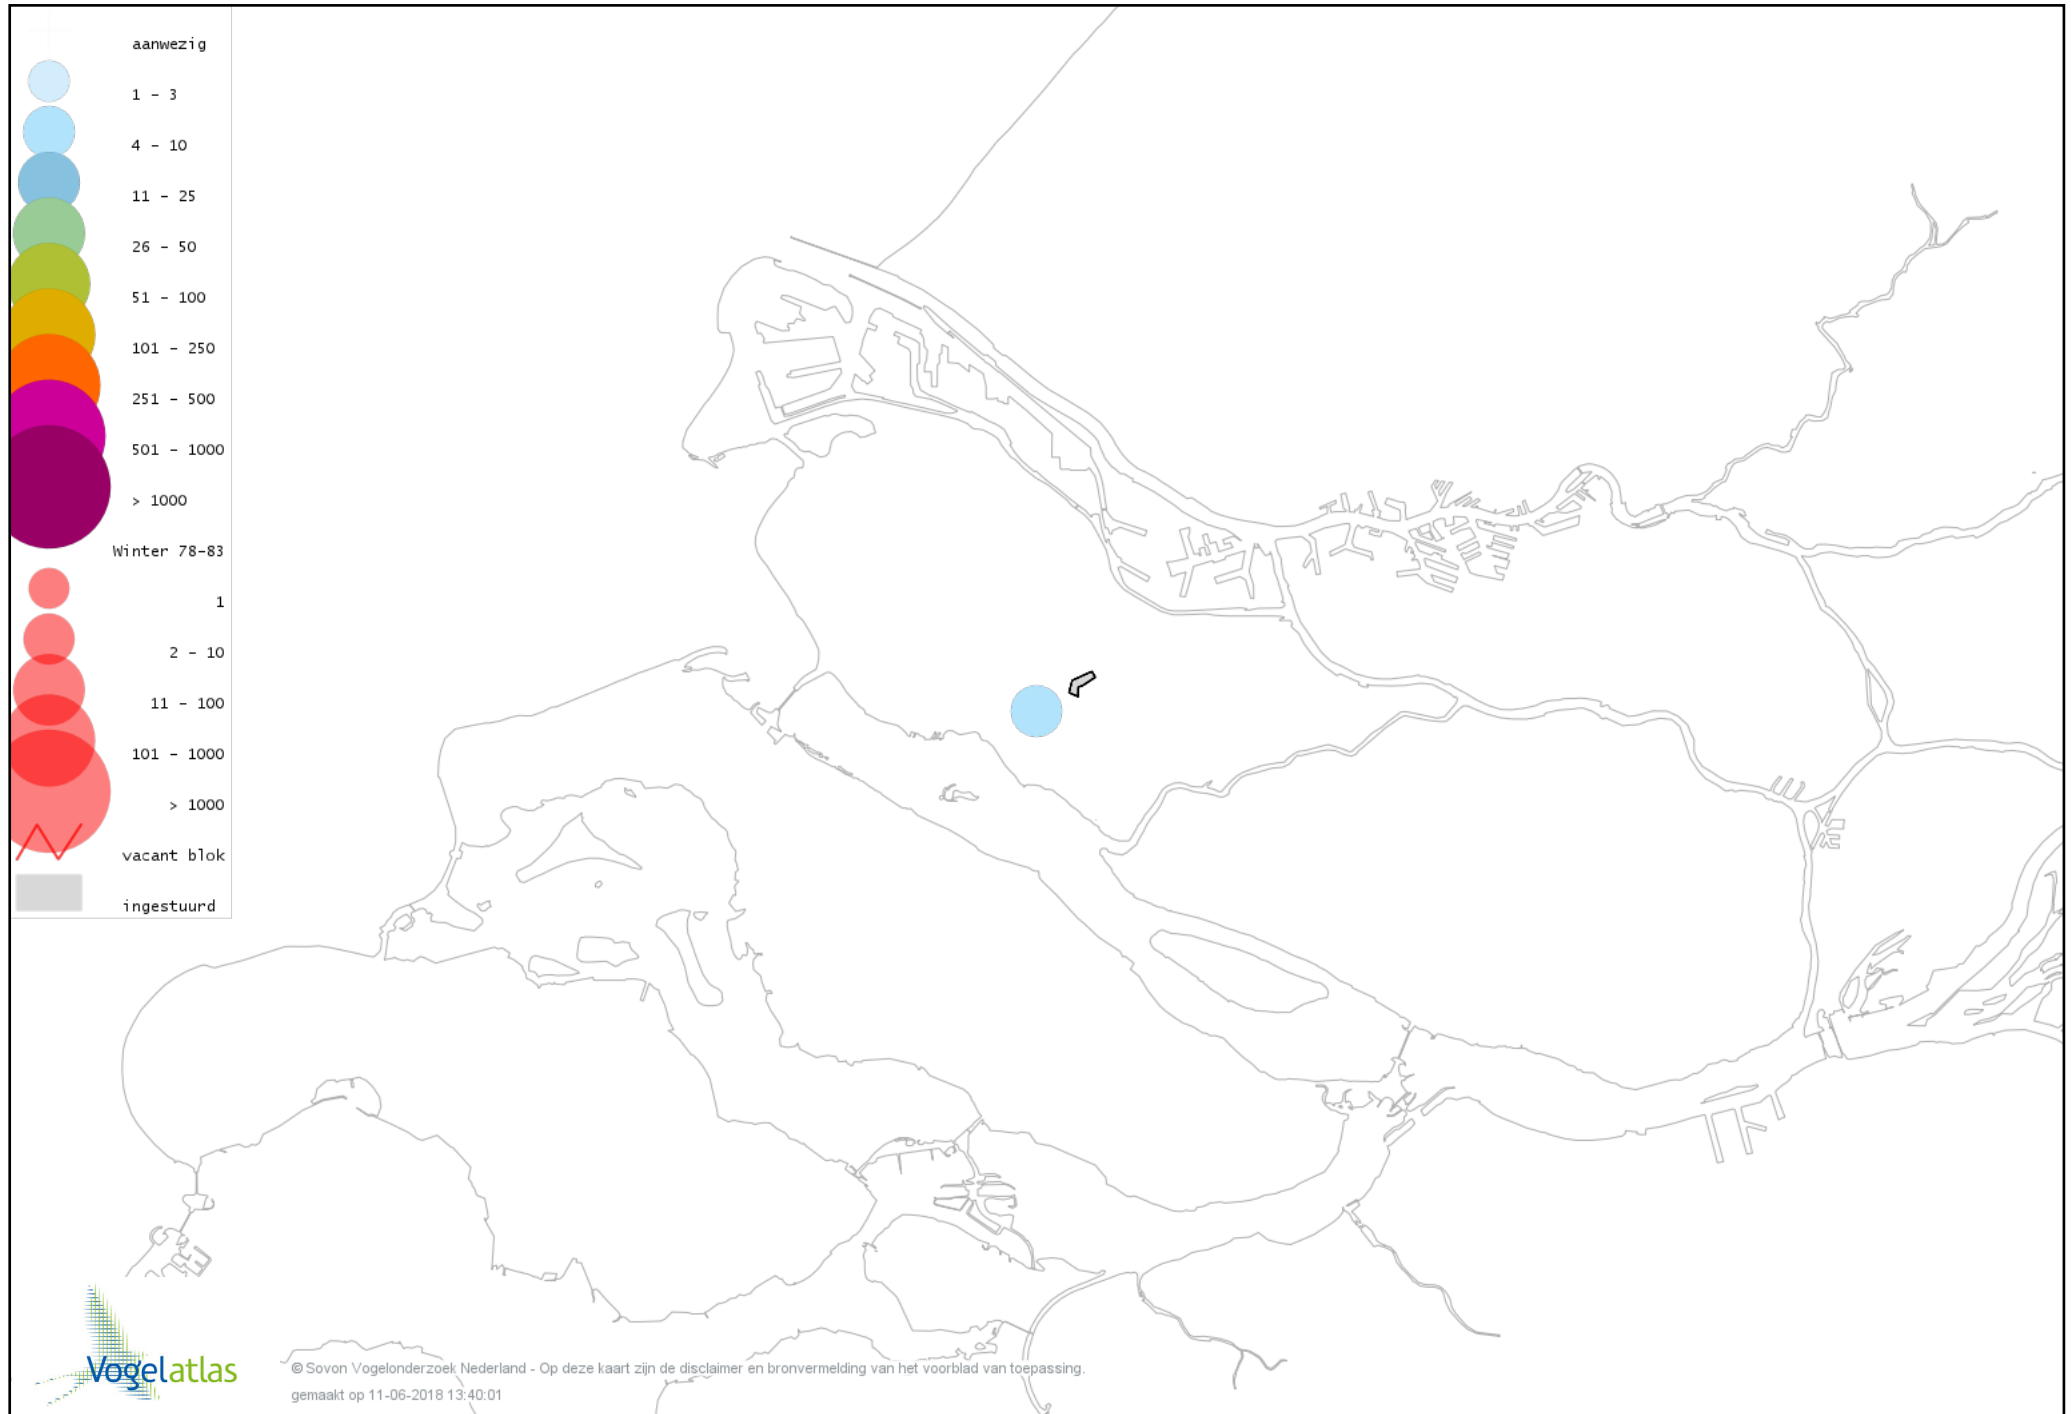

Voorlopige verspreidingskaart Staartmees winter

Voorlopige verspreidingskaart Tjiftjaf winter

Voorlopige verspreidingskaart Zwartkop winter

Voorlopige verspreidingskaart Boomkruiper winter

Voorlopige verspreidingskaart Winterkoning winter

Voorlopige verspreidingskaart Spreeuw winter

Voorlopige verspreidingskaart Merel winter

Voorlopige verspreidingskaart Kramsvogel winter

Voorlopige verspreidingskaart Zanglijster winter

Voorlopige verspreidingskaart Koperwiek winter