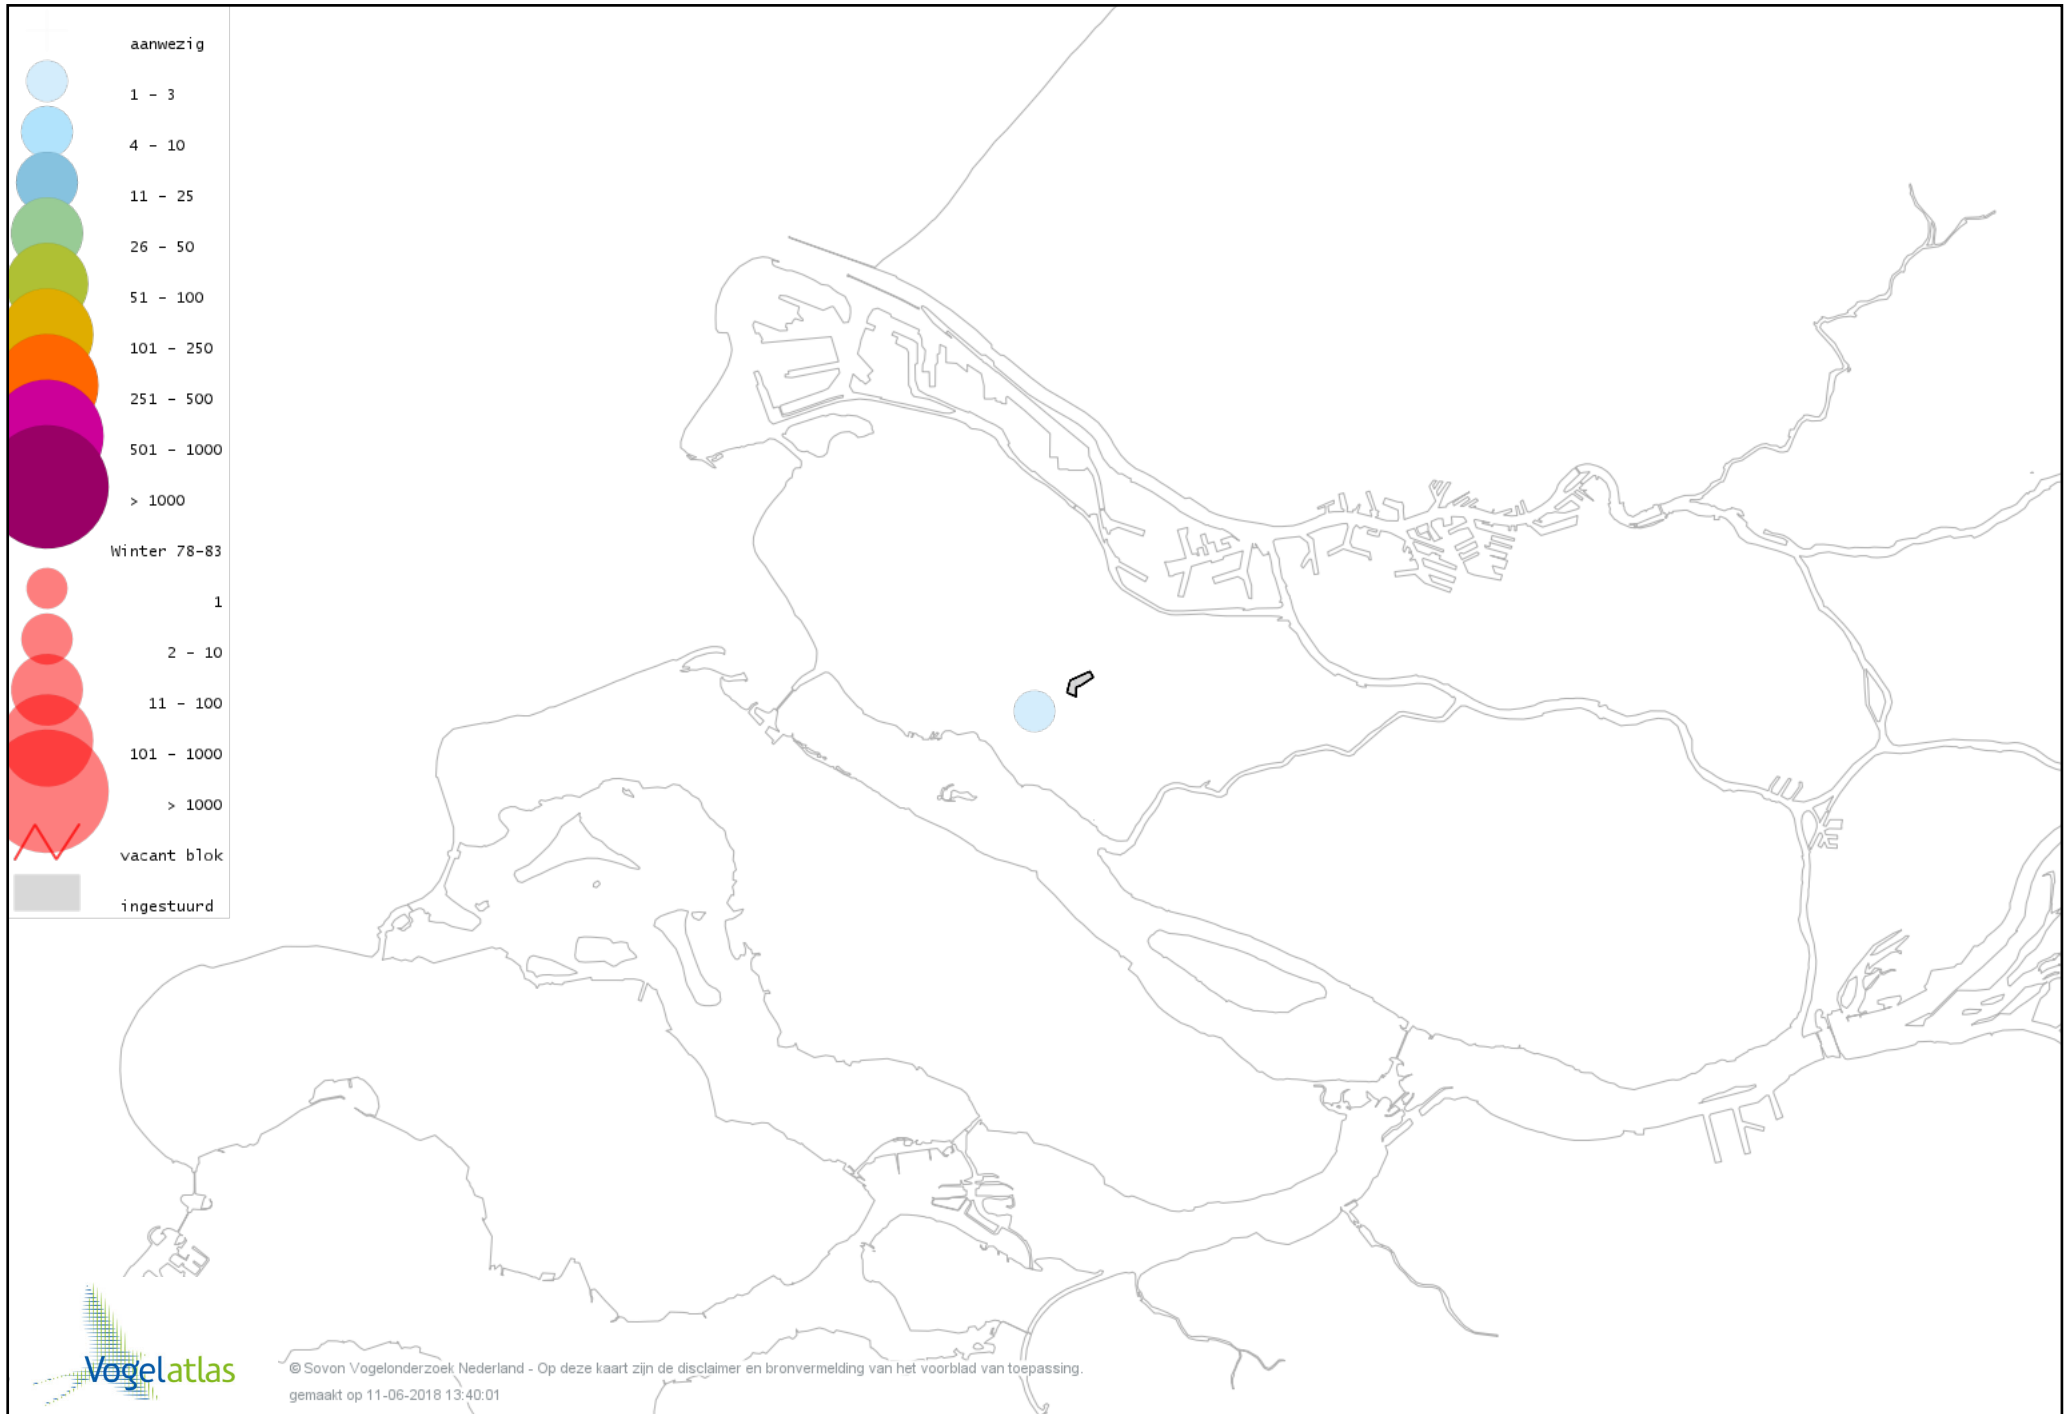

Voorlopige verspreidingskaart Waterral winter

Voorlopige verspreidingskaart Waterhoen winter

Voorlopige verspreidingskaart Meerkoet winter

Voorlopige verspreidingskaart Scholekster winter

Voorlopige verspreidingskaart Kievit winter

Voorlopige verspreidingskaart Paarse Strandloper winter

Voorlopige verspreidingskaart Watersnip winter

Voorlopige verspreidingskaart Wulp winter

Voorlopige verspreidingskaart Witgat winter

Voorlopige verspreidingskaart Tureluur winter