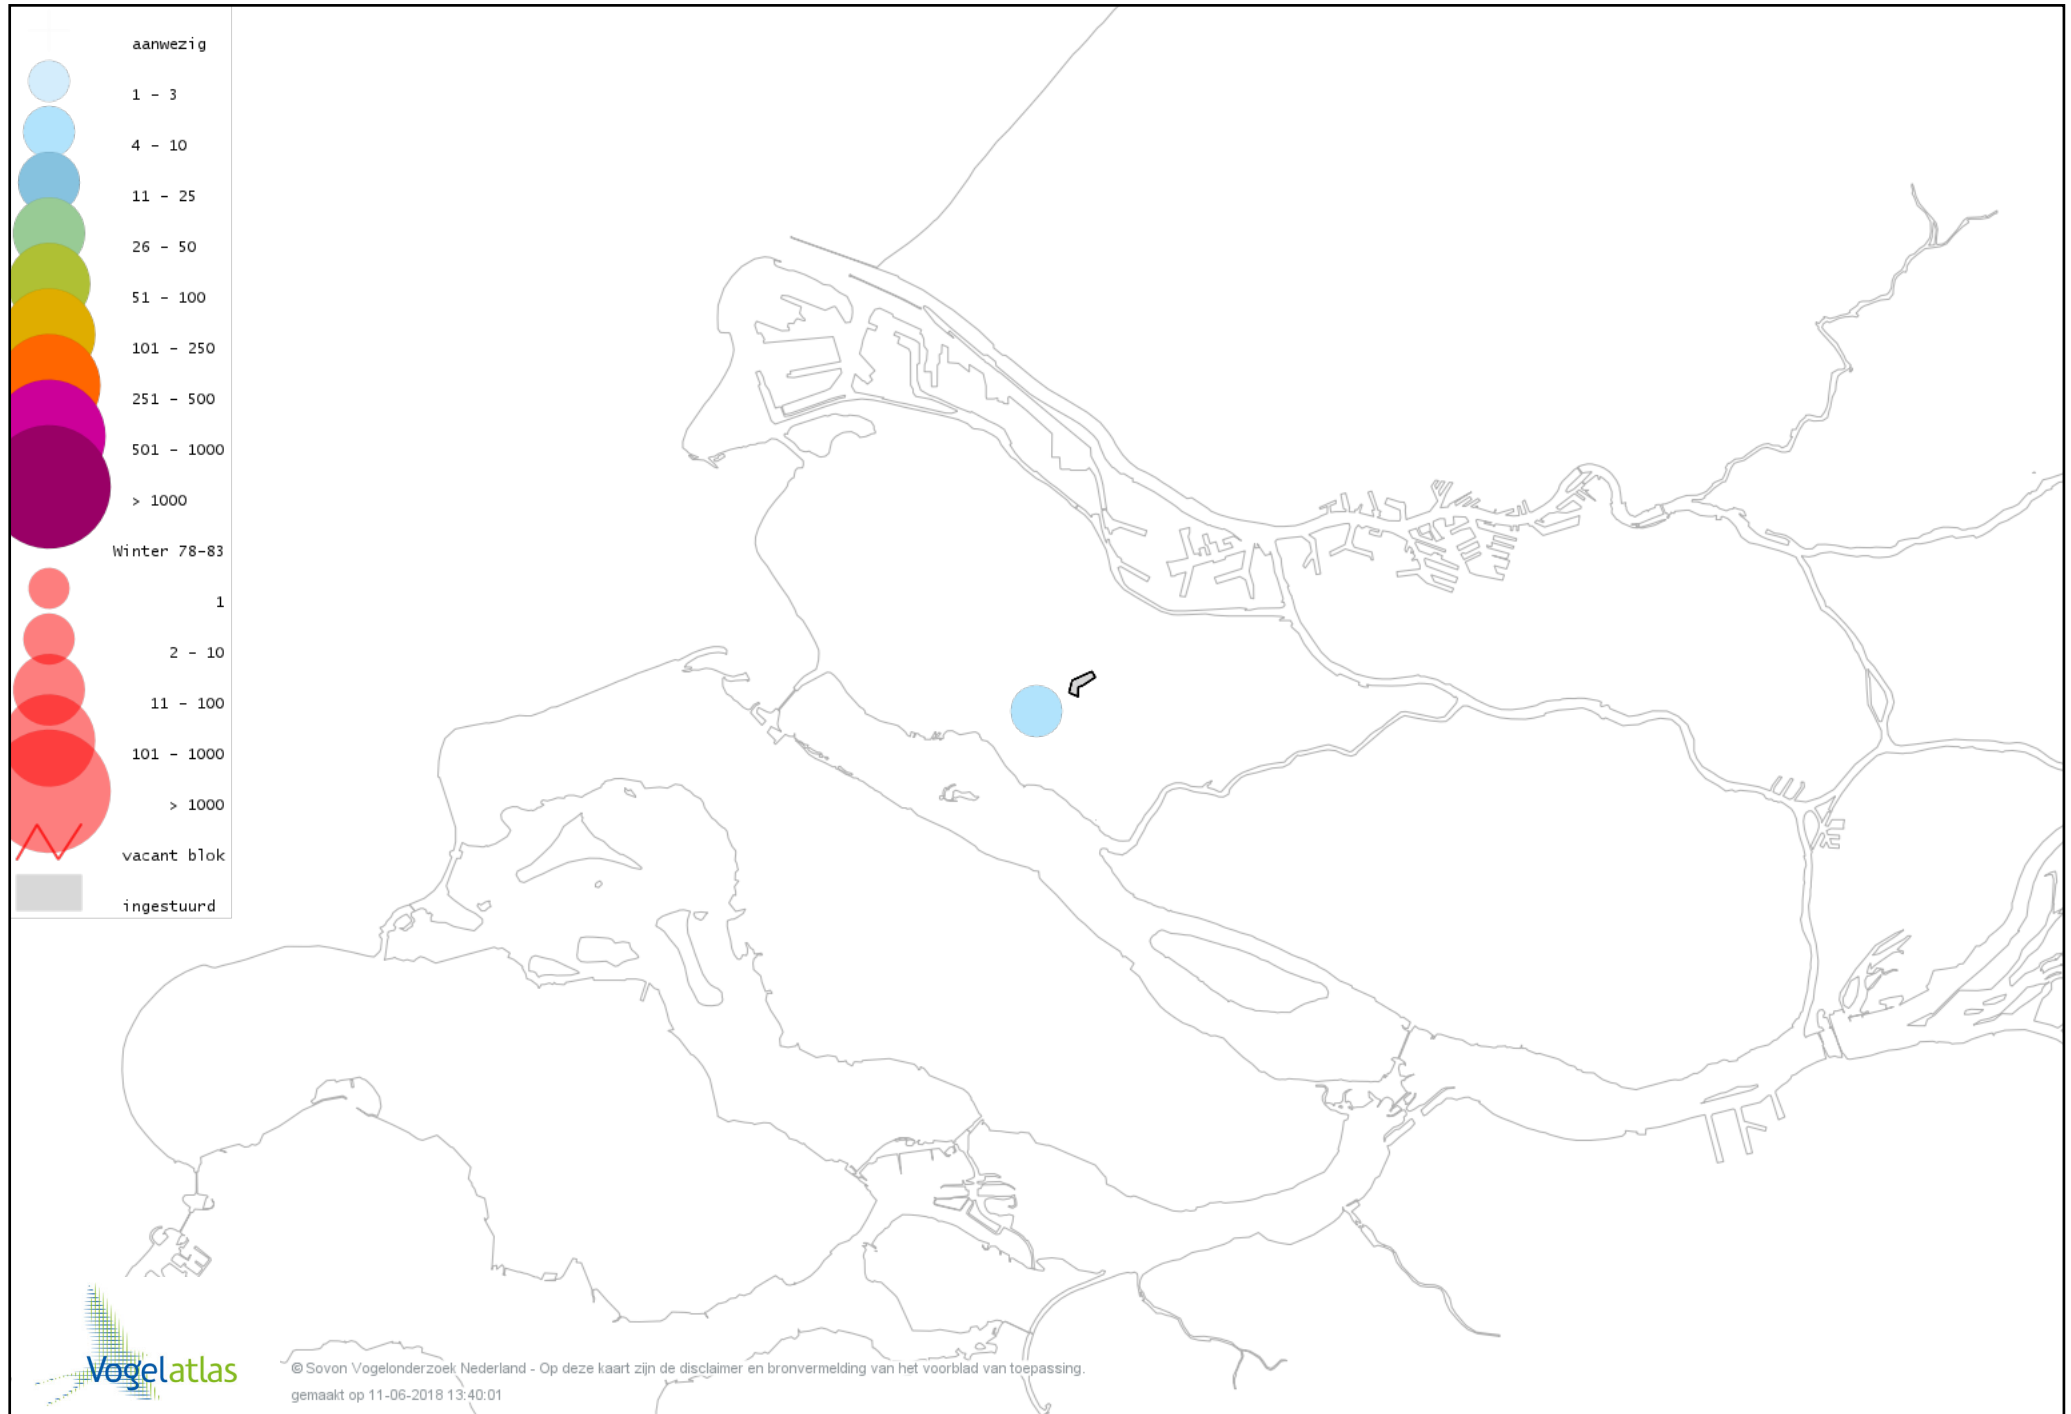

Voorlopige verspreidingskaart IJsvogel winter

Voorlopige verspreidingskaart Groene Specht winter

Voorlopige verspreidingskaart Grote Bonte Specht winter

Voorlopige verspreidingskaart Ekster winter

Voorlopige verspreidingskaart Gaai winter

Voorlopige verspreidingskaart Kauw winter

Voorlopige verspreidingskaart Noordse Kauw winter

Voorlopige verspreidingskaart Roek winter

Voorlopige verspreidingskaart Zwarte Kraai winter

Voorlopige verspreidingskaart Goudhaan winter