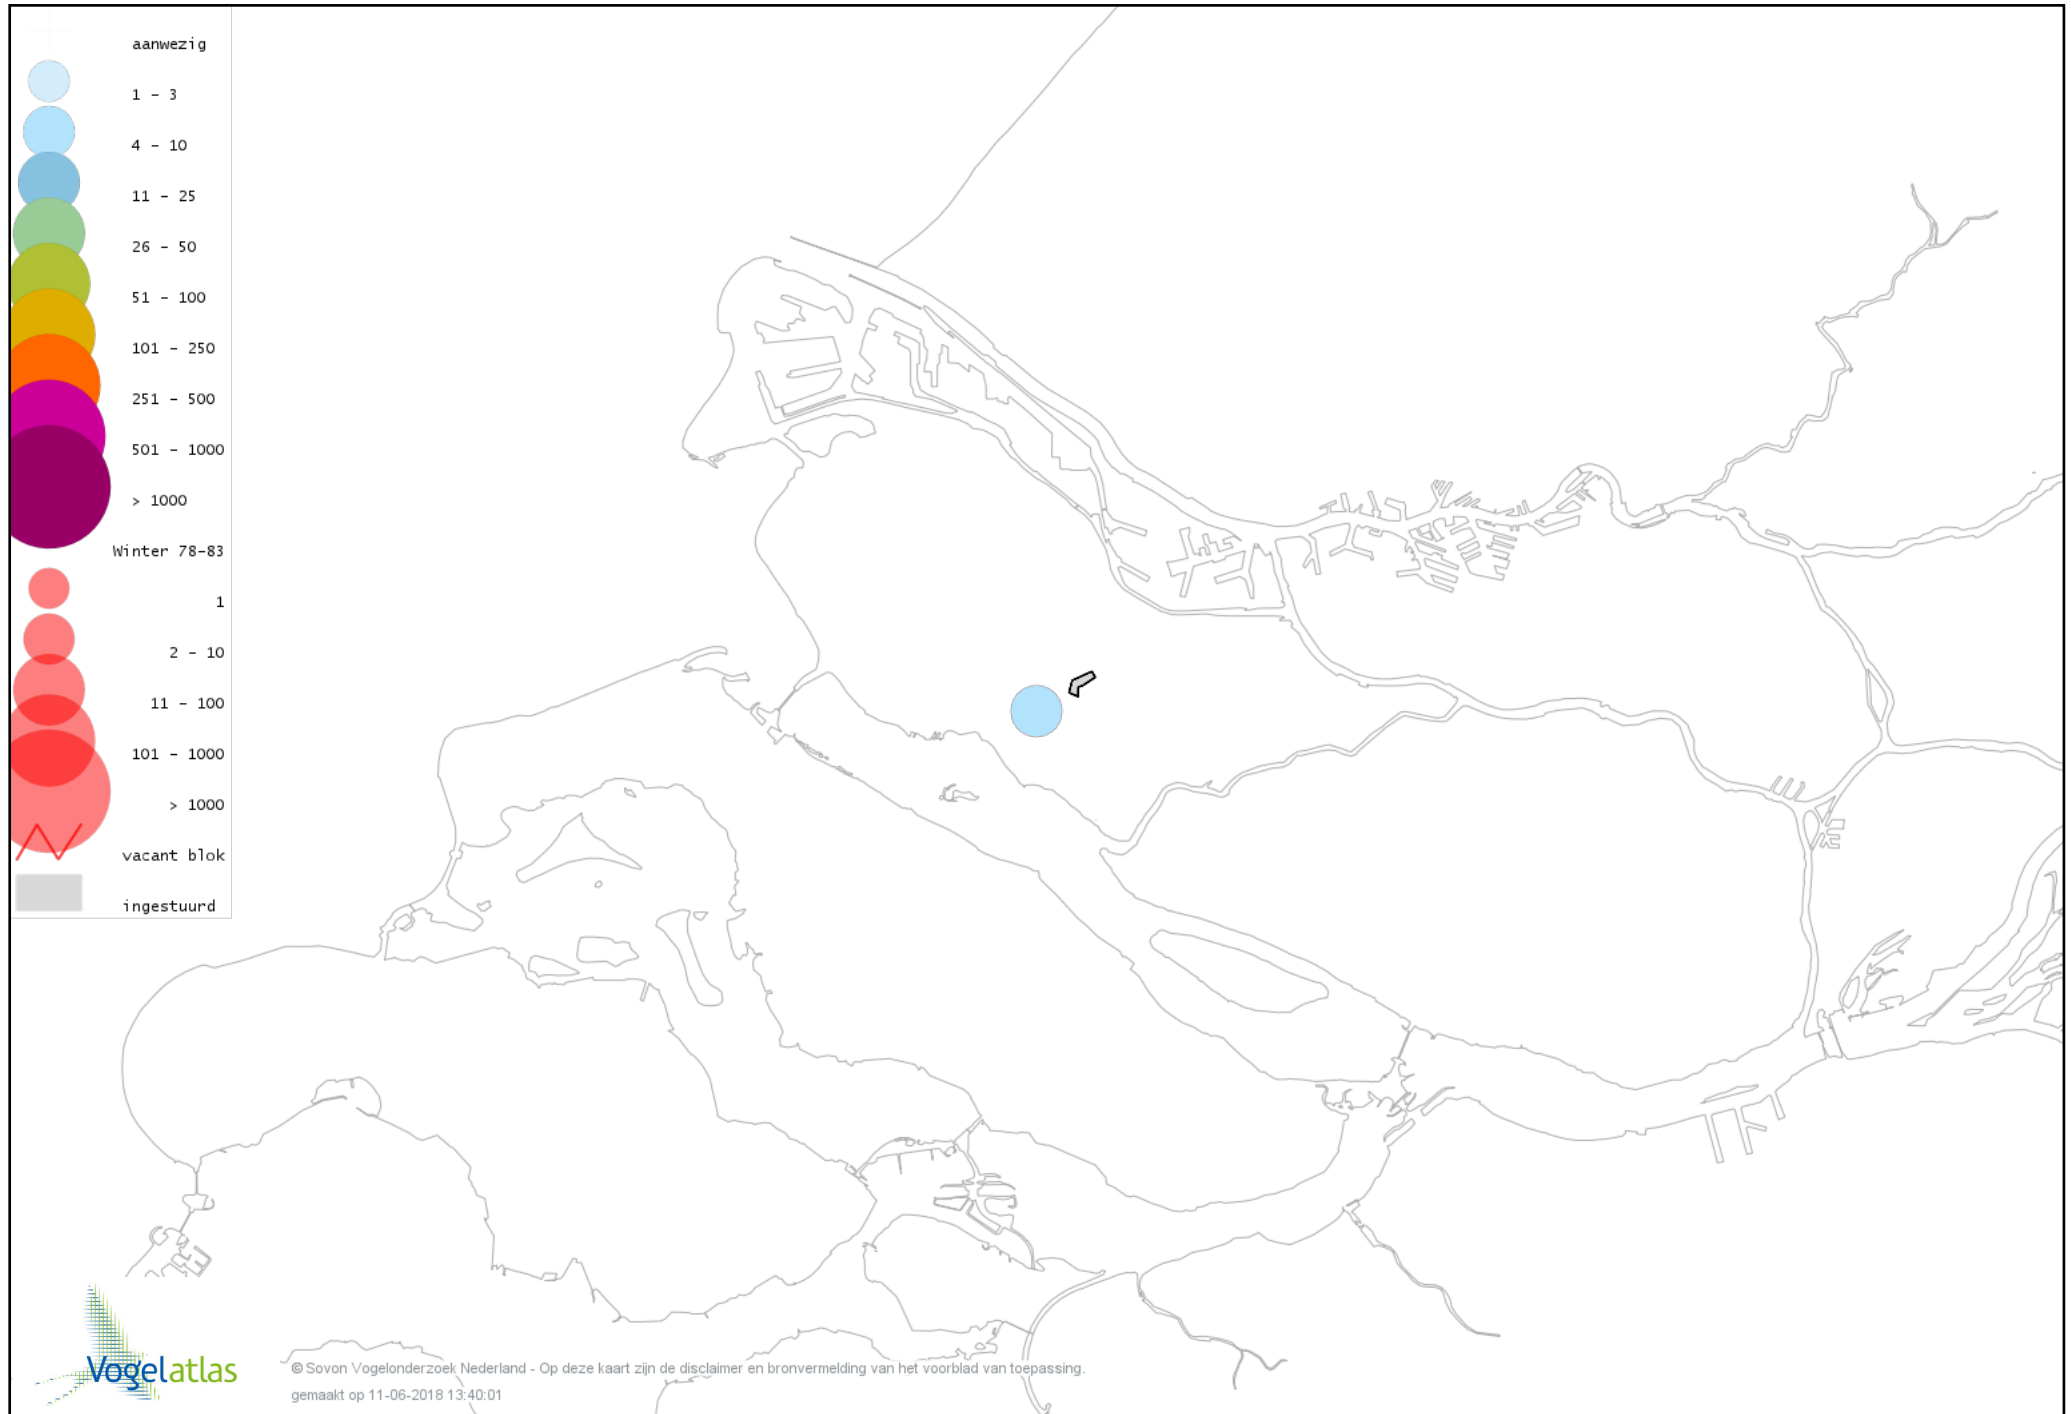

Voorlopige verspreidingskaart Dodaars winter

Voorlopige verspreidingskaart Fuut winter

Voorlopige verspreidingskaart Kuifduiker winter

Voorlopige verspreidingskaart Blauwe Kiekendief winter

Voorlopige verspreidingskaart Havik winter

Voorlopige verspreidingskaart Sperwer winter

Voorlopige verspreidingskaart Buizerd winter

Voorlopige verspreidingskaart Torenvalk winter

Voorlopige verspreidingskaart Smelleken winter

Voorlopige verspreidingskaart Slechtvalk winter

Voorlopige verspreidingskaart Waterral winter

Voorlopige verspreidingskaart Waterhoen winter

Voorlopige verspreidingskaart Meerkoet winter

Voorlopige verspreidingskaart Scholekster winter

Voorlopige verspreidingskaart Kievit winter