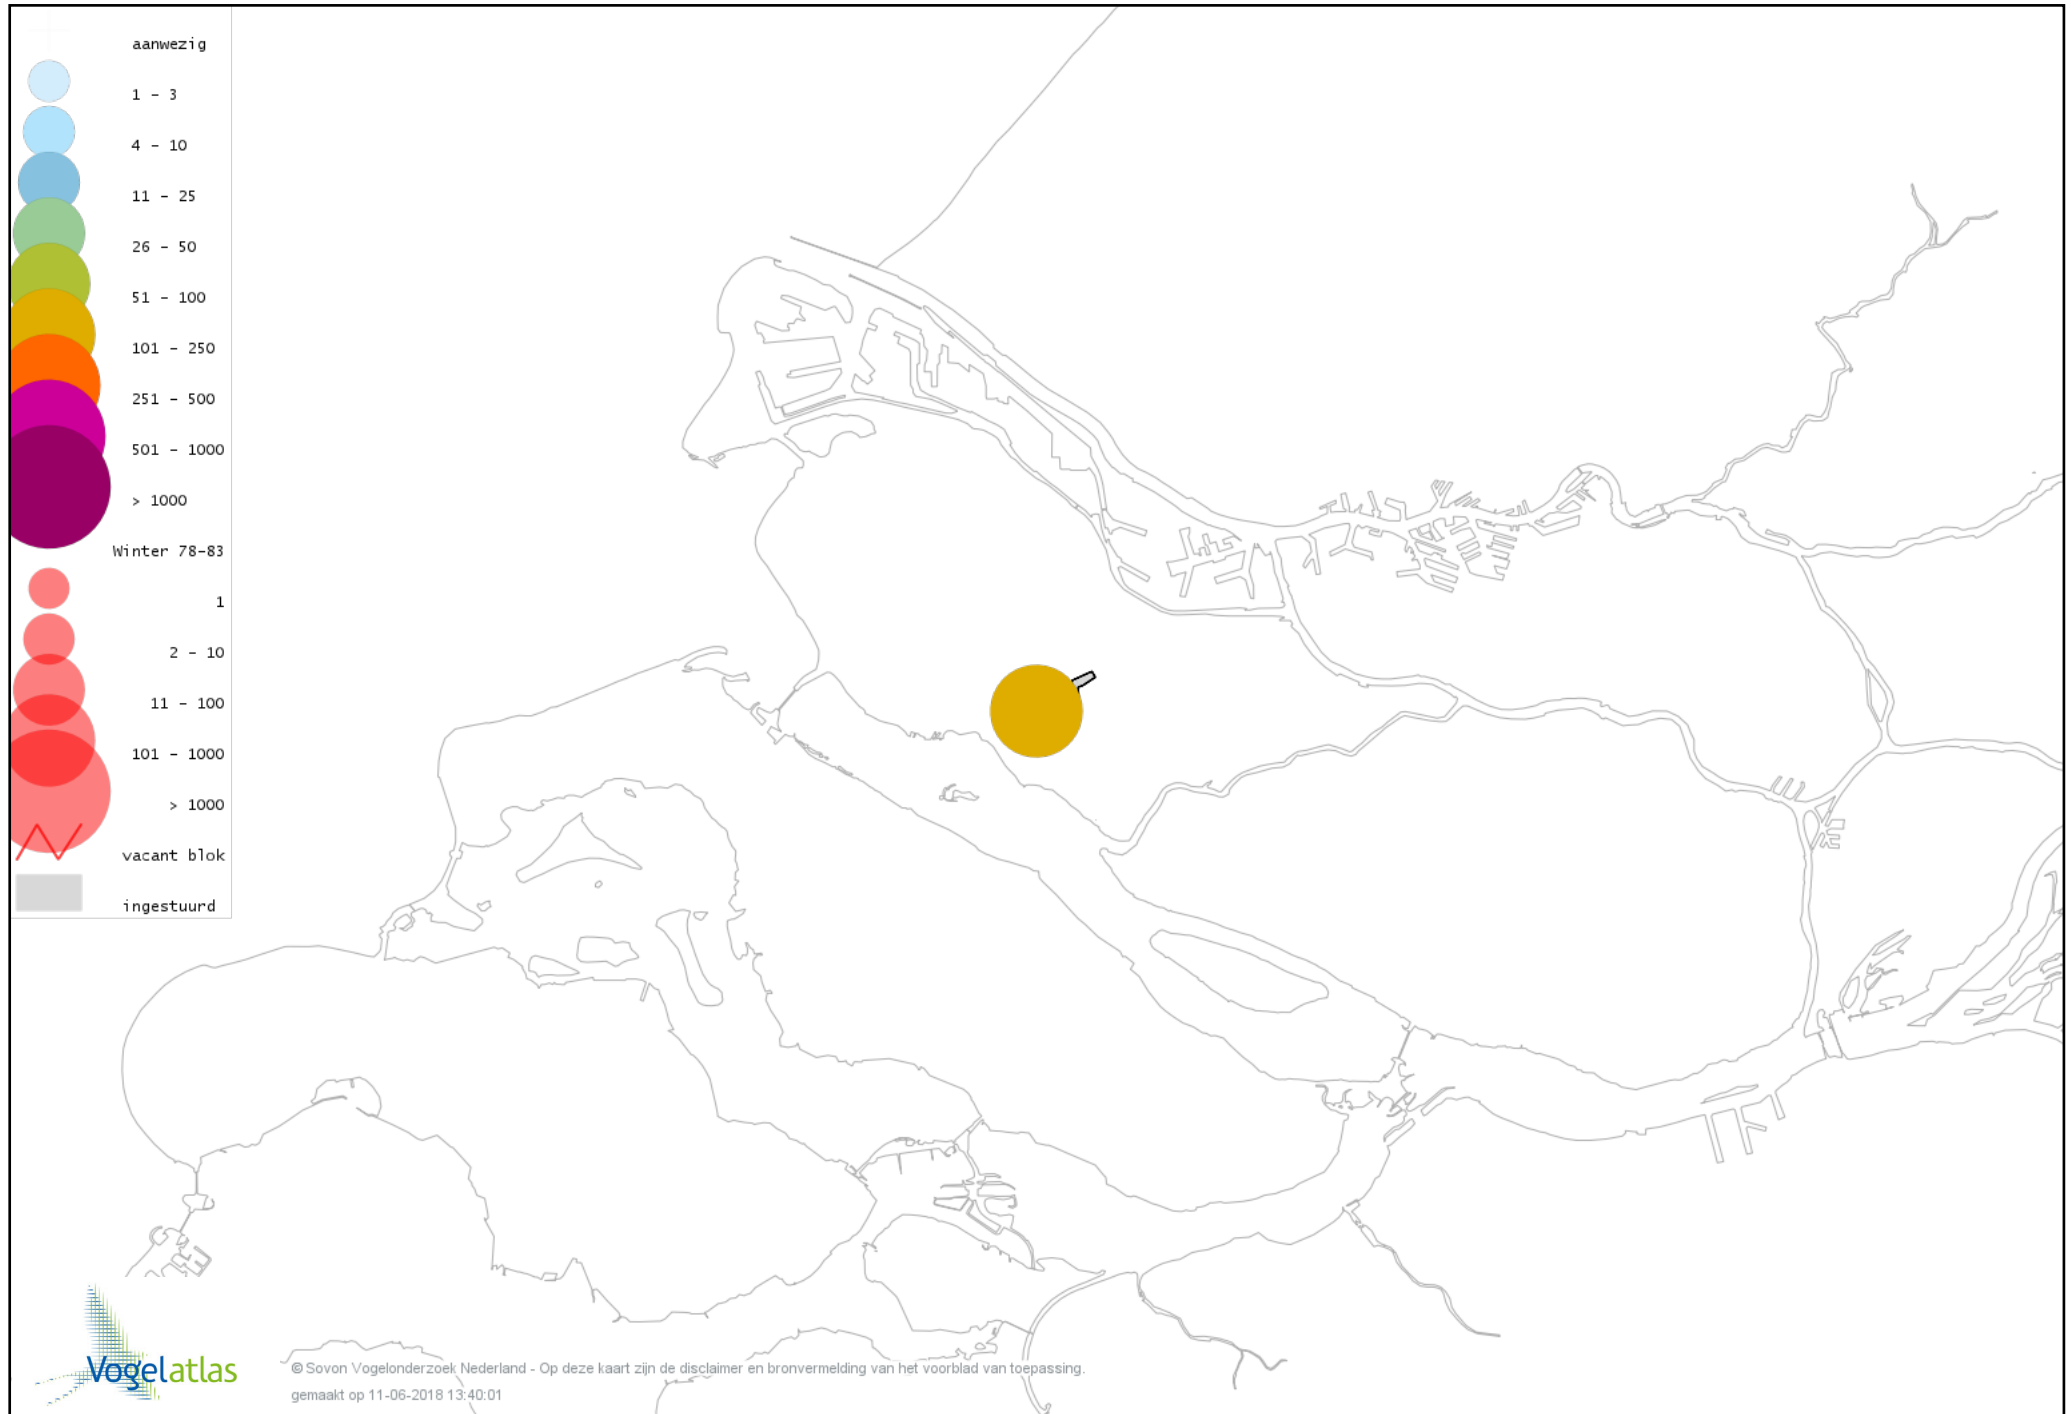

Voorlopige verspreidingskaart Spreeuw winter

Voorlopige verspreidingskaart Merel winter

Voorlopige verspreidingskaart Kramsvogel winter

Voorlopige verspreidingskaart Zanglijster winter

Voorlopige verspreidingskaart Koperwiek winter

Voorlopige verspreidingskaart Roodborst winter

Voorlopige verspreidingskaart Heggenmus winter

Voorlopige verspreidingskaart Huismus winter

Voorlopige verspreidingskaart Ringmus winter

Voorlopige verspreidingskaart Grote Gele Kwikstaart winter