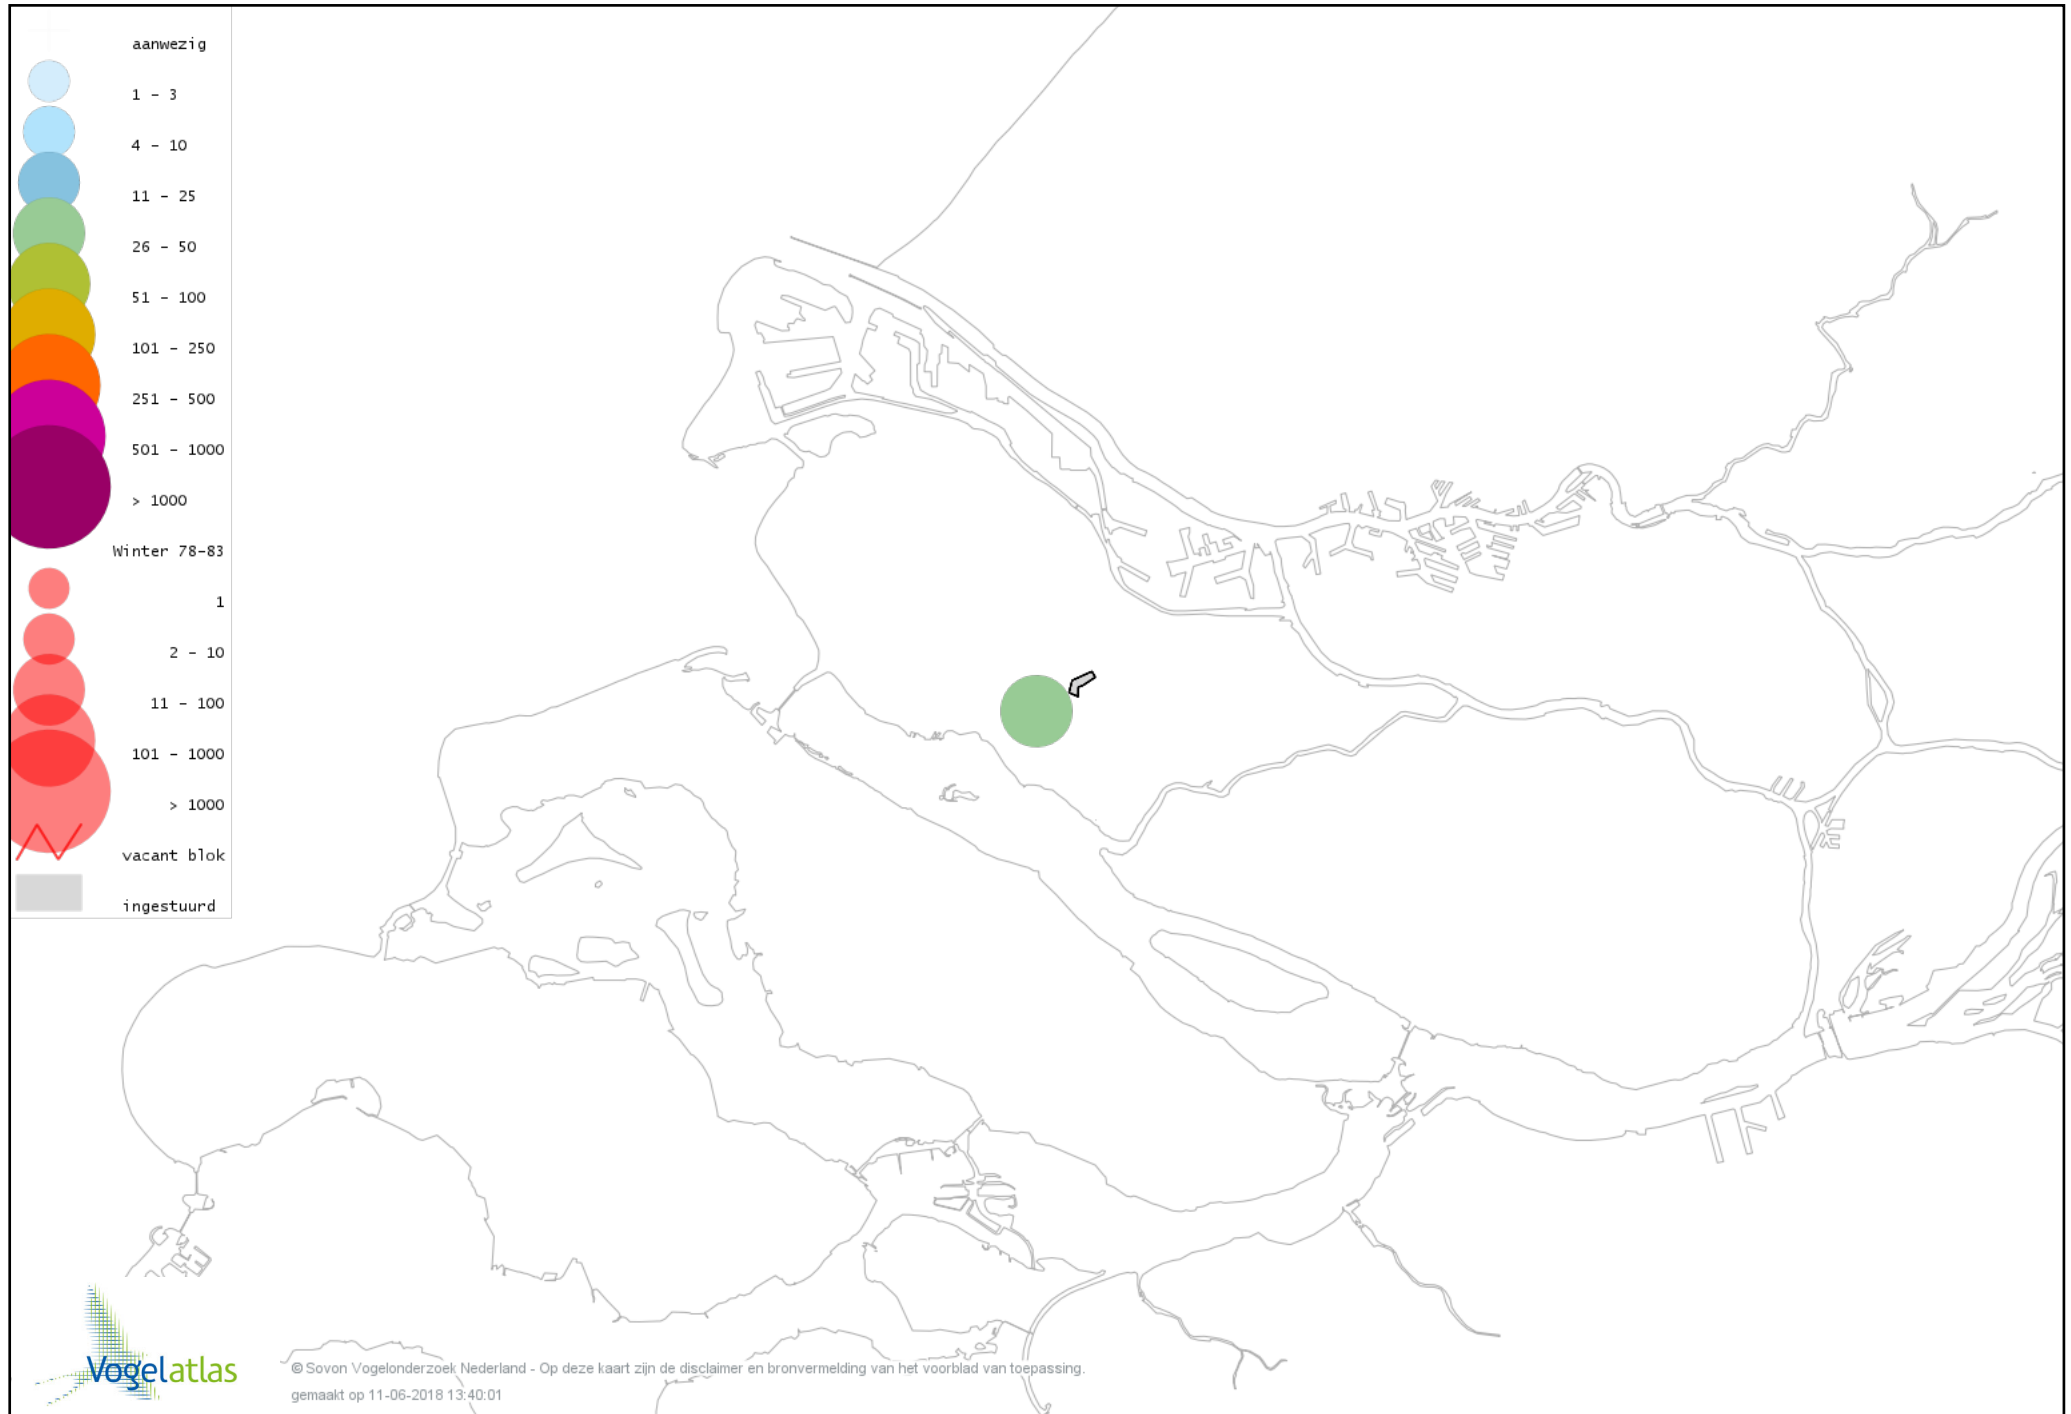

Voorlopige verspreidingskaart Dodaars winter

Voorlopige verspreidingskaart Fuut winter

Voorlopige verspreidingskaart Kuifduiker winter

Voorlopige verspreidingskaart Blauwe Kiekendief winter

Voorlopige verspreidingskaart Havik winter

Voorlopige verspreidingskaart Sperwer winter

Voorlopige verspreidingskaart Buizerd winter

Voorlopige verspreidingskaart Torenvalk winter

Voorlopige verspreidingskaart Smelleken winter

Voorlopige verspreidingskaart Slechtvalk winter