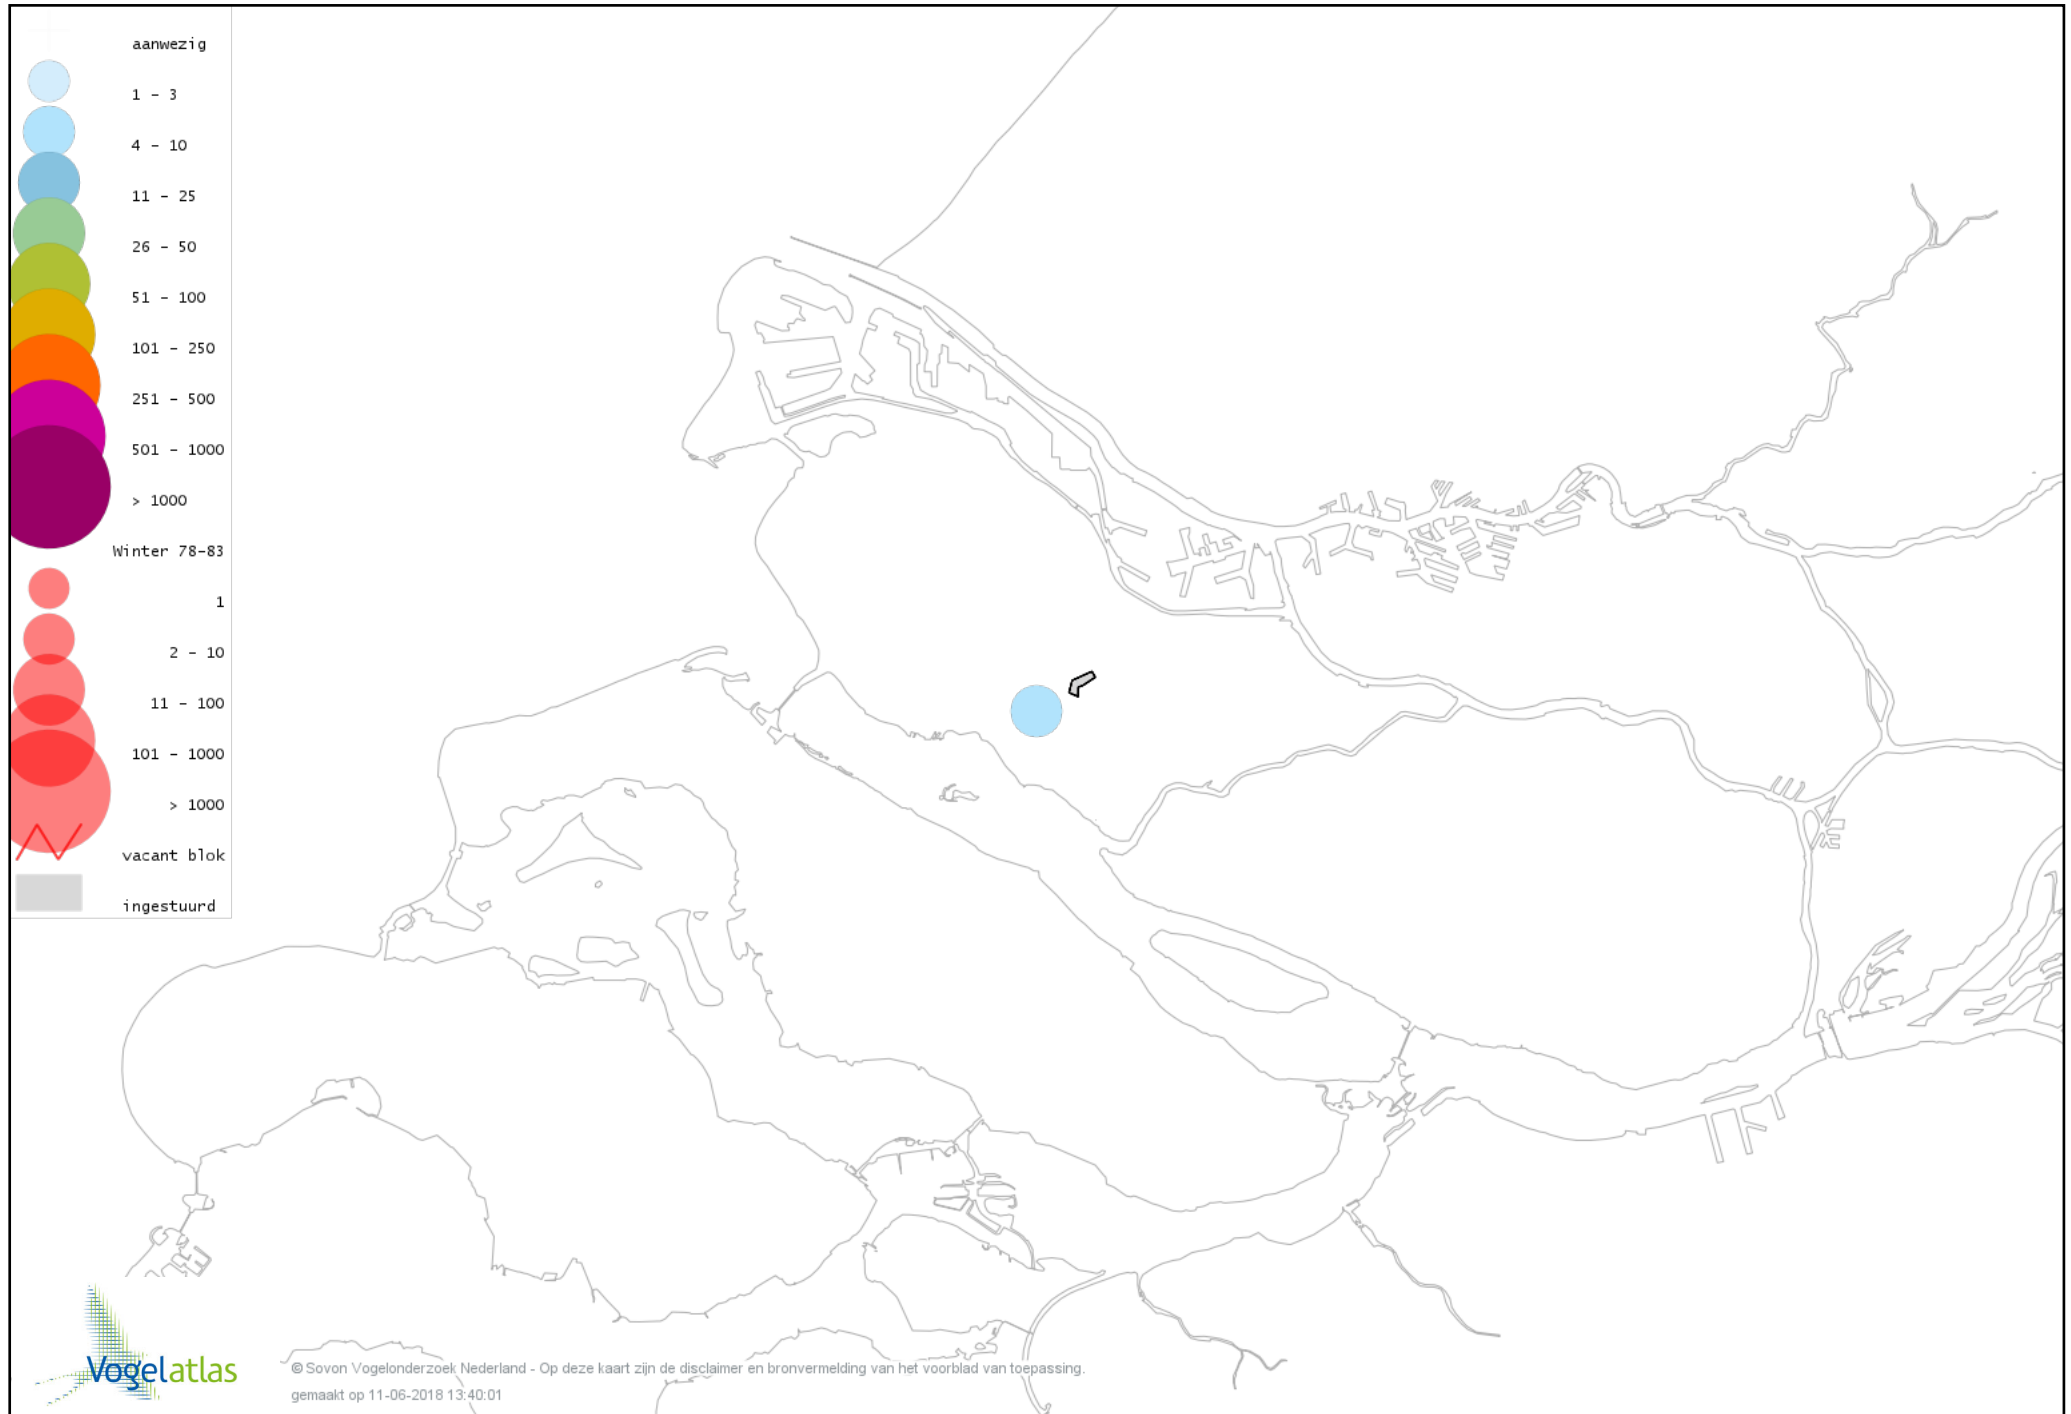

Voorlopige verspreidingskaart Grote Canadese Gans winter