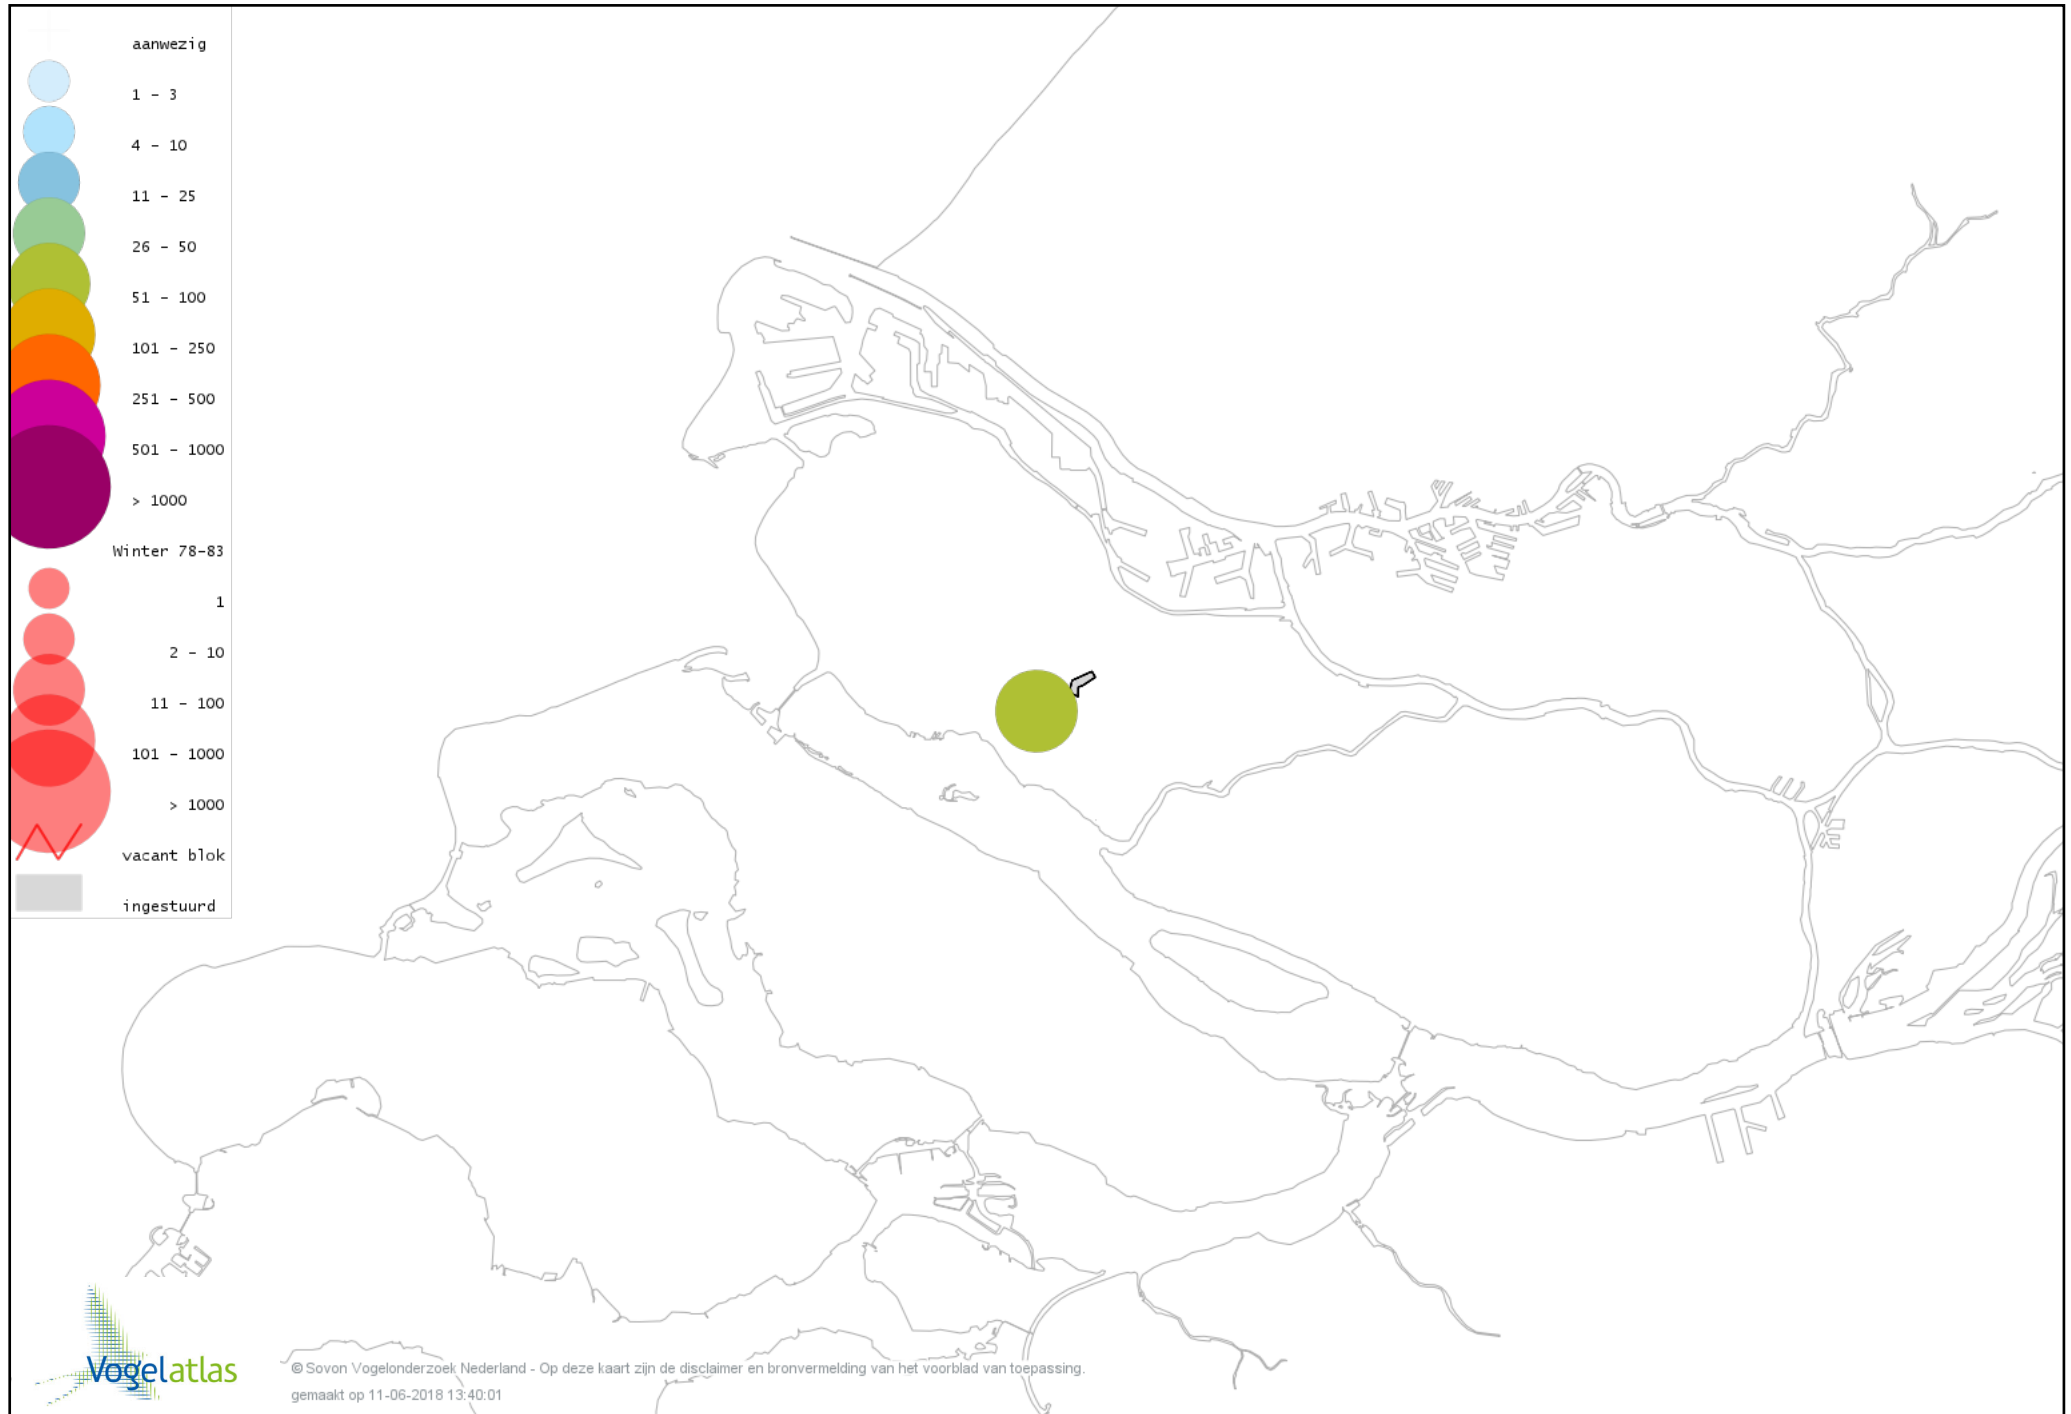

Voorlopige verspreidingskaart Spreeuw winter

Voorlopige verspreidingskaart Merel winter

Voorlopige verspreidingskaart Kramsvogel winter

Voorlopige verspreidingskaart Zanglijster winter

Voorlopige verspreidingskaart Koperwiek winter

Voorlopige verspreidingskaart Roodborst winter

Voorlopige verspreidingskaart Heggenmus winter

Voorlopige verspreidingskaart Huismus winter

Voorlopige verspreidingskaart Ringmus winter

Voorlopige verspreidingskaart Grote Gele Kwikstaart winter

Voorlopige verspreidingskaart Witte Kwikstaart winter

Voorlopige verspreidingskaart Rouwkwikstaart winter

Voorlopige verspreidingskaart Graspieper winter

Voorlopige verspreidingskaart Vink winter

Voorlopige verspreidingskaart Groenling winter