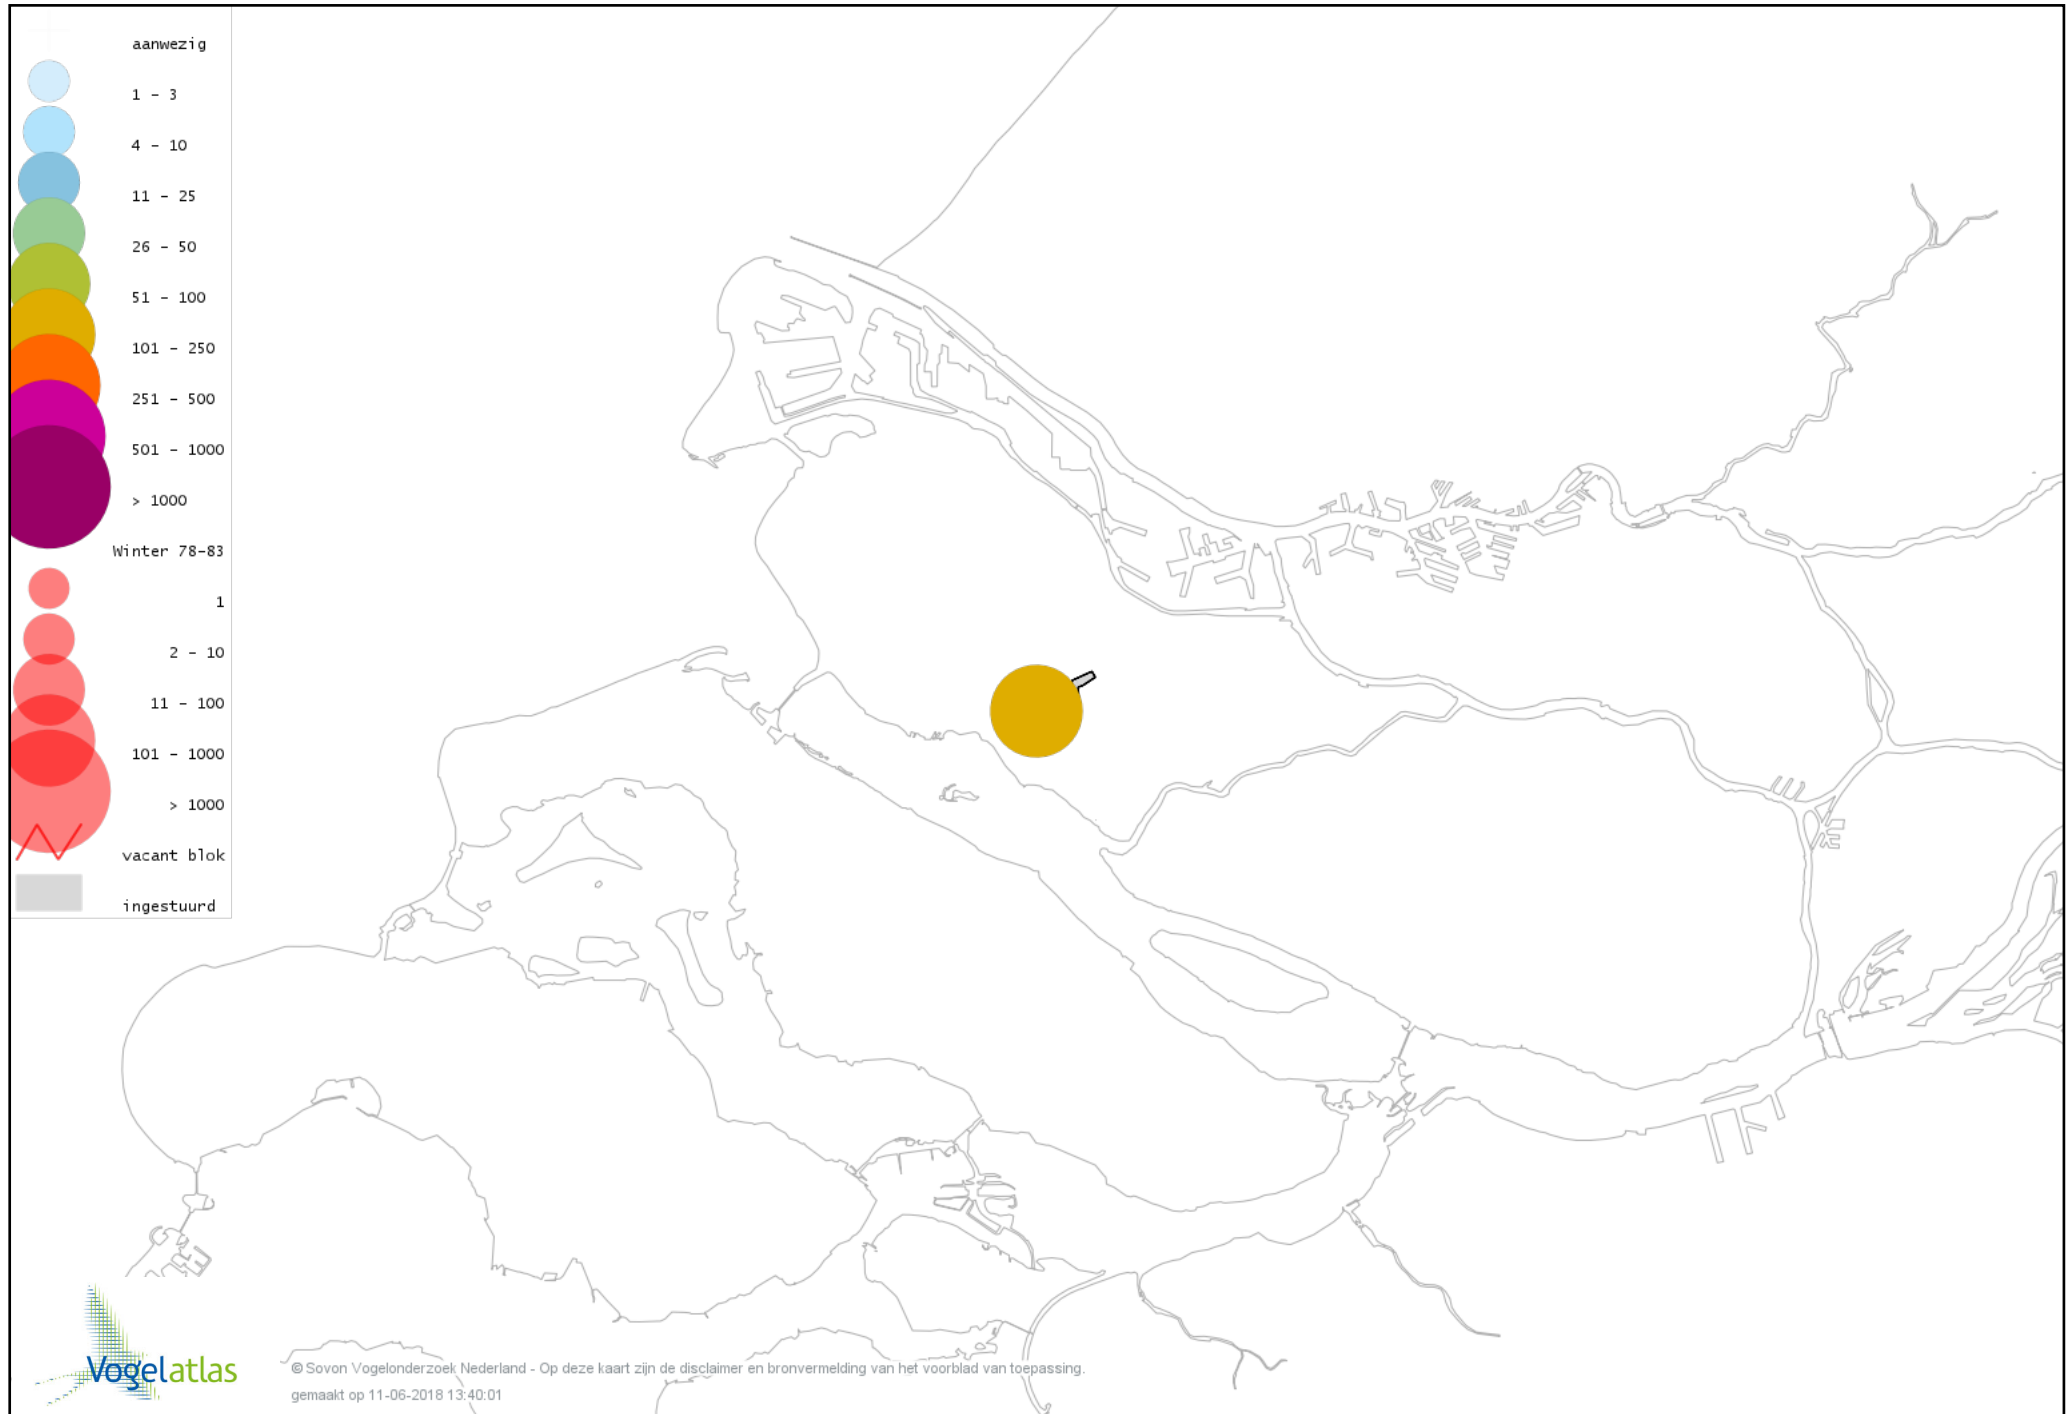

Voorlopige verspreidingskaart IJsvogel winter

Voorlopige verspreidingskaart Groene Specht winter

Voorlopige verspreidingskaart Grote Bonte Specht winter

Voorlopige verspreidingskaart Ekster winter

Voorlopige verspreidingskaart Gaai winter

Voorlopige verspreidingskaart Kauw winter

Voorlopige verspreidingskaart Noordse Kauw winter

Voorlopige verspreidingskaart Roek winter

Voorlopige verspreidingskaart Zwarte Kraai winter

Voorlopige verspreidingskaart Goudhaan winter