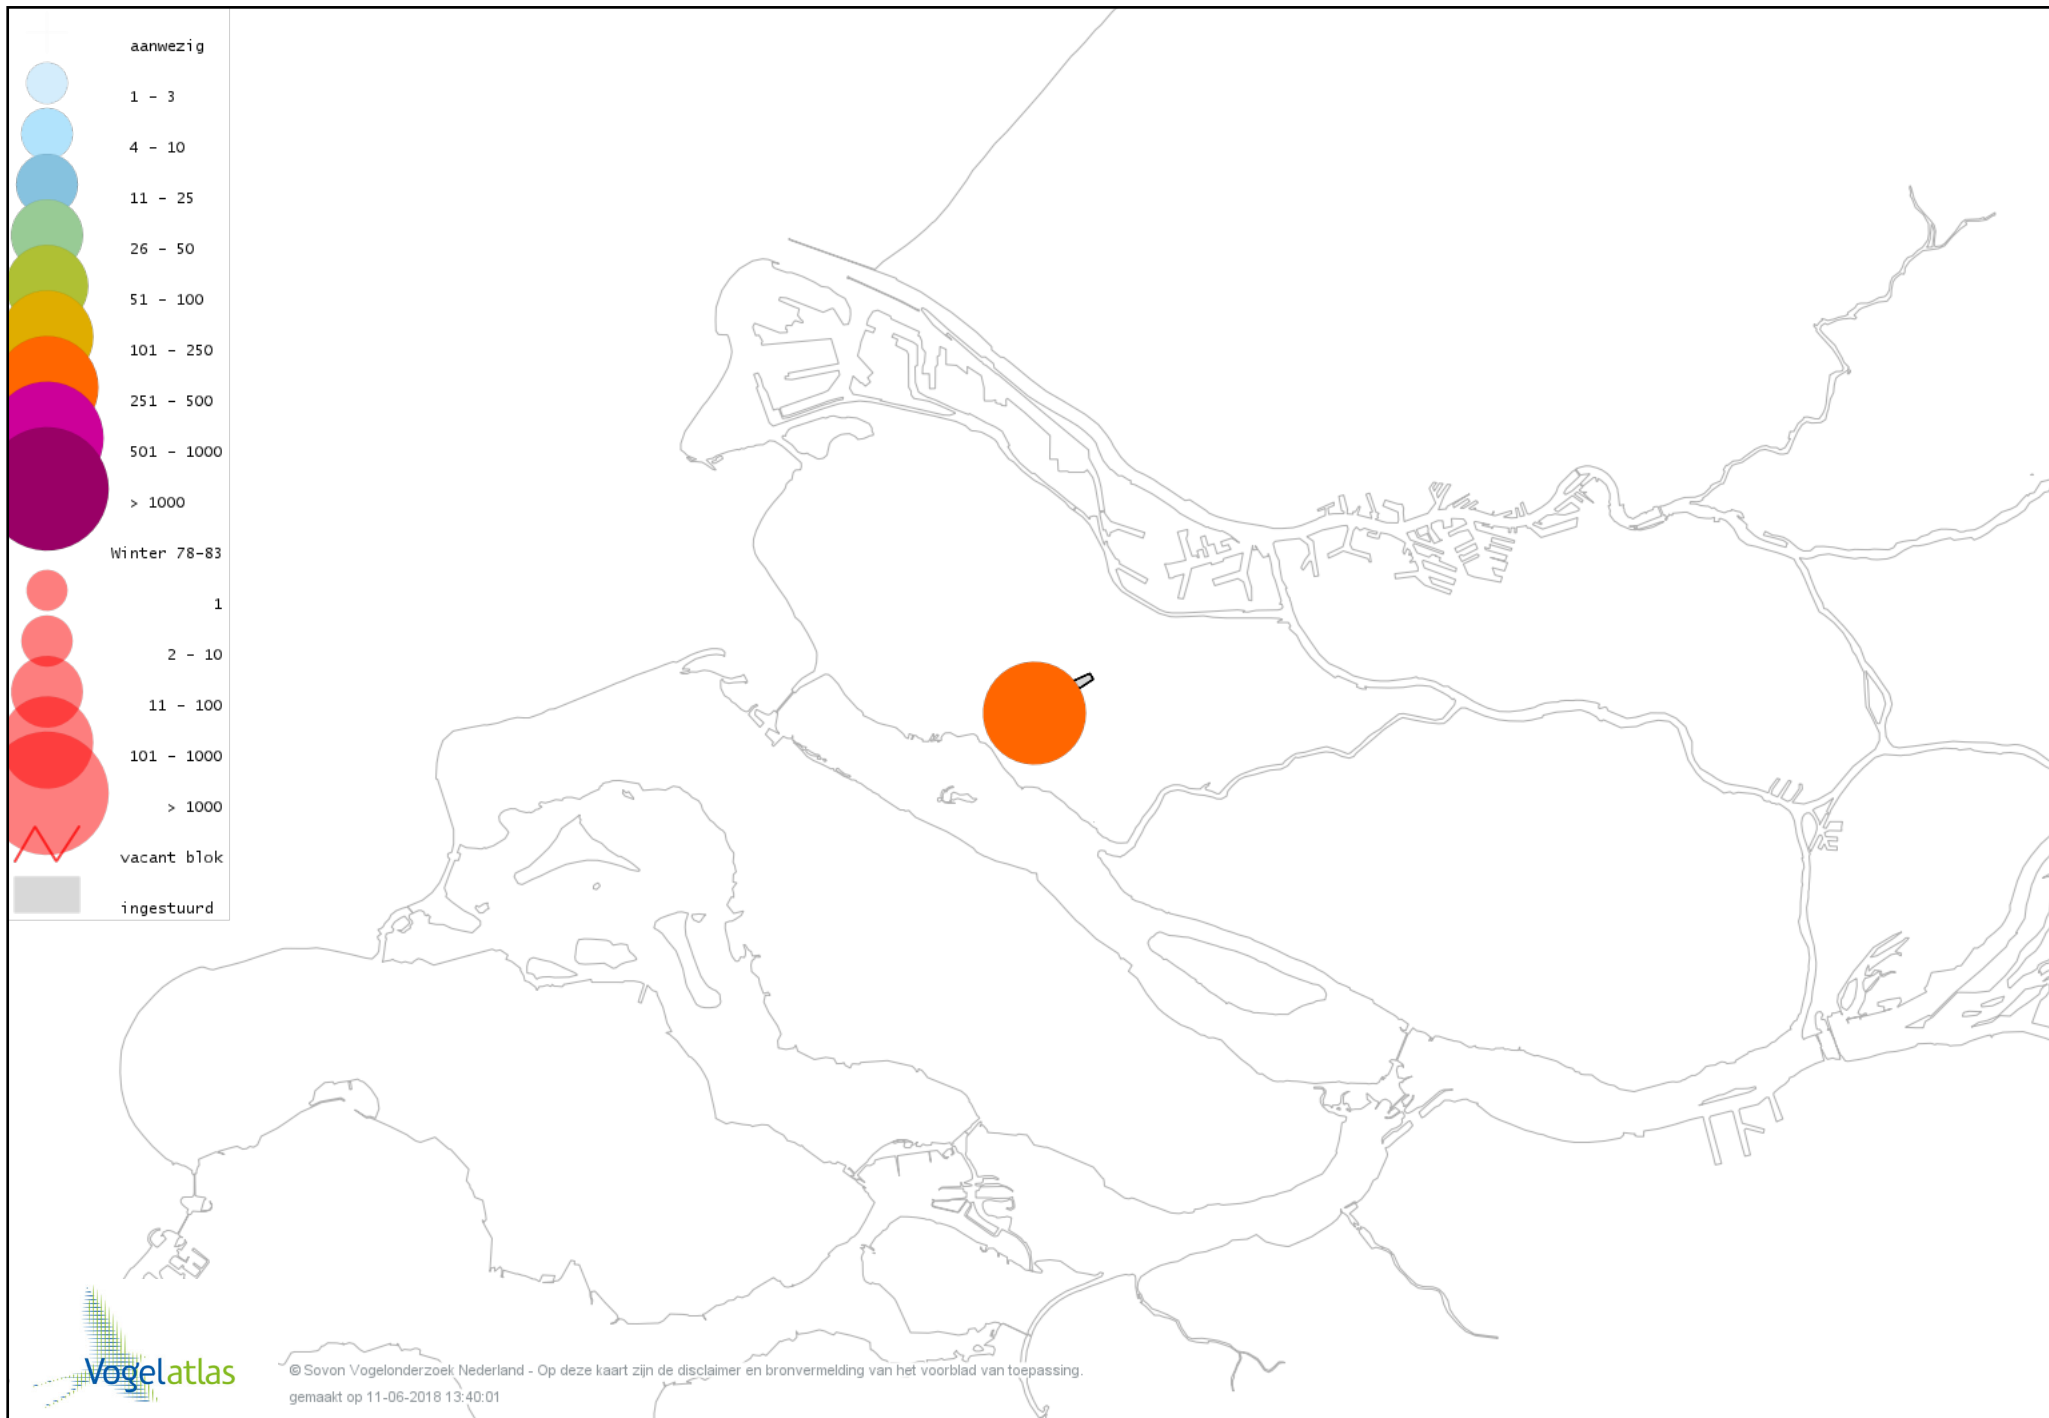

Voorlopige verspreidingskaart Grote Canadese Gans winter

Voorlopige verspreidingskaart Brandgans winter

Voorlopige verspreidingskaart Roodhalsgans winter

Voorlopige verspreidingskaart Nijlgans winter

Voorlopige verspreidingskaart Casarca winter

Voorlopige verspreidingskaart Casarca x Bergeend winter

Voorlopige verspreidingskaart Bergeend winter

Voorlopige verspreidingskaart Tafeleend winter

Voorlopige verspreidingskaart Kuifeend winter

Voorlopige verspreidingskaart Muskuseend winter