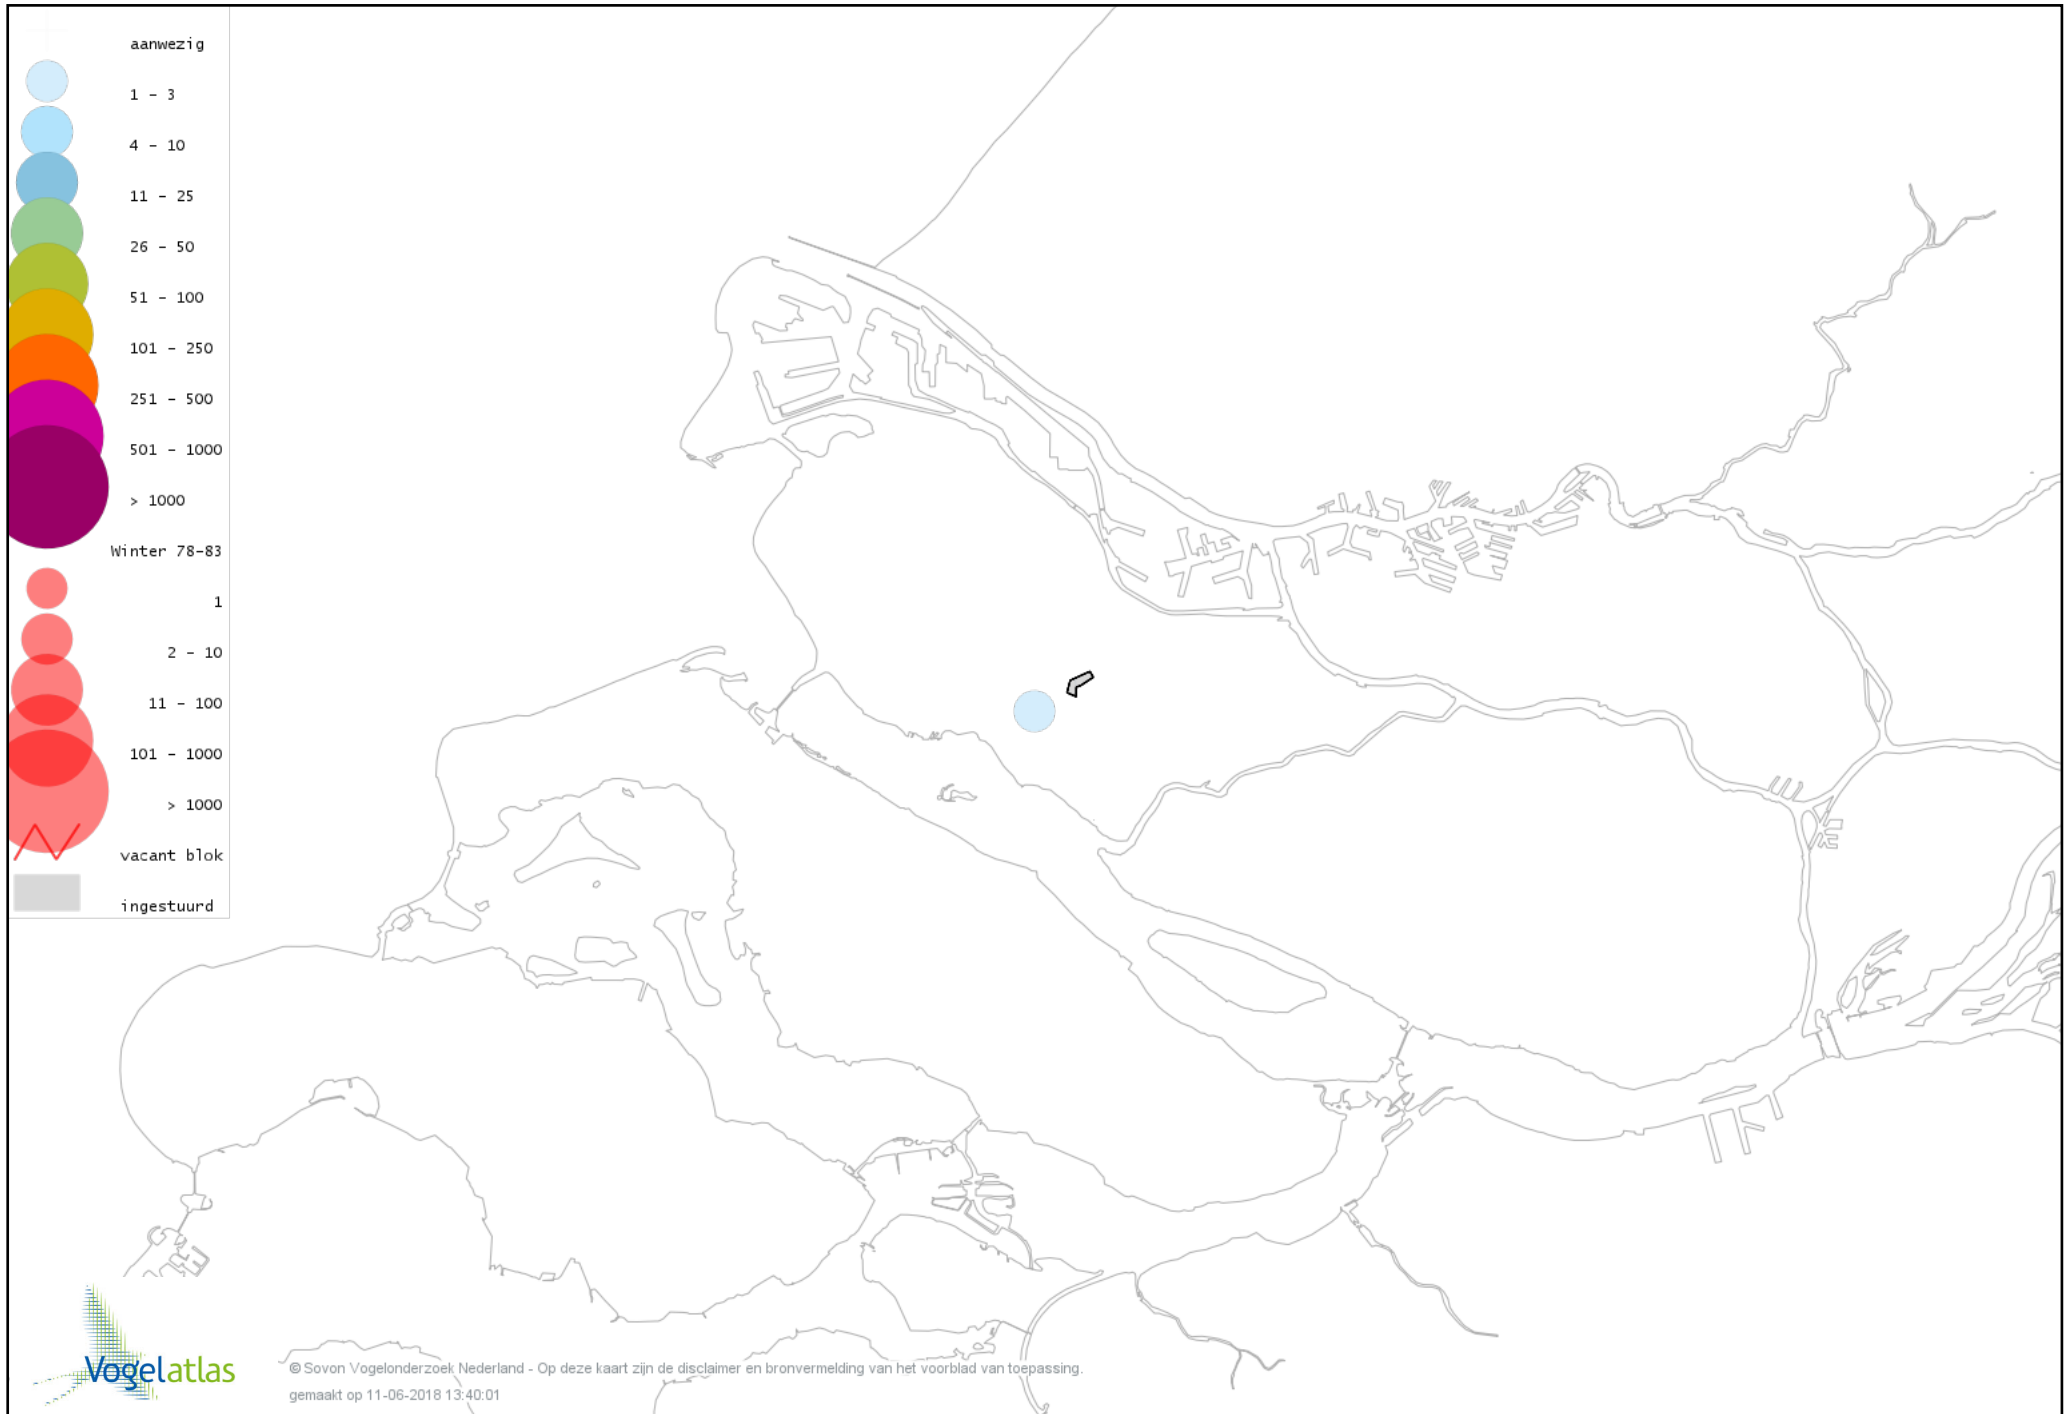

Voorlopige verspreidingskaart IJsvogel winter

Voorlopige verspreidingskaart Groene Specht winter

Voorlopige verspreidingskaart Grote Bonte Specht winter

Voorlopige verspreidingskaart Ekster winter

Voorlopige verspreidingskaart Gaai winter

Voorlopige verspreidingskaart Kauw winter

Voorlopige verspreidingskaart Noordse Kauw winter

Voorlopige verspreidingskaart Roek winter

Voorlopige verspreidingskaart Zwarte Kraai winter

Voorlopige verspreidingskaart Goudhaan winter