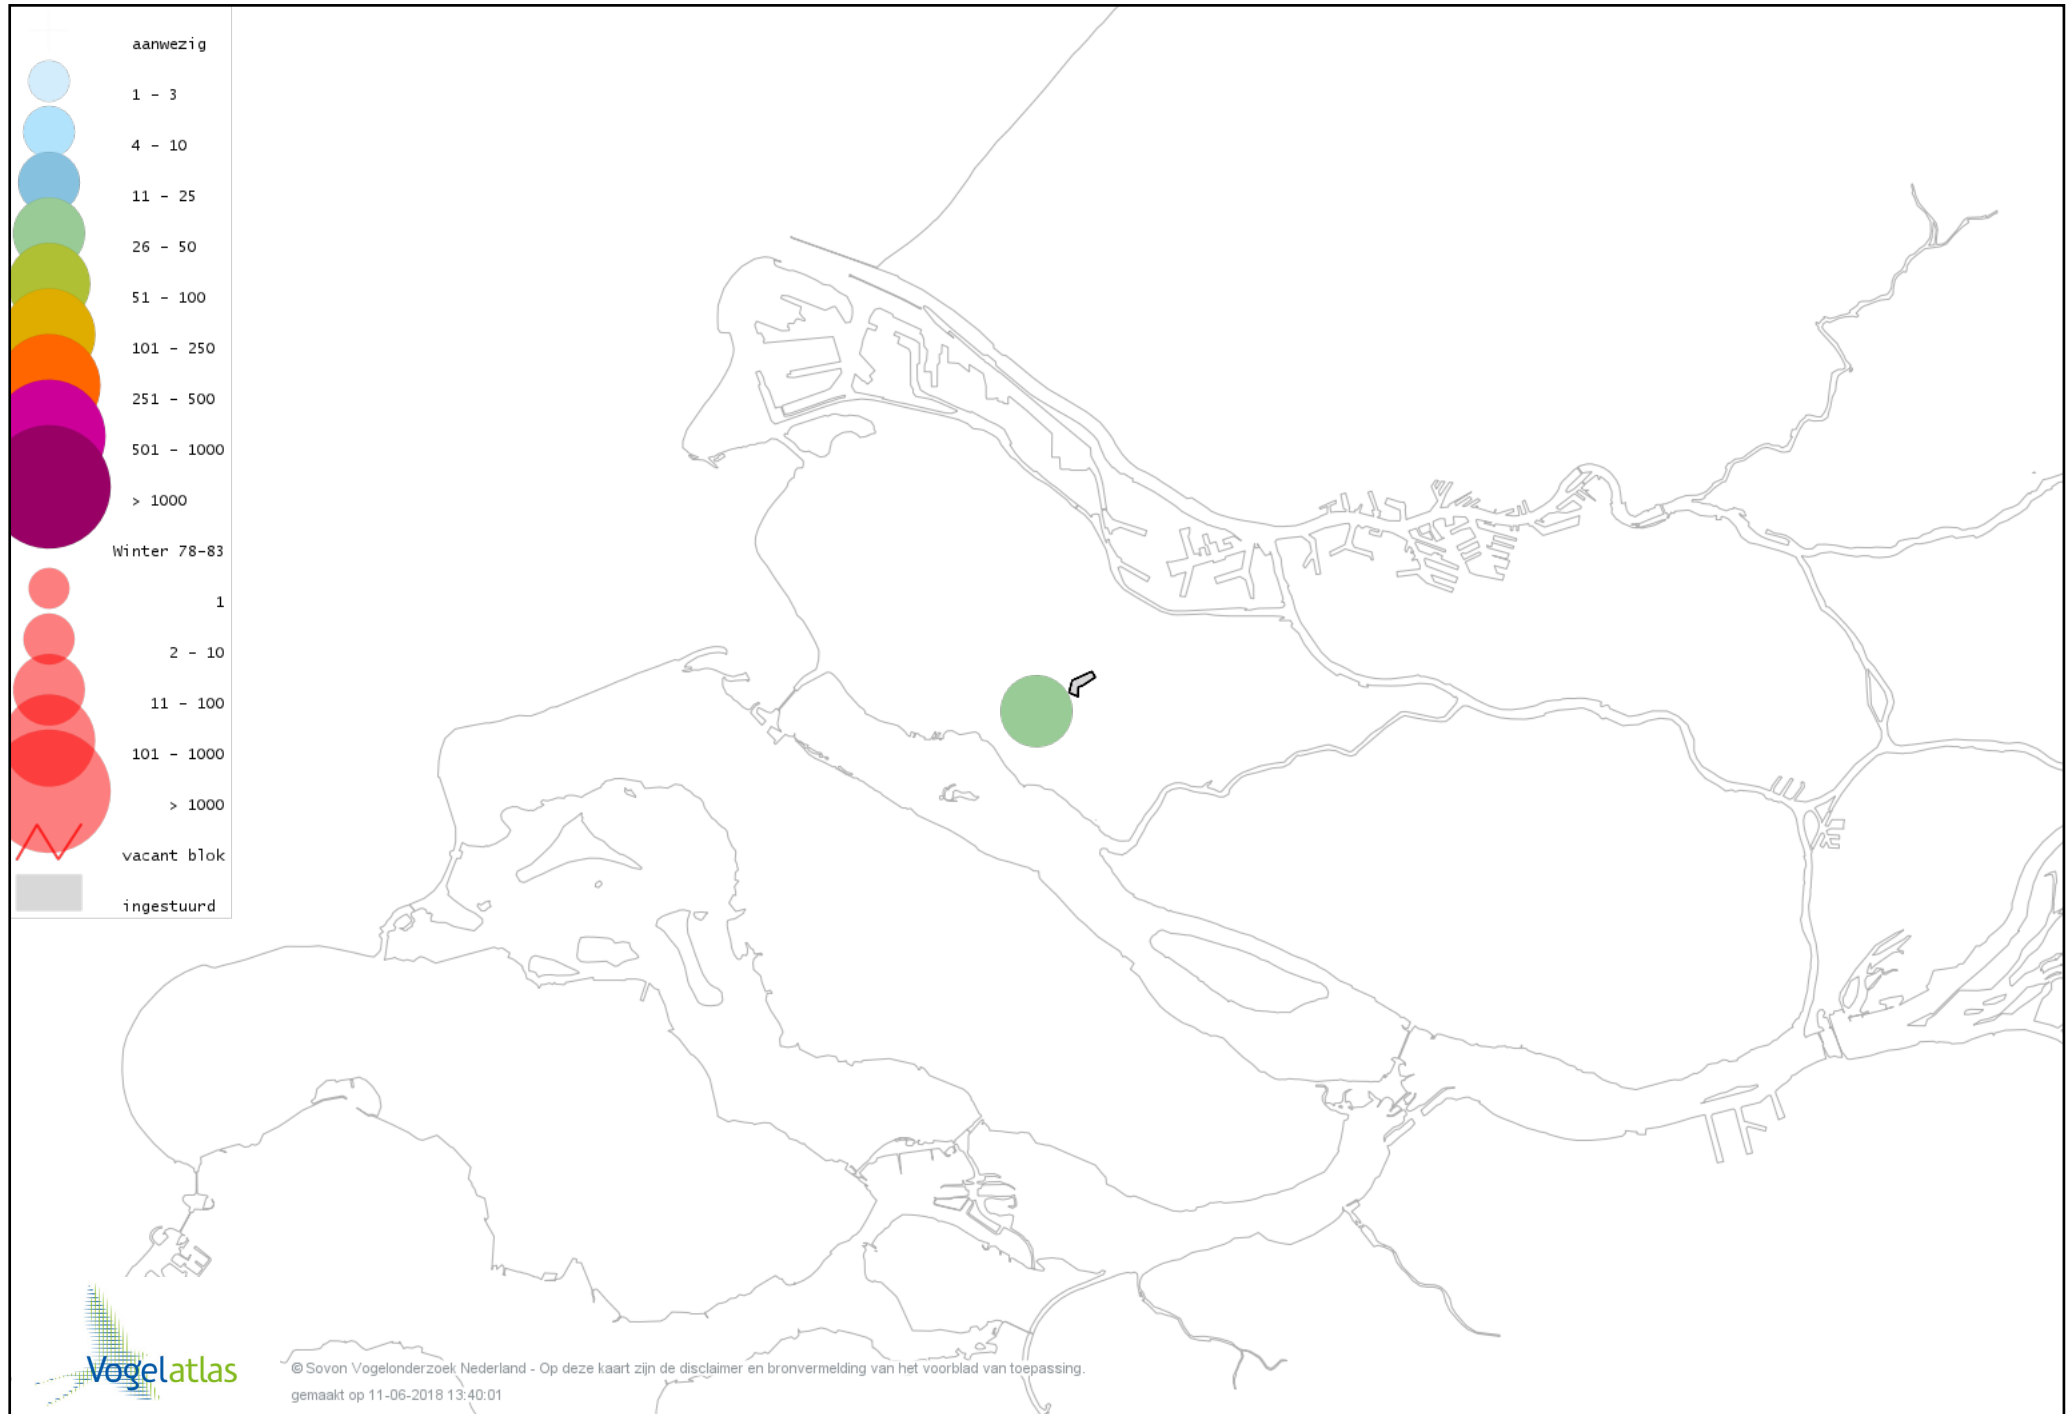

Voorlopige verspreidingskaart Houtduif winter