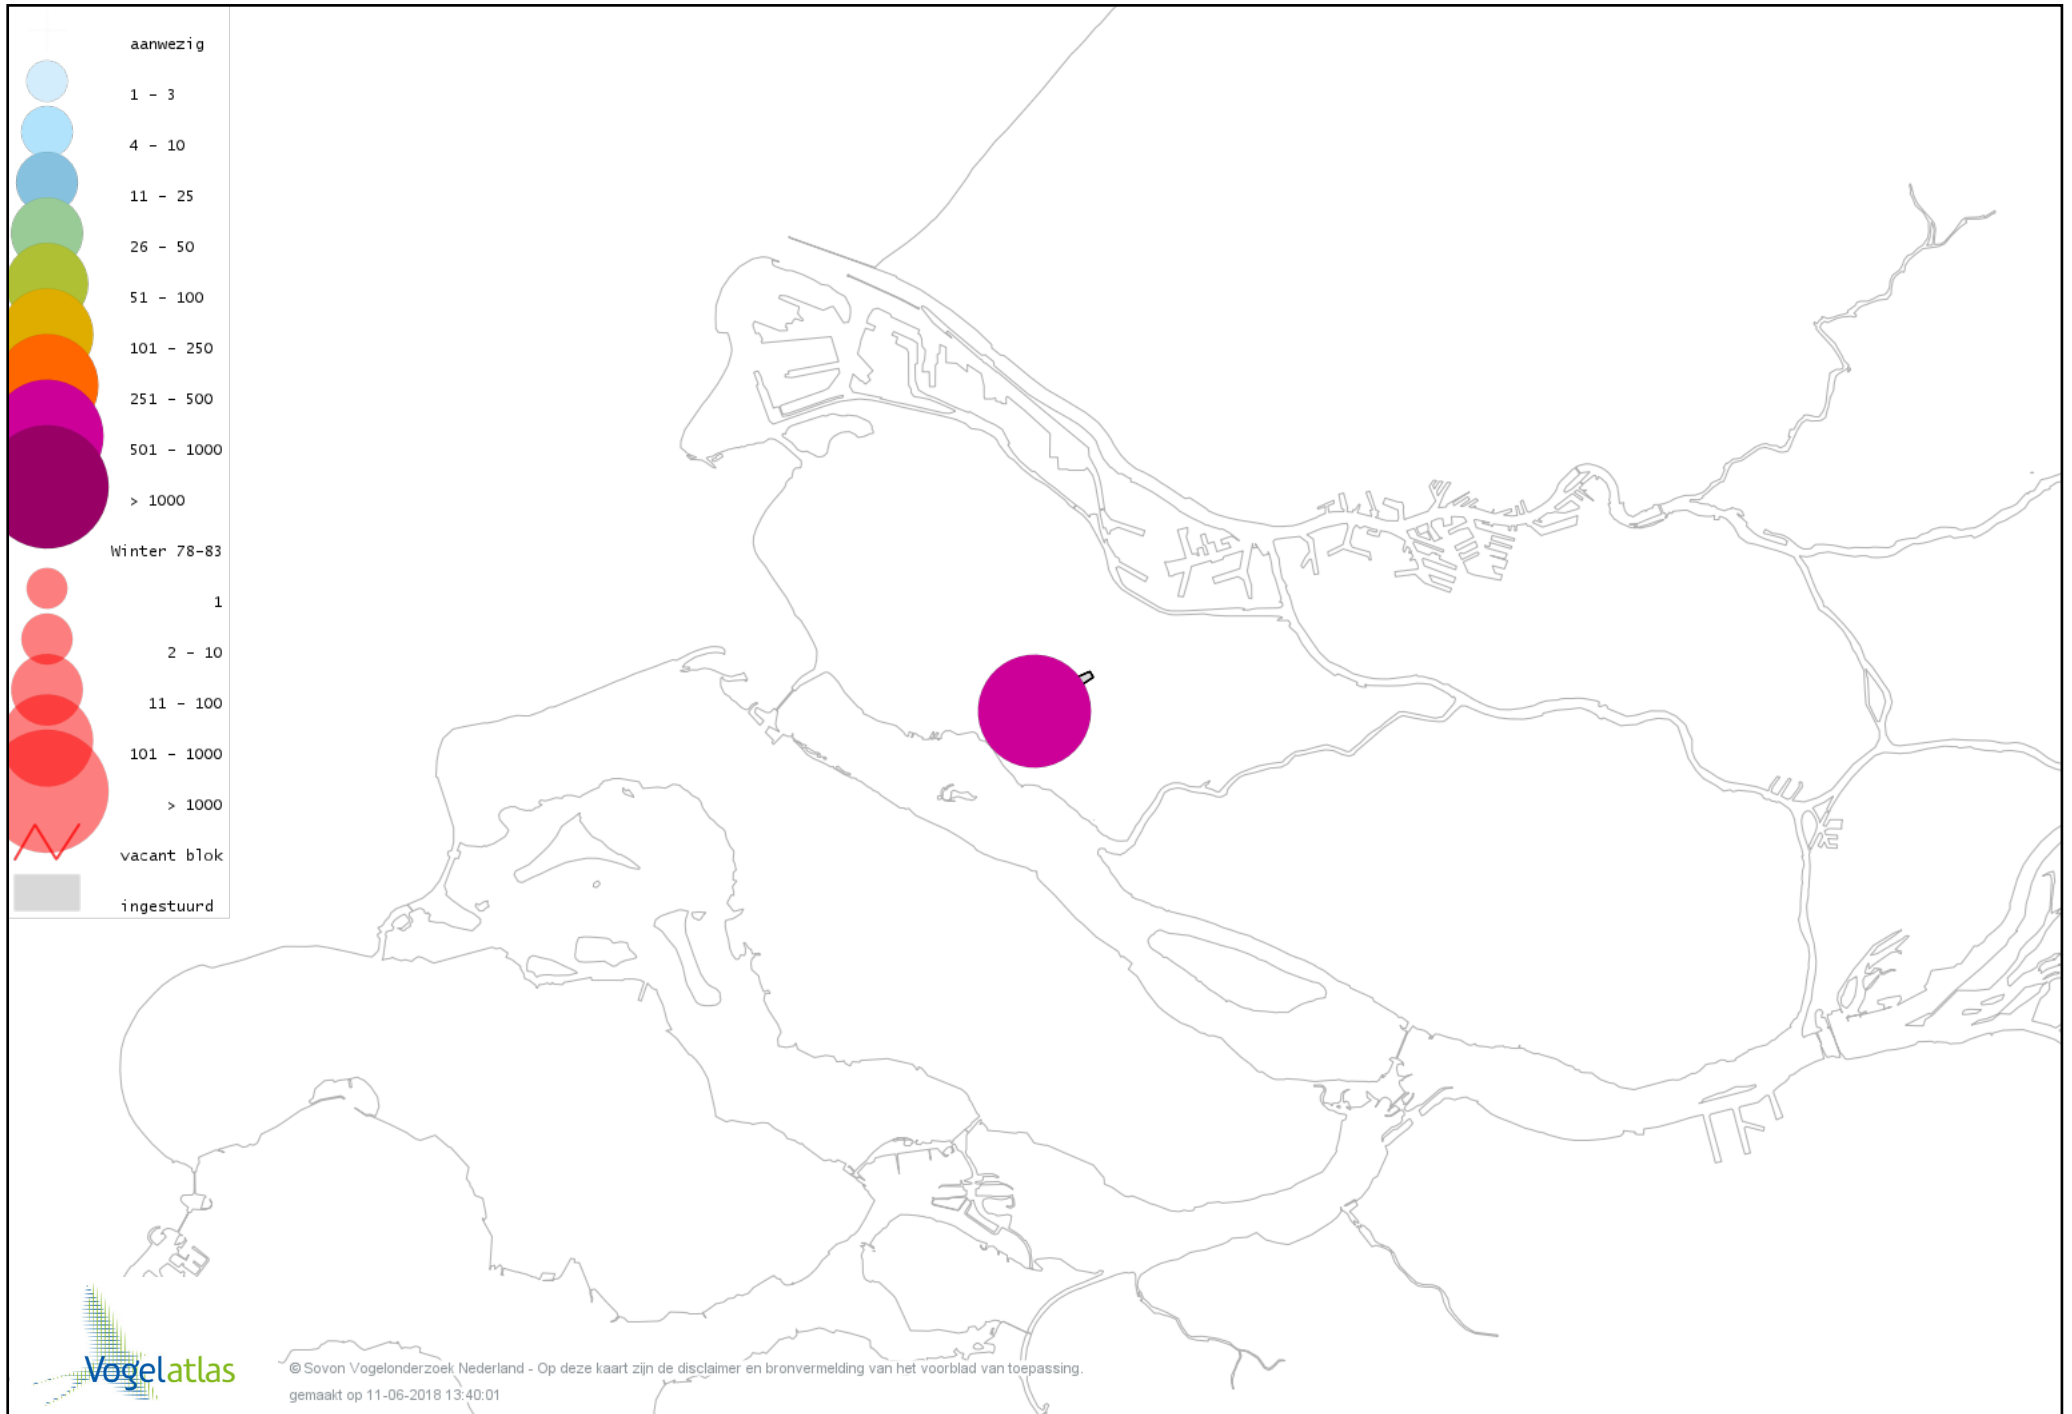

De kleurtint (blauw) is de beste referentie voor de tot nu toe waargenomen aantalsklasse.

De stipgrootte is relatief. Vergelijk daarvoor de atlasblok grootte van de legenda met die van het kaartbeeld.

Voorlopige verspreidingskaart Knobbelzwaan winter

Voorlopige verspreidingskaart Zwarte Zwaan winter

Voorlopige verspreidingskaart Wilde Zwaan winter

Voorlopige verspreidingskaart Indische Gans winter

Voorlopige verspreidingskaart Taigarietgans winter

Voorlopige verspreidingskaart Toendrarietgans winter

Voorlopige verspreidingskaart Kleine Rietgans winter

Voorlopige verspreidingskaart Grauwe Gans winter

Voorlopige verspreidingskaart Soepgans winter

Voorlopige verspreidingskaart Dwerggans winter

Voorlopige verspreidingskaart Kolgans winter