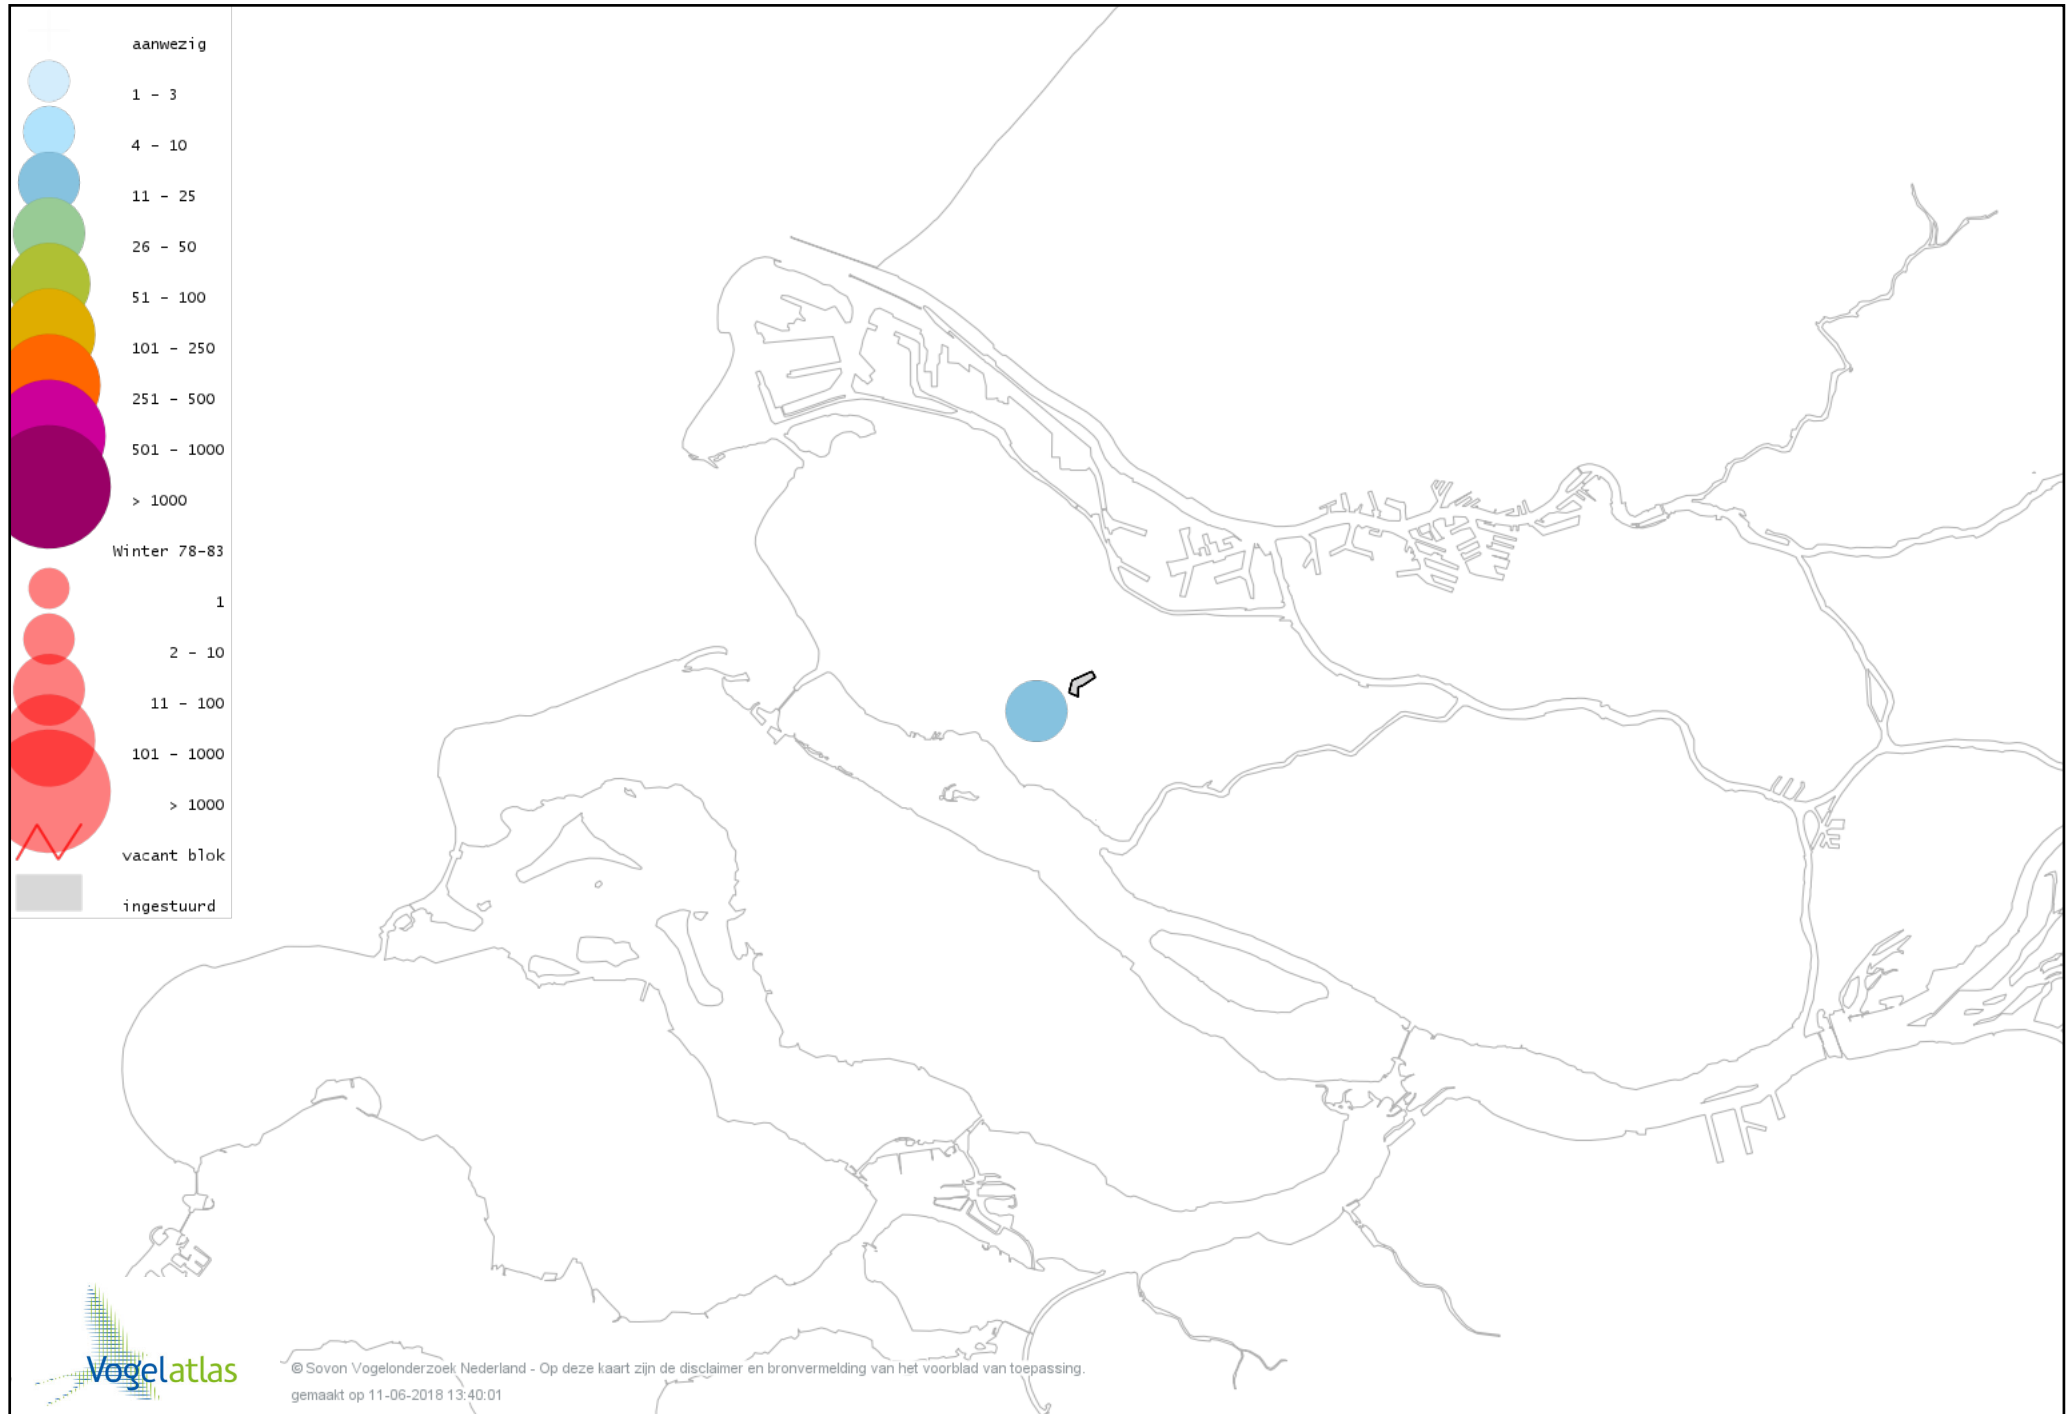

Voorlopige verspreidingskaart Roodborst winter

Voorlopige verspreidingskaart Heggenmus winter

Voorlopige verspreidingskaart Huismus winter

Voorlopige verspreidingskaart Ringmus winter

Voorlopige verspreidingskaart Grote Gele Kwikstaart winter

Voorlopige verspreidingskaart Witte Kwikstaart winter

Voorlopige verspreidingskaart Rouwkwikstaart winter

Voorlopige verspreidingskaart Graspieper winter

Voorlopige verspreidingskaart Vink winter

Voorlopige verspreidingskaart Groenling winter

Voorlopige verspreidingskaart Putter winter

Voorlopige verspreidingskaart Sijs winter

Voorlopige verspreidingskaart Appelvink winter