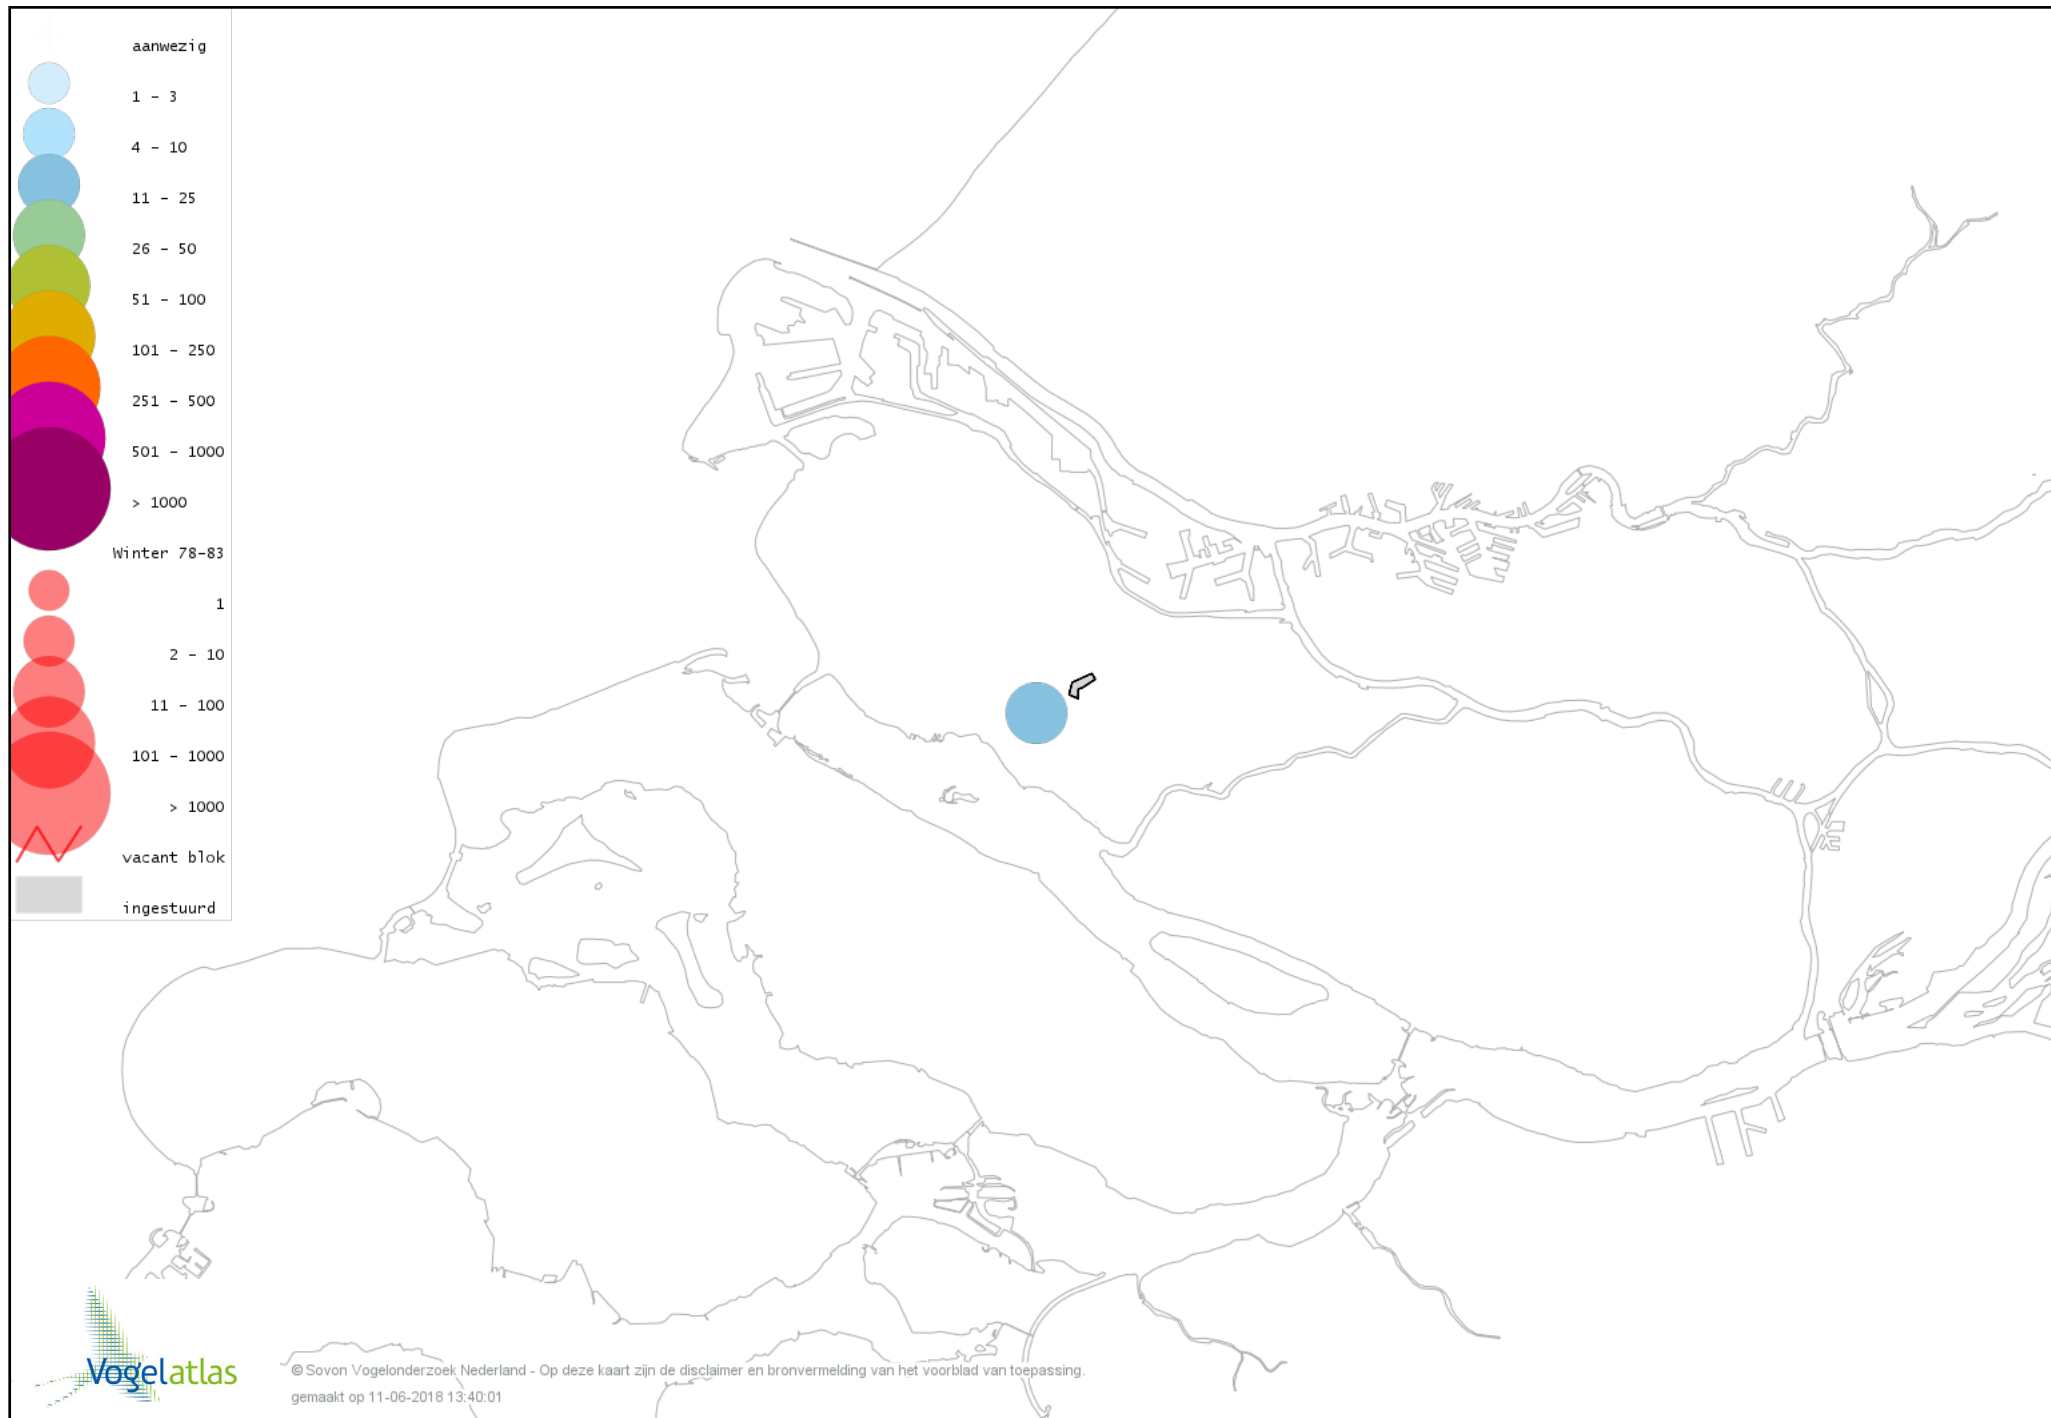

Voorlopige verspreidingskaart IJsvogel winter

Voorlopige verspreidingskaart Groene Specht winter

Voorlopige verspreidingskaart Grote Bonte Specht winter

Voorlopige verspreidingskaart Ekster winter

Voorlopige verspreidingskaart Gaai winter

Voorlopige verspreidingskaart Kauw winter

Voorlopige verspreidingskaart Noordse Kauw winter

Voorlopige verspreidingskaart Roek winter

Voorlopige verspreidingskaart Zwarte Kraai winter

Voorlopige verspreidingskaart Goudhaan winter