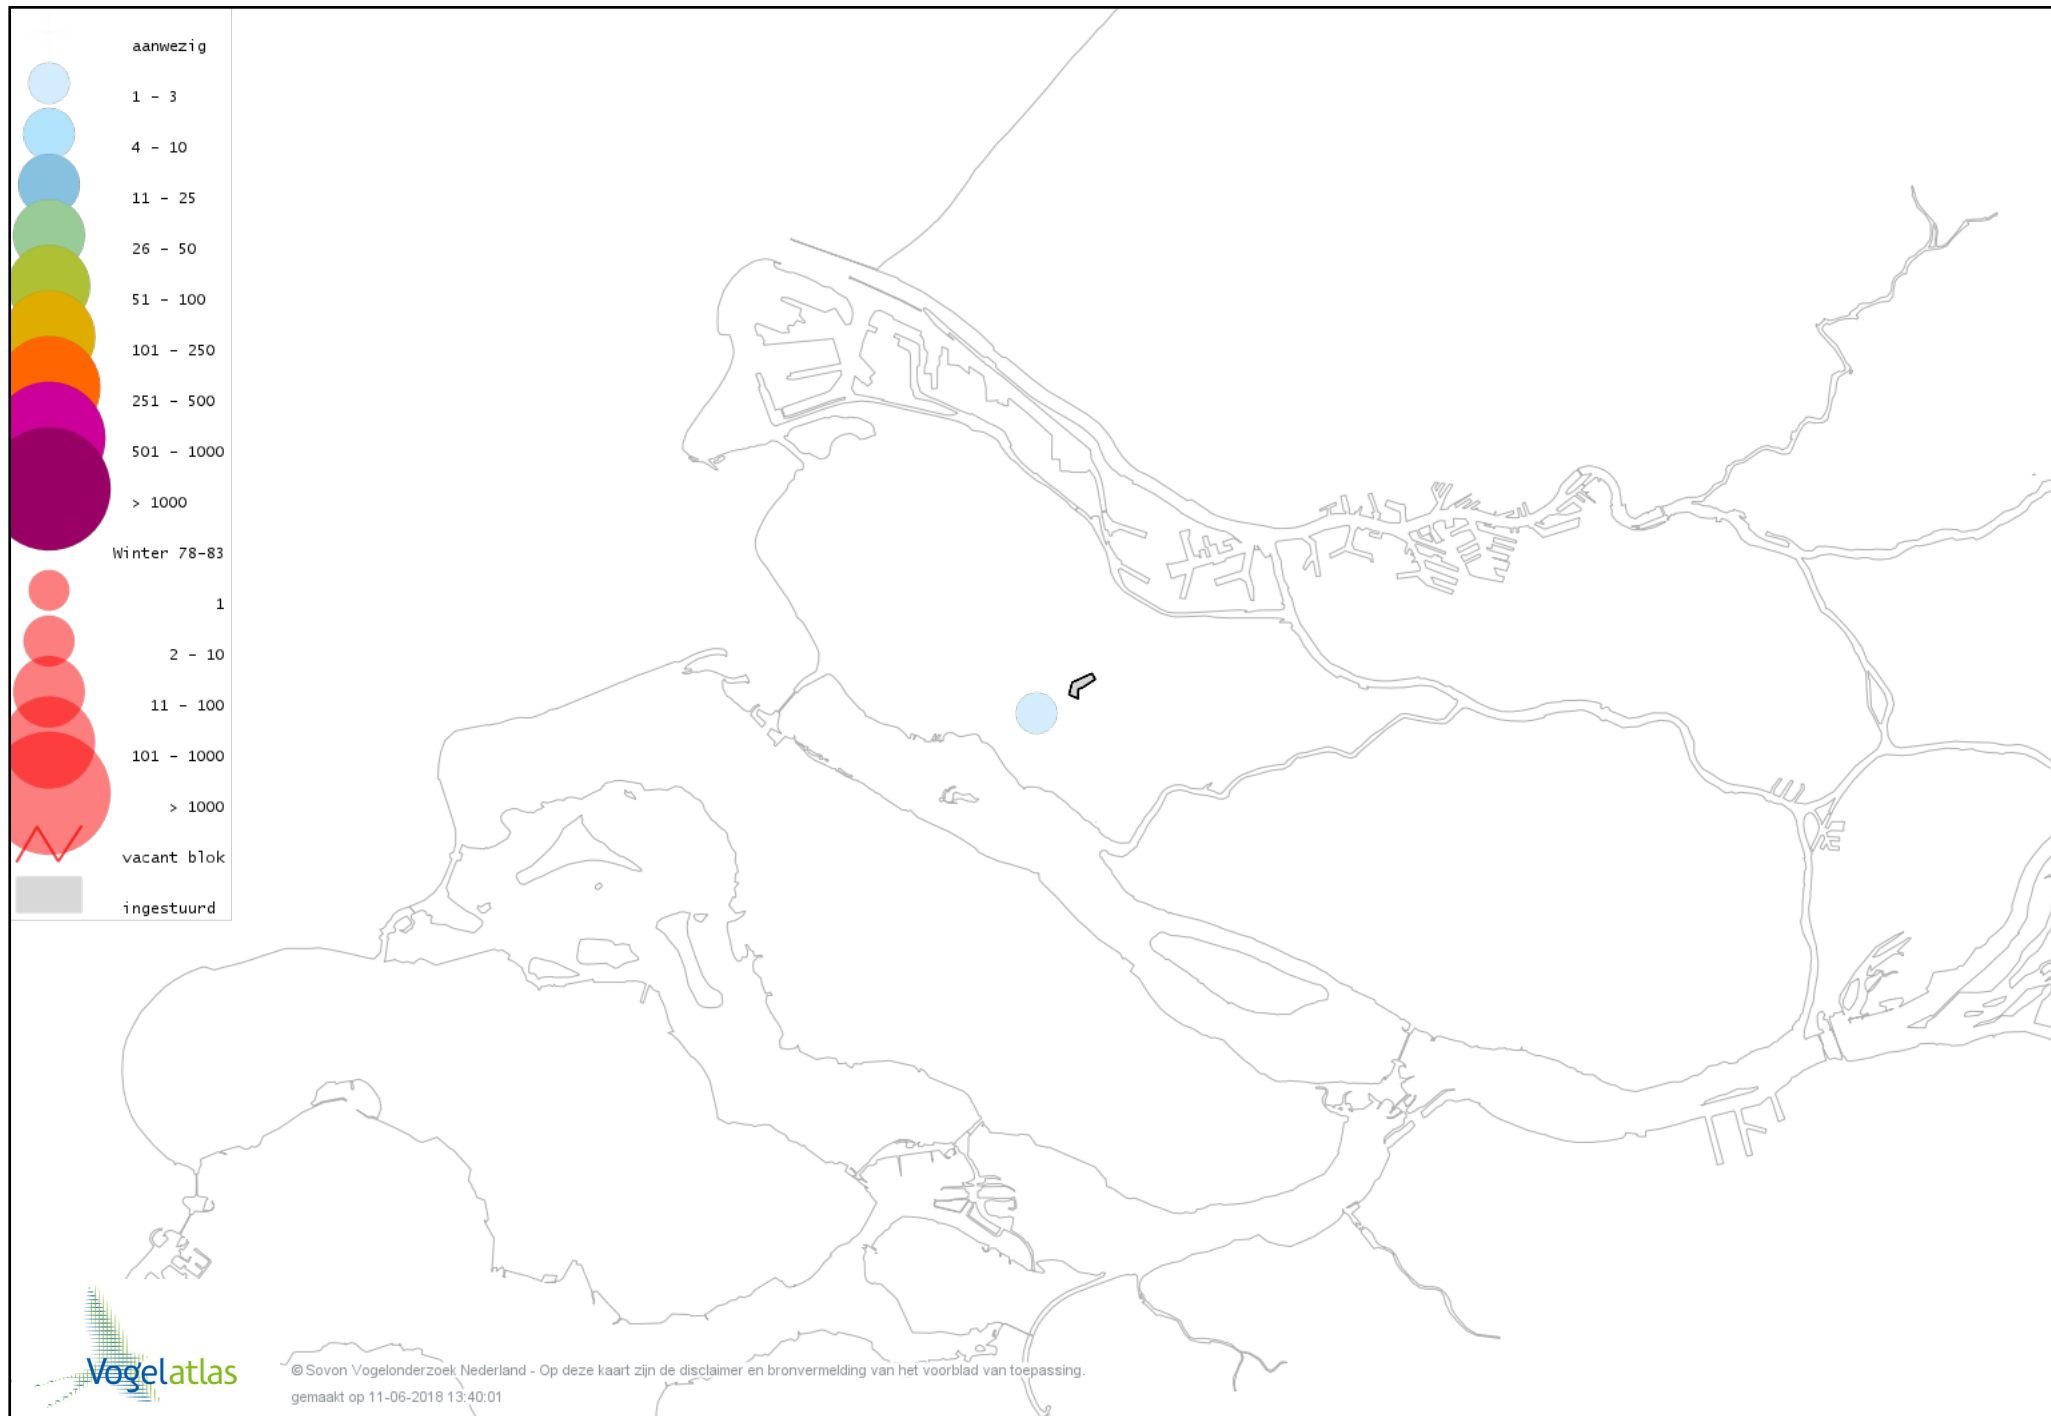

Voorlopige verspreidingskaart Waterral winter

Voorlopige verspreidingskaart Waterhoen winter

Voorlopige verspreidingskaart Meerkoet winter

Voorlopige verspreidingskaart Scholekster winter

Voorlopige verspreidingskaart Kievit winter

Voorlopige verspreidingskaart Paarse Strandloper winter

Voorlopige verspreidingskaart Watersnip winter

Voorlopige verspreidingskaart Wulp winter

Voorlopige verspreidingskaart Witgat winter

Voorlopige verspreidingskaart Tureluur winter