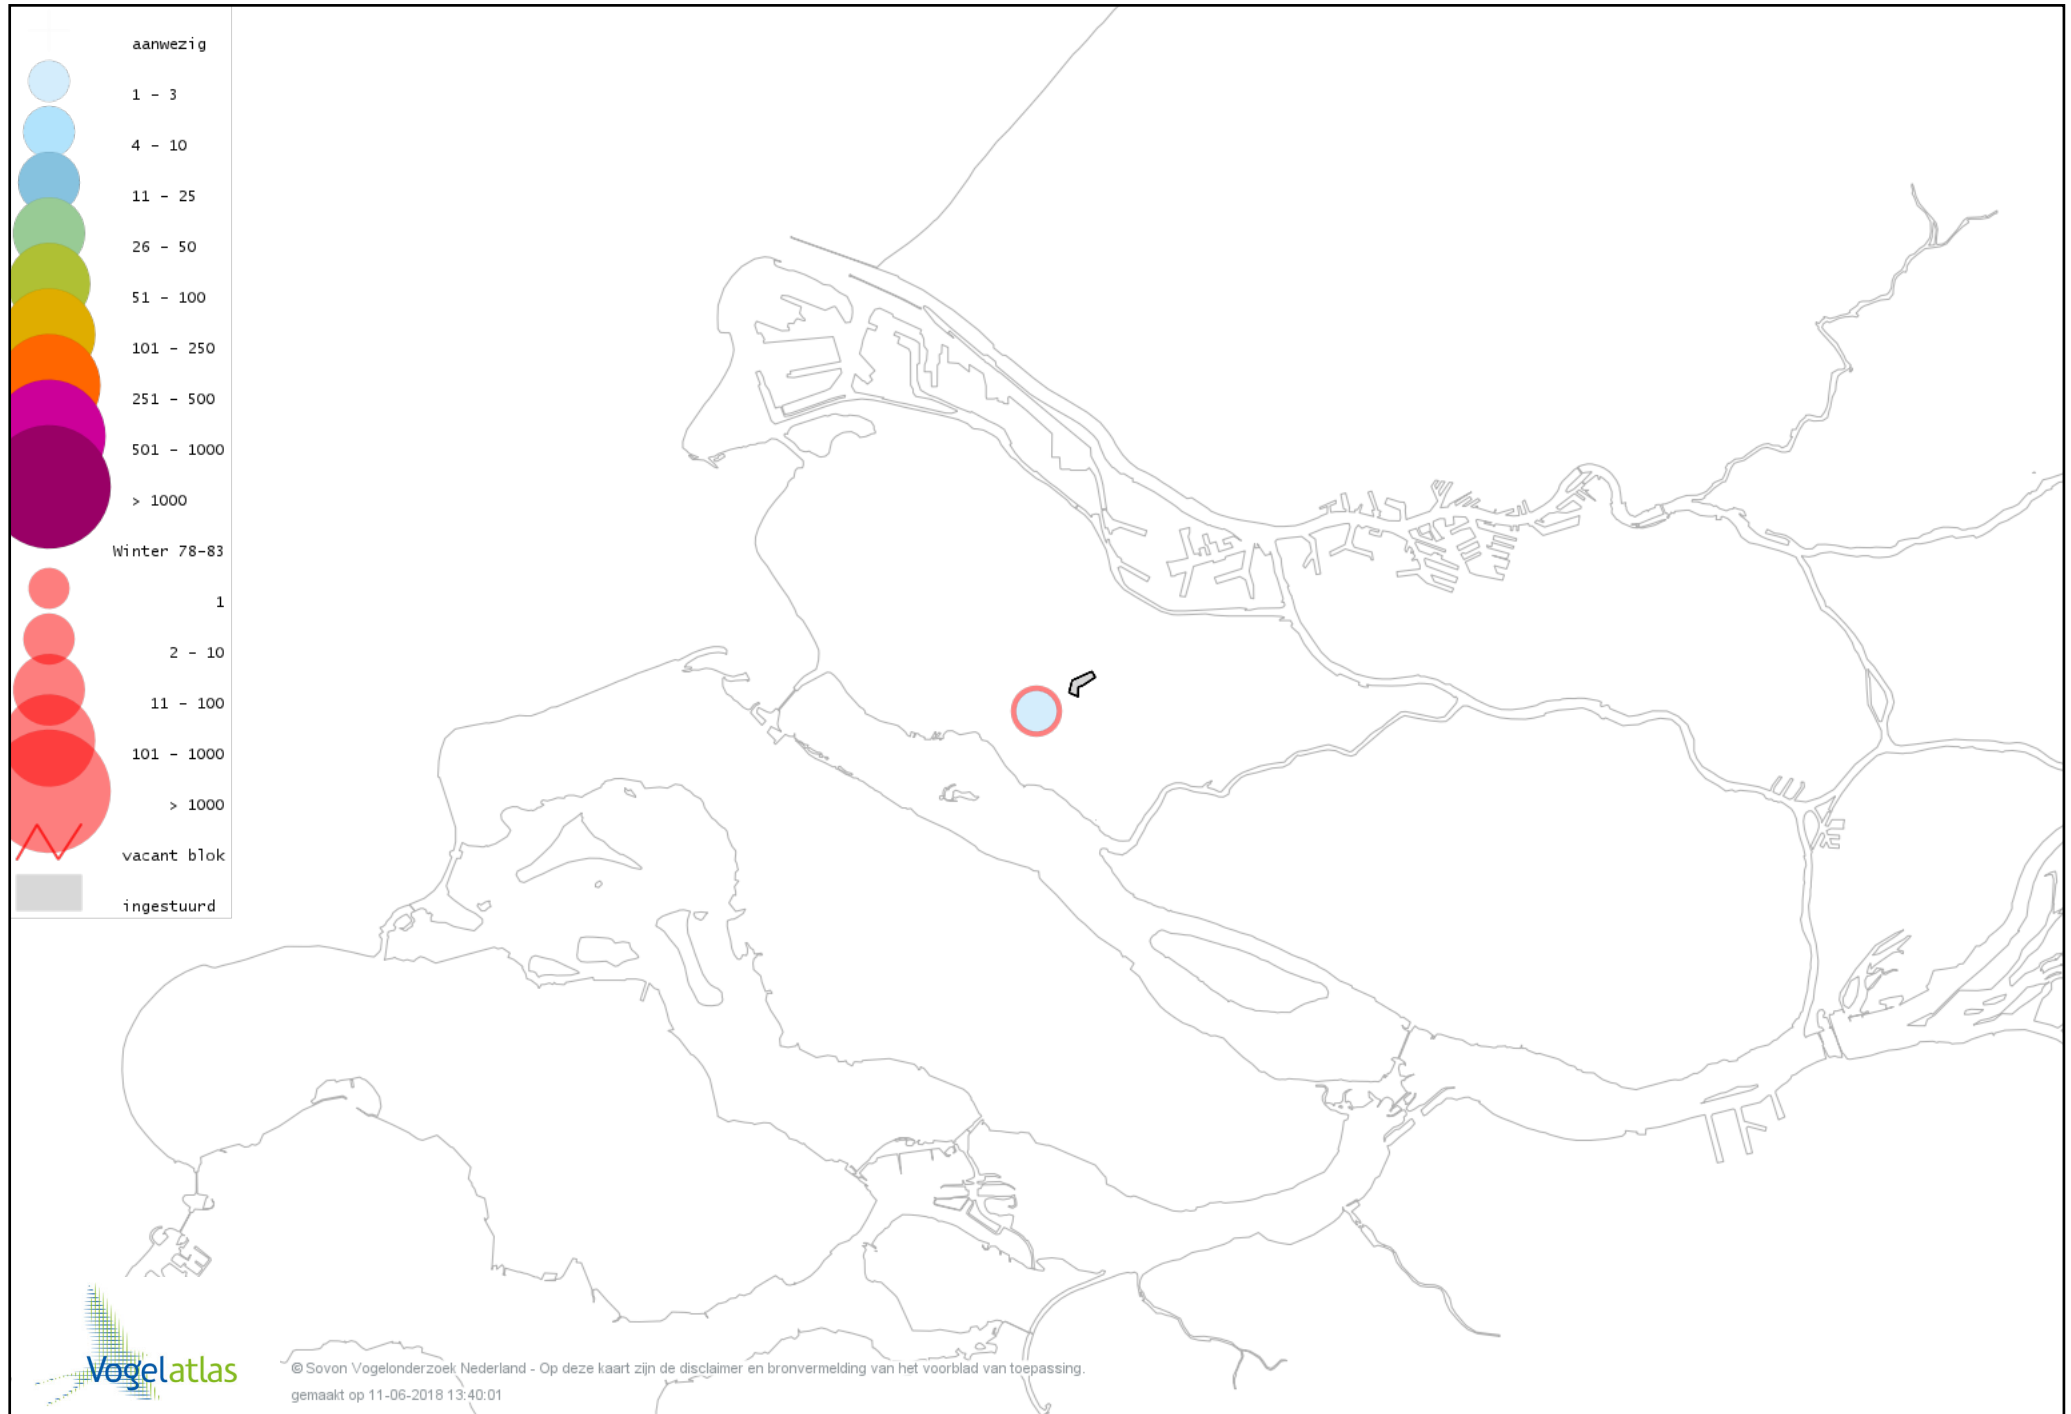

De kleurtint (blauw) is de beste referentie voor de tot nu toe waargenomen aantalsklasse.

De stipgrootte is relatief. Vergelijk daarvoor de atlasblok grootte van de legenda met die van het kaartbeeld.

Voorlopige verspreidingskaart Knobbelzwaan winter

Voorlopige verspreidingskaart Zwarte Zwaan winter

Voorlopige verspreidingskaart Wilde Zwaan winter

Voorlopige verspreidingskaart Indische Gans winter

Voorlopige verspreidingskaart Taigarietgans winter

Voorlopige verspreidingskaart Toendrarietgans winter