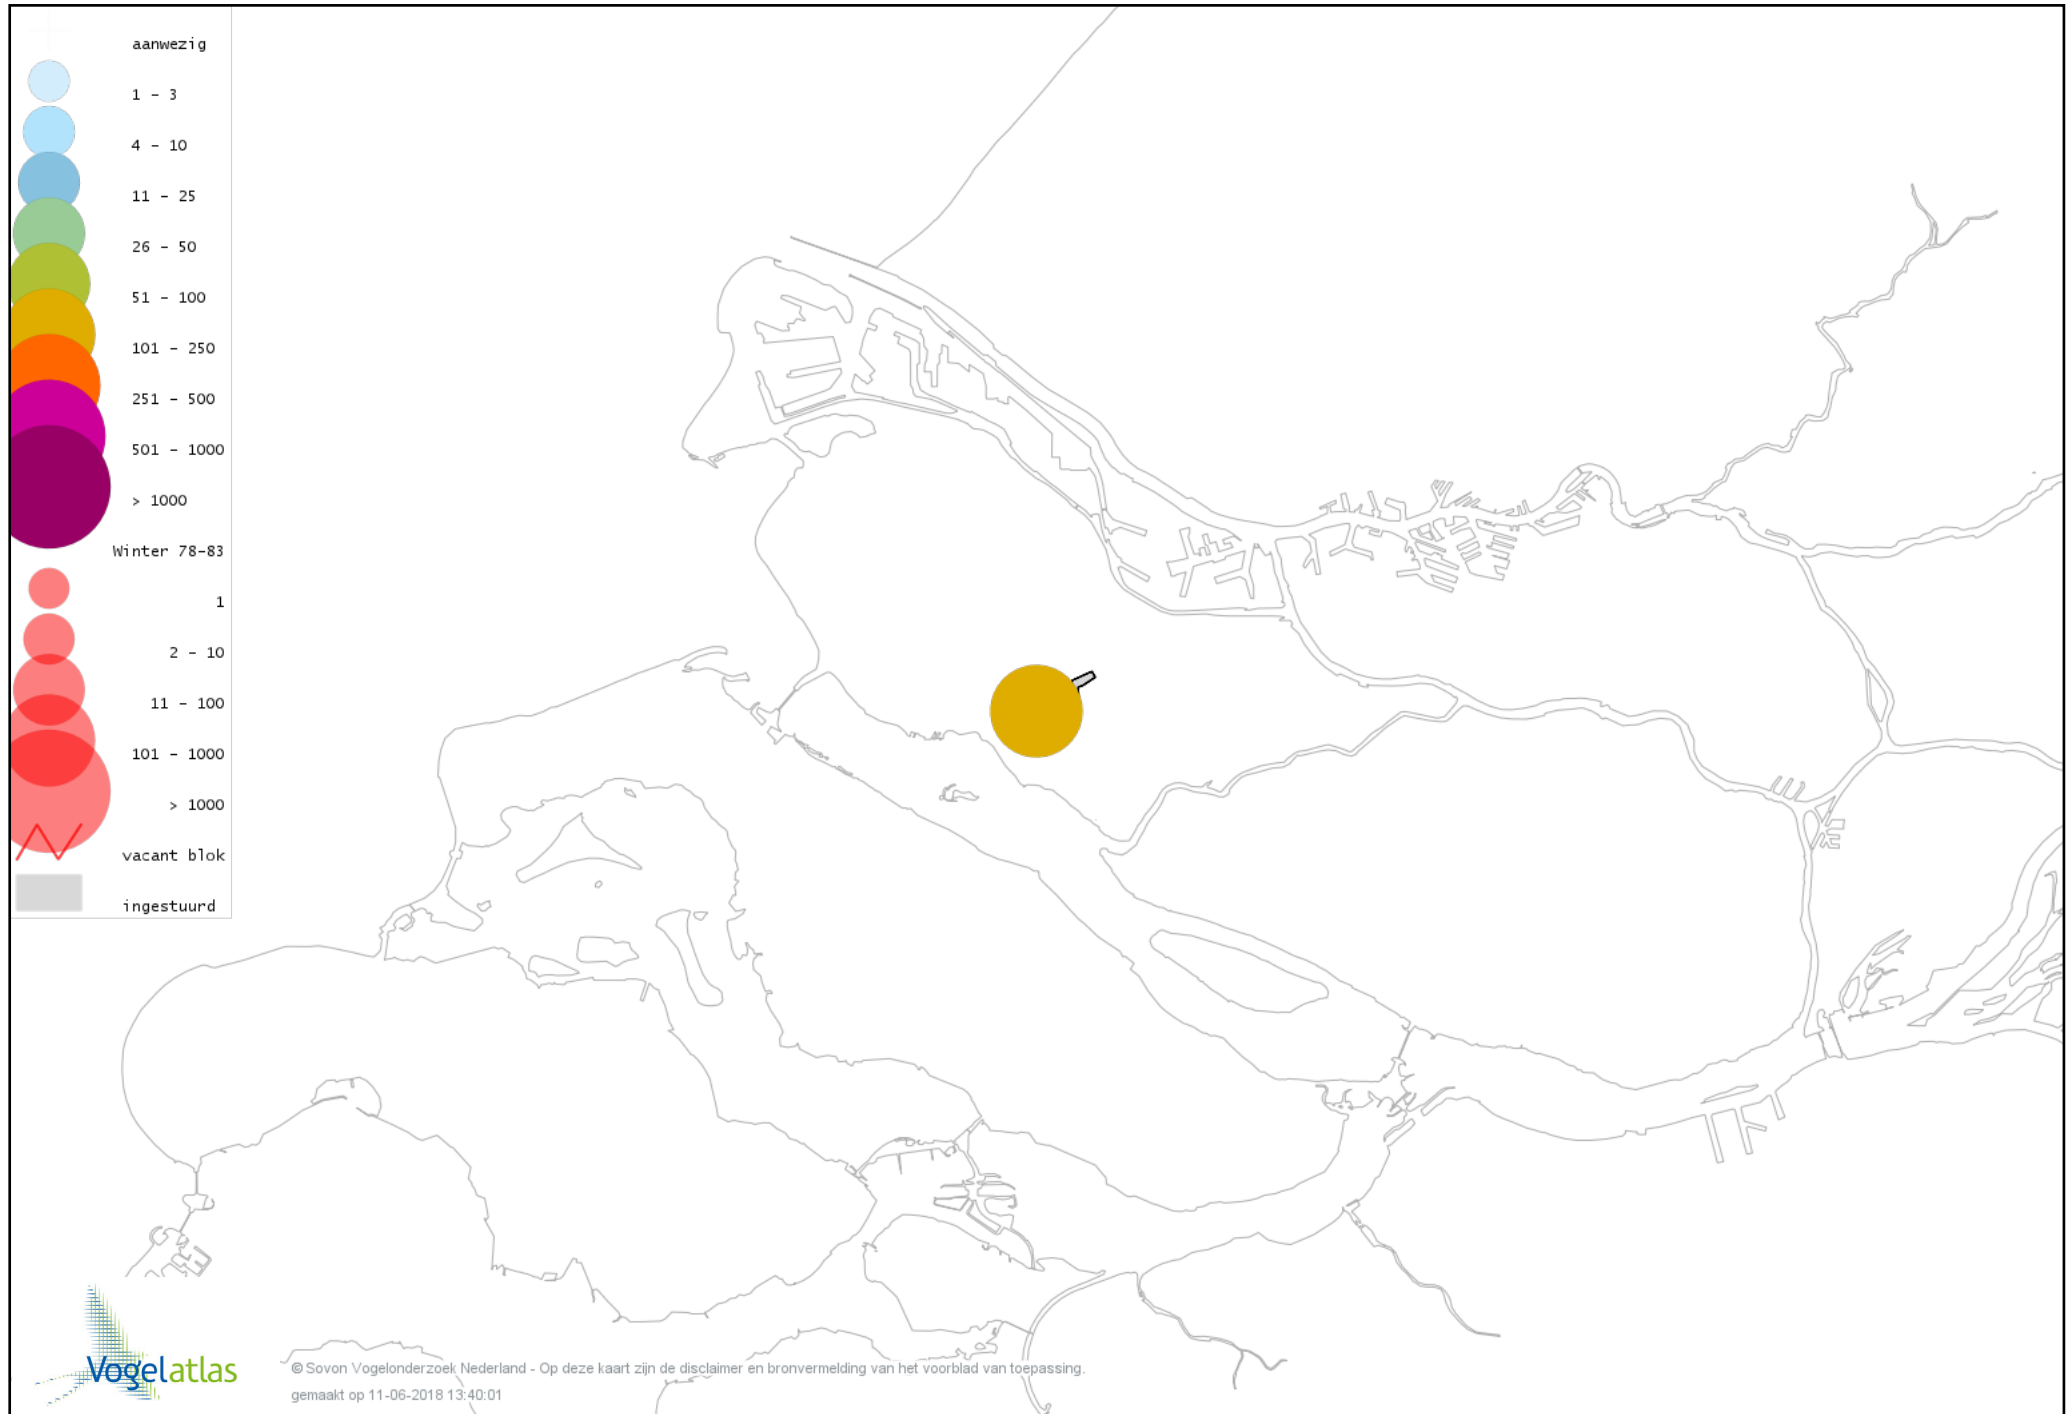

Voorlopige verspreidingskaart Kauw winter