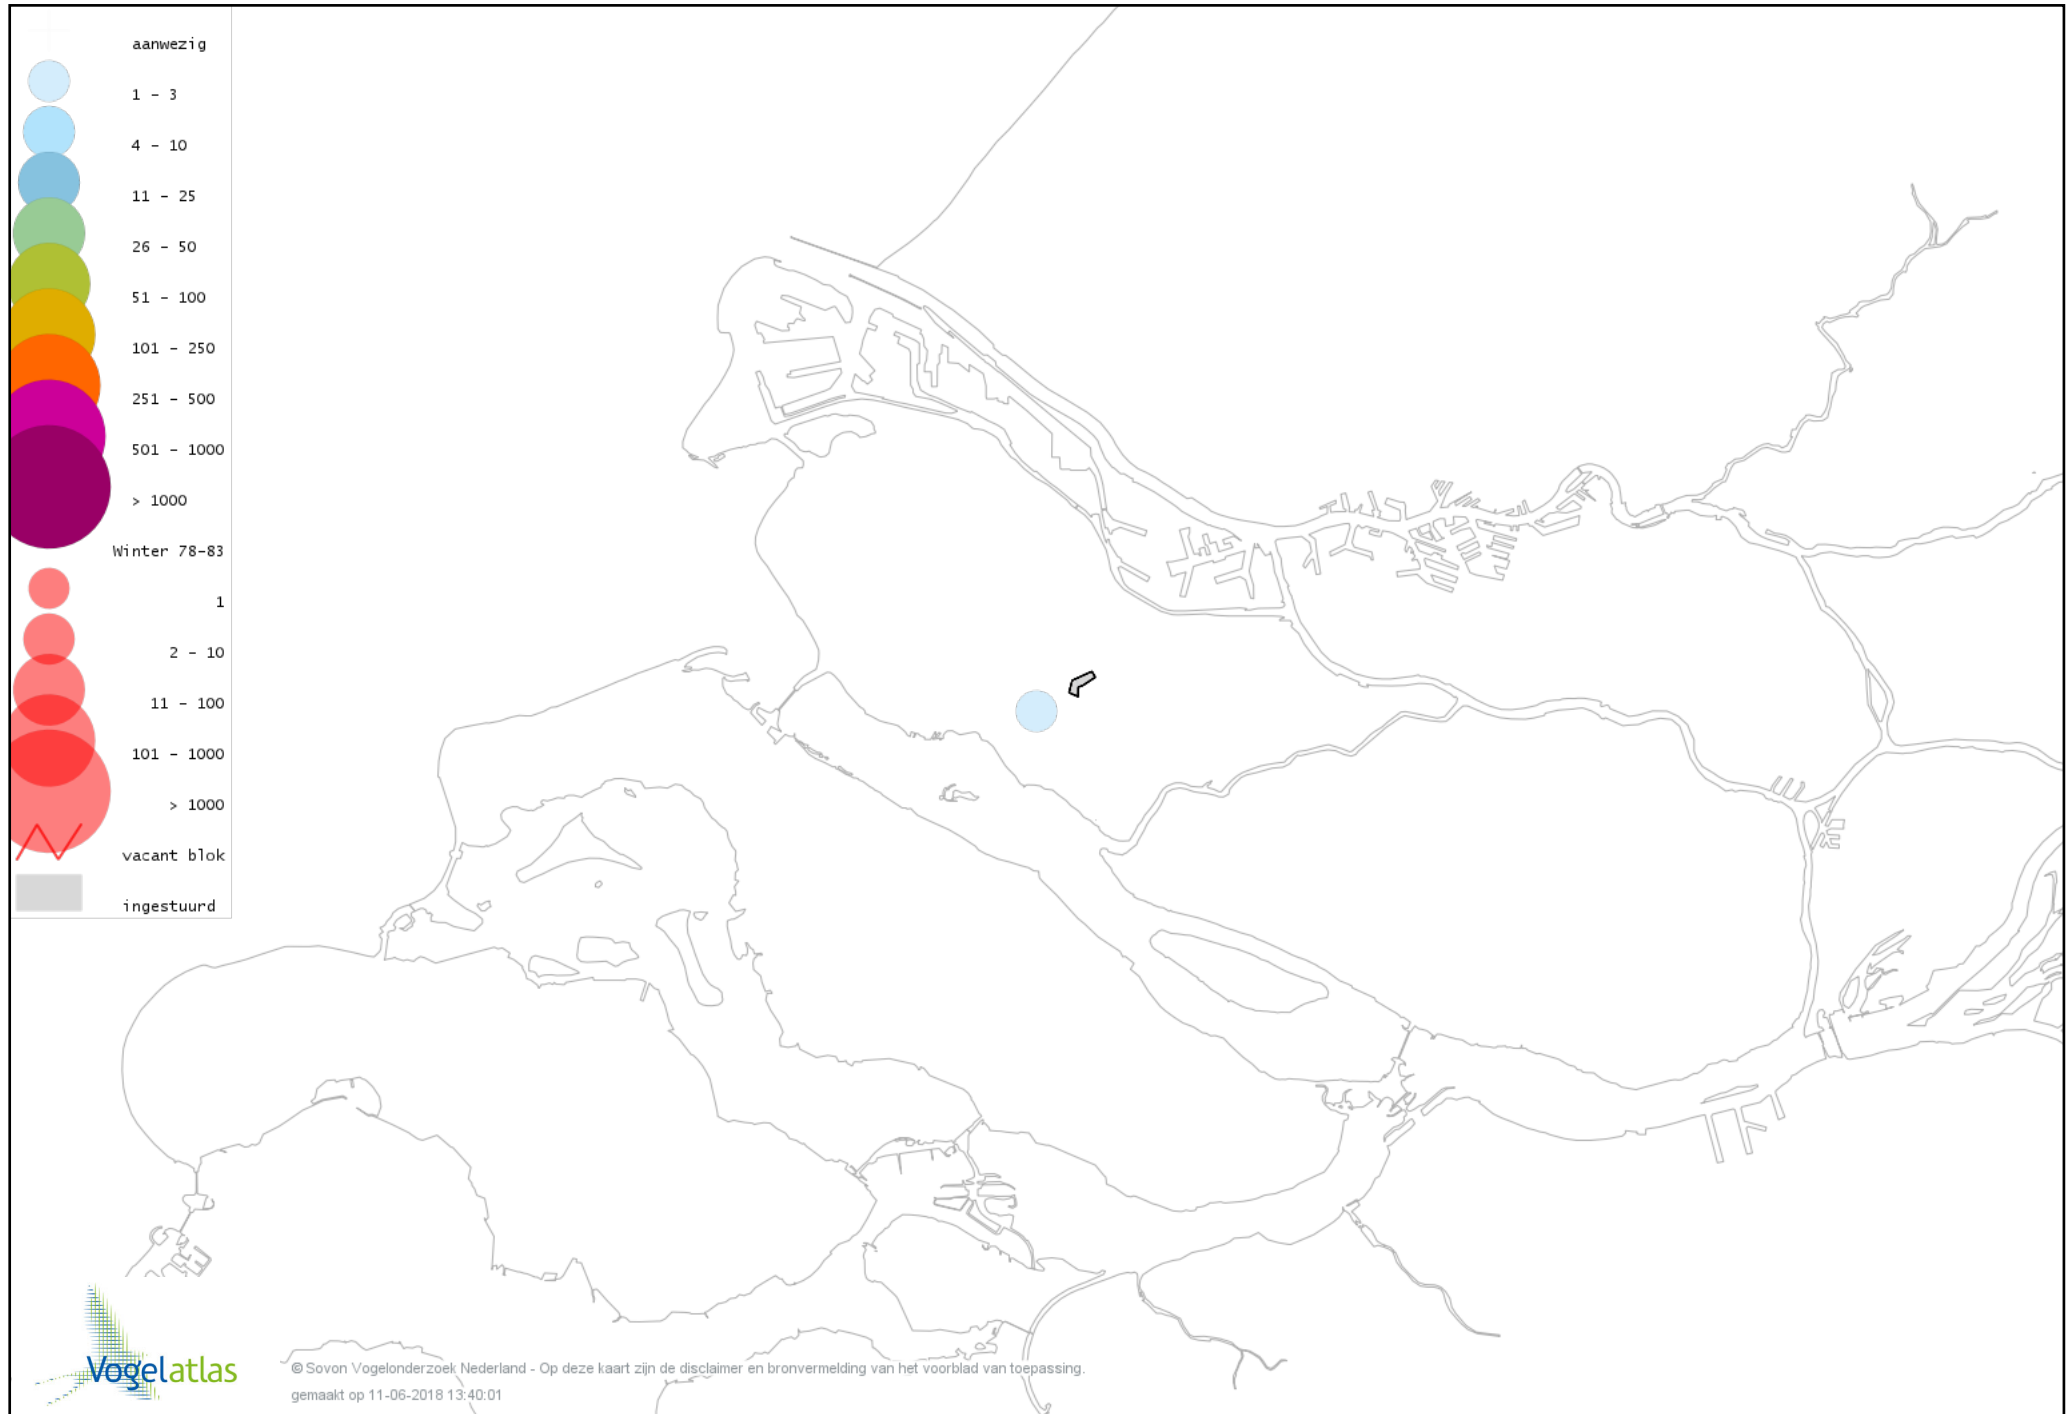

Voorlopige verspreidingskaart Vuurgoudhaan winter