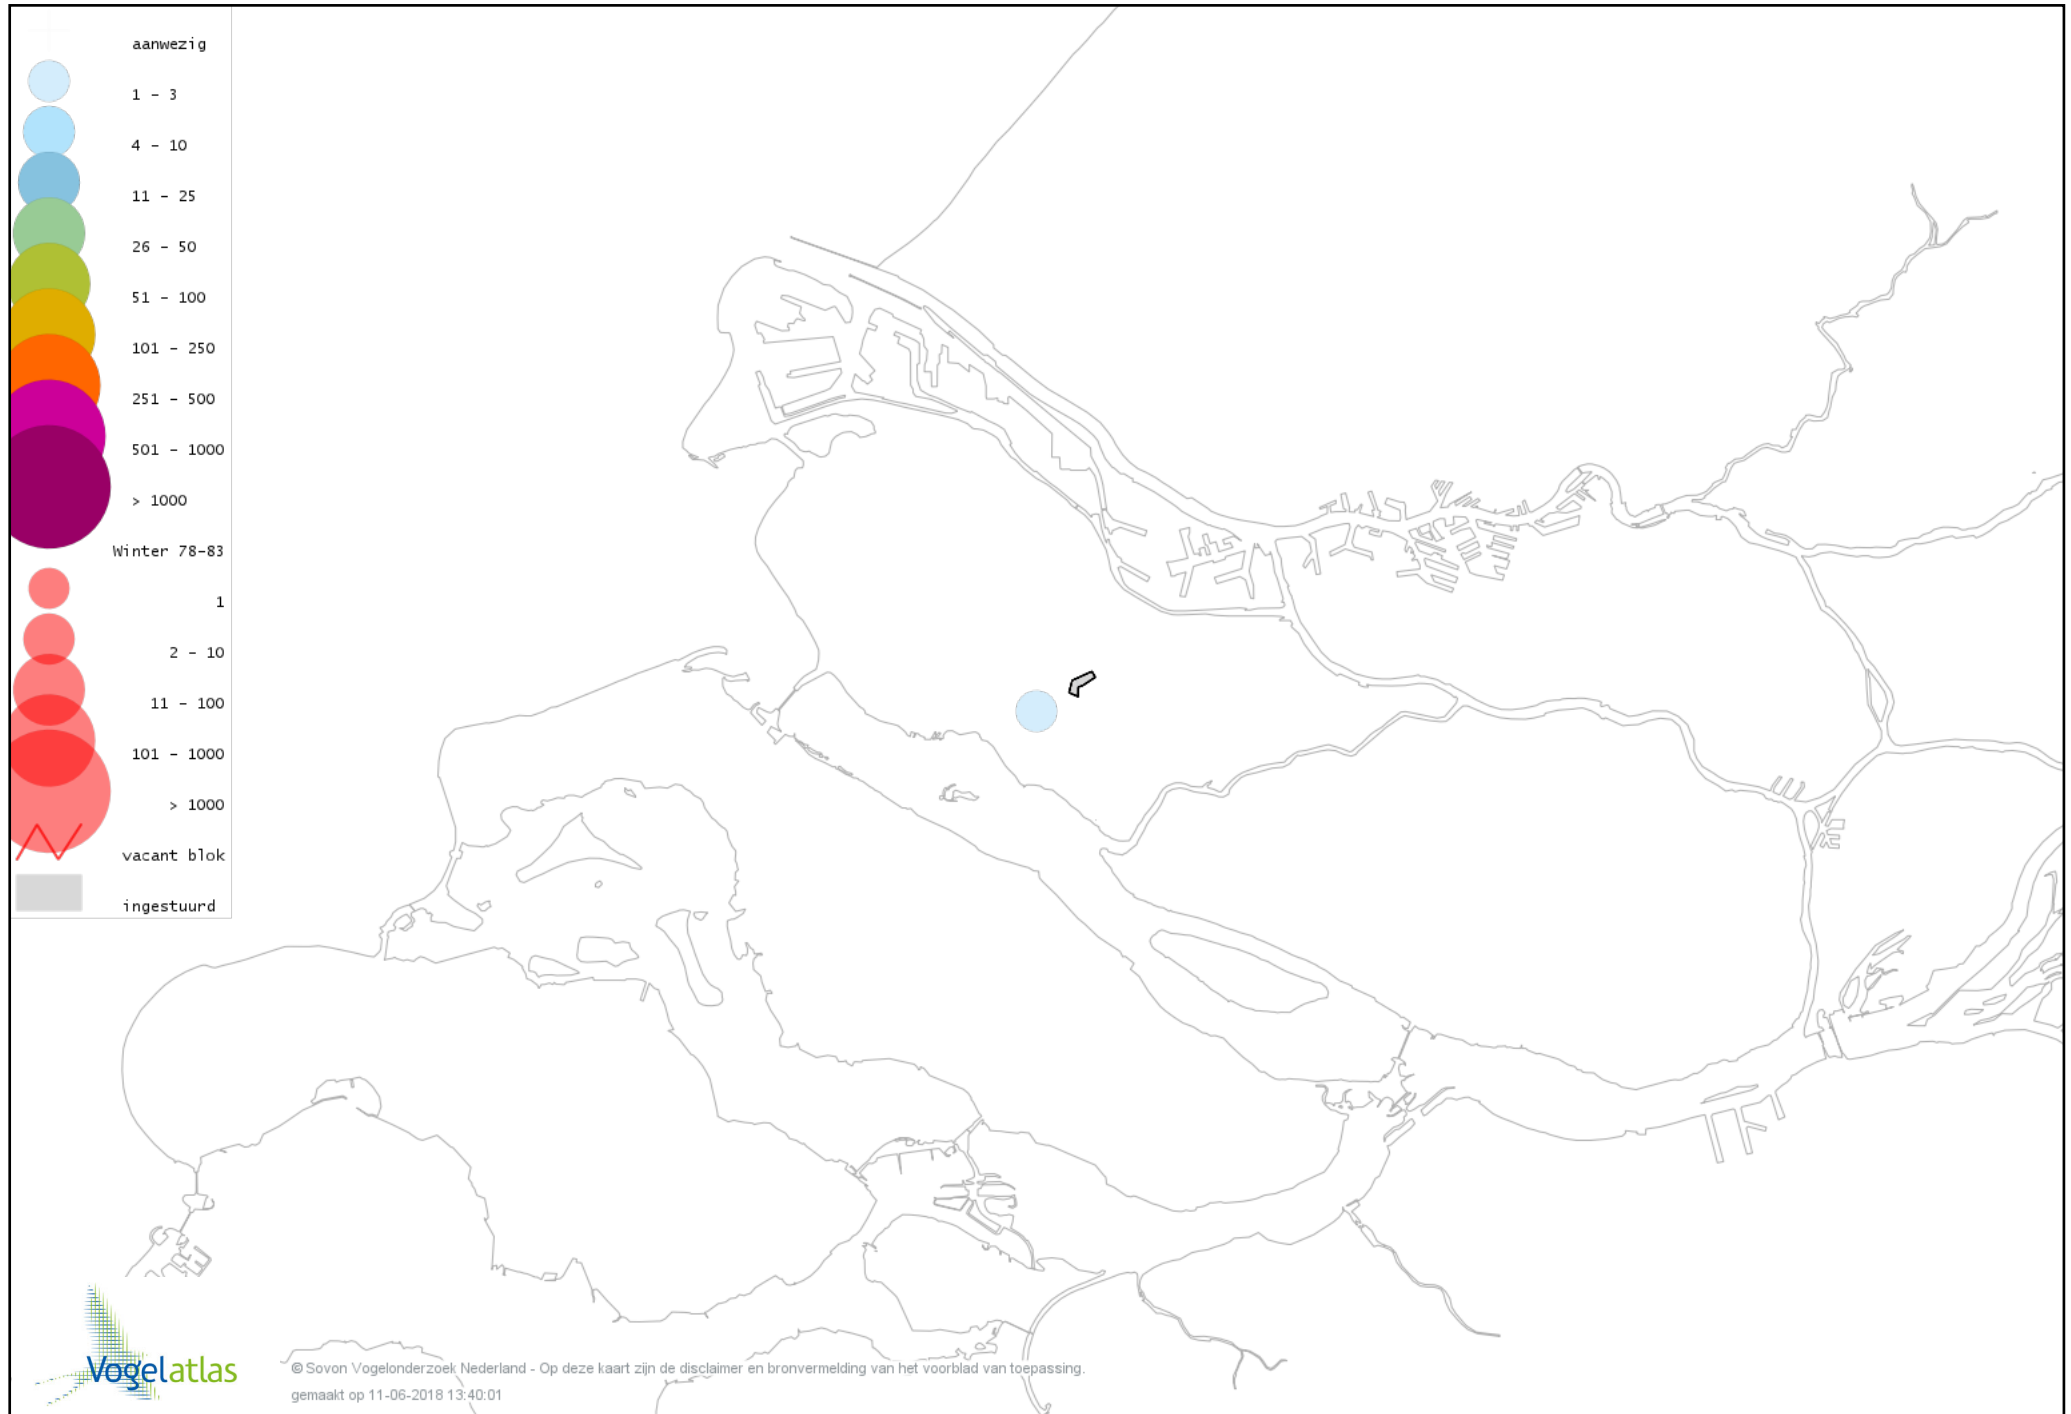

Voorlopige verspreidingskaart Grote Canadese Gans winter

Voorlopige verspreidingskaart Brandgans winter

Voorlopige verspreidingskaart Roodhalsgans winter

Voorlopige verspreidingskaart Nijlgans winter

Voorlopige verspreidingskaart Casarca winter

Voorlopige verspreidingskaart Casarca x Bergeend winter

Voorlopige verspreidingskaart Bergeend winter

Voorlopige verspreidingskaart Tafeleend winter

Voorlopige verspreidingskaart Kuifeend winter

Voorlopige verspreidingskaart Muskuseend winter

Voorlopige verspreidingskaart Nonnetje winter

Voorlopige verspreidingskaart Brilduiker winter

Voorlopige verspreidingskaart Grote Zaagbek winter

Voorlopige verspreidingskaart Middelste Zaagbek winter

Voorlopige verspreidingskaart Krakeend winter