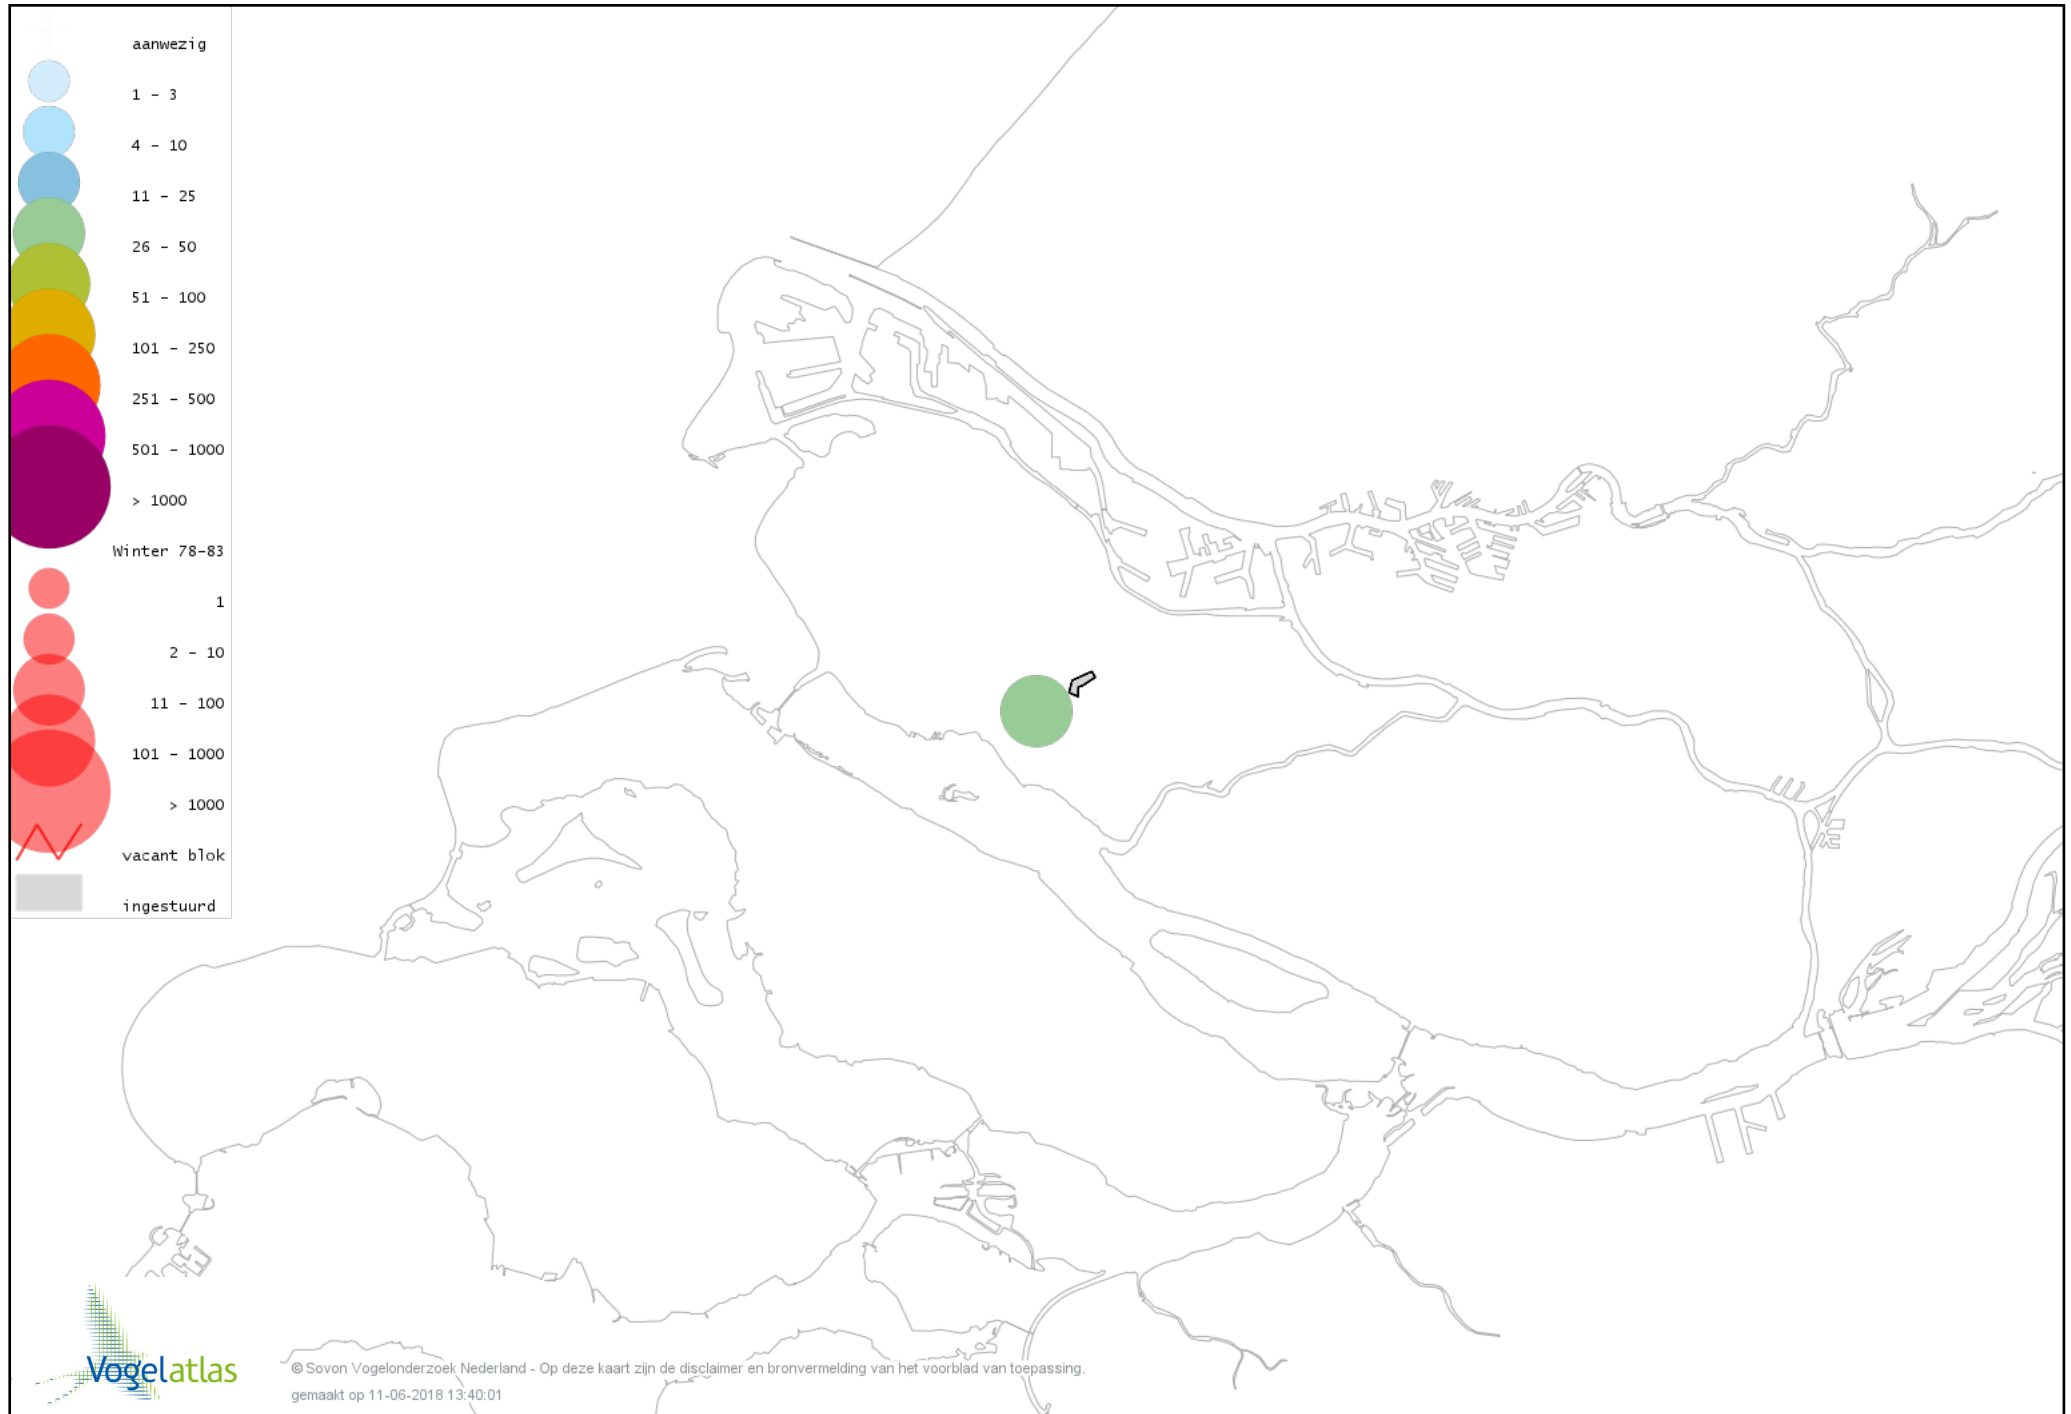

Voorlopige verspreidingskaart Staartmees winter

Voorlopige verspreidingskaart Tjiftjaf winter

Voorlopige verspreidingskaart Zwartkop winter

Voorlopige verspreidingskaart Boomkruiper winter

Voorlopige verspreidingskaart Winterkoning winter

Voorlopige verspreidingskaart Spreeuw winter

Voorlopige verspreidingskaart Merel winter

Voorlopige verspreidingskaart Kramsvogel winter

Voorlopige verspreidingskaart Zanglijster winter

Voorlopige verspreidingskaart Koperwiek winter