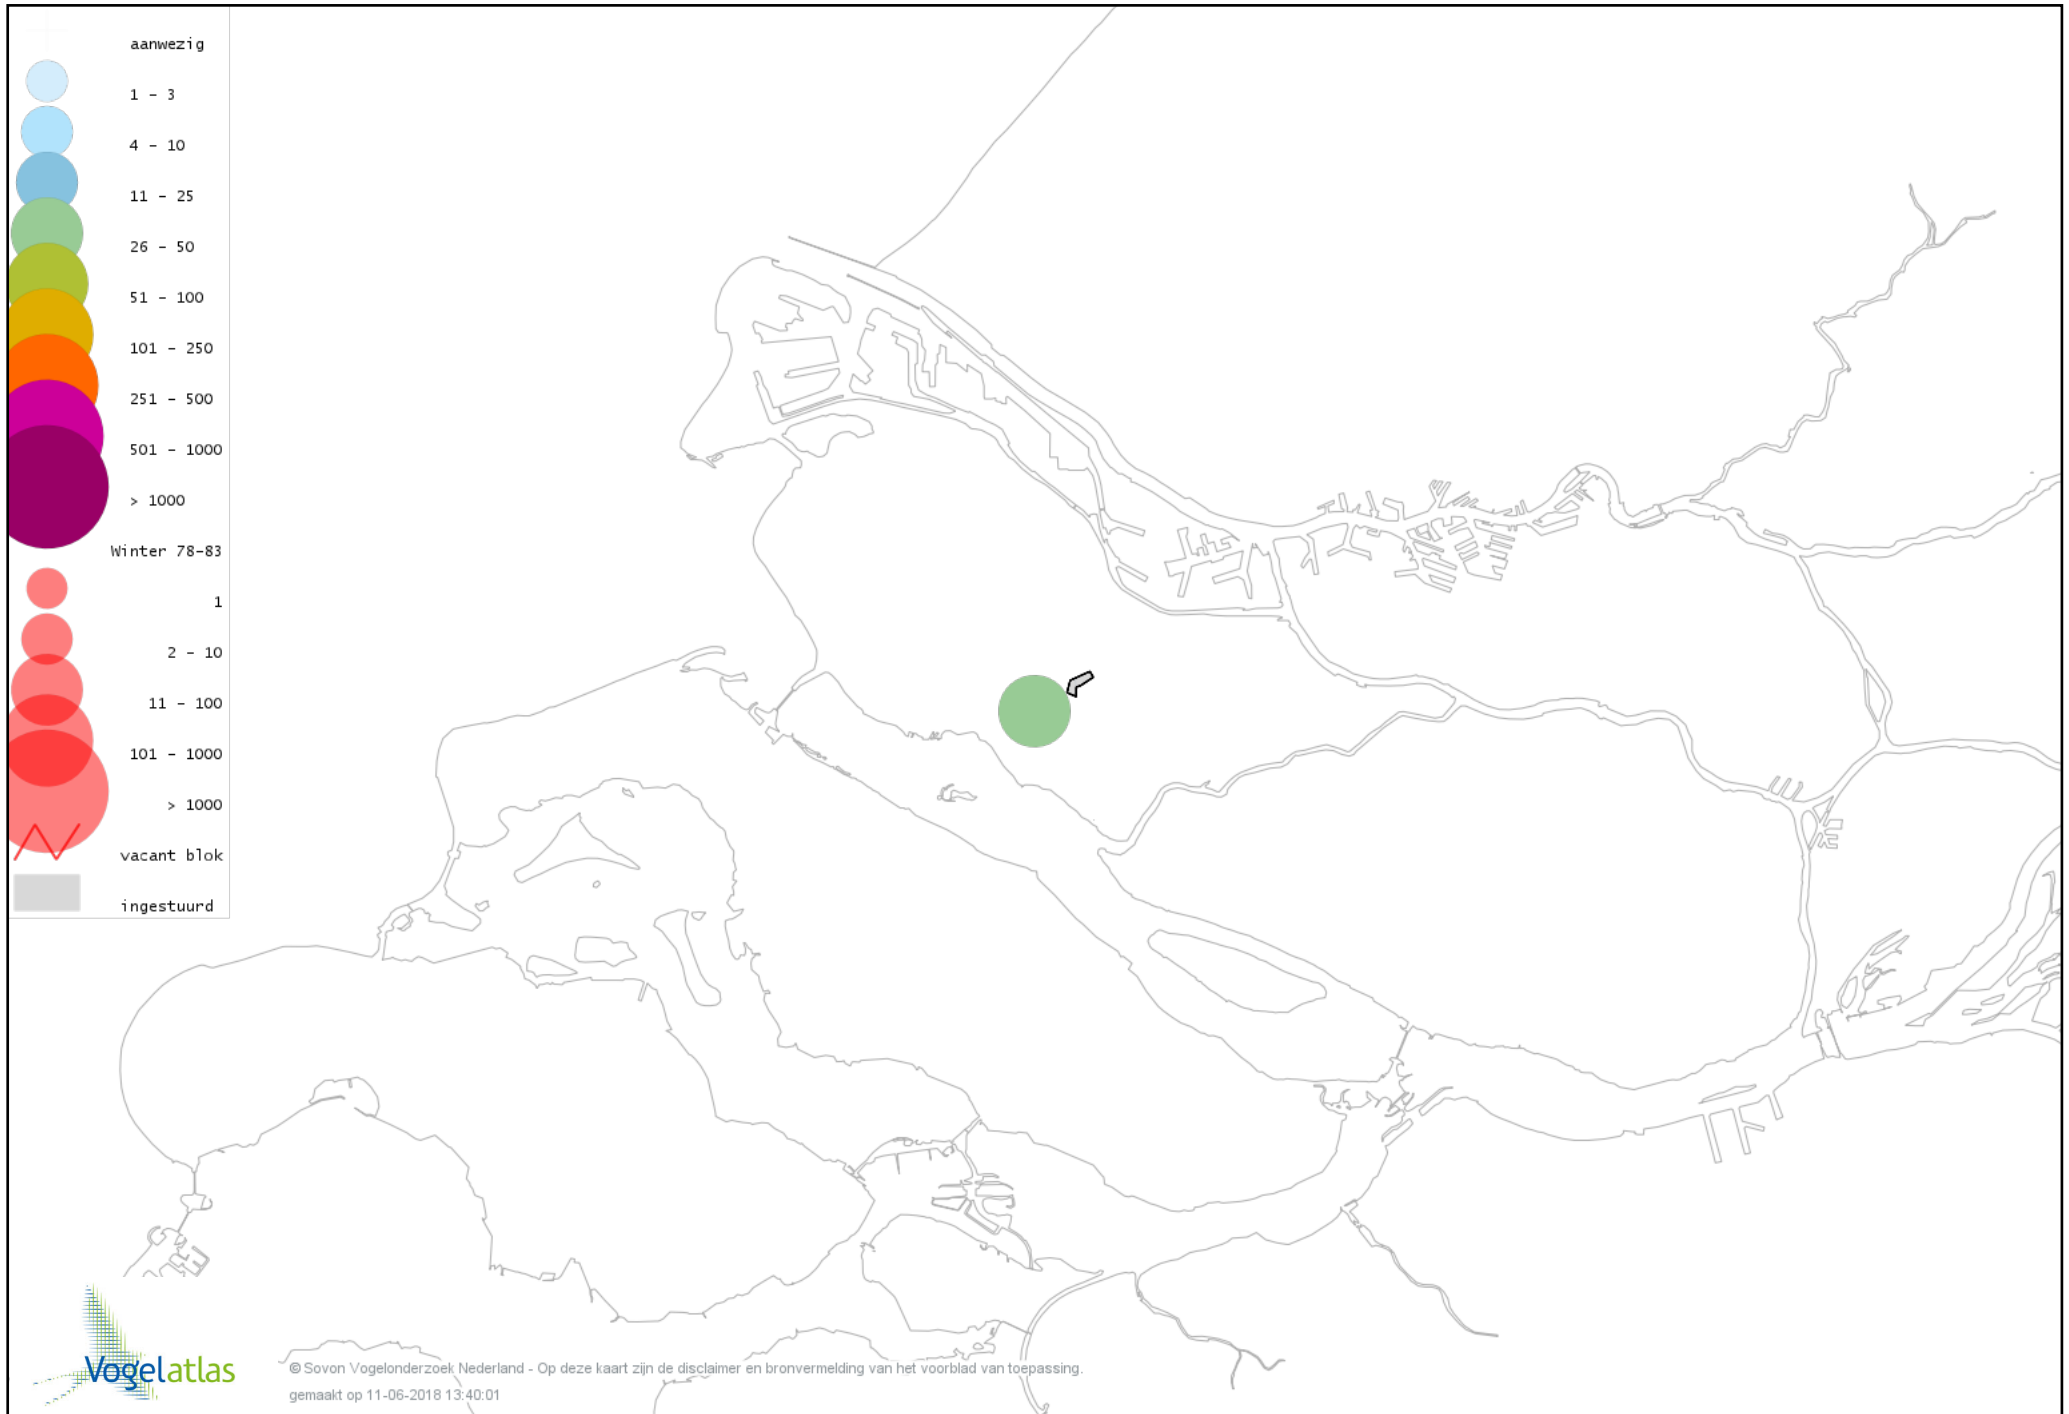

Voorlopige verspreidingskaart Stormmeeuw winter