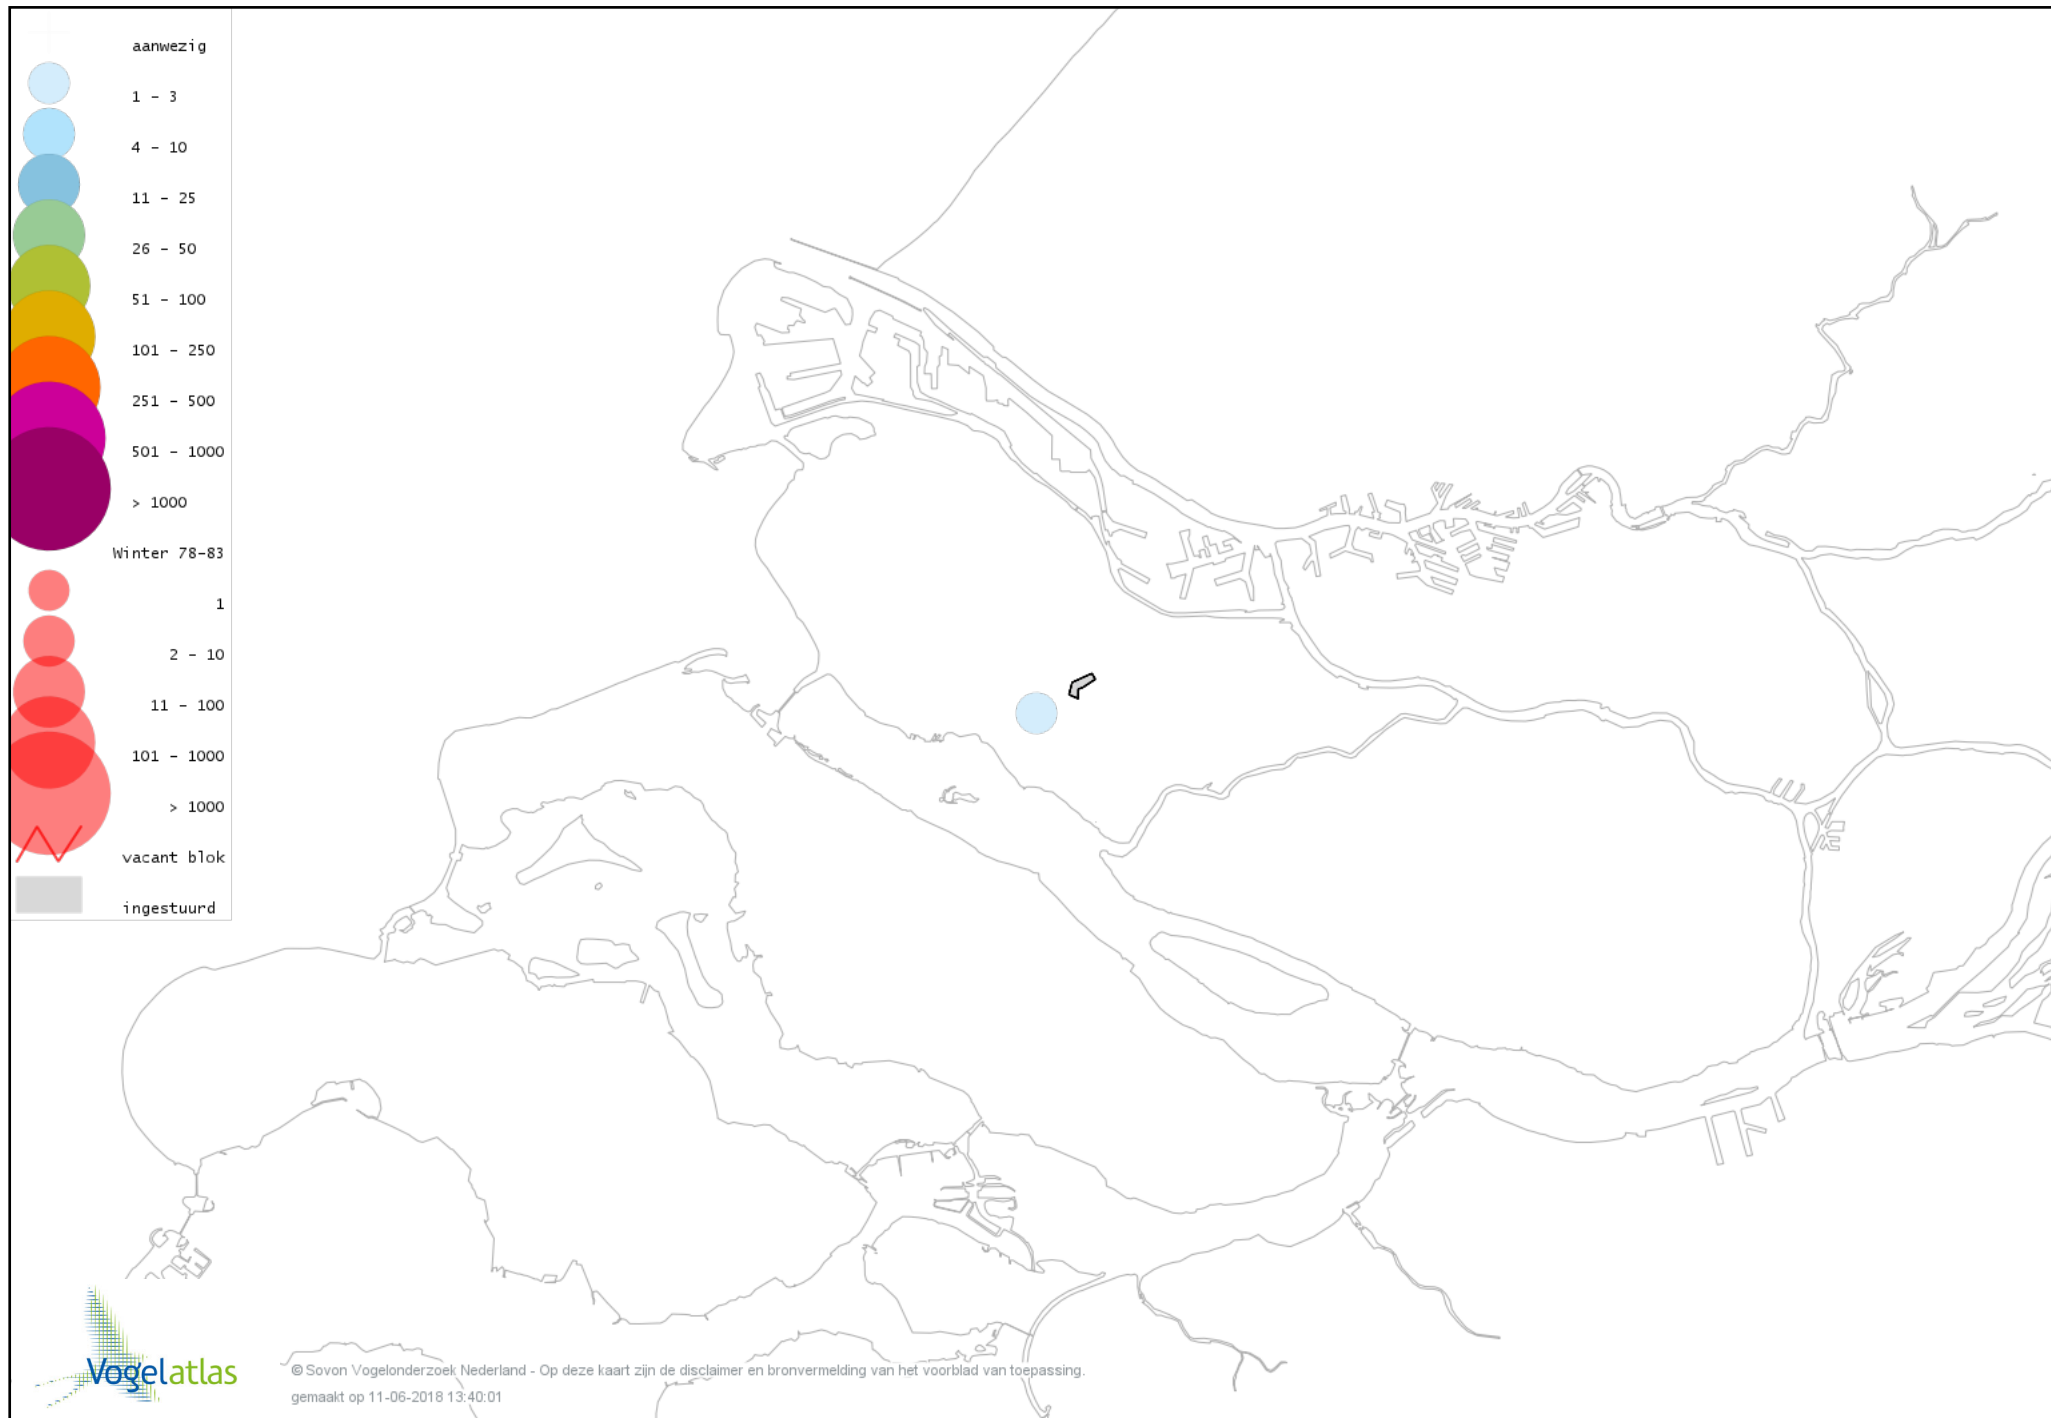

Voorlopige verspreidingskaart Sperwer winter

Voorlopige verspreidingskaart Buizerd winter

Voorlopige verspreidingskaart Torenvalk winter

Voorlopige verspreidingskaart Smelleken winter

Voorlopige verspreidingskaart Slechtvalk winter

Voorlopige verspreidingskaart Waterral winter

Voorlopige verspreidingskaart Waterhoen winter

Voorlopige verspreidingskaart Meerkoet winter

Voorlopige verspreidingskaart Scholekster winter

Voorlopige verspreidingskaart Kievit winter

Voorlopige verspreidingskaart Paarse Strandloper winter

Voorlopige verspreidingskaart Watersnip winter

Voorlopige verspreidingskaart Wulp winter

Voorlopige verspreidingskaart Witgat winter

Voorlopige verspreidingskaart Tureluur winter