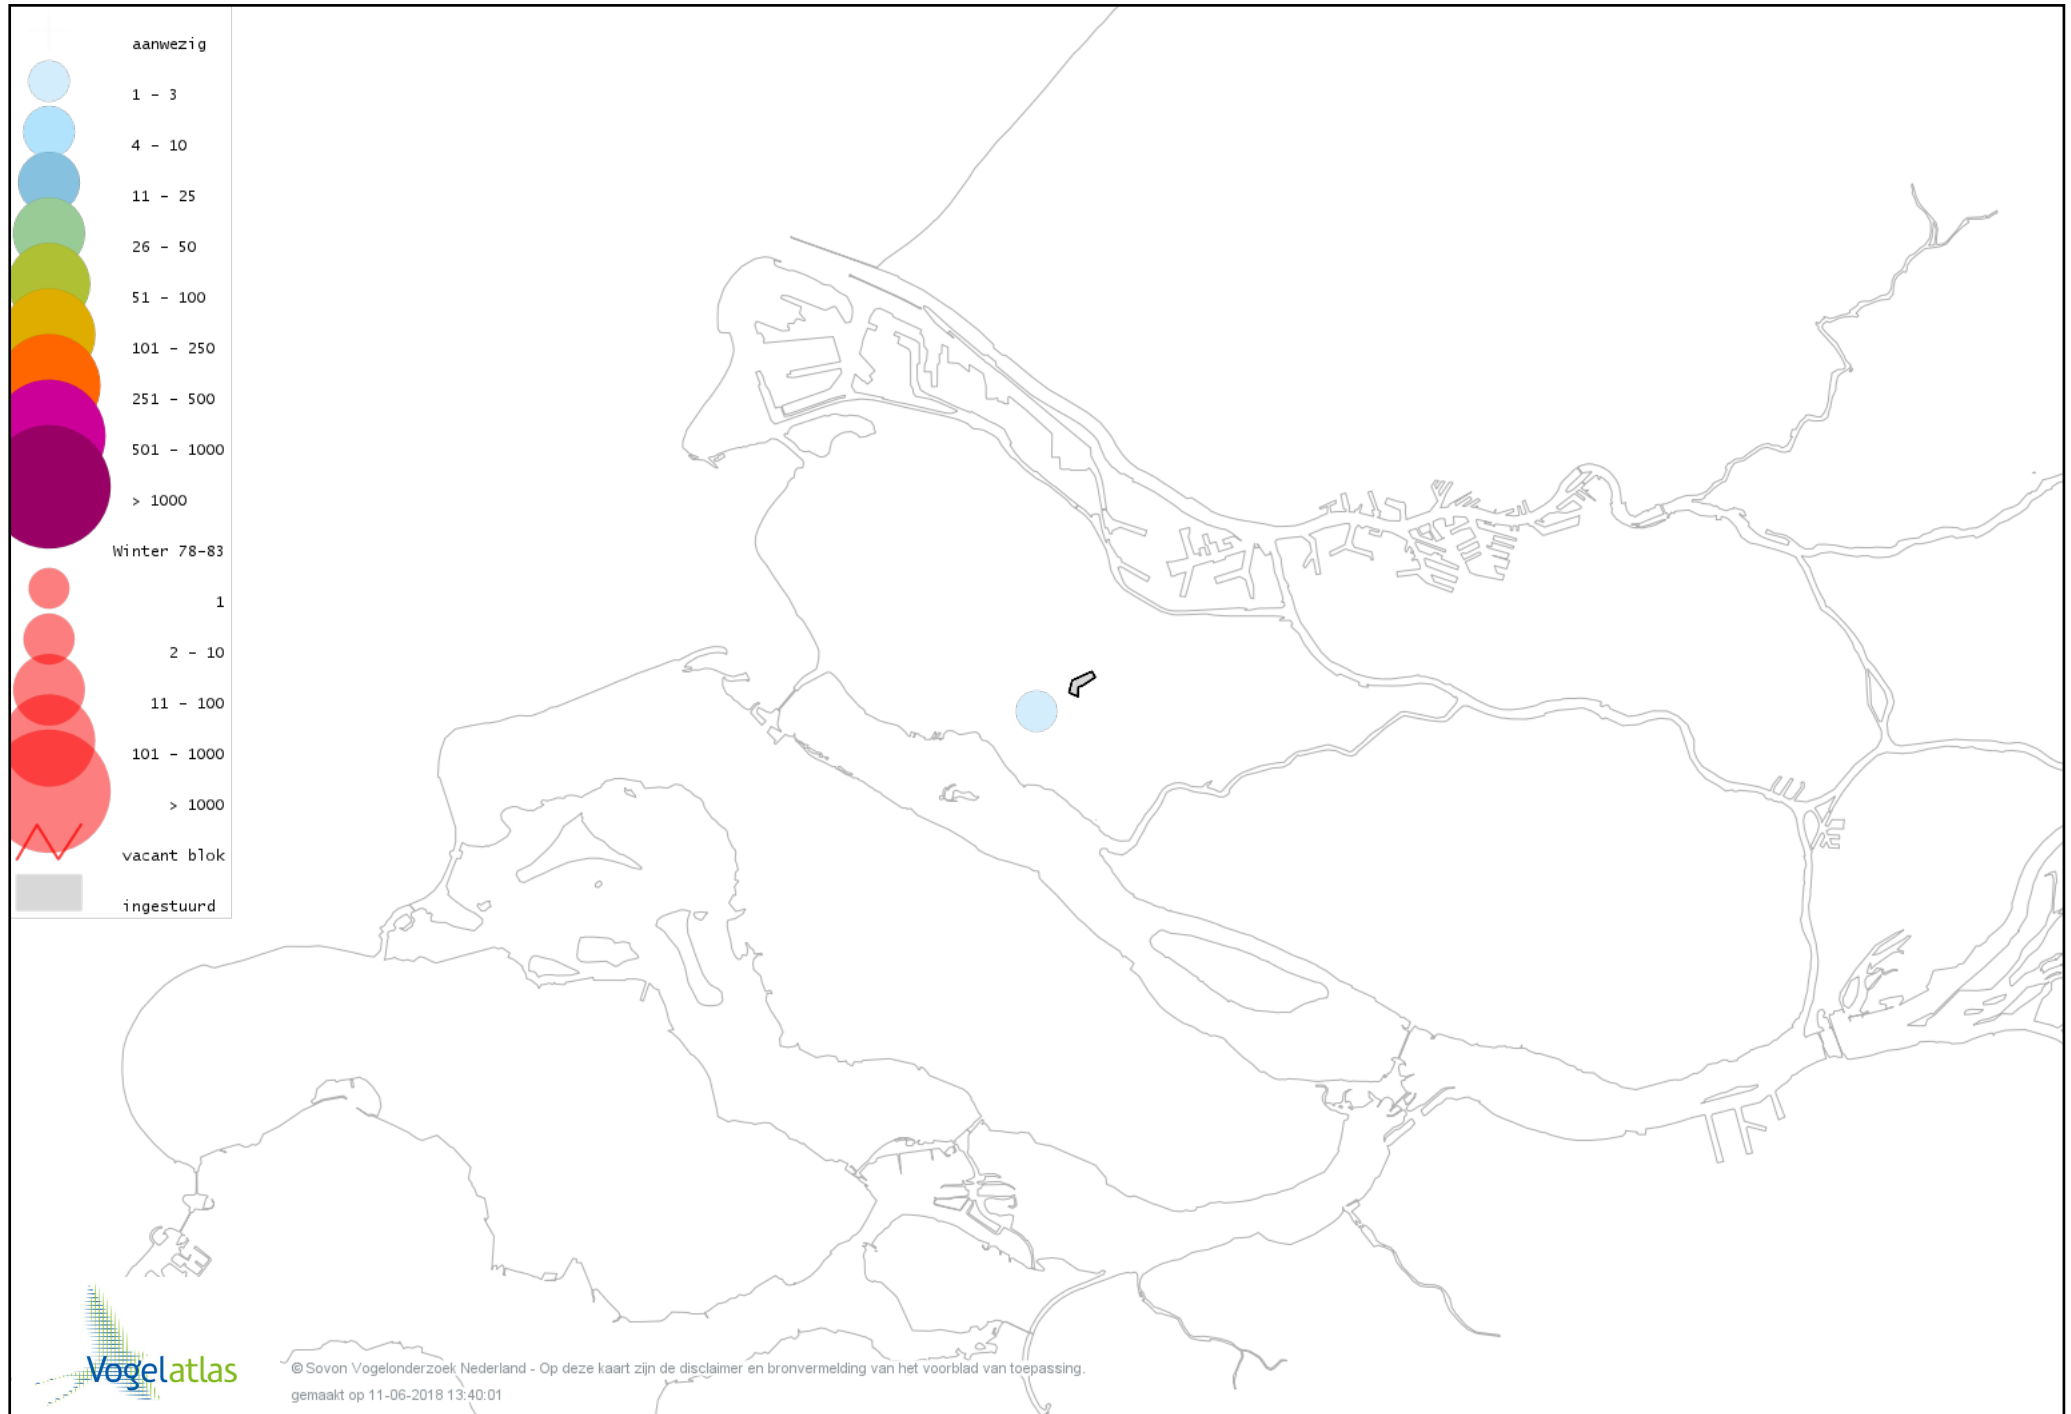

Voorlopige verspreidingskaart Paarse Strandloper winter

Voorlopige verspreidingskaart Watersnip winter

Voorlopige verspreidingskaart Wulp winter

Voorlopige verspreidingskaart Witgat winter

Voorlopige verspreidingskaart Tureluur winter

Voorlopige verspreidingskaart Holenduif winter

Voorlopige verspreidingskaart Houtduif winter

Voorlopige verspreidingskaart Turkse Tortel winter

Voorlopige verspreidingskaart Kerkuil winter

Voorlopige verspreidingskaart Steenuil winter

Voorlopige verspreidingskaart IJsvogel winter

Voorlopige verspreidingskaart Groene Specht winter

Voorlopige verspreidingskaart Grote Bonte Specht winter

Voorlopige verspreidingskaart Ekster winter

Voorlopige verspreidingskaart Gaai winter