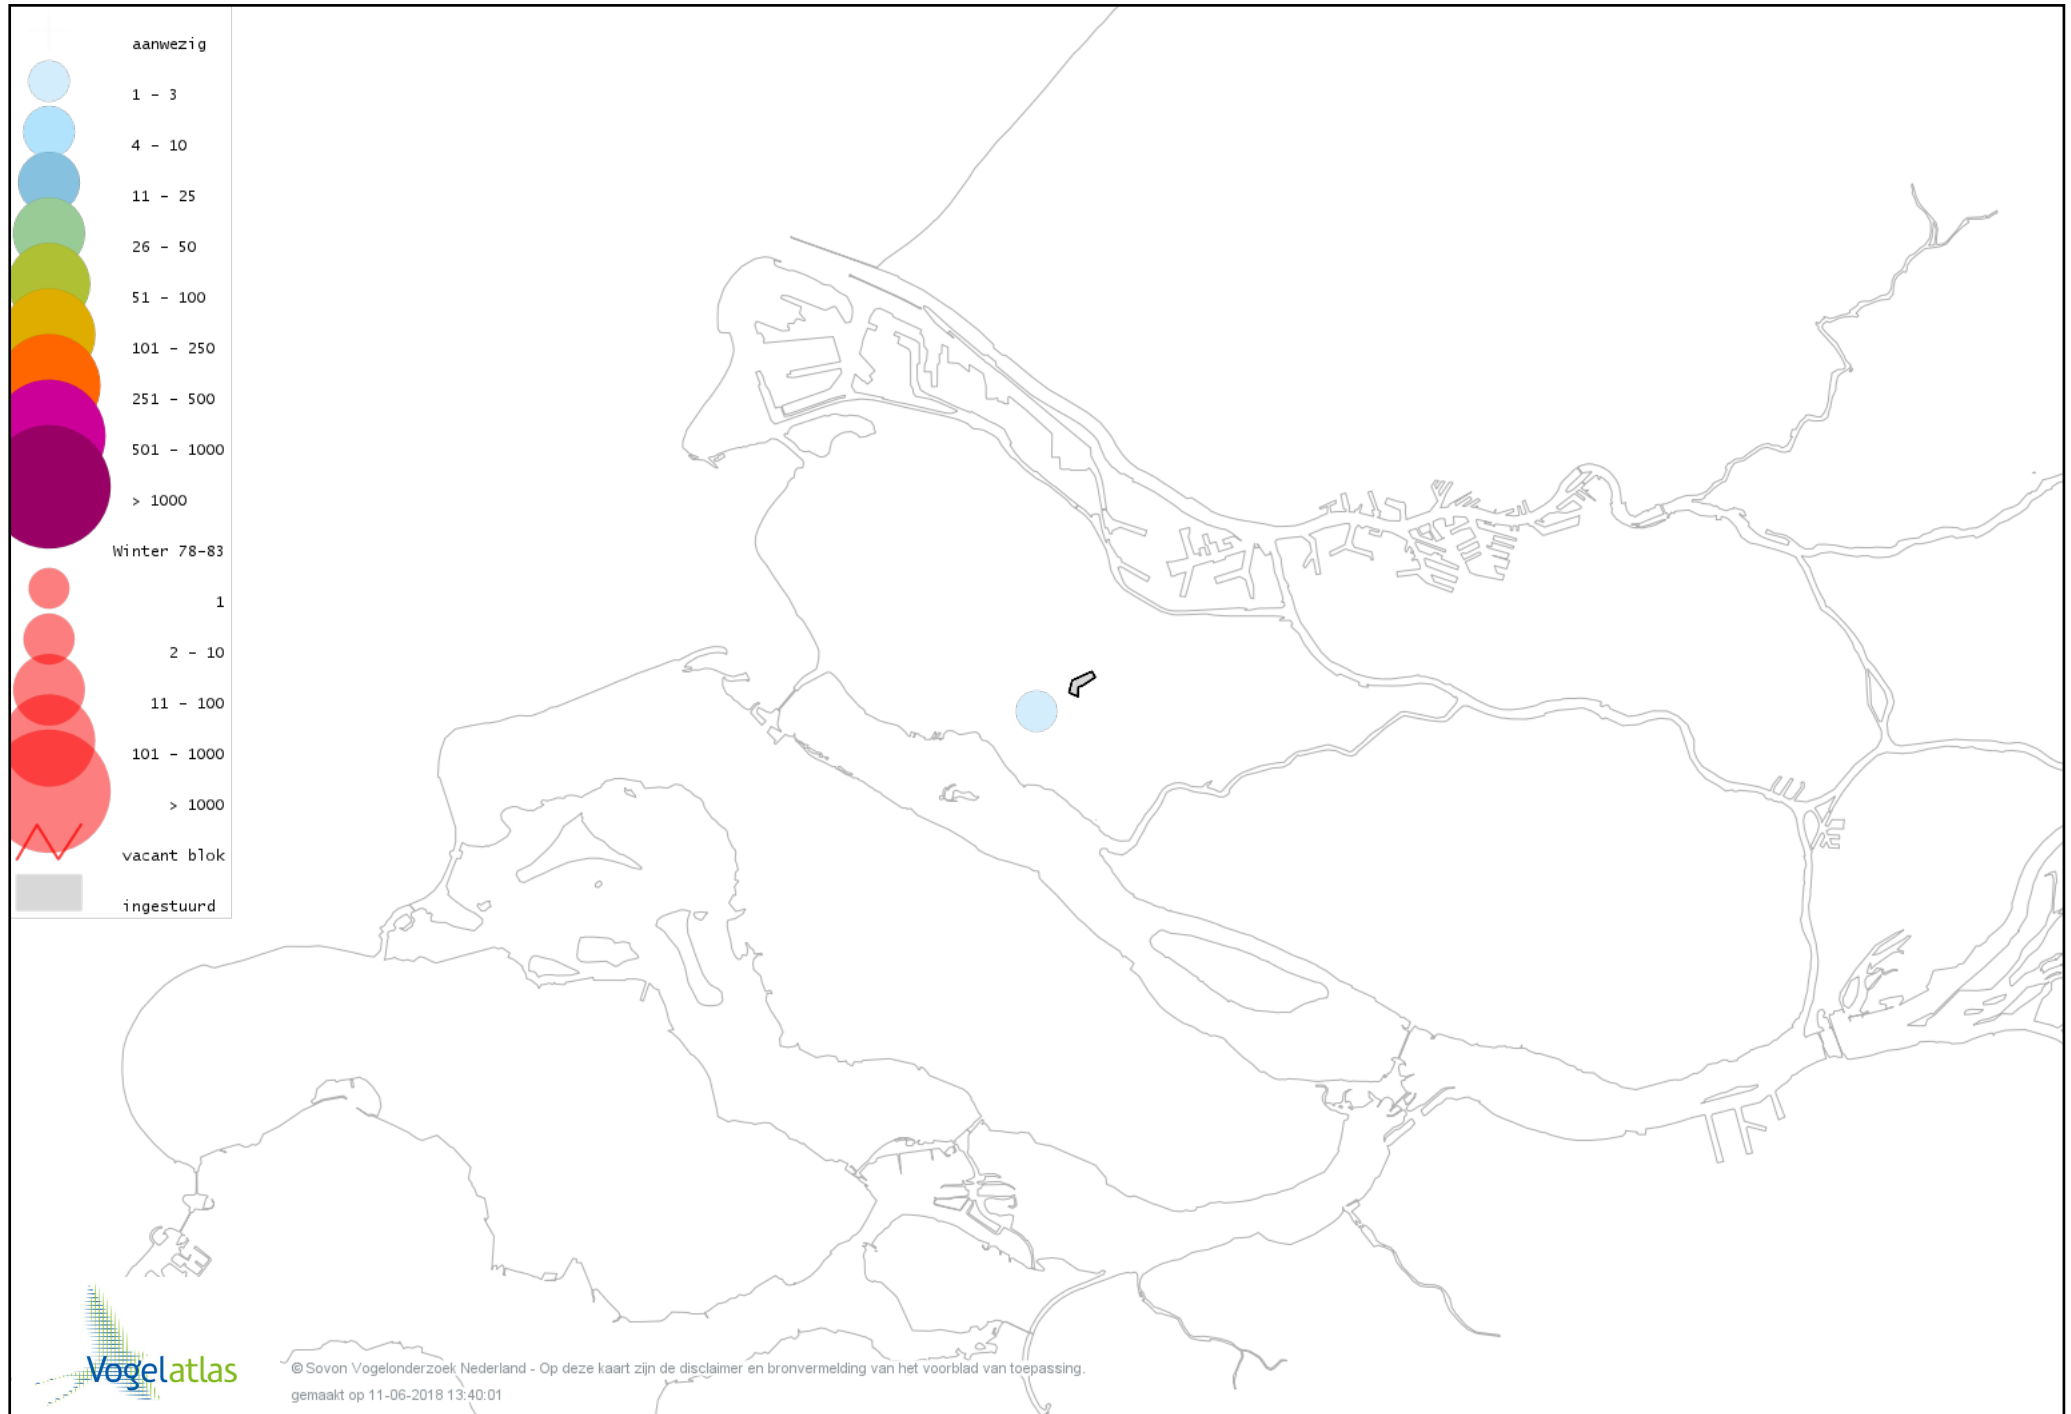

Voorlopige verspreidingskaart Zwarte Zwaan winter

Voorlopige verspreidingskaart Wilde Zwaan winter

Voorlopige verspreidingskaart Indische Gans winter

Voorlopige verspreidingskaart Taigarietgans winter

Voorlopige verspreidingskaart Toendrarietgans winter

Voorlopige verspreidingskaart Kleine Rietgans winter

Voorlopige verspreidingskaart Grauwe Gans winter

Voorlopige verspreidingskaart Soepgans winter

Voorlopige verspreidingskaart Dwerggans winter

Voorlopige verspreidingskaart Kolgans winter