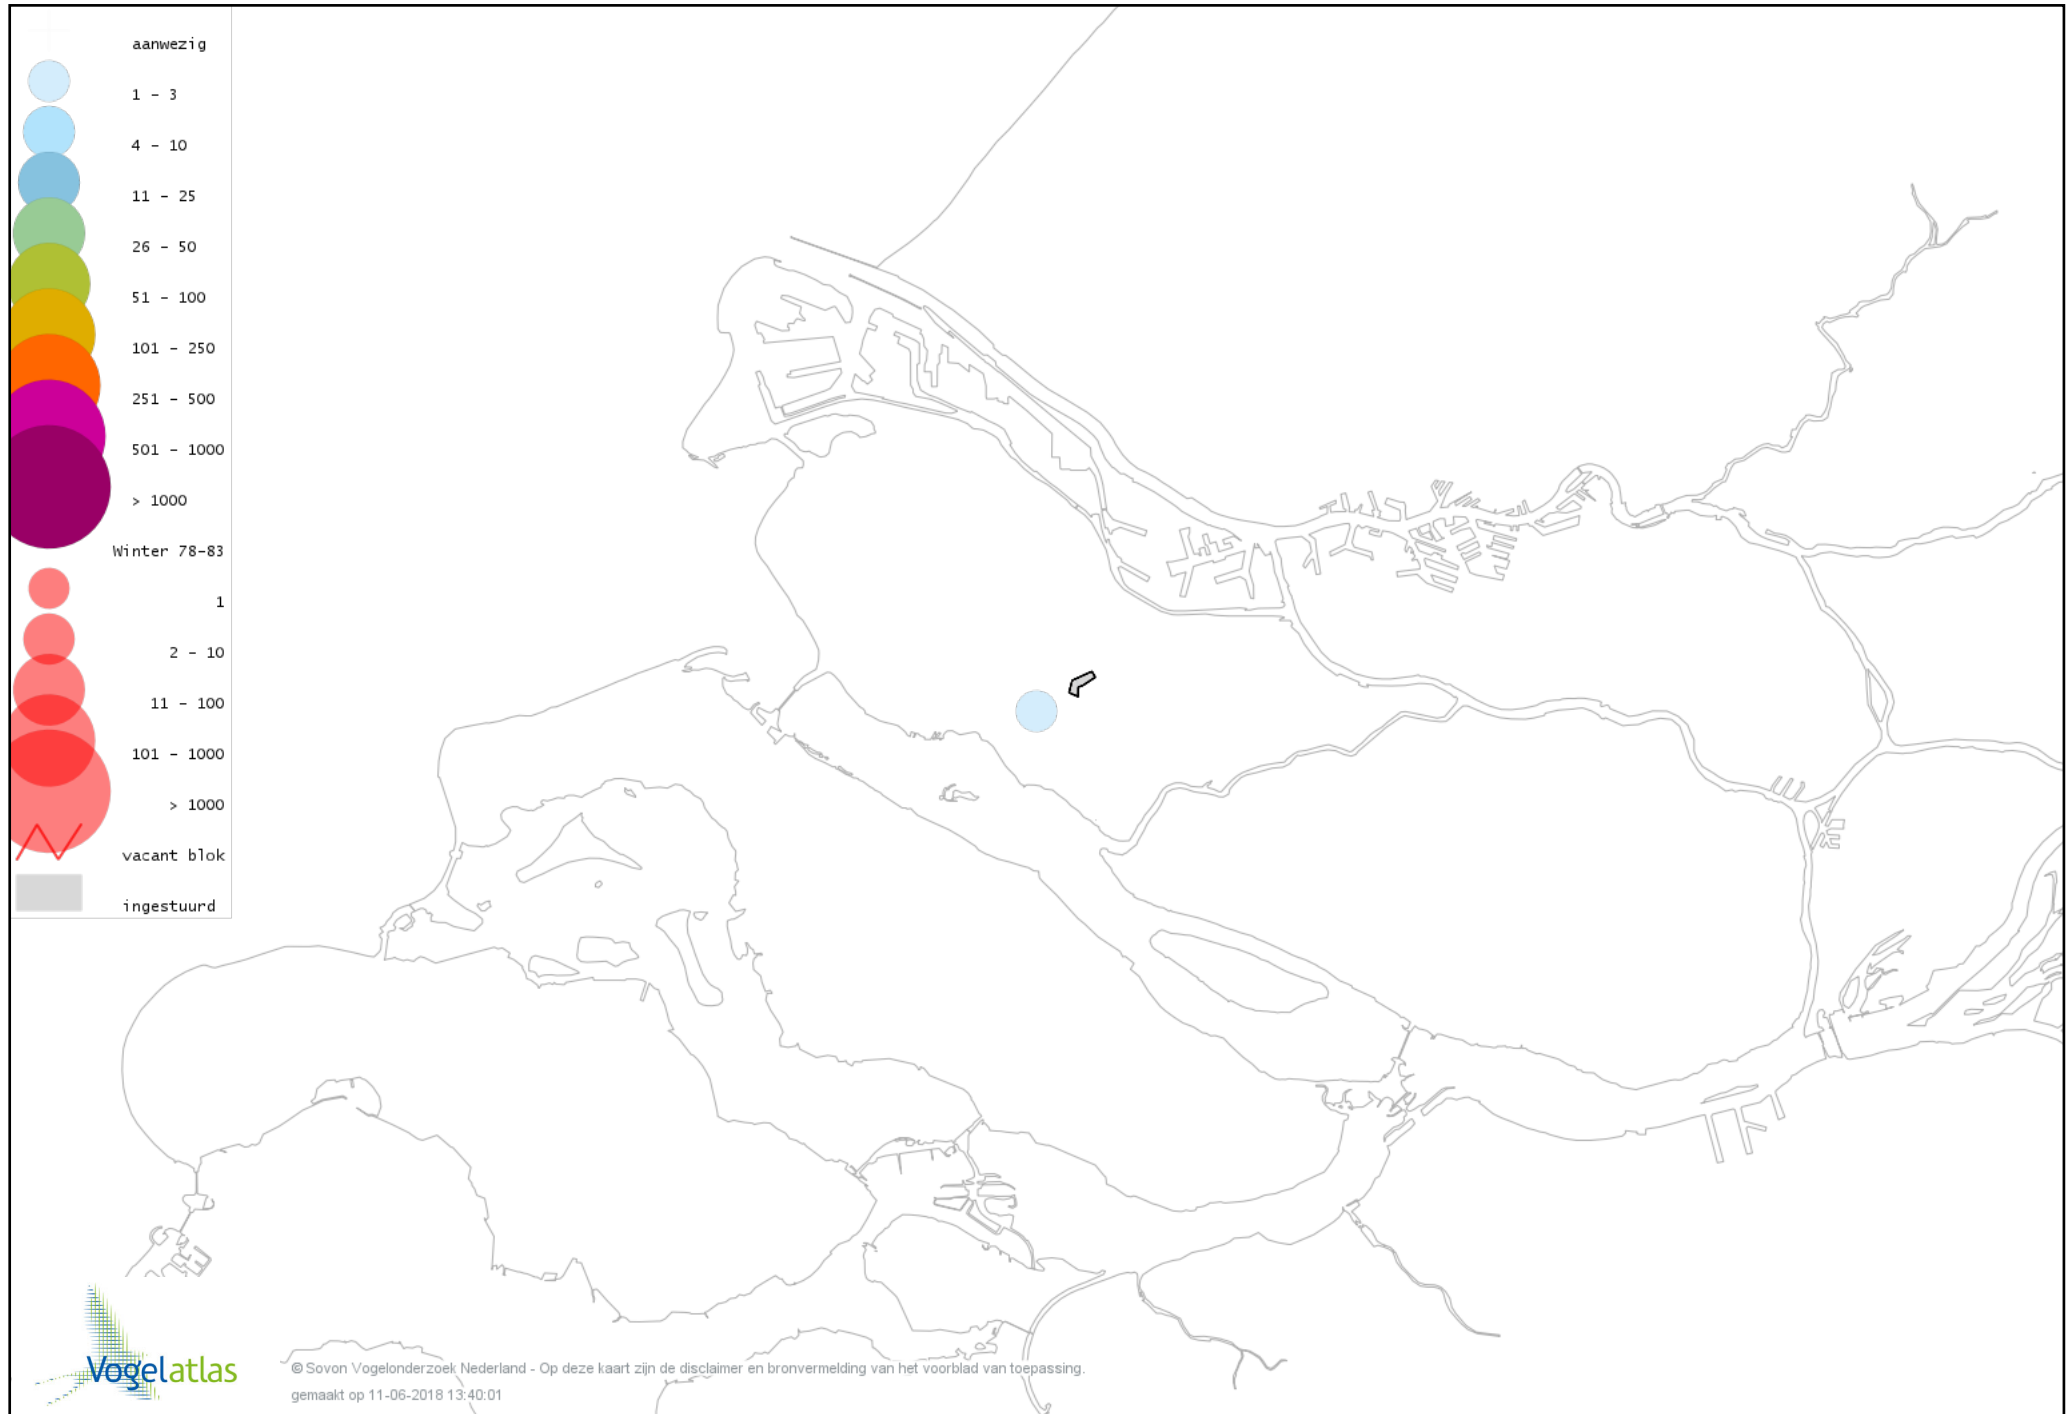

Voorlopige verspreidingskaart Dodaars winter

Voorlopige verspreidingskaart Fuut winter

Voorlopige verspreidingskaart Kuifduiker winter

Voorlopige verspreidingskaart Blauwe Kiekendief winter

Voorlopige verspreidingskaart Havik winter

Voorlopige verspreidingskaart Sperwer winter

Voorlopige verspreidingskaart Buizerd winter

Voorlopige verspreidingskaart Torenvalk winter

Voorlopige verspreidingskaart Smelleken winter

Voorlopige verspreidingskaart Slechtvalk winter

Voorlopige verspreidingskaart Waterral winter

Voorlopige verspreidingskaart Waterhoen winter

Voorlopige verspreidingskaart Meerkoet winter

Voorlopige verspreidingskaart Scholekster winter

Voorlopige verspreidingskaart Kievit winter