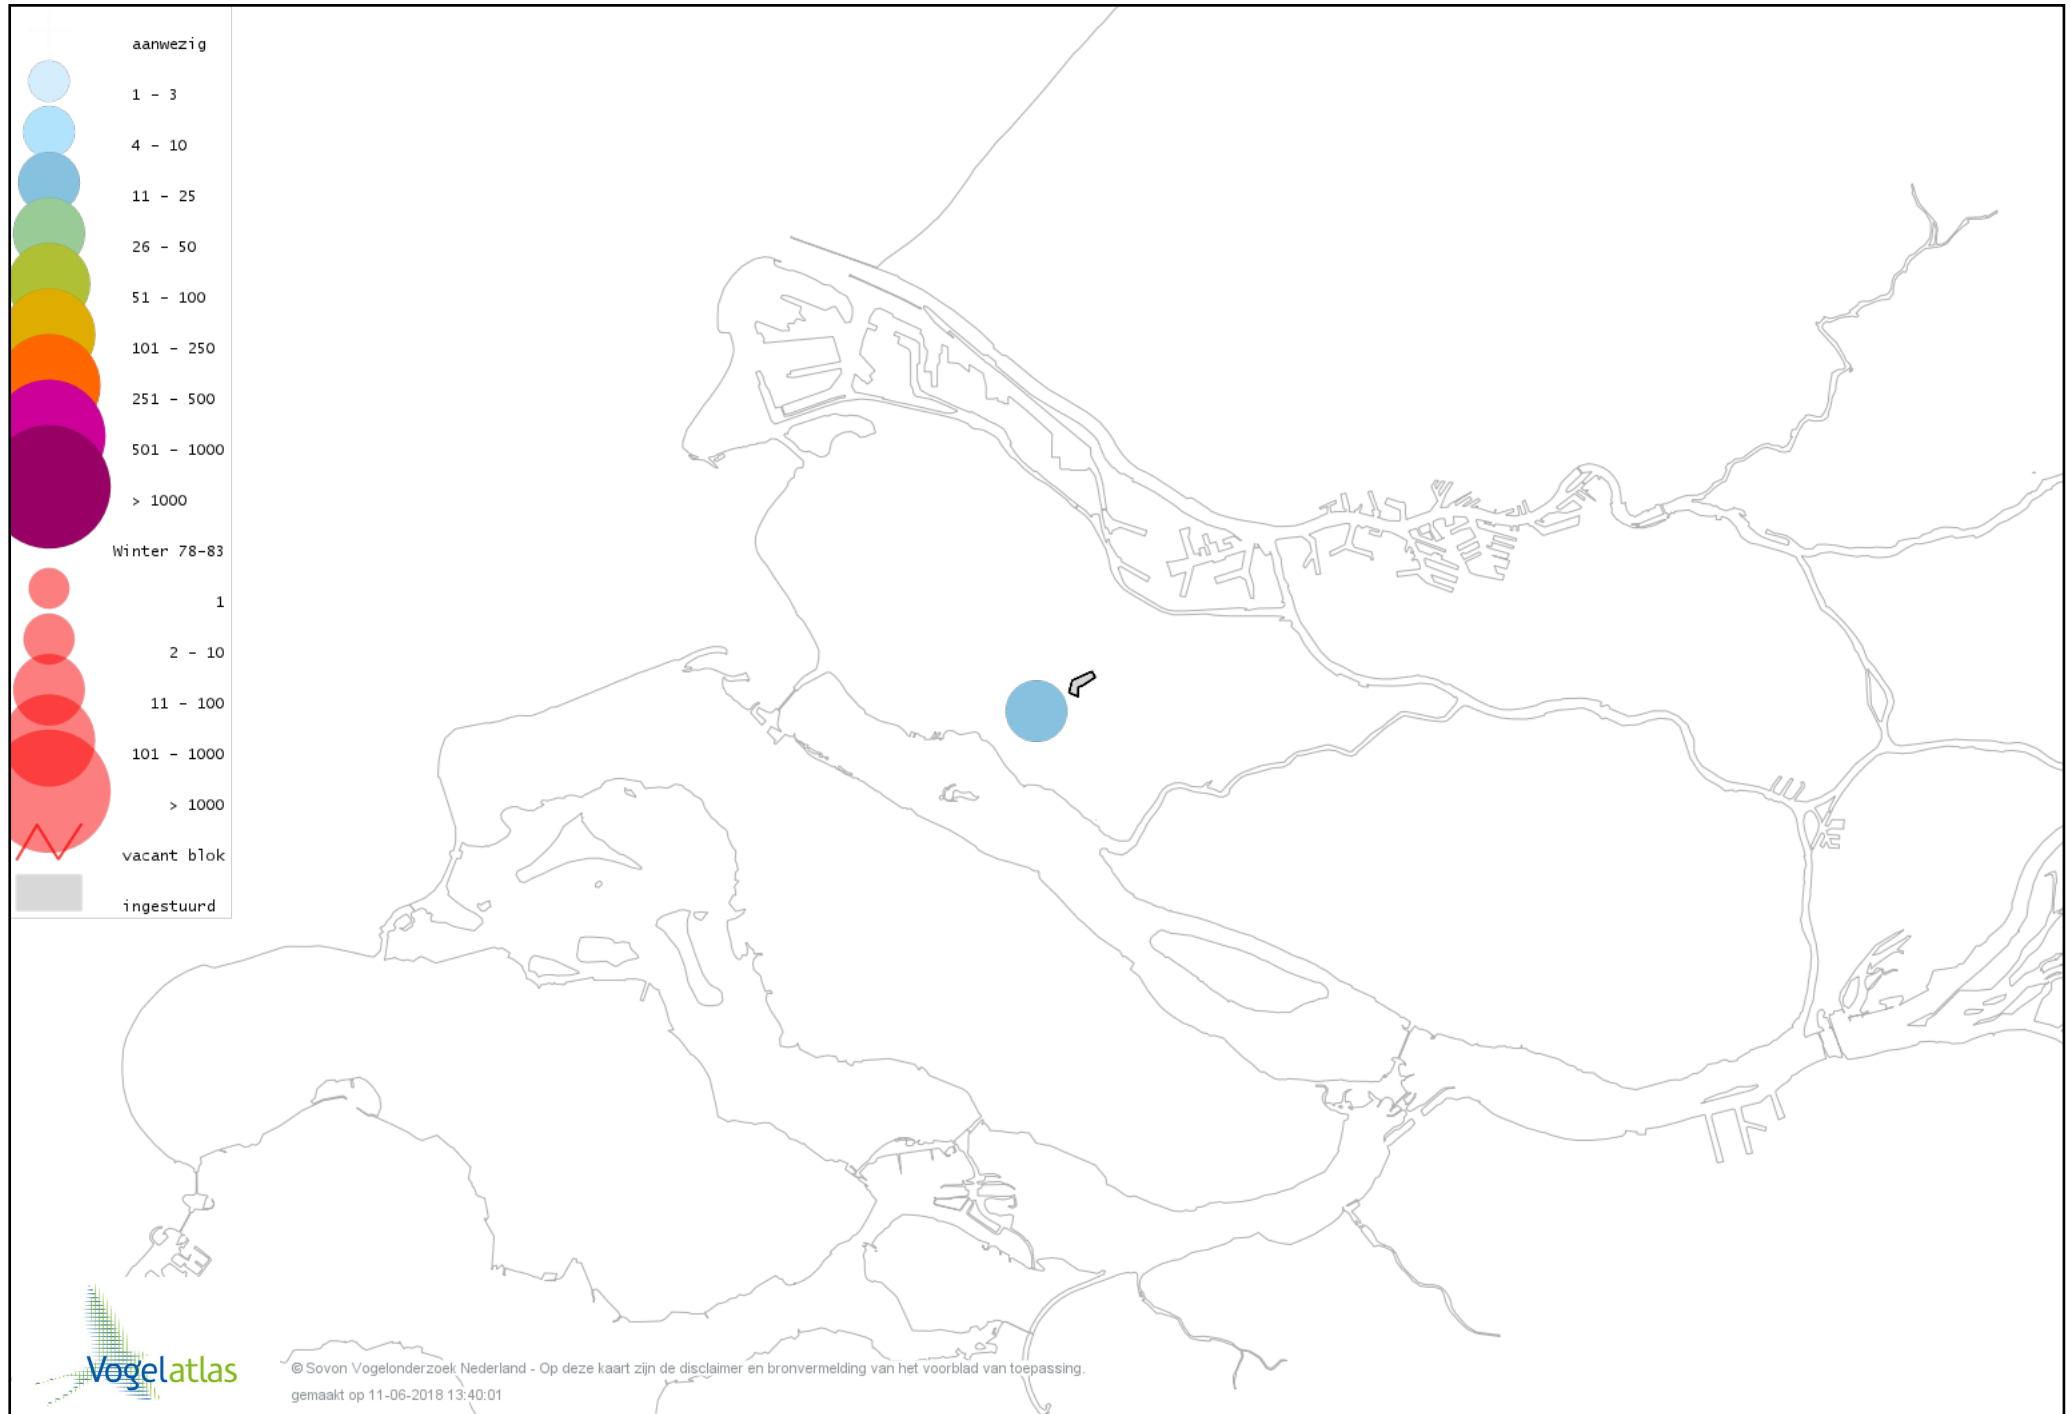

Voorlopige verspreidingskaart Paarse Strandloper winter

Voorlopige verspreidingskaart Watersnip winter

Voorlopige verspreidingskaart Wulp winter

Voorlopige verspreidingskaart Witgat winter

Voorlopige verspreidingskaart Tureluur winter

Voorlopige verspreidingskaart Kokmeeuw winter

Voorlopige verspreidingskaart Stormmeeuw winter

Voorlopige verspreidingskaart Zilvermeeuw winter

Voorlopige verspreidingskaart Grote Mantelmeeuw winter

Voorlopige verspreidingskaart Stadsduif winter