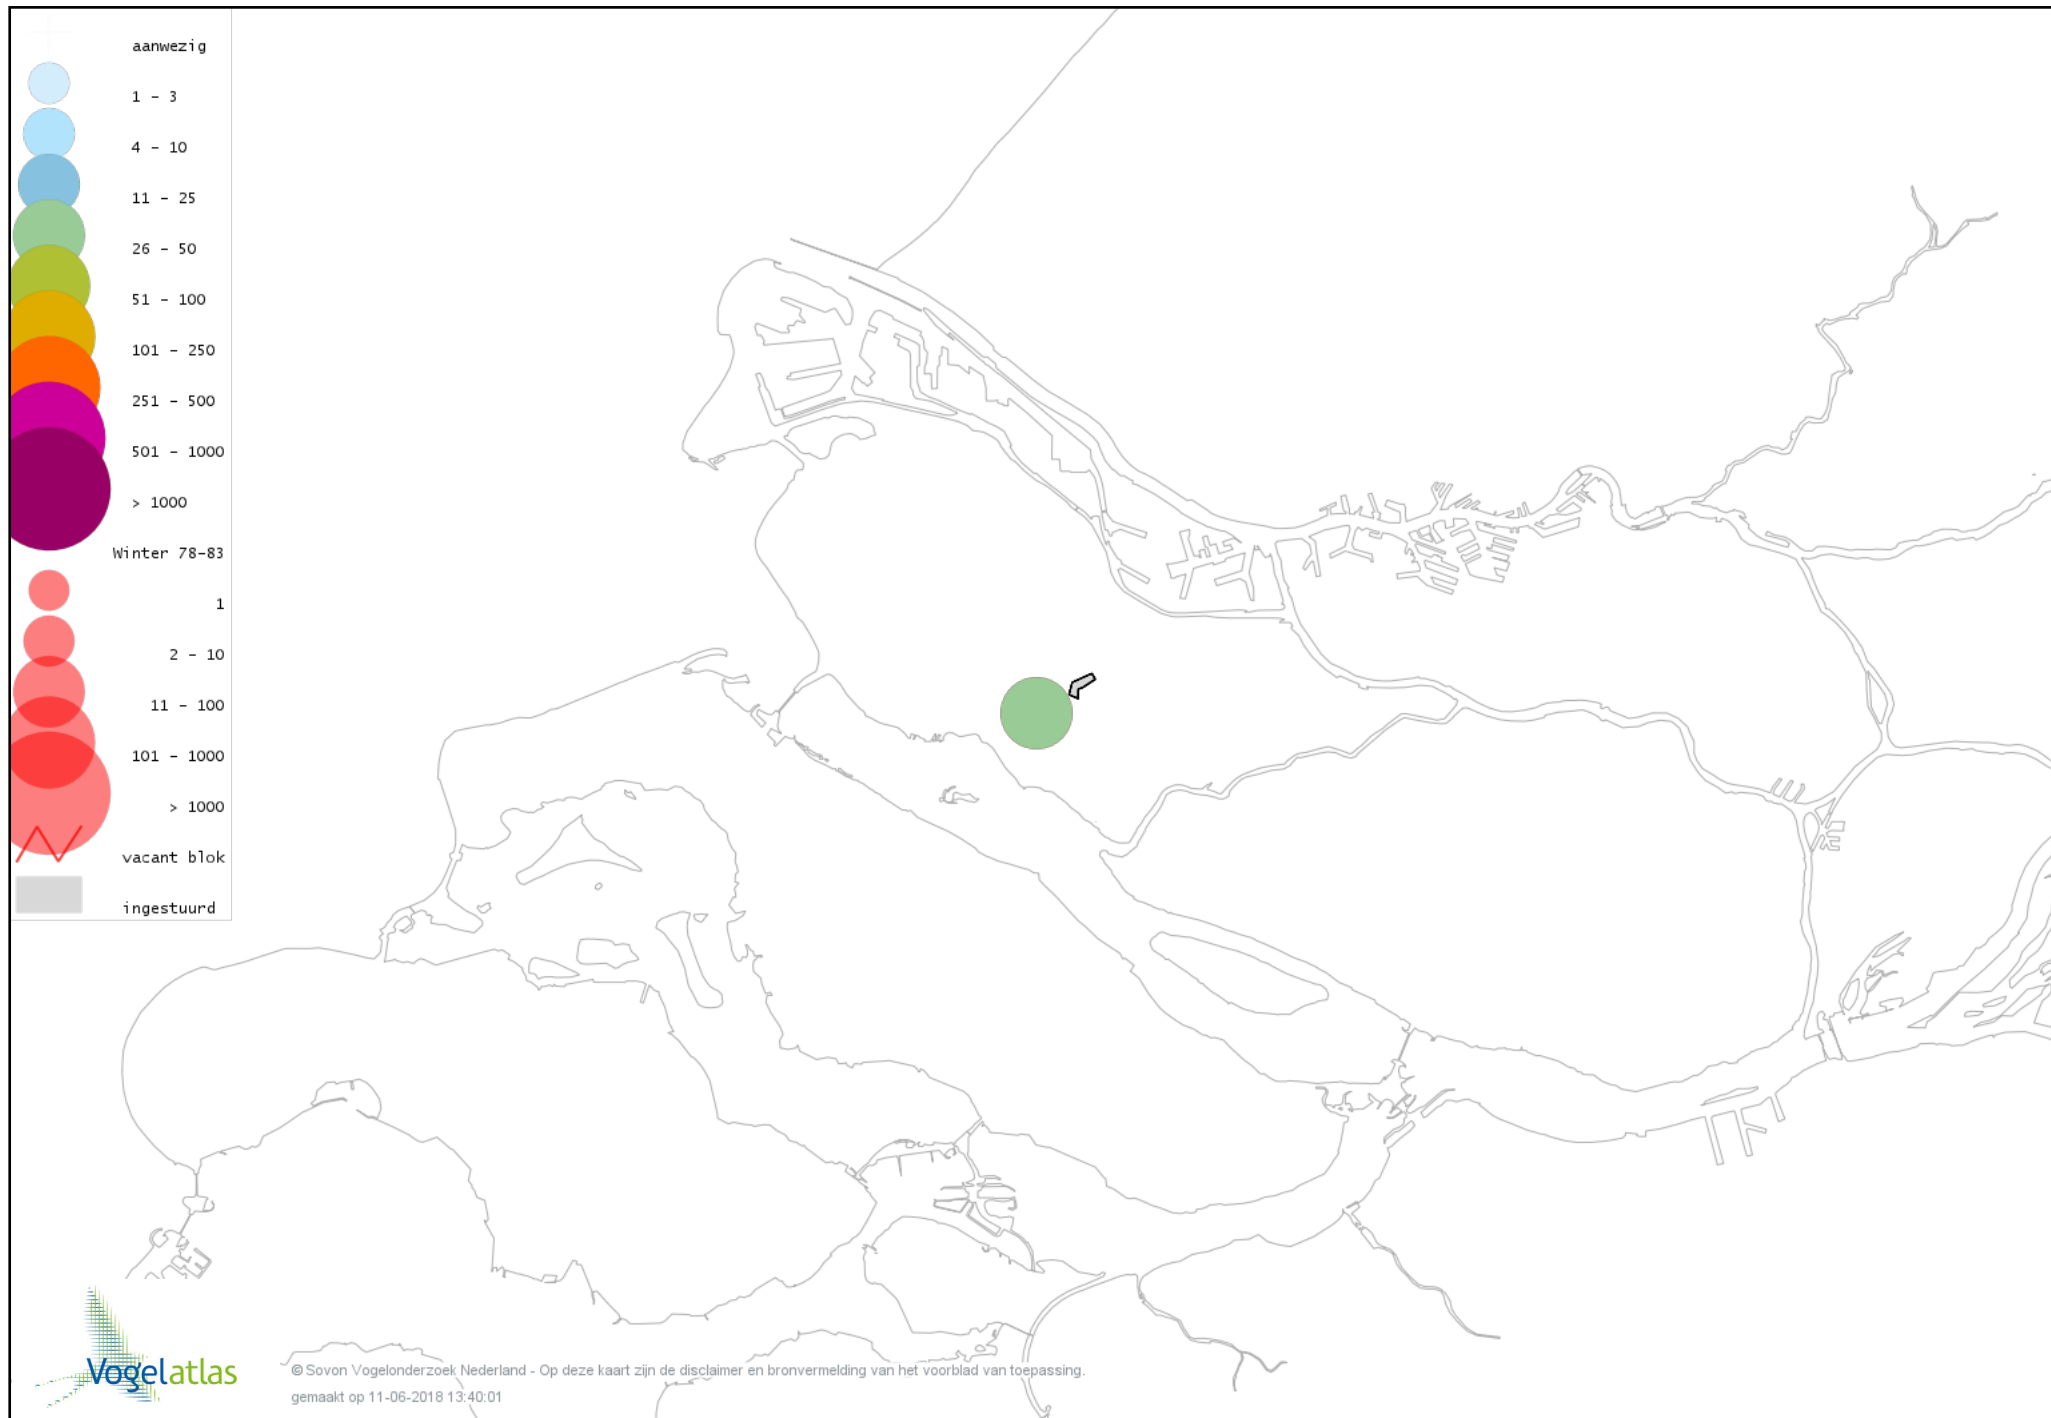

Voorlopige verspreidingskaart Waterral winter

Voorlopige verspreidingskaart Waterhoen winter

Voorlopige verspreidingskaart Meerkoet winter

Voorlopige verspreidingskaart Scholekster winter

Voorlopige verspreidingskaart Kievit winter

Voorlopige verspreidingskaart Paarse Strandloper winter

Voorlopige verspreidingskaart Watersnip winter

Voorlopige verspreidingskaart Wulp winter

Voorlopige verspreidingskaart Witgat winter

Voorlopige verspreidingskaart Tureluur winter