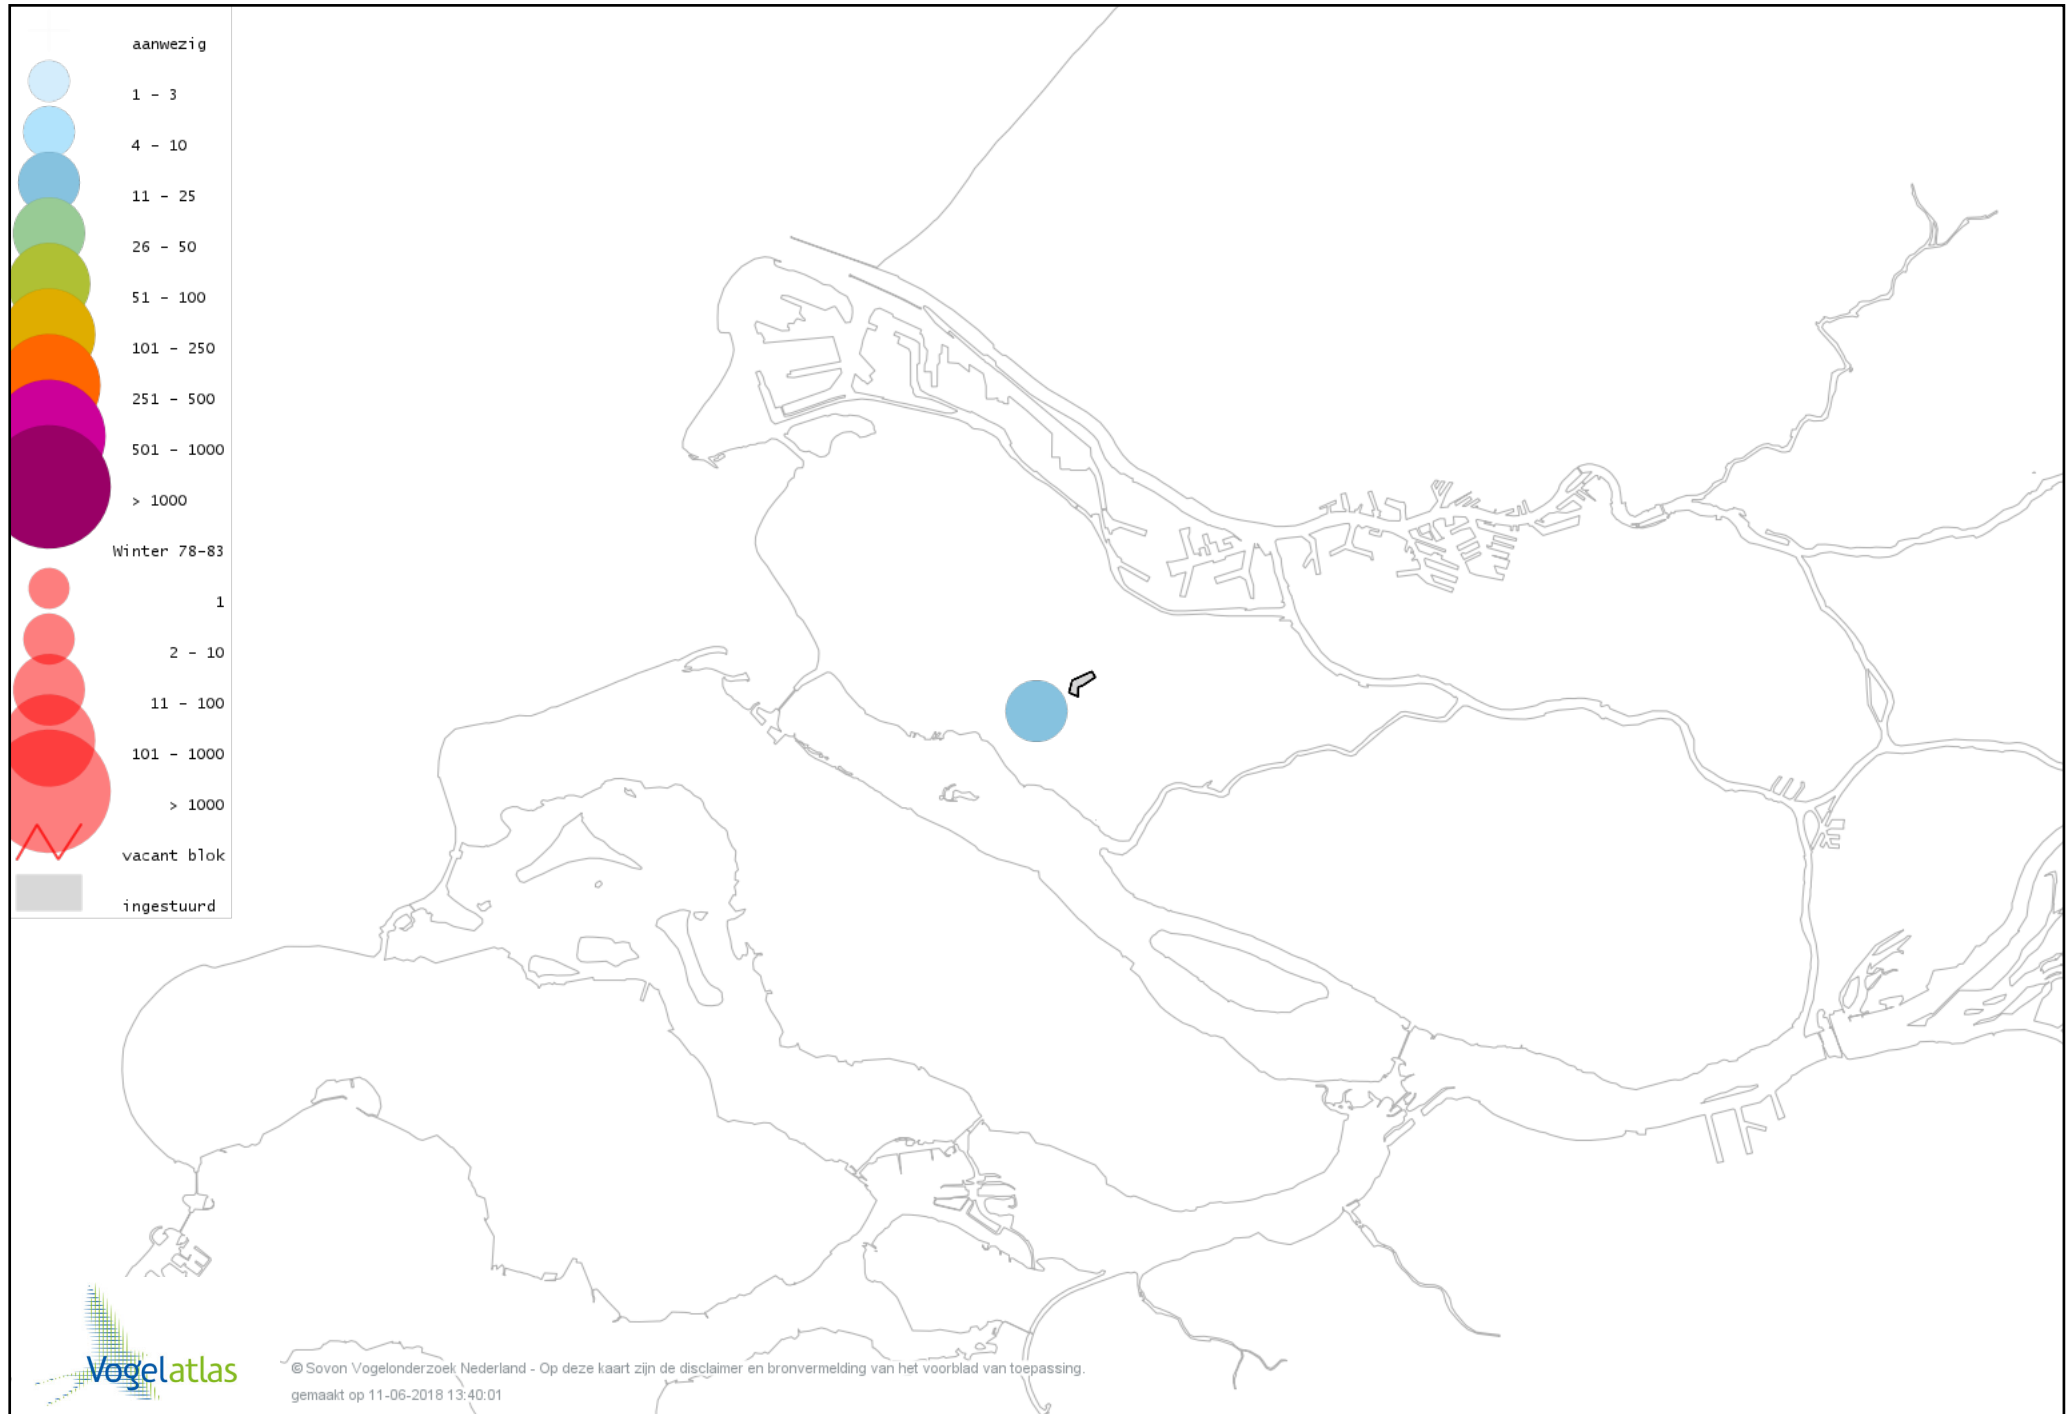

Voorlopige verspreidingskaart Spreeuw winter

Voorlopige verspreidingskaart Merel winter

Voorlopige verspreidingskaart Kramsvogel winter

Voorlopige verspreidingskaart Zanglijster winter

Voorlopige verspreidingskaart Koperwiek winter

Voorlopige verspreidingskaart Roodborst winter

Voorlopige verspreidingskaart Heggenmus winter

Voorlopige verspreidingskaart Huismus winter

Voorlopige verspreidingskaart Ringmus winter

Voorlopige verspreidingskaart Grote Gele Kwikstaart winter