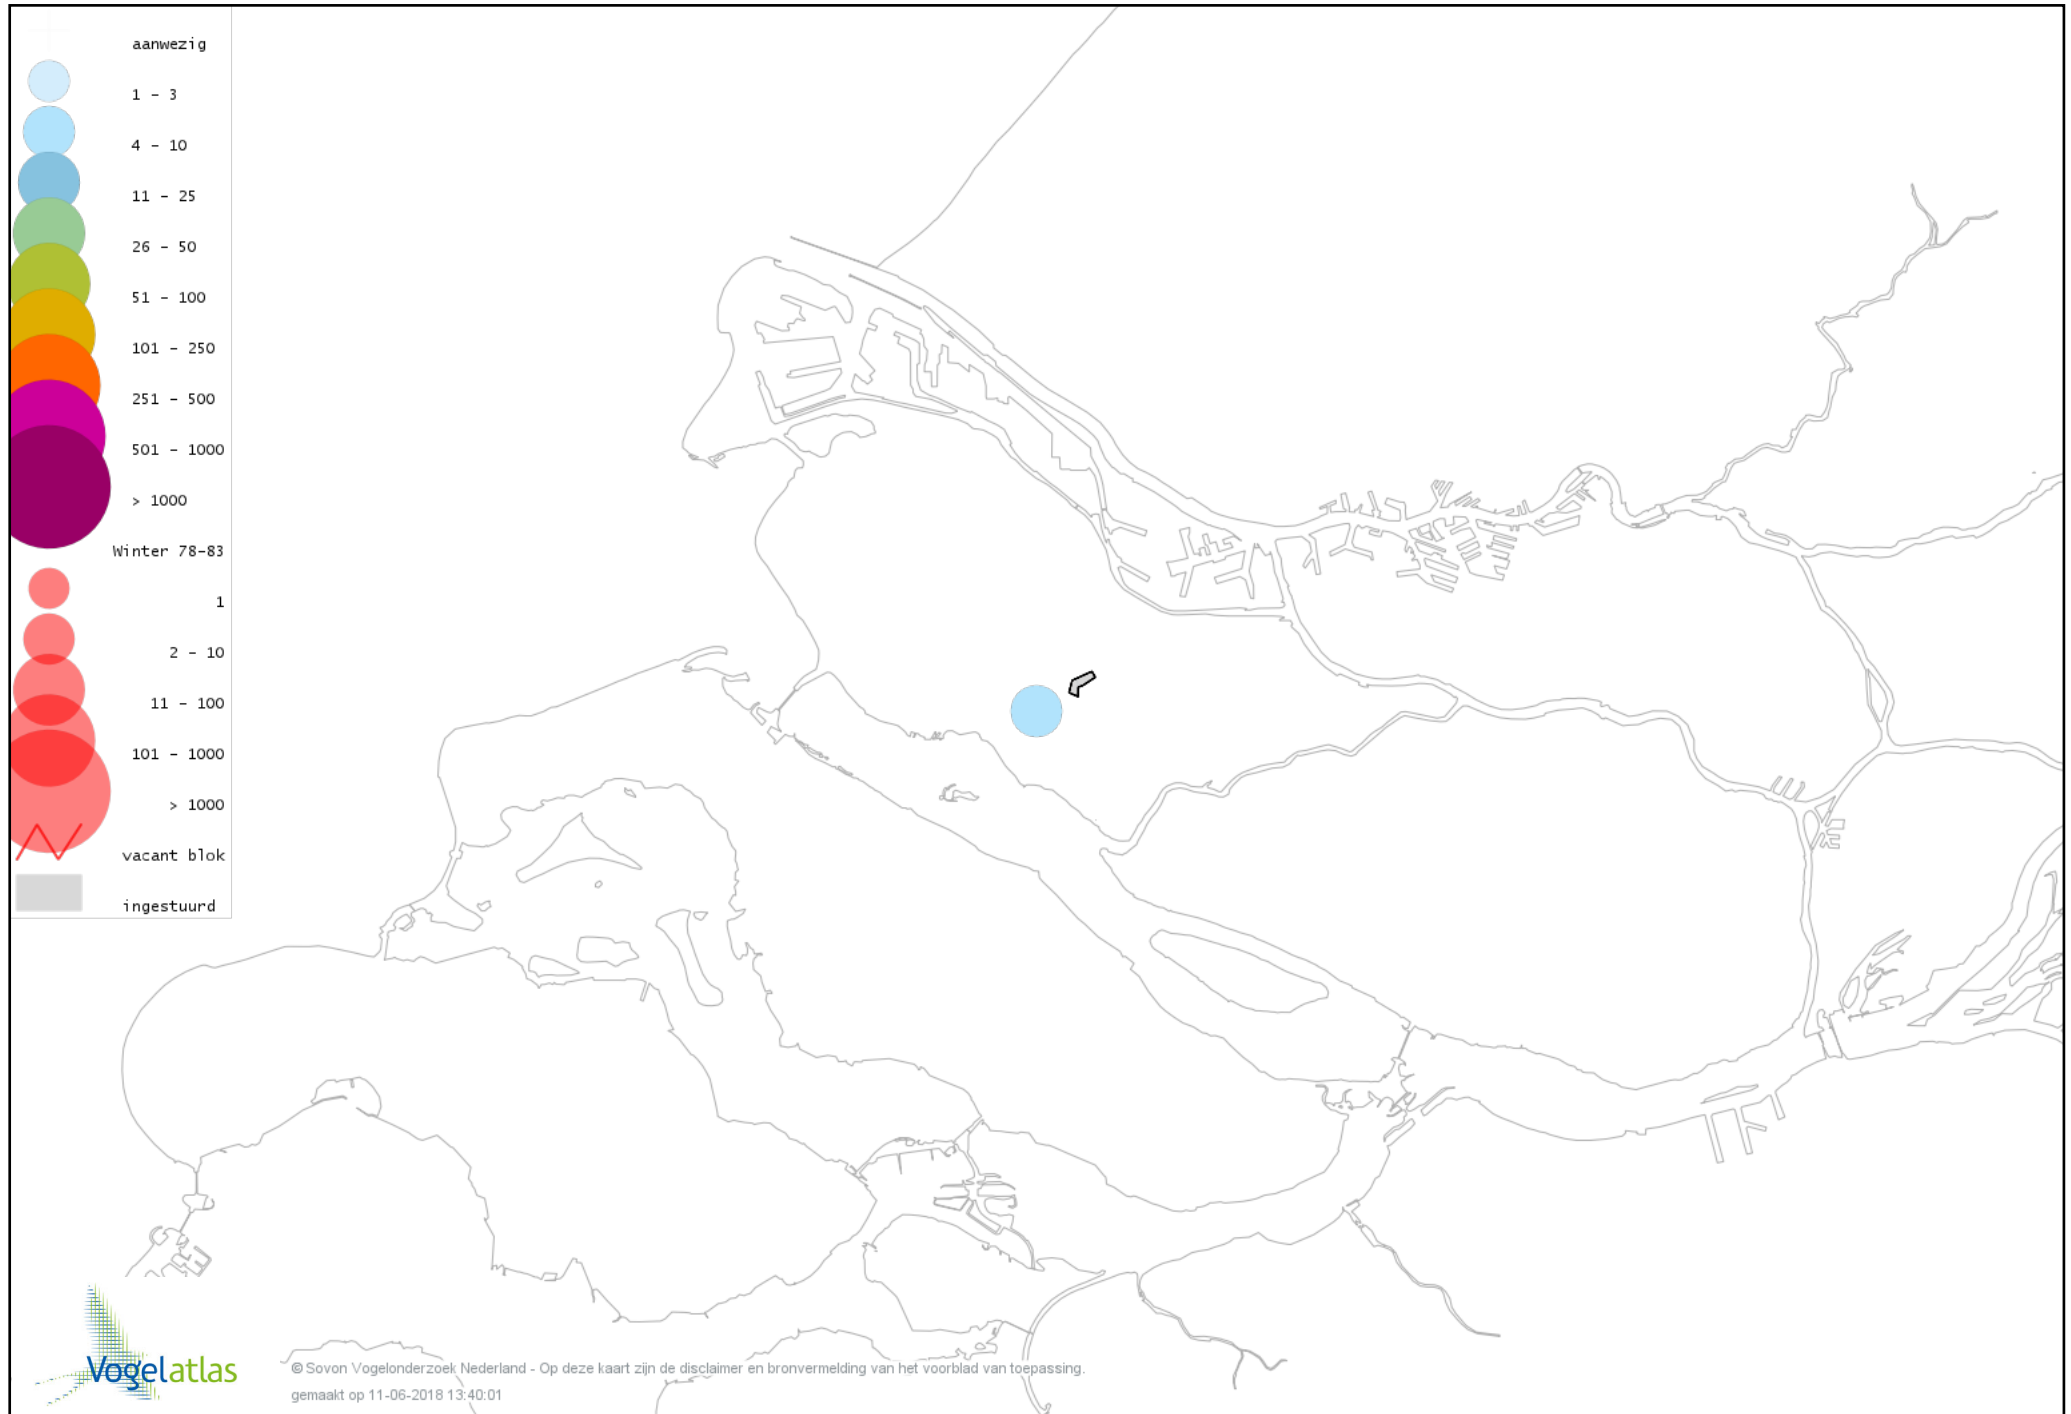

Voorlopige verspreidingskaart Paarse Strandloper winter

Voorlopige verspreidingskaart Watersnip winter

Voorlopige verspreidingskaart Wulp winter

Voorlopige verspreidingskaart Witgat winter

Voorlopige verspreidingskaart Tureluur winter

Voorlopige verspreidingskaart Holenduif winter

Voorlopige verspreidingskaart Houtduif winter

Voorlopige verspreidingskaart Turkse Tortel winter

Voorlopige verspreidingskaart Kerkuil winter

Voorlopige verspreidingskaart Steenuil winter

Voorlopige verspreidingskaart IJsvogel winter

Voorlopige verspreidingskaart Groene Specht winter

Voorlopige verspreidingskaart Grote Bonte Specht winter

Voorlopige verspreidingskaart Ekster winter

Voorlopige verspreidingskaart Gaai winter