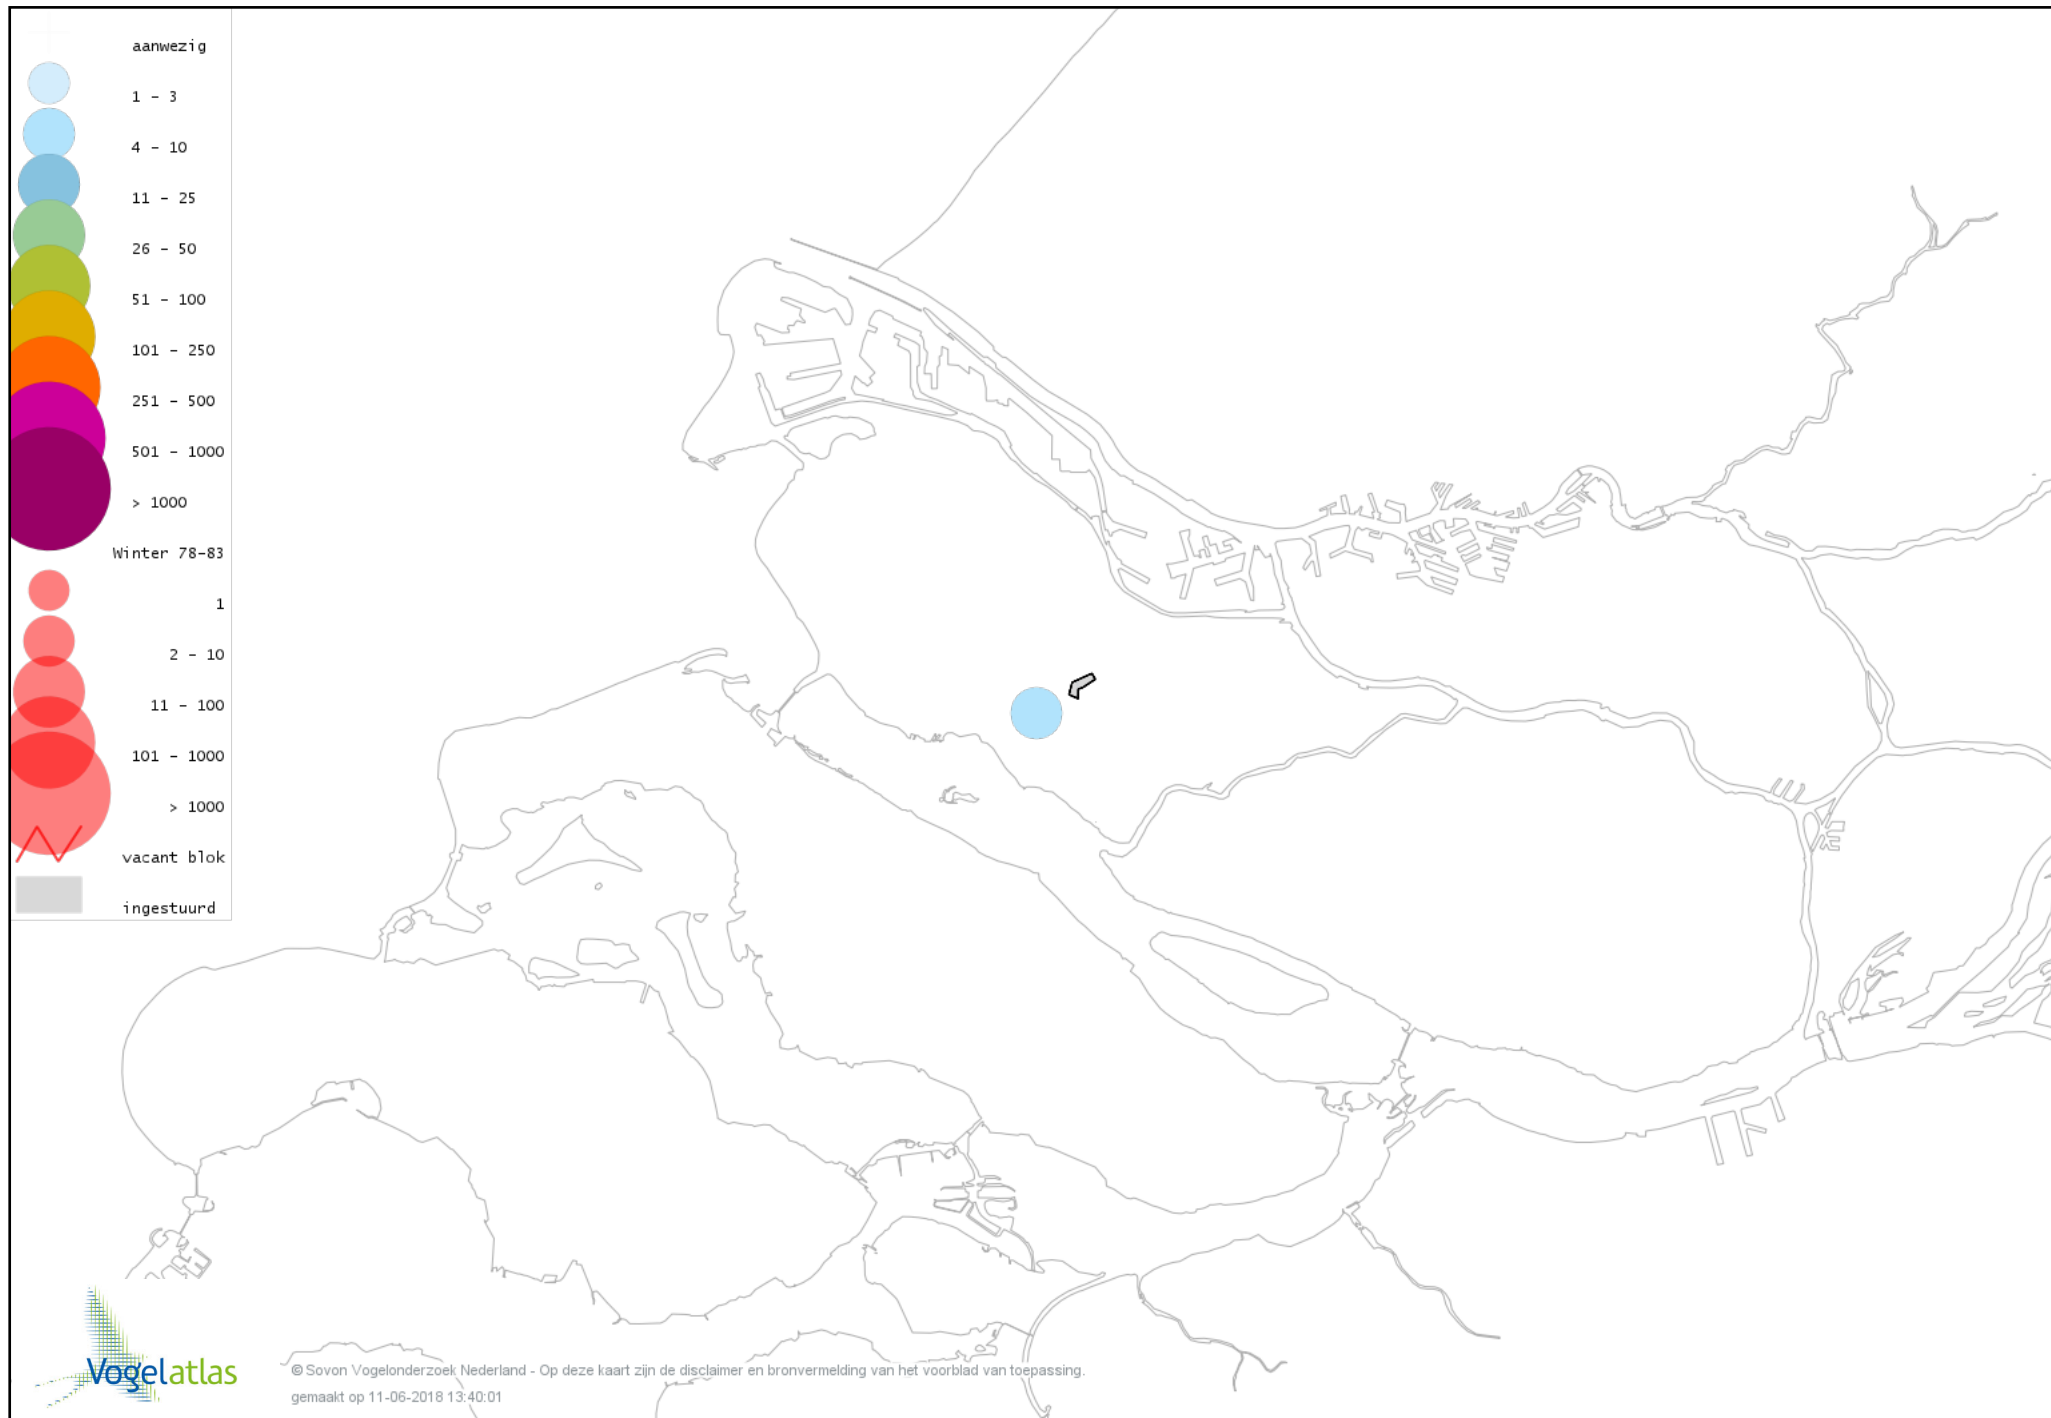

Voorlopige verspreidingskaart Paarse Strandloper winter

Voorlopige verspreidingskaart Watersnip winter

Voorlopige verspreidingskaart Wulp winter

Voorlopige verspreidingskaart Witgat winter

Voorlopige verspreidingskaart Tureluur winter

Voorlopige verspreidingskaart Holenduif winter

Voorlopige verspreidingskaart Houtduif winter

Voorlopige verspreidingskaart Turkse Tortel winter

Voorlopige verspreidingskaart Kerkuil winter

Voorlopige verspreidingskaart Steenuil winter

Voorlopige verspreidingskaart IJsvogel winter

Voorlopige verspreidingskaart Groene Specht winter

Voorlopige verspreidingskaart Grote Bonte Specht winter

Voorlopige verspreidingskaart Ekster winter

Voorlopige verspreidingskaart Gaai winter