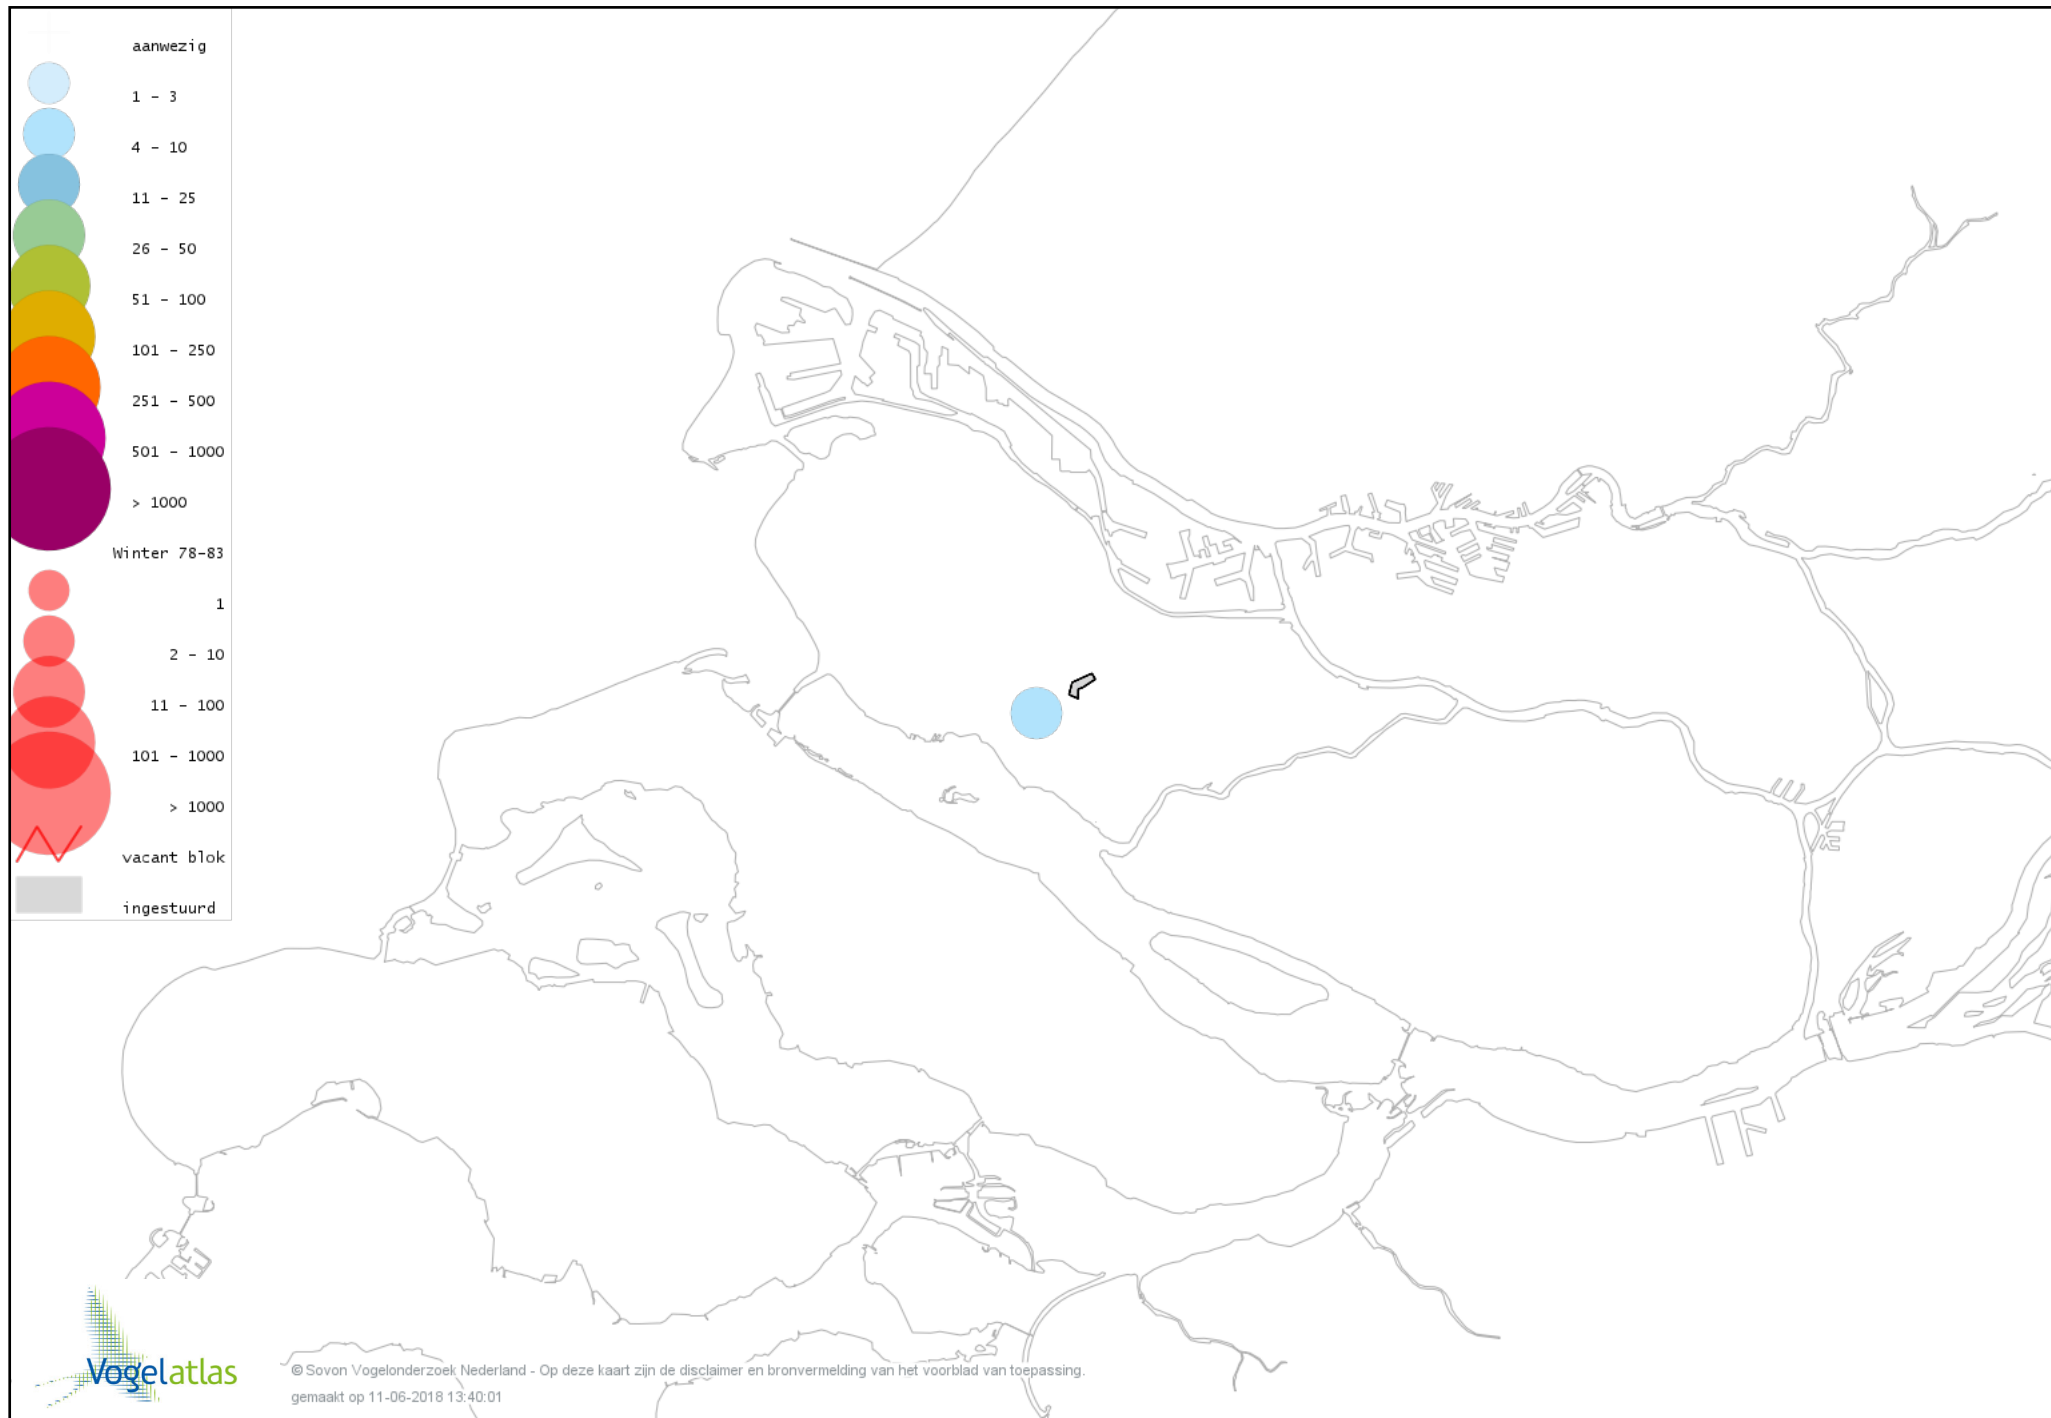

Voorlopige verspreidingskaart Paarse Strandloper winter

Voorlopige verspreidingskaart Watersnip winter

Voorlopige verspreidingskaart Wulp winter

Voorlopige verspreidingskaart Witgat winter

Voorlopige verspreidingskaart Tureluur winter

Voorlopige verspreidingskaart Kokmeeuw winter

Voorlopige verspreidingskaart Stormmeeuw winter

Voorlopige verspreidingskaart Zilvermeeuw winter

Voorlopige verspreidingskaart Grote Mantelmeeuw winter

Voorlopige verspreidingskaart Stadsduif winter