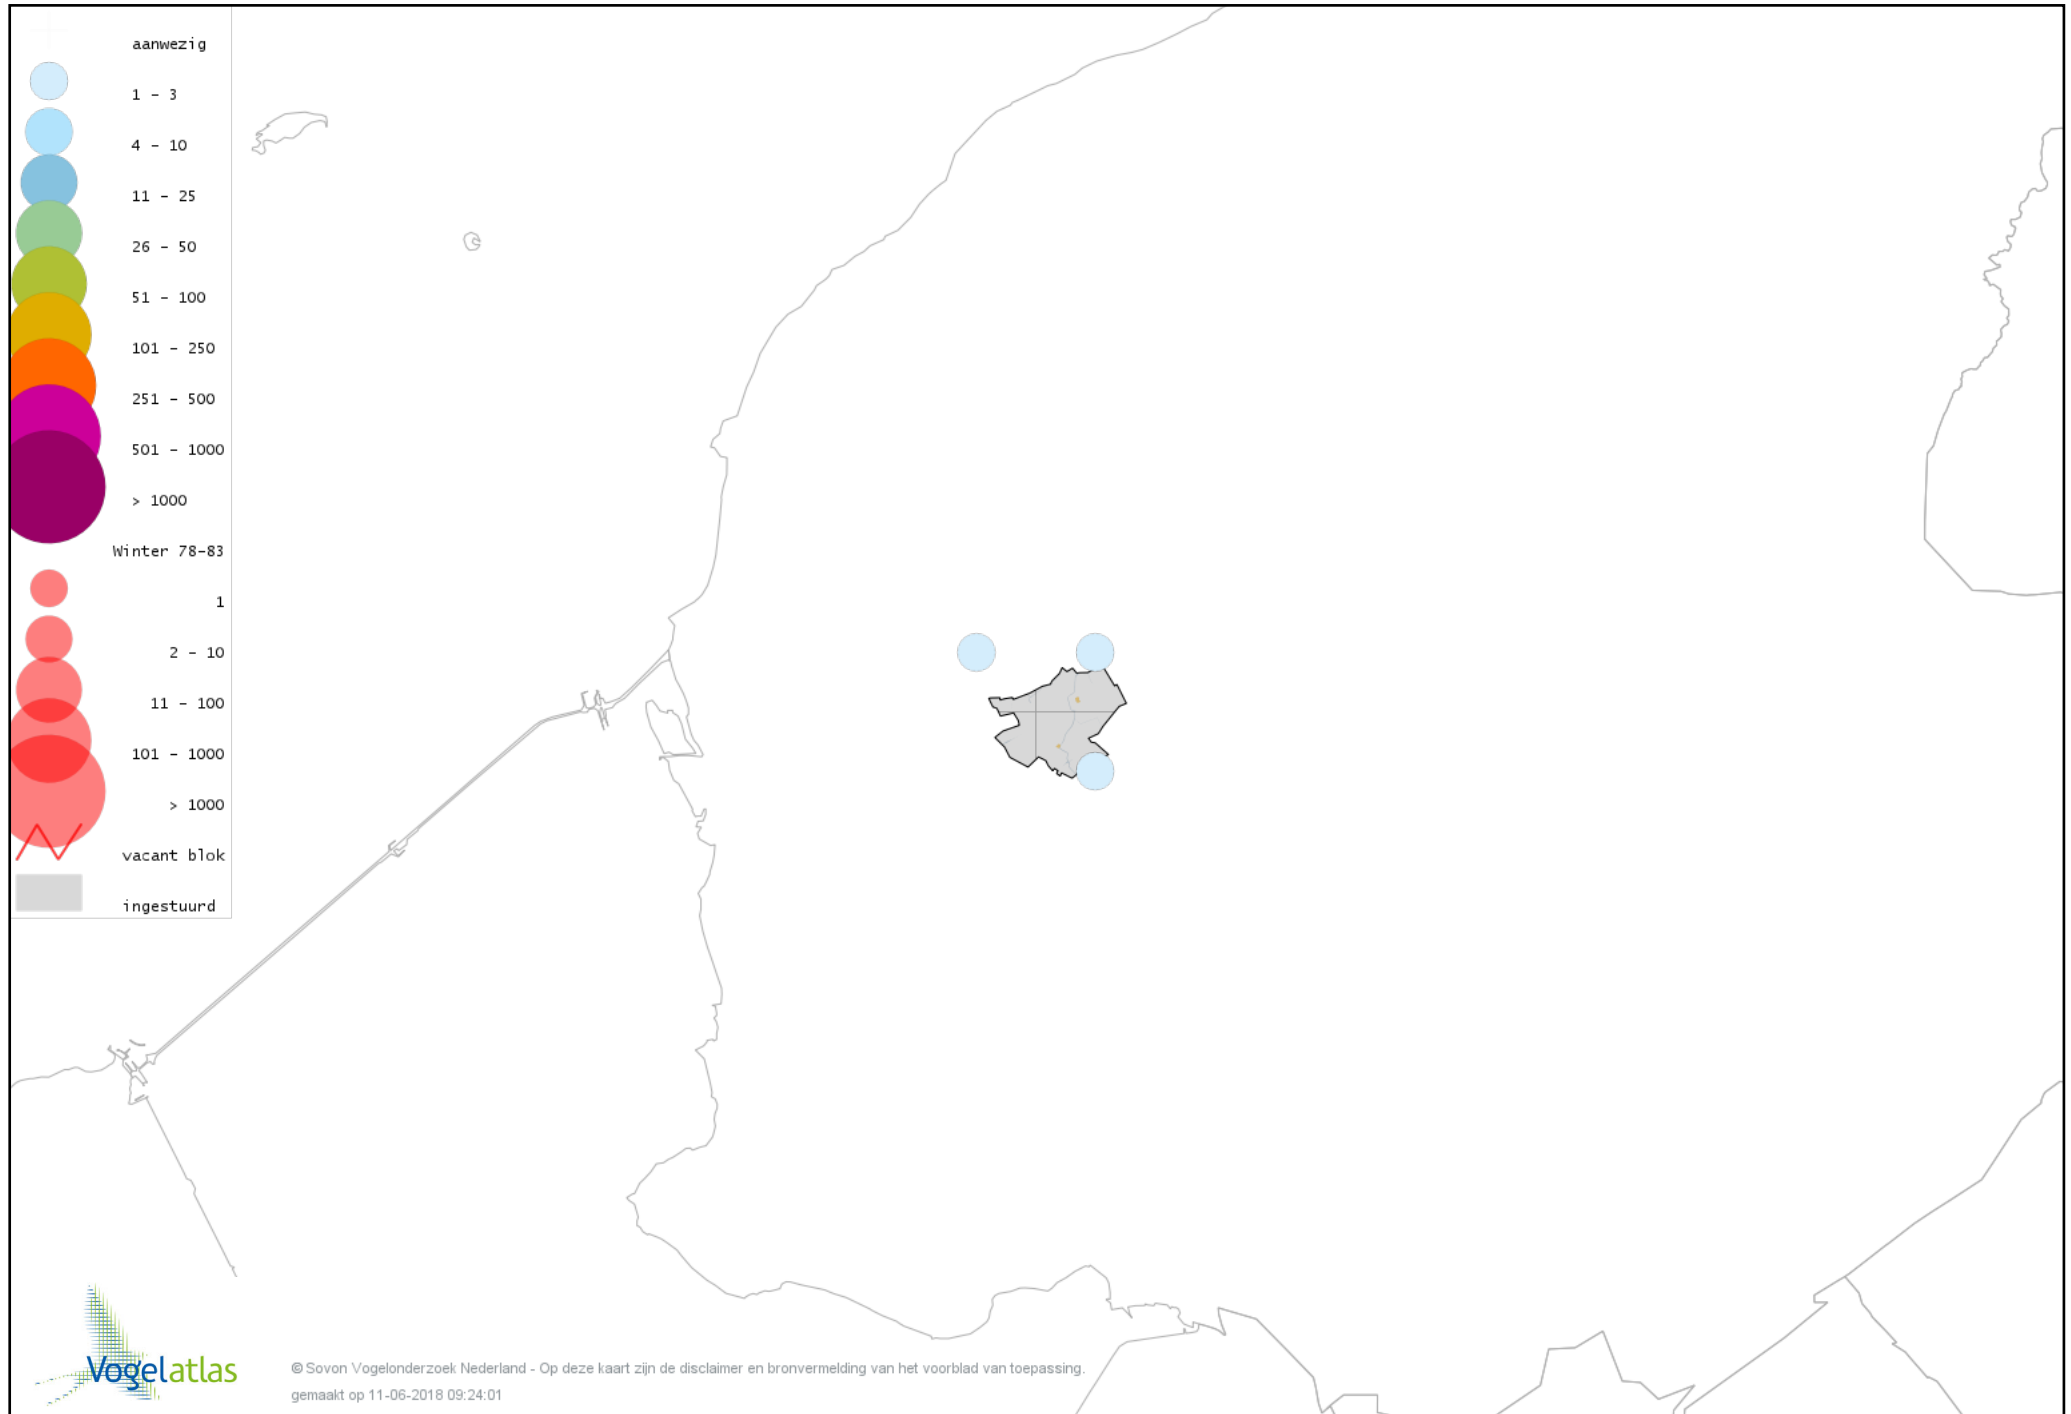

Voorlopige verspreidingskaart Tjiftjaf winter