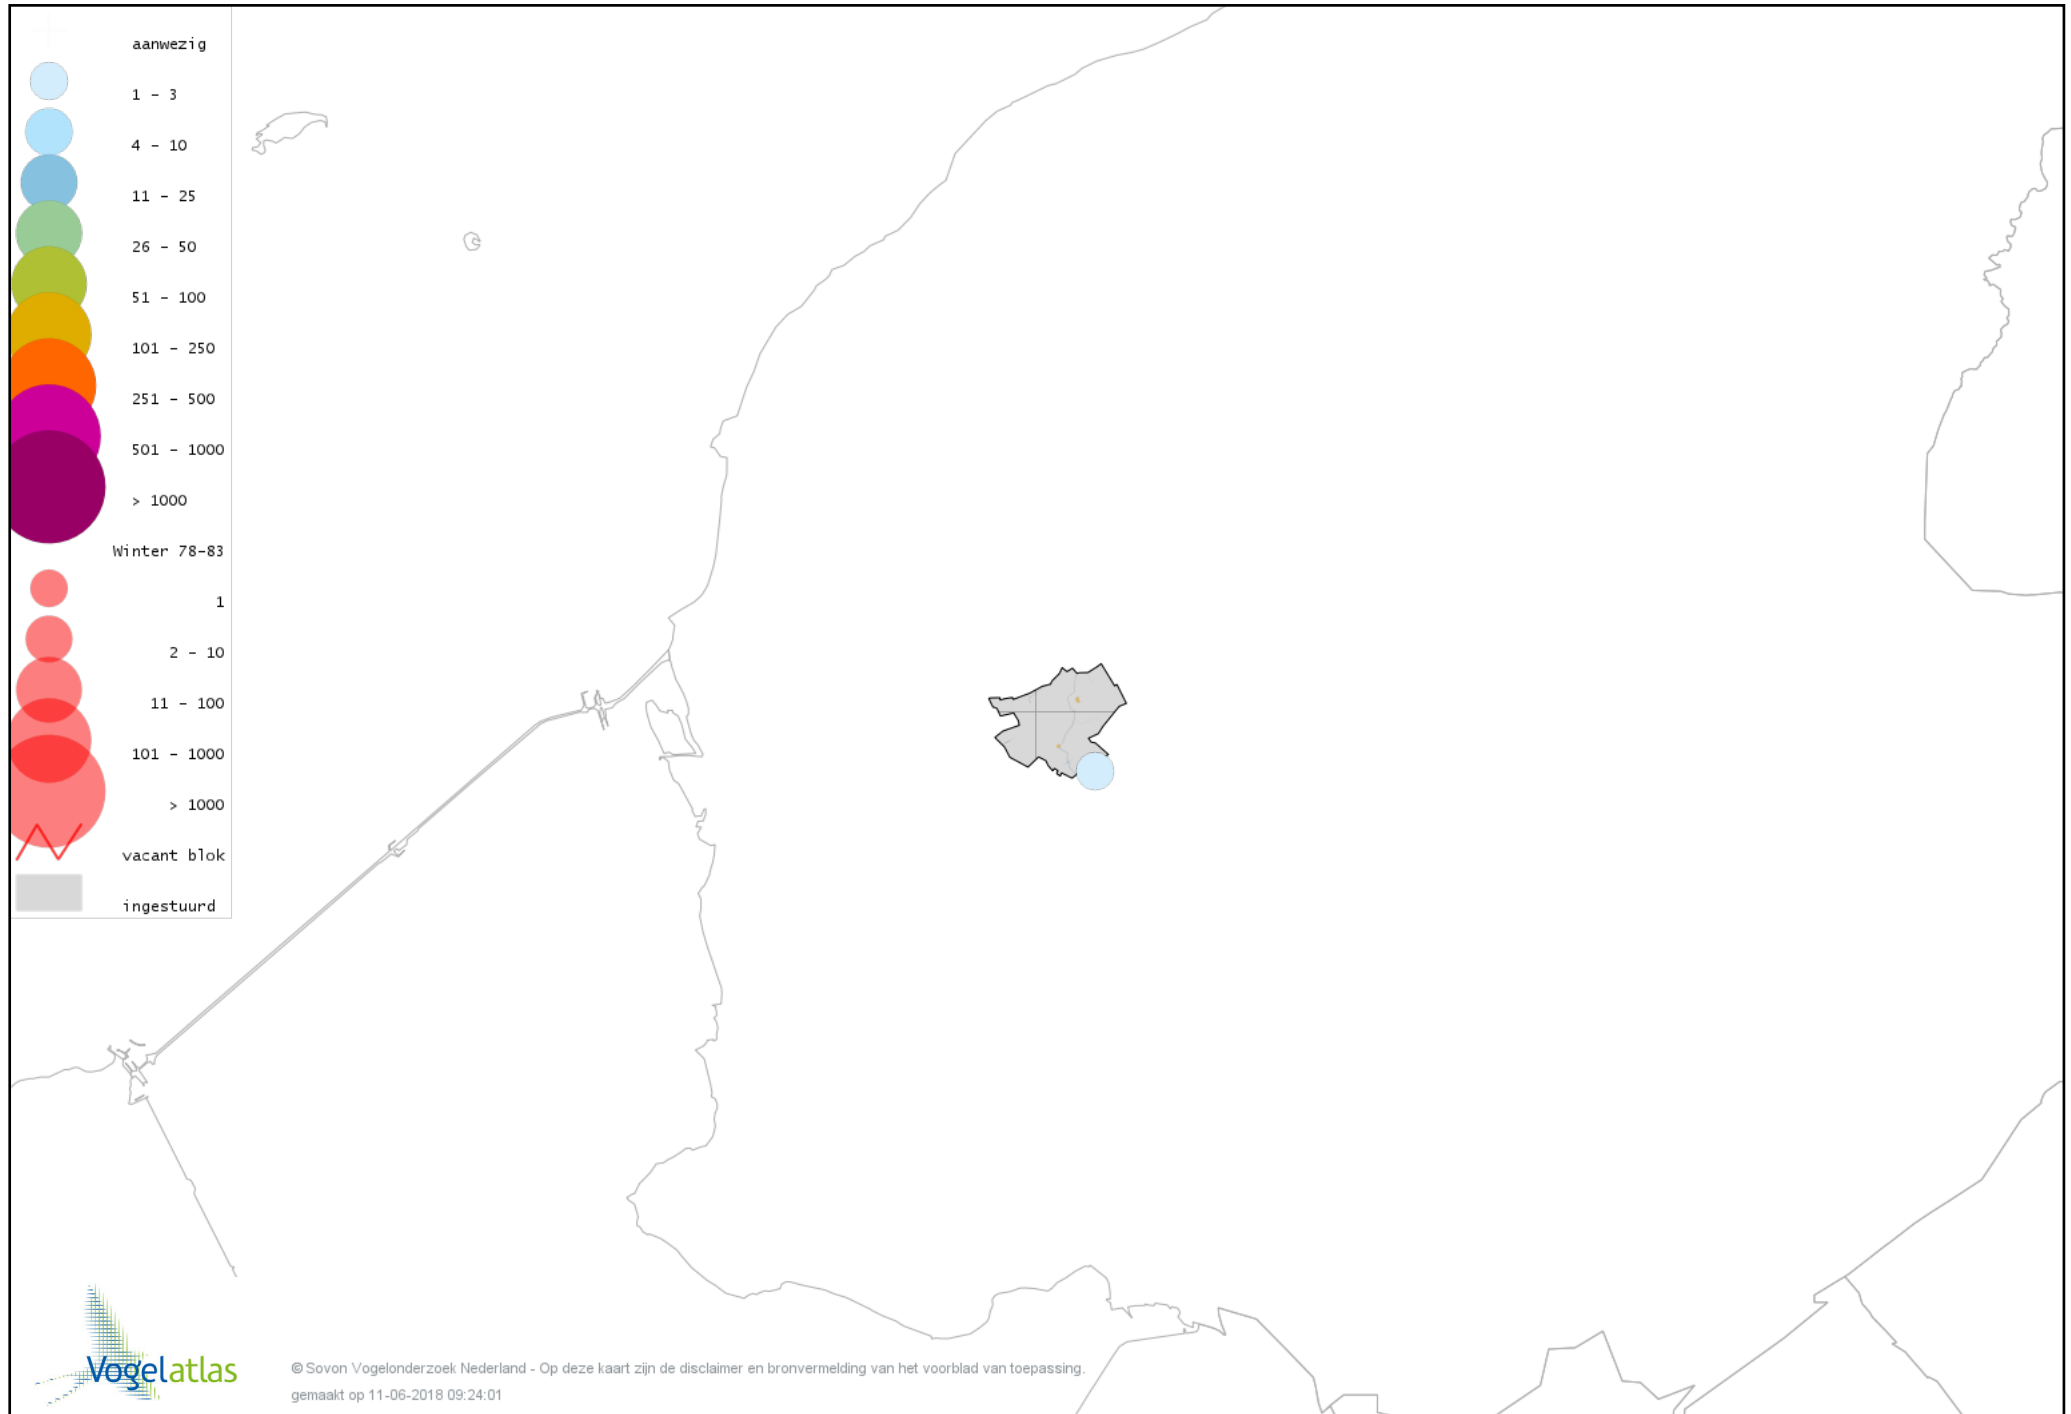

Voorlopige verspreidingskaart Zwarthalszwaan winter