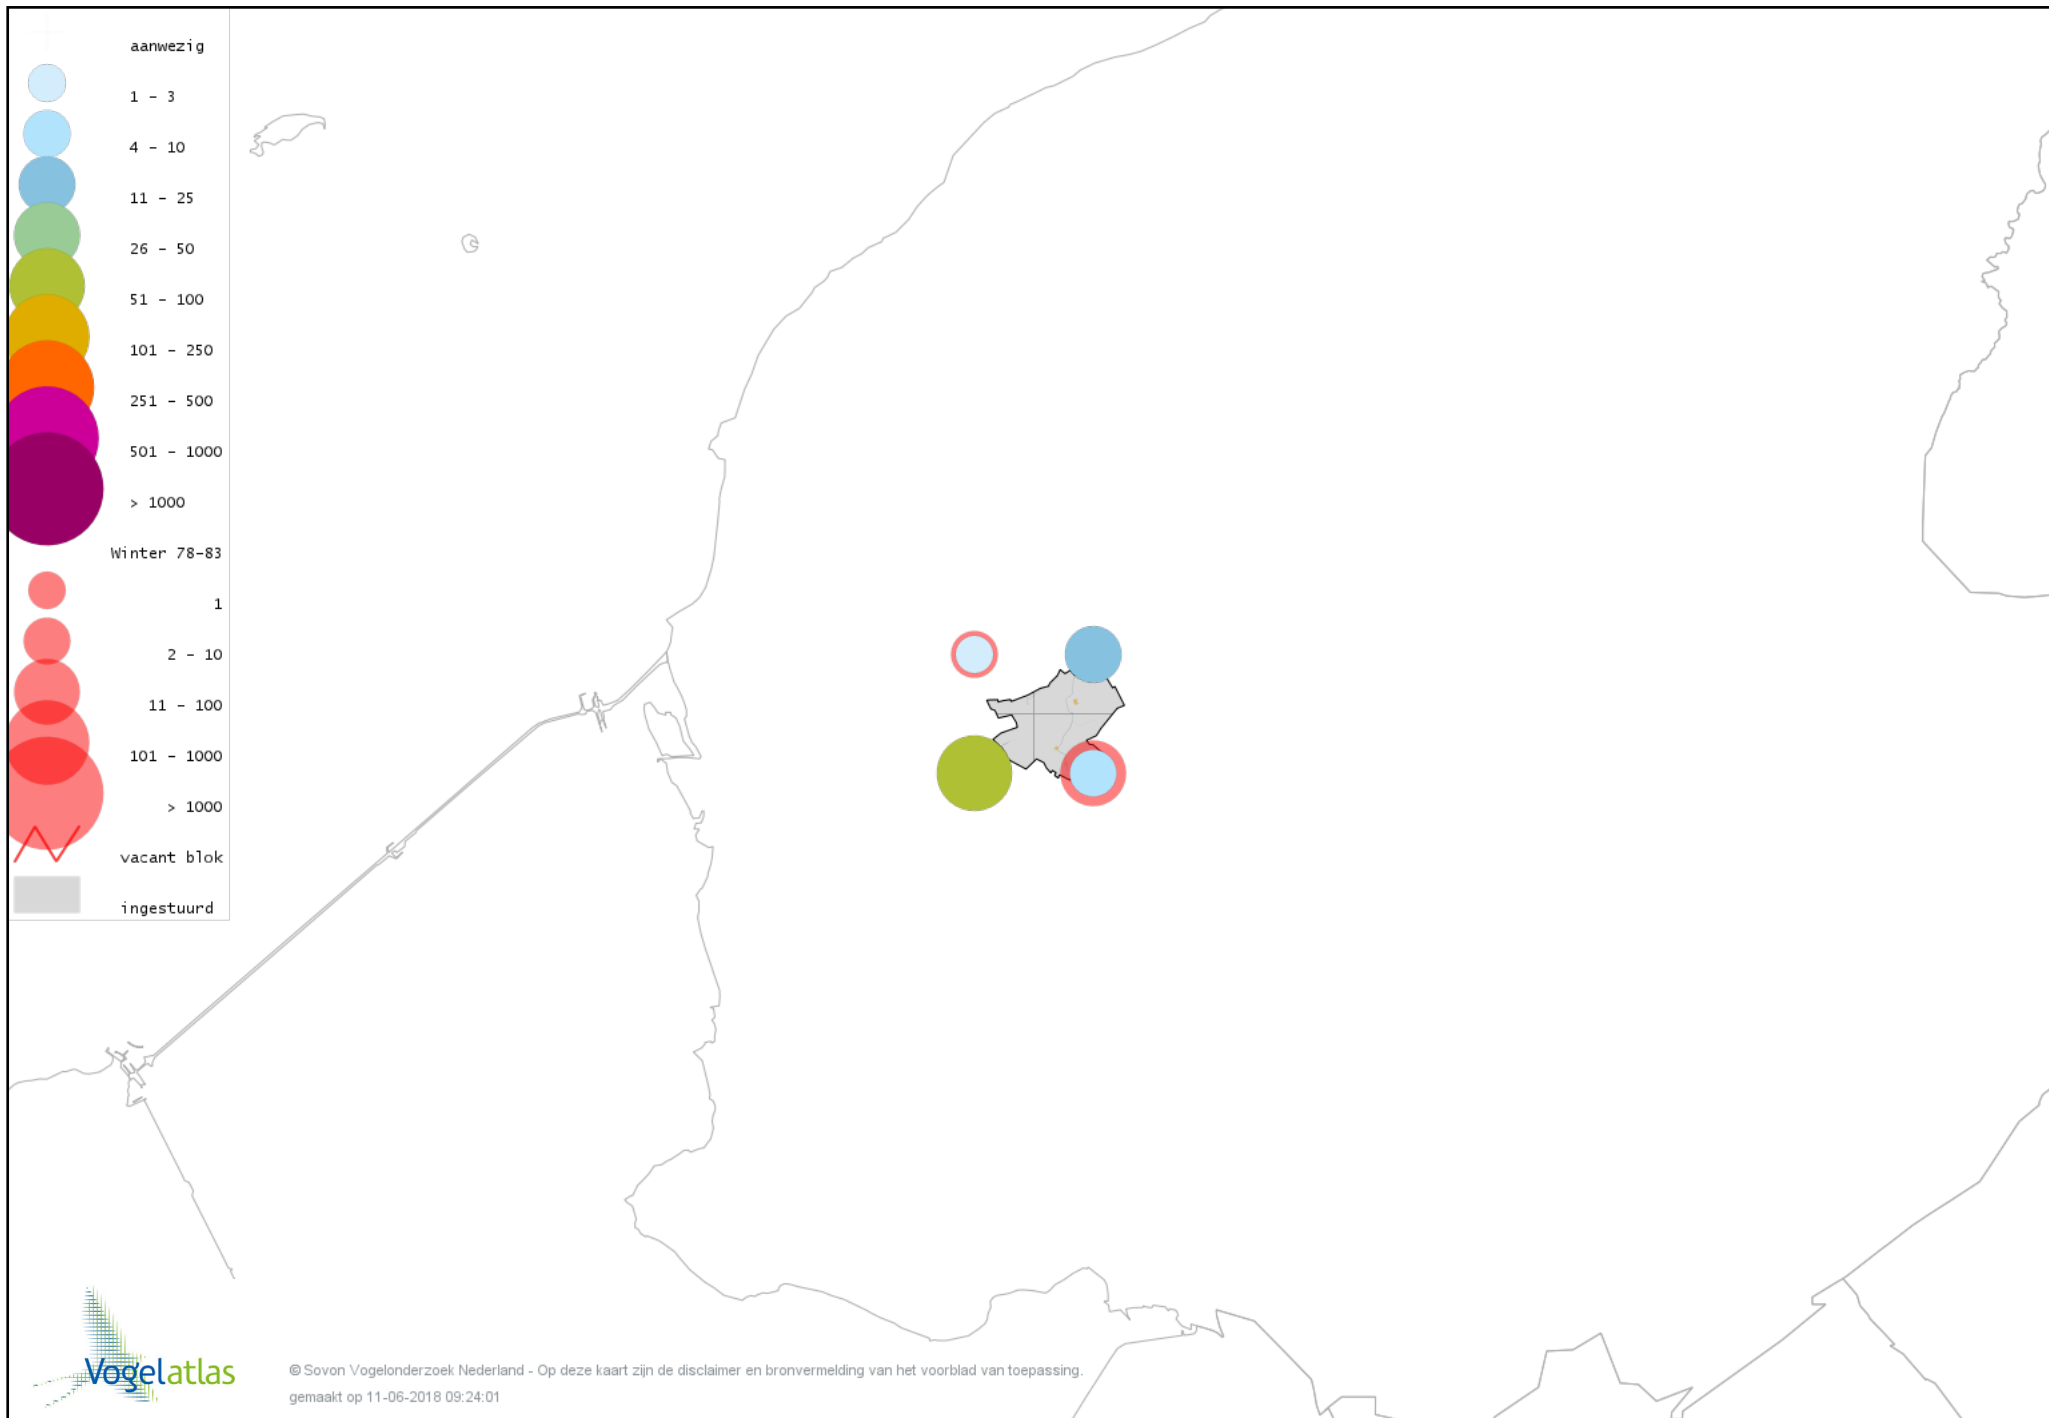

Voorlopige verspreidingskaart Pimpelmees winter