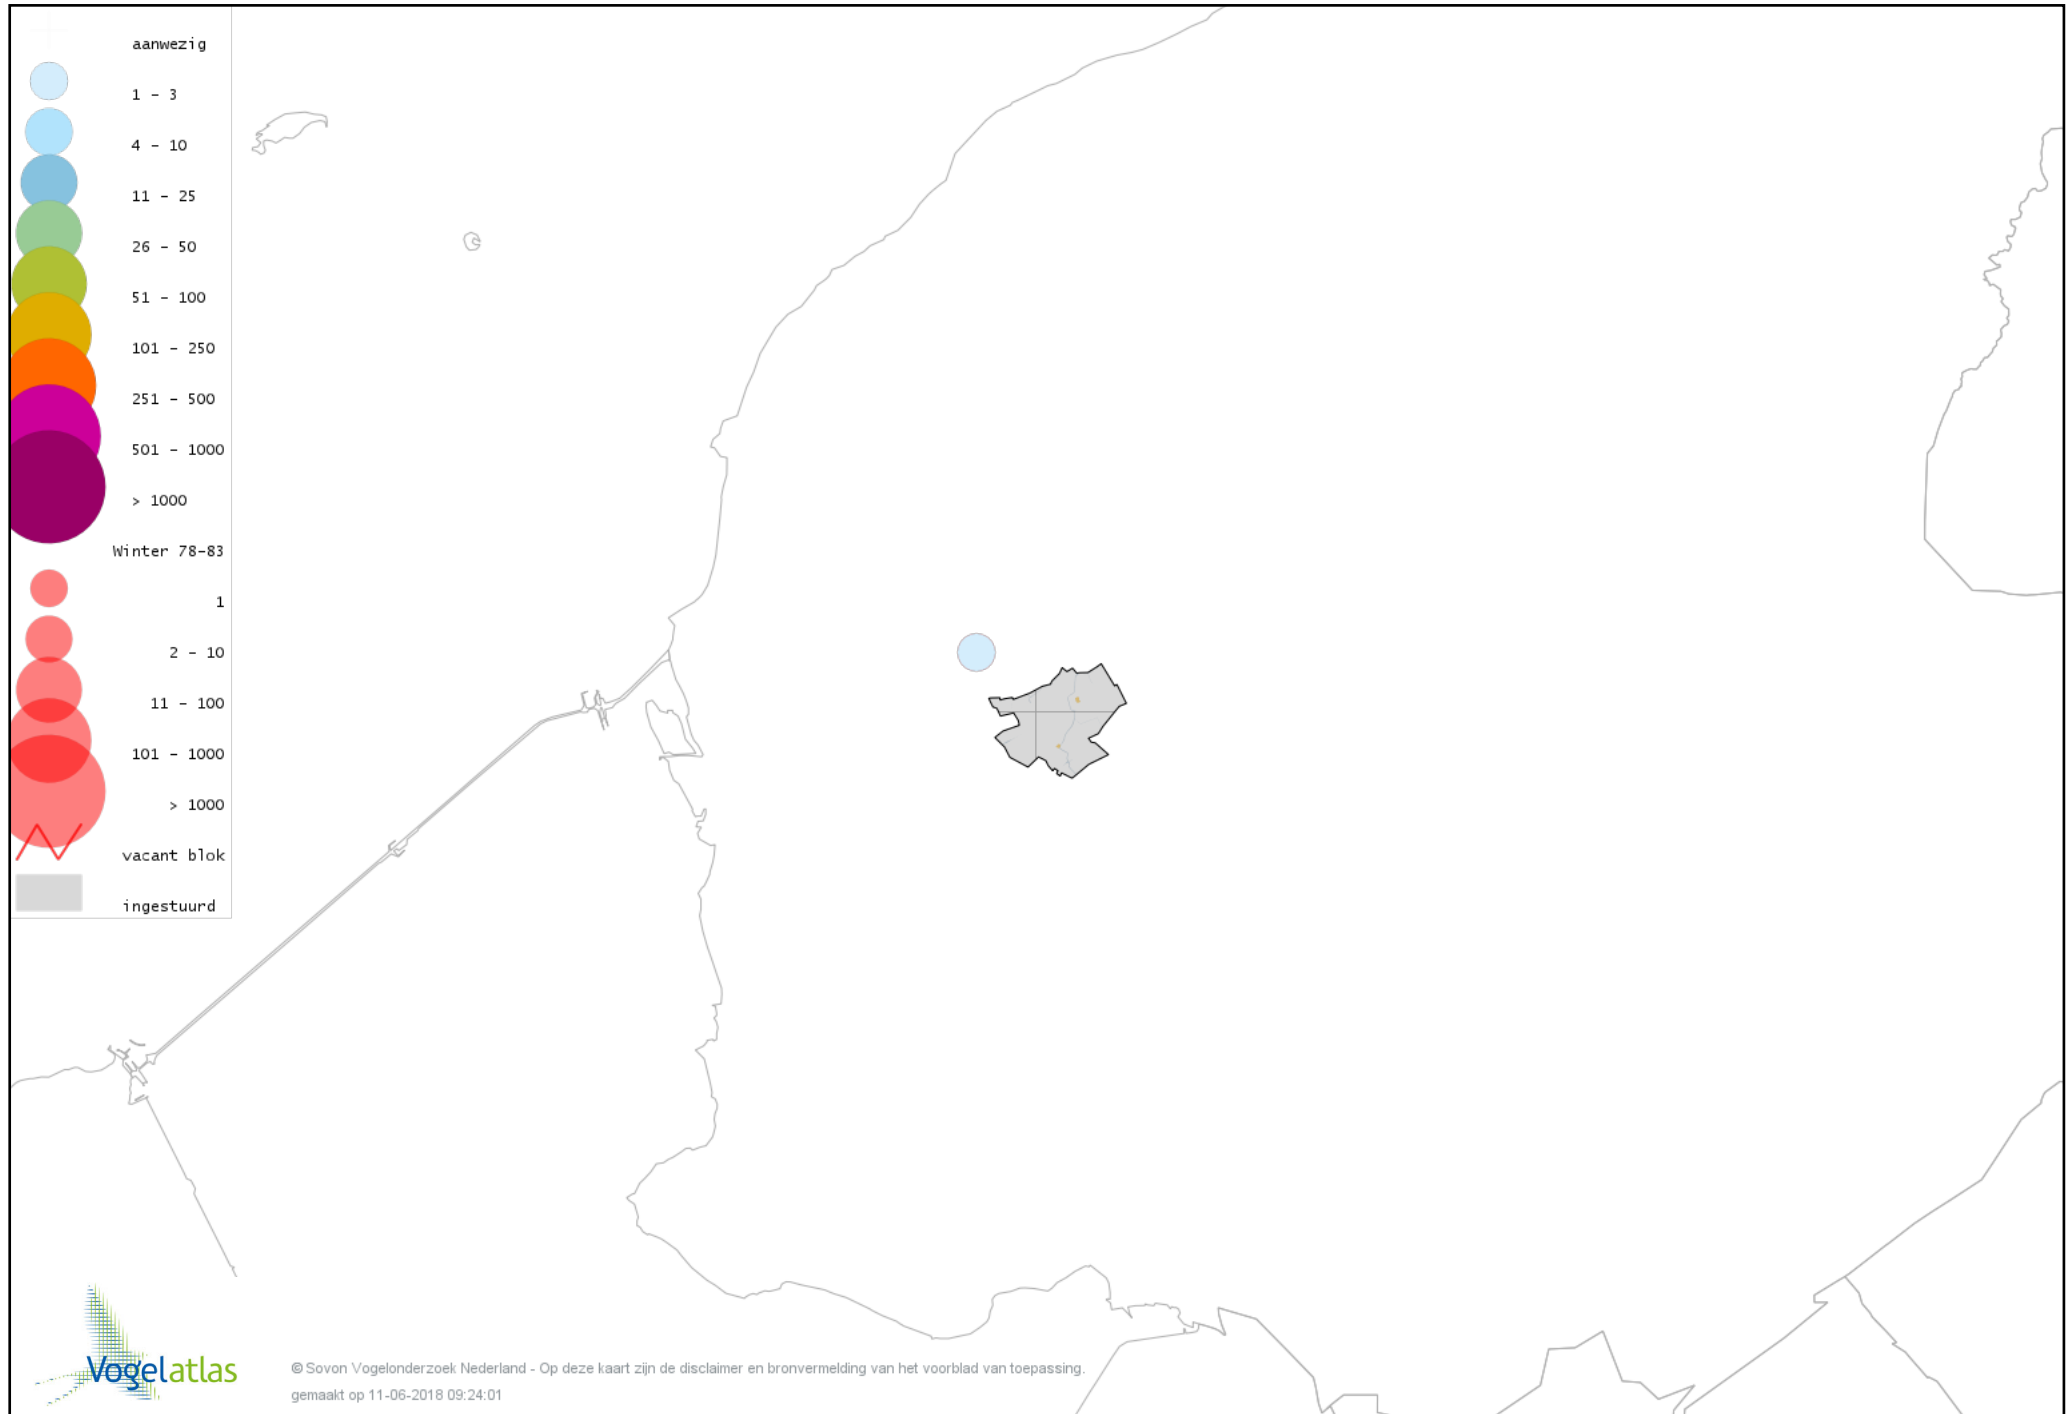

Voorlopige verspreidingskaart Waterpieper winter