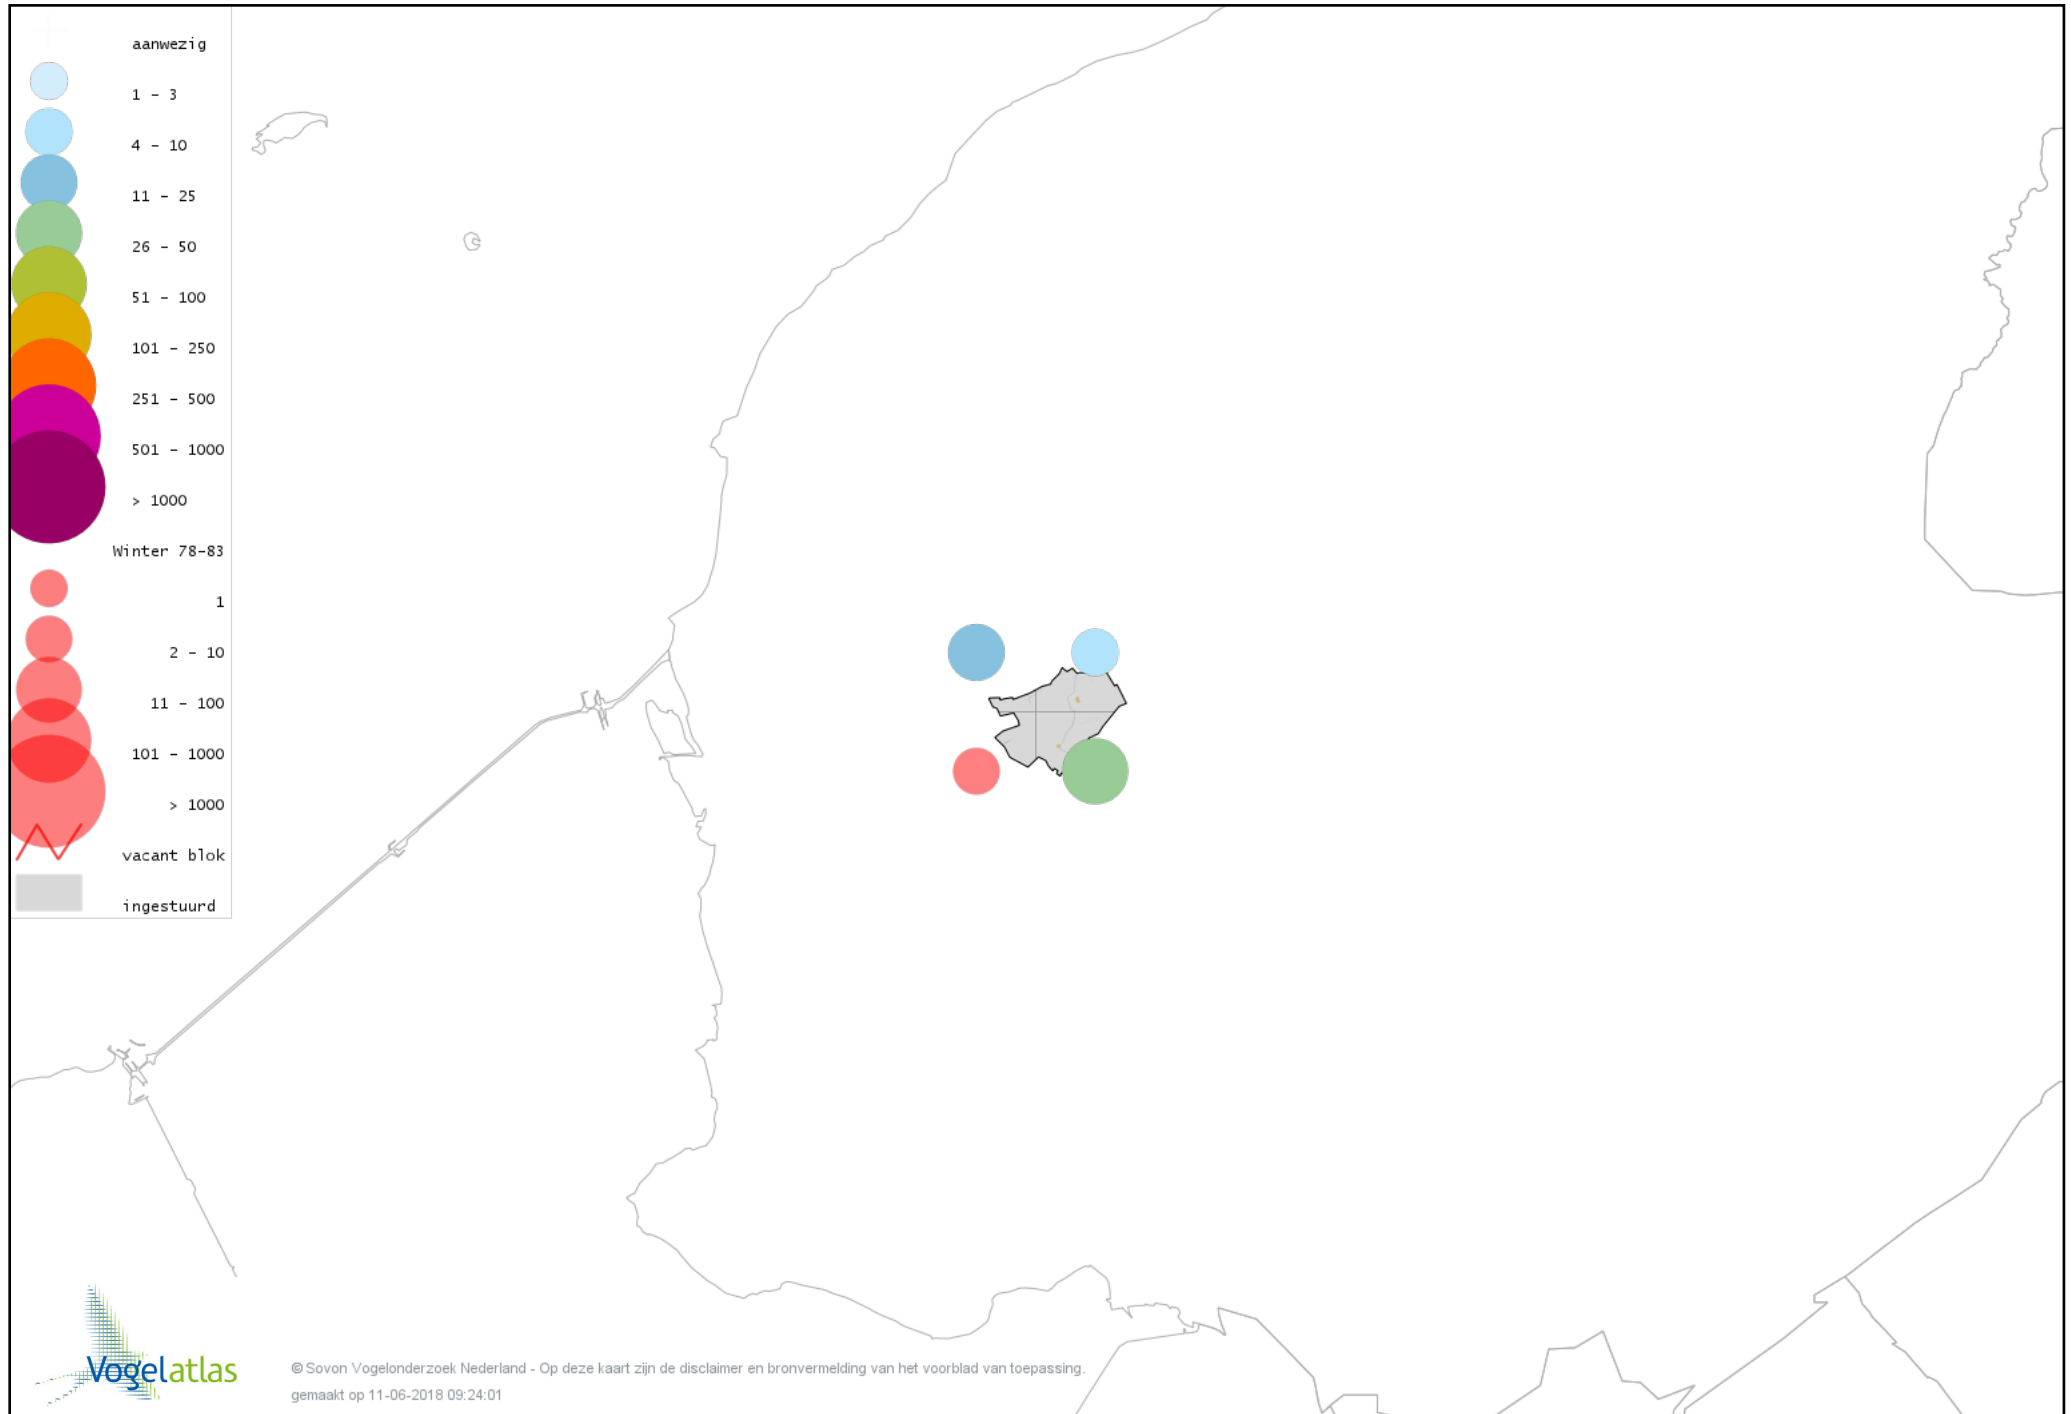

Voorlopige verspreidingskaart Fuut winter