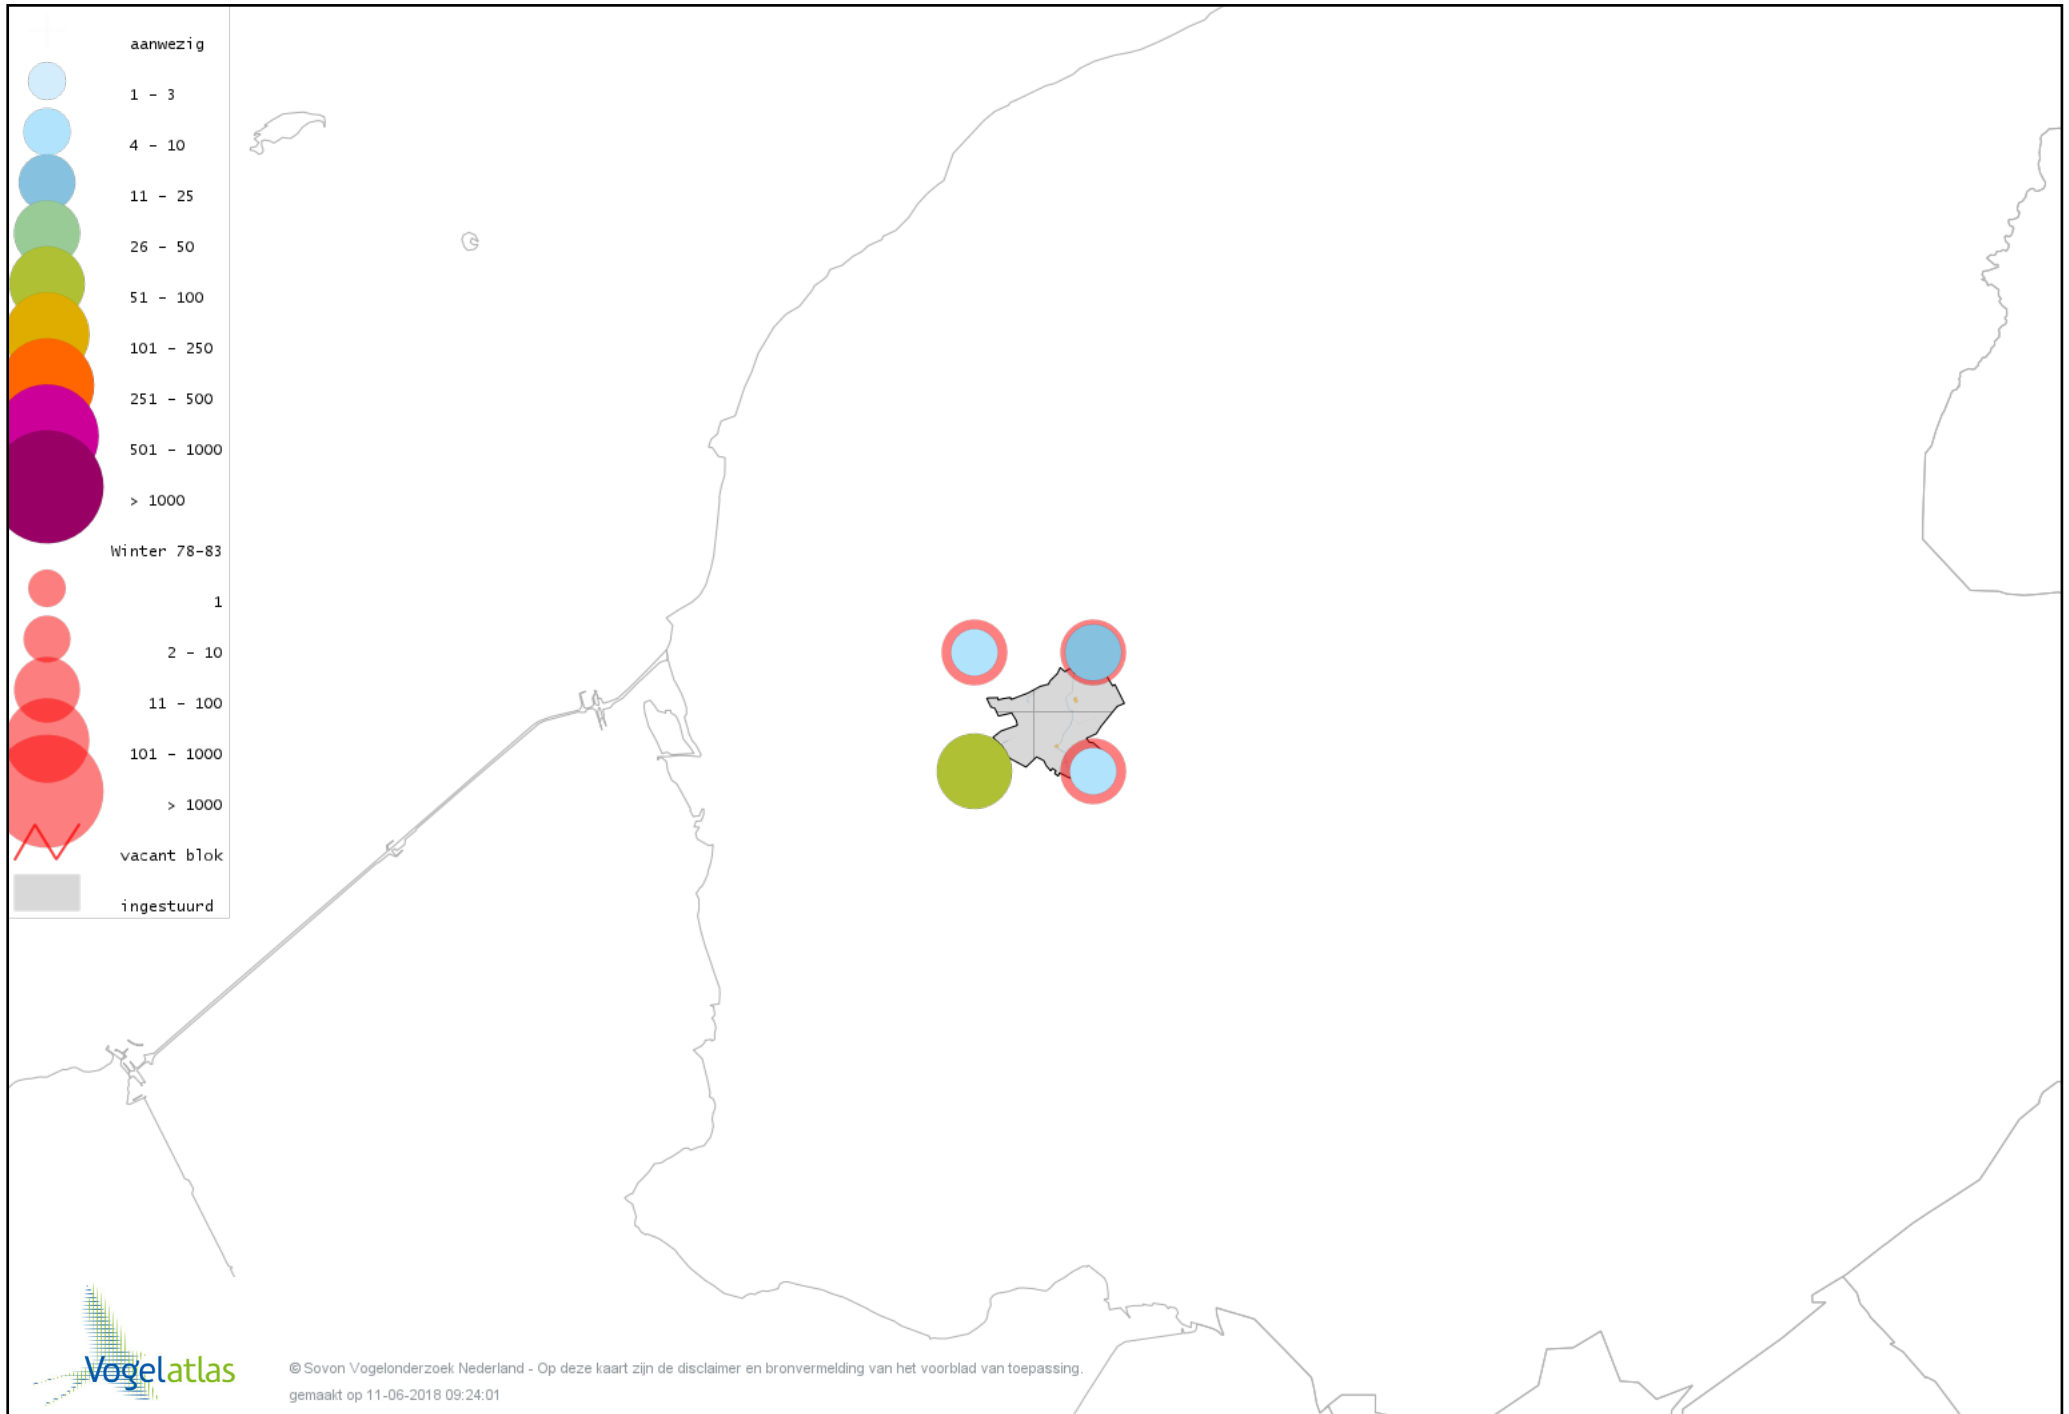

Voorlopige verspreidingskaart Koolmees winter