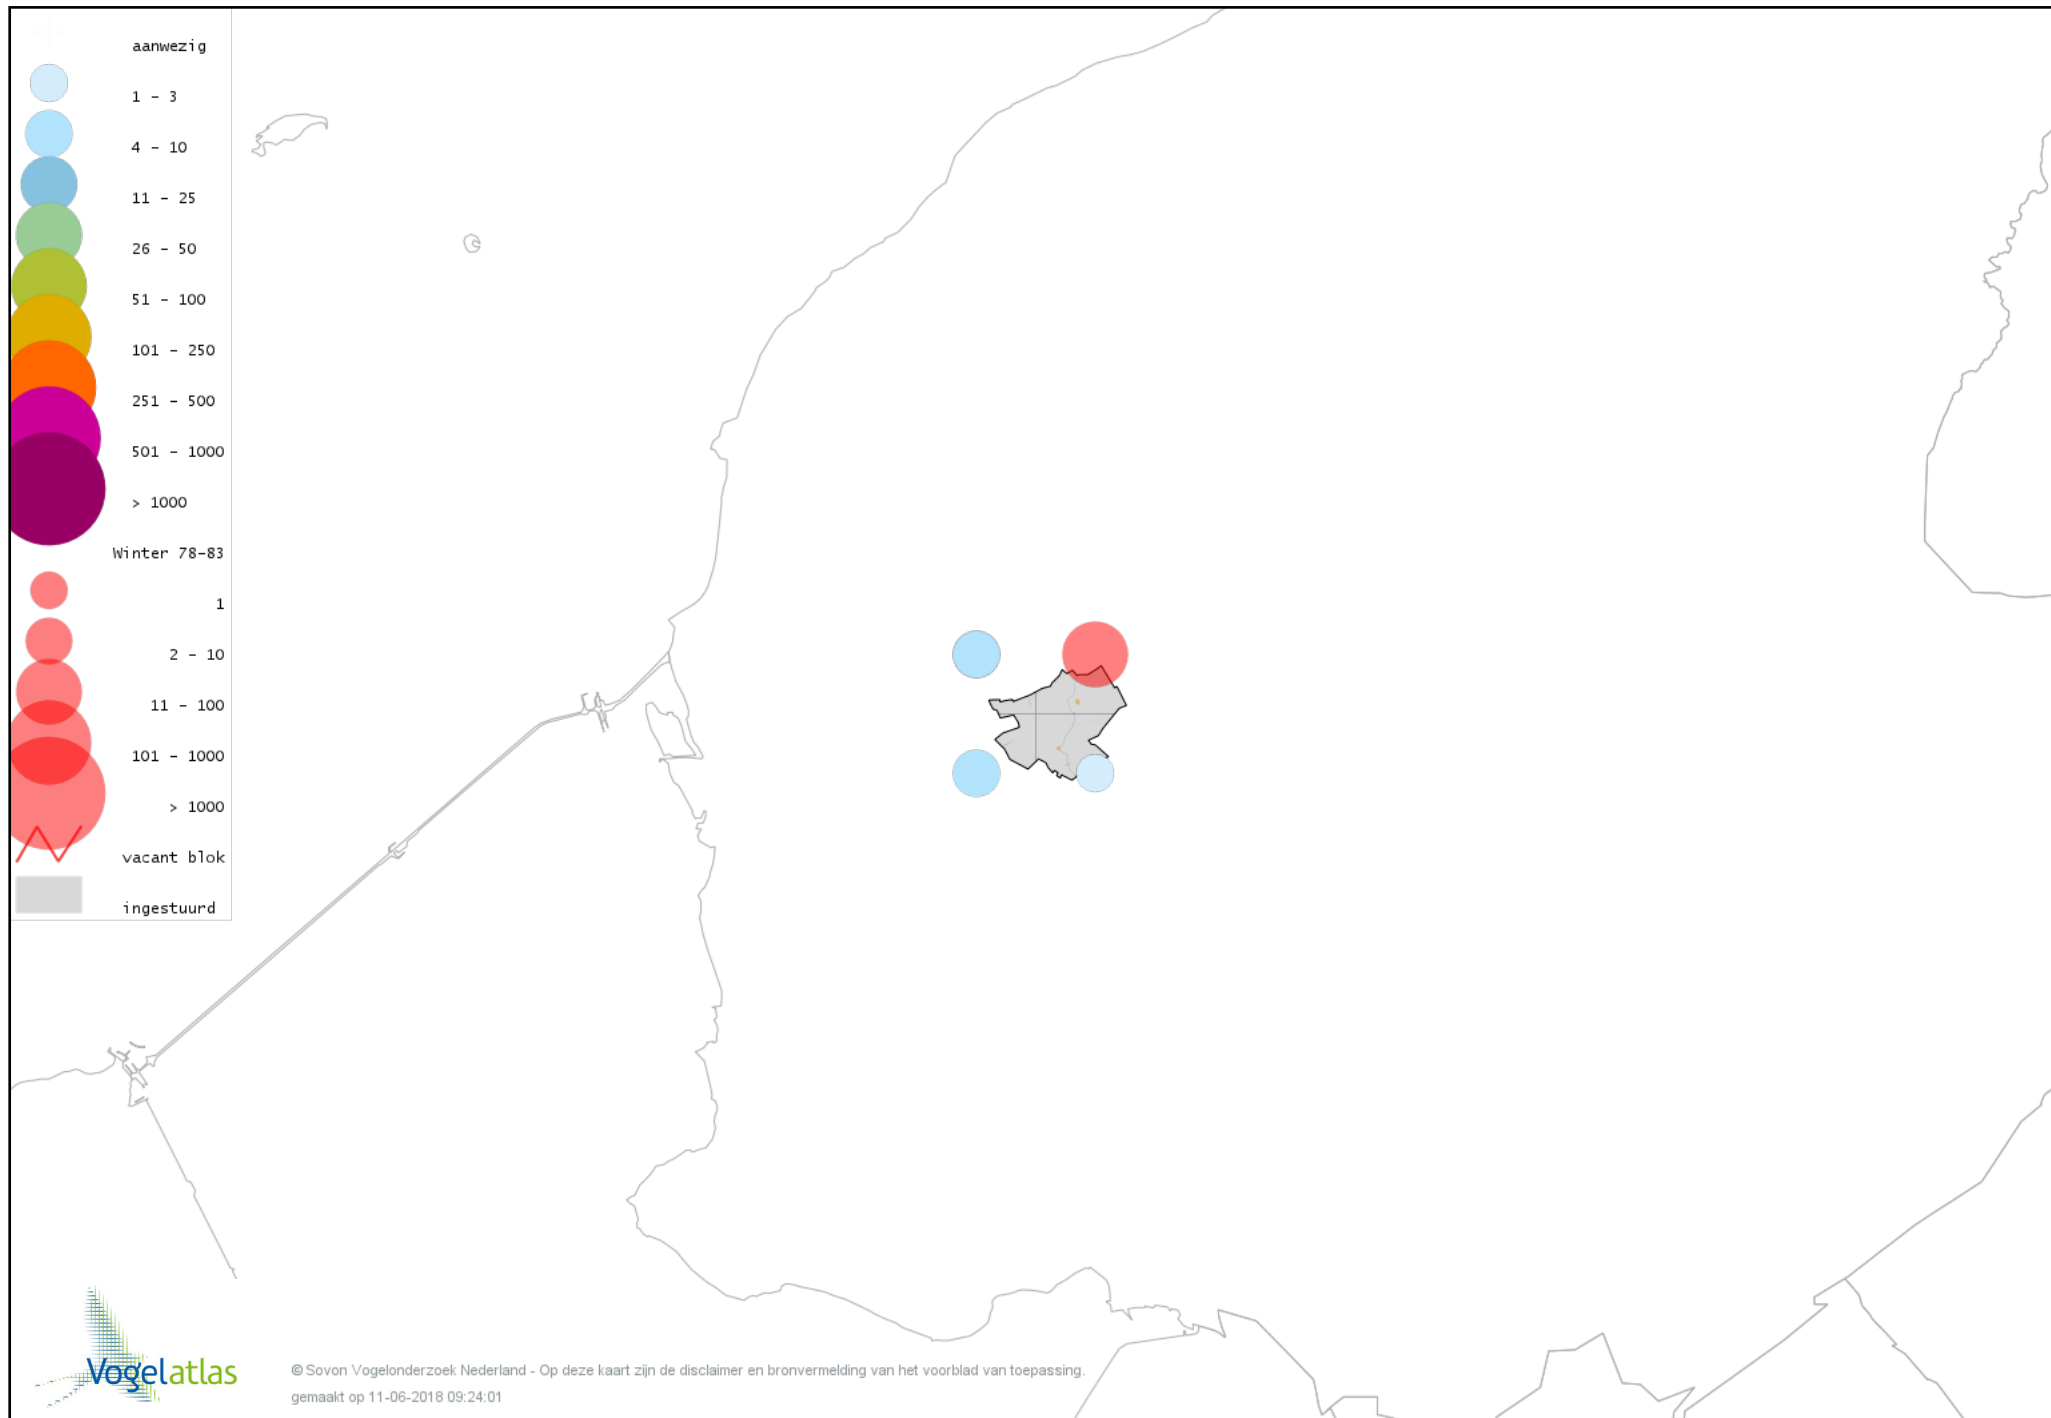

Voorlopige verspreidingskaart Watersnip winter