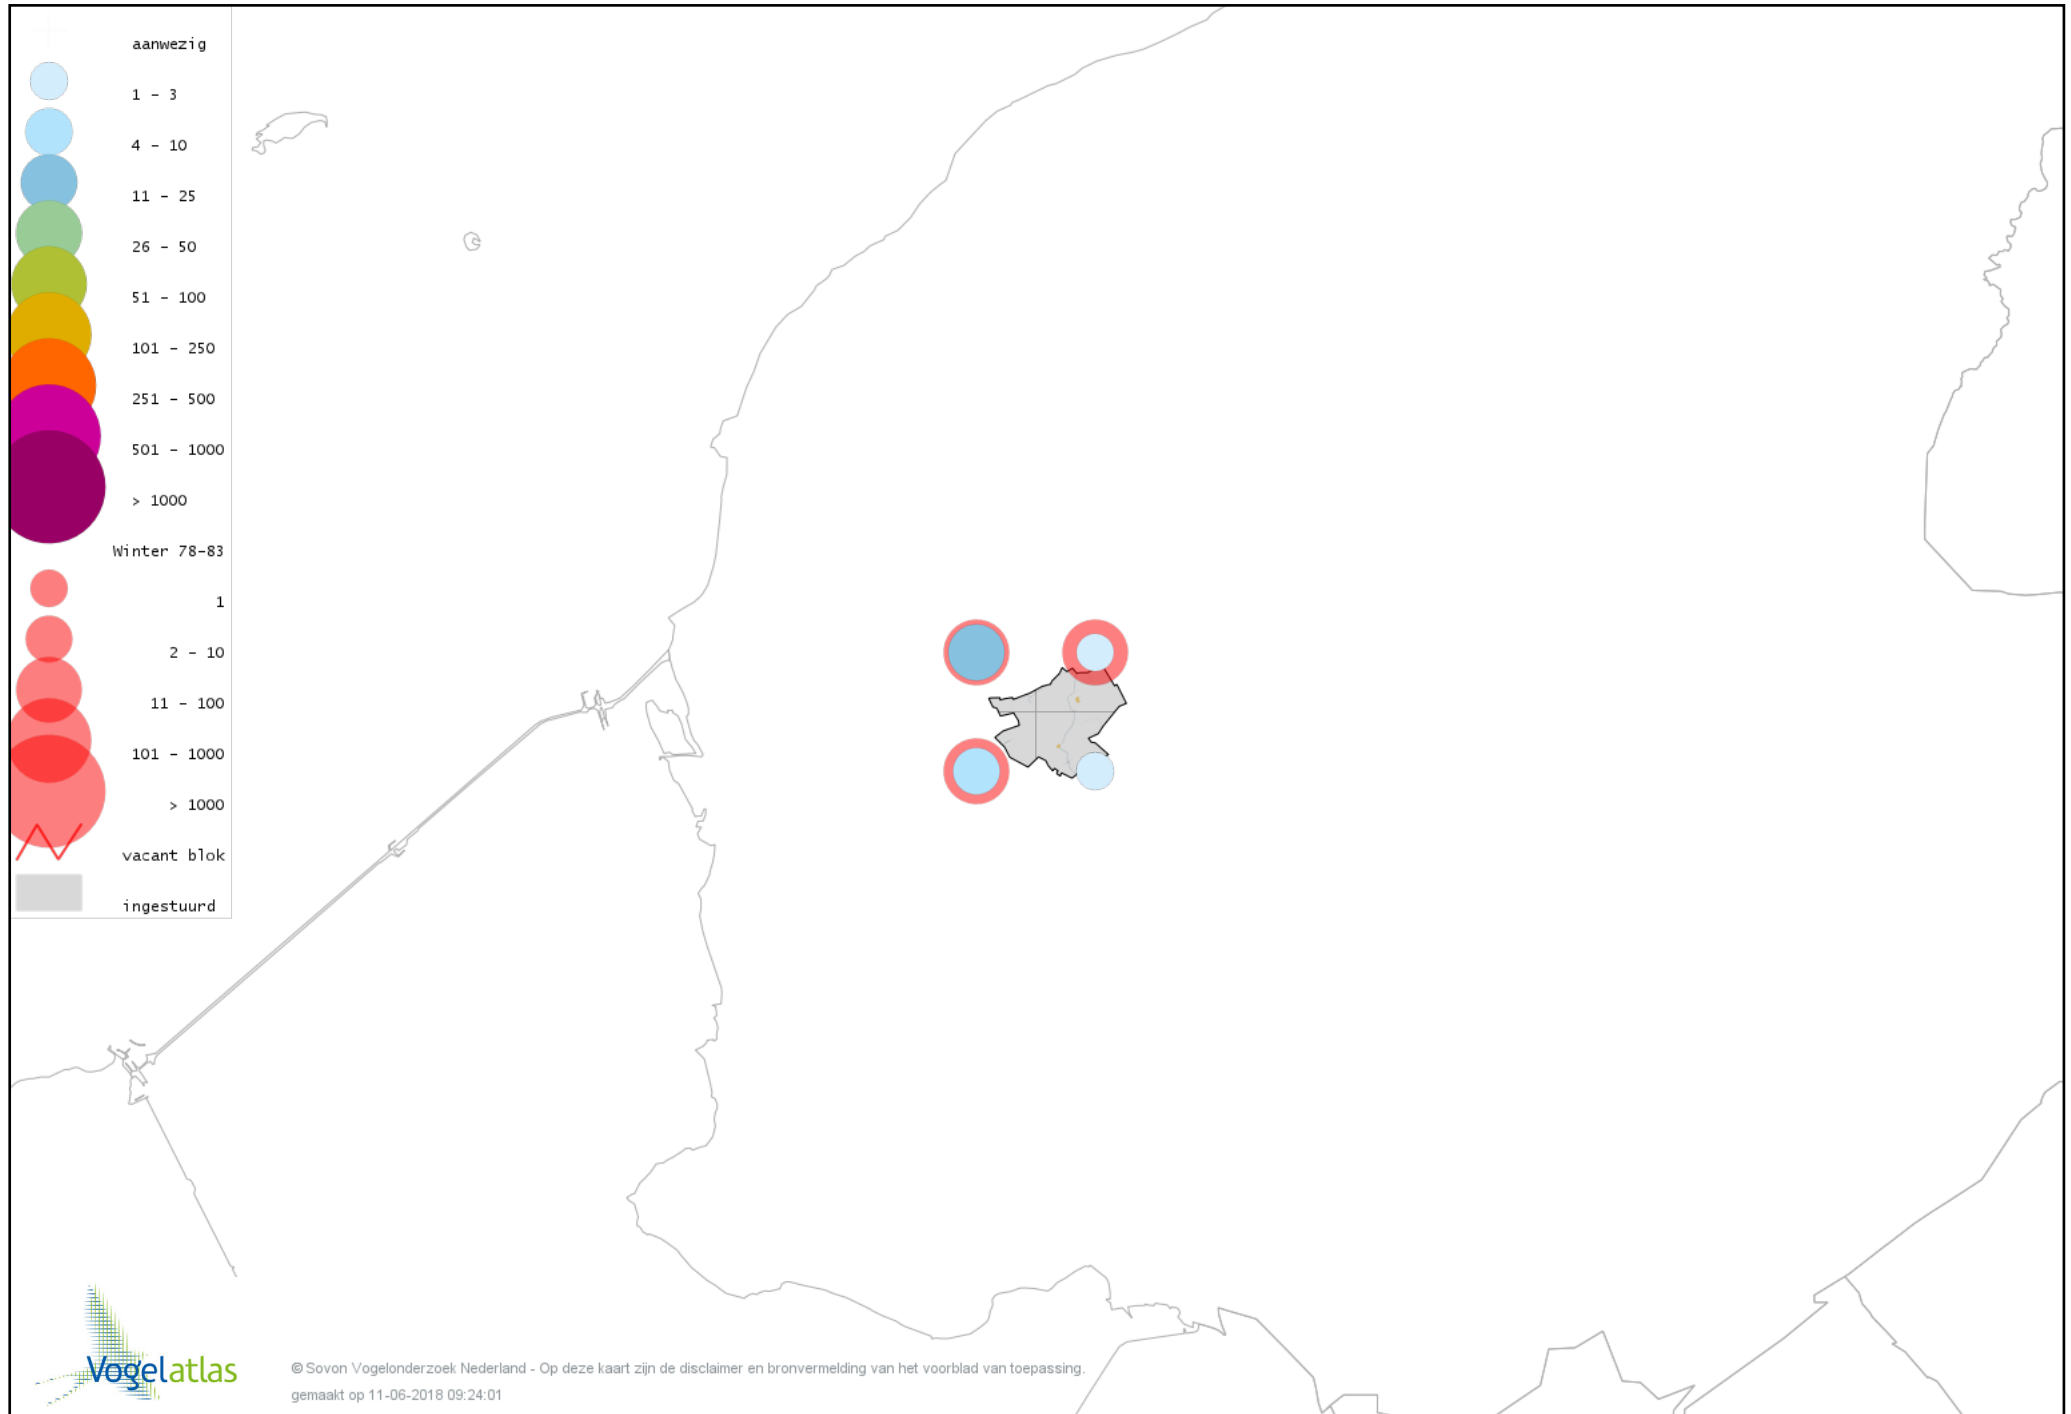

Voorlopige verspreidingskaart Graspieper winter