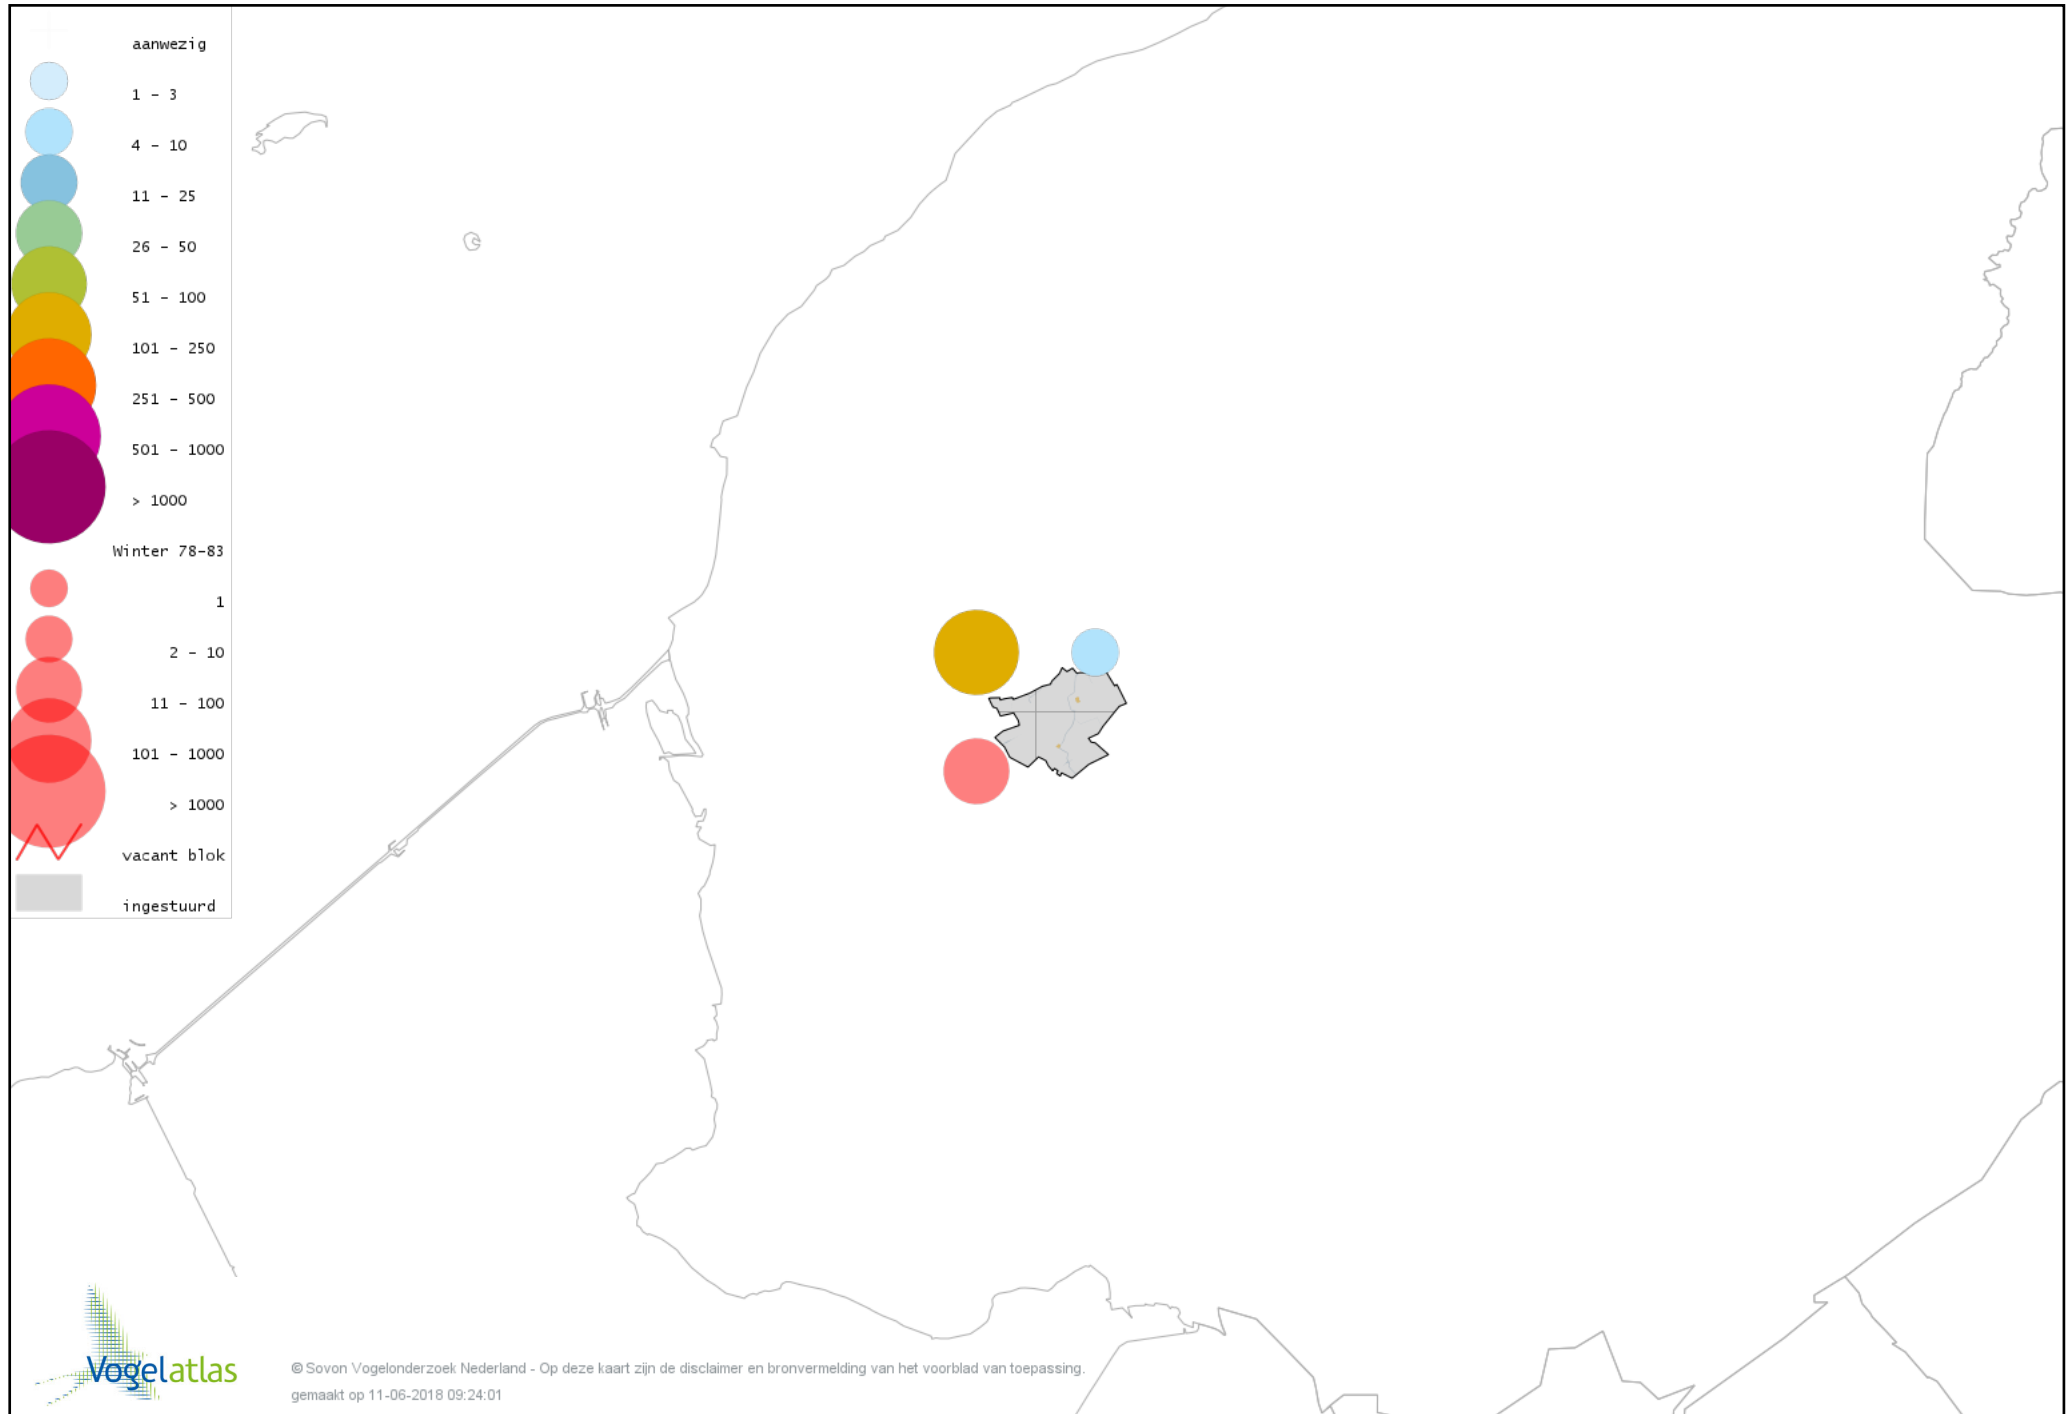

Voorlopige verspreidingskaart Kemphaan winter