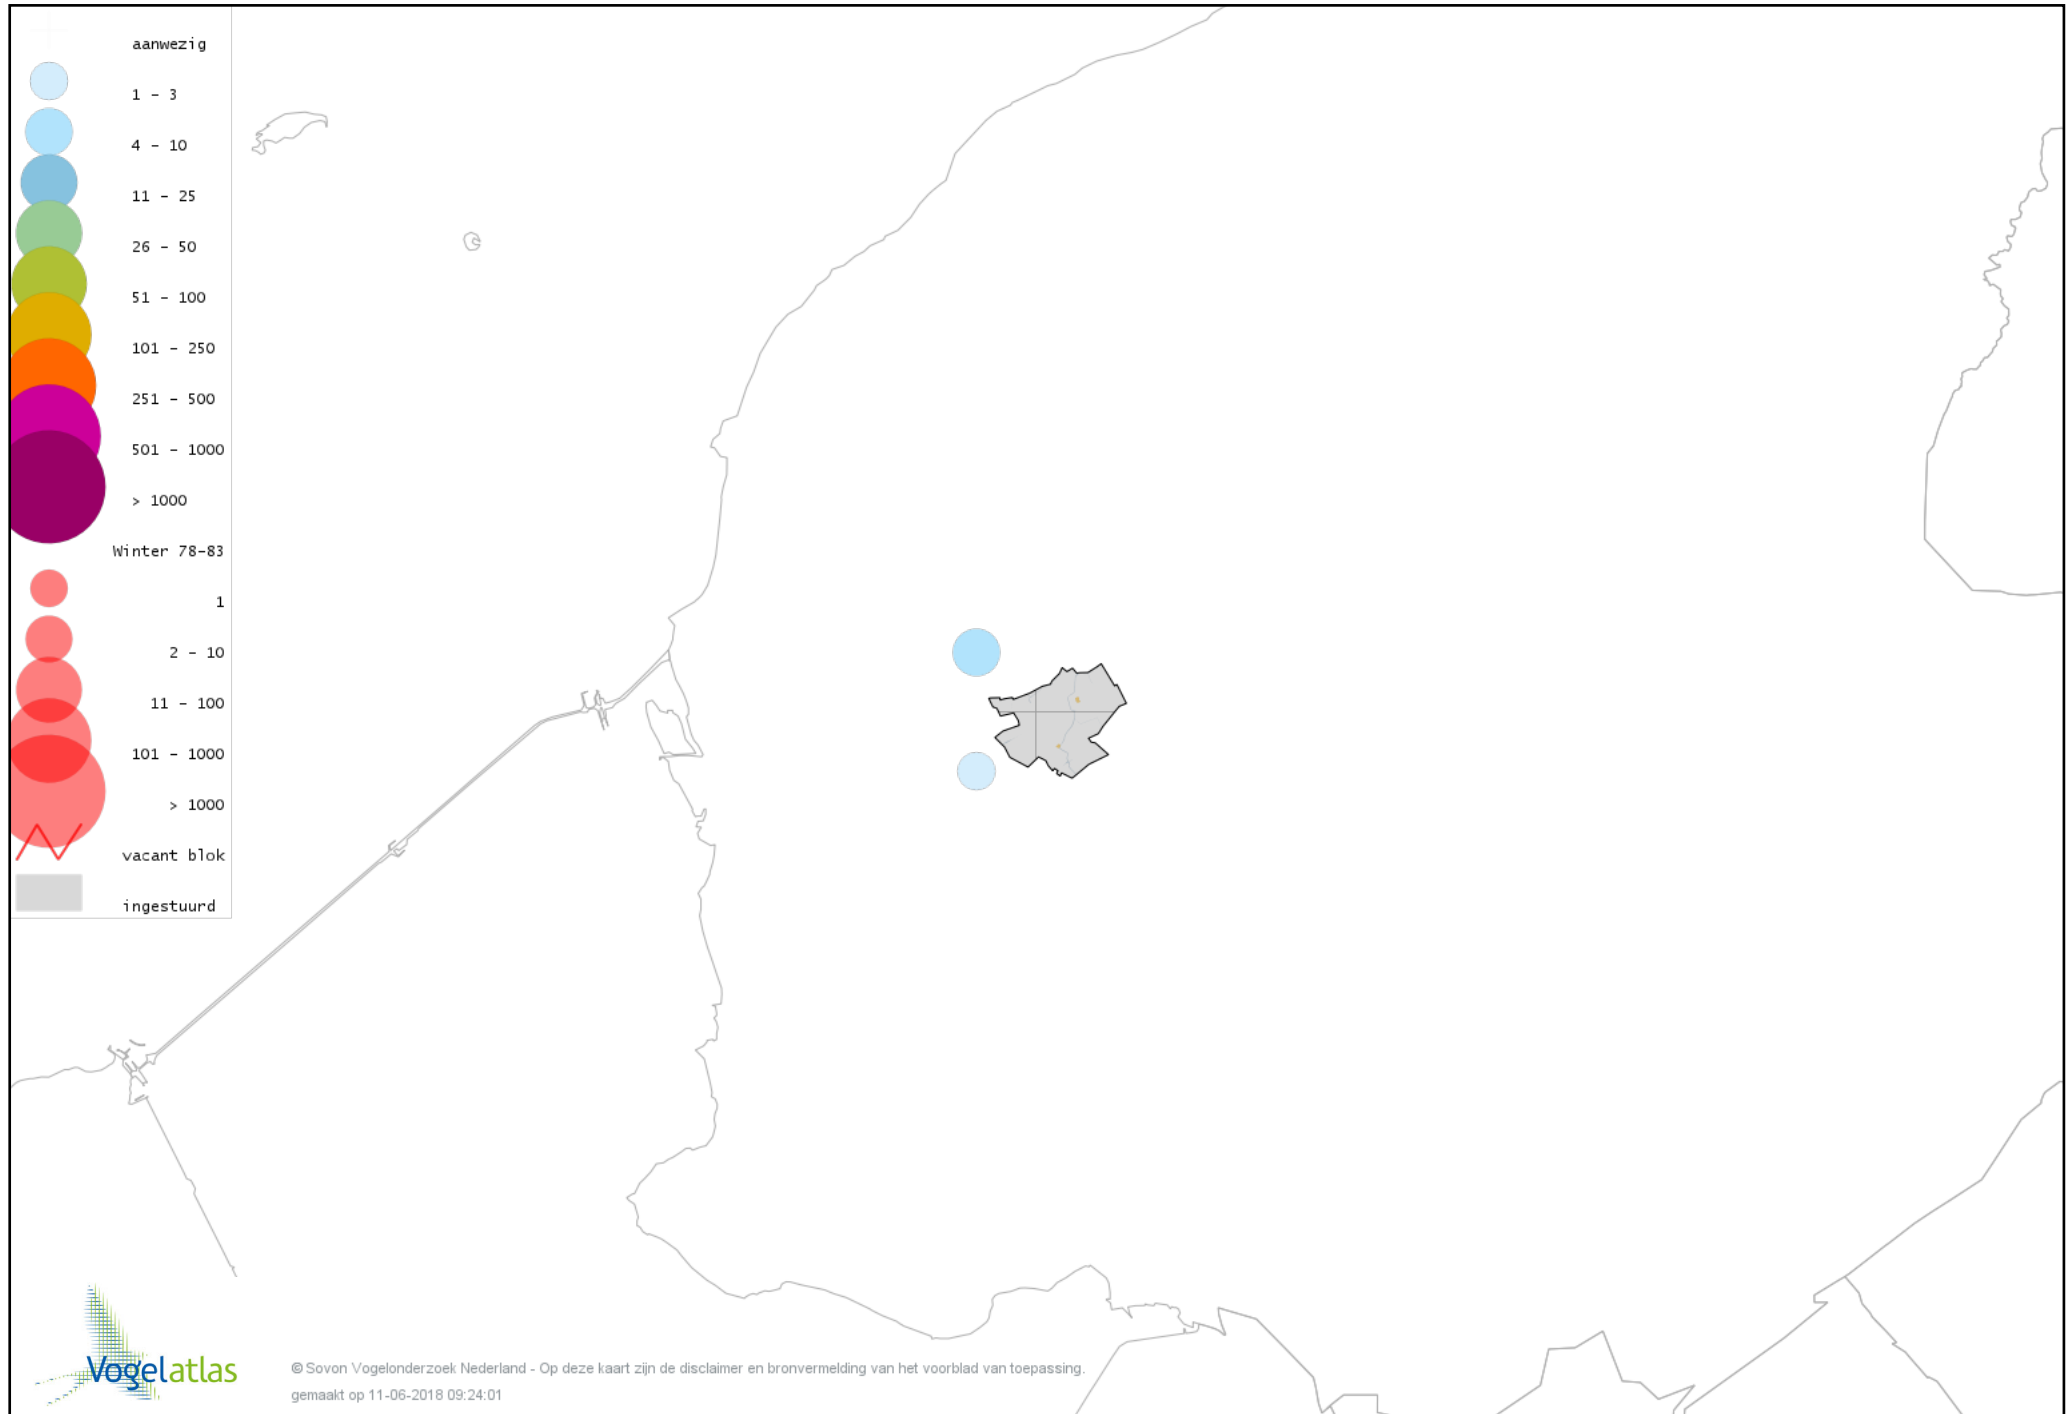

Voorlopige verspreidingskaart Dodaars winter