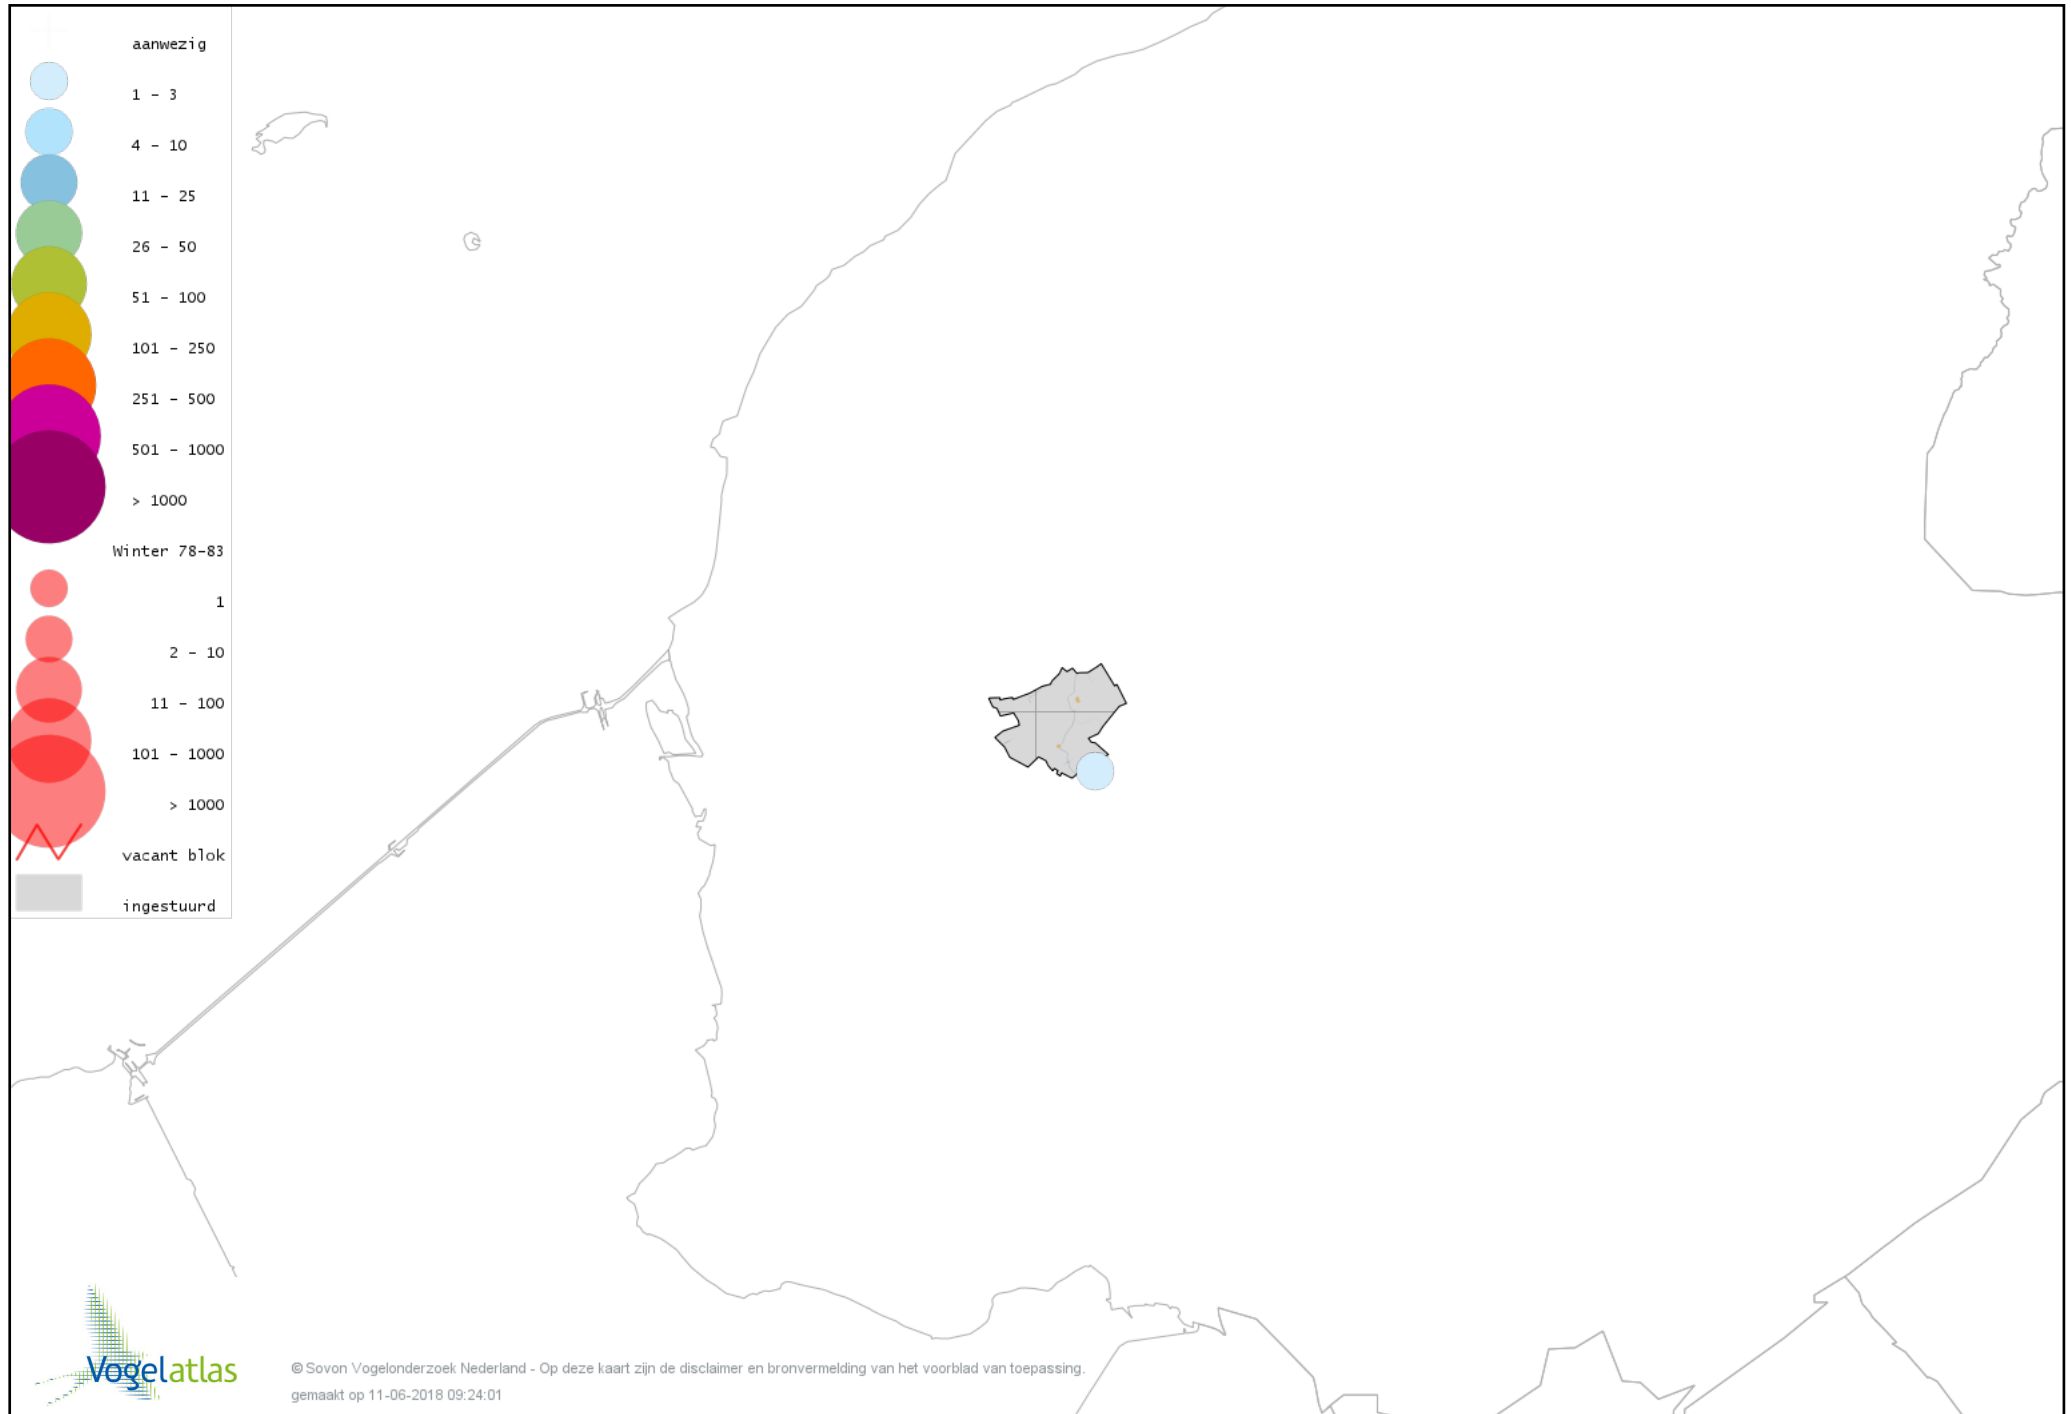

Voorlopige verspreidingskaart Ooievaar winter