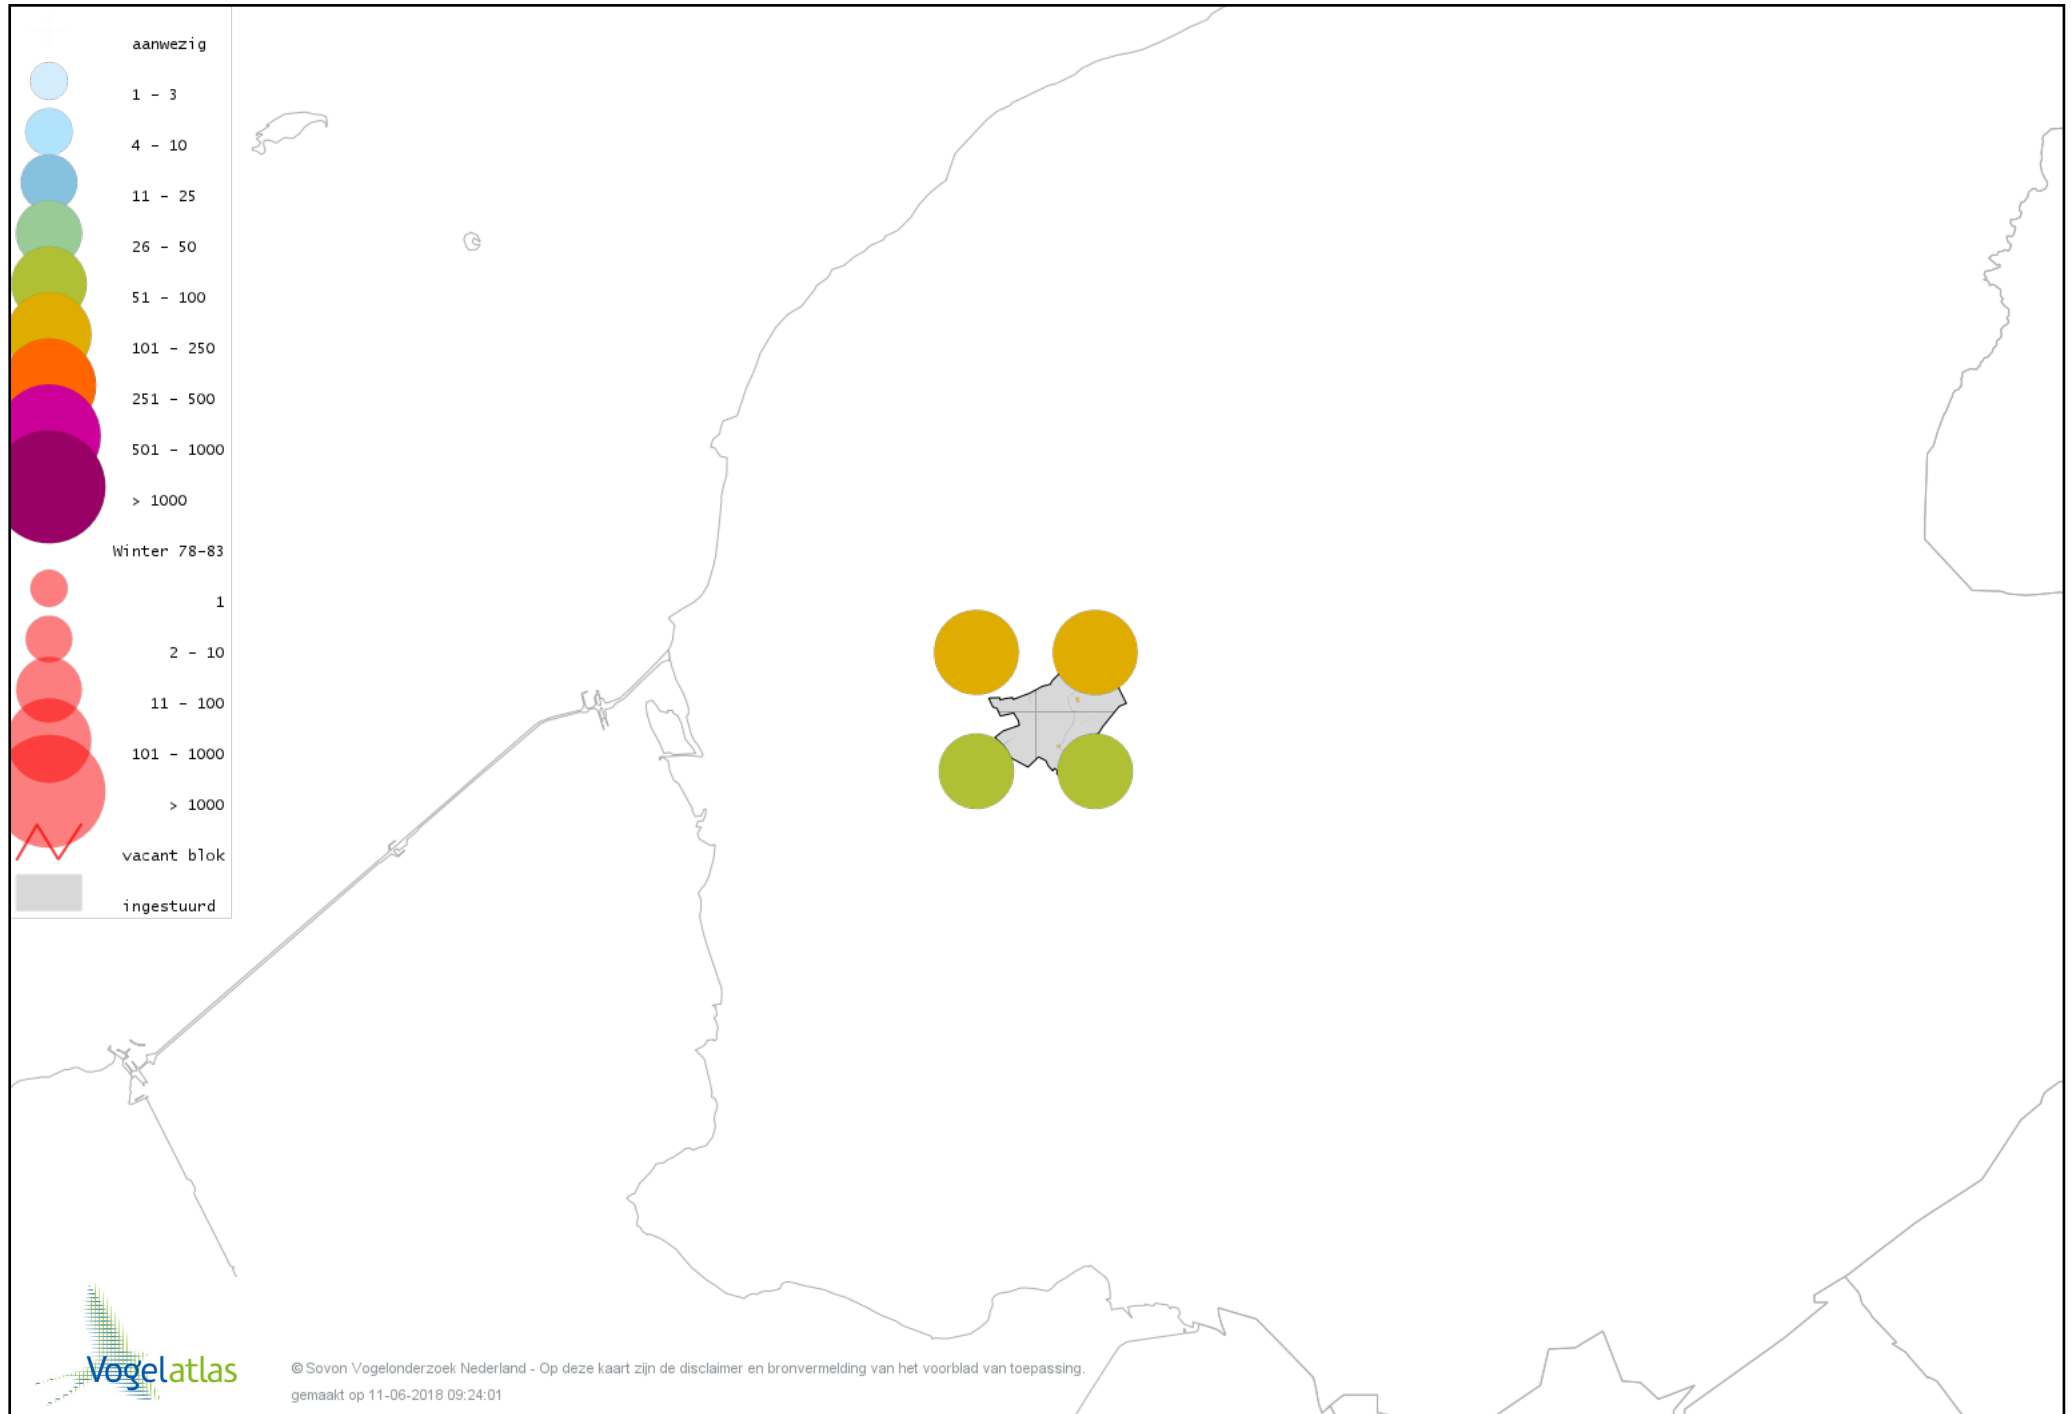

Voorlopige verspreidingskaart Knobbelzwaan winter