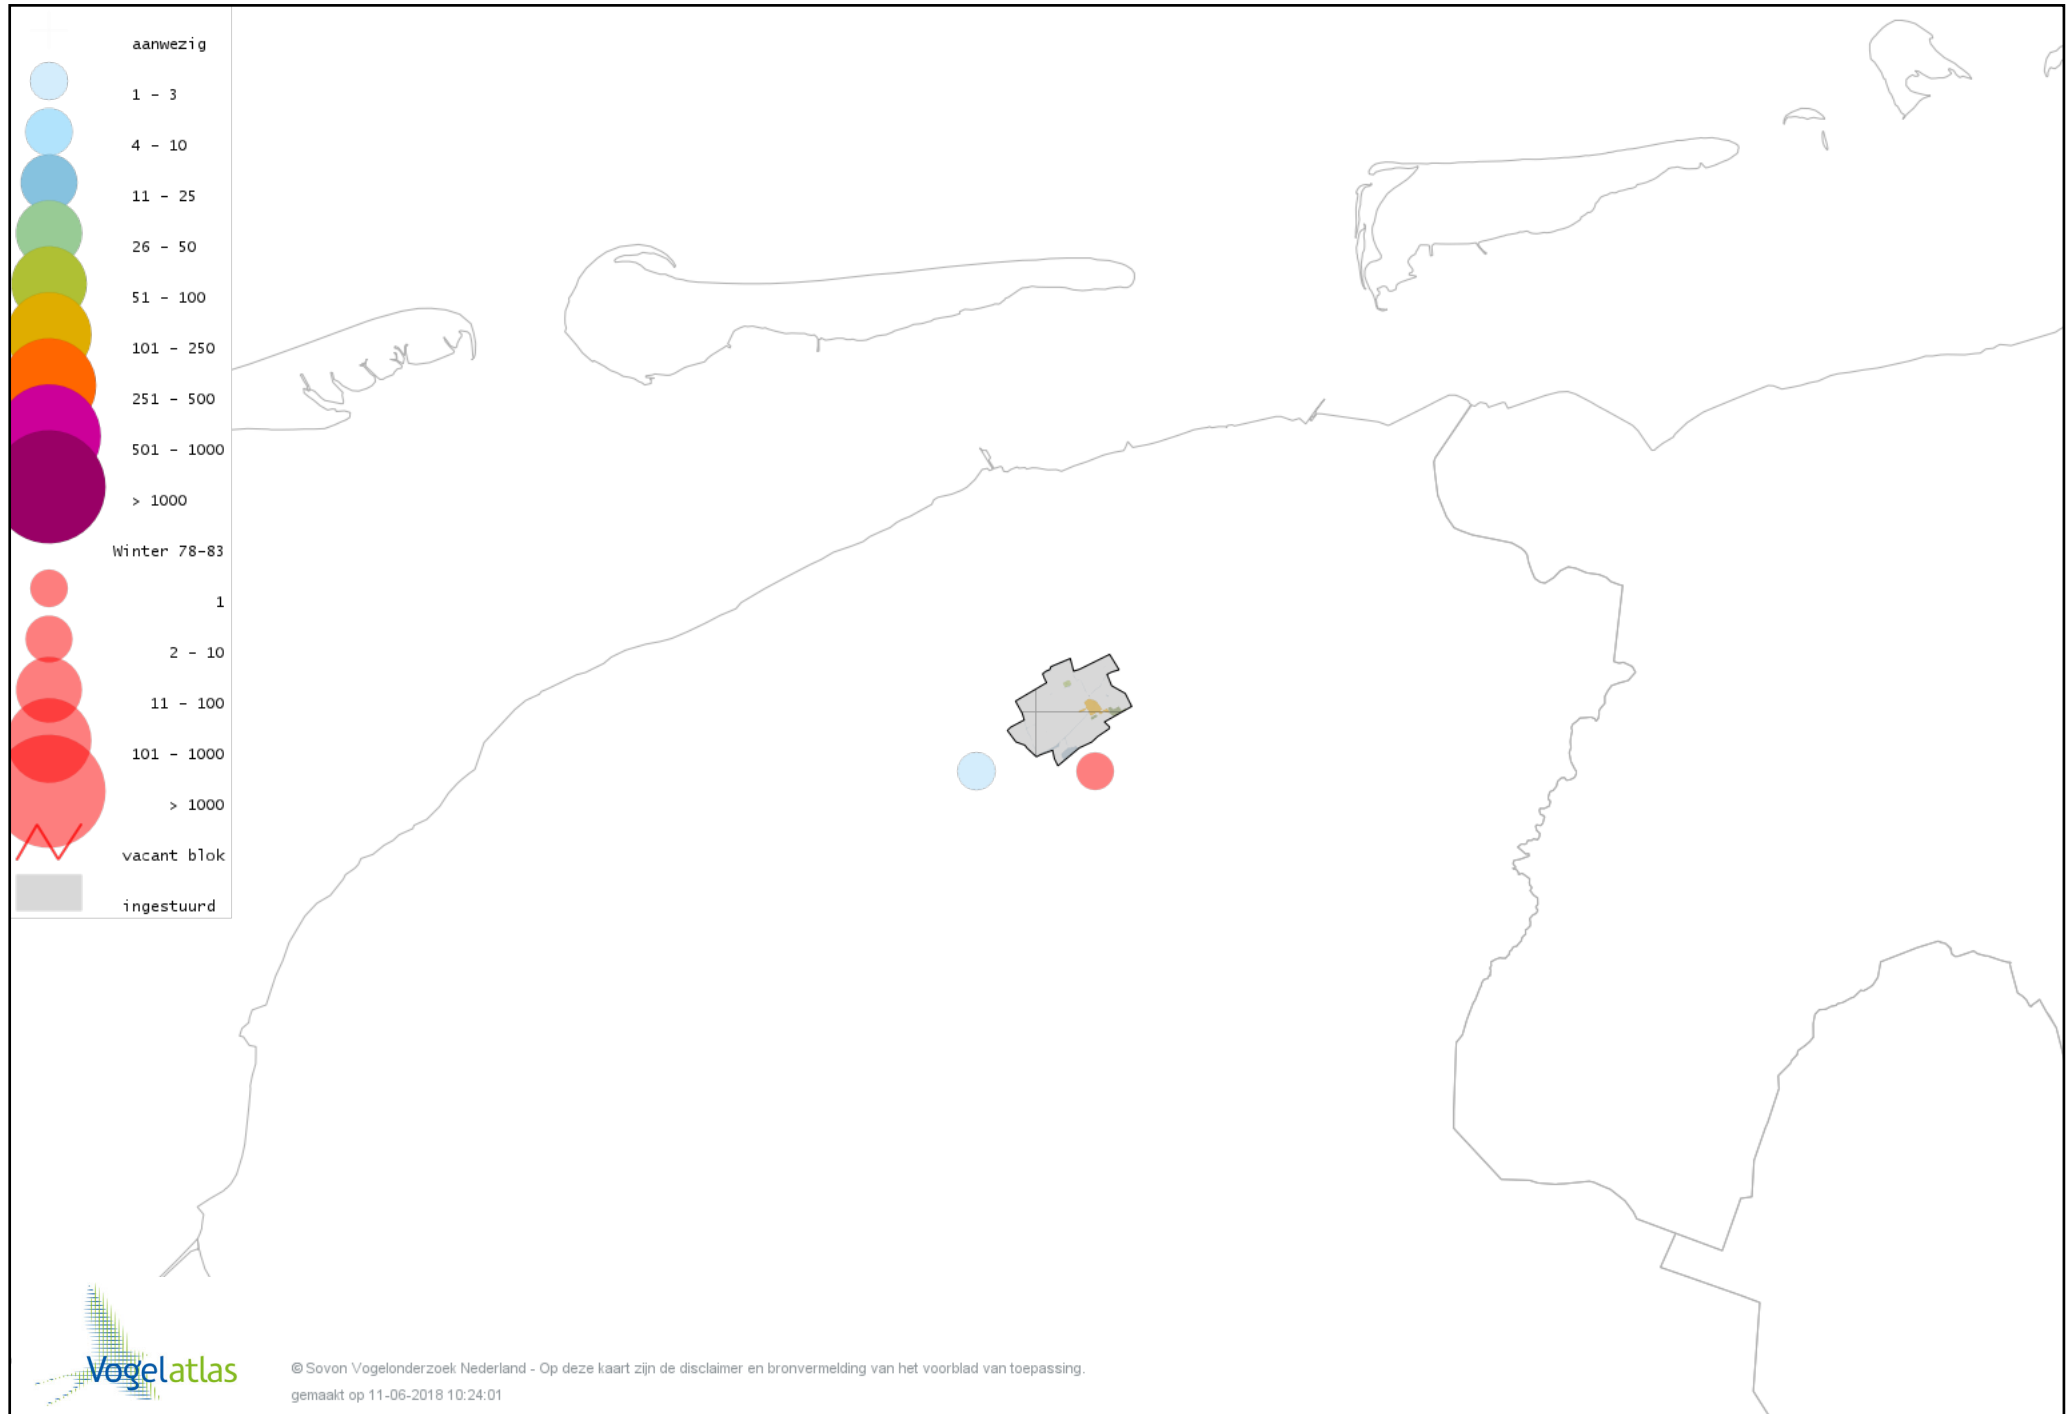

Voorlopige verspreidingskaart Zwarte Mees winter