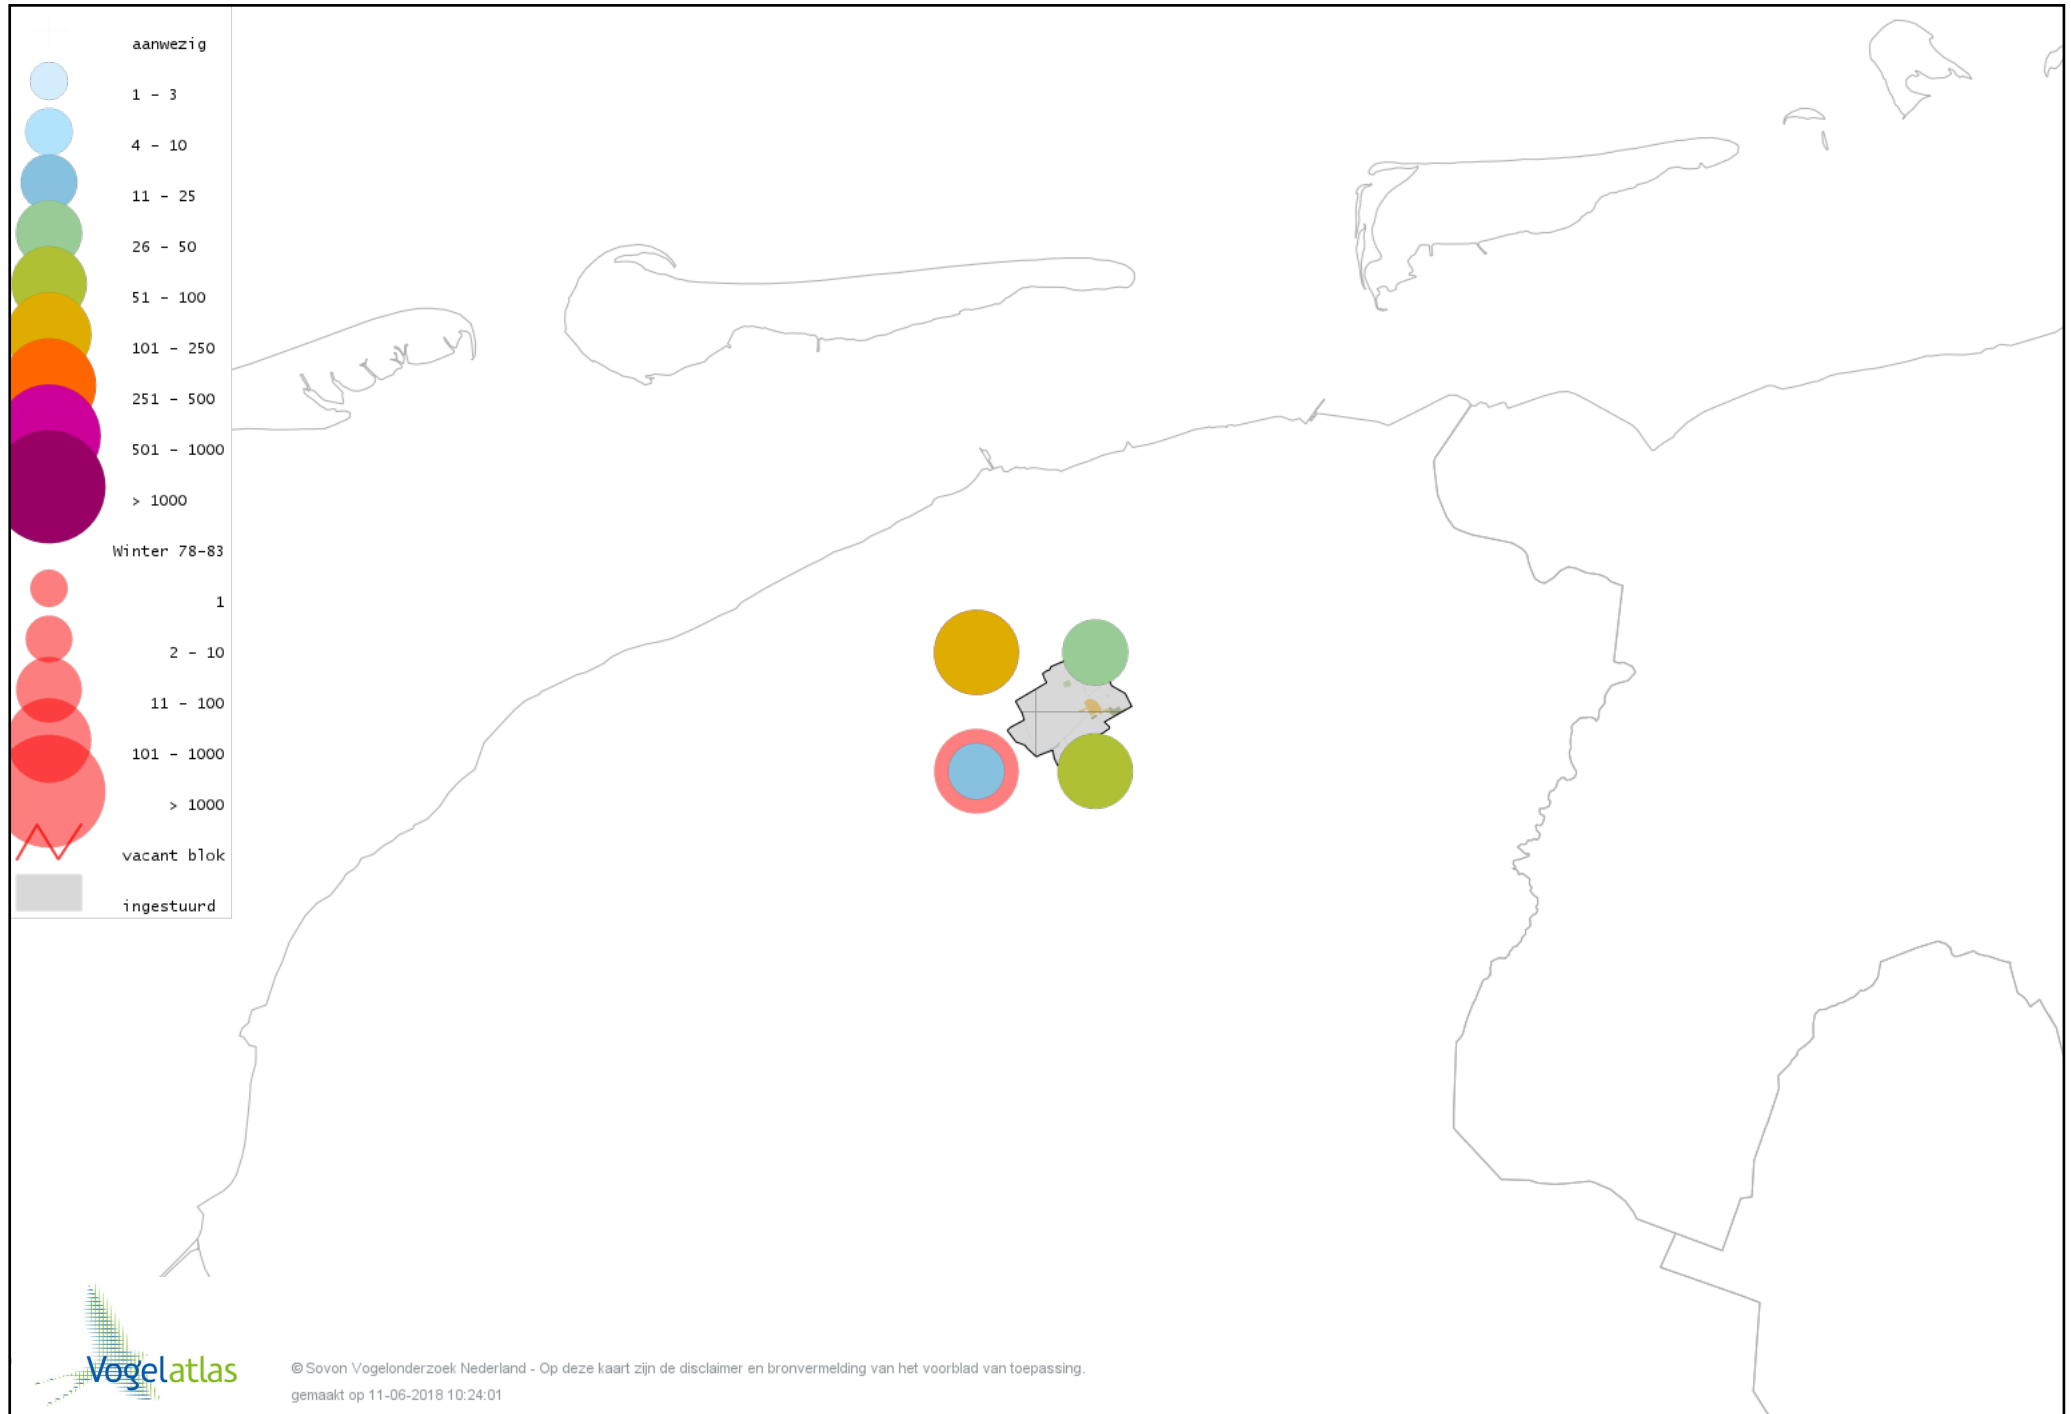

Voorlopige verspreidingskaart Wulp winter

Voorlopige verspreidingskaart Witgat winter

Voorlopige verspreidingskaart Tureluur winter

Voorlopige verspreidingskaart Kokmeeuw winter

Voorlopige verspreidingskaart Stormmeeuw winter

Voorlopige verspreidingskaart Kleine Mantelmeeuw winter

Voorlopige verspreidingskaart Zilvermeeuw winter

Voorlopige verspreidingskaart Grote Mantelmeeuw winter

Voorlopige verspreidingskaart Stadsduif winter

Voorlopige verspreidingskaart Holenduif winter

Voorlopige verspreidingskaart Houtduif winter

Voorlopige verspreidingskaart Turkse Tortel winter

Voorlopige verspreidingskaart Kerkuil winter

Voorlopige verspreidingskaart Bosuil winter