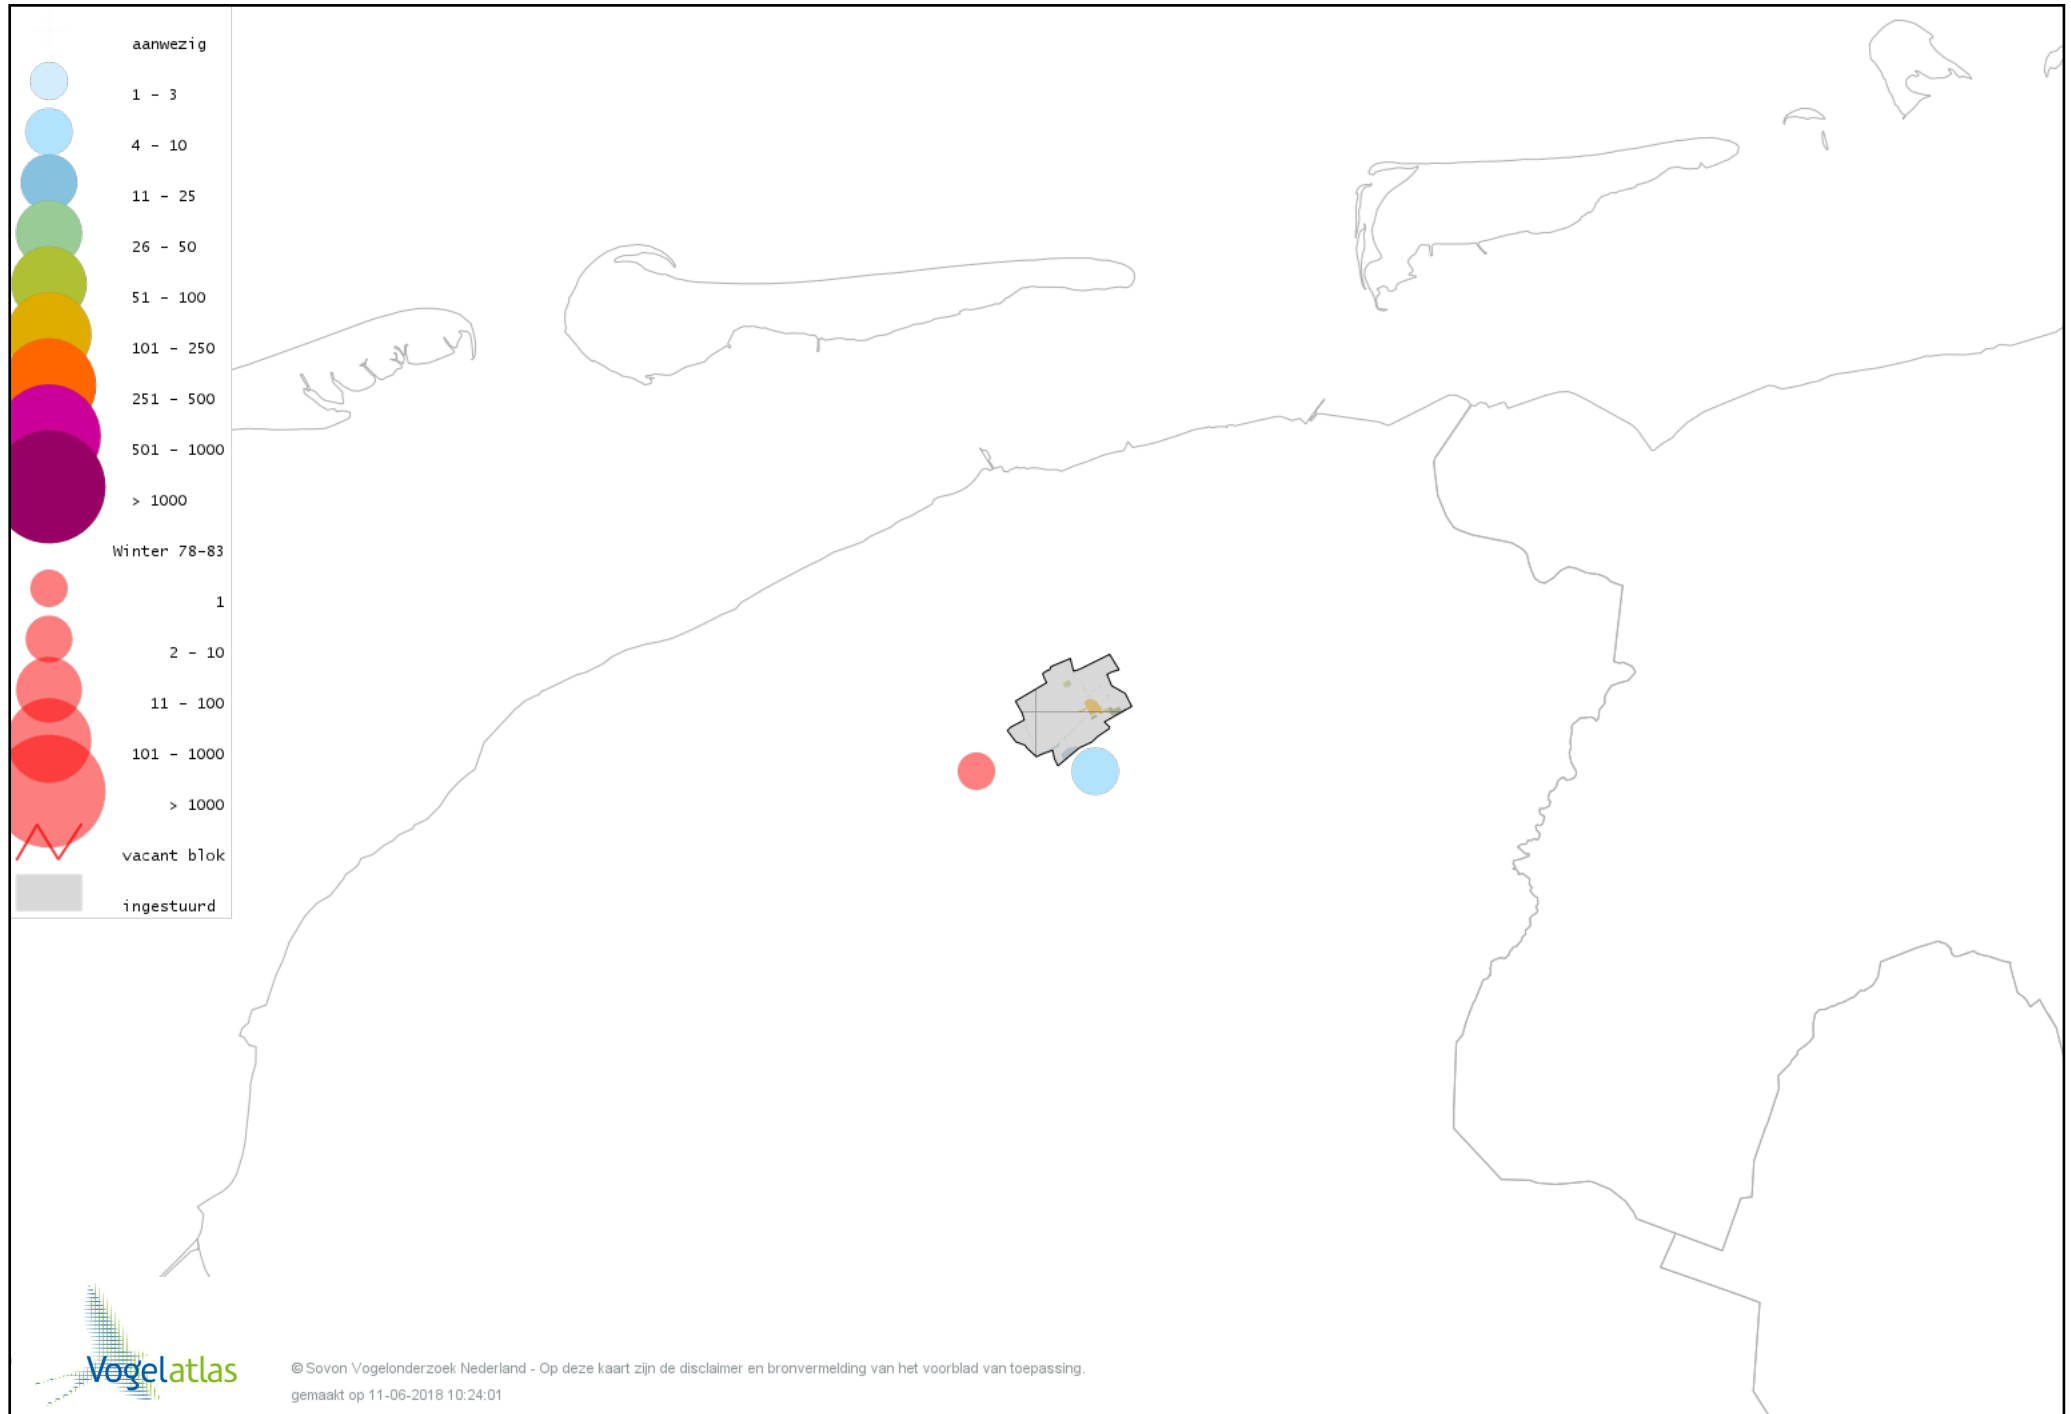

Voorlopige verspreidingskaart Soepgans winter

Voorlopige verspreidingskaart Kolgans winter

Voorlopige verspreidingskaart Grote Canadese Gans winter

Voorlopige verspreidingskaart Brandgans winter

Voorlopige verspreidingskaart Brandgans x Kolgans winter

Voorlopige verspreidingskaart Rotgans winter

Voorlopige verspreidingskaart Nijlgans winter

Voorlopige verspreidingskaart Bergeend winter

Voorlopige verspreidingskaart Tafeleend winter

Voorlopige verspreidingskaart Kuifeend winter

Voorlopige verspreidingskaart Topper winter

Voorlopige verspreidingskaart Nonnetje winter

Voorlopige verspreidingskaart Brilduiker winter

Voorlopige verspreidingskaart Grote Zaagbek winter

Voorlopige verspreidingskaart Middelste Zaagbek winter

Voorlopige verspreidingskaart Krakeend winter

Voorlopige verspreidingskaart Smient winter

Voorlopige verspreidingskaart Slobeend winter

Voorlopige verspreidingskaart Wilde Eend winter

Voorlopige verspreidingskaart Soepeend winter