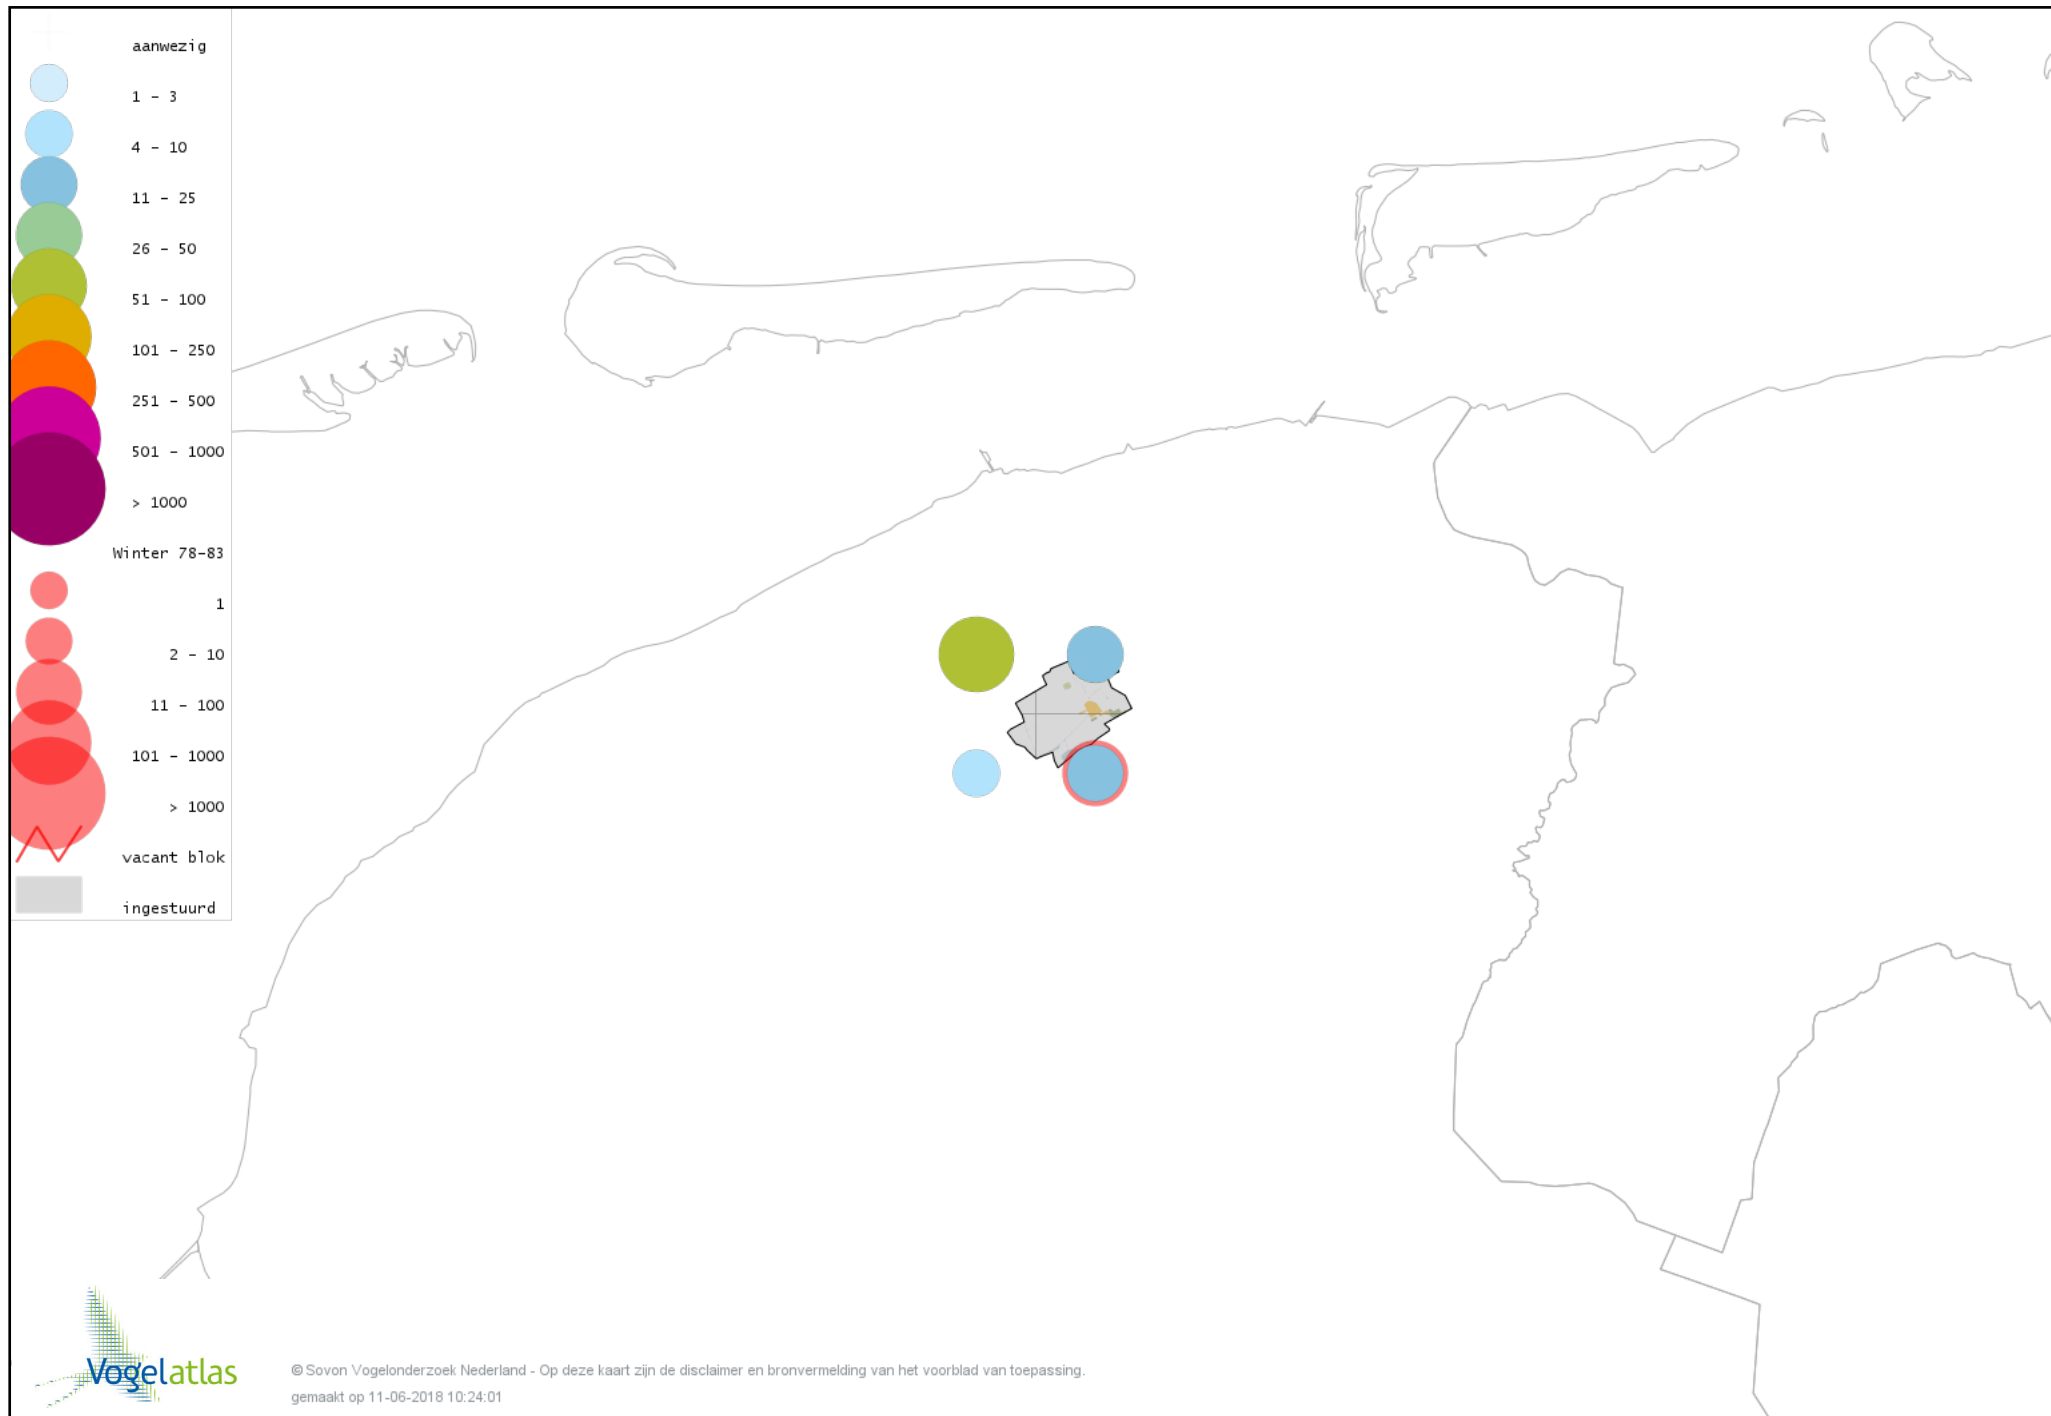

Voorlopige verspreidingskaart Goudplevier winter

Voorlopige verspreidingskaart Kievit winter

Voorlopige verspreidingskaart Bokje winter

Voorlopige verspreidingskaart Watersnip winter

Voorlopige verspreidingskaart Houtsnip winter

Voorlopige verspreidingskaart Wulp winter

Voorlopige verspreidingskaart Witgat winter

Voorlopige verspreidingskaart Tureluur winter

Voorlopige verspreidingskaart Kokmeeuw winter

Voorlopige verspreidingskaart Stormmeeuw winter

Voorlopige verspreidingskaart Kleine Mantelmeeuw winter

Voorlopige verspreidingskaart Zilvermeeuw winter

Voorlopige verspreidingskaart Grote Mantelmeeuw winter

Voorlopige verspreidingskaart Stadsduif winter

Voorlopige verspreidingskaart Holenduif winter

Voorlopige verspreidingskaart Houtduif winter

Voorlopige verspreidingskaart Turkse Tortel winter

Voorlopige verspreidingskaart Kerkuil winter

Voorlopige verspreidingskaart Bosuil winter