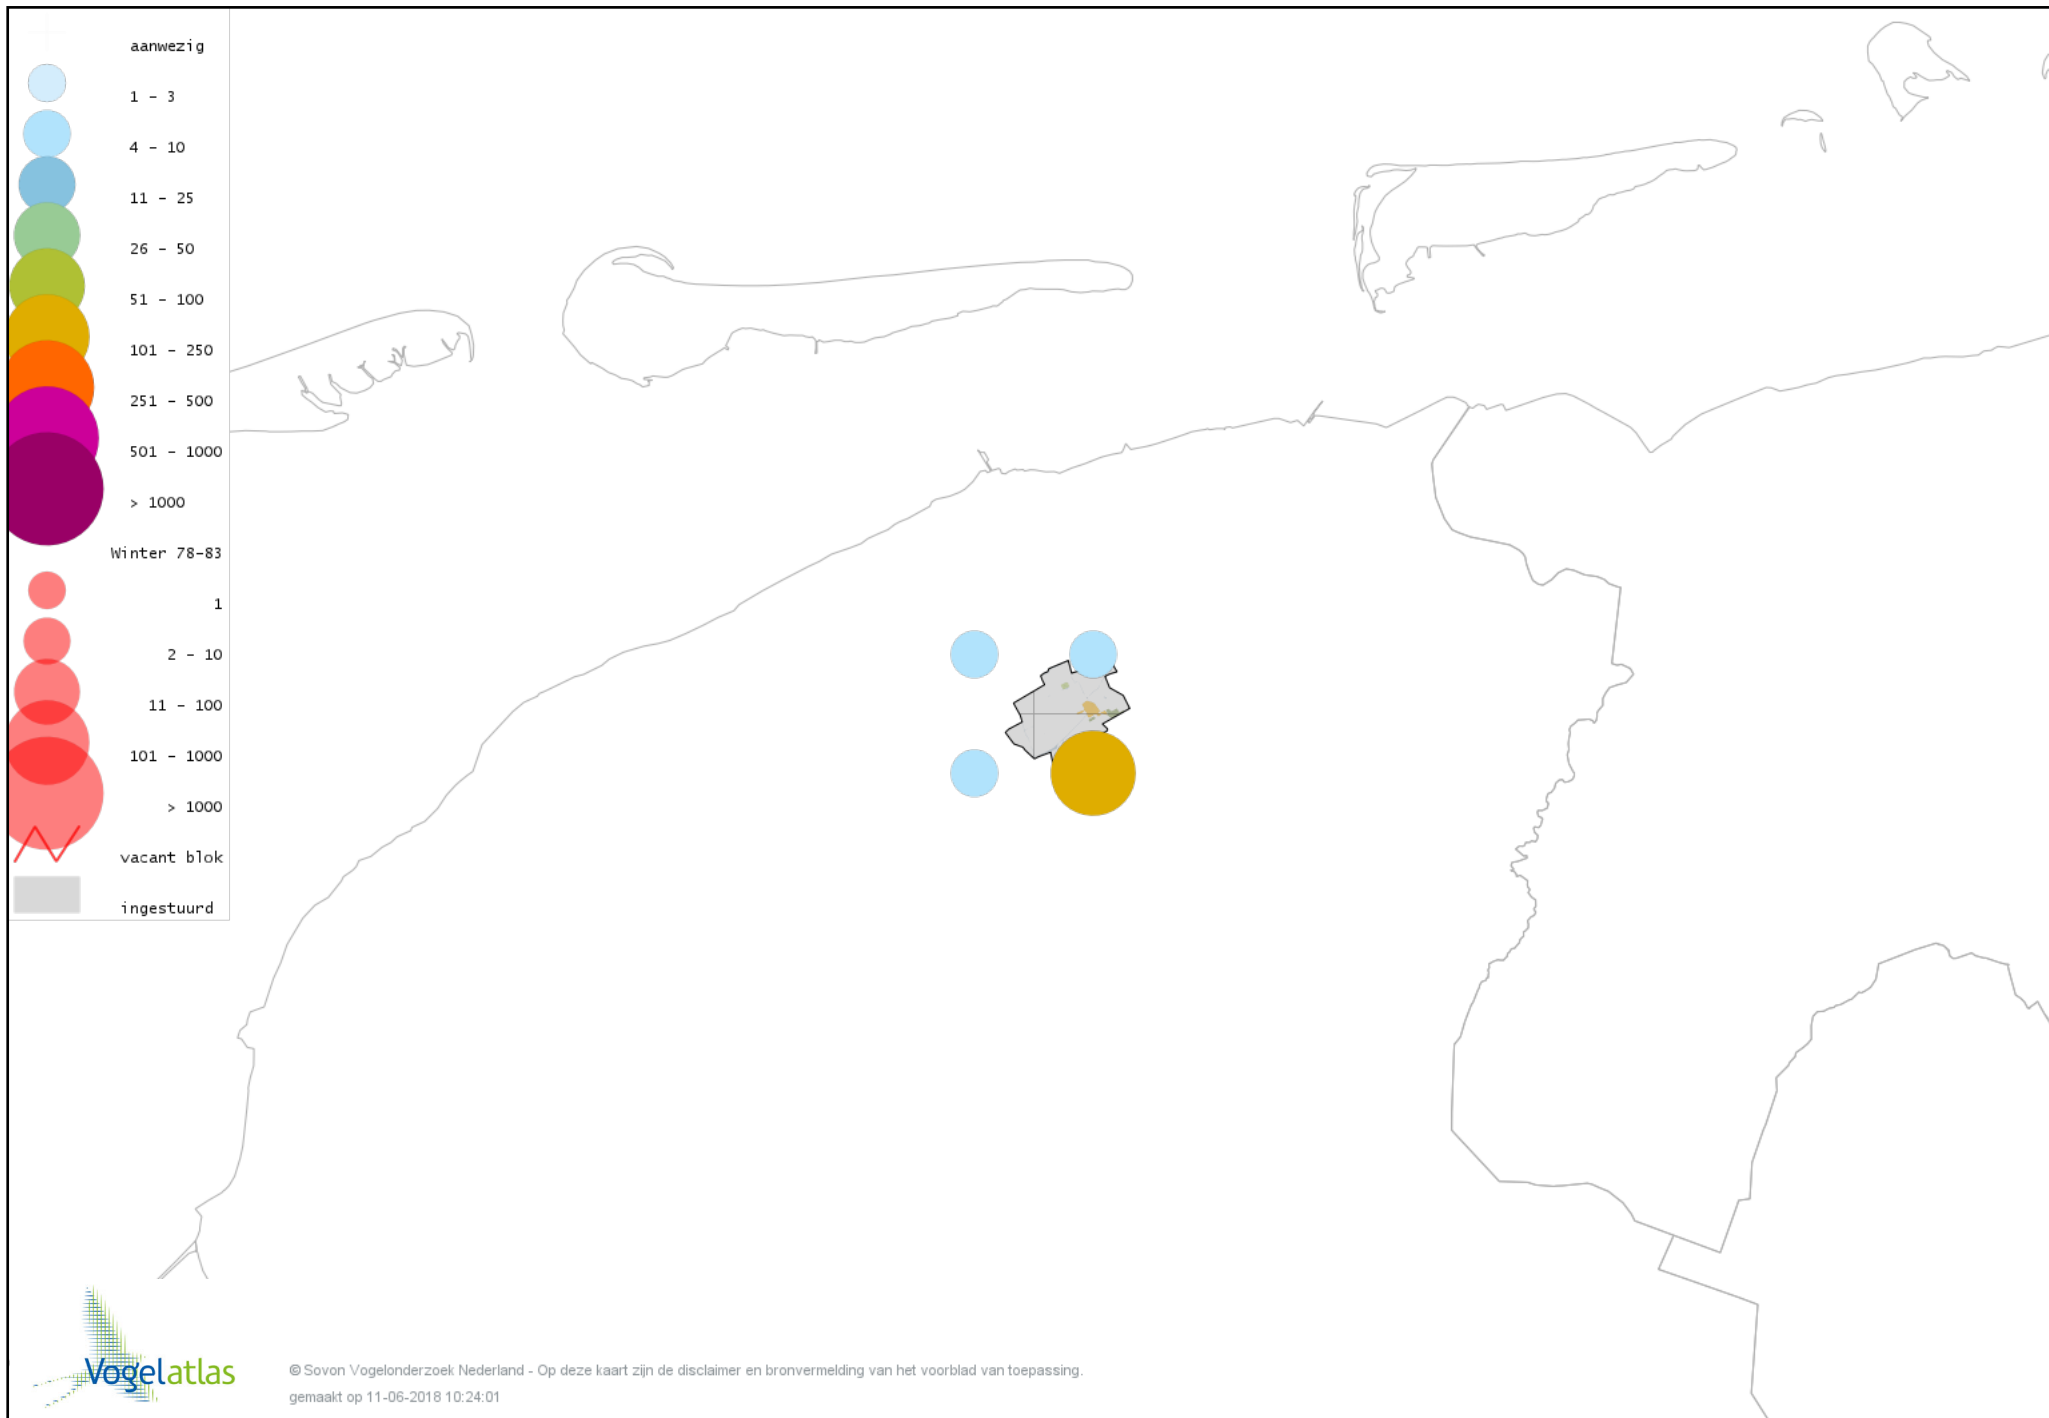

Voorlopige verspreidingskaart Knobbelgans (Chinese) winter

Voorlopige verspreidingskaart Toendrarietgans winter

Voorlopige verspreidingskaart Kleine Rietgans winter

Voorlopige verspreidingskaart Grauwe Gans winter

Voorlopige verspreidingskaart Soepgans winter

Voorlopige verspreidingskaart Kolgans winter

Voorlopige verspreidingskaart Grote Canadese Gans winter

Voorlopige verspreidingskaart Brandgans winter

Voorlopige verspreidingskaart Brandgans x Kolgans winter

Voorlopige verspreidingskaart Rotgans winter

Voorlopige verspreidingskaart Nijlgans winter

Voorlopige verspreidingskaart Bergeend winter

Voorlopige verspreidingskaart Tafeleend winter

Voorlopige verspreidingskaart Kuifeend winter

Voorlopige verspreidingskaart Topper winter

Voorlopige verspreidingskaart Nonnetje winter

Voorlopige verspreidingskaart Brilduiker winter

Voorlopige verspreidingskaart Grote Zaagbek winter

Voorlopige verspreidingskaart Middelste Zaagbek winter