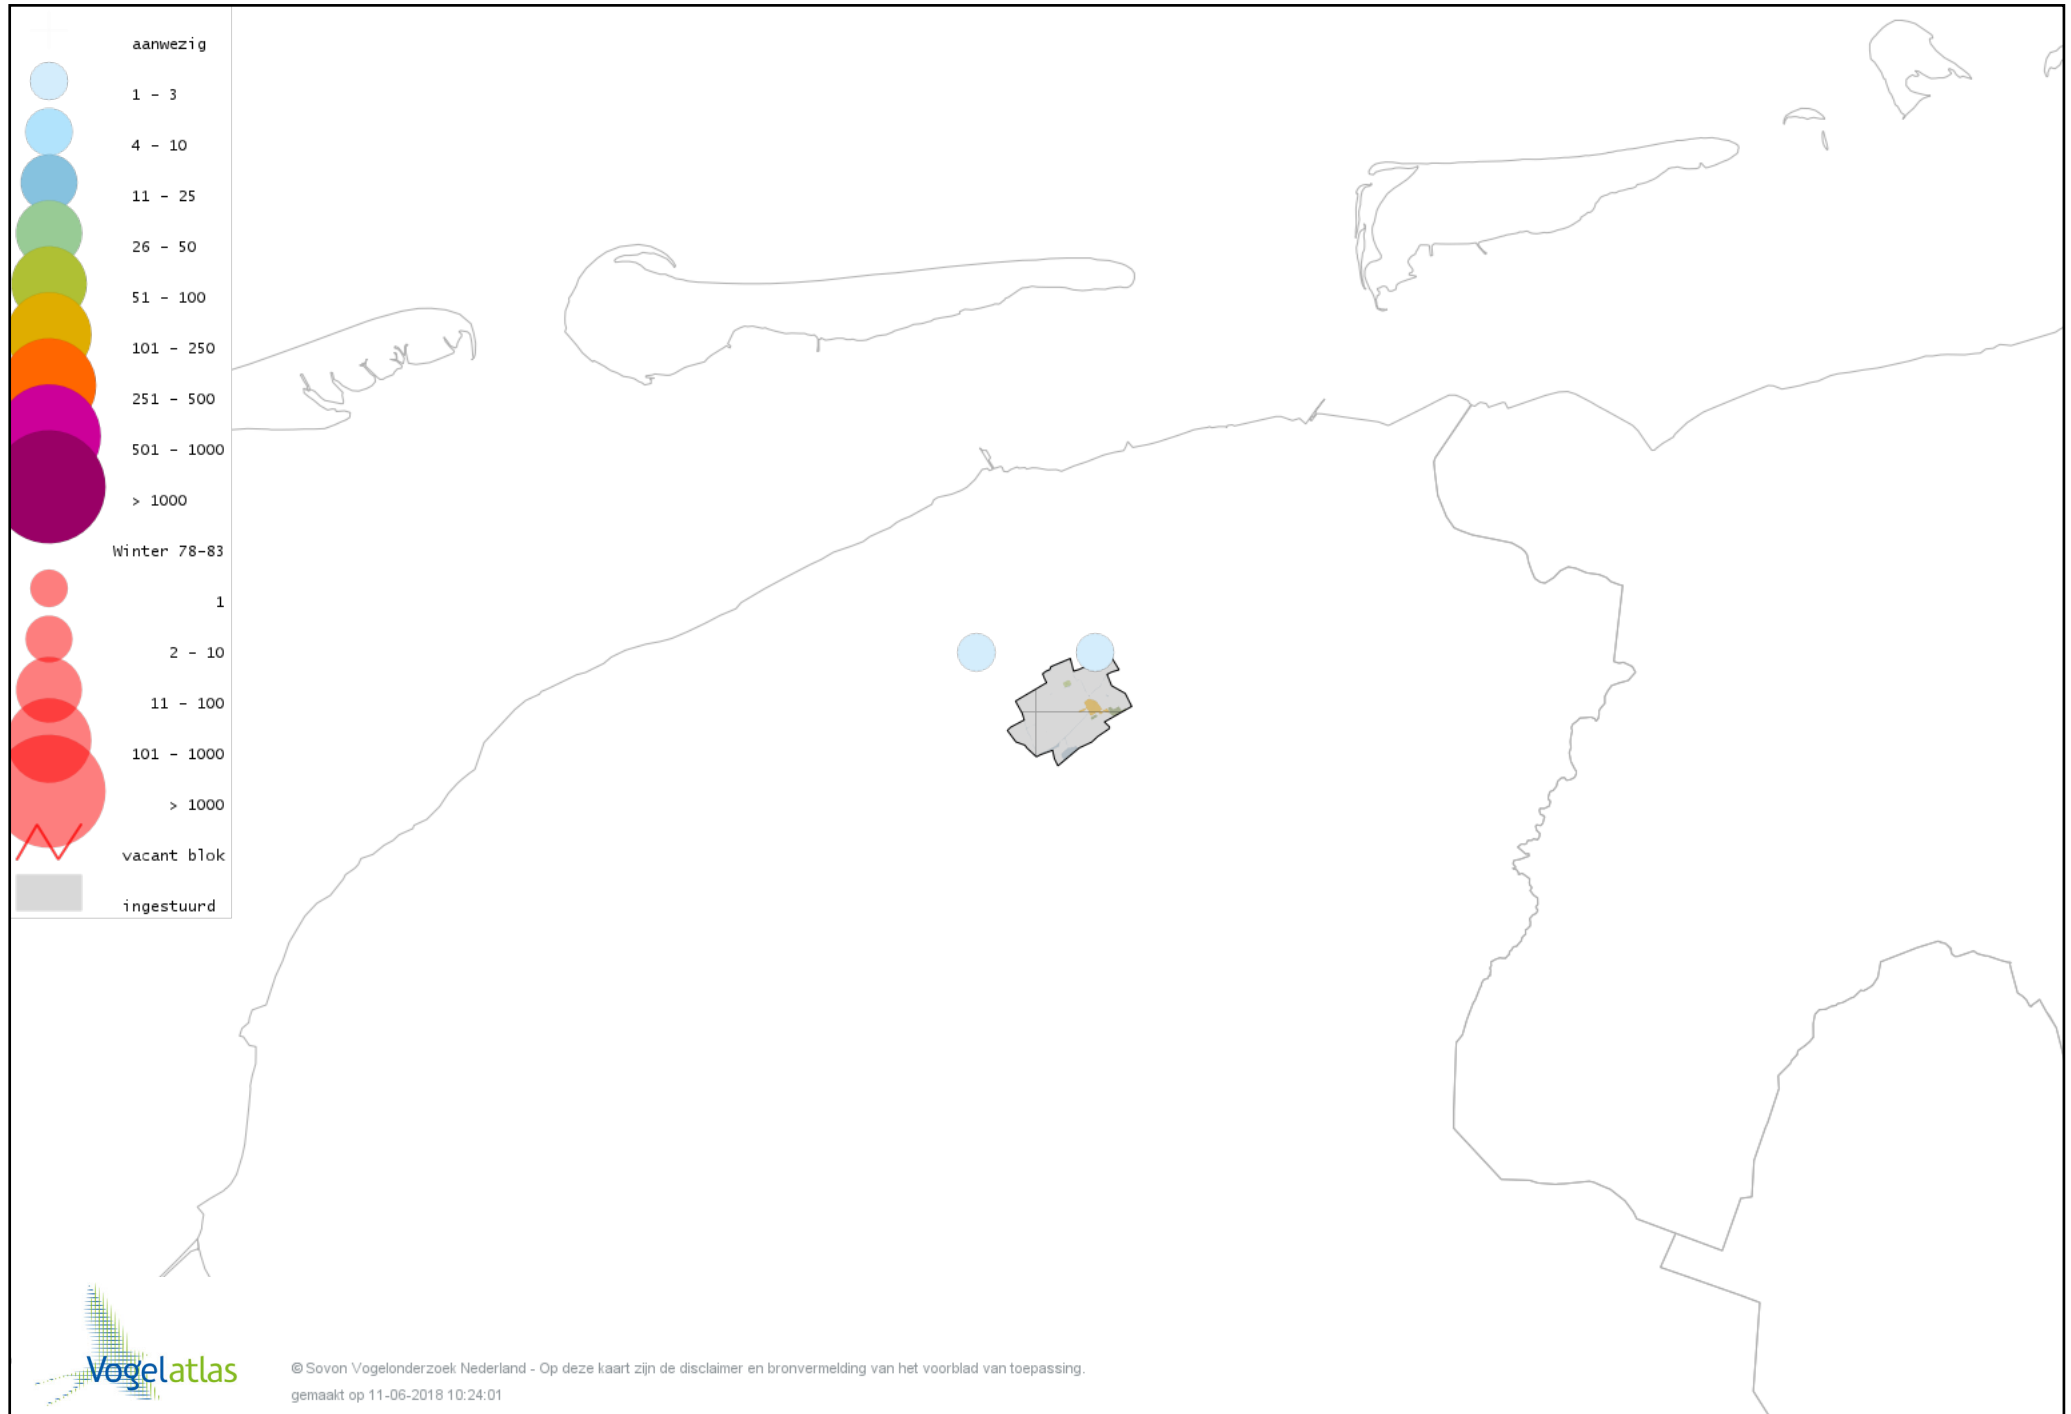

Voorlopige verspreidingskaarten Atlasproject

Bronvermelding

Deze voorlopige verspreidingskaarten zijn gebaseerd op de huidige atlastellingen, aangevuld met informatie uit de Sovon-meetnetten (Netwerk Ecologische Monitoring) en externe bronnen, met name Waarneming.nl . De gepresenteerde gegevens zijn vanaf 1-12-2012.

Ook worden in de kaarten de historische atlasresultaten (in rood) weergegeven.

Disclaimer

Deze verspreidingskaarten ondersteunen het completeren van de atlastellingen en verzamelen van aanvullende waarnemingen. De kaarten zijn nog niet volledig en kunnen fouten bevatten. Overname is toegestaan onder voorwaarde van bronvermelding (www.sovon.nl/vogelatlas)

De kleurtint (blauw) is de beste referentie voor de tot nu toe waargenomen aantalsklasse.

De stipgrootte is relatief. Vergelijk daarvoor de atlasblok grootte van de legenda met die van het kaartbeeld.

Voorlopige verspreidingskaart Knobbelzwaan winter

Voorlopige verspreidingskaart Zwarte Zwaan winter

Voorlopige verspreidingskaart Kleine Zwaan winter

Voorlopige verspreidingskaart Wilde Zwaan winter

Voorlopige verspreidingskaart Indische Gans winter

Voorlopige verspreidingskaart Sneeuwgans winter