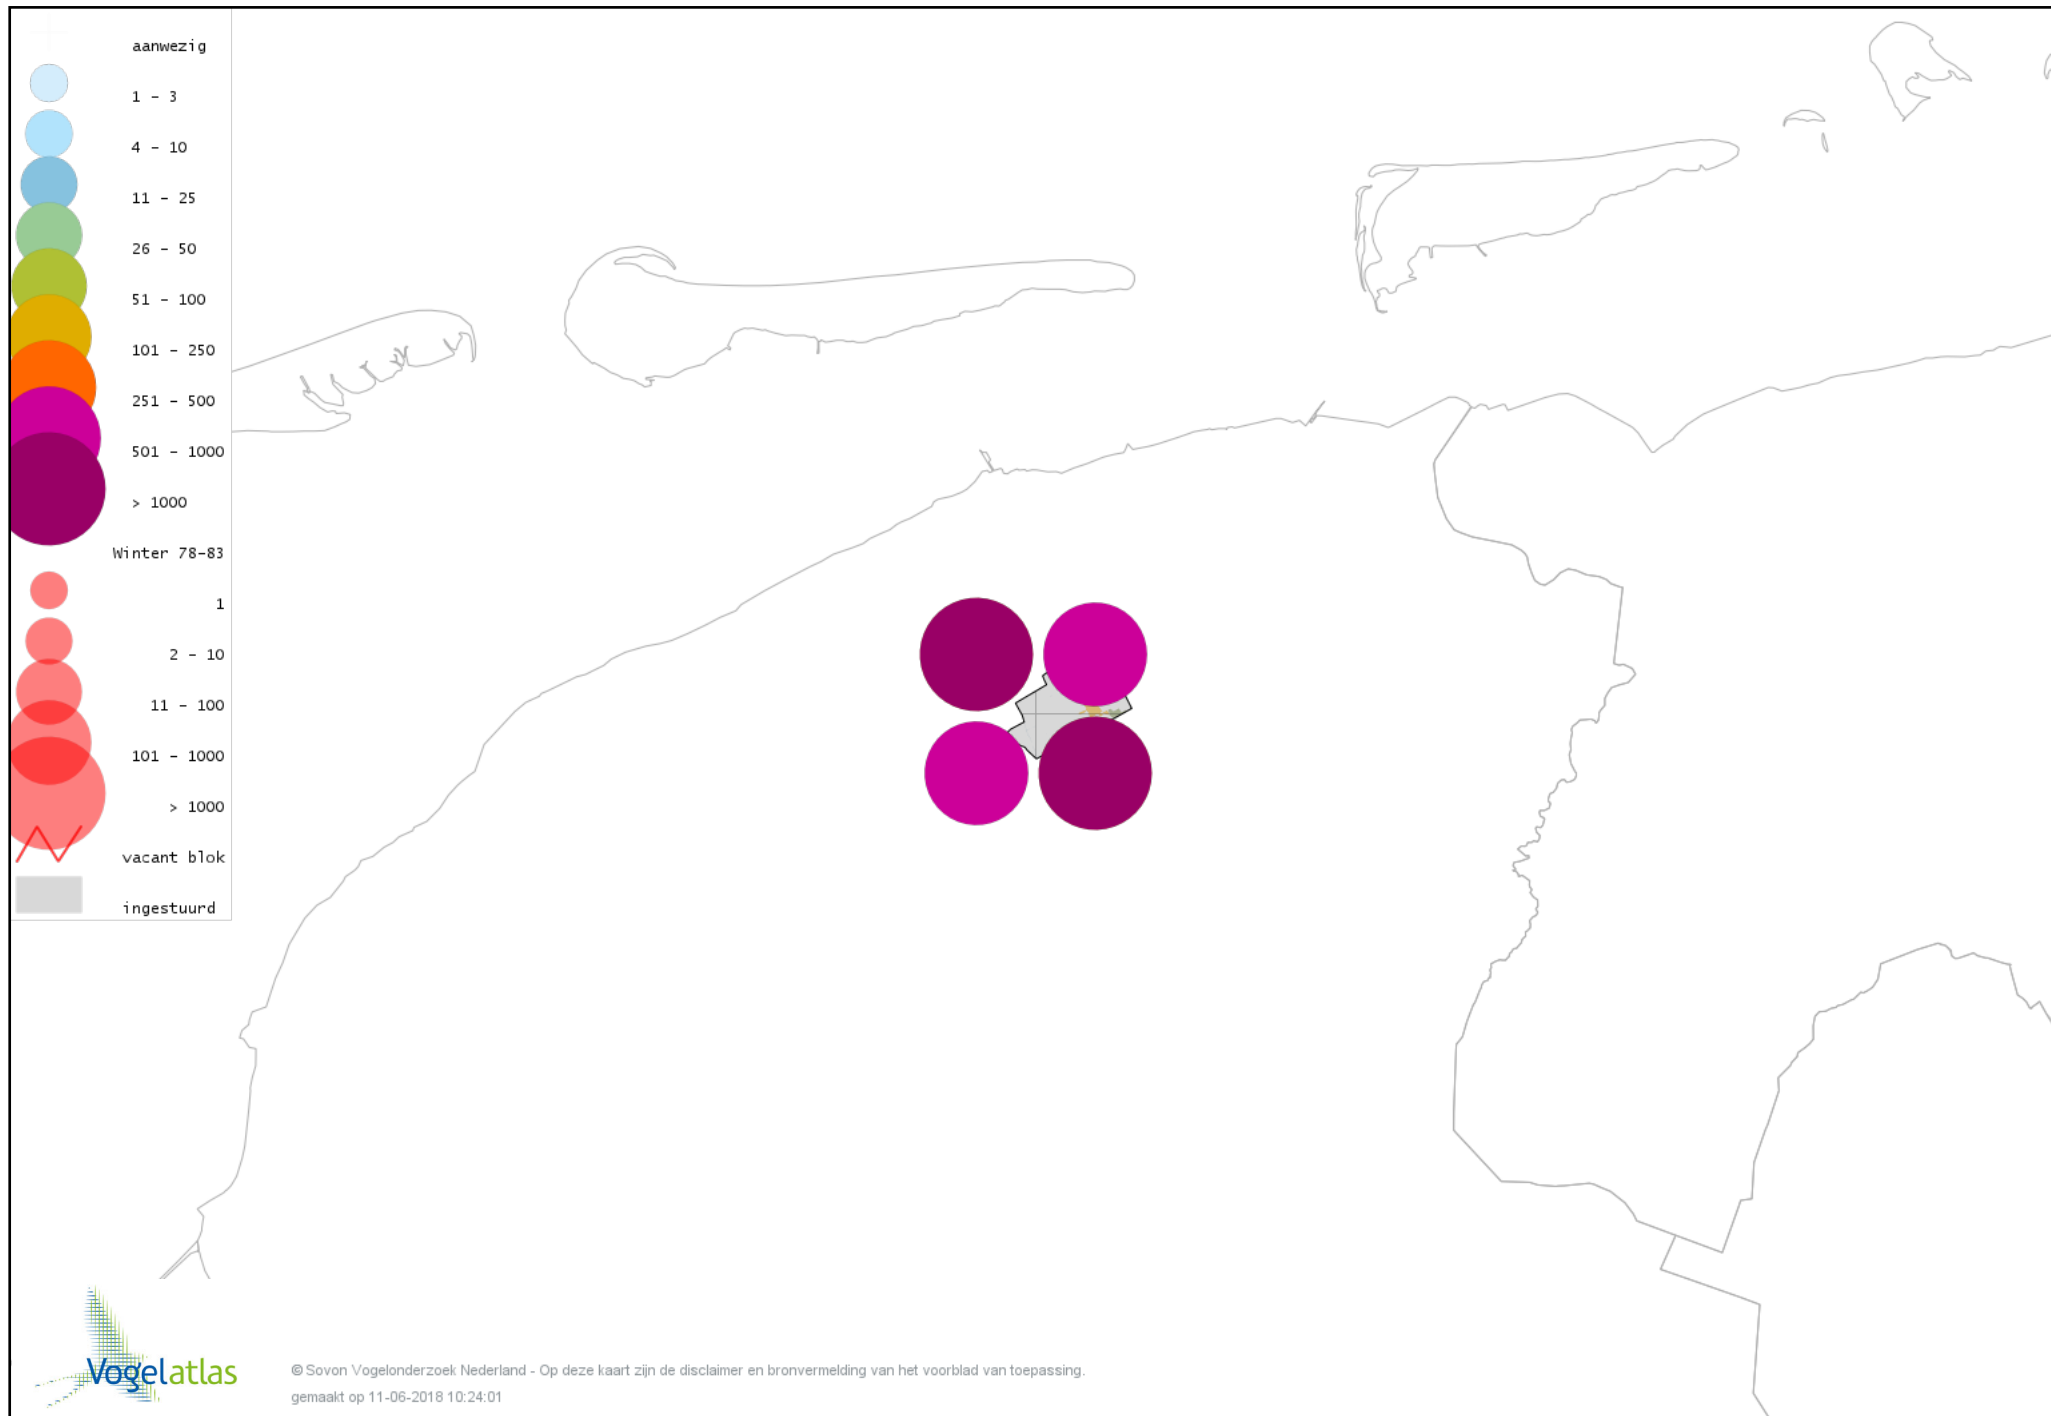

Voorlopige verspreidingskaart Veldleeuwerik winter

Voorlopige verspreidingskaart Staartmees winter

Voorlopige verspreidingskaart Tjiftjaf winter

Voorlopige verspreidingskaart Zwartkop winter

Voorlopige verspreidingskaart Boomklever winter

Voorlopige verspreidingskaart Boomkruiper winter

Voorlopige verspreidingskaart Winterkoning winter

Voorlopige verspreidingskaart Spreeuw winter

Voorlopige verspreidingskaart Merel winter

Voorlopige verspreidingskaart Kramsvogel winter