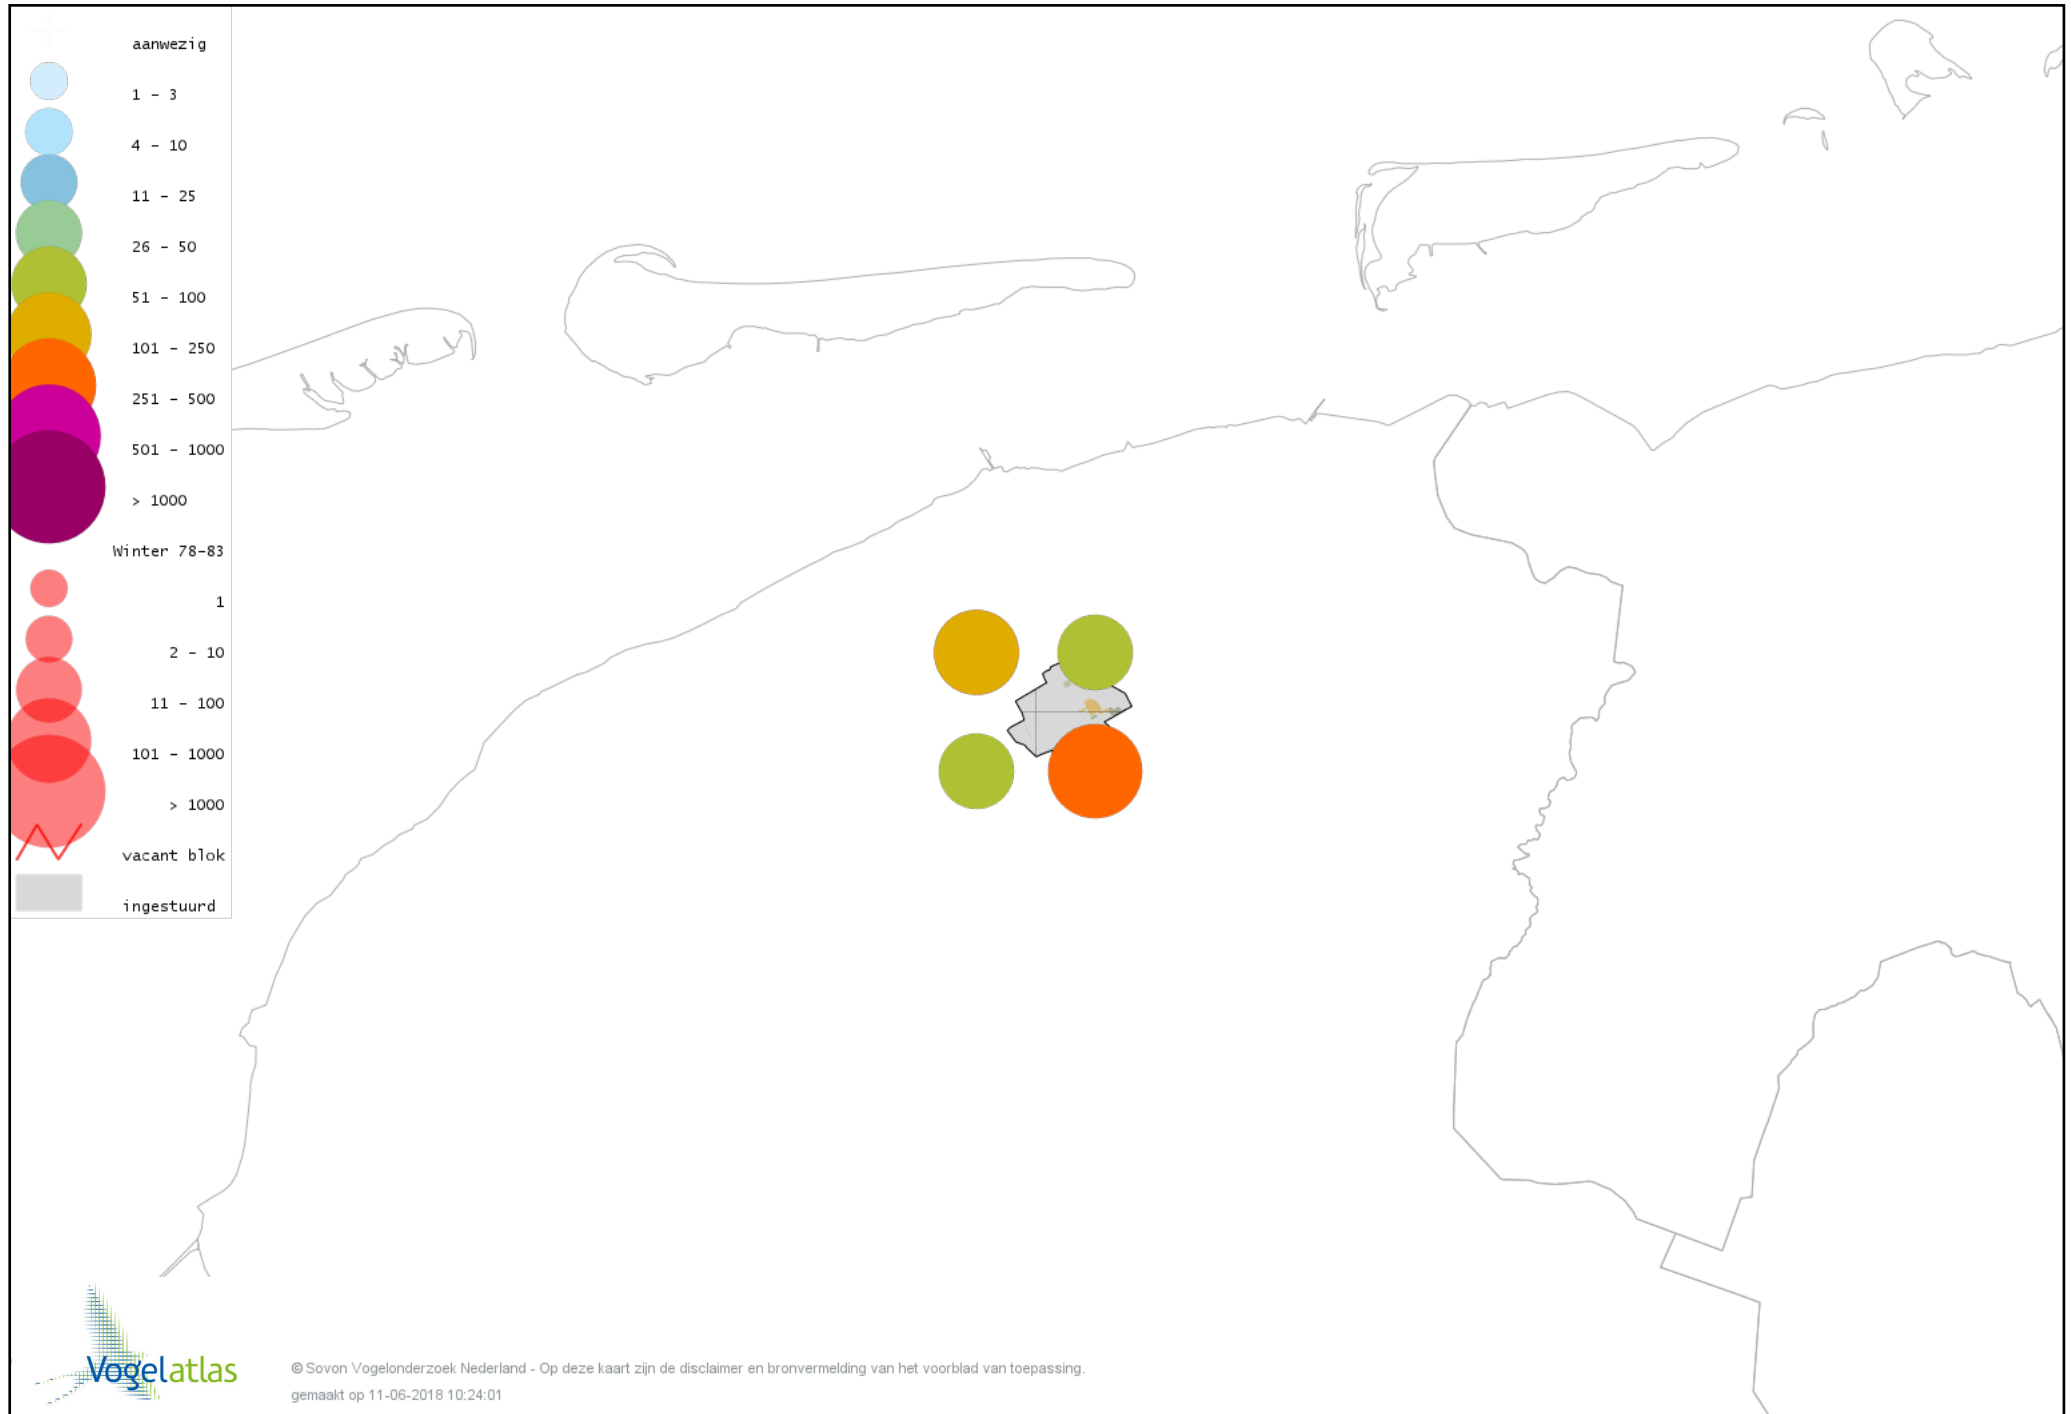

Voorlopige verspreidingskaart Ransuil winter

Voorlopige verspreidingskaart Velduil winter

Voorlopige verspreidingskaart IJsvogel winter

Voorlopige verspreidingskaart Groene Specht winter

Voorlopige verspreidingskaart Grote Bonte Specht winter

Voorlopige verspreidingskaart Kleine Bonte Specht winter

Voorlopige verspreidingskaart Ekster winter

Voorlopige verspreidingskaart Gaai winter

Voorlopige verspreidingskaart Kauw winter

Voorlopige verspreidingskaart Roek winter

Voorlopige verspreidingskaart Zwarte Kraai winter

Voorlopige verspreidingskaart Bonte Kraai winter

Voorlopige verspreidingskaart Goudhaan winter

Voorlopige verspreidingskaart Vuurgoudhaan winter

Voorlopige verspreidingskaart Pimpelmees winter