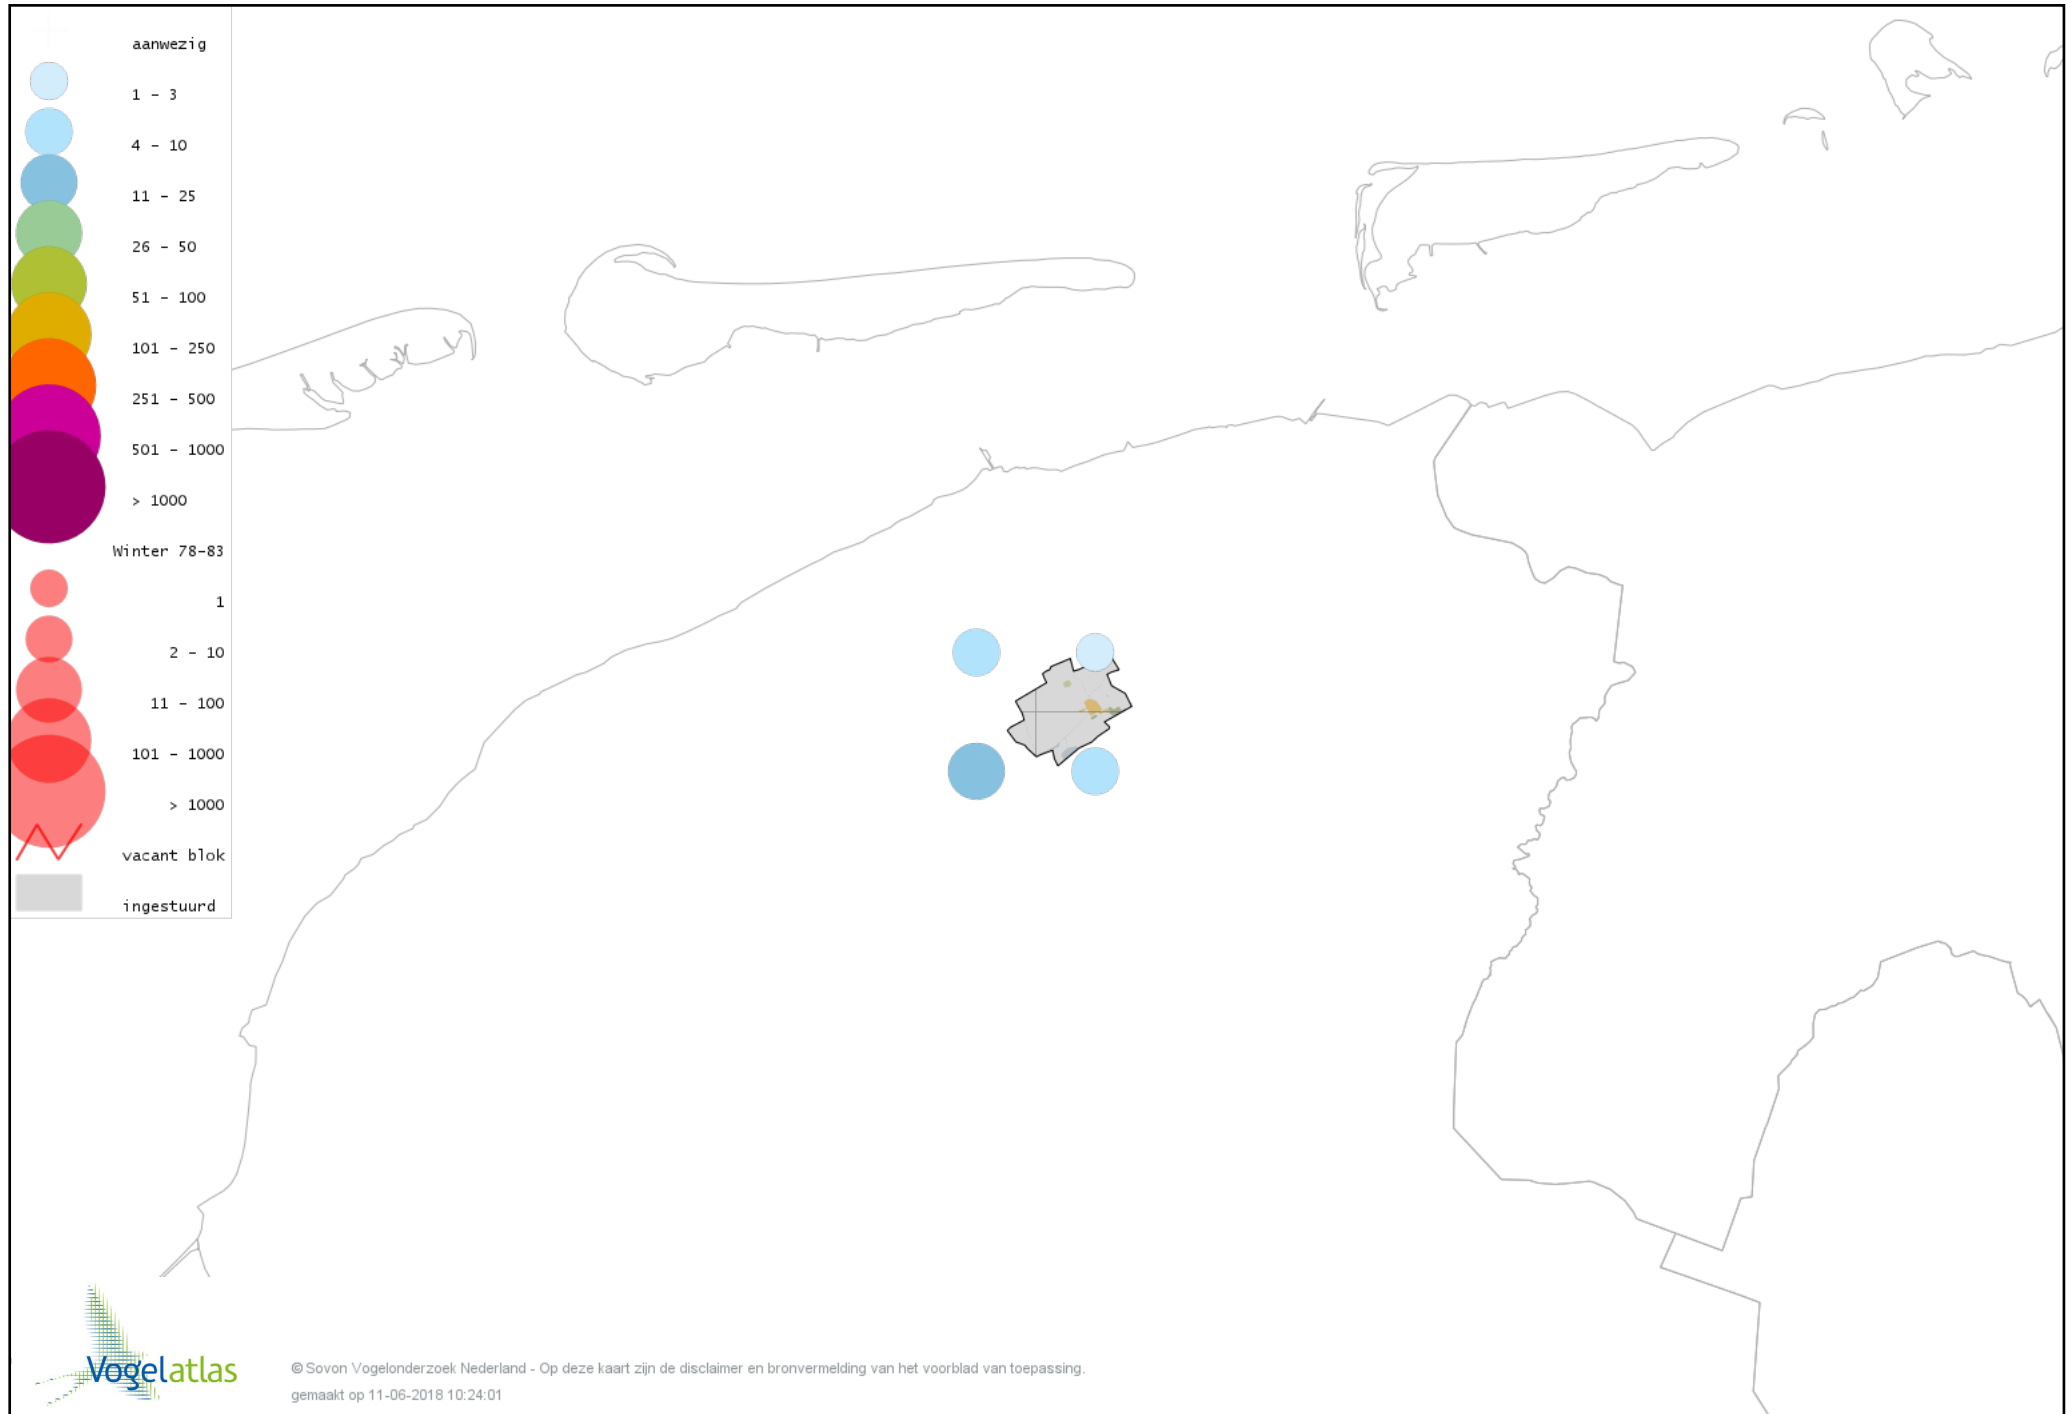

Voorlopige verspreidingskaart Pijlstaart winter

Voorlopige verspreidingskaart Wintertaling winter

Voorlopige verspreidingskaart Fazant winter

Voorlopige verspreidingskaart Aalscholver winter

Voorlopige verspreidingskaart Roerdomp winter

Voorlopige verspreidingskaart Kleine Zilverreiger winter

Voorlopige verspreidingskaart Grote Zilverreiger winter

Voorlopige verspreidingskaart Blauwe Reiger winter

Voorlopige verspreidingskaart Ooievaar winter

Voorlopige verspreidingskaart Dodaars winter

Voorlopige verspreidingskaart Fuut winter

Voorlopige verspreidingskaart Bruine Kiekendief winter

Voorlopige verspreidingskaart Blauwe Kiekendief winter

Voorlopige verspreidingskaart Havik winter

Voorlopige verspreidingskaart Sperwer winter

Voorlopige verspreidingskaart Buizerd winter

Voorlopige verspreidingskaart Ruigpootbuizerd winter

Voorlopige verspreidingskaart Torenvalk winter

Voorlopige verspreidingskaart Smelleken winter