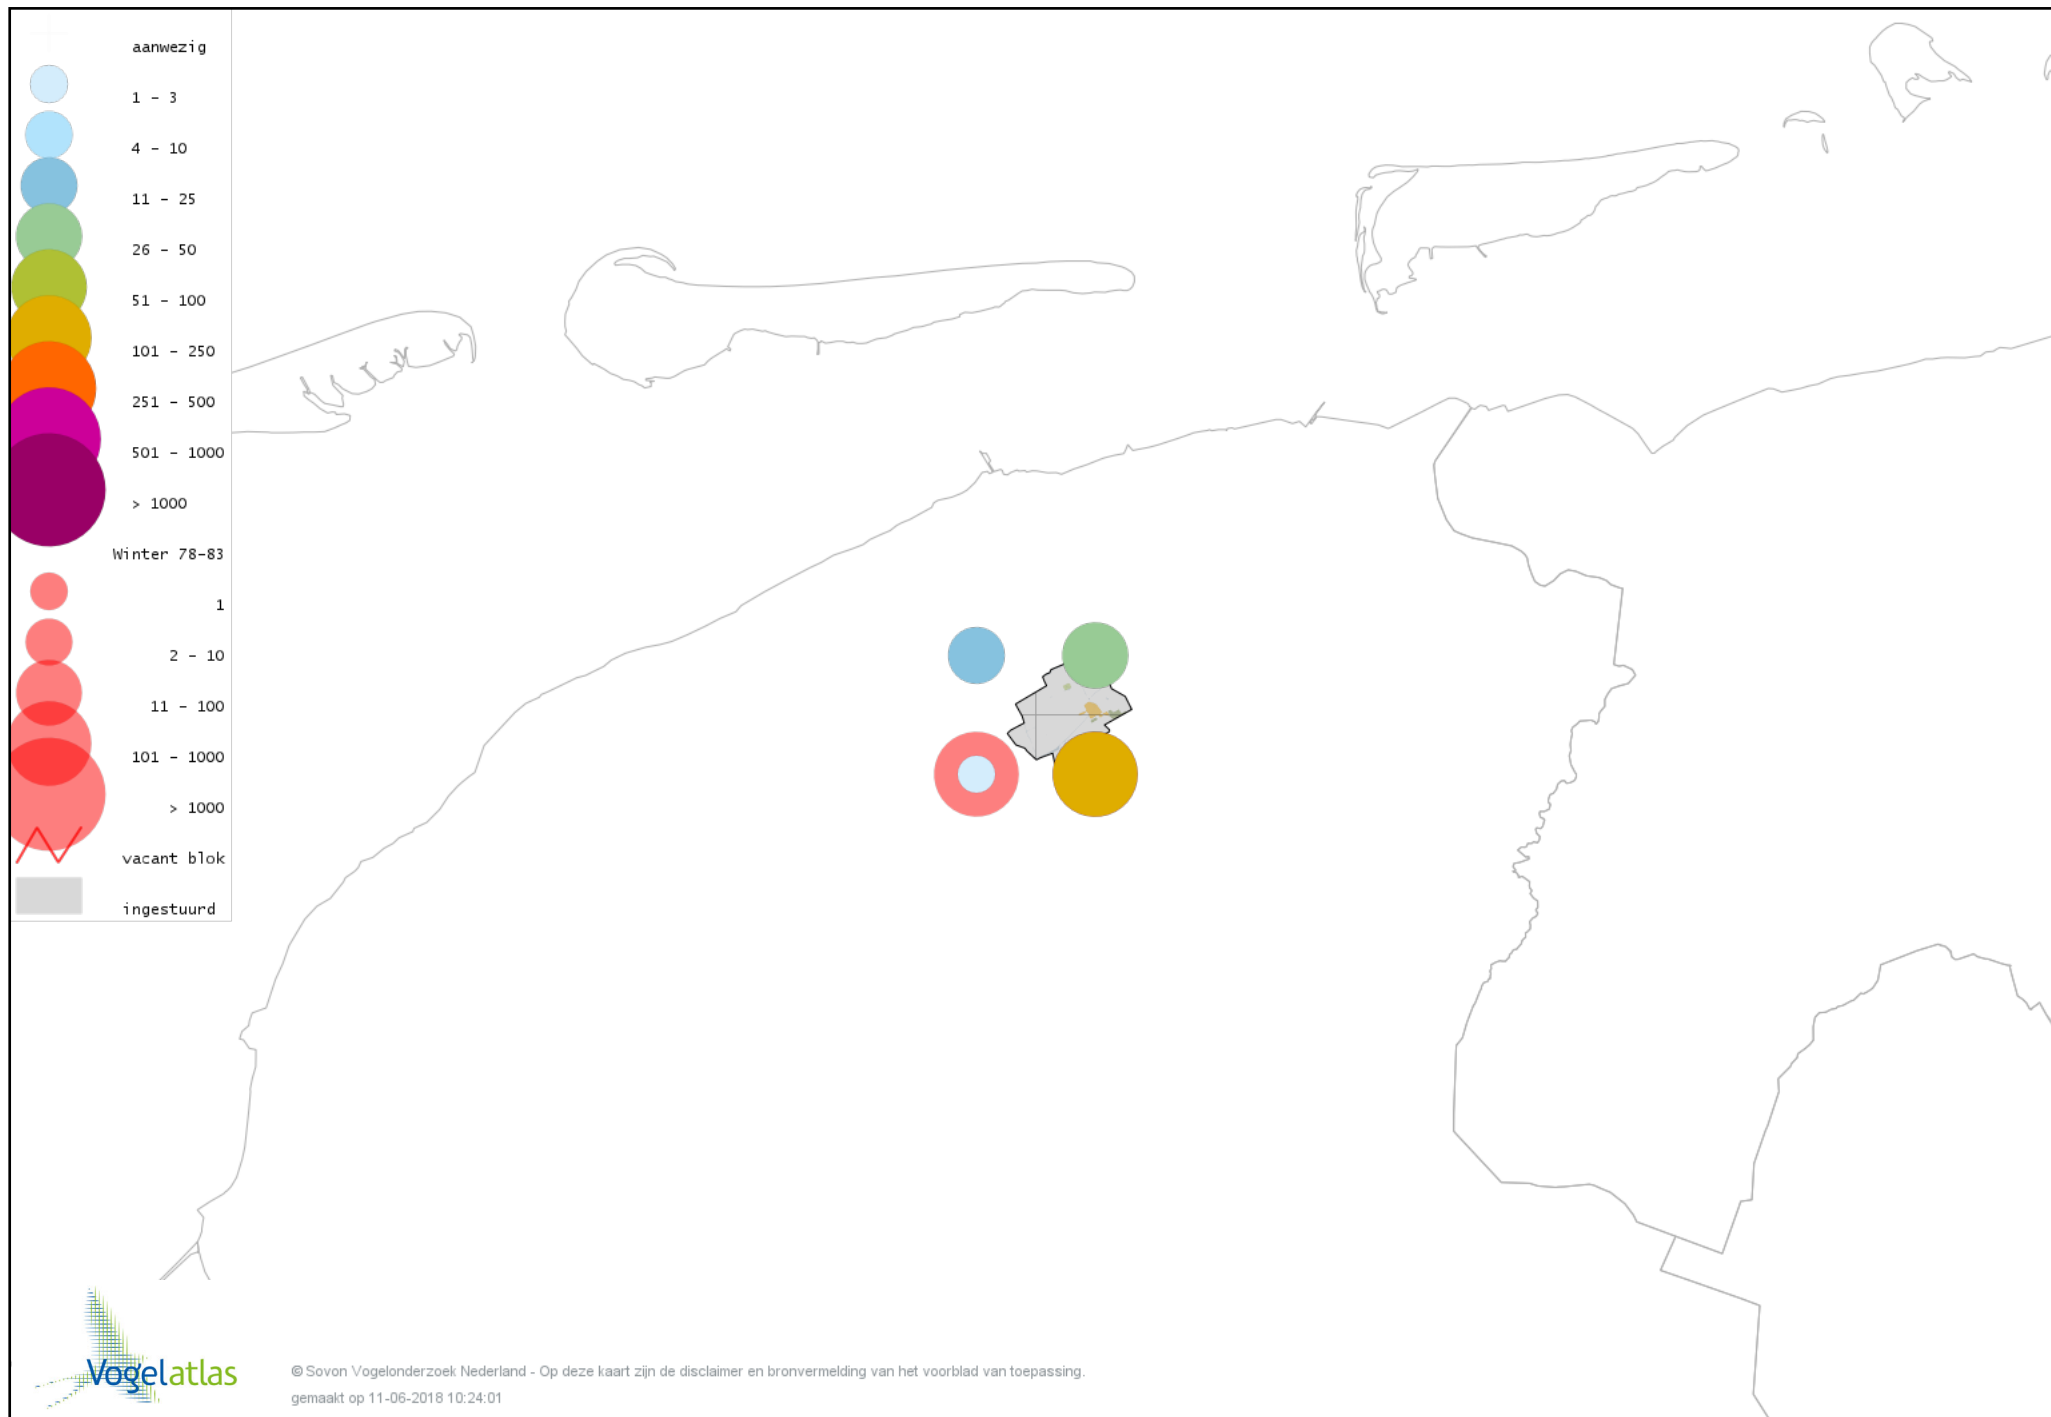

Voorlopige verspreidingskaart Kleine Bonte Specht winter

Voorlopige verspreidingskaart Ekster winter

Voorlopige verspreidingskaart Gaai winter

Voorlopige verspreidingskaart Kauw winter

Voorlopige verspreidingskaart Roek winter

Voorlopige verspreidingskaart Zwarte Kraai winter

Voorlopige verspreidingskaart Bonte Kraai winter

Voorlopige verspreidingskaart Goudhaan winter

Voorlopige verspreidingskaart Vuurgoudhaan winter

Voorlopige verspreidingskaart Pimpelmees winter