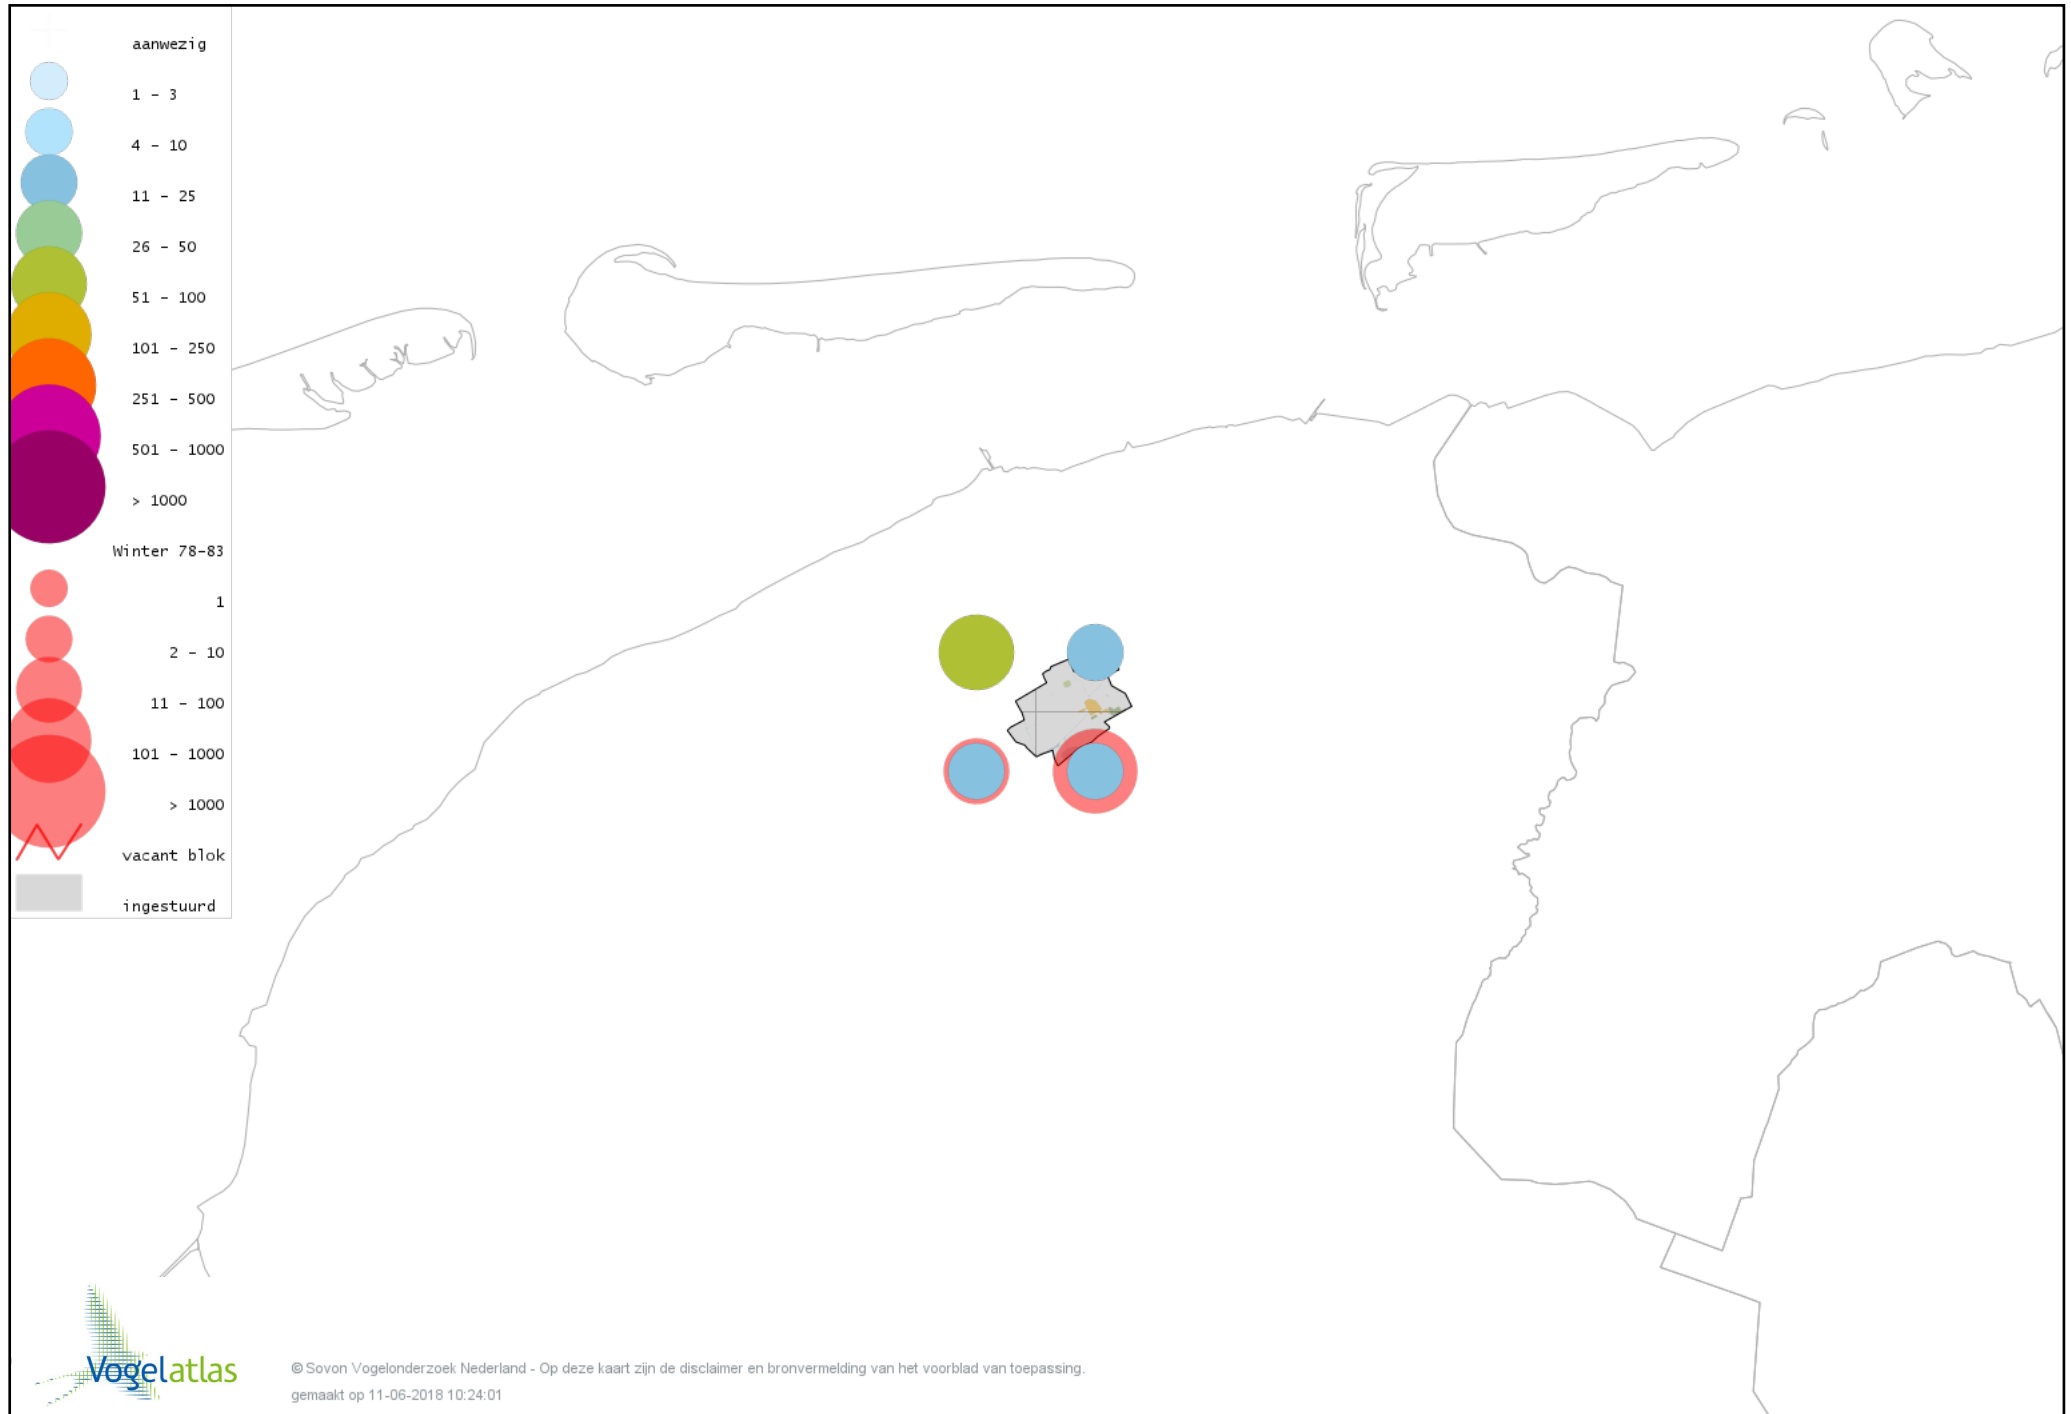

Voorlopige verspreidingskaart Boomkruiper winter

Voorlopige verspreidingskaart Winterkoning winter

Voorlopige verspreidingskaart Spreeuw winter

Voorlopige verspreidingskaart Merel winter

Voorlopige verspreidingskaart Kramsvogel winter

Voorlopige verspreidingskaart Zanglijster winter

Voorlopige verspreidingskaart Koperwiek winter

Voorlopige verspreidingskaart Grote Lijster winter

Voorlopige verspreidingskaart Roodborst winter

Voorlopige verspreidingskaart Heggenmus winter

Voorlopige verspreidingskaart Huismus winter

Voorlopige verspreidingskaart Ringmus winter

Voorlopige verspreidingskaart Grote Gele Kwikstaart winter

Voorlopige verspreidingskaart Witte Kwikstaart winter

Voorlopige verspreidingskaart Graspieper winter

Voorlopige verspreidingskaart Oeverpieper winter

Voorlopige verspreidingskaart Waterpieper winter

Voorlopige verspreidingskaart Vink winter

Voorlopige verspreidingskaart Keep winter

Voorlopige verspreidingskaart Groenling winter