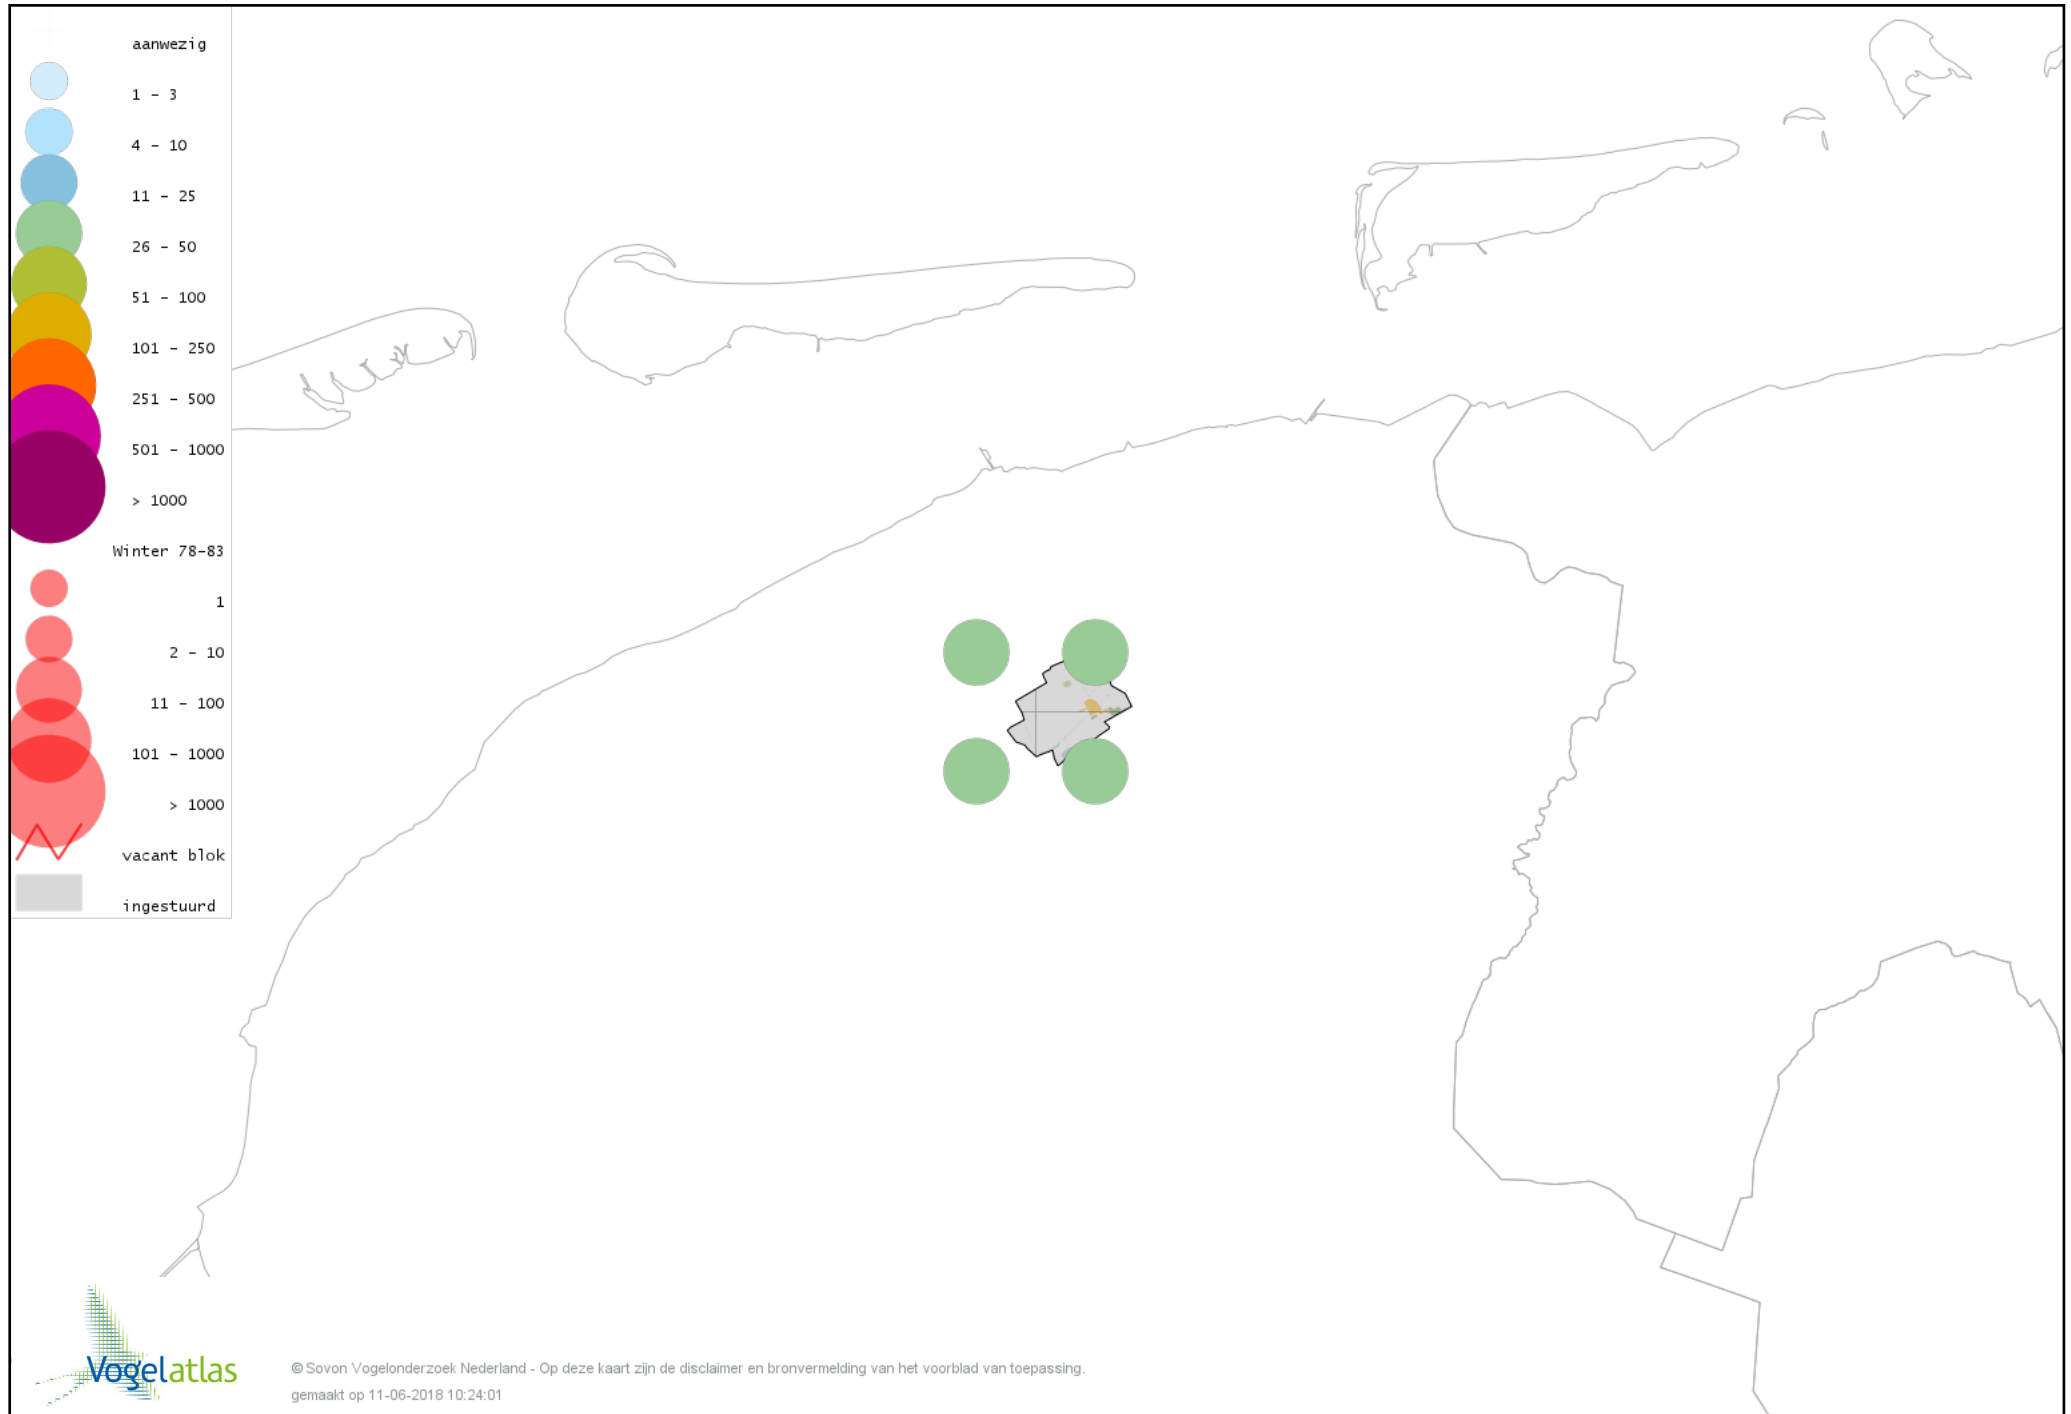

Voorlopige verspreidingskaart Kleine Zilverreiger winter

Voorlopige verspreidingskaart Grote Zilverreiger winter

Voorlopige verspreidingskaart Blauwe Reiger winter

Voorlopige verspreidingskaart Ooievaar winter

Voorlopige verspreidingskaart Dodaars winter

Voorlopige verspreidingskaart Fuut winter

Voorlopige verspreidingskaart Bruine Kiekendief winter

Voorlopige verspreidingskaart Blauwe Kiekendief winter

Voorlopige verspreidingskaart Havik winter

Voorlopige verspreidingskaart Sperwer winter

Voorlopige verspreidingskaart Buizerd winter

Voorlopige verspreidingskaart Ruigpootbuizerd winter

Voorlopige verspreidingskaart Torenvalk winter

Voorlopige verspreidingskaart Smelleken winter

Voorlopige verspreidingskaart Slechtvalk winter

Voorlopige verspreidingskaart Waterral winter

Voorlopige verspreidingskaart Waterhoen winter

Voorlopige verspreidingskaart Meerkoet winter

Voorlopige verspreidingskaart Scholekster winter