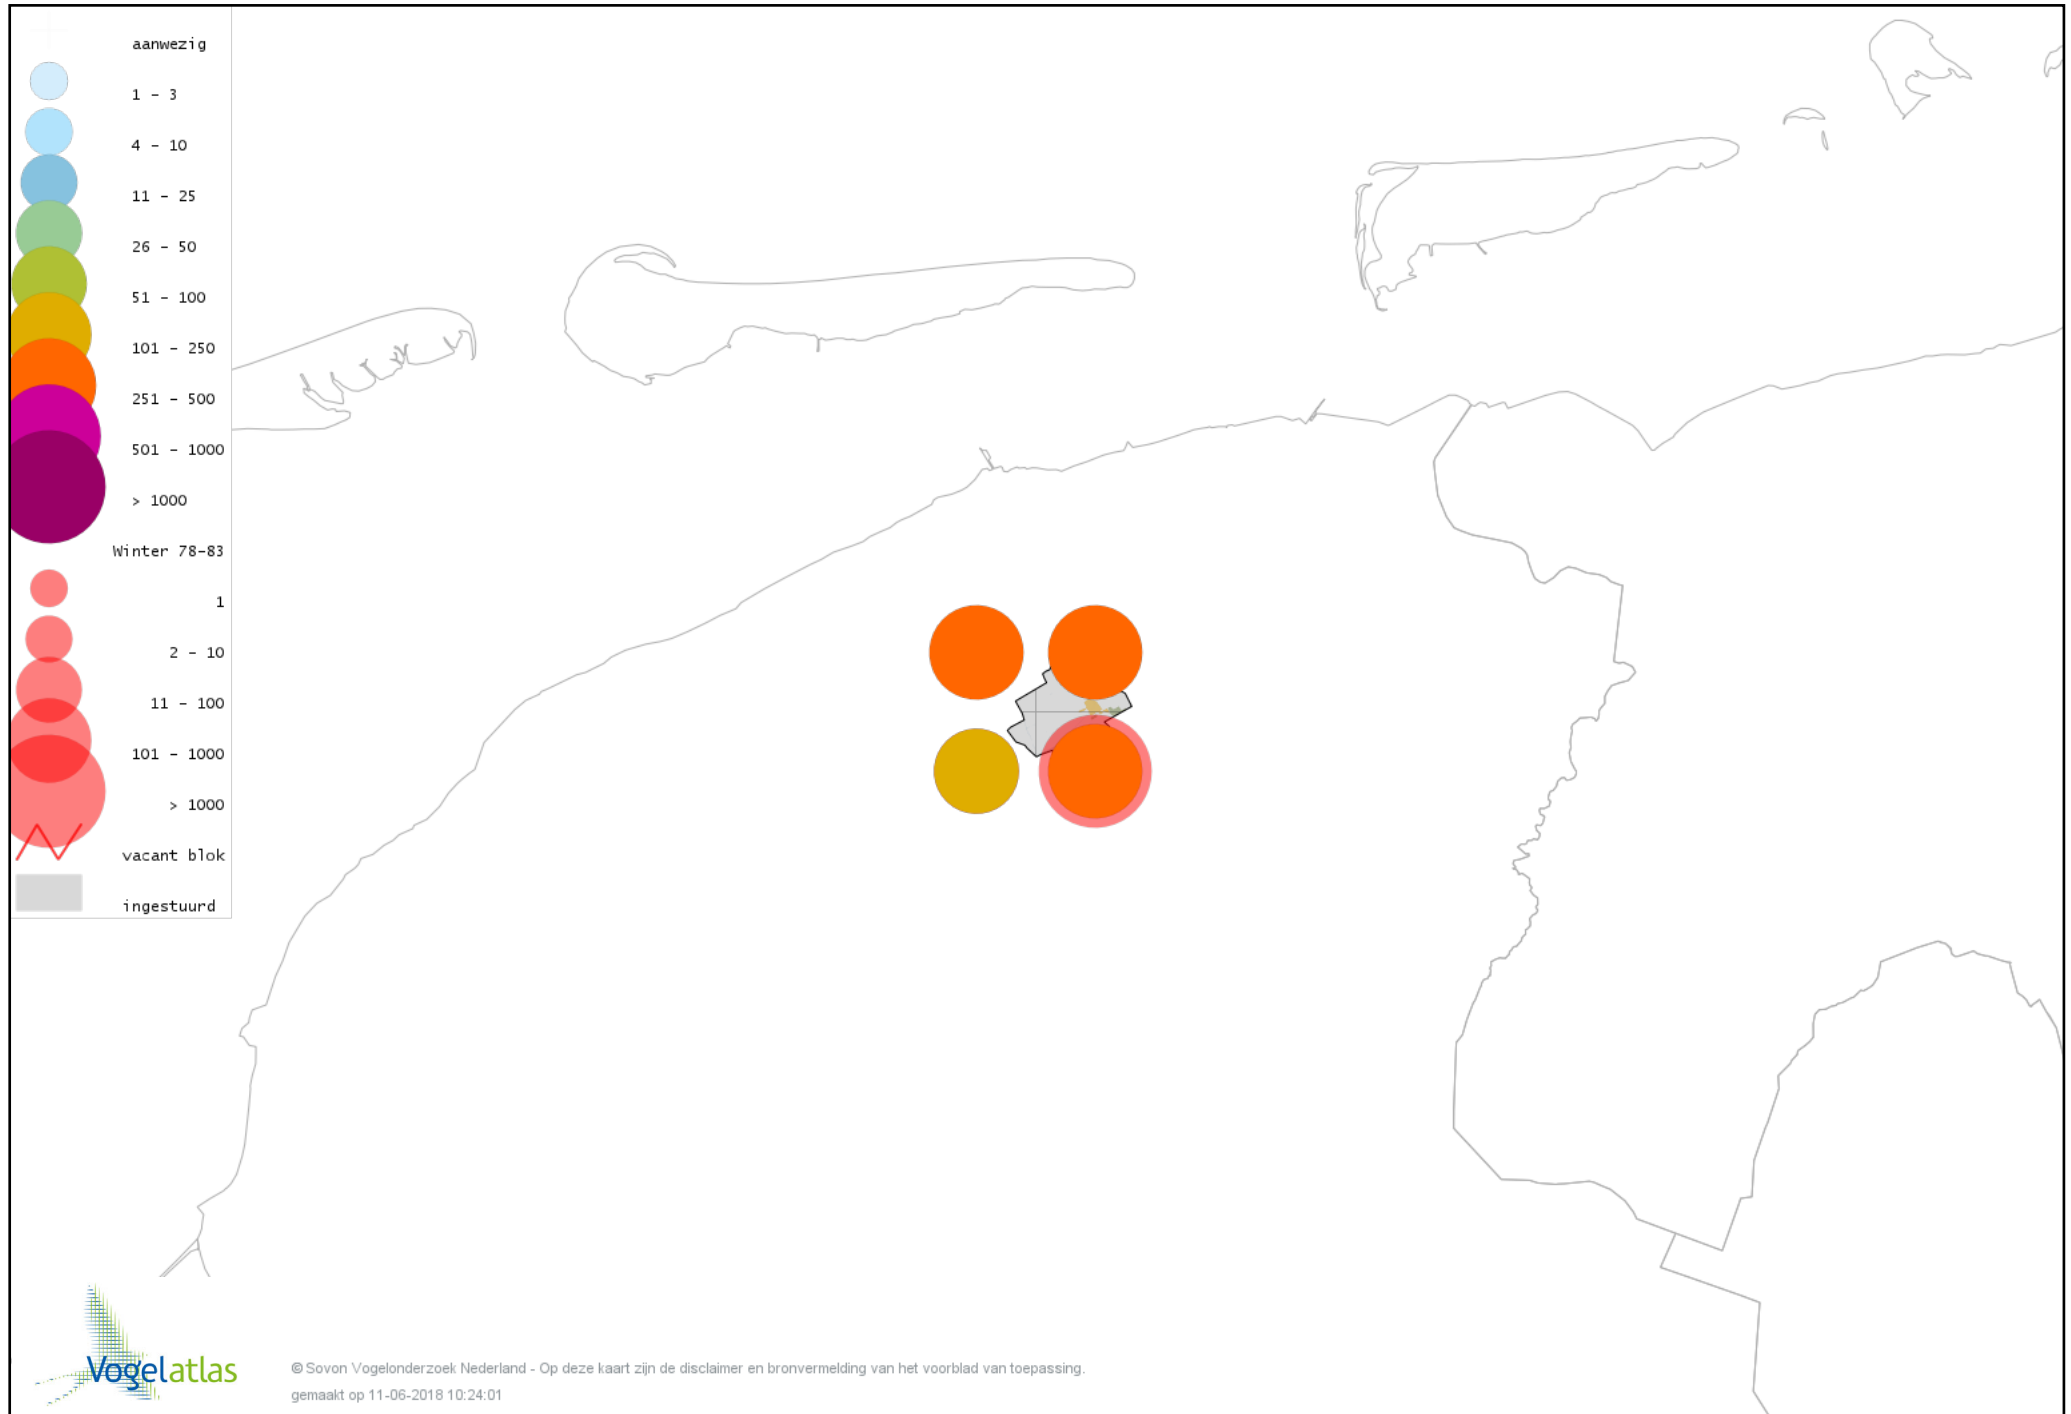

Voorlopige verspreidingskaart Topper winter

Voorlopige verspreidingskaart Nonnetje winter

Voorlopige verspreidingskaart Brilduiker winter

Voorlopige verspreidingskaart Grote Zaagbek winter

Voorlopige verspreidingskaart Middelste Zaagbek winter

Voorlopige verspreidingskaart Krakeend winter

Voorlopige verspreidingskaart Smient winter

Voorlopige verspreidingskaart Slobeend winter

Voorlopige verspreidingskaart Wilde Eend winter

Voorlopige verspreidingskaart Soepeend winter

Voorlopige verspreidingskaart Pijlstaart winter

Voorlopige verspreidingskaart Wintertaling winter

Voorlopige verspreidingskaart Fazant winter

Voorlopige verspreidingskaart Aalscholver winter

Voorlopige verspreidingskaart Roerdomp winter