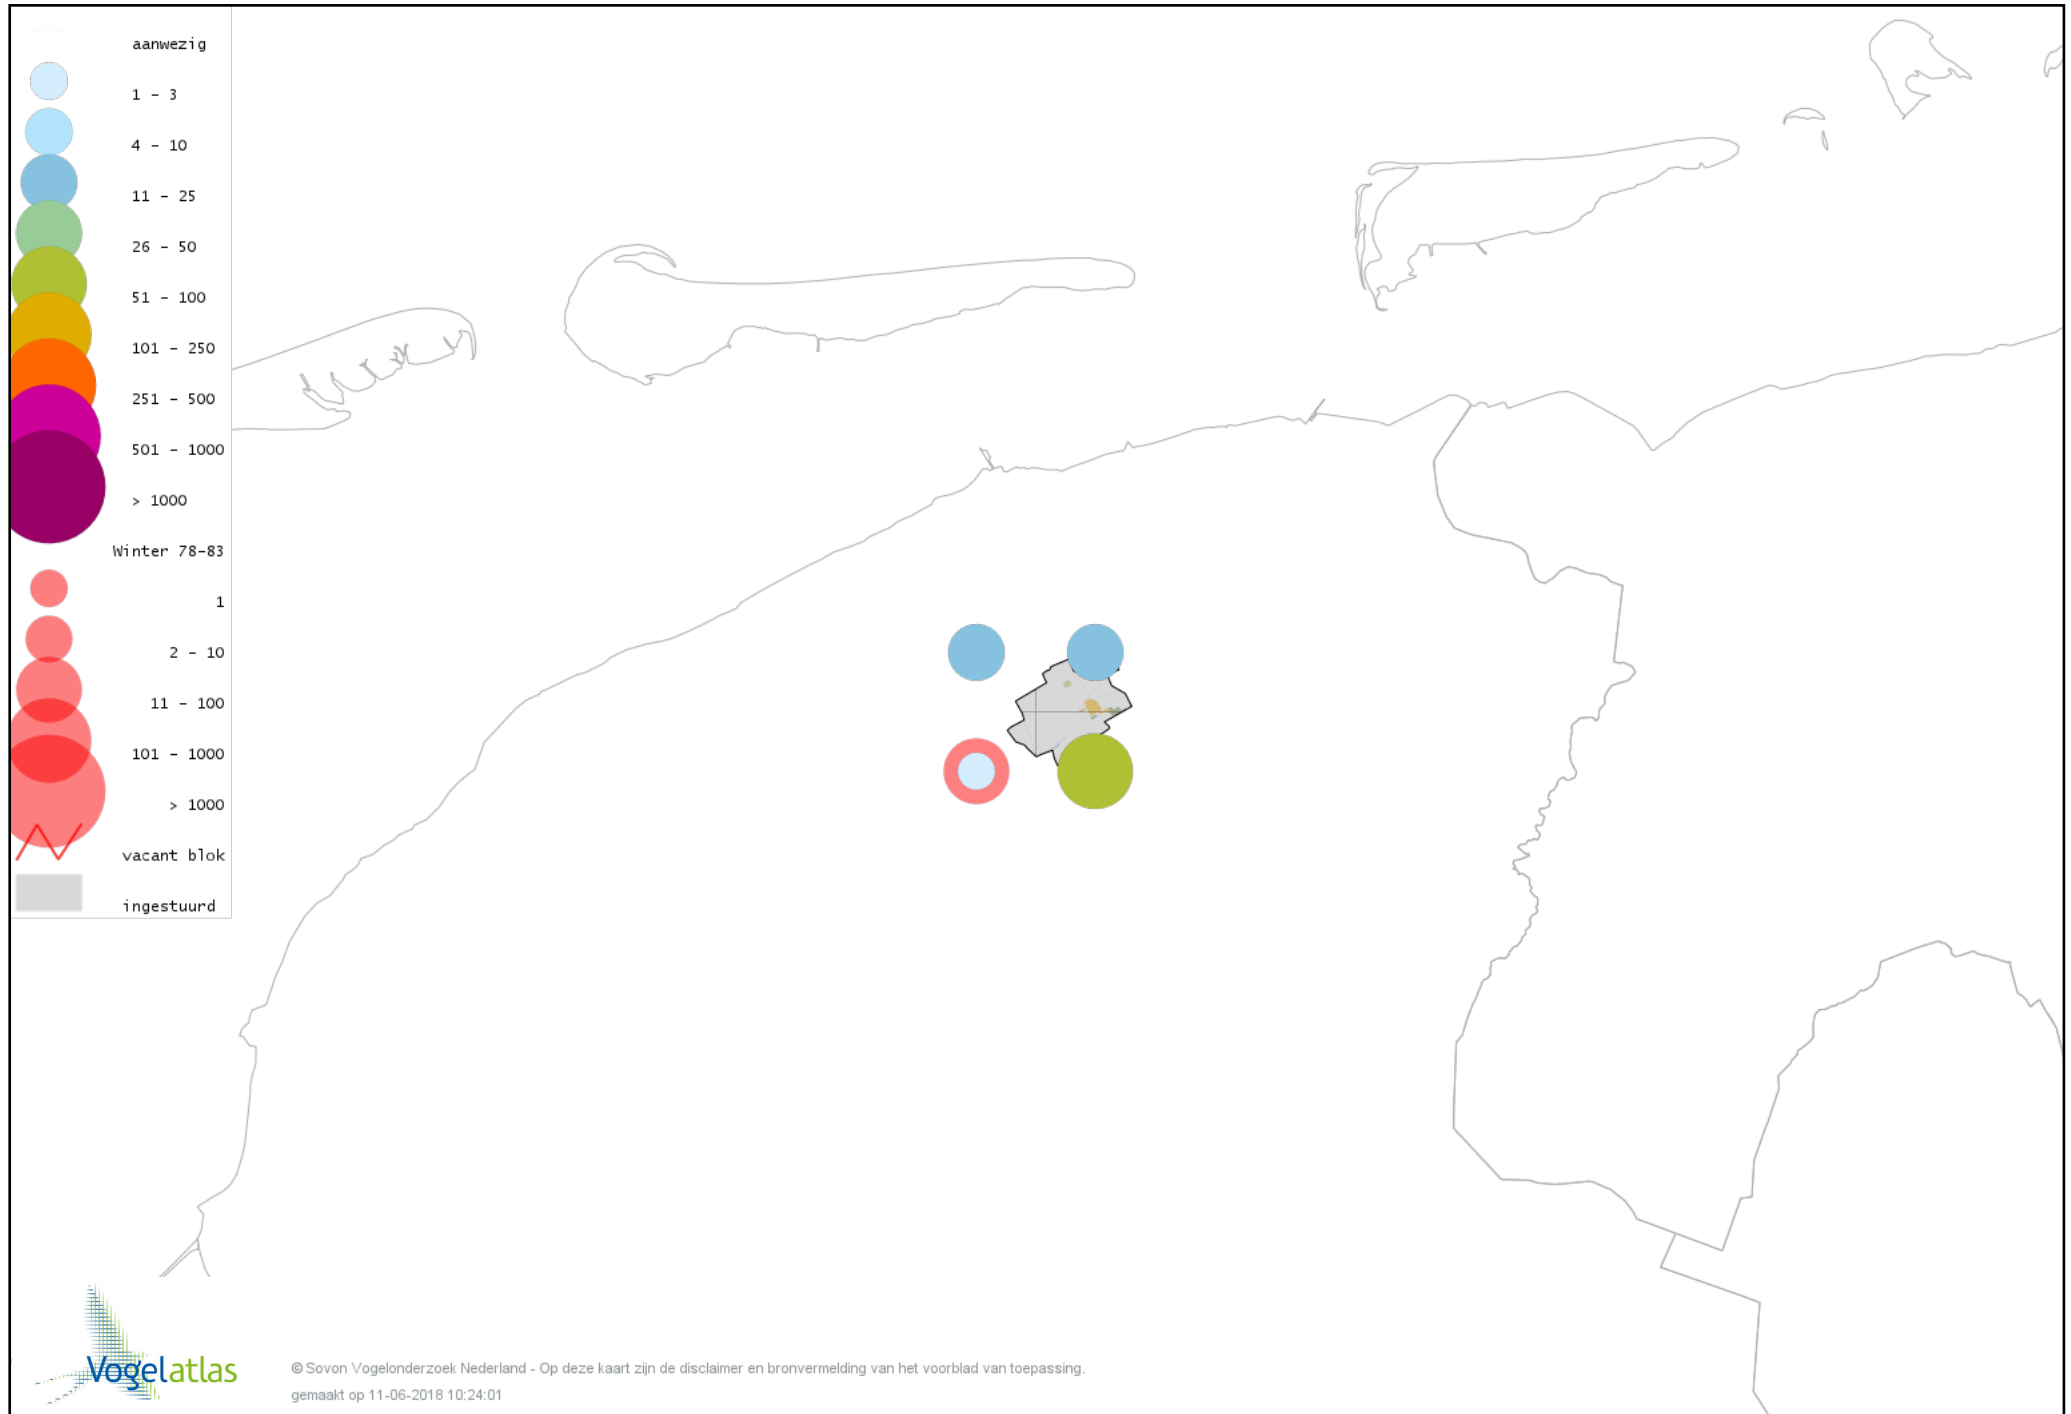

Voorlopige verspreidingskaart Veldleeuwerik winter

Voorlopige verspreidingskaart Staartmees winter

Voorlopige verspreidingskaart Tjiftjaf winter

Voorlopige verspreidingskaart Zwartkop winter

Voorlopige verspreidingskaart Boomklever winter

Voorlopige verspreidingskaart Boomkruiper winter

Voorlopige verspreidingskaart Winterkoning winter

Voorlopige verspreidingskaart Spreeuw winter

Voorlopige verspreidingskaart Merel winter

Voorlopige verspreidingskaart Kramsvogel winter

Voorlopige verspreidingskaart Zanglijster winter

Voorlopige verspreidingskaart Koperwiek winter

Voorlopige verspreidingskaart Grote Lijster winter

Voorlopige verspreidingskaart Roodborst winter

Voorlopige verspreidingskaart Heggenmus winter