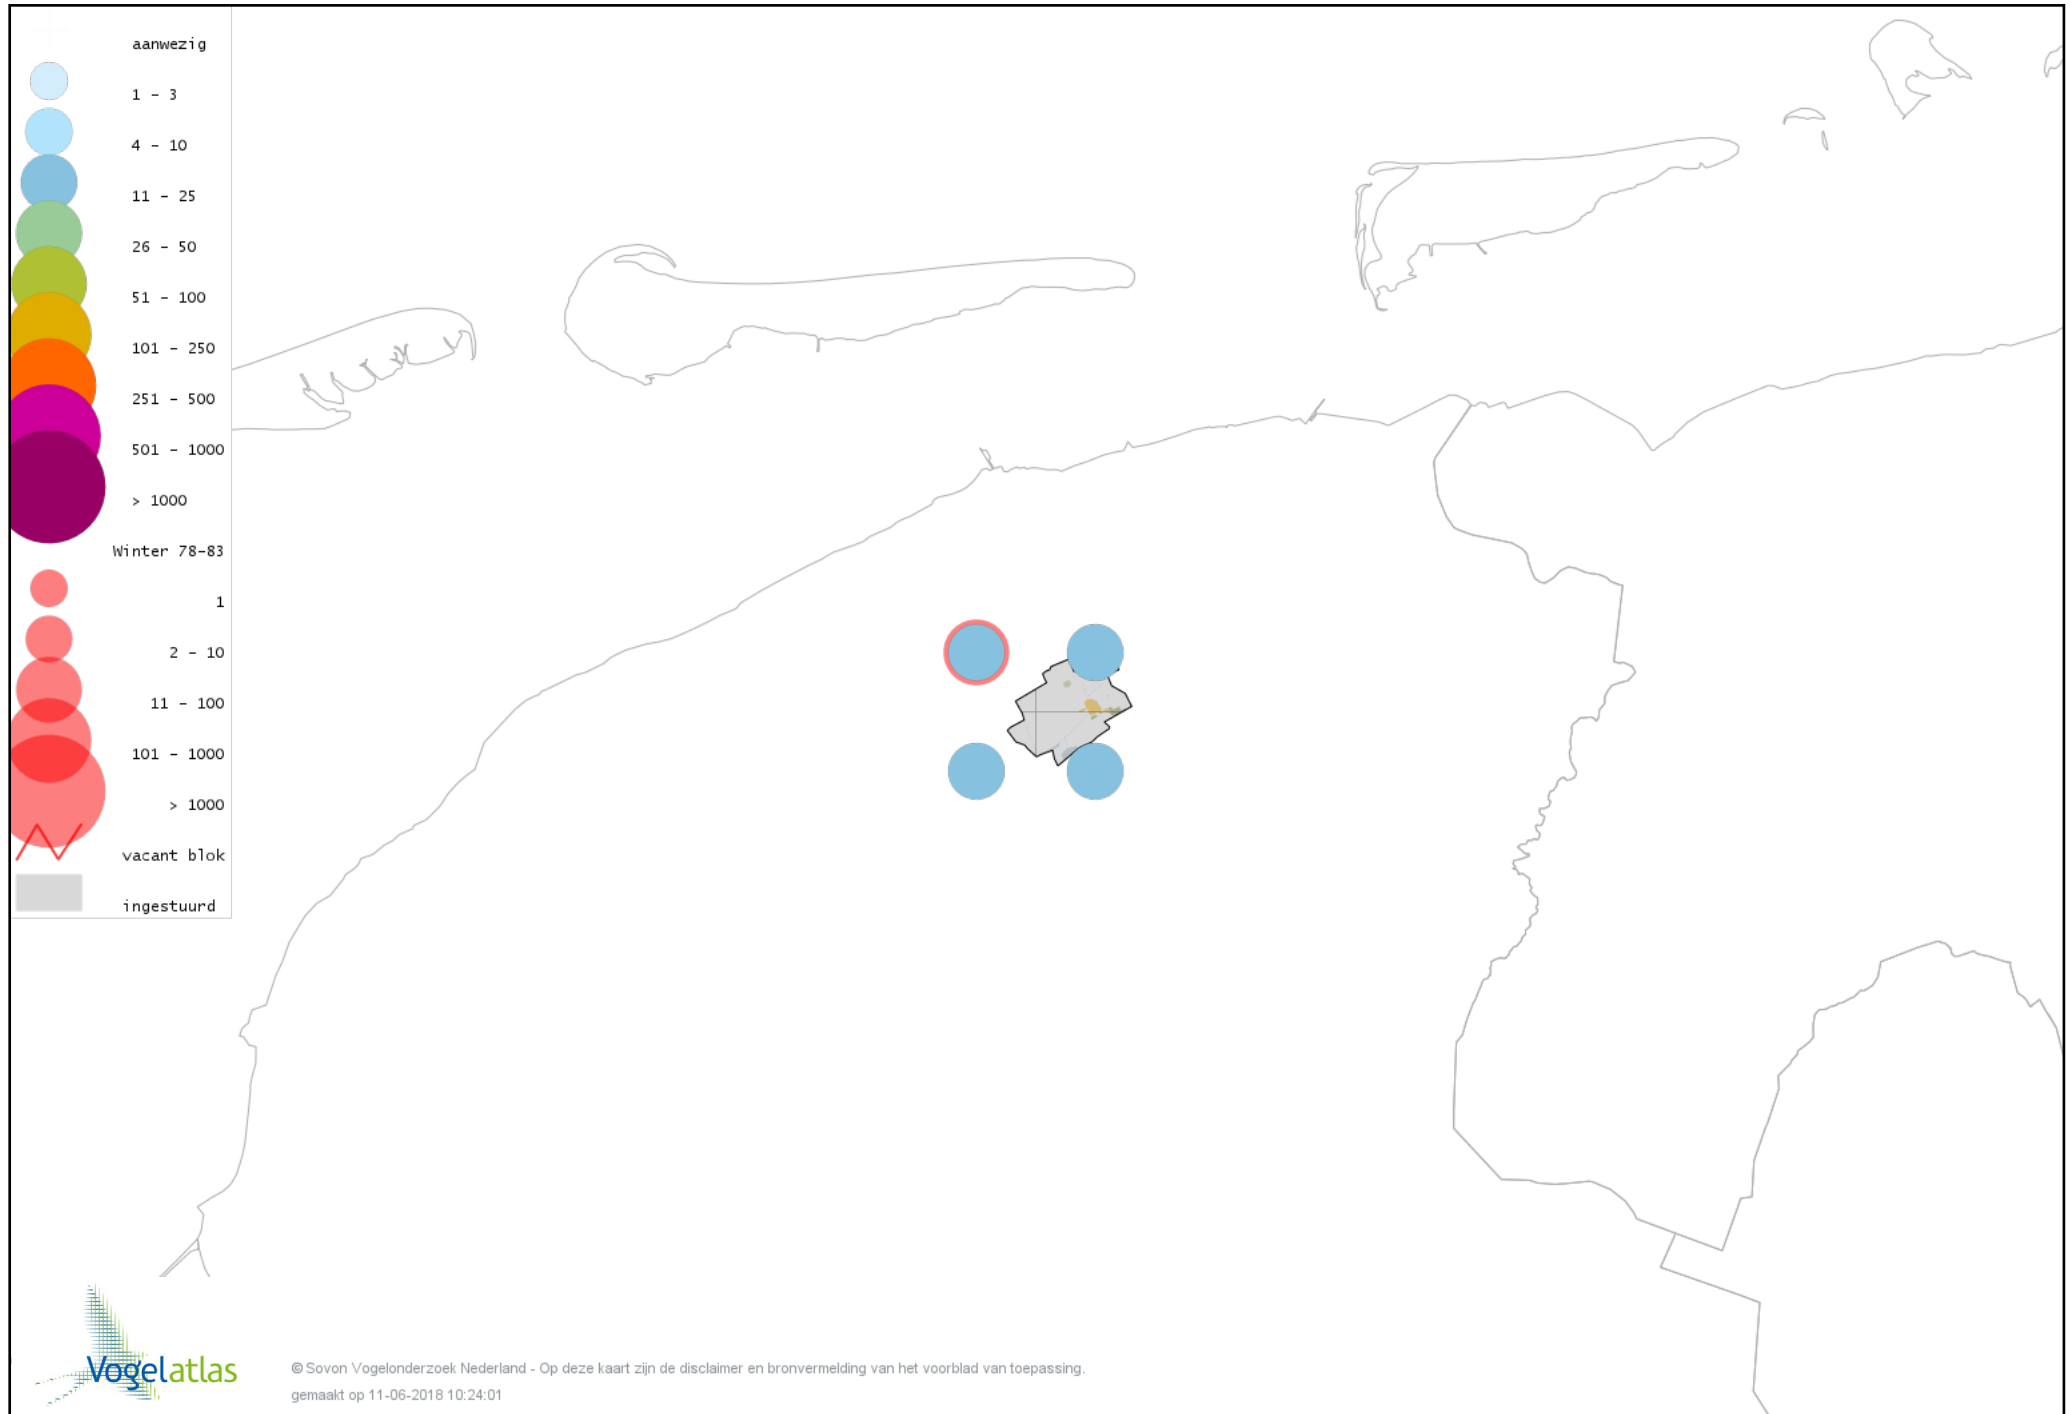

Voorlopige verspreidingskaart Dodaars winter

Voorlopige verspreidingskaart Fuut winter

Voorlopige verspreidingskaart Bruine Kiekendief winter

Voorlopige verspreidingskaart Blauwe Kiekendief winter

Voorlopige verspreidingskaart Havik winter

Voorlopige verspreidingskaart Sperwer winter

Voorlopige verspreidingskaart Buizerd winter

Voorlopige verspreidingskaart Ruigpootbuizerd winter

Voorlopige verspreidingskaart Torenvalk winter

Voorlopige verspreidingskaart Smelleken winter

Voorlopige verspreidingskaart Slechtvalk winter

Voorlopige verspreidingskaart Waterral winter

Voorlopige verspreidingskaart Waterhoen winter

Voorlopige verspreidingskaart Meerkoet winter

Voorlopige verspreidingskaart Scholekster winter

Voorlopige verspreidingskaart Goudplevier winter

Voorlopige verspreidingskaart Kievit winter

Voorlopige verspreidingskaart Bokje winter

Voorlopige verspreidingskaart Watersnip winter

Voorlopige verspreidingskaart Houtsnip winter