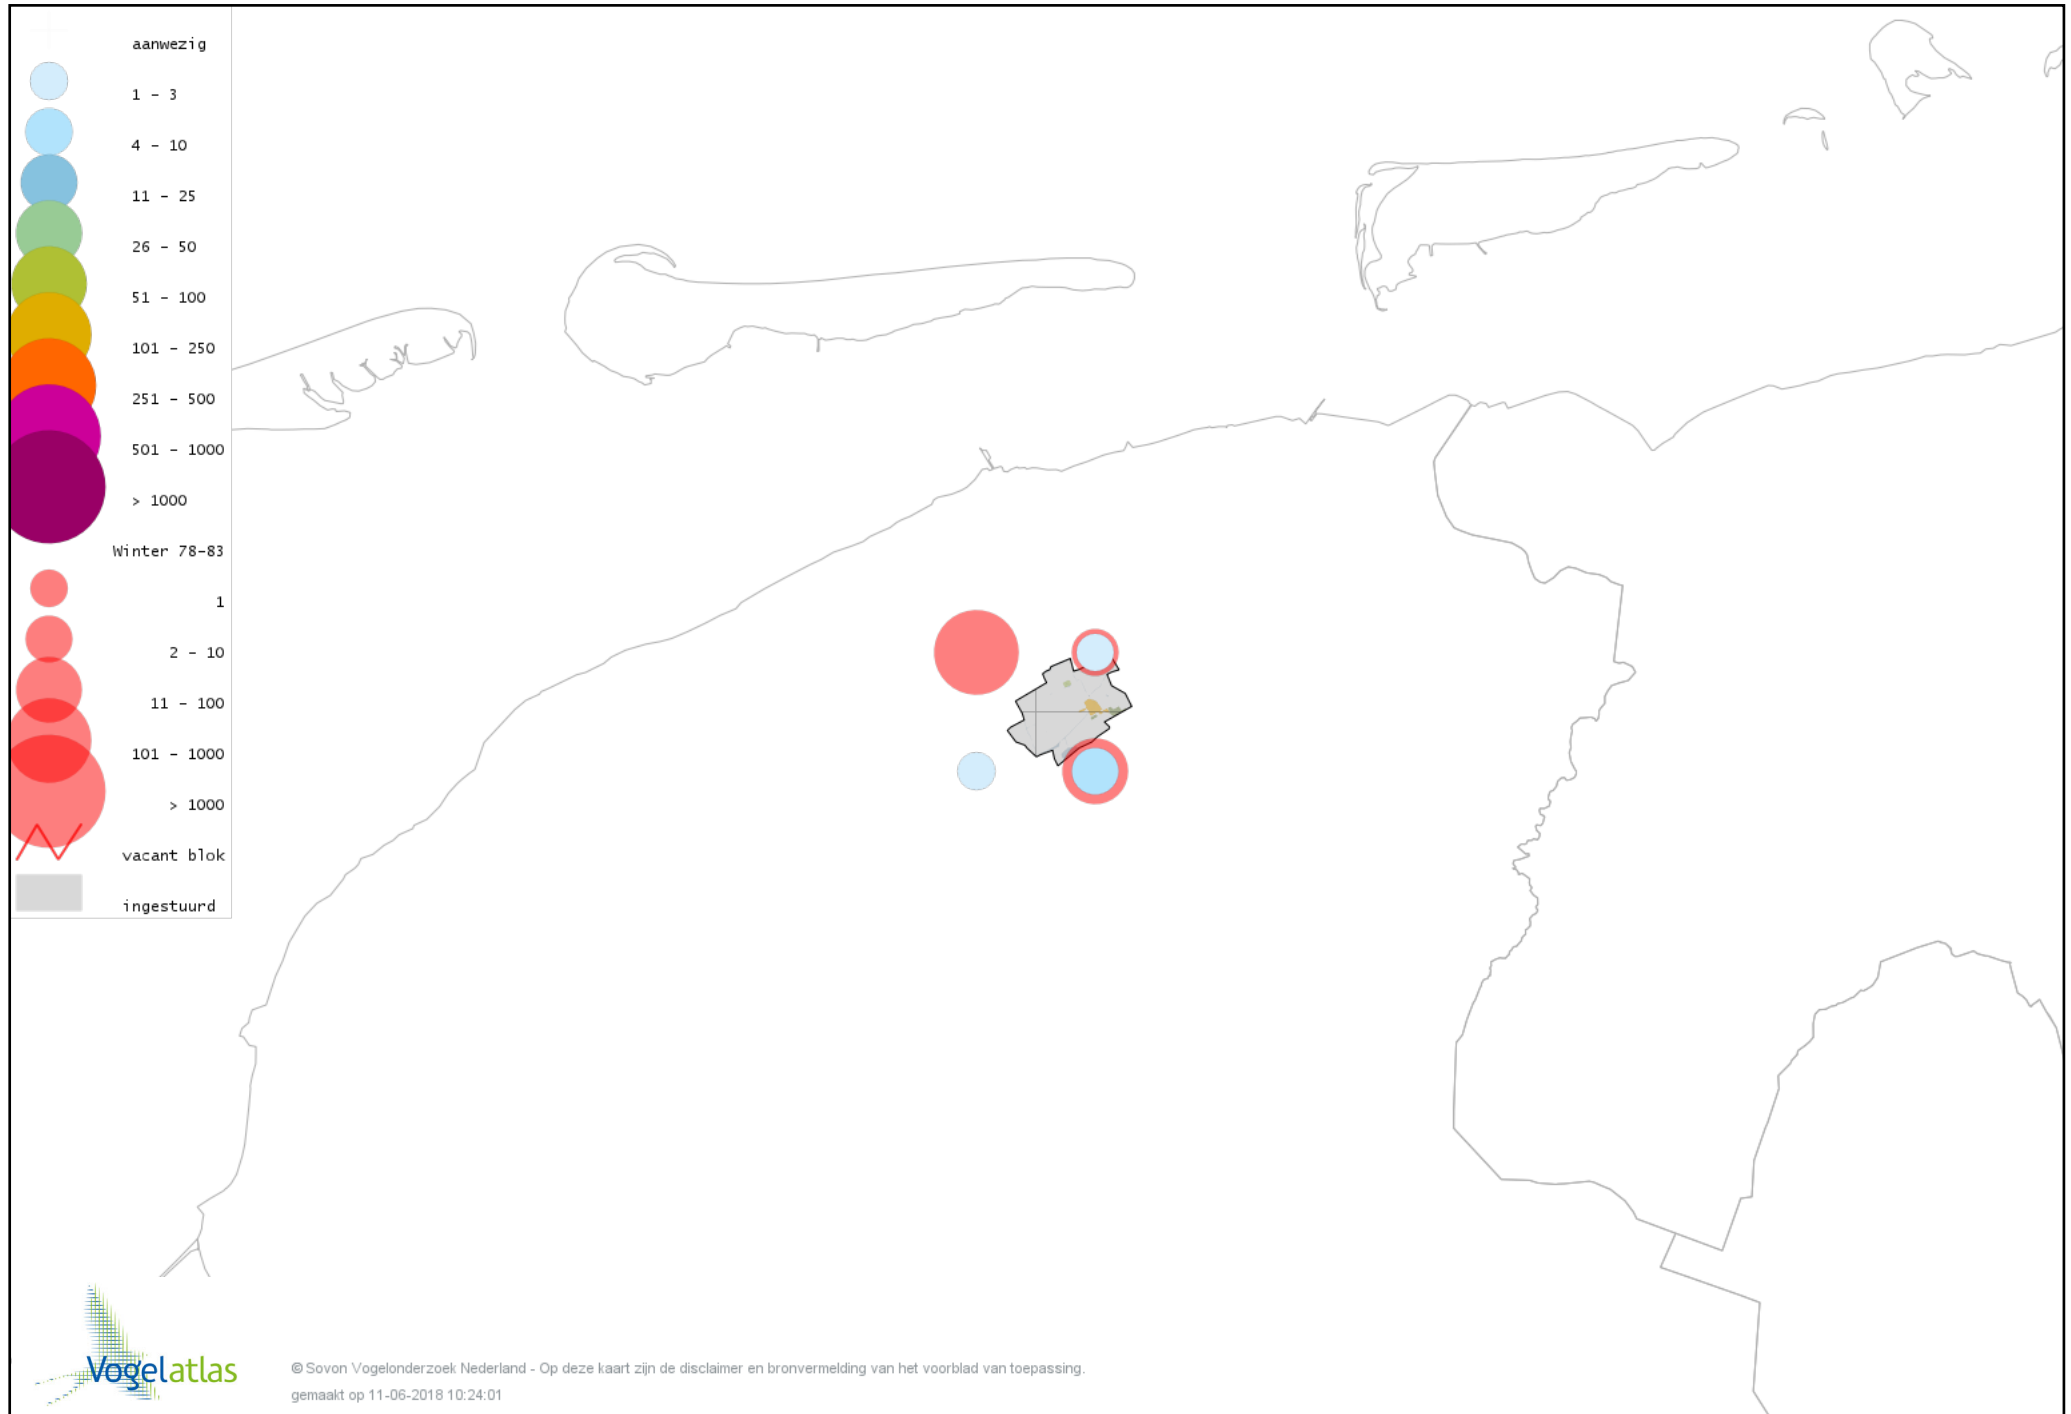

Voorlopige verspreidingskaart Sperwer winter

Voorlopige verspreidingskaart Buizerd winter

Voorlopige verspreidingskaart Ruigpootbuizerd winter

Voorlopige verspreidingskaart Torenvalk winter

Voorlopige verspreidingskaart Smelleken winter

Voorlopige verspreidingskaart Slechtvalk winter

Voorlopige verspreidingskaart Waterral winter

Voorlopige verspreidingskaart Waterhoen winter

Voorlopige verspreidingskaart Meerkoet winter

Voorlopige verspreidingskaart Scholekster winter

Voorlopige verspreidingskaart Goudplevier winter

Voorlopige verspreidingskaart Kievit winter

Voorlopige verspreidingskaart Bokje winter

Voorlopige verspreidingskaart Watersnip winter

Voorlopige verspreidingskaart Houtsnip winter