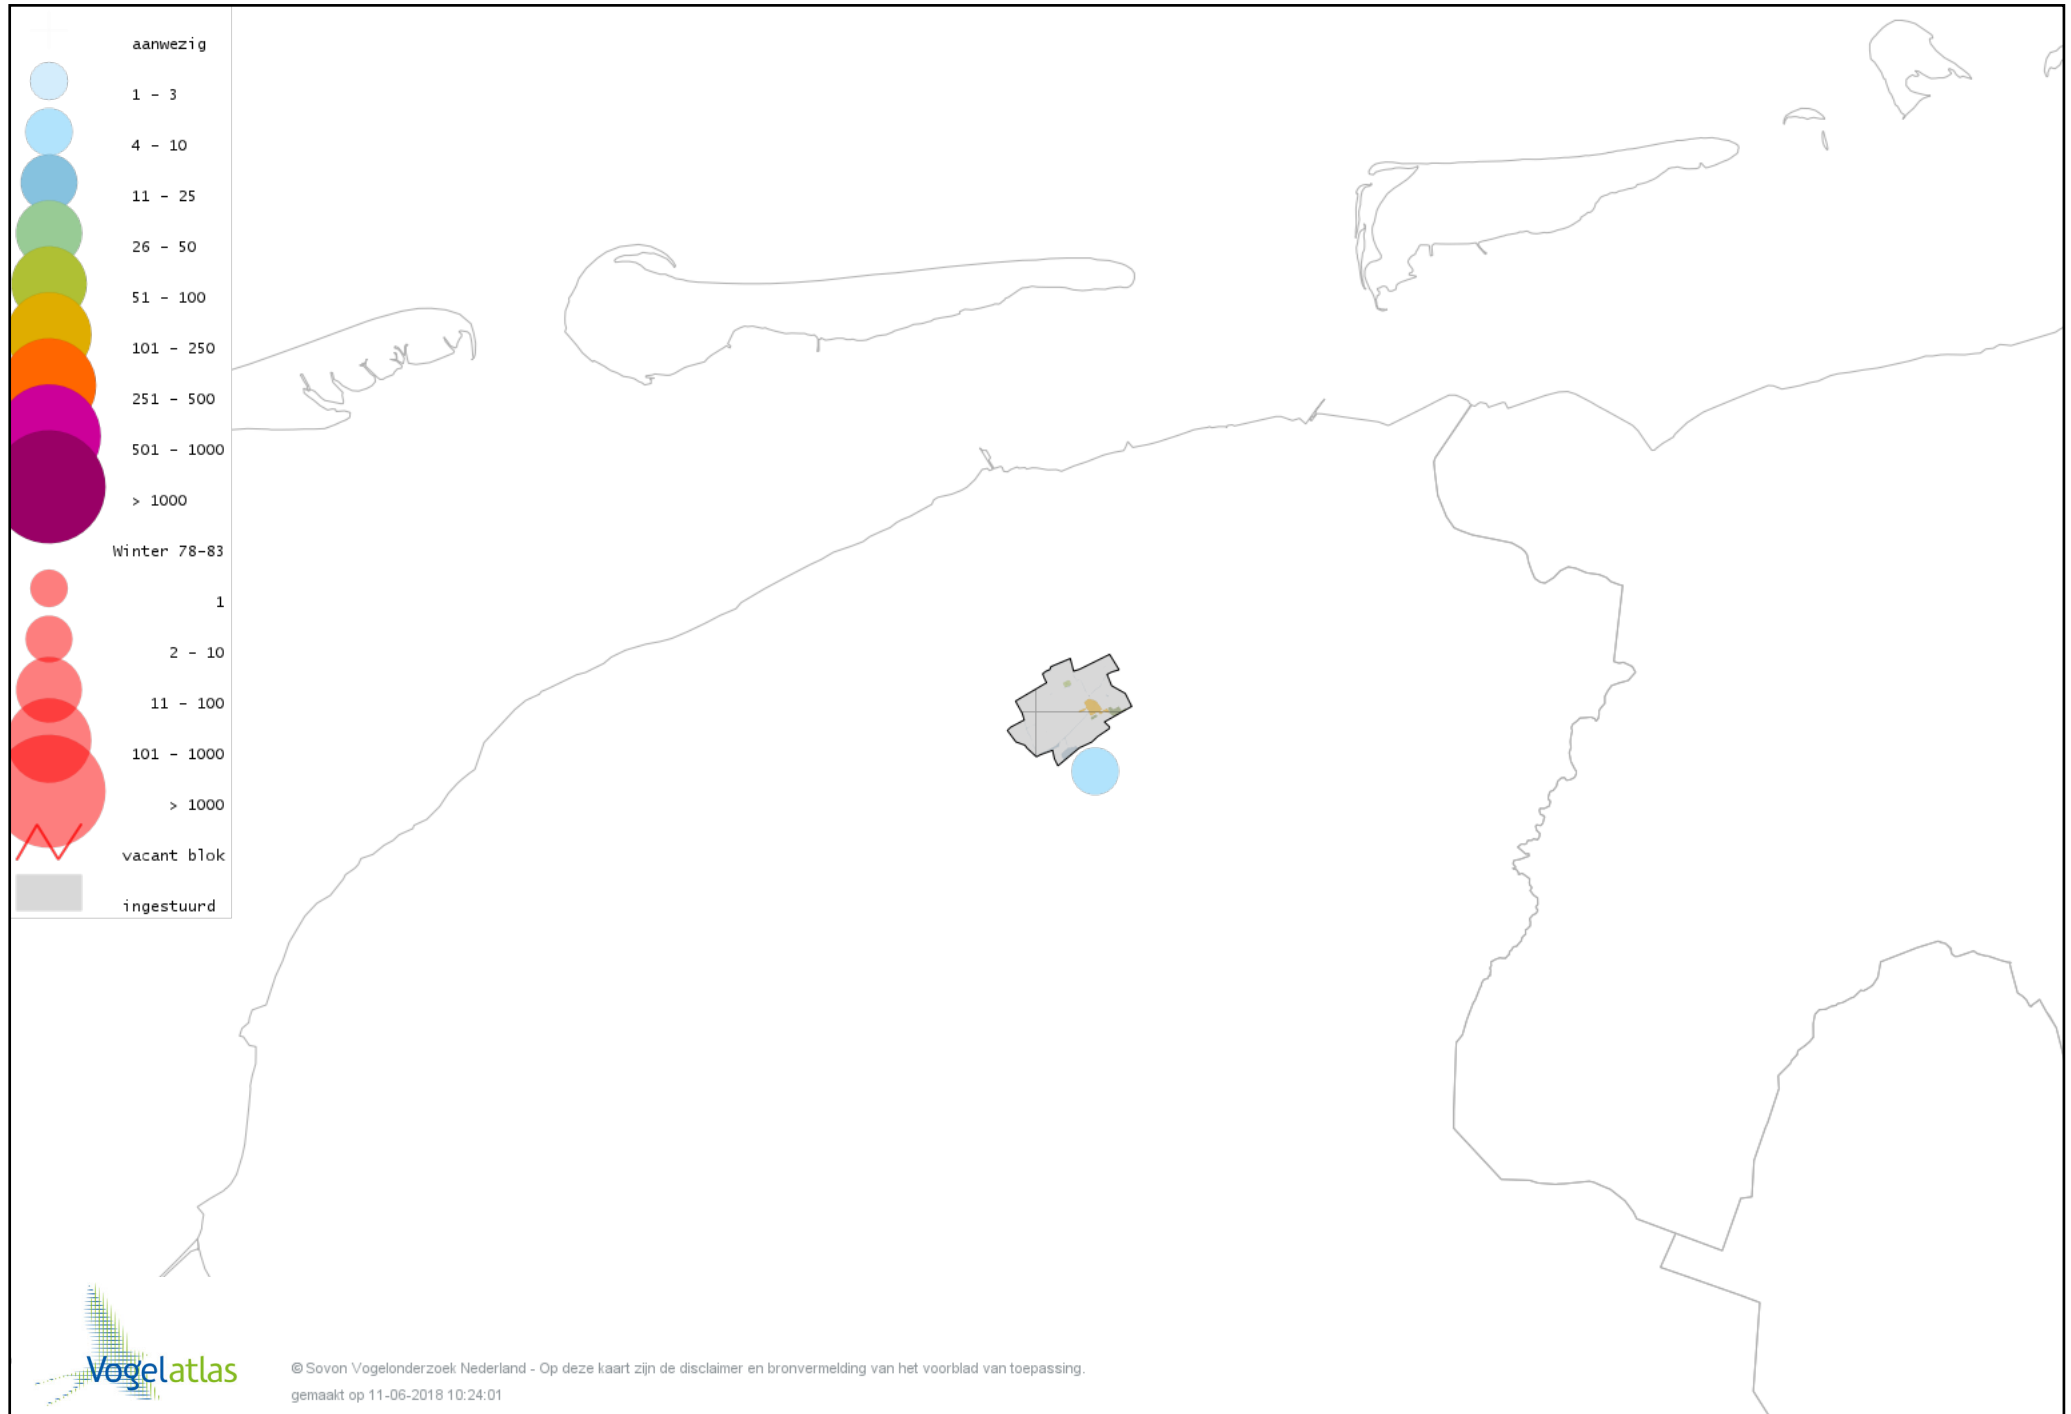

Voorlopige verspreidingskaart Koolmees winter

Voorlopige verspreidingskaart Kuifmees winter

Voorlopige verspreidingskaart Zwarte Mees winter

Voorlopige verspreidingskaart Matkop winter

Voorlopige verspreidingskaart Beardman winter

Voorlopige verspreidingskaart Veldleeuwerik winter

Voorlopige verspreidingskaart Staartmees winter

Voorlopige verspreidingskaart Tjiftjaf winter

Voorlopige verspreidingskaart Zwartkop winter

Voorlopige verspreidingskaart Boomklever winter