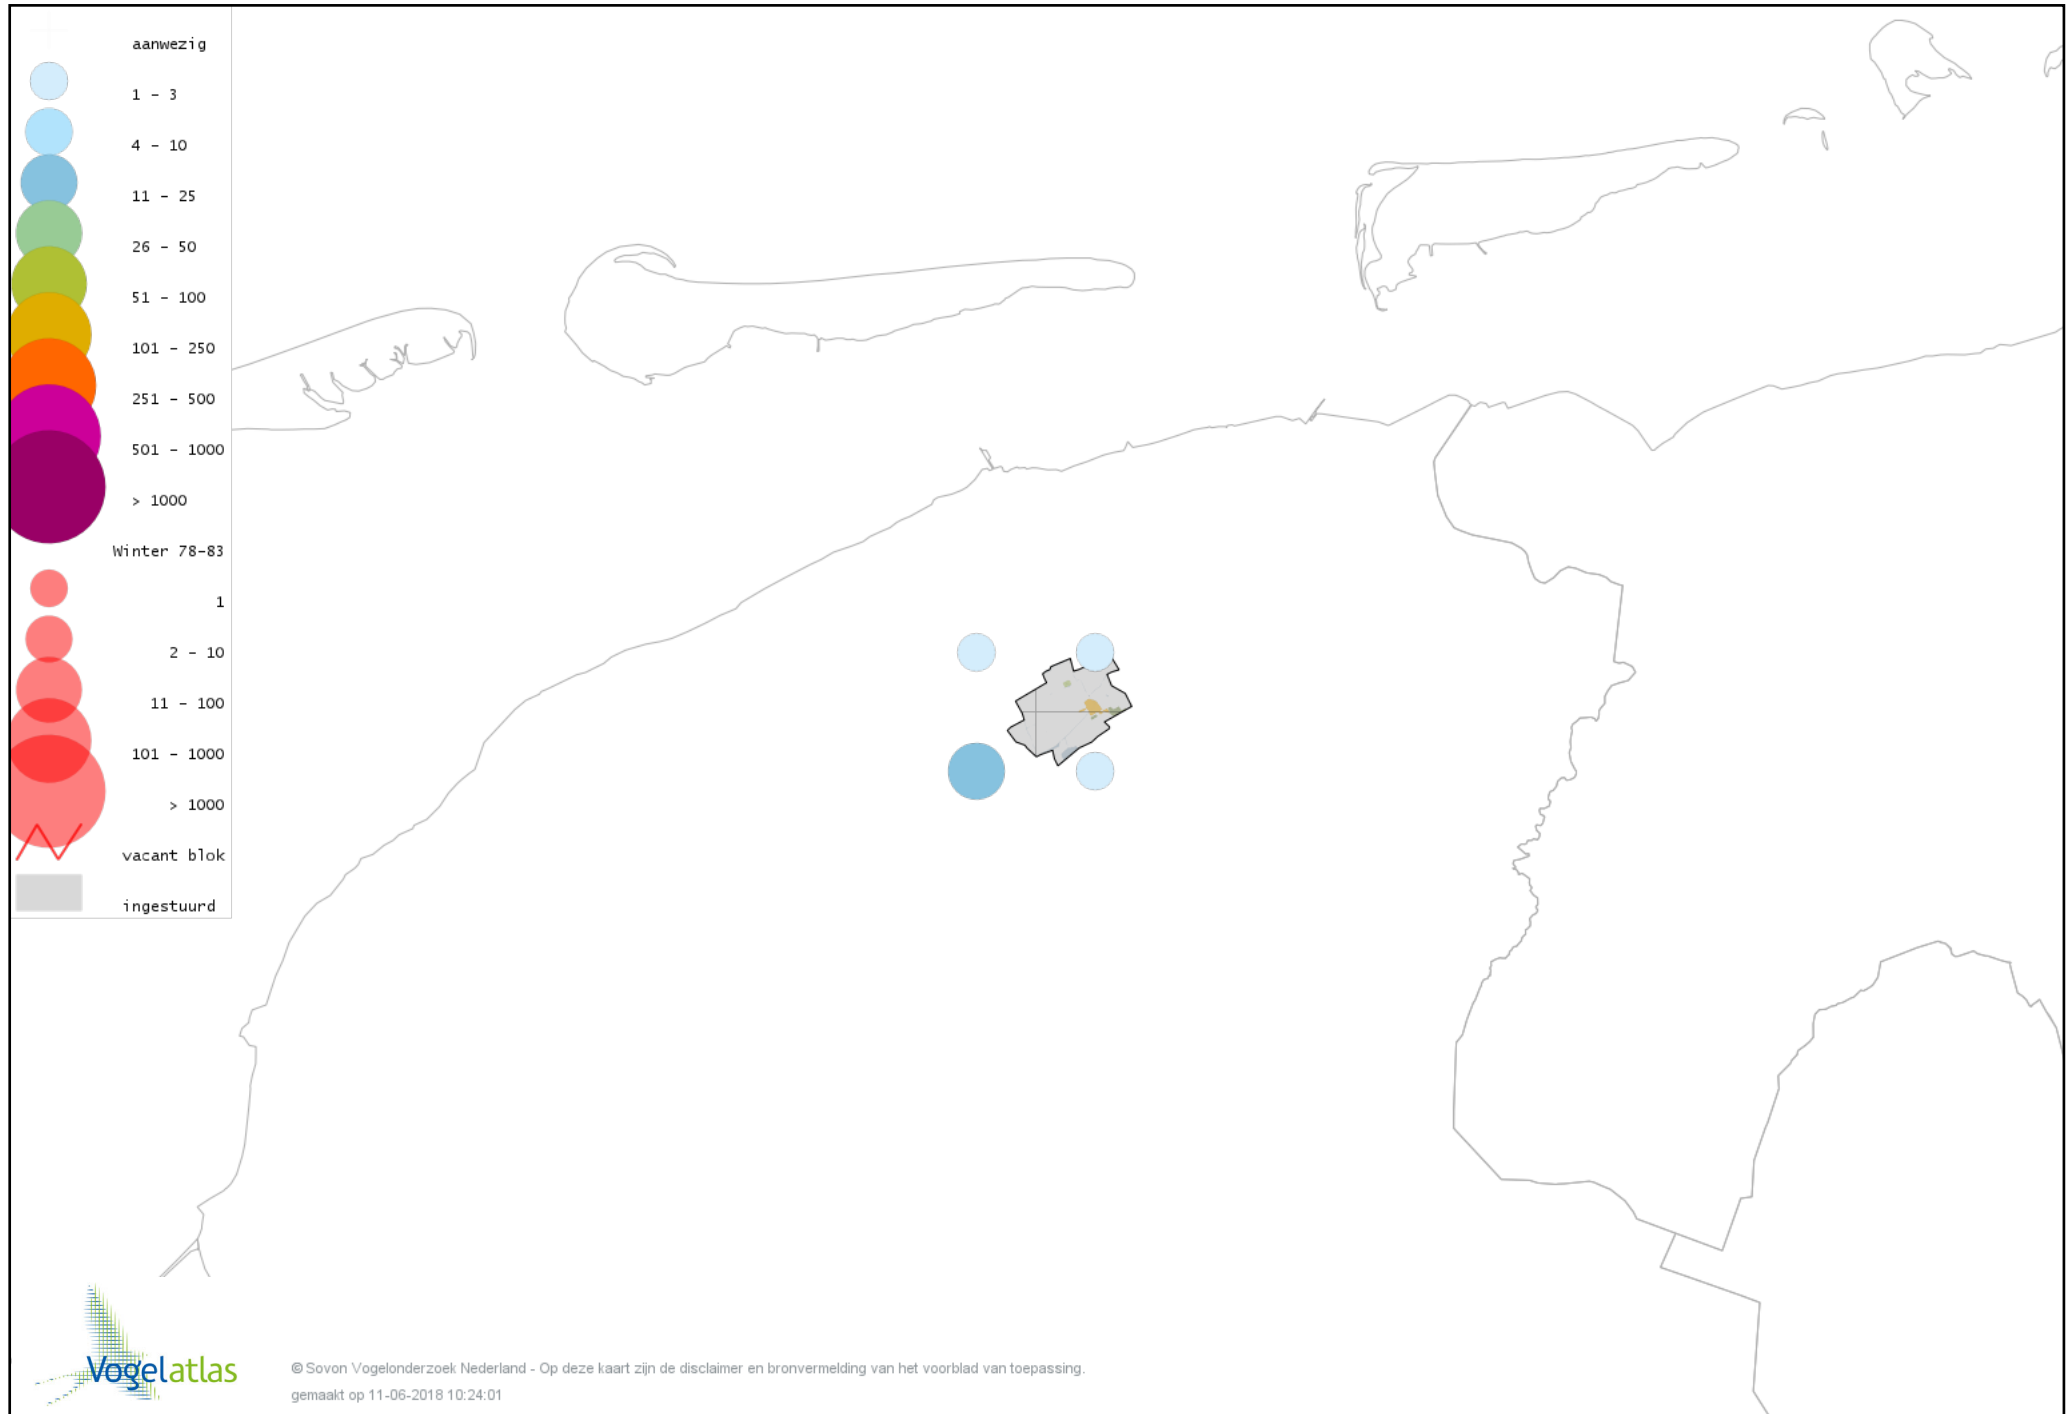

Voorlopige verspreidingskaart Kleine Mantelmeeuw winter

Voorlopige verspreidingskaart Zilvermeeuw winter

Voorlopige verspreidingskaart Grote Mantelmeeuw winter

Voorlopige verspreidingskaart Stadsduif winter

Voorlopige verspreidingskaart Holenduif winter

Voorlopige verspreidingskaart Houtduif winter

Voorlopige verspreidingskaart Turkse Tortel winter

Voorlopige verspreidingskaart Kerkuil winter

Voorlopige verspreidingskaart Bosuil winter

Voorlopige verspreidingskaart Ransuil winter

Voorlopige verspreidingskaart Velduil winter

Voorlopige verspreidingskaart IJsvogel winter

Voorlopige verspreidingskaart Groene Specht winter

Voorlopige verspreidingskaart Grote Bonte Specht winter