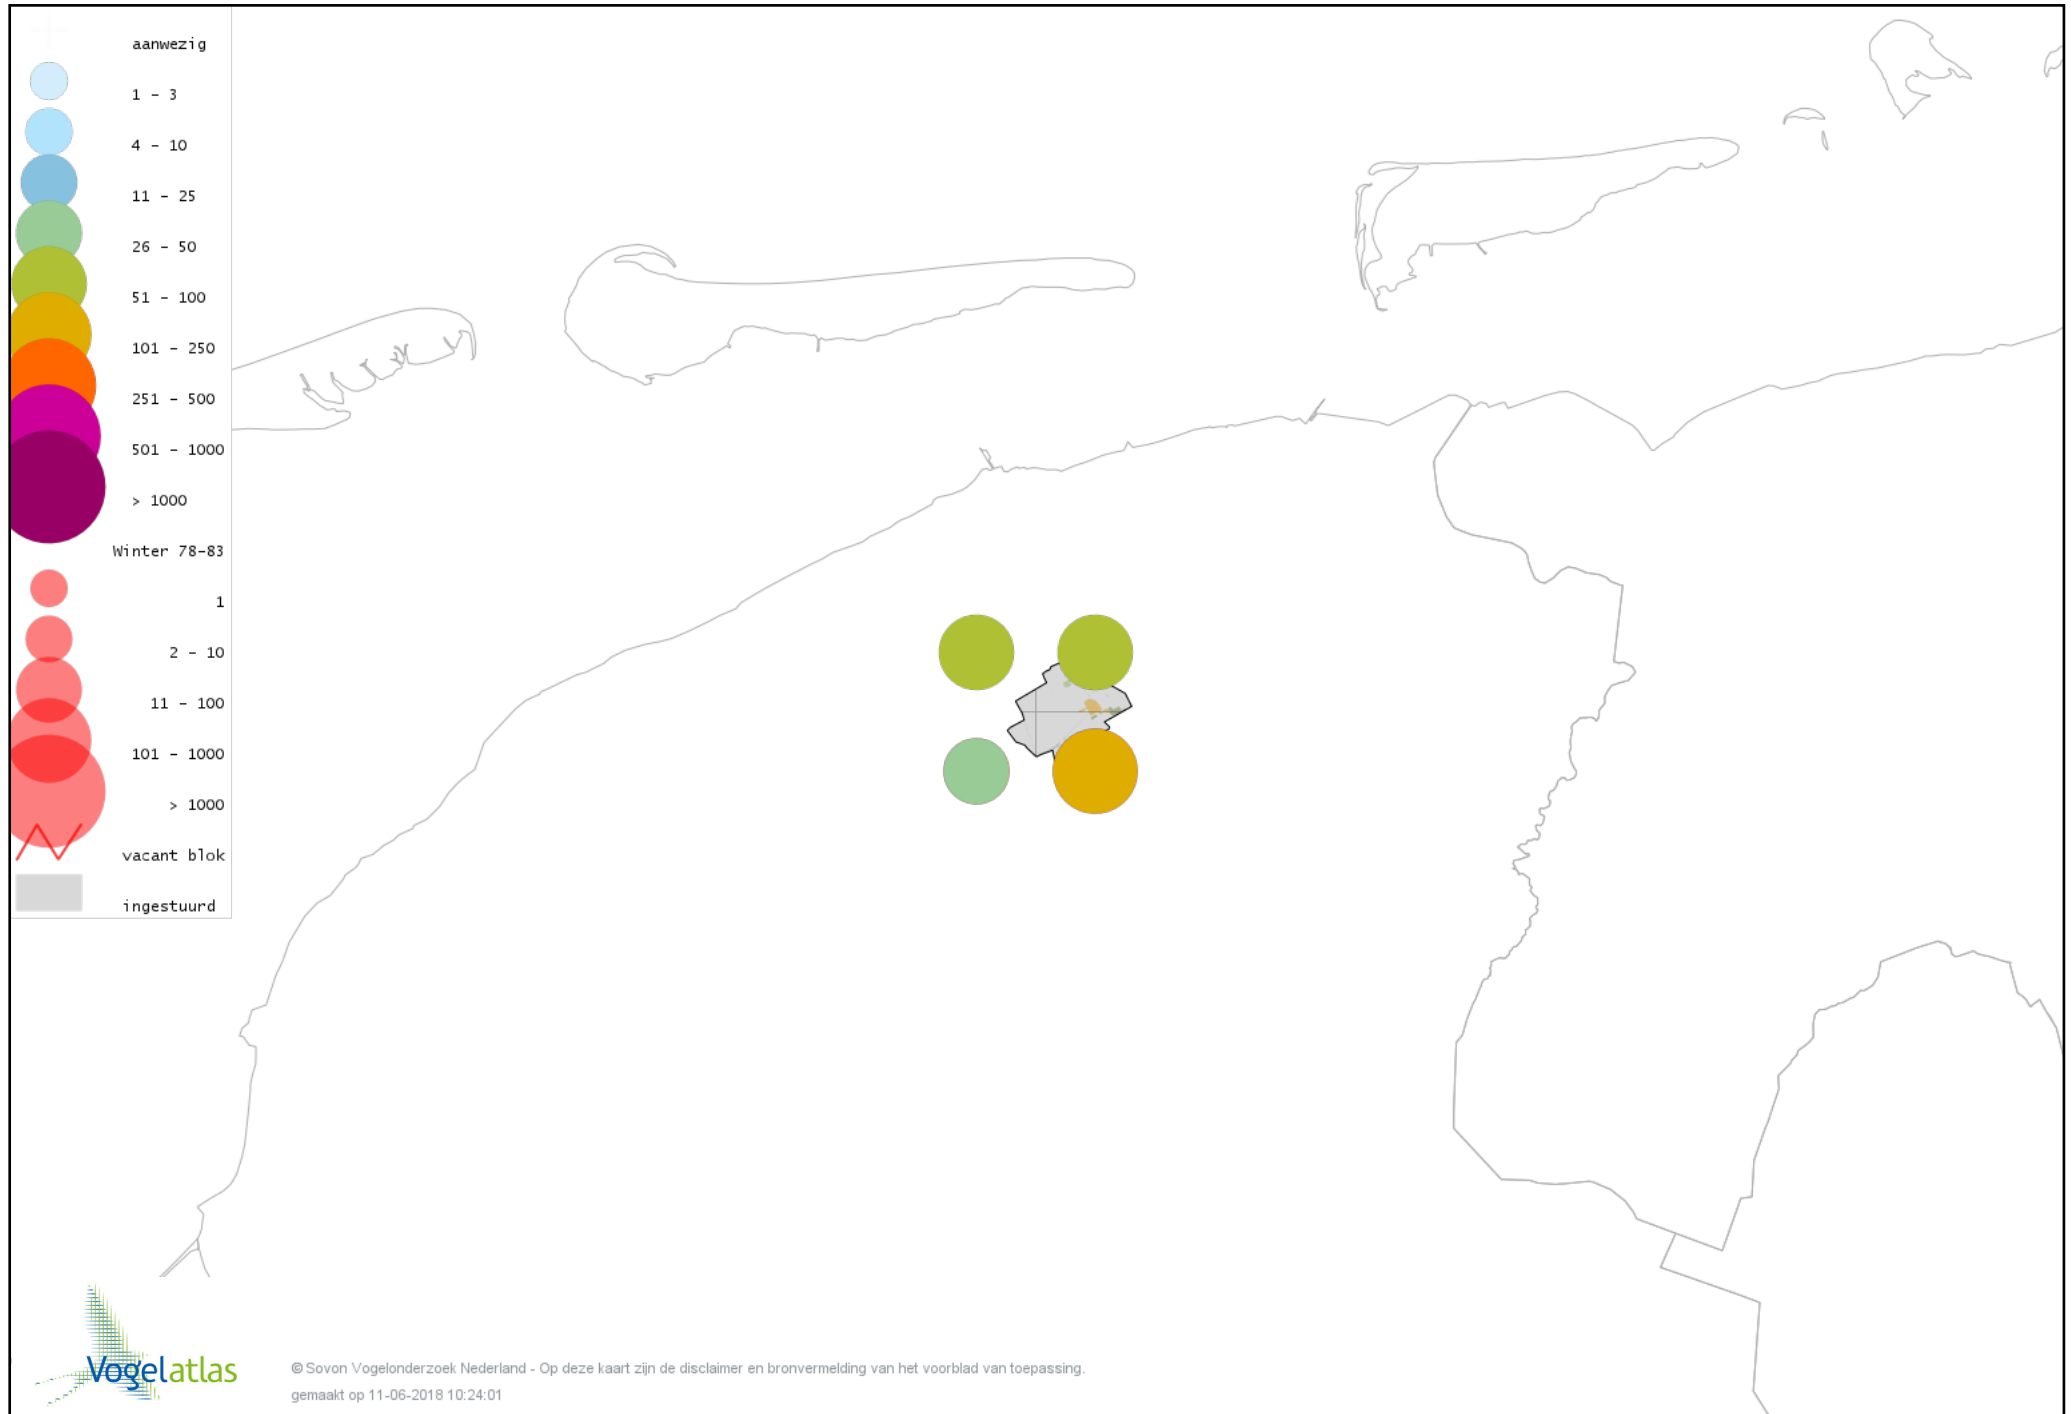

Voorlopige verspreidingskaart Ransuil winter

Voorlopige verspreidingskaart Velduil winter

Voorlopige verspreidingskaart IJsvogel winter

Voorlopige verspreidingskaart Groene Specht winter

Voorlopige verspreidingskaart Grote Bonte Specht winter

Voorlopige verspreidingskaart Kleine Bonte Specht winter

Voorlopige verspreidingskaart Ekster winter

Voorlopige verspreidingskaart Gaai winter

Voorlopige verspreidingskaart Kauw winter

Voorlopige verspreidingskaart Roek winter

Voorlopige verspreidingskaart Zwarte Kraai winter

Voorlopige verspreidingskaart Bonte Kraai winter

Voorlopige verspreidingskaart Goudhaan winter

Voorlopige verspreidingskaart Vuurgoudhaan winter

Voorlopige verspreidingskaart Pimpelmees winter