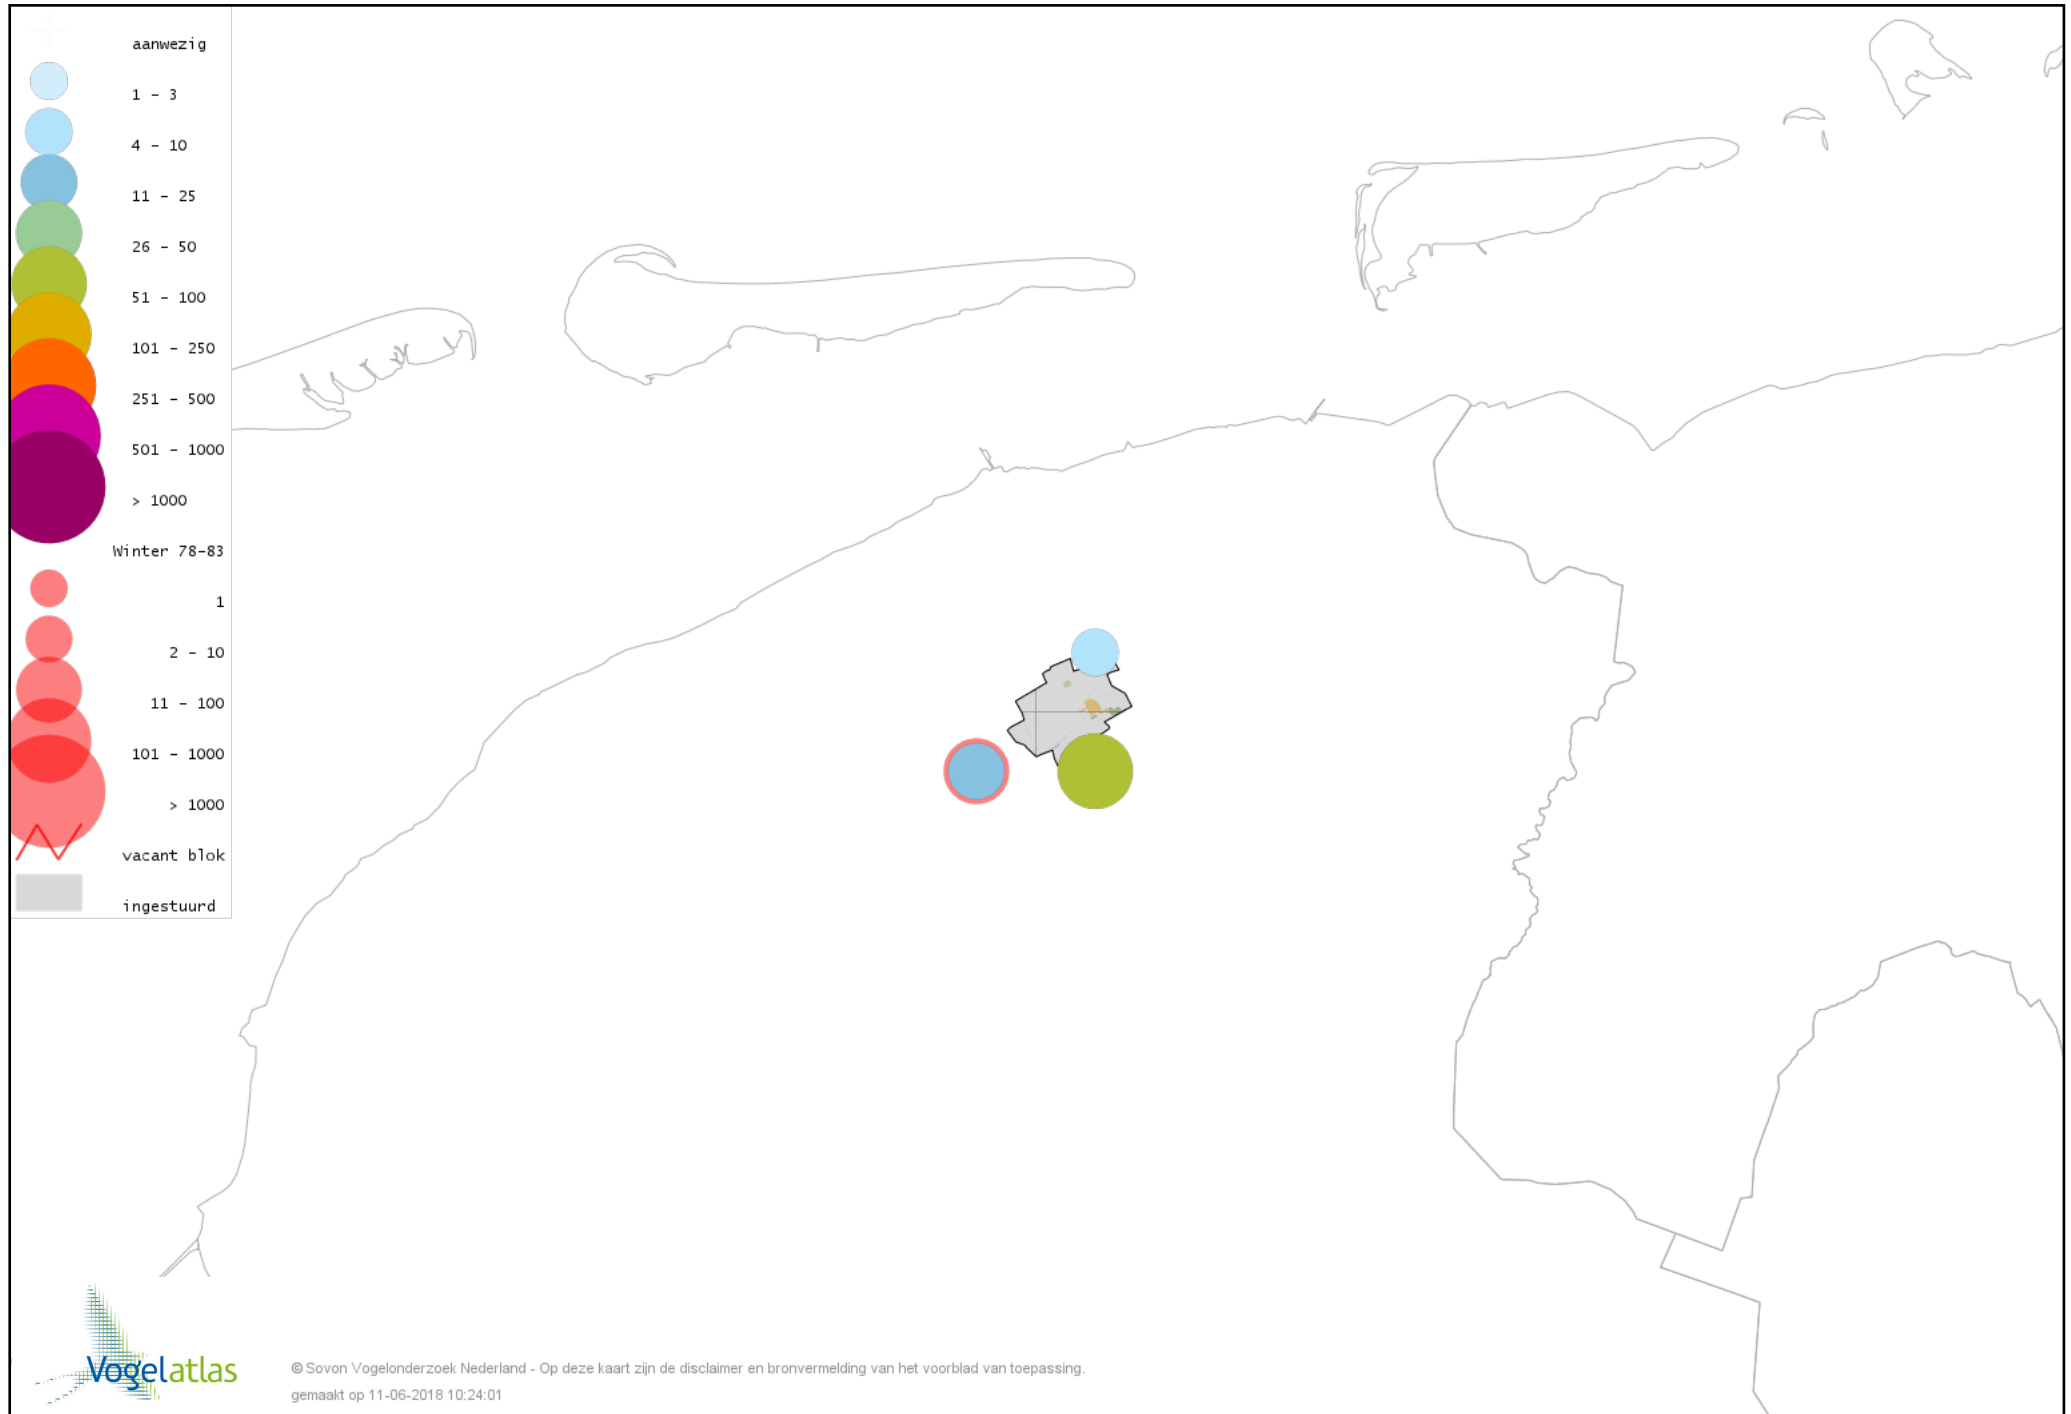

Voorlopige verspreidingskaart Huismus winter

Voorlopige verspreidingskaart Ringmus winter

Voorlopige verspreidingskaart Grote Gele Kwikstaart winter

Voorlopige verspreidingskaart Witte Kwikstaart winter

Voorlopige verspreidingskaart Graspieper winter

Voorlopige verspreidingskaart Oeverpieper winter

Voorlopige verspreidingskaart Waterpieper winter

Voorlopige verspreidingskaart Vink winter

Voorlopige verspreidingskaart Keep winter

Voorlopige verspreidingskaart Groenling winter

Voorlopige verspreidingskaart Putter winter

Voorlopige verspreidingskaart Sijs winter

Voorlopige verspreidingskaart Grote Barmsijs winter

Voorlopige verspreidingskaart Barmsijs (Grote of Kleine) winter

Voorlopige verspreidingskaart Goudvink winter