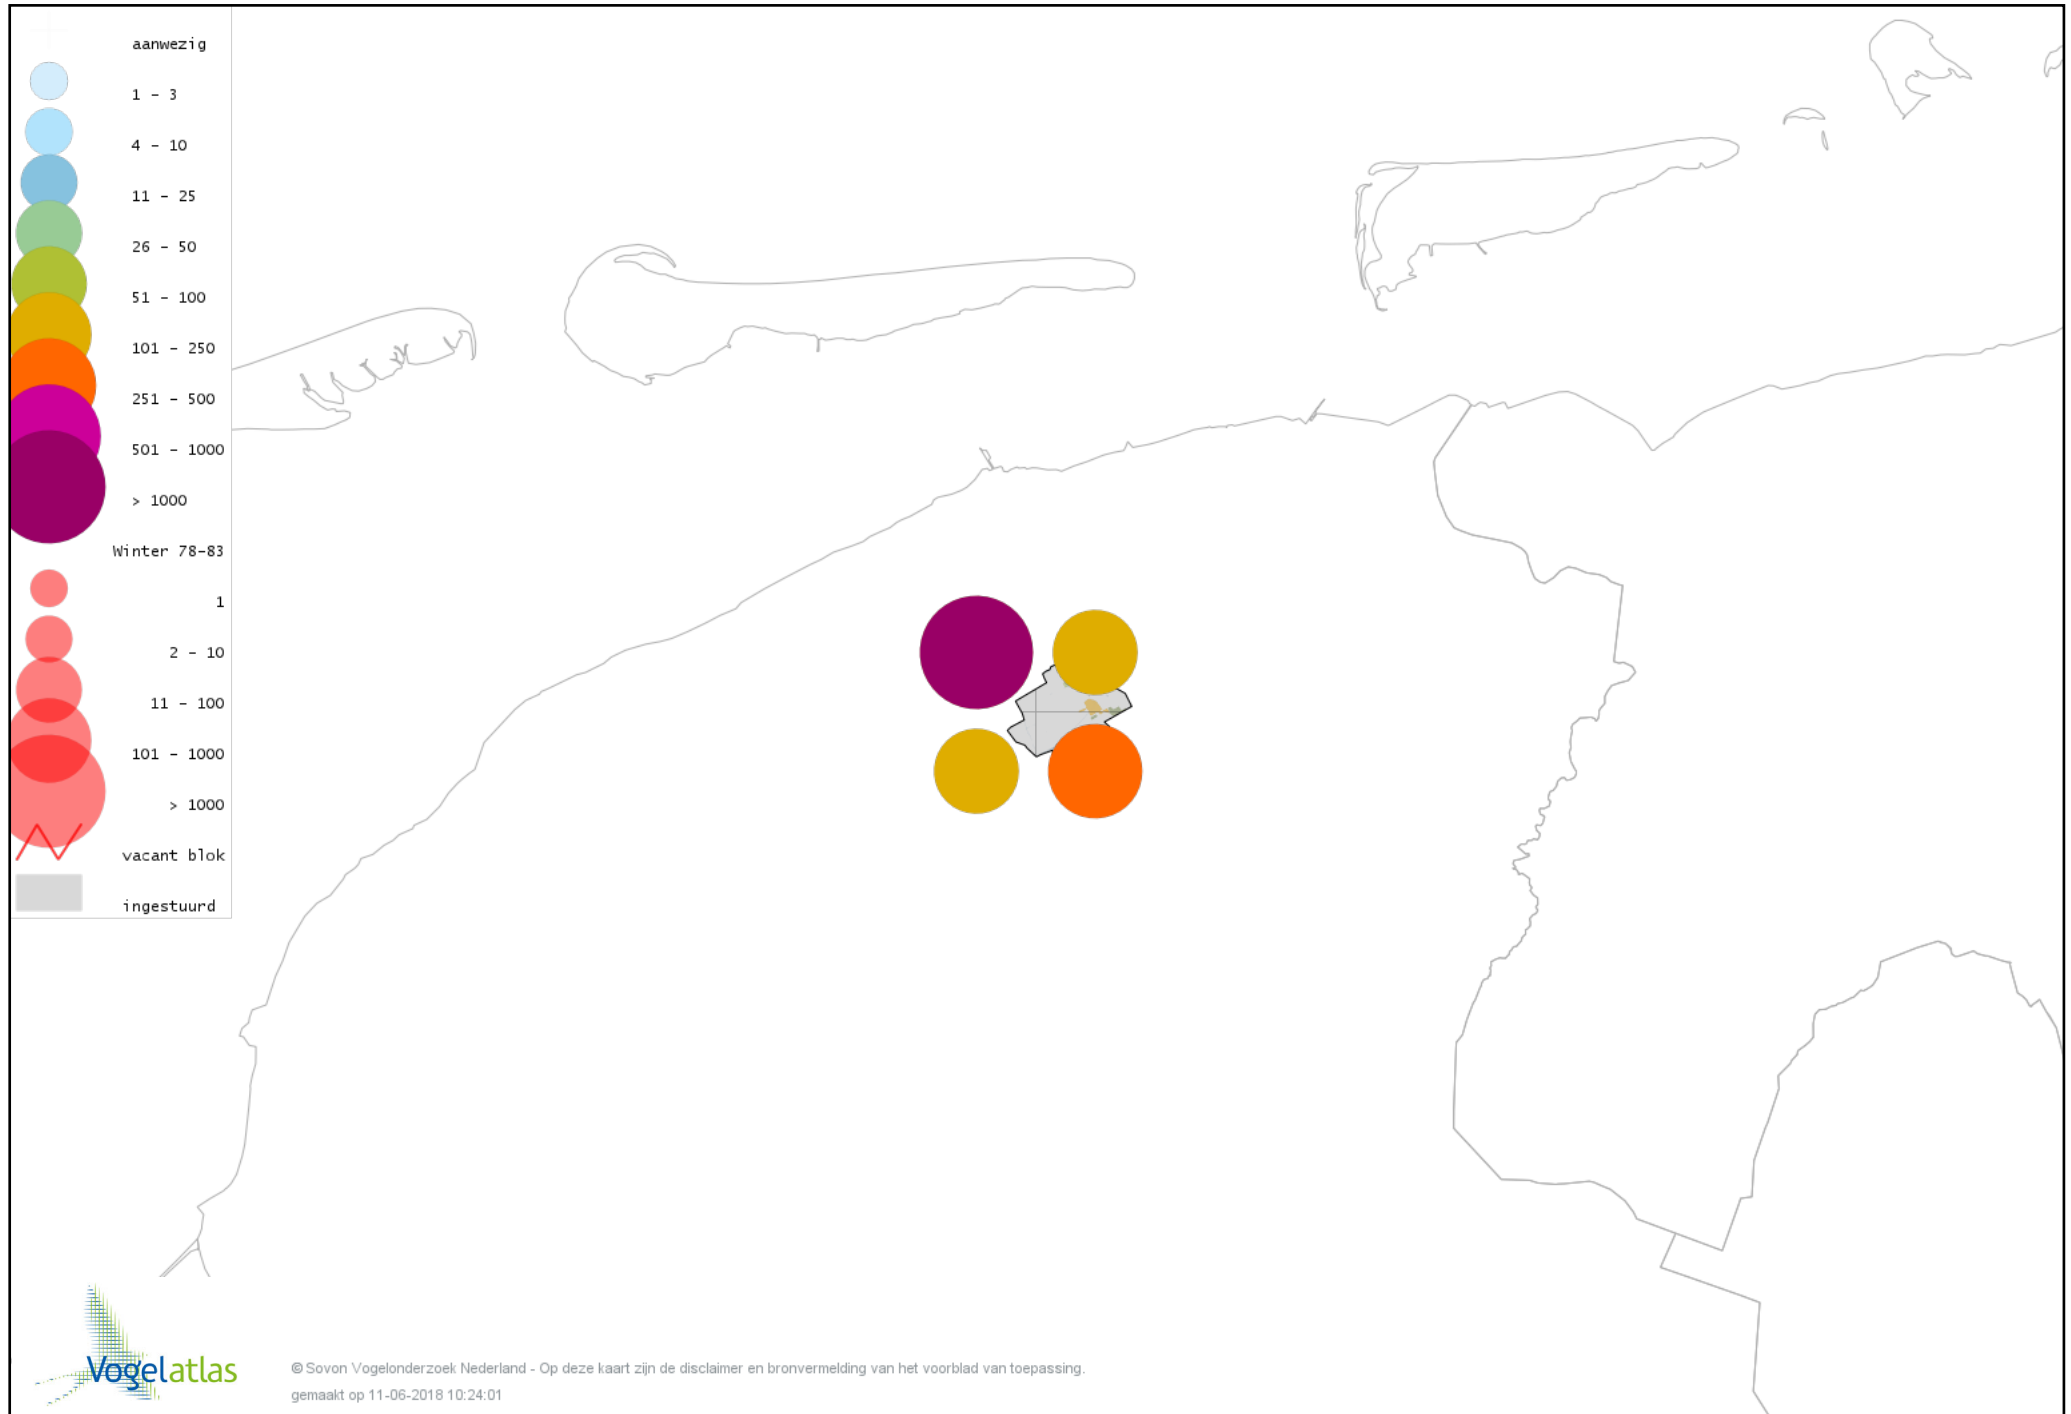

Voorlopige verspreidingskaart Sperwer winter

Voorlopige verspreidingskaart Buizerd winter

Voorlopige verspreidingskaart Ruigpootbuizerd winter

Voorlopige verspreidingskaart Torenvalk winter

Voorlopige verspreidingskaart Smelleken winter

Voorlopige verspreidingskaart Slechtvalk winter

Voorlopige verspreidingskaart Waterral winter

Voorlopige verspreidingskaart Waterhoen winter

Voorlopige verspreidingskaart Meerkoet winter

Voorlopige verspreidingskaart Scholekster winter

Voorlopige verspreidingskaart Goudplevier winter

Voorlopige verspreidingskaart Kievit winter

Voorlopige verspreidingskaart Bokje winter

Voorlopige verspreidingskaart Watersnip winter

Voorlopige verspreidingskaart Houtsnip winter

Voorlopige verspreidingskaart Wulp winter

Voorlopige verspreidingskaart Witgat winter

Voorlopige verspreidingskaart Tureluur winter

Voorlopige verspreidingskaart Kokmeeuw winter

Voorlopige verspreidingskaart Stormmeeuw winter