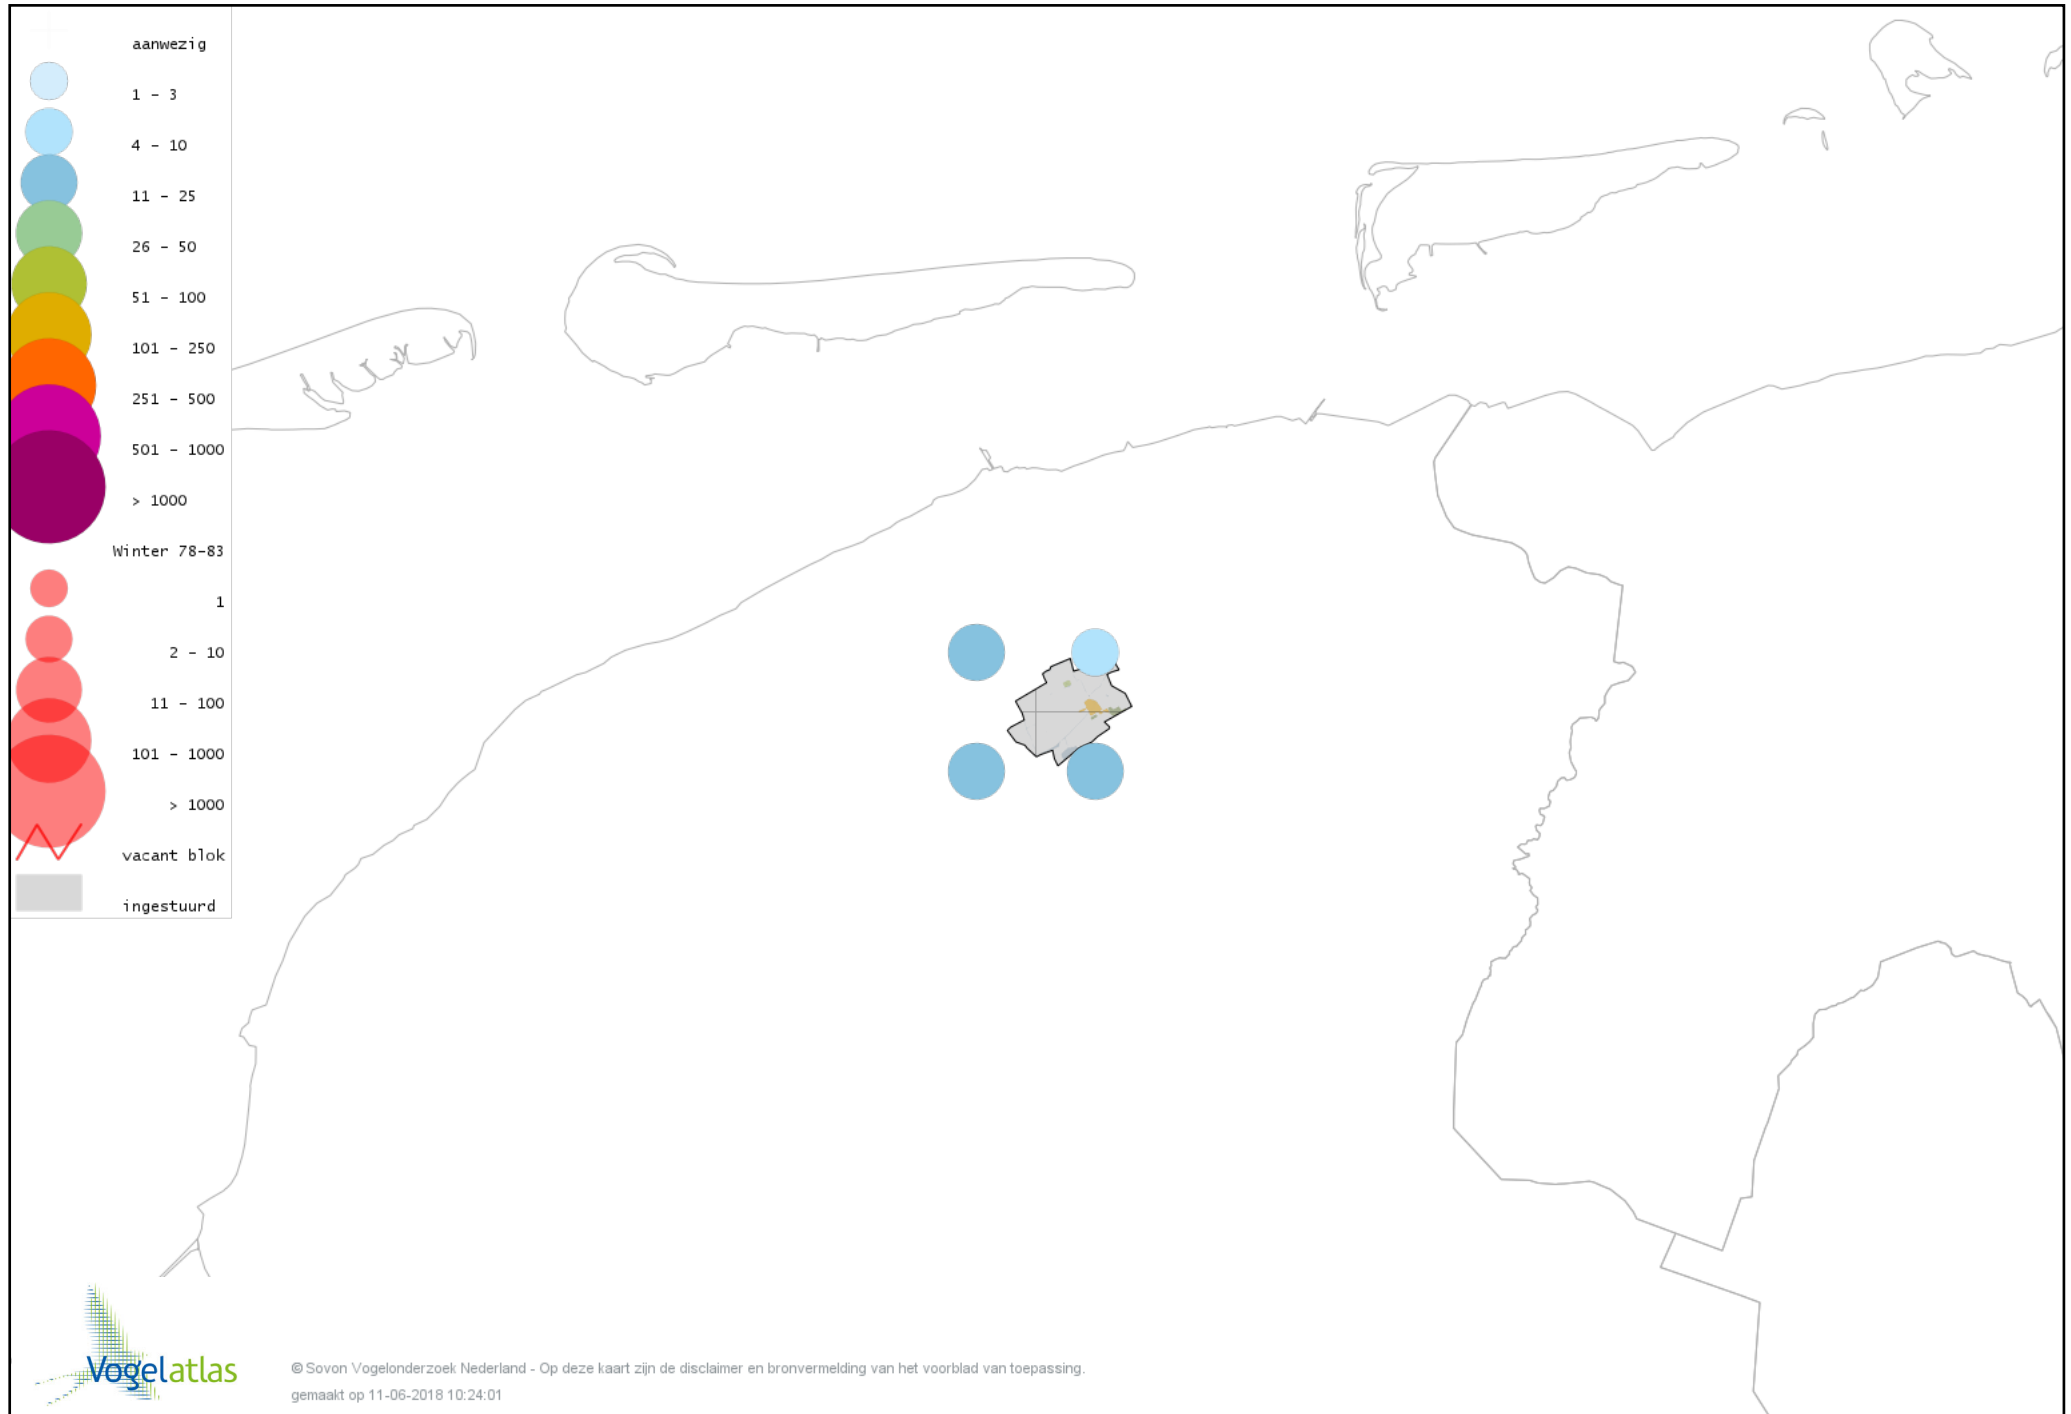

Voorlopige verspreidingskaart Topper winter

Voorlopige verspreidingskaart Nonnetje winter

Voorlopige verspreidingskaart Brilduiker winter

Voorlopige verspreidingskaart Grote Zaagbek winter

Voorlopige verspreidingskaart Middelste Zaagbek winter

Voorlopige verspreidingskaart Krakeend winter

Voorlopige verspreidingskaart Smient winter

Voorlopige verspreidingskaart Slobeend winter

Voorlopige verspreidingskaart Wilde Eend winter

Voorlopige verspreidingskaart Soepeend winter

Voorlopige verspreidingskaart Pijlstaart winter

Voorlopige verspreidingskaart Wintertaling winter

Voorlopige verspreidingskaart Fazant winter

Voorlopige verspreidingskaart Aalscholver winter

Voorlopige verspreidingskaart Roerdomp winter

Voorlopige verspreidingskaart Kleine Zilverreiger winter

Voorlopige verspreidingskaart Grote Zilverreiger winter

Voorlopige verspreidingskaart Blauwe Reiger winter

Voorlopige verspreidingskaart Ooievaar winter