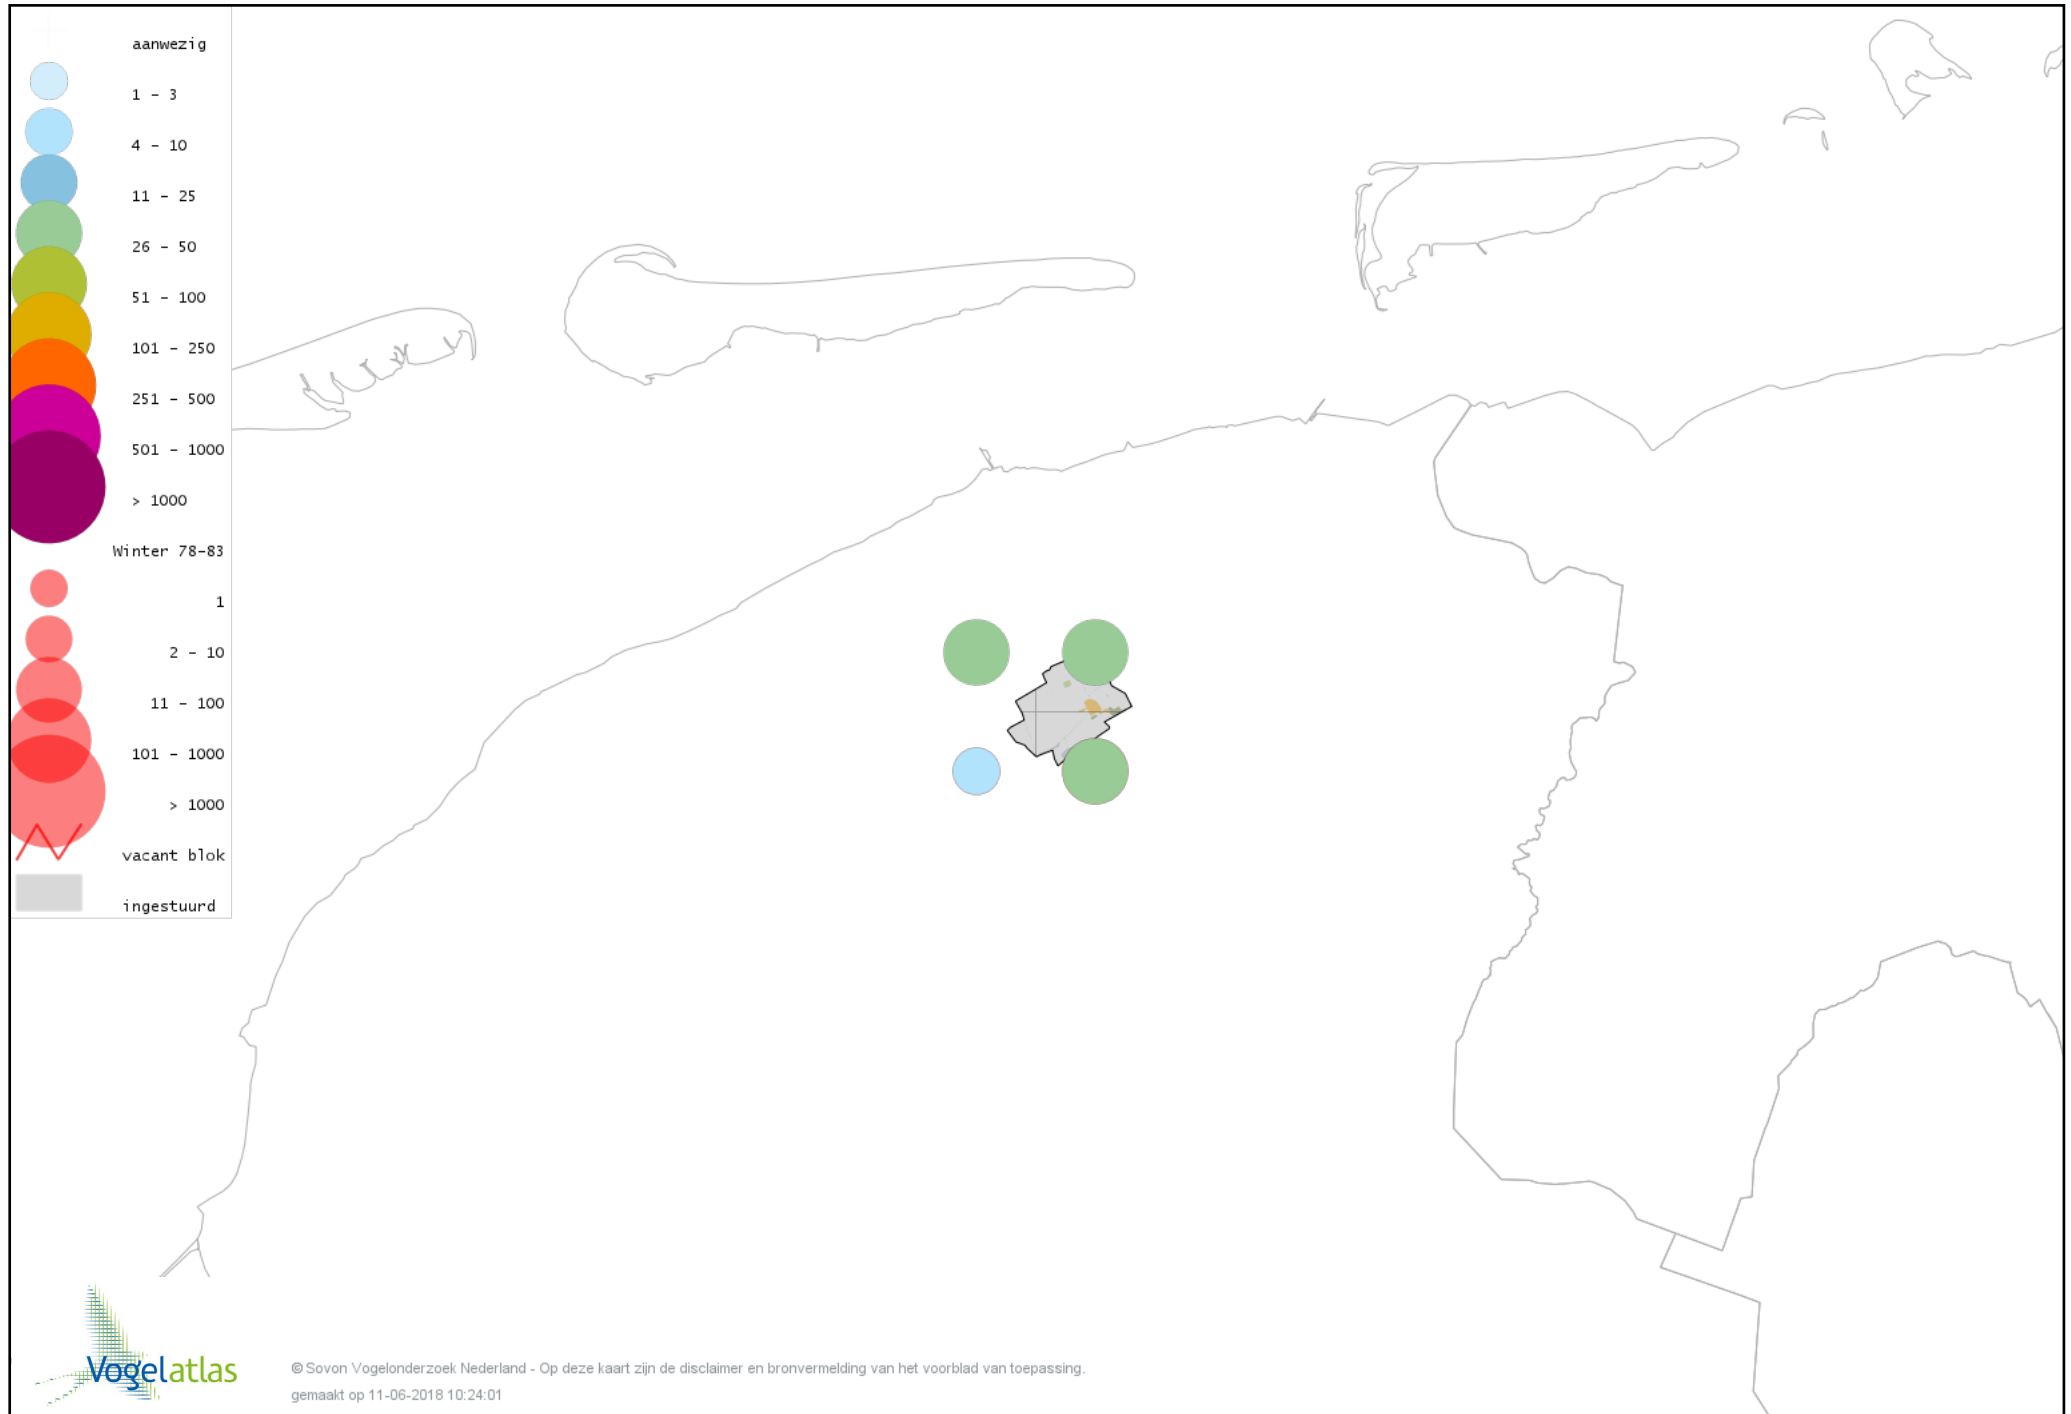

Voorlopige verspreidingskaart Huismus winter

Voorlopige verspreidingskaart Ringmus winter

Voorlopige verspreidingskaart Grote Gele Kwikstaart winter

Voorlopige verspreidingskaart Witte Kwikstaart winter

Voorlopige verspreidingskaart Graspieper winter

Voorlopige verspreidingskaart Oeverpieper winter

Voorlopige verspreidingskaart Waterpieper winter

Voorlopige verspreidingskaart Vink winter

Voorlopige verspreidingskaart Keep winter

Voorlopige verspreidingskaart Groenling winter

Voorlopige verspreidingskaart Putter winter

Voorlopige verspreidingskaart Sijs winter

Voorlopige verspreidingskaart Grote Barmsijs winter

Voorlopige verspreidingskaart Barmsijs (Grote of Kleine) winter

Voorlopige verspreidingskaart Goudvink winter