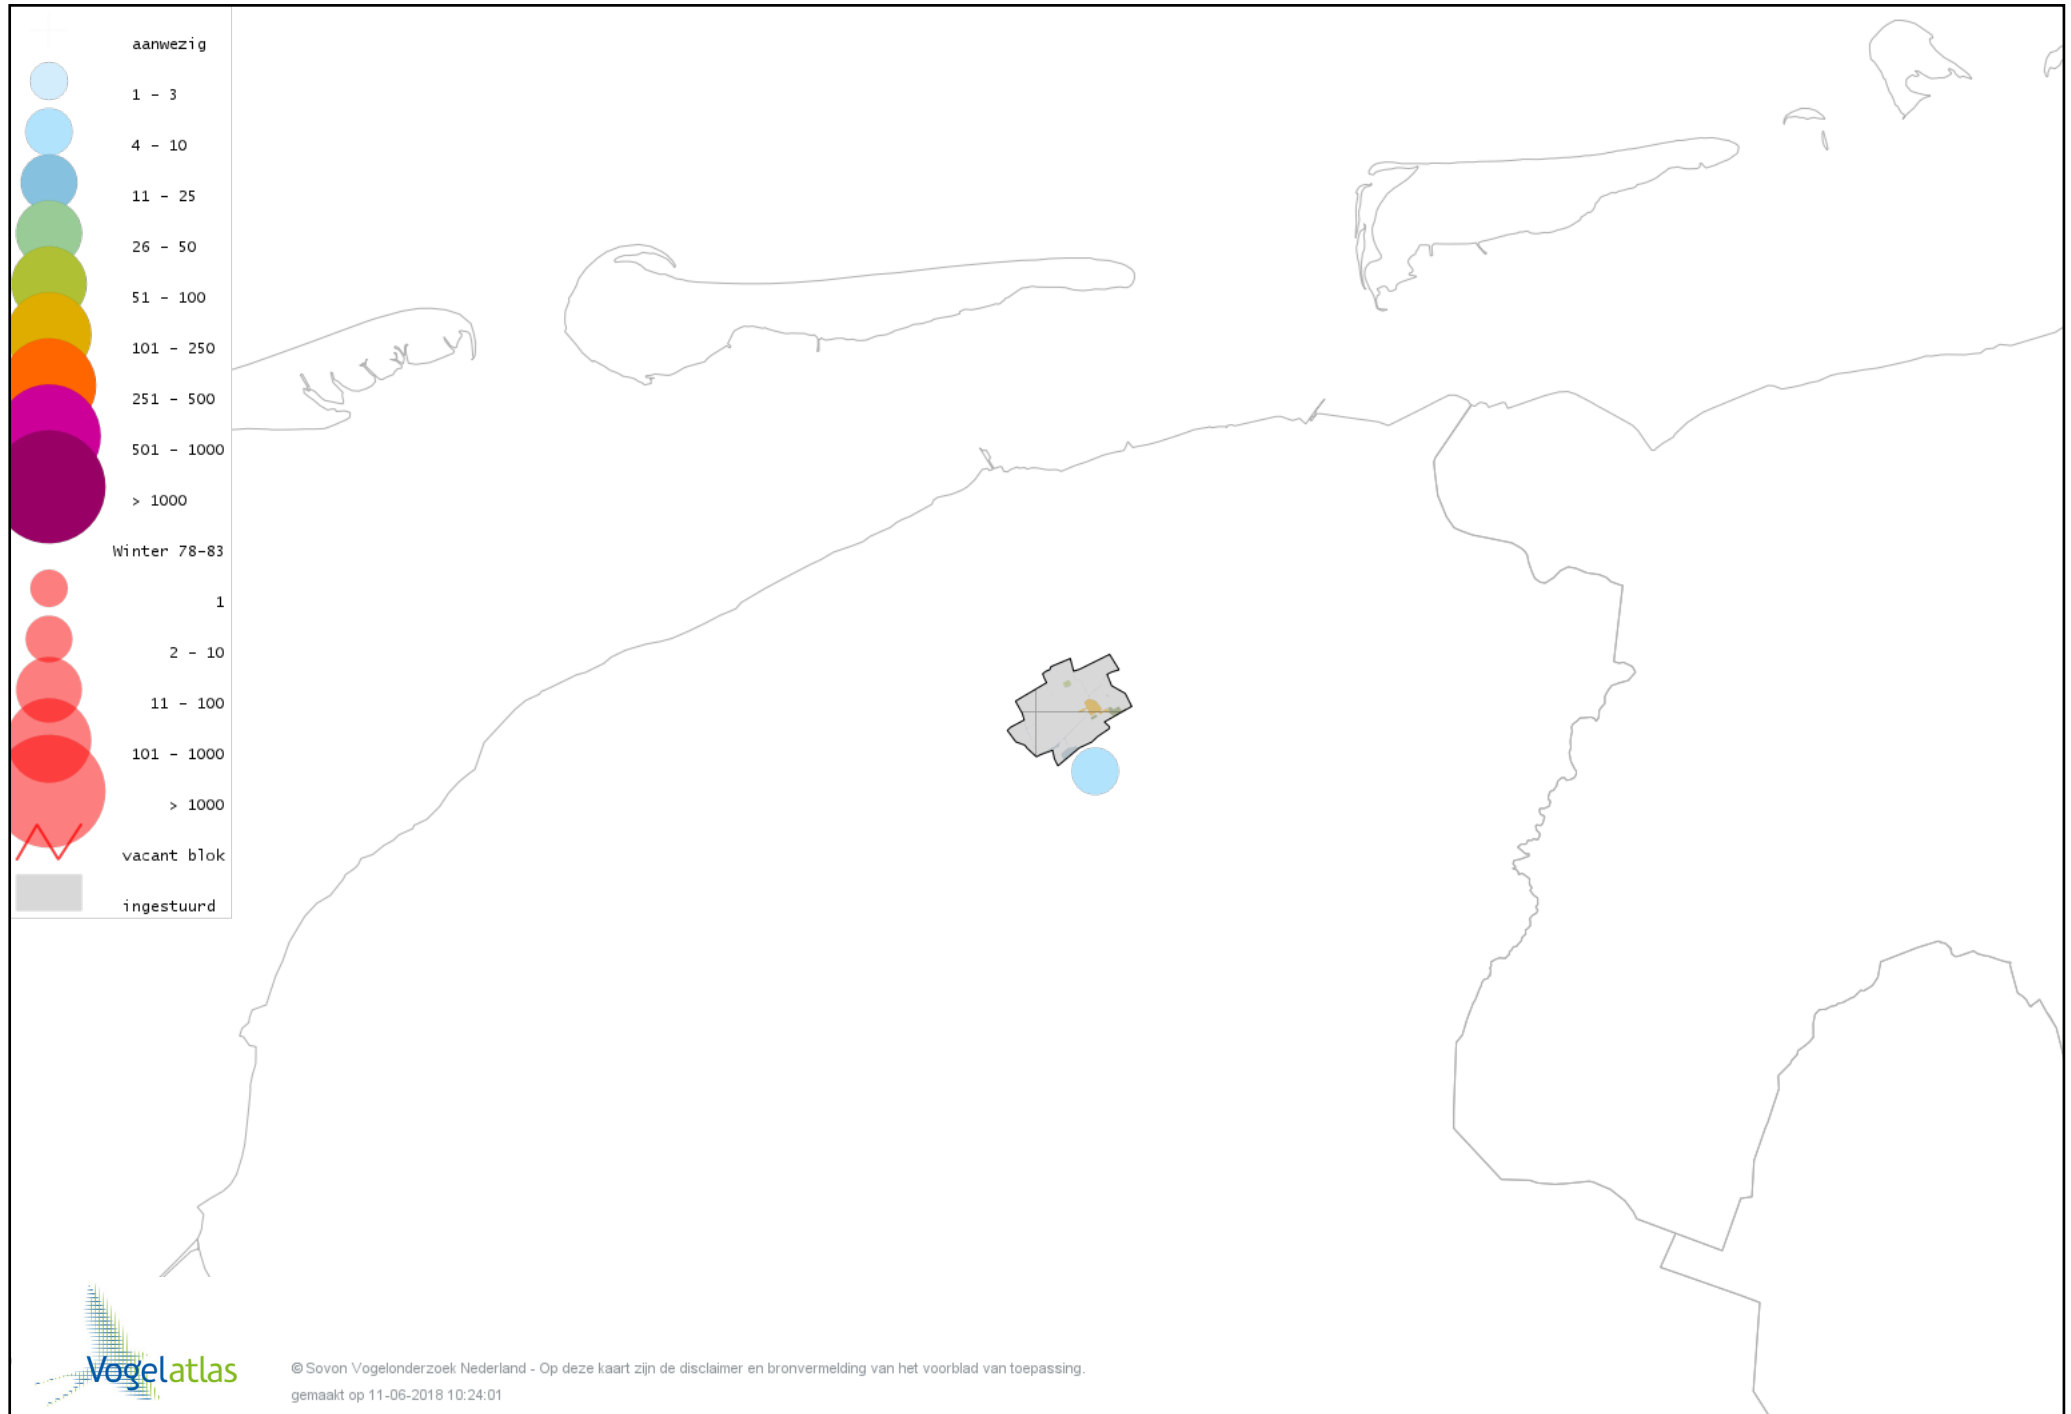

De kleurtint (blauw) is de beste referentie voor de tot nu toe waargenomen aantalsklasse.

De stipgrootte is relatief. Vergelijk daarvoor de atlasblok grootte van de legenda met die van het kaartbeeld.

Voorlopige verspreidingskaart Knobbelzwaan winter

Voorlopige verspreidingskaart Zwarte Zwaan winter

Voorlopige verspreidingskaart Kleine Zwaan winter

Voorlopige verspreidingskaart Wilde Zwaan winter

Voorlopige verspreidingskaart Indische Gans winter

Voorlopige verspreidingskaart Sneeuwgans winter

Voorlopige verspreidingskaart Knobbelgans (Chinese) winter

Voorlopige verspreidingskaart Toendrarietgans winter

Voorlopige verspreidingskaart Kleine Rietgans winter

Voorlopige verspreidingskaart Grauwe Gans winter