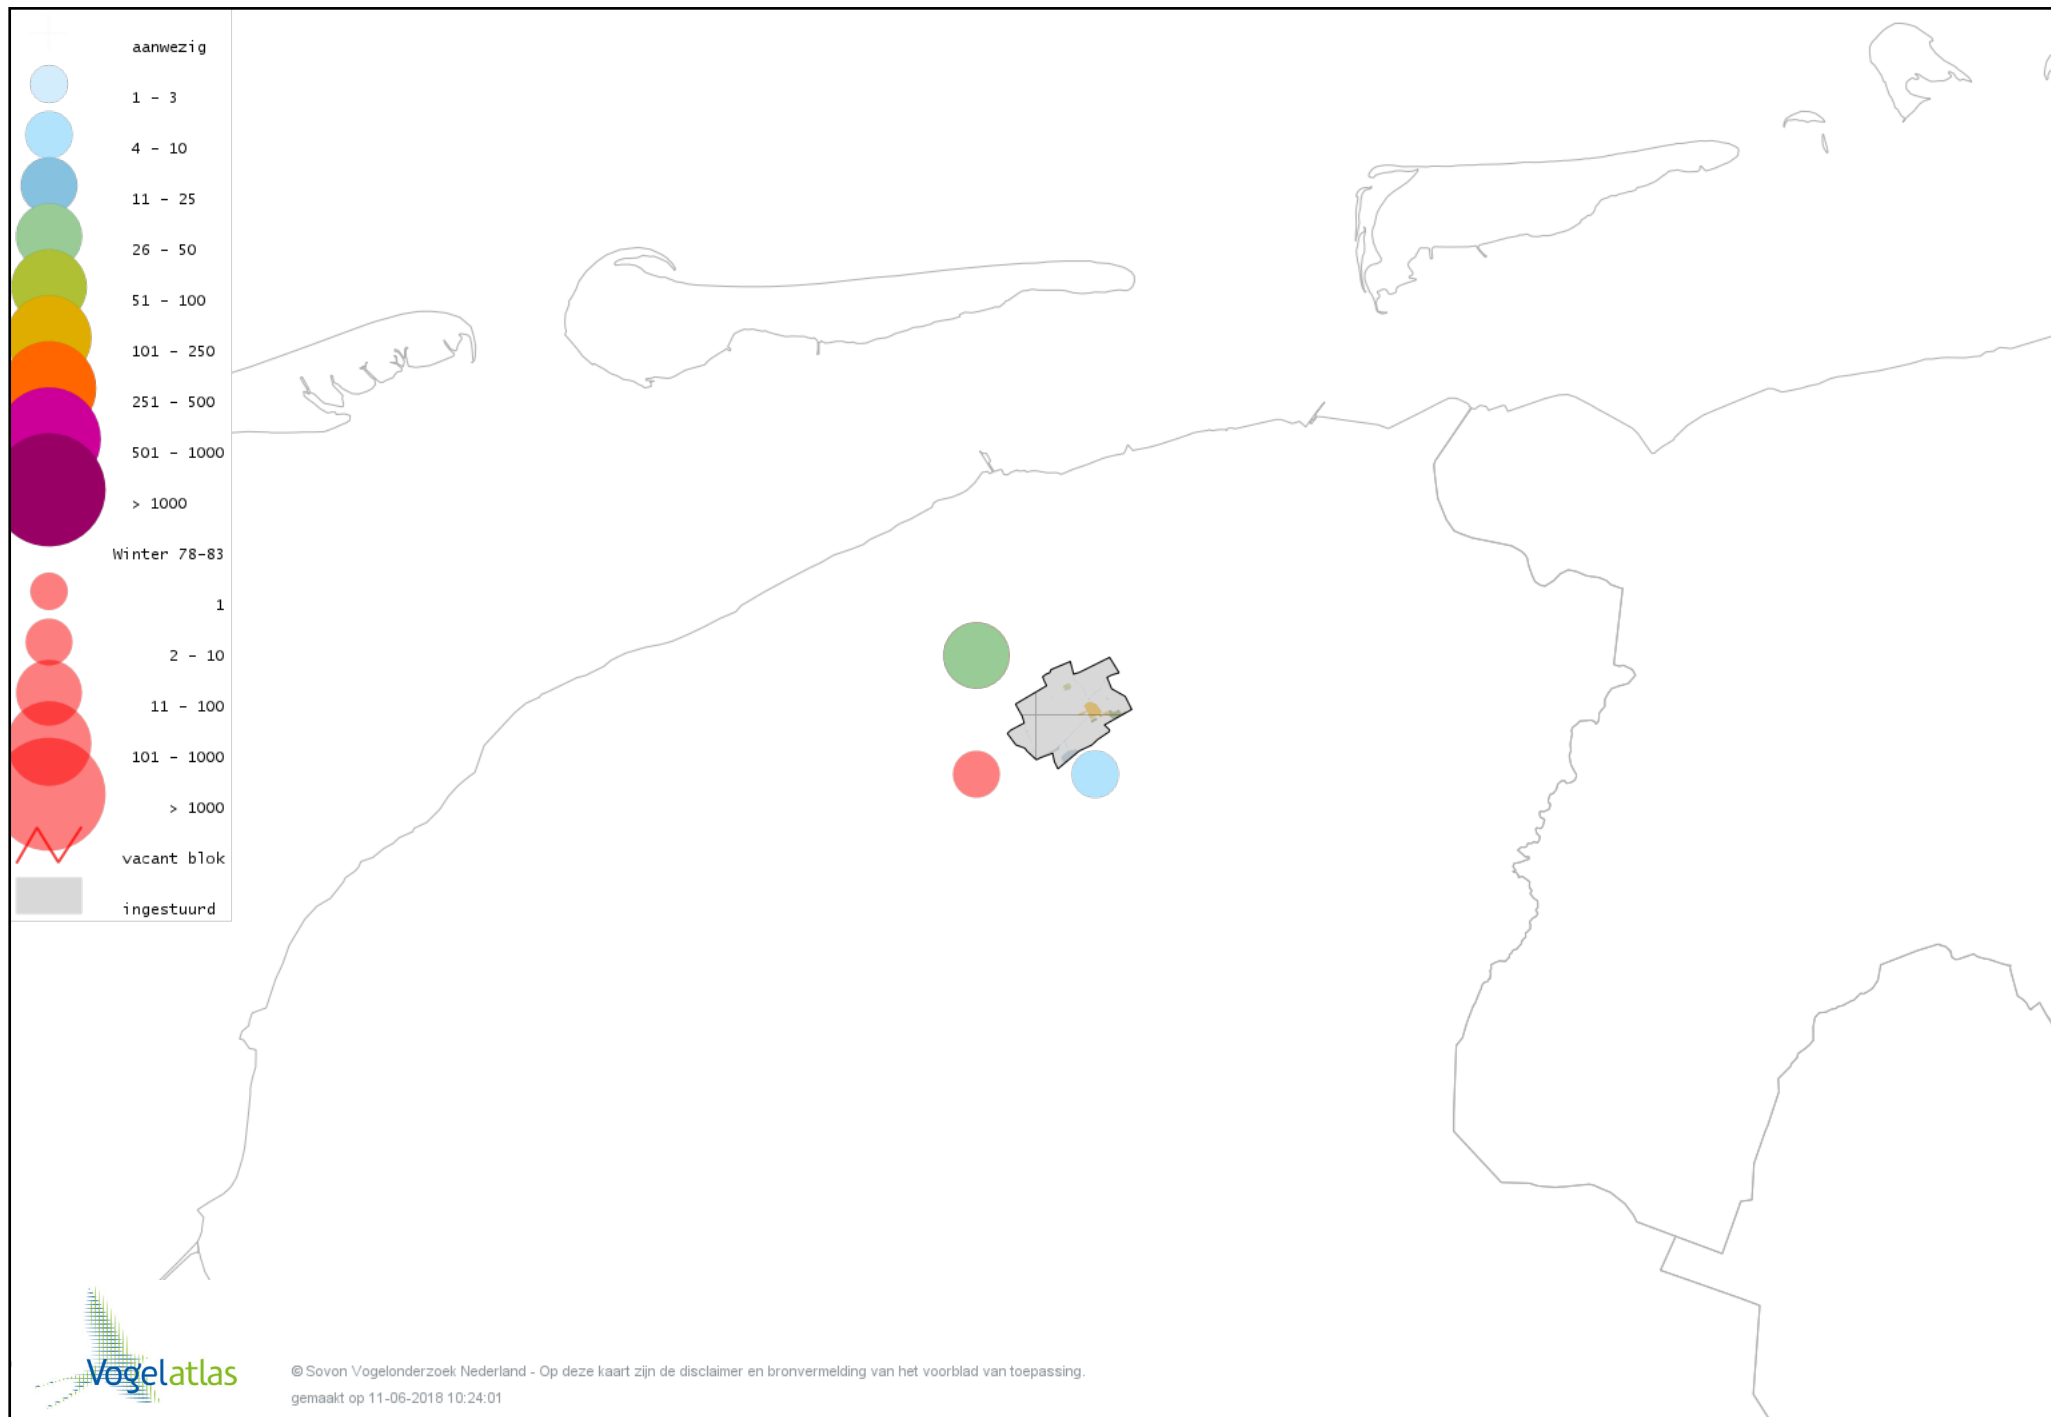

Voorlopige verspreidingskaarten Atlasproject

Bronvermelding

Deze voorlopige verspreidingskaarten zijn gebaseerd op de huidige atlastellingen, aangevuld met informatie uit de Sovon-meetnetten (Netwerk Ecologische Monitoring) en externe bronnen, met name Waarneming.nl . De gepresenteerde gegevens zijn vanaf 1-12-2012.

De kleurtint (blauw) is de beste referentie voor de tot nu toe waargenomen aantalsklasse.

De stipgrootte is relatief. Vergelijk daarvoor de atlasblok grootte van de legenda met die van het kaartbeeld.

Voorlopige verspreidingskaart Knobbelzwaan winter

Voorlopige verspreidingskaart Zwarte Zwaan winter

Voorlopige verspreidingskaart Kleine Zwaan winter

Voorlopige verspreidingskaart Wilde Zwaan winter

Voorlopige verspreidingskaart Indische Gans winter

Voorlopige verspreidingskaart Sneeuwgans winter

Voorlopige verspreidingskaart Knobbelgans (Chinese) winter

Voorlopige verspreidingskaart Toendrarietgans winter

Voorlopige verspreidingskaart Kleine Rietgans winter

Voorlopige verspreidingskaart Grauwe Gans winter