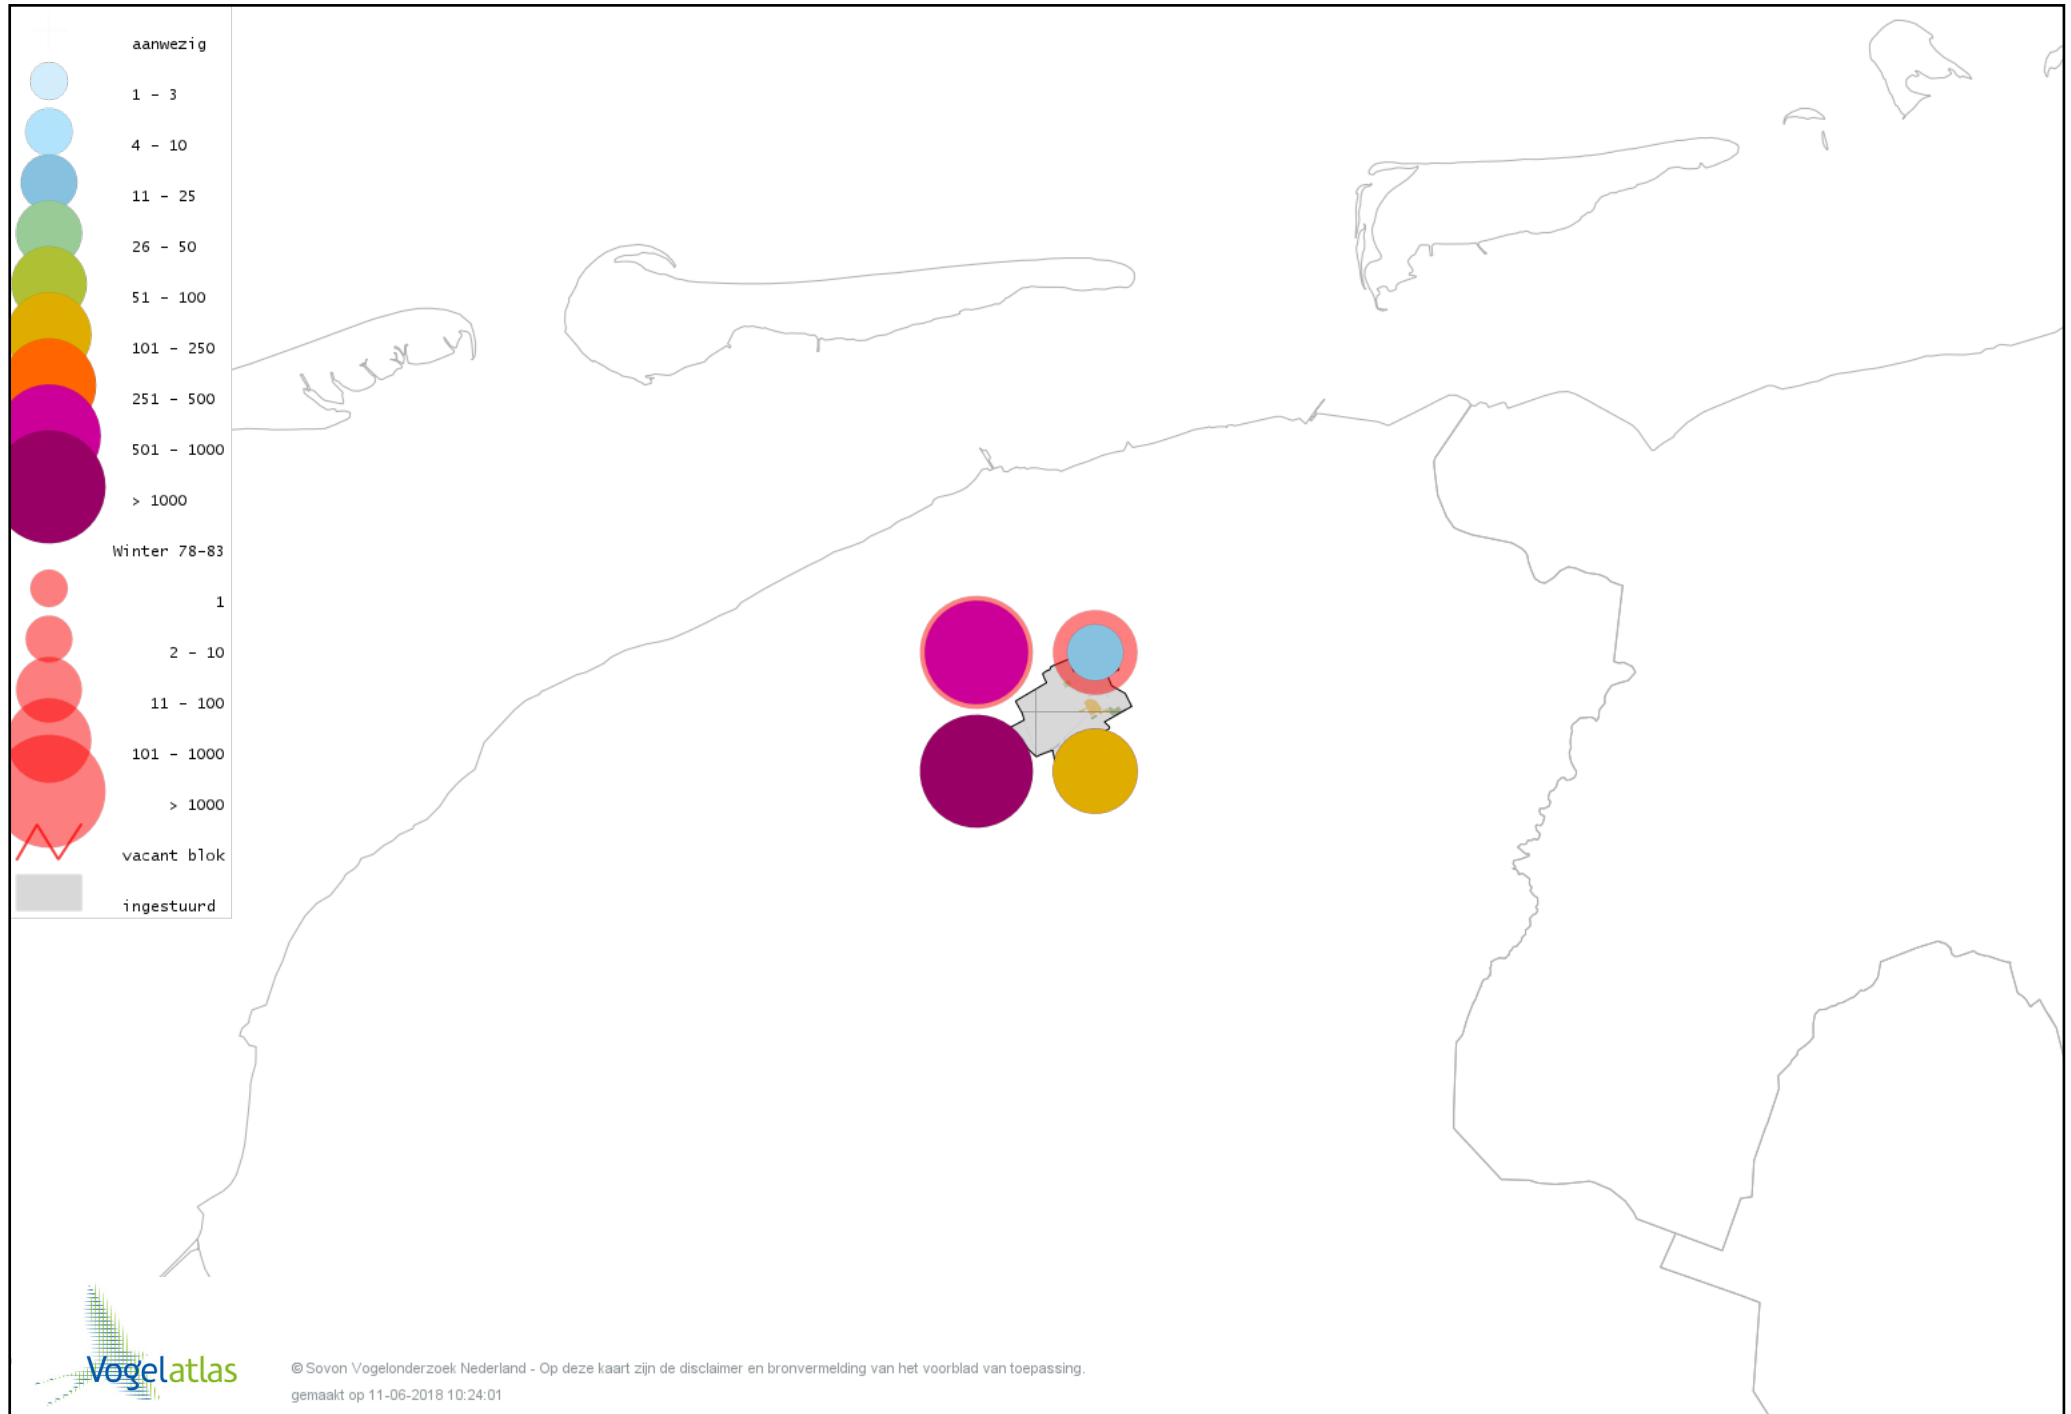

Voorlopige verspreidingskaart Slechtvalk winter

Voorlopige verspreidingskaart Waterral winter

Voorlopige verspreidingskaart Waterhoen winter

Voorlopige verspreidingskaart Meerkoet winter

Voorlopige verspreidingskaart Scholekster winter

Voorlopige verspreidingskaart Goudplevier winter

Voorlopige verspreidingskaart Kievit winter

Voorlopige verspreidingskaart Bokje winter

Voorlopige verspreidingskaart Watersnip winter

Voorlopige verspreidingskaart Houtsnip winter

Voorlopige verspreidingskaart Wulp winter

Voorlopige verspreidingskaart Witgat winter

Voorlopige verspreidingskaart Tureluur winter

Voorlopige verspreidingskaart Kokmeeuw winter

Voorlopige verspreidingskaart Stormmeeuw winter

Voorlopige verspreidingskaart Kleine Mantelmeeuw winter

Voorlopige verspreidingskaart Zilvermeeuw winter

Voorlopige verspreidingskaart Grote Mantelmeeuw winter

Voorlopige verspreidingskaart Stadsduif winter