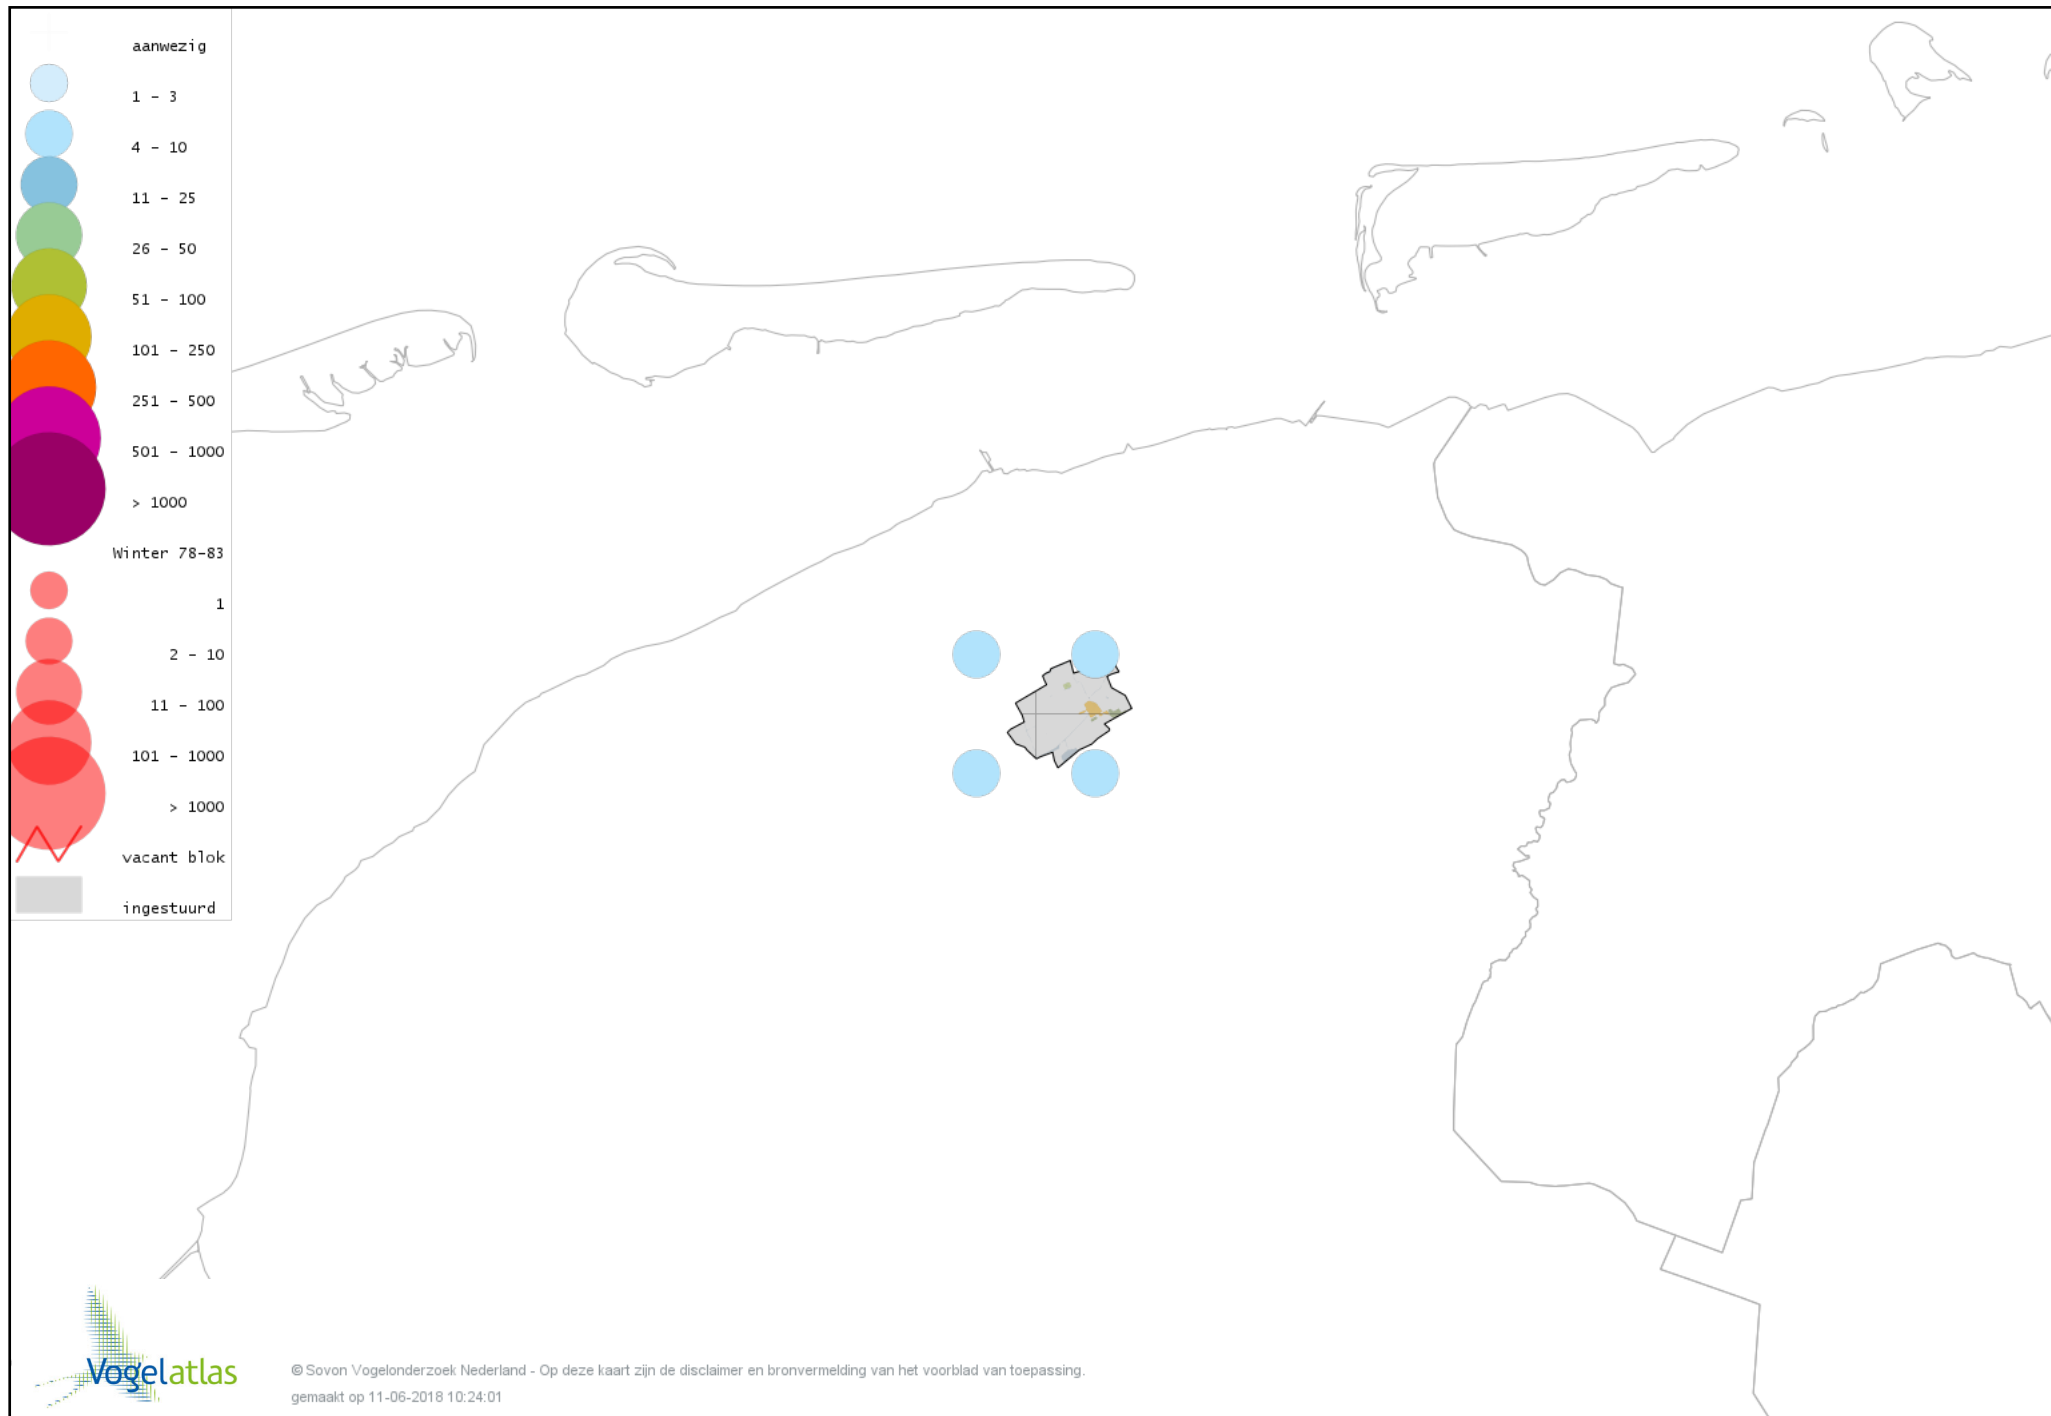

Voorlopige verspreidingskaart Kleine Zilverreiger winter

Voorlopige verspreidingskaart Grote Zilverreiger winter

Voorlopige verspreidingskaart Blauwe Reiger winter

Voorlopige verspreidingskaart Ooievaar winter

Voorlopige verspreidingskaart Dodaars winter

Voorlopige verspreidingskaart Fuut winter

Voorlopige verspreidingskaart Bruine Kiekendief winter

Voorlopige verspreidingskaart Blauwe Kiekendief winter

Voorlopige verspreidingskaart Havik winter

Voorlopige verspreidingskaart Sperwer winter

Voorlopige verspreidingskaart Buizerd winter

Voorlopige verspreidingskaart Ruigpootbuizerd winter

Voorlopige verspreidingskaart Torenvalk winter

Voorlopige verspreidingskaart Smelleken winter

Voorlopige verspreidingskaart Slechtvalk winter

Voorlopige verspreidingskaart Waterral winter

Voorlopige verspreidingskaart Waterhoen winter

Voorlopige verspreidingskaart Meerkoet winter

Voorlopige verspreidingskaart Scholekster winter