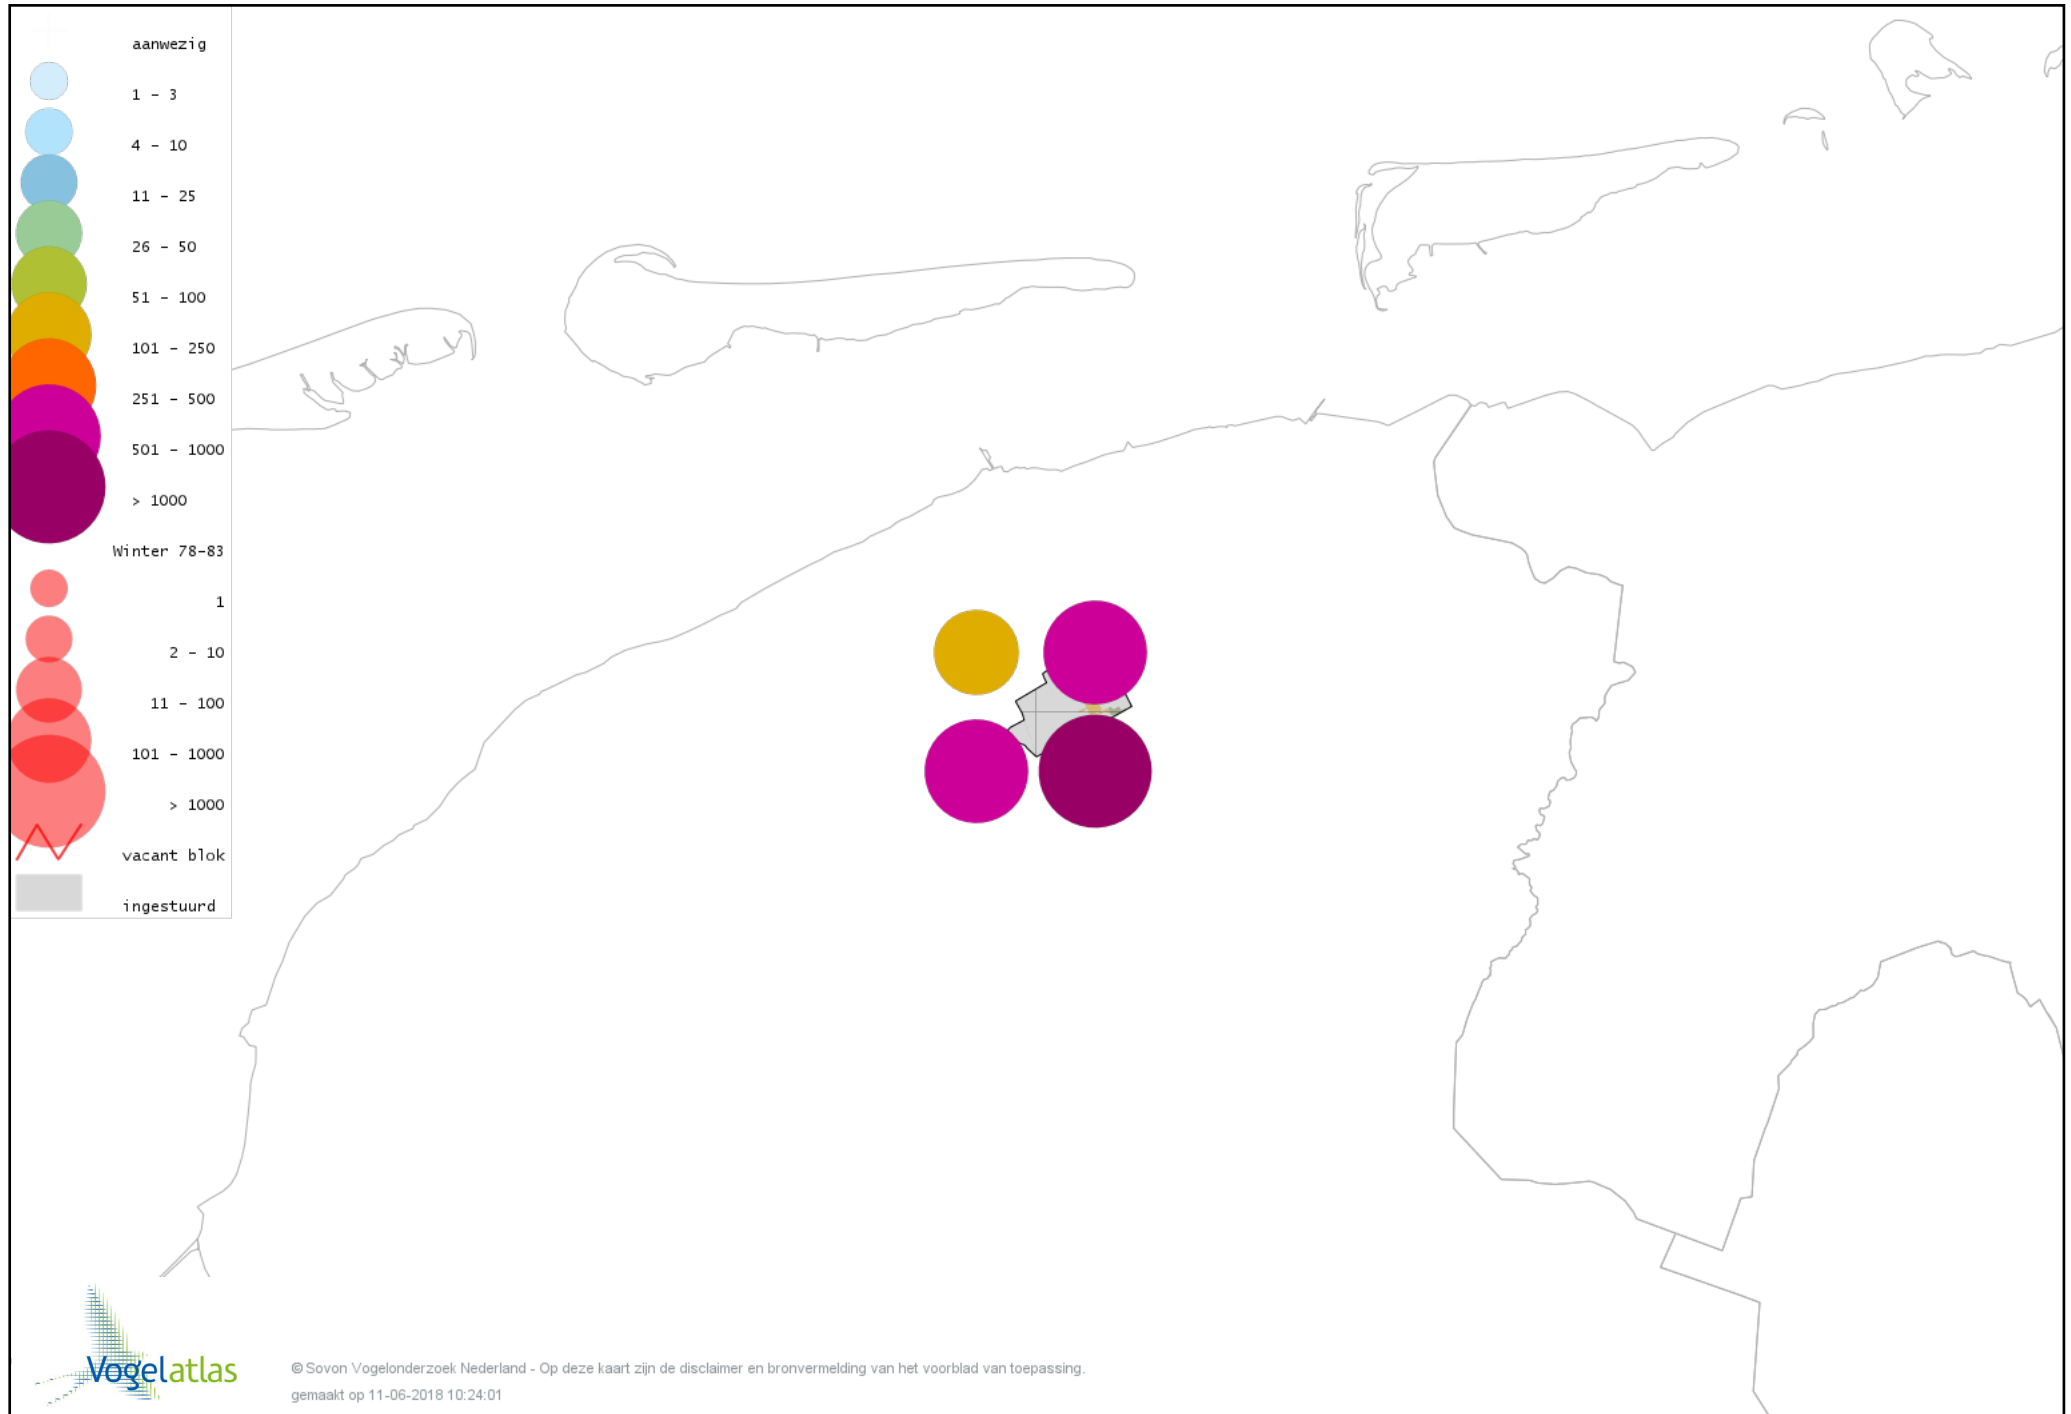

De kleurtint (blauw) is de beste referentie voor de tot nu toe waargenomen aantalsklasse.

De stipgrootte is relatief. Vergelijk daarvoor de atlasblok grootte van de legenda met die van het kaartbeeld.

Voorlopige verspreidingskaart Knobbelzwaan winter

Voorlopige verspreidingskaart Zwarte Zwaan winter

Voorlopige verspreidingskaart Kleine Zwaan winter

Voorlopige verspreidingskaart Wilde Zwaan winter

Voorlopige verspreidingskaart Indische Gans winter

Voorlopige verspreidingskaart Sneeuwgans winter

Voorlopige verspreidingskaart Knobbelgans (Chinese) winter

Voorlopige verspreidingskaart Toendrarietgans winter

Voorlopige verspreidingskaart Kleine Rietgans winter

Voorlopige verspreidingskaart Grauwe Gans winter

Voorlopige verspreidingskaart Soepgans winter

Voorlopige verspreidingskaart Kolgans winter

Voorlopige verspreidingskaart Grote Canadese Gans winter

Voorlopige verspreidingskaart Brandgans winter

Voorlopige verspreidingskaart Brandgans x Kolgans winter