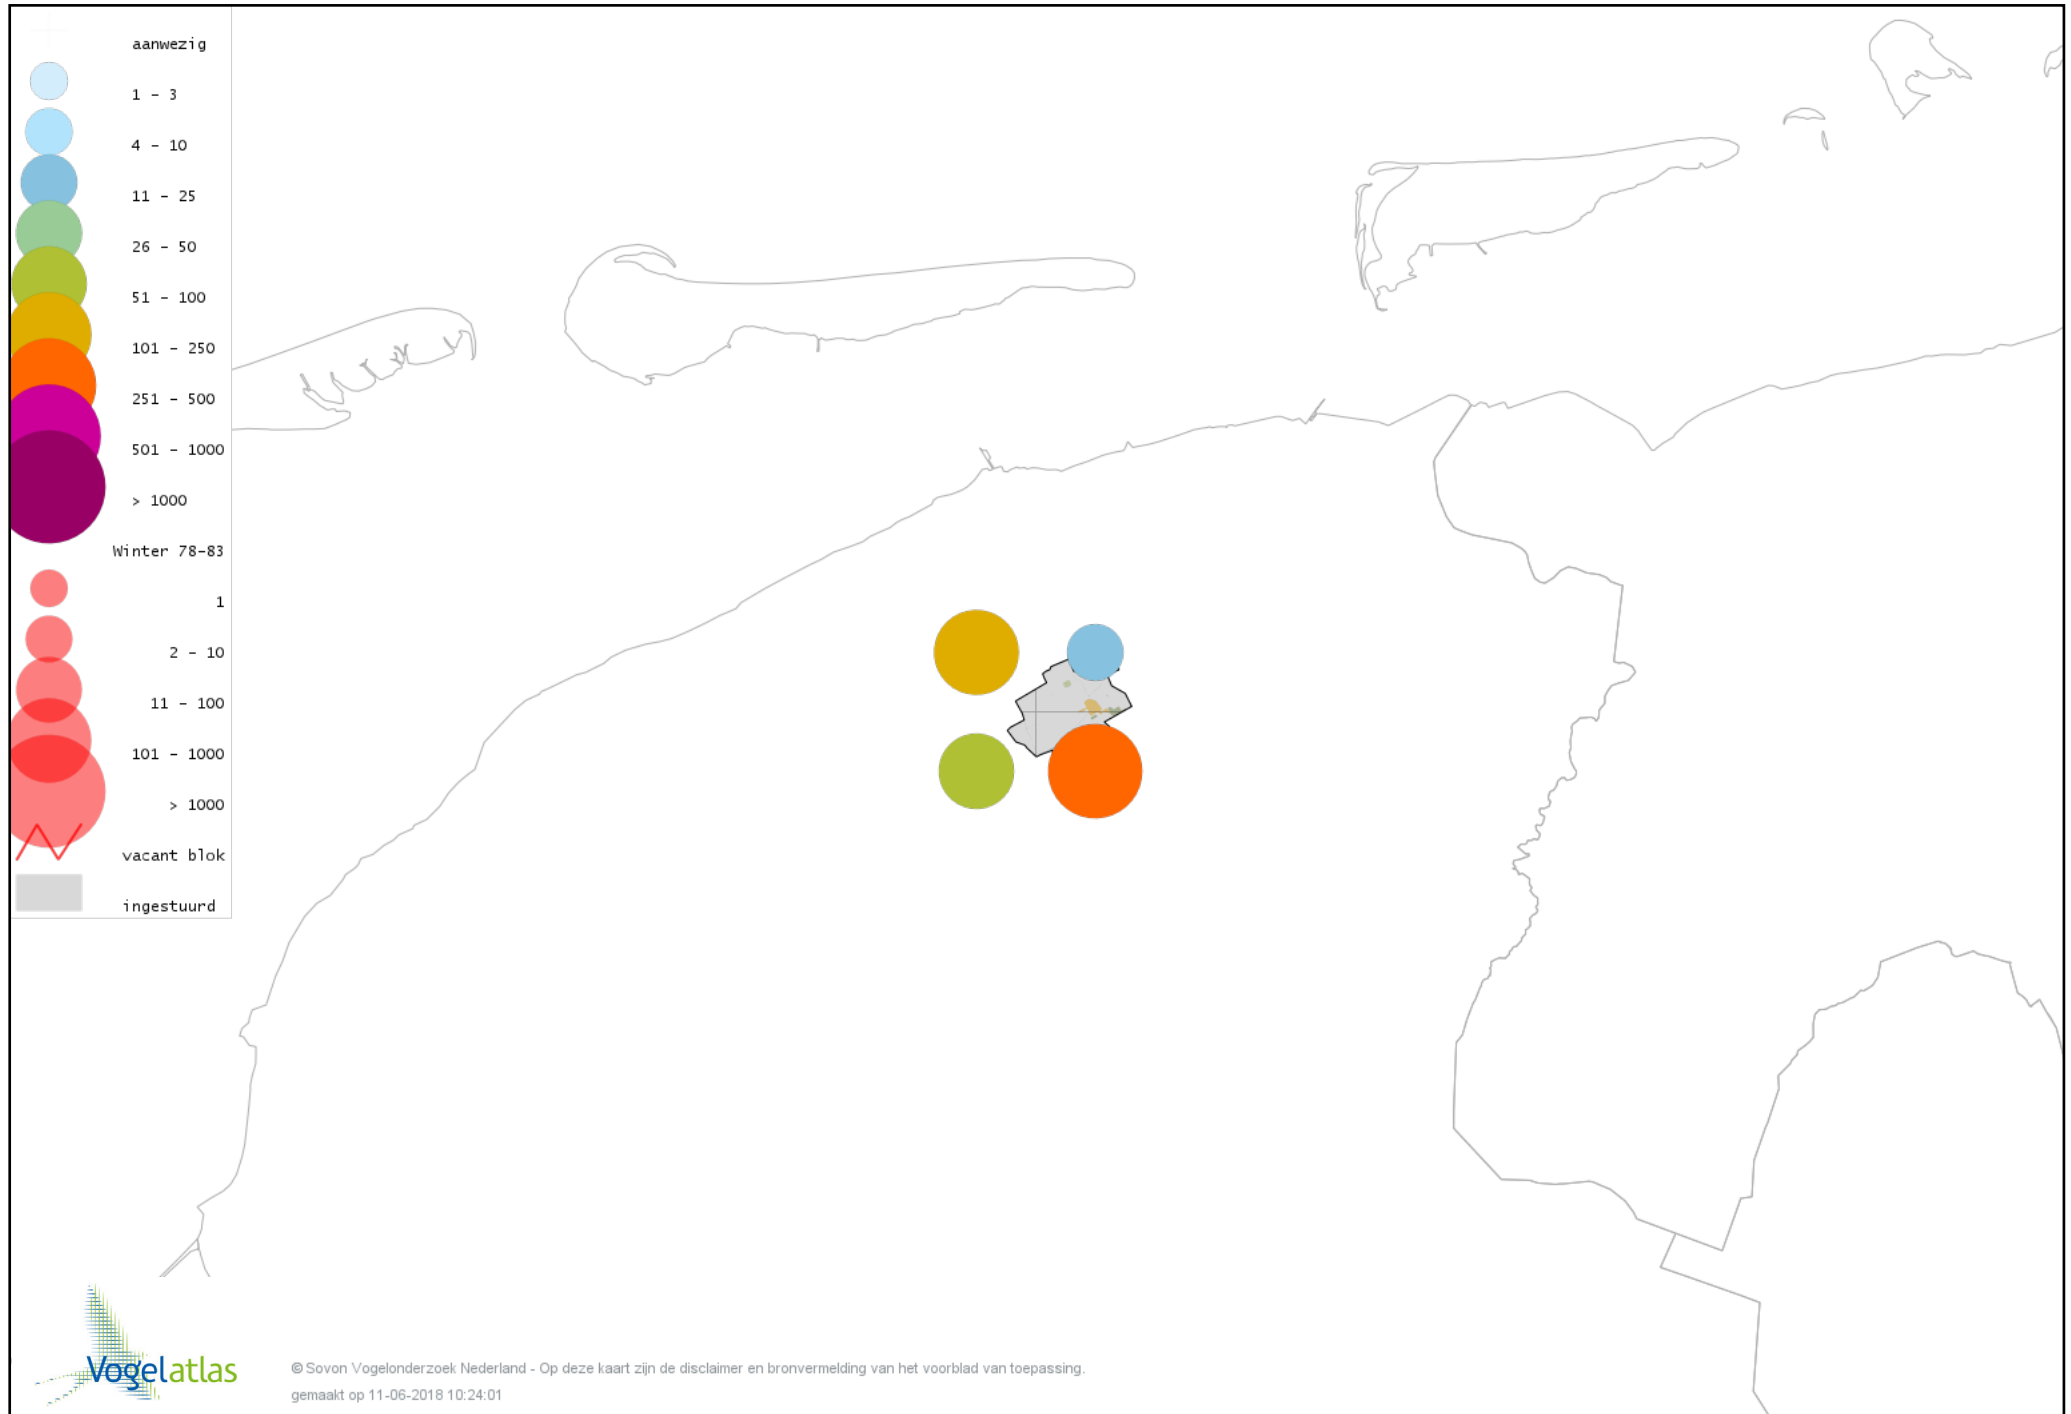

Voorlopige verspreidingskaart Goudplevier winter

Voorlopige verspreidingskaart Kievit winter

Voorlopige verspreidingskaart Bokje winter

Voorlopige verspreidingskaart Watersnip winter

Voorlopige verspreidingskaart Houtsnip winter

Voorlopige verspreidingskaart Wulp winter

Voorlopige verspreidingskaart Witgat winter

Voorlopige verspreidingskaart Tureluur winter

Voorlopige verspreidingskaart Kokmeeuw winter

Voorlopige verspreidingskaart Stormmeeuw winter

Voorlopige verspreidingskaart Kleine Mantelmeeuw winter

Voorlopige verspreidingskaart Zilvermeeuw winter

Voorlopige verspreidingskaart Grote Mantelmeeuw winter

Voorlopige verspreidingskaart Stadsduif winter