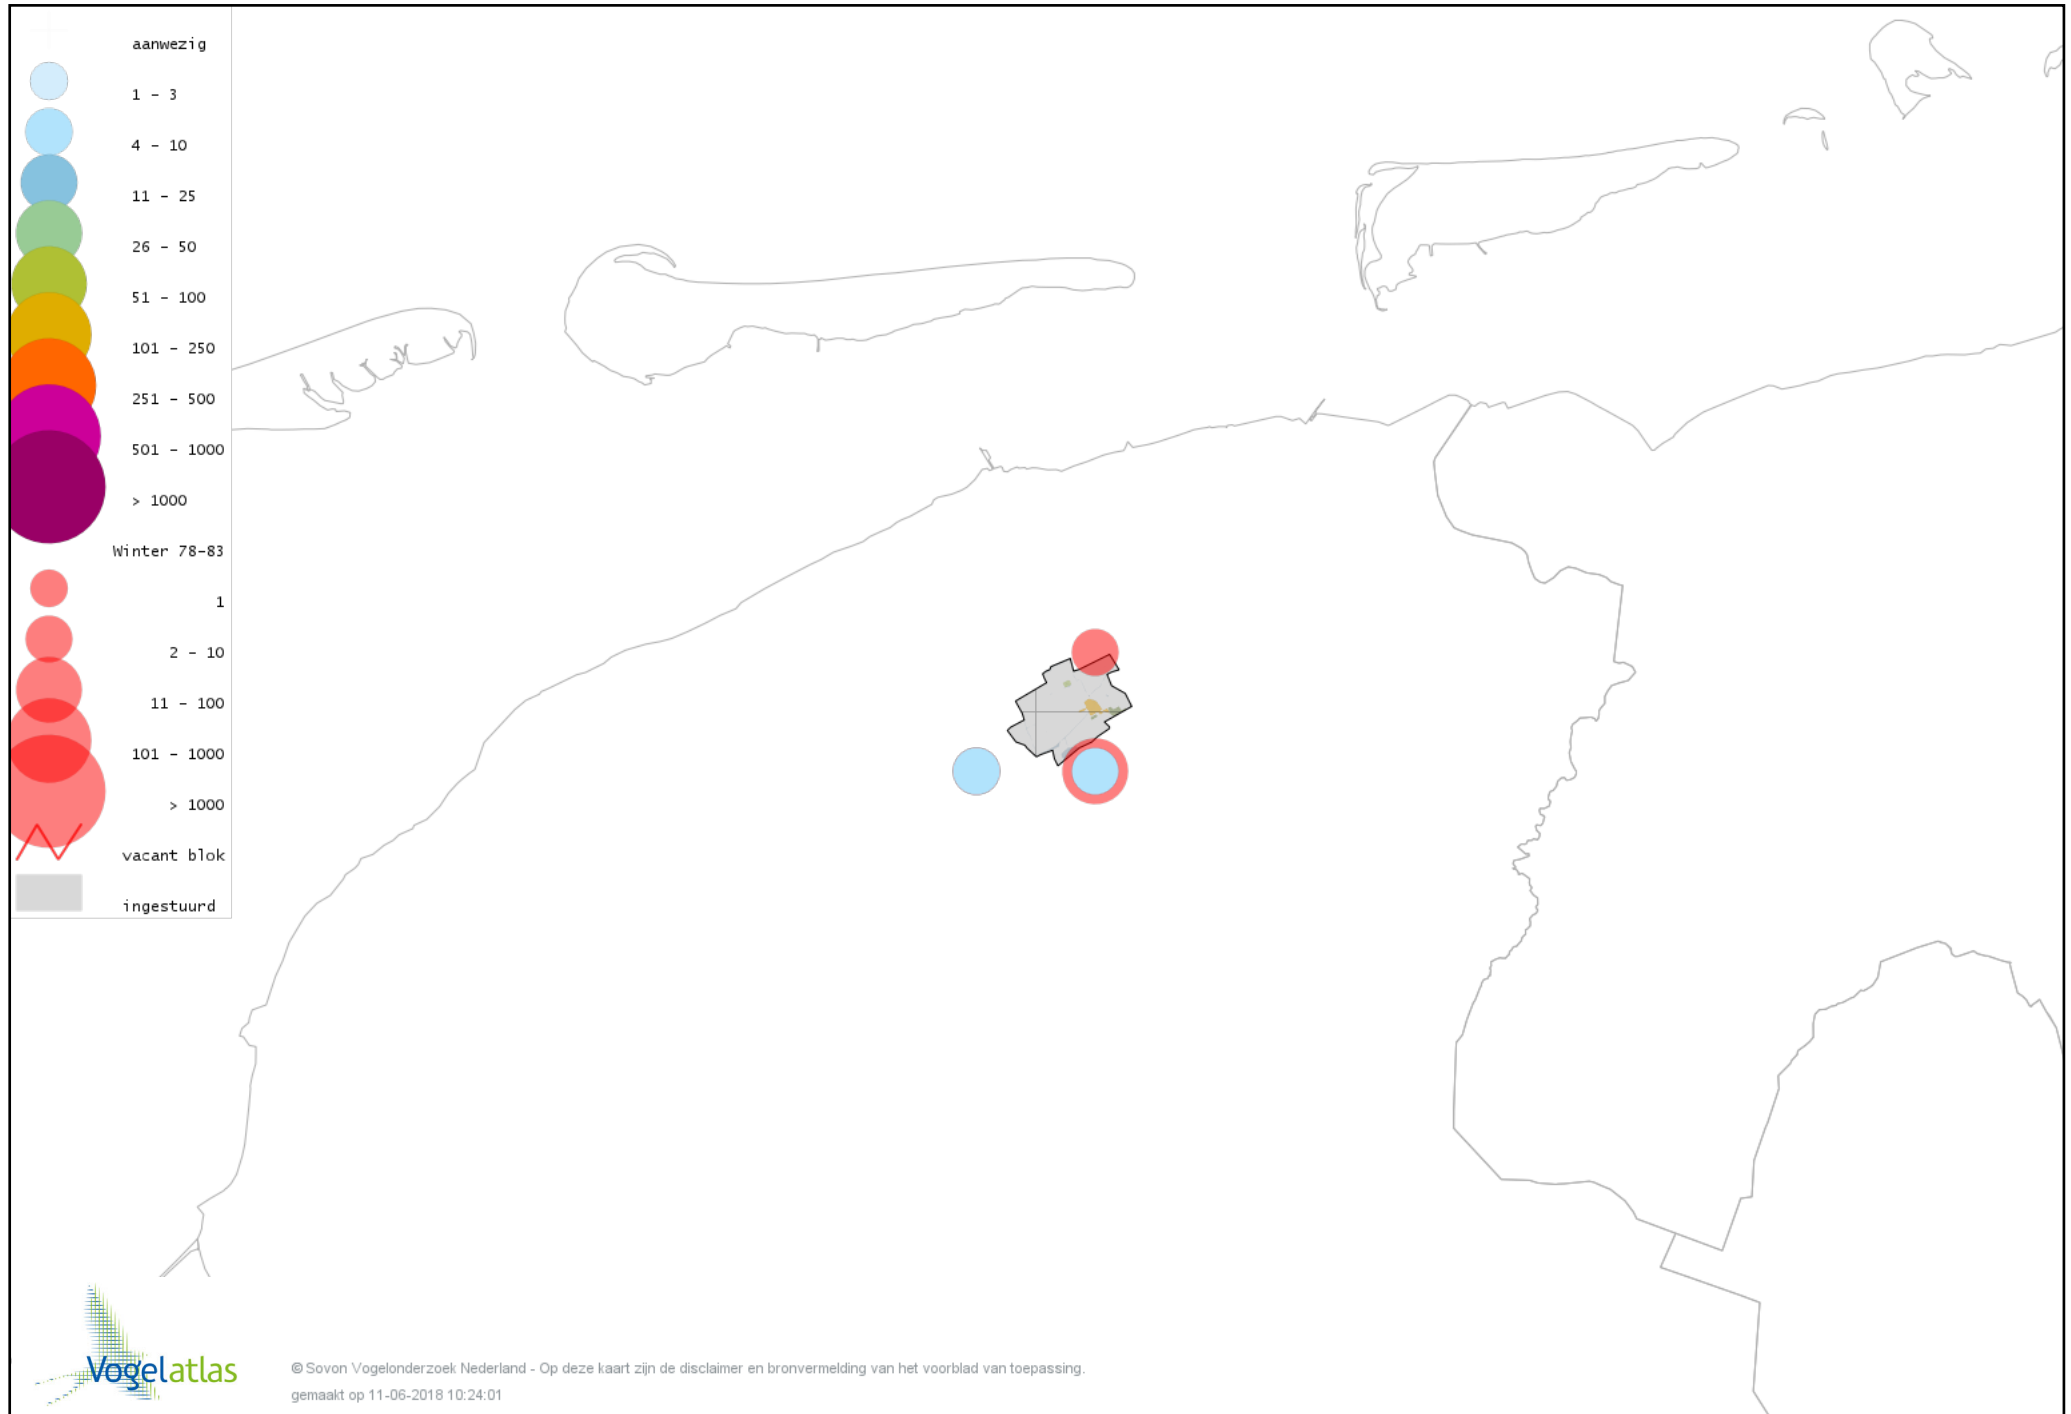

Voorlopige verspreidingskaart Zwarte Kraai winter

Voorlopige verspreidingskaart Bonte Kraai winter

Voorlopige verspreidingskaart Goudhaan winter

Voorlopige verspreidingskaart Vuurgoudhaan winter

Voorlopige verspreidingskaart Pimpelmees winter

Voorlopige verspreidingskaart Koolmees winter

Voorlopige verspreidingskaart Kuifmees winter

Voorlopige verspreidingskaart Zwarte Mees winter

Voorlopige verspreidingskaart Matkop winter

Voorlopige verspreidingskaart Beardman winter

Voorlopige verspreidingskaart Veldleeuwerik winter

Voorlopige verspreidingskaart Staartmees winter

Voorlopige verspreidingskaart Tjiftjaf winter

Voorlopige verspreidingskaart Zwartkop winter

Voorlopige verspreidingskaart Boomklever winter

Voorlopige verspreidingskaart Boomkruiper winter

Voorlopige verspreidingskaart Winterkoning winter

Voorlopige verspreidingskaart Spreeuw winter

Voorlopige verspreidingskaart Merel winter

Voorlopige verspreidingskaart Kramsvogel winter