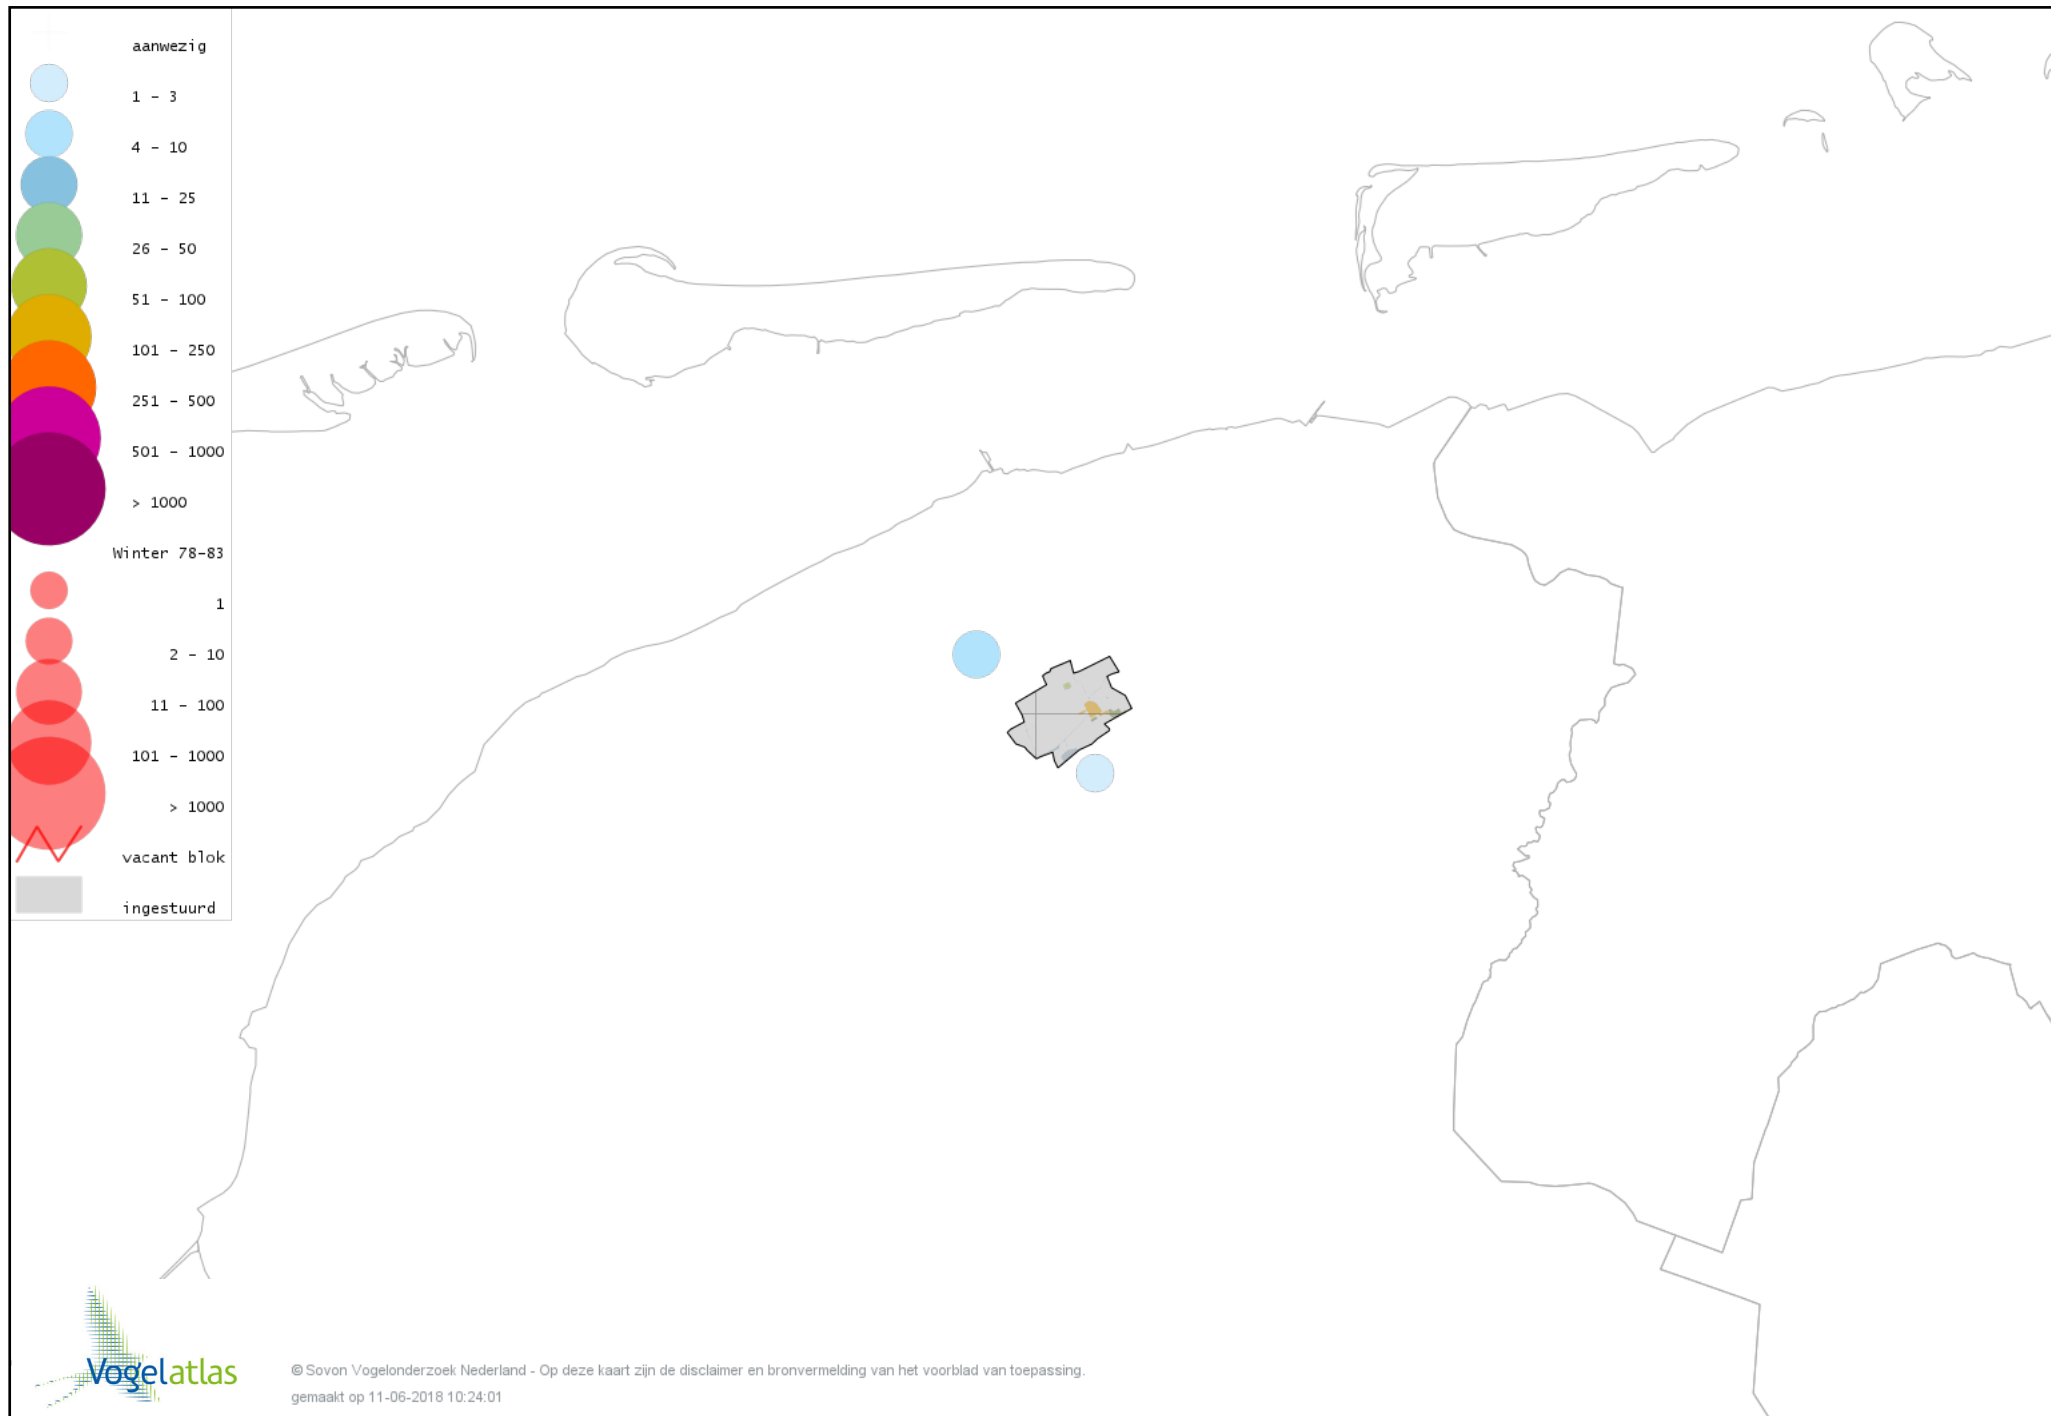

Voorlopige verspreidingskaart Rotgans winter

Voorlopige verspreidingskaart Nijlgans winter

Voorlopige verspreidingskaart Bergeend winter

Voorlopige verspreidingskaart Tafeleend winter

Voorlopige verspreidingskaart Kuifeend winter

Voorlopige verspreidingskaart Topper winter

Voorlopige verspreidingskaart Nonnetje winter

Voorlopige verspreidingskaart Brilduiker winter

Voorlopige verspreidingskaart Grote Zaagbek winter

Voorlopige verspreidingskaart Middelste Zaagbek winter

Voorlopige verspreidingskaart Krakeend winter

Voorlopige verspreidingskaart Smient winter

Voorlopige verspreidingskaart Slobeend winter

Voorlopige verspreidingskaart Wilde Eend winter

Voorlopige verspreidingskaart Soepeend winter