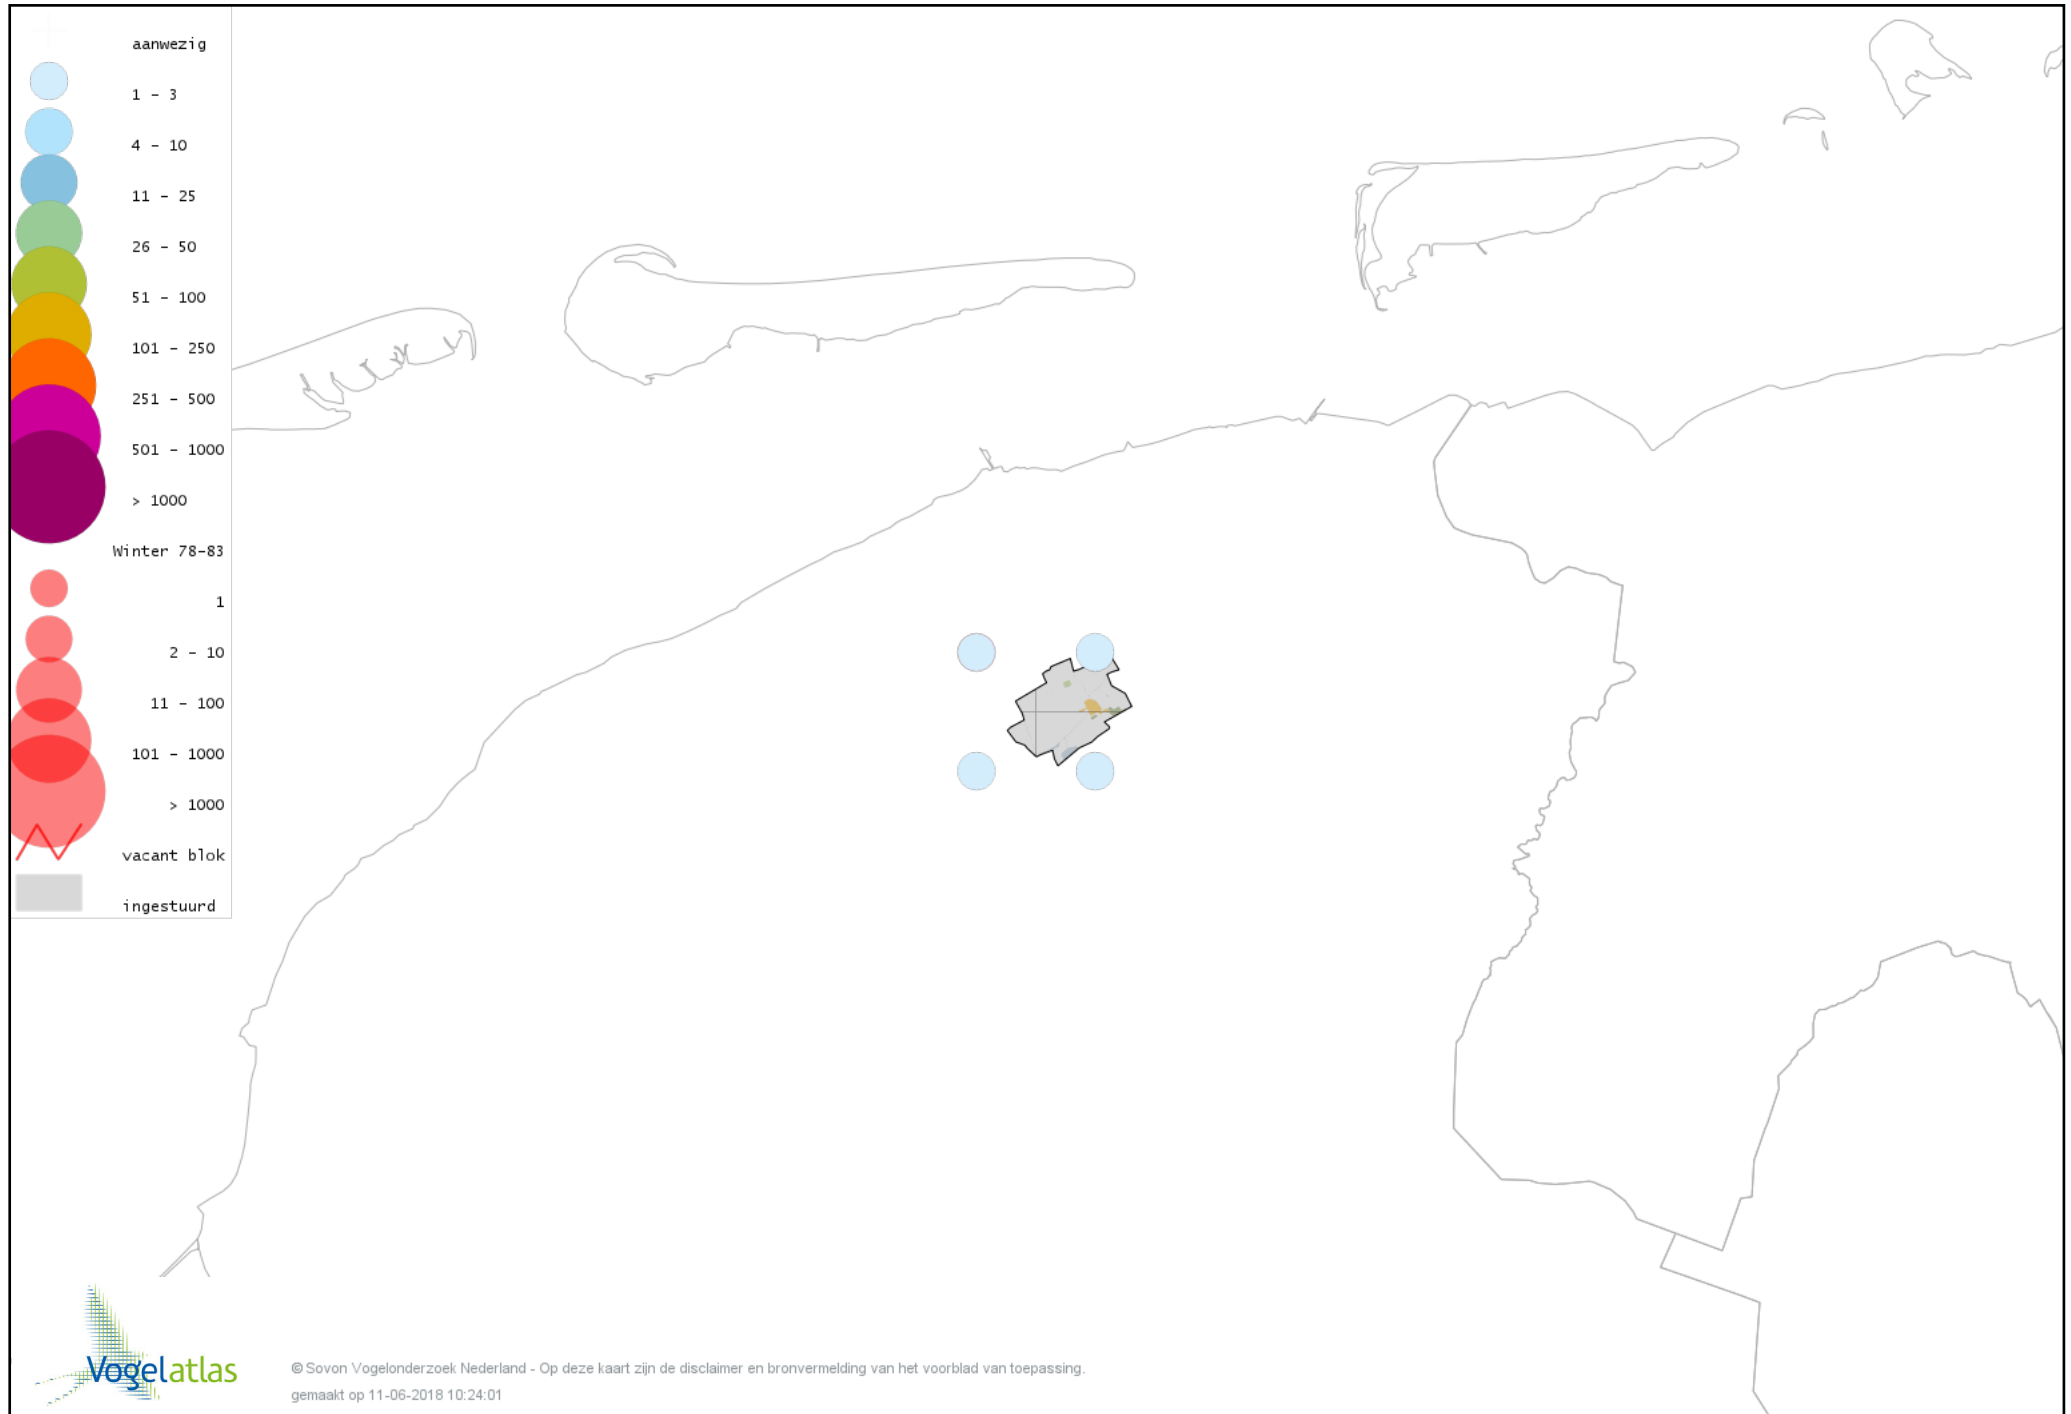

Voorlopige verspreidingskaart Sperwer winter

Voorlopige verspreidingskaart Buizerd winter

Voorlopige verspreidingskaart Ruigpootbuizerd winter

Voorlopige verspreidingskaart Torenvalk winter

Voorlopige verspreidingskaart Smelleken winter

Voorlopige verspreidingskaart Slechtvalk winter

Voorlopige verspreidingskaart Waterral winter

Voorlopige verspreidingskaart Waterhoen winter

Voorlopige verspreidingskaart Meerkoet winter

Voorlopige verspreidingskaart Scholekster winter