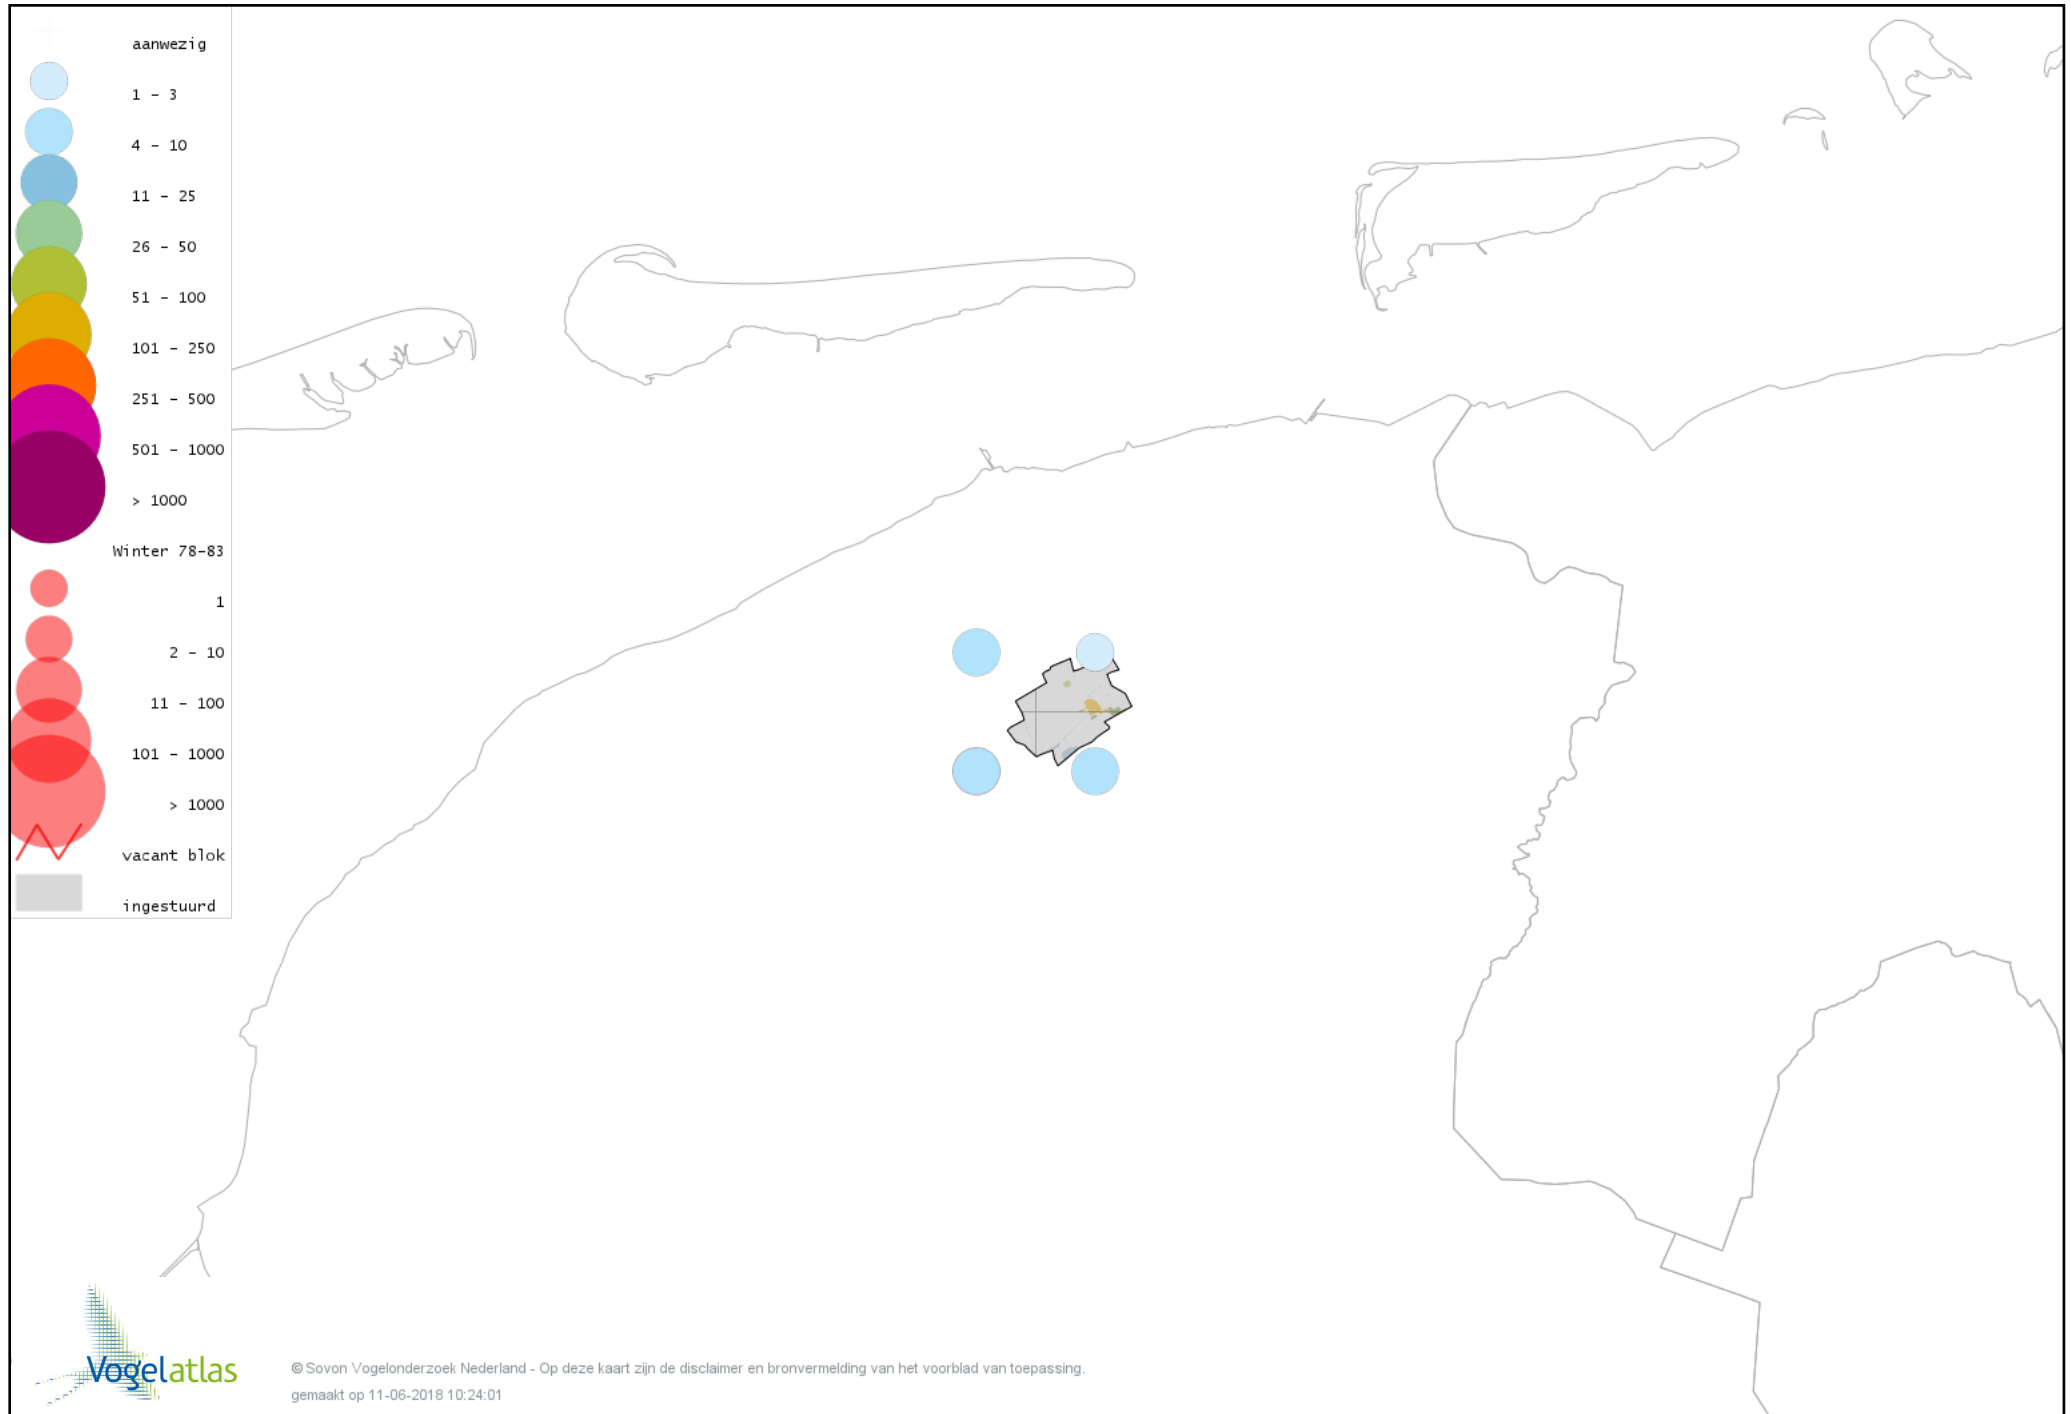

Voorlopige verspreidingskaart Ransuil winter

Voorlopige verspreidingskaart Velduil winter

Voorlopige verspreidingskaart IJsvogel winter

Voorlopige verspreidingskaart Groene Specht winter

Voorlopige verspreidingskaart Grote Bonte Specht winter

Voorlopige verspreidingskaart Kleine Bonte Specht winter

Voorlopige verspreidingskaart Ekster winter

Voorlopige verspreidingskaart Gaai winter

Voorlopige verspreidingskaart Kauw winter

Voorlopige verspreidingskaart Roek winter