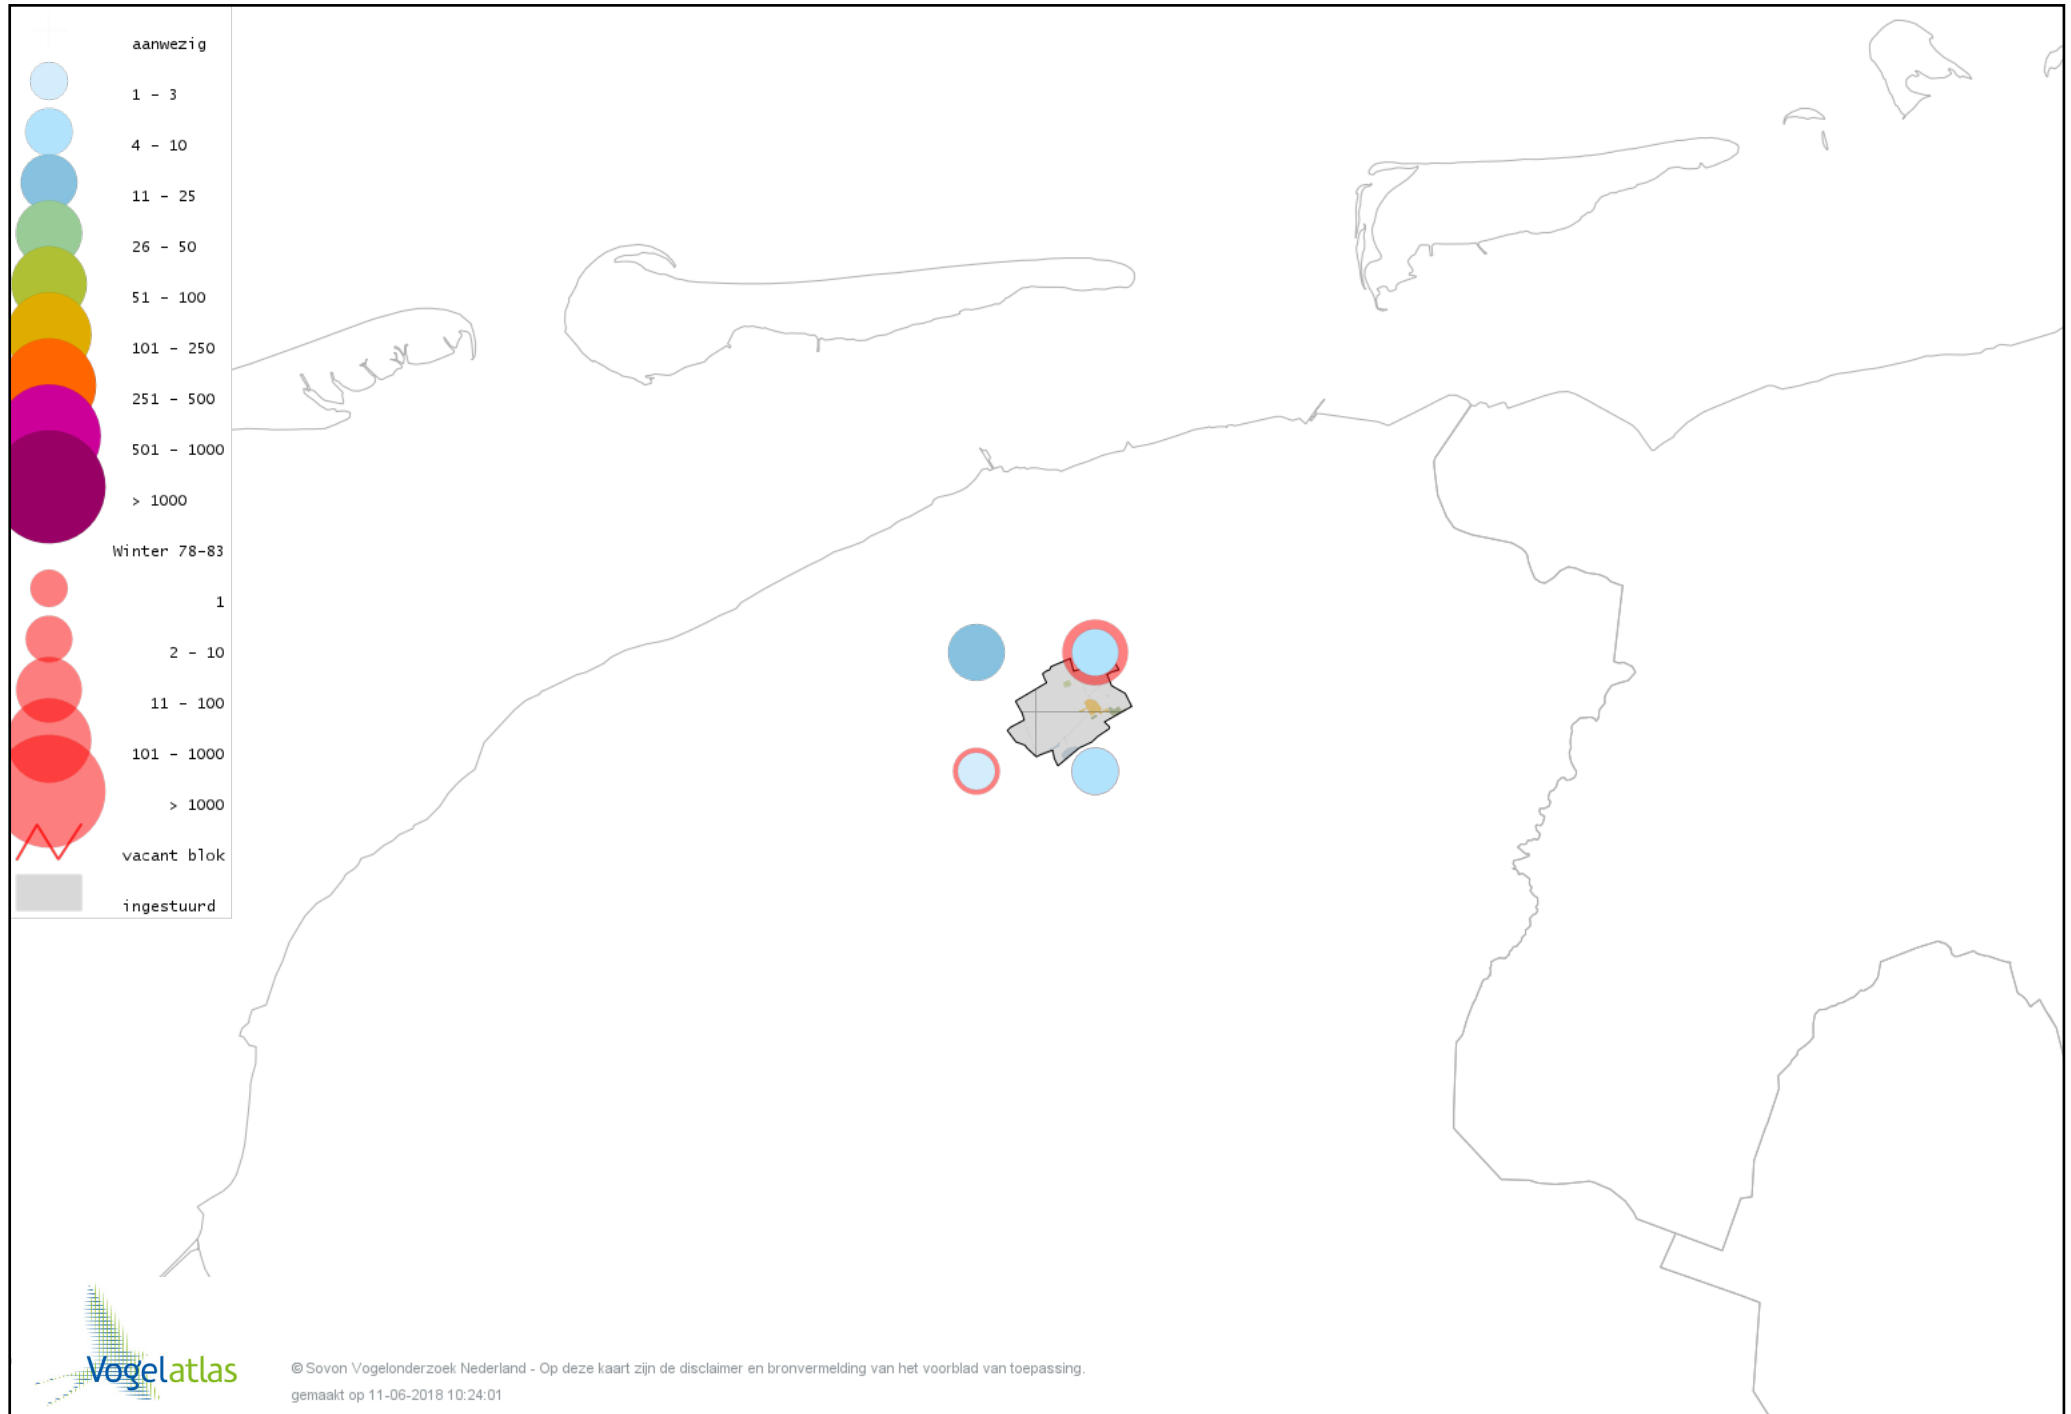

Voorlopige verspreidingskaart Dodaars winter

Voorlopige verspreidingskaart Fuut winter

Voorlopige verspreidingskaart Bruine Kiekendief winter

Voorlopige verspreidingskaart Blauwe Kiekendief winter

Voorlopige verspreidingskaart Havik winter

Voorlopige verspreidingskaart Sperwer winter

Voorlopige verspreidingskaart Buizerd winter

Voorlopige verspreidingskaart Ruigpootbuizerd winter

Voorlopige verspreidingskaart Torenvalk winter

Voorlopige verspreidingskaart Smelleken winter

Voorlopige verspreidingskaart Slechtvalk winter

Voorlopige verspreidingskaart Waterral winter

Voorlopige verspreidingskaart Waterhoen winter

Voorlopige verspreidingskaart Meerkoet winter

Voorlopige verspreidingskaart Scholekster winter

Voorlopige verspreidingskaart Goudplevier winter

Voorlopige verspreidingskaart Kievit winter

Voorlopige verspreidingskaart Bokje winter

Voorlopige verspreidingskaart Watersnip winter

Voorlopige verspreidingskaart Houtsnip winter