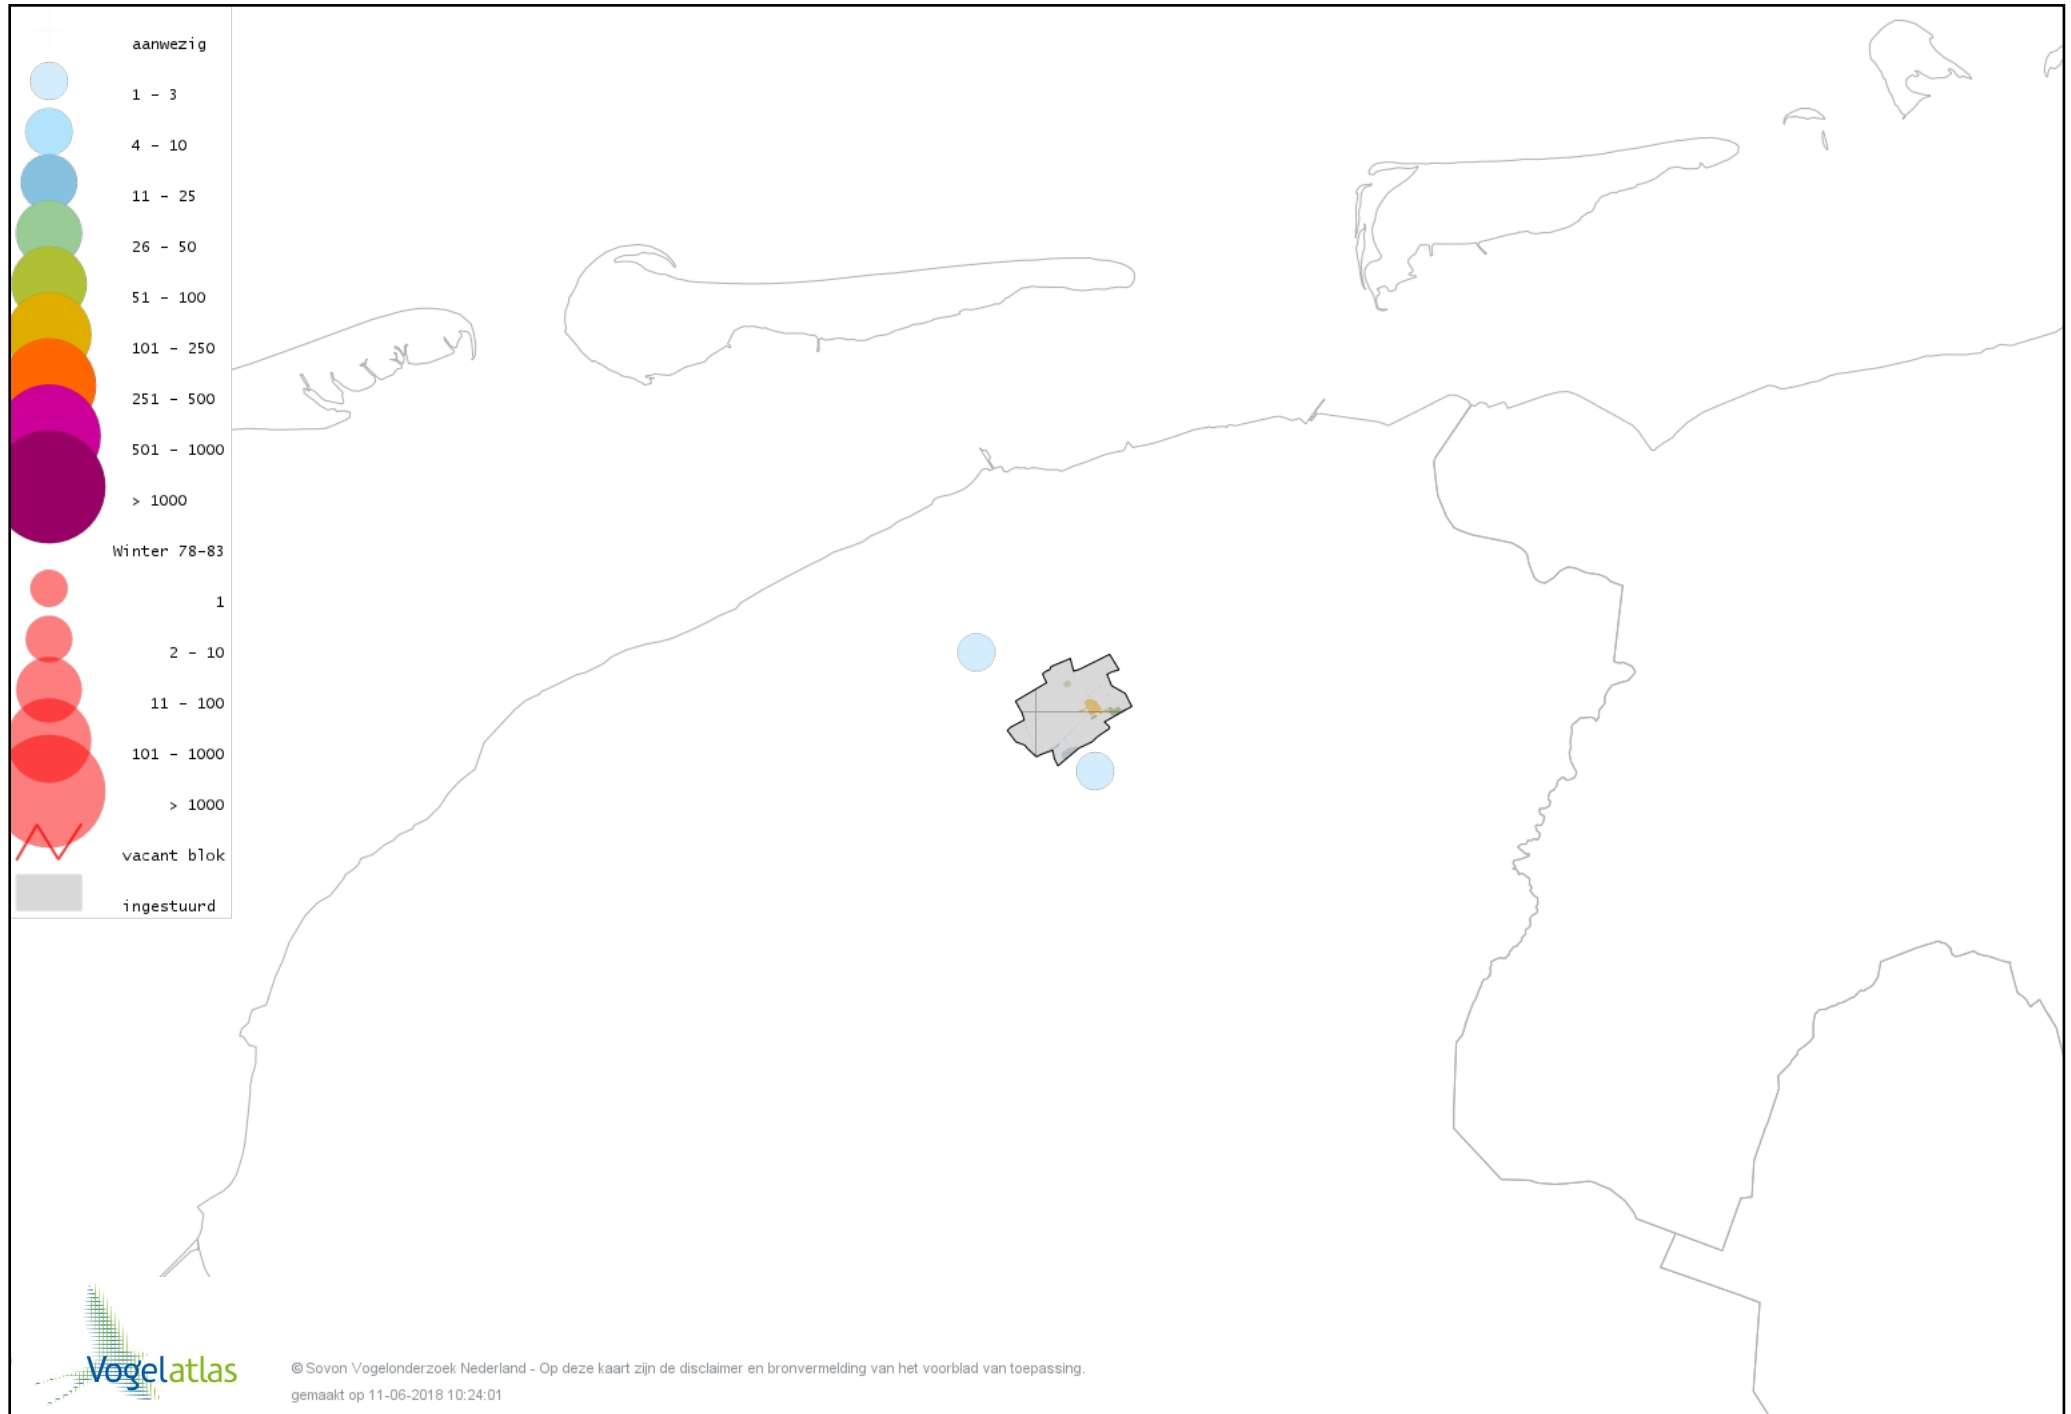

Voorlopige verspreidingskaart Sperwer winter

Voorlopige verspreidingskaart Buizerd winter

Voorlopige verspreidingskaart Ruigpootbuizerd winter

Voorlopige verspreidingskaart Torenvalk winter

Voorlopige verspreidingskaart Smelleken winter

Voorlopige verspreidingskaart Slechtvalk winter

Voorlopige verspreidingskaart Waterral winter

Voorlopige verspreidingskaart Waterhoen winter

Voorlopige verspreidingskaart Meerkoet winter

Voorlopige verspreidingskaart Scholekster winter