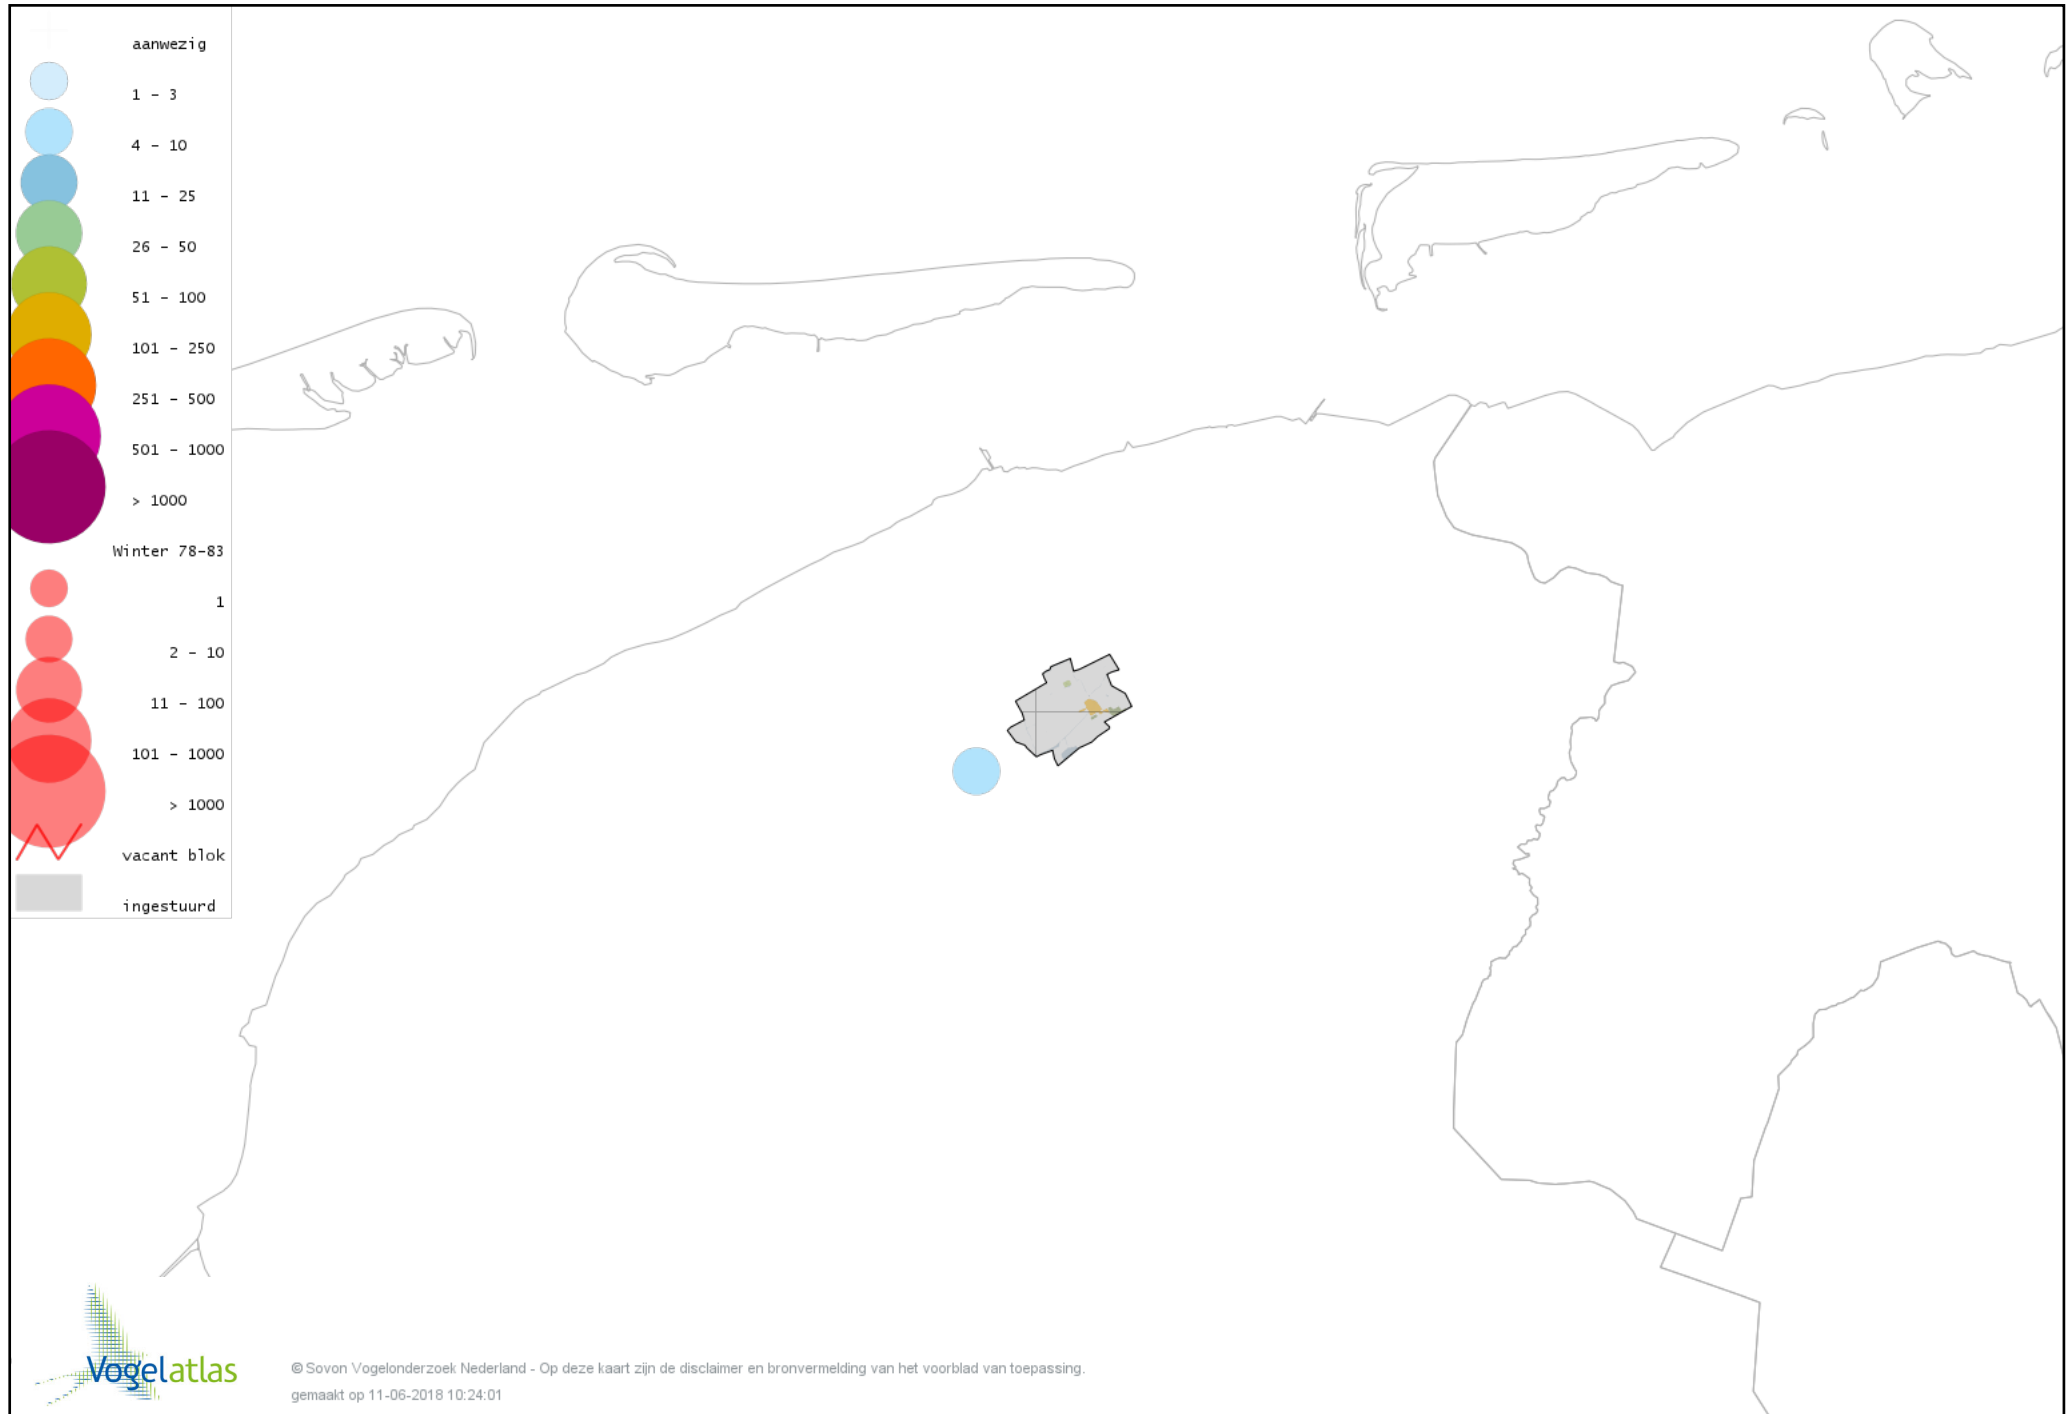

Voorlopige verspreidingskaart Oeverpieper winter

Voorlopige verspreidingskaart Waterpieper winter

Voorlopige verspreidingskaart Vink winter

Voorlopige verspreidingskaart Keep winter

Voorlopige verspreidingskaart Groenling winter

Voorlopige verspreidingskaart Putter winter

Voorlopige verspreidingskaart Sijs winter

Voorlopige verspreidingskaart Grote Barmsijs winter

Voorlopige verspreidingskaart Barmsijs (Grote of Kleine) winter

Voorlopige verspreidingskaart Goudvink winter

Voorlopige verspreidingskaart IJsgors winter

Voorlopige verspreidingskaart Rietgors winter