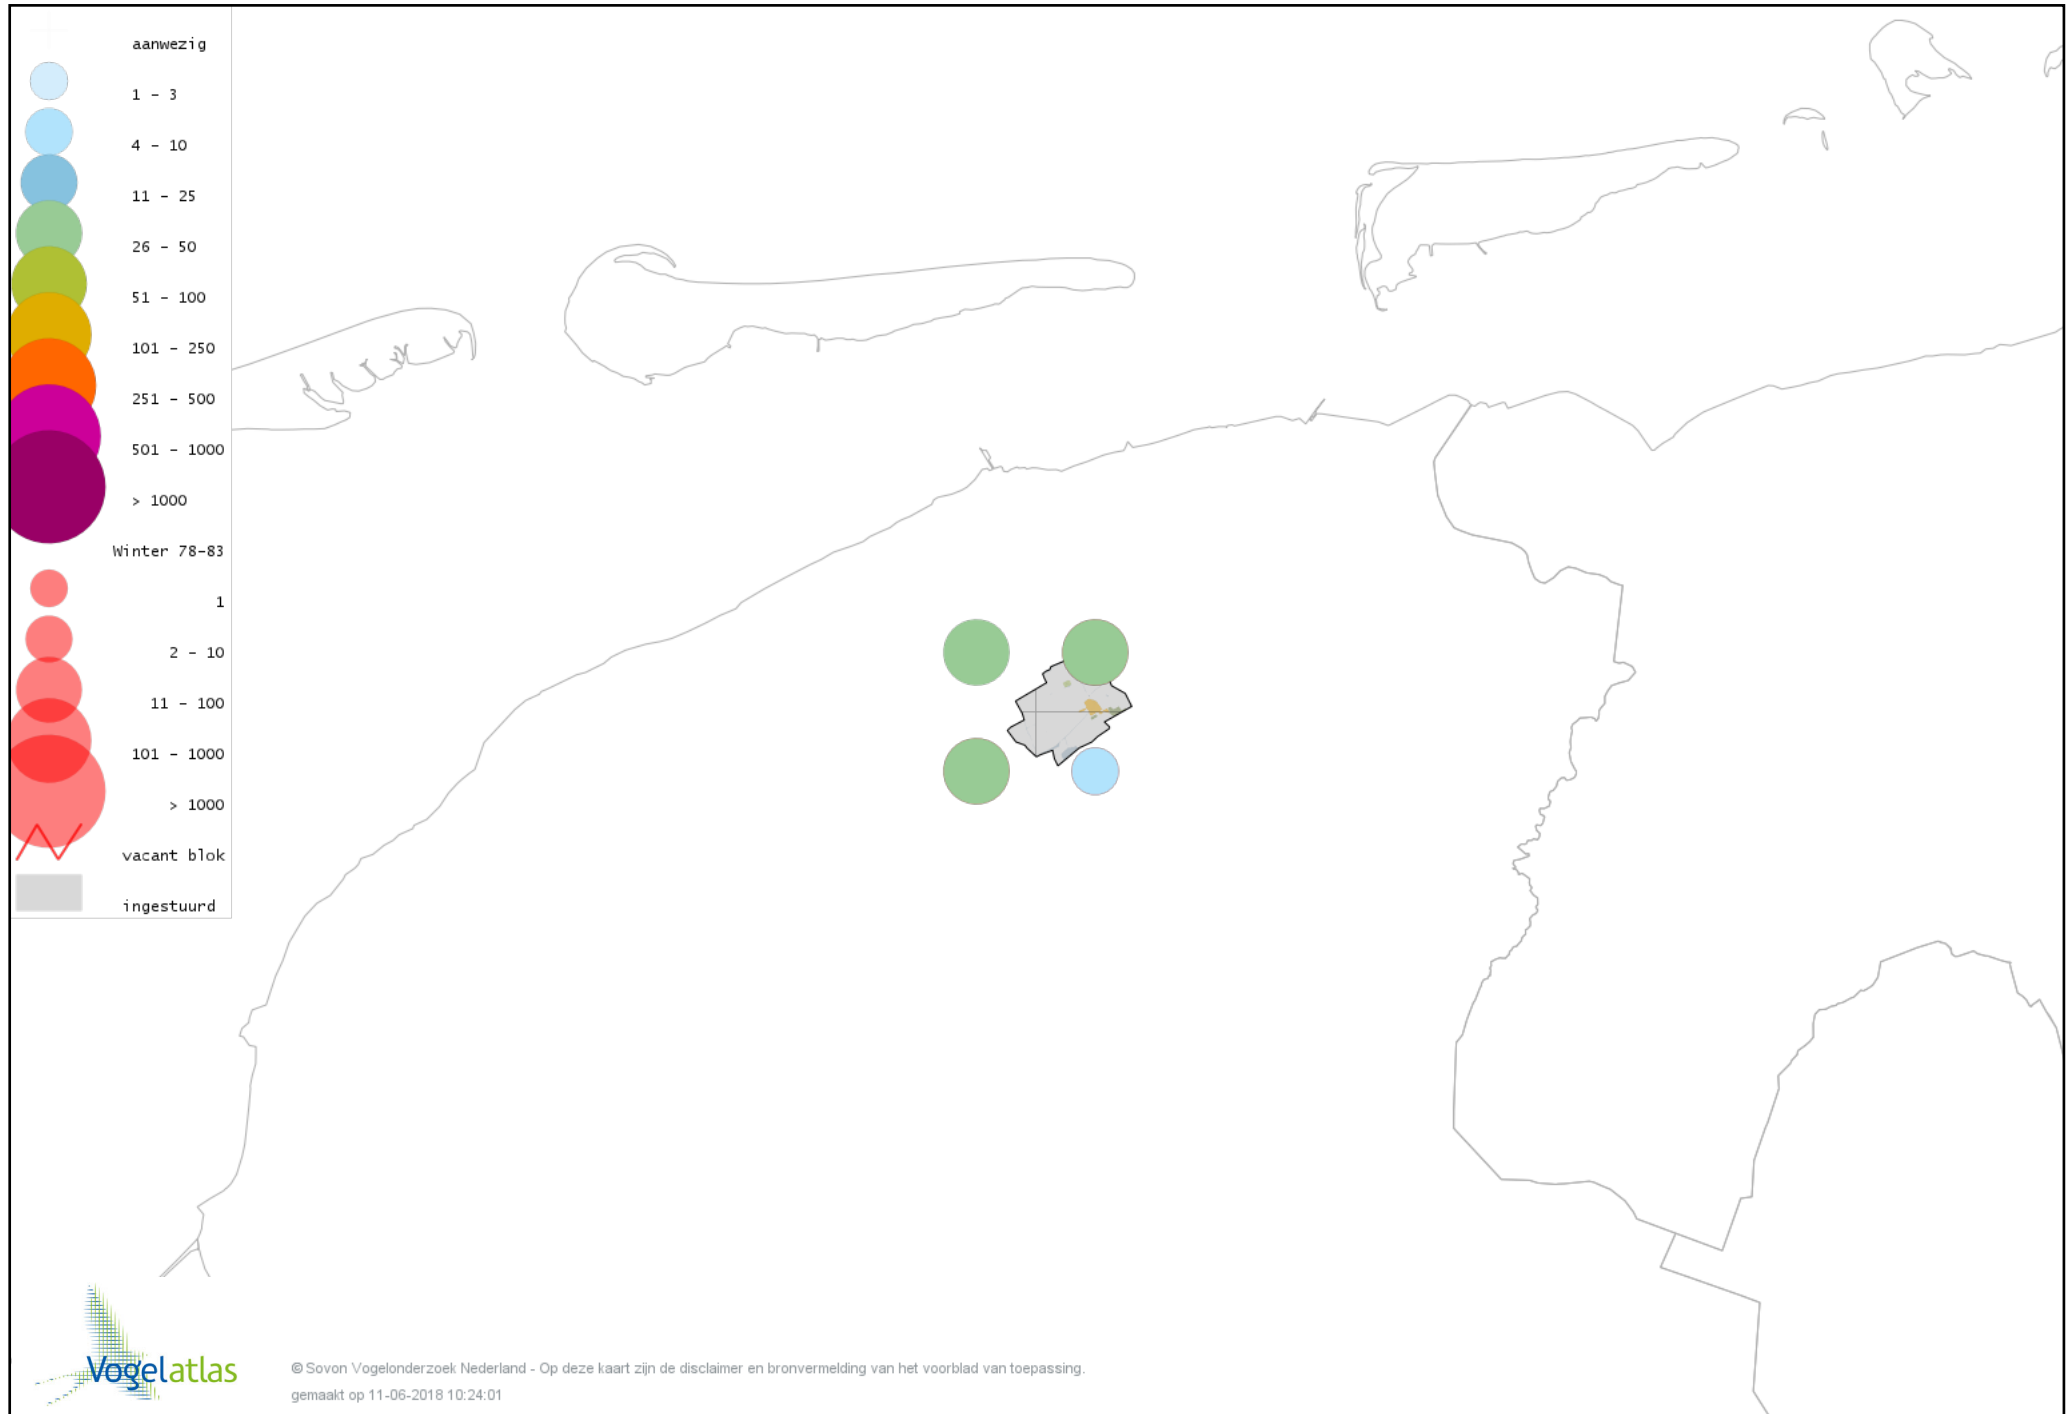

Voorlopige verspreidingskaart Topper winter

Voorlopige verspreidingskaart Nonnetje winter

Voorlopige verspreidingskaart Brilduiker winter

Voorlopige verspreidingskaart Grote Zaagbek winter

Voorlopige verspreidingskaart Middelste Zaagbek winter

Voorlopige verspreidingskaart Krakeend winter

Voorlopige verspreidingskaart Smient winter

Voorlopige verspreidingskaart Slobeend winter

Voorlopige verspreidingskaart Wilde Eend winter

Voorlopige verspreidingskaart Soepeend winter

Voorlopige verspreidingskaart Pijlstaart winter

Voorlopige verspreidingskaart Wintertaling winter

Voorlopige verspreidingskaart Fazant winter

Voorlopige verspreidingskaart Aalscholver winter

Voorlopige verspreidingskaart Roerdomp winter

Voorlopige verspreidingskaart Kleine Zilverreiger winter

Voorlopige verspreidingskaart Grote Zilverreiger winter

Voorlopige verspreidingskaart Blauwe Reiger winter

Voorlopige verspreidingskaart Ooievaar winter