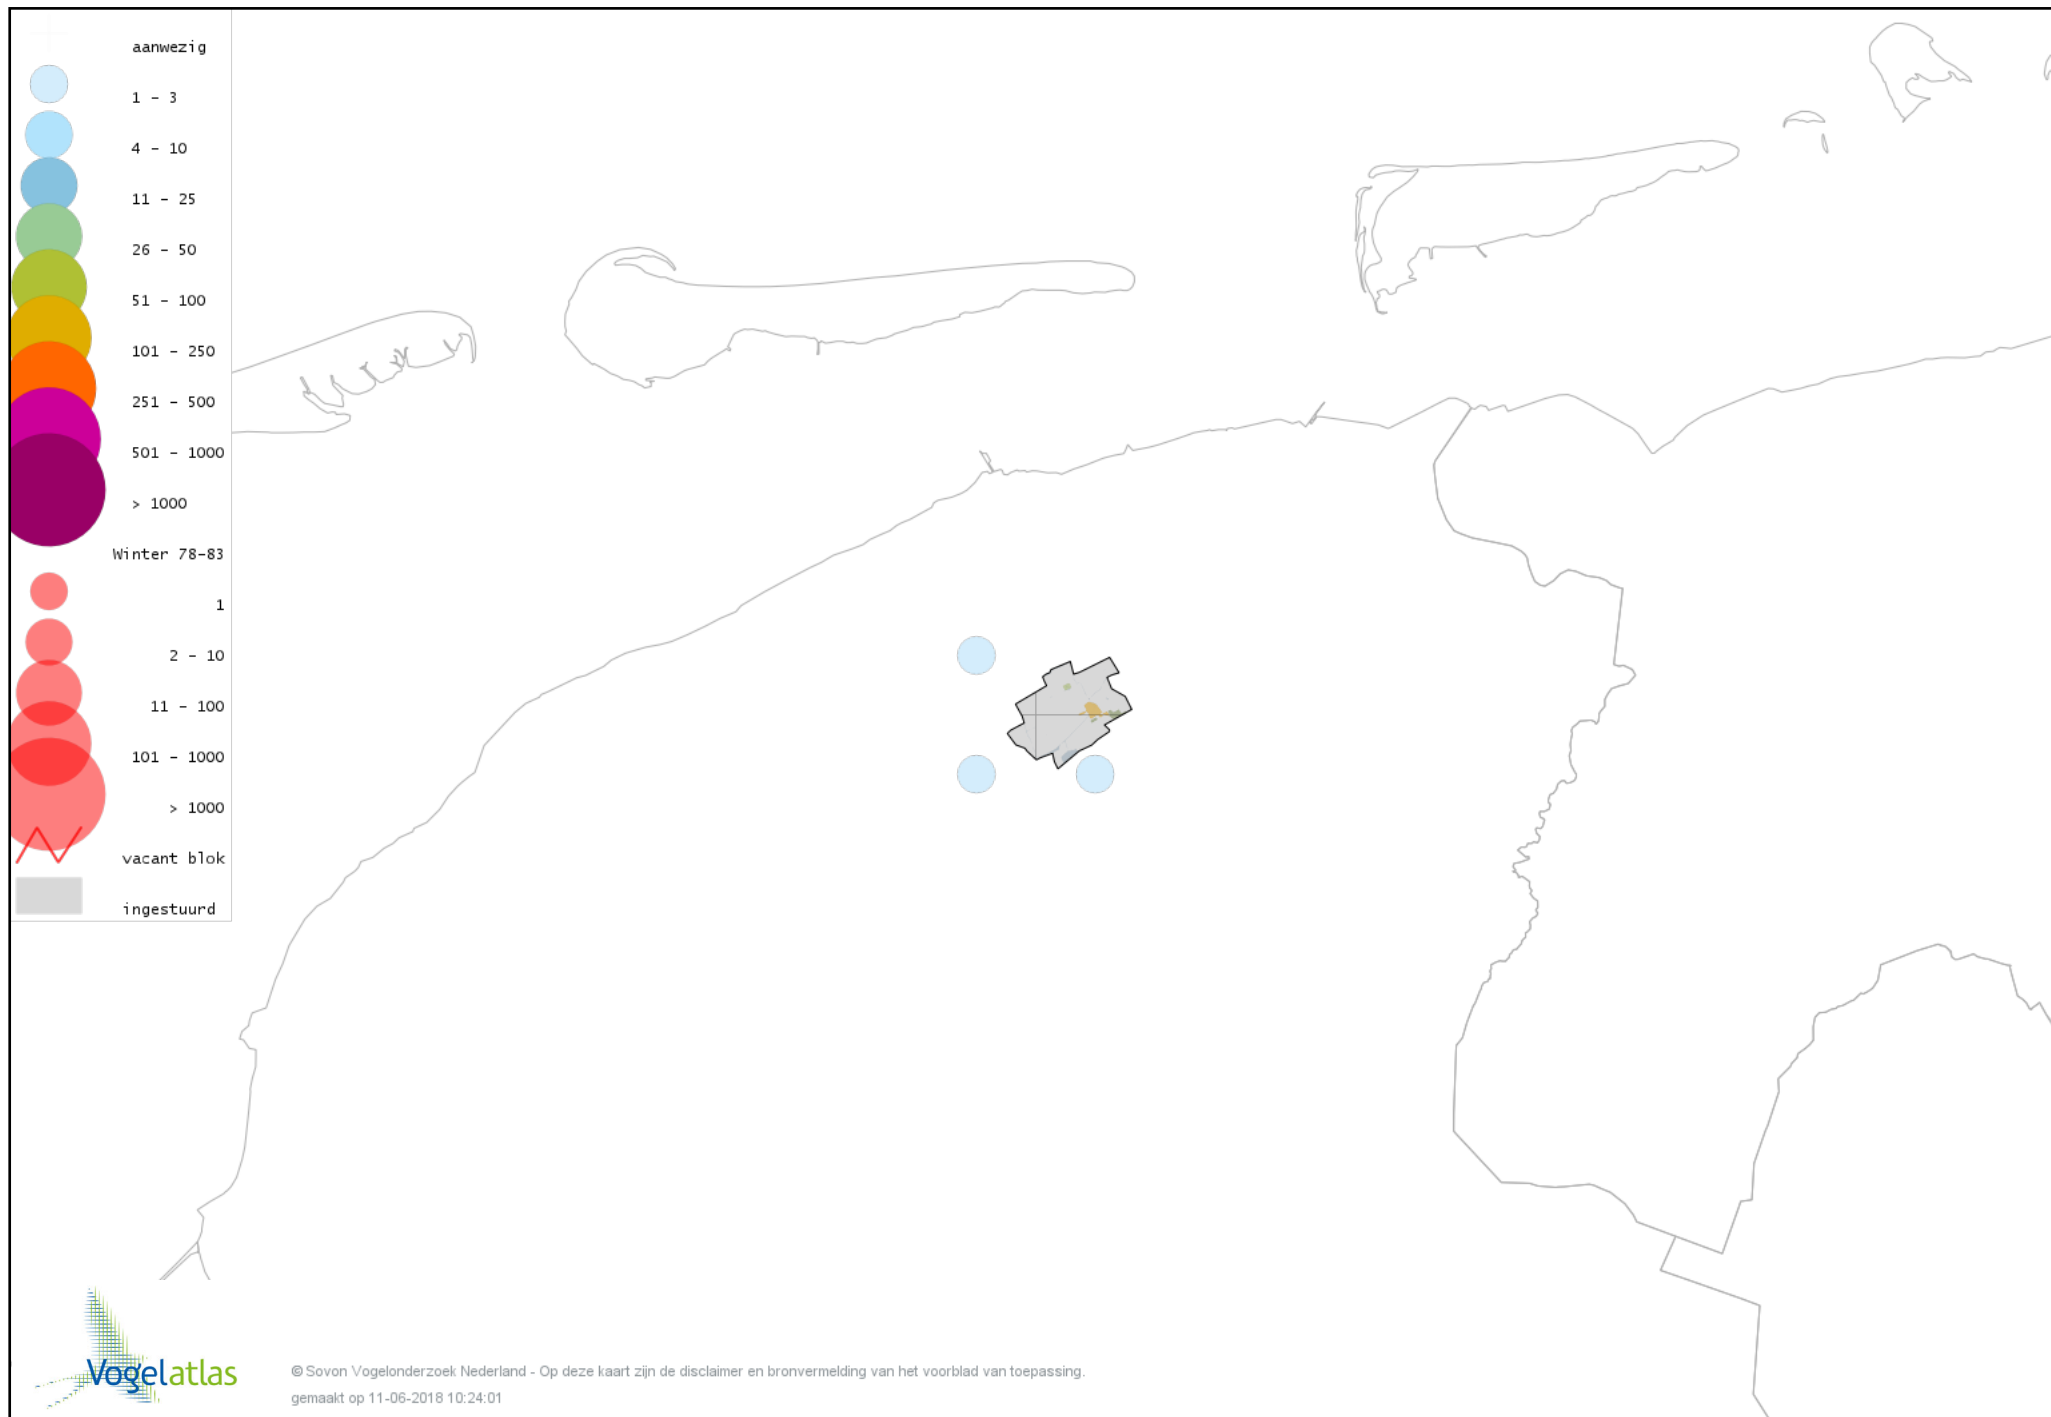

Voorlopige verspreidingskaart Kleine Zilverreiger winter

Voorlopige verspreidingskaart Grote Zilverreiger winter

Voorlopige verspreidingskaart Blauwe Reiger winter

Voorlopige verspreidingskaart Ooievaar winter

Voorlopige verspreidingskaart Dodaars winter

Voorlopige verspreidingskaart Fuut winter

Voorlopige verspreidingskaart Bruine Kiekendief winter

Voorlopige verspreidingskaart Blauwe Kiekendief winter

Voorlopige verspreidingskaart Havik winter

Voorlopige verspreidingskaart Sperwer winter

Voorlopige verspreidingskaart Buizerd winter

Voorlopige verspreidingskaart Ruigpootbuizerd winter

Voorlopige verspreidingskaart Torenvalk winter

Voorlopige verspreidingskaart Smelleken winter

Voorlopige verspreidingskaart Slechtvalk winter

Voorlopige verspreidingskaart Waterral winter

Voorlopige verspreidingskaart Waterhoen winter

Voorlopige verspreidingskaart Meerkoet winter

Voorlopige verspreidingskaart Scholekster winter