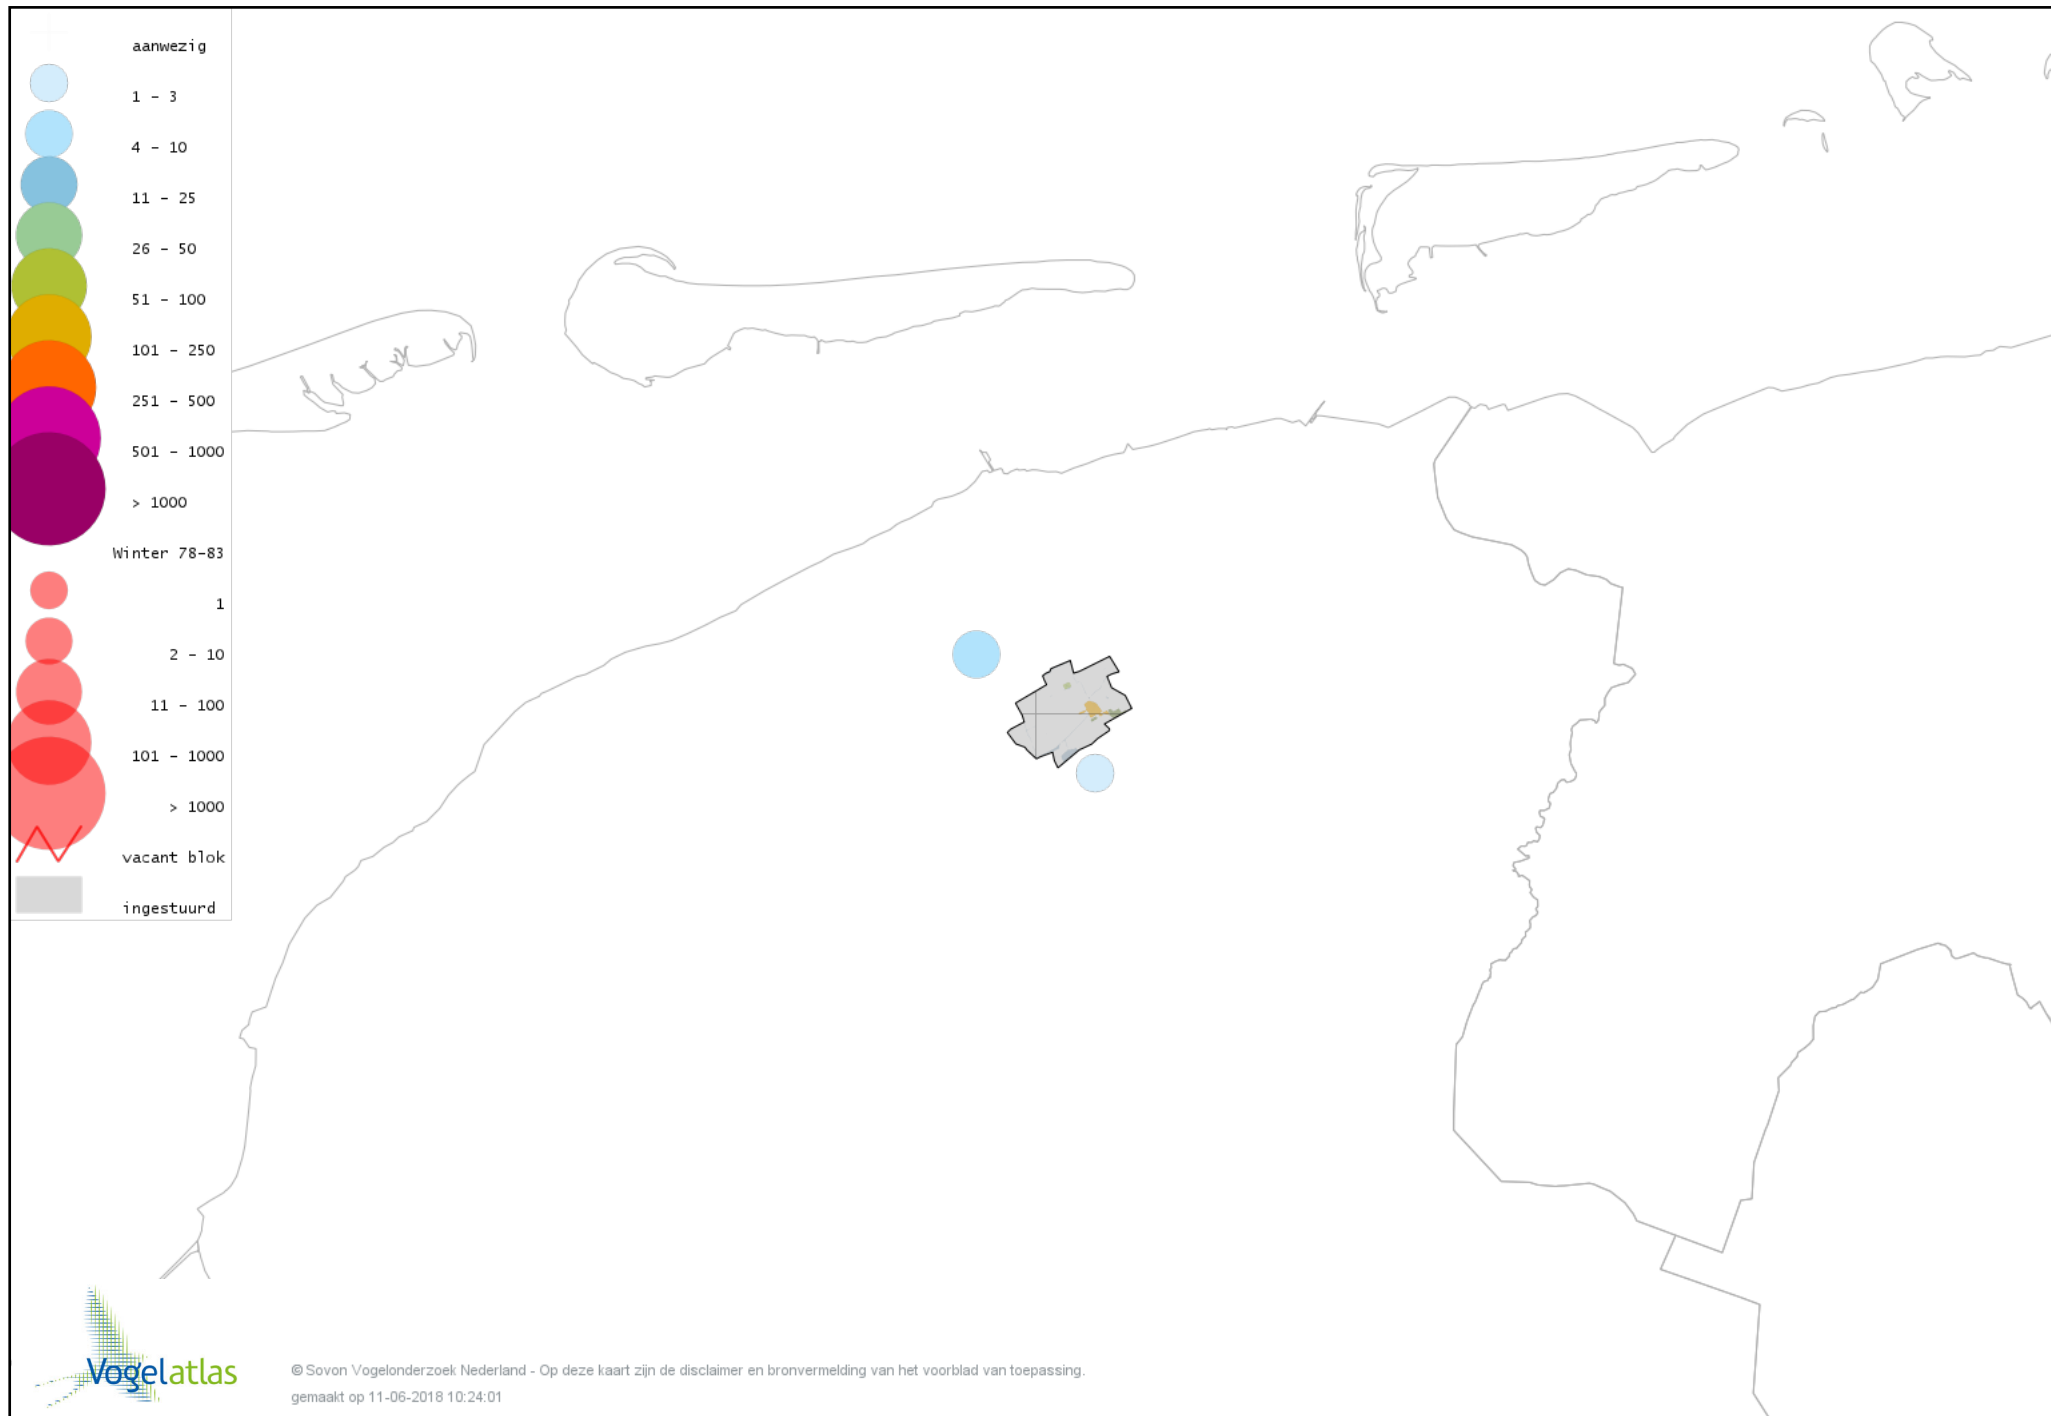

Ook worden in de kaarten de historische atlasresultaten (in rood) weergegeven.

Disclaimer

Deze verspreidingskaarten ondersteunen het completeren van de atlastellingen en verzamelen van aanvullende waarnemingen. De kaarten zijn nog niet volledig en kunnen fouten bevatten. Overname is toegestaan onder voorwaarde van bronvermelding (www.sovon.nl/vogelatlas)

De kleurtint (blauw) is de beste referentie voor de tot nu toe waargenomen aantalsklasse.

De stipgrootte is relatief. Vergelijk daarvoor de atlasblok grootte van de legenda met die van het kaartbeeld.

Voorlopige verspreidingskaart Knobbelzwaan winter

Voorlopige verspreidingskaart Zwarte Zwaan winter

Voorlopige verspreidingskaart Kleine Zwaan winter

Voorlopige verspreidingskaart Wilde Zwaan winter

Voorlopige verspreidingskaart Indische Gans winter

Voorlopige verspreidingskaart Sneeuwgans winter

Voorlopige verspreidingskaart Knobbelgans (Chinese) winter

Voorlopige verspreidingskaart Toendrarietgans winter

Voorlopige verspreidingskaart Kleine Rietgans winter

Voorlopige verspreidingskaart Grauwe Gans winter