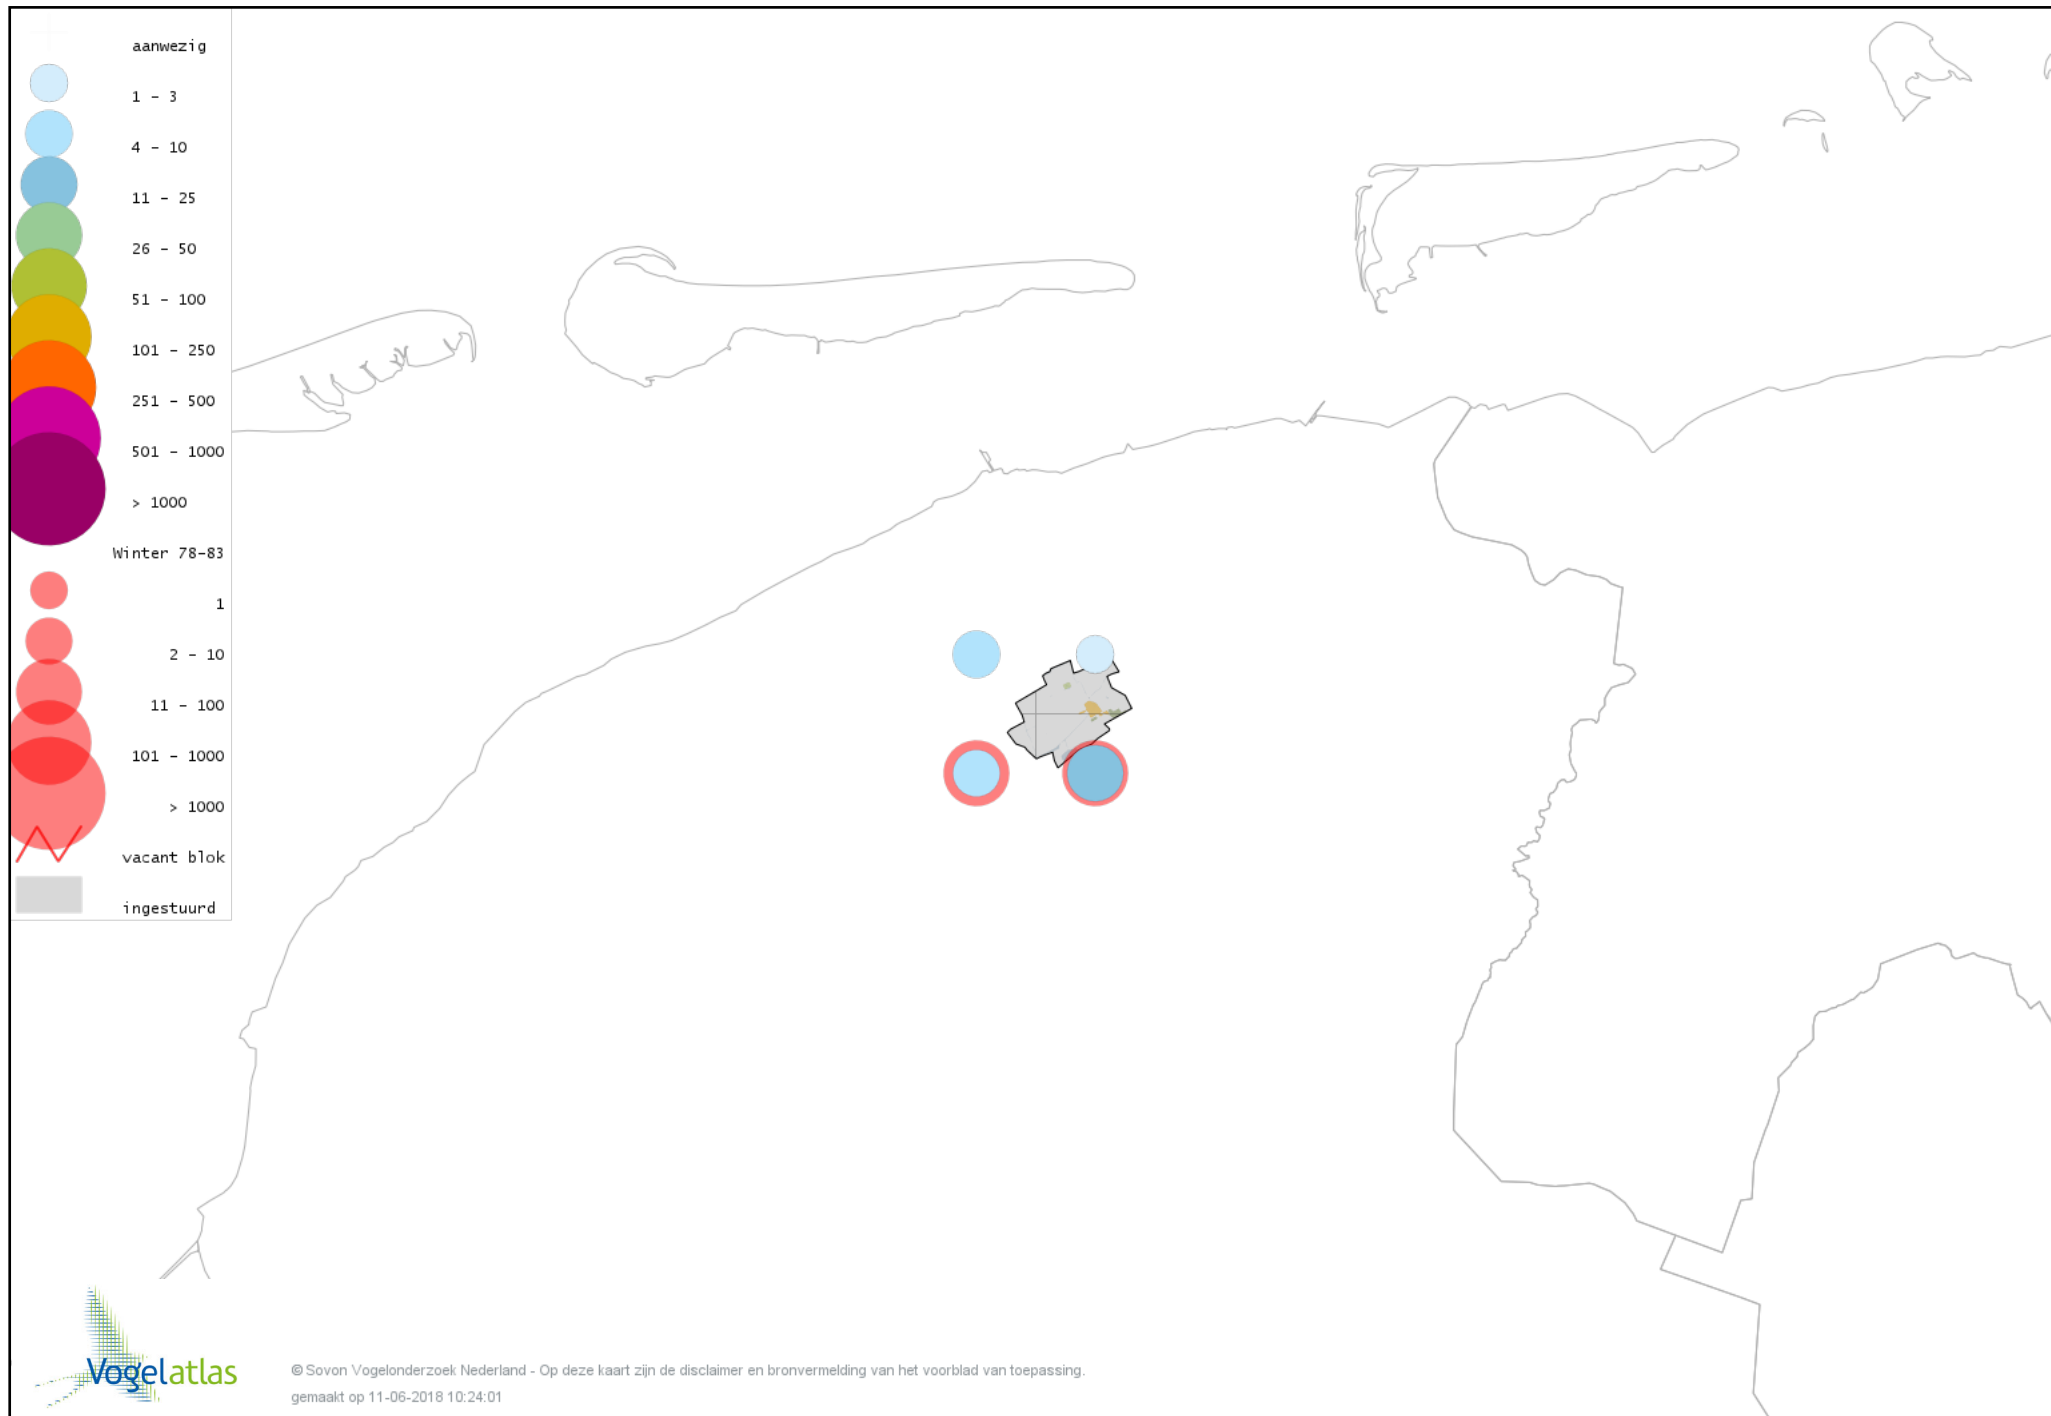

Voorlopige verspreidingskaart Ransuil winter

Voorlopige verspreidingskaart Velduil winter

Voorlopige verspreidingskaart IJsvogel winter

Voorlopige verspreidingskaart Groene Specht winter

Voorlopige verspreidingskaart Grote Bonte Specht winter

Voorlopige verspreidingskaart Kleine Bonte Specht winter

Voorlopige verspreidingskaart Ekster winter

Voorlopige verspreidingskaart Gaai winter

Voorlopige verspreidingskaart Kauw winter

Voorlopige verspreidingskaart Roek winter