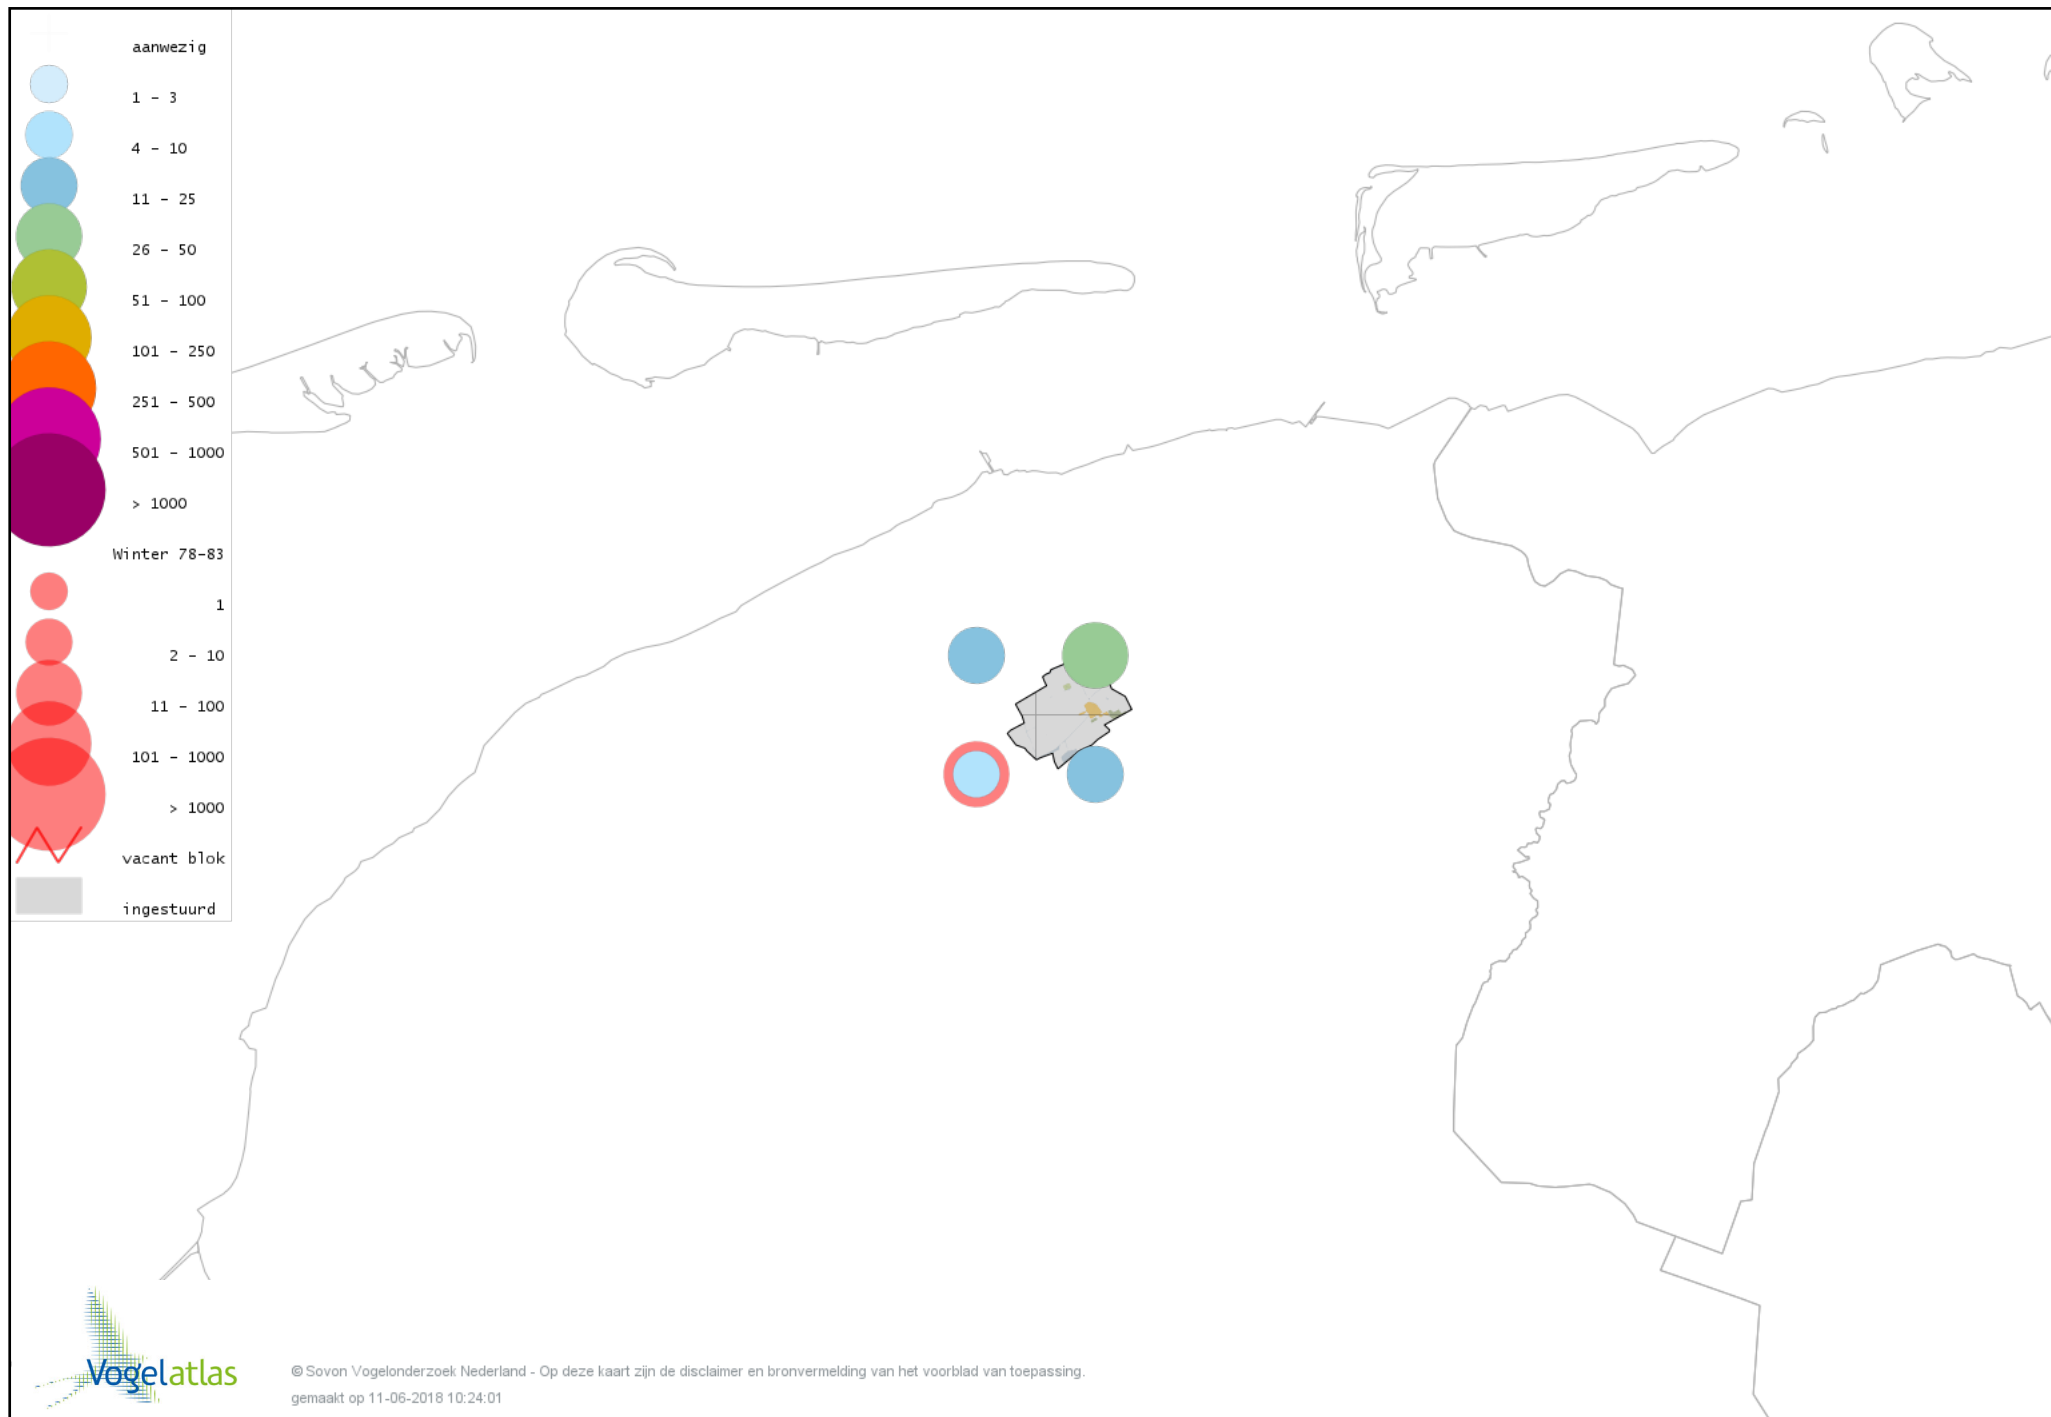

Voorlopige verspreidingskaart Sperwer winter

Voorlopige verspreidingskaart Buizerd winter

Voorlopige verspreidingskaart Ruigpootbuizerd winter

Voorlopige verspreidingskaart Torenvalk winter

Voorlopige verspreidingskaart Smelleken winter

Voorlopige verspreidingskaart Slechtvalk winter

Voorlopige verspreidingskaart Waterral winter

Voorlopige verspreidingskaart Waterhoen winter

Voorlopige verspreidingskaart Meerkoet winter

Voorlopige verspreidingskaart Scholekster winter

Voorlopige verspreidingskaart Goudplevier winter

Voorlopige verspreidingskaart Kievit winter

Voorlopige verspreidingskaart Bokje winter

Voorlopige verspreidingskaart Watersnip winter

Voorlopige verspreidingskaart Houtsnip winter

Voorlopige verspreidingskaart Wulp winter

Voorlopige verspreidingskaart Witgat winter

Voorlopige verspreidingskaart Tureluur winter

Voorlopige verspreidingskaart Kokmeeuw winter

Voorlopige verspreidingskaart Stormmeeuw winter