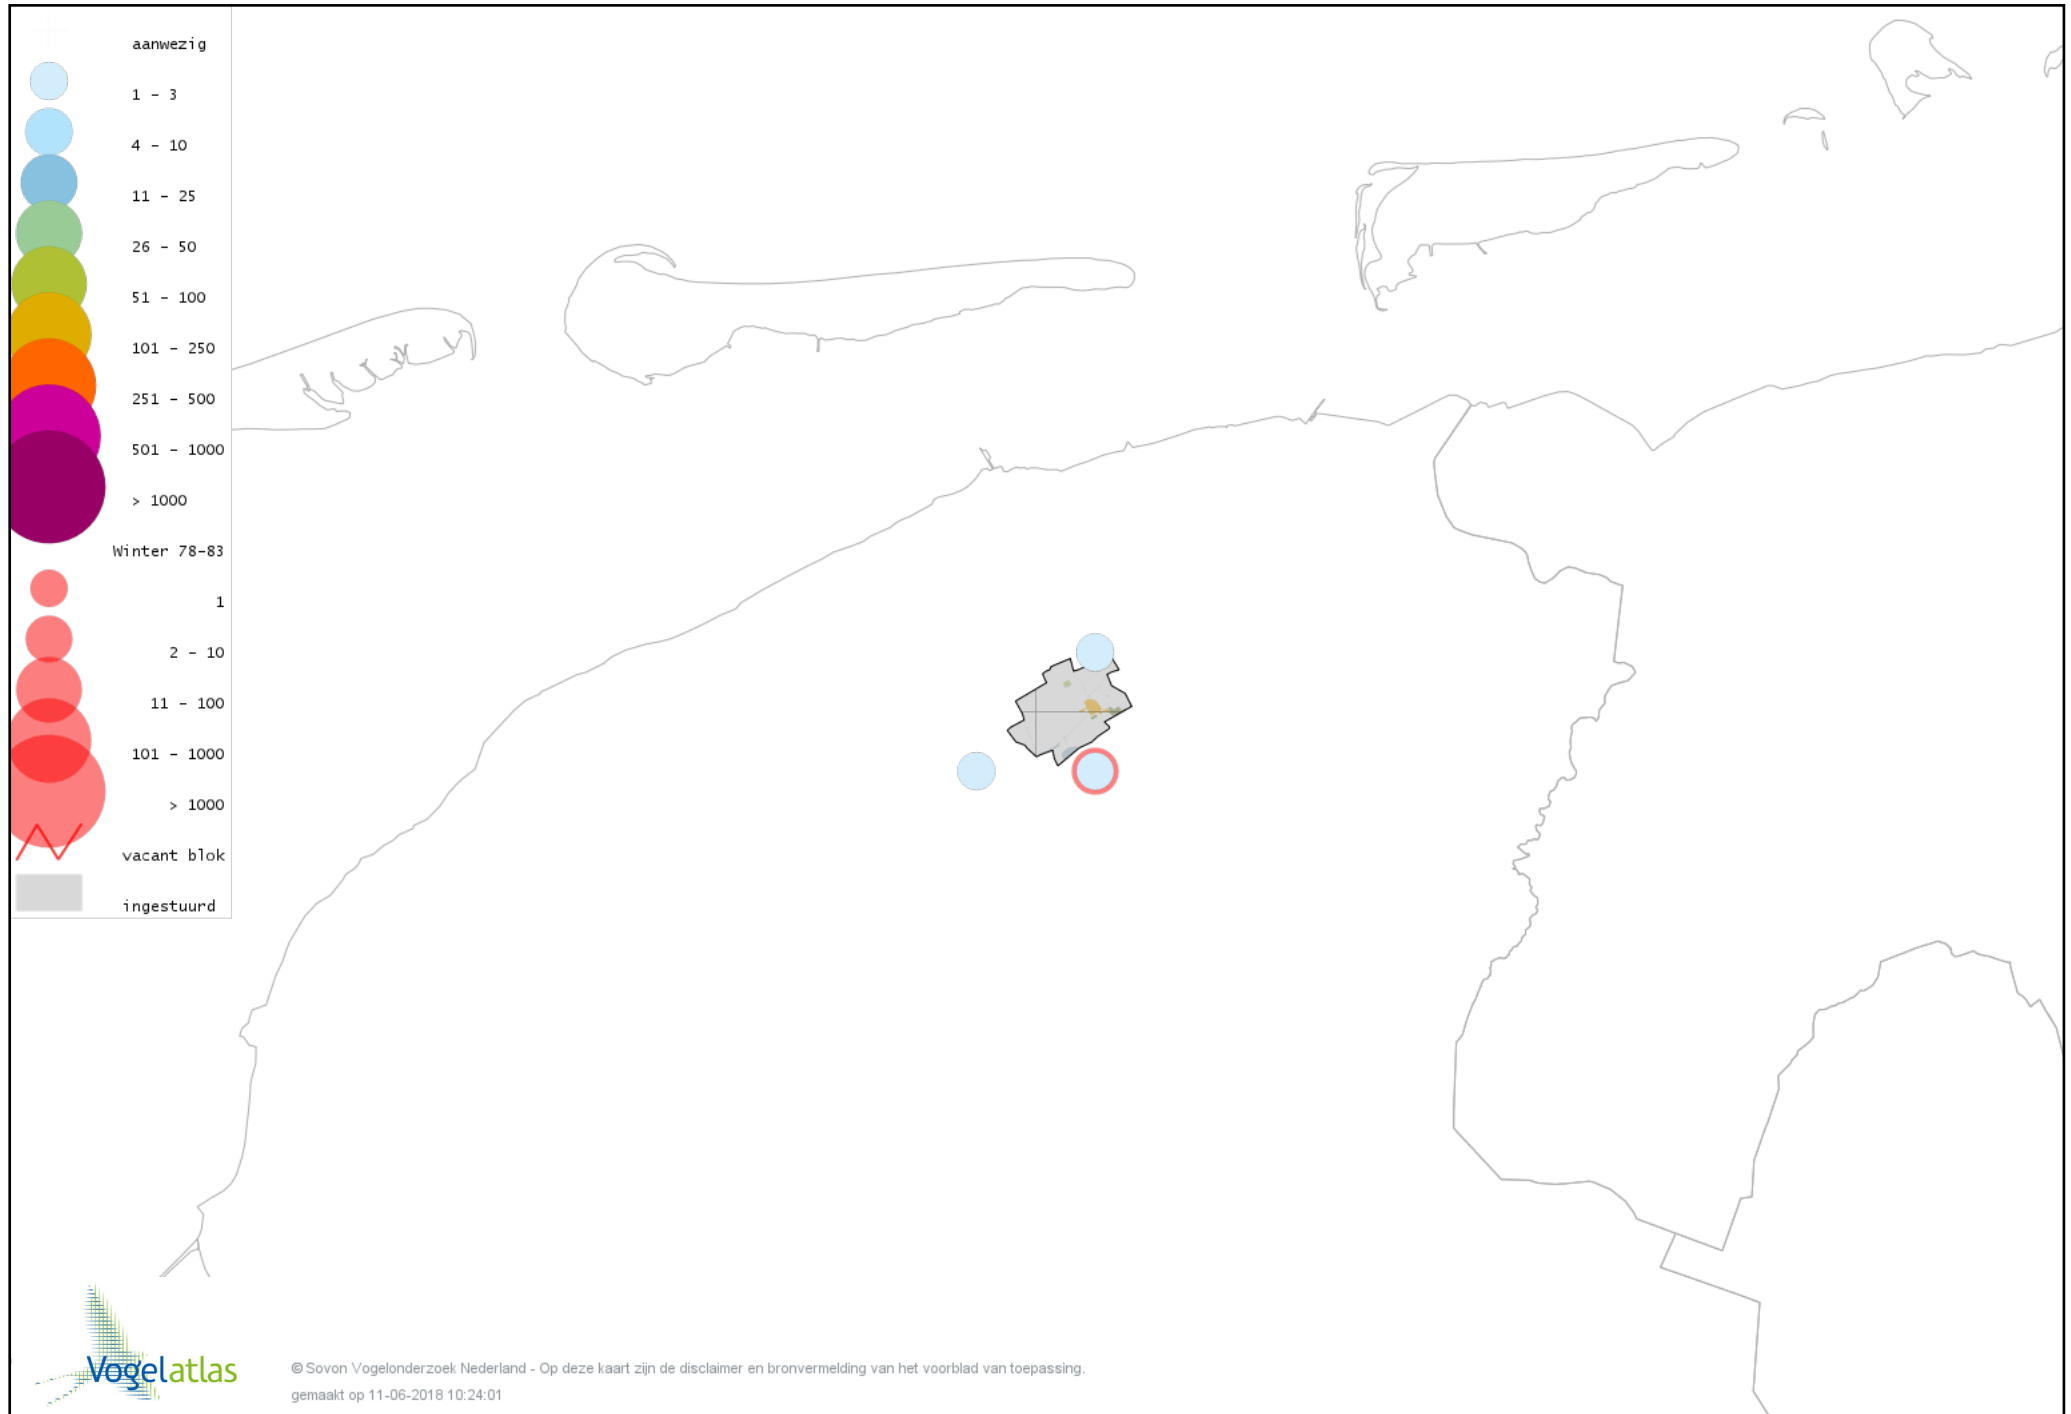

Voorlopige verspreidingskaart Holenduif winter

Voorlopige verspreidingskaart Houtduif winter

Voorlopige verspreidingskaart Turkse Tortel winter

Voorlopige verspreidingskaart Kerkuil winter

Voorlopige verspreidingskaart Bosuil winter

Voorlopige verspreidingskaart Ransuil winter

Voorlopige verspreidingskaart Velduil winter

Voorlopige verspreidingskaart IJsvogel winter

Voorlopige verspreidingskaart Groene Specht winter

Voorlopige verspreidingskaart Grote Bonte Specht winter