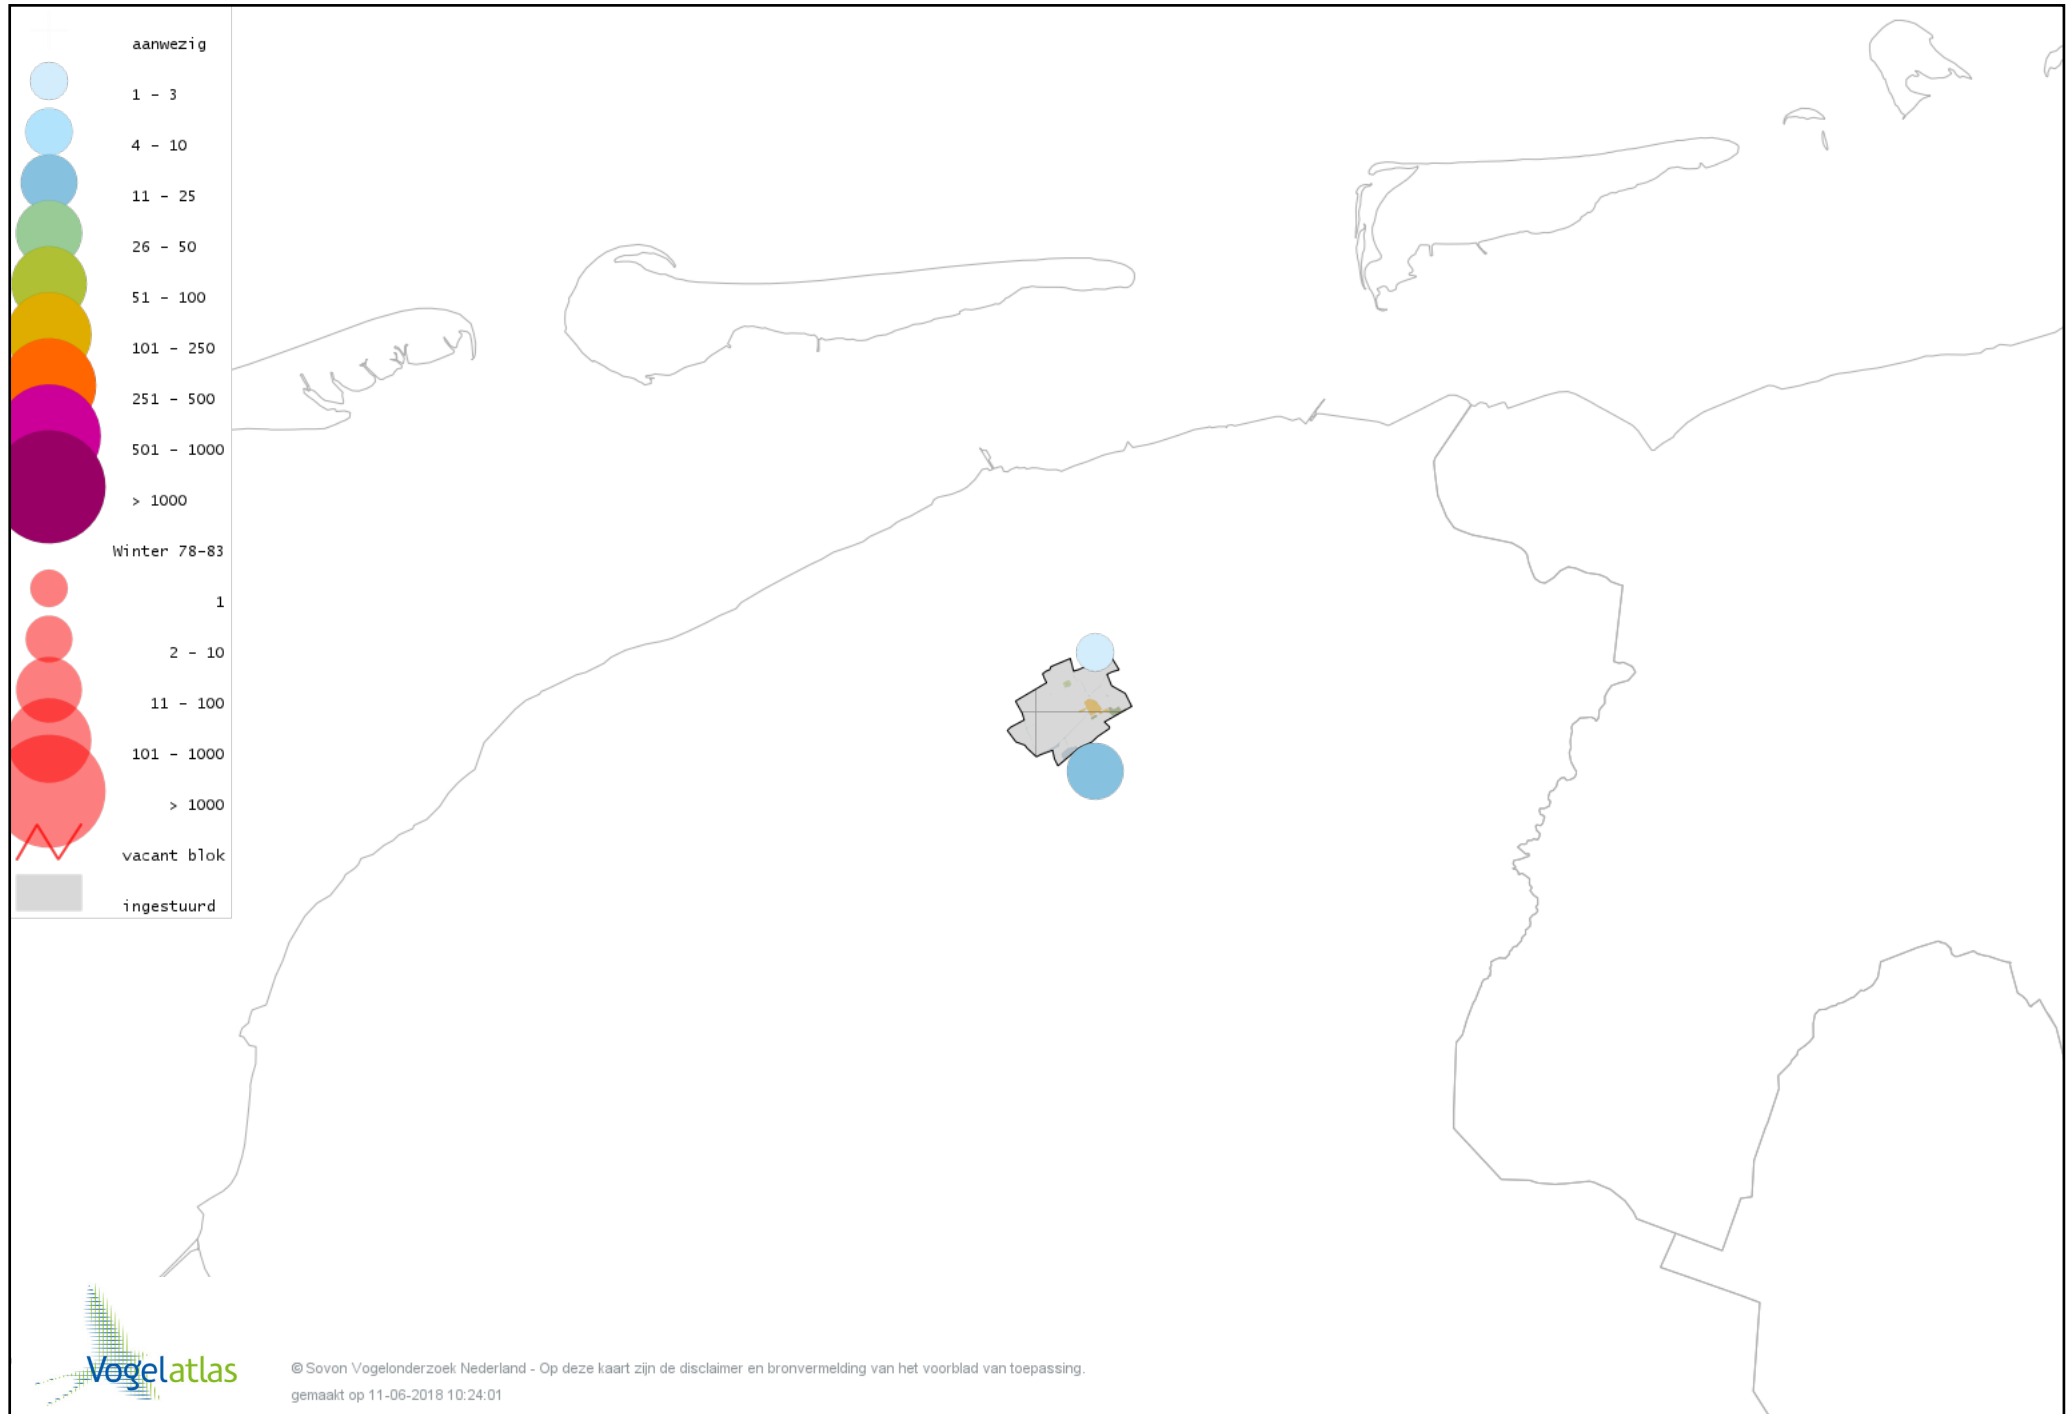

De kleurtint (blauw) is de beste referentie voor de tot nu toe waargenomen aantalsklasse.

De stipgrootte is relatief. Vergelijk daarvoor de atlasblok grootte van de legenda met die van het kaartbeeld.

Voorlopige verspreidingskaart Knobbelzwaan winter

Voorlopige verspreidingskaart Zwarte Zwaan winter

Voorlopige verspreidingskaart Kleine Zwaan winter

Voorlopige verspreidingskaart Wilde Zwaan winter

Voorlopige verspreidingskaart Indische Gans winter

Voorlopige verspreidingskaart Sneeuwgans winter

Voorlopige verspreidingskaart Knobbelgans (Chinese) winter

Voorlopige verspreidingskaart Toendrarietgans winter

Voorlopige verspreidingskaart Kleine Rietgans winter

Voorlopige verspreidingskaart Grauwe Gans winter