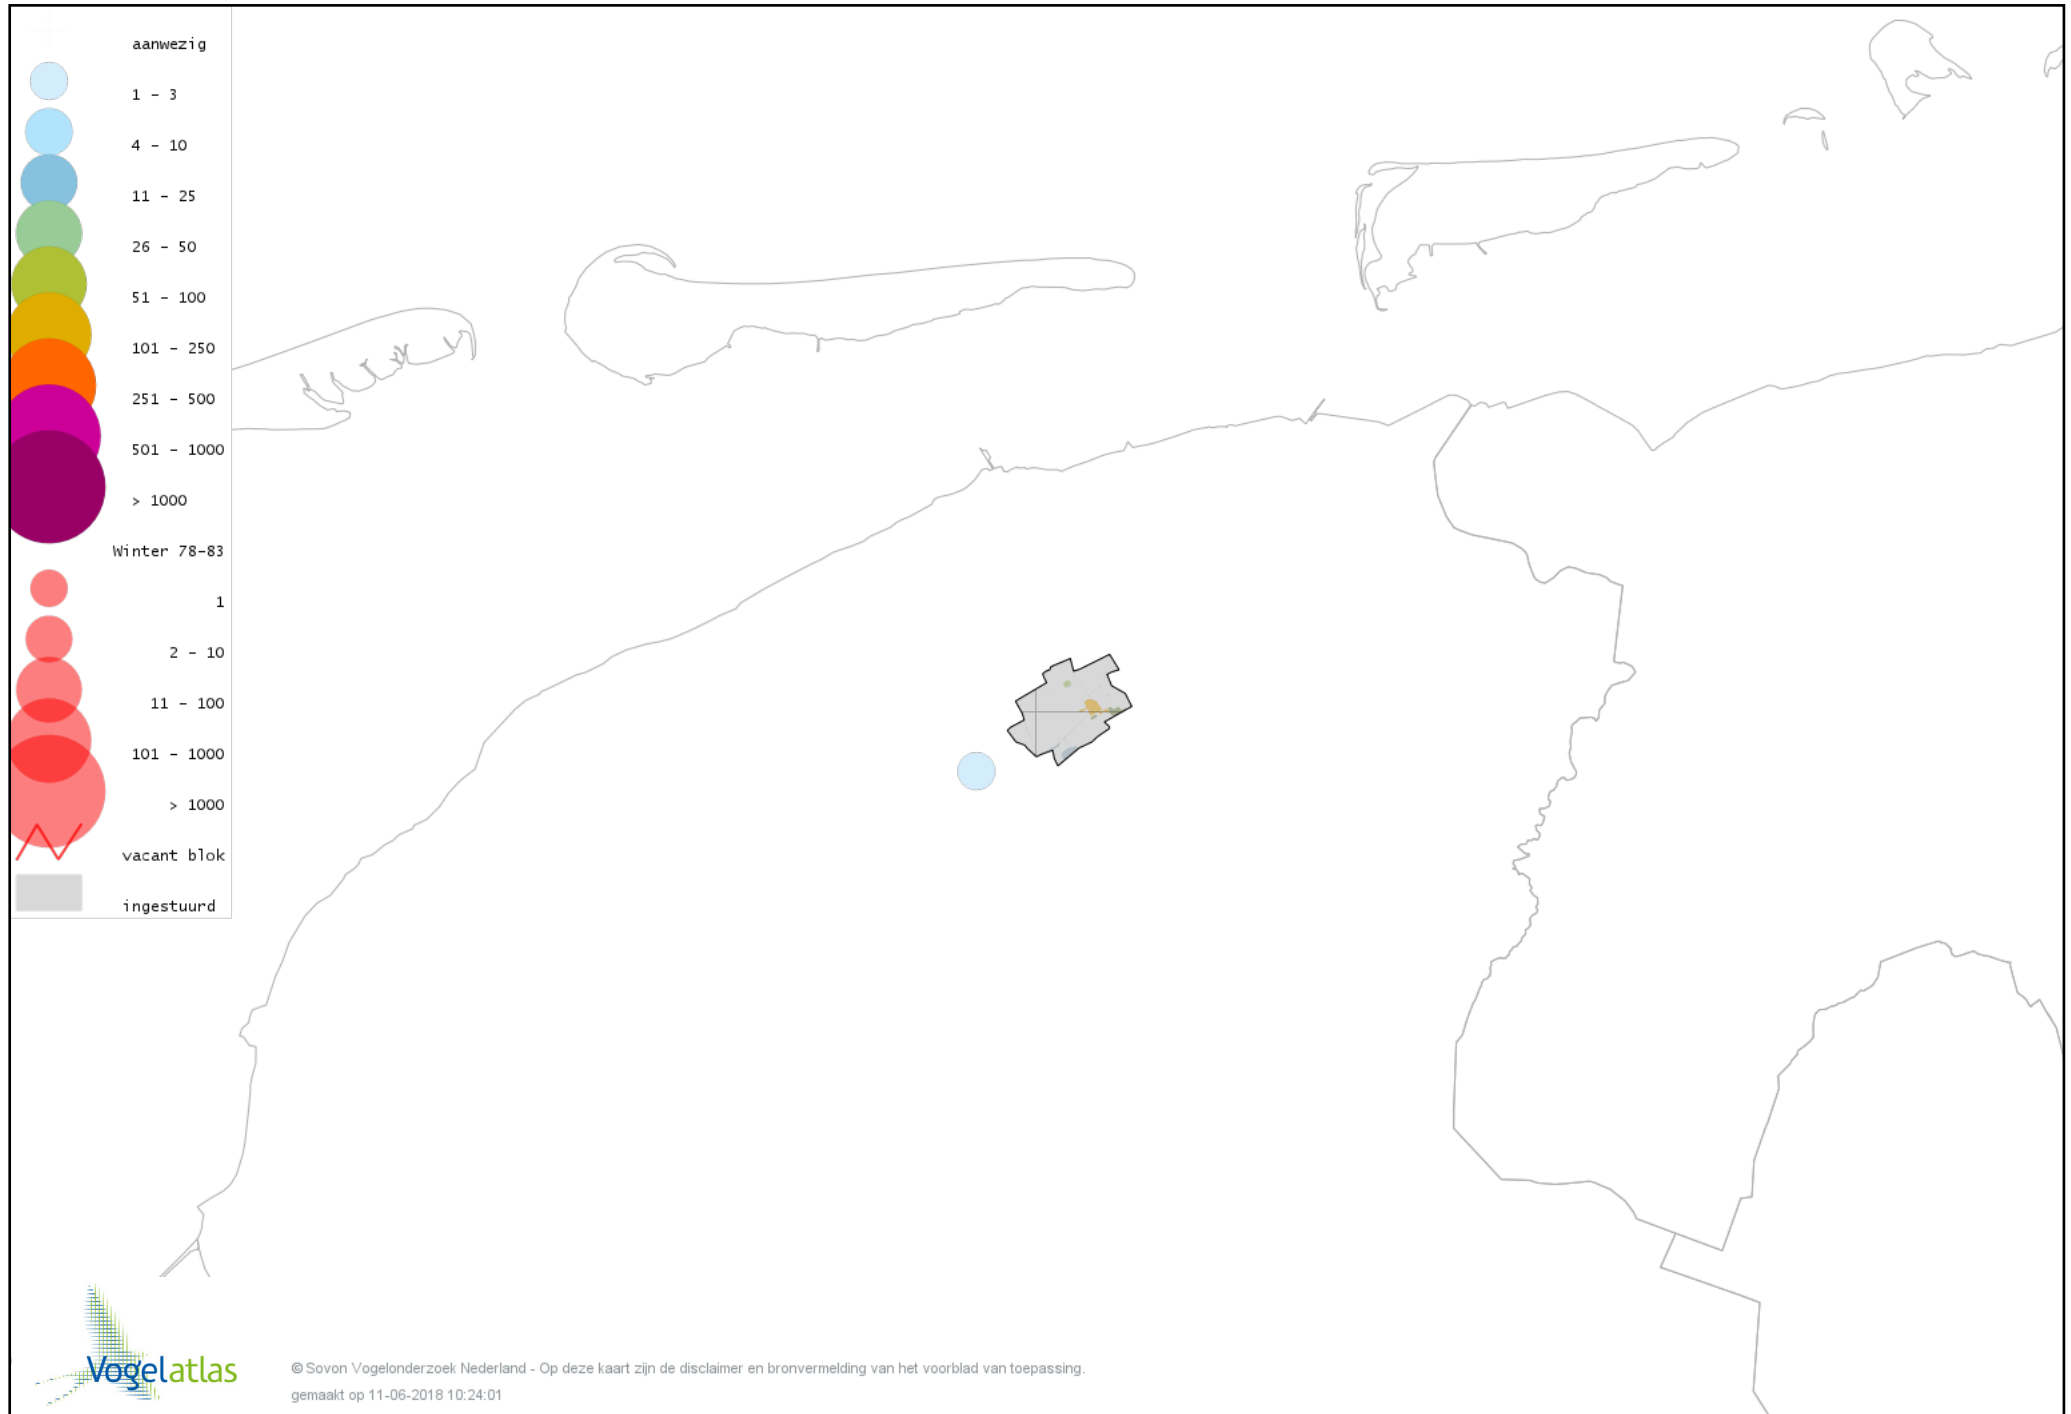

Voorlopige verspreidingskaart Grote Gele Kwikstaart winter