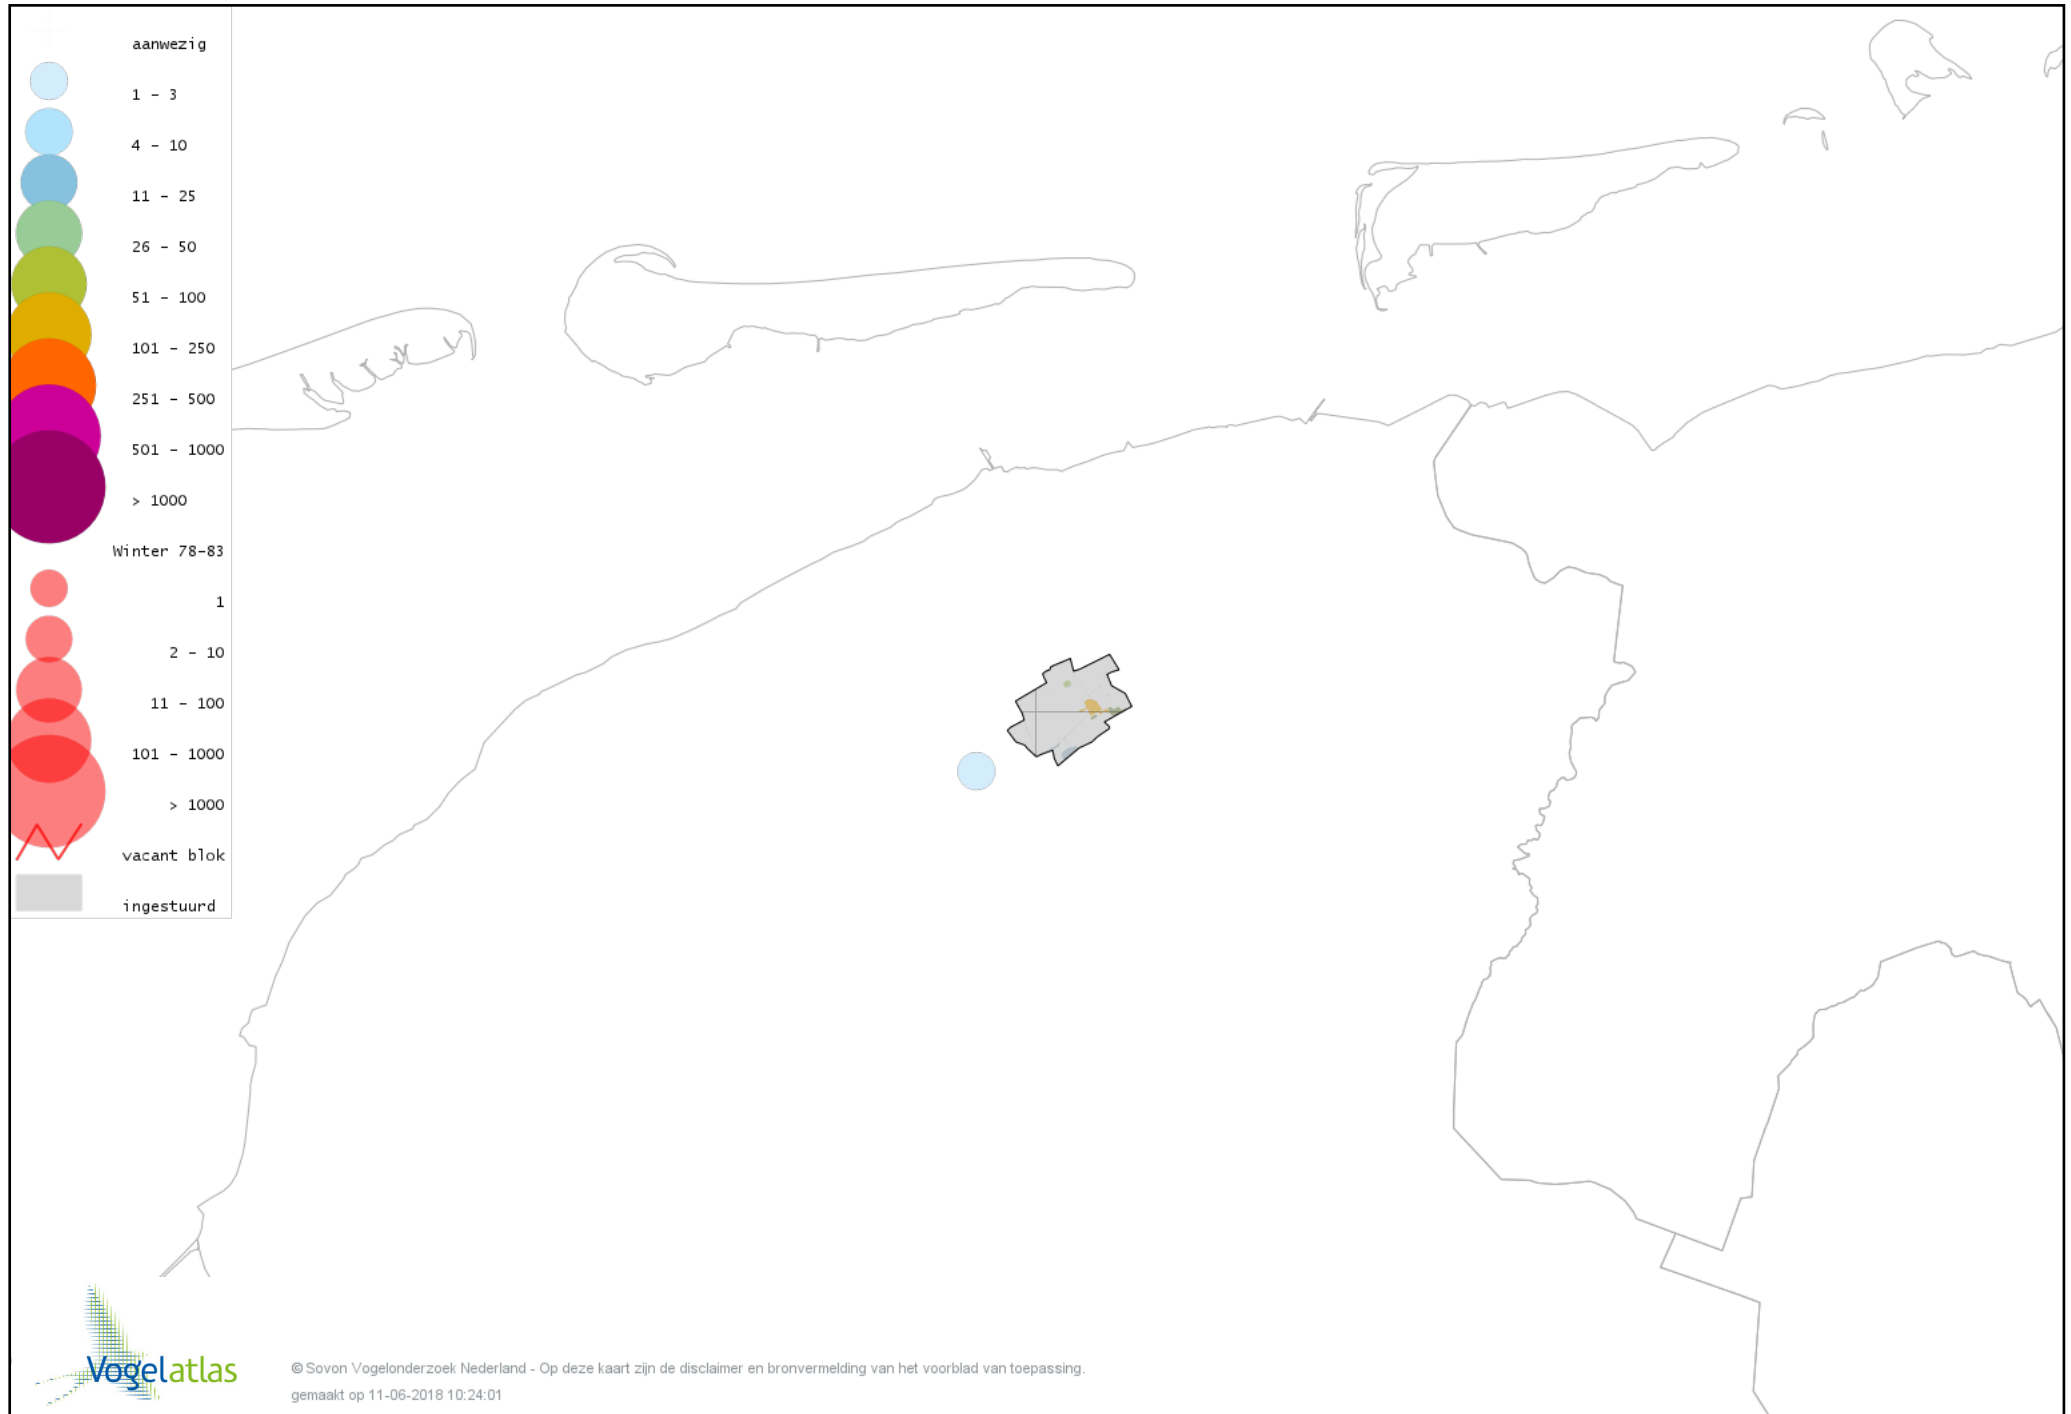

Voorlopige verspreidingskaart Kleine Bonte Specht winter

Voorlopige verspreidingskaart Ekster winter

Voorlopige verspreidingskaart Gaai winter

Voorlopige verspreidingskaart Kauw winter

Voorlopige verspreidingskaart Roek winter

Voorlopige verspreidingskaart Zwarte Kraai winter

Voorlopige verspreidingskaart Bonte Kraai winter

Voorlopige verspreidingskaart Goudhaan winter

Voorlopige verspreidingskaart Vuurgoudhaan winter

Voorlopige verspreidingskaart Pimpelmees winter