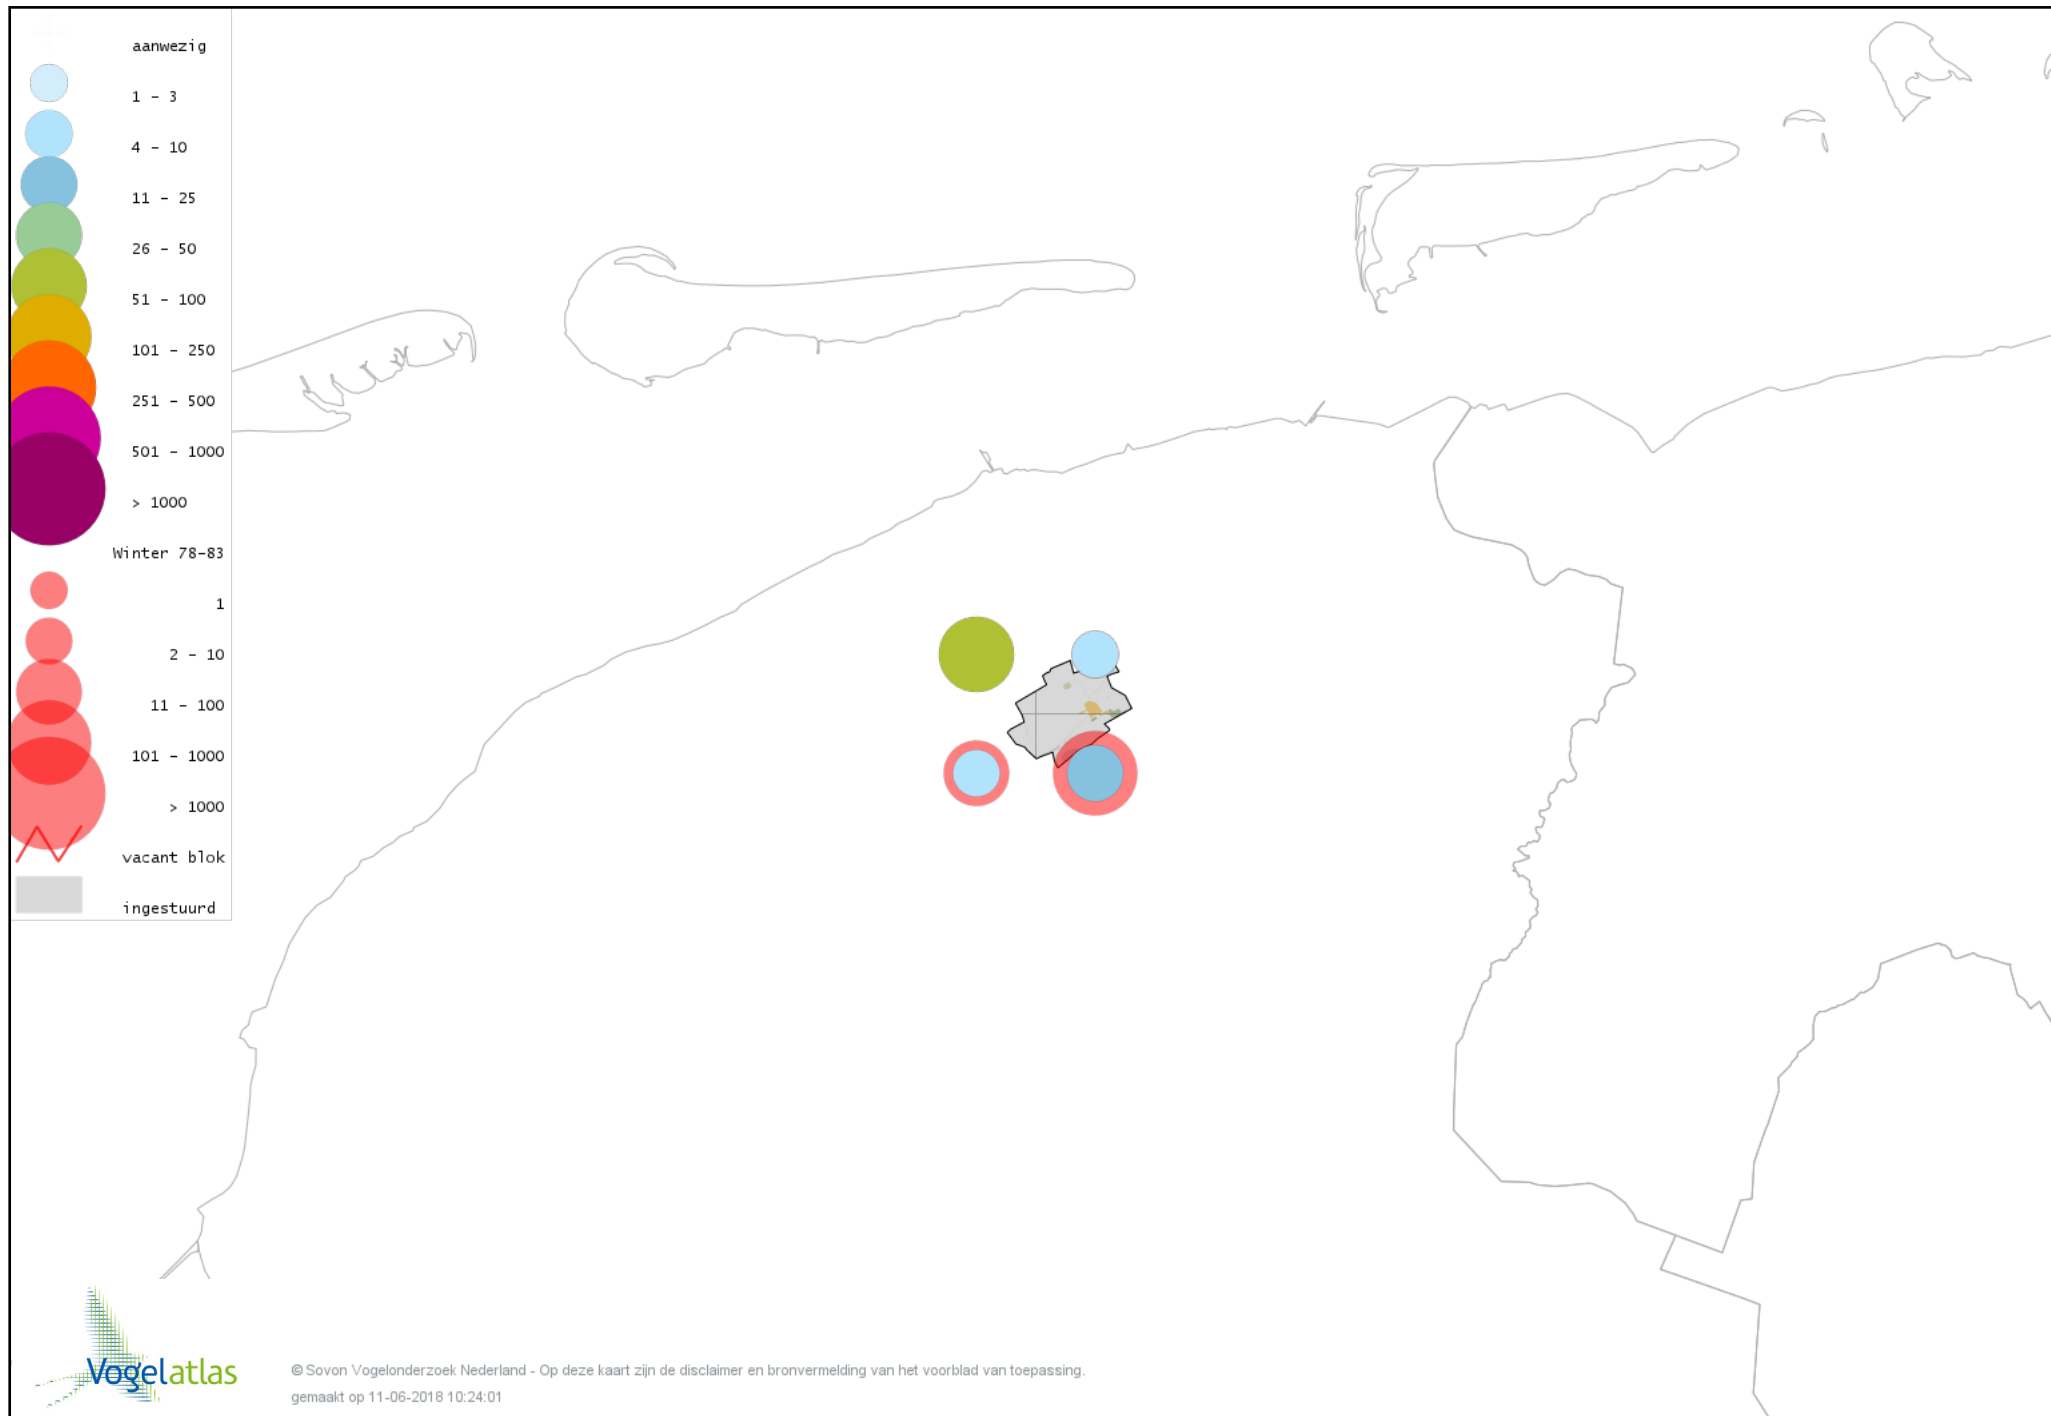

Voorlopige verspreidingskaart Holenduif winter

Voorlopige verspreidingskaart Houtduif winter

Voorlopige verspreidingskaart Turkse Tortel winter

Voorlopige verspreidingskaart Kerkuil winter

Voorlopige verspreidingskaart Bosuil winter

Voorlopige verspreidingskaart Ransuil winter

Voorlopige verspreidingskaart Velduil winter

Voorlopige verspreidingskaart IJsvogel winter

Voorlopige verspreidingskaart Groene Specht winter

Voorlopige verspreidingskaart Grote Bonte Specht winter

Voorlopige verspreidingskaart Kleine Bonte Specht winter

Voorlopige verspreidingskaart Ekster winter

Voorlopige verspreidingskaart Gaai winter

Voorlopige verspreidingskaart Kauw winter

Voorlopige verspreidingskaart Roek winter