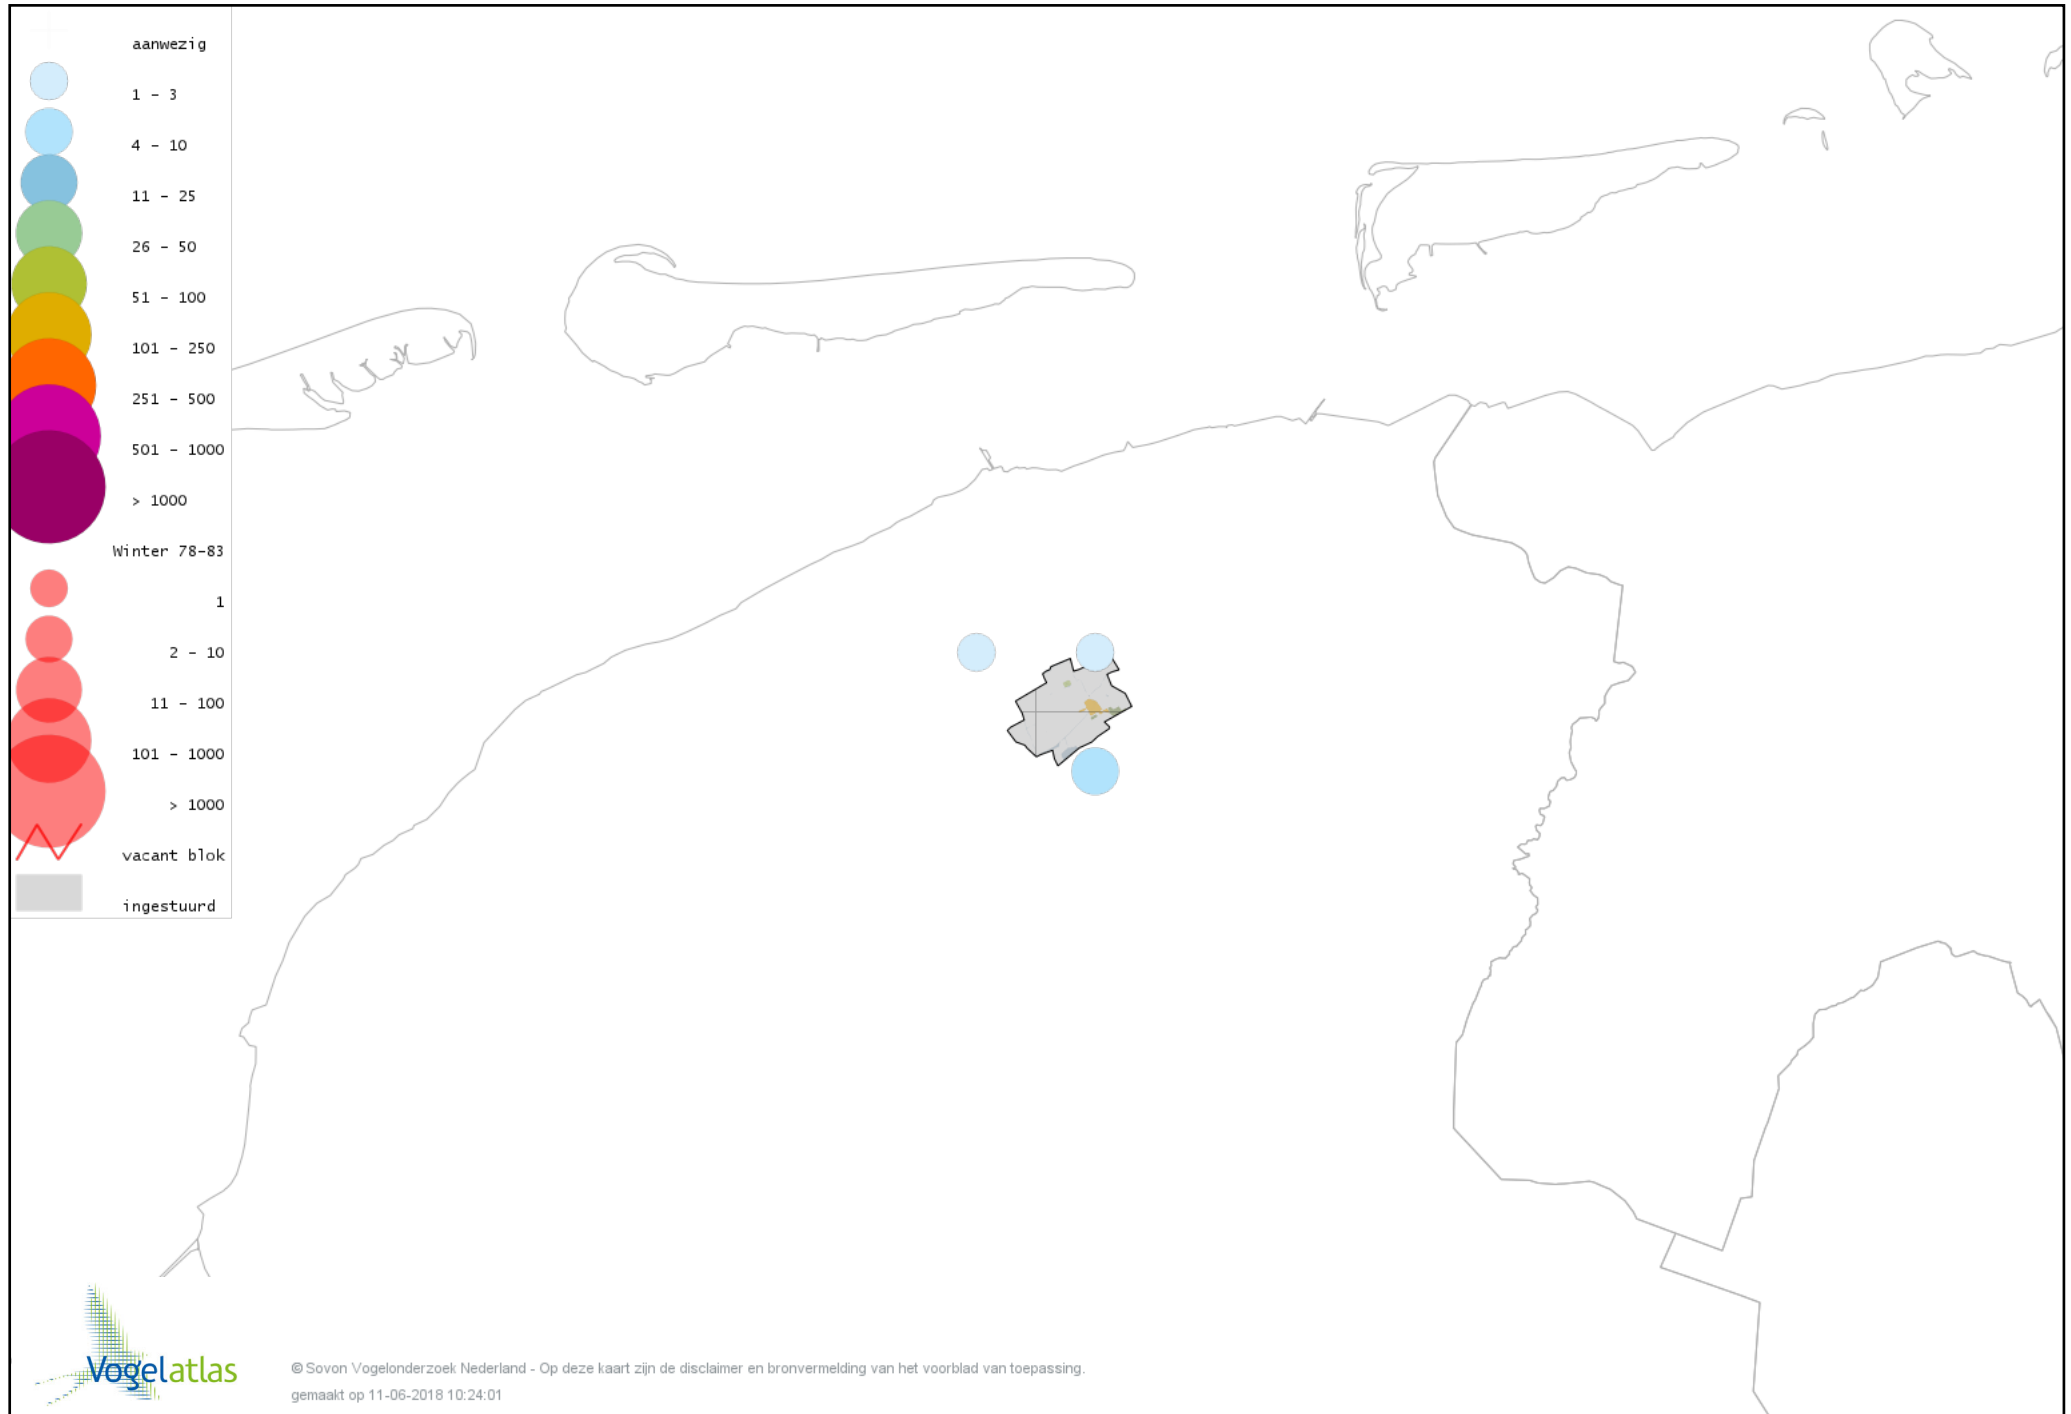

Voorlopige verspreidingskaart Zanglijster winter

Voorlopige verspreidingskaart Koperwiek winter

Voorlopige verspreidingskaart Grote Lijster winter

Voorlopige verspreidingskaart Roodborst winter

Voorlopige verspreidingskaart Heggenmus winter

Voorlopige verspreidingskaart Huismus winter

Voorlopige verspreidingskaart Ringmus winter

Voorlopige verspreidingskaart Grote Gele Kwikstaart winter

Voorlopige verspreidingskaart Witte Kwikstaart winter

Voorlopige verspreidingskaart Graspieper winter

Voorlopige verspreidingskaart Oeverpieper winter

Voorlopige verspreidingskaart Waterpieper winter

Voorlopige verspreidingskaart Vink winter

Voorlopige verspreidingskaart Keep winter

Voorlopige verspreidingskaart Groenling winter