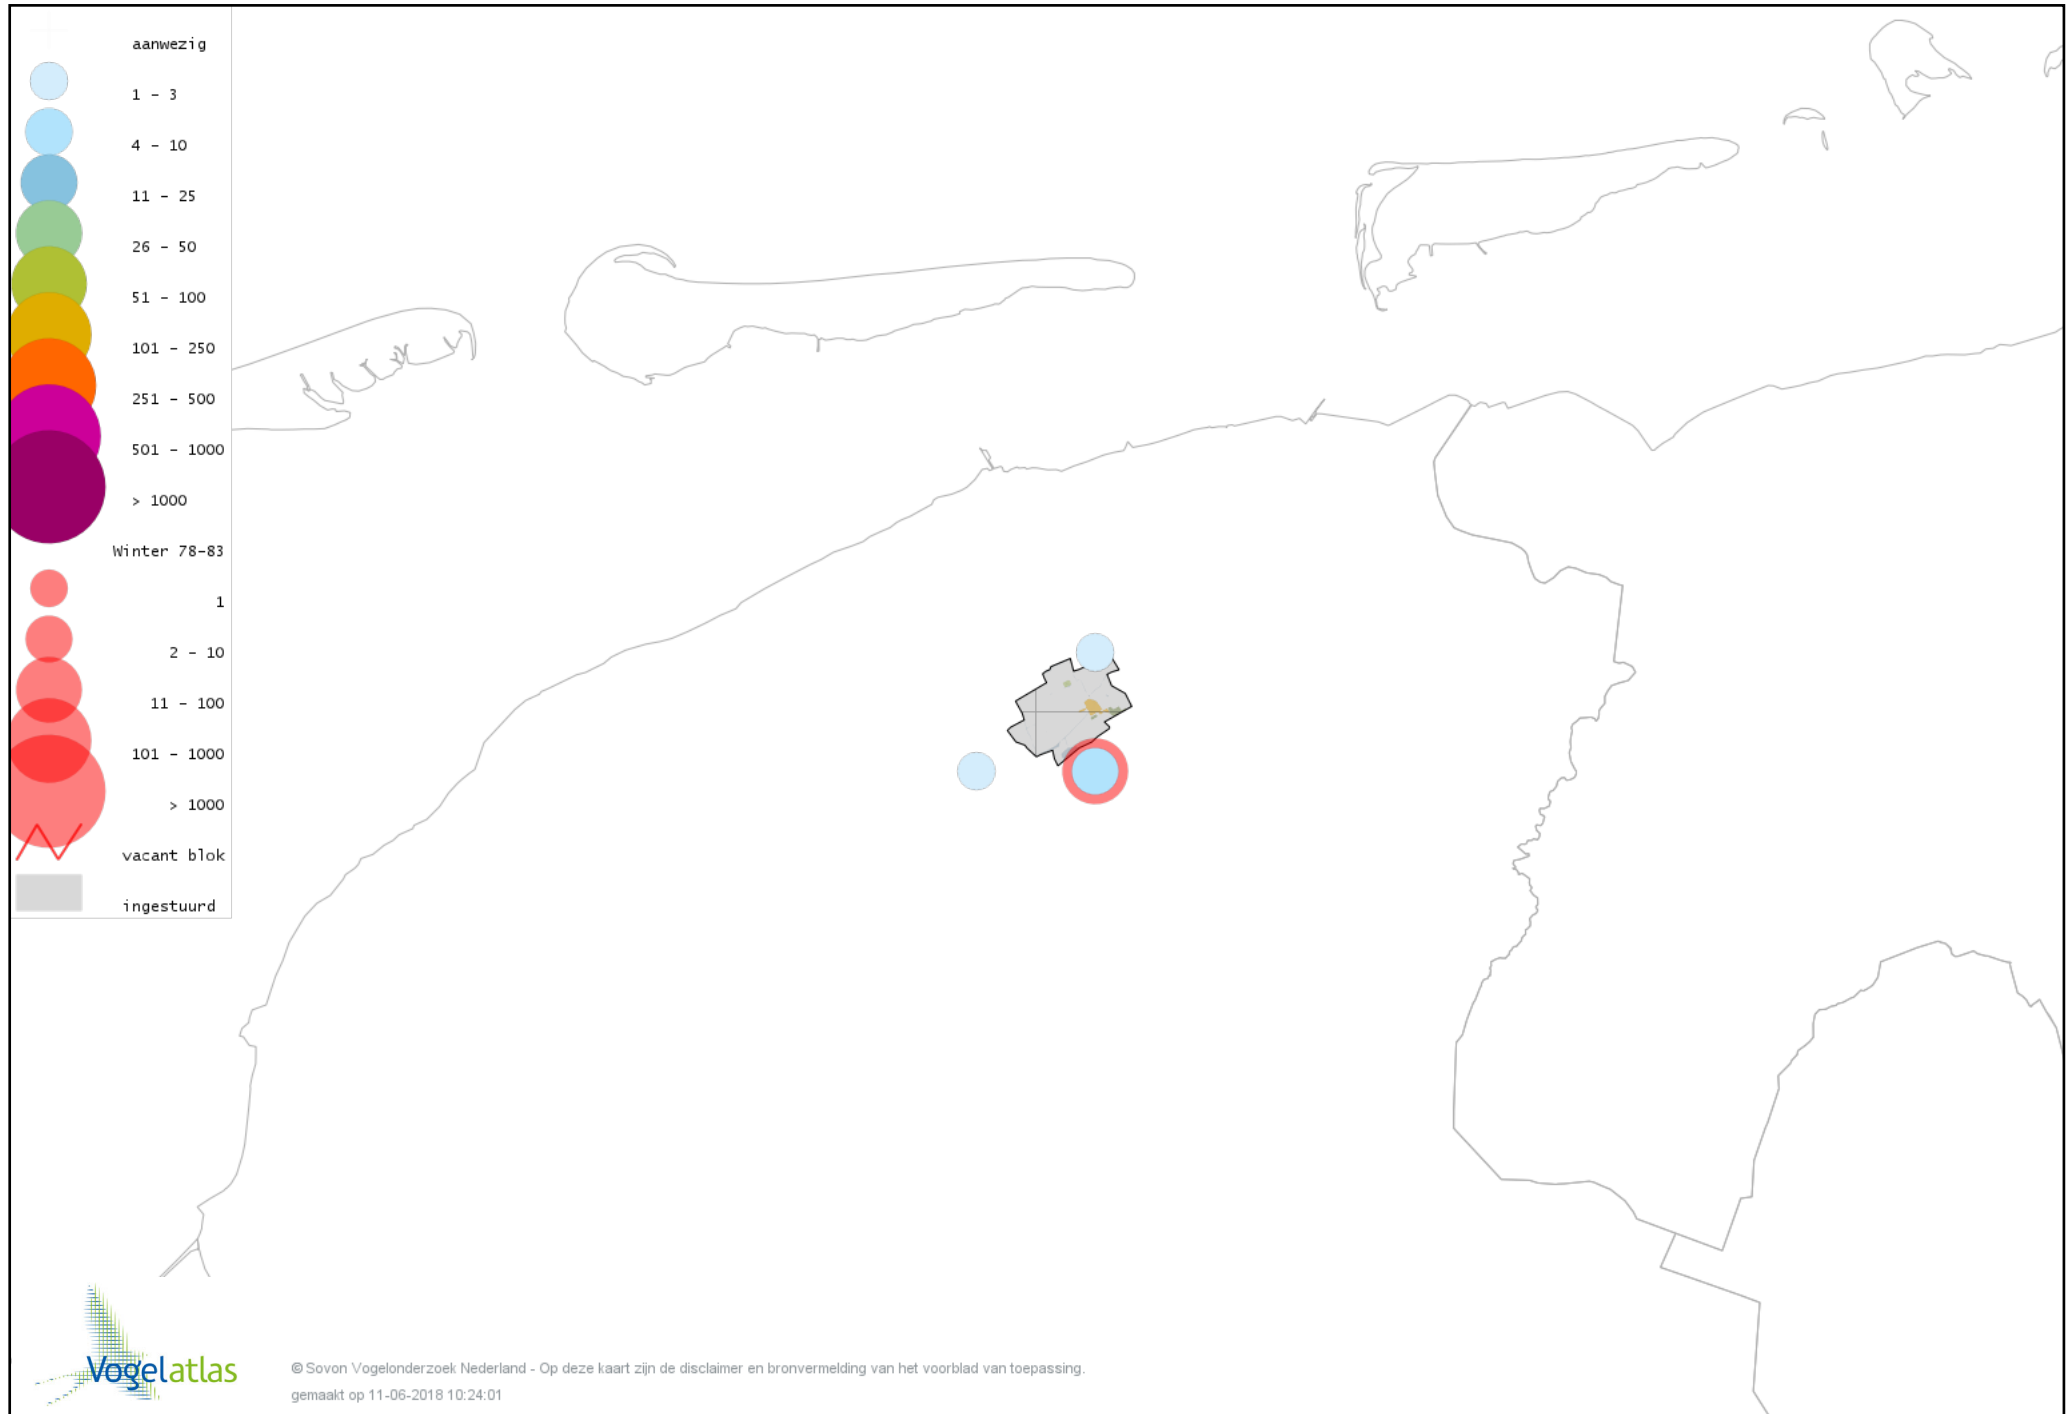

Voorlopige verspreidingskaart Veldleeuwerik winter

Voorlopige verspreidingskaart Staartmees winter

Voorlopige verspreidingskaart Tjiftjaf winter

Voorlopige verspreidingskaart Zwartkop winter

Voorlopige verspreidingskaart Boomklever winter

Voorlopige verspreidingskaart Boomkruiper winter

Voorlopige verspreidingskaart Winterkoning winter

Voorlopige verspreidingskaart Spreeuw winter

Voorlopige verspreidingskaart Merel winter

Voorlopige verspreidingskaart Kramsvogel winter

Voorlopige verspreidingskaart Zanglijster winter

Voorlopige verspreidingskaart Koperwiek winter

Voorlopige verspreidingskaart Grote Lijster winter

Voorlopige verspreidingskaart Roodborst winter

Voorlopige verspreidingskaart Heggenmus winter