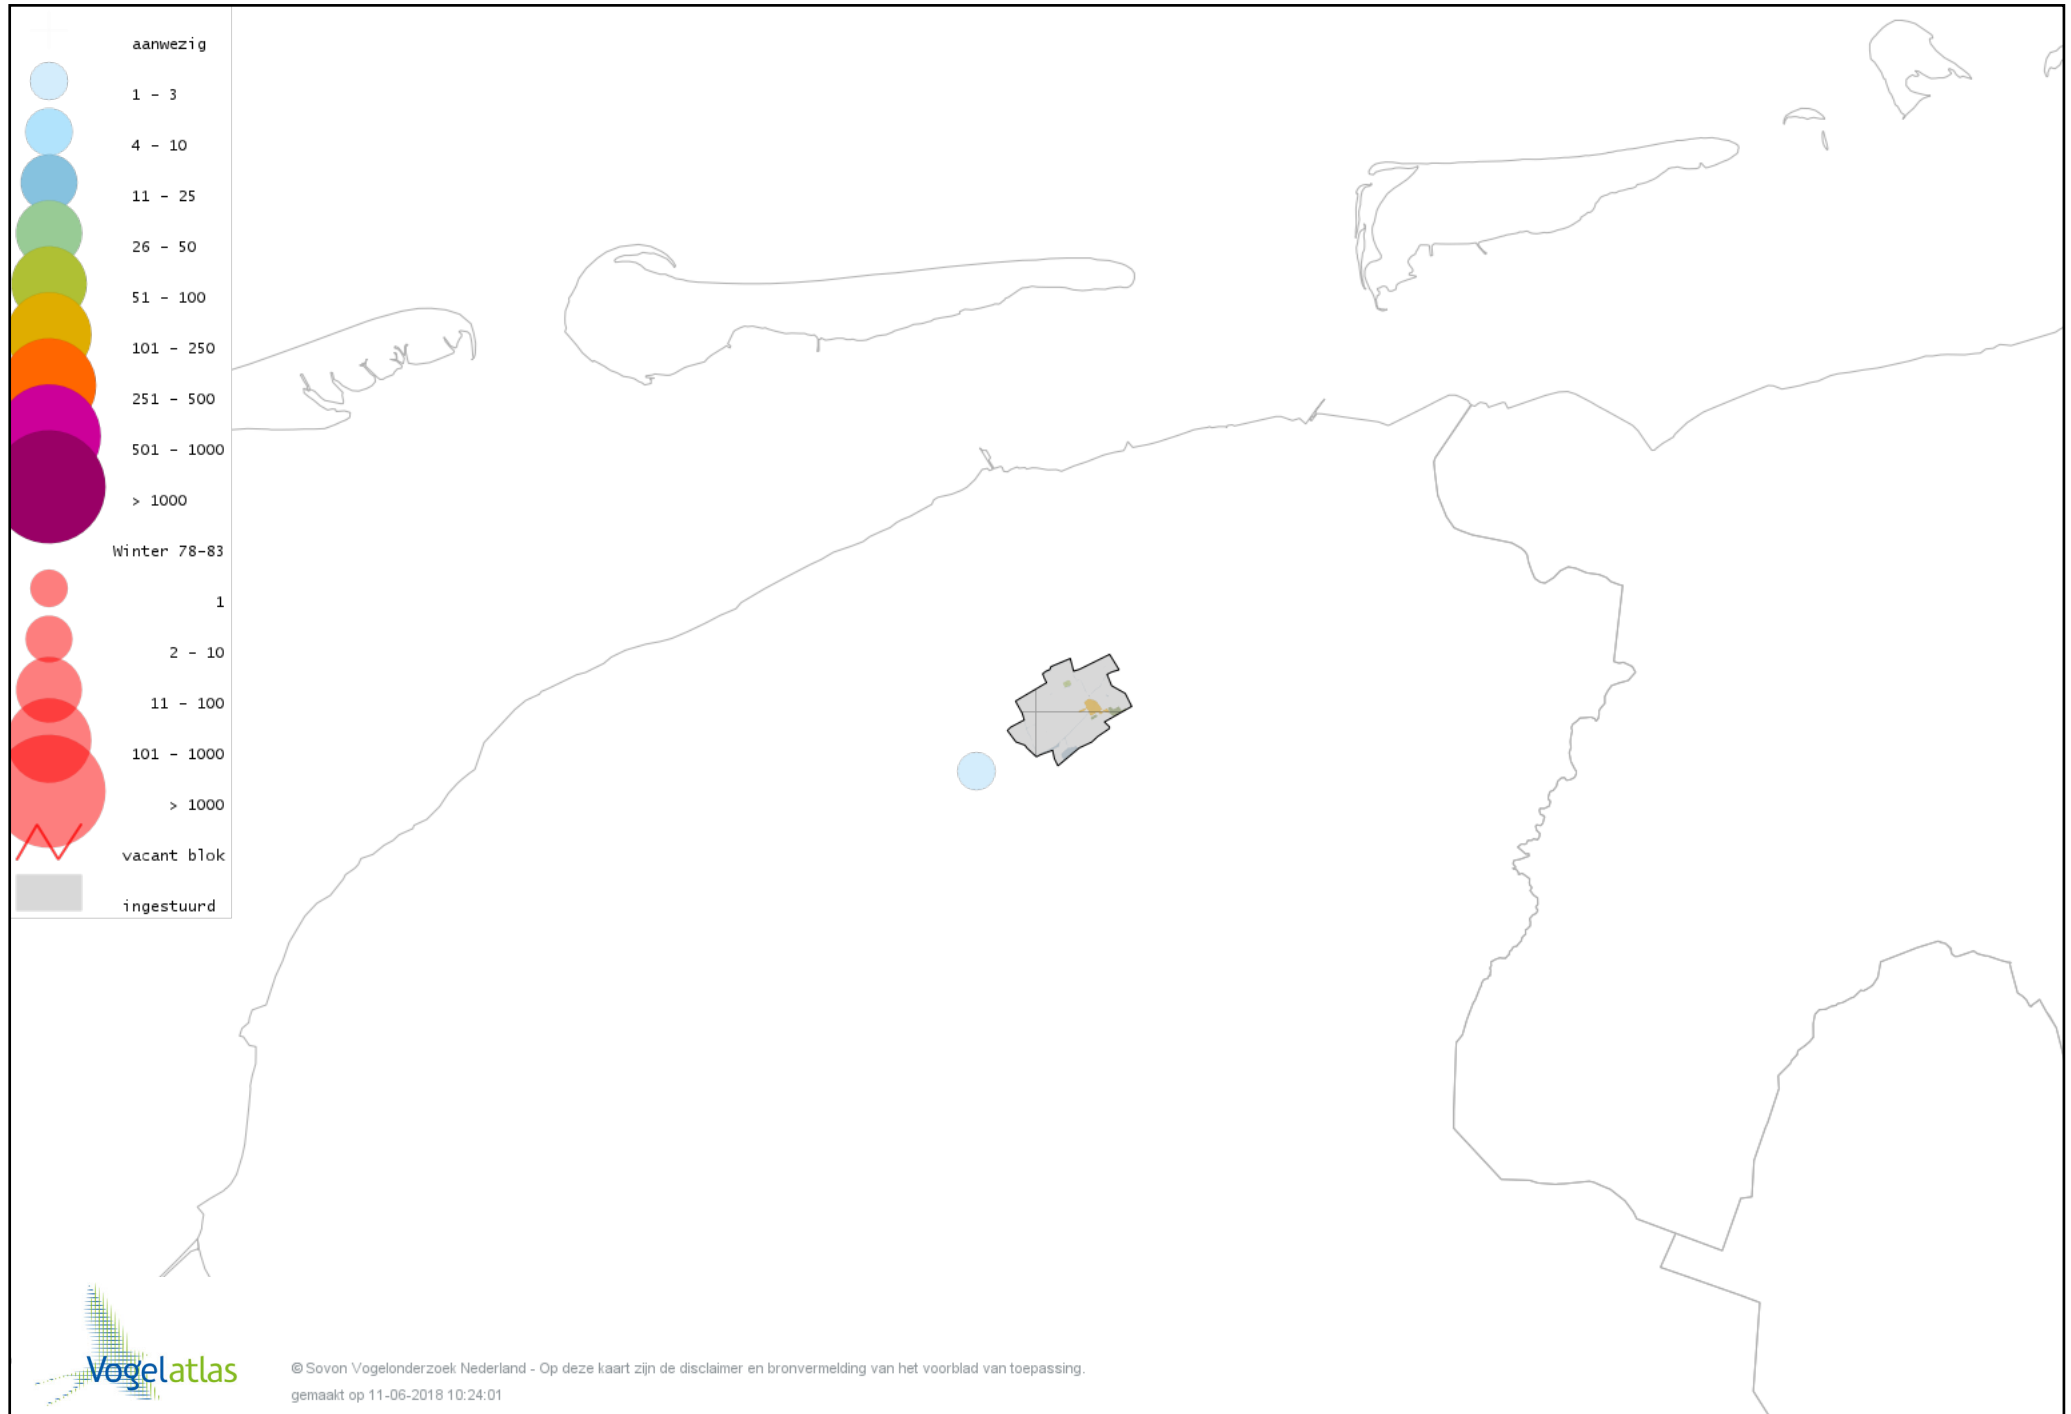

Voorlopige verspreidingskaart Kleine Mantelmeeuw winter

Voorlopige verspreidingskaart Zilvermeeuw winter

Voorlopige verspreidingskaart Grote Mantelmeeuw winter

Voorlopige verspreidingskaart Stadsduif winter

Voorlopige verspreidingskaart Holenduif winter

Voorlopige verspreidingskaart Houtduif winter

Voorlopige verspreidingskaart Turkse Tortel winter

Voorlopige verspreidingskaart Kerkuil winter

Voorlopige verspreidingskaart Bosuil winter