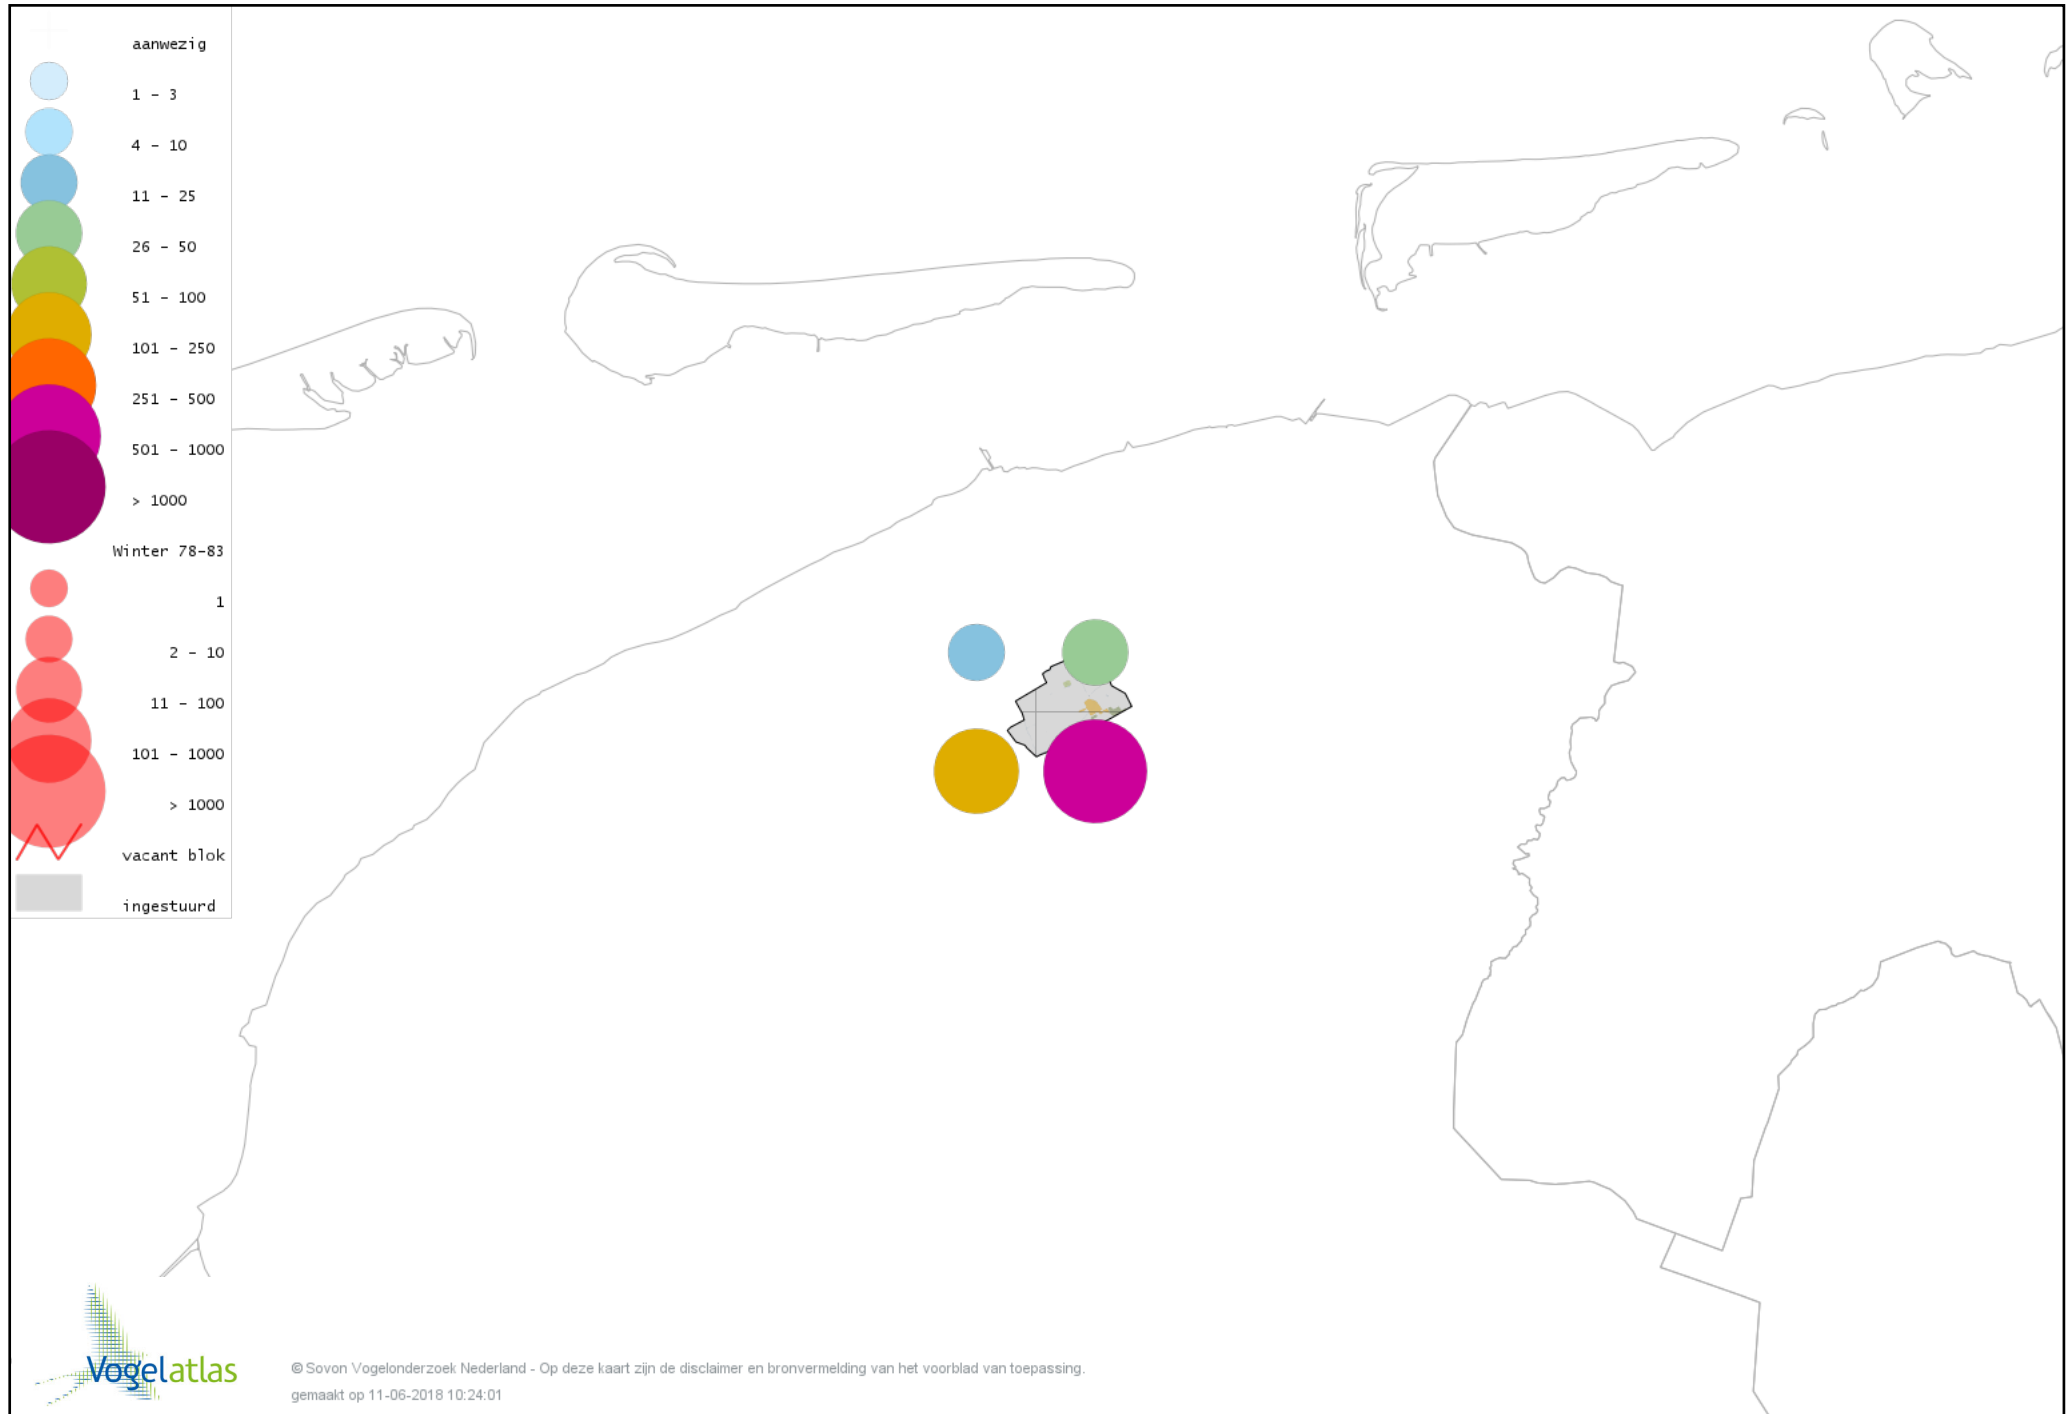

Voorlopige verspreidingskaart Ransuil winter

Voorlopige verspreidingskaart Velduil winter

Voorlopige verspreidingskaart IJsvogel winter

Voorlopige verspreidingskaart Groene Specht winter

Voorlopige verspreidingskaart Grote Bonte Specht winter

Voorlopige verspreidingskaart Kleine Bonte Specht winter

Voorlopige verspreidingskaart Ekster winter

Voorlopige verspreidingskaart Gaai winter

Voorlopige verspreidingskaart Kauw winter

Voorlopige verspreidingskaart Roek winter

Voorlopige verspreidingskaart Zwarte Kraai winter

Voorlopige verspreidingskaart Bonte Kraai winter

Voorlopige verspreidingskaart Goudhaan winter

Voorlopige verspreidingskaart Vuurgoudhaan winter

Voorlopige verspreidingskaart Pimpelmees winter