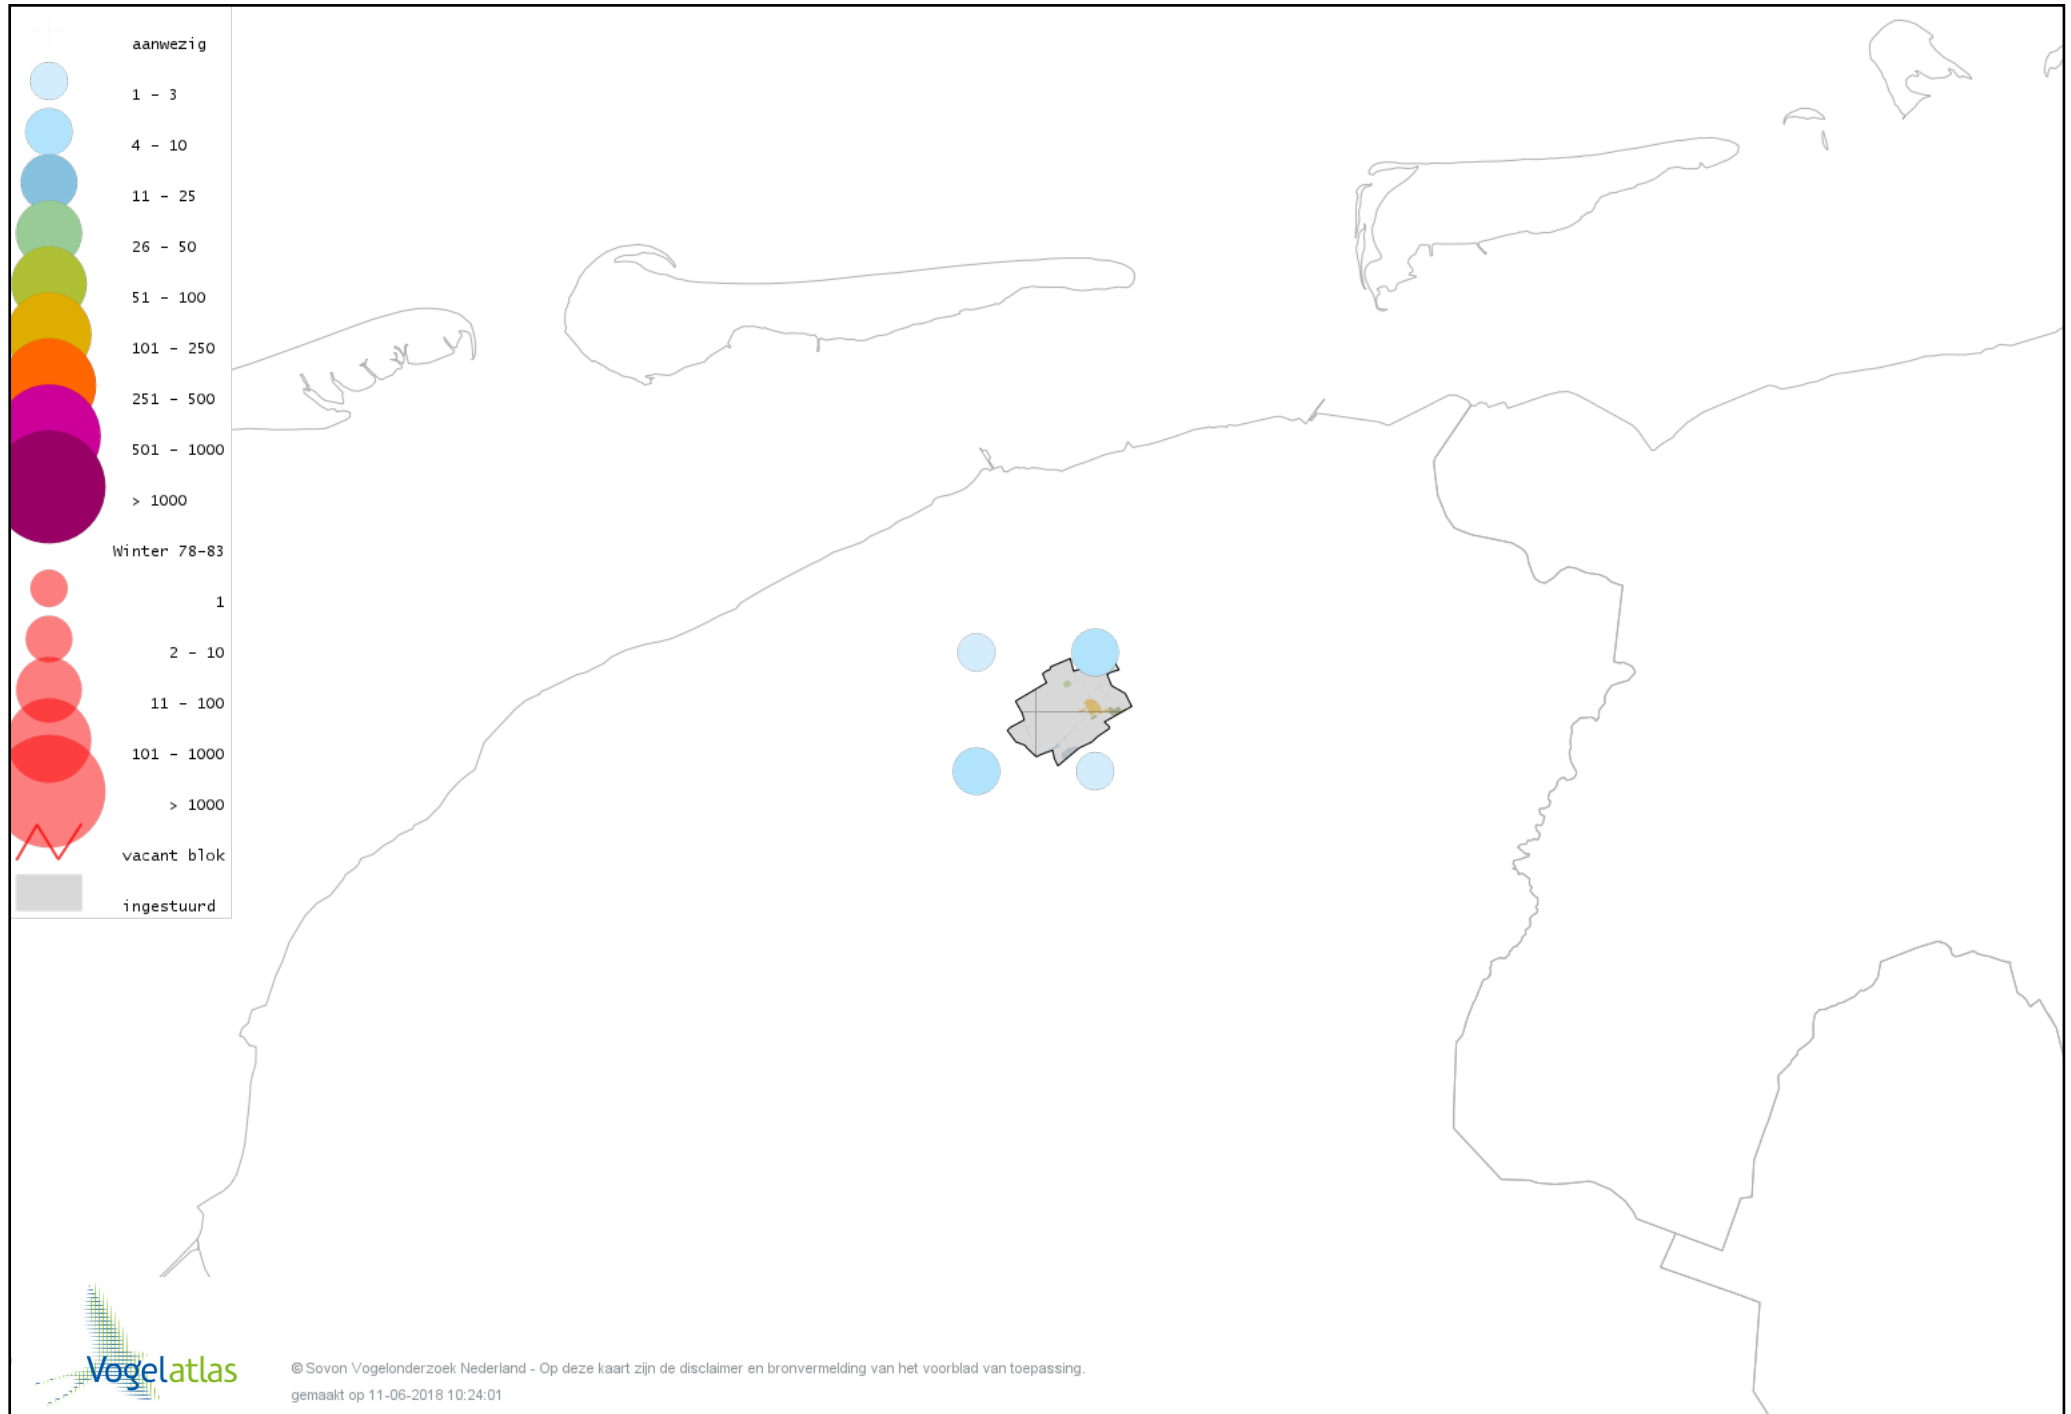

Voorlopige verspreidingskaart Veldleeuwerik winter

Voorlopige verspreidingskaart Staartmees winter

Voorlopige verspreidingskaart Tjiftjaf winter

Voorlopige verspreidingskaart Zwartkop winter

Voorlopige verspreidingskaart Boomklever winter

Voorlopige verspreidingskaart Boomkruiper winter

Voorlopige verspreidingskaart Winterkoning winter

Voorlopige verspreidingskaart Spreeuw winter

Voorlopige verspreidingskaart Merel winter

Voorlopige verspreidingskaart Kramsvogel winter