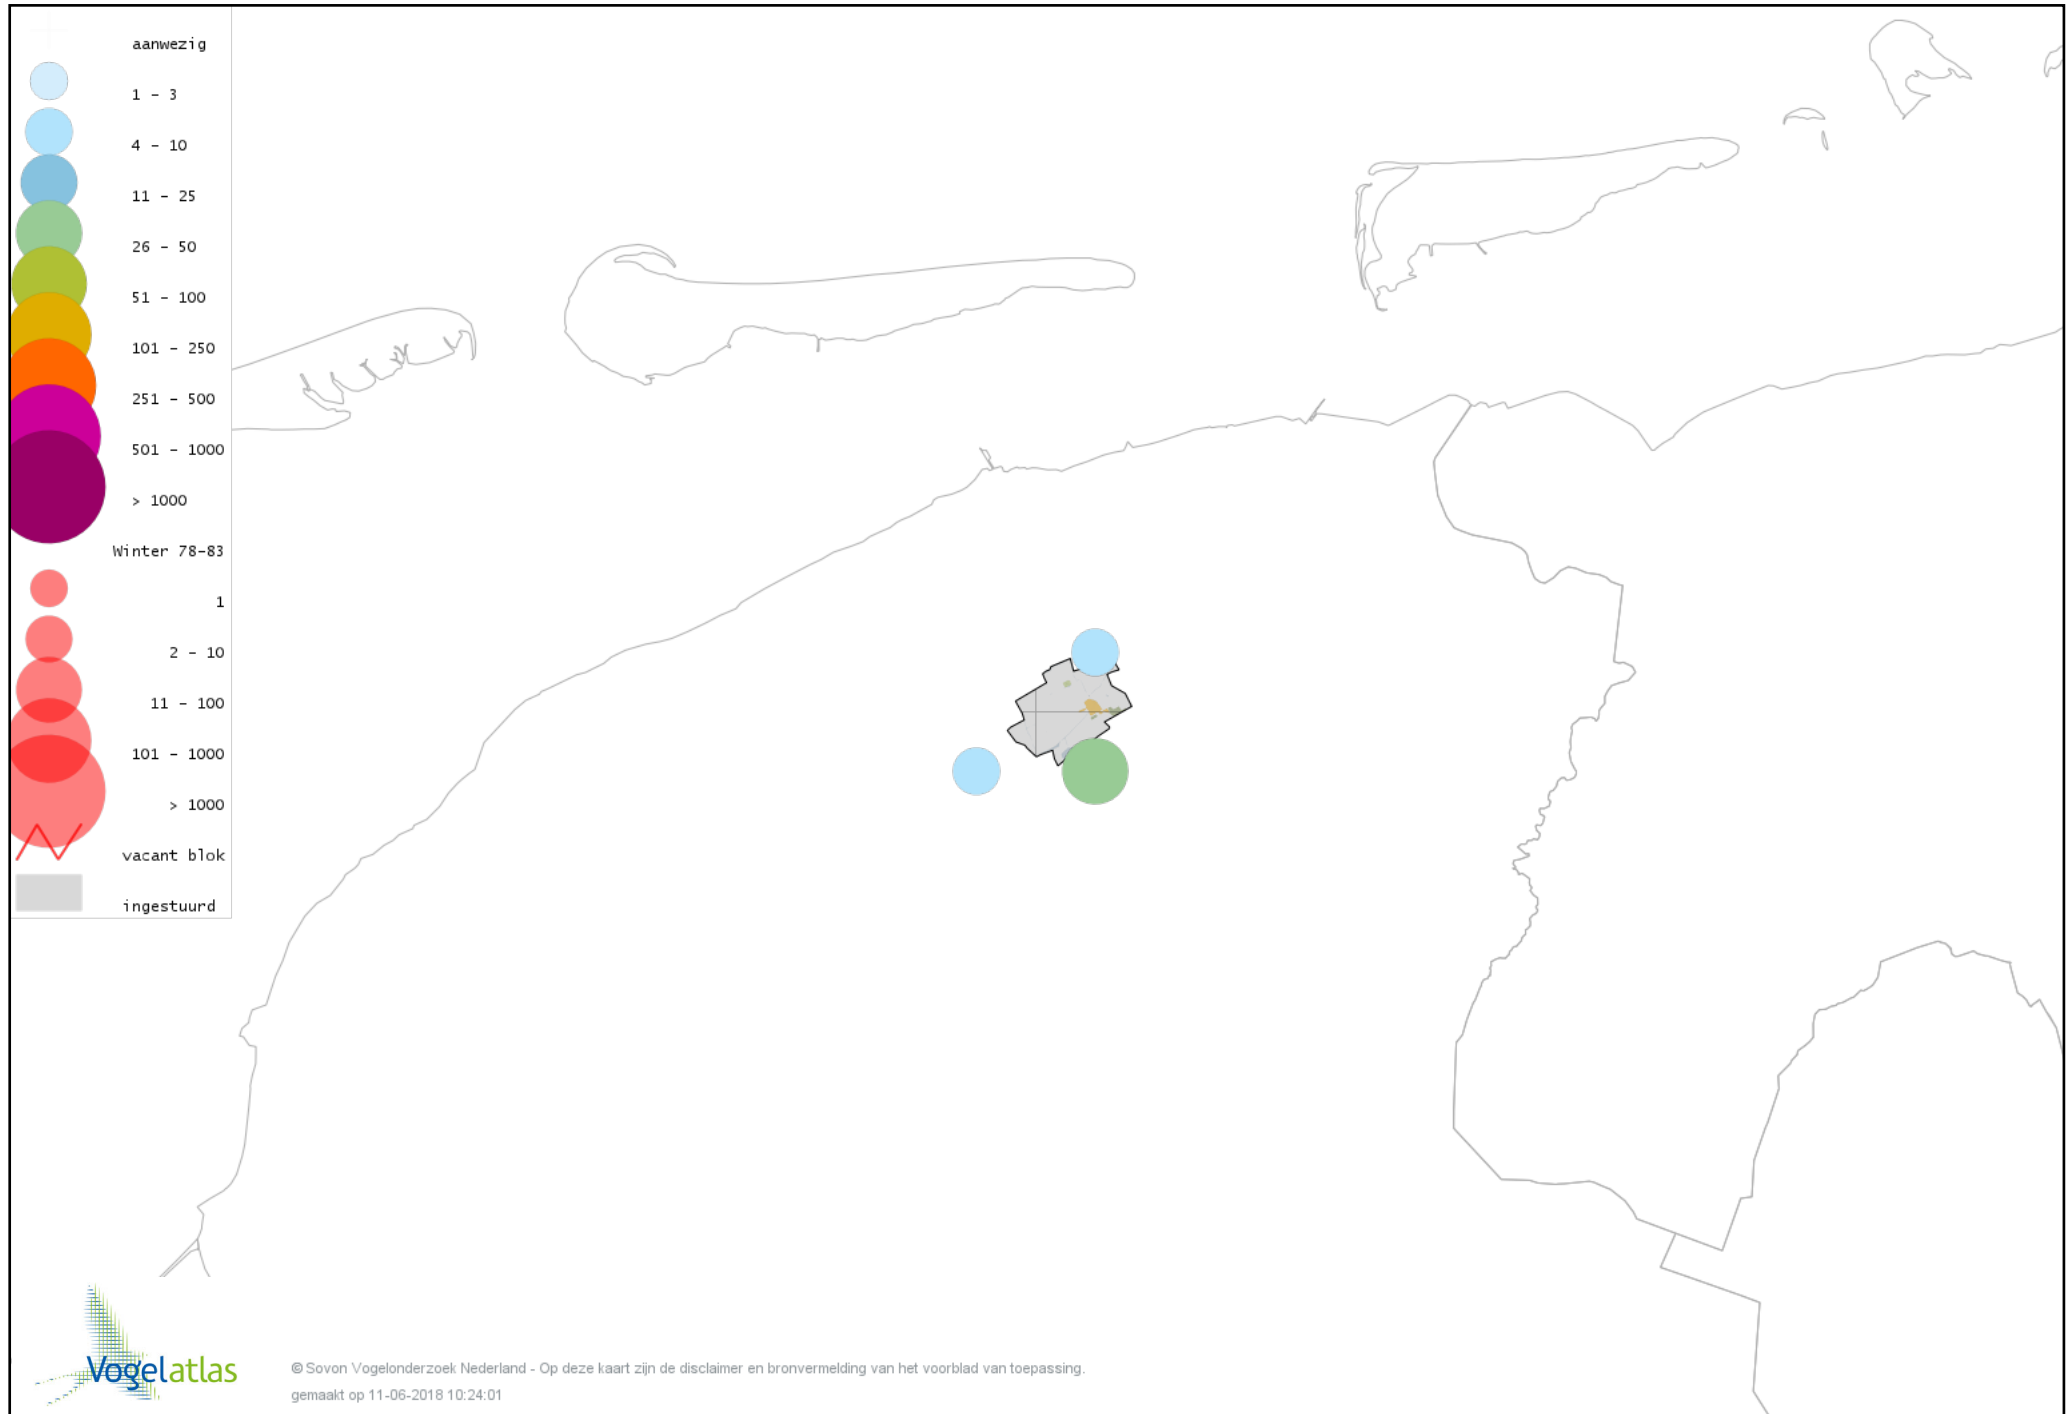

Voorlopige verspreidingskaart Zwarte Kraai winter

Voorlopige verspreidingskaart Bonte Kraai winter

Voorlopige verspreidingskaart Goudhaan winter

Voorlopige verspreidingskaart Vuurgoudhaan winter

Voorlopige verspreidingskaart Pimpelmees winter

Voorlopige verspreidingskaart Koolmees winter

Voorlopige verspreidingskaart Kuifmees winter

Voorlopige verspreidingskaart Zwarte Mees winter

Voorlopige verspreidingskaart Matkop winter

Voorlopige verspreidingskaart Beardman winter

Voorlopige verspreidingskaart Veldleeuwerik winter

Voorlopige verspreidingskaart Staartmees winter

Voorlopige verspreidingskaart Tjiftjaf winter

Voorlopige verspreidingskaart Zwartkop winter

Voorlopige verspreidingskaart Boomklever winter