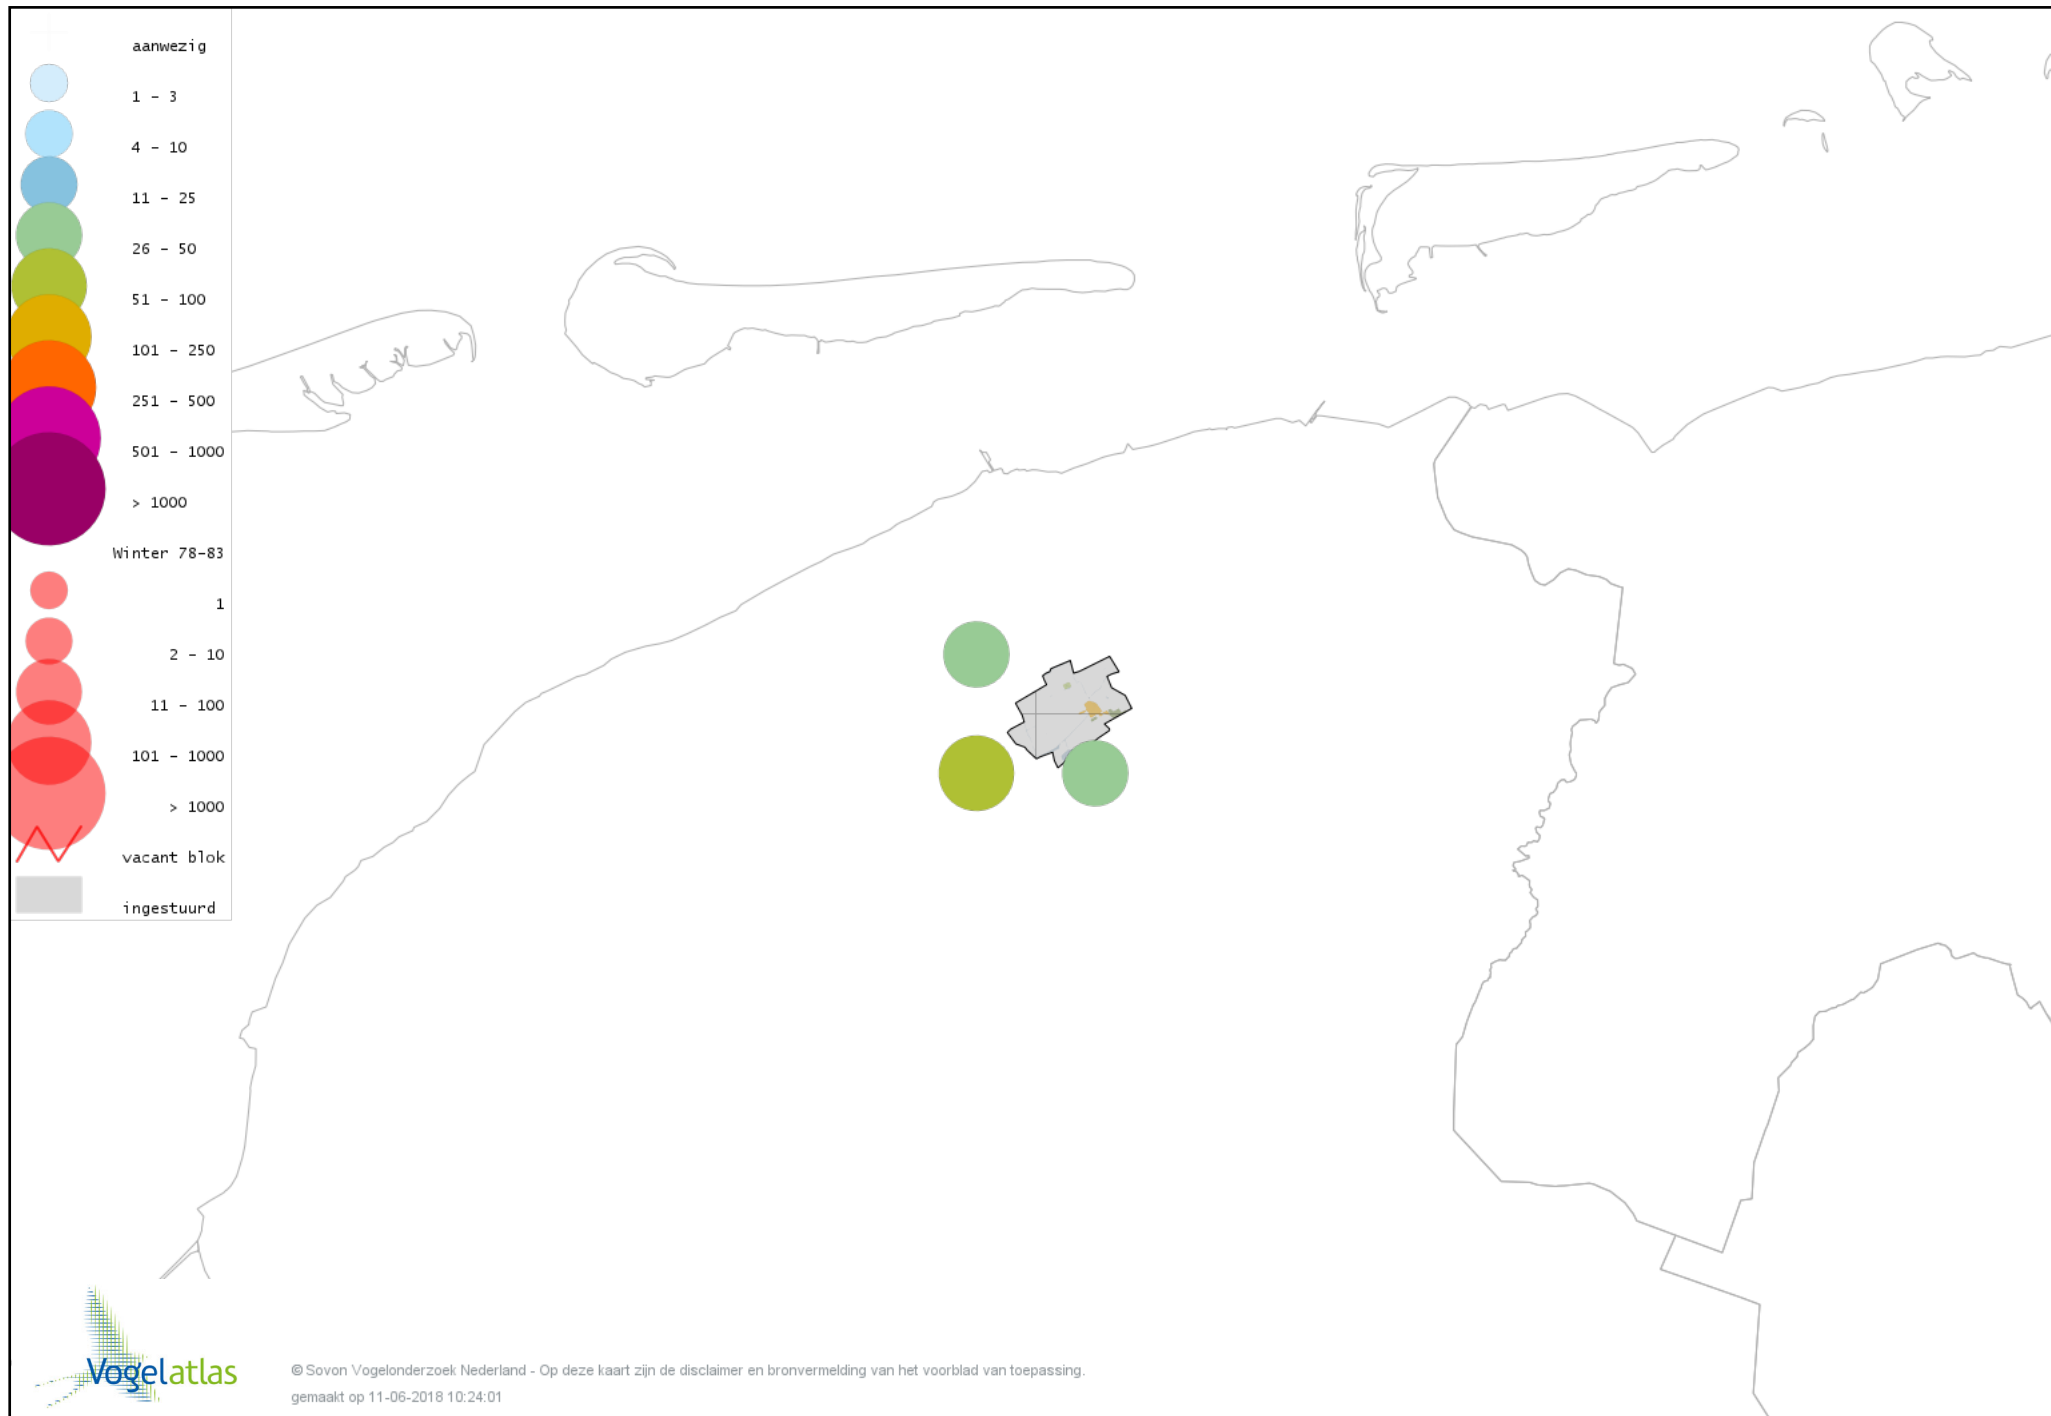

De kleurtint (blauw) is de beste referentie voor de tot nu toe waargenomen aantalsklasse.

De stipgrootte is relatief. Vergelijk daarvoor de atlasblok grootte van de legenda met die van het kaartbeeld.

Voorlopige verspreidingskaart Knobbelzwaan winter

Voorlopige verspreidingskaart Zwarte Zwaan winter

Voorlopige verspreidingskaart Kleine Zwaan winter

Voorlopige verspreidingskaart Wilde Zwaan winter

Voorlopige verspreidingskaart Indische Gans winter

Voorlopige verspreidingskaart Sneeuwgans winter

Voorlopige verspreidingskaart Knobbelgans (Chinese) winter

Voorlopige verspreidingskaart Toendrarietgans winter

Voorlopige verspreidingskaart Kleine Rietgans winter

Voorlopige verspreidingskaart Grauwe Gans winter

Voorlopige verspreidingskaart Soepgans winter

Voorlopige verspreidingskaart Kolgans winter

Voorlopige verspreidingskaart Grote Canadese Gans winter

Voorlopige verspreidingskaart Brandgans winter

Voorlopige verspreidingskaart Brandgans x Kolgans winter