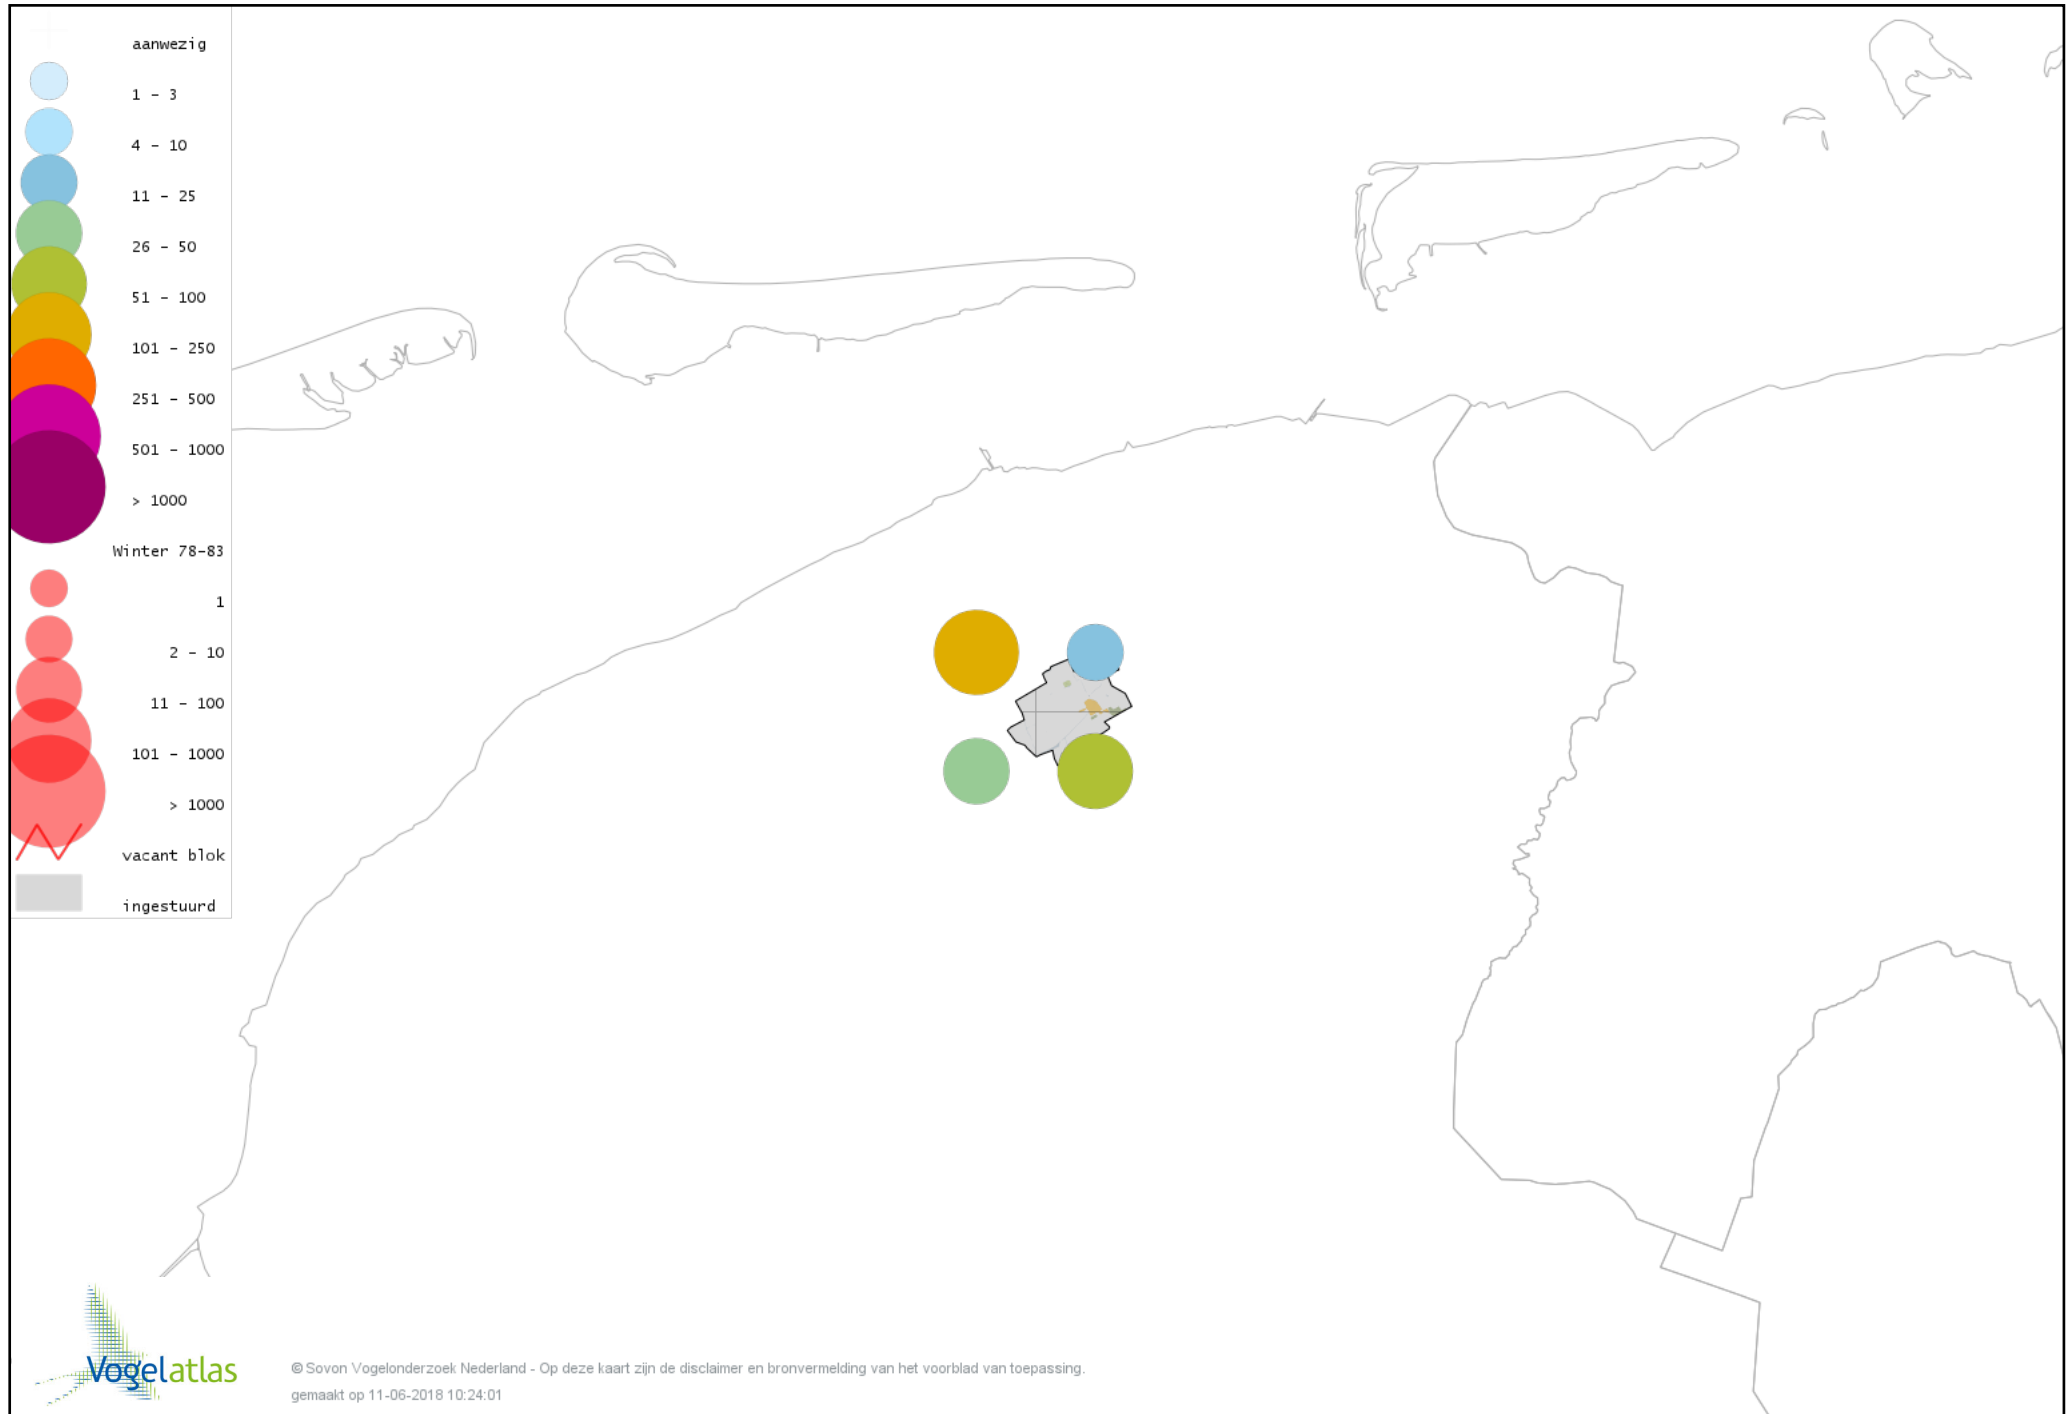

Voorlopige verspreidingskaart Rotgans winter

Voorlopige verspreidingskaart Nijlgans winter

Voorlopige verspreidingskaart Bergeend winter

Voorlopige verspreidingskaart Tafeleend winter

Voorlopige verspreidingskaart Kuifeend winter

Voorlopige verspreidingskaart Topper winter

Voorlopige verspreidingskaart Nonnetje winter

Voorlopige verspreidingskaart Brilduiker winter

Voorlopige verspreidingskaart Grote Zaagbek winter

Voorlopige verspreidingskaart Middelste Zaagbek winter

Voorlopige verspreidingskaart Krakeend winter

Voorlopige verspreidingskaart Smient winter

Voorlopige verspreidingskaart Slobeend winter

Voorlopige verspreidingskaart Wilde Eend winter

Voorlopige verspreidingskaart Soepeend winter

Voorlopige verspreidingskaart Pijlstaart winter

Voorlopige verspreidingskaart Wintertaling winter

Voorlopige verspreidingskaart Fazant winter

Voorlopige verspreidingskaart Aalscholver winter

Voorlopige verspreidingskaart Roerdomp winter