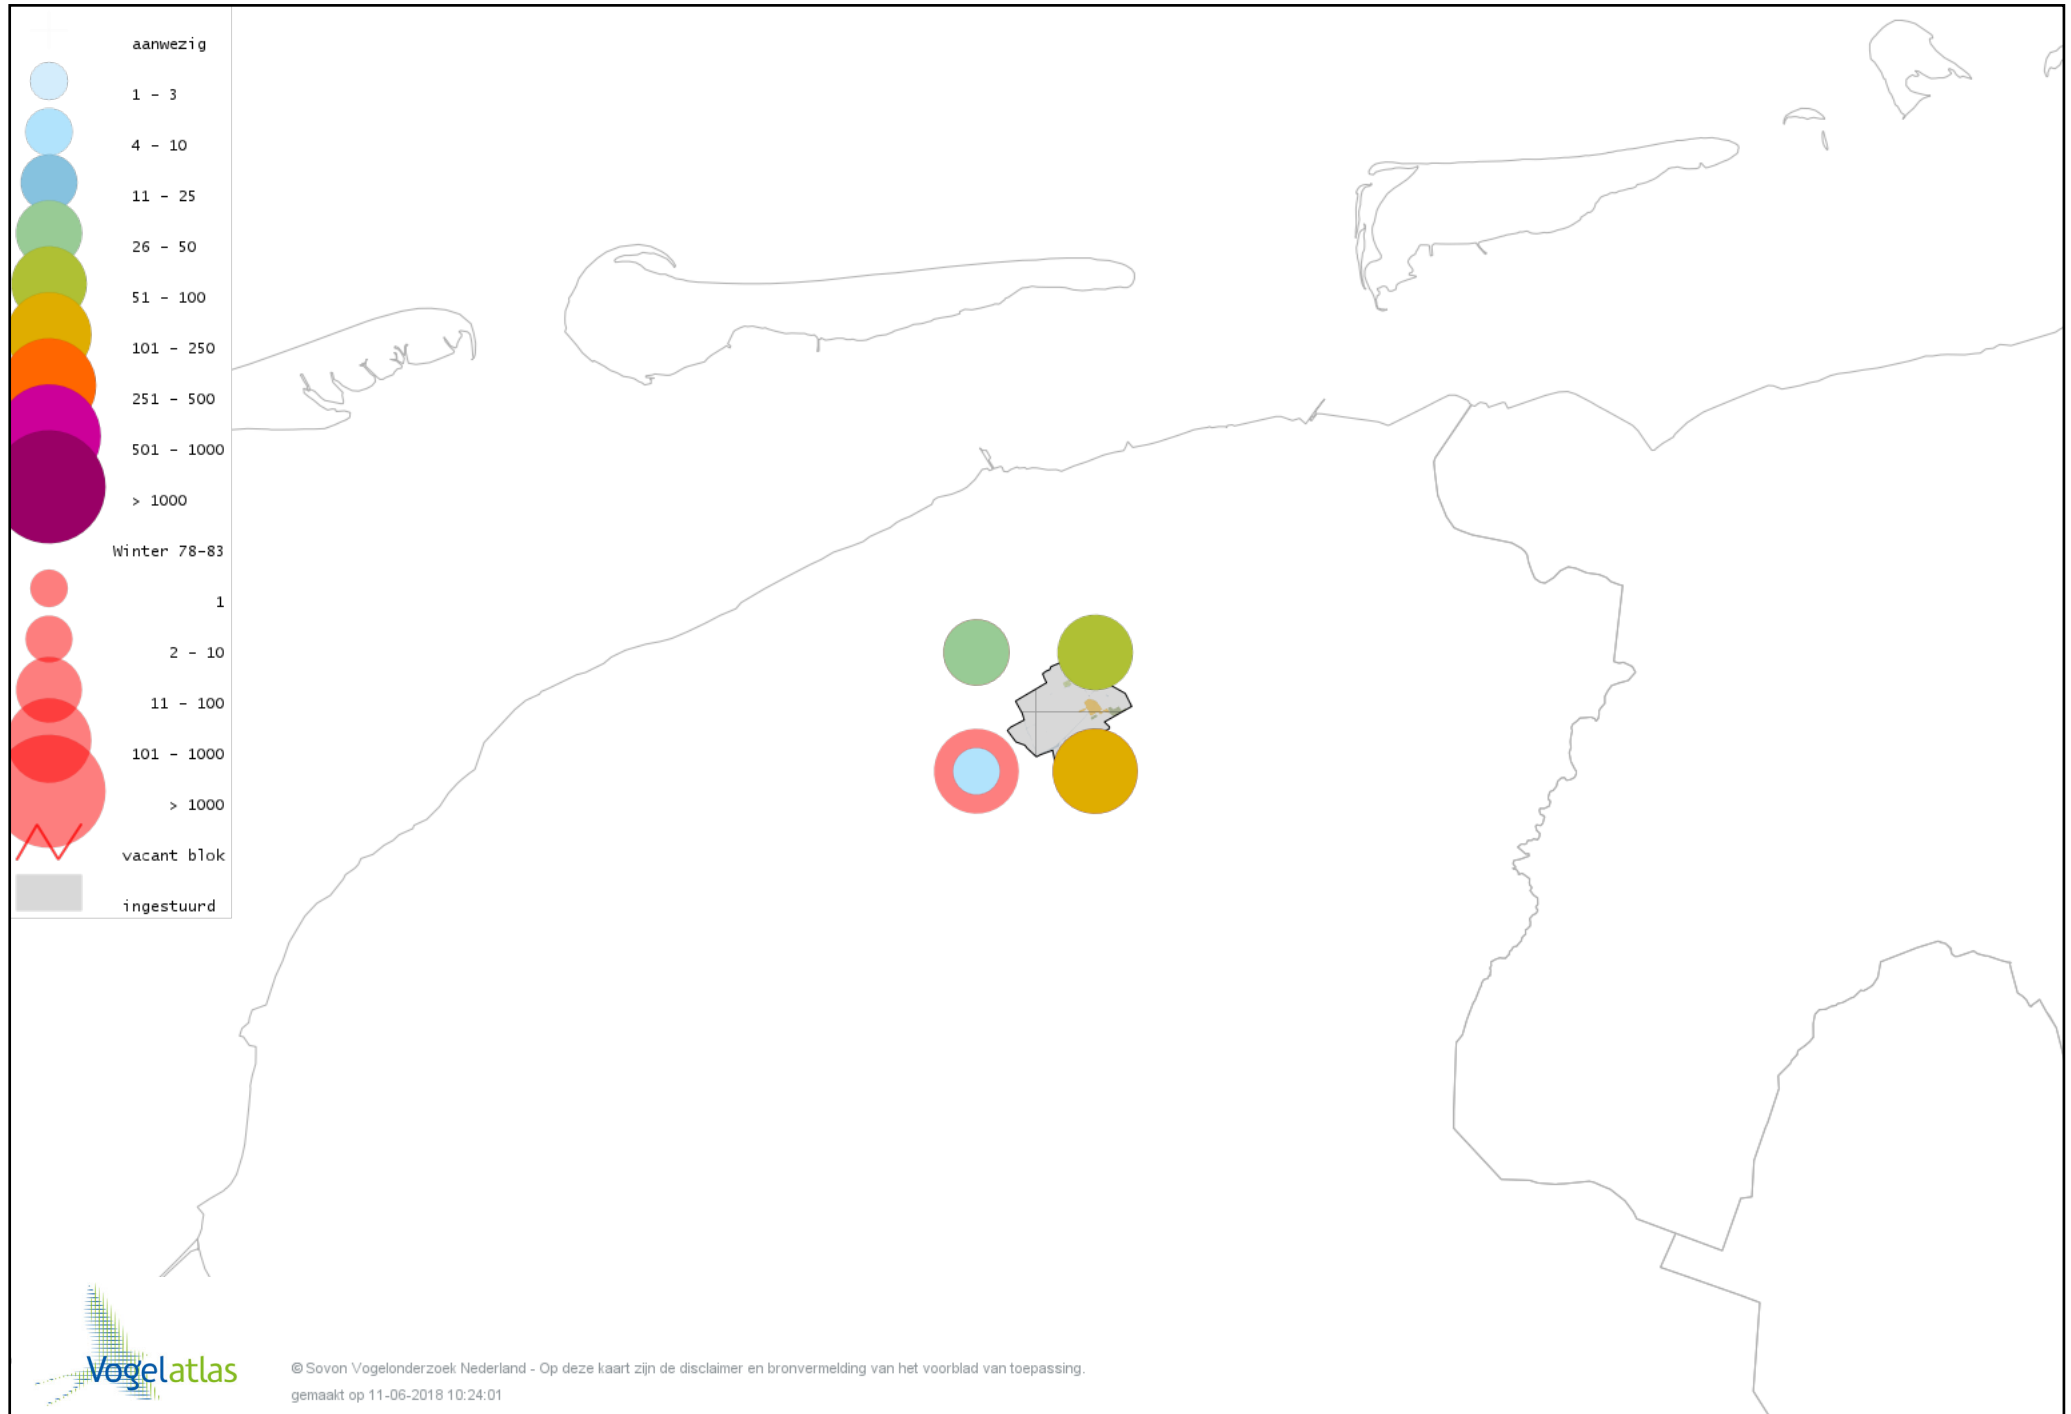

Voorlopige verspreidingskaart Koolmees winter