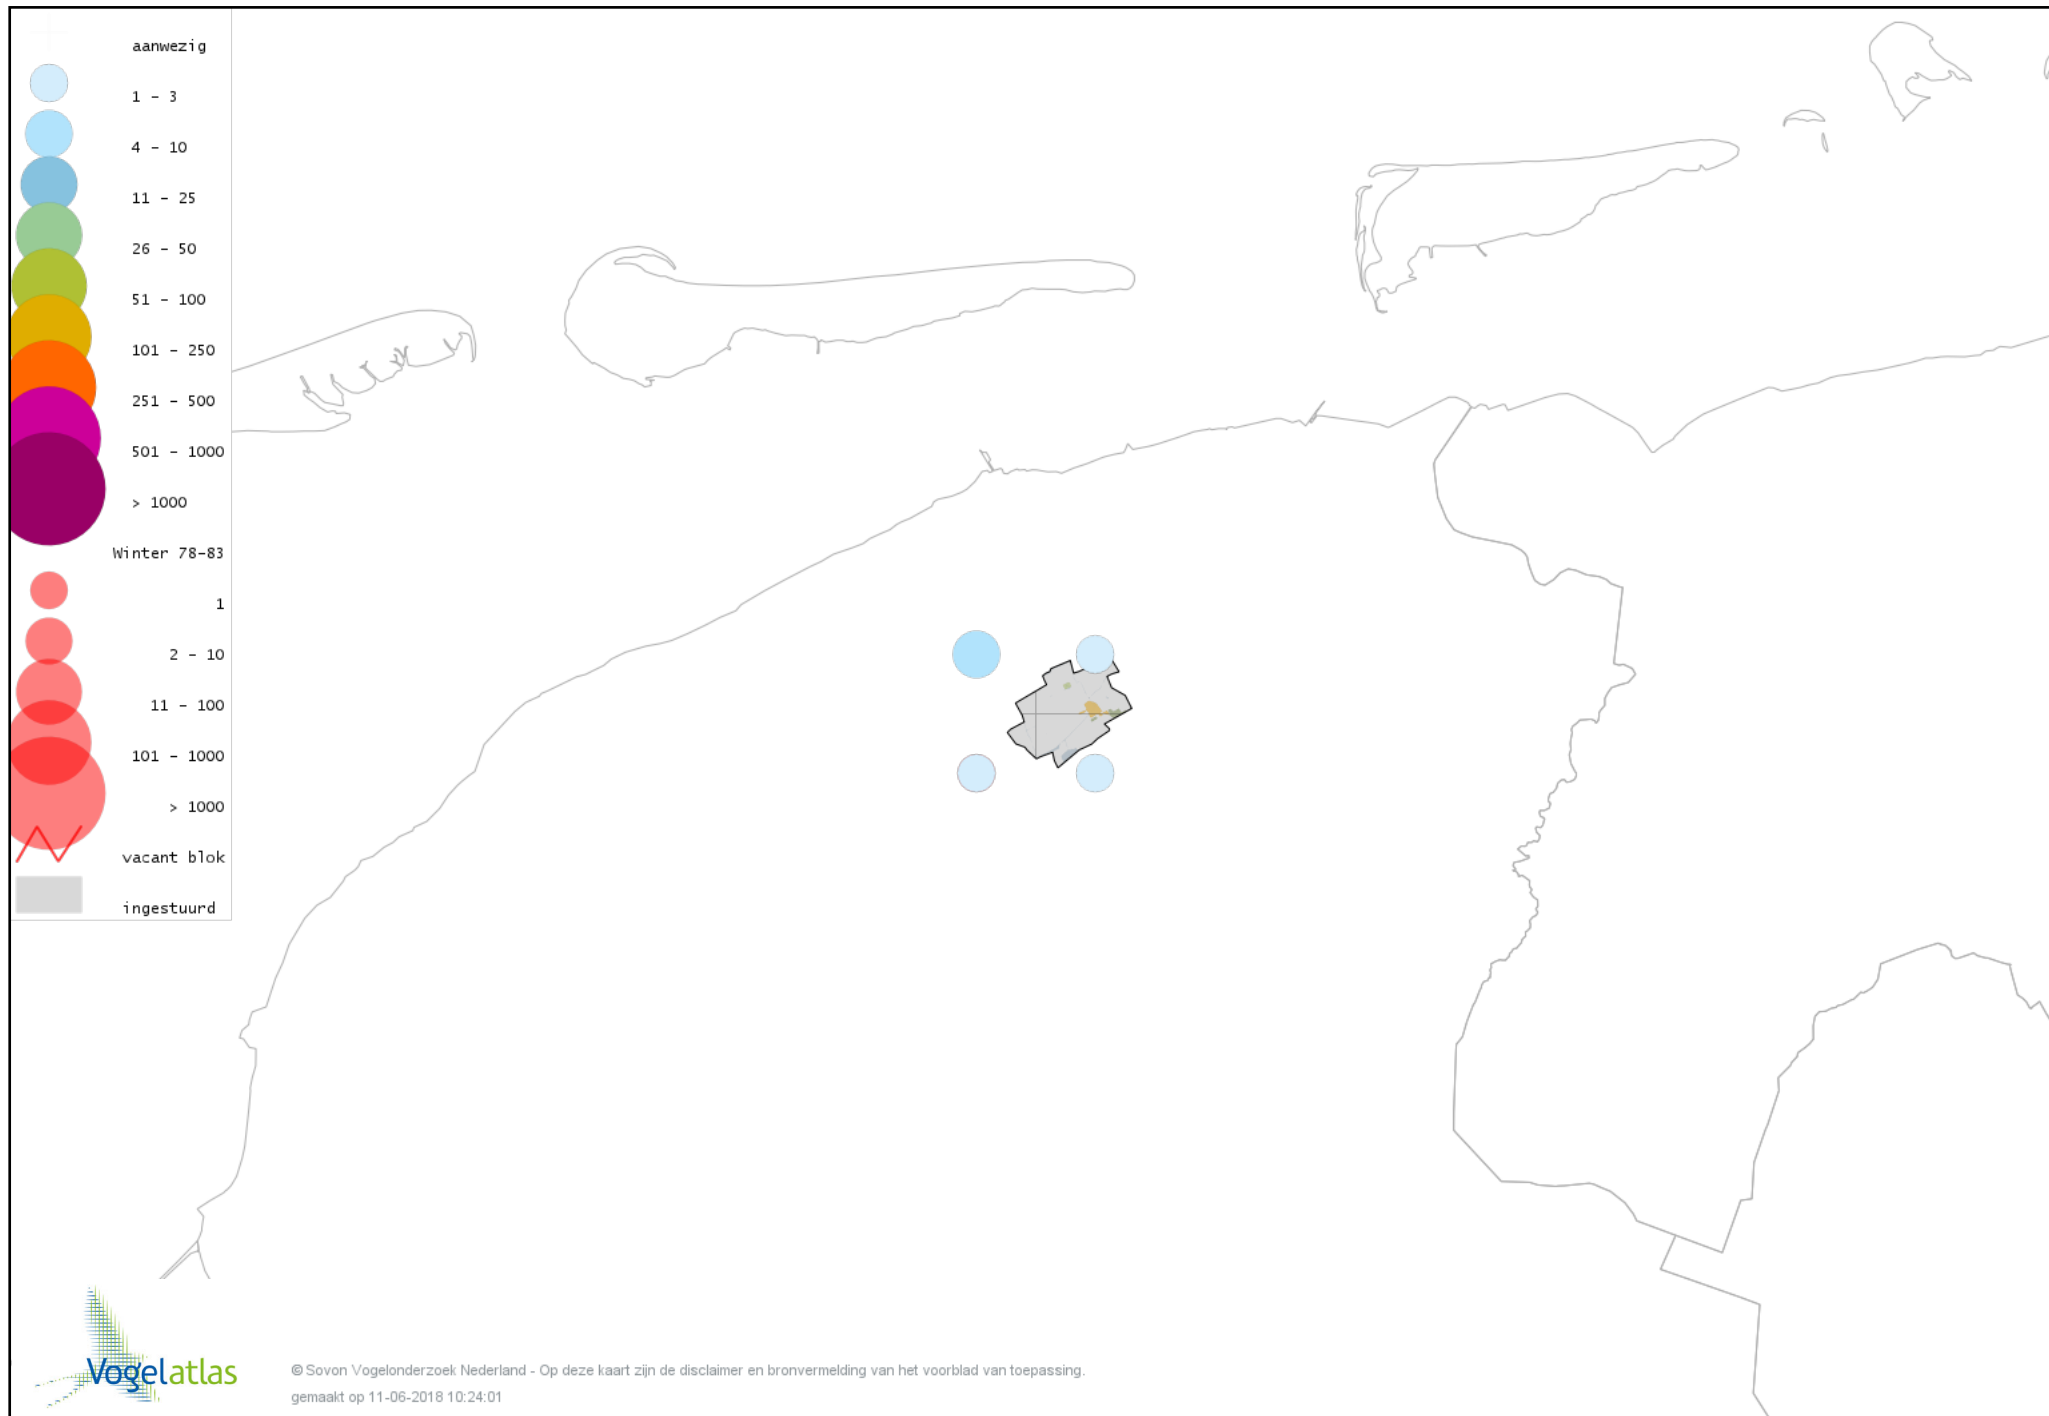

Voorlopige verspreidingskaart Sperwer winter

Voorlopige verspreidingskaart Buizerd winter

Voorlopige verspreidingskaart Ruigpootbuizerd winter

Voorlopige verspreidingskaart Torenvalk winter

Voorlopige verspreidingskaart Smelleken winter

Voorlopige verspreidingskaart Slechtvalk winter

Voorlopige verspreidingskaart Waterral winter

Voorlopige verspreidingskaart Waterhoen winter

Voorlopige verspreidingskaart Meerkoet winter

Voorlopige verspreidingskaart Scholekster winter

Voorlopige verspreidingskaart Goudplevier winter

Voorlopige verspreidingskaart Kievit winter

Voorlopige verspreidingskaart Bokje winter

Voorlopige verspreidingskaart Watersnip winter

Voorlopige verspreidingskaart Houtsnip winter