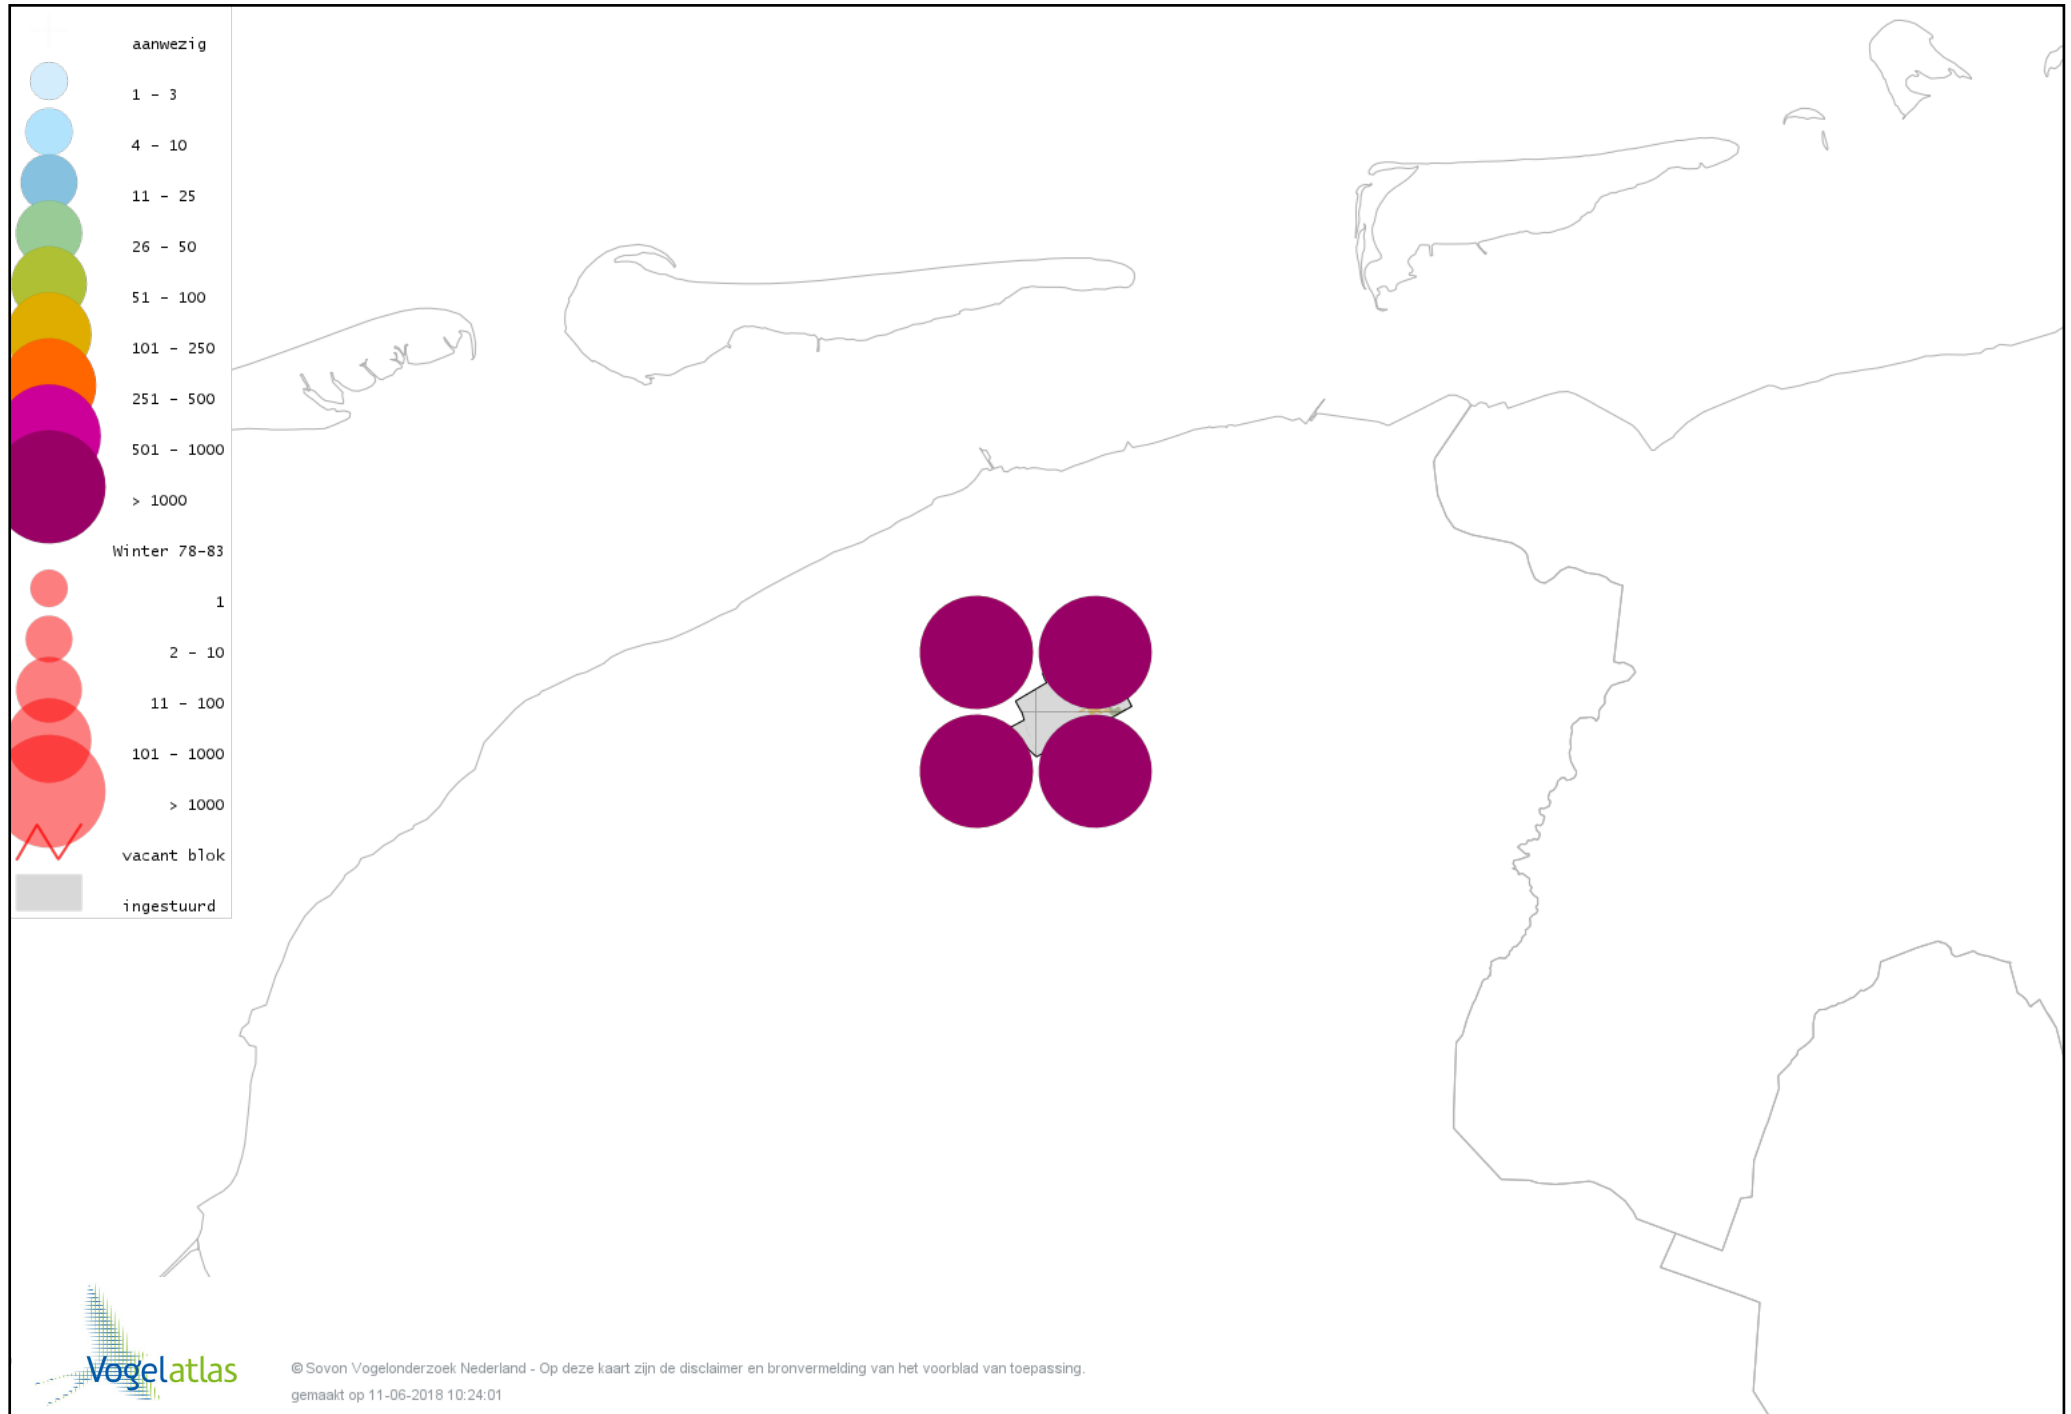

Voorlopige verspreidingskaart Kolgans winter