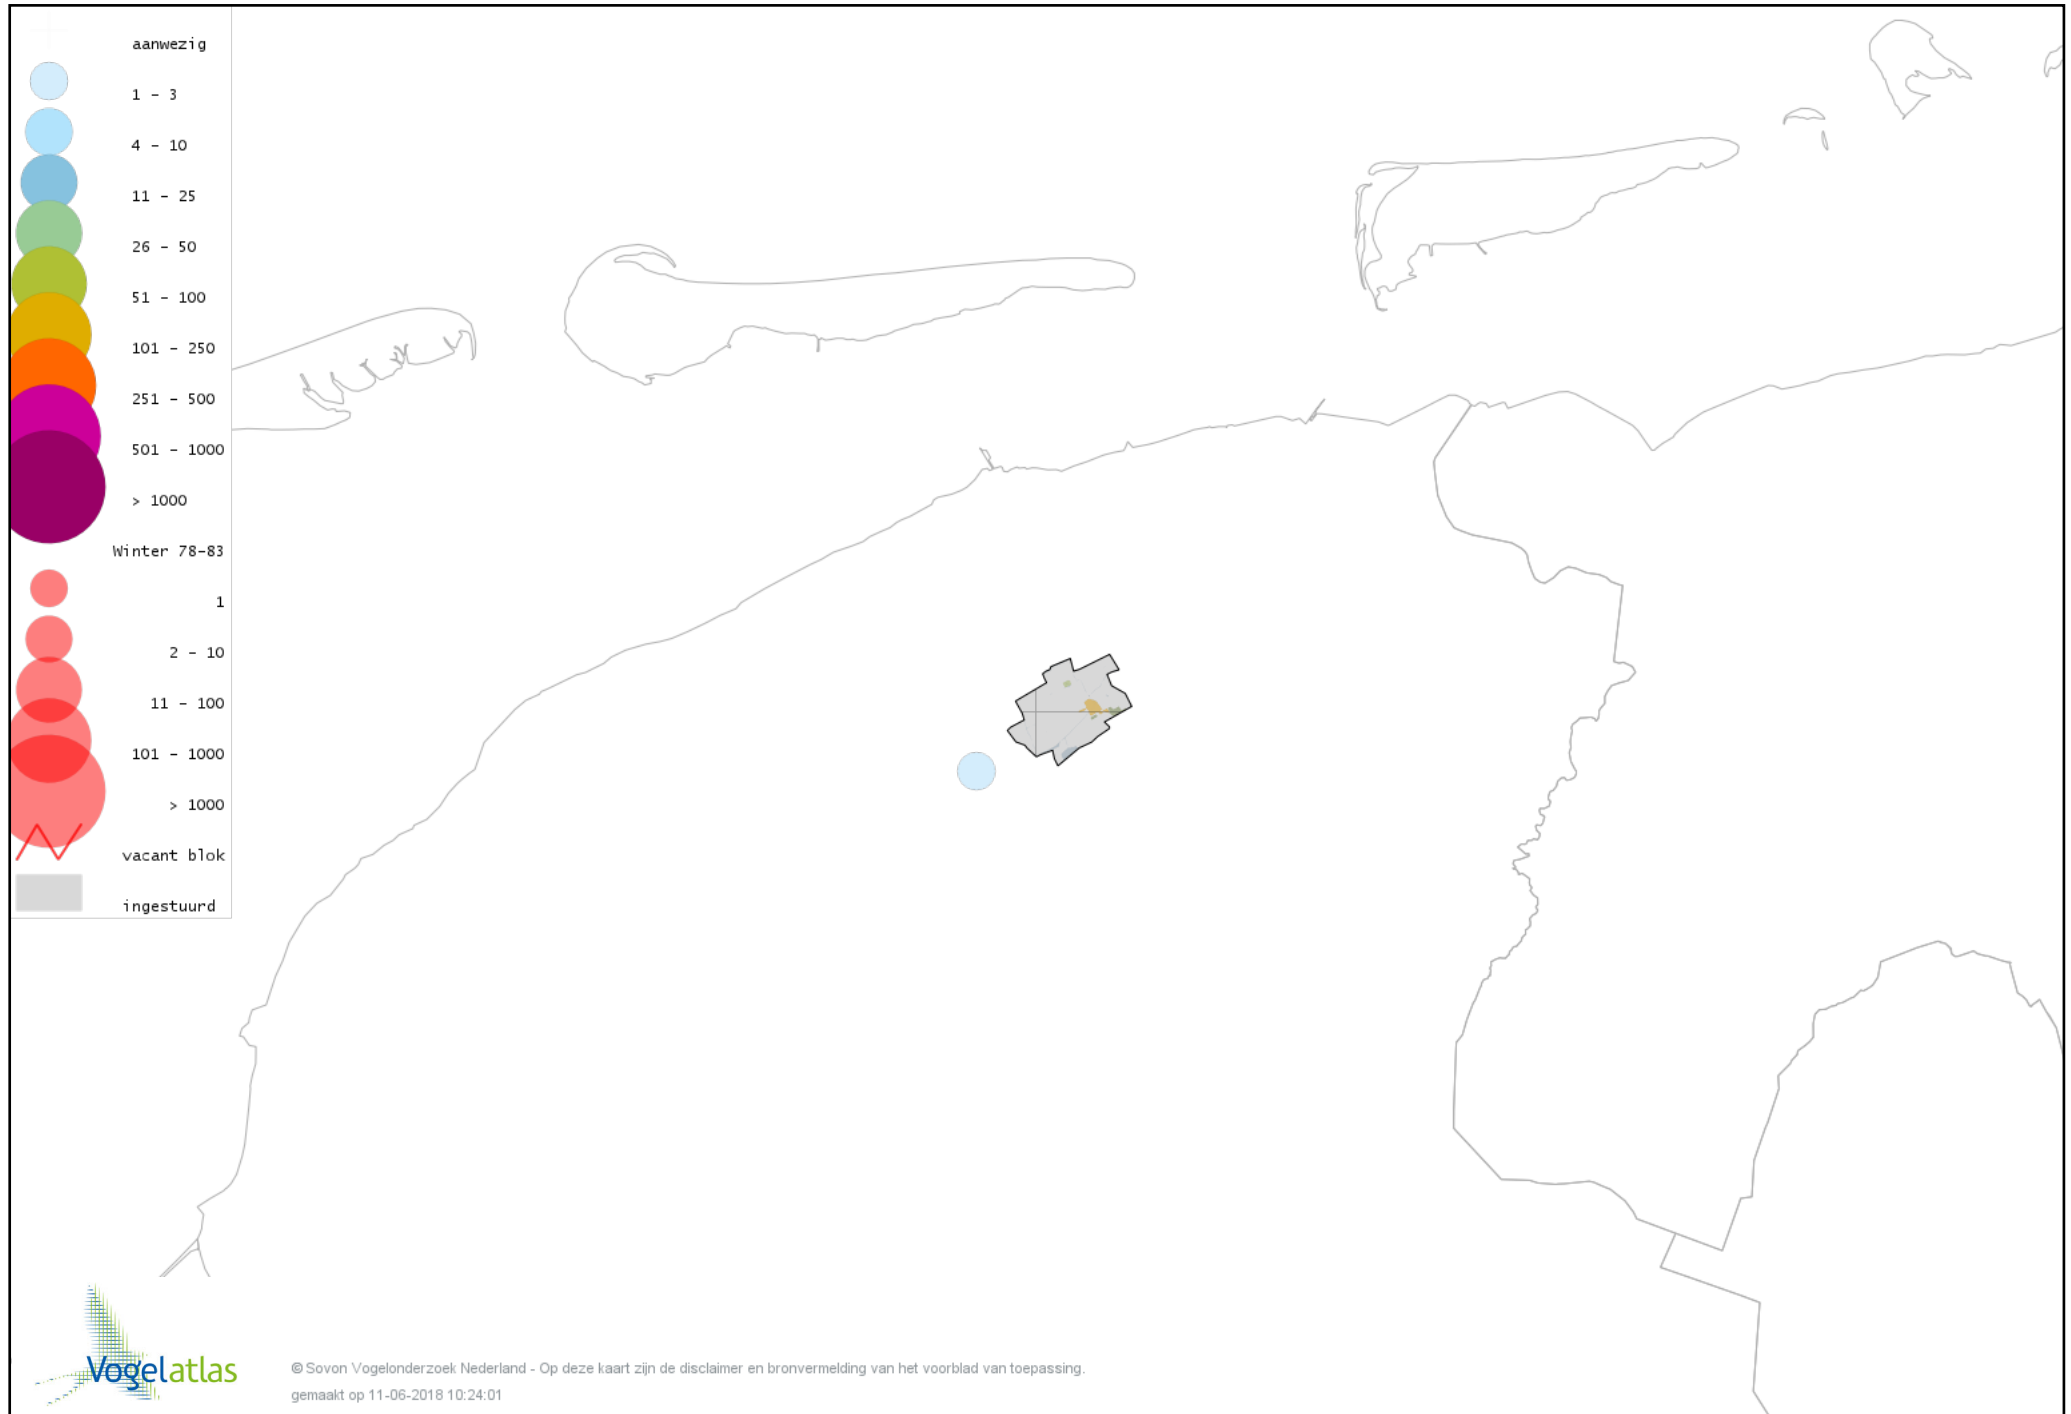

Voorlopige verspreidingskaart Ransuil winter

Voorlopige verspreidingskaart Velduil winter

Voorlopige verspreidingskaart IJsvogel winter

Voorlopige verspreidingskaart Groene Specht winter

Voorlopige verspreidingskaart Grote Bonte Specht winter

Voorlopige verspreidingskaart Kleine Bonte Specht winter

Voorlopige verspreidingskaart Ekster winter

Voorlopige verspreidingskaart Gaai winter

Voorlopige verspreidingskaart Kauw winter

Voorlopige verspreidingskaart Roek winter