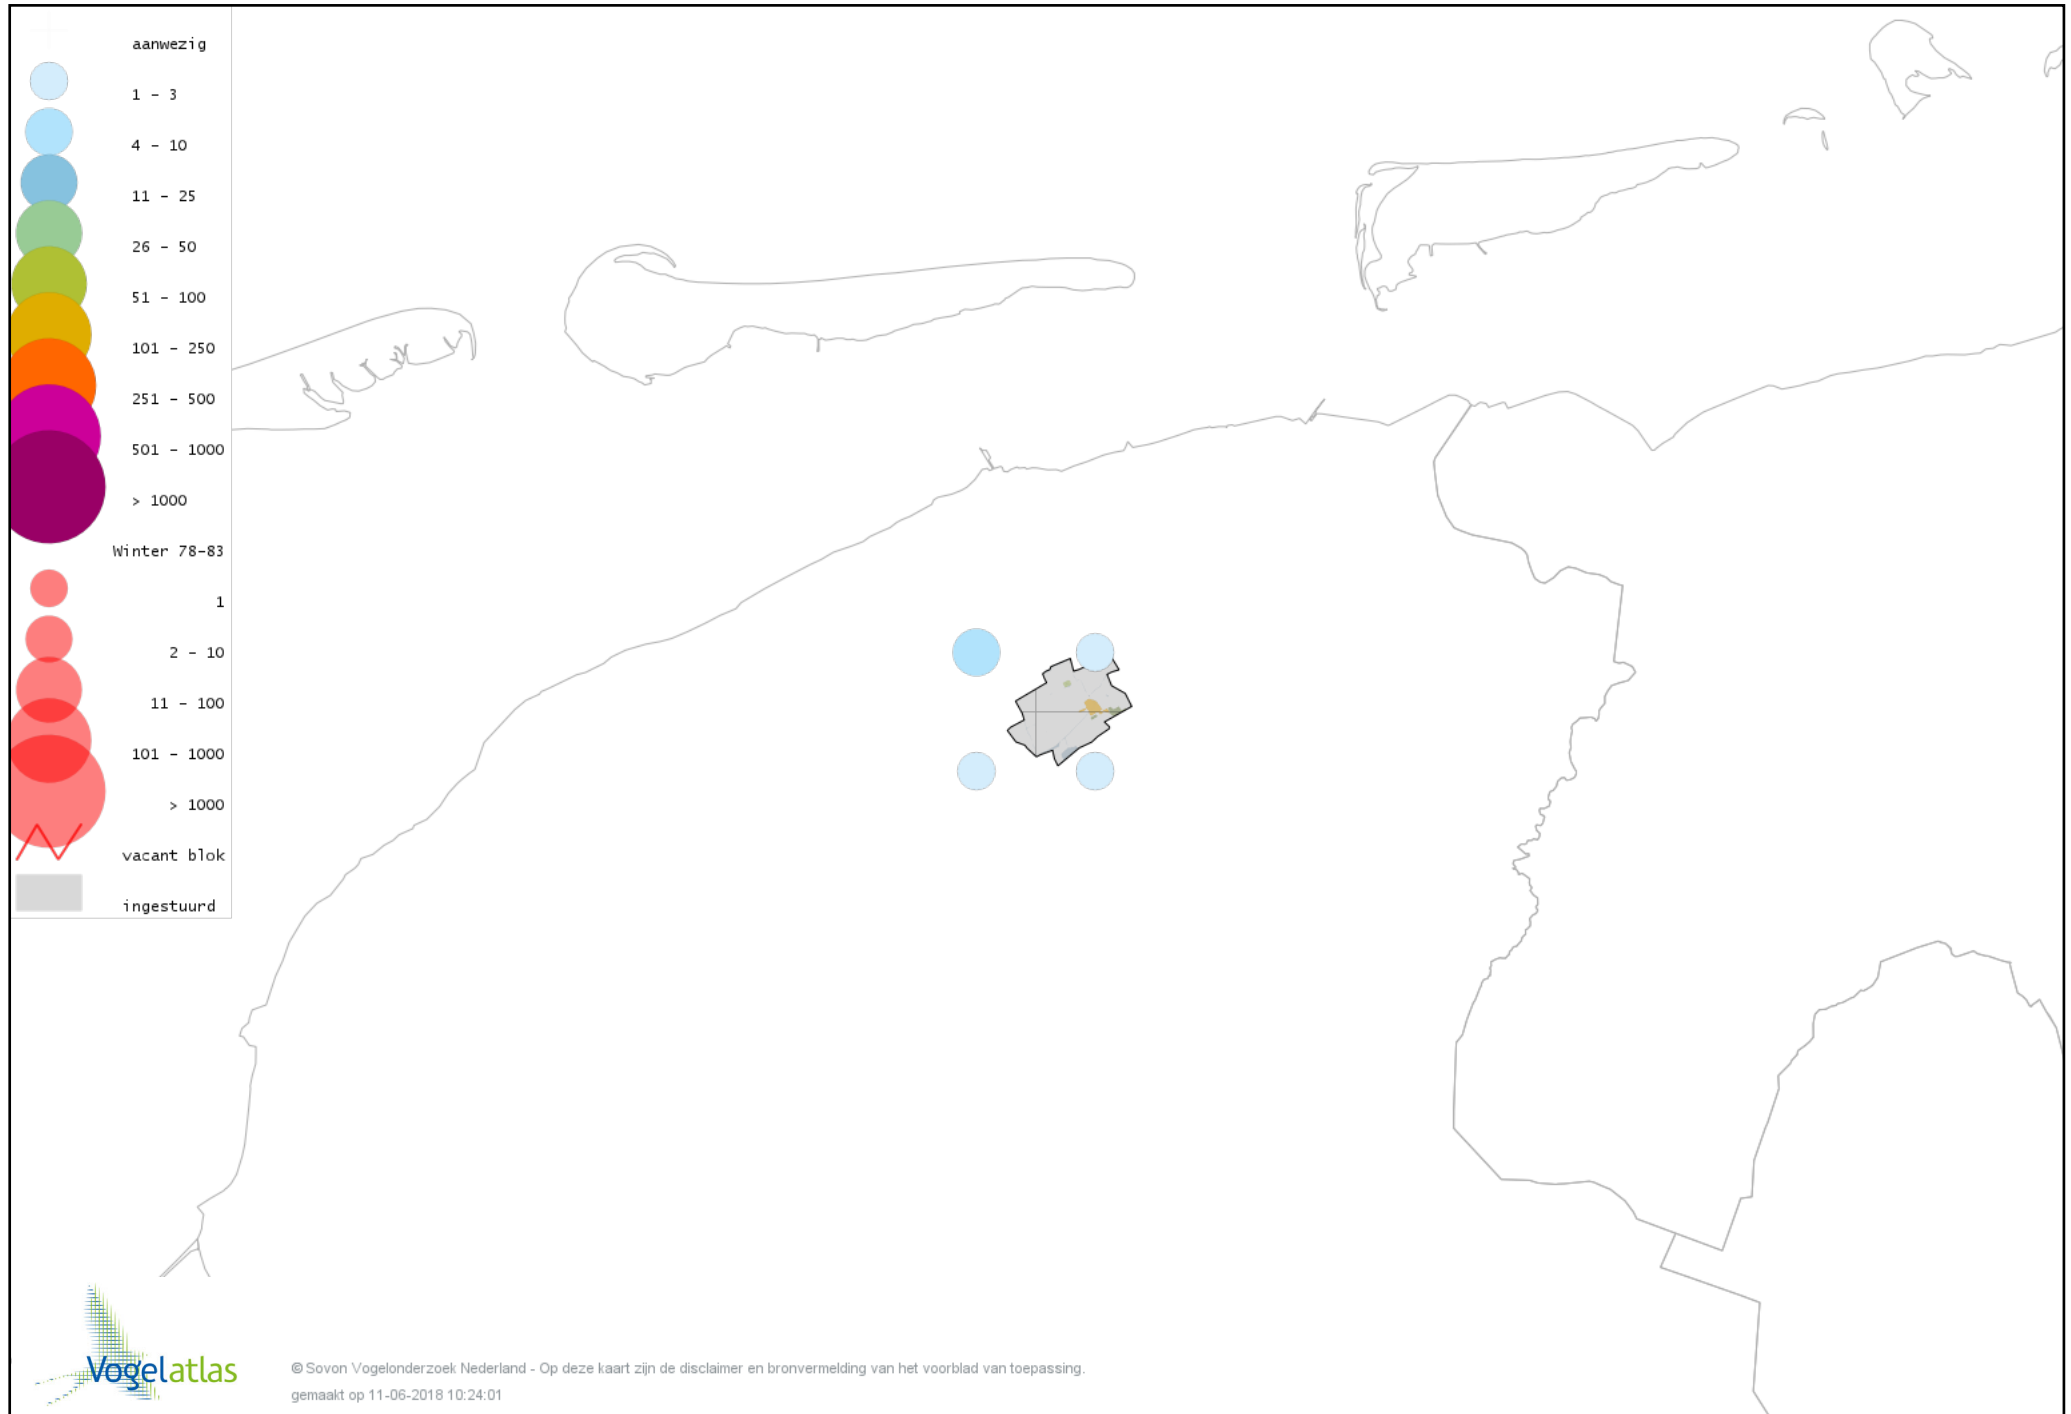

Voorlopige verspreidingskaart Slechtvalk winter

Voorlopige verspreidingskaart Waterral winter

Voorlopige verspreidingskaart Waterhoen winter

Voorlopige verspreidingskaart Meerkoet winter

Voorlopige verspreidingskaart Scholekster winter

Voorlopige verspreidingskaart Goudplevier winter

Voorlopige verspreidingskaart Kievit winter

Voorlopige verspreidingskaart Bokje winter

Voorlopige verspreidingskaart Watersnip winter

Voorlopige verspreidingskaart Houtsnip winter

Voorlopige verspreidingskaart Wulp winter

Voorlopige verspreidingskaart Witgat winter

Voorlopige verspreidingskaart Tureluur winter

Voorlopige verspreidingskaart Kokmeeuw winter

Voorlopige verspreidingskaart Stormmeeuw winter