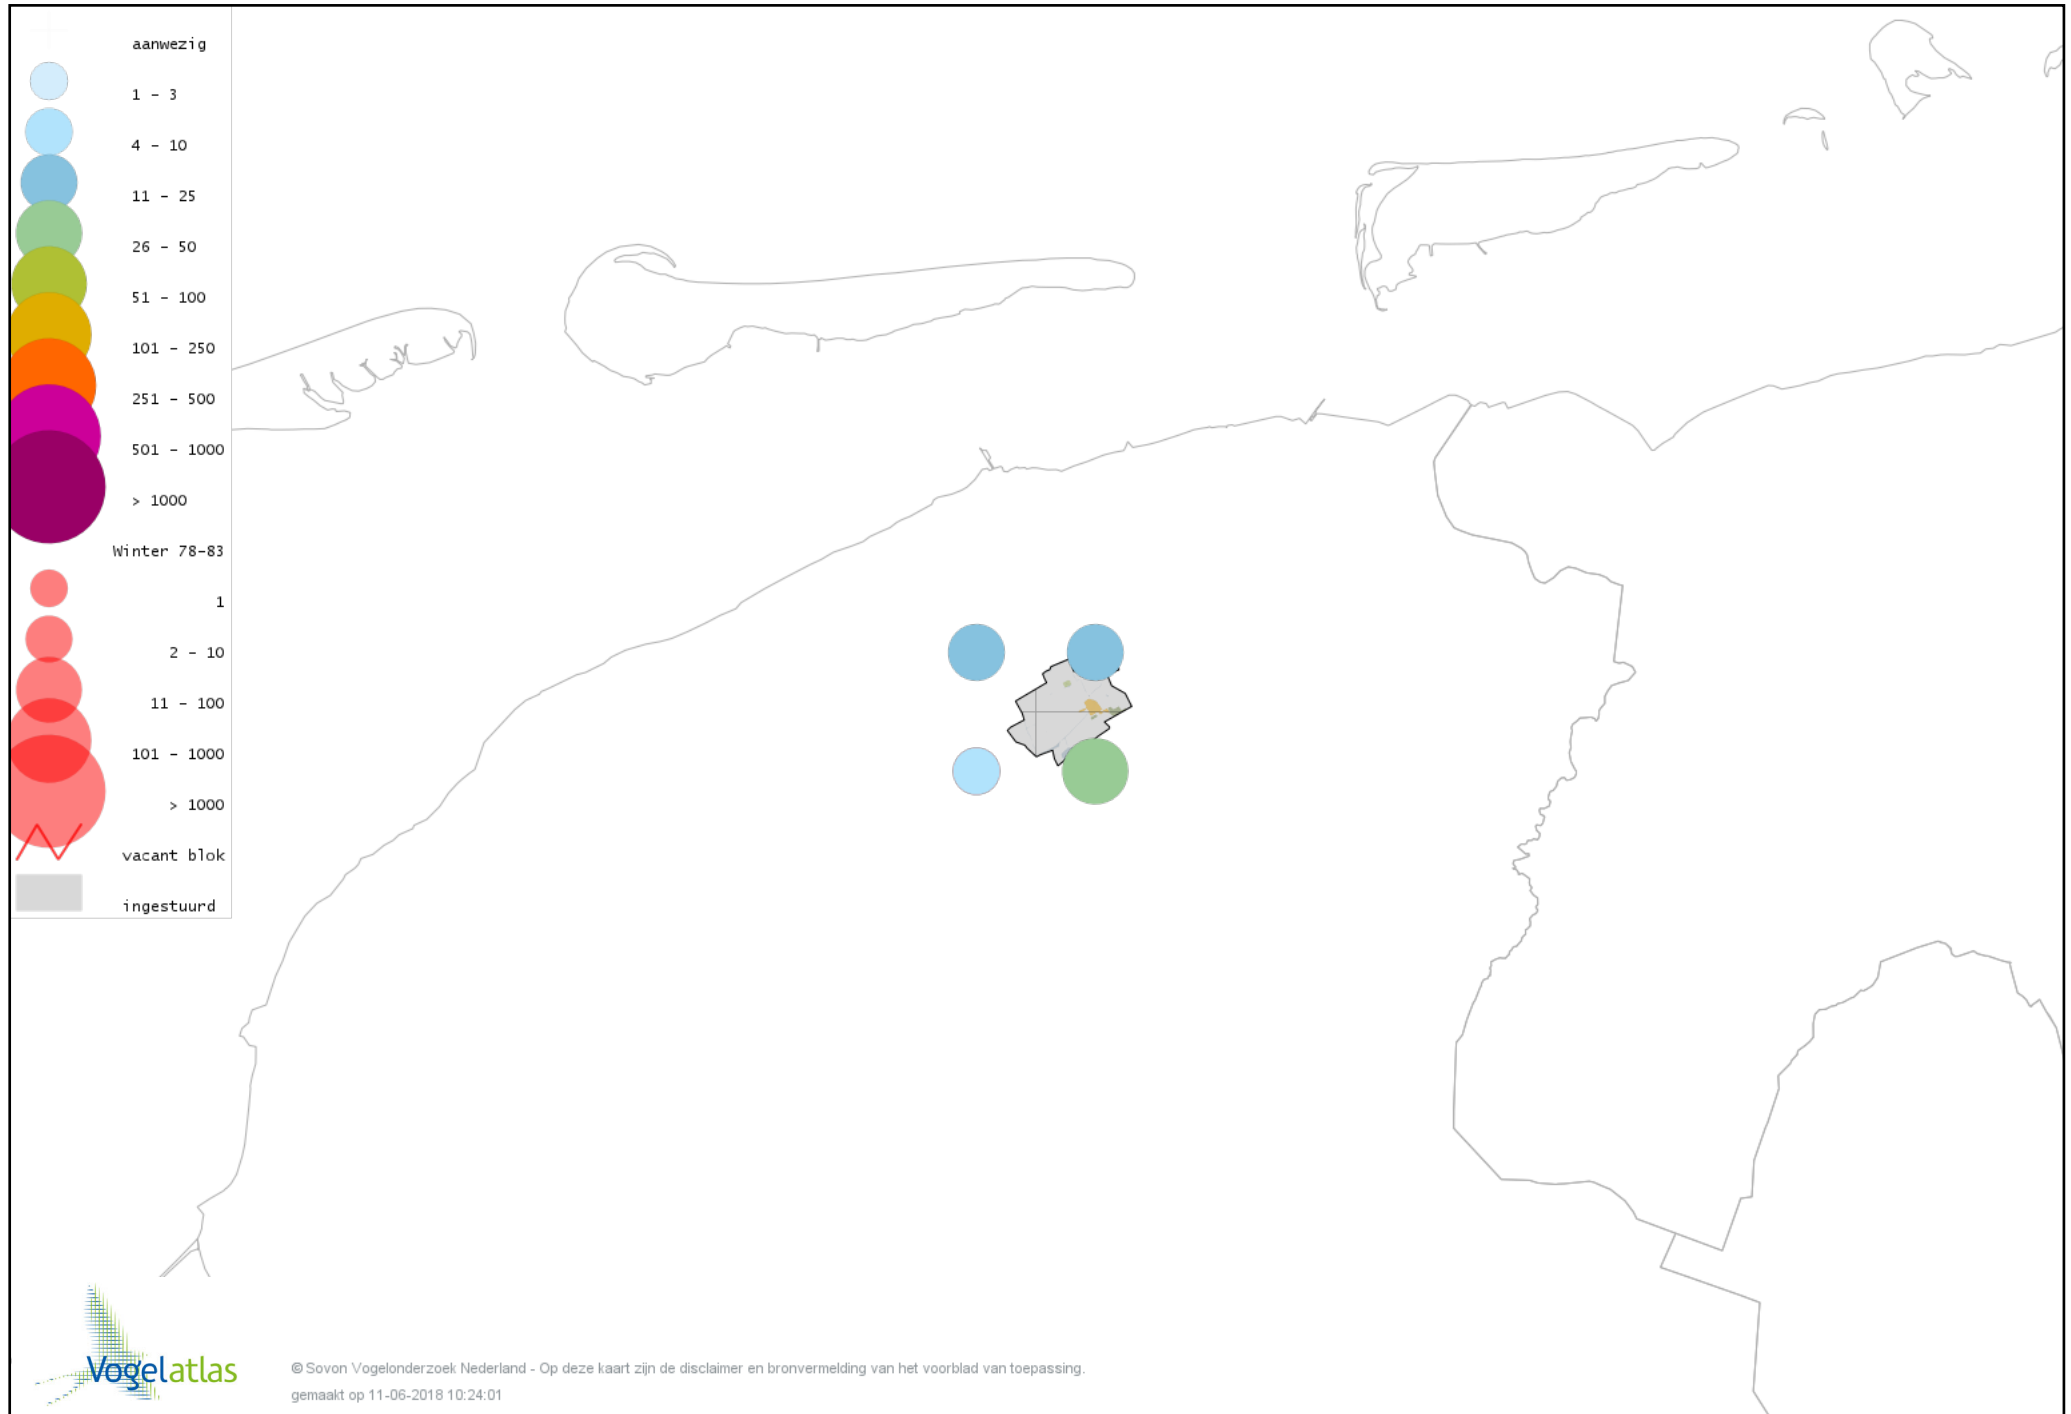

Voorlopige verspreidingskaart Veldleeuwerik winter

Voorlopige verspreidingskaart Staartmees winter

Voorlopige verspreidingskaart Tjiftjaf winter

Voorlopige verspreidingskaart Zwartkop winter

Voorlopige verspreidingskaart Boomklever winter

Voorlopige verspreidingskaart Boomkruiper winter

Voorlopige verspreidingskaart Winterkoning winter

Voorlopige verspreidingskaart Spreeuw winter

Voorlopige verspreidingskaart Merel winter

Voorlopige verspreidingskaart Kramsvogel winter

Voorlopige verspreidingskaart Zanglijster winter

Voorlopige verspreidingskaart Koperwiek winter

Voorlopige verspreidingskaart Grote Lijster winter

Voorlopige verspreidingskaart Roodborst winter

Voorlopige verspreidingskaart Heggenmus winter