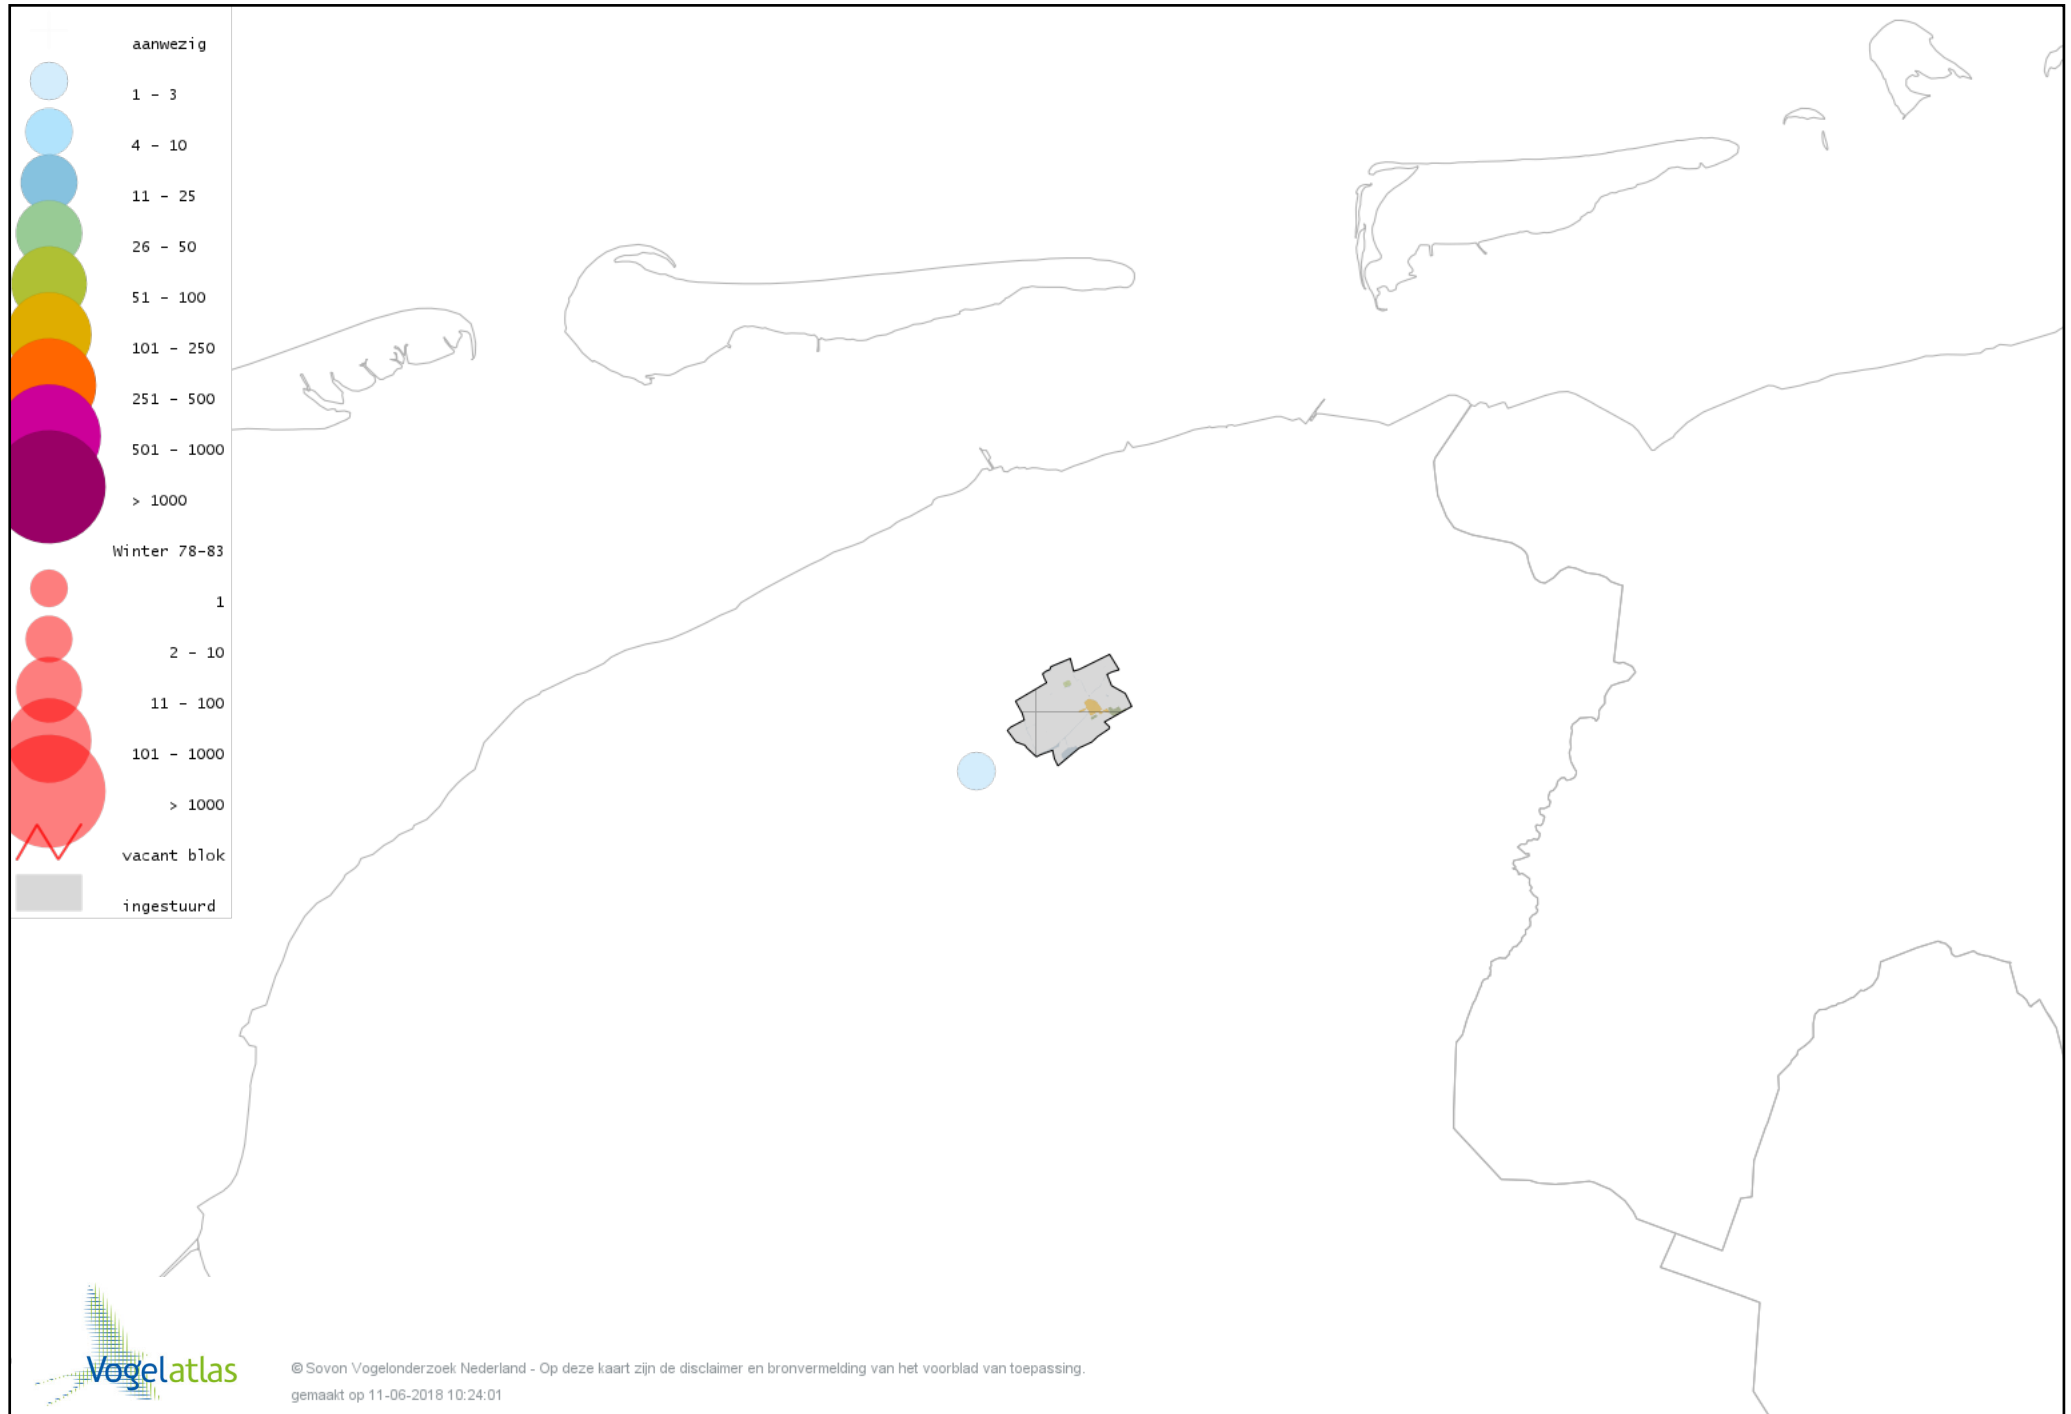

Voorlopige verspreidingskaart Sperwer winter

Voorlopige verspreidingskaart Buizerd winter

Voorlopige verspreidingskaart Ruigpootbuizerd winter

Voorlopige verspreidingskaart Torenvalk winter

Voorlopige verspreidingskaart Smelleken winter

Voorlopige verspreidingskaart Slechtvalk winter

Voorlopige verspreidingskaart Waterral winter

Voorlopige verspreidingskaart Waterhoen winter

Voorlopige verspreidingskaart Meerkoet winter

Voorlopige verspreidingskaart Scholekster winter

Voorlopige verspreidingskaart Goudplevier winter

Voorlopige verspreidingskaart Kievit winter

Voorlopige verspreidingskaart Bokje winter

Voorlopige verspreidingskaart Watersnip winter

Voorlopige verspreidingskaart Houtsnip winter