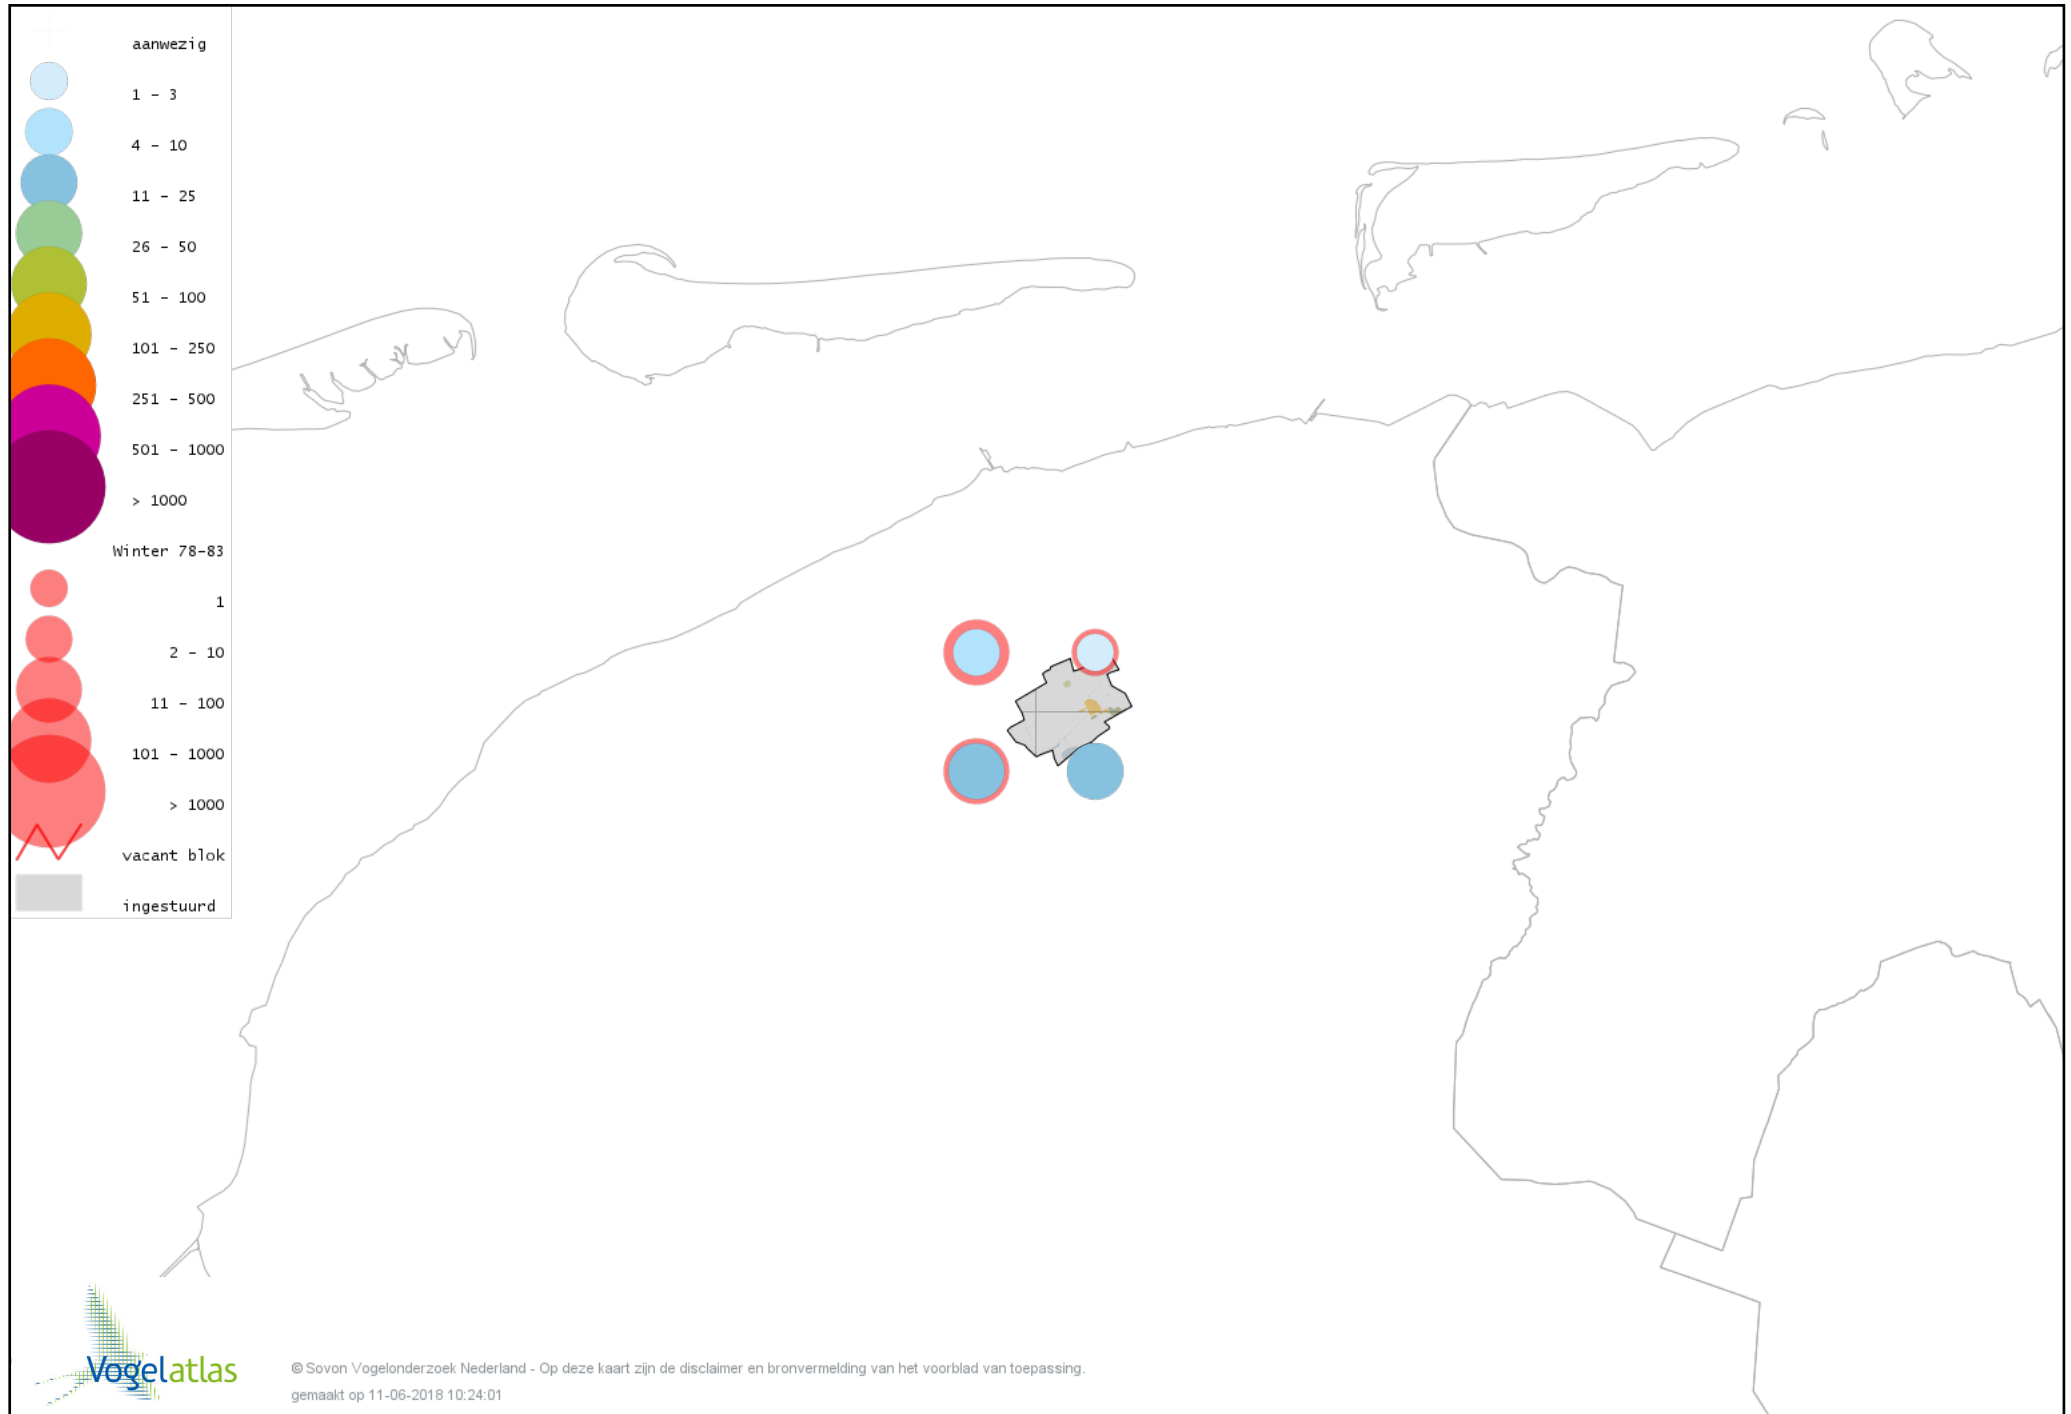

Voorlopige verspreidingskaart Boomkruiper winter

Voorlopige verspreidingskaart Winterkoning winter

Voorlopige verspreidingskaart Spreeuw winter

Voorlopige verspreidingskaart Merel winter

Voorlopige verspreidingskaart Kramsvogel winter

Voorlopige verspreidingskaart Zanglijster winter

Voorlopige verspreidingskaart Koperwiek winter

Voorlopige verspreidingskaart Grote Lijster winter

Voorlopige verspreidingskaart Roodborst winter

Voorlopige verspreidingskaart Heggenmus winter

Voorlopige verspreidingskaart Huismus winter

Voorlopige verspreidingskaart Ringmus winter

Voorlopige verspreidingskaart Grote Gele Kwikstaart winter

Voorlopige verspreidingskaart Witte Kwikstaart winter

Voorlopige verspreidingskaart Graspieper winter

Voorlopige verspreidingskaart Oeverpieper winter

Voorlopige verspreidingskaart Waterpieper winter

Voorlopige verspreidingskaart Vink winter

Voorlopige verspreidingskaart Keep winter

Voorlopige verspreidingskaart Groenling winter