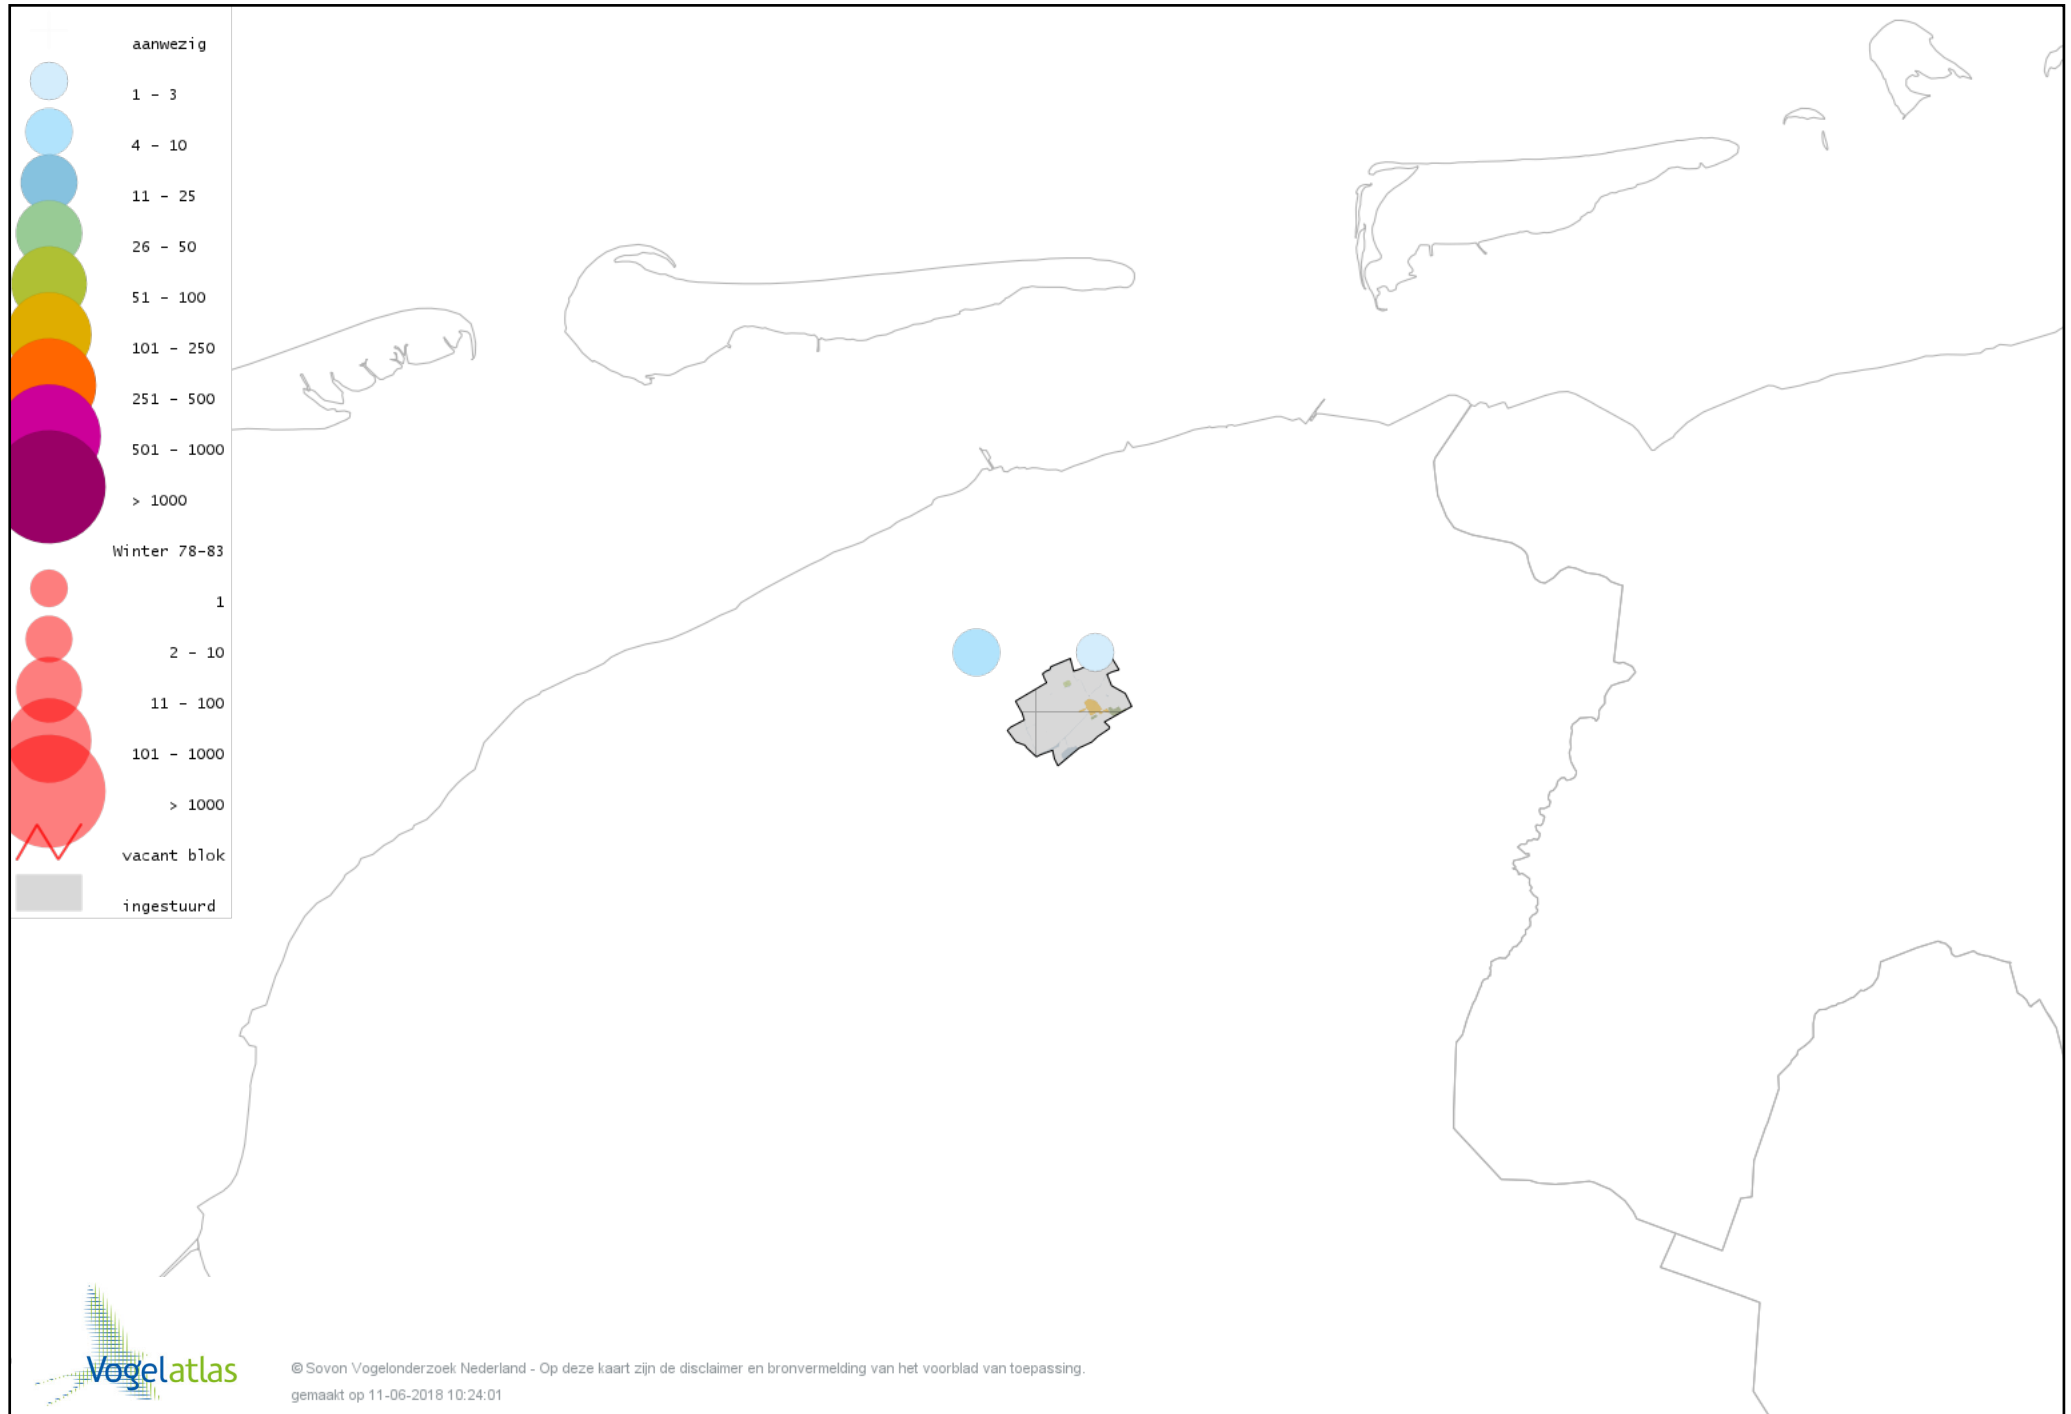

De kleurtint (blauw) is de beste referentie voor de tot nu toe waargenomen aantalsklasse.

De stipgrootte is relatief. Vergelijk daarvoor de atlasblok grootte van de legenda met die van het kaartbeeld.

Voorlopige verspreidingskaart Knobbelzwaan winter

Voorlopige verspreidingskaart Zwarte Zwaan winter

Voorlopige verspreidingskaart Kleine Zwaan winter

Voorlopige verspreidingskaart Wilde Zwaan winter

Voorlopige verspreidingskaart Indische Gans winter

Voorlopige verspreidingskaart Sneeuwgans winter

Voorlopige verspreidingskaart Knobbelgans (Chinese) winter

Voorlopige verspreidingskaart Toendrarietgans winter

Voorlopige verspreidingskaart Kleine Rietgans winter

Voorlopige verspreidingskaart Grauwe Gans winter

Voorlopige verspreidingskaart Soepgans winter

Voorlopige verspreidingskaart Kolgans winter

Voorlopige verspreidingskaart Grote Canadese Gans winter

Voorlopige verspreidingskaart Brandgans winter

Voorlopige verspreidingskaart Brandgans x Kolgans winter