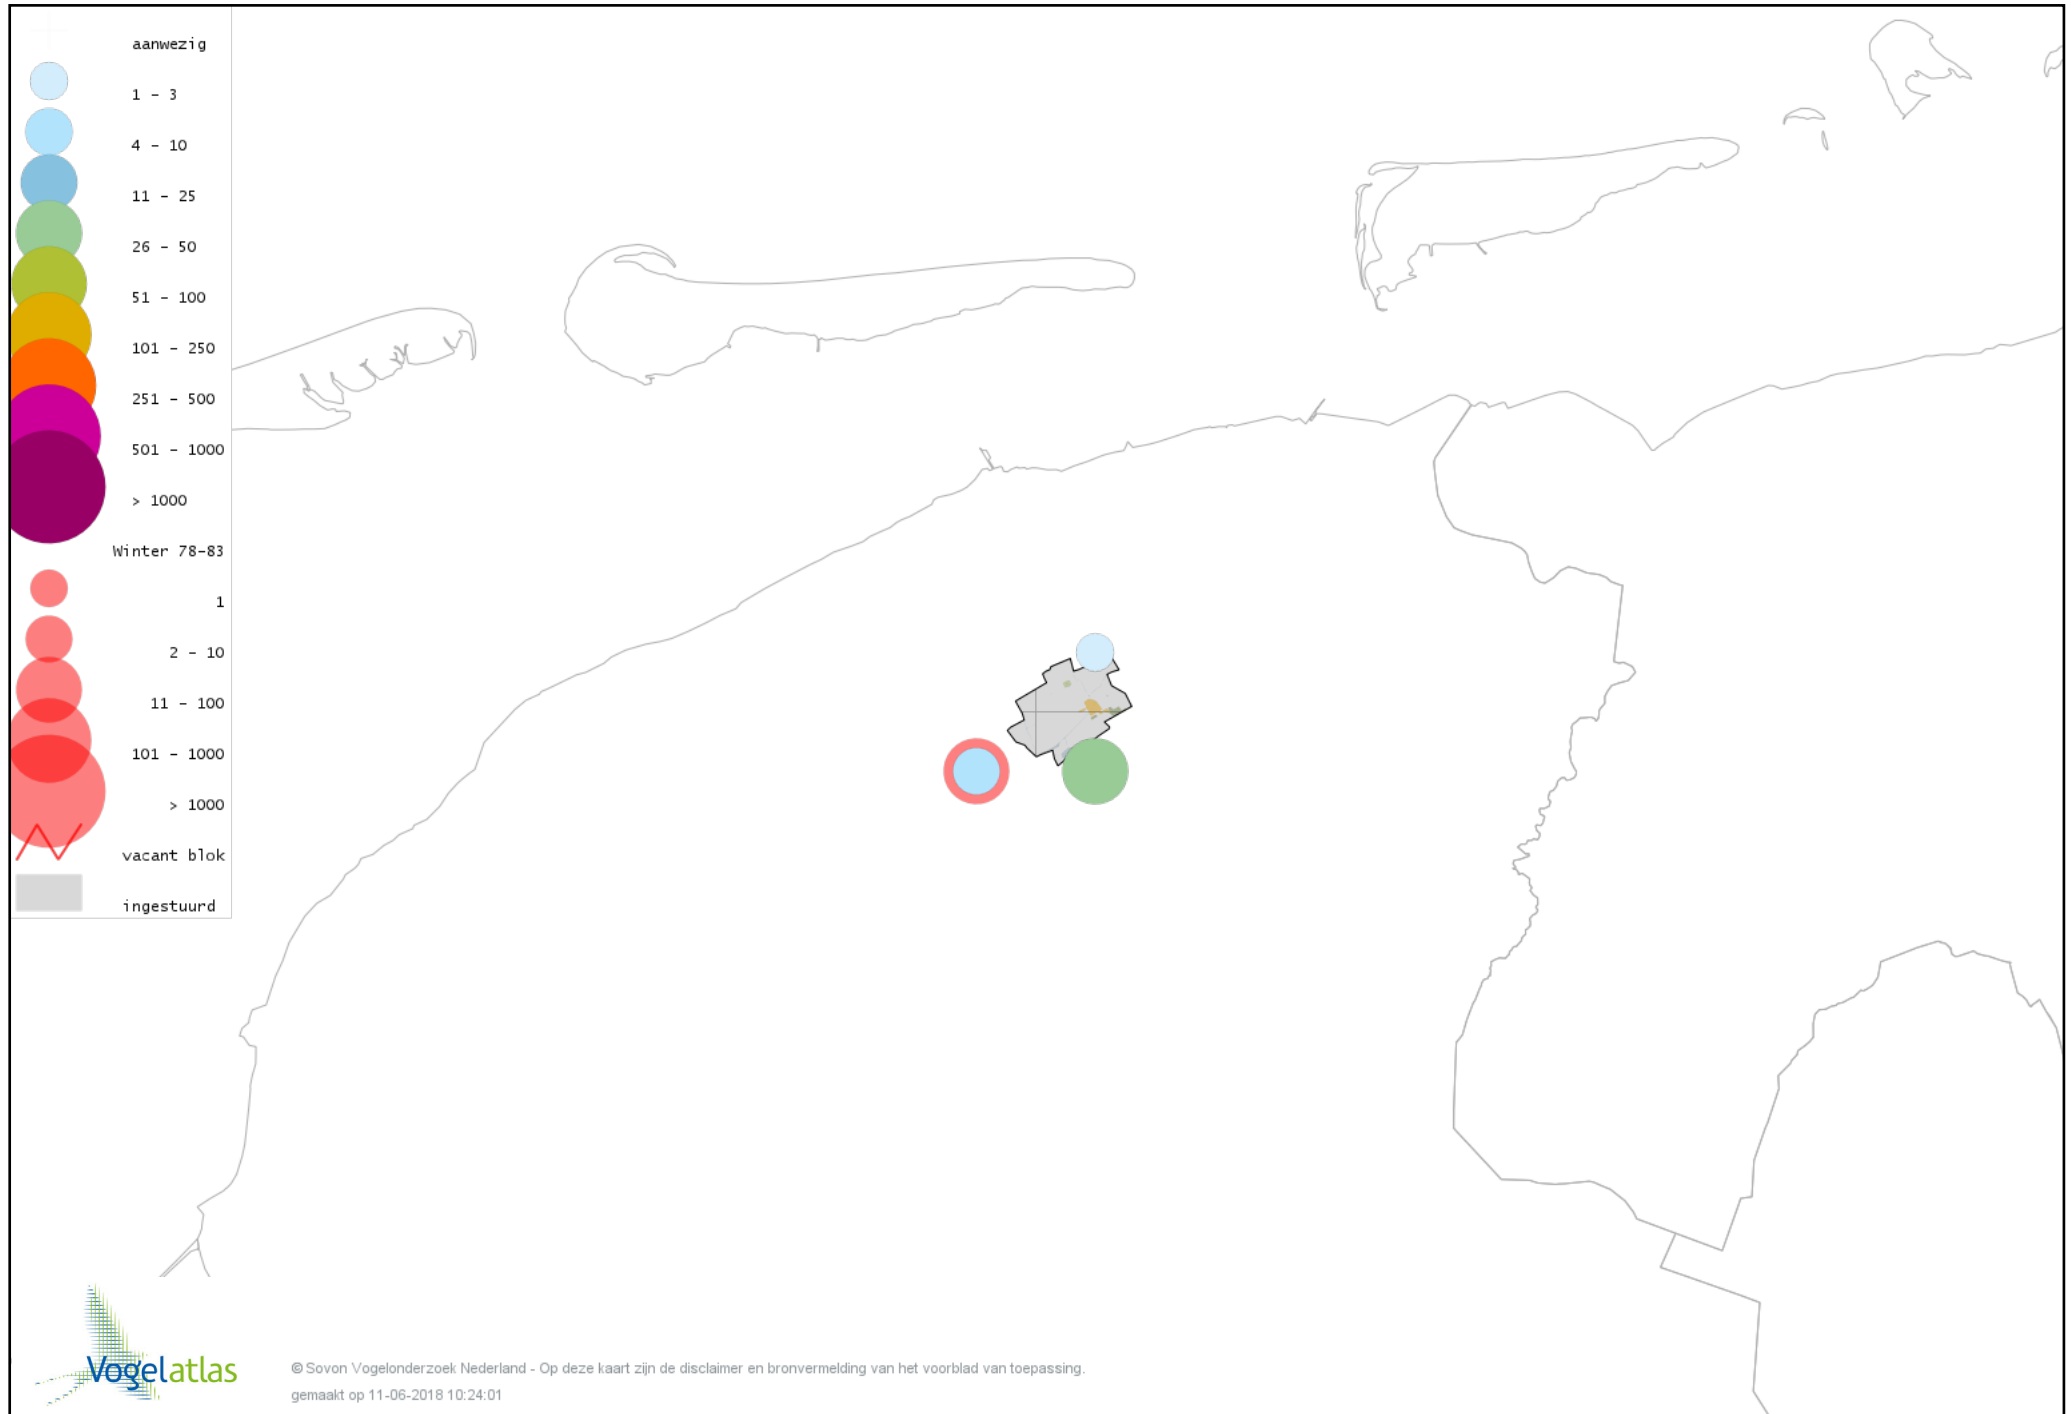

Voorlopige verspreidingskaart Holenduif winter

Voorlopige verspreidingskaart Houtduif winter

Voorlopige verspreidingskaart Turkse Tortel winter

Voorlopige verspreidingskaart Kerkuil winter

Voorlopige verspreidingskaart Bosuil winter

Voorlopige verspreidingskaart Ransuil winter

Voorlopige verspreidingskaart Velduil winter

Voorlopige verspreidingskaart IJsvogel winter

Voorlopige verspreidingskaart Groene Specht winter

Voorlopige verspreidingskaart Grote Bonte Specht winter