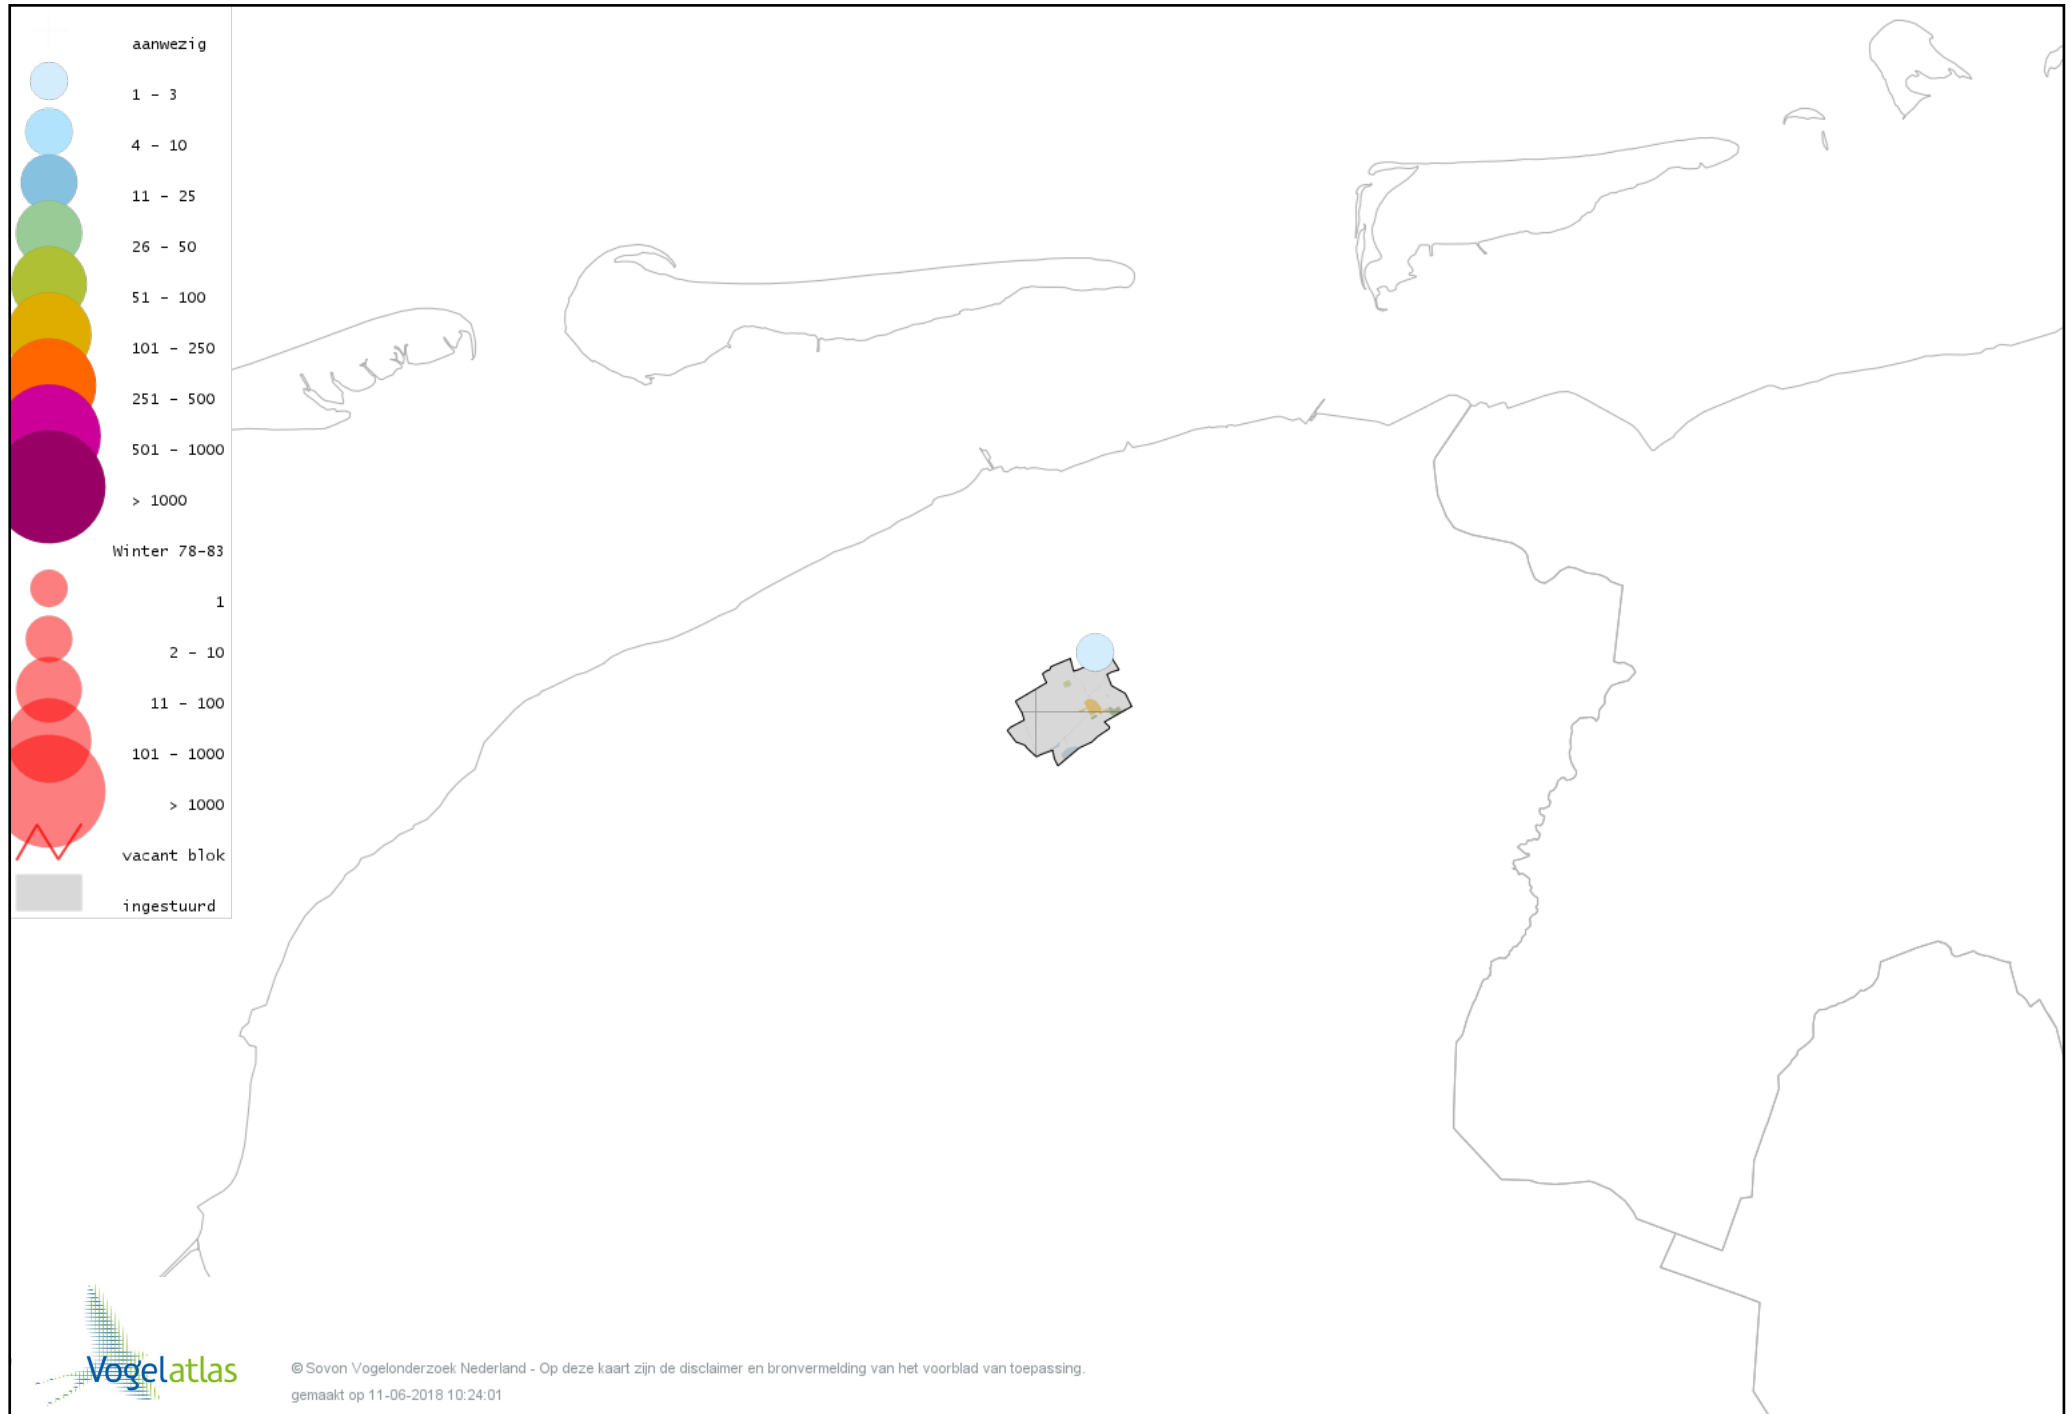

Voorlopige verspreidingskaart Soepgans winter

Voorlopige verspreidingskaart Kolgans winter

Voorlopige verspreidingskaart Grote Canadese Gans winter

Voorlopige verspreidingskaart Brandgans winter

Voorlopige verspreidingskaart Brandgans x Kolgans winter

Voorlopige verspreidingskaart Rotgans winter

Voorlopige verspreidingskaart Nijlgans winter

Voorlopige verspreidingskaart Bergeend winter

Voorlopige verspreidingskaart Tafeleend winter

Voorlopige verspreidingskaart Kuifeend winter

Voorlopige verspreidingskaart Topper winter

Voorlopige verspreidingskaart Nonnetje winter

Voorlopige verspreidingskaart Brilduiker winter

Voorlopige verspreidingskaart Grote Zaagbek winter

Voorlopige verspreidingskaart Middelste Zaagbek winter

Voorlopige verspreidingskaart Krakeend winter

Voorlopige verspreidingskaart Smient winter

Voorlopige verspreidingskaart Slobeend winter

Voorlopige verspreidingskaart Wilde Eend winter

Voorlopige verspreidingskaart Soepeend winter