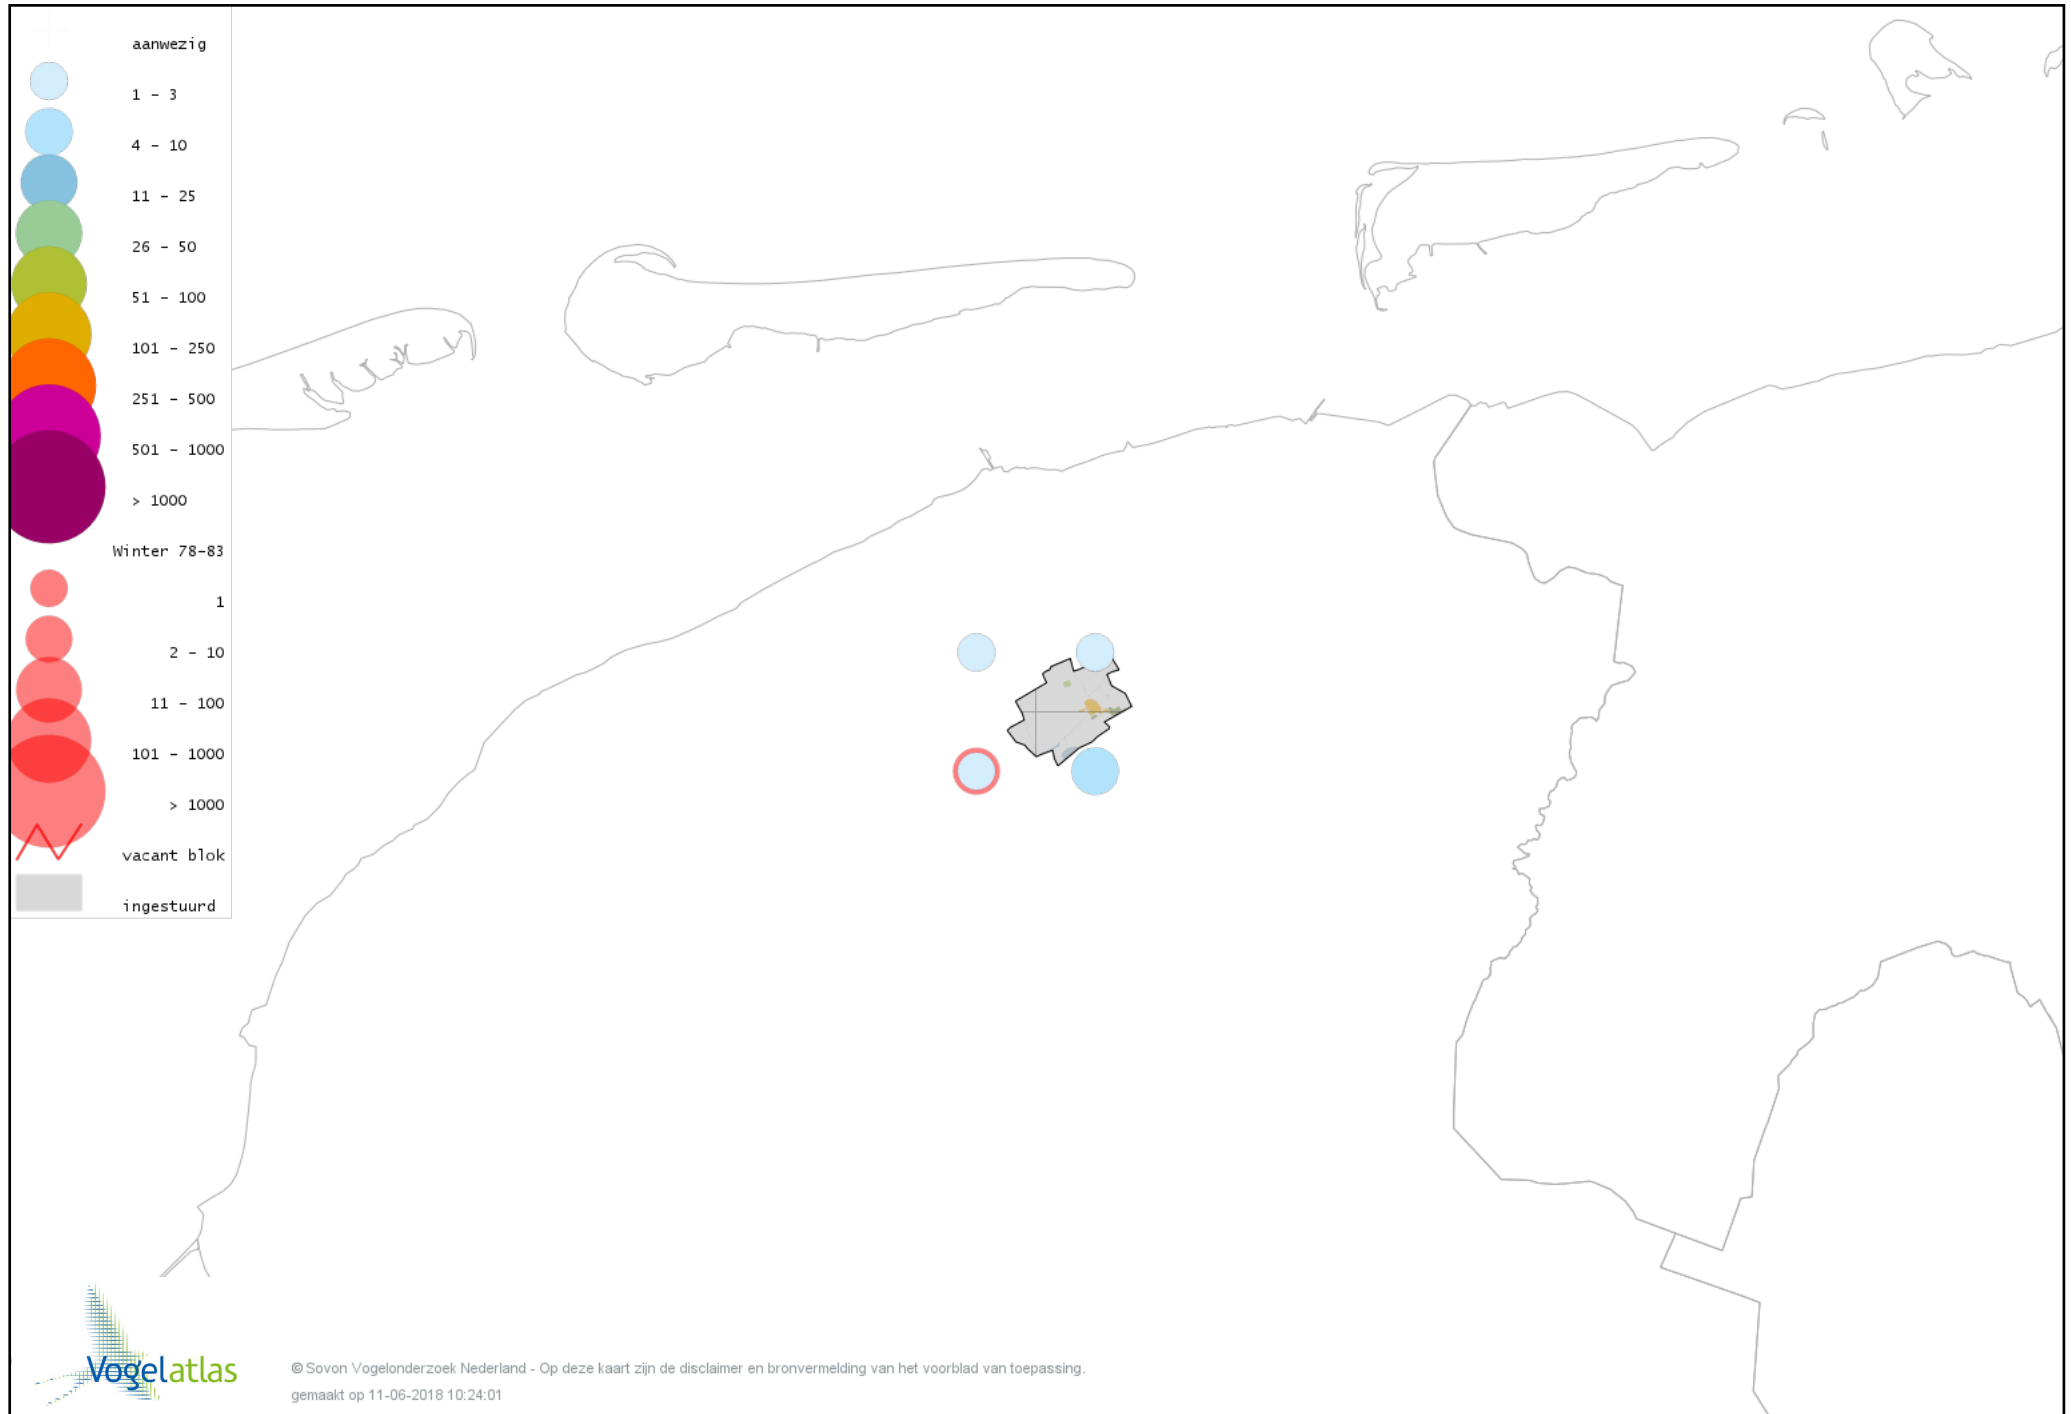

Voorlopige verspreidingskaart Veldleeuwerik winter

Voorlopige verspreidingskaart Staartmees winter

Voorlopige verspreidingskaart Tjiftjaf winter

Voorlopige verspreidingskaart Zwartkop winter

Voorlopige verspreidingskaart Boomklever winter

Voorlopige verspreidingskaart Boomkruiper winter

Voorlopige verspreidingskaart Winterkoning winter

Voorlopige verspreidingskaart Spreeuw winter

Voorlopige verspreidingskaart Merel winter

Voorlopige verspreidingskaart Kramsvogel winter