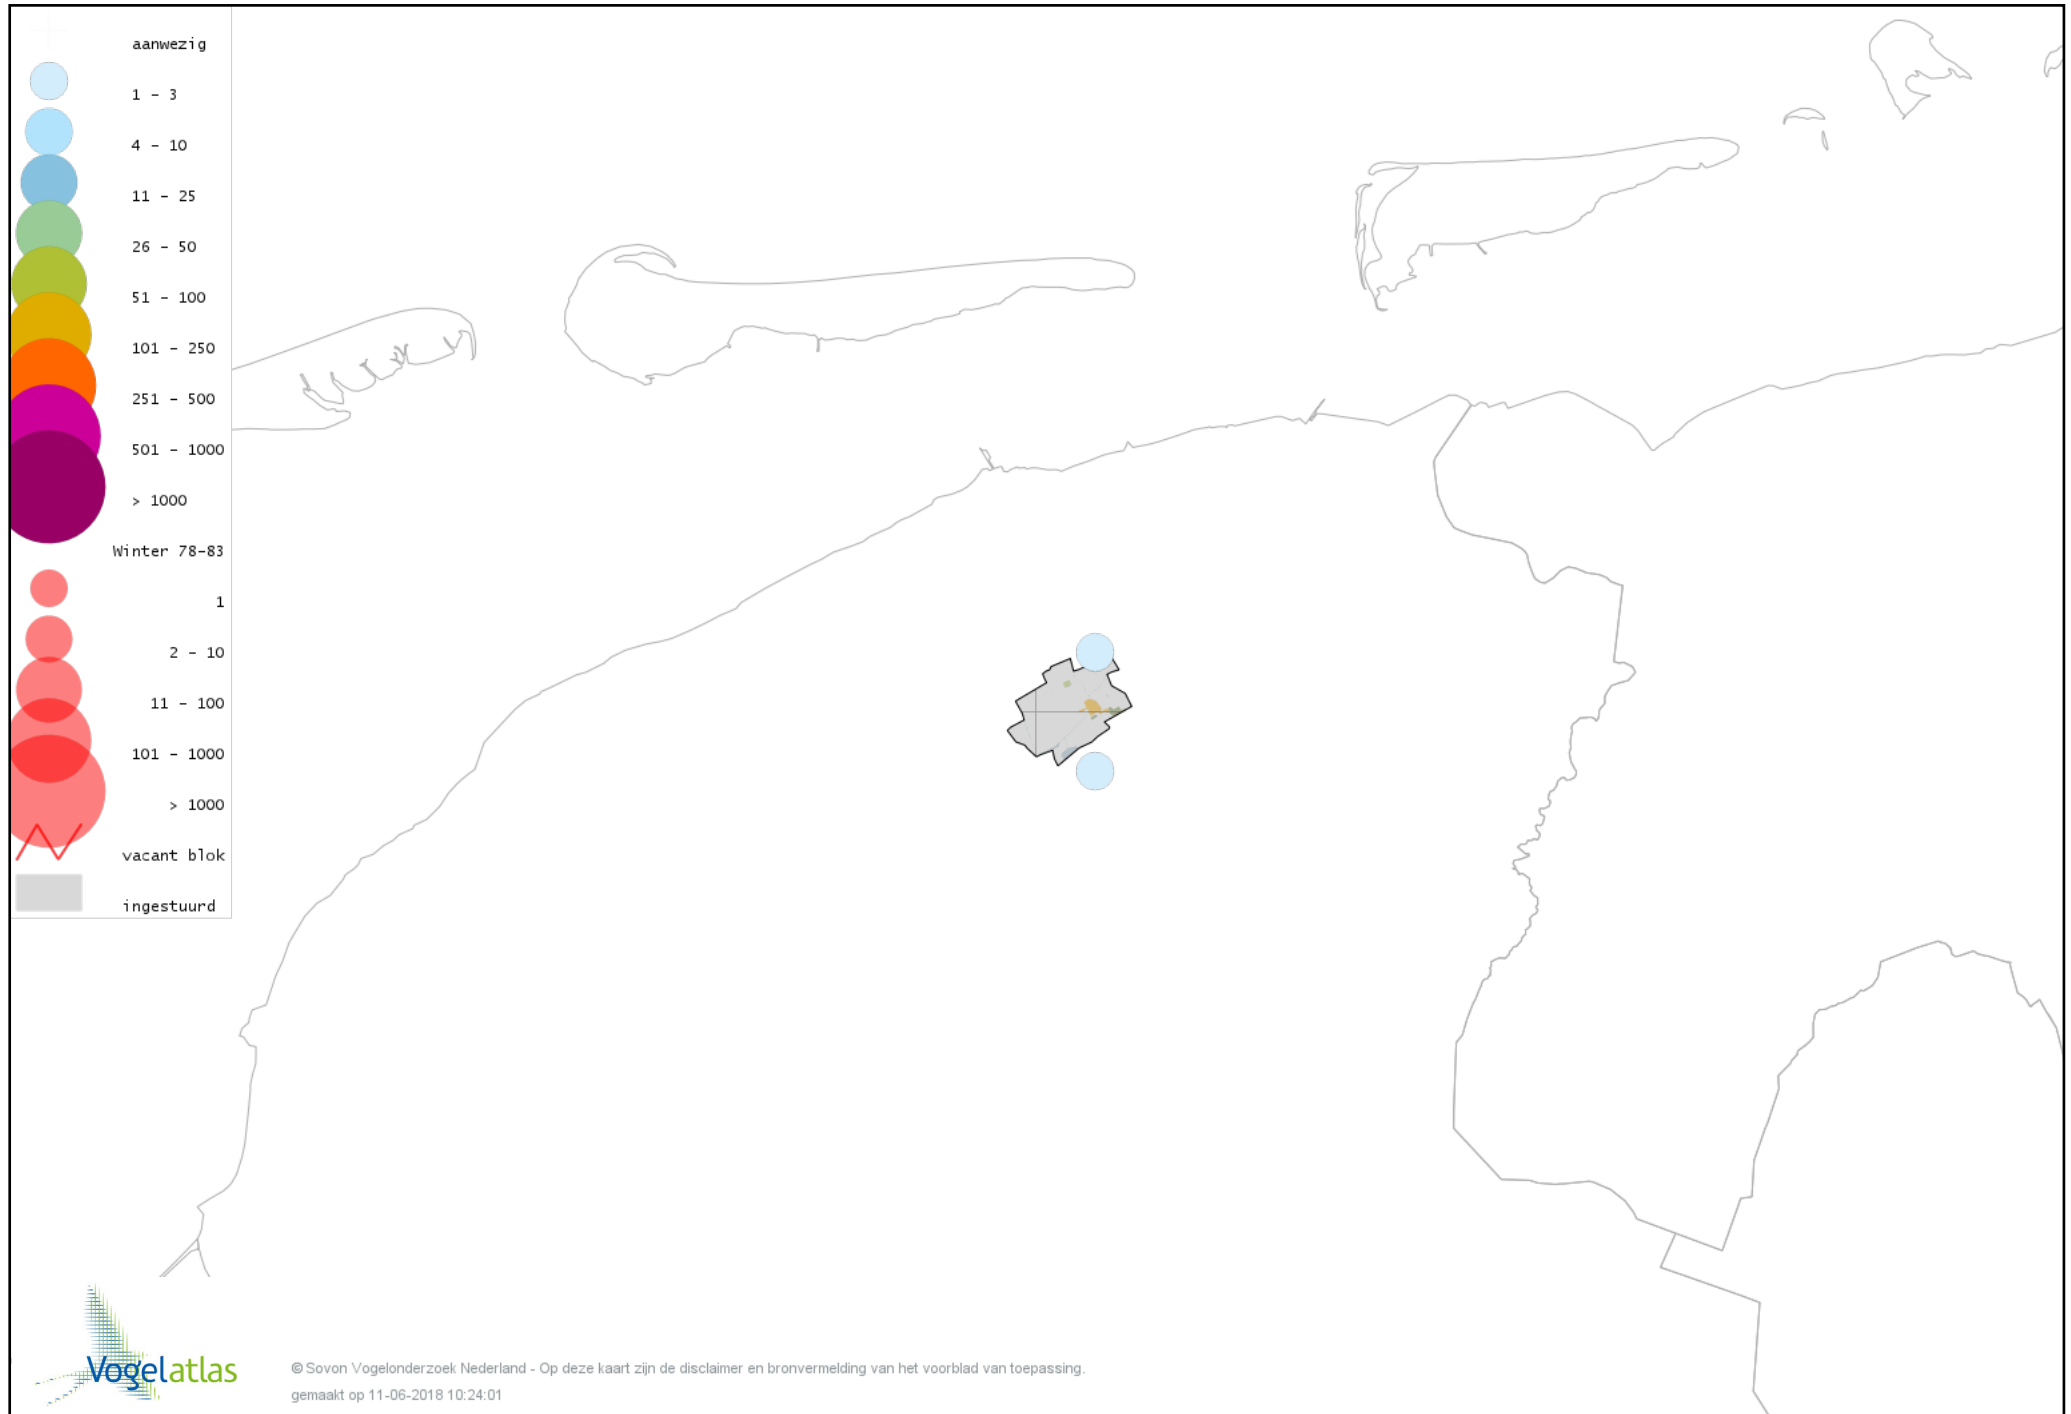

Voorlopige verspreidingskaart Zwarte Kraai winter

Voorlopige verspreidingskaart Bonte Kraai winter

Voorlopige verspreidingskaart Goudhaan winter

Voorlopige verspreidingskaart Vuurgoudhaan winter

Voorlopige verspreidingskaart Pimpelmees winter

Voorlopige verspreidingskaart Koolmees winter

Voorlopige verspreidingskaart Kuifmees winter

Voorlopige verspreidingskaart Zwarte Mees winter

Voorlopige verspreidingskaart Matkop winter

Voorlopige verspreidingskaart Beardman winter

Voorlopige verspreidingskaart Veldleeuwerik winter

Voorlopige verspreidingskaart Staartmees winter

Voorlopige verspreidingskaart Tjiftjaf winter

Voorlopige verspreidingskaart Zwartkop winter

Voorlopige verspreidingskaart Boomklever winter