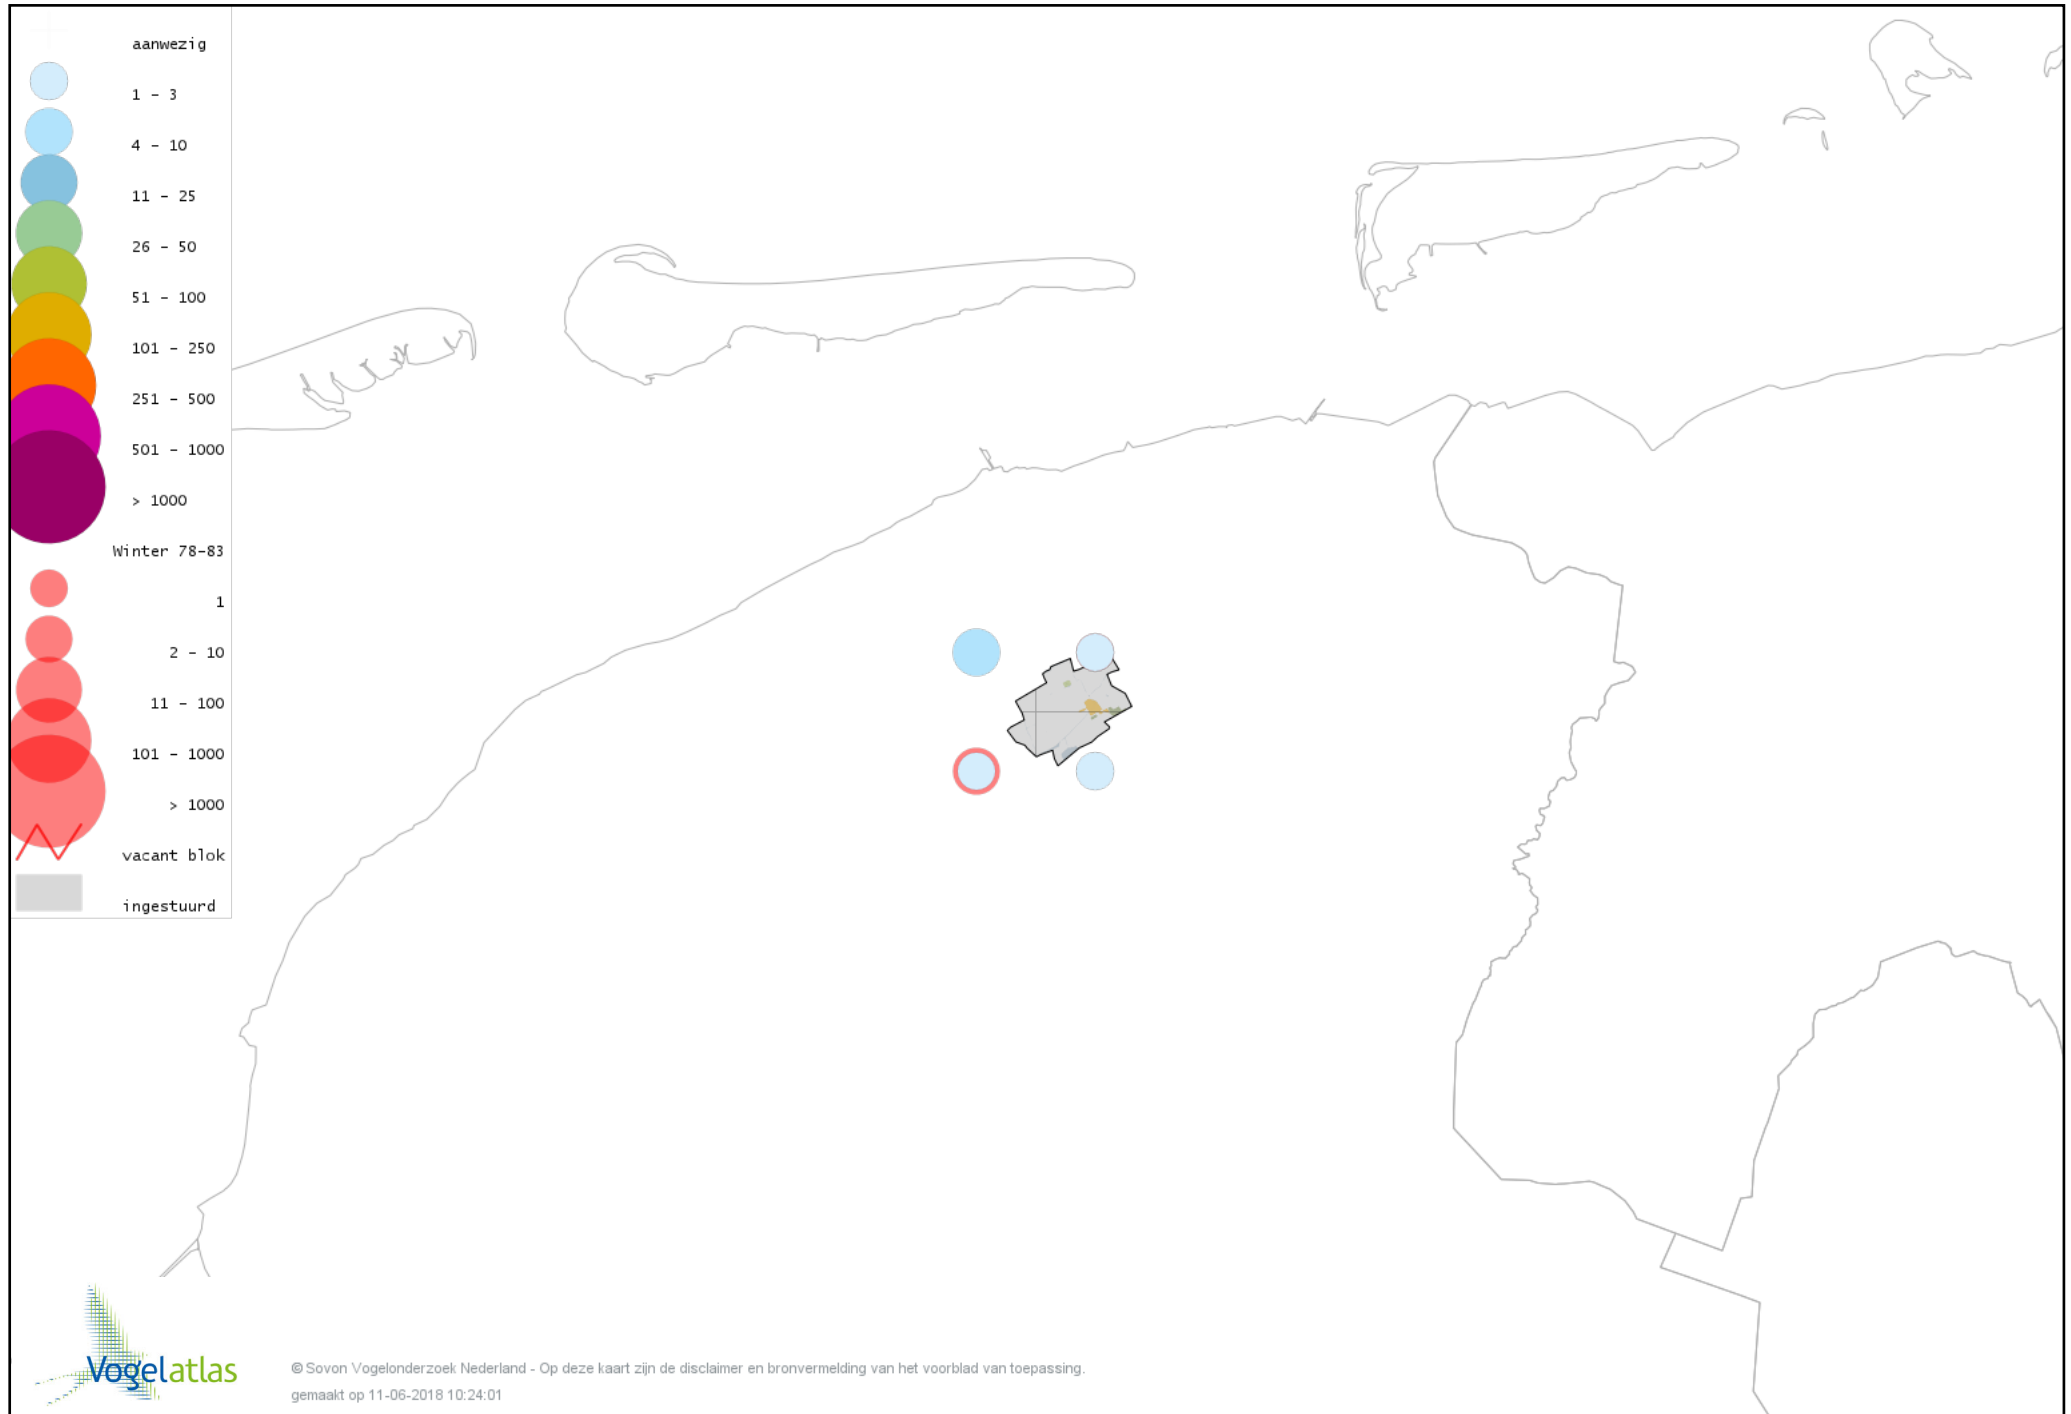

Voorlopige verspreidingskaart Kleine Zilverreiger winter

Voorlopige verspreidingskaart Grote Zilverreiger winter

Voorlopige verspreidingskaart Blauwe Reiger winter

Voorlopige verspreidingskaart Ooievaar winter

Voorlopige verspreidingskaart Dodaars winter

Voorlopige verspreidingskaart Fuut winter

Voorlopige verspreidingskaart Bruine Kiekendief winter

Voorlopige verspreidingskaart Blauwe Kiekendief winter

Voorlopige verspreidingskaart Havik winter

Voorlopige verspreidingskaart Sperwer winter

Voorlopige verspreidingskaart Buizerd winter

Voorlopige verspreidingskaart Ruigpootbuizerd winter

Voorlopige verspreidingskaart Torenvalk winter

Voorlopige verspreidingskaart Smelleken winter

Voorlopige verspreidingskaart Slechtvalk winter

Voorlopige verspreidingskaart Waterral winter

Voorlopige verspreidingskaart Waterhoen winter

Voorlopige verspreidingskaart Meerkoet winter

Voorlopige verspreidingskaart Scholekster winter