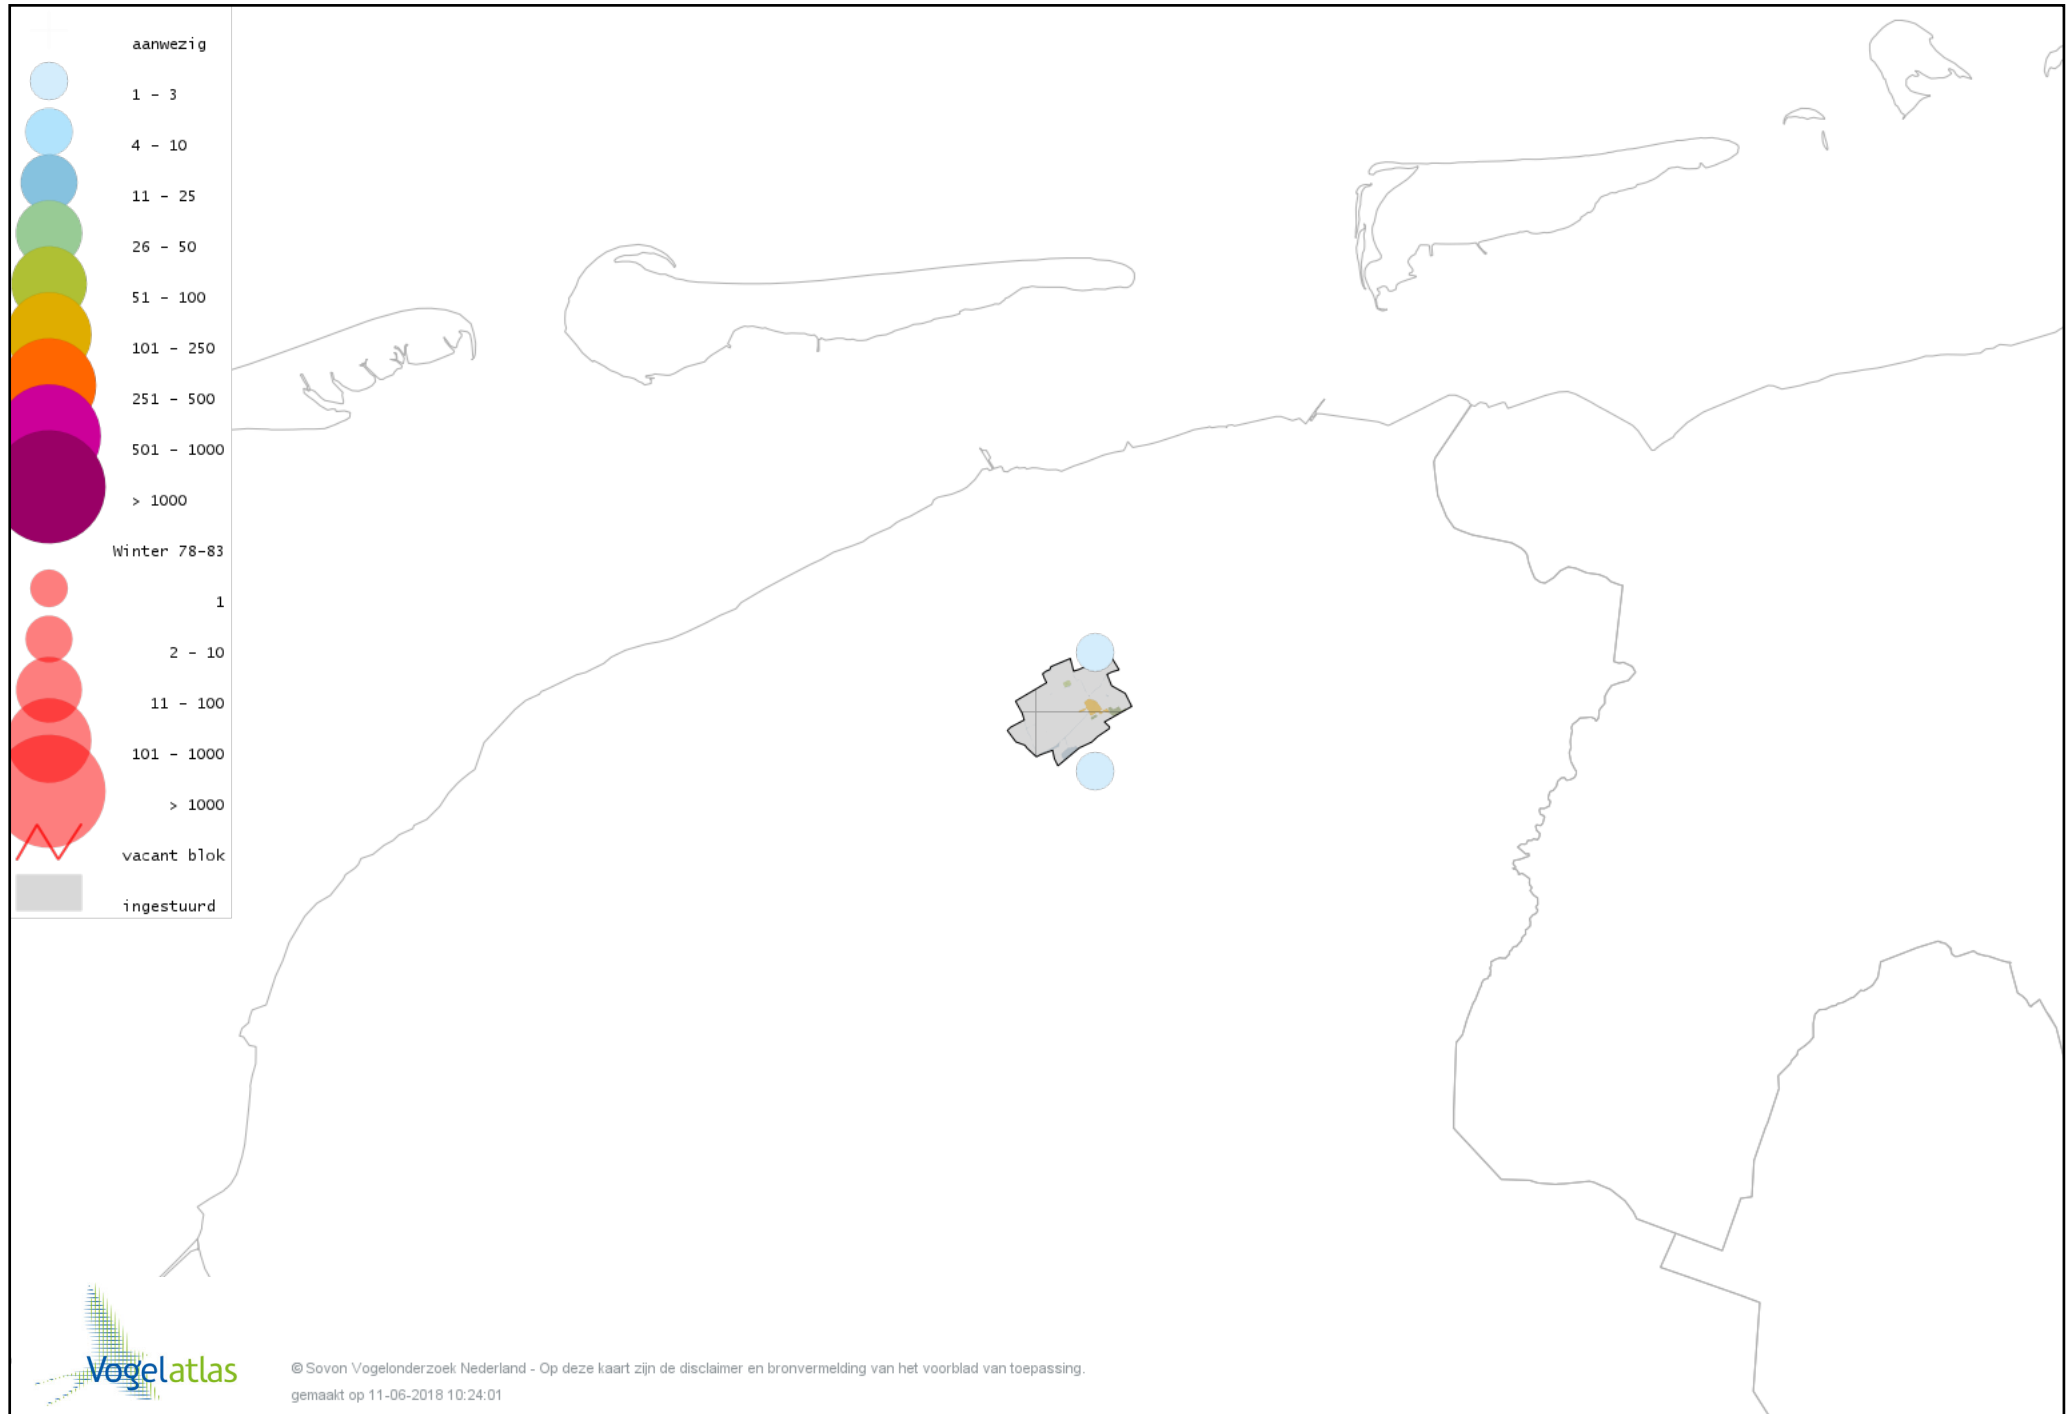

Voorlopige verspreidingskaart Krakeend winter

Voorlopige verspreidingskaart Smient winter

Voorlopige verspreidingskaart Slobeend winter

Voorlopige verspreidingskaart Wilde Eend winter

Voorlopige verspreidingskaart Soepeend winter

Voorlopige verspreidingskaart Pijlstaart winter

Voorlopige verspreidingskaart Wintertaling winter

Voorlopige verspreidingskaart Fazant winter

Voorlopige verspreidingskaart Aalscholver winter

Voorlopige verspreidingskaart Roerdomp winter

Voorlopige verspreidingskaart Kleine Zilverreiger winter

Voorlopige verspreidingskaart Grote Zilverreiger winter

Voorlopige verspreidingskaart Blauwe Reiger winter

Voorlopige verspreidingskaart Ooievaar winter