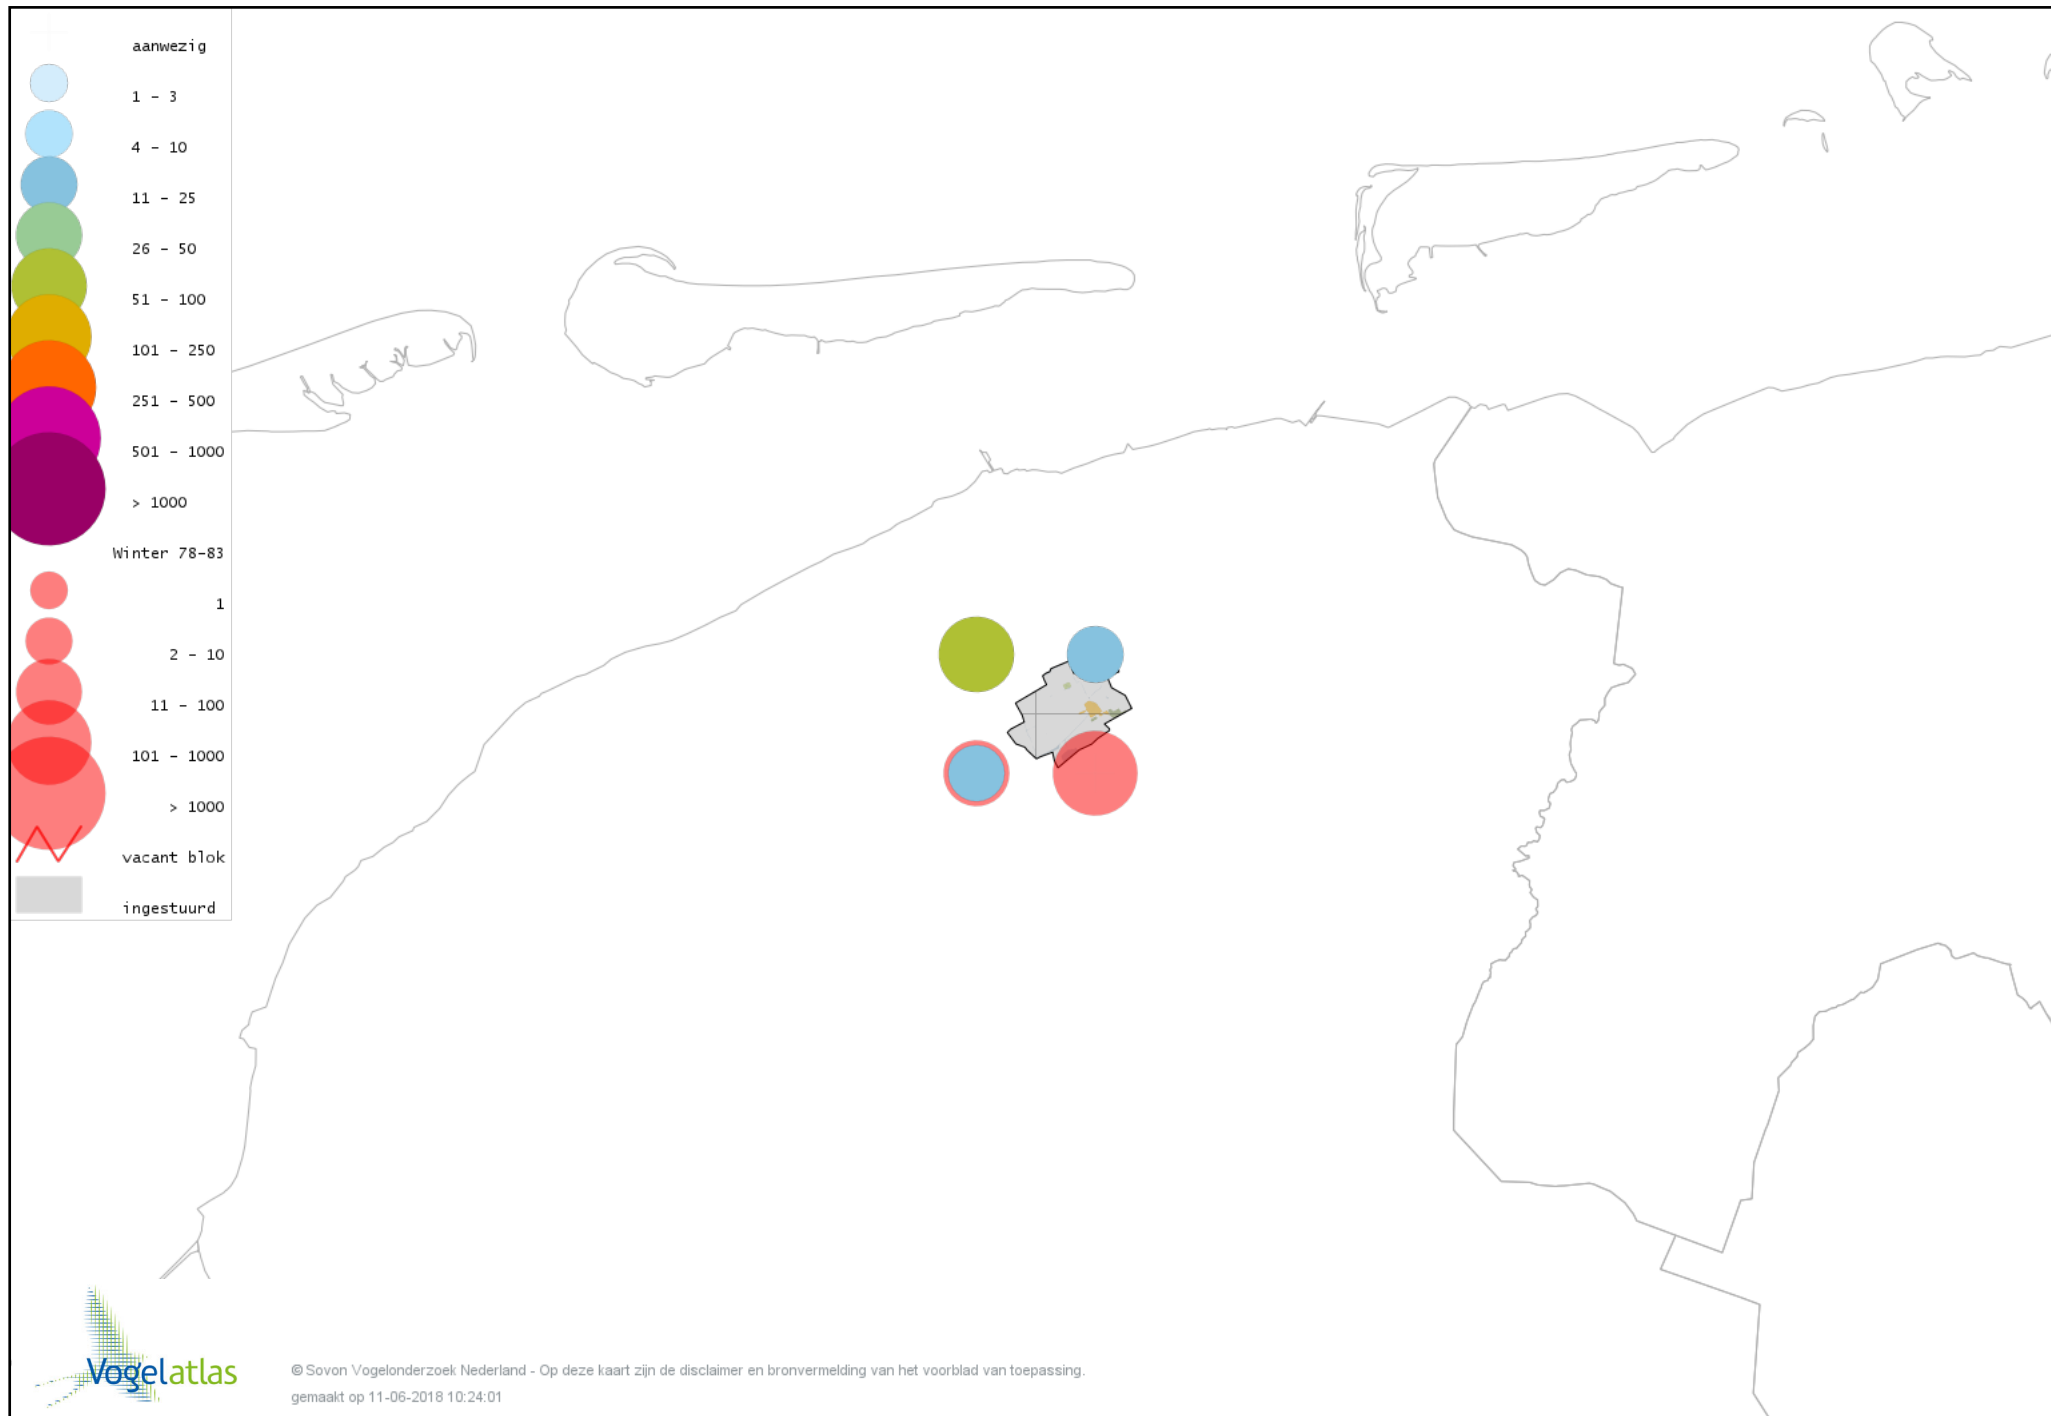

Voorlopige verspreidingskaart Boomkruiper winter

Voorlopige verspreidingskaart Winterkoning winter

Voorlopige verspreidingskaart Spreeuw winter

Voorlopige verspreidingskaart Merel winter

Voorlopige verspreidingskaart Kramsvogel winter

Voorlopige verspreidingskaart Zanglijster winter

Voorlopige verspreidingskaart Koperwiek winter

Voorlopige verspreidingskaart Grote Lijster winter

Voorlopige verspreidingskaart Roodborst winter

Voorlopige verspreidingskaart Heggenmus winter

Voorlopige verspreidingskaart Huismus winter

Voorlopige verspreidingskaart Ringmus winter

Voorlopige verspreidingskaart Grote Gele Kwikstaart winter

Voorlopige verspreidingskaart Witte Kwikstaart winter

Voorlopige verspreidingskaart Graspieper winter

Voorlopige verspreidingskaart Oeverpieper winter

Voorlopige verspreidingskaart Waterpieper winter

Voorlopige verspreidingskaart Vink winter

Voorlopige verspreidingskaart Keep winter

Voorlopige verspreidingskaart Groenling winter