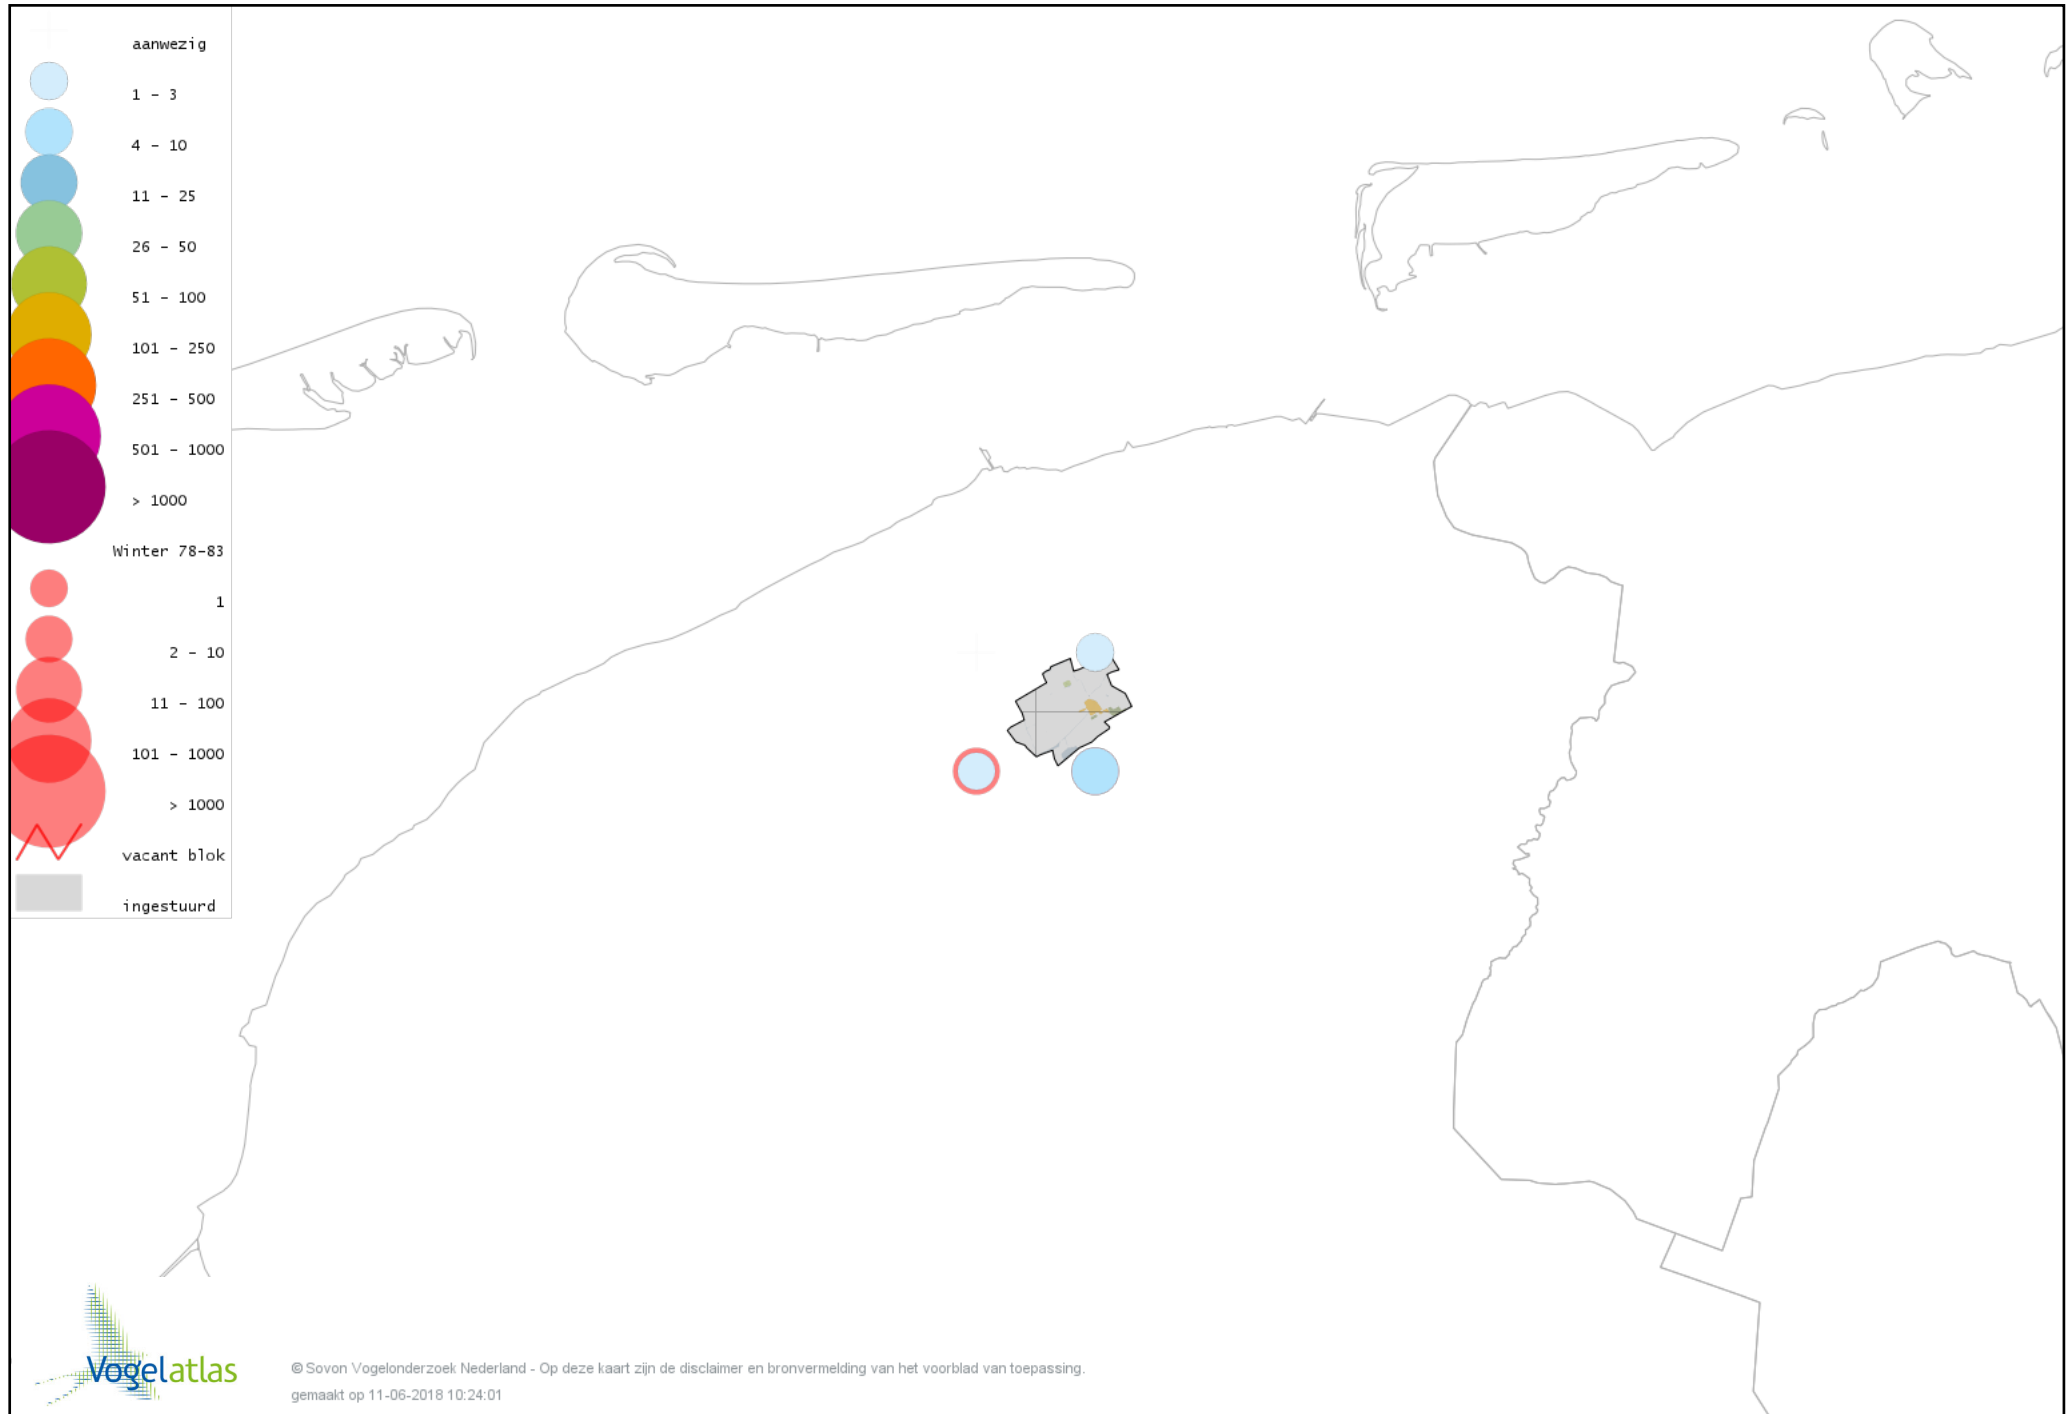

Voorlopige verspreidingskaart Boomkruiper winter

Voorlopige verspreidingskaart Winterkoning winter

Voorlopige verspreidingskaart Spreeuw winter

Voorlopige verspreidingskaart Merel winter

Voorlopige verspreidingskaart Kramsvogel winter

Voorlopige verspreidingskaart Zanglijster winter

Voorlopige verspreidingskaart Koperwiek winter

Voorlopige verspreidingskaart Grote Lijster winter

Voorlopige verspreidingskaart Roodborst winter

Voorlopige verspreidingskaart Heggenmus winter