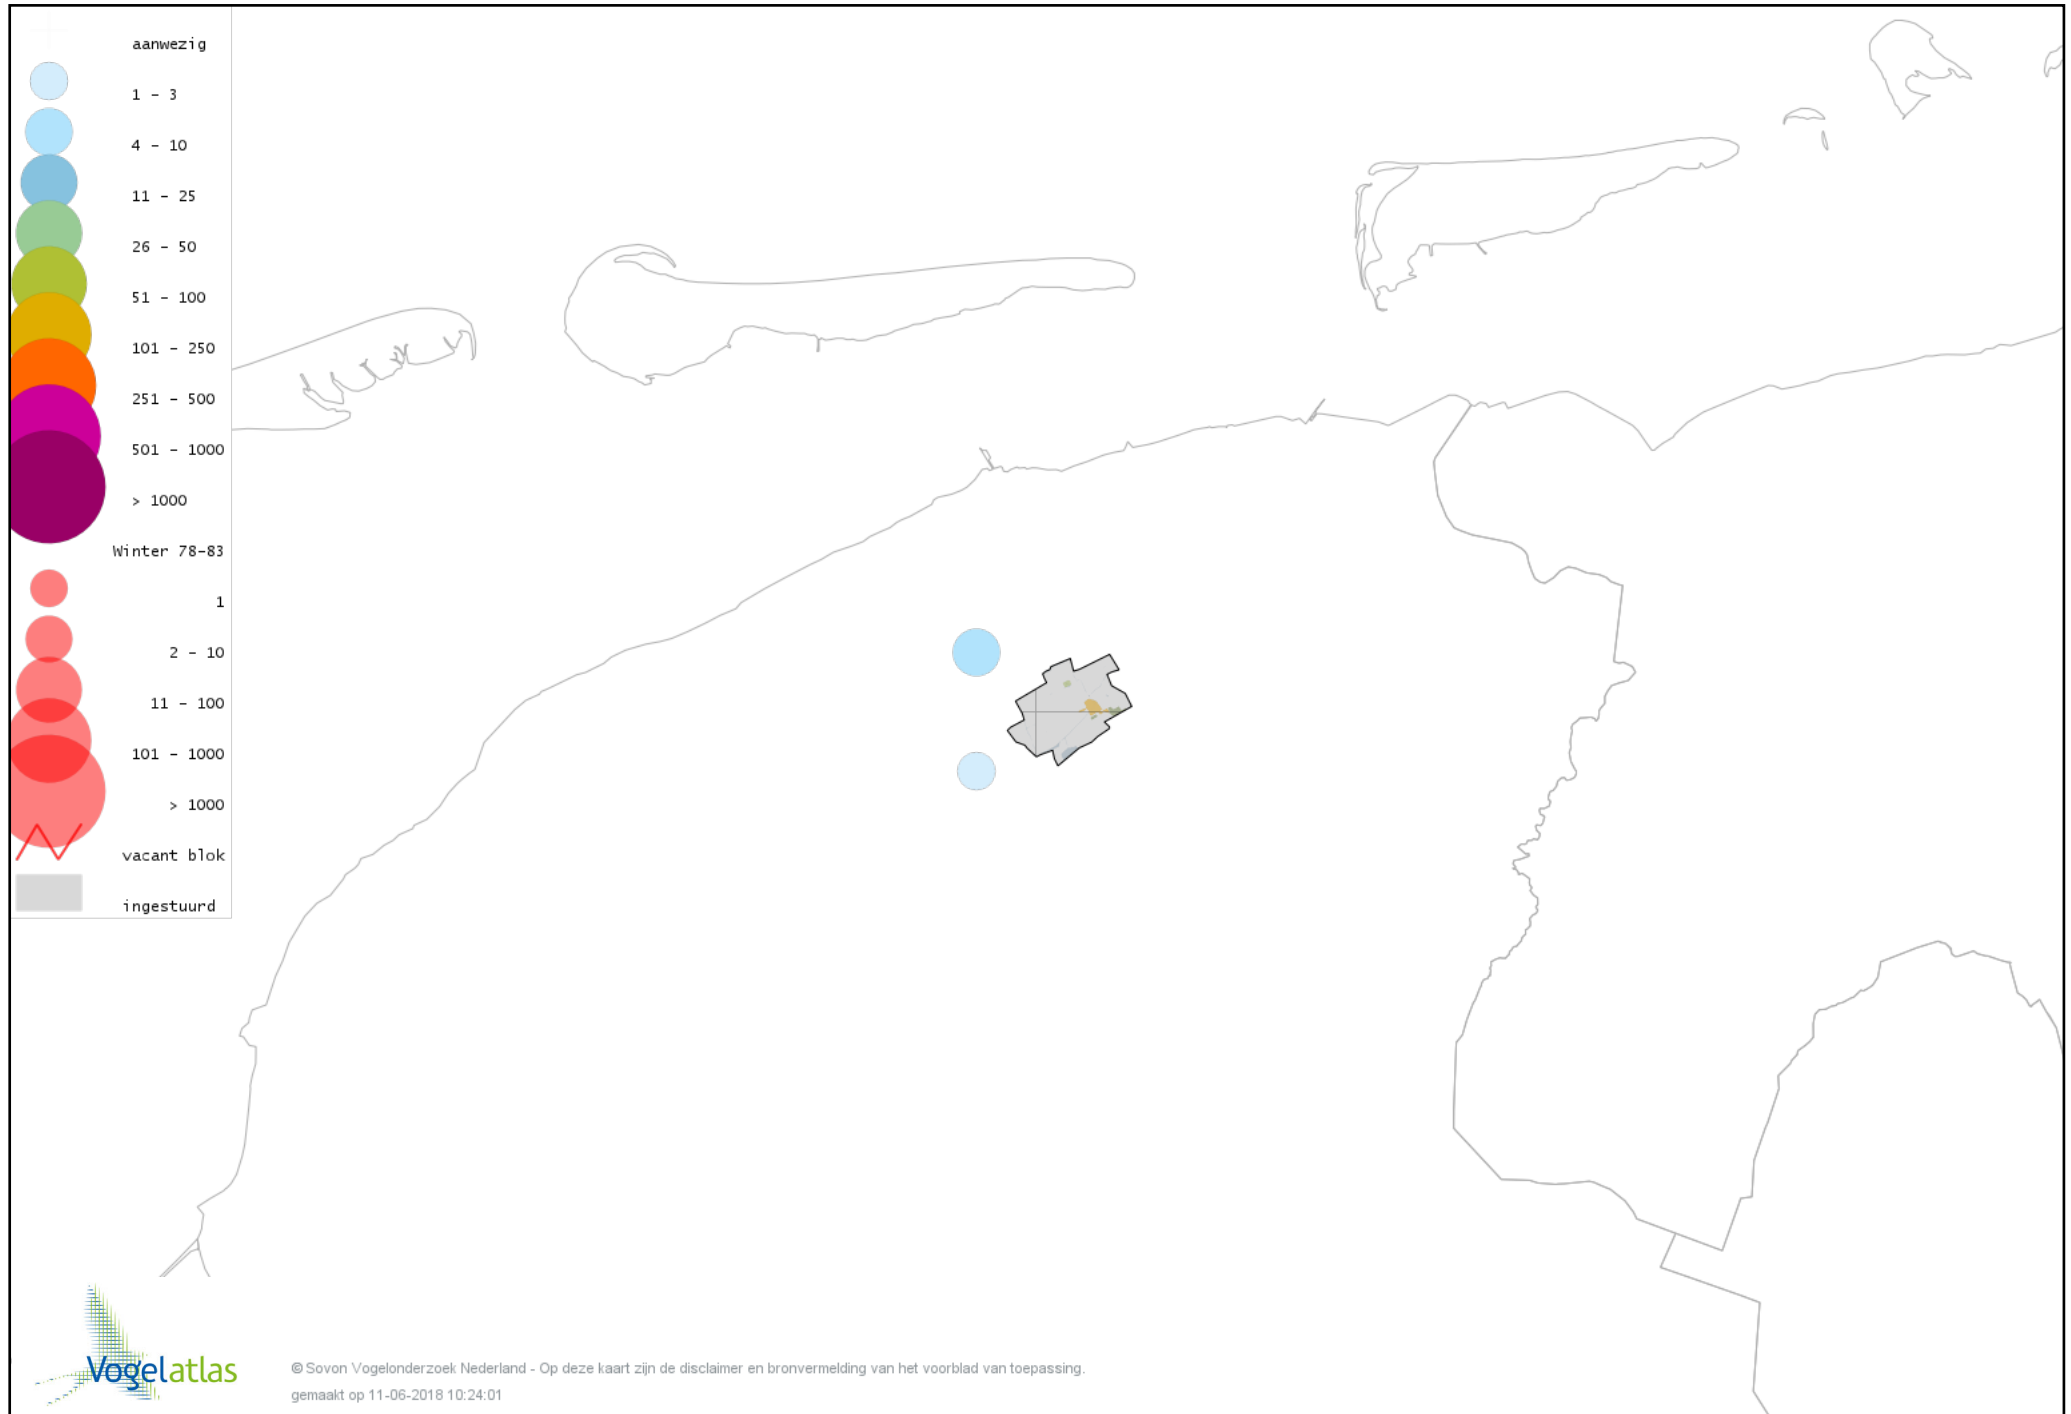

Ook worden in de kaarten de historische atlasresultaten (in rood) weergegeven.

Disclaimer

Deze verspreidingskaarten ondersteunen het completeren van de atlastellingen en verzamelen van aanvullende waarnemingen. De kaarten zijn nog niet volledig en kunnen fouten bevatten. Overname is toegestaan onder voorwaarde van bronvermelding (www.sovon.nl/vogelatlas)

De kleurtint (blauw) is de beste referentie voor de tot nu toe waargenomen aantalsklasse.

De stipgrootte is relatief. Vergelijk daarvoor de atlasblok grootte van de legenda met die van het kaartbeeld.

Voorlopige verspreidingskaart Knobbelzwaan winter

Voorlopige verspreidingskaart Zwarte Zwaan winter

Voorlopige verspreidingskaart Kleine Zwaan winter

Voorlopige verspreidingskaart Wilde Zwaan winter

Voorlopige verspreidingskaart Indische Gans winter

Voorlopige verspreidingskaart Sneeuwgans winter

Voorlopige verspreidingskaart Knobbelgans (Chinese) winter

Voorlopige verspreidingskaart Toendrarietgans winter

Voorlopige verspreidingskaart Kleine Rietgans winter

Voorlopige verspreidingskaart Grauwe Gans winter