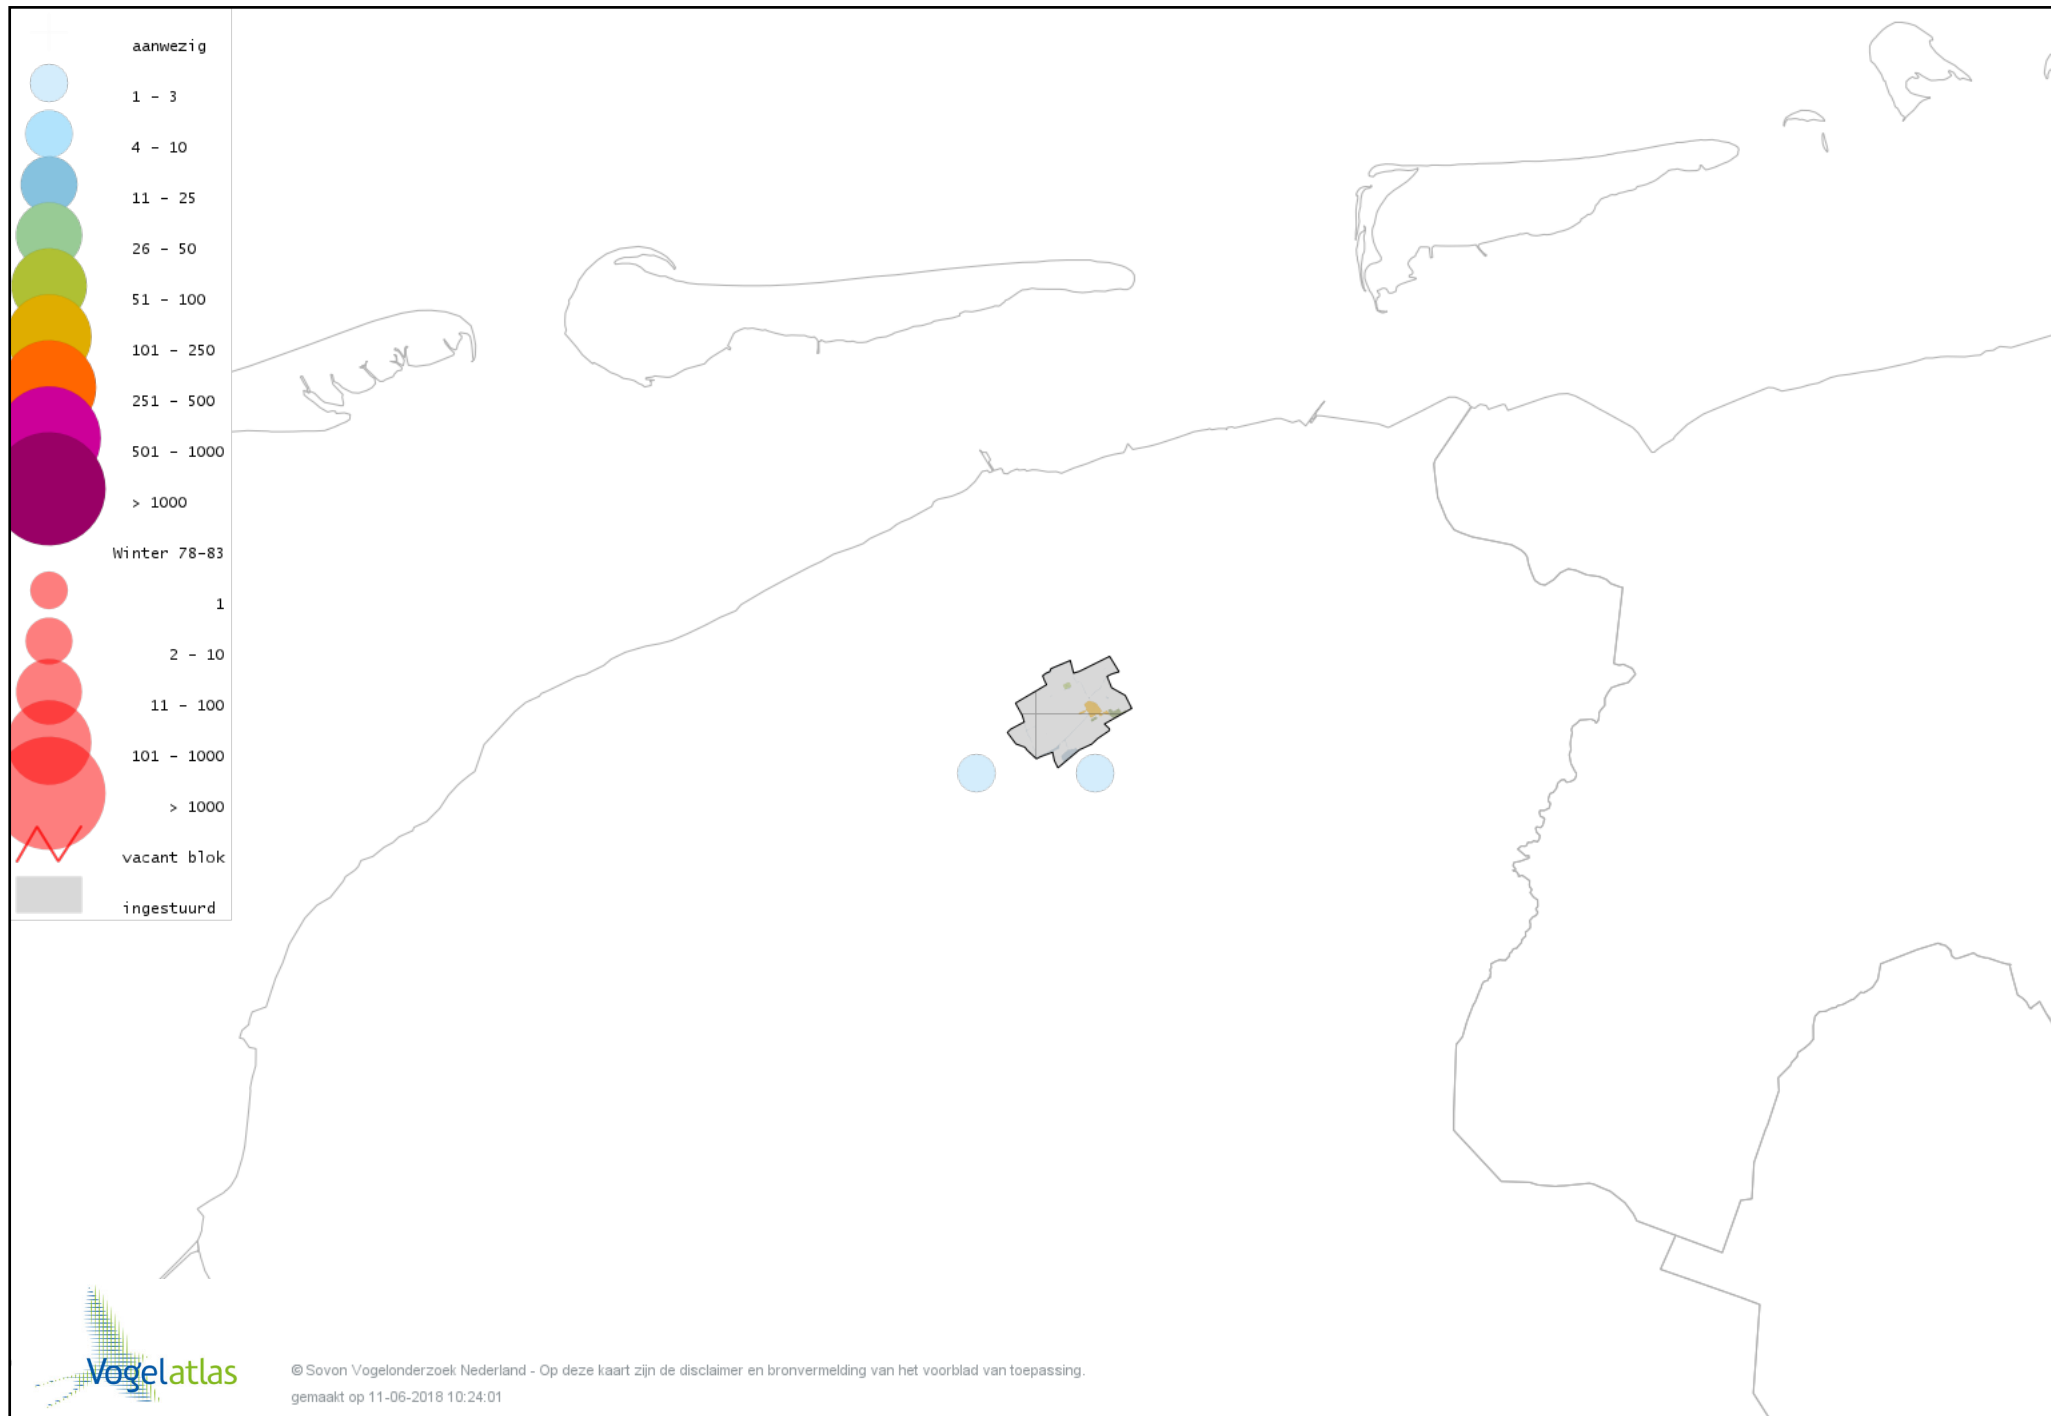

Voorlopige verspreidingskaart Bruine Kiekendief winter