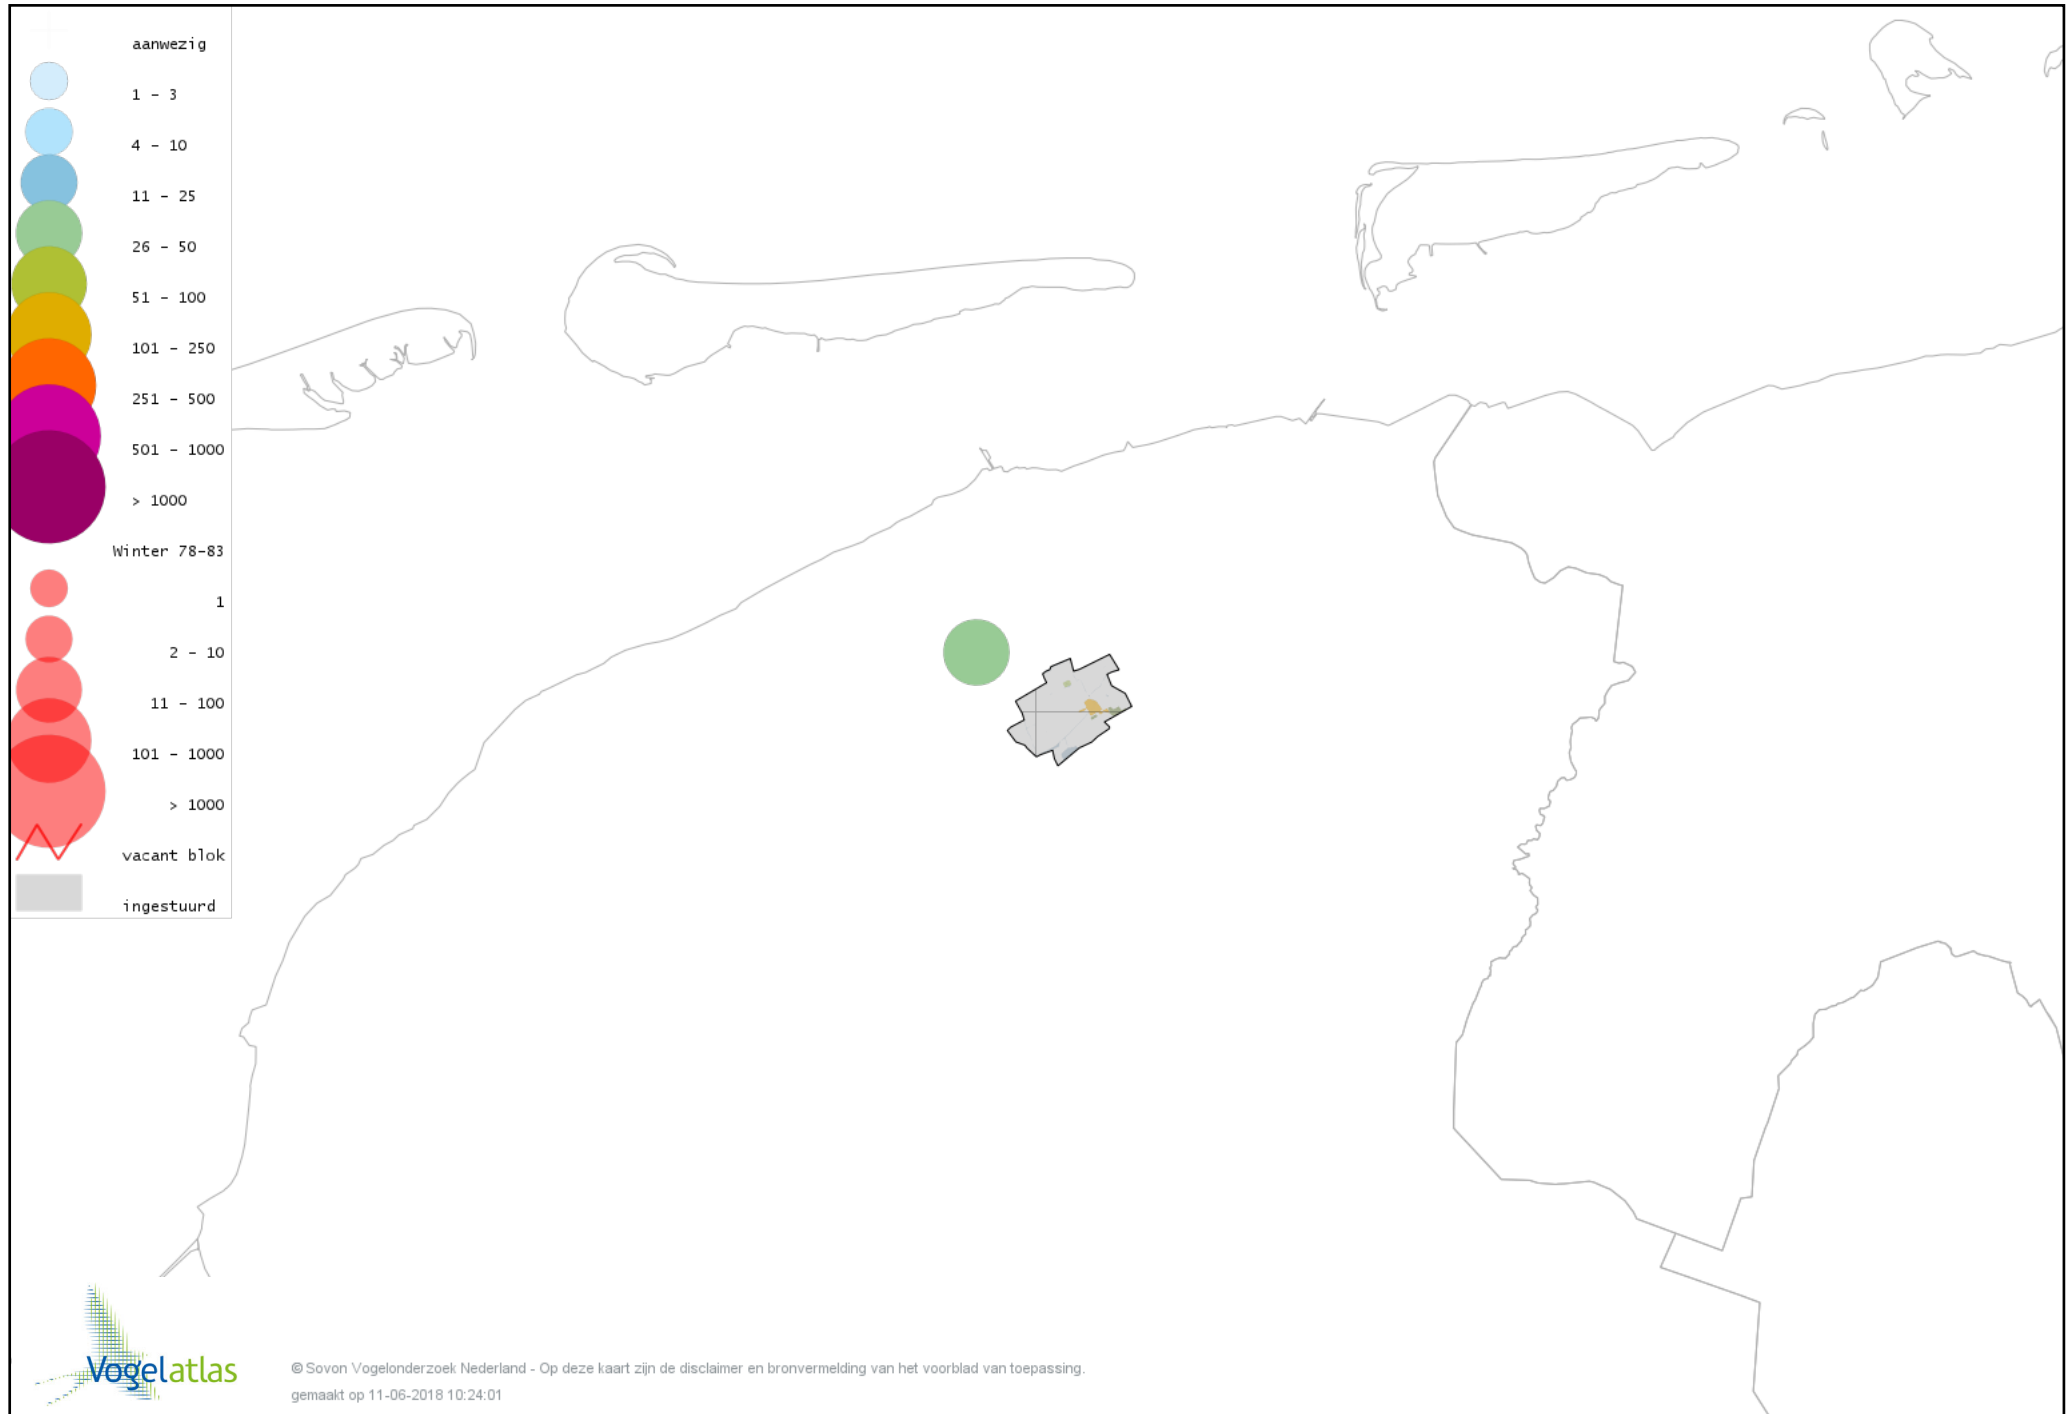

Voorlopige verspreidingskaart Oeverpieper winter

Voorlopige verspreidingskaart Waterpieper winter

Voorlopige verspreidingskaart Vink winter

Voorlopige verspreidingskaart Keep winter

Voorlopige verspreidingskaart Groenling winter

Voorlopige verspreidingskaart Putter winter

Voorlopige verspreidingskaart Sijs winter

Voorlopige verspreidingskaart Grote Barmsijs winter

Voorlopige verspreidingskaart Barmsijs (Grote of Kleine) winter

Voorlopige verspreidingskaart Goudvink winter

Voorlopige verspreidingskaart IJsgors winter

Voorlopige verspreidingskaart Rietgors winter