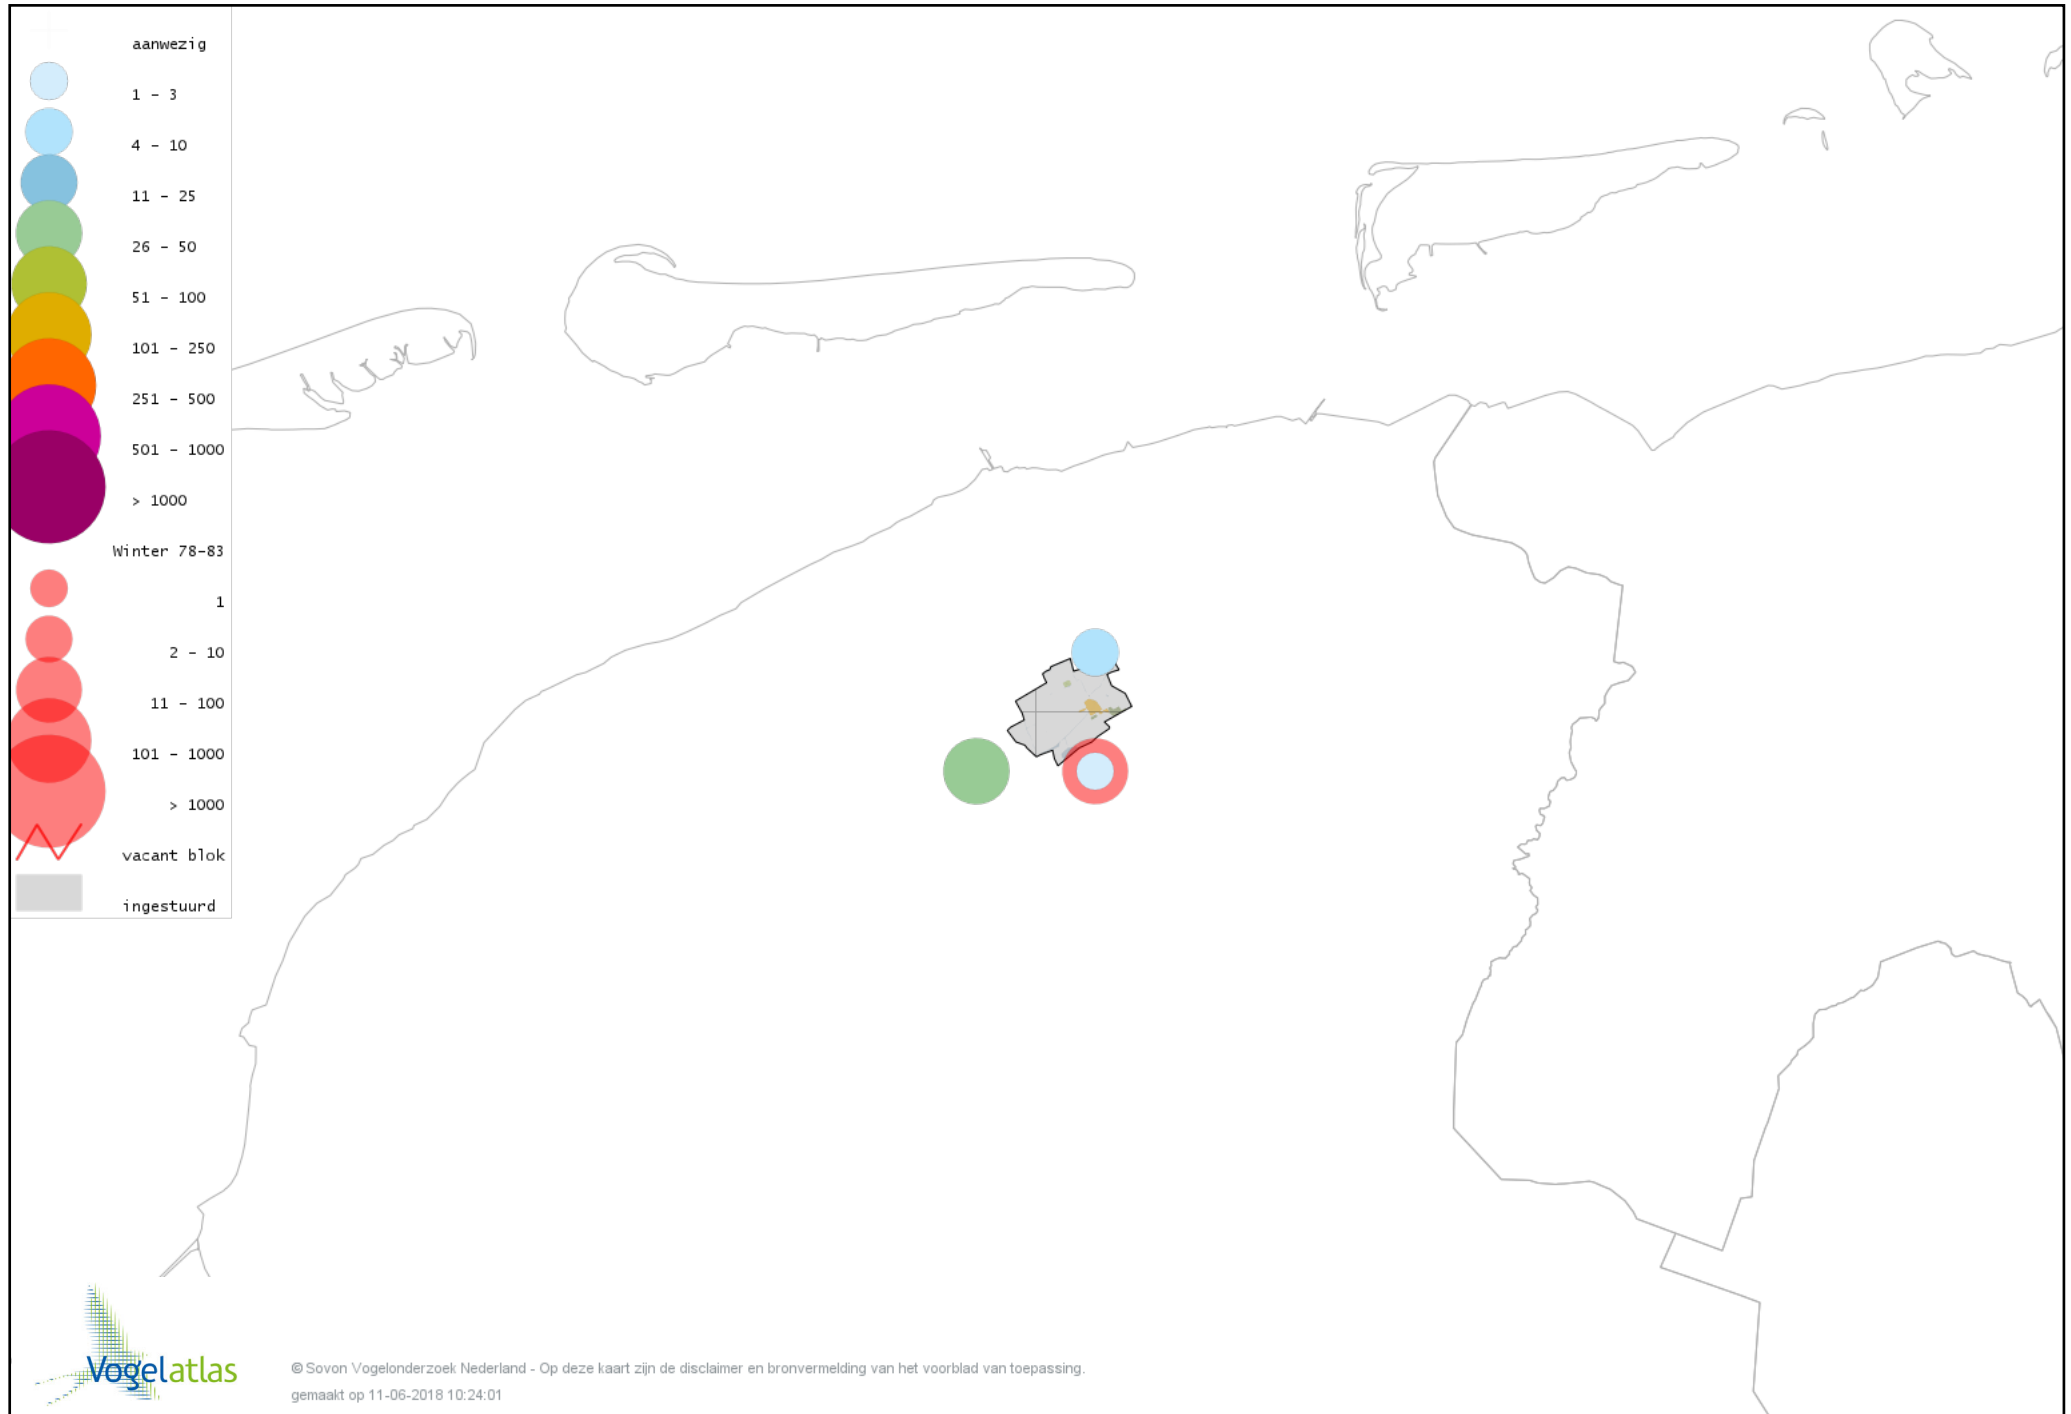

Voorlopige verspreidingskaart Huismus winter

Voorlopige verspreidingskaart Ringmus winter

Voorlopige verspreidingskaart Grote Gele Kwikstaart winter

Voorlopige verspreidingskaart Witte Kwikstaart winter

Voorlopige verspreidingskaart Graspieper winter

Voorlopige verspreidingskaart Oeverpieper winter

Voorlopige verspreidingskaart Waterpieper winter

Voorlopige verspreidingskaart Vink winter

Voorlopige verspreidingskaart Keep winter

Voorlopige verspreidingskaart Groenling winter

Voorlopige verspreidingskaart Putter winter

Voorlopige verspreidingskaart Sijs winter

Voorlopige verspreidingskaart Grote Barmsijs winter

Voorlopige verspreidingskaart Barmsijs (Grote of Kleine) winter

Voorlopige verspreidingskaart Goudvink winter