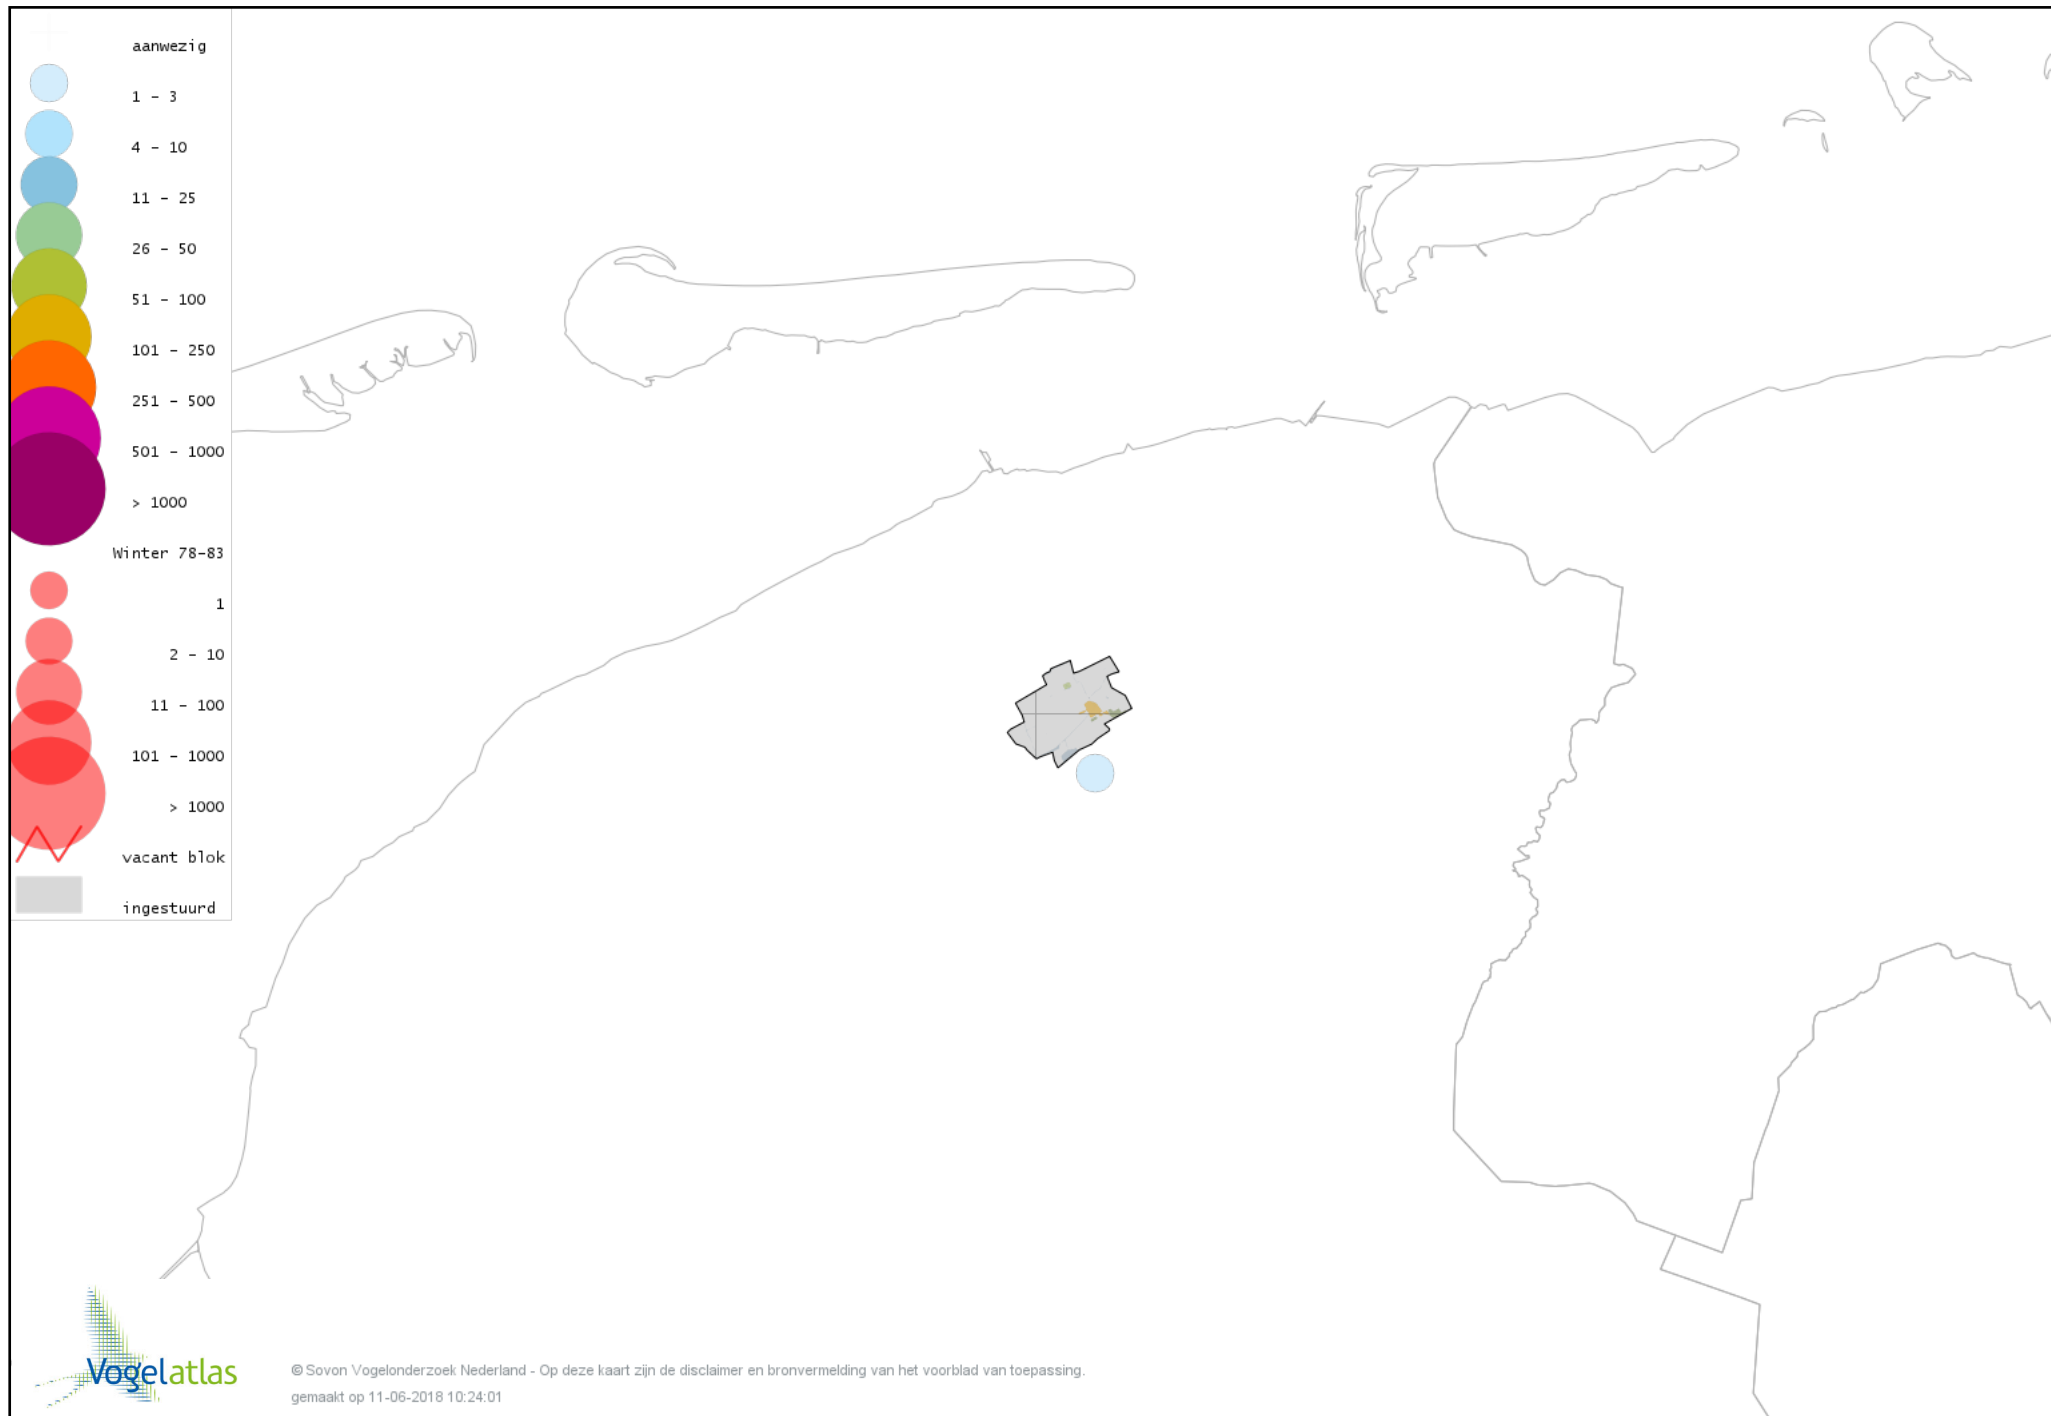

De kleurtint (blauw) is de beste referentie voor de tot nu toe waargenomen aantalsklasse.

De stipgrootte is relatief. Vergelijk daarvoor de atlasblok grootte van de legenda met die van het kaartbeeld.

Voorlopige verspreidingskaart Knobbelzwaan winter

Voorlopige verspreidingskaart Zwarte Zwaan winter

Voorlopige verspreidingskaart Kleine Zwaan winter

Voorlopige verspreidingskaart Wilde Zwaan winter

Voorlopige verspreidingskaart Indische Gans winter

Voorlopige verspreidingskaart Sneeuwgans winter

Voorlopige verspreidingskaart Knobbelgans (Chinese) winter

Voorlopige verspreidingskaart Toendrarietgans winter

Voorlopige verspreidingskaart Kleine Rietgans winter

Voorlopige verspreidingskaart Grauwe Gans winter