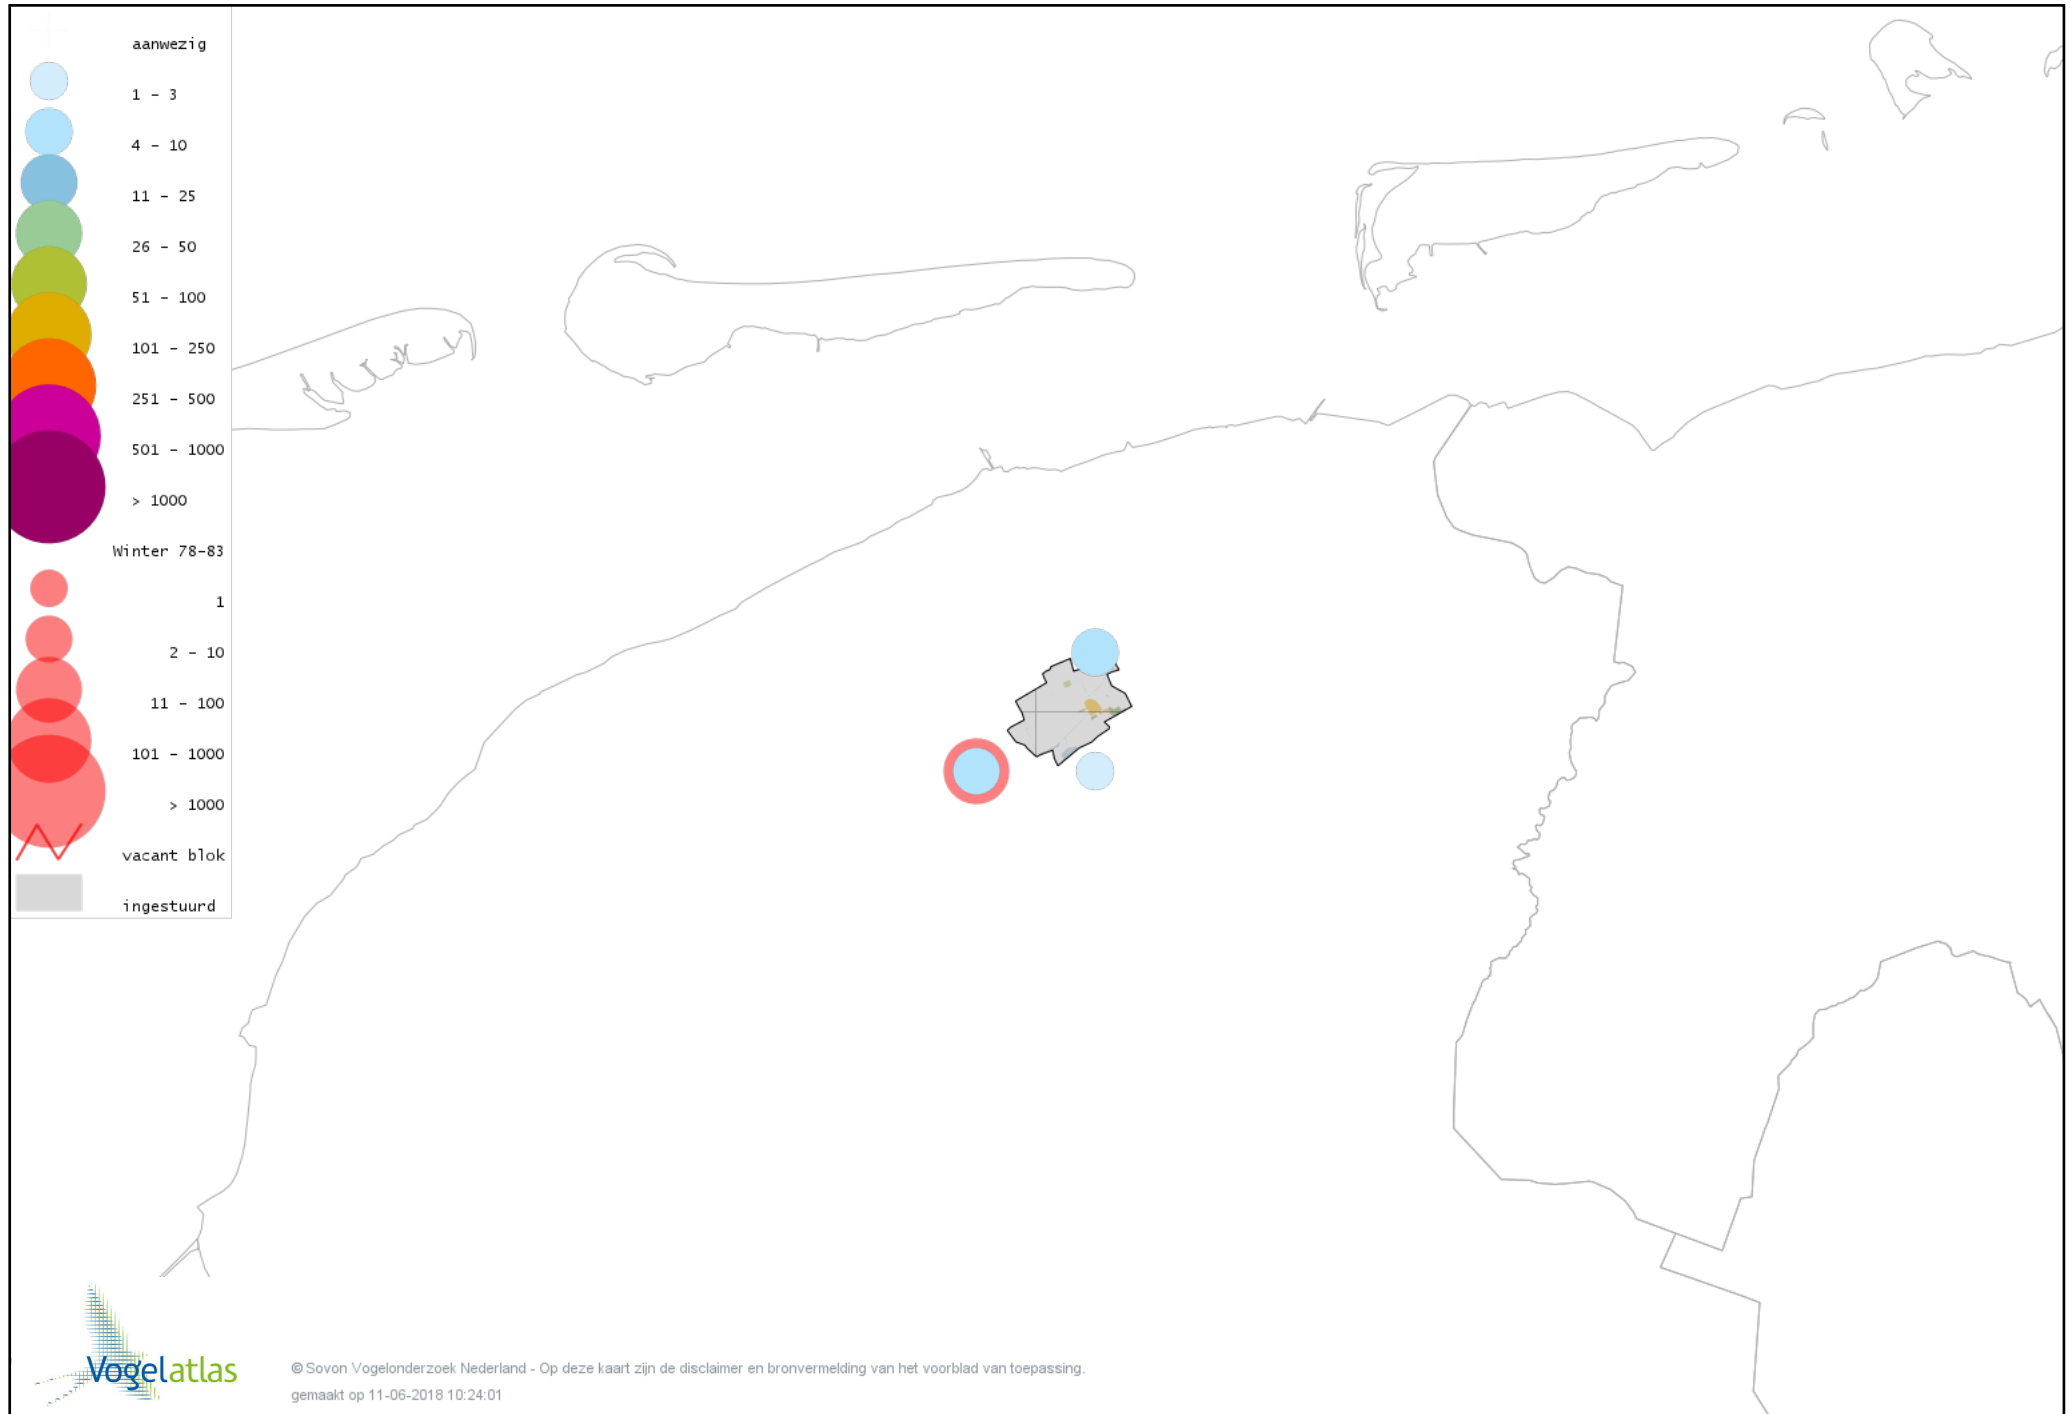

Voorlopige verspreidingskaart Ransuil winter

Voorlopige verspreidingskaart Velduil winter

Voorlopige verspreidingskaart IJsvogel winter

Voorlopige verspreidingskaart Groene Specht winter

Voorlopige verspreidingskaart Grote Bonte Specht winter

Voorlopige verspreidingskaart Kleine Bonte Specht winter

Voorlopige verspreidingskaart Ekster winter

Voorlopige verspreidingskaart Gaai winter

Voorlopige verspreidingskaart Kauw winter

Voorlopige verspreidingskaart Roek winter

Voorlopige verspreidingskaart Zwarte Kraai winter

Voorlopige verspreidingskaart Bonte Kraai winter

Voorlopige verspreidingskaart Goudhaan winter

Voorlopige verspreidingskaart Vuurgoudhaan winter

Voorlopige verspreidingskaart Pimpelmees winter