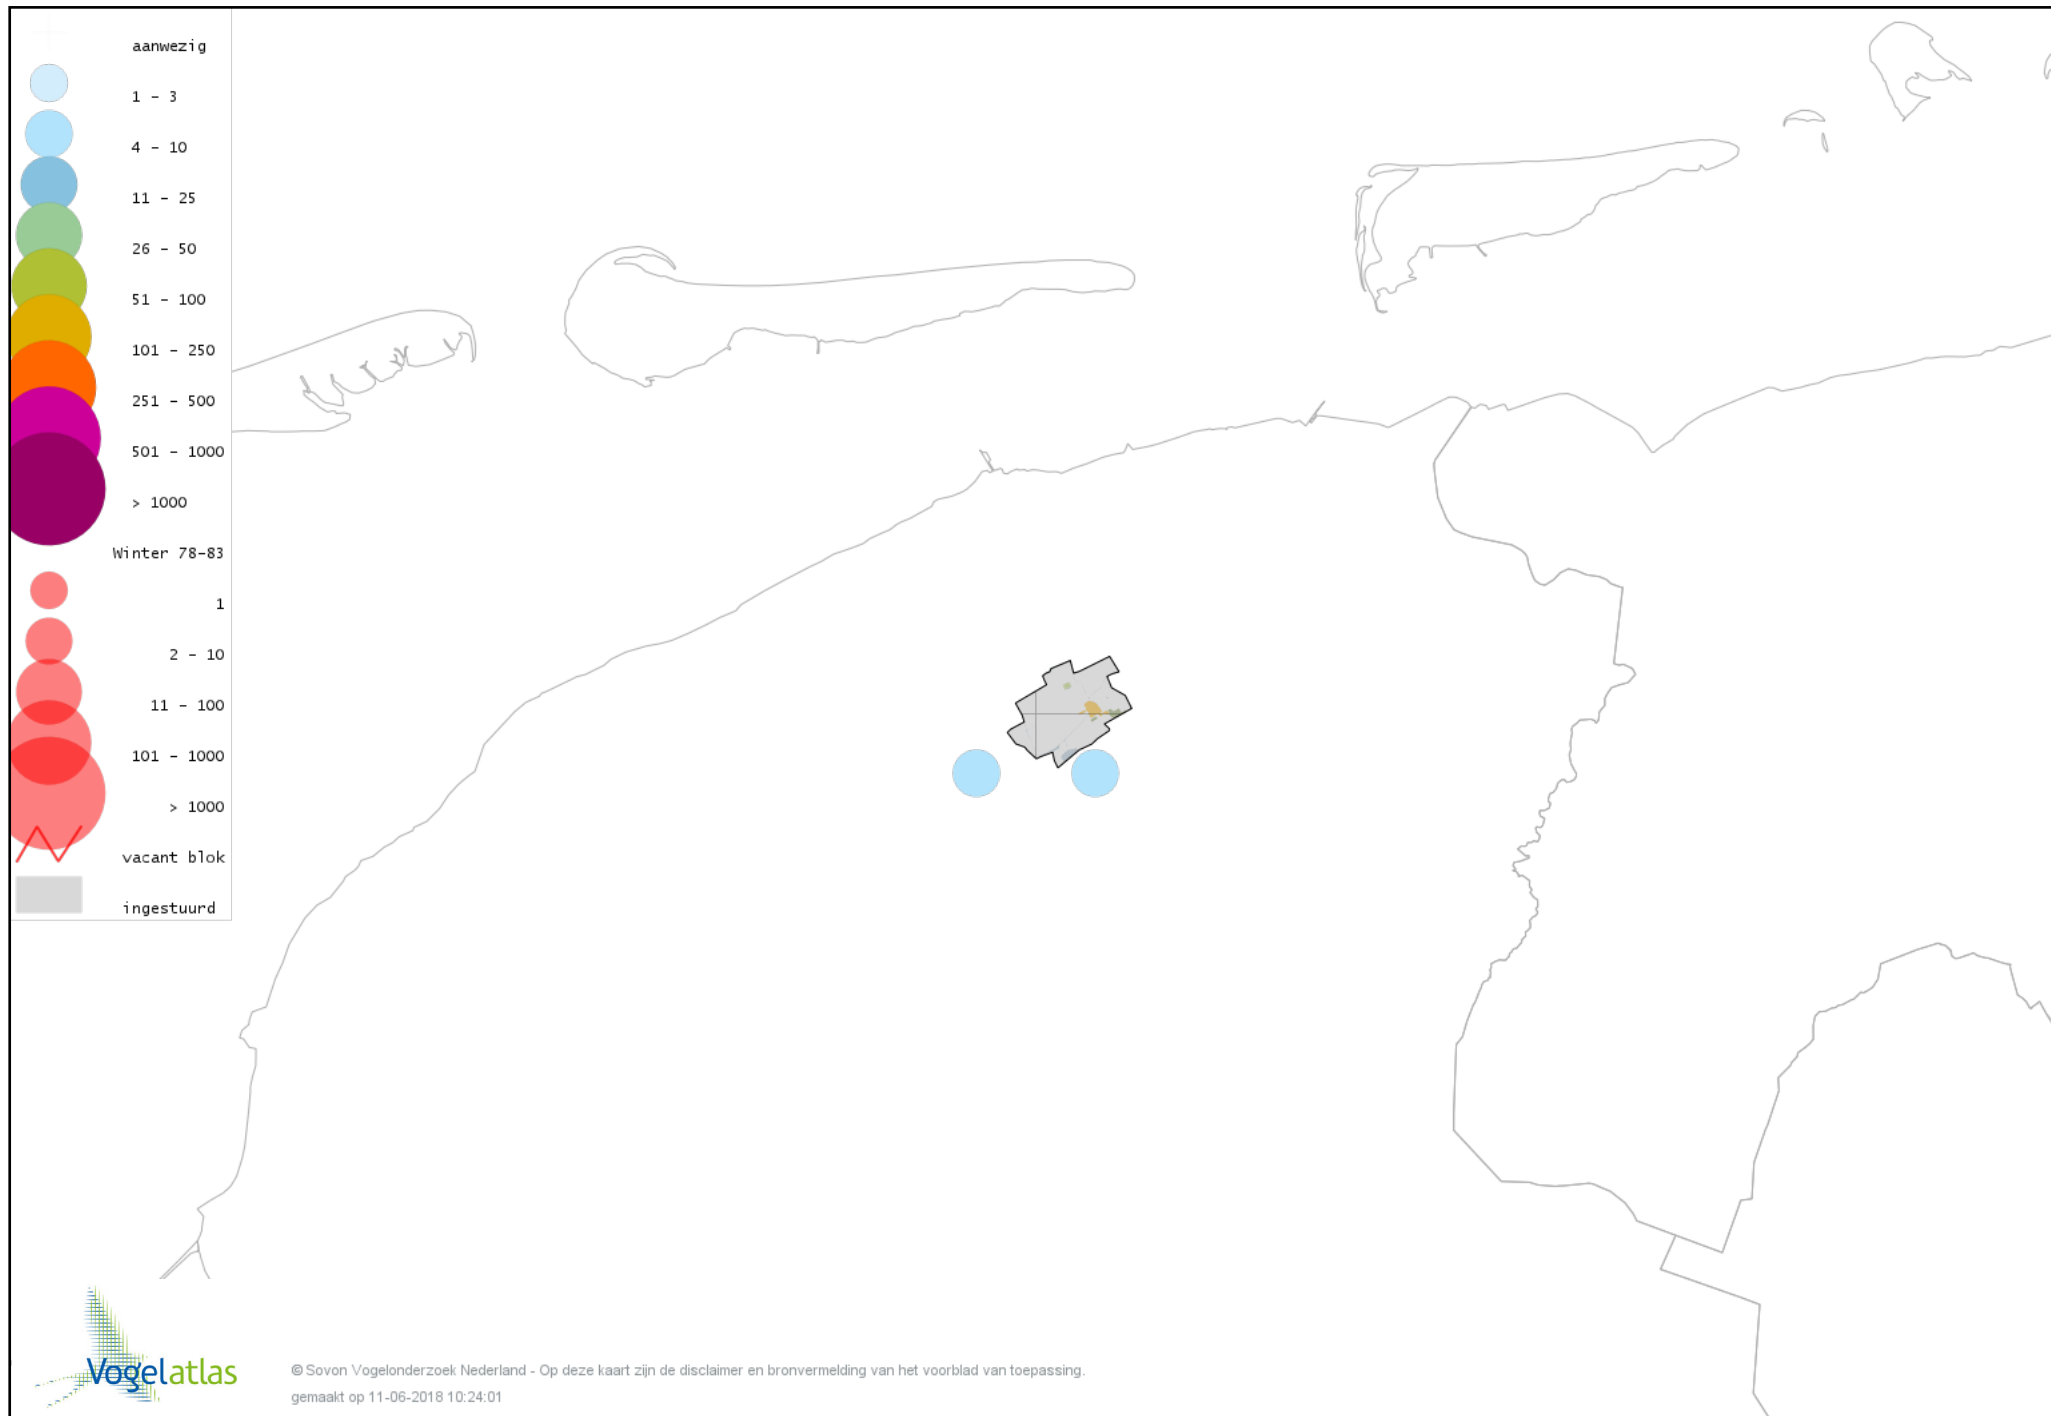

Voorlopige verspreidingskaart Topper winter

Voorlopige verspreidingskaart Nonnetje winter

Voorlopige verspreidingskaart Brilduiker winter

Voorlopige verspreidingskaart Grote Zaagbek winter

Voorlopige verspreidingskaart Middelste Zaagbek winter

Voorlopige verspreidingskaart Krakeend winter

Voorlopige verspreidingskaart Smient winter

Voorlopige verspreidingskaart Slobeend winter

Voorlopige verspreidingskaart Wilde Eend winter

Voorlopige verspreidingskaart Soepeend winter

Voorlopige verspreidingskaart Pijlstaart winter

Voorlopige verspreidingskaart Wintertaling winter

Voorlopige verspreidingskaart Fazant winter

Voorlopige verspreidingskaart Aalscholver winter

Voorlopige verspreidingskaart Roerdomp winter