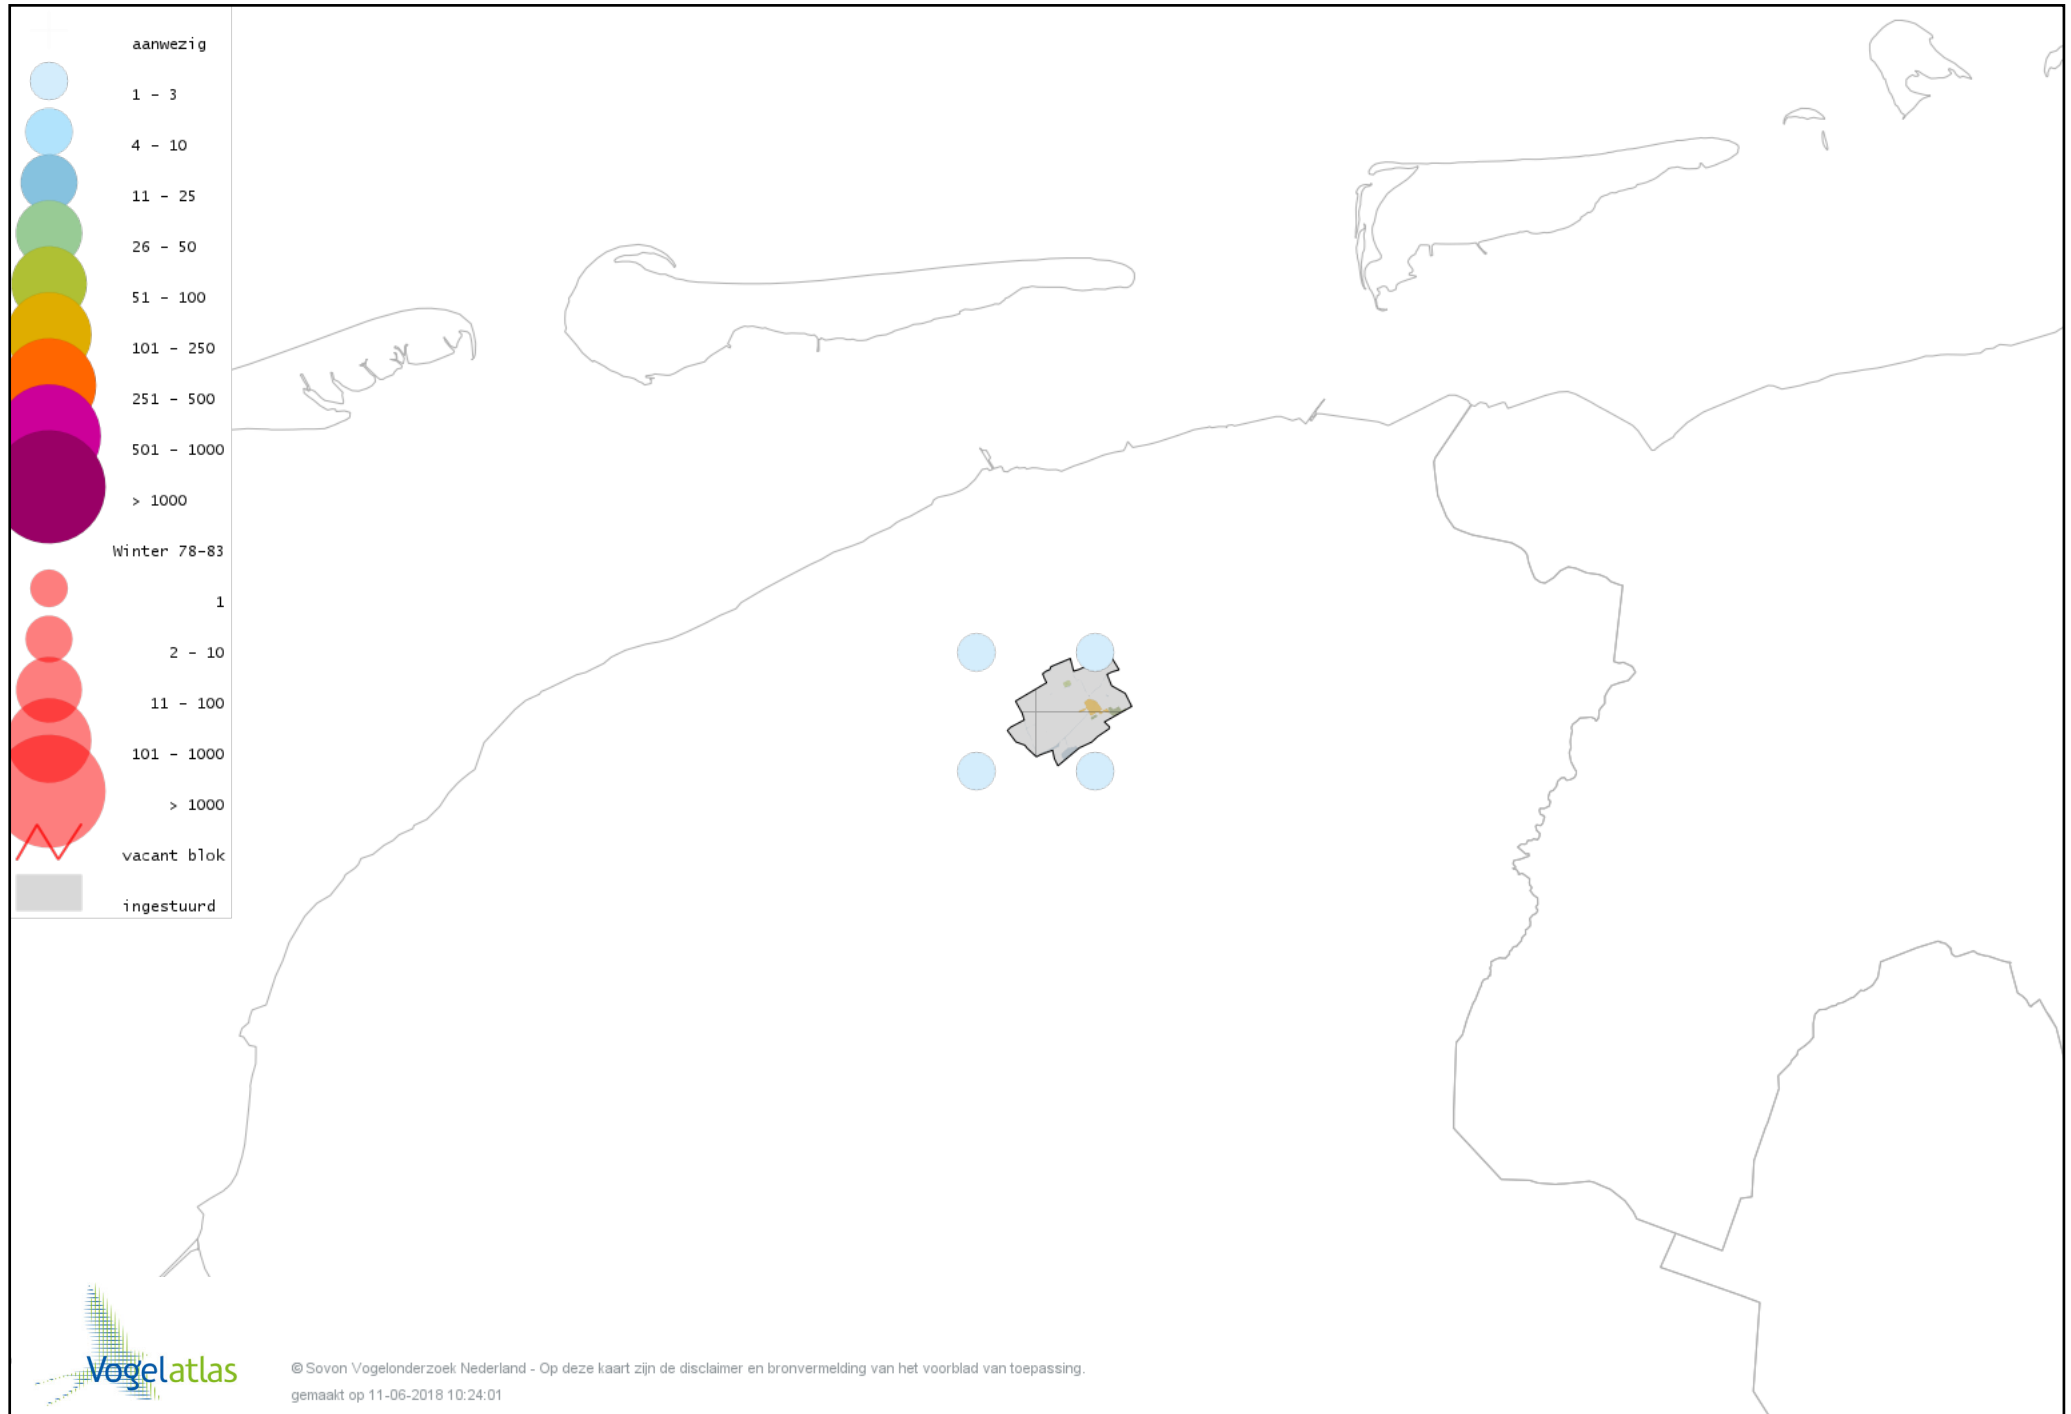

Voorlopige verspreidingskaart Kleine Zilverreiger winter

Voorlopige verspreidingskaart Grote Zilverreiger winter

Voorlopige verspreidingskaart Blauwe Reiger winter

Voorlopige verspreidingskaart Ooievaar winter

Voorlopige verspreidingskaart Dodaars winter

Voorlopige verspreidingskaart Fuut winter

Voorlopige verspreidingskaart Bruine Kiekendief winter

Voorlopige verspreidingskaart Blauwe Kiekendief winter

Voorlopige verspreidingskaart Havik winter

Voorlopige verspreidingskaart Sperwer winter

Voorlopige verspreidingskaart Buizerd winter

Voorlopige verspreidingskaart Ruigpootbuizerd winter

Voorlopige verspreidingskaart Torenvalk winter

Voorlopige verspreidingskaart Smelleken winter

Voorlopige verspreidingskaart Slechtvalk winter

Voorlopige verspreidingskaart Waterral winter

Voorlopige verspreidingskaart Waterhoen winter

Voorlopige verspreidingskaart Meerkoet winter

Voorlopige verspreidingskaart Scholekster winter