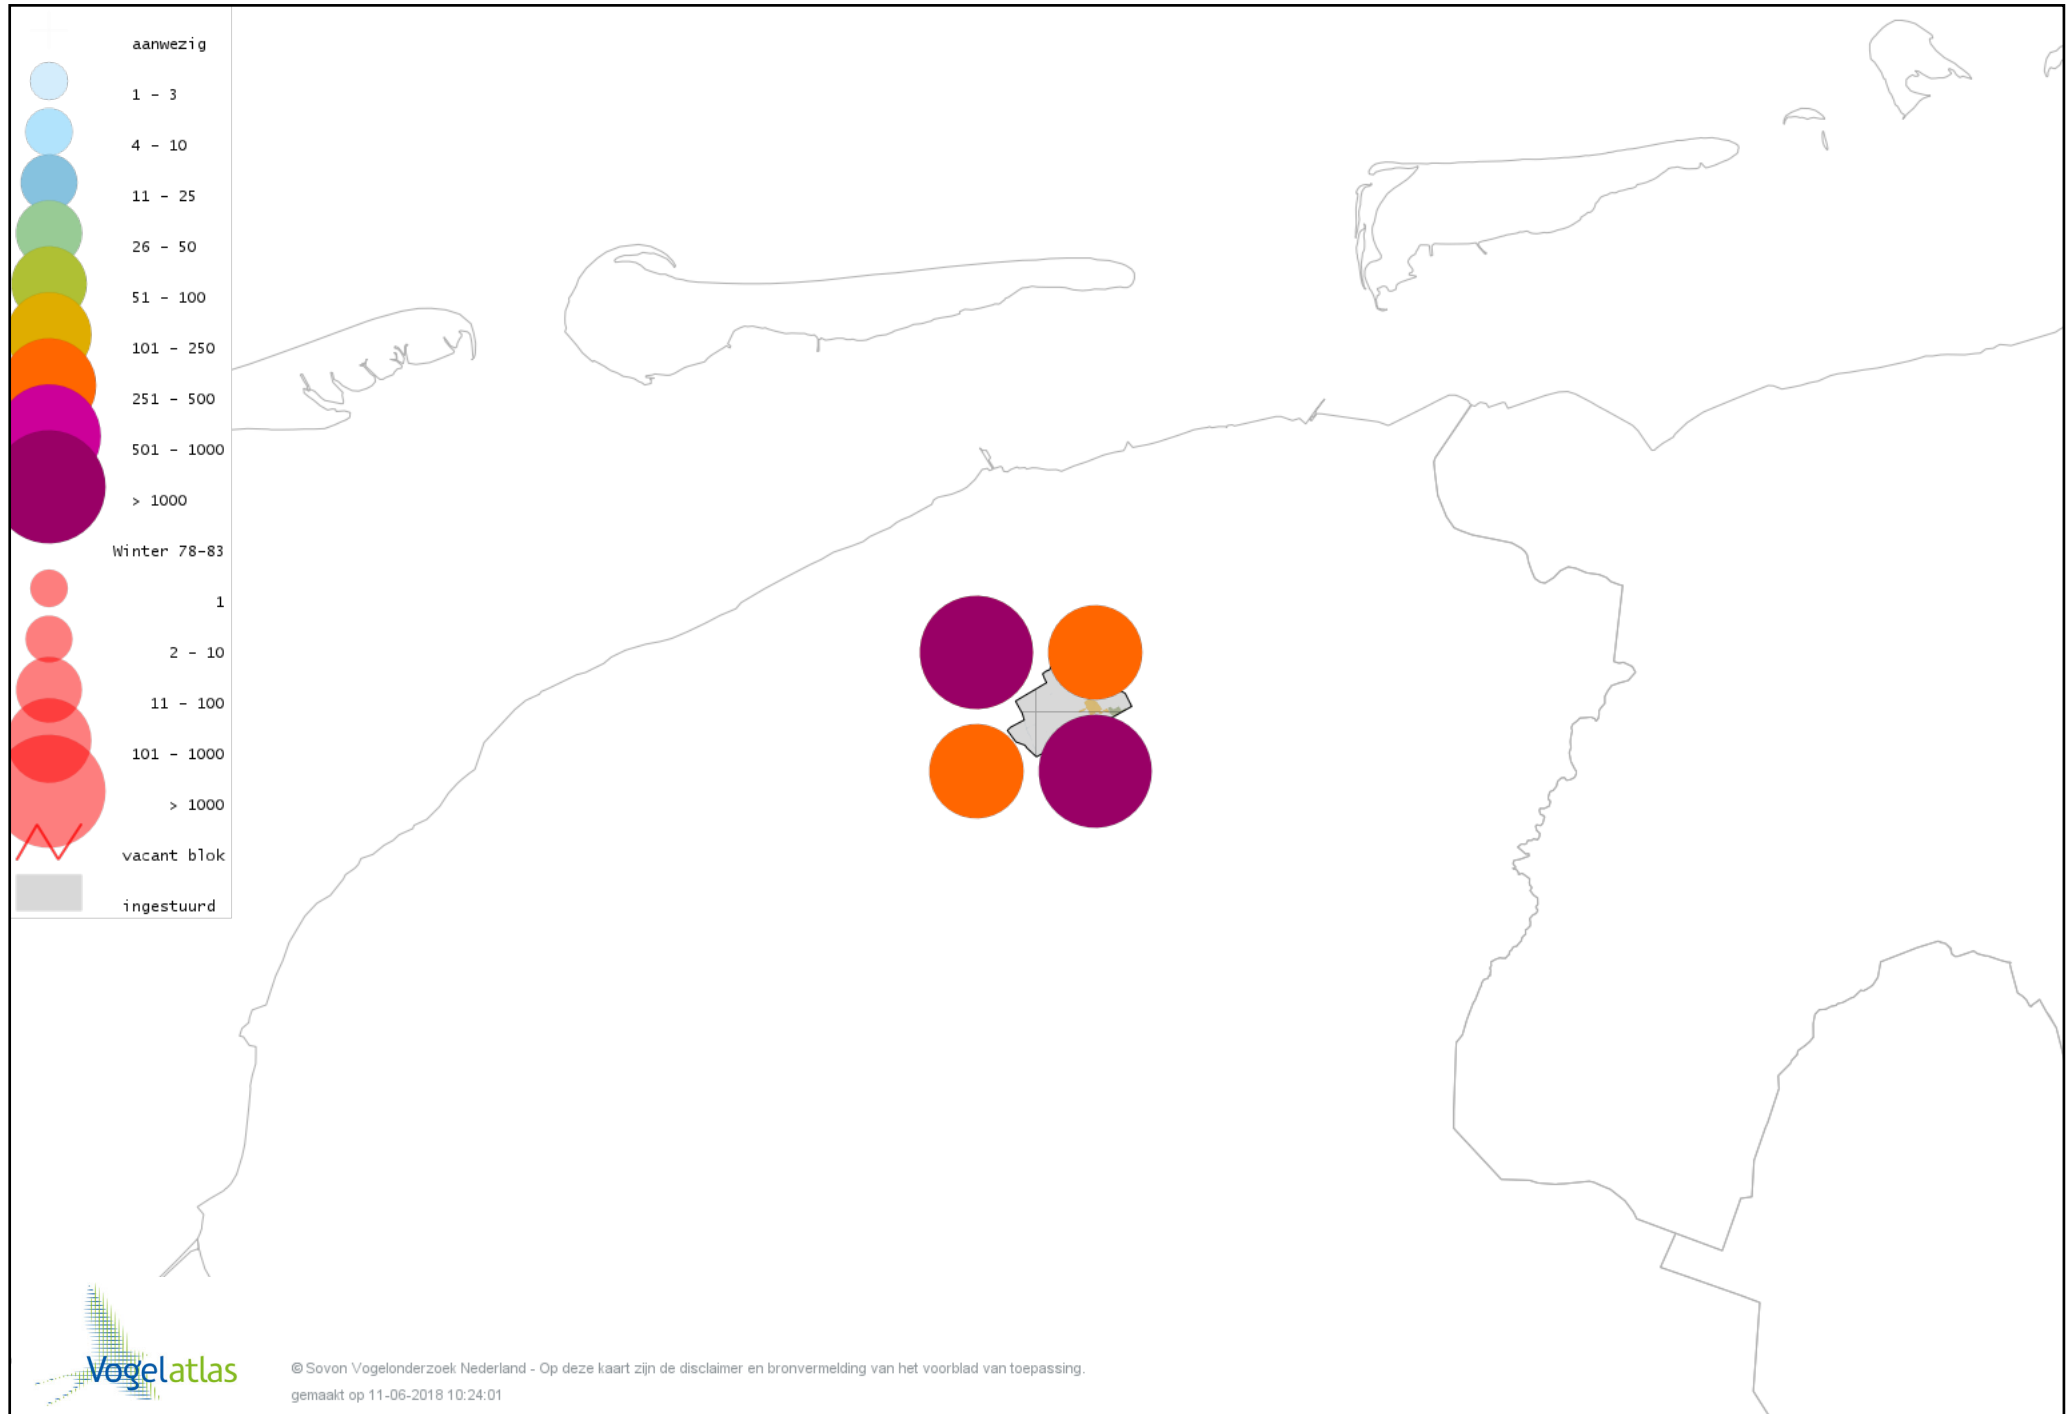

Voorlopige verspreidingskaart Rotgans winter

Voorlopige verspreidingskaart Nijlgans winter

Voorlopige verspreidingskaart Bergeend winter

Voorlopige verspreidingskaart Tafeleend winter

Voorlopige verspreidingskaart Kuifeend winter

Voorlopige verspreidingskaart Topper winter

Voorlopige verspreidingskaart Nonnetje winter

Voorlopige verspreidingskaart Brilduiker winter

Voorlopige verspreidingskaart Grote Zaagbek winter

Voorlopige verspreidingskaart Middelste Zaagbek winter

Voorlopige verspreidingskaart Krakeend winter

Voorlopige verspreidingskaart Smient winter

Voorlopige verspreidingskaart Slobeend winter

Voorlopige verspreidingskaart Wilde Eend winter

Voorlopige verspreidingskaart Soepeend winter