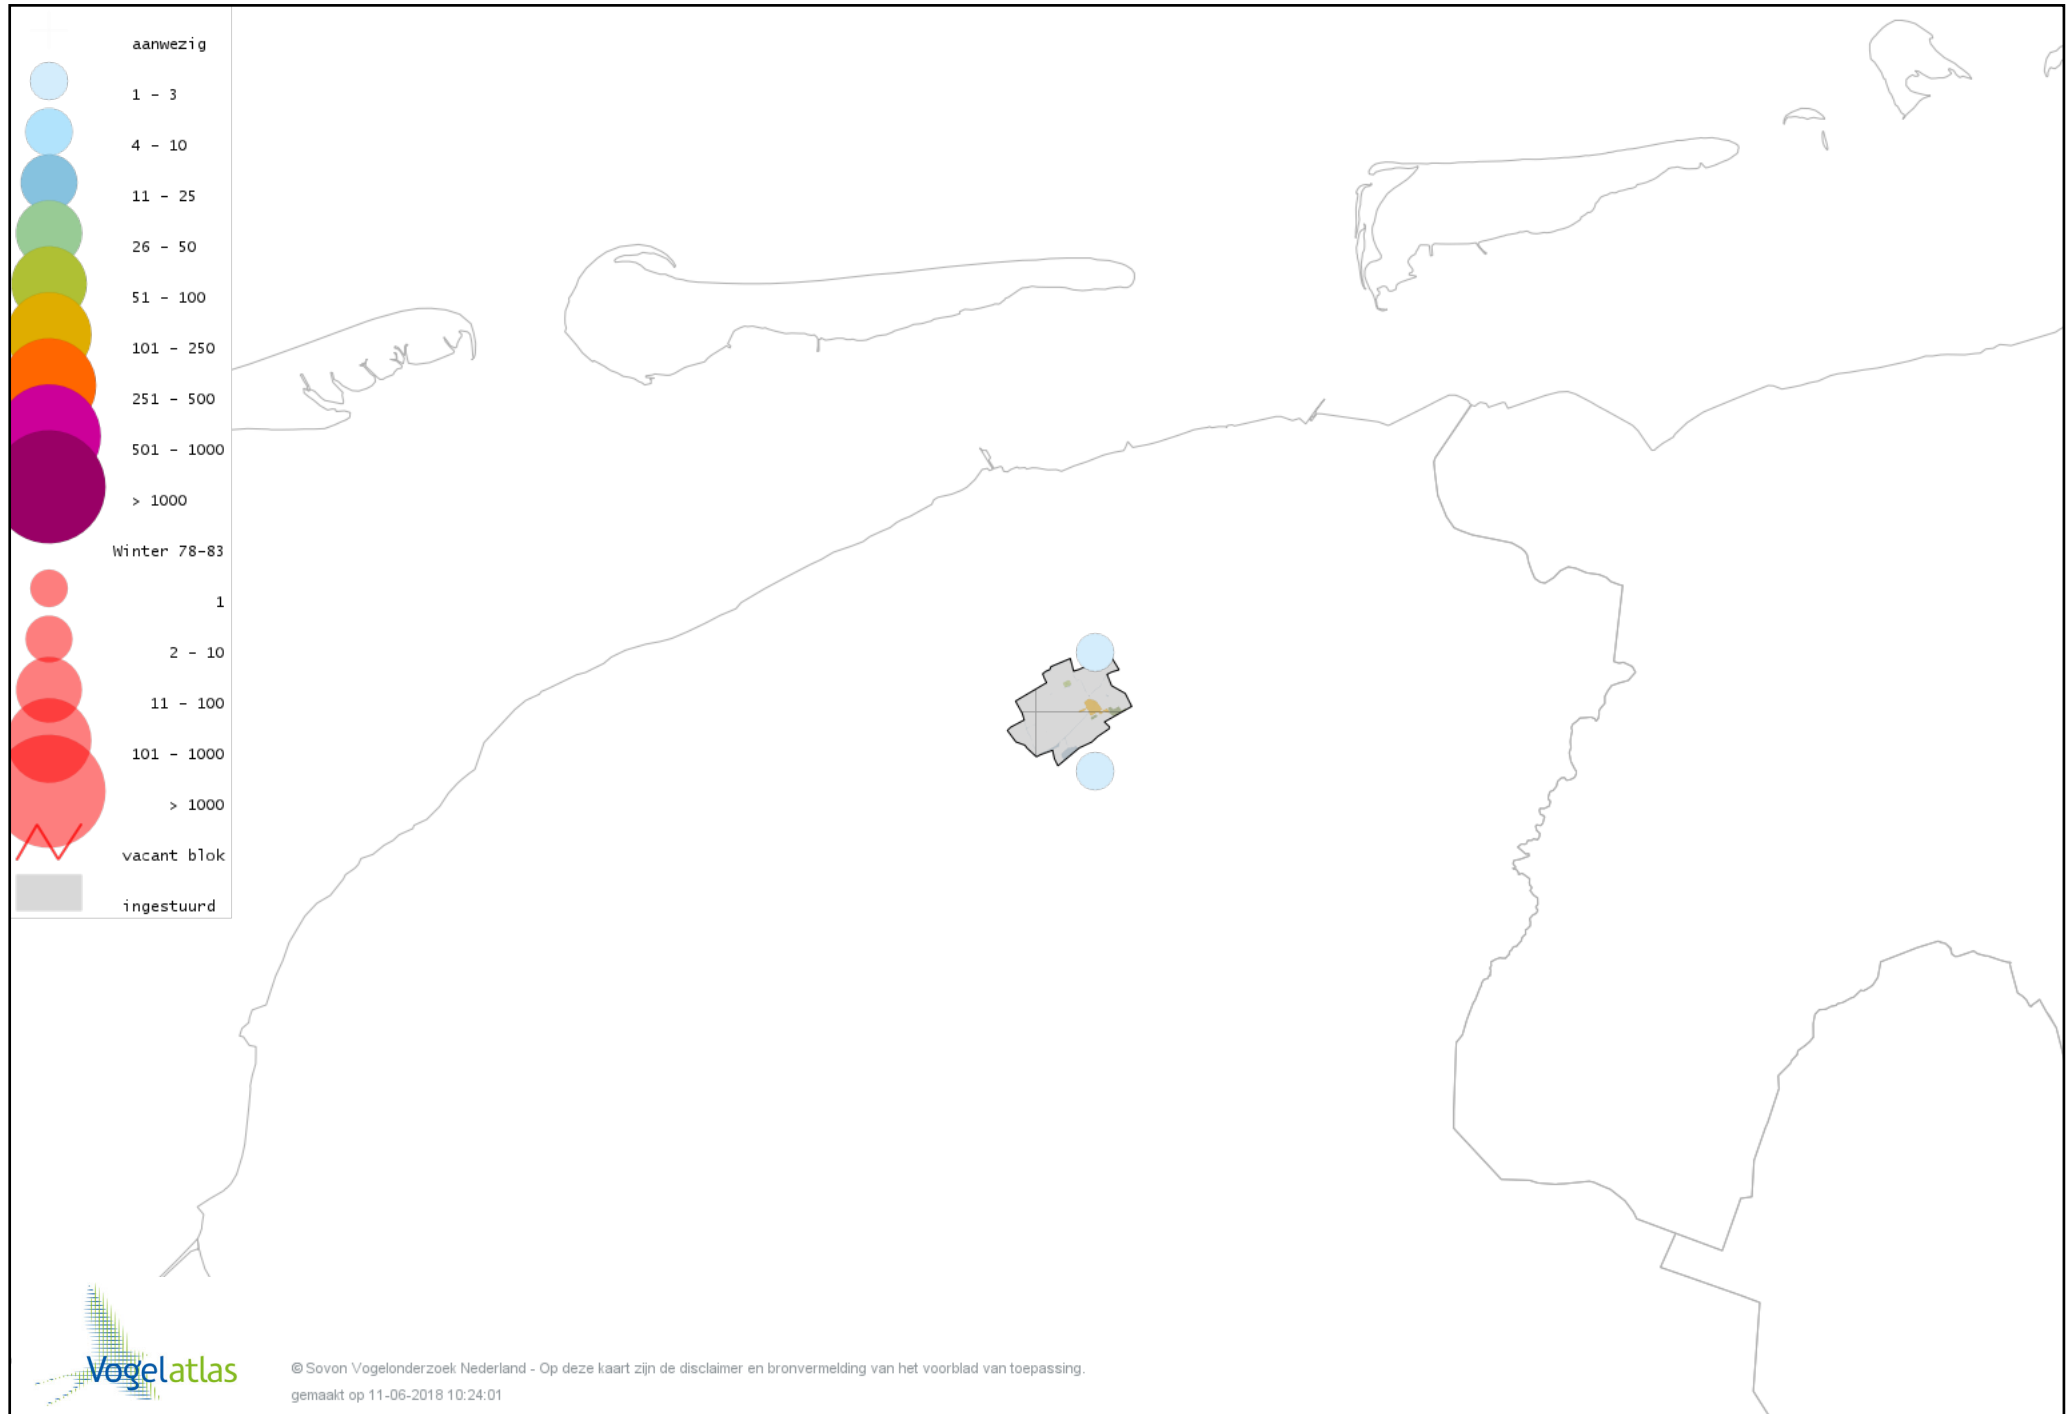

Voorlopige verspreidingskaart Oeverpieper winter

Voorlopige verspreidingskaart Waterpieper winter

Voorlopige verspreidingskaart Vink winter

Voorlopige verspreidingskaart Keep winter

Voorlopige verspreidingskaart Groenling winter

Voorlopige verspreidingskaart Putter winter

Voorlopige verspreidingskaart Sijs winter

Voorlopige verspreidingskaart Grote Barmsijs winter

Voorlopige verspreidingskaart Barmsijs (Grote of Kleine) winter

Voorlopige verspreidingskaart Goudvink winter

Voorlopige verspreidingskaart IJsgors winter

Voorlopige verspreidingskaart Rietgors winter