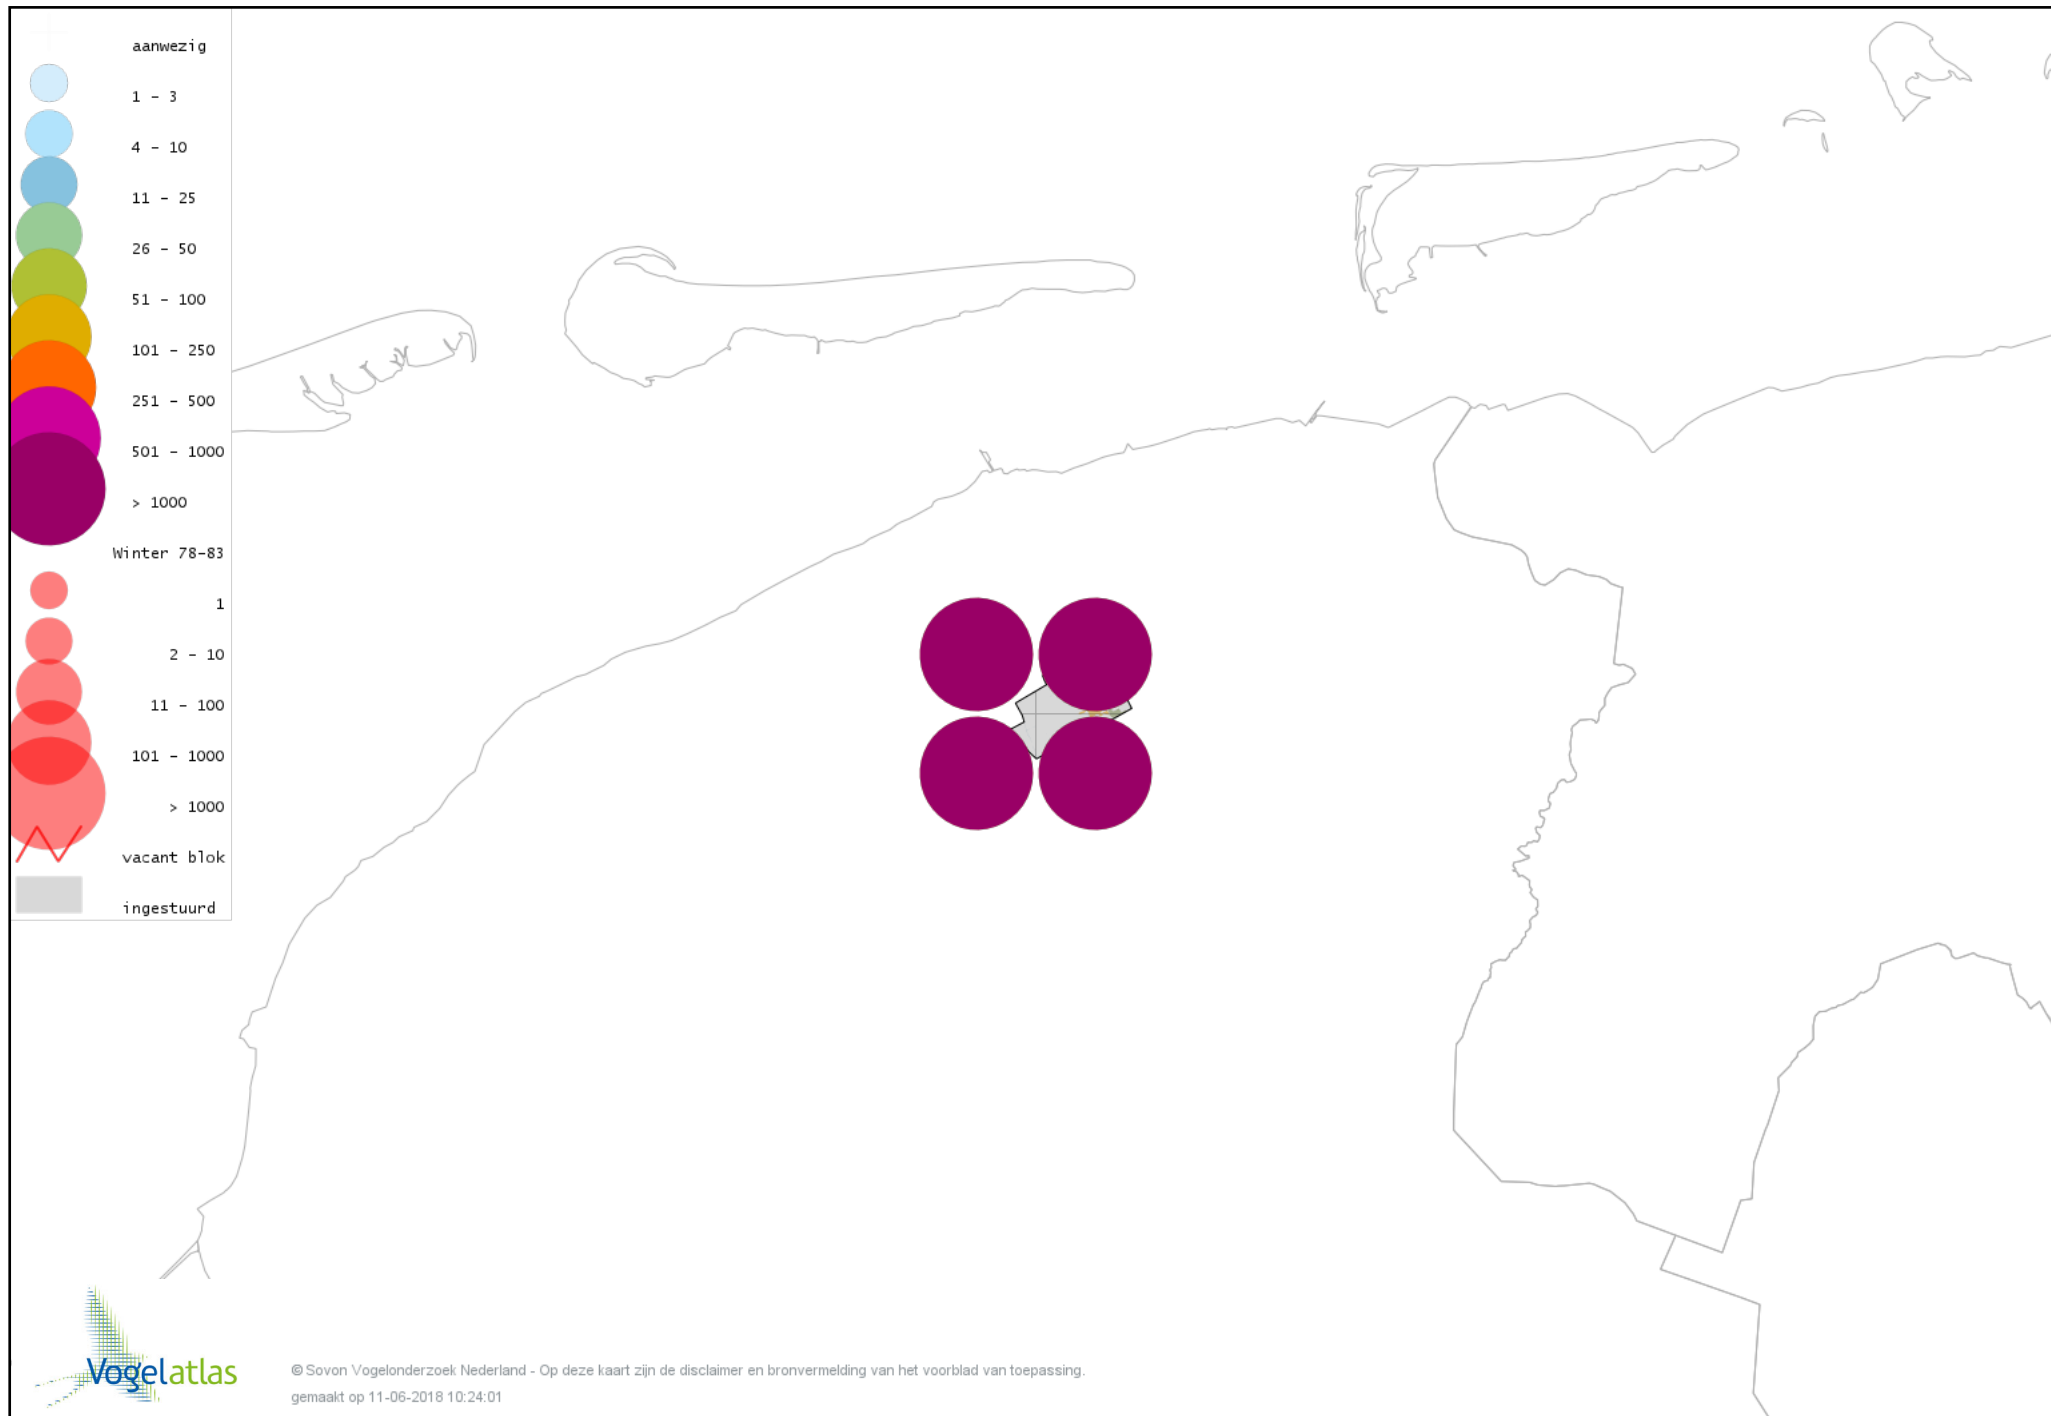

Voorlopige verspreidingskaart Goudplevier winter

Voorlopige verspreidingskaart Kievit winter

Voorlopige verspreidingskaart Bokje winter

Voorlopige verspreidingskaart Watersnip winter

Voorlopige verspreidingskaart Houtsnip winter

Voorlopige verspreidingskaart Wulp winter

Voorlopige verspreidingskaart Witgat winter

Voorlopige verspreidingskaart Tureluur winter

Voorlopige verspreidingskaart Kokmeeuw winter

Voorlopige verspreidingskaart Stormmeeuw winter

Voorlopige verspreidingskaart Kleine Mantelmeeuw winter

Voorlopige verspreidingskaart Zilvermeeuw winter

Voorlopige verspreidingskaart Grote Mantelmeeuw winter

Voorlopige verspreidingskaart Stadsduif winter