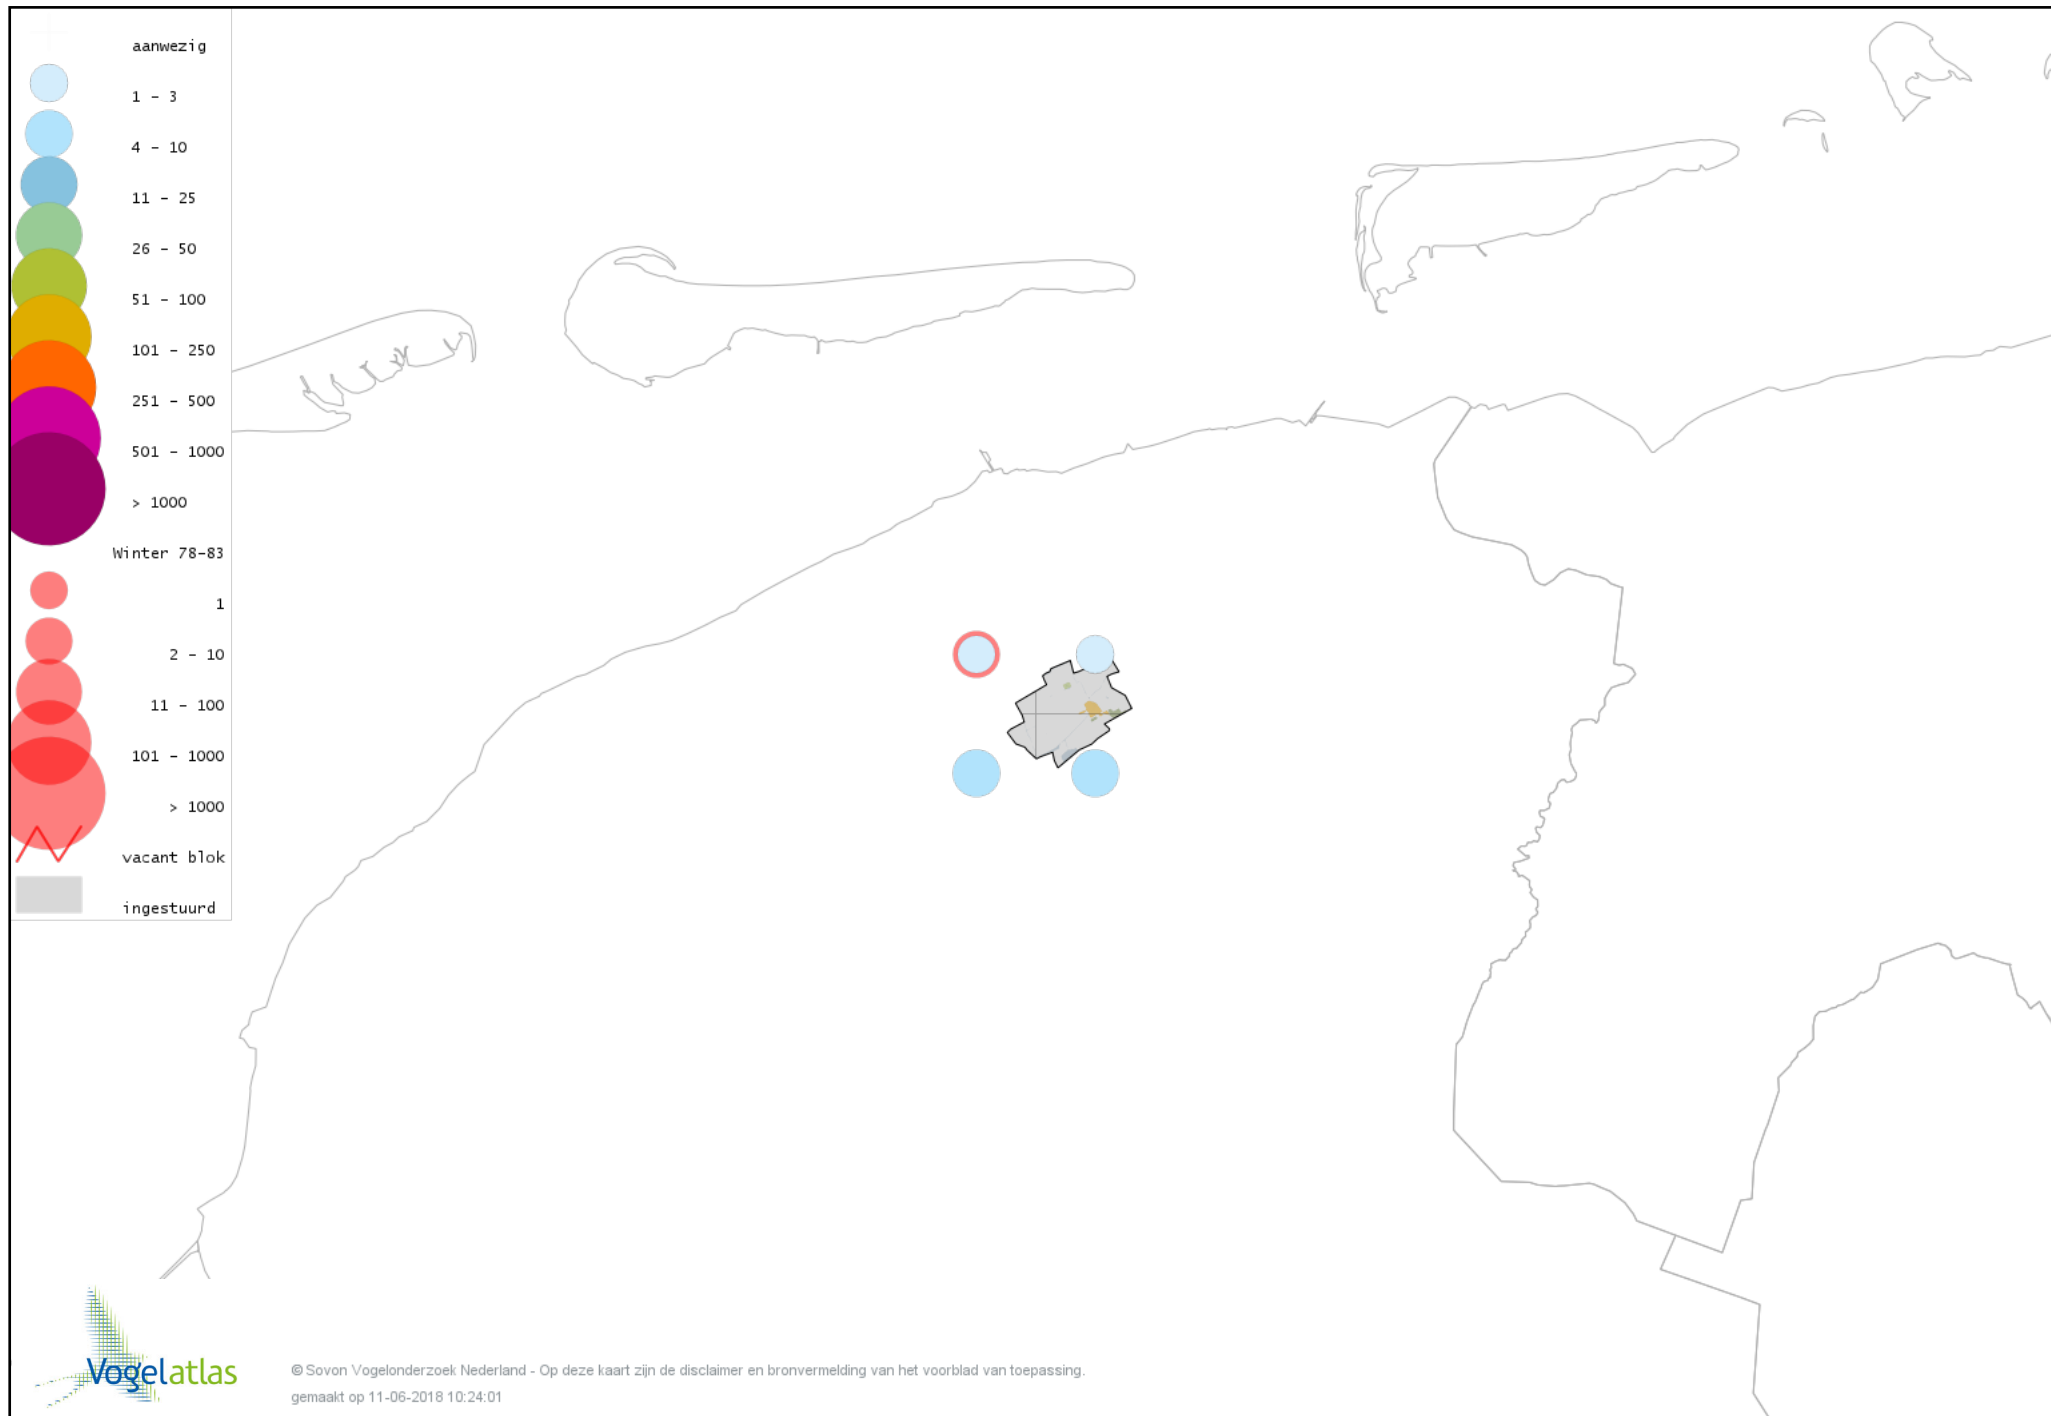

Voorlopige verspreidingskaart Goudplevier winter

Voorlopige verspreidingskaart Kievit winter

Voorlopige verspreidingskaart Bokje winter

Voorlopige verspreidingskaart Watersnip winter

Voorlopige verspreidingskaart Houtsnip winter

Voorlopige verspreidingskaart Wulp winter

Voorlopige verspreidingskaart Witgat winter

Voorlopige verspreidingskaart Tureluur winter

Voorlopige verspreidingskaart Kokmeeuw winter

Voorlopige verspreidingskaart Stormmeeuw winter

Voorlopige verspreidingskaart Kleine Mantelmeeuw winter

Voorlopige verspreidingskaart Zilvermeeuw winter

Voorlopige verspreidingskaart Grote Mantelmeeuw winter

Voorlopige verspreidingskaart Stadsduif winter