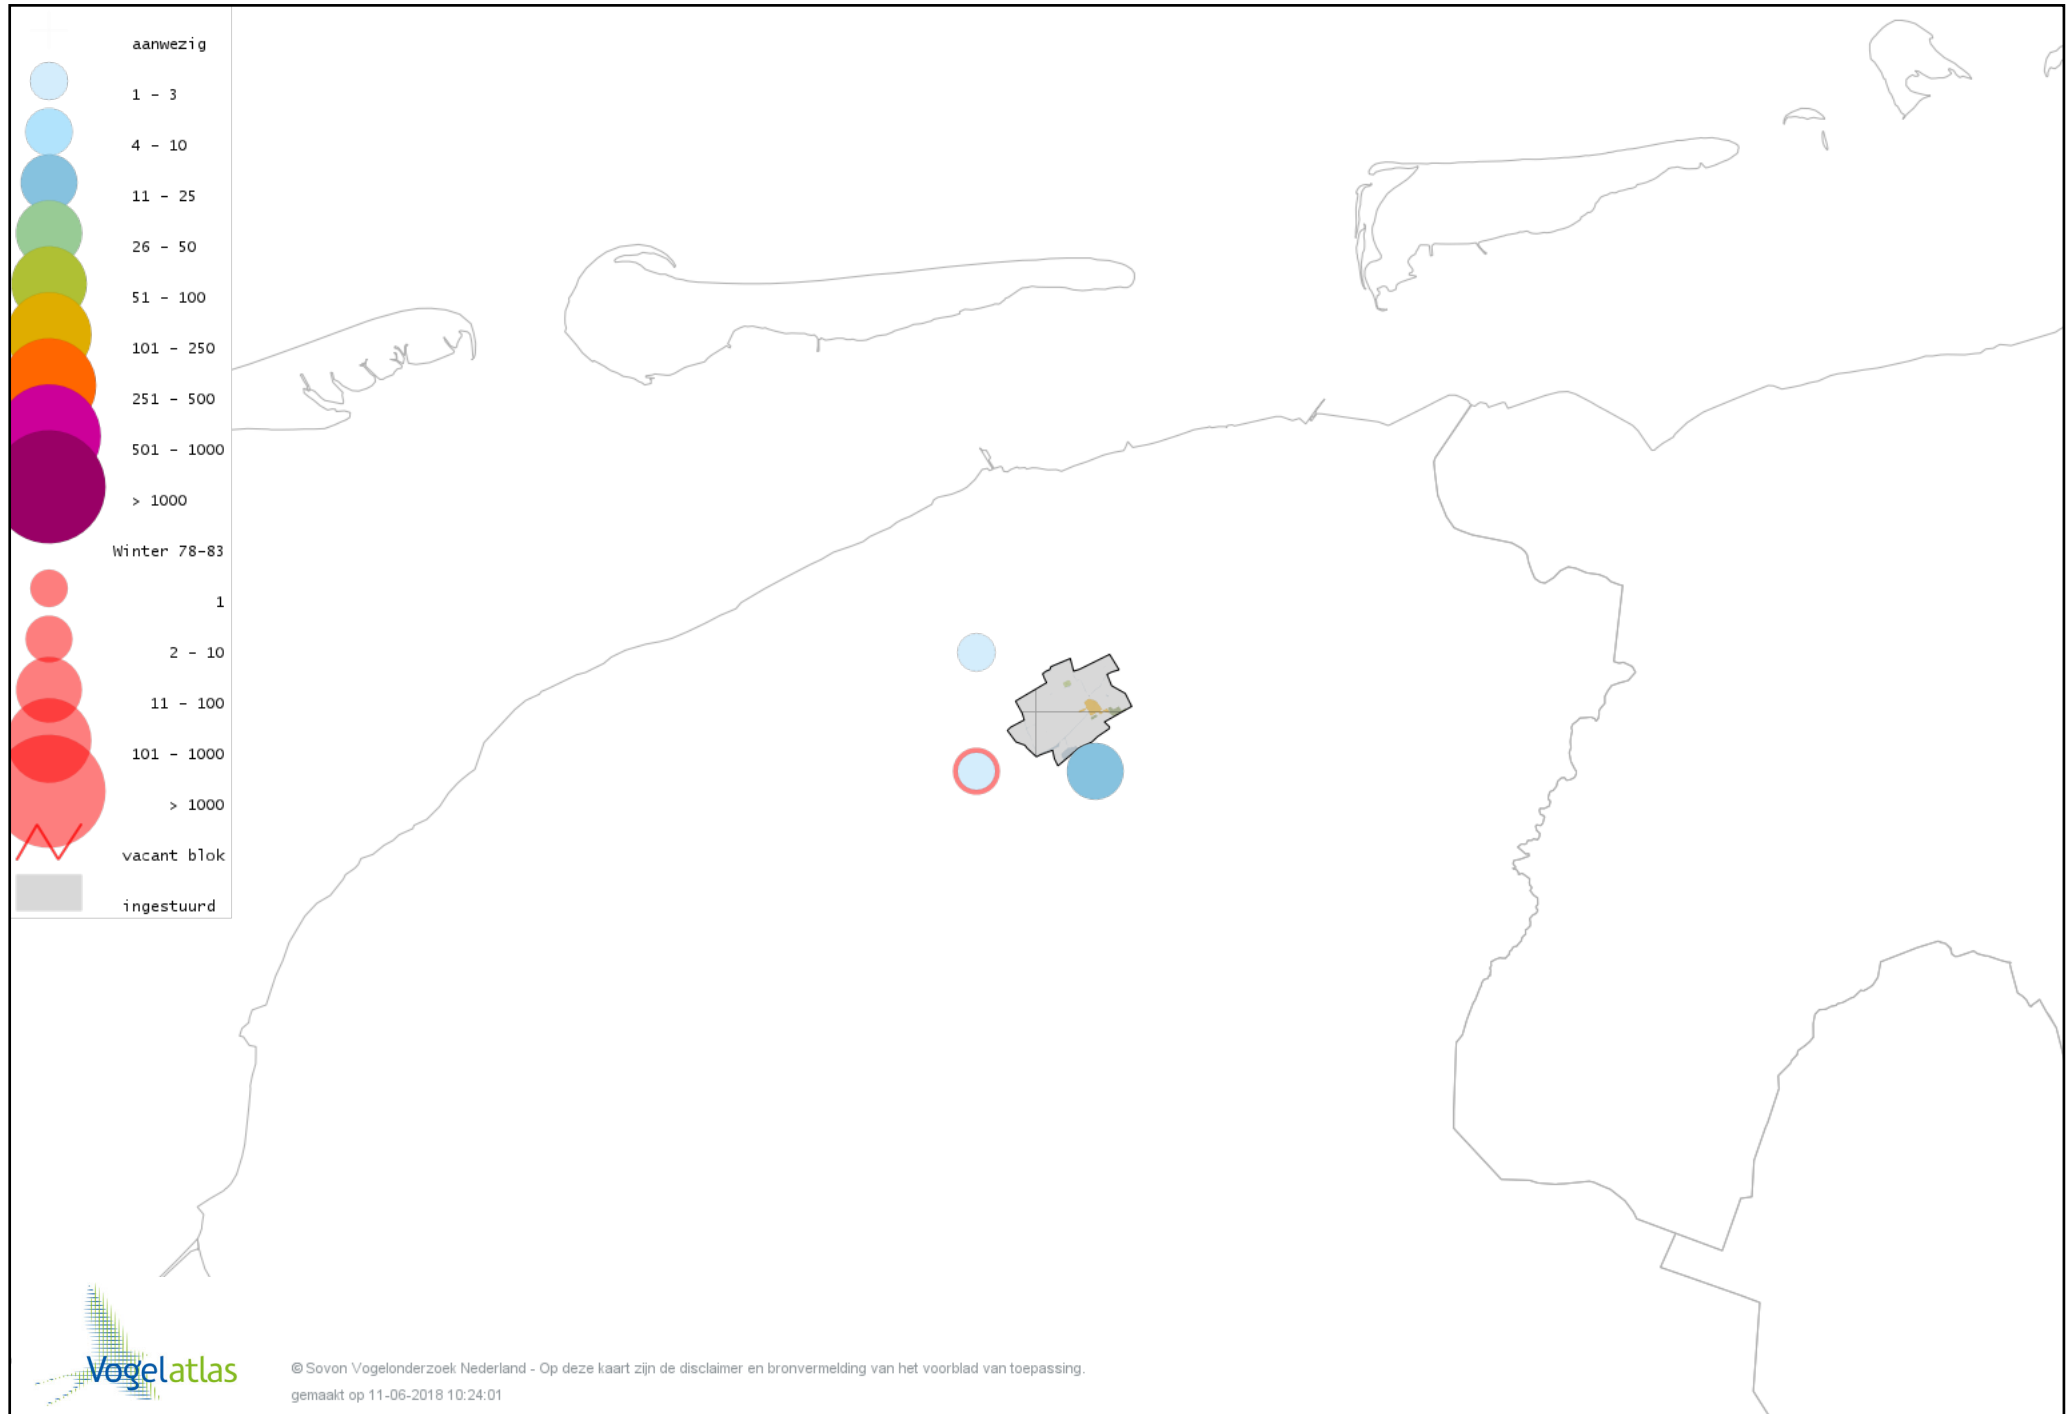

Voorlopige verspreidingskaart Rotgans winter

Voorlopige verspreidingskaart Nijlgans winter

Voorlopige verspreidingskaart Bergeend winter

Voorlopige verspreidingskaart Tafeleend winter

Voorlopige verspreidingskaart Kuifeend winter

Voorlopige verspreidingskaart Topper winter

Voorlopige verspreidingskaart Nonnetje winter

Voorlopige verspreidingskaart Brilduiker winter

Voorlopige verspreidingskaart Grote Zaagbek winter

Voorlopige verspreidingskaart Middelste Zaagbek winter

Voorlopige verspreidingskaart Krakeend winter

Voorlopige verspreidingskaart Smient winter

Voorlopige verspreidingskaart Slobeend winter

Voorlopige verspreidingskaart Wilde Eend winter

Voorlopige verspreidingskaart Soepeend winter

Voorlopige verspreidingskaart Pijlstaart winter

Voorlopige verspreidingskaart Wintertaling winter

Voorlopige verspreidingskaart Fazant winter

Voorlopige verspreidingskaart Aalscholver winter

Voorlopige verspreidingskaart Roerdomp winter