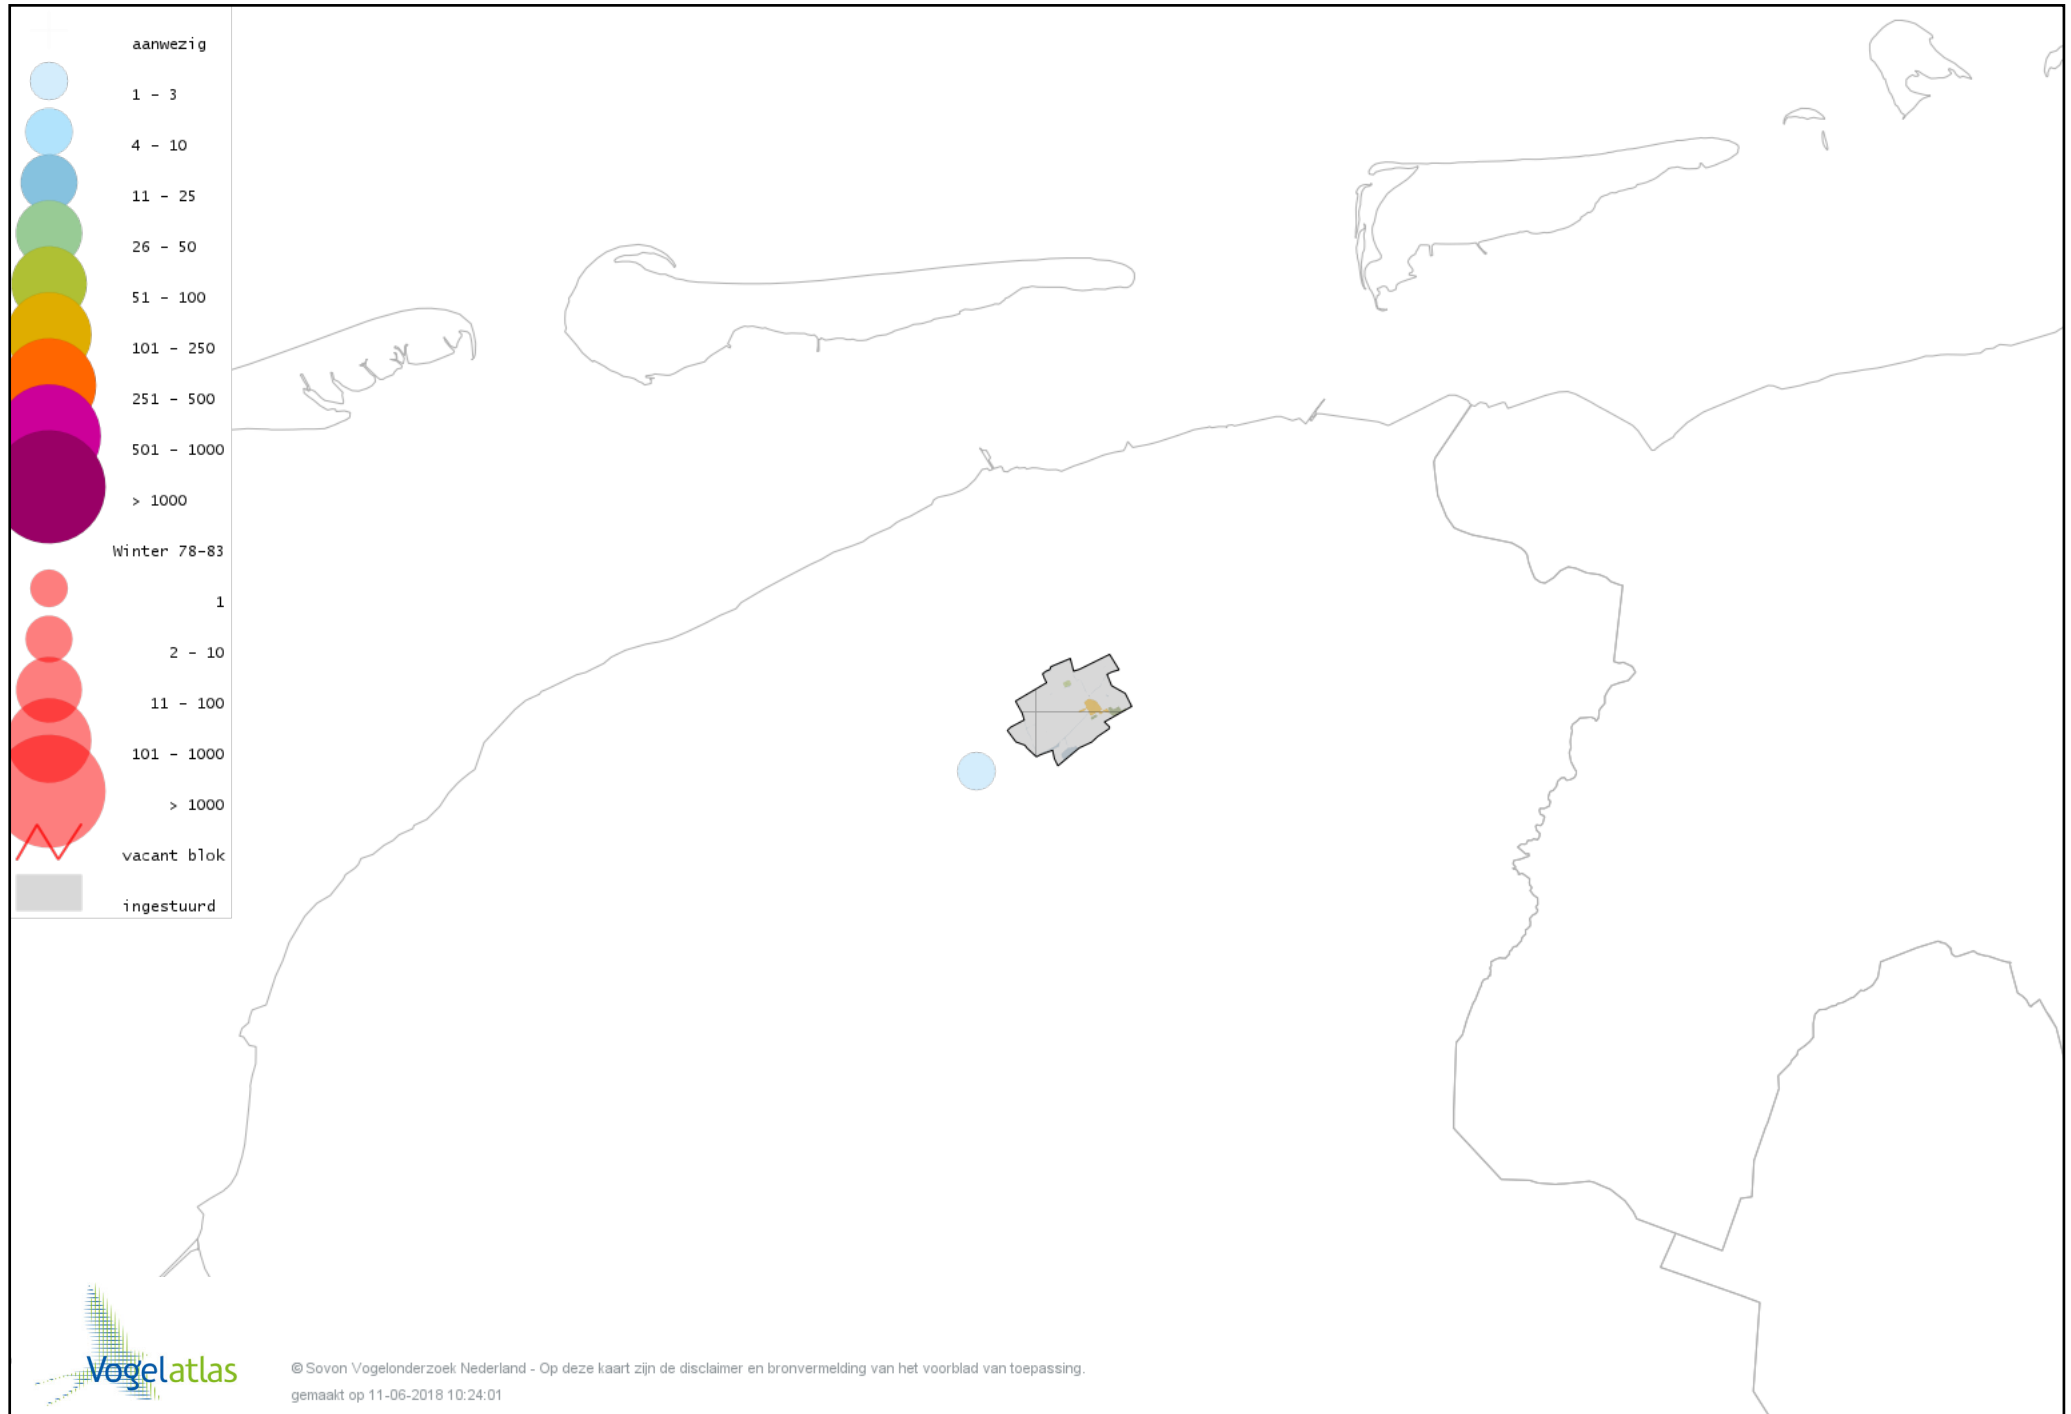

Voorlopige verspreidingskaart Goudplevier winter

Voorlopige verspreidingskaart Kievit winter

Voorlopige verspreidingskaart Bokje winter

Voorlopige verspreidingskaart Watersnip winter

Voorlopige verspreidingskaart Houtsnip winter

Voorlopige verspreidingskaart Wulp winter

Voorlopige verspreidingskaart Witgat winter

Voorlopige verspreidingskaart Tureluur winter

Voorlopige verspreidingskaart Kokmeeuw winter

Voorlopige verspreidingskaart Stormmeeuw winter

Voorlopige verspreidingskaart Kleine Mantelmeeuw winter

Voorlopige verspreidingskaart Zilvermeeuw winter

Voorlopige verspreidingskaart Grote Mantelmeeuw winter

Voorlopige verspreidingskaart Stadsduif winter