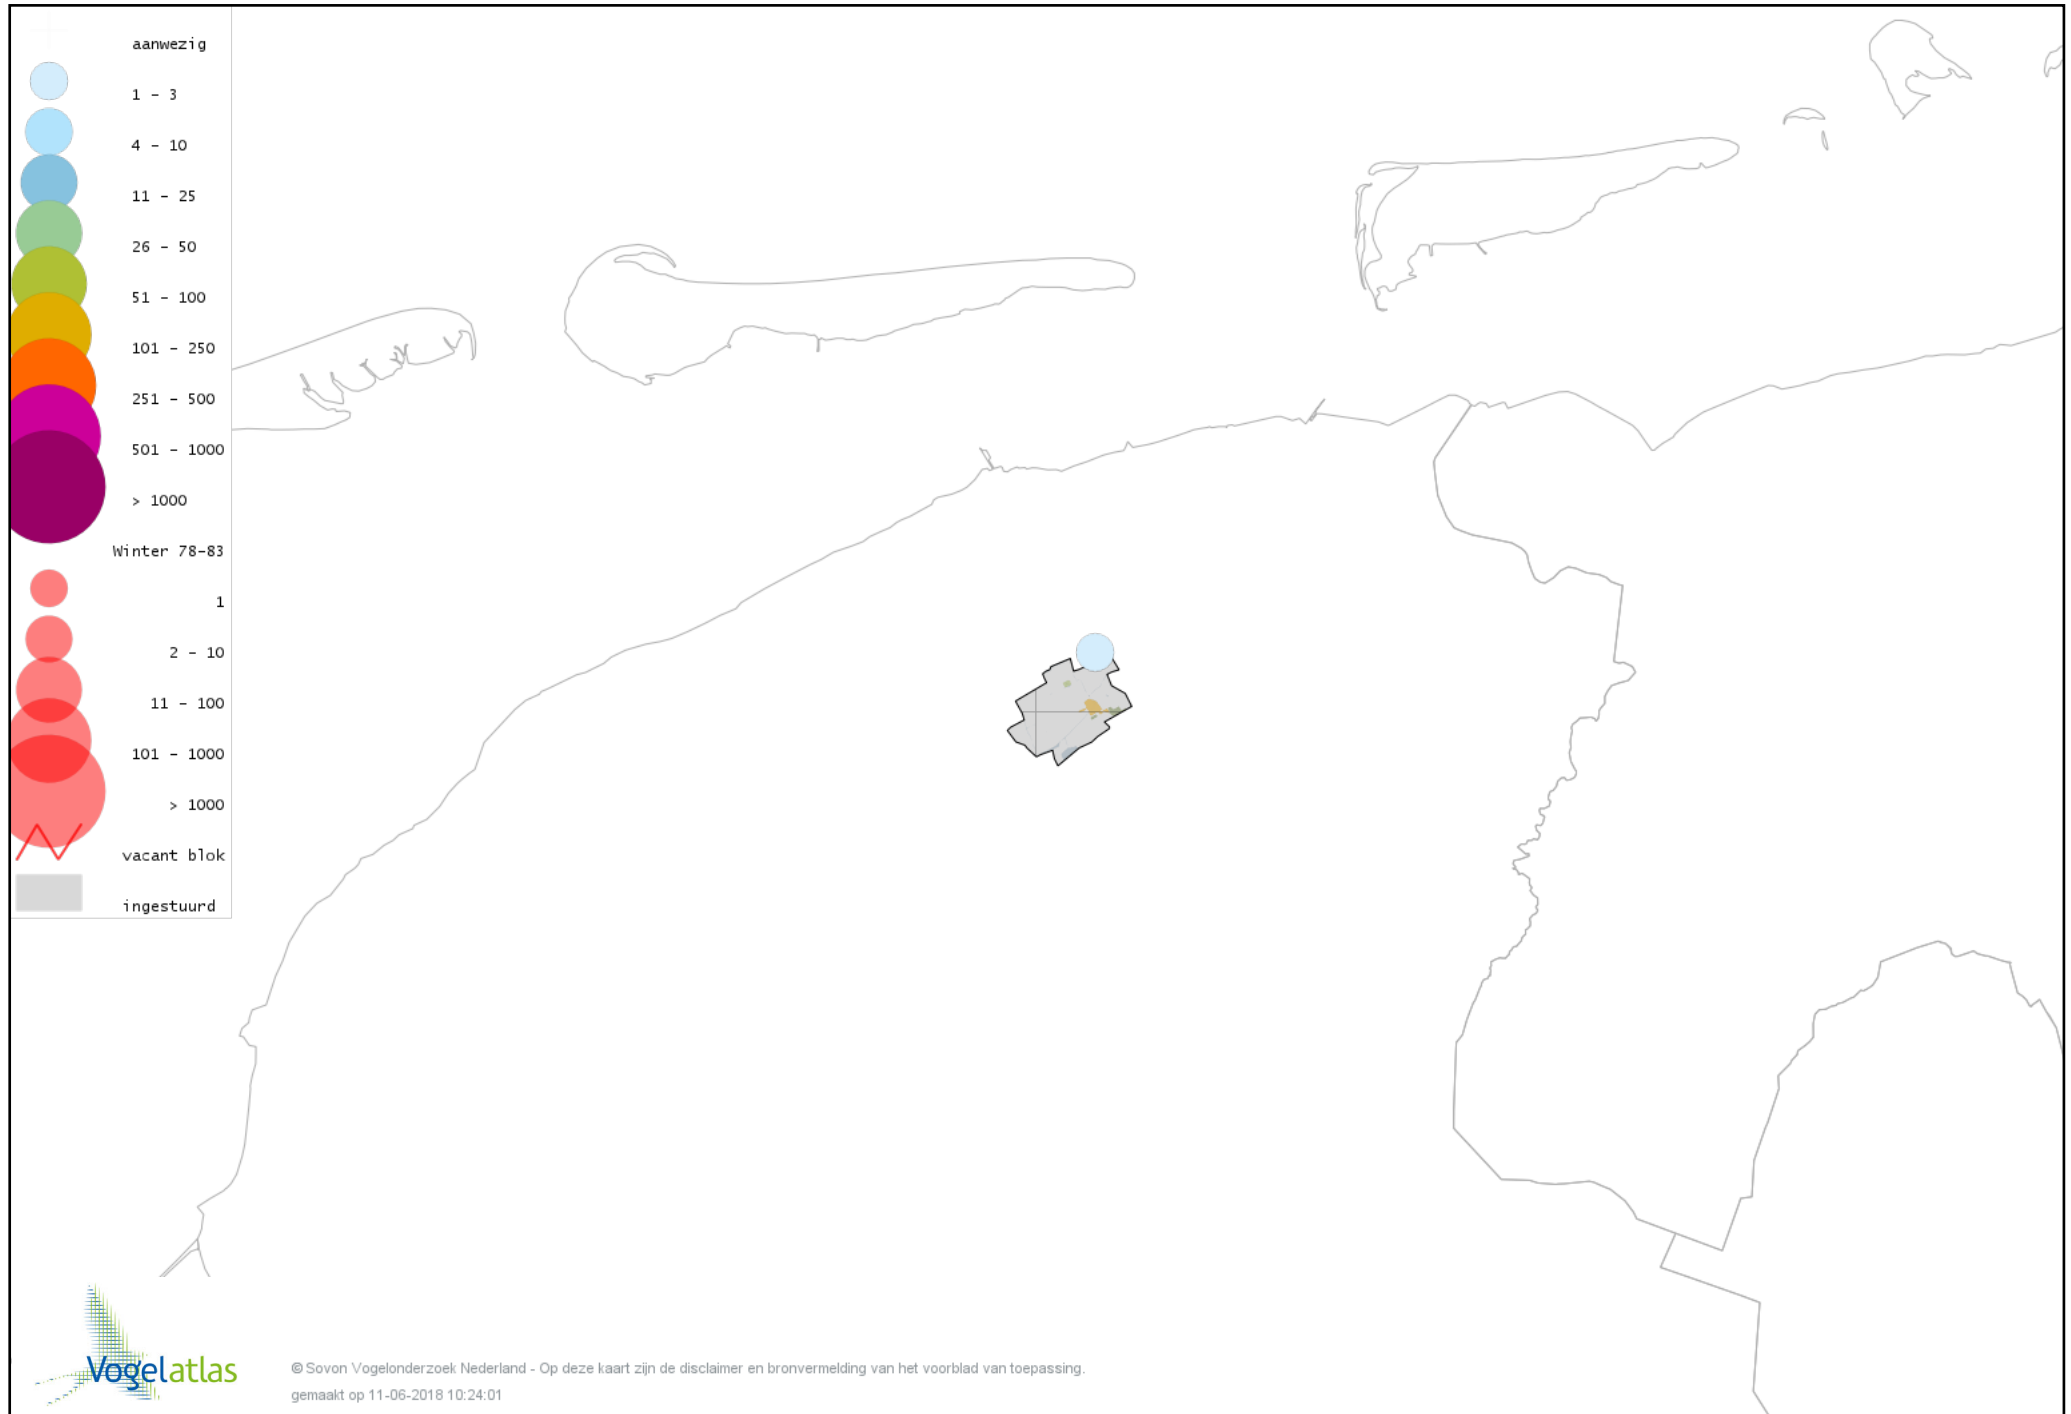

Voorlopige verspreidingskaart Zwarte Kraai winter

Voorlopige verspreidingskaart Bonte Kraai winter

Voorlopige verspreidingskaart Goudhaan winter

Voorlopige verspreidingskaart Vuurgoudhaan winter

Voorlopige verspreidingskaart Pimpelmees winter

Voorlopige verspreidingskaart Koolmees winter

Voorlopige verspreidingskaart Kuifmees winter

Voorlopige verspreidingskaart Zwarte Mees winter

Voorlopige verspreidingskaart Matkop winter

Voorlopige verspreidingskaart Beardman winter

Voorlopige verspreidingskaart Veldleeuwerik winter

Voorlopige verspreidingskaart Staartmees winter

Voorlopige verspreidingskaart Tjiftjaf winter

Voorlopige verspreidingskaart Zwartkop winter

Voorlopige verspreidingskaart Boomklever winter