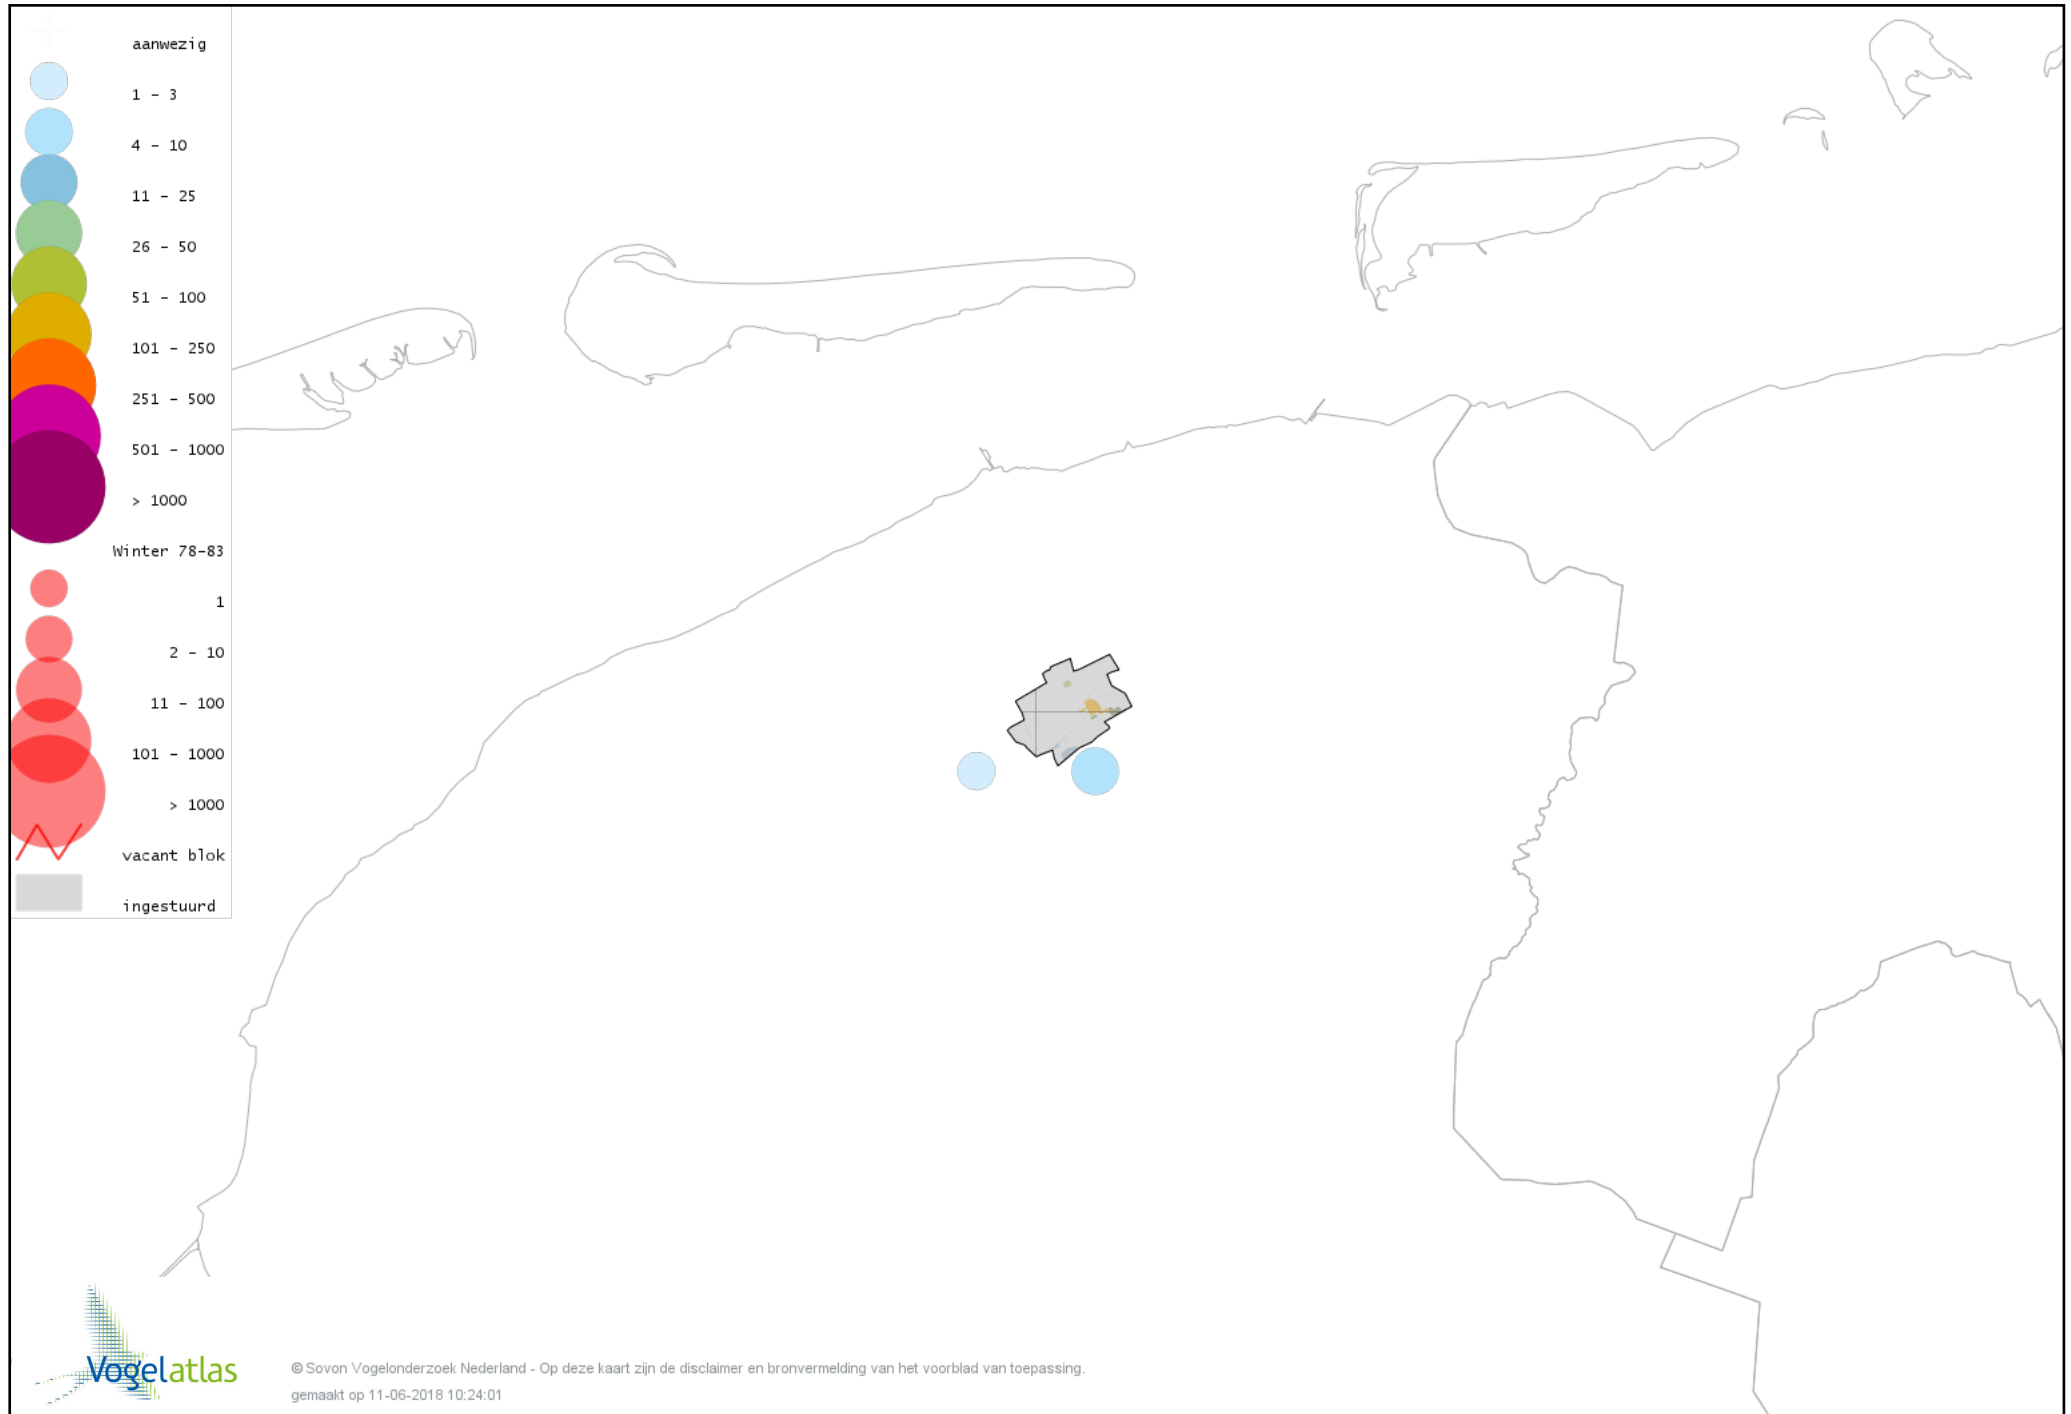

Voorlopige verspreidingskaart Zanglijster winter

Voorlopige verspreidingskaart Koperwiek winter

Voorlopige verspreidingskaart Grote Lijster winter

Voorlopige verspreidingskaart Roodborst winter

Voorlopige verspreidingskaart Heggenmus winter

Voorlopige verspreidingskaart Huismus winter

Voorlopige verspreidingskaart Ringmus winter

Voorlopige verspreidingskaart Grote Gele Kwikstaart winter

Voorlopige verspreidingskaart Witte Kwikstaart winter

Voorlopige verspreidingskaart Graspieper winter

Voorlopige verspreidingskaart Oeverpieper winter

Voorlopige verspreidingskaart Waterpieper winter

Voorlopige verspreidingskaart Vink winter

Voorlopige verspreidingskaart Keep winter

Voorlopige verspreidingskaart Groenling winter