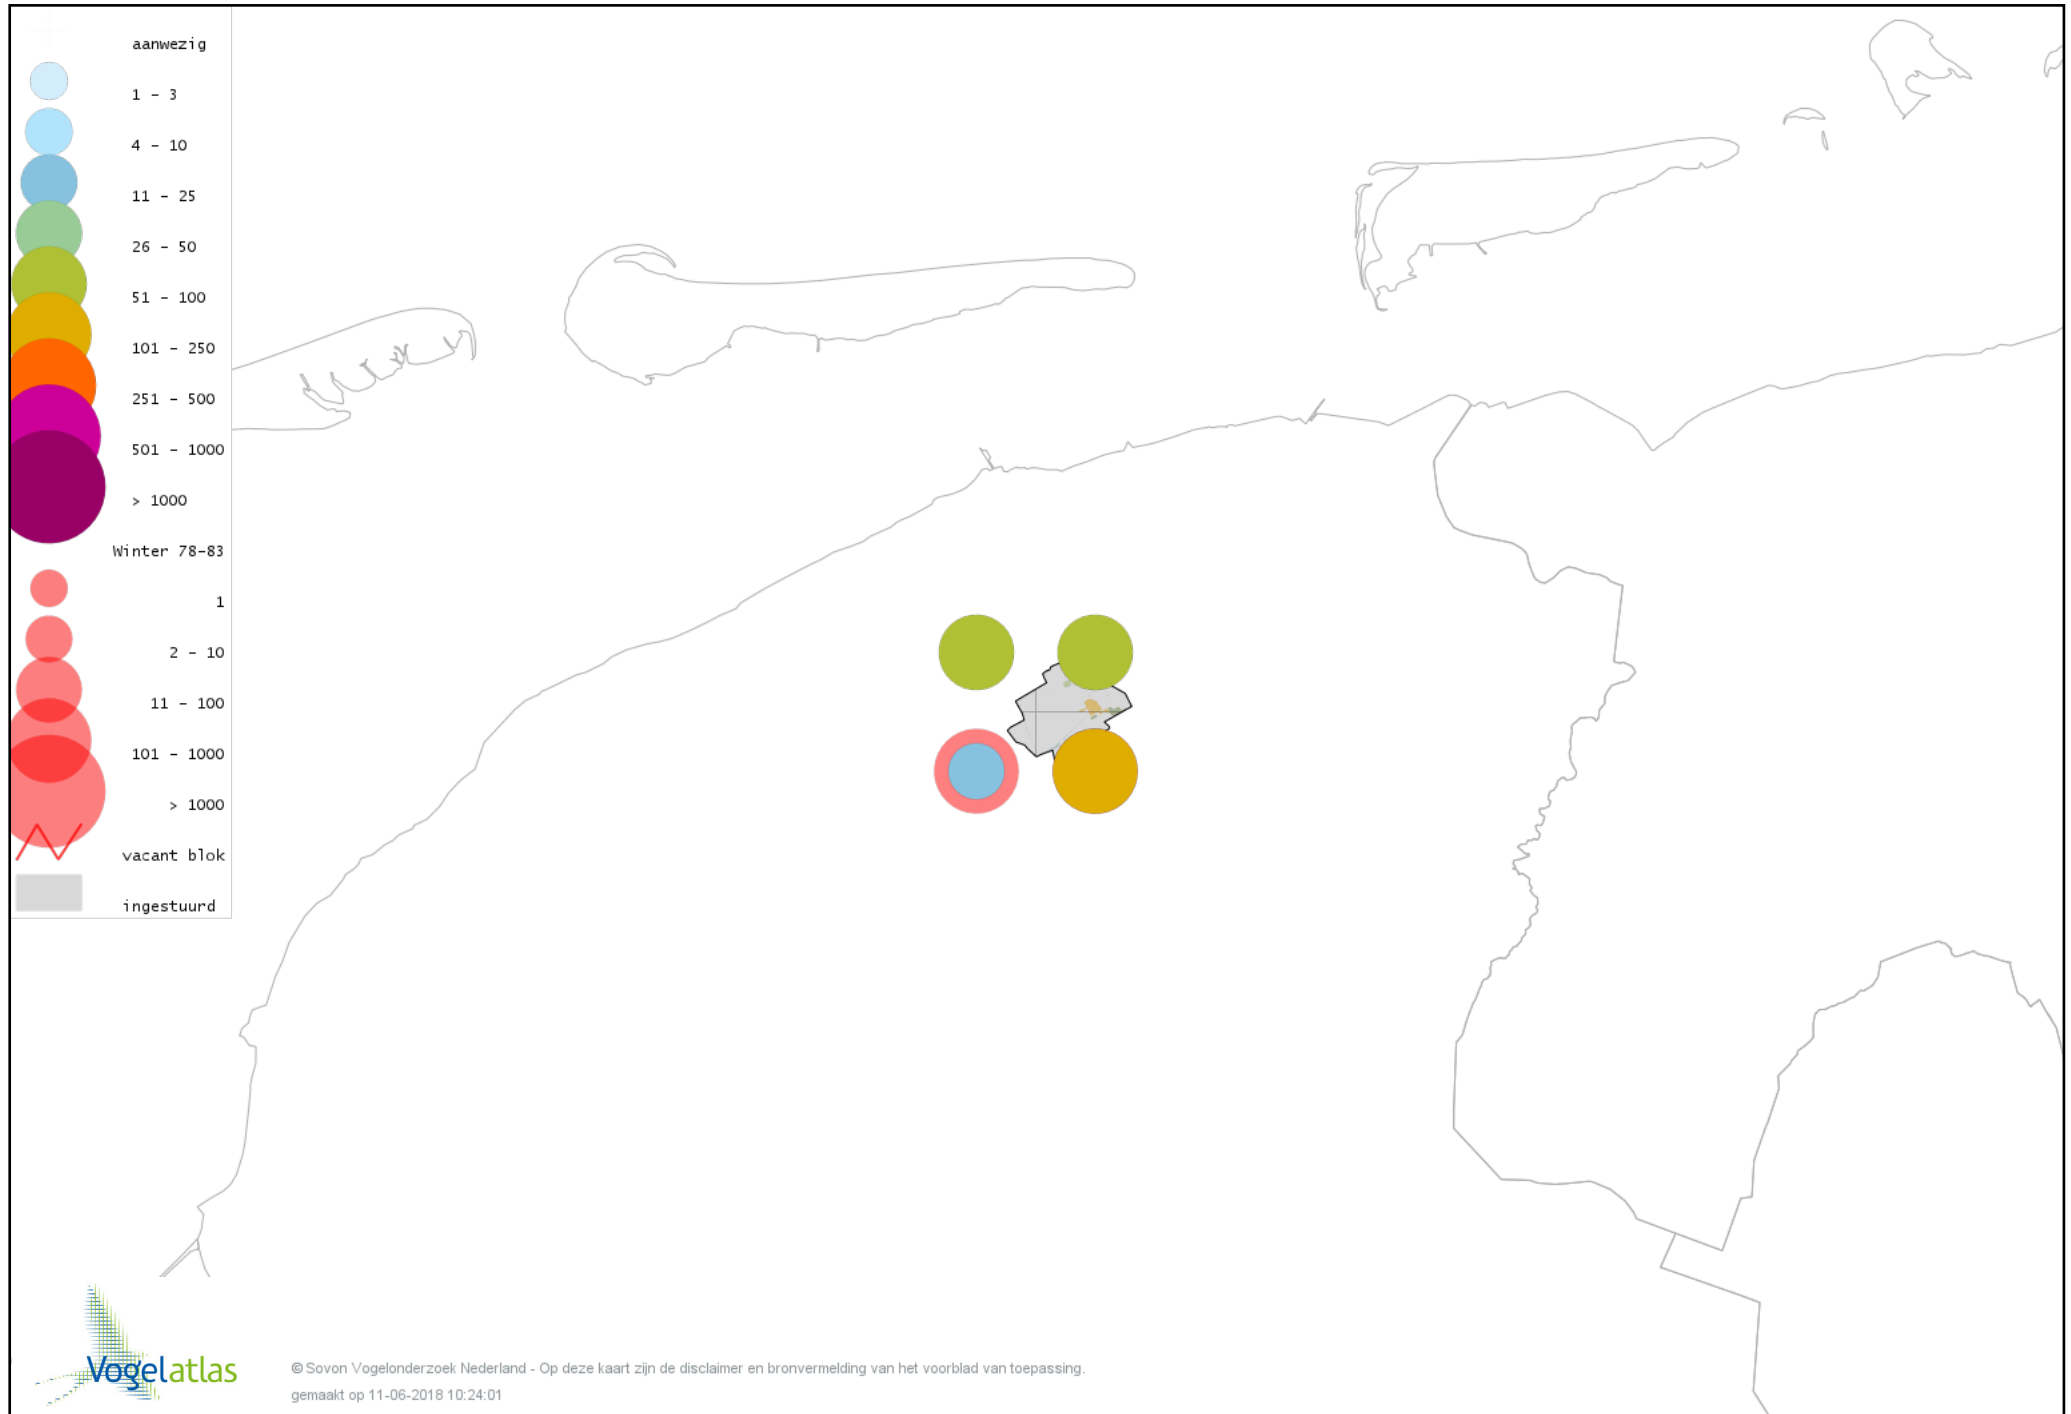

Voorlopige verspreidingskaart Veldleeuwerik winter

Voorlopige verspreidingskaart Staartmees winter

Voorlopige verspreidingskaart Tjiftjaf winter

Voorlopige verspreidingskaart Zwartkop winter

Voorlopige verspreidingskaart Boomklever winter

Voorlopige verspreidingskaart Boomkruiper winter

Voorlopige verspreidingskaart Winterkoning winter

Voorlopige verspreidingskaart Spreeuw winter

Voorlopige verspreidingskaart Merel winter

Voorlopige verspreidingskaart Kramsvogel winter

Voorlopige verspreidingskaart Zanglijster winter

Voorlopige verspreidingskaart Koperwiek winter

Voorlopige verspreidingskaart Grote Lijster winter

Voorlopige verspreidingskaart Roodborst winter

Voorlopige verspreidingskaart Heggenmus winter