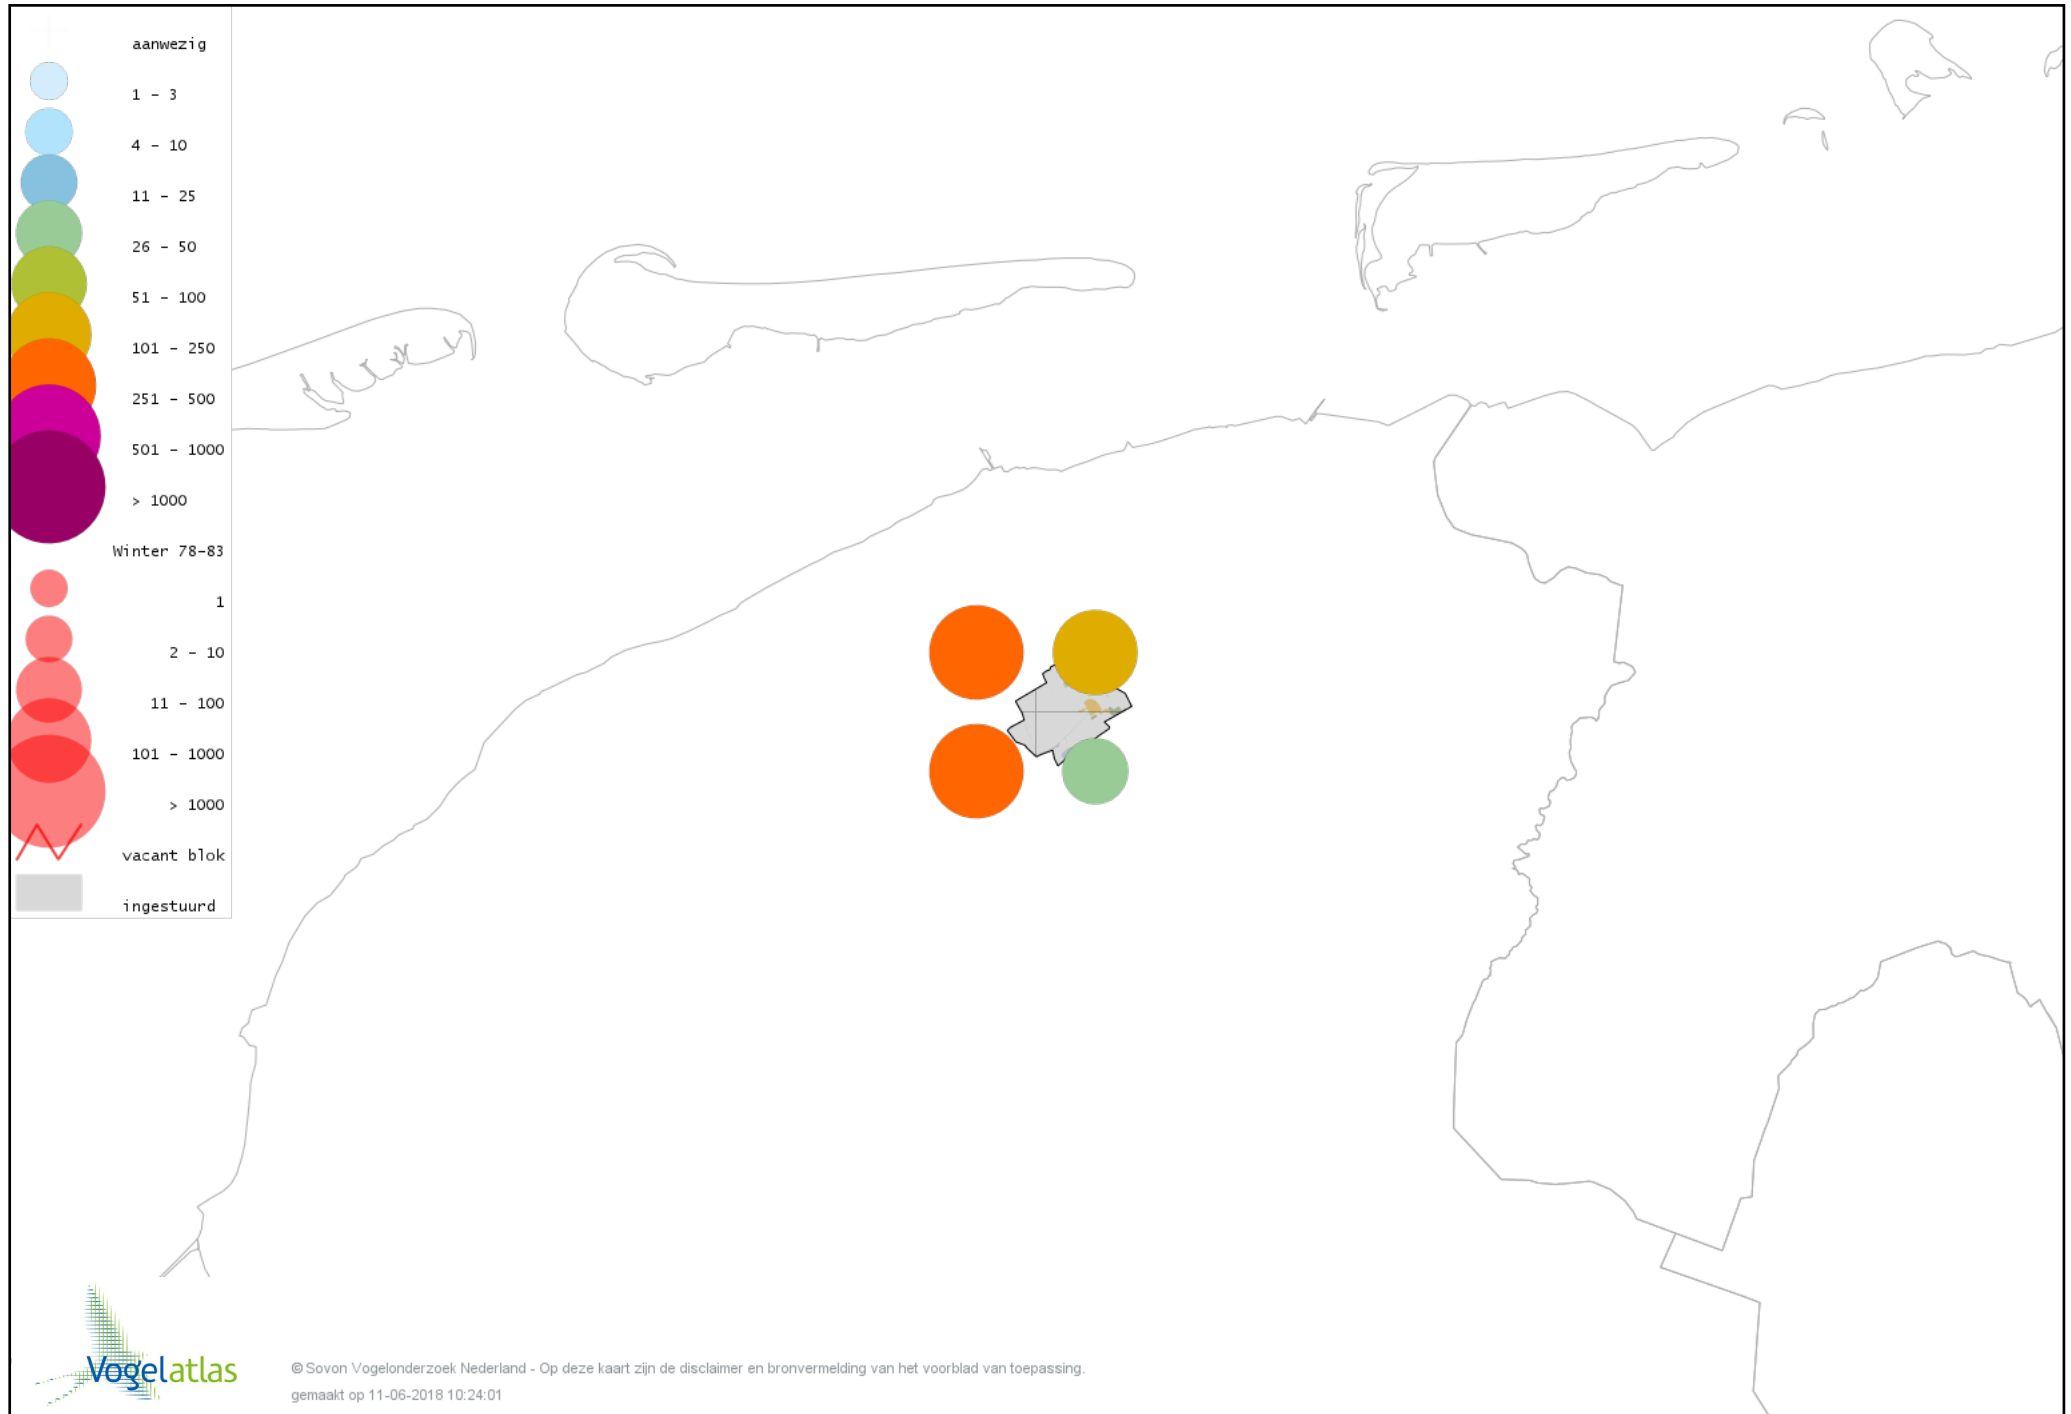

Voorlopige verspreidingskaart Sperwer winter

Voorlopige verspreidingskaart Buizerd winter

Voorlopige verspreidingskaart Ruigpootbuizerd winter

Voorlopige verspreidingskaart Torenvalk winter

Voorlopige verspreidingskaart Smelleken winter

Voorlopige verspreidingskaart Slechtvalk winter

Voorlopige verspreidingskaart Waterral winter

Voorlopige verspreidingskaart Waterhoen winter

Voorlopige verspreidingskaart Meerkoet winter

Voorlopige verspreidingskaart Scholekster winter

Voorlopige verspreidingskaart Goudplevier winter

Voorlopige verspreidingskaart Kievit winter

Voorlopige verspreidingskaart Bokje winter

Voorlopige verspreidingskaart Watersnip winter

Voorlopige verspreidingskaart Houtsnip winter