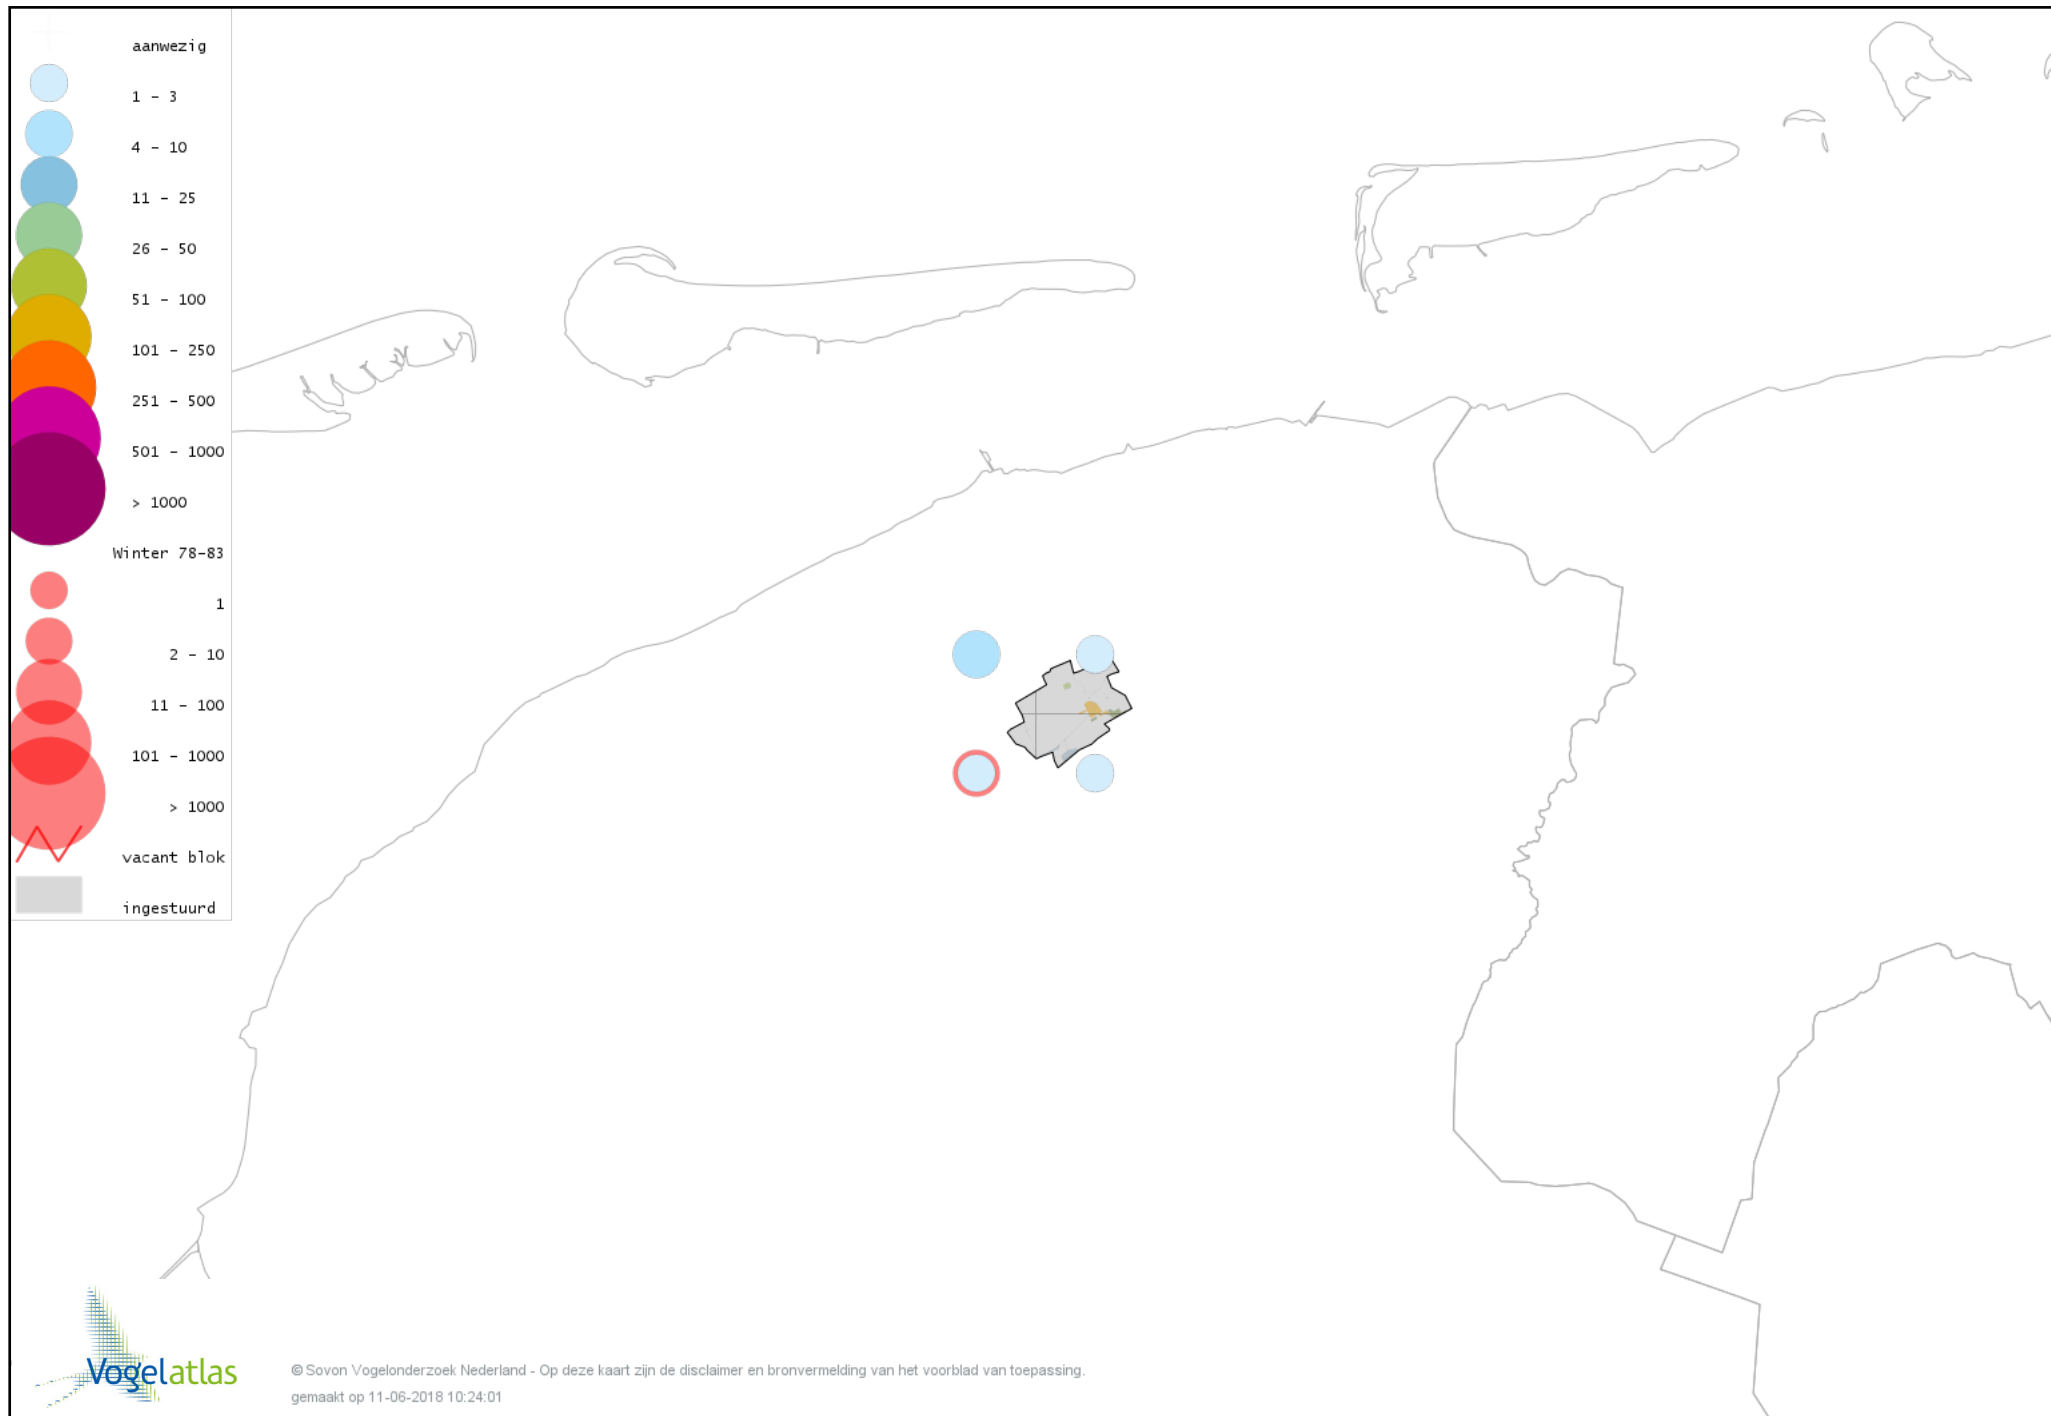

Voorlopige verspreidingskaart Slechtvalk winter

Voorlopige verspreidingskaart Waterral winter

Voorlopige verspreidingskaart Waterhoen winter

Voorlopige verspreidingskaart Meerkoet winter

Voorlopige verspreidingskaart Scholekster winter

Voorlopige verspreidingskaart Goudplevier winter

Voorlopige verspreidingskaart Kievit winter

Voorlopige verspreidingskaart Bokje winter

Voorlopige verspreidingskaart Watersnip winter

Voorlopige verspreidingskaart Houtsnip winter

Voorlopige verspreidingskaart Wulp winter

Voorlopige verspreidingskaart Witgat winter

Voorlopige verspreidingskaart Tureluur winter

Voorlopige verspreidingskaart Kokmeeuw winter

Voorlopige verspreidingskaart Stormmeeuw winter