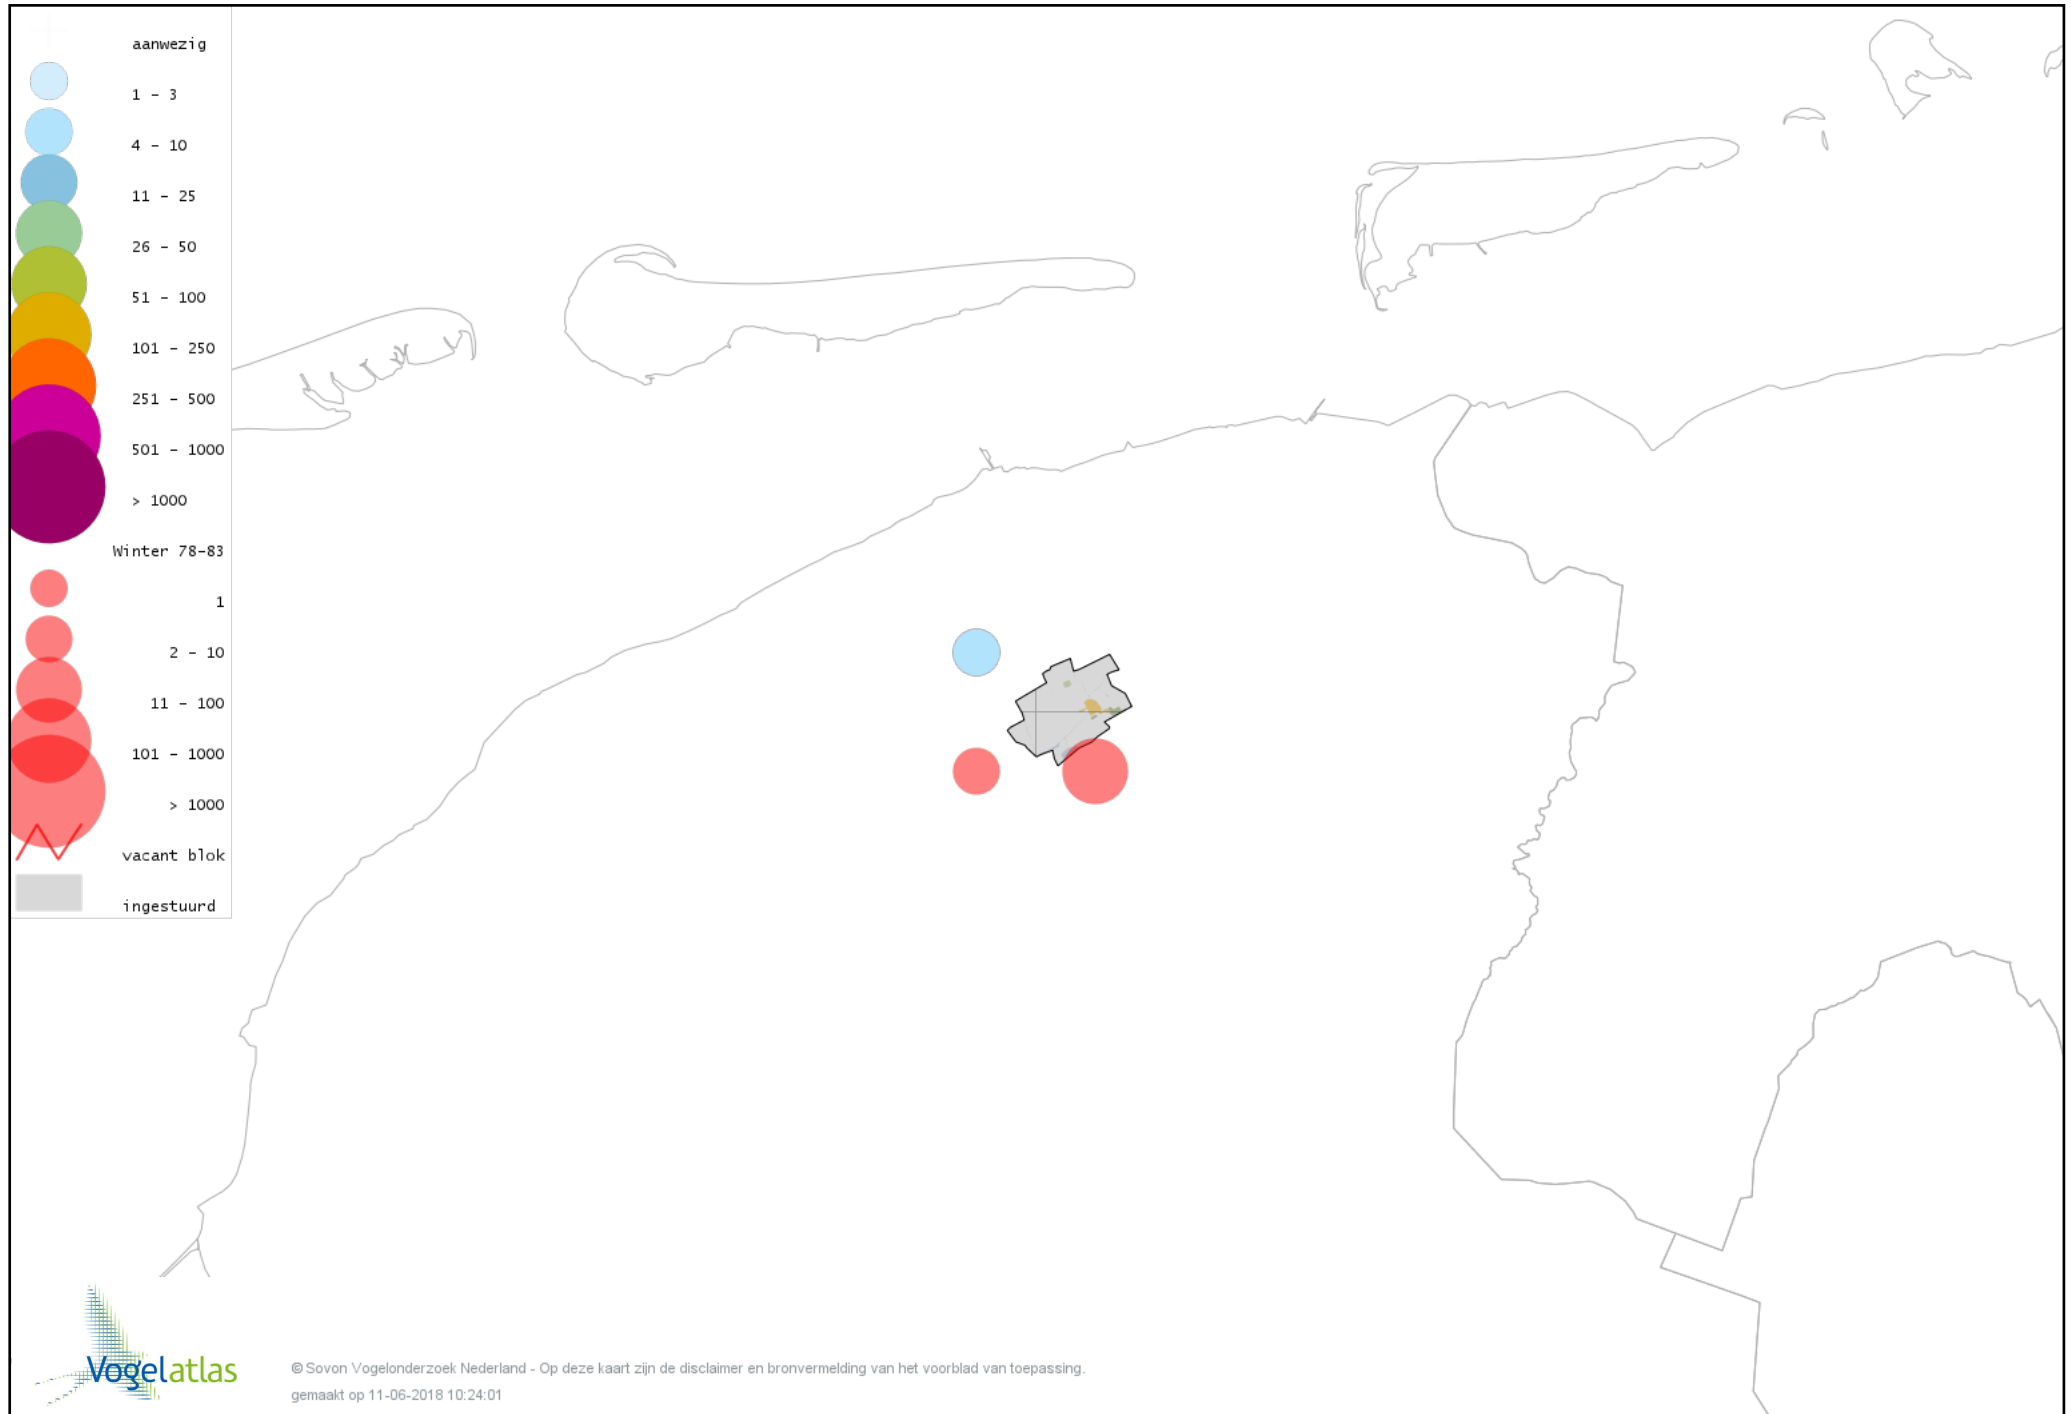

Voorlopige verspreidingskaart Kleine Bonte Specht winter

Voorlopige verspreidingskaart Ekster winter

Voorlopige verspreidingskaart Gaai winter

Voorlopige verspreidingskaart Kauw winter

Voorlopige verspreidingskaart Roek winter

Voorlopige verspreidingskaart Zwarte Kraai winter

Voorlopige verspreidingskaart Bonte Kraai winter

Voorlopige verspreidingskaart Goudhaan winter

Voorlopige verspreidingskaart Vuurgoudhaan winter

Voorlopige verspreidingskaart Pimpelmees winter