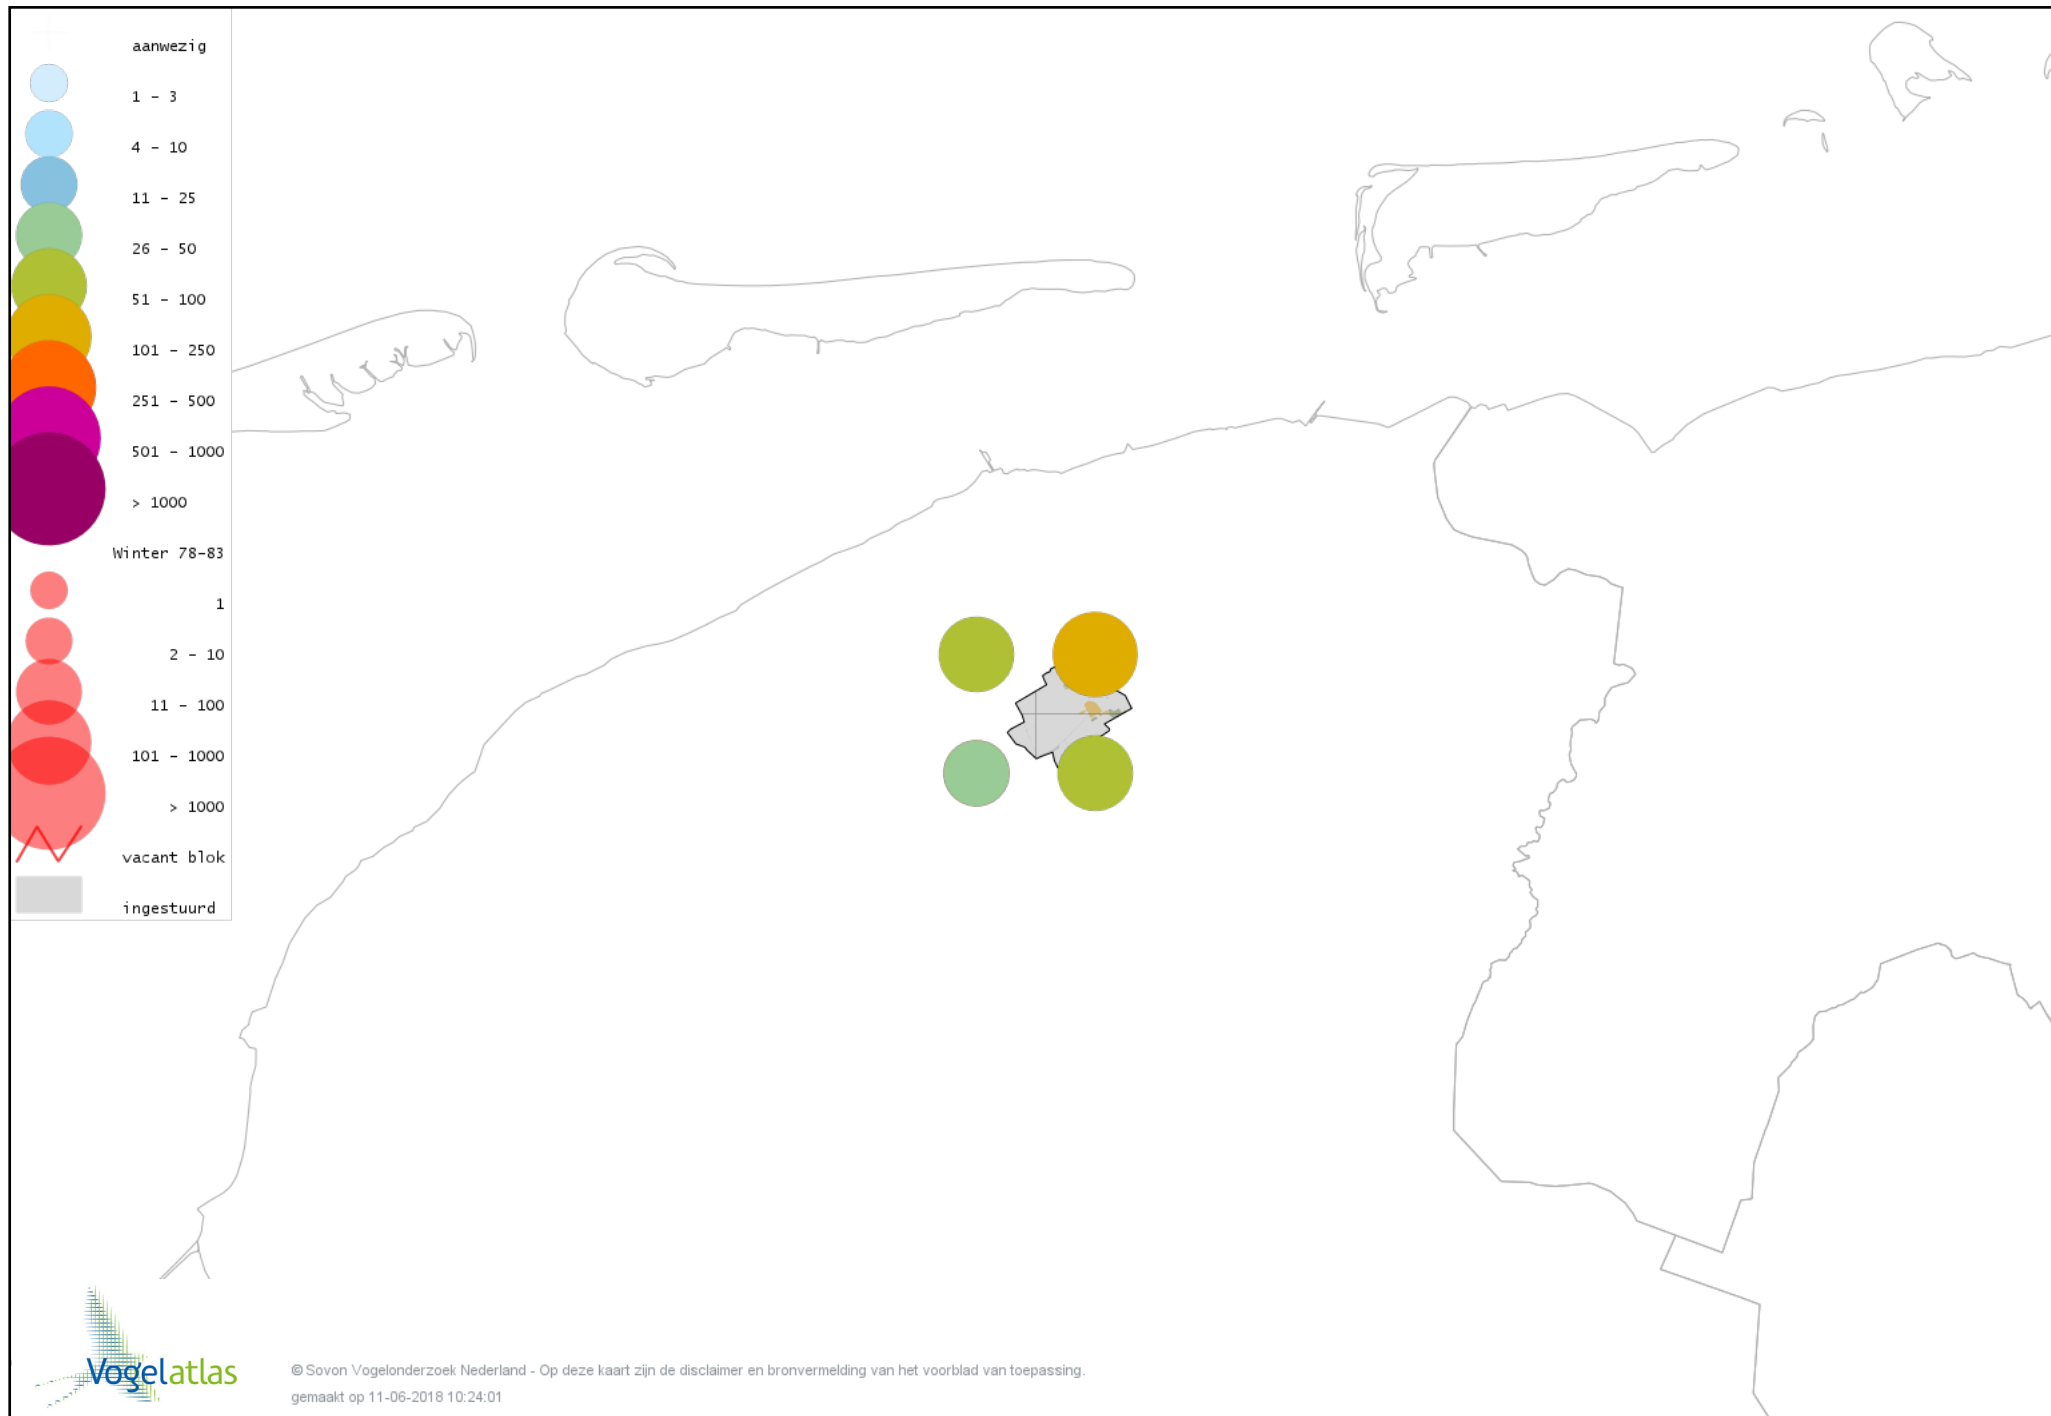

Voorlopige verspreidingskaart Soepgans winter

Voorlopige verspreidingskaart Kolgans winter

Voorlopige verspreidingskaart Grote Canadese Gans winter

Voorlopige verspreidingskaart Brandgans winter

Voorlopige verspreidingskaart Brandgans x Kolgans winter

Voorlopige verspreidingskaart Rotgans winter

Voorlopige verspreidingskaart Nijlgans winter

Voorlopige verspreidingskaart Bergeend winter

Voorlopige verspreidingskaart Tafeleend winter

Voorlopige verspreidingskaart Kuifeend winter

Voorlopige verspreidingskaart Topper winter

Voorlopige verspreidingskaart Nonnetje winter

Voorlopige verspreidingskaart Brilduiker winter

Voorlopige verspreidingskaart Grote Zaagbek winter

Voorlopige verspreidingskaart Middelste Zaagbek winter

Voorlopige verspreidingskaart Krakeend winter

Voorlopige verspreidingskaart Smient winter

Voorlopige verspreidingskaart Slobeend winter

Voorlopige verspreidingskaart Wilde Eend winter

Voorlopige verspreidingskaart Soepeend winter