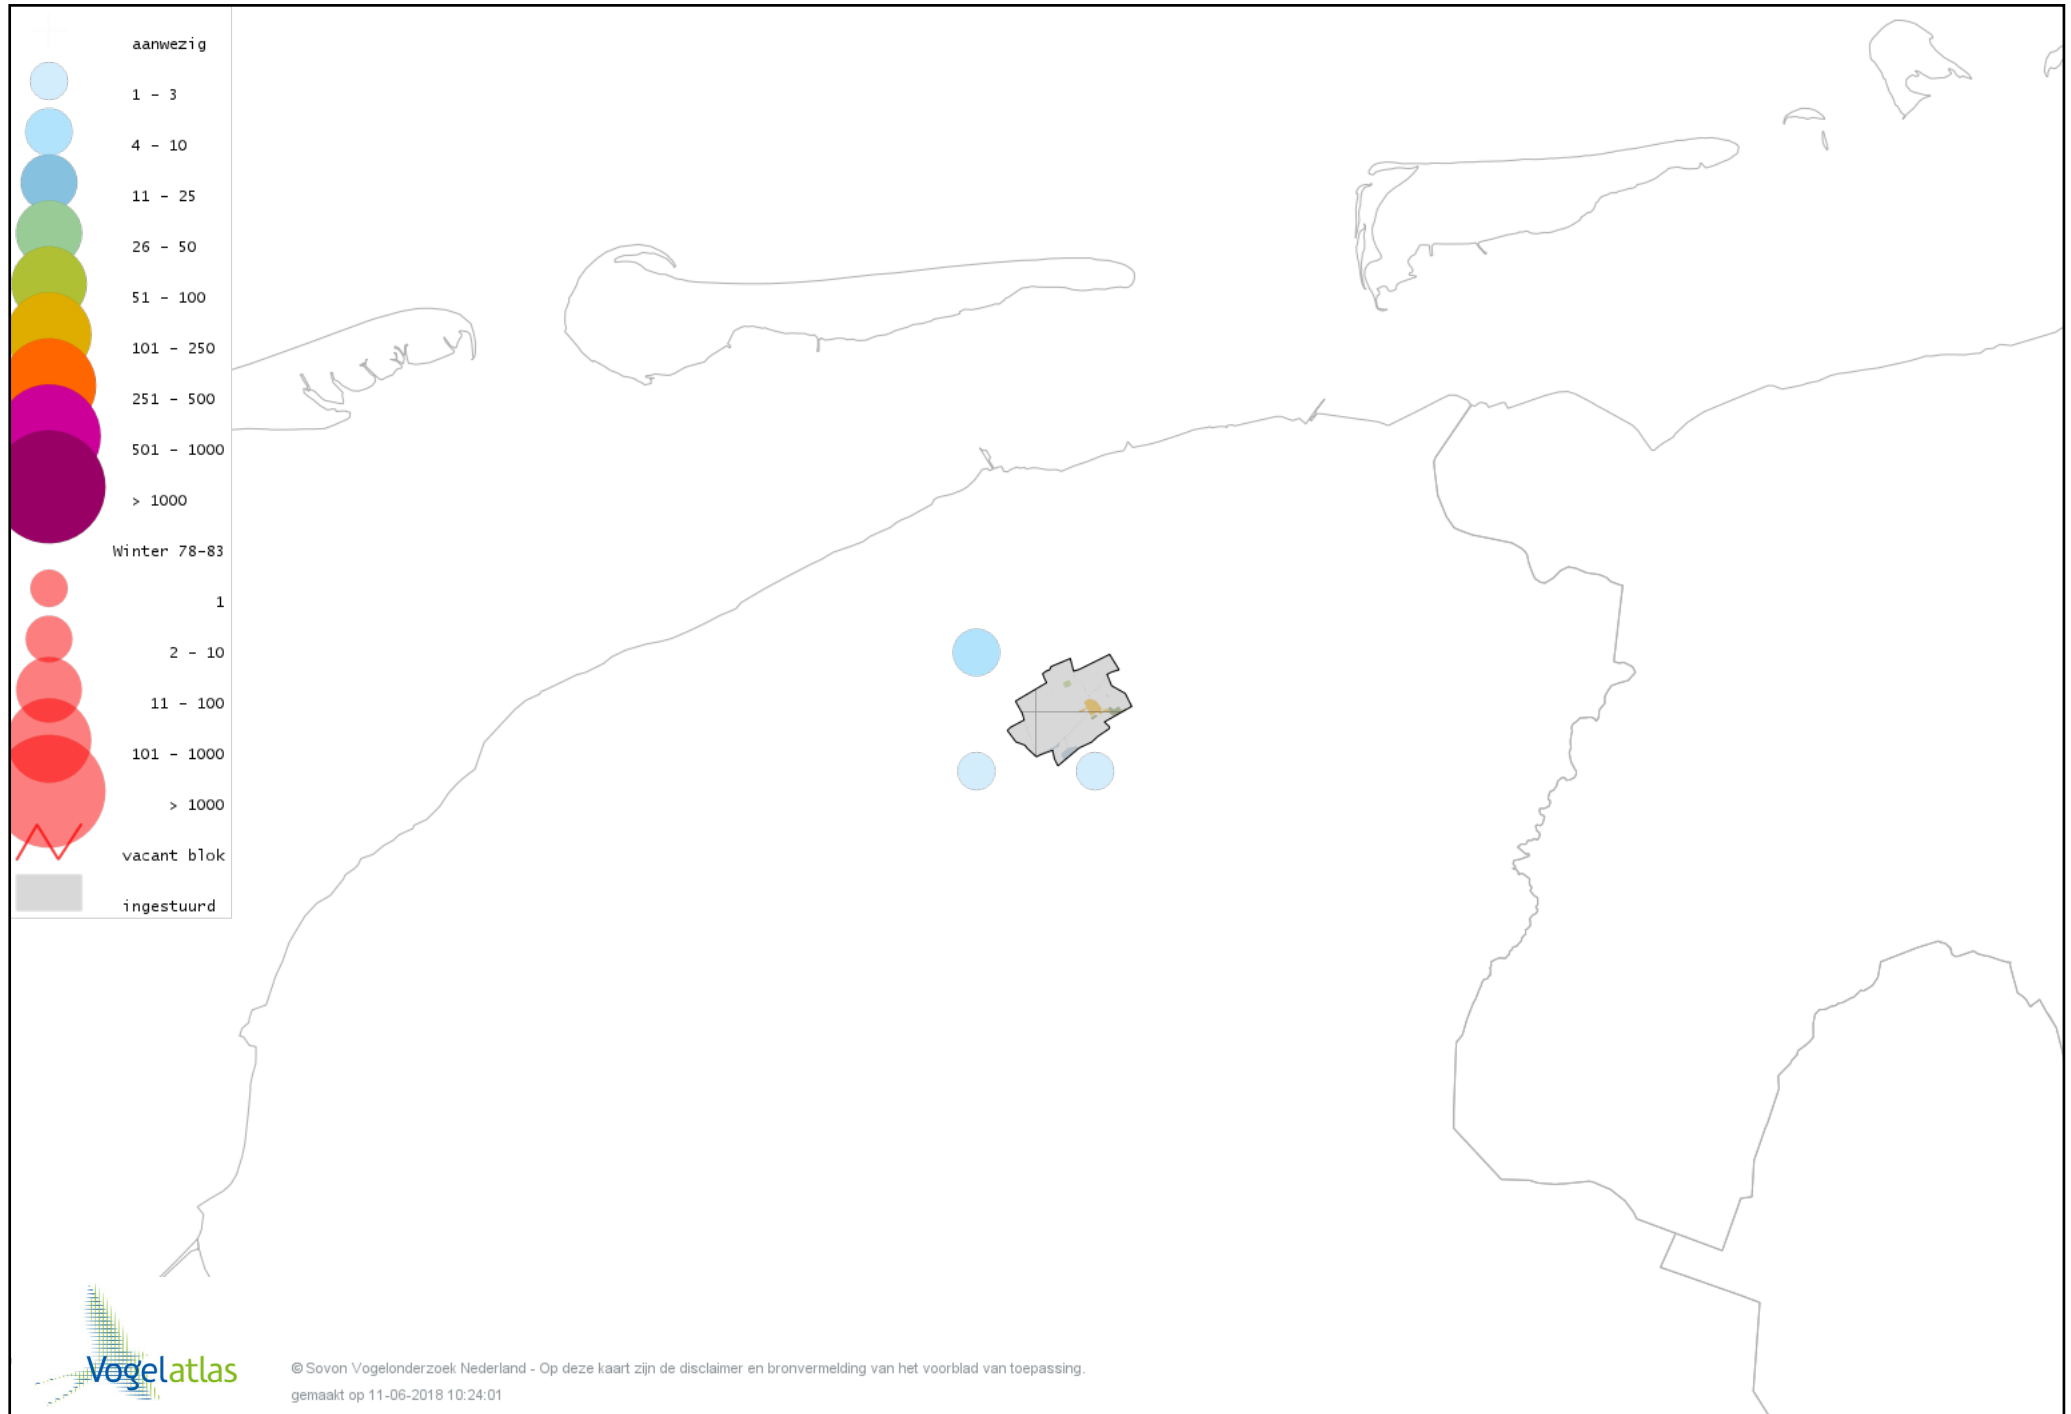

Voorlopige verspreidingskaart Pijlstaart winter

Voorlopige verspreidingskaart Wintertaling winter

Voorlopige verspreidingskaart Fazant winter

Voorlopige verspreidingskaart Aalscholver winter

Voorlopige verspreidingskaart Roerdomp winter

Voorlopige verspreidingskaart Kleine Zilverreiger winter

Voorlopige verspreidingskaart Grote Zilverreiger winter

Voorlopige verspreidingskaart Blauwe Reiger winter

Voorlopige verspreidingskaart Ooievaar winter

Voorlopige verspreidingskaart Dodaars winter

Voorlopige verspreidingskaart Fuut winter

Voorlopige verspreidingskaart Bruine Kiekendief winter

Voorlopige verspreidingskaart Blauwe Kiekendief winter

Voorlopige verspreidingskaart Havik winter

Voorlopige verspreidingskaart Sperwer winter

Voorlopige verspreidingskaart Buizerd winter

Voorlopige verspreidingskaart Ruigpootbuizerd winter

Voorlopige verspreidingskaart Torenvalk winter

Voorlopige verspreidingskaart Smelleken winter