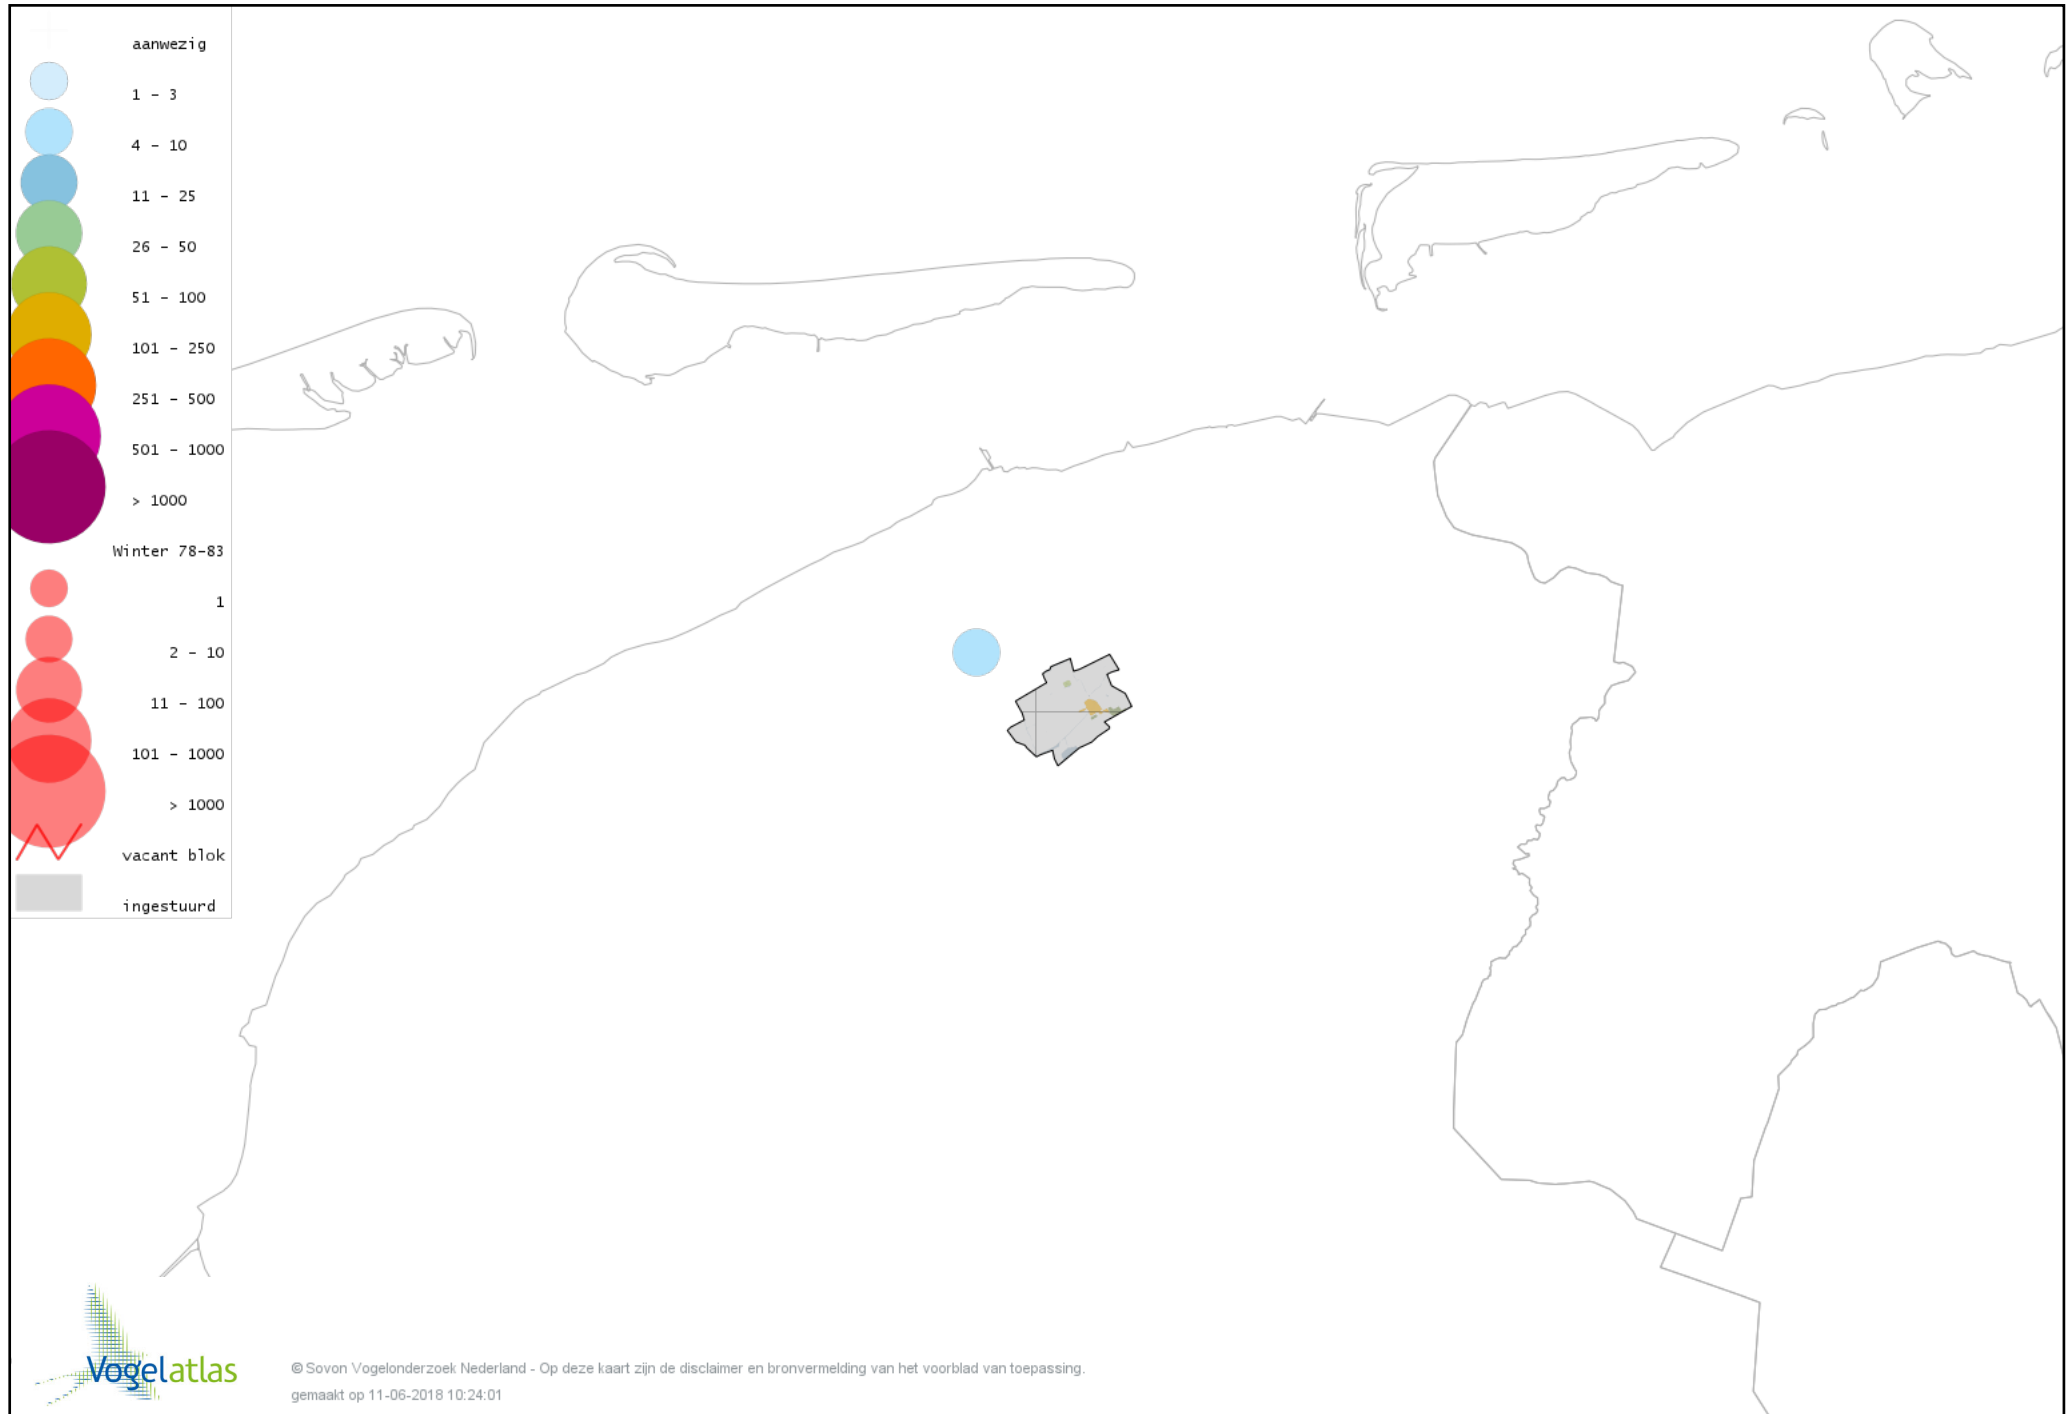

Voorlopige verspreidingskaart Slechtvalk winter

Voorlopige verspreidingskaart Waterral winter

Voorlopige verspreidingskaart Waterhoen winter

Voorlopige verspreidingskaart Meerkoet winter

Voorlopige verspreidingskaart Scholekster winter

Voorlopige verspreidingskaart Goudplevier winter

Voorlopige verspreidingskaart Kievit winter

Voorlopige verspreidingskaart Bokje winter

Voorlopige verspreidingskaart Watersnip winter

Voorlopige verspreidingskaart Houtsnip winter

Voorlopige verspreidingskaart Wulp winter

Voorlopige verspreidingskaart Witgat winter

Voorlopige verspreidingskaart Tureluur winter

Voorlopige verspreidingskaart Kokmeeuw winter

Voorlopige verspreidingskaart Stormmeeuw winter