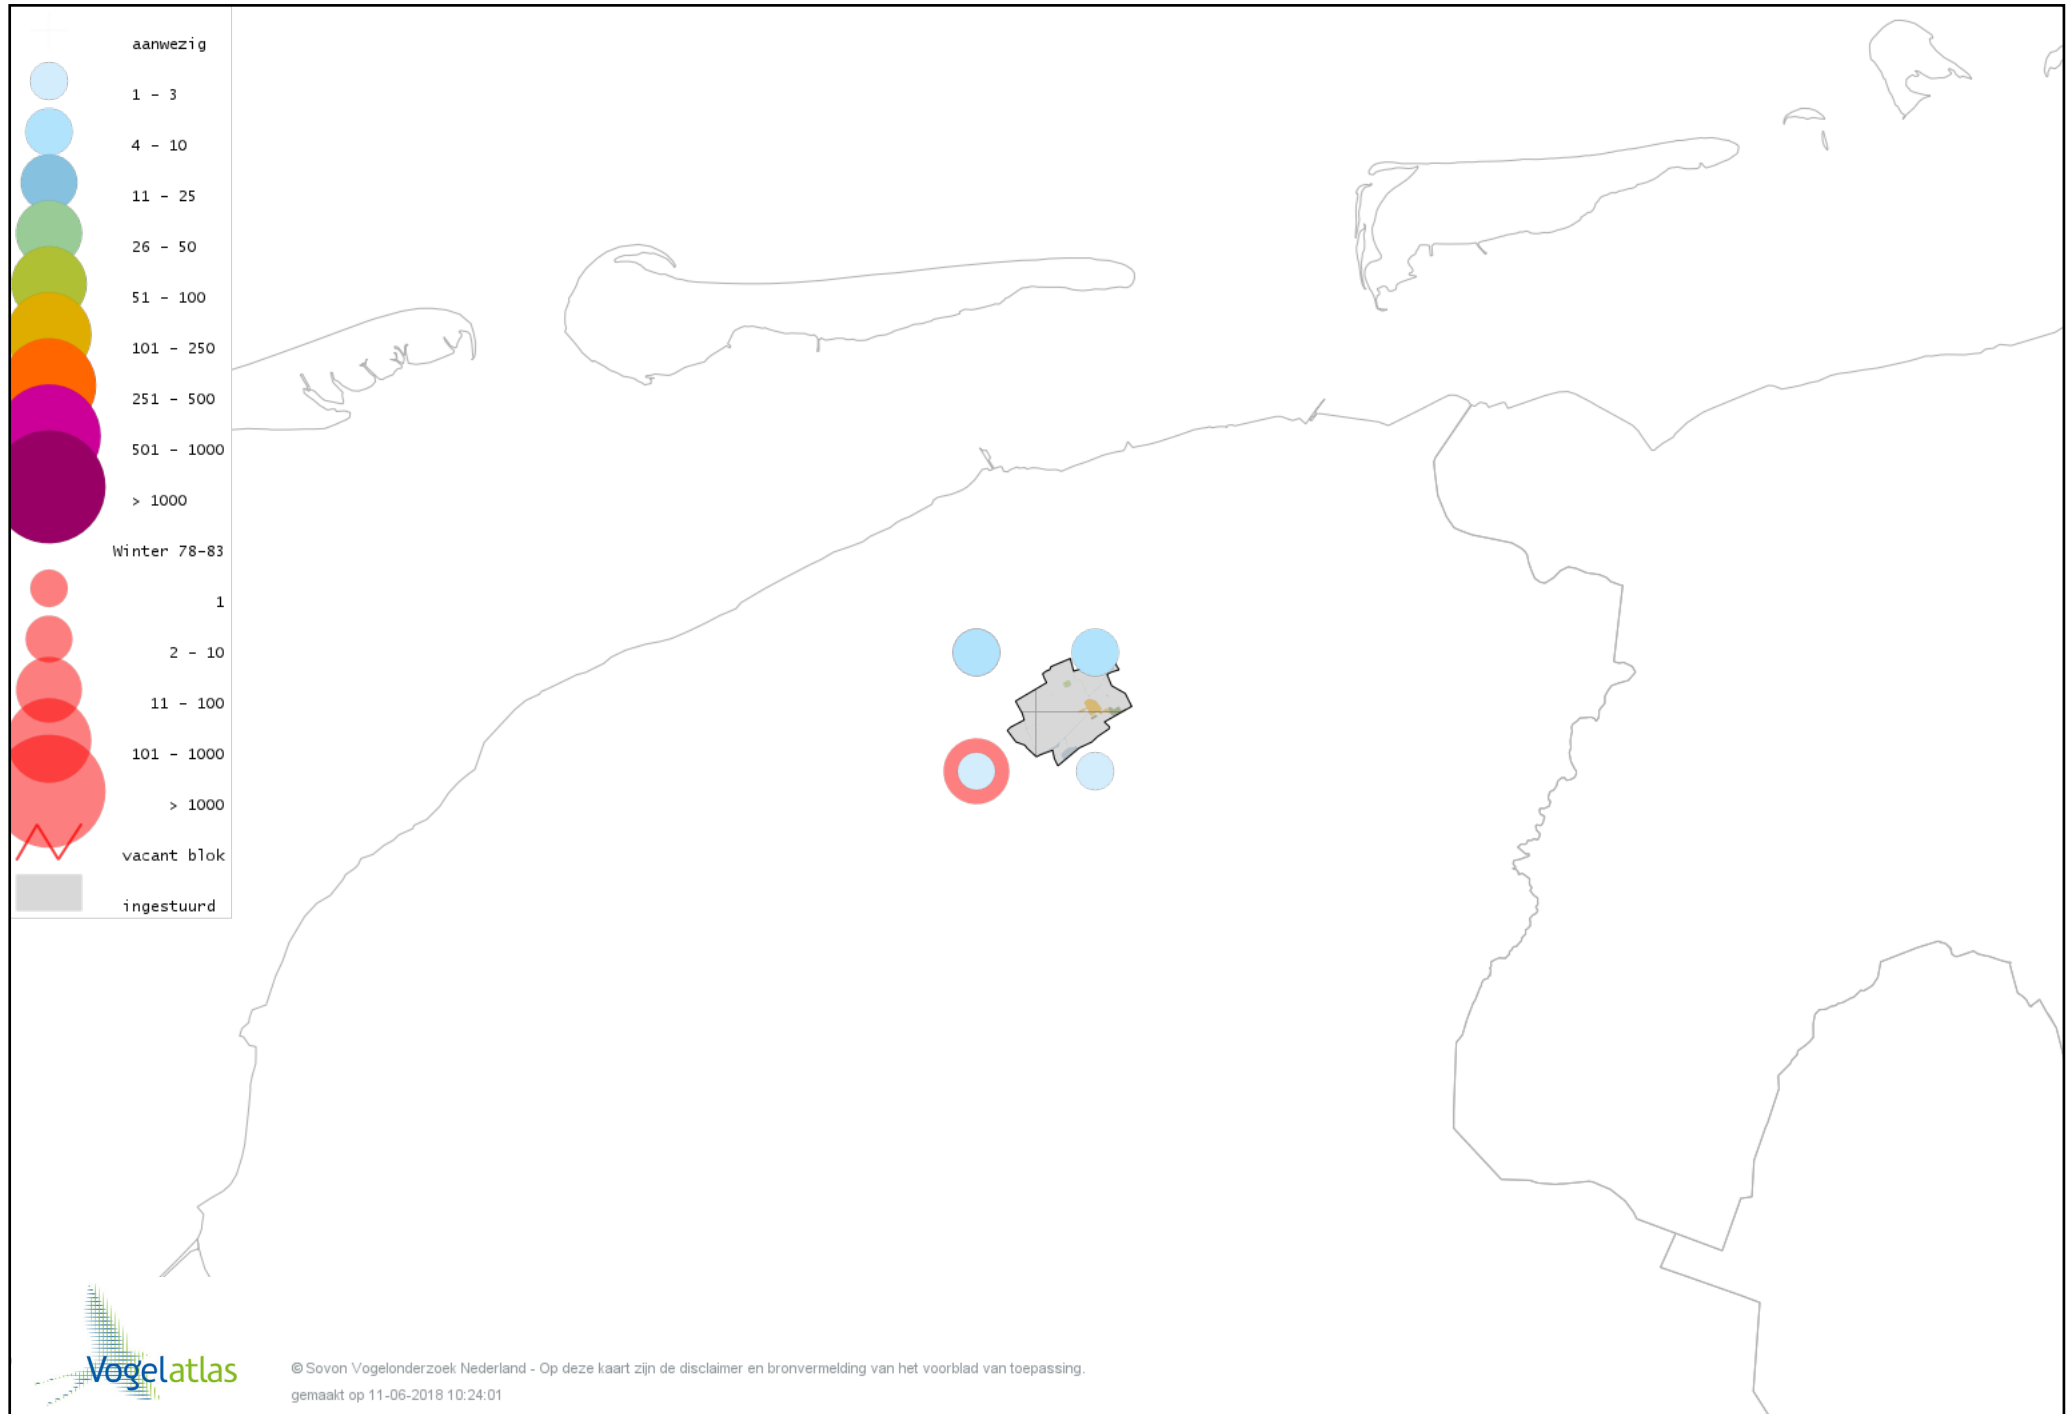

Voorlopige verspreidingskaart Rotgans winter

Voorlopige verspreidingskaart Nijlgans winter

Voorlopige verspreidingskaart Bergeend winter

Voorlopige verspreidingskaart Tafeleend winter

Voorlopige verspreidingskaart Kuifeend winter

Voorlopige verspreidingskaart Topper winter

Voorlopige verspreidingskaart Nonnetje winter

Voorlopige verspreidingskaart Brilduiker winter

Voorlopige verspreidingskaart Grote Zaagbek winter

Voorlopige verspreidingskaart Middelste Zaagbek winter

Voorlopige verspreidingskaart Krakeend winter

Voorlopige verspreidingskaart Smient winter

Voorlopige verspreidingskaart Slobeend winter

Voorlopige verspreidingskaart Wilde Eend winter

Voorlopige verspreidingskaart Soepeend winter

Voorlopige verspreidingskaart Pijlstaart winter

Voorlopige verspreidingskaart Wintertaling winter

Voorlopige verspreidingskaart Fazant winter

Voorlopige verspreidingskaart Aalscholver winter

Voorlopige verspreidingskaart Roerdomp winter