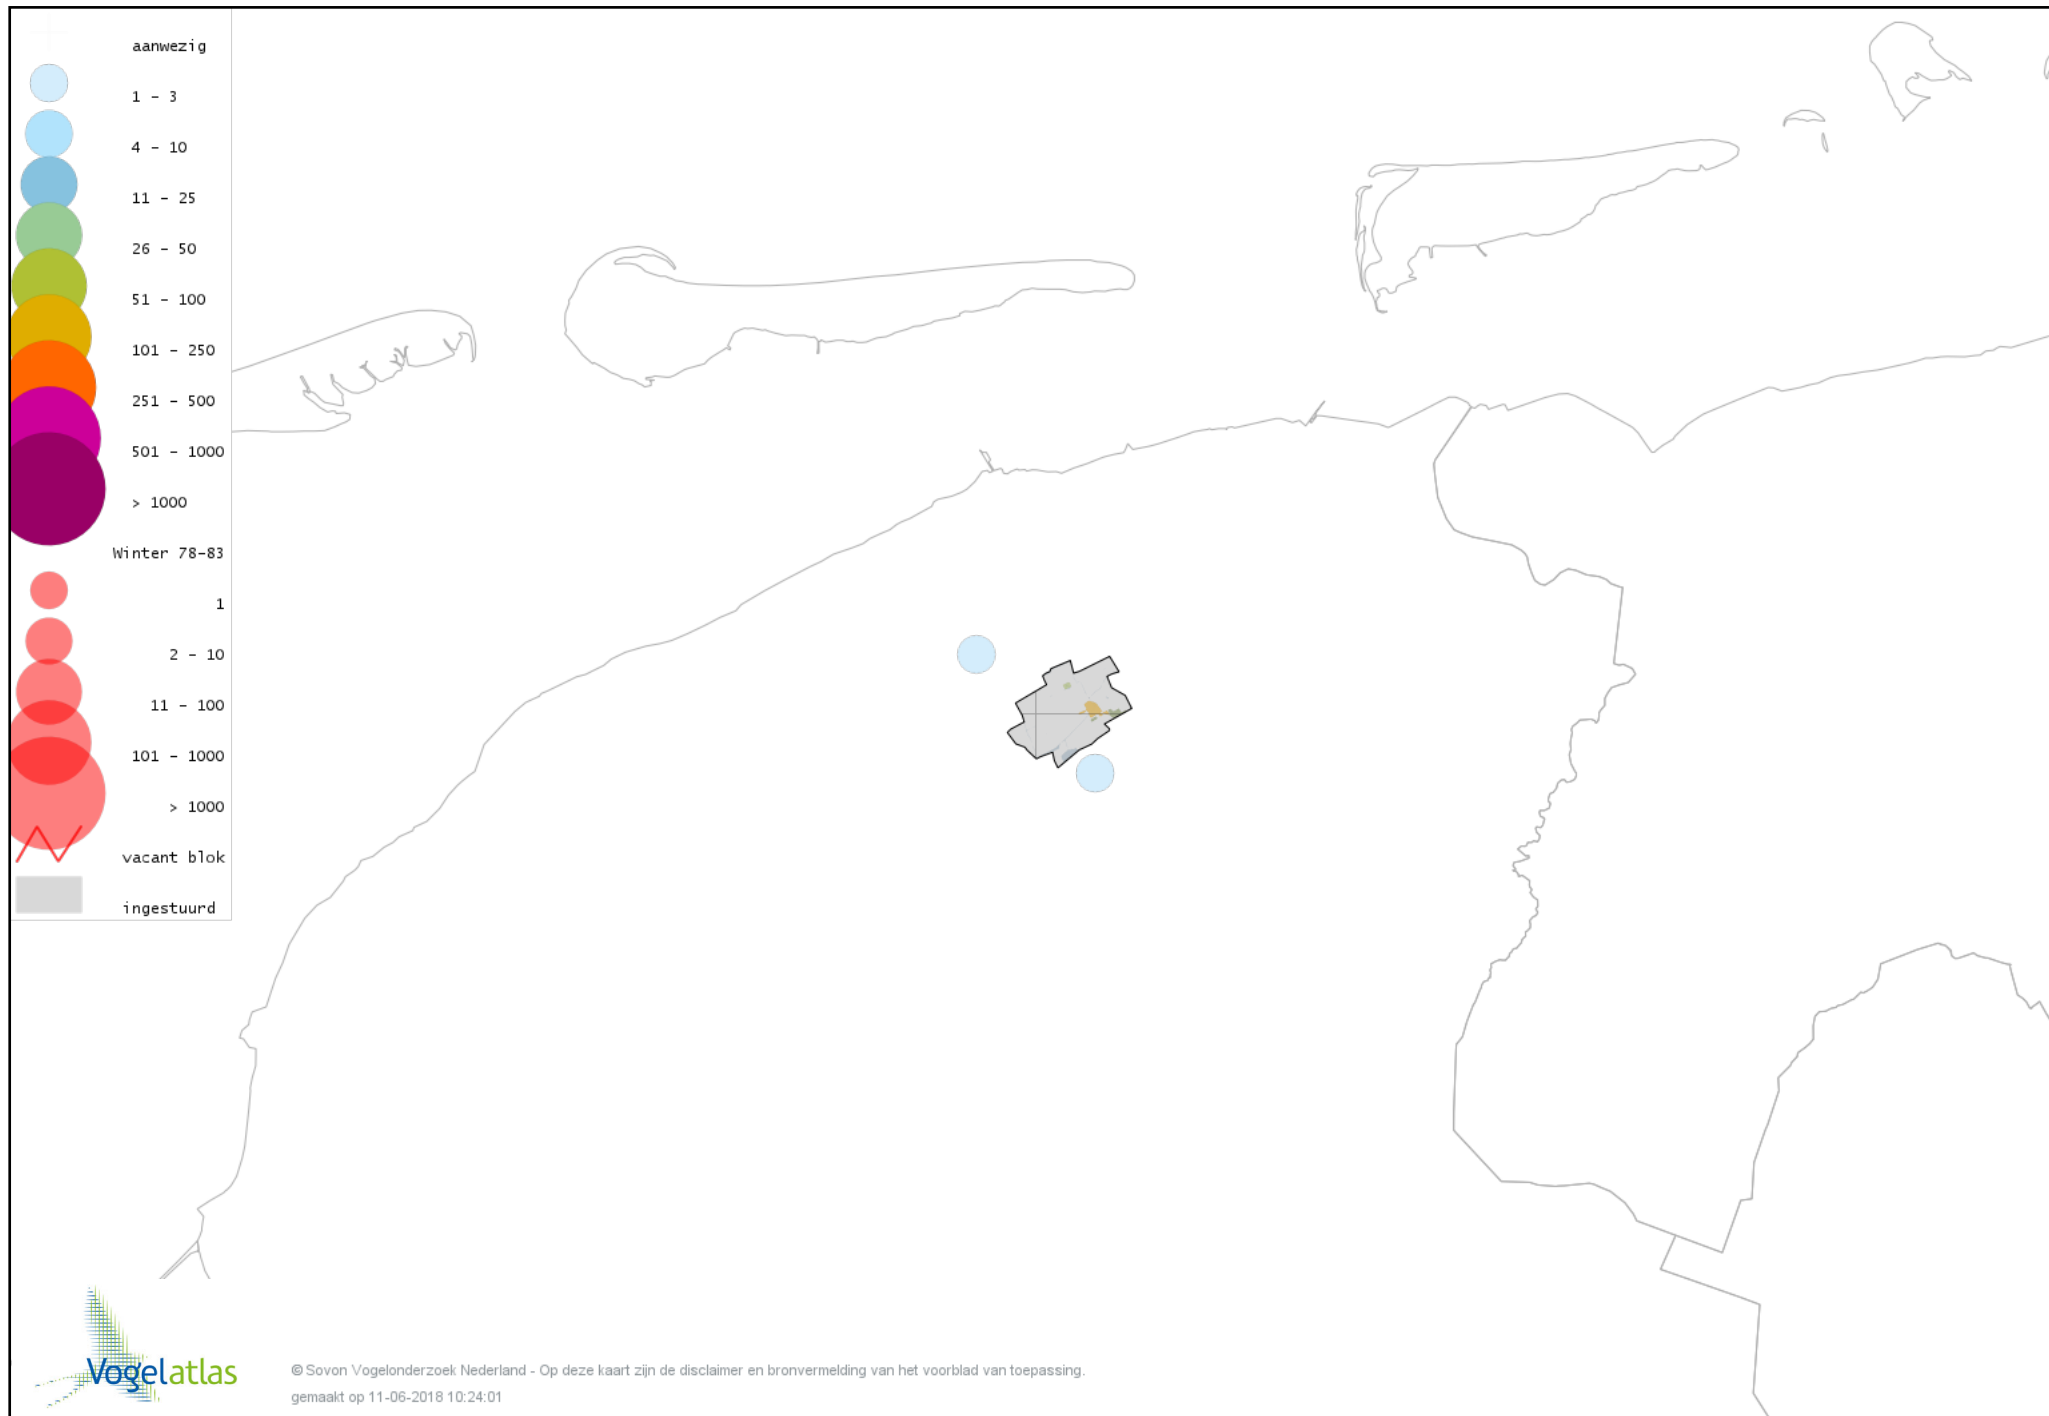

Voorlopige verspreidingskaart Krakeend winter

Voorlopige verspreidingskaart Smient winter

Voorlopige verspreidingskaart Slobeend winter

Voorlopige verspreidingskaart Wilde Eend winter

Voorlopige verspreidingskaart Soepeend winter

Voorlopige verspreidingskaart Pijlstaart winter

Voorlopige verspreidingskaart Wintertaling winter

Voorlopige verspreidingskaart Fazant winter

Voorlopige verspreidingskaart Aalscholver winter

Voorlopige verspreidingskaart Roerdomp winter

Voorlopige verspreidingskaart Kleine Zilverreiger winter

Voorlopige verspreidingskaart Grote Zilverreiger winter

Voorlopige verspreidingskaart Blauwe Reiger winter

Voorlopige verspreidingskaart Ooievaar winter