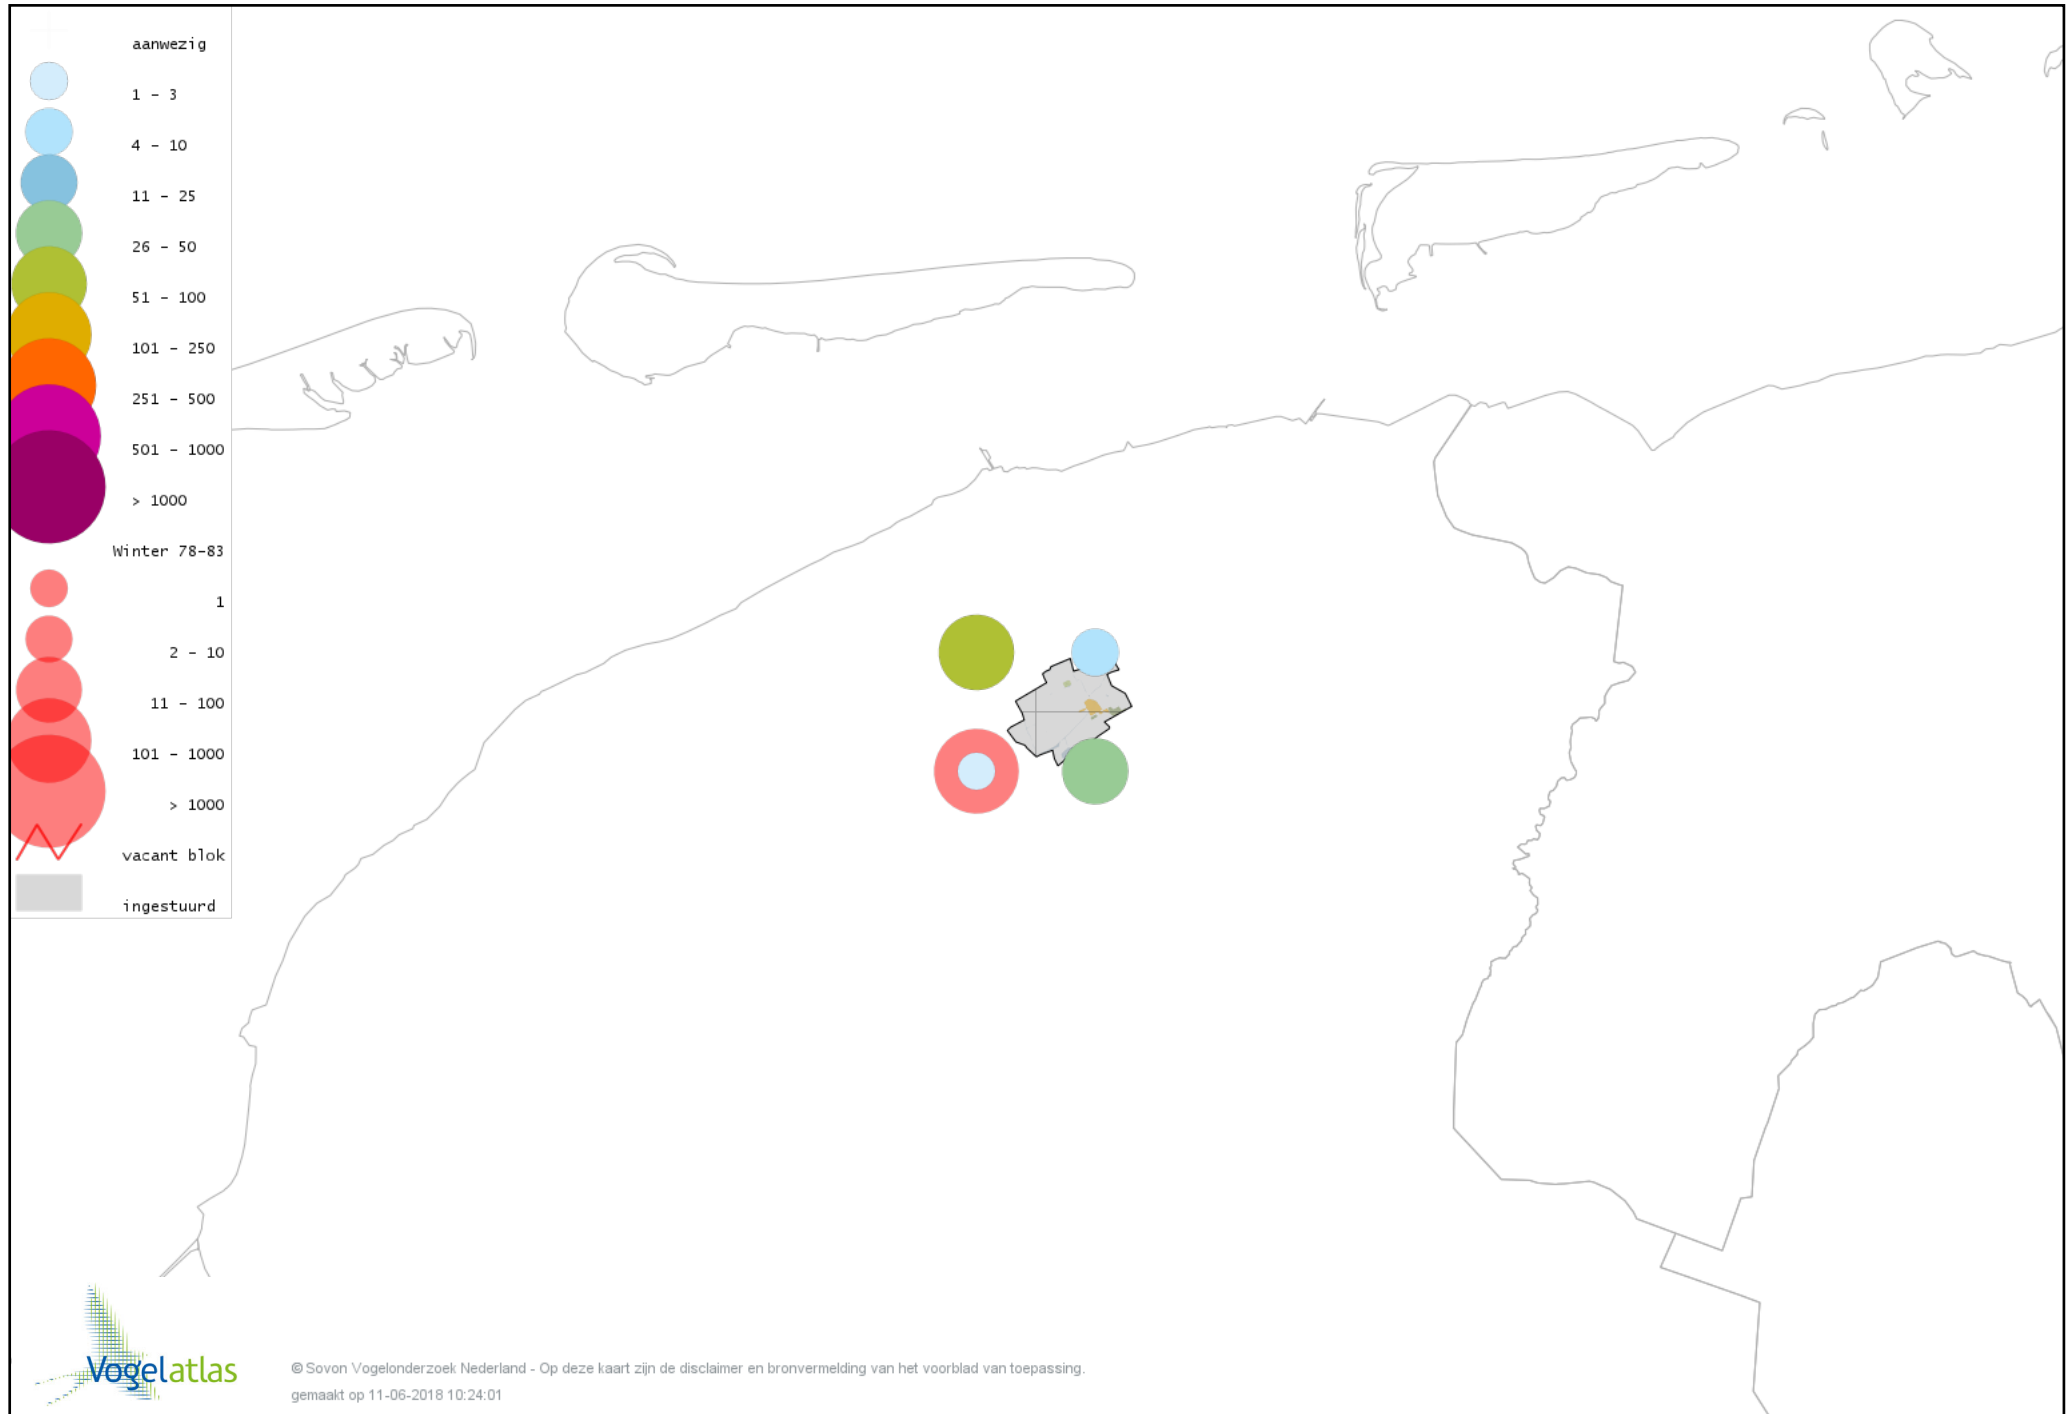

Voorlopige verspreidingskaart Boomkruiper winter

Voorlopige verspreidingskaart Winterkoning winter

Voorlopige verspreidingskaart Spreeuw winter

Voorlopige verspreidingskaart Merel winter

Voorlopige verspreidingskaart Kramsvogel winter

Voorlopige verspreidingskaart Zanglijster winter

Voorlopige verspreidingskaart Koperwiek winter

Voorlopige verspreidingskaart Grote Lijster winter

Voorlopige verspreidingskaart Roodborst winter

Voorlopige verspreidingskaart Heggenmus winter

Voorlopige verspreidingskaart Huismus winter

Voorlopige verspreidingskaart Ringmus winter

Voorlopige verspreidingskaart Grote Gele Kwikstaart winter

Voorlopige verspreidingskaart Witte Kwikstaart winter

Voorlopige verspreidingskaart Graspieper winter

Voorlopige verspreidingskaart Oeverpieper winter

Voorlopige verspreidingskaart Waterpieper winter

Voorlopige verspreidingskaart Vink winter

Voorlopige verspreidingskaart Keep winter

Voorlopige verspreidingskaart Groenling winter