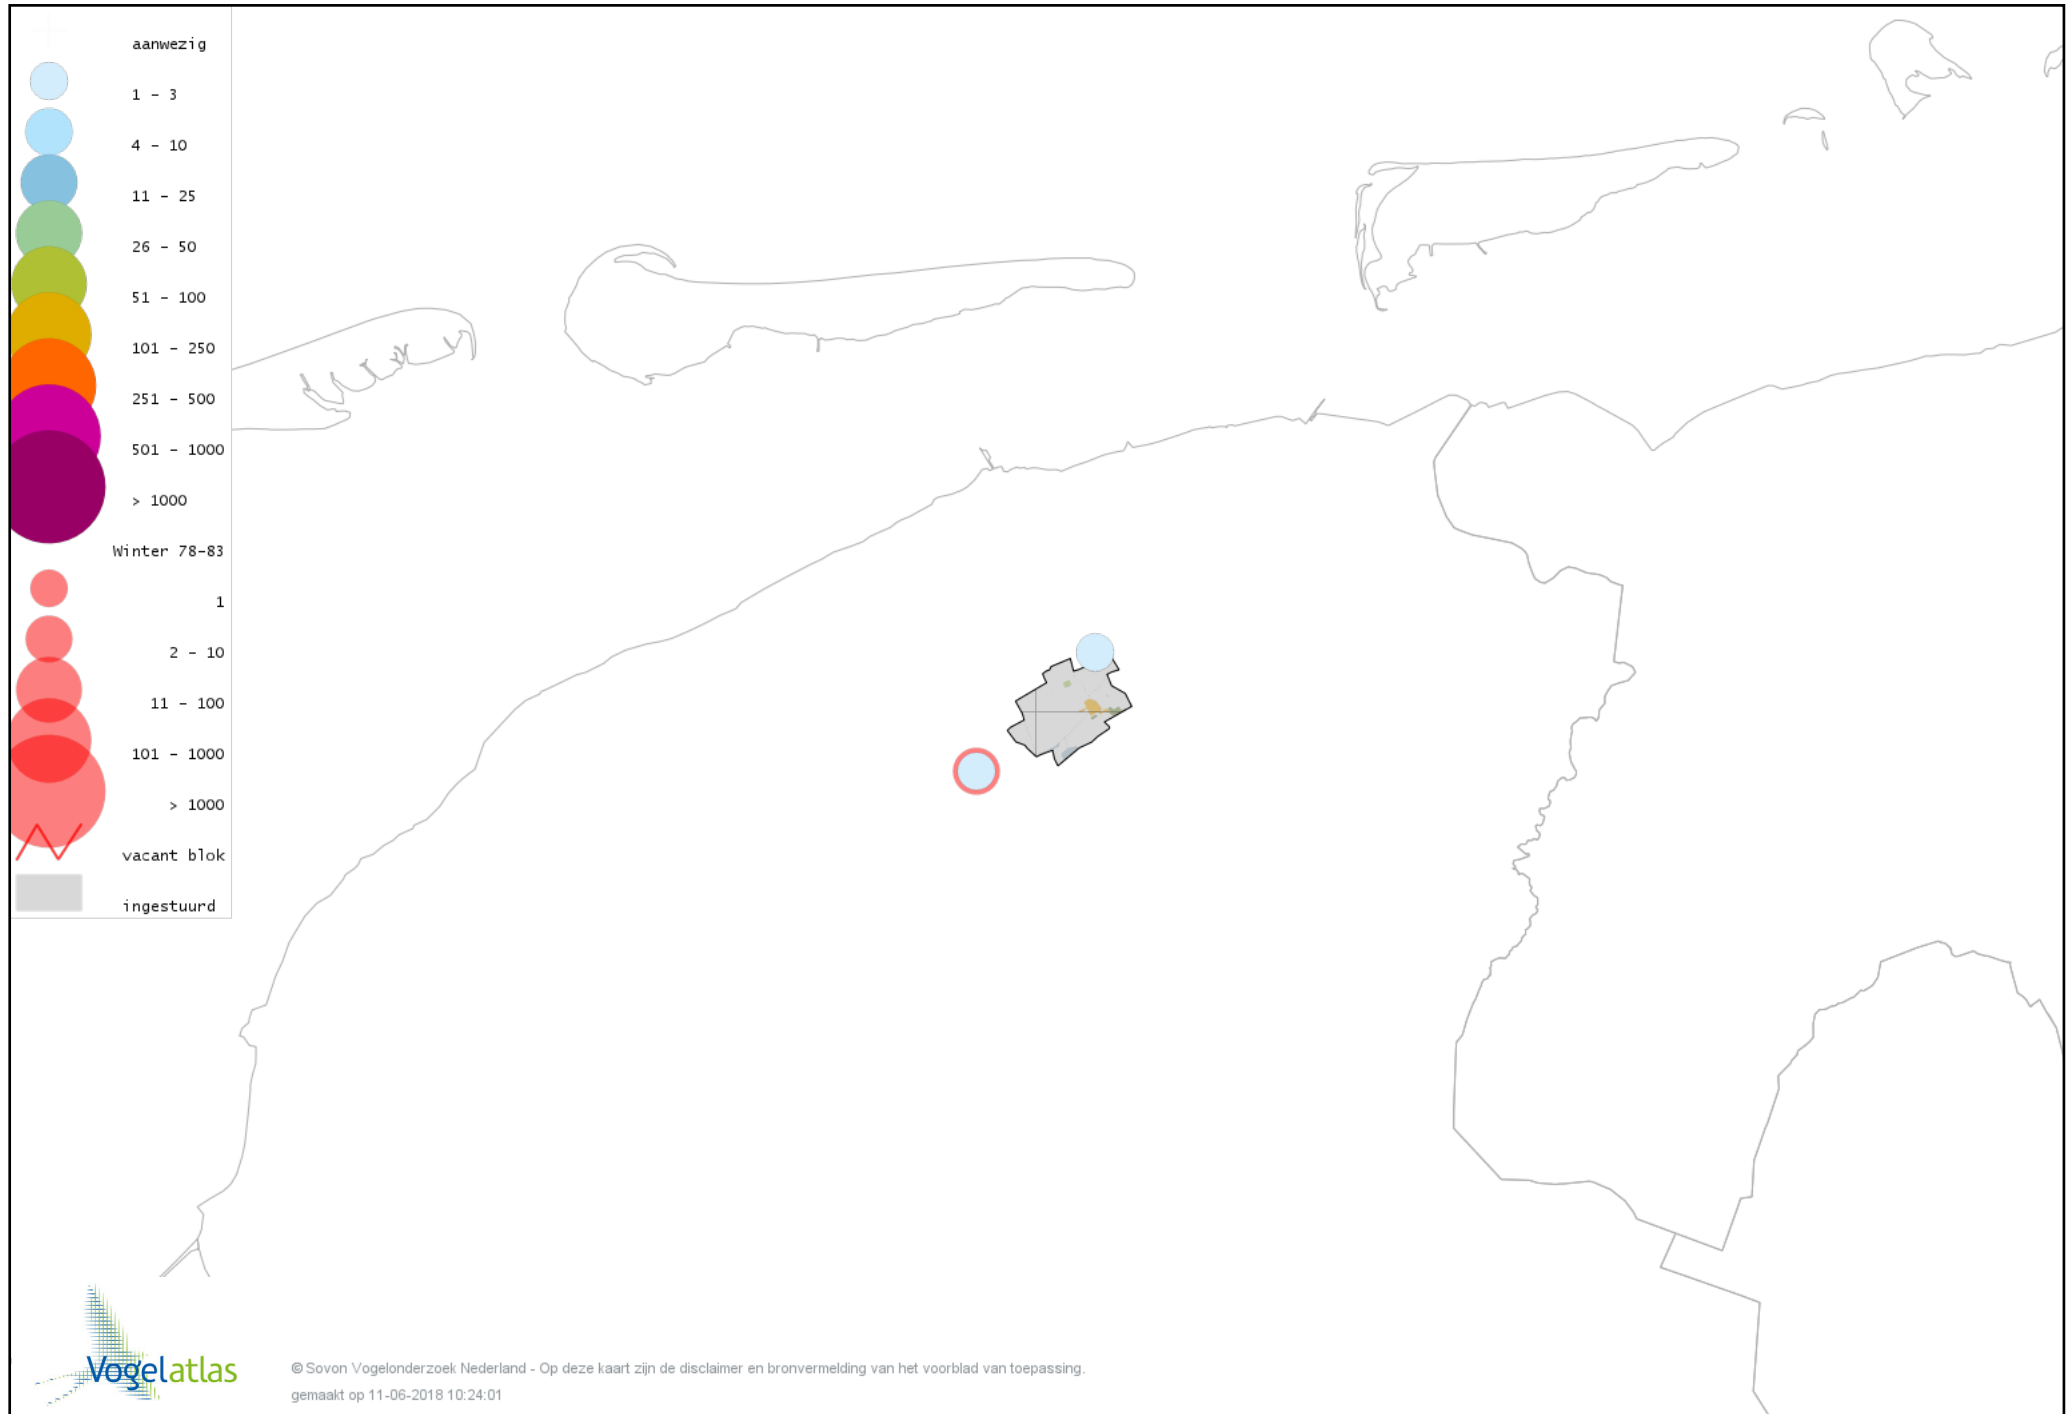

Voorlopige verspreidingskaart Soepgans winter

Voorlopige verspreidingskaart Kolgans winter

Voorlopige verspreidingskaart Grote Canadese Gans winter

Voorlopige verspreidingskaart Brandgans winter

Voorlopige verspreidingskaart Brandgans x Kolgans winter

Voorlopige verspreidingskaart Rotgans winter

Voorlopige verspreidingskaart Nijlgans winter

Voorlopige verspreidingskaart Bergeend winter

Voorlopige verspreidingskaart Tafeleend winter

Voorlopige verspreidingskaart Kuifeend winter

Voorlopige verspreidingskaart Topper winter

Voorlopige verspreidingskaart Nonnetje winter

Voorlopige verspreidingskaart Brilduiker winter

Voorlopige verspreidingskaart Grote Zaagbek winter

Voorlopige verspreidingskaart Middelste Zaagbek winter

Voorlopige verspreidingskaart Krakeend winter

Voorlopige verspreidingskaart Smient winter

Voorlopige verspreidingskaart Slobeend winter

Voorlopige verspreidingskaart Wilde Eend winter

Voorlopige verspreidingskaart Soepeend winter