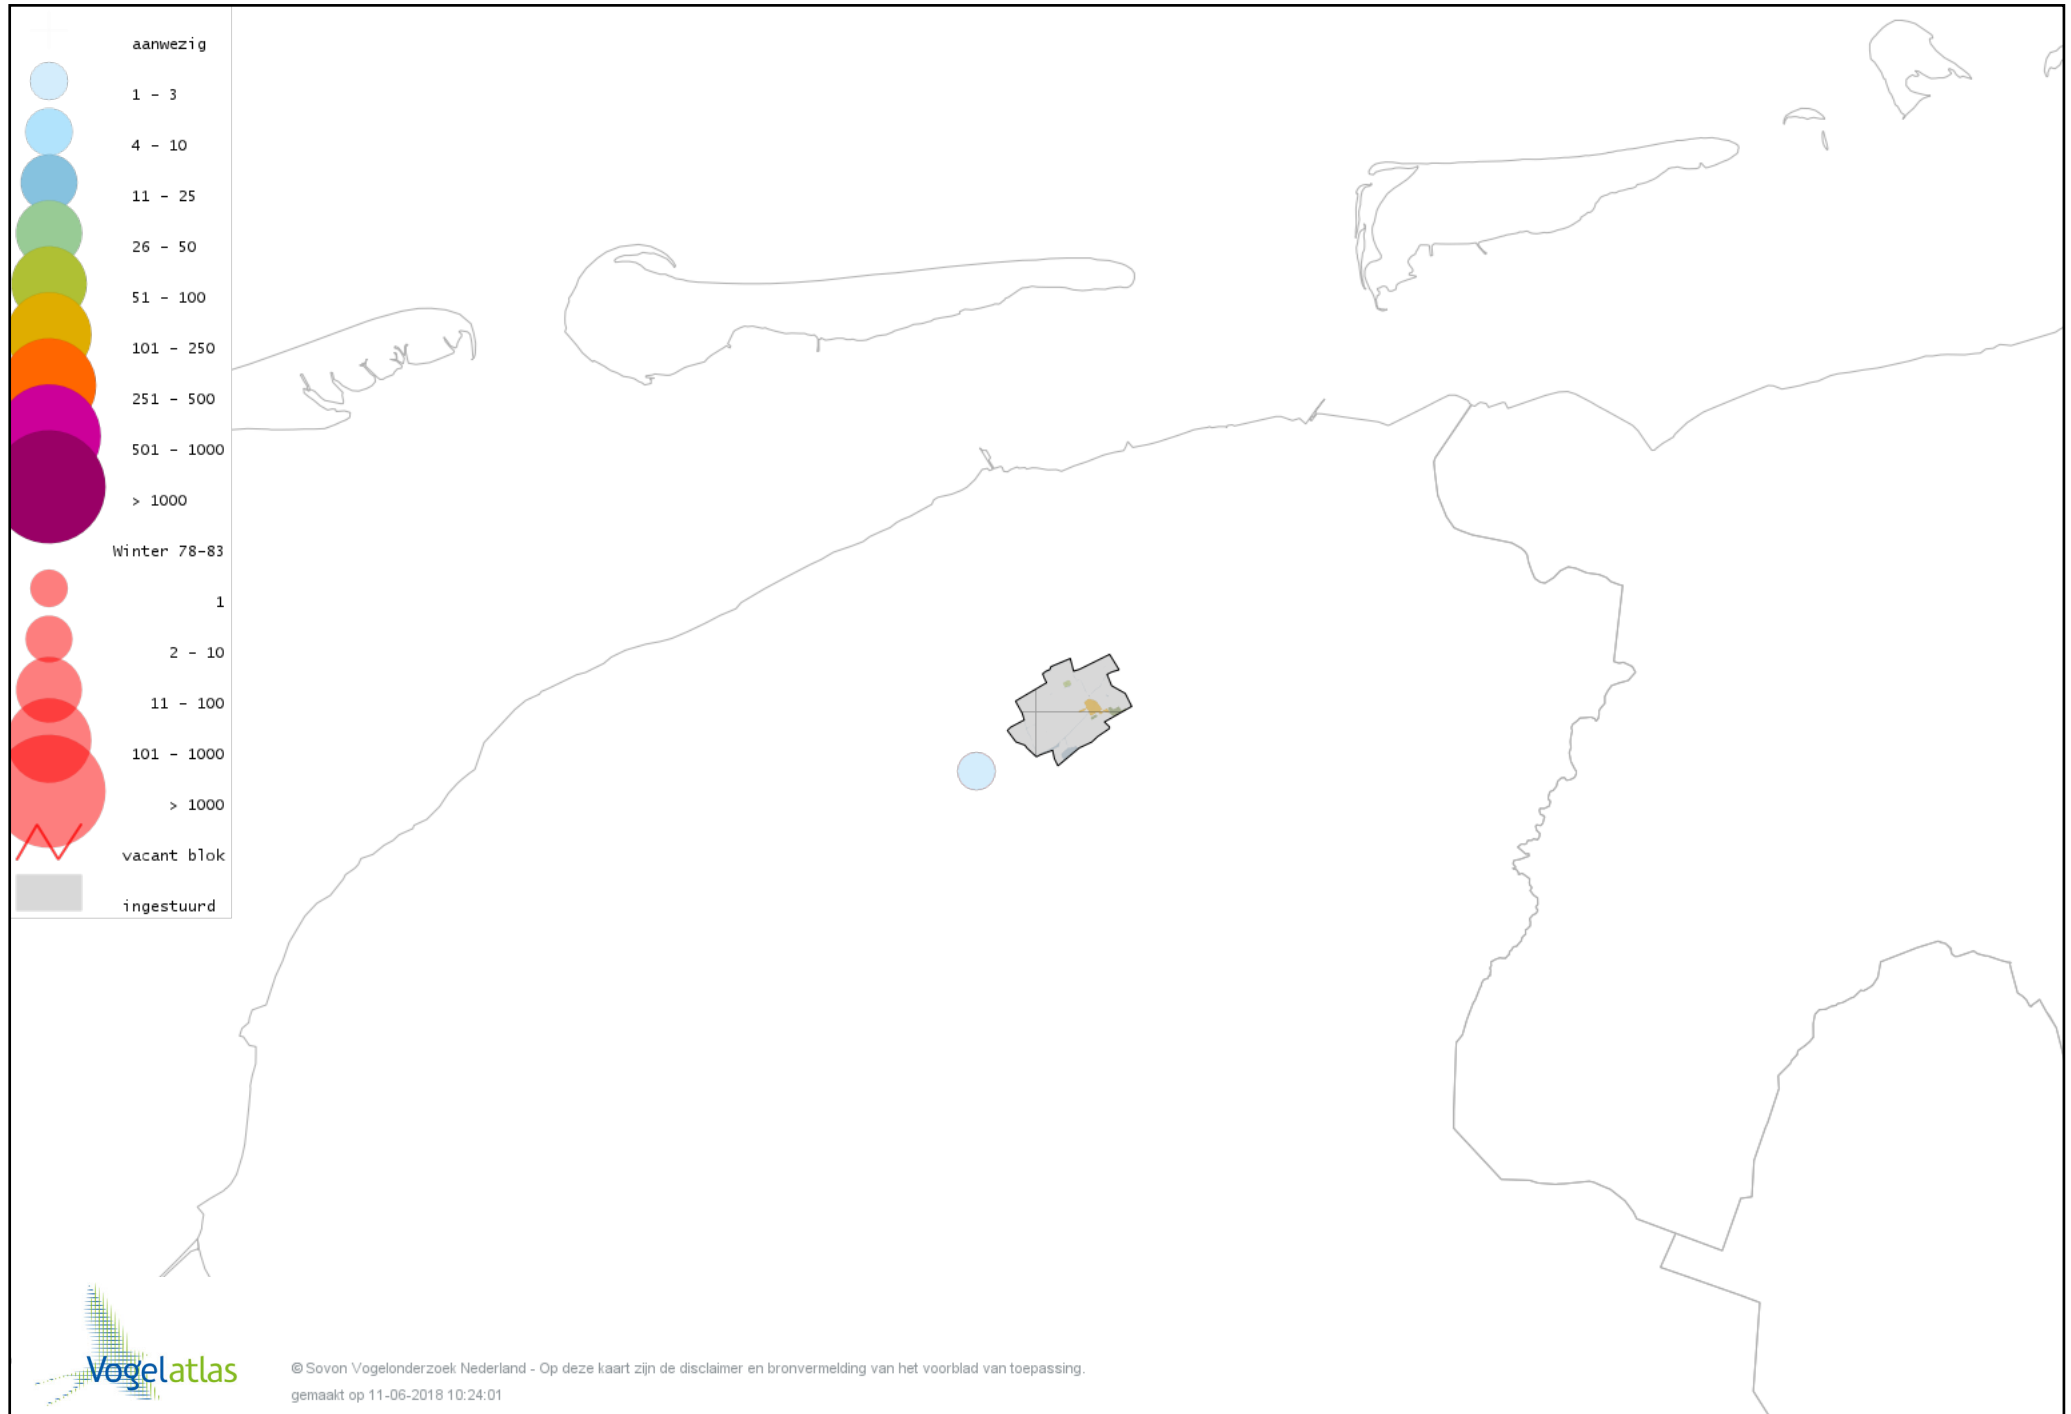

Voorlopige verspreidingskaart Veldleeuwerik winter

Voorlopige verspreidingskaart Staartmees winter

Voorlopige verspreidingskaart Tjiftjaf winter

Voorlopige verspreidingskaart Zwartkop winter

Voorlopige verspreidingskaart Boomklever winter

Voorlopige verspreidingskaart Boomkruiper winter

Voorlopige verspreidingskaart Winterkoning winter

Voorlopige verspreidingskaart Spreeuw winter

Voorlopige verspreidingskaart Merel winter

Voorlopige verspreidingskaart Kramsvogel winter