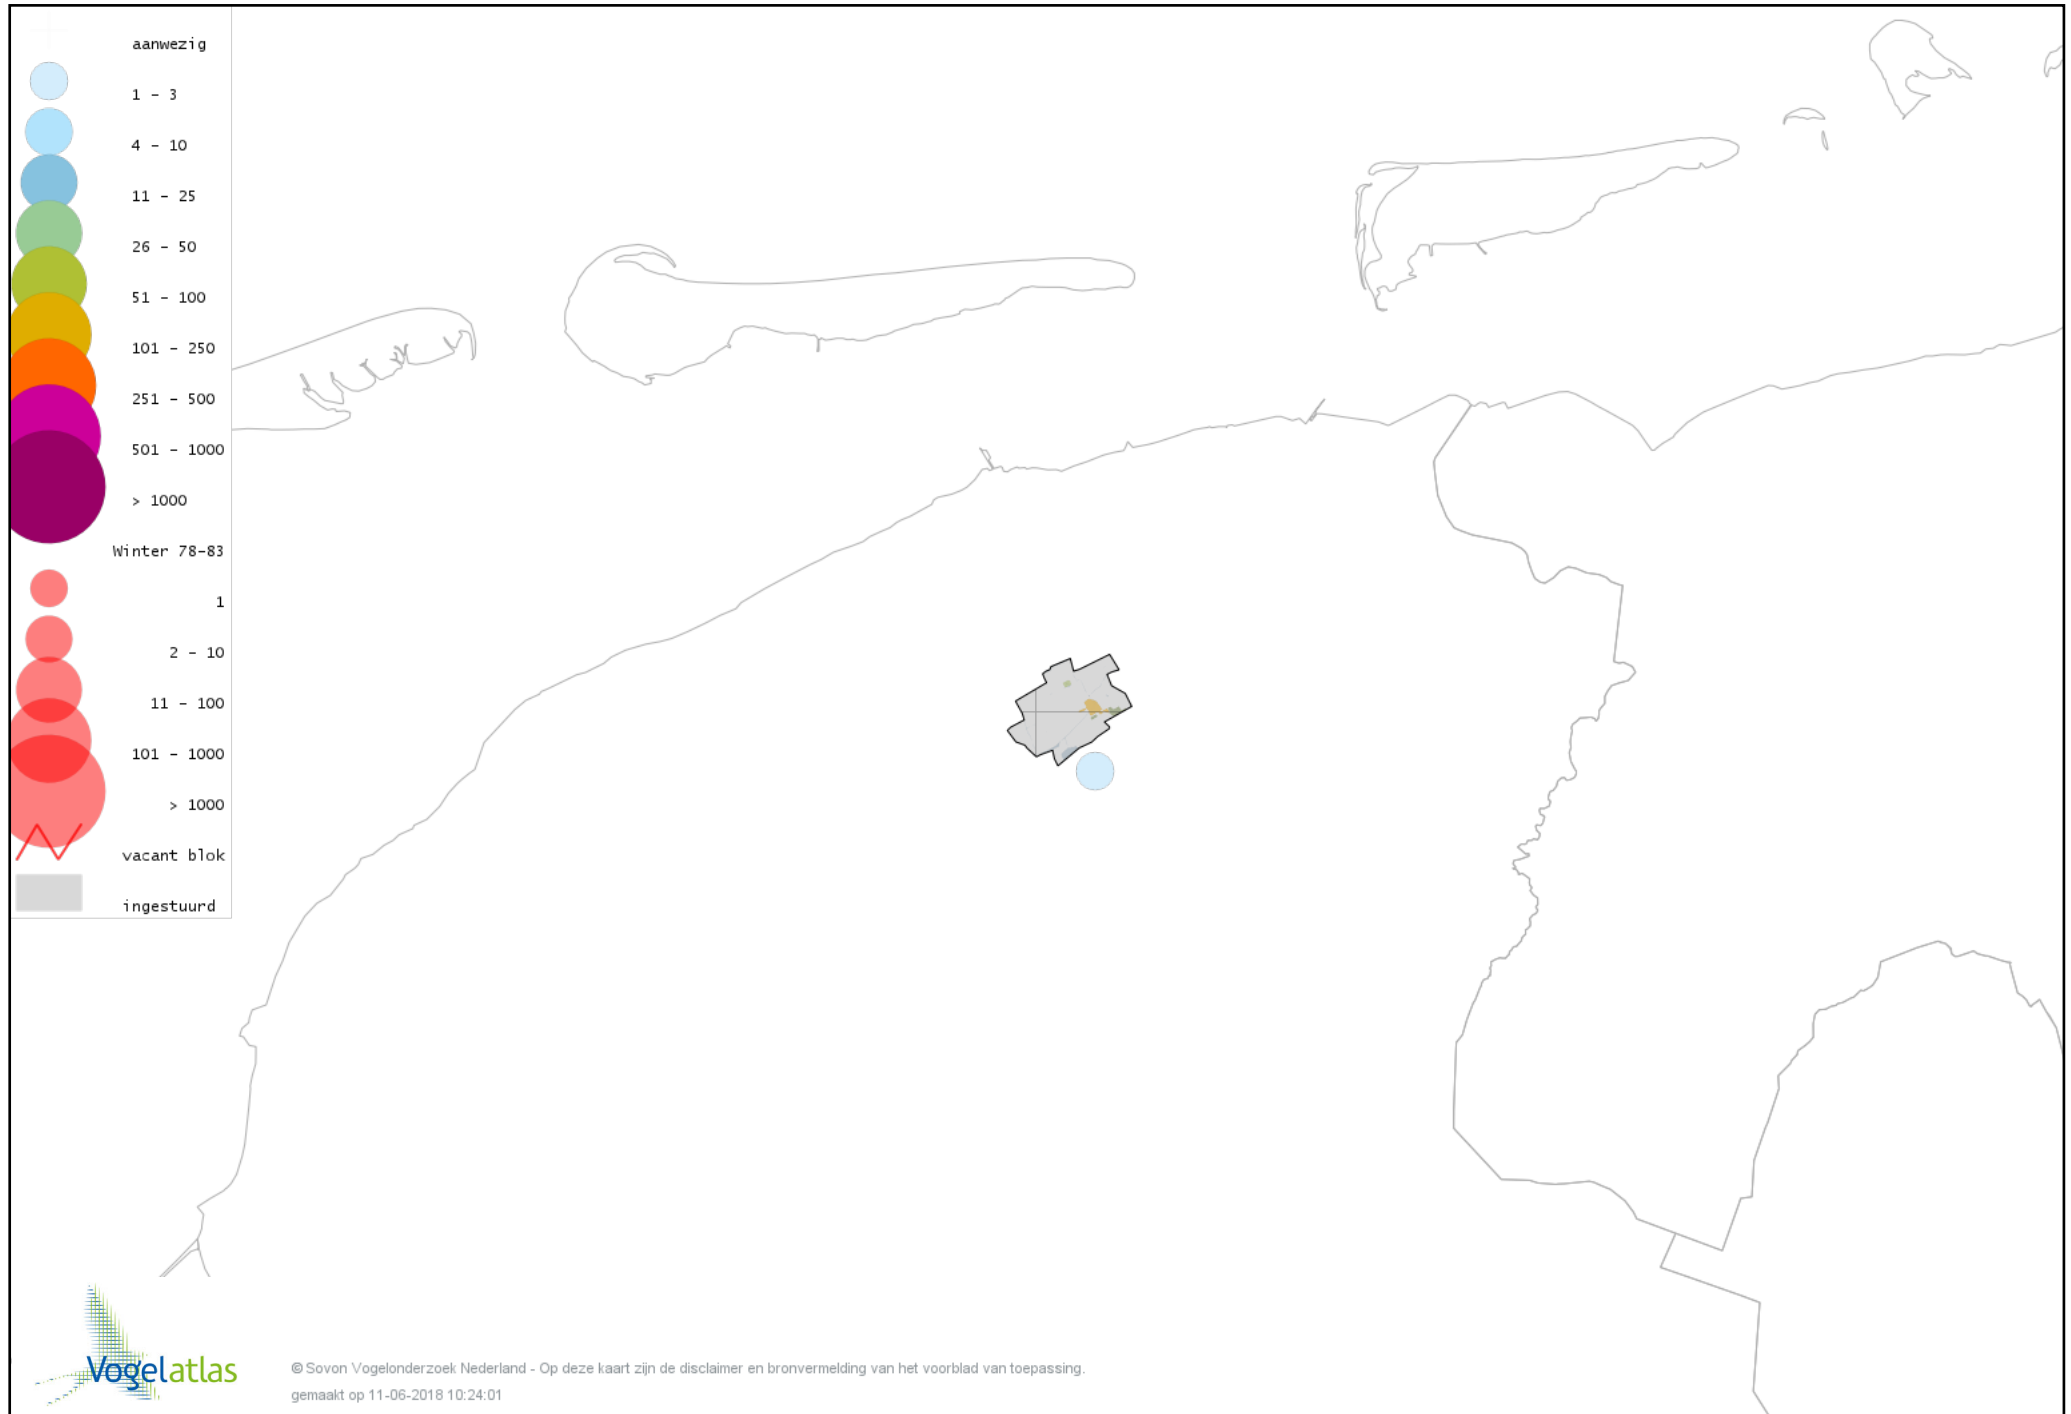

Voorlopige verspreidingskaart Knobbelgans (Chinese) winter

Voorlopige verspreidingskaart Toendrarietgans winter

Voorlopige verspreidingskaart Kleine Rietgans winter

Voorlopige verspreidingskaart Grauwe Gans winter

Voorlopige verspreidingskaart Soepgans winter

Voorlopige verspreidingskaart Kolgans winter

Voorlopige verspreidingskaart Grote Canadese Gans winter

Voorlopige verspreidingskaart Brandgans winter

Voorlopige verspreidingskaart Brandgans x Kolgans winter

Voorlopige verspreidingskaart Rotgans winter

Voorlopige verspreidingskaart Nijlgans winter

Voorlopige verspreidingskaart Bergeend winter

Voorlopige verspreidingskaart Tafeleend winter

Voorlopige verspreidingskaart Kuifeend winter

Voorlopige verspreidingskaart Topper winter

Voorlopige verspreidingskaart Nonnetje winter

Voorlopige verspreidingskaart Brilduiker winter

Voorlopige verspreidingskaart Grote Zaagbek winter

Voorlopige verspreidingskaart Middelste Zaagbek winter