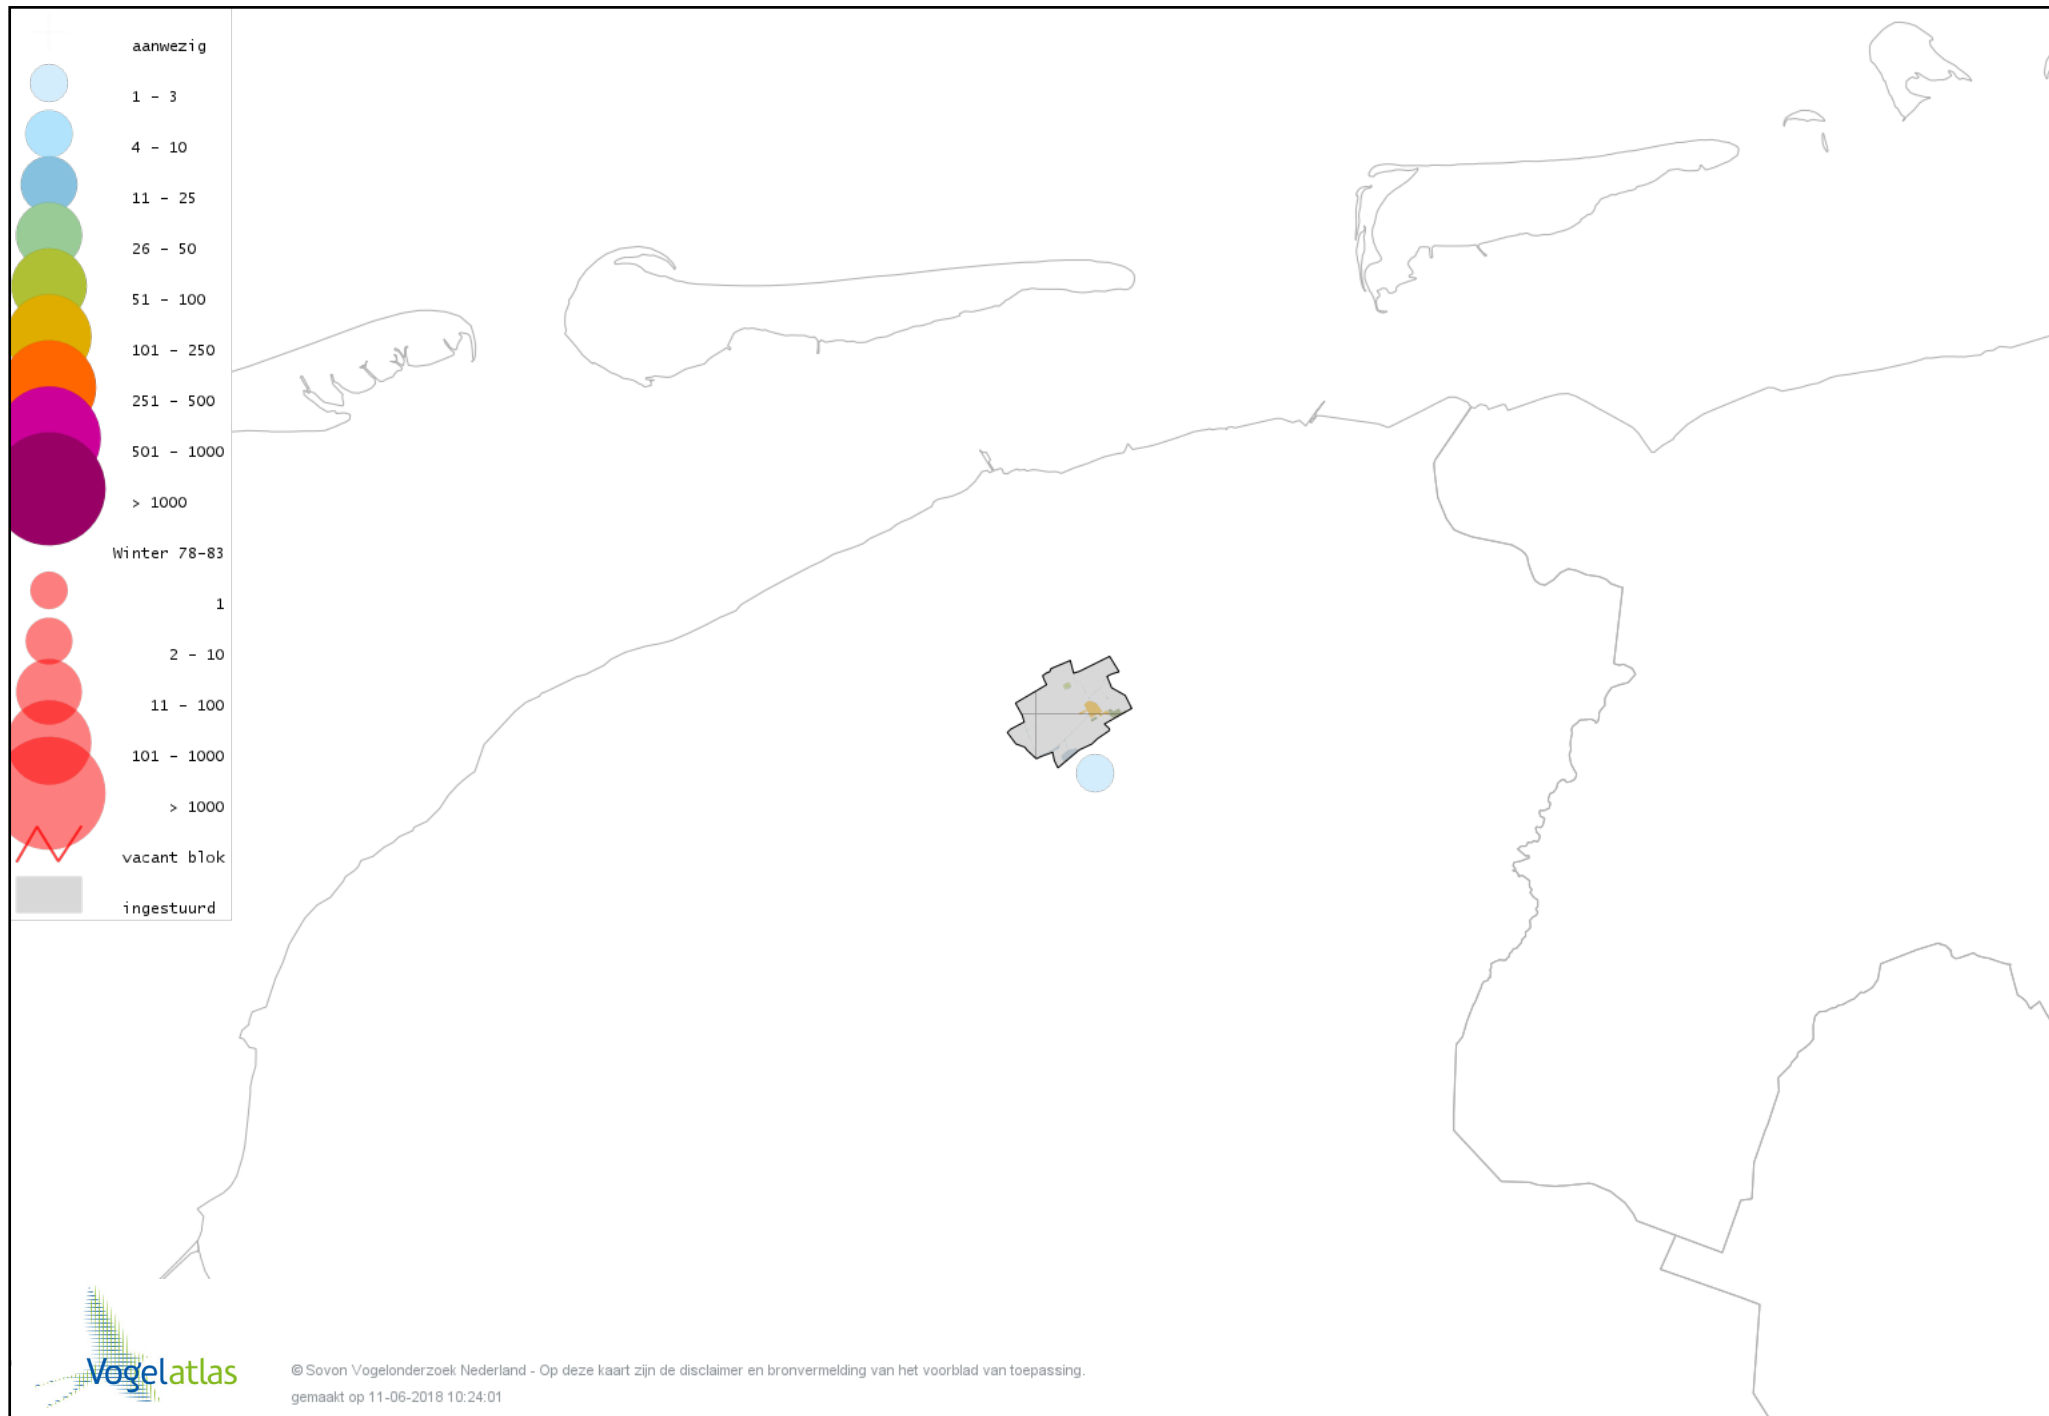

Voorlopige verspreidingskaart Soepgans winter

Voorlopige verspreidingskaart Kolgans winter

Voorlopige verspreidingskaart Grote Canadese Gans winter

Voorlopige verspreidingskaart Brandgans winter

Voorlopige verspreidingskaart Brandgans x Kolgans winter

Voorlopige verspreidingskaart Rotgans winter

Voorlopige verspreidingskaart Nijlgans winter

Voorlopige verspreidingskaart Bergeend winter

Voorlopige verspreidingskaart Tafeleend winter

Voorlopige verspreidingskaart Kuifeend winter

Voorlopige verspreidingskaart Topper winter

Voorlopige verspreidingskaart Nonnetje winter

Voorlopige verspreidingskaart Brilduiker winter

Voorlopige verspreidingskaart Grote Zaagbek winter

Voorlopige verspreidingskaart Middelste Zaagbek winter