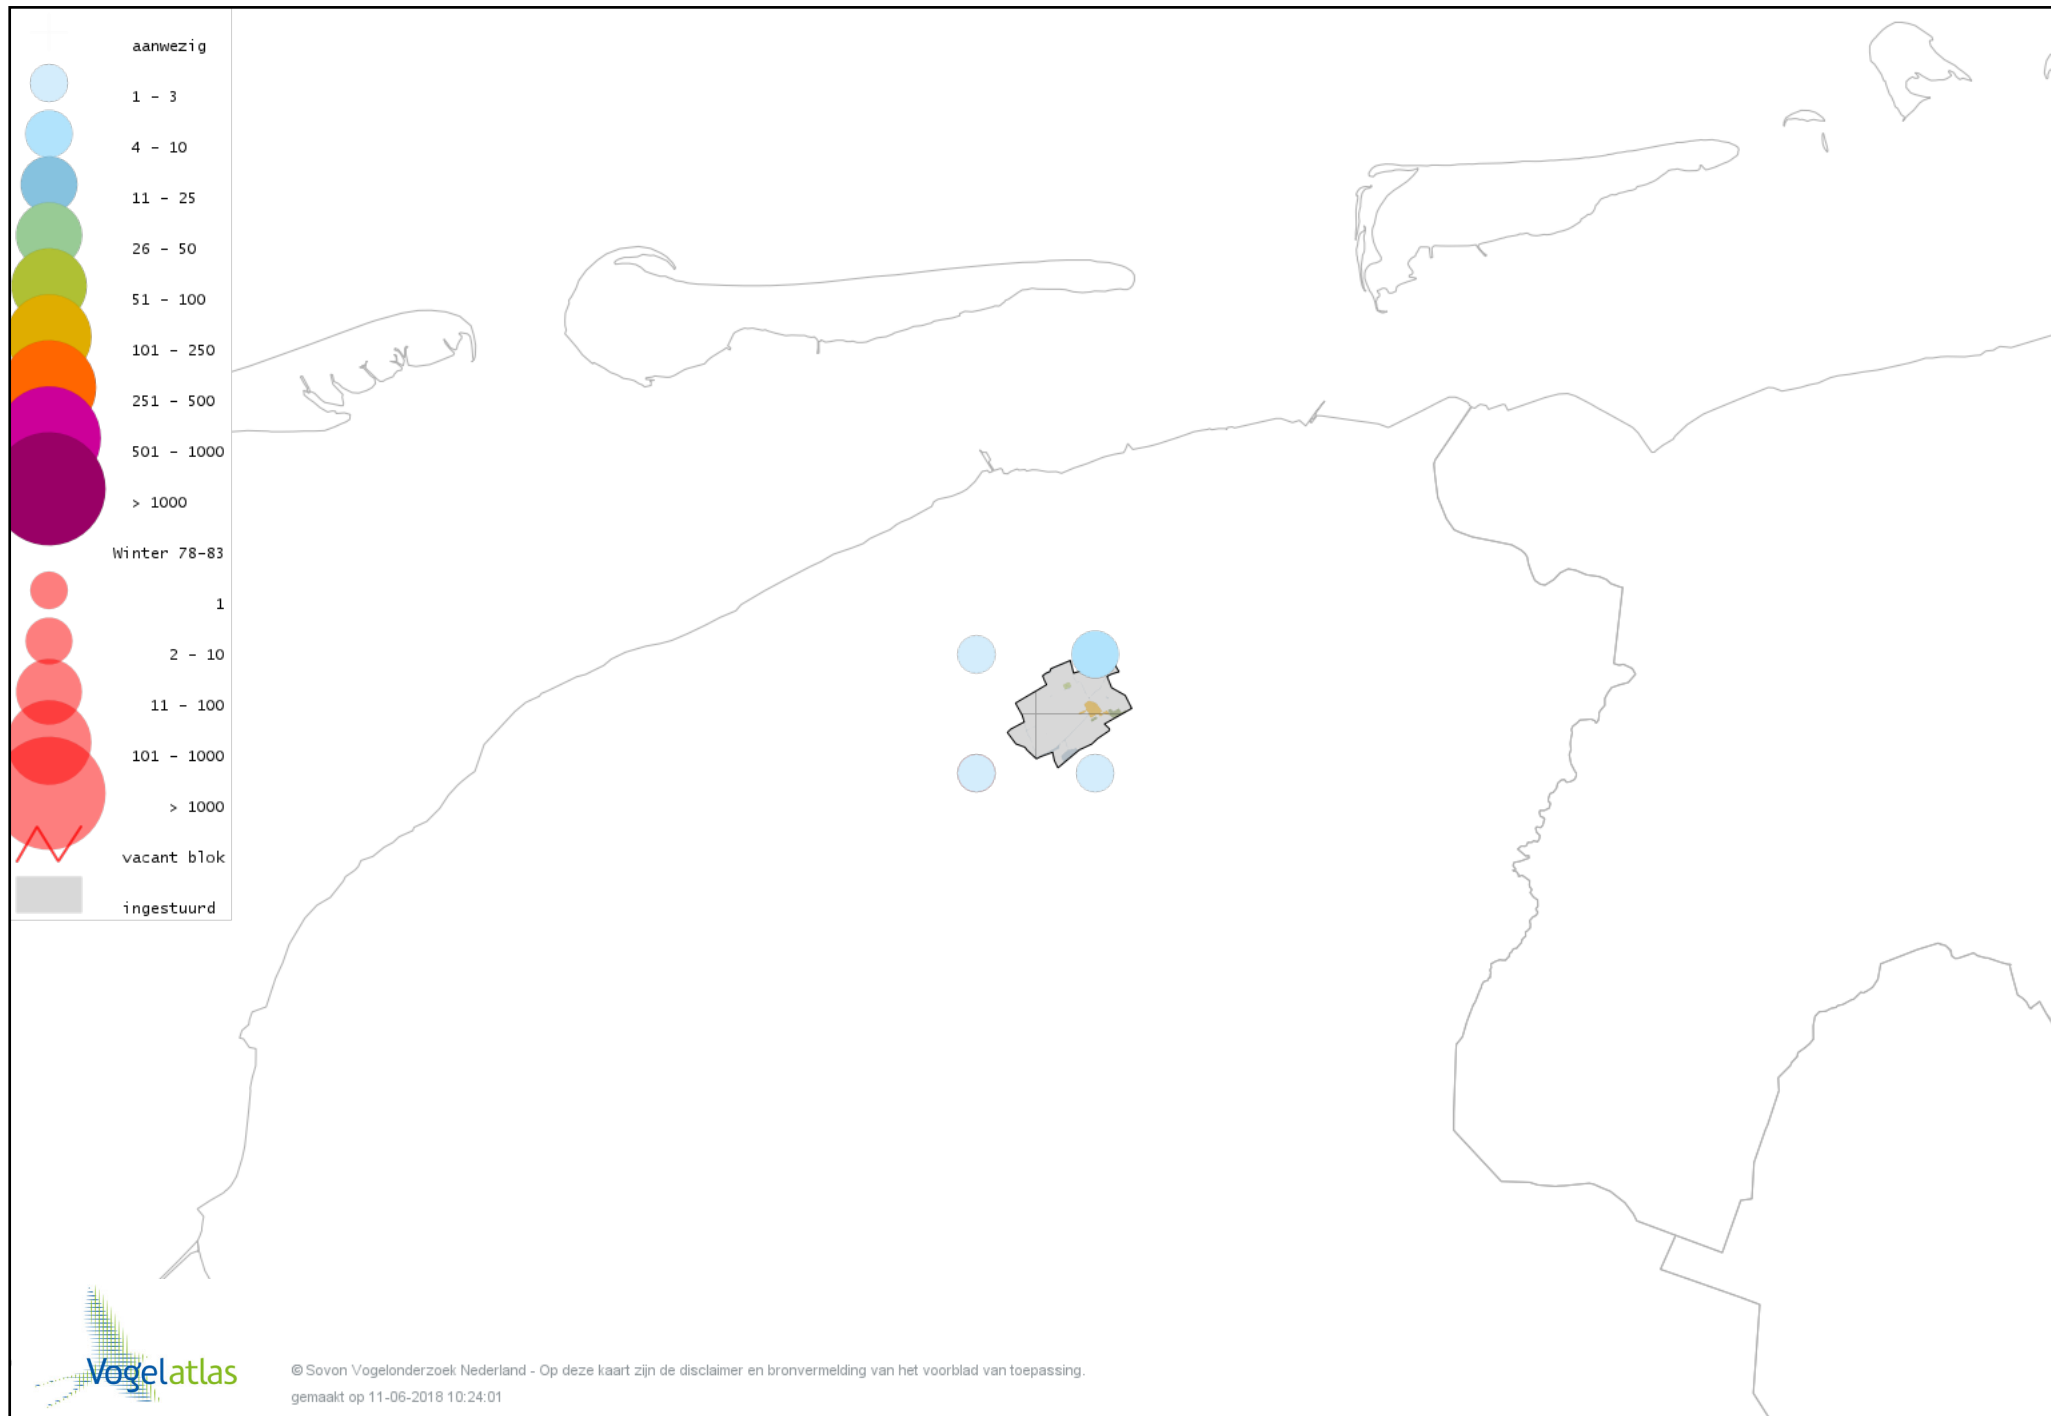

Voorlopige verspreidingskaart Kleine Mantelmeeuw winter

Voorlopige verspreidingskaart Zilvermeeuw winter

Voorlopige verspreidingskaart Grote Mantelmeeuw winter

Voorlopige verspreidingskaart Stadsduif winter

Voorlopige verspreidingskaart Holenduif winter

Voorlopige verspreidingskaart Houtduif winter

Voorlopige verspreidingskaart Turkse Tortel winter

Voorlopige verspreidingskaart Kerkuil winter

Voorlopige verspreidingskaart Bosuil winter

Voorlopige verspreidingskaart Ransuil winter

Voorlopige verspreidingskaart Velduil winter

Voorlopige verspreidingskaart IJsvogel winter

Voorlopige verspreidingskaart Groene Specht winter

Voorlopige verspreidingskaart Grote Bonte Specht winter