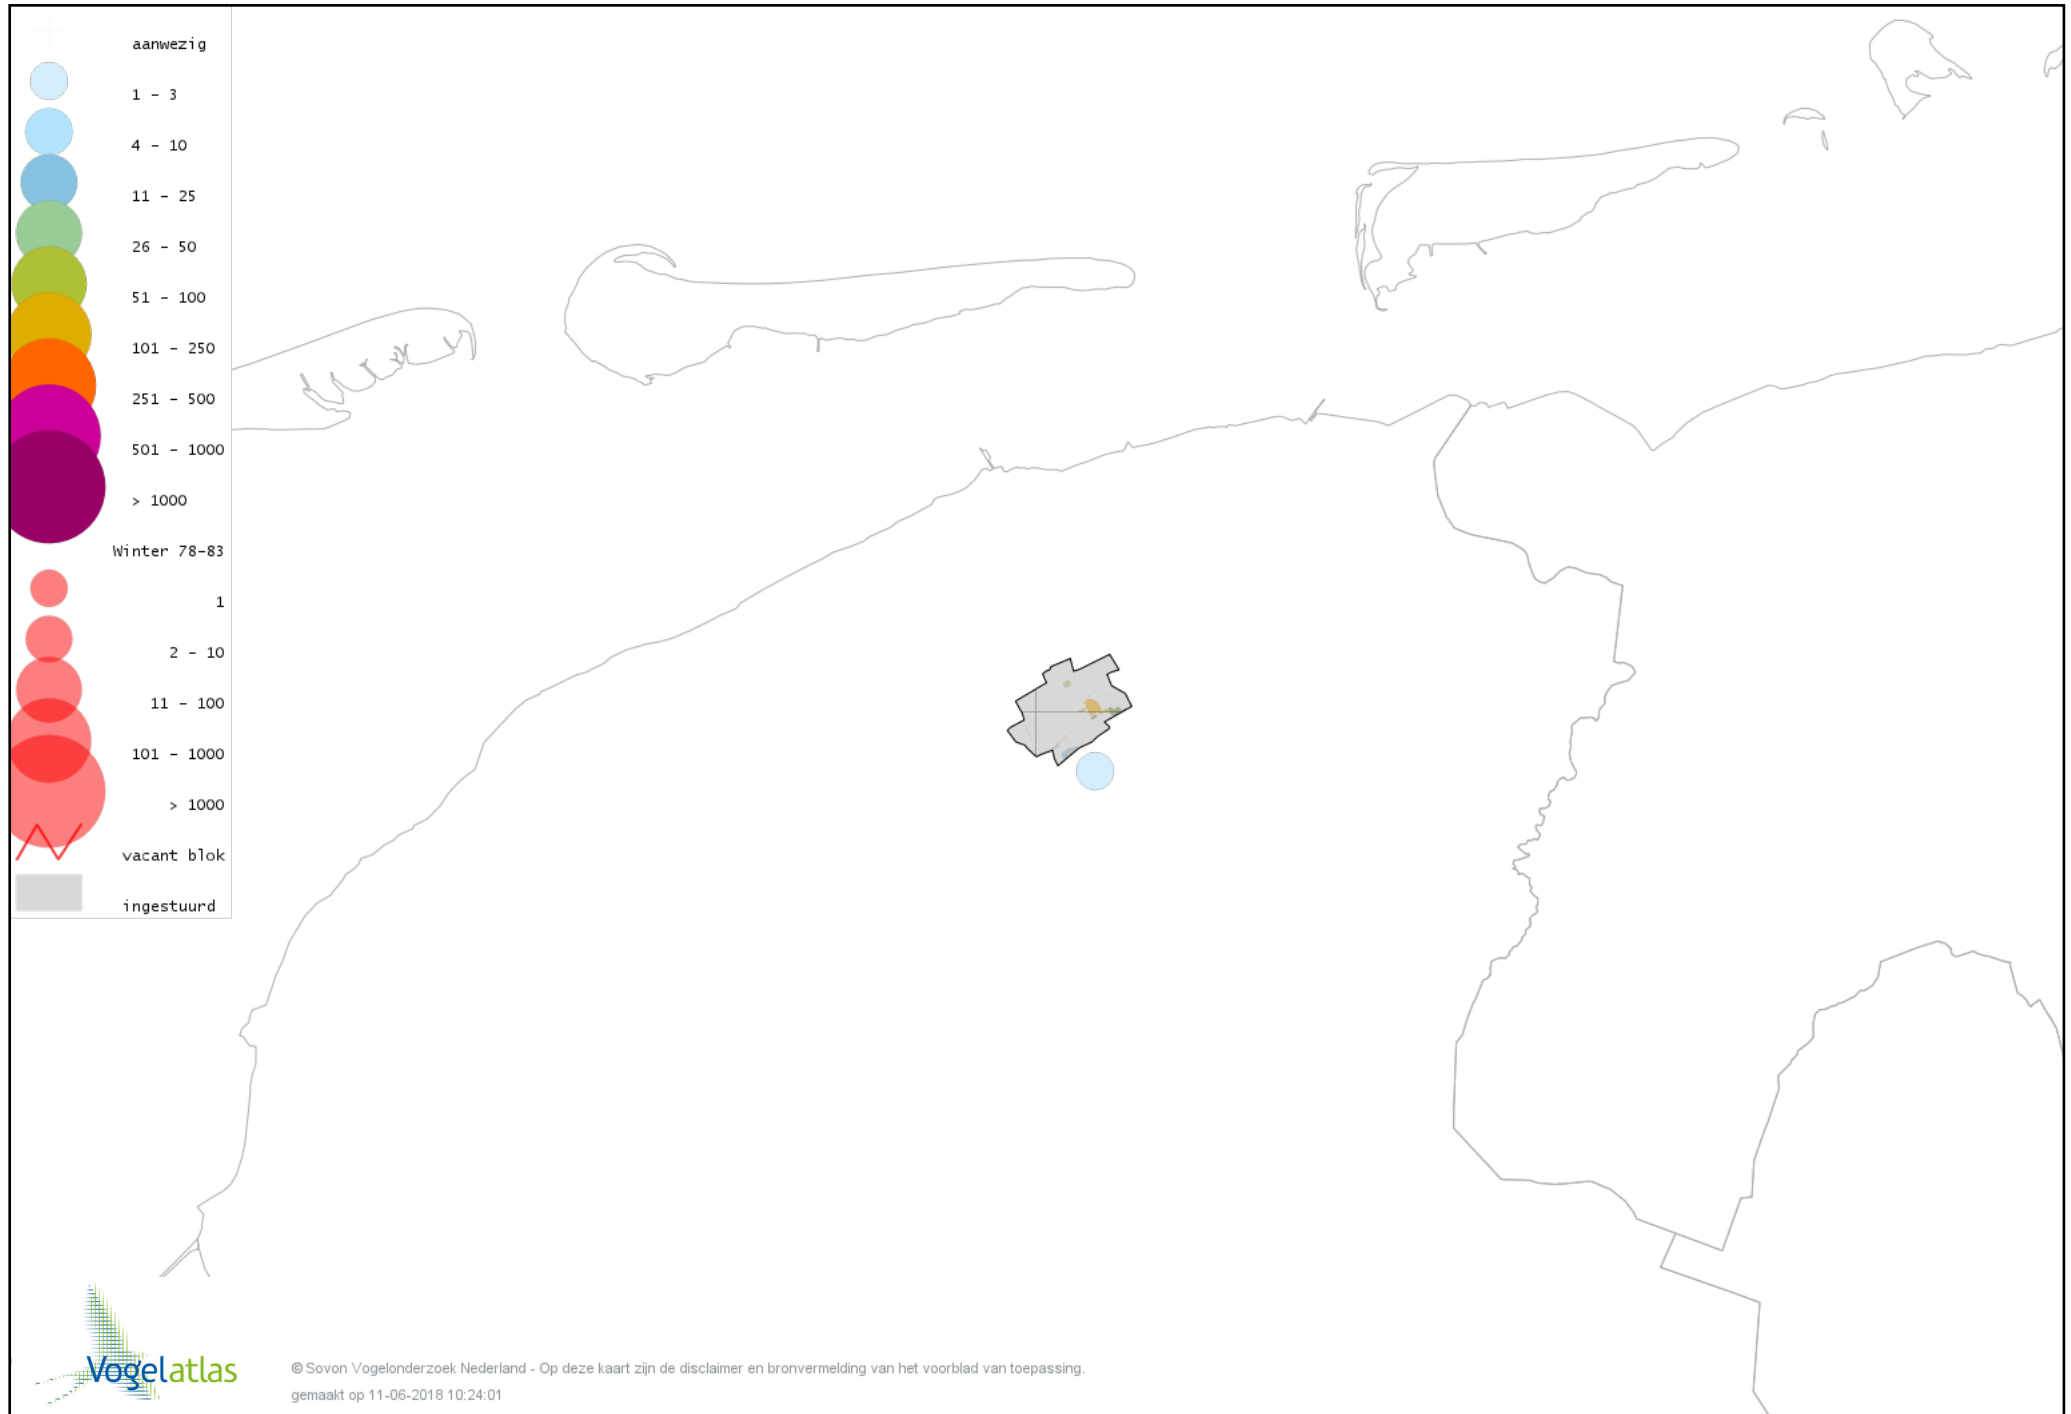

Voorlopige verspreidingskaart Oeverpieper winter

Voorlopige verspreidingskaart Waterpieper winter

Voorlopige verspreidingskaart Vink winter

Voorlopige verspreidingskaart Keep winter

Voorlopige verspreidingskaart Groenling winter

Voorlopige verspreidingskaart Putter winter

Voorlopige verspreidingskaart Sijs winter

Voorlopige verspreidingskaart Grote Barmsijs winter

Voorlopige verspreidingskaart Barmsijs (Grote of Kleine) winter

Voorlopige verspreidingskaart Goudvink winter