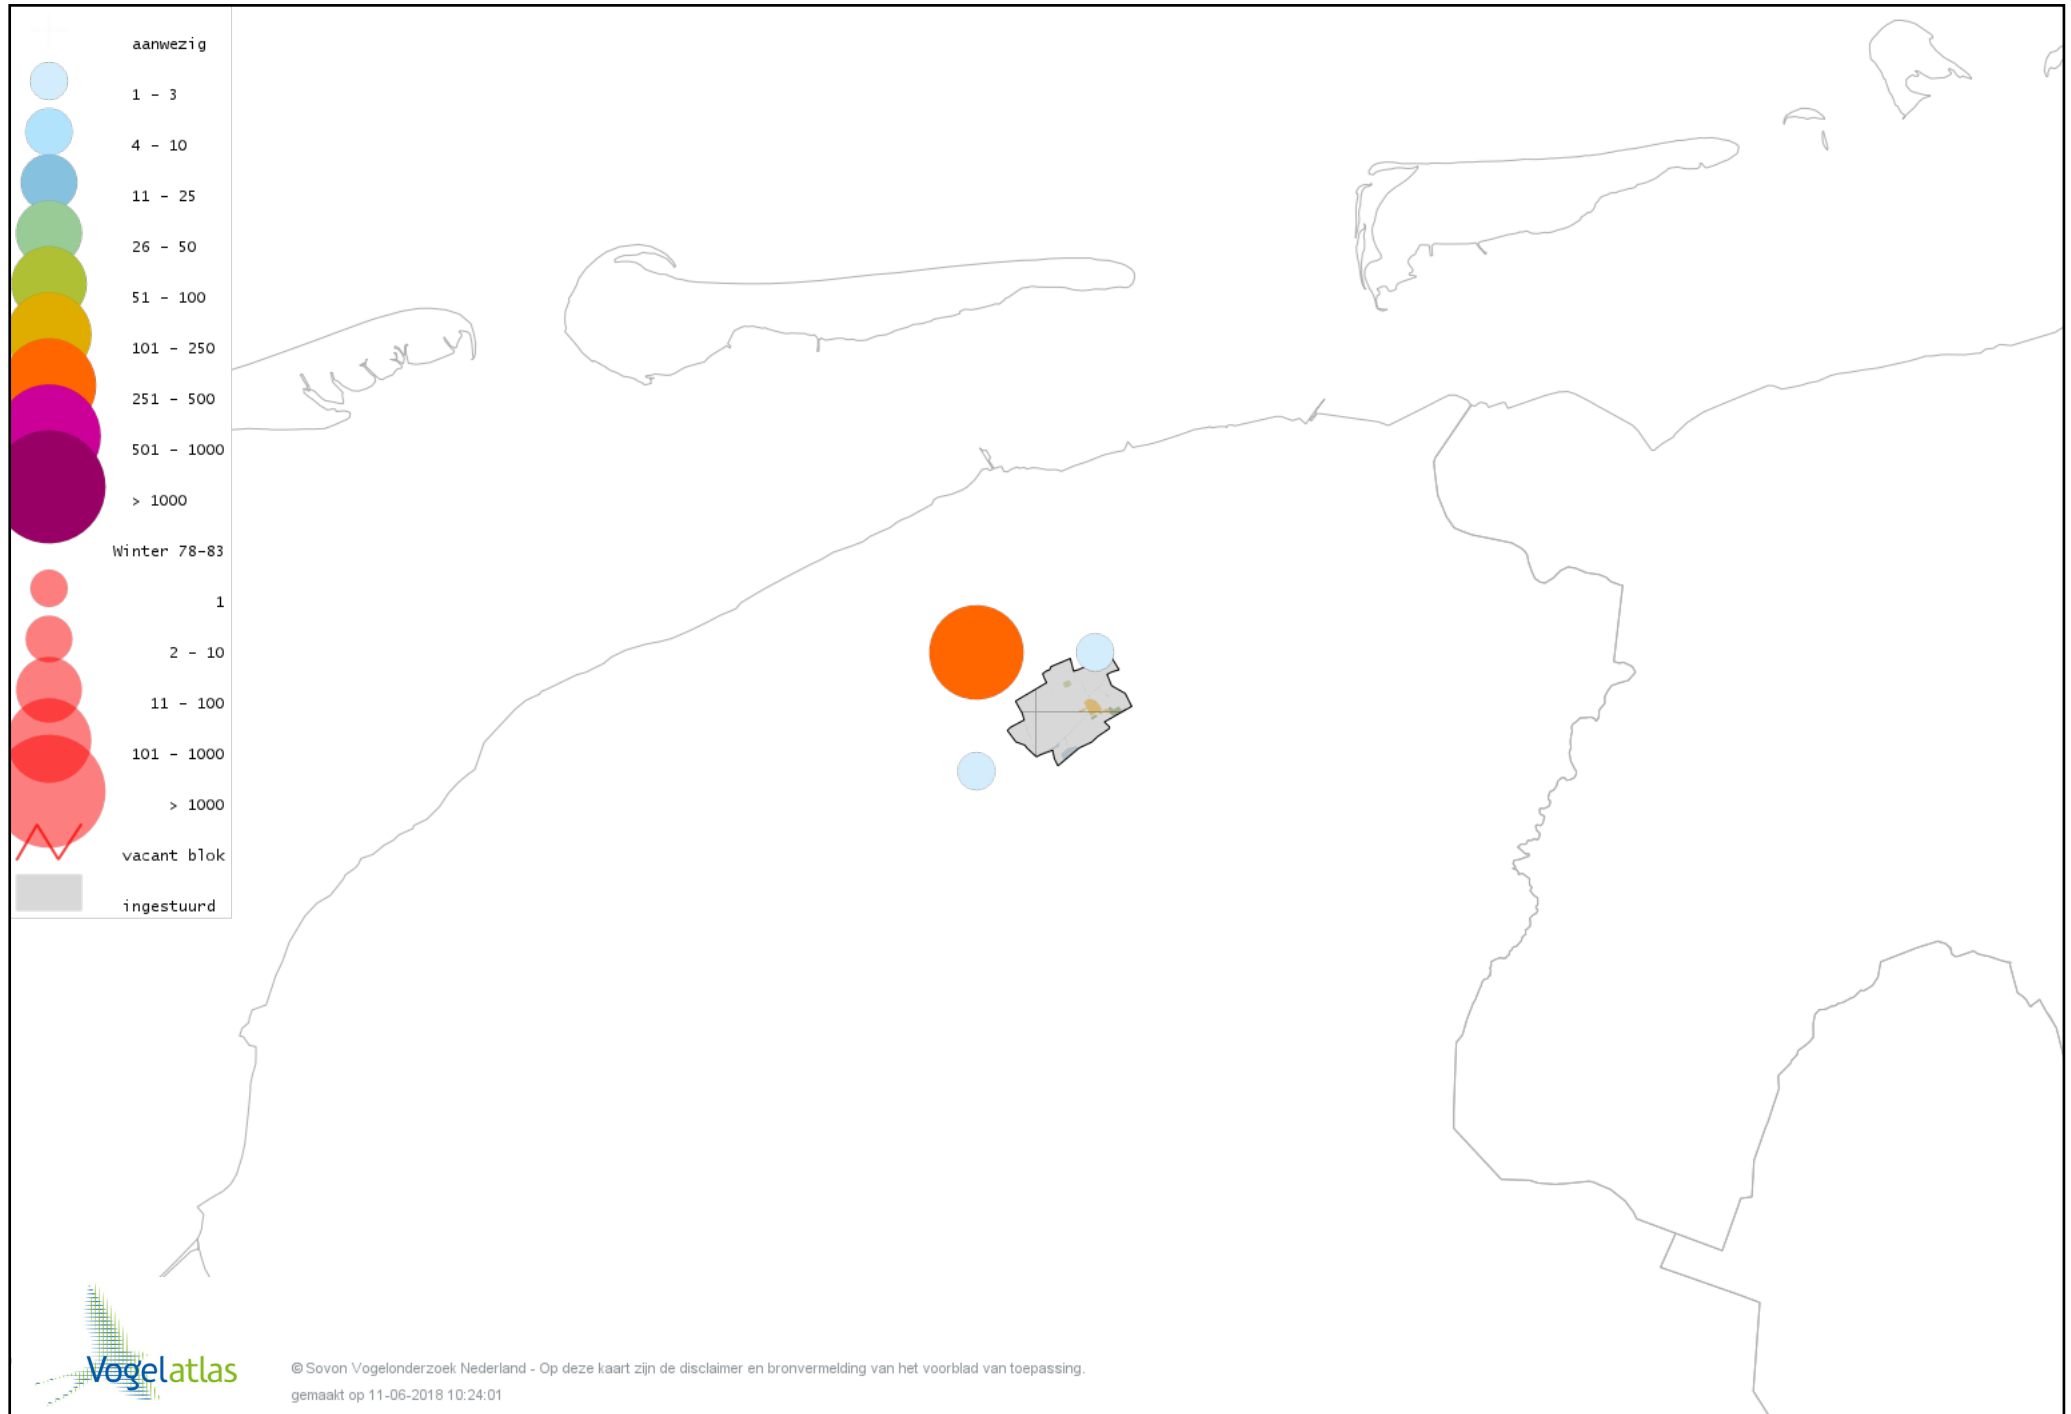

Voorlopige verspreidingskaart Knobbelgans (Chinese) winter

Voorlopige verspreidingskaart Toendrarietgans winter

Voorlopige verspreidingskaart Kleine Rietgans winter

Voorlopige verspreidingskaart Grauwe Gans winter

Voorlopige verspreidingskaart Soepgans winter

Voorlopige verspreidingskaart Kolgans winter

Voorlopige verspreidingskaart Grote Canadese Gans winter

Voorlopige verspreidingskaart Brandgans winter

Voorlopige verspreidingskaart Brandgans x Kolgans winter

Voorlopige verspreidingskaart Rotgans winter

Voorlopige verspreidingskaart Nijlgans winter

Voorlopige verspreidingskaart Bergeend winter

Voorlopige verspreidingskaart Tafeleend winter

Voorlopige verspreidingskaart Kuifeend winter

Voorlopige verspreidingskaart Topper winter

Voorlopige verspreidingskaart Nonnetje winter

Voorlopige verspreidingskaart Brilduiker winter

Voorlopige verspreidingskaart Grote Zaagbek winter

Voorlopige verspreidingskaart Middelste Zaagbek winter