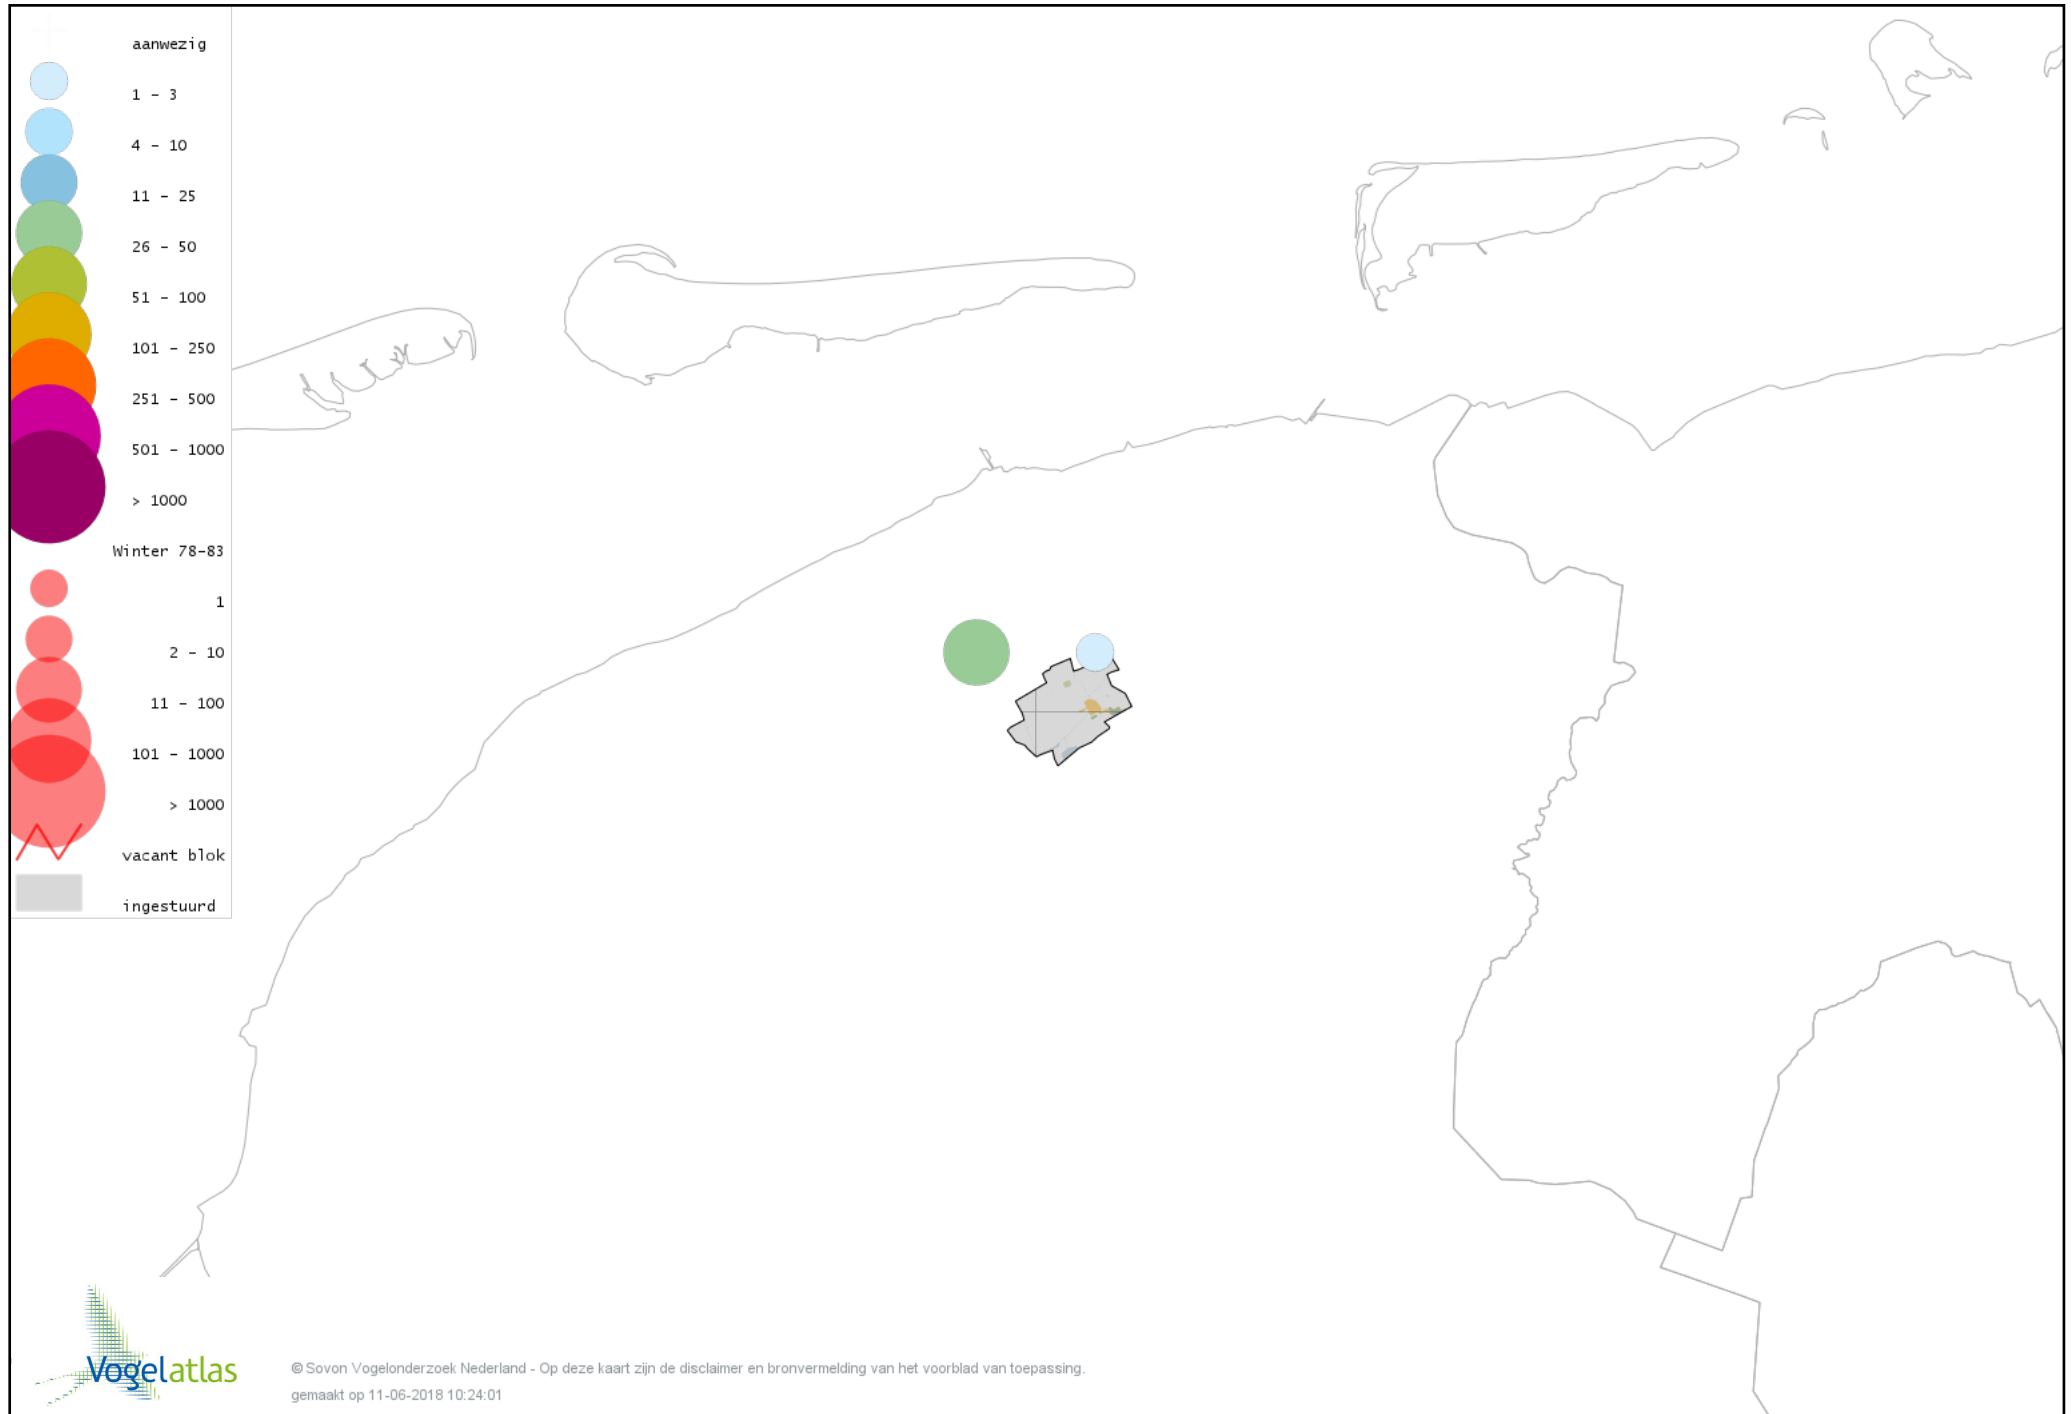

Voorlopige verspreidingskaart Pijlstaart winter

Voorlopige verspreidingskaart Wintertaling winter

Voorlopige verspreidingskaart Fazant winter

Voorlopige verspreidingskaart Aalscholver winter

Voorlopige verspreidingskaart Roerdomp winter

Voorlopige verspreidingskaart Kleine Zilverreiger winter

Voorlopige verspreidingskaart Grote Zilverreiger winter

Voorlopige verspreidingskaart Blauwe Reiger winter

Voorlopige verspreidingskaart Ooievaar winter

Voorlopige verspreidingskaart Dodaars winter

Voorlopige verspreidingskaart Fuut winter

Voorlopige verspreidingskaart Bruine Kiekendief winter

Voorlopige verspreidingskaart Blauwe Kiekendief winter

Voorlopige verspreidingskaart Havik winter

Voorlopige verspreidingskaart Sperwer winter

Voorlopige verspreidingskaart Buizerd winter

Voorlopige verspreidingskaart Ruigpootbuizerd winter

Voorlopige verspreidingskaart Torenvalk winter

Voorlopige verspreidingskaart Smelleken winter