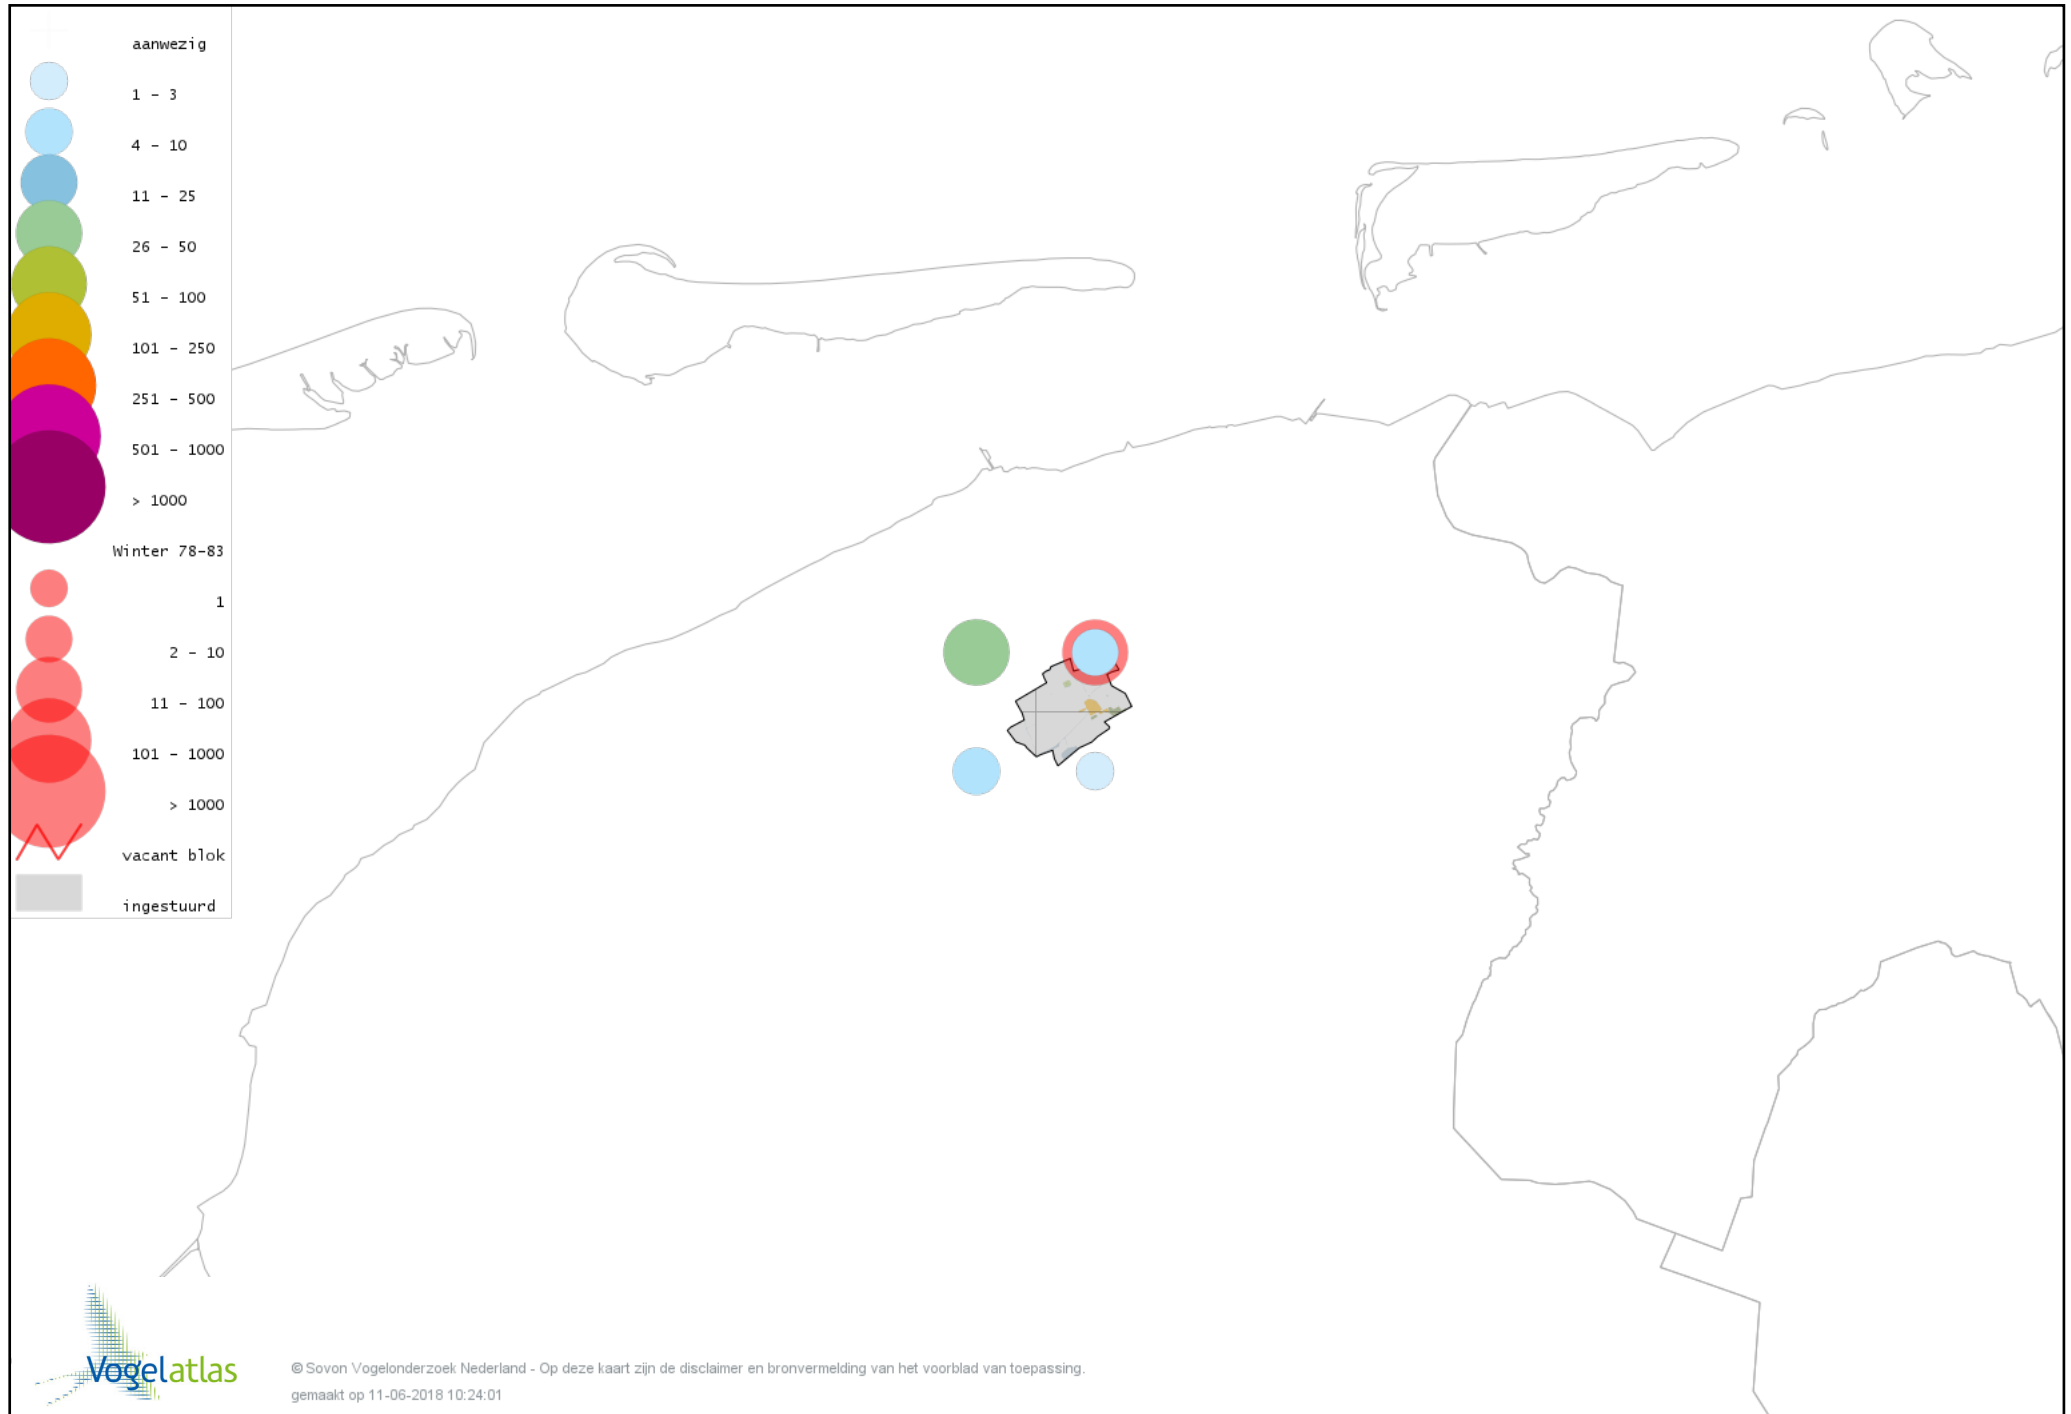

Voorlopige verspreidingskaart Knobbelgans (Chinese) winter

Voorlopige verspreidingskaart Toendrarietgans winter

Voorlopige verspreidingskaart Kleine Rietgans winter

Voorlopige verspreidingskaart Grauwe Gans winter

Voorlopige verspreidingskaart Soepgans winter

Voorlopige verspreidingskaart Kolgans winter

Voorlopige verspreidingskaart Grote Canadese Gans winter

Voorlopige verspreidingskaart Brandgans winter

Voorlopige verspreidingskaart Brandgans x Kolgans winter

Voorlopige verspreidingskaart Rotgans winter

Voorlopige verspreidingskaart Nijlgans winter

Voorlopige verspreidingskaart Bergeend winter

Voorlopige verspreidingskaart Tafeleend winter

Voorlopige verspreidingskaart Kuifeend winter

Voorlopige verspreidingskaart Topper winter

Voorlopige verspreidingskaart Nonnetje winter

Voorlopige verspreidingskaart Brilduiker winter

Voorlopige verspreidingskaart Grote Zaagbek winter

Voorlopige verspreidingskaart Middelste Zaagbek winter