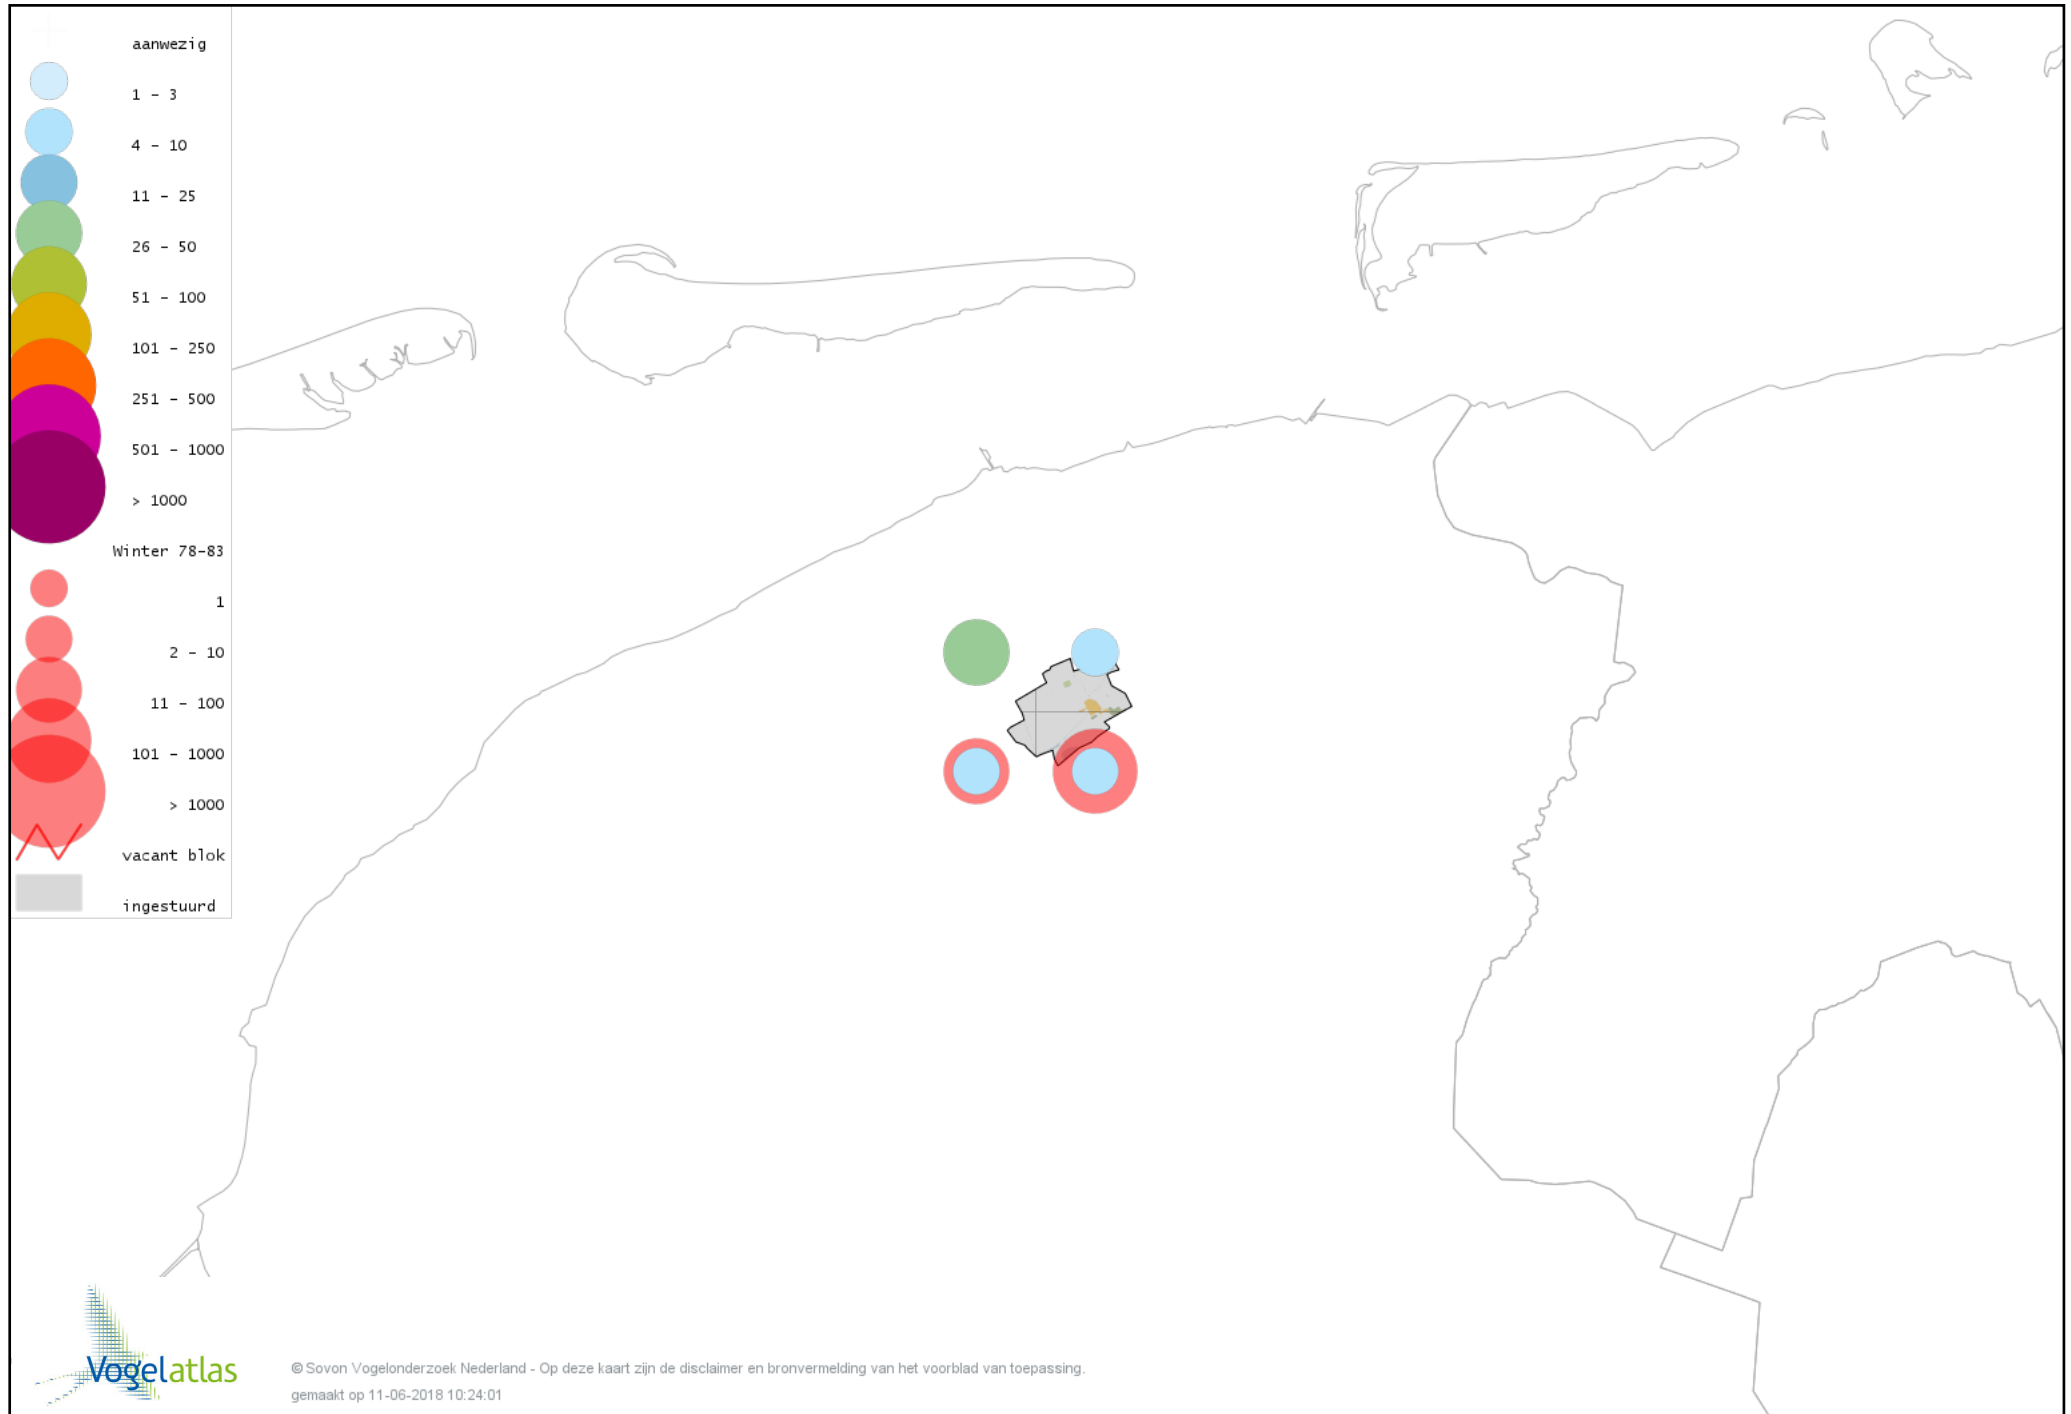

Voorlopige verspreidingskaart Topper winter

Voorlopige verspreidingskaart Nonnetje winter

Voorlopige verspreidingskaart Brilduiker winter

Voorlopige verspreidingskaart Grote Zaagbek winter

Voorlopige verspreidingskaart Middelste Zaagbek winter

Voorlopige verspreidingskaart Krakeend winter

Voorlopige verspreidingskaart Smient winter

Voorlopige verspreidingskaart Slobeend winter

Voorlopige verspreidingskaart Wilde Eend winter

Voorlopige verspreidingskaart Soepeend winter

Voorlopige verspreidingskaart Pijlstaart winter

Voorlopige verspreidingskaart Wintertaling winter

Voorlopige verspreidingskaart Fazant winter

Voorlopige verspreidingskaart Aalscholver winter

Voorlopige verspreidingskaart Roerdomp winter