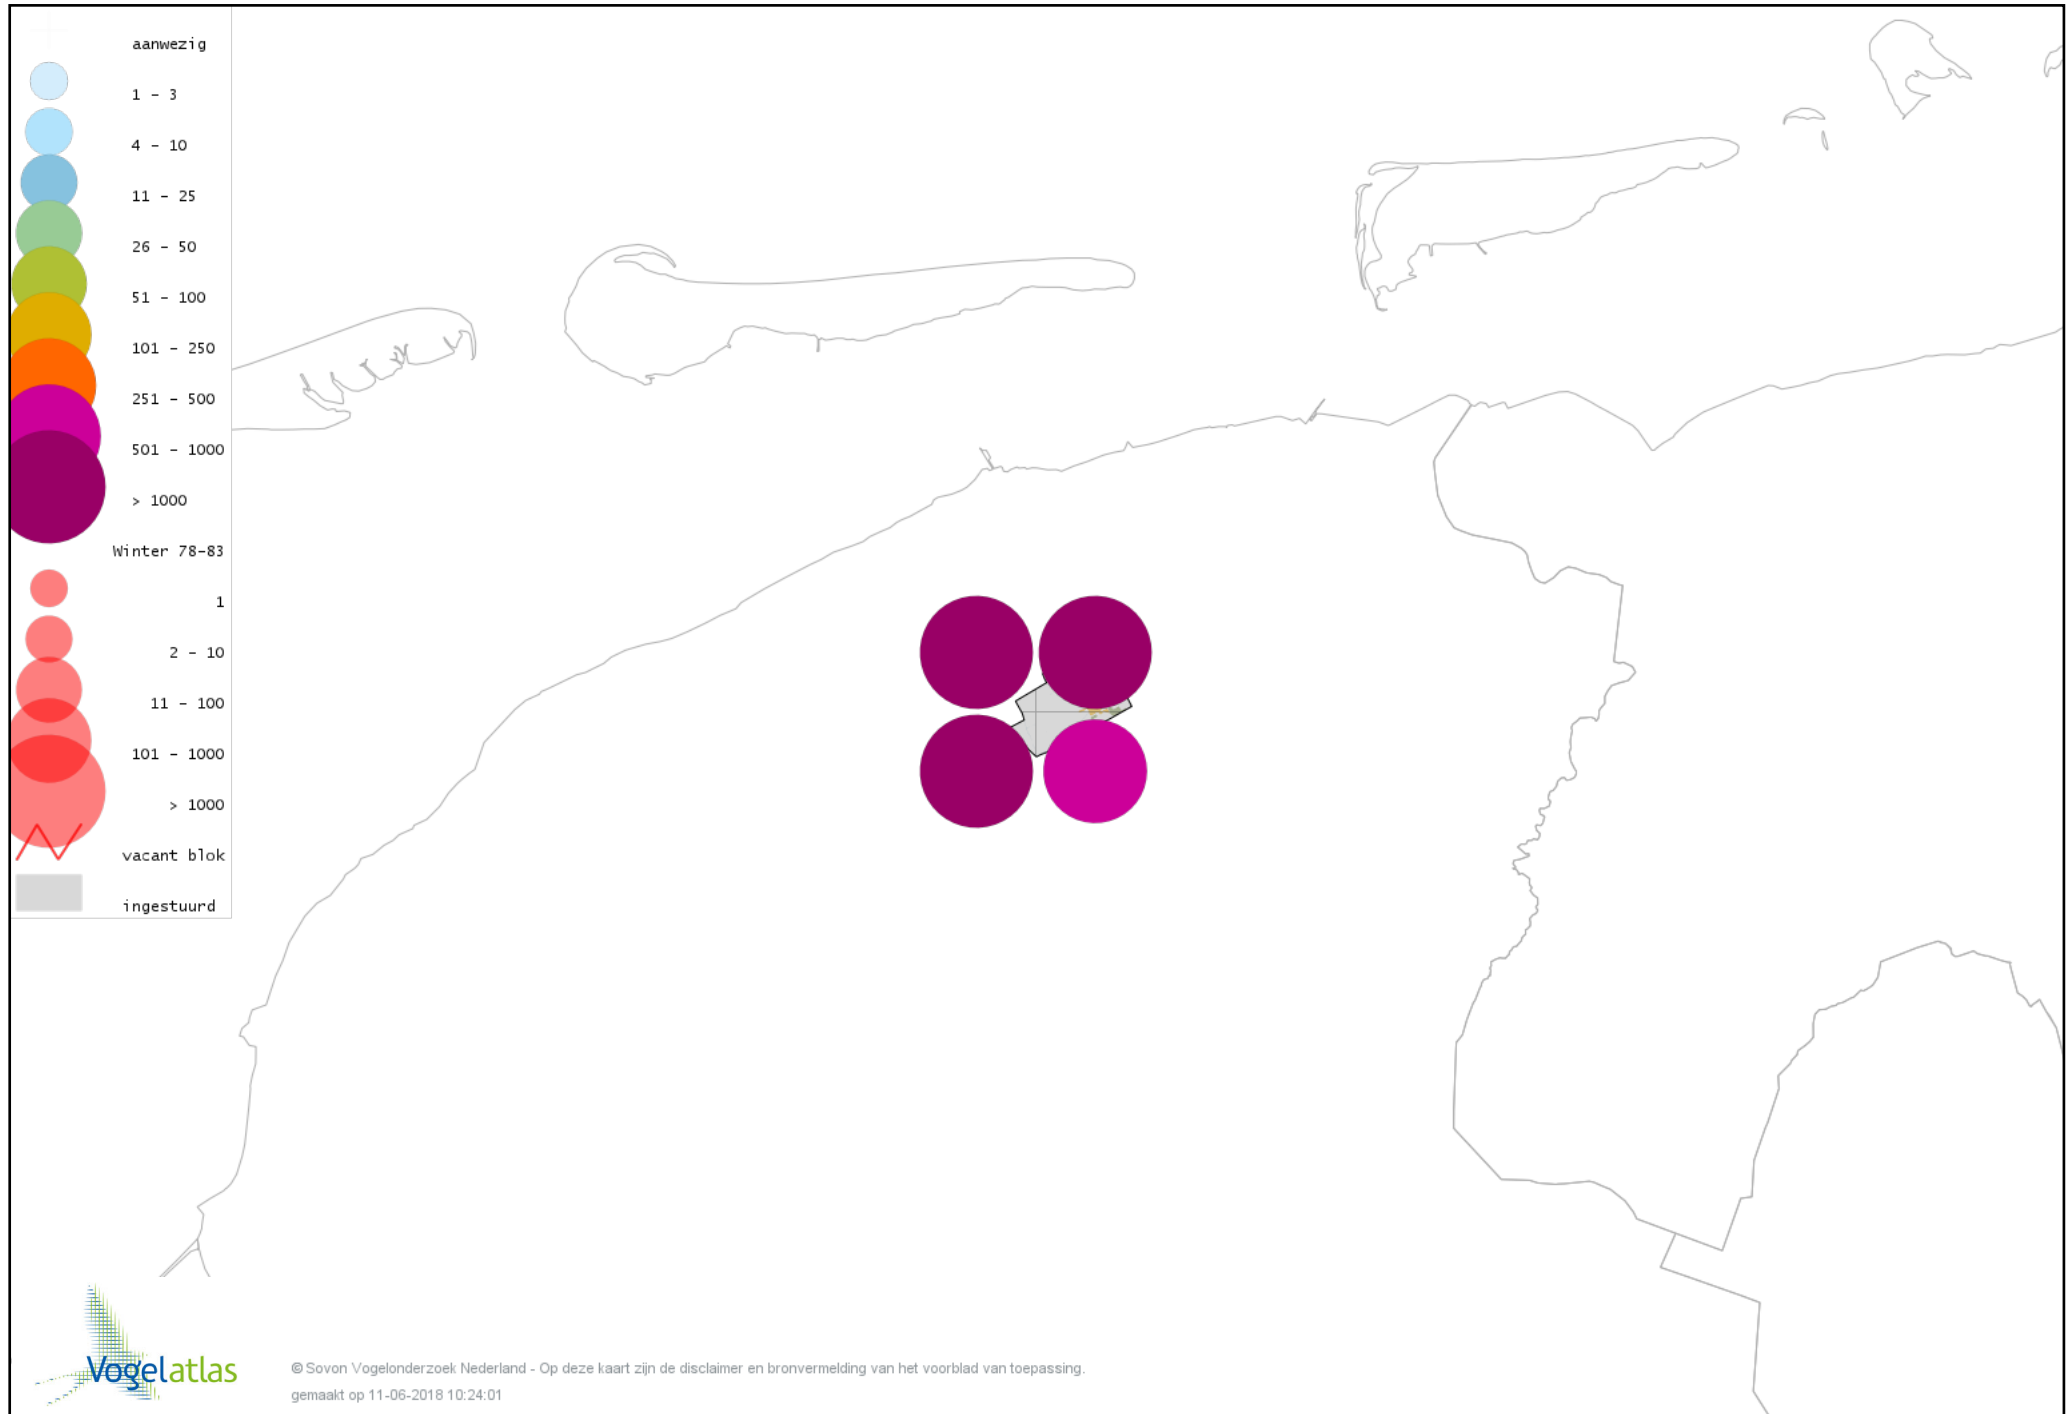

Voorlopige verspreidingskaart Sperwer winter

Voorlopige verspreidingskaart Buizerd winter

Voorlopige verspreidingskaart Ruigpootbuizerd winter

Voorlopige verspreidingskaart Torenvalk winter

Voorlopige verspreidingskaart Smelleken winter

Voorlopige verspreidingskaart Slechtvalk winter

Voorlopige verspreidingskaart Waterral winter

Voorlopige verspreidingskaart Waterhoen winter

Voorlopige verspreidingskaart Meerkoet winter

Voorlopige verspreidingskaart Scholekster winter

Voorlopige verspreidingskaart Goudplevier winter

Voorlopige verspreidingskaart Kievit winter

Voorlopige verspreidingskaart Bokje winter

Voorlopige verspreidingskaart Watersnip winter

Voorlopige verspreidingskaart Houtsnip winter