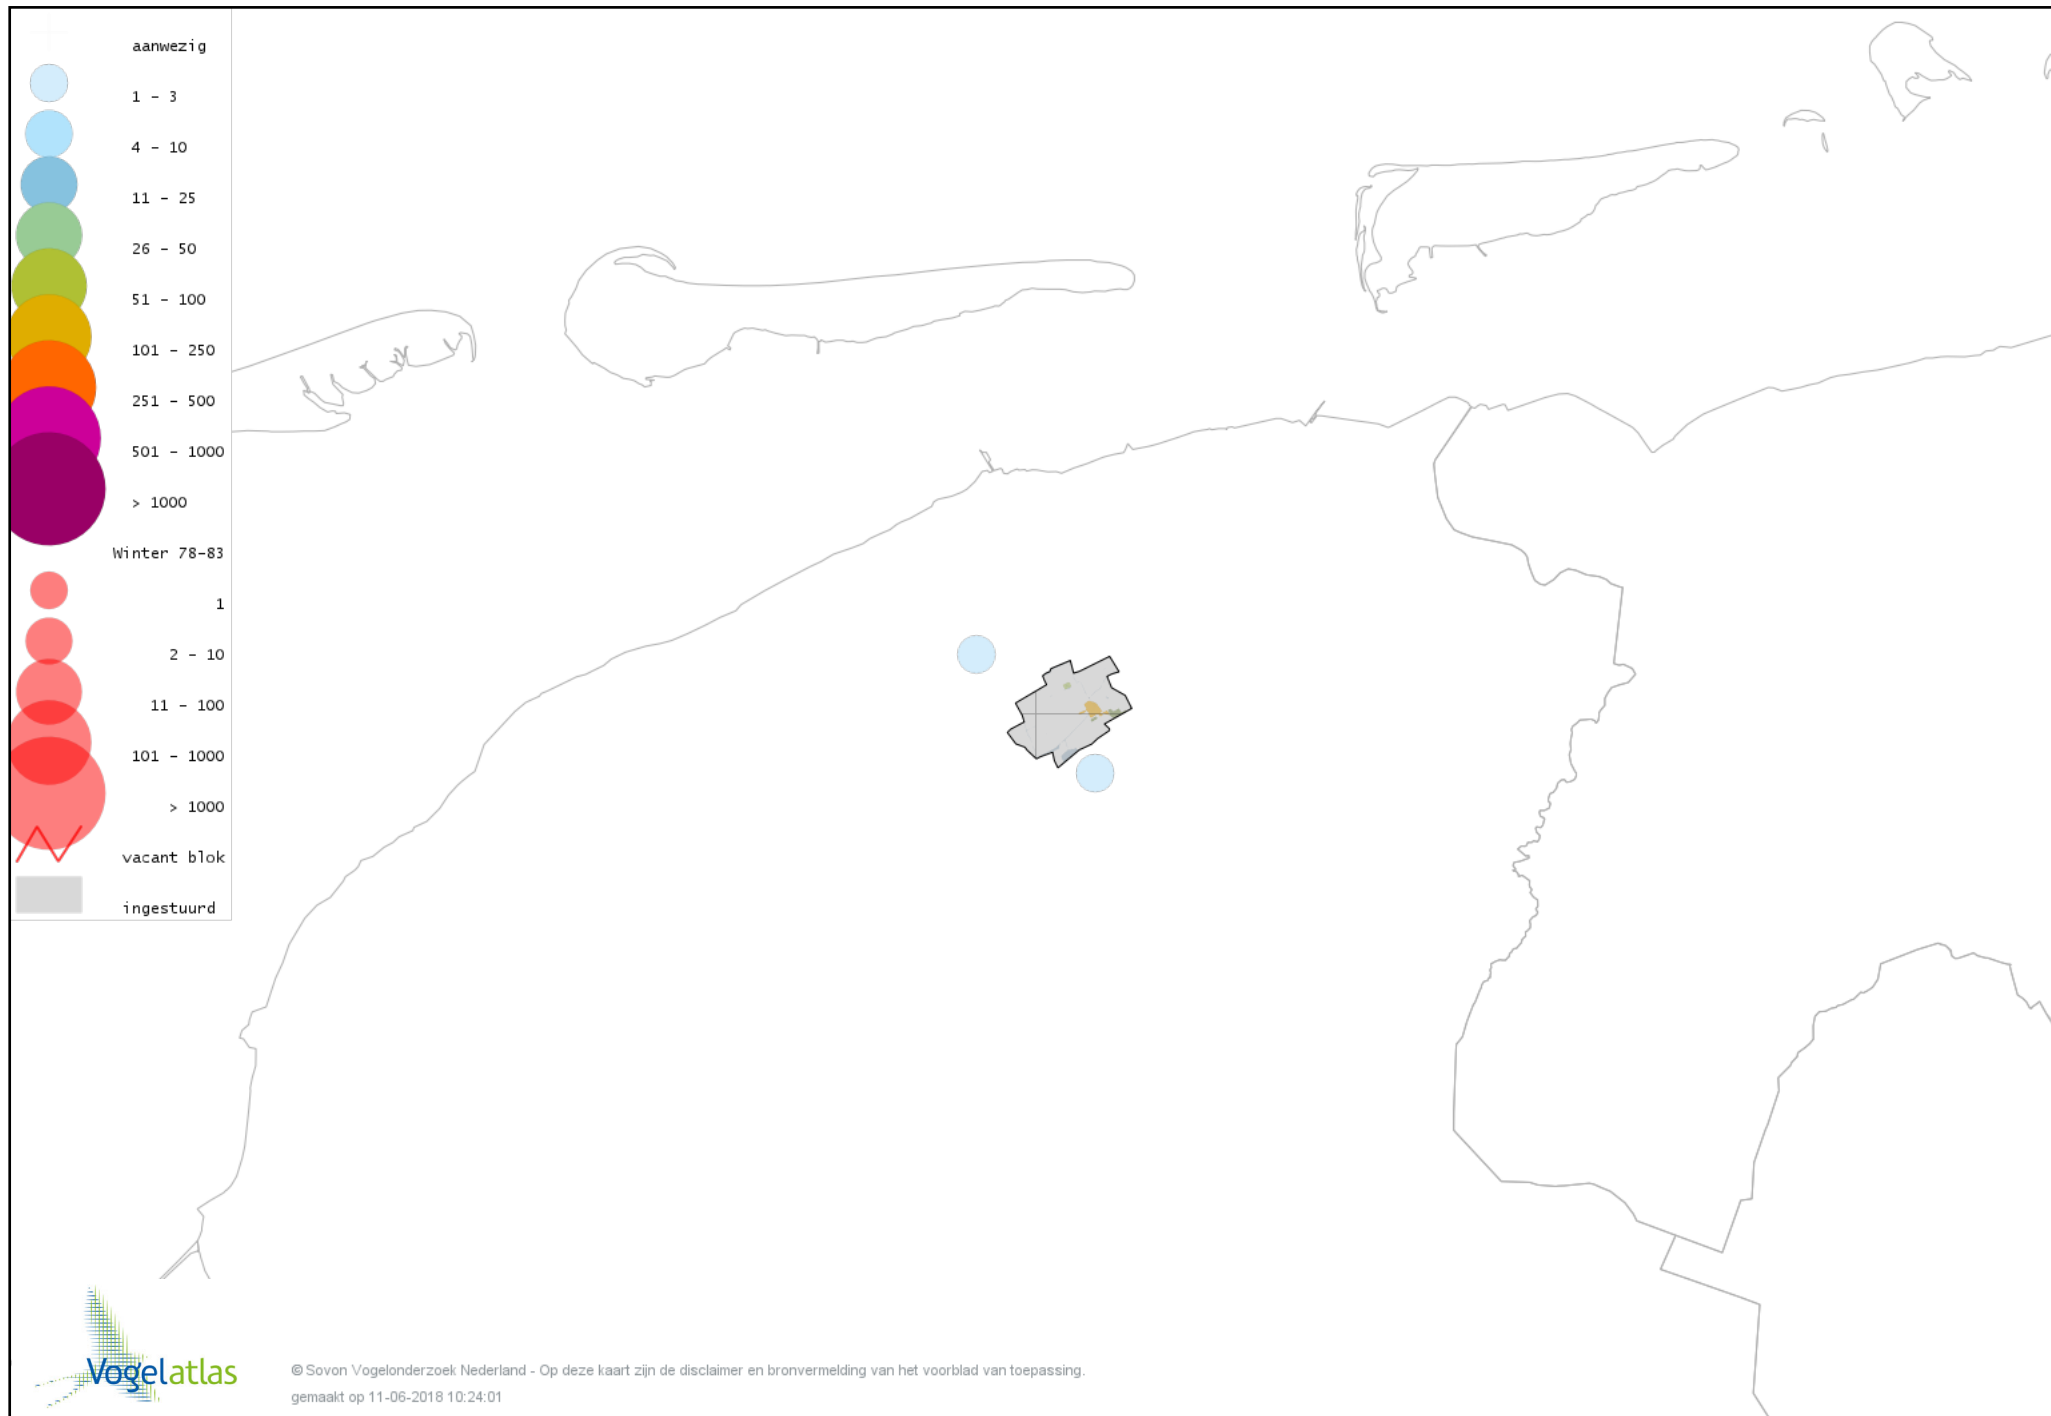

Voorlopige verspreidingskaart Veldleeuwerik winter

Voorlopige verspreidingskaart Staartmees winter

Voorlopige verspreidingskaart Tjiftjaf winter

Voorlopige verspreidingskaart Zwartkop winter

Voorlopige verspreidingskaart Boomklever winter

Voorlopige verspreidingskaart Boomkruiper winter

Voorlopige verspreidingskaart Winterkoning winter

Voorlopige verspreidingskaart Spreeuw winter

Voorlopige verspreidingskaart Merel winter

Voorlopige verspreidingskaart Kramsvogel winter

Voorlopige verspreidingskaart Zanglijster winter

Voorlopige verspreidingskaart Koperwiek winter

Voorlopige verspreidingskaart Grote Lijster winter

Voorlopige verspreidingskaart Roodborst winter

Voorlopige verspreidingskaart Heggenmus winter