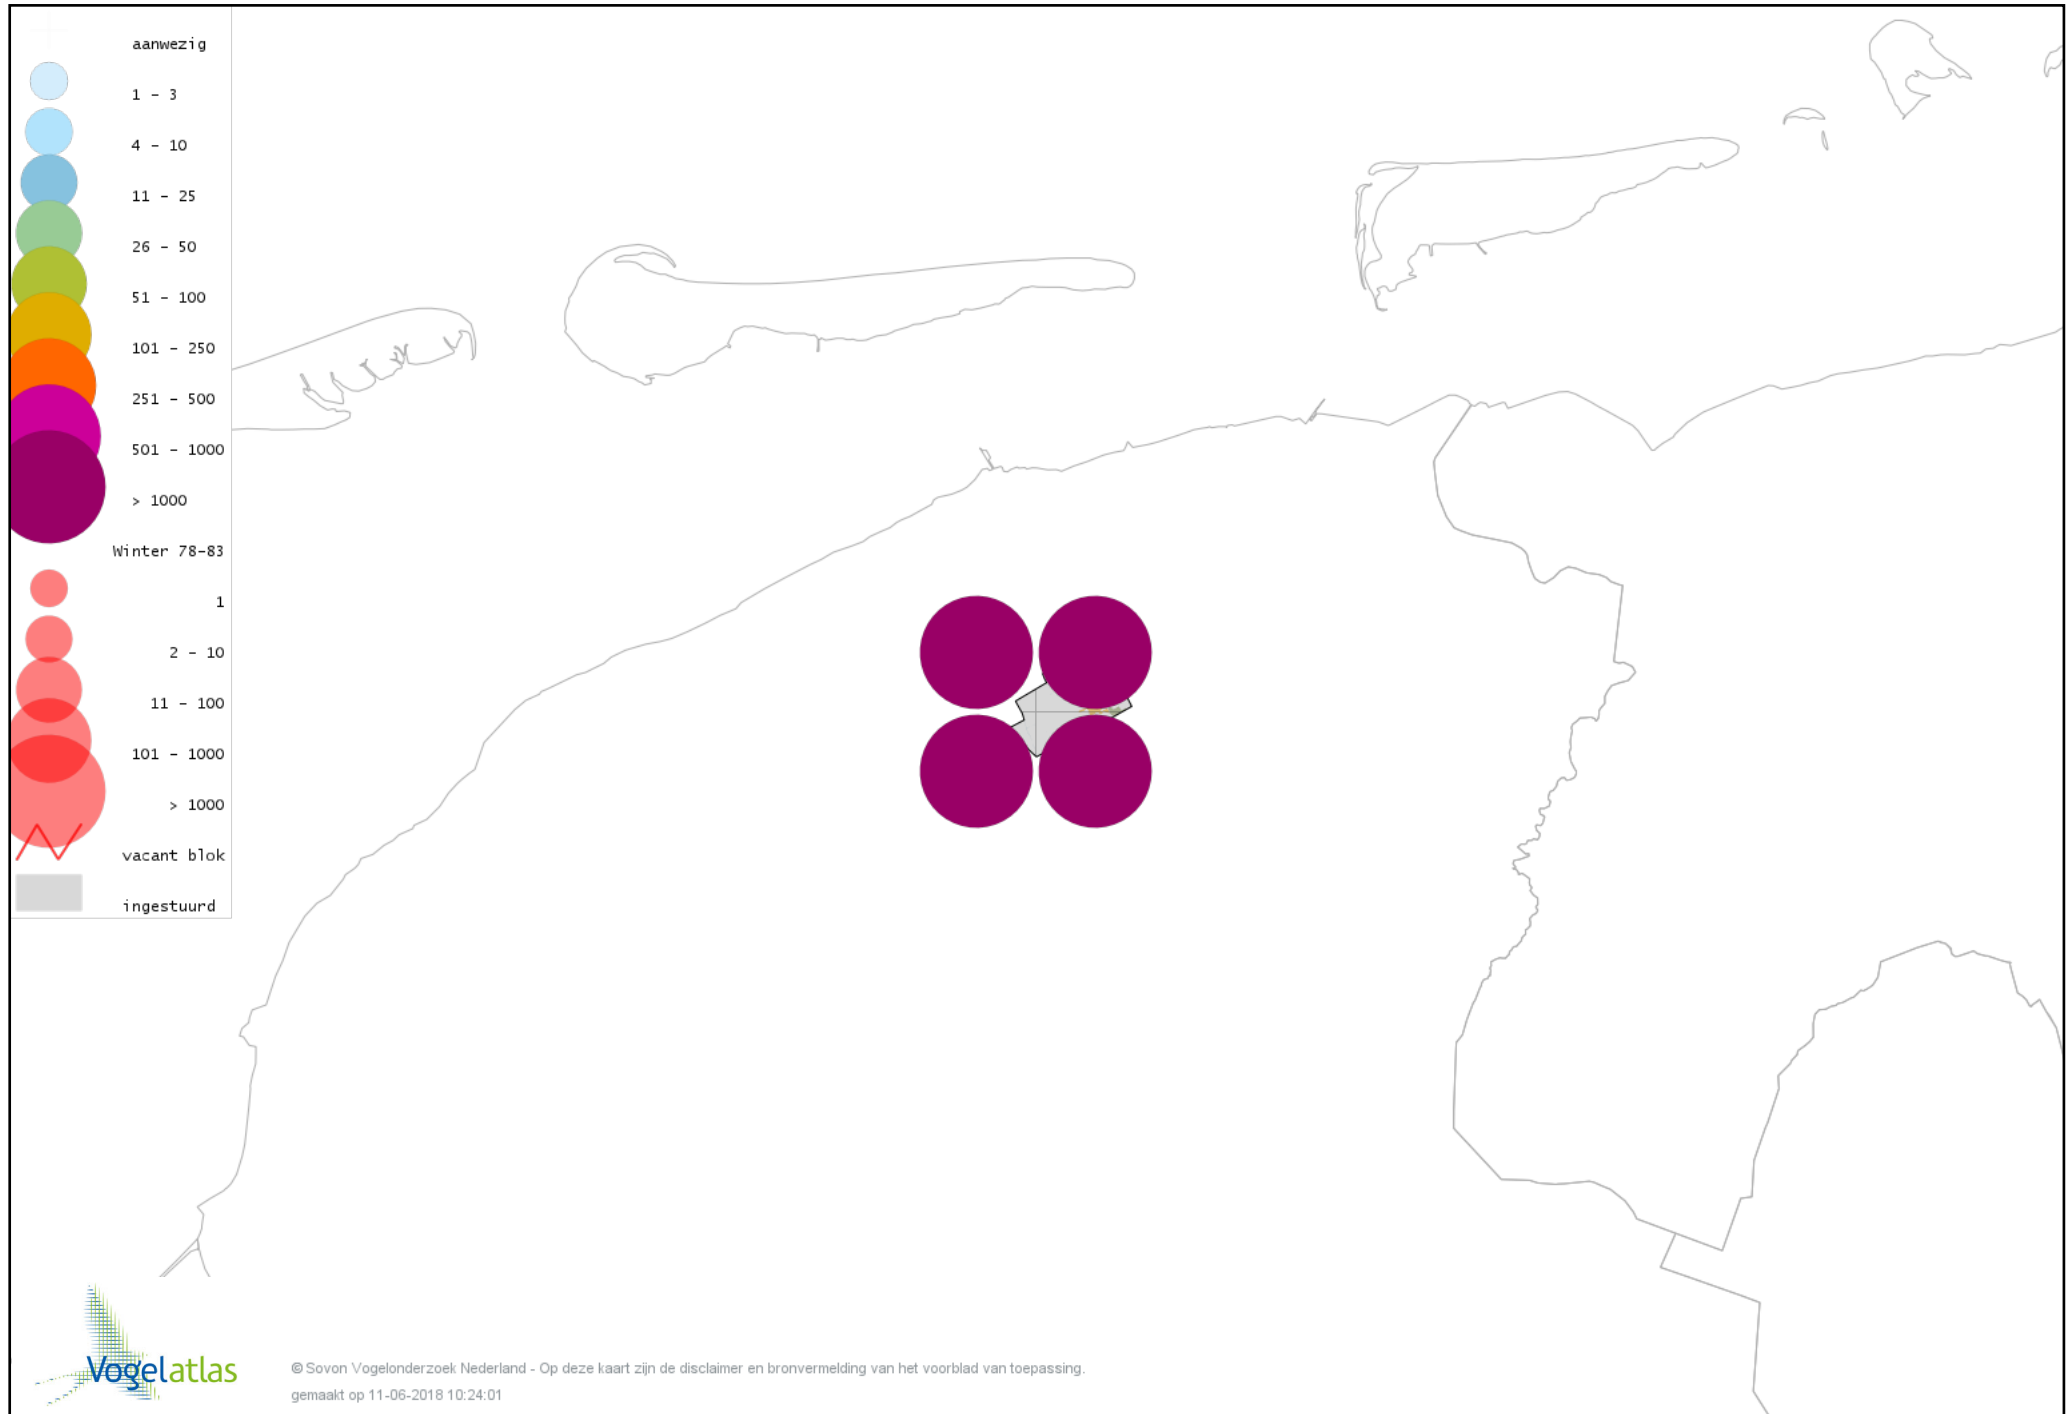

De kleurtint (blauw) is de beste referentie voor de tot nu toe waargenomen aantalsklasse.

De stipgrootte is relatief. Vergelijk daarvoor de atlasblok grootte van de legenda met die van het kaartbeeld.

Voorlopige verspreidingskaart Knobbelzwaan winter

Voorlopige verspreidingskaart Soepgans winter

Voorlopige verspreidingskaart Kolgans winter

Voorlopige verspreidingskaart Grote Canadese Gans winter

Voorlopige verspreidingskaart Brandgans winter

Voorlopige verspreidingskaart Brandgans x Kolgans winter

Voorlopige verspreidingskaart Rotgans winter

Voorlopige verspreidingskaart Nijlgans winter

Voorlopige verspreidingskaart Bergeend winter

Voorlopige verspreidingskaart Tafeleend winter

Voorlopige verspreidingskaart Kuifeend winter