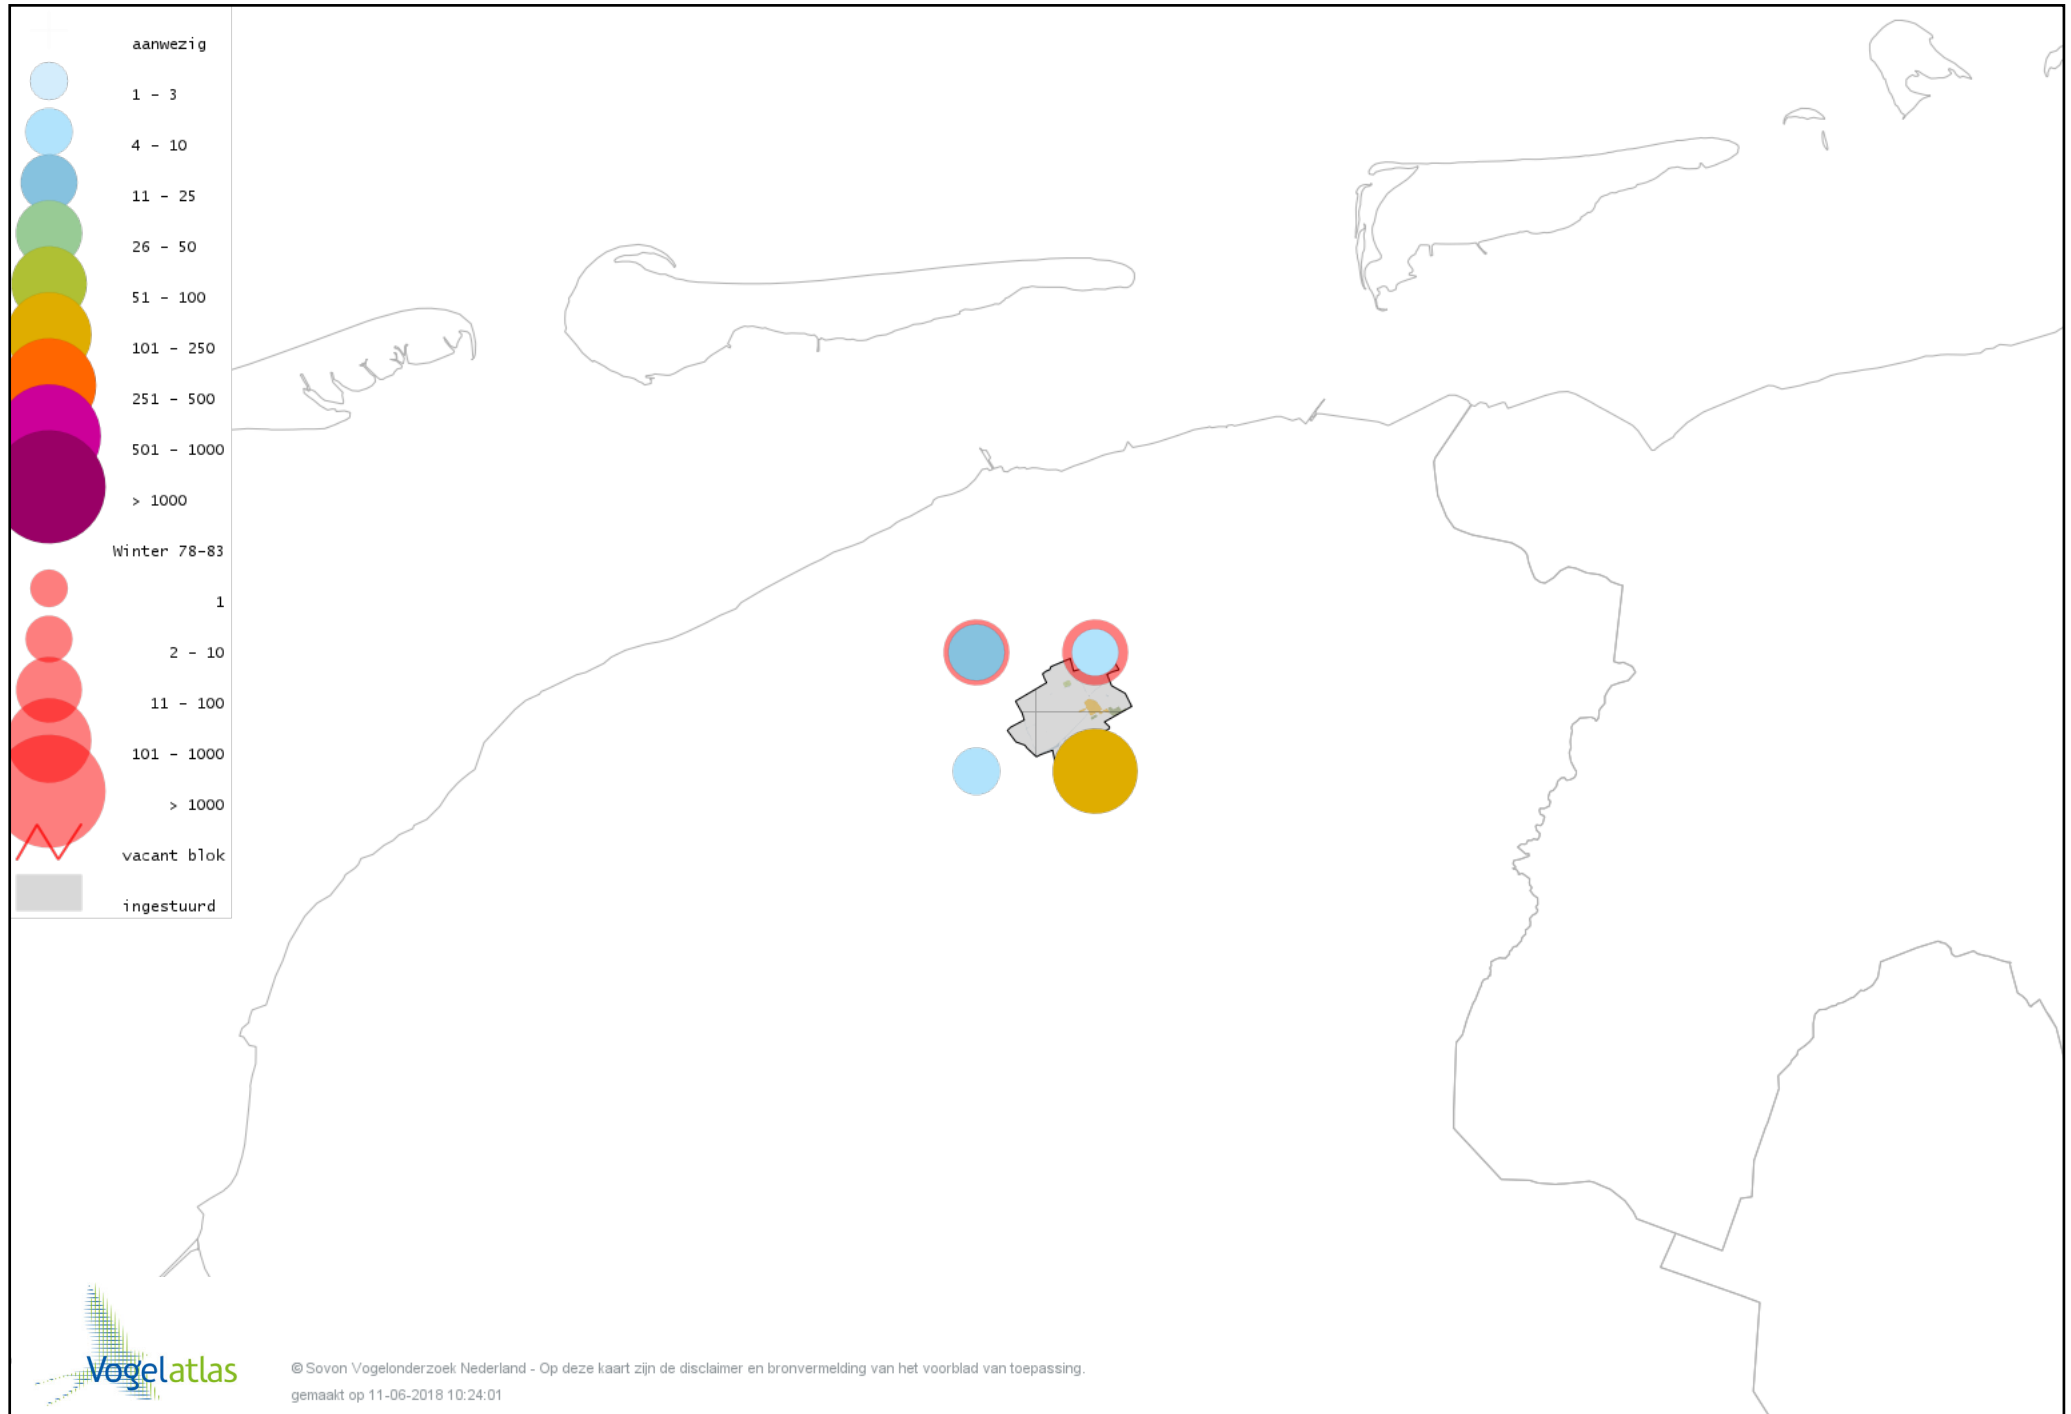

Voorlopige verspreidingskaart Topper winter

Voorlopige verspreidingskaart Nonnetje winter

Voorlopige verspreidingskaart Brilduiker winter

Voorlopige verspreidingskaart Grote Zaagbek winter

Voorlopige verspreidingskaart Middelste Zaagbek winter

Voorlopige verspreidingskaart Krakeend winter

Voorlopige verspreidingskaart Smient winter

Voorlopige verspreidingskaart Slobeend winter

Voorlopige verspreidingskaart Wilde Eend winter

Voorlopige verspreidingskaart Soepeend winter

Voorlopige verspreidingskaart Pijlstaart winter

Voorlopige verspreidingskaart Wintertaling winter

Voorlopige verspreidingskaart Fazant winter

Voorlopige verspreidingskaart Aalscholver winter

Voorlopige verspreidingskaart Roerdomp winter