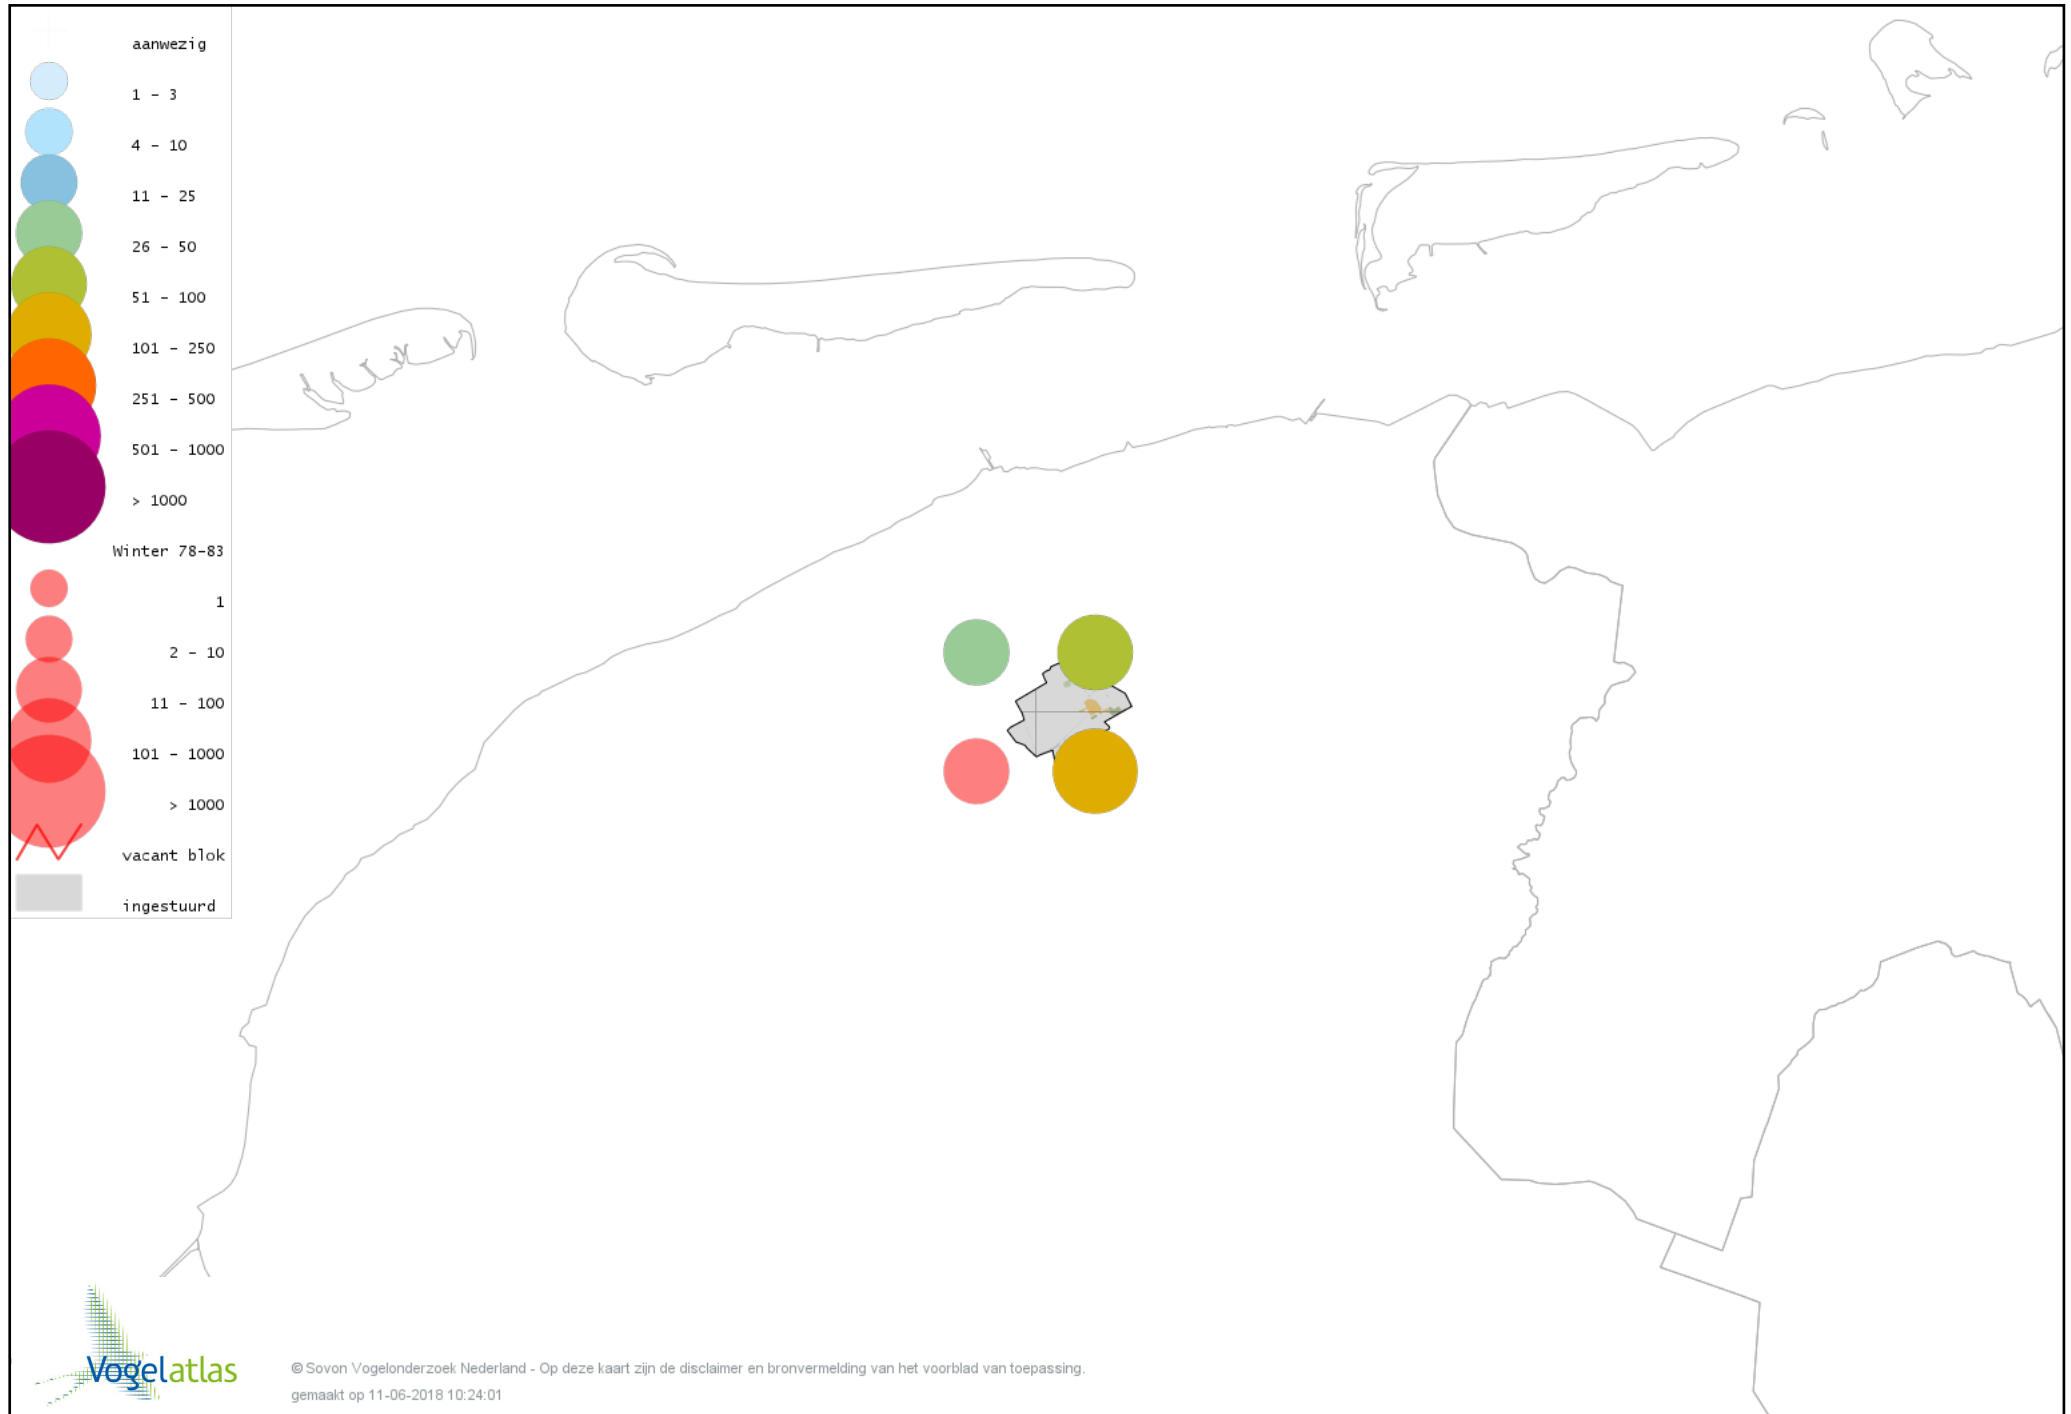

Voorlopige verspreidingskaart Huismus winter

Voorlopige verspreidingskaart Ringmus winter

Voorlopige verspreidingskaart Grote Gele Kwikstaart winter

Voorlopige verspreidingskaart Witte Kwikstaart winter

Voorlopige verspreidingskaart Graspieper winter

Voorlopige verspreidingskaart Oeverpieper winter

Voorlopige verspreidingskaart Waterpieper winter

Voorlopige verspreidingskaart Vink winter

Voorlopige verspreidingskaart Keep winter

Voorlopige verspreidingskaart Groenling winter

Voorlopige verspreidingskaart Putter winter

Voorlopige verspreidingskaart Sijs winter

Voorlopige verspreidingskaart Grote Barmsijs winter

Voorlopige verspreidingskaart Barmsijs (Grote of Kleine) winter

Voorlopige verspreidingskaart Goudvink winter