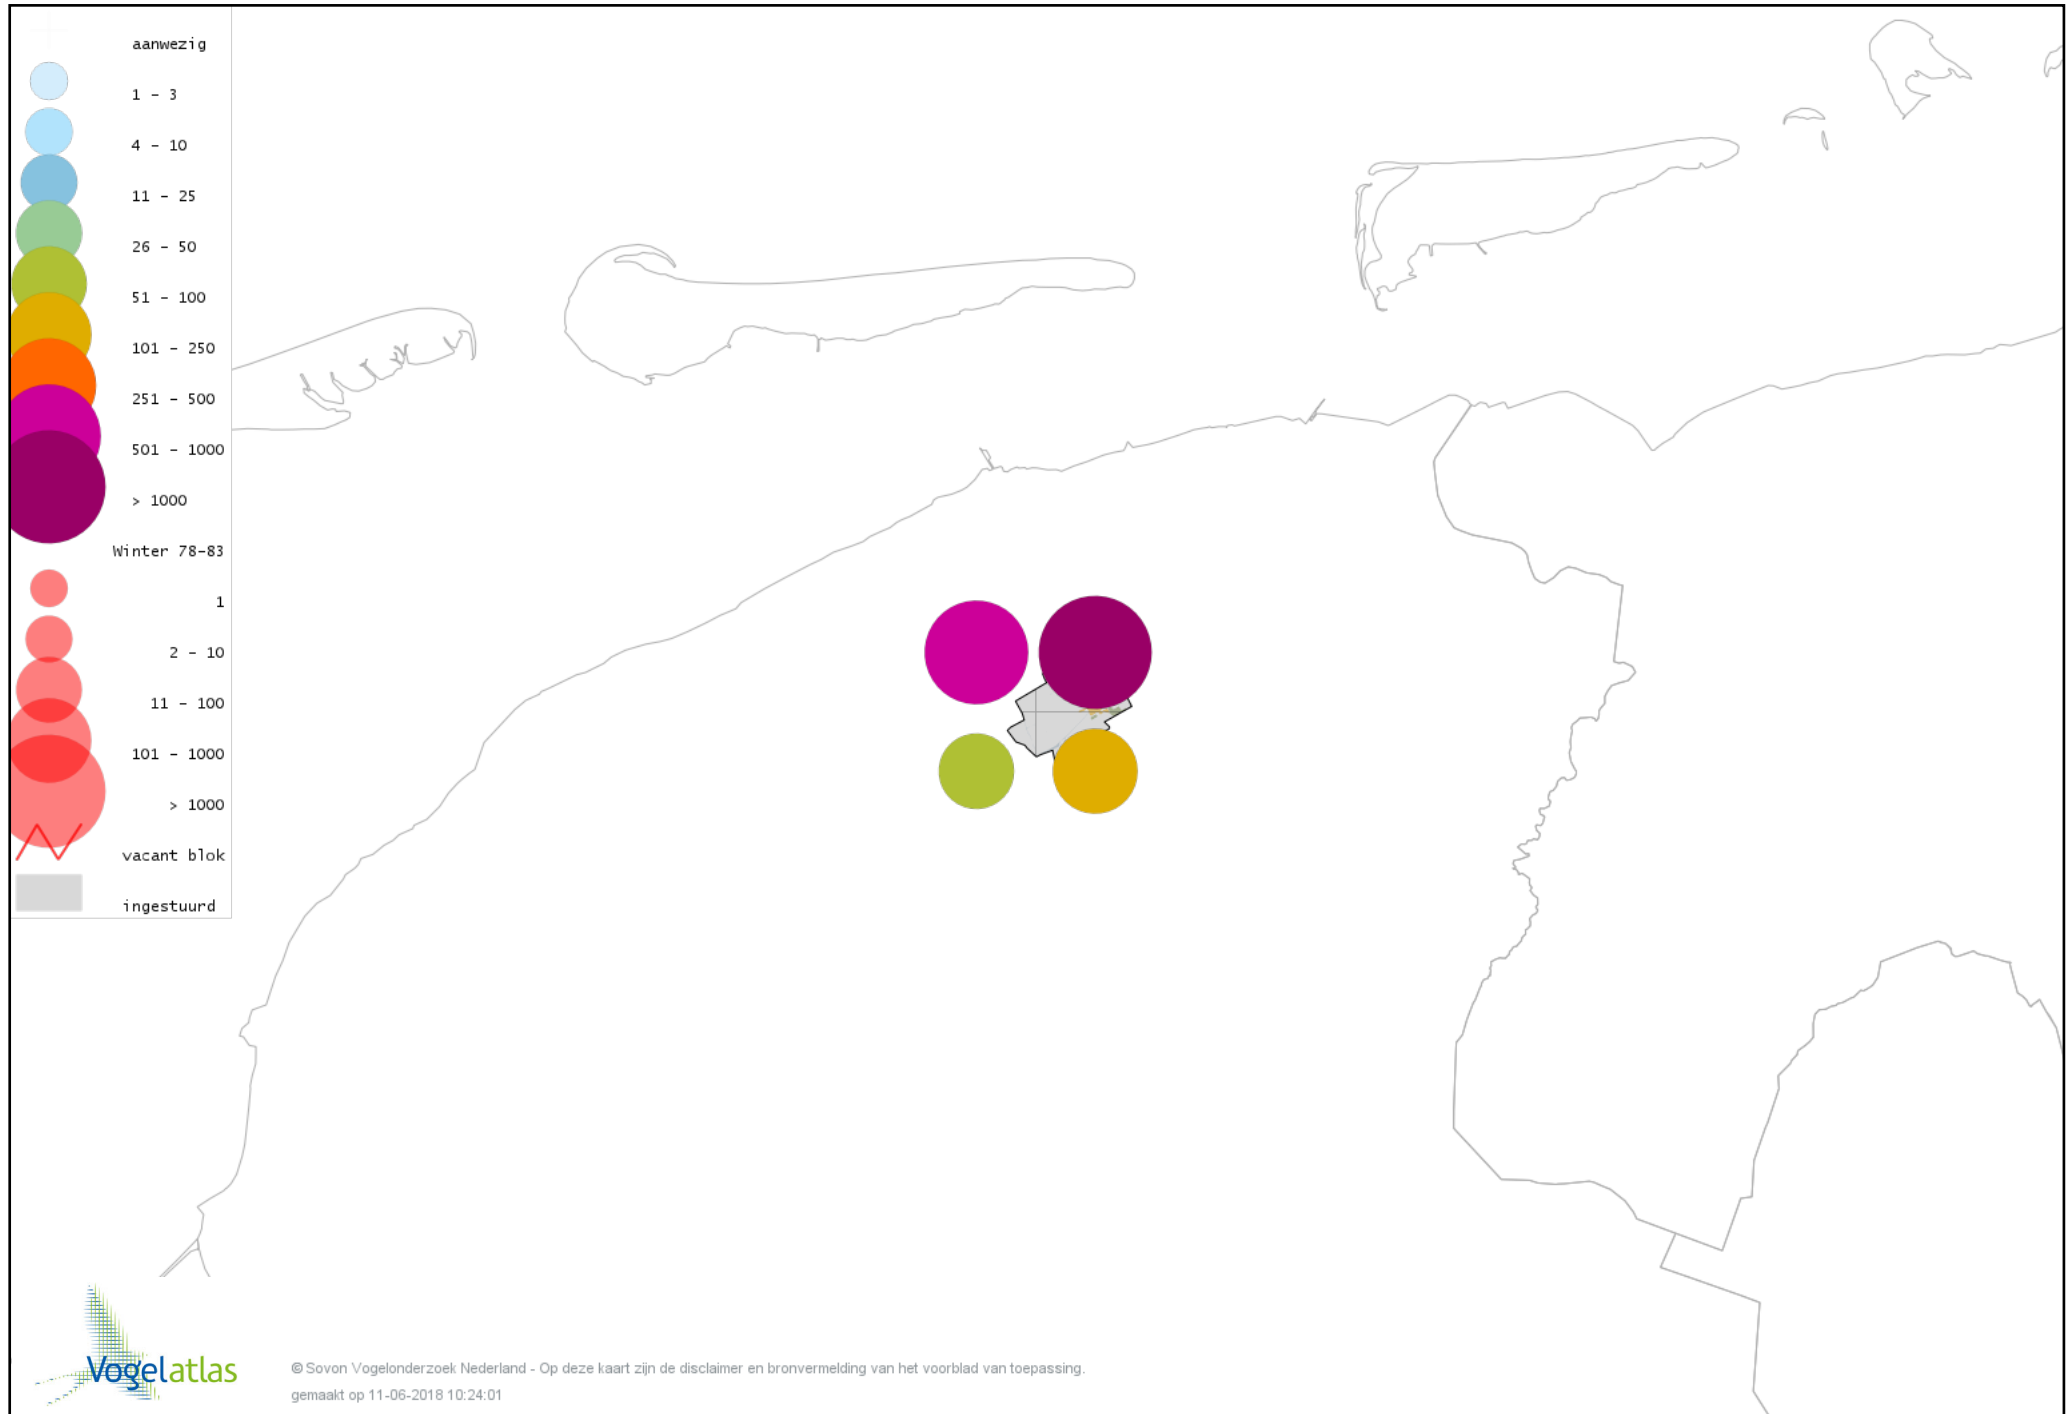

Voorlopige verspreidingskaart Sperwer winter

Voorlopige verspreidingskaart Buizerd winter

Voorlopige verspreidingskaart Ruigpootbuizerd winter

Voorlopige verspreidingskaart Torenvalk winter

Voorlopige verspreidingskaart Smelleken winter

Voorlopige verspreidingskaart Slechtvalk winter

Voorlopige verspreidingskaart Waterral winter

Voorlopige verspreidingskaart Waterhoen winter

Voorlopige verspreidingskaart Meerkoet winter

Voorlopige verspreidingskaart Scholekster winter

Voorlopige verspreidingskaart Goudplevier winter

Voorlopige verspreidingskaart Kievit winter

Voorlopige verspreidingskaart Bokje winter

Voorlopige verspreidingskaart Watersnip winter

Voorlopige verspreidingskaart Houtsnip winter

Voorlopige verspreidingskaart Wulp winter

Voorlopige verspreidingskaart Witgat winter

Voorlopige verspreidingskaart Tureluur winter

Voorlopige verspreidingskaart Kokmeeuw winter

Voorlopige verspreidingskaart Stormmeeuw winter