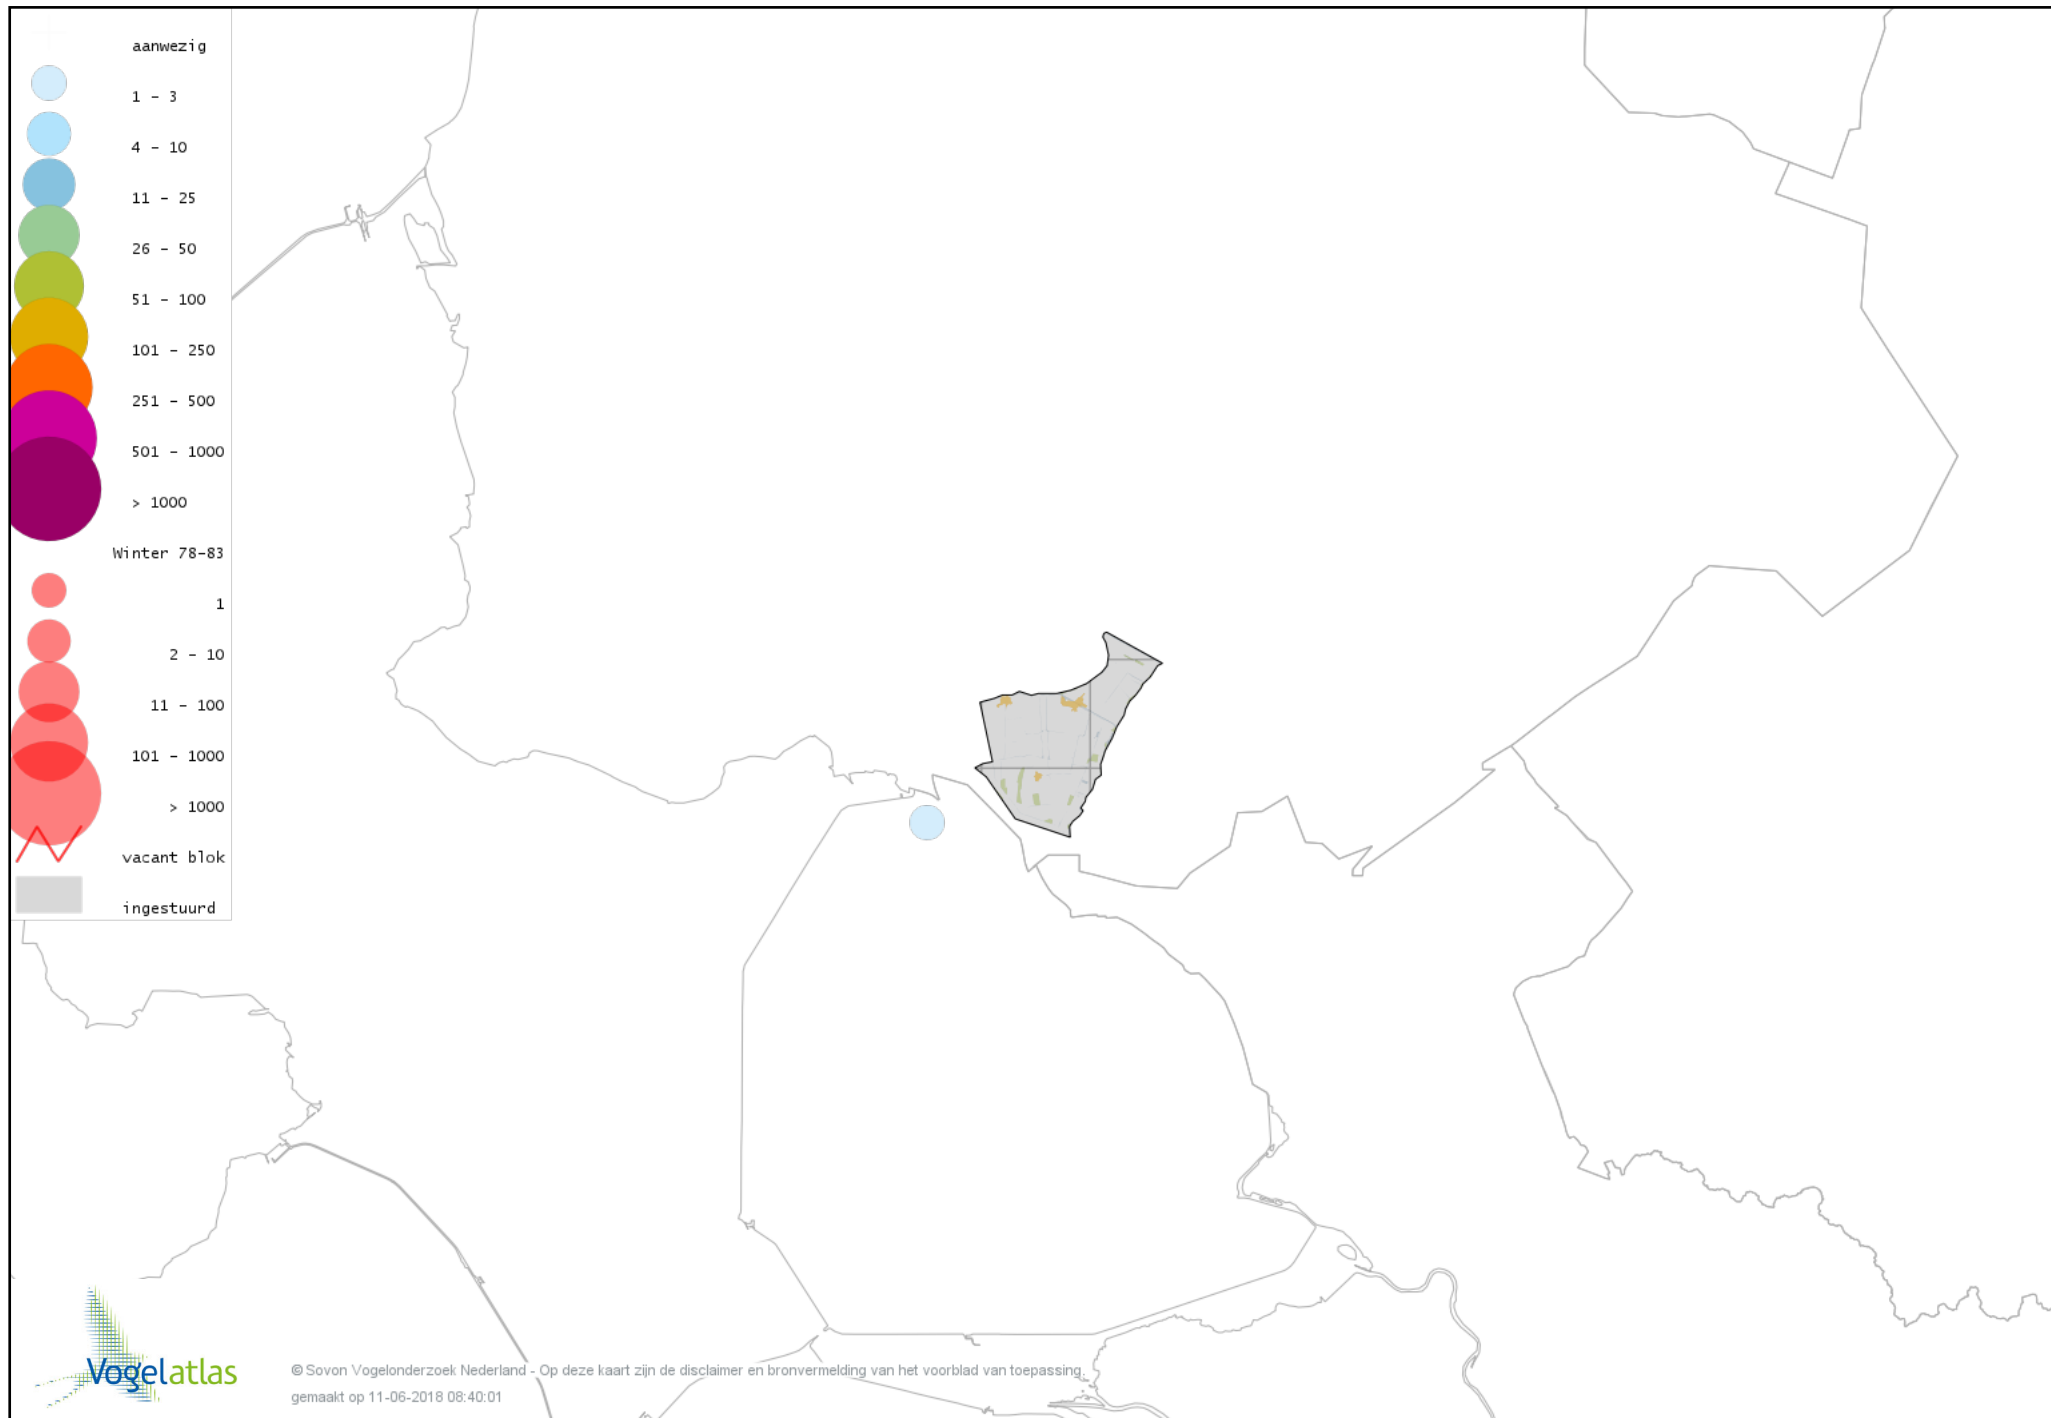

Voorlopige verspreidingskaart Pontische Meeuw winter