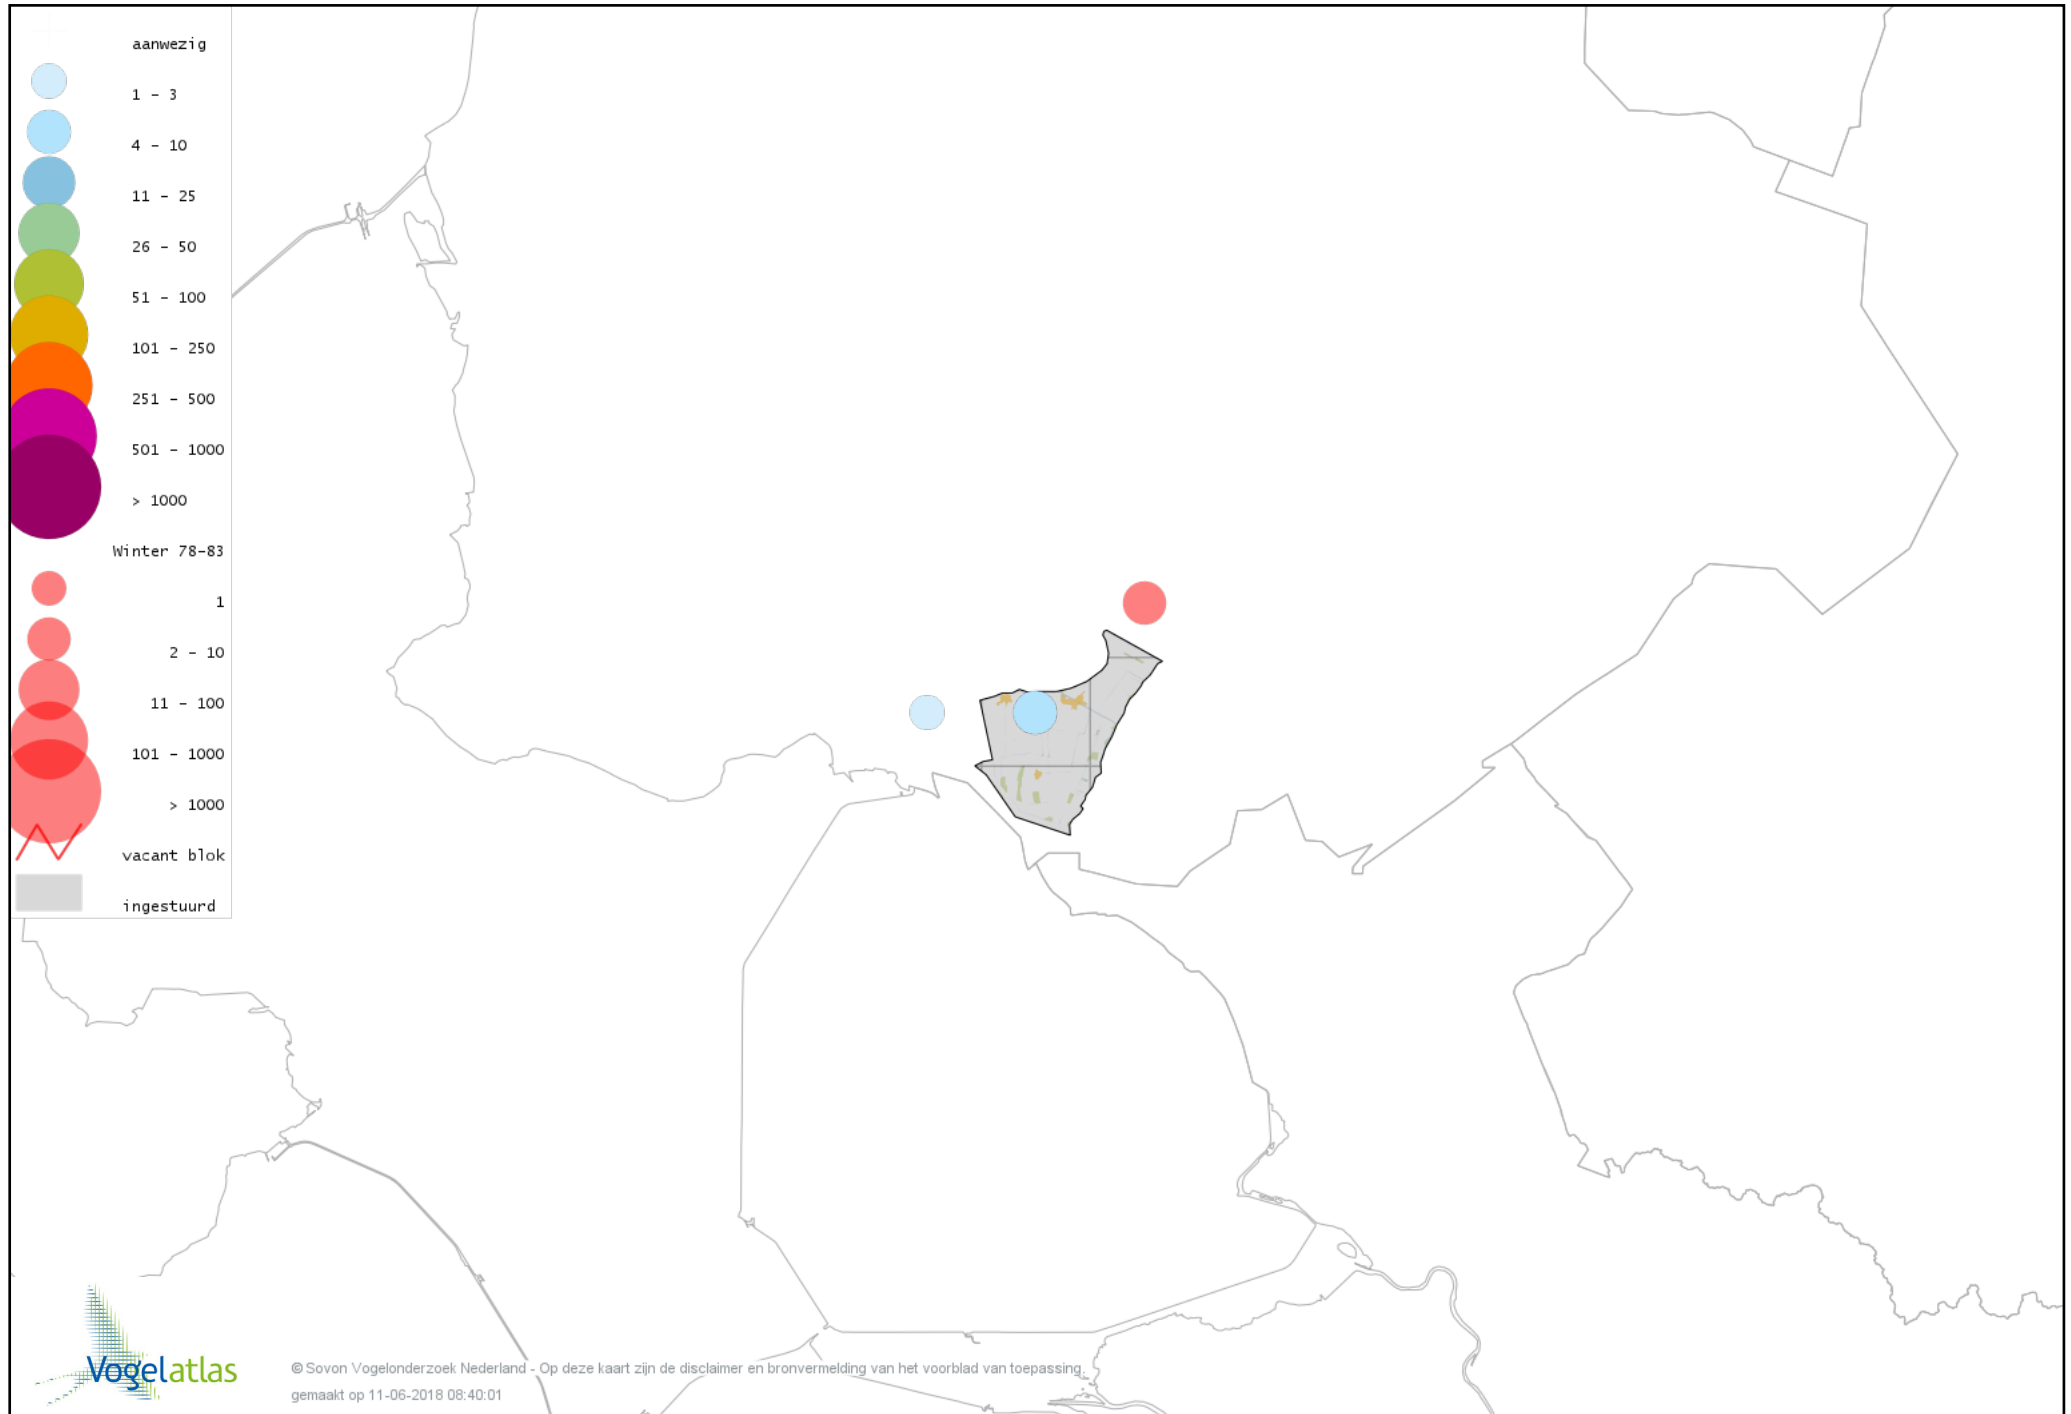

Voorlopige verspreidingskaart Putter winter

Voorlopige verspreidingskaart Sijs winter

Voorlopige verspreidingskaart Kneu winter

Voorlopige verspreidingskaart Kleine Barmsijs winter

Voorlopige verspreidingskaart Barmsijs (Grote of Kleine) winter

Voorlopige verspreidingskaart Kruisbek winter

Voorlopige verspreidingskaart Goudvink winter

Voorlopige verspreidingskaart Appelvink winter

Voorlopige verspreidingskaart Geelgors winter

Voorlopige verspreidingskaart Rietgors winter