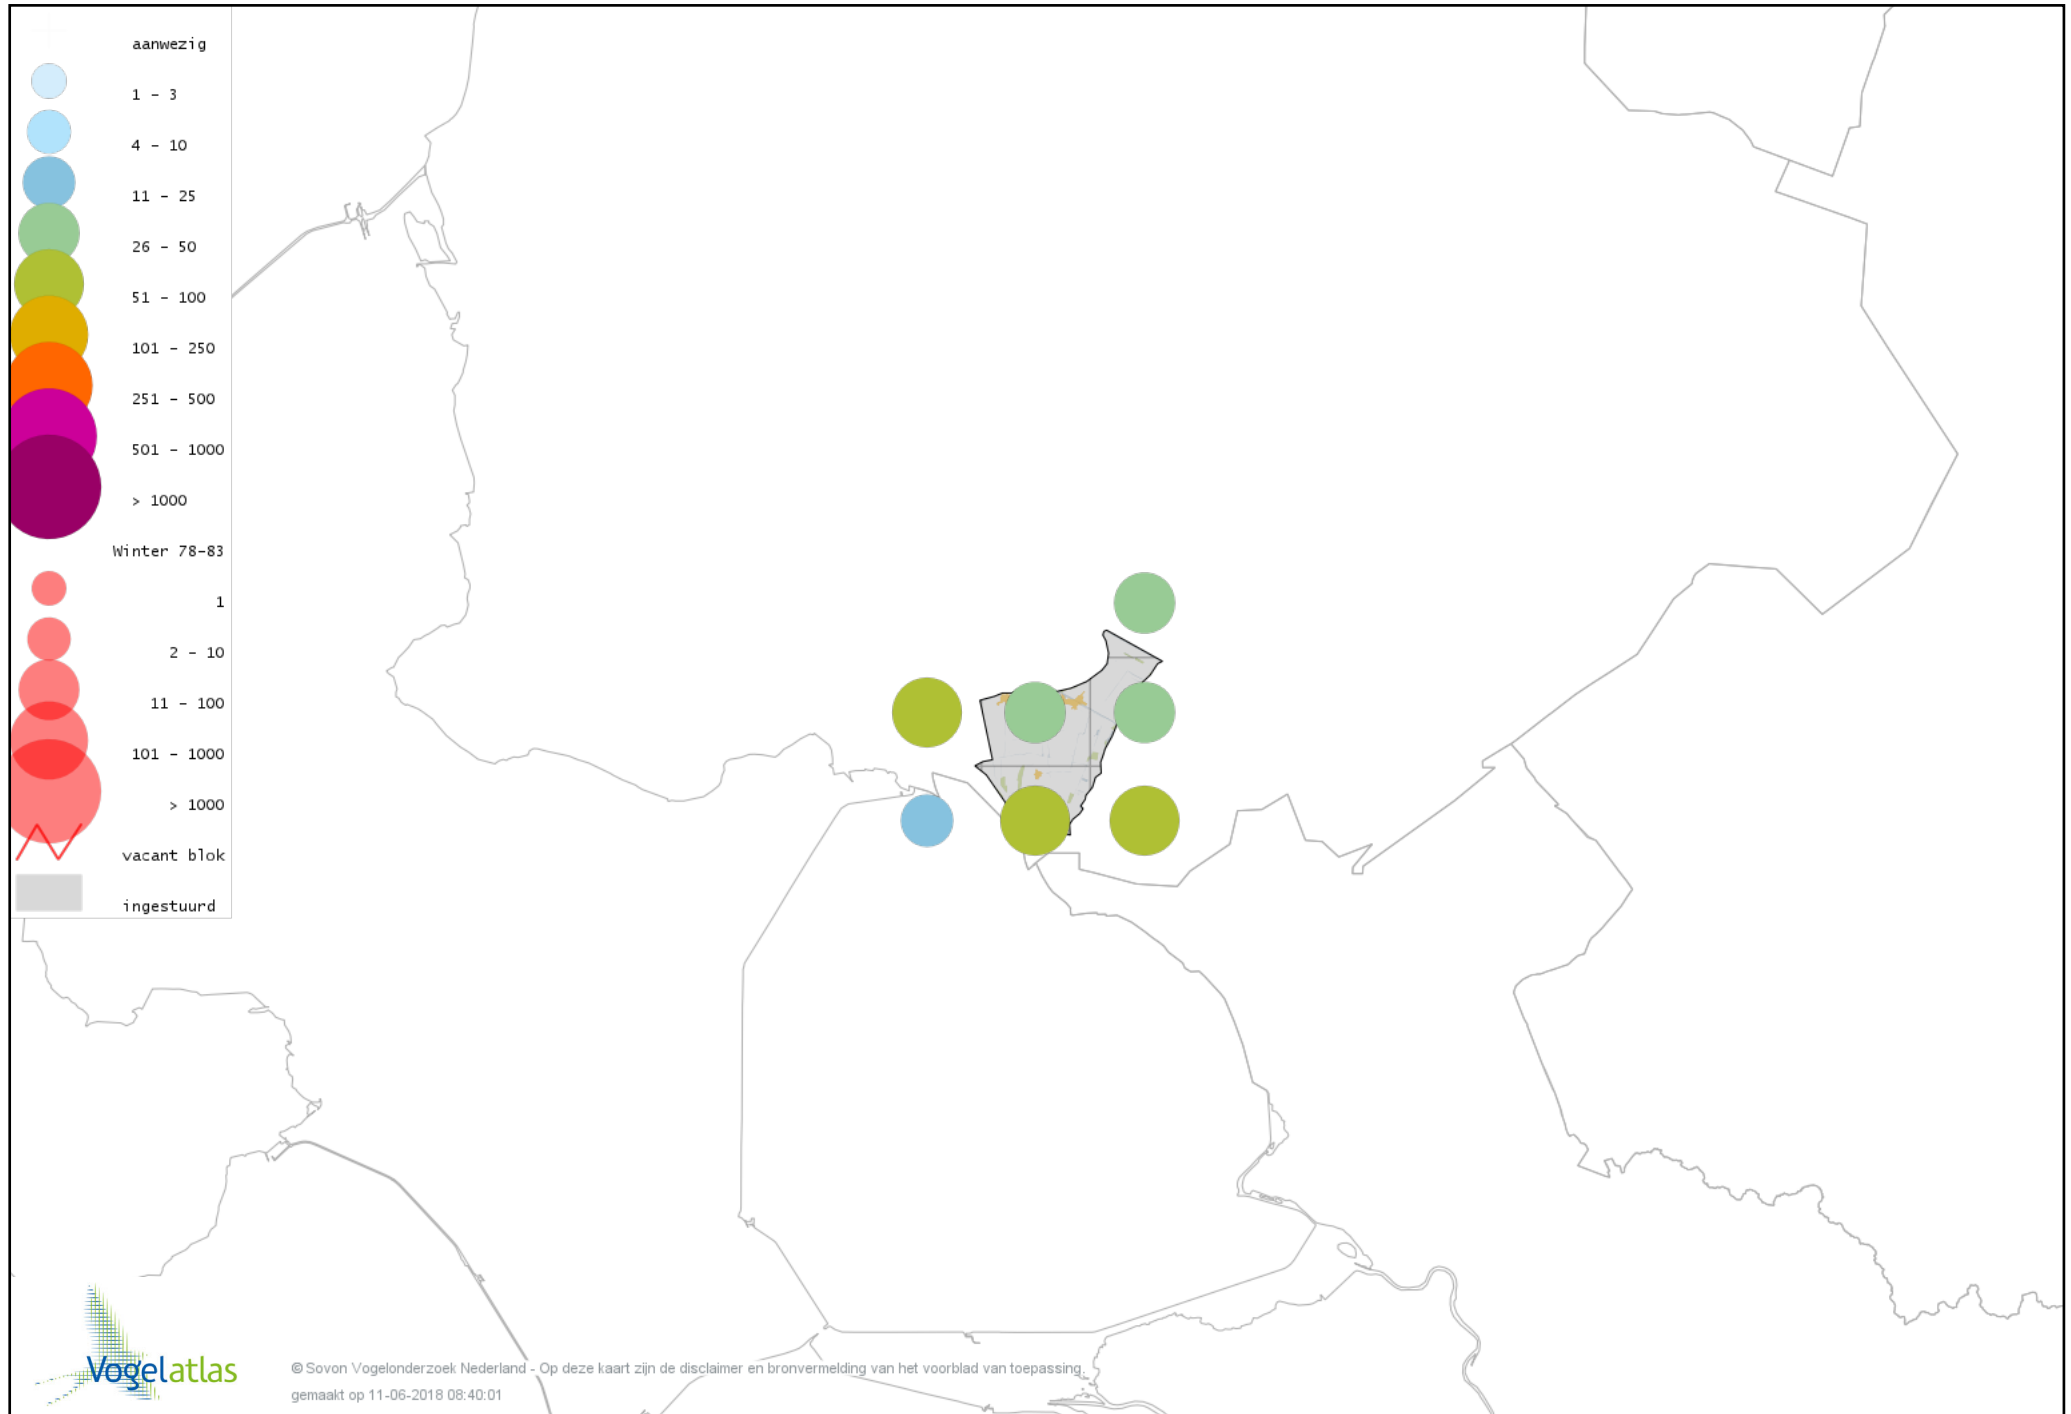

Voorlopige verspreidingskaart Middelste Zaagbek winter

Voorlopige verspreidingskaart Kraakeend winter

Voorlopige verspreidingskaart Smient winter

Voorlopige verspreidingskaart Slobeend winter

Voorlopige verspreidingskaart Wilde Eend winter

Voorlopige verspreidingskaart Soepeend winter

Voorlopige verspreidingskaart Pijlstaart winter

Voorlopige verspreidingskaart Wintertaling winter

Voorlopige verspreidingskaart Fazant winter

Voorlopige verspreidingskaart Aalscholver winter

Voorlopige verspreidingskaart Roerdomp winter

Voorlopige verspreidingskaart Kleine Zilverreiger winter

Voorlopige verspreidingskaart Grote Zilverreiger winter

Voorlopige verspreidingskaart Blauwe Reiger winter

Voorlopige verspreidingskaart Ooievaar winter

Voorlopige verspreidingskaart Lepelaar winter

Voorlopige verspreidingskaart Dodaars winter

Voorlopige verspreidingskaart Fuut winter

Voorlopige verspreidingskaart Georde Fuut winter