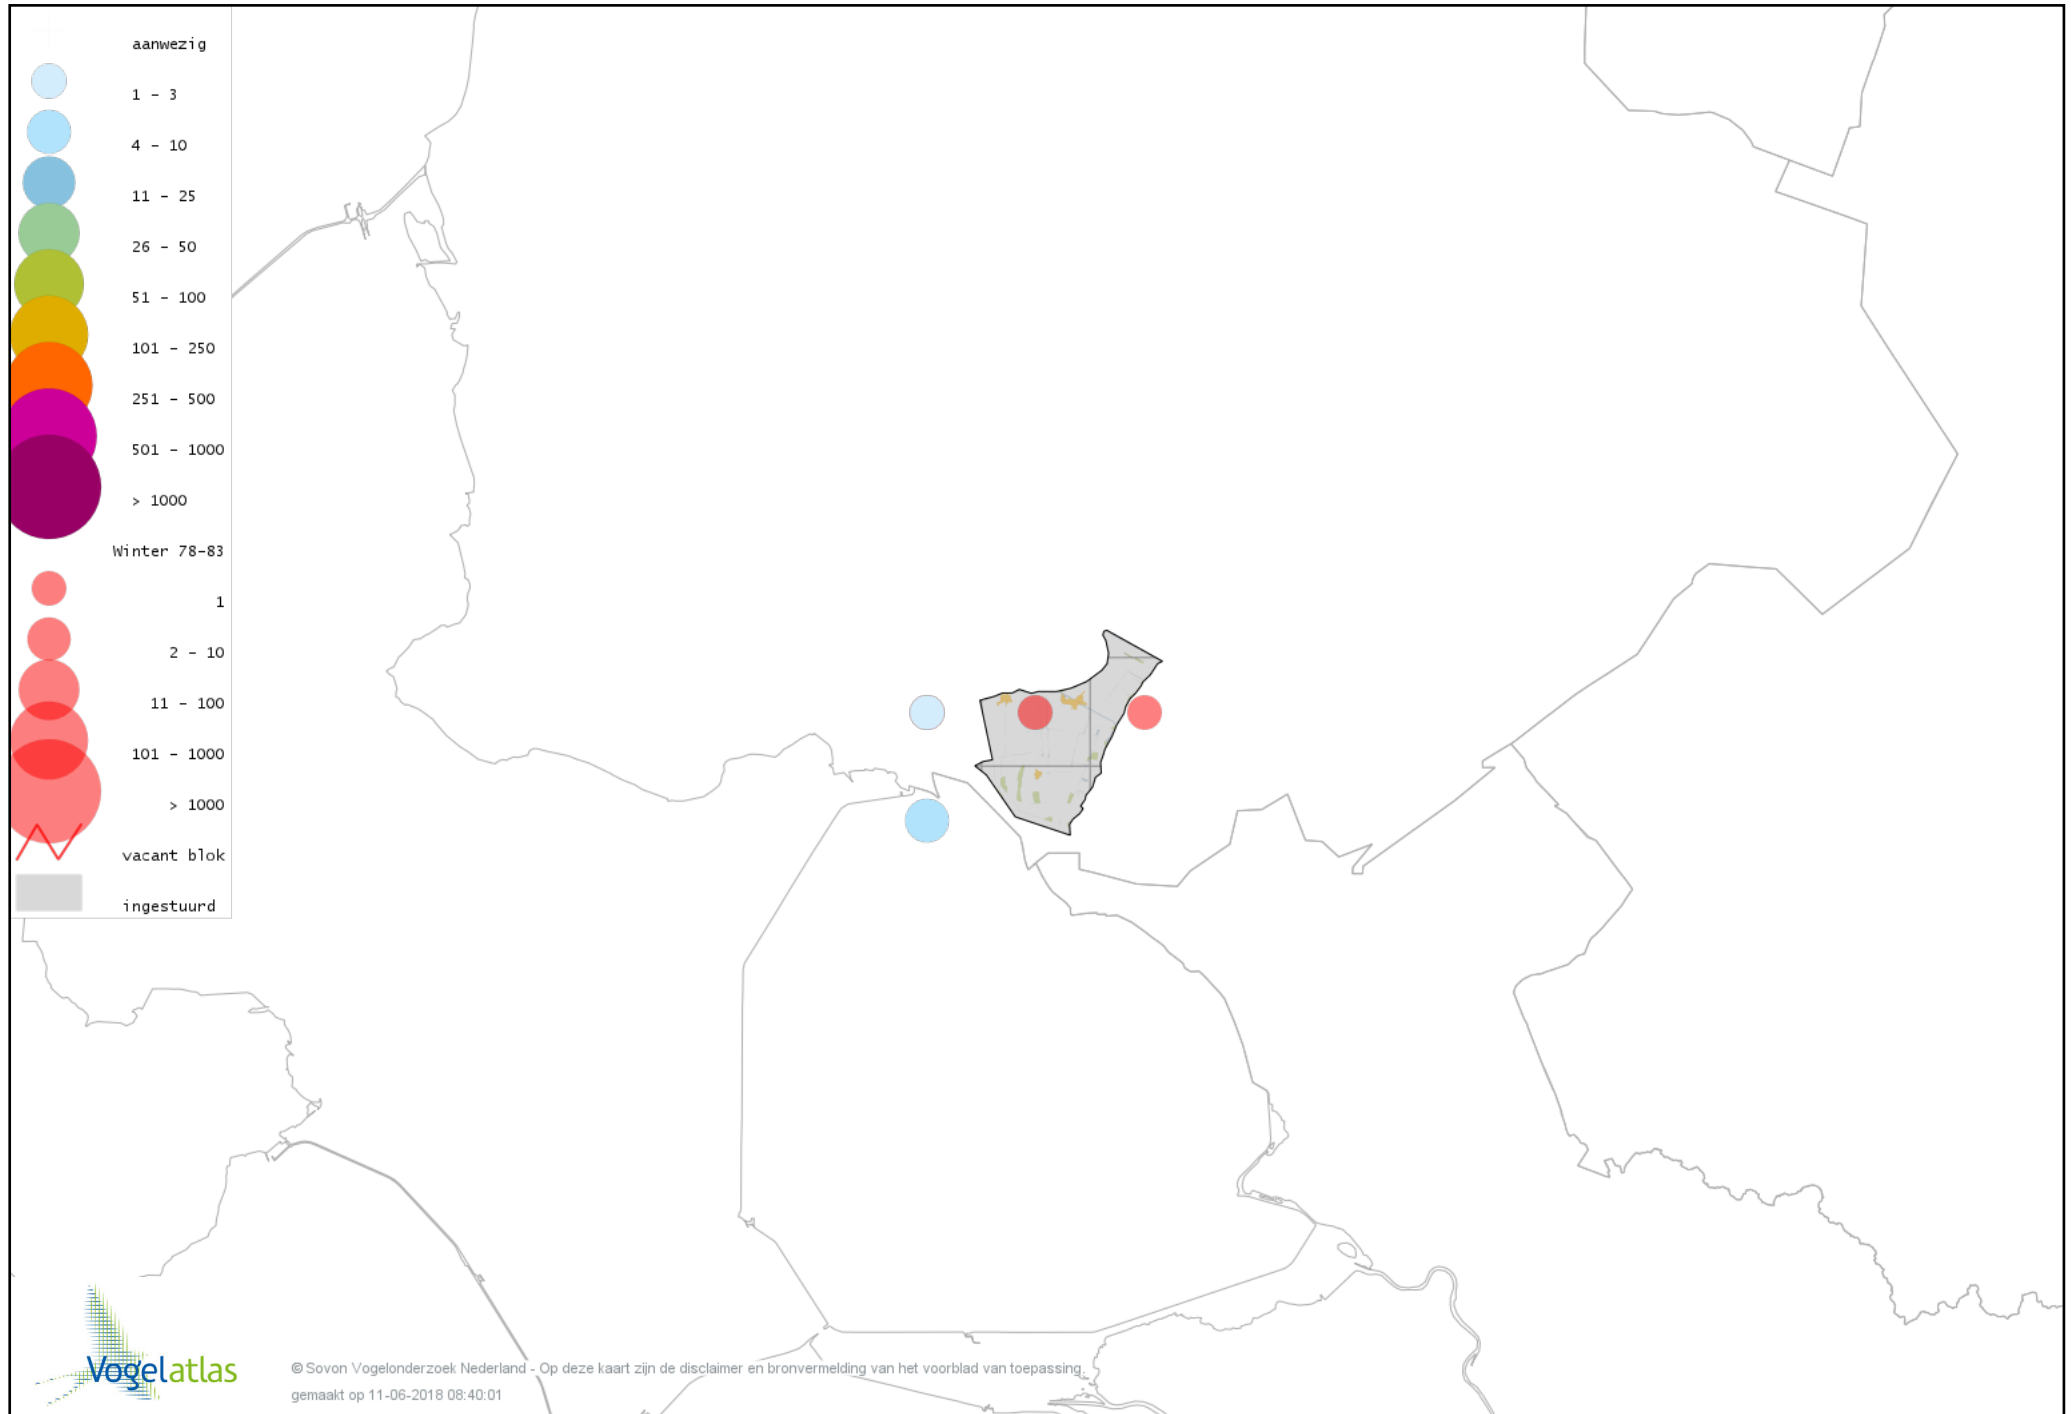

Voorlopige verspreidingskaart Boomkruiper winter

Voorlopige verspreidingskaart Winterkoning winter

Voorlopige verspreidingskaart Spreeuw winter

Voorlopige verspreidingskaart Merel winter

Voorlopige verspreidingskaart Kramsvogel winter

Voorlopige verspreidingskaart Zanglijster winter

Voorlopige verspreidingskaart Koperwiek winter

Voorlopige verspreidingskaart Grote Lijster winter

Voorlopige verspreidingskaart Roodborst winter

Voorlopige verspreidingskaart Roodborsttapuit winter

Voorlopige verspreidingskaart Heggenmus winter

Voorlopige verspreidingskaart Huismus winter

Voorlopige verspreidingskaart Ringmus winter

Voorlopige verspreidingskaart Grote Gele Kwikstaart winter

Voorlopige verspreidingskaart Witte Kwikstaart winter

Voorlopige verspreidingskaart Graspieper winter

Voorlopige verspreidingskaart Waterpieper winter

Voorlopige verspreidingskaart Vink winter

Voorlopige verspreidingskaart Keep winter

Voorlopige verspreidingskaart Groenling winter