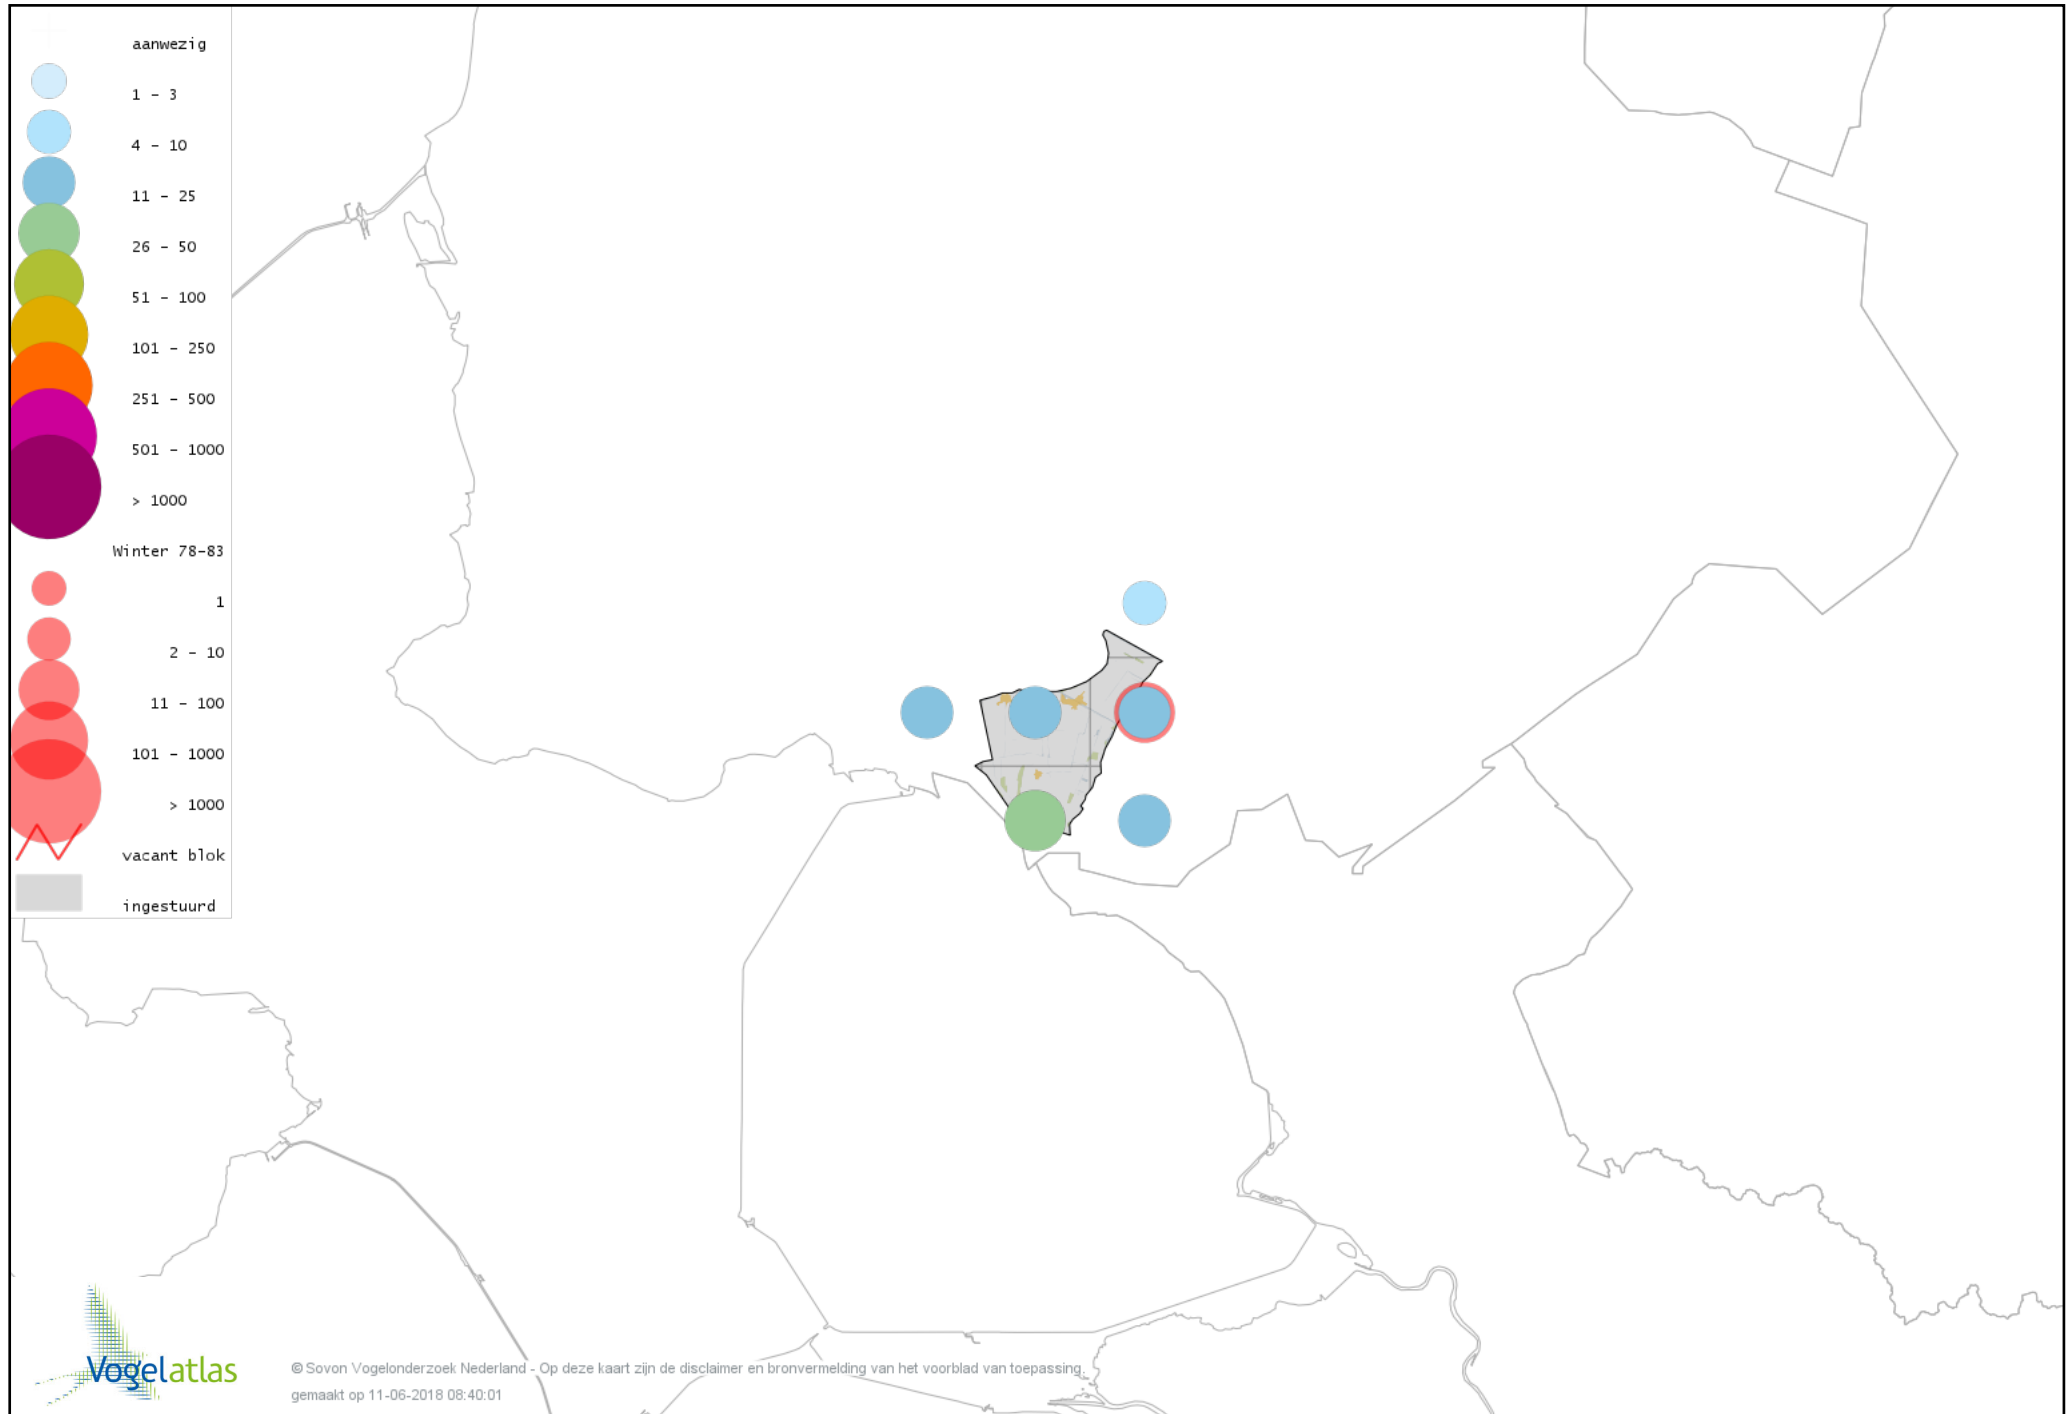

Voorlopige verspreidingskaart Nijlgans winter

Voorlopige verspreidingskaart Casarca winter

Voorlopige verspreidingskaart Bergeend winter

Voorlopige verspreidingskaart Tafeleend winter

Voorlopige verspreidingskaart Kuifeend winter

Voorlopige verspreidingskaart Topper winter

Voorlopige verspreidingskaart Muskuseend winter

Voorlopige verspreidingskaart Nonnetje winter

Voorlopige verspreidingskaart Brilduiker winter

Voorlopige verspreidingskaart Grote Zaagbek winter

Voorlopige verspreidingskaart Middelste Zaagbek winter

Voorlopige verspreidingskaart Kraakeend winter

Voorlopige verspreidingskaart Smient winter

Voorlopige verspreidingskaart Slobeend winter

Voorlopige verspreidingskaart Wilde Eend winter

Voorlopige verspreidingskaart Soepeend winter

Voorlopige verspreidingskaart Pijlstaart winter

Voorlopige verspreidingskaart Wintertaling winter

Voorlopige verspreidingskaart Fazant winter

Voorlopige verspreidingskaart Aalscholver winter