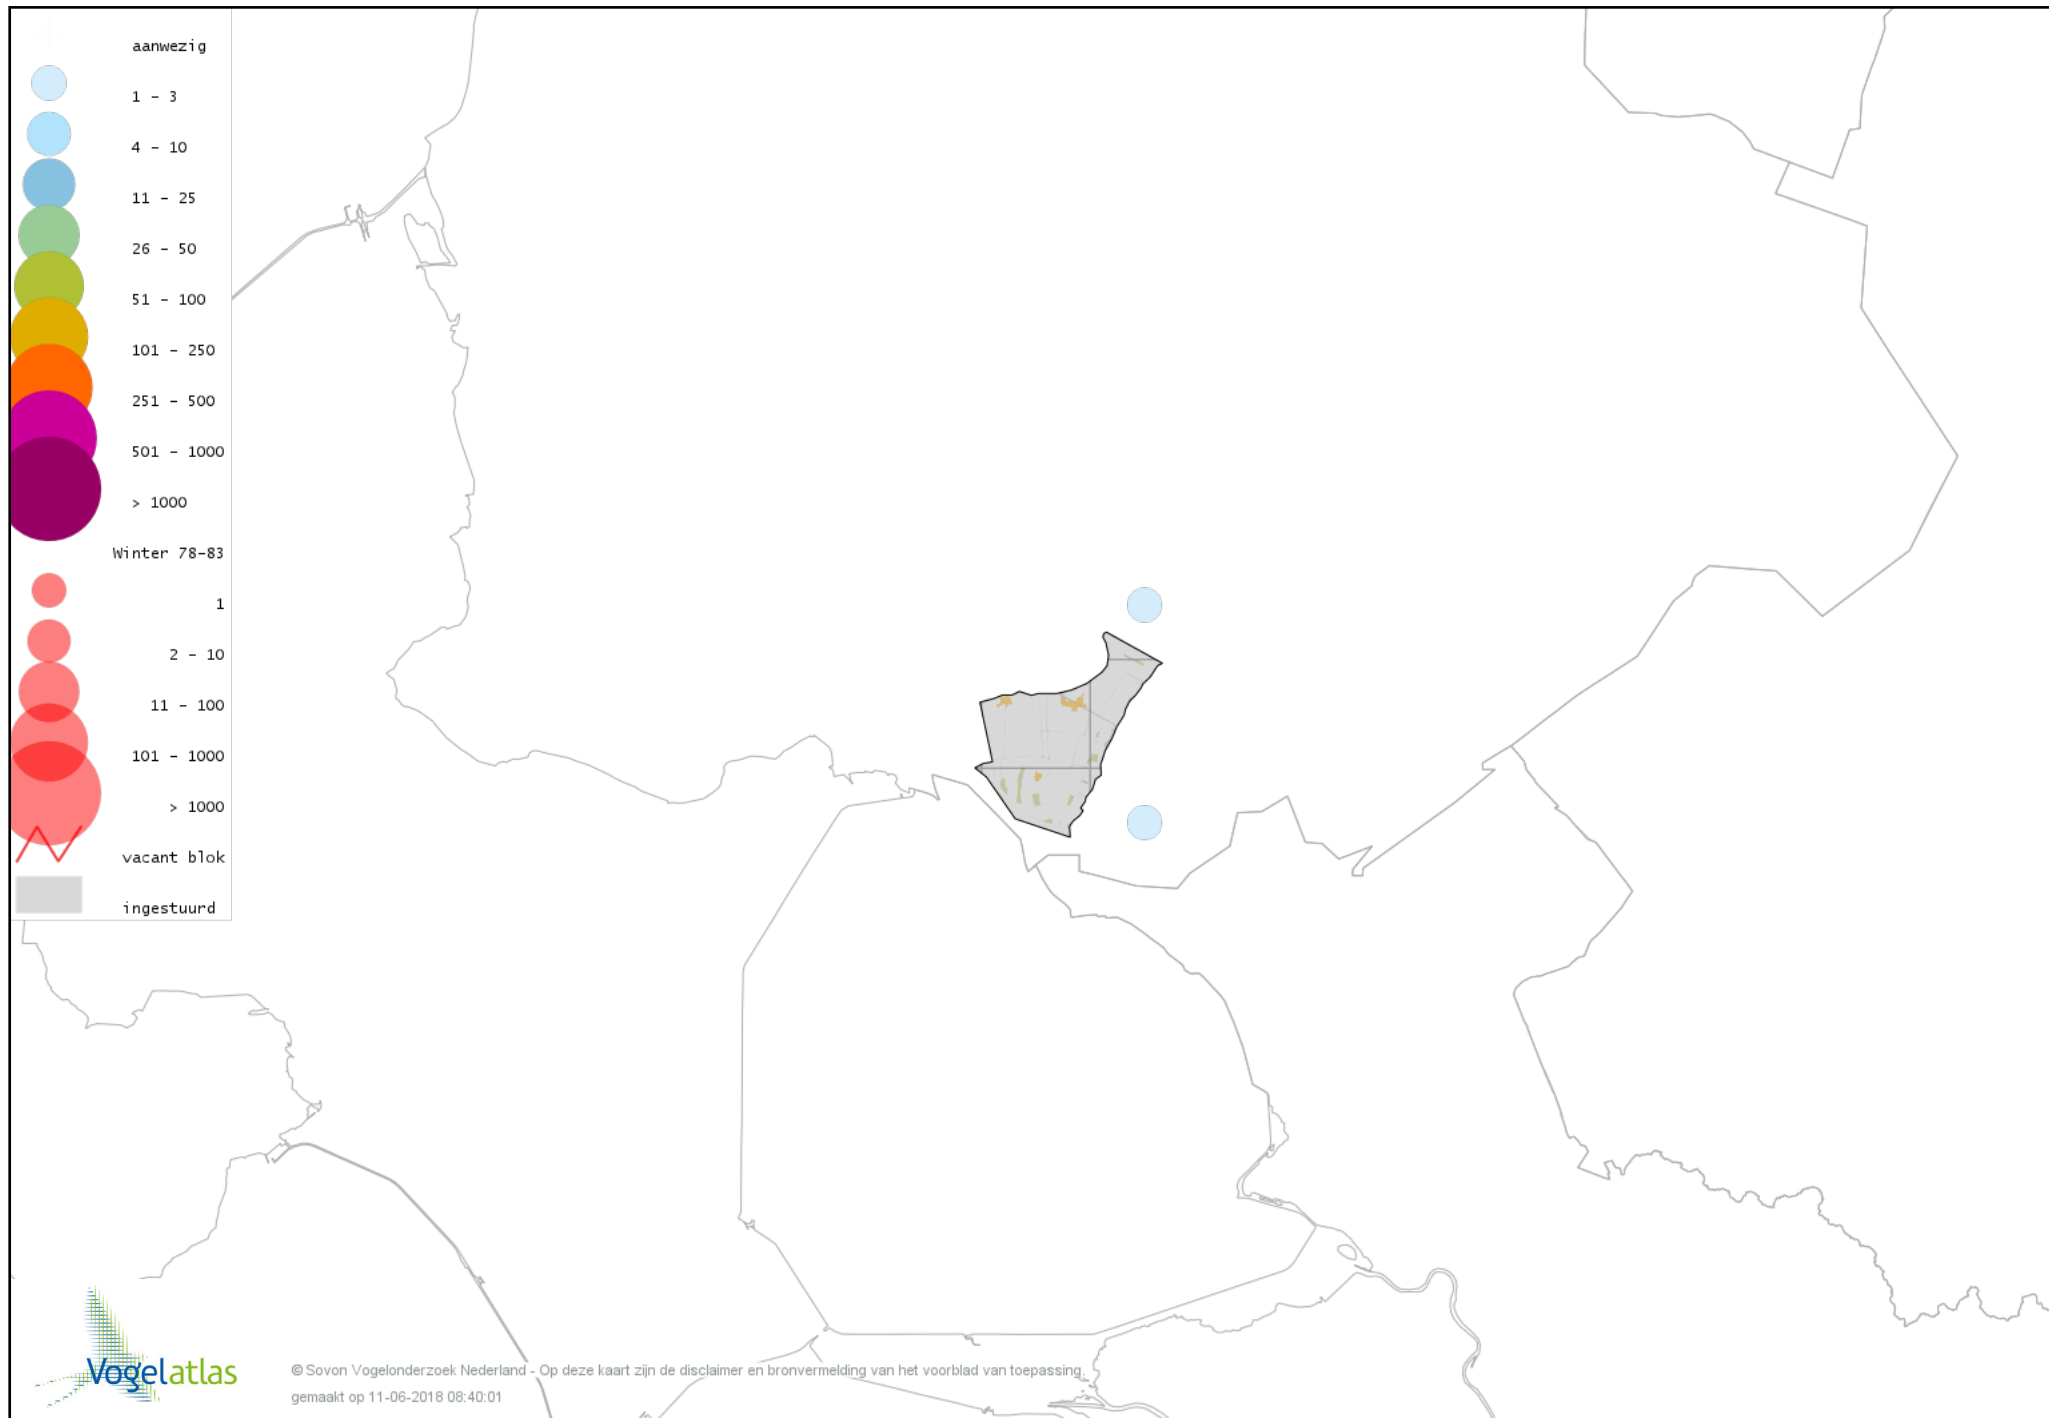

Voorlopige verspreidingskaart Boomkruiper winter

Voorlopige verspreidingskaart Winterkoning winter

Voorlopige verspreidingskaart Spreeuw winter

Voorlopige verspreidingskaart Merel winter

Voorlopige verspreidingskaart Kramsvogel winter

Voorlopige verspreidingskaart Zanglijster winter

Voorlopige verspreidingskaart Koperwiek winter

Voorlopige verspreidingskaart Grote Lijster winter

Voorlopige verspreidingskaart Roodborst winter

Voorlopige verspreidingskaart Roodborsttapuit winter