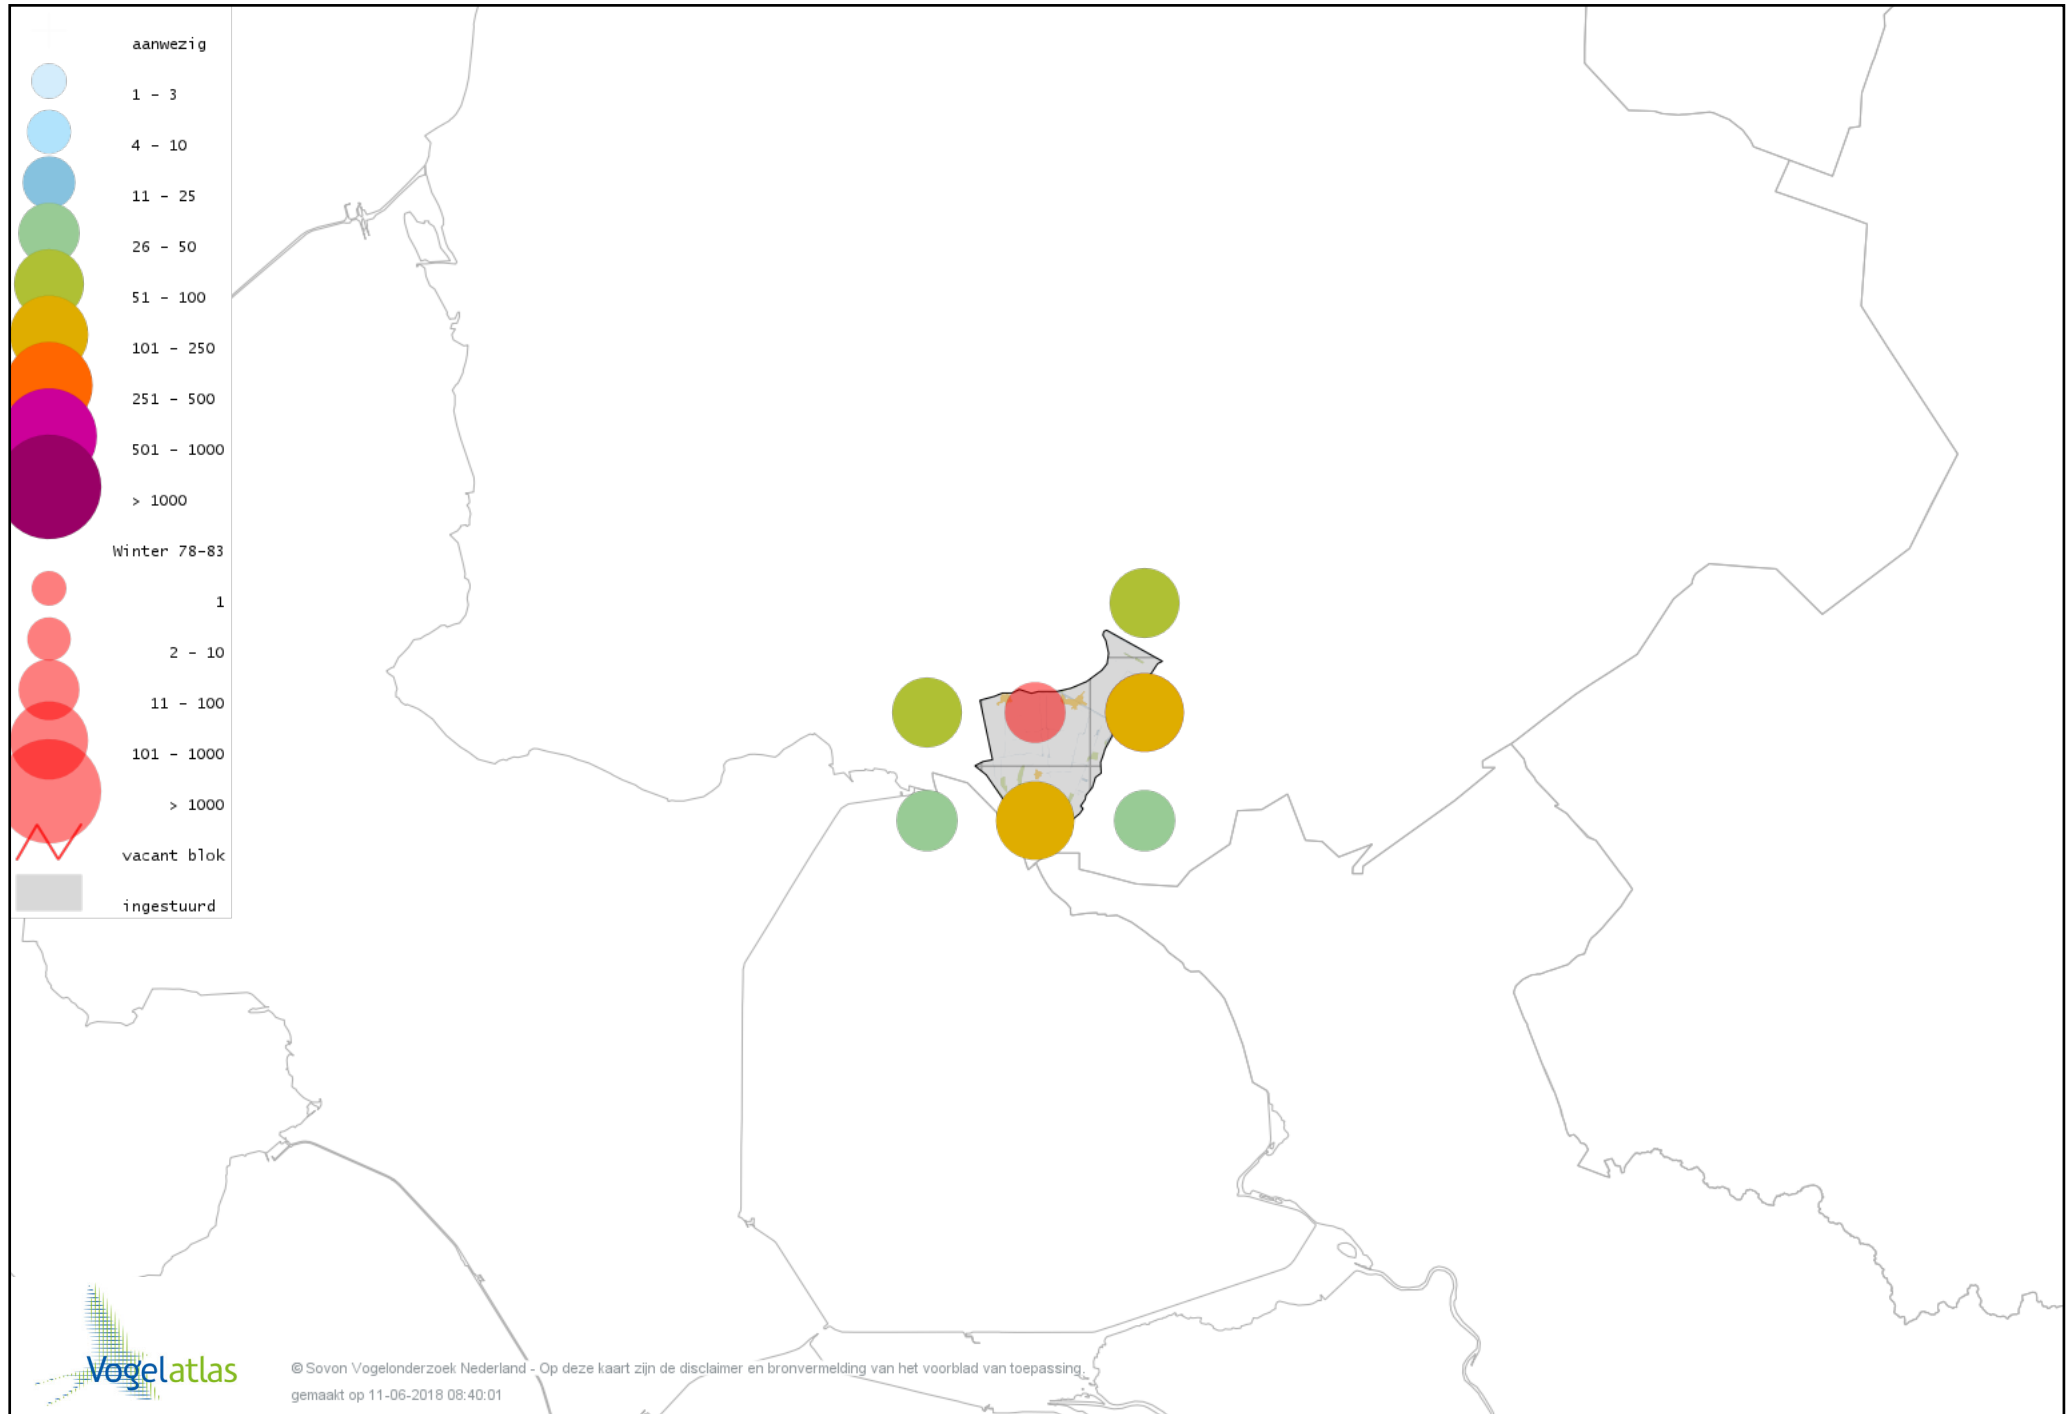

Voorlopige verspreidingskaart Nijlgans winter

Voorlopige verspreidingskaart Casarca winter

Voorlopige verspreidingskaart Bergeend winter

Voorlopige verspreidingskaart Tafeleend winter

Voorlopige verspreidingskaart Kuifeend winter

Voorlopige verspreidingskaart Topper winter

Voorlopige verspreidingskaart Muskuseend winter

Voorlopige verspreidingskaart Nonnetje winter

Voorlopige verspreidingskaart Brilduiker winter

Voorlopige verspreidingskaart Grote Zaagbek winter

Voorlopige verspreidingskaart Middelste Zaagbek winter

Voorlopige verspreidingskaart Kraakeend winter

Voorlopige verspreidingskaart Smient winter

Voorlopige verspreidingskaart Slobeend winter

Voorlopige verspreidingskaart Wilde Eend winter

Voorlopige verspreidingskaart Soepeend winter

Voorlopige verspreidingskaart Pijlstaart winter

Voorlopige verspreidingskaart Wintertaling winter

Voorlopige verspreidingskaart Fazant winter

Voorlopige verspreidingskaart Aalscholver winter