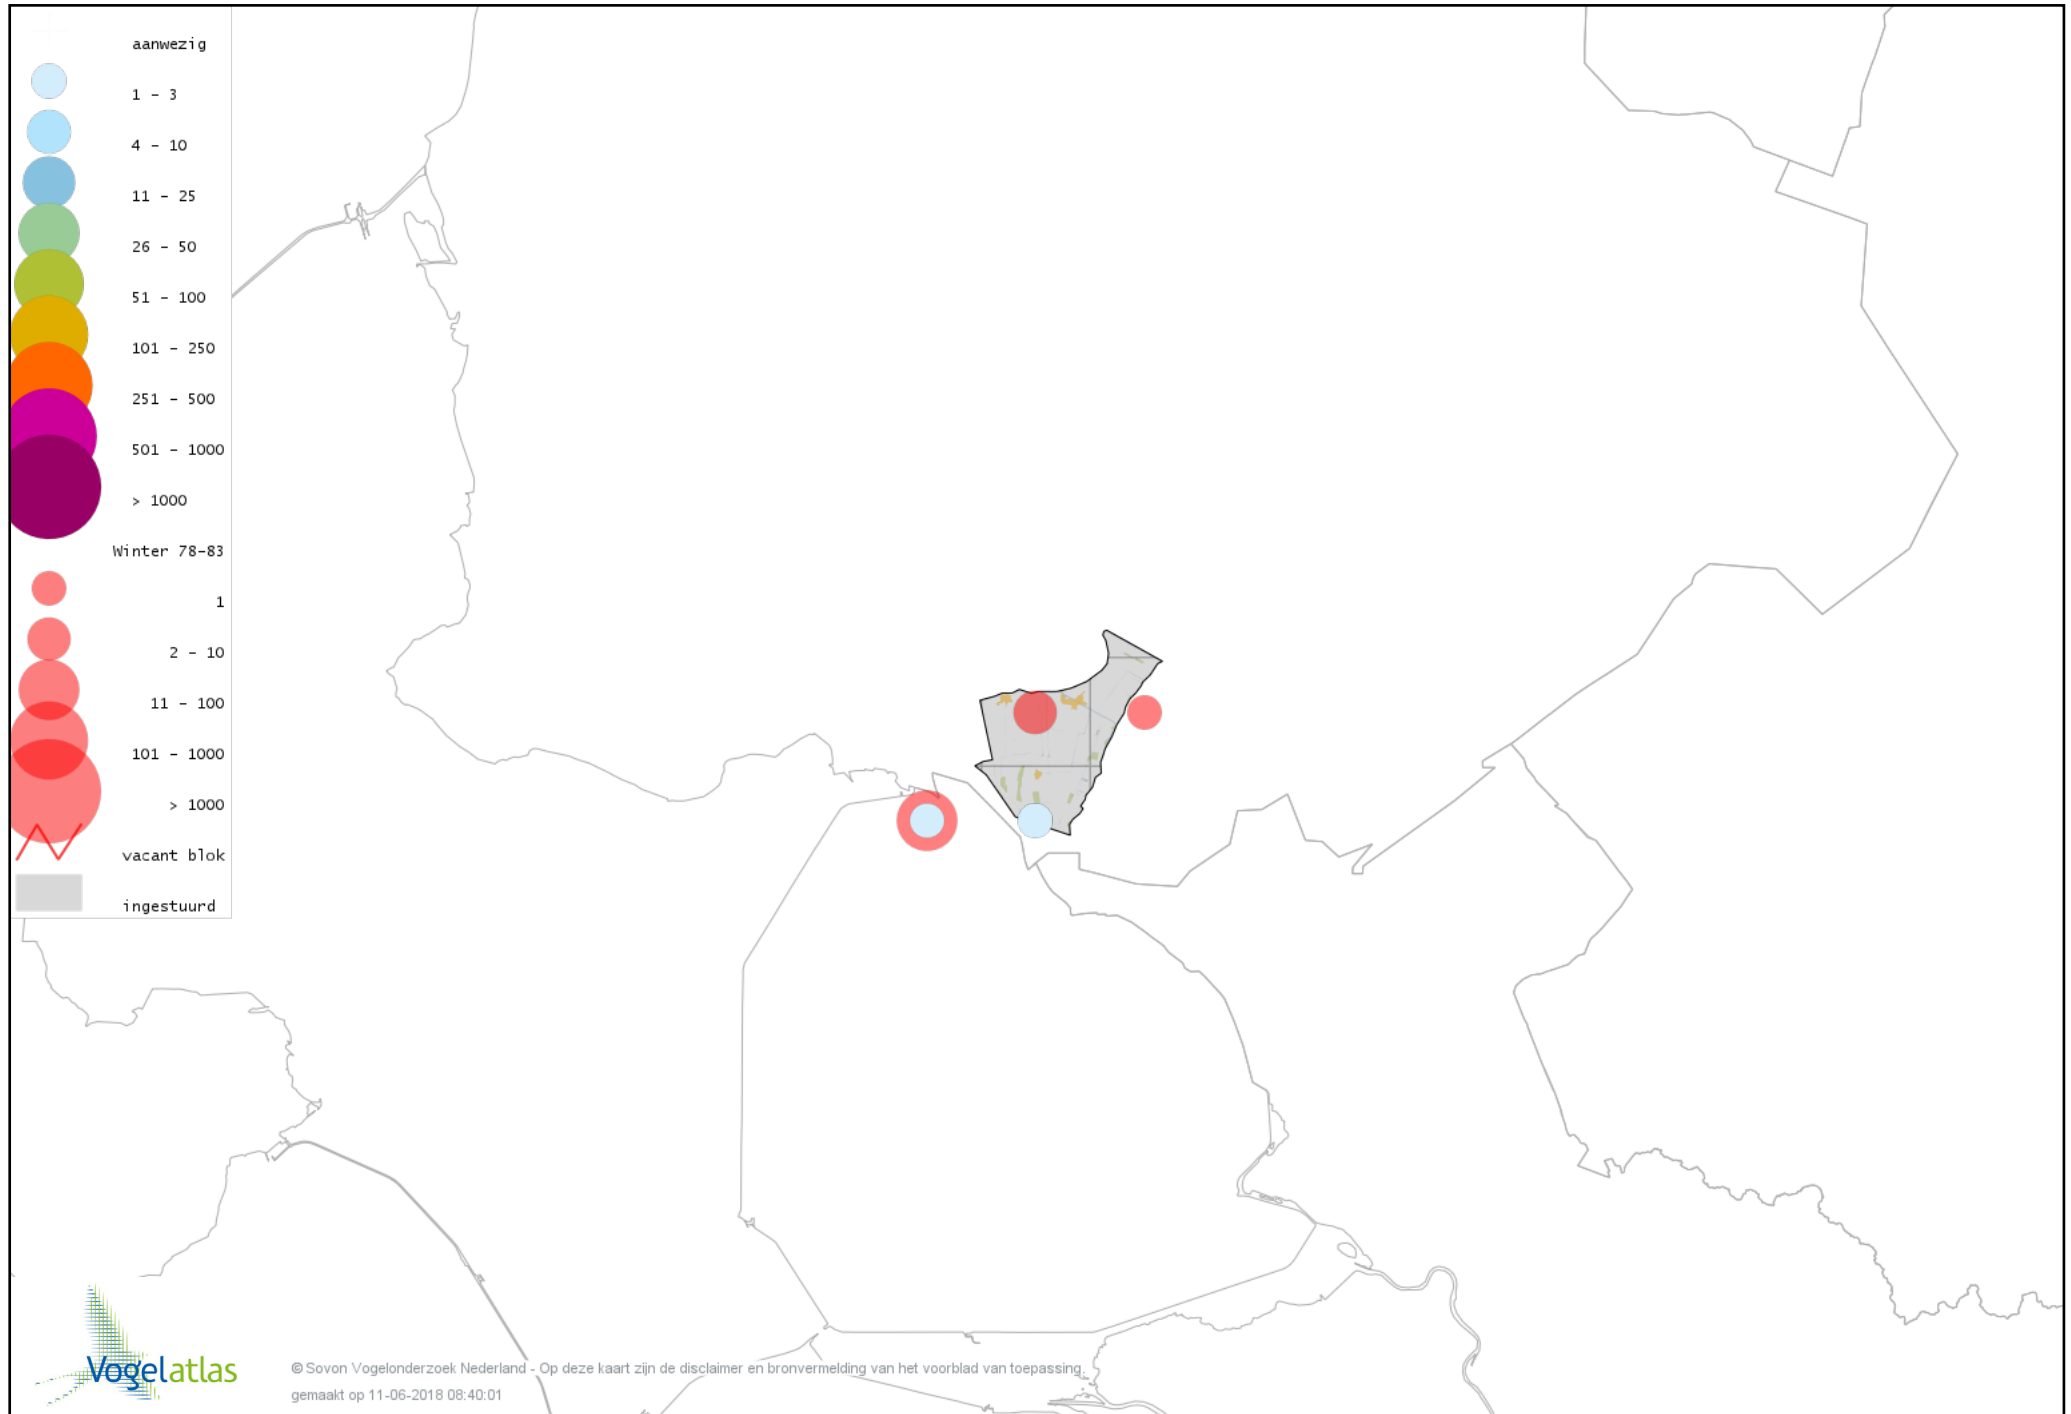

Voorlopige verspreidingskaart Grauwe Gans winter

Voorlopige verspreidingskaart Soepgans winter

Voorlopige verspreidingskaart Kolgans winter

Voorlopige verspreidingskaart Grote Canadese Gans winter

Voorlopige verspreidingskaart Brandgans winter

Voorlopige verspreidingskaart Nijlgans winter

Voorlopige verspreidingskaart Casarca winter

Voorlopige verspreidingskaart Bergeend winter

Voorlopige verspreidingskaart Tafeleend winter

Voorlopige verspreidingskaart Kuifeend winter

Voorlopige verspreidingskaart Topper winter

Voorlopige verspreidingskaart Muskuseend winter

Voorlopige verspreidingskaart Nonnetje winter

Voorlopige verspreidingskaart Brilduiker winter

Voorlopige verspreidingskaart Grote Zaagbek winter

Voorlopige verspreidingskaart Middelste Zaagbek winter

Voorlopige verspreidingskaart Kraakeend winter

Voorlopige verspreidingskaart Smient winter

Voorlopige verspreidingskaart Slobeend winter

Voorlopige verspreidingskaart Wilde Eend winter