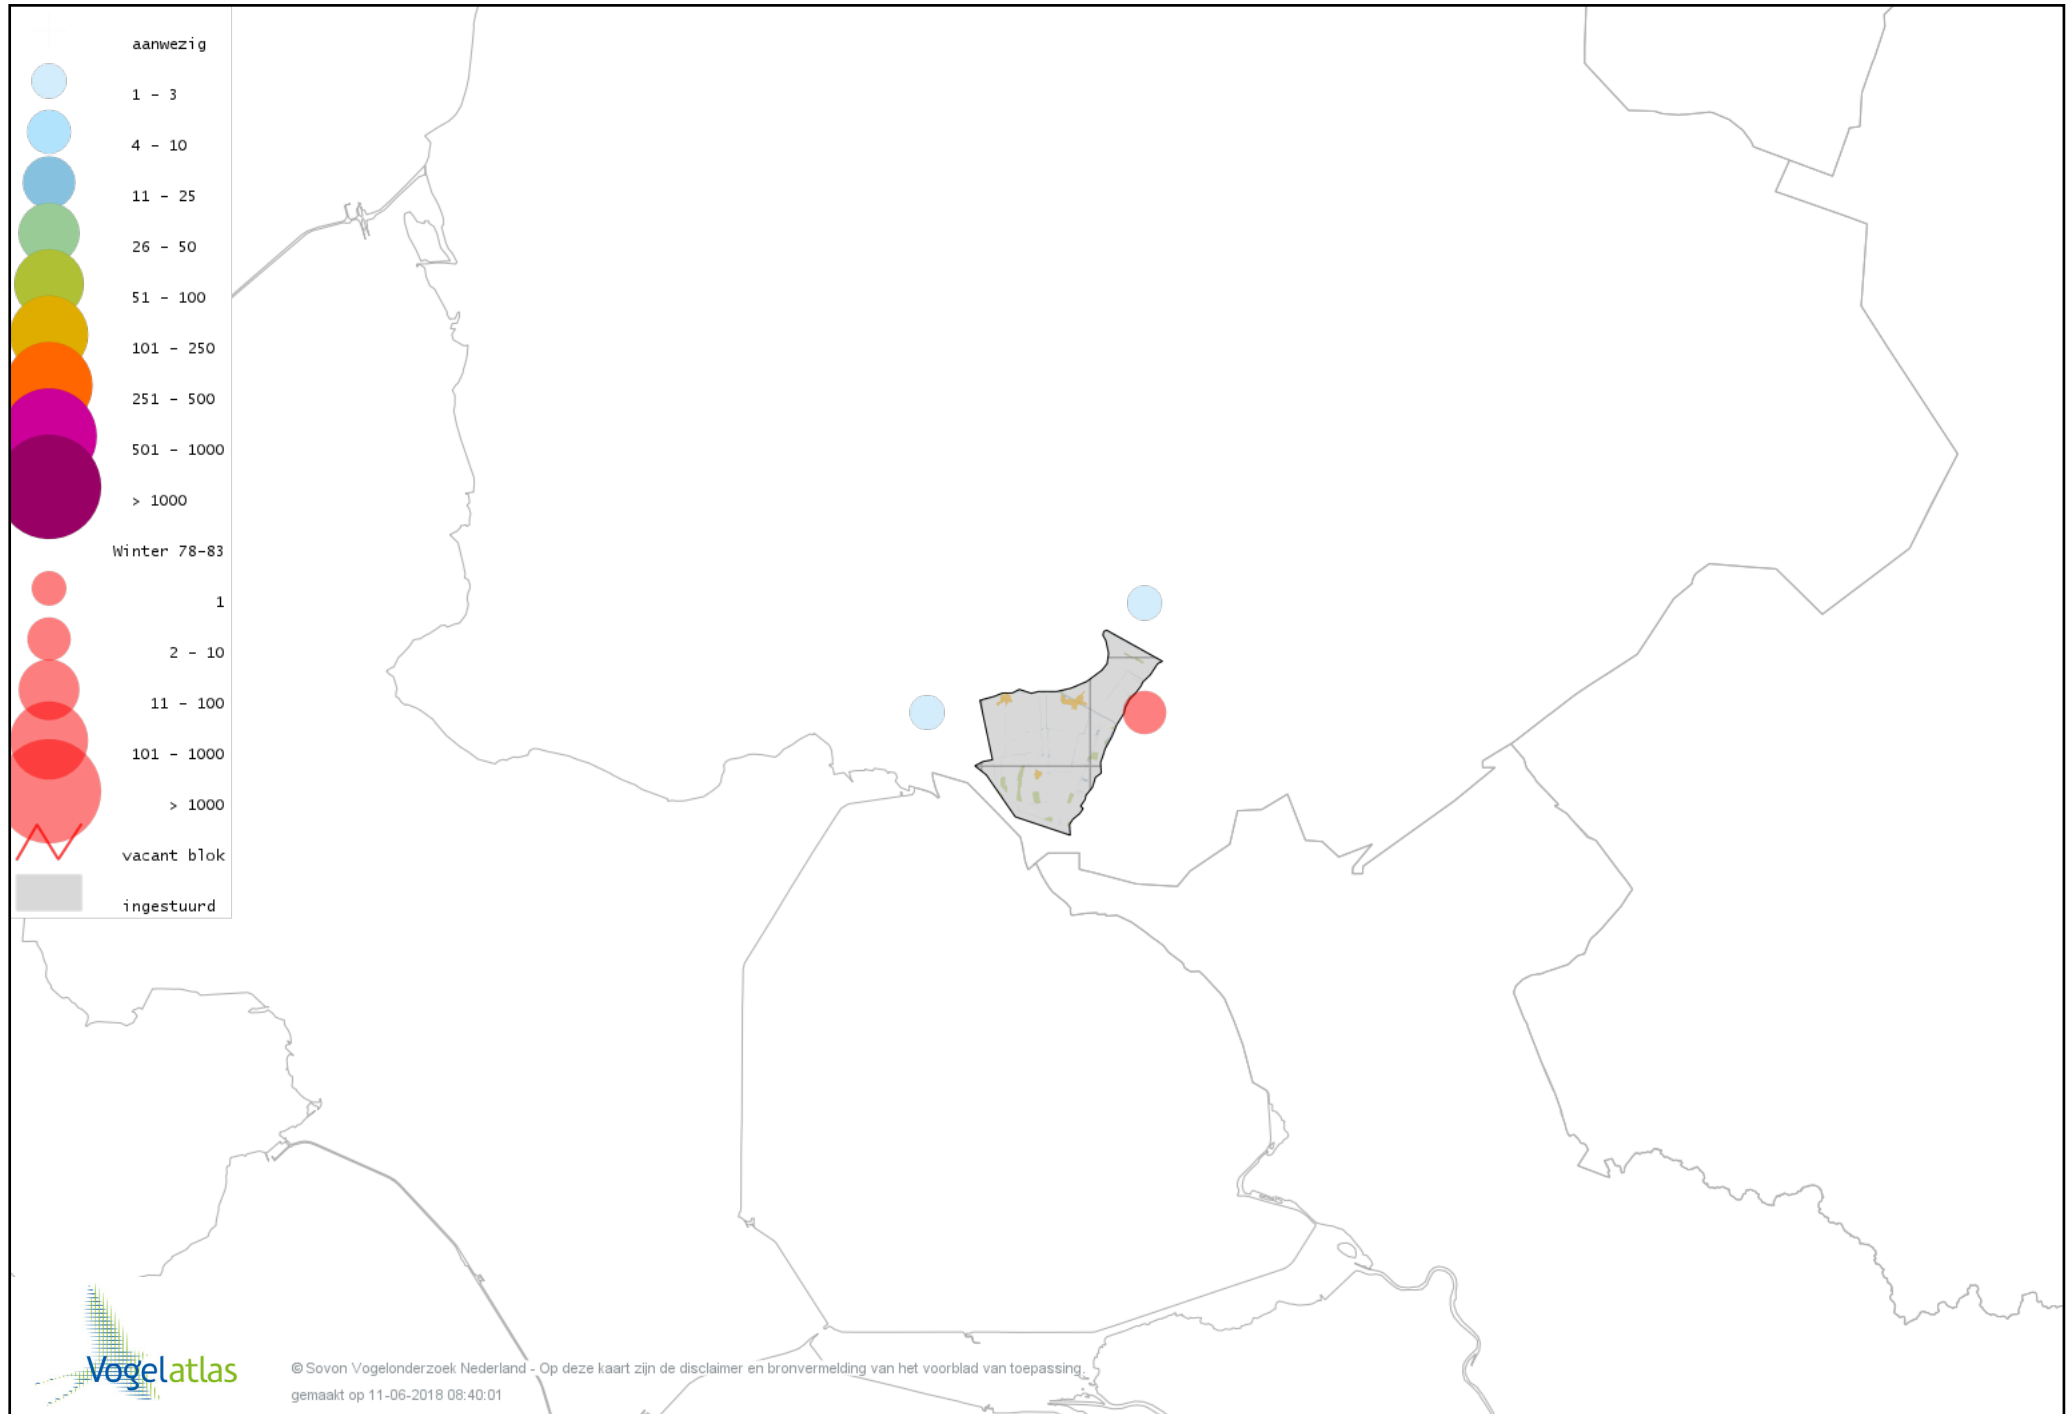

Voorlopige verspreidingskaart Watersnip winter

Voorlopige verspreidingskaart Houtsnip winter

Voorlopige verspreidingskaart Wulp winter

Voorlopige verspreidingskaart Oeverloper winter

Voorlopige verspreidingskaart Witgat winter

Voorlopige verspreidingskaart Tureluur winter

Voorlopige verspreidingskaart Kokmeeuw winter

Voorlopige verspreidingskaart Stormmeeuw winter

Voorlopige verspreidingskaart Kleine Mantelmeeuw winter

Voorlopige verspreidingskaart Zilvermeeuw winter