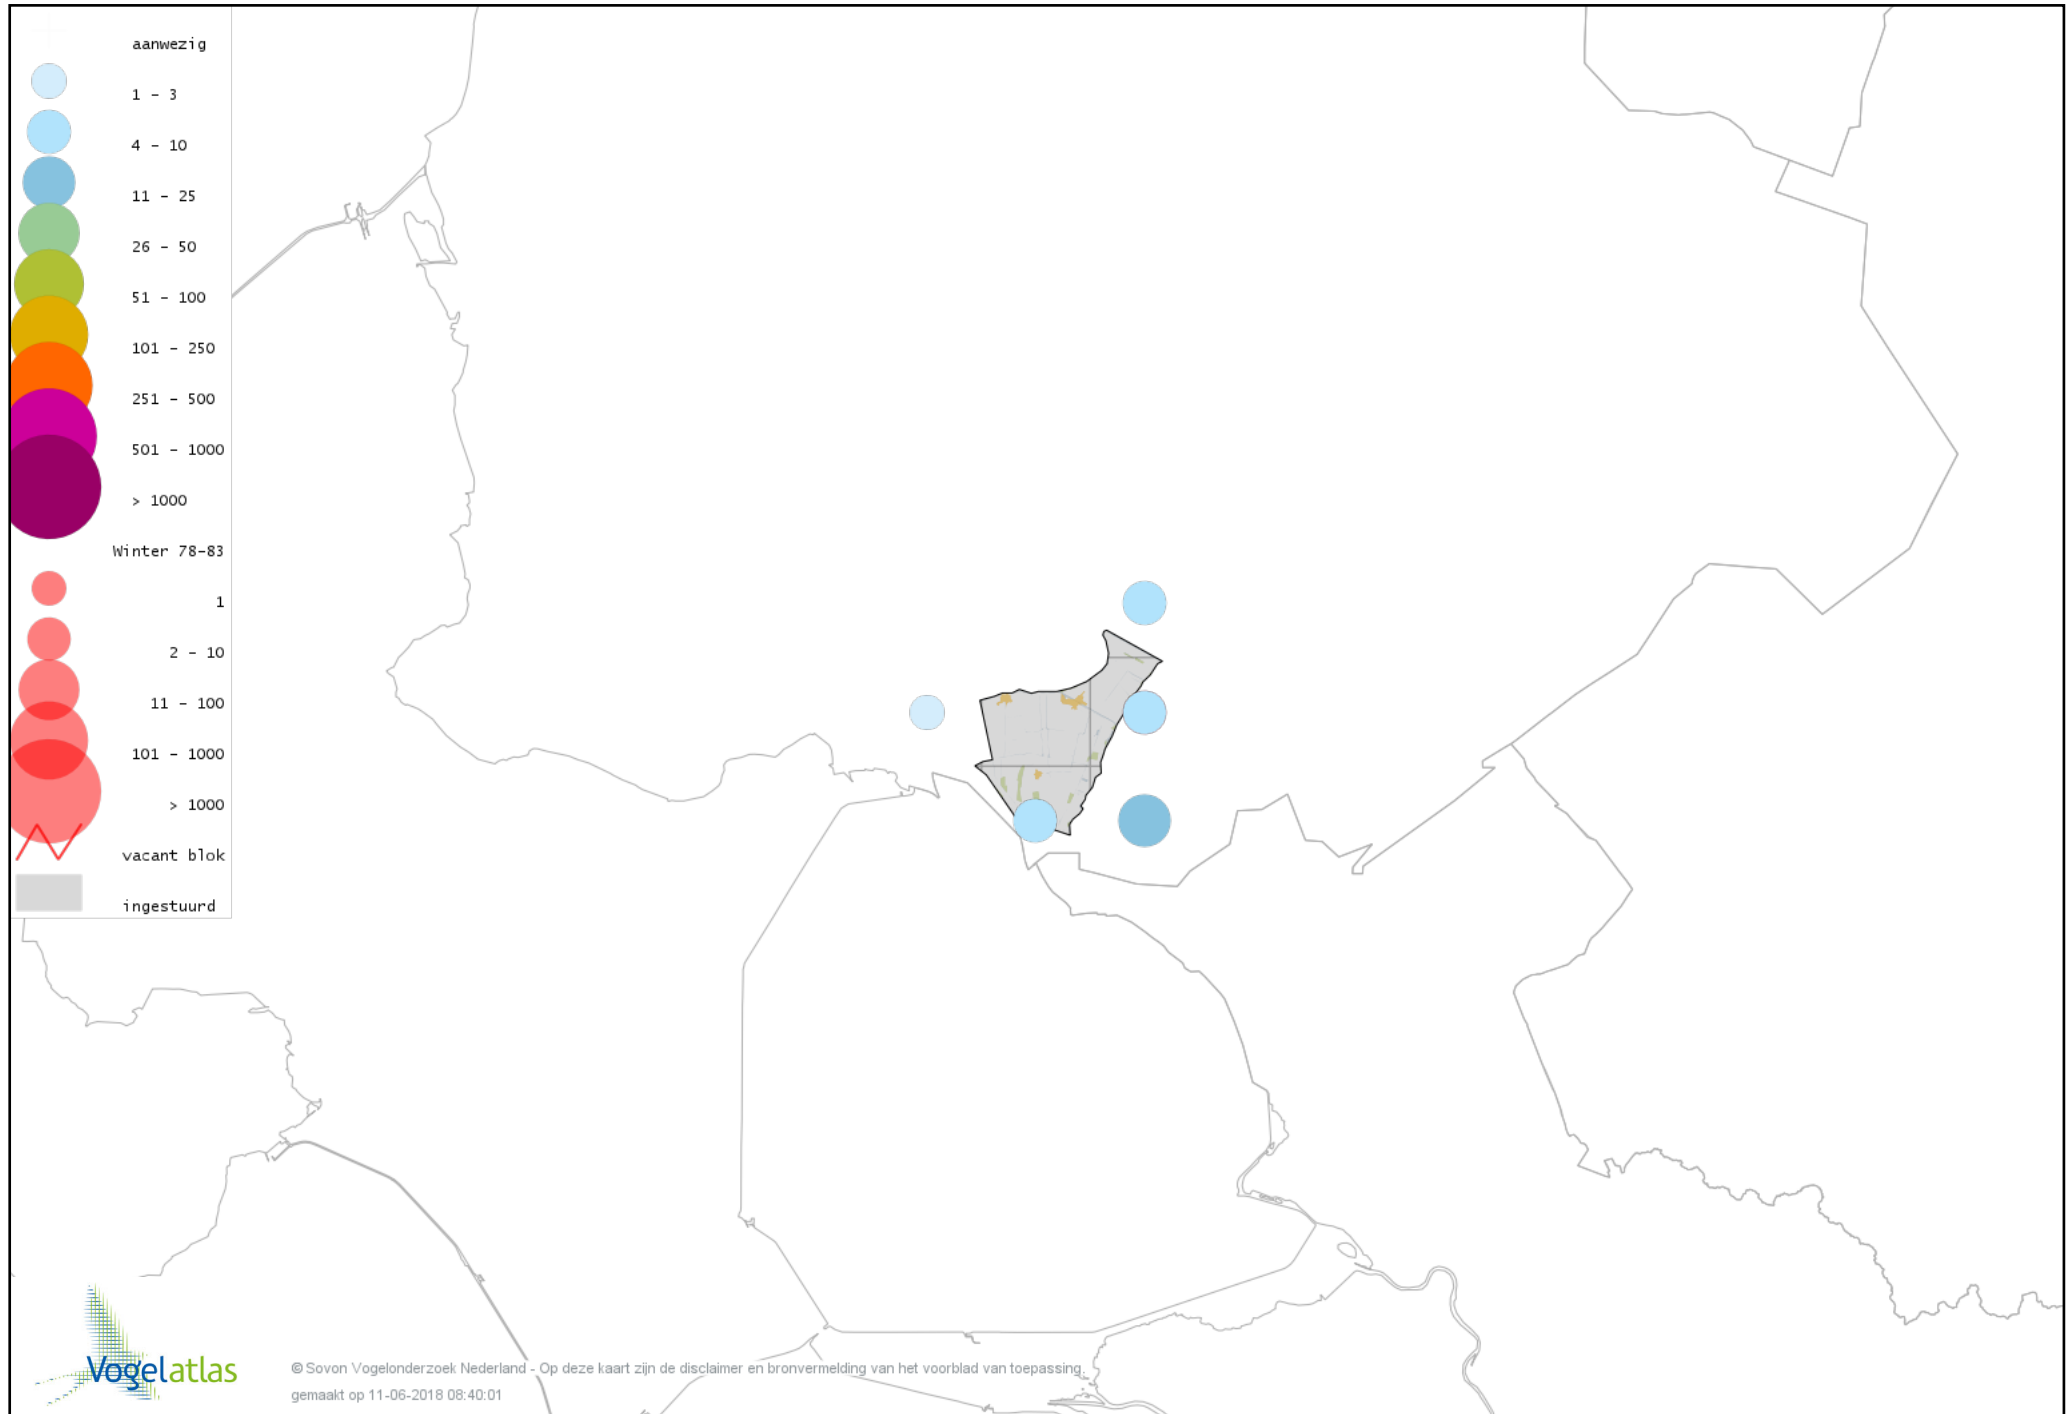

Voorlopige verspreidingskaart Bonte Kraai winter

Voorlopige verspreidingskaart Raaf winter

Voorlopige verspreidingskaart Goudhaan winter

Voorlopige verspreidingskaart Vuurgoudhaan winter

Voorlopige verspreidingskaart Pimpelmees winter

Voorlopige verspreidingskaart Koolmees winter

Voorlopige verspreidingskaart Kuifmees winter

Voorlopige verspreidingskaart Zwarte Mees winter

Voorlopige verspreidingskaart Matkop winter

Voorlopige verspreidingskaart Beardman winter

Voorlopige verspreidingskaart Veldleeuwerik winter

Voorlopige verspreidingskaart Staartmees winter

Voorlopige verspreidingskaart Tjiftjaf winter

Voorlopige verspreidingskaart Siberische Tjiftjaf winter

Voorlopige verspreidingskaart Boomklever winter