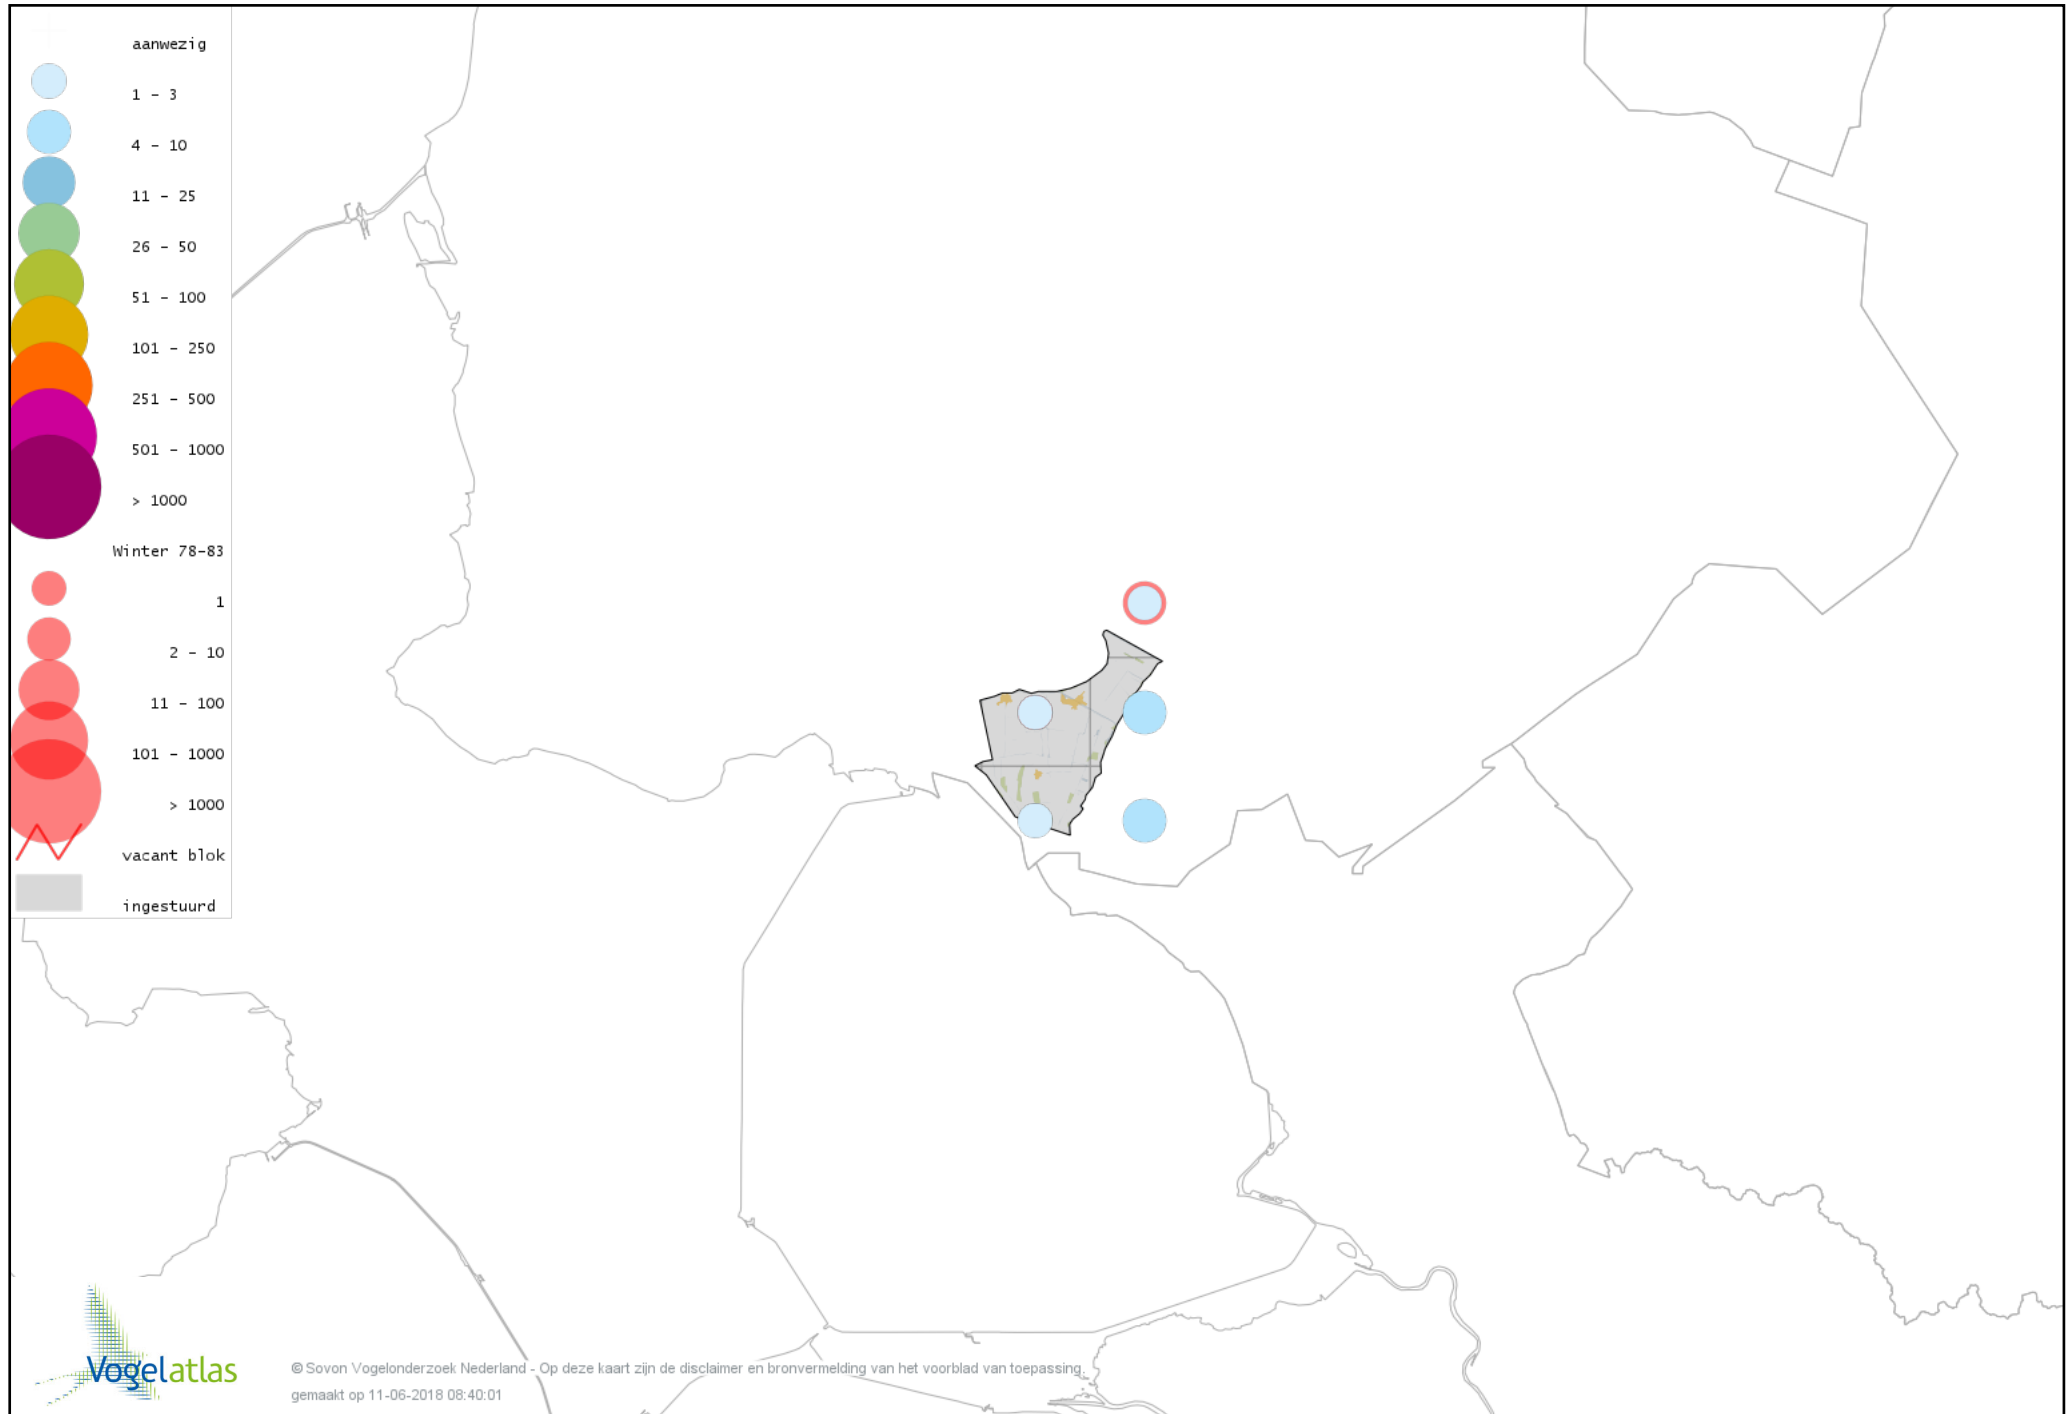

Voorlopige verspreidingskaart Watersnip winter

Voorlopige verspreidingskaart Houtsnip winter

Voorlopige verspreidingskaart Wulp winter

Voorlopige verspreidingskaart Oeverloper winter

Voorlopige verspreidingskaart Witgat winter

Voorlopige verspreidingskaart Turkse Tortel winter

Voorlopige verspreidingskaart Kerkuil winter

Voorlopige verspreidingskaart Bosuil winter

Voorlopige verspreidingskaart Ransuil winter

Voorlopige verspreidingskaart Velduil winter

Voorlopige verspreidingskaart Ekster winter

Voorlopige verspreidingskaart Gaai winter

Voorlopige verspreidingskaart Kauw winter

Voorlopige verspreidingskaart Roek winter

Voorlopige verspreidingskaart Zwarte Kraai winter