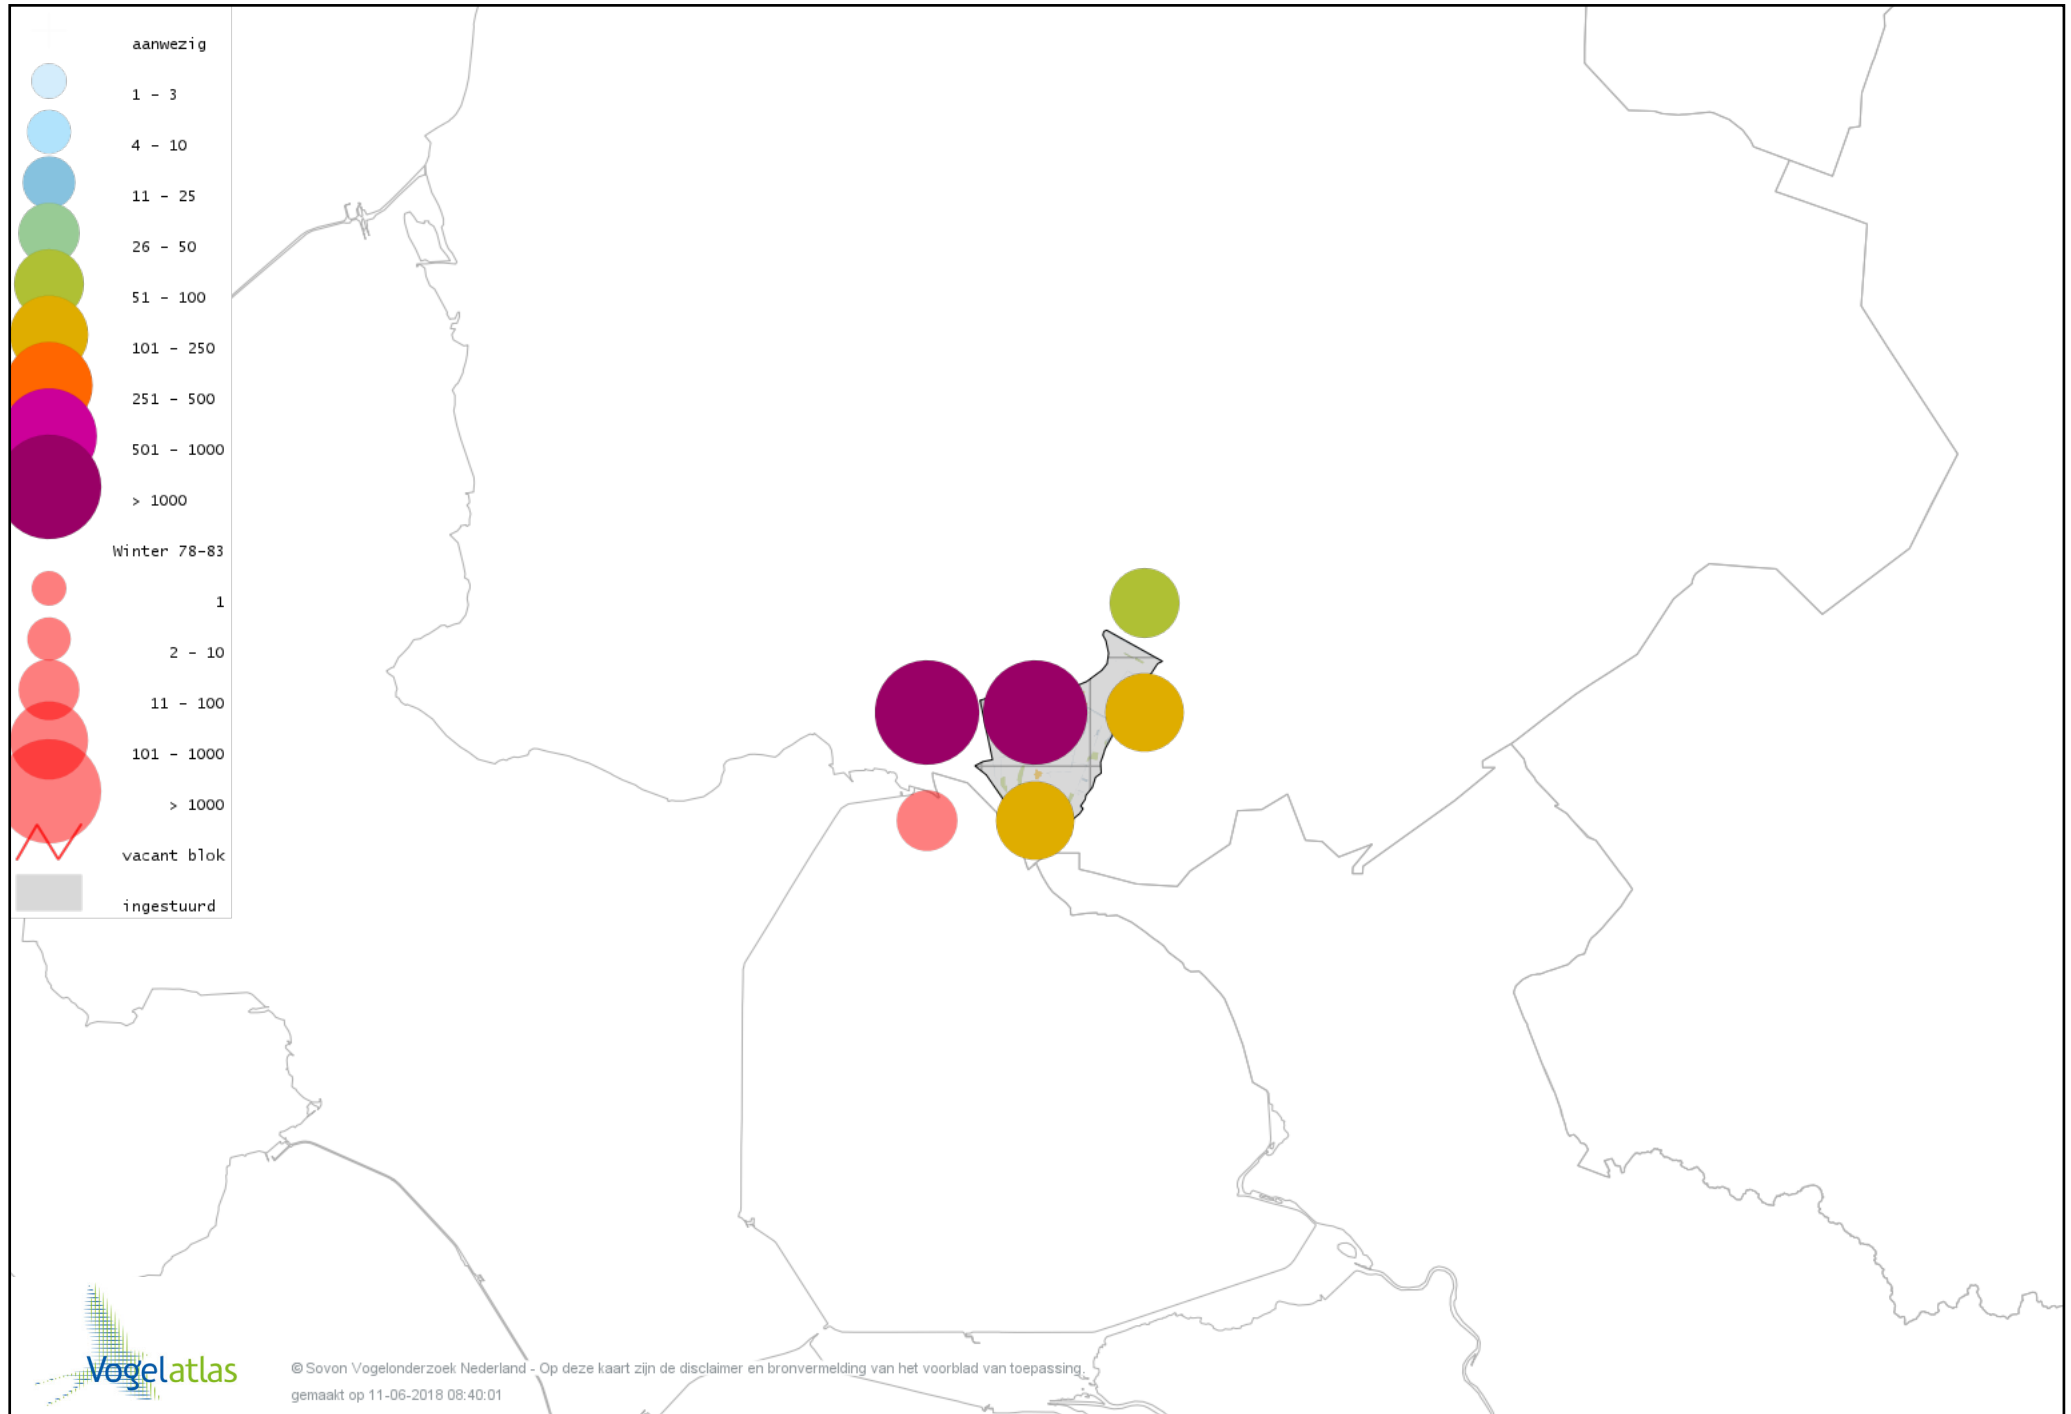

Voorlopige verspreidingskaart Buizerd winter

Voorlopige verspreidingskaart Ruigpootbuizerd winter

Voorlopige verspreidingskaart Torenvalk winter

Voorlopige verspreidingskaart Smelleken winter

Voorlopige verspreidingskaart Slechtvalk winter

Voorlopige verspreidingskaart Waterral winter

Voorlopige verspreidingskaart Waterhoen winter

Voorlopige verspreidingskaart Meerkoet winter

Voorlopige verspreidingskaart Scholekster winter

Voorlopige verspreidingskaart Goudplevier winter

Voorlopige verspreidingskaart Zilverplevier winter

Voorlopige verspreidingskaart Kievit winter

Voorlopige verspreidingskaart Bonte Strandloper winter

Voorlopige verspreidingskaart Kemphaan winter

Voorlopige verspreidingskaart Bokje winter

Voorlopige verspreidingskaart Watersnip winter

Voorlopige verspreidingskaart Houtsnip winter

Voorlopige verspreidingskaart Wulp winter

Voorlopige verspreidingskaart Oeverloper winter

Voorlopige verspreidingskaart Witgat winter