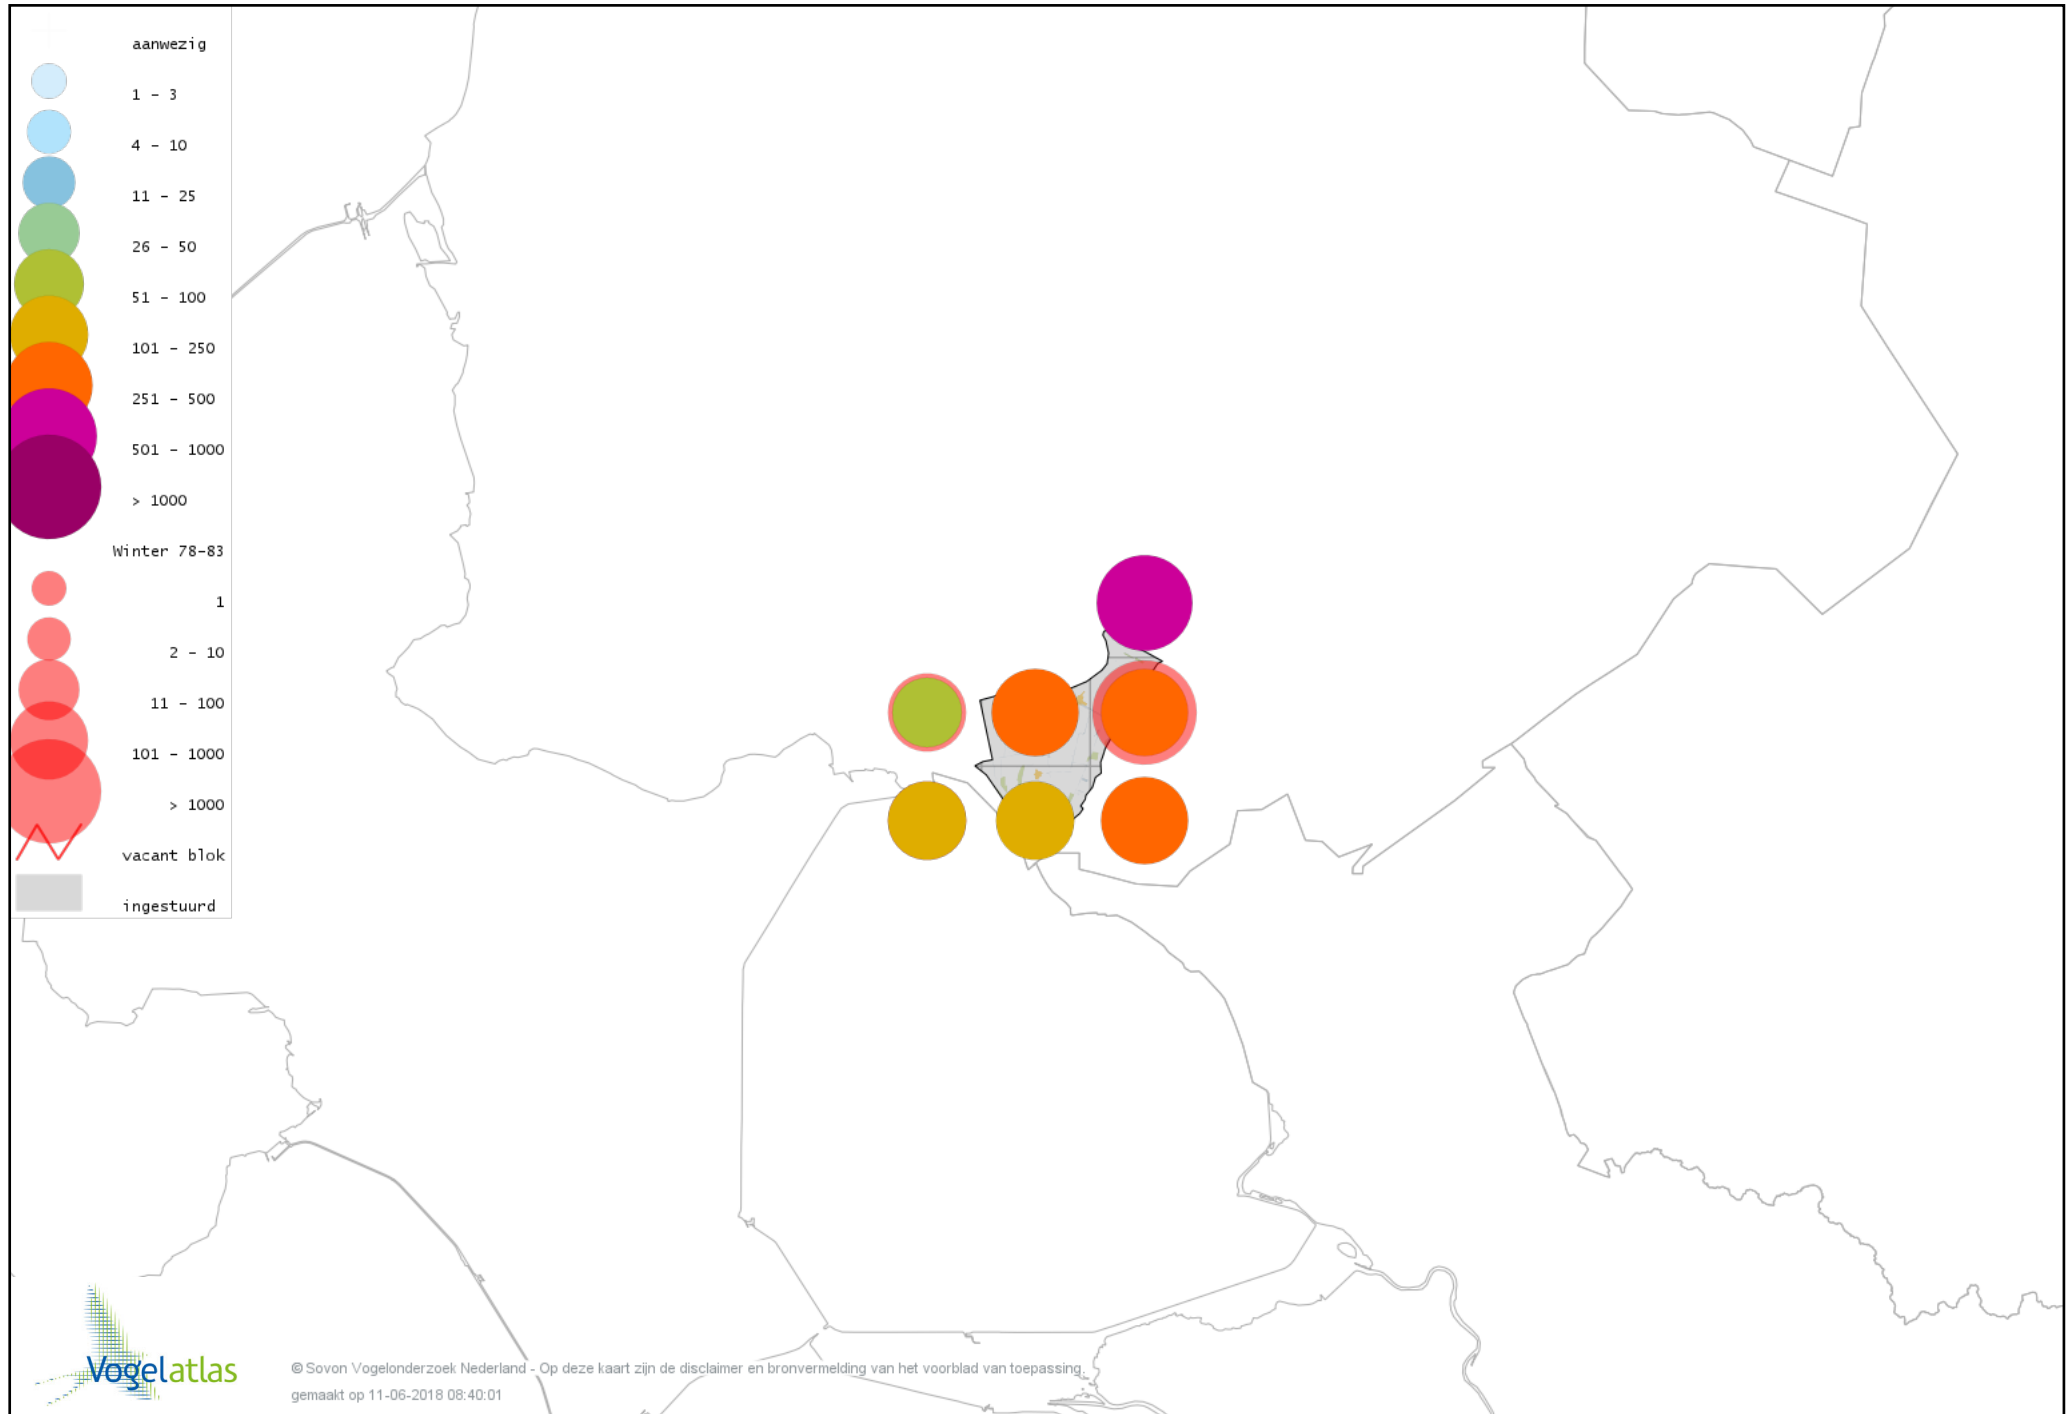

Voorlopige verspreidingskaart Nijlgans winter

Voorlopige verspreidingskaart Casarca winter

Voorlopige verspreidingskaart Bergeend winter

Voorlopige verspreidingskaart Tafeleend winter

Voorlopige verspreidingskaart Kuifeend winter

Voorlopige verspreidingskaart Topper winter

Voorlopige verspreidingskaart Muskuseend winter

Voorlopige verspreidingskaart Nonnetje winter

Voorlopige verspreidingskaart Brilduiker winter

Voorlopige verspreidingskaart Grote Zaagbek winter

Voorlopige verspreidingskaart Middelste Zaagbek winter

Voorlopige verspreidingskaart Kraakeend winter

Voorlopige verspreidingskaart Smient winter

Voorlopige verspreidingskaart Slobeend winter

Voorlopige verspreidingskaart Wilde Eend winter

Voorlopige verspreidingskaart Soepeend winter

Voorlopige verspreidingskaart Pijlstaart winter

Voorlopige verspreidingskaart Wintertaling winter

Voorlopige verspreidingskaart Fazant winter

Voorlopige verspreidingskaart Aalscholver winter