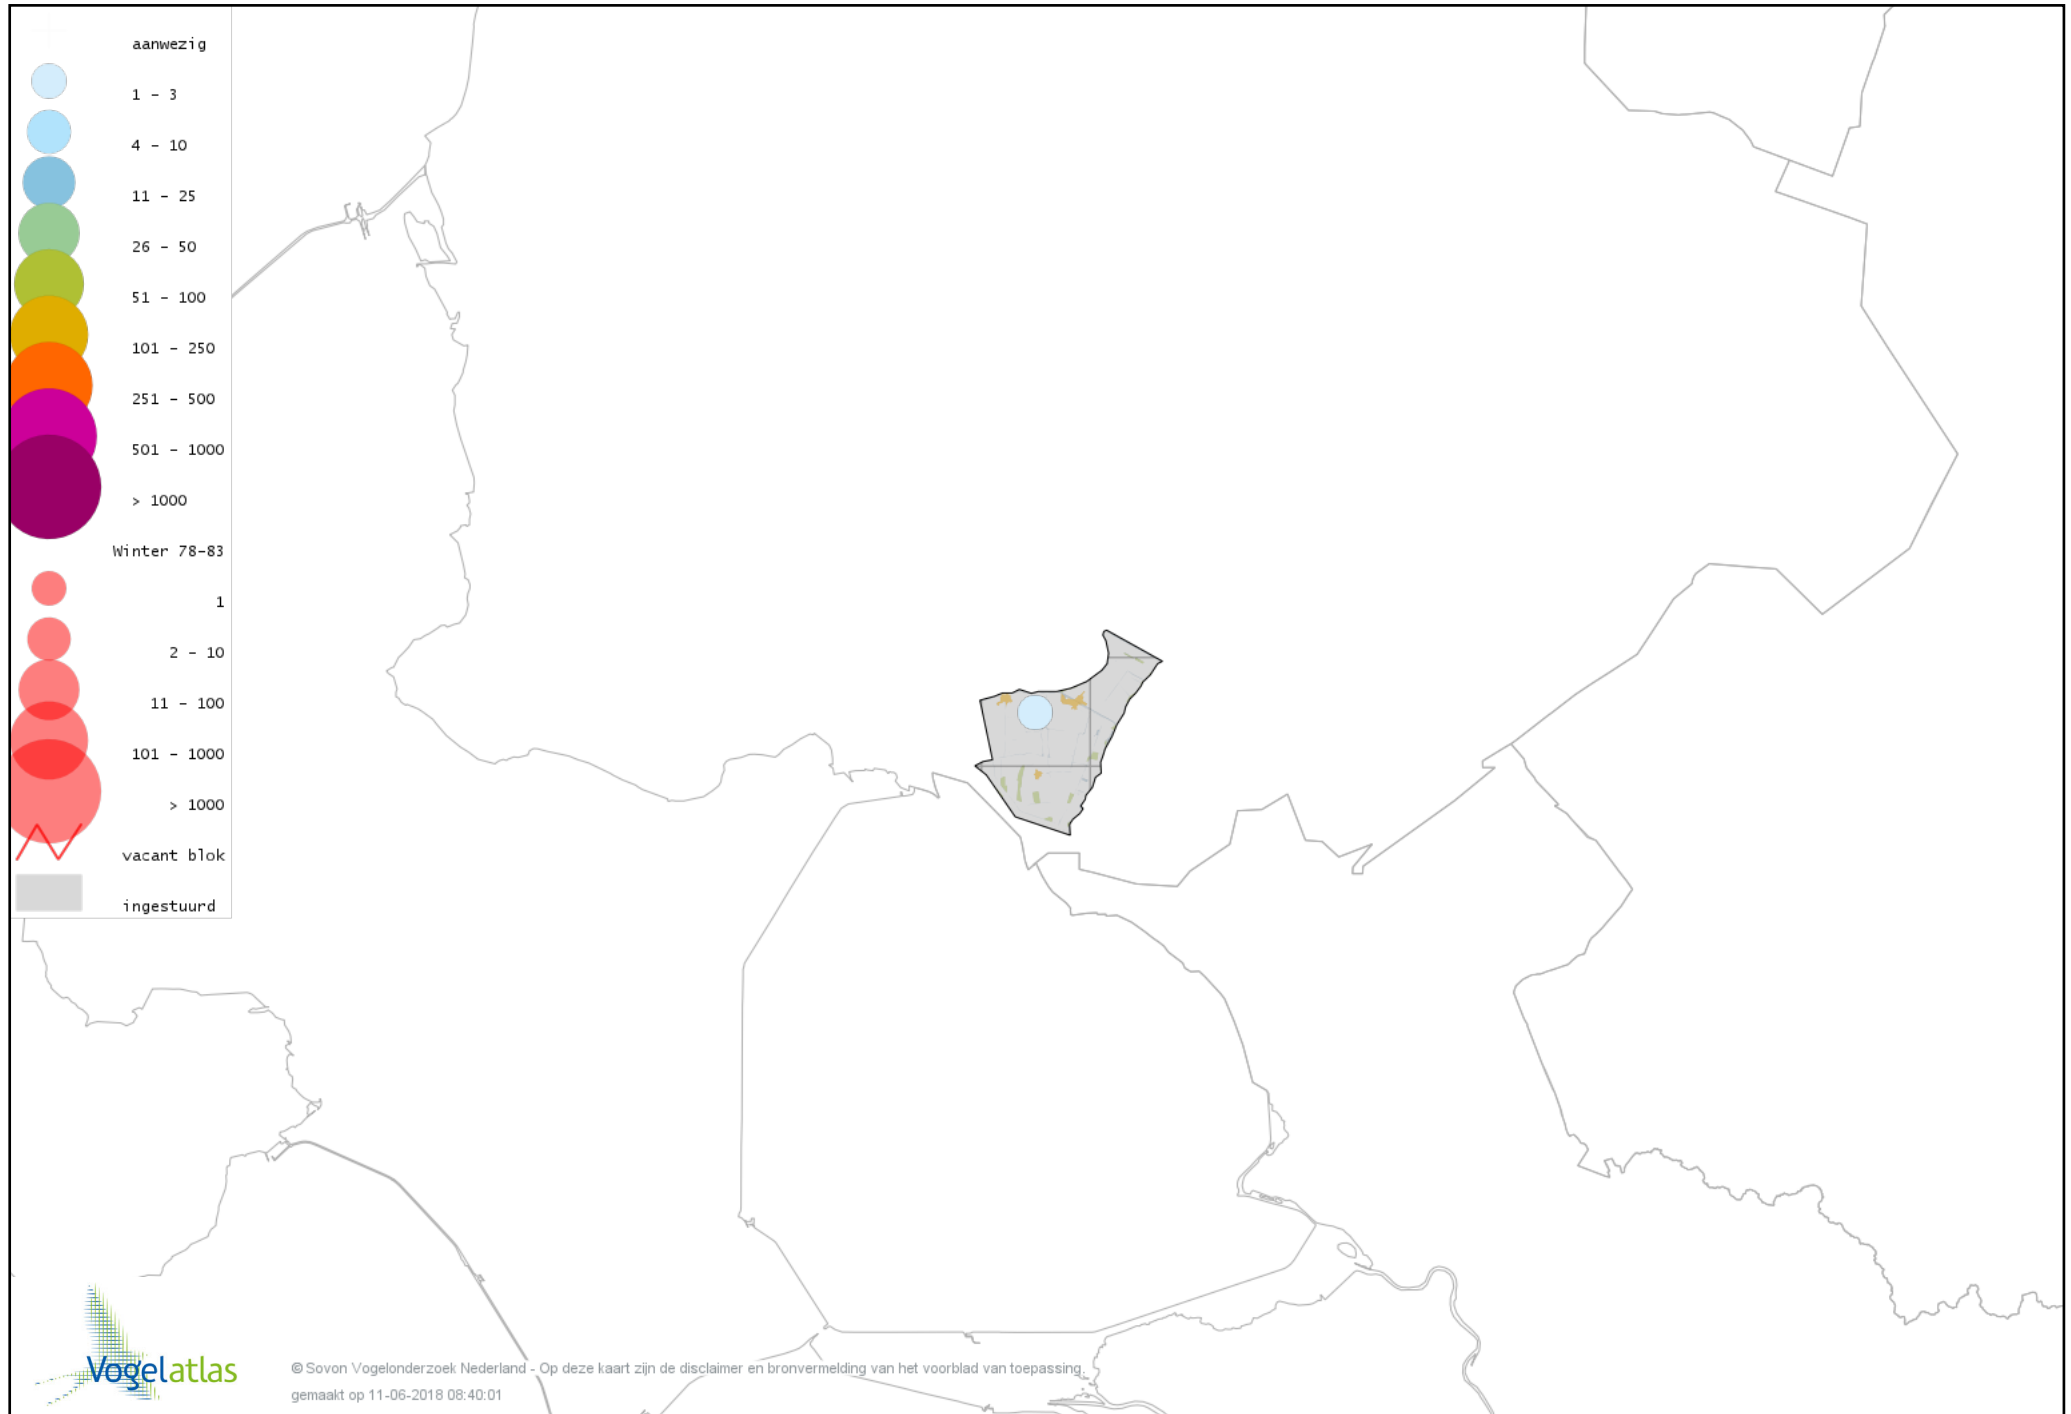

Voorlopige verspreidingskaart Zanglijster winter

Voorlopige verspreidingskaart Koperwiek winter

Voorlopige verspreidingskaart Grote Lijster winter

Voorlopige verspreidingskaart Roodborst winter

Voorlopige verspreidingskaart Roodborsttapuit winter

Voorlopige verspreidingskaart Heggenmus winter

Voorlopige verspreidingskaart Huismus winter

Voorlopige verspreidingskaart Ringmus winter

Voorlopige verspreidingskaart Grote Gele Kwikstaart winter

Voorlopige verspreidingskaart Witte Kwikstaart winter