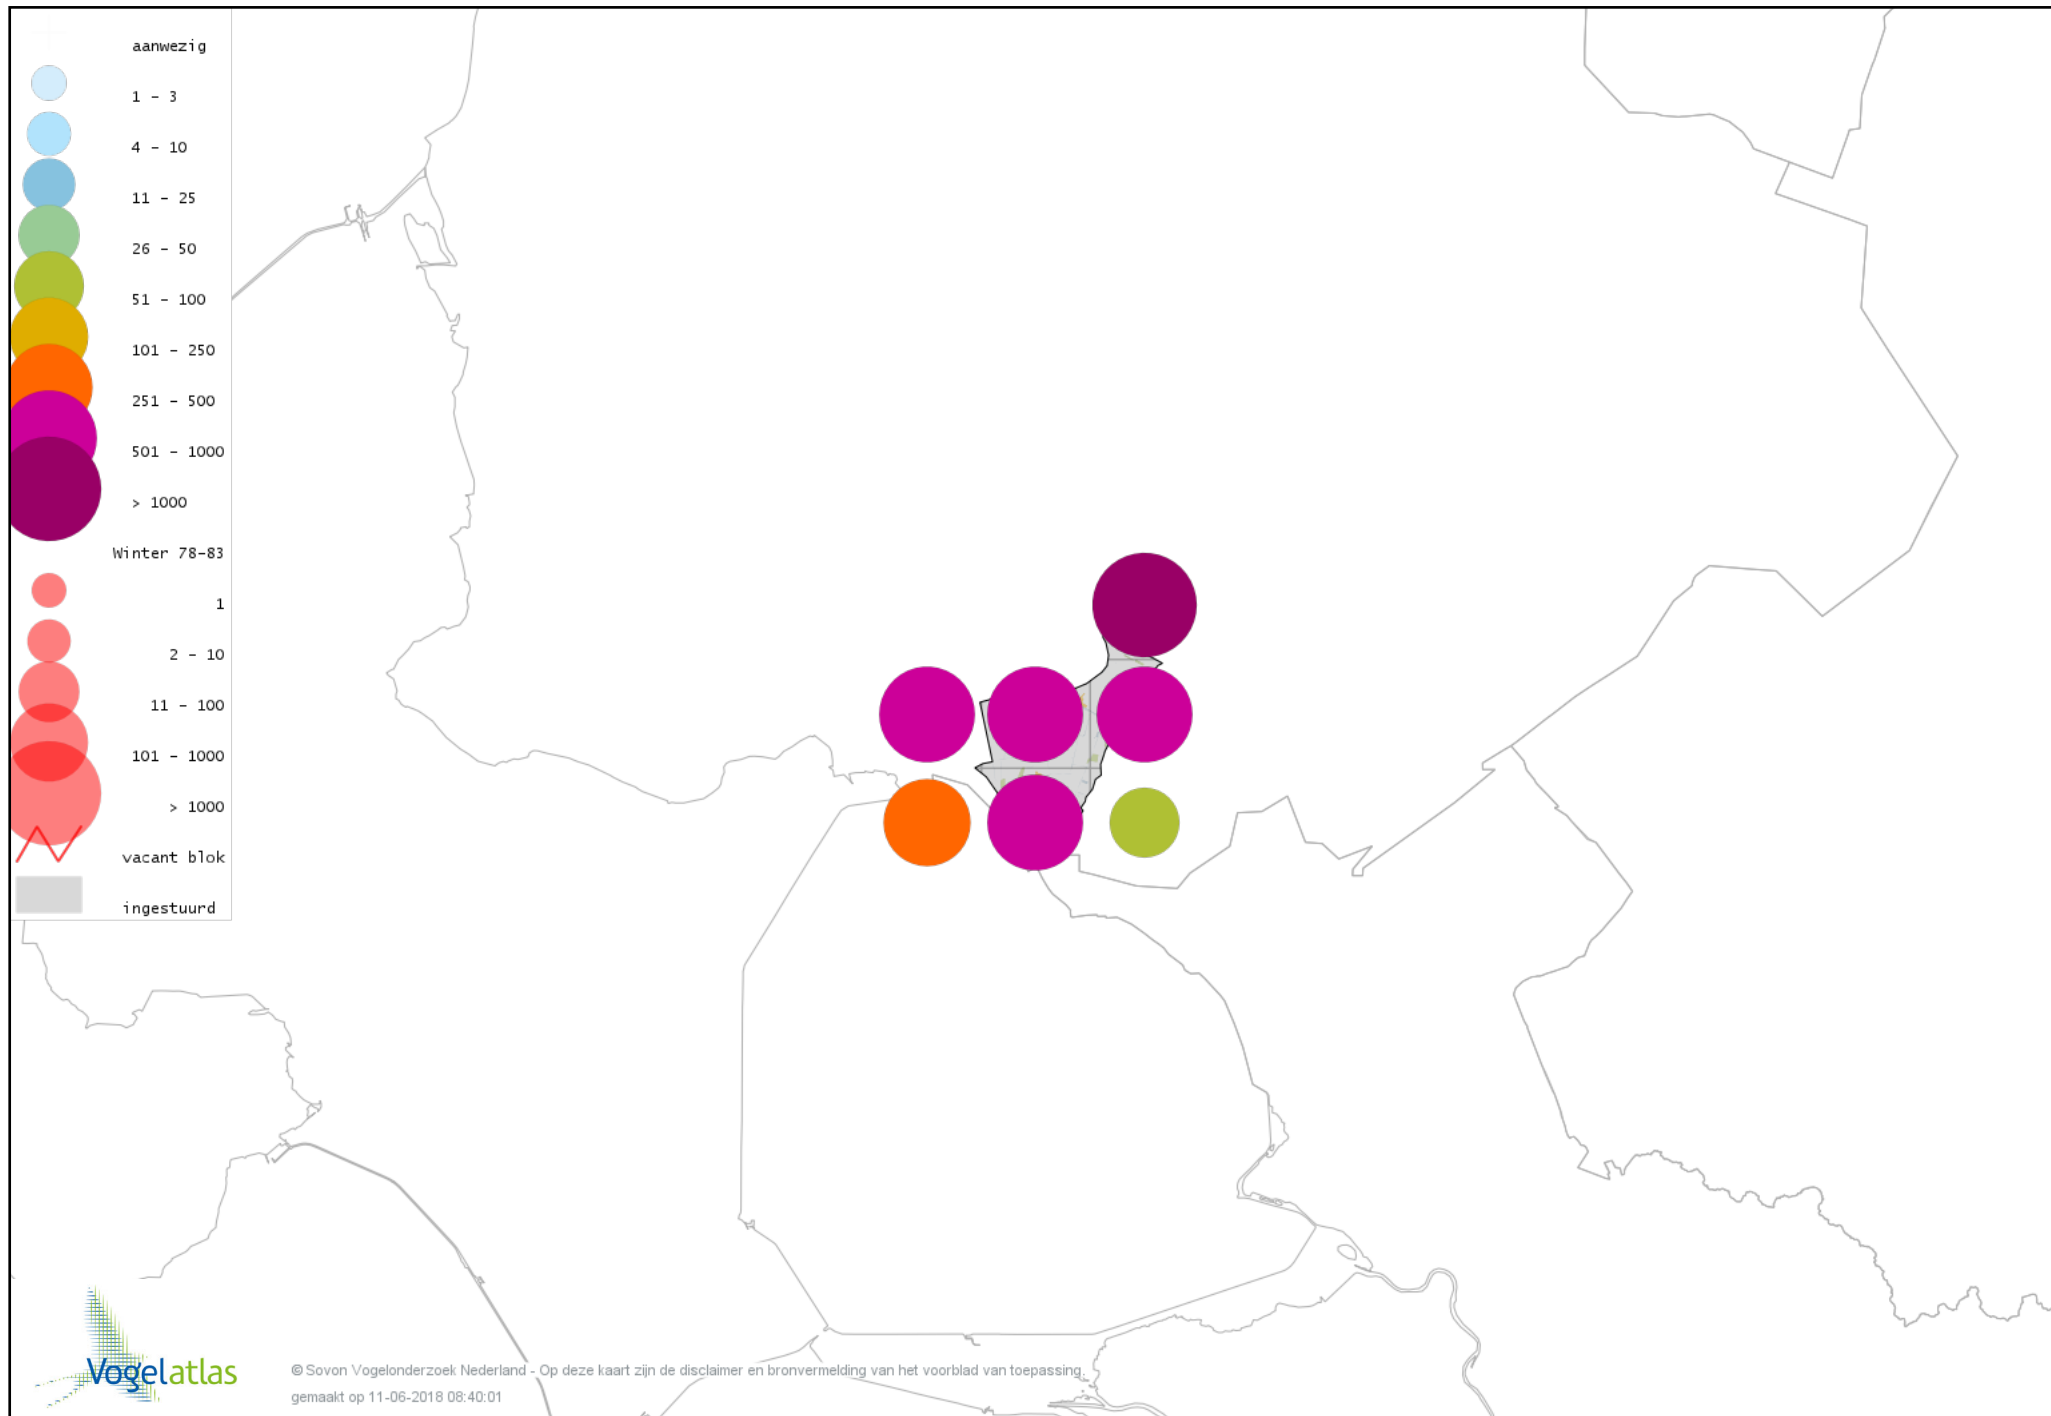

Voorlopige verspreidingskaart Veldleeuwerik winter

Voorlopige verspreidingskaart Staartmees winter

Voorlopige verspreidingskaart Tjiftjaf winter

Voorlopige verspreidingskaart Siberische Tjiftjaf winter

Voorlopige verspreidingskaart Boomklever winter

Voorlopige verspreidingskaart Boomkruiper winter

Voorlopige verspreidingskaart Winterkoning winter

Voorlopige verspreidingskaart Spreeuw winter

Voorlopige verspreidingskaart Merel winter

Voorlopige verspreidingskaart Kramsvogel winter

Voorlopige verspreidingskaart Zanglijster winter

Voorlopige verspreidingskaart Koperwiek winter

Voorlopige verspreidingskaart Grote Lijster winter

Voorlopige verspreidingskaart Roodborst winter

Voorlopige verspreidingskaart Roodborsttapuit winter