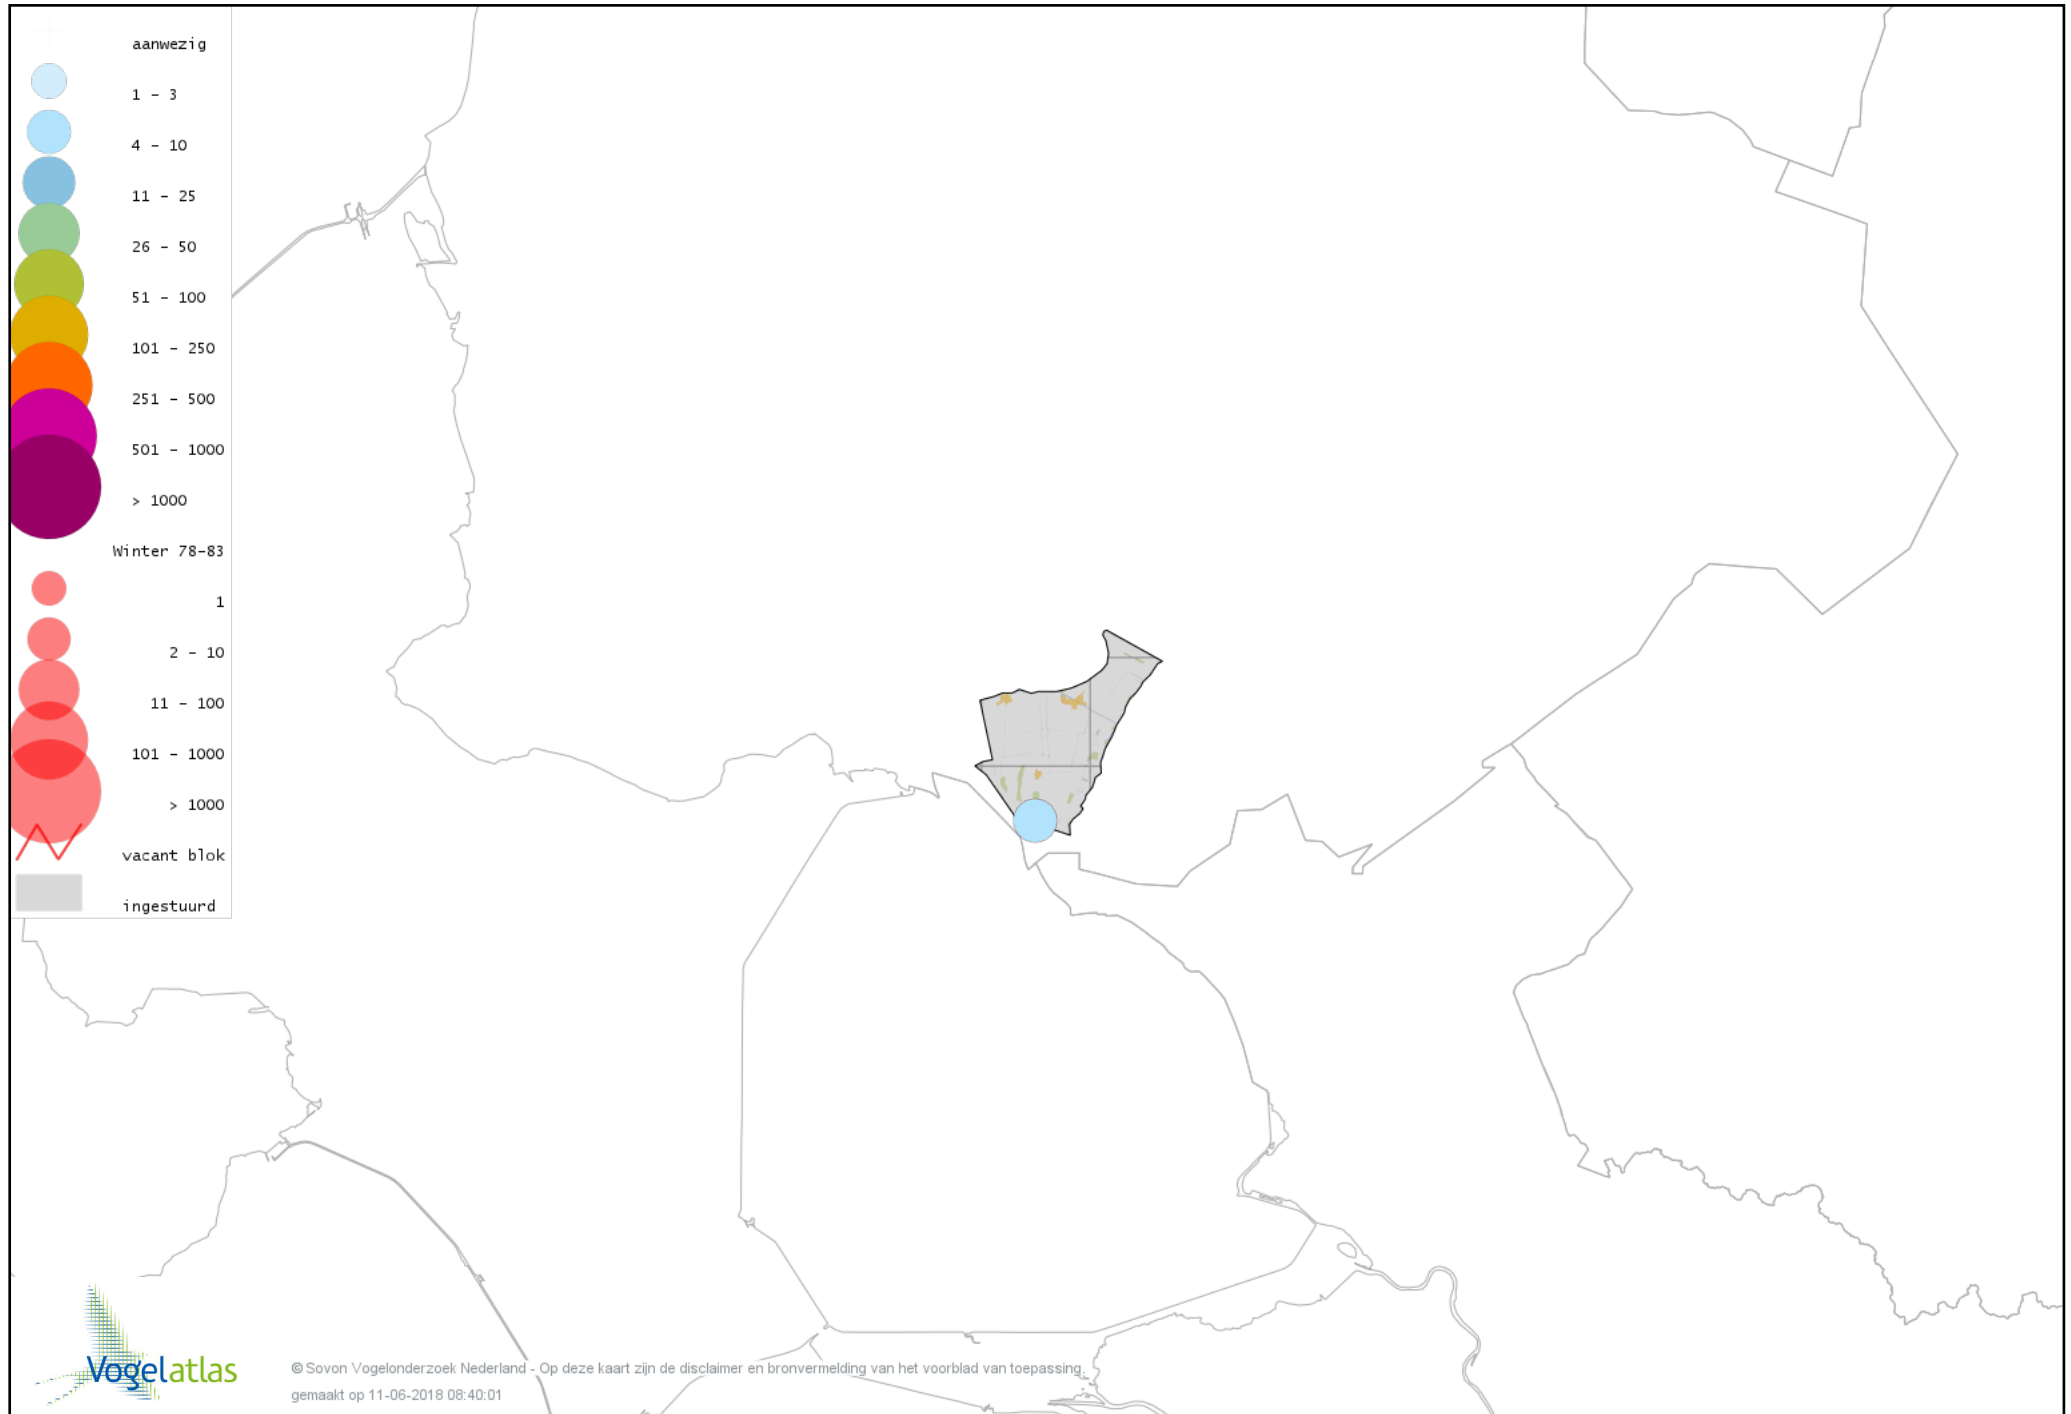

Voorlopige verspreidingskaart Putter winter

Voorlopige verspreidingskaart Sijs winter

Voorlopige verspreidingskaart Kneu winter

Voorlopige verspreidingskaart Kleine Barmsijs winter

Voorlopige verspreidingskaart Barmsijs (Grote of Kleine) winter

Voorlopige verspreidingskaart Kruisbek winter

Voorlopige verspreidingskaart Goudvink winter

Voorlopige verspreidingskaart Appelvink winter

Voorlopige verspreidingskaart Geelgors winter

Voorlopige verspreidingskaart Rietgors winter