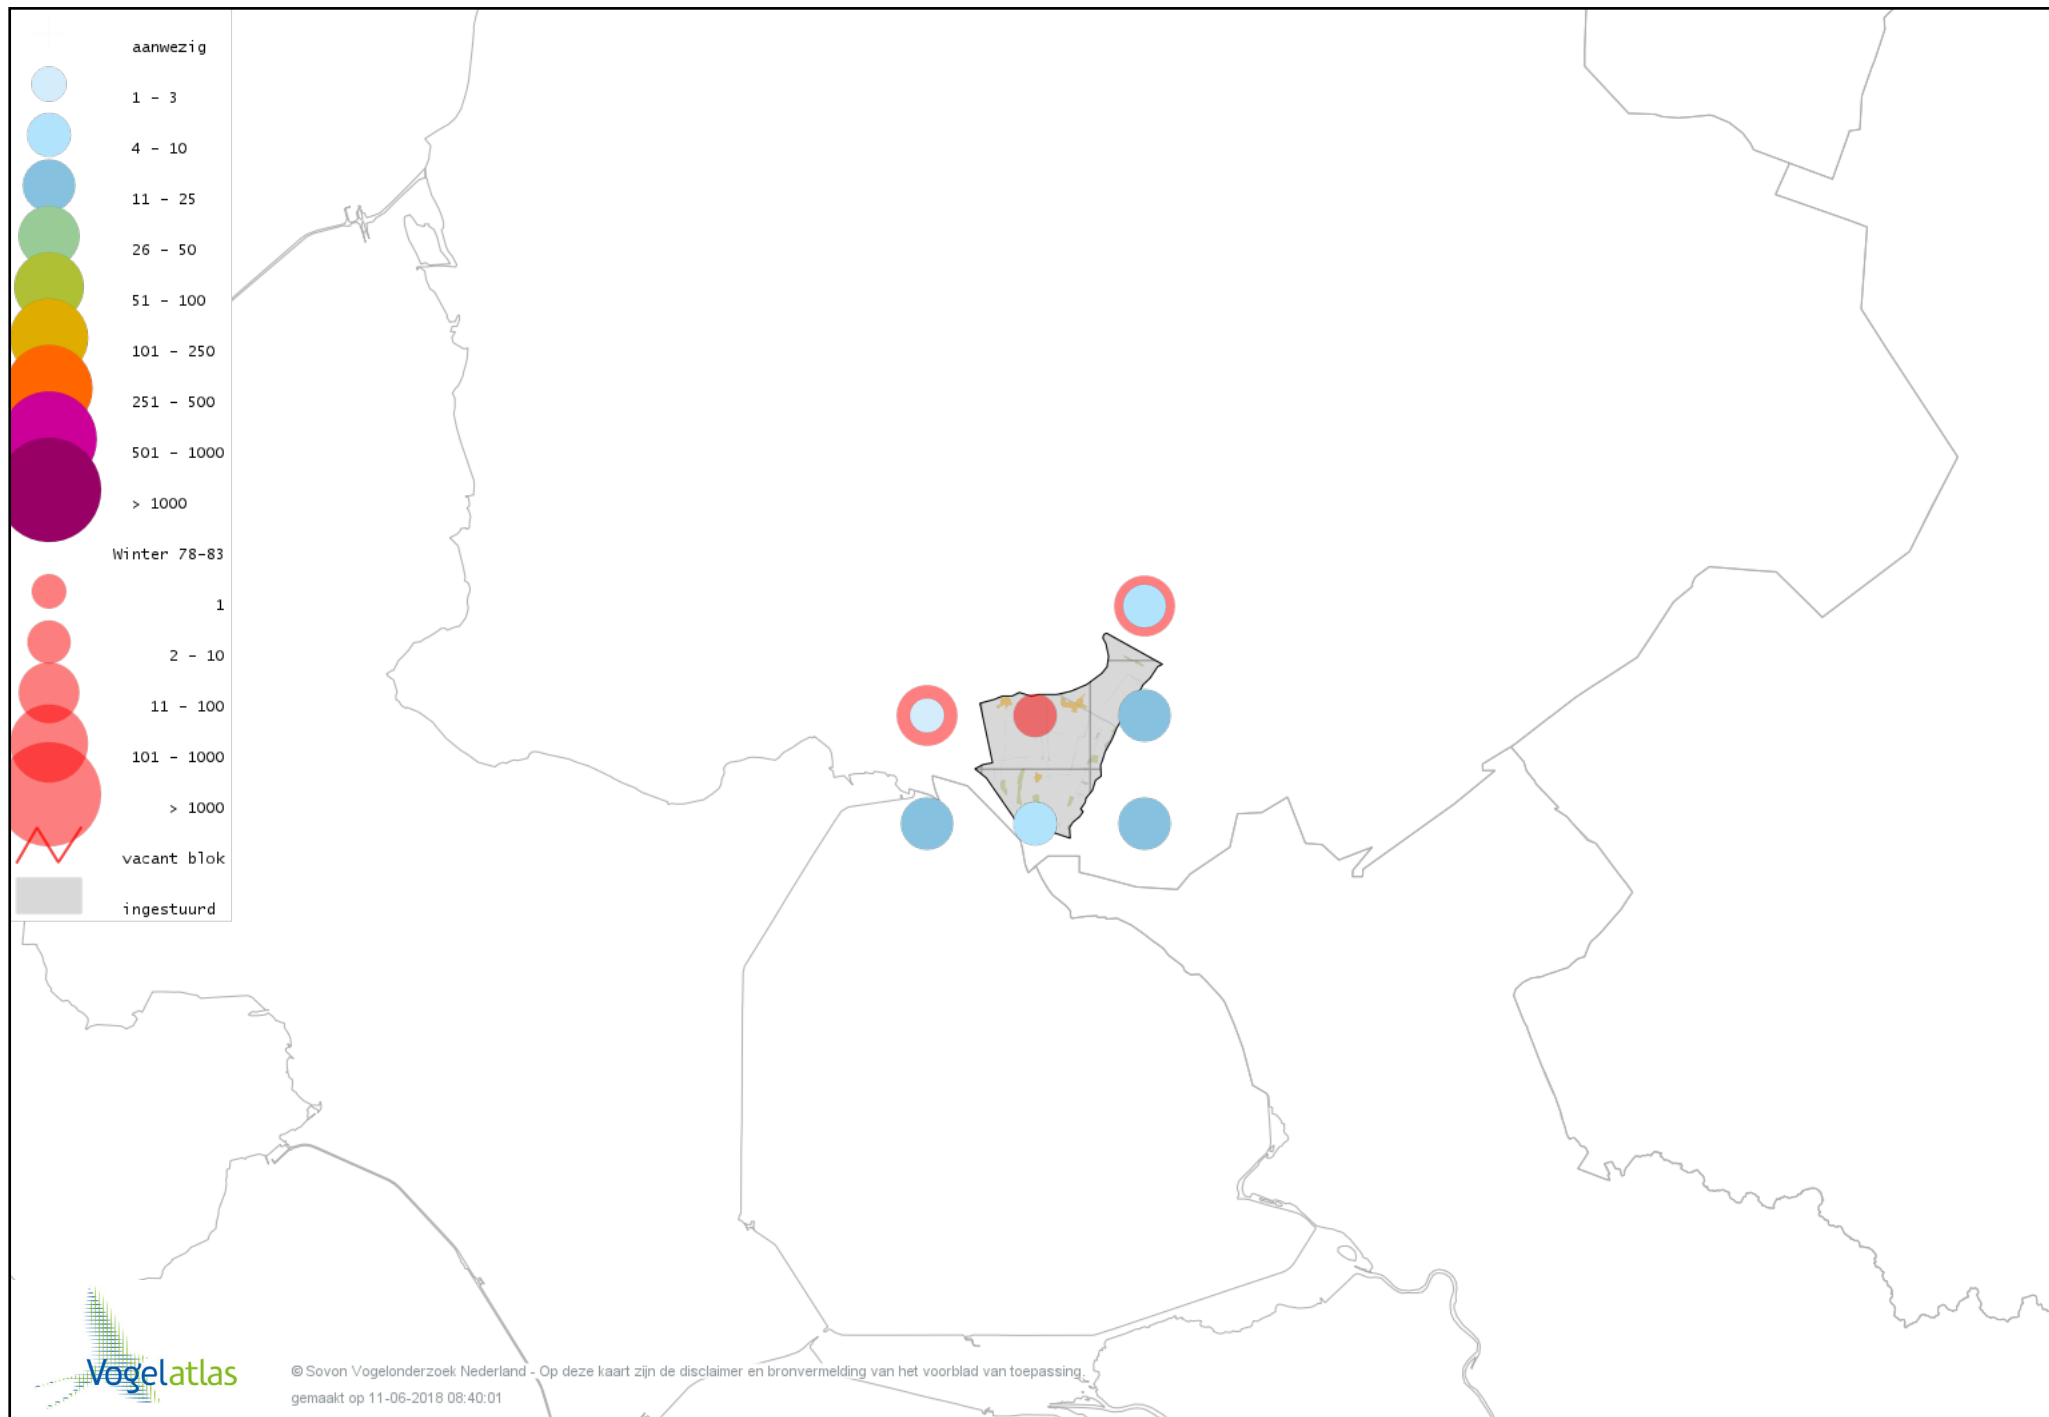

Voorlopige verspreidingskaart Waterral winter

Voorlopige verspreidingskaart Waterhoen winter

Voorlopige verspreidingskaart Meerkoet winter

Voorlopige verspreidingskaart Scholekster winter

Voorlopige verspreidingskaart Goudplevier winter

Voorlopige verspreidingskaart Zilverplevier winter

Voorlopige verspreidingskaart Kievit winter

Voorlopige verspreidingskaart Bonte Strandloper winter

Voorlopige verspreidingskaart Kemphaan winter

Voorlopige verspreidingskaart Bokje winter

Voorlopige verspreidingskaart Watersnip winter

Voorlopige verspreidingskaart Houtsnip winter

Voorlopige verspreidingskaart Wulp winter

Voorlopige verspreidingskaart Oeverloper winter

Voorlopige verspreidingskaart Witgat winter

Voorlopige verspreidingskaart Tureluur winter

Voorlopige verspreidingskaart Kokmeeuw winter

Voorlopige verspreidingskaart Stormmeeuw winter

Voorlopige verspreidingskaart Kleine Mantelmeeuw winter

Voorlopige verspreidingskaart Zilvermeeuw winter