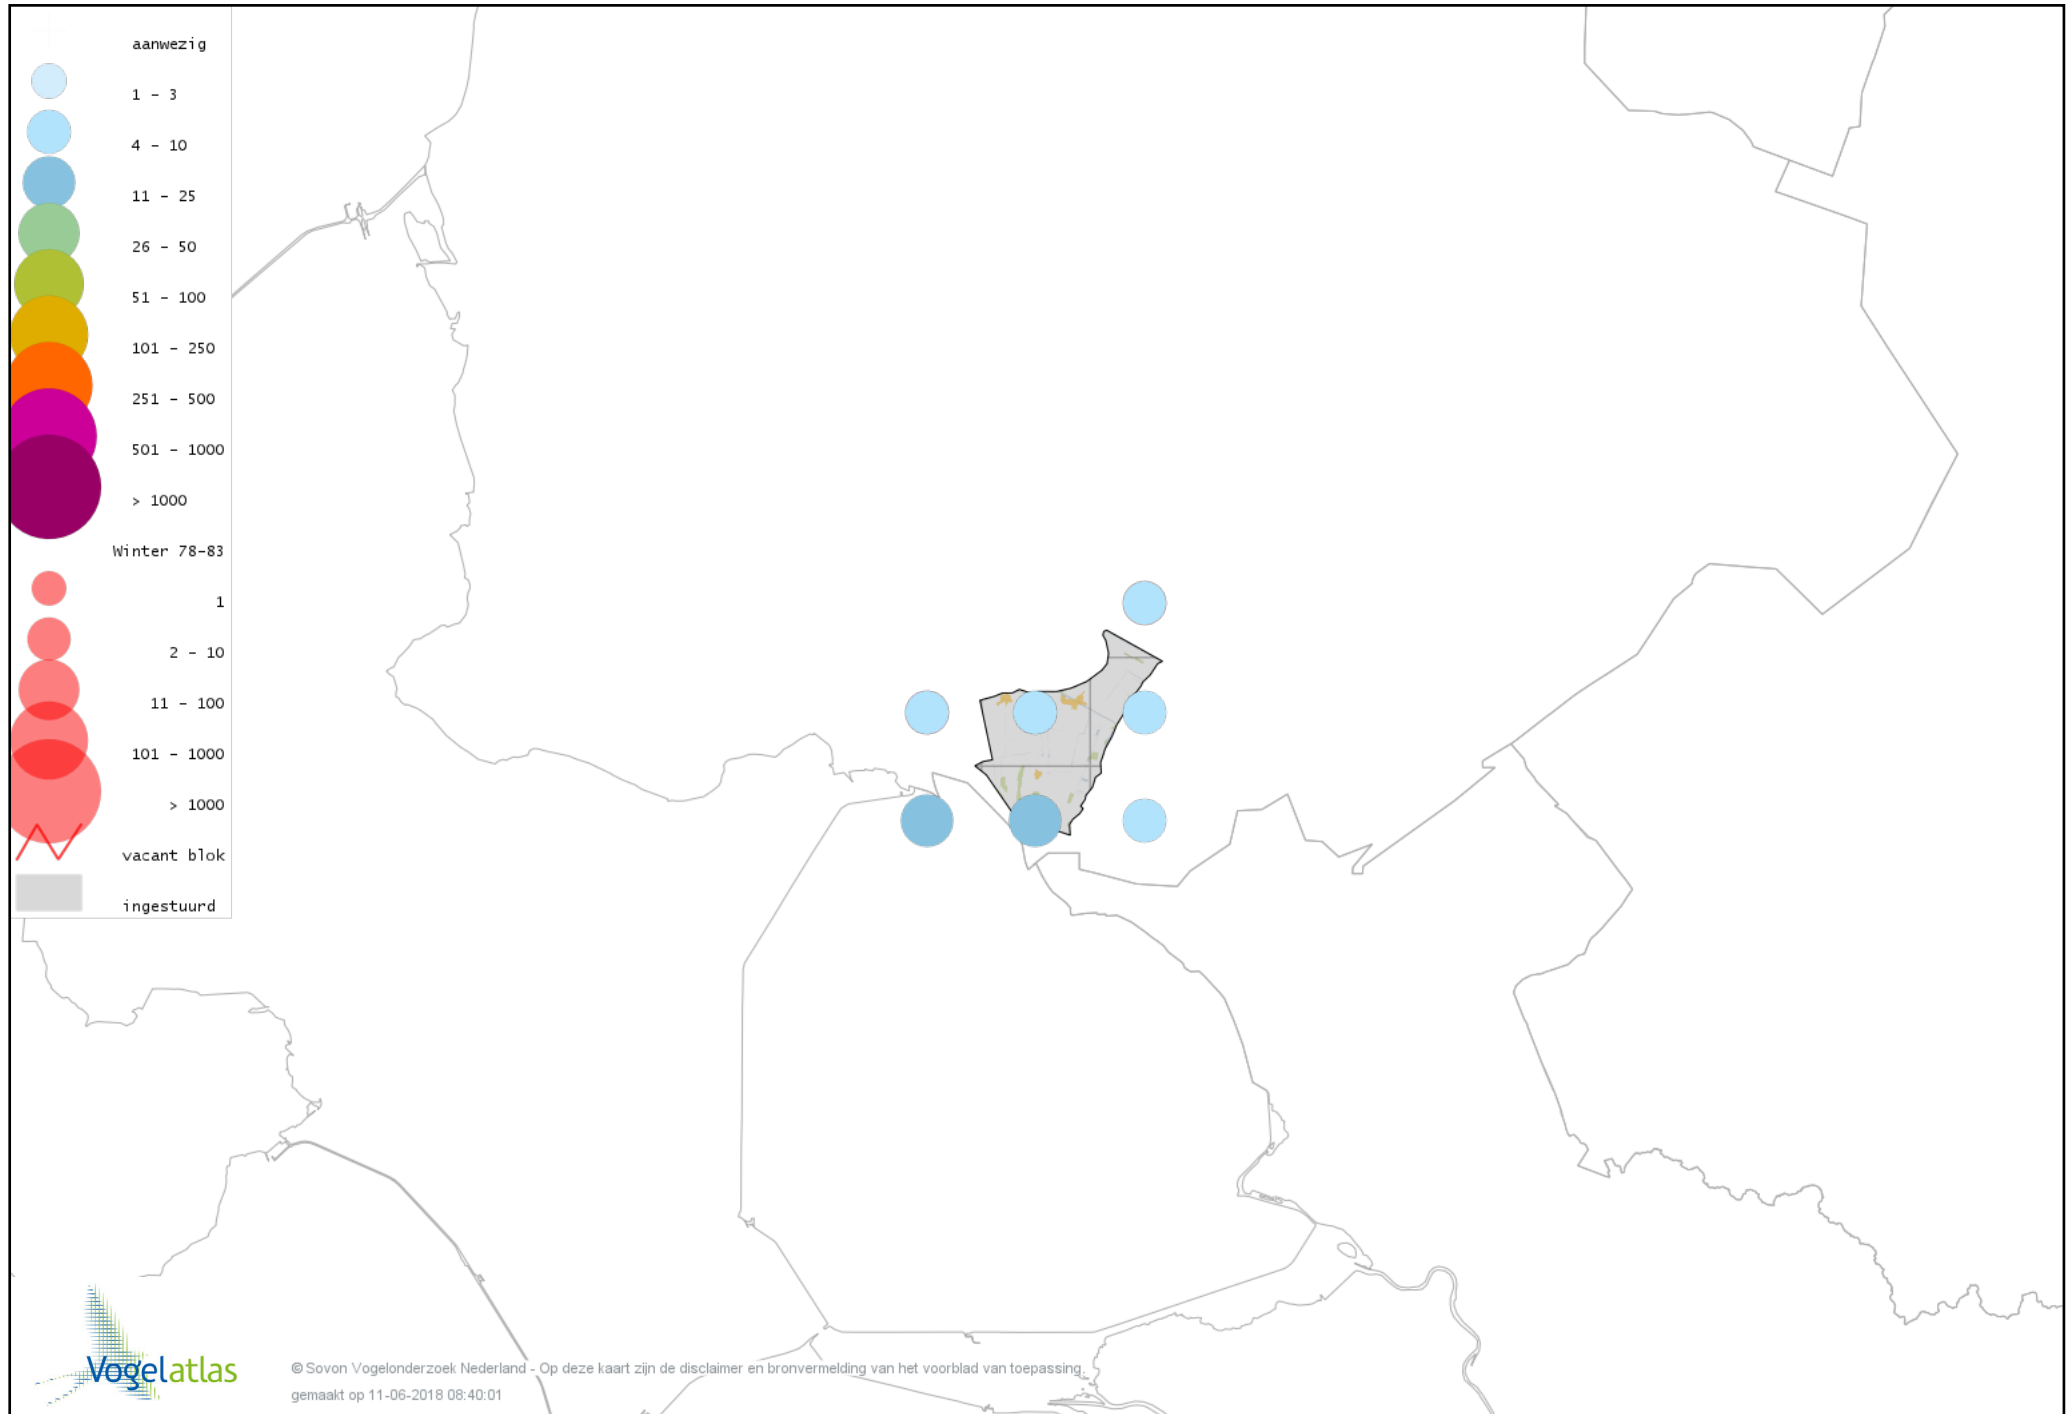

Voorlopige verspreidingskaart Veldleeuwerik winter

Voorlopige verspreidingskaart Staartmees winter

Voorlopige verspreidingskaart Tjiftjaf winter

Voorlopige verspreidingskaart Siberische Tjiftjaf winter

Voorlopige verspreidingskaart Boomklever winter

Voorlopige verspreidingskaart Boomkruiper winter

Voorlopige verspreidingskaart Winterkoning winter

Voorlopige verspreidingskaart Spreeuw winter

Voorlopige verspreidingskaart Merel winter

Voorlopige verspreidingskaart Kramsvogel winter

Voorlopige verspreidingskaart Zanglijster winter

Voorlopige verspreidingskaart Koperwiek winter

Voorlopige verspreidingskaart Grote Lijster winter

Voorlopige verspreidingskaart Roodborst winter

Voorlopige verspreidingskaart Roodborsttapuit winter