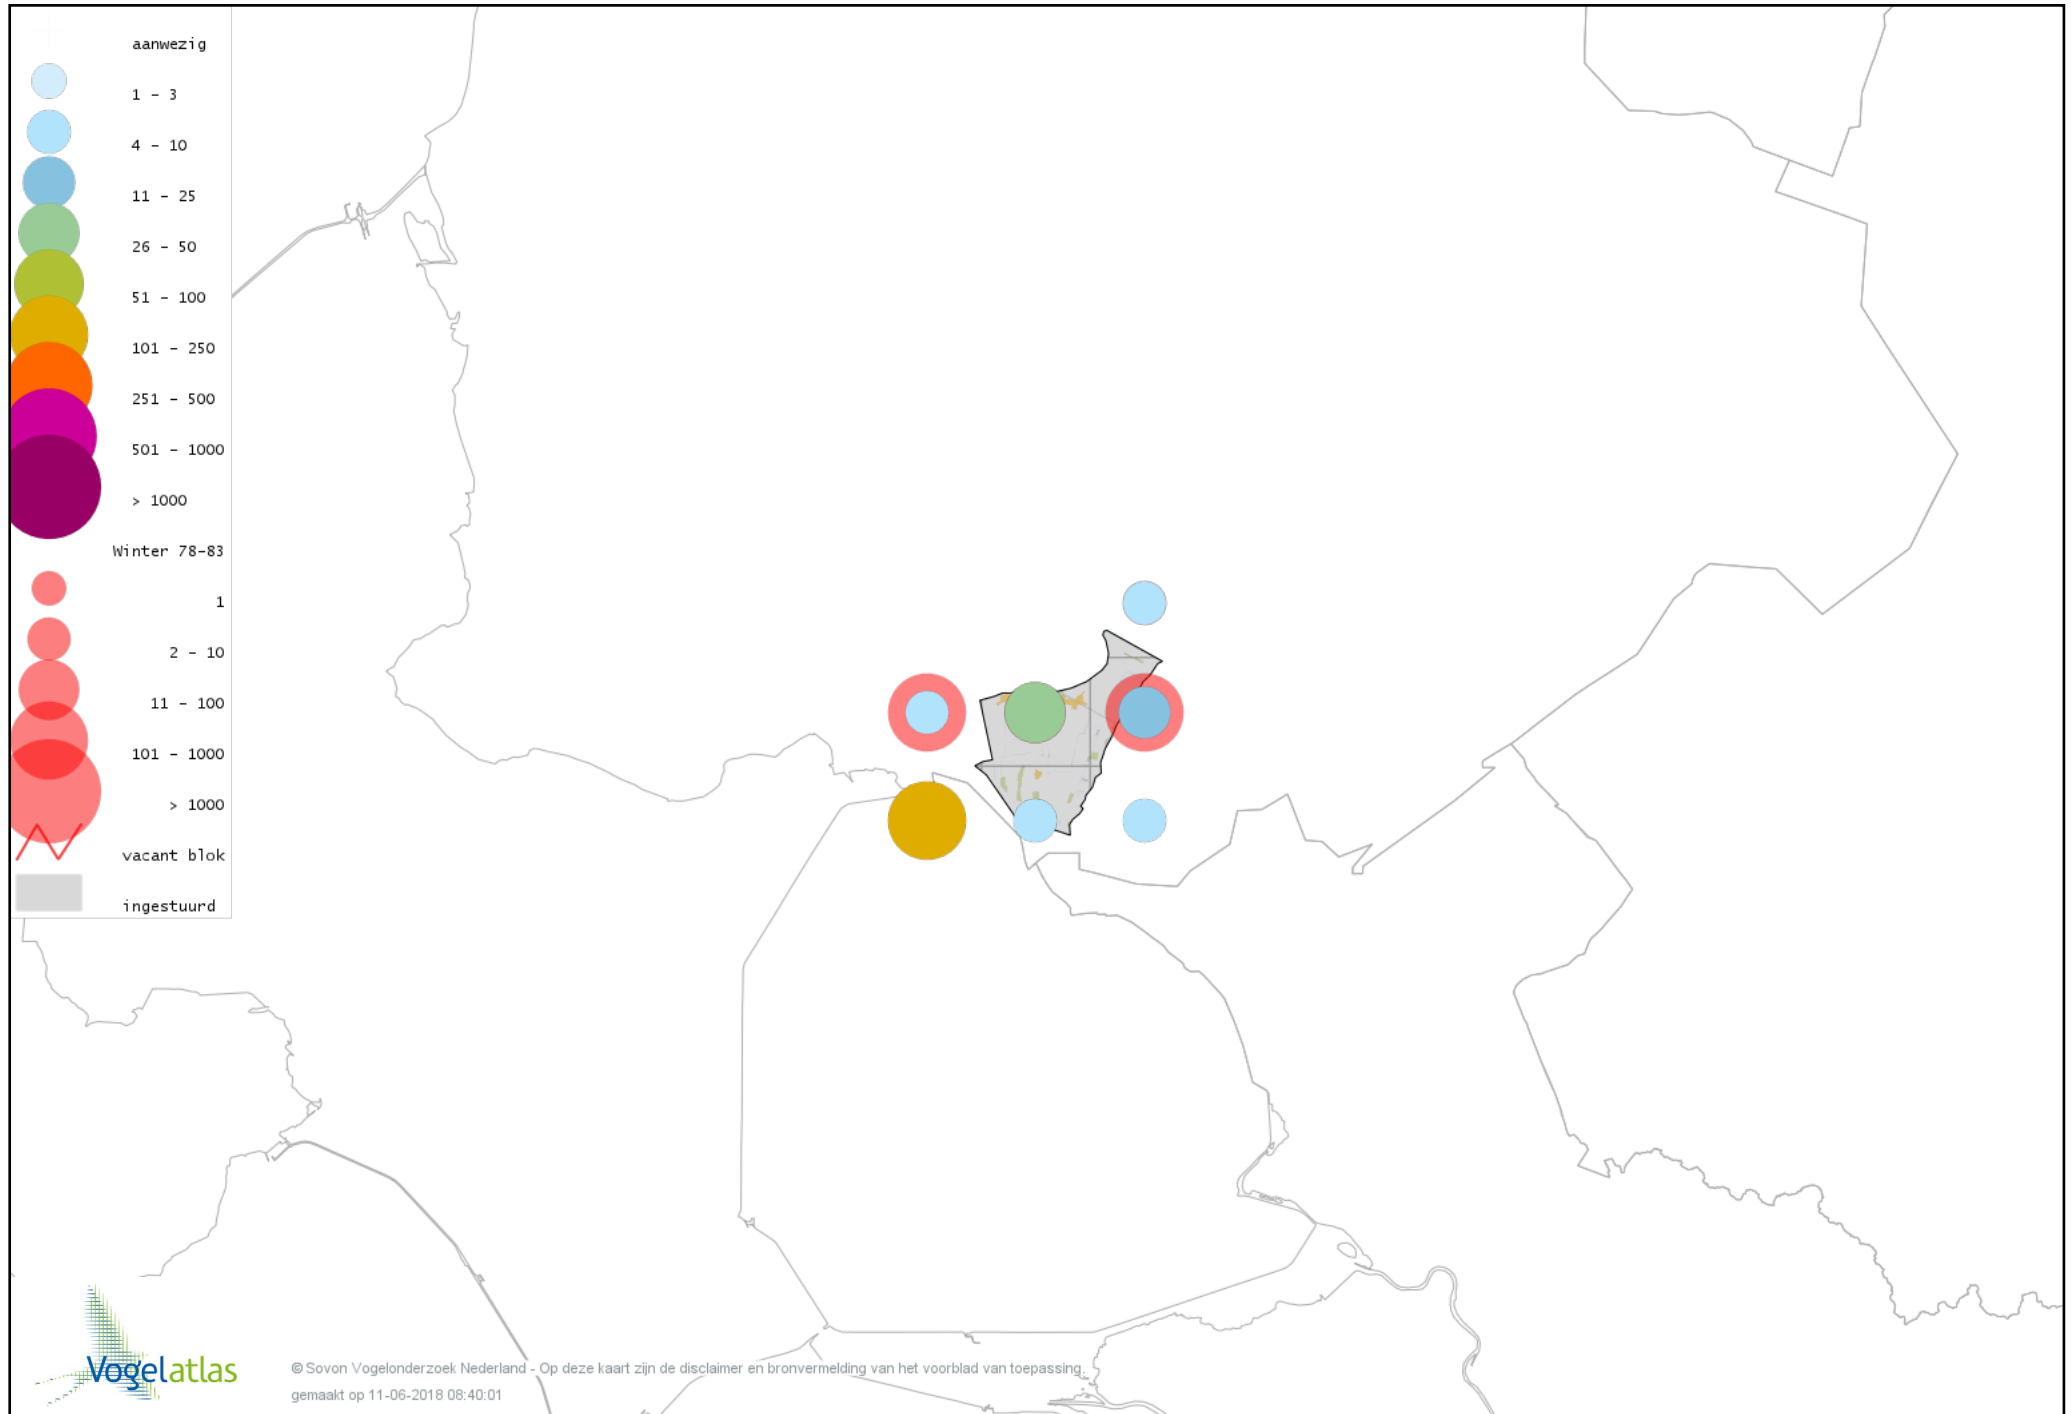

Voorlopige verspreidingskaart Nijlgans winter

Voorlopige verspreidingskaart Casarca winter

Voorlopige verspreidingskaart Bergeend winter

Voorlopige verspreidingskaart Tafeleend winter

Voorlopige verspreidingskaart Kuifeend winter

Voorlopige verspreidingskaart Topper winter

Voorlopige verspreidingskaart Muskuseend winter

Voorlopige verspreidingskaart Nonnetje winter

Voorlopige verspreidingskaart Brilduiker winter

Voorlopige verspreidingskaart Grote Zaagbek winter

Voorlopige verspreidingskaart Middelste Zaagbek winter

Voorlopige verspreidingskaart Kraakeend winter

Voorlopige verspreidingskaart Smient winter

Voorlopige verspreidingskaart Slobeend winter

Voorlopige verspreidingskaart Wilde Eend winter

Voorlopige verspreidingskaart Soepeend winter

Voorlopige verspreidingskaart Pijlstaart winter

Voorlopige verspreidingskaart Wintertaling winter

Voorlopige verspreidingskaart Fazant winter

Voorlopige verspreidingskaart Aalscholver winter