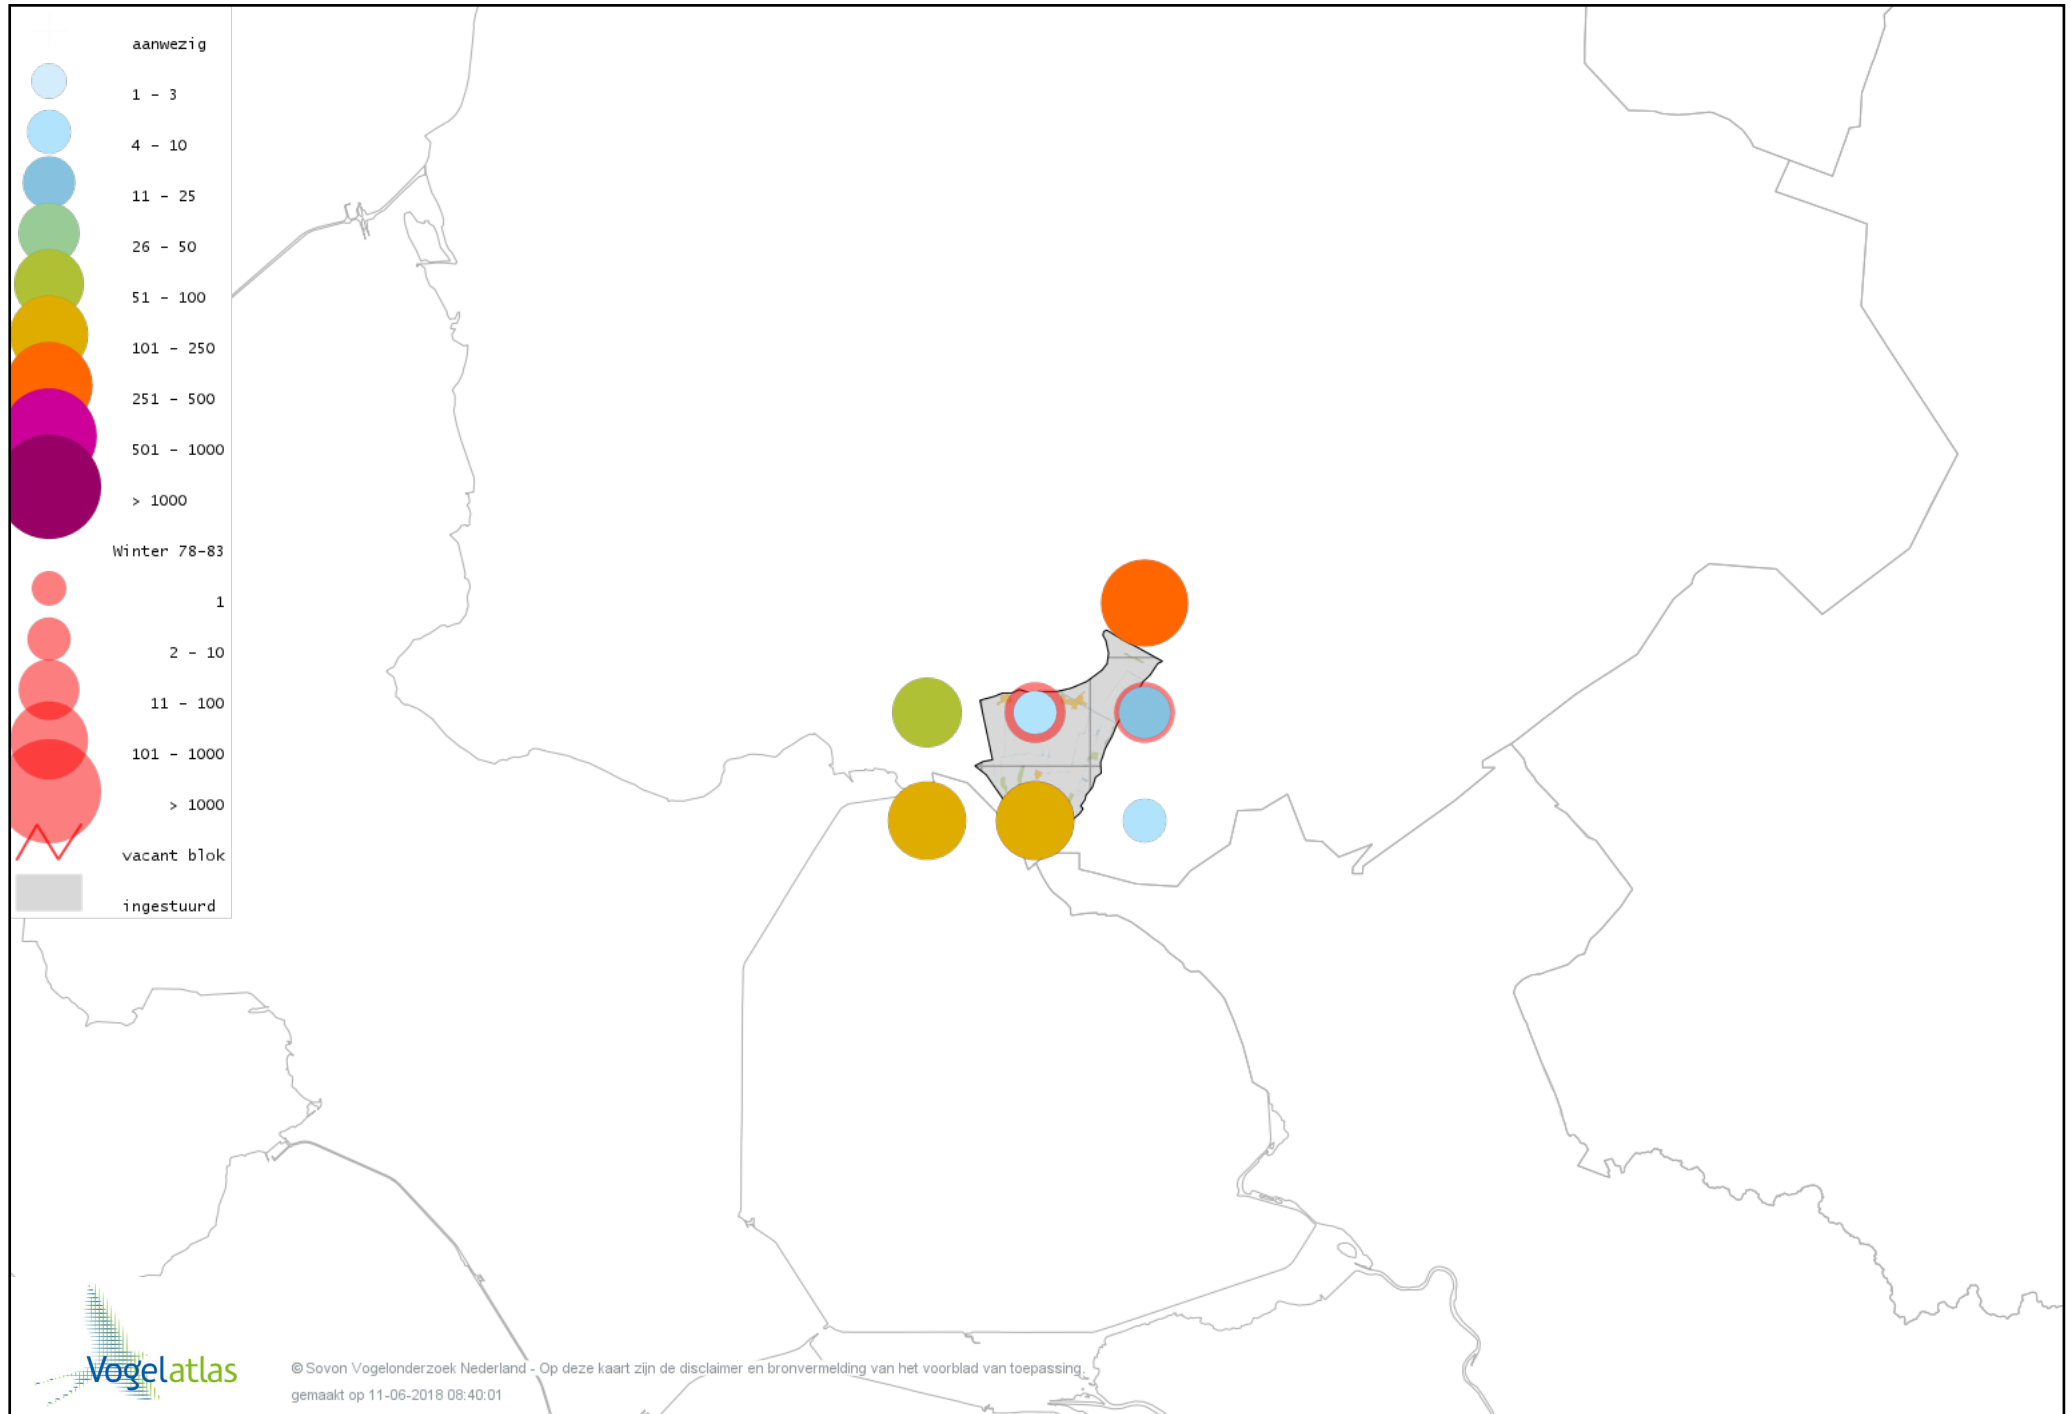

Voorlopige verspreidingskaart Zanglijster winter

Voorlopige verspreidingskaart Koperwiek winter

Voorlopige verspreidingskaart Grote Lijster winter

Voorlopige verspreidingskaart Roodborst winter

Voorlopige verspreidingskaart Roodborsttapuit winter

Voorlopige verspreidingskaart Heggenmus winter

Voorlopige verspreidingskaart Huismus winter

Voorlopige verspreidingskaart Ringmus winter

Voorlopige verspreidingskaart Grote Gele Kwikstaart winter

Voorlopige verspreidingskaart Witte Kwikstaart winter

Voorlopige verspreidingskaart Graspieper winter

Voorlopige verspreidingskaart Waterpieper winter

Voorlopige verspreidingskaart Vink winter

Voorlopige verspreidingskaart Keep winter

Voorlopige verspreidingskaart Groenling winter

Voorlopige verspreidingskaart Putter winter

Voorlopige verspreidingskaart Sijs winter

Voorlopige verspreidingskaart Kneu winter

Voorlopige verspreidingskaart Kleine Barmsijs winter

Voorlopige verspreidingskaart Barmsijs (Grote of Kleine) winter