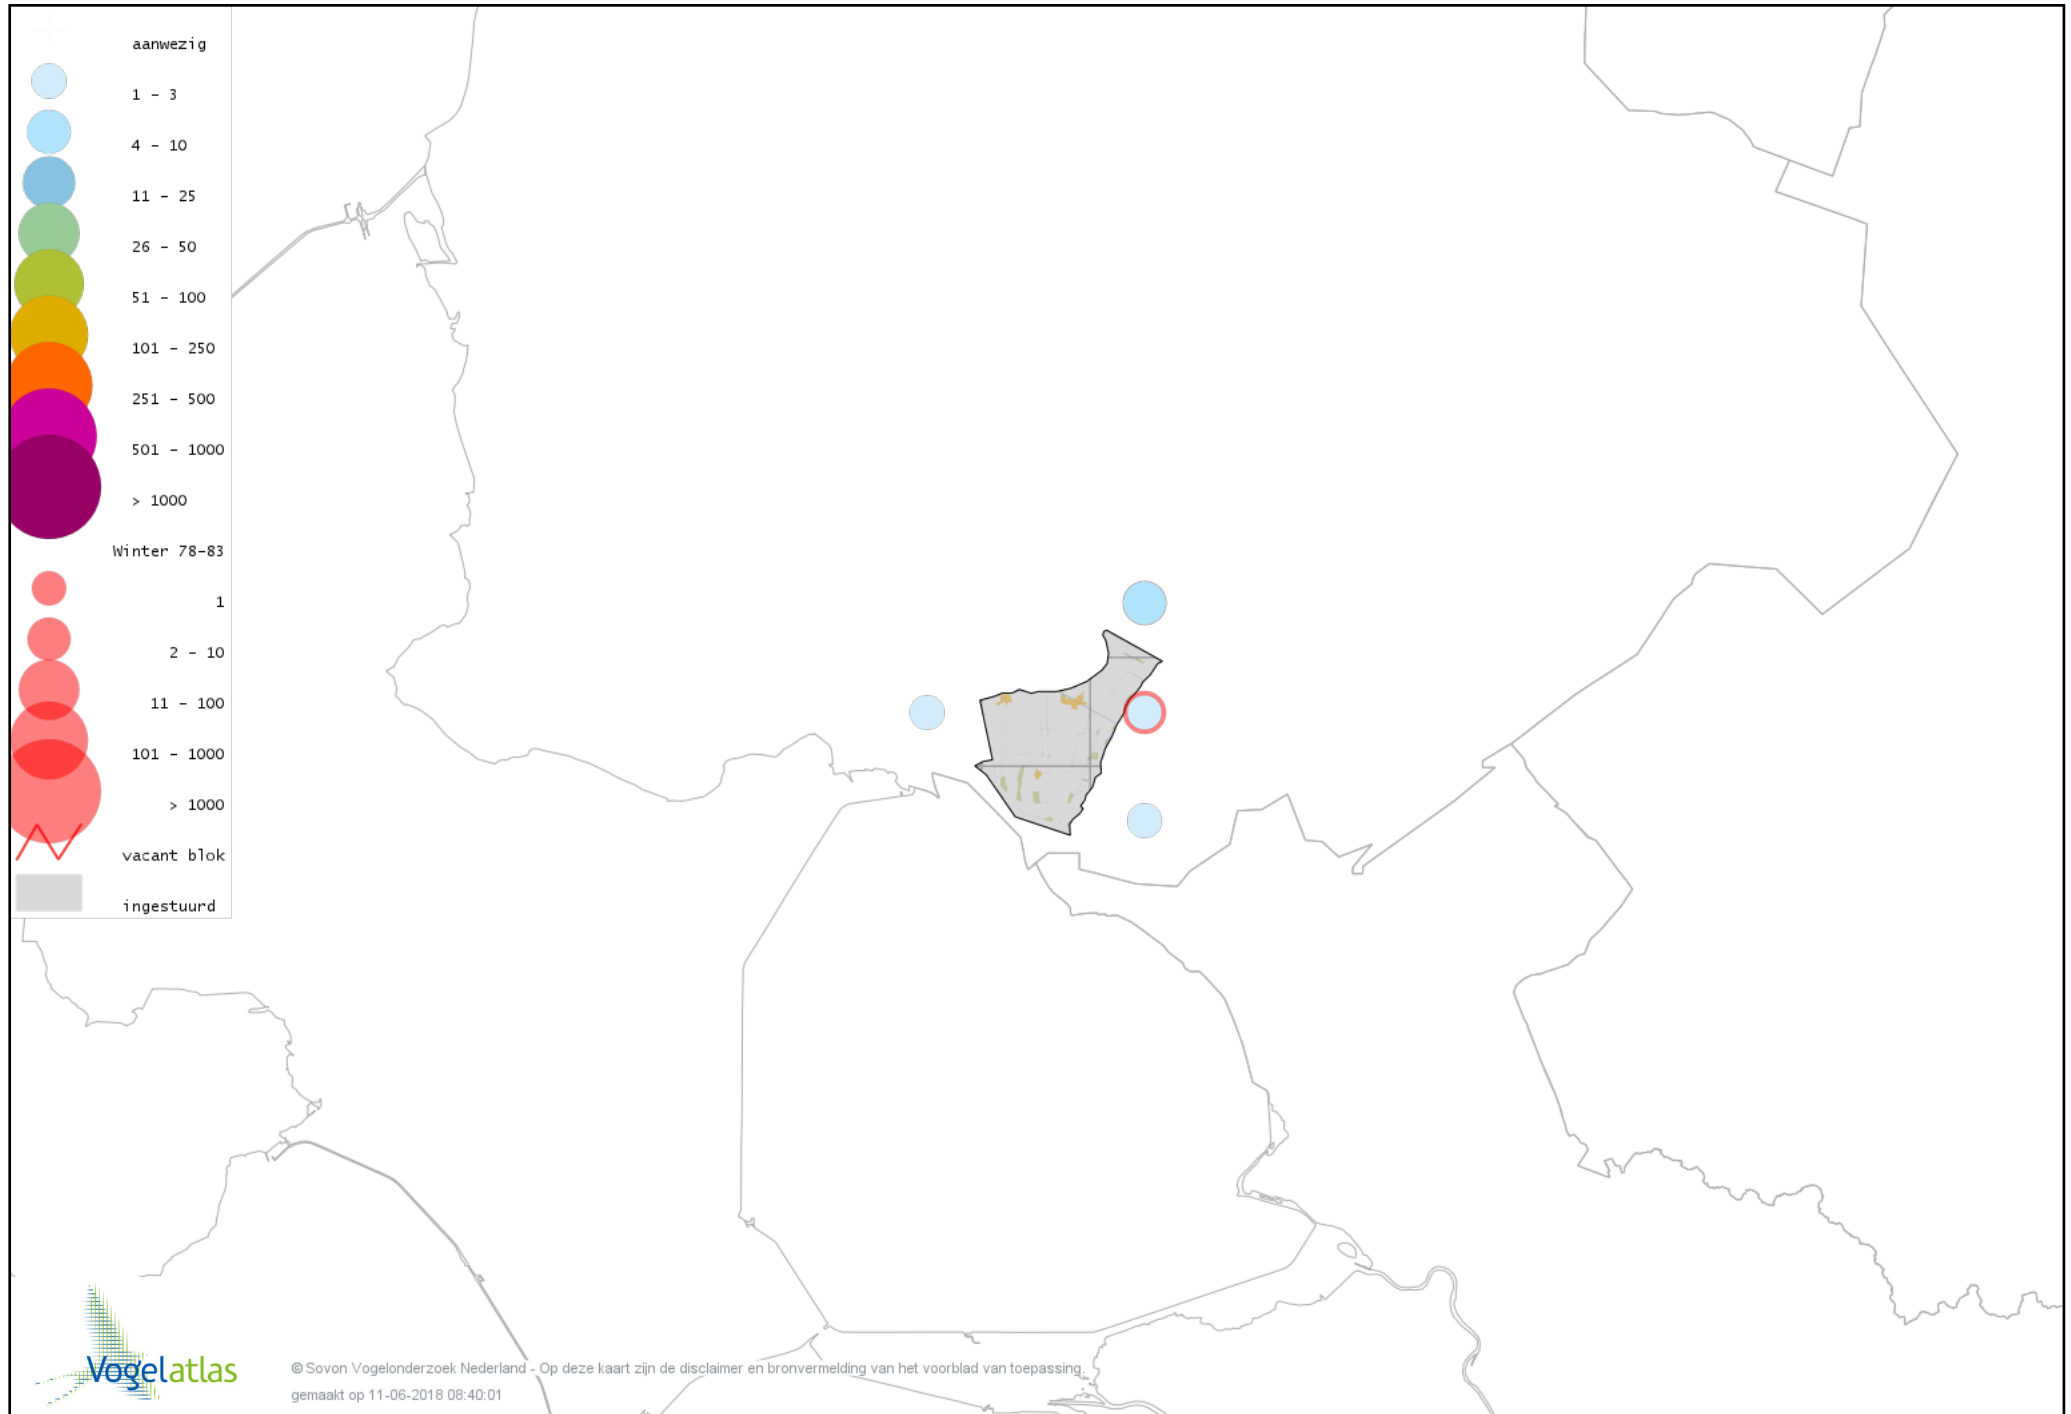

Voorlopige verspreidingskaart Middelste Zaagbek winter

Voorlopige verspreidingskaart Kraakeend winter

Voorlopige verspreidingskaart Smient winter

Voorlopige verspreidingskaart Slobeend winter

Voorlopige verspreidingskaart Wilde Eend winter

Voorlopige verspreidingskaart Soepeend winter

Voorlopige verspreidingskaart Pijlstaart winter

Voorlopige verspreidingskaart Wintertaling winter

Voorlopige verspreidingskaart Fazant winter

Voorlopige verspreidingskaart Aalscholver winter

Voorlopige verspreidingskaart Roerdomp winter

Voorlopige verspreidingskaart Kleine Zilverreiger winter

Voorlopige verspreidingskaart Grote Zilverreiger winter

Voorlopige verspreidingskaart Blauwe Reiger winter

Voorlopige verspreidingskaart Ooievaar winter

Voorlopige verspreidingskaart Lepelaar winter

Voorlopige verspreidingskaart Dodaars winter

Voorlopige verspreidingskaart Fuut winter

Voorlopige verspreidingskaart Georde Fuut winter