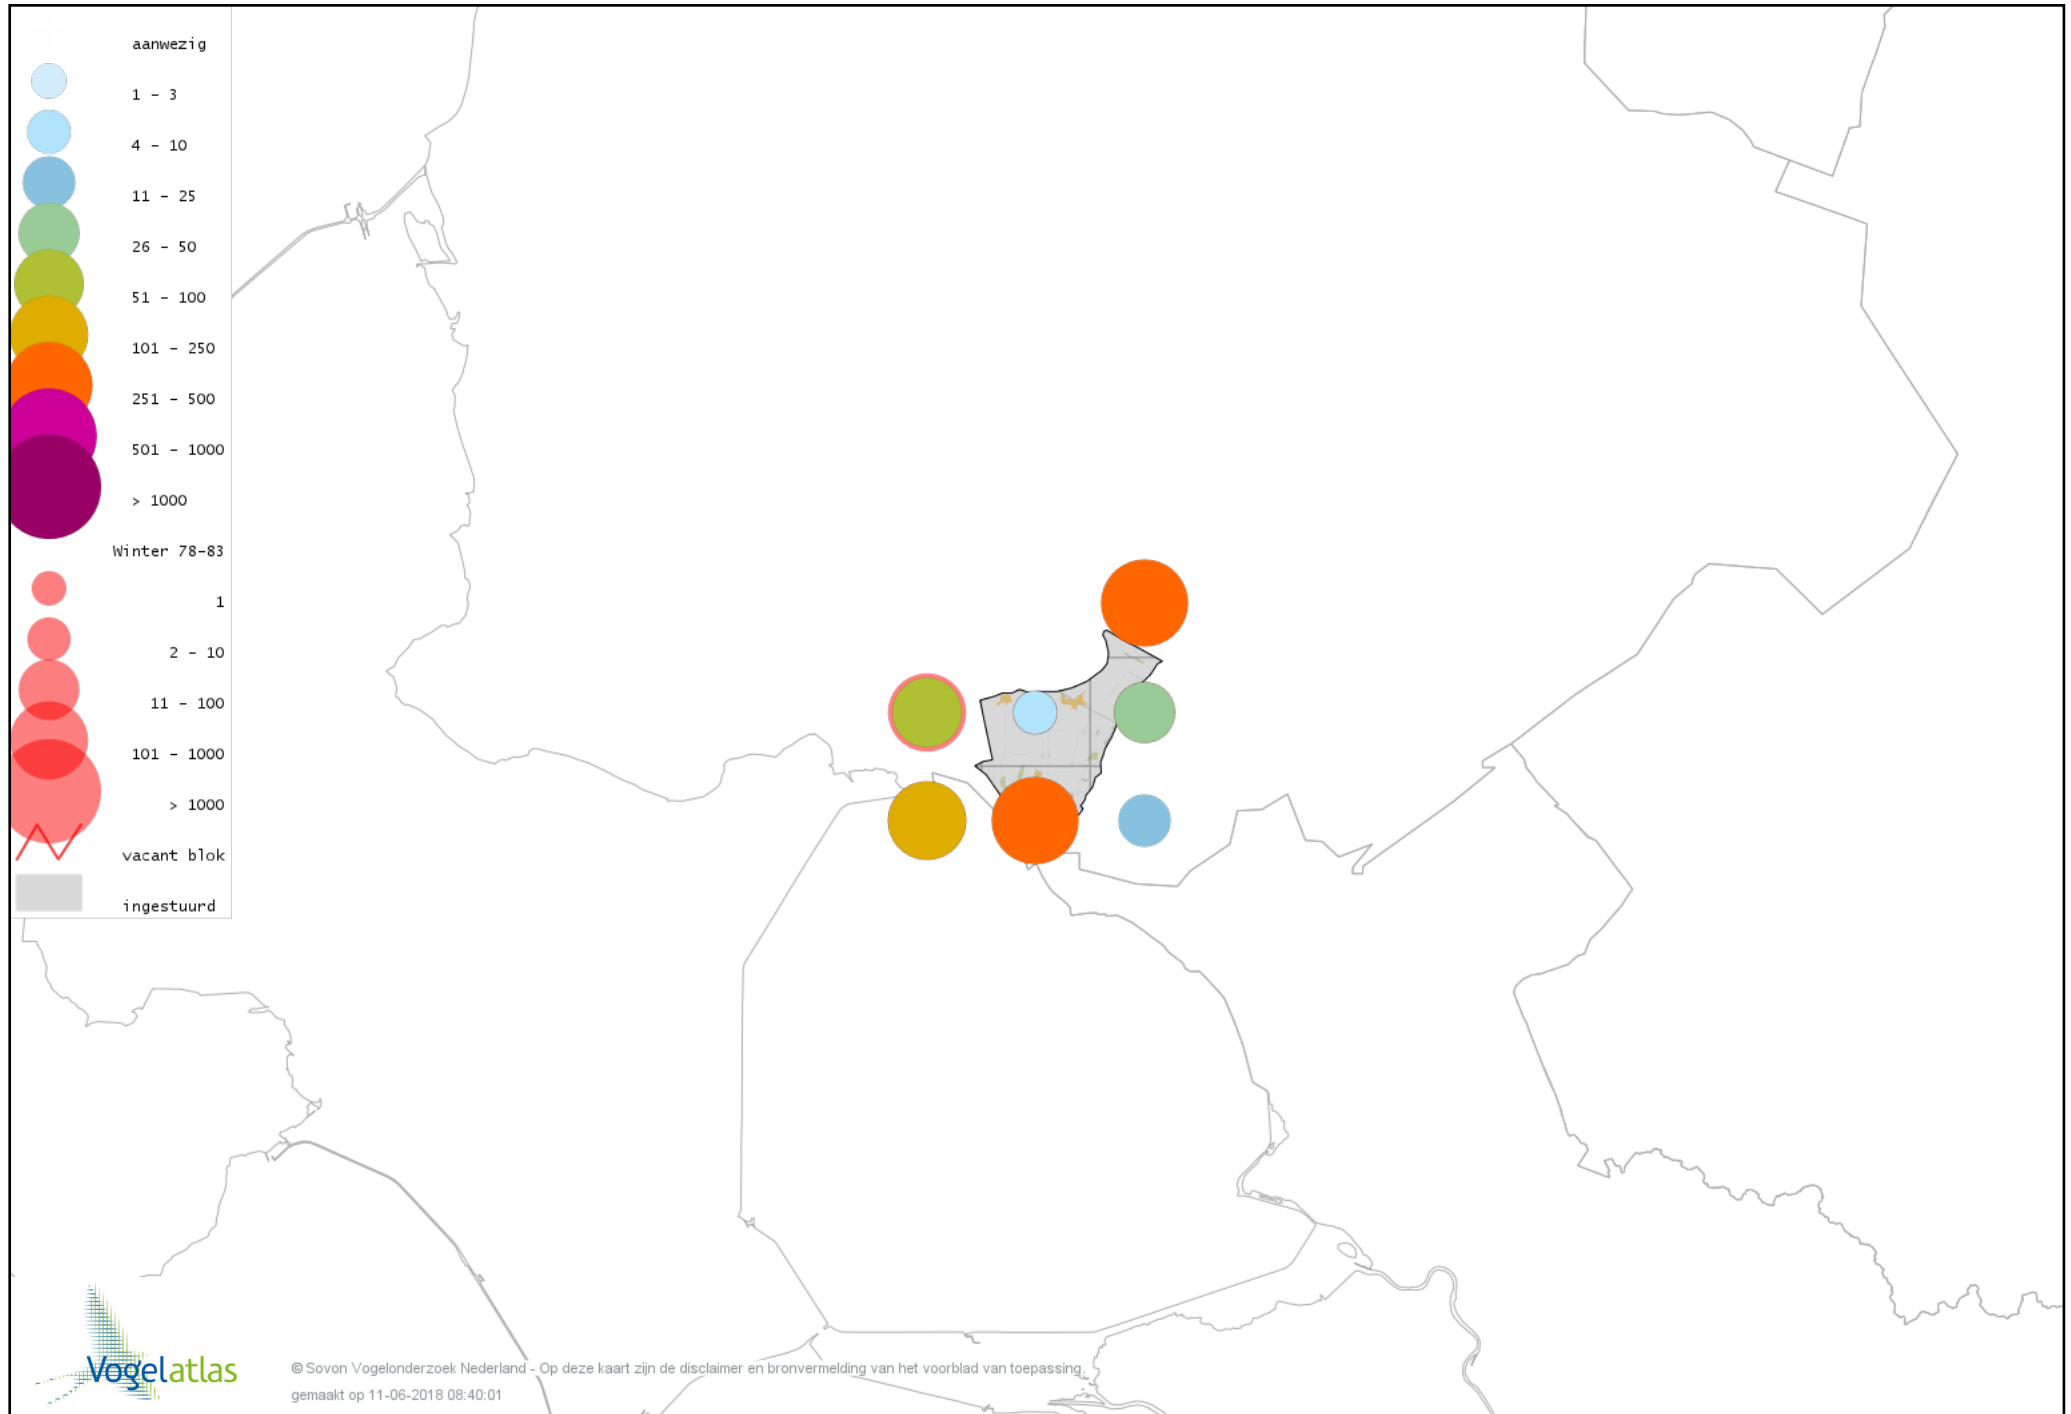

Voorlopige verspreidingskaart Veldleeuwerik winter

Voorlopige verspreidingskaart Staartmees winter

Voorlopige verspreidingskaart Tjiftjaf winter

Voorlopige verspreidingskaart Siberische Tjiftjaf winter

Voorlopige verspreidingskaart Boomklever winter

Voorlopige verspreidingskaart Boomkruiper winter

Voorlopige verspreidingskaart Winterkoning winter

Voorlopige verspreidingskaart Spreeuw winter

Voorlopige verspreidingskaart Merel winter

Voorlopige verspreidingskaart Kramsvogel winter

Voorlopige verspreidingskaart Zanglijster winter

Voorlopige verspreidingskaart Koperwiek winter

Voorlopige verspreidingskaart Grote Lijster winter

Voorlopige verspreidingskaart Roodborst winter

Voorlopige verspreidingskaart Roodborsttapuit winter

Voorlopige verspreidingskaart Heggenmus winter

Voorlopige verspreidingskaart Huismus winter

Voorlopige verspreidingskaart Ringmus winter

Voorlopige verspreidingskaart Grote Gele Kwikstaart winter

Voorlopige verspreidingskaart Witte Kwikstaart winter