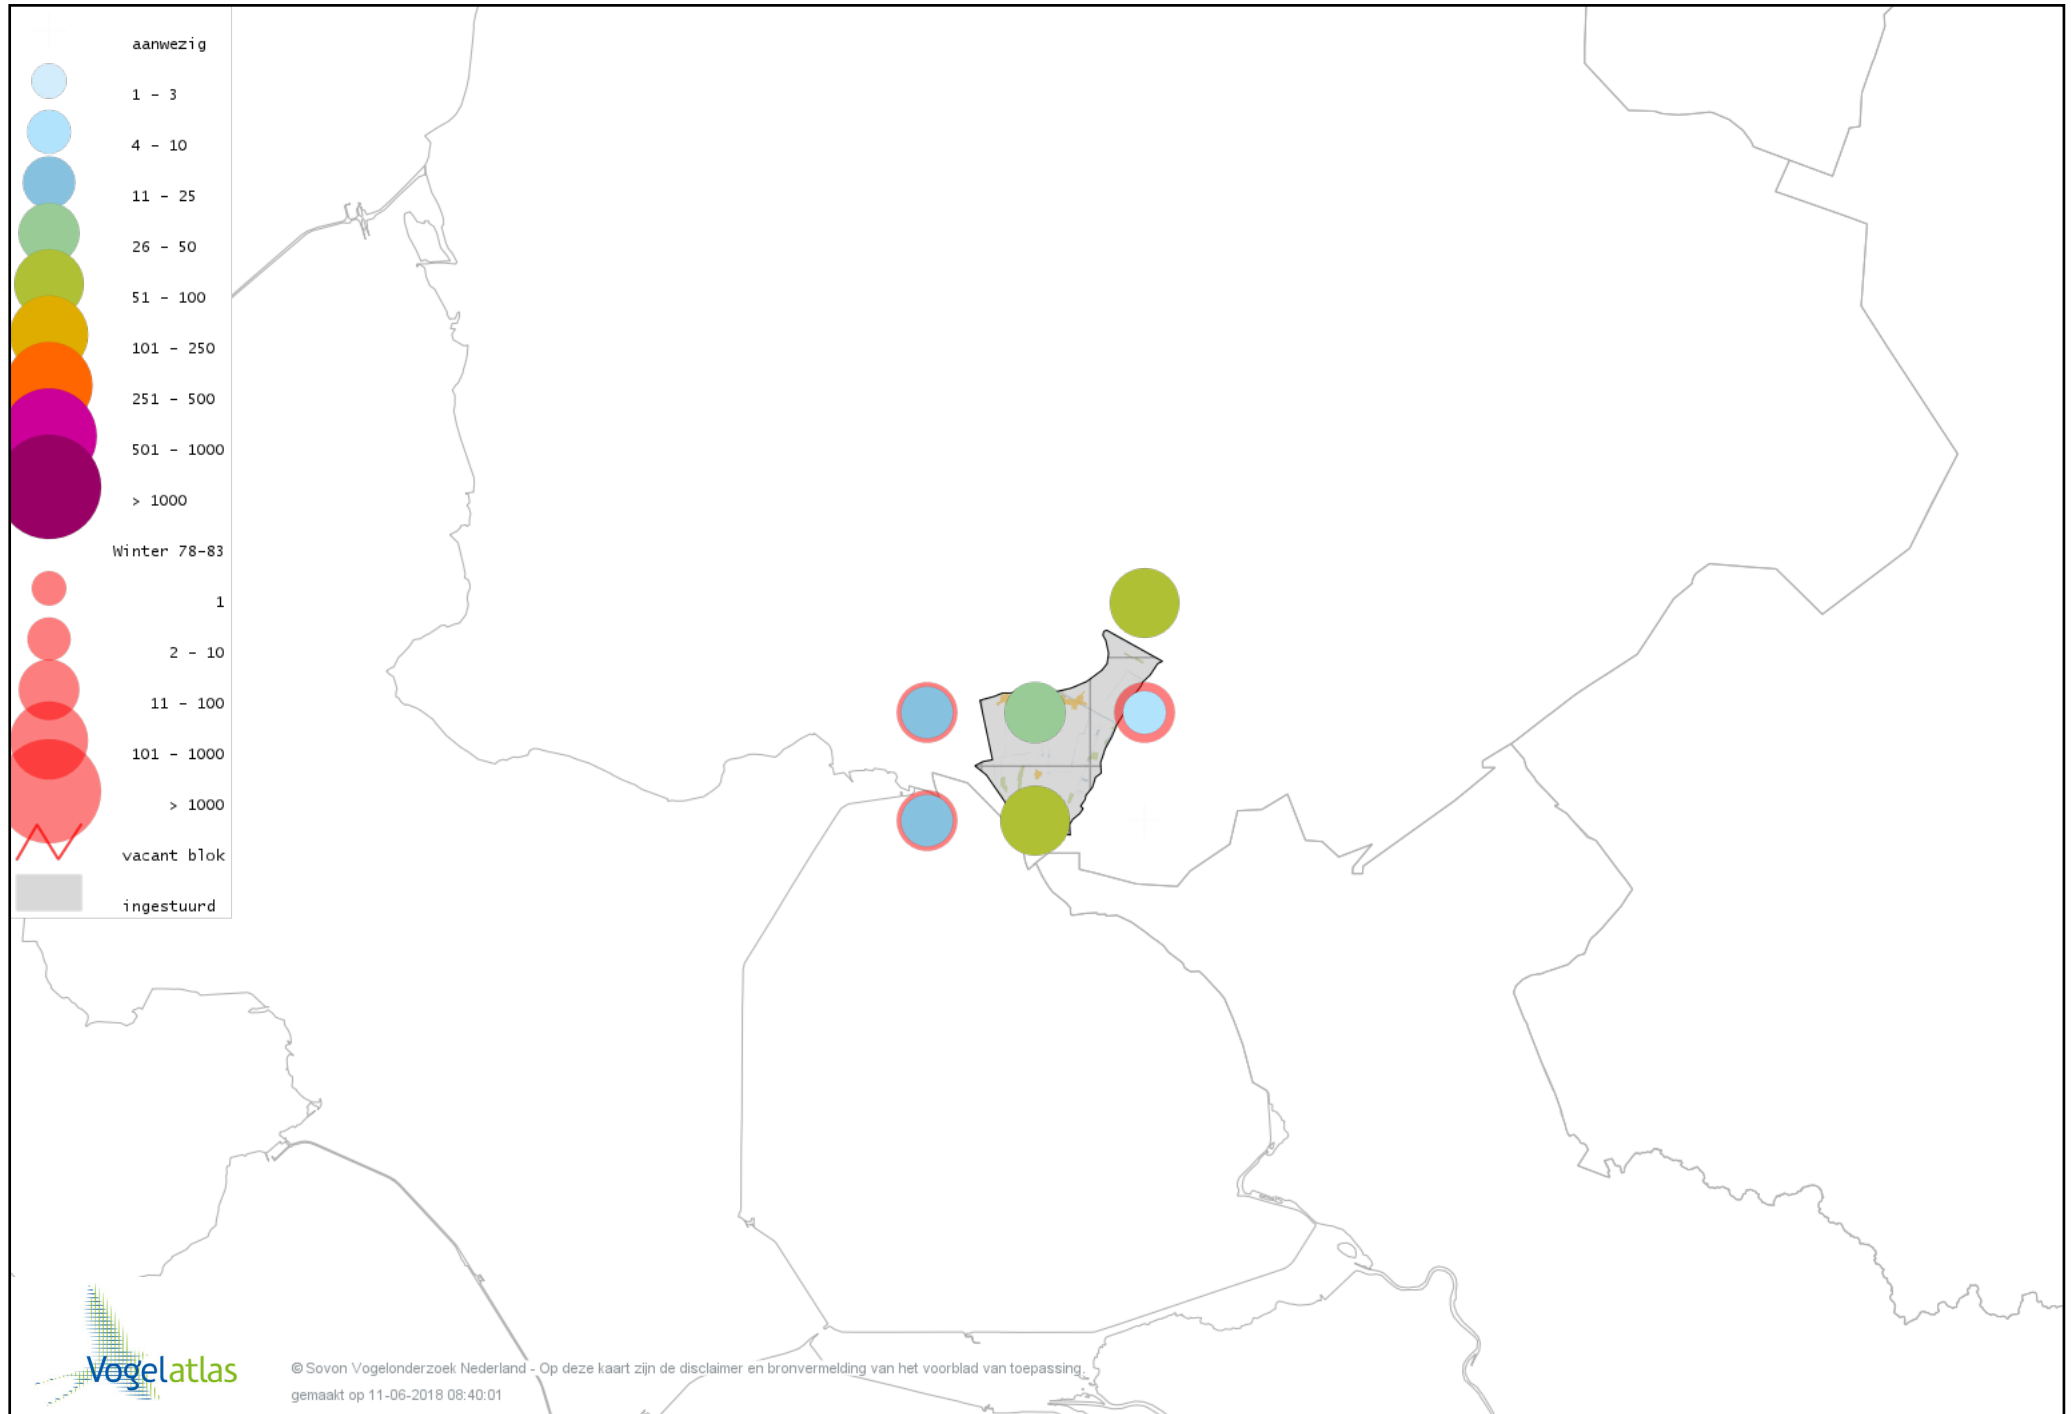

Voorlopige verspreidingskaart Veldleeuwerik winter

Voorlopige verspreidingskaart Staartmees winter

Voorlopige verspreidingskaart Tjiftjaf winter

Voorlopige verspreidingskaart Siberische Tjiftjaf winter

Voorlopige verspreidingskaart Boomklever winter

Voorlopige verspreidingskaart Boomkruiper winter

Voorlopige verspreidingskaart Winterkoning winter

Voorlopige verspreidingskaart Spreeuw winter

Voorlopige verspreidingskaart Merel winter

Voorlopige verspreidingskaart Kramsvogel winter

Voorlopige verspreidingskaart Zanglijster winter

Voorlopige verspreidingskaart Koperwiek winter

Voorlopige verspreidingskaart Grote Lijster winter

Voorlopige verspreidingskaart Roodborst winter

Voorlopige verspreidingskaart Roodborsttapuit winter

Voorlopige verspreidingskaart Heggenmus winter

Voorlopige verspreidingskaart Huismus winter

Voorlopige verspreidingskaart Ringmus winter

Voorlopige verspreidingskaart Grote Gele Kwikstaart winter

Voorlopige verspreidingskaart Witte Kwikstaart winter