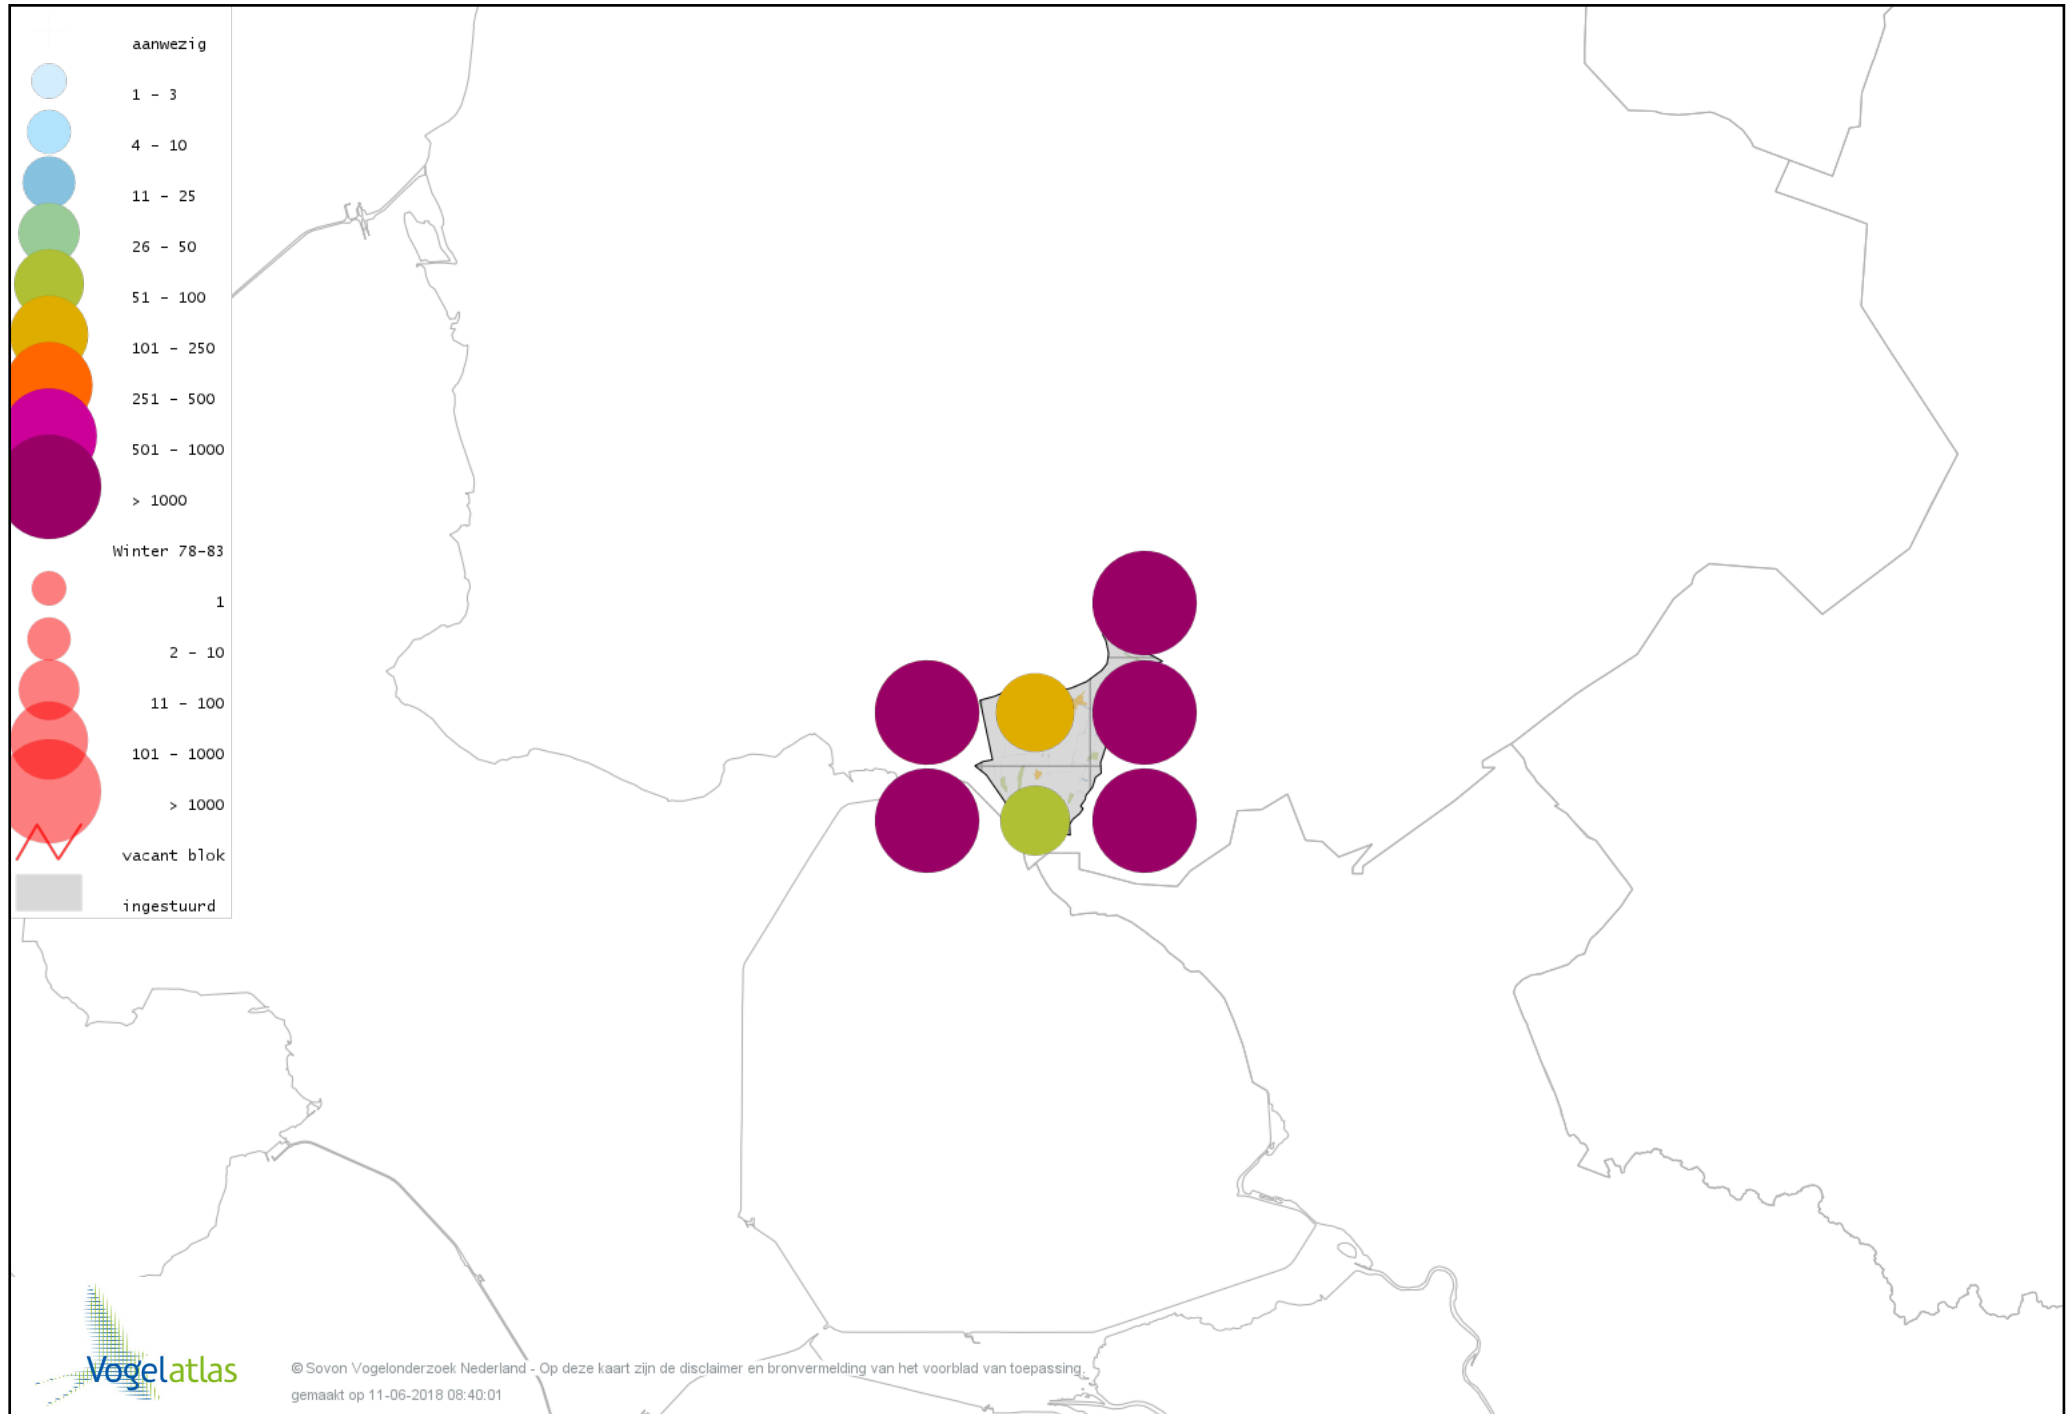

Voorlopige verspreidingskaart Zwarte Zwaan winter

Voorlopige verspreidingskaart Kleine Zwaan winter

Voorlopige verspreidingskaart Wilde Zwaan winter

Voorlopige verspreidingskaart Toendrarietgans winter

Voorlopige verspreidingskaart Kleine Rietgans winter

Voorlopige verspreidingskaart Grauwe Gans winter

Voorlopige verspreidingskaart Soepgans winter

Voorlopige verspreidingskaart Kolgans winter

Voorlopige verspreidingskaart Grote Canadese Gans winter

Voorlopige verspreidingskaart Brandgans winter

Voorlopige verspreidingskaart Nijlgans winter

Voorlopige verspreidingskaart Casarca winter

Voorlopige verspreidingskaart Bergeend winter

Voorlopige verspreidingskaart Tafeleend winter

Voorlopige verspreidingskaart Kuifeend winter

Voorlopige verspreidingskaart Topper winter

Voorlopige verspreidingskaart Muskuseend winter

Voorlopige verspreidingskaart Nonnetje winter

Voorlopige verspreidingskaart Brilduiker winter

Voorlopige verspreidingskaart Grote Zaagbek winter