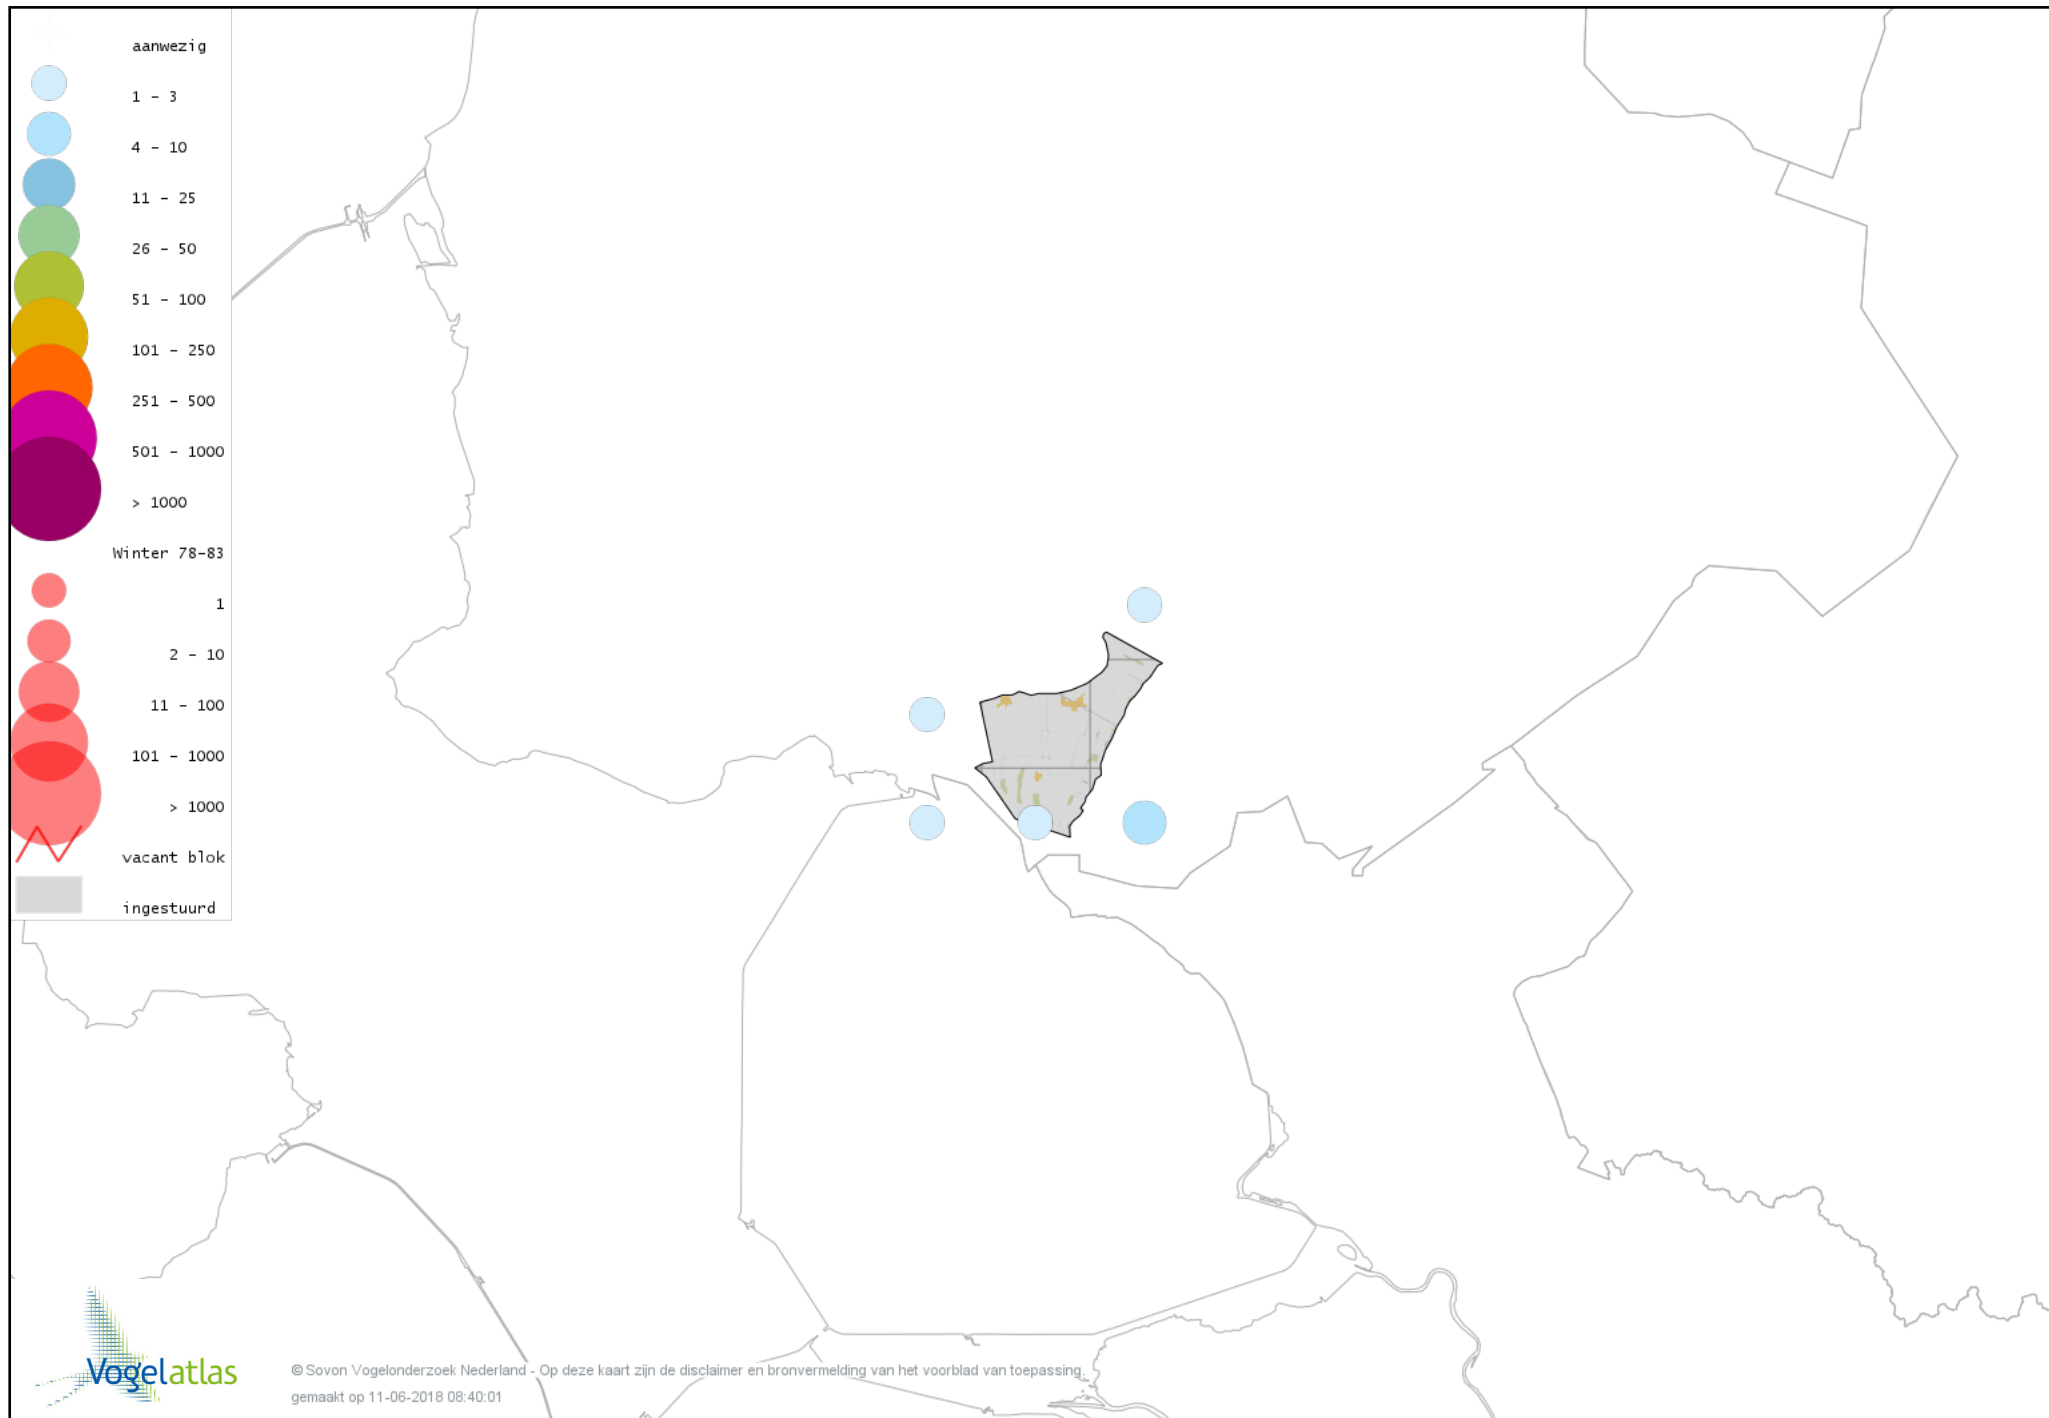

Voorlopige verspreidingskaart Waterral winter

Voorlopige verspreidingskaart Waterhoen winter

Voorlopige verspreidingskaart Meerkoet winter

Voorlopige verspreidingskaart Scholekster winter

Voorlopige verspreidingskaart Goudplevier winter

Voorlopige verspreidingskaart Zilverplevier winter

Voorlopige verspreidingskaart Kievit winter

Voorlopige verspreidingskaart Bonte Strandloper winter

Voorlopige verspreidingskaart Kemphaan winter

Voorlopige verspreidingskaart Bokje winter

Voorlopige verspreidingskaart Watersnip winter

Voorlopige verspreidingskaart Houtsnip winter

Voorlopige verspreidingskaart Wulp winter

Voorlopige verspreidingskaart Oeverloper winter

Voorlopige verspreidingskaart Witgat winter

Voorlopige verspreidingskaart Tureluur winter

Voorlopige verspreidingskaart Kokmeeuw winter

Voorlopige verspreidingskaart Stormmeeuw winter

Voorlopige verspreidingskaart Kleine Mantelmeeuw winter

Voorlopige verspreidingskaart Zilvermeeuw winter