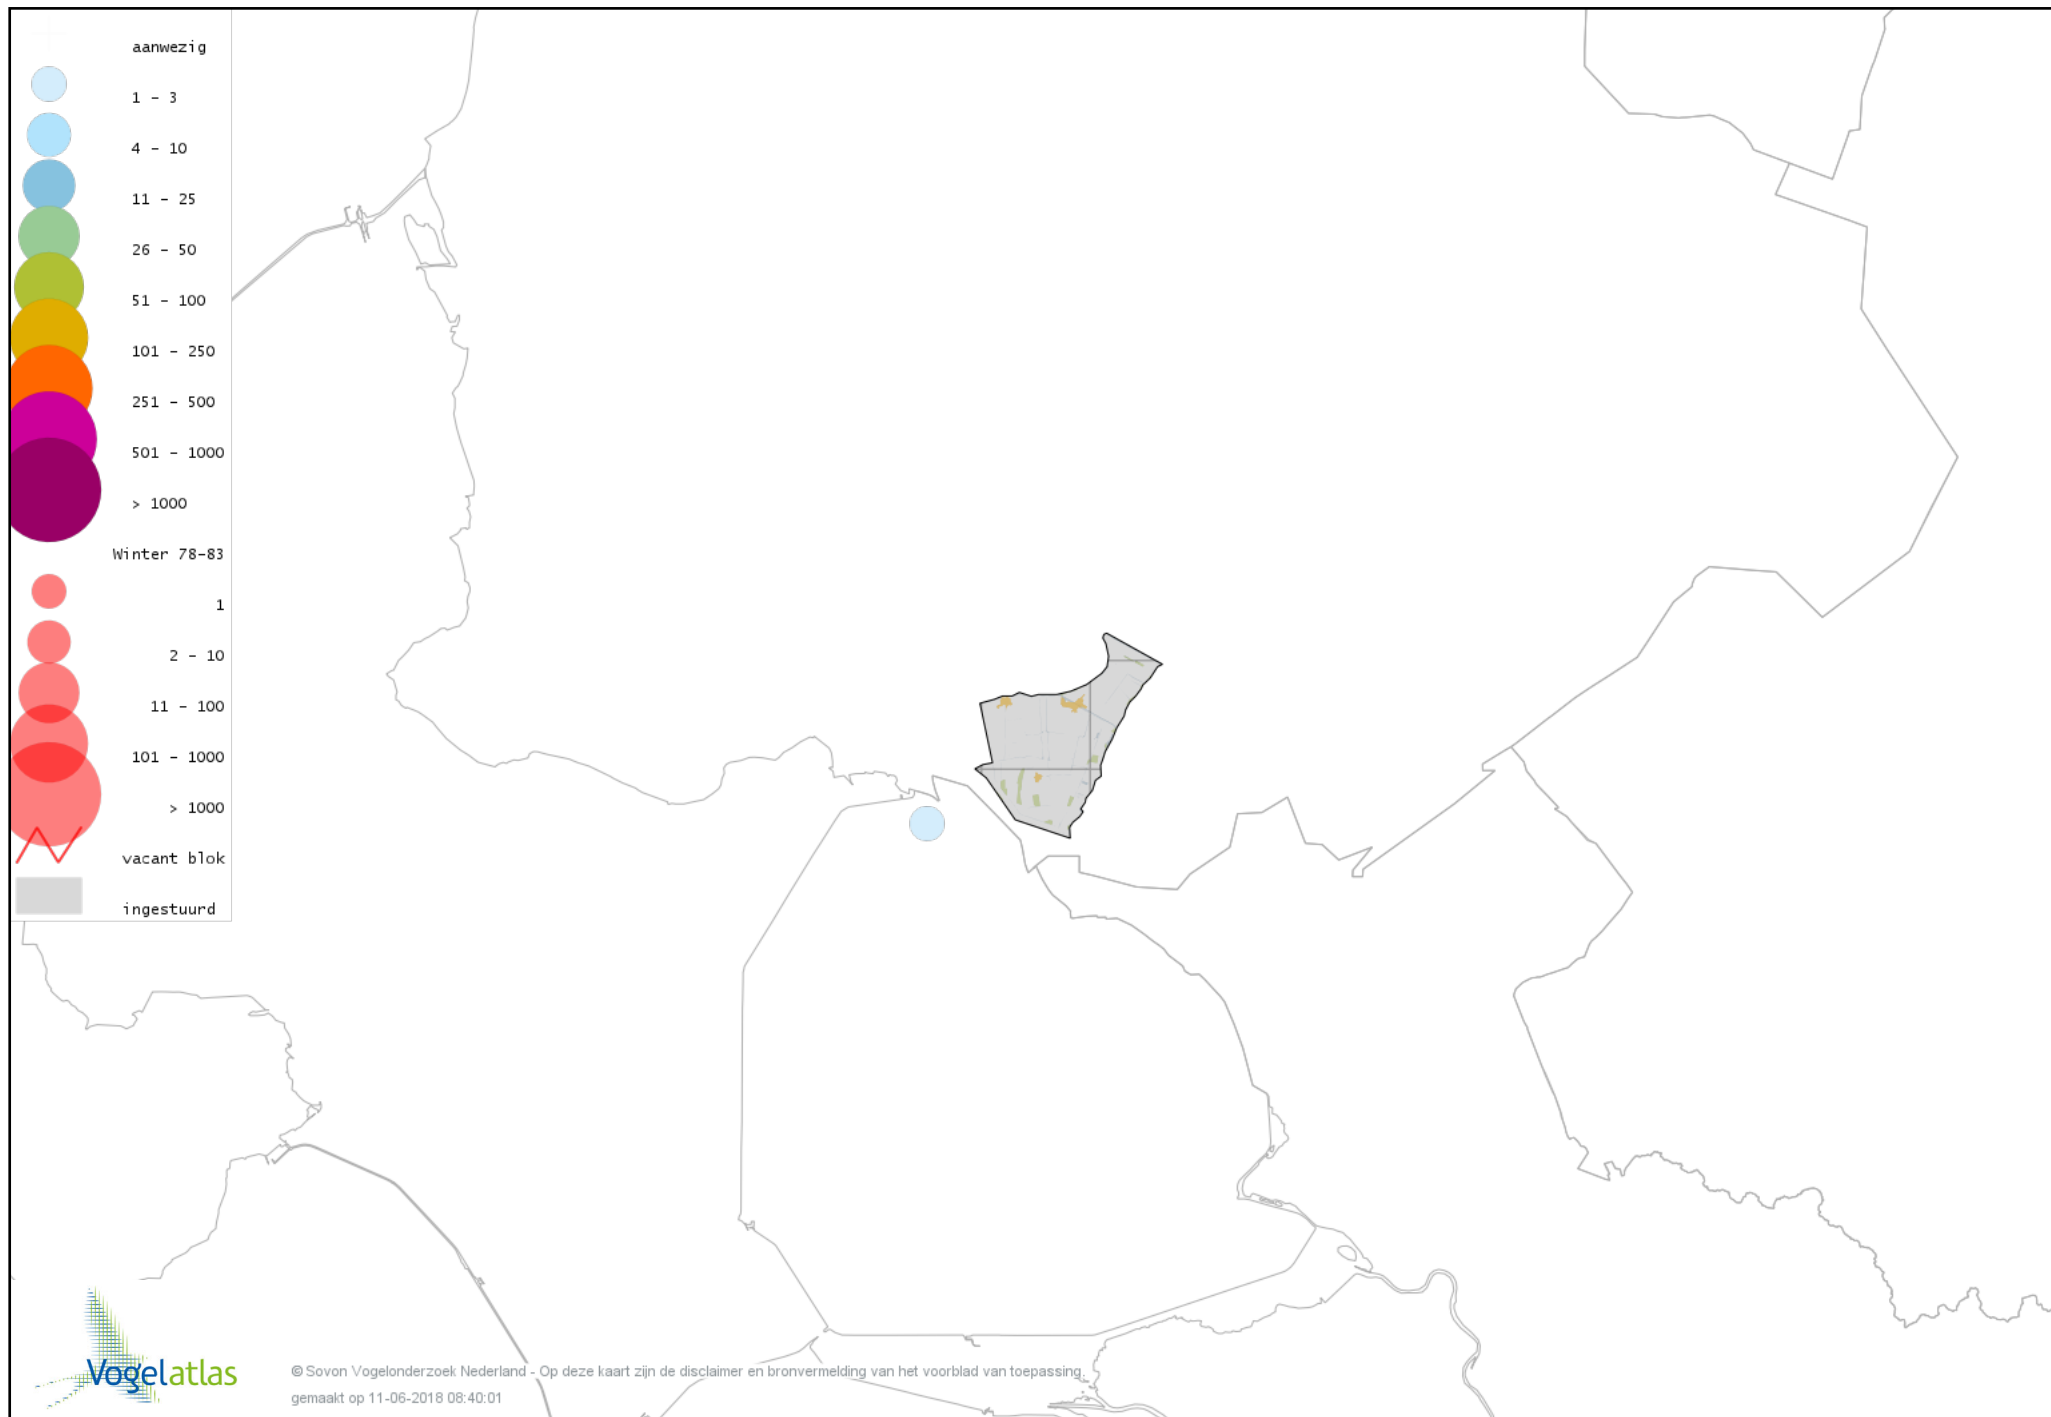

Voorlopige verspreidingskaart Kerkuil winter