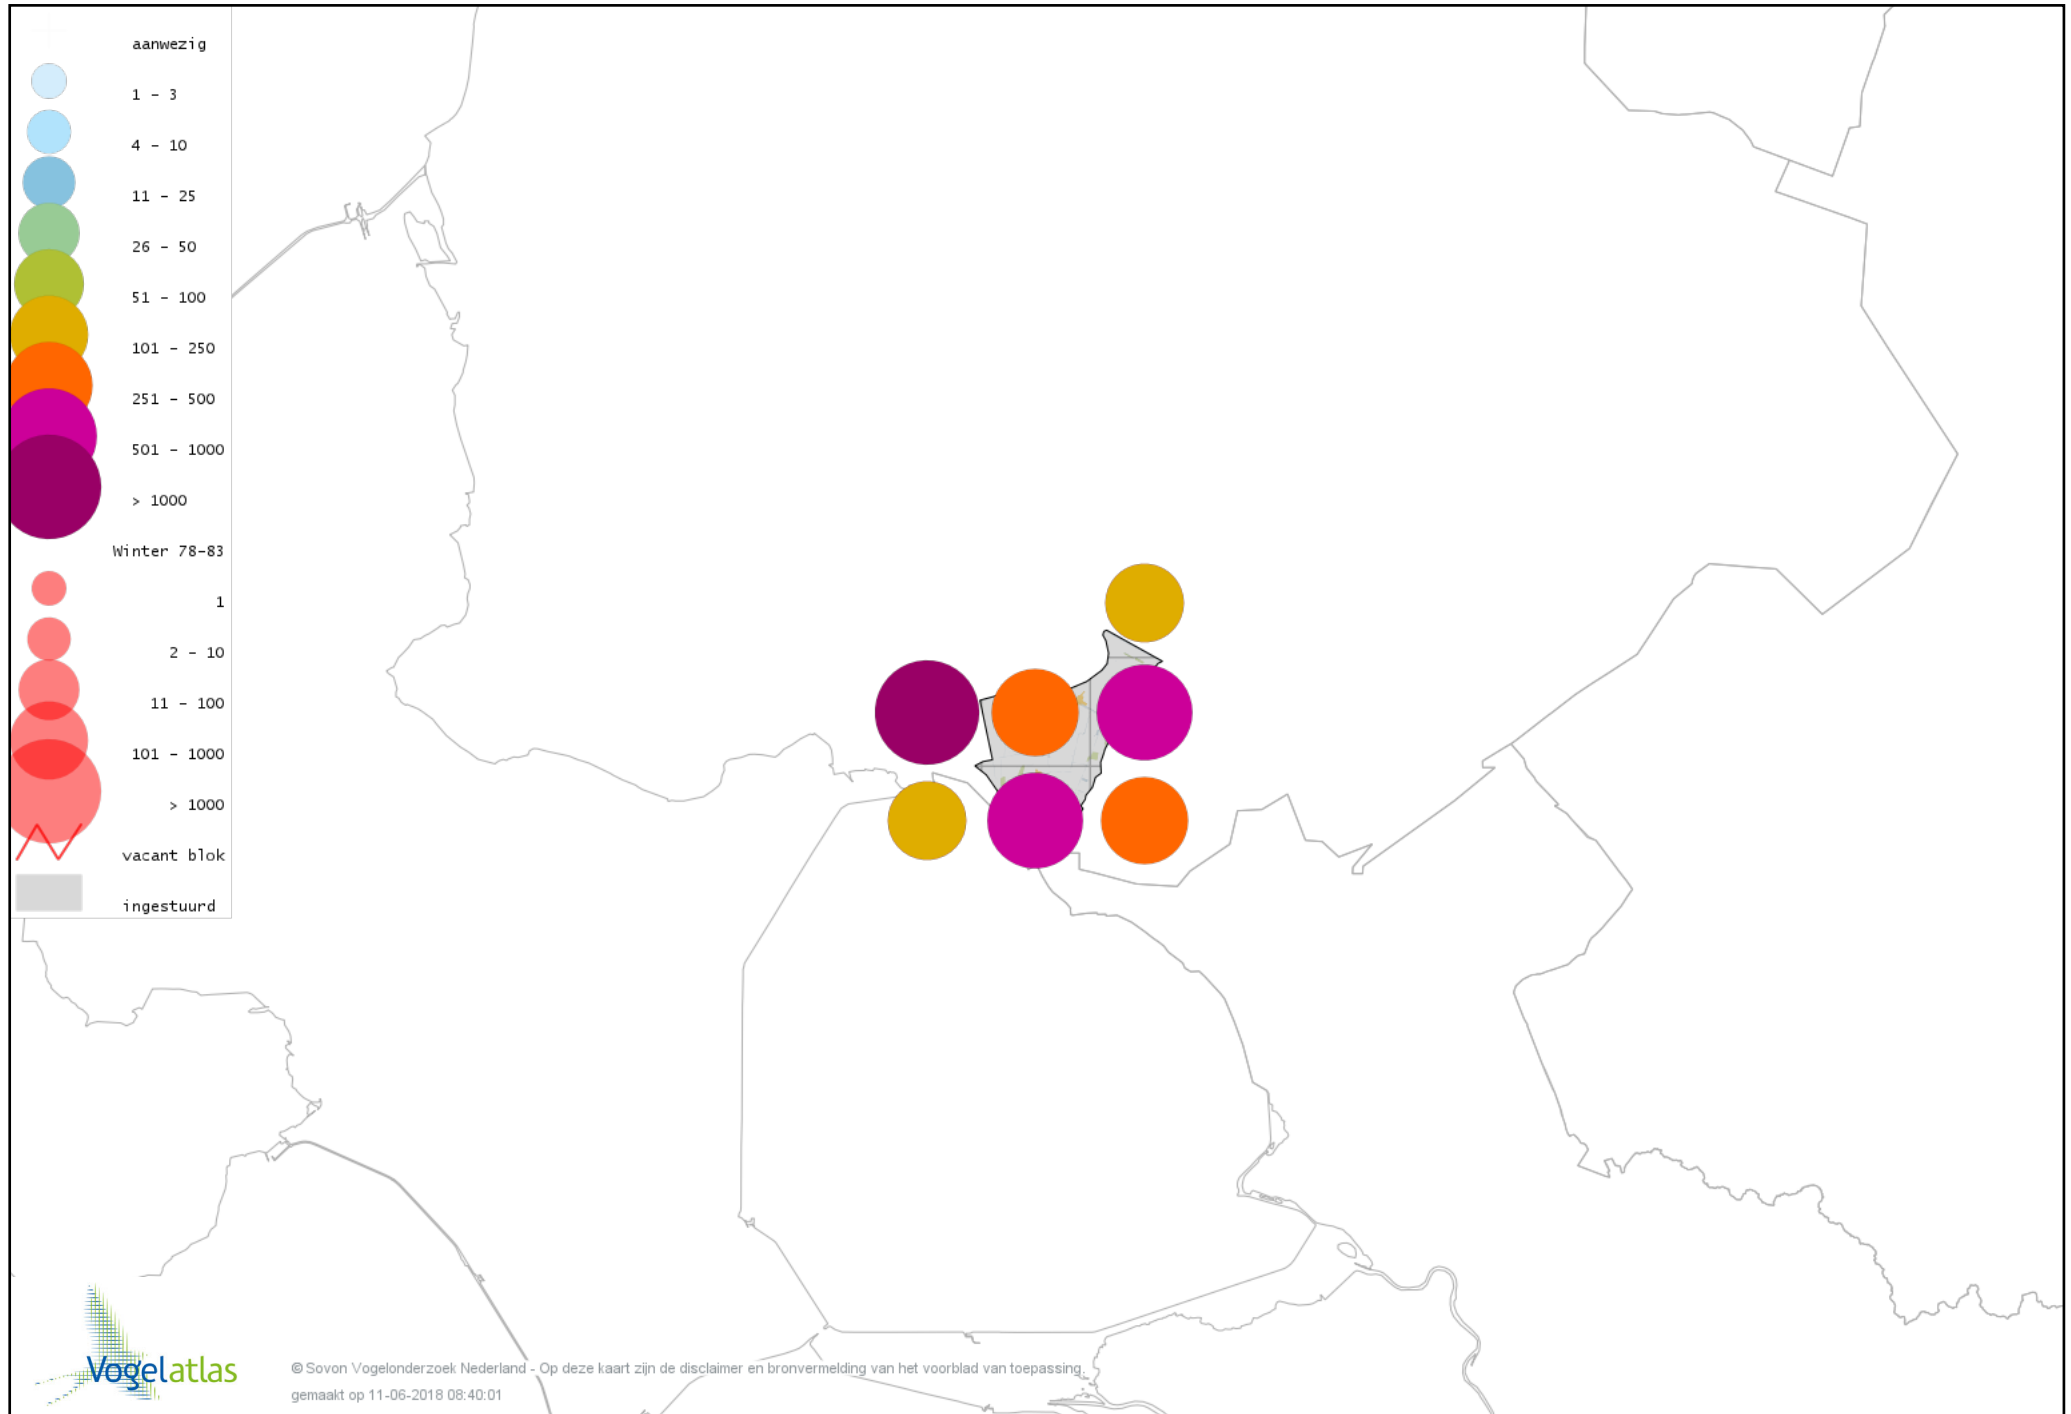

Voorlopige verspreidingskaart Buizerd winter

Voorlopige verspreidingskaart Ruigpootbuizerd winter

Voorlopige verspreidingskaart Torenvalk winter

Voorlopige verspreidingskaart Smelleken winter

Voorlopige verspreidingskaart Slechtvalk winter

Voorlopige verspreidingskaart Waterral winter

Voorlopige verspreidingskaart Waterhoen winter

Voorlopige verspreidingskaart Meerkoet winter

Voorlopige verspreidingskaart Scholekster winter

Voorlopige verspreidingskaart Goudplevier winter

Voorlopige verspreidingskaart Zilverplevier winter

Voorlopige verspreidingskaart Kievit winter

Voorlopige verspreidingskaart Bonte Strandloper winter

Voorlopige verspreidingskaart Kemphaan winter

Voorlopige verspreidingskaart Bokje winter

Voorlopige verspreidingskaart Watersnip winter

Voorlopige verspreidingskaart Houtsnip winter

Voorlopige verspreidingskaart Wulp winter

Voorlopige verspreidingskaart Oeverloper winter

Voorlopige verspreidingskaart Witgat winter