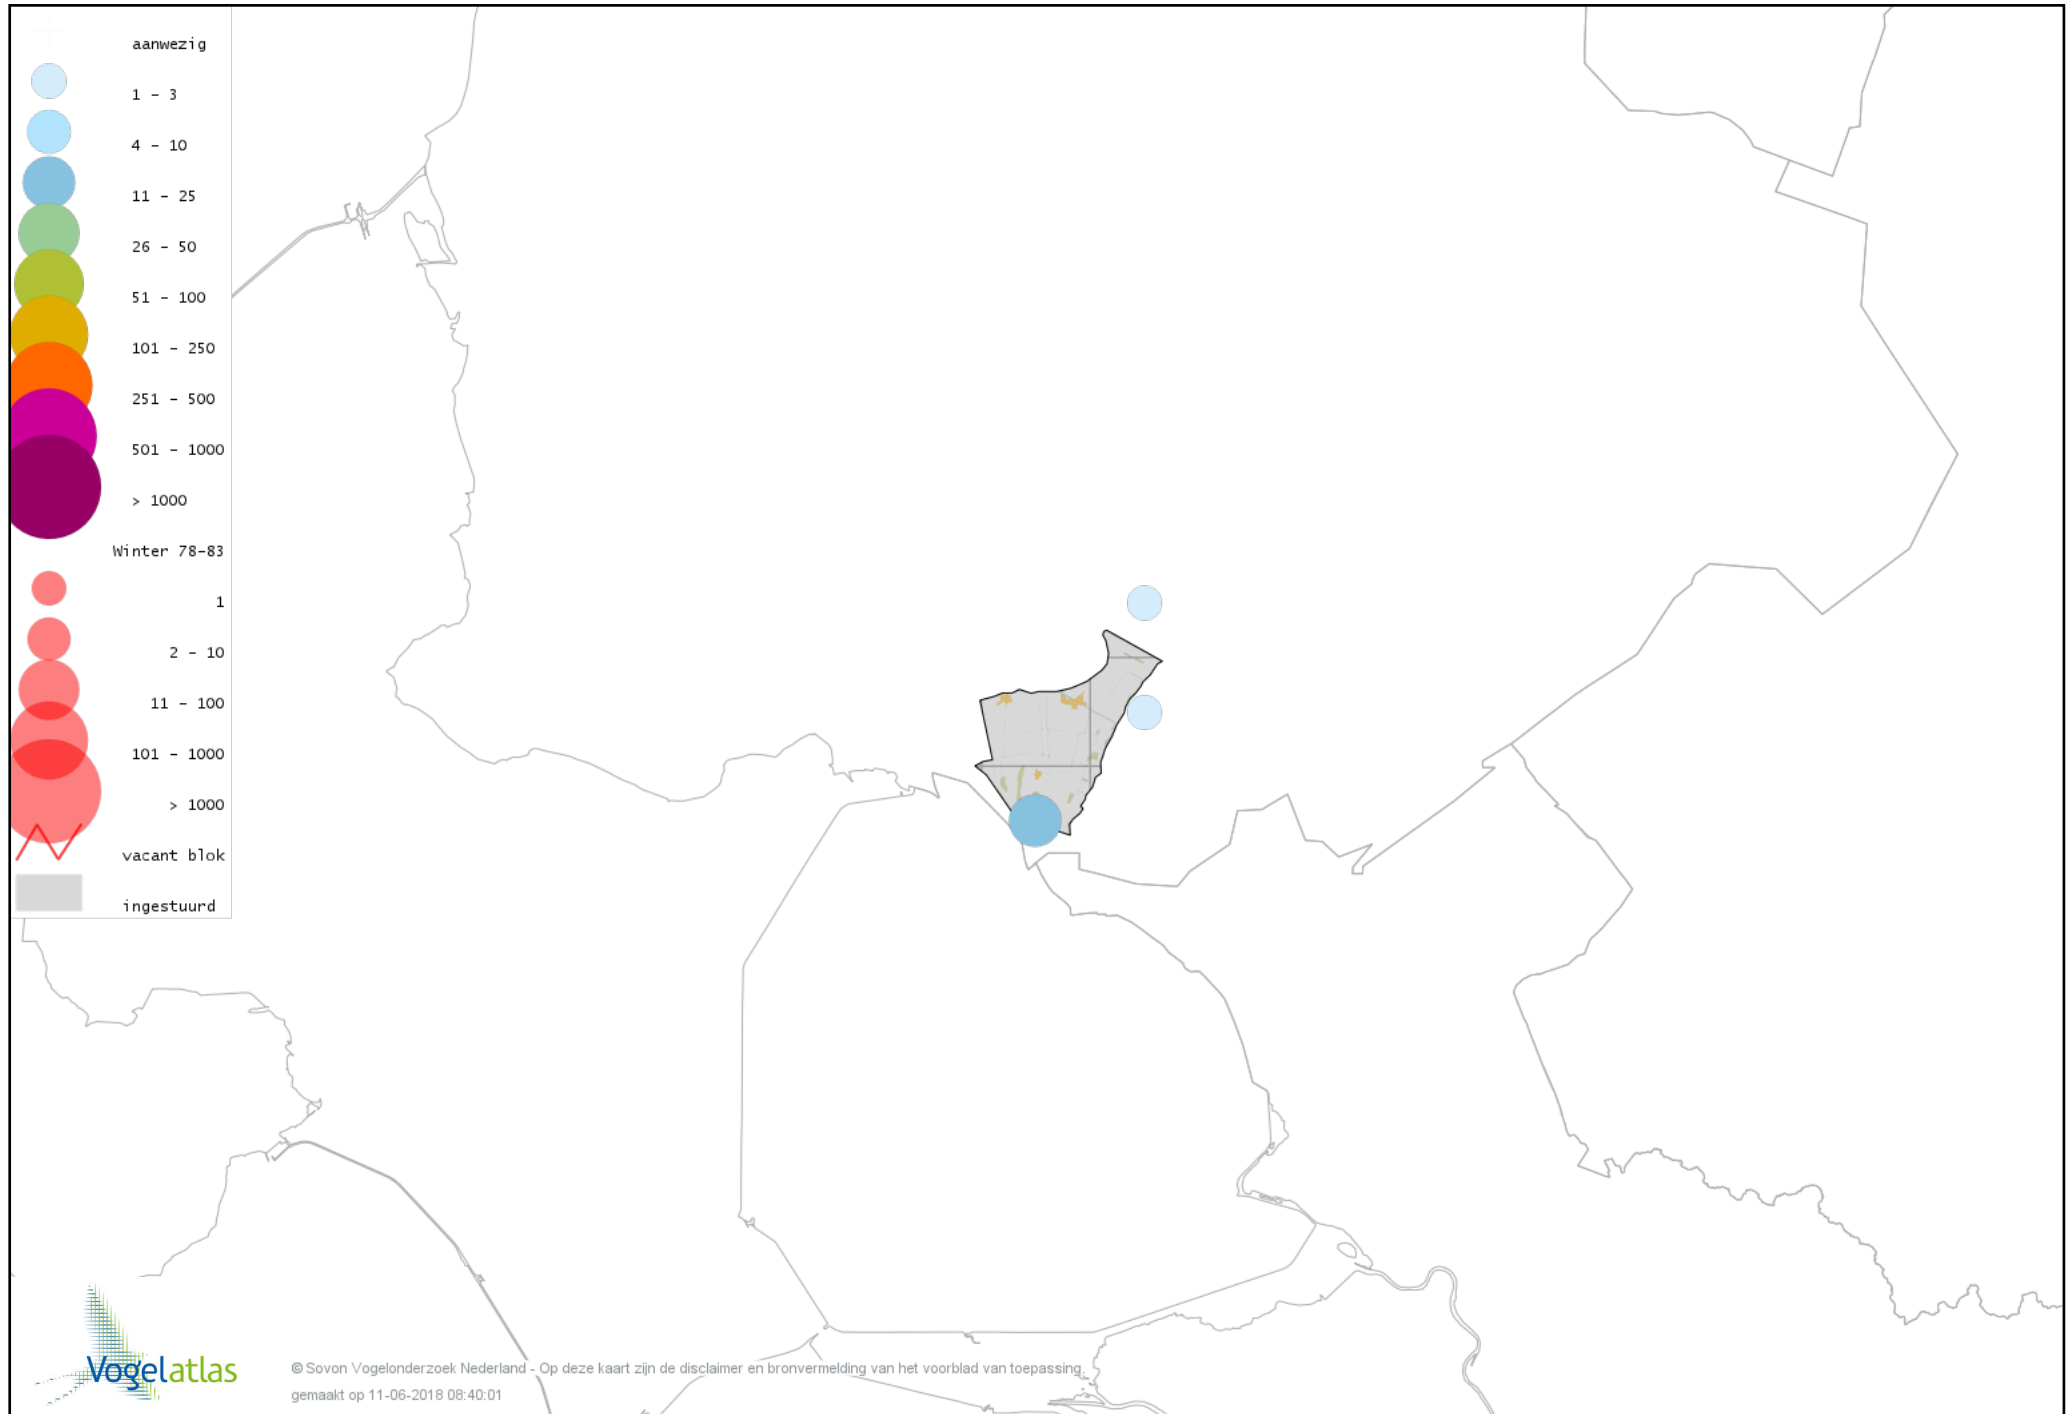

Voorlopige verspreidingskaart Veldleeuwerik winter

Voorlopige verspreidingskaart Staartmees winter

Voorlopige verspreidingskaart Tjiftjaf winter

Voorlopige verspreidingskaart Siberische Tjiftjaf winter

Voorlopige verspreidingskaart Boomklever winter

Voorlopige verspreidingskaart Boomkruiper winter

Voorlopige verspreidingskaart Winterkoning winter

Voorlopige verspreidingskaart Spreeuw winter

Voorlopige verspreidingskaart Merel winter

Voorlopige verspreidingskaart Kramsvogel winter

Voorlopige verspreidingskaart Zanglijster winter

Voorlopige verspreidingskaart Koperwiek winter

Voorlopige verspreidingskaart Grote Lijster winter

Voorlopige verspreidingskaart Roodborst winter

Voorlopige verspreidingskaart Roodborsttapuit winter