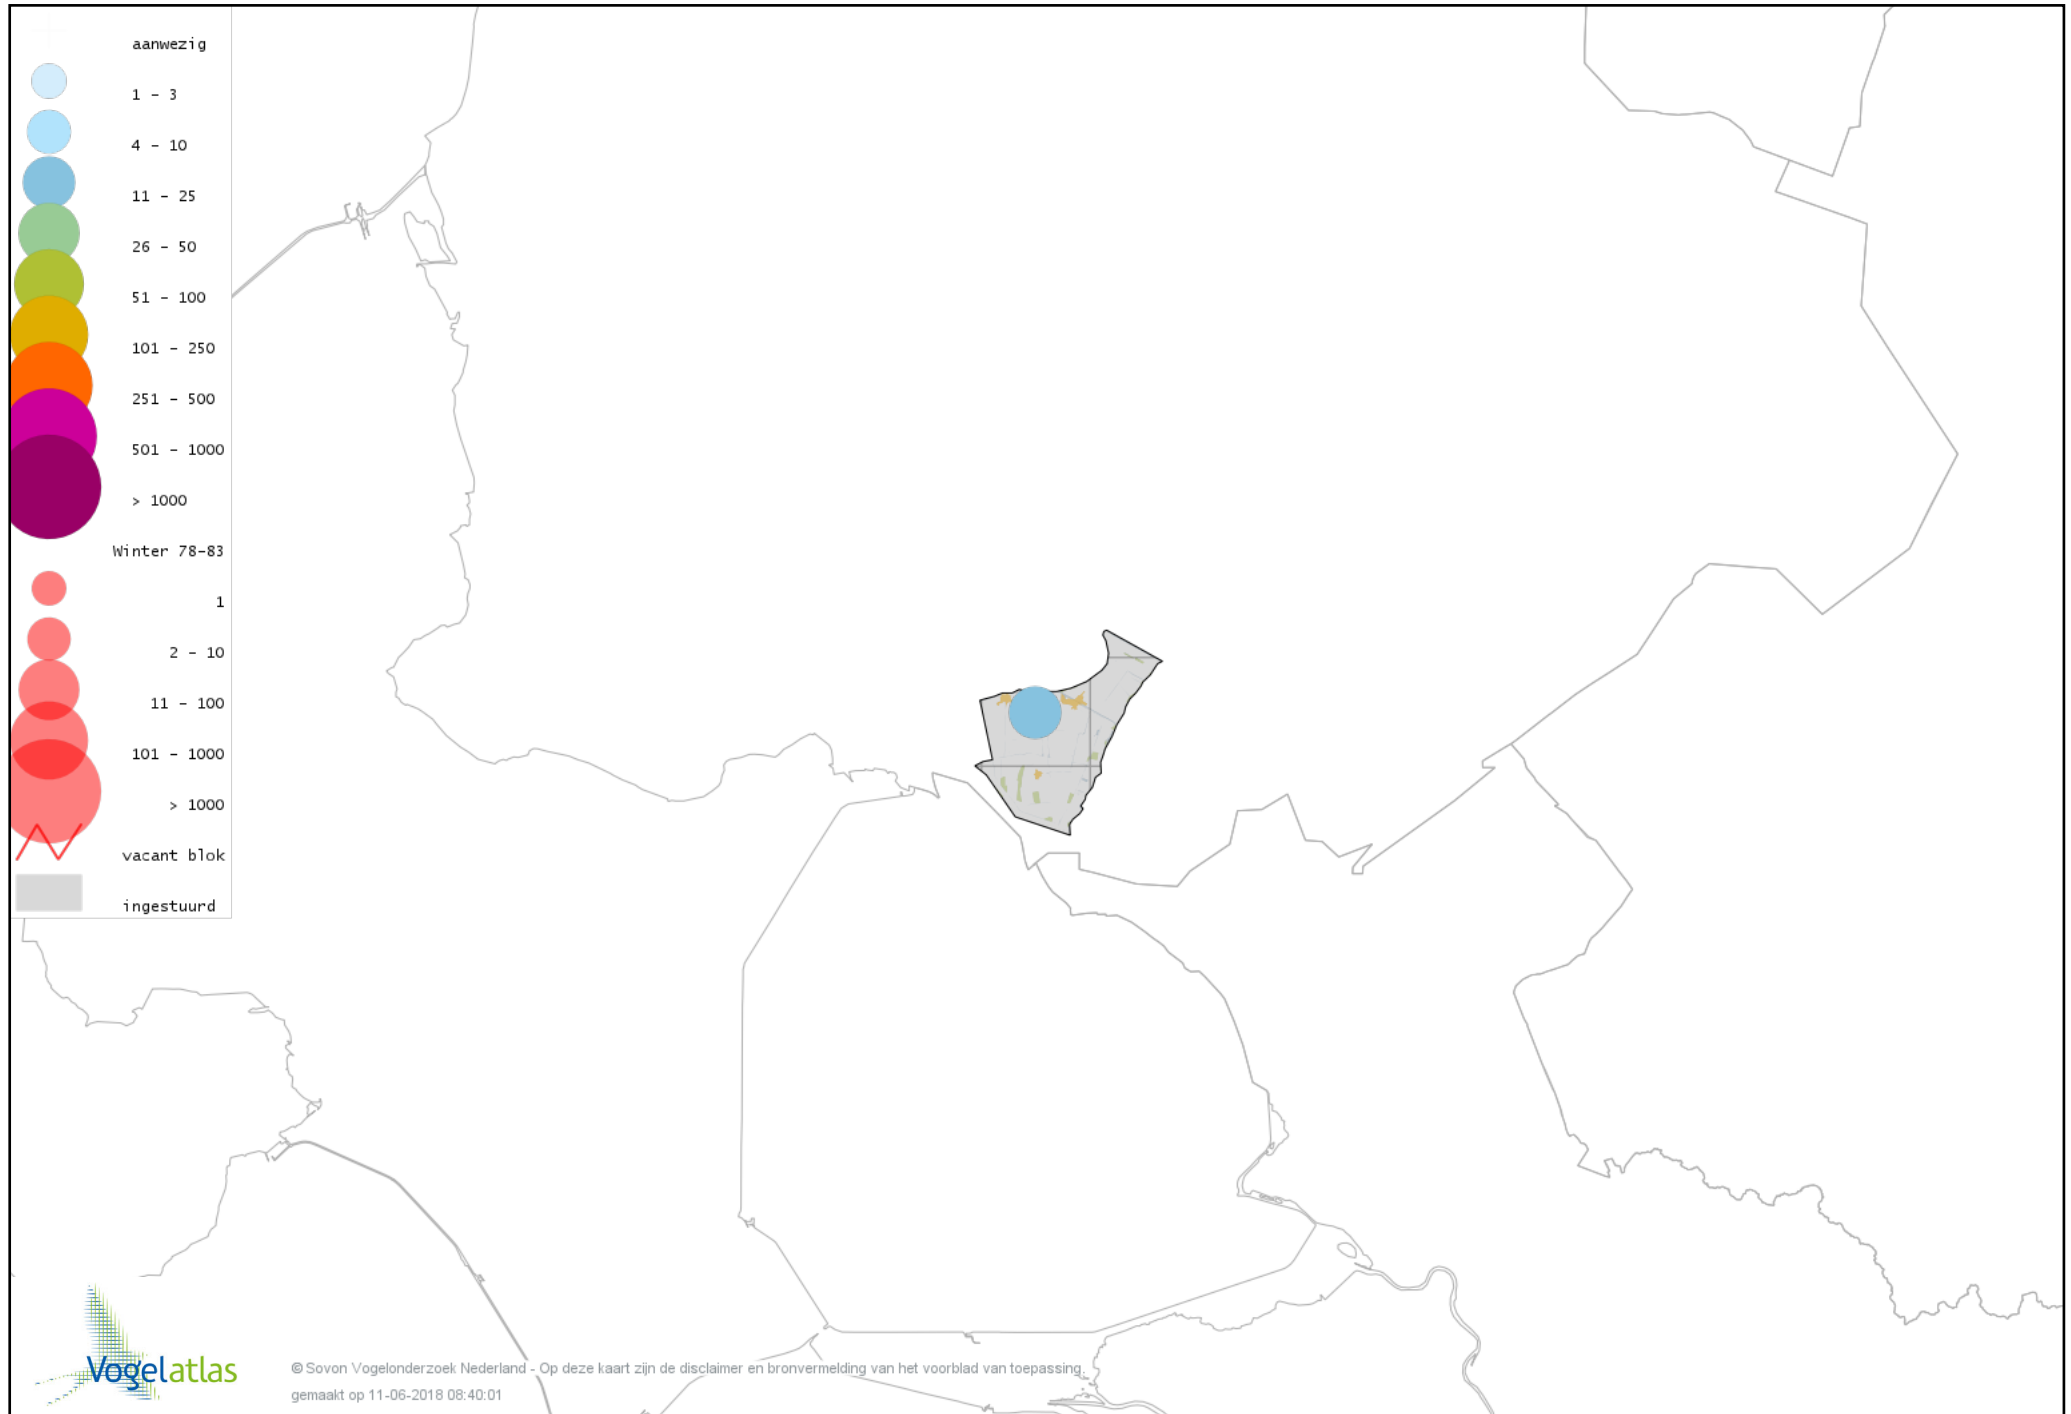

Voorlopige verspreidingskaart Grauwe Gans winter

Voorlopige verspreidingskaart Soepgans winter

Voorlopige verspreidingskaart Kolgans winter

Voorlopige verspreidingskaart Grote Canadese Gans winter

Voorlopige verspreidingskaart Brandgans winter

Voorlopige verspreidingskaart Nijlgans winter

Voorlopige verspreidingskaart Casarca winter

Voorlopige verspreidingskaart Bergeend winter

Voorlopige verspreidingskaart Tafeleend winter

Voorlopige verspreidingskaart Kuifeend winter

Voorlopige verspreidingskaart Topper winter

Voorlopige verspreidingskaart Muskuseend winter

Voorlopige verspreidingskaart Nonnetje winter

Voorlopige verspreidingskaart Brilduiker winter

Voorlopige verspreidingskaart Grote Zaagbek winter

Voorlopige verspreidingskaart Middelste Zaagbek winter

Voorlopige verspreidingskaart Kraakeend winter

Voorlopige verspreidingskaart Smient winter

Voorlopige verspreidingskaart Slobeend winter

Voorlopige verspreidingskaart Wilde Eend winter