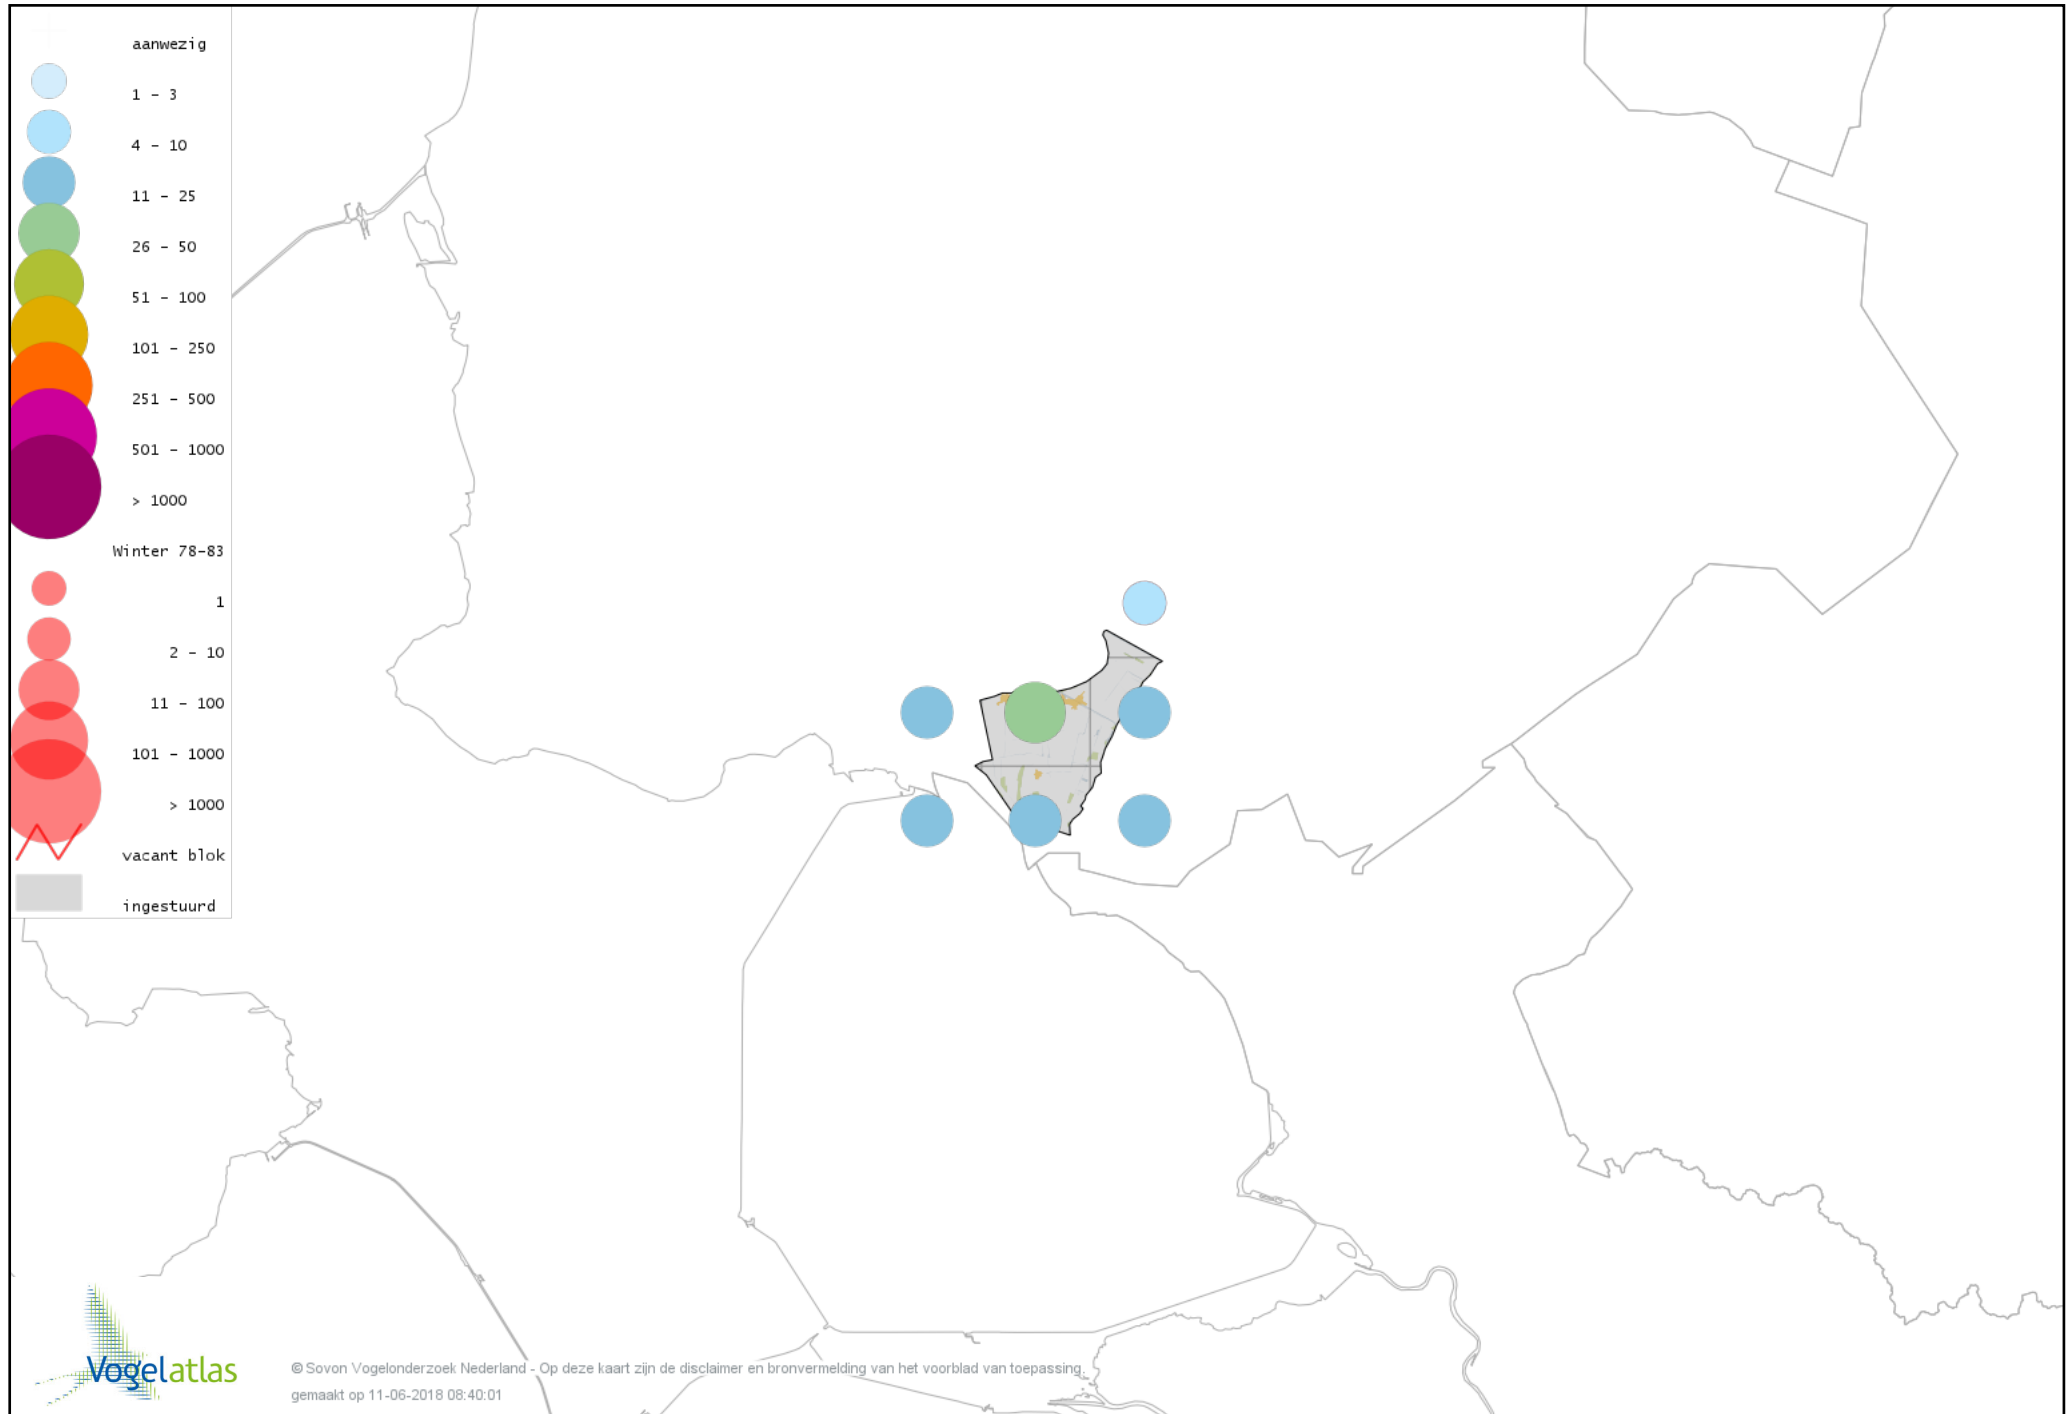

Voorlopige verspreidingskaart Ooievaar winter

Voorlopige verspreidingskaart Lepelaar winter

Voorlopige verspreidingskaart Dodaars winter

Voorlopige verspreidingskaart Fuut winter

Voorlopige verspreidingskaart Georde Fuut winter

Voorlopige verspreidingskaart Zearend winter

Voorlopige verspreidingskaart Bruine Kiekendief winter

Voorlopige verspreidingskaart Blauwe Kiekendief winter

Voorlopige verspreidingskaart Havik winter

Voorlopige verspreidingskaart Sperwer winter

Voorlopige verspreidingskaart Buizerd winter

Voorlopige verspreidingskaart Ruigpootbuizerd winter

Voorlopige verspreidingskaart Torenvalk winter

Voorlopige verspreidingskaart Smelleken winter

Voorlopige verspreidingskaart Slechtvalk winter

Voorlopige verspreidingskaart Waterral winter

Voorlopige verspreidingskaart Waterhoen winter

Voorlopige verspreidingskaart Meerkoet winter

Voorlopige verspreidingskaart Scholekster winter

Voorlopige verspreidingskaart Goudplevier winter