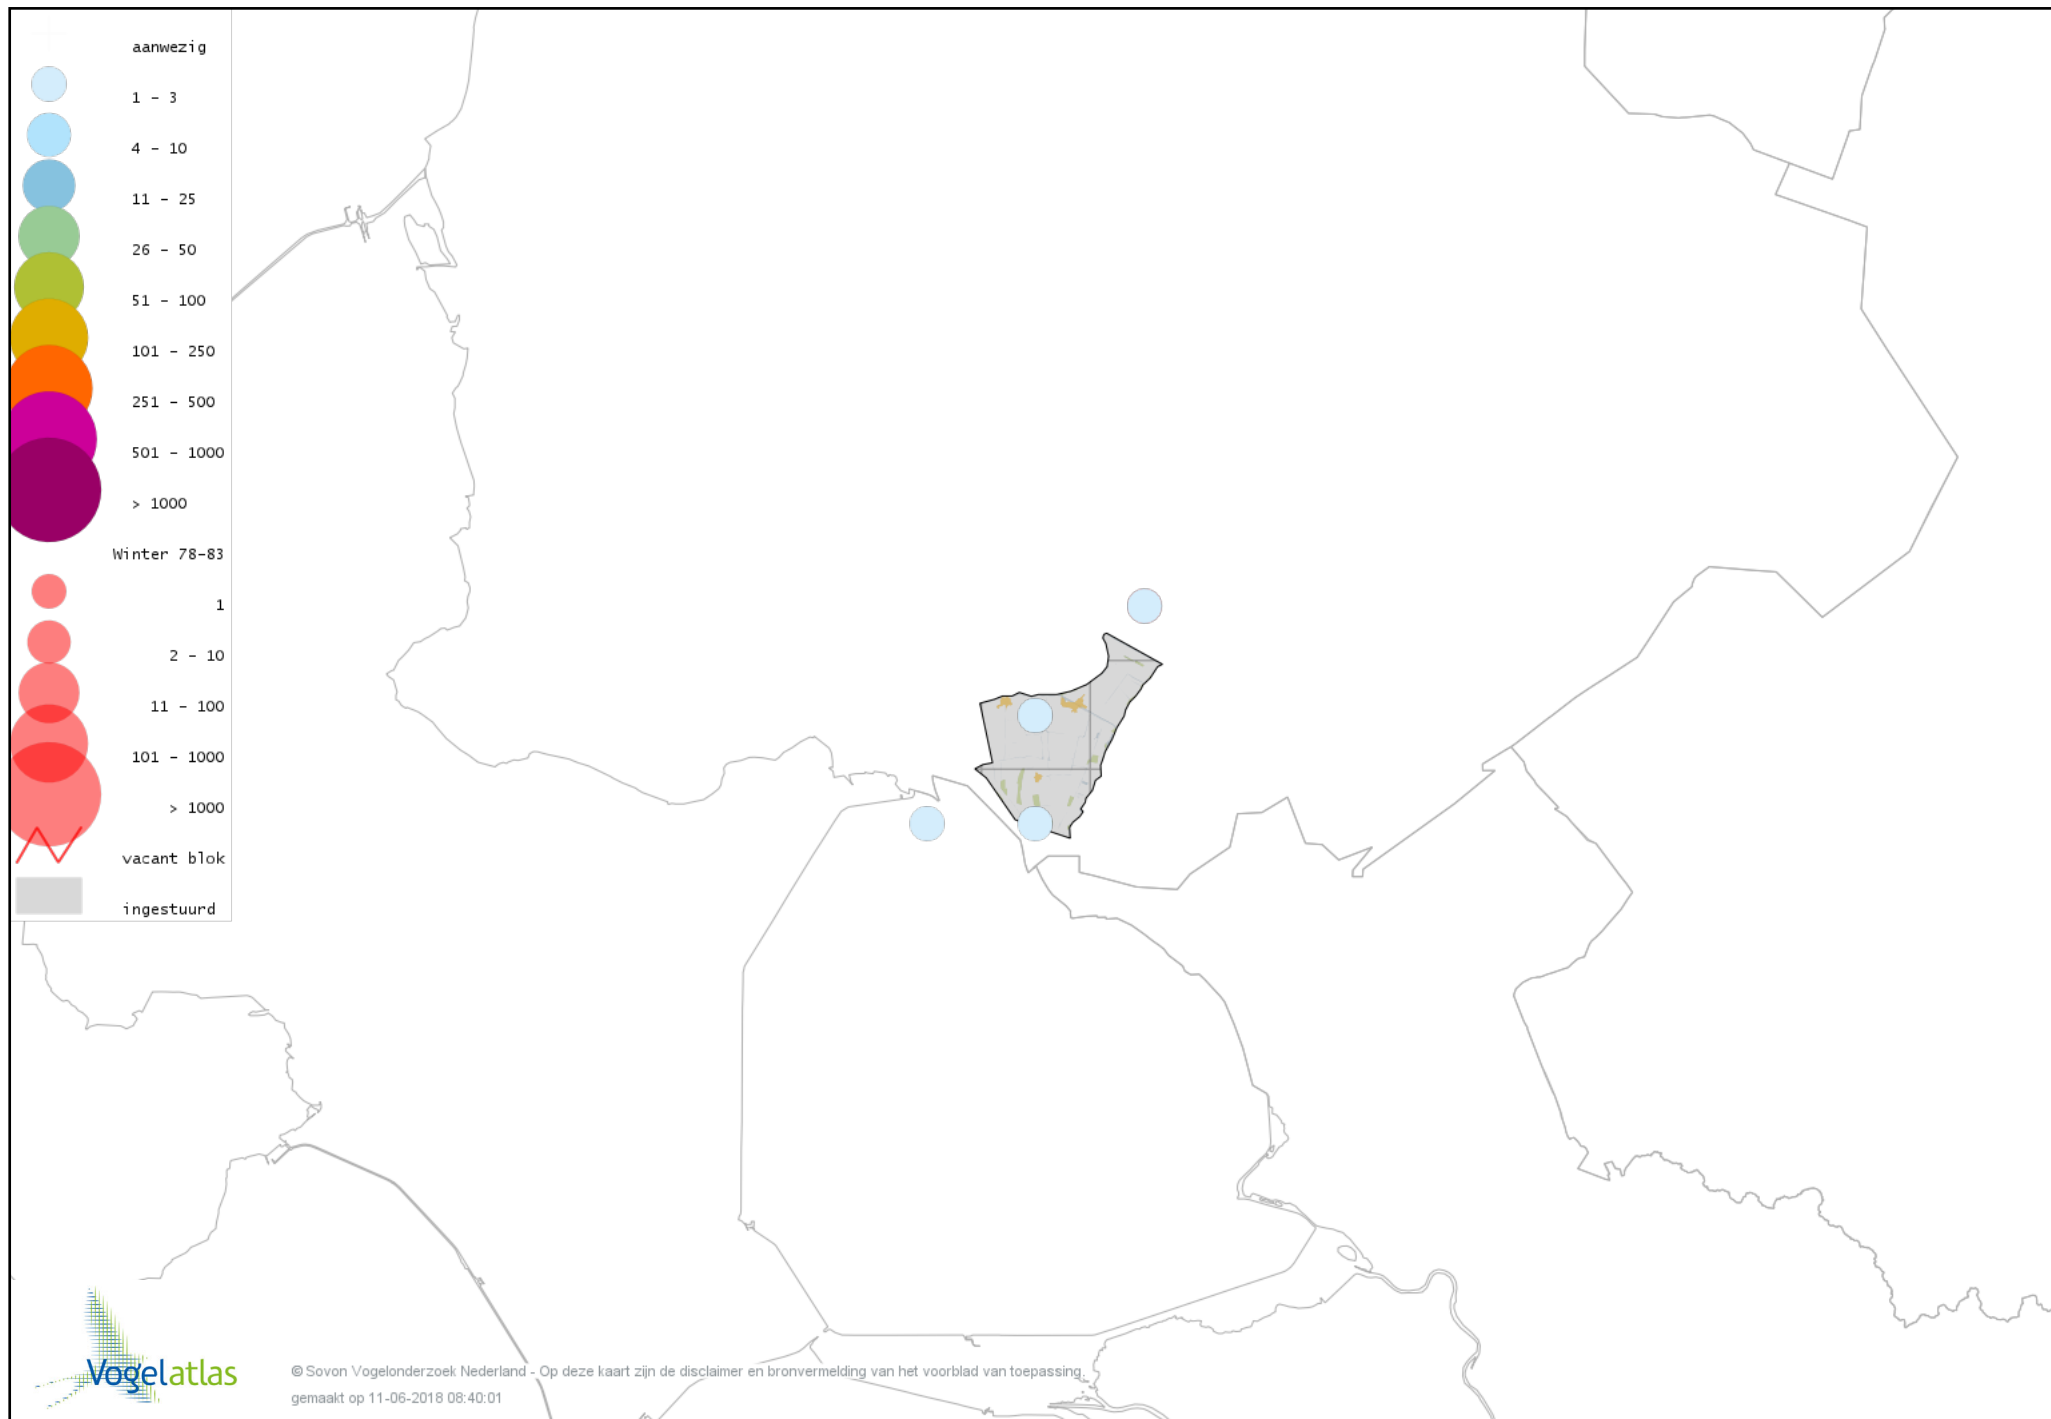

Voorlopige verspreidingskaart Ekster winter

Voorlopige verspreidingskaart Gaai winter

Voorlopige verspreidingskaart Kauw winter

Voorlopige verspreidingskaart Roek winter

Voorlopige verspreidingskaart Zwarte Kraai winter

Voorlopige verspreidingskaart Bonte Kraai winter

Voorlopige verspreidingskaart Raaf winter

Voorlopige verspreidingskaart Goudhaan winter

Voorlopige verspreidingskaart Vuurgoudhaan winter

Voorlopige verspreidingskaart Pimpelmees winter