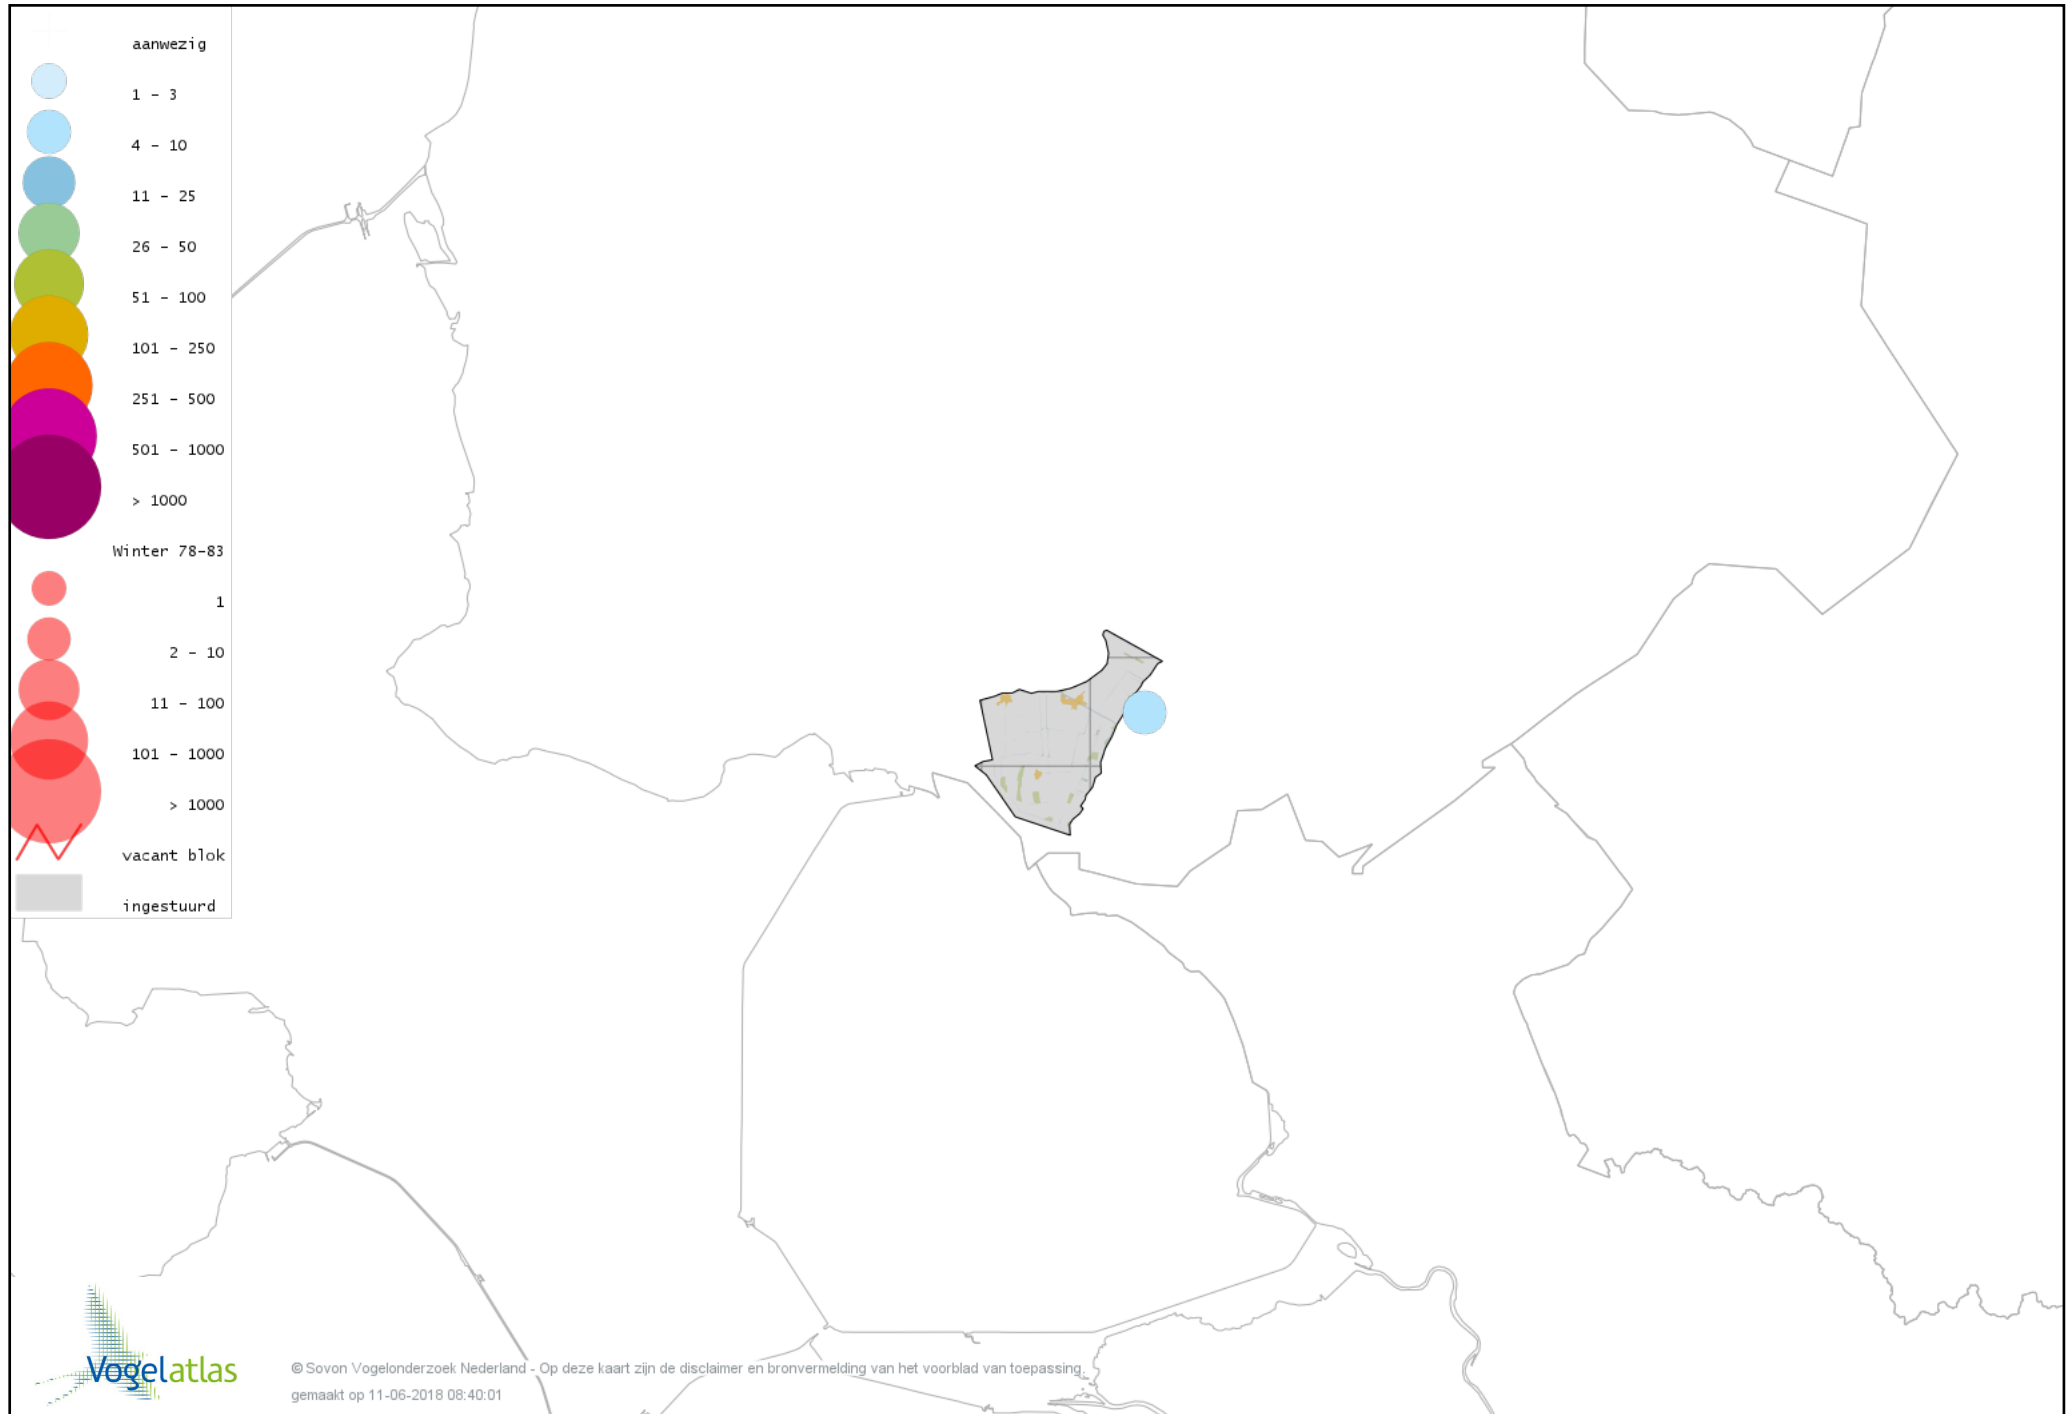

Voorlopige verspreidingskaart Zwarte Zwaan winter