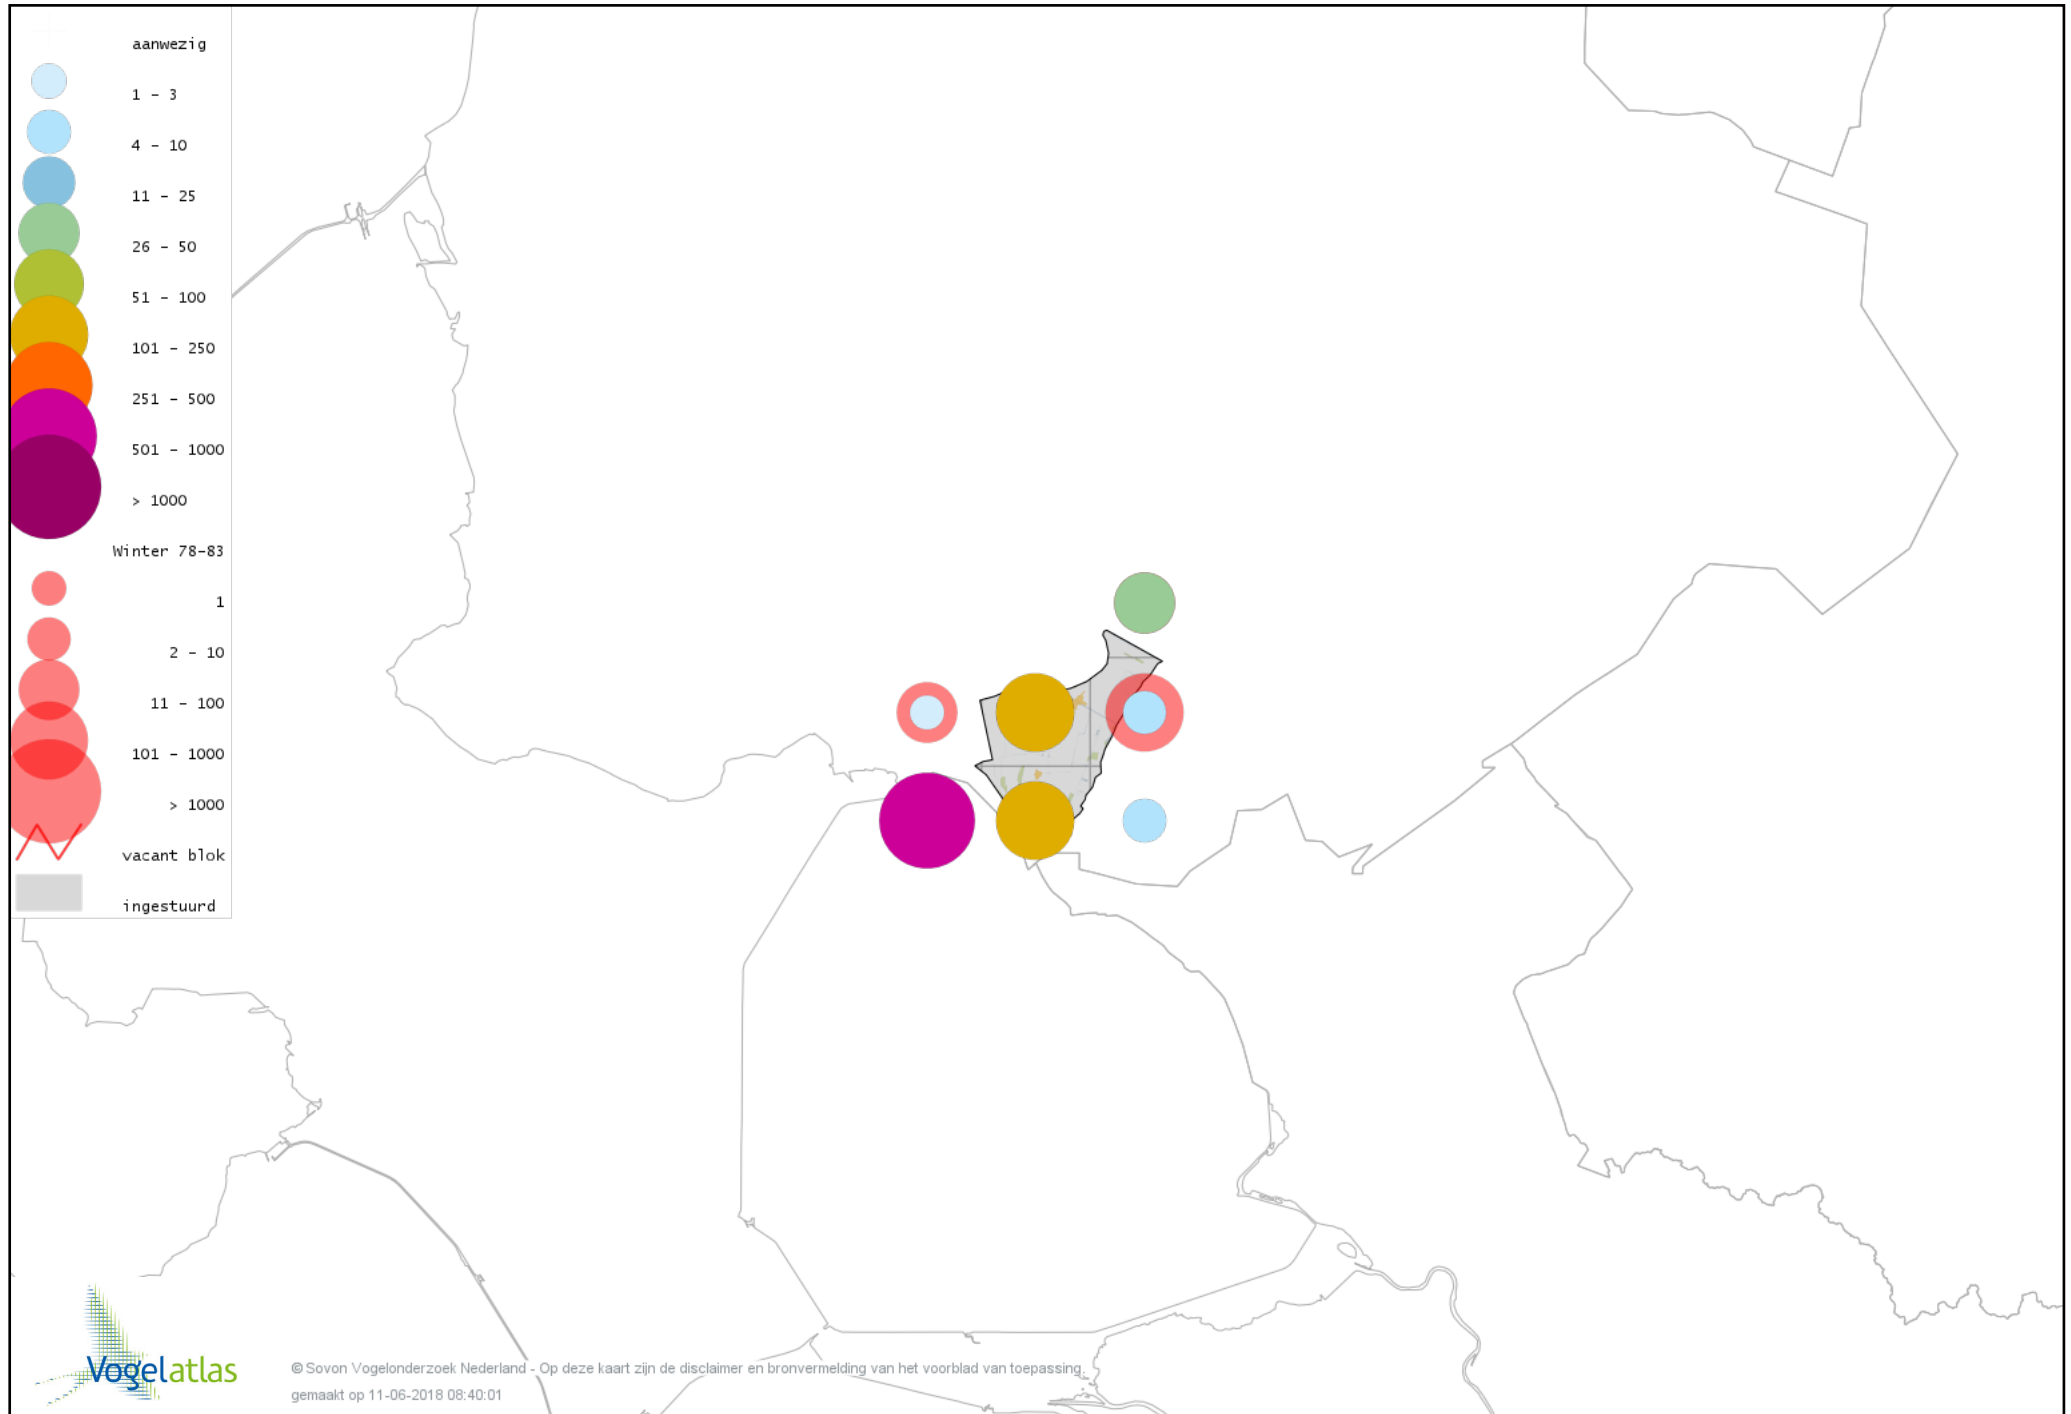

Voorlopige verspreidingskaart Turkse Tortel winter

Voorlopige verspreidingskaart Kerkuil winter

Voorlopige verspreidingskaart Bosuil winter

Voorlopige verspreidingskaart Ransuil winter

Voorlopige verspreidingskaart Velduil winter

Voorlopige verspreidingskaart IJsvogel winter

Voorlopige verspreidingskaart Grote Bonte Specht winter

Voorlopige verspreidingskaart Kleine Bonte Specht winter

Voorlopige verspreidingskaart Klappekster winter

Voorlopige verspreidingskaart Ekster winter

Voorlopige verspreidingskaart Gaai winter

Voorlopige verspreidingskaart Kauw winter

Voorlopige verspreidingskaart Roek winter

Voorlopige verspreidingskaart Zwarte Kraai winter