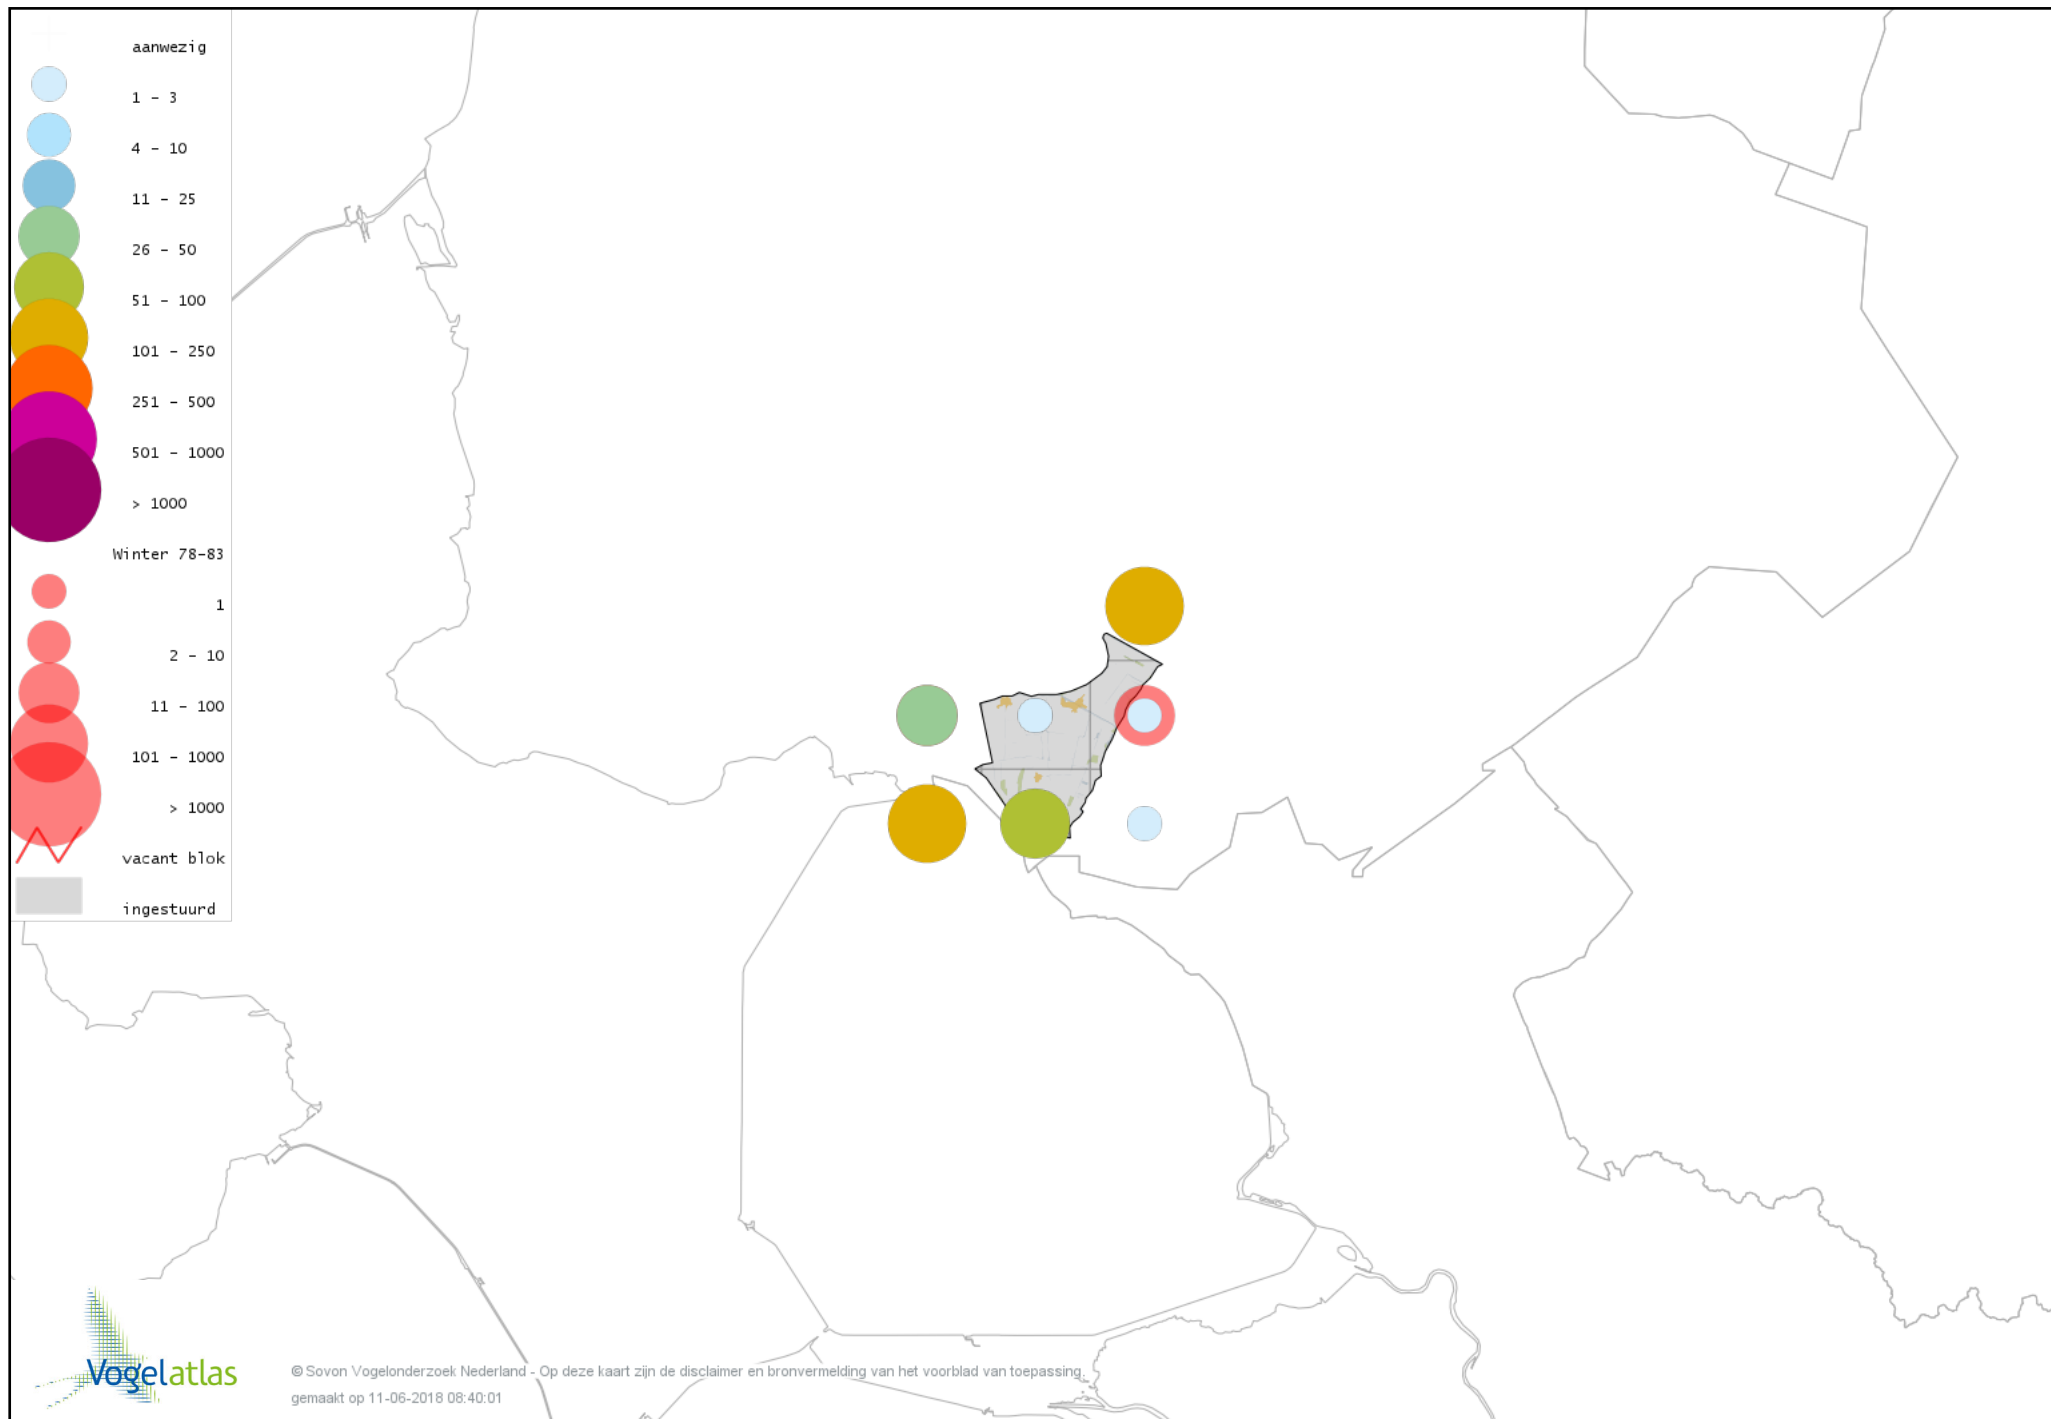

Voorlopige verspreidingskaart Ekster winter

Voorlopige verspreidingskaart Gaai winter

Voorlopige verspreidingskaart Kauw winter

Voorlopige verspreidingskaart Roek winter

Voorlopige verspreidingskaart Zwarte Kraai winter

Voorlopige verspreidingskaart Bonte Kraai winter

Voorlopige verspreidingskaart Raaf winter

Voorlopige verspreidingskaart Goudhaan winter

Voorlopige verspreidingskaart Vuurgoudhaan winter

Voorlopige verspreidingskaart Pimpelmees winter

Voorlopige verspreidingskaart Koolmees winter

Voorlopige verspreidingskaart Kuifmees winter

Voorlopige verspreidingskaart Zwarte Mees winter

Voorlopige verspreidingskaart Matkop winter

Voorlopige verspreidingskaart Beardman winter

Voorlopige verspreidingskaart Veldleeuwerik winter

Voorlopige verspreidingskaart Staartmees winter

Voorlopige verspreidingskaart Tjiftjaf winter

Voorlopige verspreidingskaart Siberische Tjiftjaf winter

Voorlopige verspreidingskaart Boomklever winter