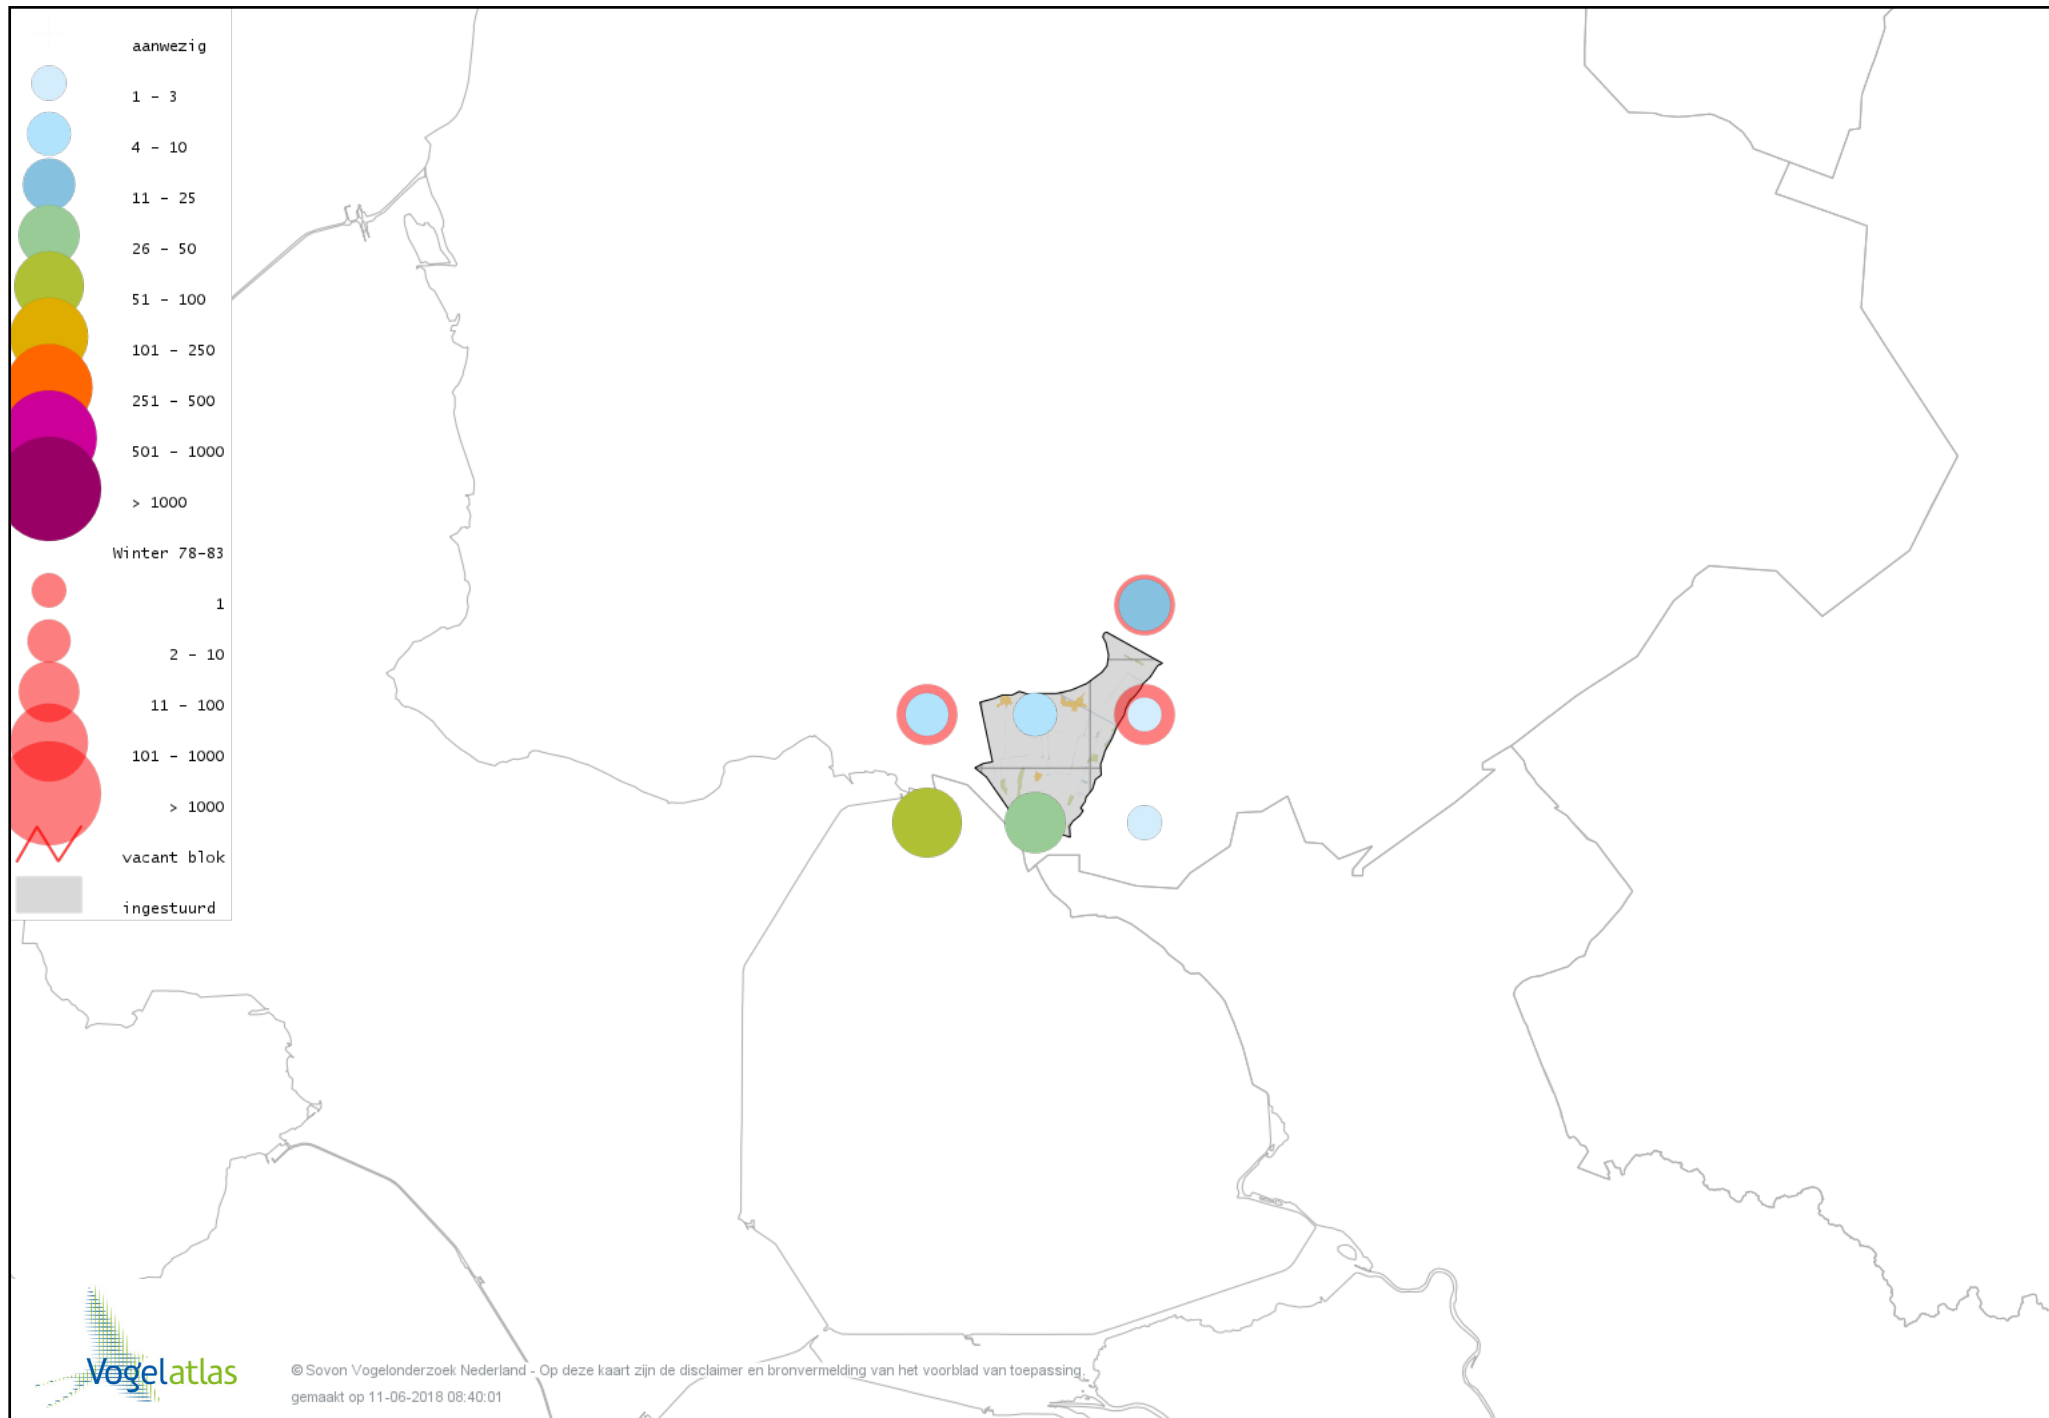

Voorlopige verspreidingskaart Watersnip winter

Voorlopige verspreidingskaart Houtsnip winter

Voorlopige verspreidingskaart Wulp winter

Voorlopige verspreidingskaart Oeverloper winter

Voorlopige verspreidingskaart Witgat winter

Voorlopige verspreidingskaart Turkse Tortel winter

Voorlopige verspreidingskaart Kerkuil winter

Voorlopige verspreidingskaart Bosuil winter

Voorlopige verspreidingskaart Ransuil winter

Voorlopige verspreidingskaart Velduil winter

Voorlopige verspreidingskaart IJsvogel winter

Voorlopige verspreidingskaart Grote Bonte Specht winter

Voorlopige verspreidingskaart Kleine Bonte Specht winter

Voorlopige verspreidingskaart Klappekster winter

Voorlopige verspreidingskaart Ekster winter

Voorlopige verspreidingskaart Gaai winter

Voorlopige verspreidingskaart Kauw winter

Voorlopige verspreidingskaart Roek winter

Voorlopige verspreidingskaart Zwarte Kraai winter