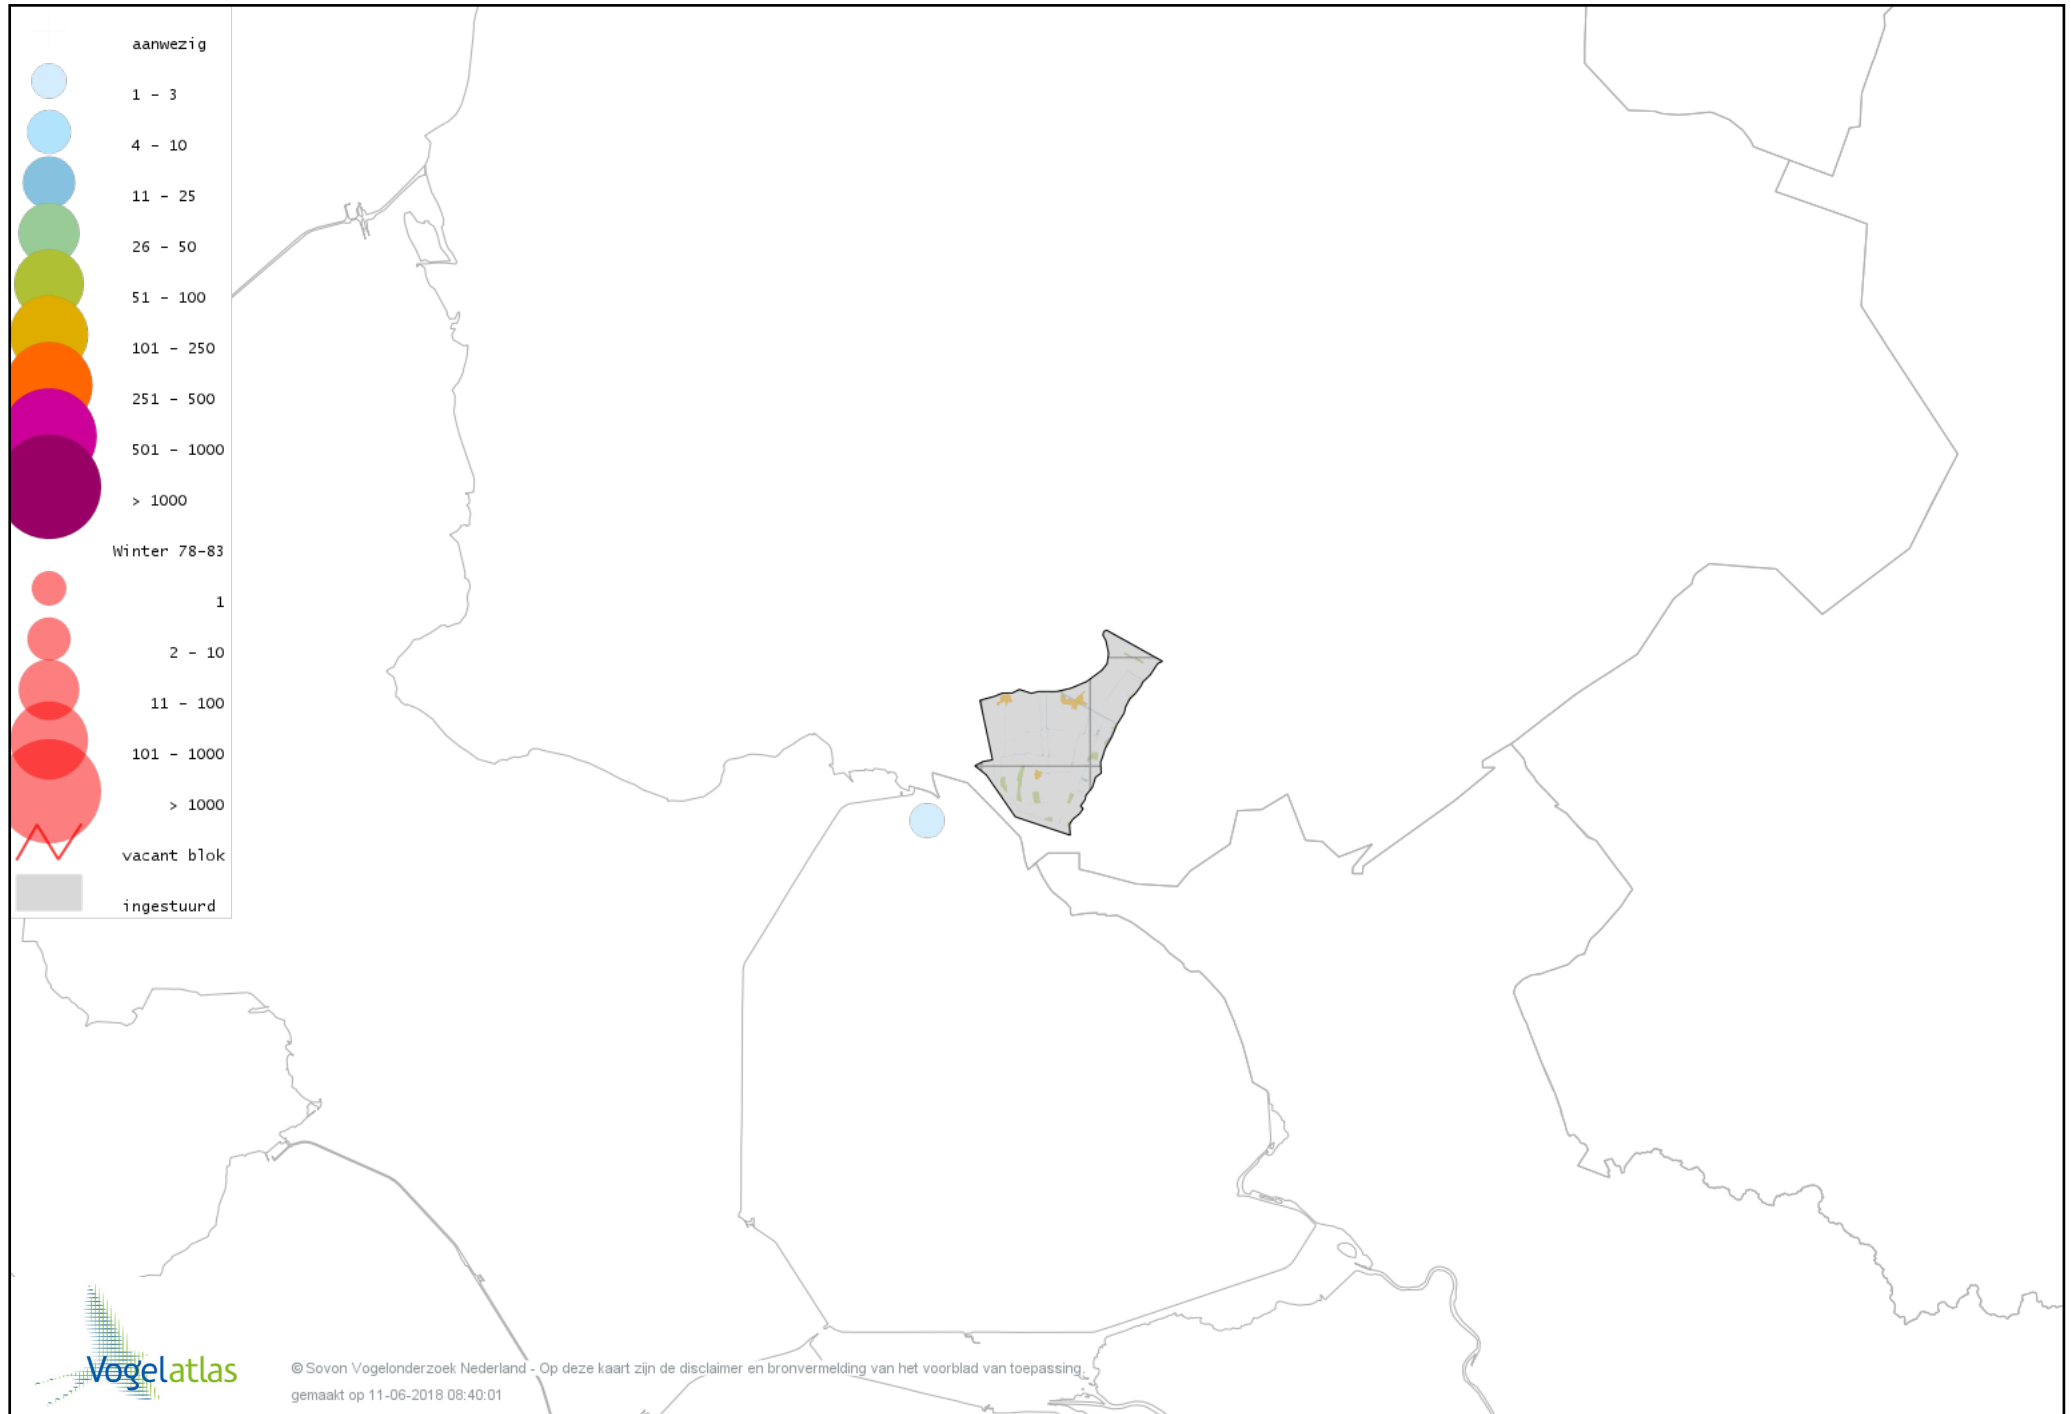

Voorlopige verspreidingskaart Stadsduif winter