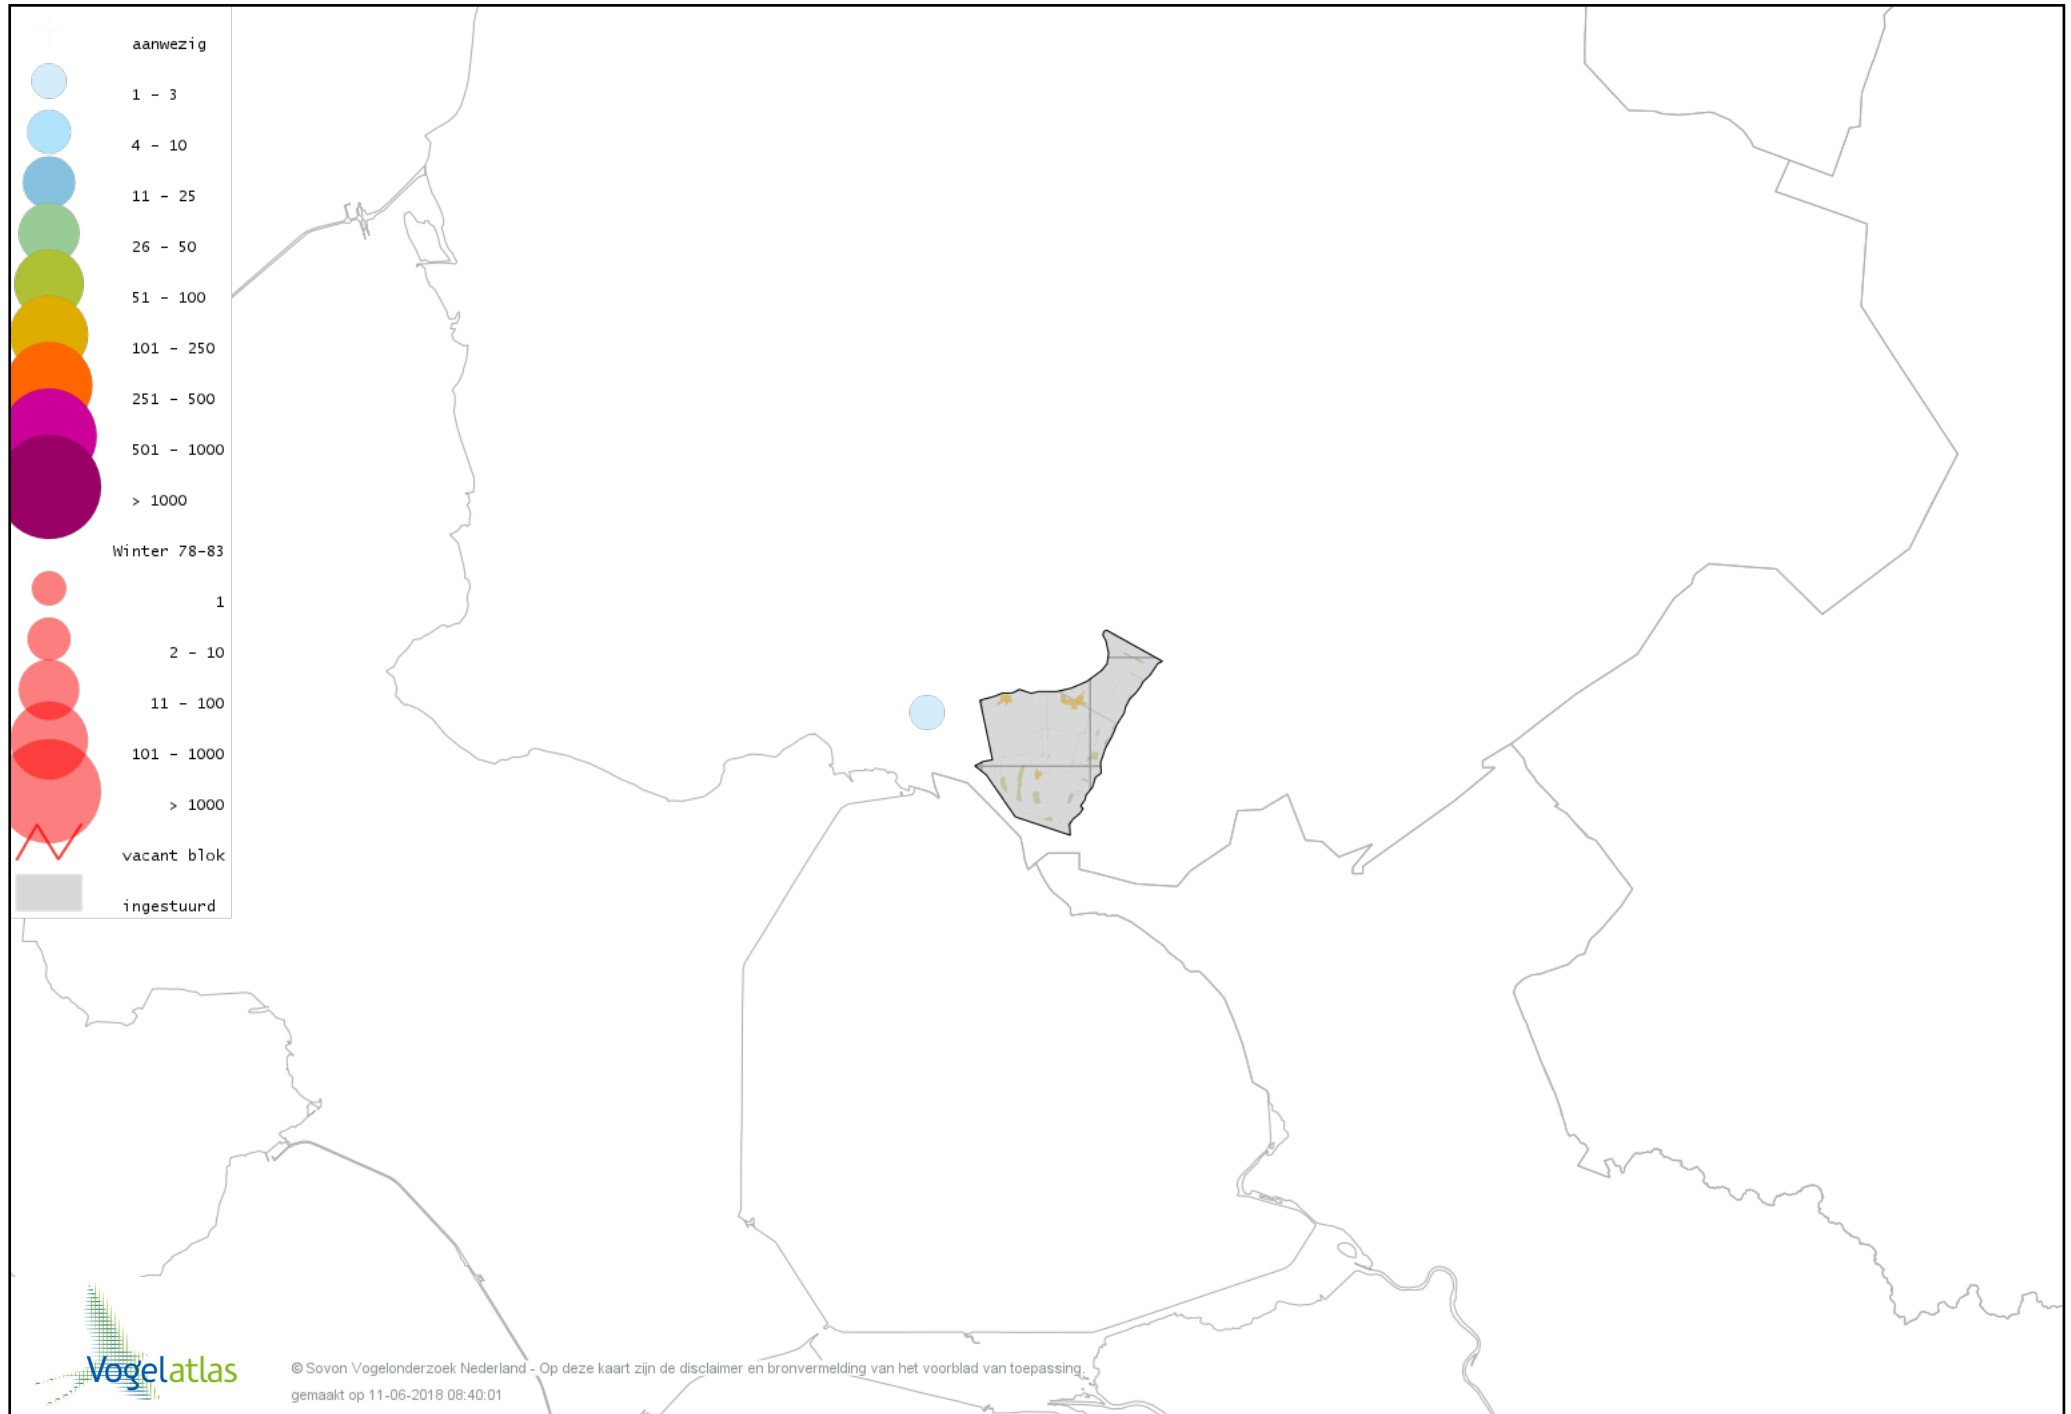

Voorlopige verspreidingskaart Veldleeuwerik winter

Voorlopige verspreidingskaart Staartmees winter

Voorlopige verspreidingskaart Tjiftjaf winter

Voorlopige verspreidingskaart Siberische Tjiftjaf winter

Voorlopige verspreidingskaart Boomklever winter

Voorlopige verspreidingskaart Boomkruiper winter

Voorlopige verspreidingskaart Winterkoning winter

Voorlopige verspreidingskaart Spreeuw winter

Voorlopige verspreidingskaart Merel winter

Voorlopige verspreidingskaart Kramsvogel winter