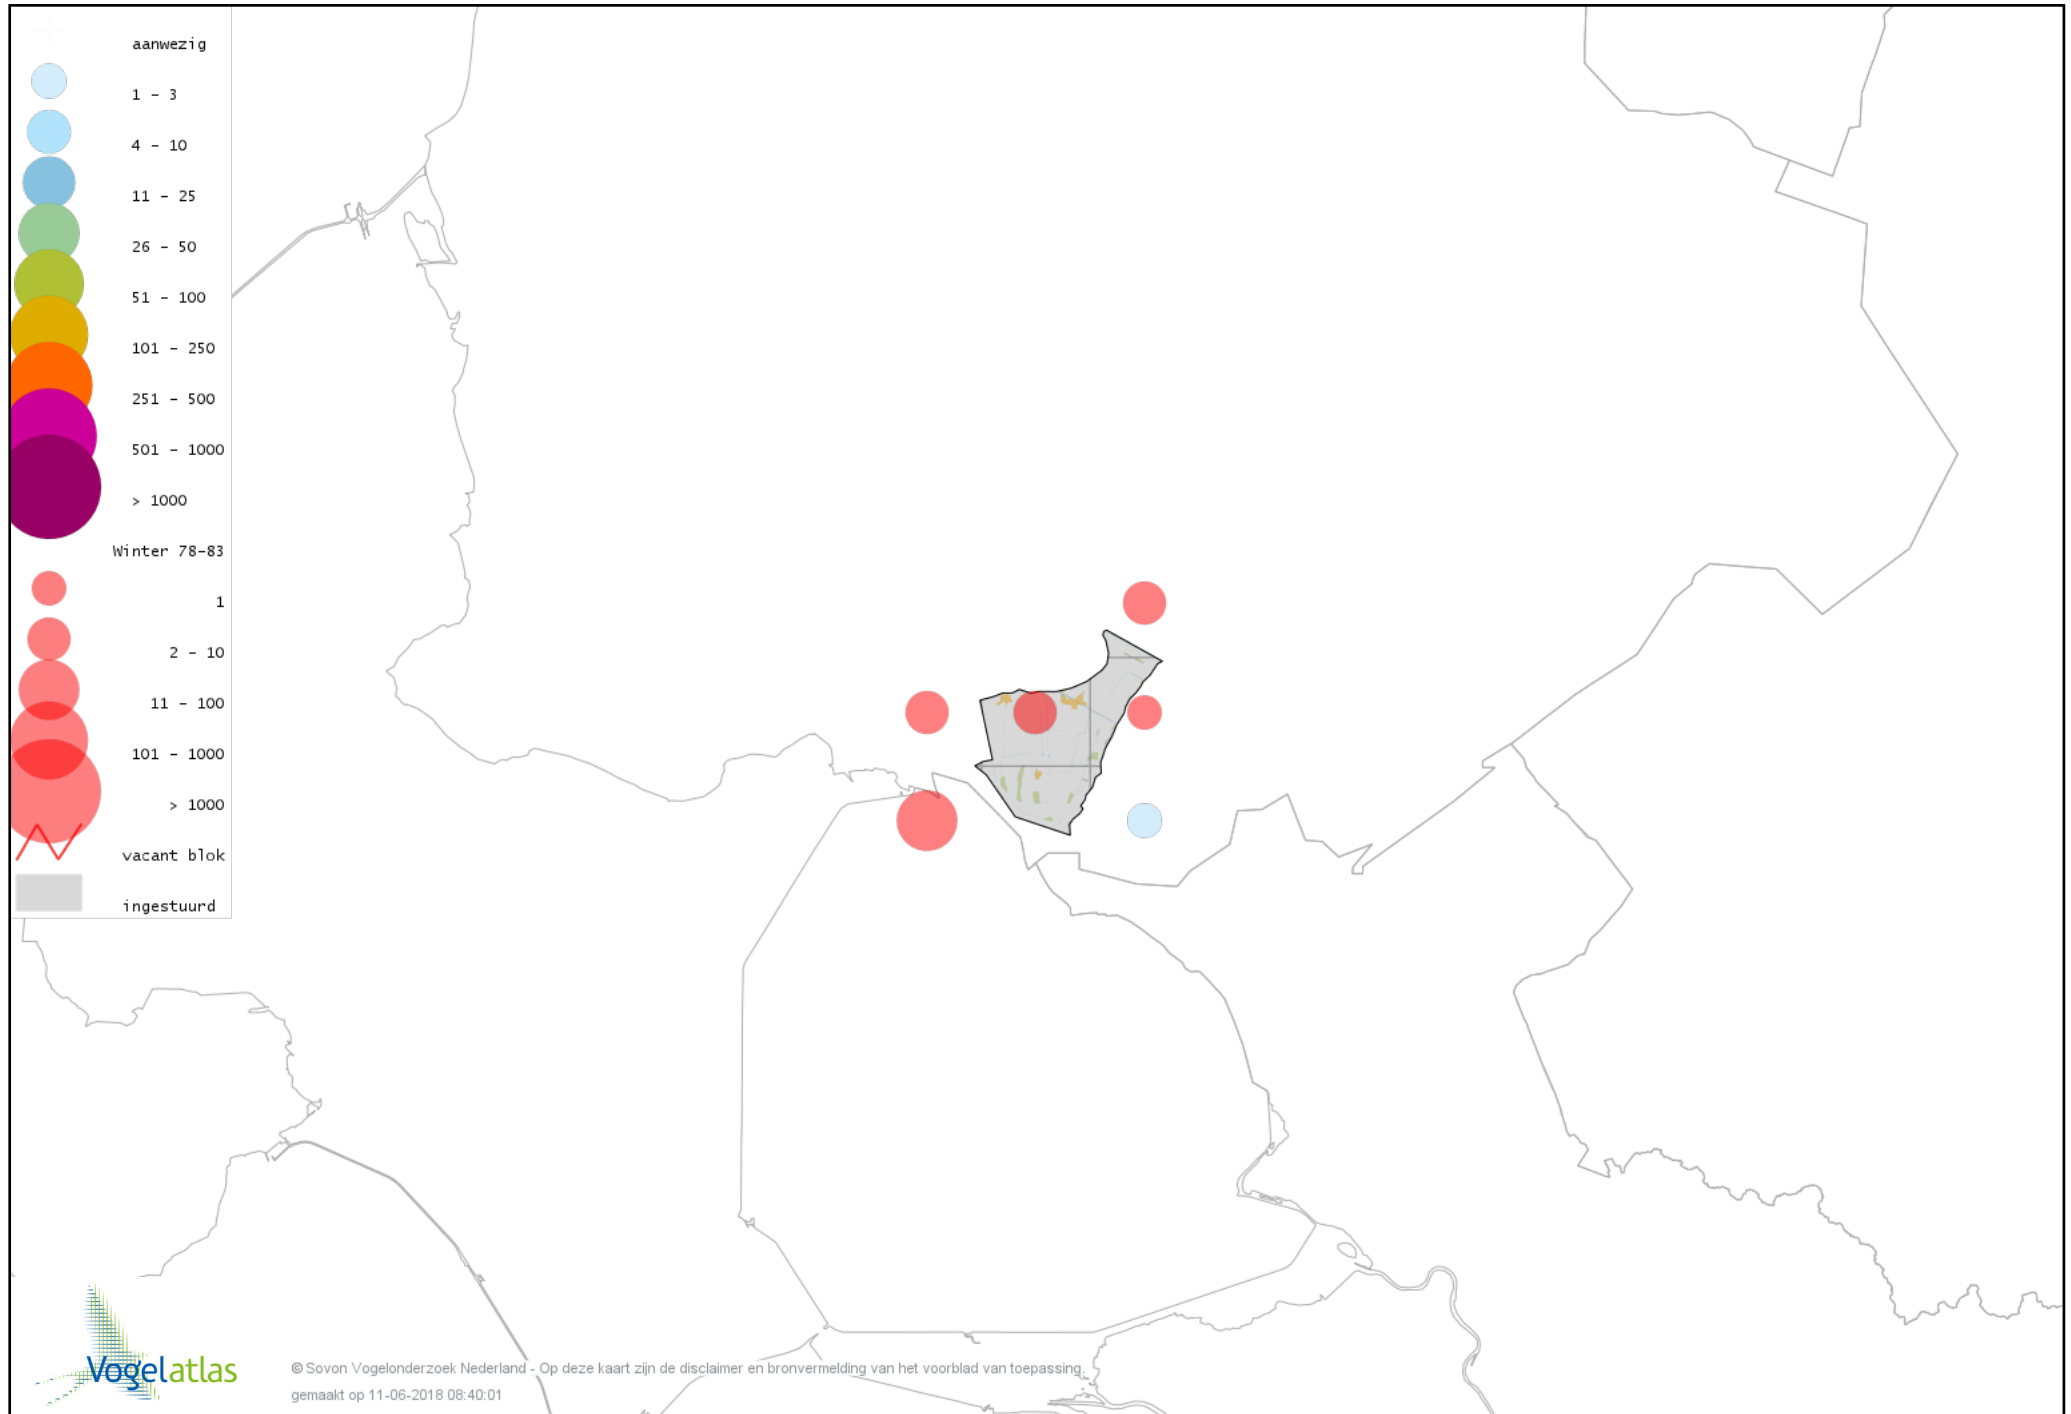

Voorlopige verspreidingskaart Ekster winter

Voorlopige verspreidingskaart Gaai winter

Voorlopige verspreidingskaart Kauw winter

Voorlopige verspreidingskaart Roek winter

Voorlopige verspreidingskaart Zwarte Kraai winter

Voorlopige verspreidingskaart Bonte Kraai winter

Voorlopige verspreidingskaart Raaf winter

Voorlopige verspreidingskaart Goudhaan winter

Voorlopige verspreidingskaart Vuurgoudhaan winter

Voorlopige verspreidingskaart Pimpelmees winter