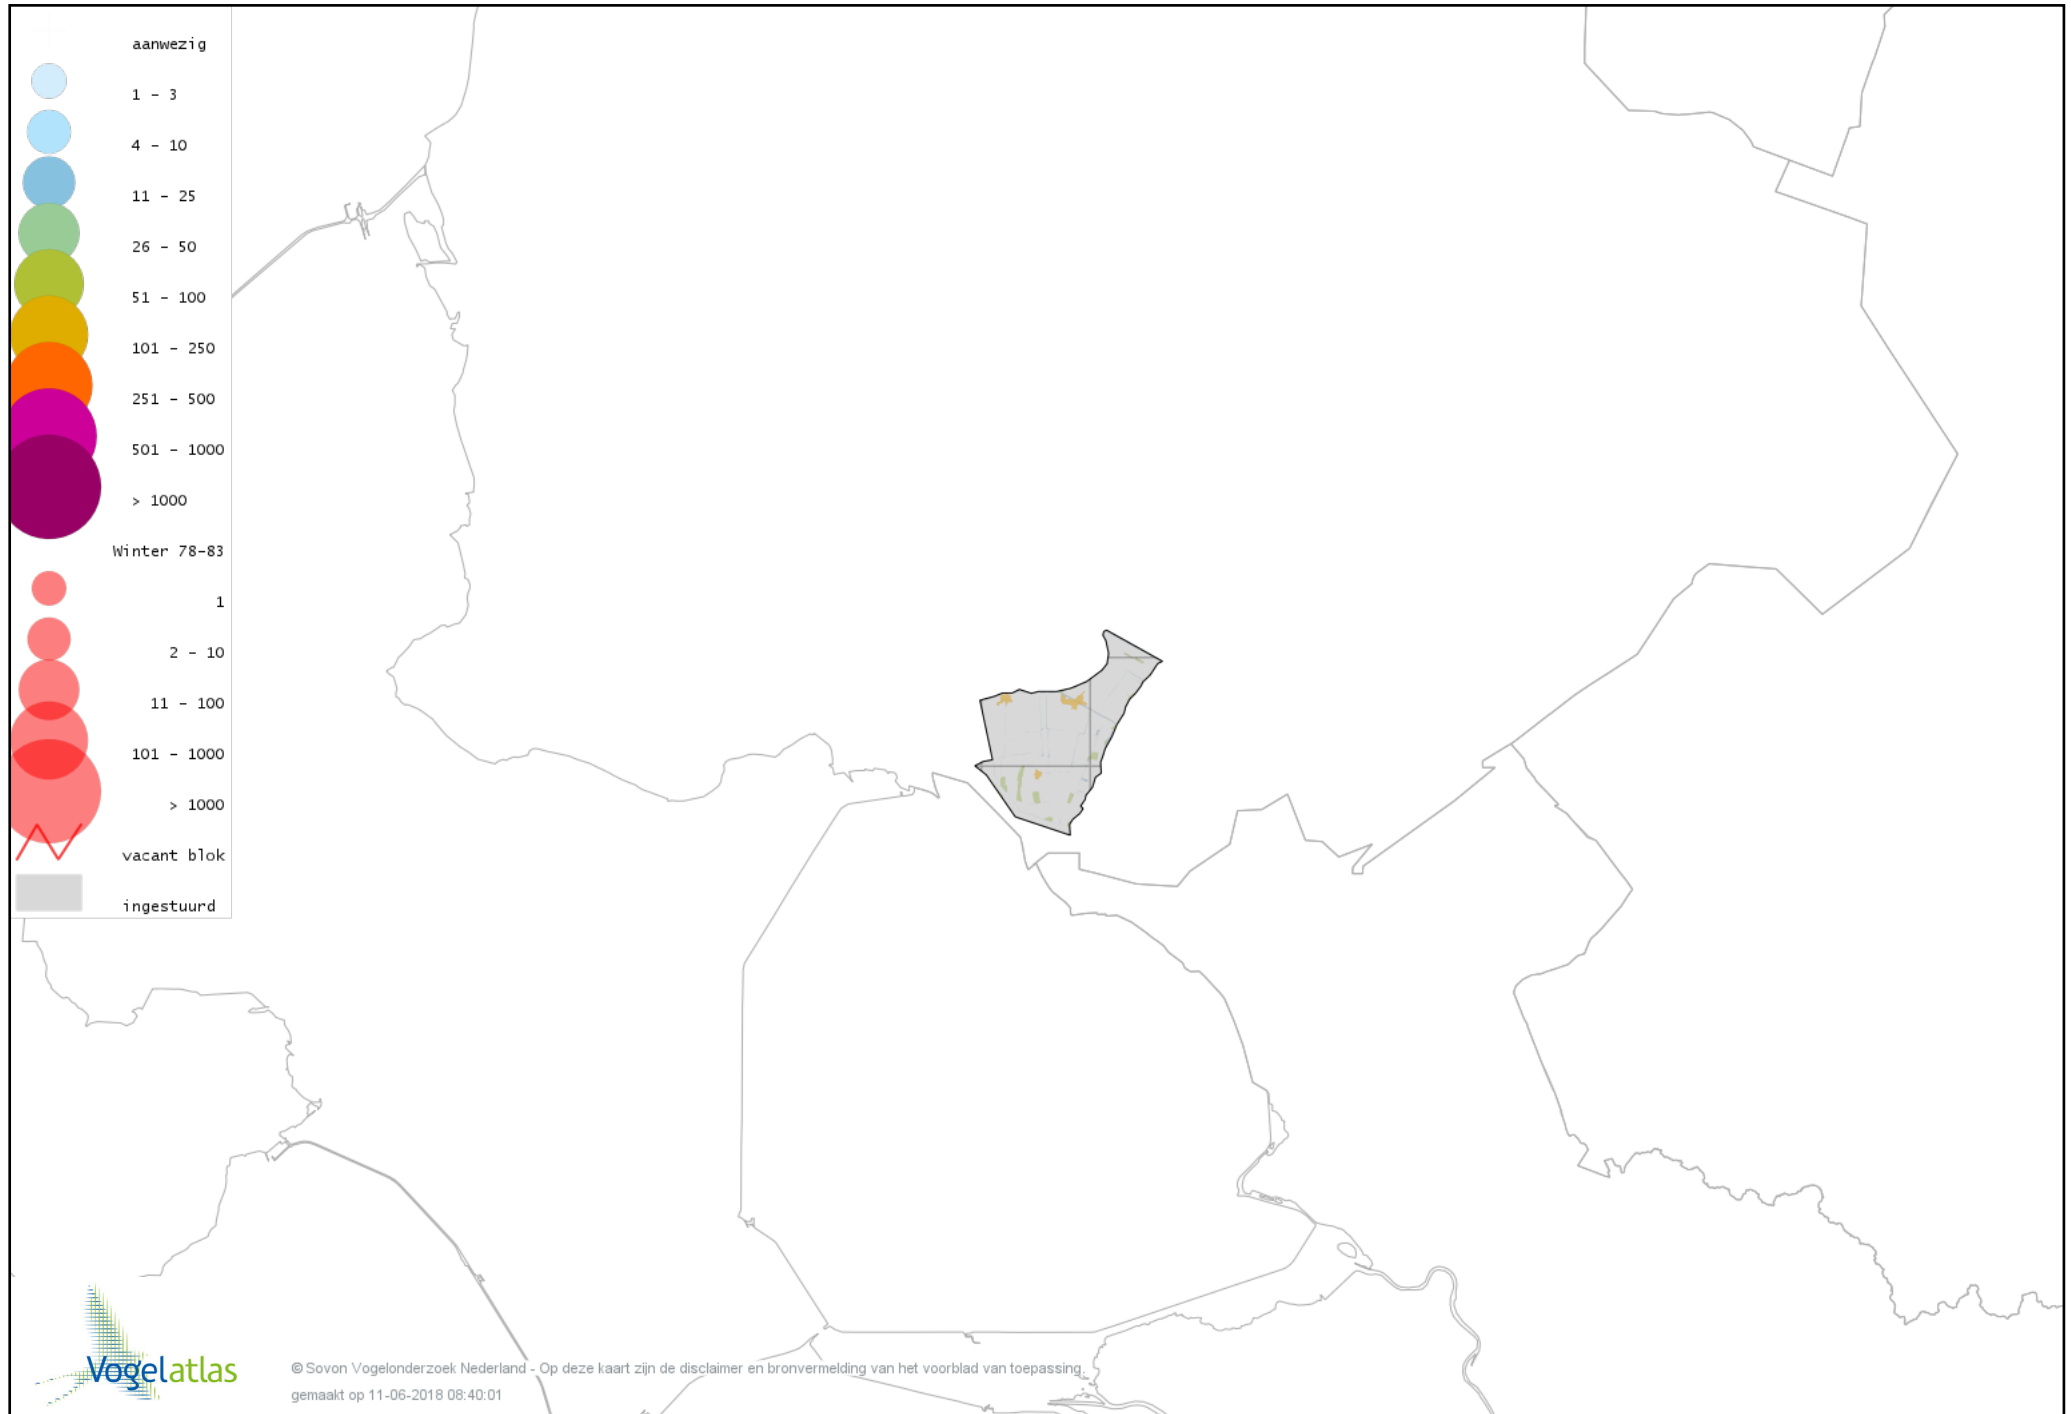

Voorlopige verspreidingskaart Middelste Zaagbek winter

Voorlopige verspreidingskaart Kraakeend winter

Voorlopige verspreidingskaart Smient winter

Voorlopige verspreidingskaart Slobeend winter

Voorlopige verspreidingskaart Wilde Eend winter

Voorlopige verspreidingskaart Soepeend winter

Voorlopige verspreidingskaart Pijlstaart winter

Voorlopige verspreidingskaart Wintertaling winter

Voorlopige verspreidingskaart Fazant winter

Voorlopige verspreidingskaart Aalscholver winter

Voorlopige verspreidingskaart Roerdomp winter

Voorlopige verspreidingskaart Kleine Zilverreiger winter

Voorlopige verspreidingskaart Grote Zilverreiger winter

Voorlopige verspreidingskaart Blauwe Reiger winter

Voorlopige verspreidingskaart Ooievaar winter

Voorlopige verspreidingskaart Lepelaar winter

Voorlopige verspreidingskaart Dodaars winter

Voorlopige verspreidingskaart Fuut winter

Voorlopige verspreidingskaart Georde Fuut winter