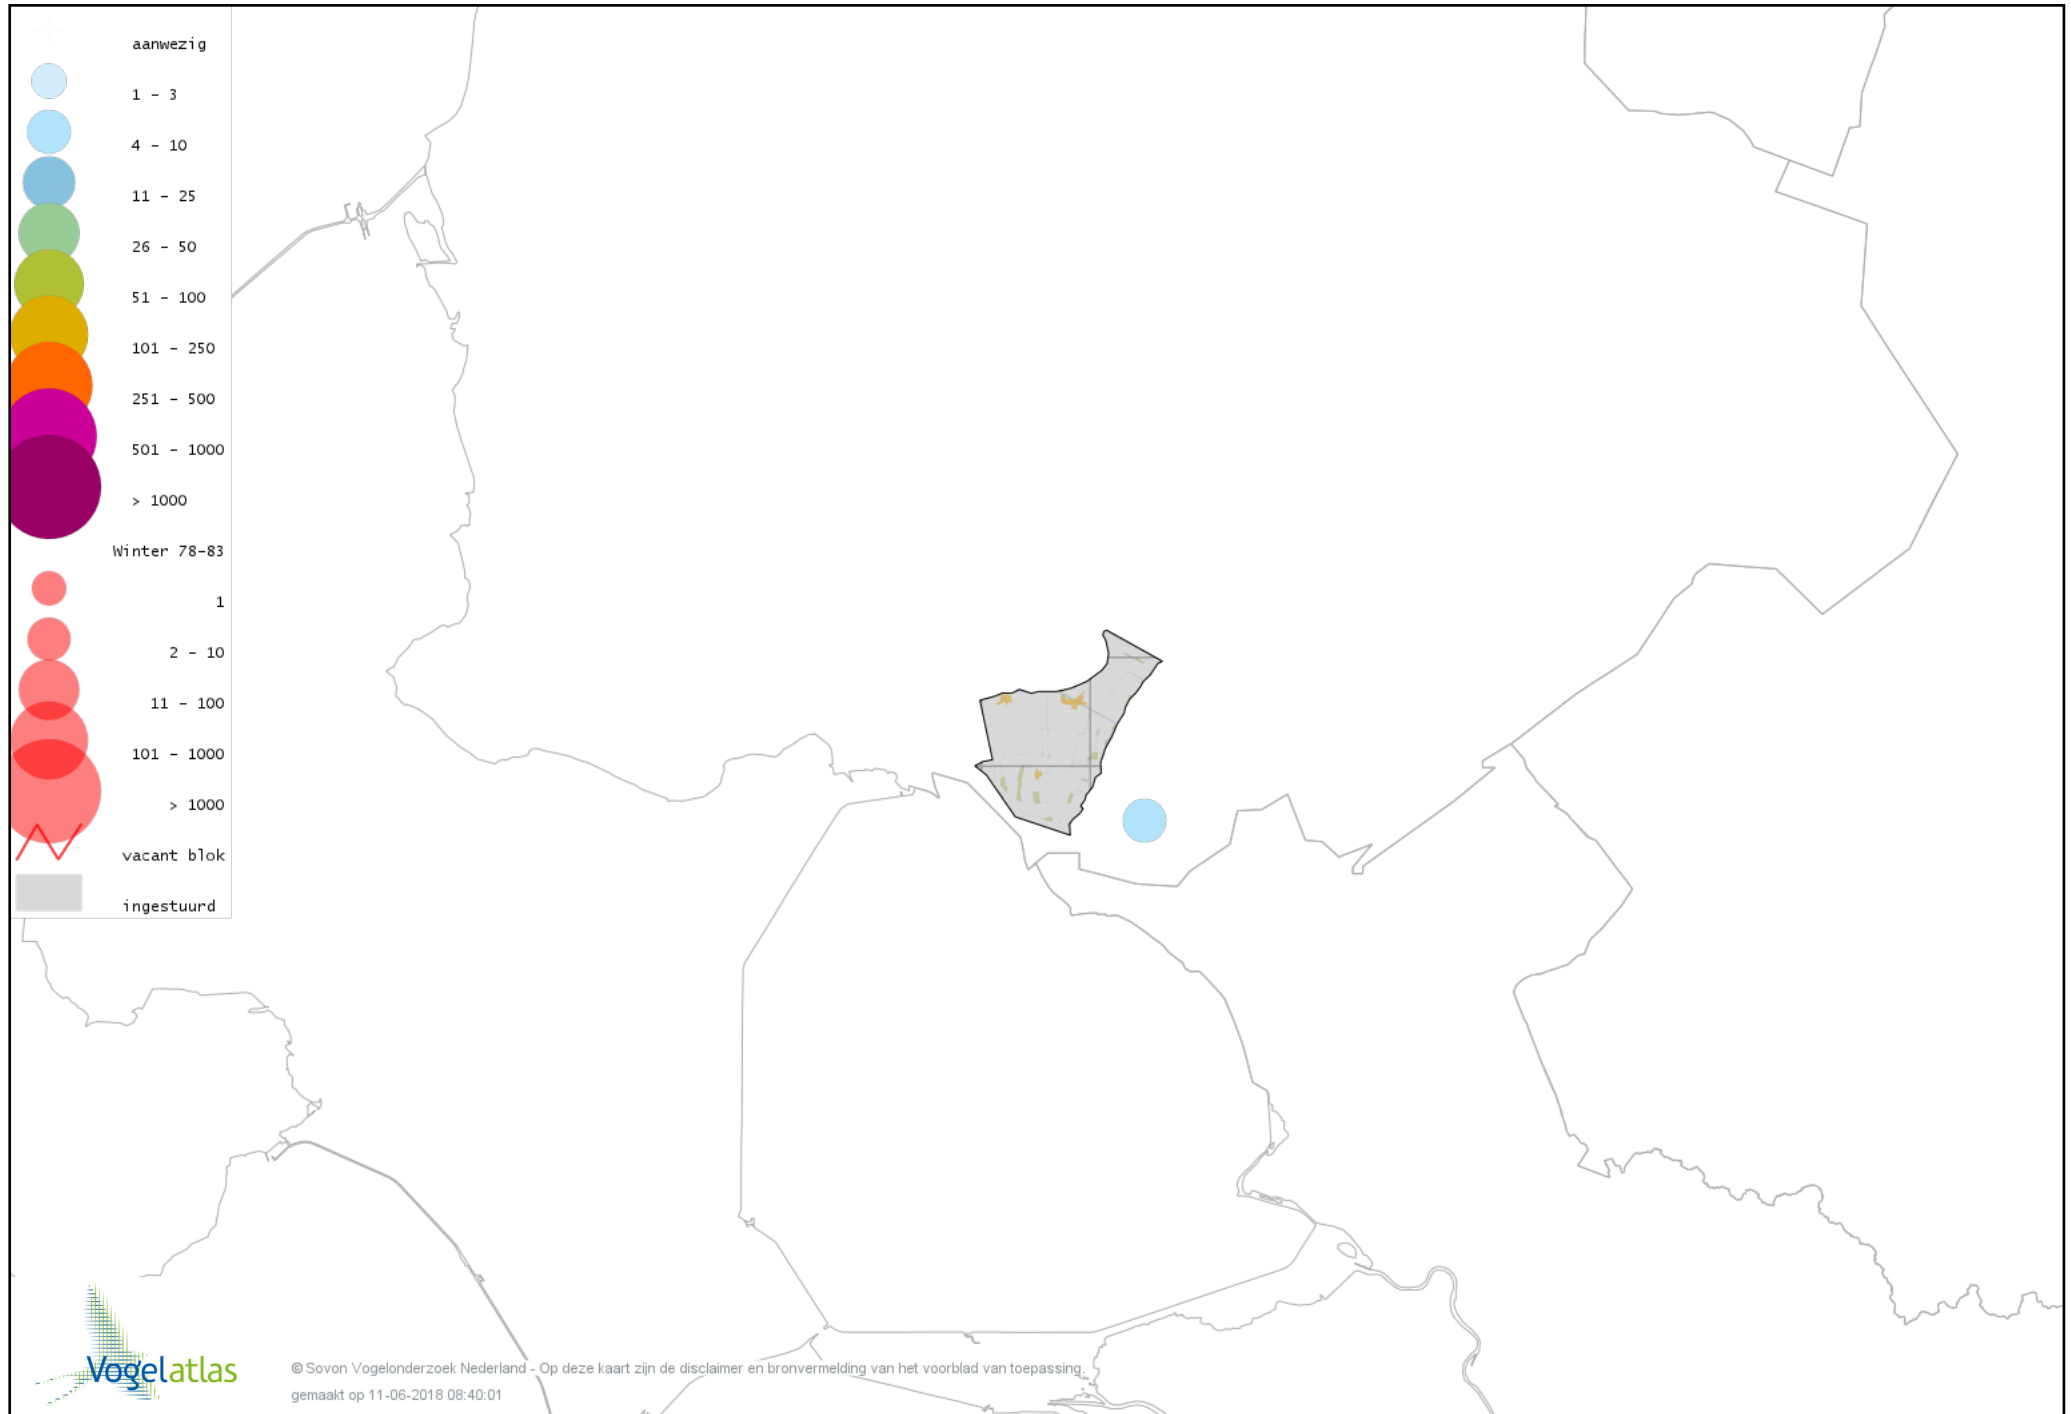

Voorlopige verspreidingskaart Waterral winter

Voorlopige verspreidingskaart Waterhoen winter

Voorlopige verspreidingskaart Meerkoet winter

Voorlopige verspreidingskaart Scholekster winter

Voorlopige verspreidingskaart Goudplevier winter

Voorlopige verspreidingskaart Zilverplevier winter

Voorlopige verspreidingskaart Kievit winter

Voorlopige verspreidingskaart Bonte Strandloper winter

Voorlopige verspreidingskaart Kemphaan winter

Voorlopige verspreidingskaart Bokje winter

Voorlopige verspreidingskaart Watersnip winter

Voorlopige verspreidingskaart Houtsnip winter

Voorlopige verspreidingskaart Wulp winter

Voorlopige verspreidingskaart Oeverloper winter

Voorlopige verspreidingskaart Witgat winter