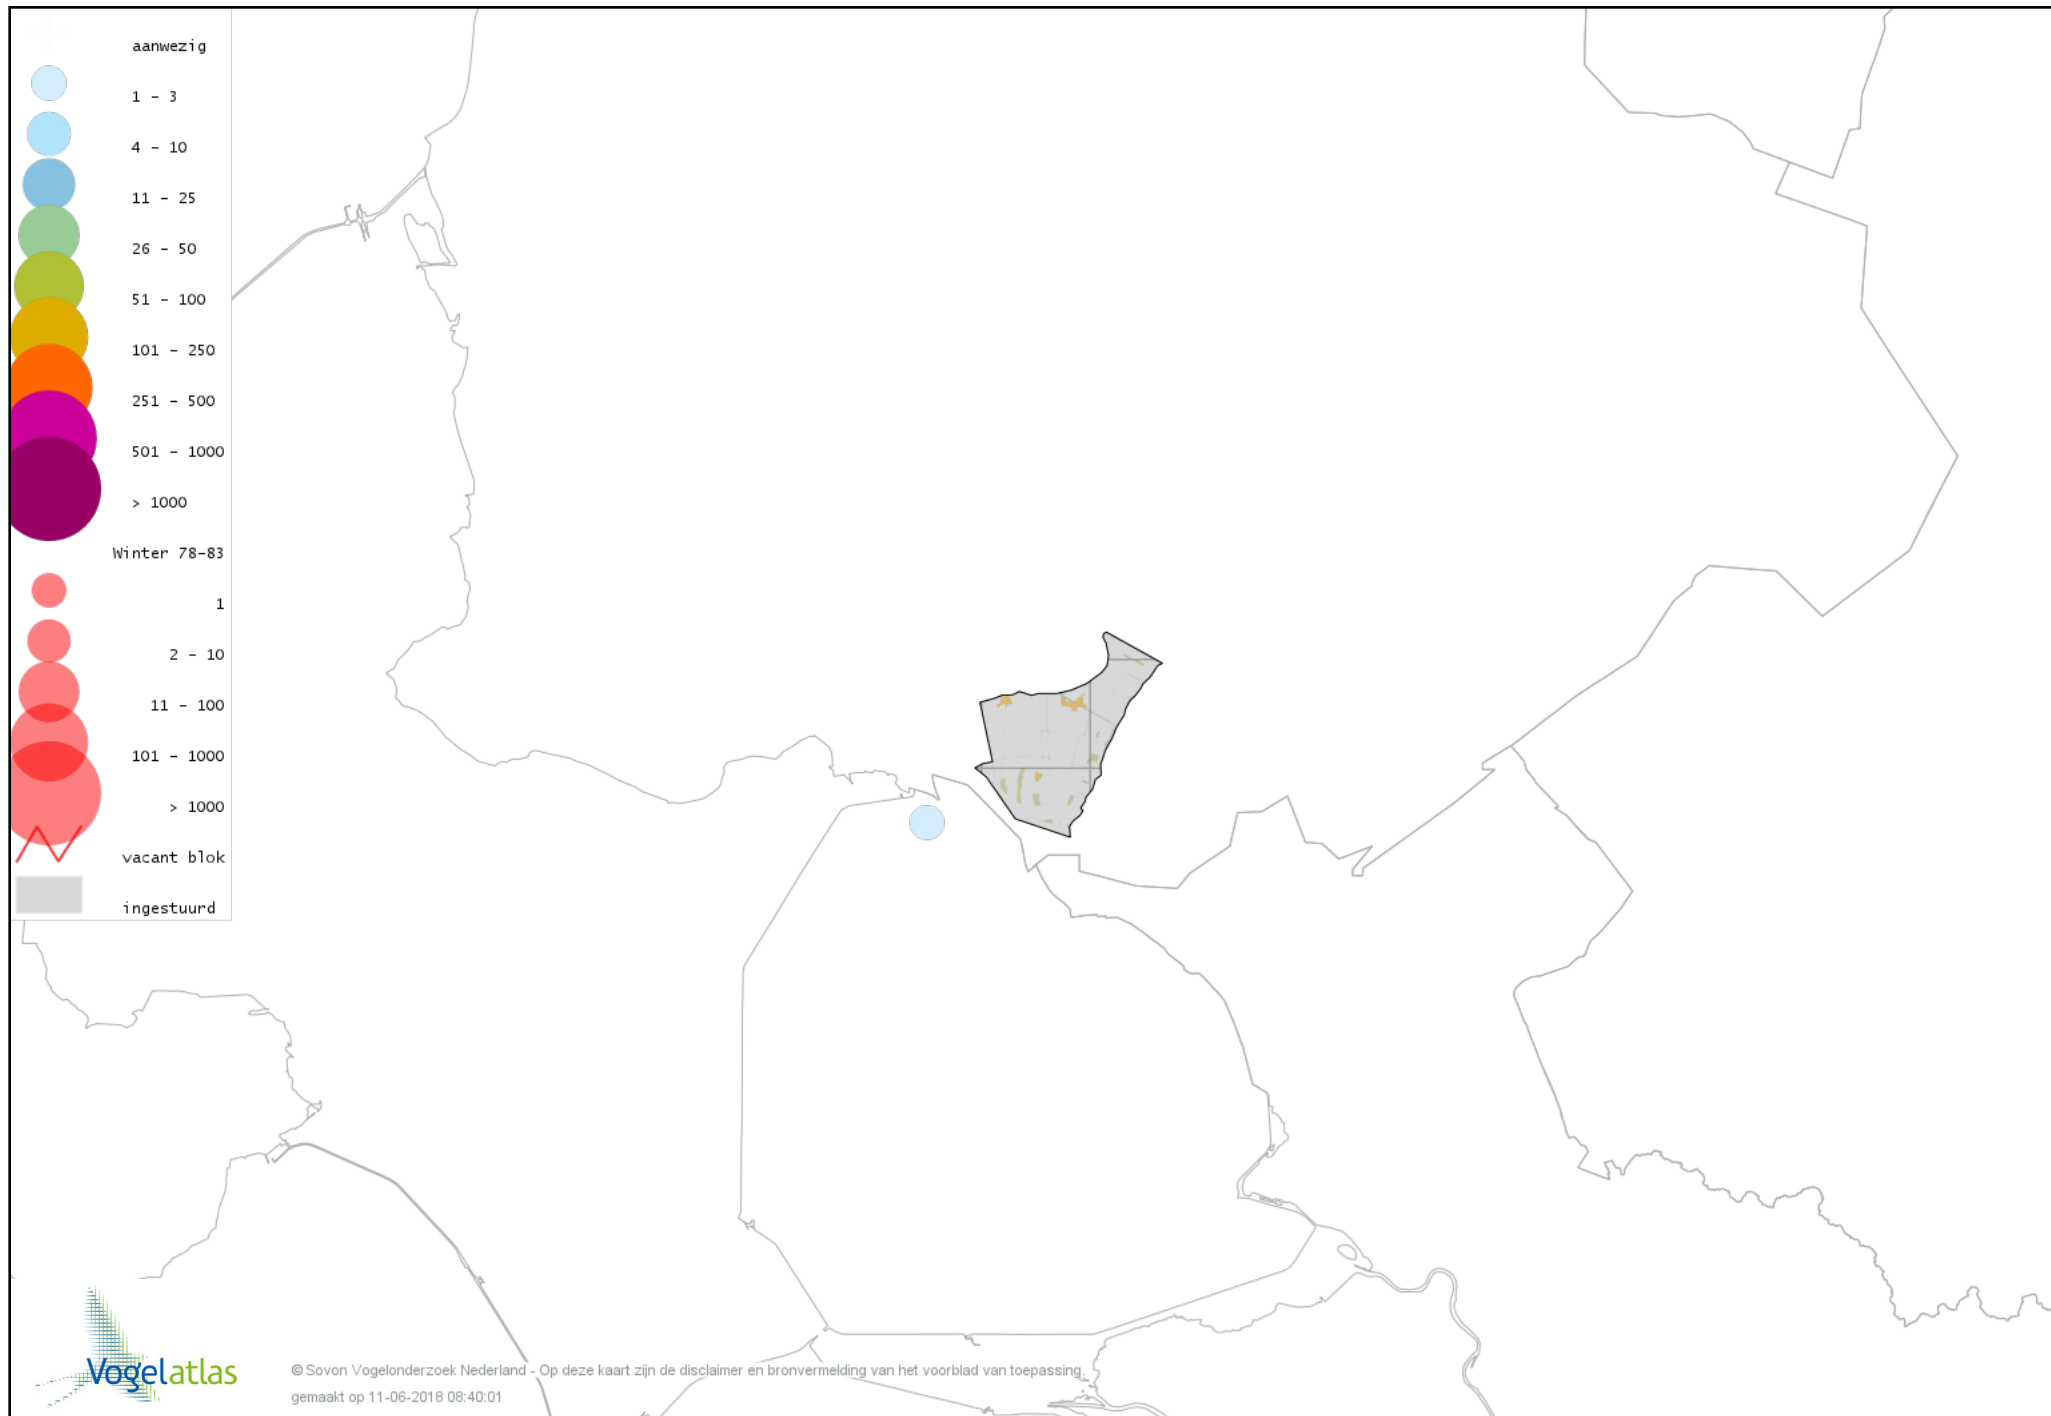

Voorlopige verspreidingskaart Roerdomp winter

Voorlopige verspreidingskaart Kleine Zilverreiger winter

Voorlopige verspreidingskaart Grote Zilverreiger winter

Voorlopige verspreidingskaart Blauwe Reiger winter

Voorlopige verspreidingskaart Ooievaar winter

Voorlopige verspreidingskaart Lepelaar winter

Voorlopige verspreidingskaart Dodaars winter

Voorlopige verspreidingskaart Fuut winter

Voorlopige verspreidingskaart Georde Fuut winter

Voorlopige verspreidingskaart Zearend winter

Voorlopige verspreidingskaart Bruine Kiekendief winter

Voorlopige verspreidingskaart Blauwe Kiekendief winter

Voorlopige verspreidingskaart Havik winter

Voorlopige verspreidingskaart Sperwer winter