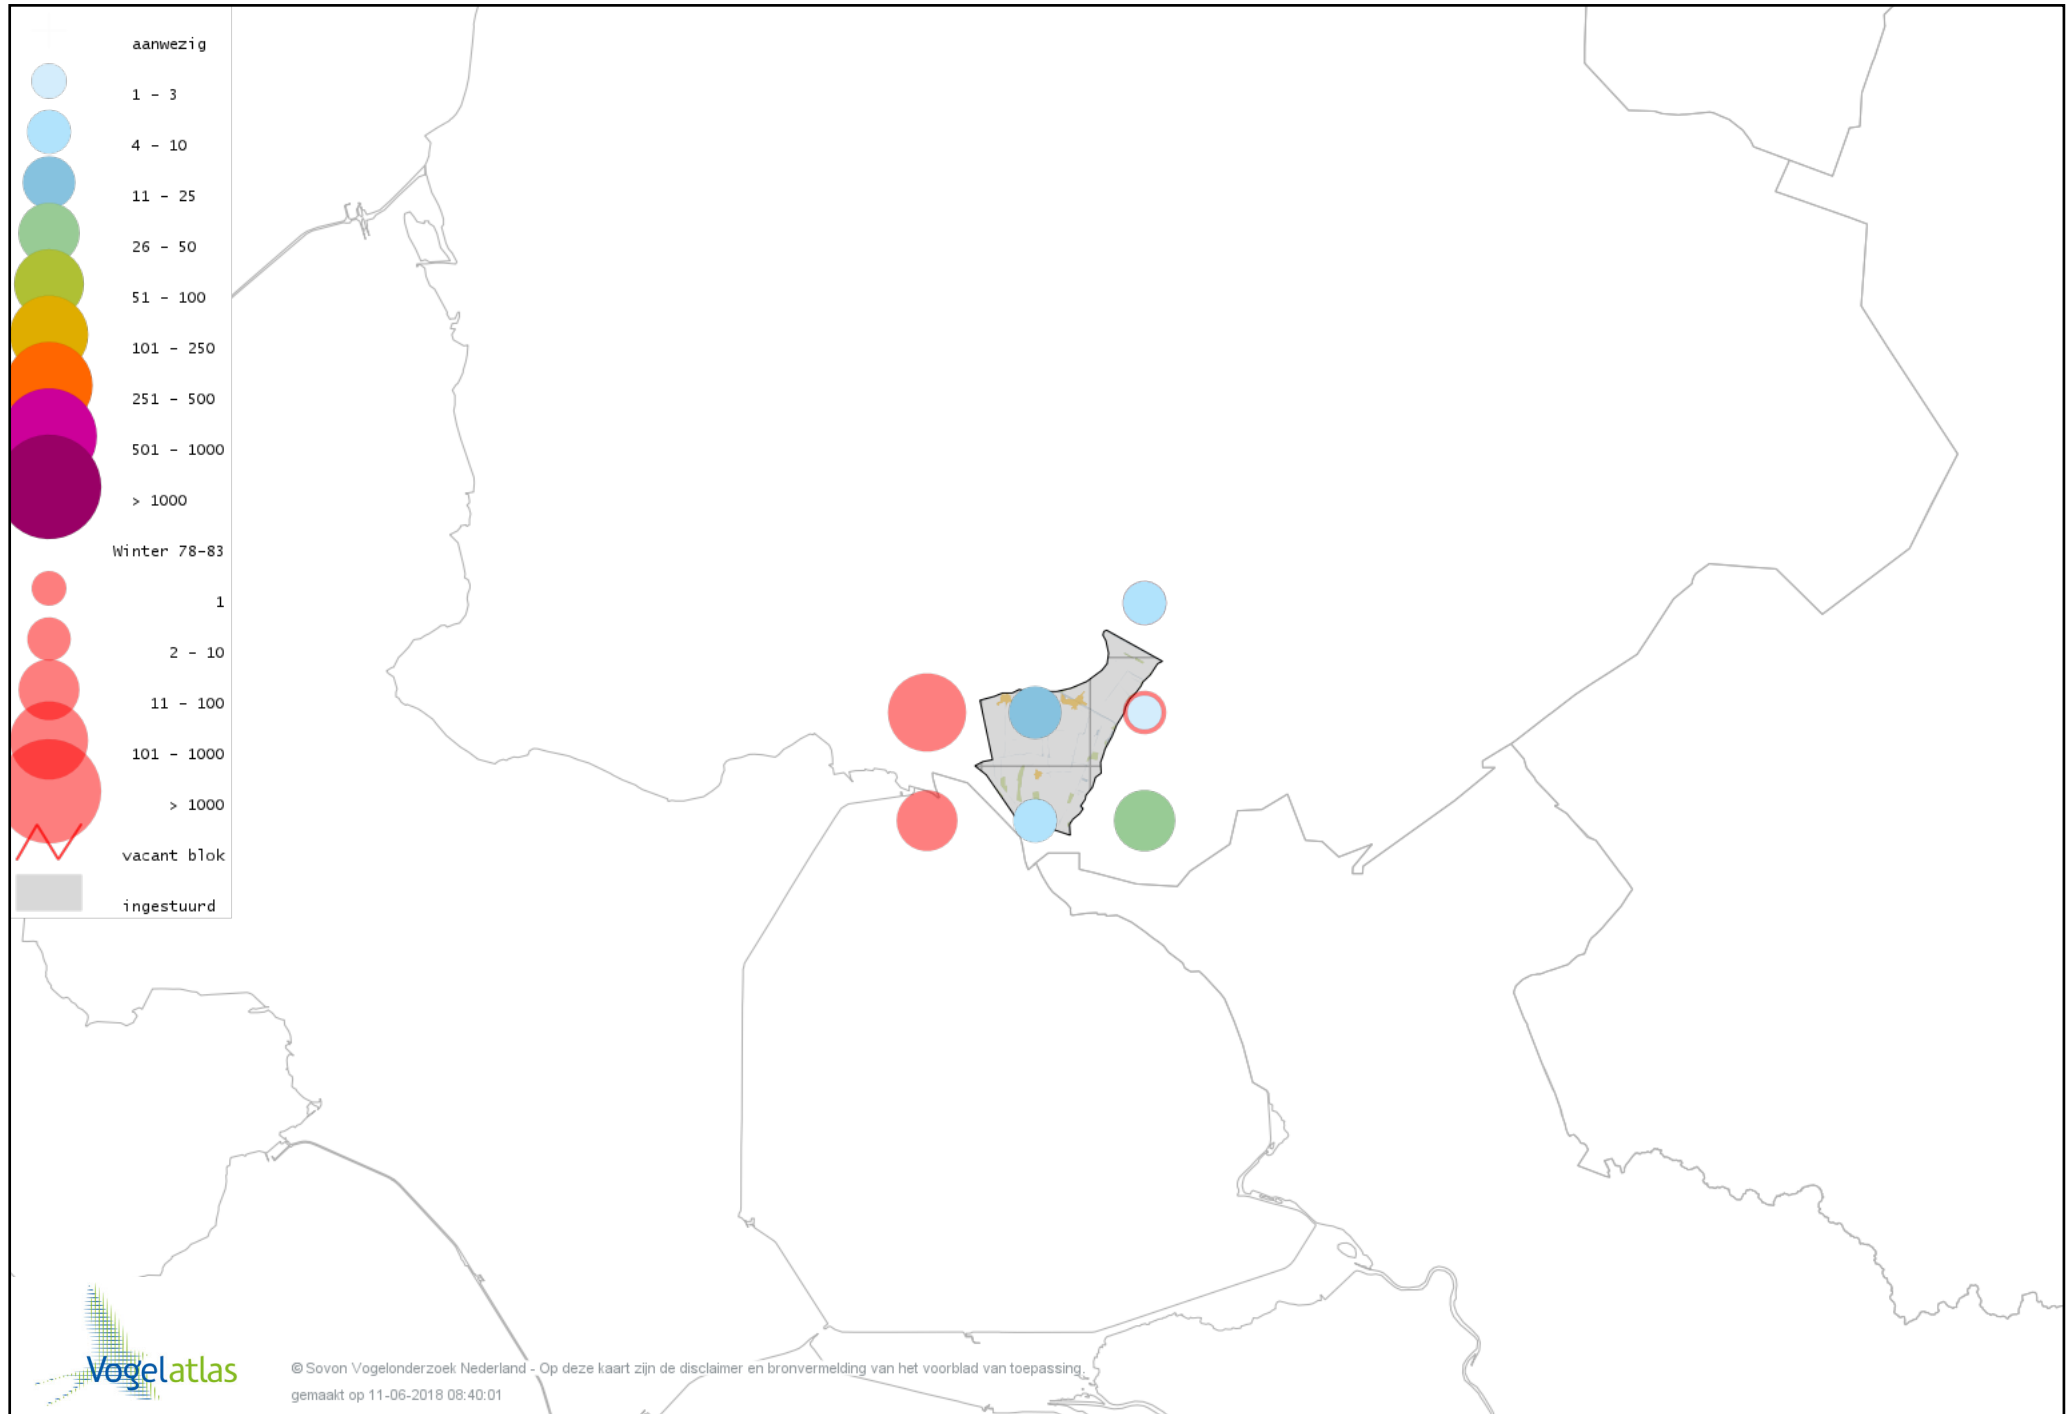

Voorlopige verspreidingskaart Waterral winter

Voorlopige verspreidingskaart Waterhoen winter

Voorlopige verspreidingskaart Meerkoet winter

Voorlopige verspreidingskaart Scholekster winter

Voorlopige verspreidingskaart Goudplevier winter

Voorlopige verspreidingskaart Zilverplevier winter

Voorlopige verspreidingskaart Kievit winter

Voorlopige verspreidingskaart Bonte Strandloper winter

Voorlopige verspreidingskaart Kemphaan winter

Voorlopige verspreidingskaart Bokje winter

Voorlopige verspreidingskaart Watersnip winter

Voorlopige verspreidingskaart Houtsnip winter

Voorlopige verspreidingskaart Wulp winter

Voorlopige verspreidingskaart Oeverloper winter

Voorlopige verspreidingskaart Witgat winter

Voorlopige verspreidingskaart Tureluur winter

Voorlopige verspreidingskaart Kokmeeuw winter

Voorlopige verspreidingskaart Stormmeeuw winter

Voorlopige verspreidingskaart Kleine Mantelmeeuw winter

Voorlopige verspreidingskaart Zilvermeeuw winter