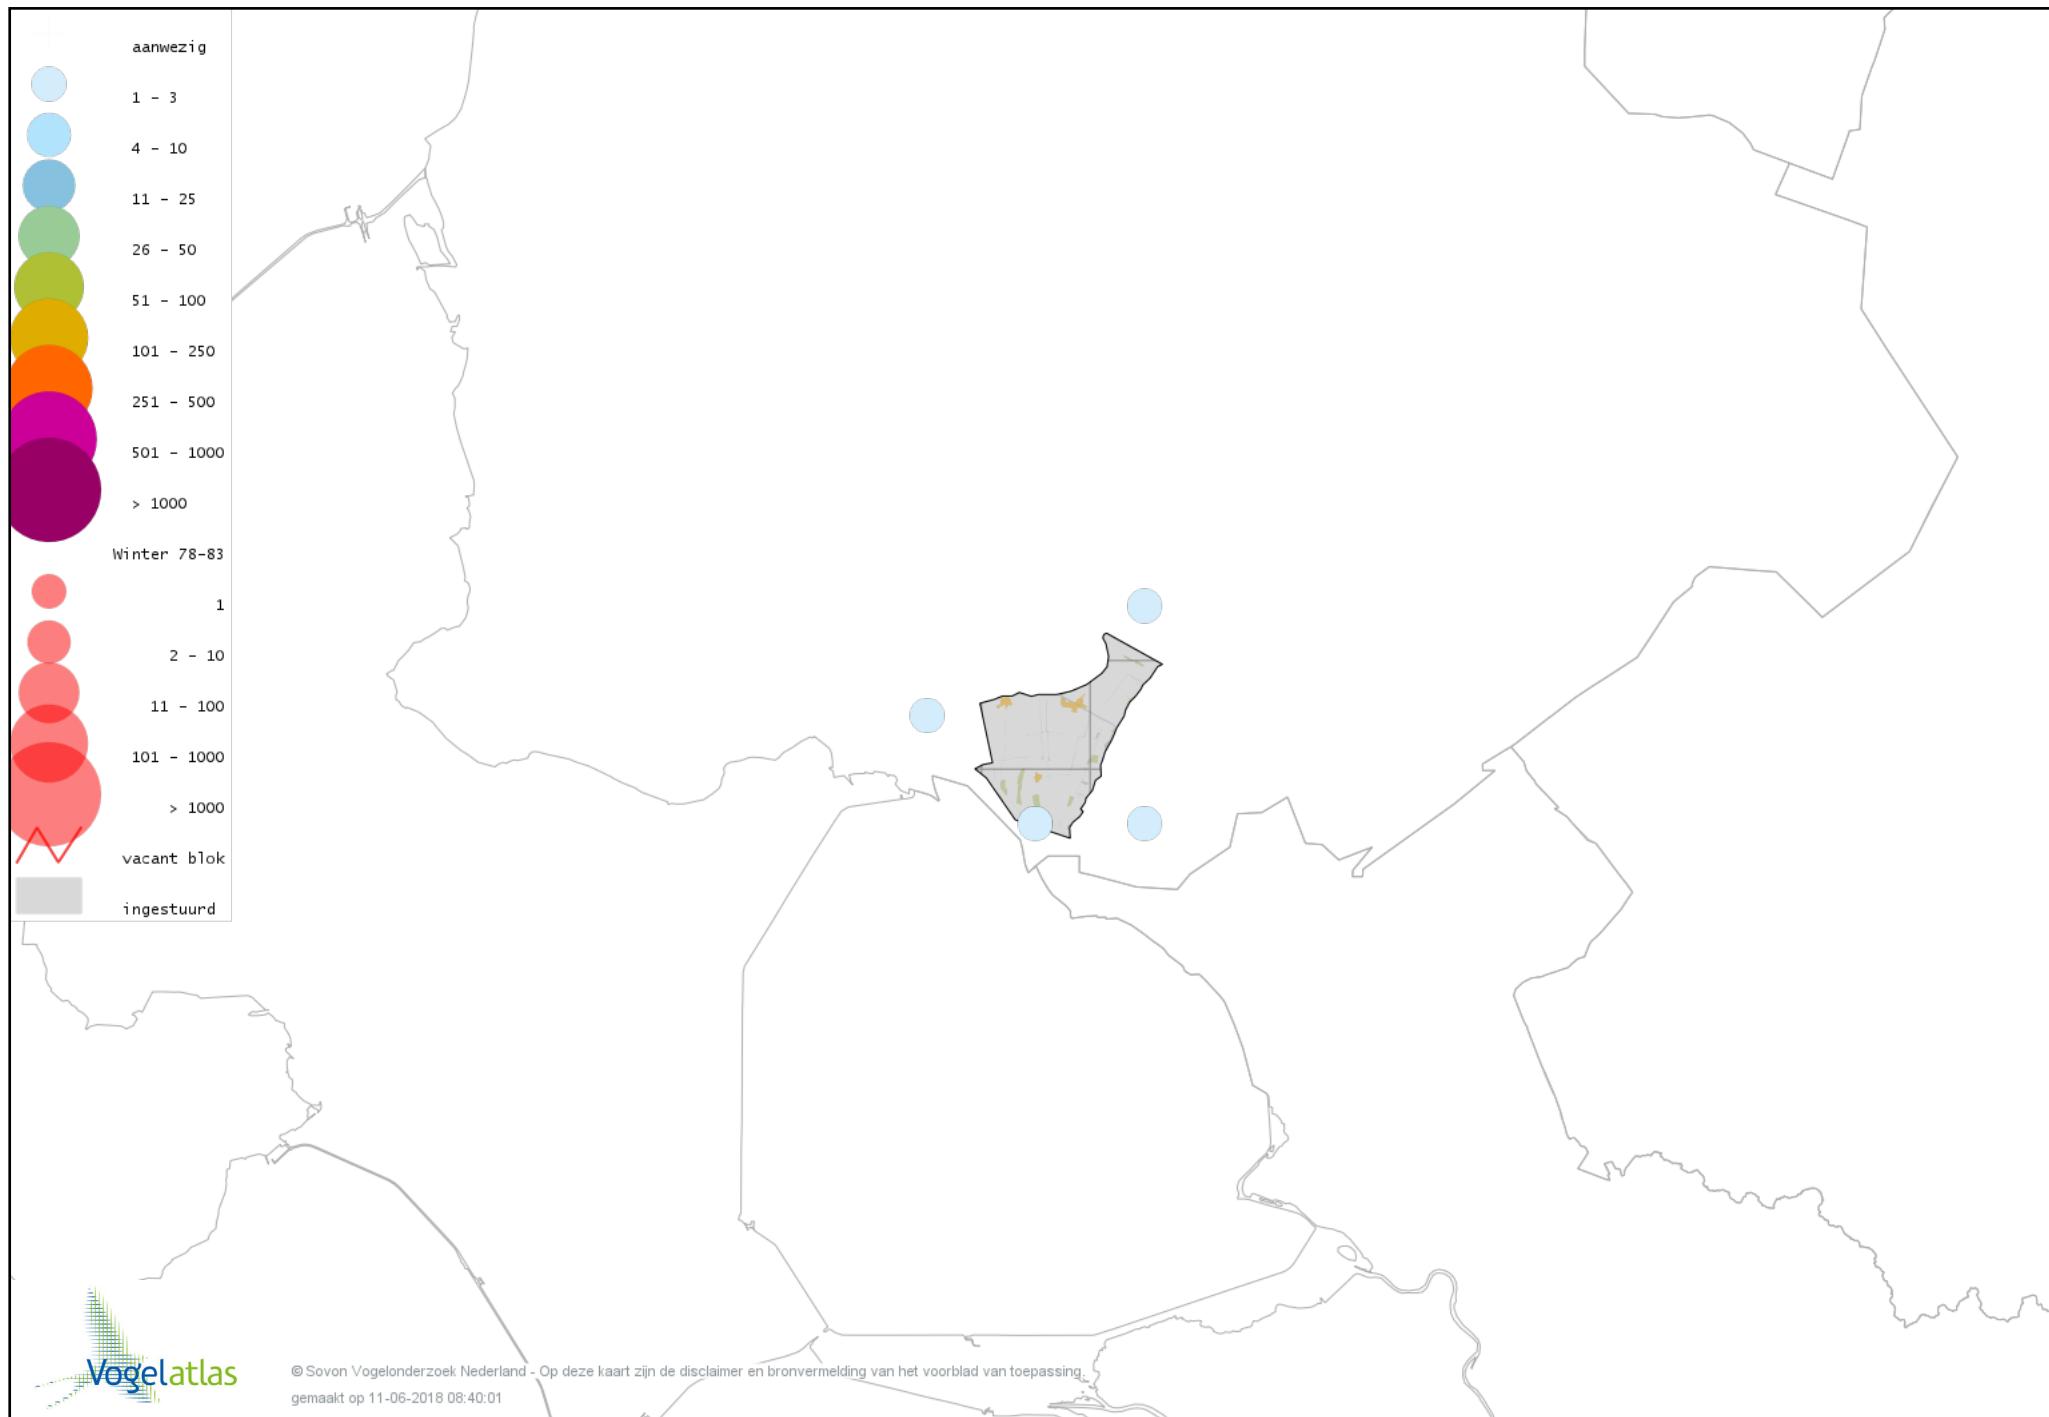

Voorlopige verspreidingskaart Roerdomp winter

Voorlopige verspreidingskaart Kleine Zilverreiger winter

Voorlopige verspreidingskaart Grote Zilverreiger winter

Voorlopige verspreidingskaart Blauwe Reiger winter

Voorlopige verspreidingskaart Ooievaar winter

Voorlopige verspreidingskaart Lepelaar winter

Voorlopige verspreidingskaart Dodaars winter

Voorlopige verspreidingskaart Fuut winter

Voorlopige verspreidingskaart Georde Fuut winter

Voorlopige verspreidingskaart Zearend winter

Voorlopige verspreidingskaart Bruine Kiekendief winter

Voorlopige verspreidingskaart Blauwe Kiekendief winter

Voorlopige verspreidingskaart Havik winter

Voorlopige verspreidingskaart Sperwer winter