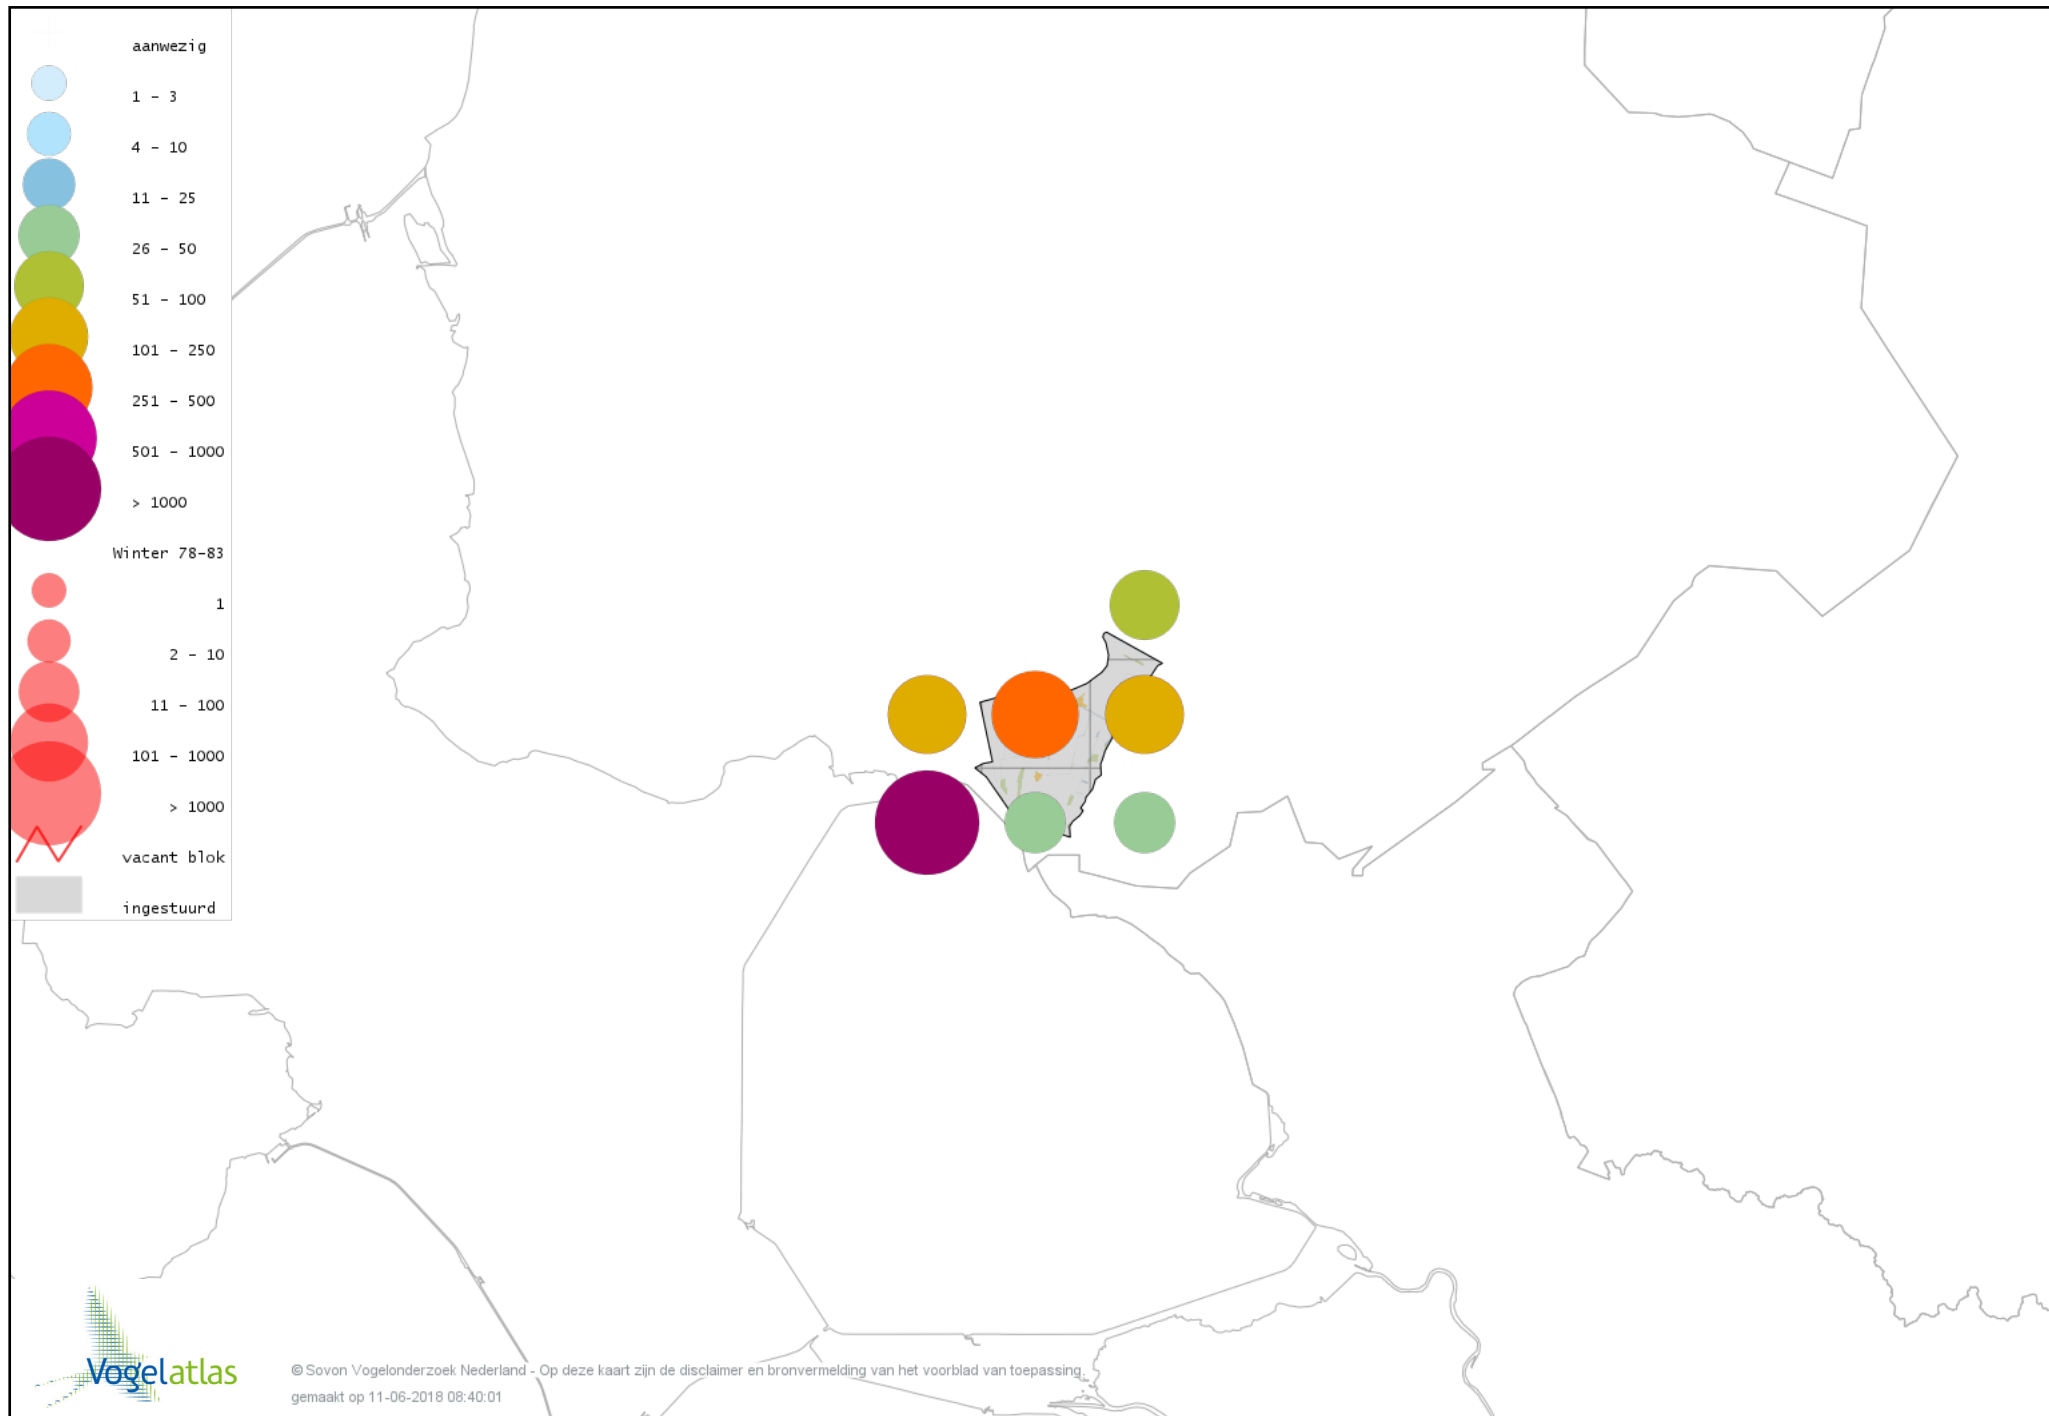

Voorlopige verspreidingskaart Grauwe Gans winter

Voorlopige verspreidingskaart Soepgans winter

Voorlopige verspreidingskaart Kolgans winter

Voorlopige verspreidingskaart Grote Canadese Gans winter

Voorlopige verspreidingskaart Brandgans winter

Voorlopige verspreidingskaart Nijlgans winter

Voorlopige verspreidingskaart Casarca winter

Voorlopige verspreidingskaart Bergeend winter

Voorlopige verspreidingskaart Tafeleend winter

Voorlopige verspreidingskaart Kuifeend winter

Voorlopige verspreidingskaart Topper winter

Voorlopige verspreidingskaart Muskuseend winter

Voorlopige verspreidingskaart Nonnetje winter

Voorlopige verspreidingskaart Brilduiker winter

Voorlopige verspreidingskaart Grote Zaagbek winter

Voorlopige verspreidingskaart Middelste Zaagbek winter

Voorlopige verspreidingskaart Kraakeend winter

Voorlopige verspreidingskaart Smient winter

Voorlopige verspreidingskaart Slobeend winter

Voorlopige verspreidingskaart Wilde Eend winter