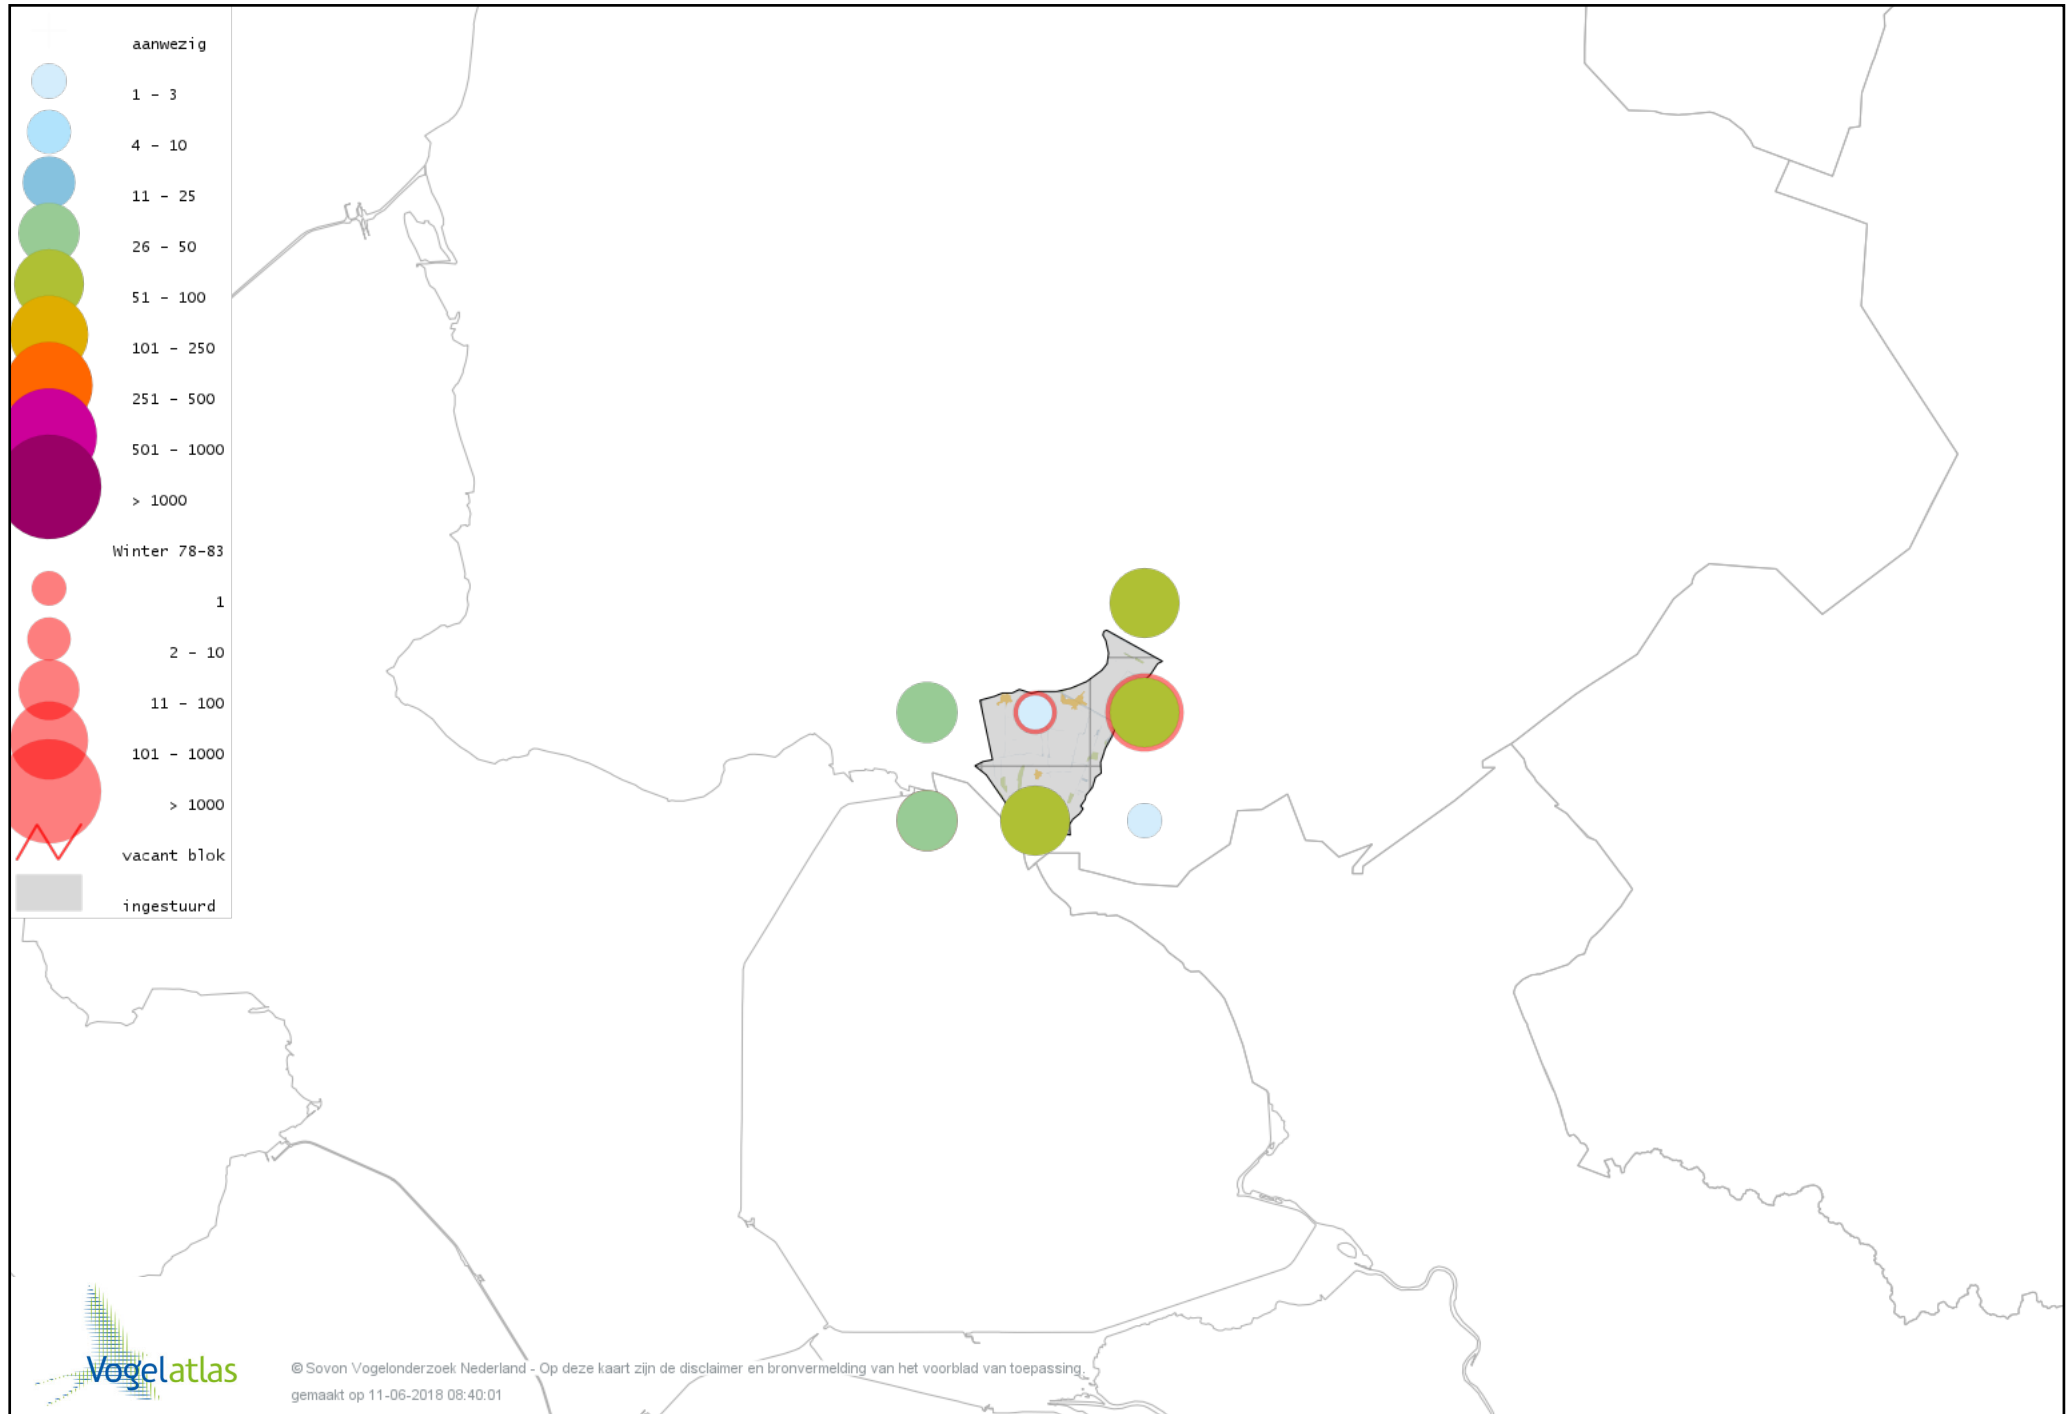

Voorlopige verspreidingskaart Zanglijster winter

Voorlopige verspreidingskaart Koperwiek winter

Voorlopige verspreidingskaart Grote Lijster winter

Voorlopige verspreidingskaart Roodborst winter

Voorlopige verspreidingskaart Roodborsttapuit winter

Voorlopige verspreidingskaart Graspieper winter

Voorlopige verspreidingskaart Waterpieper winter

Voorlopige verspreidingskaart Vink winter

Voorlopige verspreidingskaart Keep winter

Voorlopige verspreidingskaart Groenling winter

Voorlopige verspreidingskaart Putter winter

Voorlopige verspreidingskaart Sijs winter

Voorlopige verspreidingskaart Kneu winter

Voorlopige verspreidingskaart Kleine Barmsijs winter

Voorlopige verspreidingskaart Barmsijs (Grote of Kleine) winter

Voorlopige verspreidingskaart Kruisbek winter

Voorlopige verspreidingskaart Goudvink winter

Voorlopige verspreidingskaart Appelvink winter

Voorlopige verspreidingskaart Geelgors winter

Voorlopige verspreidingskaart Rietgors winter