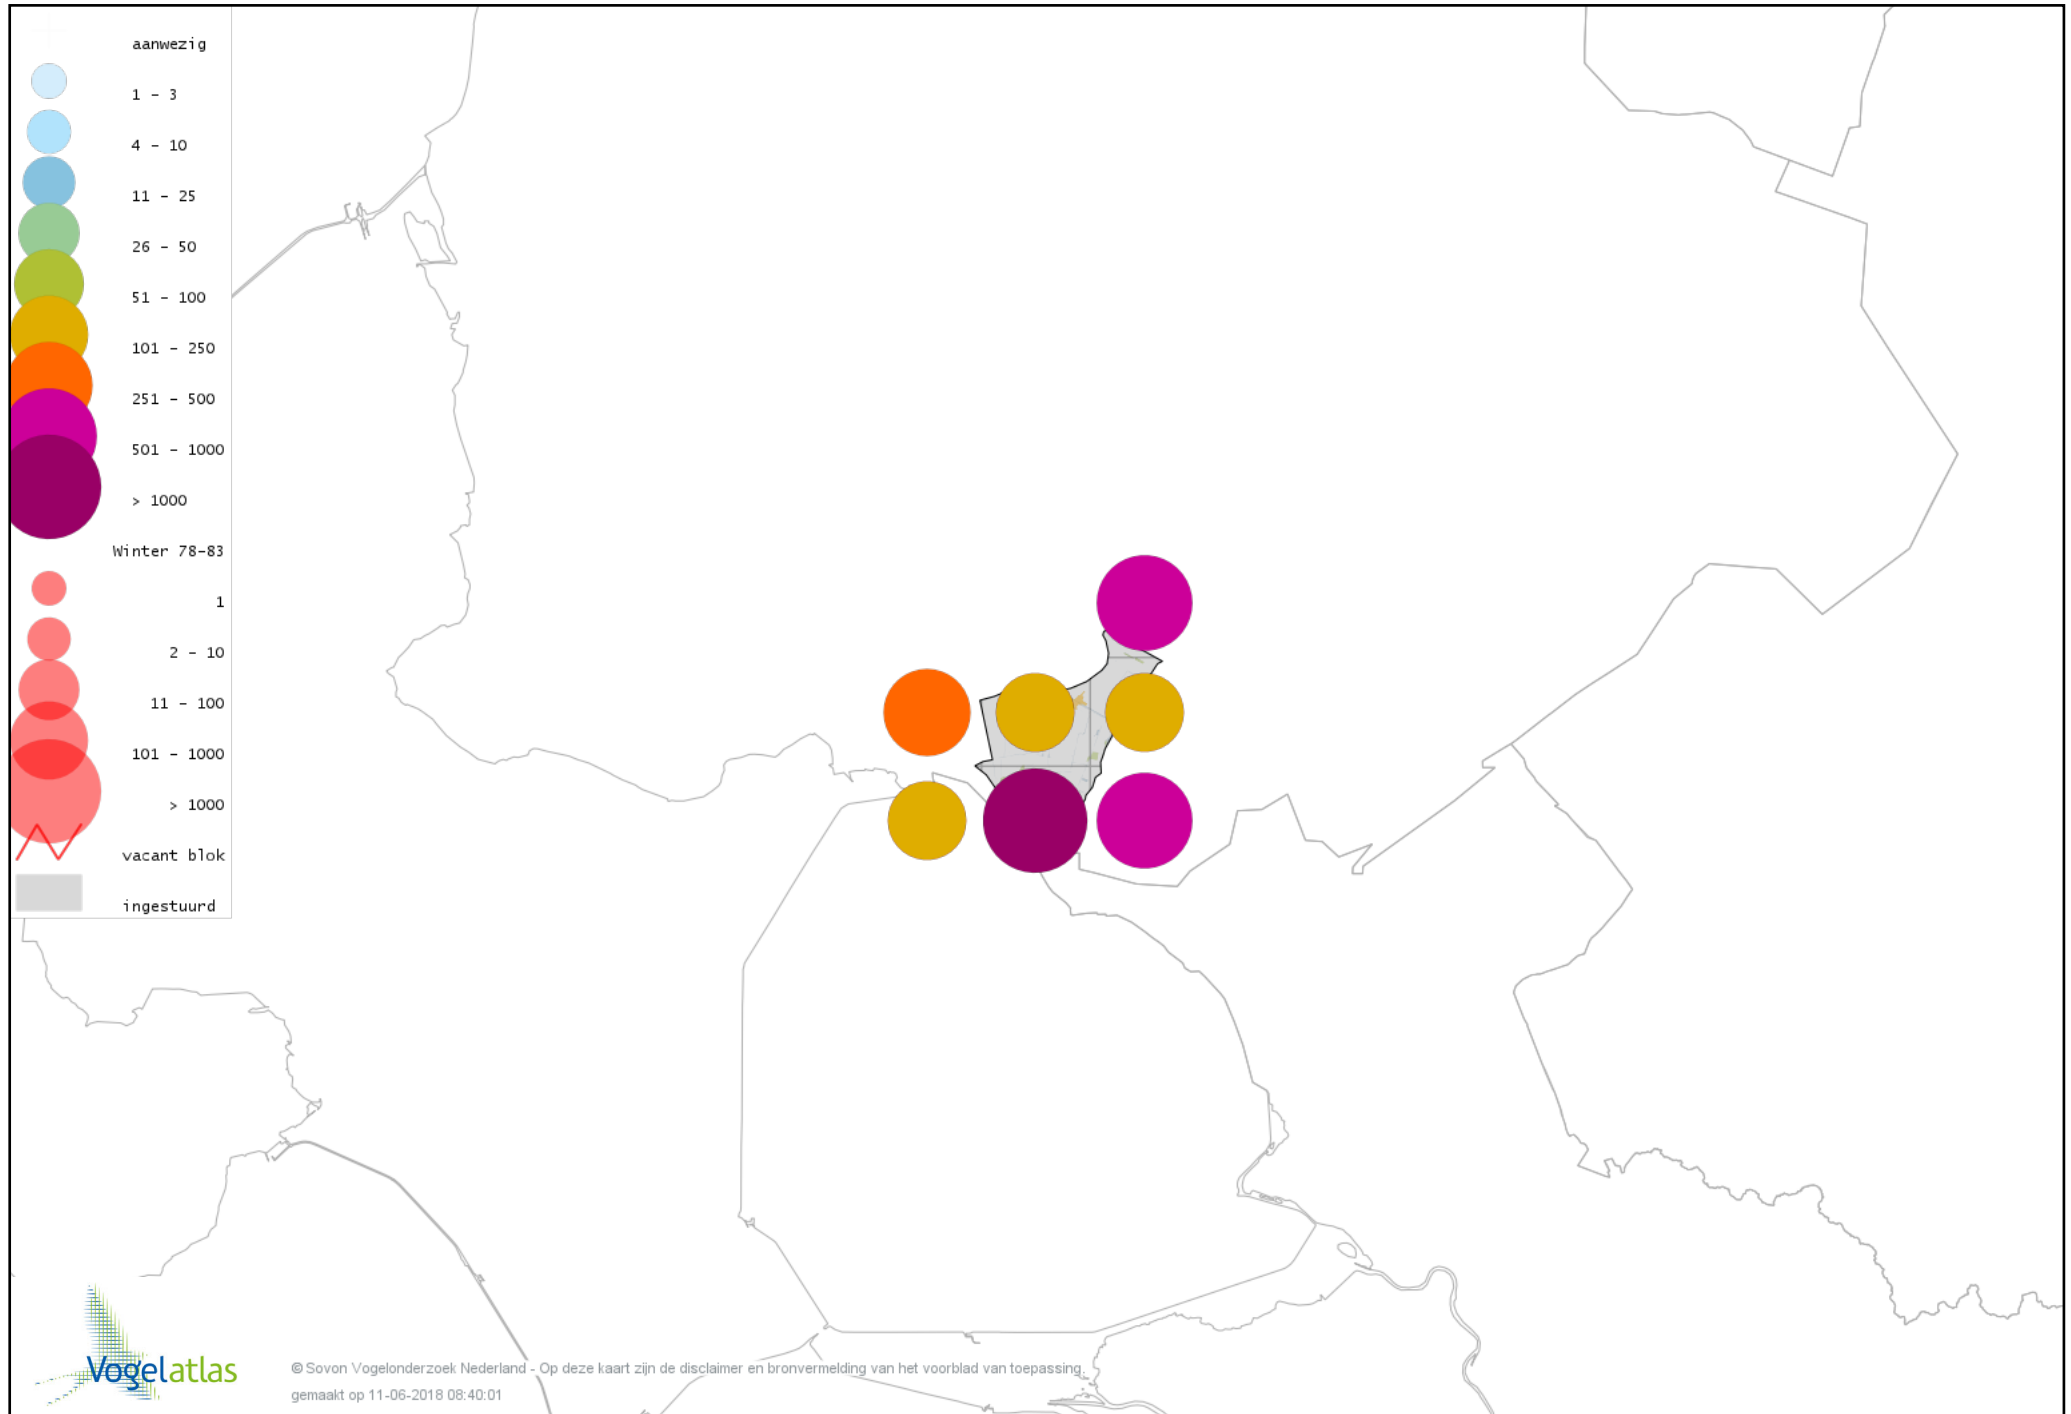

Voorlopige verspreidingskaart Waterral winter

Voorlopige verspreidingskaart Waterhoen winter

Voorlopige verspreidingskaart Meerkoet winter

Voorlopige verspreidingskaart Scholekster winter

Voorlopige verspreidingskaart Goudplevier winter

Voorlopige verspreidingskaart Zilverplevier winter

Voorlopige verspreidingskaart Kievit winter

Voorlopige verspreidingskaart Bonte Strandloper winter

Voorlopige verspreidingskaart Kemphaan winter

Voorlopige verspreidingskaart Bokje winter

Voorlopige verspreidingskaart Watersnip winter

Voorlopige verspreidingskaart Houtsnip winter

Voorlopige verspreidingskaart Wulp winter

Voorlopige verspreidingskaart Oeverloper winter

Voorlopige verspreidingskaart Witgat winter

Voorlopige verspreidingskaart Tureluur winter

Voorlopige verspreidingskaart Kokmeeuw winter

Voorlopige verspreidingskaart Stormmeeuw winter

Voorlopige verspreidingskaart Kleine Mantelmeeuw winter

Voorlopige verspreidingskaart Zilvermeeuw winter