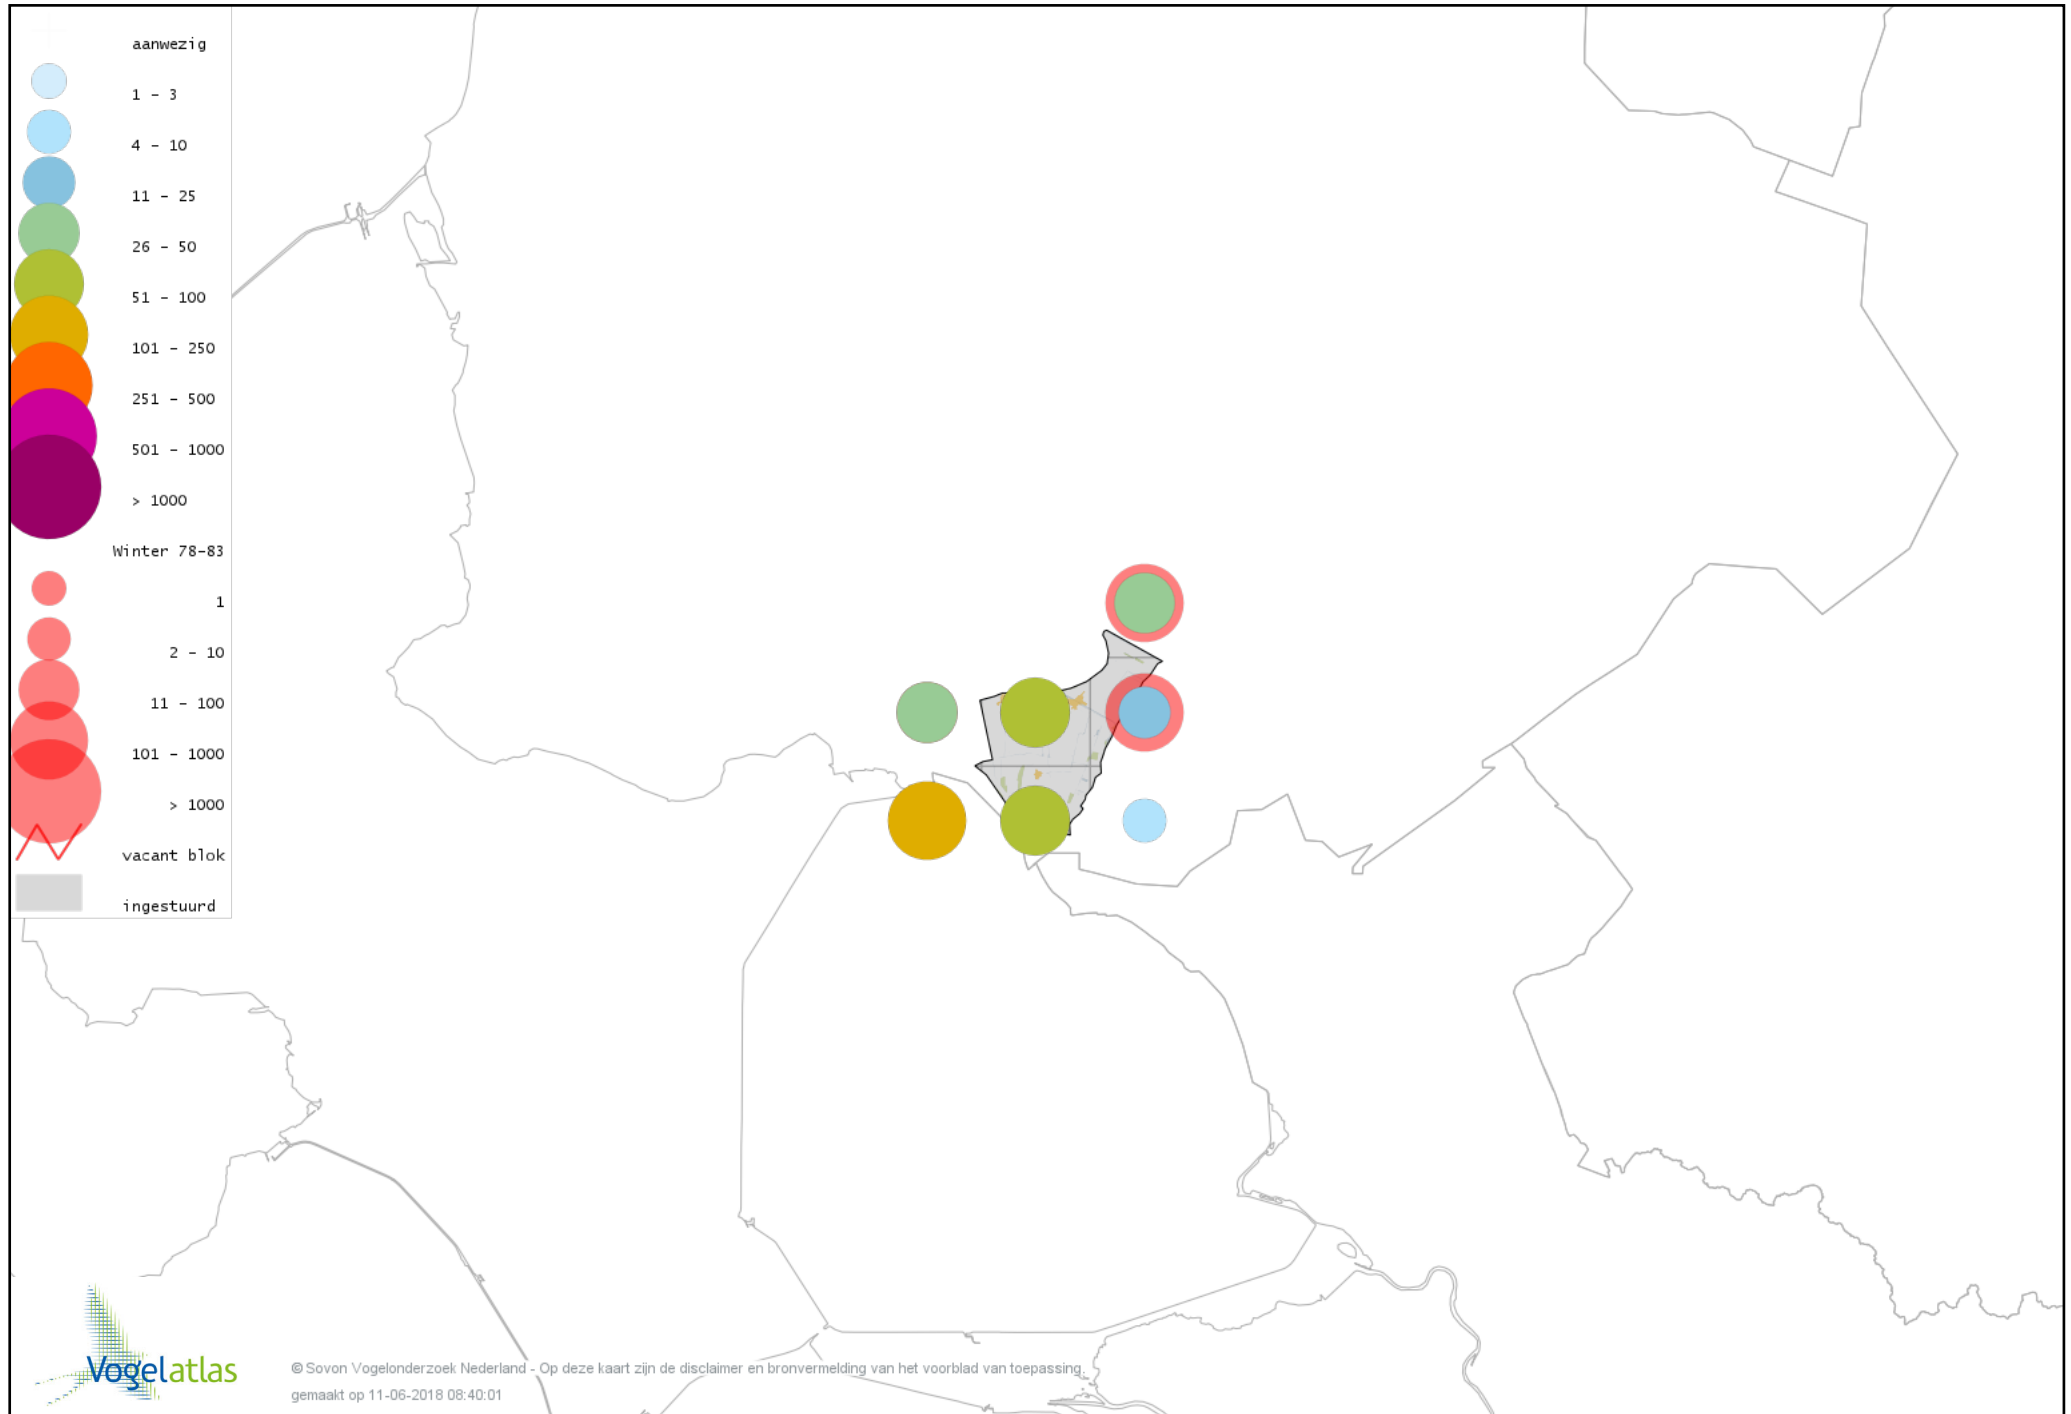

Voorlopige verspreidingskaart Ekster winter

Voorlopige verspreidingskaart Gaai winter

Voorlopige verspreidingskaart Kauw winter

Voorlopige verspreidingskaart Roek winter

Voorlopige verspreidingskaart Zwarte Kraai winter

Voorlopige verspreidingskaart Bonte Kraai winter

Voorlopige verspreidingskaart Raaf winter

Voorlopige verspreidingskaart Goudhaan winter

Voorlopige verspreidingskaart Vuurgoudhaan winter

Voorlopige verspreidingskaart Pimpelmees winter