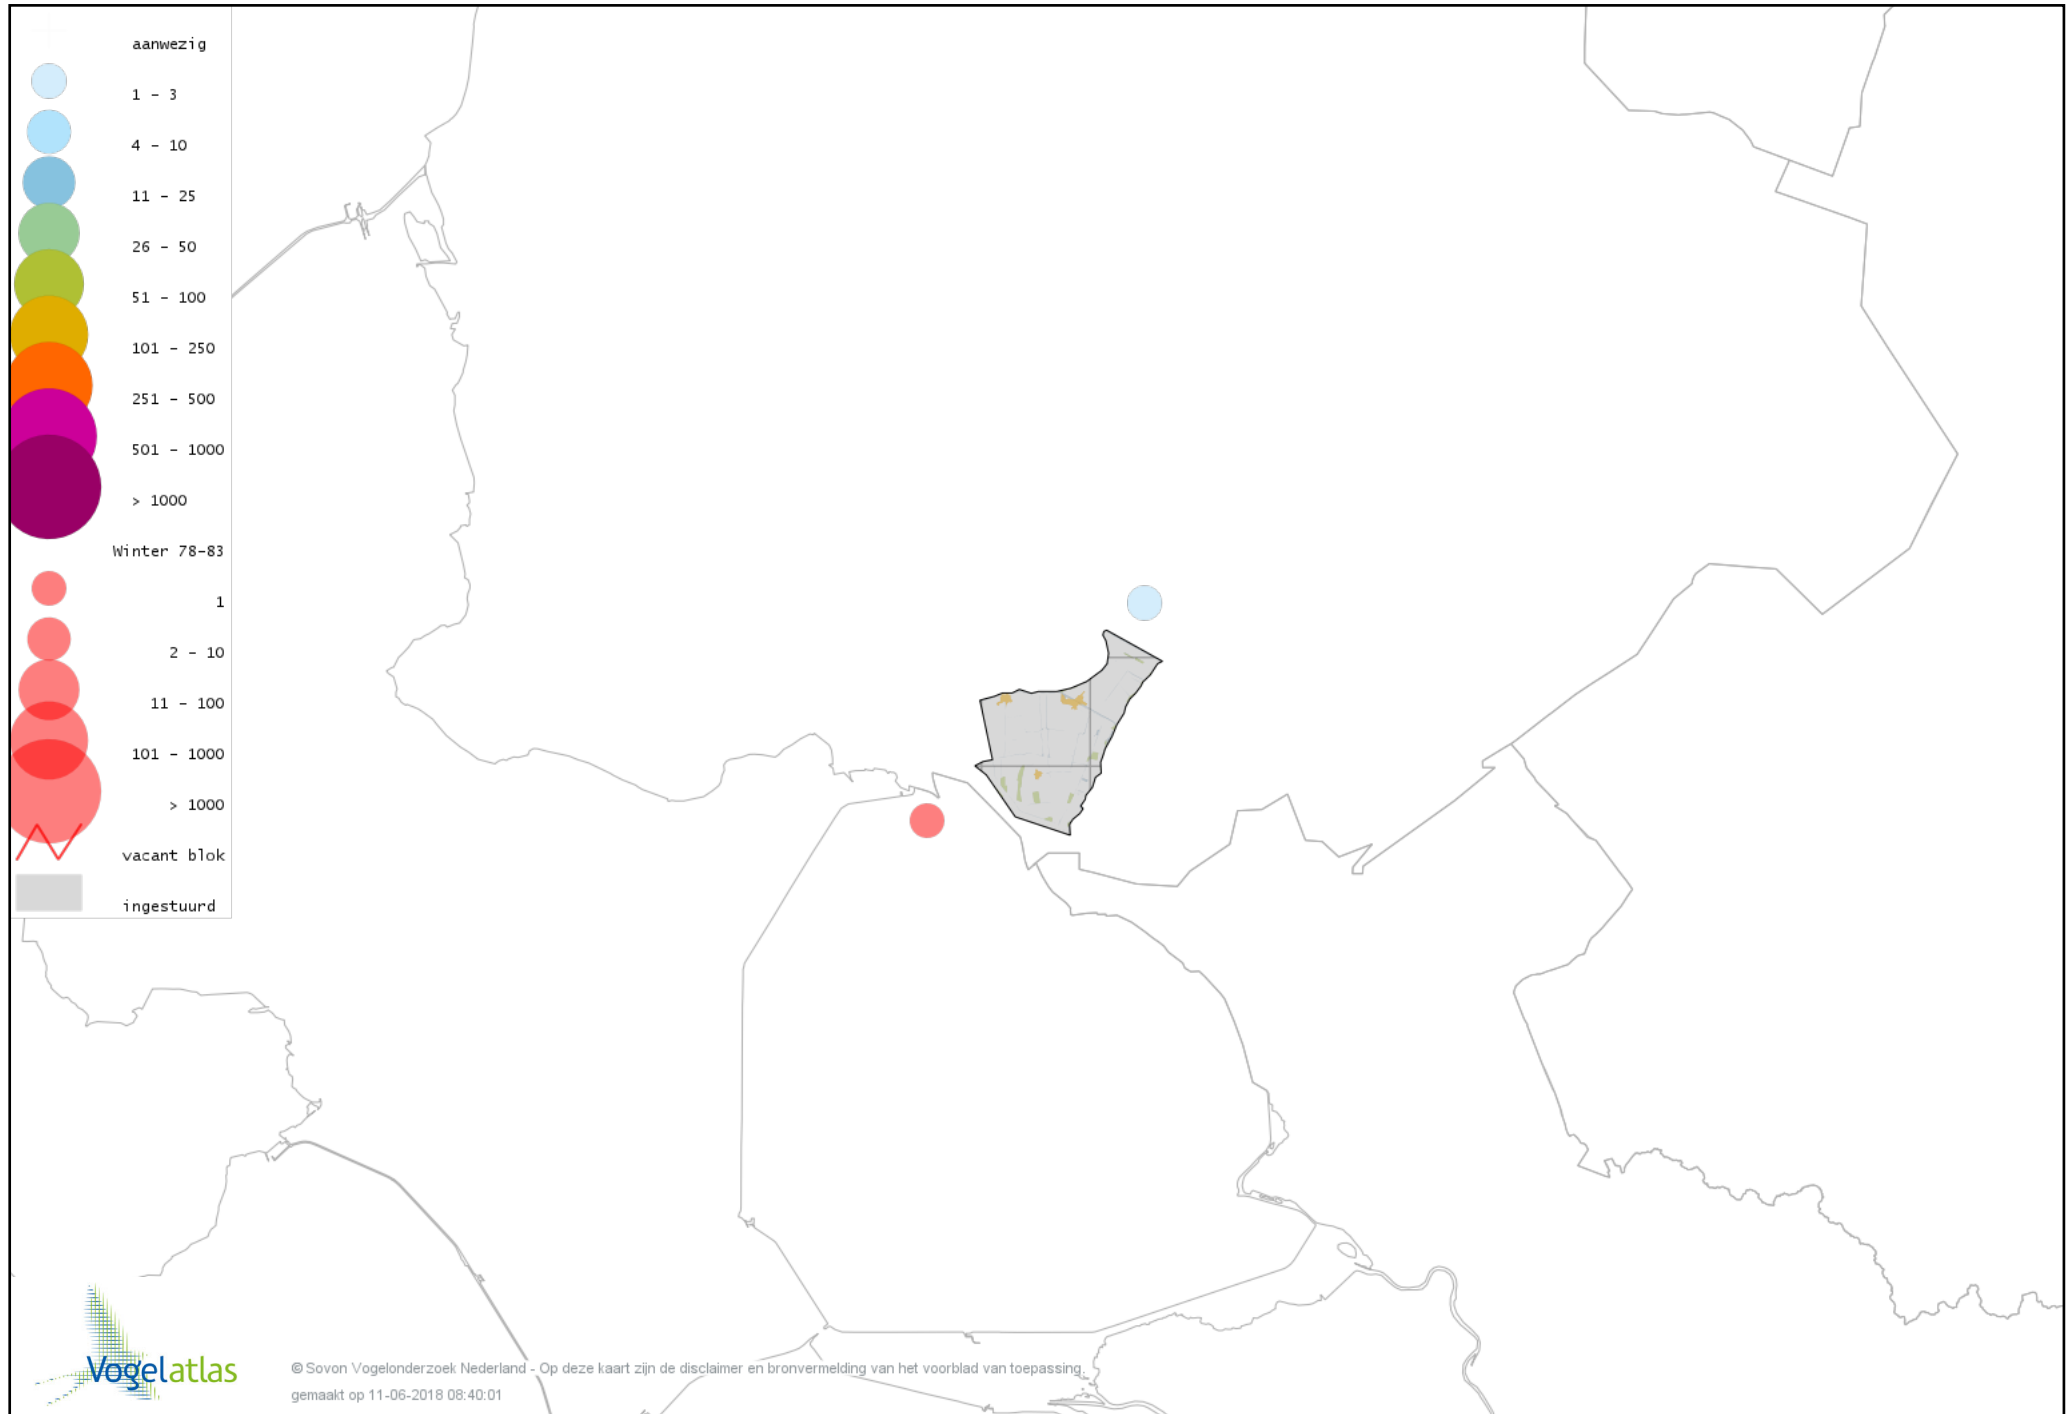

Voorlopige verspreidingskaart Waterral winter

Voorlopige verspreidingskaart Waterhoen winter

Voorlopige verspreidingskaart Meerkoet winter

Voorlopige verspreidingskaart Scholekster winter

Voorlopige verspreidingskaart Goudplevier winter

Voorlopige verspreidingskaart Zilverplevier winter

Voorlopige verspreidingskaart Kievit winter

Voorlopige verspreidingskaart Bonte Strandloper winter

Voorlopige verspreidingskaart Kemphaan winter

Voorlopige verspreidingskaart Bokje winter

Voorlopige verspreidingskaart Watersnip winter

Voorlopige verspreidingskaart Houtsnip winter

Voorlopige verspreidingskaart Wulp winter

Voorlopige verspreidingskaart Oeverloper winter

Voorlopige verspreidingskaart Witgat winter

Voorlopige verspreidingskaart Tureluur winter

Voorlopige verspreidingskaart Kokmeeuw winter

Voorlopige verspreidingskaart Stormmeeuw winter

Voorlopige verspreidingskaart Kleine Mantelmeeuw winter

Voorlopige verspreidingskaart Zilvermeeuw winter