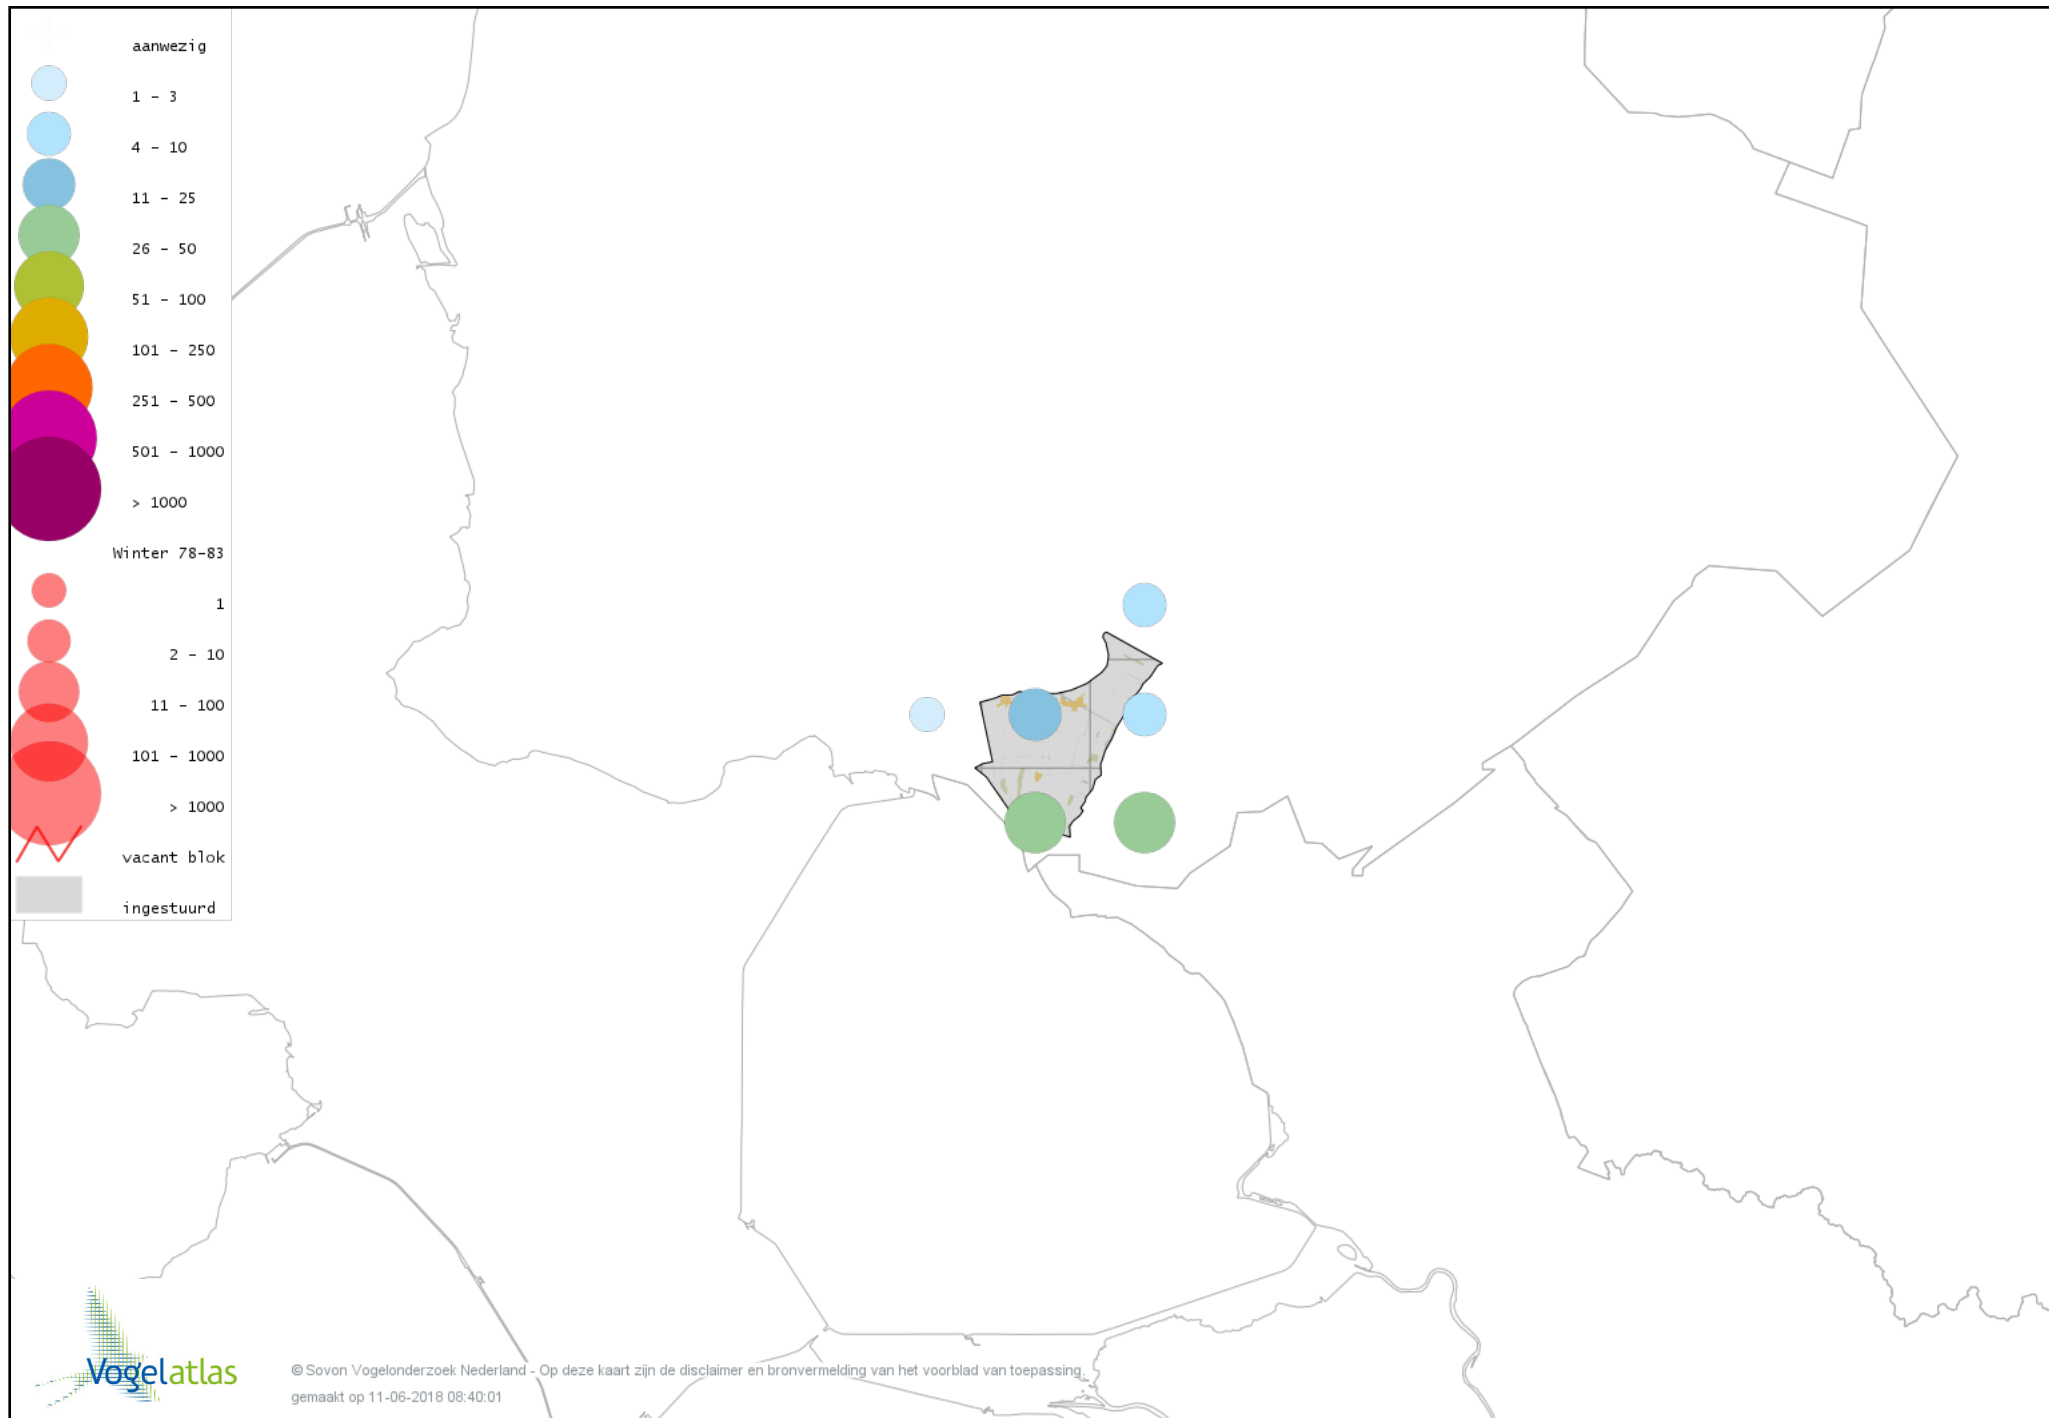

Voorlopige verspreidingskaart Middelste Zaagbek winter

Voorlopige verspreidingskaart Kraakeend winter

Voorlopige verspreidingskaart Smient winter

Voorlopige verspreidingskaart Slobeend winter

Voorlopige verspreidingskaart Wilde Eend winter

Voorlopige verspreidingskaart Soepeend winter

Voorlopige verspreidingskaart Pijlstaart winter

Voorlopige verspreidingskaart Wintertaling winter

Voorlopige verspreidingskaart Fazant winter

Voorlopige verspreidingskaart Aalscholver winter

Voorlopige verspreidingskaart Roerdomp winter

Voorlopige verspreidingskaart Kleine Zilverreiger winter

Voorlopige verspreidingskaart Grote Zilverreiger winter

Voorlopige verspreidingskaart Blauwe Reiger winter

Voorlopige verspreidingskaart Ooievaar winter

Voorlopige verspreidingskaart Lepelaar winter

Voorlopige verspreidingskaart Dodaars winter

Voorlopige verspreidingskaart Fuut winter

Voorlopige verspreidingskaart Georde Fuut winter