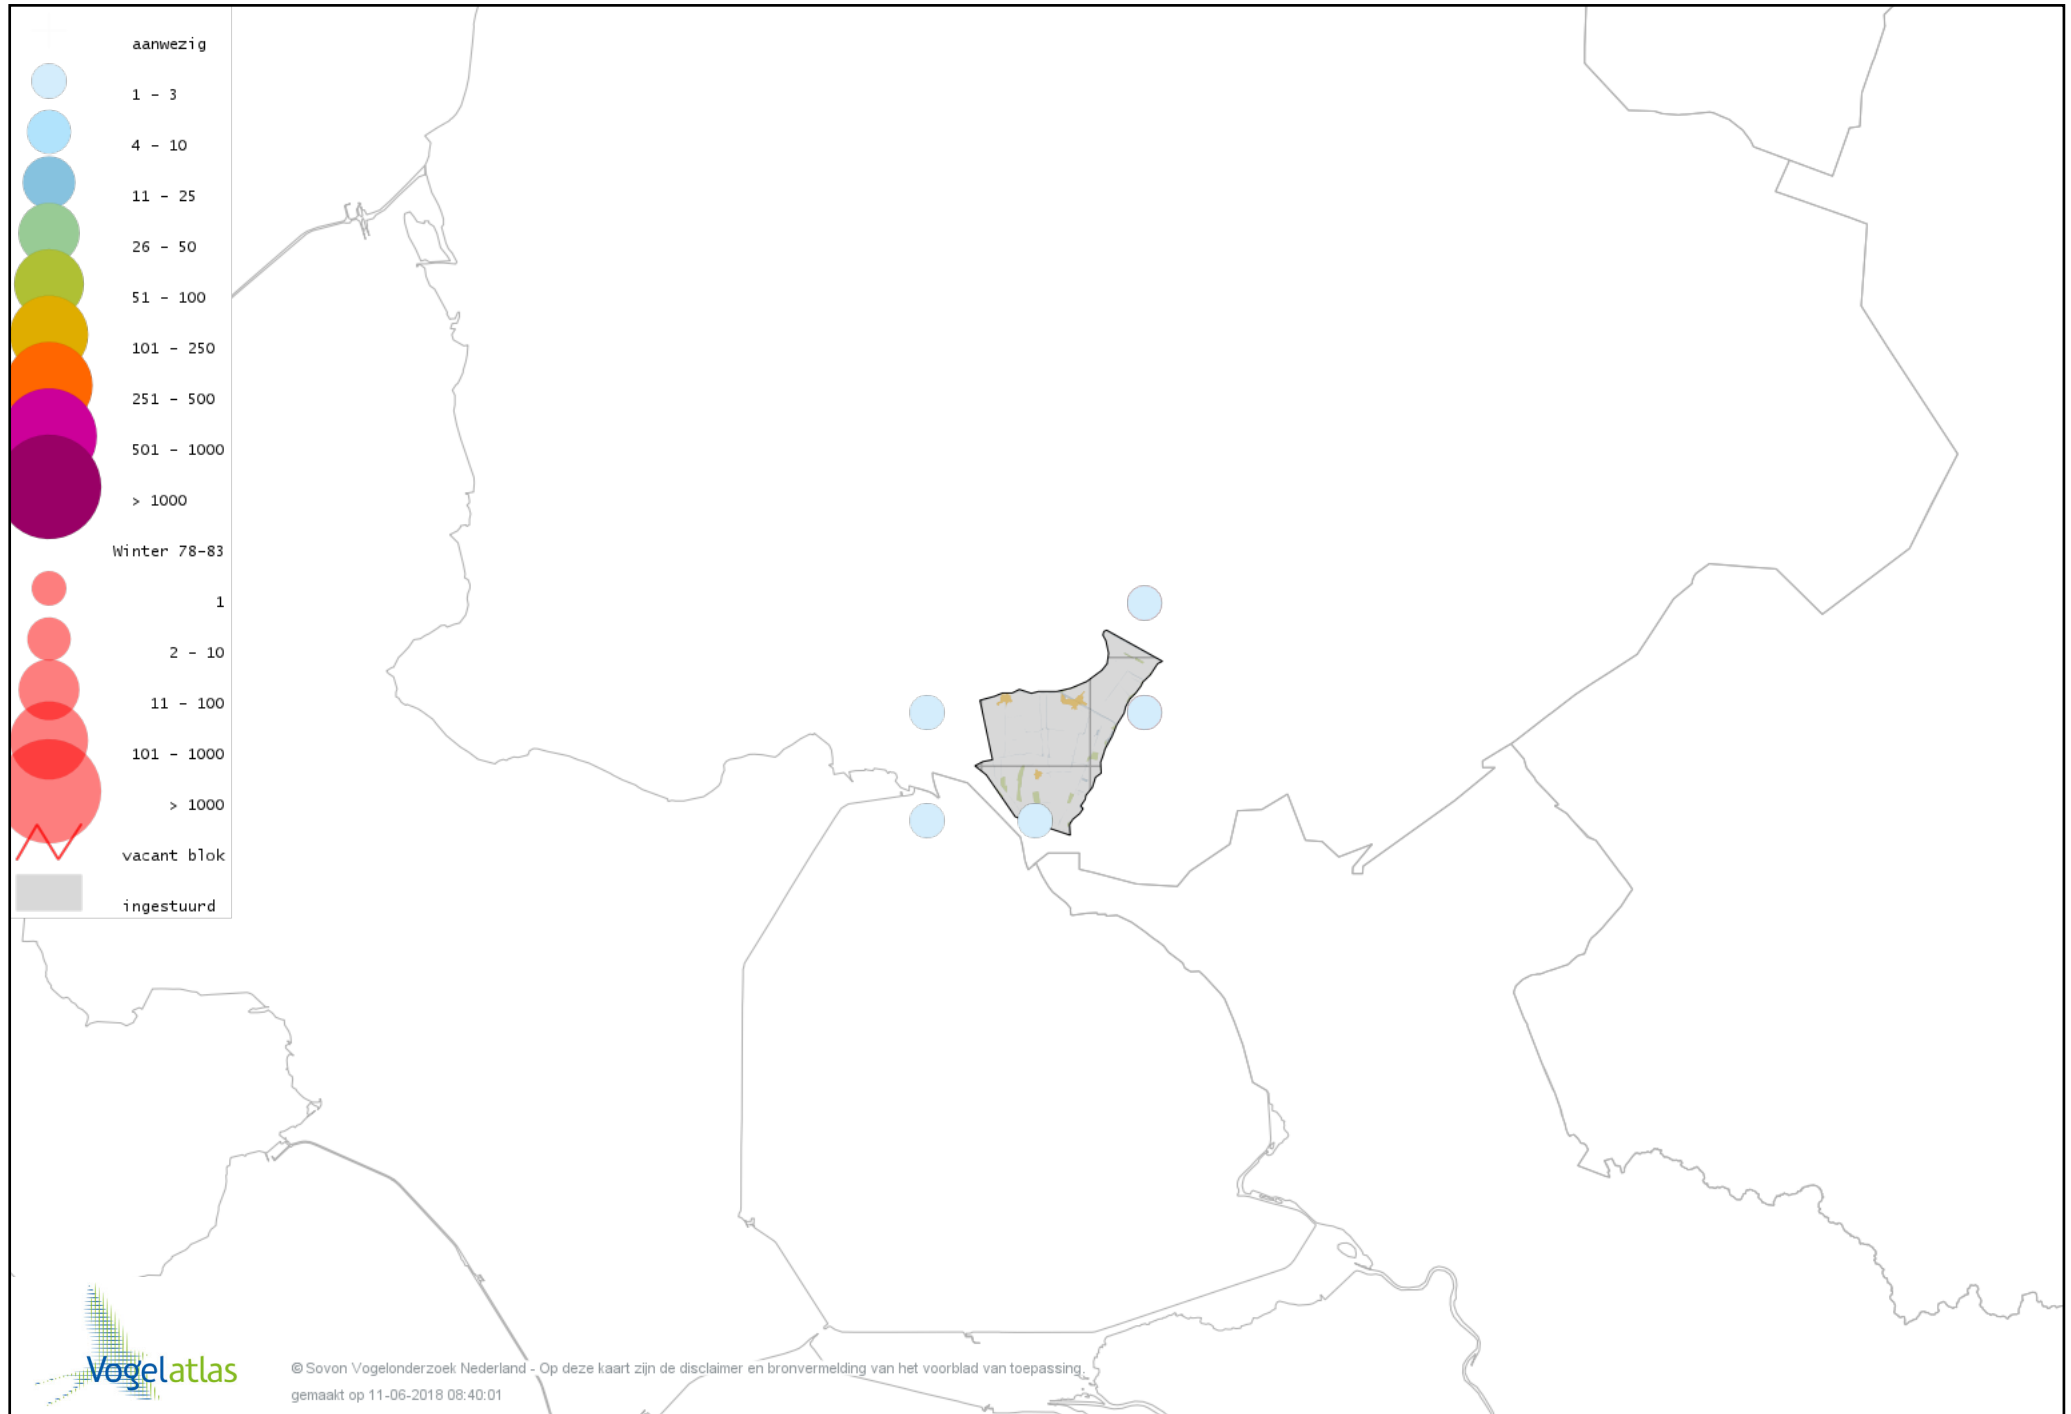

Voorlopige verspreidingskaart Ooievaar winter

Voorlopige verspreidingskaart Lepelaar winter

Voorlopige verspreidingskaart Dodaars winter

Voorlopige verspreidingskaart Fuut winter

Voorlopige verspreidingskaart Georde Fuut winter

Voorlopige verspreidingskaart Zearend winter

Voorlopige verspreidingskaart Bruine Kiekendief winter

Voorlopige verspreidingskaart Blauwe Kiekendief winter

Voorlopige verspreidingskaart Havik winter

Voorlopige verspreidingskaart Sperwer winter

Voorlopige verspreidingskaart Buizerd winter

Voorlopige verspreidingskaart Ruigpootbuizerd winter

Voorlopige verspreidingskaart Torenvalk winter

Voorlopige verspreidingskaart Smelleken winter

Voorlopige verspreidingskaart Slechtvalk winter

Voorlopige verspreidingskaart Waterral winter

Voorlopige verspreidingskaart Waterhoen winter

Voorlopige verspreidingskaart Meerkoet winter

Voorlopige verspreidingskaart Scholekster winter

Voorlopige verspreidingskaart Goudplevier winter