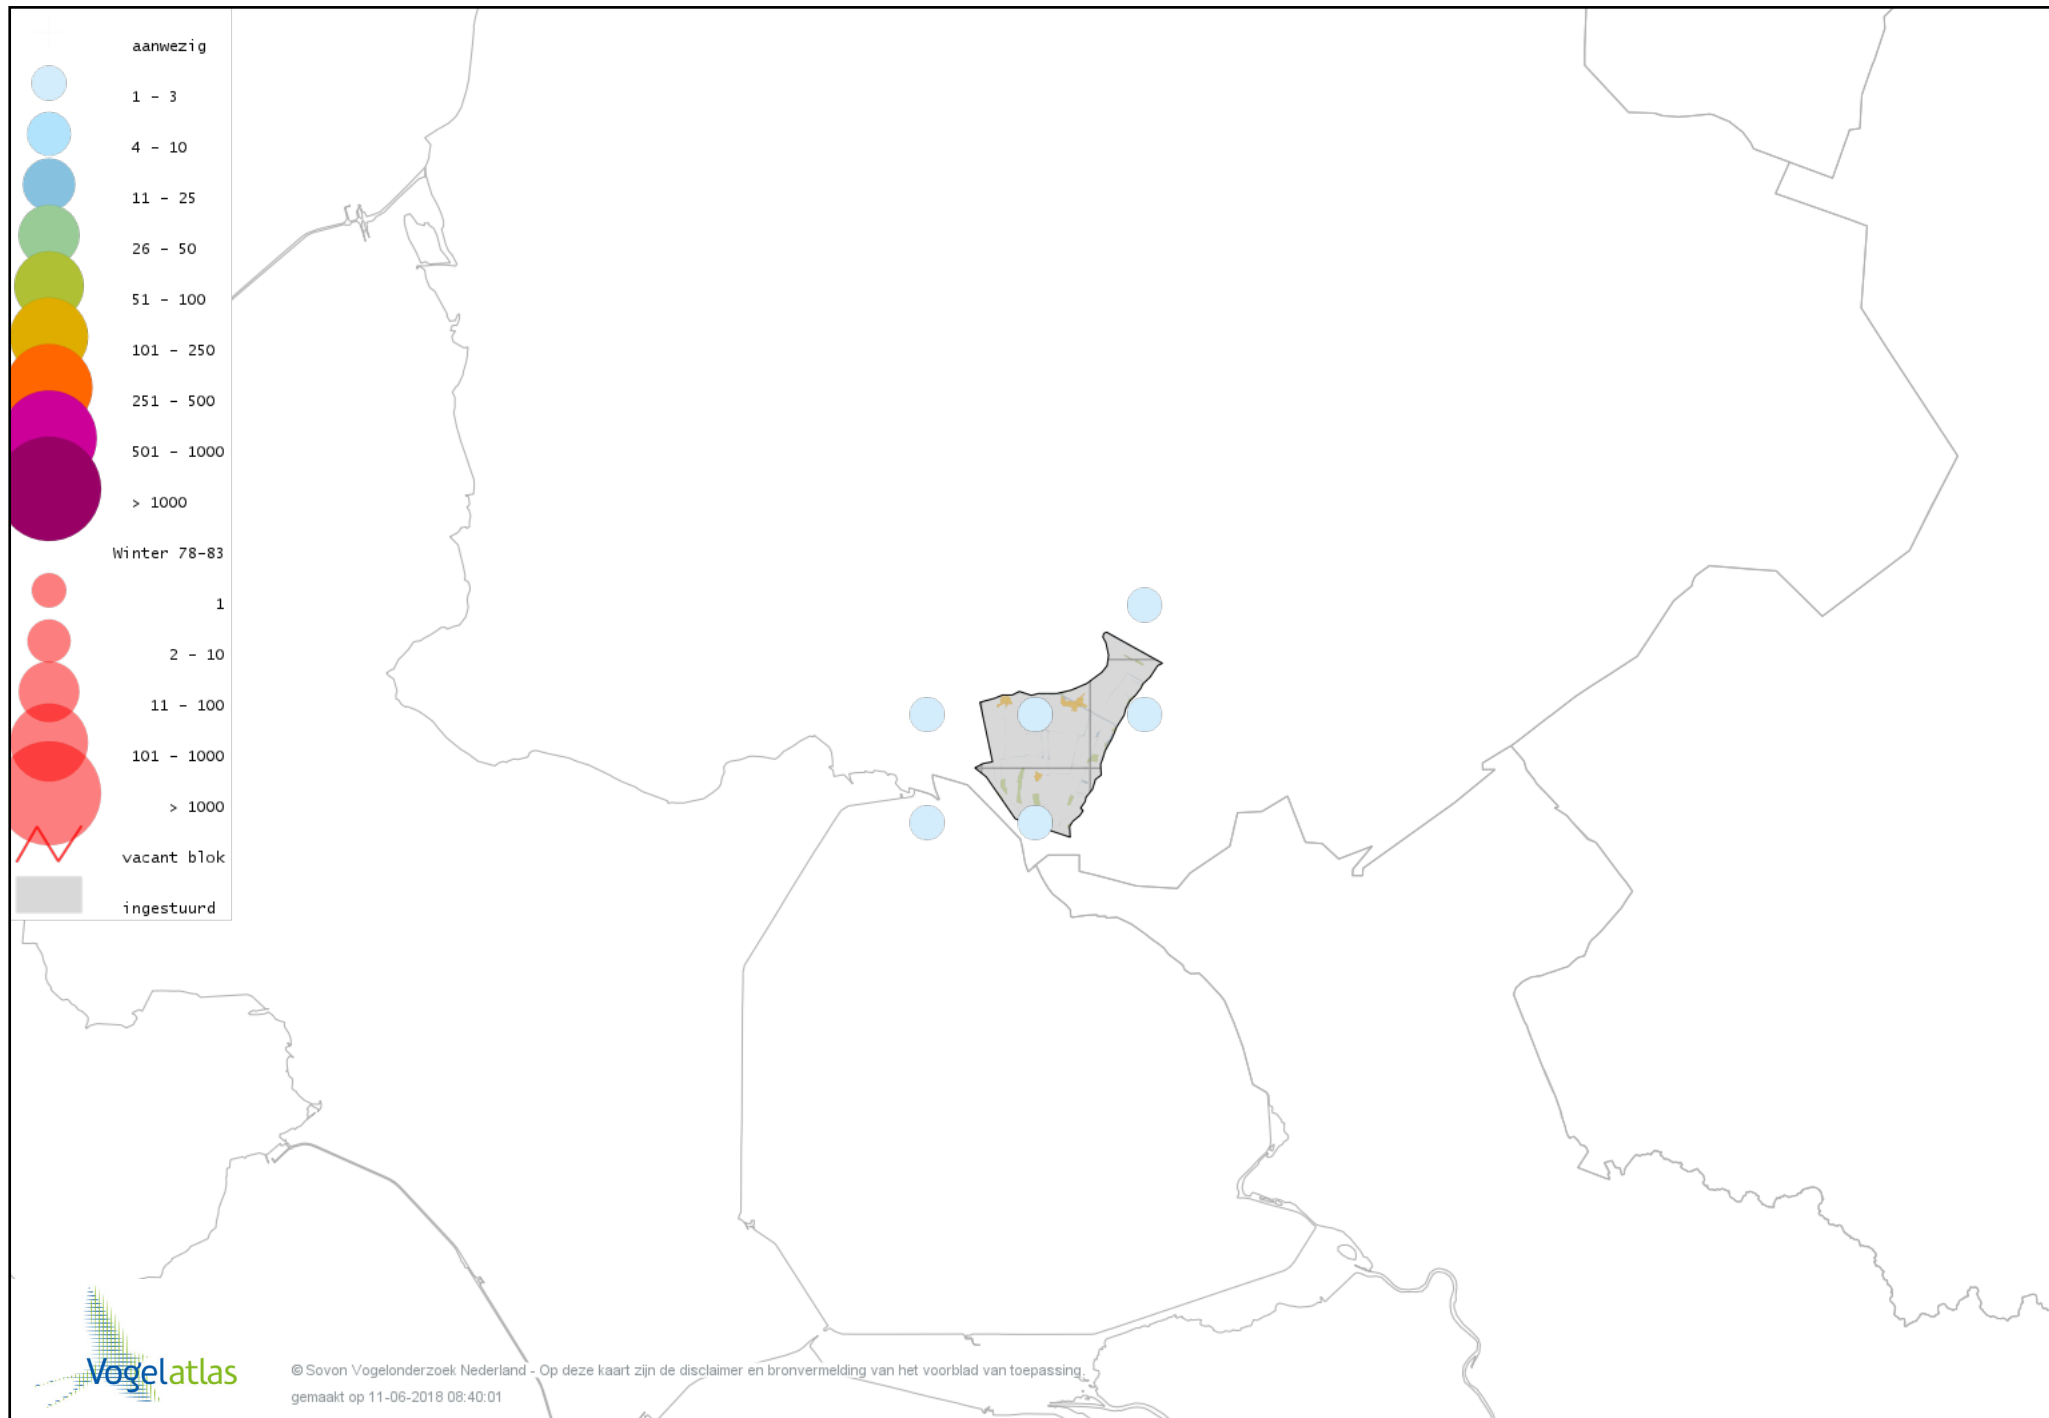

Voorlopige verspreidingskaart IJsvogel winter