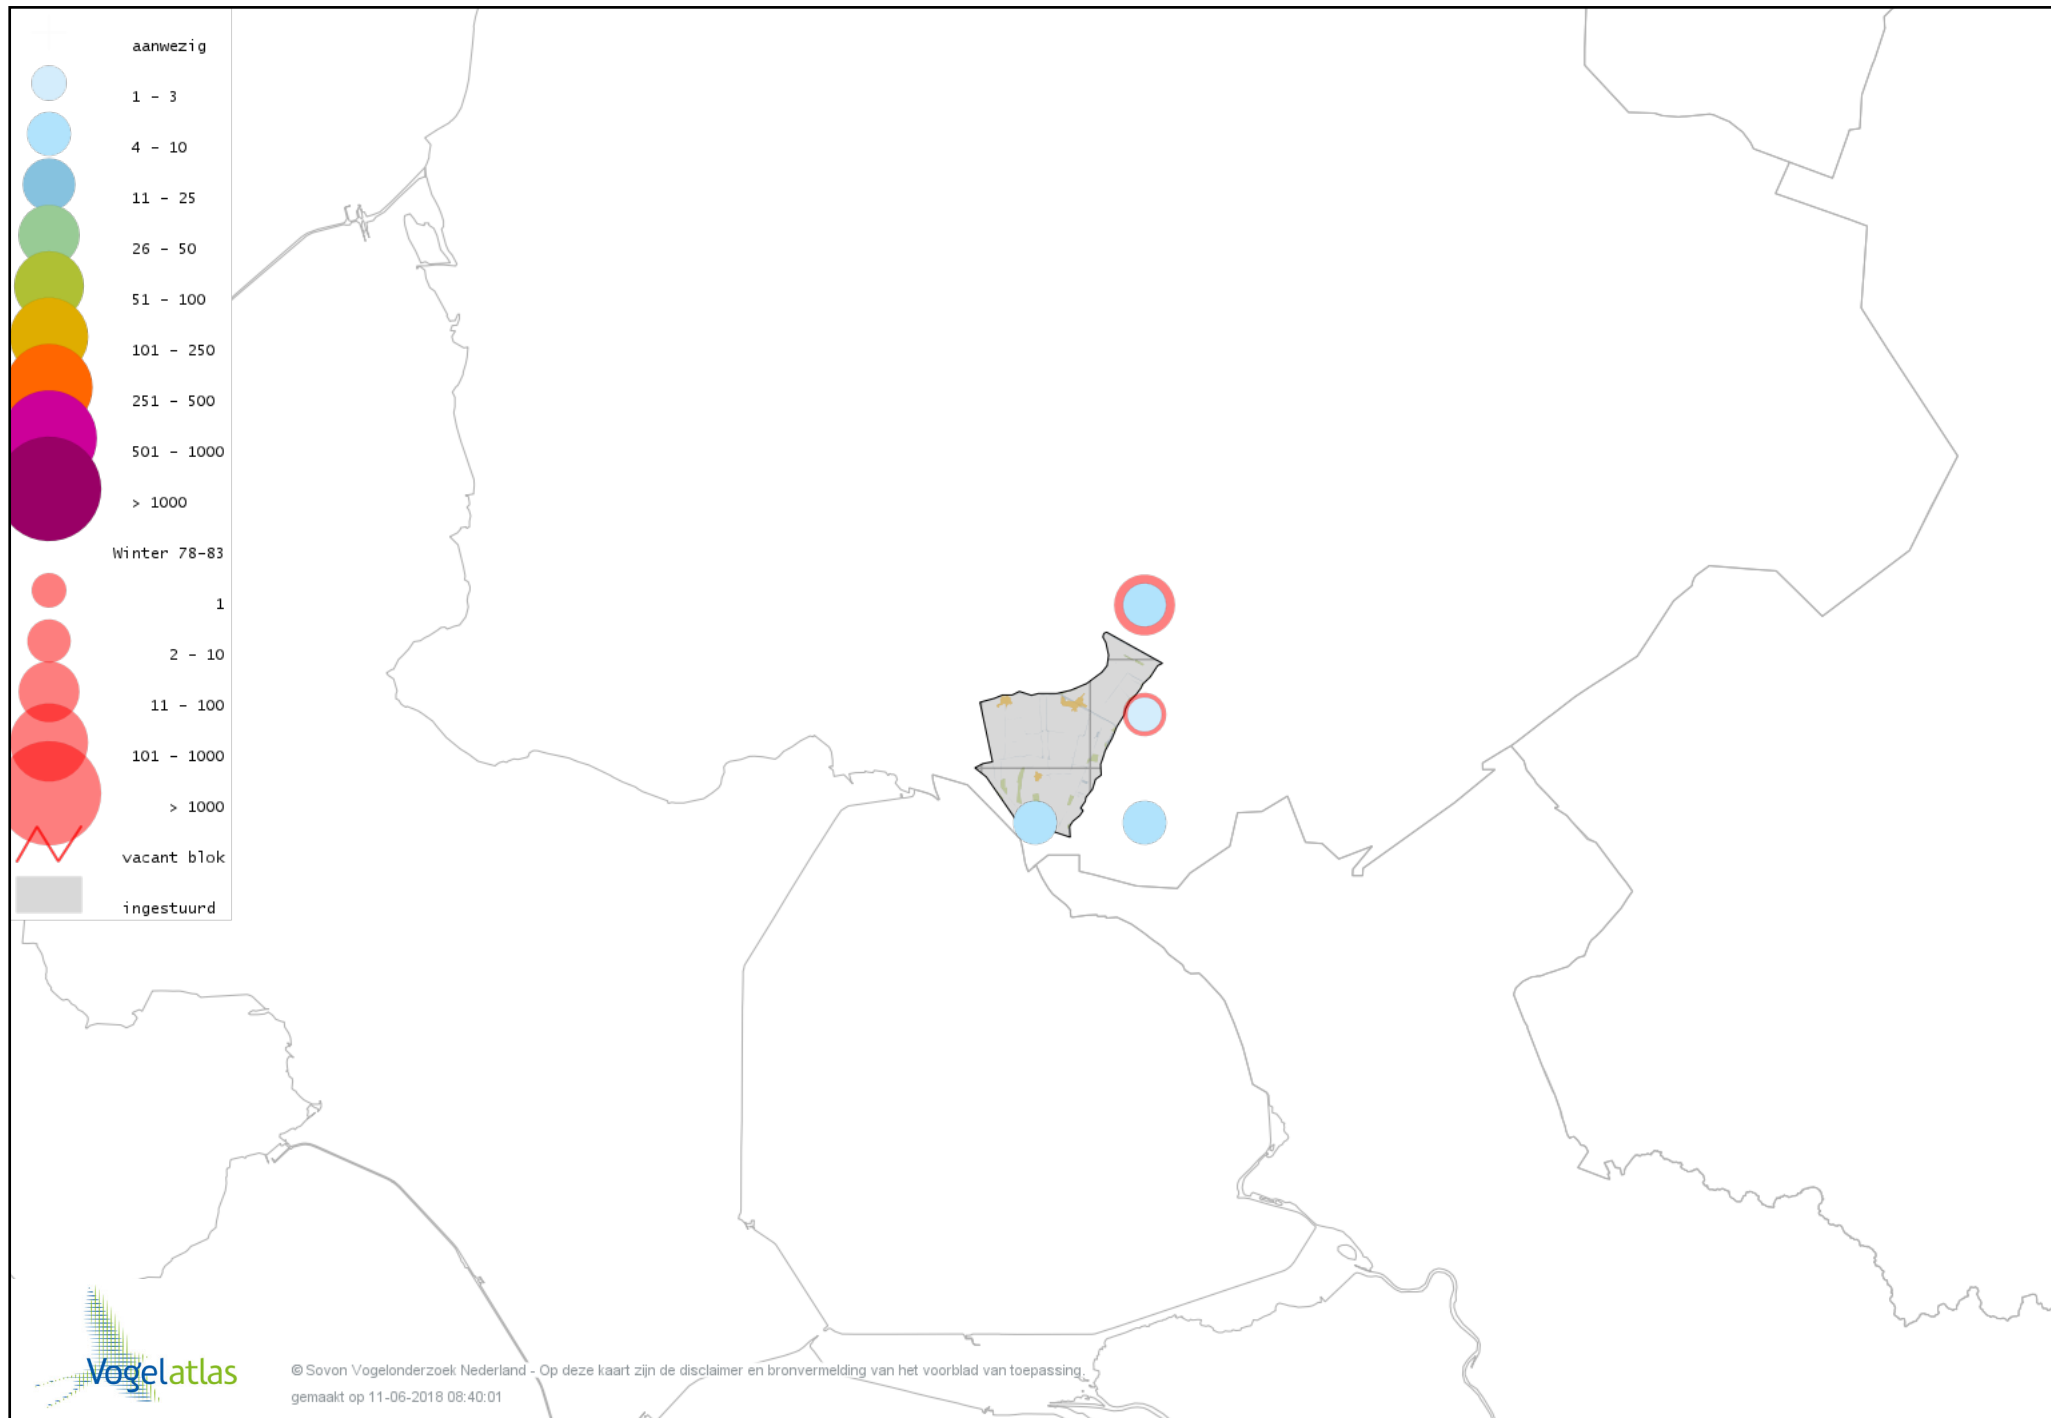

Voorlopige verspreidingskaart Bonte Kraai winter

Voorlopige verspreidingskaart Raaf winter

Voorlopige verspreidingskaart Goudhaan winter

Voorlopige verspreidingskaart Vuurgoudhaan winter

Voorlopige verspreidingskaart Pimpelmees winter

Voorlopige verspreidingskaart Koolmees winter

Voorlopige verspreidingskaart Kuifmees winter

Voorlopige verspreidingskaart Zwarte Mees winter

Voorlopige verspreidingskaart Matkop winter

Voorlopige verspreidingskaart Beardman winter

Voorlopige verspreidingskaart Veldleeuwerik winter

Voorlopige verspreidingskaart Staartmees winter

Voorlopige verspreidingskaart Tjiftjaf winter

Voorlopige verspreidingskaart Siberische Tjiftjaf winter

Voorlopige verspreidingskaart Boomklever winter

Voorlopige verspreidingskaart Boomkruiper winter

Voorlopige verspreidingskaart Winterkoning winter

Voorlopige verspreidingskaart Spreeuw winter

Voorlopige verspreidingskaart Merel winter

Voorlopige verspreidingskaart Kramsvogel winter