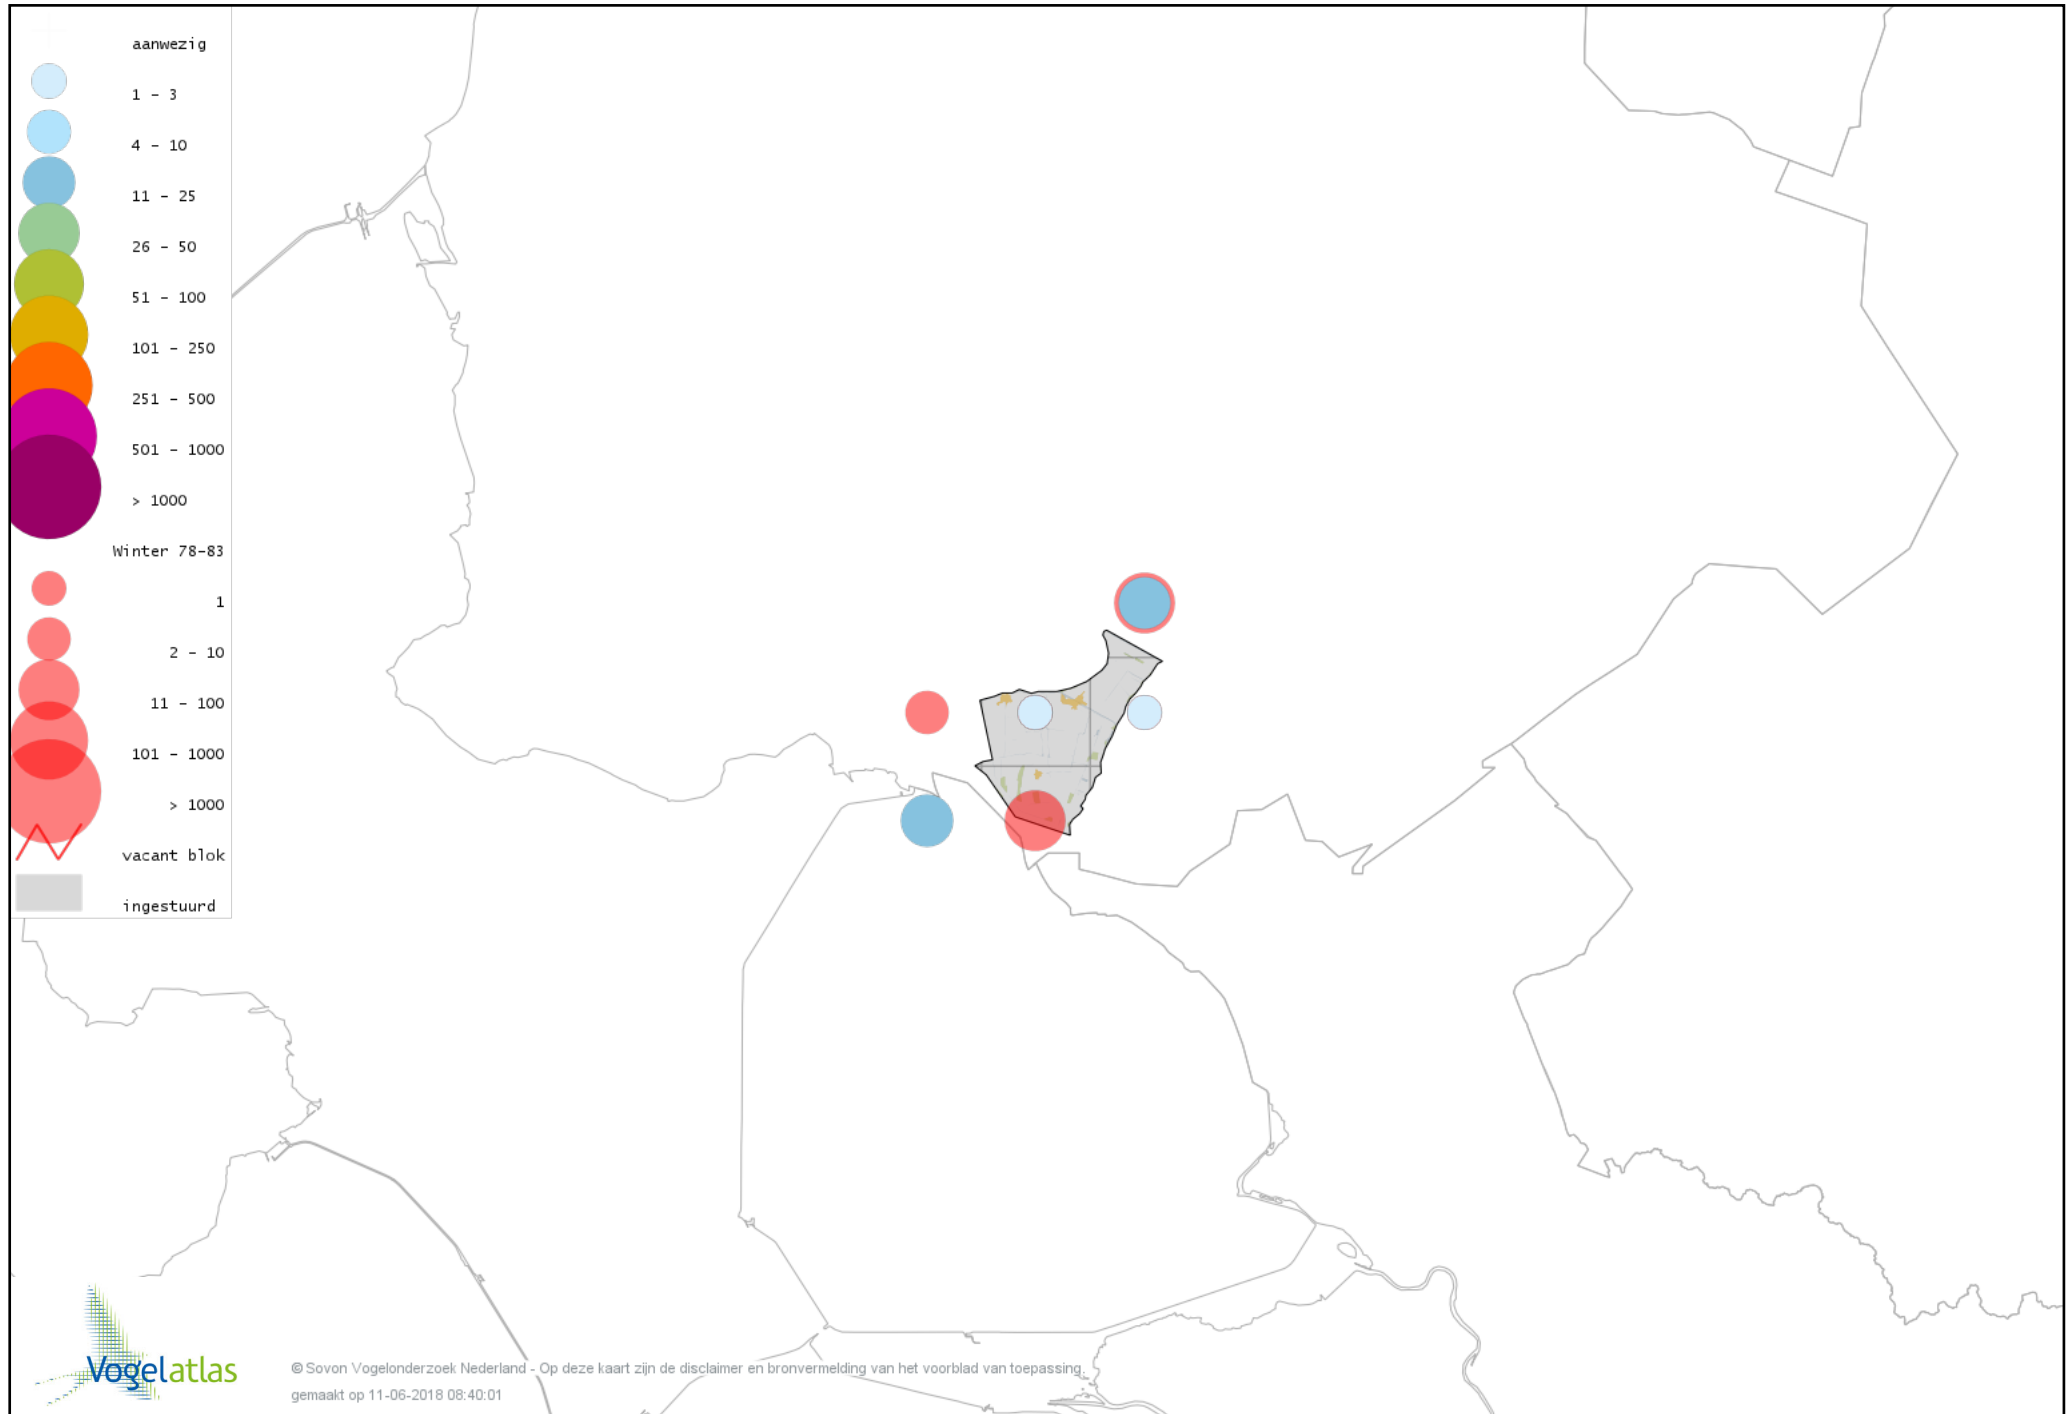

Voorlopige verspreidingskaart Zanglijster winter

Voorlopige verspreidingskaart Koperwiek winter

Voorlopige verspreidingskaart Grote Lijster winter

Voorlopige verspreidingskaart Roodborst winter

Voorlopige verspreidingskaart Roodborsttapuit winter

Voorlopige verspreidingskaart Graspieper winter

Voorlopige verspreidingskaart Waterpieper winter

Voorlopige verspreidingskaart Vink winter

Voorlopige verspreidingskaart Keep winter

Voorlopige verspreidingskaart Groenling winter

Voorlopige verspreidingskaart Putter winter

Voorlopige verspreidingskaart Sijs winter

Voorlopige verspreidingskaart Kneu winter

Voorlopige verspreidingskaart Kleine Barmsijs winter

Voorlopige verspreidingskaart Barmsijs (Grote of Kleine) winter

Voorlopige verspreidingskaart Kruisbek winter

Voorlopige verspreidingskaart Goudvink winter

Voorlopige verspreidingskaart Appelvink winter

Voorlopige verspreidingskaart Geelgors winter

Voorlopige verspreidingskaart Rietgors winter