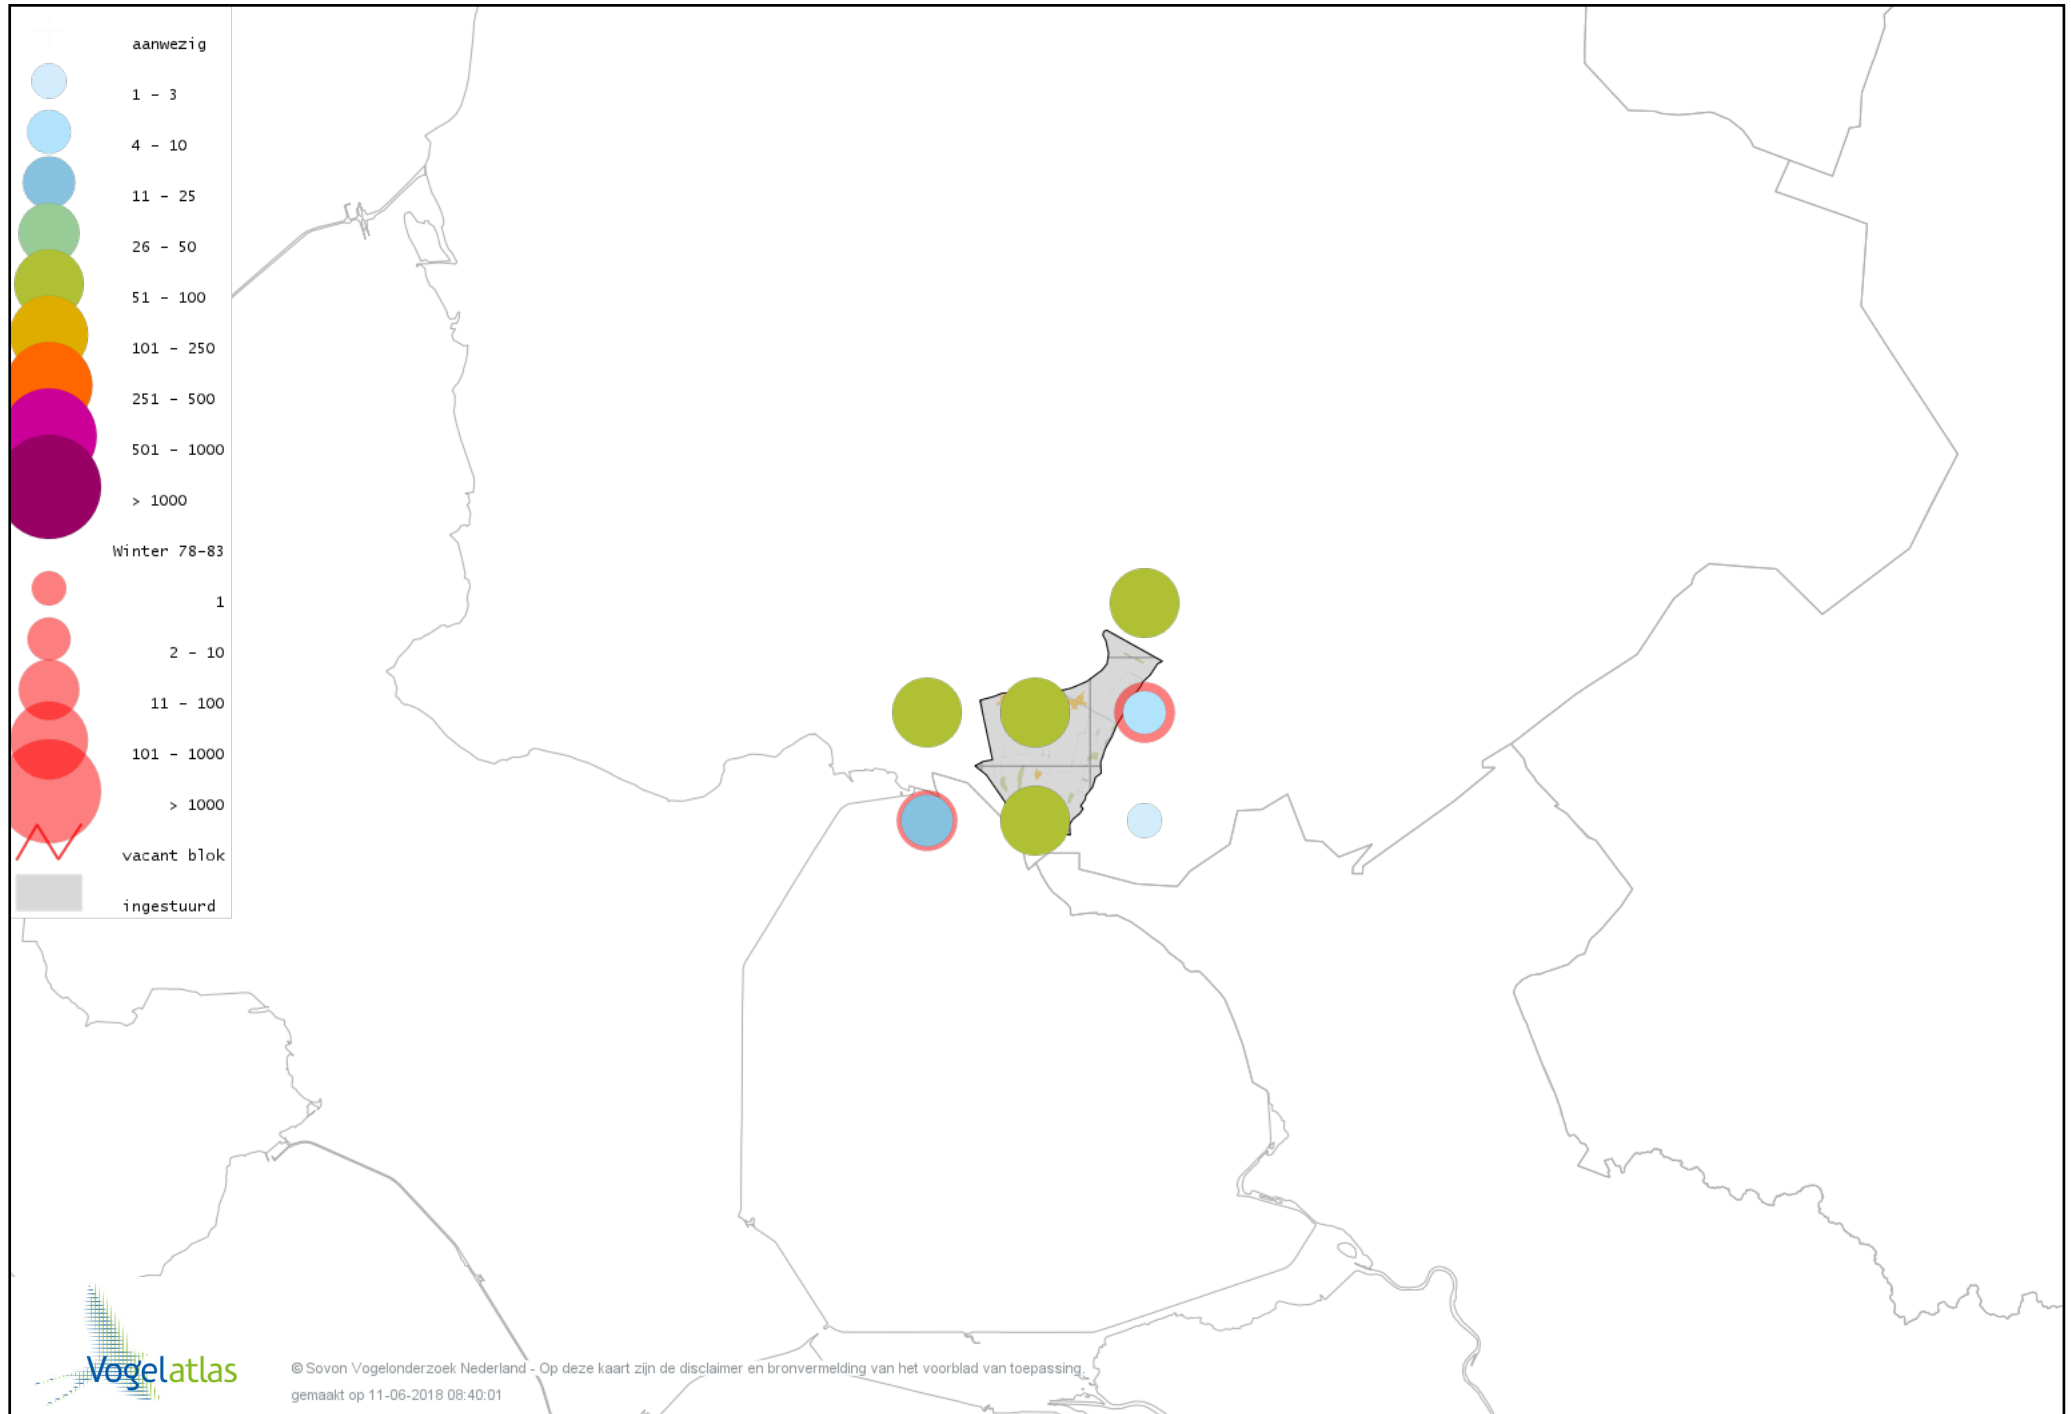

Voorlopige verspreidingskaart Veldleeuwerik winter

Voorlopige verspreidingskaart Staartmees winter

Voorlopige verspreidingskaart Tjiftjaf winter

Voorlopige verspreidingskaart Siberische Tjiftjaf winter

Voorlopige verspreidingskaart Boomklever winter

Voorlopige verspreidingskaart Boomkruiper winter

Voorlopige verspreidingskaart Winterkoning winter

Voorlopige verspreidingskaart Spreeuw winter

Voorlopige verspreidingskaart Merel winter

Voorlopige verspreidingskaart Kramsvogel winter

Voorlopige verspreidingskaart Zanglijster winter

Voorlopige verspreidingskaart Koperwiek winter

Voorlopige verspreidingskaart Grote Lijster winter

Voorlopige verspreidingskaart Roodborst winter

Voorlopige verspreidingskaart Roodborsttapuit winter