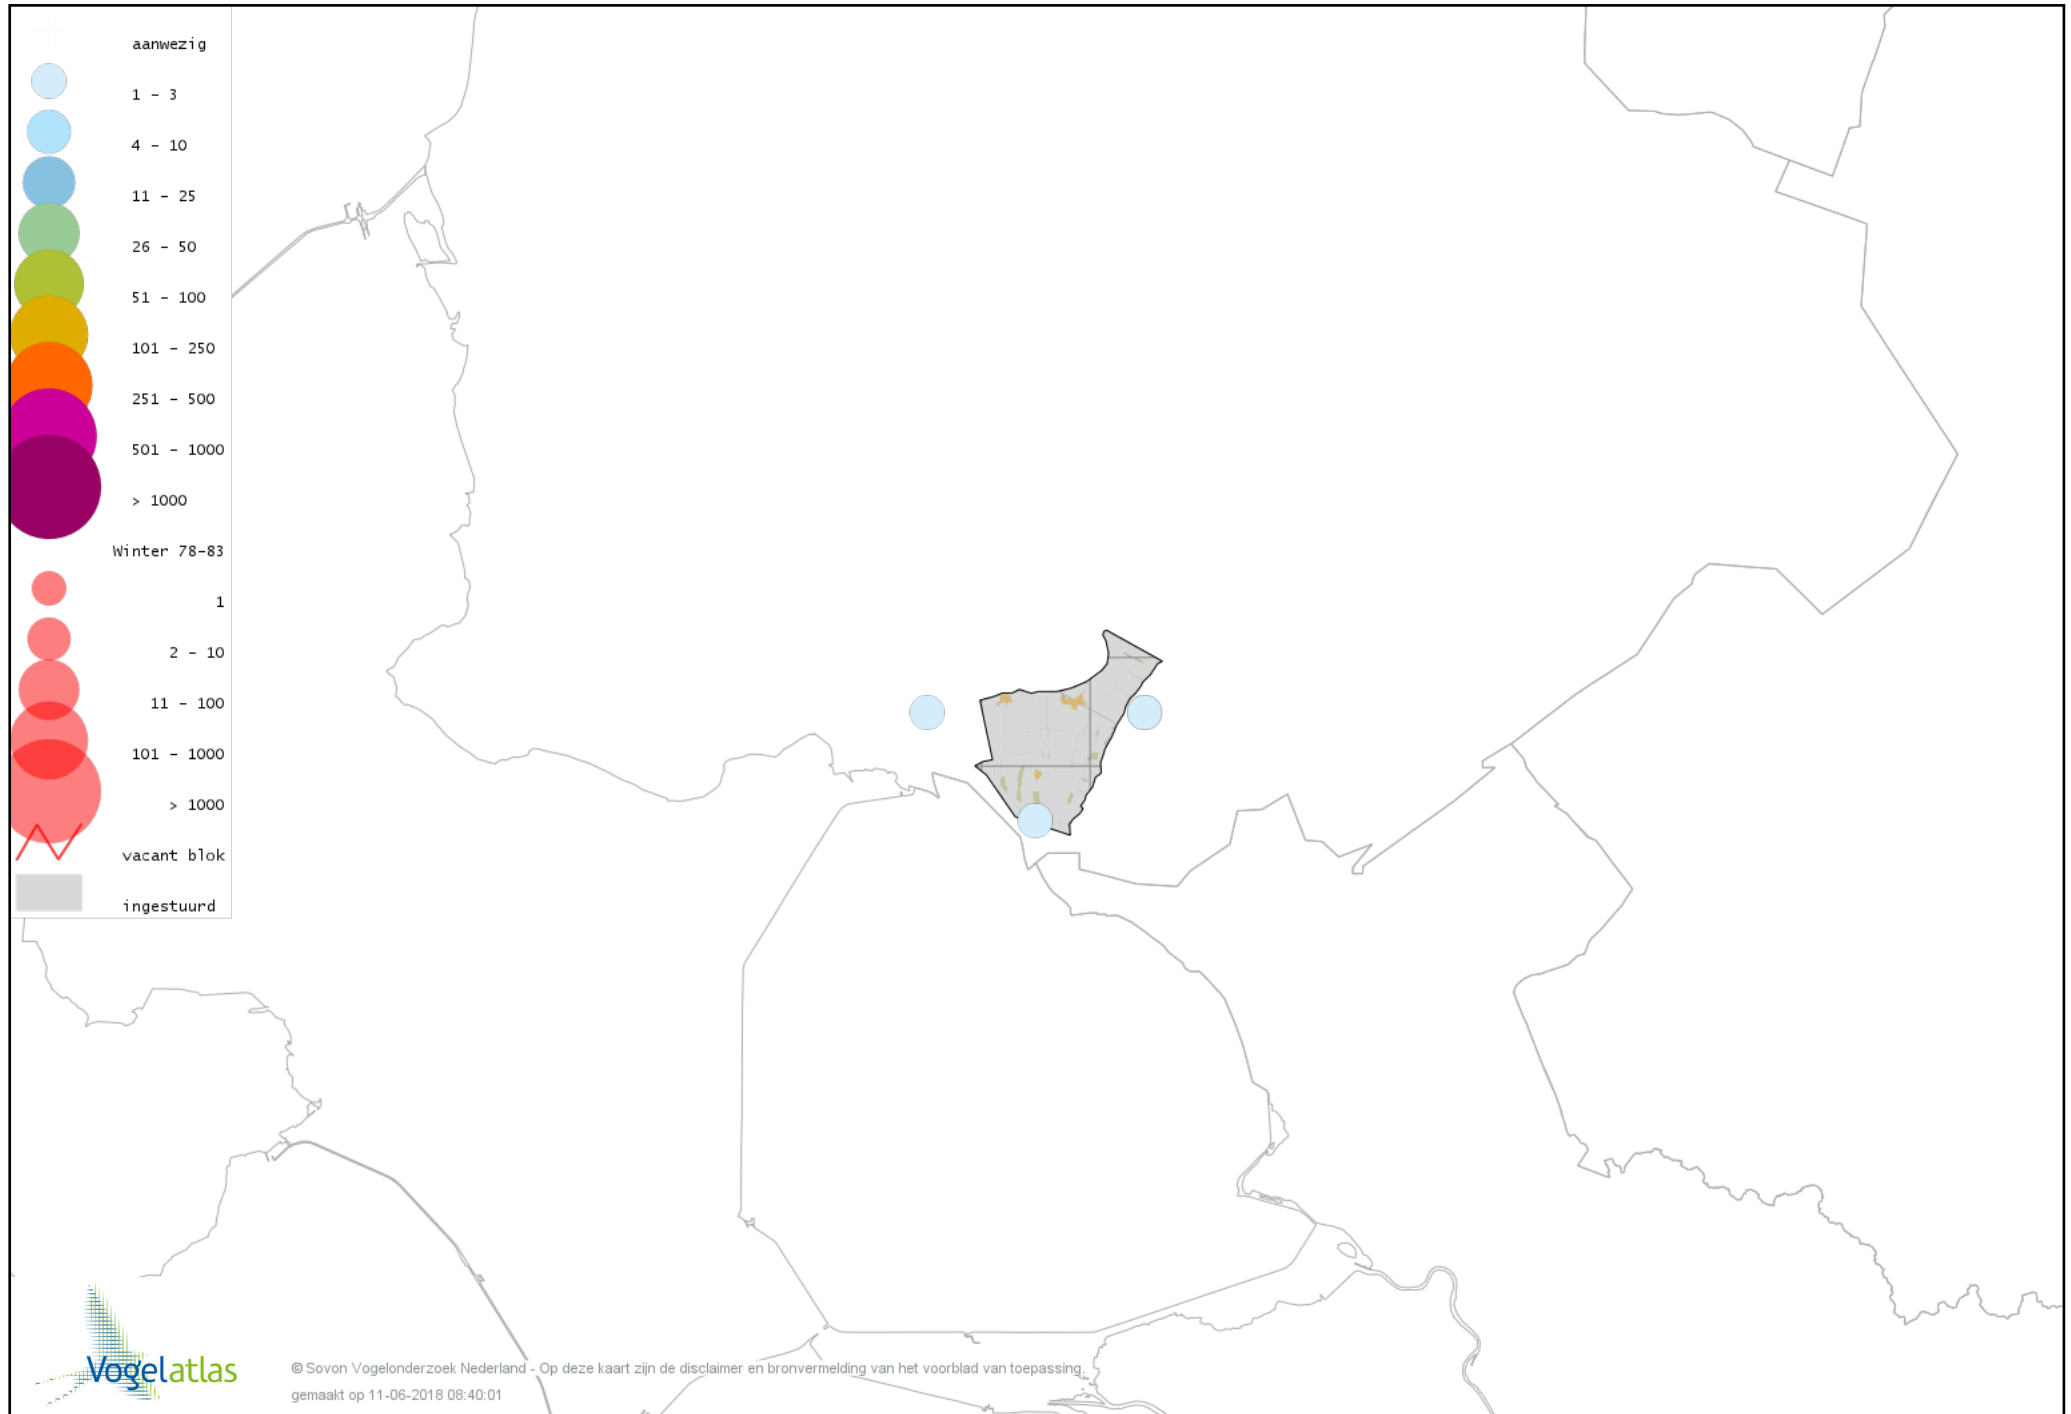

Voorlopige verspreidingskaart Zearend winter

Voorlopige verspreidingskaart Bruine Kiekendief winter

Voorlopige verspreidingskaart Blauwe Kiekendief winter

Voorlopige verspreidingskaart Havik winter

Voorlopige verspreidingskaart Sperwer winter

Voorlopige verspreidingskaart Buizerd winter

Voorlopige verspreidingskaart Ruigpootbuizerd winter

Voorlopige verspreidingskaart Torenvalk winter

Voorlopige verspreidingskaart Smelleken winter

Voorlopige verspreidingskaart Slechtvalk winter

Voorlopige verspreidingskaart Waterral winter

Voorlopige verspreidingskaart Waterhoen winter

Voorlopige verspreidingskaart Meerkoet winter

Voorlopige verspreidingskaart Scholekster winter

Voorlopige verspreidingskaart Goudplevier winter