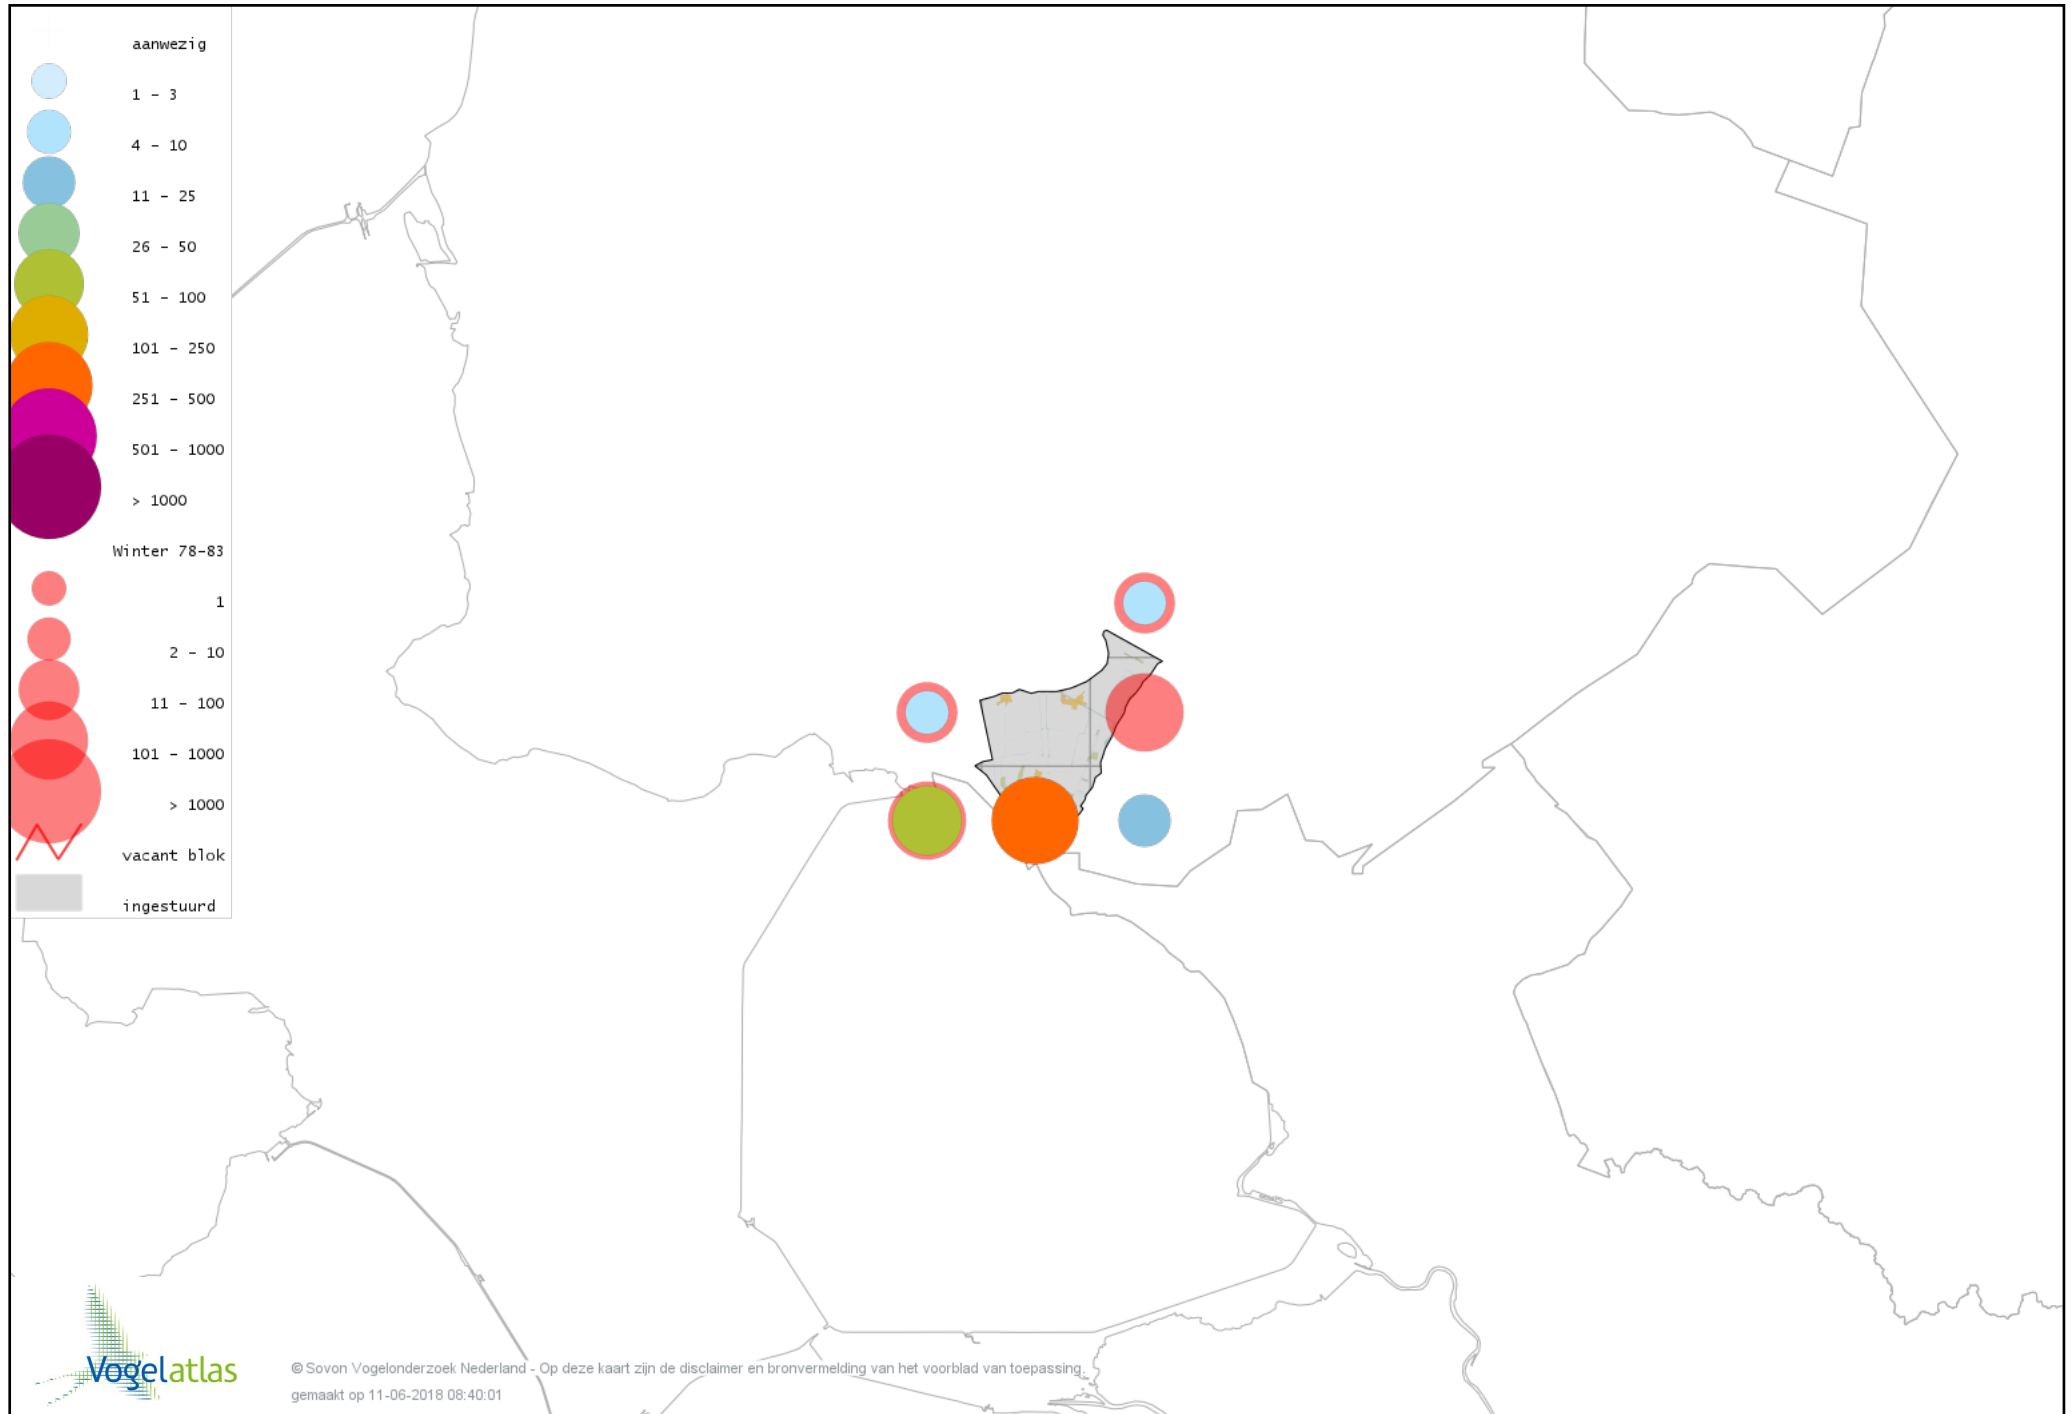

Ook worden in de kaarten de historische atlasresultaten (in rood) weergegeven.

Disclaimer

Deze verspreidingskaarten ondersteunen het completeren van de atlastellingen en verzamelen van aanvullende waarnemingen. De kaarten zijn nog niet volledig en kunnen fouten bevatten. Overname is toegestaan onder voorwaarde van bronvermelding (www.sovon.nl/vogelatlas)

De kleurtint (blauw) is de beste referentie voor de tot nu toe waargenomen aantalsklasse.

De stipgrootte is relatief. Vergelijk daarvoor de atlasblok grootte van de legenda met die van het kaartbeeld.

Voorlopige verspreidingskaart Knobbelzwaan winter

Voorlopige verspreidingskaart Zwarte Zwaan winter

Voorlopige verspreidingskaart Kleine Zwaan winter

Voorlopige verspreidingskaart Wilde Zwaan winter

Voorlopige verspreidingskaart Toendrarietgans winter

Voorlopige verspreidingskaart Kleine Rietgans winter

Voorlopige verspreidingskaart Nijlgans winter

Voorlopige verspreidingskaart Casarca winter

Voorlopige verspreidingskaart Bergeend winter

Voorlopige verspreidingskaart Tafeleend winter

Voorlopige verspreidingskaart Kuifeend winter