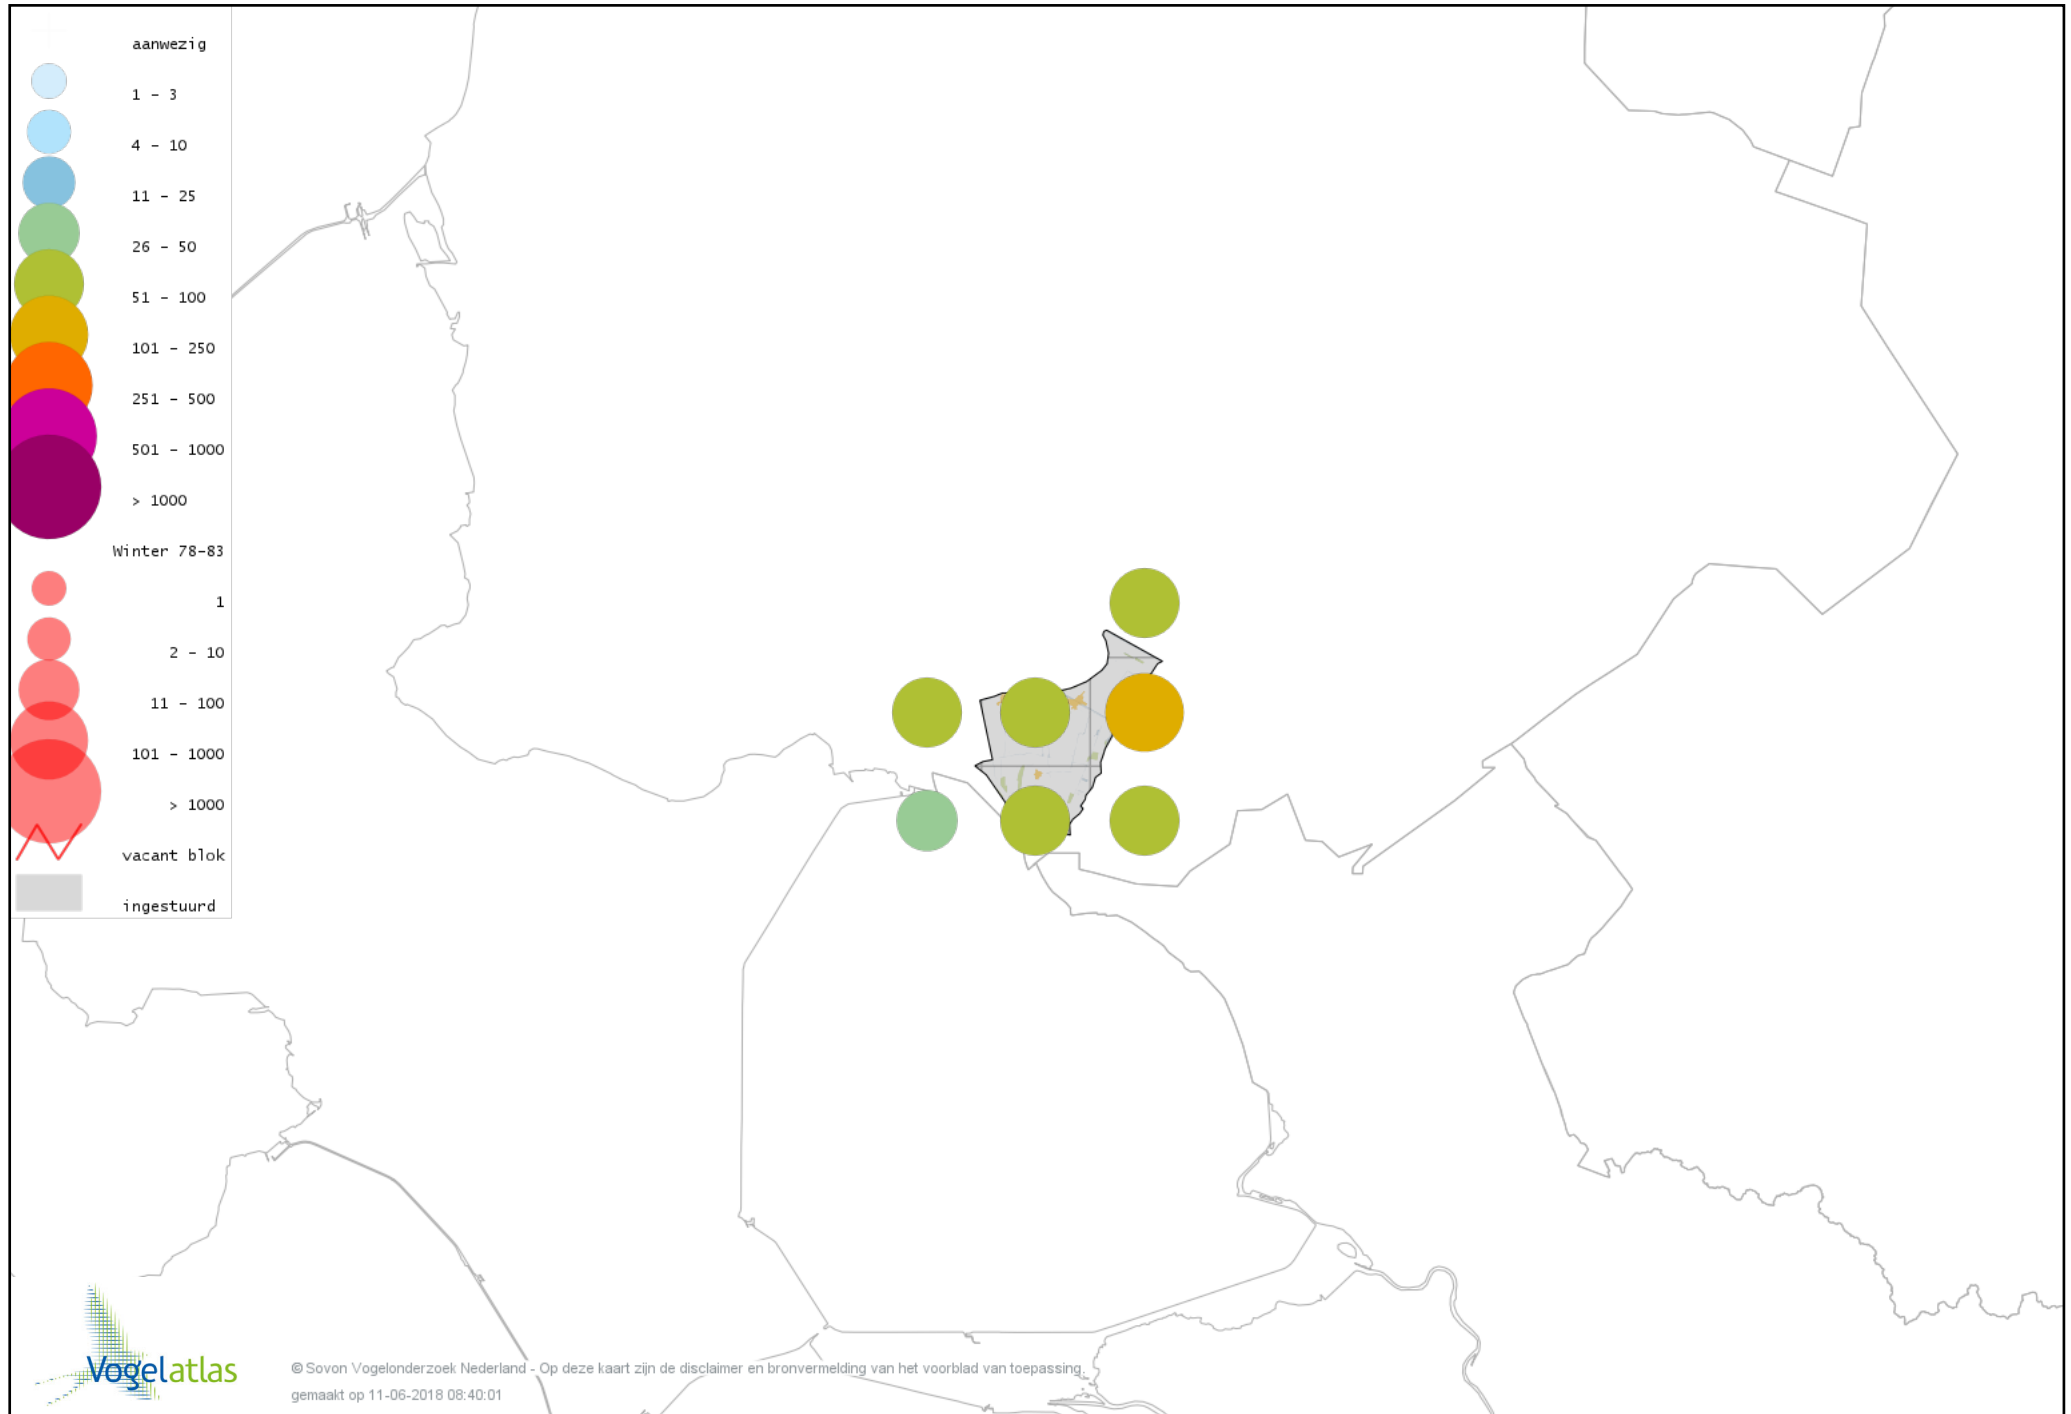

Voorlopige verspreidingskaart Zanglijster winter

Voorlopige verspreidingskaart Koperwiek winter

Voorlopige verspreidingskaart Grote Lijster winter

Voorlopige verspreidingskaart Roodborst winter

Voorlopige verspreidingskaart Roodborsttapuit winter

Voorlopige verspreidingskaart Graspieper winter

Voorlopige verspreidingskaart Waterpieper winter

Voorlopige verspreidingskaart Vink winter

Voorlopige verspreidingskaart Keep winter

Voorlopige verspreidingskaart Groenling winter

Voorlopige verspreidingskaart Putter winter

Voorlopige verspreidingskaart Sijs winter

Voorlopige verspreidingskaart Kneu winter

Voorlopige verspreidingskaart Kleine Barmsijs winter

Voorlopige verspreidingskaart Barmsijs (Grote of Kleine) winter

Voorlopige verspreidingskaart Kruisbek winter

Voorlopige verspreidingskaart Goudvink winter

Voorlopige verspreidingskaart Appelvink winter

Voorlopige verspreidingskaart Geelgors winter

Voorlopige verspreidingskaart Rietgors winter