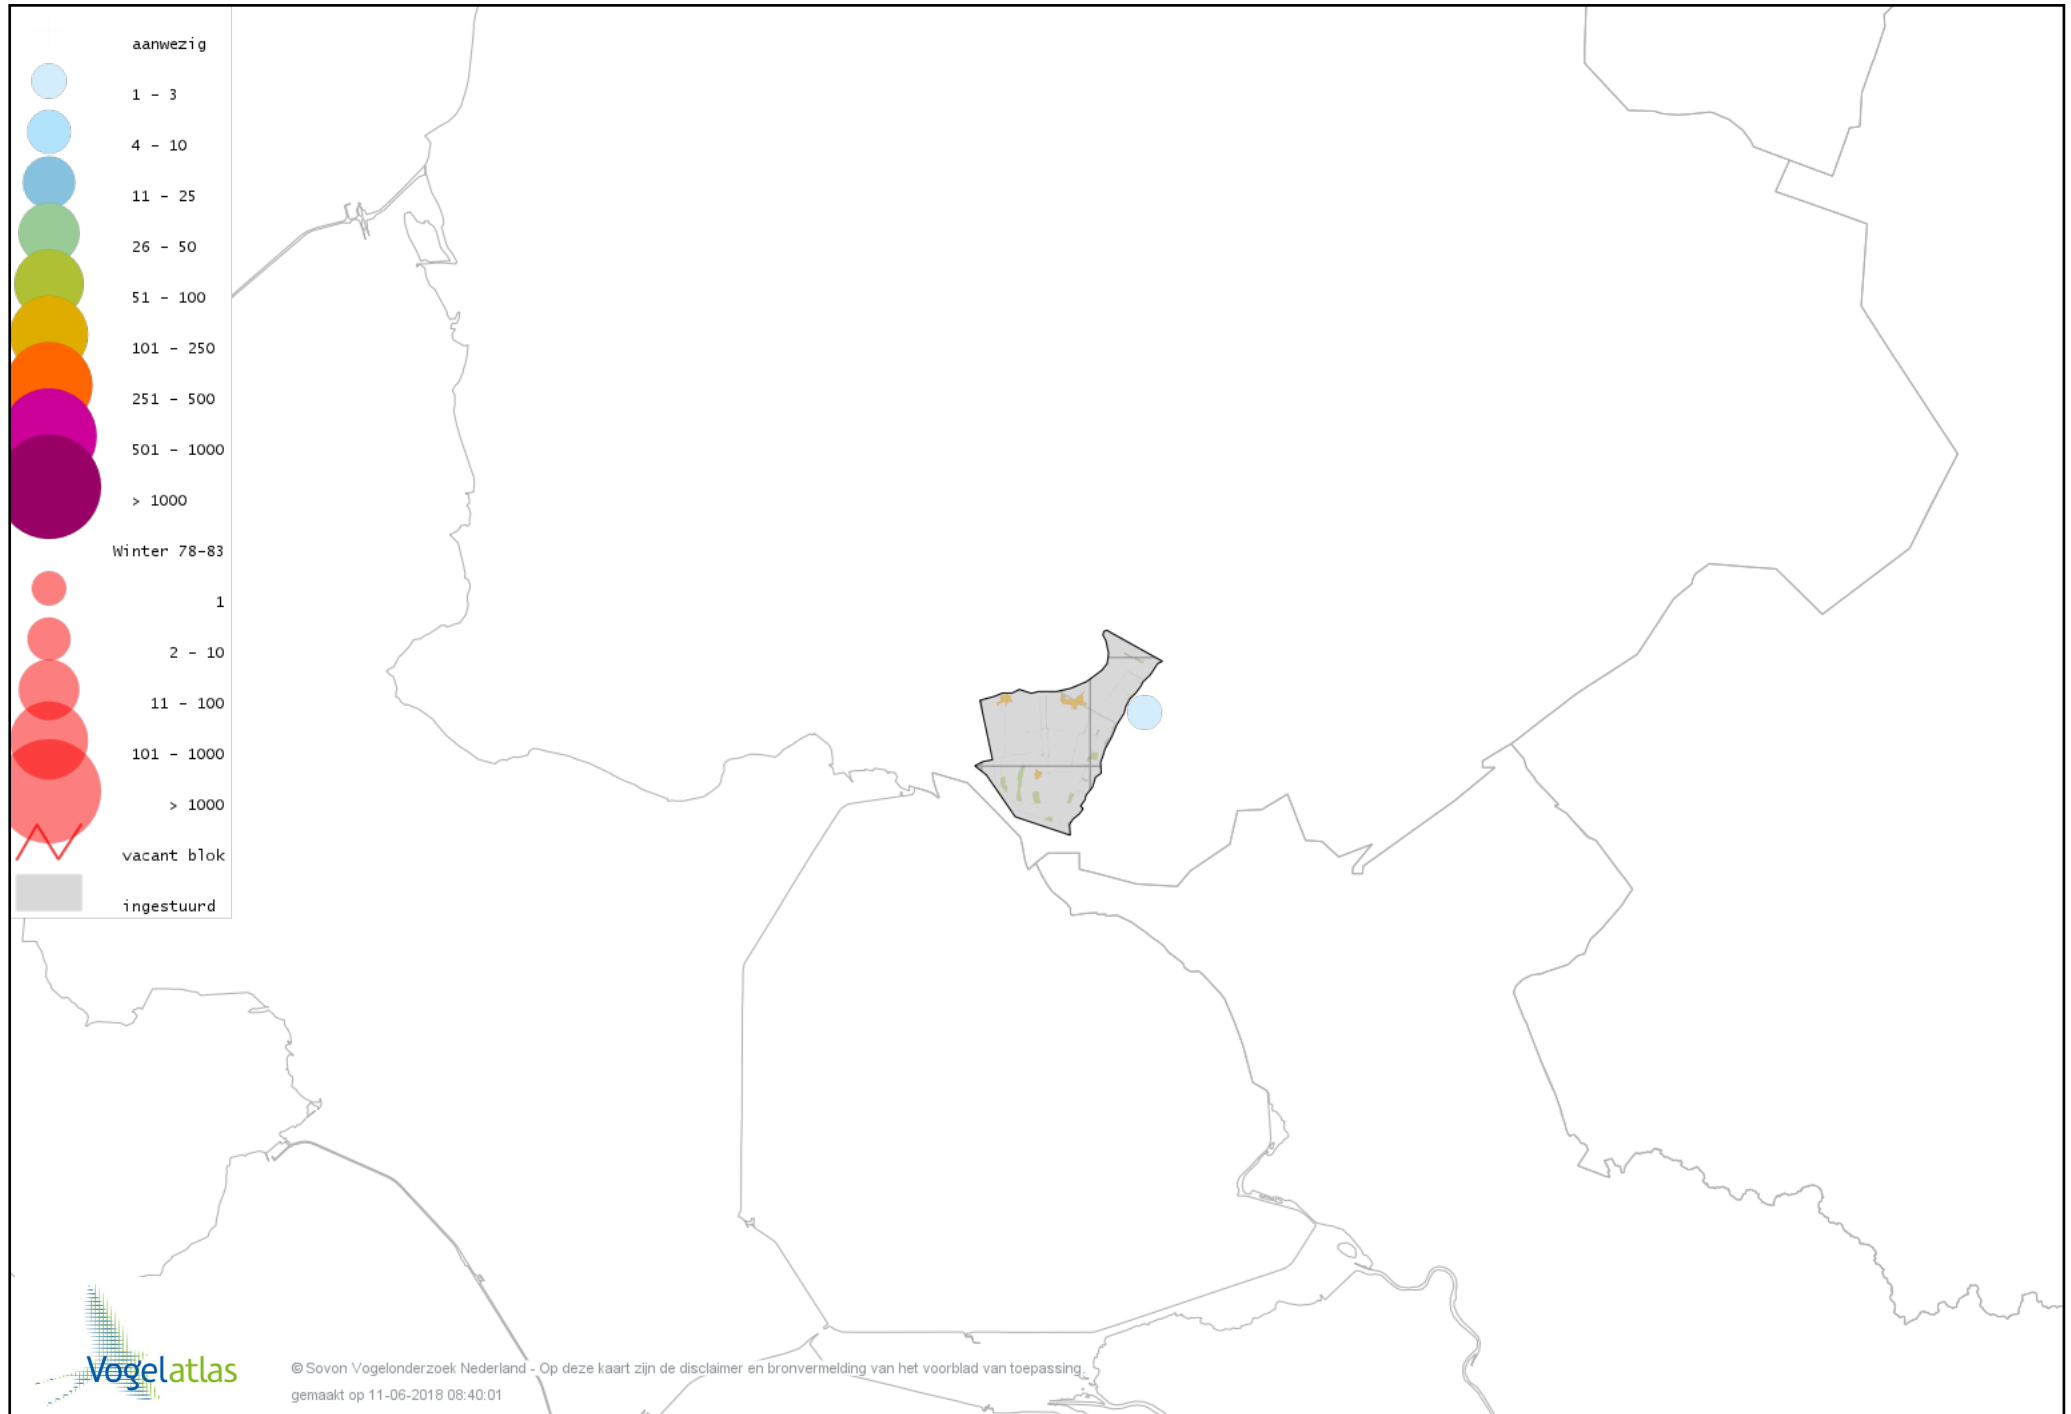

Voorlopige verspreidingskaart Zwarte Zwaan winter

Voorlopige verspreidingskaart Kleine Zwaan winter

Voorlopige verspreidingskaart Wilde Zwaan winter

Voorlopige verspreidingskaart Toendrarietgans winter

Voorlopige verspreidingskaart Kleine Rietgans winter

Voorlopige verspreidingskaart Grauwe Gans winter

Voorlopige verspreidingskaart Soepgans winter

Voorlopige verspreidingskaart Kolgans winter

Voorlopige verspreidingskaart Grote Canadese Gans winter

Voorlopige verspreidingskaart Brandgans winter

Voorlopige verspreidingskaart Nijlgans winter

Voorlopige verspreidingskaart Casarca winter

Voorlopige verspreidingskaart Bergeend winter

Voorlopige verspreidingskaart Tafeleend winter

Voorlopige verspreidingskaart Kuifeend winter

Voorlopige verspreidingskaart Middelste Zaagbek winter

Voorlopige verspreidingskaart Kraakeend winter

Voorlopige verspreidingskaart Smient winter

Voorlopige verspreidingskaart Slobeend winter

Voorlopige verspreidingskaart Wilde Eend winter