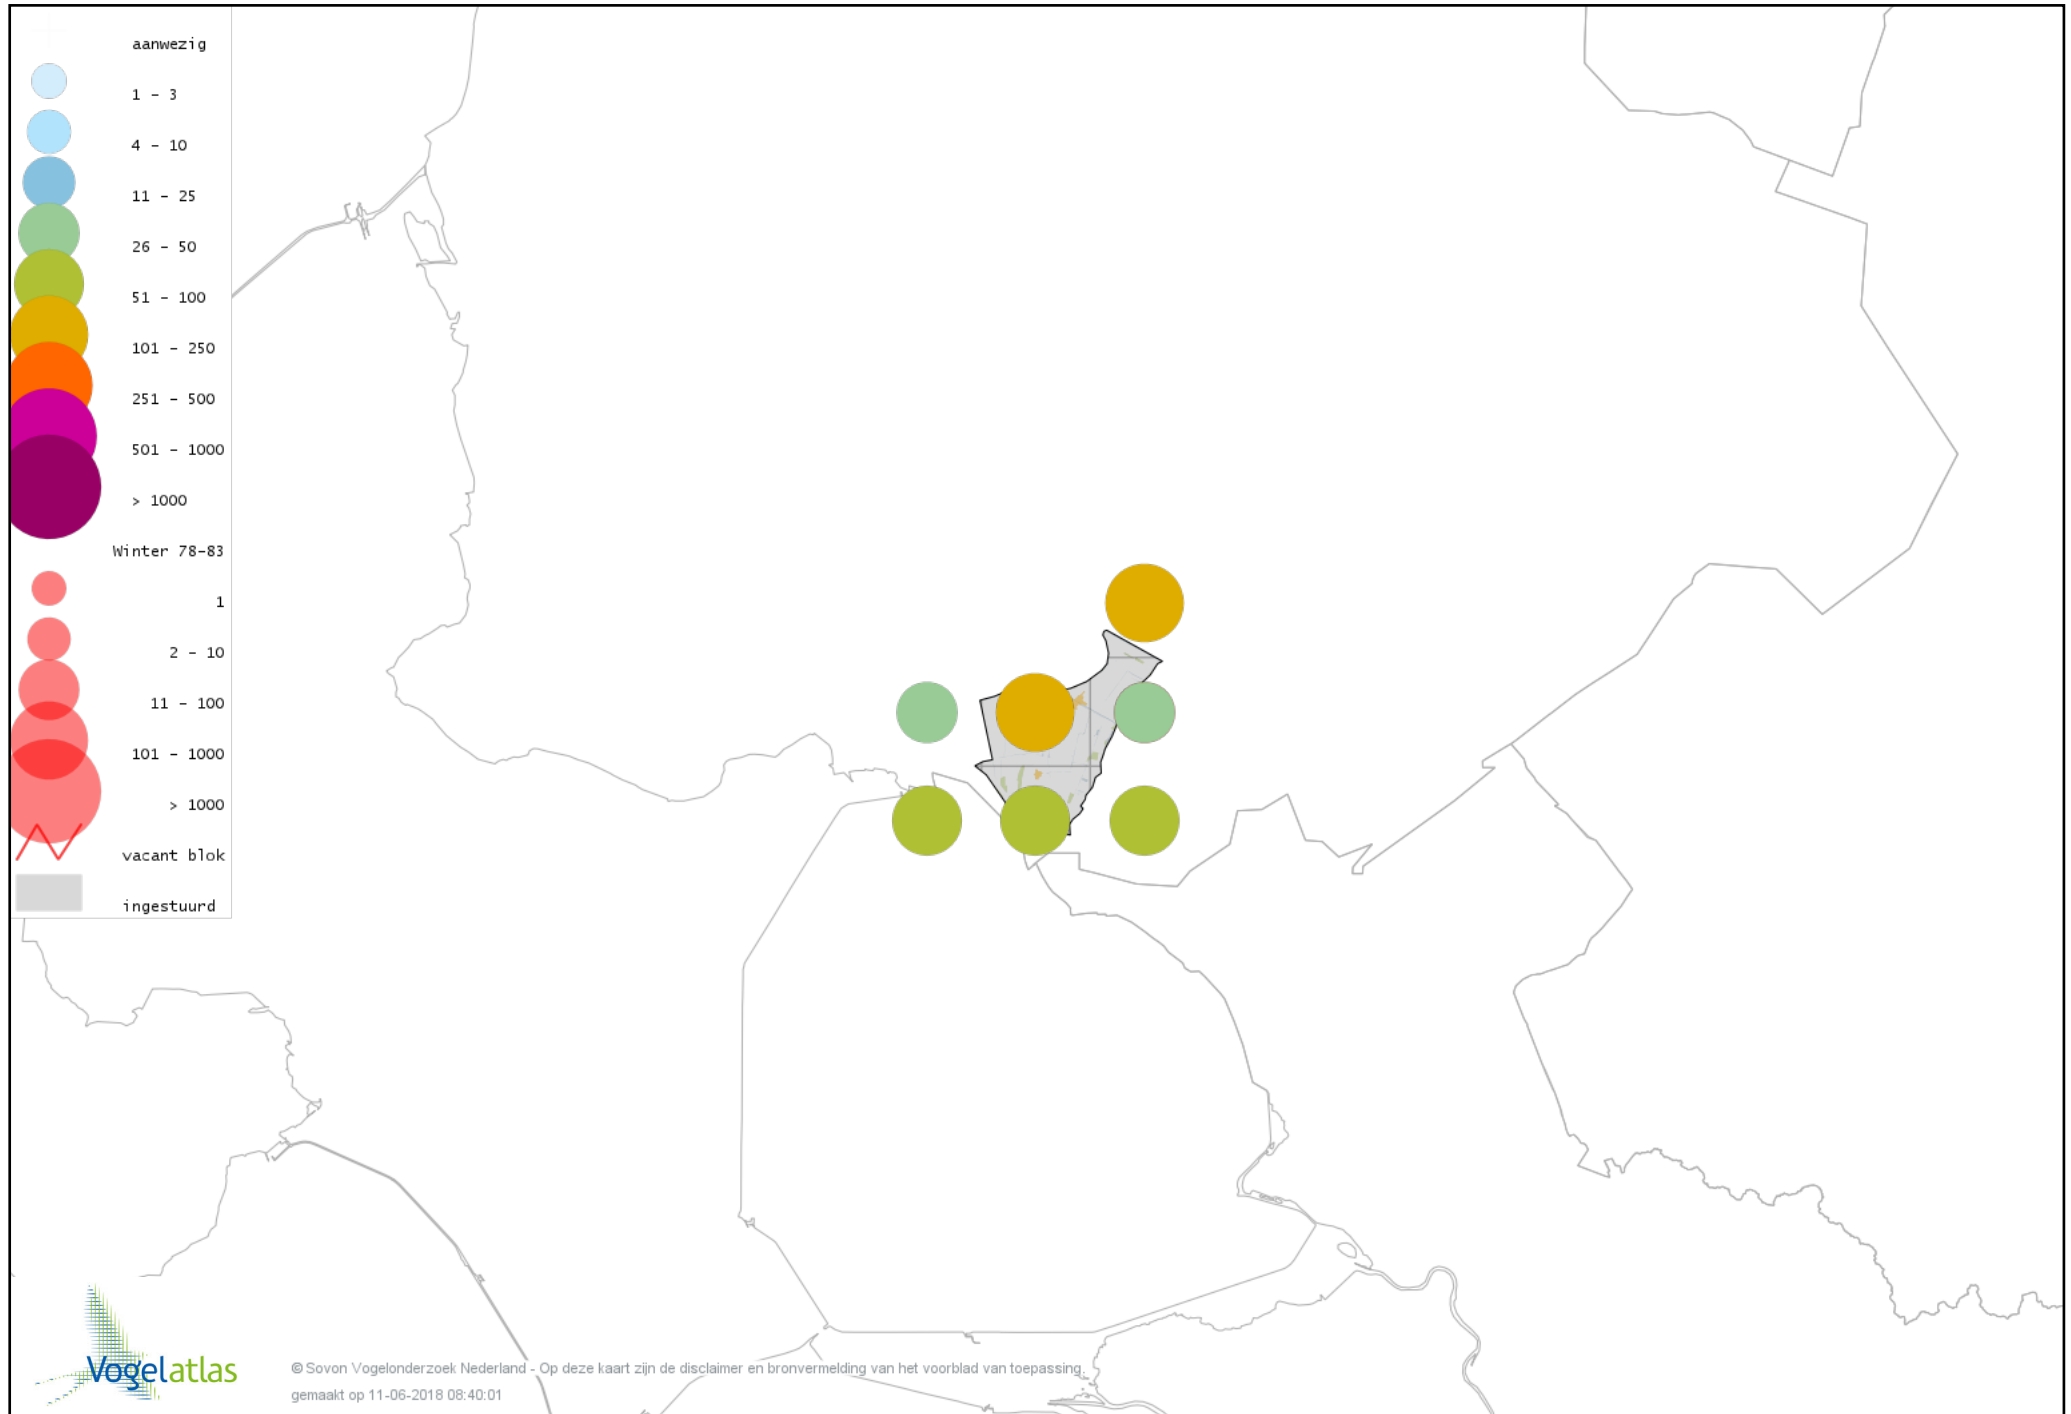

Voorlopige verspreidingskaart Nijlgans winter

Voorlopige verspreidingskaart Casarca winter

Voorlopige verspreidingskaart Bergeend winter

Voorlopige verspreidingskaart Tafeleend winter

Voorlopige verspreidingskaart Kuifeend winter

Voorlopige verspreidingskaart Topper winter

Voorlopige verspreidingskaart Muskuseend winter

Voorlopige verspreidingskaart Nonnetje winter

Voorlopige verspreidingskaart Brilduiker winter

Voorlopige verspreidingskaart Grote Zaagbek winter

Voorlopige verspreidingskaart Middelste Zaagbek winter

Voorlopige verspreidingskaart Kraakeend winter

Voorlopige verspreidingskaart Smient winter

Voorlopige verspreidingskaart Slobeend winter

Voorlopige verspreidingskaart Wilde Eend winter

Voorlopige verspreidingskaart Soepeend winter

Voorlopige verspreidingskaart Pijlstaart winter

Voorlopige verspreidingskaart Wintertaling winter

Voorlopige verspreidingskaart Fazant winter

Voorlopige verspreidingskaart Aalscholver winter