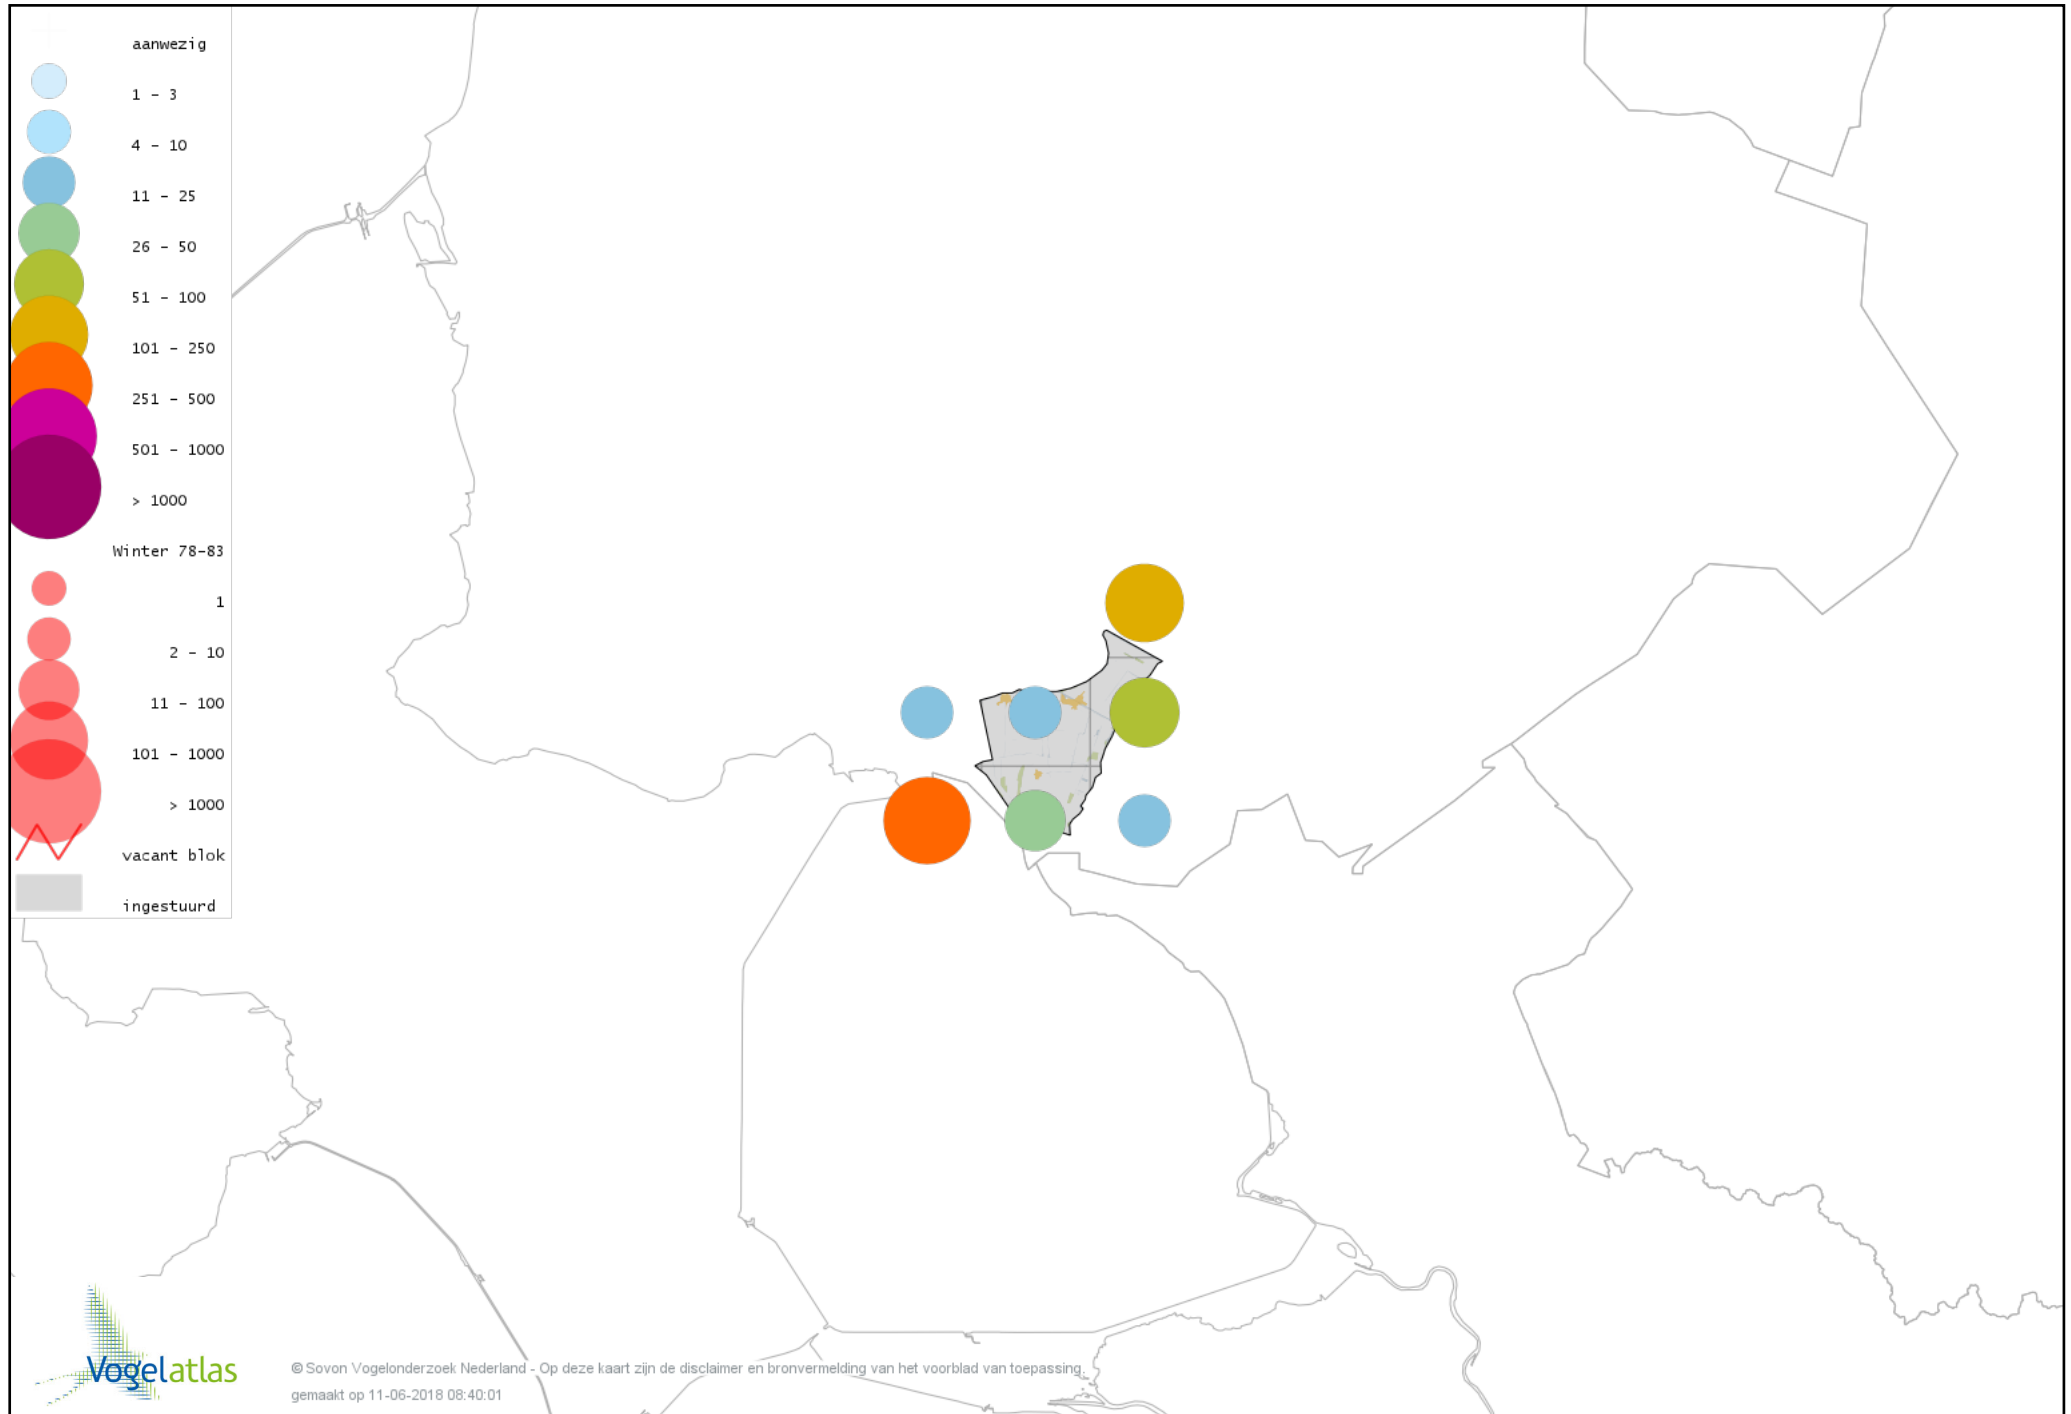

Voorlopige verspreidingskaart Middelste Zaagbek winter

Voorlopige verspreidingskaart Kraakeend winter

Voorlopige verspreidingskaart Smient winter

Voorlopige verspreidingskaart Slobeend winter

Voorlopige verspreidingskaart Wilde Eend winter

Voorlopige verspreidingskaart Soepeend winter

Voorlopige verspreidingskaart Pijlstaart winter

Voorlopige verspreidingskaart Wintertaling winter

Voorlopige verspreidingskaart Fazant winter

Voorlopige verspreidingskaart Aalscholver winter

Voorlopige verspreidingskaart Roerdomp winter

Voorlopige verspreidingskaart Kleine Zilverreiger winter

Voorlopige verspreidingskaart Grote Zilverreiger winter

Voorlopige verspreidingskaart Blauwe Reiger winter

Voorlopige verspreidingskaart Ooievaar winter

Voorlopige verspreidingskaart Lepelaar winter

Voorlopige verspreidingskaart Dodaars winter

Voorlopige verspreidingskaart Fuut winter

Voorlopige verspreidingskaart Georde Fuut winter