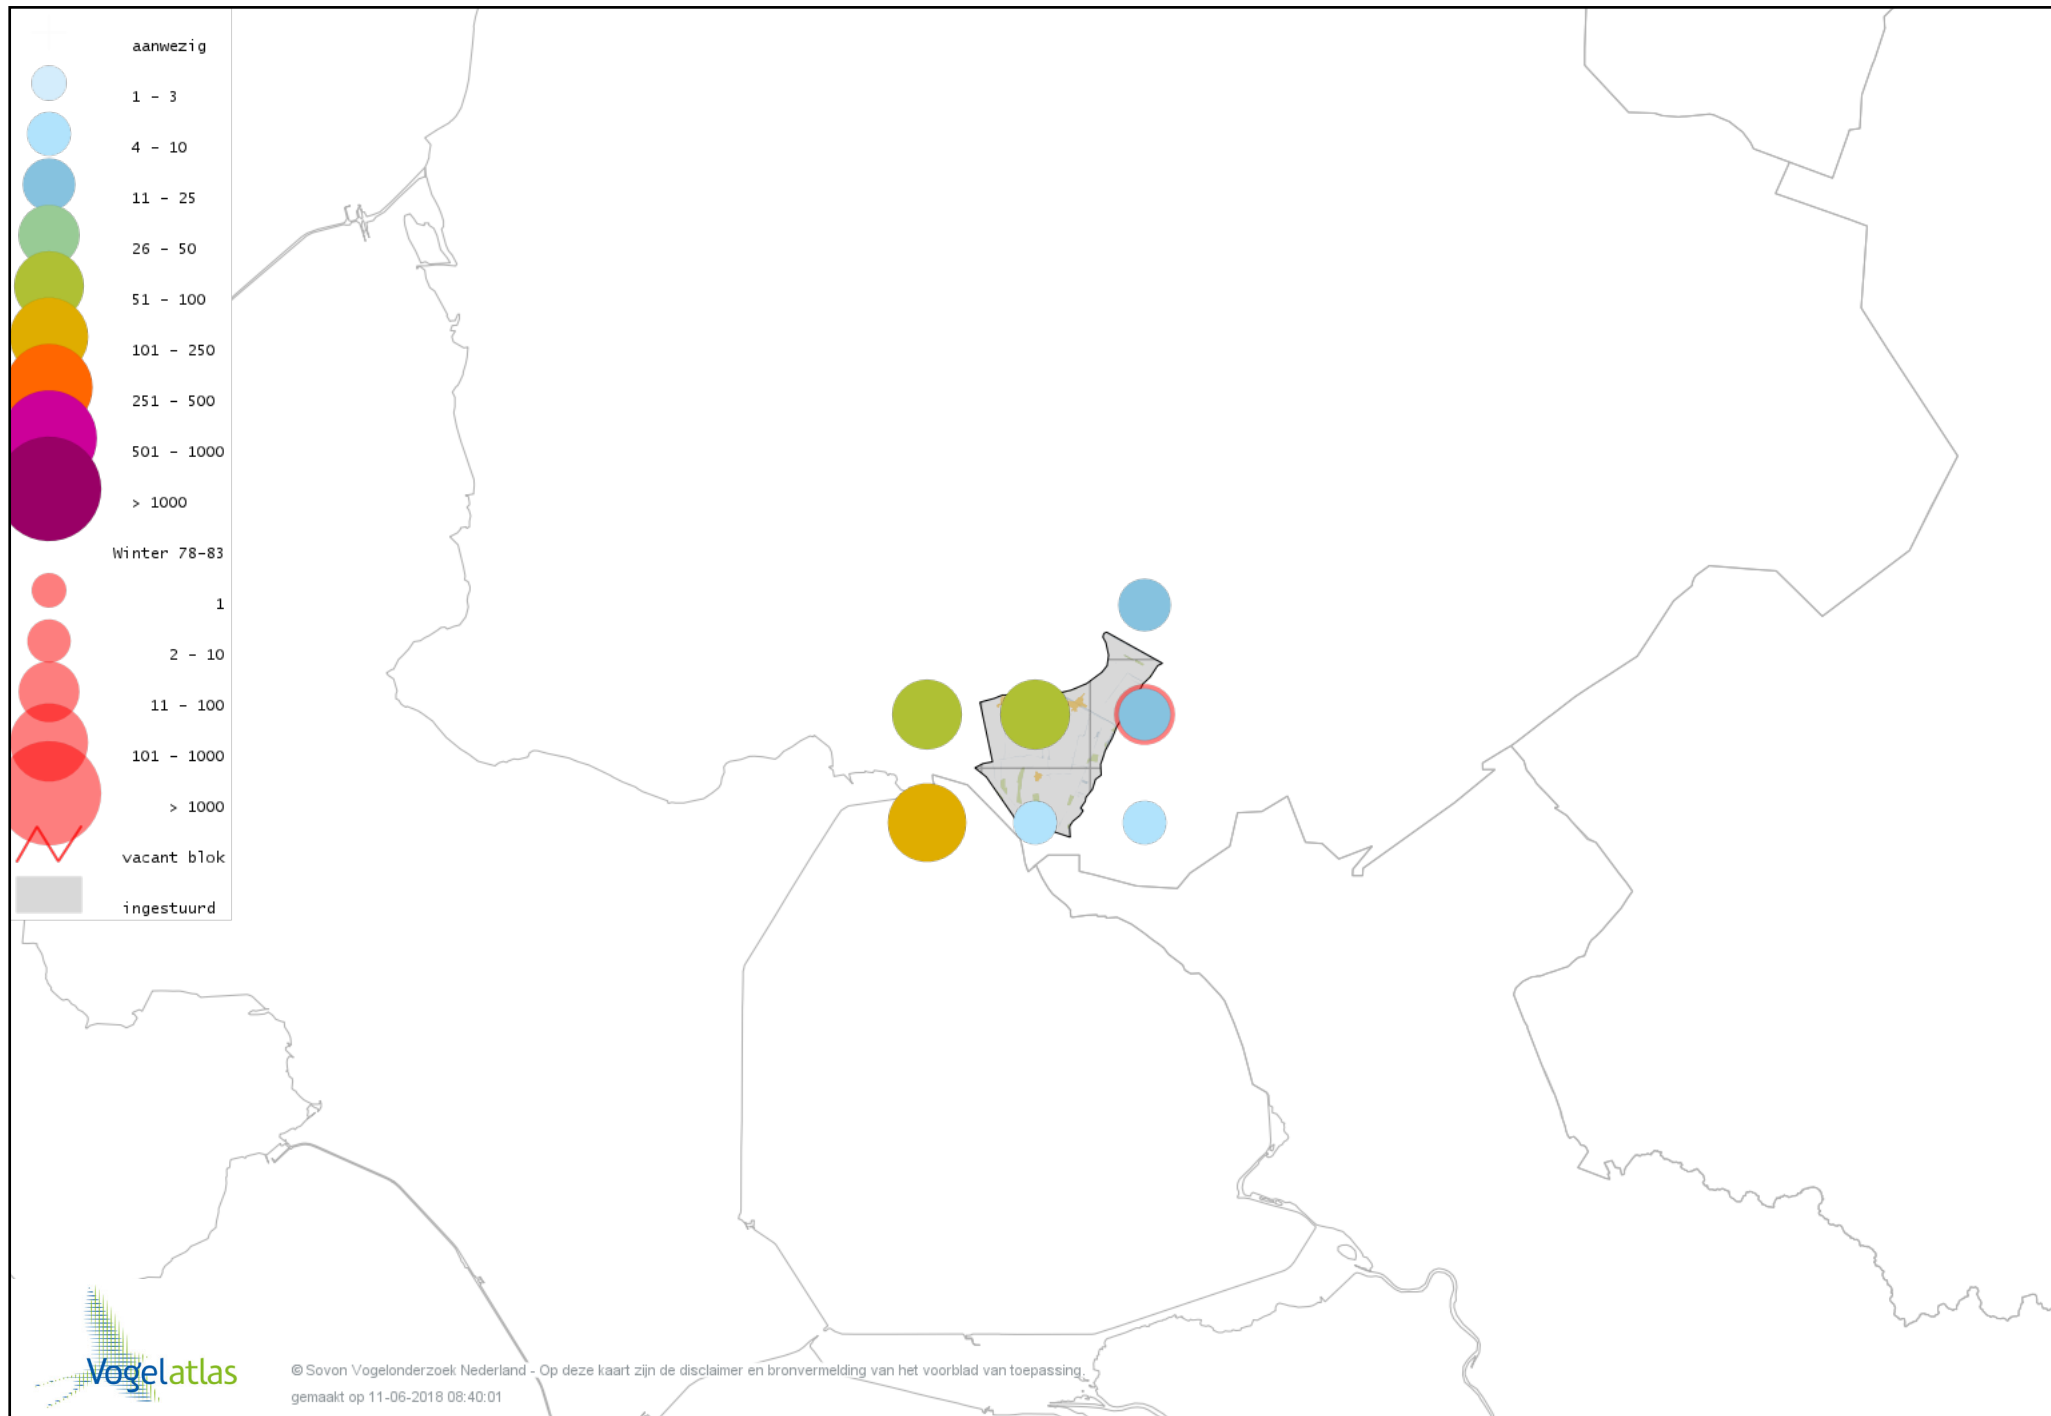

Voorlopige verspreidingskaart Roerdomp winter

Voorlopige verspreidingskaart Kleine Zilverreiger winter

Voorlopige verspreidingskaart Grote Zilverreiger winter

Voorlopige verspreidingskaart Blauwe Reiger winter

Voorlopige verspreidingskaart Ooievaar winter

Voorlopige verspreidingskaart Lepelaar winter

Voorlopige verspreidingskaart Dodaars winter

Voorlopige verspreidingskaart Fuut winter

Voorlopige verspreidingskaart Georde Fuut winter

Voorlopige verspreidingskaart Zearend winter

Voorlopige verspreidingskaart Bruine Kiekendief winter

Voorlopige verspreidingskaart Blauwe Kiekendief winter

Voorlopige verspreidingskaart Havik winter

Voorlopige verspreidingskaart Sperwer winter

Voorlopige verspreidingskaart Waterral winter

Voorlopige verspreidingskaart Waterhoen winter

Voorlopige verspreidingskaart Meerkoet winter

Voorlopige verspreidingskaart Scholekster winter

Voorlopige verspreidingskaart Goudplevier winter