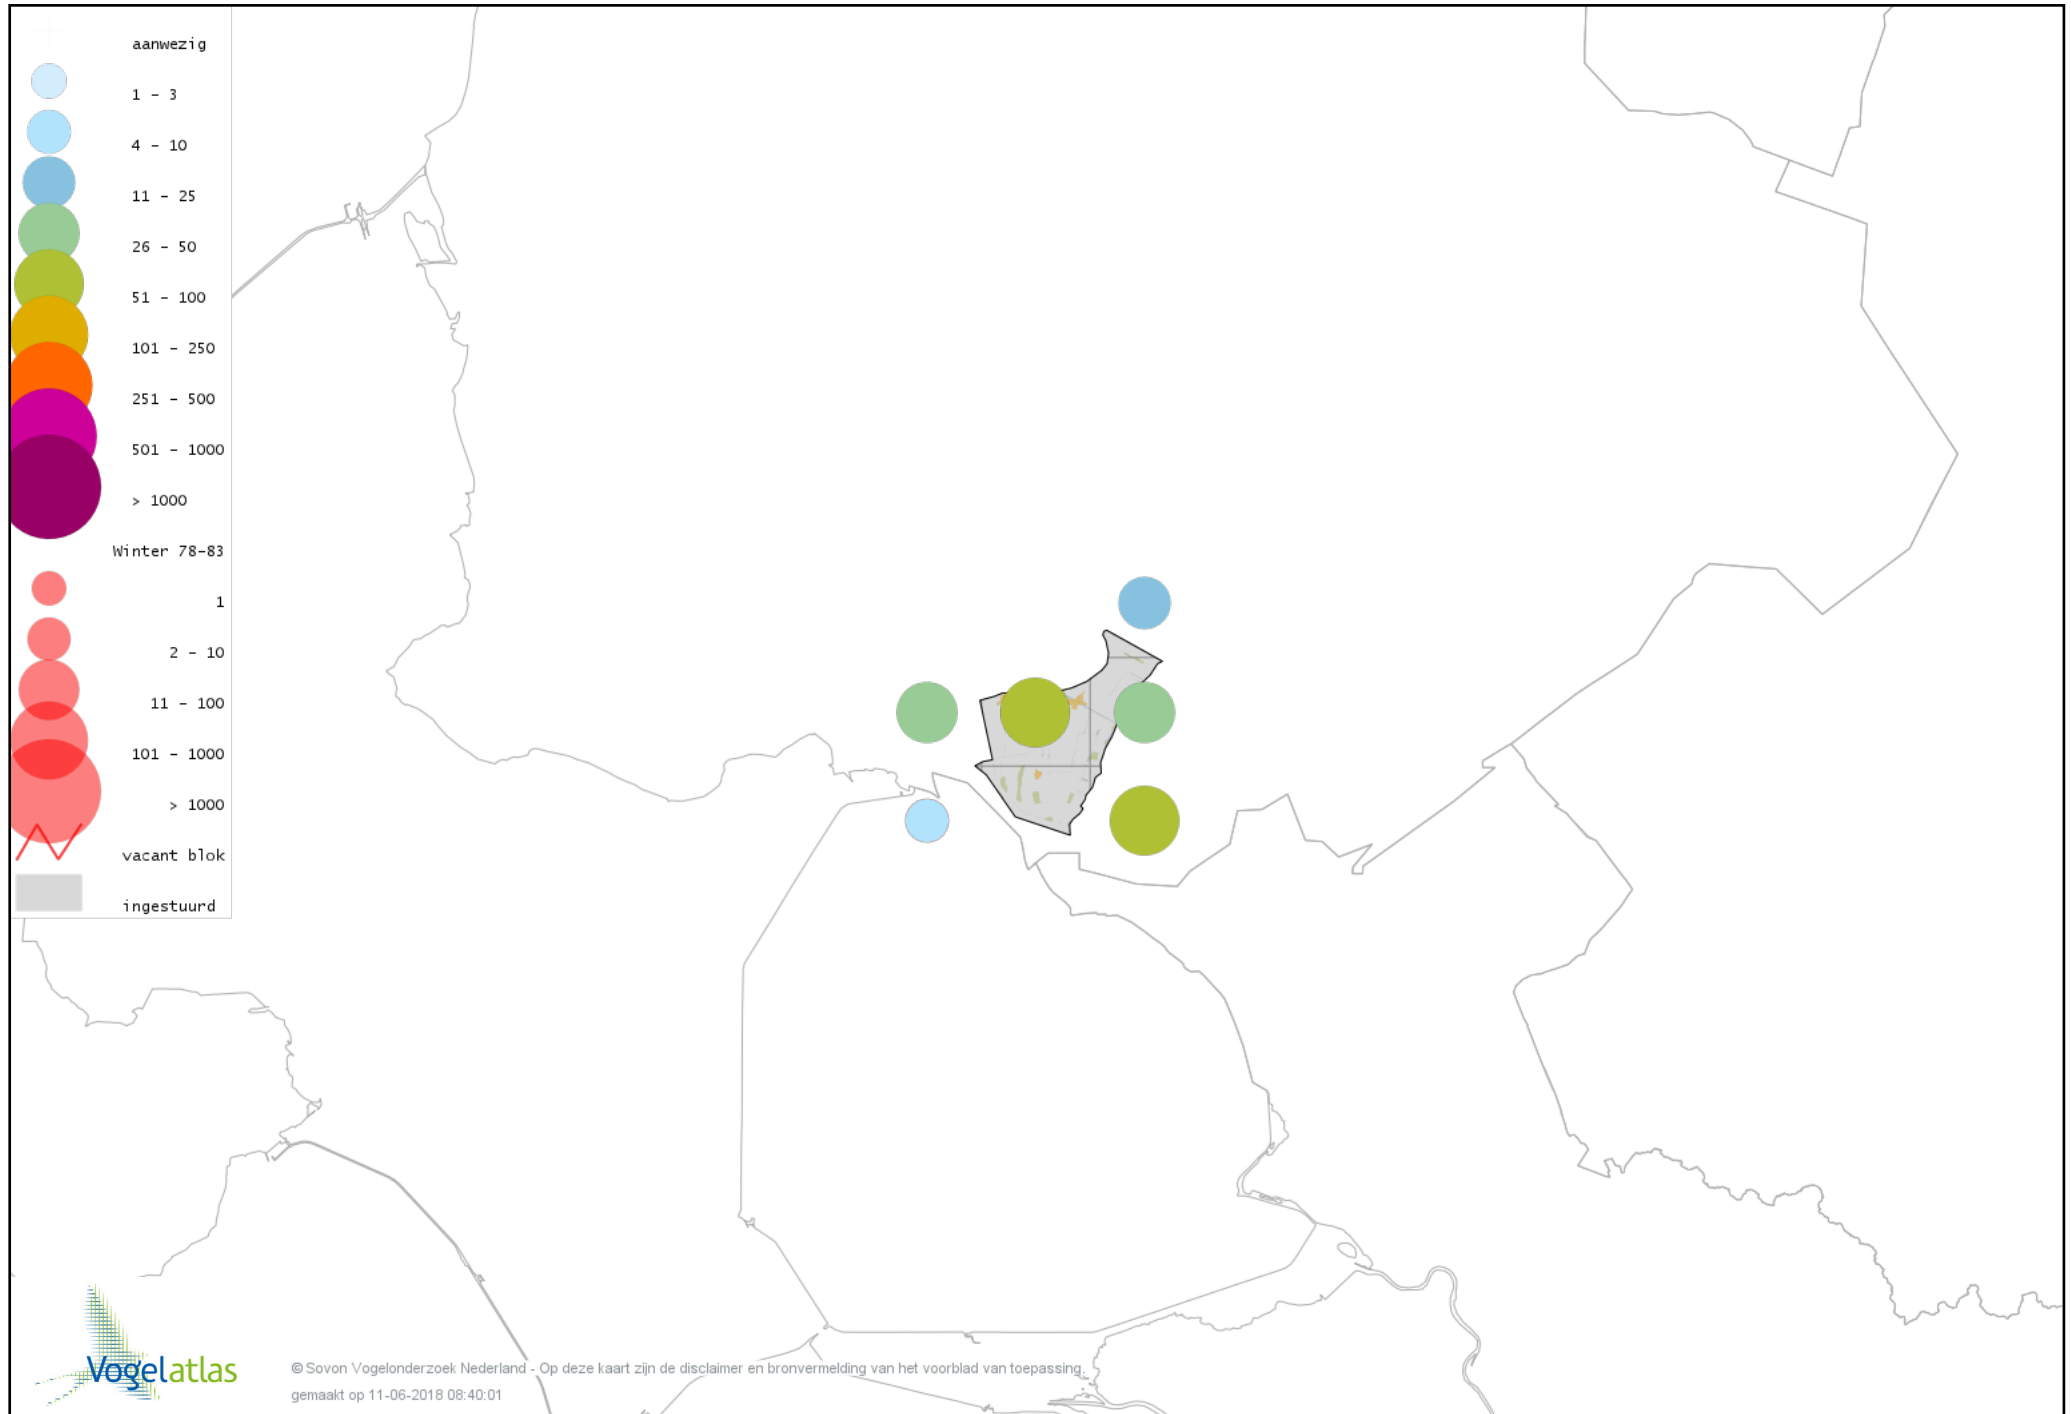

Voorlopige verspreidingskaart Zwarte Zwaan winter

Voorlopige verspreidingskaart Kleine Zwaan winter

Voorlopige verspreidingskaart Wilde Zwaan winter

Voorlopige verspreidingskaart Toendrarietgans winter

Voorlopige verspreidingskaart Kleine Rietgans winter

Voorlopige verspreidingskaart Grauwe Gans winter

Voorlopige verspreidingskaart Soepgans winter

Voorlopige verspreidingskaart Kolgans winter

Voorlopige verspreidingskaart Grote Canadese Gans winter

Voorlopige verspreidingskaart Brandgans winter

Voorlopige verspreidingskaart Nijlgans winter

Voorlopige verspreidingskaart Casarca winter

Voorlopige verspreidingskaart Bergeend winter

Voorlopige verspreidingskaart Tafeleend winter

Voorlopige verspreidingskaart Kuifeend winter

Voorlopige verspreidingskaart Topper winter

Voorlopige verspreidingskaart Muskuseend winter

Voorlopige verspreidingskaart Nonnetje winter

Voorlopige verspreidingskaart Brilduiker winter

Voorlopige verspreidingskaart Grote Zaagbek winter