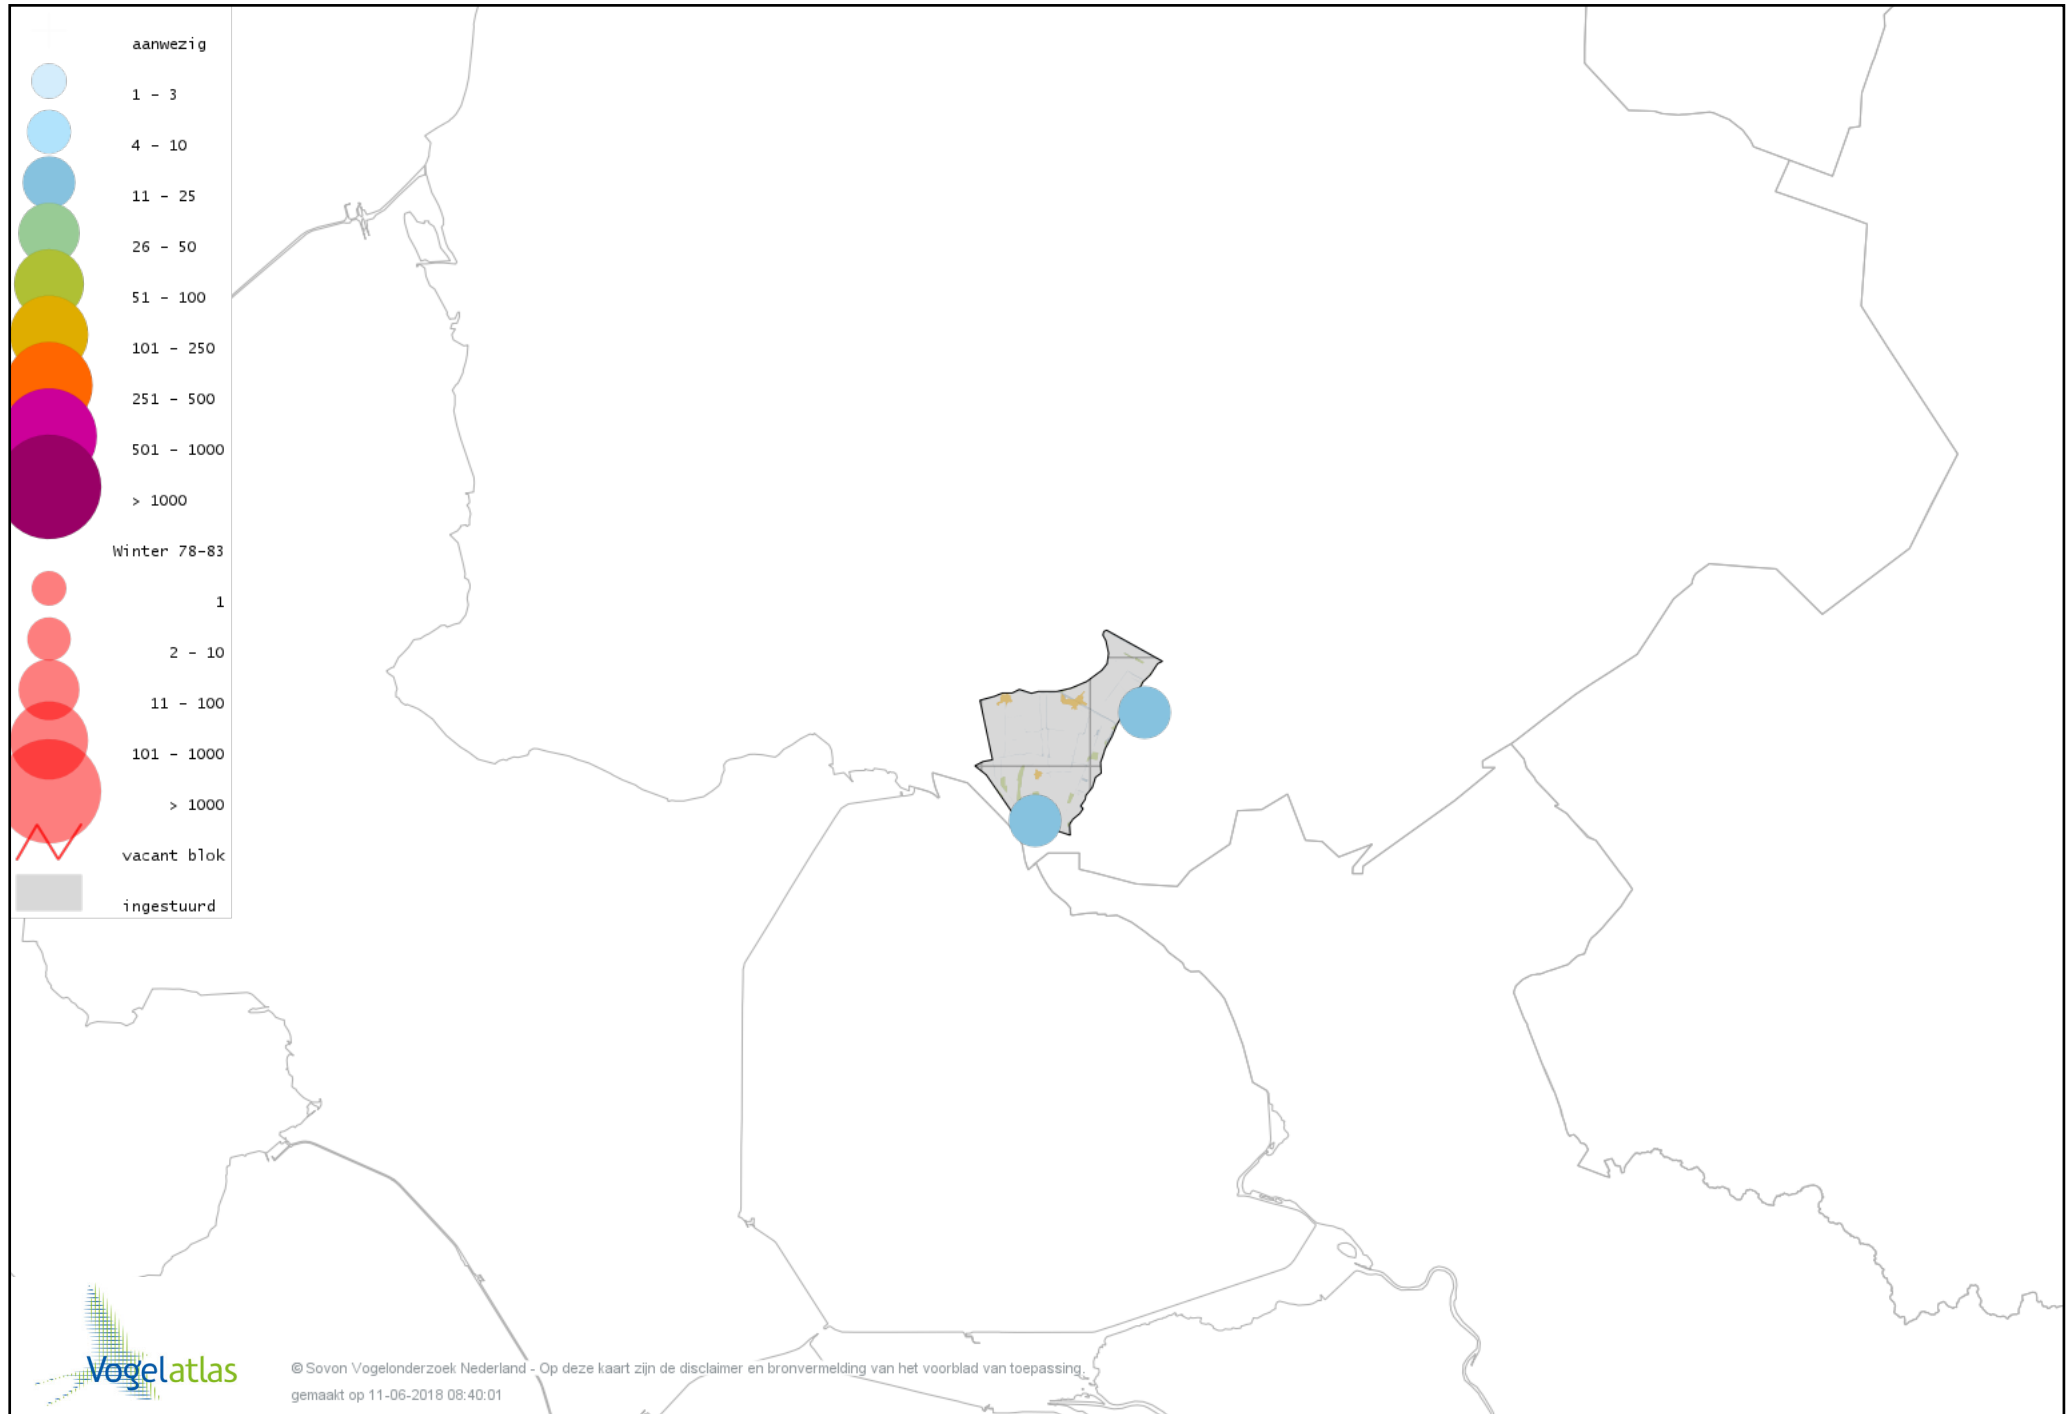

Voorlopige verspreidingskaart Graspieper winter

Voorlopige verspreidingskaart Waterpieper winter

Voorlopige verspreidingskaart Vink winter

Voorlopige verspreidingskaart Keep winter

Voorlopige verspreidingskaart Groenling winter

Voorlopige verspreidingskaart Putter winter

Voorlopige verspreidingskaart Sijs winter

Voorlopige verspreidingskaart Kneu winter

Voorlopige verspreidingskaart Kleine Barmsijs winter

Voorlopige verspreidingskaart Barmsijs (Grote of Kleine) winter

Voorlopige verspreidingskaart Kruisbek winter

Voorlopige verspreidingskaart Goudvink winter

Voorlopige verspreidingskaart Appelvink winter

Voorlopige verspreidingskaart Geelgors winter

Voorlopige verspreidingskaart Rietgors winter