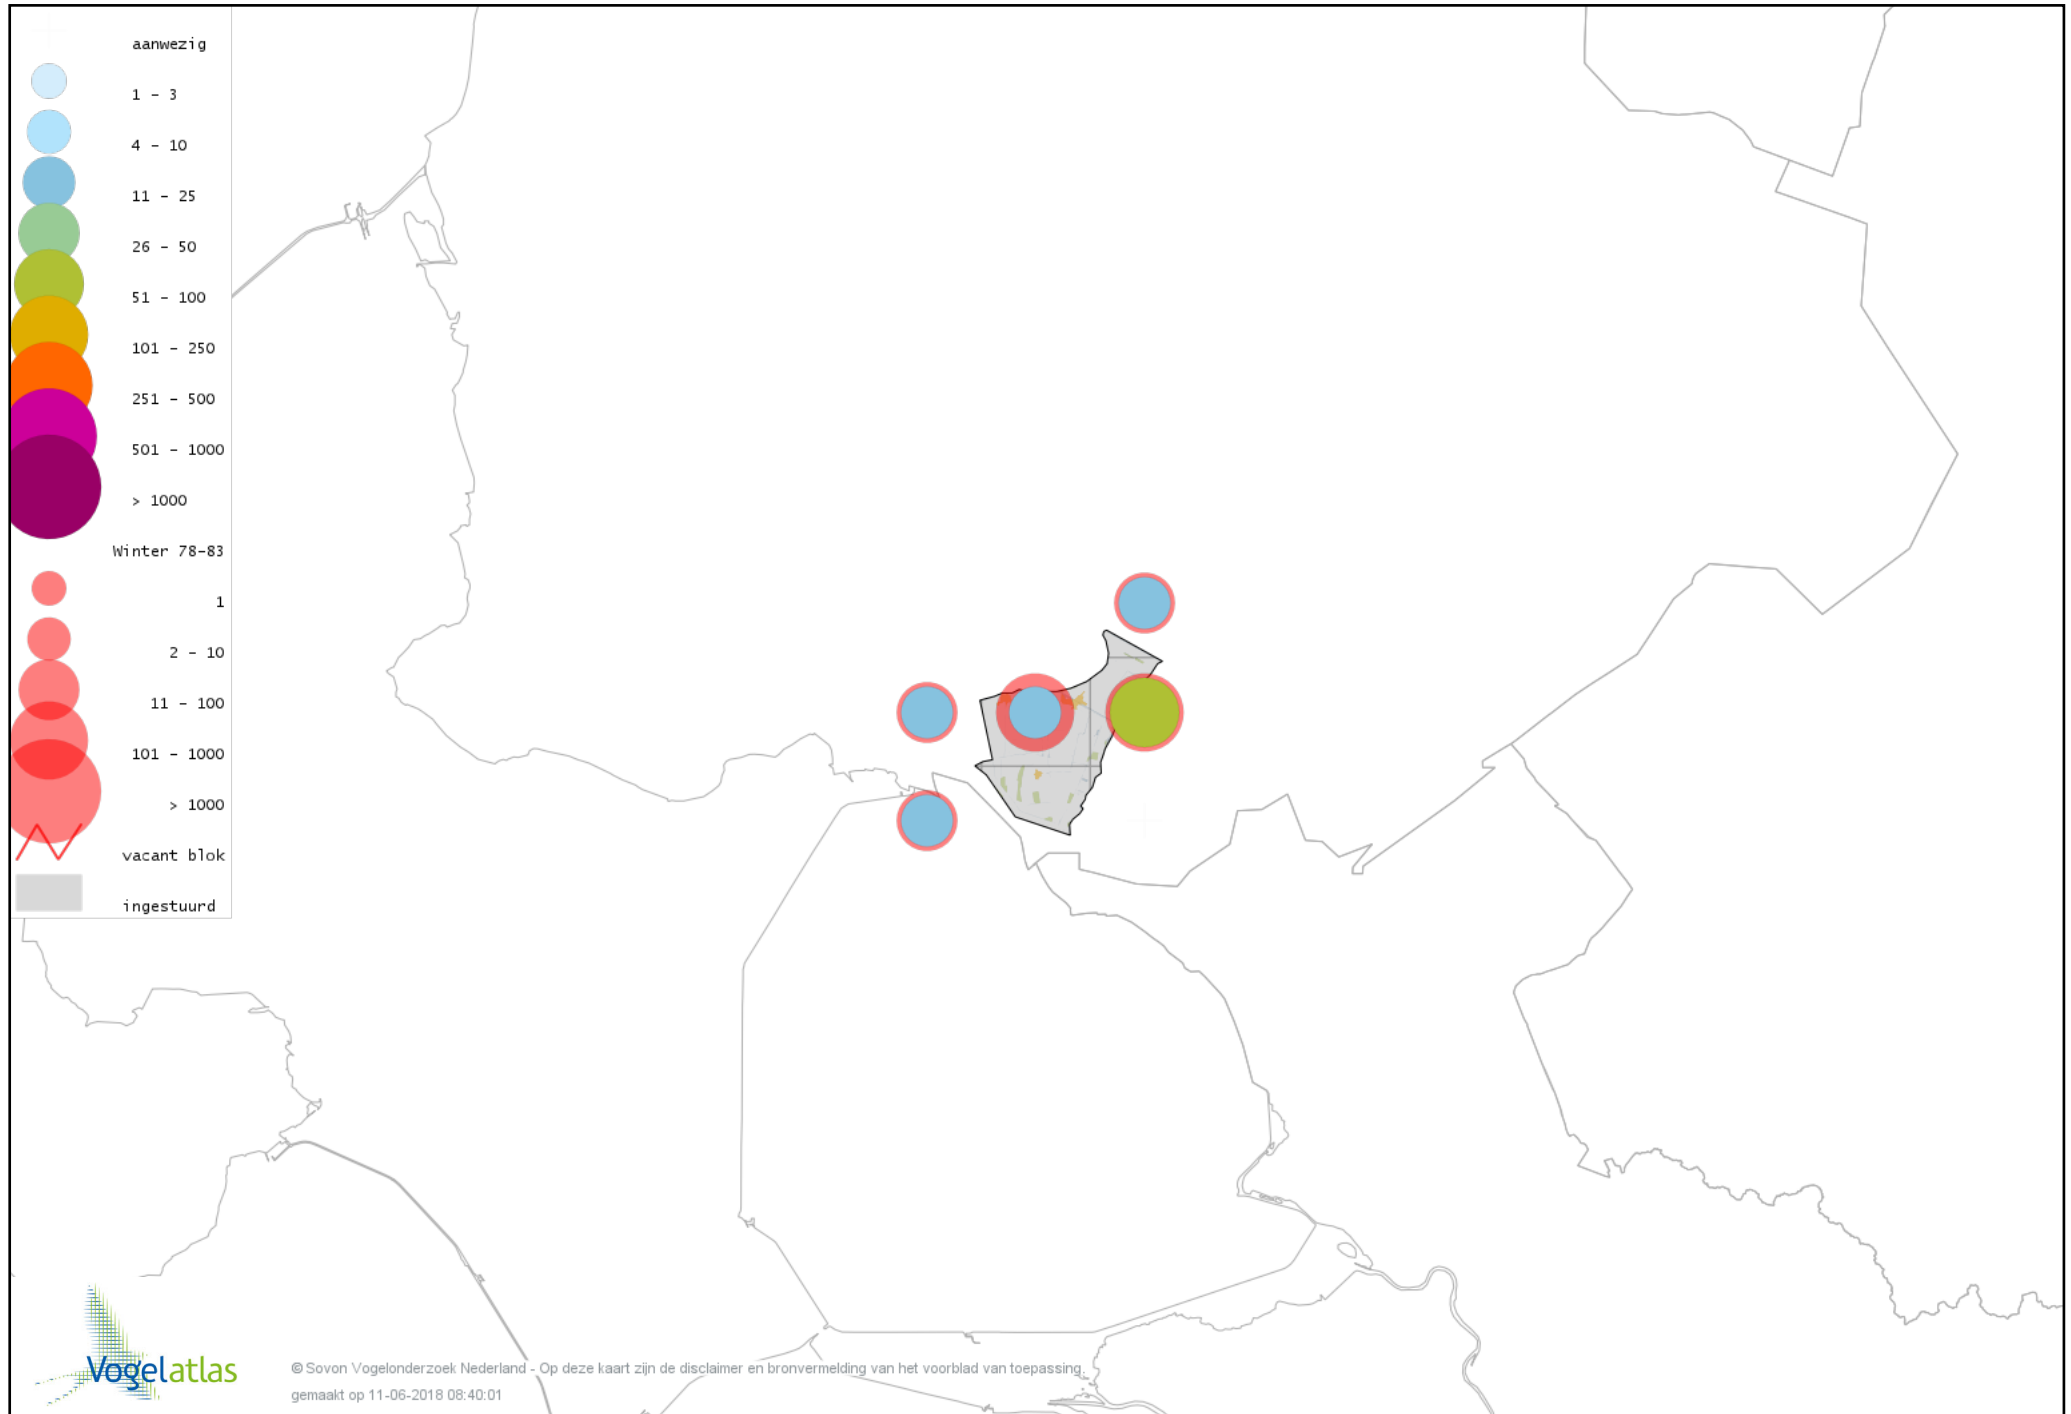

Voorlopige verspreidingskaart Watersnip winter

Voorlopige verspreidingskaart Houtsnip winter

Voorlopige verspreidingskaart Wulp winter

Voorlopige verspreidingskaart Oeverloper winter

Voorlopige verspreidingskaart Witgat winter

Voorlopige verspreidingskaart Tureluur winter

Voorlopige verspreidingskaart Kokmeeuw winter

Voorlopige verspreidingskaart Stormmeeuw winter

Voorlopige verspreidingskaart Kleine Mantelmeeuw winter

Voorlopige verspreidingskaart Zilvermeeuw winter

Voorlopige verspreidingskaart Pontische Meeuw winter

Voorlopige verspreidingskaart Grote Mantelmeeuw winter

Voorlopige verspreidingskaart Stadsduif winter

Voorlopige verspreidingskaart Holenduif winter

Voorlopige verspreidingskaart Houtduif winter