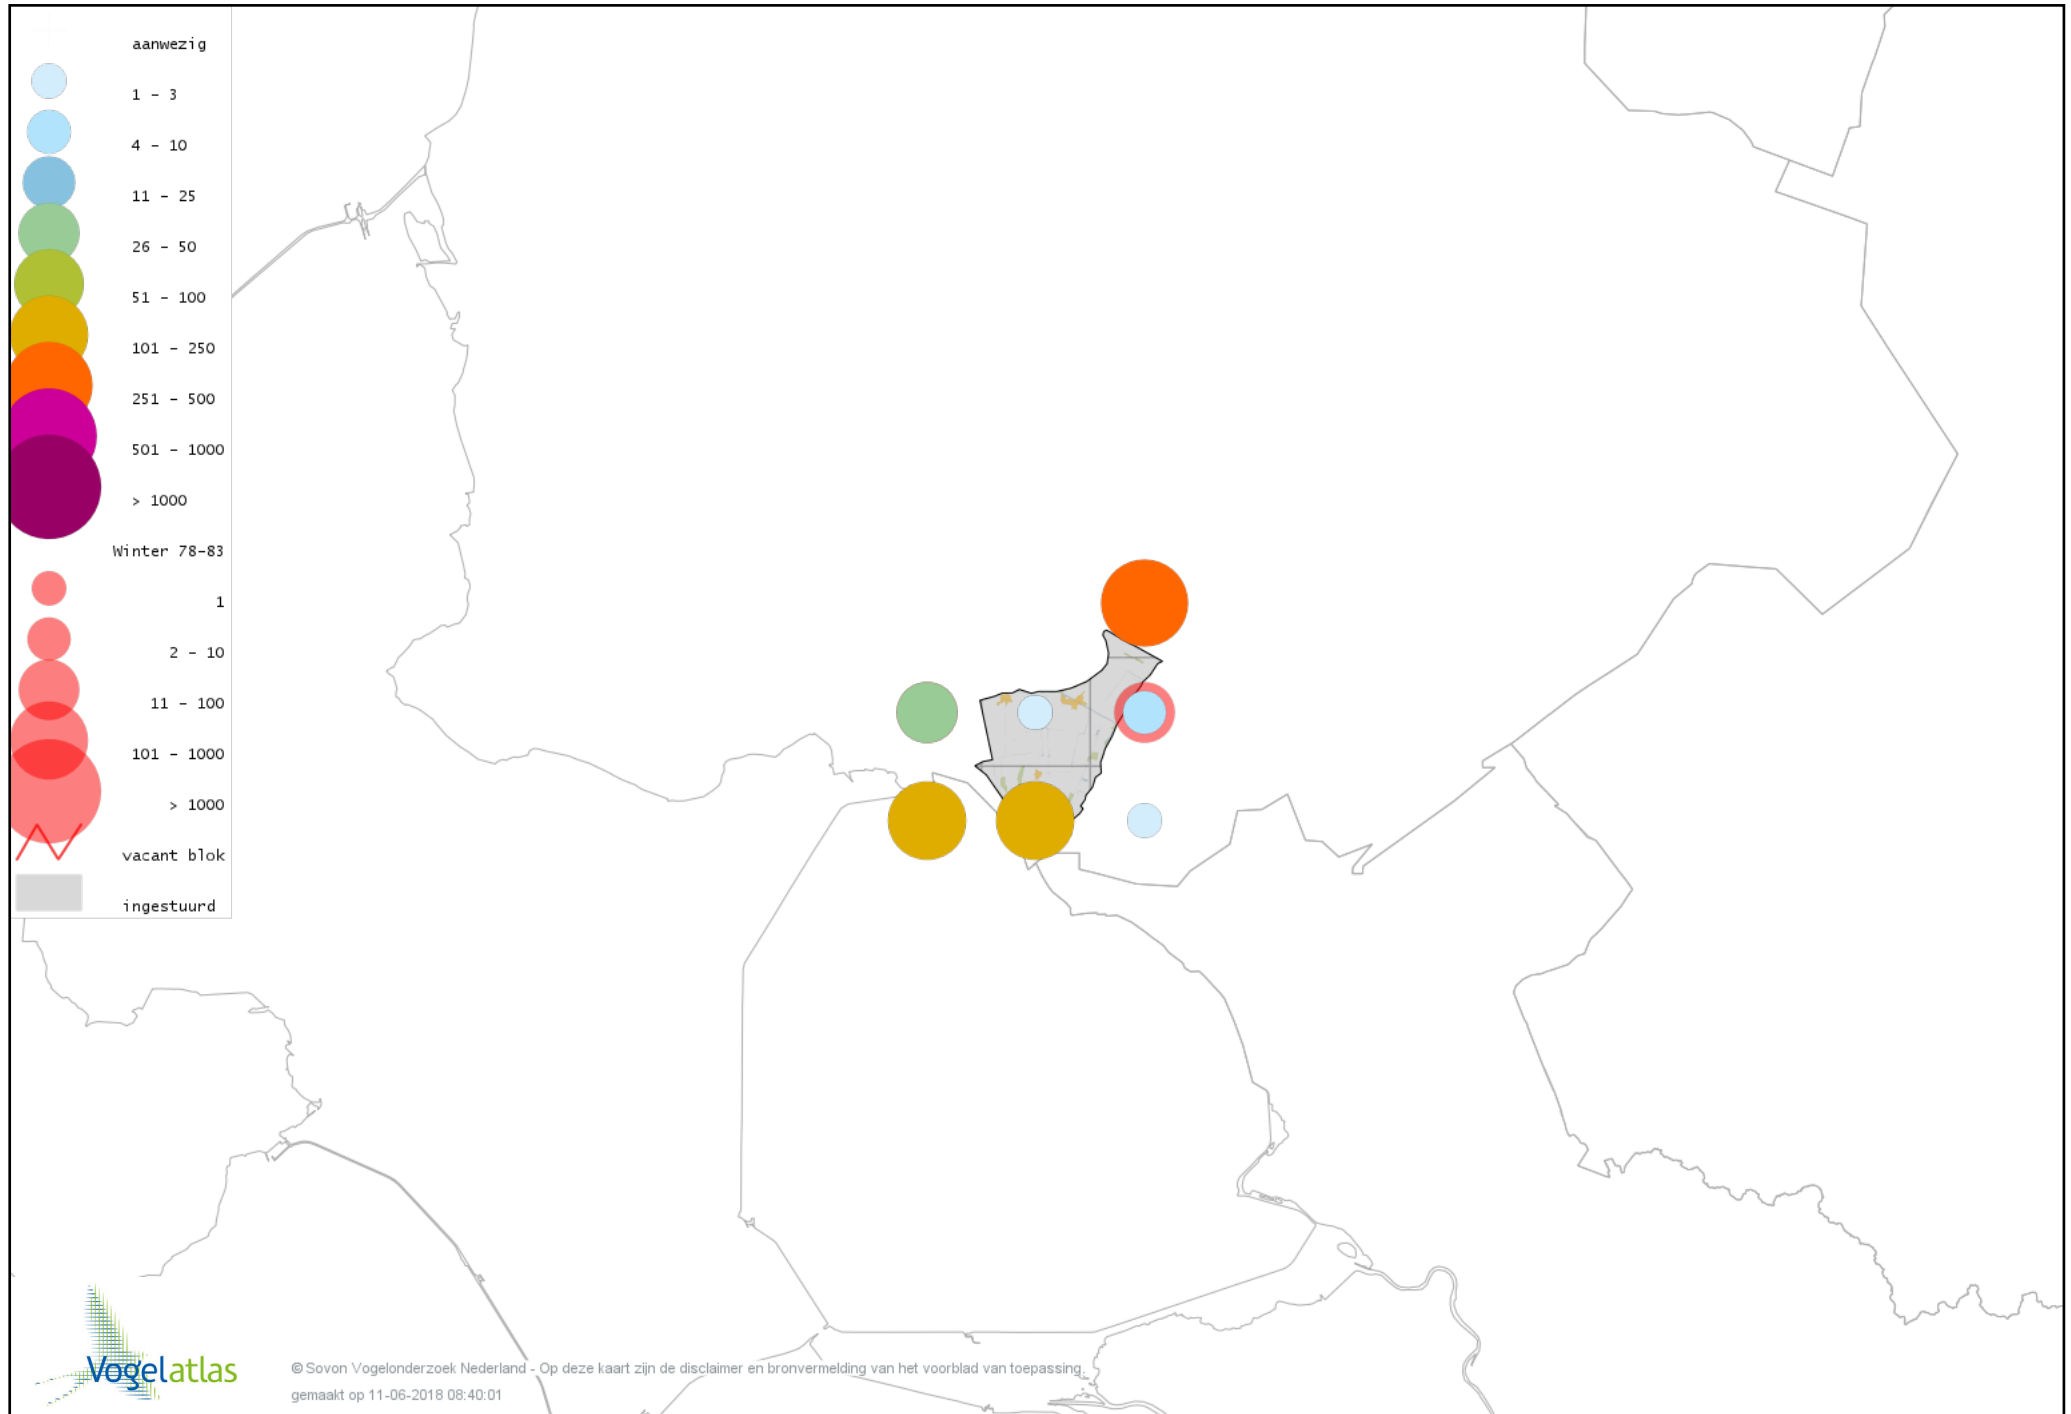

Voorlopige verspreidingskaart Koolmees winter