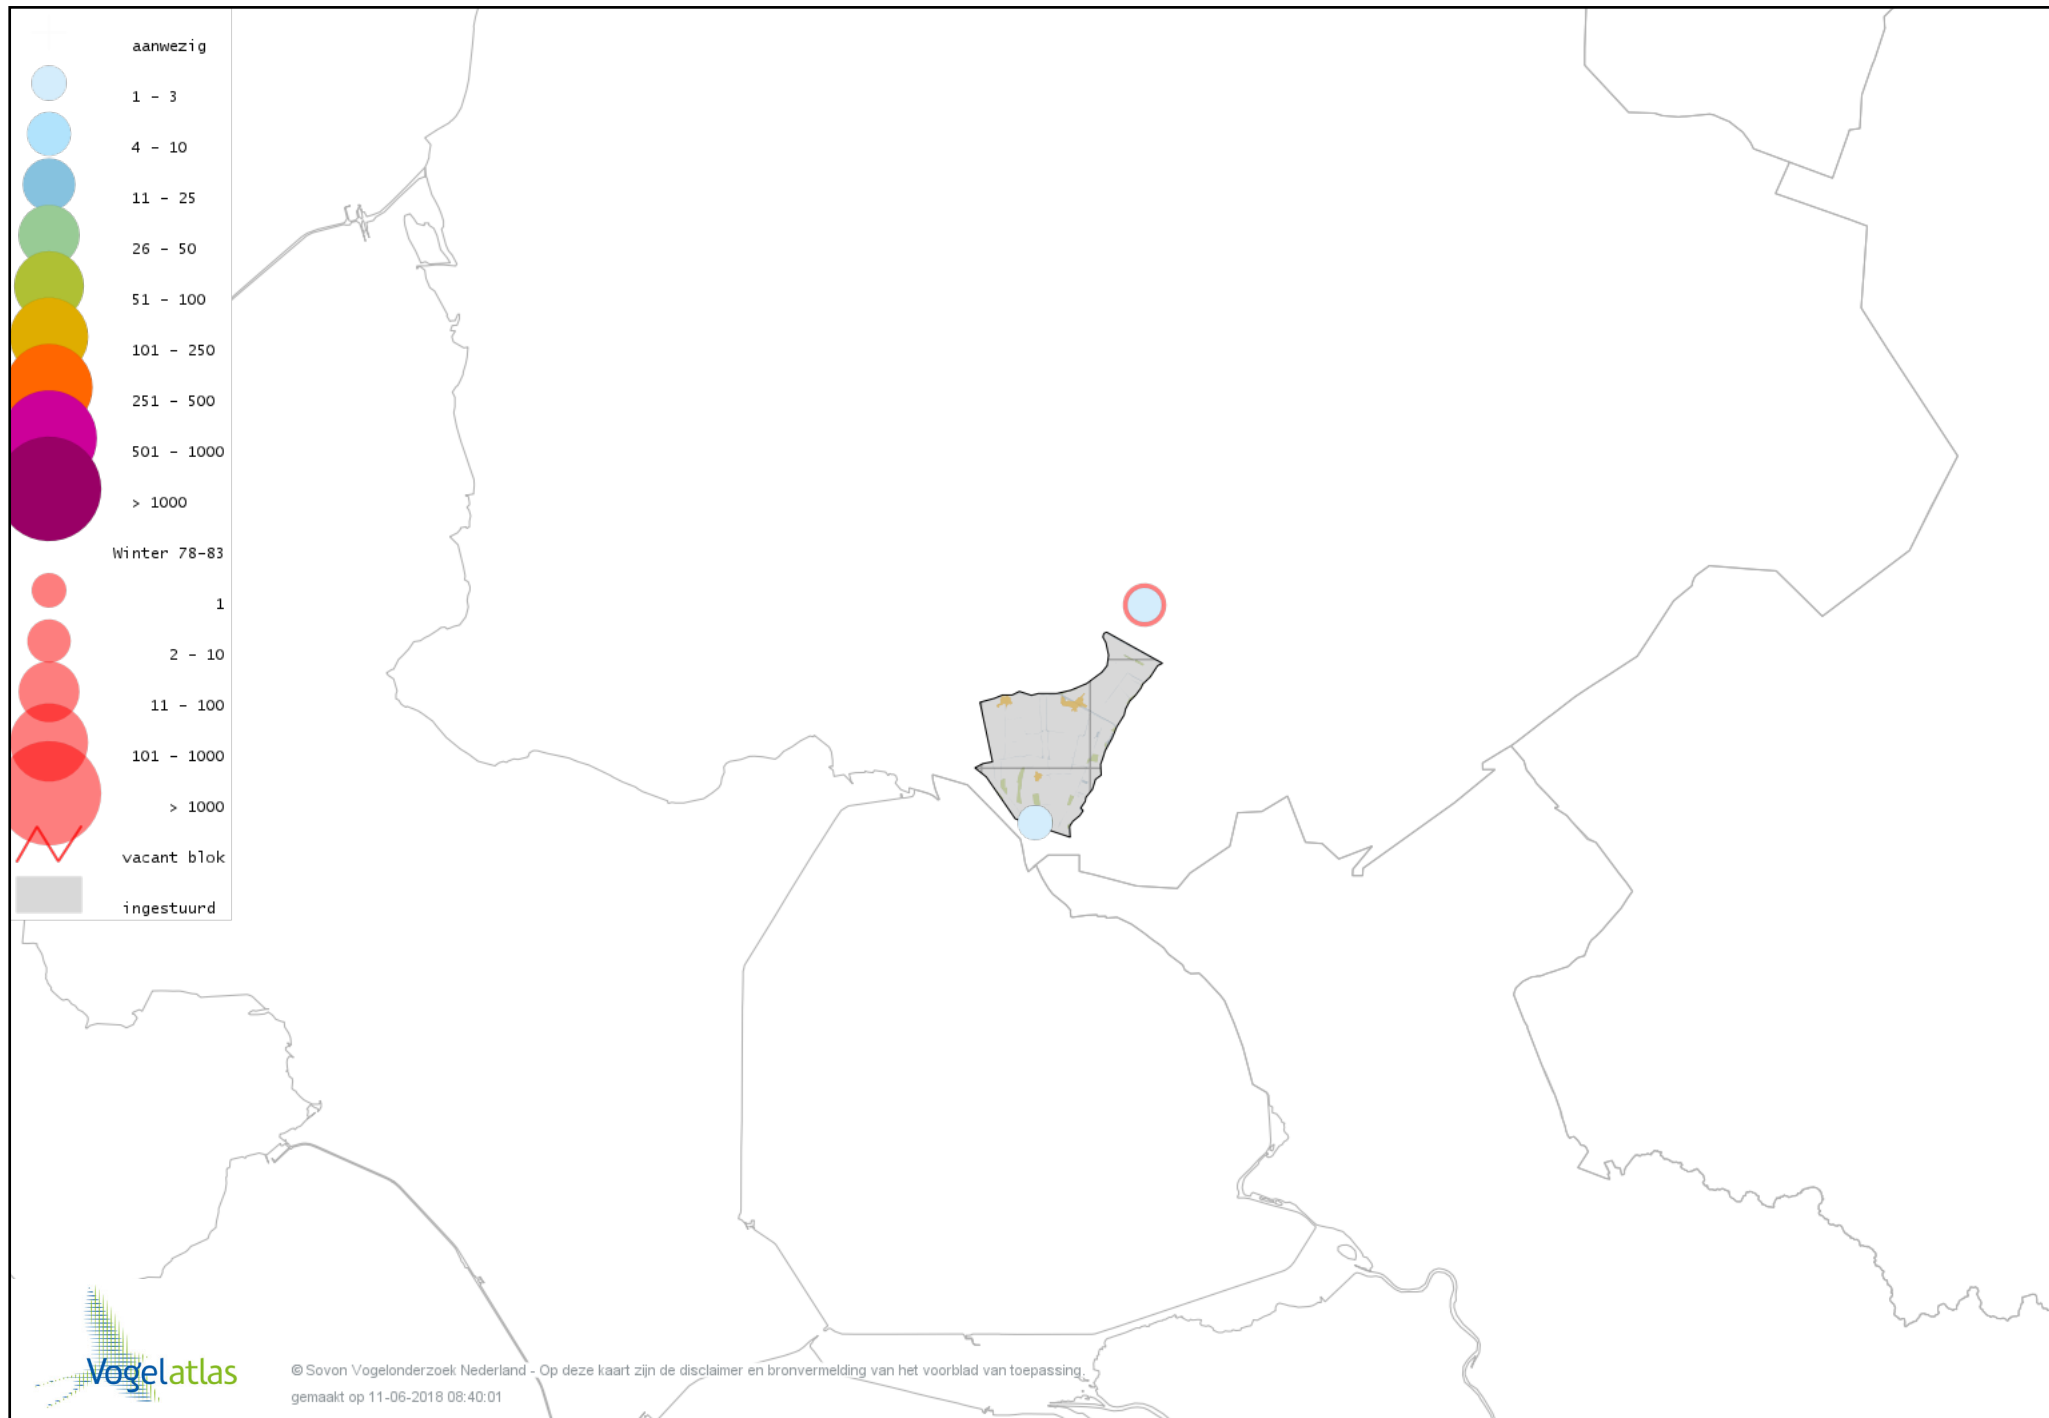

Voorlopige verspreidingskaart Waterral winter

Voorlopige verspreidingskaart Waterhoen winter

Voorlopige verspreidingskaart Meerkoet winter

Voorlopige verspreidingskaart Scholekster winter

Voorlopige verspreidingskaart Goudplevier winter

Voorlopige verspreidingskaart Zilverplevier winter

Voorlopige verspreidingskaart Kievit winter

Voorlopige verspreidingskaart Bonte Strandloper winter

Voorlopige verspreidingskaart Kemphaan winter

Voorlopige verspreidingskaart Bokje winter

Voorlopige verspreidingskaart Watersnip winter

Voorlopige verspreidingskaart Houtsnip winter

Voorlopige verspreidingskaart Wulp winter

Voorlopige verspreidingskaart Oeverloper winter

Voorlopige verspreidingskaart Witgat winter