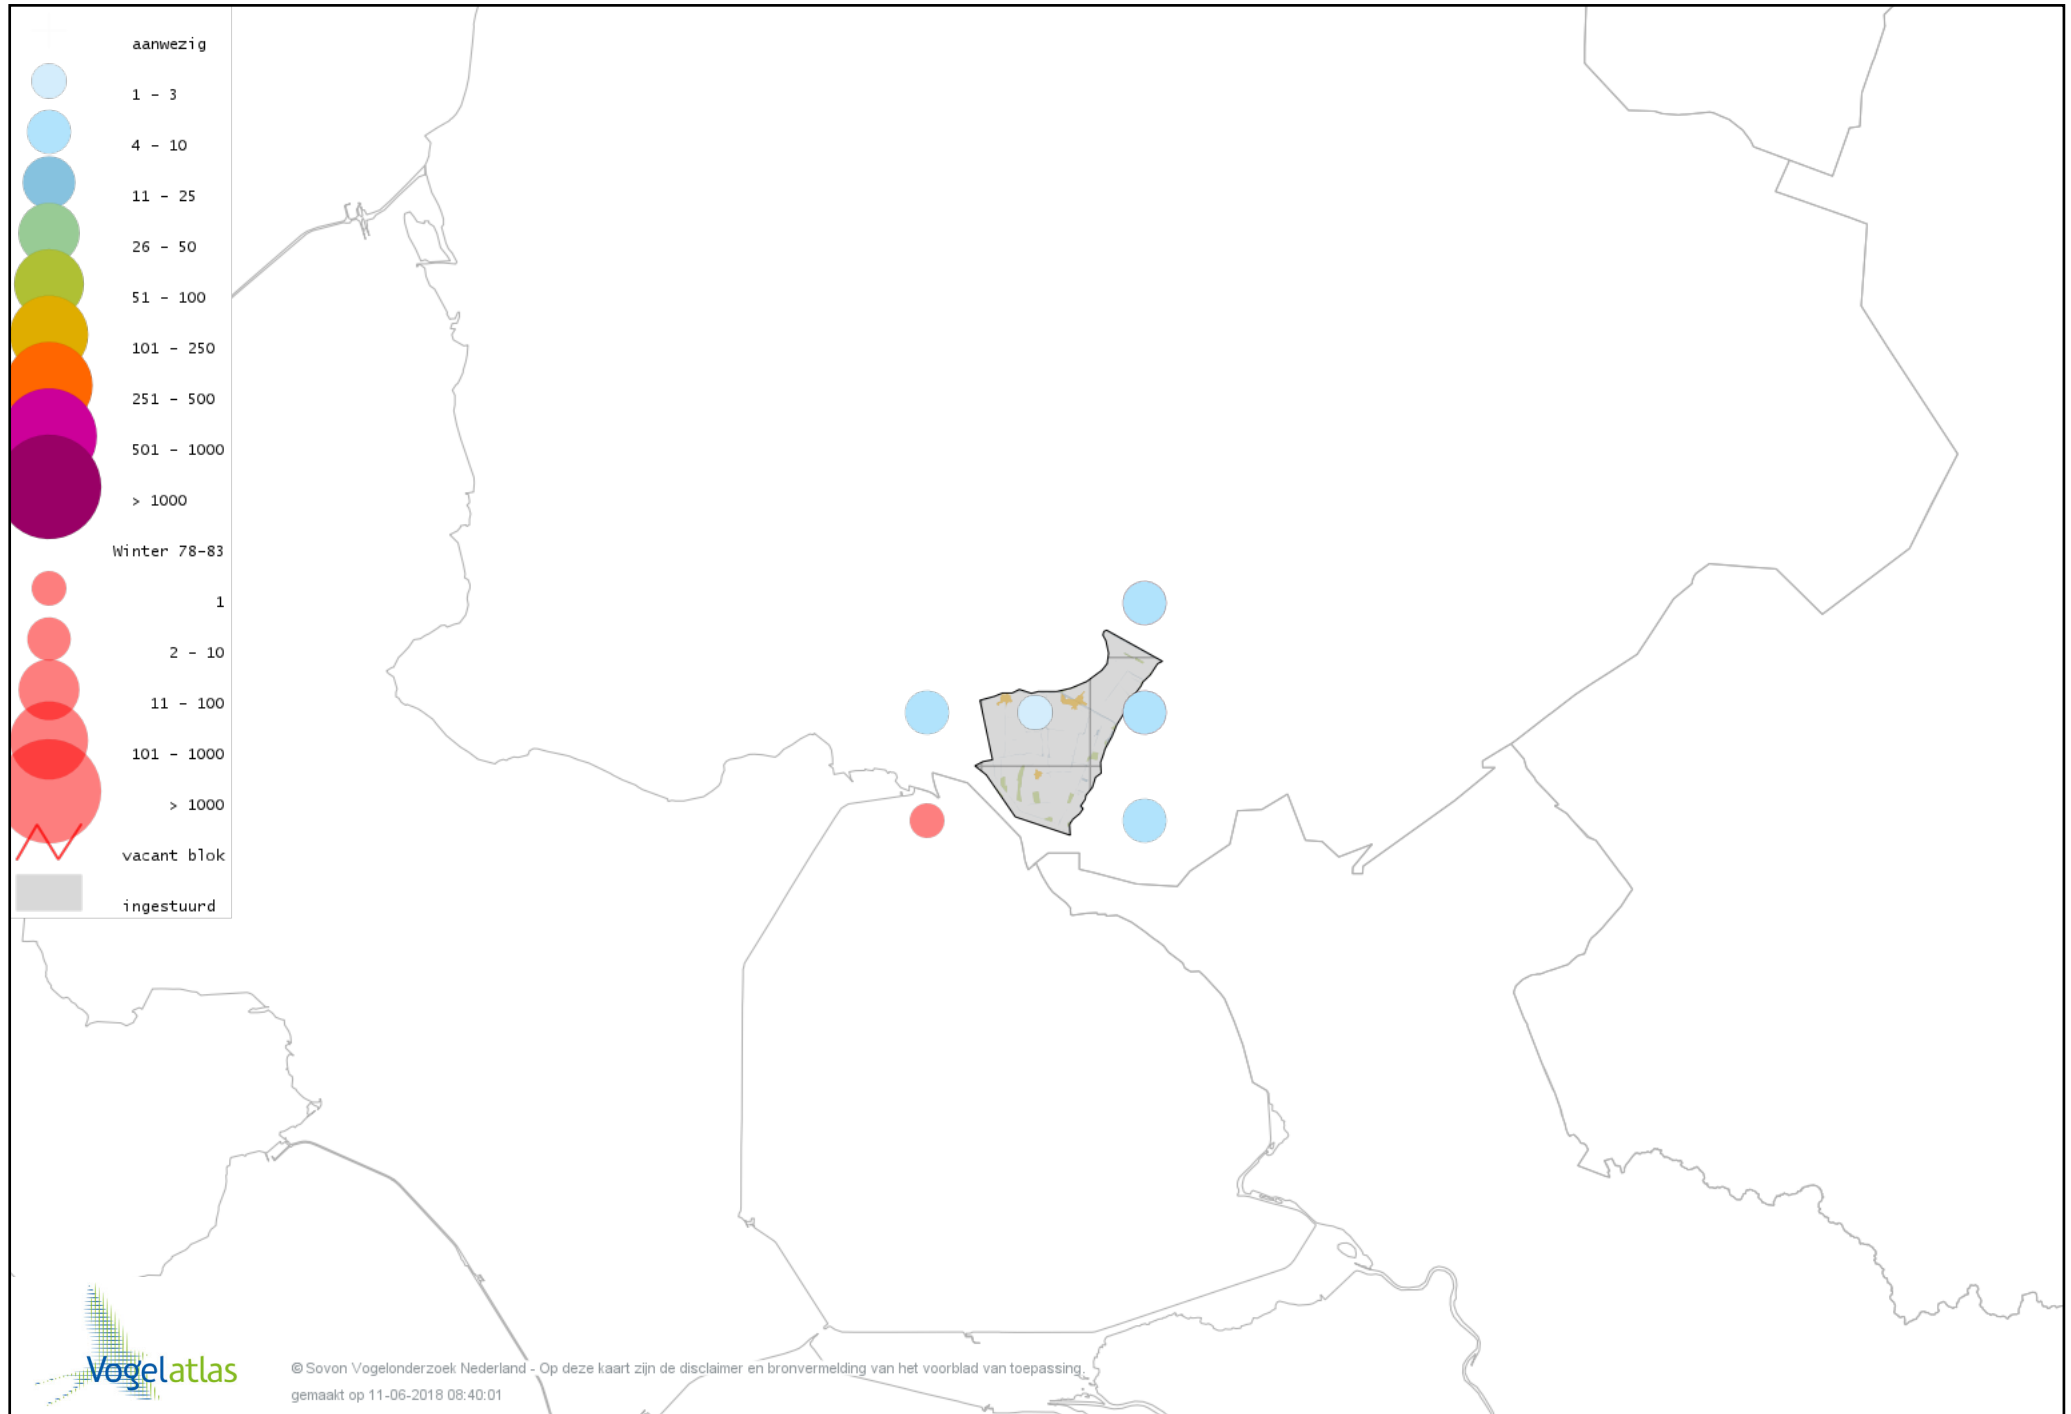

Voorlopige verspreidingskaart Zearend winter

Voorlopige verspreidingskaart Bruine Kiekendief winter

Voorlopige verspreidingskaart Blauwe Kiekendief winter

Voorlopige verspreidingskaart Havik winter

Voorlopige verspreidingskaart Sperwer winter

Voorlopige verspreidingskaart Buizerd winter

Voorlopige verspreidingskaart Ruigpootbuizerd winter

Voorlopige verspreidingskaart Torenvalk winter

Voorlopige verspreidingskaart Smelleken winter

Voorlopige verspreidingskaart Slechtvalk winter

Voorlopige verspreidingskaart Waterral winter

Voorlopige verspreidingskaart Waterhoen winter

Voorlopige verspreidingskaart Meerkoet winter

Voorlopige verspreidingskaart Scholekster winter

Voorlopige verspreidingskaart Goudplevier winter

Voorlopige verspreidingskaart Watersnip winter

Voorlopige verspreidingskaart Houtsnip winter

Voorlopige verspreidingskaart Wulp winter

Voorlopige verspreidingskaart Oeverloper winter

Voorlopige verspreidingskaart Witgat winter