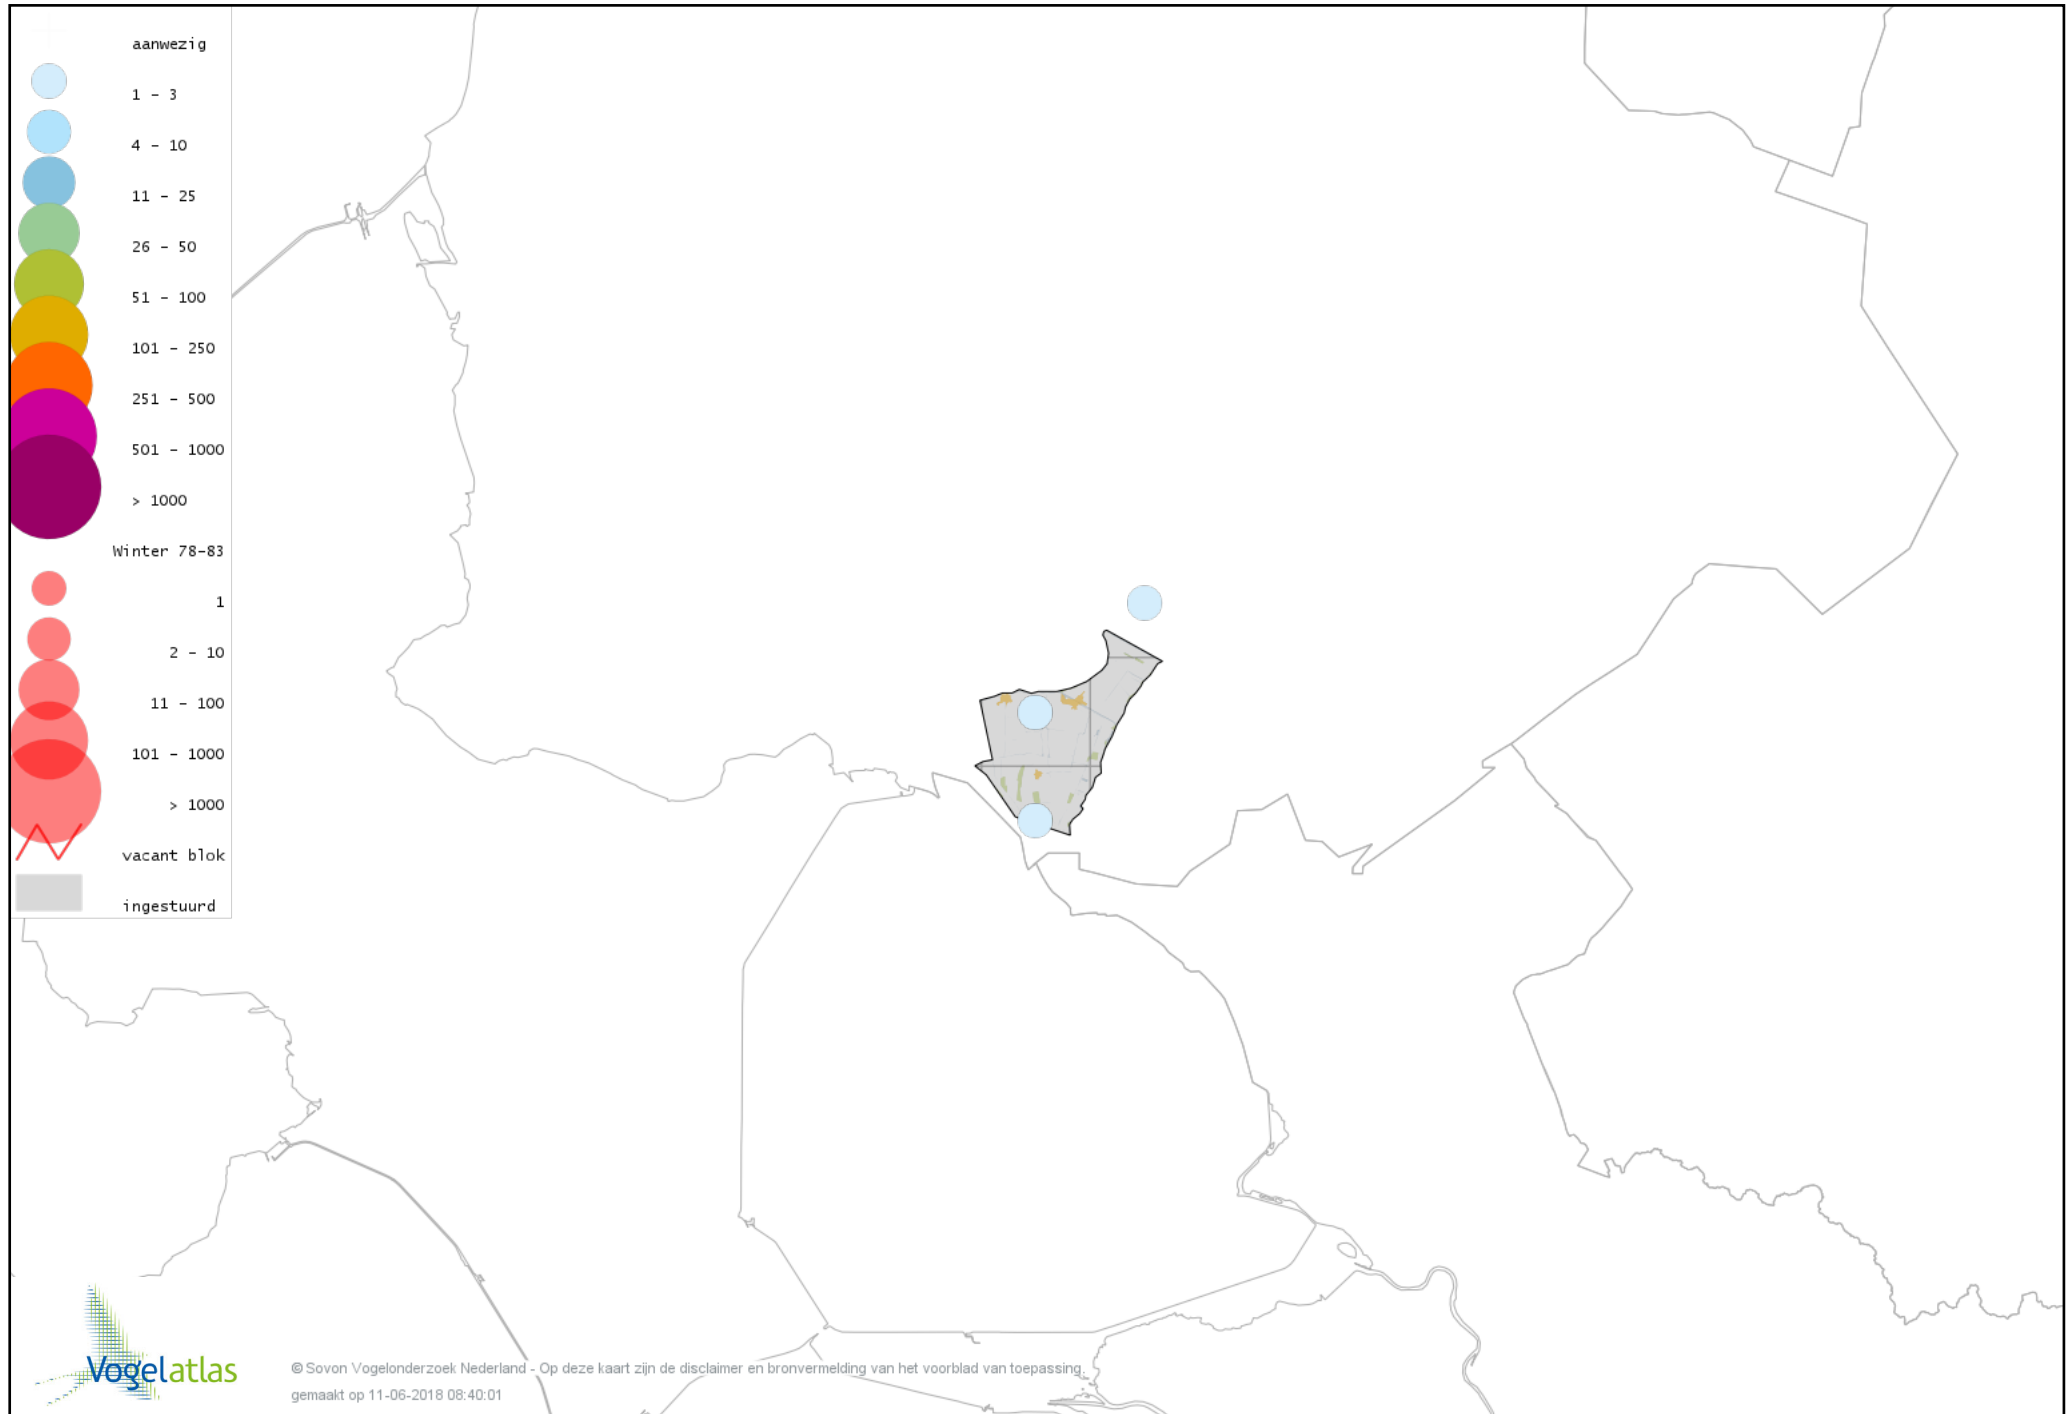

Voorlopige verspreidingskaart Bonte Kraai winter

Voorlopige verspreidingskaart Raaf winter

Voorlopige verspreidingskaart Goudhaan winter

Voorlopige verspreidingskaart Vuurgoudhaan winter

Voorlopige verspreidingskaart Pimpelmees winter

Voorlopige verspreidingskaart Koolmees winter

Voorlopige verspreidingskaart Kuifmees winter

Voorlopige verspreidingskaart Zwarte Mees winter

Voorlopige verspreidingskaart Matkop winter

Voorlopige verspreidingskaart Beardman winter

Voorlopige verspreidingskaart Veldleeuwerik winter

Voorlopige verspreidingskaart Staartmees winter

Voorlopige verspreidingskaart Tjiftjaf winter

Voorlopige verspreidingskaart Siberische Tjiftjaf winter

Voorlopige verspreidingskaart Boomklever winter