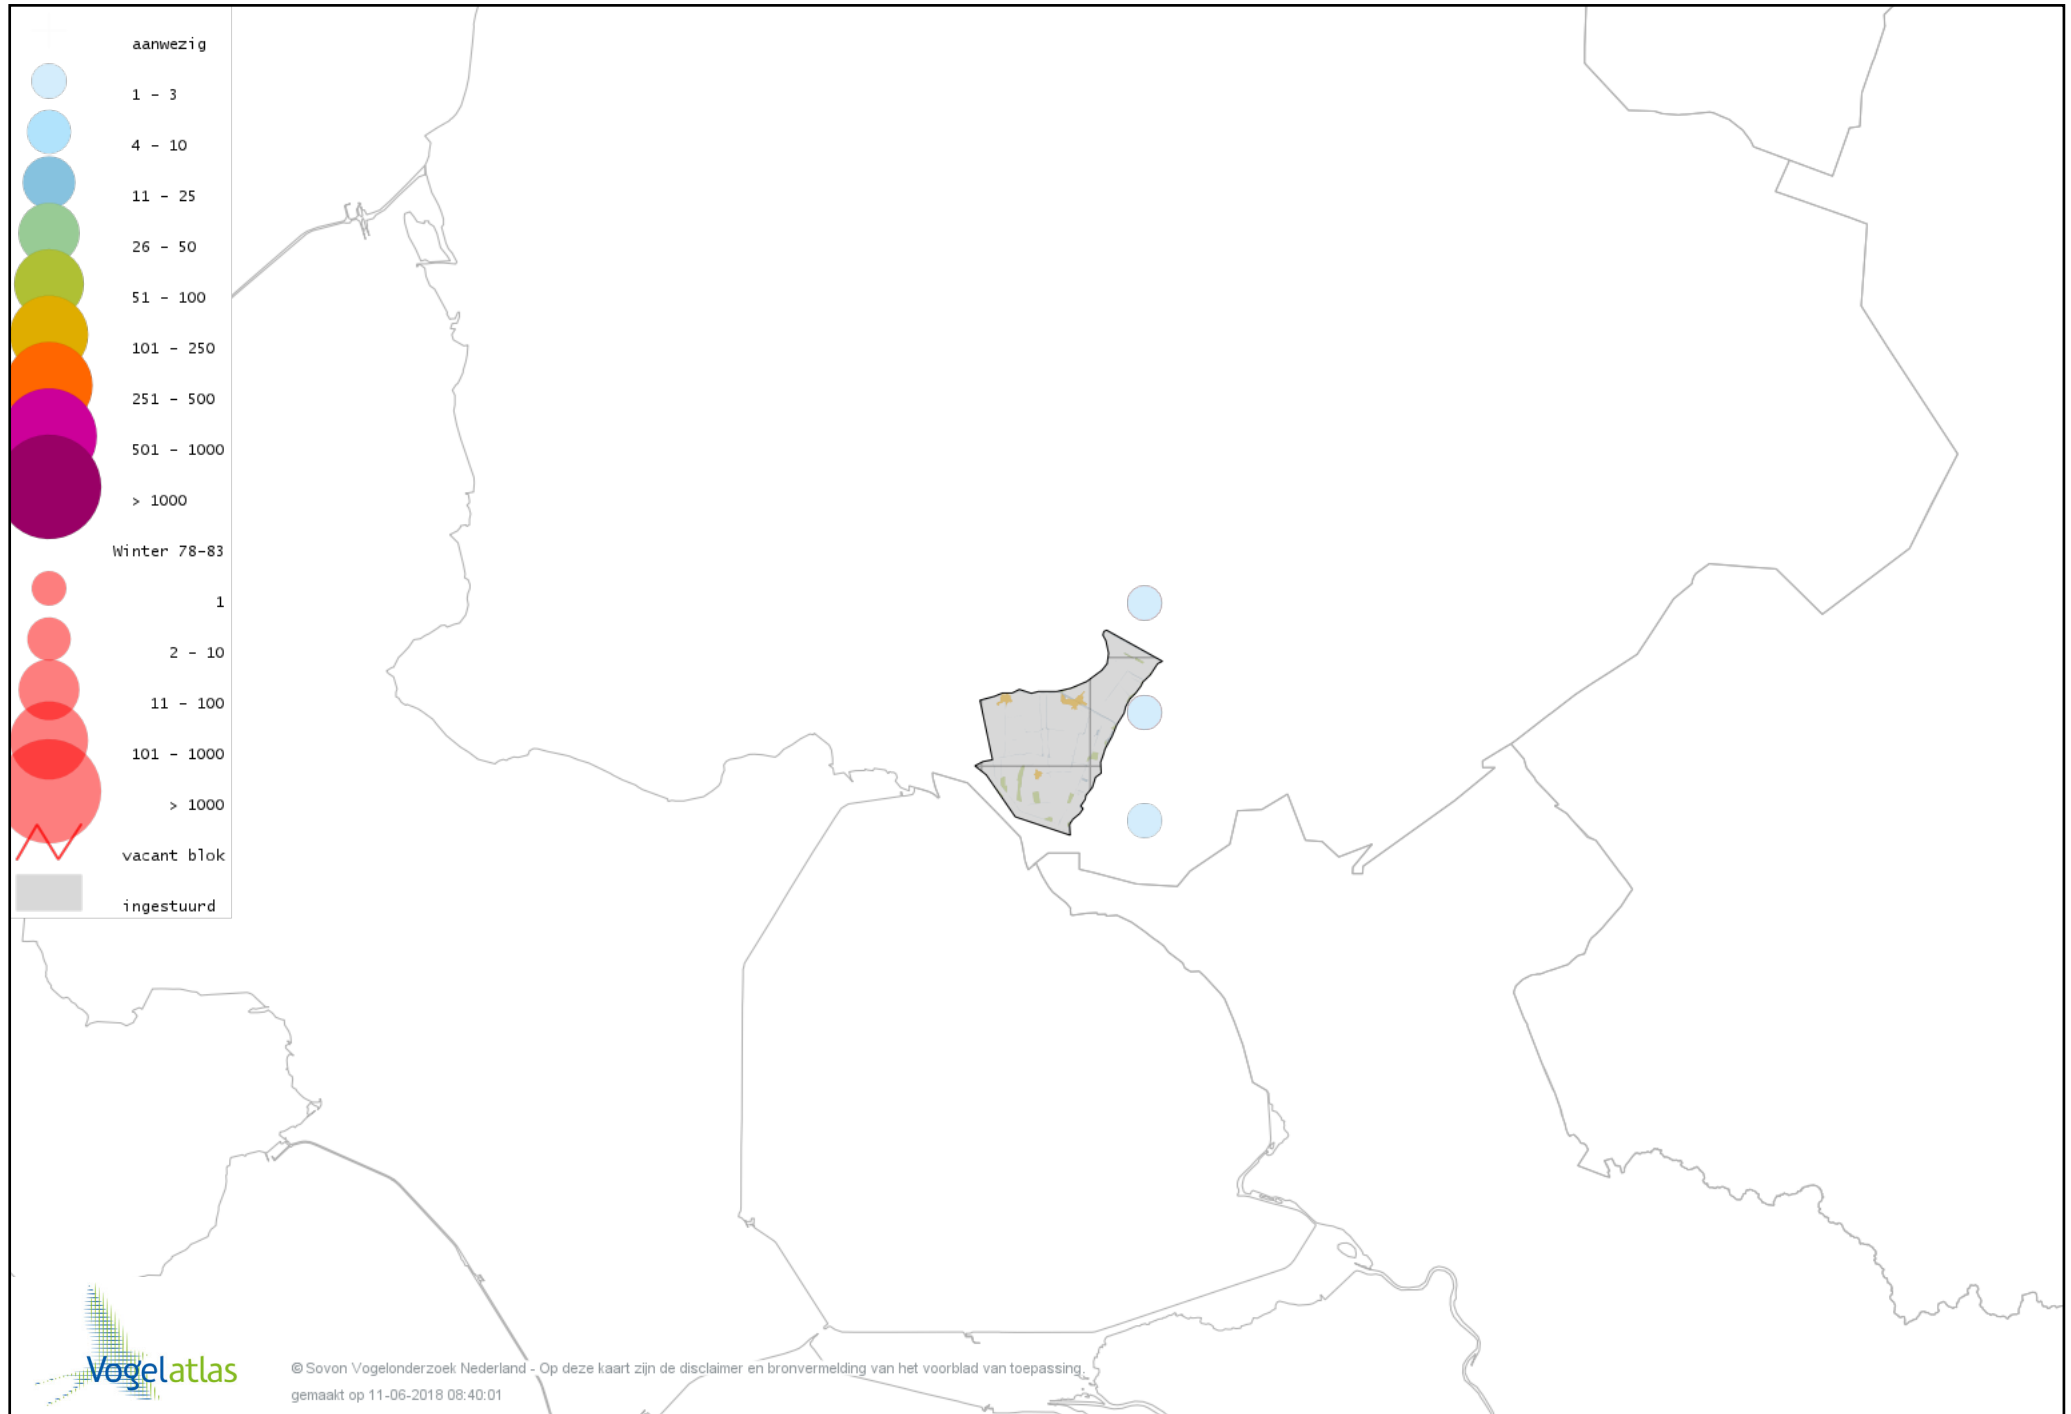

Voorlopige verspreidingskaart IJsvogel winter

Voorlopige verspreidingskaart Grote Bonte Specht winter

Voorlopige verspreidingskaart Kleine Bonte Specht winter

Voorlopige verspreidingskaart Klappekster winter

Voorlopige verspreidingskaart Ekster winter

Voorlopige verspreidingskaart Gaai winter

Voorlopige verspreidingskaart Kauw winter

Voorlopige verspreidingskaart Roek winter

Voorlopige verspreidingskaart Zwarte Kraai winter