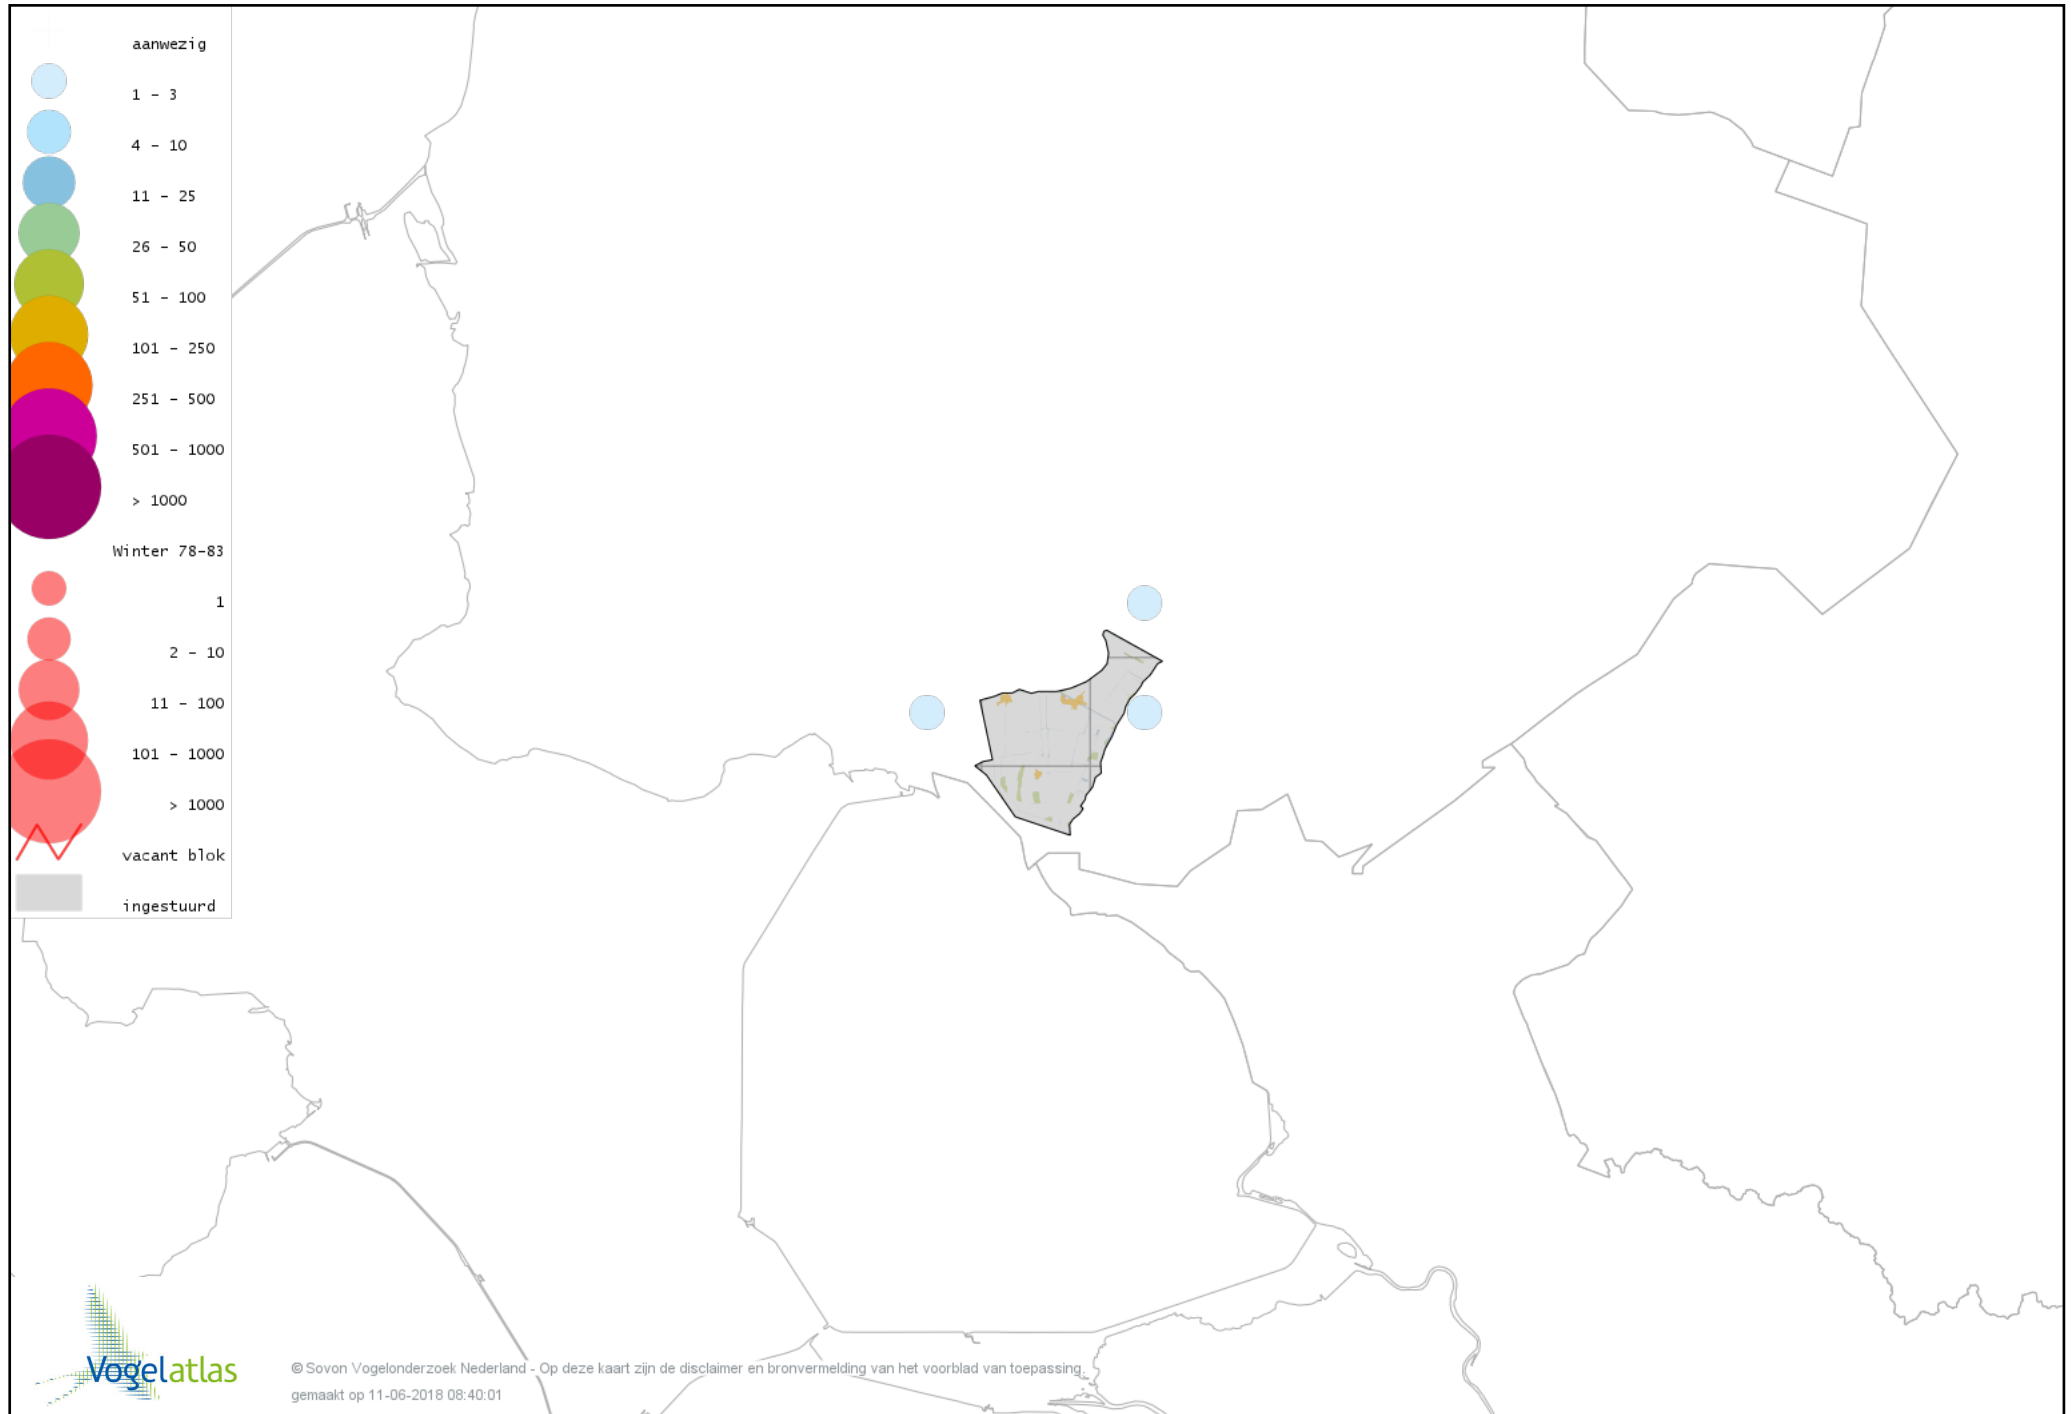

Voorlopige verspreidingskaart Roerdomp winter

Voorlopige verspreidingskaart Kleine Zilverreiger winter

Voorlopige verspreidingskaart Grote Zilverreiger winter

Voorlopige verspreidingskaart Blauwe Reiger winter

Voorlopige verspreidingskaart Ooievaar winter

Voorlopige verspreidingskaart Lepelaar winter

Voorlopige verspreidingskaart Dodaars winter

Voorlopige verspreidingskaart Fuut winter

Voorlopige verspreidingskaart Georde Fuut winter

Voorlopige verspreidingskaart Zearend winter

Voorlopige verspreidingskaart Bruine Kiekendief winter

Voorlopige verspreidingskaart Blauwe Kiekendief winter

Voorlopige verspreidingskaart Havik winter

Voorlopige verspreidingskaart Sperwer winter