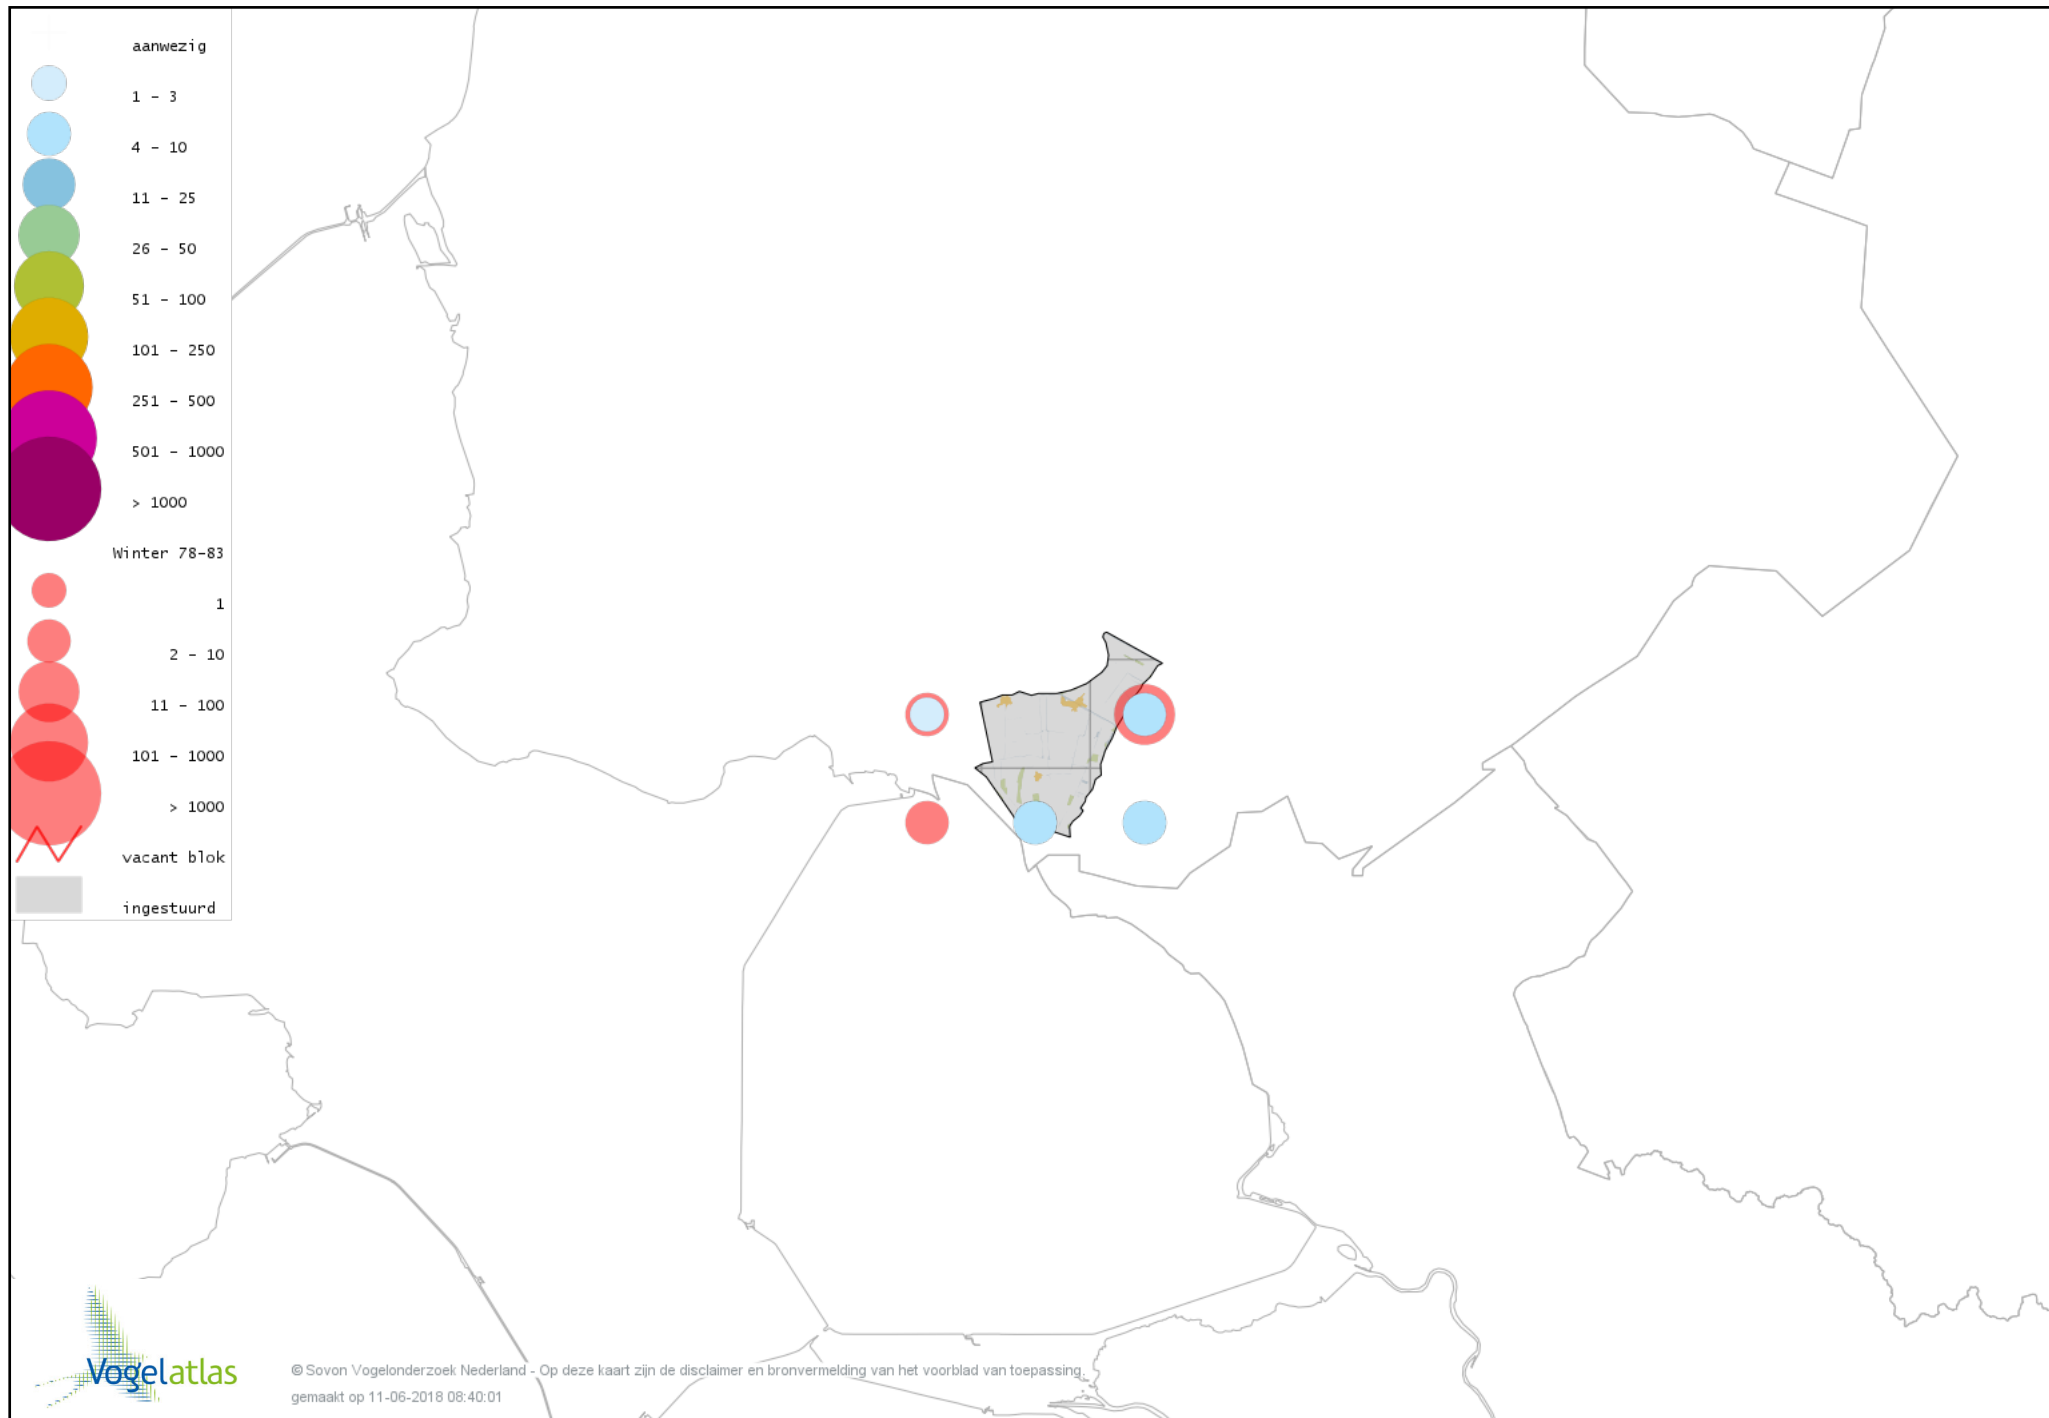

Voorlopige verspreidingskaart Nijlgans winter

Voorlopige verspreidingskaart Casarca winter

Voorlopige verspreidingskaart Bergeend winter

Voorlopige verspreidingskaart Tafeleend winter

Voorlopige verspreidingskaart Kuifeend winter

Voorlopige verspreidingskaart Topper winter

Voorlopige verspreidingskaart Muskuseend winter

Voorlopige verspreidingskaart Nonnetje winter

Voorlopige verspreidingskaart Brilduiker winter

Voorlopige verspreidingskaart Grote Zaagbek winter

Voorlopige verspreidingskaart Middelste Zaagbek winter

Voorlopige verspreidingskaart Kraakeend winter

Voorlopige verspreidingskaart Smient winter

Voorlopige verspreidingskaart Slobeend winter

Voorlopige verspreidingskaart Wilde Eend winter

Voorlopige verspreidingskaart Soepeend winter

Voorlopige verspreidingskaart Pijlstaart winter

Voorlopige verspreidingskaart Wintertaling winter

Voorlopige verspreidingskaart Fazant winter

Voorlopige verspreidingskaart Aalscholver winter