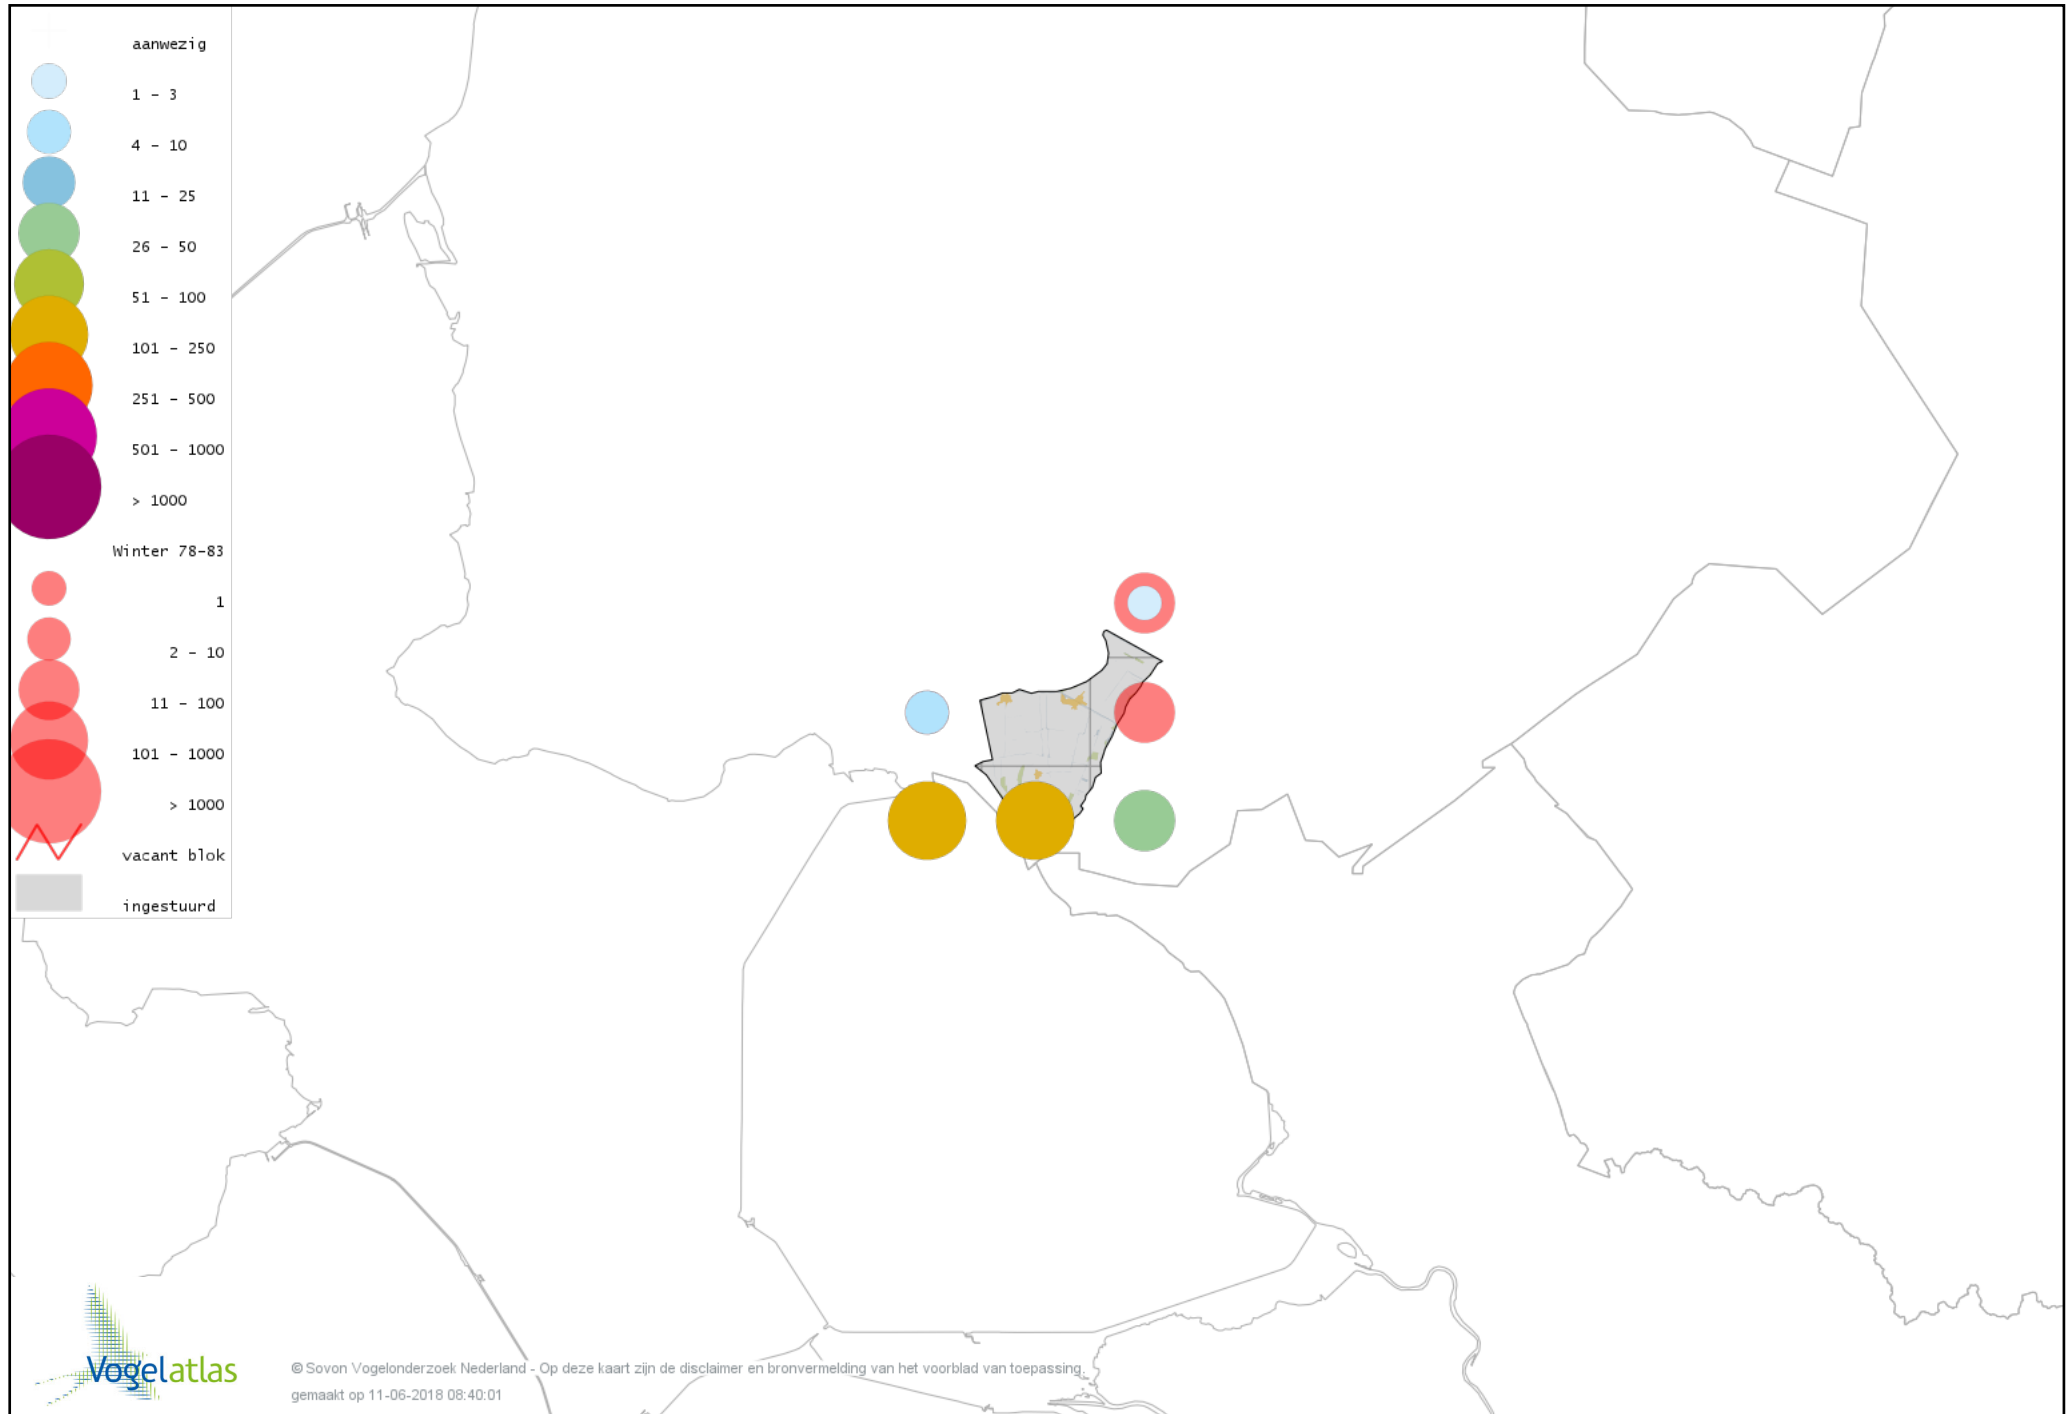

Ook worden in de kaarten de historische atlasresultaten (in rood) weergegeven.

Disclaimer

Deze verspreidingskaarten ondersteunen het completeren van de atlastellingen en verzamelen van aanvullende waarnemingen. De kaarten zijn nog niet volledig en kunnen fouten bevatten. Overname is toegestaan onder voorwaarde van bronvermelding (www.sovon.nl/vogelatlas)

De kleurtint (blauw) is de beste referentie voor de tot nu toe waargenomen aantalsklasse.

De stipgrootte is relatief. Vergelijk daarvoor de atlasblok grootte van de legenda met die van het kaartbeeld.

Voorlopige verspreidingskaart Knobbelzwaan winter

Voorlopige verspreidingskaart Zwarte Zwaan winter

Voorlopige verspreidingskaart Kleine Zwaan winter

Voorlopige verspreidingskaart Wilde Zwaan winter

Voorlopige verspreidingskaart Toendrarietgans winter

Voorlopige verspreidingskaart Kleine Rietgans winter

Voorlopige verspreidingskaart Nijlgans winter

Voorlopige verspreidingskaart Casarca winter

Voorlopige verspreidingskaart Bergeend winter

Voorlopige verspreidingskaart Tafeleend winter

Voorlopige verspreidingskaart Kuifeend winter