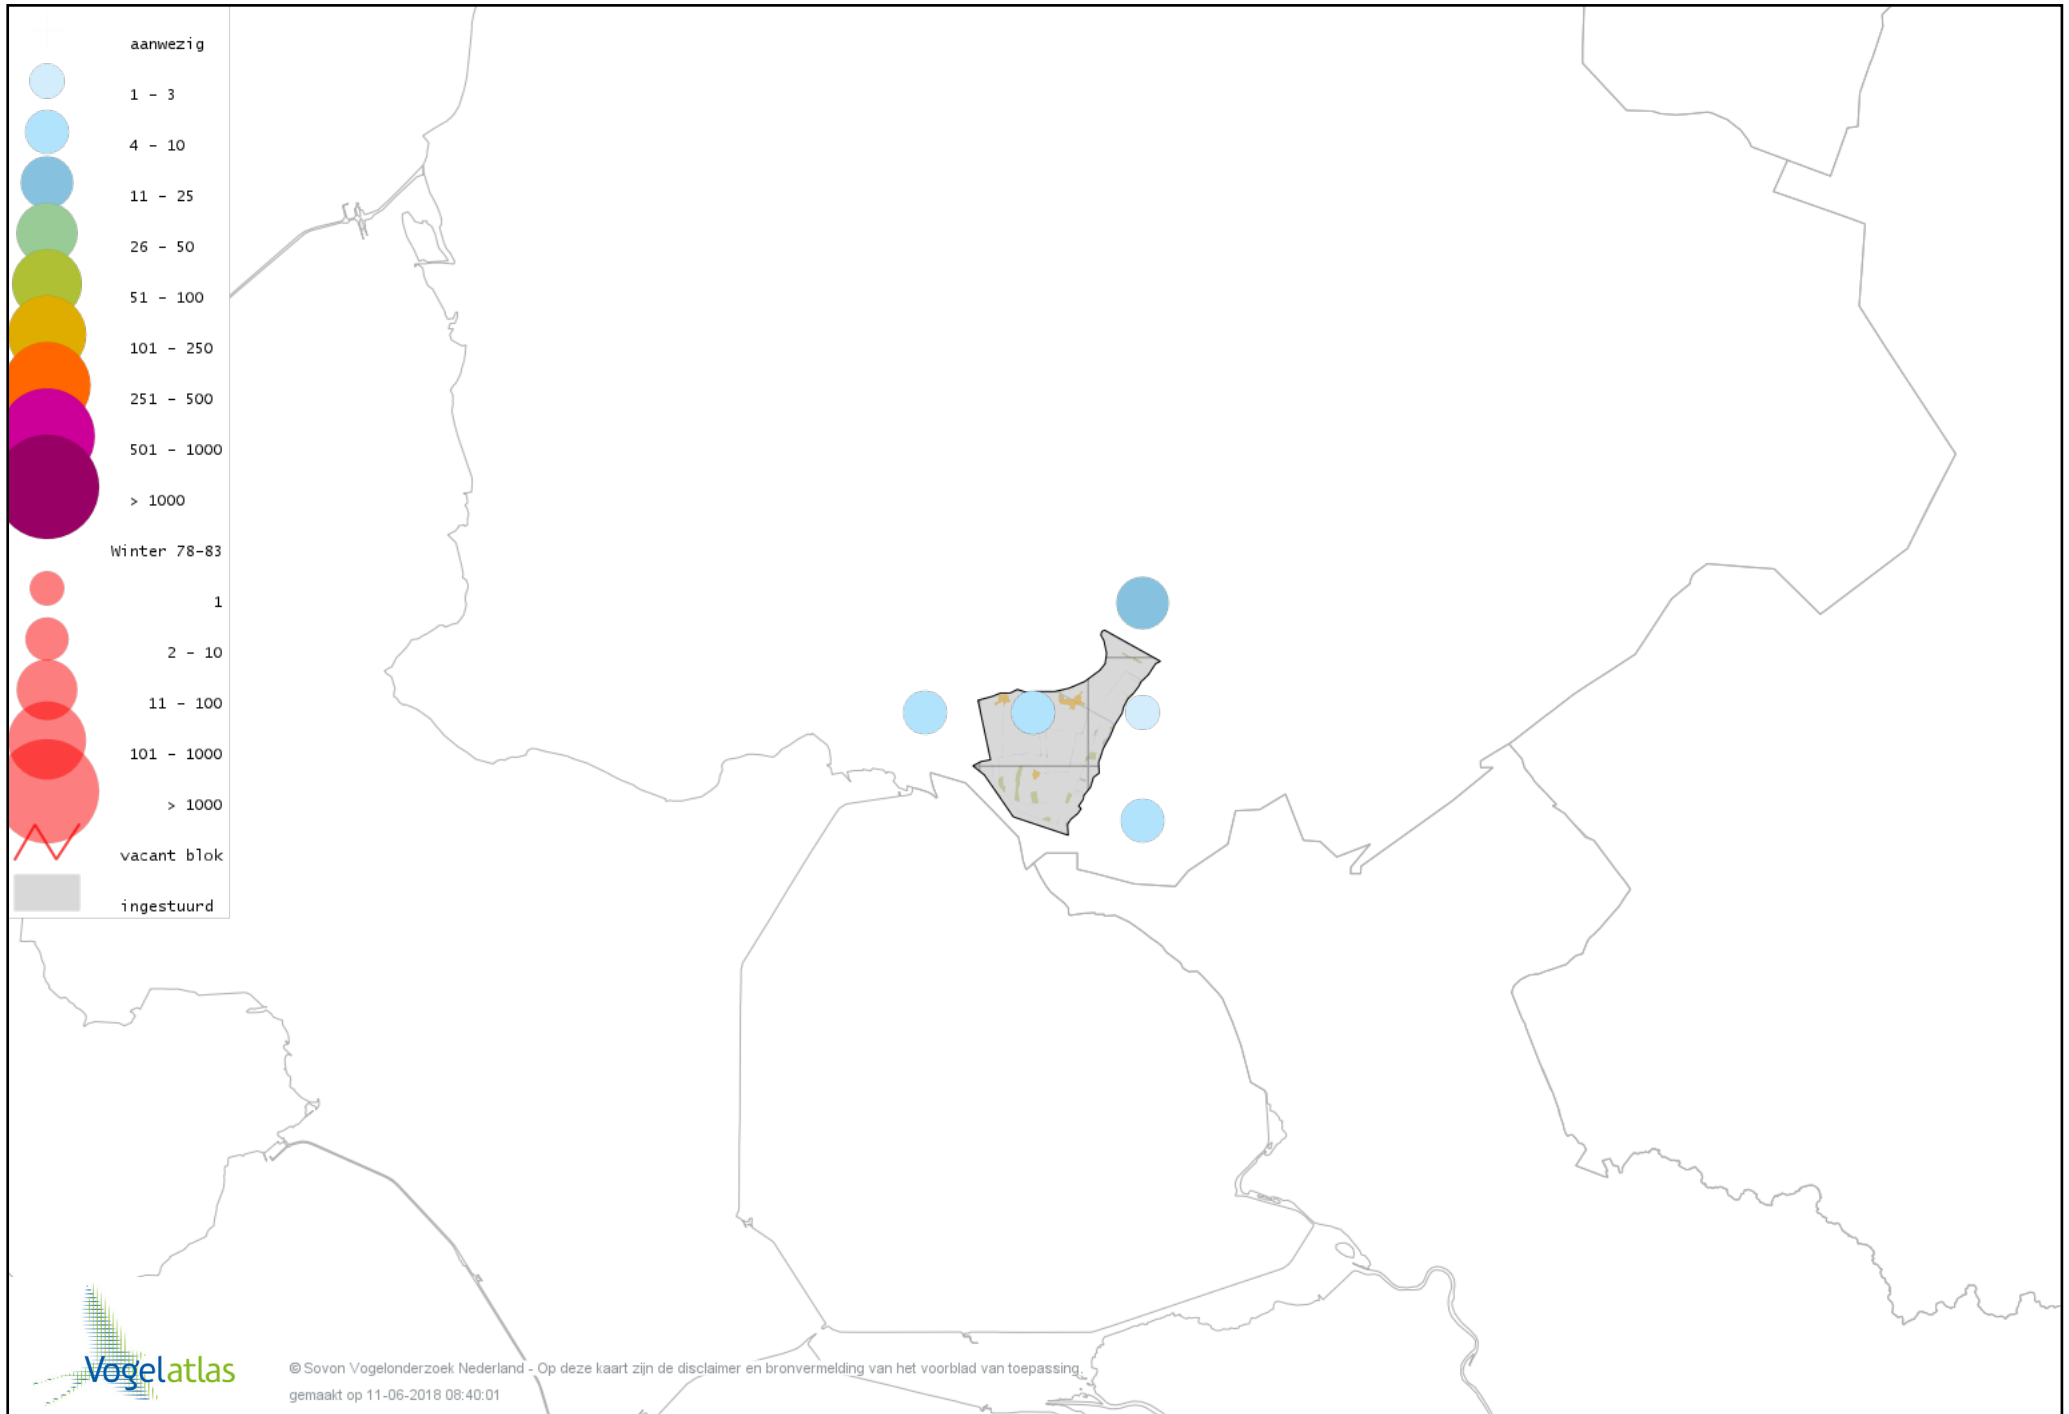

De kleurtint (blauw) is de beste referentie voor de tot nu toe waargenomen aantalsklasse.

De stipgrootte is relatief. Vergelijk daarvoor de atlasblok grootte van de legenda met die van het kaartbeeld.

Voorlopige verspreidingskaart Knobbelzwaan winter

Voorlopige verspreidingskaart Zwarte Zwaan winter

Voorlopige verspreidingskaart Kleine Zwaan winter

Voorlopige verspreidingskaart Wilde Zwaan winter

Voorlopige verspreidingskaart Toendrarietgans winter

Voorlopige verspreidingskaart Kleine Rietgans winter

Voorlopige verspreidingskaart Grauwe Gans winter

Voorlopige verspreidingskaart Soepgans winter

Voorlopige verspreidingskaart Kolgans winter

Voorlopige verspreidingskaart Grote Canadese Gans winter

Voorlopige verspreidingskaart Brandgans winter

Voorlopige verspreidingskaart Nijlgans winter

Voorlopige verspreidingskaart Casarca winter

Voorlopige verspreidingskaart Bergeend winter

Voorlopige verspreidingskaart Tafeleend winter

Voorlopige verspreidingskaart Kuifeend winter