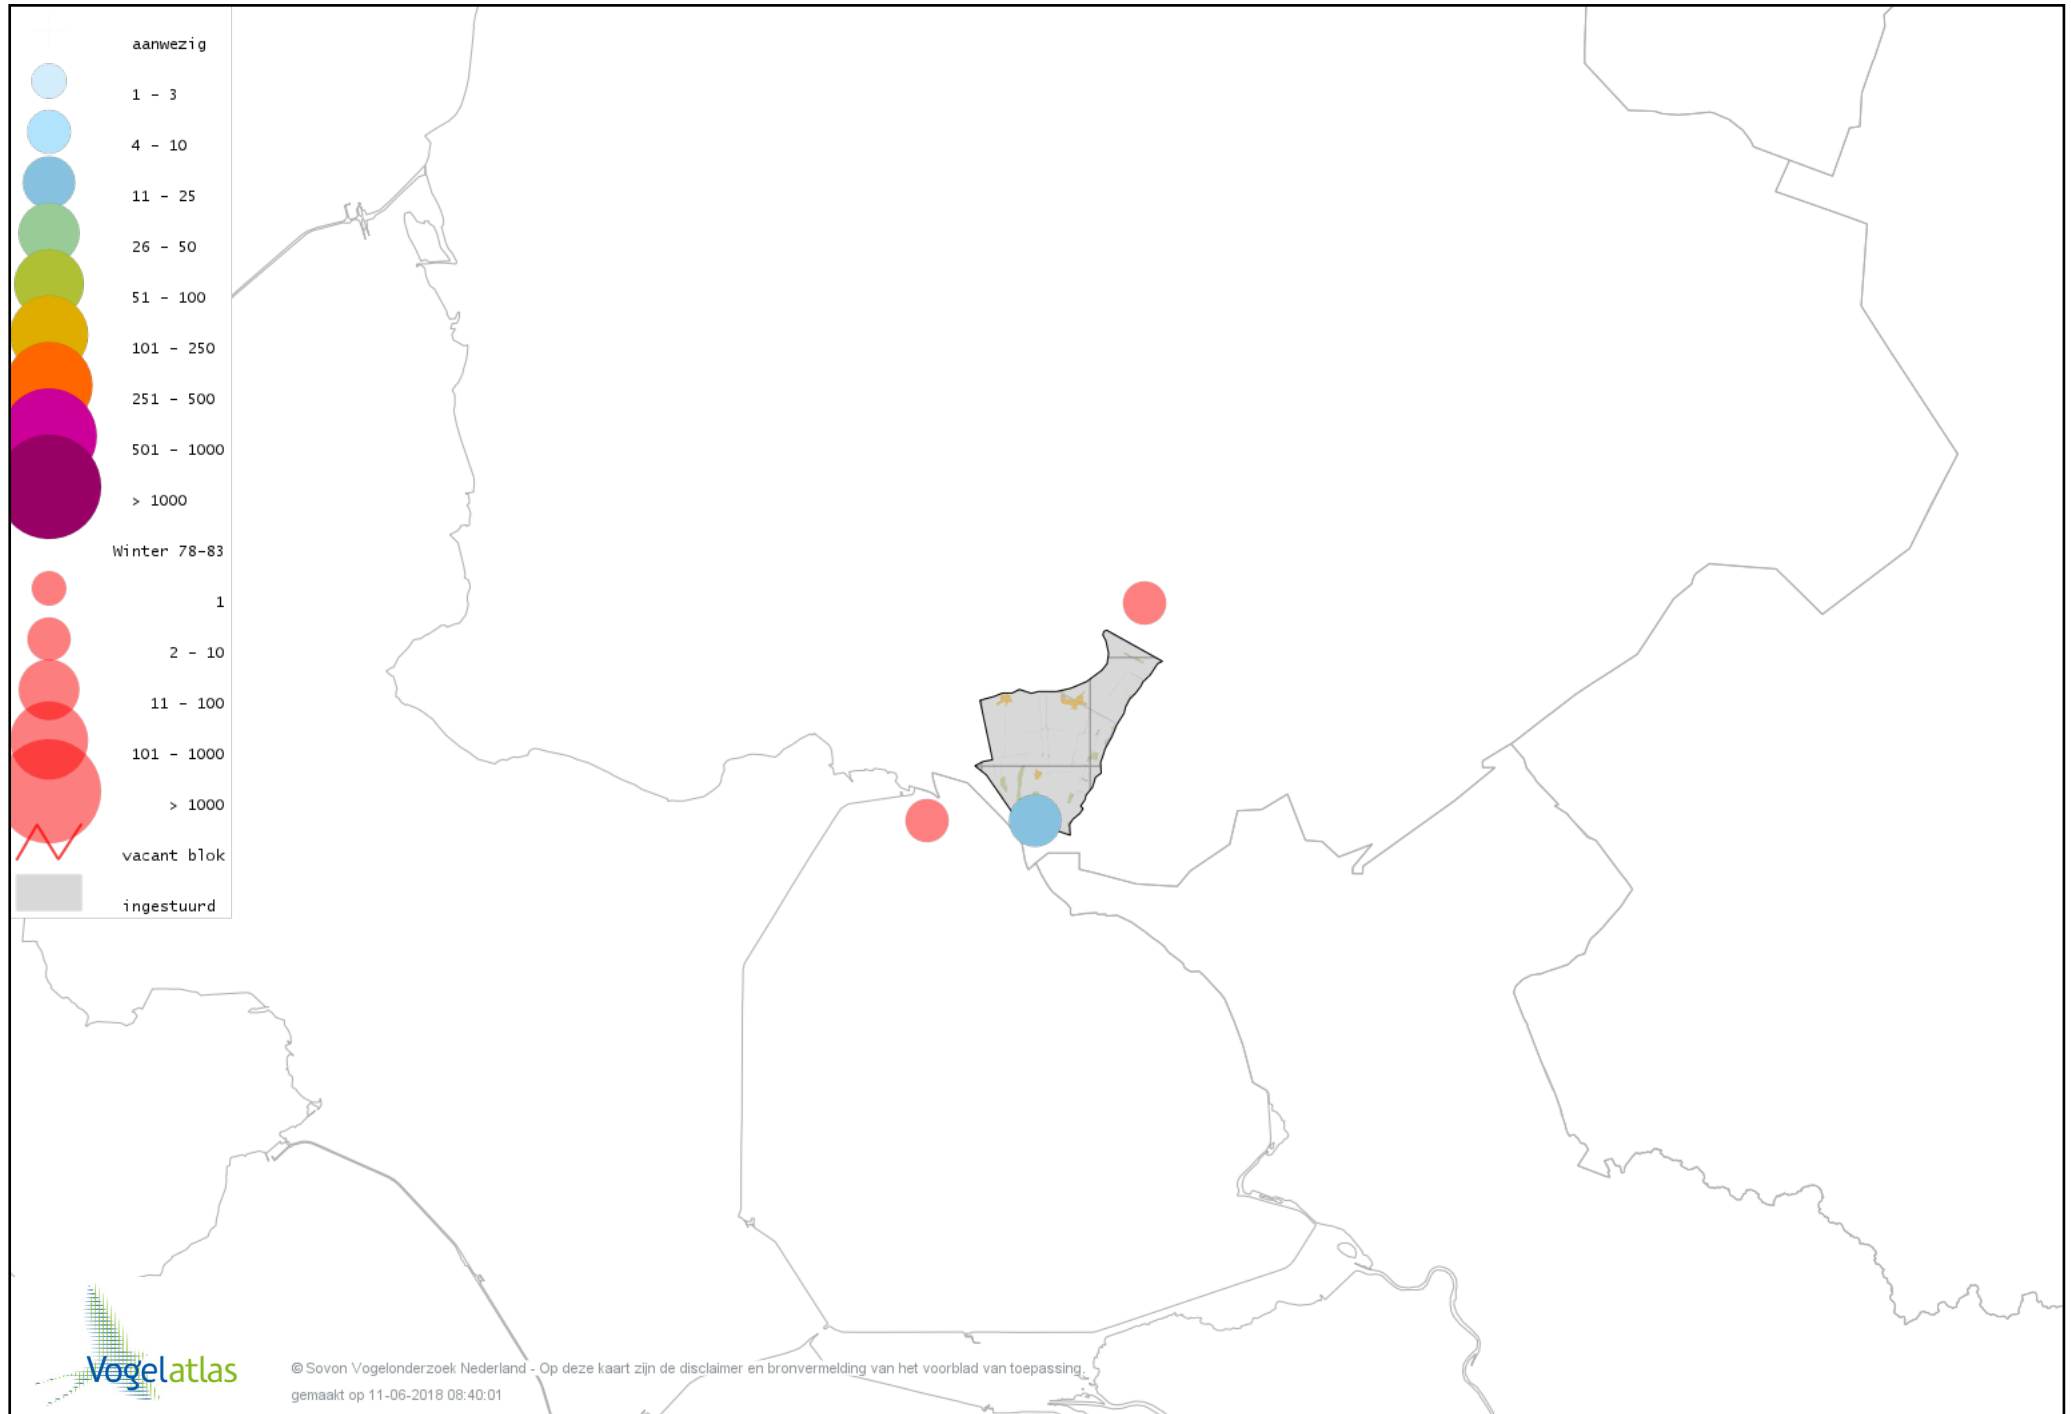

Voorlopige verspreidingskaart Zwarte Mees winter