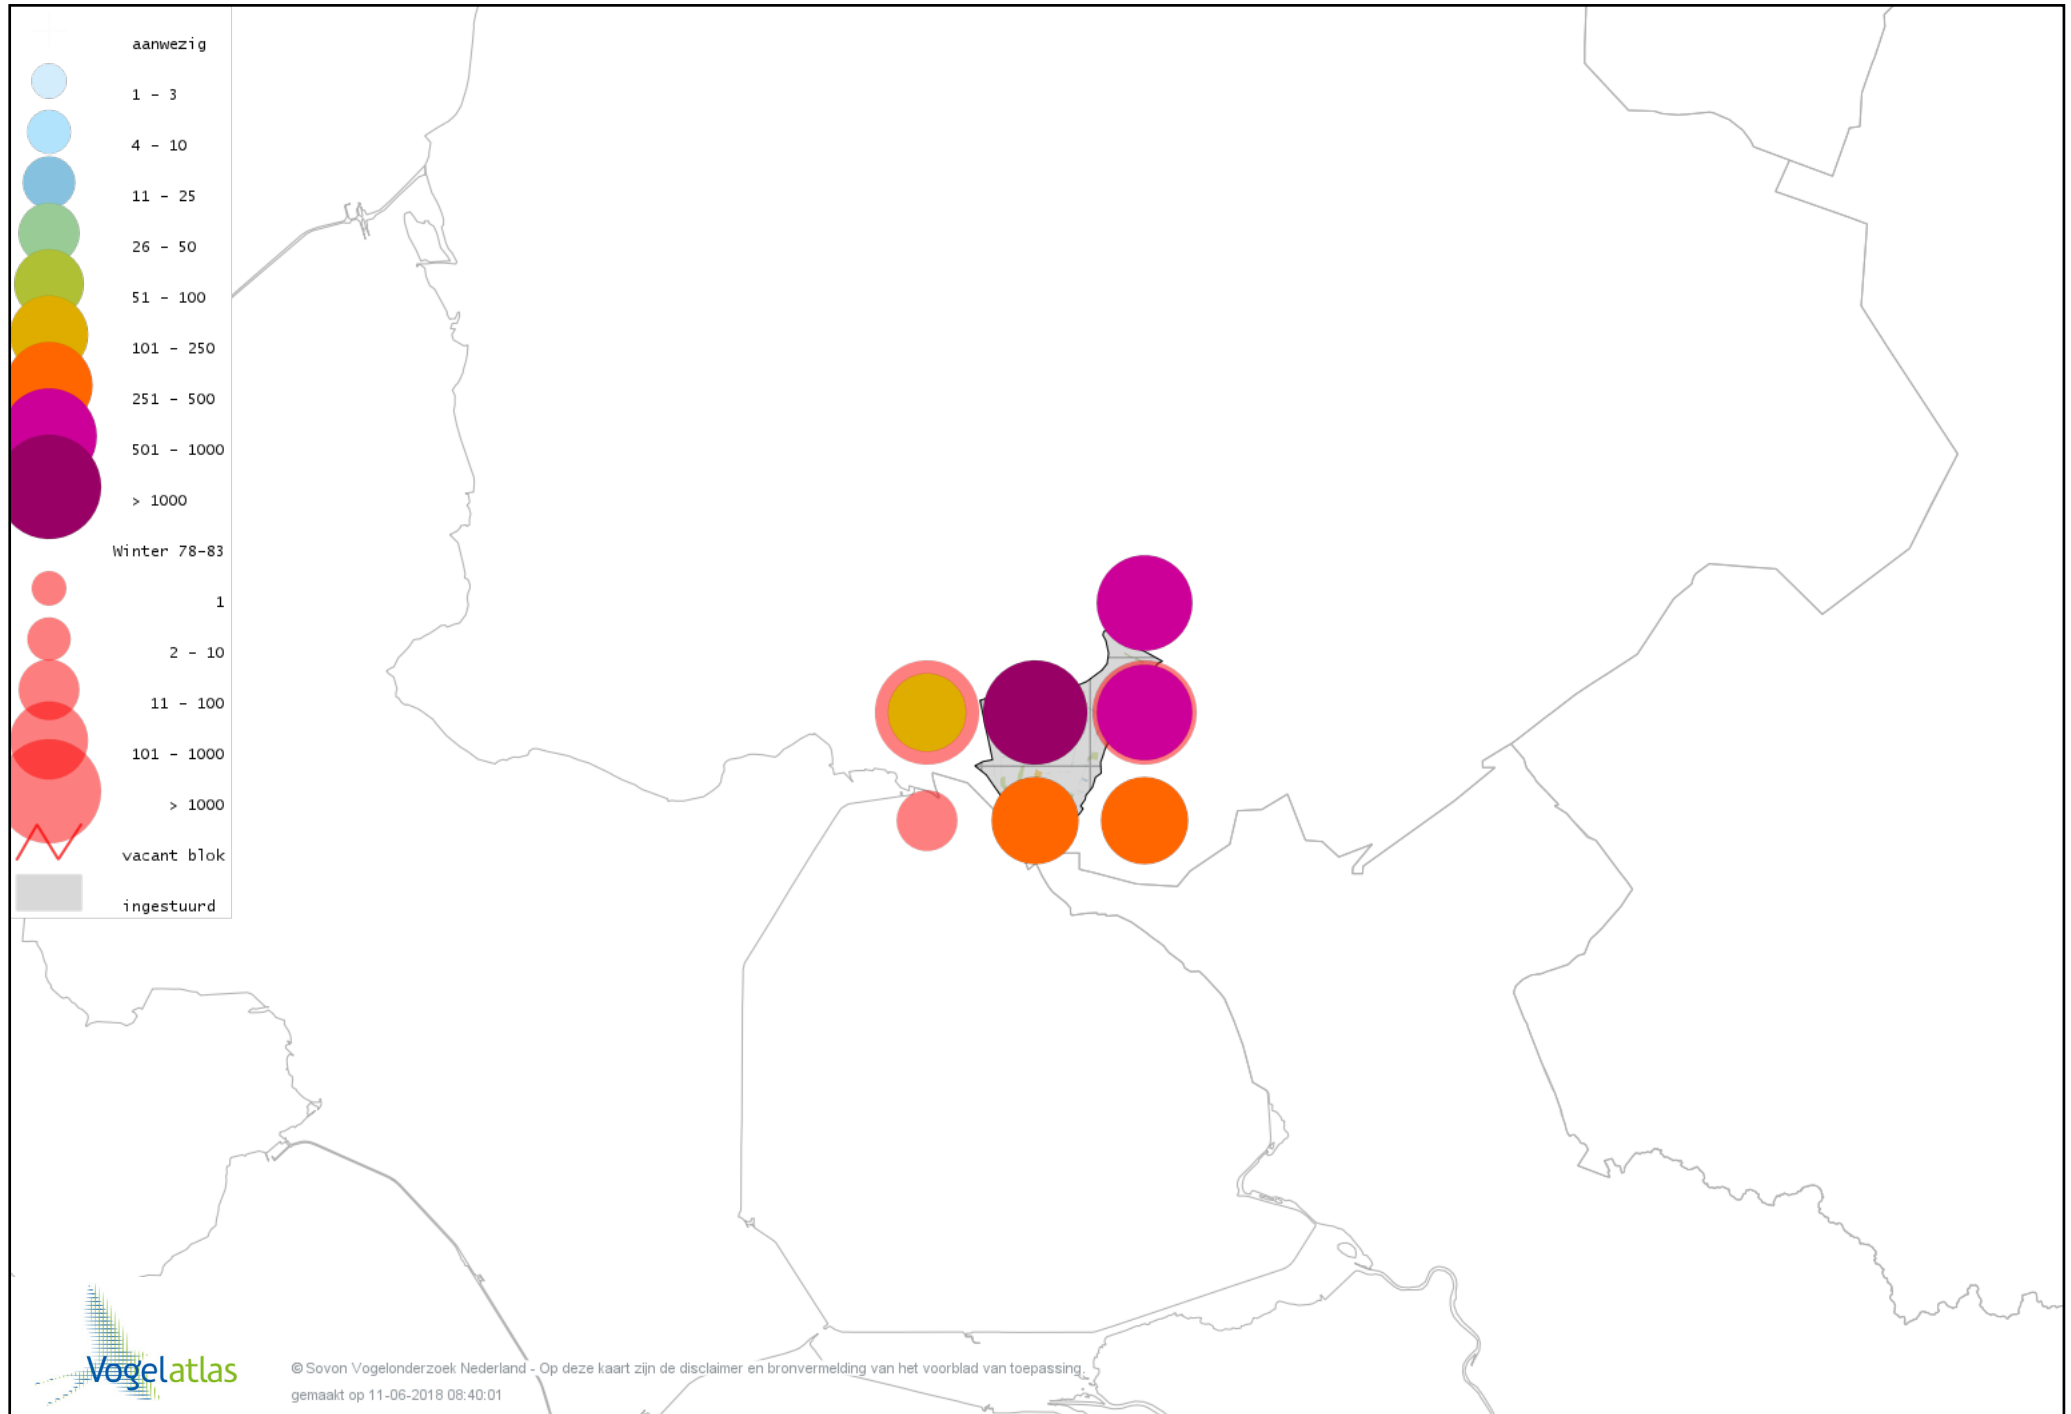

Voorlopige verspreidingskaart Nijlgans winter

Voorlopige verspreidingskaart Casarca winter

Voorlopige verspreidingskaart Bergeend winter

Voorlopige verspreidingskaart Tafeleend winter

Voorlopige verspreidingskaart Kuifeend winter

Voorlopige verspreidingskaart Topper winter

Voorlopige verspreidingskaart Muskuseend winter

Voorlopige verspreidingskaart Nonnetje winter

Voorlopige verspreidingskaart Brilduiker winter

Voorlopige verspreidingskaart Grote Zaagbek winter

Voorlopige verspreidingskaart Middelste Zaagbek winter

Voorlopige verspreidingskaart Kraakeend winter

Voorlopige verspreidingskaart Smient winter

Voorlopige verspreidingskaart Slobeend winter

Voorlopige verspreidingskaart Wilde Eend winter

Voorlopige verspreidingskaart Soepeend winter

Voorlopige verspreidingskaart Pijlstaart winter

Voorlopige verspreidingskaart Wintertaling winter

Voorlopige verspreidingskaart Fazant winter

Voorlopige verspreidingskaart Aalscholver winter