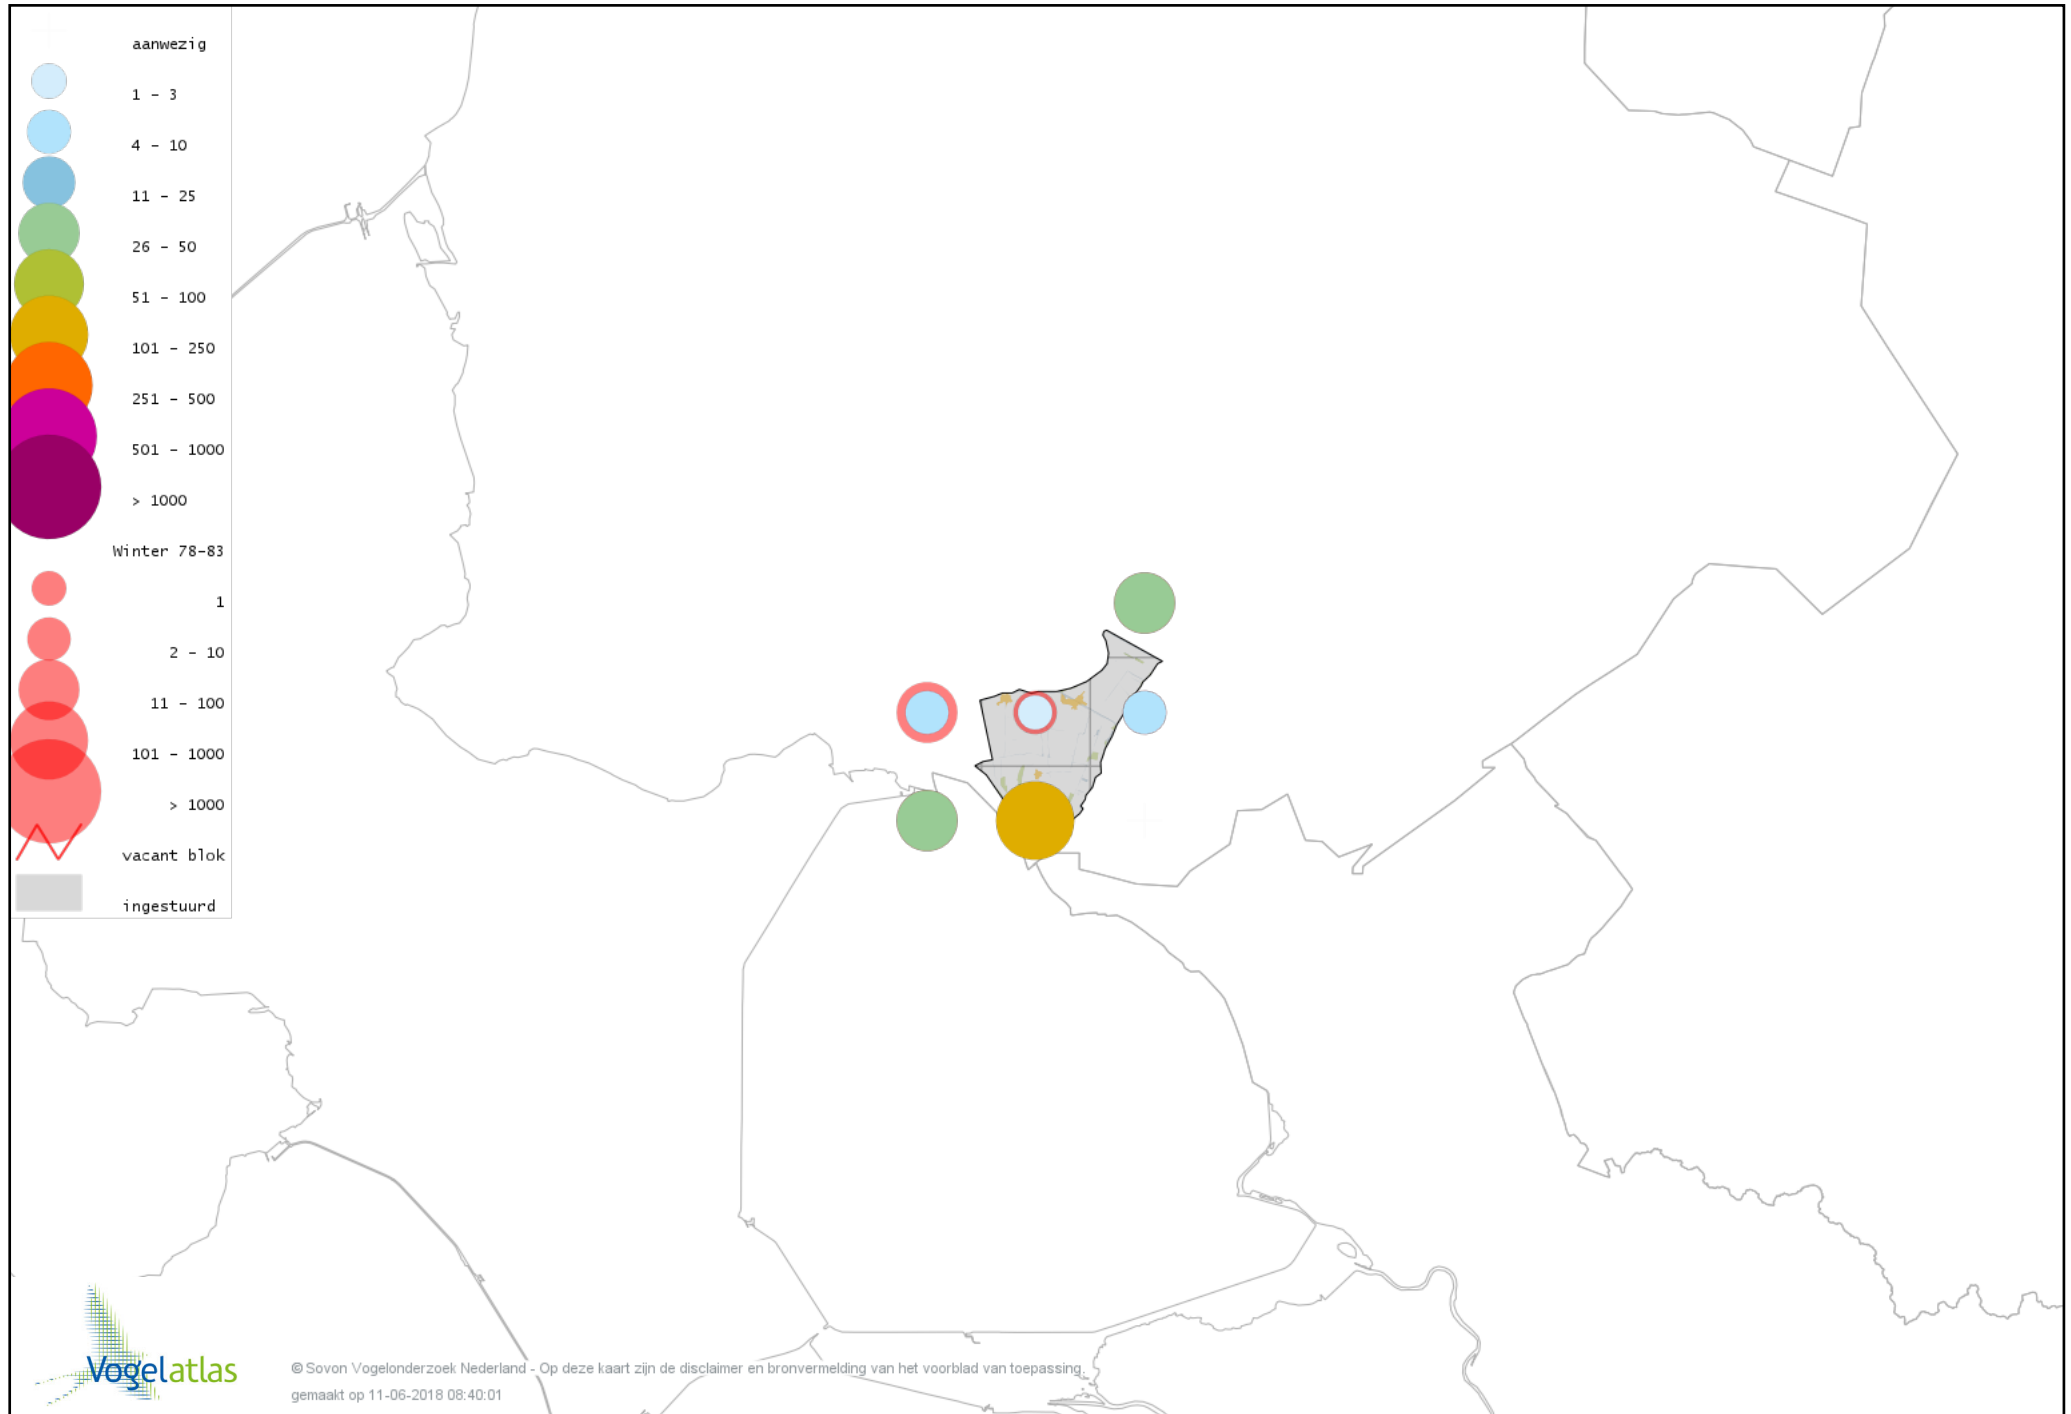

Voorlopige verspreidingskaart Zanglijster winter

Voorlopige verspreidingskaart Koperwiek winter

Voorlopige verspreidingskaart Grote Lijster winter

Voorlopige verspreidingskaart Roodborst winter

Voorlopige verspreidingskaart Roodborsttapuit winter

Voorlopige verspreidingskaart Graspieper winter

Voorlopige verspreidingskaart Waterpieper winter

Voorlopige verspreidingskaart Vink winter

Voorlopige verspreidingskaart Keep winter

Voorlopige verspreidingskaart Groenling winter

Voorlopige verspreidingskaart Putter winter

Voorlopige verspreidingskaart Sijs winter

Voorlopige verspreidingskaart Kneu winter

Voorlopige verspreidingskaart Kleine Barmsijs winter

Voorlopige verspreidingskaart Barmsijs (Grote of Kleine) winter

Voorlopige verspreidingskaart Kruisbek winter

Voorlopige verspreidingskaart Goudvink winter

Voorlopige verspreidingskaart Appelvink winter

Voorlopige verspreidingskaart Geelgors winter

Voorlopige verspreidingskaart Rietgors winter