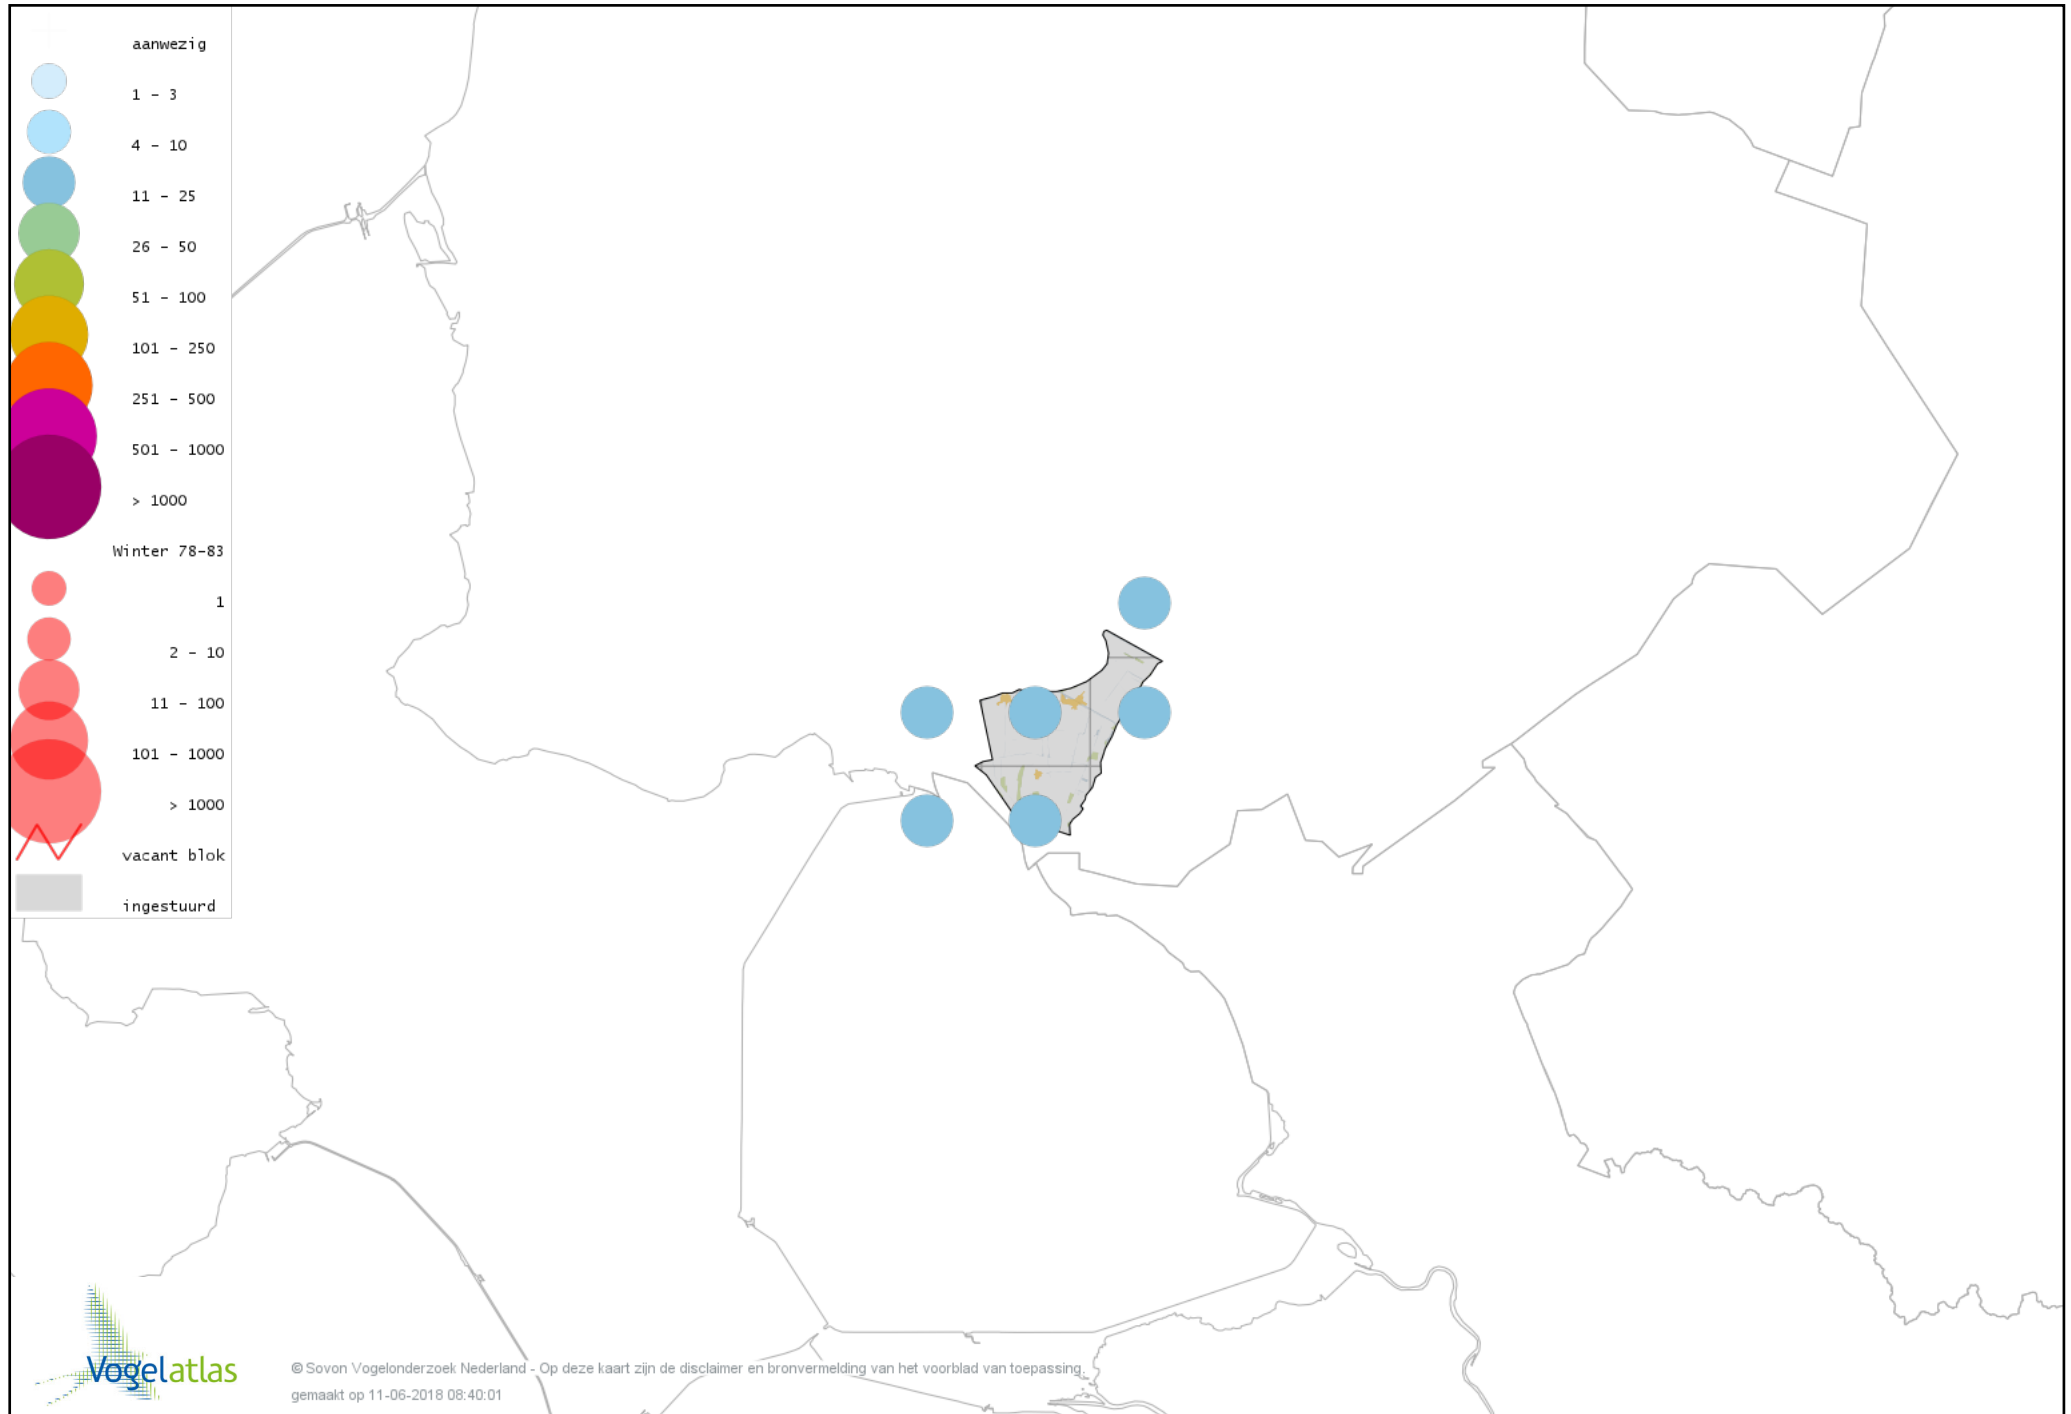

Voorlopige verspreidingskaart Nijlgans winter

Voorlopige verspreidingskaart Casarca winter

Voorlopige verspreidingskaart Bergeend winter

Voorlopige verspreidingskaart Tafeleend winter

Voorlopige verspreidingskaart Kuifeend winter

Voorlopige verspreidingskaart Topper winter

Voorlopige verspreidingskaart Muskuseend winter

Voorlopige verspreidingskaart Nonnetje winter

Voorlopige verspreidingskaart Brilduiker winter

Voorlopige verspreidingskaart Grote Zaagbek winter

Voorlopige verspreidingskaart Middelste Zaagbek winter

Voorlopige verspreidingskaart Kraakeend winter

Voorlopige verspreidingskaart Smient winter

Voorlopige verspreidingskaart Slobeend winter

Voorlopige verspreidingskaart Wilde Eend winter

Voorlopige verspreidingskaart Soepeend winter

Voorlopige verspreidingskaart Pijlstaart winter

Voorlopige verspreidingskaart Wintertaling winter

Voorlopige verspreidingskaart Fazant winter

Voorlopige verspreidingskaart Aalscholver winter