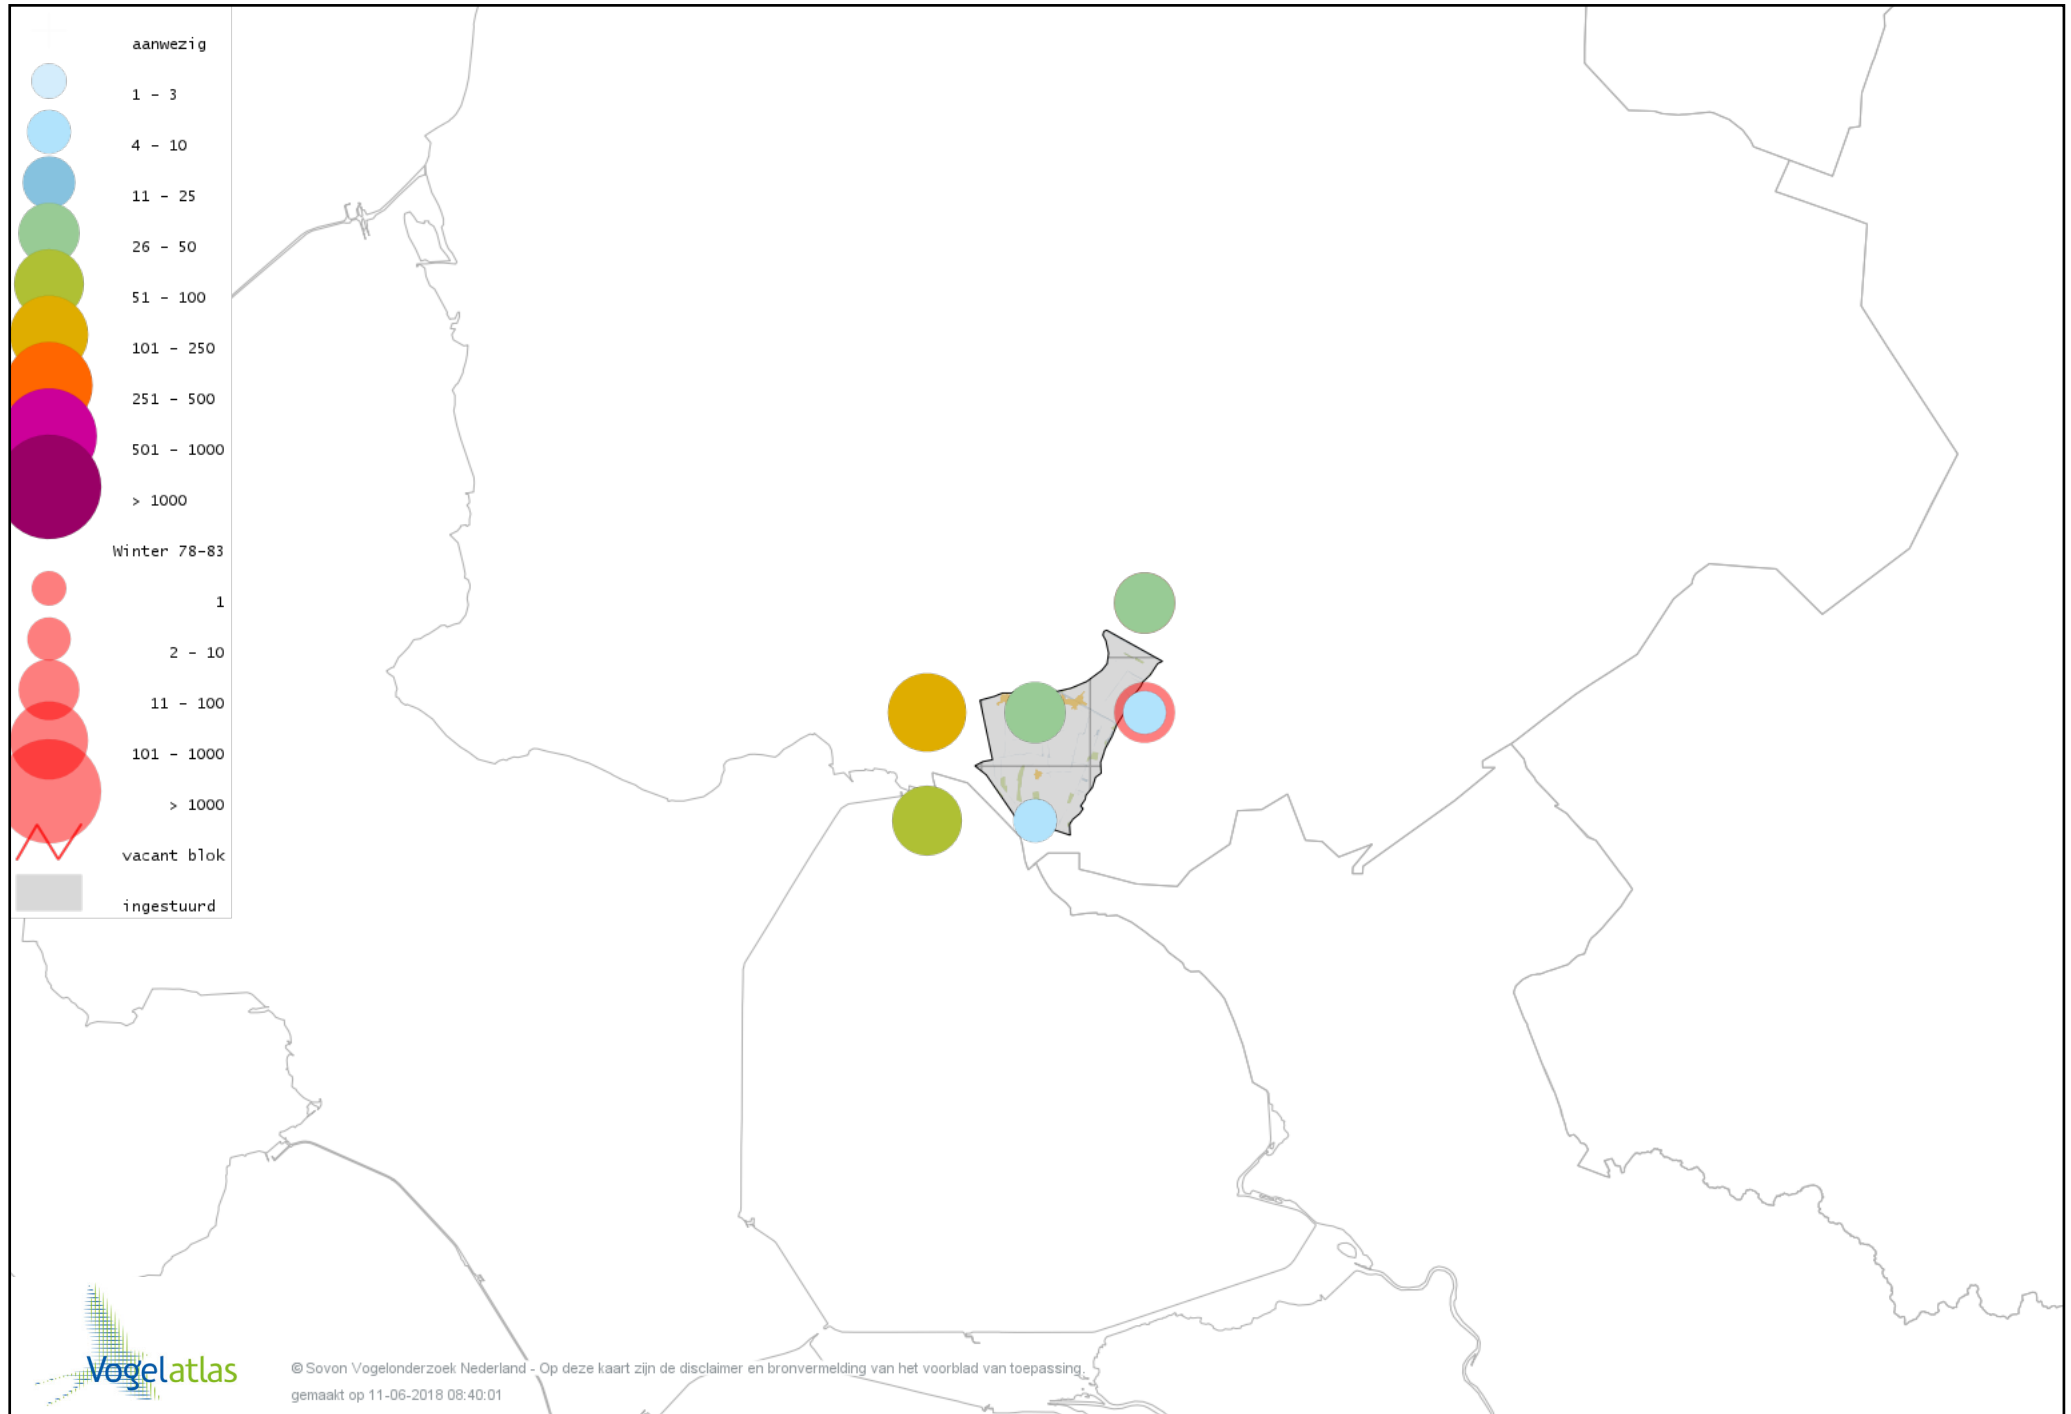

Voorlopige verspreidingskaart Ekster winter

Voorlopige verspreidingskaart Gaai winter

Voorlopige verspreidingskaart Kauw winter

Voorlopige verspreidingskaart Roek winter

Voorlopige verspreidingskaart Zwarte Kraai winter

Voorlopige verspreidingskaart Bonte Kraai winter

Voorlopige verspreidingskaart Raaf winter

Voorlopige verspreidingskaart Goudhaan winter

Voorlopige verspreidingskaart Vuurgoudhaan winter

Voorlopige verspreidingskaart Pimpelmees winter