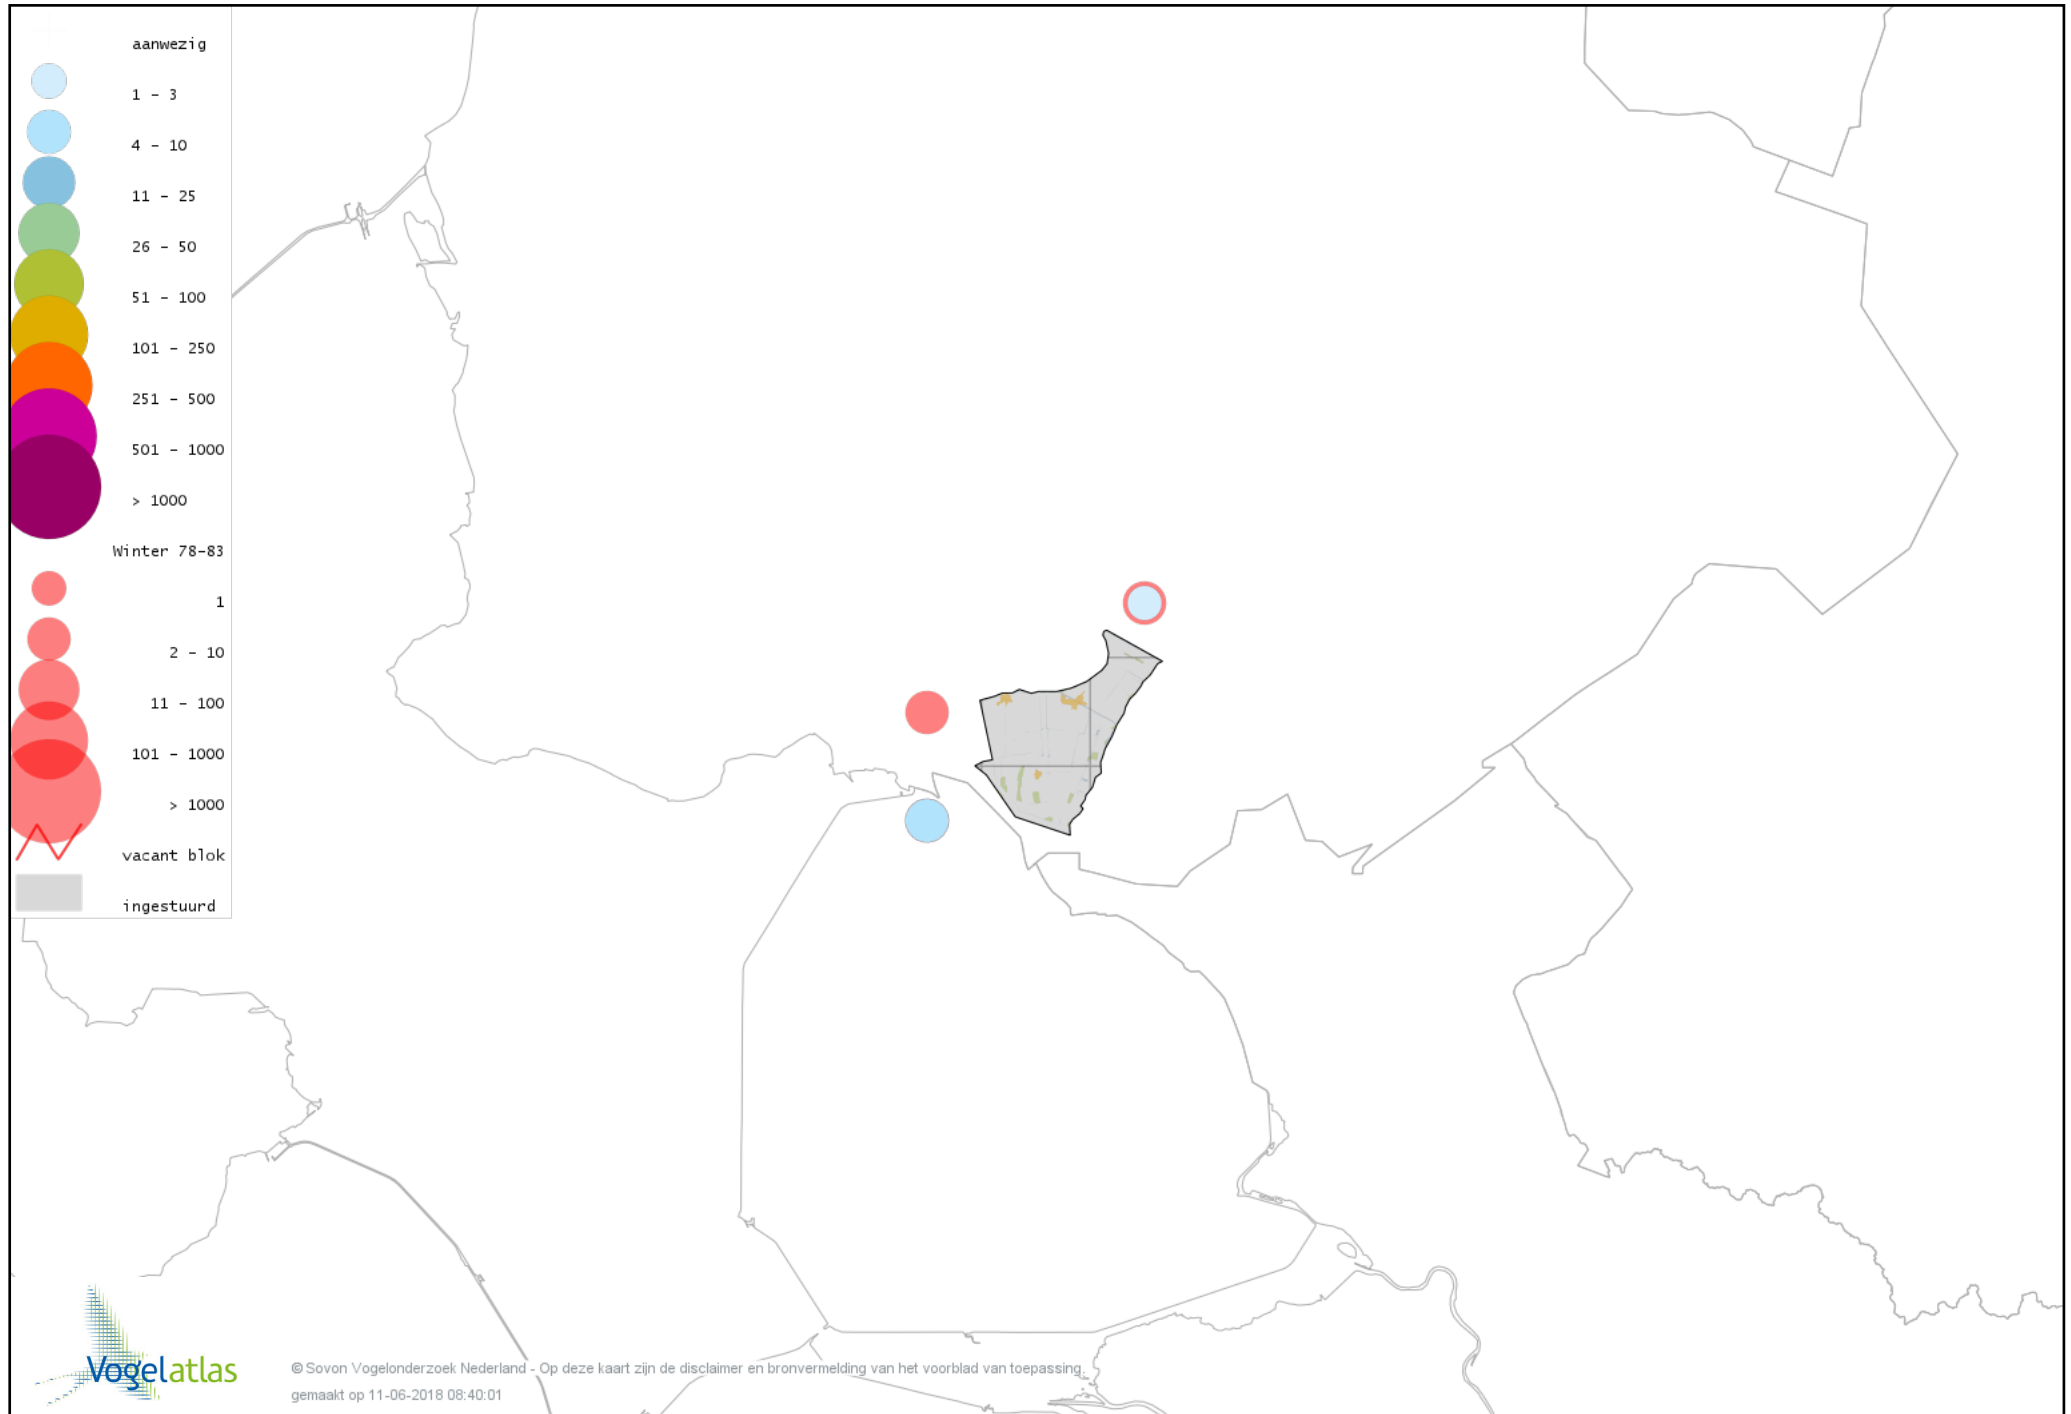

Voorlopige verspreidingskaart Veldleeuwerik winter

Voorlopige verspreidingskaart Staartmees winter

Voorlopige verspreidingskaart Tjiftjaf winter

Voorlopige verspreidingskaart Siberische Tjiftjaf winter

Voorlopige verspreidingskaart Boomklever winter

Voorlopige verspreidingskaart Boomkruiper winter

Voorlopige verspreidingskaart Winterkoning winter

Voorlopige verspreidingskaart Spreeuw winter

Voorlopige verspreidingskaart Merel winter

Voorlopige verspreidingskaart Kramsvogel winter

Voorlopige verspreidingskaart Zanglijster winter

Voorlopige verspreidingskaart Koperwiek winter

Voorlopige verspreidingskaart Grote Lijster winter

Voorlopige verspreidingskaart Roodborst winter

Voorlopige verspreidingskaart Roodborsttapuit winter