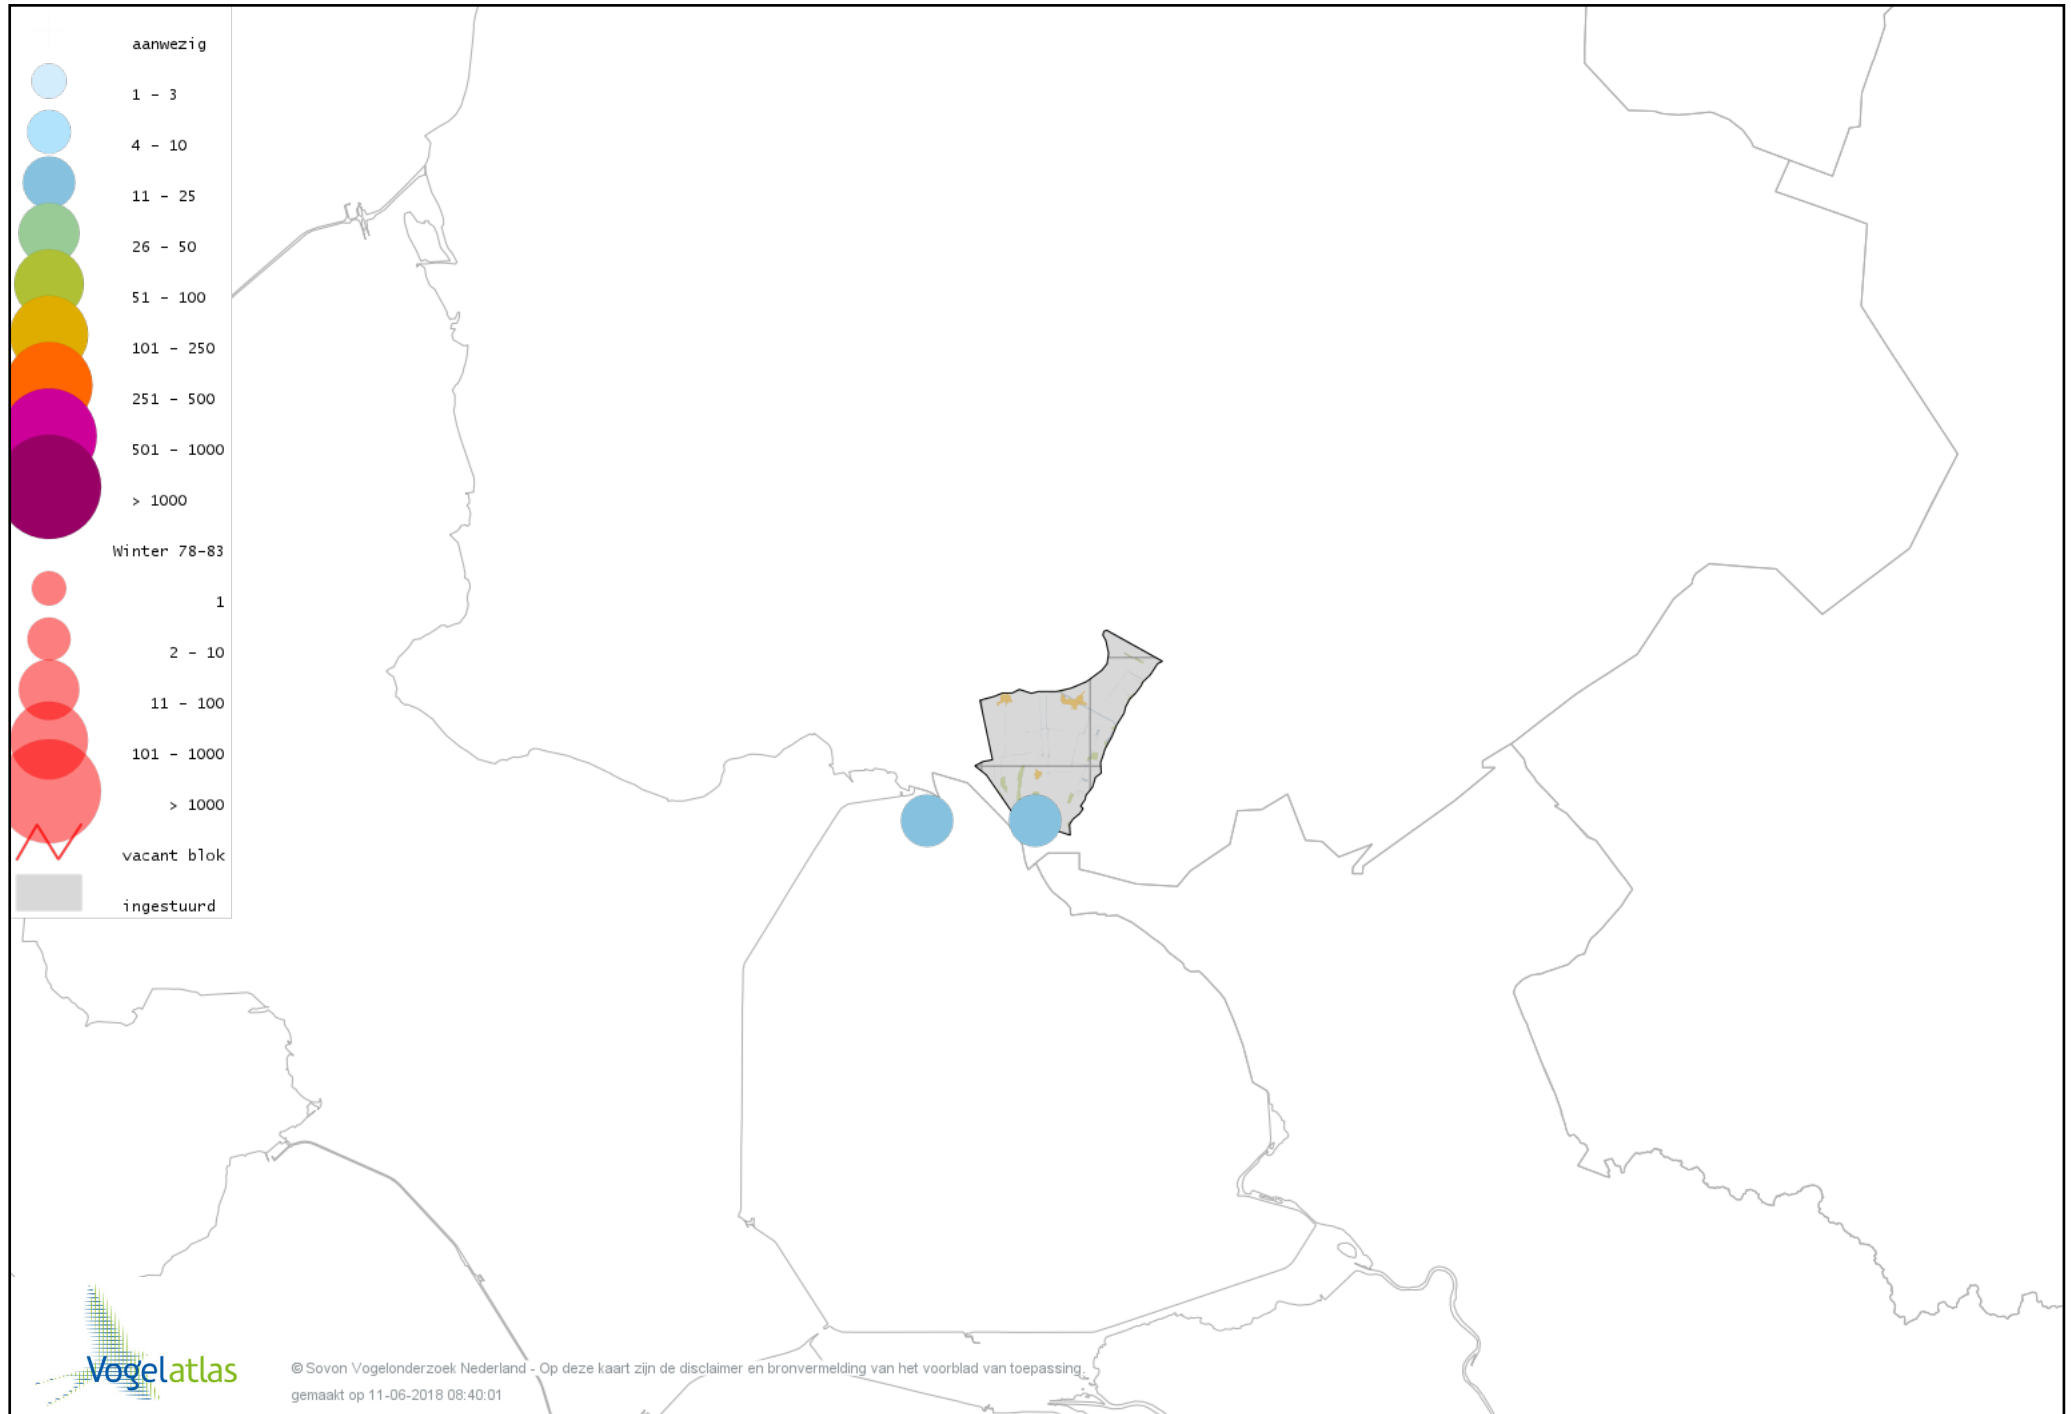

Voorlopige verspreidingskaart Graspieper winter

Voorlopige verspreidingskaart Waterpieper winter

Voorlopige verspreidingskaart Vink winter

Voorlopige verspreidingskaart Keep winter

Voorlopige verspreidingskaart Groenling winter

Voorlopige verspreidingskaart Putter winter

Voorlopige verspreidingskaart Sijs winter

Voorlopige verspreidingskaart Kneu winter

Voorlopige verspreidingskaart Kleine Barmsijs winter

Voorlopige verspreidingskaart Barmsijs (Grote of Kleine) winter

Voorlopige verspreidingskaart Kruisbek winter

Voorlopige verspreidingskaart Goudvink winter

Voorlopige verspreidingskaart Appelvink winter

Voorlopige verspreidingskaart Geelgors winter

Voorlopige verspreidingskaart Rietgors winter