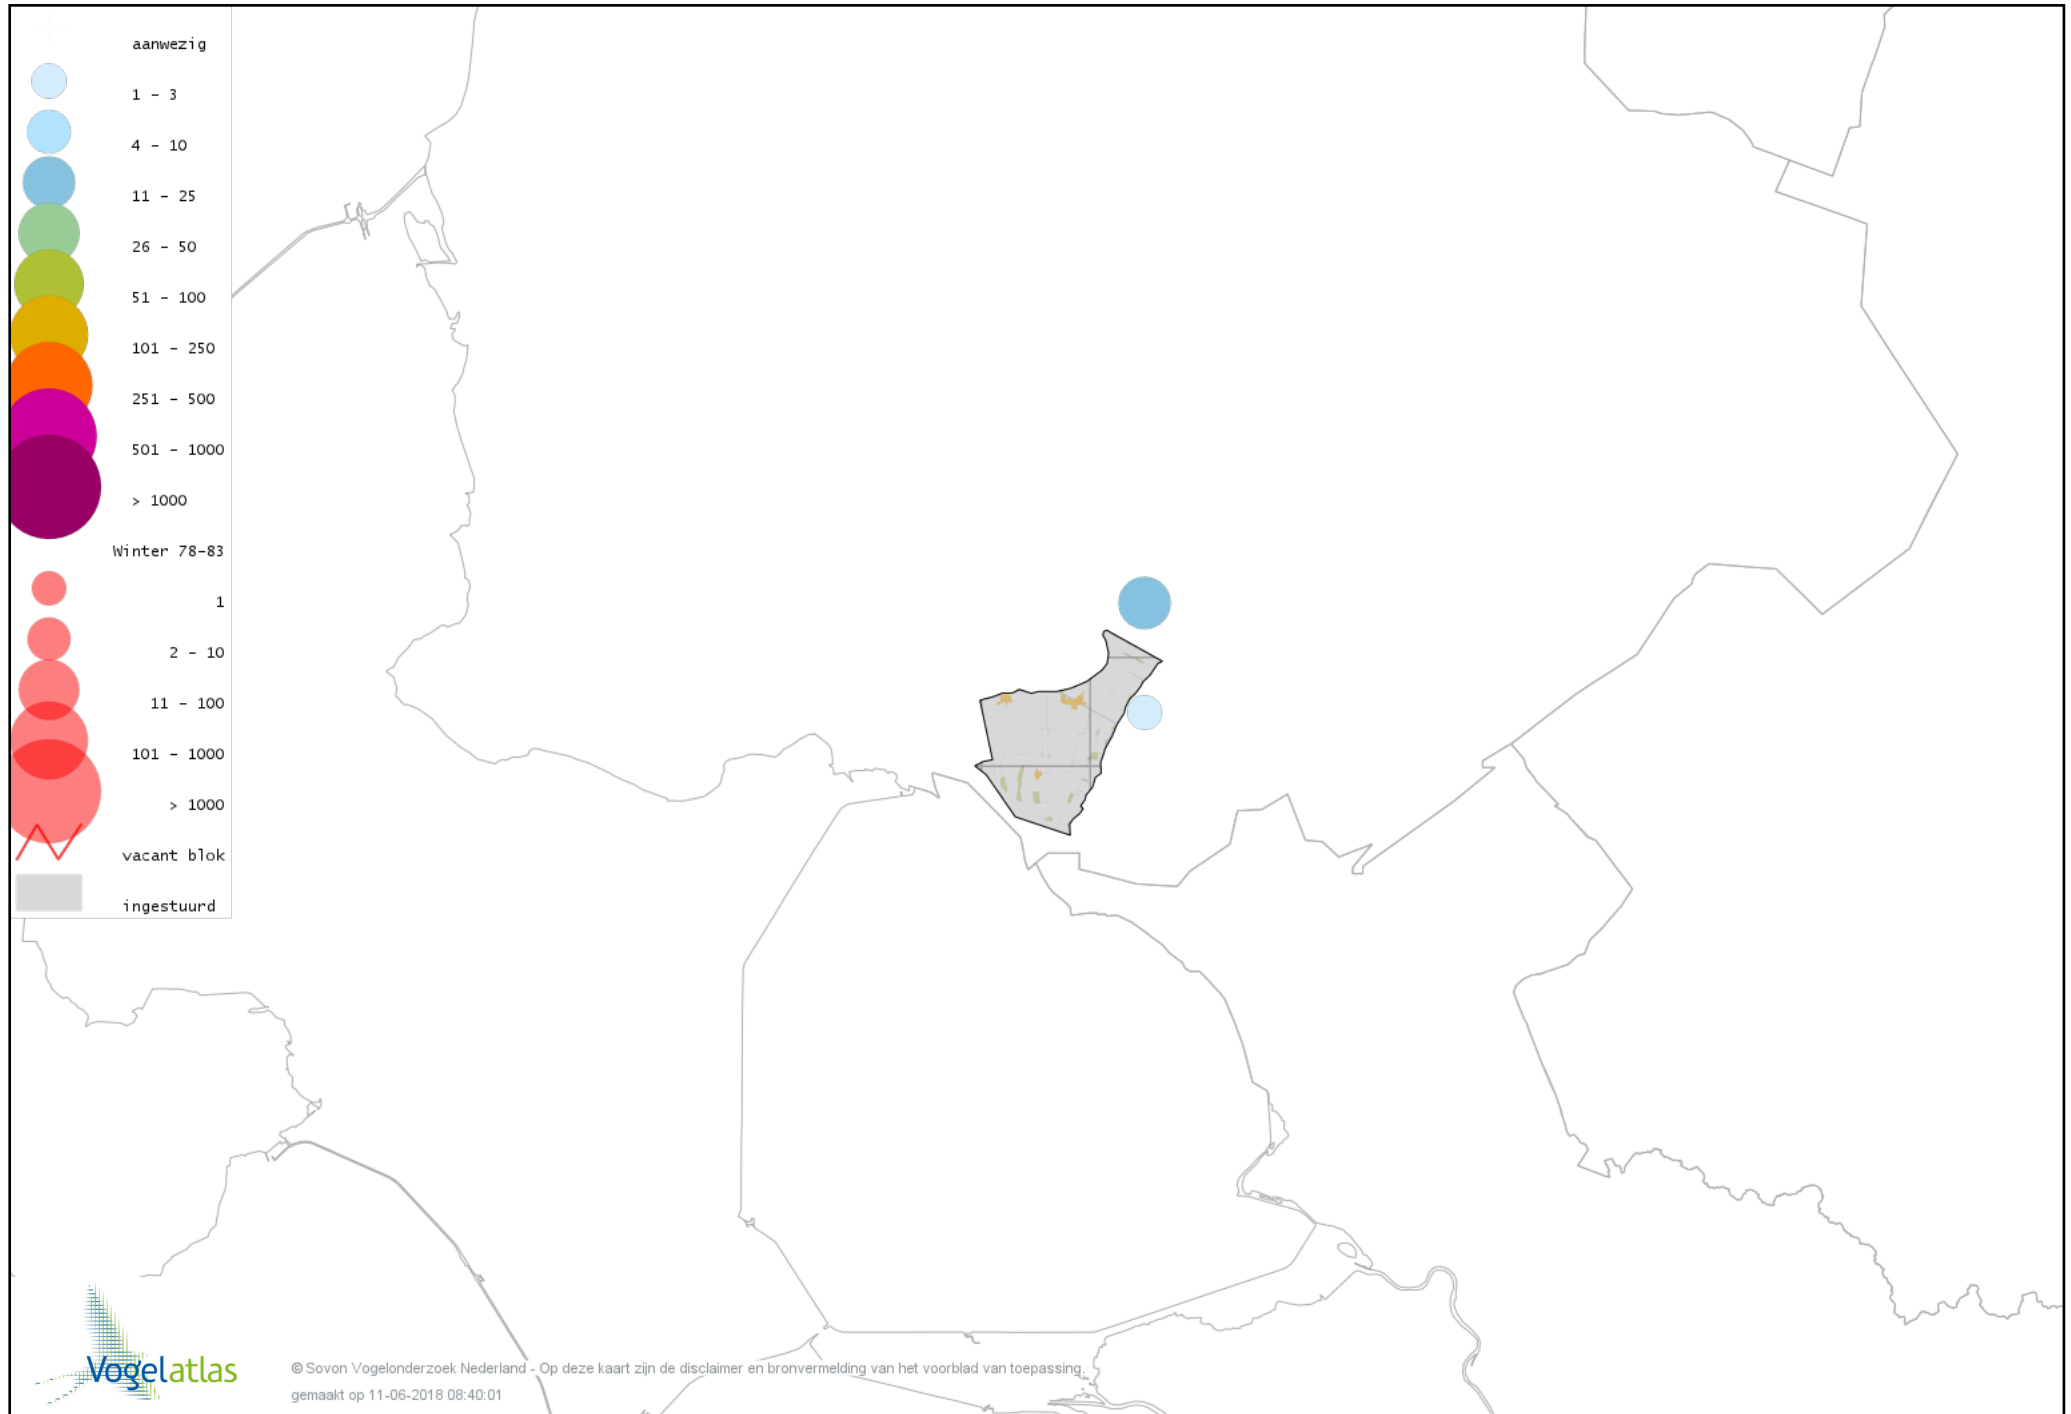

Voorlopige verspreidingskaart Graspieper winter

Voorlopige verspreidingskaart Waterpieper winter

Voorlopige verspreidingskaart Vink winter

Voorlopige verspreidingskaart Keep winter

Voorlopige verspreidingskaart Groenling winter

Voorlopige verspreidingskaart Putter winter

Voorlopige verspreidingskaart Sijs winter

Voorlopige verspreidingskaart Kneu winter

Voorlopige verspreidingskaart Kleine Barmsijs winter

Voorlopige verspreidingskaart Barmsijs (Grote of Kleine) winter

Voorlopige verspreidingskaart Kruisbek winter

Voorlopige verspreidingskaart Goudvink winter

Voorlopige verspreidingskaart Appelvink winter

Voorlopige verspreidingskaart Geelgors winter

Voorlopige verspreidingskaart Rietgors winter