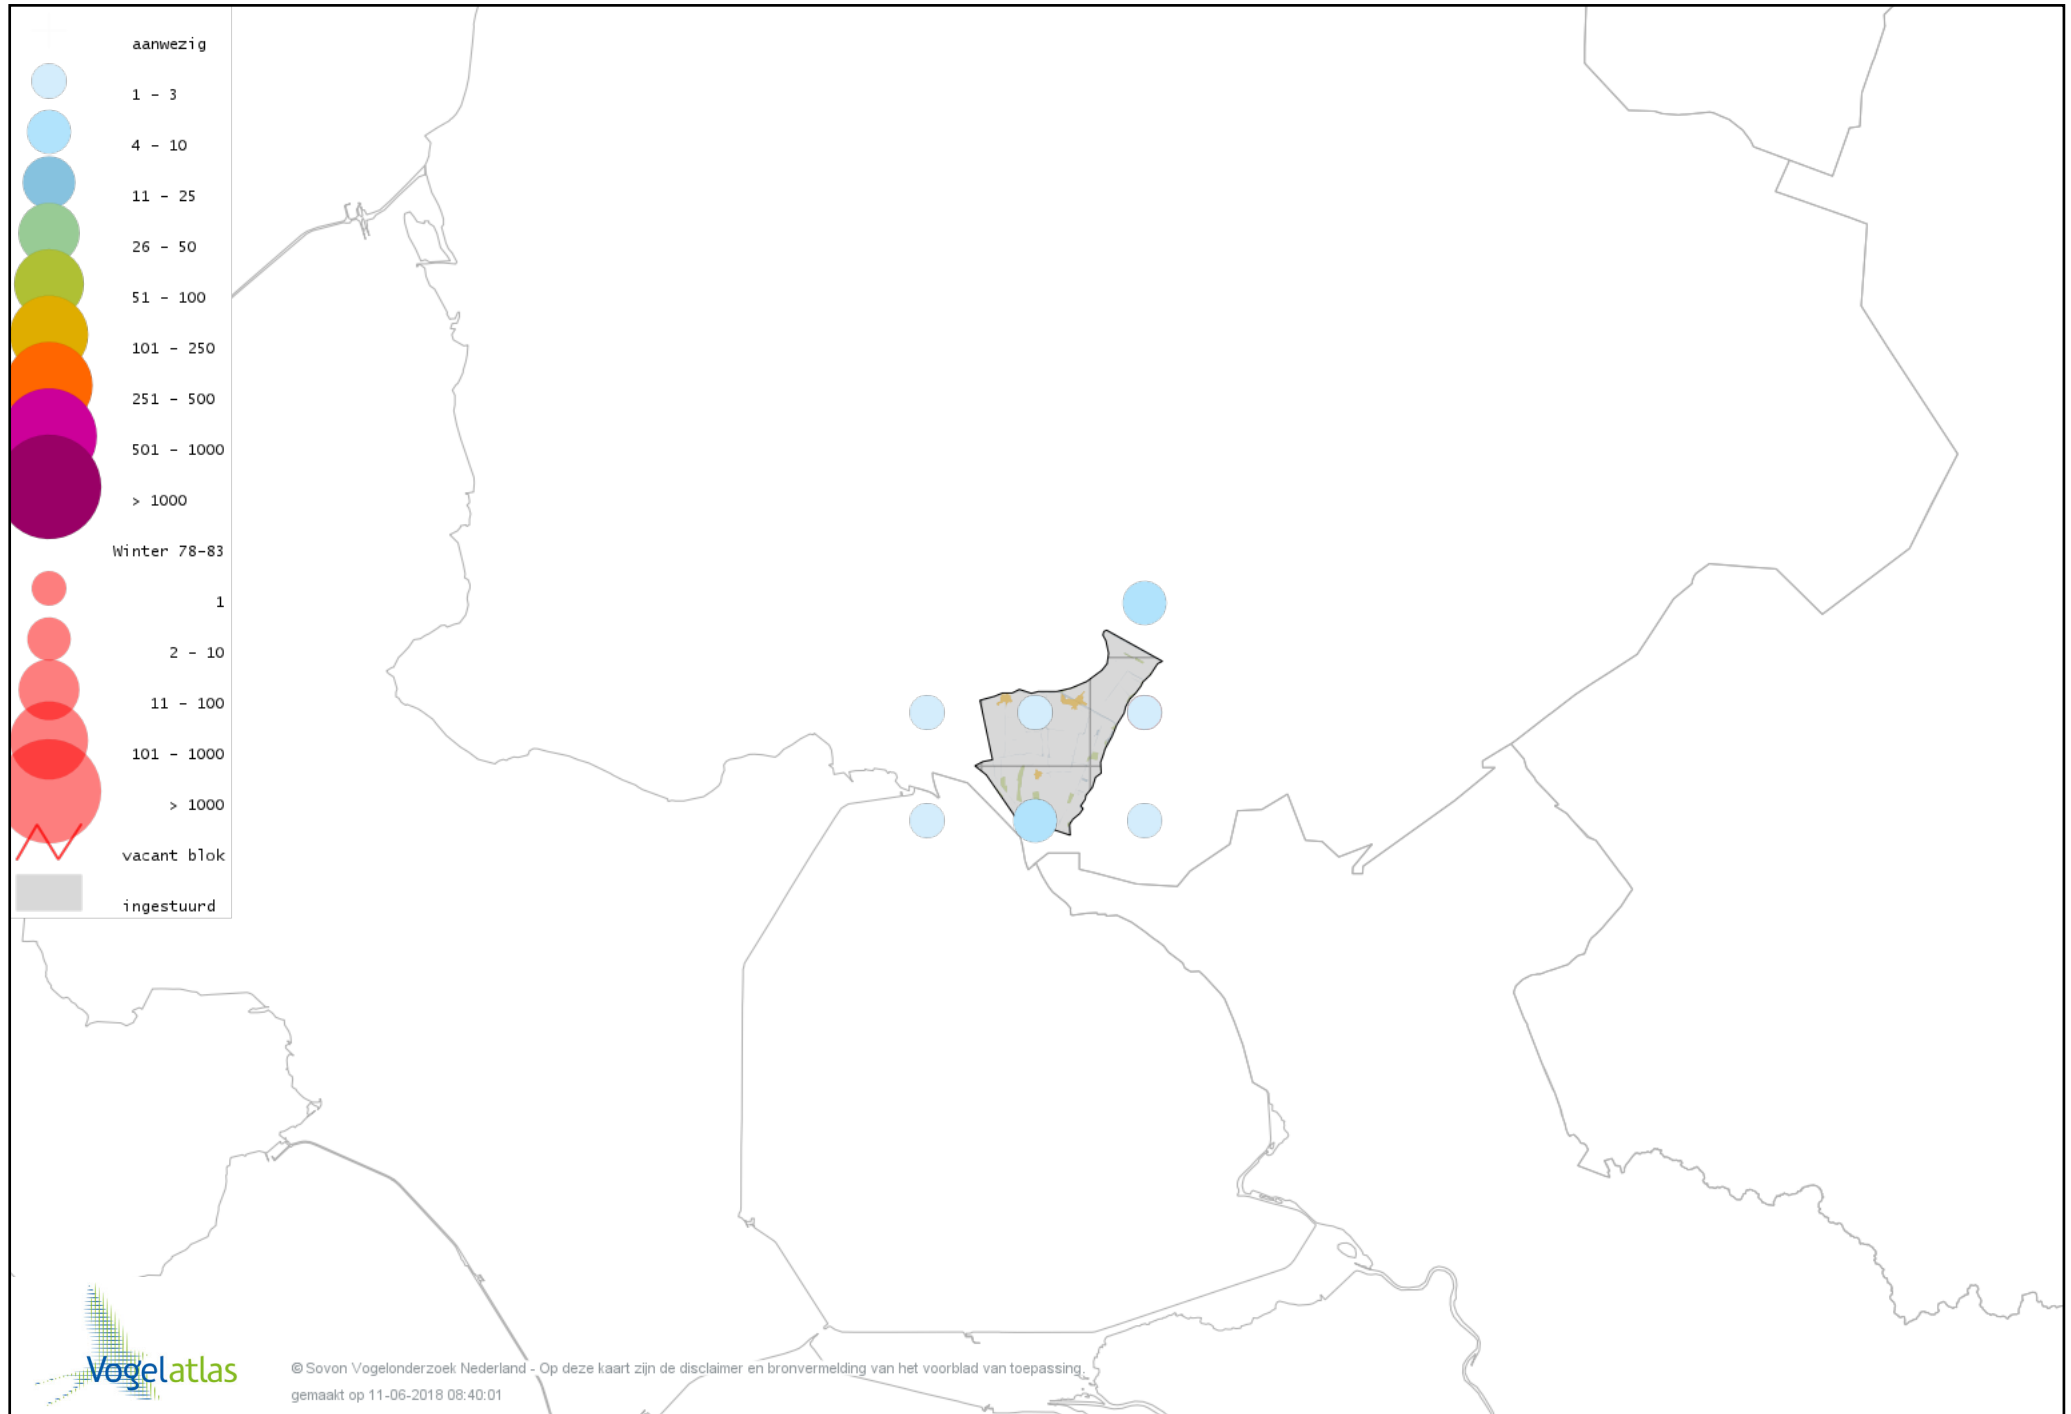

Voorlopige verspreidingskaart Ooievaar winter

Voorlopige verspreidingskaart Lepelaar winter

Voorlopige verspreidingskaart Dodaars winter

Voorlopige verspreidingskaart Fuut winter

Voorlopige verspreidingskaart Georde Fuut winter

Voorlopige verspreidingskaart Zearend winter

Voorlopige verspreidingskaart Bruine Kiekendief winter

Voorlopige verspreidingskaart Blauwe Kiekendief winter

Voorlopige verspreidingskaart Havik winter

Voorlopige verspreidingskaart Sperwer winter

Voorlopige verspreidingskaart Buizerd winter

Voorlopige verspreidingskaart Ruigpootbuizerd winter

Voorlopige verspreidingskaart Torenvalk winter

Voorlopige verspreidingskaart Smelleken winter

Voorlopige verspreidingskaart Slechtvalk winter

Voorlopige verspreidingskaart Waterral winter

Voorlopige verspreidingskaart Waterhoen winter

Voorlopige verspreidingskaart Meerkoet winter

Voorlopige verspreidingskaart Scholekster winter

Voorlopige verspreidingskaart Goudplevier winter