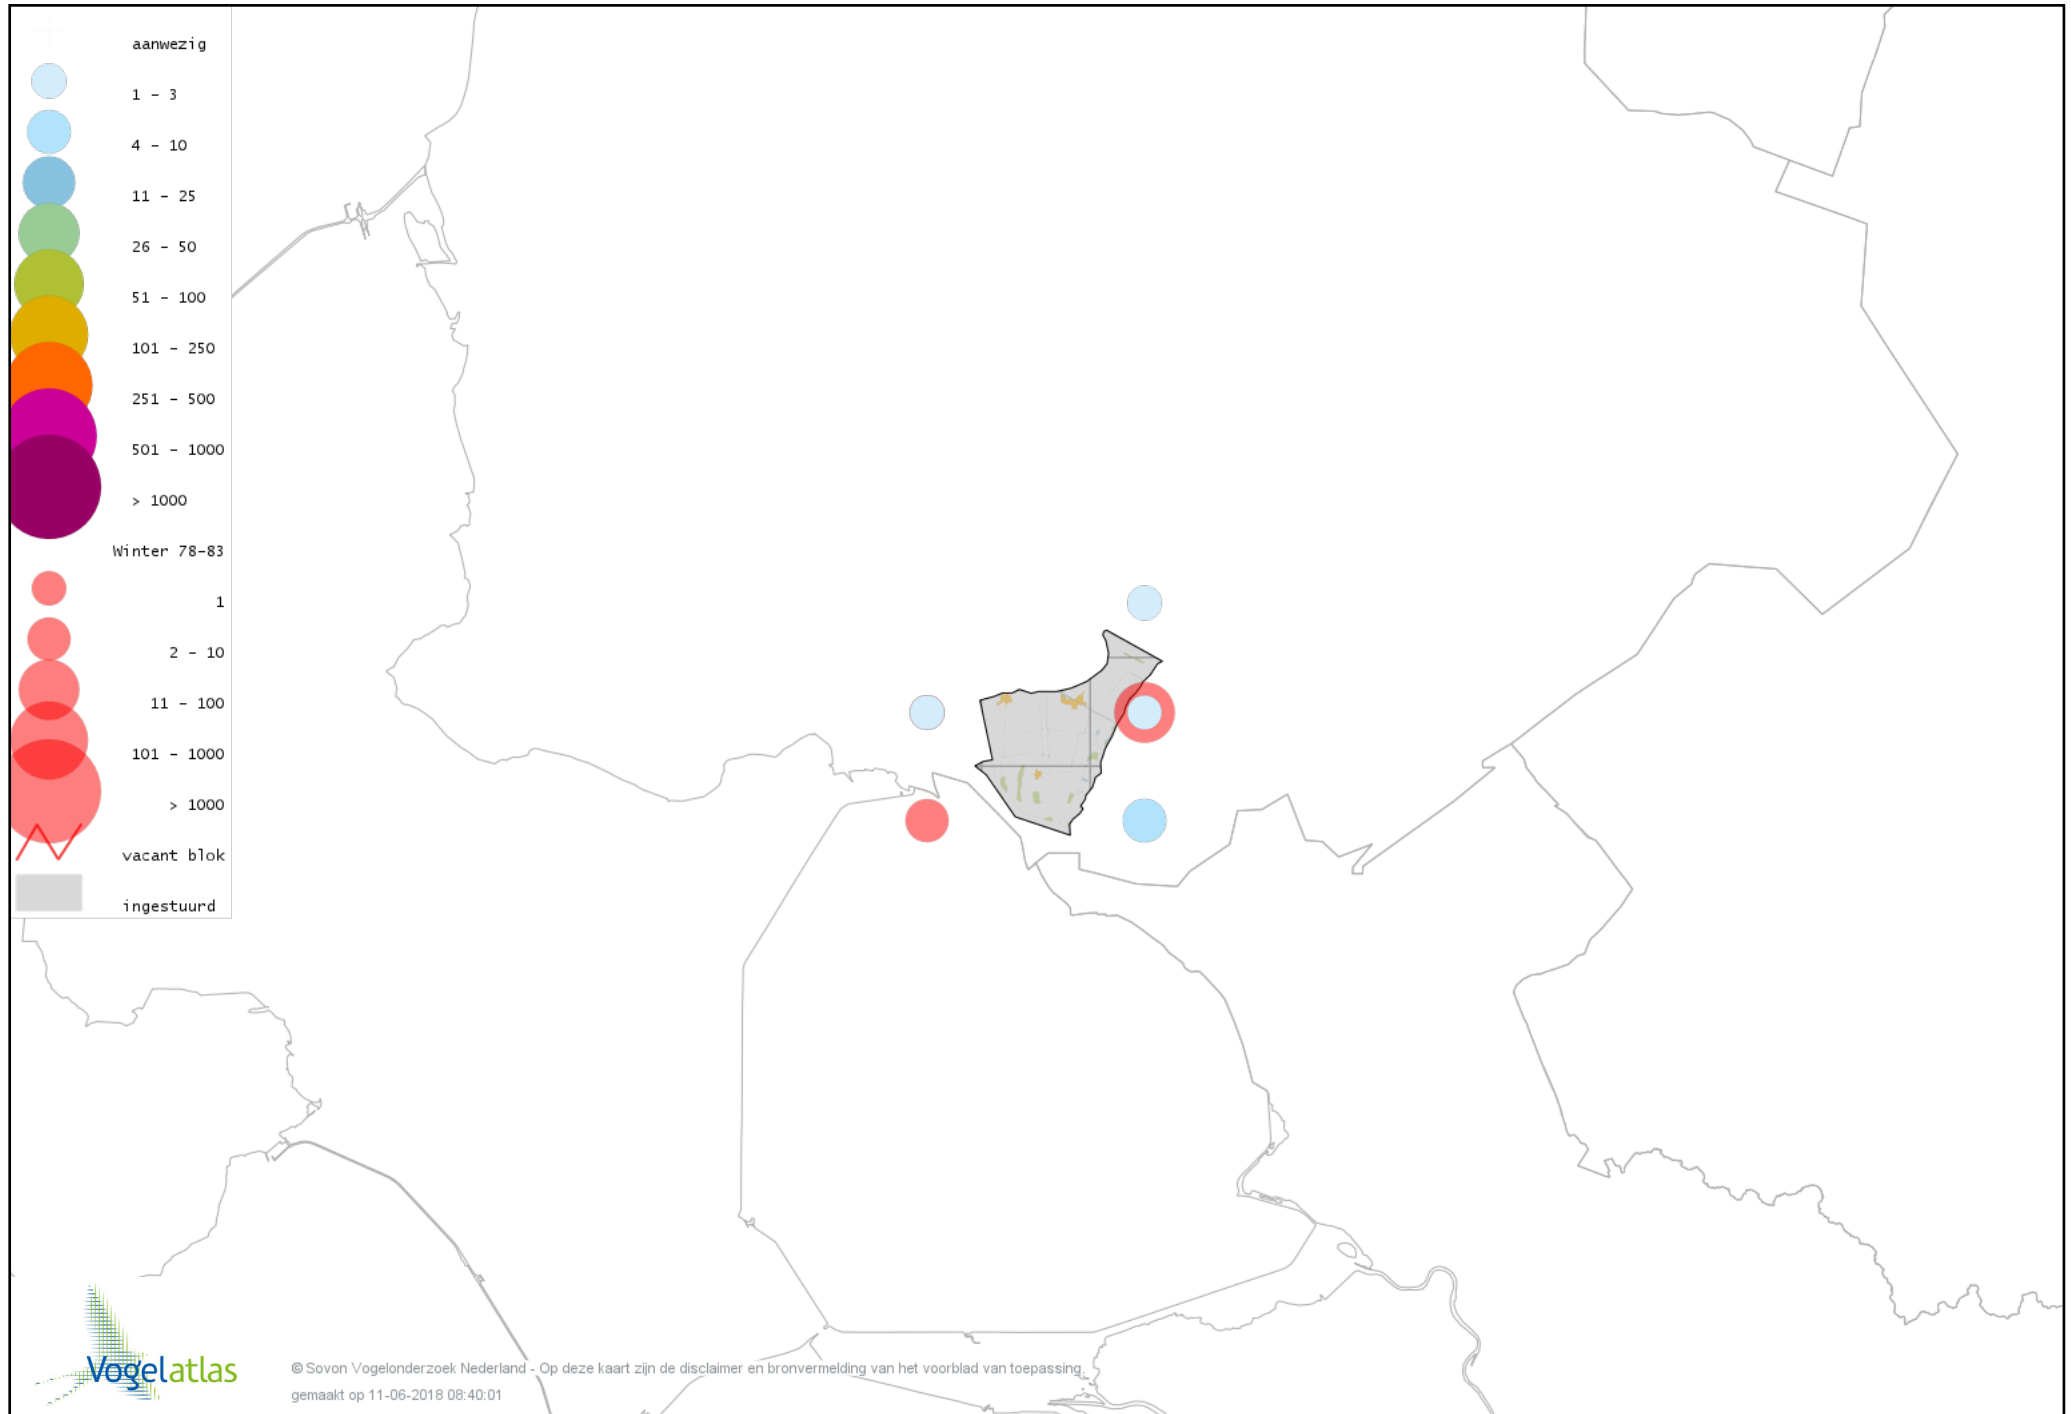

Voorlopige verspreidingskaart Middelste Zaagbek winter

Voorlopige verspreidingskaart Kraakeend winter

Voorlopige verspreidingskaart Smient winter

Voorlopige verspreidingskaart Slobeend winter

Voorlopige verspreidingskaart Wilde Eend winter

Voorlopige verspreidingskaart Soepeend winter

Voorlopige verspreidingskaart Pijlstaart winter

Voorlopige verspreidingskaart Wintertaling winter

Voorlopige verspreidingskaart Fazant winter

Voorlopige verspreidingskaart Aalscholver winter

Voorlopige verspreidingskaart Roerdomp winter

Voorlopige verspreidingskaart Kleine Zilverreiger winter

Voorlopige verspreidingskaart Grote Zilverreiger winter

Voorlopige verspreidingskaart Blauwe Reiger winter

Voorlopige verspreidingskaart Ooievaar winter

Voorlopige verspreidingskaart Lepelaar winter

Voorlopige verspreidingskaart Dodaars winter

Voorlopige verspreidingskaart Fuut winter

Voorlopige verspreidingskaart Georde Fuut winter