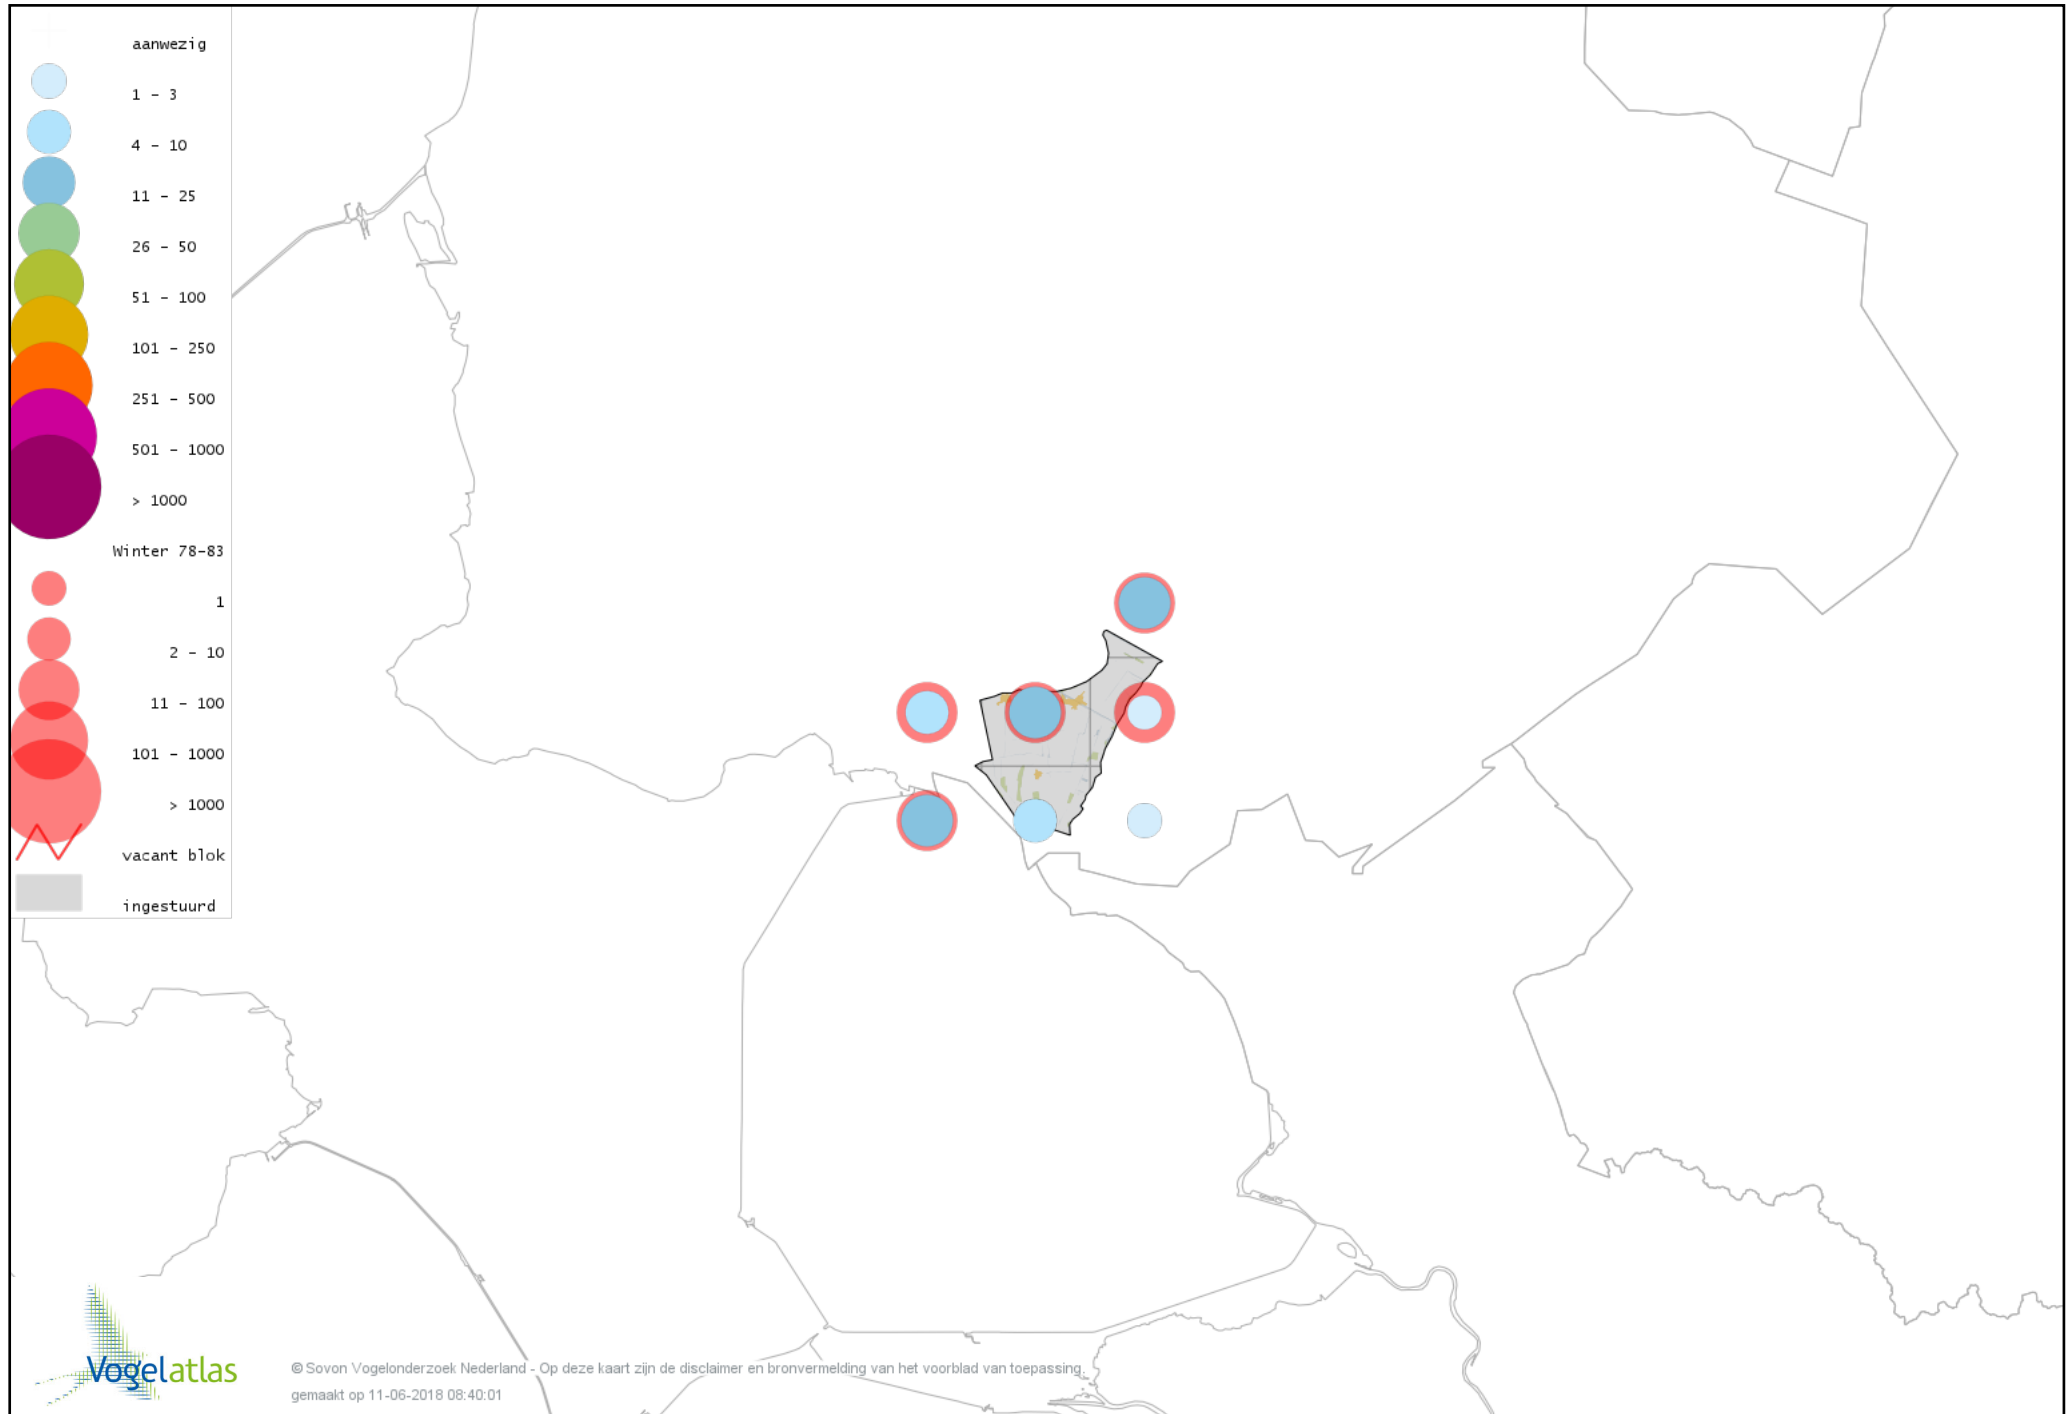

Voorlopige verspreidingskaart Bonte Kraai winter

Voorlopige verspreidingskaart Raaf winter

Voorlopige verspreidingskaart Goudhaan winter

Voorlopige verspreidingskaart Vuurgoudhaan winter

Voorlopige verspreidingskaart Pimpelmees winter

Voorlopige verspreidingskaart Koolmees winter

Voorlopige verspreidingskaart Kuifmees winter

Voorlopige verspreidingskaart Zwarte Mees winter

Voorlopige verspreidingskaart Matkop winter

Voorlopige verspreidingskaart Beardman winter

Voorlopige verspreidingskaart Veldleeuwerik winter

Voorlopige verspreidingskaart Staartmees winter

Voorlopige verspreidingskaart Tjiftjaf winter

Voorlopige verspreidingskaart Siberische Tjiftjaf winter

Voorlopige verspreidingskaart Boomklever winter

Voorlopige verspreidingskaart Boomkruiper winter

Voorlopige verspreidingskaart Winterkoning winter

Voorlopige verspreidingskaart Spreeuw winter

Voorlopige verspreidingskaart Merel winter

Voorlopige verspreidingskaart Kramsvogel winter