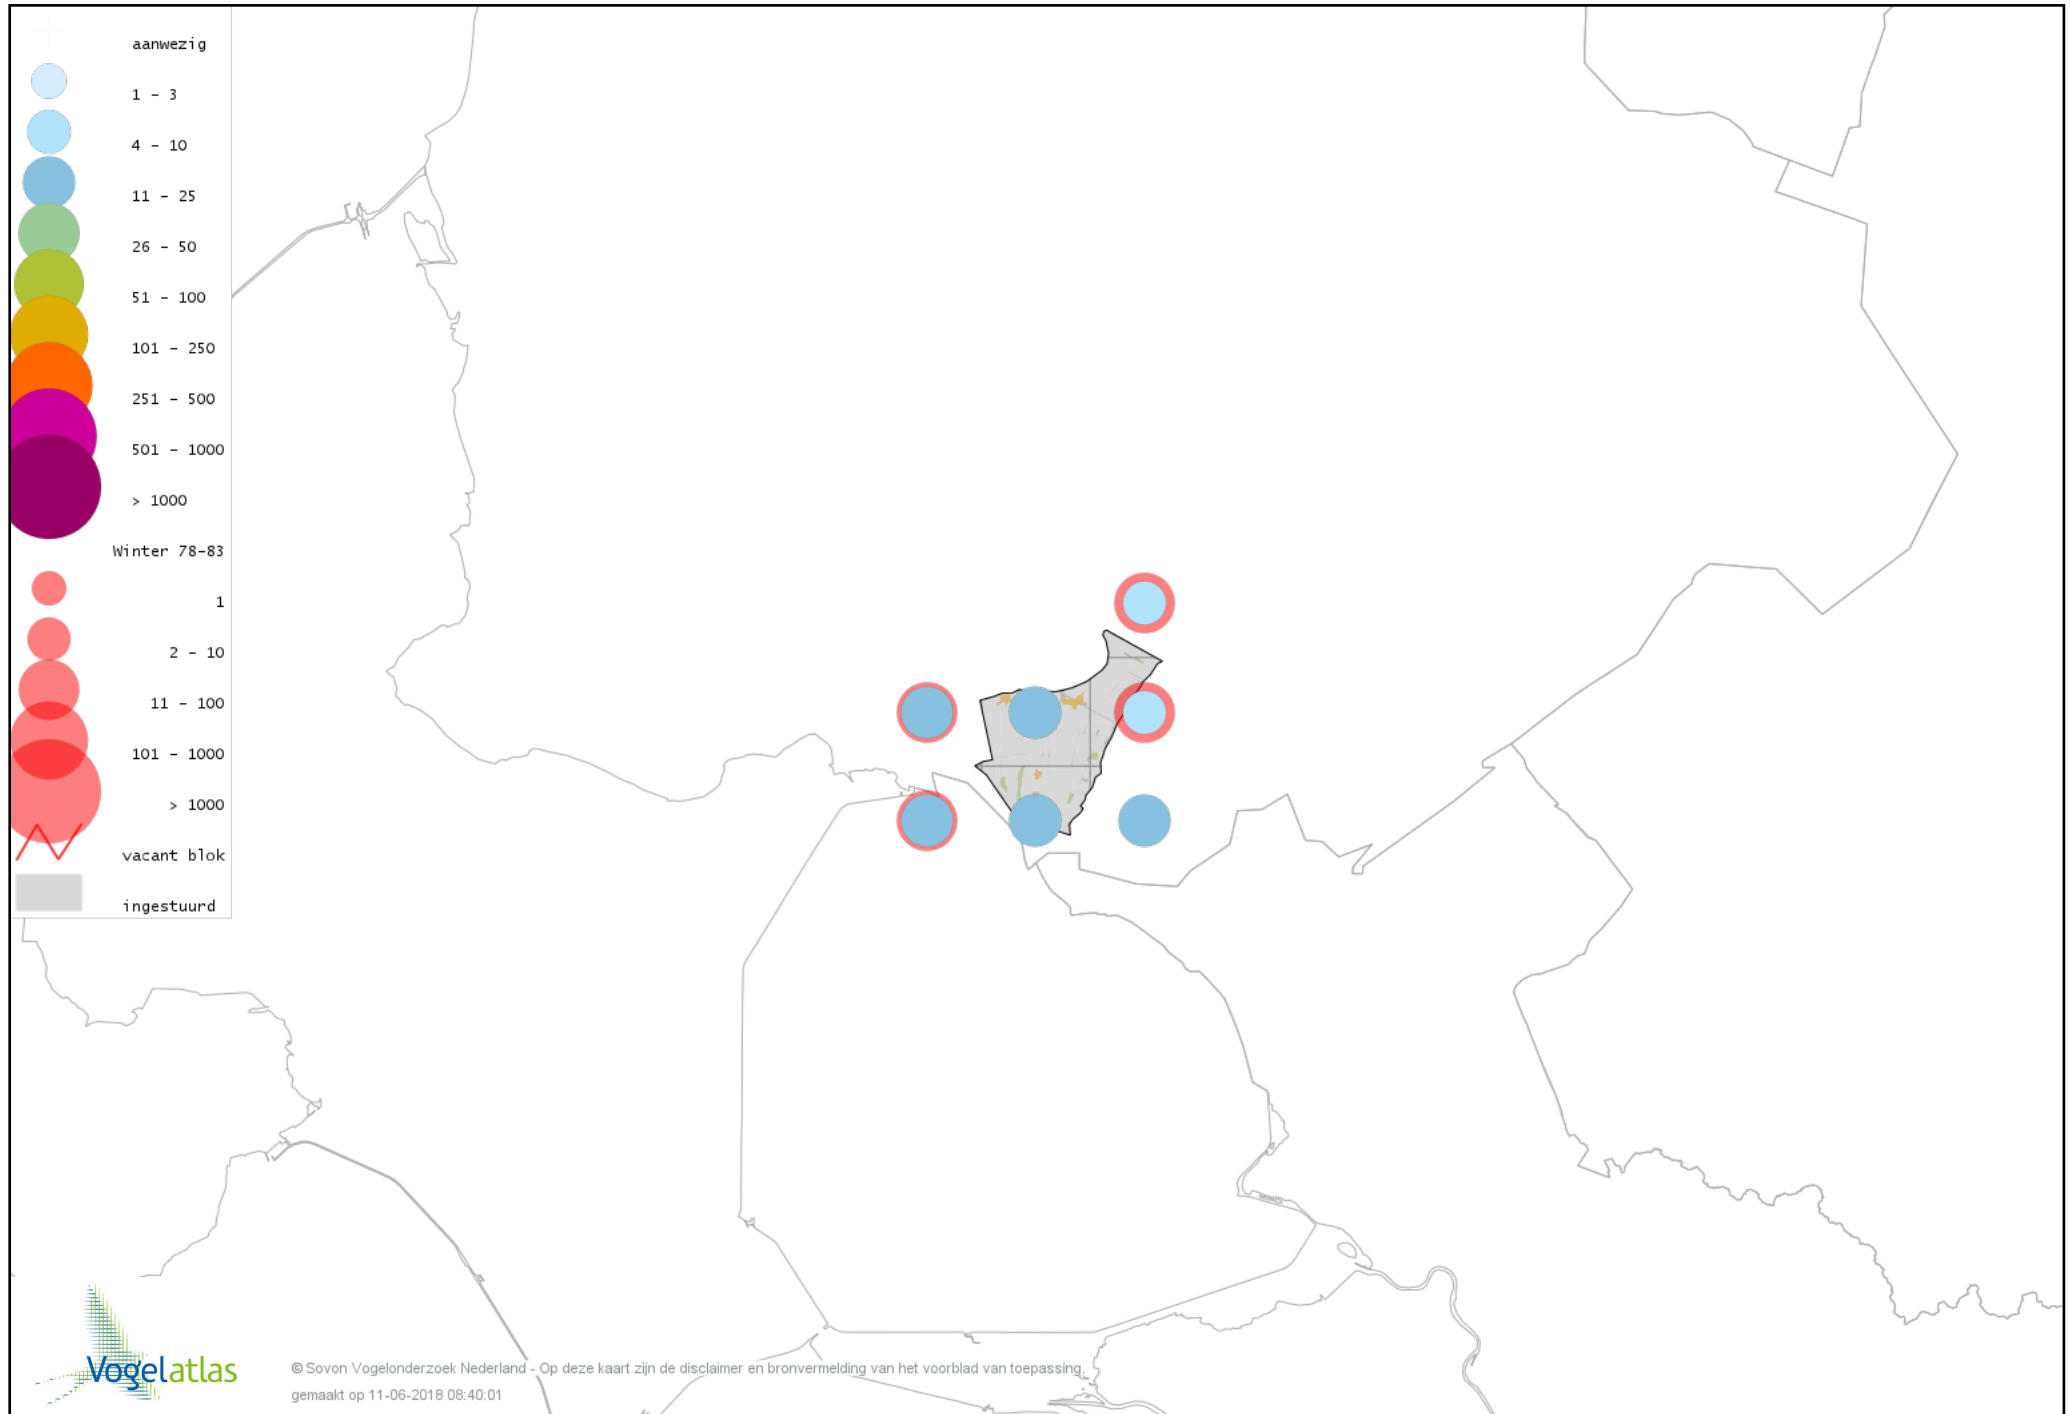

Voorlopige verspreidingskaart Zearend winter

Voorlopige verspreidingskaart Bruine Kiekendief winter

Voorlopige verspreidingskaart Blauwe Kiekendief winter

Voorlopige verspreidingskaart Havik winter

Voorlopige verspreidingskaart Sperwer winter

Voorlopige verspreidingskaart Buizerd winter

Voorlopige verspreidingskaart Ruigpootbuizerd winter

Voorlopige verspreidingskaart Torenvalk winter

Voorlopige verspreidingskaart Smelleken winter

Voorlopige verspreidingskaart Slechtvalk winter

Voorlopige verspreidingskaart Waterral winter

Voorlopige verspreidingskaart Waterhoen winter

Voorlopige verspreidingskaart Meerkoet winter

Voorlopige verspreidingskaart Scholekster winter

Voorlopige verspreidingskaart Goudplevier winter

Voorlopige verspreidingskaart Watersnip winter

Voorlopige verspreidingskaart Houtsnip winter

Voorlopige verspreidingskaart Wulp winter

Voorlopige verspreidingskaart Oeverloper winter

Voorlopige verspreidingskaart Witgat winter