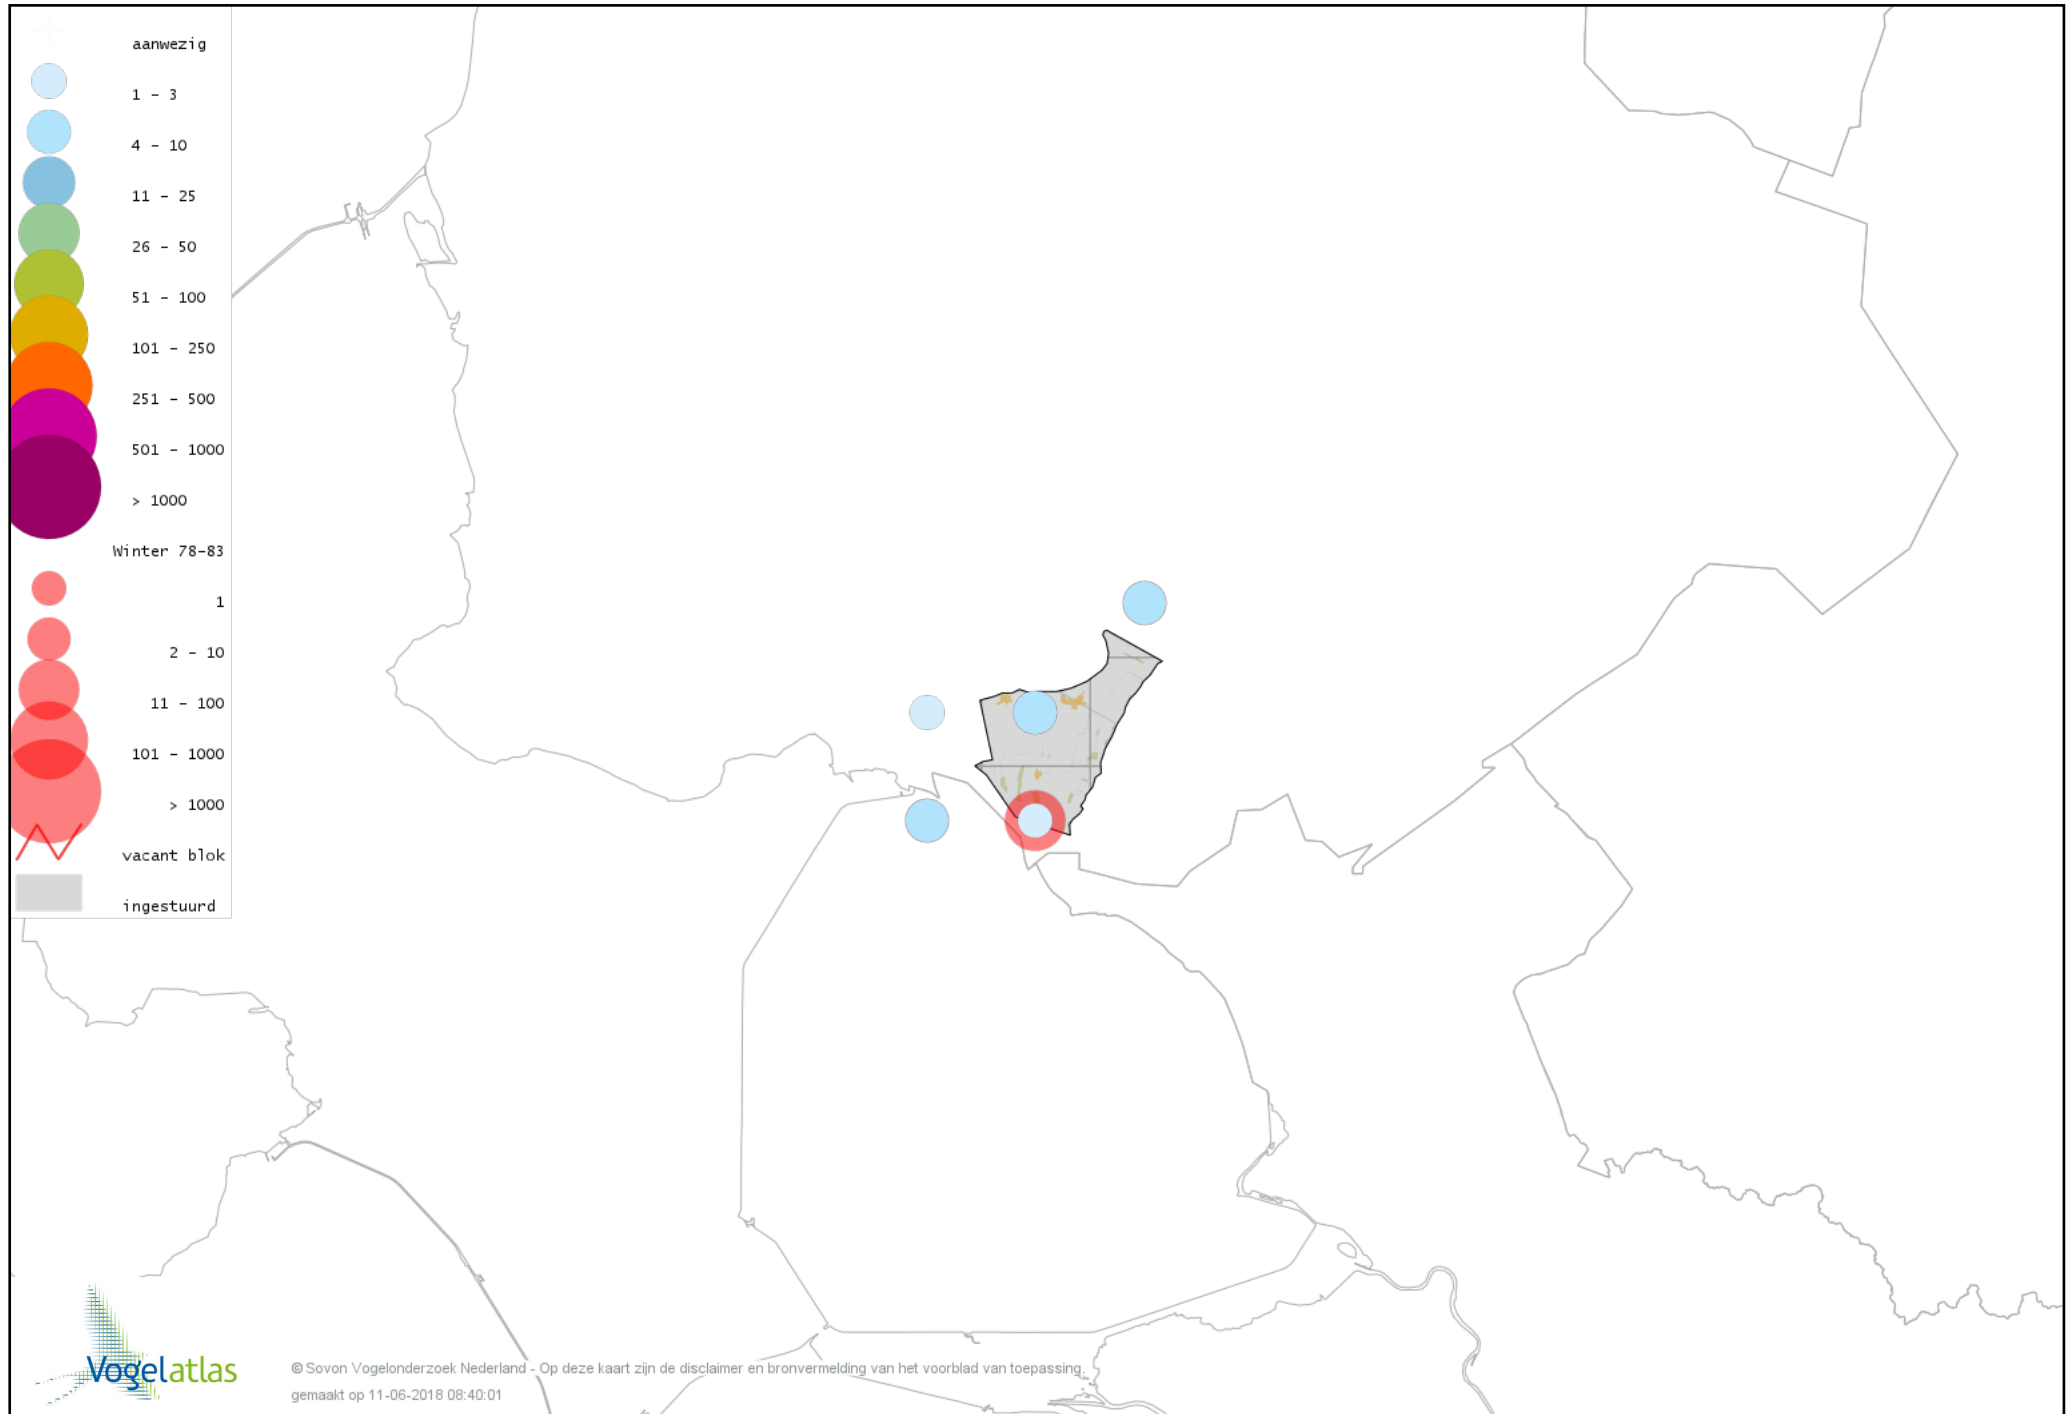

Voorlopige verspreidingskaart Turkse Tortel winter

Voorlopige verspreidingskaart Kerkuil winter

Voorlopige verspreidingskaart Bosuil winter

Voorlopige verspreidingskaart Ransuil winter

Voorlopige verspreidingskaart Velduil winter

Voorlopige verspreidingskaart Ekster winter

Voorlopige verspreidingskaart Gaai winter

Voorlopige verspreidingskaart Kauw winter

Voorlopige verspreidingskaart Roek winter

Voorlopige verspreidingskaart Zwarte Kraai winter