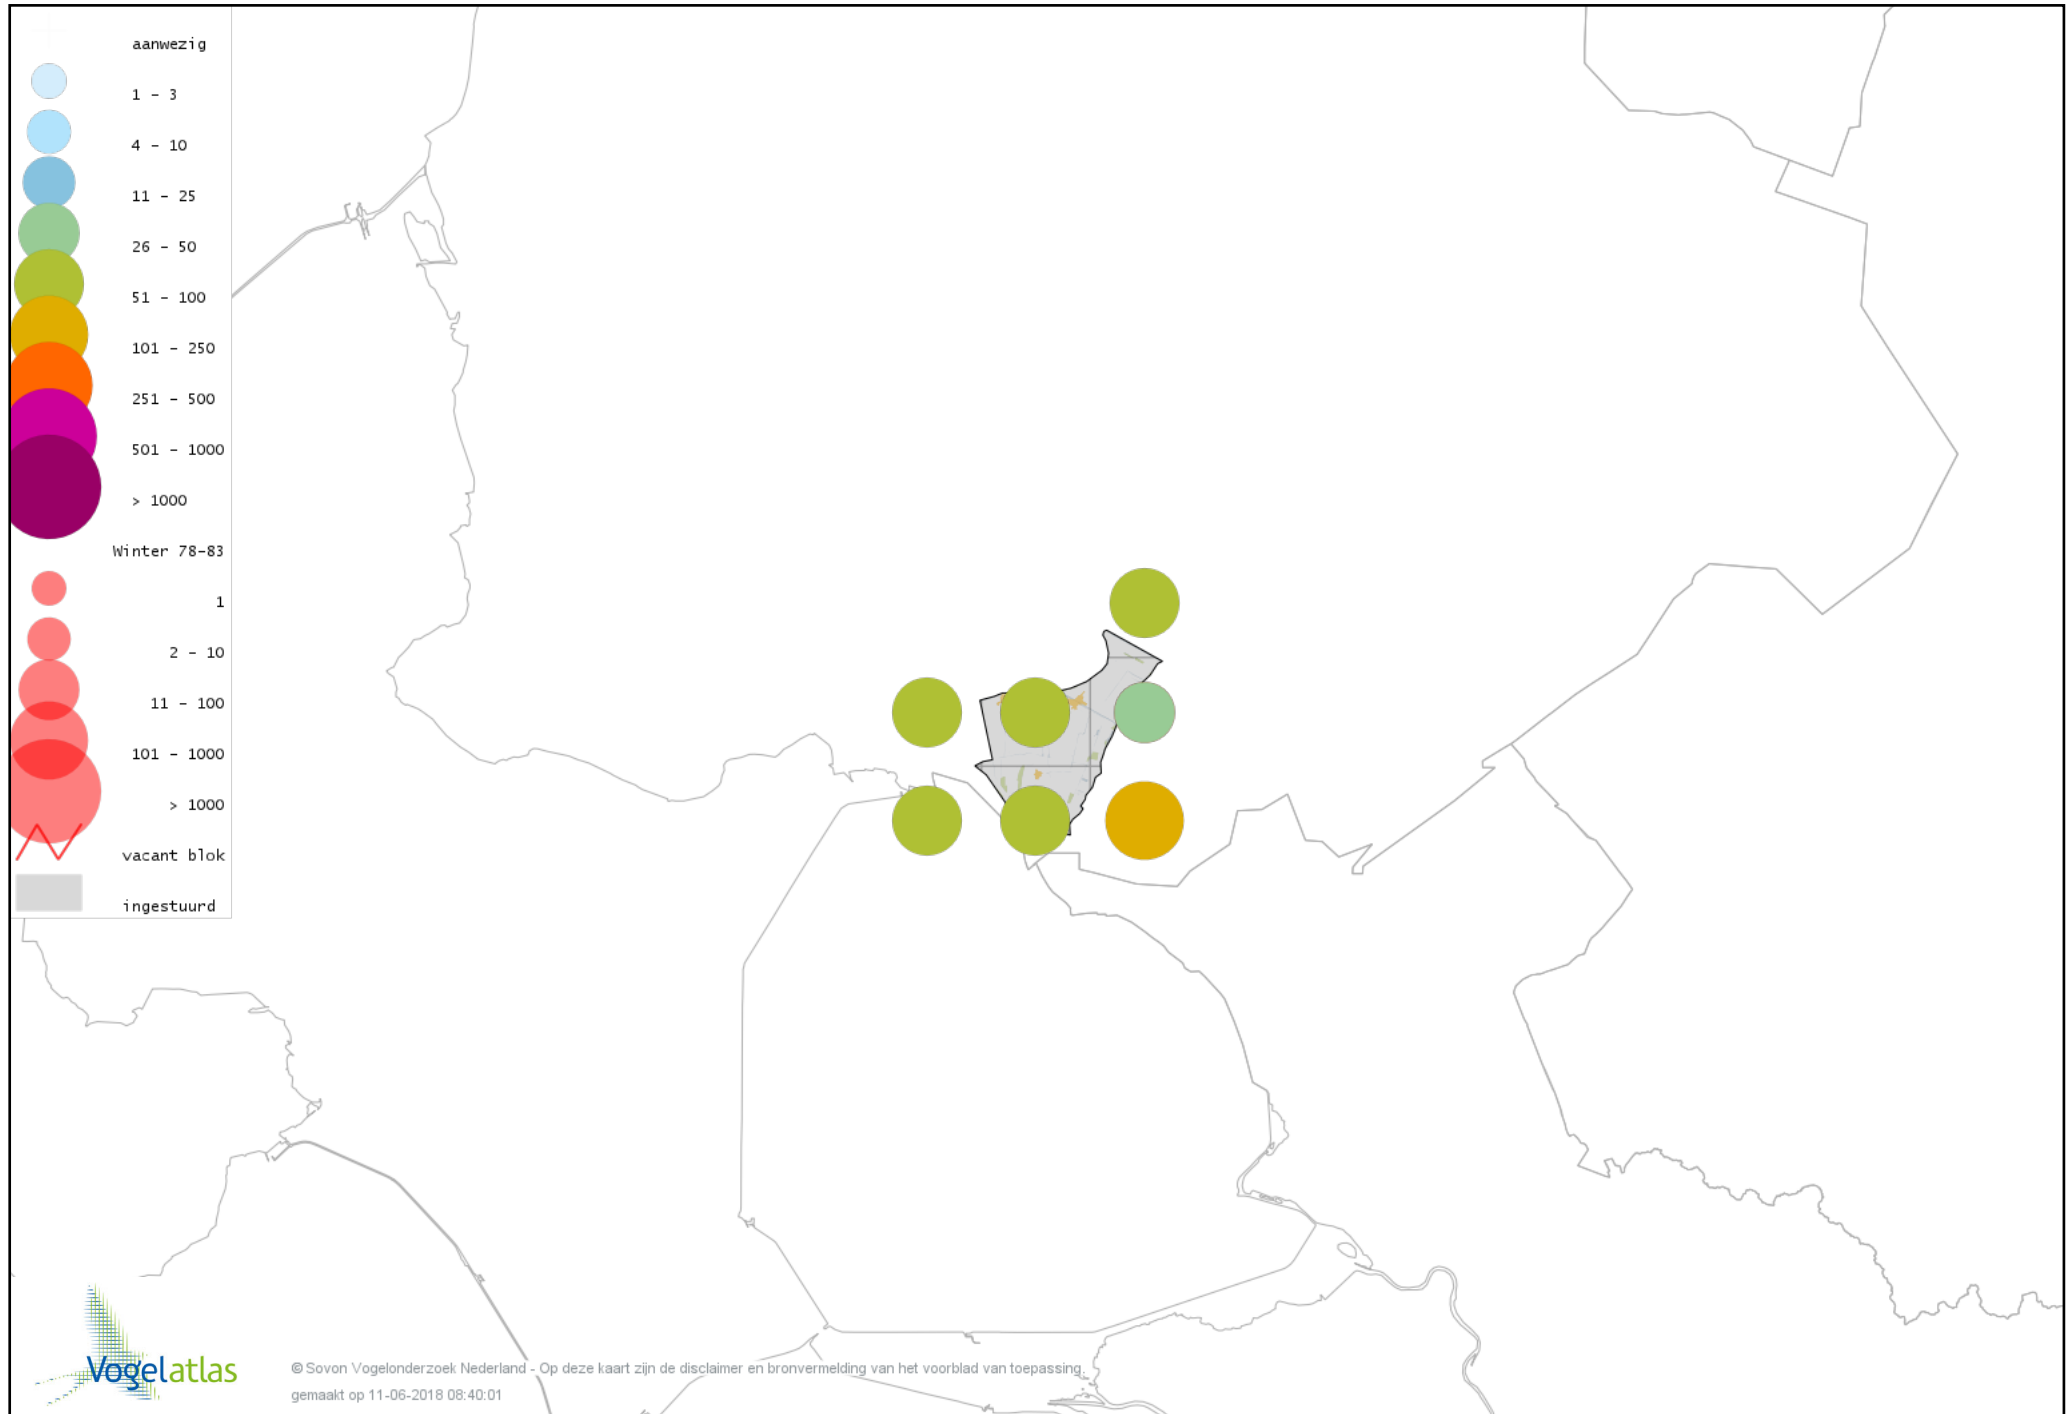

Voorlopige verspreidingskaarten Atlasproject

Bronvermelding

Deze voorlopige verspreidingskaarten zijn gebaseerd op de huidige atlastellingen, aangevuld met informatie uit de Sovon-meetnetten (Netwerk Ecologische Monitoring) en externe bronnen, met name Waarneming.nl . De gepresenteerde gegevens zijn vanaf 1-12-2012.

Ook worden in de kaarten de historische atlasresultaten (in rood) weergegeven.

Disclaimer

Deze verspreidingskaarten ondersteunen het completeren van de atlastellingen en verzamelen van aanvullende waarnemingen. De kaarten zijn nog niet volledig en kunnen fouten bevatten. Overname is toegestaan onder voorwaarde van bronvermelding (www.sovon.nl/vogelatlas)

De kleurtint (blauw) is de beste referentie voor de tot nu toe waargenomen aantalsklasse.

De stipgrootte is relatief. Vergelijk daarvoor de atlasblok grootte van de legenda met die van het kaartbeeld.

Voorlopige verspreidingskaart Knobbelzwaan winter

Voorlopige verspreidingskaart Zwarte Zwaan winter

Voorlopige verspreidingskaart Kleine Zwaan winter

Voorlopige verspreidingskaart Wilde Zwaan winter

Voorlopige verspreidingskaart Toendrarietgans winter

Voorlopige verspreidingskaart Kleine Rietgans winter