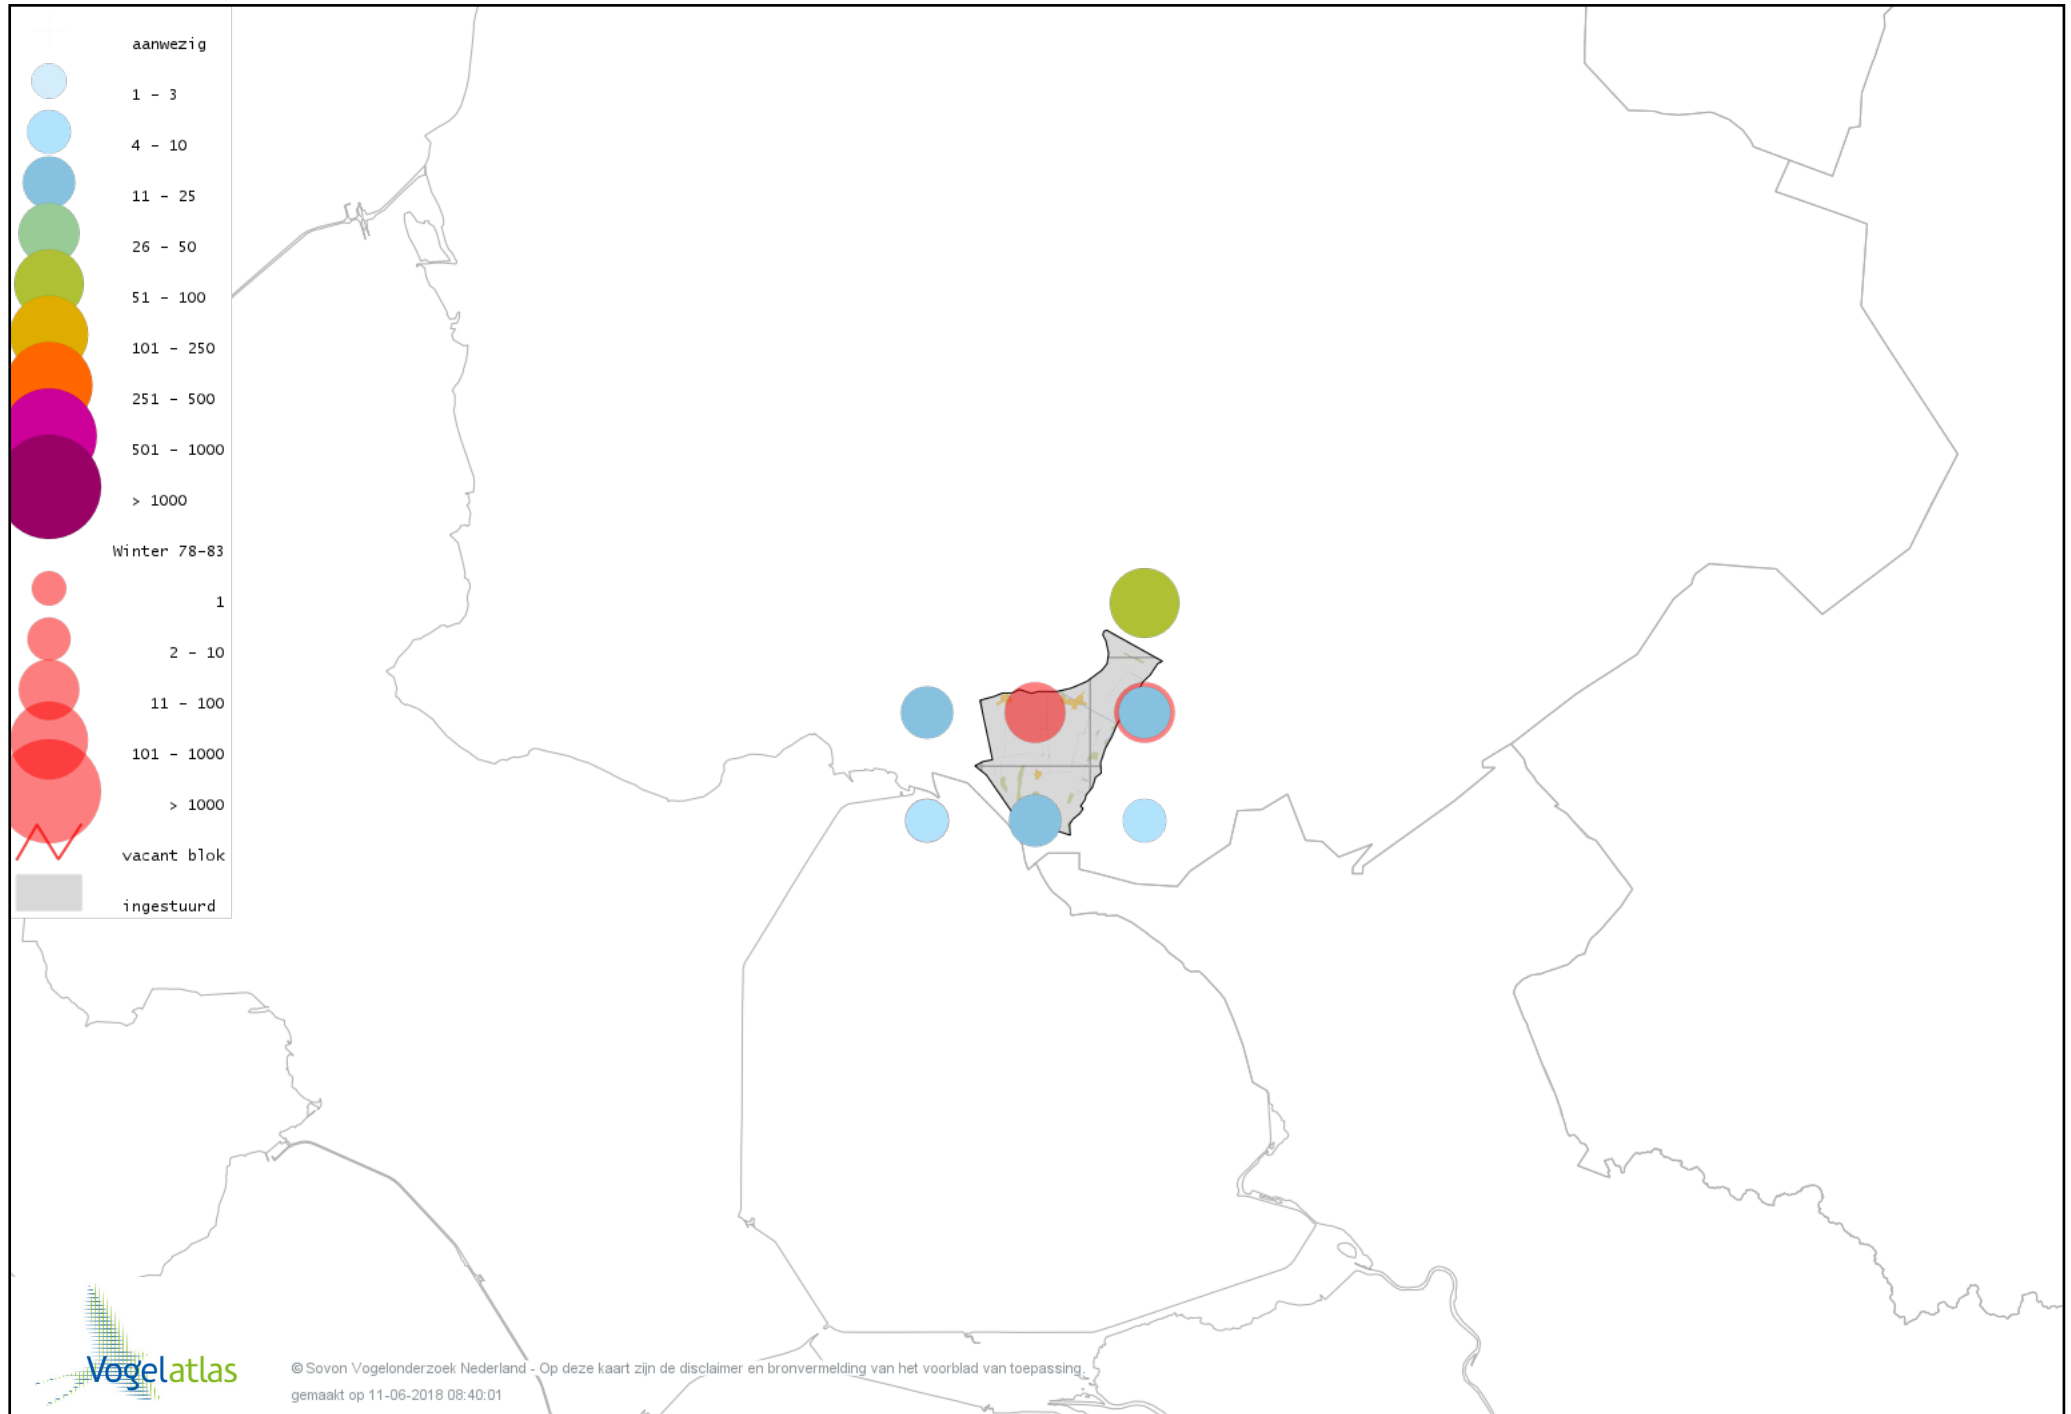

Voorlopige verspreidingskaart Zanglijster winter

Voorlopige verspreidingskaart Koperwiek winter

Voorlopige verspreidingskaart Grote Lijster winter

Voorlopige verspreidingskaart Roodborst winter

Voorlopige verspreidingskaart Roodborsttapuit winter

Voorlopige verspreidingskaart Heggenmus winter

Voorlopige verspreidingskaart Huismus winter

Voorlopige verspreidingskaart Ringmus winter

Voorlopige verspreidingskaart Grote Gele Kwikstaart winter

Voorlopige verspreidingskaart Witte Kwikstaart winter

Voorlopige verspreidingskaart Graspieper winter

Voorlopige verspreidingskaart Waterpieper winter

Voorlopige verspreidingskaart Vink winter

Voorlopige verspreidingskaart Keep winter

Voorlopige verspreidingskaart Groenling winter

Voorlopige verspreidingskaart Putter winter

Voorlopige verspreidingskaart Sijs winter

Voorlopige verspreidingskaart Kneu winter

Voorlopige verspreidingskaart Kleine Barmsijs winter

Voorlopige verspreidingskaart Barmsijs (Grote of Kleine) winter