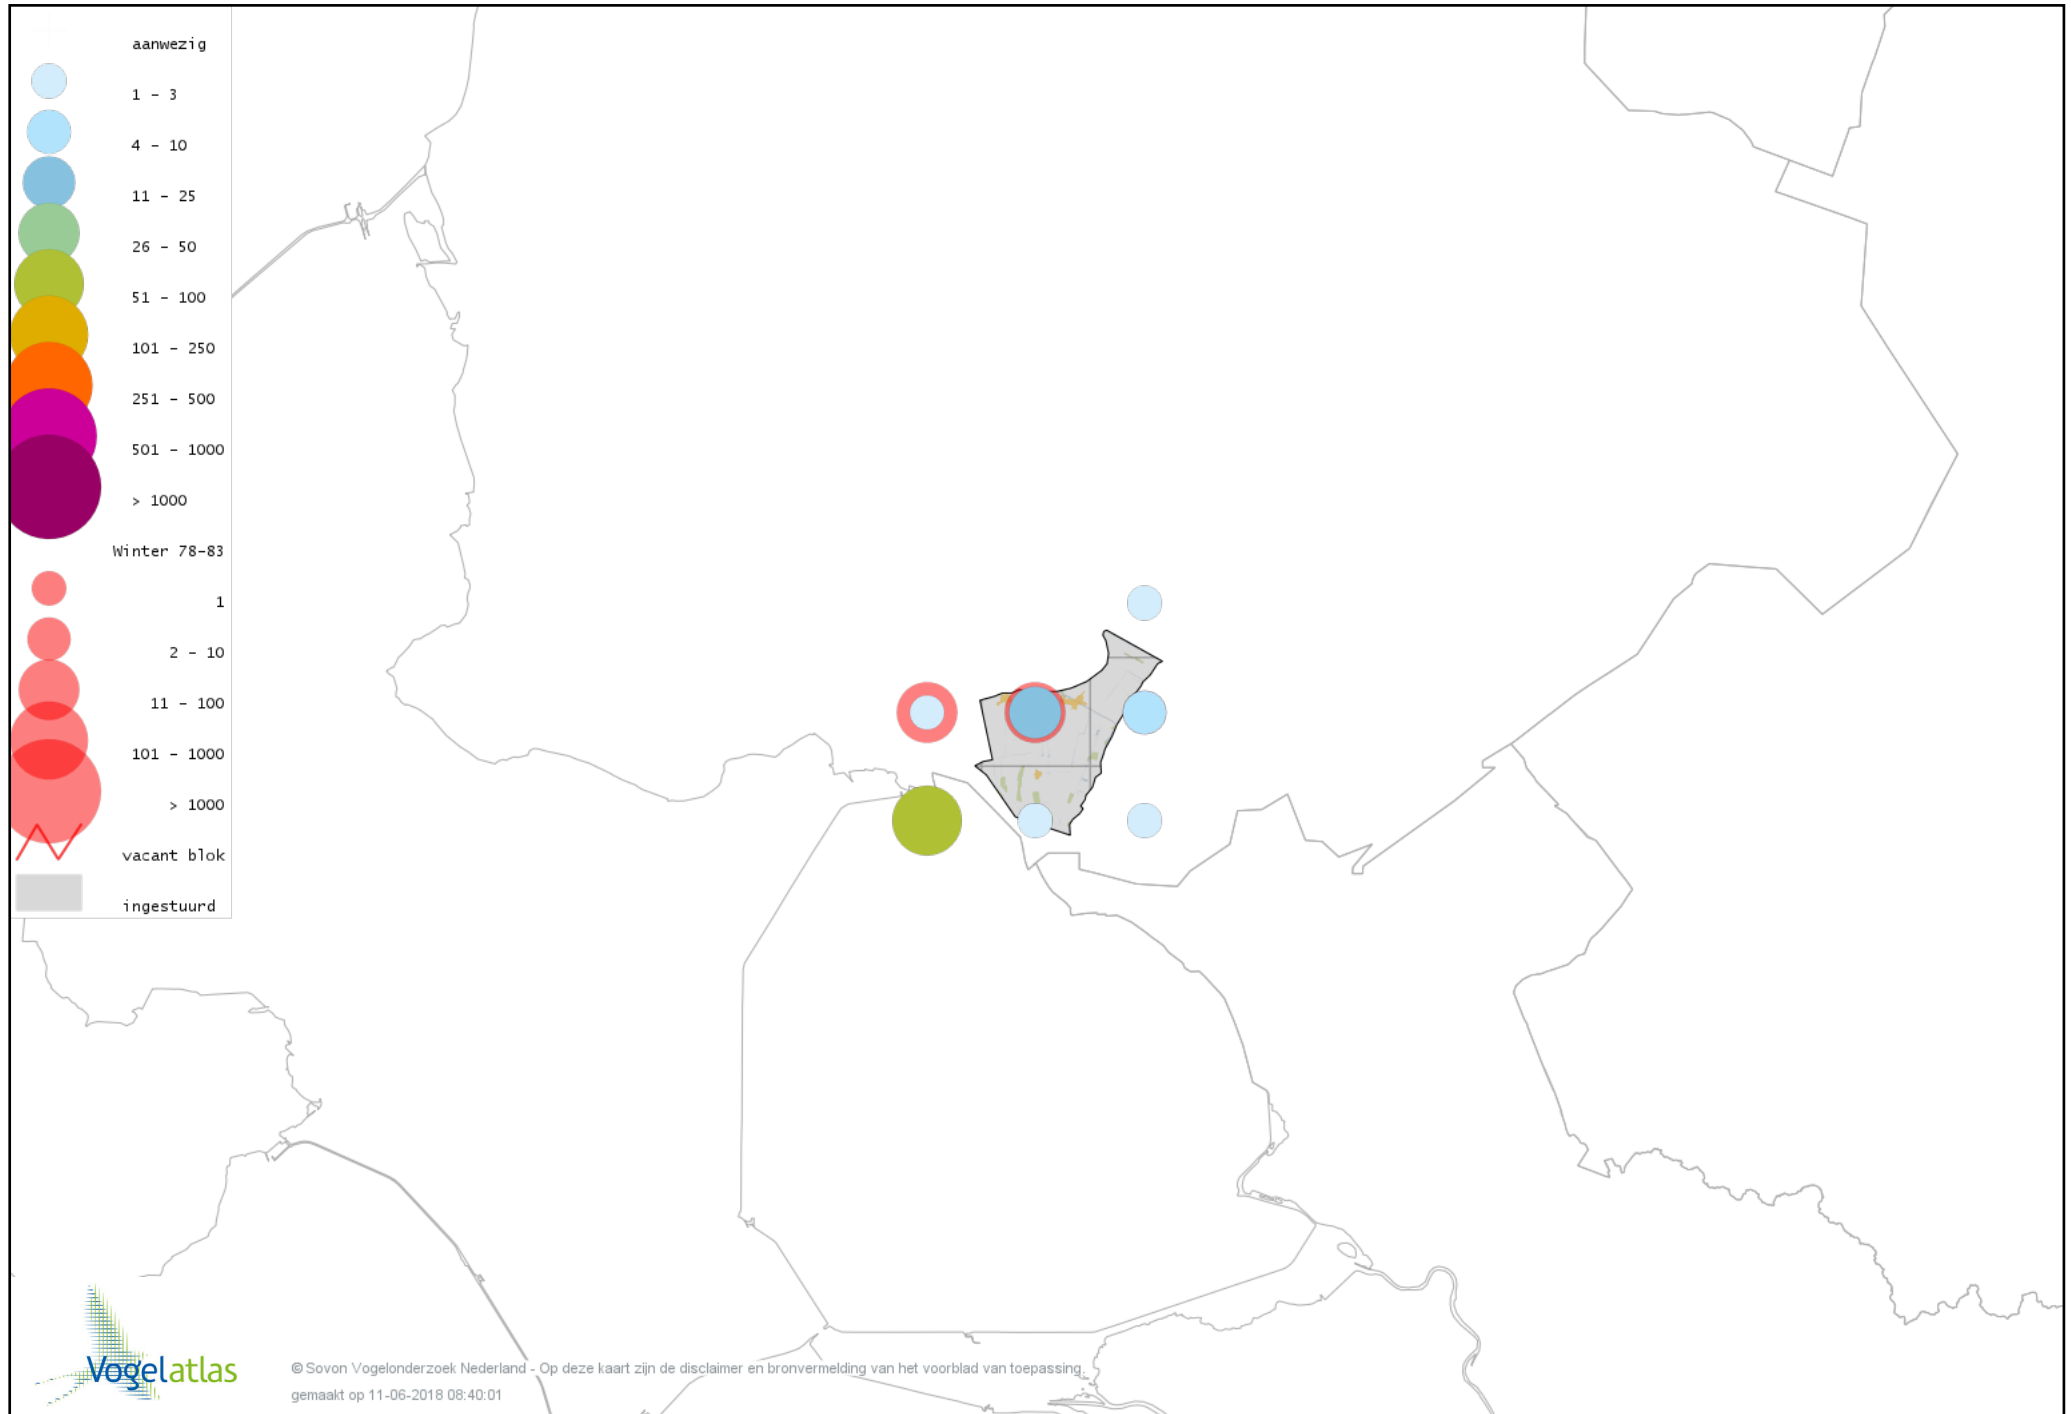

Voorlopige verspreidingskaart Nijlgans winter

Voorlopige verspreidingskaart Casarca winter

Voorlopige verspreidingskaart Bergeend winter

Voorlopige verspreidingskaart Tafeleend winter

Voorlopige verspreidingskaart Kuifeend winter

Voorlopige verspreidingskaart Topper winter

Voorlopige verspreidingskaart Muskuseend winter

Voorlopige verspreidingskaart Nonnetje winter

Voorlopige verspreidingskaart Brilduiker winter

Voorlopige verspreidingskaart Grote Zaagbek winter

Voorlopige verspreidingskaart Middelste Zaagbek winter

Voorlopige verspreidingskaart Kraakeend winter

Voorlopige verspreidingskaart Smient winter

Voorlopige verspreidingskaart Slobeend winter

Voorlopige verspreidingskaart Wilde Eend winter

Voorlopige verspreidingskaart Soepeend winter

Voorlopige verspreidingskaart Pijlstaart winter

Voorlopige verspreidingskaart Wintertaling winter

Voorlopige verspreidingskaart Fazant winter

Voorlopige verspreidingskaart Aalscholver winter