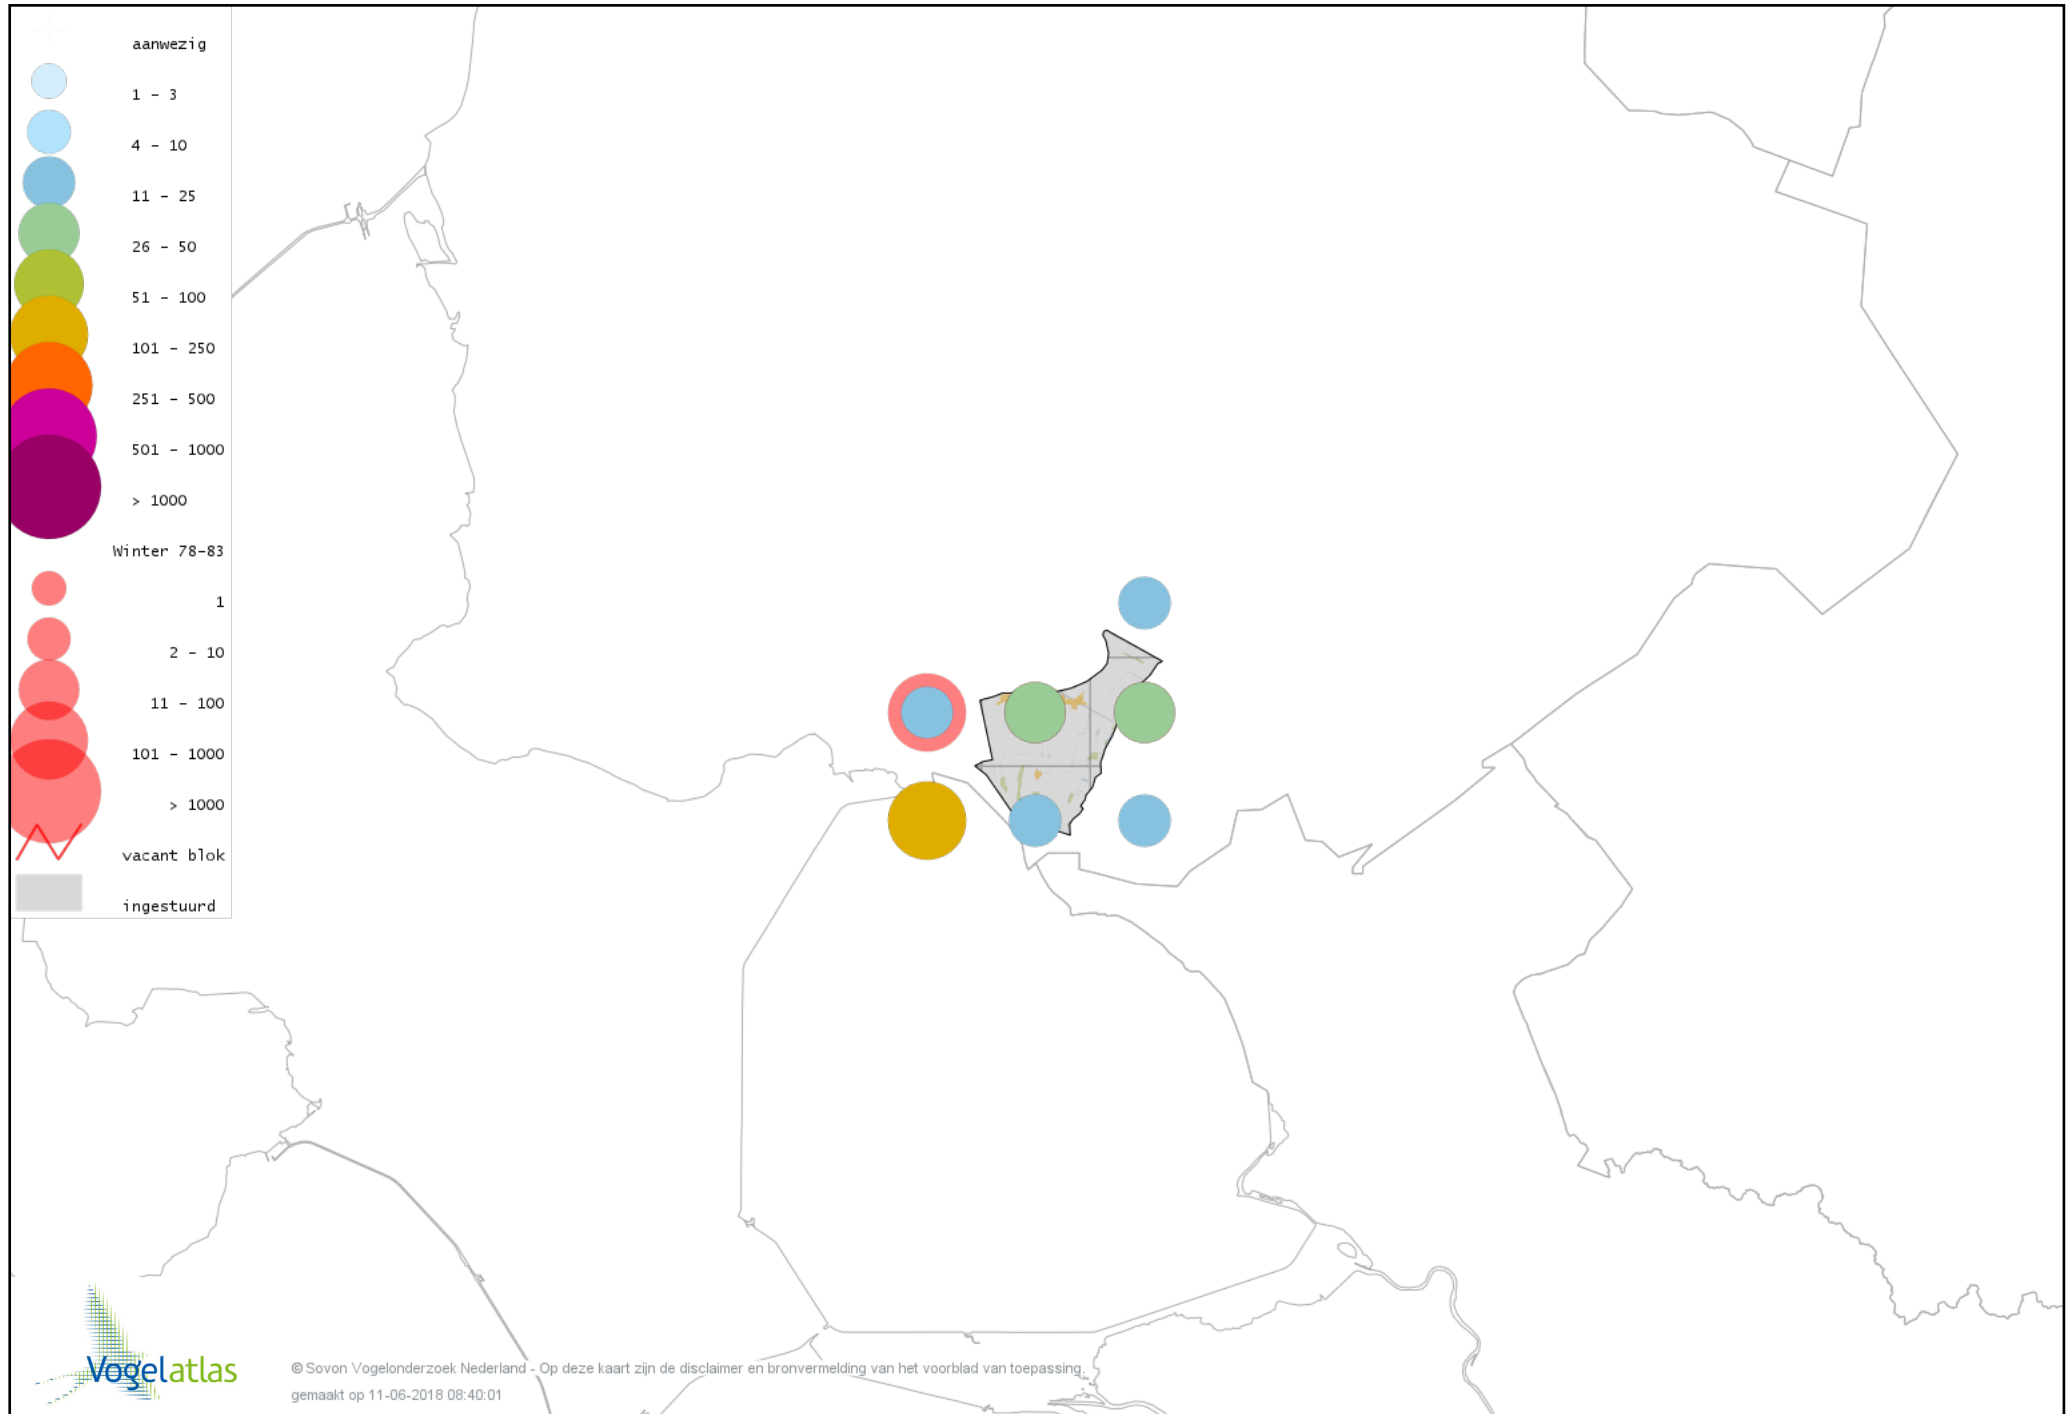

Voorlopige verspreidingskaart Grauwe Gans winter

Voorlopige verspreidingskaart Soepgans winter

Voorlopige verspreidingskaart Kolgans winter

Voorlopige verspreidingskaart Grote Canadese Gans winter

Voorlopige verspreidingskaart Brandgans winter

Voorlopige verspreidingskaart Nijlgans winter

Voorlopige verspreidingskaart Casarca winter

Voorlopige verspreidingskaart Bergeend winter

Voorlopige verspreidingskaart Tafeleend winter

Voorlopige verspreidingskaart Kuifeend winter

Voorlopige verspreidingskaart Topper winter

Voorlopige verspreidingskaart Muskuseend winter

Voorlopige verspreidingskaart Nonnetje winter

Voorlopige verspreidingskaart Brilduiker winter

Voorlopige verspreidingskaart Grote Zaagbek winter

Voorlopige verspreidingskaart Middelste Zaagbek winter

Voorlopige verspreidingskaart Kraakeend winter

Voorlopige verspreidingskaart Smient winter

Voorlopige verspreidingskaart Slobeend winter

Voorlopige verspreidingskaart Wilde Eend winter