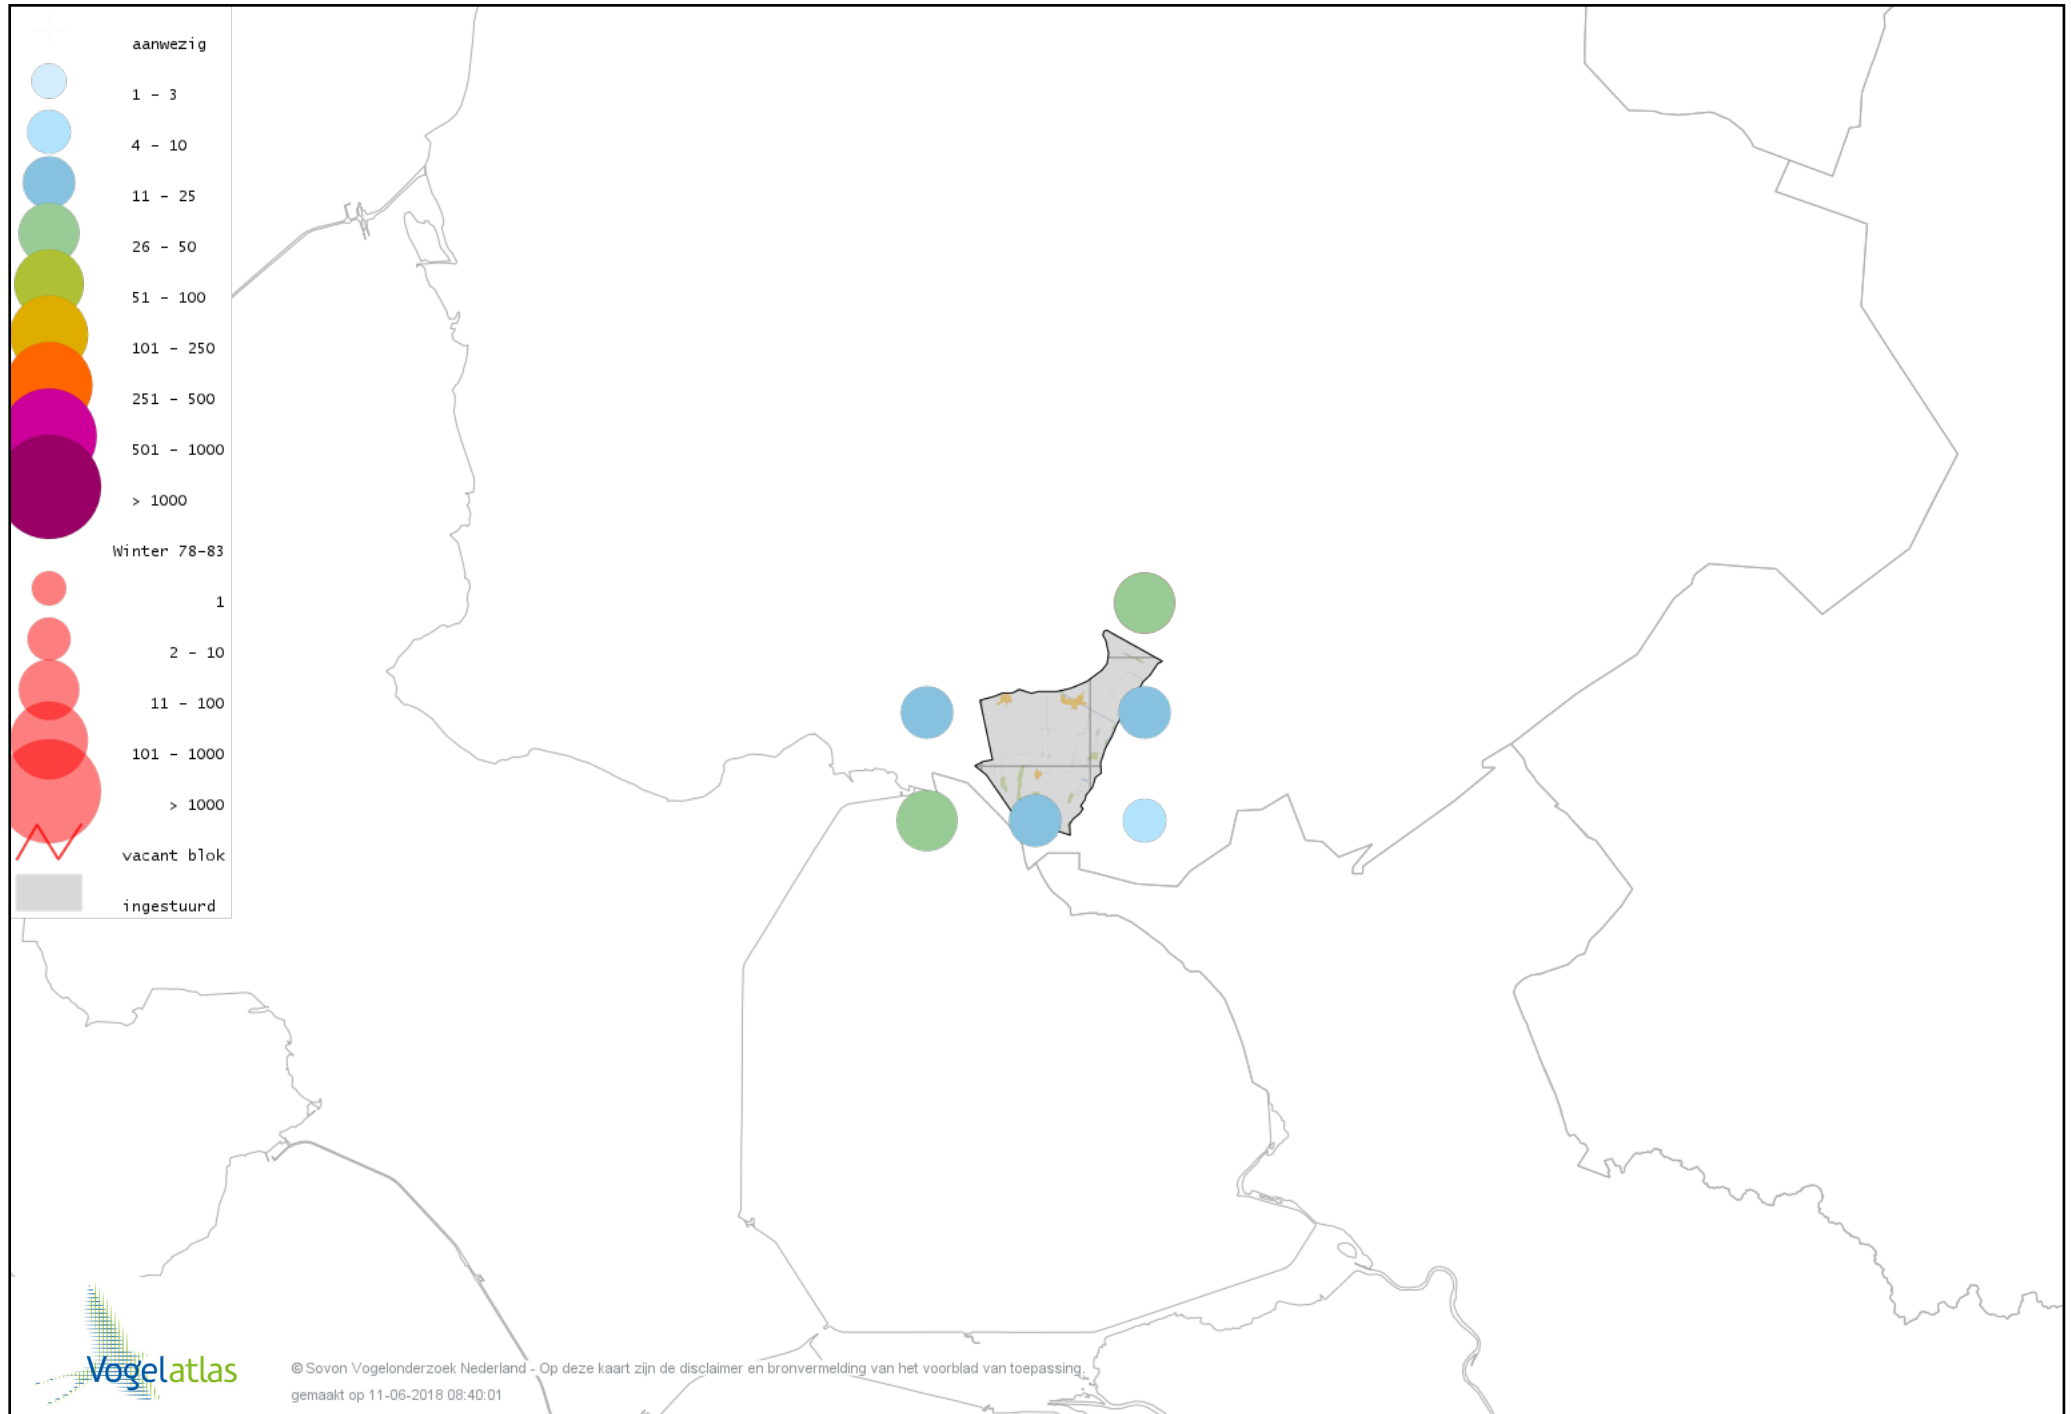

Voorlopige verspreidingskaart Bonte Kraai winter

Voorlopige verspreidingskaart Raaf winter

Voorlopige verspreidingskaart Goudhaan winter

Voorlopige verspreidingskaart Vuurgoudhaan winter

Voorlopige verspreidingskaart Pimpelmees winter

Voorlopige verspreidingskaart Koolmees winter

Voorlopige verspreidingskaart Kuifmees winter

Voorlopige verspreidingskaart Zwarte Mees winter

Voorlopige verspreidingskaart Matkop winter

Voorlopige verspreidingskaart Beardman winter

Voorlopige verspreidingskaart Veldleeuwerik winter

Voorlopige verspreidingskaart Staartmees winter

Voorlopige verspreidingskaart Tjiftjaf winter

Voorlopige verspreidingskaart Siberische Tjiftjaf winter

Voorlopige verspreidingskaart Boomklever winter

Voorlopige verspreidingskaart Boomkruiper winter

Voorlopige verspreidingskaart Winterkoning winter

Voorlopige verspreidingskaart Spreeuw winter

Voorlopige verspreidingskaart Merel winter

Voorlopige verspreidingskaart Kramsvogel winter