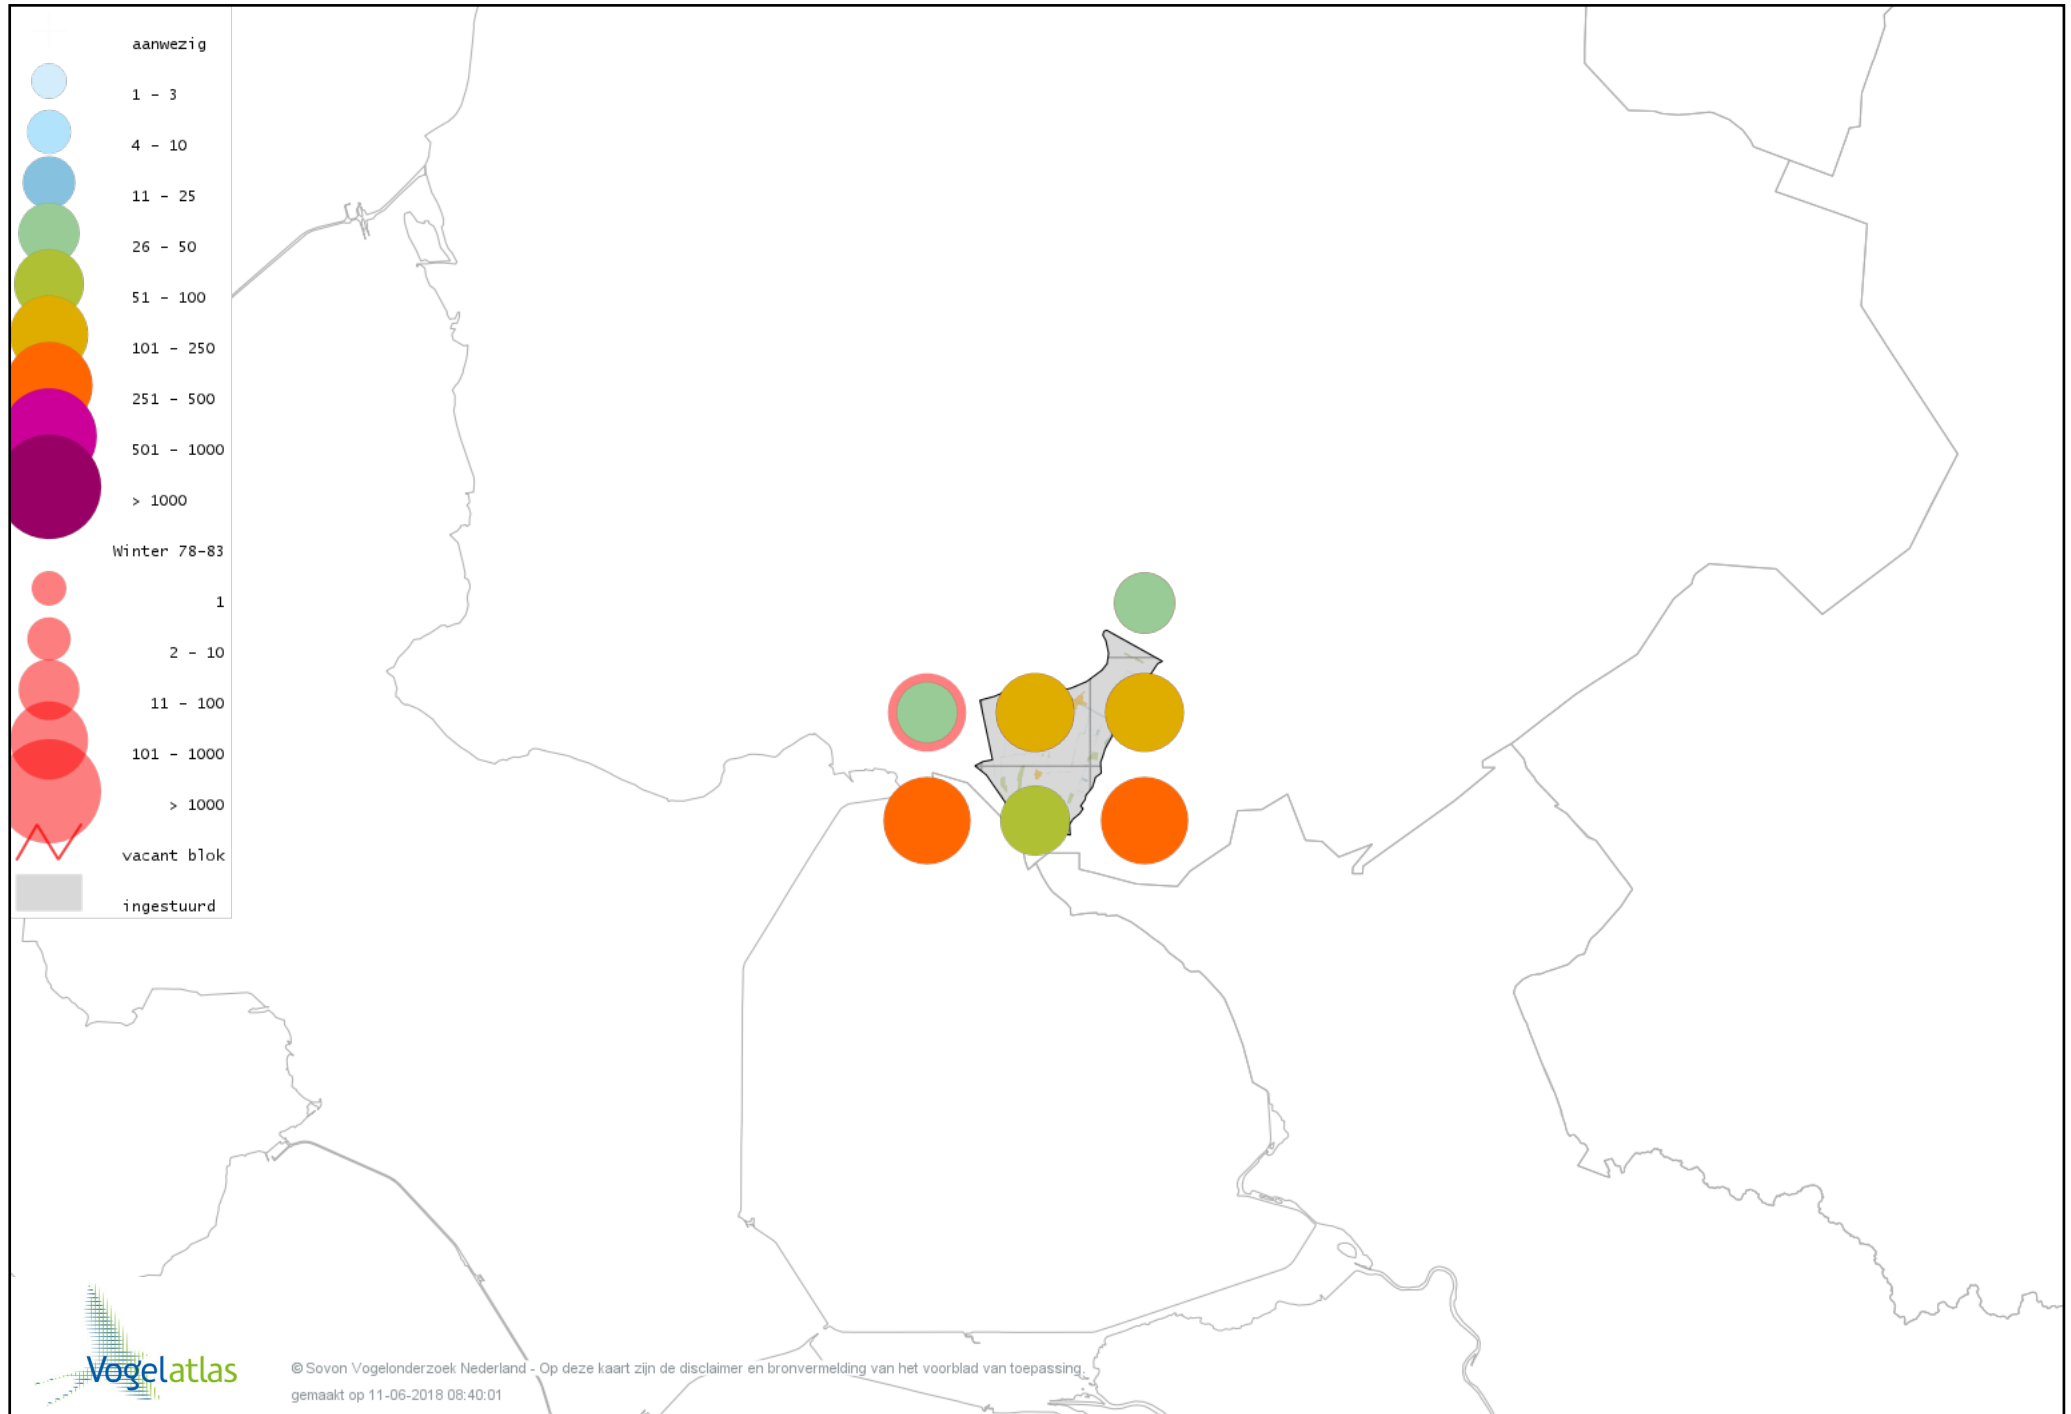

Voorlopige verspreidingskaart Zearend winter

Voorlopige verspreidingskaart Bruine Kiekendief winter

Voorlopige verspreidingskaart Blauwe Kiekendief winter

Voorlopige verspreidingskaart Havik winter

Voorlopige verspreidingskaart Sperwer winter

Voorlopige verspreidingskaart Buizerd winter

Voorlopige verspreidingskaart Ruigpootbuizerd winter

Voorlopige verspreidingskaart Torenvalk winter

Voorlopige verspreidingskaart Smelleken winter

Voorlopige verspreidingskaart Slechtvalk winter

Voorlopige verspreidingskaart Waterral winter

Voorlopige verspreidingskaart Waterhoen winter

Voorlopige verspreidingskaart Meerkoet winter

Voorlopige verspreidingskaart Scholekster winter

Voorlopige verspreidingskaart Goudplevier winter

Voorlopige verspreidingskaart Watersnip winter

Voorlopige verspreidingskaart Houtsnip winter

Voorlopige verspreidingskaart Wulp winter

Voorlopige verspreidingskaart Oeverloper winter

Voorlopige verspreidingskaart Witgat winter