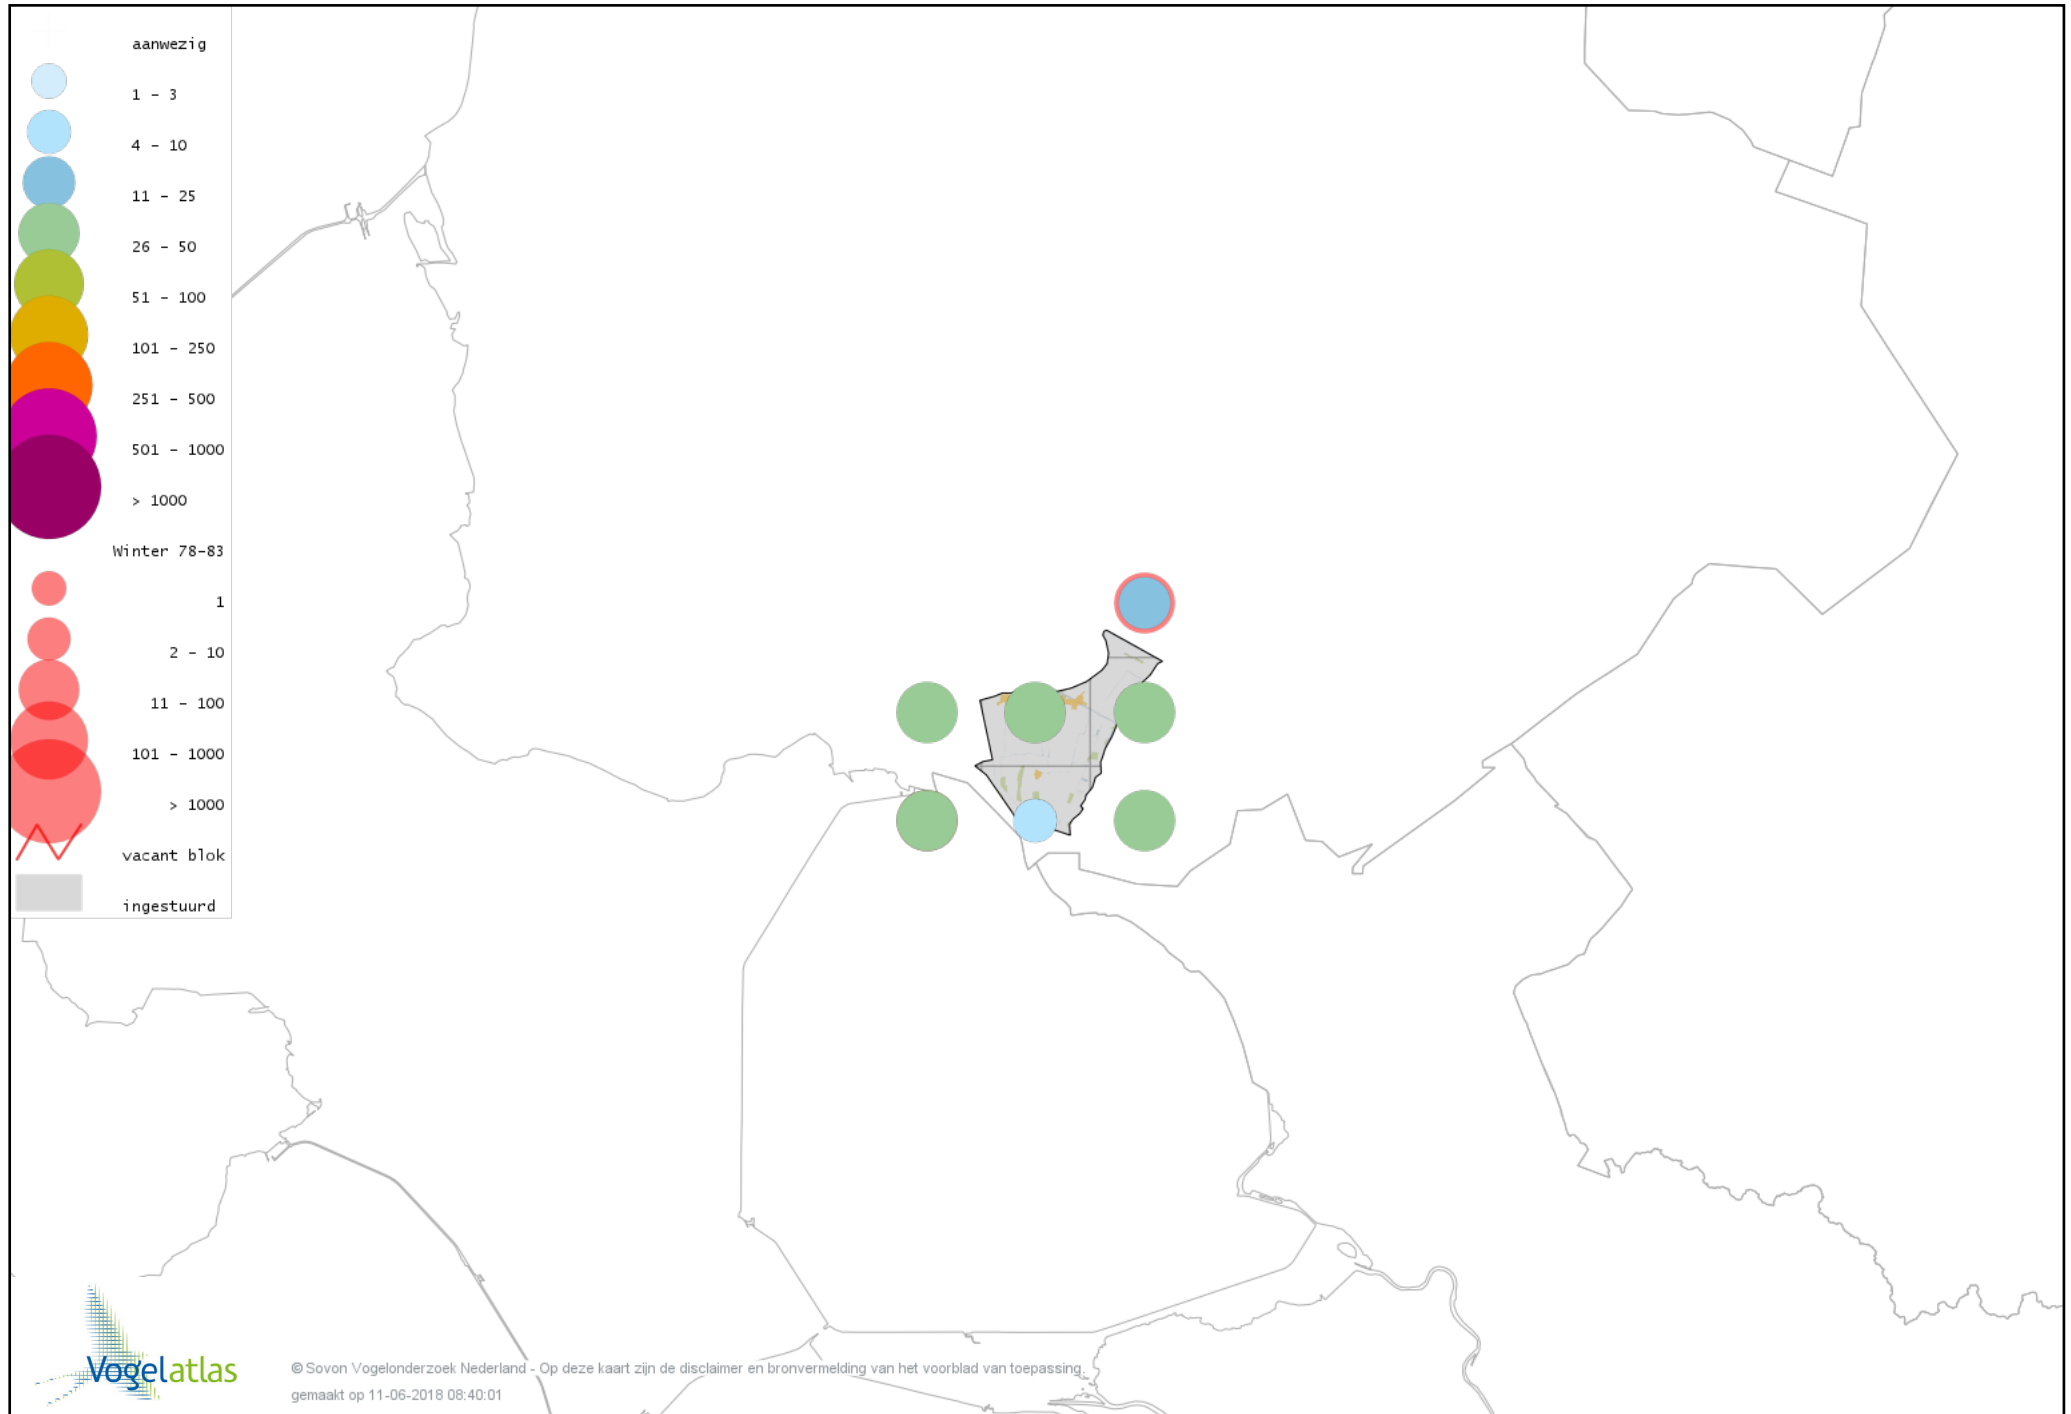

Voorlopige verspreidingskaart Watersnip winter

Voorlopige verspreidingskaart Houtsnip winter

Voorlopige verspreidingskaart Wulp winter

Voorlopige verspreidingskaart Oeverloper winter

Voorlopige verspreidingskaart Witgat winter

Voorlopige verspreidingskaart Tureluur winter

Voorlopige verspreidingskaart Kokmeeuw winter

Voorlopige verspreidingskaart Stormmeeuw winter

Voorlopige verspreidingskaart Kleine Mantelmeeuw winter

Voorlopige verspreidingskaart Zilvermeeuw winter

Voorlopige verspreidingskaart Pontische Meeuw winter

Voorlopige verspreidingskaart Grote Mantelmeeuw winter

Voorlopige verspreidingskaart Stadsduif winter

Voorlopige verspreidingskaart Holenduif winter

Voorlopige verspreidingskaart Houtduif winter

Voorlopige verspreidingskaart Turkse Tortel winter

Voorlopige verspreidingskaart Kerkuil winter

Voorlopige verspreidingskaart Bosuil winter

Voorlopige verspreidingskaart Ransuil winter

Voorlopige verspreidingskaart Velduil winter