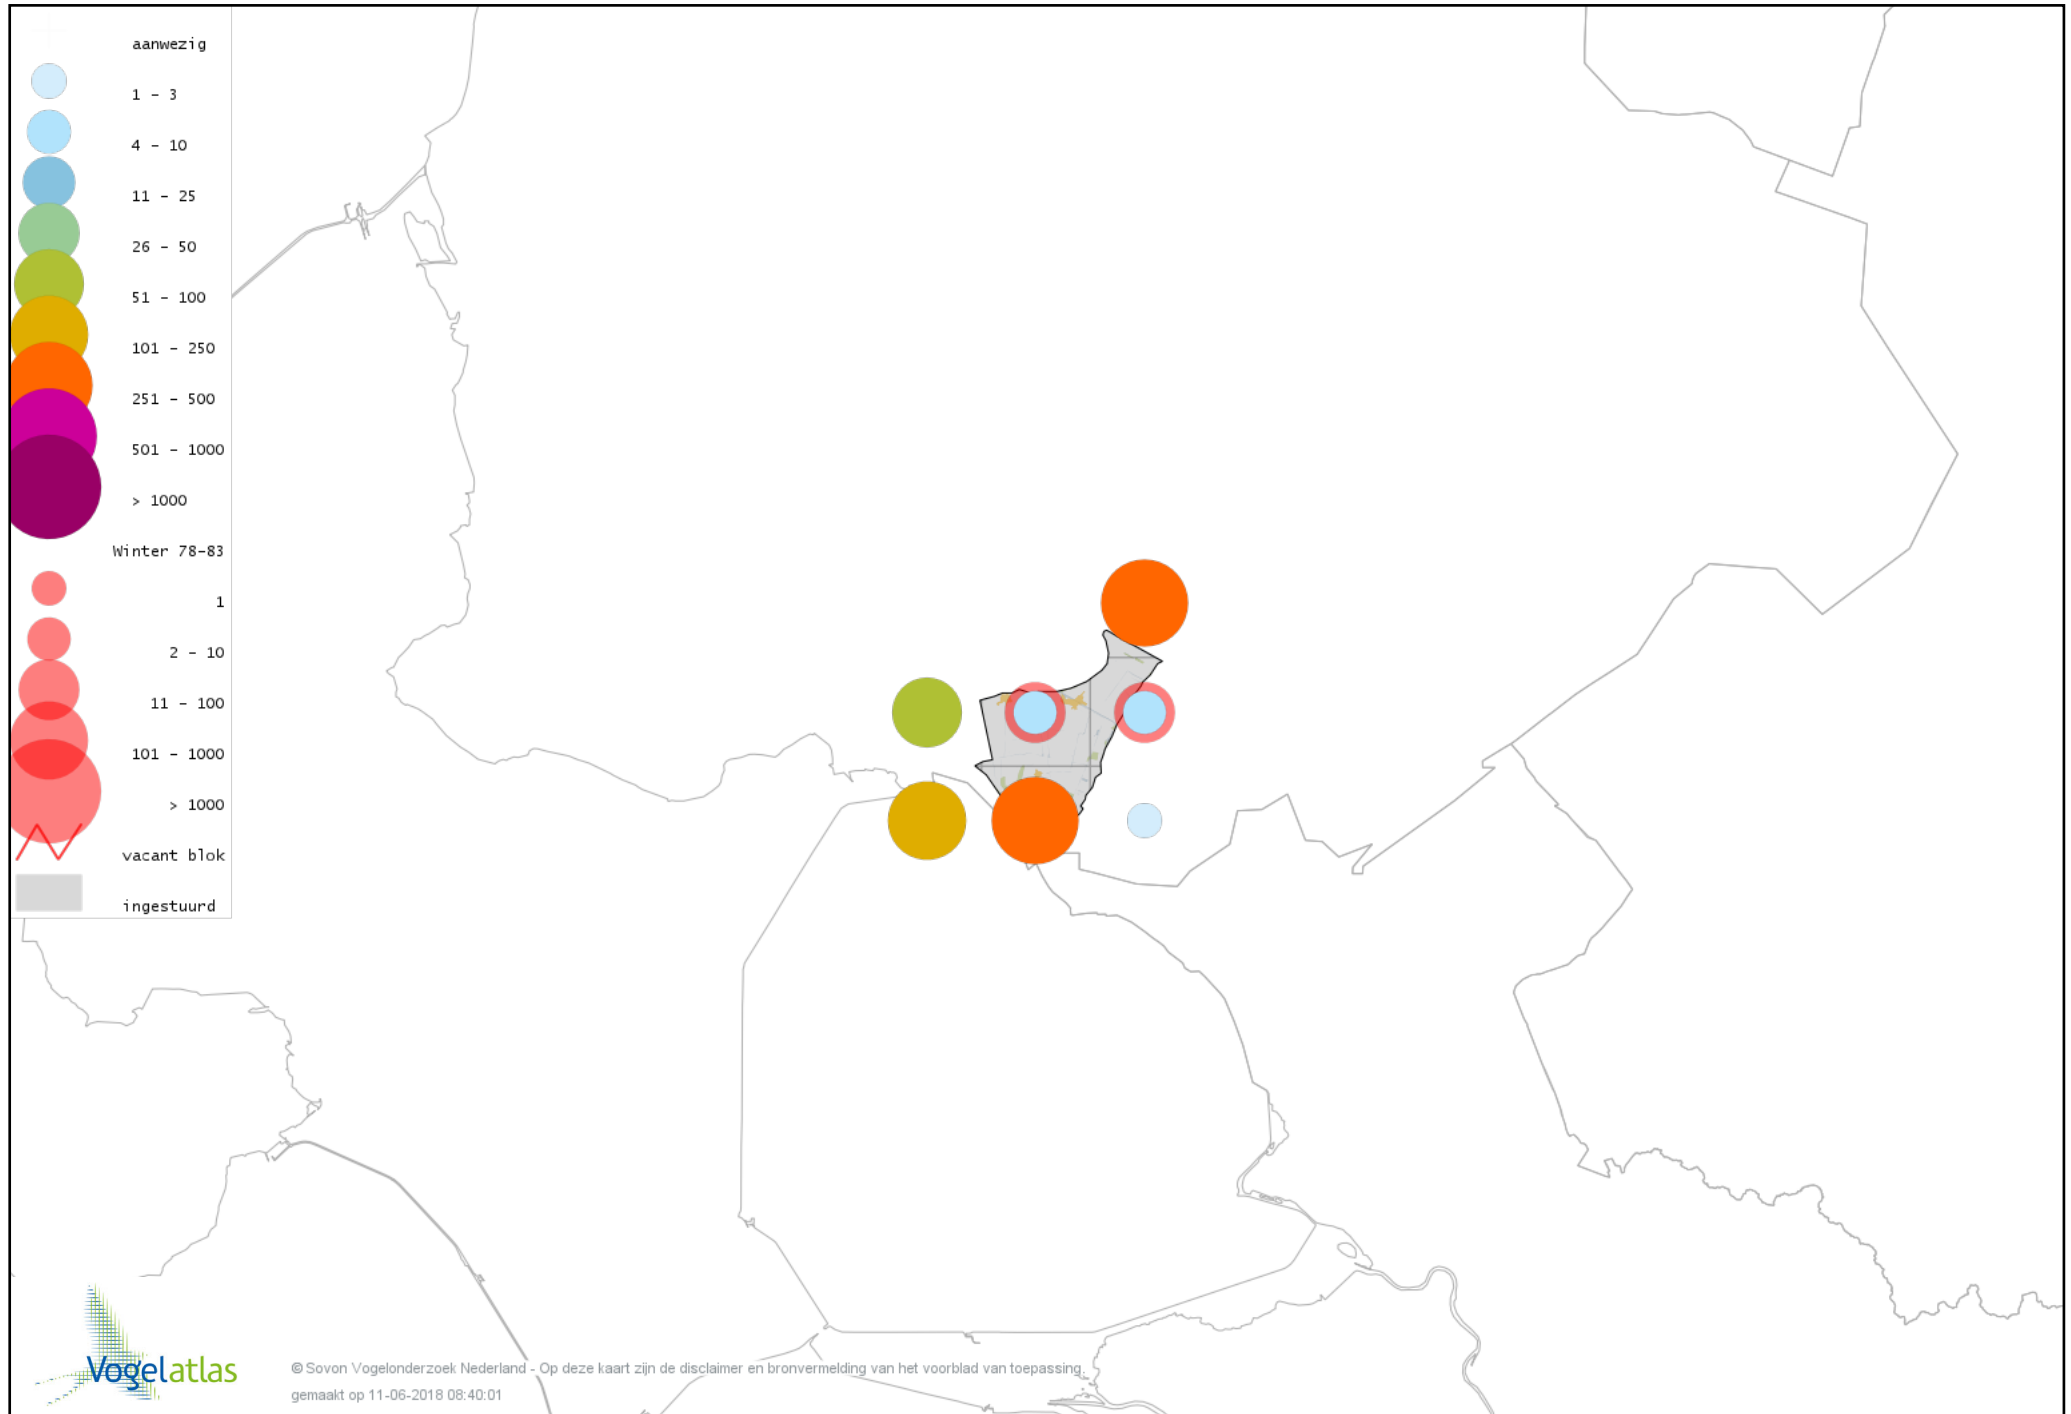

Voorlopige verspreidingskaart Veldleeuwerik winter

Voorlopige verspreidingskaart Staartmees winter

Voorlopige verspreidingskaart Tjiftjaf winter

Voorlopige verspreidingskaart Siberische Tjiftjaf winter

Voorlopige verspreidingskaart Boomklever winter

Voorlopige verspreidingskaart Boomkruiper winter

Voorlopige verspreidingskaart Winterkoning winter

Voorlopige verspreidingskaart Spreeuw winter

Voorlopige verspreidingskaart Merel winter

Voorlopige verspreidingskaart Kramsvogel winter

Voorlopige verspreidingskaart Zanglijster winter

Voorlopige verspreidingskaart Koperwiek winter

Voorlopige verspreidingskaart Grote Lijster winter

Voorlopige verspreidingskaart Roodborst winter

Voorlopige verspreidingskaart Roodborsttapuit winter