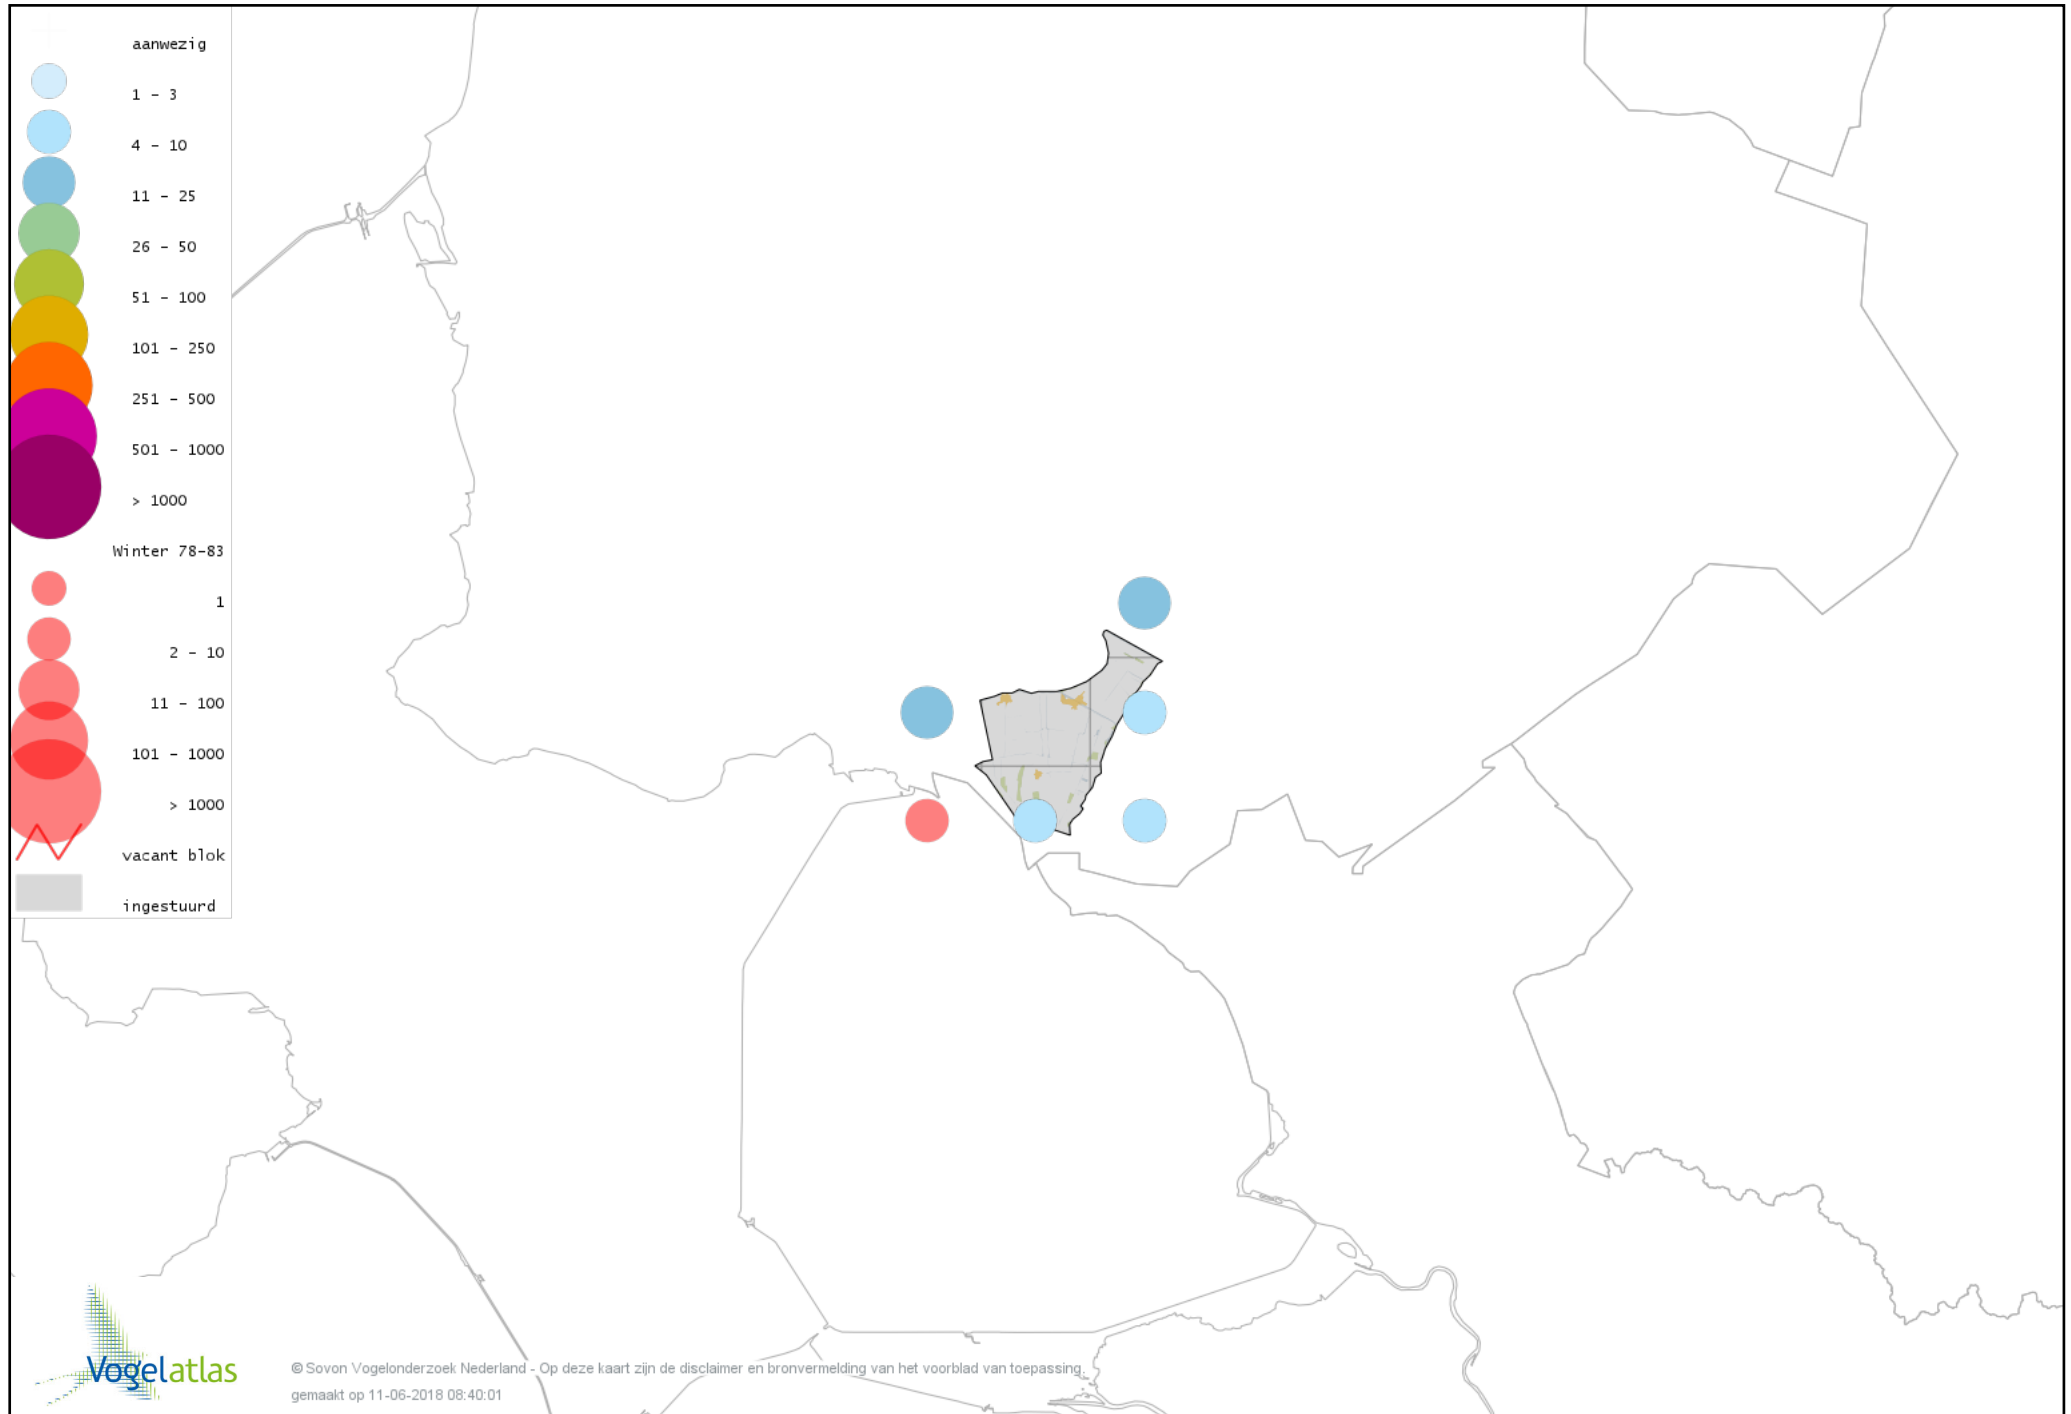

Voorlopige verspreidingskaart Zwarte Zwaan winter

Voorlopige verspreidingskaart Kleine Zwaan winter

Voorlopige verspreidingskaart Wilde Zwaan winter

Voorlopige verspreidingskaart Toendrarietgans winter

Voorlopige verspreidingskaart Kleine Rietgans winter

Voorlopige verspreidingskaart Grauwe Gans winter

Voorlopige verspreidingskaart Soepgans winter

Voorlopige verspreidingskaart Kolgans winter

Voorlopige verspreidingskaart Grote Canadese Gans winter

Voorlopige verspreidingskaart Brandgans winter

Voorlopige verspreidingskaart Nijlgans winter

Voorlopige verspreidingskaart Casarca winter

Voorlopige verspreidingskaart Bergeend winter

Voorlopige verspreidingskaart Tafeleend winter

Voorlopige verspreidingskaart Kuifeend winter

Voorlopige verspreidingskaart Topper winter

Voorlopige verspreidingskaart Muskuseend winter

Voorlopige verspreidingskaart Nonnetje winter

Voorlopige verspreidingskaart Brilduiker winter

Voorlopige verspreidingskaart Grote Zaagbek winter