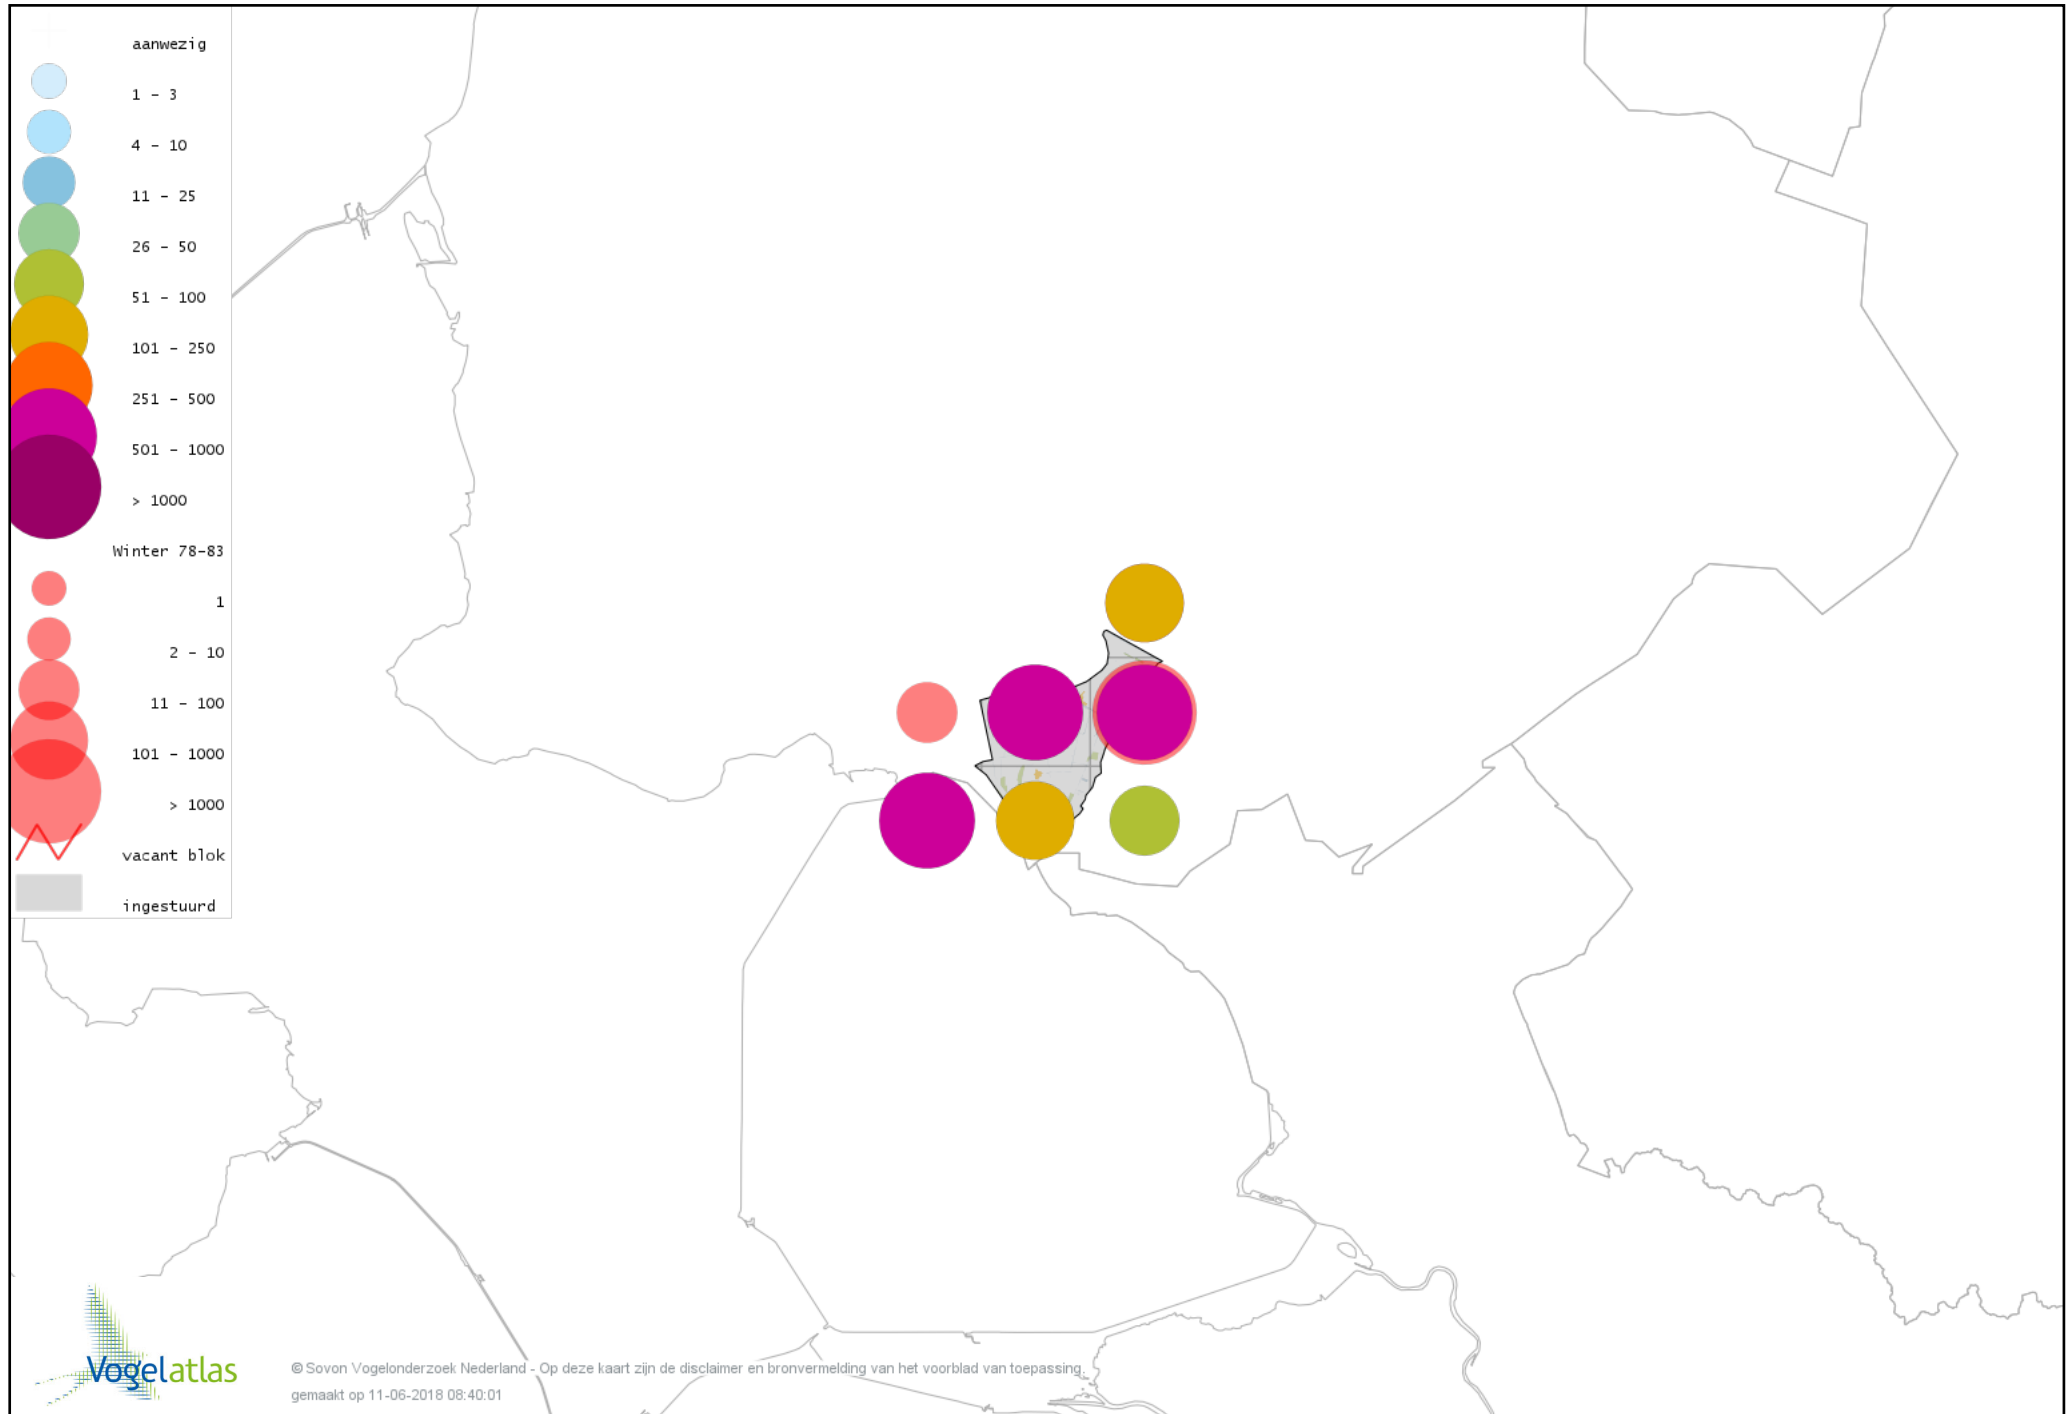

Voorlopige verspreidingskaart Veldleeuwerik winter

Voorlopige verspreidingskaart Staartmees winter

Voorlopige verspreidingskaart Tjiftjaf winter

Voorlopige verspreidingskaart Siberische Tjiftjaf winter

Voorlopige verspreidingskaart Boomklever winter

Voorlopige verspreidingskaart Boomkruiper winter

Voorlopige verspreidingskaart Winterkoning winter

Voorlopige verspreidingskaart Spreeuw winter

Voorlopige verspreidingskaart Merel winter

Voorlopige verspreidingskaart Kramsvogel winter

Voorlopige verspreidingskaart Zanglijster winter

Voorlopige verspreidingskaart Koperwiek winter

Voorlopige verspreidingskaart Grote Lijster winter

Voorlopige verspreidingskaart Roodborst winter

Voorlopige verspreidingskaart Roodborsttapuit winter