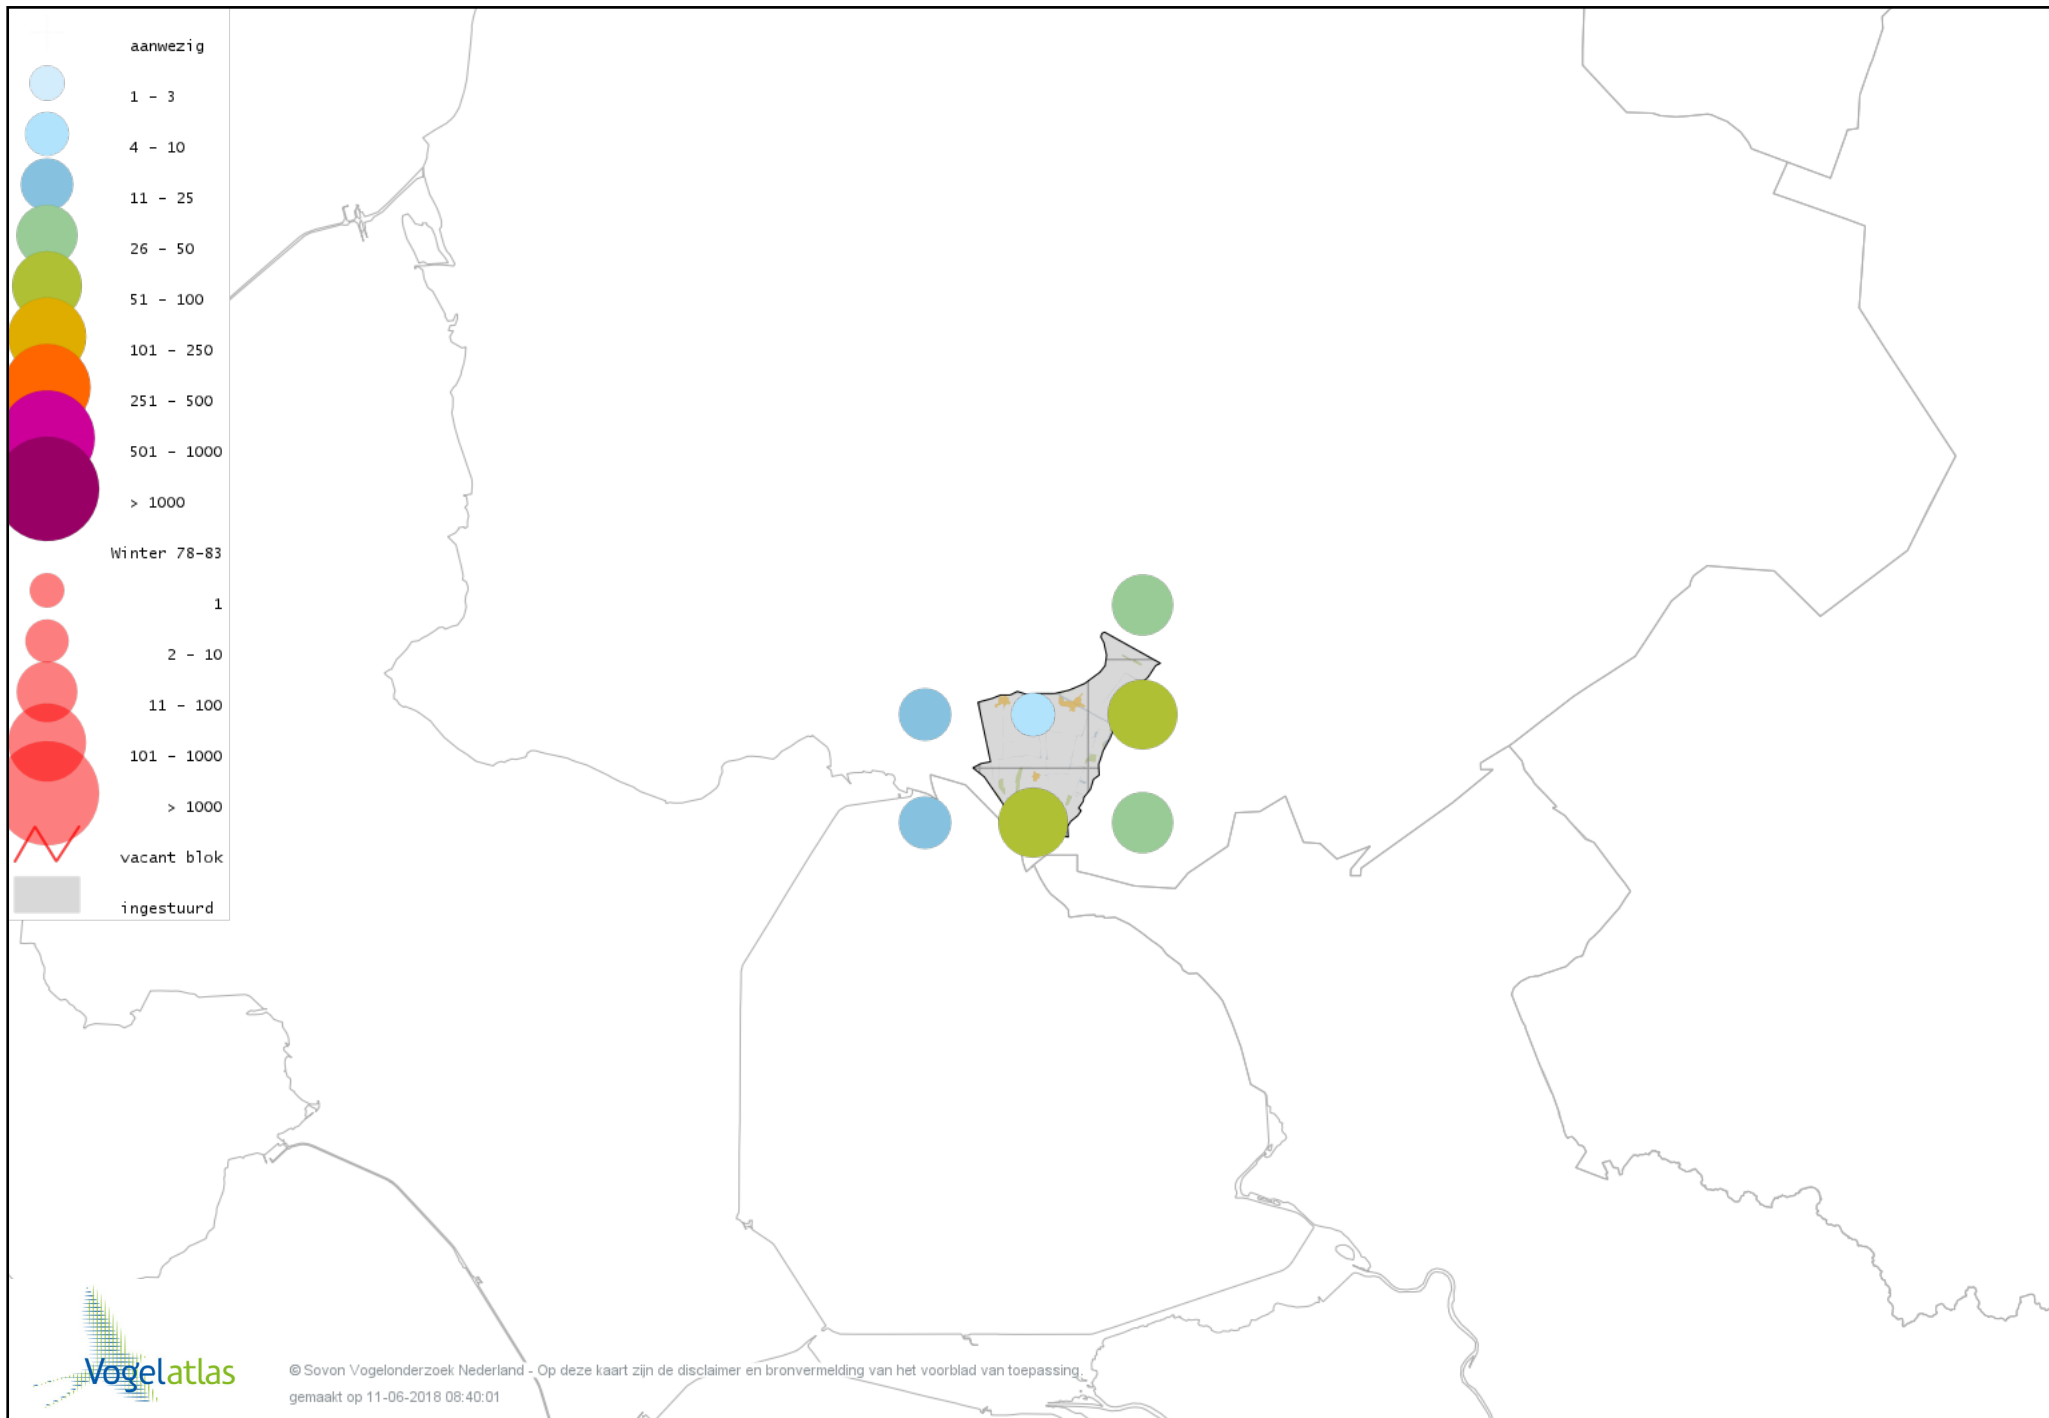

Voorlopige verspreidingskaart Zwarte Zwaan winter

Voorlopige verspreidingskaart Kleine Zwaan winter

Voorlopige verspreidingskaart Wilde Zwaan winter

Voorlopige verspreidingskaart Toendrarietgans winter

Voorlopige verspreidingskaart Kleine Rietgans winter

Voorlopige verspreidingskaart Grauwe Gans winter

Voorlopige verspreidingskaart Soepgans winter

Voorlopige verspreidingskaart Kolgans winter

Voorlopige verspreidingskaart Grote Canadese Gans winter

Voorlopige verspreidingskaart Brandgans winter

Voorlopige verspreidingskaart Nijlgans winter

Voorlopige verspreidingskaart Casarca winter

Voorlopige verspreidingskaart Bergeend winter

Voorlopige verspreidingskaart Tafeleend winter

Voorlopige verspreidingskaart Kuifeend winter

Voorlopige verspreidingskaart Topper winter

Voorlopige verspreidingskaart Muskuseend winter

Voorlopige verspreidingskaart Nonnetje winter

Voorlopige verspreidingskaart Brilduiker winter

Voorlopige verspreidingskaart Grote Zaagbek winter