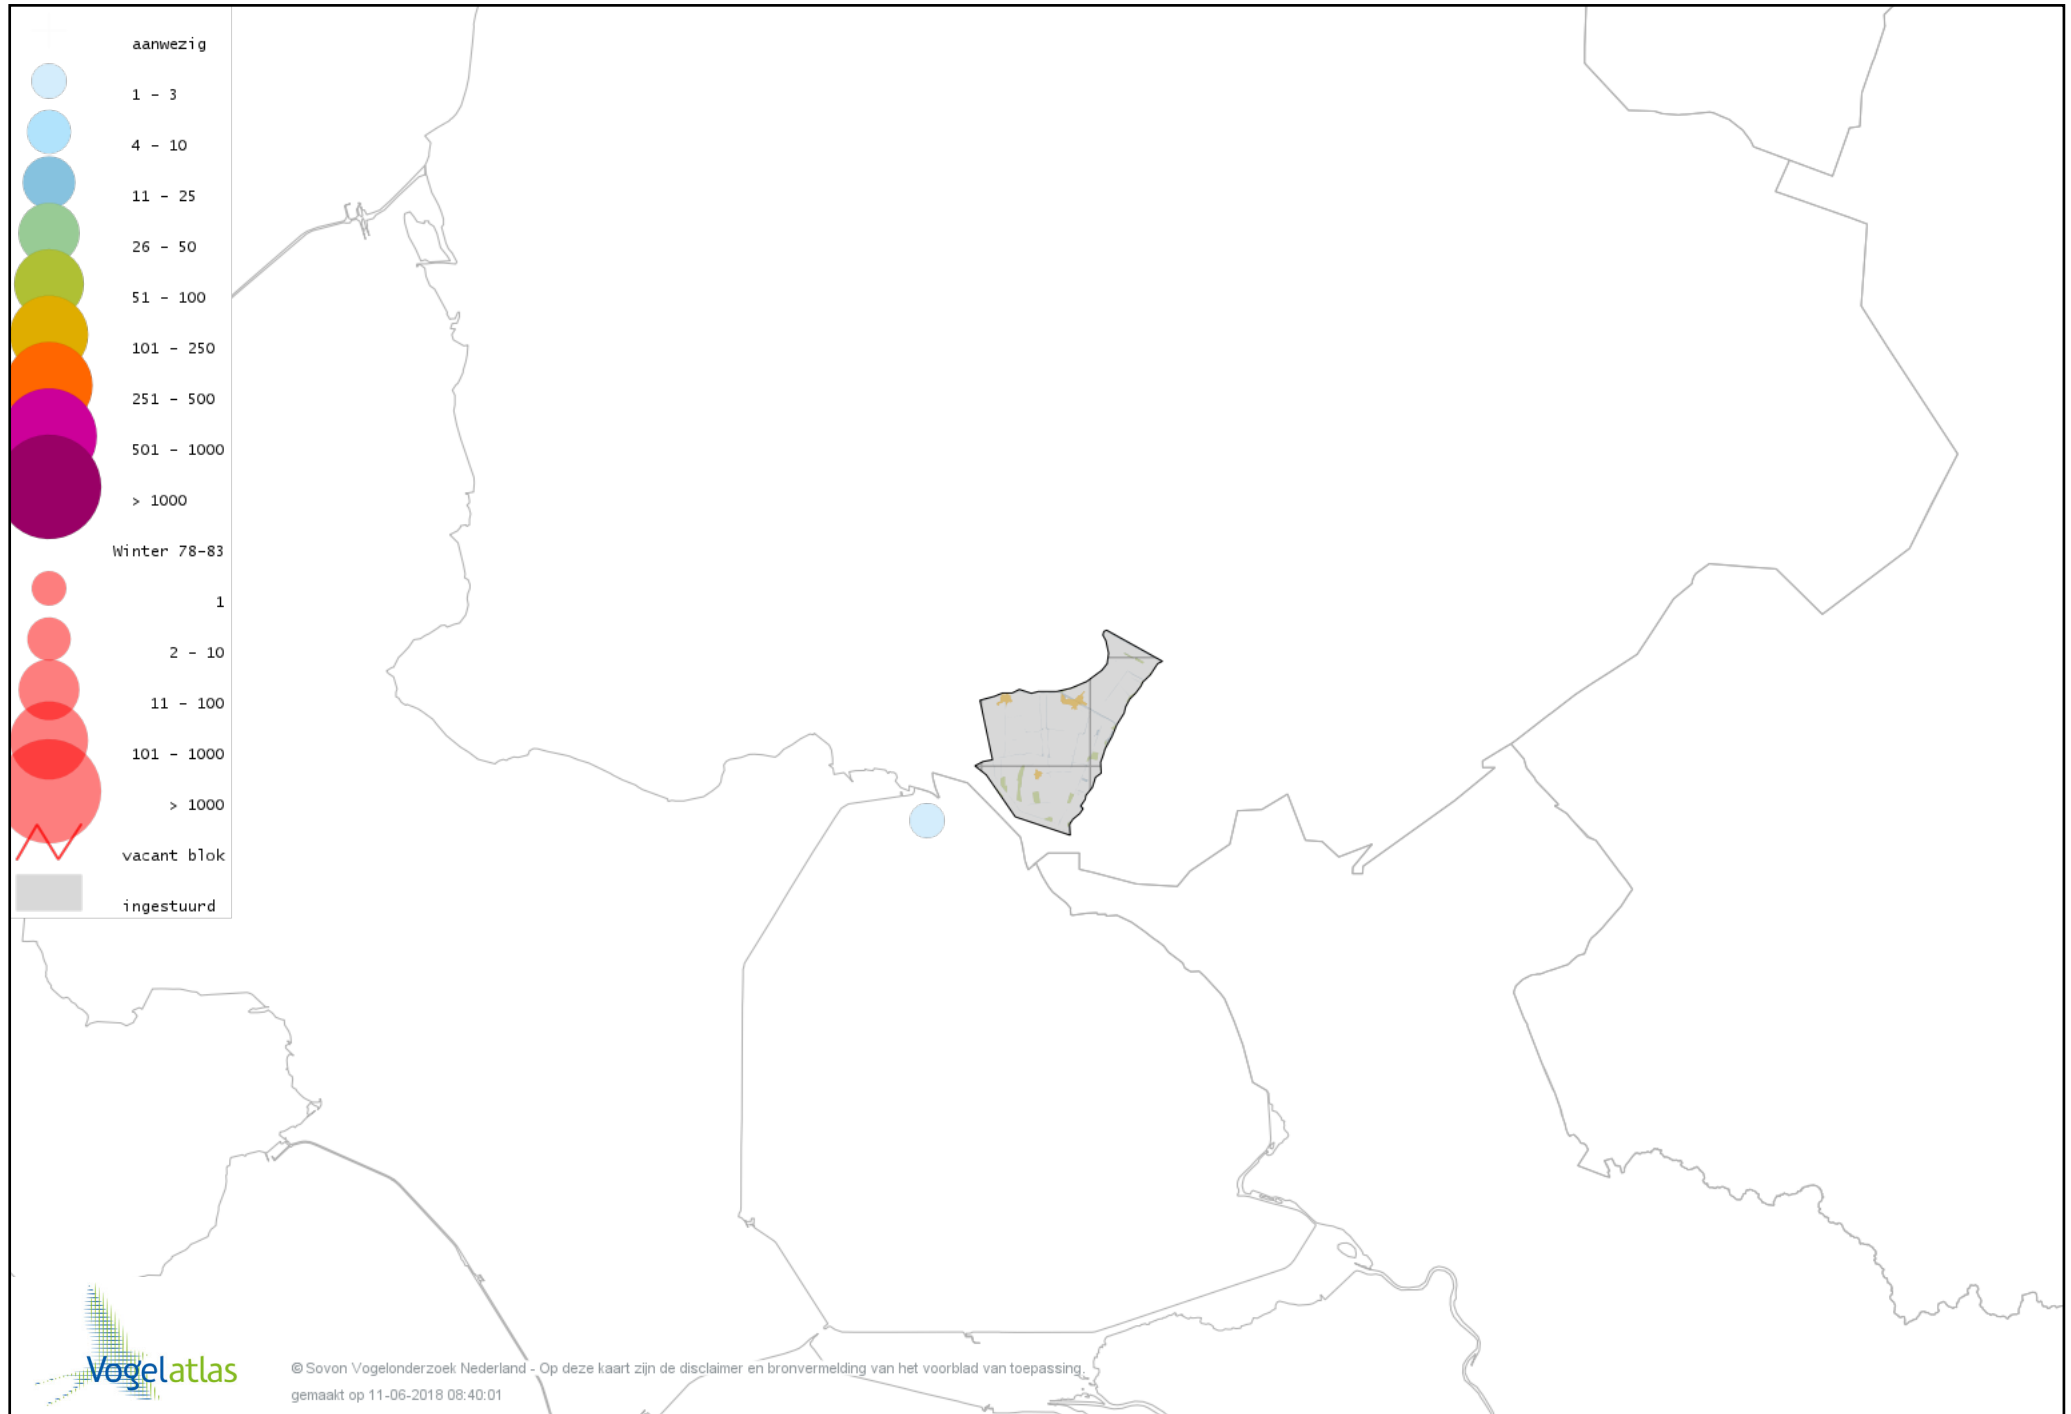

Voorlopige verspreidingskaart Zilverplevier winter

Voorlopige verspreidingskaart Kievit winter

Voorlopige verspreidingskaart Bonte Strandloper winter

Voorlopige verspreidingskaart Kemphaan winter

Voorlopige verspreidingskaart Bokje winter

Voorlopige verspreidingskaart Watersnip winter

Voorlopige verspreidingskaart Houtsnip winter

Voorlopige verspreidingskaart Wulp winter

Voorlopige verspreidingskaart Oeverloper winter

Voorlopige verspreidingskaart Witgat winter

Voorlopige verspreidingskaart Tureluur winter

Voorlopige verspreidingskaart Kokmeeuw winter

Voorlopige verspreidingskaart Stormmeeuw winter

Voorlopige verspreidingskaart Kleine Mantelmeeuw winter

Voorlopige verspreidingskaart Zilvermeeuw winter