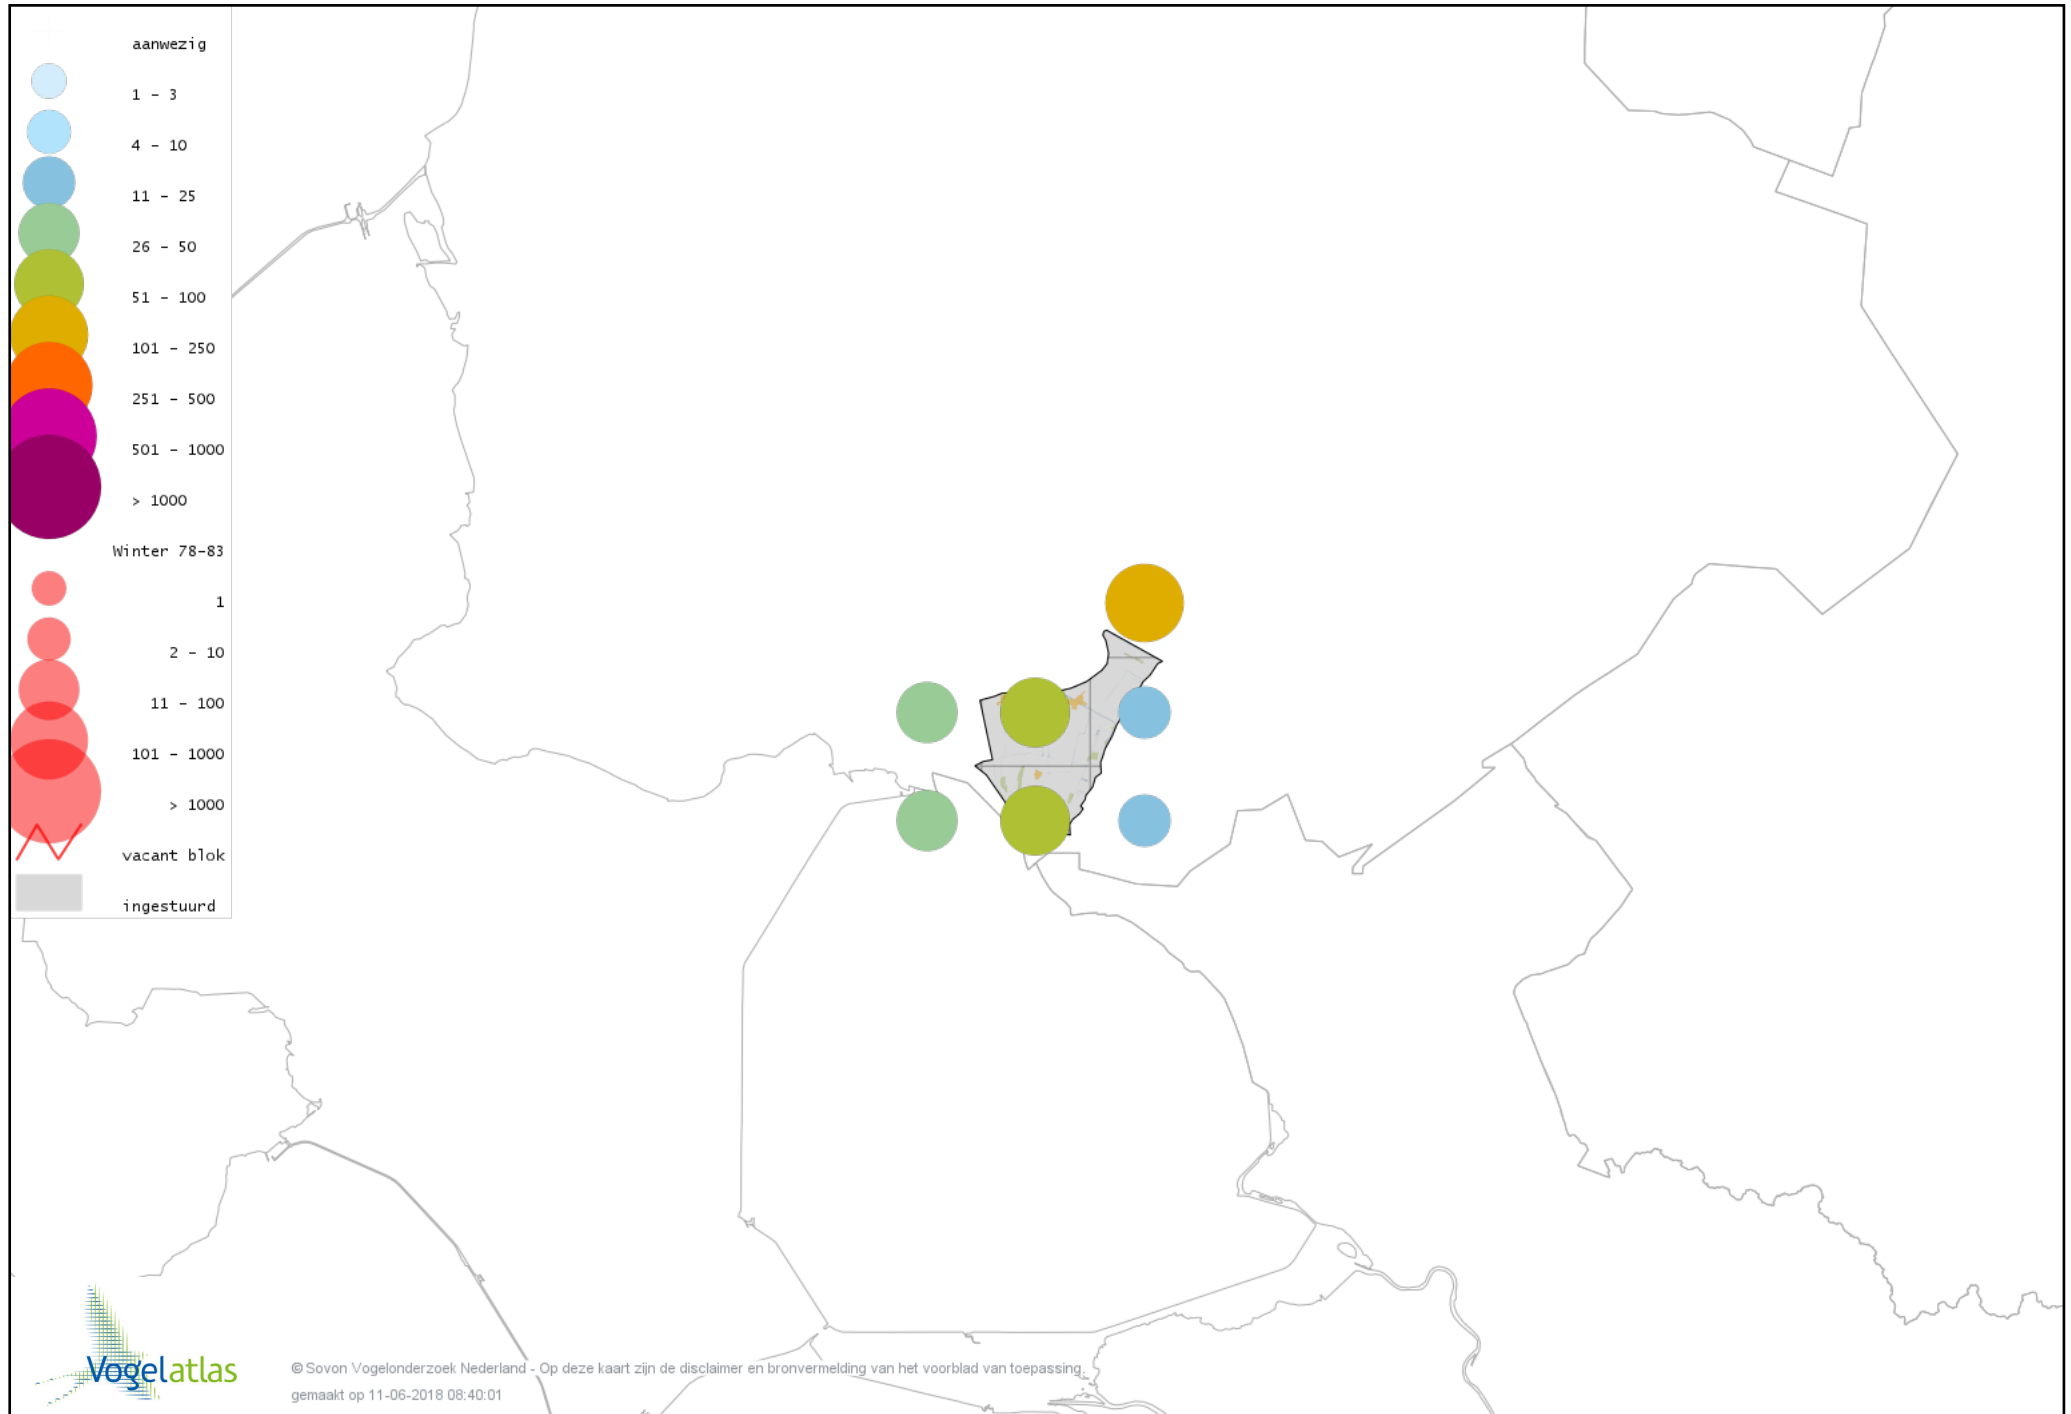

Voorlopige verspreidingskaart Ooievaar winter

Voorlopige verspreidingskaart Lepelaar winter

Voorlopige verspreidingskaart Dodaars winter

Voorlopige verspreidingskaart Fuut winter

Voorlopige verspreidingskaart Georde Fuut winter

Voorlopige verspreidingskaart Zearend winter

Voorlopige verspreidingskaart Bruine Kiekendief winter

Voorlopige verspreidingskaart Blauwe Kiekendief winter

Voorlopige verspreidingskaart Havik winter

Voorlopige verspreidingskaart Sperwer winter

Voorlopige verspreidingskaart Buizerd winter

Voorlopige verspreidingskaart Ruigpootbuizerd winter

Voorlopige verspreidingskaart Torenvalk winter

Voorlopige verspreidingskaart Smelleken winter

Voorlopige verspreidingskaart Slechtvalk winter

Voorlopige verspreidingskaart Waterral winter

Voorlopige verspreidingskaart Waterhoen winter

Voorlopige verspreidingskaart Meerkoet winter

Voorlopige verspreidingskaart Scholekster winter

Voorlopige verspreidingskaart Goudplevier winter