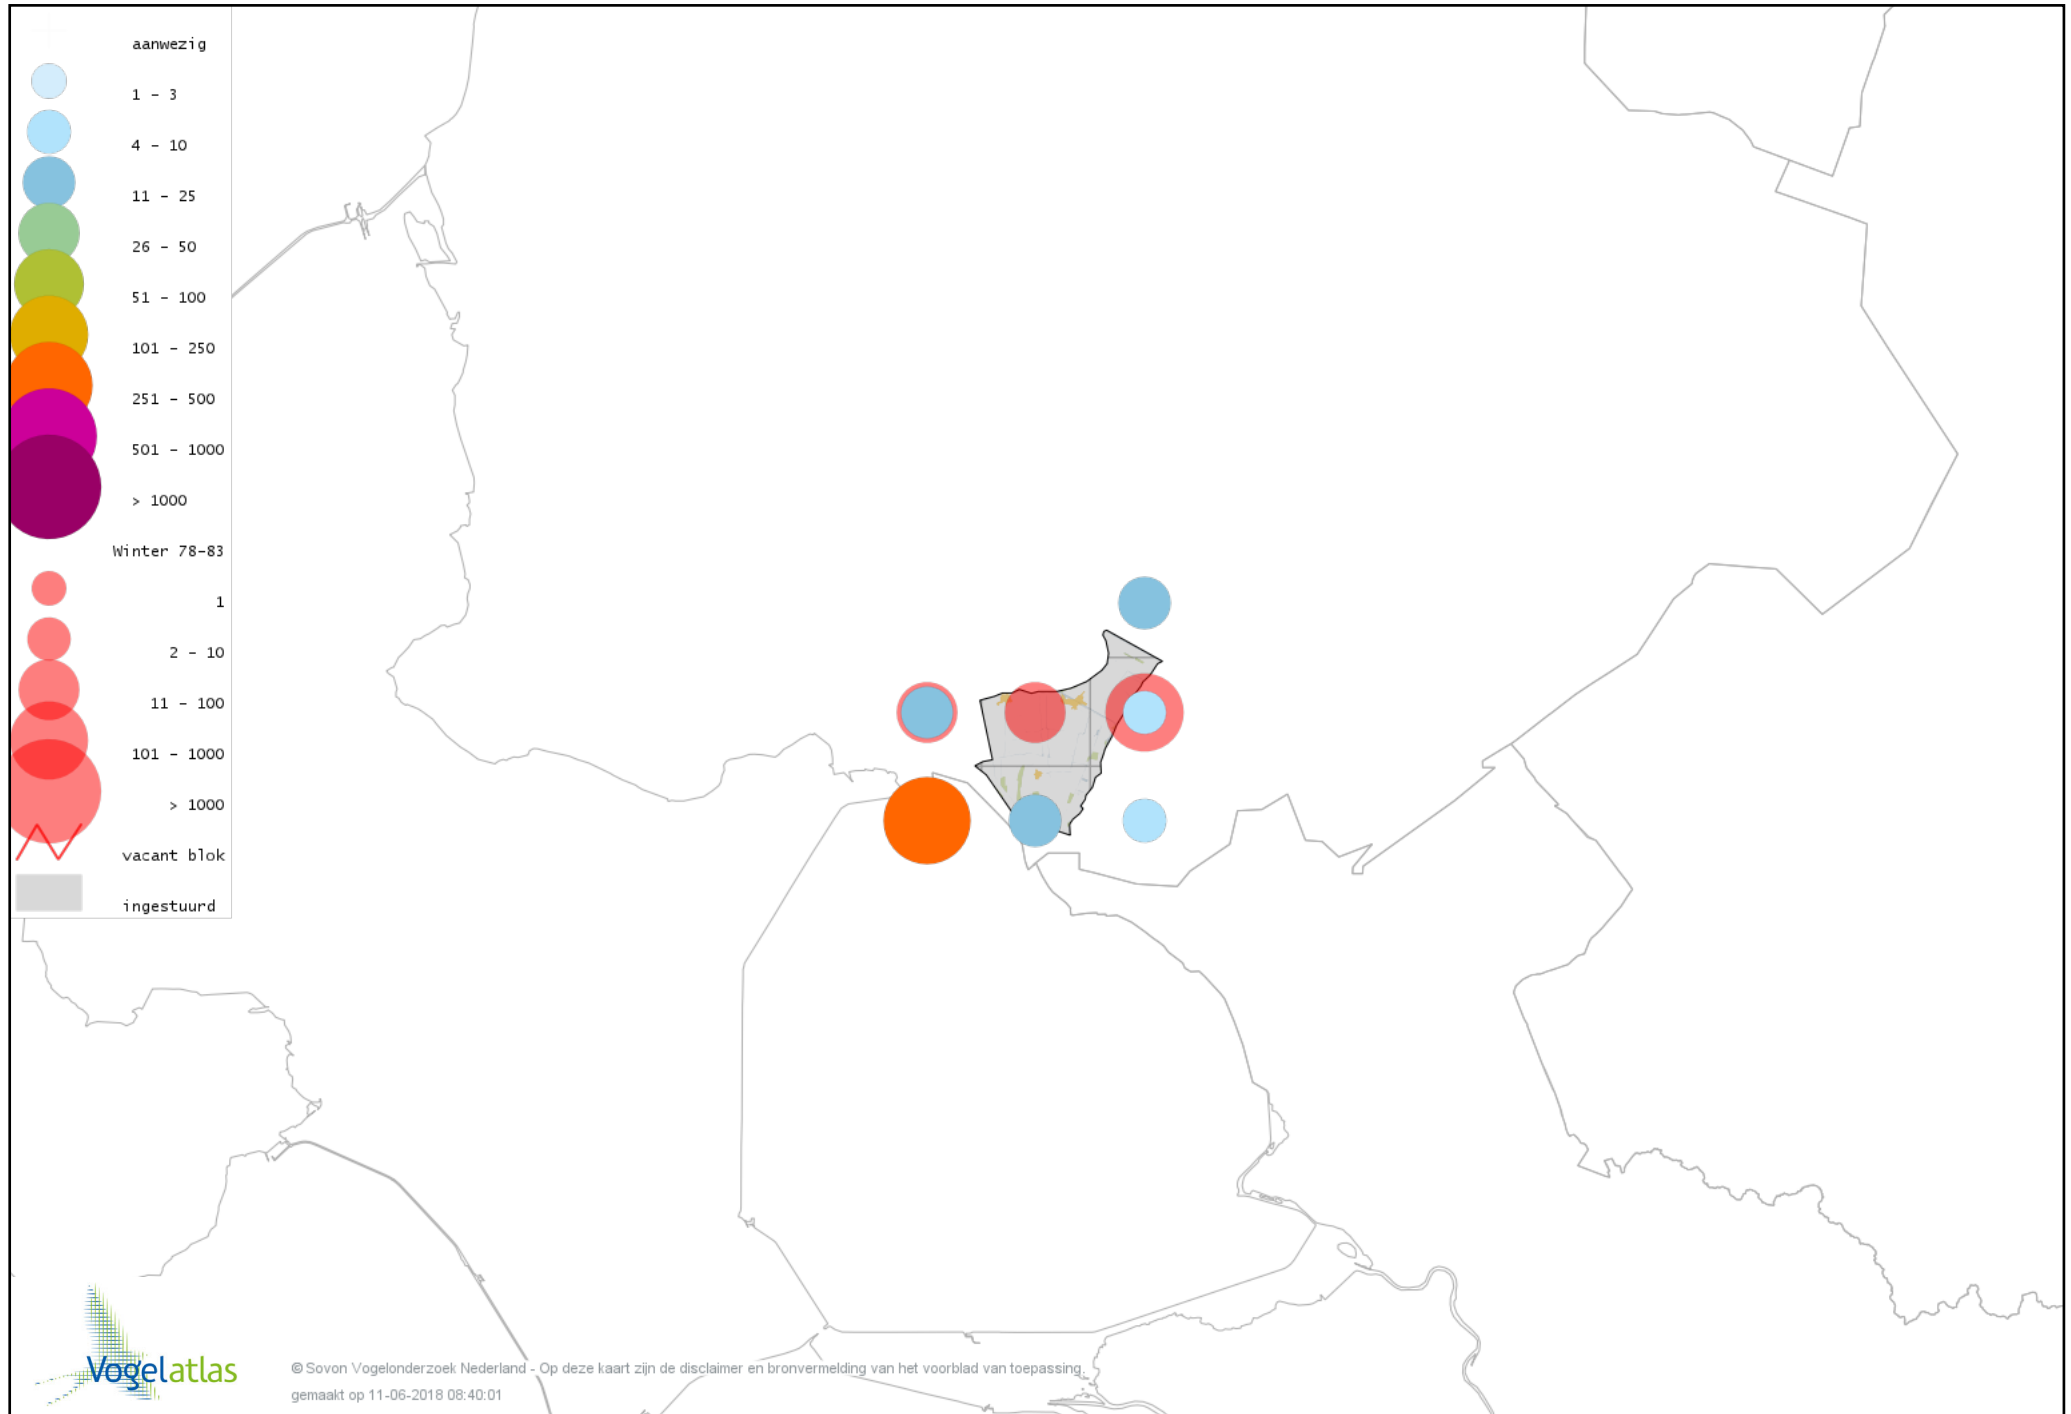

Voorlopige verspreidingskaart Grauwe Gans winter

Voorlopige verspreidingskaart Soepgans winter

Voorlopige verspreidingskaart Kolgans winter

Voorlopige verspreidingskaart Grote Canadese Gans winter

Voorlopige verspreidingskaart Brandgans winter

Voorlopige verspreidingskaart Nijlgans winter

Voorlopige verspreidingskaart Casarca winter

Voorlopige verspreidingskaart Bergeend winter

Voorlopige verspreidingskaart Tafeleend winter

Voorlopige verspreidingskaart Kuifeend winter

Voorlopige verspreidingskaart Topper winter

Voorlopige verspreidingskaart Muskuseend winter

Voorlopige verspreidingskaart Nonnetje winter

Voorlopige verspreidingskaart Brilduiker winter

Voorlopige verspreidingskaart Grote Zaagbek winter

Voorlopige verspreidingskaart Middelste Zaagbek winter

Voorlopige verspreidingskaart Kraakeend winter

Voorlopige verspreidingskaart Smient winter

Voorlopige verspreidingskaart Slobeend winter

Voorlopige verspreidingskaart Wilde Eend winter