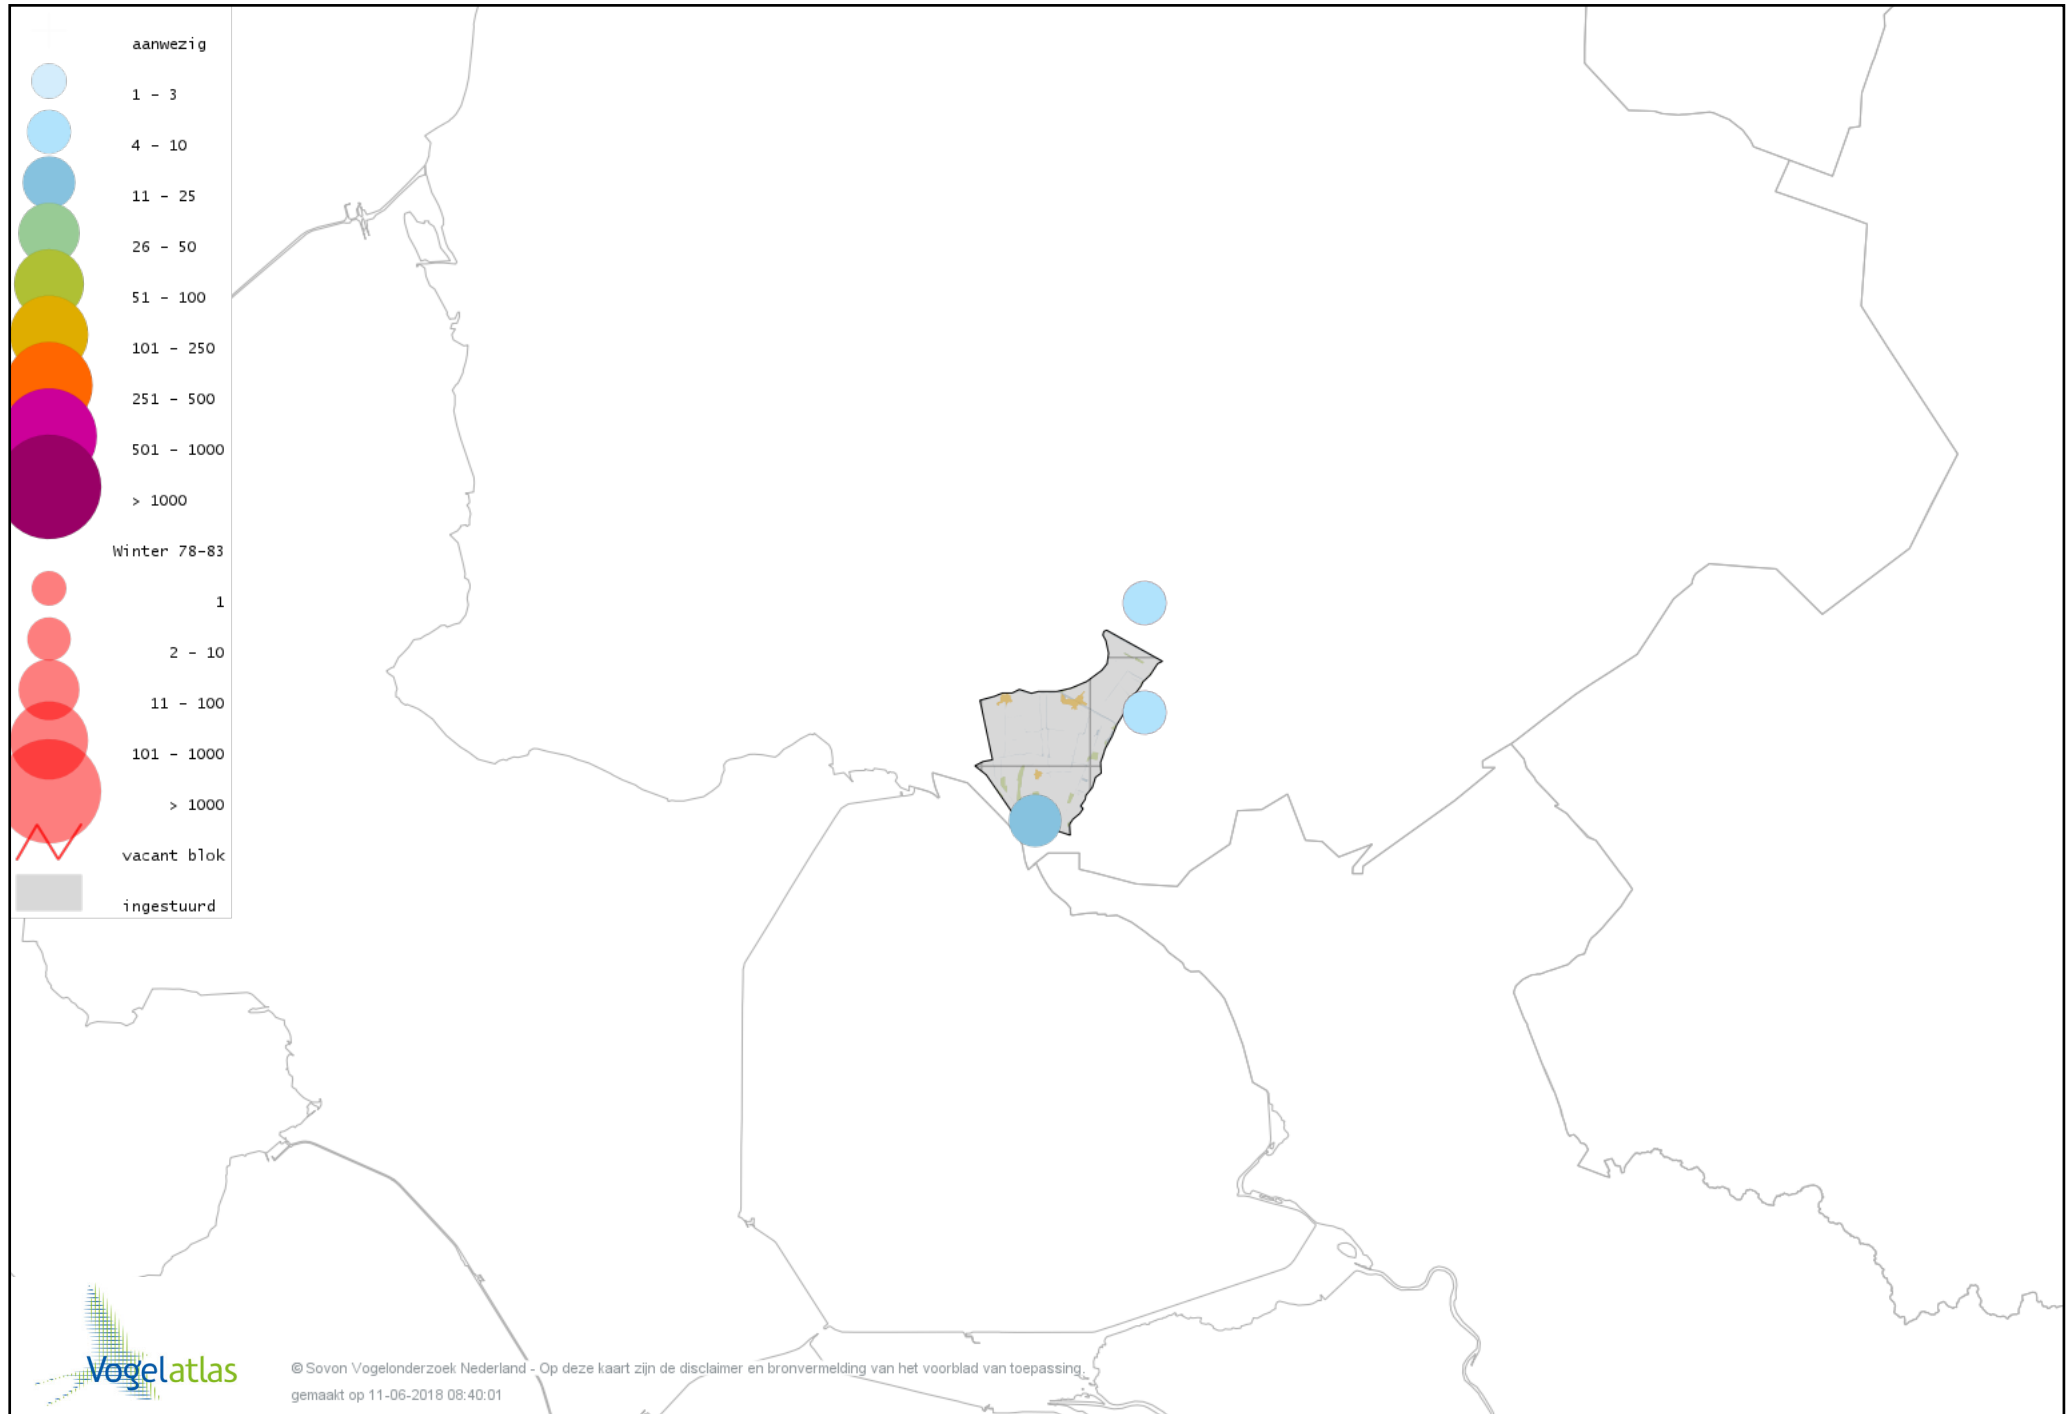

Voorlopige verspreidingskaart Graspieper winter

Voorlopige verspreidingskaart Waterpieper winter

Voorlopige verspreidingskaart Vink winter

Voorlopige verspreidingskaart Keep winter

Voorlopige verspreidingskaart Groenling winter

Voorlopige verspreidingskaart Putter winter

Voorlopige verspreidingskaart Sijs winter

Voorlopige verspreidingskaart Kneu winter

Voorlopige verspreidingskaart Kleine Barmsijs winter

Voorlopige verspreidingskaart Barmsijs (Grote of Kleine) winter

Voorlopige verspreidingskaart Kruisbek winter

Voorlopige verspreidingskaart Goudvink winter

Voorlopige verspreidingskaart Appelvink winter

Voorlopige verspreidingskaart Geelgors winter

Voorlopige verspreidingskaart Rietgors winter