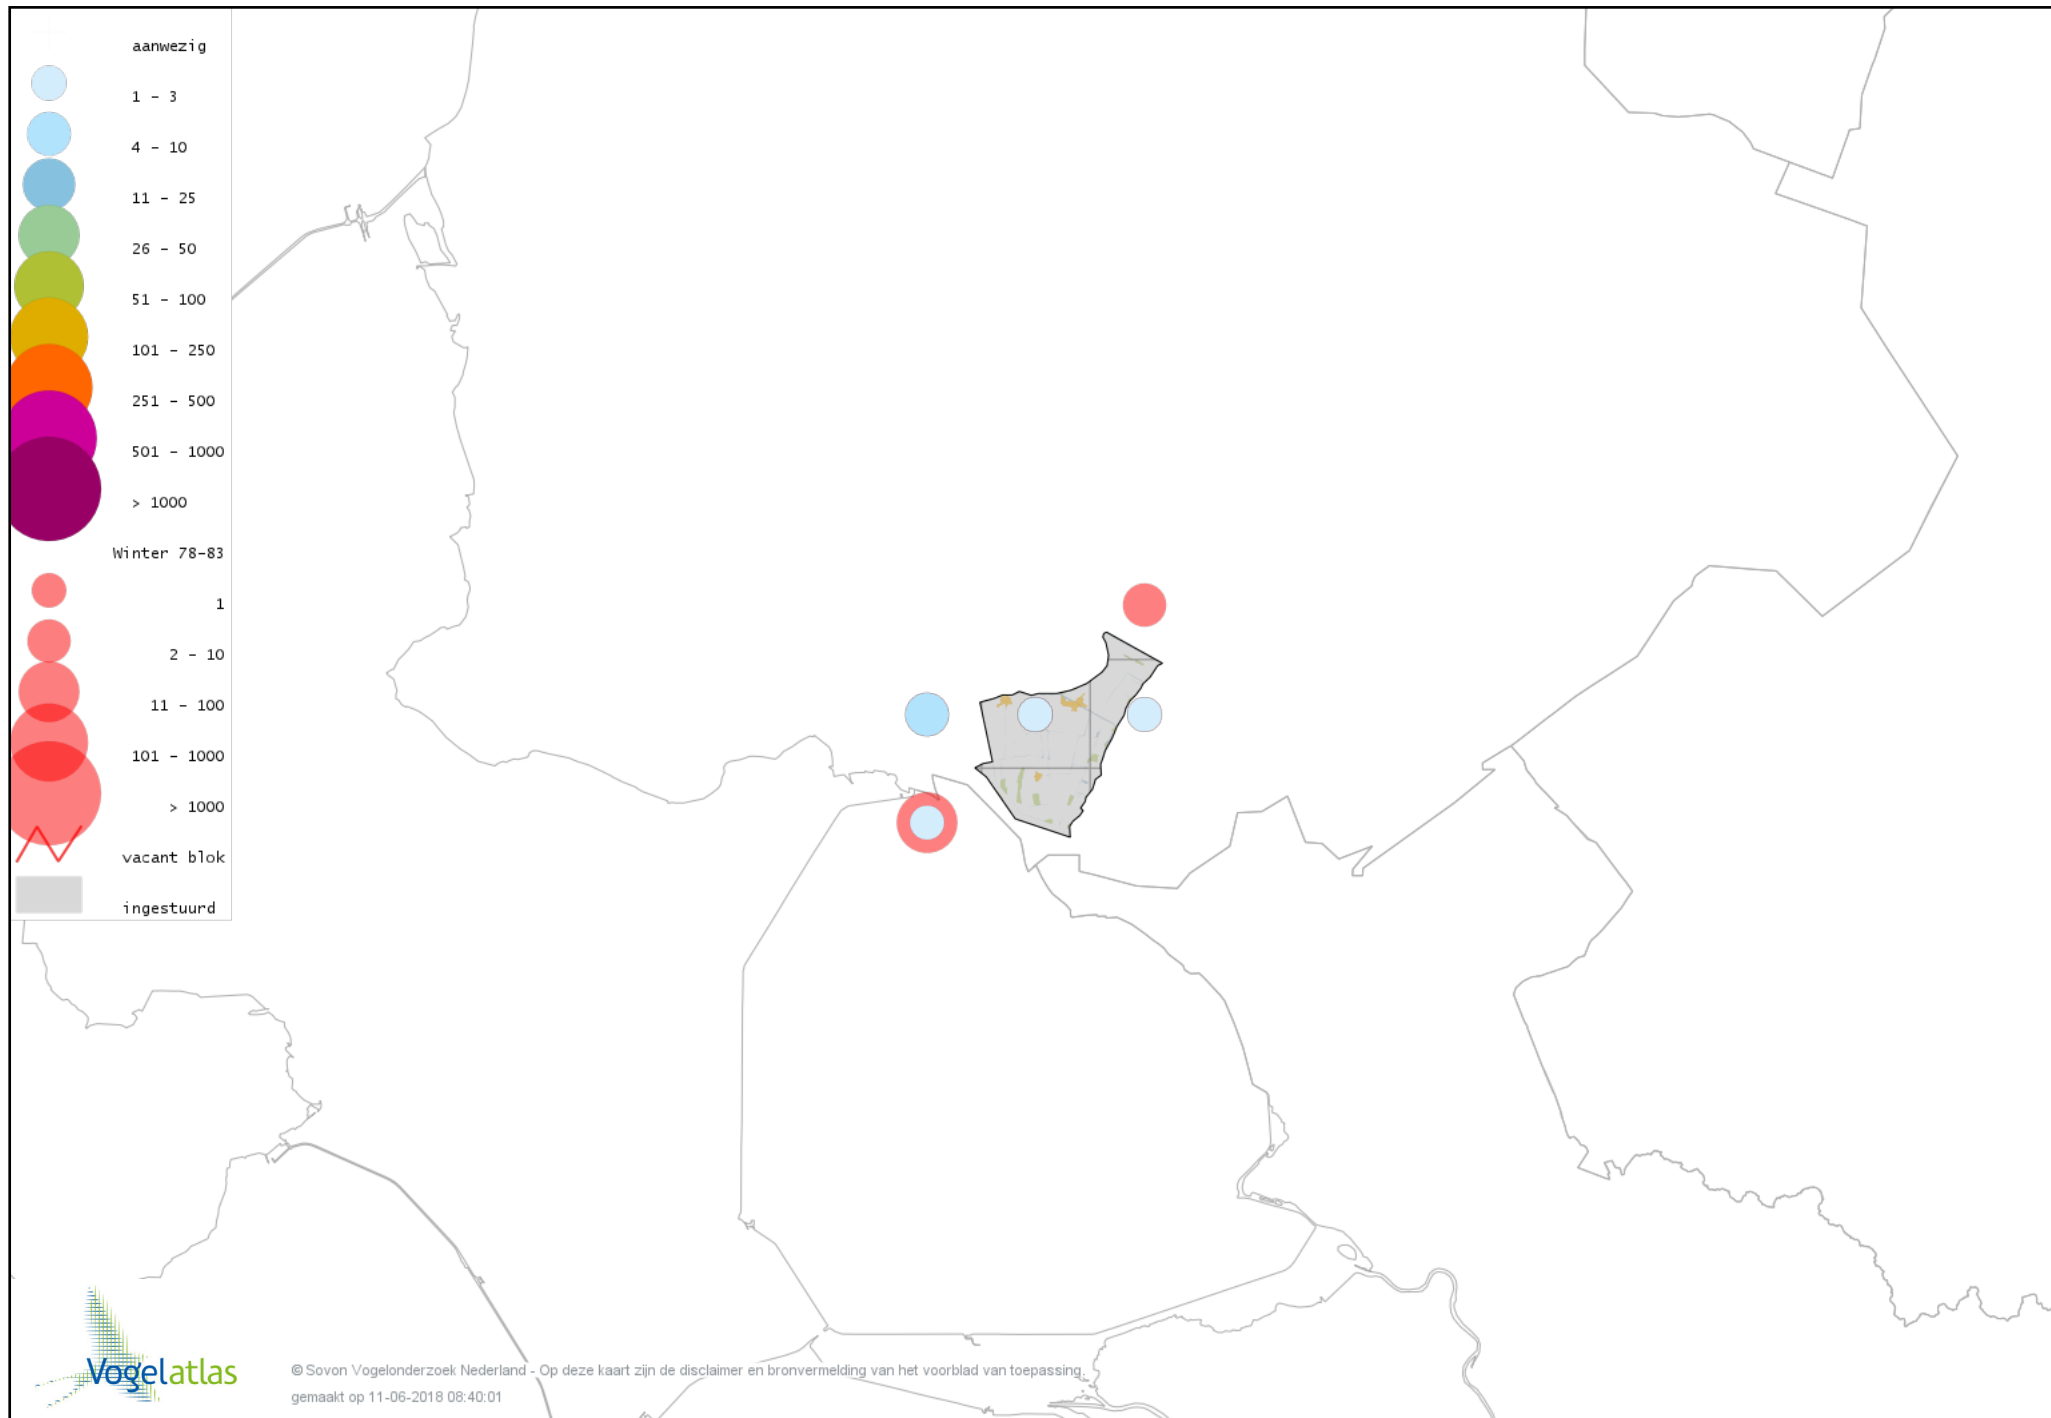

Voorlopige verspreidingskaart Watersnip winter

Voorlopige verspreidingskaart Houtsnip winter

Voorlopige verspreidingskaart Wulp winter

Voorlopige verspreidingskaart Oeverloper winter

Voorlopige verspreidingskaart Witgat winter

Voorlopige verspreidingskaart Tureluur winter

Voorlopige verspreidingskaart Kokmeeuw winter

Voorlopige verspreidingskaart Stormmeeuw winter

Voorlopige verspreidingskaart Kleine Mantelmeeuw winter

Voorlopige verspreidingskaart Zilvermeeuw winter

Voorlopige verspreidingskaart Pontische Meeuw winter

Voorlopige verspreidingskaart Grote Mantelmeeuw winter

Voorlopige verspreidingskaart Stadsduif winter

Voorlopige verspreidingskaart Holenduif winter

Voorlopige verspreidingskaart Houtduif winter