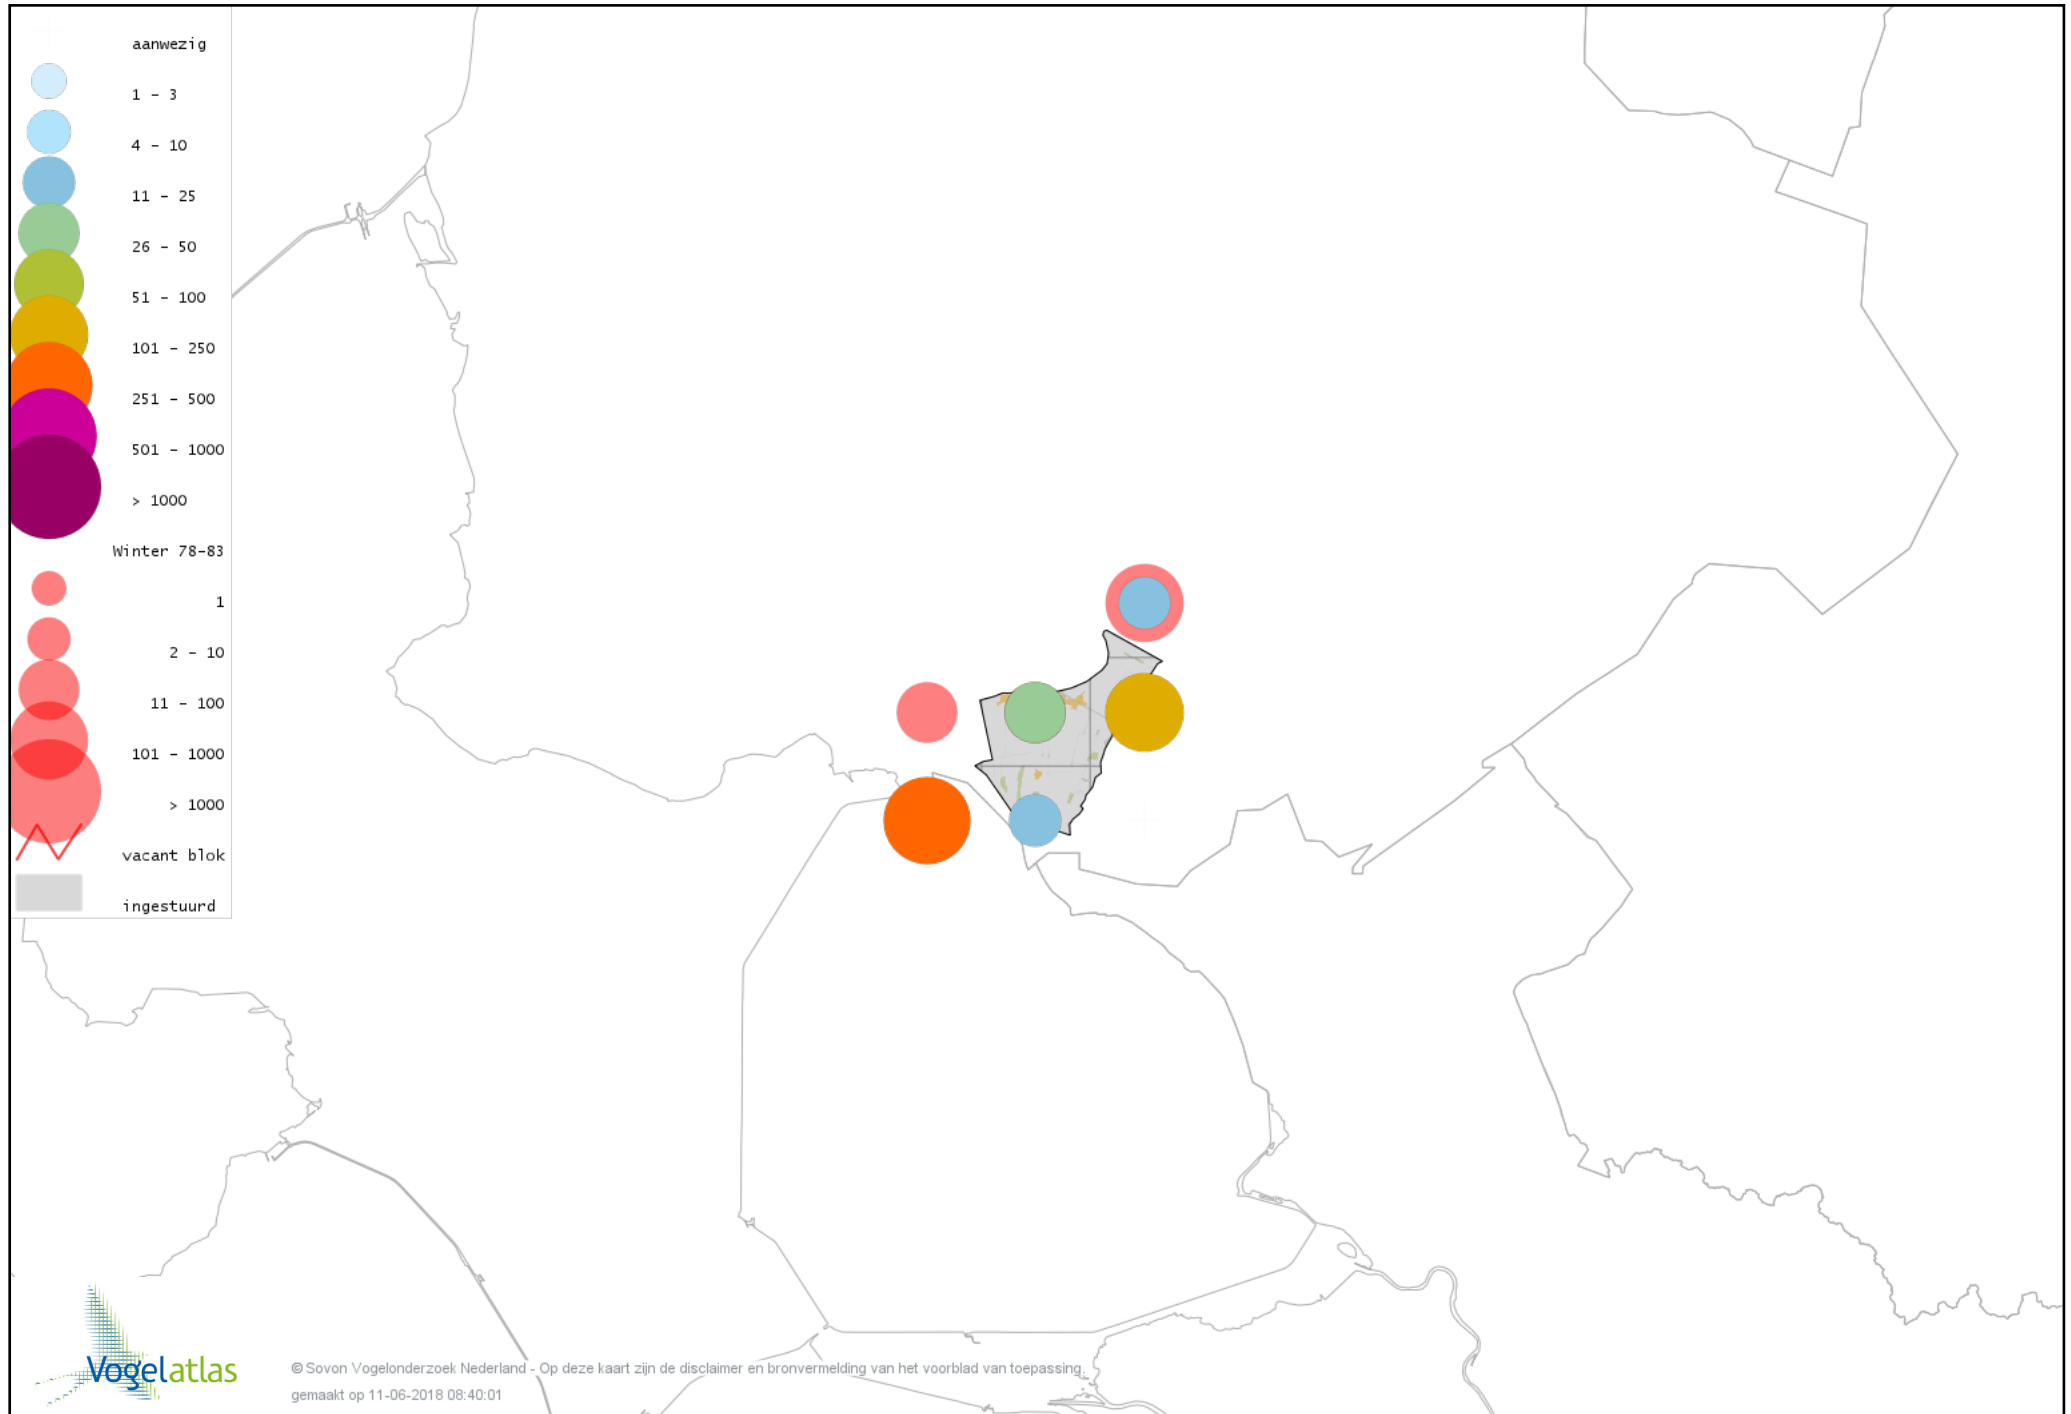

Voorlopige verspreidingskaart Veldleeuwerik winter

Voorlopige verspreidingskaart Staartmees winter

Voorlopige verspreidingskaart Tjiftjaf winter

Voorlopige verspreidingskaart Siberische Tjiftjaf winter

Voorlopige verspreidingskaart Boomklever winter

Voorlopige verspreidingskaart Boomkruiper winter

Voorlopige verspreidingskaart Winterkoning winter

Voorlopige verspreidingskaart Spreeuw winter

Voorlopige verspreidingskaart Merel winter

Voorlopige verspreidingskaart Kramsvogel winter

Voorlopige verspreidingskaart Zanglijster winter

Voorlopige verspreidingskaart Koperwiek winter

Voorlopige verspreidingskaart Grote Lijster winter

Voorlopige verspreidingskaart Roodborst winter

Voorlopige verspreidingskaart Roodborsttapuit winter