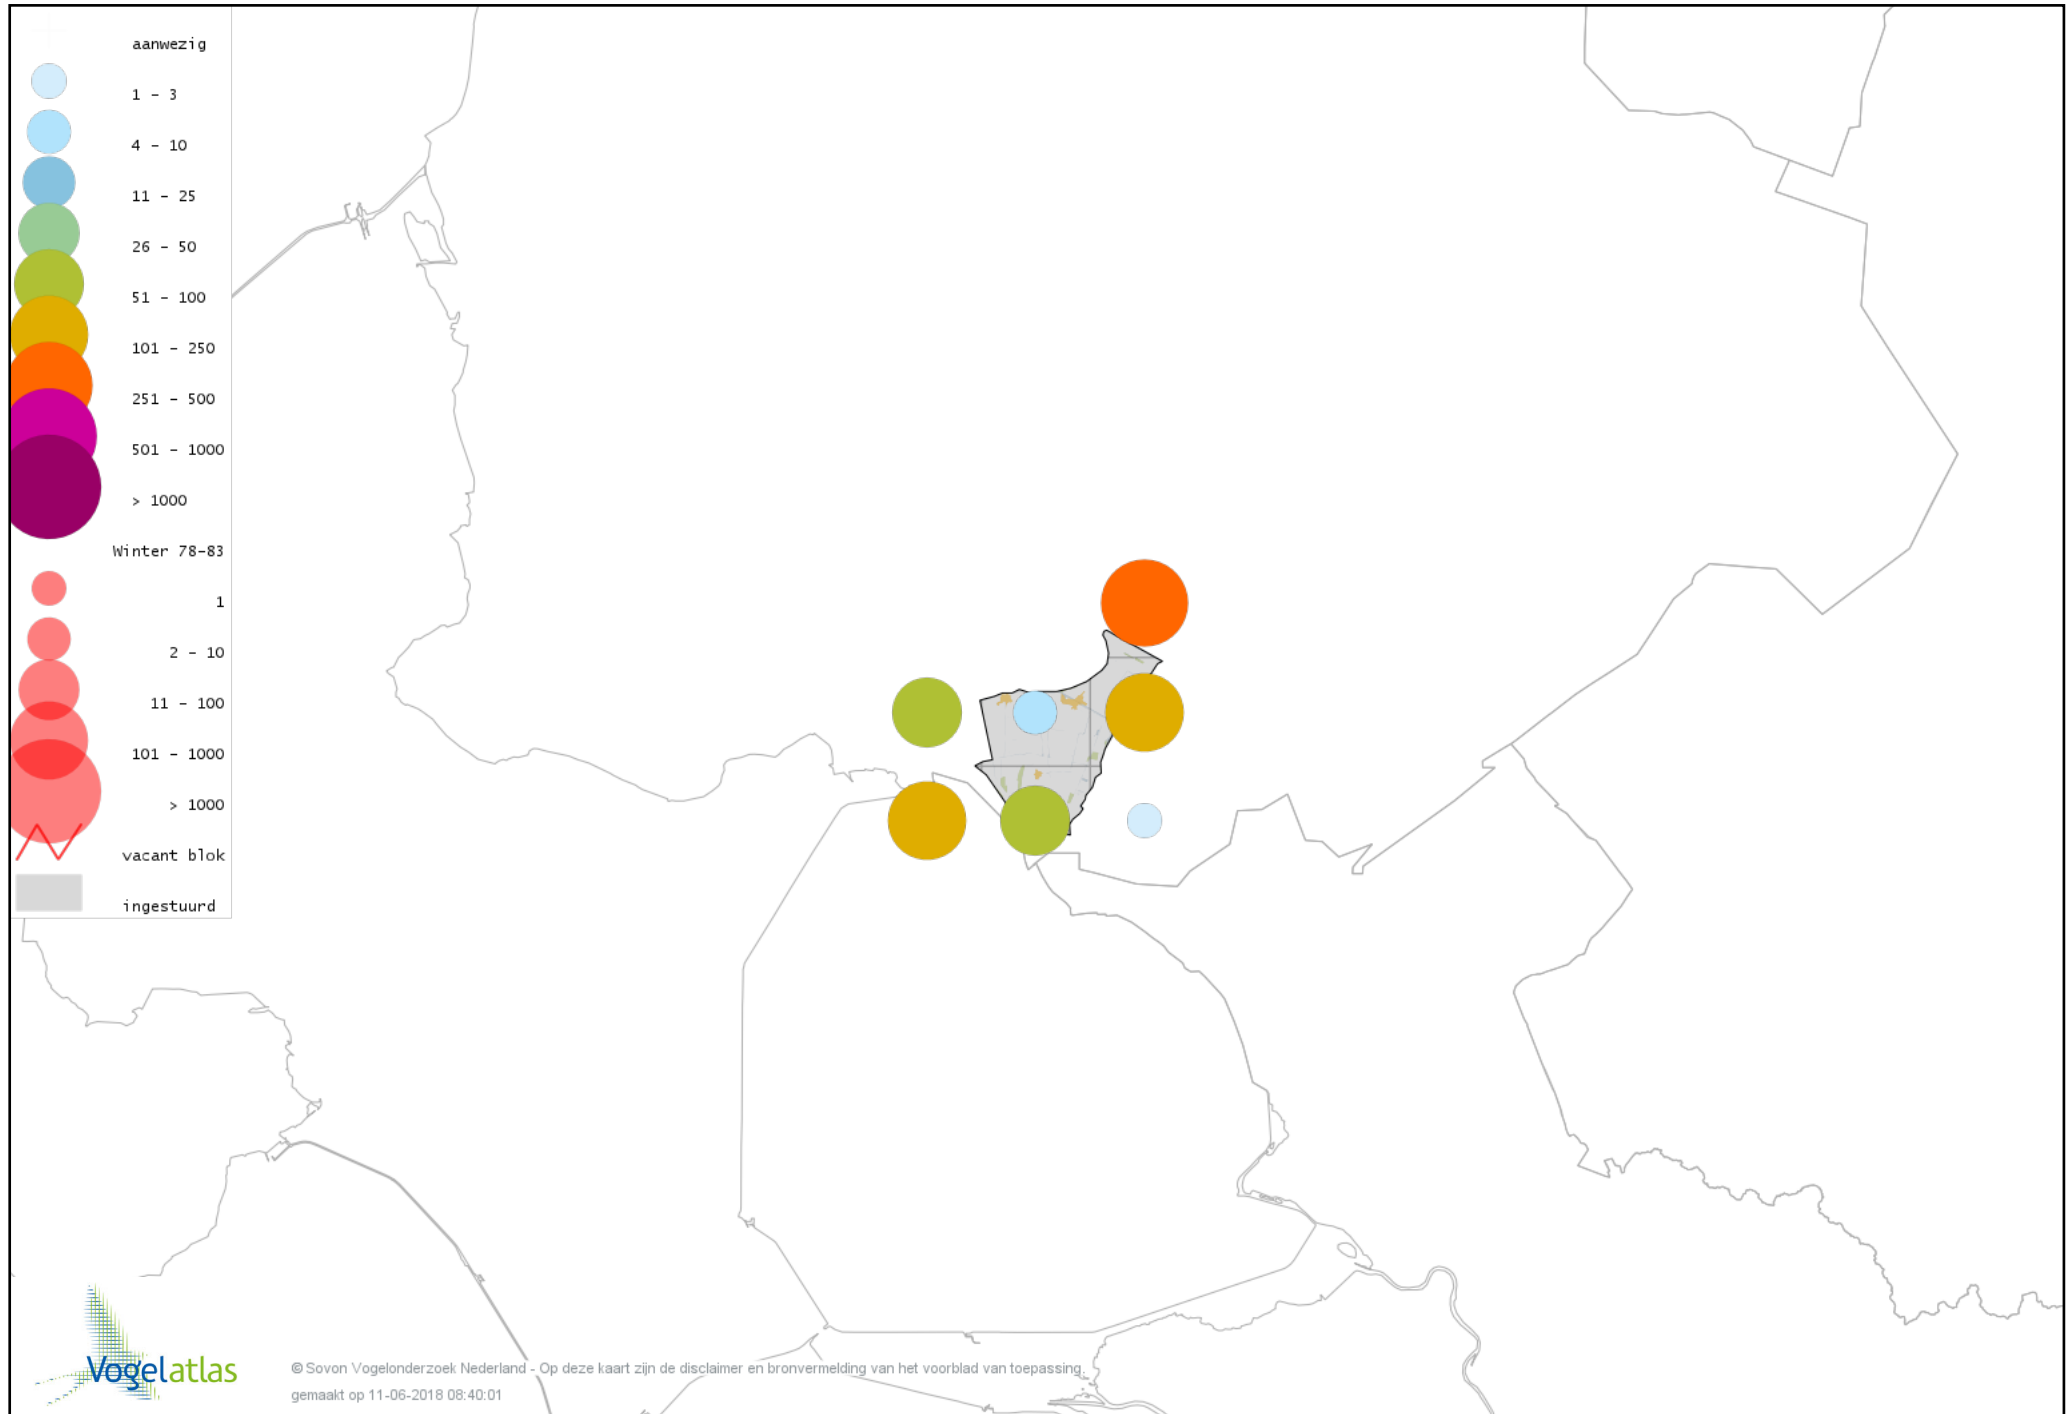

Voorlopige verspreidingskaart Watersnip winter

Voorlopige verspreidingskaart Houtsnip winter

Voorlopige verspreidingskaart Wulp winter

Voorlopige verspreidingskaart Oeverloper winter

Voorlopige verspreidingskaart Witgat winter

Voorlopige verspreidingskaart Tureluur winter

Voorlopige verspreidingskaart Kokmeeuw winter

Voorlopige verspreidingskaart Stormmeeuw winter

Voorlopige verspreidingskaart Kleine Mantelmeeuw winter

Voorlopige verspreidingskaart Zilvermeeuw winter

Voorlopige verspreidingskaart Pontische Meeuw winter

Voorlopige verspreidingskaart Grote Mantelmeeuw winter

Voorlopige verspreidingskaart Stadsduif winter

Voorlopige verspreidingskaart Holenduif winter

Voorlopige verspreidingskaart Houtduif winter

Voorlopige verspreidingskaart Turkse Tortel winter

Voorlopige verspreidingskaart Kerkuil winter

Voorlopige verspreidingskaart Bosuil winter

Voorlopige verspreidingskaart Ransuil winter

Voorlopige verspreidingskaart Velduil winter