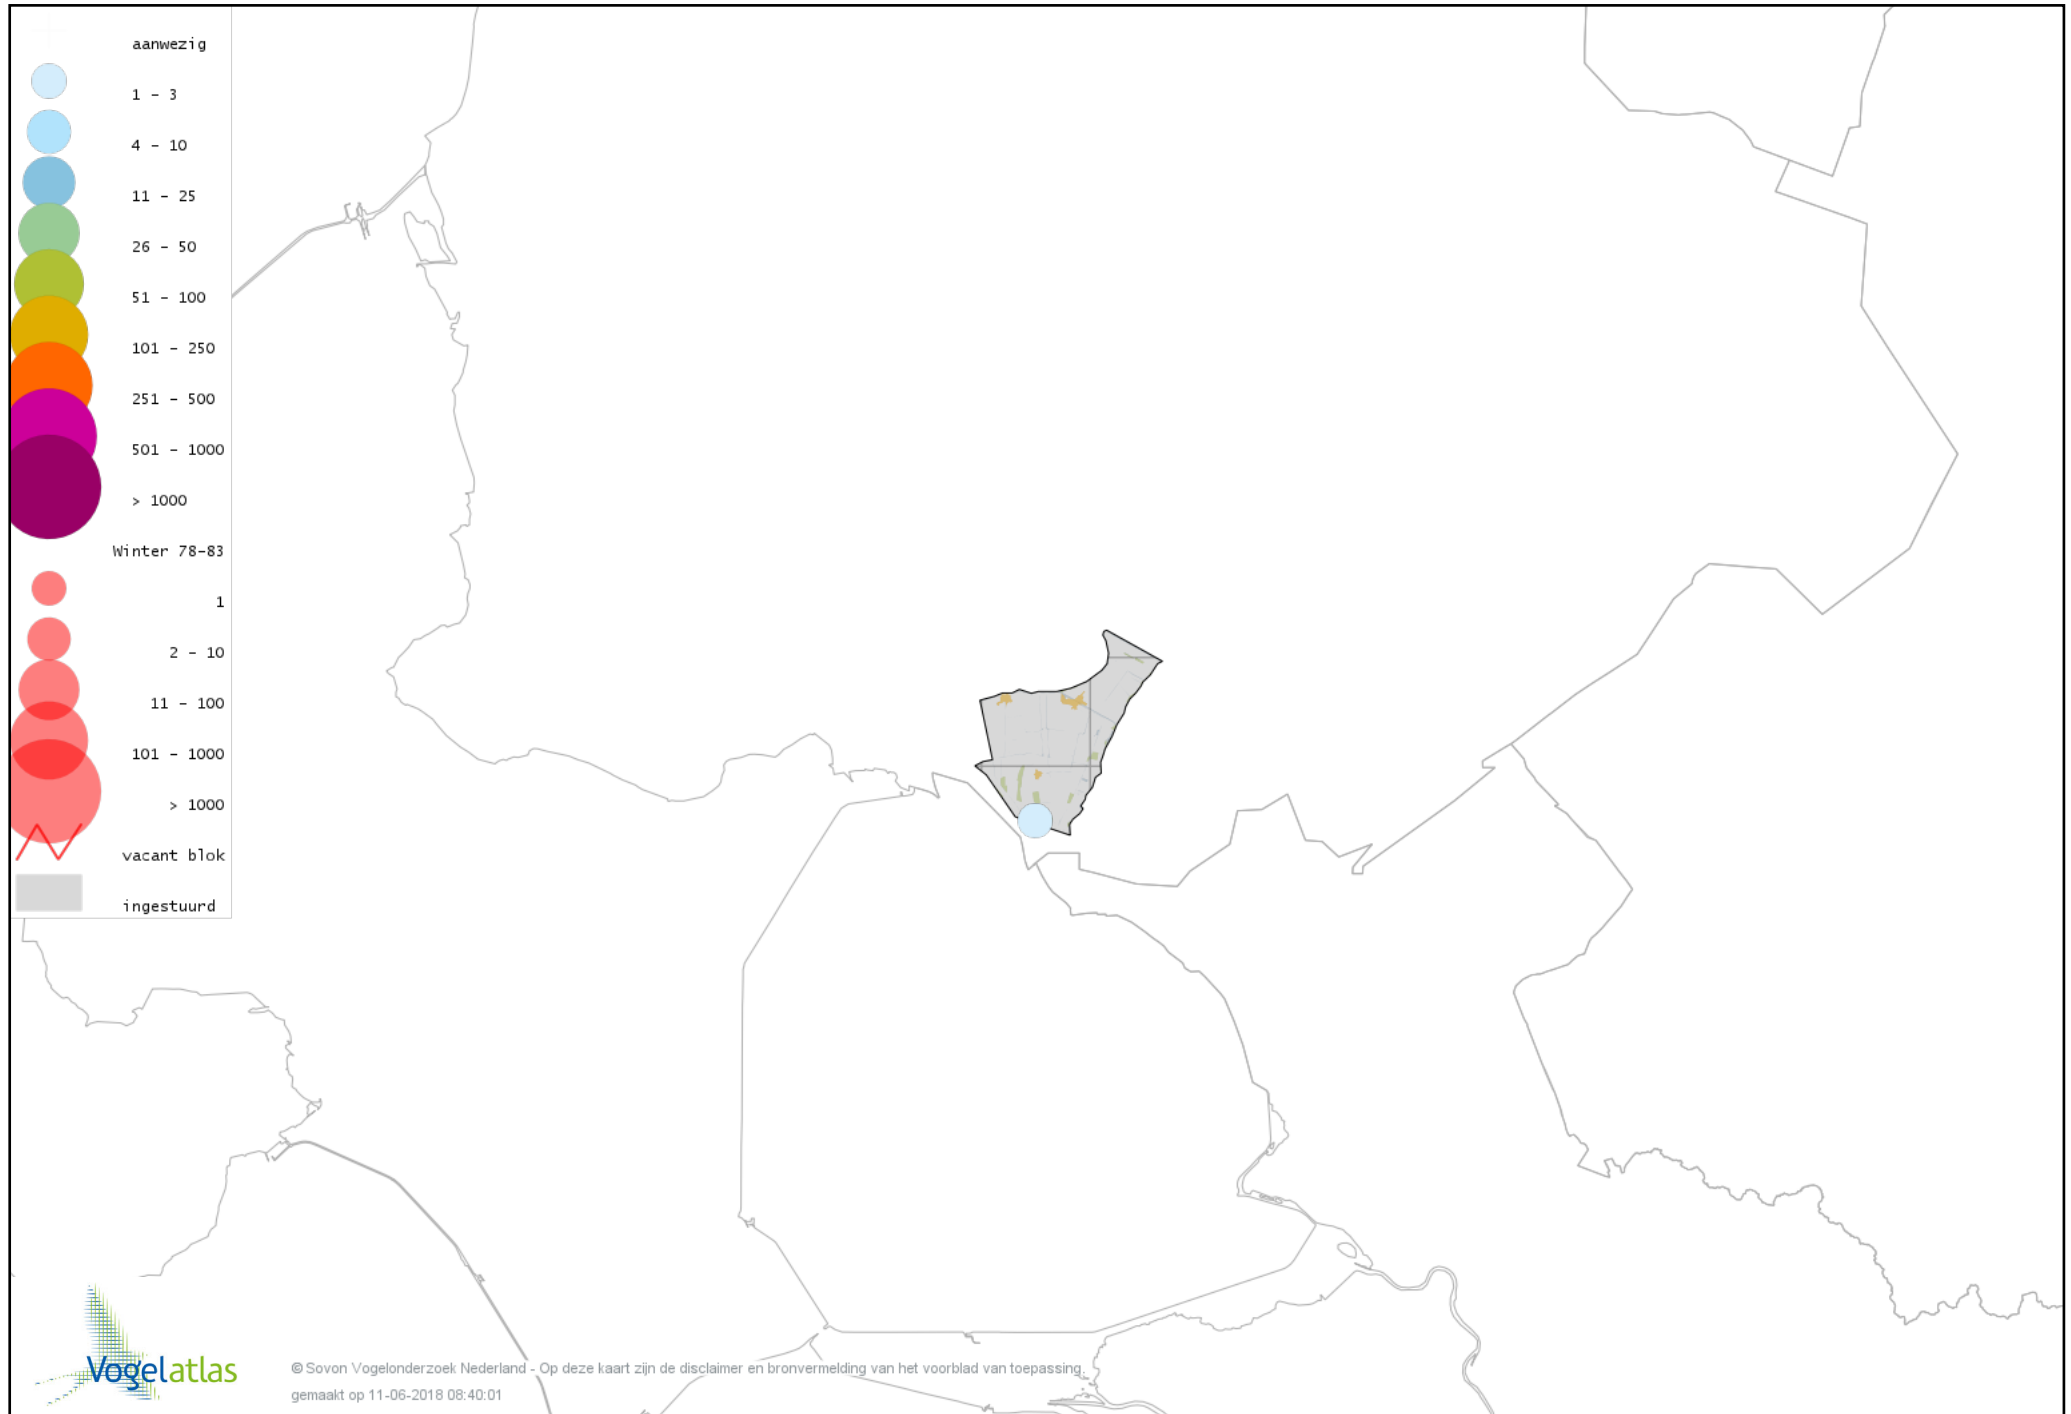

Voorlopige verspreidingskaart Waterral winter

Voorlopige verspreidingskaart Waterhoen winter

Voorlopige verspreidingskaart Meerkoet winter

Voorlopige verspreidingskaart Scholekster winter

Voorlopige verspreidingskaart Goudplevier winter

Voorlopige verspreidingskaart Zilverplevier winter

Voorlopige verspreidingskaart Kievit winter

Voorlopige verspreidingskaart Bonte Strandloper winter

Voorlopige verspreidingskaart Kemphaan winter

Voorlopige verspreidingskaart Bokje winter

Voorlopige verspreidingskaart Watersnip winter

Voorlopige verspreidingskaart Houtsnip winter

Voorlopige verspreidingskaart Wulp winter

Voorlopige verspreidingskaart Oeverloper winter

Voorlopige verspreidingskaart Witgat winter