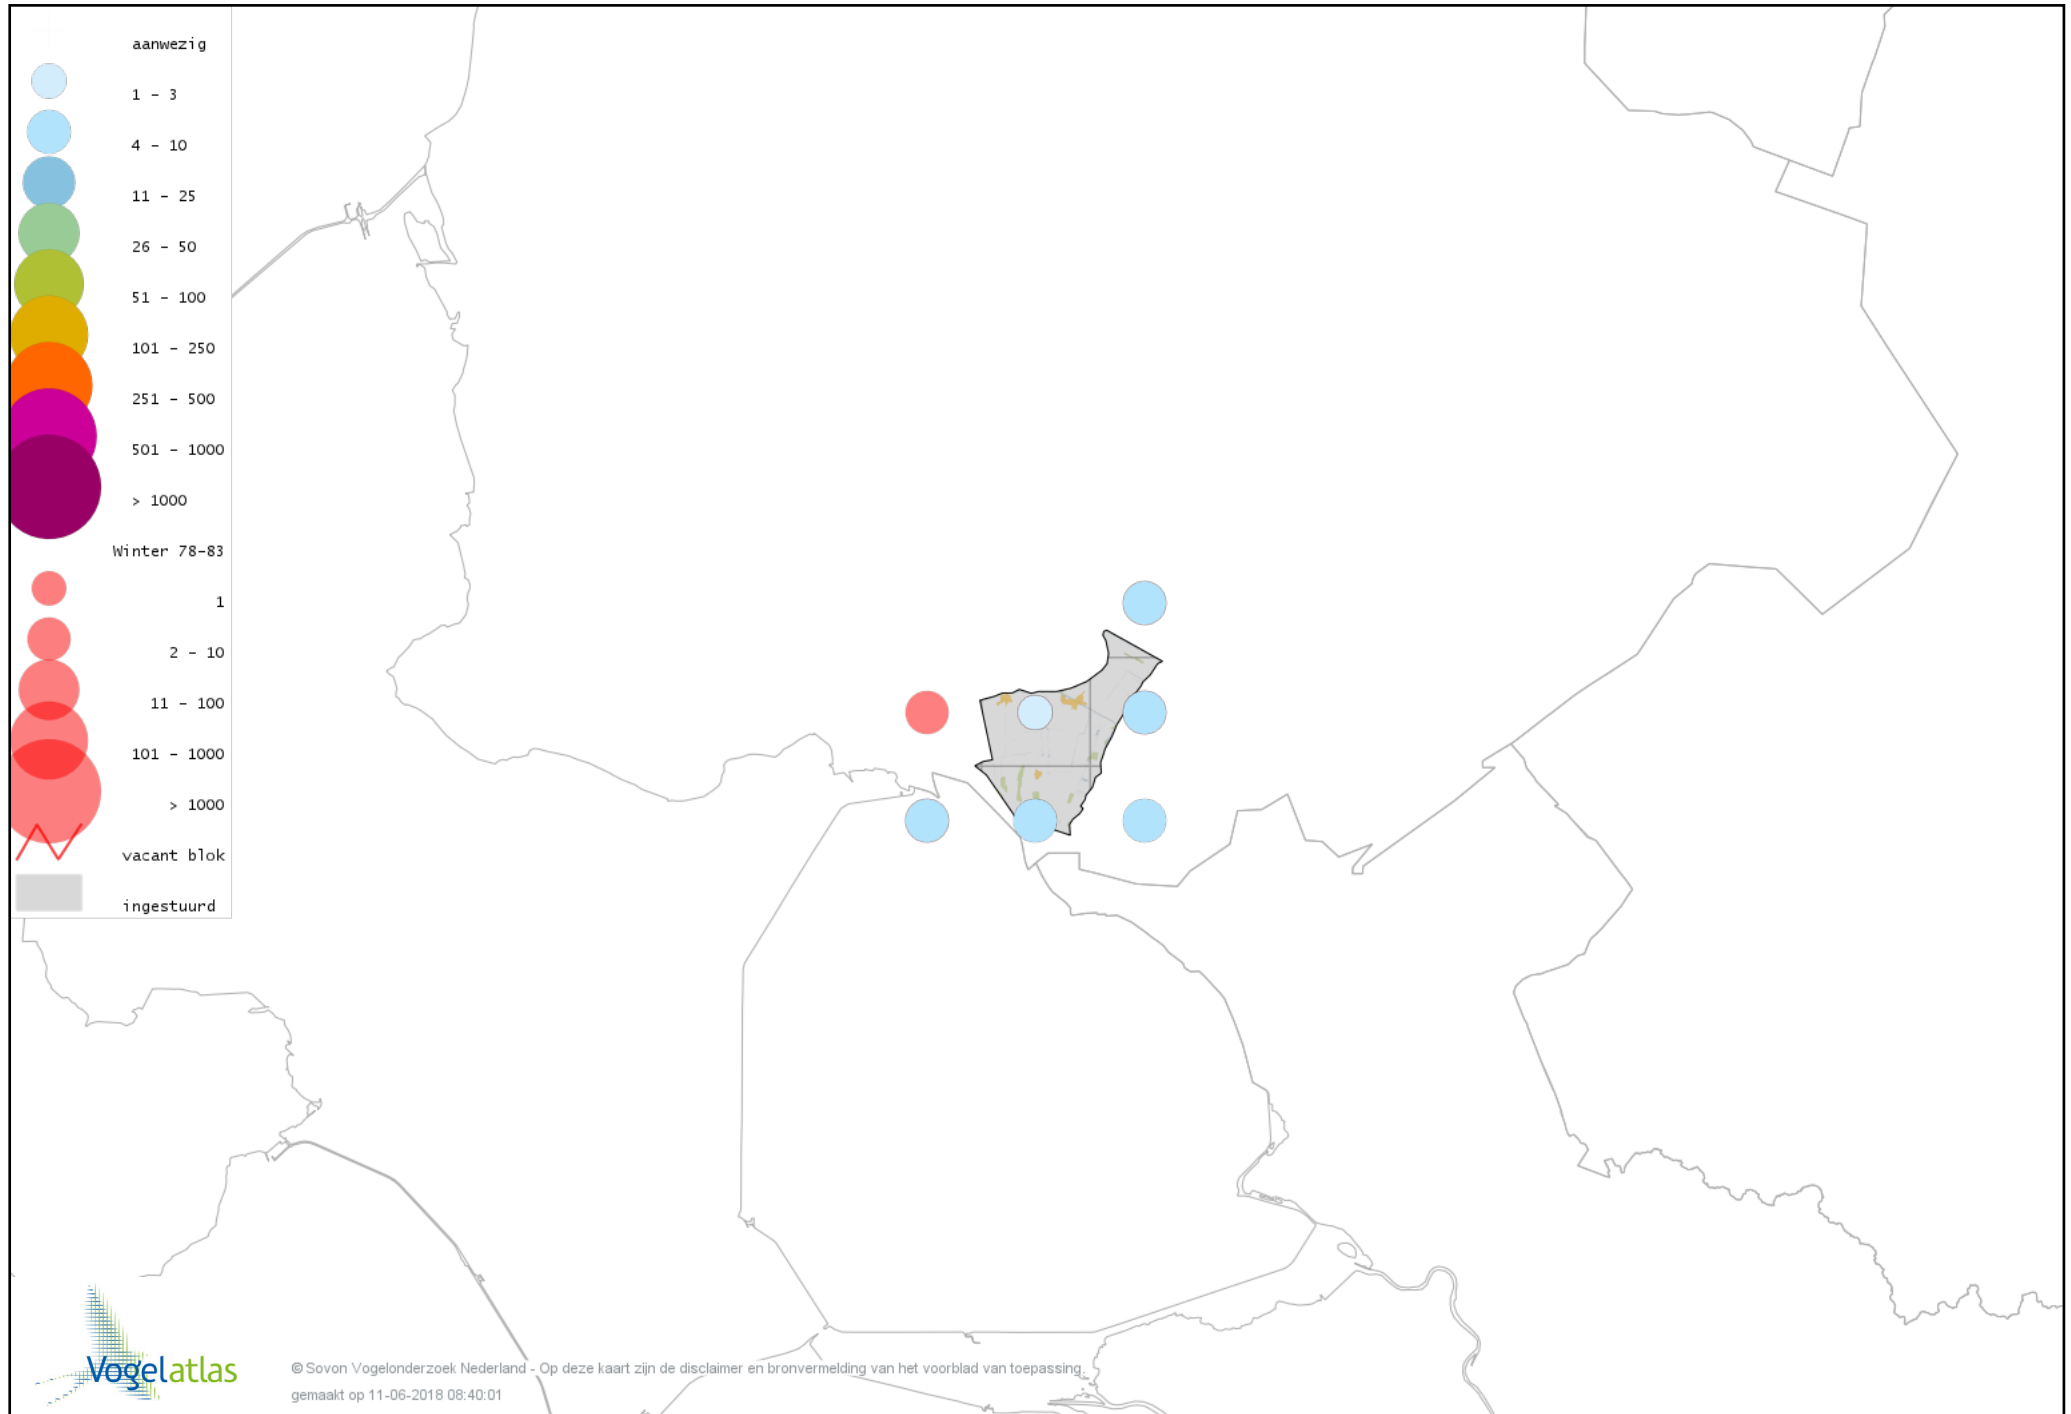

Voorlopige verspreidingskaart Ooievaar winter

Voorlopige verspreidingskaart Lepelaar winter

Voorlopige verspreidingskaart Dodaars winter

Voorlopige verspreidingskaart Fuut winter

Voorlopige verspreidingskaart Georde Fuut winter

Voorlopige verspreidingskaart Zearend winter

Voorlopige verspreidingskaart Bruine Kiekendief winter

Voorlopige verspreidingskaart Blauwe Kiekendief winter

Voorlopige verspreidingskaart Havik winter

Voorlopige verspreidingskaart Sperwer winter

Voorlopige verspreidingskaart Buizerd winter

Voorlopige verspreidingskaart Ruigpootbuizerd winter

Voorlopige verspreidingskaart Torenvalk winter

Voorlopige verspreidingskaart Smelleken winter

Voorlopige verspreidingskaart Slechtvalk winter

Voorlopige verspreidingskaart Waterral winter

Voorlopige verspreidingskaart Waterhoen winter

Voorlopige verspreidingskaart Meerkoet winter

Voorlopige verspreidingskaart Scholekster winter

Voorlopige verspreidingskaart Goudplevier winter