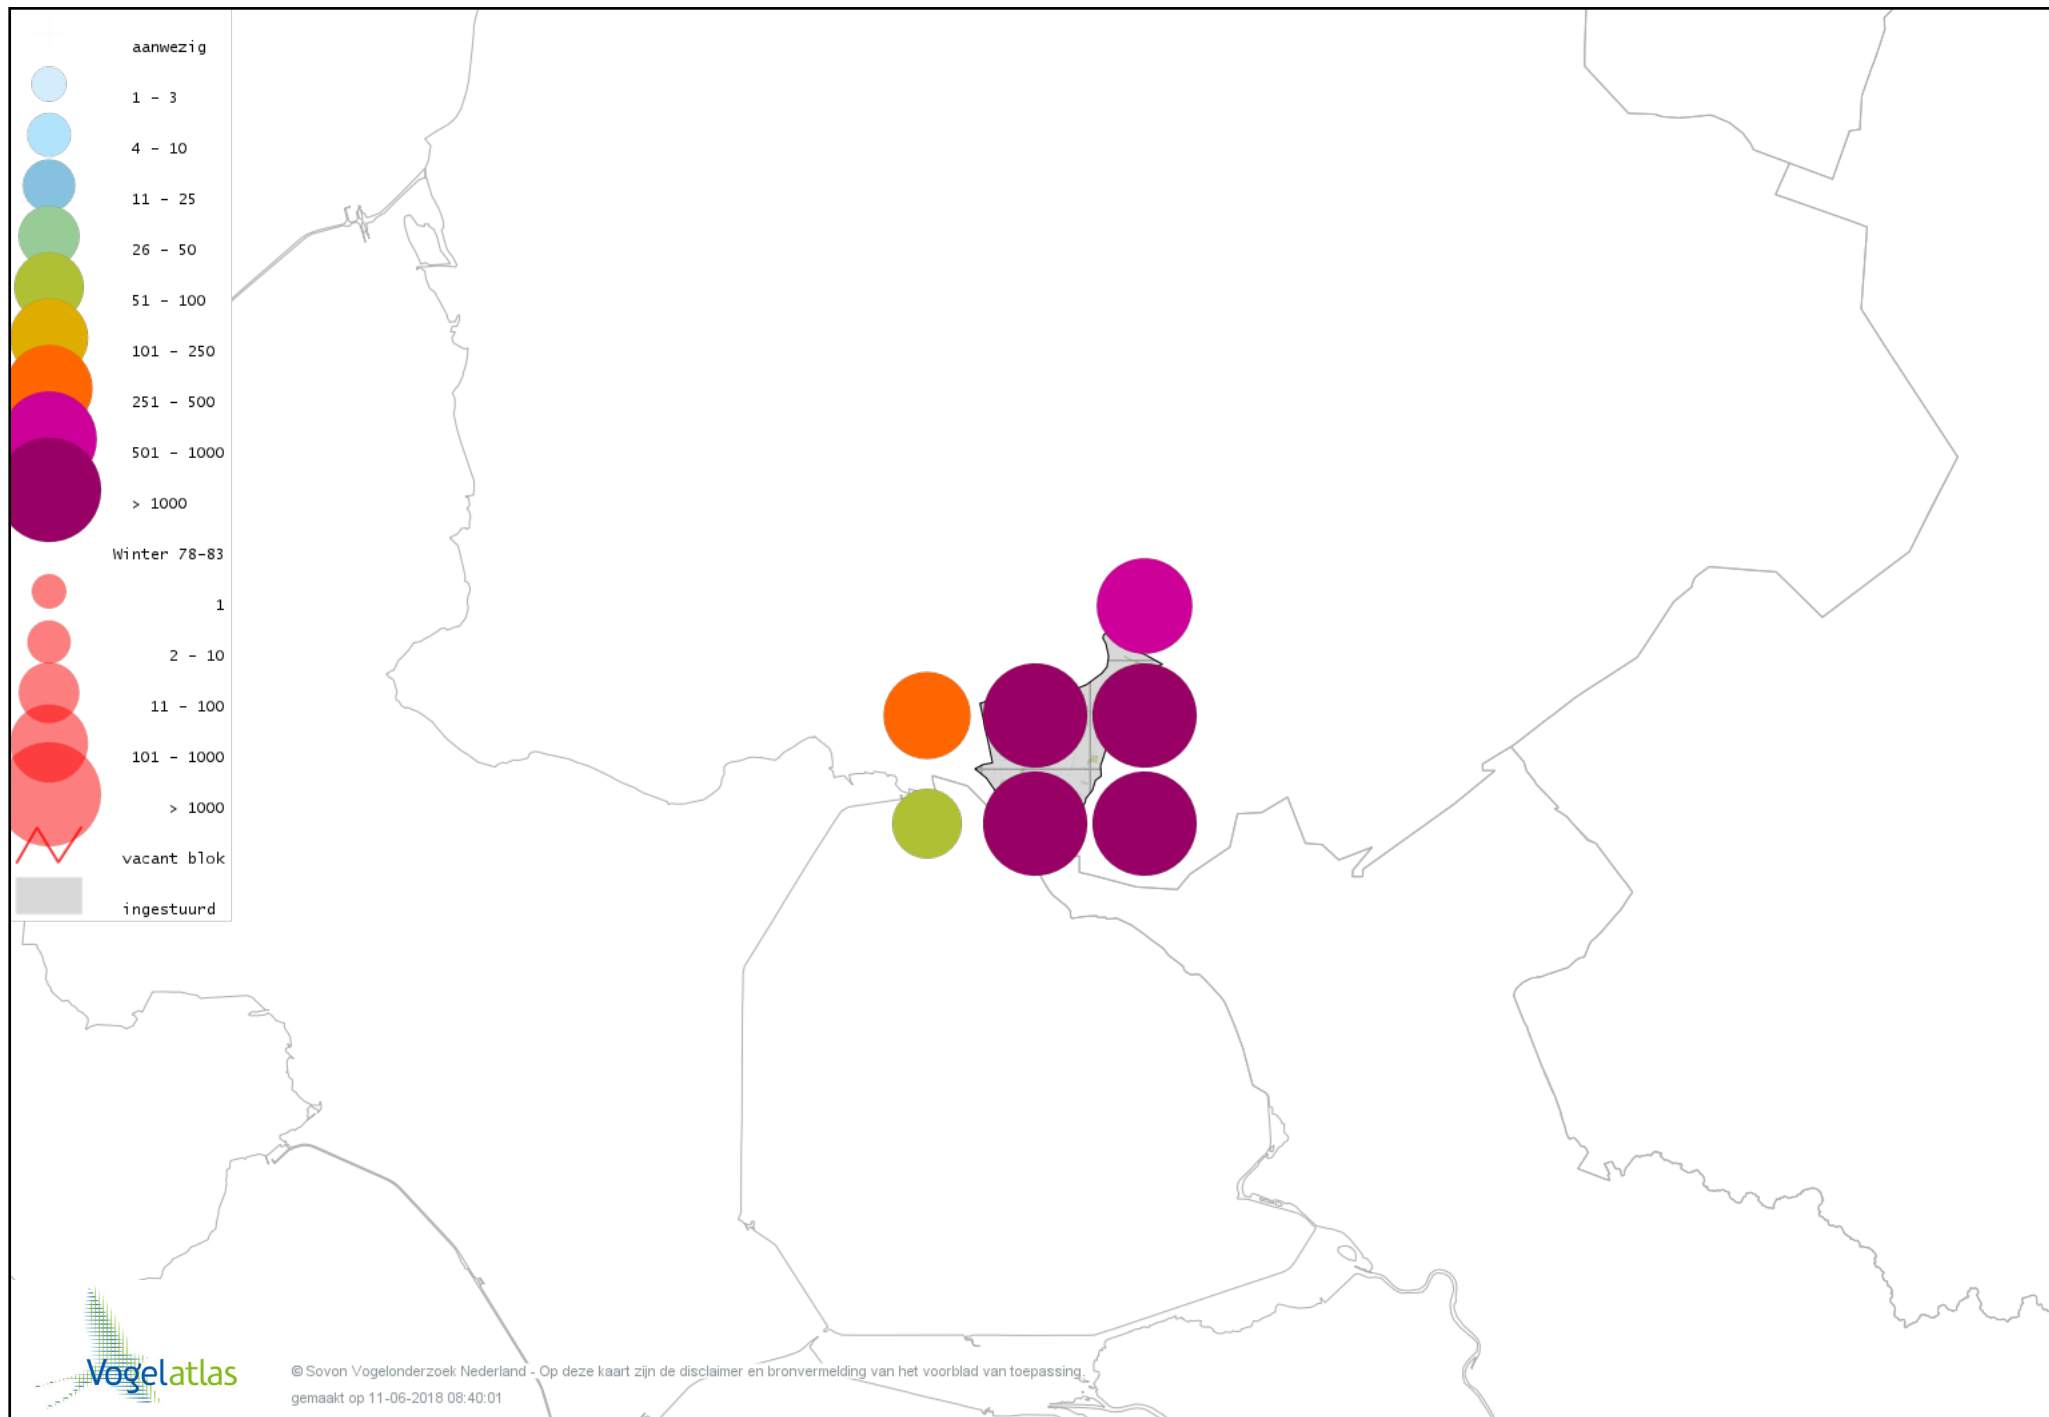

Voorlopige verspreidingskaart Waterral winter

Voorlopige verspreidingskaart Waterhoen winter

Voorlopige verspreidingskaart Meerkoet winter

Voorlopige verspreidingskaart Scholekster winter

Voorlopige verspreidingskaart Goudplevier winter

Voorlopige verspreidingskaart Zilverplevier winter

Voorlopige verspreidingskaart Kievit winter

Voorlopige verspreidingskaart Bonte Strandloper winter

Voorlopige verspreidingskaart Kemphaan winter

Voorlopige verspreidingskaart Bokje winter

Voorlopige verspreidingskaart Watersnip winter

Voorlopige verspreidingskaart Houtsnip winter

Voorlopige verspreidingskaart Wulp winter

Voorlopige verspreidingskaart Oeverloper winter

Voorlopige verspreidingskaart Witgat winter

Voorlopige verspreidingskaart Tureluur winter

Voorlopige verspreidingskaart Kokmeeuw winter

Voorlopige verspreidingskaart Stormmeeuw winter

Voorlopige verspreidingskaart Kleine Mantelmeeuw winter

Voorlopige verspreidingskaart Zilvermeeuw winter