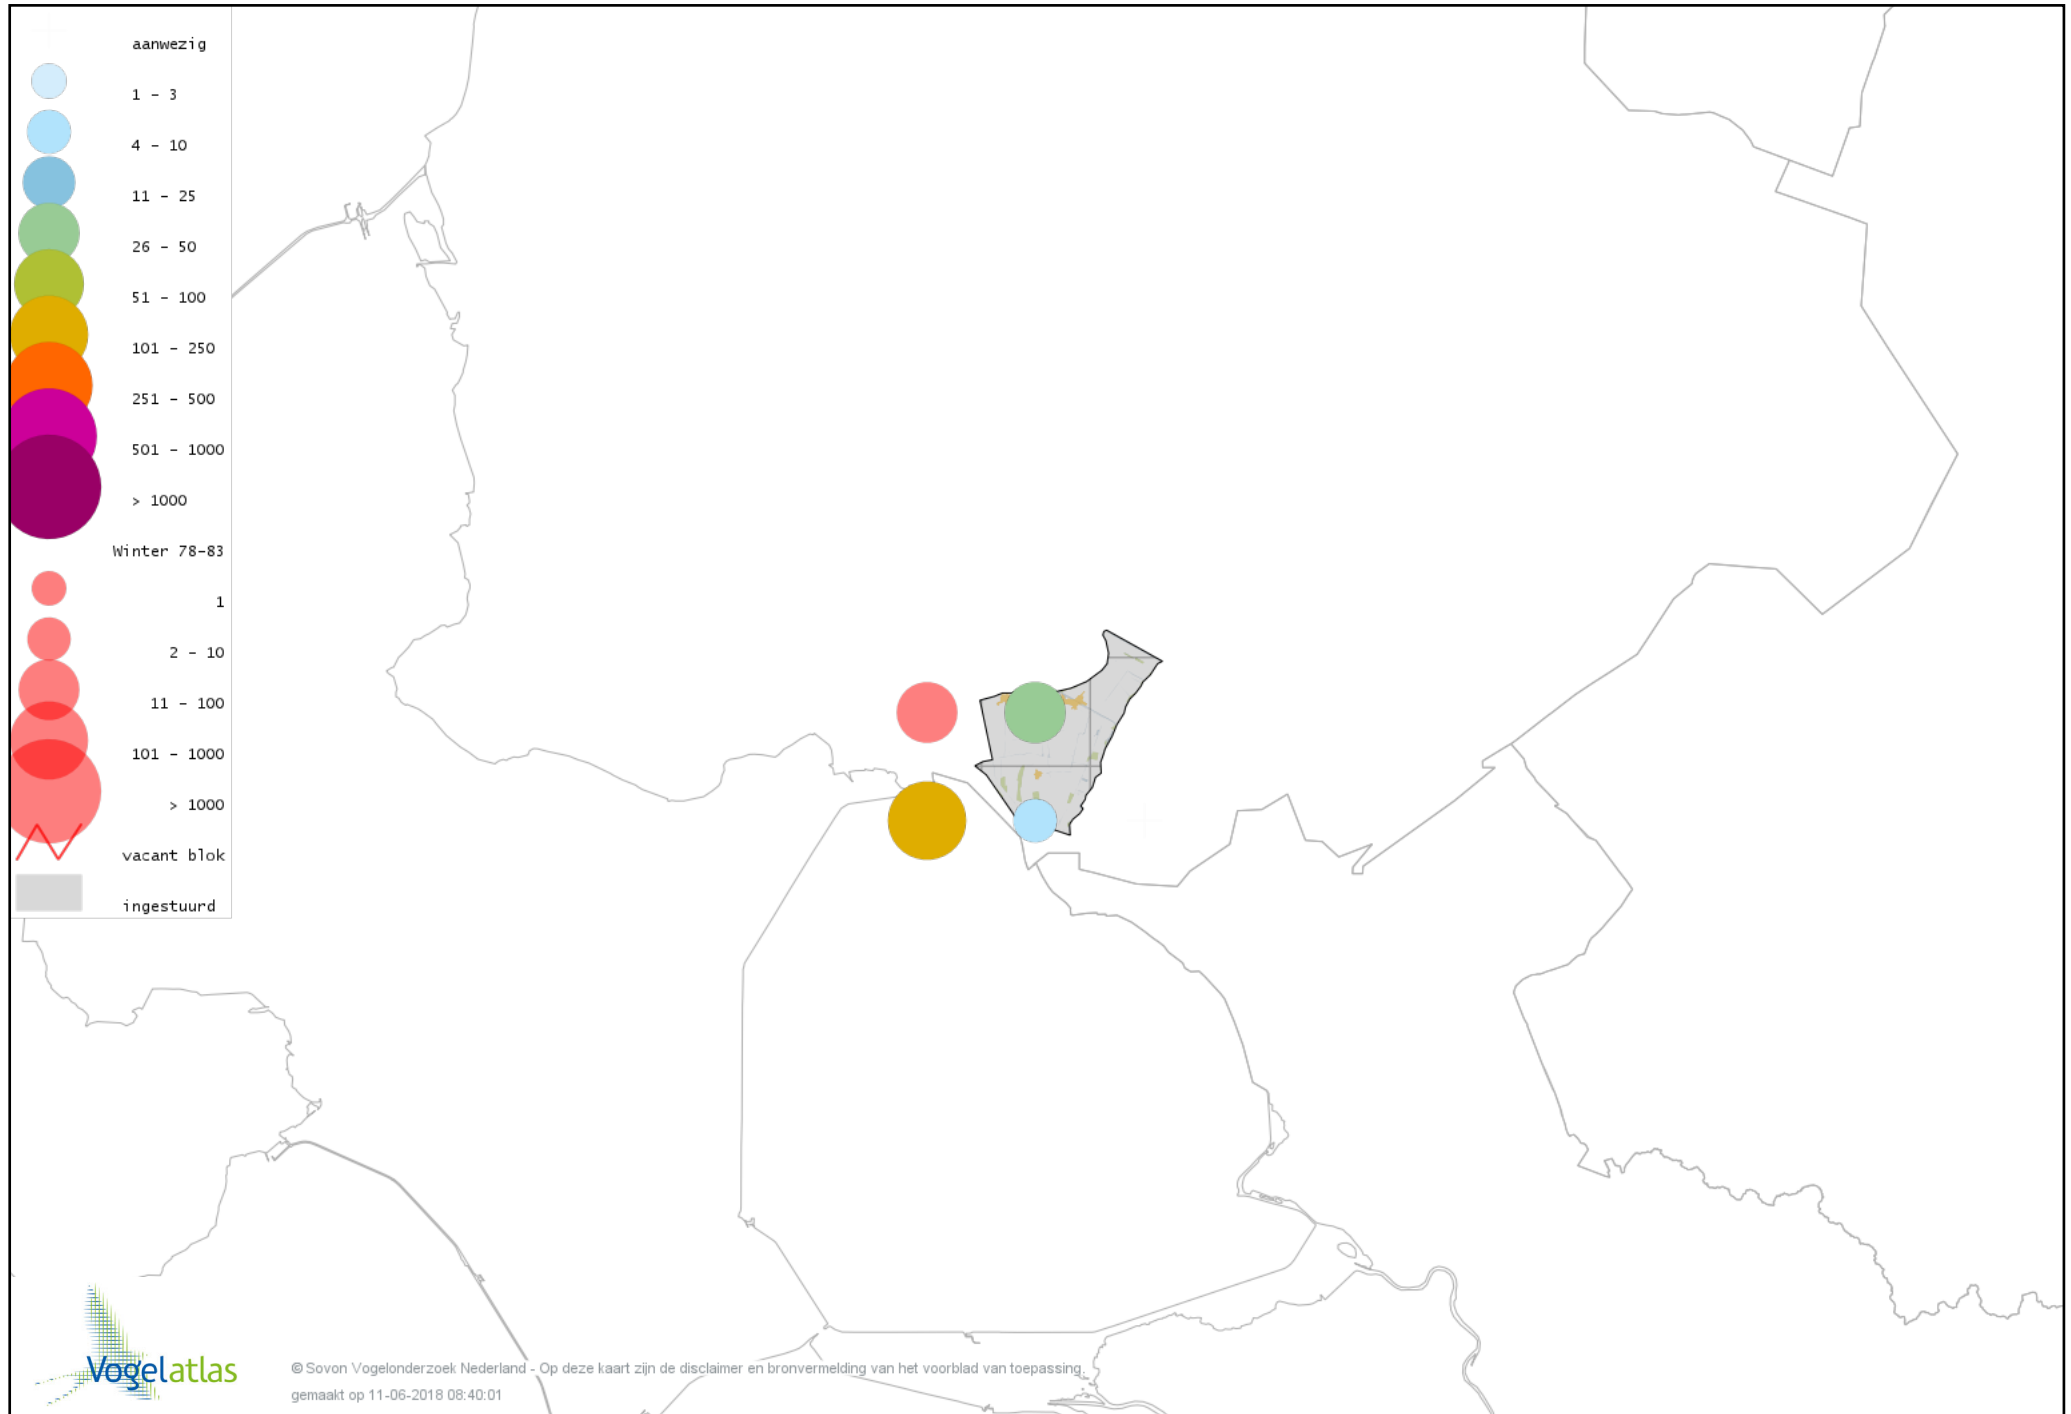

Voorlopige verspreidingskaart Buizerd winter

Voorlopige verspreidingskaart Ruigpootbuizerd winter

Voorlopige verspreidingskaart Torenvalk winter

Voorlopige verspreidingskaart Smelleken winter

Voorlopige verspreidingskaart Slechtvalk winter

Voorlopige verspreidingskaart Waterral winter

Voorlopige verspreidingskaart Waterhoen winter

Voorlopige verspreidingskaart Meerkoet winter

Voorlopige verspreidingskaart Scholekster winter

Voorlopige verspreidingskaart Goudplevier winter

Voorlopige verspreidingskaart Zilverplevier winter

Voorlopige verspreidingskaart Kievit winter

Voorlopige verspreidingskaart Bonte Strandloper winter

Voorlopige verspreidingskaart Kemphaan winter

Voorlopige verspreidingskaart Bokje winter

Voorlopige verspreidingskaart Watersnip winter

Voorlopige verspreidingskaart Houtsnip winter

Voorlopige verspreidingskaart Wulp winter

Voorlopige verspreidingskaart Oeverloper winter

Voorlopige verspreidingskaart Witgat winter