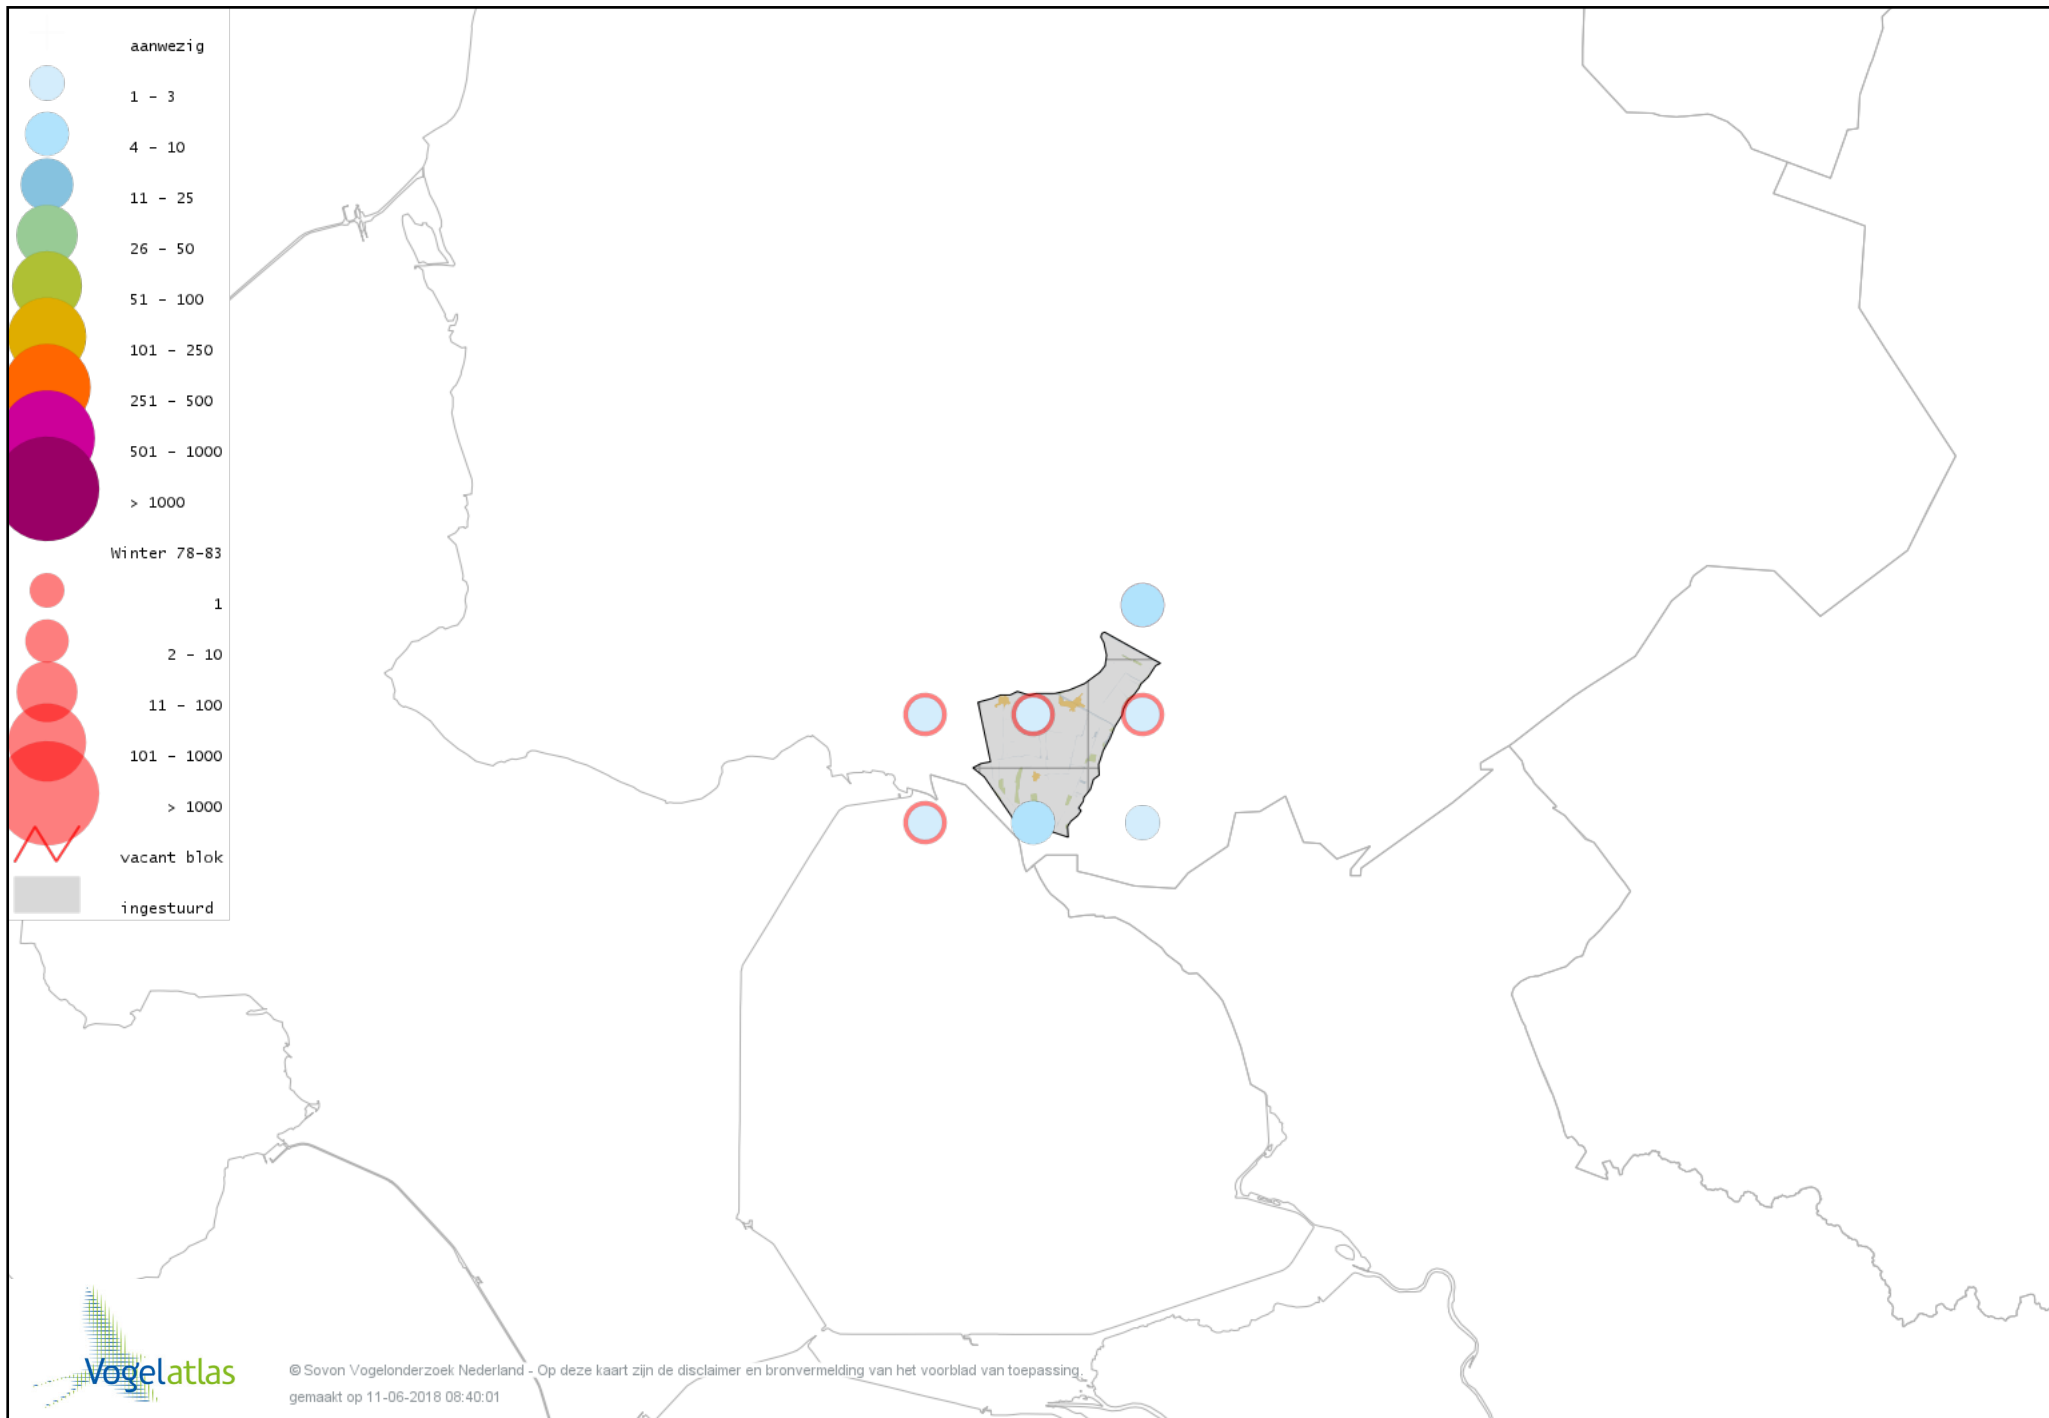

Voorlopige verspreidingskaart Roerdomp winter

Voorlopige verspreidingskaart Kleine Zilverreiger winter

Voorlopige verspreidingskaart Grote Zilverreiger winter

Voorlopige verspreidingskaart Blauwe Reiger winter

Voorlopige verspreidingskaart Ooievaar winter

Voorlopige verspreidingskaart Lepelaar winter

Voorlopige verspreidingskaart Dodaars winter

Voorlopige verspreidingskaart Fuut winter

Voorlopige verspreidingskaart Georde Fuut winter

Voorlopige verspreidingskaart Zearend winter

Voorlopige verspreidingskaart Bruine Kiekendief winter

Voorlopige verspreidingskaart Blauwe Kiekendief winter

Voorlopige verspreidingskaart Havik winter

Voorlopige verspreidingskaart Sperwer winter

Voorlopige verspreidingskaart Waterral winter

Voorlopige verspreidingskaart Waterhoen winter

Voorlopige verspreidingskaart Meerkoet winter

Voorlopige verspreidingskaart Scholekster winter

Voorlopige verspreidingskaart Goudplevier winter