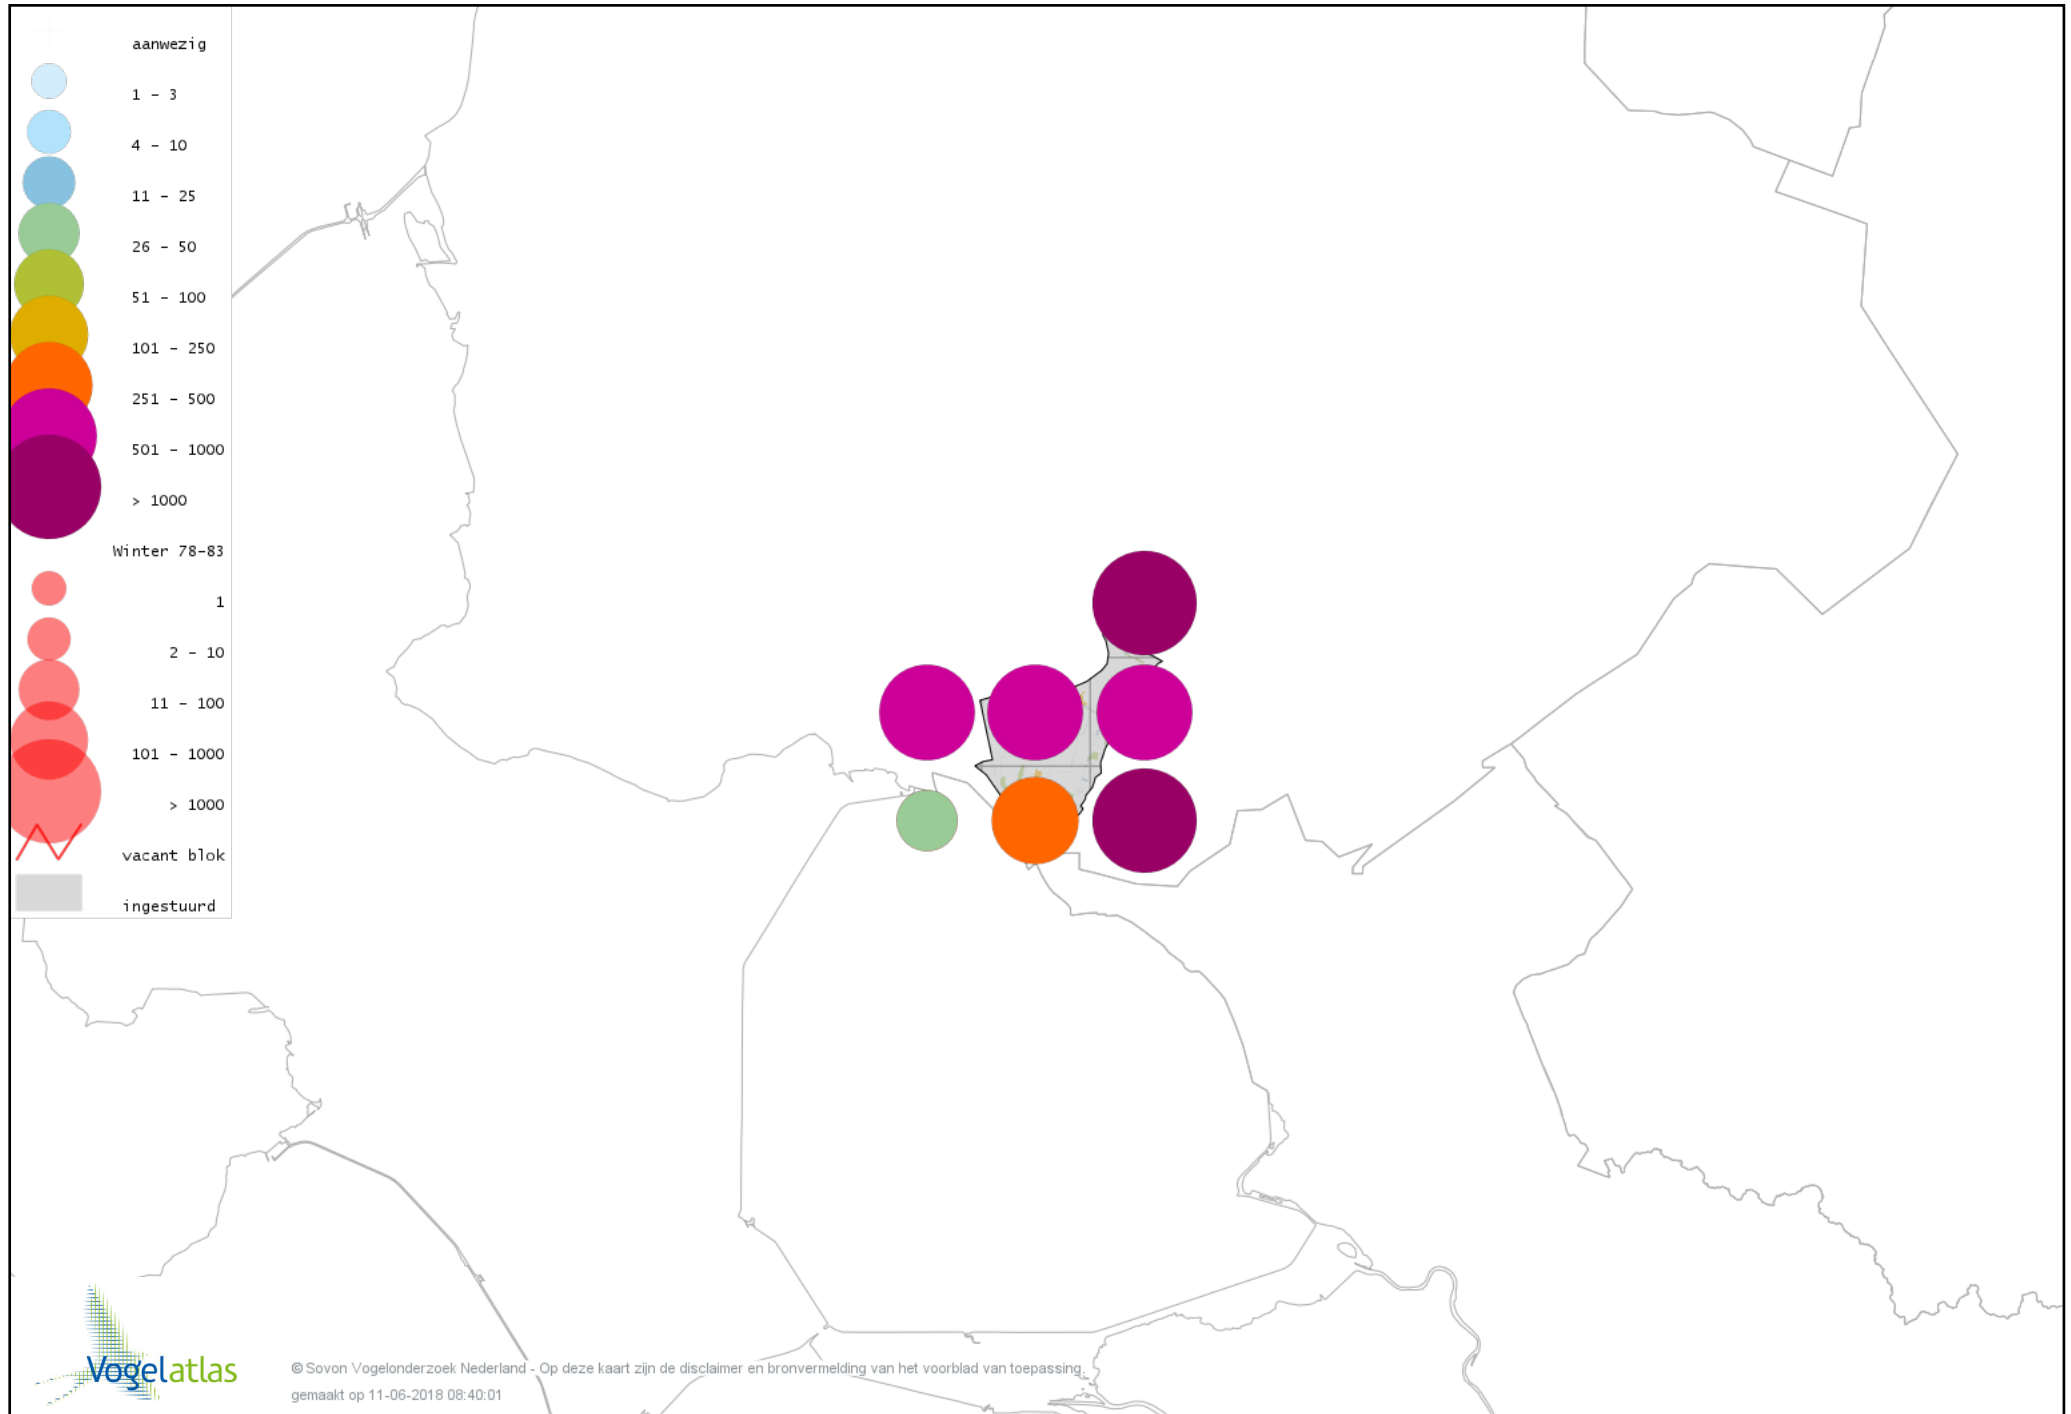

De kleurtint (blauw) is de beste referentie voor de tot nu toe waargenomen aantalsklasse.

De stipgrootte is relatief. Vergelijk daarvoor de atlasblok grootte van de legenda met die van het kaartbeeld.

Voorlopige verspreidingskaart Knobbelzwaan winter

Voorlopige verspreidingskaart Zwarte Zwaan winter

Voorlopige verspreidingskaart Kleine Zwaan winter

Voorlopige verspreidingskaart Wilde Zwaan winter

Voorlopige verspreidingskaart Toendrarietgans winter

Voorlopige verspreidingskaart Kleine Rietgans winter

Voorlopige verspreidingskaart Grauwe Gans winter

Voorlopige verspreidingskaart Soepgans winter

Voorlopige verspreidingskaart Kolgans winter

Voorlopige verspreidingskaart Grote Canadese Gans winter

Voorlopige verspreidingskaart Brandgans winter

Voorlopige verspreidingskaart Nijlgans winter

Voorlopige verspreidingskaart Casarca winter

Voorlopige verspreidingskaart Bergeend winter

Voorlopige verspreidingskaart Tafeleend winter

Voorlopige verspreidingskaart Kuifeend winter