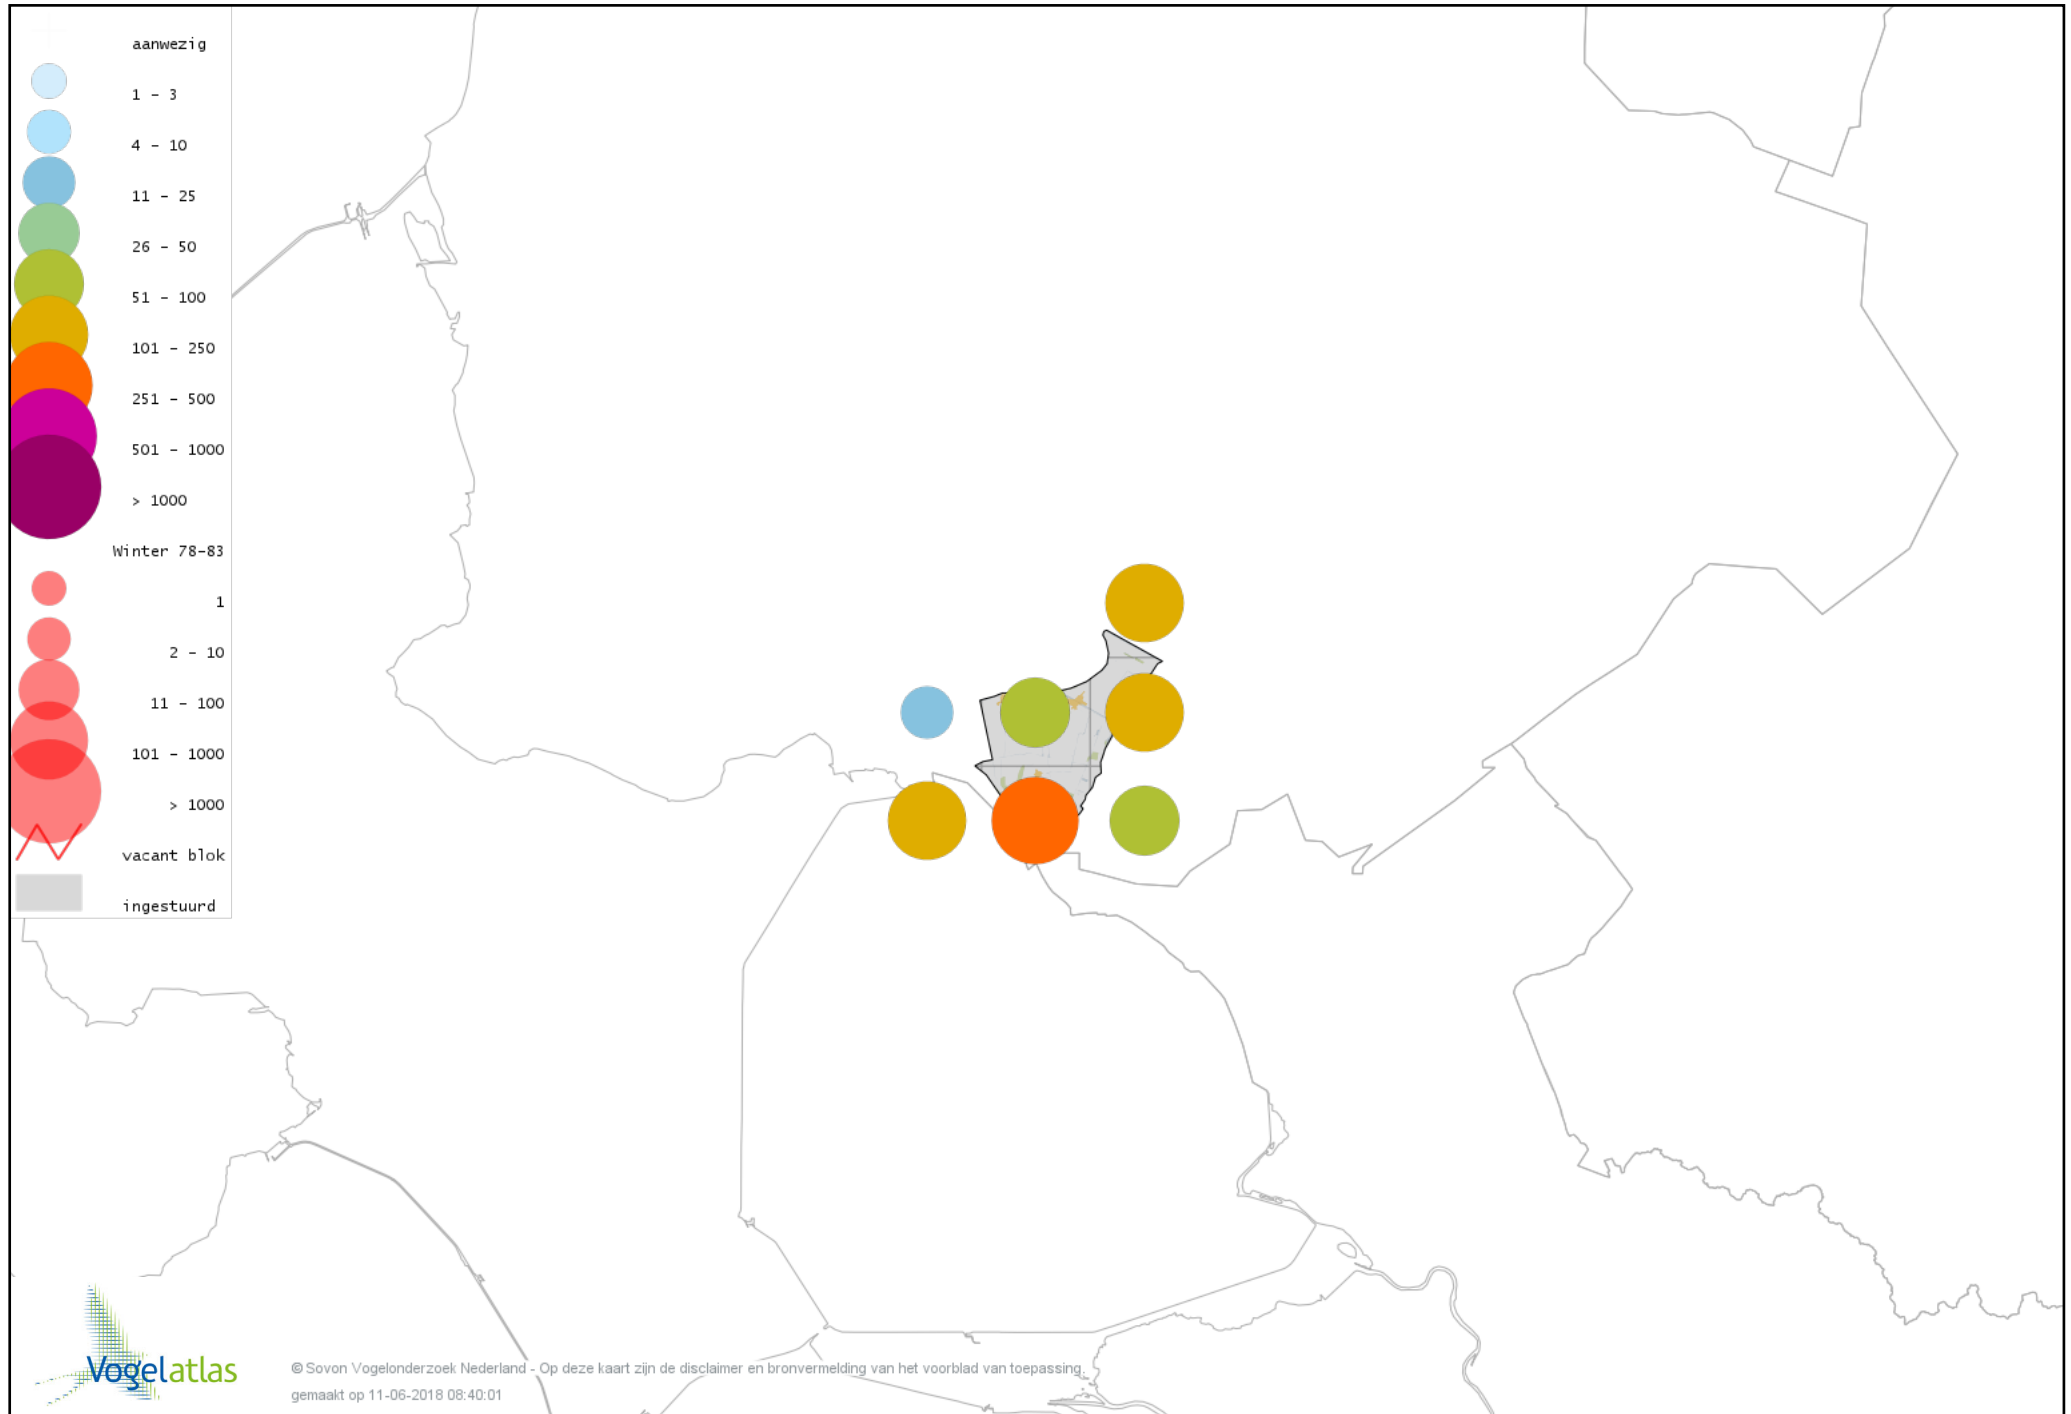

Voorlopige verspreidingskaart Watersnip winter

Voorlopige verspreidingskaart Houtsnip winter

Voorlopige verspreidingskaart Wulp winter

Voorlopige verspreidingskaart Oeverloper winter

Voorlopige verspreidingskaart Witgat winter

Voorlopige verspreidingskaart Tureluur winter

Voorlopige verspreidingskaart Kokmeeuw winter

Voorlopige verspreidingskaart Stormmeeuw winter

Voorlopige verspreidingskaart Kleine Mantelmeeuw winter

Voorlopige verspreidingskaart Zilvermeeuw winter

Voorlopige verspreidingskaart Pontische Meeuw winter

Voorlopige verspreidingskaart Grote Mantelmeeuw winter

Voorlopige verspreidingskaart Stadsduif winter

Voorlopige verspreidingskaart Holenduif winter

Voorlopige verspreidingskaart Houtduif winter

Voorlopige verspreidingskaart Turkse Tortel winter

Voorlopige verspreidingskaart Kerkuil winter

Voorlopige verspreidingskaart Bosuil winter

Voorlopige verspreidingskaart Ransuil winter

Voorlopige verspreidingskaart Velduil winter