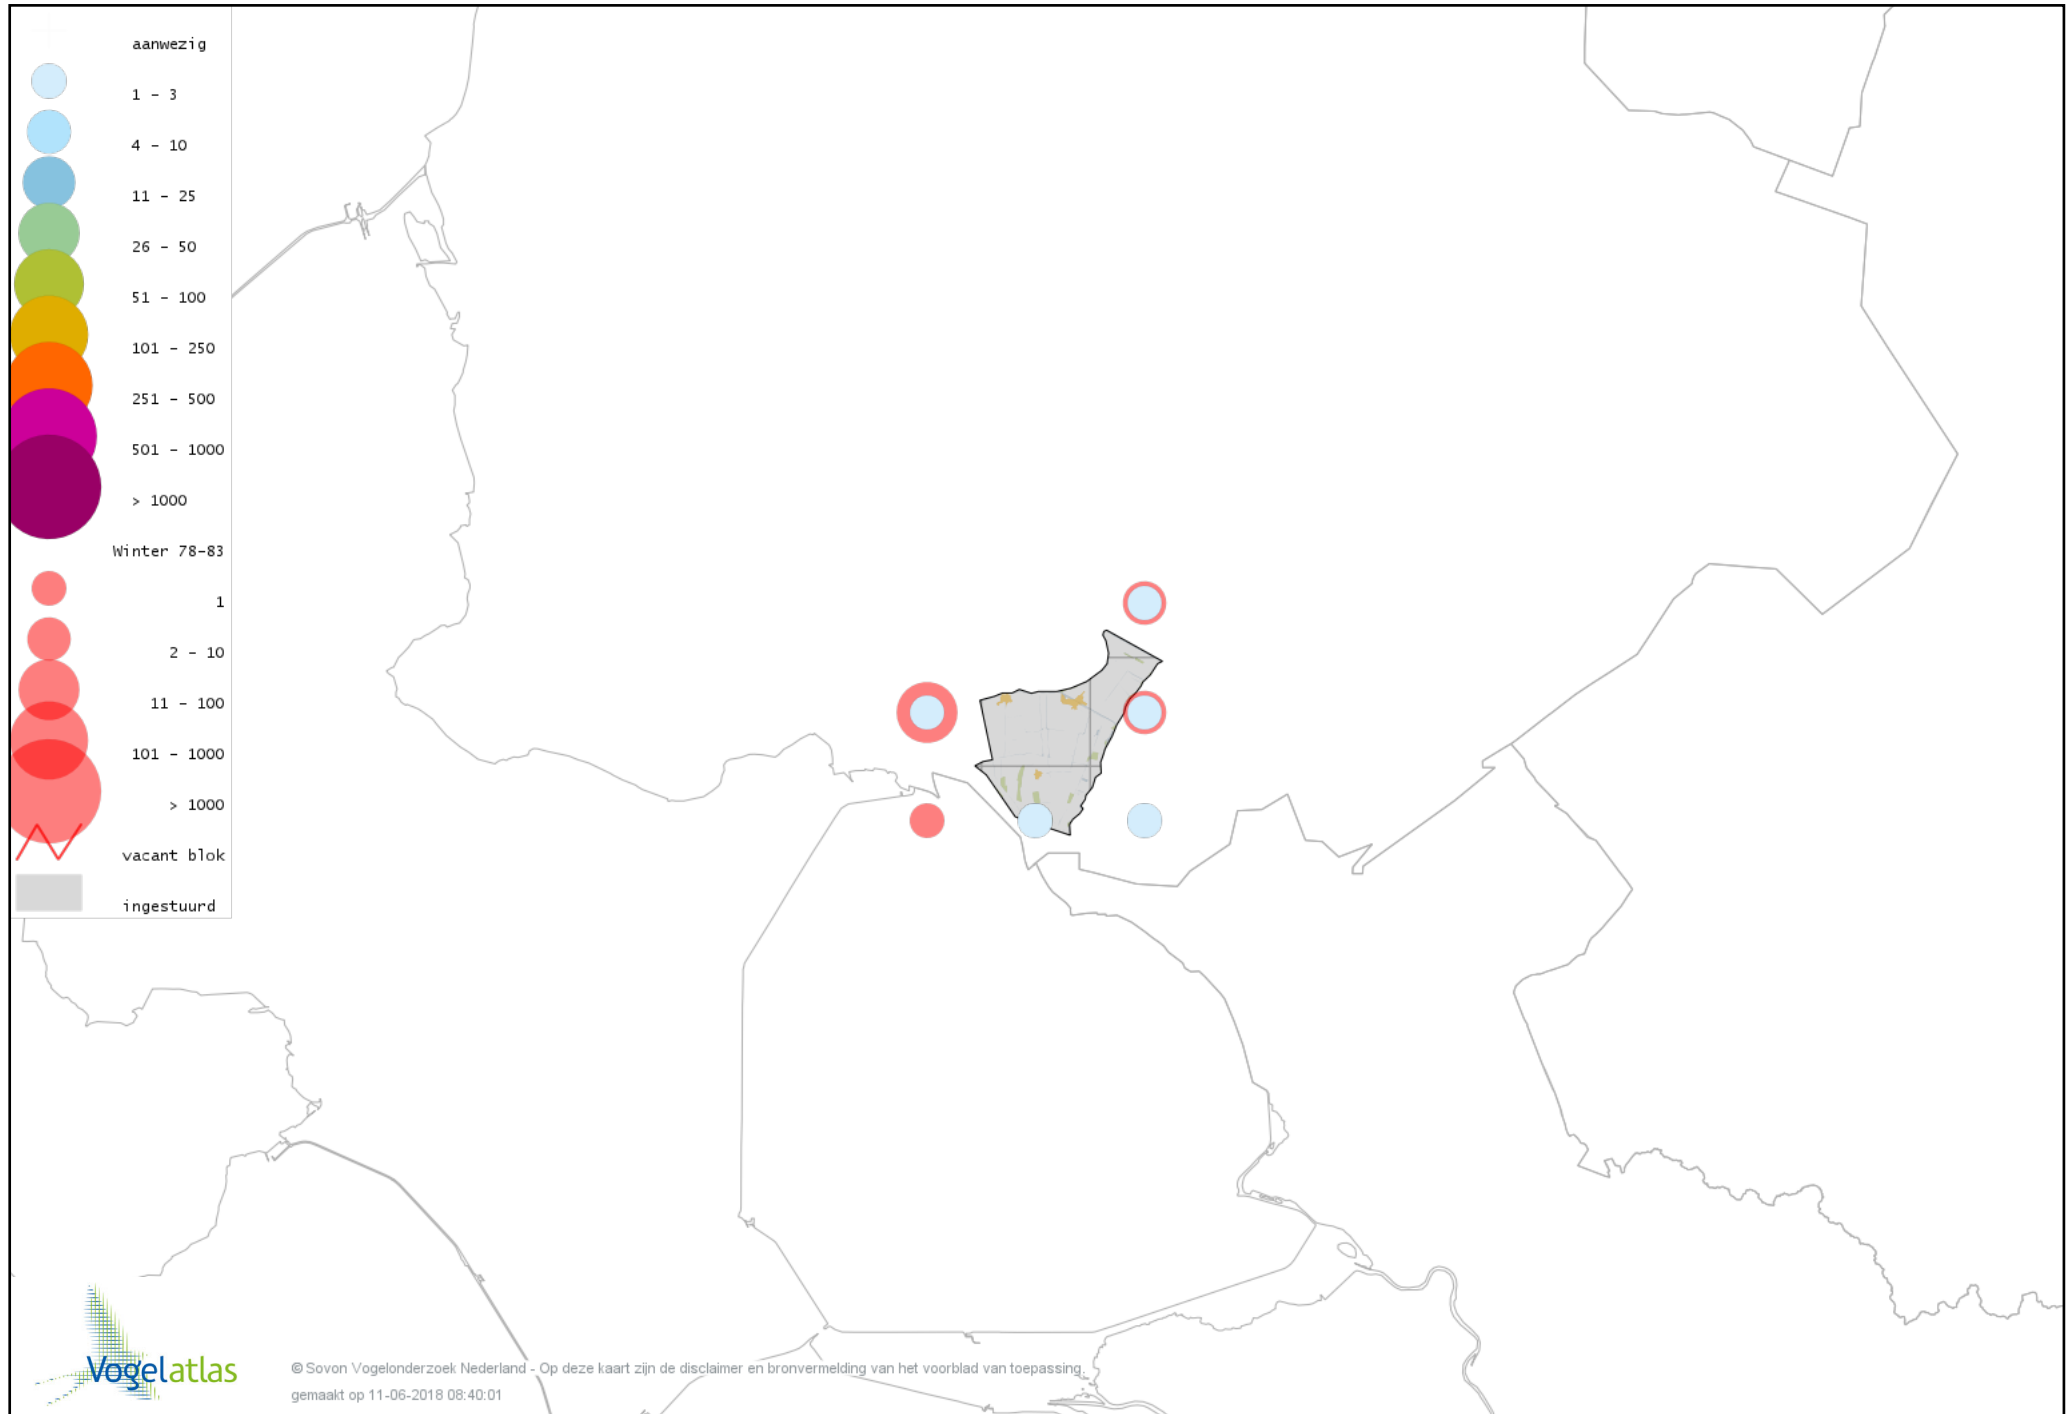

Voorlopige verspreidingskaart Boomkruiper winter

Voorlopige verspreidingskaart Winterkoning winter

Voorlopige verspreidingskaart Spreeuw winter

Voorlopige verspreidingskaart Merel winter

Voorlopige verspreidingskaart Kramsvogel winter

Voorlopige verspreidingskaart Zanglijster winter

Voorlopige verspreidingskaart Koperwiek winter

Voorlopige verspreidingskaart Grote Lijster winter

Voorlopige verspreidingskaart Roodborst winter

Voorlopige verspreidingskaart Roodborsttapuit winter

Voorlopige verspreidingskaart Heggenmus winter

Voorlopige verspreidingskaart Huismus winter

Voorlopige verspreidingskaart Ringmus winter

Voorlopige verspreidingskaart Grote Gele Kwikstaart winter

Voorlopige verspreidingskaart Witte Kwikstaart winter

Voorlopige verspreidingskaart Graspieper winter

Voorlopige verspreidingskaart Waterpieper winter

Voorlopige verspreidingskaart Vink winter

Voorlopige verspreidingskaart Keep winter

Voorlopige verspreidingskaart Groenling winter