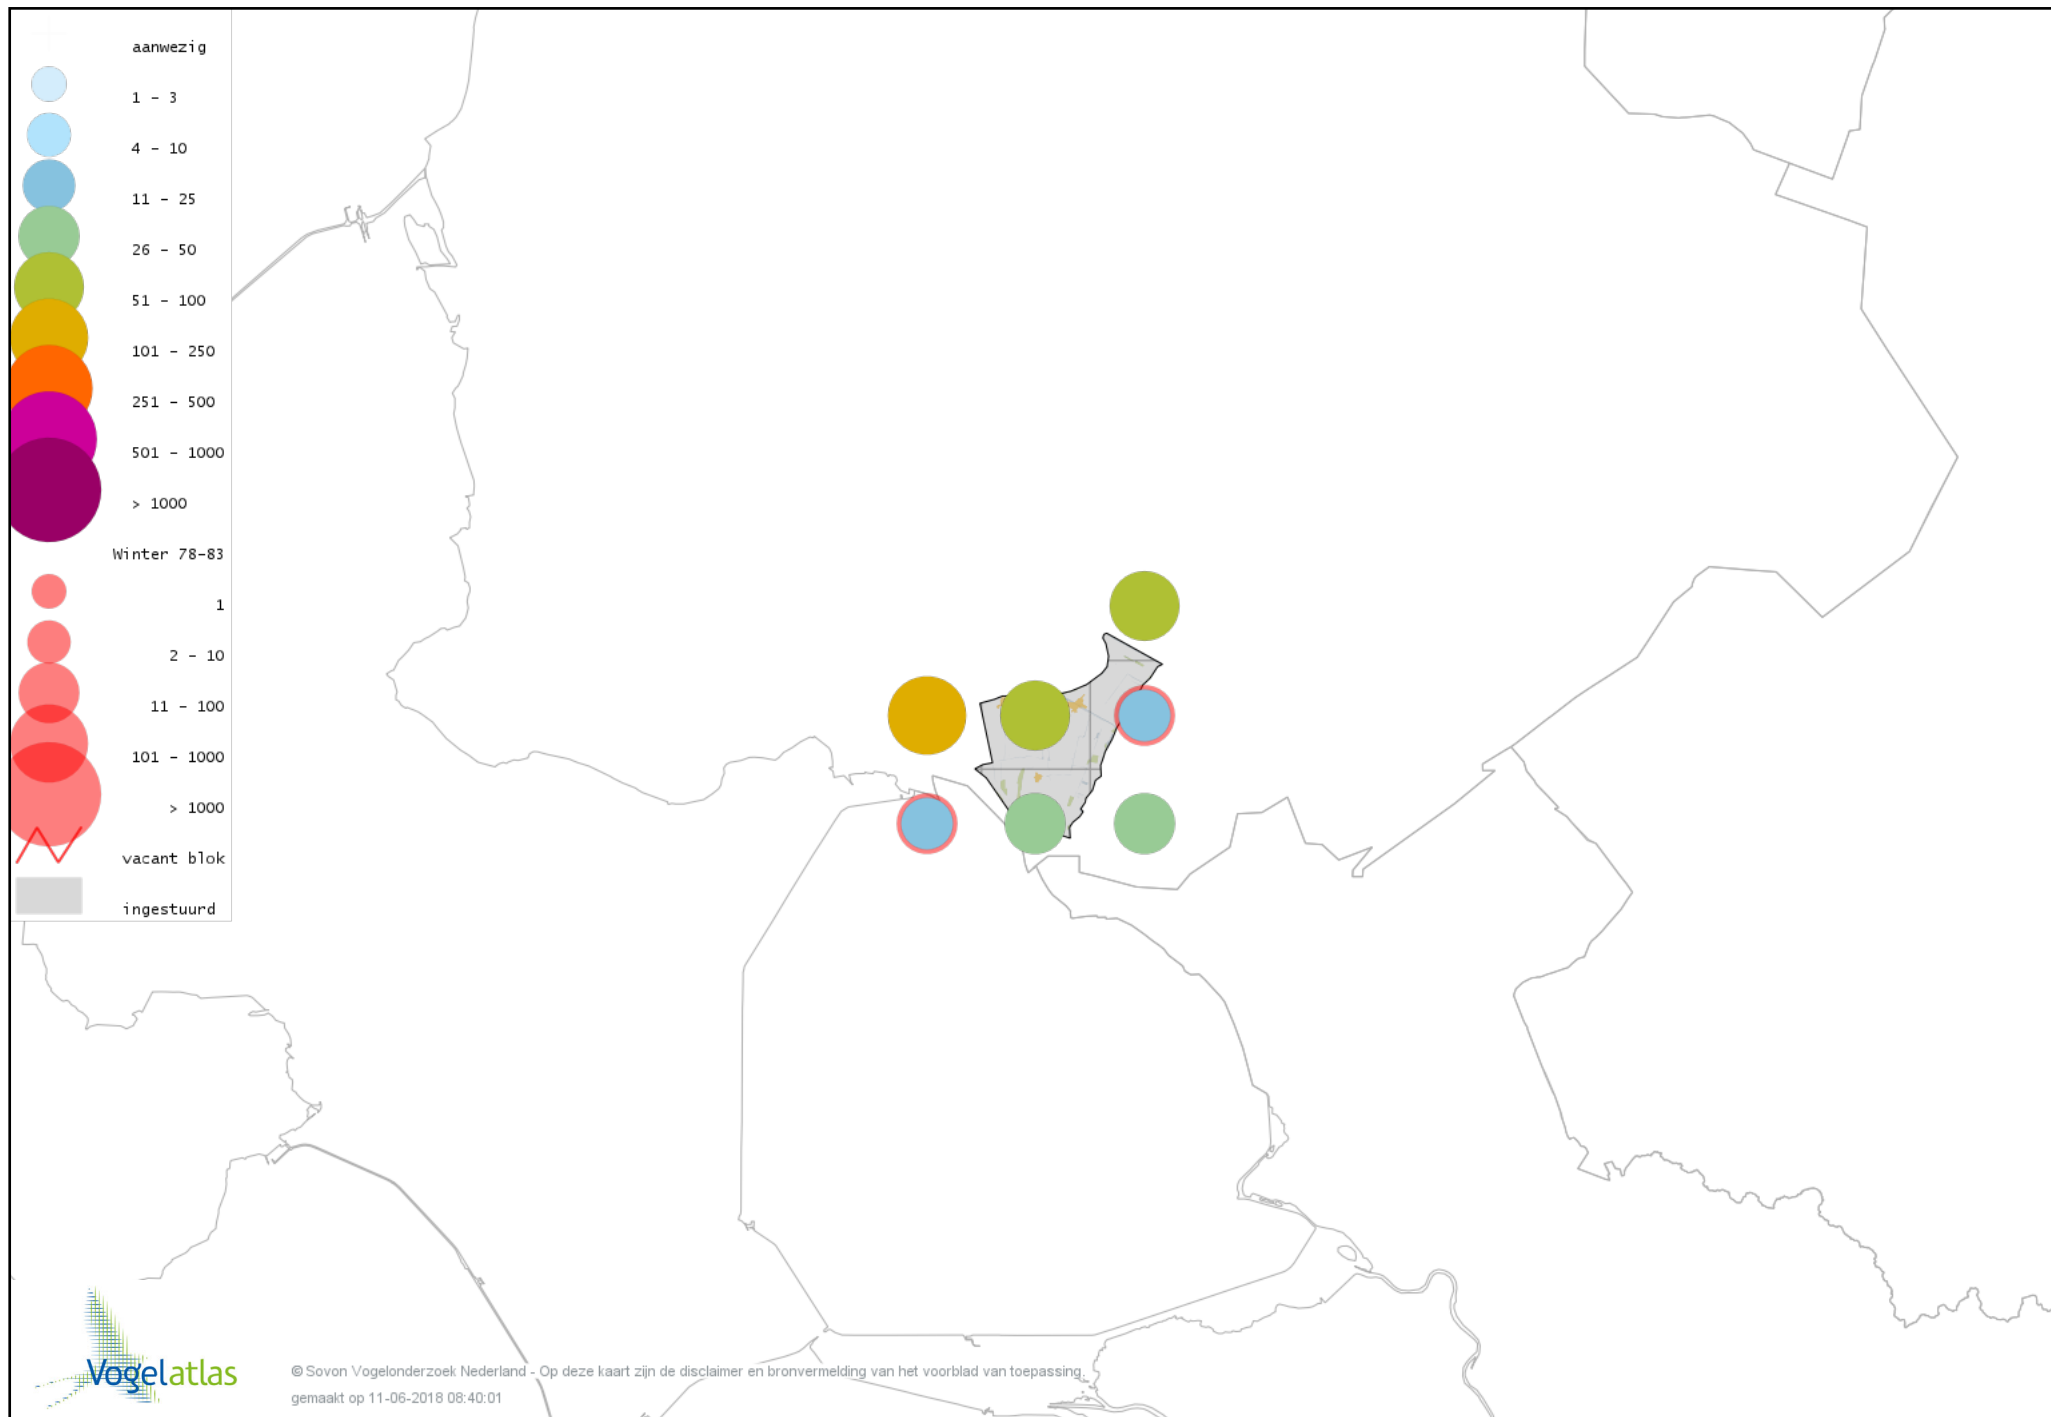

Voorlopige verspreidingskaart Middelste Zaagbek winter

Voorlopige verspreidingskaart Kraakeend winter

Voorlopige verspreidingskaart Smient winter

Voorlopige verspreidingskaart Slobeend winter

Voorlopige verspreidingskaart Wilde Eend winter

Voorlopige verspreidingskaart Soepeend winter

Voorlopige verspreidingskaart Pijlstaart winter

Voorlopige verspreidingskaart Wintertaling winter

Voorlopige verspreidingskaart Fazant winter

Voorlopige verspreidingskaart Aalscholver winter

Voorlopige verspreidingskaart Roerdomp winter

Voorlopige verspreidingskaart Kleine Zilverreiger winter

Voorlopige verspreidingskaart Grote Zilverreiger winter

Voorlopige verspreidingskaart Blauwe Reiger winter

Voorlopige verspreidingskaart Ooievaar winter

Voorlopige verspreidingskaart Lepelaar winter

Voorlopige verspreidingskaart Dodaars winter

Voorlopige verspreidingskaart Fuut winter

Voorlopige verspreidingskaart Georde Fuut winter