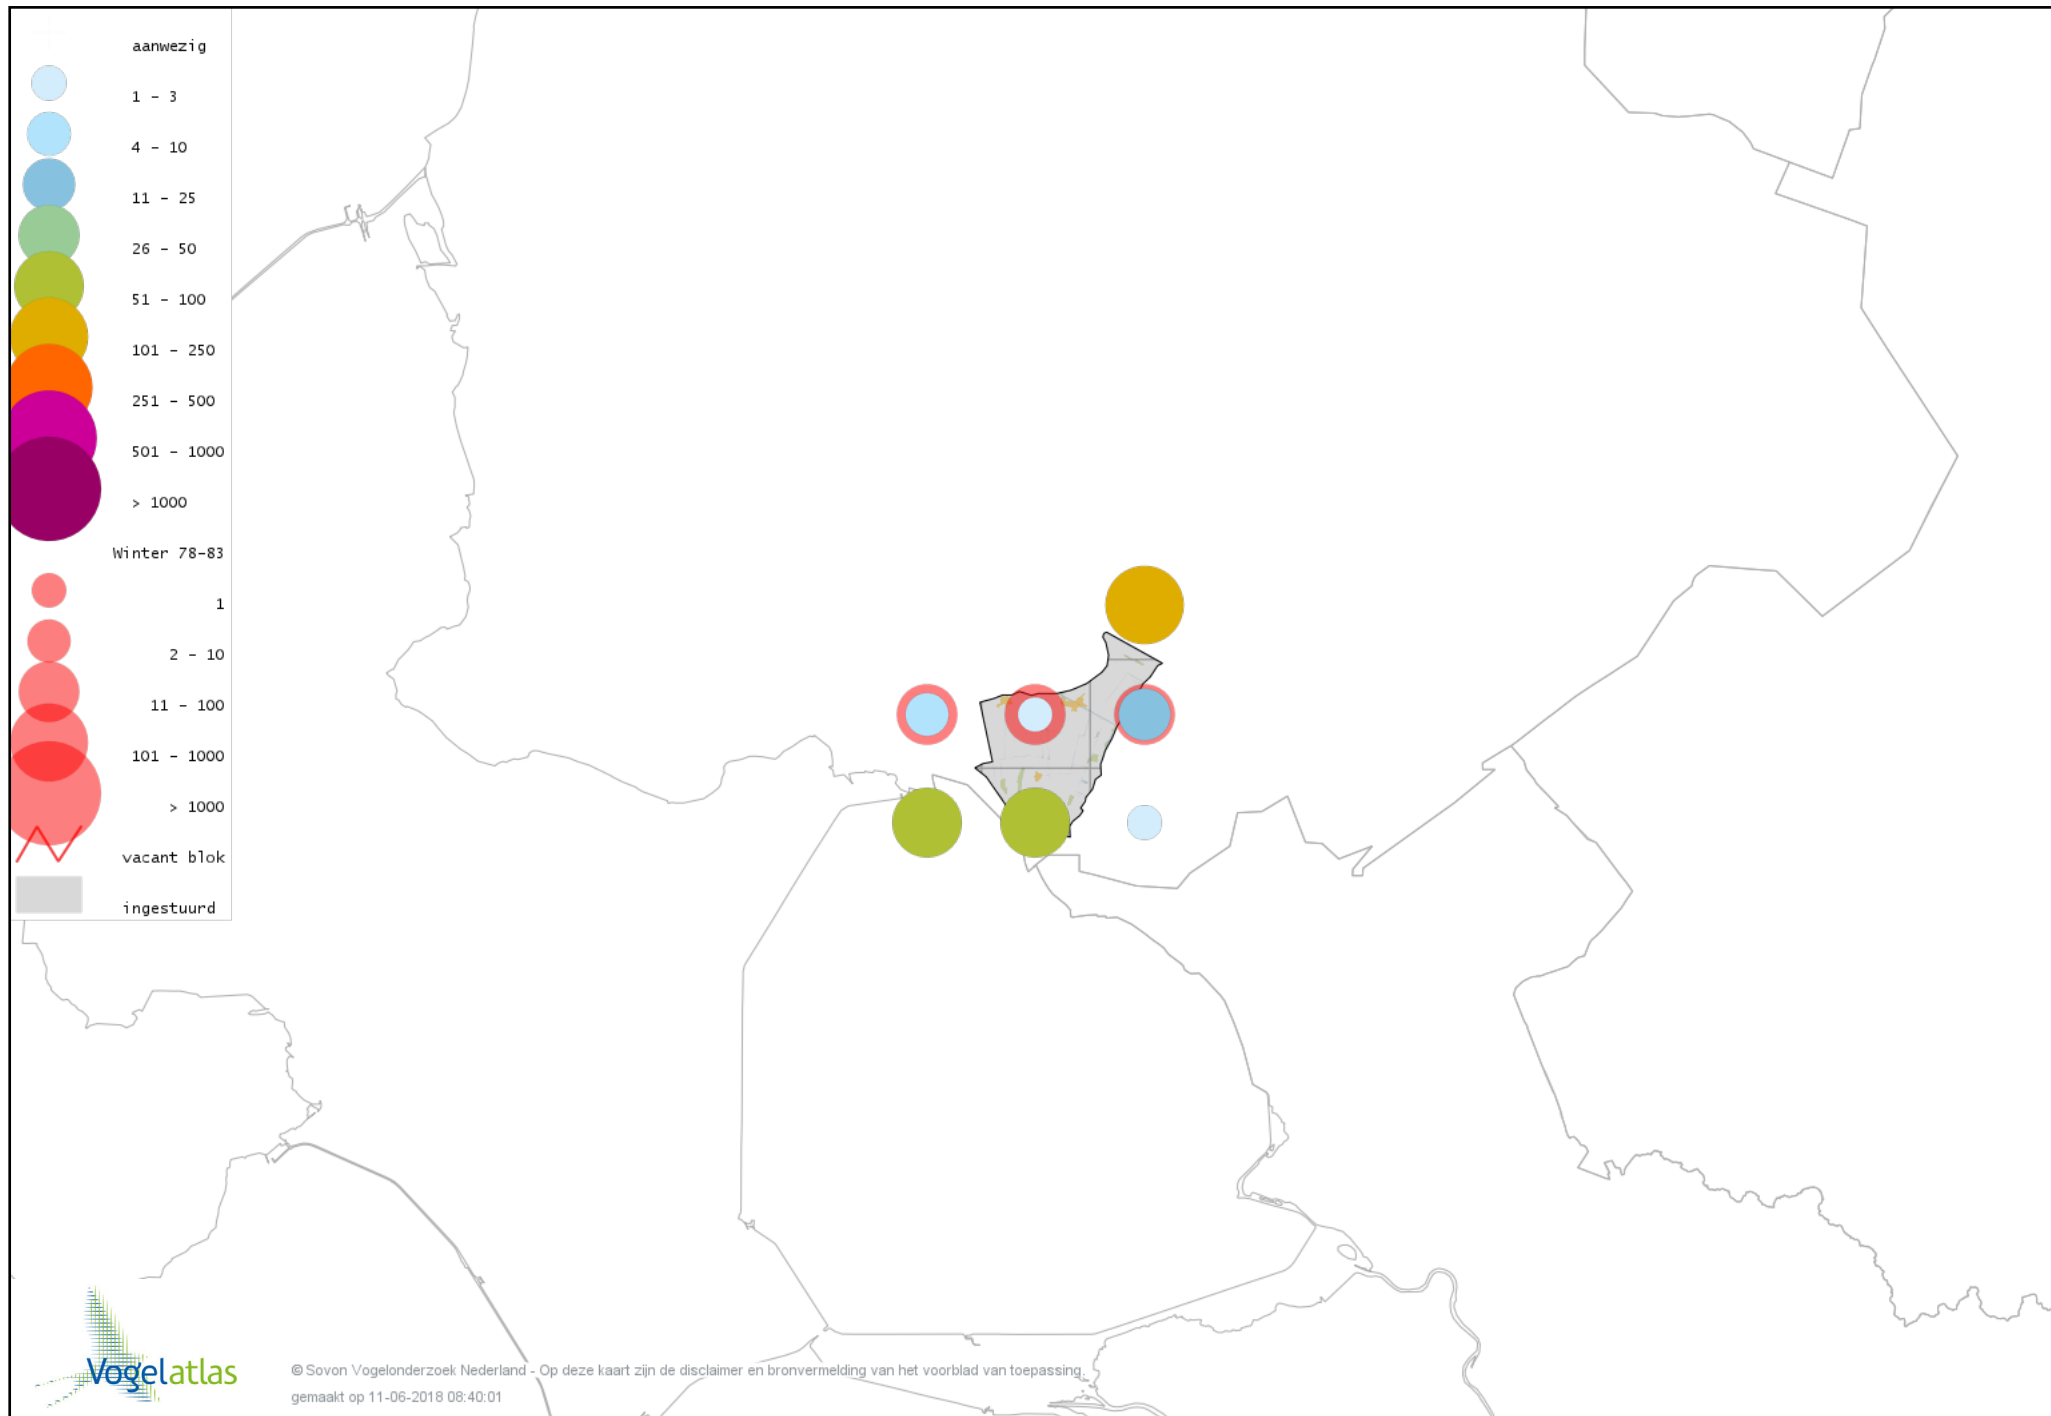

Voorlopige verspreidingskaart Veldleeuwerik winter

Voorlopige verspreidingskaart Staartmees winter

Voorlopige verspreidingskaart Tjiftjaf winter

Voorlopige verspreidingskaart Siberische Tjiftjaf winter

Voorlopige verspreidingskaart Boomklever winter

Voorlopige verspreidingskaart Boomkruiper winter

Voorlopige verspreidingskaart Winterkoning winter

Voorlopige verspreidingskaart Spreeuw winter

Voorlopige verspreidingskaart Merel winter

Voorlopige verspreidingskaart Kramsvogel winter

Voorlopige verspreidingskaart Zanglijster winter

Voorlopige verspreidingskaart Koperwiek winter

Voorlopige verspreidingskaart Grote Lijster winter

Voorlopige verspreidingskaart Roodborst winter

Voorlopige verspreidingskaart Roodborsttapuit winter

Voorlopige verspreidingskaart Heggenmus winter

Voorlopige verspreidingskaart Huismus winter

Voorlopige verspreidingskaart Ringmus winter

Voorlopige verspreidingskaart Grote Gele Kwikstaart winter

Voorlopige verspreidingskaart Witte Kwikstaart winter