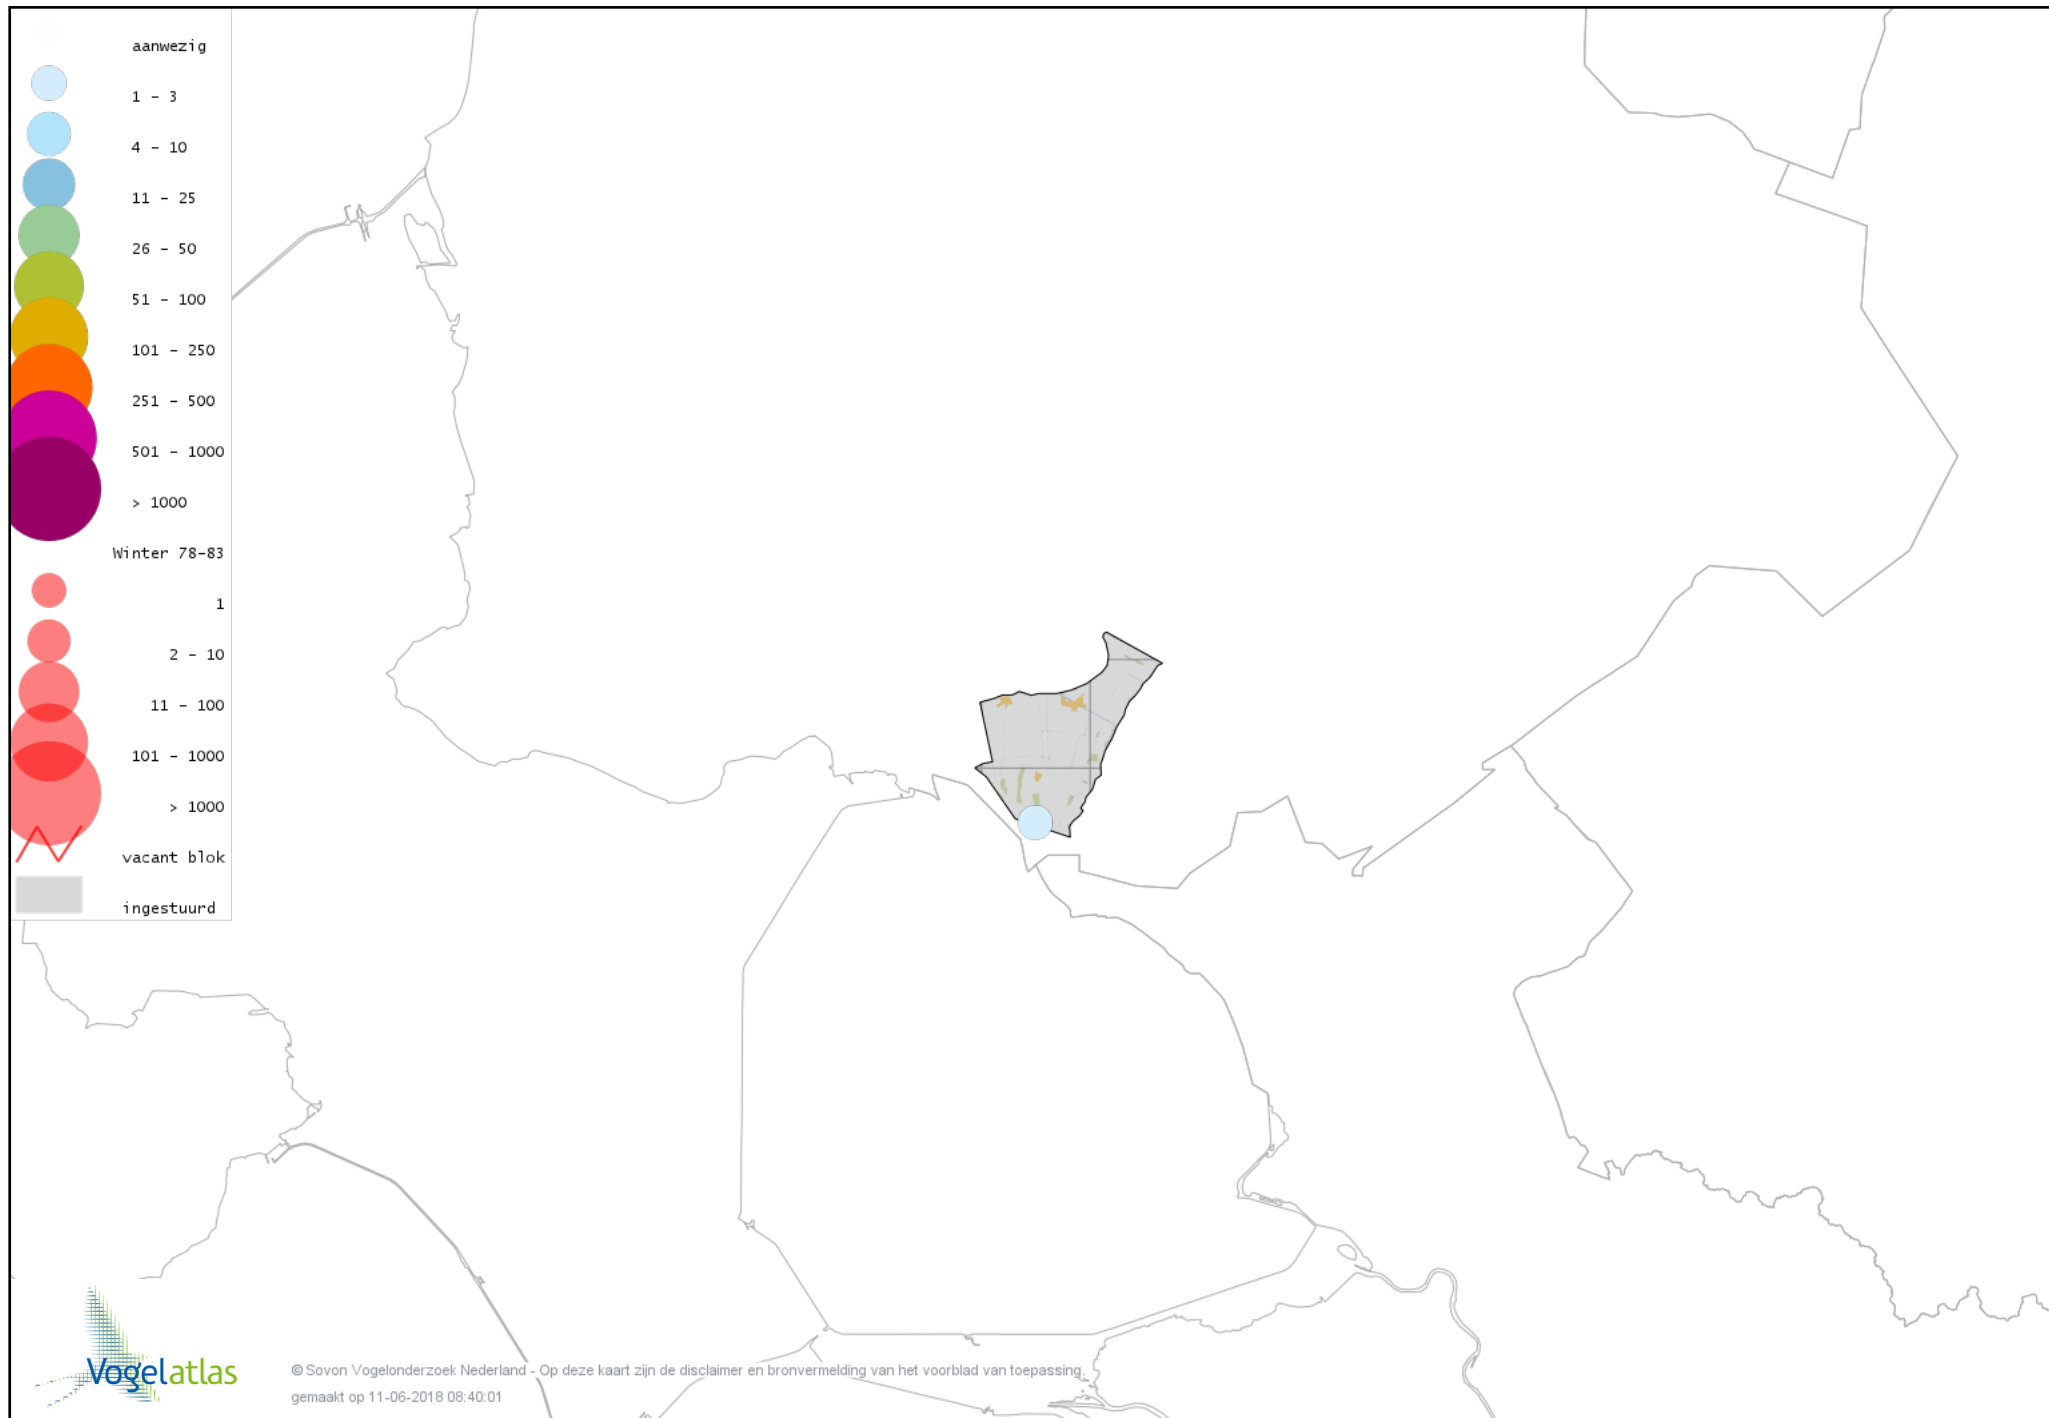

Voorlopige verspreidingskaart Bosuil winter