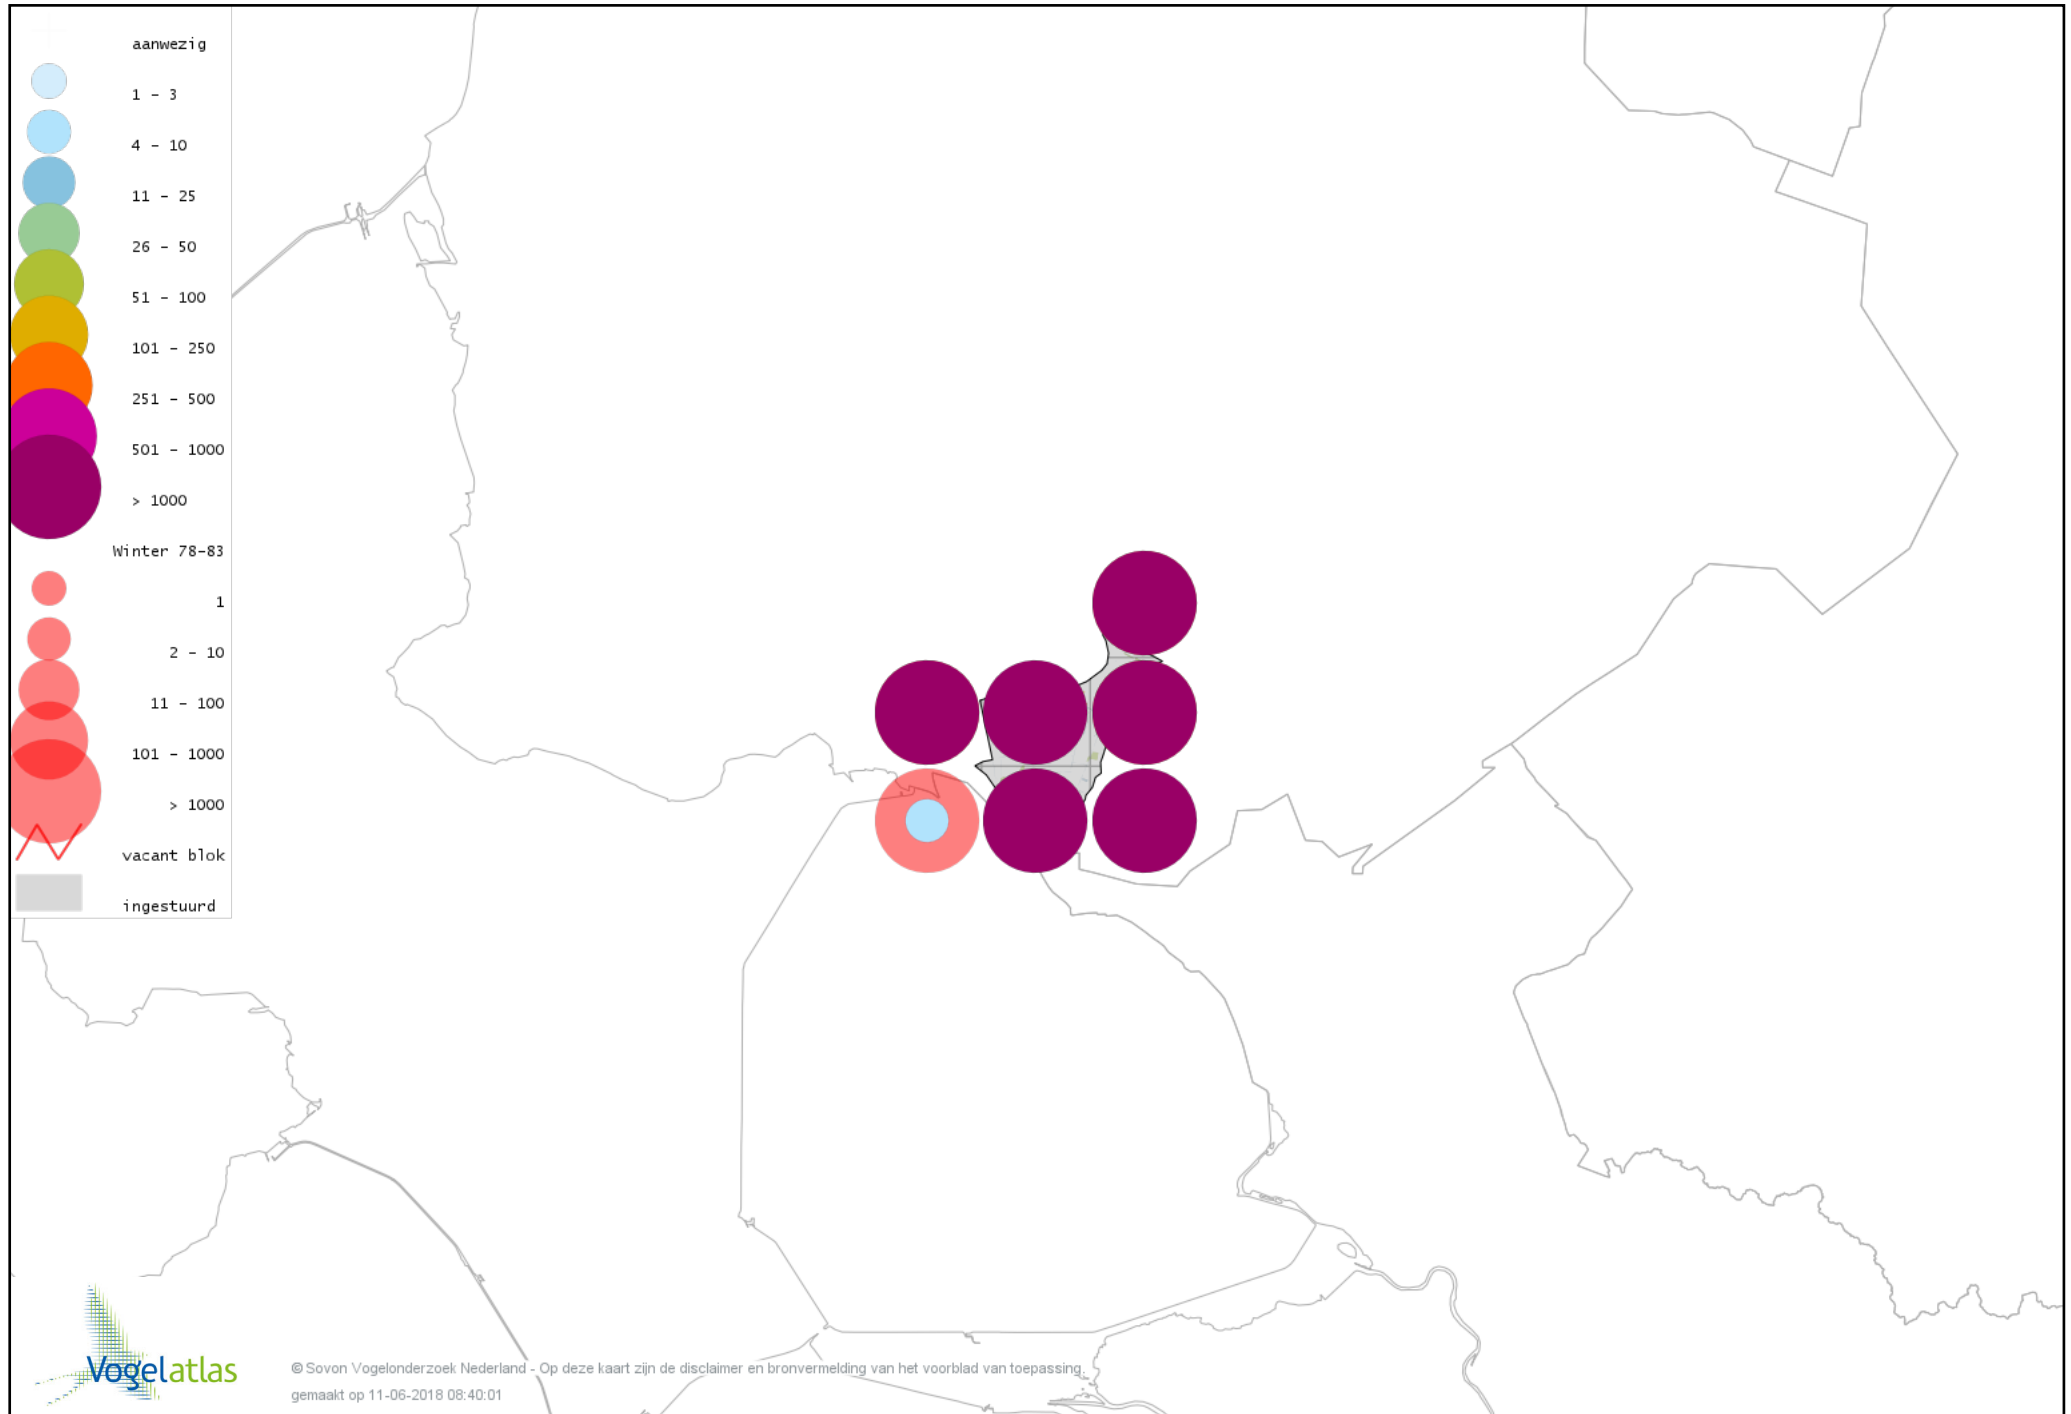

De kleurtint (blauw) is de beste referentie voor de tot nu toe waargenomen aantalsklasse.

De stipgrootte is relatief. Vergelijk daarvoor de atlasblok grootte van de legenda met die van het kaartbeeld.

Voorlopige verspreidingskaart Knobbelzwaan winter

Voorlopige verspreidingskaart Zwarte Zwaan winter

Voorlopige verspreidingskaart Kleine Zwaan winter

Voorlopige verspreidingskaart Wilde Zwaan winter

Voorlopige verspreidingskaart Toendrarietgans winter

Voorlopige verspreidingskaart Kleine Rietgans winter

Voorlopige verspreidingskaart Grauwe Gans winter

Voorlopige verspreidingskaart Soepgans winter

Voorlopige verspreidingskaart Kolgans winter

Voorlopige verspreidingskaart Grote Canadese Gans winter

Voorlopige verspreidingskaart Brandgans winter

Voorlopige verspreidingskaart Nijlgans winter

Voorlopige verspreidingskaart Casarca winter

Voorlopige verspreidingskaart Bergeend winter

Voorlopige verspreidingskaart Tafeleend winter

Voorlopige verspreidingskaart Kuifeend winter