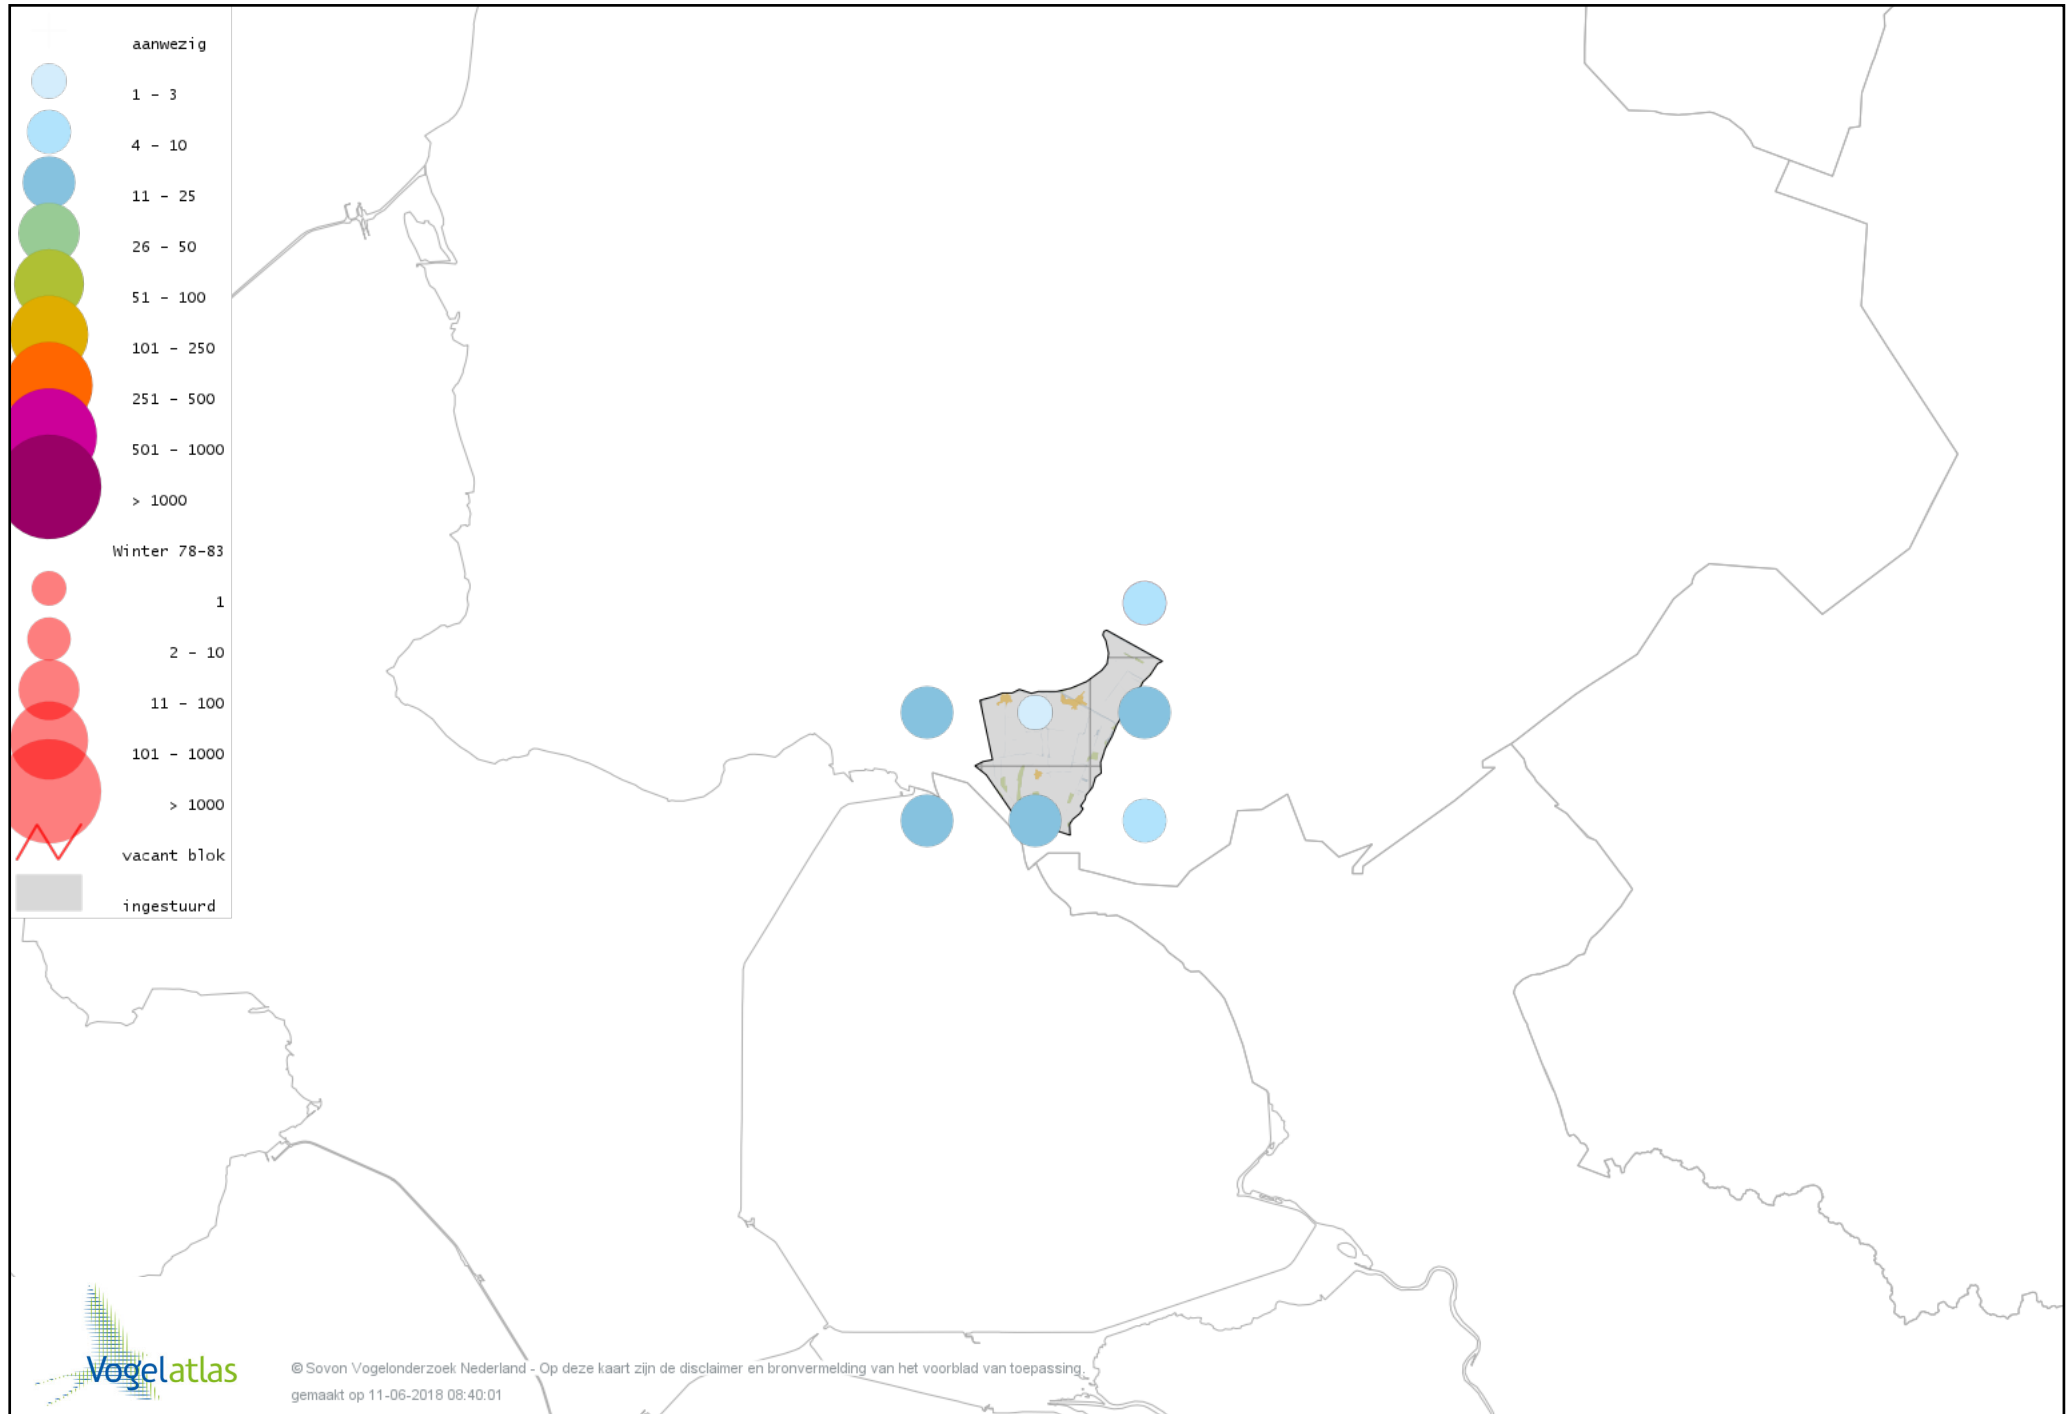

Voorlopige verspreidingskaart Grote Bonte Specht winter