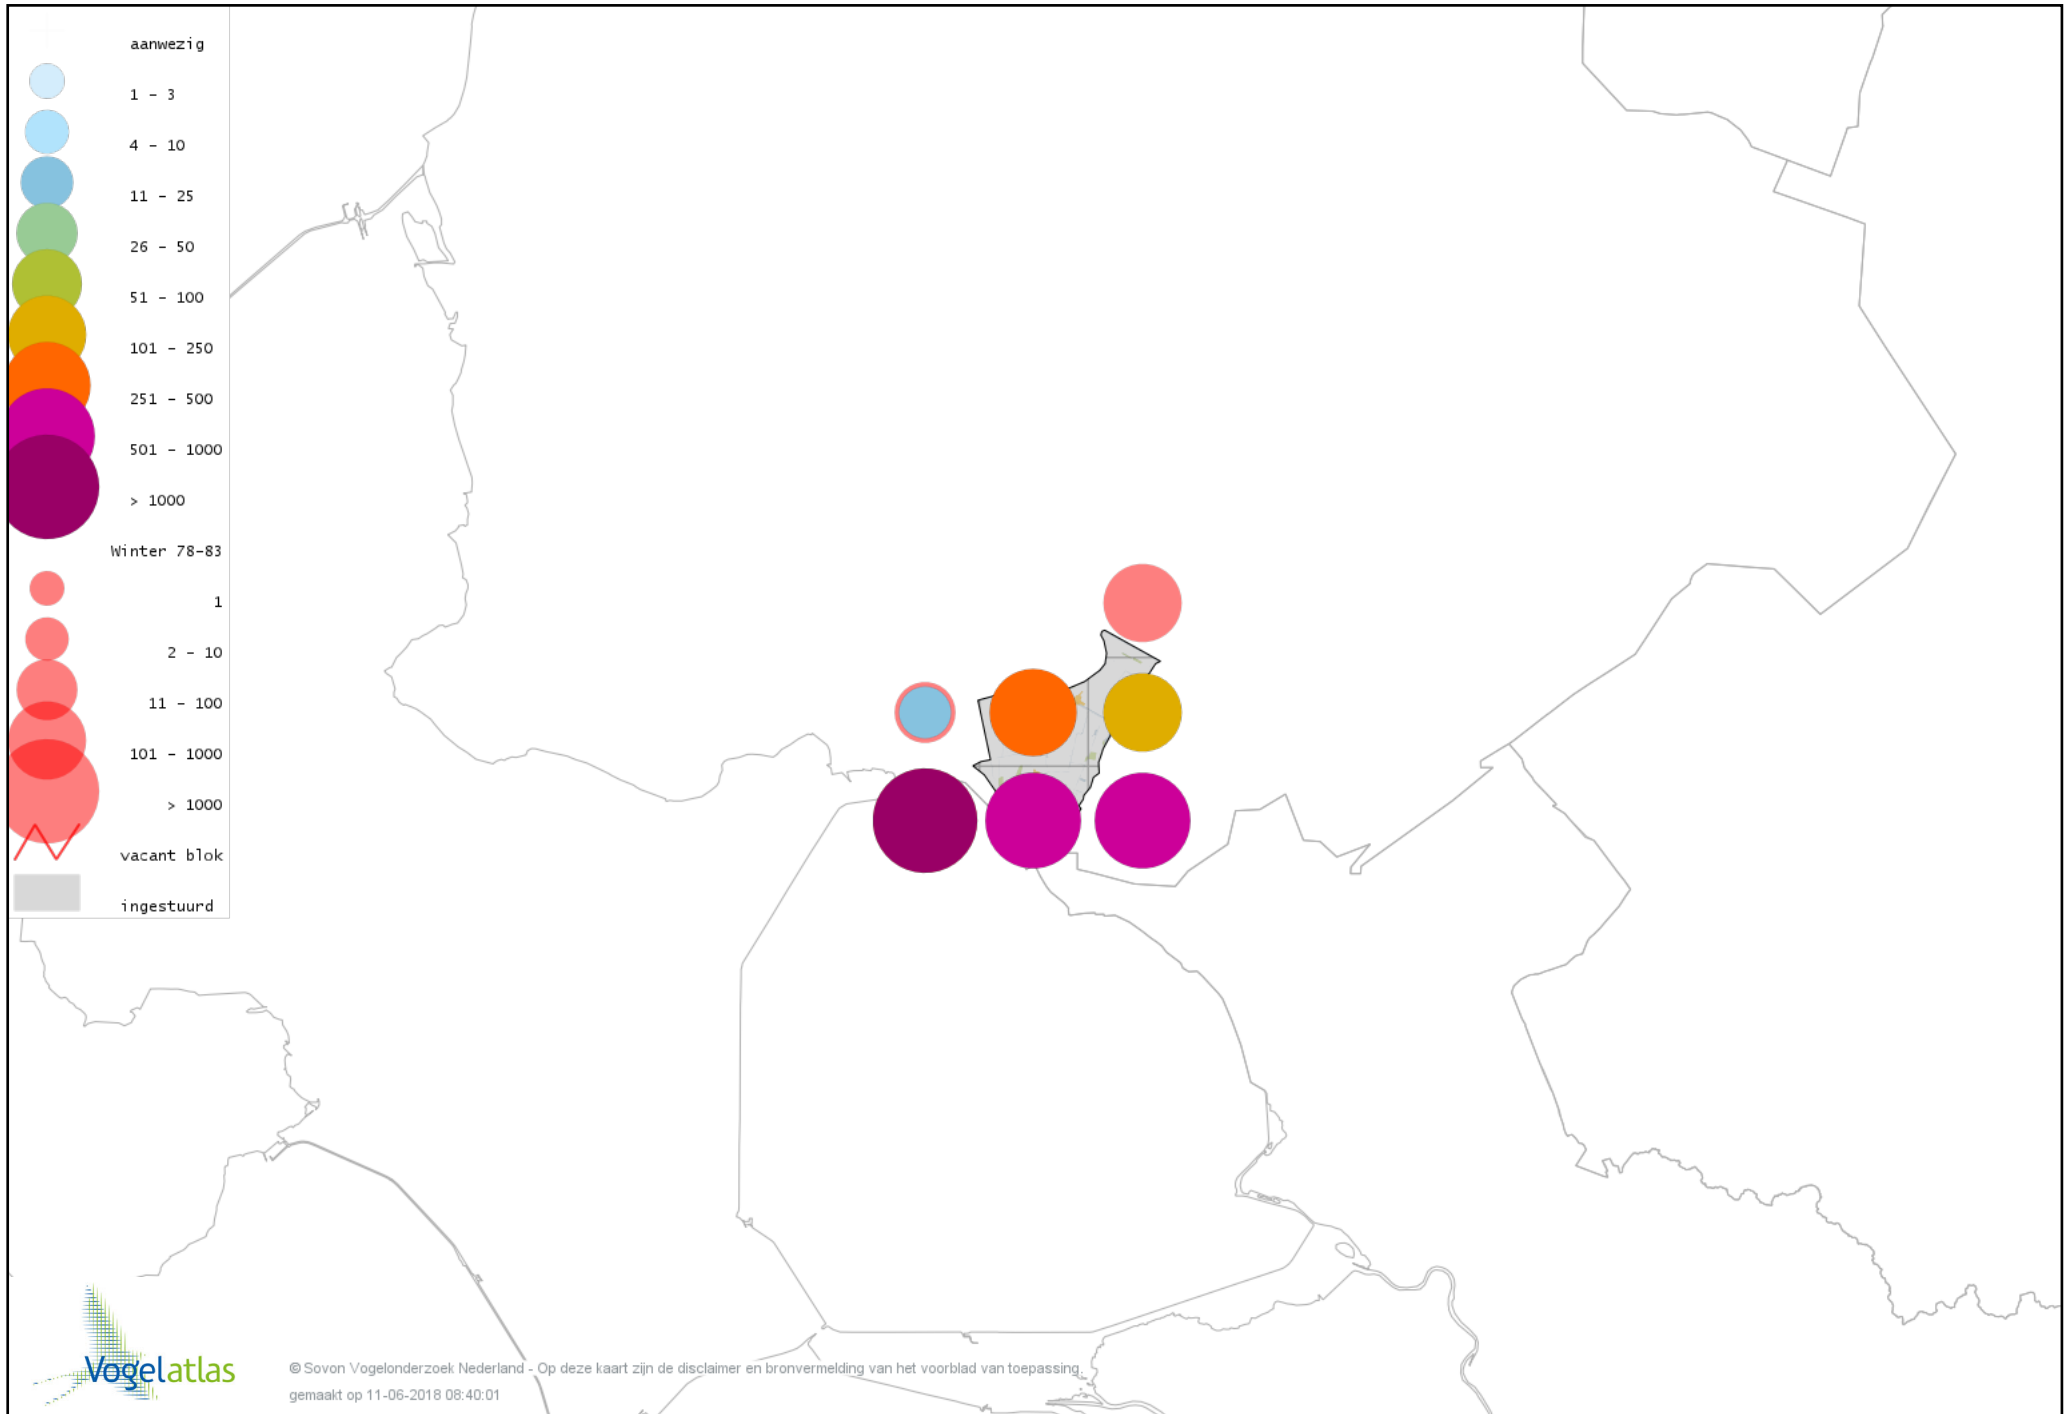

De kleurtint (blauw) is de beste referentie voor de tot nu toe waargenomen aantalsklasse.

De stipgrootte is relatief. Vergelijk daarvoor de atlasblok grootte van de legenda met die van het kaartbeeld.

Voorlopige verspreidingskaart Knobbelzwaan winter

Voorlopige verspreidingskaart Zwarte Zwaan winter

Voorlopige verspreidingskaart Kleine Zwaan winter

Voorlopige verspreidingskaart Wilde Zwaan winter

Voorlopige verspreidingskaart Toendrarietgans winter

Voorlopige verspreidingskaart Kleine Rietgans winter

Voorlopige verspreidingskaart Grauwe Gans winter

Voorlopige verspreidingskaart Soepgans winter

Voorlopige verspreidingskaart Kolgans winter

Voorlopige verspreidingskaart Grote Canadese Gans winter

Voorlopige verspreidingskaart Brandgans winter

Voorlopige verspreidingskaart Nijlgans winter

Voorlopige verspreidingskaart Casarca winter

Voorlopige verspreidingskaart Bergeend winter

Voorlopige verspreidingskaart Tafeleend winter

Voorlopige verspreidingskaart Kuifeend winter