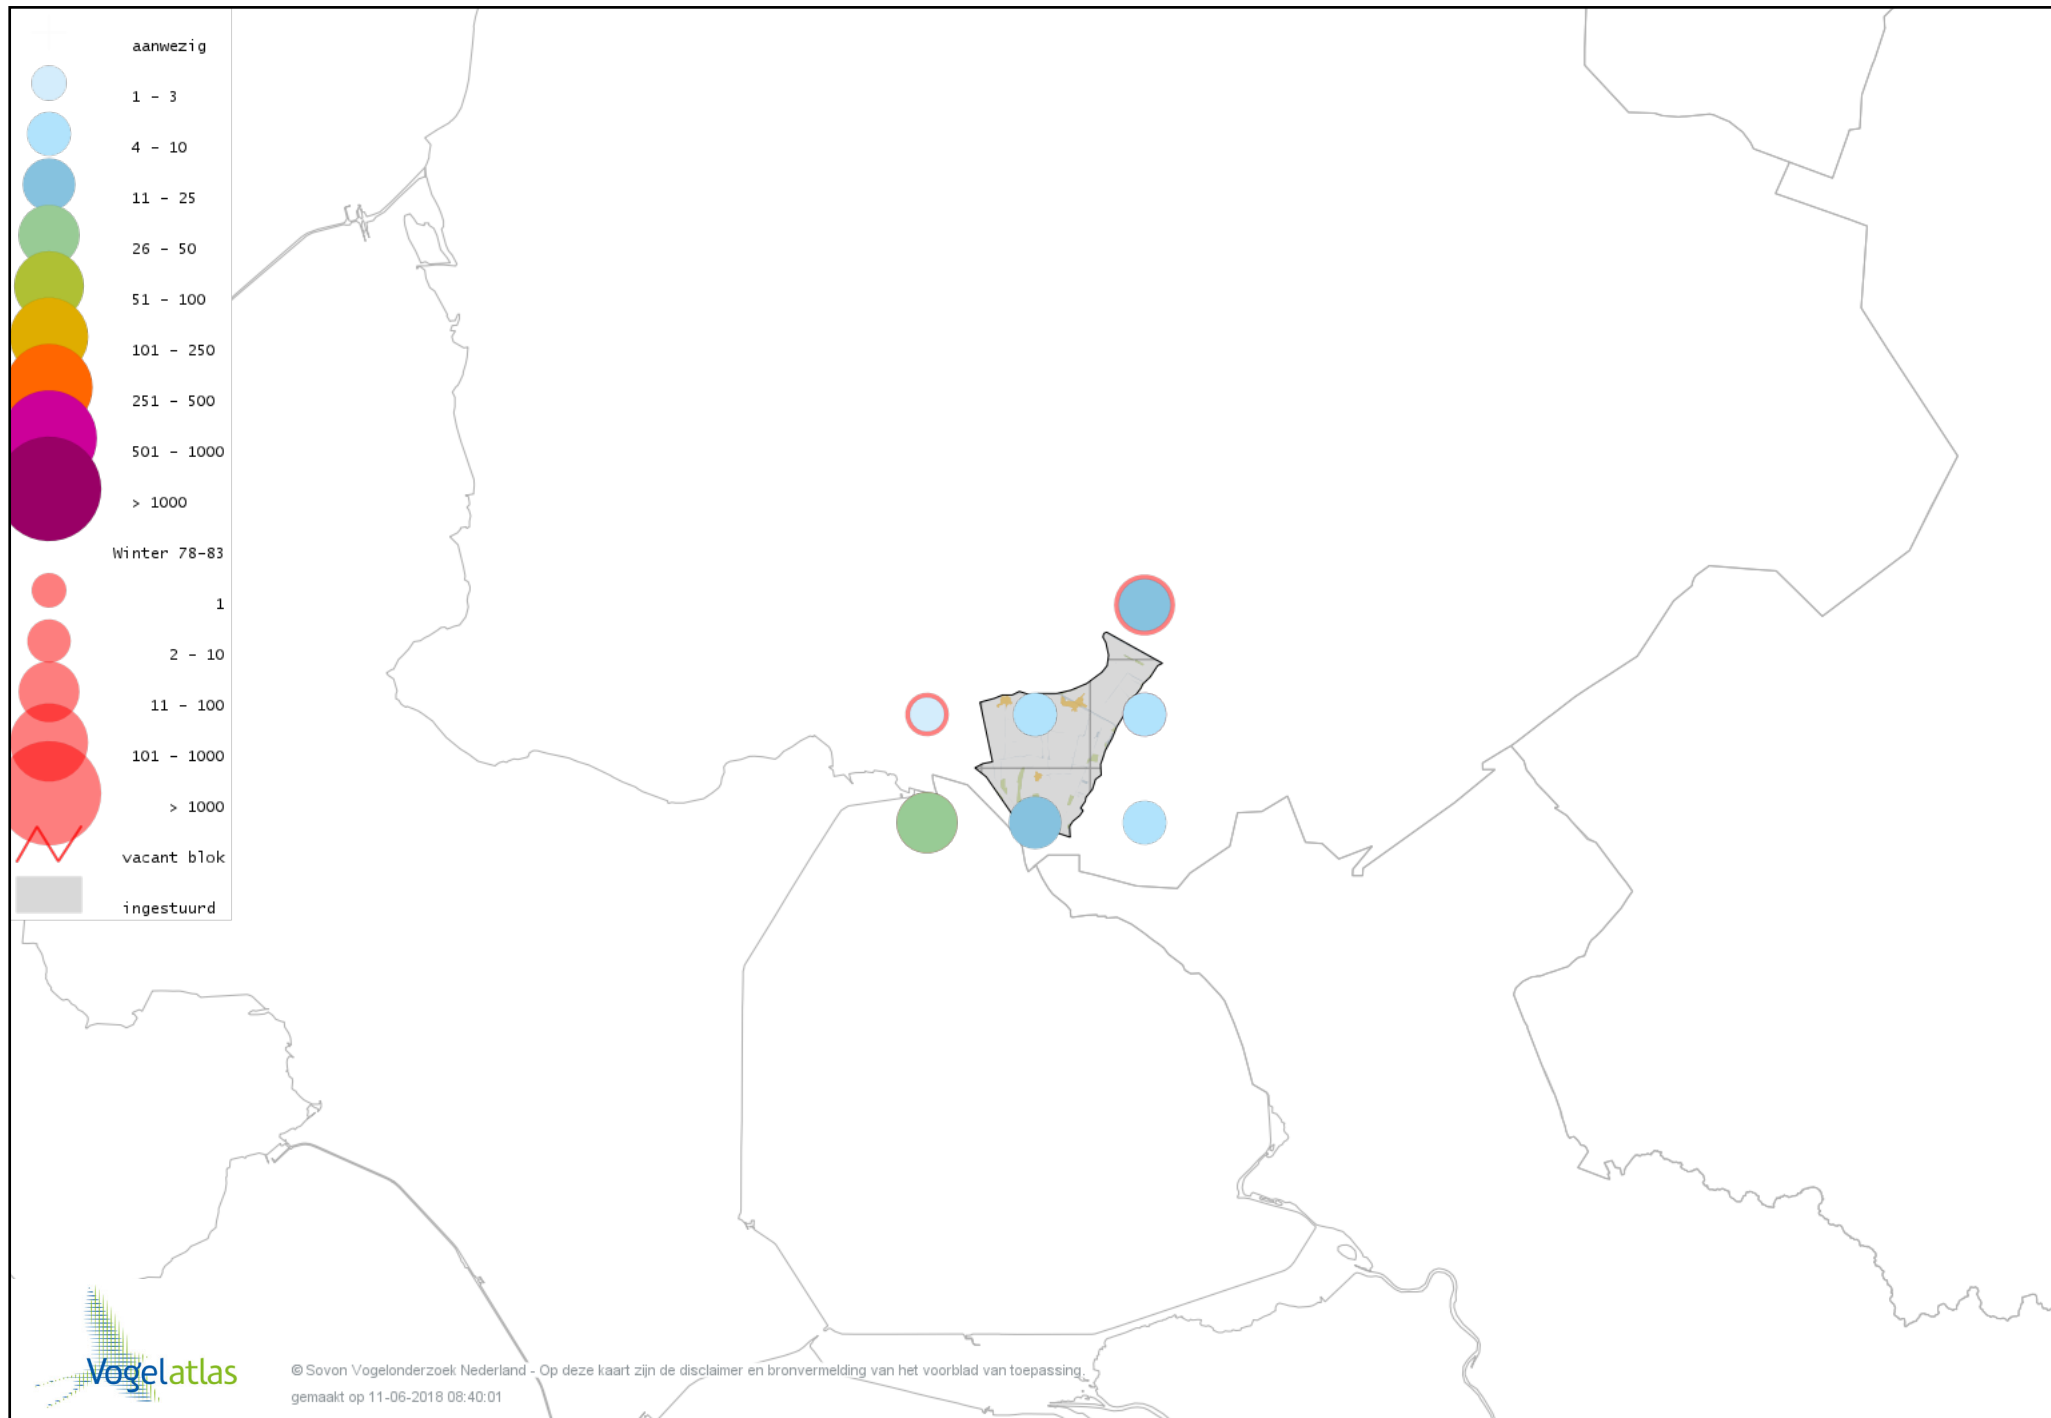

Voorlopige verspreidingskaart Watersnip winter

Voorlopige verspreidingskaart Houtsnip winter

Voorlopige verspreidingskaart Wulp winter

Voorlopige verspreidingskaart Oeverloper winter

Voorlopige verspreidingskaart Witgat winter

Voorlopige verspreidingskaart Turkse Tortel winter

Voorlopige verspreidingskaart Kerkuil winter

Voorlopige verspreidingskaart Bosuil winter

Voorlopige verspreidingskaart Ransuil winter

Voorlopige verspreidingskaart Velduil winter

Voorlopige verspreidingskaart IJsvogel winter

Voorlopige verspreidingskaart Grote Bonte Specht winter

Voorlopige verspreidingskaart Kleine Bonte Specht winter

Voorlopige verspreidingskaart Klappekster winter

Voorlopige verspreidingskaart Ekster winter

Voorlopige verspreidingskaart Gaai winter

Voorlopige verspreidingskaart Kauw winter

Voorlopige verspreidingskaart Roek winter

Voorlopige verspreidingskaart Zwarte Kraai winter