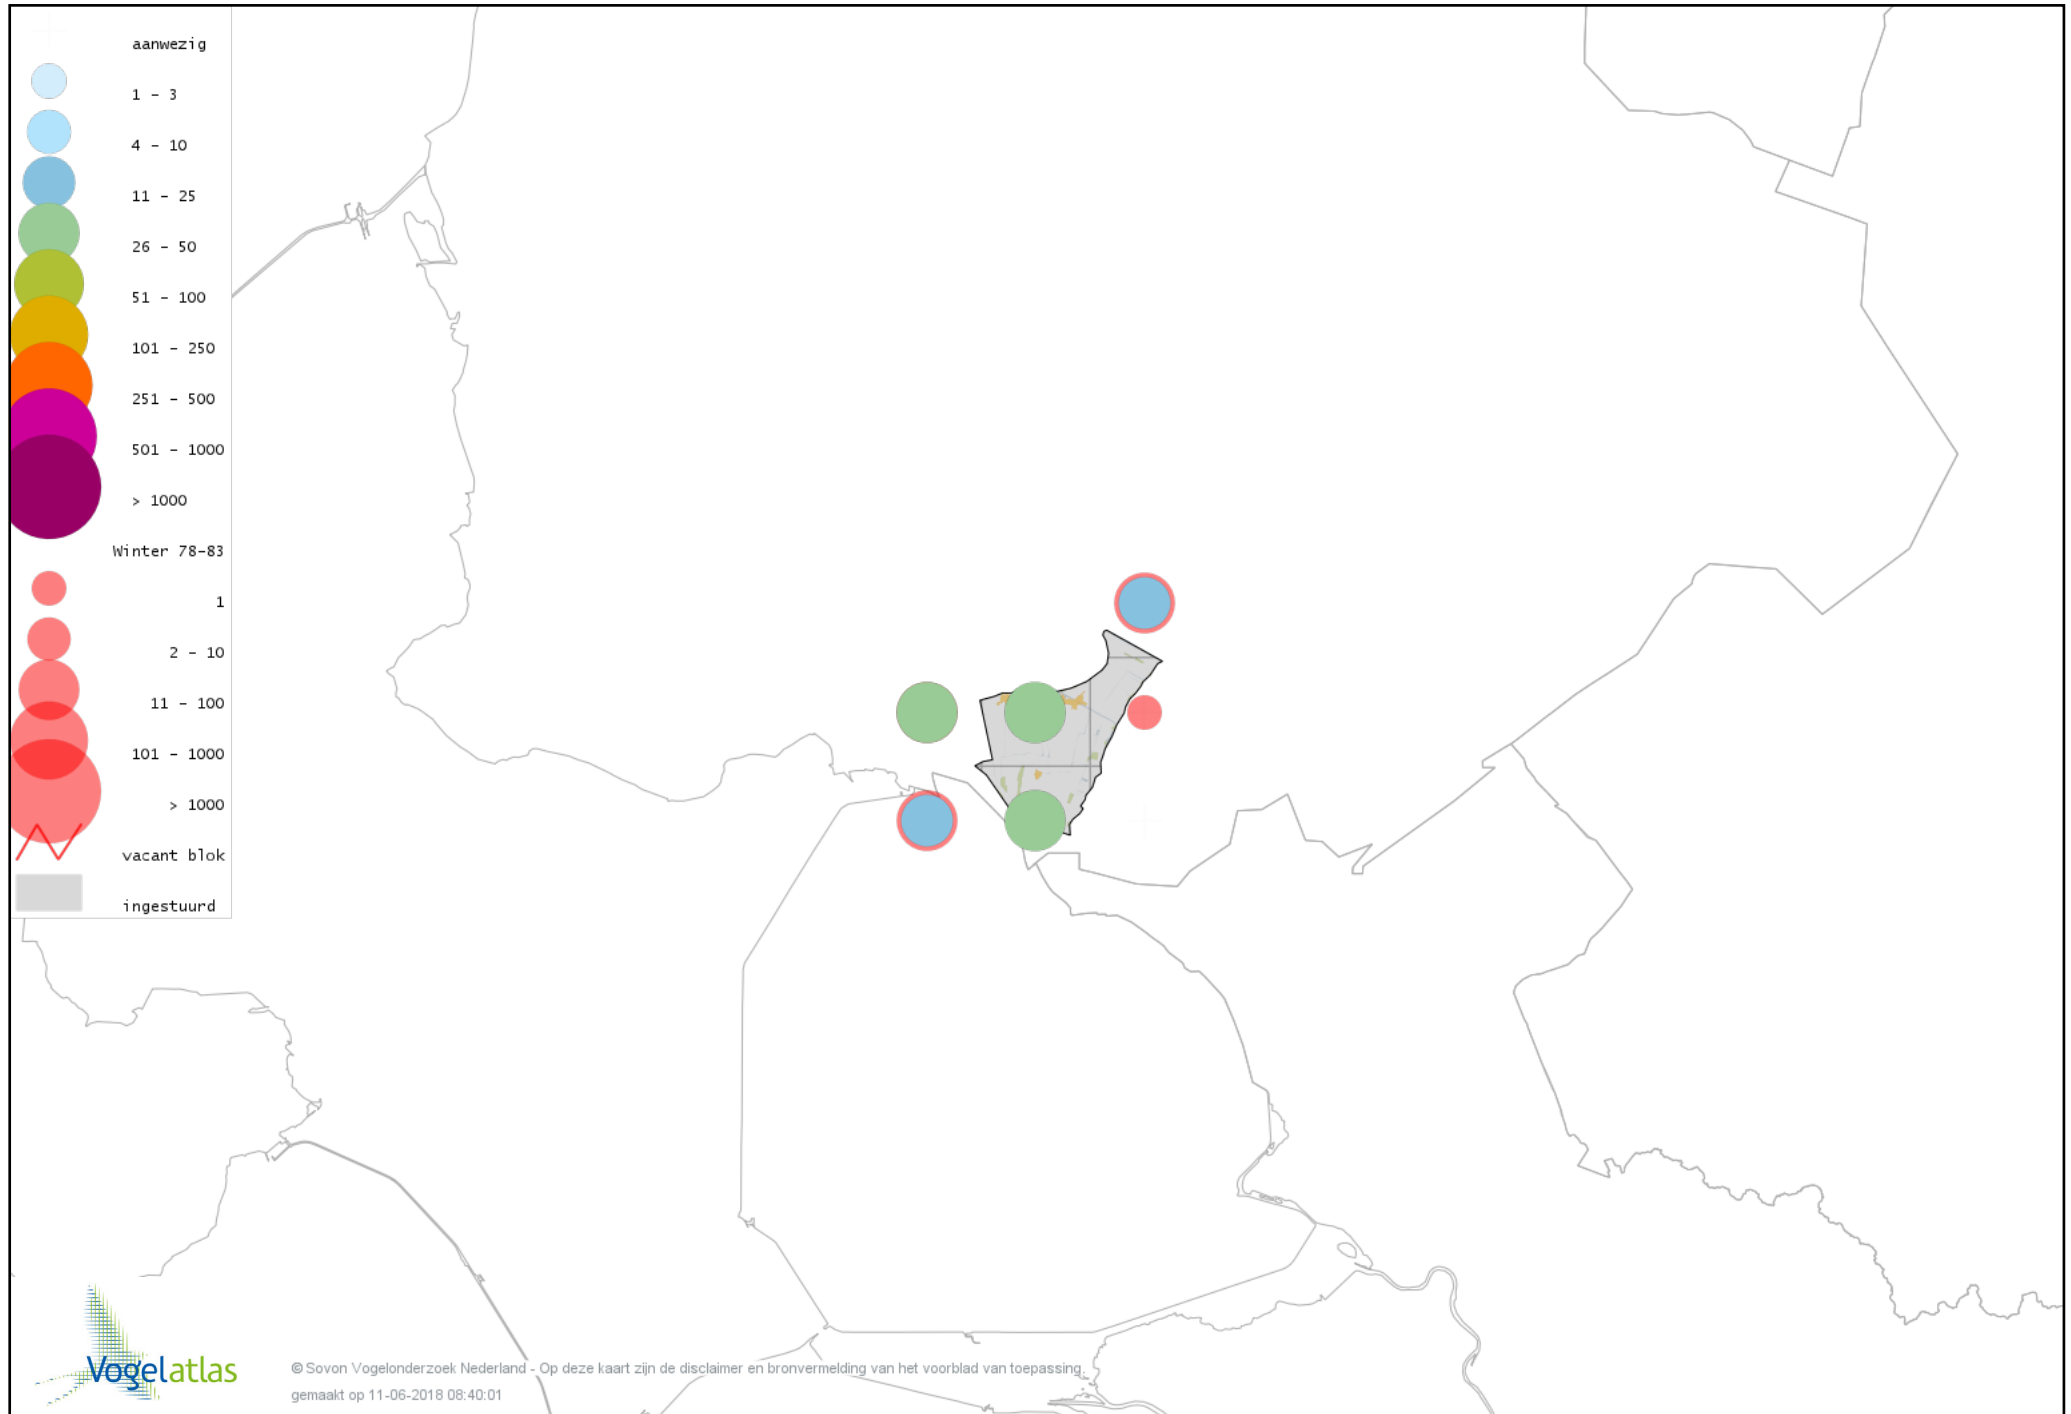

Voorlopige verspreidingskaart Veldleeuwerik winter

Voorlopige verspreidingskaart Staartmees winter

Voorlopige verspreidingskaart Tjiftjaf winter

Voorlopige verspreidingskaart Siberische Tjiftjaf winter

Voorlopige verspreidingskaart Boomklever winter

Voorlopige verspreidingskaart Boomkruiper winter

Voorlopige verspreidingskaart Winterkoning winter

Voorlopige verspreidingskaart Spreeuw winter

Voorlopige verspreidingskaart Merel winter

Voorlopige verspreidingskaart Kramsvogel winter

Voorlopige verspreidingskaart Zanglijster winter

Voorlopige verspreidingskaart Koperwiek winter

Voorlopige verspreidingskaart Grote Lijster winter

Voorlopige verspreidingskaart Roodborst winter

Voorlopige verspreidingskaart Roodborsttapuit winter

Voorlopige verspreidingskaart Heggenmus winter

Voorlopige verspreidingskaart Huismus winter

Voorlopige verspreidingskaart Ringmus winter

Voorlopige verspreidingskaart Grote Gele Kwikstaart winter

Voorlopige verspreidingskaart Witte Kwikstaart winter