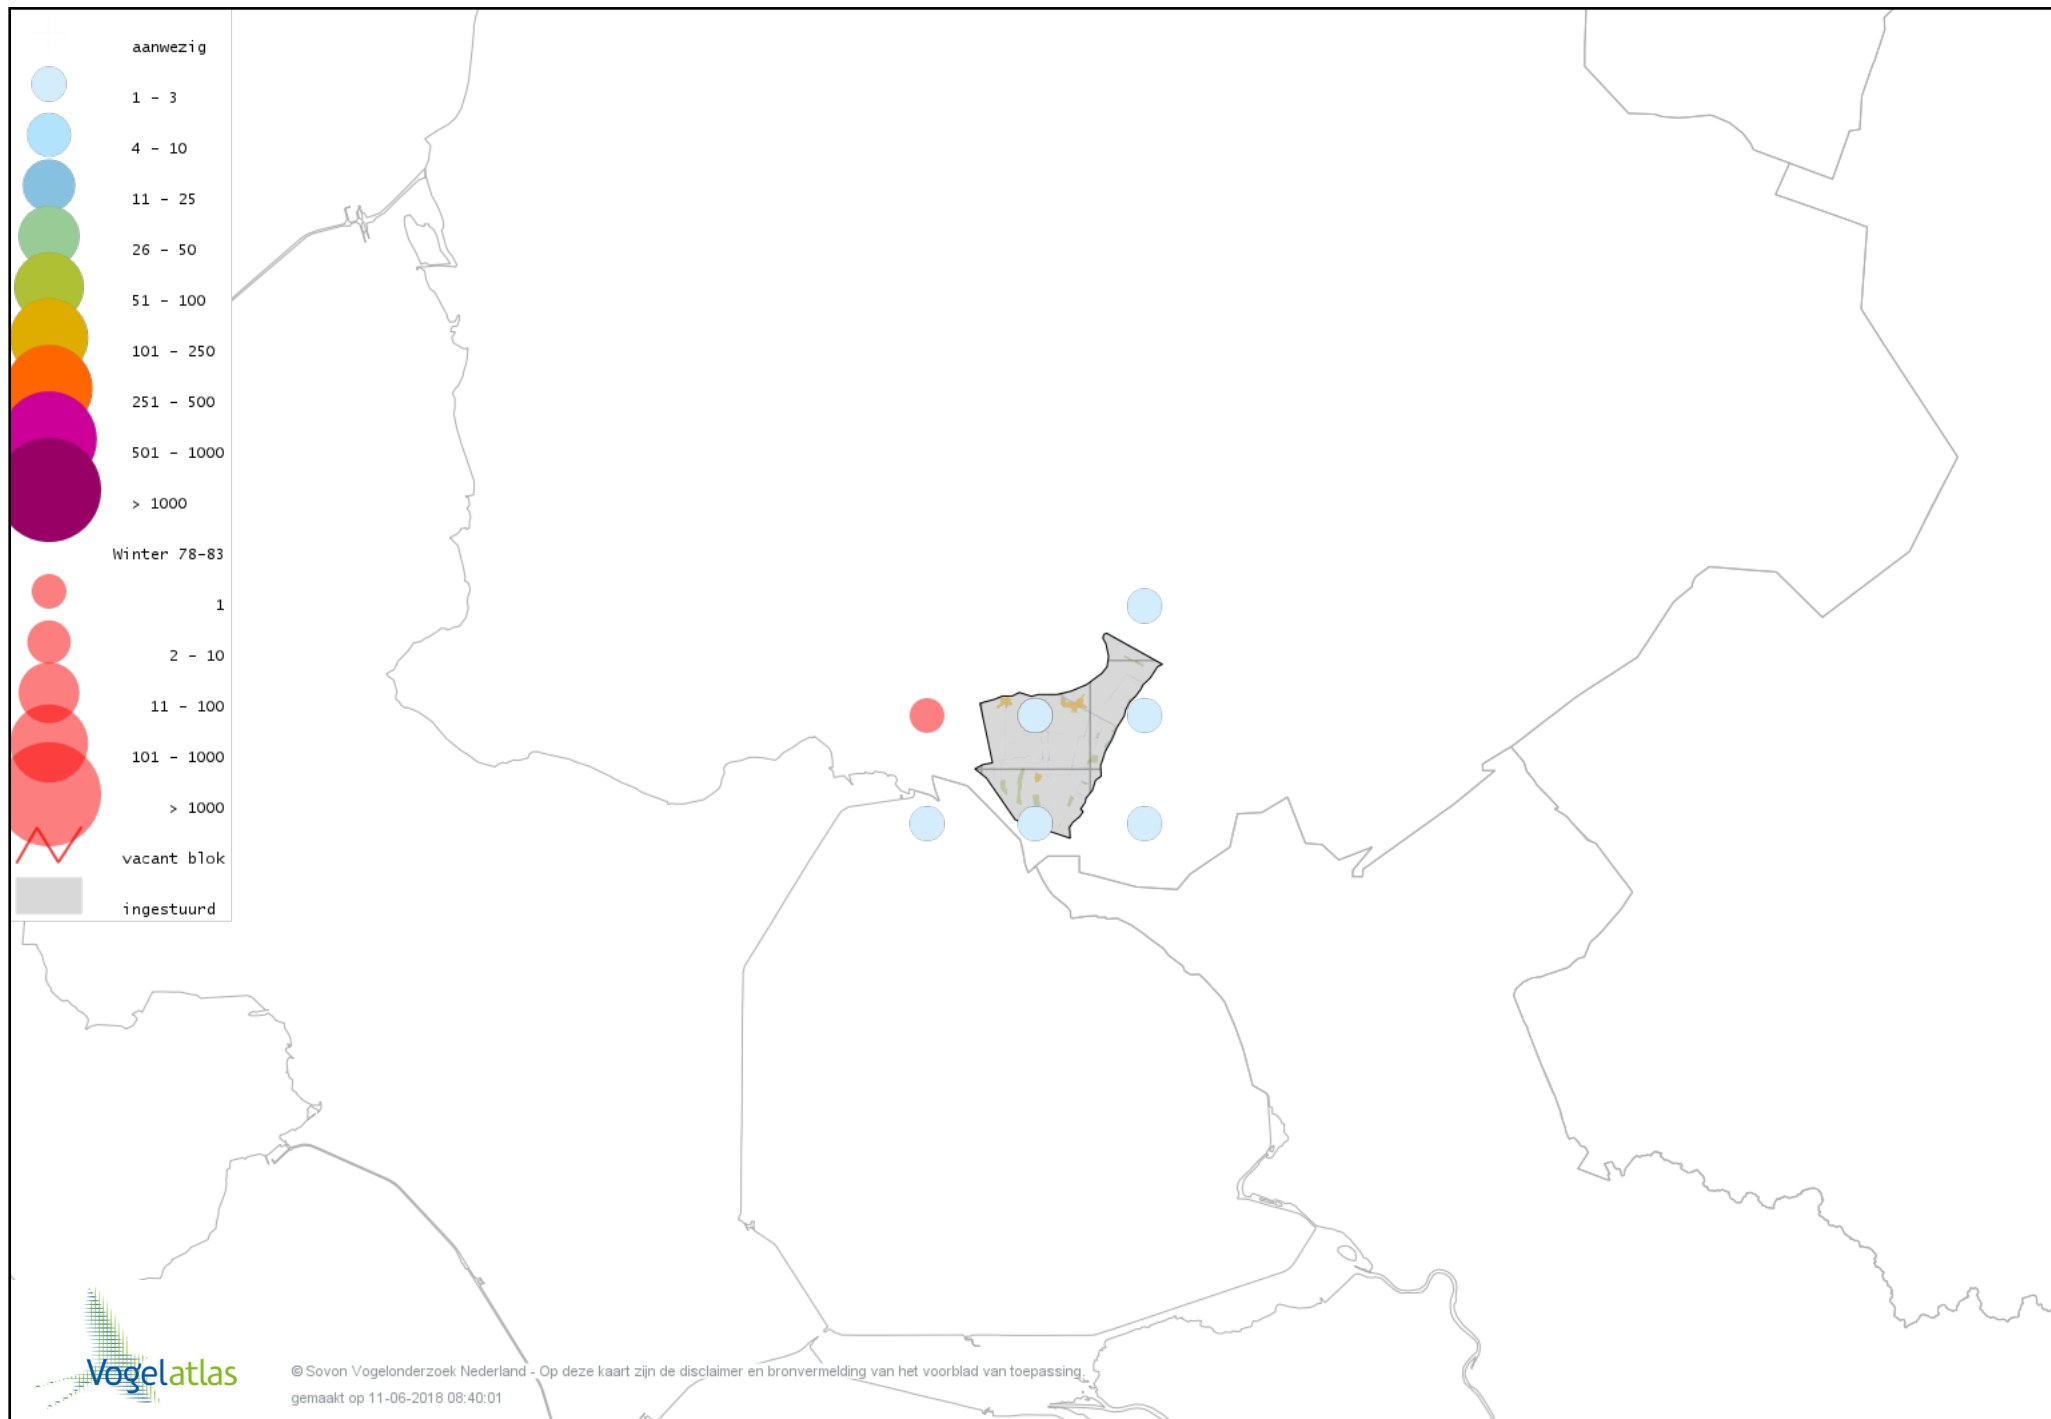

Voorlopige verspreidingskaart Zearend winter

Voorlopige verspreidingskaart Bruine Kiekendief winter

Voorlopige verspreidingskaart Blauwe Kiekendief winter

Voorlopige verspreidingskaart Havik winter

Voorlopige verspreidingskaart Sperwer winter

Voorlopige verspreidingskaart Buizerd winter

Voorlopige verspreidingskaart Ruigpootbuizerd winter

Voorlopige verspreidingskaart Torenvalk winter

Voorlopige verspreidingskaart Smelleken winter

Voorlopige verspreidingskaart Slechtvalk winter

Voorlopige verspreidingskaart Waterral winter

Voorlopige verspreidingskaart Waterhoen winter

Voorlopige verspreidingskaart Meerkoet winter

Voorlopige verspreidingskaart Scholekster winter

Voorlopige verspreidingskaart Goudplevier winter

Voorlopige verspreidingskaart Watersnip winter

Voorlopige verspreidingskaart Houtsnip winter

Voorlopige verspreidingskaart Wulp winter

Voorlopige verspreidingskaart Oeverloper winter

Voorlopige verspreidingskaart Witgat winter