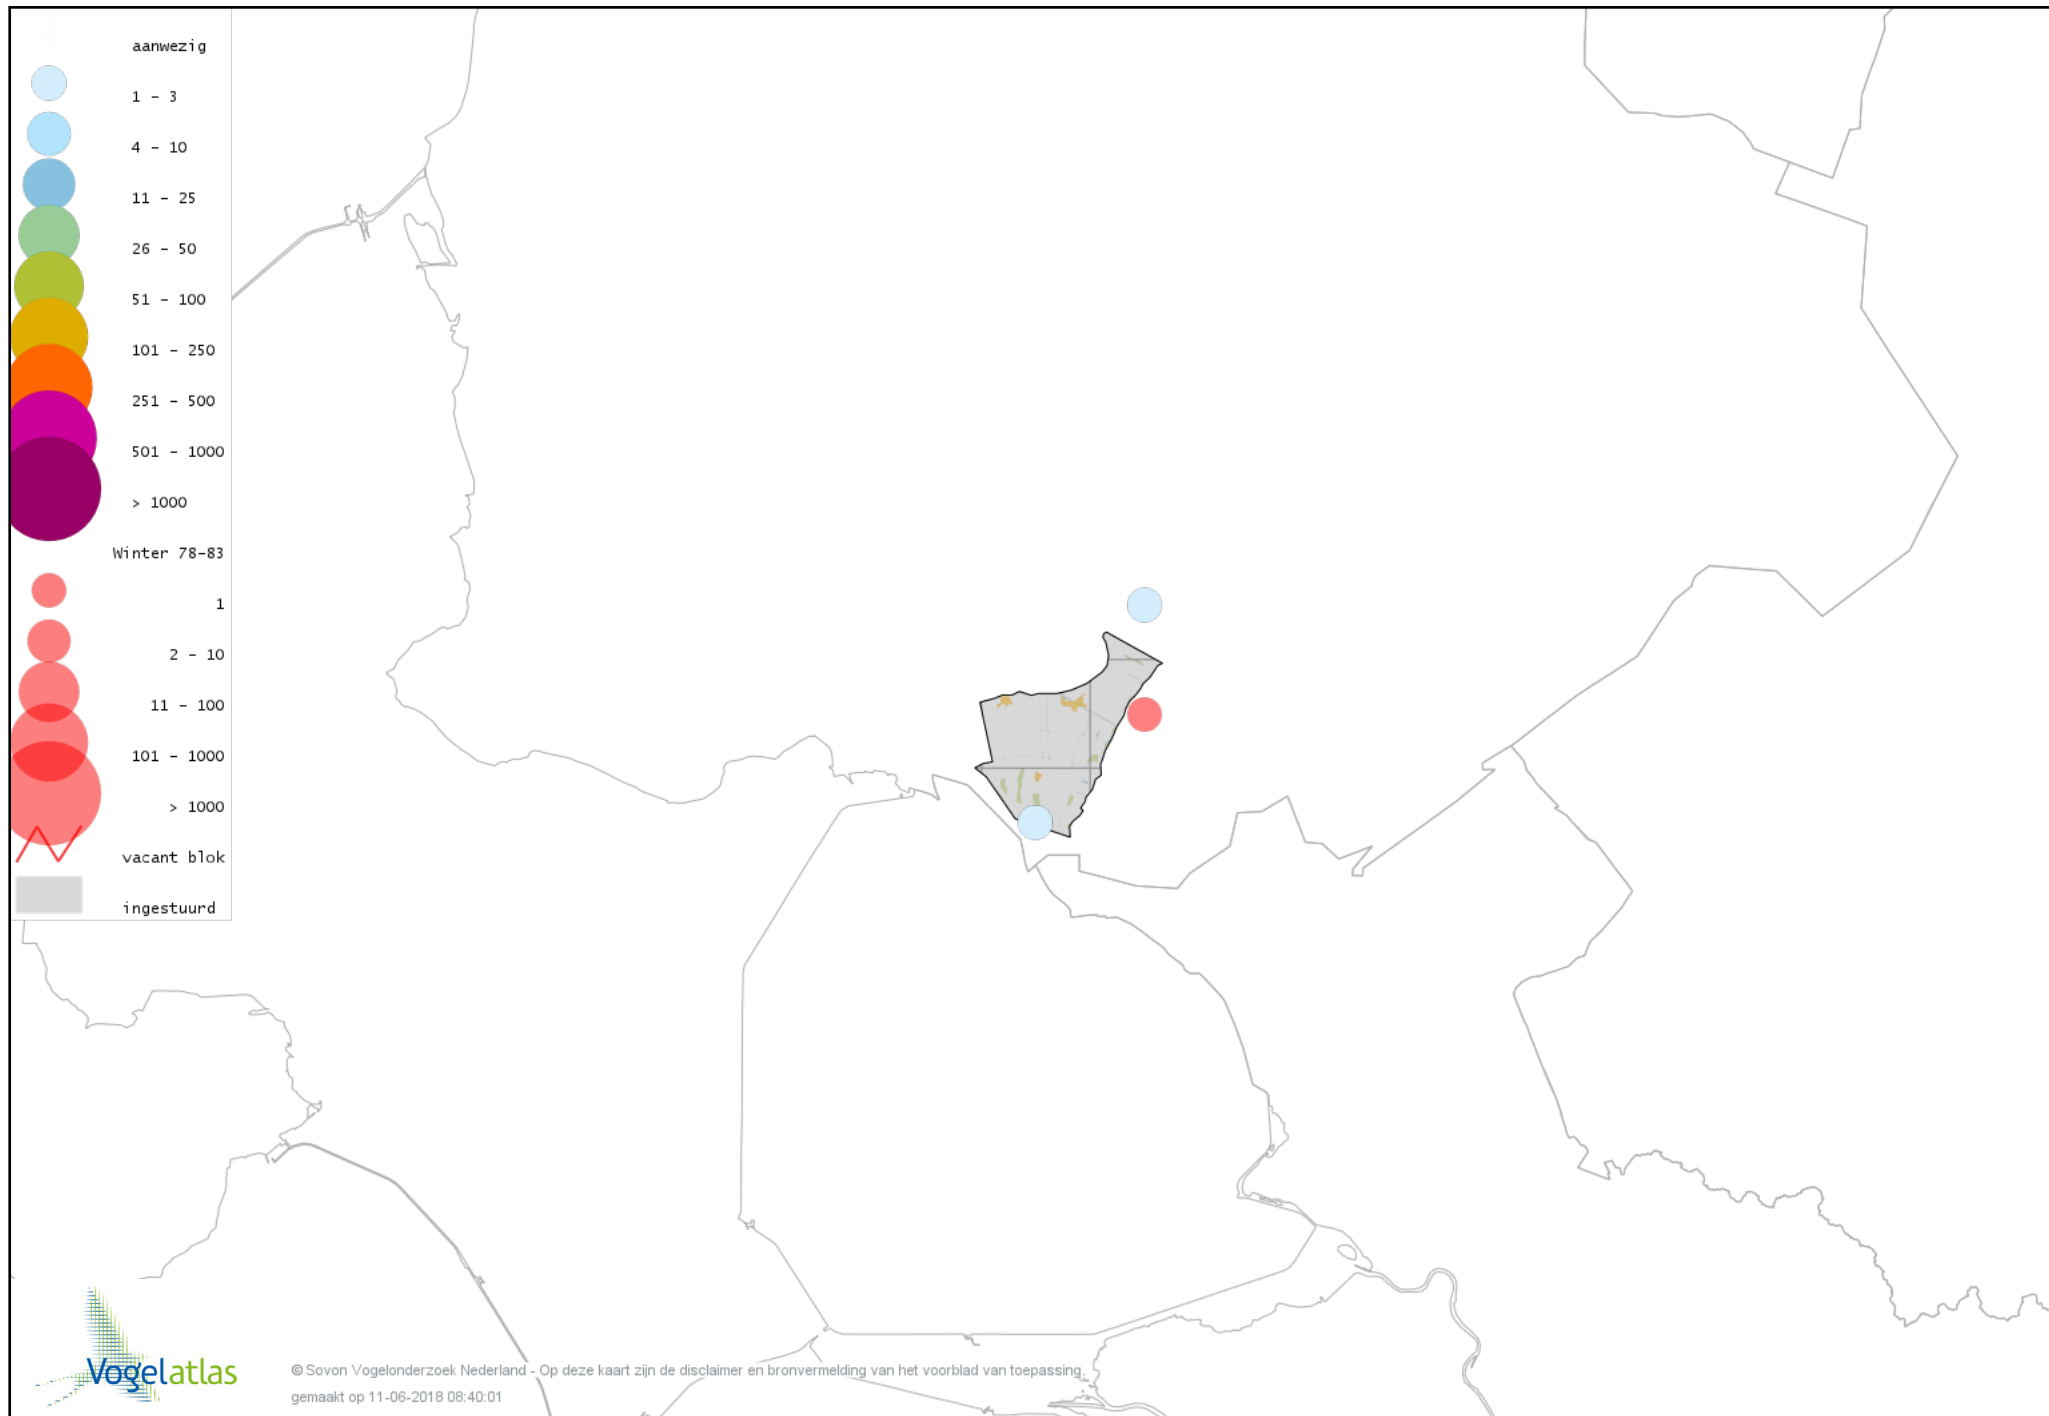

Voorlopige verspreidingskaart Zanglijster winter

Voorlopige verspreidingskaart Koperwiek winter

Voorlopige verspreidingskaart Grote Lijster winter

Voorlopige verspreidingskaart Roodborst winter

Voorlopige verspreidingskaart Roodborsttapuit winter

Voorlopige verspreidingskaart Graspieper winter

Voorlopige verspreidingskaart Waterpieper winter

Voorlopige verspreidingskaart Vink winter

Voorlopige verspreidingskaart Keep winter

Voorlopige verspreidingskaart Groenling winter

Voorlopige verspreidingskaart Putter winter

Voorlopige verspreidingskaart Sijs winter

Voorlopige verspreidingskaart Kneu winter

Voorlopige verspreidingskaart Kleine Barmsijs winter

Voorlopige verspreidingskaart Barmsijs (Grote of Kleine) winter