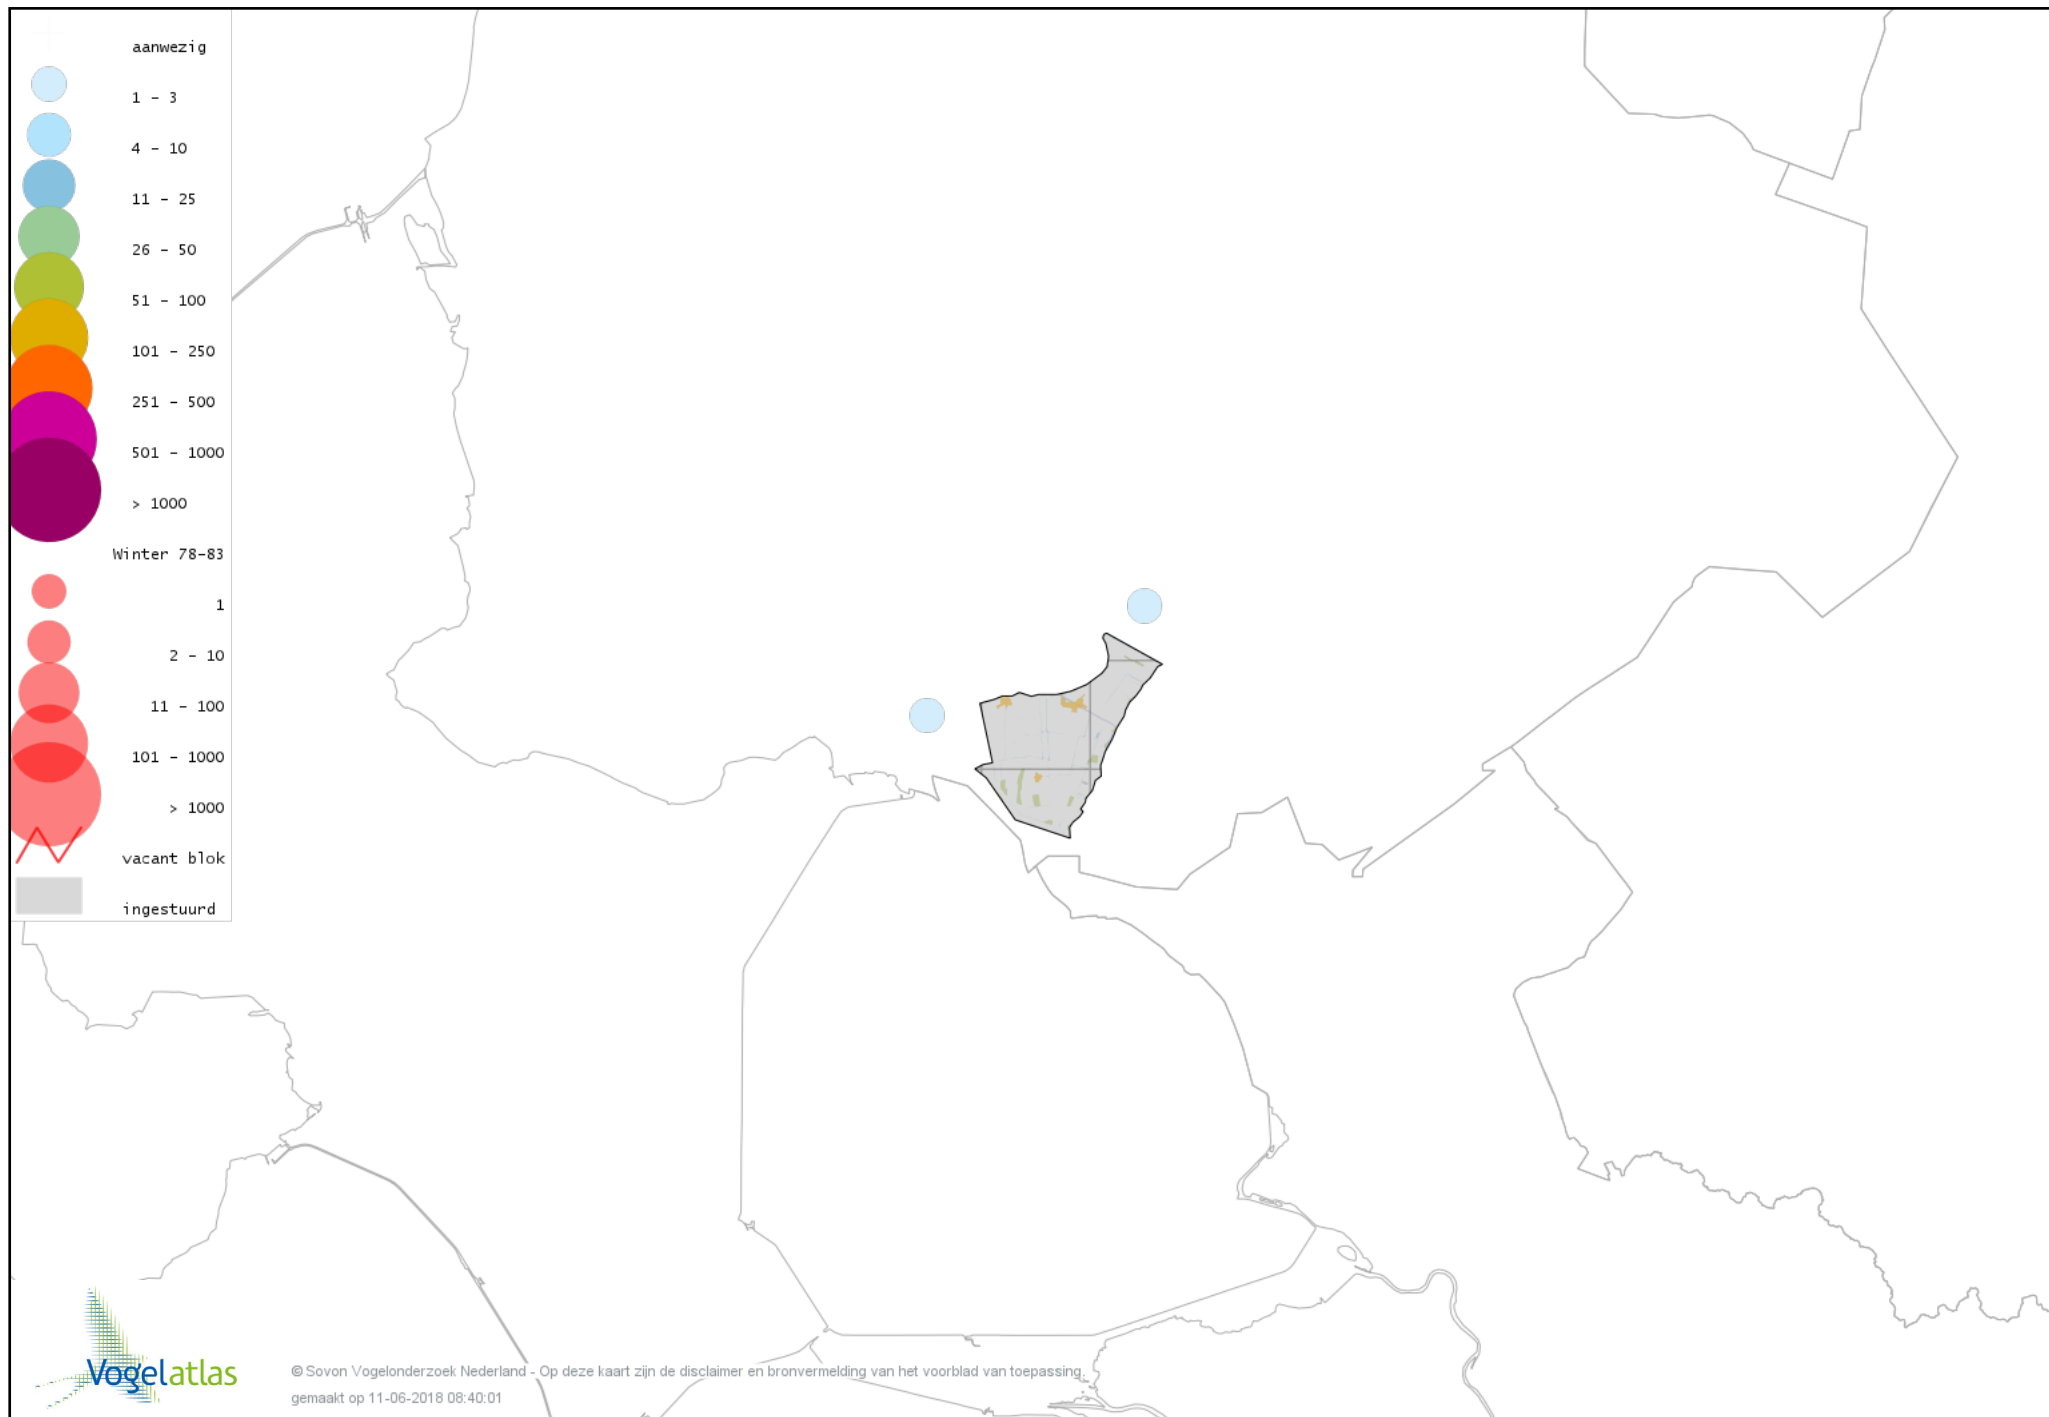

Voorlopige verspreidingskaart Middelste Zaagbek winter

Voorlopige verspreidingskaart Kraakeend winter

Voorlopige verspreidingskaart Smient winter

Voorlopige verspreidingskaart Slobeend winter

Voorlopige verspreidingskaart Wilde Eend winter

Voorlopige verspreidingskaart Soepeend winter

Voorlopige verspreidingskaart Pijlstaart winter

Voorlopige verspreidingskaart Wintertaling winter

Voorlopige verspreidingskaart Fazant winter

Voorlopige verspreidingskaart Aalscholver winter

Voorlopige verspreidingskaart Roerdomp winter

Voorlopige verspreidingskaart Kleine Zilverreiger winter

Voorlopige verspreidingskaart Grote Zilverreiger winter

Voorlopige verspreidingskaart Blauwe Reiger winter