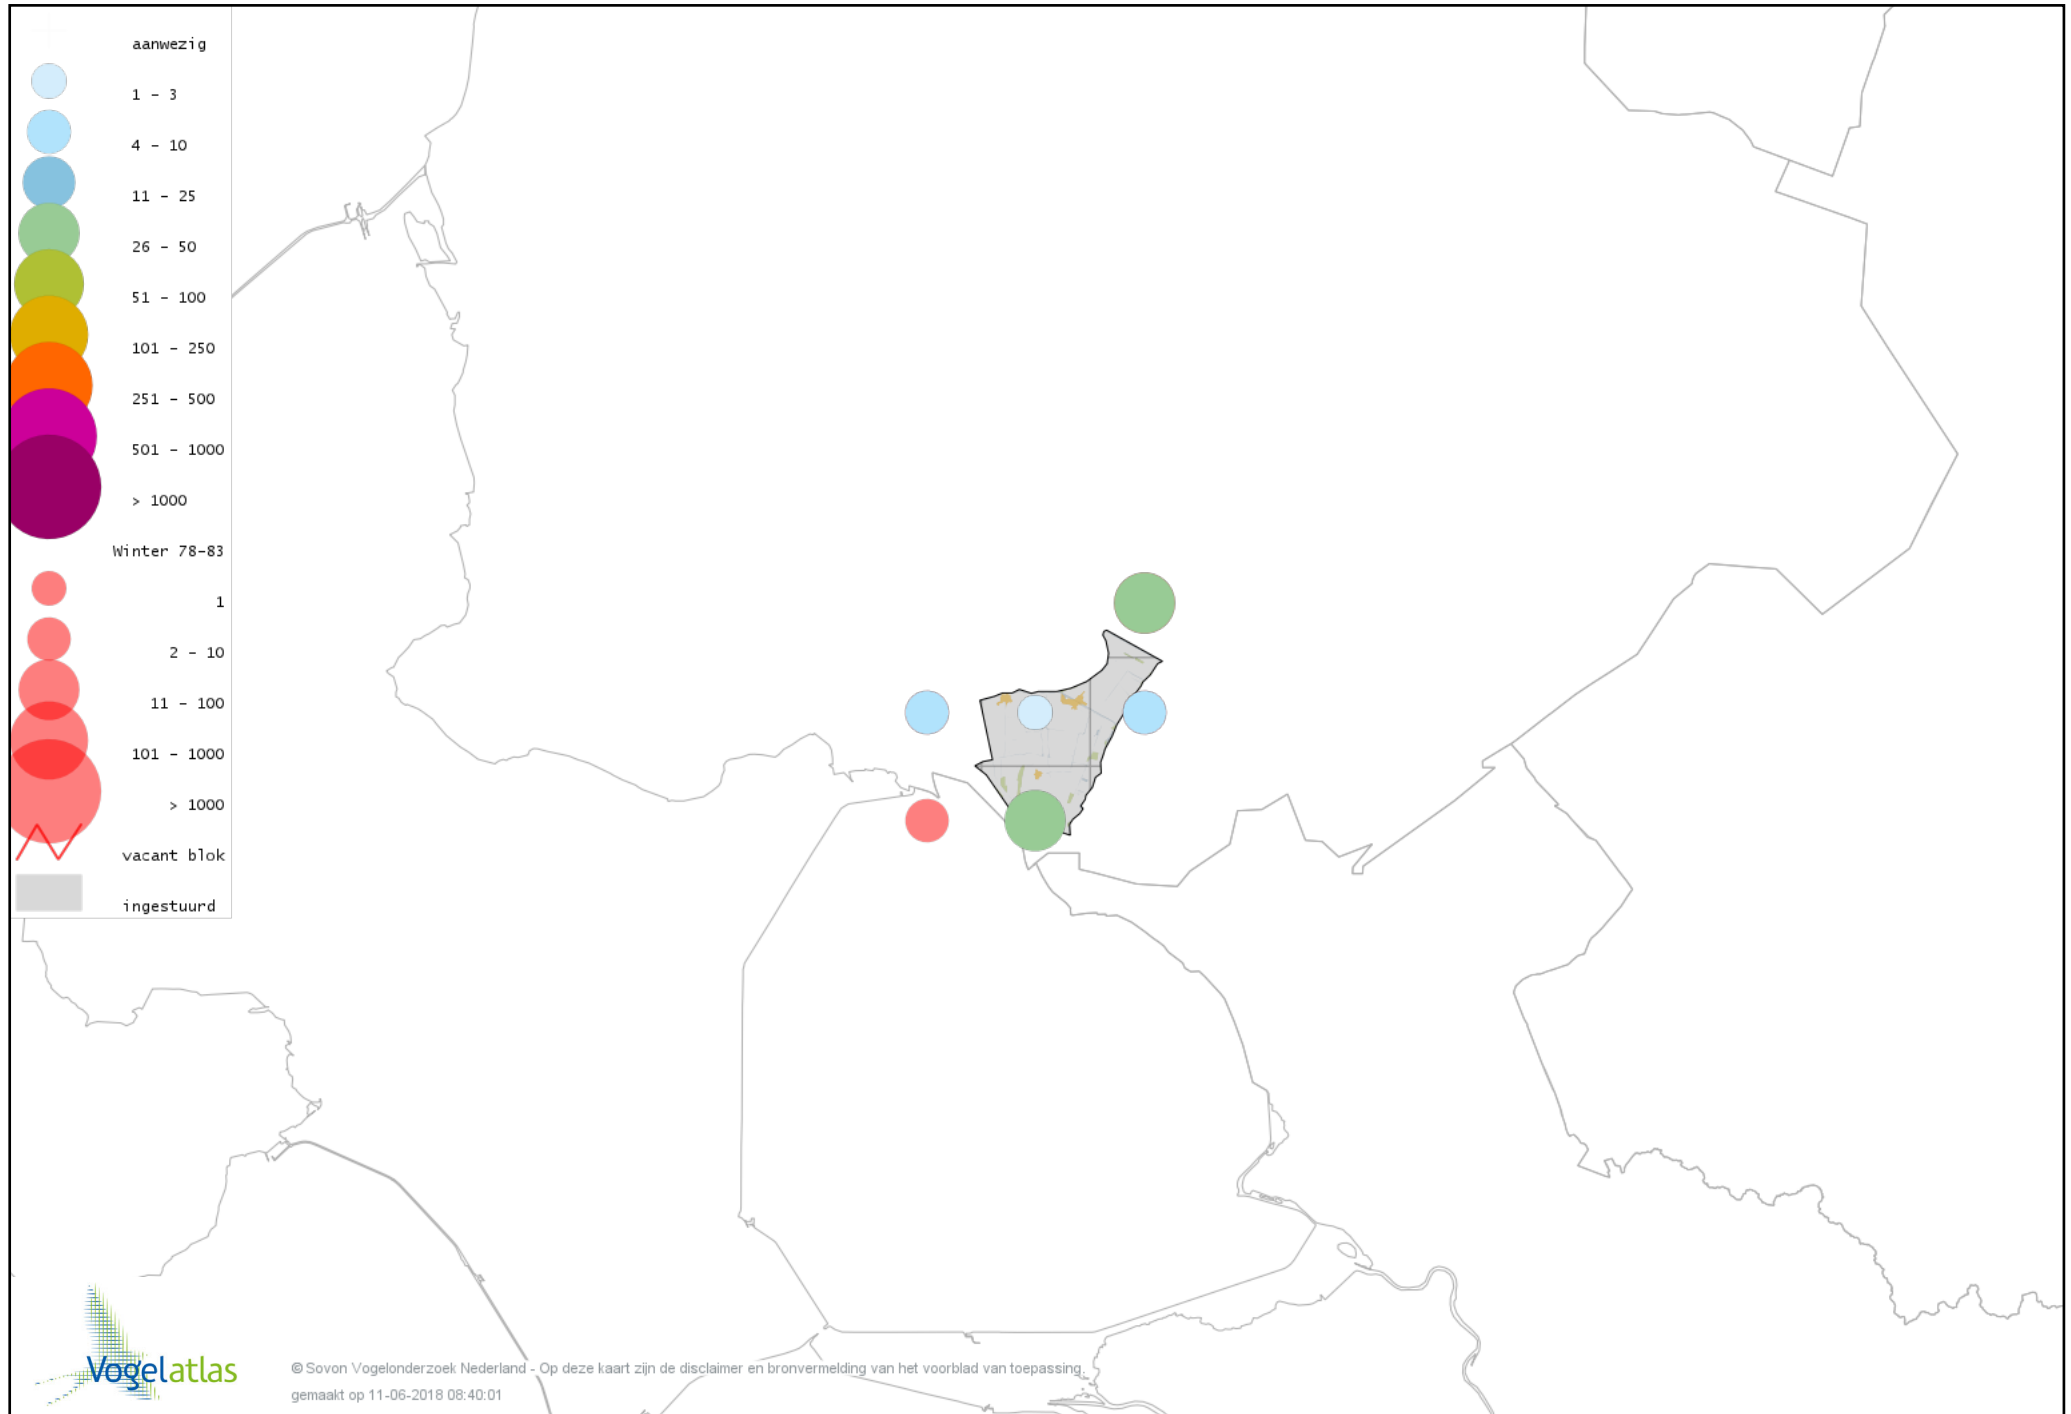

Voorlopige verspreidingskaart Ekster winter

Voorlopige verspreidingskaart Gaai winter

Voorlopige verspreidingskaart Kauw winter

Voorlopige verspreidingskaart Roek winter

Voorlopige verspreidingskaart Zwarte Kraai winter

Voorlopige verspreidingskaart Bonte Kraai winter

Voorlopige verspreidingskaart Raaf winter

Voorlopige verspreidingskaart Goudhaan winter

Voorlopige verspreidingskaart Vuurgoudhaan winter

Voorlopige verspreidingskaart Pimpelmees winter