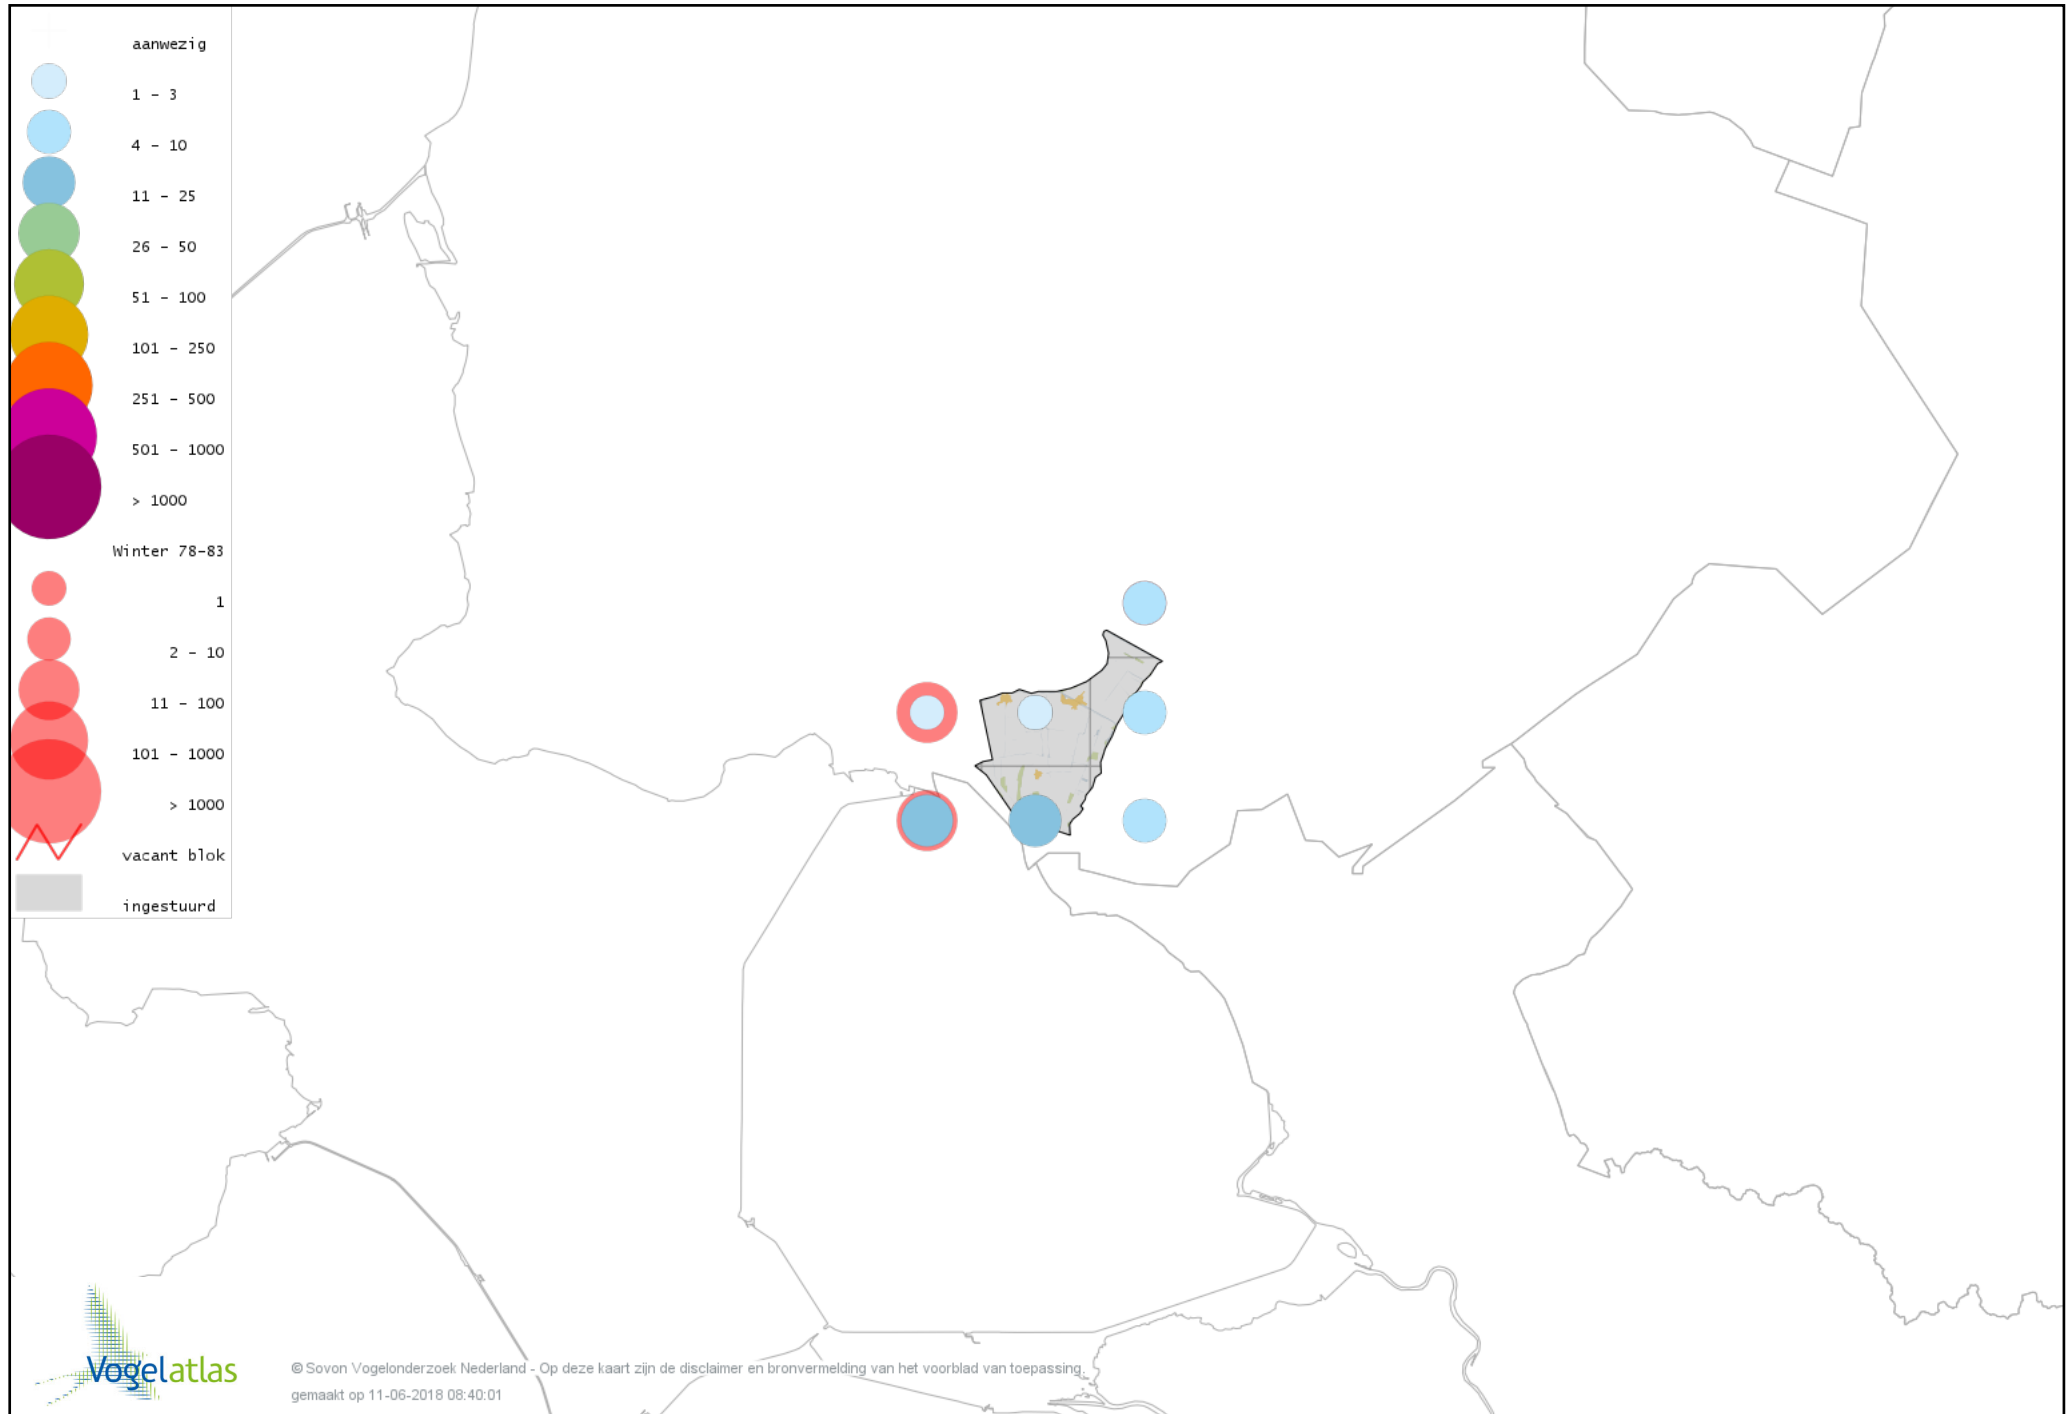

Voorlopige verspreidingskaart Veldleeuwerik winter

Voorlopige verspreidingskaart Staartmees winter

Voorlopige verspreidingskaart Tjiftjaf winter

Voorlopige verspreidingskaart Siberische Tjiftjaf winter

Voorlopige verspreidingskaart Boomklever winter

Voorlopige verspreidingskaart Boomkruiper winter

Voorlopige verspreidingskaart Winterkoning winter

Voorlopige verspreidingskaart Spreeuw winter

Voorlopige verspreidingskaart Merel winter

Voorlopige verspreidingskaart Kramsvogel winter

Voorlopige verspreidingskaart Zanglijster winter

Voorlopige verspreidingskaart Koperwiek winter

Voorlopige verspreidingskaart Grote Lijster winter

Voorlopige verspreidingskaart Roodborst winter

Voorlopige verspreidingskaart Roodborsttapuit winter