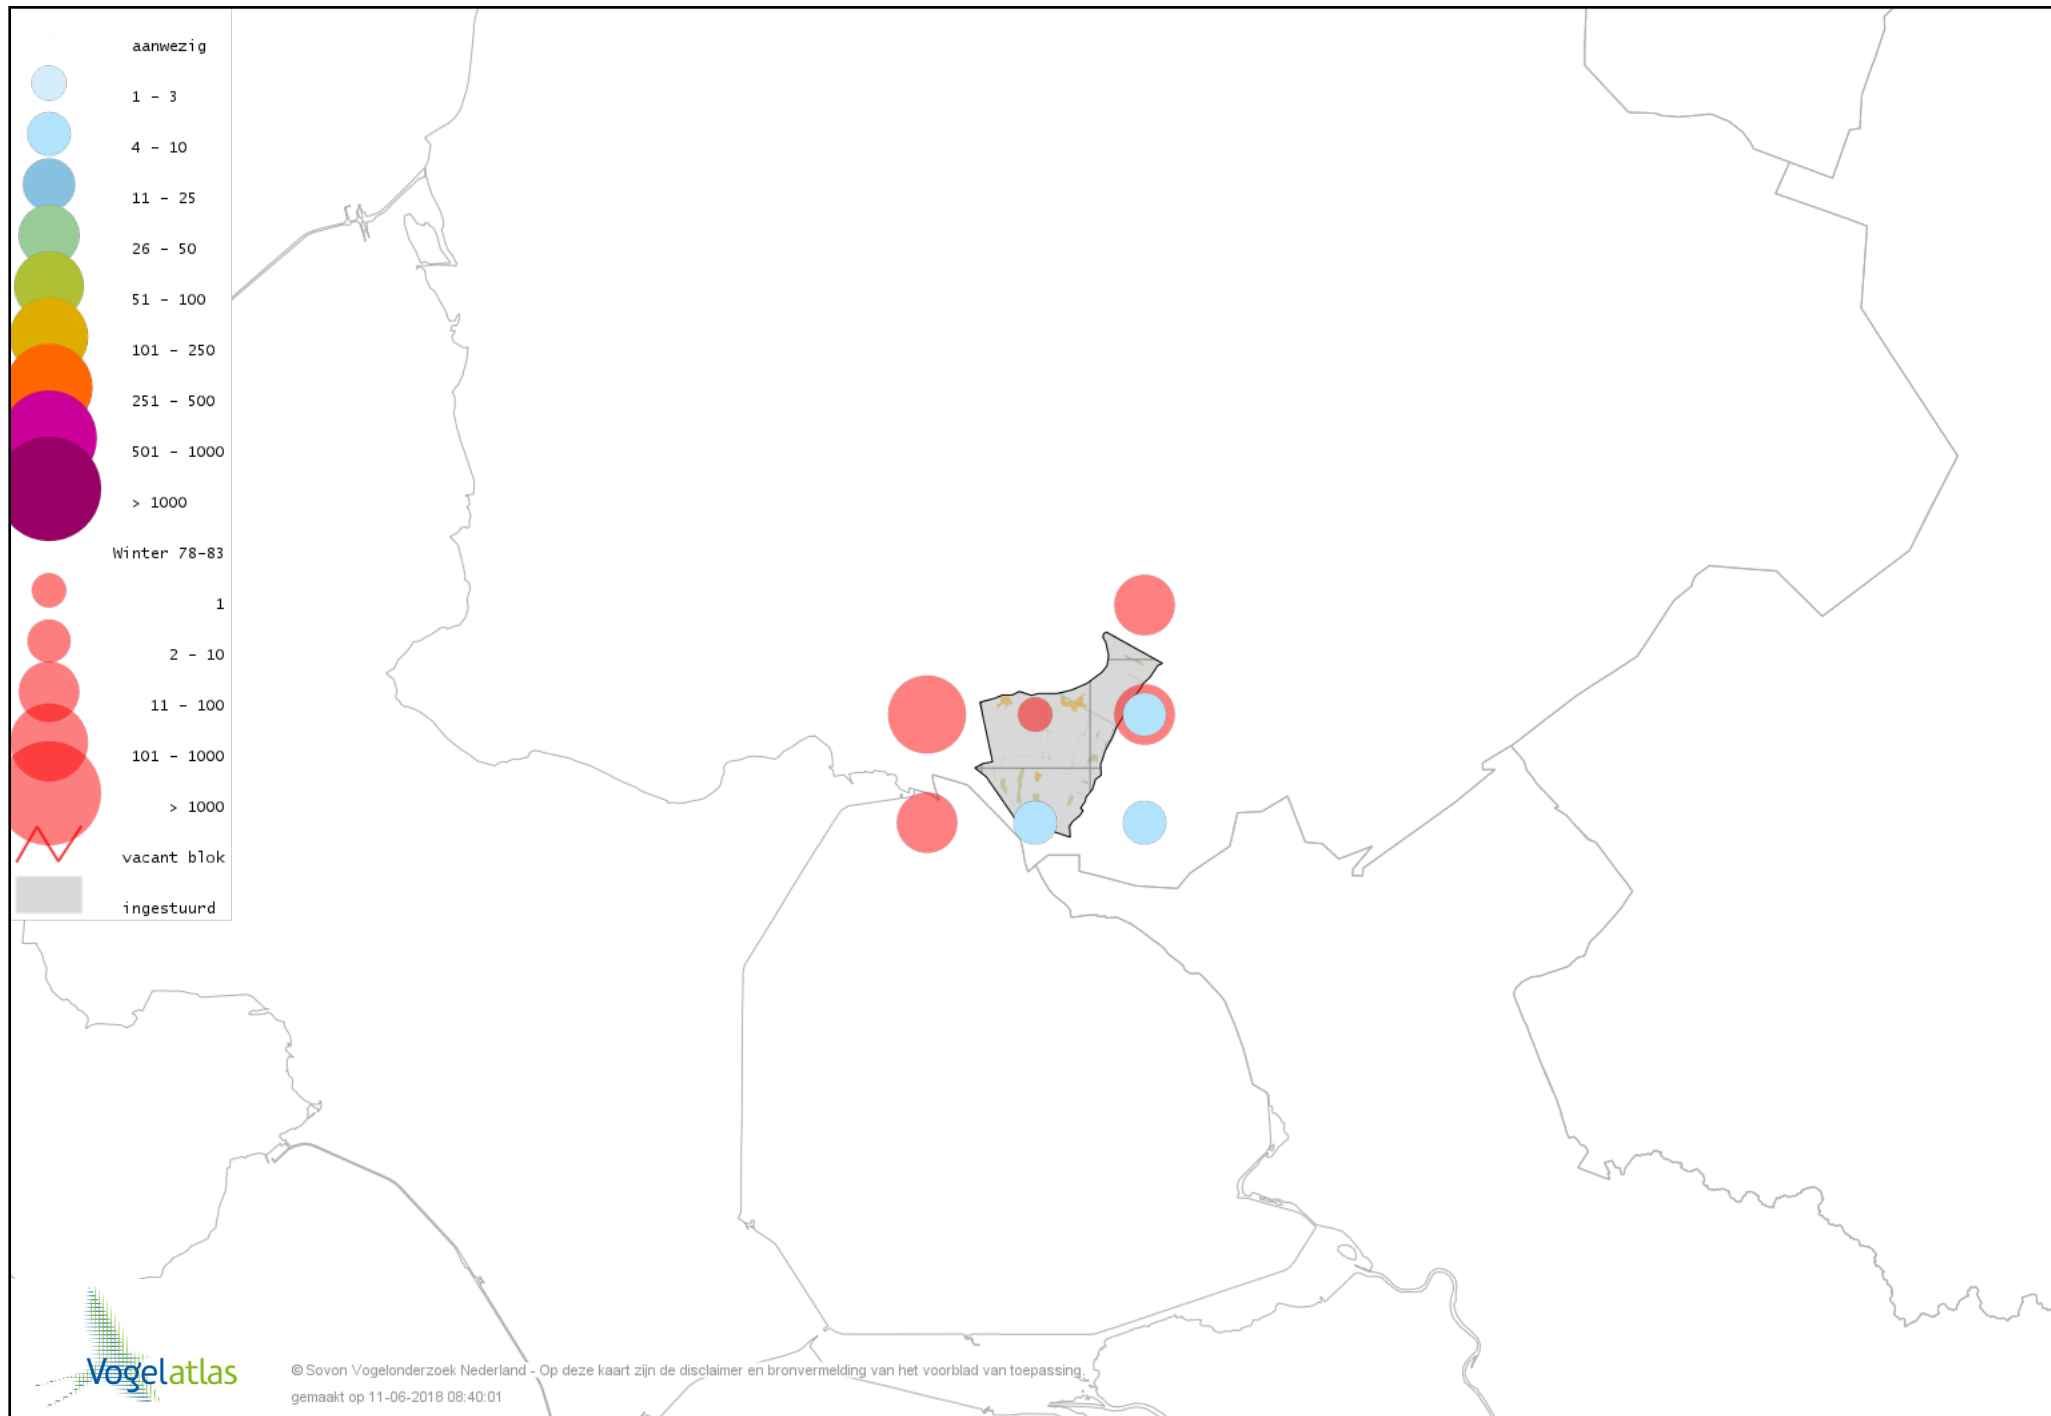

Voorlopige verspreidingskaart Middelste Zaagbek winter

Voorlopige verspreidingskaart Kraakeend winter

Voorlopige verspreidingskaart Smient winter

Voorlopige verspreidingskaart Slobeend winter

Voorlopige verspreidingskaart Wilde Eend winter

Voorlopige verspreidingskaart Soepeend winter

Voorlopige verspreidingskaart Pijlstaart winter

Voorlopige verspreidingskaart Wintertaling winter

Voorlopige verspreidingskaart Fazant winter

Voorlopige verspreidingskaart Aalscholver winter

Voorlopige verspreidingskaart Roerdomp winter

Voorlopige verspreidingskaart Kleine Zilverreiger winter

Voorlopige verspreidingskaart Grote Zilverreiger winter

Voorlopige verspreidingskaart Blauwe Reiger winter

Voorlopige verspreidingskaart Ooievaar winter

Voorlopige verspreidingskaart Lepelaar winter

Voorlopige verspreidingskaart Dodaars winter

Voorlopige verspreidingskaart Fuut winter

Voorlopige verspreidingskaart Georde Fuut winter