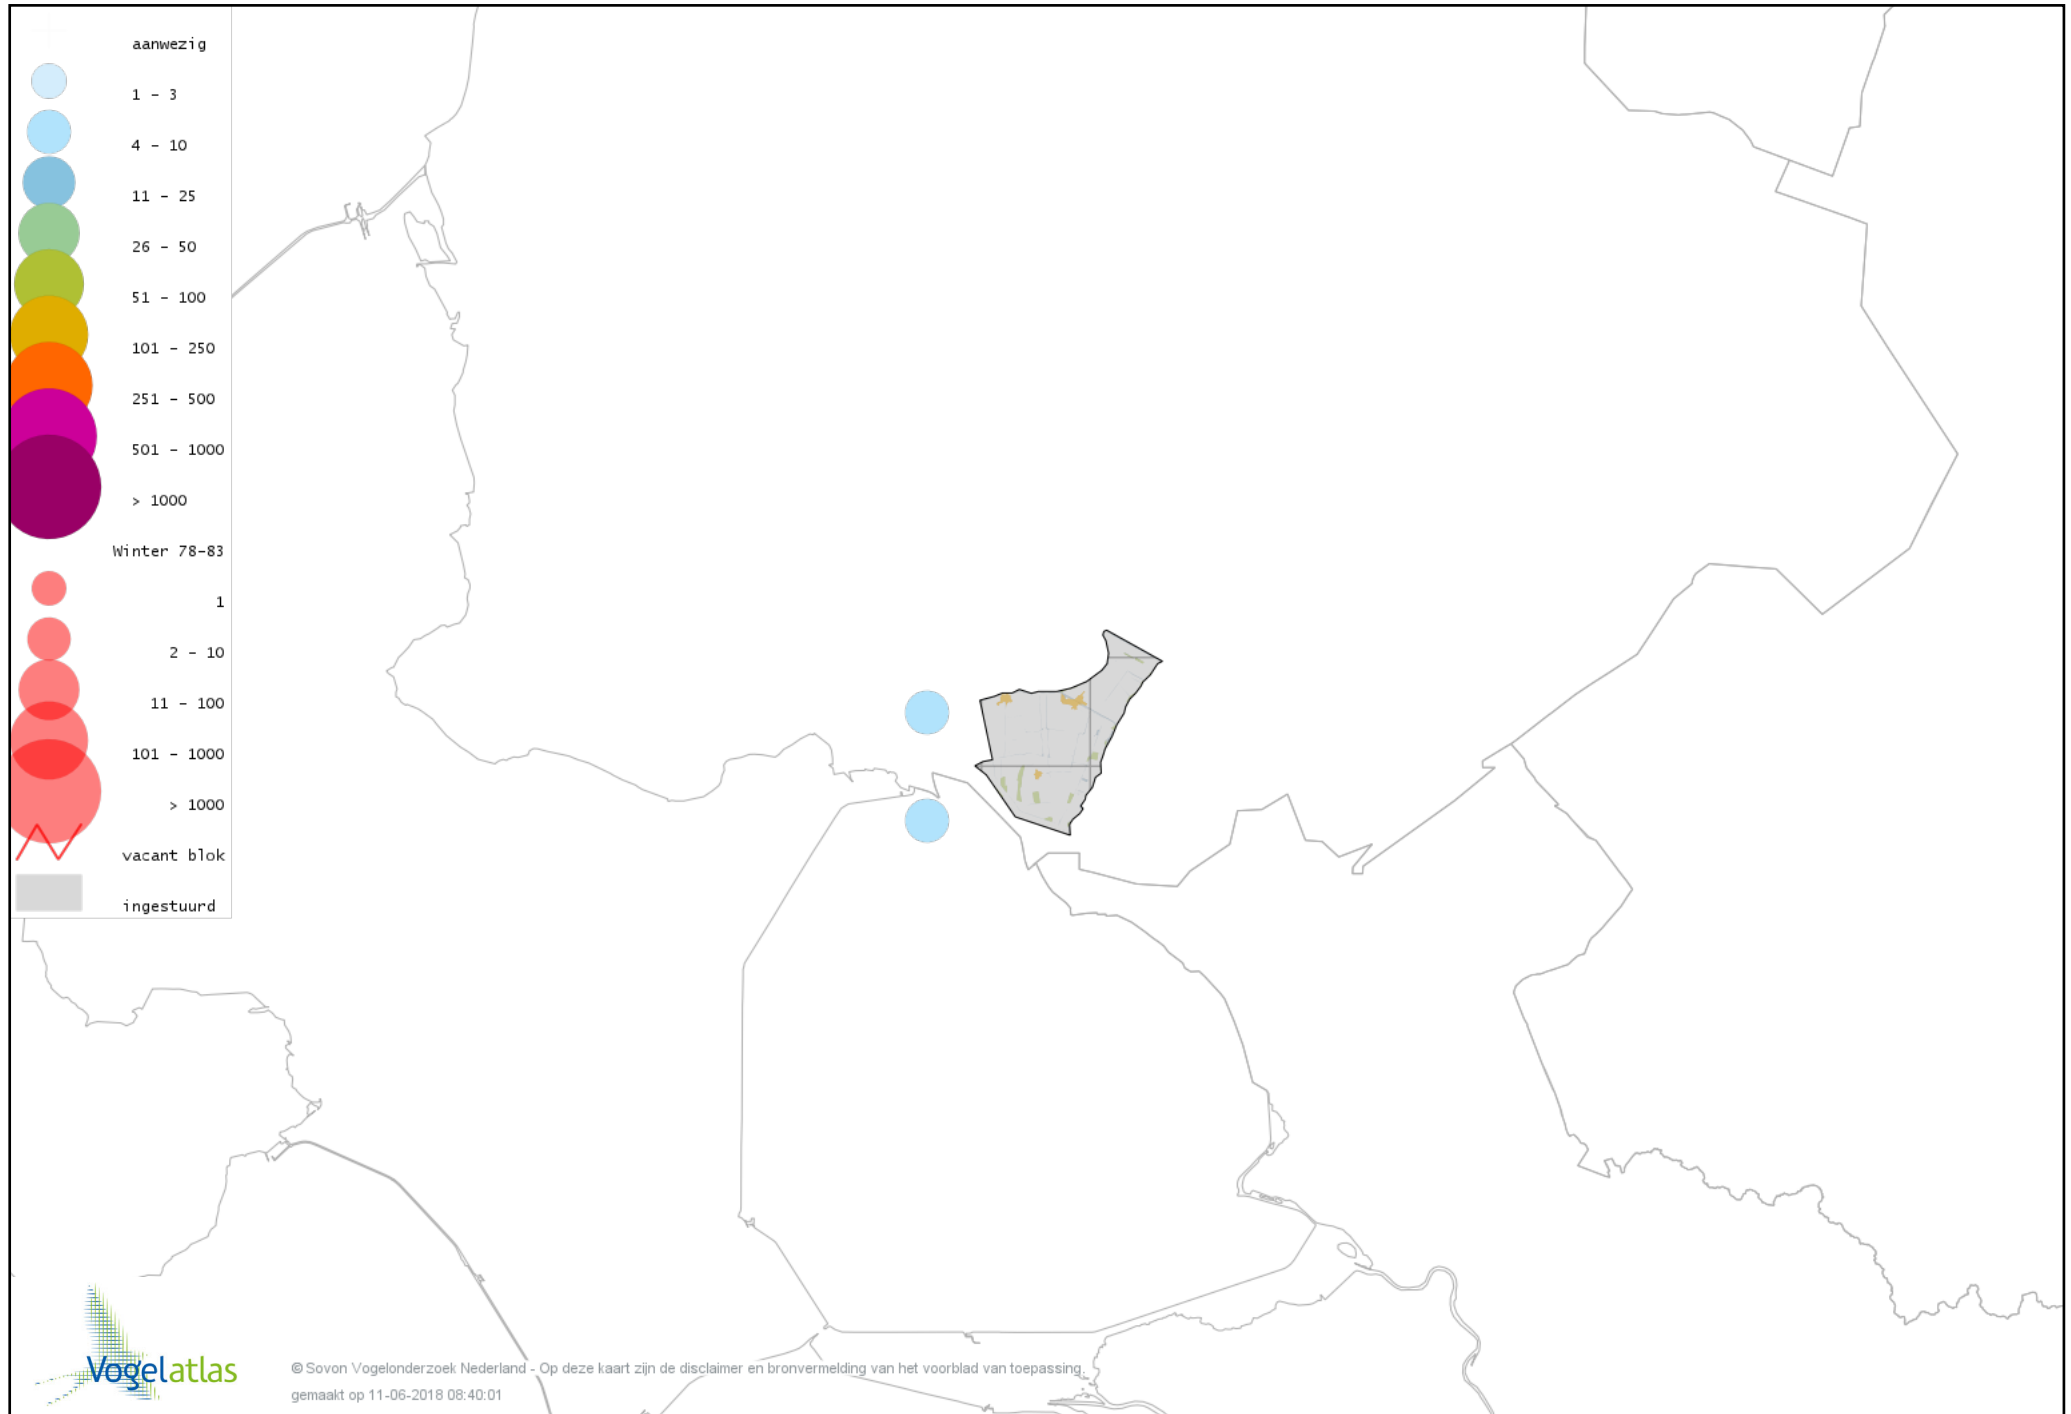

Voorlopige verspreidingskaart Waterral winter

Voorlopige verspreidingskaart Waterhoen winter

Voorlopige verspreidingskaart Meerkoet winter

Voorlopige verspreidingskaart Scholekster winter

Voorlopige verspreidingskaart Goudplevier winter

Voorlopige verspreidingskaart Zilverplevier winter

Voorlopige verspreidingskaart Kievit winter

Voorlopige verspreidingskaart Bonte Strandloper winter

Voorlopige verspreidingskaart Kemphaan winter

Voorlopige verspreidingskaart Bokje winter

Voorlopige verspreidingskaart Watersnip winter

Voorlopige verspreidingskaart Houtsnip winter

Voorlopige verspreidingskaart Wulp winter

Voorlopige verspreidingskaart Oeverloper winter

Voorlopige verspreidingskaart Witgat winter