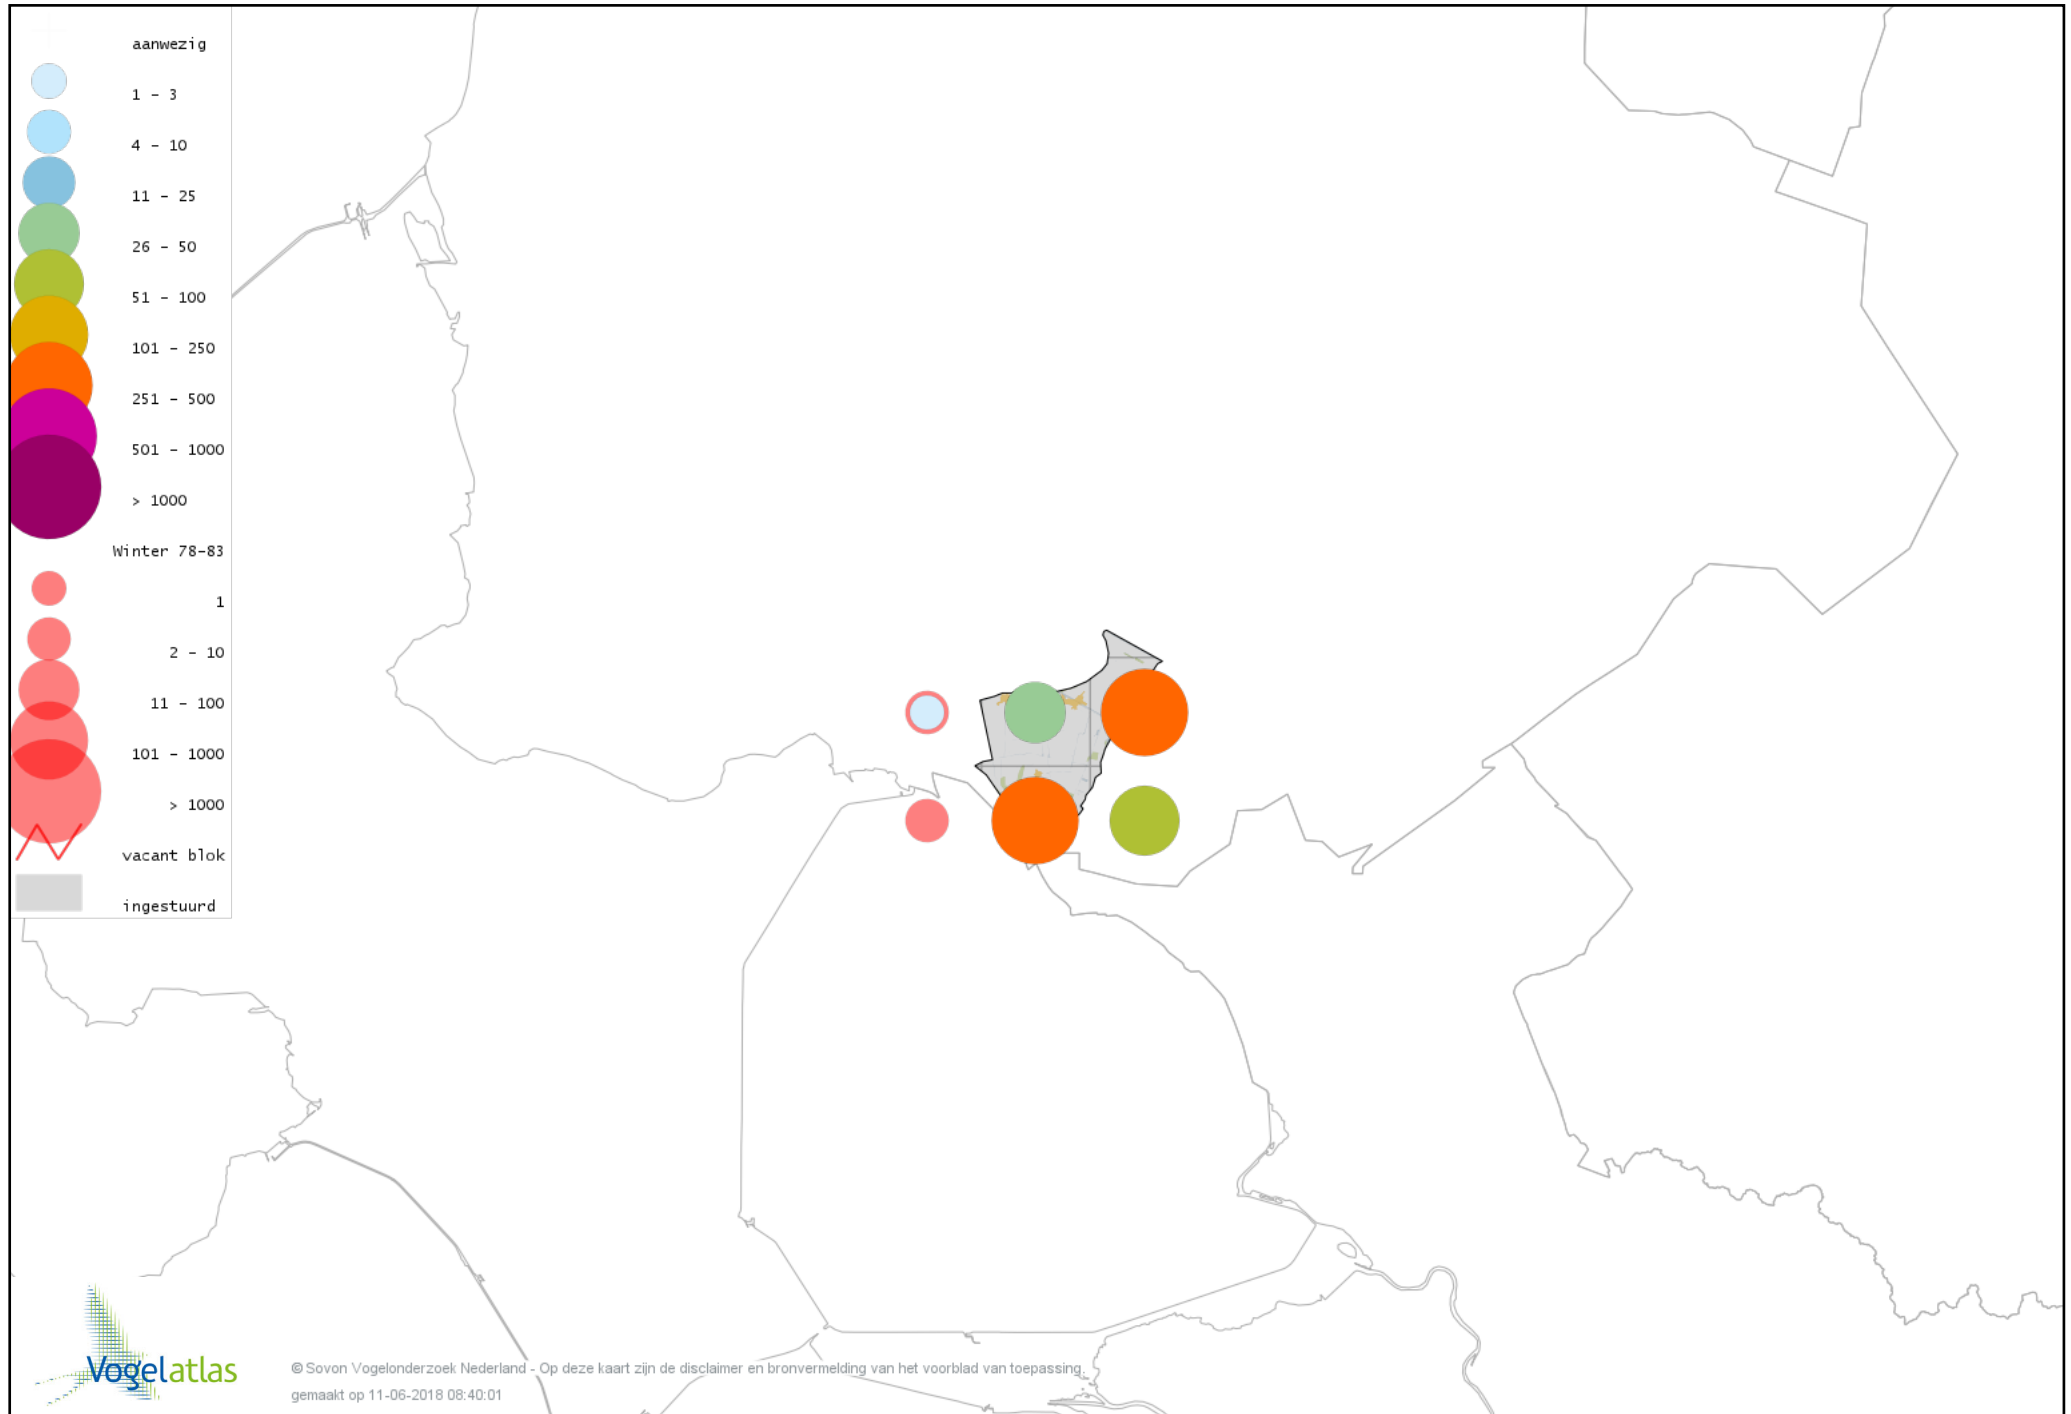

De kleurtint (blauw) is de beste referentie voor de tot nu toe waargenomen aantalsklasse.

De stipgrootte is relatief. Vergelijk daarvoor de atlasblok grootte van de legenda met die van het kaartbeeld.

Voorlopige verspreidingskaart Knobbelzwaan winter

Voorlopige verspreidingskaart Zwarte Zwaan winter

Voorlopige verspreidingskaart Kleine Zwaan winter

Voorlopige verspreidingskaart Wilde Zwaan winter

Voorlopige verspreidingskaart Toendrarietgans winter

Voorlopige verspreidingskaart Kleine Rietgans winter

Voorlopige verspreidingskaart Grauwe Gans winter

Voorlopige verspreidingskaart Soepgans winter

Voorlopige verspreidingskaart Kolgans winter

Voorlopige verspreidingskaart Grote Canadese Gans winter

Voorlopige verspreidingskaart Brandgans winter

Voorlopige verspreidingskaart Nijlgans winter

Voorlopige verspreidingskaart Casarca winter

Voorlopige verspreidingskaart Bergeend winter

Voorlopige verspreidingskaart Tafeleend winter

Voorlopige verspreidingskaart Kuifeend winter