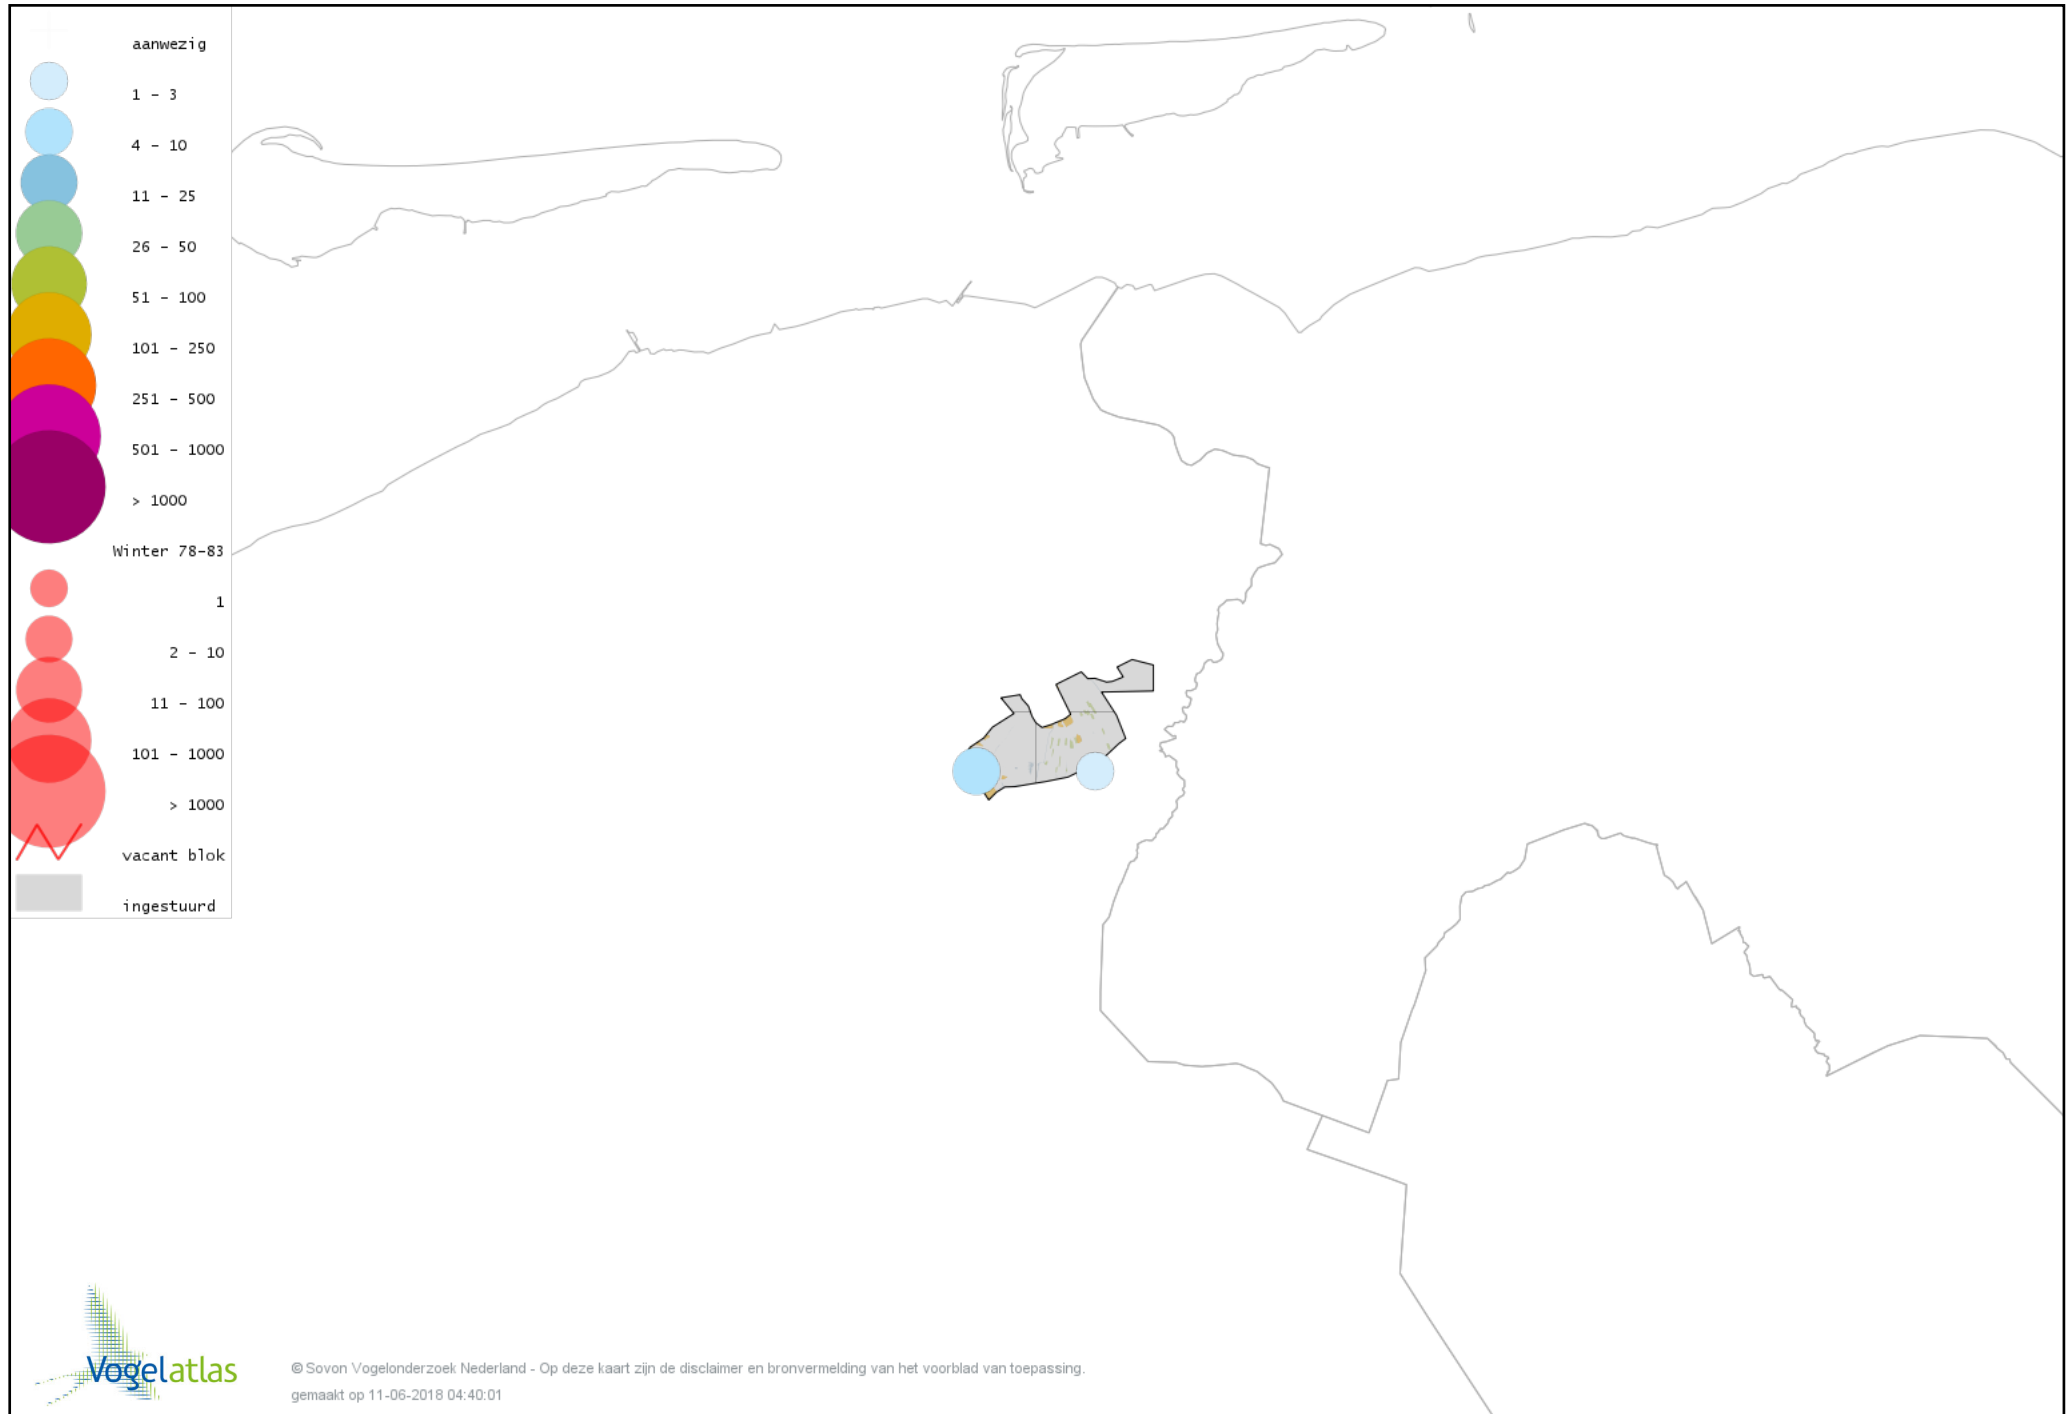

Voorlopige verspreidingskaart Sperwer winter

Voorlopige verspreidingskaart Buizerd winter

Voorlopige verspreidingskaart Ruigpootbuizerd winter

Voorlopige verspreidingskaart Torenvalk winter

Voorlopige verspreidingskaart Smelleken winter

Voorlopige verspreidingskaart Slechtvalk winter

Voorlopige verspreidingskaart Waterral winter

Voorlopige verspreidingskaart Waterhoen winter

Voorlopige verspreidingskaart Meerkoet winter

Voorlopige verspreidingskaart Kraanvogel winter