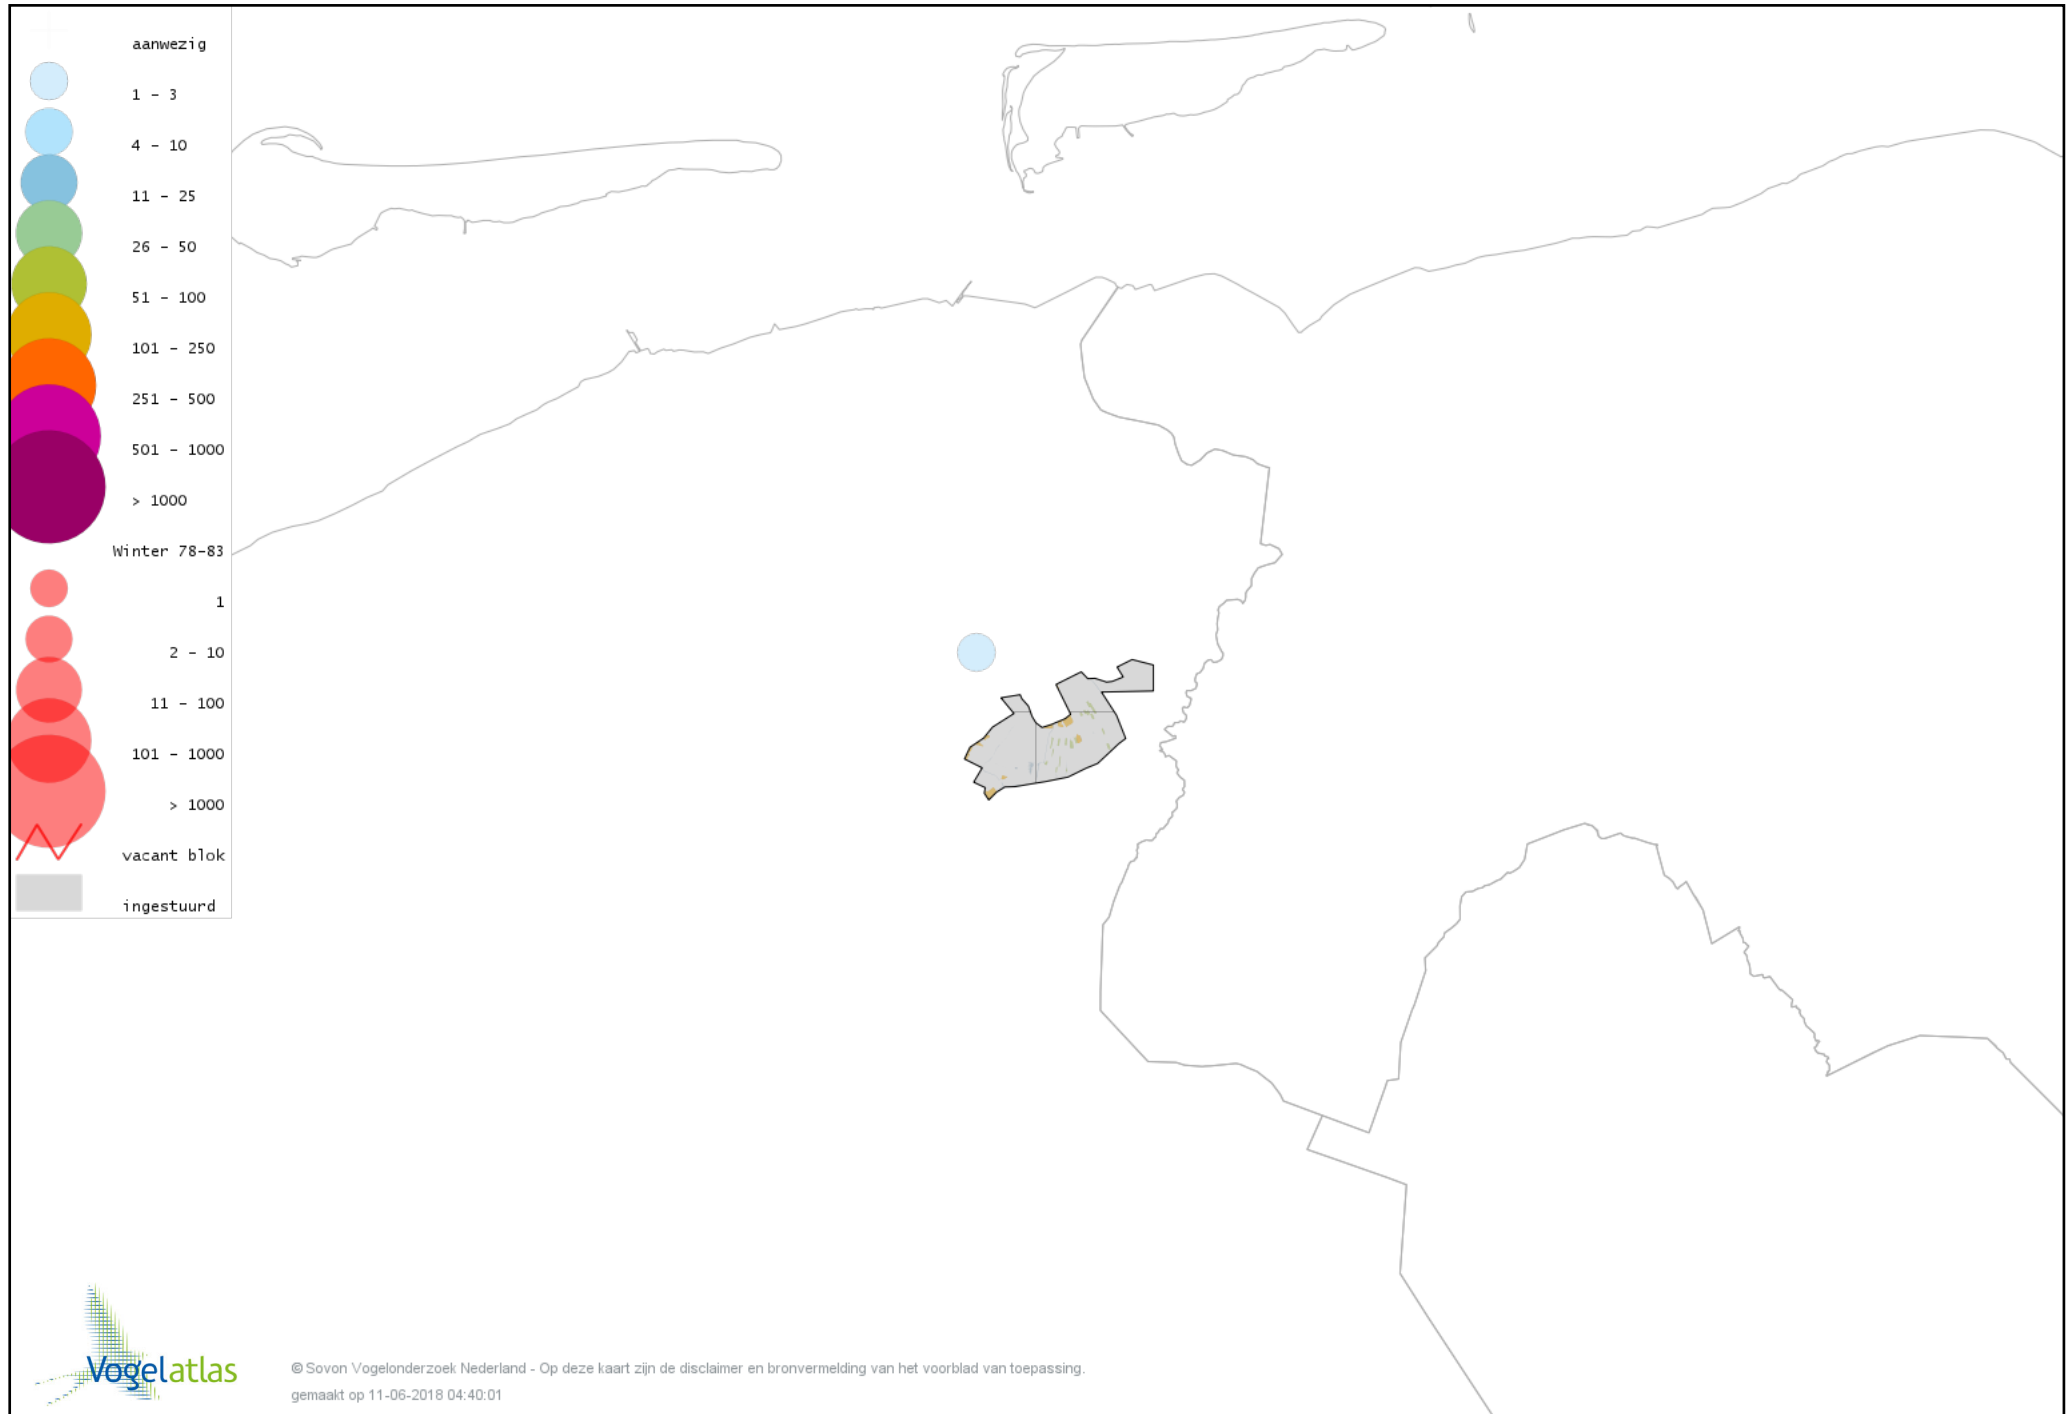

Voorlopige verspreidingskaart hybride Brandgans x Dwerggans winter