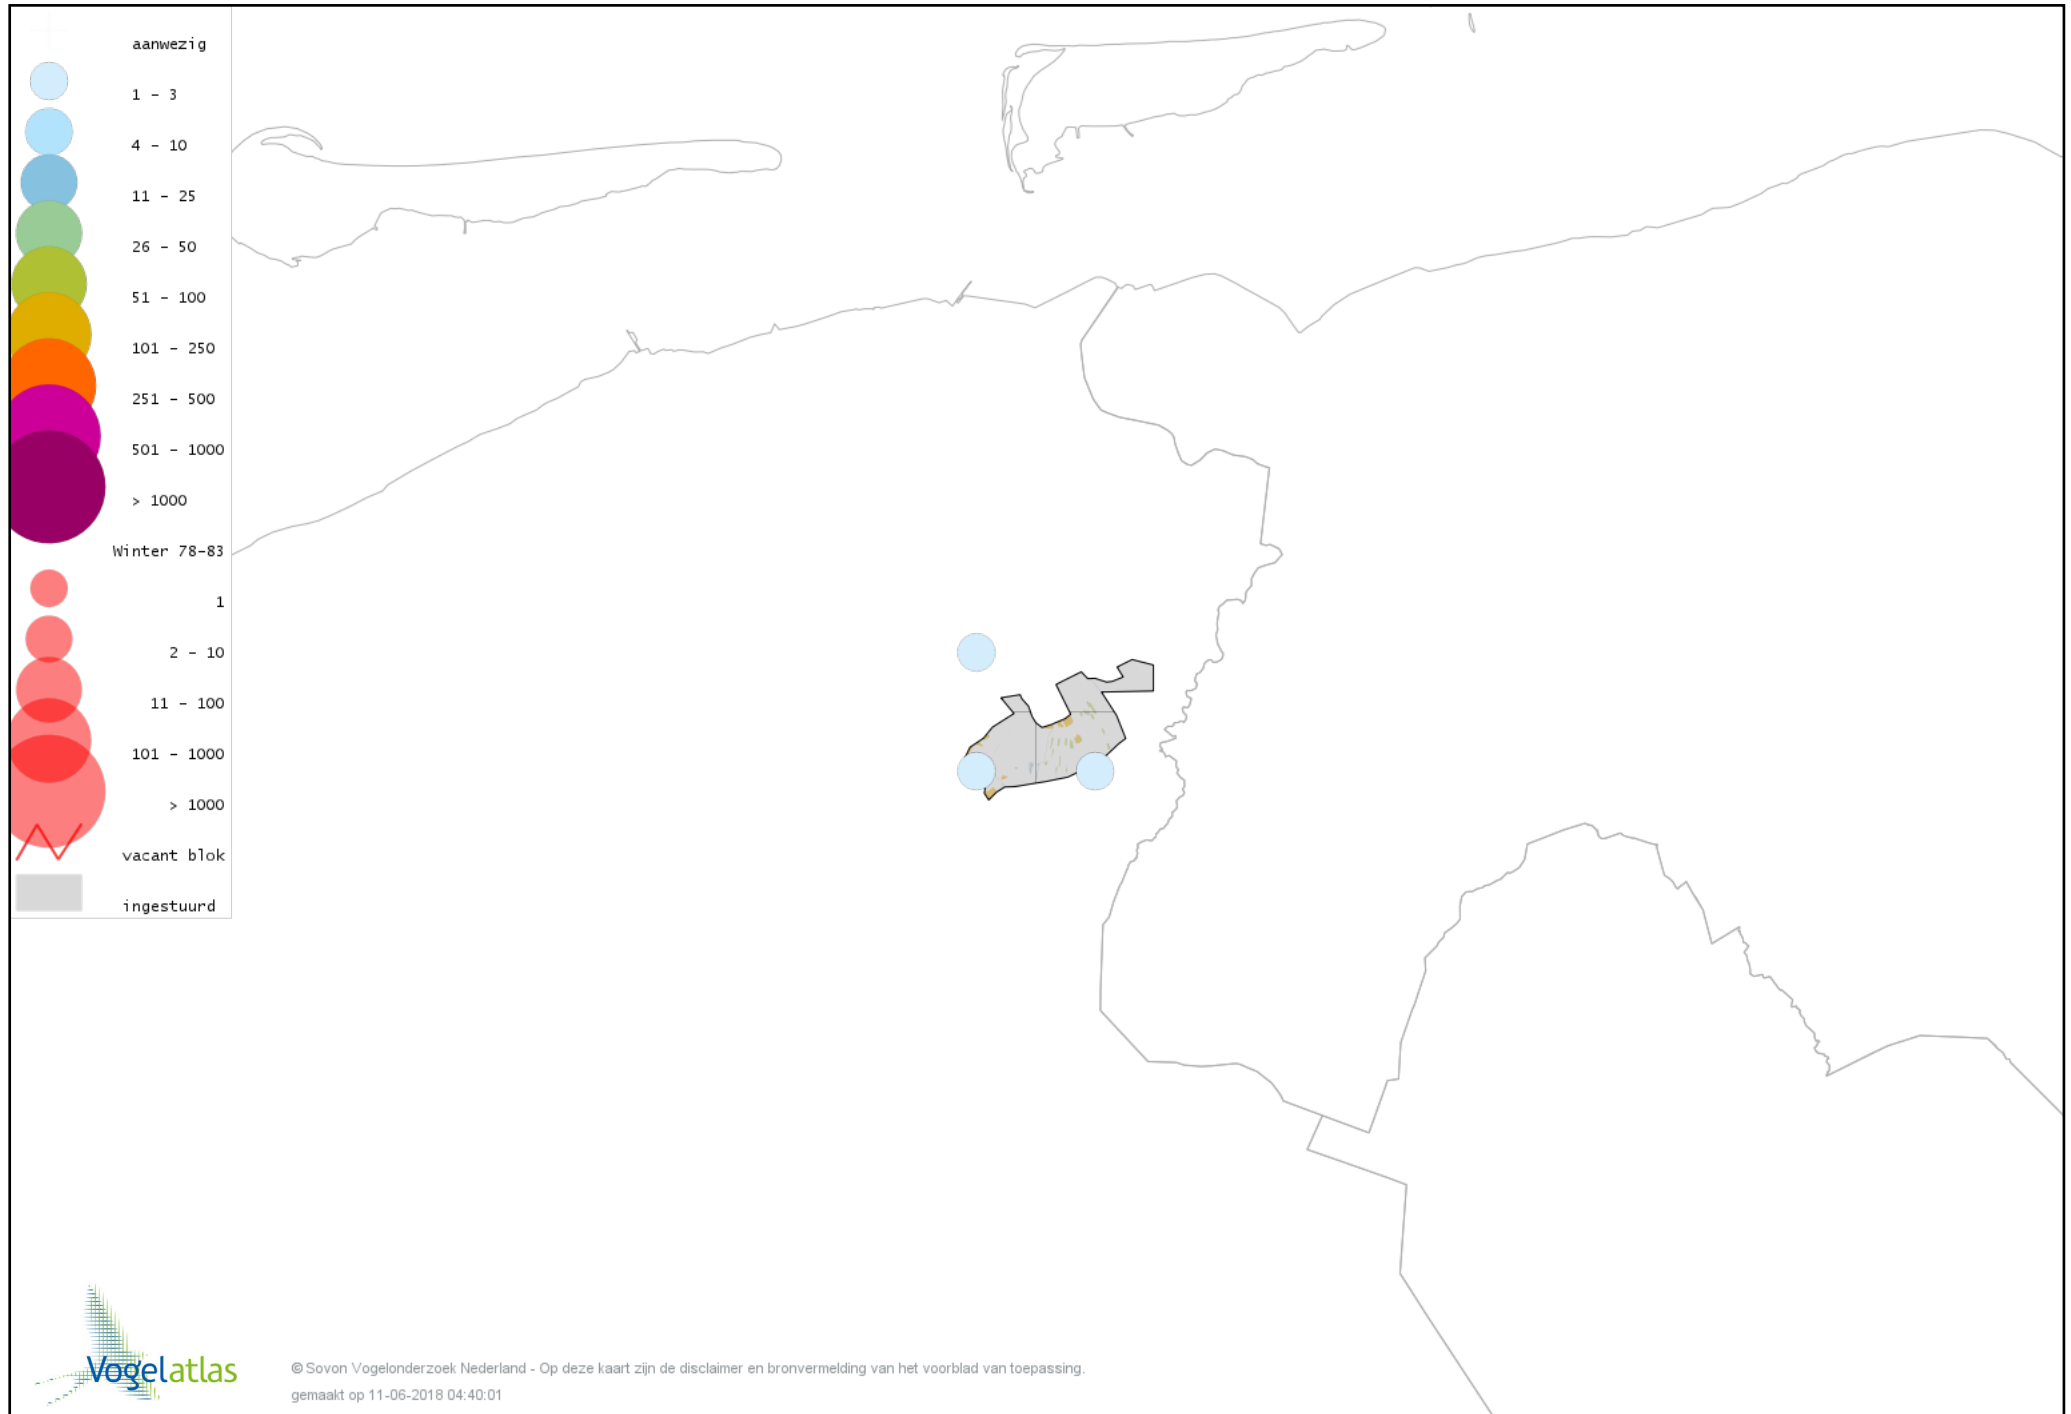

Voorlopige verspreidingskaarten Atlasproject

Bronvermelding

Deze voorlopige verspreidingskaarten zijn gebaseerd op de huidige atlastellingen, aangevuld met informatie uit de Sovon-meetnetten (Netwerk Ecologische Monitoring) en externe bronnen, met name Waarneming.nl . De gepresenteerde gegevens zijn vanaf 1-12-2012.

Ook worden in de kaarten de historische atlasresultaten (in rood) weergegeven.

Disclaimer

Deze verspreidingskaarten ondersteunen het completeren van de atlastellingen en verzamelen van aanvullende waarnemingen. De kaarten zijn nog niet volledig en kunnen fouten bevatten. Overname is toegestaan onder voorwaarde van bronvermelding (www.sovon.nl/vogelatlas)

De kleurtint (blauw) is de beste referentie voor de tot nu toe waargenomen aantalsklasse.

De stipgrootte is relatief. Vergelijk daarvoor de atlasblok grootte van de legenda met die van het kaartbeeld.

Voorlopige verspreidingskaart Knobbelzwaan winter

Voorlopige verspreidingskaart Zwarte Zwaan winter

Voorlopige verspreidingskaart Kleine Zwaan winter

Voorlopige verspreidingskaart Wilde Zwaan winter

Voorlopige verspreidingskaart Indische Gans winter

Voorlopige verspreidingskaart Toendrarietgans winter