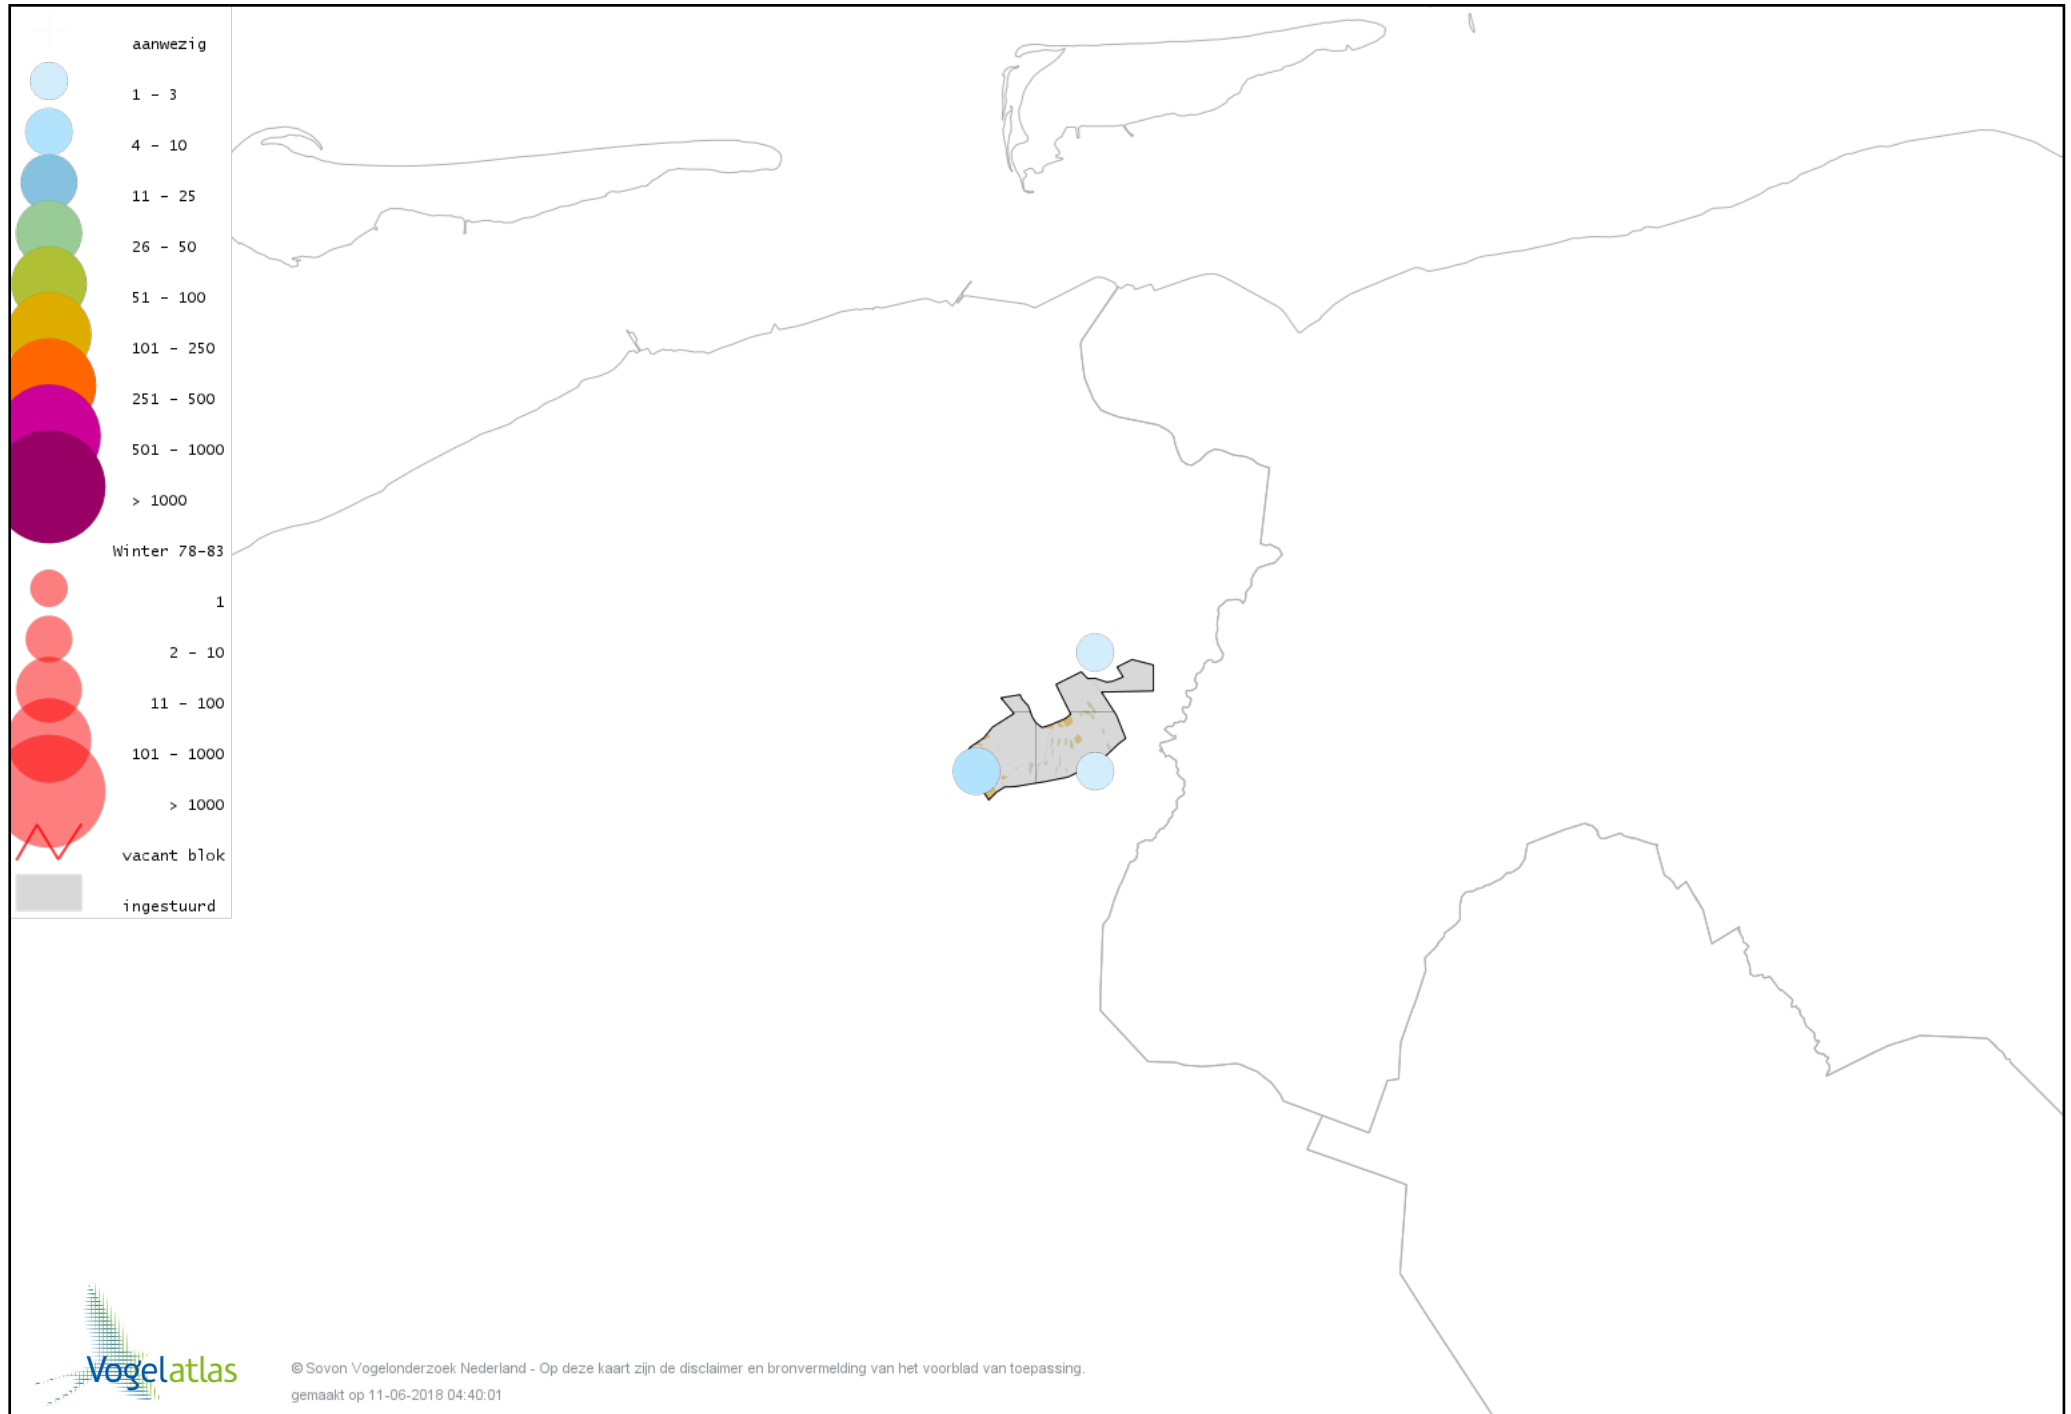

Voorlopige verspreidingskaart Slobeend winter

Voorlopige verspreidingskaart Wilde Eend winter

Voorlopige verspreidingskaart Soepeend winter

Voorlopige verspreidingskaart Pijlstaart winter

Voorlopige verspreidingskaart Wintertaling winter

Voorlopige verspreidingskaart Kip winter

Voorlopige verspreidingskaart Fazant winter

Voorlopige verspreidingskaart Aalscholver winter

Voorlopige verspreidingskaart Roerdomp winter

Voorlopige verspreidingskaart Kleine Zilverreiger winter