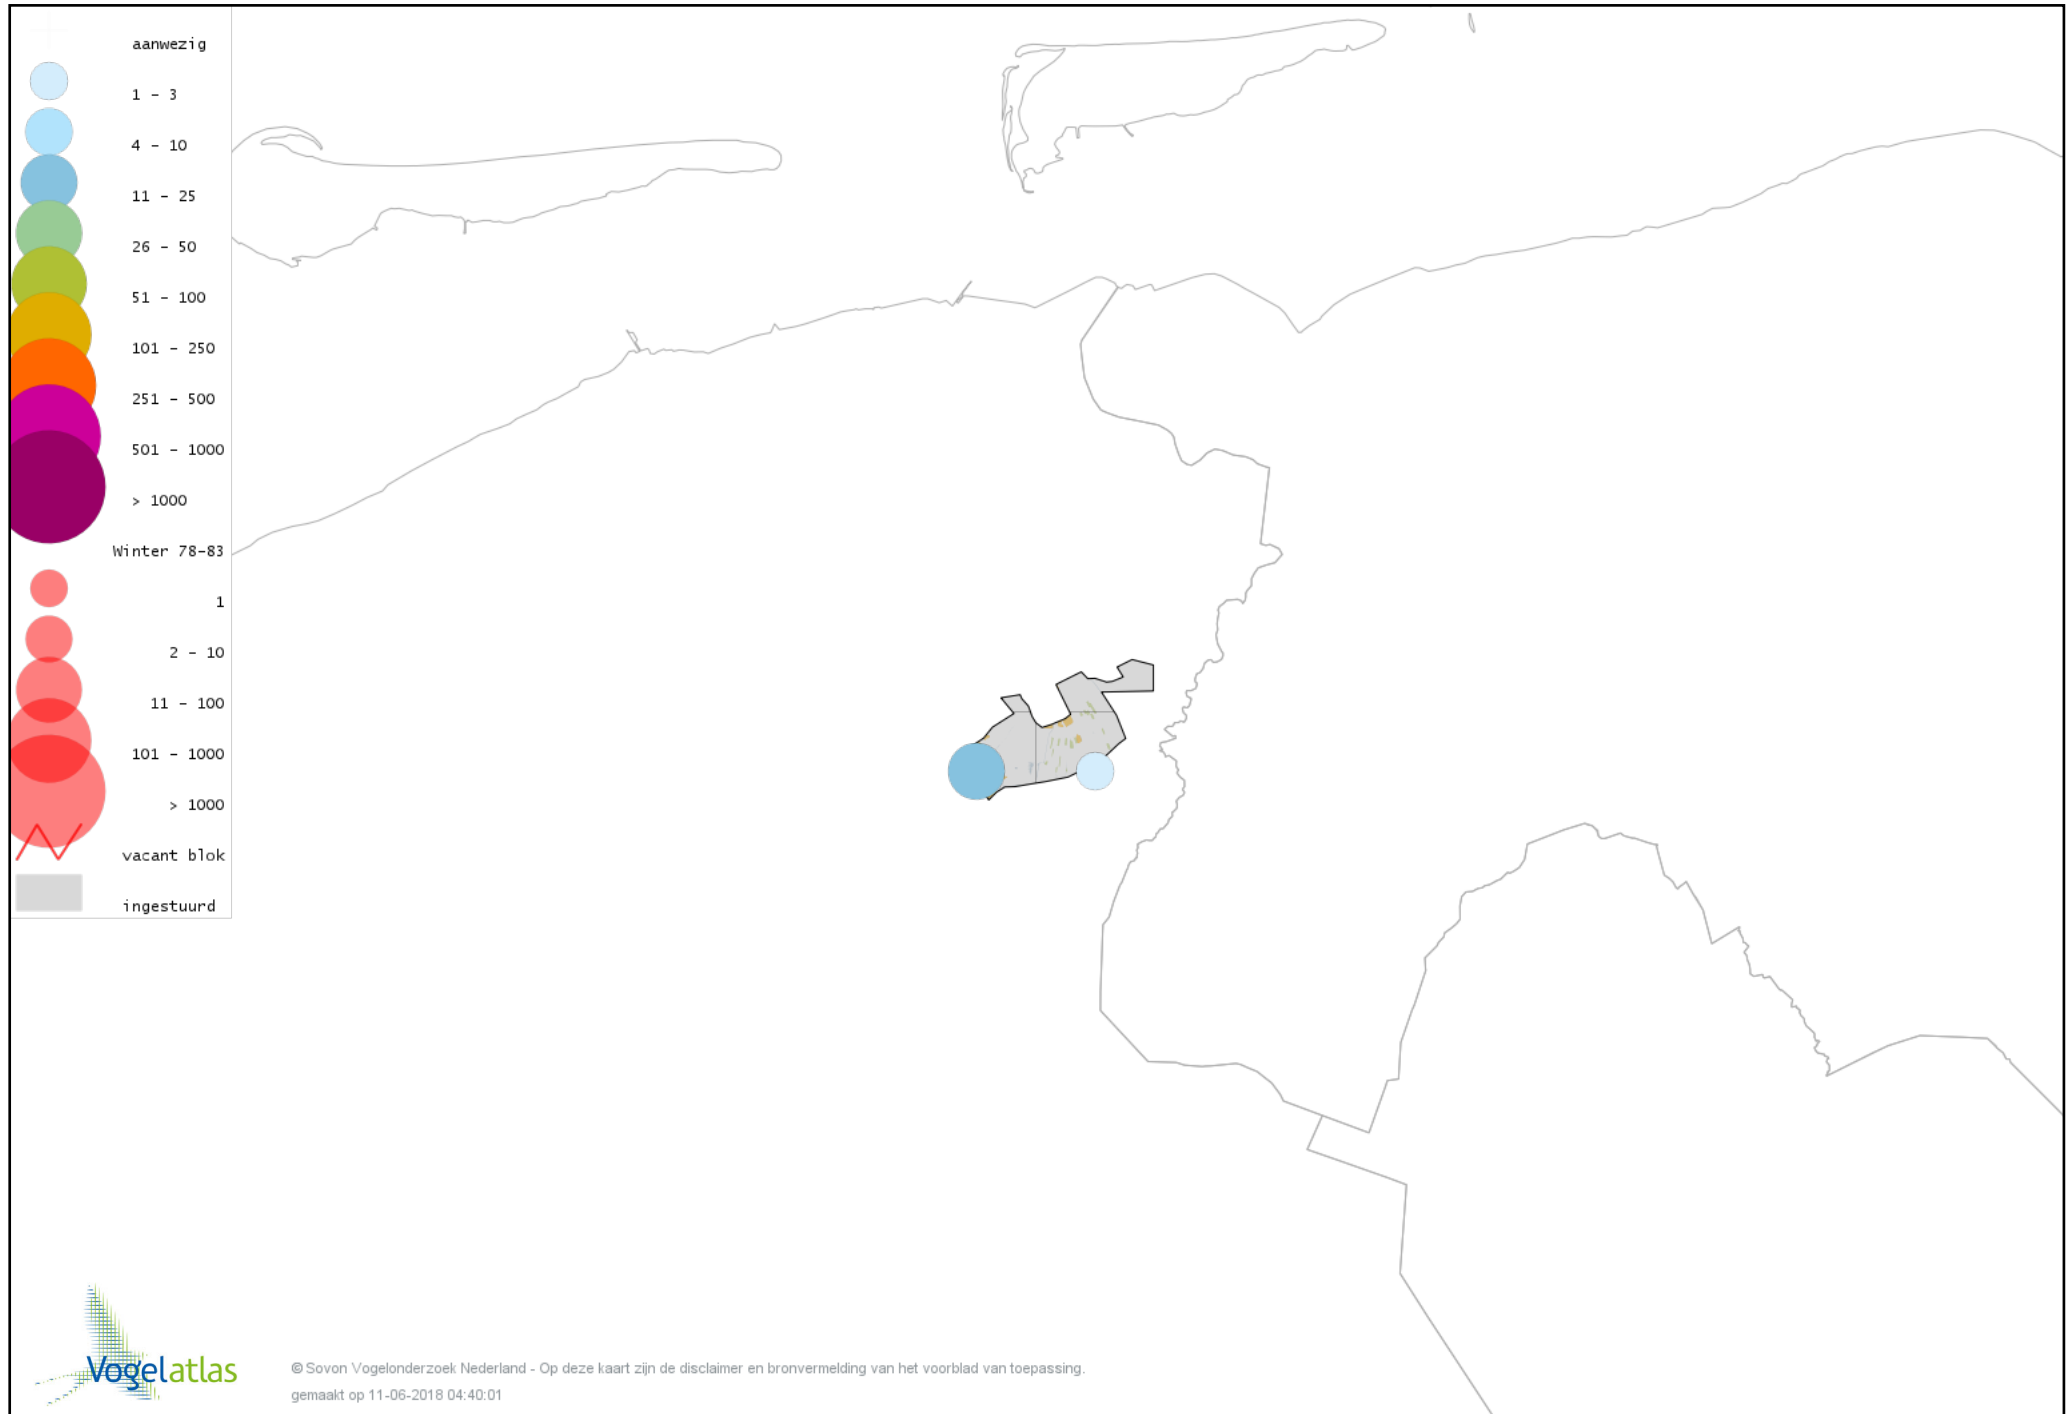

Voorlopige verspreidingskaart Zanglijster winter

Voorlopige verspreidingskaart Koperwiek winter

Voorlopige verspreidingskaart Grote Lijster winter

Voorlopige verspreidingskaart Roodborst winter

Voorlopige verspreidingskaart Heggenmus winter

Voorlopige verspreidingskaart Huismus winter

Voorlopige verspreidingskaart Ringmus winter

Voorlopige verspreidingskaart Grote Gele Kwikstaart winter

Voorlopige verspreidingskaart Witte Kwikstaart winter

Voorlopige verspreidingskaart Graspieper winter

Voorlopige verspreidingskaart Waterpieper winter

Voorlopige verspreidingskaart Vink winter

Voorlopige verspreidingskaart Keep winter

Voorlopige verspreidingskaart Groenling winter

Voorlopige verspreidingskaart Putter winter