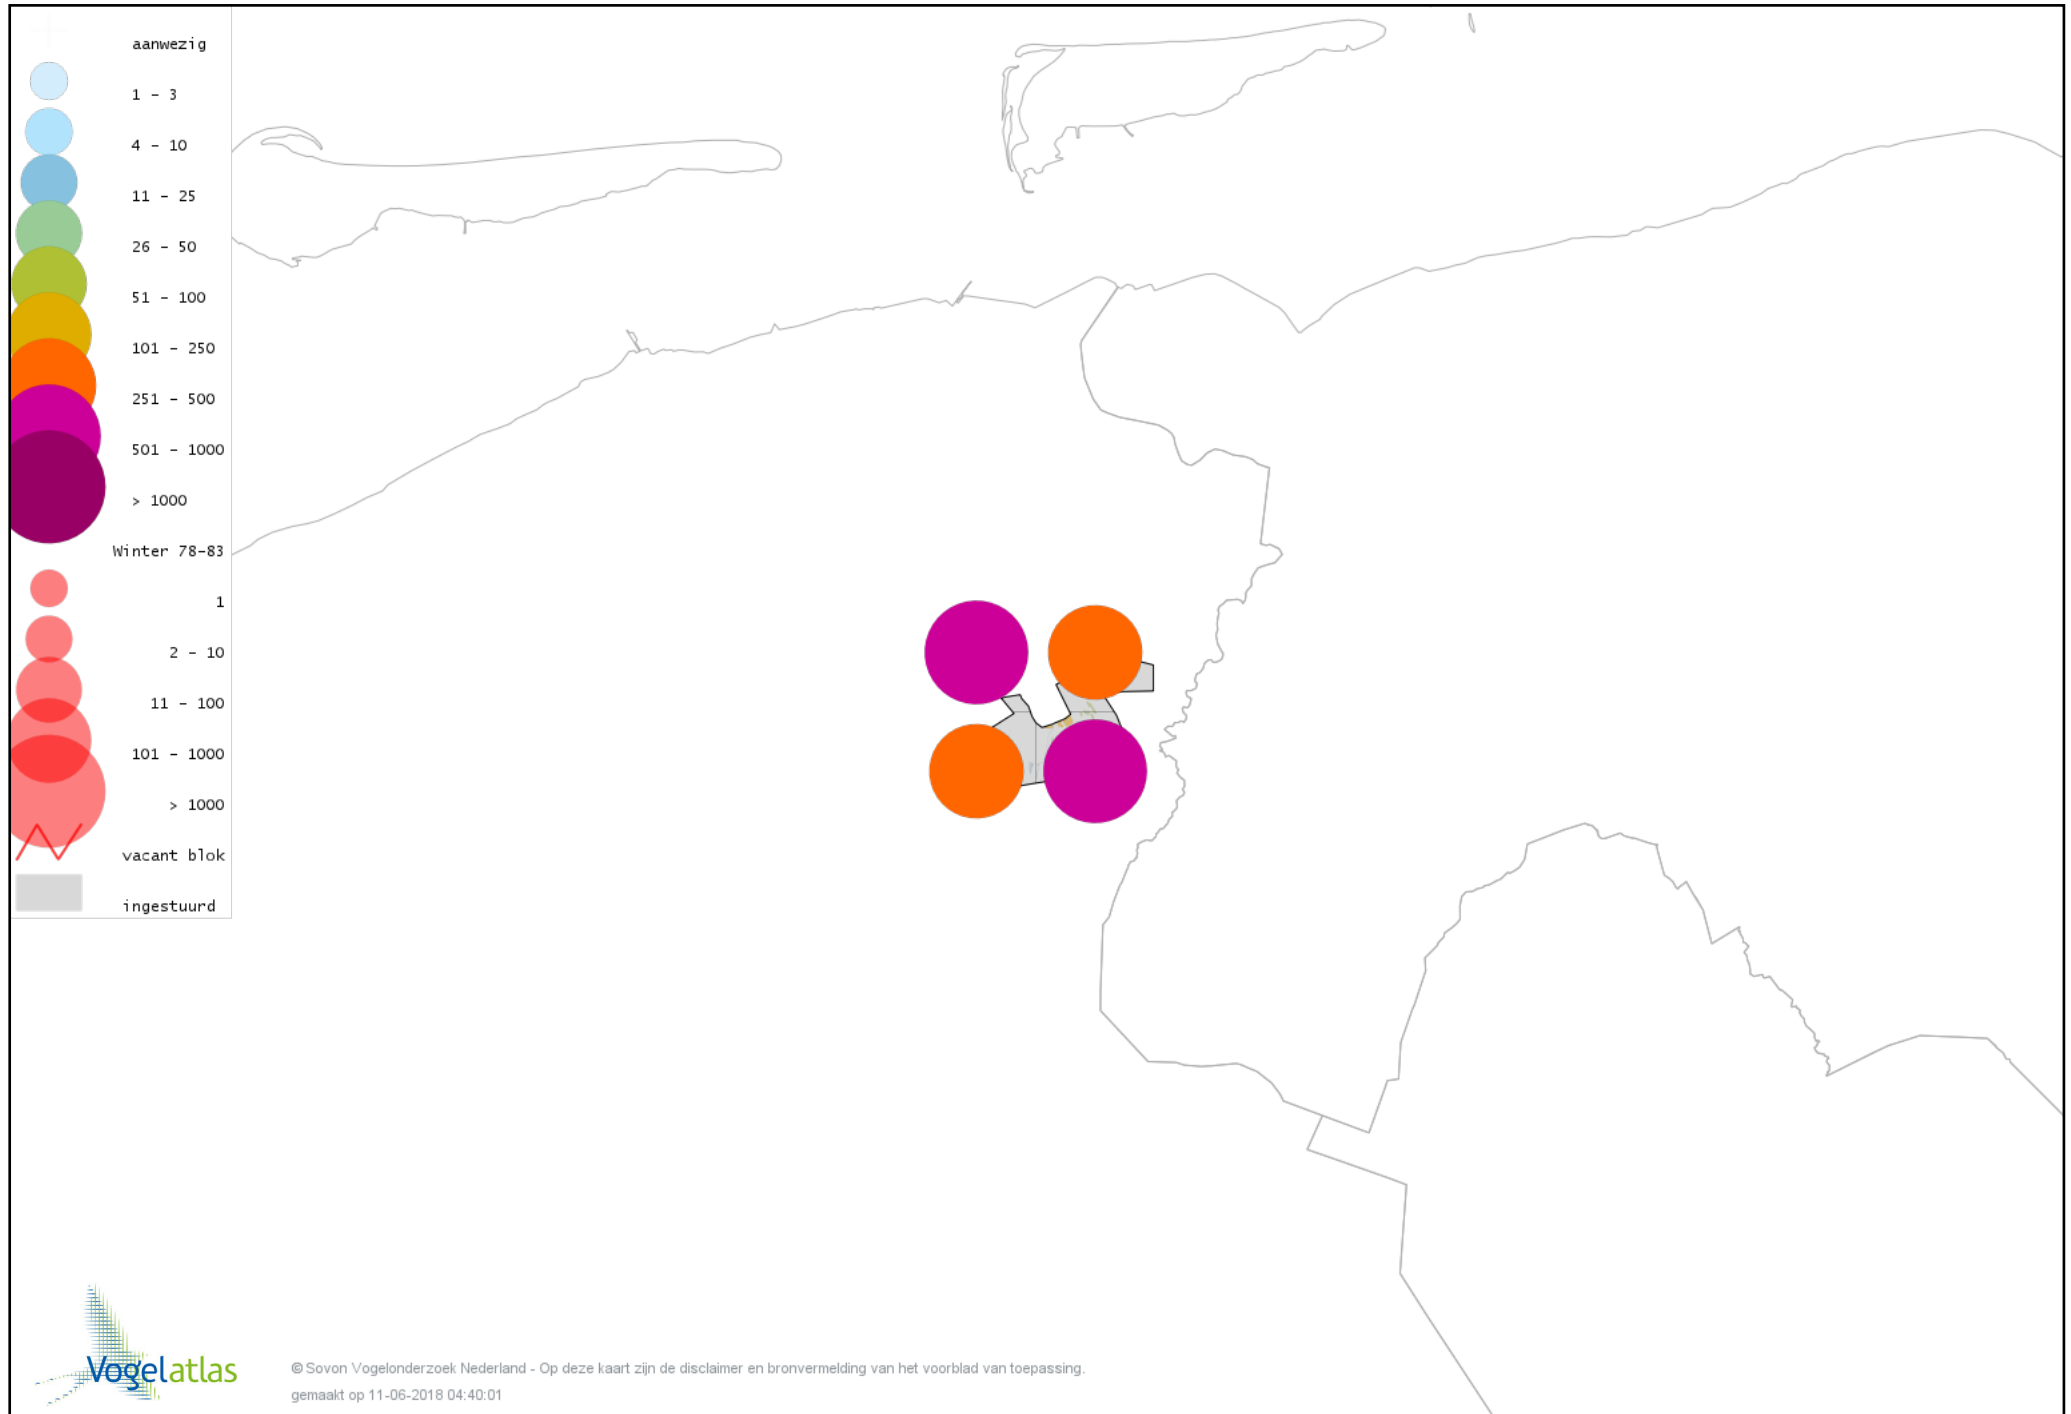

De kleurtint (blauw) is de beste referentie voor de tot nu toe waargenomen aantalsklasse.

De stipgrootte is relatief. Vergelijk daarvoor de atlasblok grootte van de legenda met die van het kaartbeeld.

Voorlopige verspreidingskaart Knobbelzwaan winter

Voorlopige verspreidingskaart Zwarte Zwaan winter

Voorlopige verspreidingskaart Kleine Zwaan winter

Voorlopige verspreidingskaart Wilde Zwaan winter

Voorlopige verspreidingskaart Indische Gans winter

Voorlopige verspreidingskaart Toendrarietgans winter

Voorlopige verspreidingskaart Rietgans (Taiga of Toendra) winter

Voorlopige verspreidingskaart Kleine Rietgans winter

Voorlopige verspreidingskaart Grauwe Gans winter

Voorlopige verspreidingskaart Soepgans winter