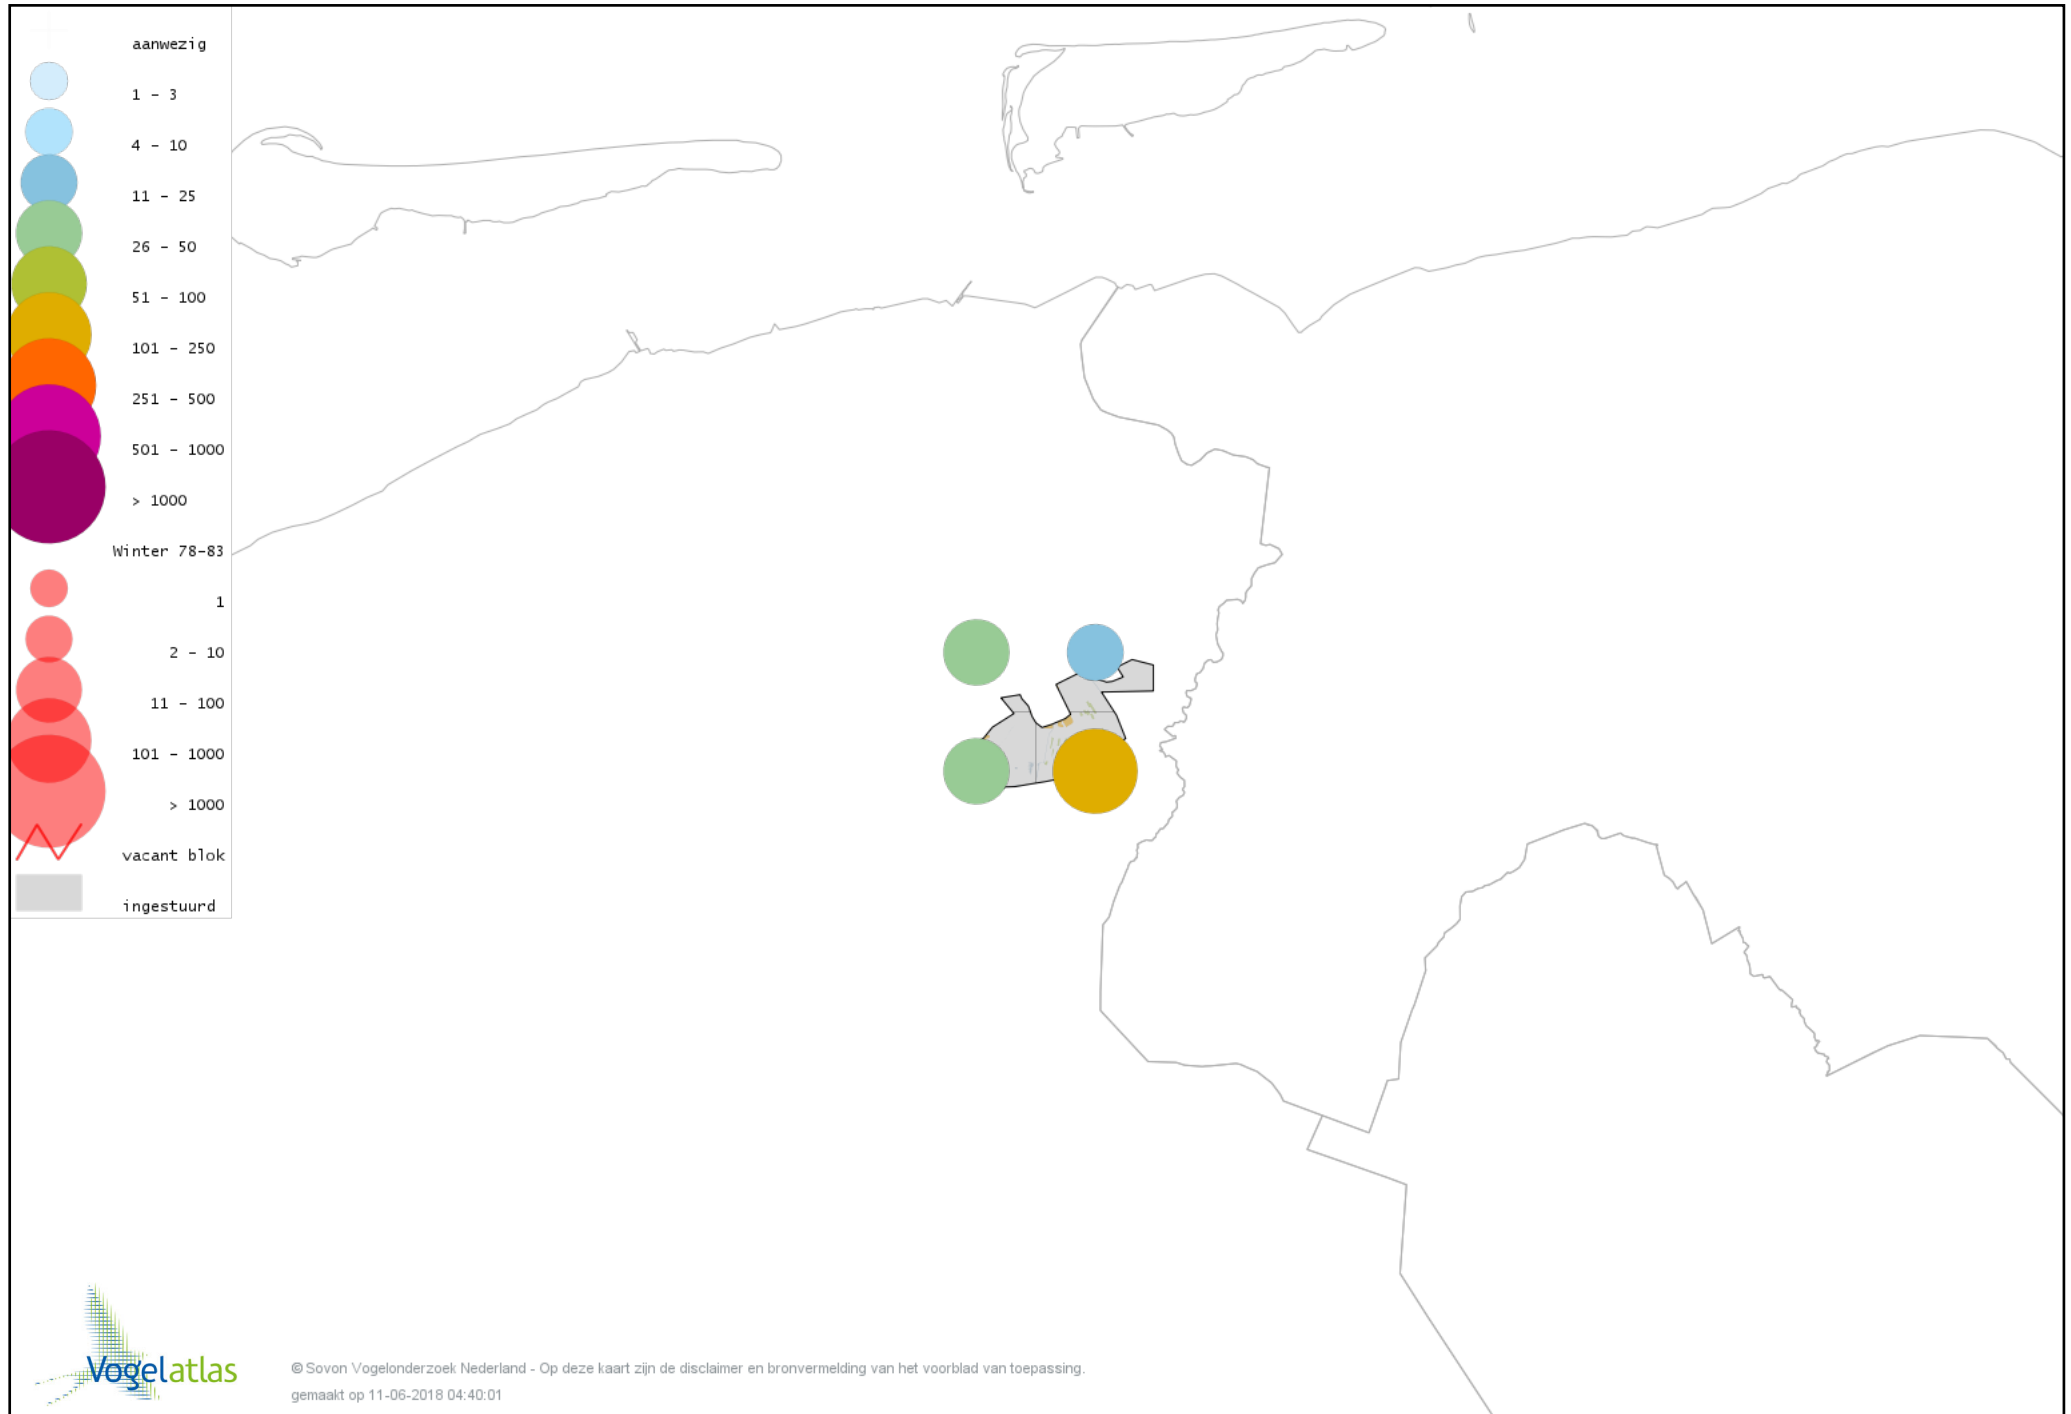

Voorlopige verspreidingskaart Spreeuw winter

Voorlopige verspreidingskaart Roze Spreeuw winter

Voorlopige verspreidingskaart Beplijster winter

Voorlopige verspreidingskaart Merel winter

Voorlopige verspreidingskaart Kramsvogel winter

Voorlopige verspreidingskaart Zanglijster winter

Voorlopige verspreidingskaart Koperwiek winter

Voorlopige verspreidingskaart Grote Lijster winter

Voorlopige verspreidingskaart Roodborst winter

Voorlopige verspreidingskaart Heggenmus winter

Voorlopige verspreidingskaart Waterpieper winter

Voorlopige verspreidingskaart Vink winter

Voorlopige verspreidingskaart Keep winter

Voorlopige verspreidingskaart Groenling winter

Voorlopige verspreidingskaart Putter winter