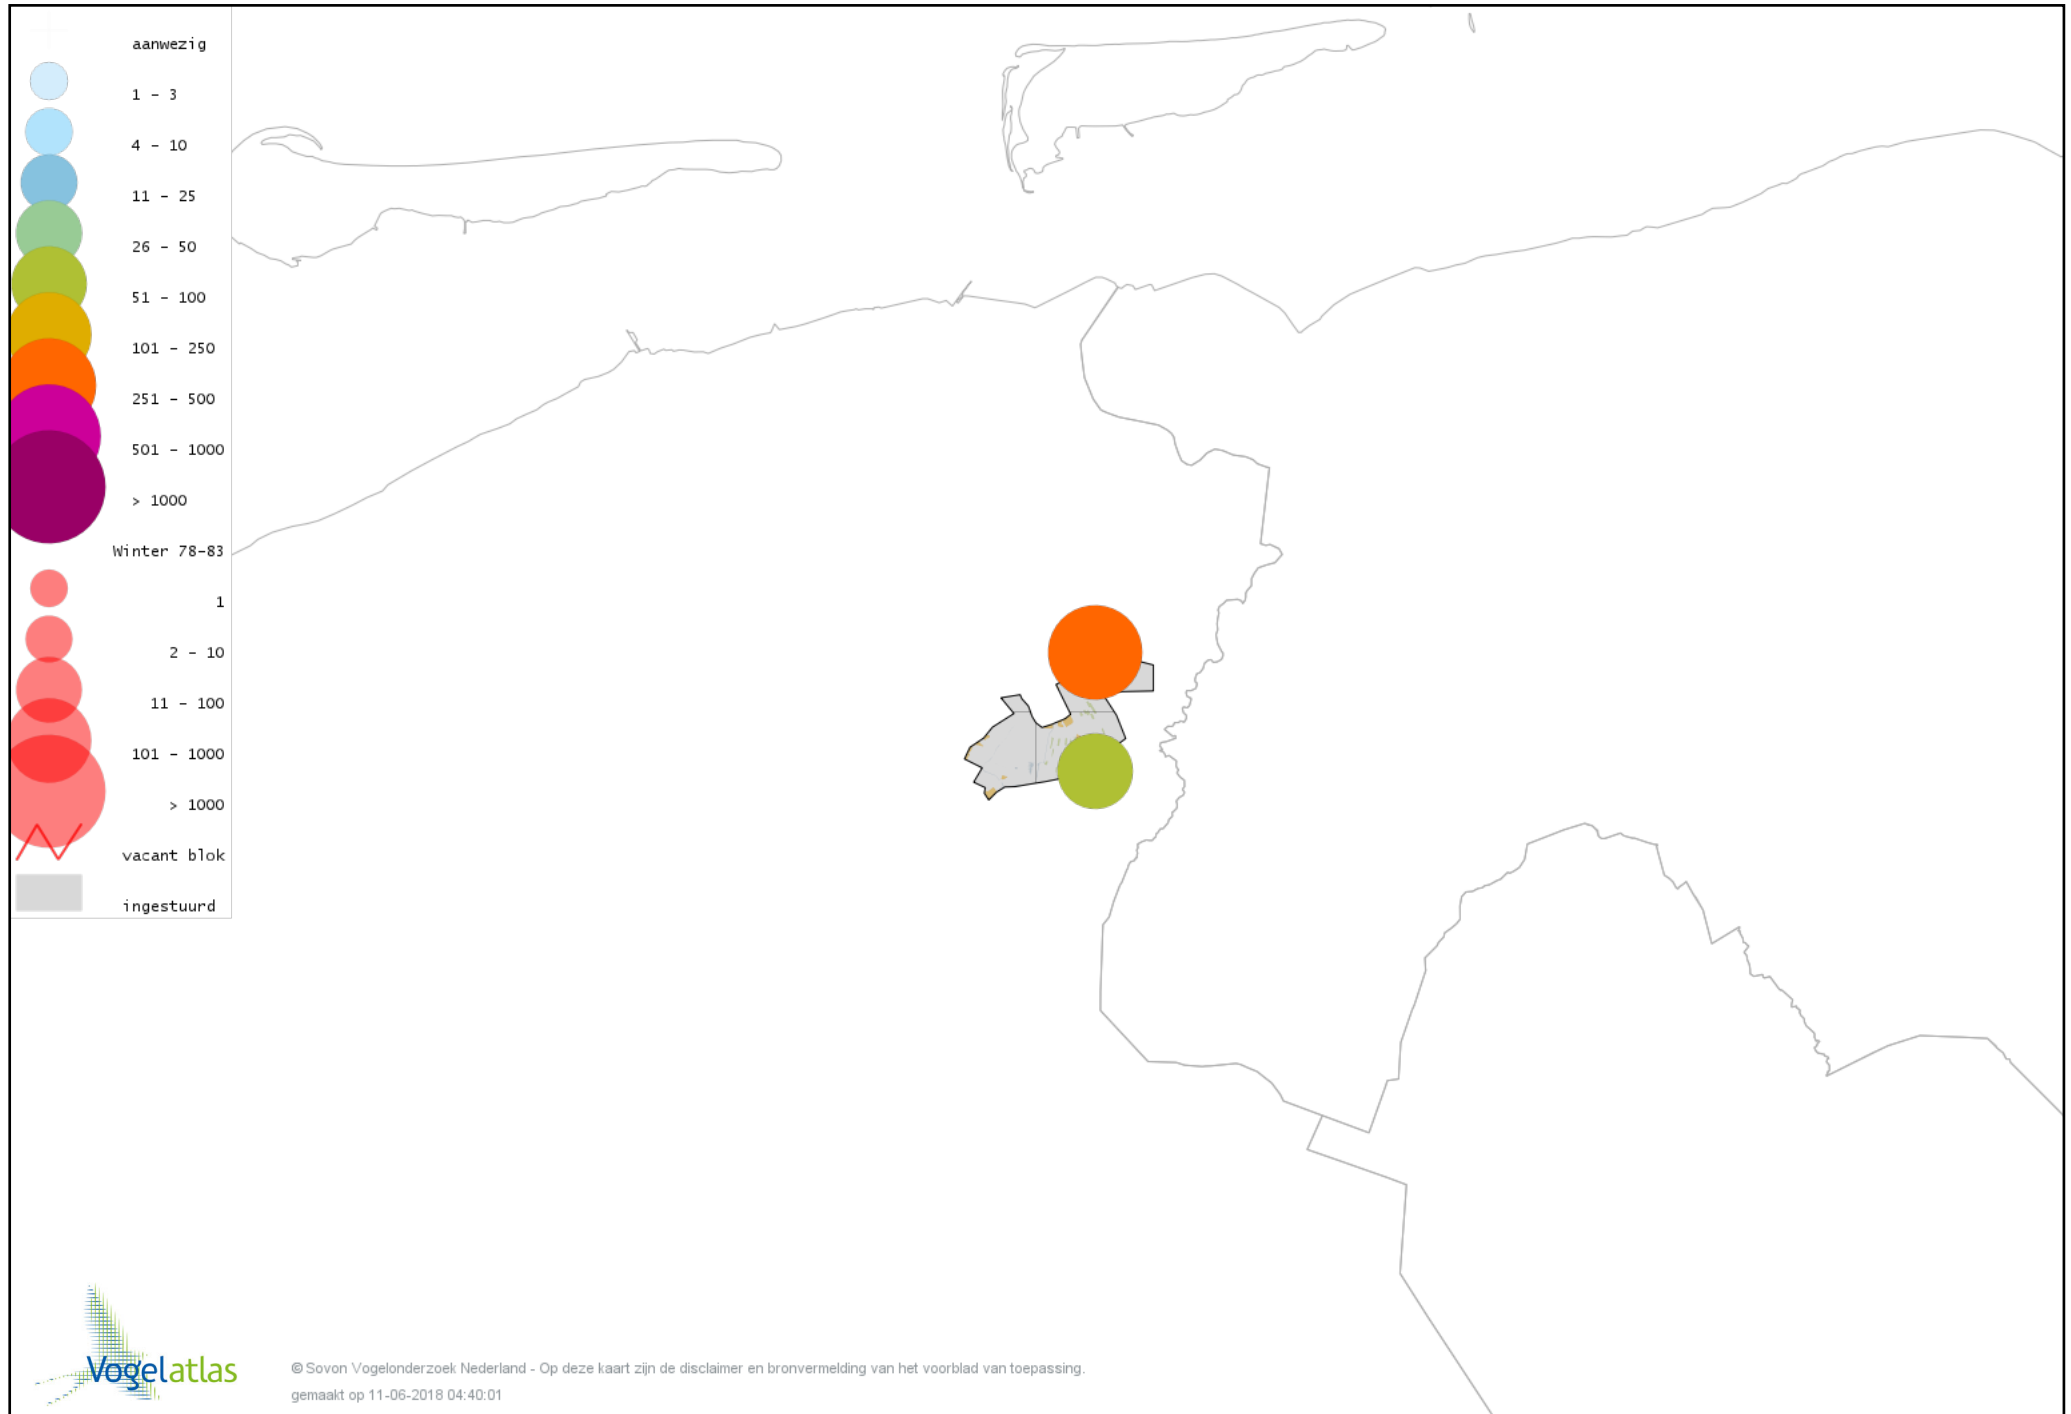

Voorlopige verspreidingskaart Sperwer winter

Voorlopige verspreidingskaart Buizerd winter

Voorlopige verspreidingskaart Ruigpootbuizerd winter

Voorlopige verspreidingskaart Torenvalk winter

Voorlopige verspreidingskaart Smelleken winter

Voorlopige verspreidingskaart Slechtvalk winter

Voorlopige verspreidingskaart Waterral winter

Voorlopige verspreidingskaart Waterhoen winter

Voorlopige verspreidingskaart Meerkoet winter

Voorlopige verspreidingskaart Kraanvogel winter

Voorlopige verspreidingskaart Scholekster winter

Voorlopige verspreidingskaart Goudplevier winter

Voorlopige verspreidingskaart Kievit winter

Voorlopige verspreidingskaart Kemphaan winter

Voorlopige verspreidingskaart Bokje winter

Voorlopige verspreidingskaart Watersnip winter

Voorlopige verspreidingskaart Houtsnip winter

Voorlopige verspreidingskaart Grutto winter

Voorlopige verspreidingskaart Wulp winter

Voorlopige verspreidingskaart Witgat winter