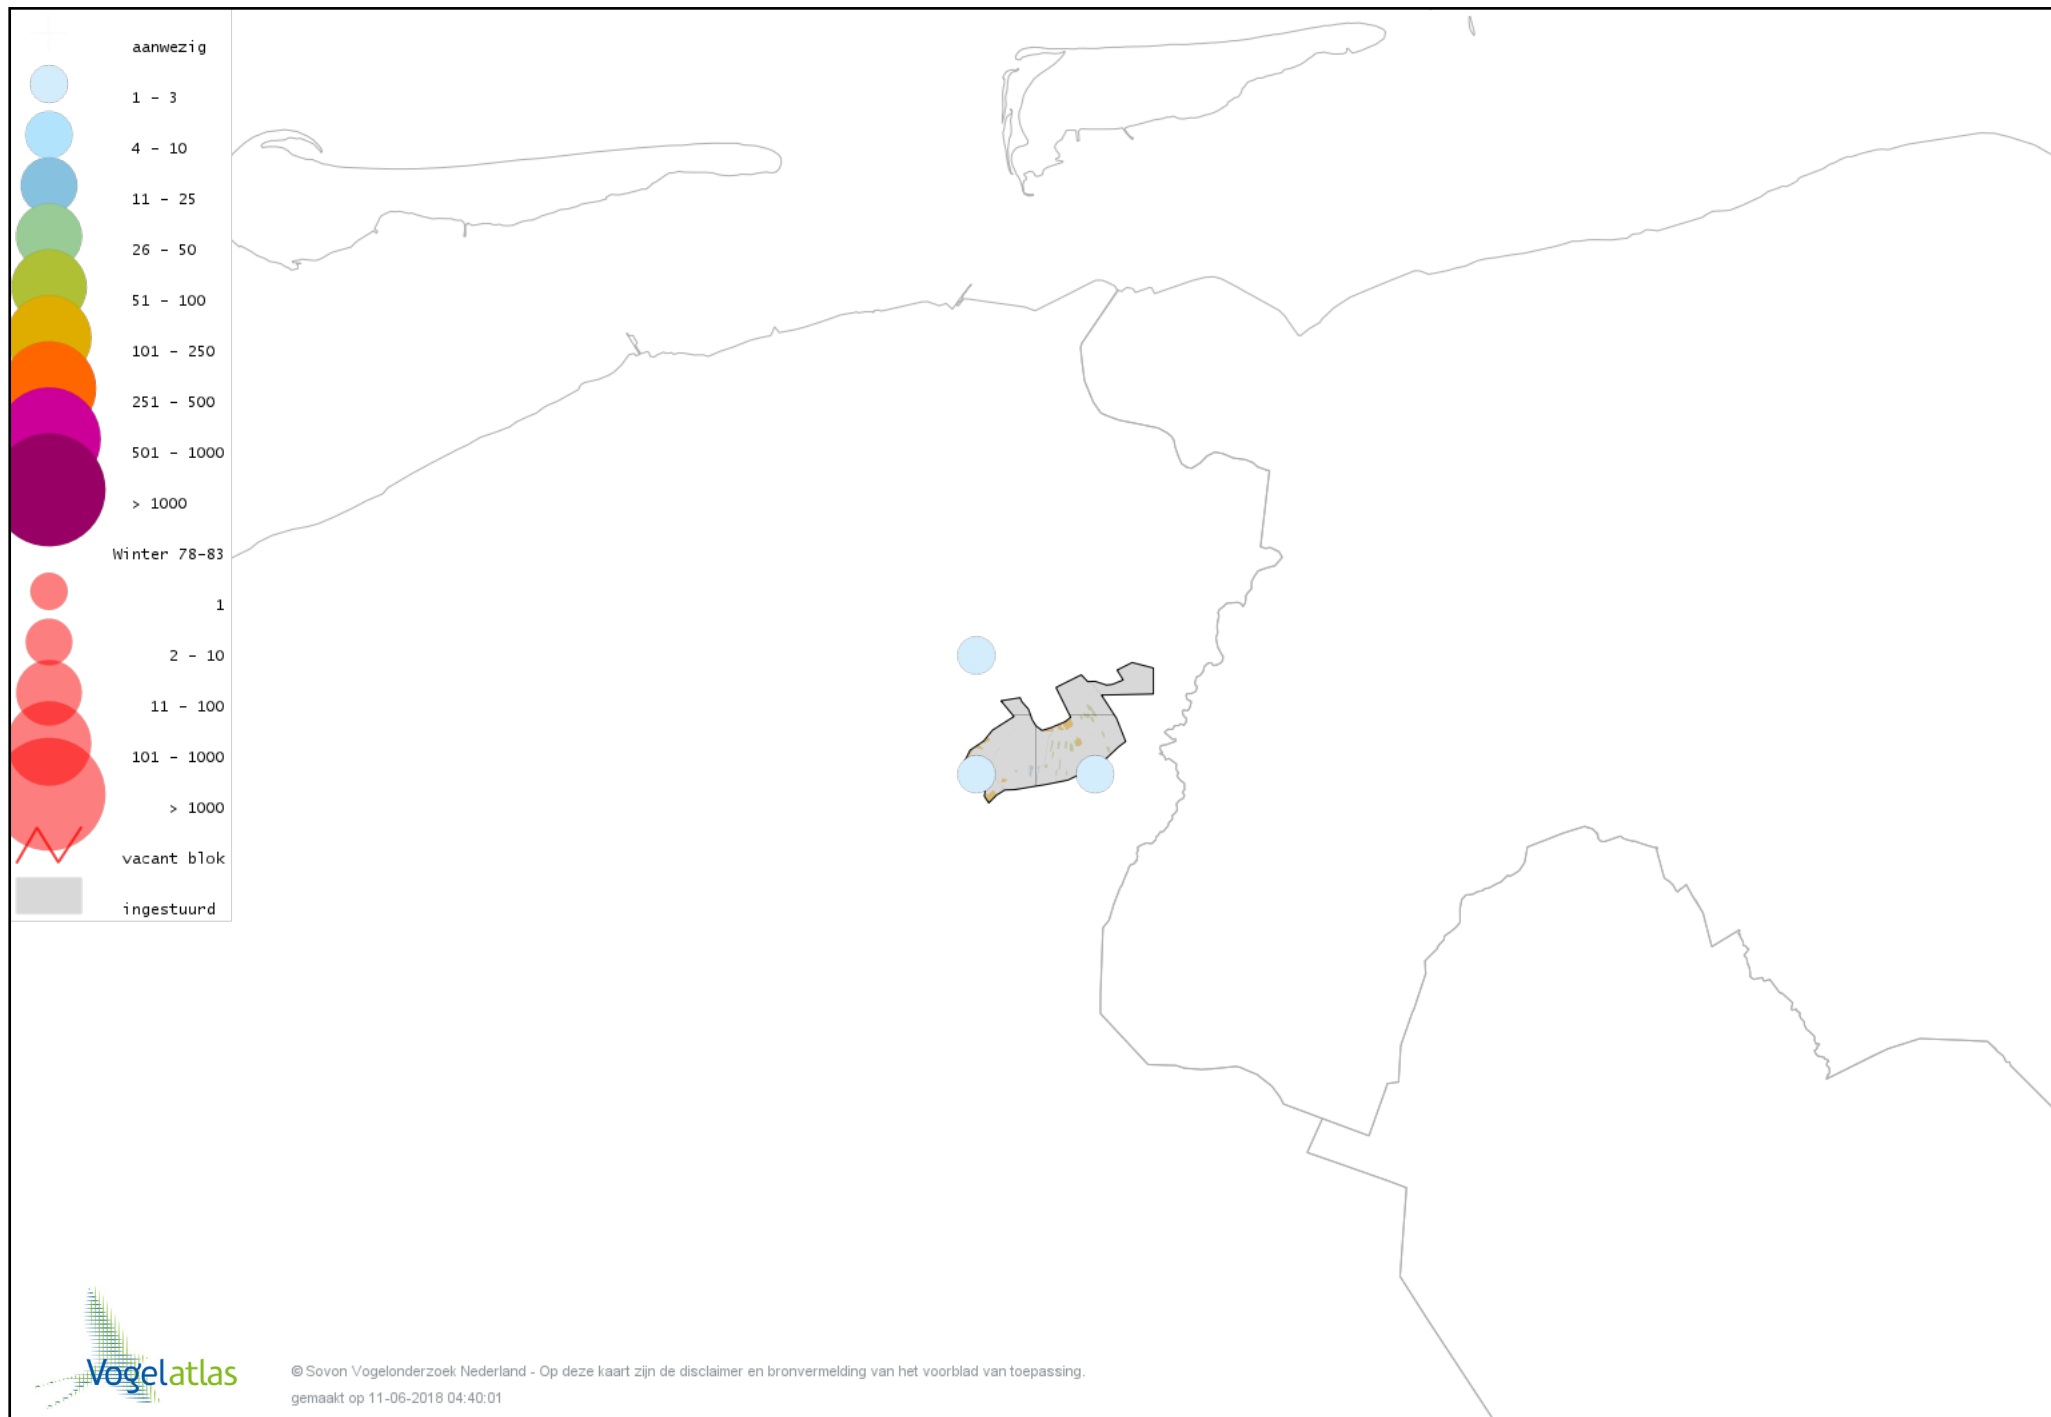

De kleurtint (blauw) is de beste referentie voor de tot nu toe waargenomen aantalsklasse.

De stipgrootte is relatief. Vergelijk daarvoor de atlasblok grootte van de legenda met die van het kaartbeeld.

Voorlopige verspreidingskaart Knobbelzwaan winter

Voorlopige verspreidingskaart Zwarte Zwaan winter

Voorlopige verspreidingskaart Kleine Zwaan winter

Voorlopige verspreidingskaart Wilde Zwaan winter

Voorlopige verspreidingskaart Indische Gans winter

Voorlopige verspreidingskaart Toendrarietgans winter

Voorlopige verspreidingskaart Rietgans (Taiga of Toendra) winter

Voorlopige verspreidingskaart Kleine Rietgans winter

Voorlopige verspreidingskaart Grauwe Gans winter

Voorlopige verspreidingskaart Soepgans winter