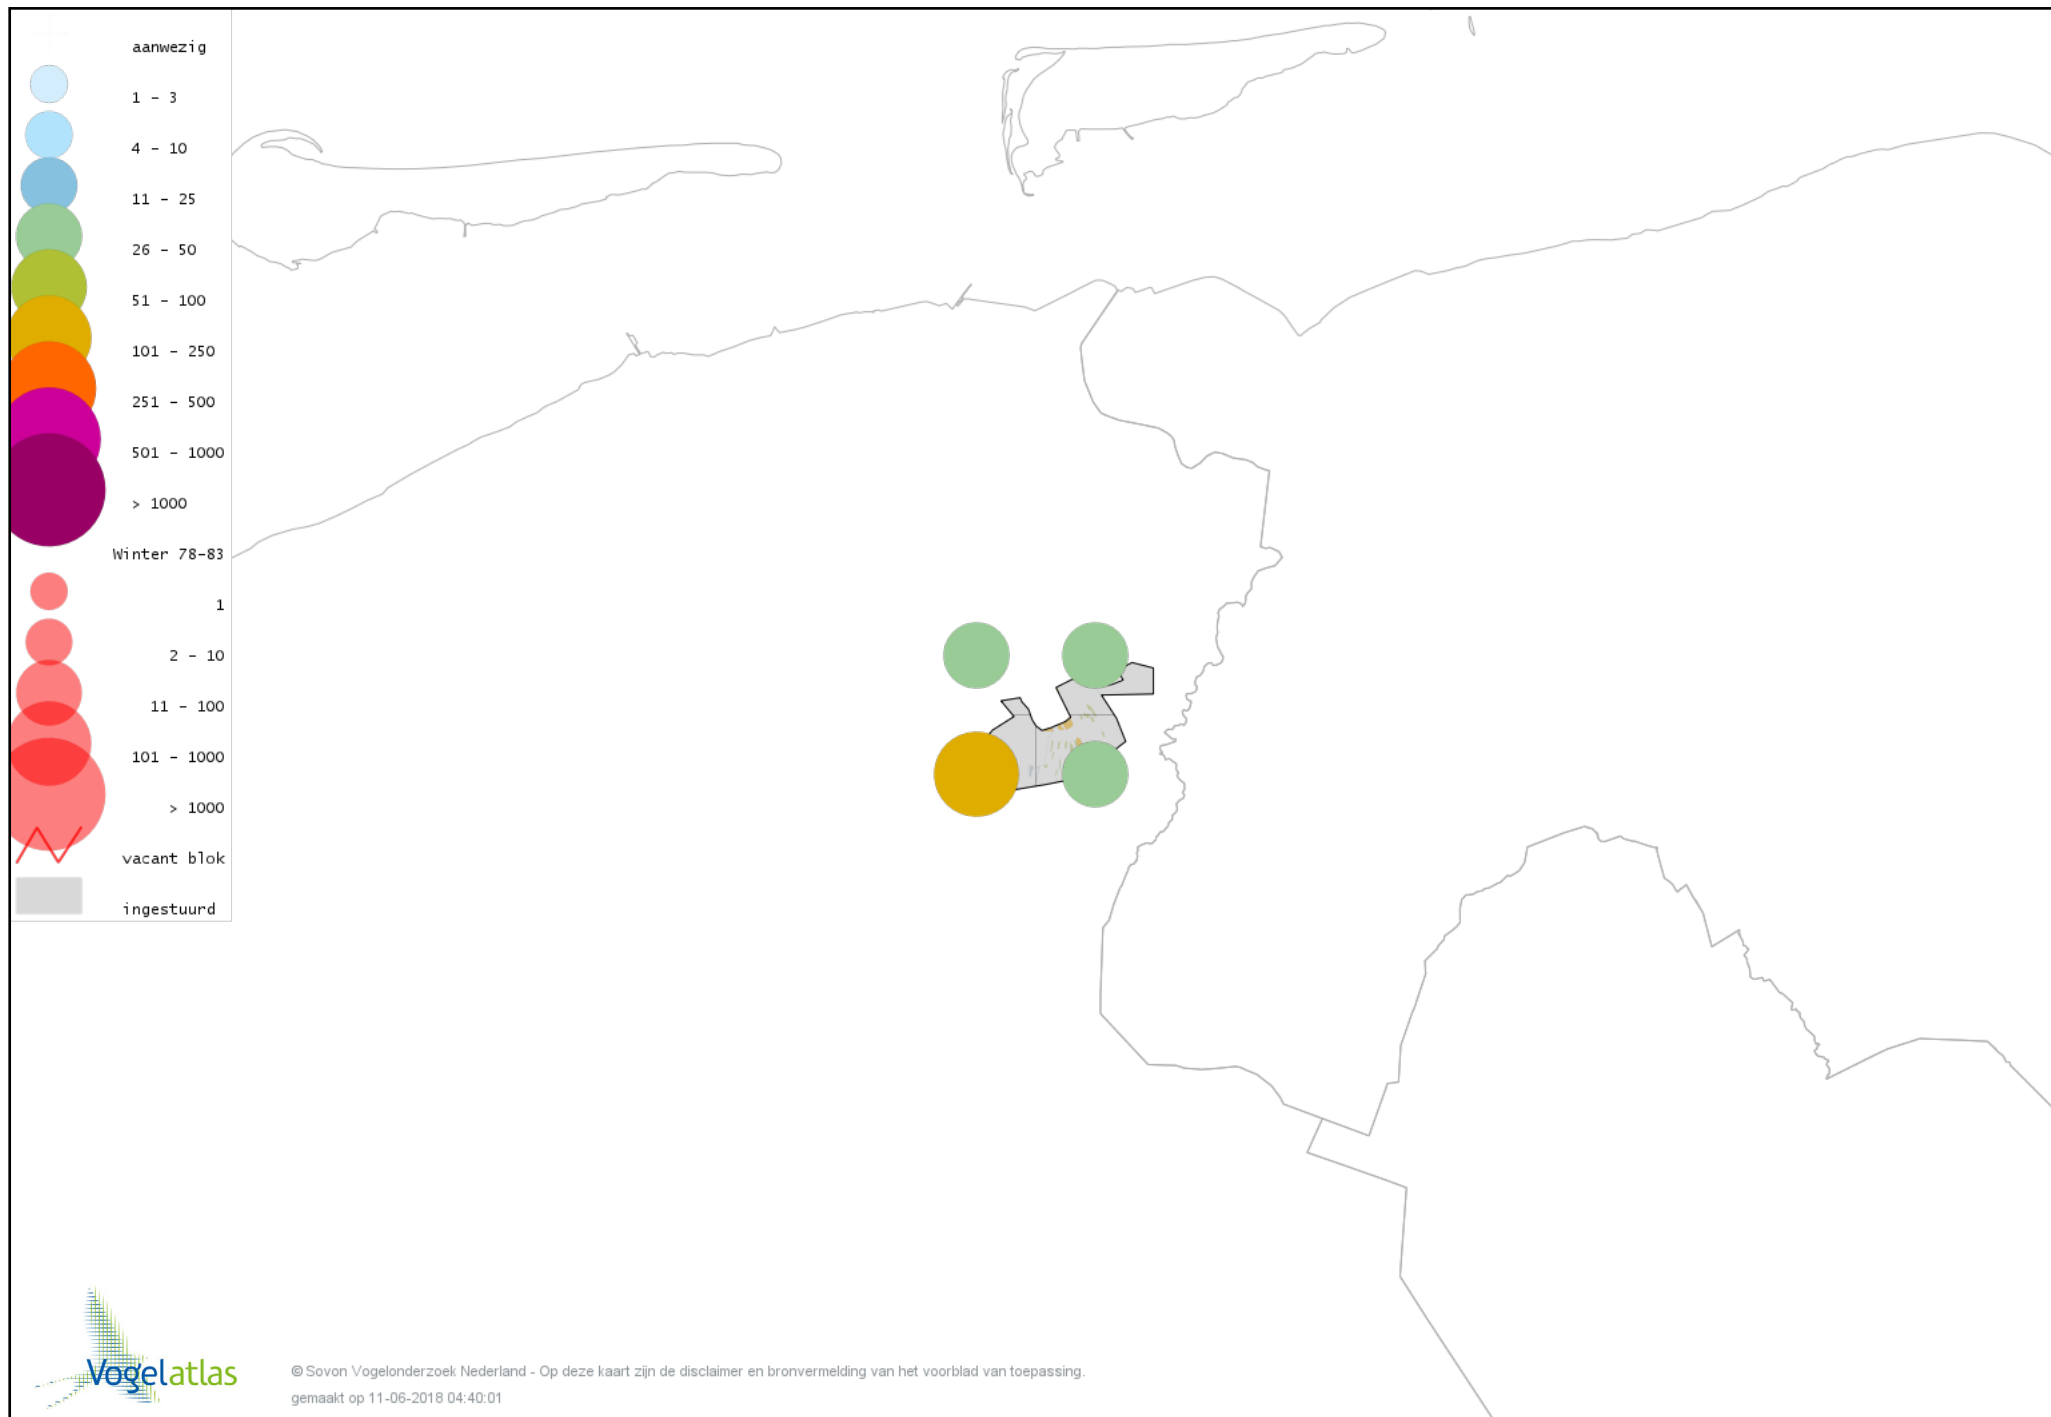

Voorlopige verspreidingskaart Tafeleend winter

Voorlopige verspreidingskaart Kuifeend winter

Voorlopige verspreidingskaart Kuifeend x Witoogeend winter

Voorlopige verspreidingskaart Muskuseend winter

Voorlopige verspreidingskaart Manengans winter

Voorlopige verspreidingskaart Nonnetje winter

Voorlopige verspreidingskaart Brilduiker winter

Voorlopige verspreidingskaart Grote Zaagbek winter

Voorlopige verspreidingskaart Krakeend winter

Voorlopige verspreidingskaart Smient winter

Voorlopige verspreidingskaart Slobeend winter

Voorlopige verspreidingskaart Wilde Eend winter

Voorlopige verspreidingskaart Soepeend winter

Voorlopige verspreidingskaart Pijlstaart winter

Voorlopige verspreidingskaart Wintertaling winter

Voorlopige verspreidingskaart Kip winter

Voorlopige verspreidingskaart Fazant winter

Voorlopige verspreidingskaart Aalscholver winter

Voorlopige verspreidingskaart Roerdomp winter

Voorlopige verspreidingskaart Kleine Zilverreiger winter