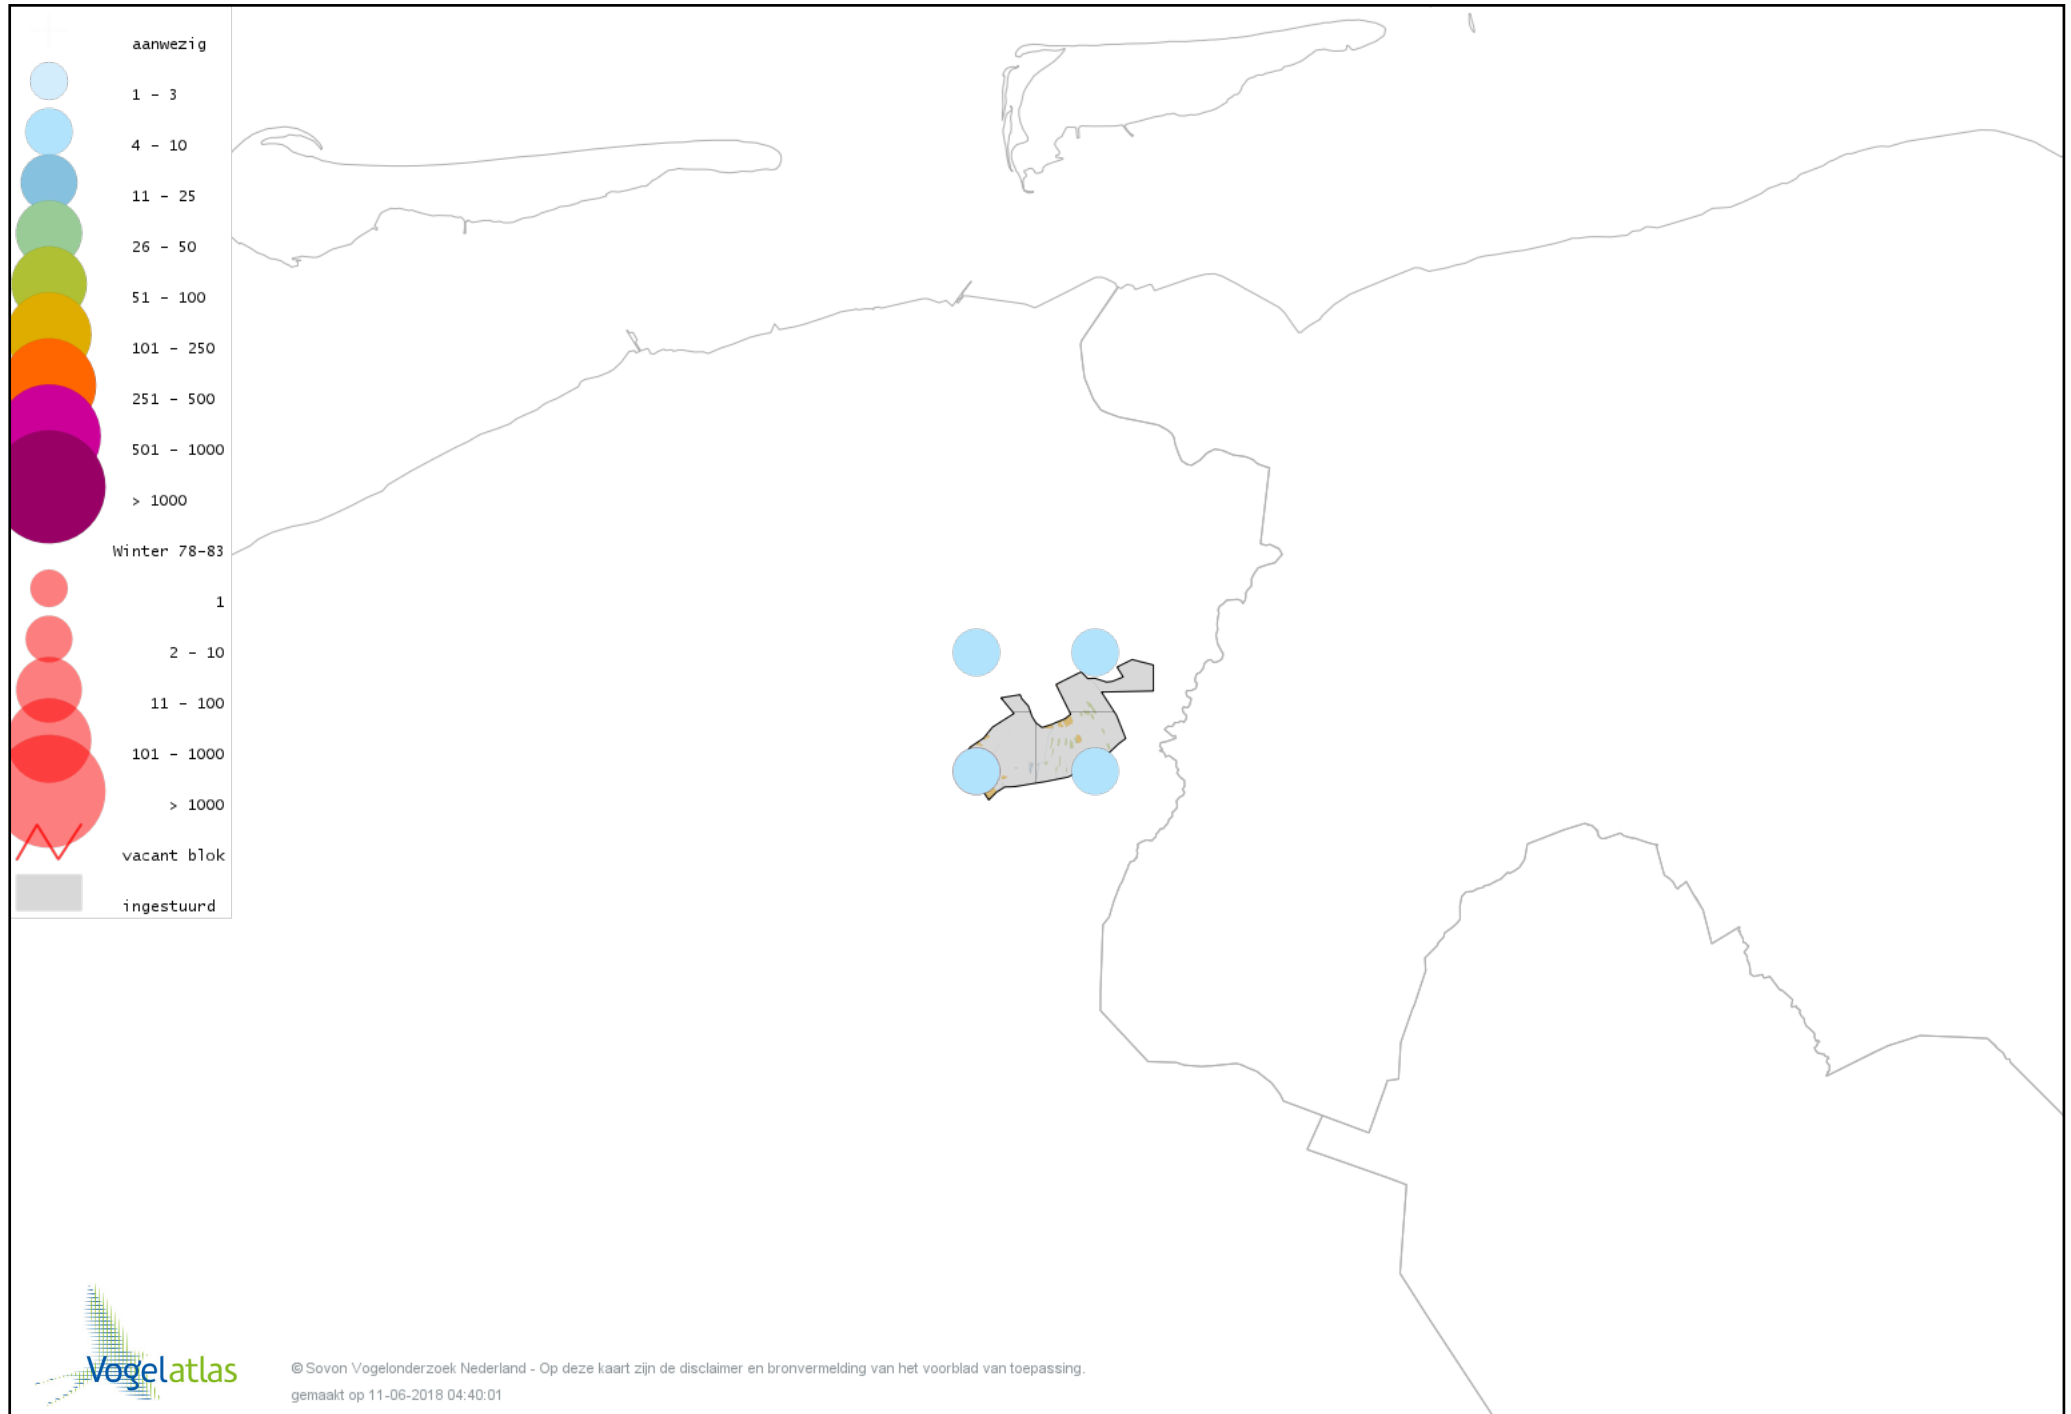

Voorlopige verspreidingskaart Rode Wouw winter

Voorlopige verspreidingskaart Zearend winter

Voorlopige verspreidingskaart Bruine Kiekendief winter

Voorlopige verspreidingskaart Blauwe Kiekendief winter

Voorlopige verspreidingskaart Havik winter

Voorlopige verspreidingskaart Sperwer winter

Voorlopige verspreidingskaart Buizerd winter

Voorlopige verspreidingskaart Ruigpootbuizerd winter

Voorlopige verspreidingskaart Torenvalk winter

Voorlopige verspreidingskaart Smelleken winter

Voorlopige verspreidingskaart Slechtvalk winter

Voorlopige verspreidingskaart Waterral winter

Voorlopige verspreidingskaart Waterhoen winter

Voorlopige verspreidingskaart Meerkoet winter

Voorlopige verspreidingskaart Kraanvogel winter