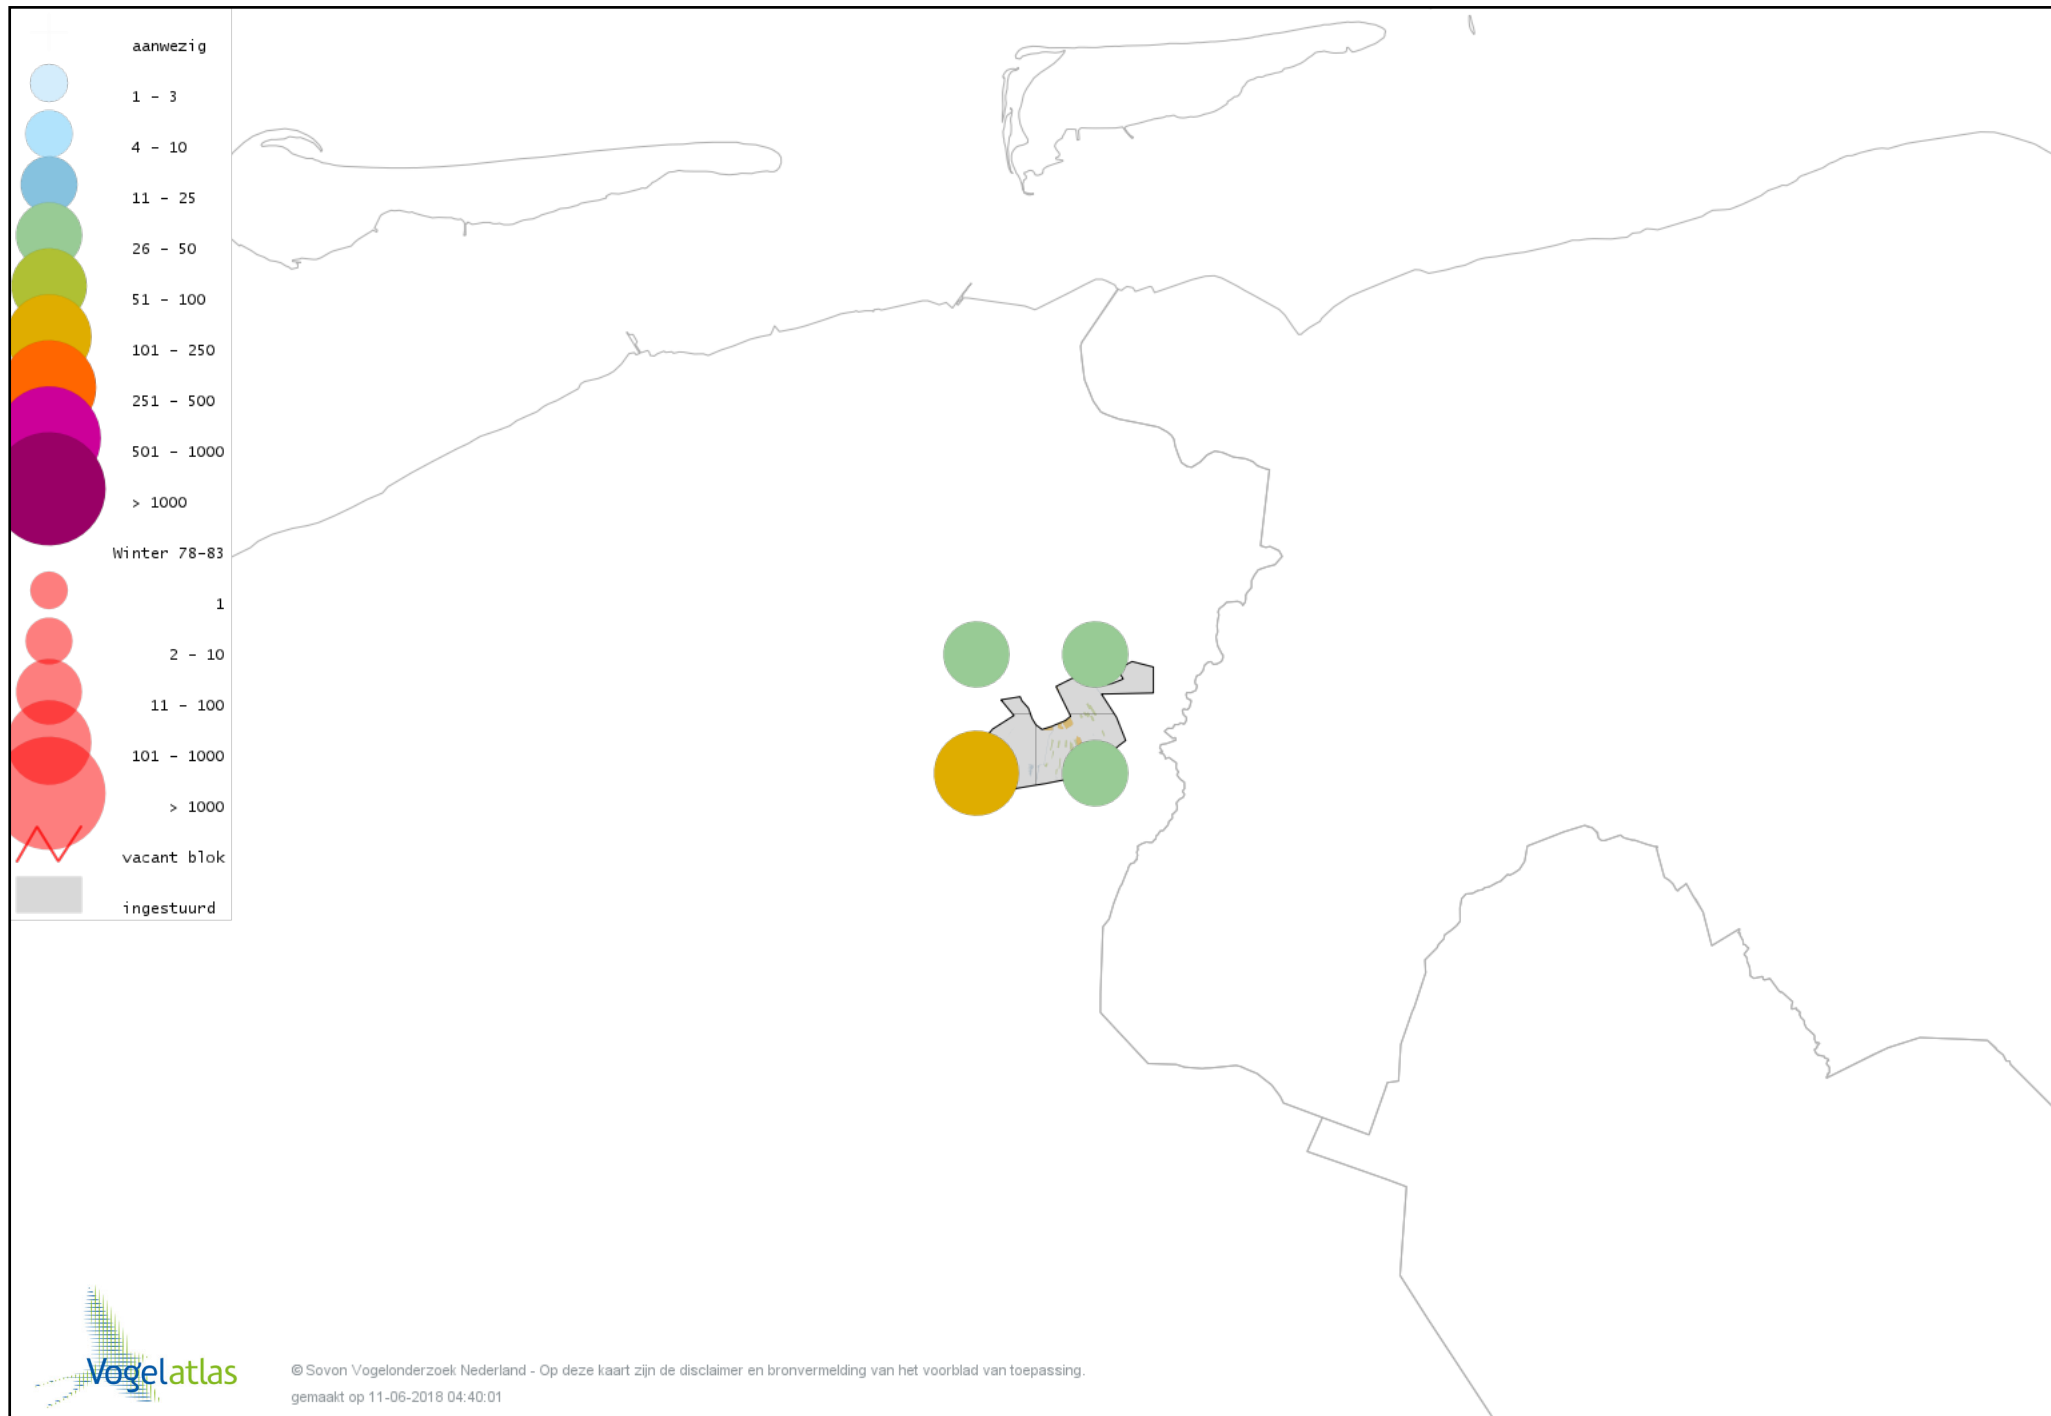

Voorlopige verspreidingskaart Spreeuw winter

Voorlopige verspreidingskaart Roze Spreeuw winter

Voorlopige verspreidingskaart Beplijster winter

Voorlopige verspreidingskaart Merel winter

Voorlopige verspreidingskaart Kramsvogel winter

Voorlopige verspreidingskaart Zanglijster winter

Voorlopige verspreidingskaart Koperwiek winter

Voorlopige verspreidingskaart Grote Lijster winter

Voorlopige verspreidingskaart Roodborst winter

Voorlopige verspreidingskaart Heggenmus winter

Voorlopige verspreidingskaart Huismus winter

Voorlopige verspreidingskaart Ringmus winter

Voorlopige verspreidingskaart Grote Gele Kwikstaart winter

Voorlopige verspreidingskaart Witte Kwikstaart winter

Voorlopige verspreidingskaart Graspieper winter

Voorlopige verspreidingskaart Waterpieper winter

Voorlopige verspreidingskaart Vink winter

Voorlopige verspreidingskaart Keep winter

Voorlopige verspreidingskaart Groenling winter

Voorlopige verspreidingskaart Putter winter