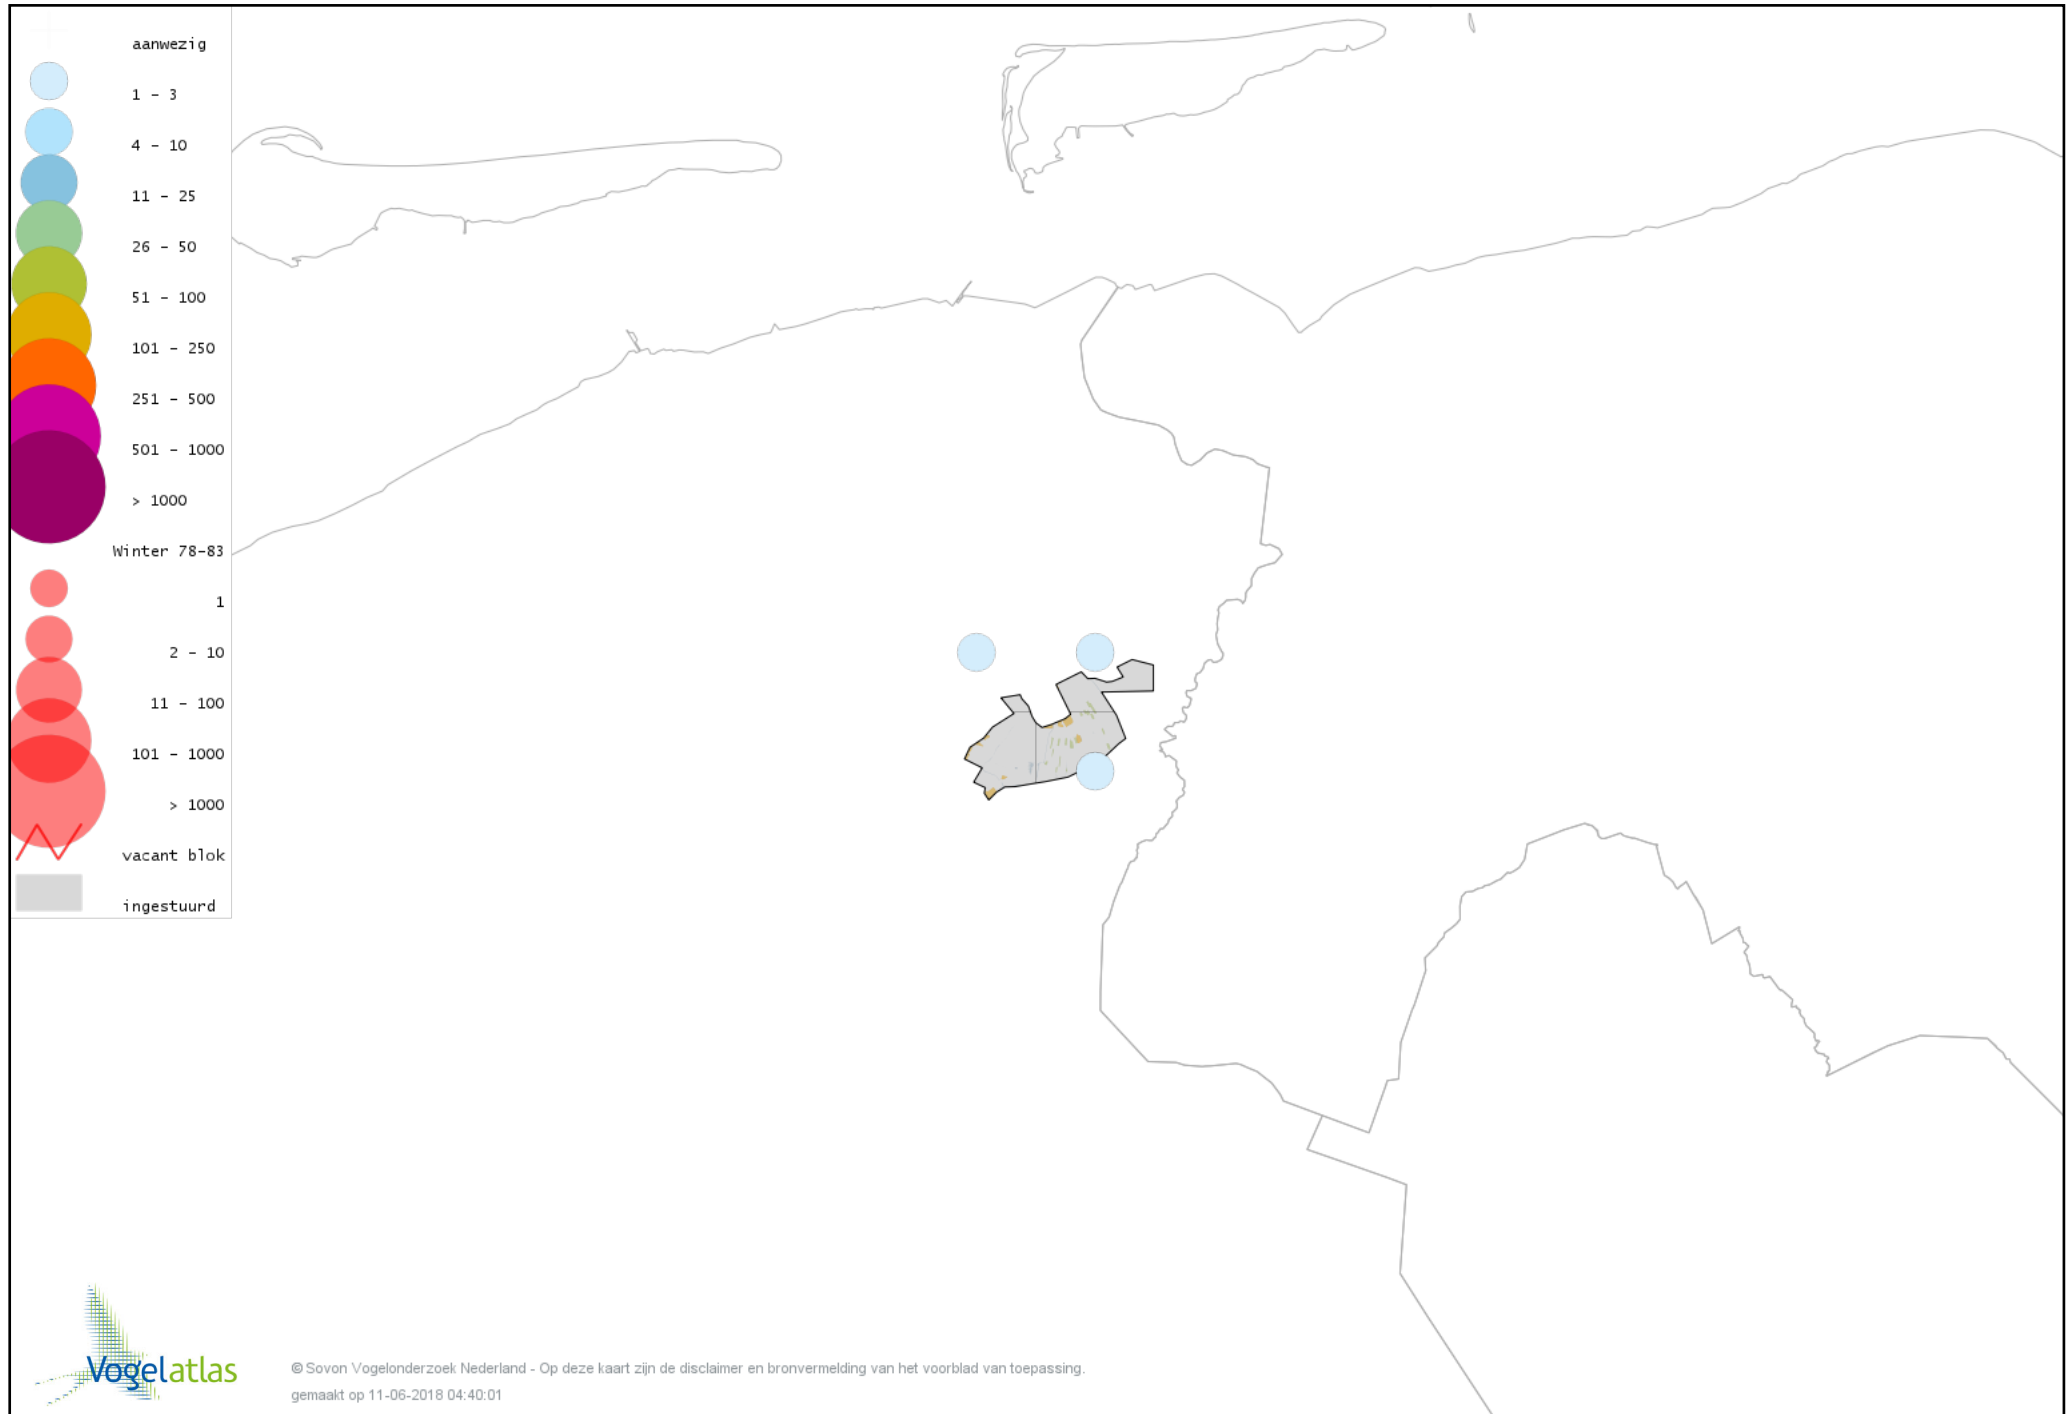

Voorlopige verspreidingskaart Scholekster winter

Voorlopige verspreidingskaart Goudplevier winter

Voorlopige verspreidingskaart Kievit winter

Voorlopige verspreidingskaart Kemphaan winter

Voorlopige verspreidingskaart Bokje winter

Voorlopige verspreidingskaart Watersnip winter

Voorlopige verspreidingskaart Houtsnip winter

Voorlopige verspreidingskaart Grutto winter

Voorlopige verspreidingskaart Wulp winter

Voorlopige verspreidingskaart Witgat winter

Voorlopige verspreidingskaart Tureluur winter

Voorlopige verspreidingskaart Kokmeeuw winter

Voorlopige verspreidingskaart Stormmeeuw winter

Voorlopige verspreidingskaart Kleine Mantelmeeuw winter

Voorlopige verspreidingskaart Zilvermeeuw winter