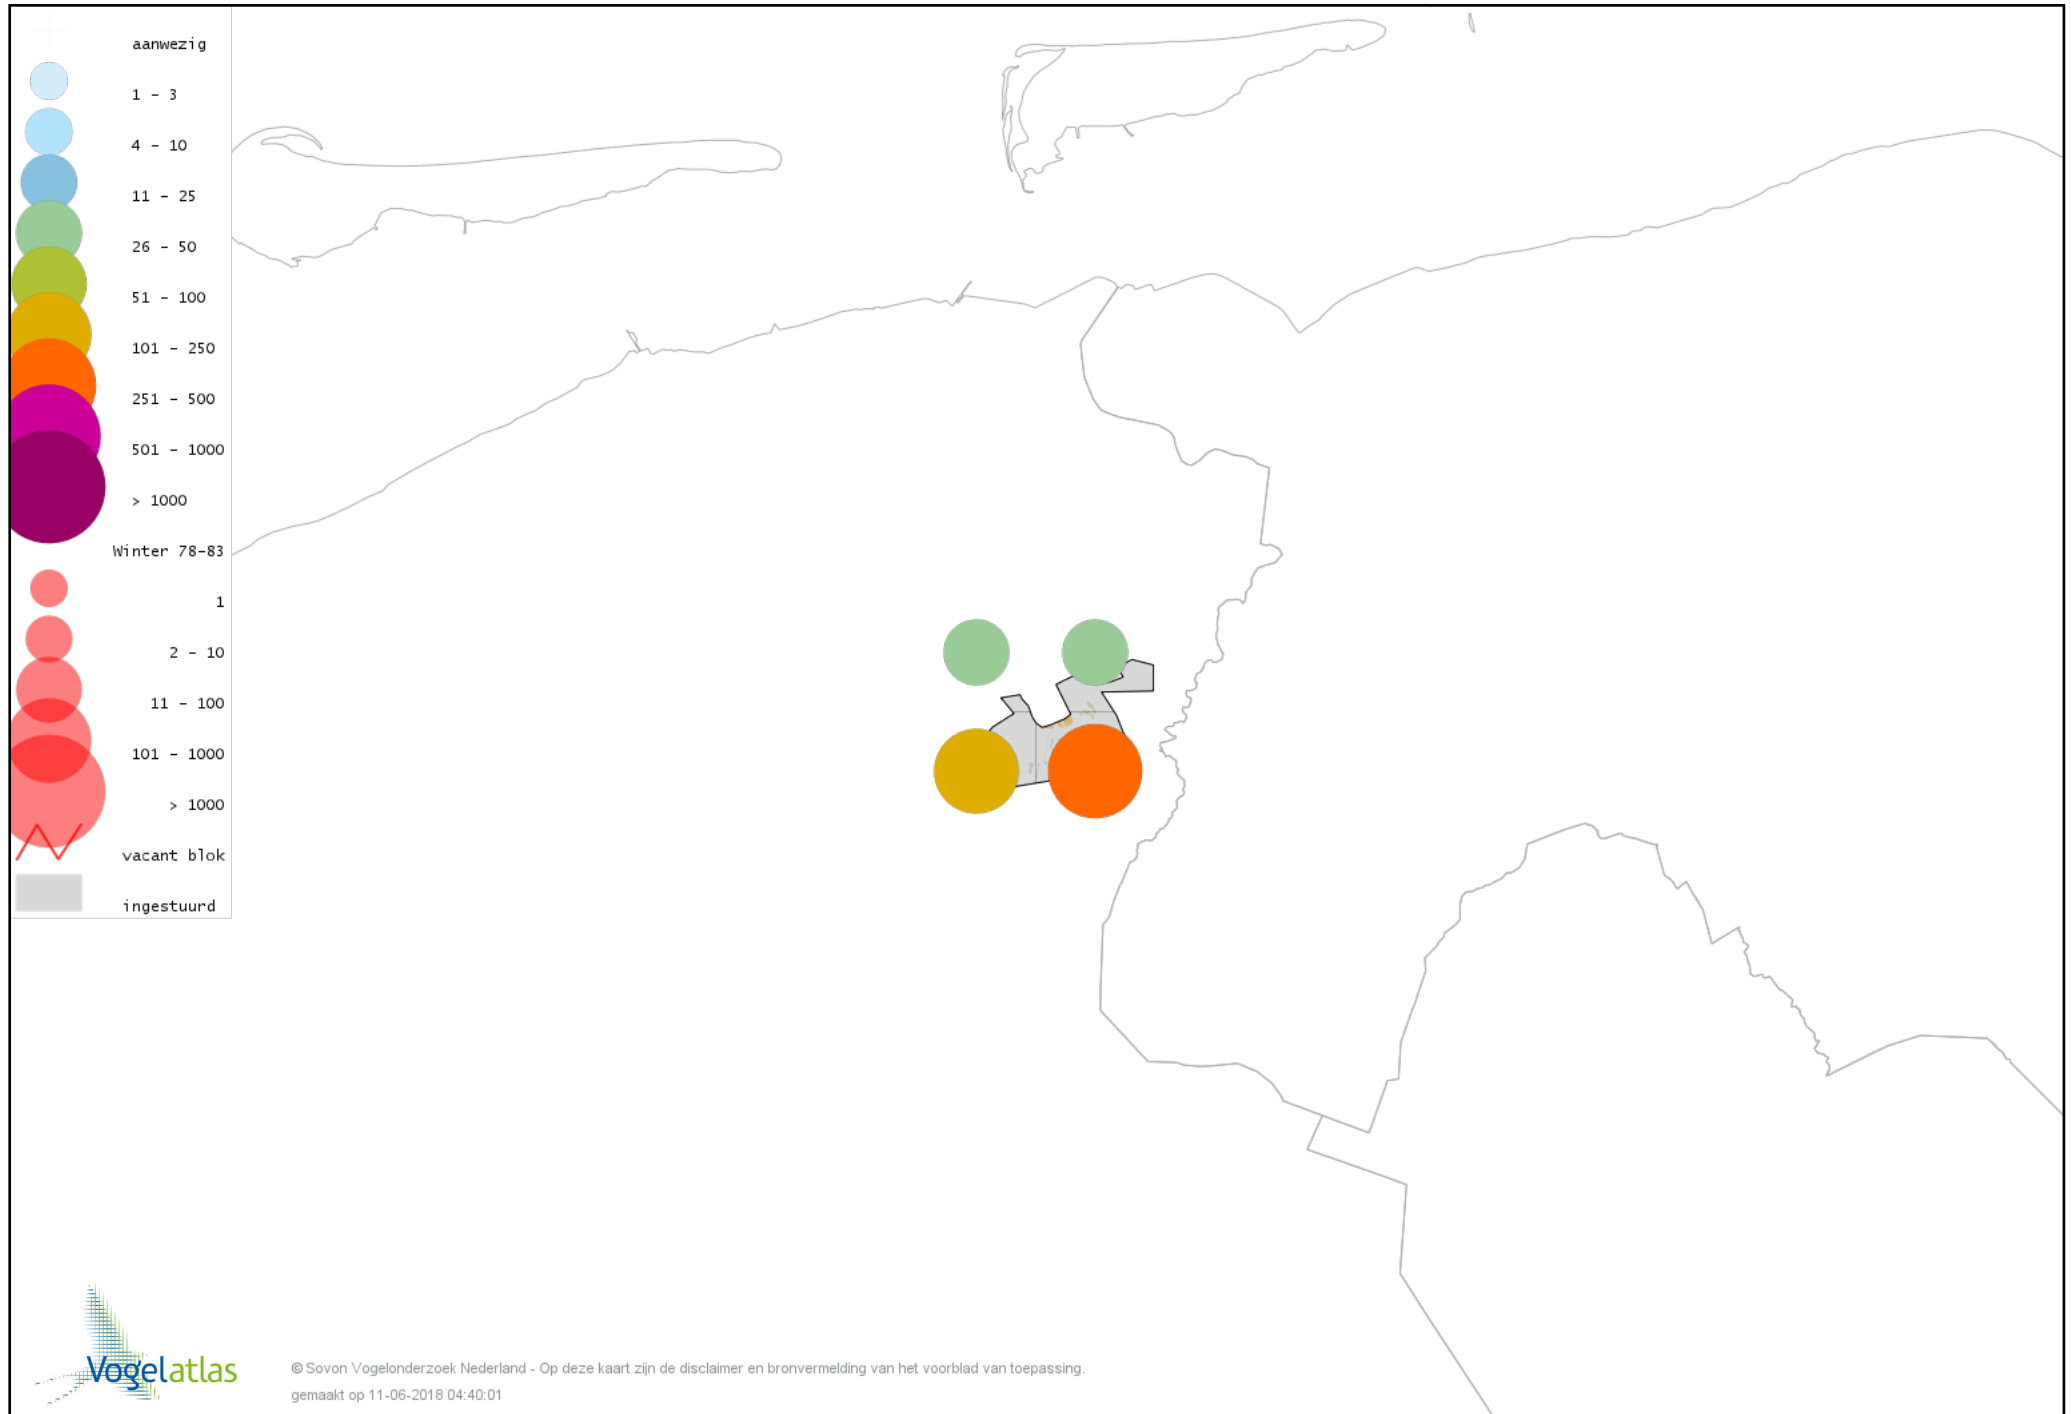

Voorlopige verspreidingskaart Gaai winter

Voorlopige verspreidingskaart Kauw winter

Voorlopige verspreidingskaart Noordse Kauw winter

Voorlopige verspreidingskaart Roek winter

Voorlopige verspreidingskaart Zwarte Kraai winter

Voorlopige verspreidingskaart Raaf winter

Voorlopige verspreidingskaart Goudhaan winter

Voorlopige verspreidingskaart Vuurgoudhaan winter

Voorlopige verspreidingskaart Pimpelmees winter

Voorlopige verspreidingskaart Koolmees winter