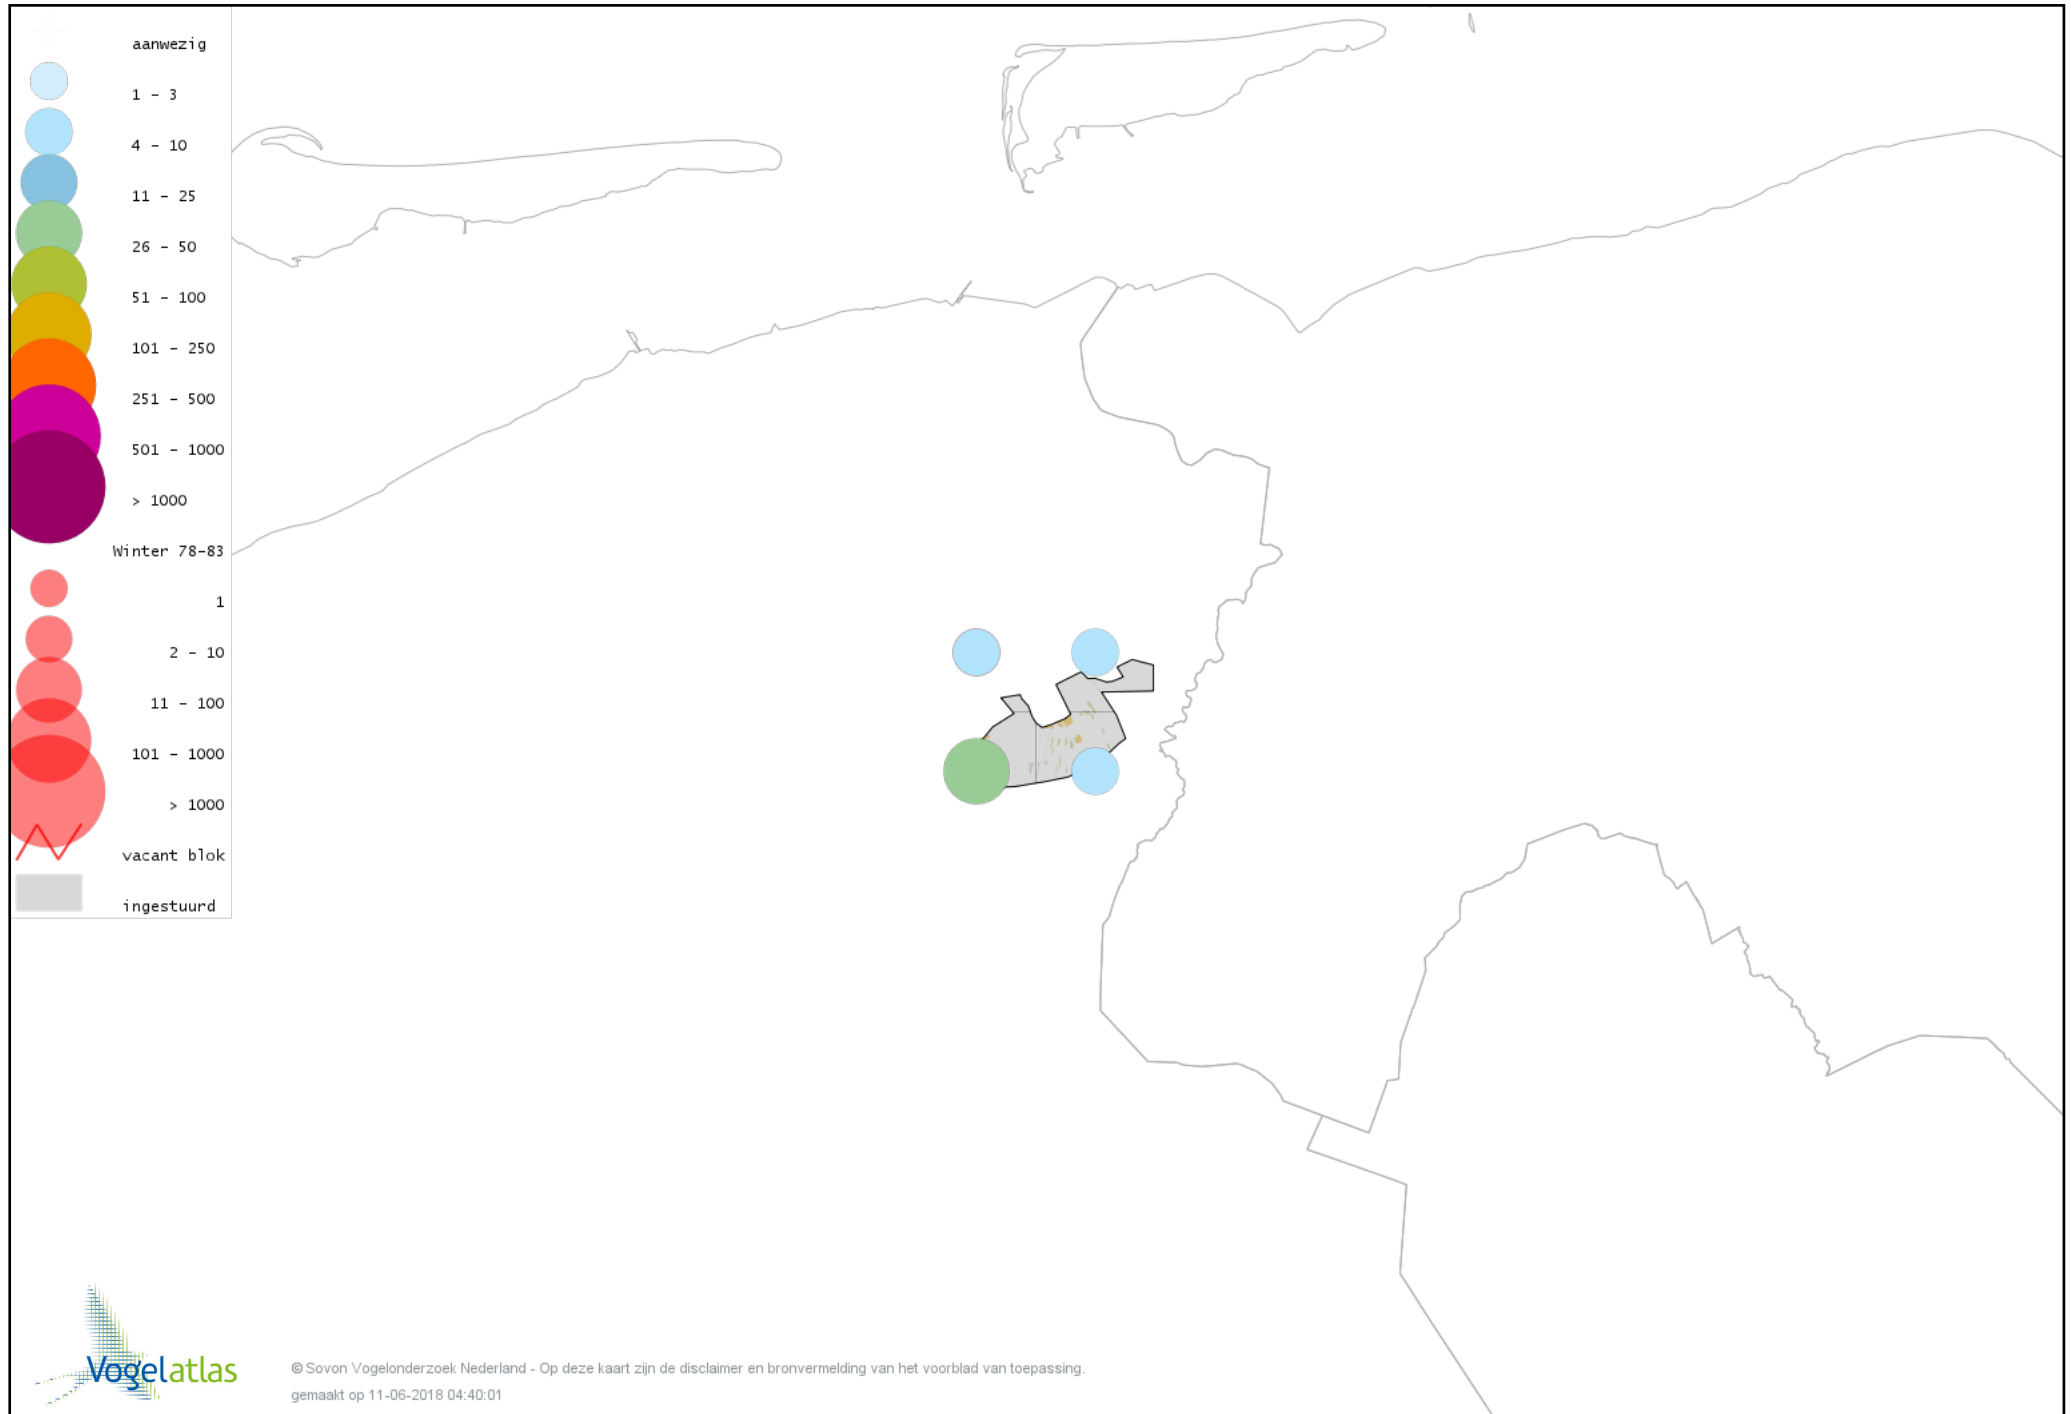

Voorlopige verspreidingskaart Waterpieper winter

Voorlopige verspreidingskaart Vink winter

Voorlopige verspreidingskaart Keep winter

Voorlopige verspreidingskaart Groenling winter

Voorlopige verspreidingskaart Putter winter

Voorlopige verspreidingskaart Sijs winter

Voorlopige verspreidingskaart Kneu winter

Voorlopige verspreidingskaart Kleine Barmsijs winter

Voorlopige verspreidingskaart Grote Barmsijs winter

Voorlopige verspreidingskaart Barmsijs (Grote of Kleine) winter

Voorlopige verspreidingskaart Kruisbek winter

Voorlopige verspreidingskaart Goudvink winter

Voorlopige verspreidingskaart Appelvink winter

Voorlopige verspreidingskaart Rietgors winter