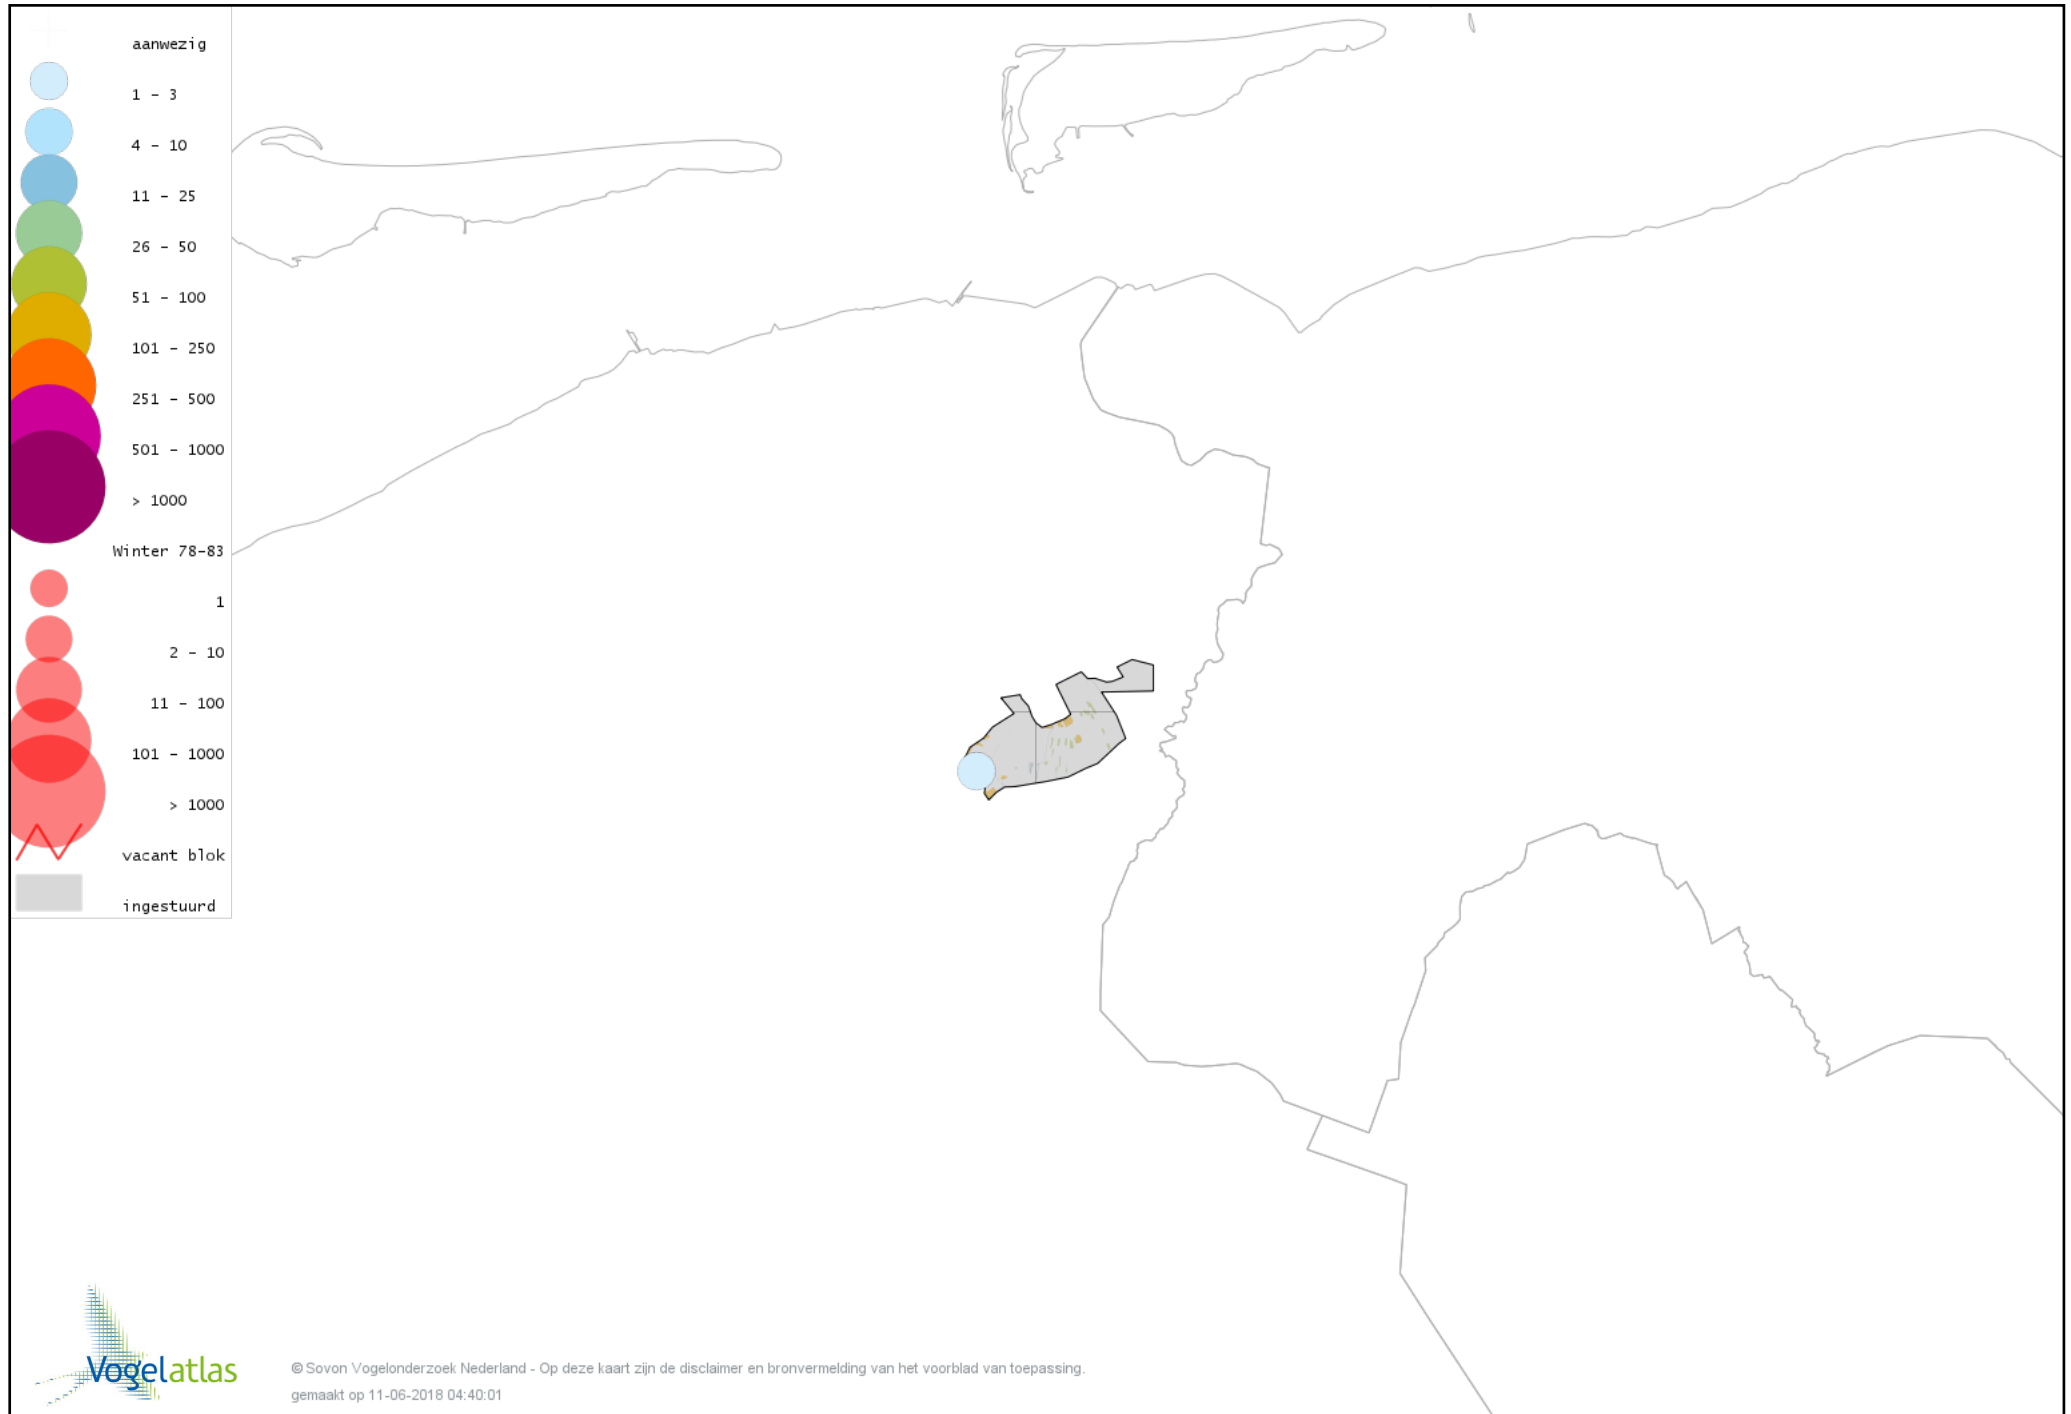

Voorlopige verspreidingskaart Klapekster winter