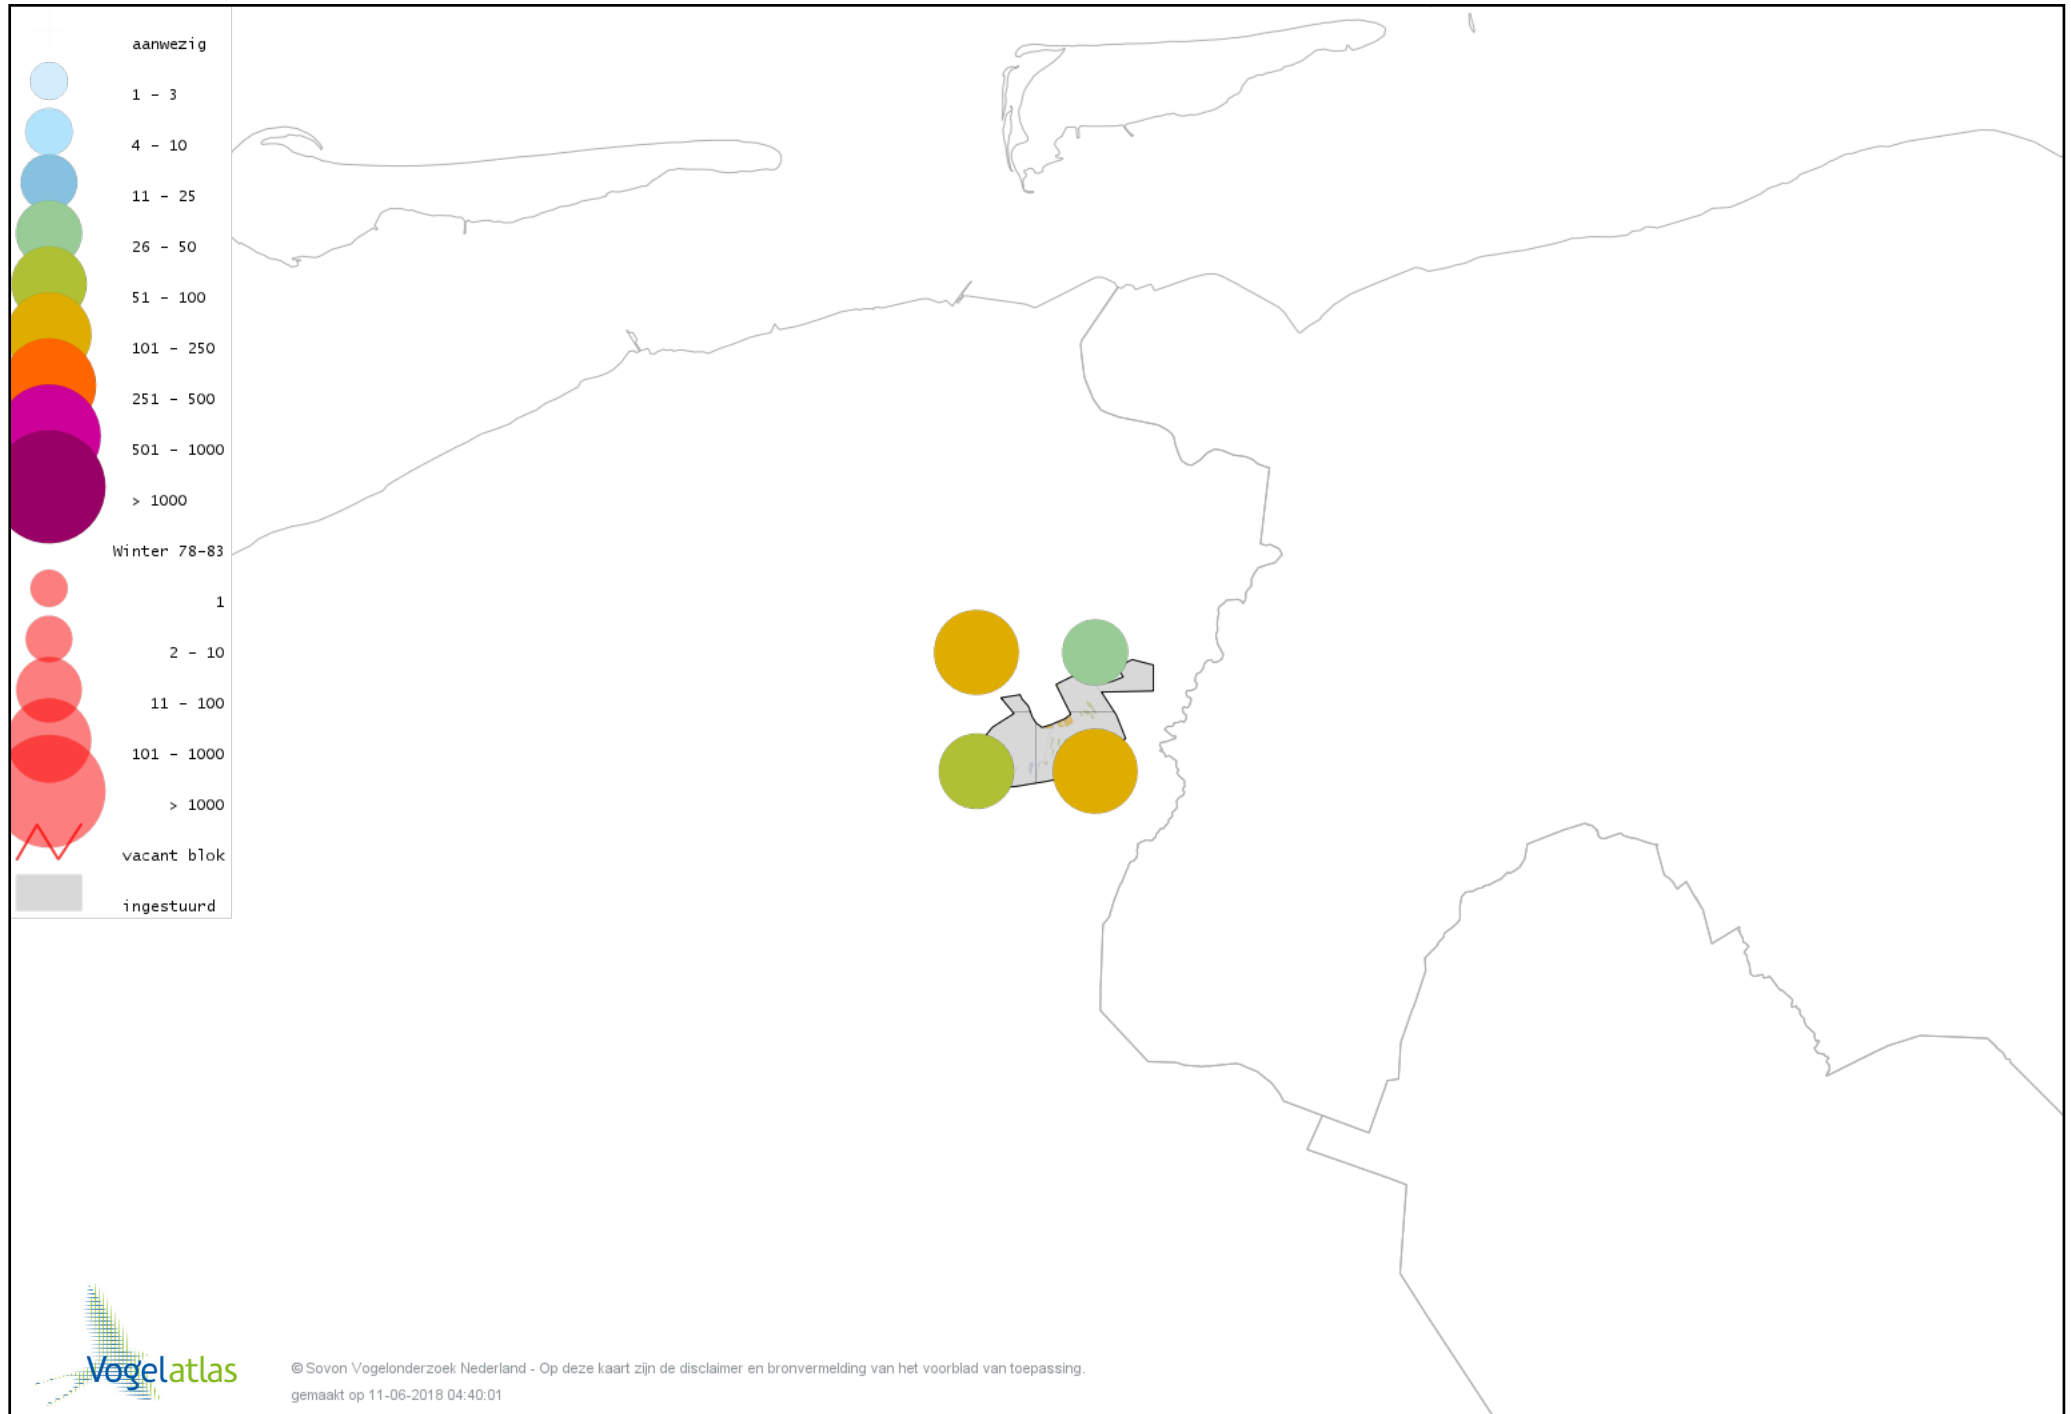

Voorlopige verspreidingskaart Gaai winter

Voorlopige verspreidingskaart Kauw winter

Voorlopige verspreidingskaart Noordse Kauw winter

Voorlopige verspreidingskaart Roek winter

Voorlopige verspreidingskaart Zwarte Kraai winter

Voorlopige verspreidingskaart Raaf winter

Voorlopige verspreidingskaart Goudhaan winter

Voorlopige verspreidingskaart Vuurgoudhaan winter

Voorlopige verspreidingskaart Pimpelmees winter

Voorlopige verspreidingskaart Koolmees winter