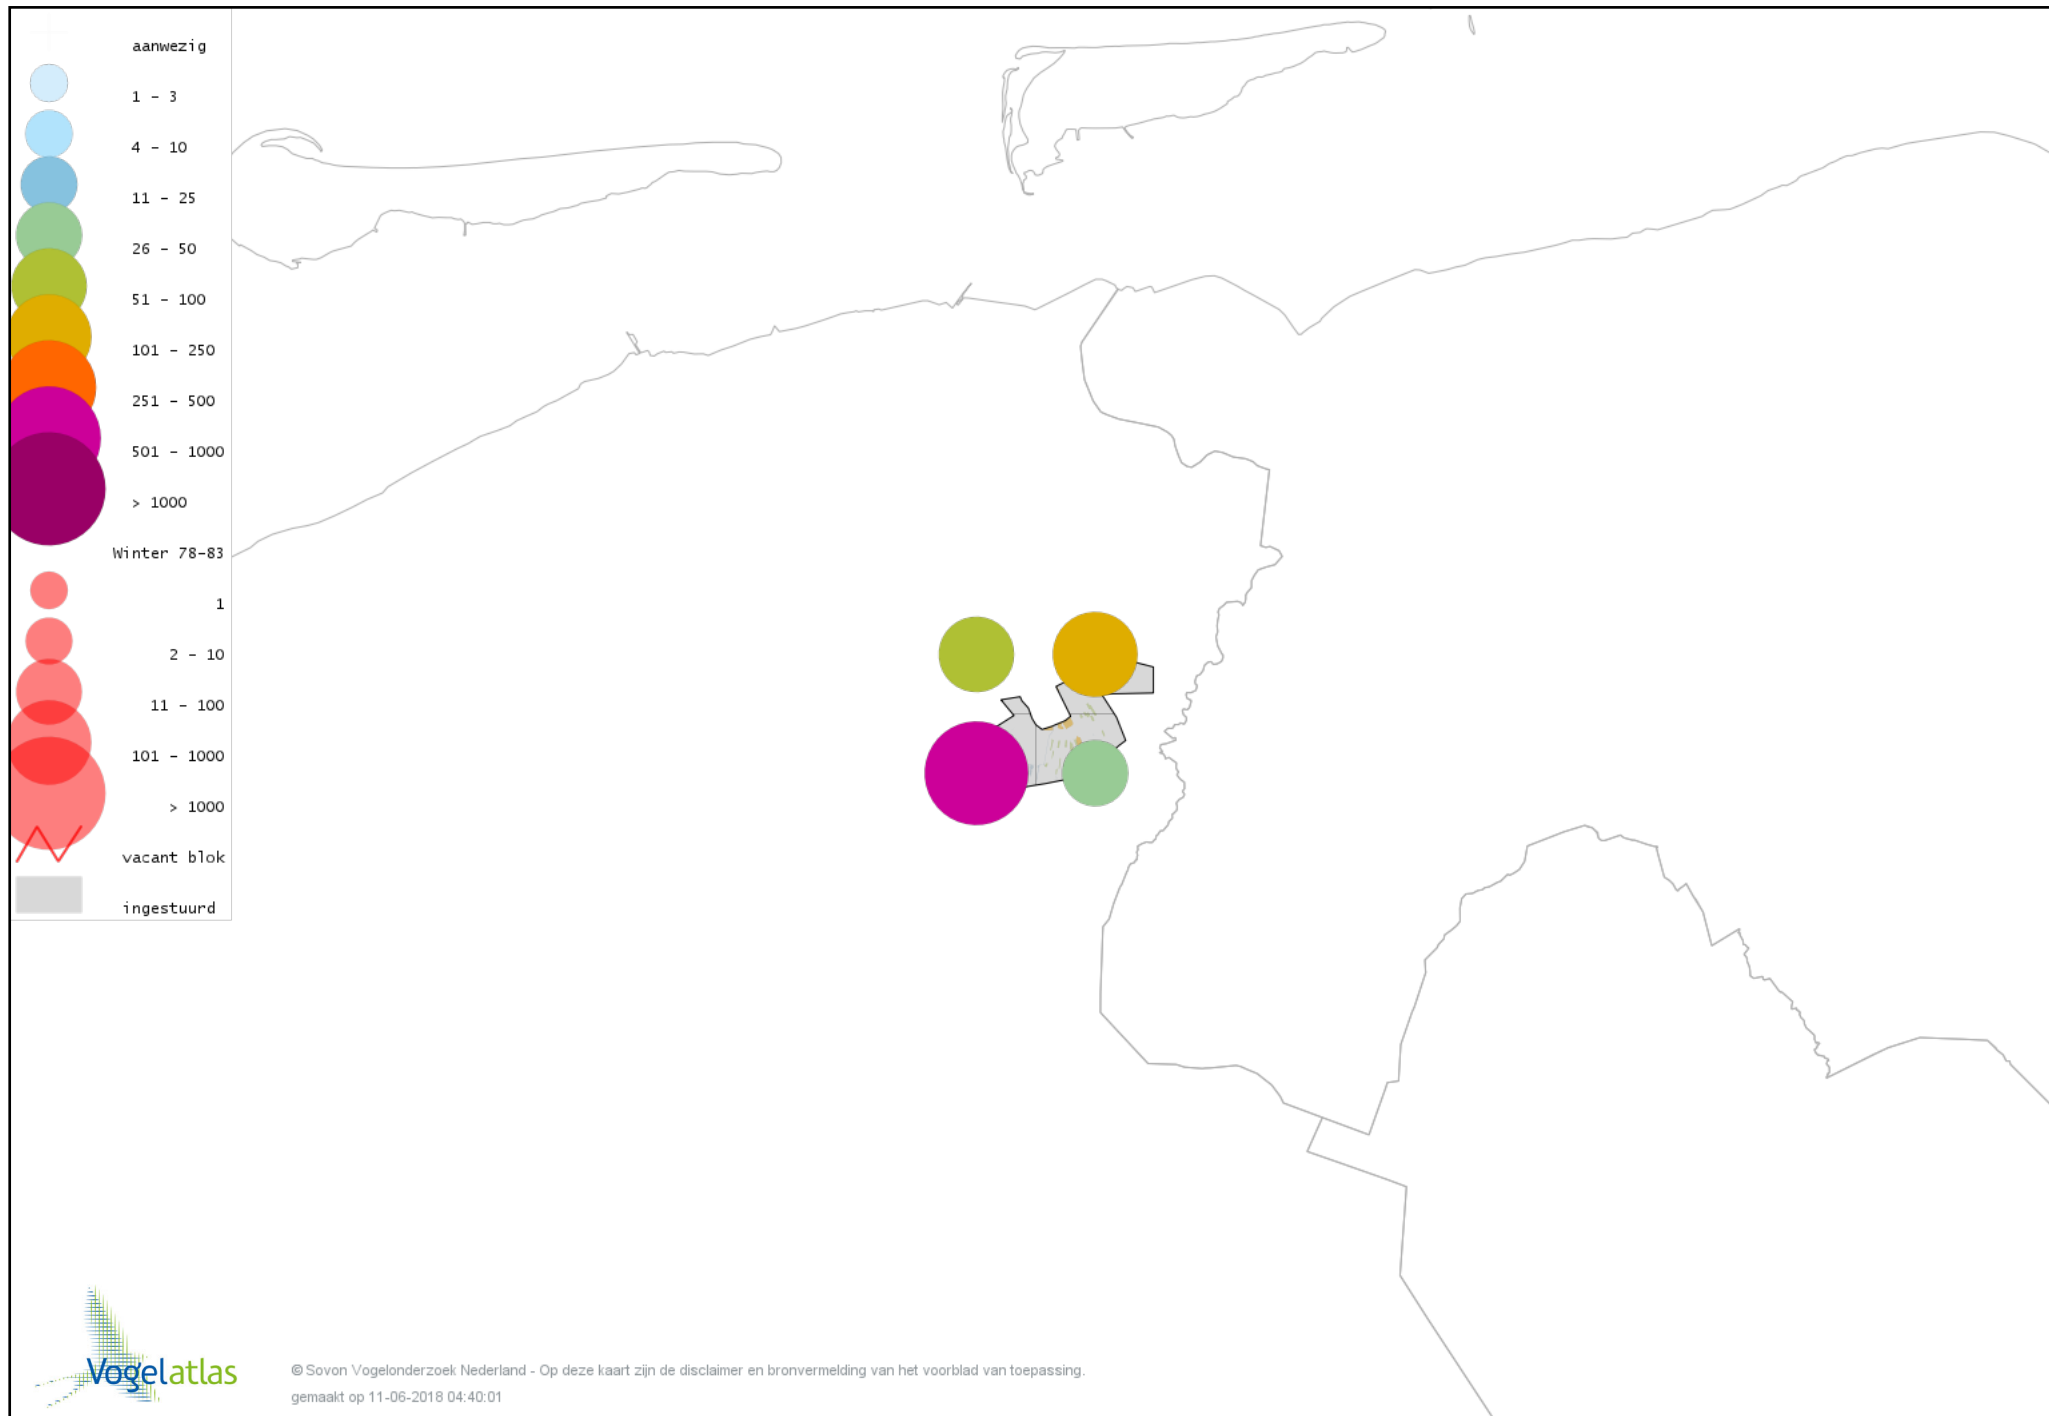

Voorlopige verspreidingskaart Slechtvalk winter

Voorlopige verspreidingskaart Waterral winter

Voorlopige verspreidingskaart Waterhoen winter

Voorlopige verspreidingskaart Meerkoet winter

Voorlopige verspreidingskaart Kraanvogel winter

Voorlopige verspreidingskaart Scholekster winter

Voorlopige verspreidingskaart Goudplevier winter

Voorlopige verspreidingskaart Kievit winter

Voorlopige verspreidingskaart Kemphaan winter

Voorlopige verspreidingskaart Bokje winter

Voorlopige verspreidingskaart Watersnip winter

Voorlopige verspreidingskaart Houtsnip winter

Voorlopige verspreidingskaart Grutto winter

Voorlopige verspreidingskaart Wulp winter

Voorlopige verspreidingskaart Witgat winter

Voorlopige verspreidingskaart Tureluur winter

Voorlopige verspreidingskaart Kokmeeuw winter

Voorlopige verspreidingskaart Stormmeeuw winter

Voorlopige verspreidingskaart Kleine Mantelmeeuw winter

Voorlopige verspreidingskaart Zilvermeeuw winter