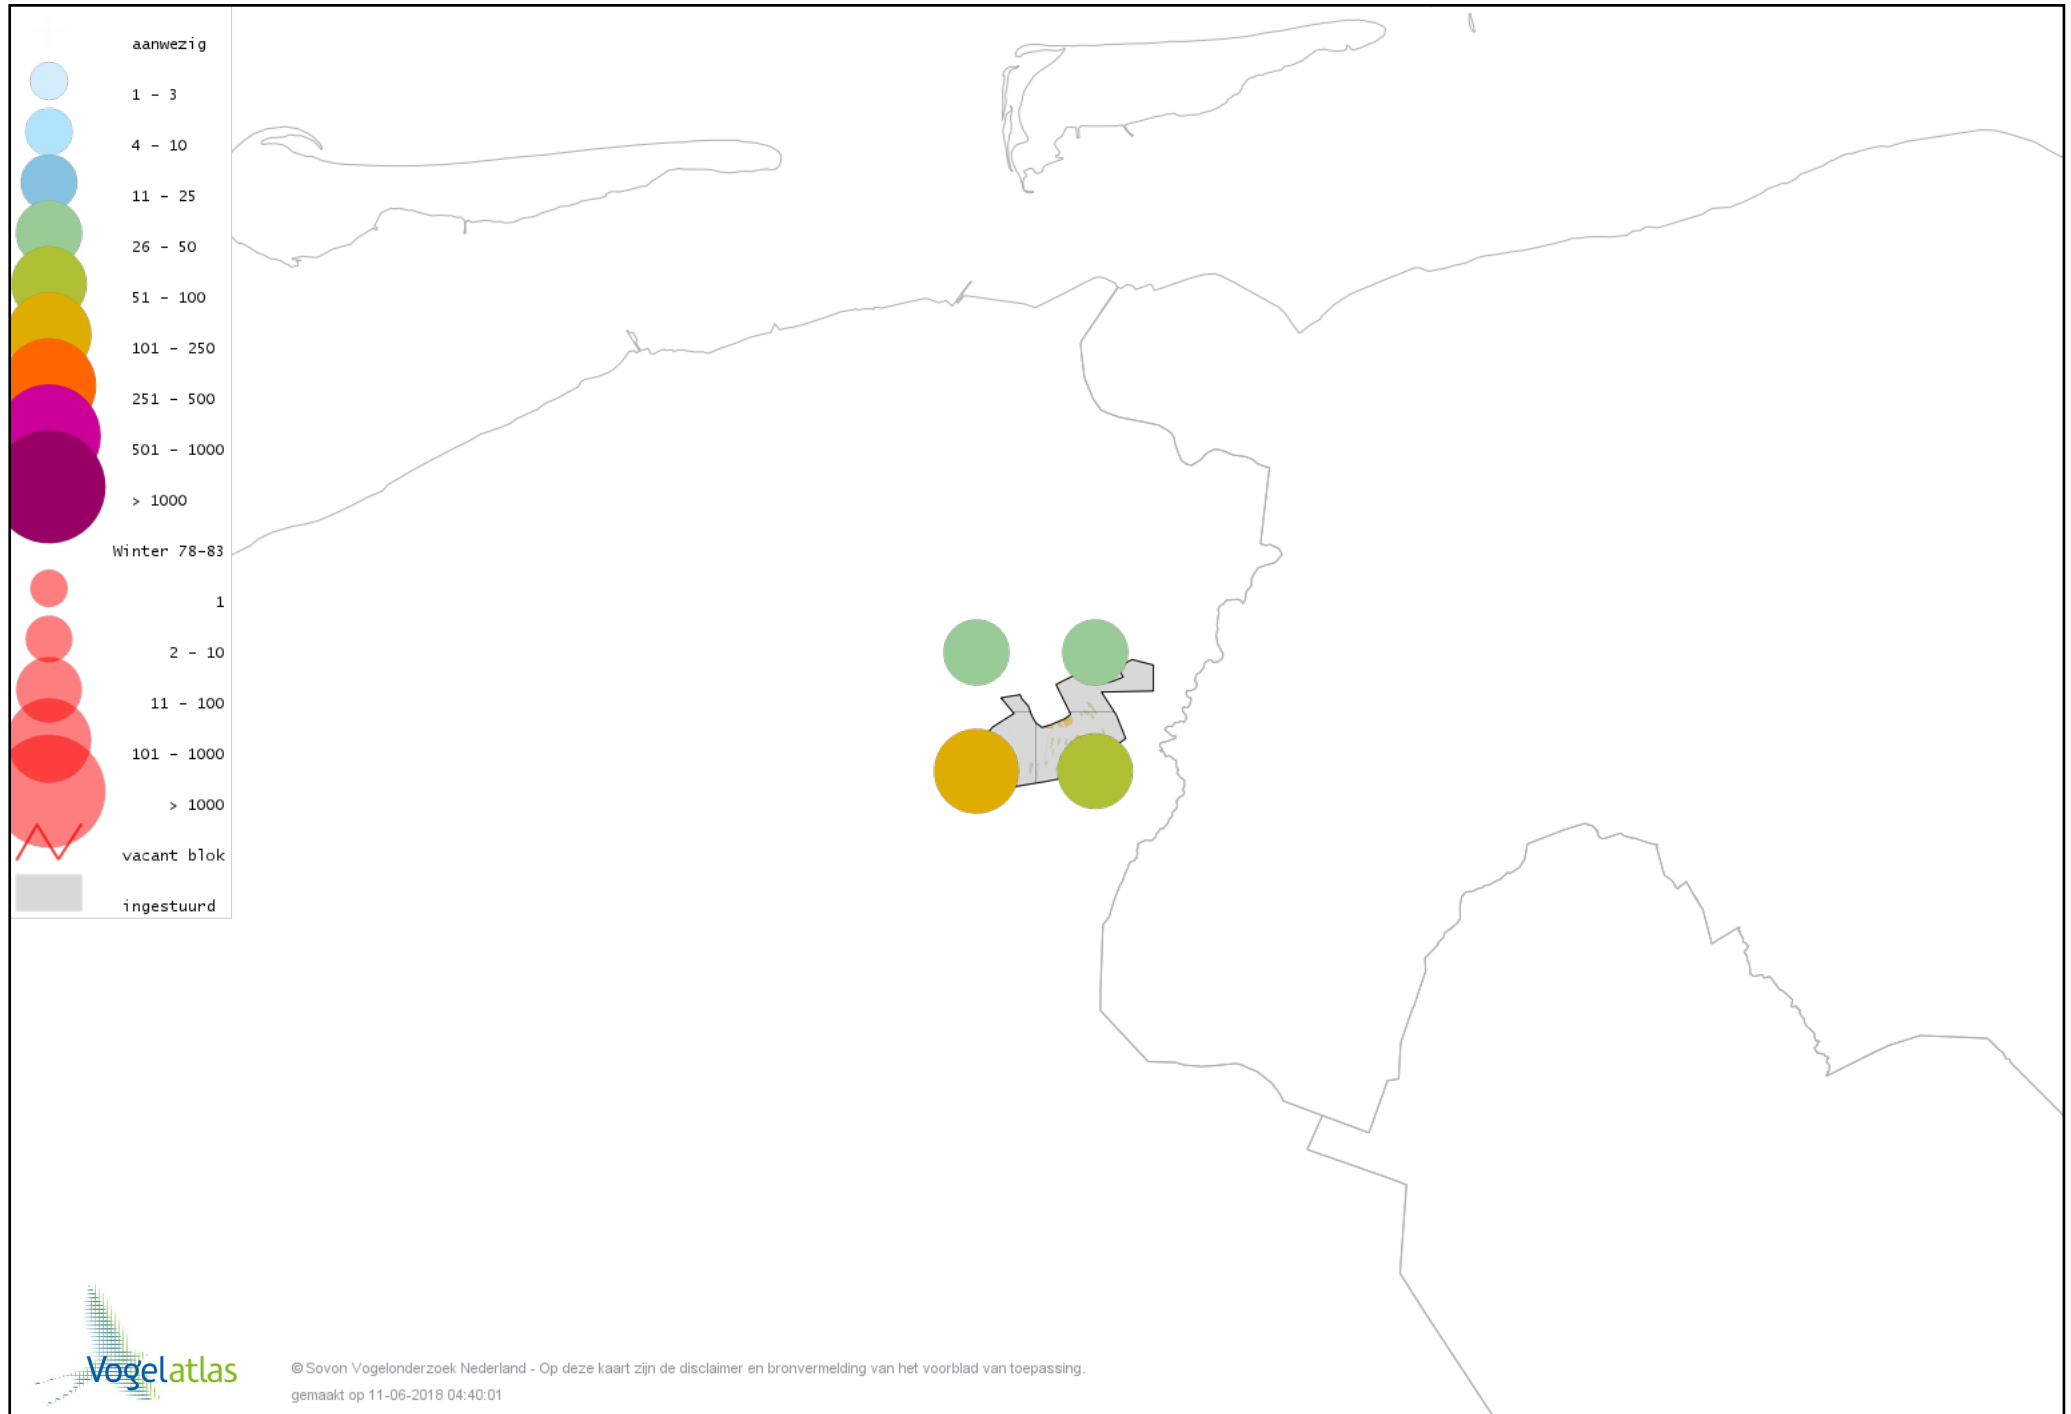

Voorlopige verspreidingskaart Waterpieper winter

Voorlopige verspreidingskaart Vink winter

Voorlopige verspreidingskaart Keep winter

Voorlopige verspreidingskaart Groenling winter

Voorlopige verspreidingskaart Putter winter

Voorlopige verspreidingskaart Sijs winter

Voorlopige verspreidingskaart Kneu winter

Voorlopige verspreidingskaart Kleine Barmsijs winter

Voorlopige verspreidingskaart Grote Barmsijs winter

Voorlopige verspreidingskaart Barmsijs (Grote of Kleine) winter

Voorlopige verspreidingskaart Kruisbek winter

Voorlopige verspreidingskaart Goudvink winter

Voorlopige verspreidingskaart Appelvink winter

Voorlopige verspreidingskaart Rietgors winter