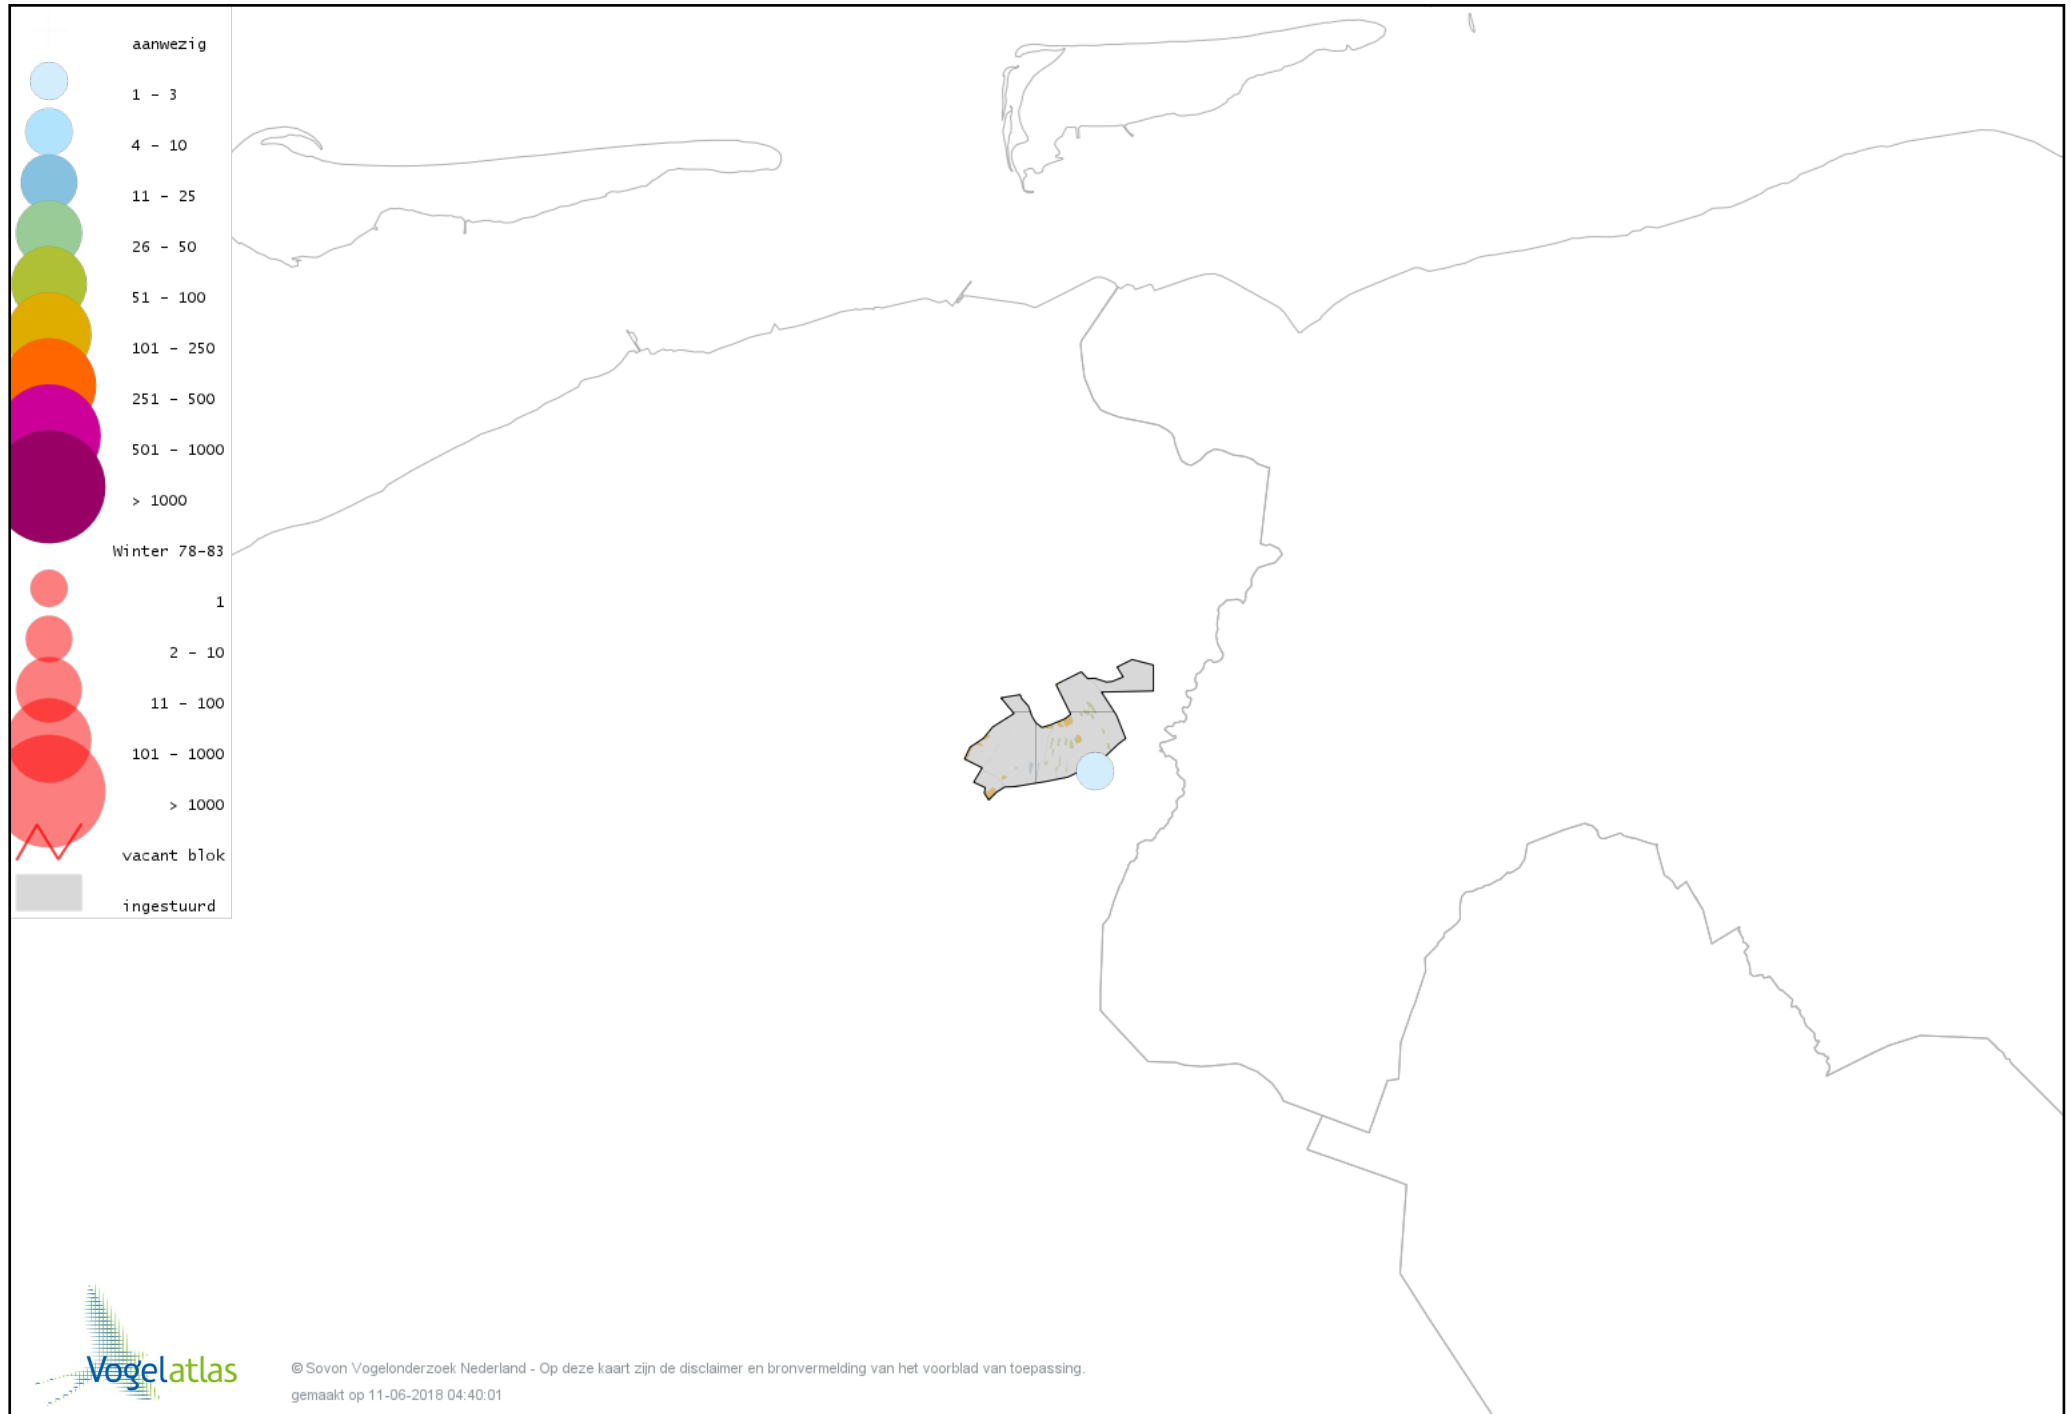

Voorlopige verspreidingskaart Slechtvalk winter

Voorlopige verspreidingskaart Waterral winter

Voorlopige verspreidingskaart Waterhoen winter

Voorlopige verspreidingskaart Meerkoet winter

Voorlopige verspreidingskaart Kraanvogel winter

Voorlopige verspreidingskaart Scholekster winter

Voorlopige verspreidingskaart Goudplevier winter

Voorlopige verspreidingskaart Kievit winter

Voorlopige verspreidingskaart Kemphaan winter

Voorlopige verspreidingskaart Bokje winter

Voorlopige verspreidingskaart Watersnip winter

Voorlopige verspreidingskaart Houtsnip winter

Voorlopige verspreidingskaart Grutto winter

Voorlopige verspreidingskaart Wulp winter

Voorlopige verspreidingskaart Witgat winter