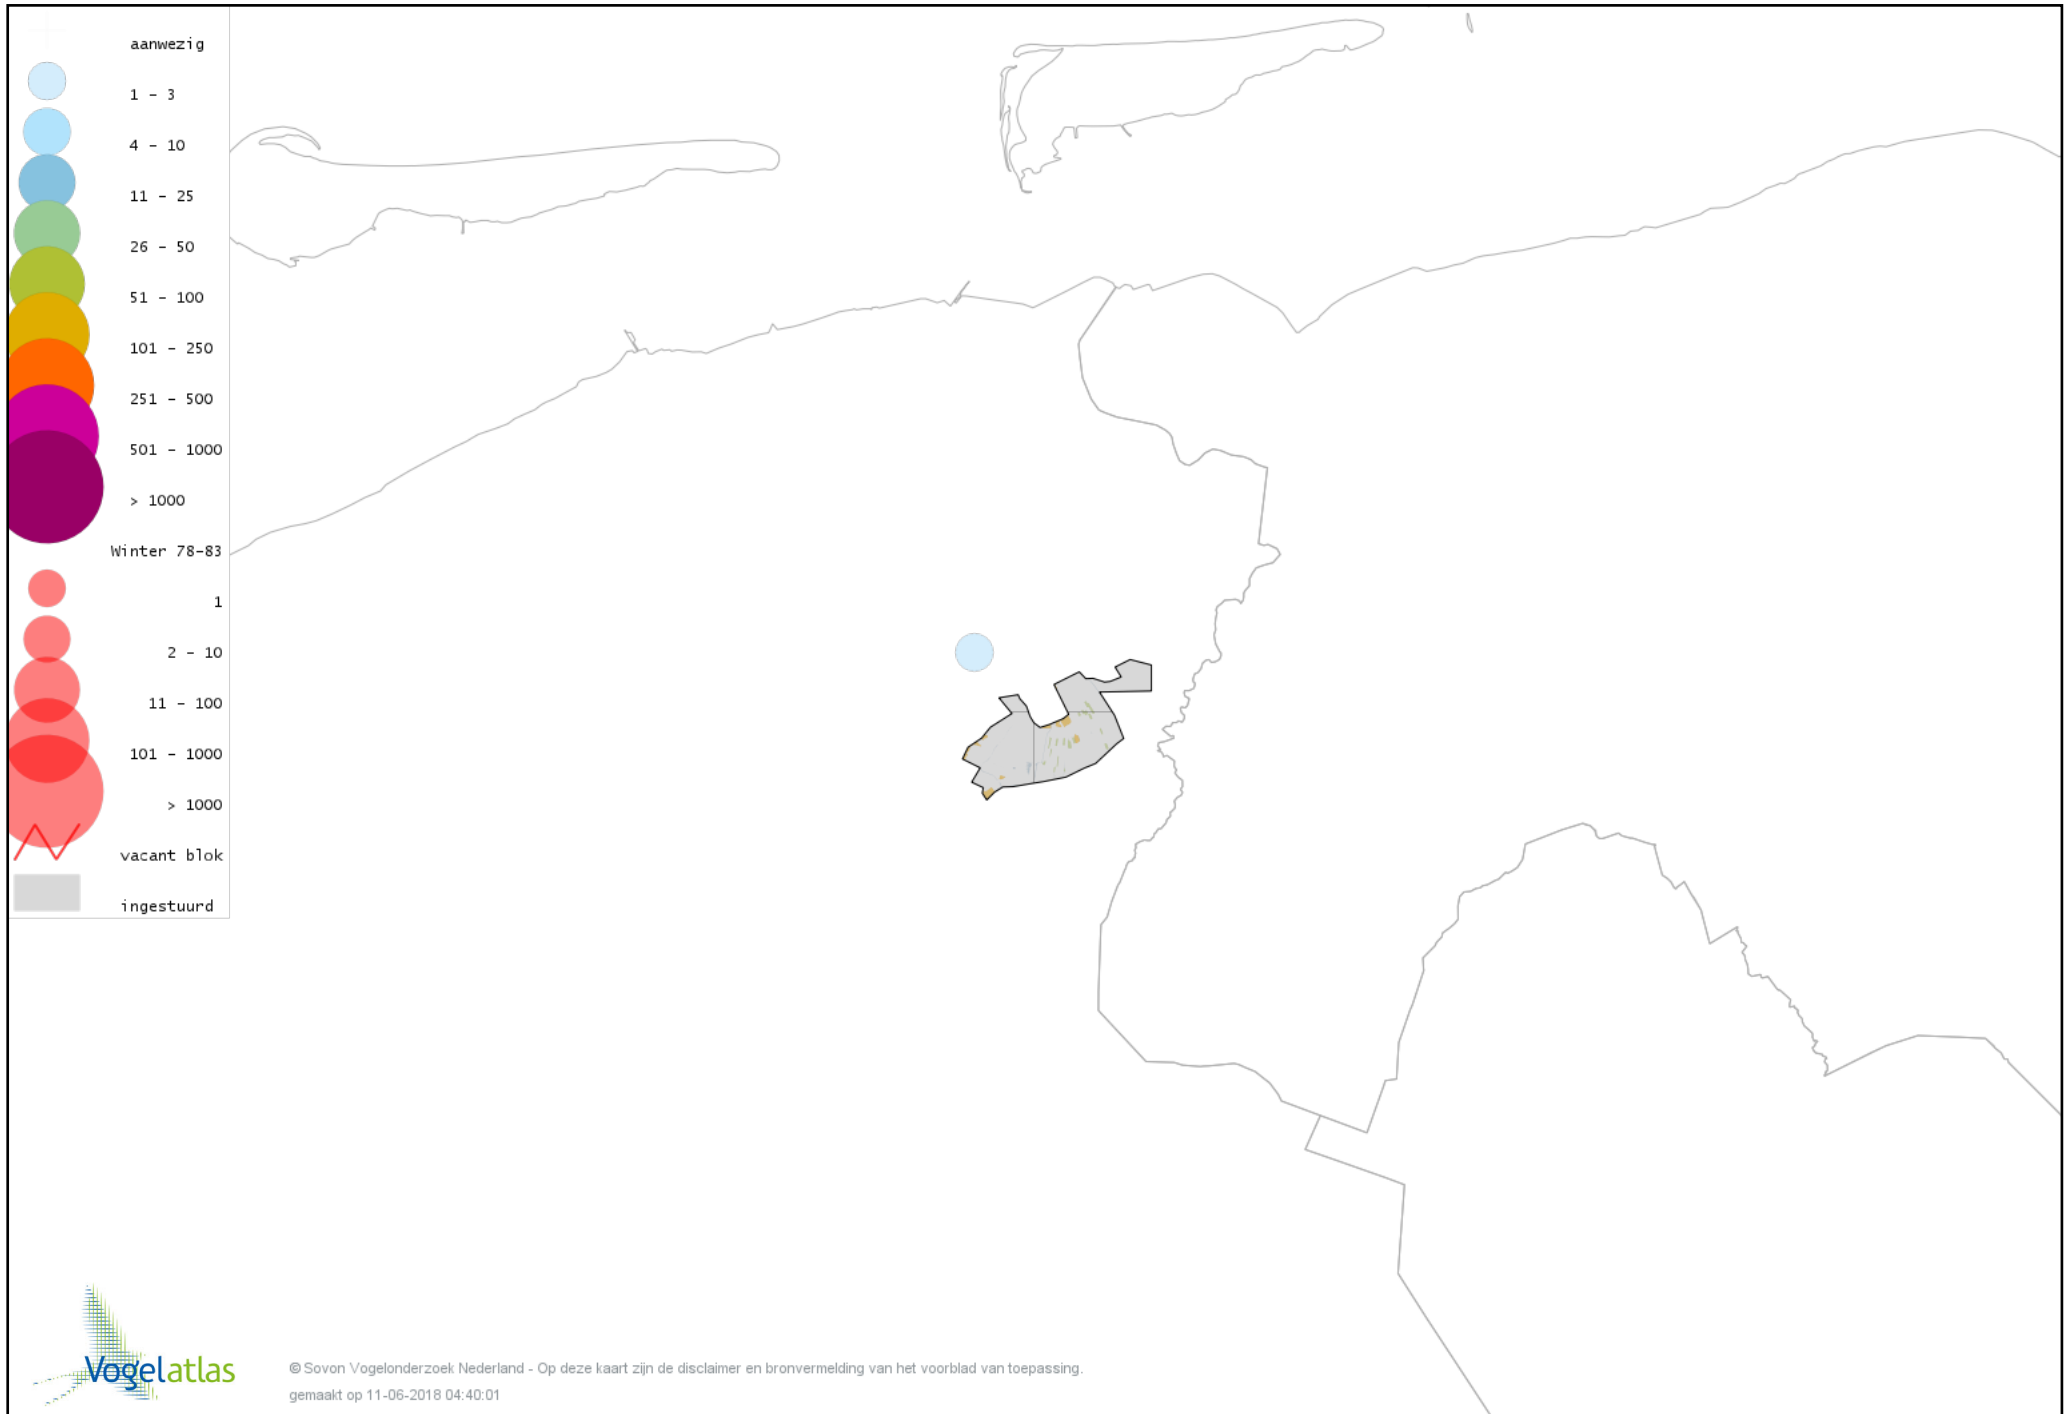

Voorlopige verspreidingskaart Nonnetje winter

Voorlopige verspreidingskaart Brilduiker winter

Voorlopige verspreidingskaart Grote Zaagbek winter

Voorlopige verspreidingskaart Krakeend winter

Voorlopige verspreidingskaart Smient winter

Voorlopige verspreidingskaart Slobeend winter

Voorlopige verspreidingskaart Wilde Eend winter

Voorlopige verspreidingskaart Soepeend winter

Voorlopige verspreidingskaart Pijlstaart winter

Voorlopige verspreidingskaart Wintertaling winter

Voorlopige verspreidingskaart Kip winter

Voorlopige verspreidingskaart Fazant winter

Voorlopige verspreidingskaart Aalscholver winter

Voorlopige verspreidingskaart Roerdomp winter

Voorlopige verspreidingskaart Kleine Zilverreiger winter