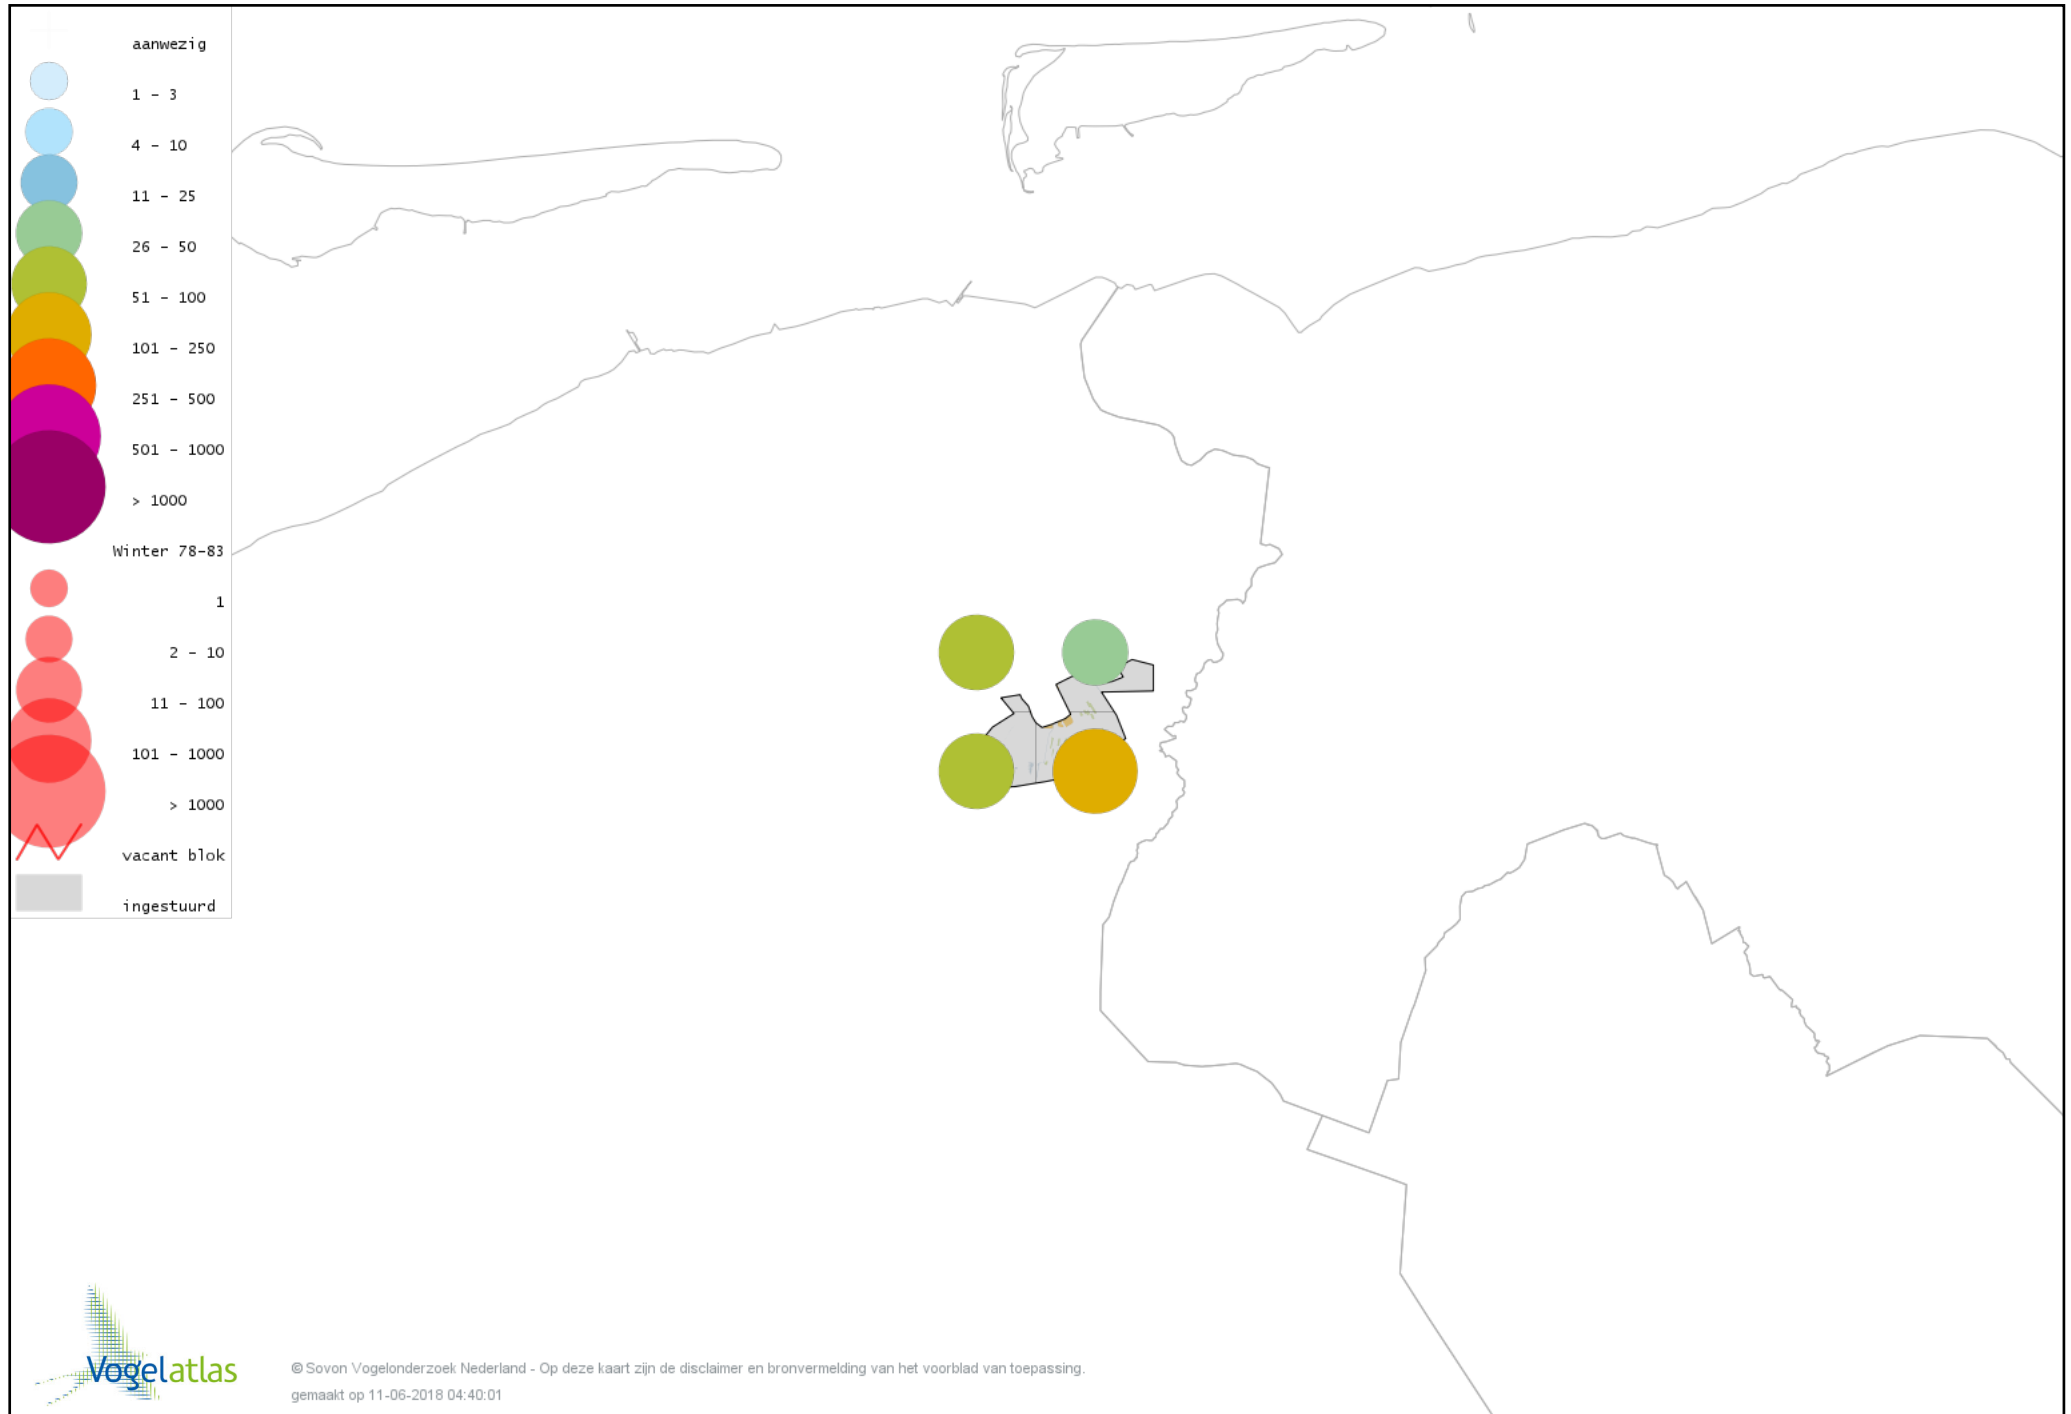

Voorlopige verspreidingskaart Tjiftjaf winter

Voorlopige verspreidingskaart Pestvogel winter

Voorlopige verspreidingskaart Boomklever winter

Voorlopige verspreidingskaart Boomkruiper winter

Voorlopige verspreidingskaart Winterkoning winter

Voorlopige verspreidingskaart Spreeuw winter

Voorlopige verspreidingskaart Roze Spreeuw winter

Voorlopige verspreidingskaart Beplijster winter

Voorlopige verspreidingskaart Merel winter

Voorlopige verspreidingskaart Kramsvogel winter

Voorlopige verspreidingskaart Zanglijster winter

Voorlopige verspreidingskaart Koperwiek winter

Voorlopige verspreidingskaart Grote Lijster winter

Voorlopige verspreidingskaart Roodborst winter

Voorlopige verspreidingskaart Heggenmus winter