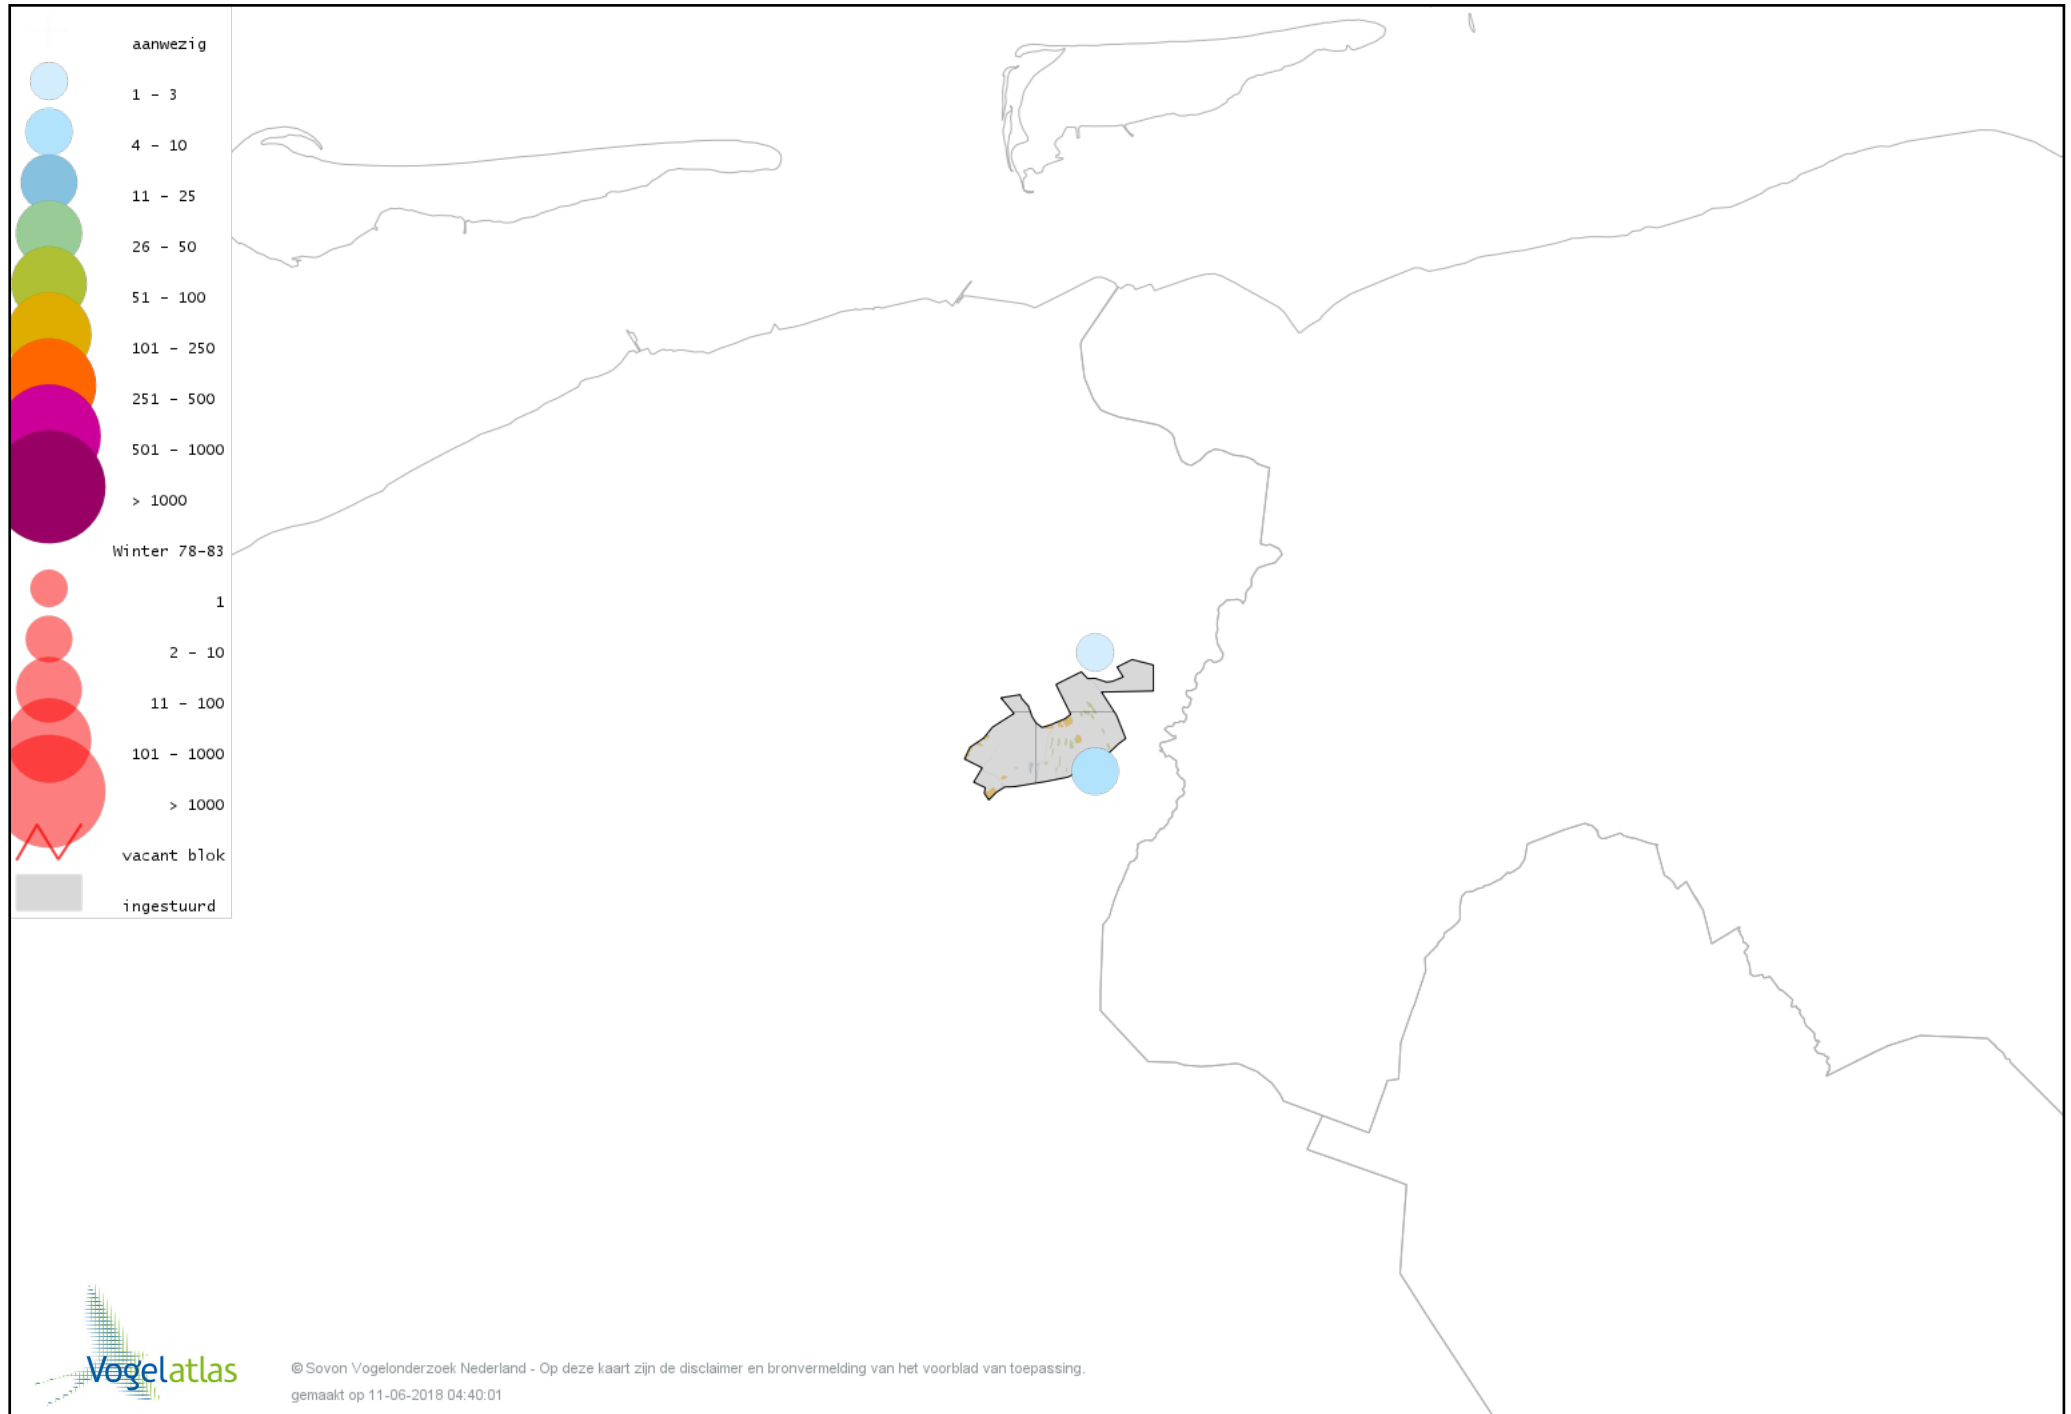

Voorlopige verspreidingskaart Zwarte Mees winter

Voorlopige verspreidingskaart Matkop winter

Voorlopige verspreidingskaart Beardman winter

Voorlopige verspreidingskaart Veldleeuwerik winter

Voorlopige verspreidingskaart Staartmees winter

Voorlopige verspreidingskaart Tjiftjaf winter

Voorlopige verspreidingskaart Pestvogel winter

Voorlopige verspreidingskaart Boomklever winter

Voorlopige verspreidingskaart Boomkruiper winter

Voorlopige verspreidingskaart Winterkoning winter