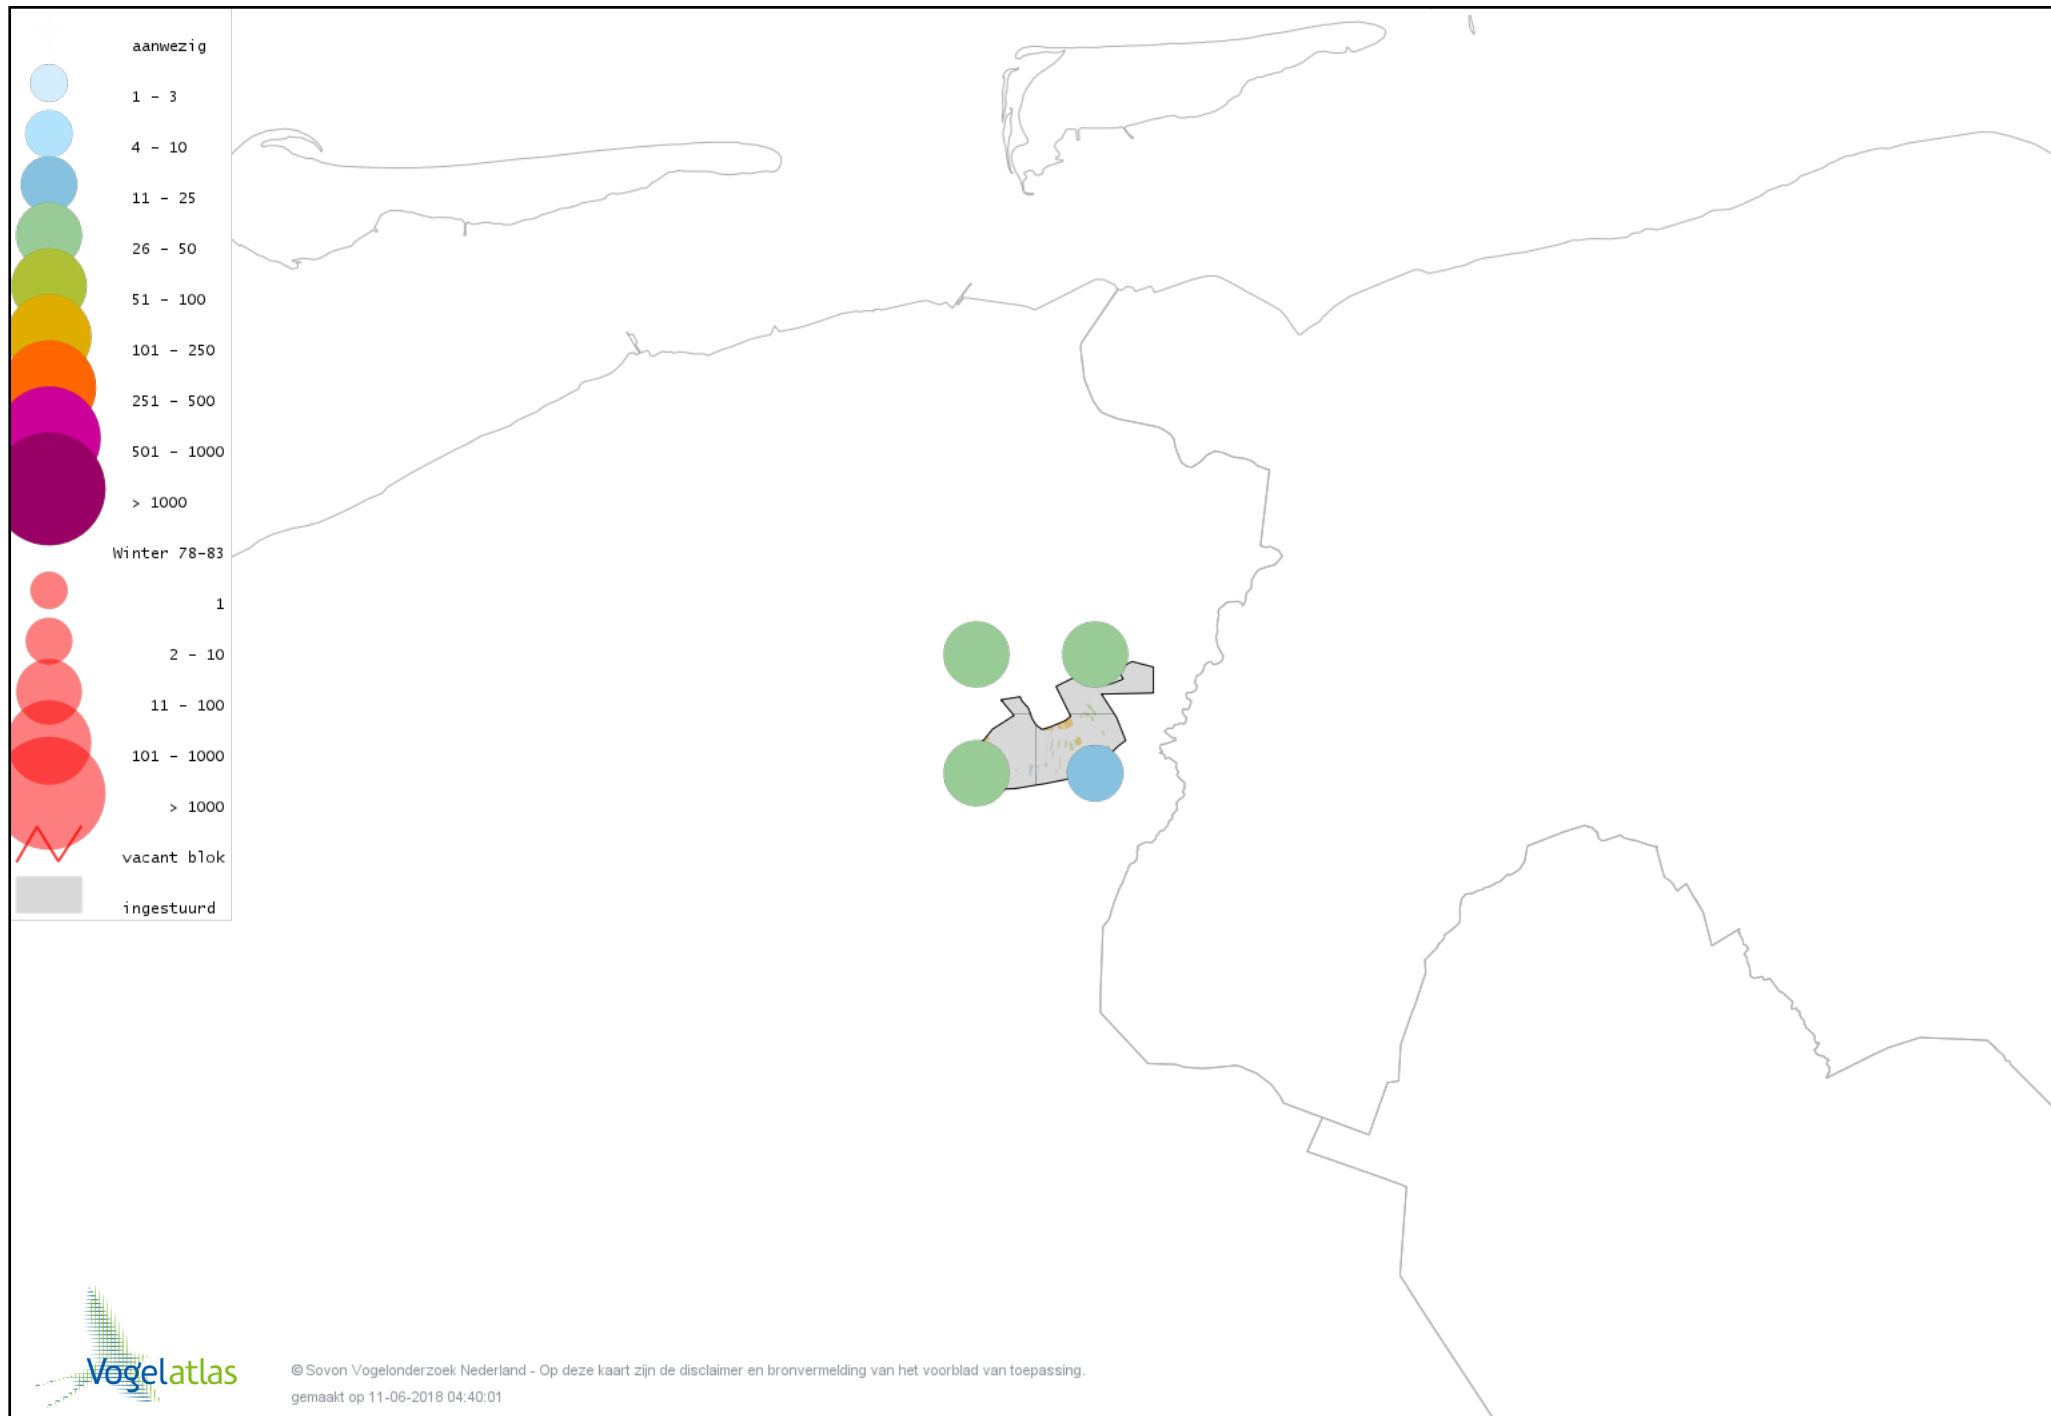

Voorlopige verspreidingskaart Kolgans winter

Voorlopige verspreidingskaart Grote Canadese Gans winter

Voorlopige verspreidingskaart Brandgans winter

Voorlopige verspreidingskaart Brandgans x Canadese Gans winter

Voorlopige verspreidingskaart hybride Brandgans x Dwerggans winter

Voorlopige verspreidingskaart Canadese gans x Grauwe gans winter

Voorlopige verspreidingskaart Nijlgans winter

Voorlopige verspreidingskaart Bergeend winter

Voorlopige verspreidingskaart Tafeleend winter

Voorlopige verspreidingskaart Kuifeend winter

Voorlopige verspreidingskaart Kuifeend x Witoogeend winter

Voorlopige verspreidingskaart Muskuseend winter

Voorlopige verspreidingskaart Manengans winter

Voorlopige verspreidingskaart Nonnetje winter

Voorlopige verspreidingskaart Brilduiker winter

Voorlopige verspreidingskaart Grote Zaagbek winter

Voorlopige verspreidingskaart Krakeend winter

Voorlopige verspreidingskaart Smient winter