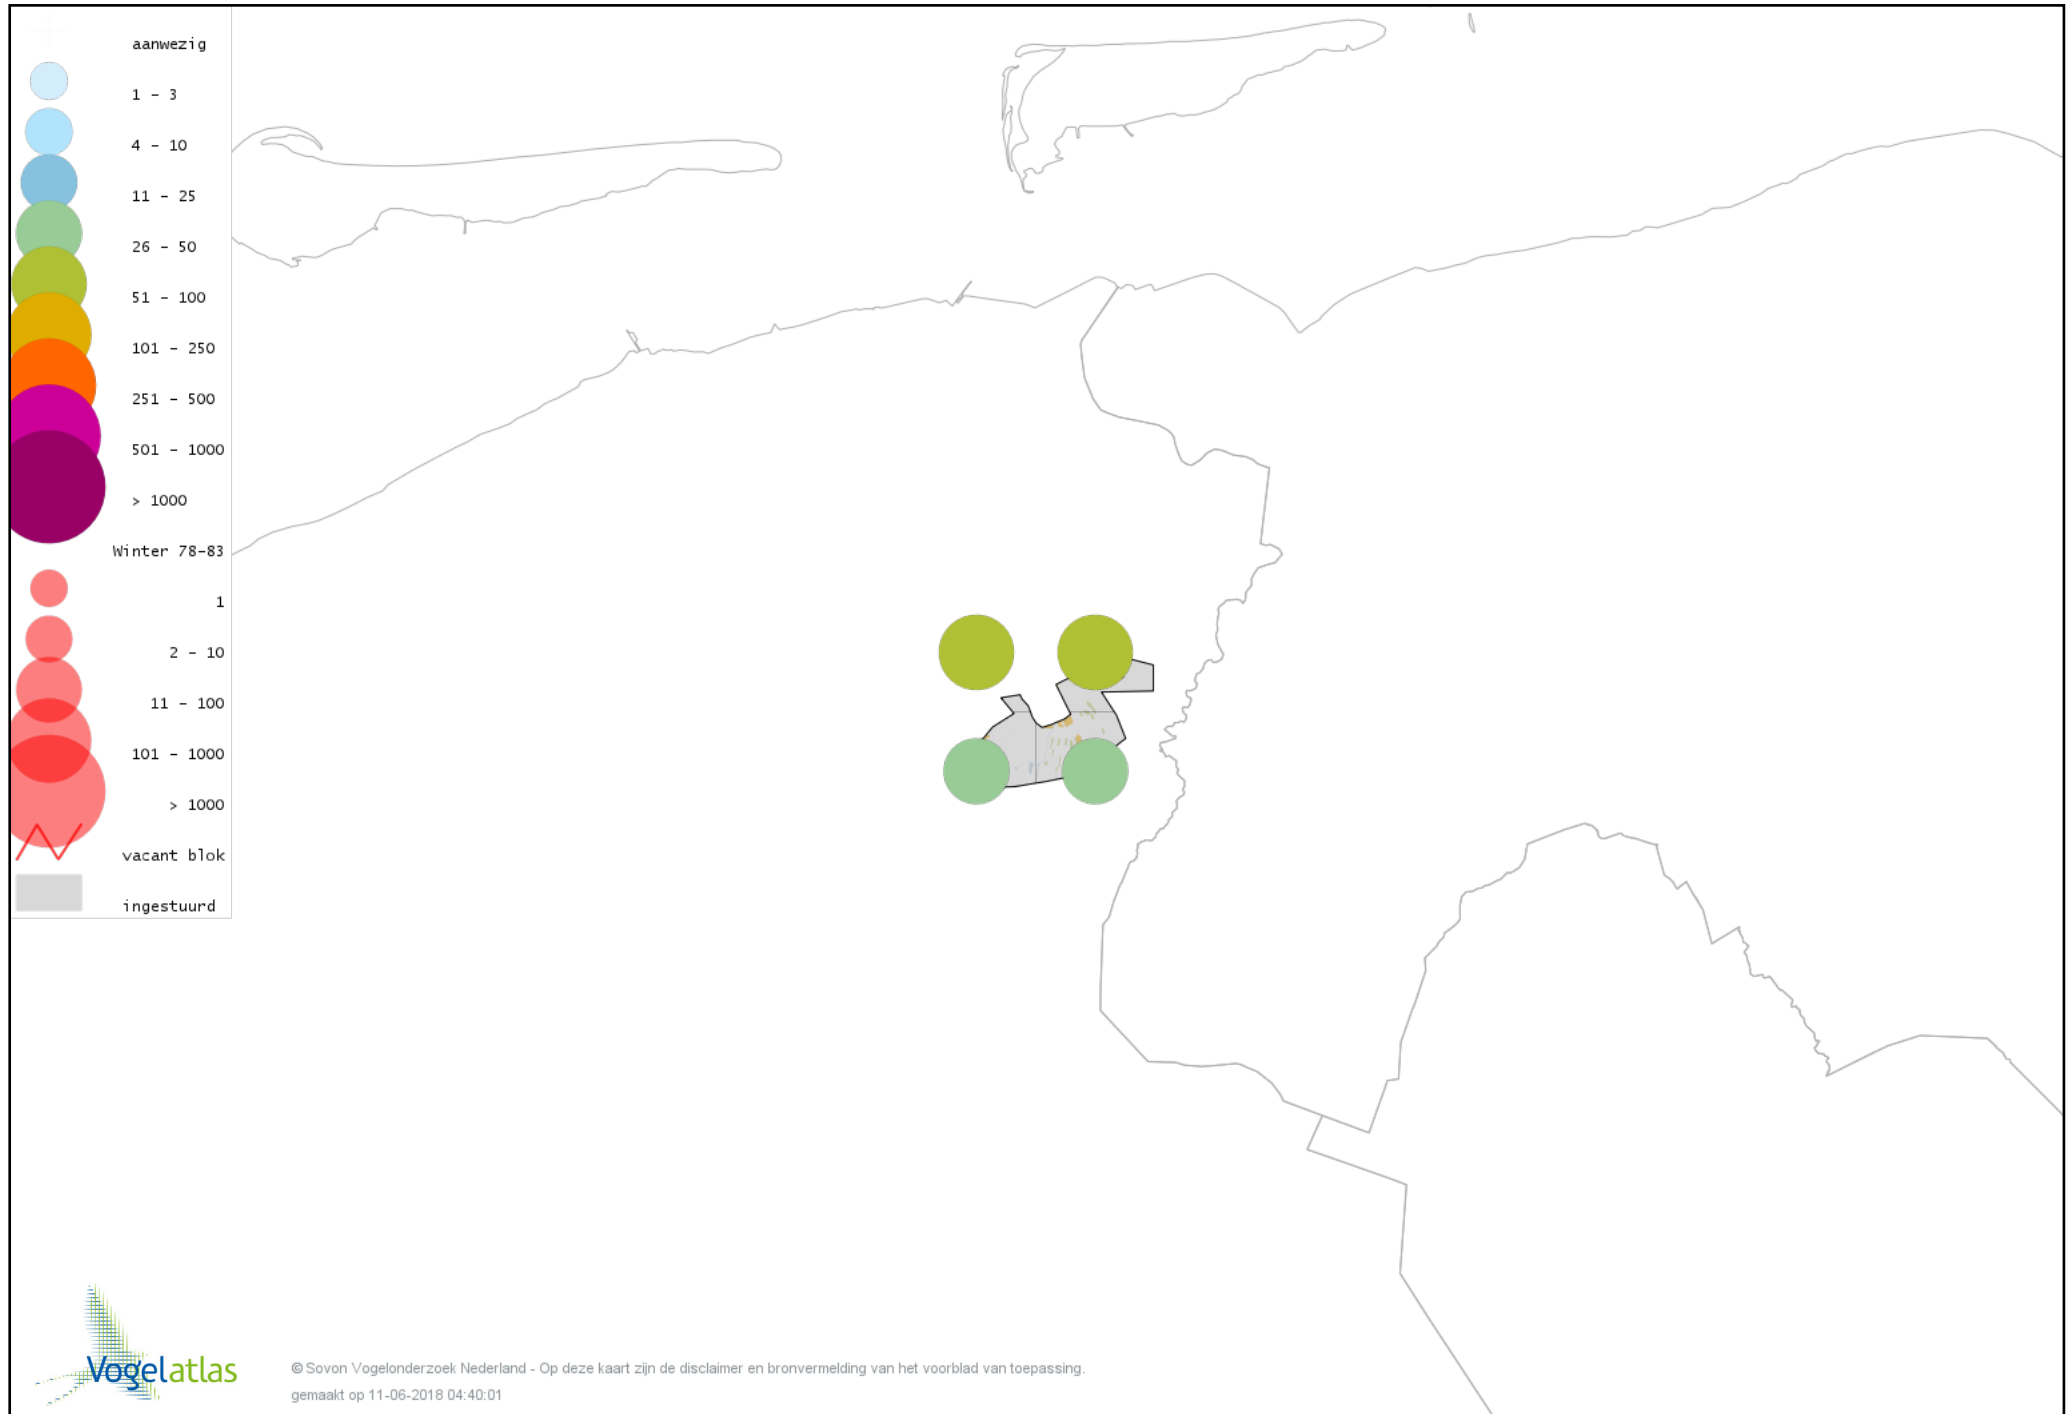

Voorlopige verspreidingskaarten Atlasproject

Bronvermelding

Deze voorlopige verspreidingskaarten zijn gebaseerd op de huidige atlastellingen, aangevuld met informatie uit de Sovon-meetnetten (Netwerk Ecologische Monitoring) en externe bronnen, met name Waarneming.nl . De gepresenteerde gegevens zijn vanaf 1-12-2012.

Ook worden in de kaarten de historische atlasresultaten (in rood) weergegeven.

Disclaimer

Deze verspreidingskaarten ondersteunen het completeren van de atlastellingen en verzamelen van aanvullende waarnemingen. De kaarten zijn nog niet volledig en kunnen fouten bevatten. Overname is toegestaan onder voorwaarde van bronvermelding (www.sovon.nl/vogelatlas)

De kleurtint (blauw) is de beste referentie voor de tot nu toe waargenomen aantalsklasse.

De stipgrootte is relatief. Vergelijk daarvoor de atlasblok grootte van de legenda met die van het kaartbeeld.

Voorlopige verspreidingskaart Knobbelzwaan winter

Voorlopige verspreidingskaart Zwarte Zwaan winter

Voorlopige verspreidingskaart Kleine Zwaan winter

Voorlopige verspreidingskaart Wilde Zwaan winter

Voorlopige verspreidingskaart Indische Gans winter

Voorlopige verspreidingskaart Toendrarietgans winter