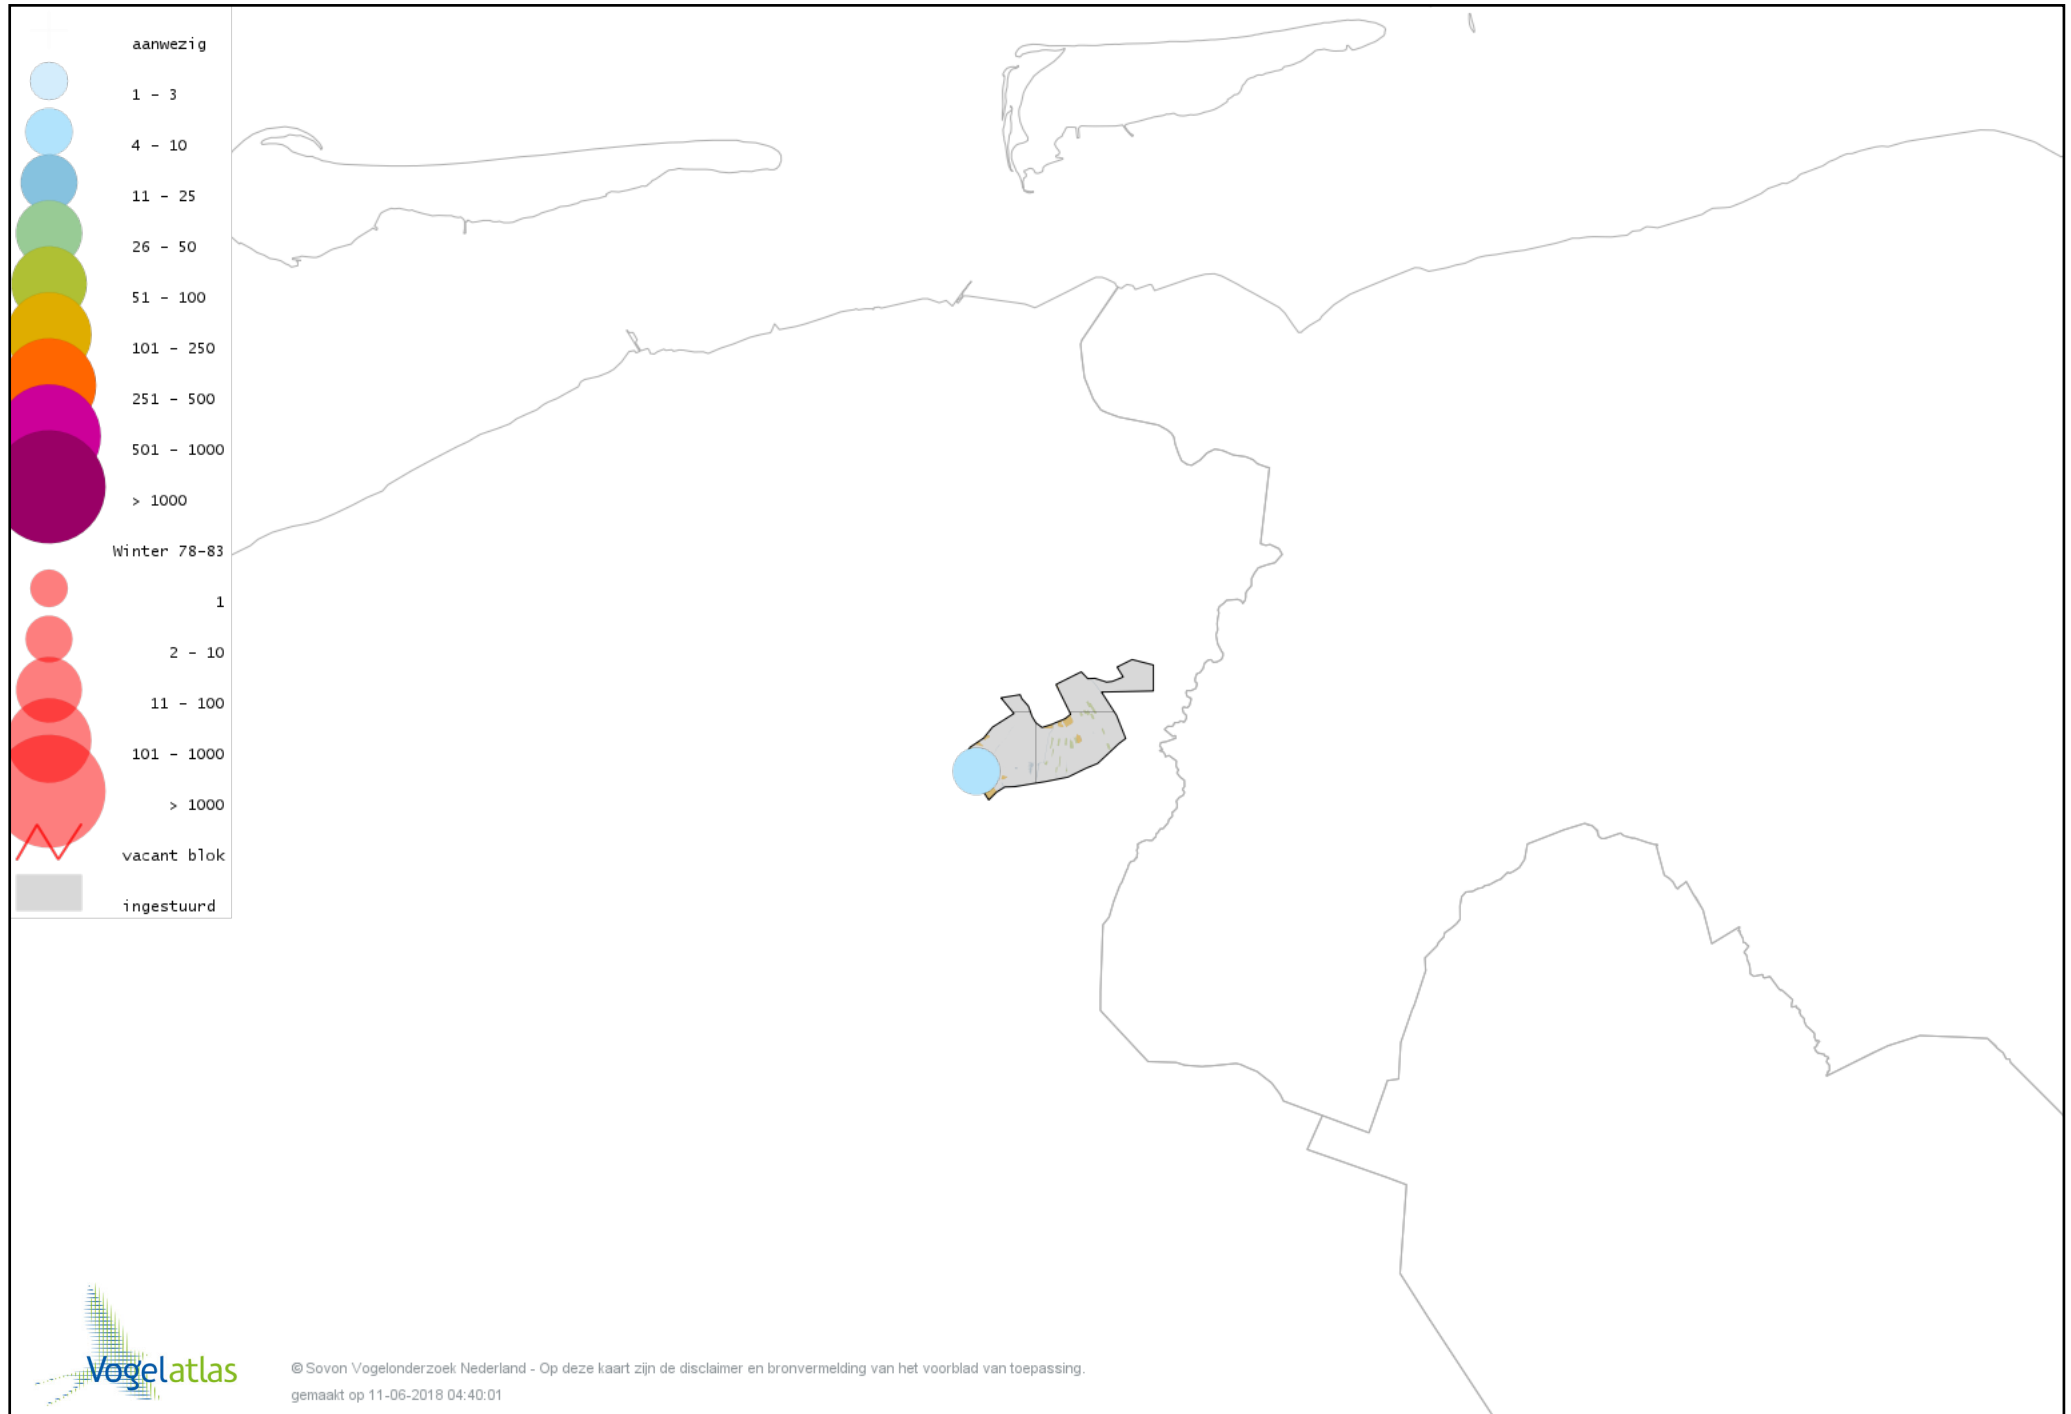

De kleurtint (blauw) is de beste referentie voor de tot nu toe waargenomen aantalsklasse.

De stipgrootte is relatief. Vergelijk daarvoor de atlasblok grootte van de legenda met die van het kaartbeeld.

Voorlopige verspreidingskaart Knobbelzwaan winter

Voorlopige verspreidingskaart Zwarte Zwaan winter

Voorlopige verspreidingskaart Kleine Zwaan winter

Voorlopige verspreidingskaart Wilde Zwaan winter

Voorlopige verspreidingskaart Indische Gans winter

Voorlopige verspreidingskaart Toendrarietgans winter

Voorlopige verspreidingskaart Rietgans (Taiga of Toendra) winter

Voorlopige verspreidingskaart Kleine Rietgans winter

Voorlopige verspreidingskaart Grauwe Gans winter

Voorlopige verspreidingskaart Soepgans winter