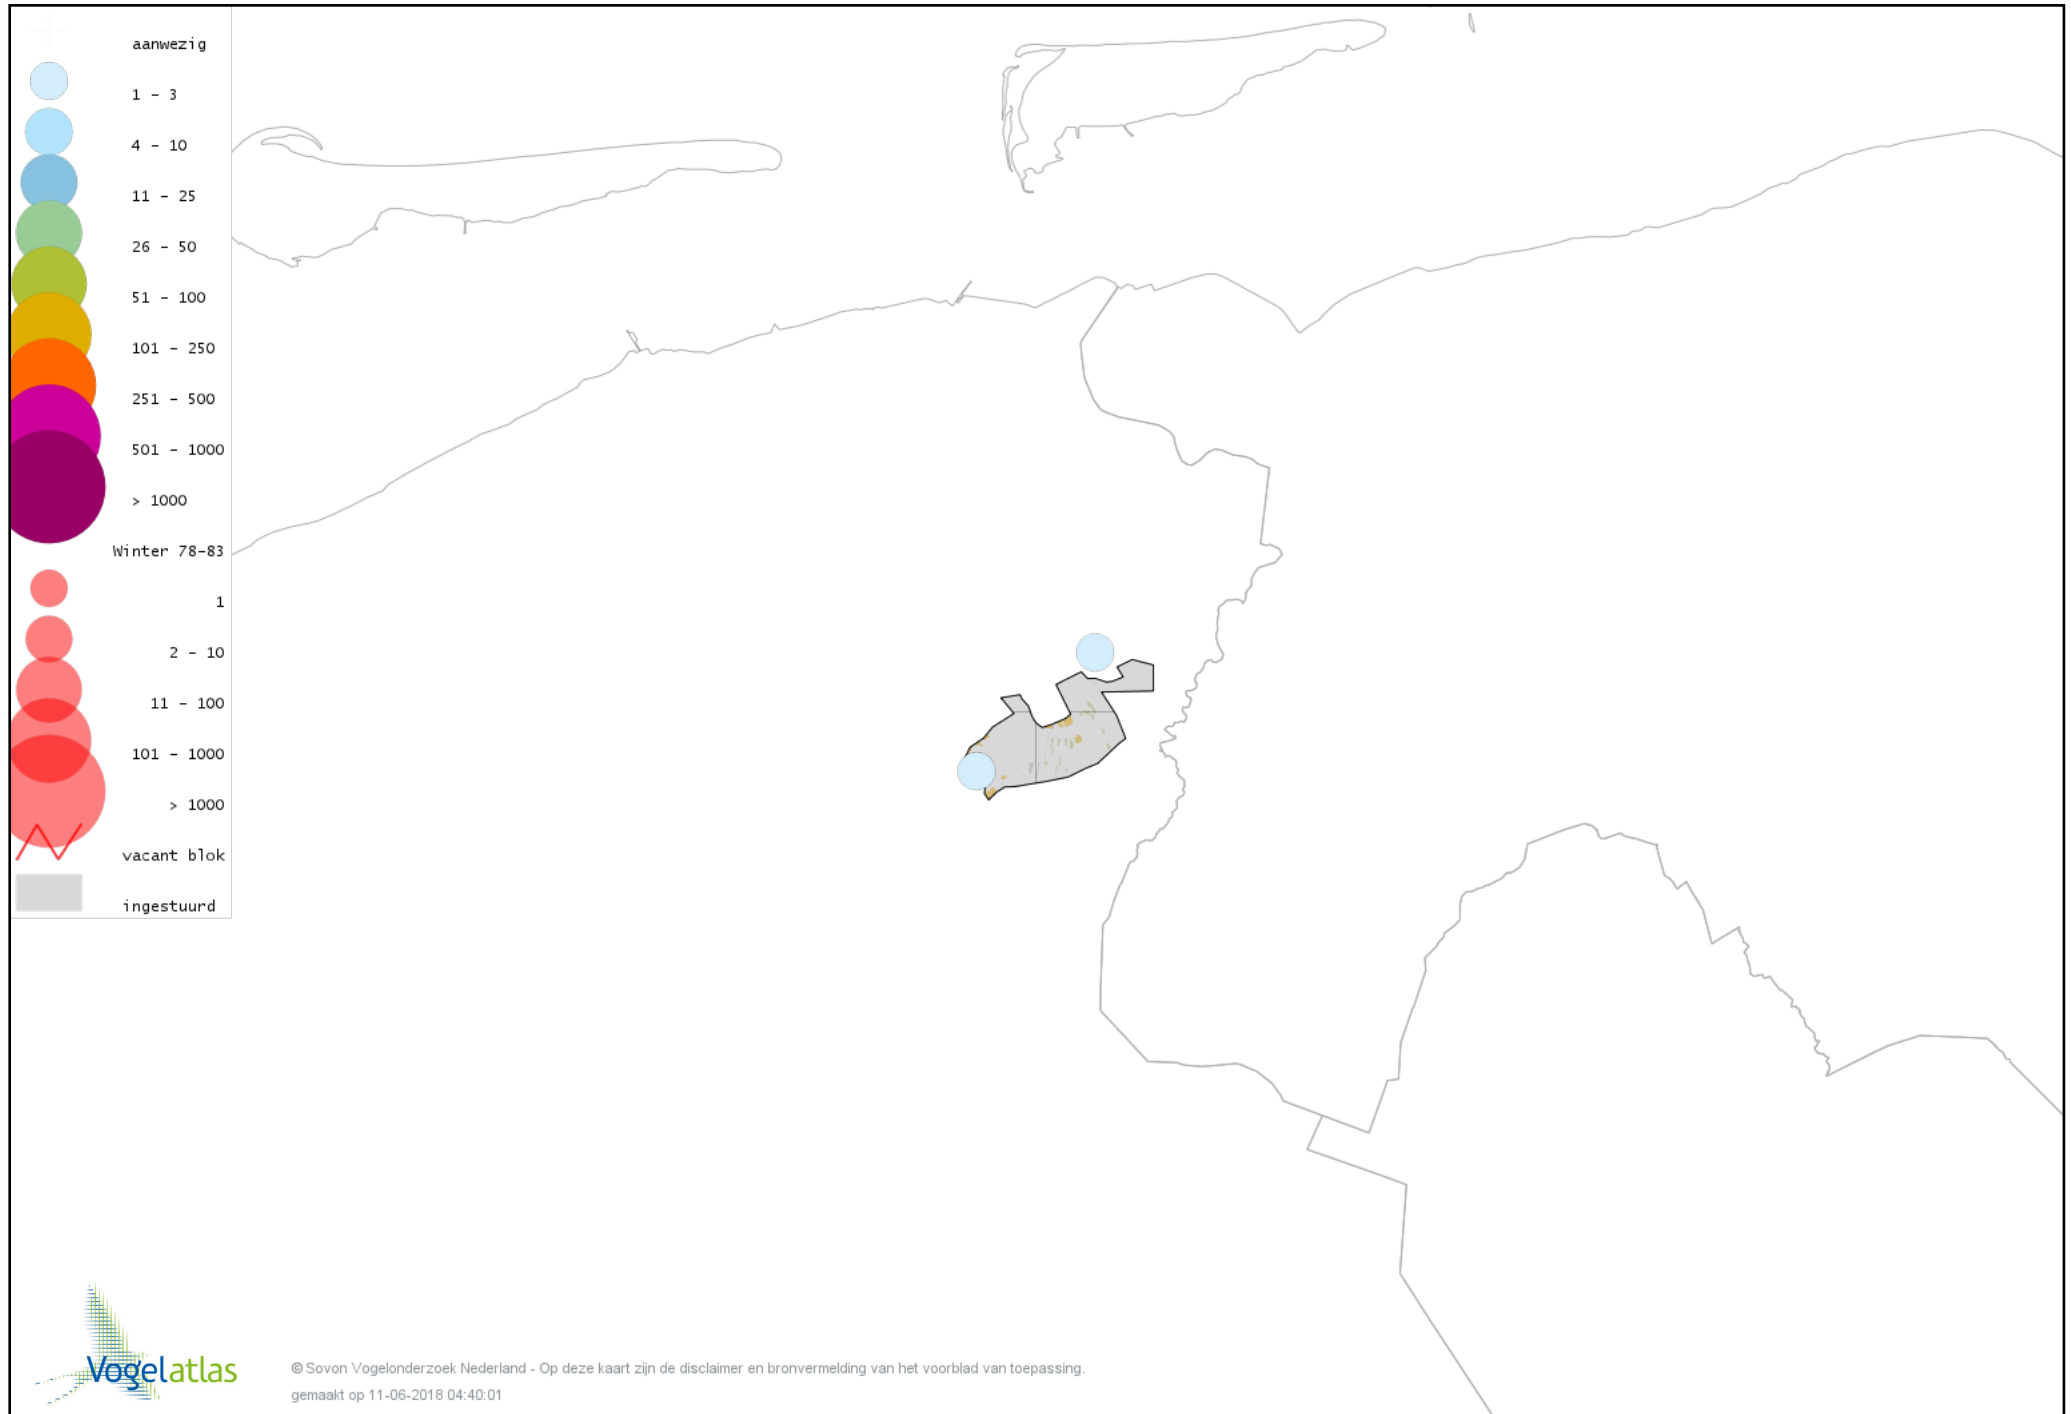

Voorlopige verspreidingskaart Kip winter

Voorlopige verspreidingskaart Fazant winter

Voorlopige verspreidingskaart Aalscholver winter

Voorlopige verspreidingskaart Roerdomp winter

Voorlopige verspreidingskaart Kleine Zilverreiger winter

Voorlopige verspreidingskaart Grote Zilverreiger winter

Voorlopige verspreidingskaart Blauwe Reiger winter

Voorlopige verspreidingskaart Ooievaar winter

Voorlopige verspreidingskaart Dodaars winter

Voorlopige verspreidingskaart Fuut winter

Voorlopige verspreidingskaart Rode Wouw winter

Voorlopige verspreidingskaart Zearend winter

Voorlopige verspreidingskaart Bruine Kiekendief winter

Voorlopige verspreidingskaart Blauwe Kiekendief winter

Voorlopige verspreidingskaart Havik winter