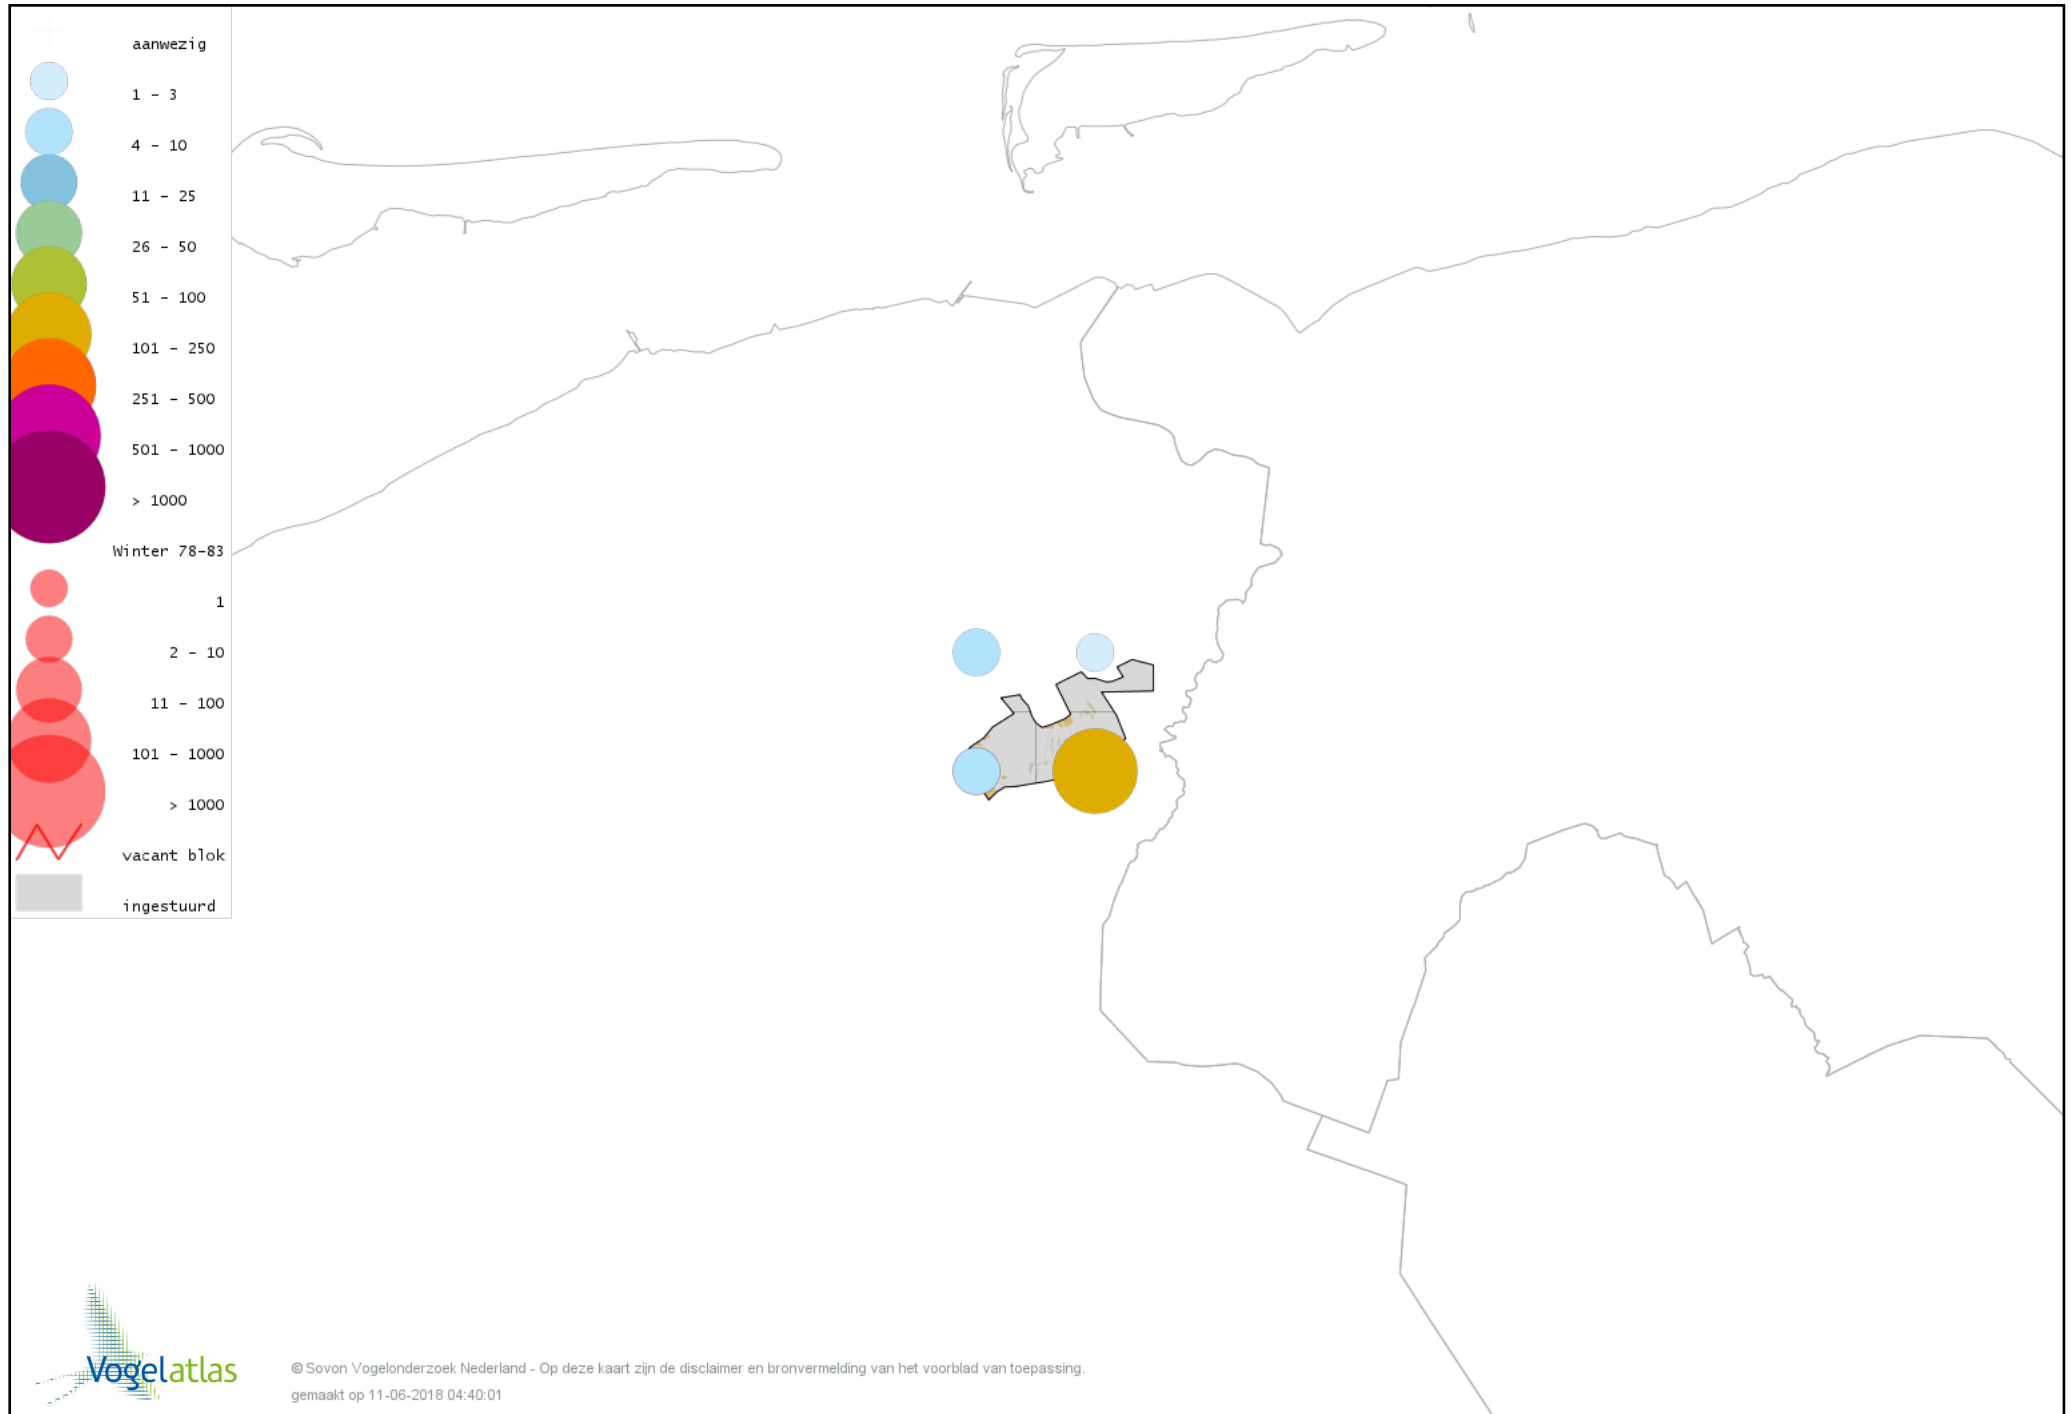

Voorlopige verspreidingskaart Tjiftjaf winter

Voorlopige verspreidingskaart Pestvogel winter

Voorlopige verspreidingskaart Boomklever winter

Voorlopige verspreidingskaart Boomkruiper winter

Voorlopige verspreidingskaart Winterkoning winter

Voorlopige verspreidingskaart Spreeuw winter

Voorlopige verspreidingskaart Roze Spreeuw winter

Voorlopige verspreidingskaart Beplijster winter

Voorlopige verspreidingskaart Merel winter

Voorlopige verspreidingskaart Kramsvogel winter

Voorlopige verspreidingskaart Zanglijster winter

Voorlopige verspreidingskaart Koperwiek winter

Voorlopige verspreidingskaart Grote Lijster winter

Voorlopige verspreidingskaart Roodborst winter

Voorlopige verspreidingskaart Heggenmus winter