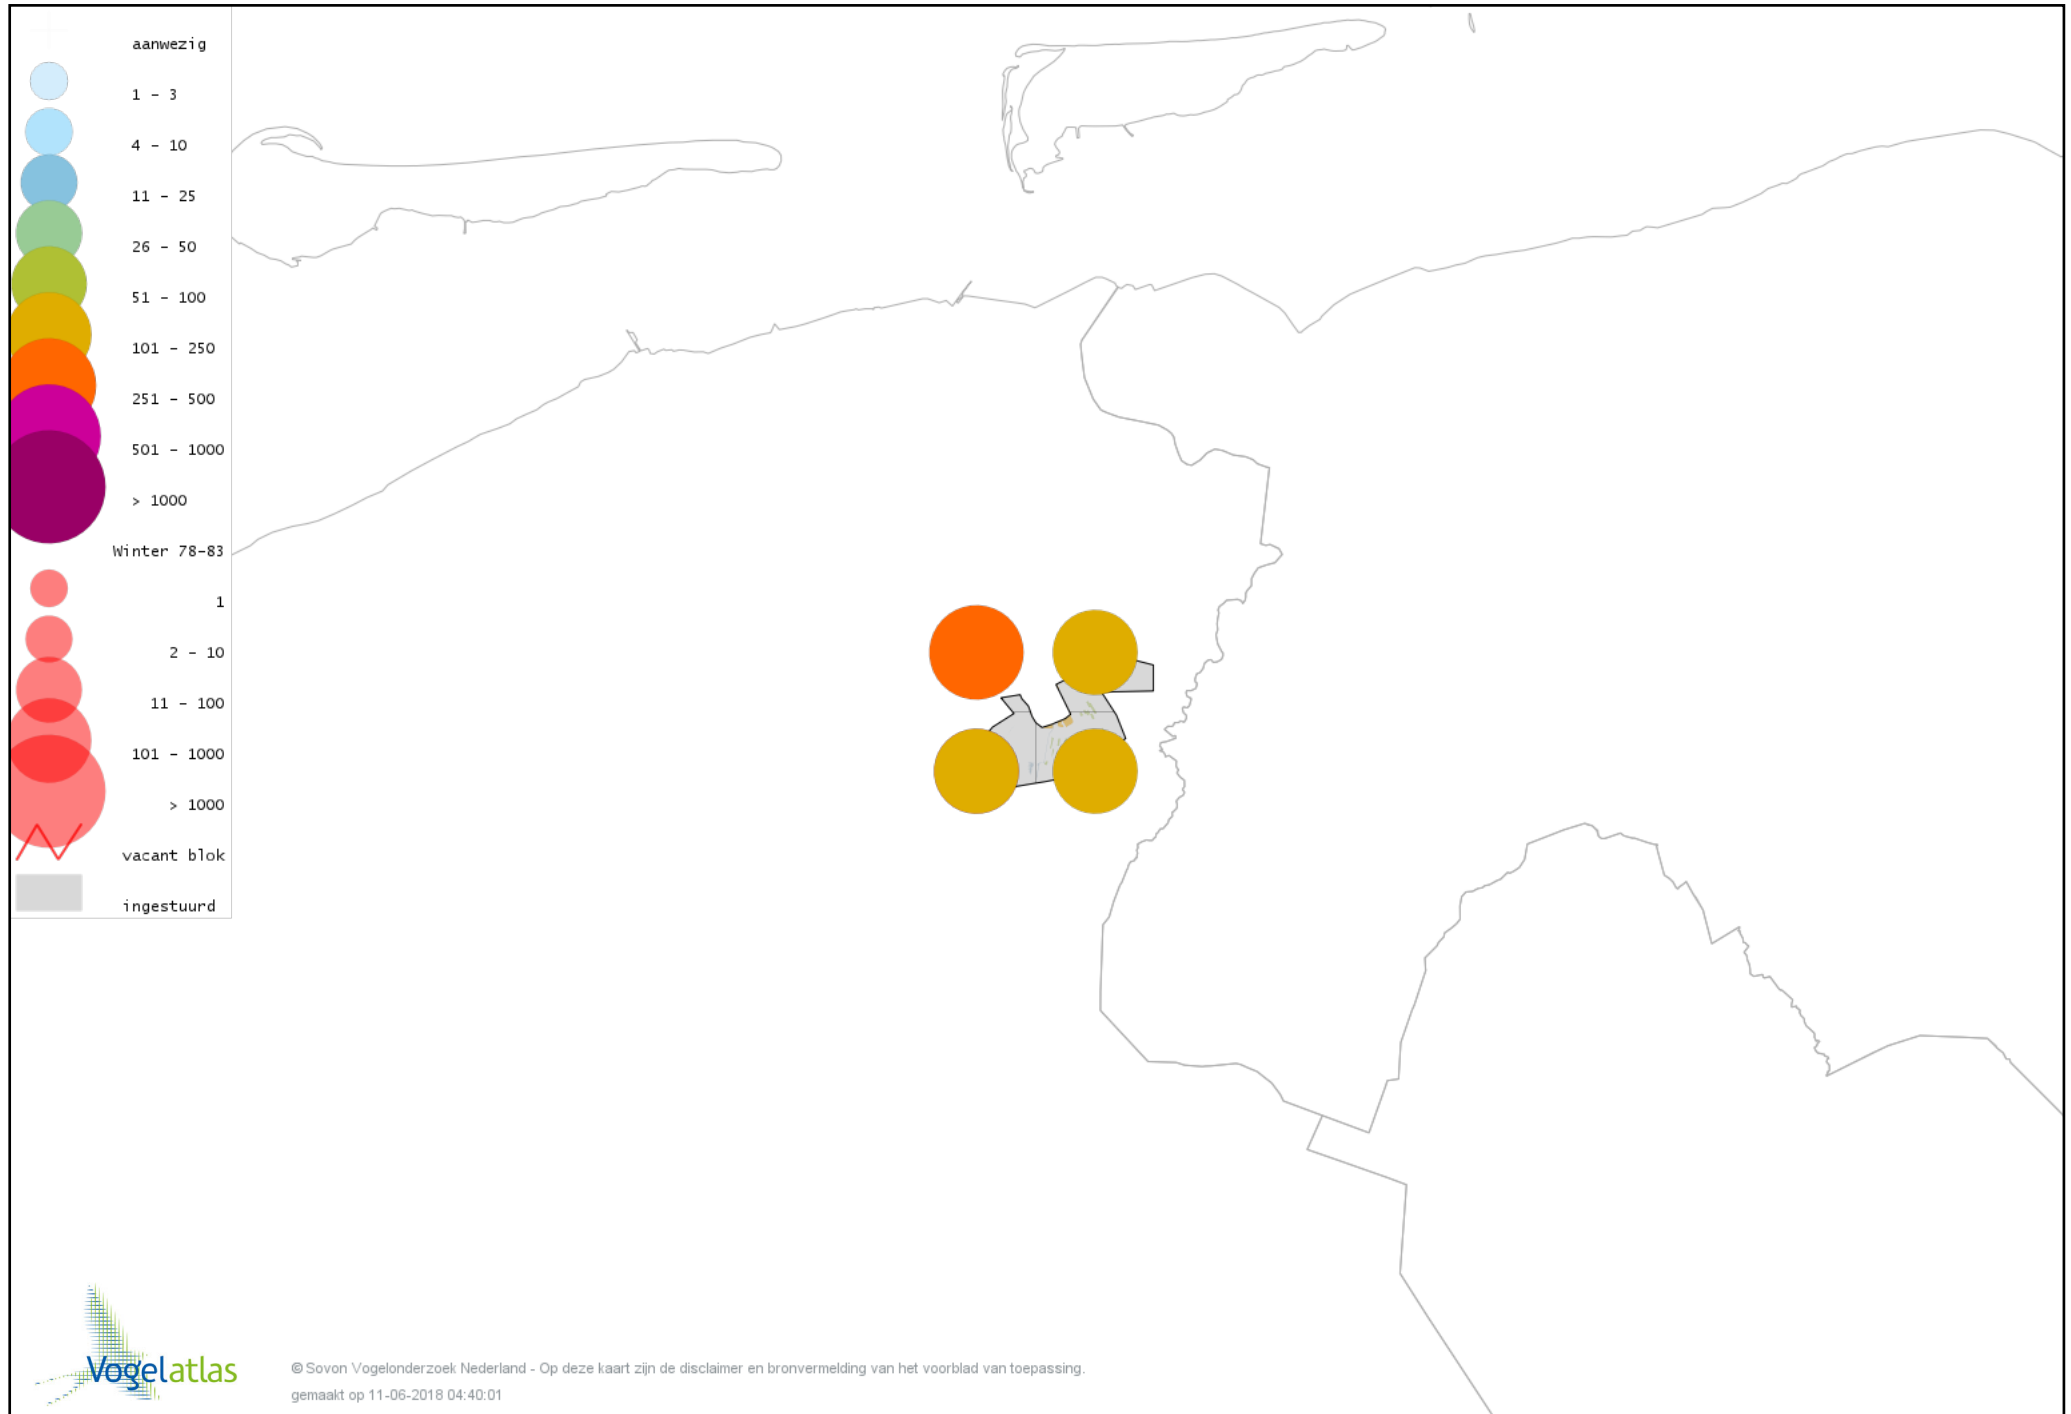

Voorlopige verspreidingskaart Tafeleend winter

Voorlopige verspreidingskaart Kuifeend winter

Voorlopige verspreidingskaart Kuifeend x Witoogeend winter

Voorlopige verspreidingskaart Muskuseend winter

Voorlopige verspreidingskaart Manengans winter

Voorlopige verspreidingskaart Nonnetje winter

Voorlopige verspreidingskaart Brilduiker winter

Voorlopige verspreidingskaart Grote Zaagbek winter

Voorlopige verspreidingskaart Krakeend winter

Voorlopige verspreidingskaart Smient winter

Voorlopige verspreidingskaart Slobeend winter

Voorlopige verspreidingskaart Wilde Eend winter

Voorlopige verspreidingskaart Soepeend winter

Voorlopige verspreidingskaart Pijlstaart winter

Voorlopige verspreidingskaart Wintertaling winter