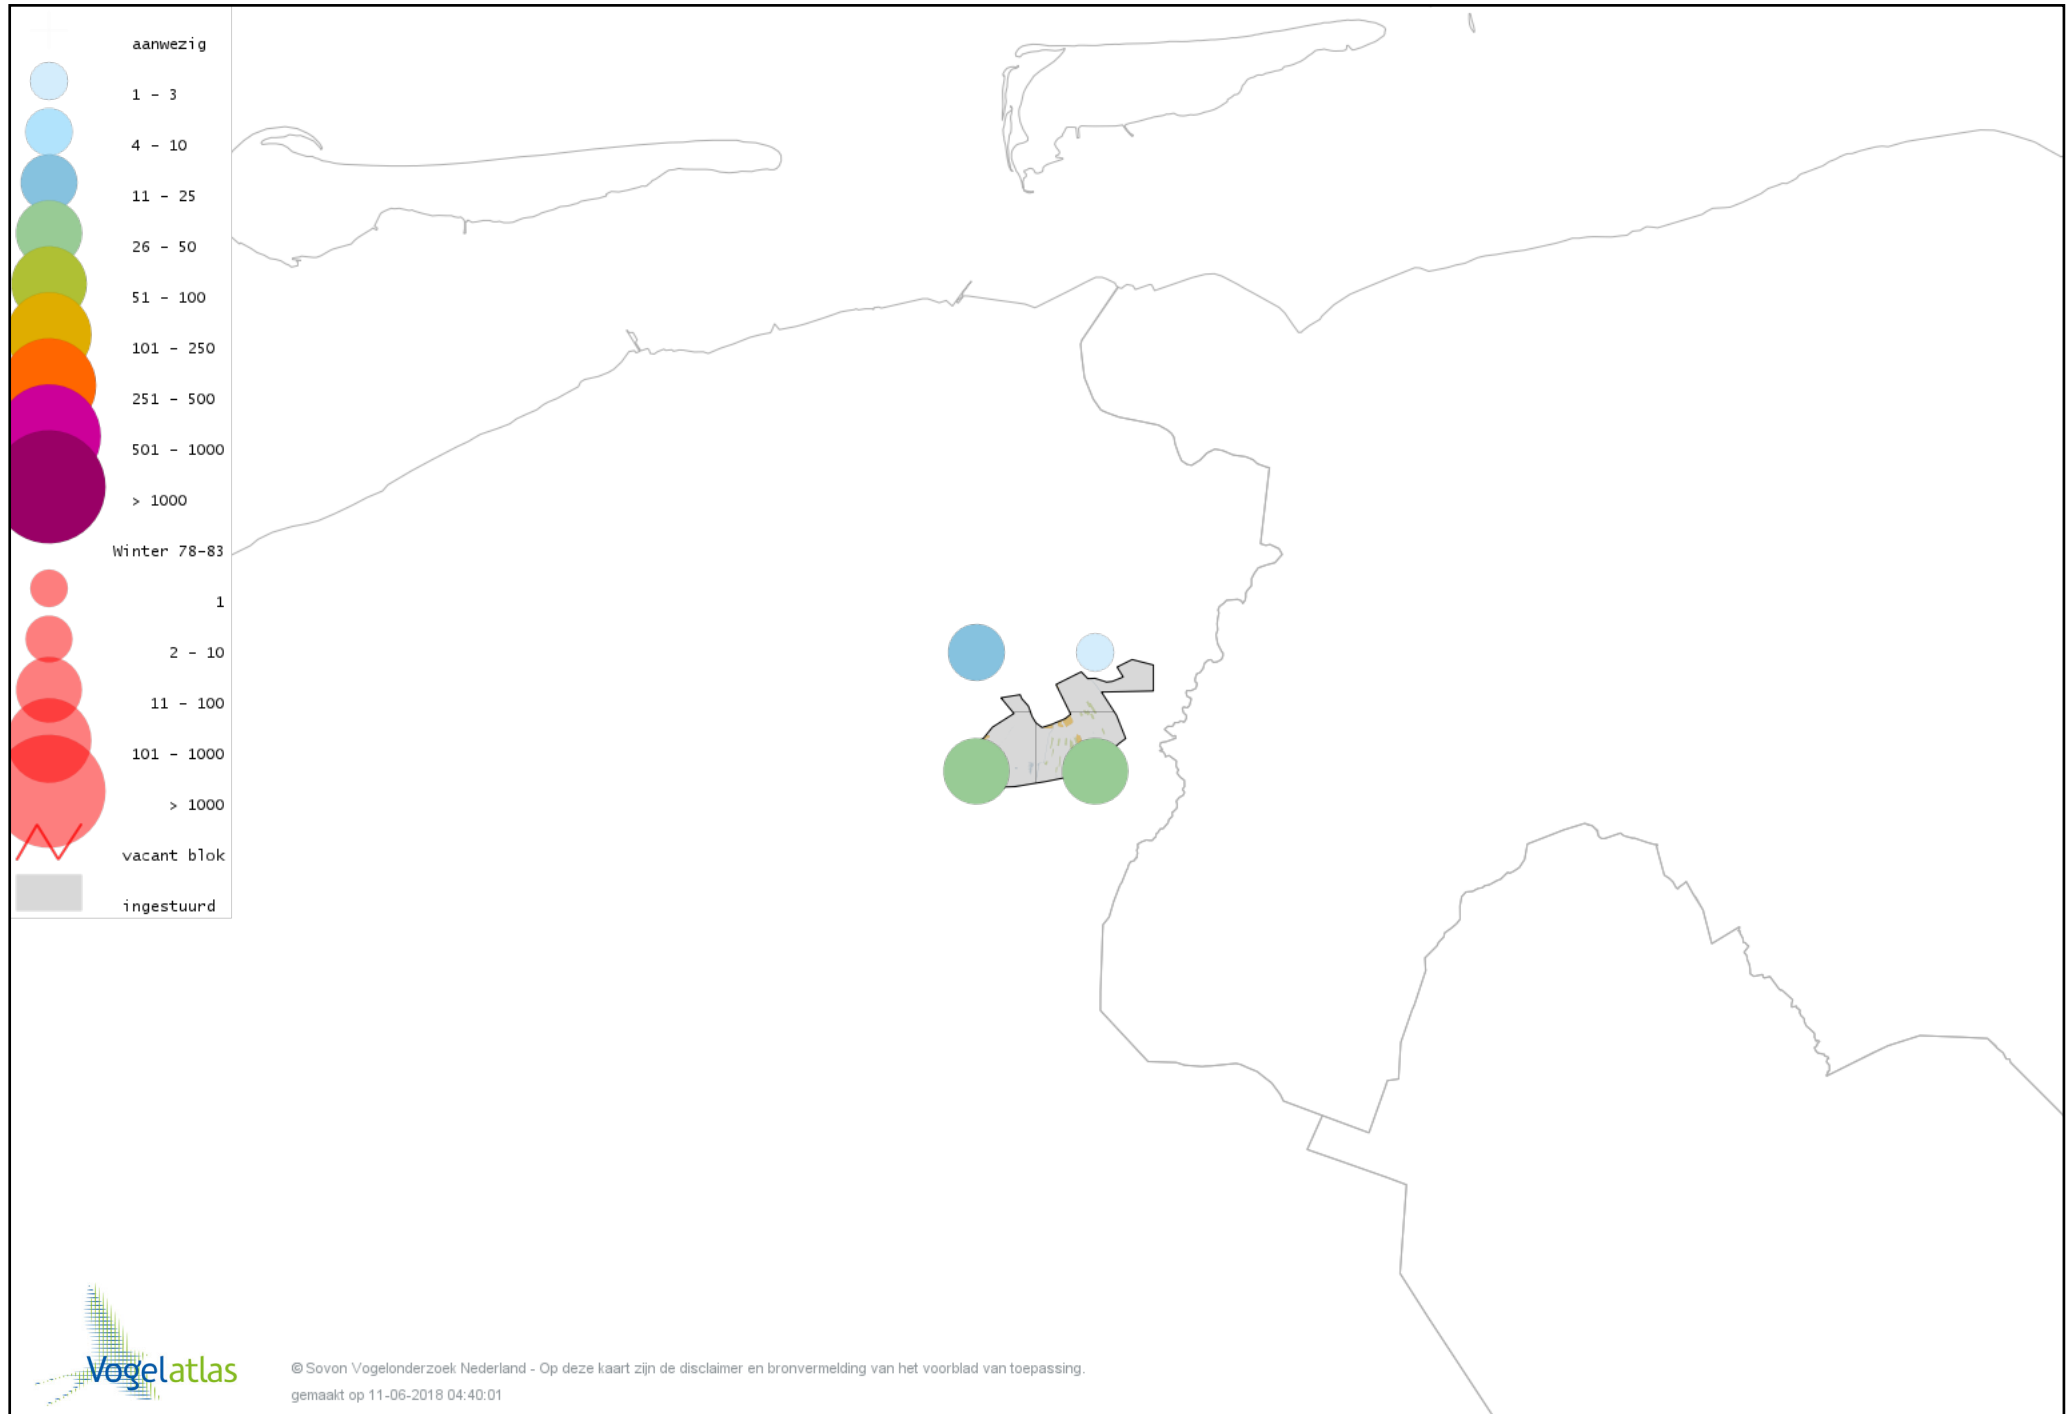

Voorlopige verspreidingskaart Tjiftjaf winter

Voorlopige verspreidingskaart Pestvogel winter

Voorlopige verspreidingskaart Boomklever winter

Voorlopige verspreidingskaart Boomkruiper winter

Voorlopige verspreidingskaart Winterkoning winter

Voorlopige verspreidingskaart Spreeuw winter

Voorlopige verspreidingskaart Roze Spreeuw winter

Voorlopige verspreidingskaart Beplijster winter

Voorlopige verspreidingskaart Merel winter

Voorlopige verspreidingskaart Kramsvogel winter