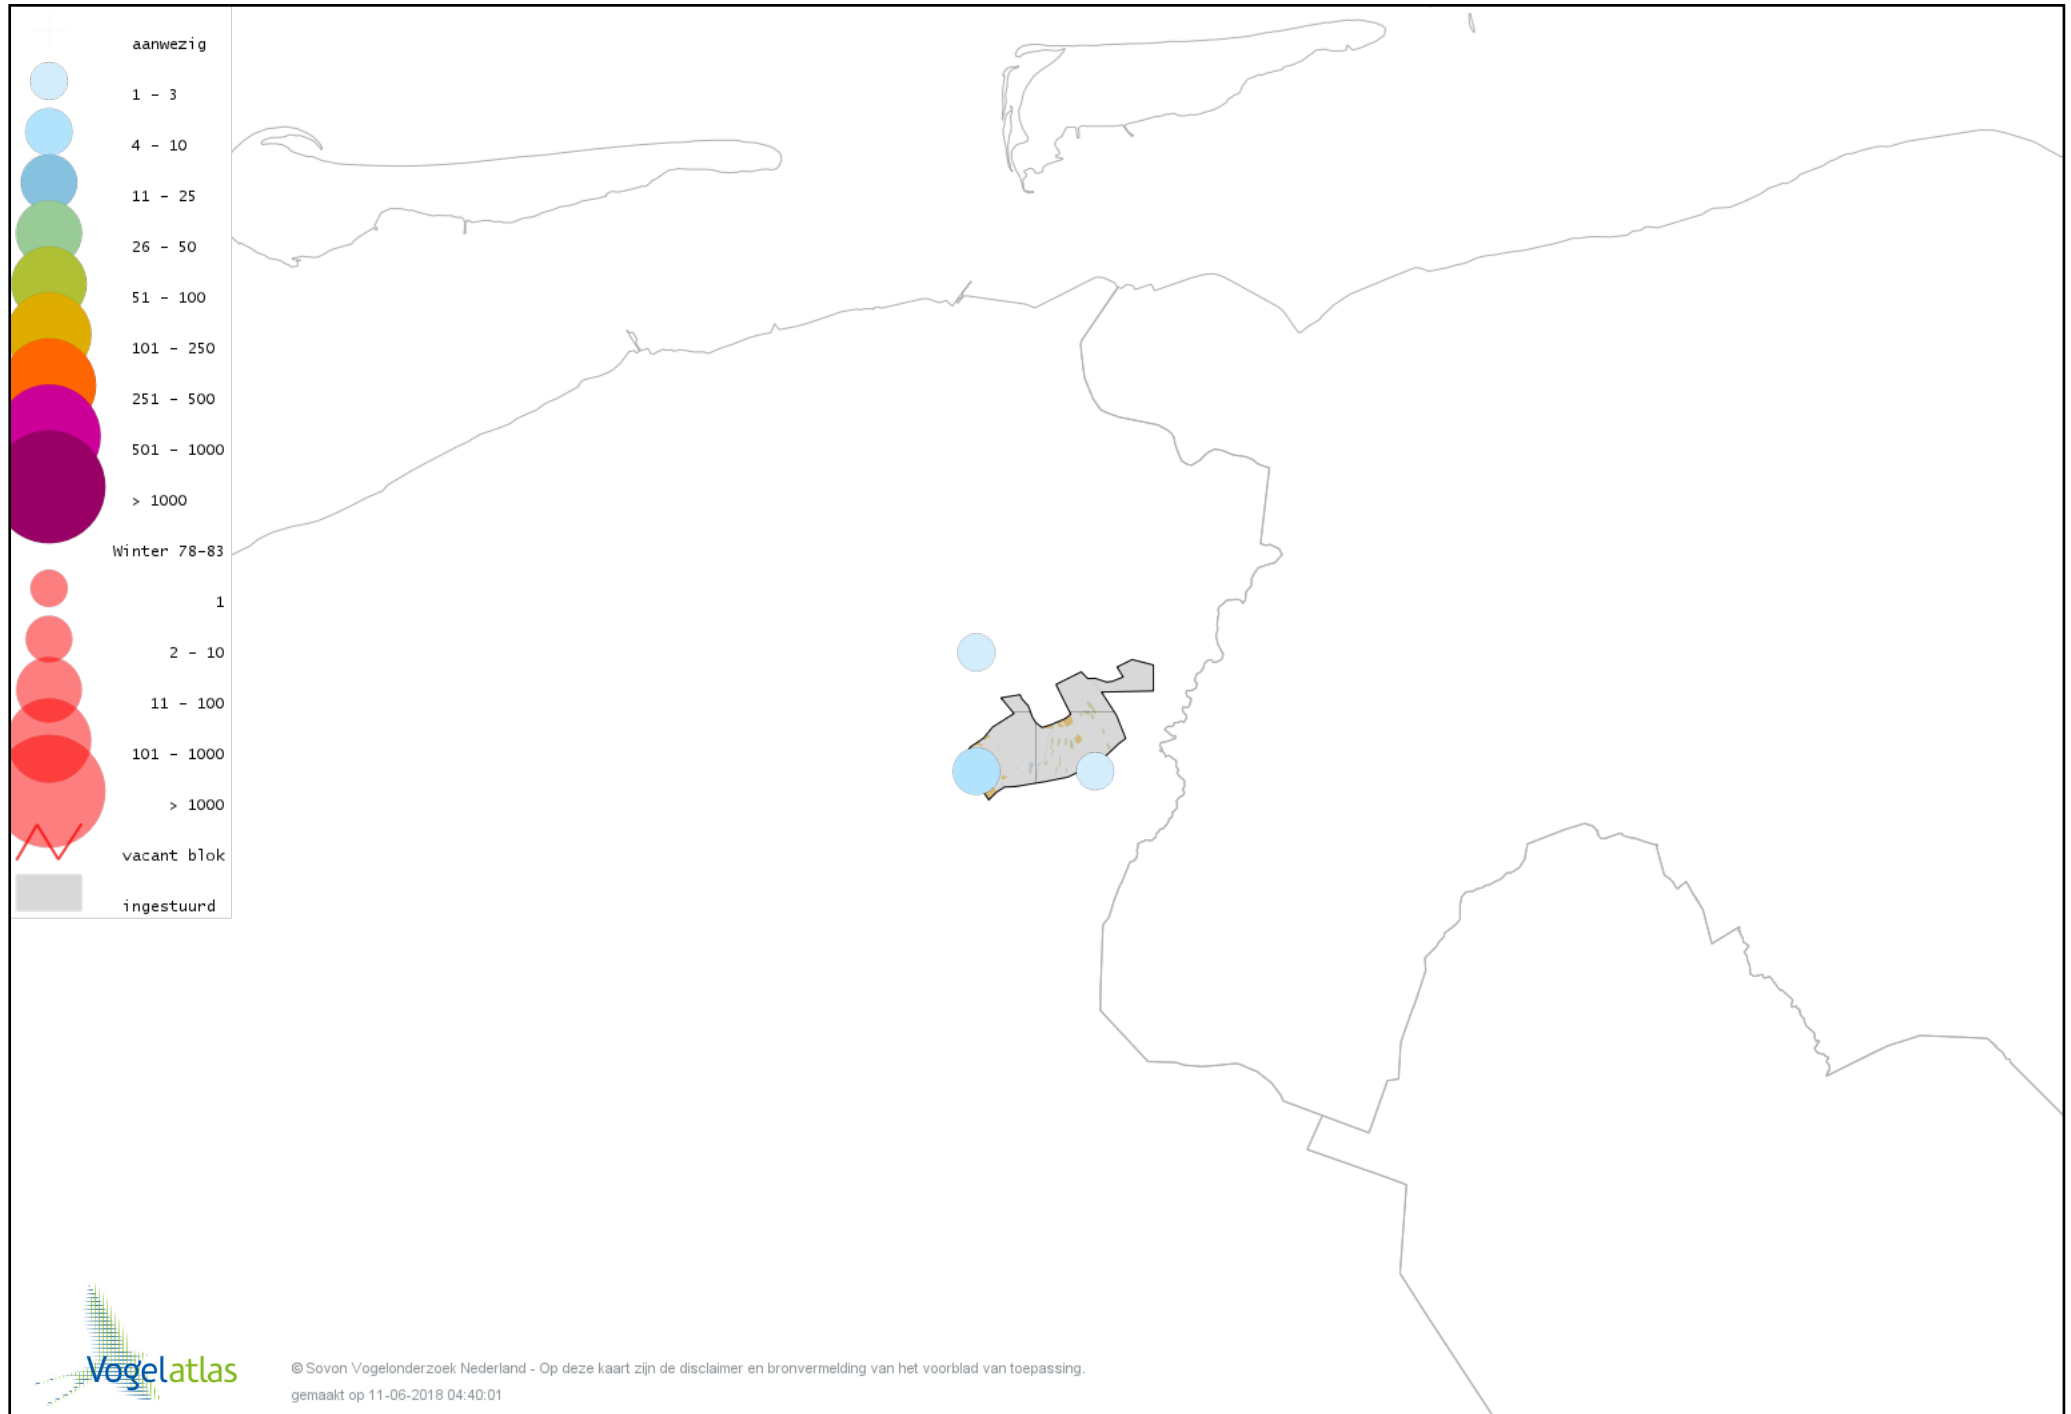

Voorlopige verspreidingskaart Rode Wouw winter

Voorlopige verspreidingskaart Zearend winter

Voorlopige verspreidingskaart Bruine Kiekendief winter

Voorlopige verspreidingskaart Blauwe Kiekendief winter

Voorlopige verspreidingskaart Havik winter

Voorlopige verspreidingskaart Sperwer winter

Voorlopige verspreidingskaart Buizerd winter

Voorlopige verspreidingskaart Ruigpootbuizerd winter

Voorlopige verspreidingskaart Torenvalk winter

Voorlopige verspreidingskaart Smelleken winter