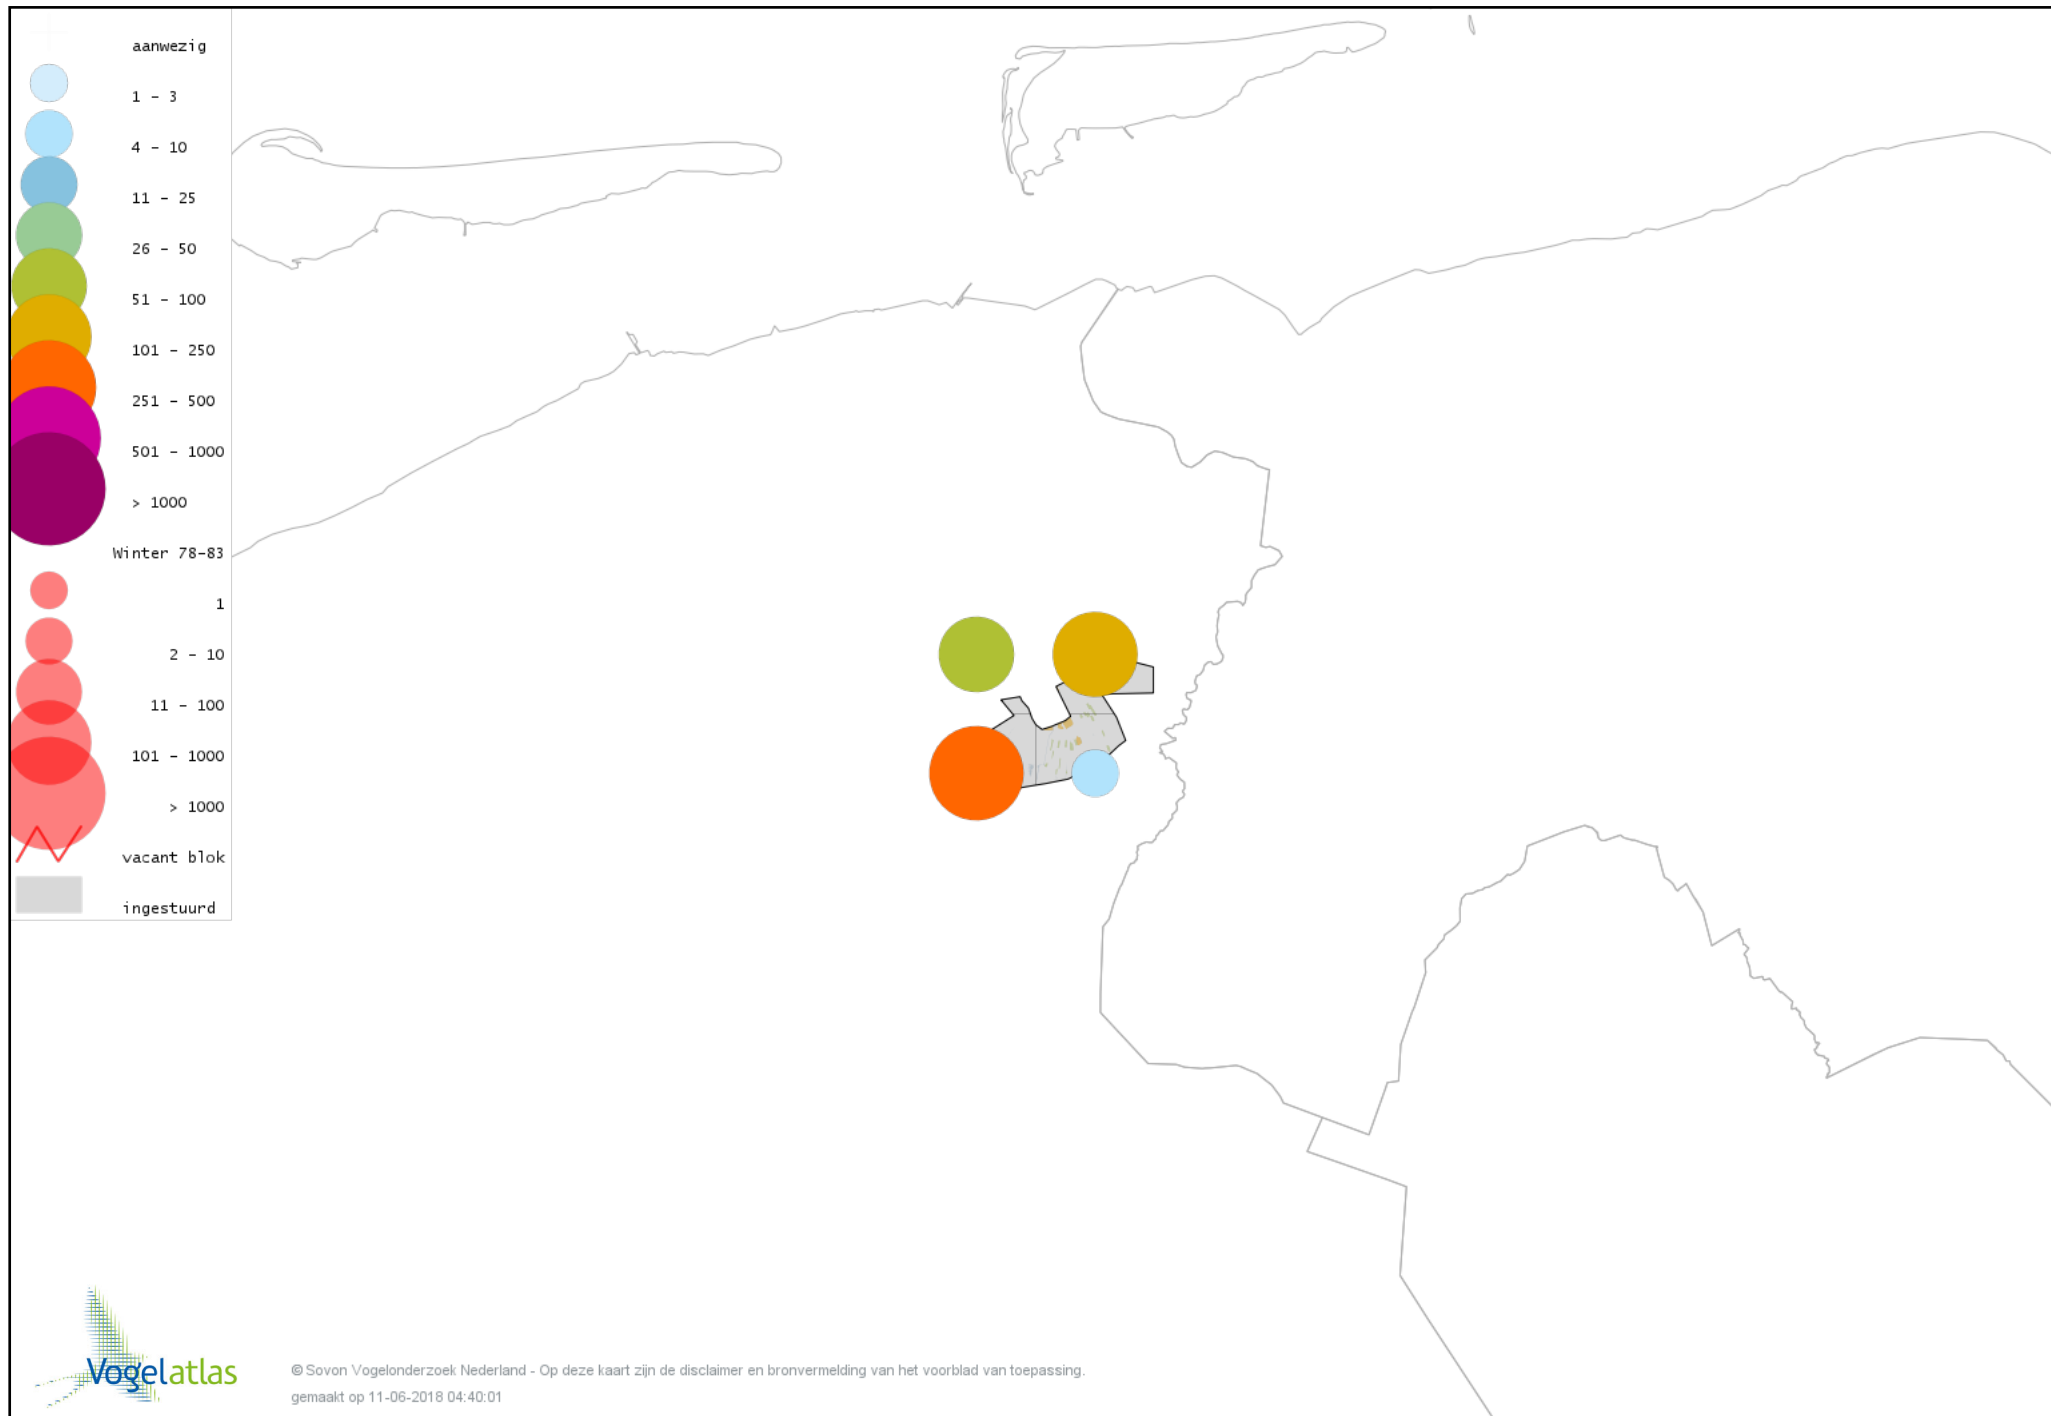

Voorlopige verspreidingskaart Gaai winter

Voorlopige verspreidingskaart Kauw winter

Voorlopige verspreidingskaart Noordse Kauw winter

Voorlopige verspreidingskaart Roek winter

Voorlopige verspreidingskaart Zwarte Kraai winter

Voorlopige verspreidingskaart Raaf winter

Voorlopige verspreidingskaart Goudhaan winter

Voorlopige verspreidingskaart Vuurgoudhaan winter

Voorlopige verspreidingskaart Pimpelmees winter

Voorlopige verspreidingskaart Koolmees winter