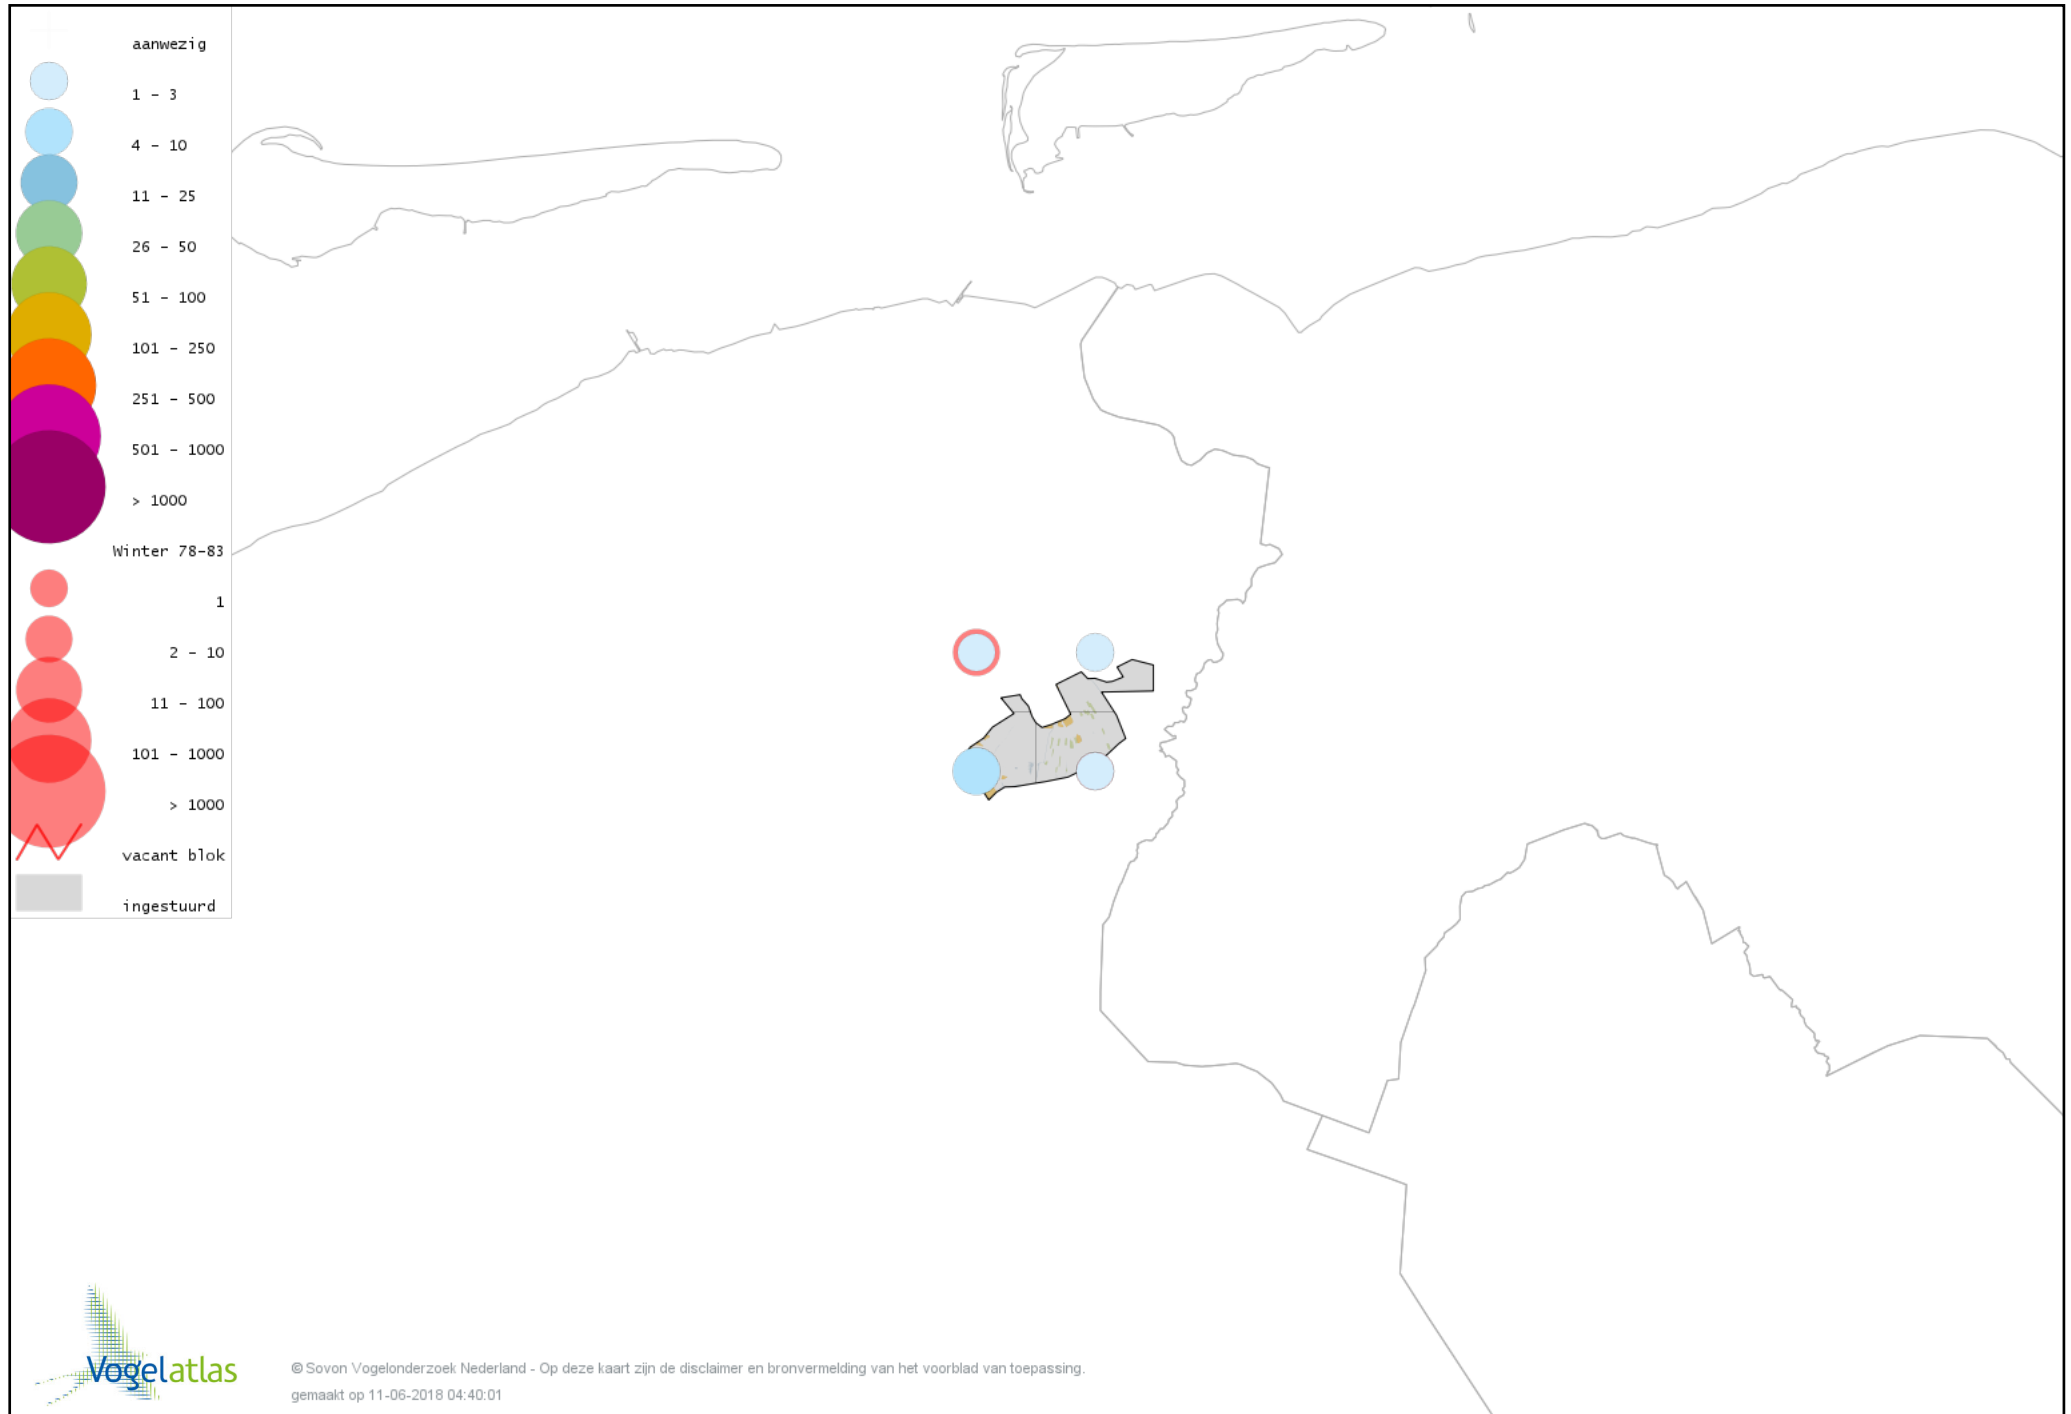

Voorlopige verspreidingskaart Rode Wouw winter

Voorlopige verspreidingskaart Zearend winter

Voorlopige verspreidingskaart Bruine Kiekendief winter

Voorlopige verspreidingskaart Blauwe Kiekendief winter

Voorlopige verspreidingskaart Havik winter

Voorlopige verspreidingskaart Sperwer winter

Voorlopige verspreidingskaart Buizerd winter

Voorlopige verspreidingskaart Ruigpootbuizerd winter

Voorlopige verspreidingskaart Torenvalk winter

Voorlopige verspreidingskaart Smelleken winter