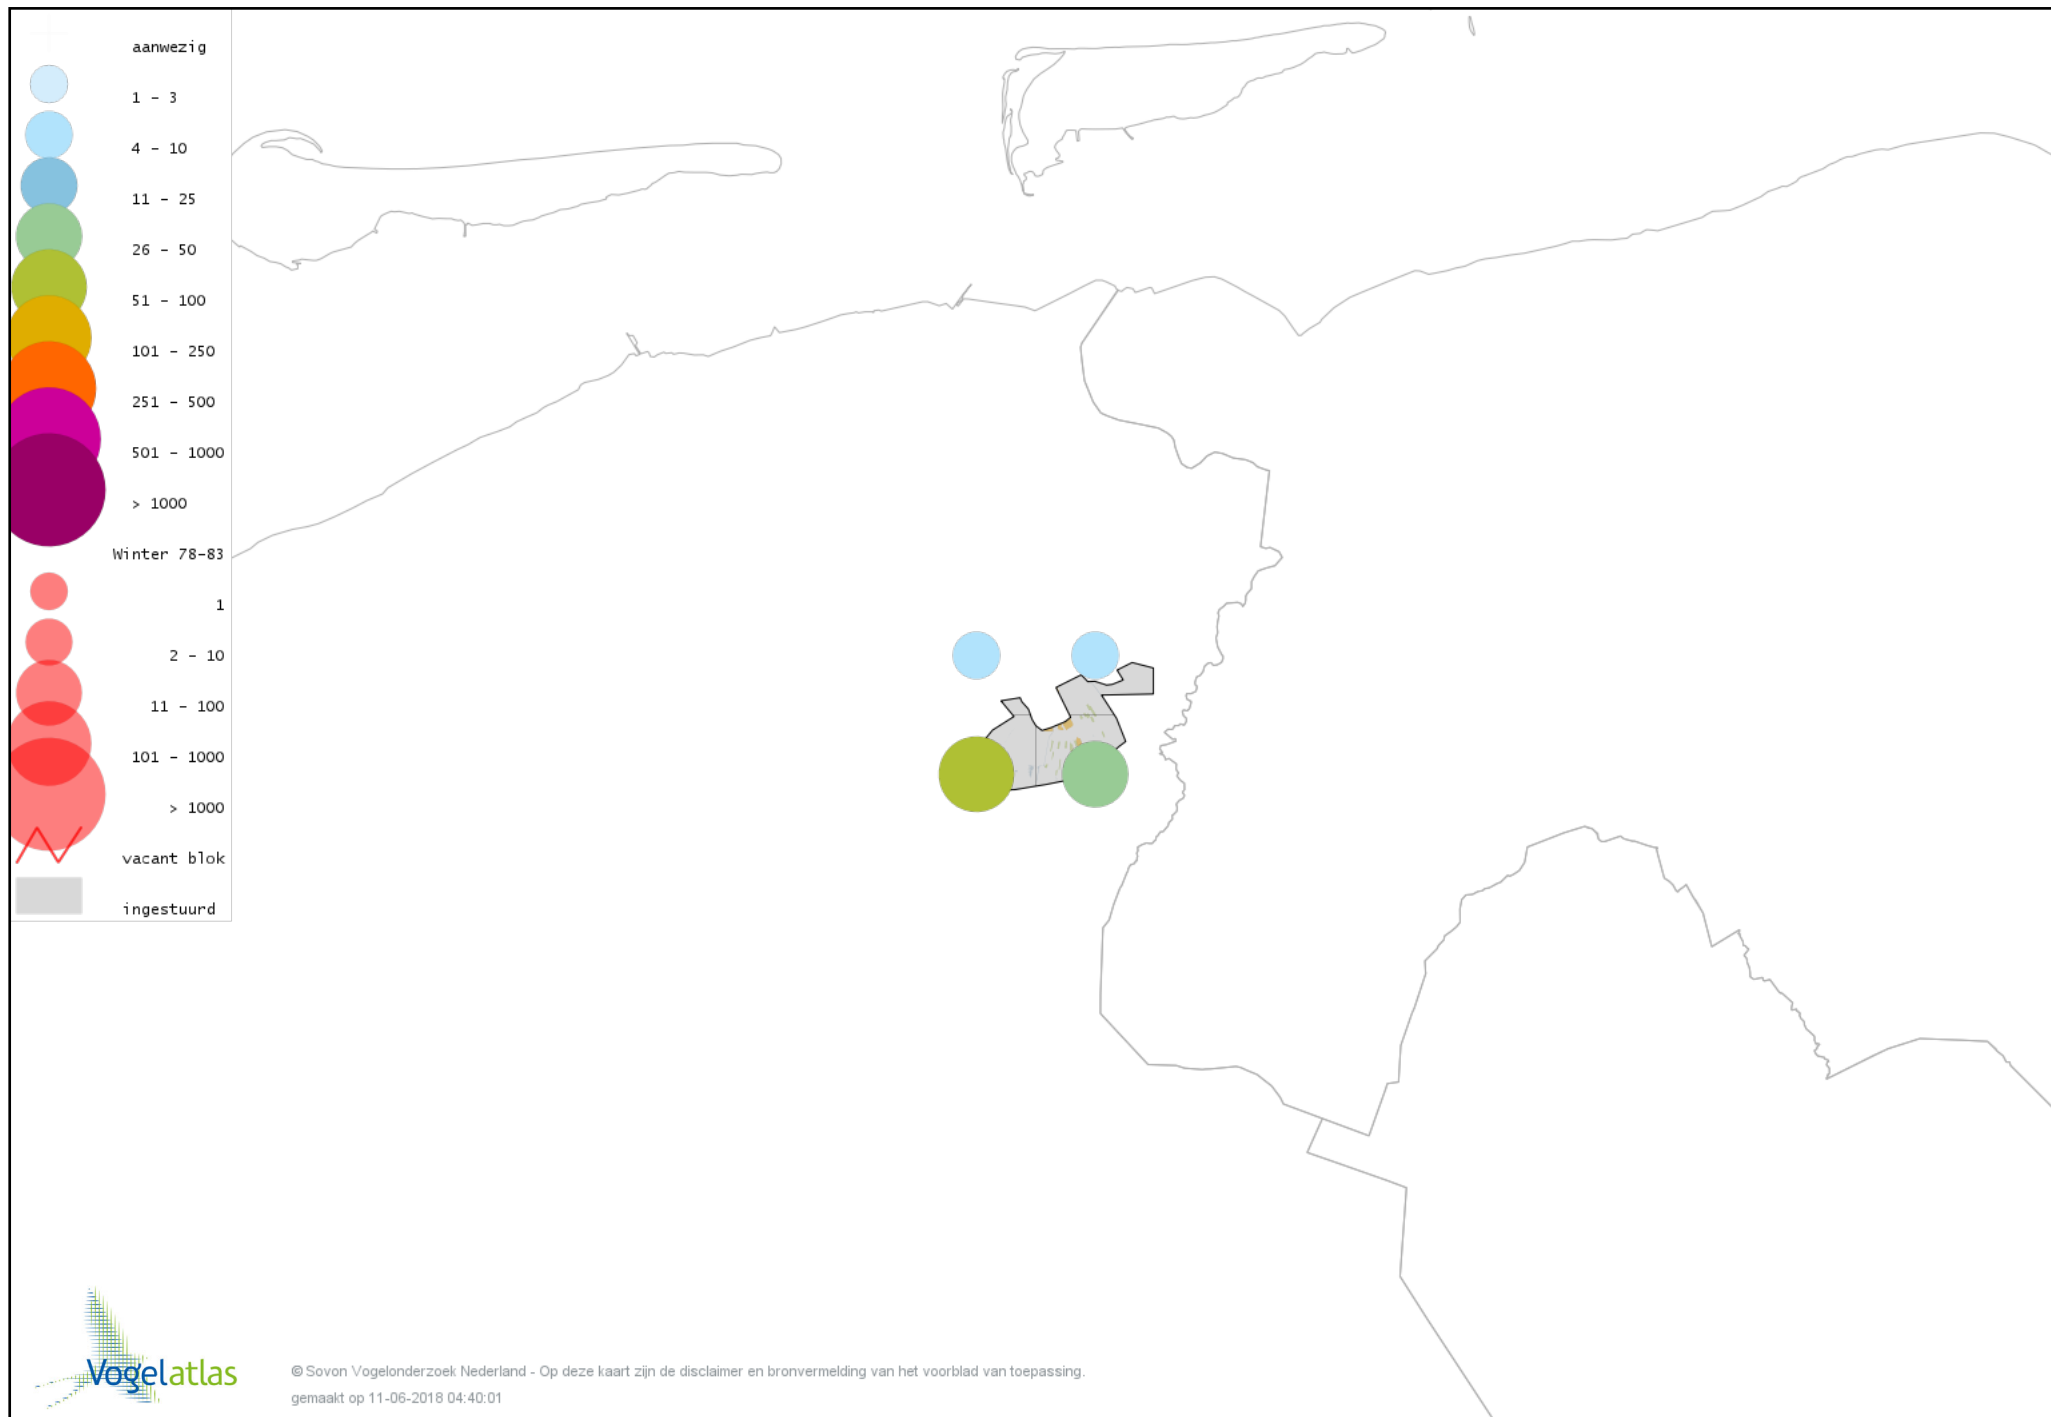

Voorlopige verspreidingskaart Kerkuil winter

Voorlopige verspreidingskaart Bosuil winter

Voorlopige verspreidingskaart Ransuil winter

Voorlopige verspreidingskaart IJsvogel winter

Voorlopige verspreidingskaart Groene Specht winter

Voorlopige verspreidingskaart Grote Bonte Specht winter

Voorlopige verspreidingskaart Kleine Bonte Specht winter

Voorlopige verspreidingskaart Klapekster winter

Voorlopige verspreidingskaart Ekster winter

Voorlopige verspreidingskaart Gaai winter

Voorlopige verspreidingskaart Kauw winter

Voorlopige verspreidingskaart Noordse Kauw winter

Voorlopige verspreidingskaart Roek winter

Voorlopige verspreidingskaart Zwarte Kraai winter