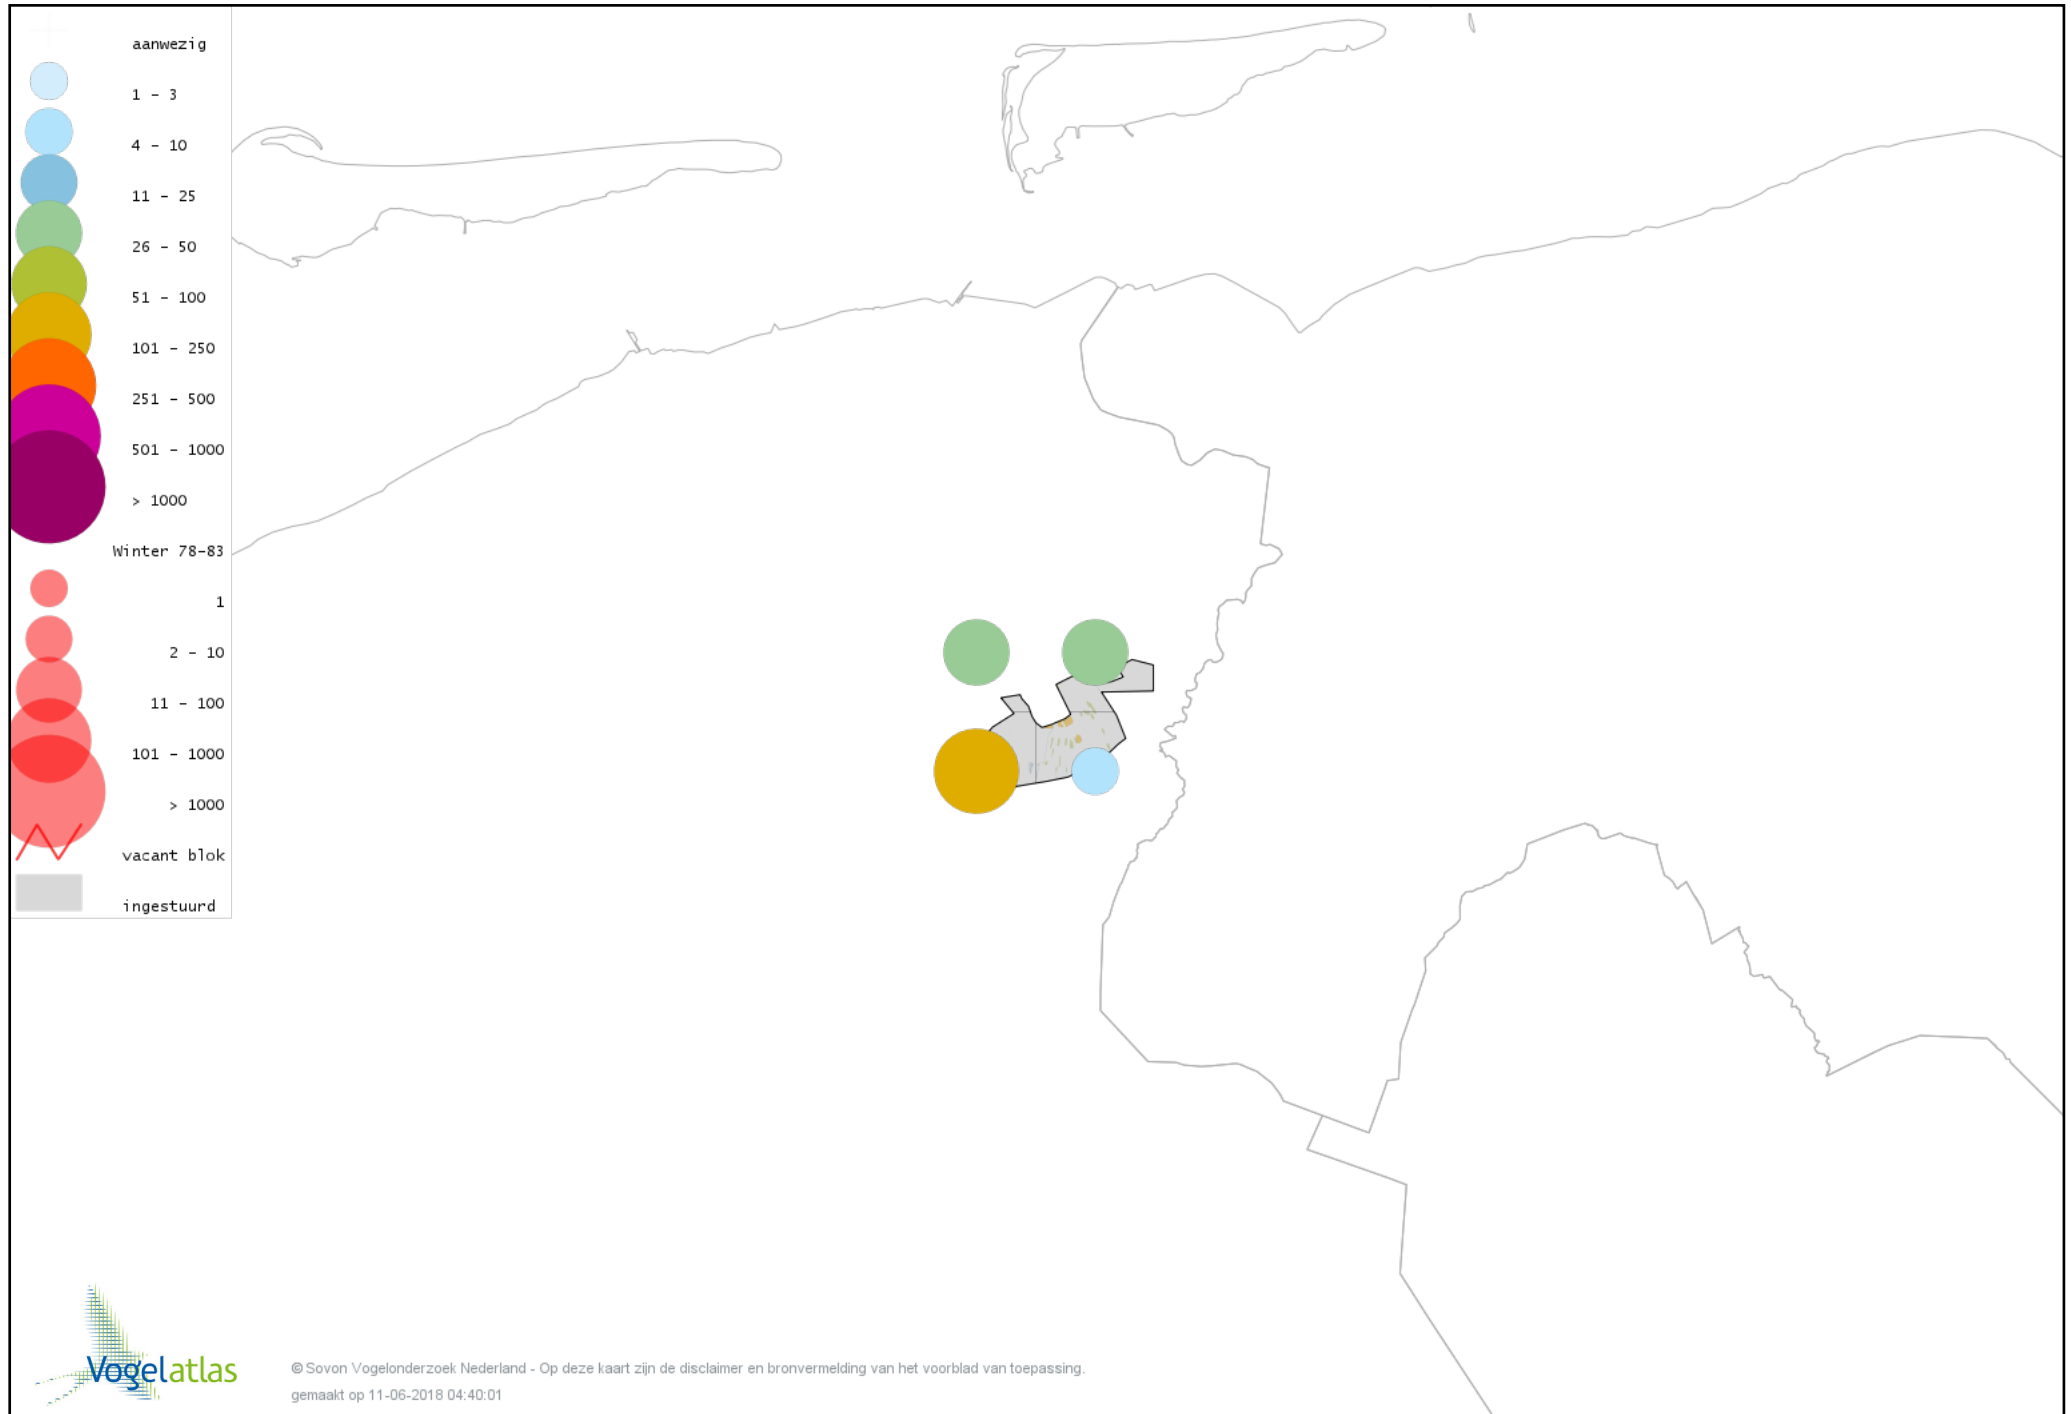

Voorlopige verspreidingskaart Nonnetje winter

Voorlopige verspreidingskaart Brilduiker winter

Voorlopige verspreidingskaart Grote Zaagbek winter

Voorlopige verspreidingskaart Krakeend winter

Voorlopige verspreidingskaart Smient winter

Voorlopige verspreidingskaart Slobeend winter

Voorlopige verspreidingskaart Wilde Eend winter

Voorlopige verspreidingskaart Soepeend winter

Voorlopige verspreidingskaart Pijlstaart winter

Voorlopige verspreidingskaart Wintertaling winter

Voorlopige verspreidingskaart Kip winter

Voorlopige verspreidingskaart Fazant winter

Voorlopige verspreidingskaart Aalscholver winter

Voorlopige verspreidingskaart Roerdomp winter

Voorlopige verspreidingskaart Kleine Zilverreiger winter