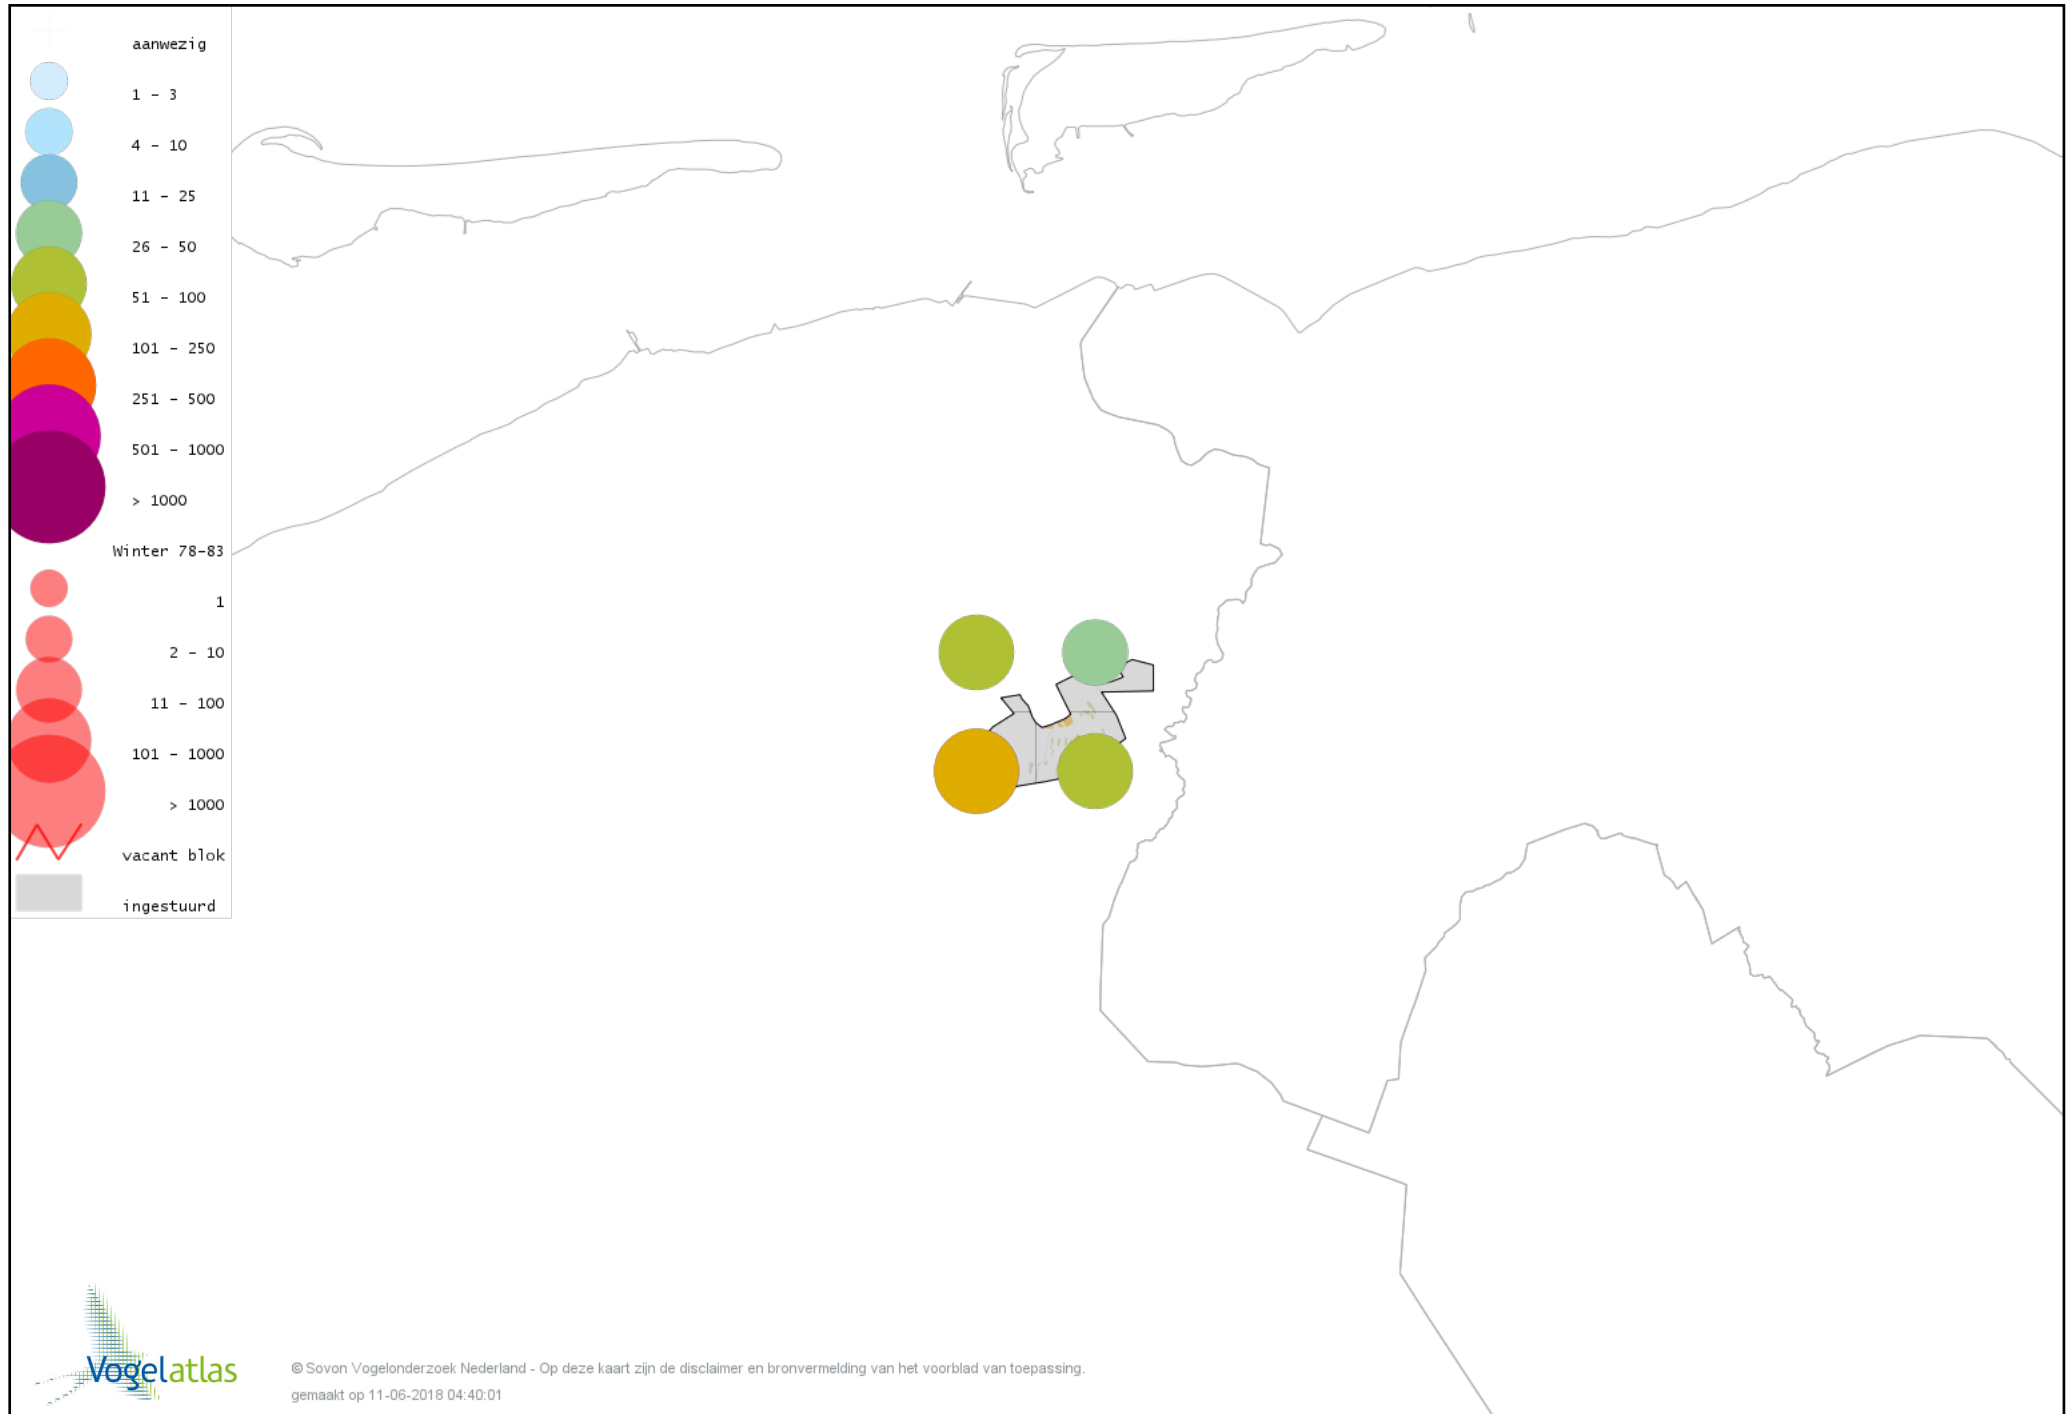

Voorlopige verspreidingskaart Spreeuw winter

Voorlopige verspreidingskaart Roze Spreeuw winter

Voorlopige verspreidingskaart Beplijster winter

Voorlopige verspreidingskaart Merel winter

Voorlopige verspreidingskaart Kramsvogel winter

Voorlopige verspreidingskaart Zanglijster winter

Voorlopige verspreidingskaart Koperwiek winter

Voorlopige verspreidingskaart Grote Lijster winter

Voorlopige verspreidingskaart Roodborst winter

Voorlopige verspreidingskaart Heggenmus winter

Voorlopige verspreidingskaart Huismus winter

Voorlopige verspreidingskaart Ringmus winter

Voorlopige verspreidingskaart Grote Gele Kwikstaart winter

Voorlopige verspreidingskaart Witte Kwikstaart winter

Voorlopige verspreidingskaart Graspieper winter

Voorlopige verspreidingskaart Waterpieper winter

Voorlopige verspreidingskaart Vink winter

Voorlopige verspreidingskaart Keep winter

Voorlopige verspreidingskaart Groenling winter

Voorlopige verspreidingskaart Putter winter