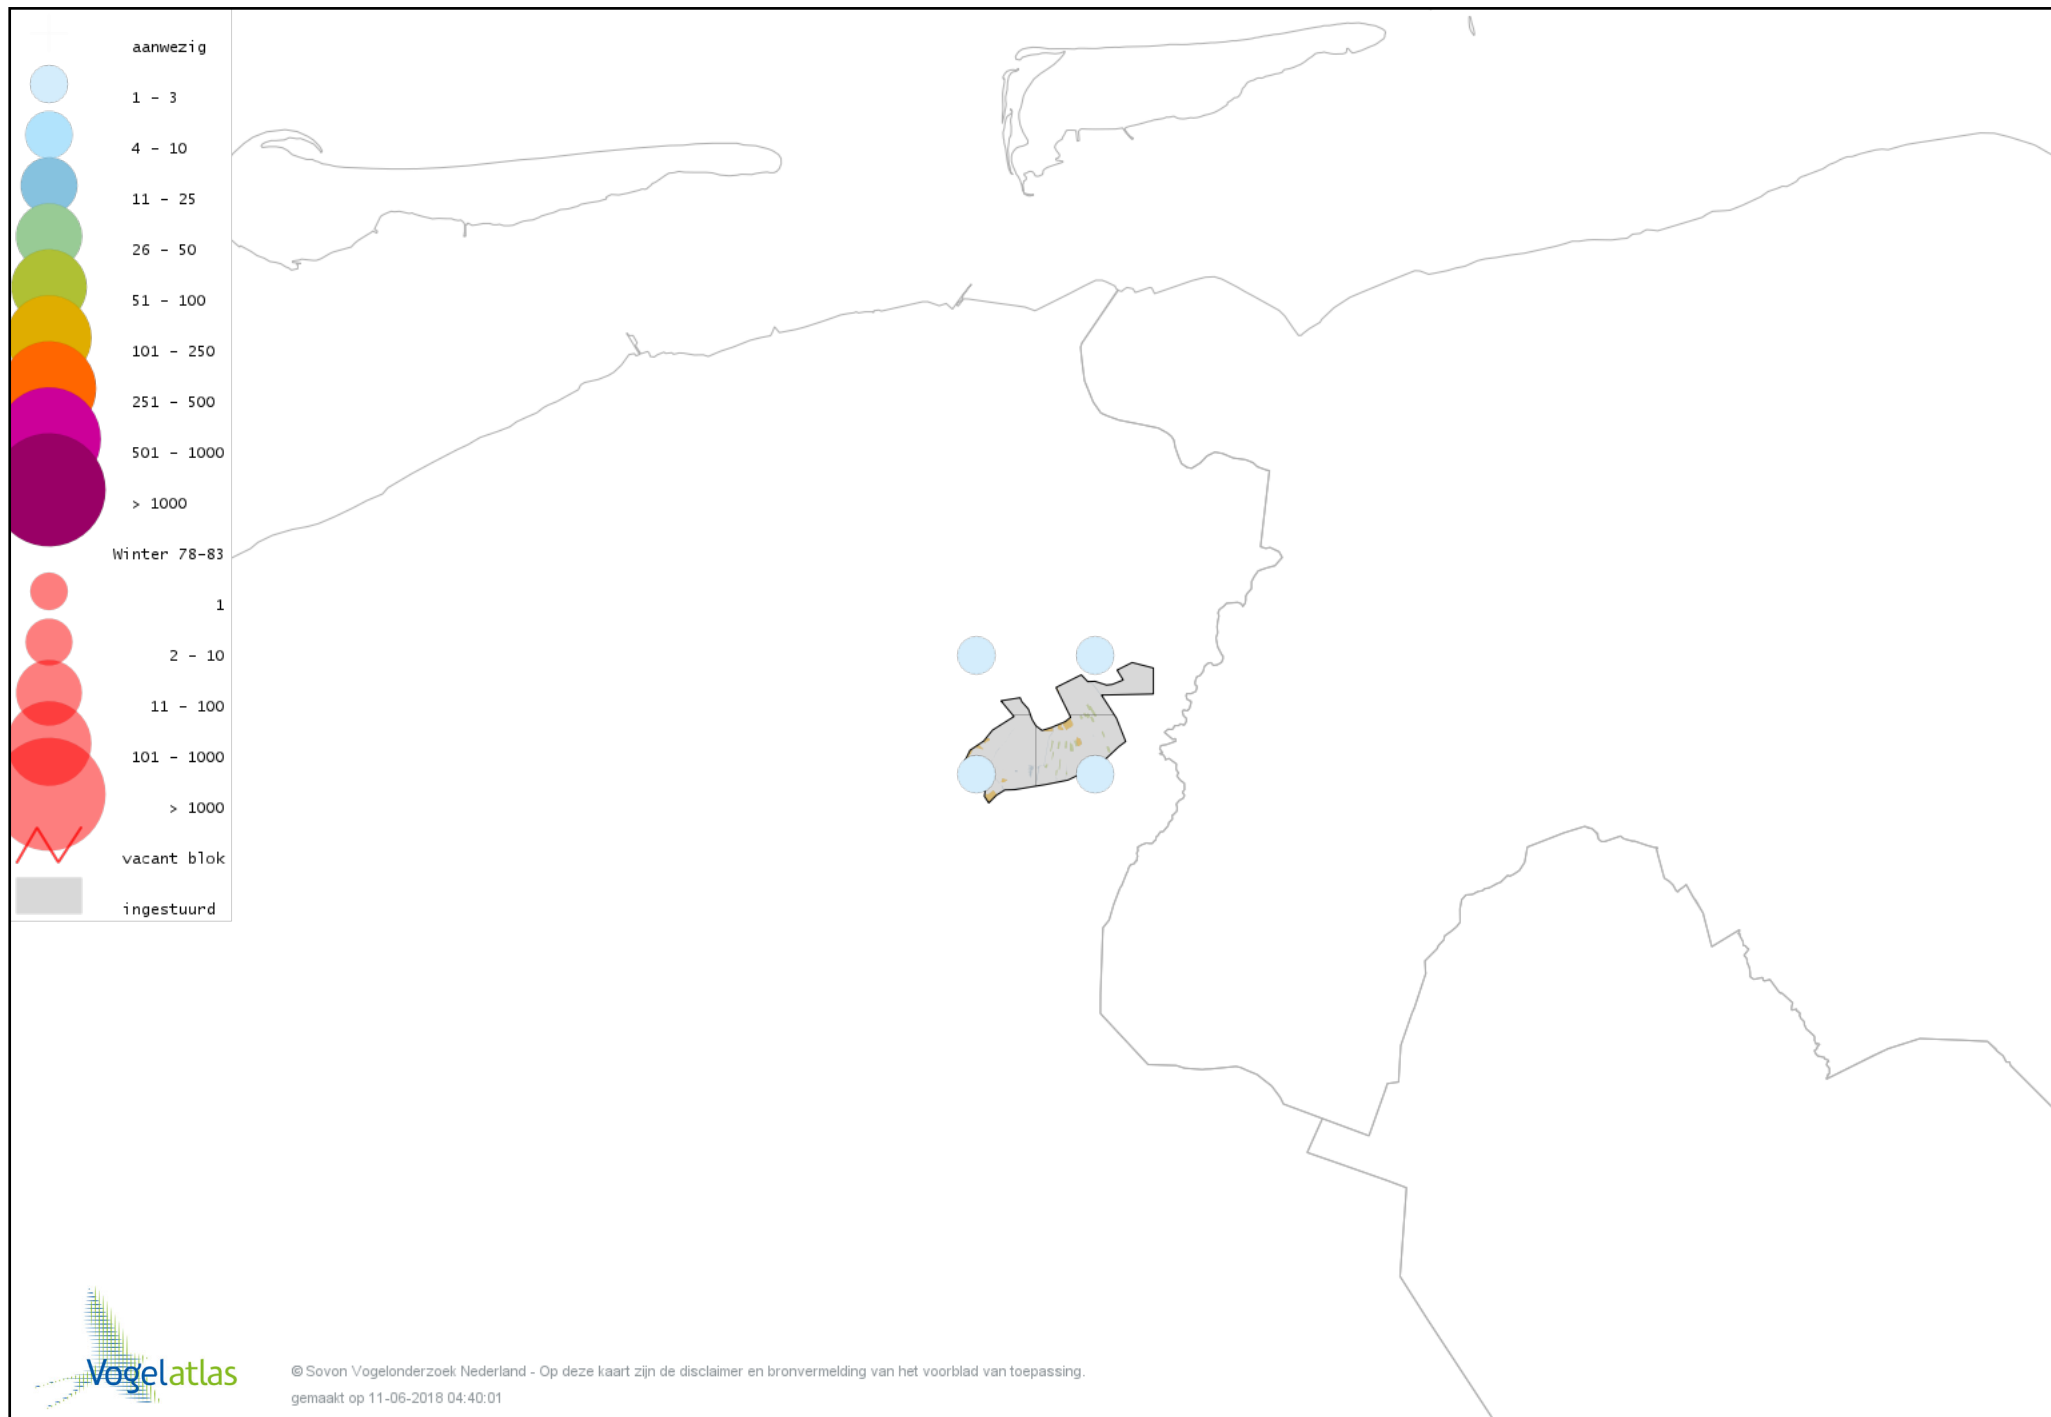

Voorlopige verspreidingskaart Rode Wouw winter

Voorlopige verspreidingskaart Zearend winter

Voorlopige verspreidingskaart Bruine Kiekendief winter

Voorlopige verspreidingskaart Blauwe Kiekendief winter

Voorlopige verspreidingskaart Havik winter

Voorlopige verspreidingskaart Sperwer winter

Voorlopige verspreidingskaart Buizerd winter

Voorlopige verspreidingskaart Ruigpootbuizerd winter

Voorlopige verspreidingskaart Torenvalk winter

Voorlopige verspreidingskaart Smelleken winter