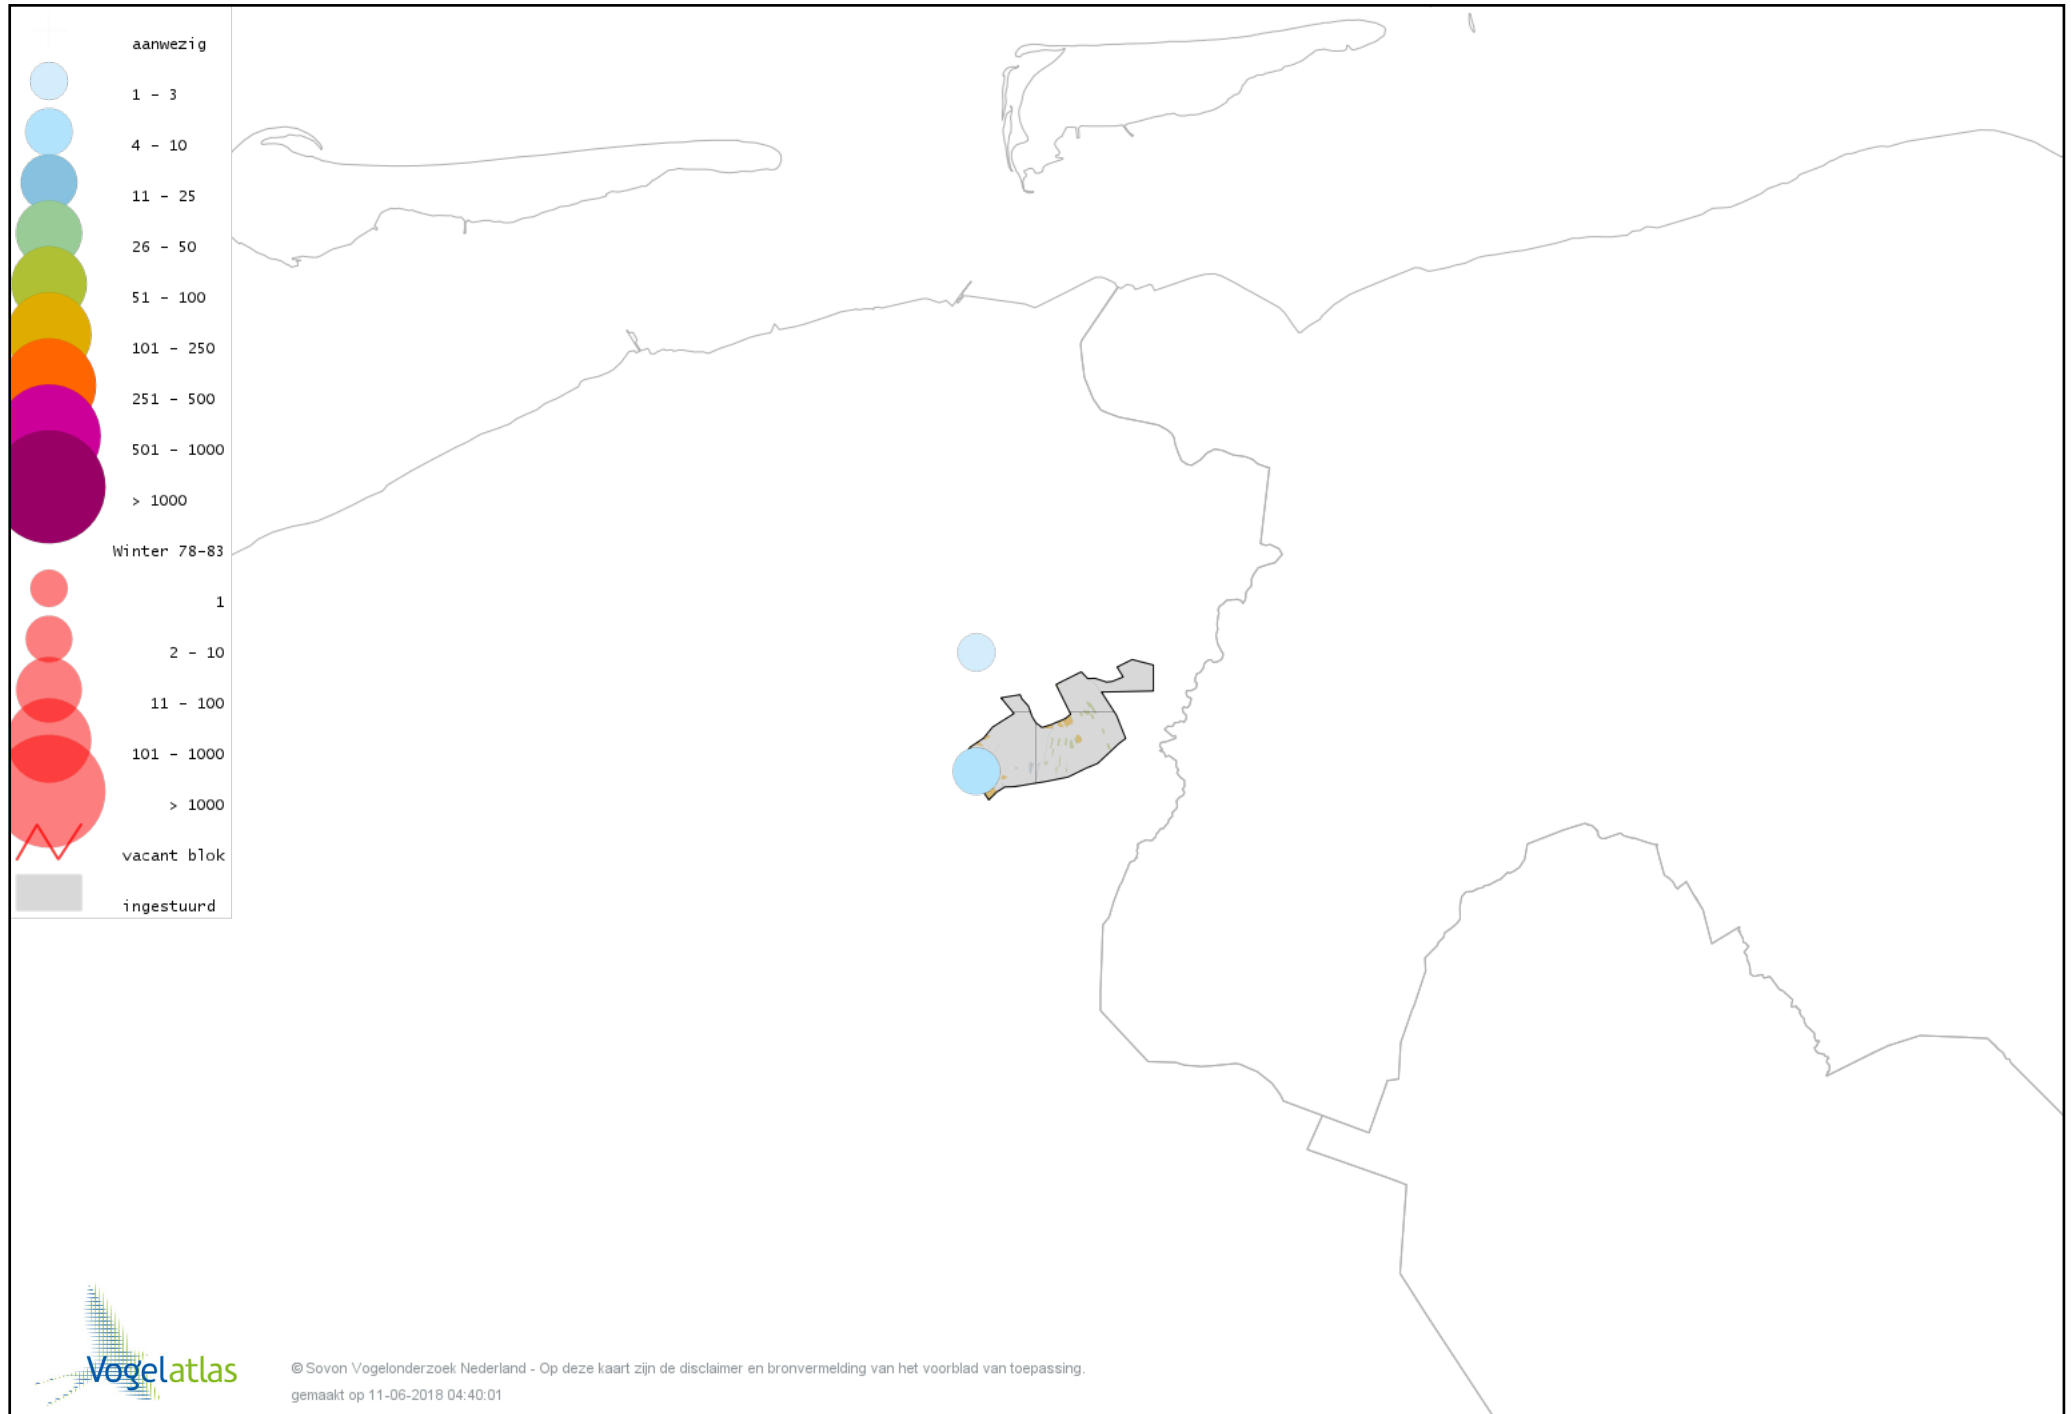

Voorlopige verspreidingskaart Nonnetje winter

Voorlopige verspreidingskaart Brilduiker winter

Voorlopige verspreidingskaart Grote Zaagbek winter

Voorlopige verspreidingskaart Krakeend winter

Voorlopige verspreidingskaart Smient winter

Voorlopige verspreidingskaart Slobeend winter

Voorlopige verspreidingskaart Wilde Eend winter

Voorlopige verspreidingskaart Soepeend winter

Voorlopige verspreidingskaart Pijlstaart winter

Voorlopige verspreidingskaart Wintertaling winter

Voorlopige verspreidingskaart Kip winter

Voorlopige verspreidingskaart Fazant winter

Voorlopige verspreidingskaart Aalscholver winter

Voorlopige verspreidingskaart Roerdomp winter

Voorlopige verspreidingskaart Kleine Zilverreiger winter