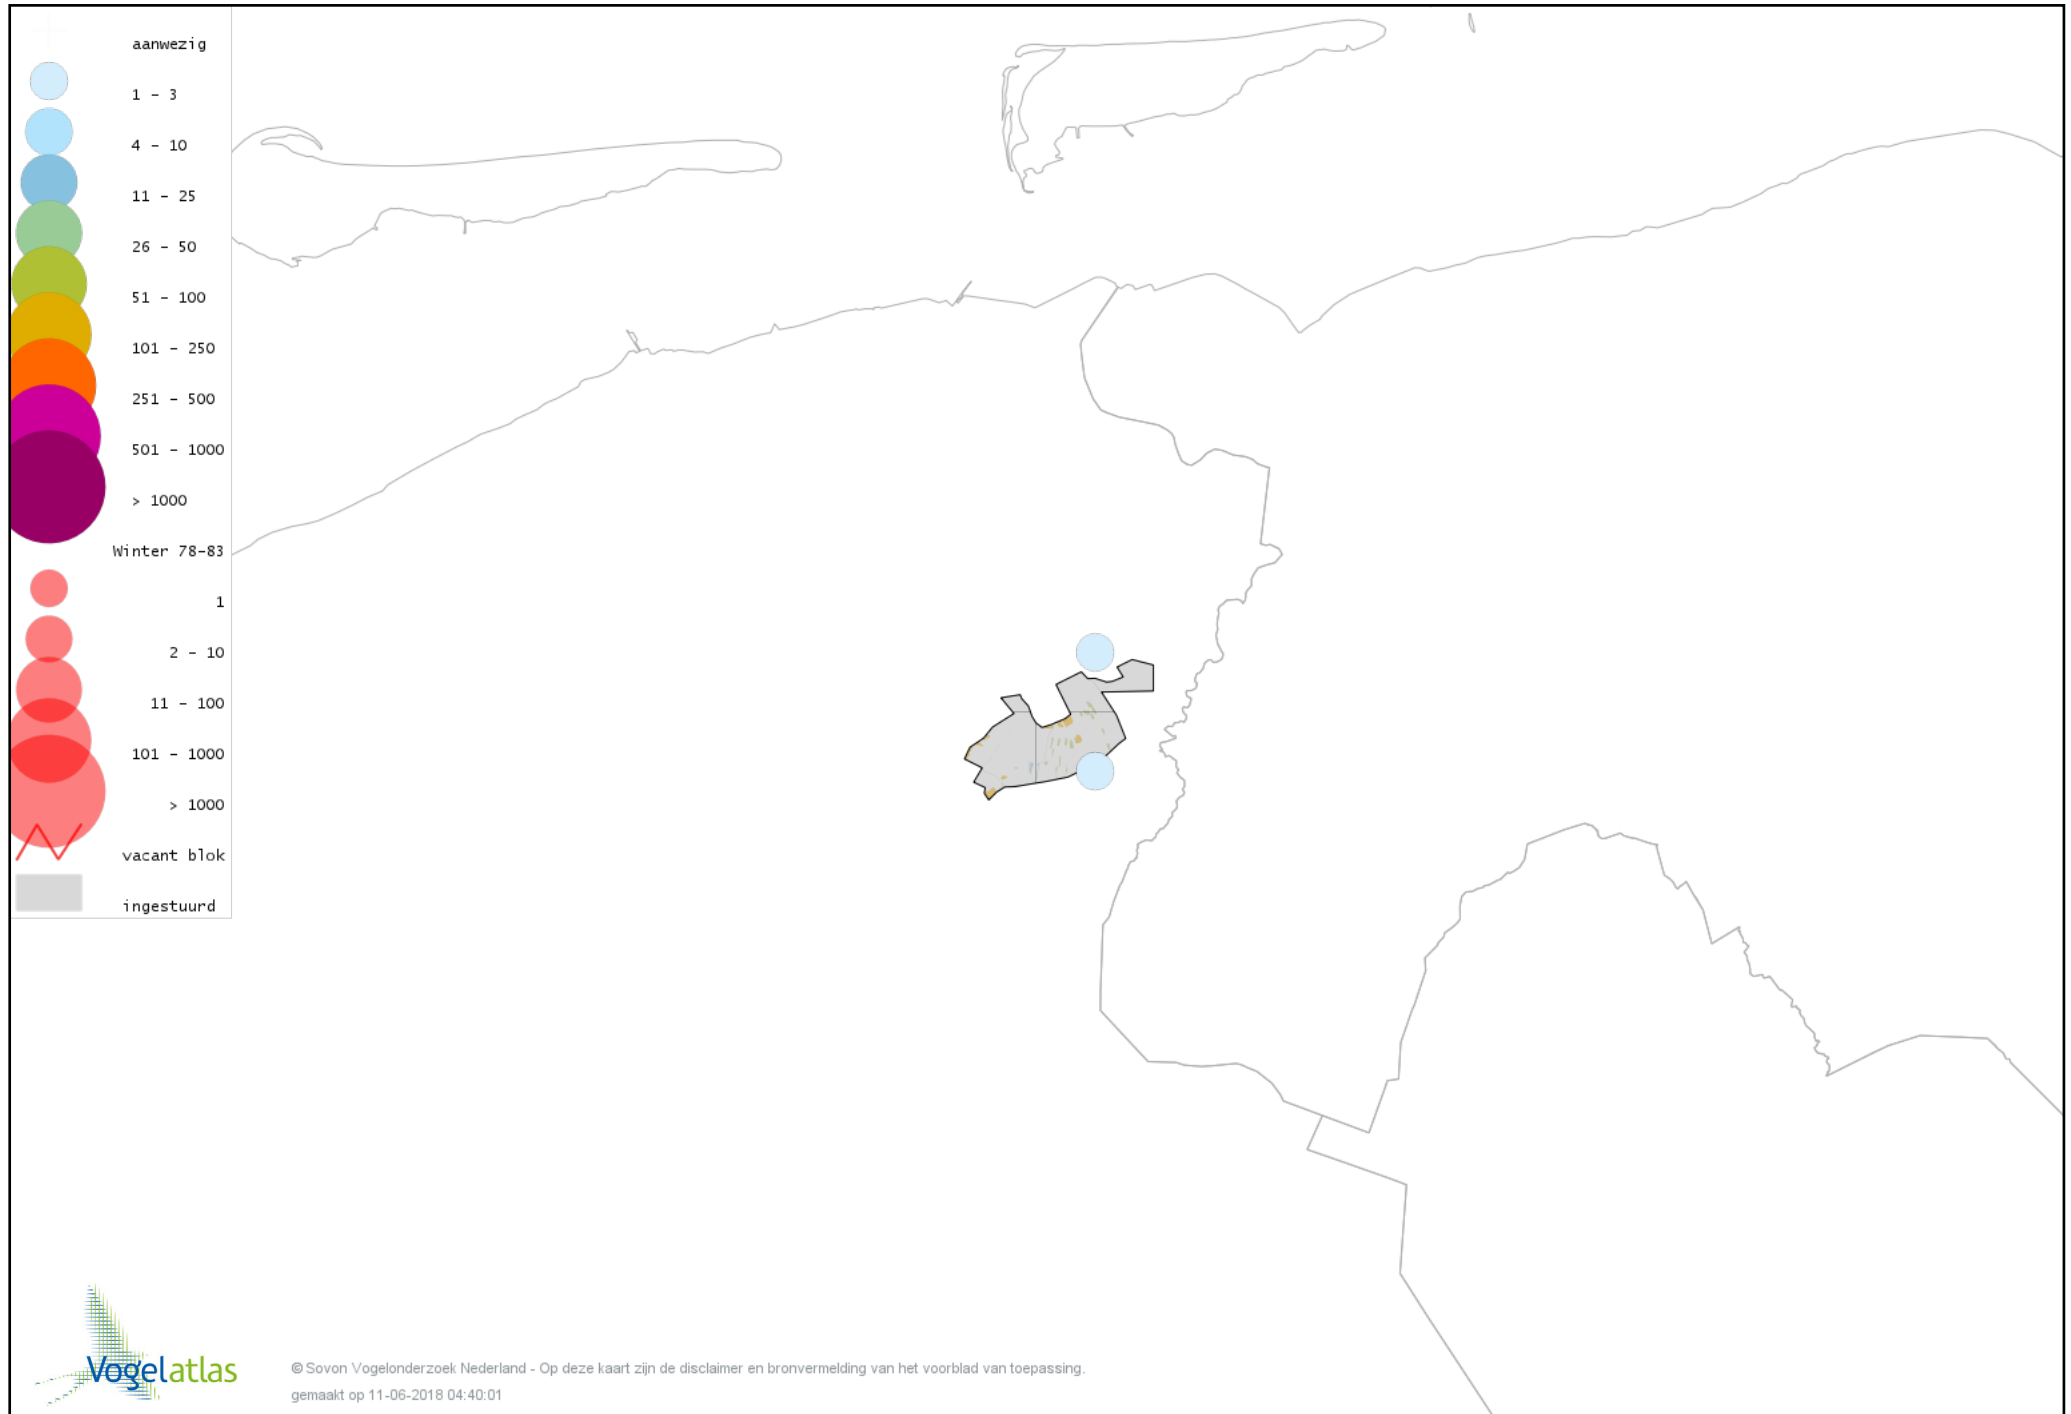

Voorlopige verspreidingskaart Grote Gele Kwikstaart winter