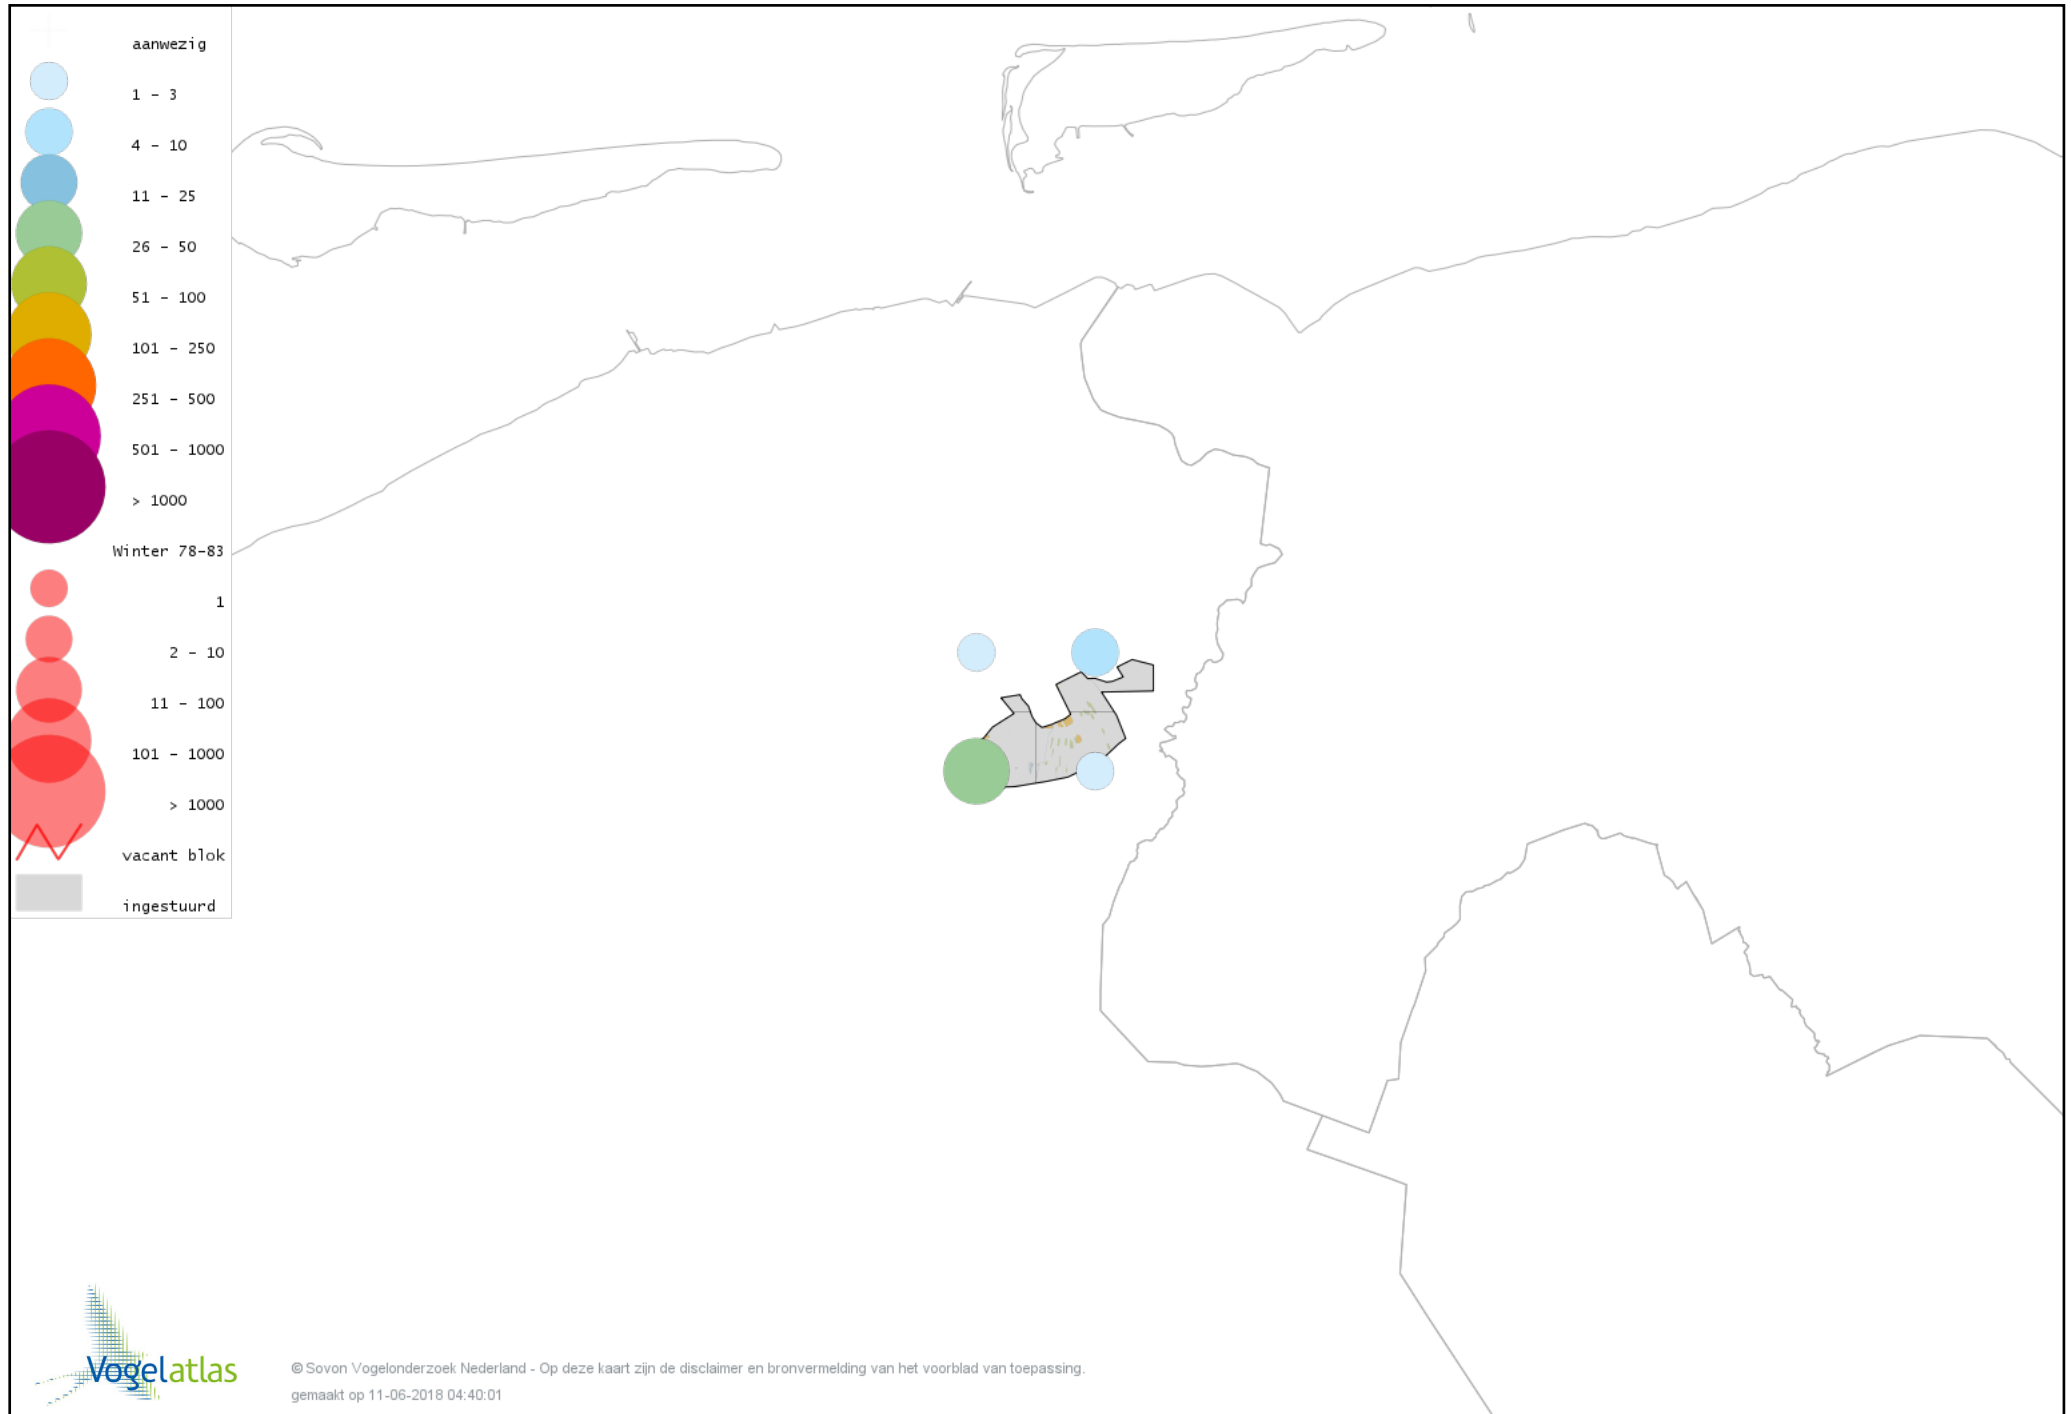

Voorlopige verspreidingskaart Tafeleend winter

Voorlopige verspreidingskaart Kuifeend winter

Voorlopige verspreidingskaart Kuifeend x Witoogeend winter

Voorlopige verspreidingskaart Muskuseend winter

Voorlopige verspreidingskaart Manengans winter

Voorlopige verspreidingskaart Nonnetje winter

Voorlopige verspreidingskaart Brilduiker winter

Voorlopige verspreidingskaart Grote Zaagbek winter

Voorlopige verspreidingskaart Krakeend winter

Voorlopige verspreidingskaart Smient winter

Voorlopige verspreidingskaart Slobeend winter

Voorlopige verspreidingskaart Wilde Eend winter

Voorlopige verspreidingskaart Soepeend winter

Voorlopige verspreidingskaart Pijlstaart winter

Voorlopige verspreidingskaart Wintertaling winter