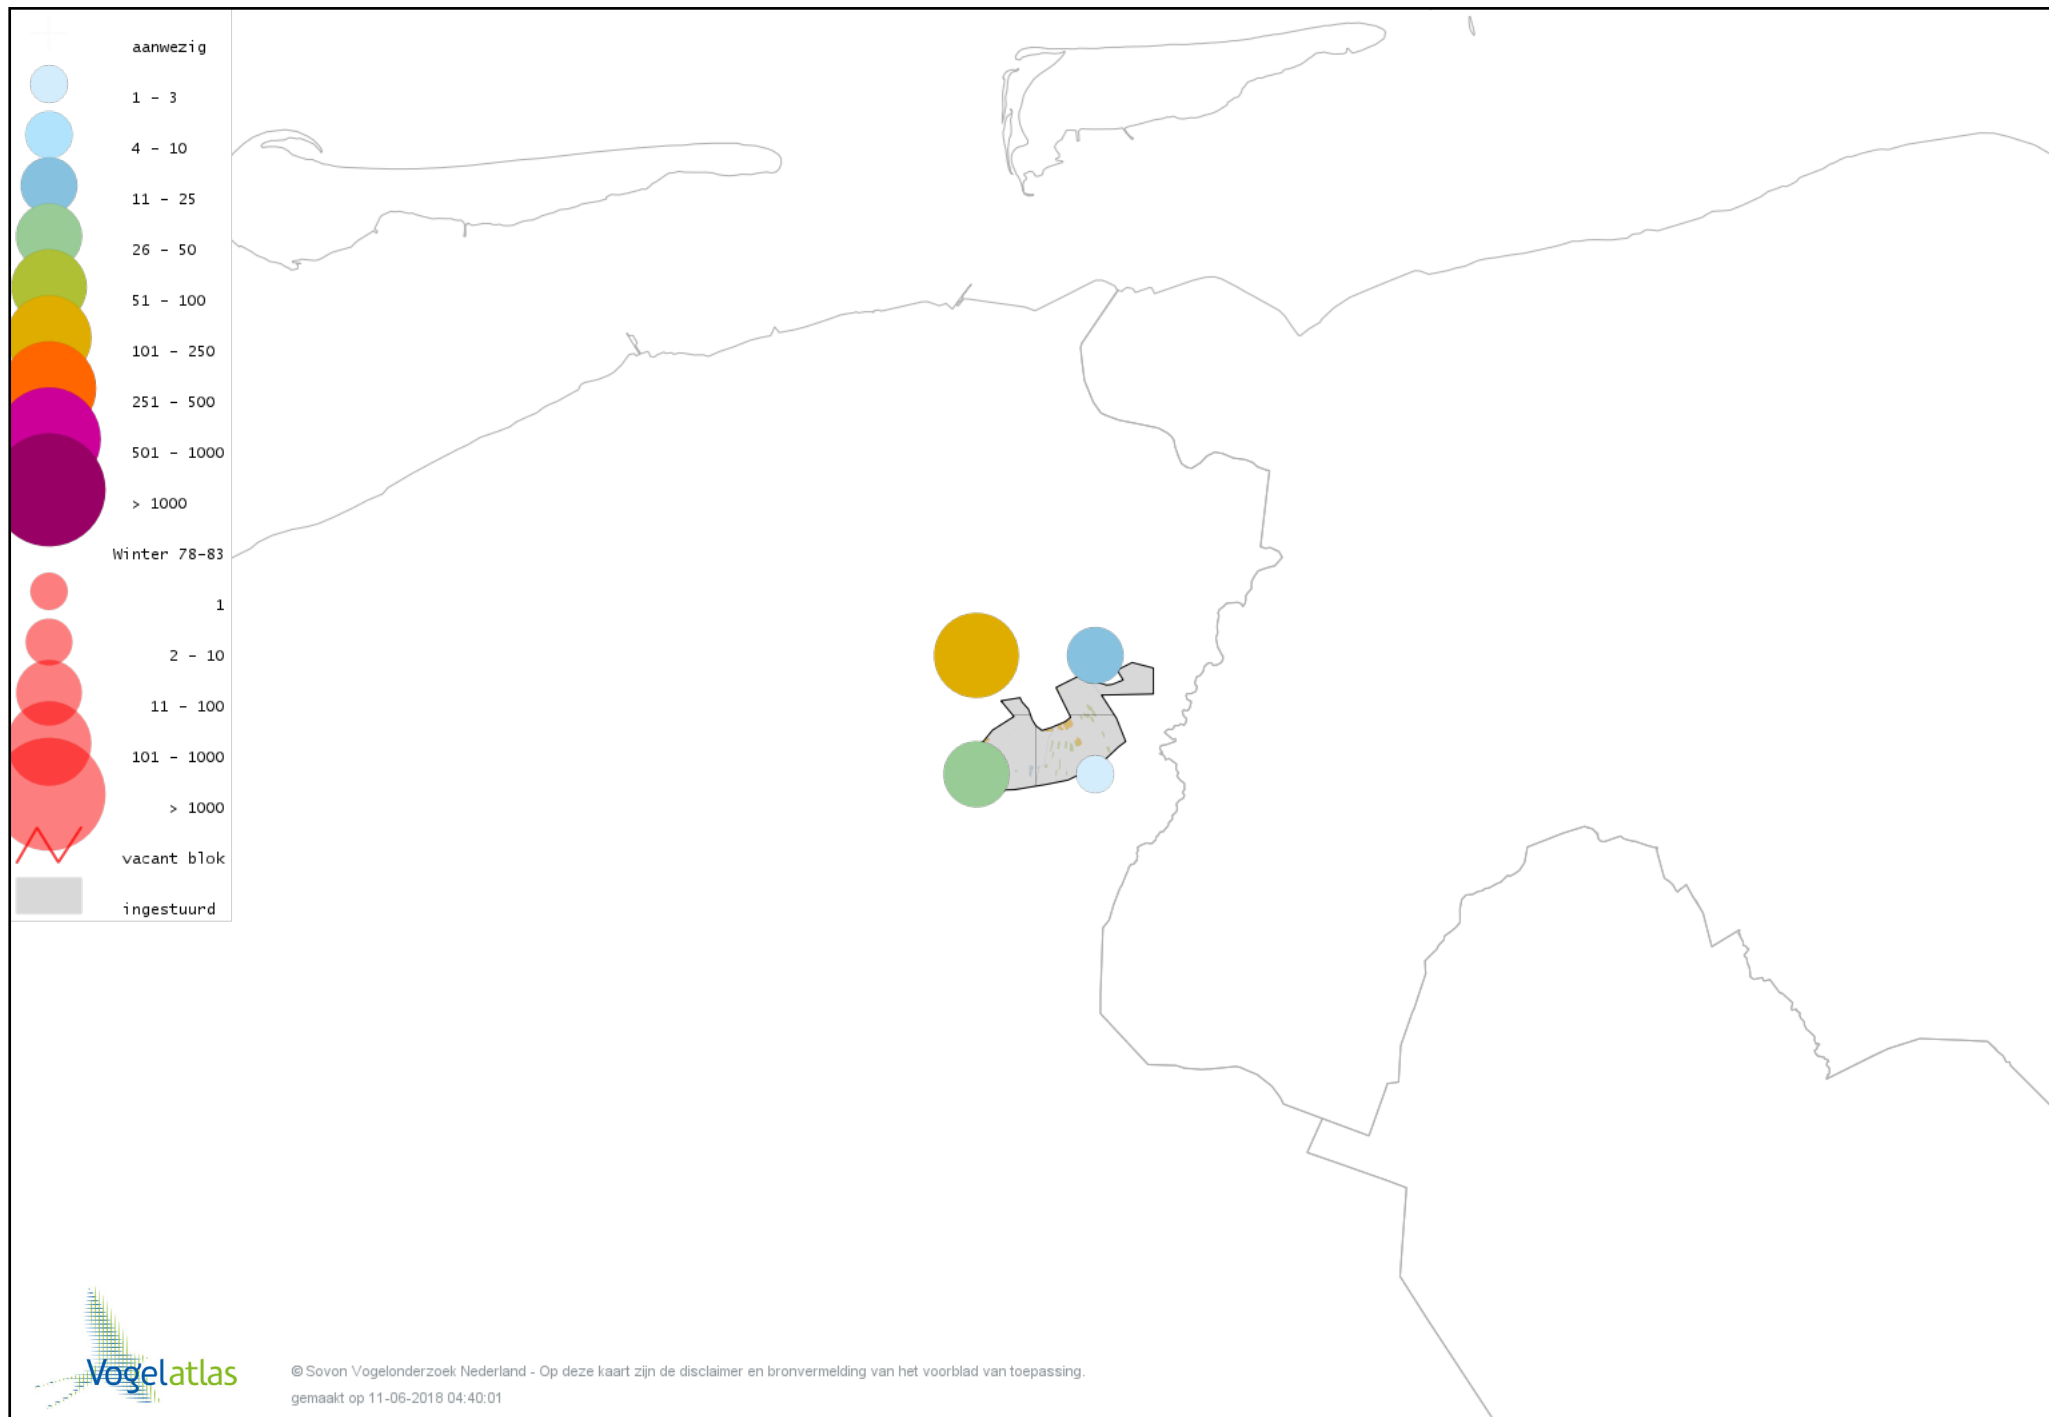

De kleurtint (blauw) is de beste referentie voor de tot nu toe waargenomen aantalsklasse.

De stipgrootte is relatief. Vergelijk daarvoor de atlasblok grootte van de legenda met die van het kaartbeeld.

Voorlopige verspreidingskaart Knobbelzwaan winter

Voorlopige verspreidingskaart Zwarte Zwaan winter

Voorlopige verspreidingskaart Kleine Zwaan winter

Voorlopige verspreidingskaart Wilde Zwaan winter

Voorlopige verspreidingskaart Indische Gans winter

Voorlopige verspreidingskaart Toendrarietgans winter

Voorlopige verspreidingskaart Rietgans (Taiga of Toendra) winter

Voorlopige verspreidingskaart Kleine Rietgans winter

Voorlopige verspreidingskaart Grauwe Gans winter

Voorlopige verspreidingskaart Soepgans winter

Voorlopige verspreidingskaart Kolgans winter

Voorlopige verspreidingskaart Grote Canadese Gans winter

Voorlopige verspreidingskaart Brandgans winter

Voorlopige verspreidingskaart Brandgans x Canadese Gans winter