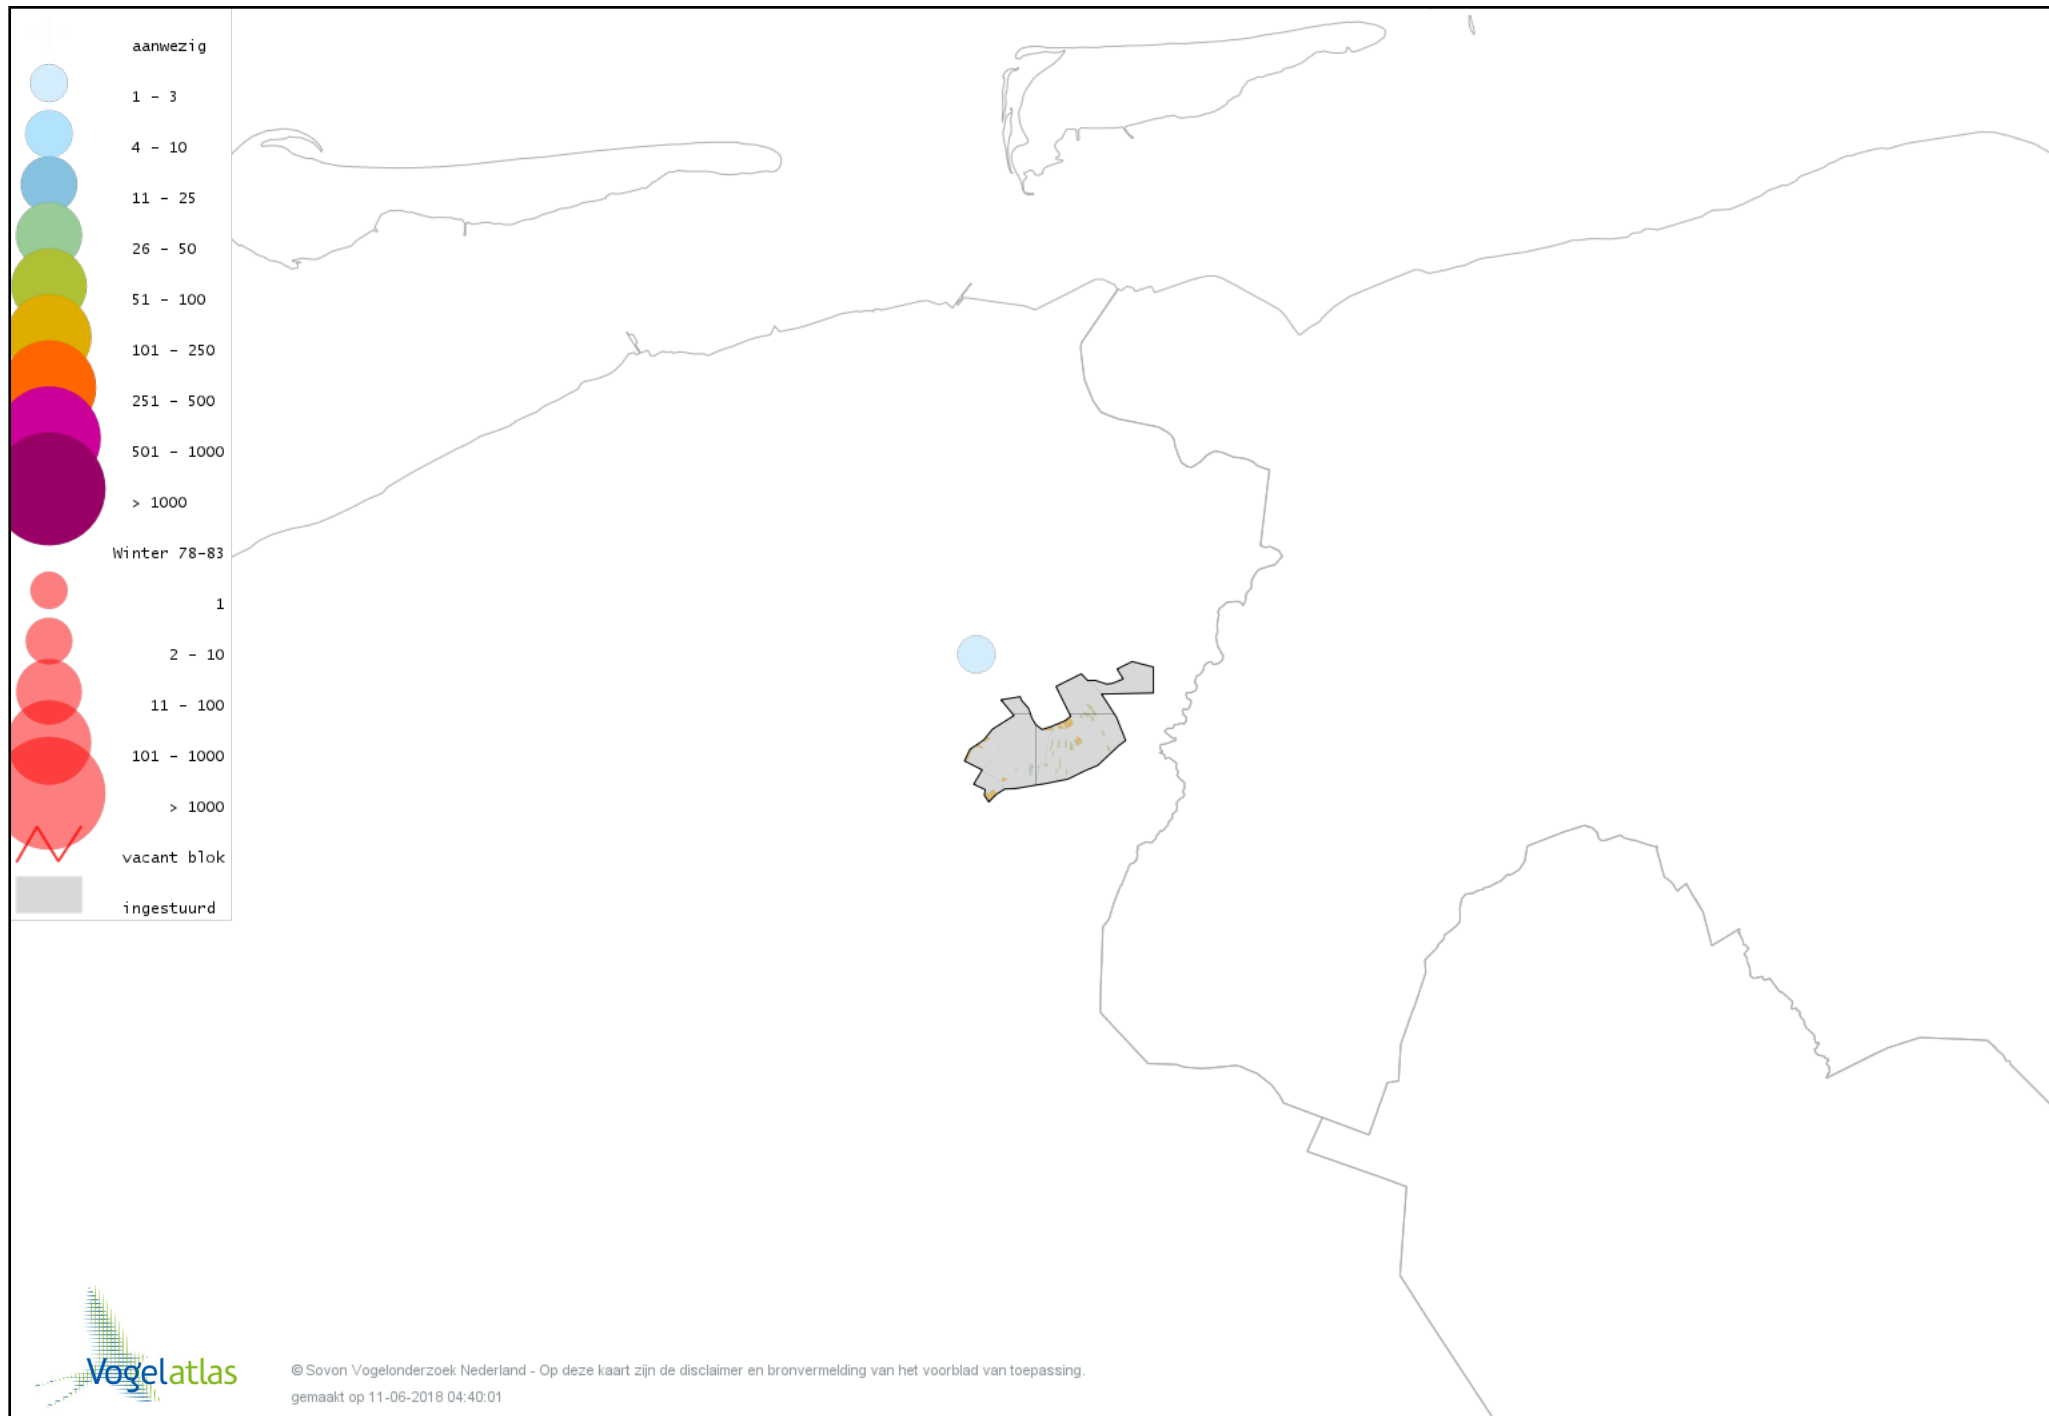

Voorlopige verspreidingskaart Bosuil winter