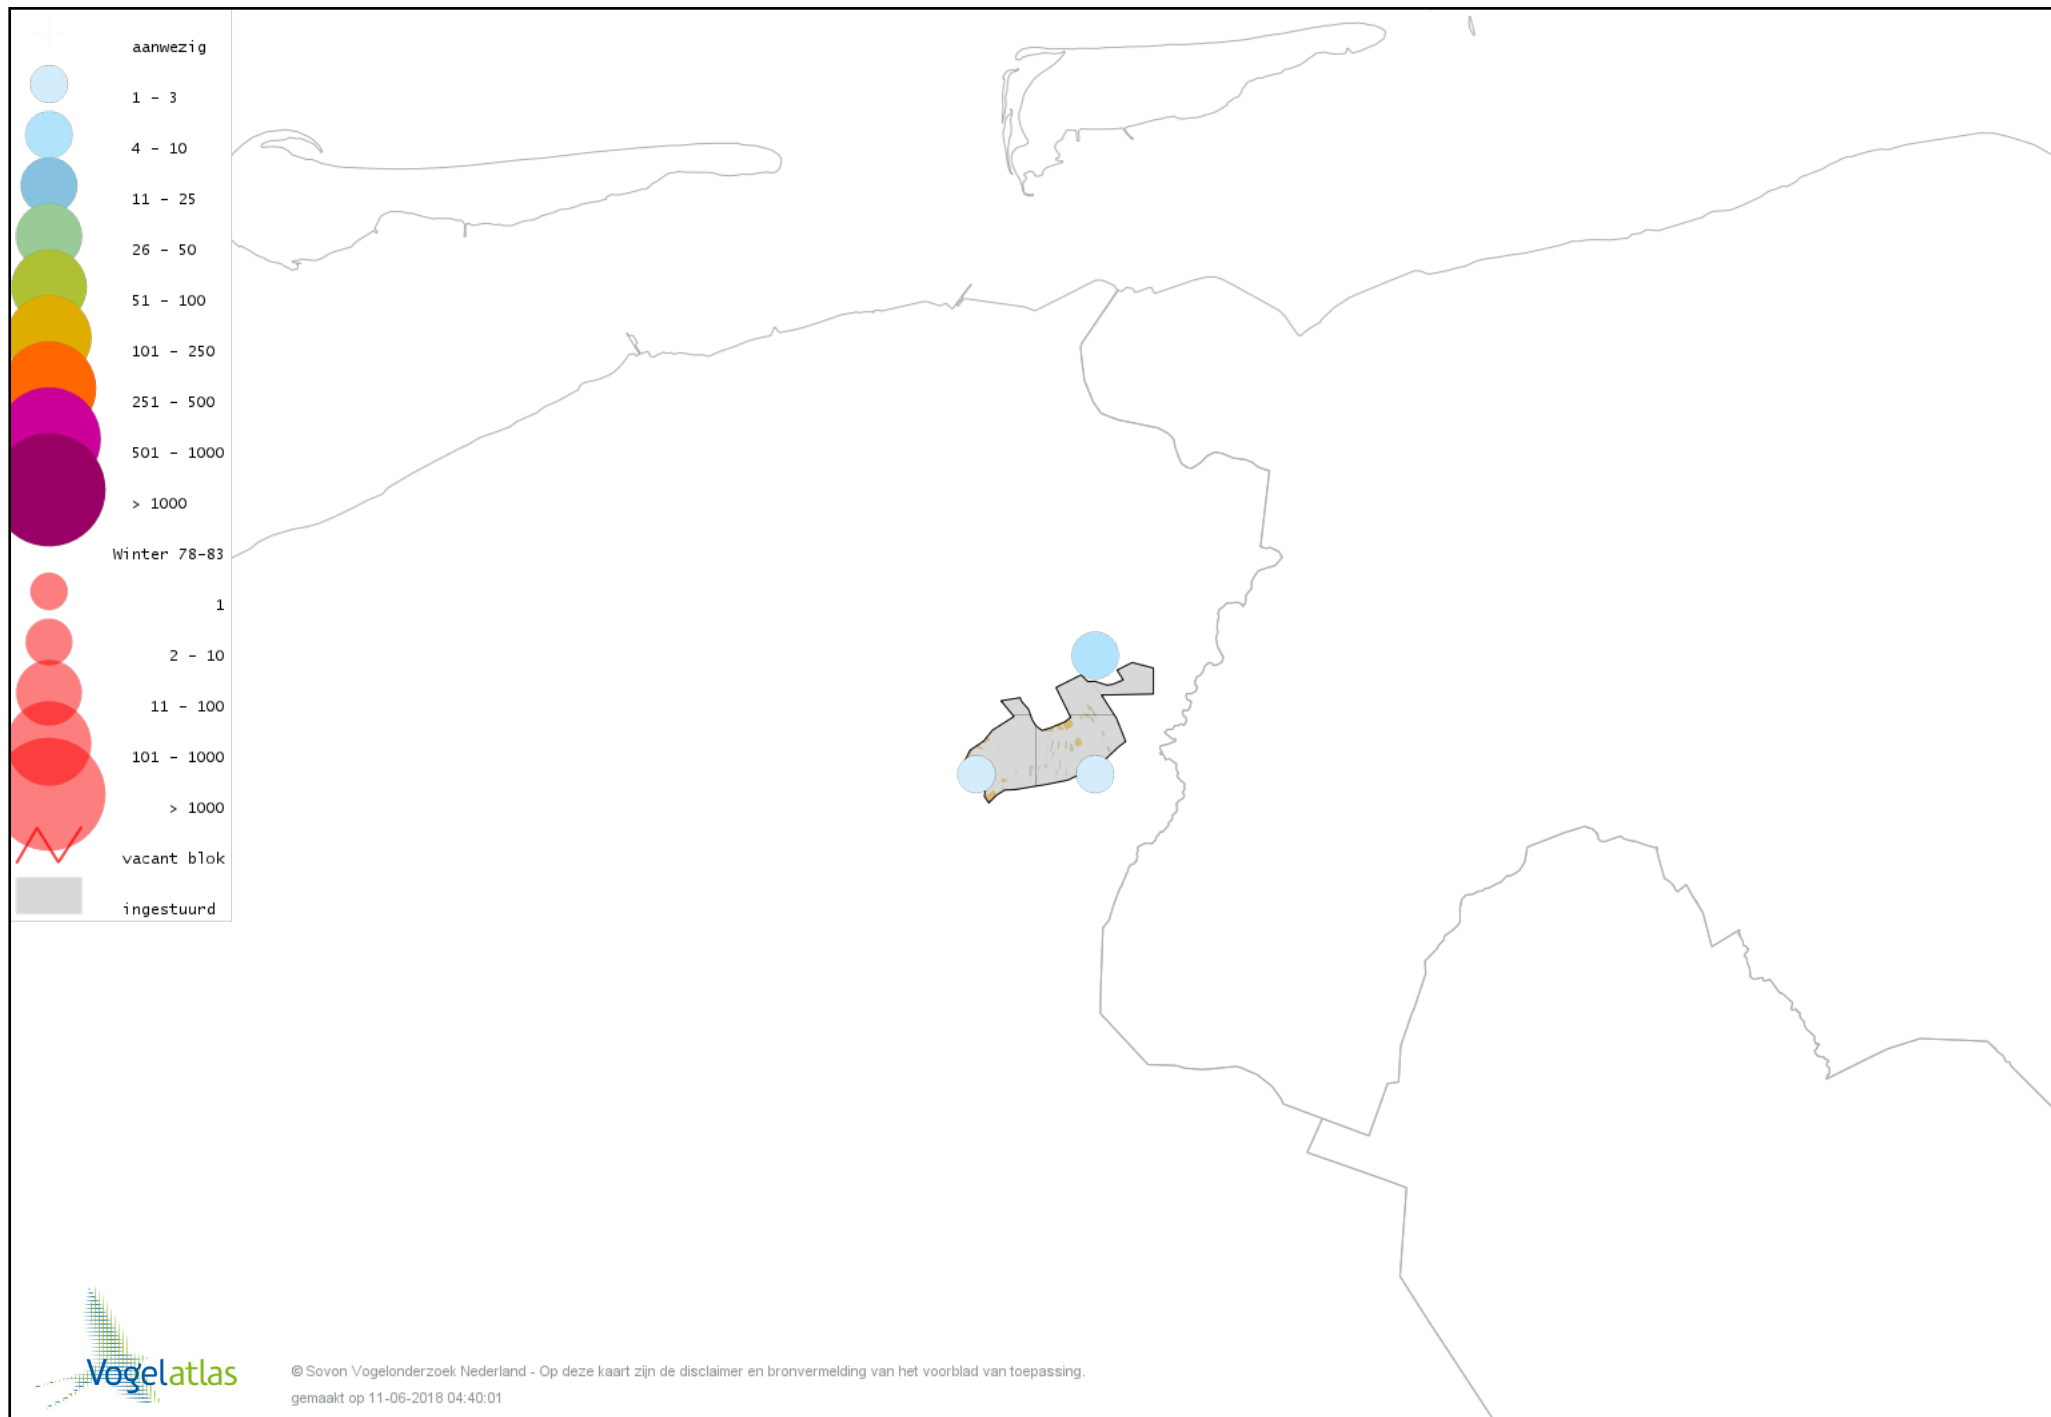

Voorlopige verspreidingskaart Grote Mantelmeeuw winter