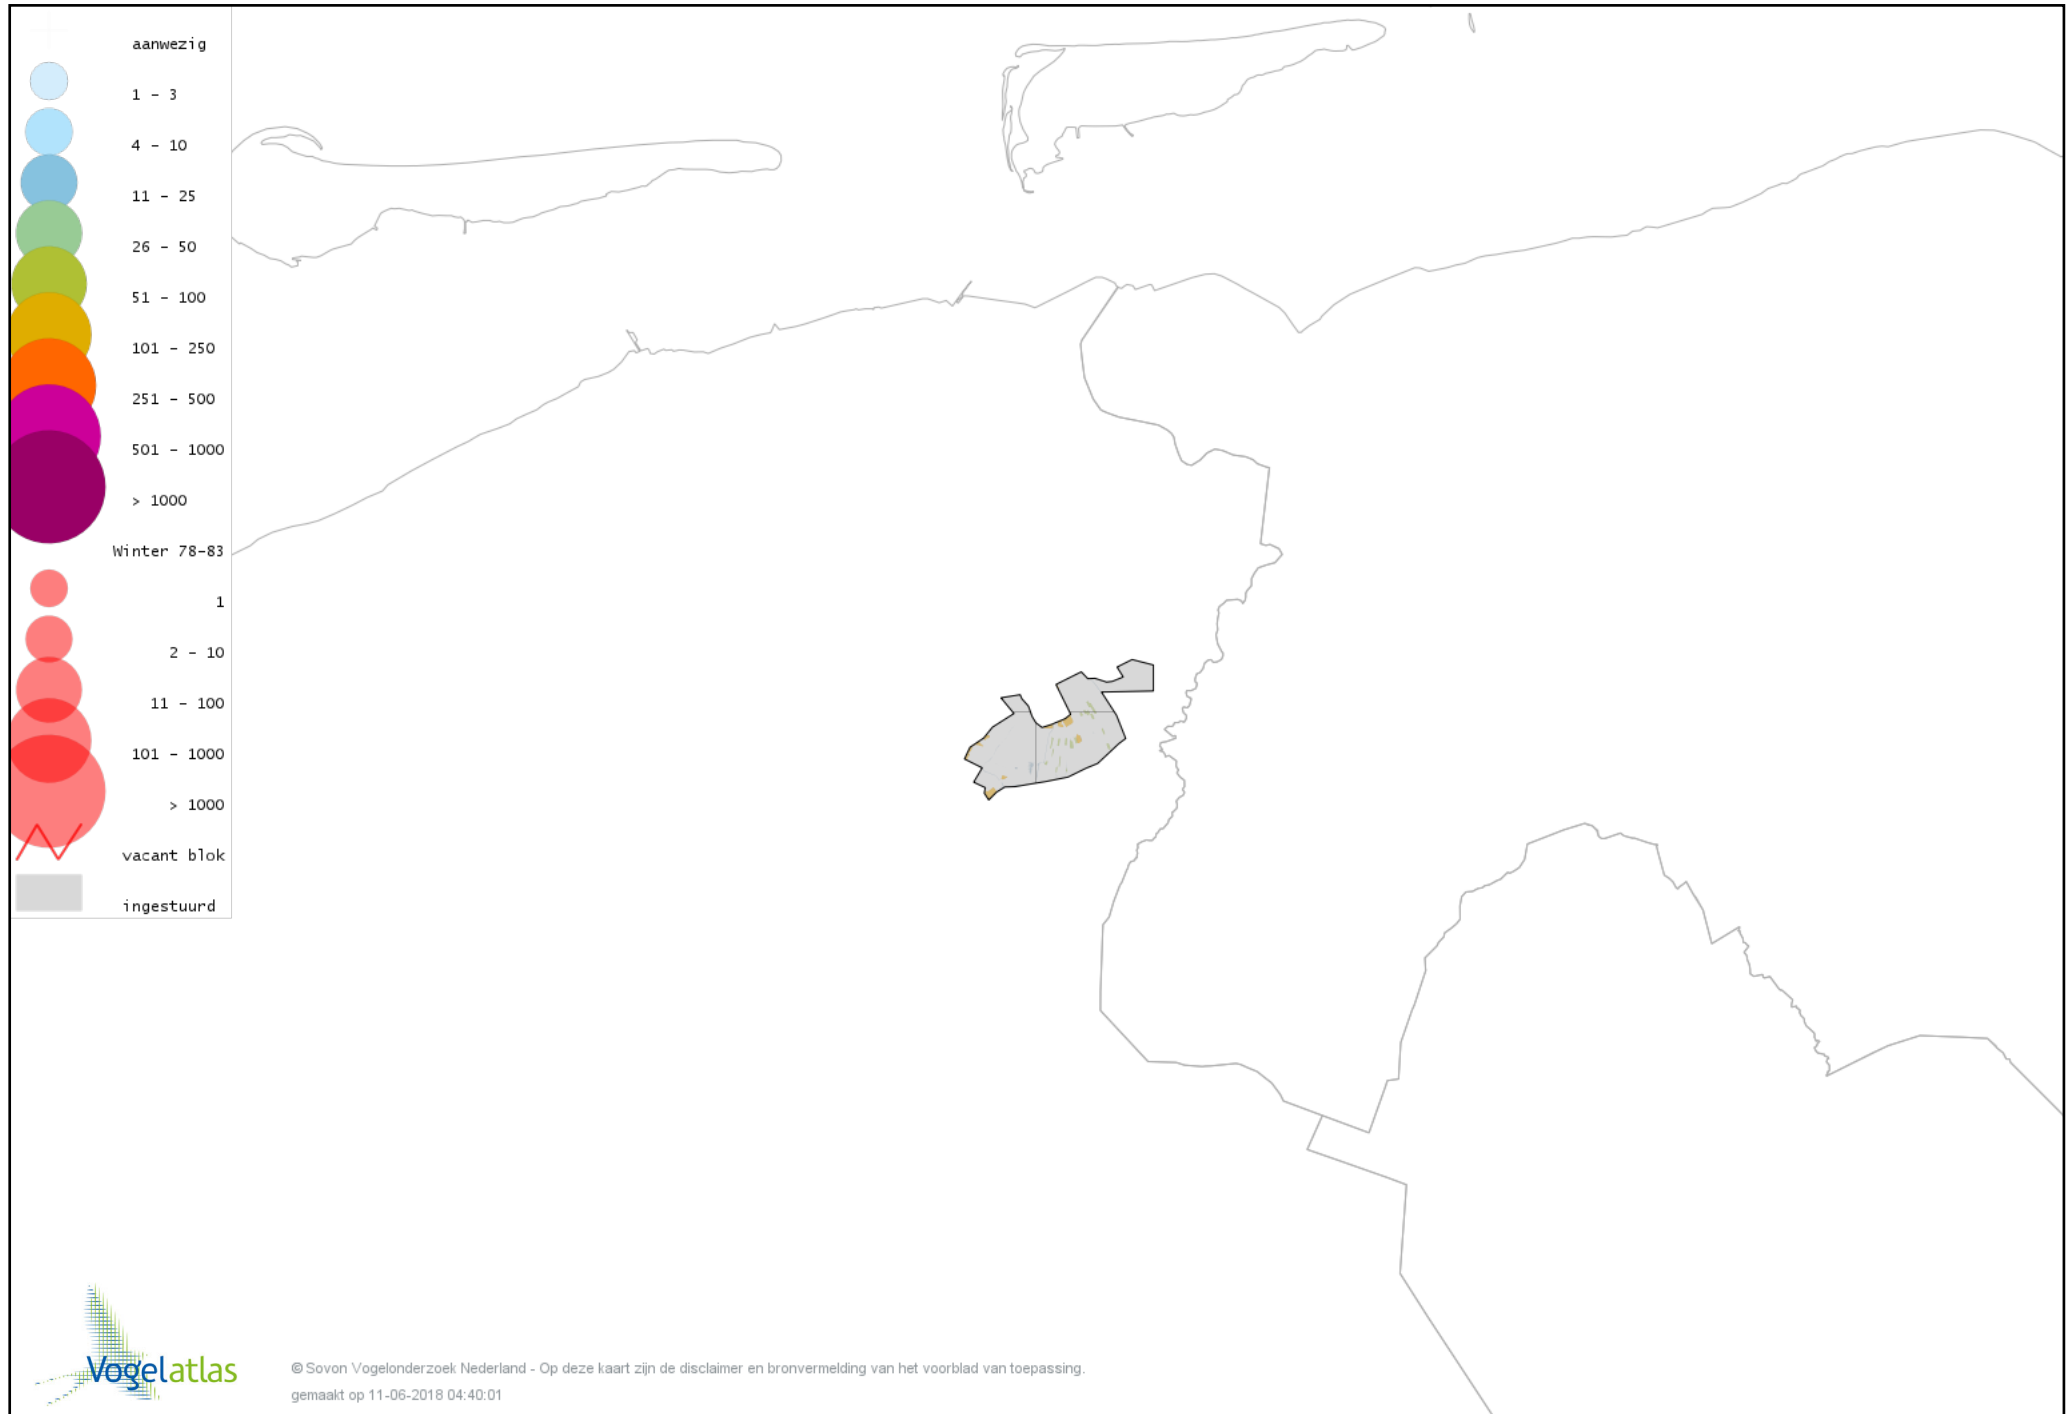

Voorlopige verspreidingskaart Kip winter

Voorlopige verspreidingskaart Fazant winter

Voorlopige verspreidingskaart Aalscholver winter

Voorlopige verspreidingskaart Roerdomp winter

Voorlopige verspreidingskaart Kleine Zilverreiger winter

Voorlopige verspreidingskaart Grote Zilverreiger winter

Voorlopige verspreidingskaart Blauwe Reiger winter

Voorlopige verspreidingskaart Ooievaar winter

Voorlopige verspreidingskaart Dodaars winter

Voorlopige verspreidingskaart Fuut winter

Voorlopige verspreidingskaart Rode Wouw winter

Voorlopige verspreidingskaart Zearend winter

Voorlopige verspreidingskaart Bruine Kiekendief winter

Voorlopige verspreidingskaart Blauwe Kiekendief winter

Voorlopige verspreidingskaart Havik winter