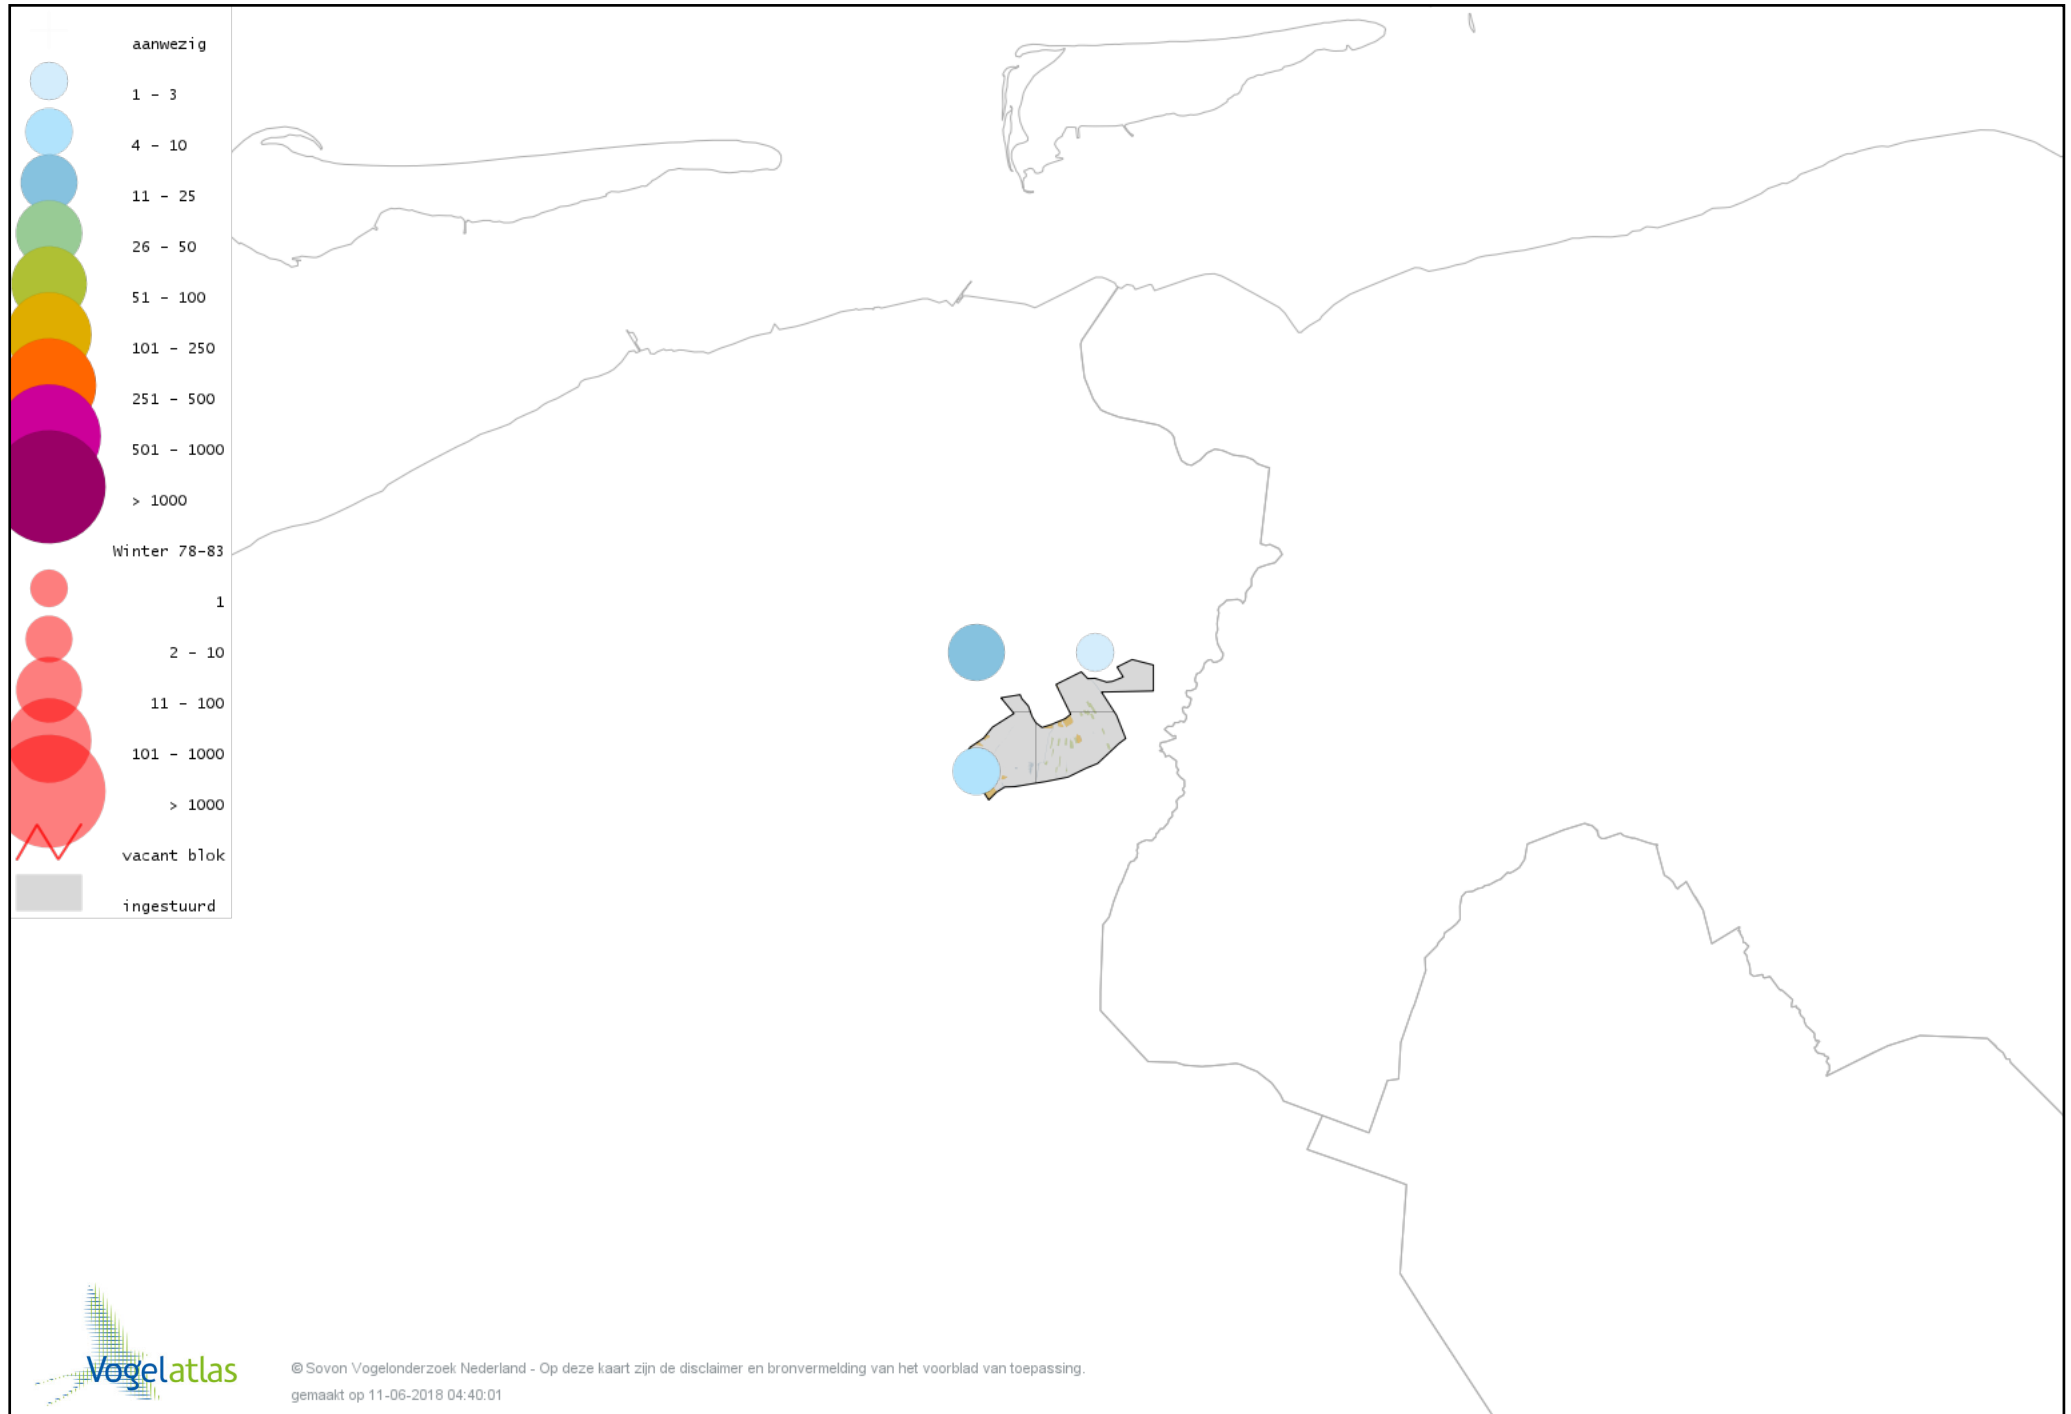

Voorlopige verspreidingskaart Zwarte Mees winter

Voorlopige verspreidingskaart Matkop winter

Voorlopige verspreidingskaart Beardman winter

Voorlopige verspreidingskaart Veldleeuwerik winter

Voorlopige verspreidingskaart Staartmees winter

Voorlopige verspreidingskaart Tjiftjaf winter

Voorlopige verspreidingskaart Pestvogel winter

Voorlopige verspreidingskaart Boomklever winter

Voorlopige verspreidingskaart Boomkruiper winter

Voorlopige verspreidingskaart Winterkoning winter