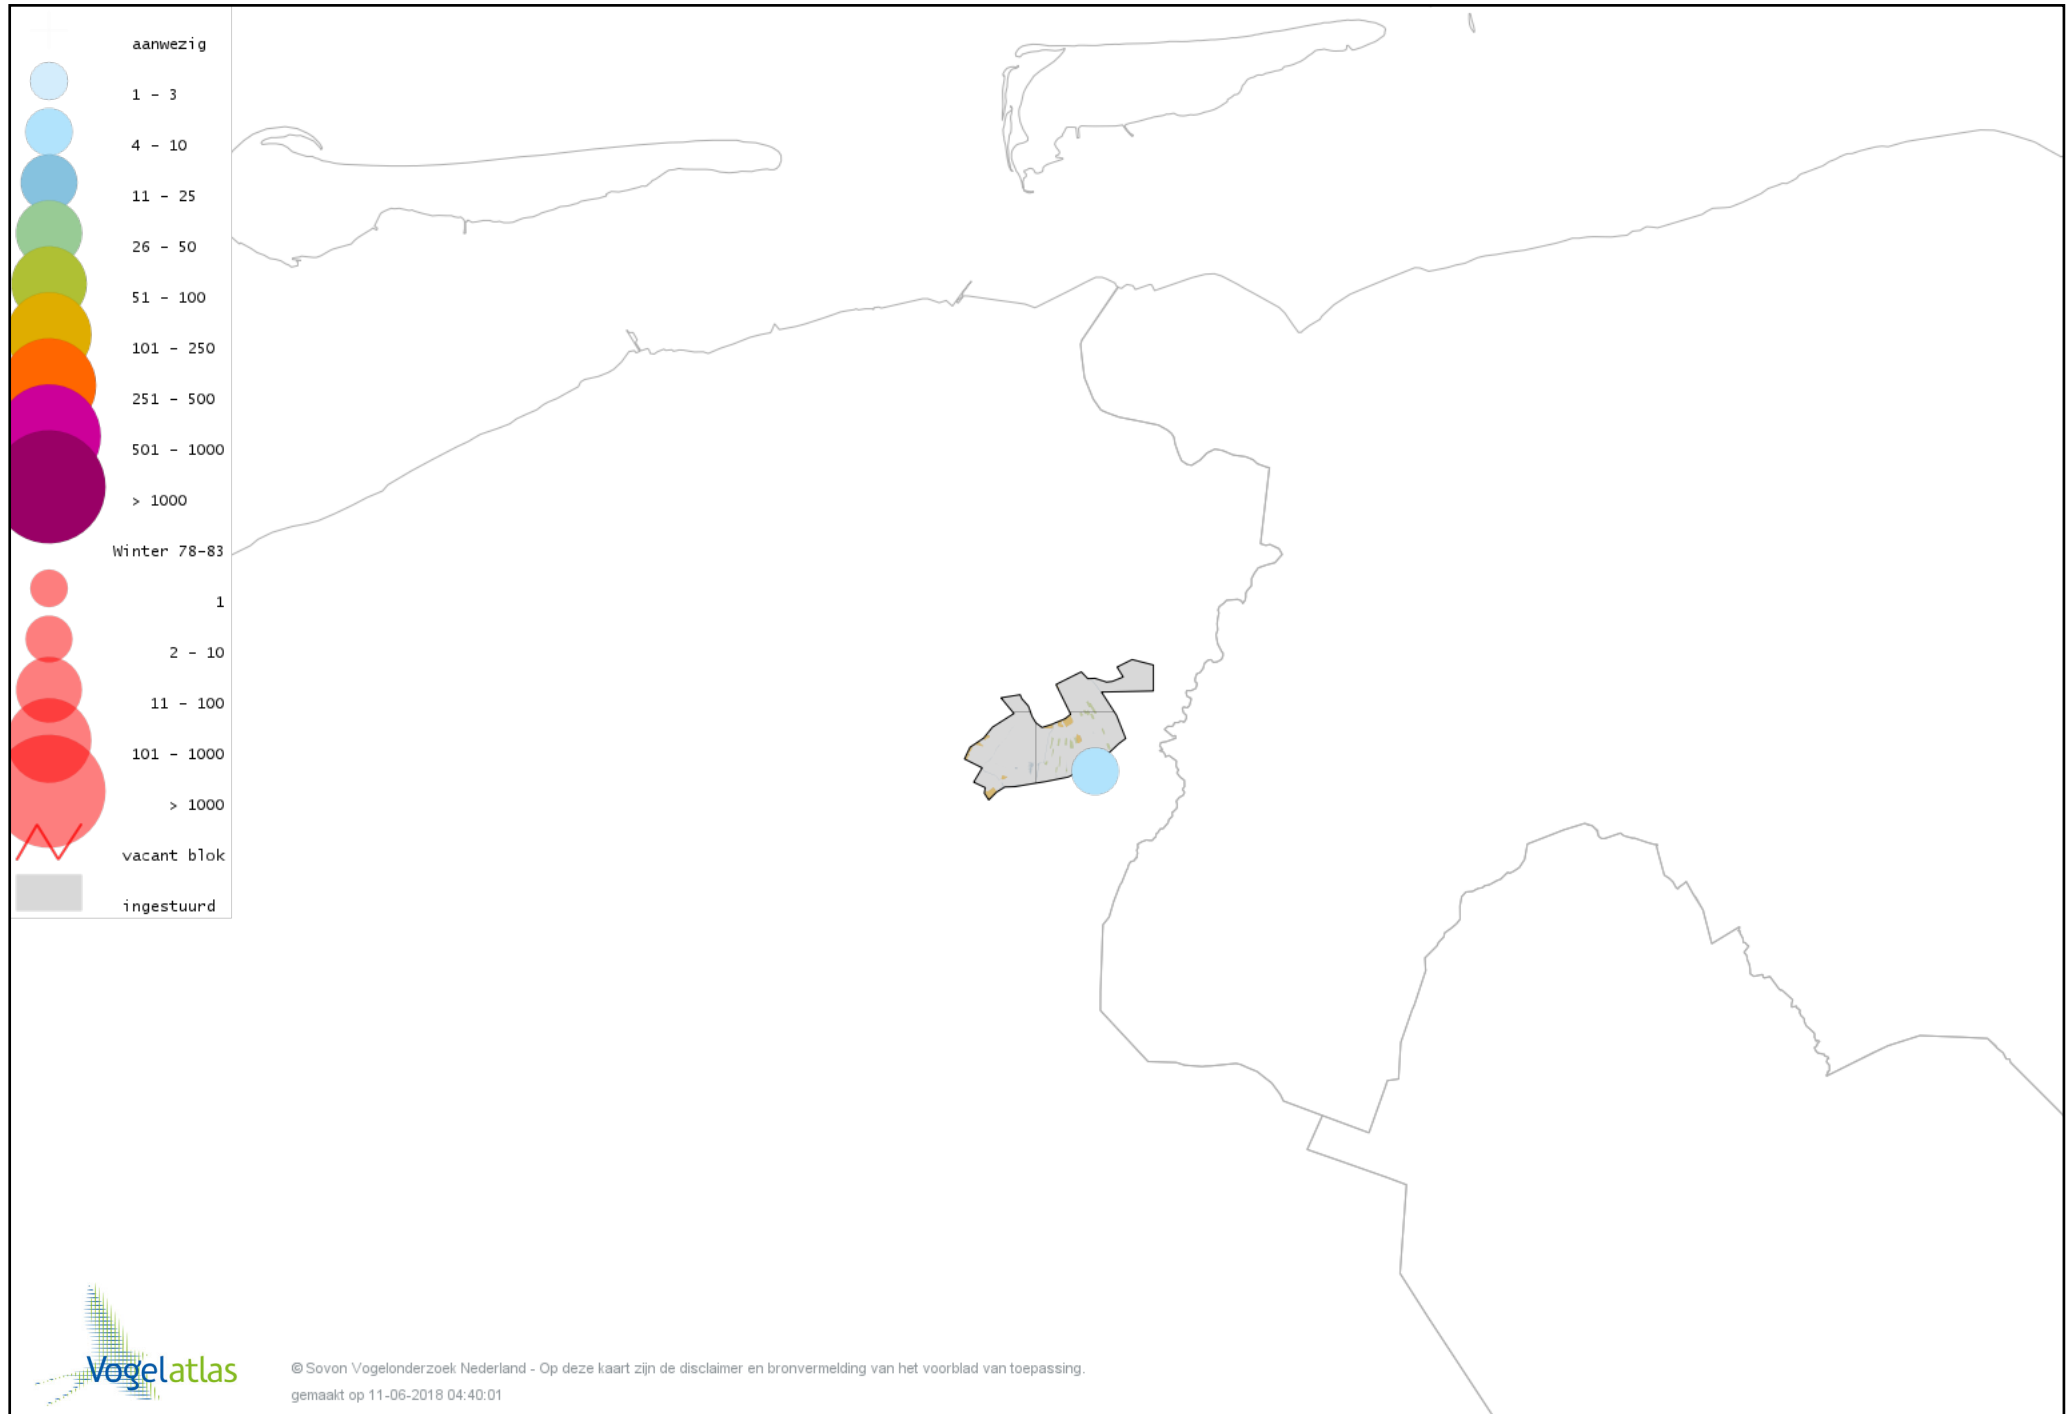

Voorlopige verspreidingskaart Slechtvalk winter

Voorlopige verspreidingskaart Waterral winter

Voorlopige verspreidingskaart Waterhoen winter

Voorlopige verspreidingskaart Meerkoet winter

Voorlopige verspreidingskaart Kraanvogel winter

Voorlopige verspreidingskaart Scholekster winter

Voorlopige verspreidingskaart Goudplevier winter

Voorlopige verspreidingskaart Kievit winter

Voorlopige verspreidingskaart Kemphaan winter

Voorlopige verspreidingskaart Bokje winter

Voorlopige verspreidingskaart Watersnip winter

Voorlopige verspreidingskaart Houtsnip winter

Voorlopige verspreidingskaart Grutto winter

Voorlopige verspreidingskaart Wulp winter

Voorlopige verspreidingskaart Witgat winter