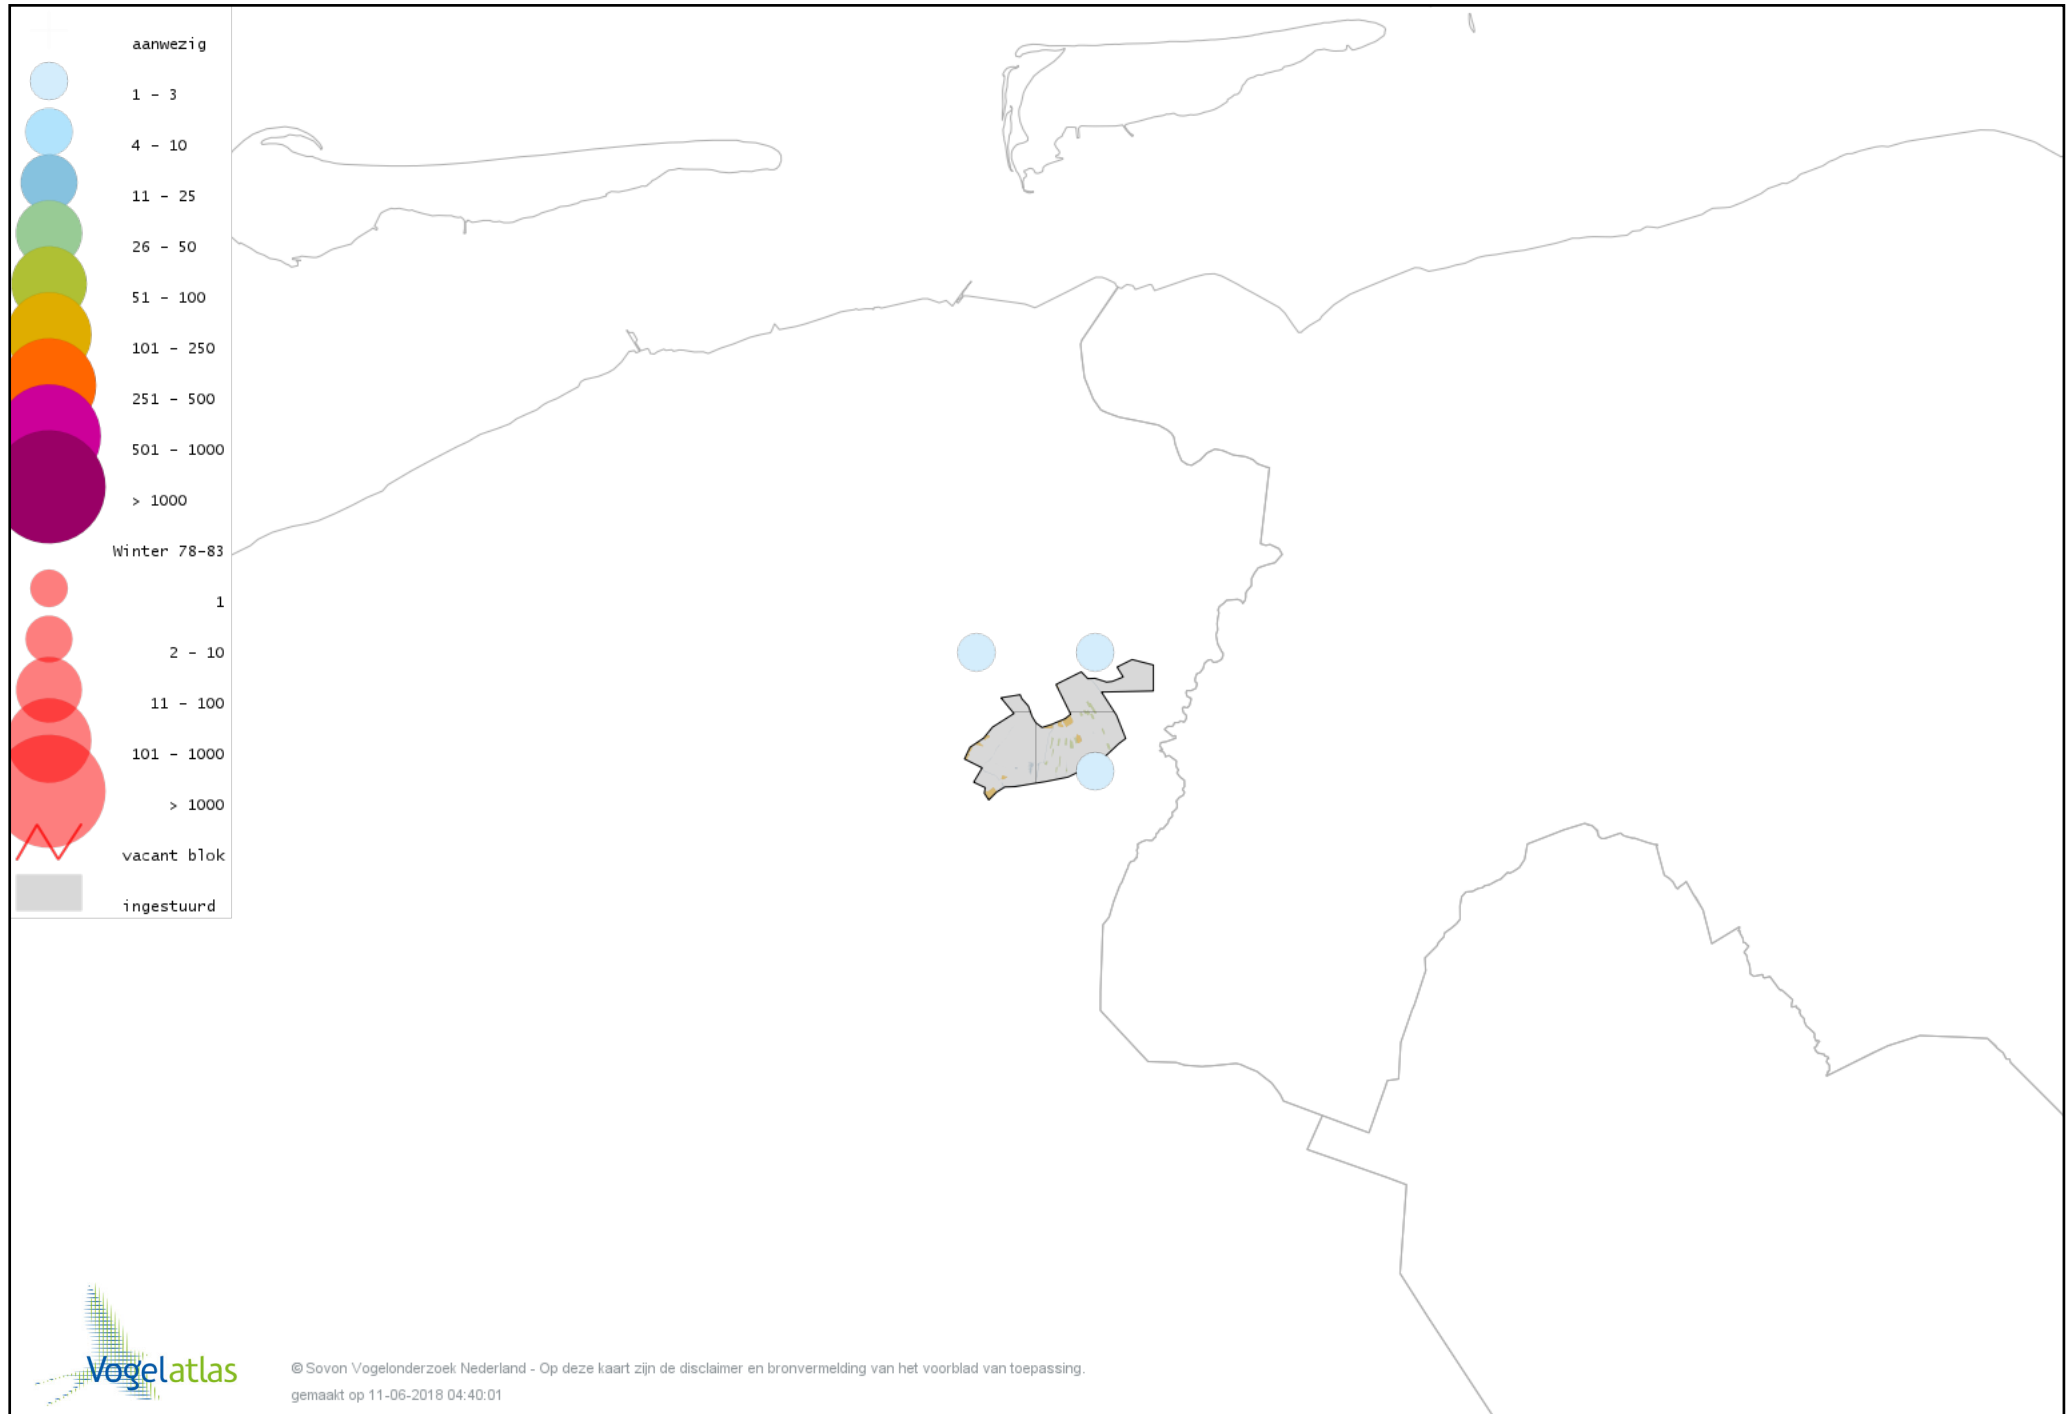

Voorlopige verspreidingskaart Vuurgoudhaan winter