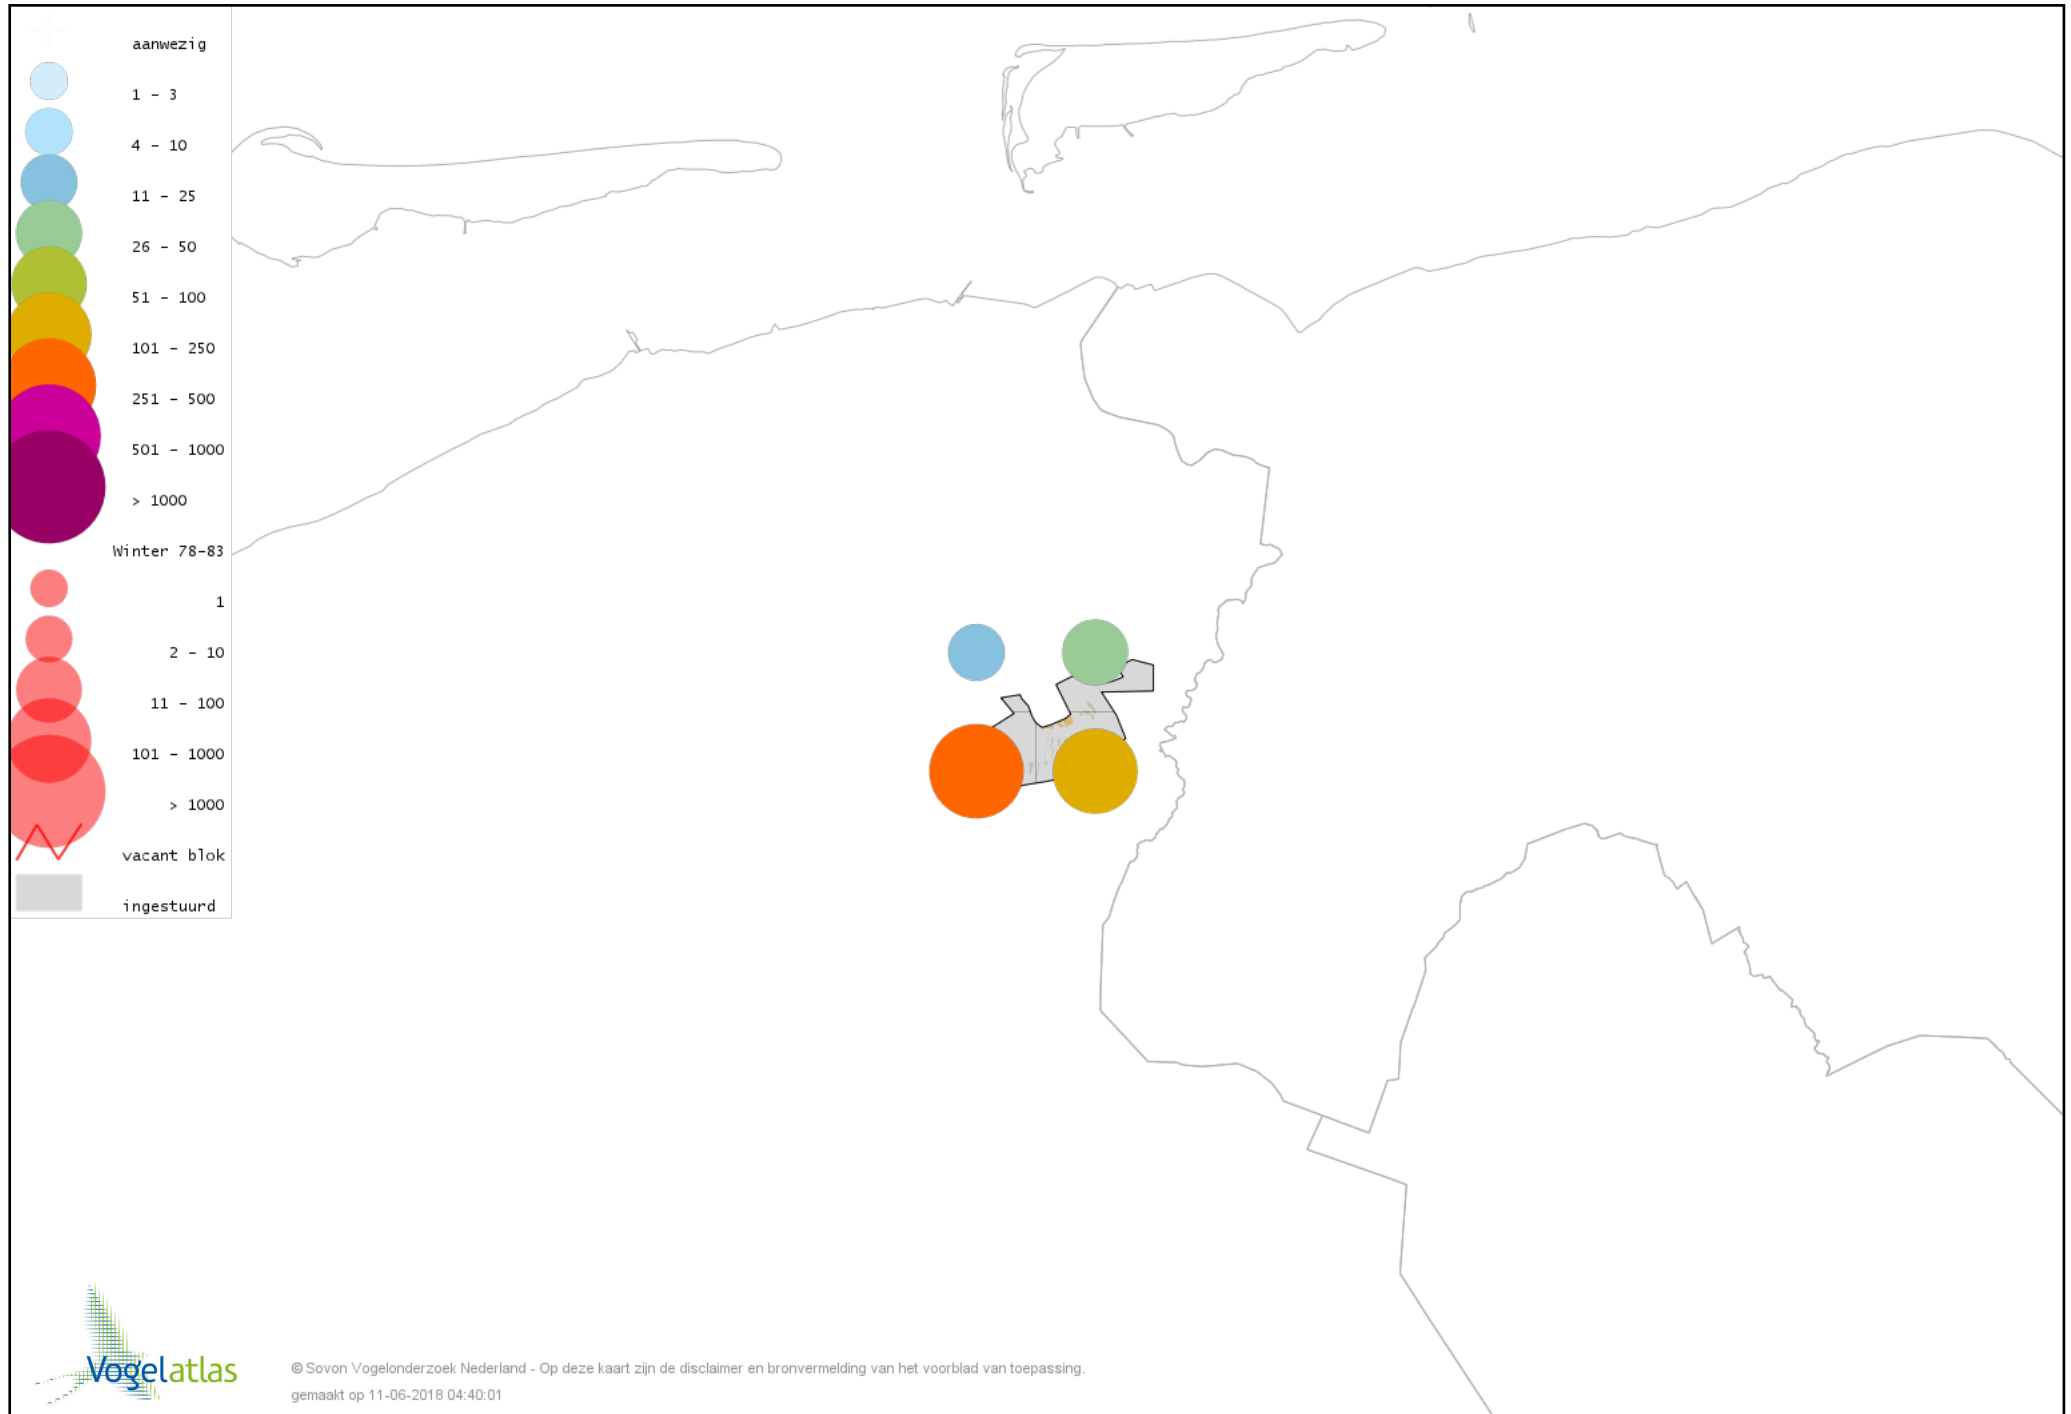

Voorlopige verspreidingskaart Zanglijster winter

Voorlopige verspreidingskaart Koperwiek winter

Voorlopige verspreidingskaart Grote Lijster winter

Voorlopige verspreidingskaart Roodborst winter

Voorlopige verspreidingskaart Heggenmus winter

Voorlopige verspreidingskaart Huismus winter

Voorlopige verspreidingskaart Ringmus winter

Voorlopige verspreidingskaart Grote Gele Kwikstaart winter

Voorlopige verspreidingskaart Witte Kwikstaart winter

Voorlopige verspreidingskaart Graspieper winter

Voorlopige verspreidingskaart Waterpieper winter

Voorlopige verspreidingskaart Vink winter

Voorlopige verspreidingskaart Keep winter

Voorlopige verspreidingskaart Groenling winter

Voorlopige verspreidingskaart Putter winter