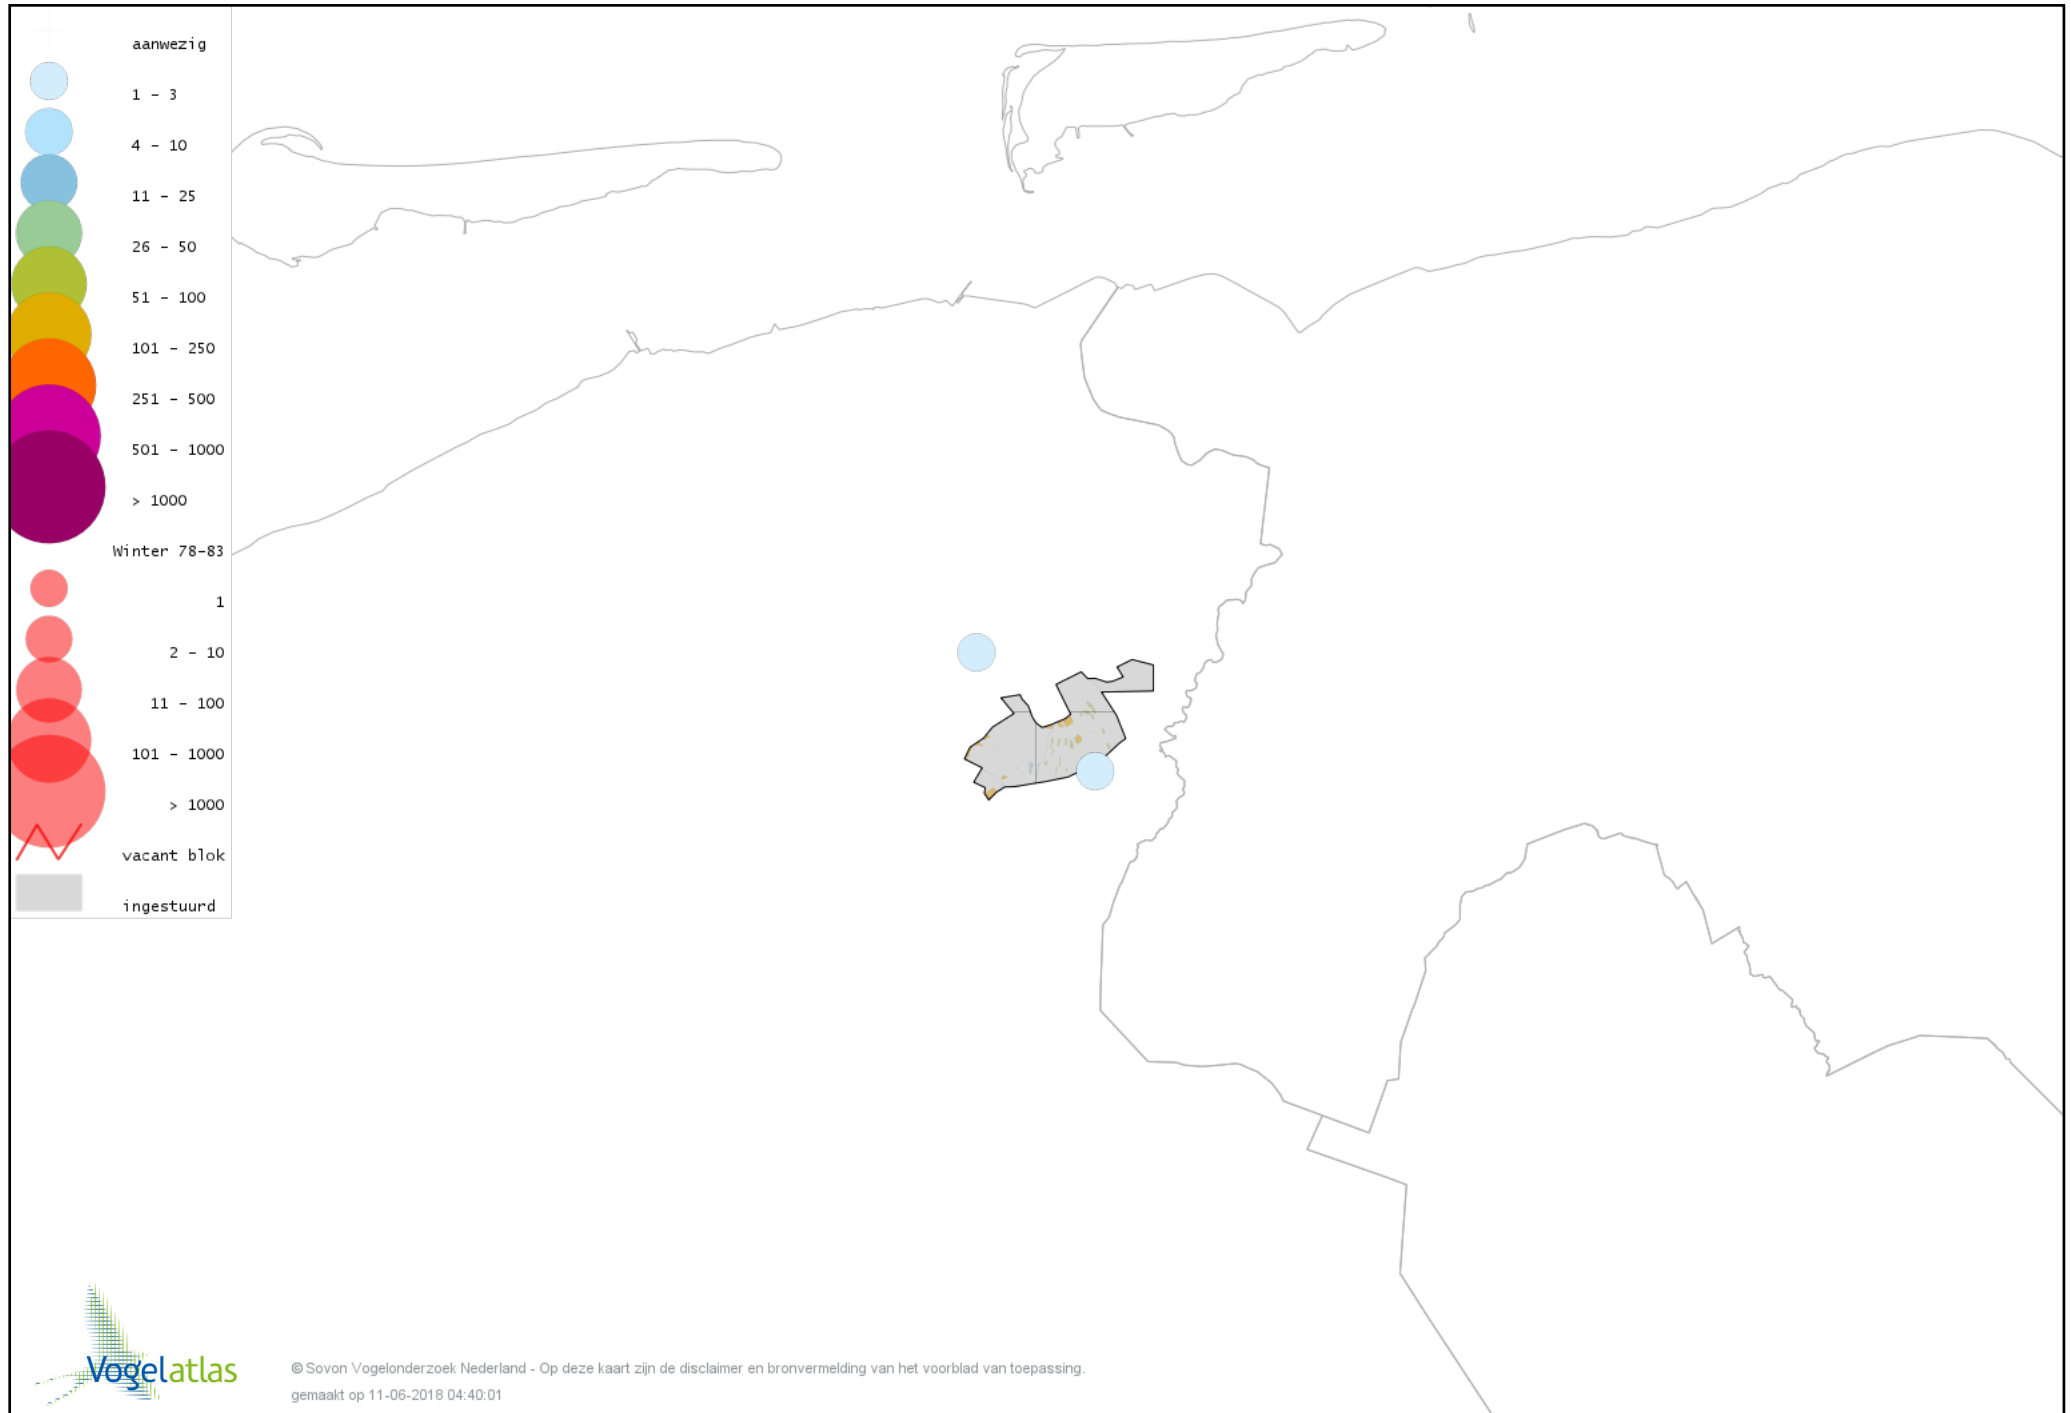

Voorlopige verspreidingskaart Watersnip winter

Voorlopige verspreidingskaart Houtsnip winter

Voorlopige verspreidingskaart Grutto winter

Voorlopige verspreidingskaart Wulp winter

Voorlopige verspreidingskaart Witgat winter

Voorlopige verspreidingskaart Tureluur winter

Voorlopige verspreidingskaart Kokmeeuw winter

Voorlopige verspreidingskaart Stormmeeuw winter

Voorlopige verspreidingskaart Kleine Mantelmeeuw winter

Voorlopige verspreidingskaart Zilvermeeuw winter