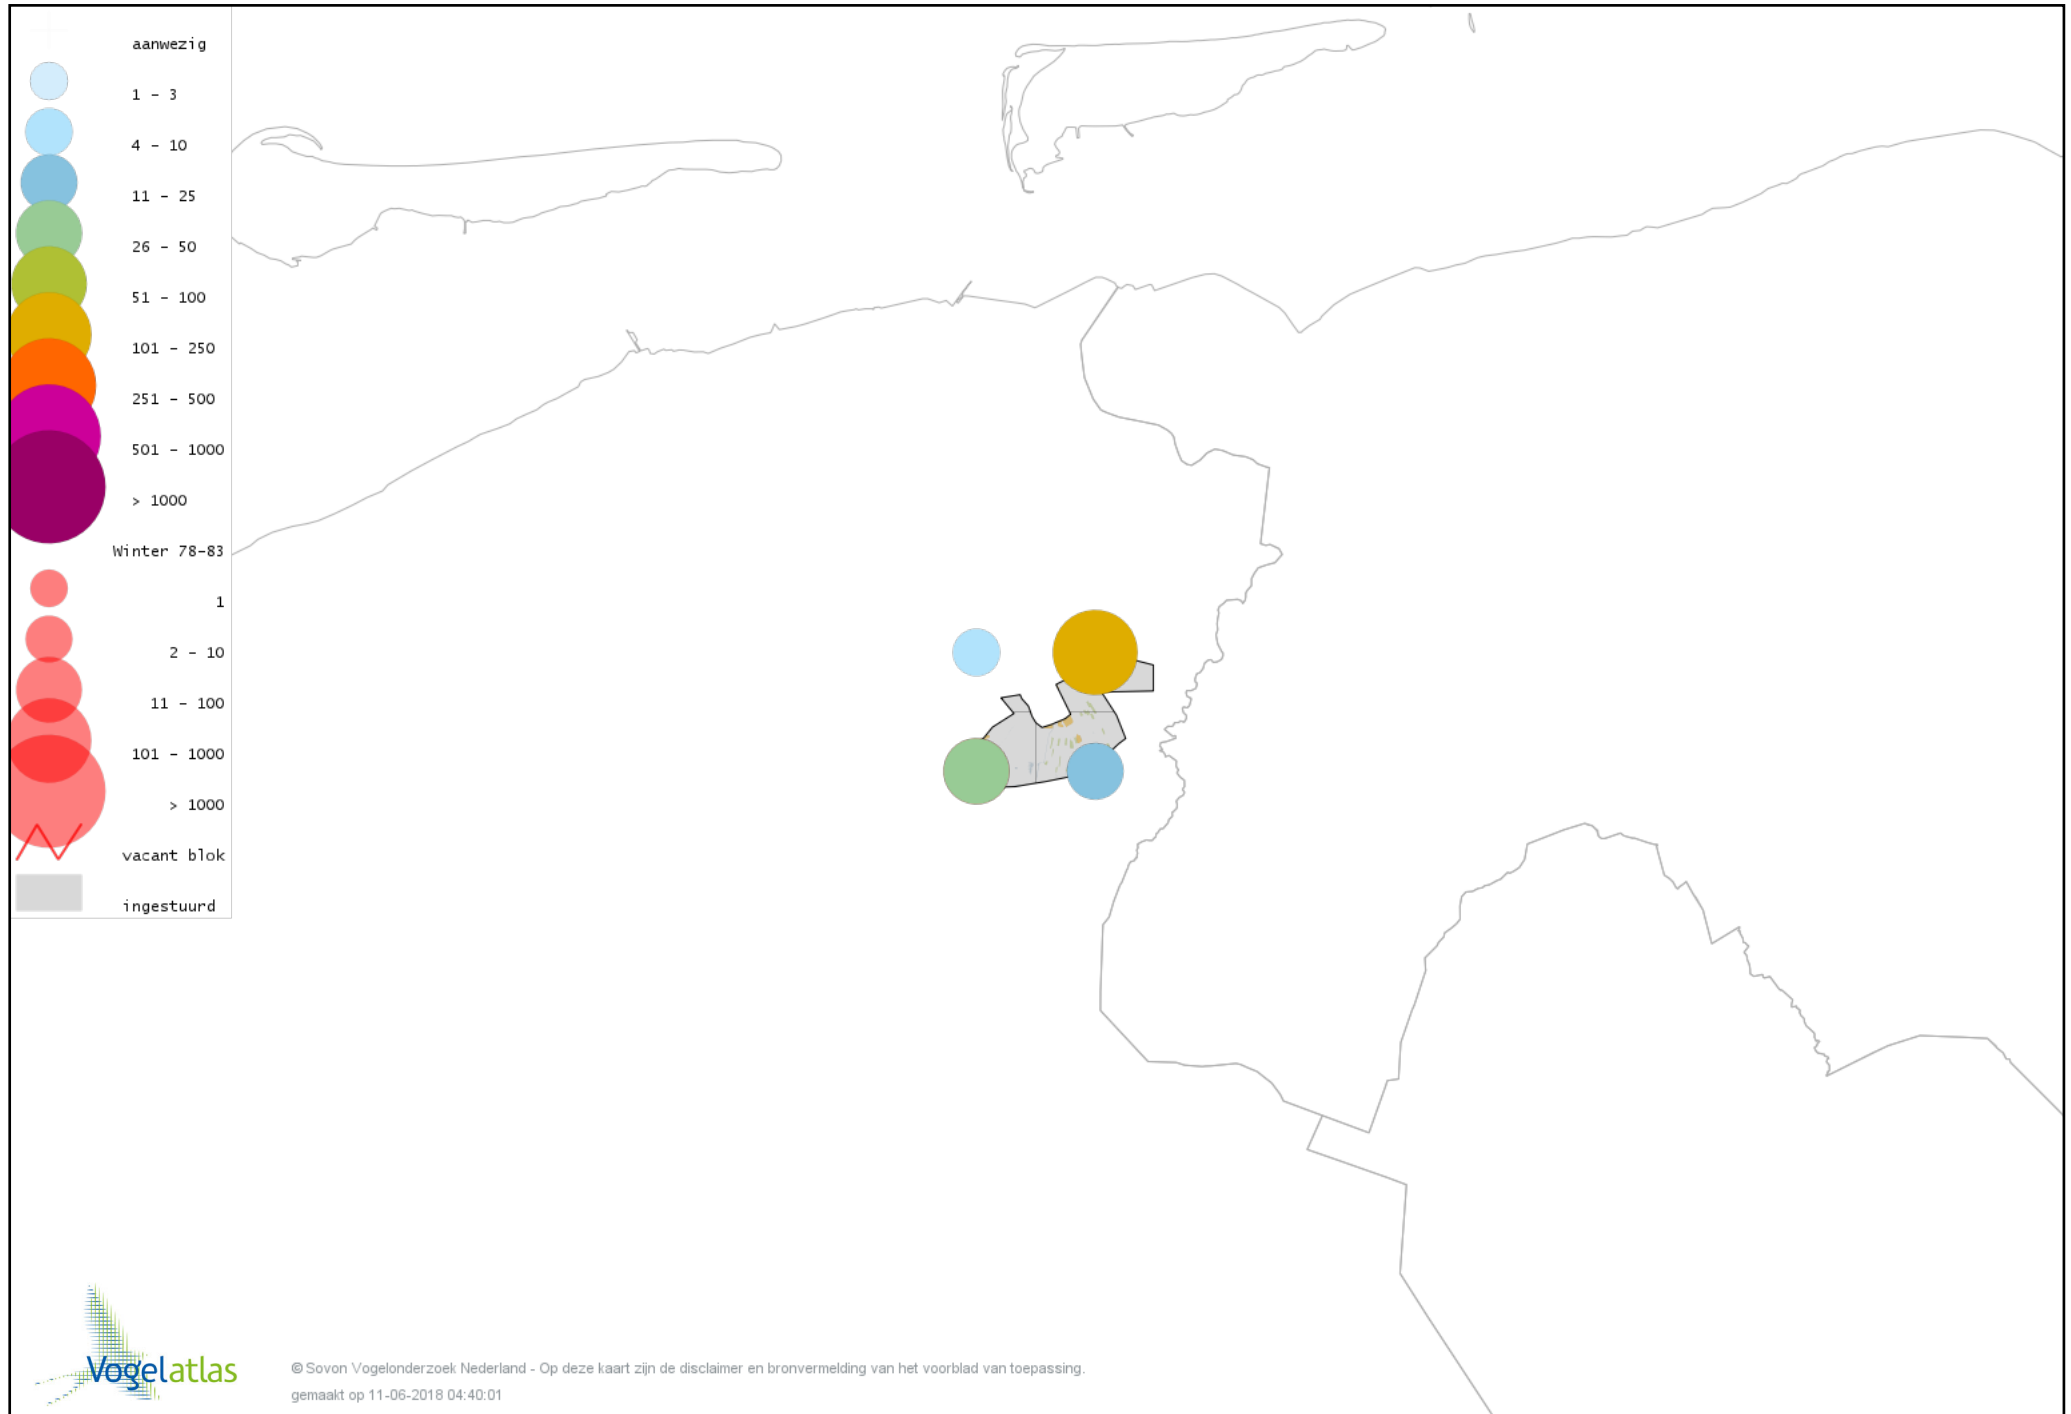

Voorlopige verspreidingskaart Scholekster winter

Voorlopige verspreidingskaart Goudplevier winter

Voorlopige verspreidingskaart Kievit winter

Voorlopige verspreidingskaart Kemphaan winter

Voorlopige verspreidingskaart Bokje winter

Voorlopige verspreidingskaart Watersnip winter

Voorlopige verspreidingskaart Houtsnip winter

Voorlopige verspreidingskaart Grutto winter

Voorlopige verspreidingskaart Wulp winter

Voorlopige verspreidingskaart Witgat winter

Voorlopige verspreidingskaart Tureluur winter

Voorlopige verspreidingskaart Kokmeeuw winter

Voorlopige verspreidingskaart Stormmeeuw winter

Voorlopige verspreidingskaart Kleine Mantelmeeuw winter

Voorlopige verspreidingskaart Zilvermeeuw winter