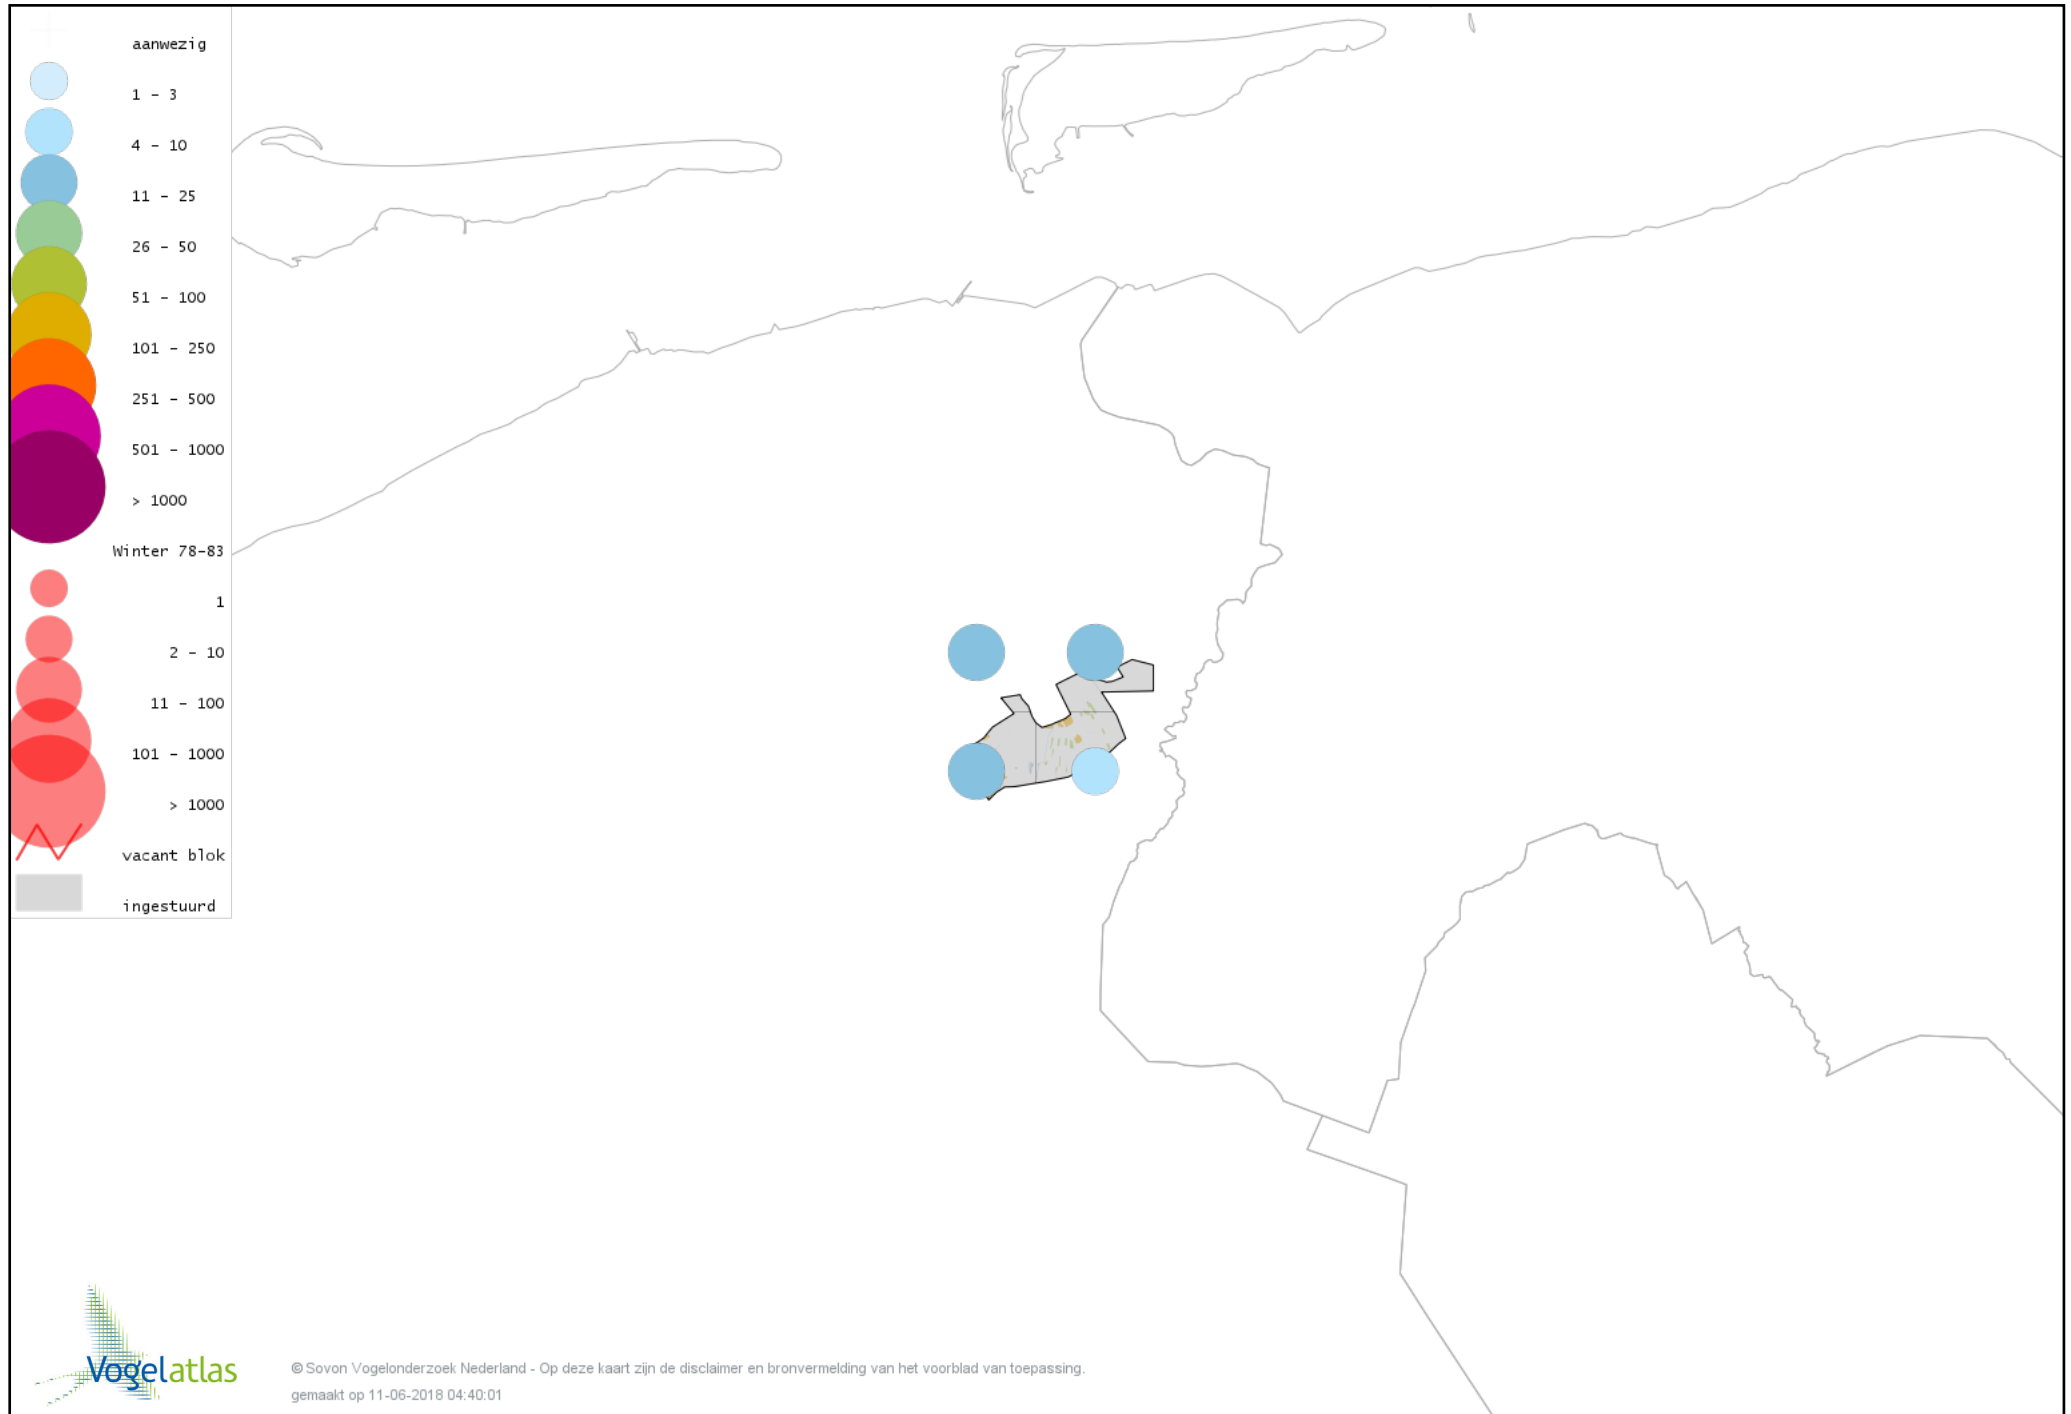

Voorlopige verspreidingskaart Nonnetje winter

Voorlopige verspreidingskaart Brilduiker winter

Voorlopige verspreidingskaart Grote Zaagbek winter

Voorlopige verspreidingskaart Krakeend winter

Voorlopige verspreidingskaart Smient winter

Voorlopige verspreidingskaart Slobeend winter

Voorlopige verspreidingskaart Wilde Eend winter

Voorlopige verspreidingskaart Soepeend winter

Voorlopige verspreidingskaart Pijlstaart winter

Voorlopige verspreidingskaart Wintertaling winter

Voorlopige verspreidingskaart Kip winter

Voorlopige verspreidingskaart Fazant winter

Voorlopige verspreidingskaart Aalscholver winter

Voorlopige verspreidingskaart Roerdomp winter

Voorlopige verspreidingskaart Kleine Zilverreiger winter