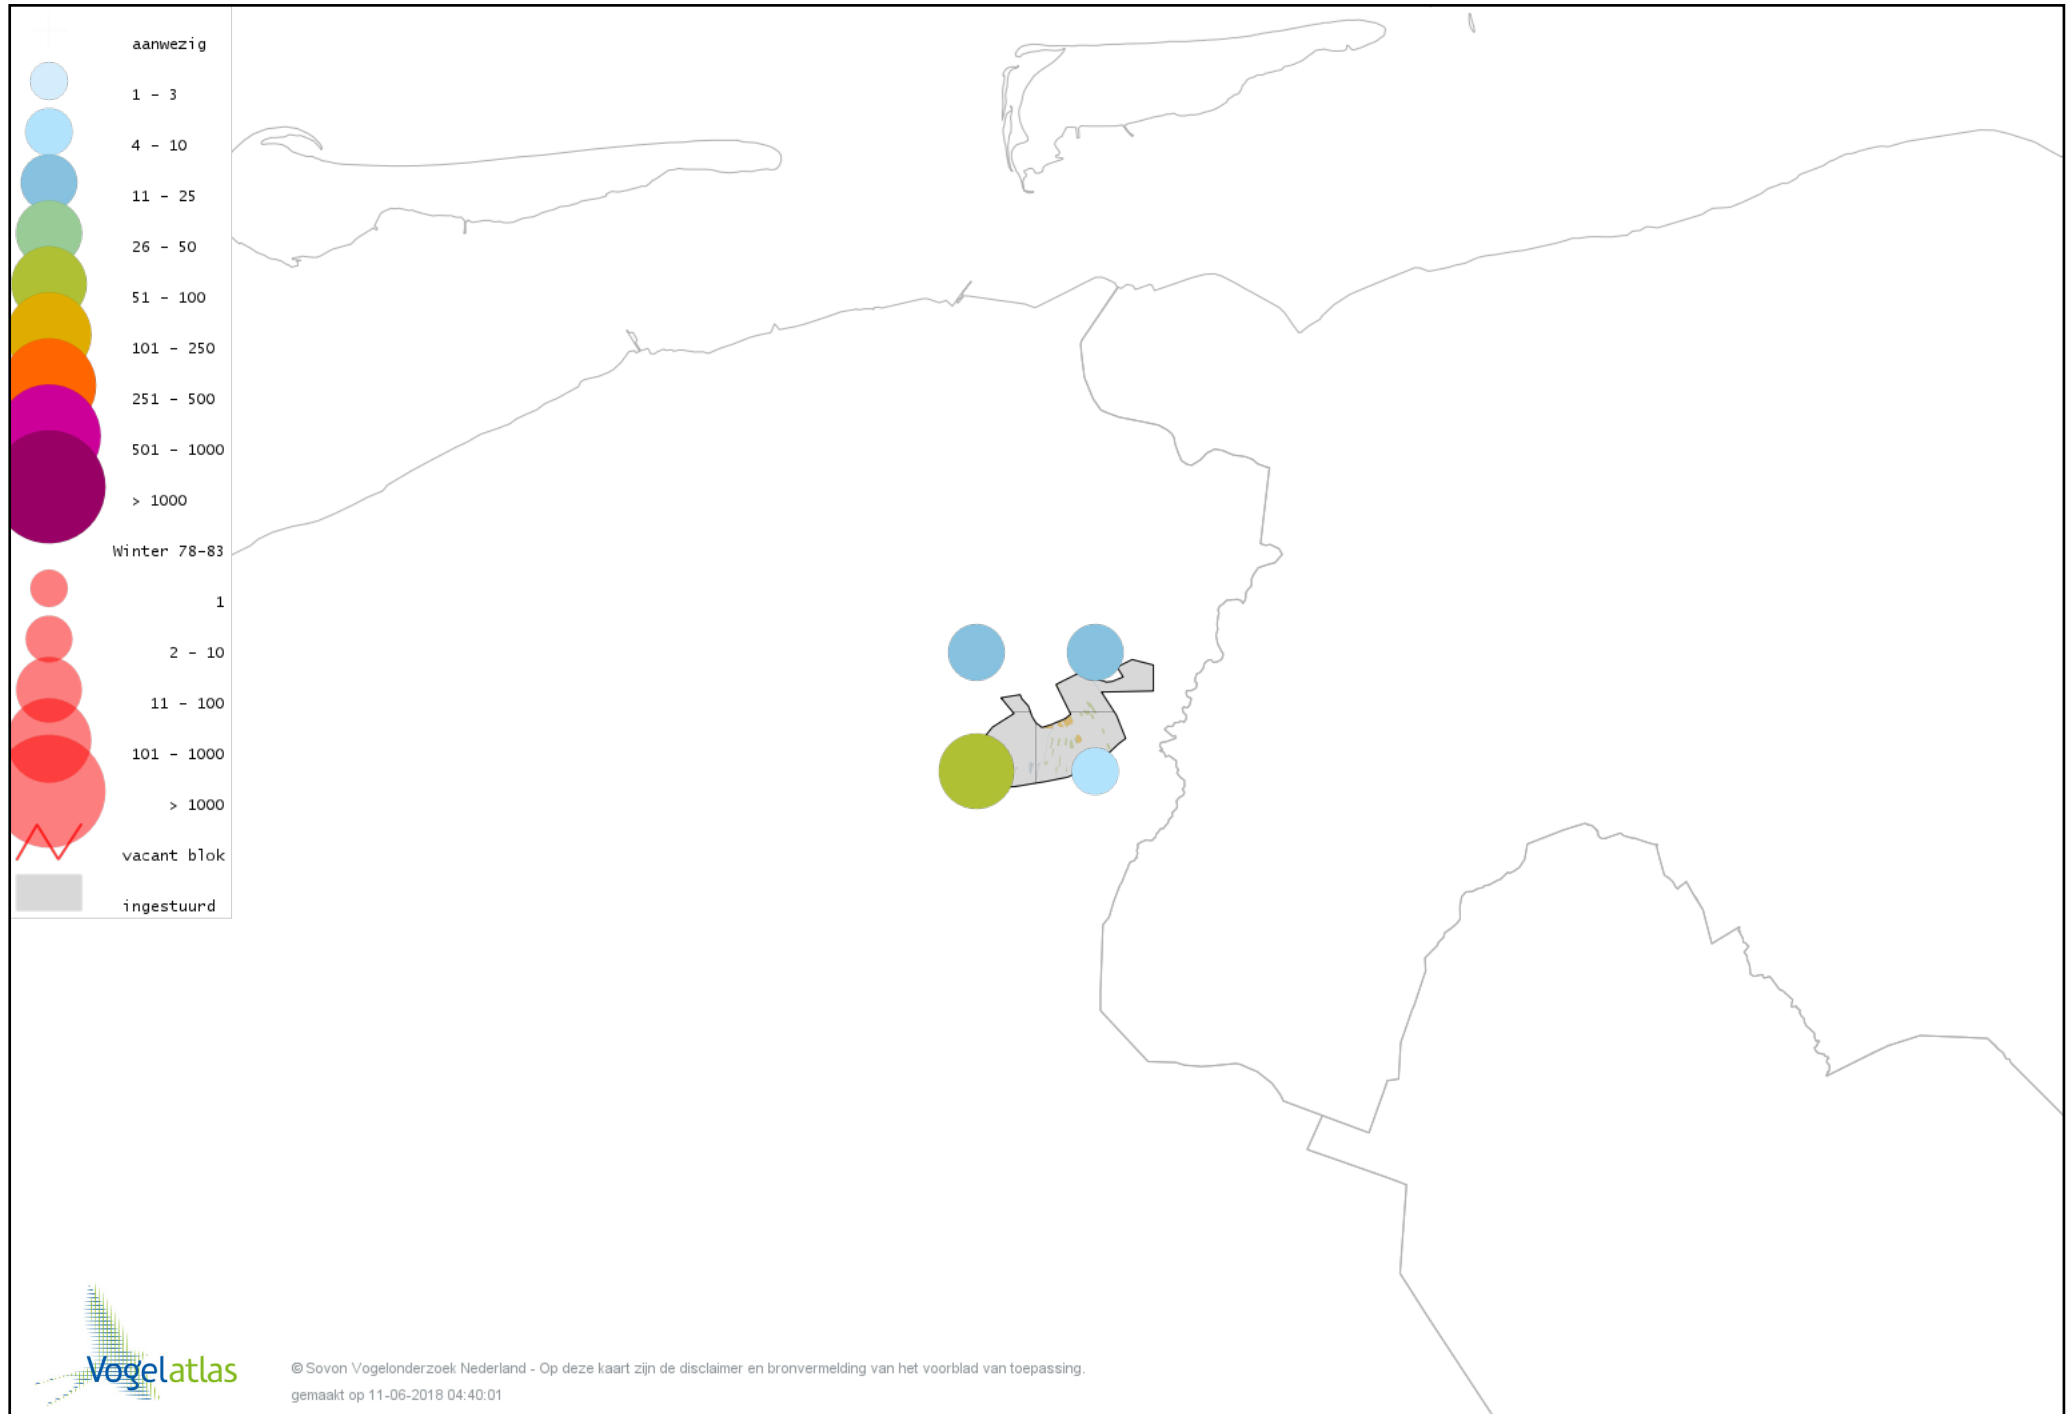

Voorlopige verspreidingskaart Tafeleend winter

Voorlopige verspreidingskaart Kuifeend winter

Voorlopige verspreidingskaart Kuifeend x Witoogeend winter

Voorlopige verspreidingskaart Muskuseend winter

Voorlopige verspreidingskaart Manengans winter

Voorlopige verspreidingskaart Nonnetje winter

Voorlopige verspreidingskaart Brilduiker winter

Voorlopige verspreidingskaart Grote Zaagbek winter

Voorlopige verspreidingskaart Krakeend winter

Voorlopige verspreidingskaart Smient winter

Voorlopige verspreidingskaart Slobeend winter

Voorlopige verspreidingskaart Wilde Eend winter

Voorlopige verspreidingskaart Soepeend winter

Voorlopige verspreidingskaart Pijlstaart winter

Voorlopige verspreidingskaart Wintertaling winter