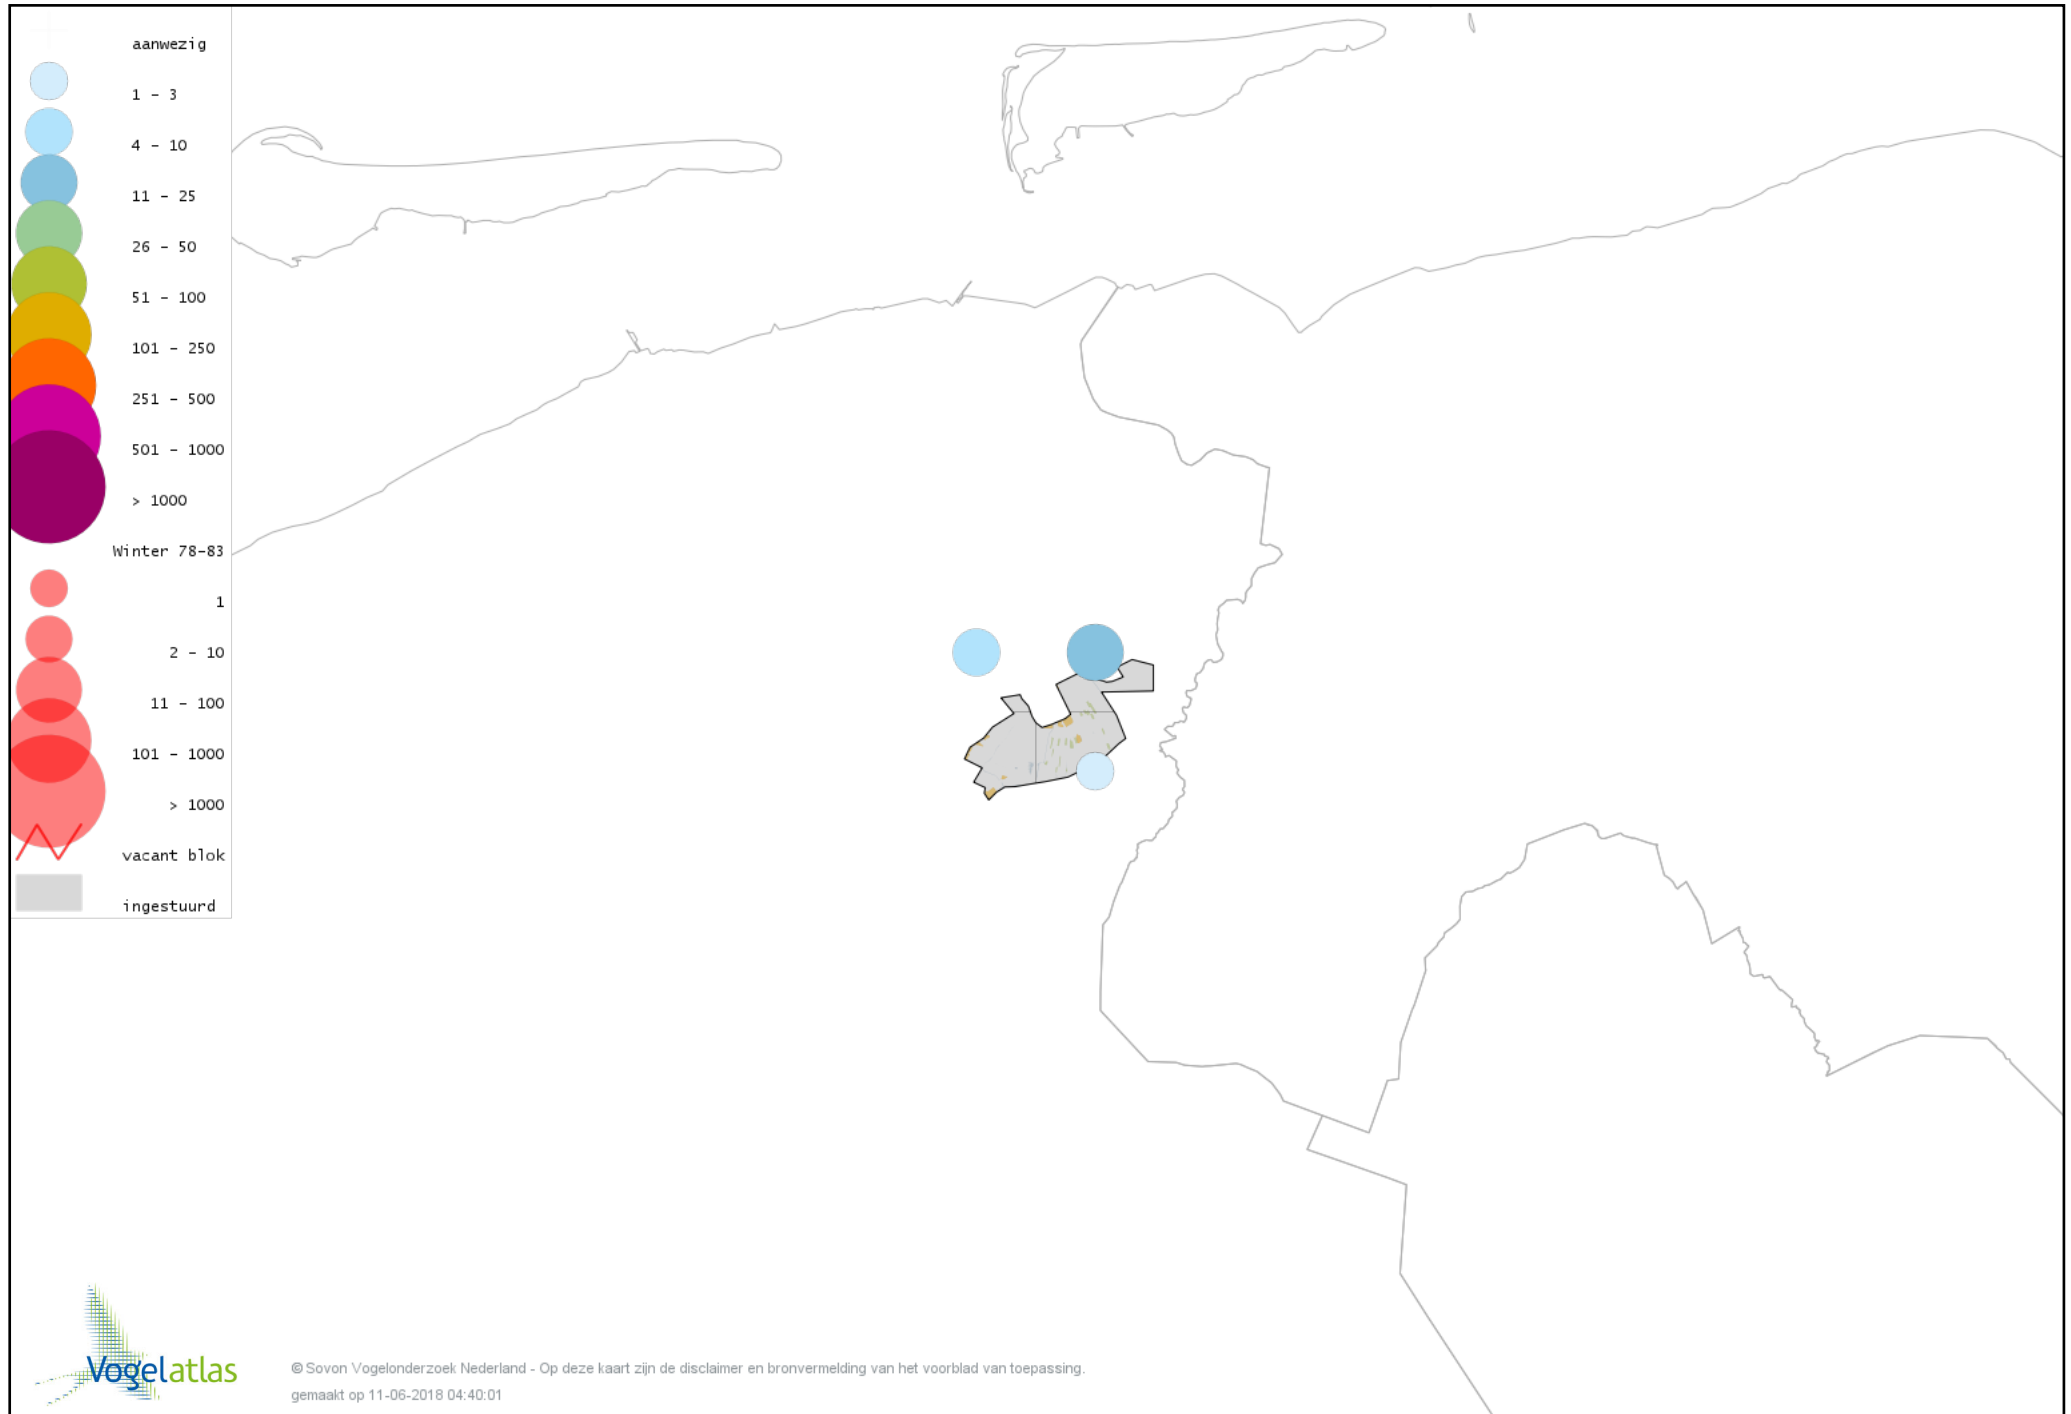

Voorlopige verspreidingskaart Kolgans winter

Voorlopige verspreidingskaart Grote Canadese Gans winter

Voorlopige verspreidingskaart Brandgans winter

Voorlopige verspreidingskaart Brandgans x Canadese Gans winter

Voorlopige verspreidingskaart hybride Brandgans x Dwerggans winter

Voorlopige verspreidingskaart Canadese gans x Grauwe gans winter

Voorlopige verspreidingskaart Nijlgans winter

Voorlopige verspreidingskaart Bergeend winter

Voorlopige verspreidingskaart Tafeleend winter

Voorlopige verspreidingskaart Kuifeend winter

Voorlopige verspreidingskaart Kuifeend x Witoogeend winter

Voorlopige verspreidingskaart Muskuseend winter

Voorlopige verspreidingskaart Manengans winter

Voorlopige verspreidingskaart Nonnetje winter

Voorlopige verspreidingskaart Brilduiker winter

Voorlopige verspreidingskaart Grote Zaagbek winter

Voorlopige verspreidingskaart Krakeend winter

Voorlopige verspreidingskaart Smient winter