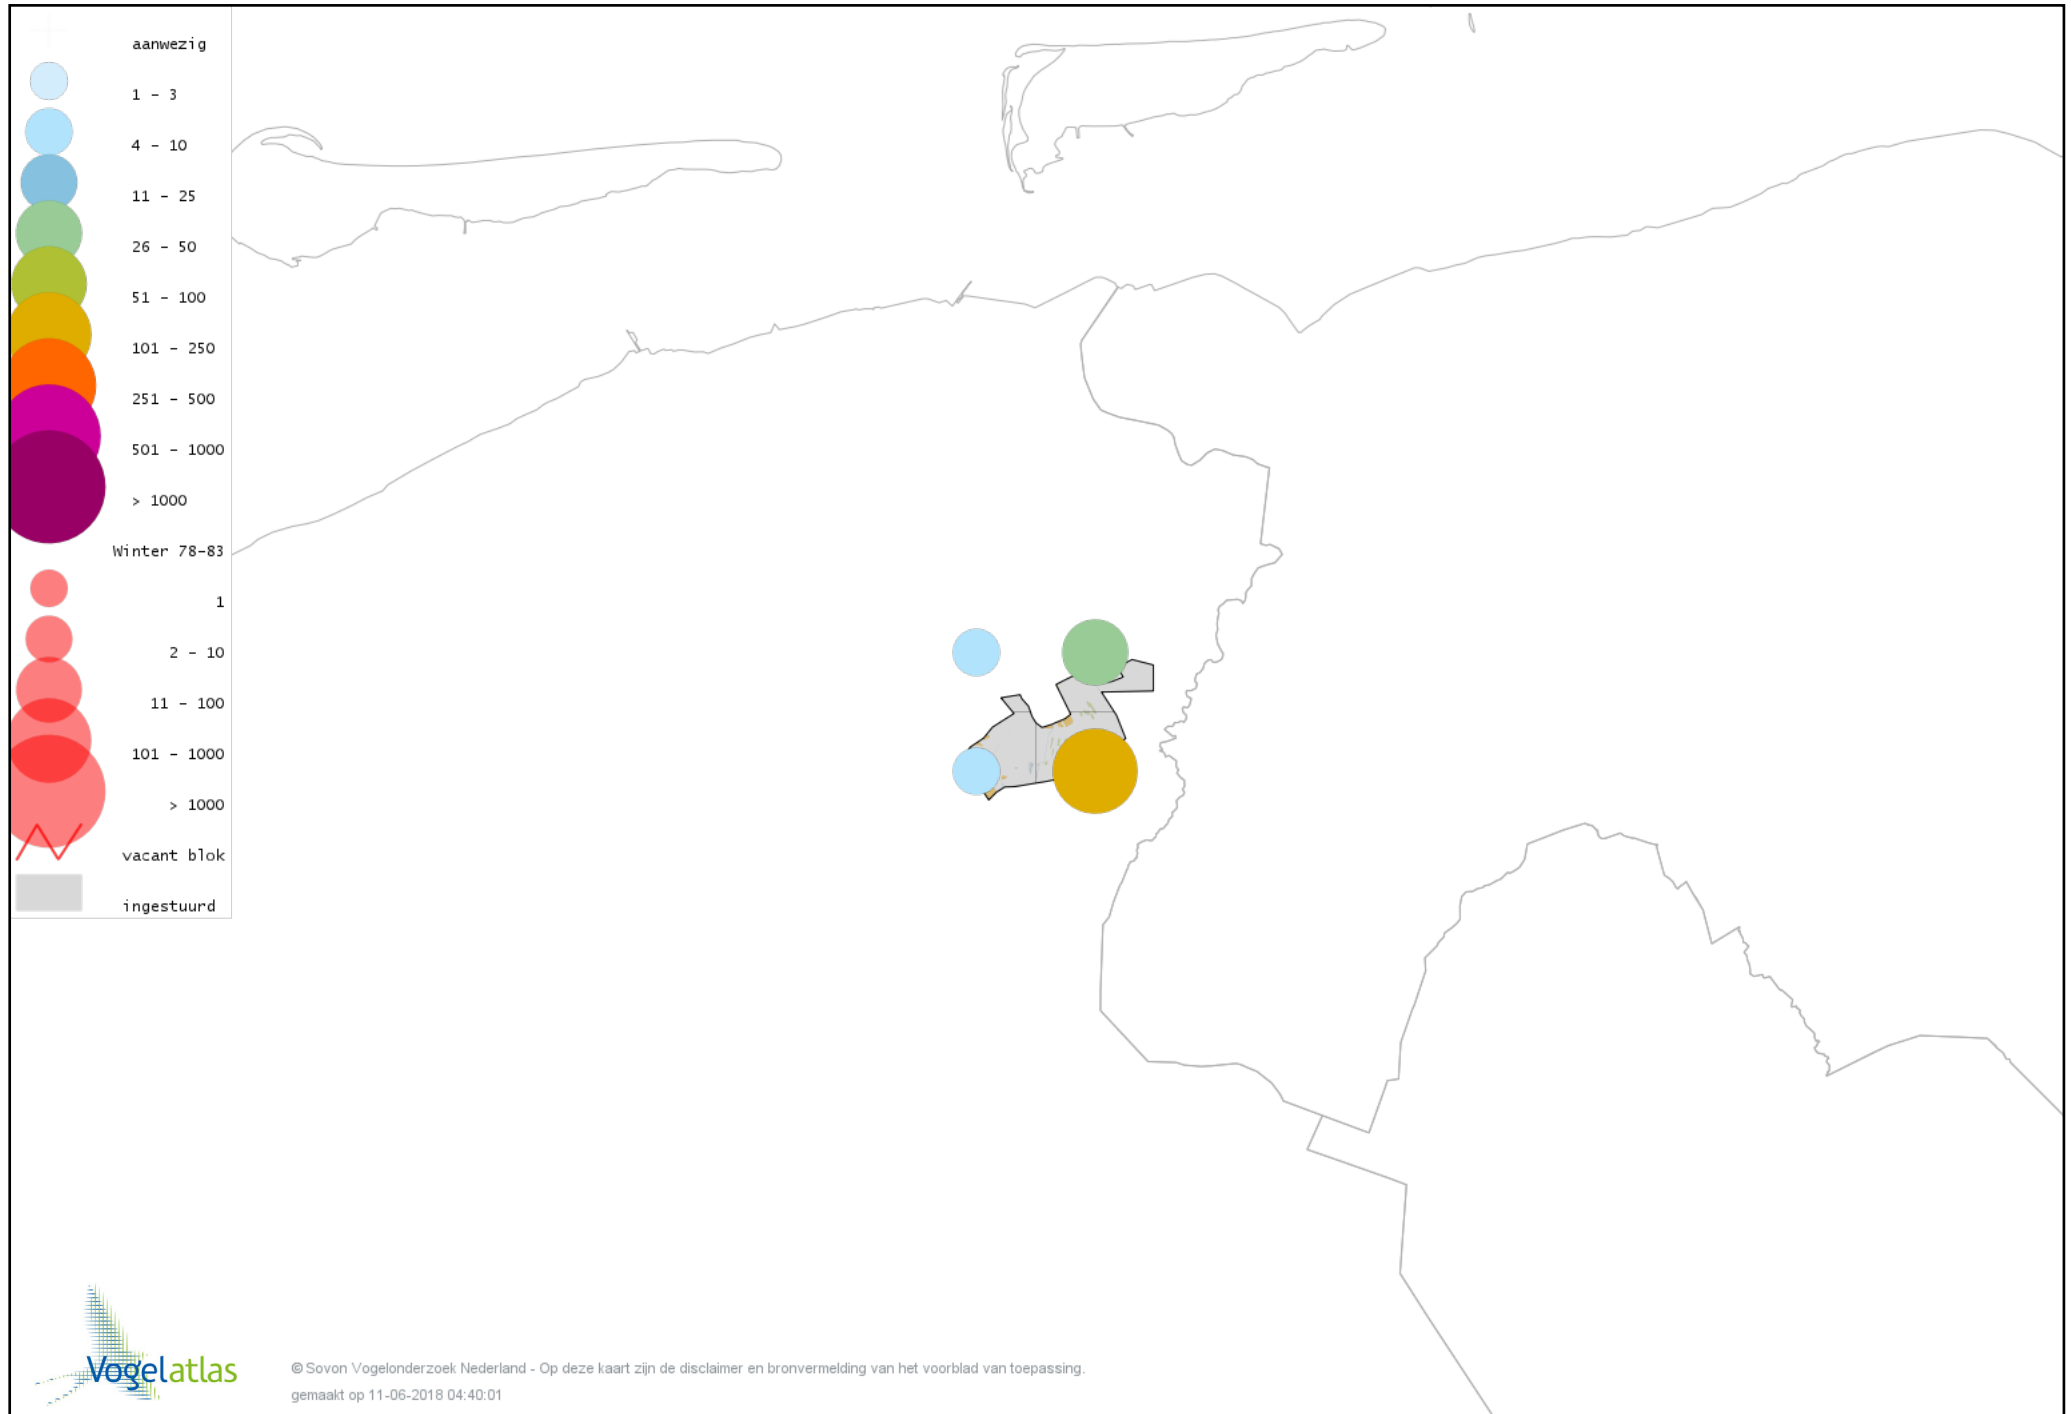

Voorlopige verspreidingskaart Waterpieper winter

Voorlopige verspreidingskaart Vink winter

Voorlopige verspreidingskaart Keep winter

Voorlopige verspreidingskaart Groenling winter

Voorlopige verspreidingskaart Putter winter

Voorlopige verspreidingskaart Sijs winter

Voorlopige verspreidingskaart Kneu winter

Voorlopige verspreidingskaart Kleine Barmsijs winter

Voorlopige verspreidingskaart Grote Barmsijs winter

Voorlopige verspreidingskaart Barmsijs (Grote of Kleine) winter

Voorlopige verspreidingskaart Kruisbek winter

Voorlopige verspreidingskaart Goudvink winter

Voorlopige verspreidingskaart Appelvink winter

Voorlopige verspreidingskaart Rietgors winter