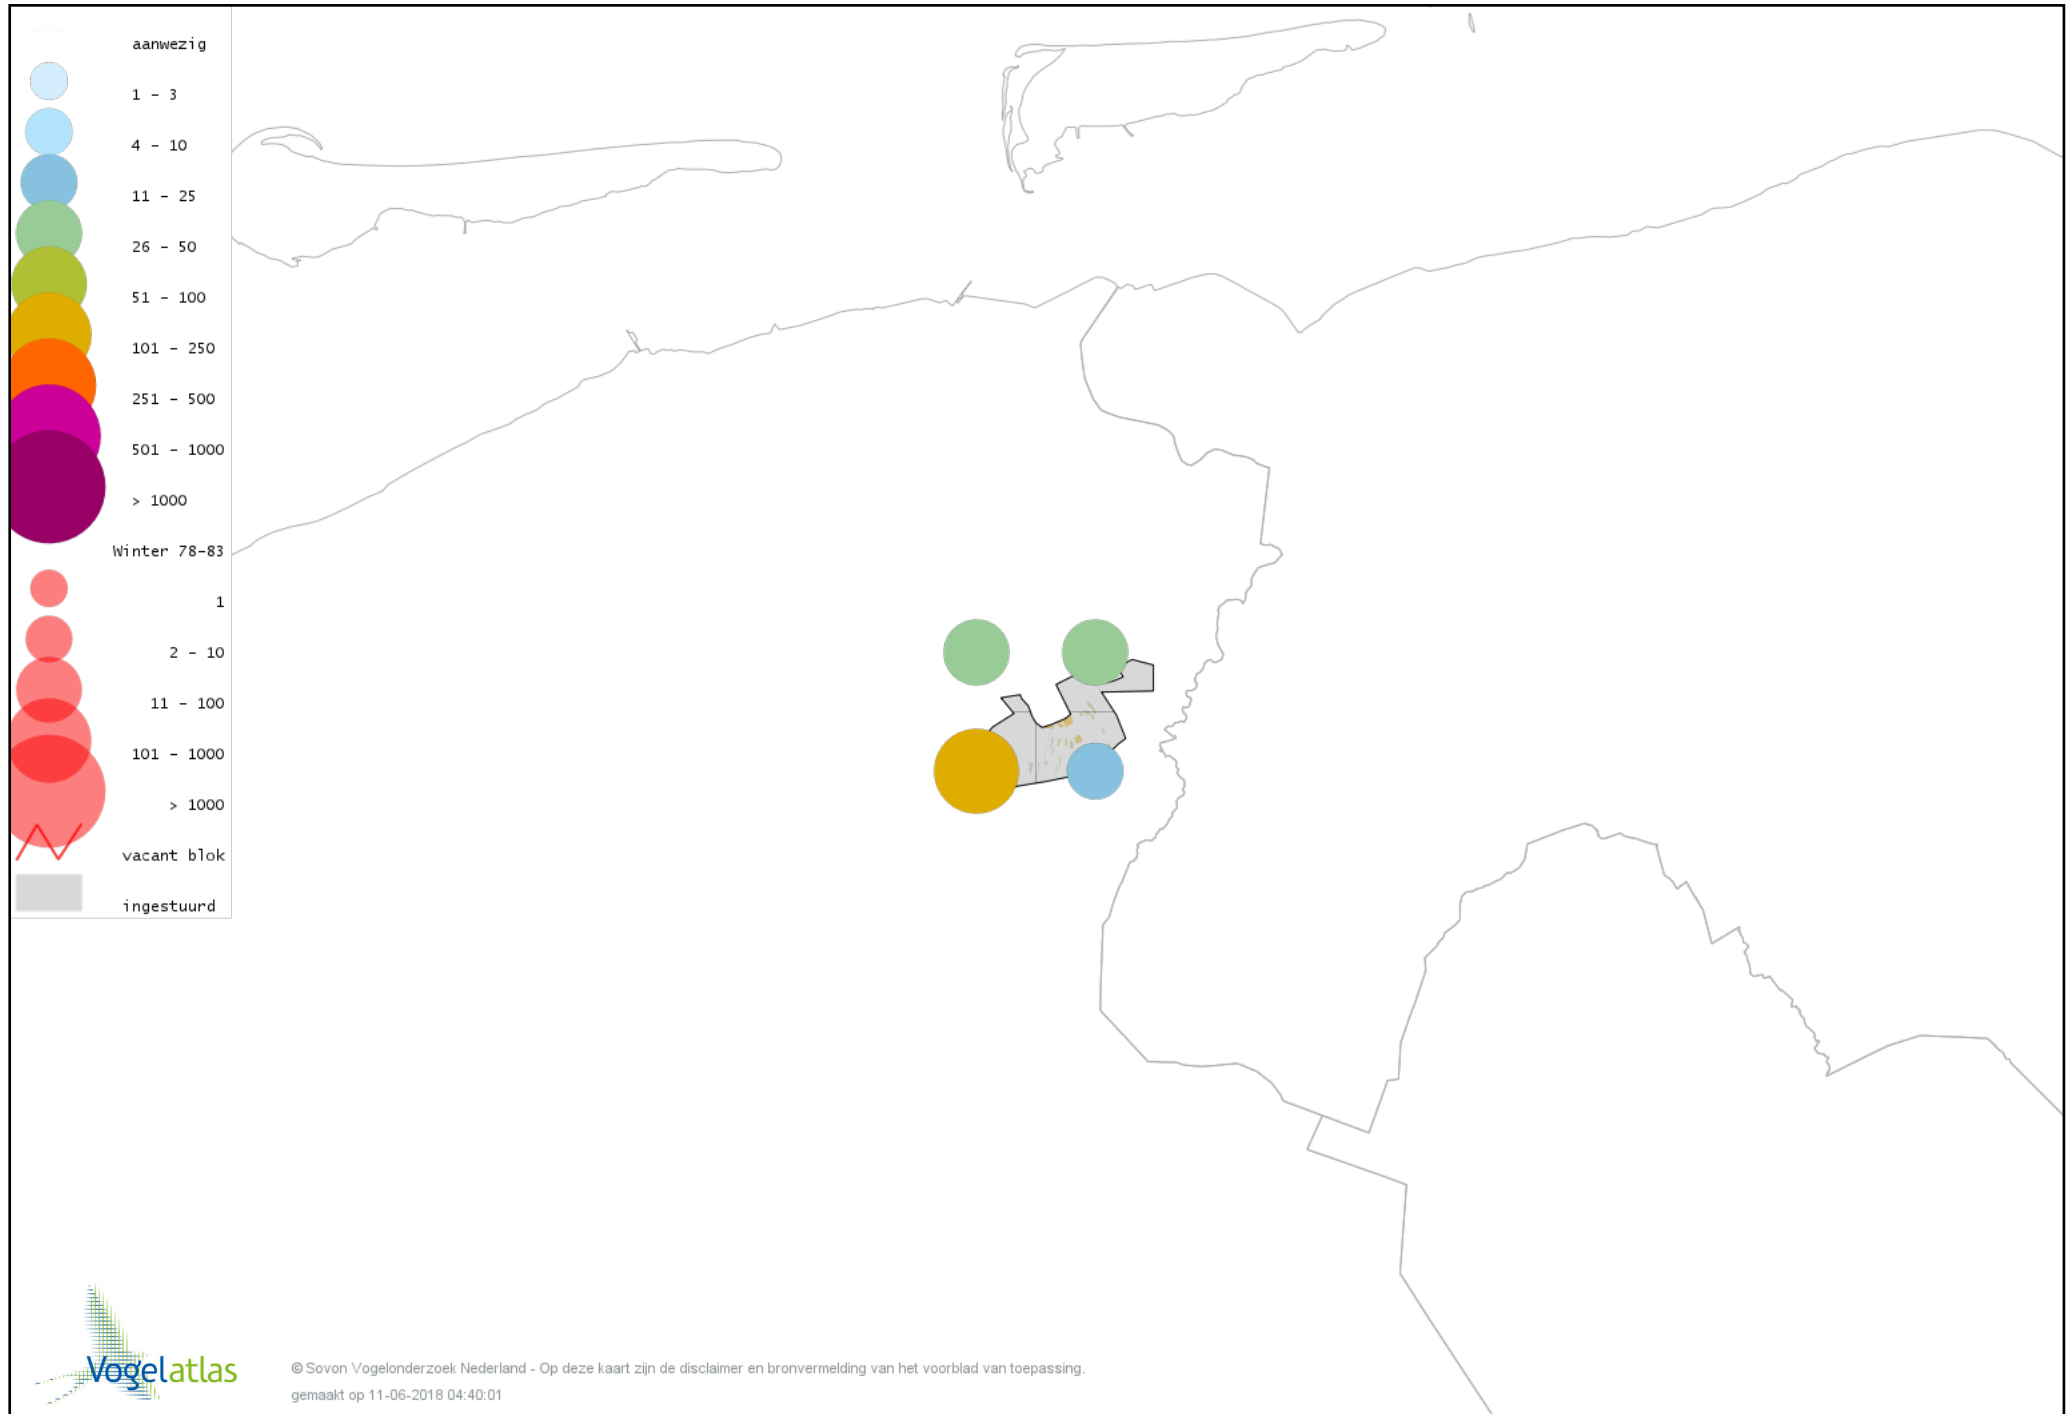

Voorlopige verspreidingskaart Watersnip winter

Voorlopige verspreidingskaart Houtsnip winter

Voorlopige verspreidingskaart Grutto winter

Voorlopige verspreidingskaart Wulp winter

Voorlopige verspreidingskaart Witgat winter

Voorlopige verspreidingskaart Tureluur winter

Voorlopige verspreidingskaart Kokmeeuw winter

Voorlopige verspreidingskaart Stormmeeuw winter

Voorlopige verspreidingskaart Kleine Mantelmeeuw winter

Voorlopige verspreidingskaart Zilvermeeuw winter

Voorlopige verspreidingskaart Grote Mantelmeeuw winter

Voorlopige verspreidingskaart Stadsduif winter

Voorlopige verspreidingskaart Holenduif winter

Voorlopige verspreidingskaart Houtduif winter

Voorlopige verspreidingskaart Turkse Tortel winter

Voorlopige verspreidingskaart Kerkuil winter

Voorlopige verspreidingskaart Bosuil winter

Voorlopige verspreidingskaart Ransuil winter

Voorlopige verspreidingskaart IJsvogel winter

Voorlopige verspreidingskaart Groene Specht winter