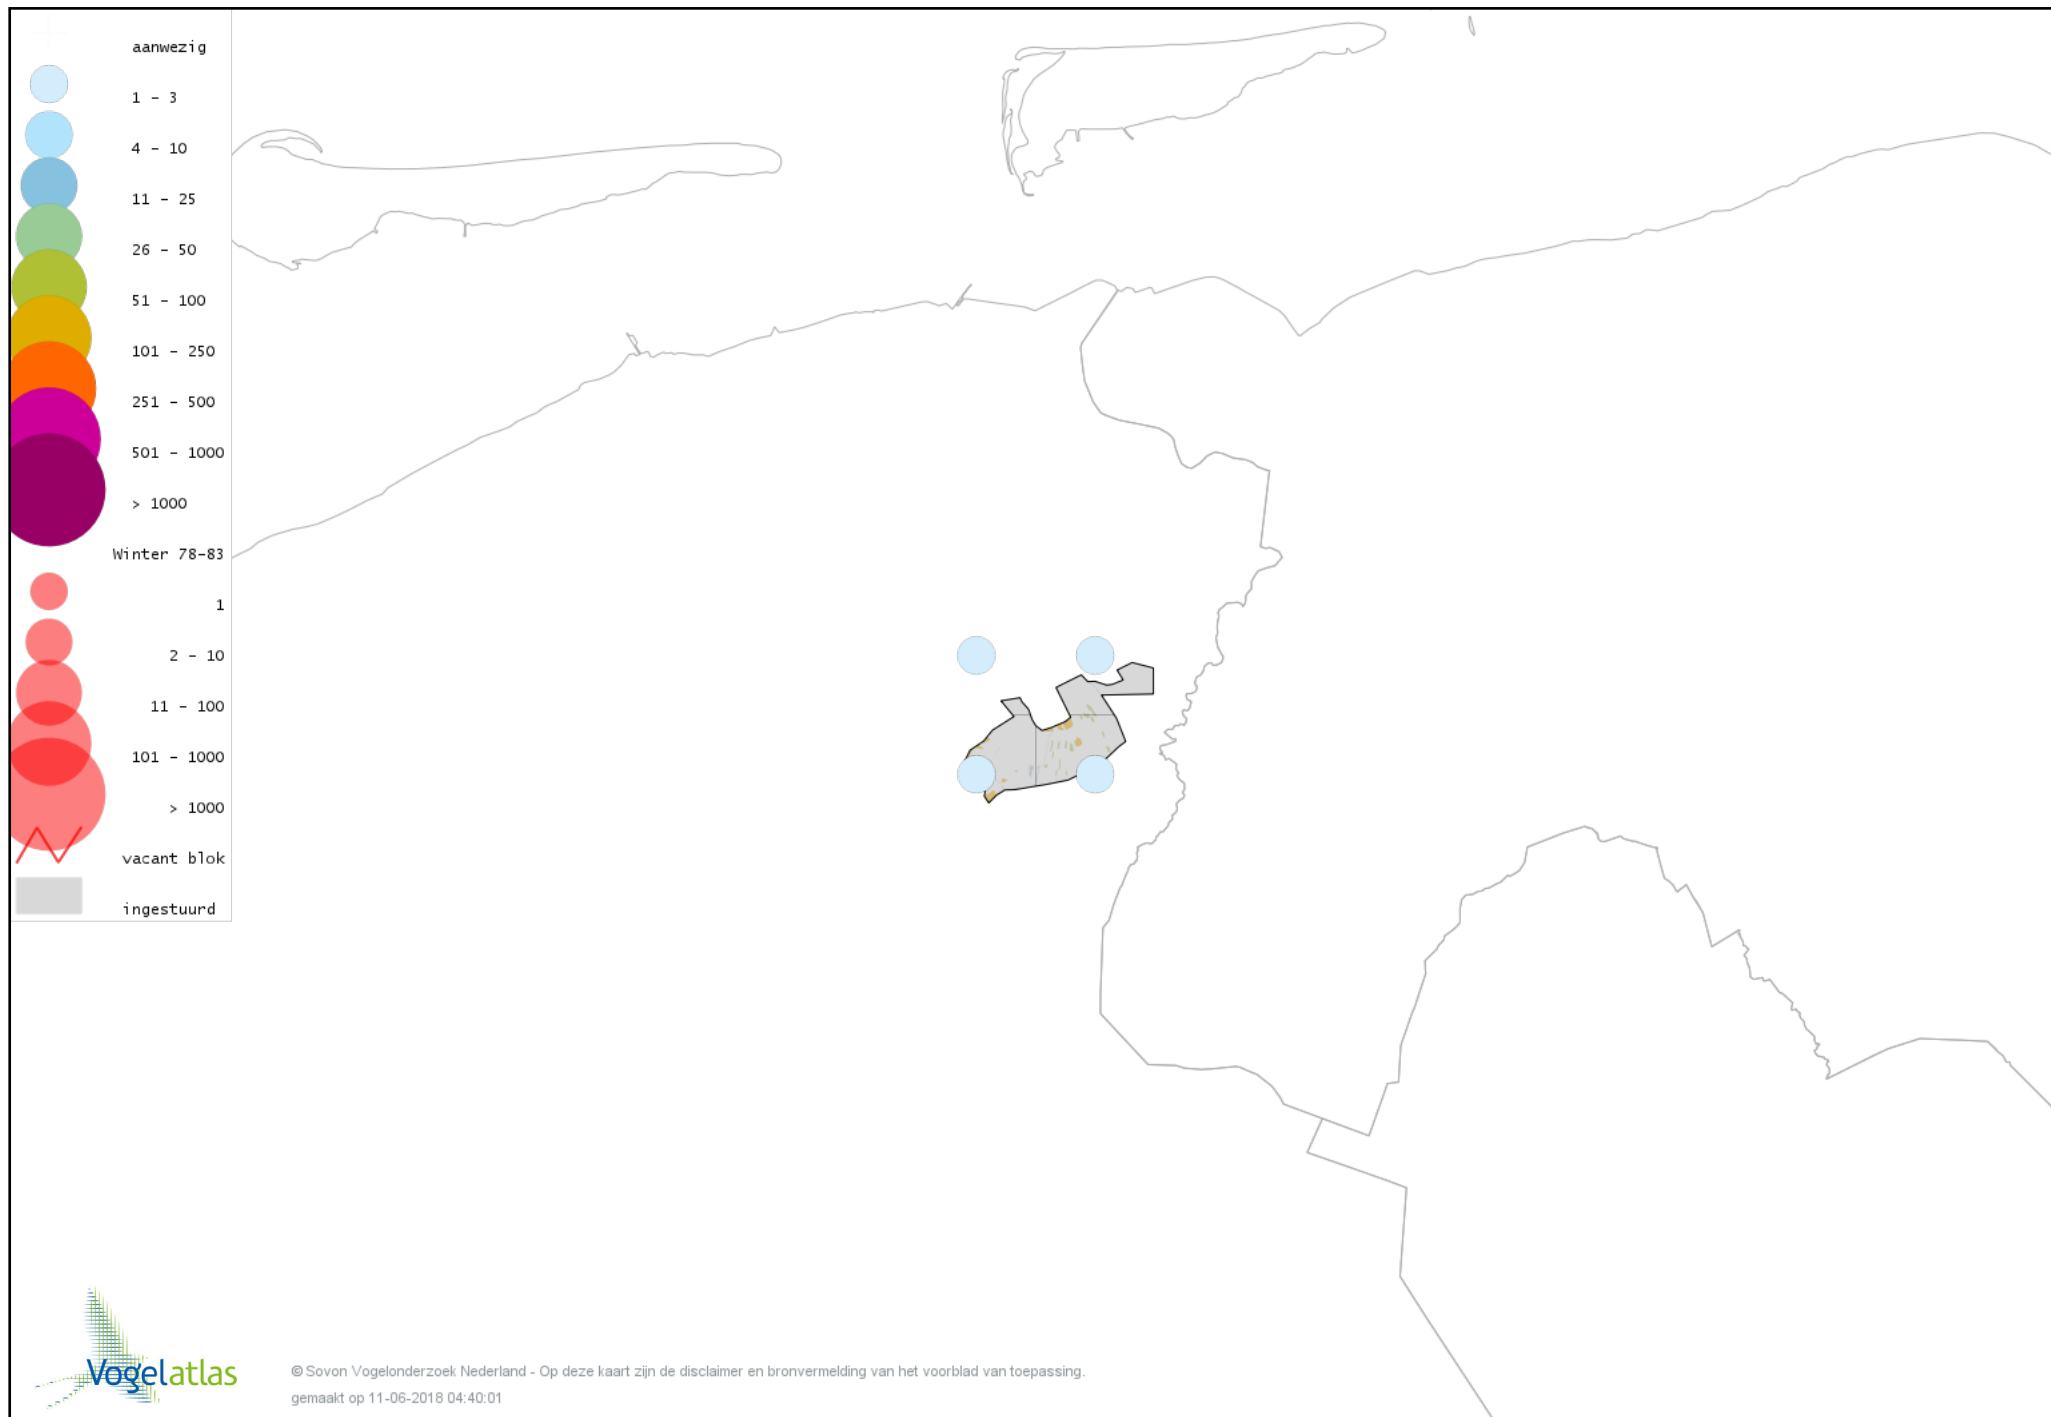

Voorlopige verspreidingskaart Rode Wouw winter

Voorlopige verspreidingskaart Zearend winter

Voorlopige verspreidingskaart Bruine Kiekendief winter

Voorlopige verspreidingskaart Blauwe Kiekendief winter

Voorlopige verspreidingskaart Havik winter

Voorlopige verspreidingskaart Sperwer winter

Voorlopige verspreidingskaart Buizerd winter

Voorlopige verspreidingskaart Ruigpootbuizerd winter

Voorlopige verspreidingskaart Torenvalk winter

Voorlopige verspreidingskaart Smelleken winter

Voorlopige verspreidingskaart Slechtvalk winter

Voorlopige verspreidingskaart Waterral winter

Voorlopige verspreidingskaart Waterhoen winter

Voorlopige verspreidingskaart Meerkoet winter

Voorlopige verspreidingskaart Kraanvogel winter