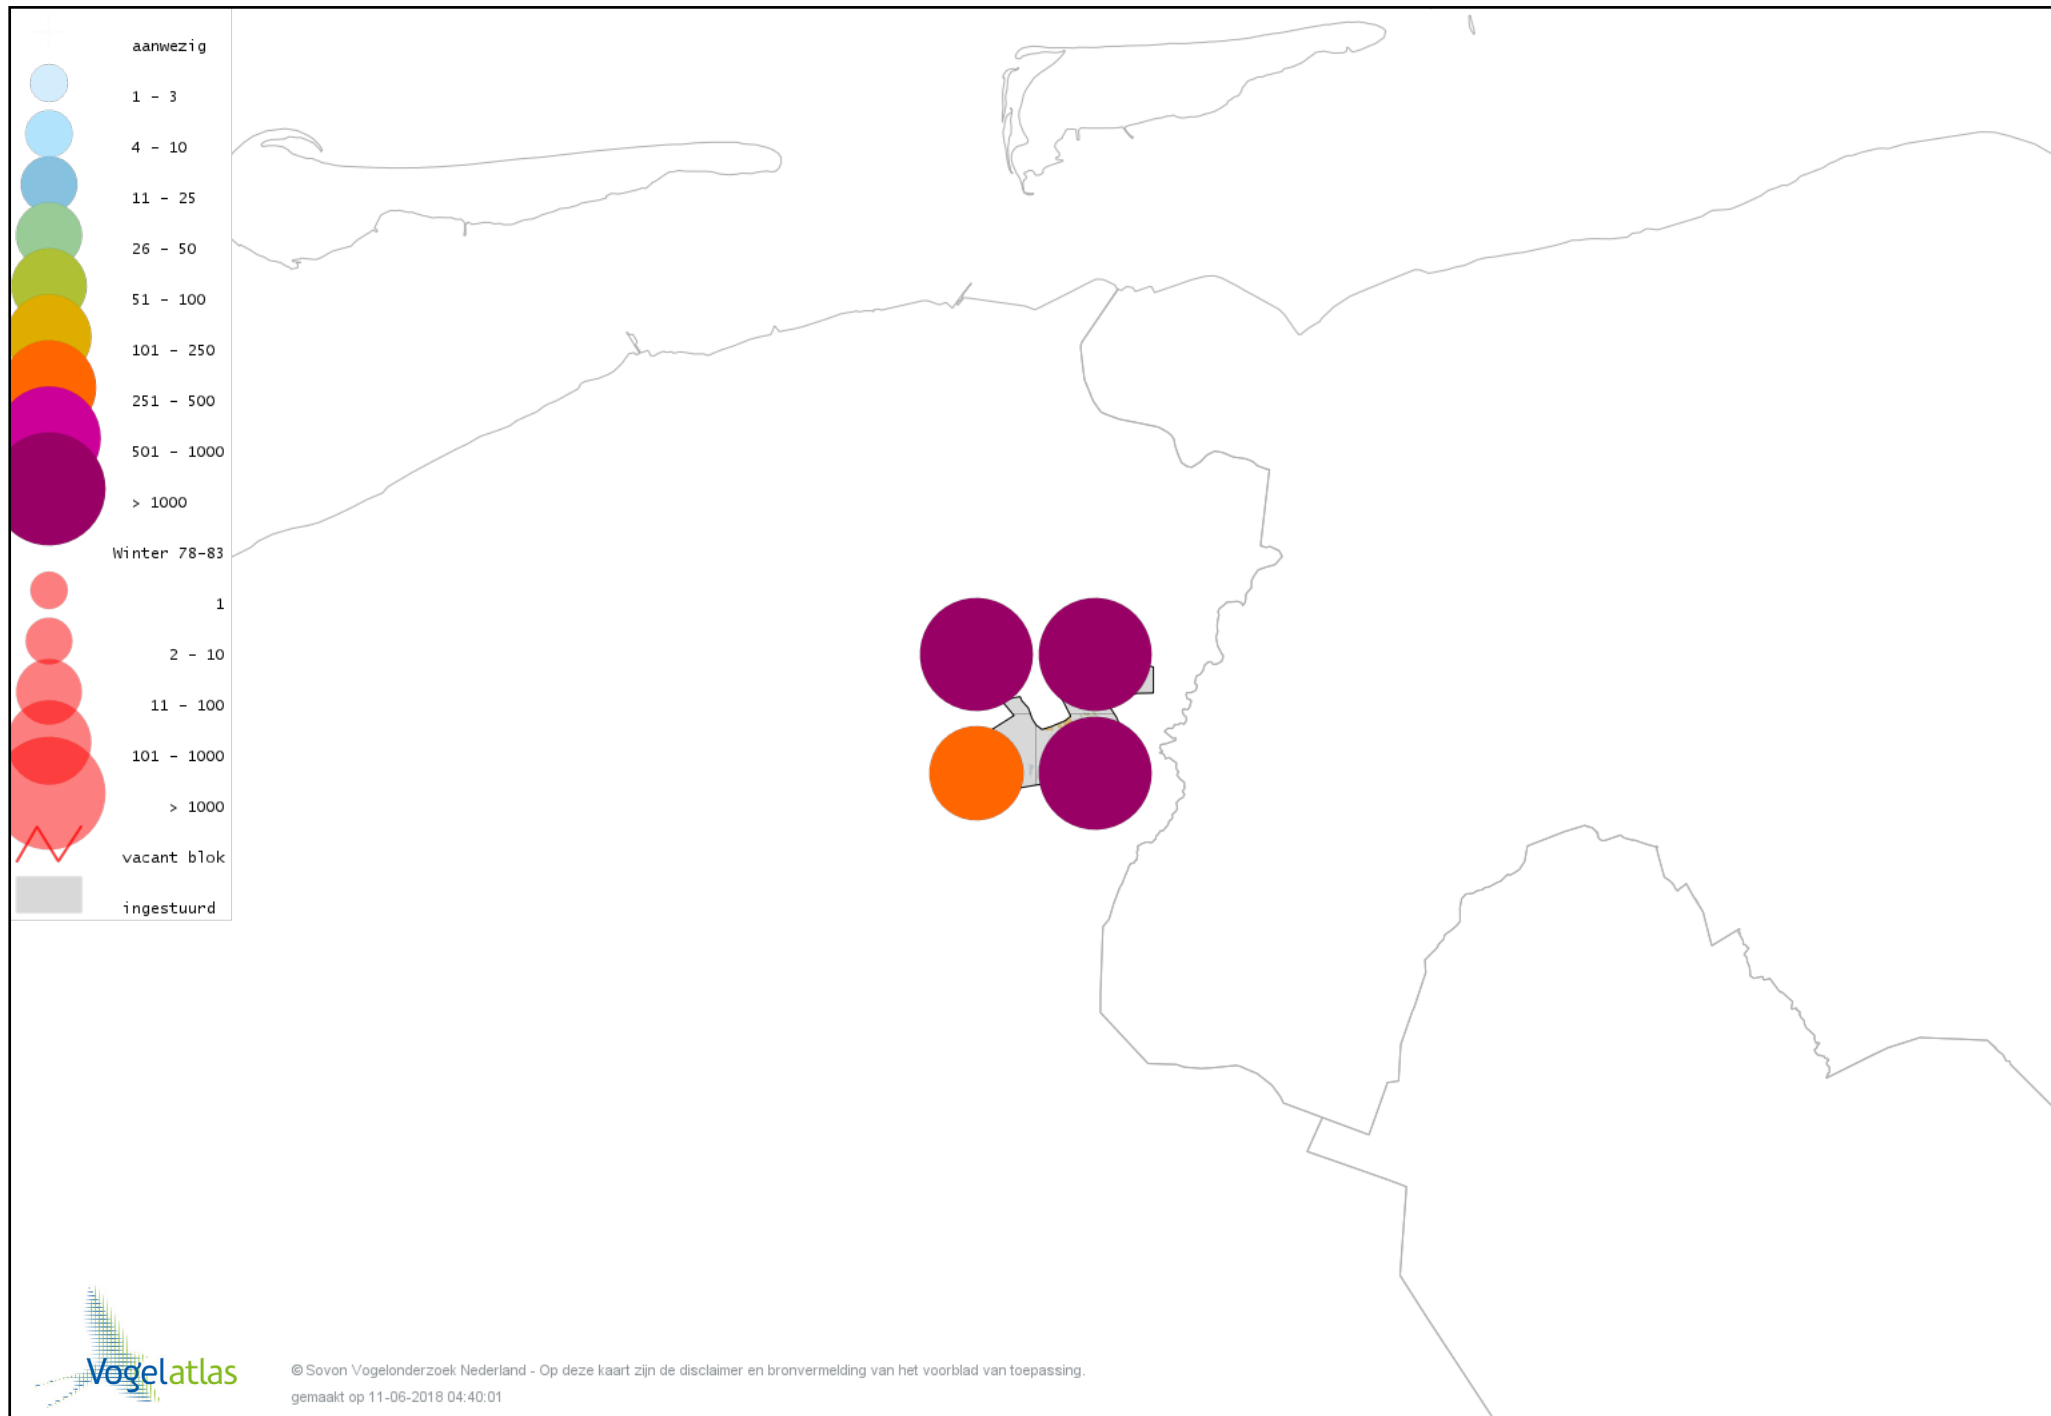

Voorlopige verspreidingskaart Tjiftjaf winter

Voorlopige verspreidingskaart Pestvogel winter

Voorlopige verspreidingskaart Boomklever winter

Voorlopige verspreidingskaart Boomkruiper winter

Voorlopige verspreidingskaart Winterkoning winter

Voorlopige verspreidingskaart Spreeuw winter

Voorlopige verspreidingskaart Roze Spreeuw winter

Voorlopige verspreidingskaart Beplijster winter

Voorlopige verspreidingskaart Merel winter

Voorlopige verspreidingskaart Kramsvogel winter