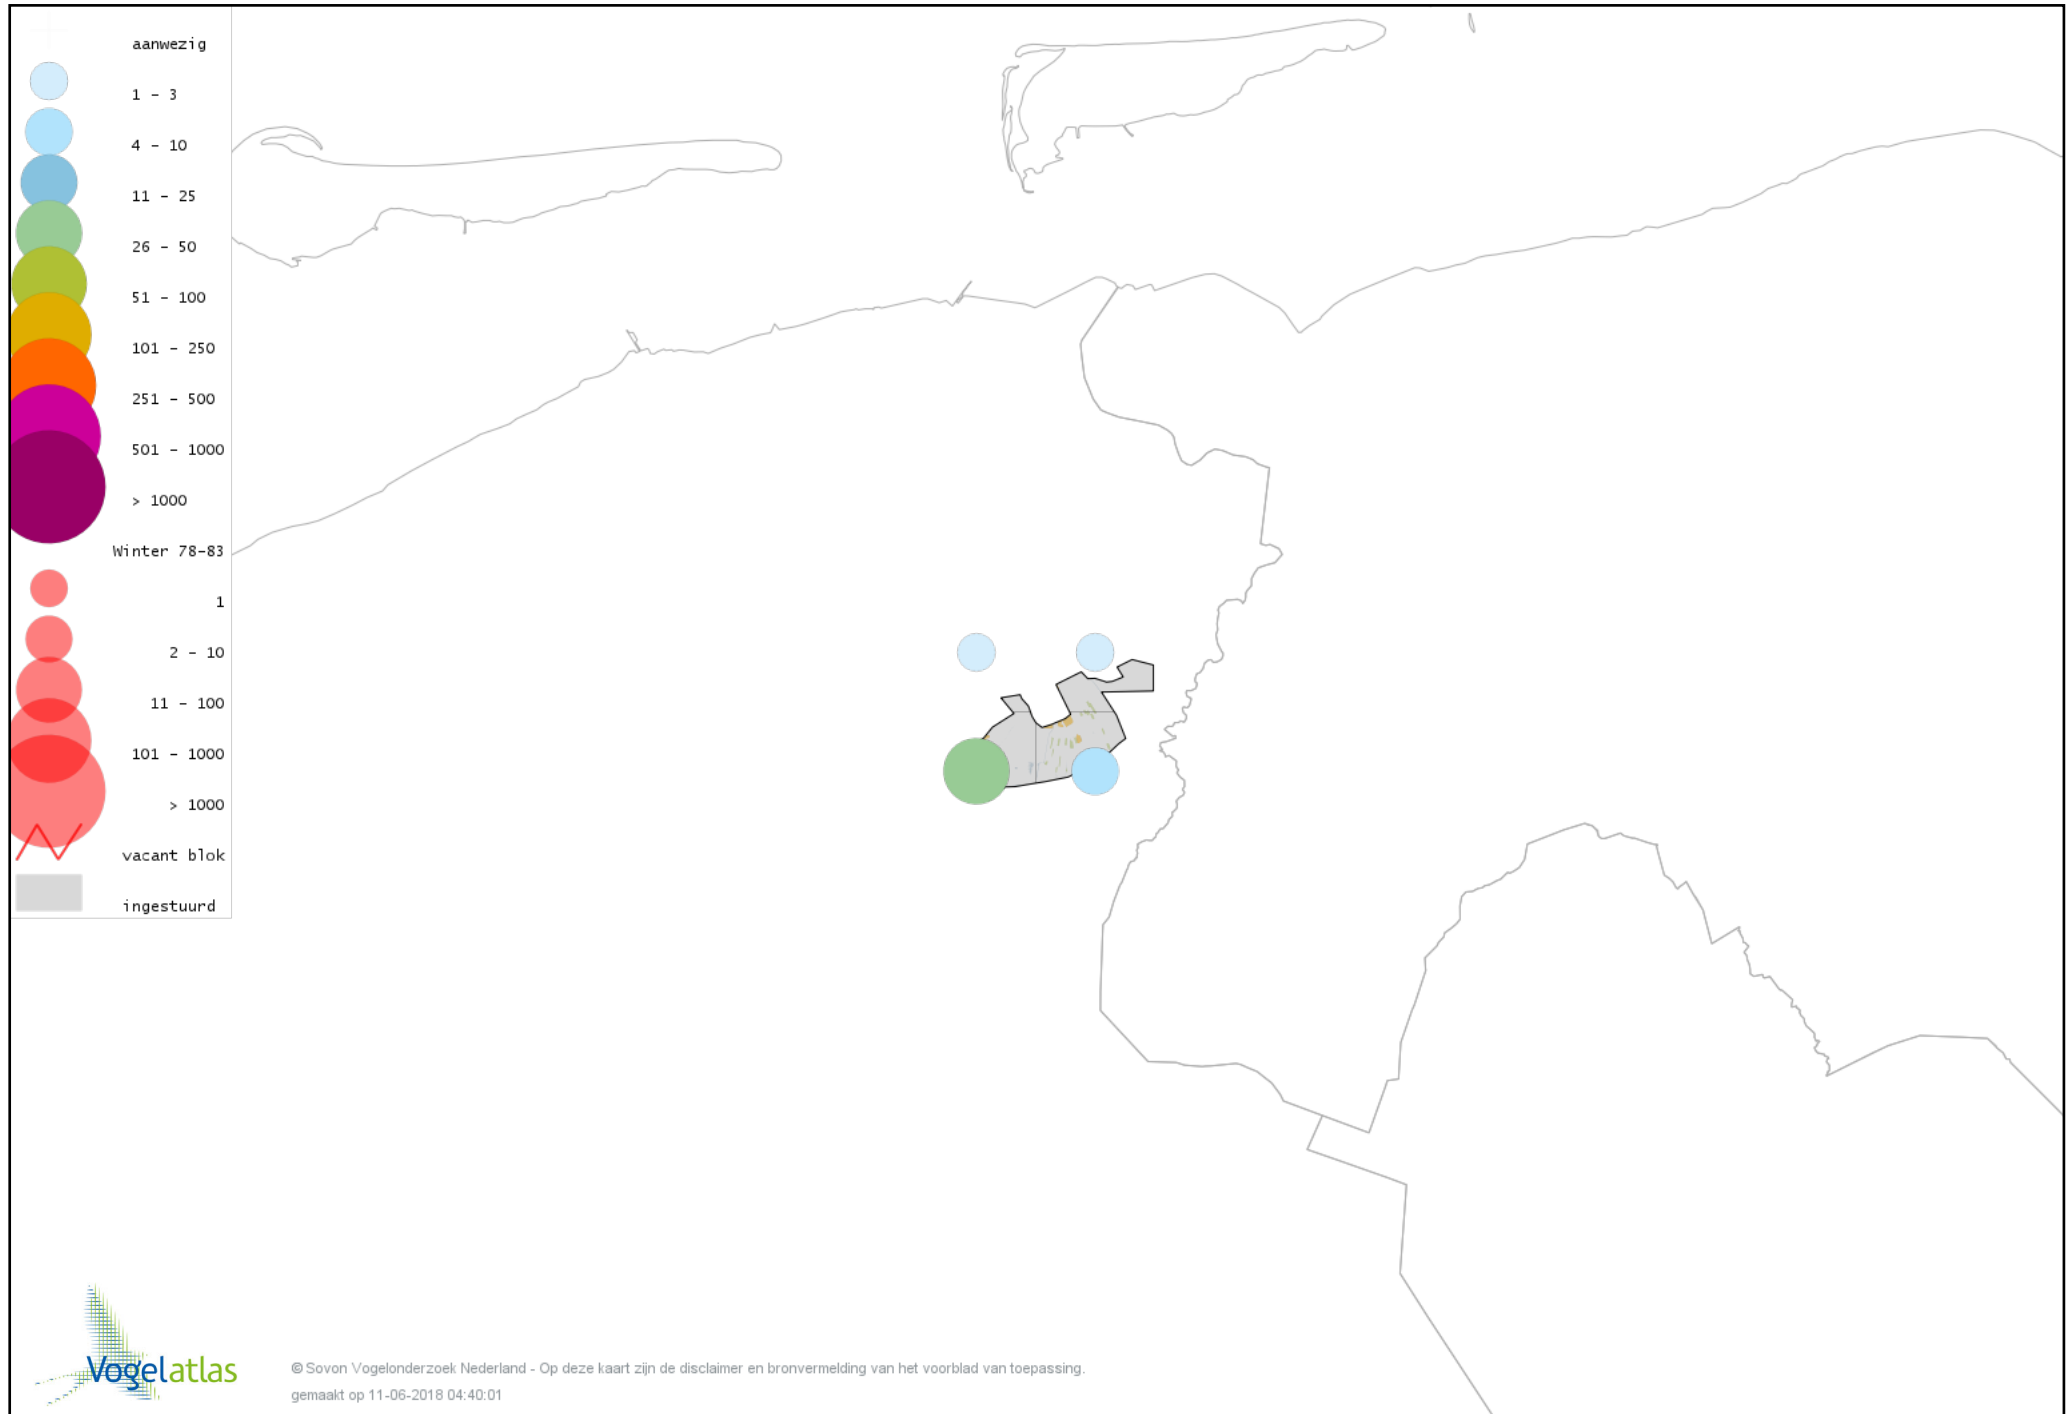

Voorlopige verspreidingskaart Matkop winter