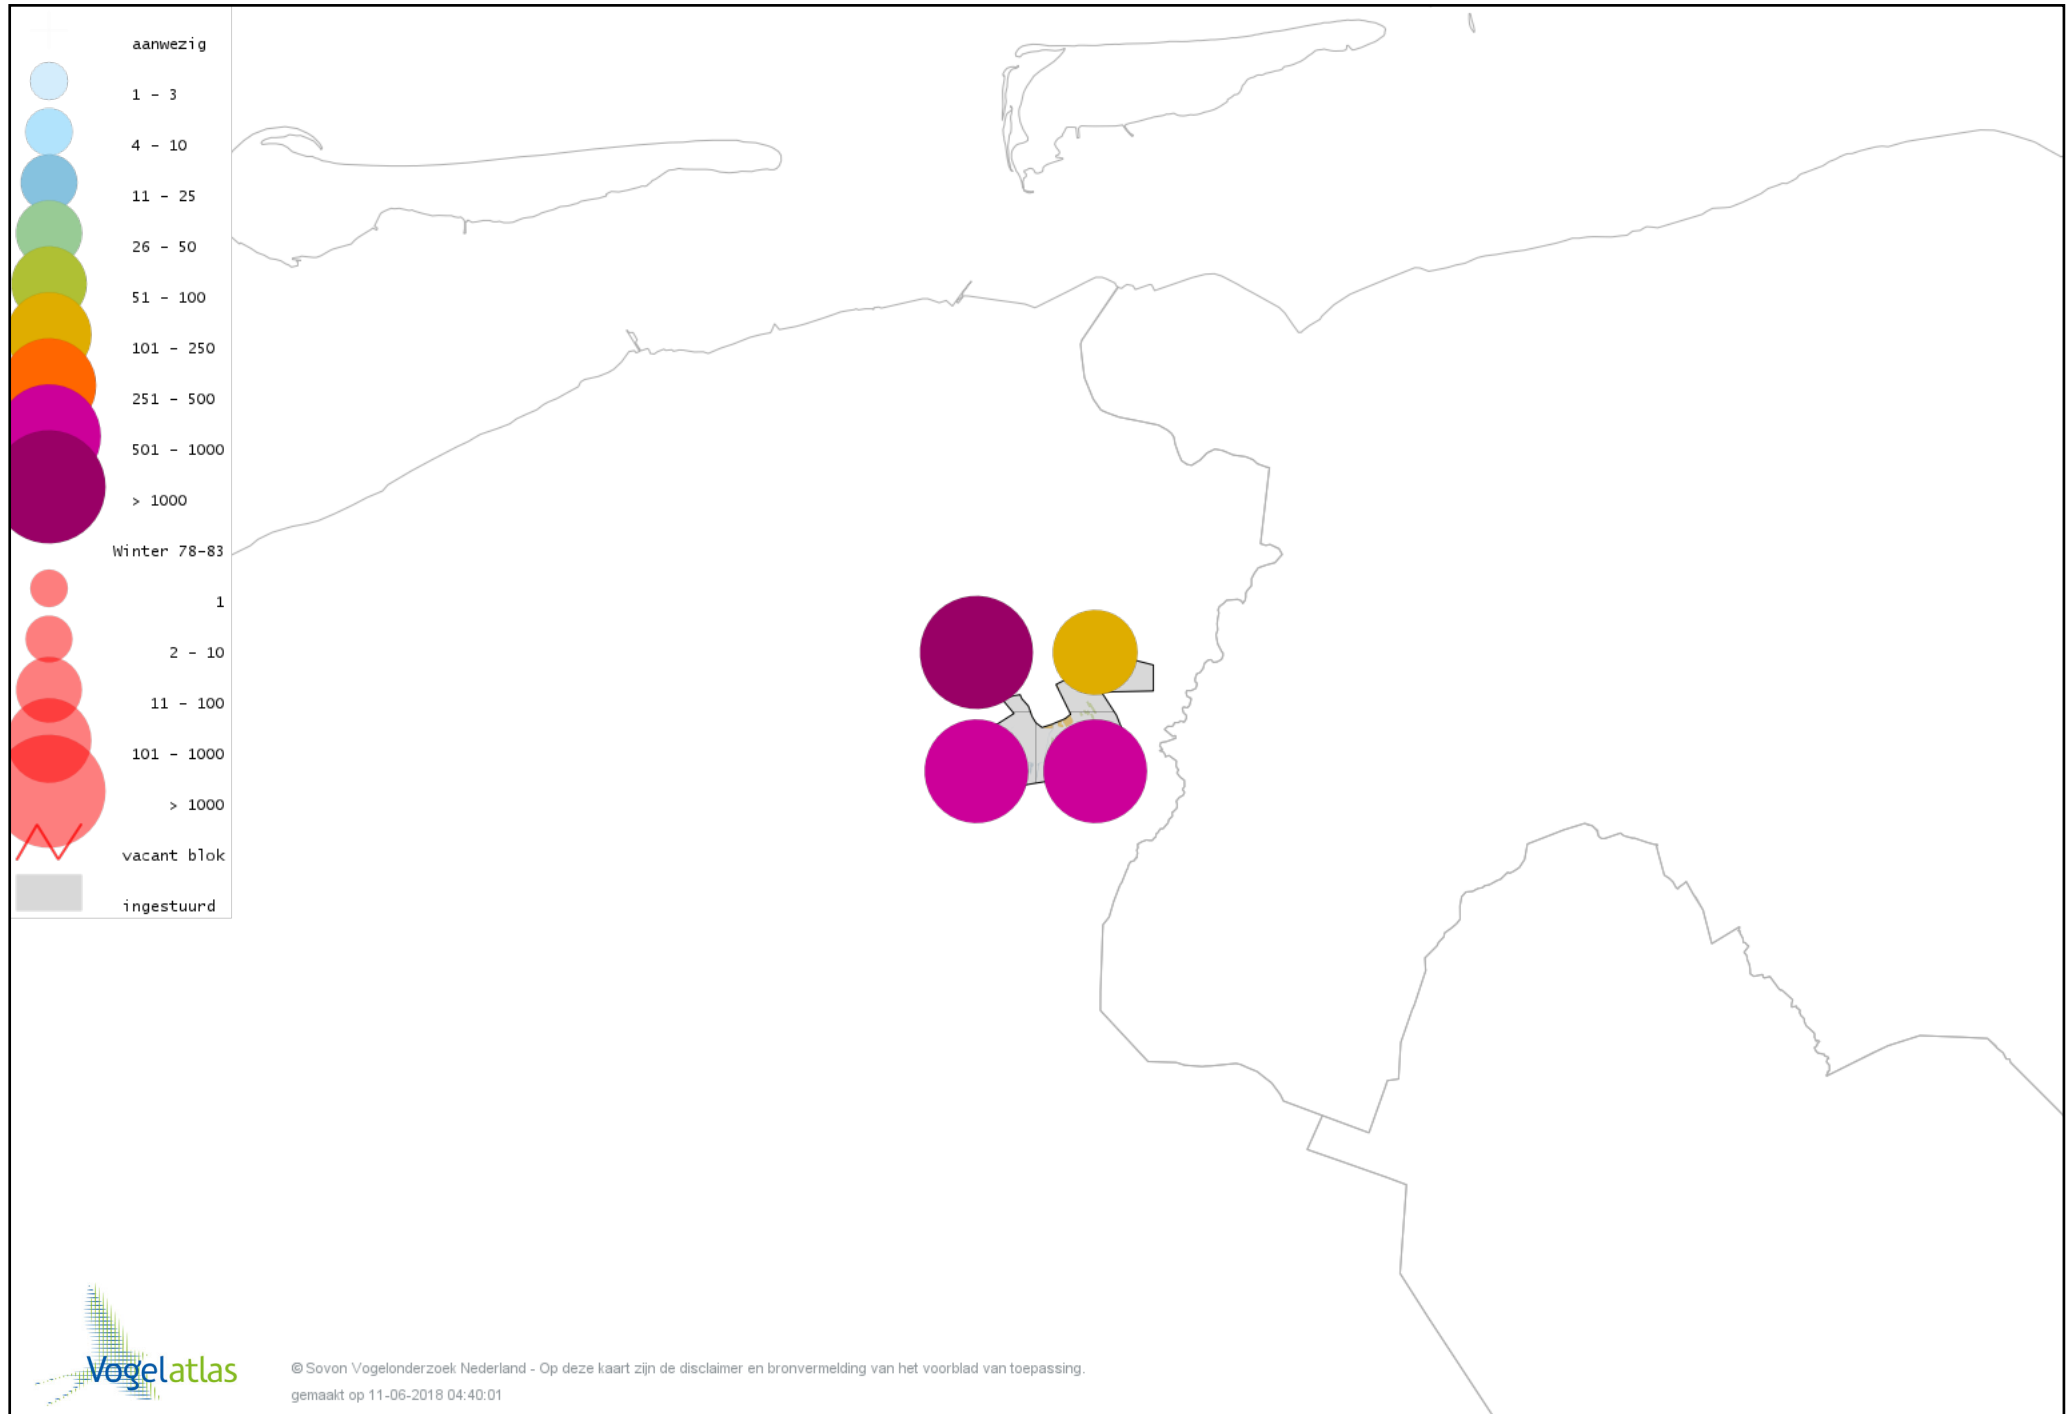

Voorlopige verspreidingskaart Tafeleend winter

Voorlopige verspreidingskaart Kuifeend winter

Voorlopige verspreidingskaart Kuifeend x Witoogeend winter

Voorlopige verspreidingskaart Muskuseend winter

Voorlopige verspreidingskaart Manengans winter

Voorlopige verspreidingskaart Nonnetje winter

Voorlopige verspreidingskaart Brilduiker winter

Voorlopige verspreidingskaart Grote Zaagbek winter

Voorlopige verspreidingskaart Krakeend winter

Voorlopige verspreidingskaart Smient winter

Voorlopige verspreidingskaart Slobeend winter

Voorlopige verspreidingskaart Wilde Eend winter

Voorlopige verspreidingskaart Soepeend winter

Voorlopige verspreidingskaart Pijlstaart winter

Voorlopige verspreidingskaart Wintertaling winter

Voorlopige verspreidingskaart Kip winter

Voorlopige verspreidingskaart Fazant winter

Voorlopige verspreidingskaart Aalscholver winter

Voorlopige verspreidingskaart Roerdomp winter

Voorlopige verspreidingskaart Kleine Zilverreiger winter