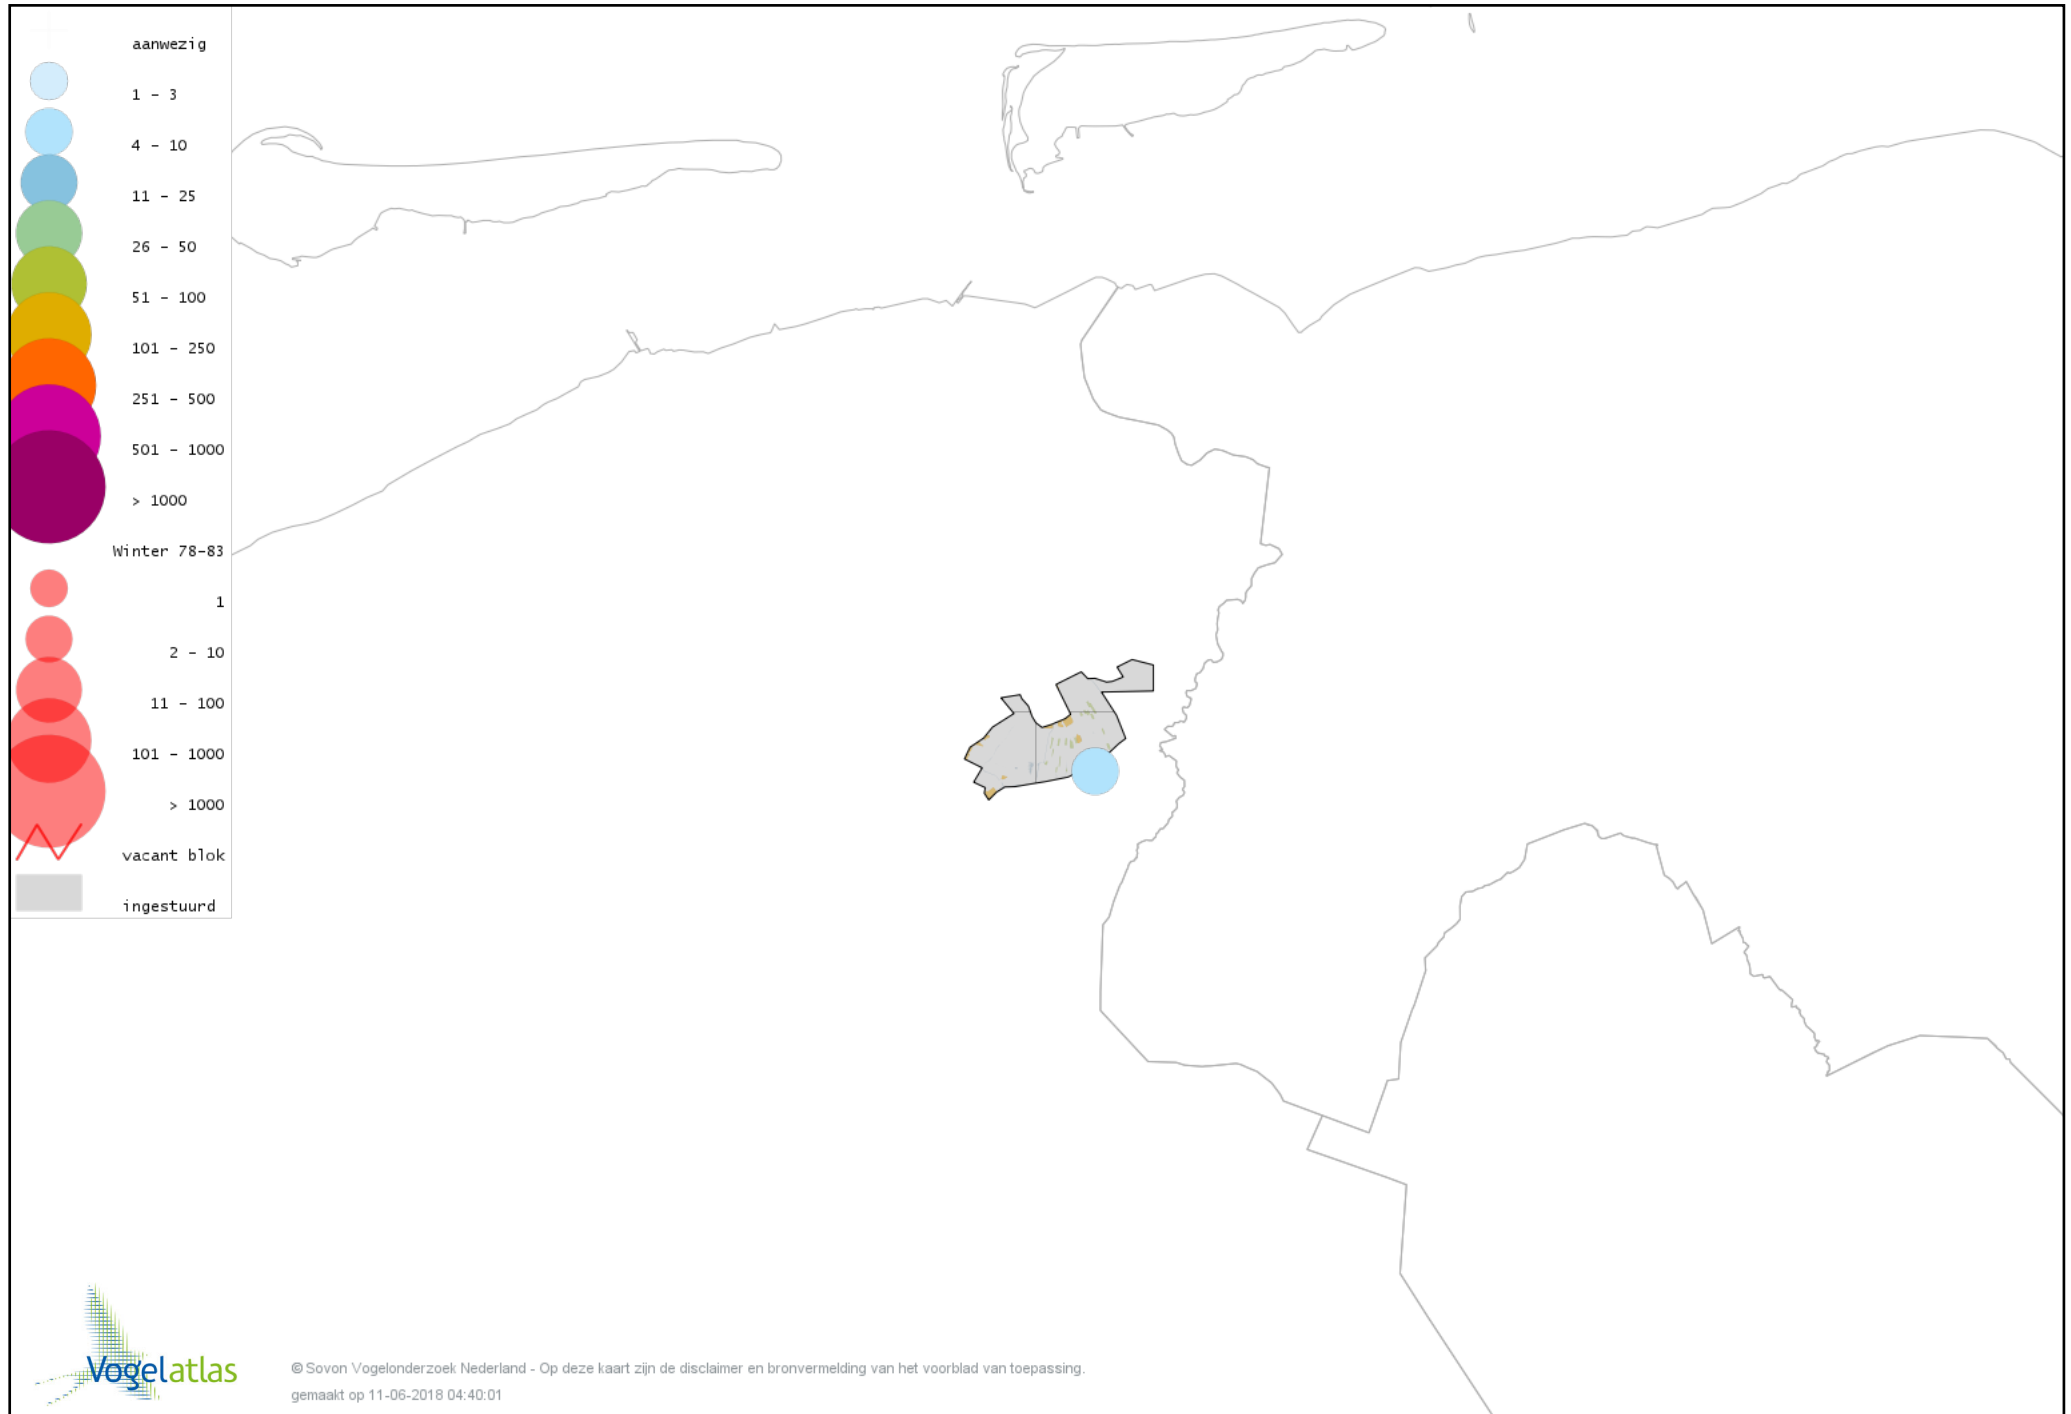

Voorlopige verspreidingskaart Zanglijster winter

Voorlopige verspreidingskaart Koperwiek winter

Voorlopige verspreidingskaart Grote Lijster winter

Voorlopige verspreidingskaart Roodborst winter

Voorlopige verspreidingskaart Heggenmus winter

Voorlopige verspreidingskaart Huismus winter

Voorlopige verspreidingskaart Ringmus winter

Voorlopige verspreidingskaart Grote Gele Kwikstaart winter

Voorlopige verspreidingskaart Witte Kwikstaart winter

Voorlopige verspreidingskaart Graspieper winter

Voorlopige verspreidingskaart Waterpieper winter

Voorlopige verspreidingskaart Vink winter

Voorlopige verspreidingskaart Keep winter

Voorlopige verspreidingskaart Groenling winter

Voorlopige verspreidingskaart Putter winter