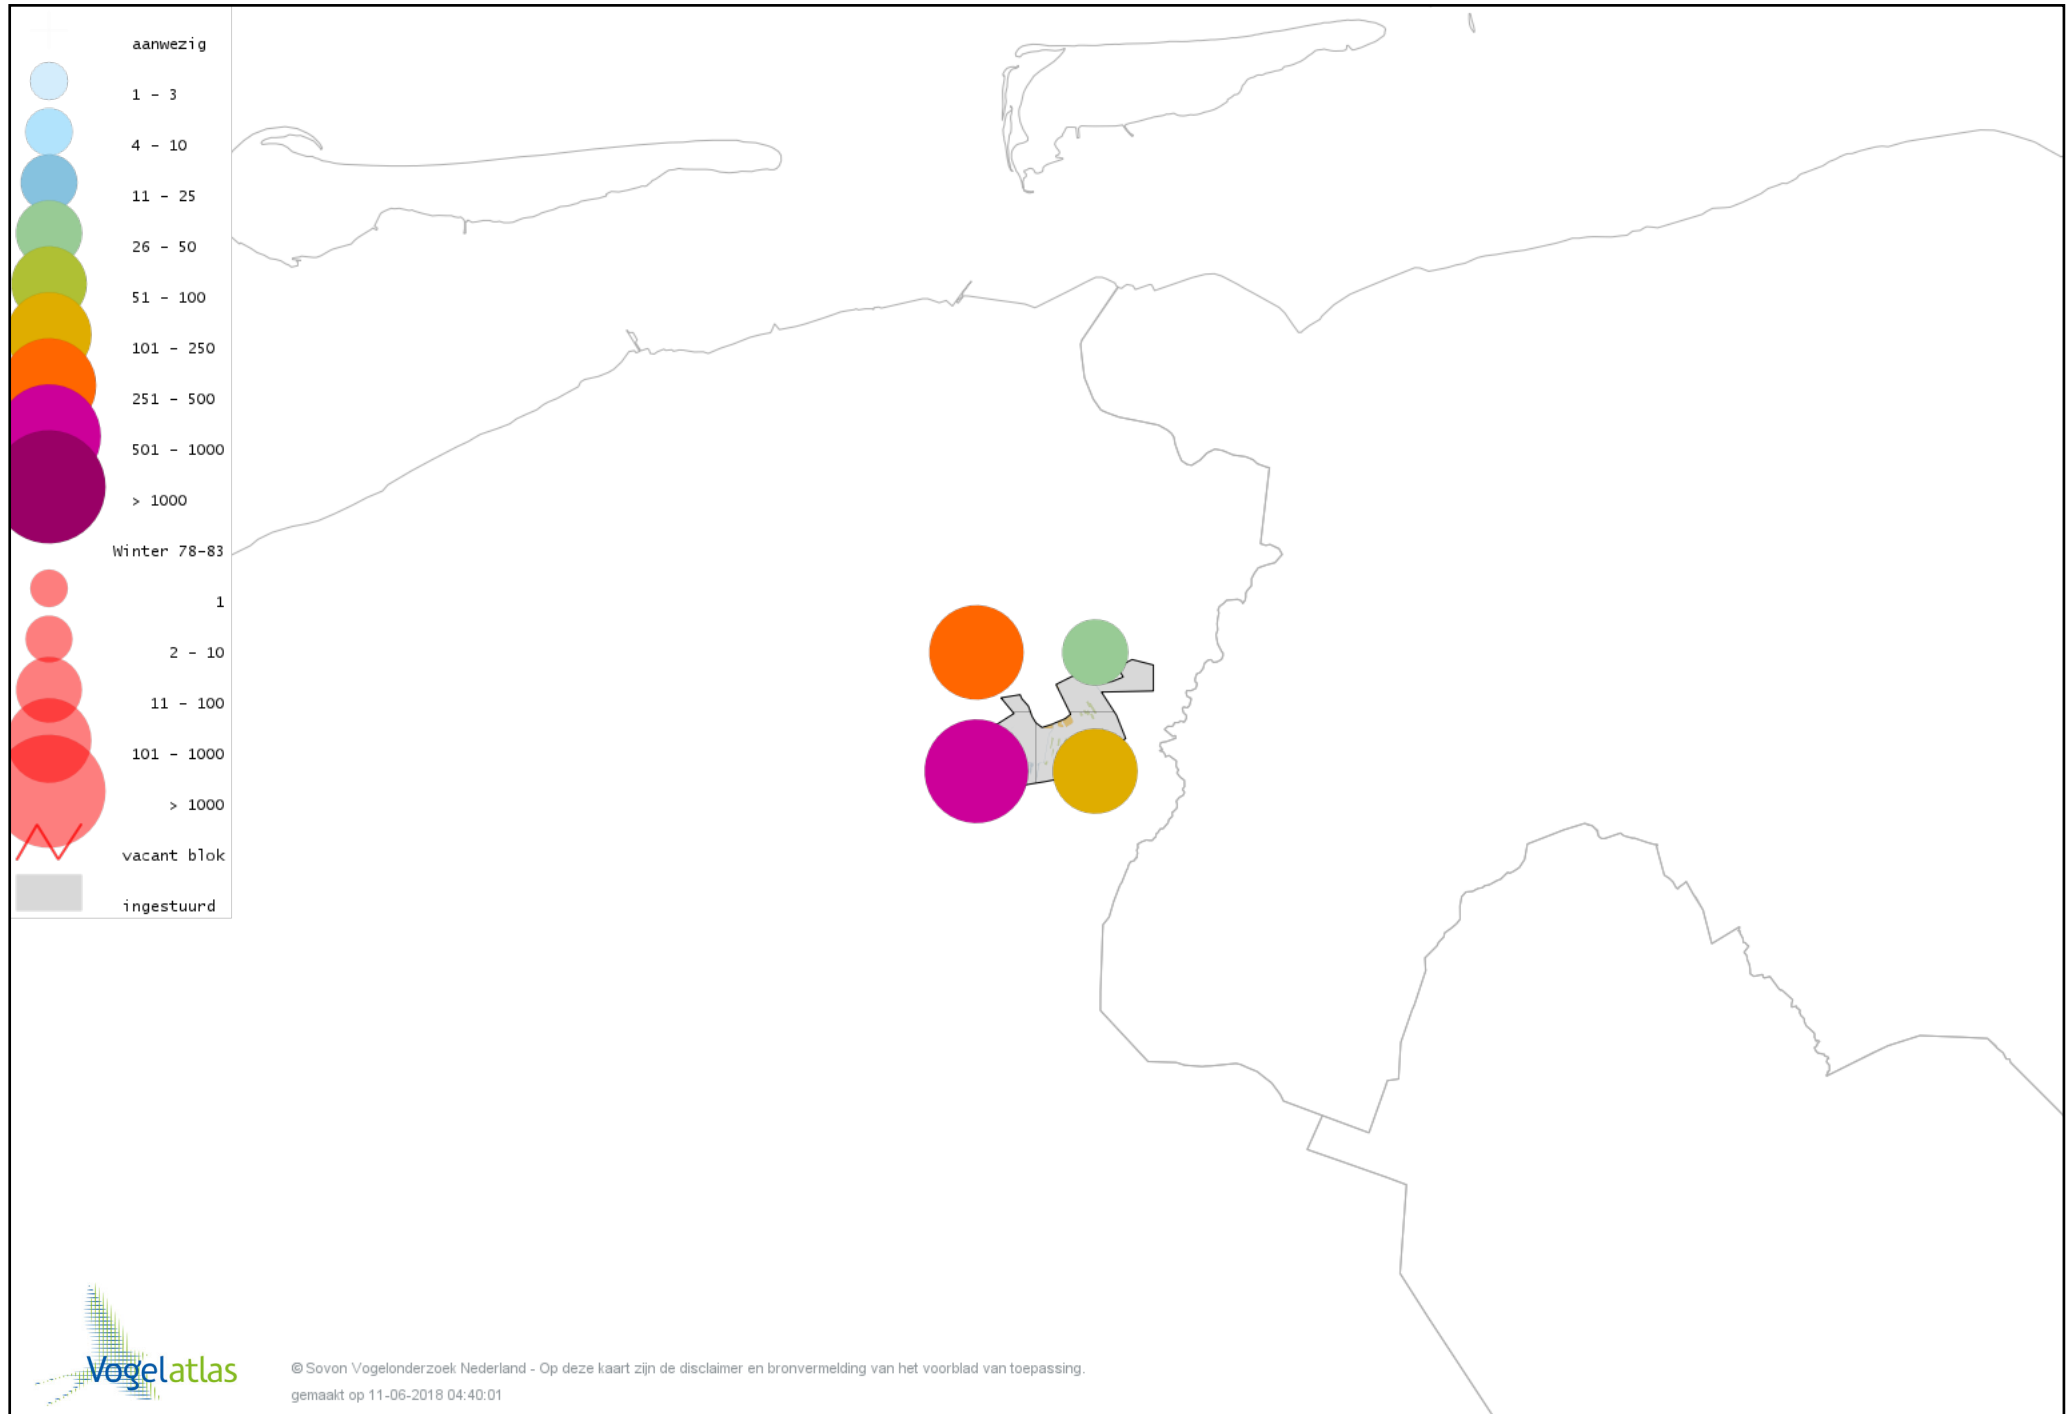

Voorlopige verspreidingskaart Watersnip winter

Voorlopige verspreidingskaart Houtsnip winter

Voorlopige verspreidingskaart Grutto winter

Voorlopige verspreidingskaart Wulp winter

Voorlopige verspreidingskaart Witgat winter

Voorlopige verspreidingskaart Tureluur winter

Voorlopige verspreidingskaart Kokmeeuw winter

Voorlopige verspreidingskaart Stormmeeuw winter

Voorlopige verspreidingskaart Kleine Mantelmeeuw winter

Voorlopige verspreidingskaart Zilvermeeuw winter

Voorlopige verspreidingskaart Grote Mantelmeeuw winter

Voorlopige verspreidingskaart Stadsduif winter

Voorlopige verspreidingskaart Holenduif winter

Voorlopige verspreidingskaart Houtduif winter

Voorlopige verspreidingskaart Turkse Tortel winter

Voorlopige verspreidingskaart Kerkuil winter

Voorlopige verspreidingskaart Bosuil winter

Voorlopige verspreidingskaart Ransuil winter

Voorlopige verspreidingskaart IJsvogel winter

Voorlopige verspreidingskaart Groene Specht winter