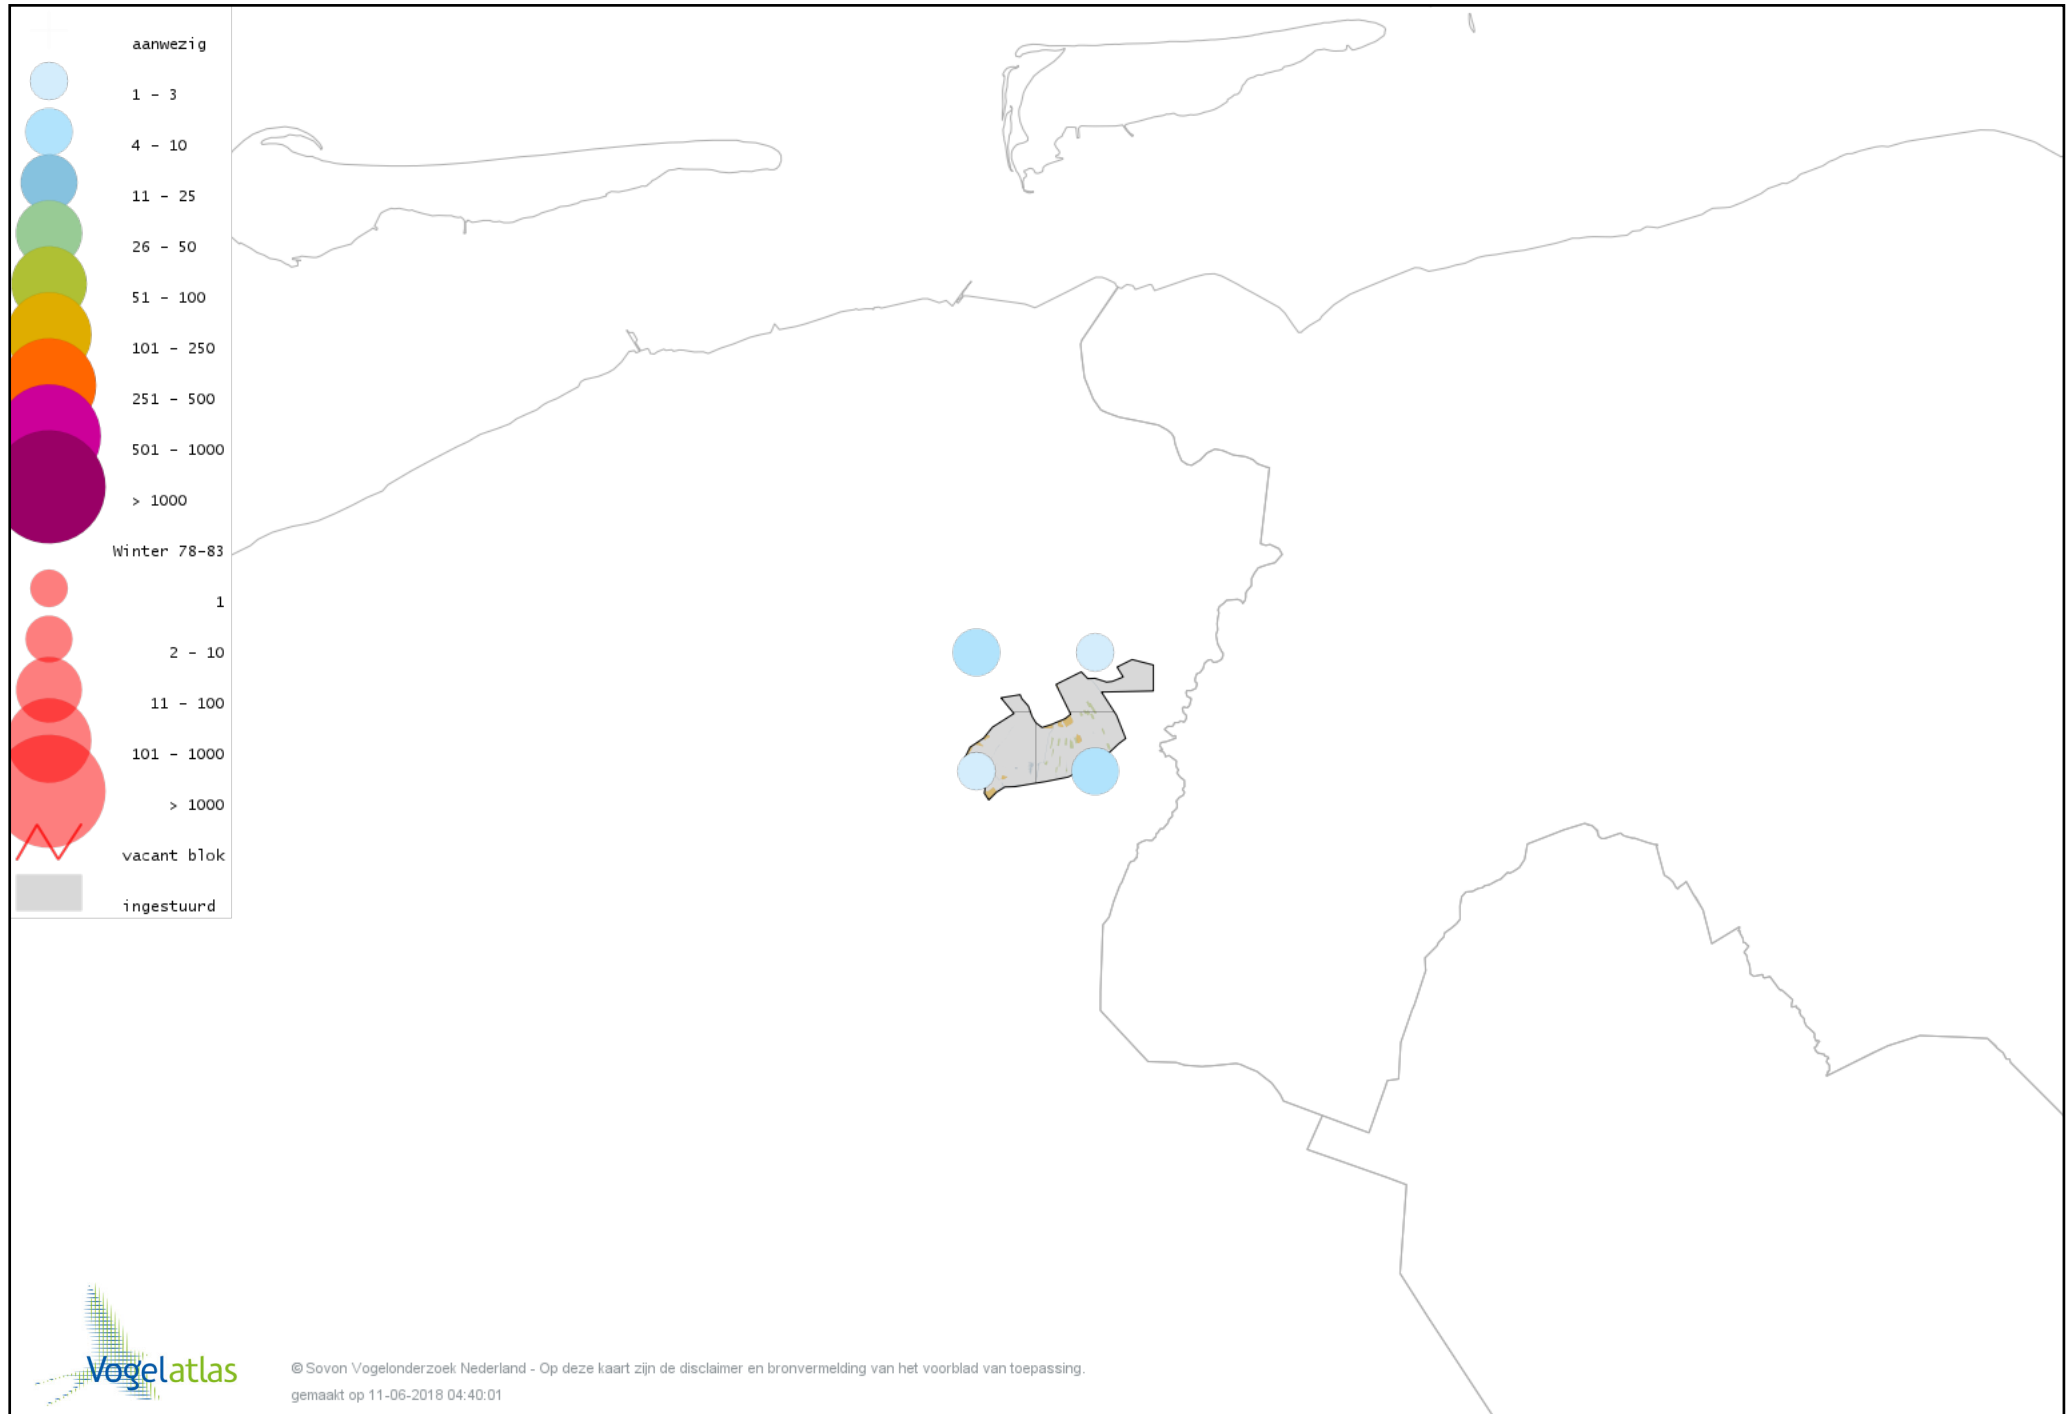

Voorlopige verspreidingskaart Zwarte Mees winter

Voorlopige verspreidingskaart Matkop winter

Voorlopige verspreidingskaart Beardman winter

Voorlopige verspreidingskaart Veldleeuwerik winter

Voorlopige verspreidingskaart Staartmees winter

Voorlopige verspreidingskaart Tjiftjaf winter

Voorlopige verspreidingskaart Pestvogel winter

Voorlopige verspreidingskaart Boomklever winter

Voorlopige verspreidingskaart Boomkruiper winter

Voorlopige verspreidingskaart Winterkoning winter