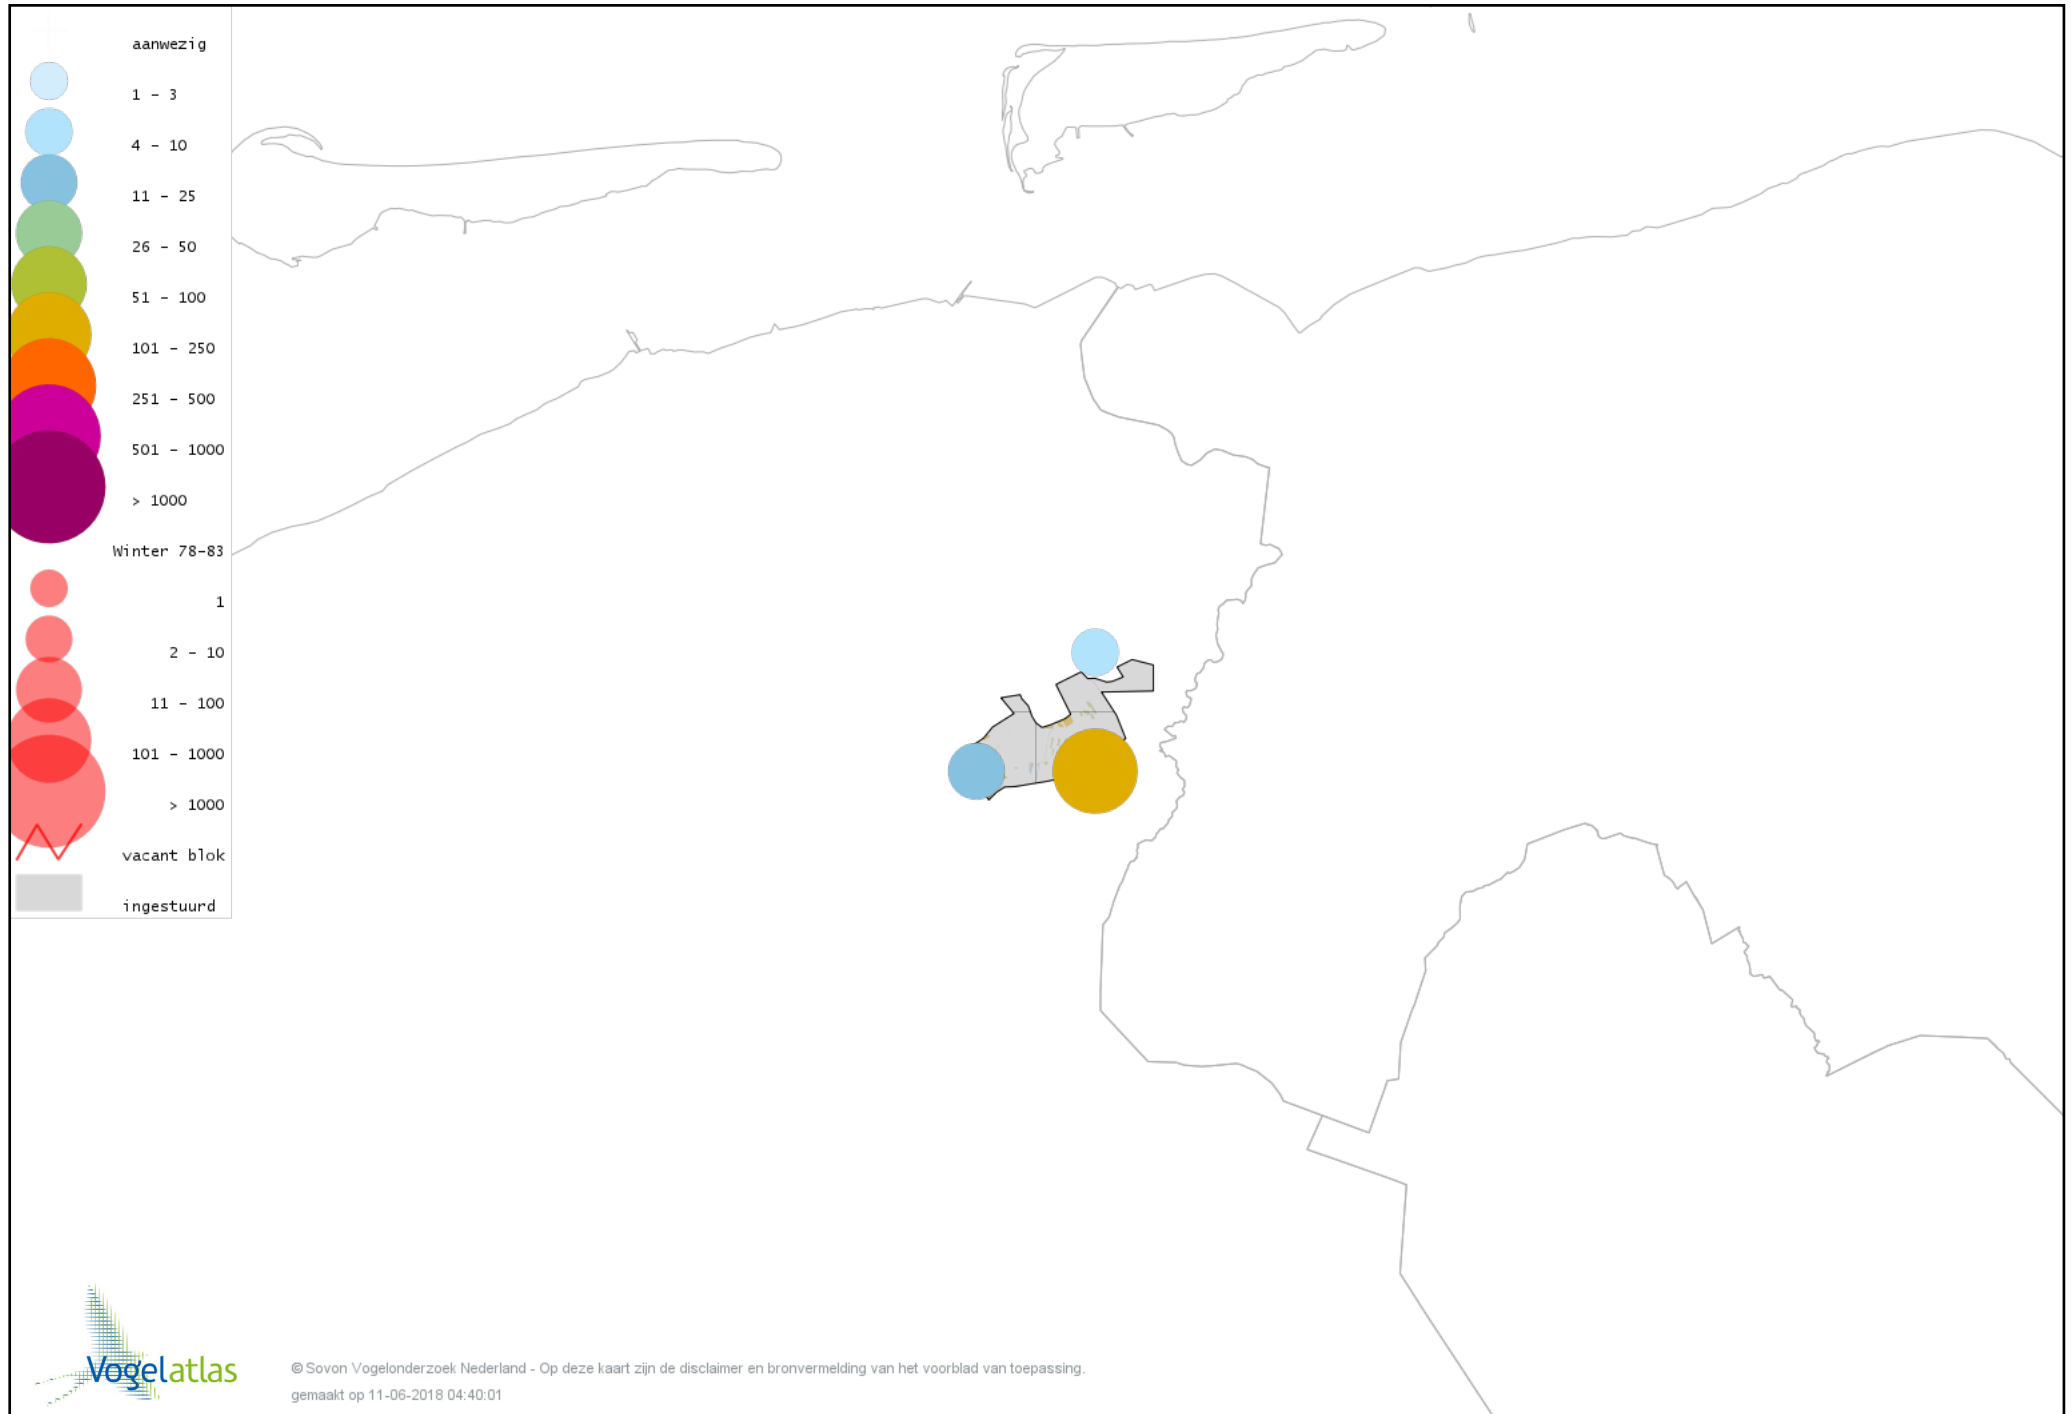

Voorlopige verspreidingskaart Waterpieper winter

Voorlopige verspreidingskaart Vink winter

Voorlopige verspreidingskaart Keep winter

Voorlopige verspreidingskaart Groenling winter

Voorlopige verspreidingskaart Putter winter

Voorlopige verspreidingskaart Sijs winter

Voorlopige verspreidingskaart Kneu winter

Voorlopige verspreidingskaart Kleine Barmsijs winter

Voorlopige verspreidingskaart Grote Barmsijs winter

Voorlopige verspreidingskaart Barmsijs (Grote of Kleine) winter

Voorlopige verspreidingskaart Kruisbek winter

Voorlopige verspreidingskaart Goudvink winter

Voorlopige verspreidingskaart Appelvink winter

Voorlopige verspreidingskaart Rietgors winter