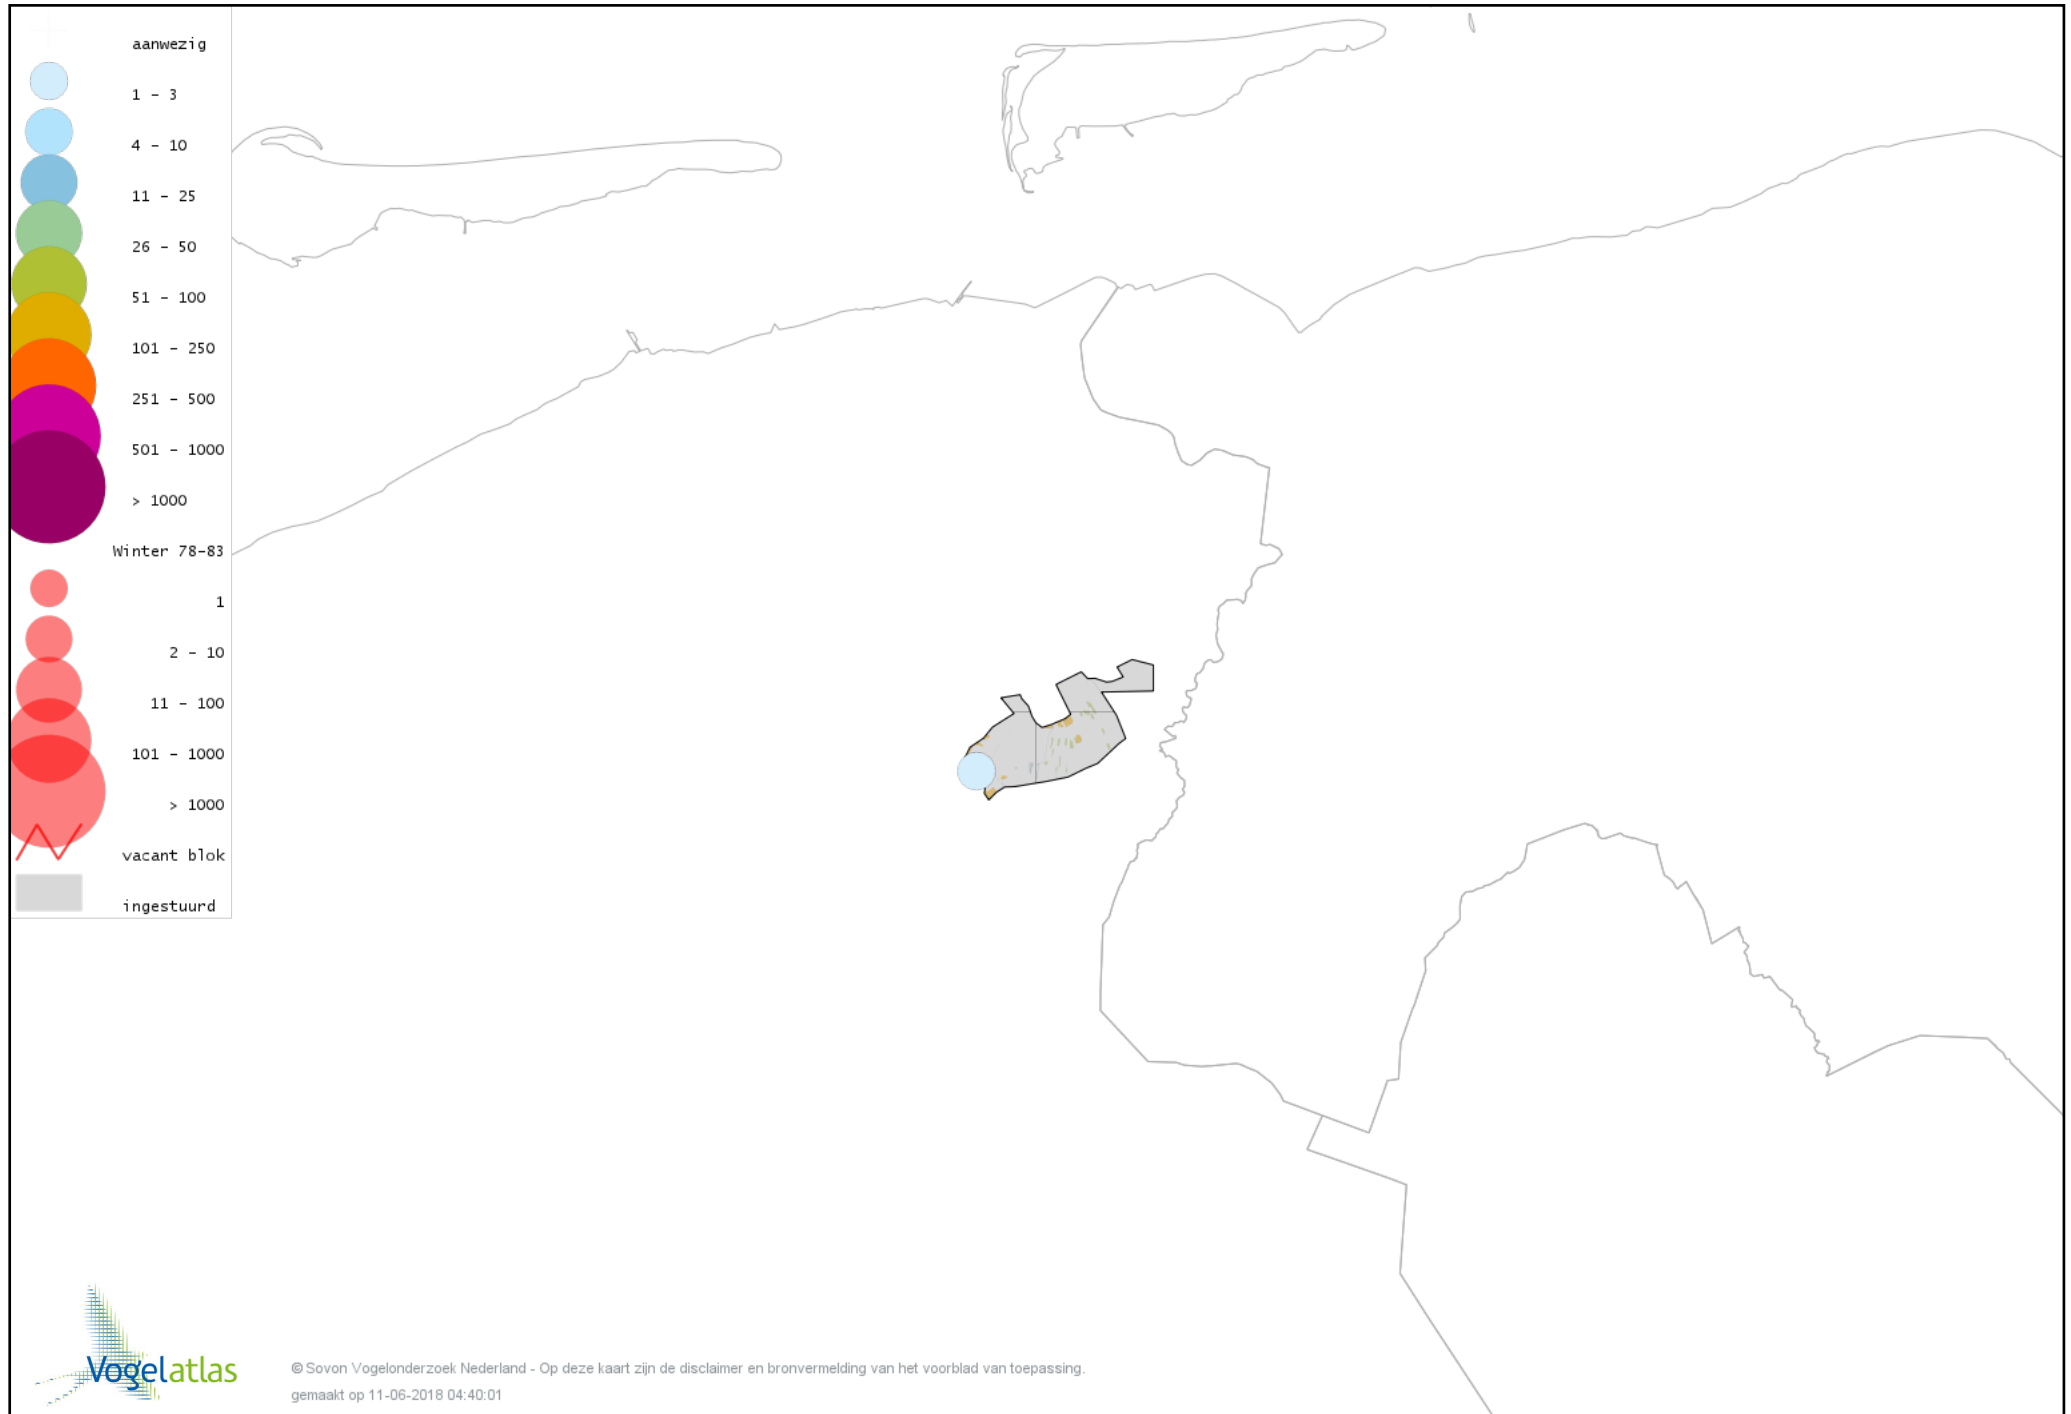

Voorlopige verspreidingskaart Rietgans (Taiga of Toendra) winter

Voorlopige verspreidingskaart Kleine Rietgans winter

Voorlopige verspreidingskaart Grauwe Gans winter

Voorlopige verspreidingskaart Soepgans winter

Voorlopige verspreidingskaart Kolgans winter

Voorlopige verspreidingskaart Grote Canadese Gans winter

Voorlopige verspreidingskaart Brandgans winter

Voorlopige verspreidingskaart Brandgans x Canadese Gans winter