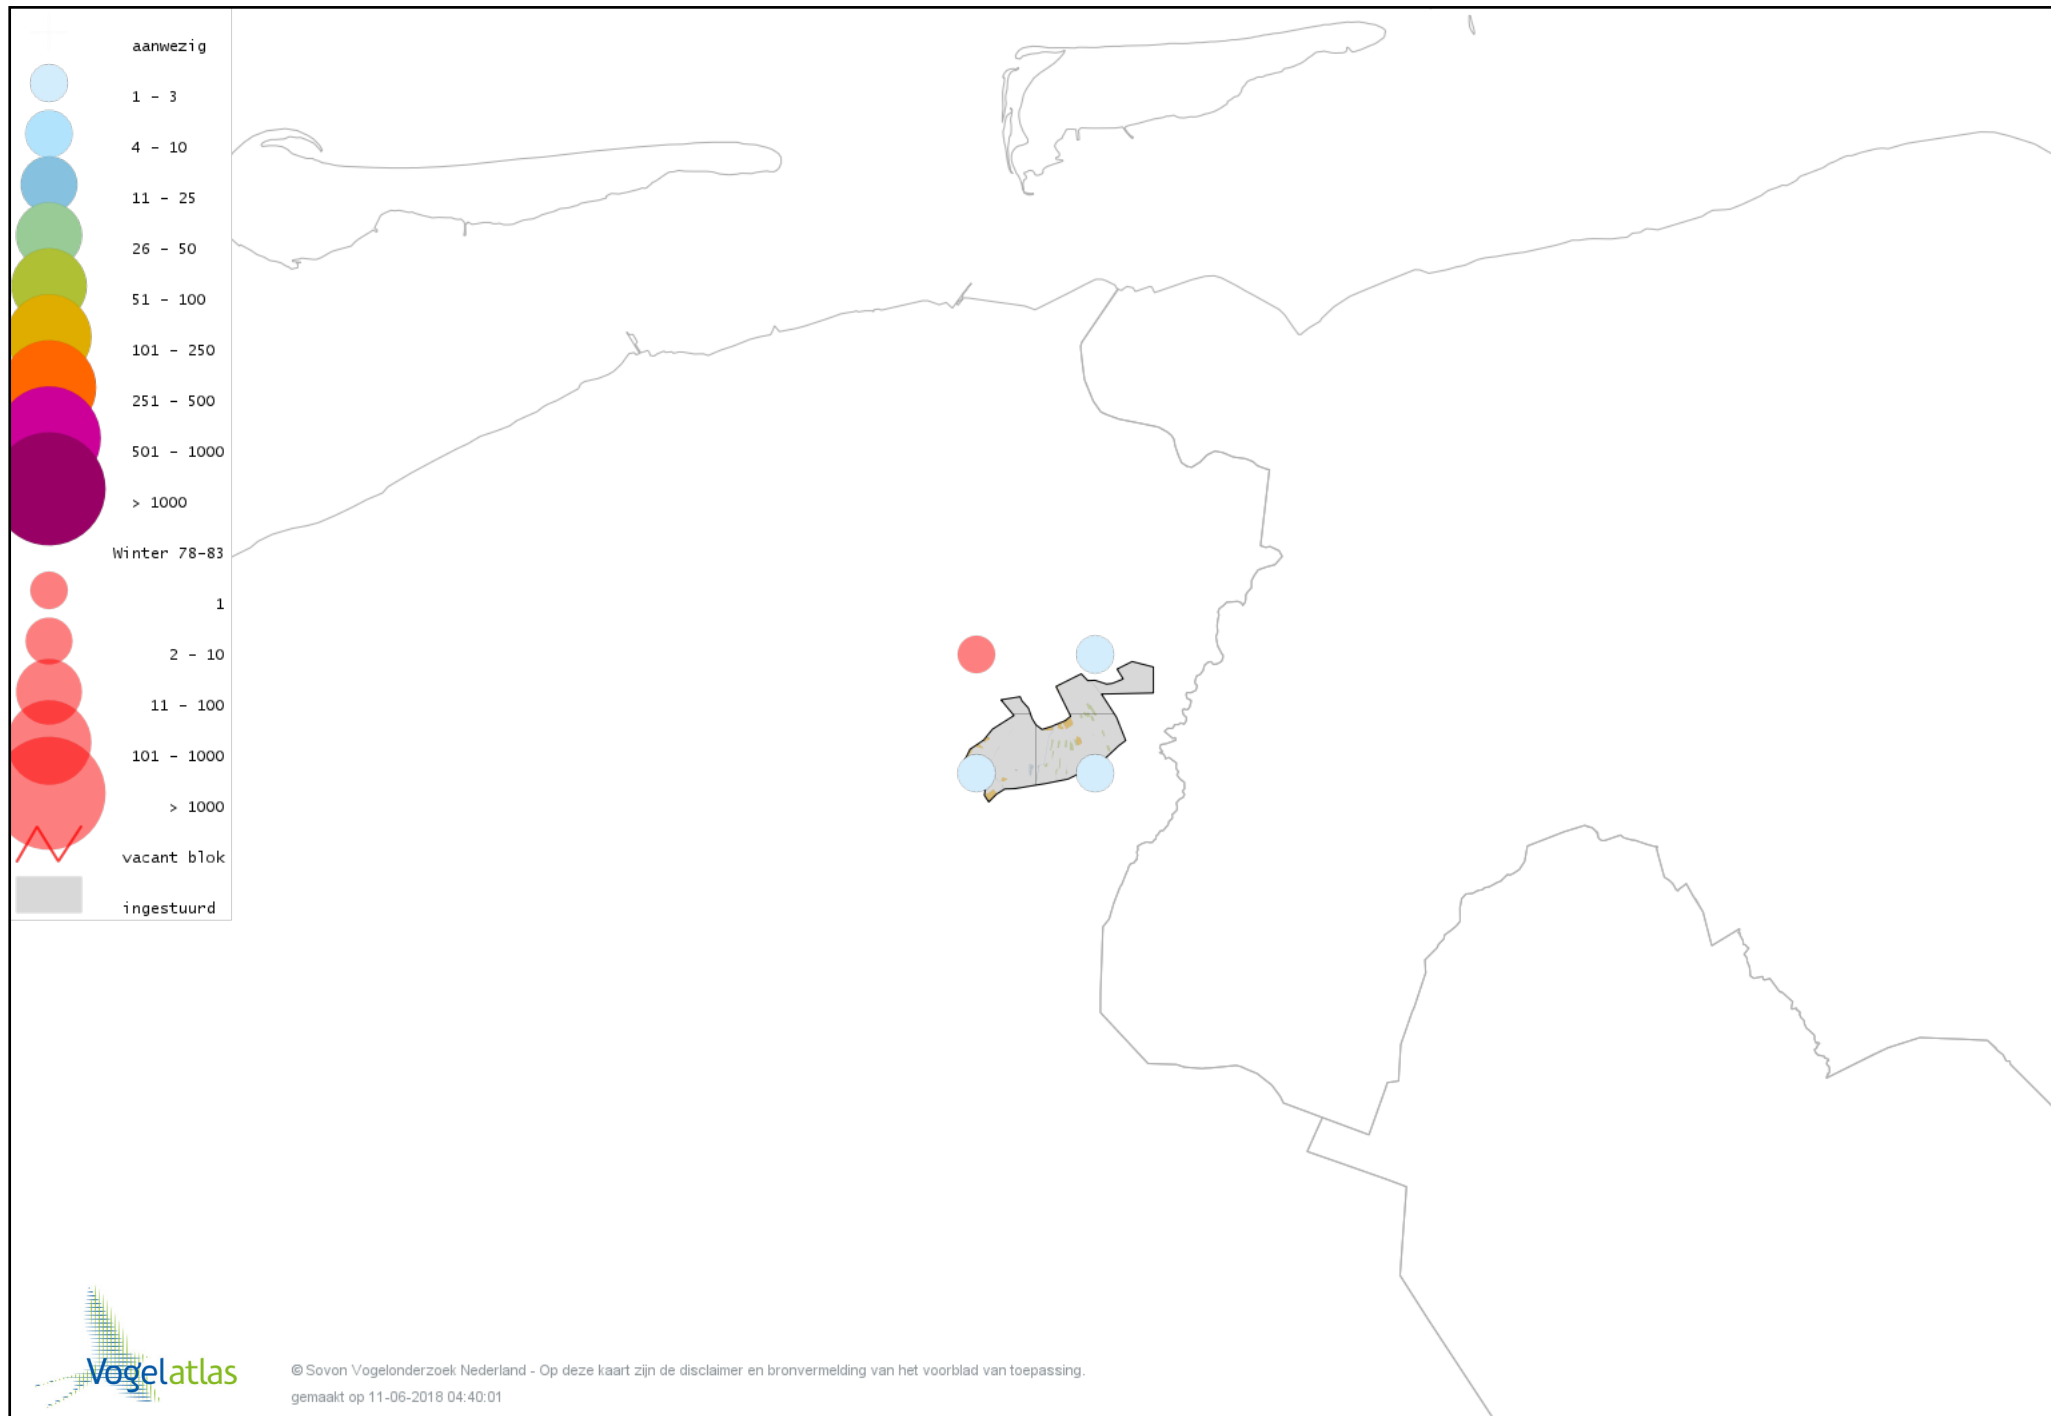

Voorlopige verspreidingskaart Rode Wouw winter

Voorlopige verspreidingskaart Zearend winter

Voorlopige verspreidingskaart Bruine Kiekendief winter

Voorlopige verspreidingskaart Blauwe Kiekendief winter

Voorlopige verspreidingskaart Havik winter

Voorlopige verspreidingskaart Sperwer winter

Voorlopige verspreidingskaart Buizerd winter

Voorlopige verspreidingskaart Ruigpootbuizerd winter

Voorlopige verspreidingskaart Torenvalk winter

Voorlopige verspreidingskaart Smelleken winter