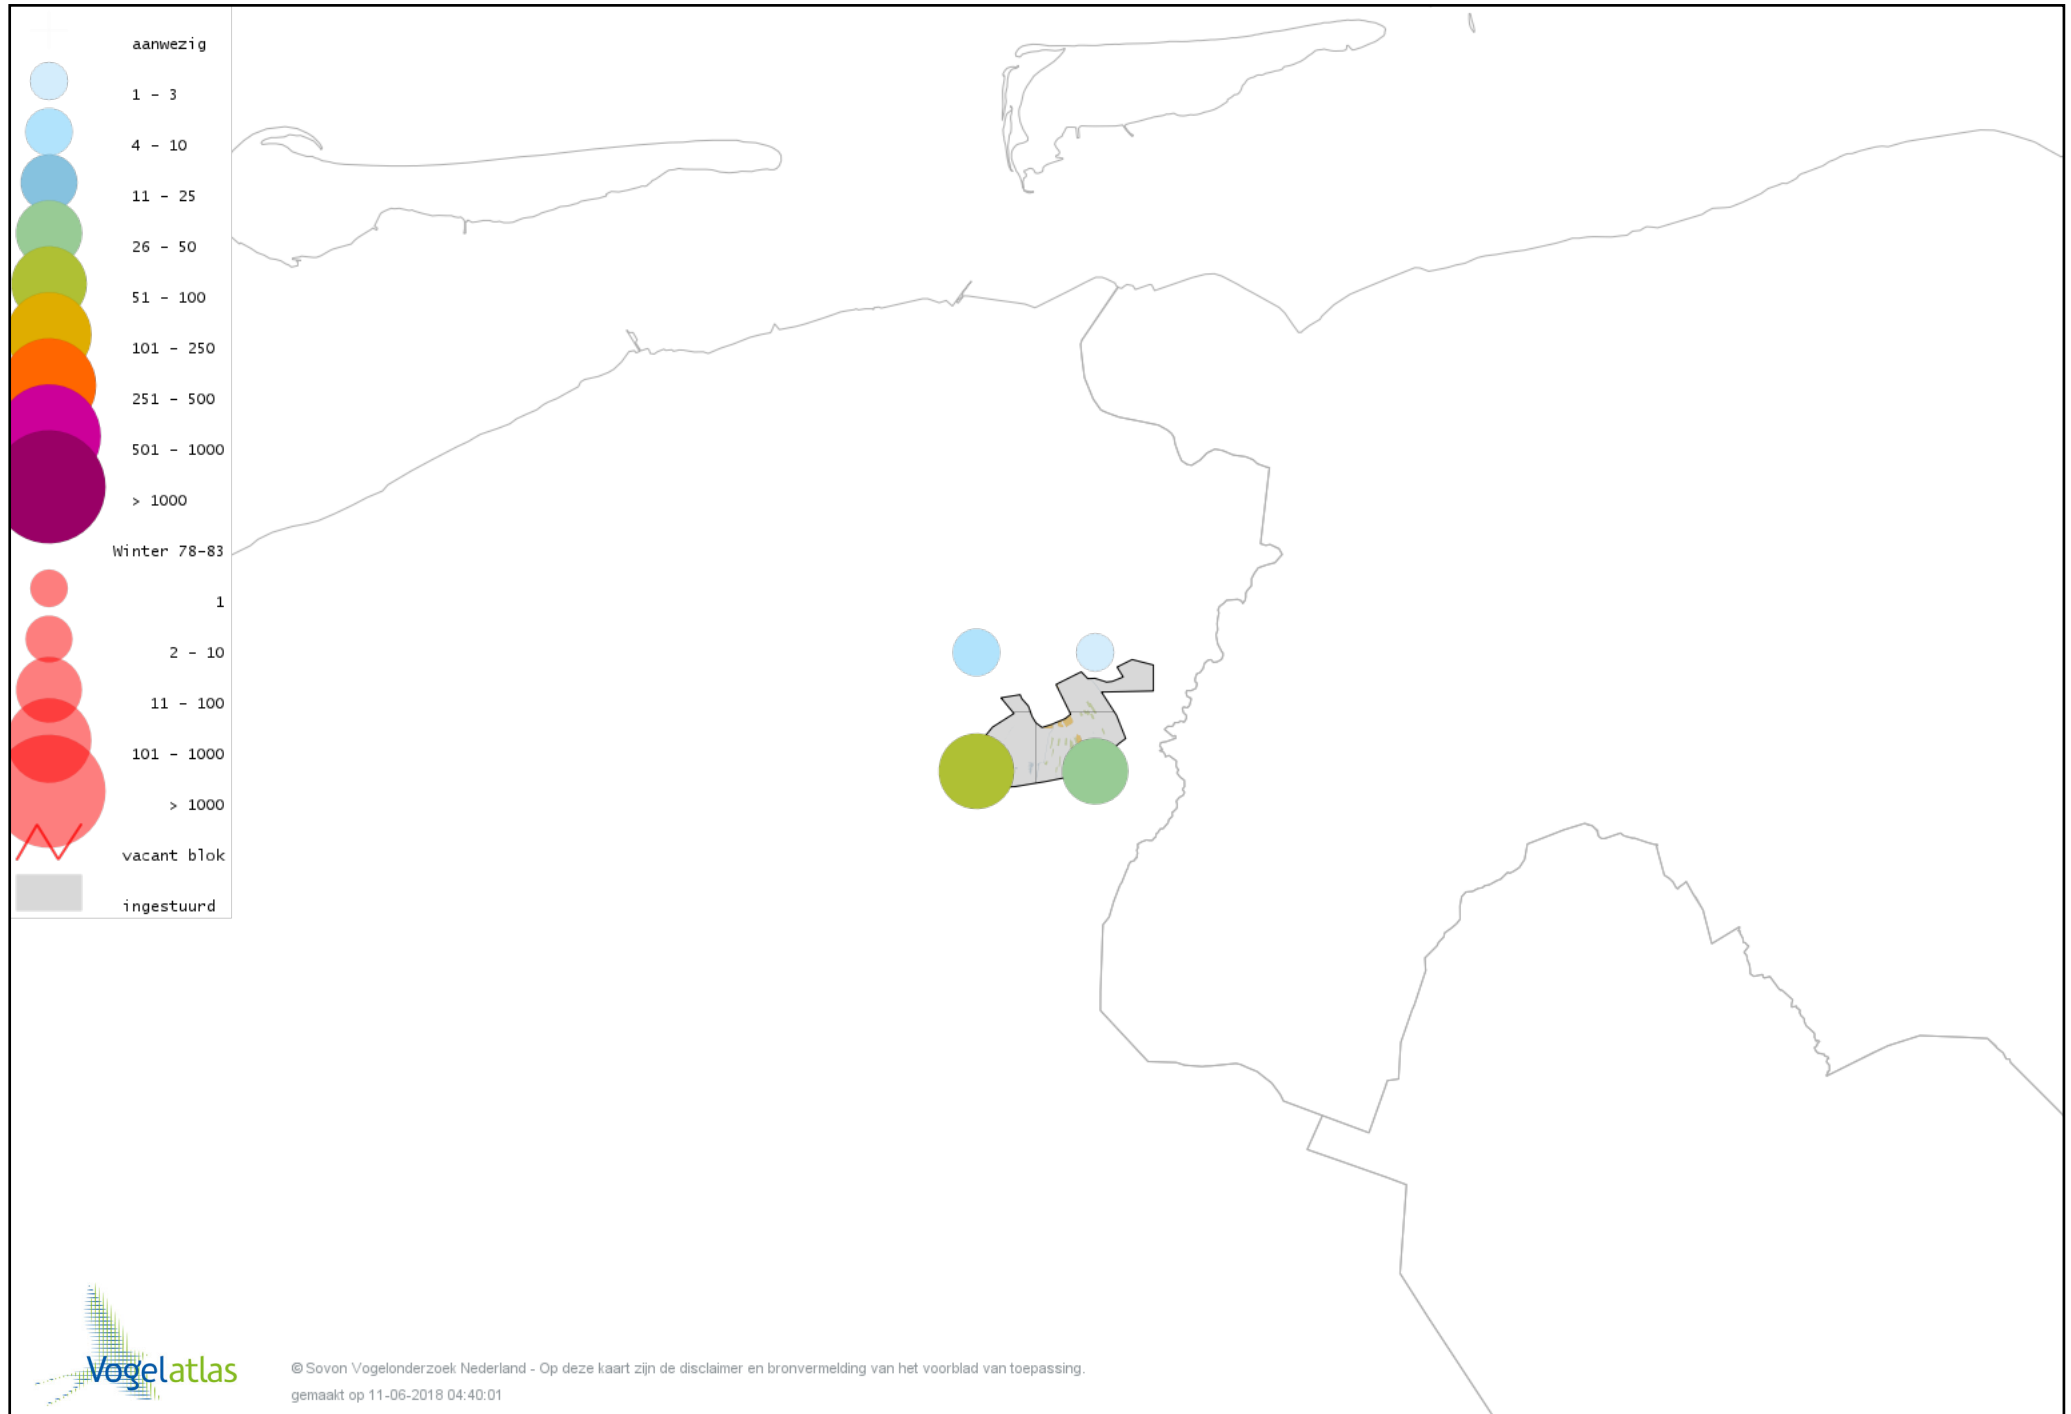

Voorlopige verspreidingskaart Zanglijster winter

Voorlopige verspreidingskaart Koperwiek winter

Voorlopige verspreidingskaart Grote Lijster winter

Voorlopige verspreidingskaart Roodborst winter

Voorlopige verspreidingskaart Heggenmus winter

Voorlopige verspreidingskaart Huismus winter

Voorlopige verspreidingskaart Ringmus winter

Voorlopige verspreidingskaart Grote Gele Kwikstaart winter

Voorlopige verspreidingskaart Witte Kwikstaart winter

Voorlopige verspreidingskaart Graspieper winter

Voorlopige verspreidingskaart Waterpieper winter

Voorlopige verspreidingskaart Vink winter

Voorlopige verspreidingskaart Keep winter

Voorlopige verspreidingskaart Groenling winter

Voorlopige verspreidingskaart Putter winter