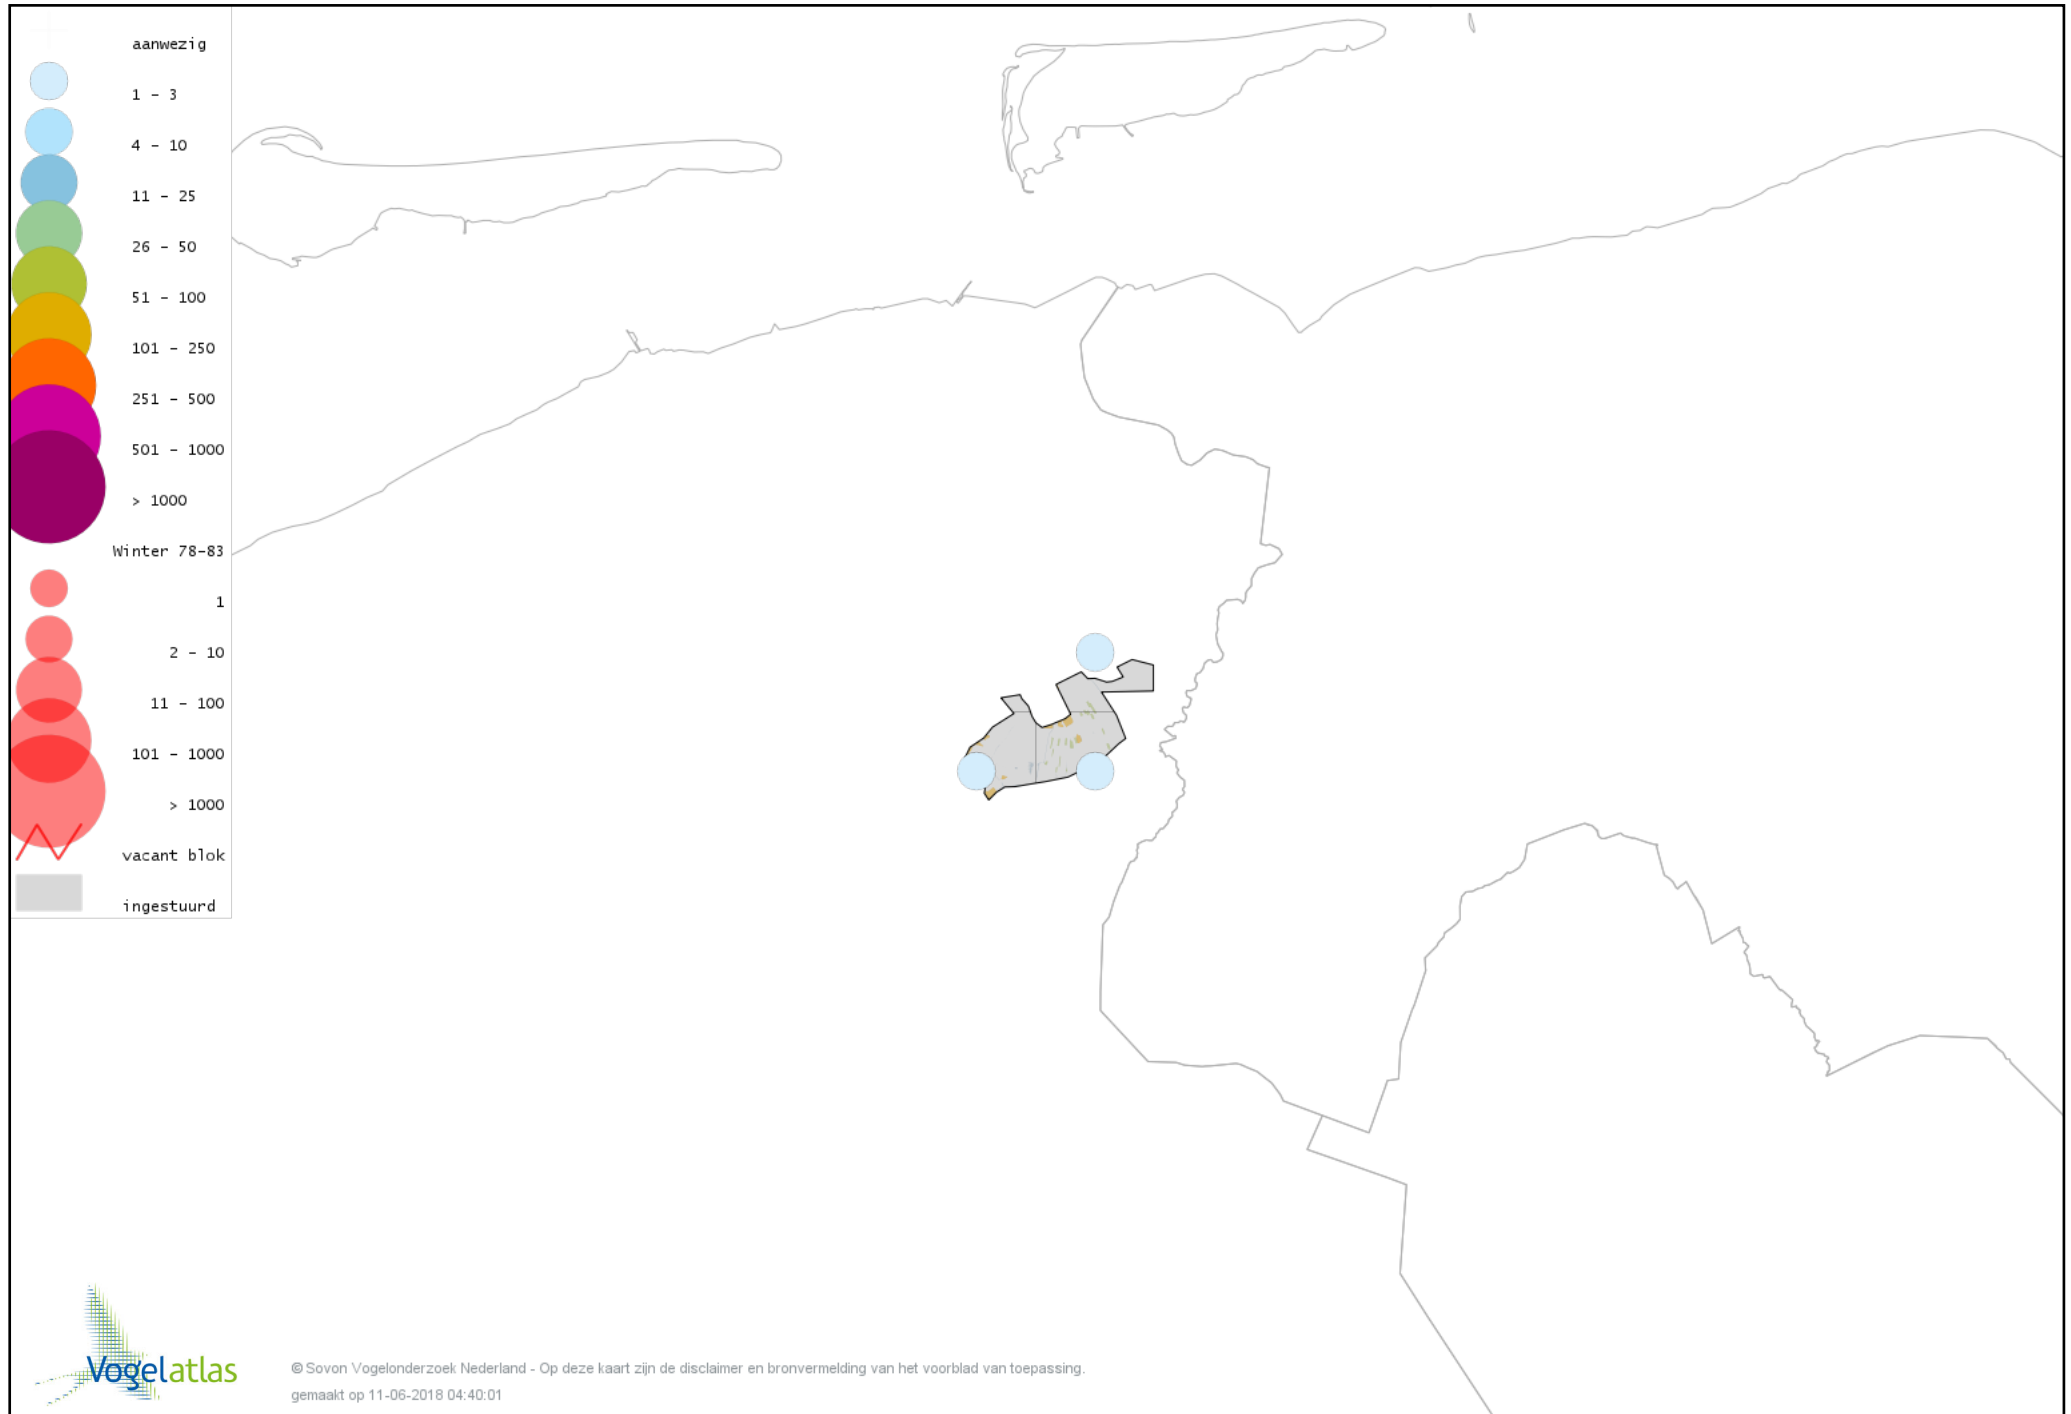

Voorlopige verspreidingskaart Slechtvalk winter

Voorlopige verspreidingskaart Waterral winter

Voorlopige verspreidingskaart Waterhoen winter

Voorlopige verspreidingskaart Meerkoet winter

Voorlopige verspreidingskaart Kraanvogel winter

Voorlopige verspreidingskaart Scholekster winter

Voorlopige verspreidingskaart Goudplevier winter

Voorlopige verspreidingskaart Kievit winter

Voorlopige verspreidingskaart Kemphaan winter

Voorlopige verspreidingskaart Bokje winter

Voorlopige verspreidingskaart Watersnip winter

Voorlopige verspreidingskaart Houtsnip winter

Voorlopige verspreidingskaart Grutto winter

Voorlopige verspreidingskaart Wulp winter

Voorlopige verspreidingskaart Witgat winter