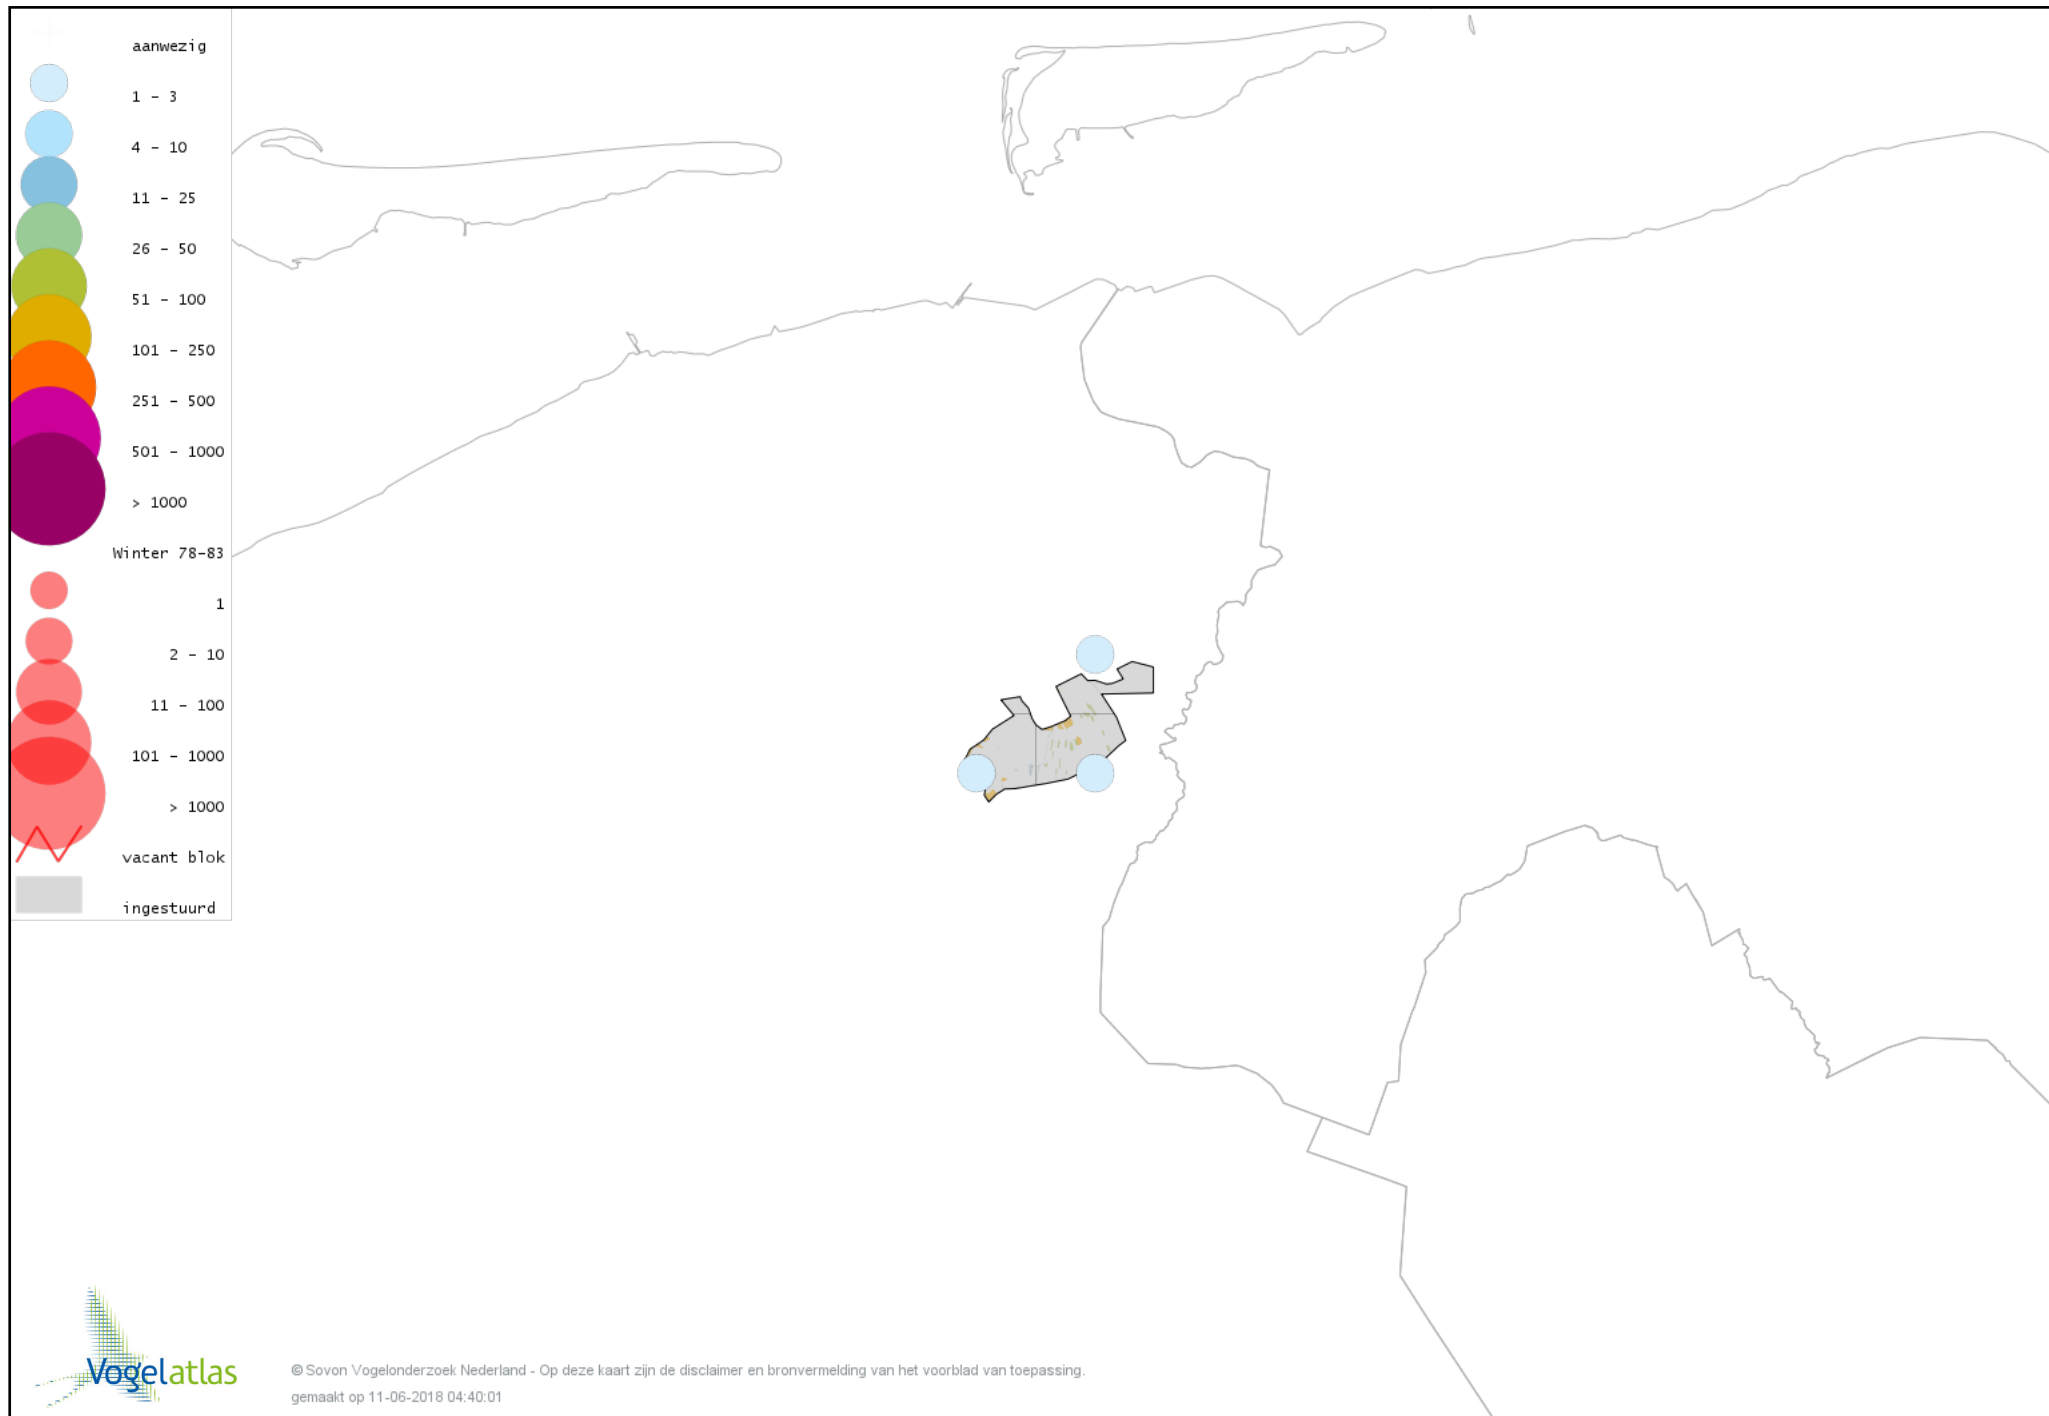

Voorlopige verspreidingskaart Slobeend winter

Voorlopige verspreidingskaart Wilde Eend winter

Voorlopige verspreidingskaart Soepeend winter

Voorlopige verspreidingskaart Pijlstaart winter

Voorlopige verspreidingskaart Wintertaling winter

Voorlopige verspreidingskaart Kip winter

Voorlopige verspreidingskaart Fazant winter

Voorlopige verspreidingskaart Aalscholver winter

Voorlopige verspreidingskaart Roerdomp winter

Voorlopige verspreidingskaart Kleine Zilverreiger winter