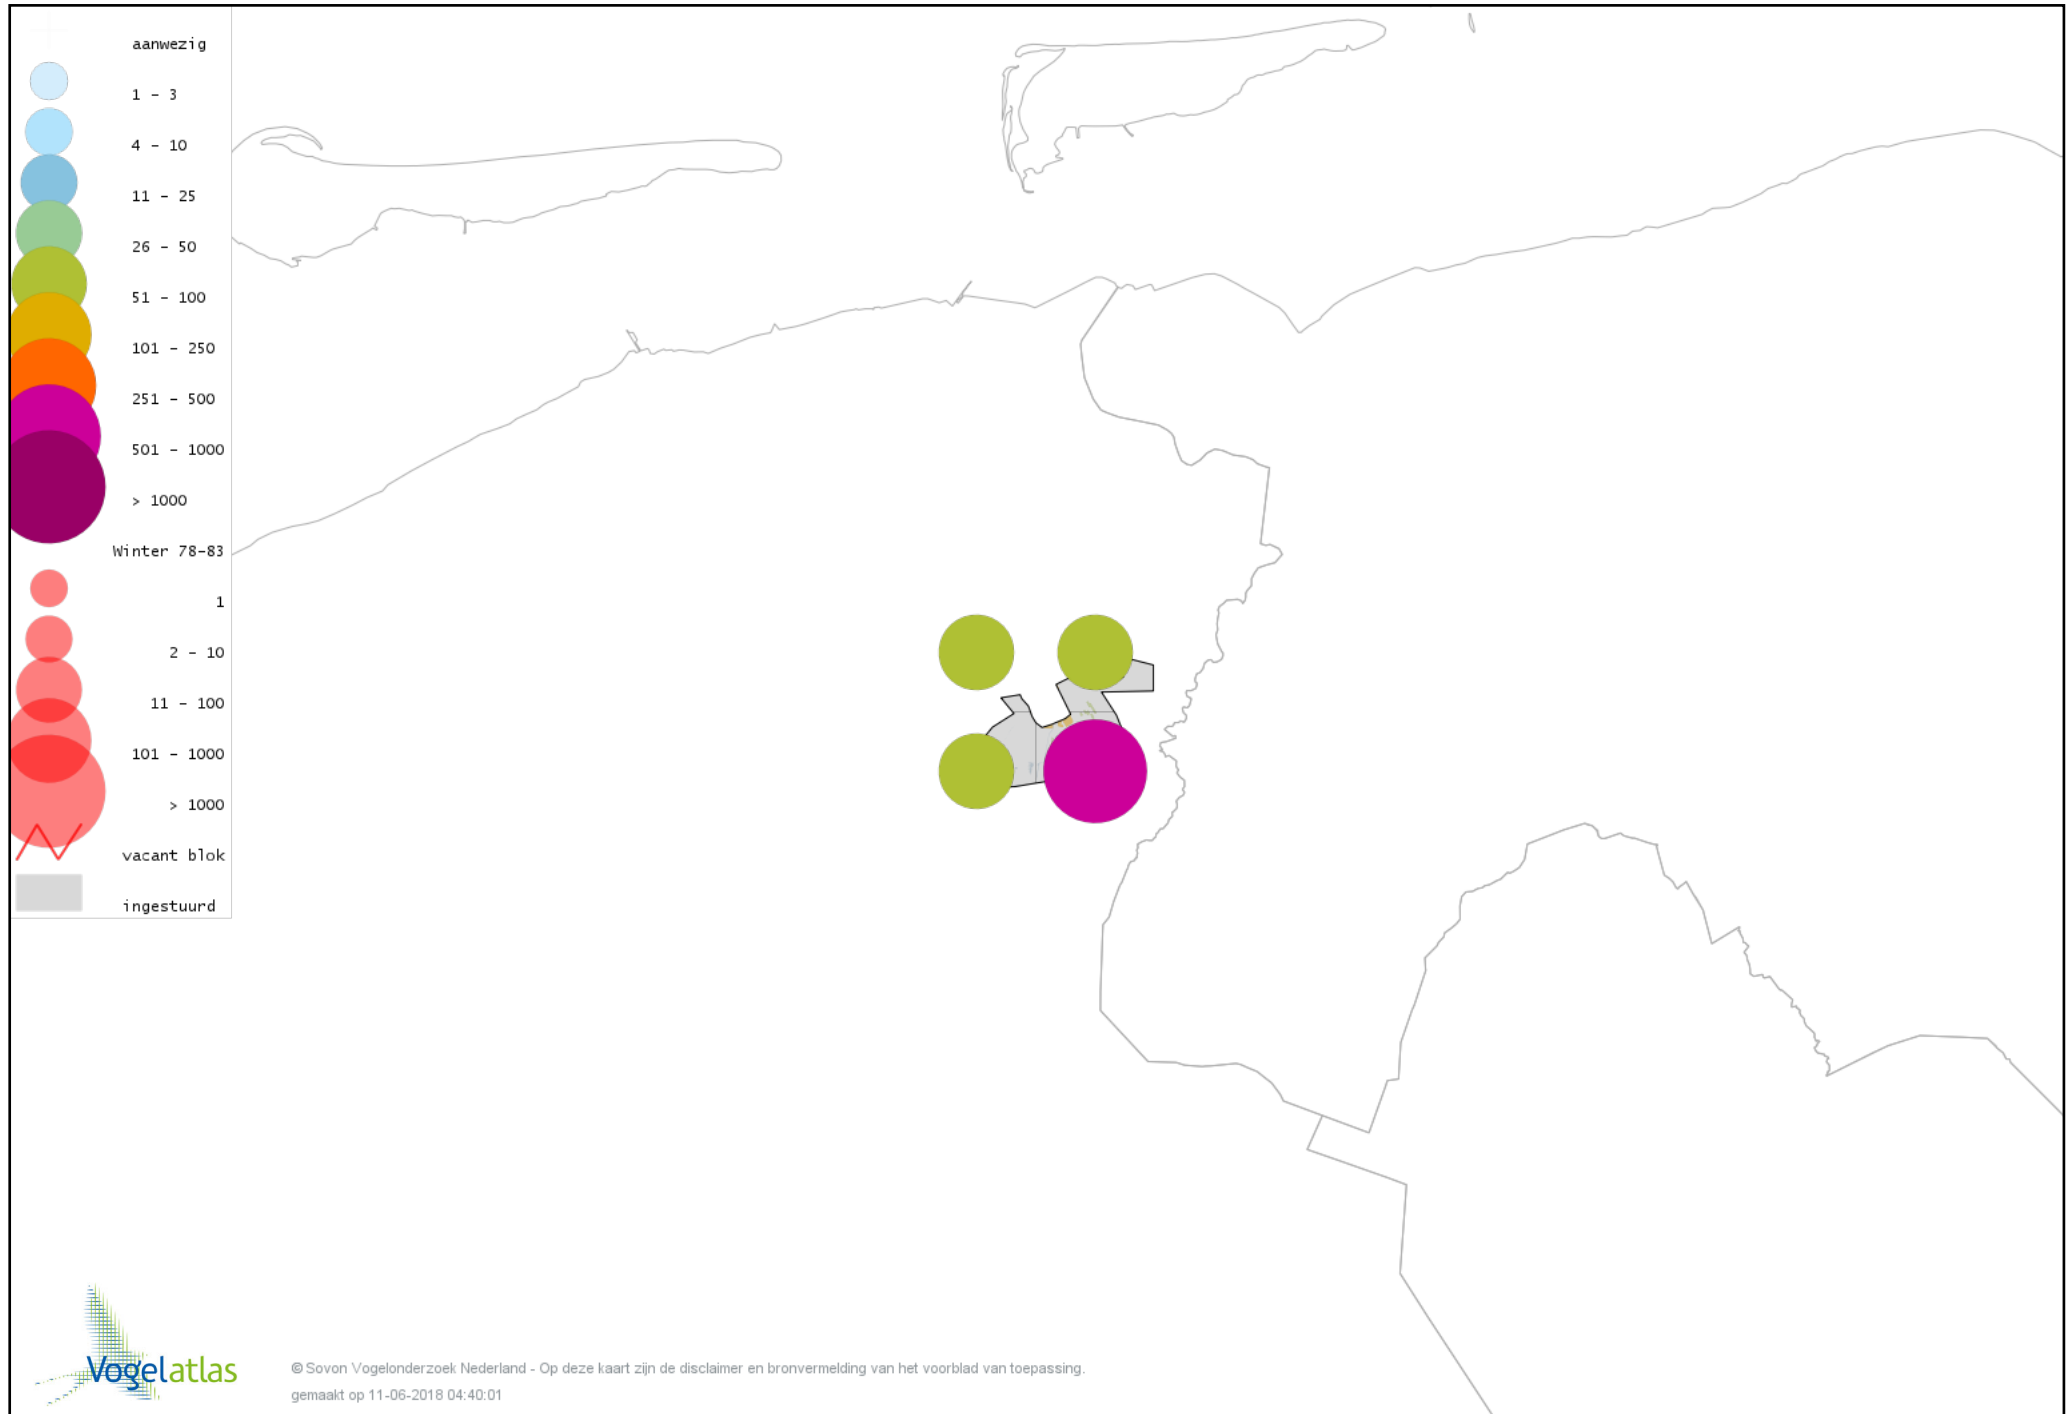

Voorlopige verspreidingskaart Tjiftjaf winter

Voorlopige verspreidingskaart Pestvogel winter

Voorlopige verspreidingskaart Boomklever winter

Voorlopige verspreidingskaart Boomkruiper winter

Voorlopige verspreidingskaart Winterkoning winter

Voorlopige verspreidingskaart Spreeuw winter

Voorlopige verspreidingskaart Roze Spreeuw winter

Voorlopige verspreidingskaart Beplijster winter

Voorlopige verspreidingskaart Merel winter

Voorlopige verspreidingskaart Kramsvogel winter

Voorlopige verspreidingskaart Zanglijster winter

Voorlopige verspreidingskaart Koperwiek winter

Voorlopige verspreidingskaart Grote Lijster winter

Voorlopige verspreidingskaart Roodborst winter

Voorlopige verspreidingskaart Heggenmus winter