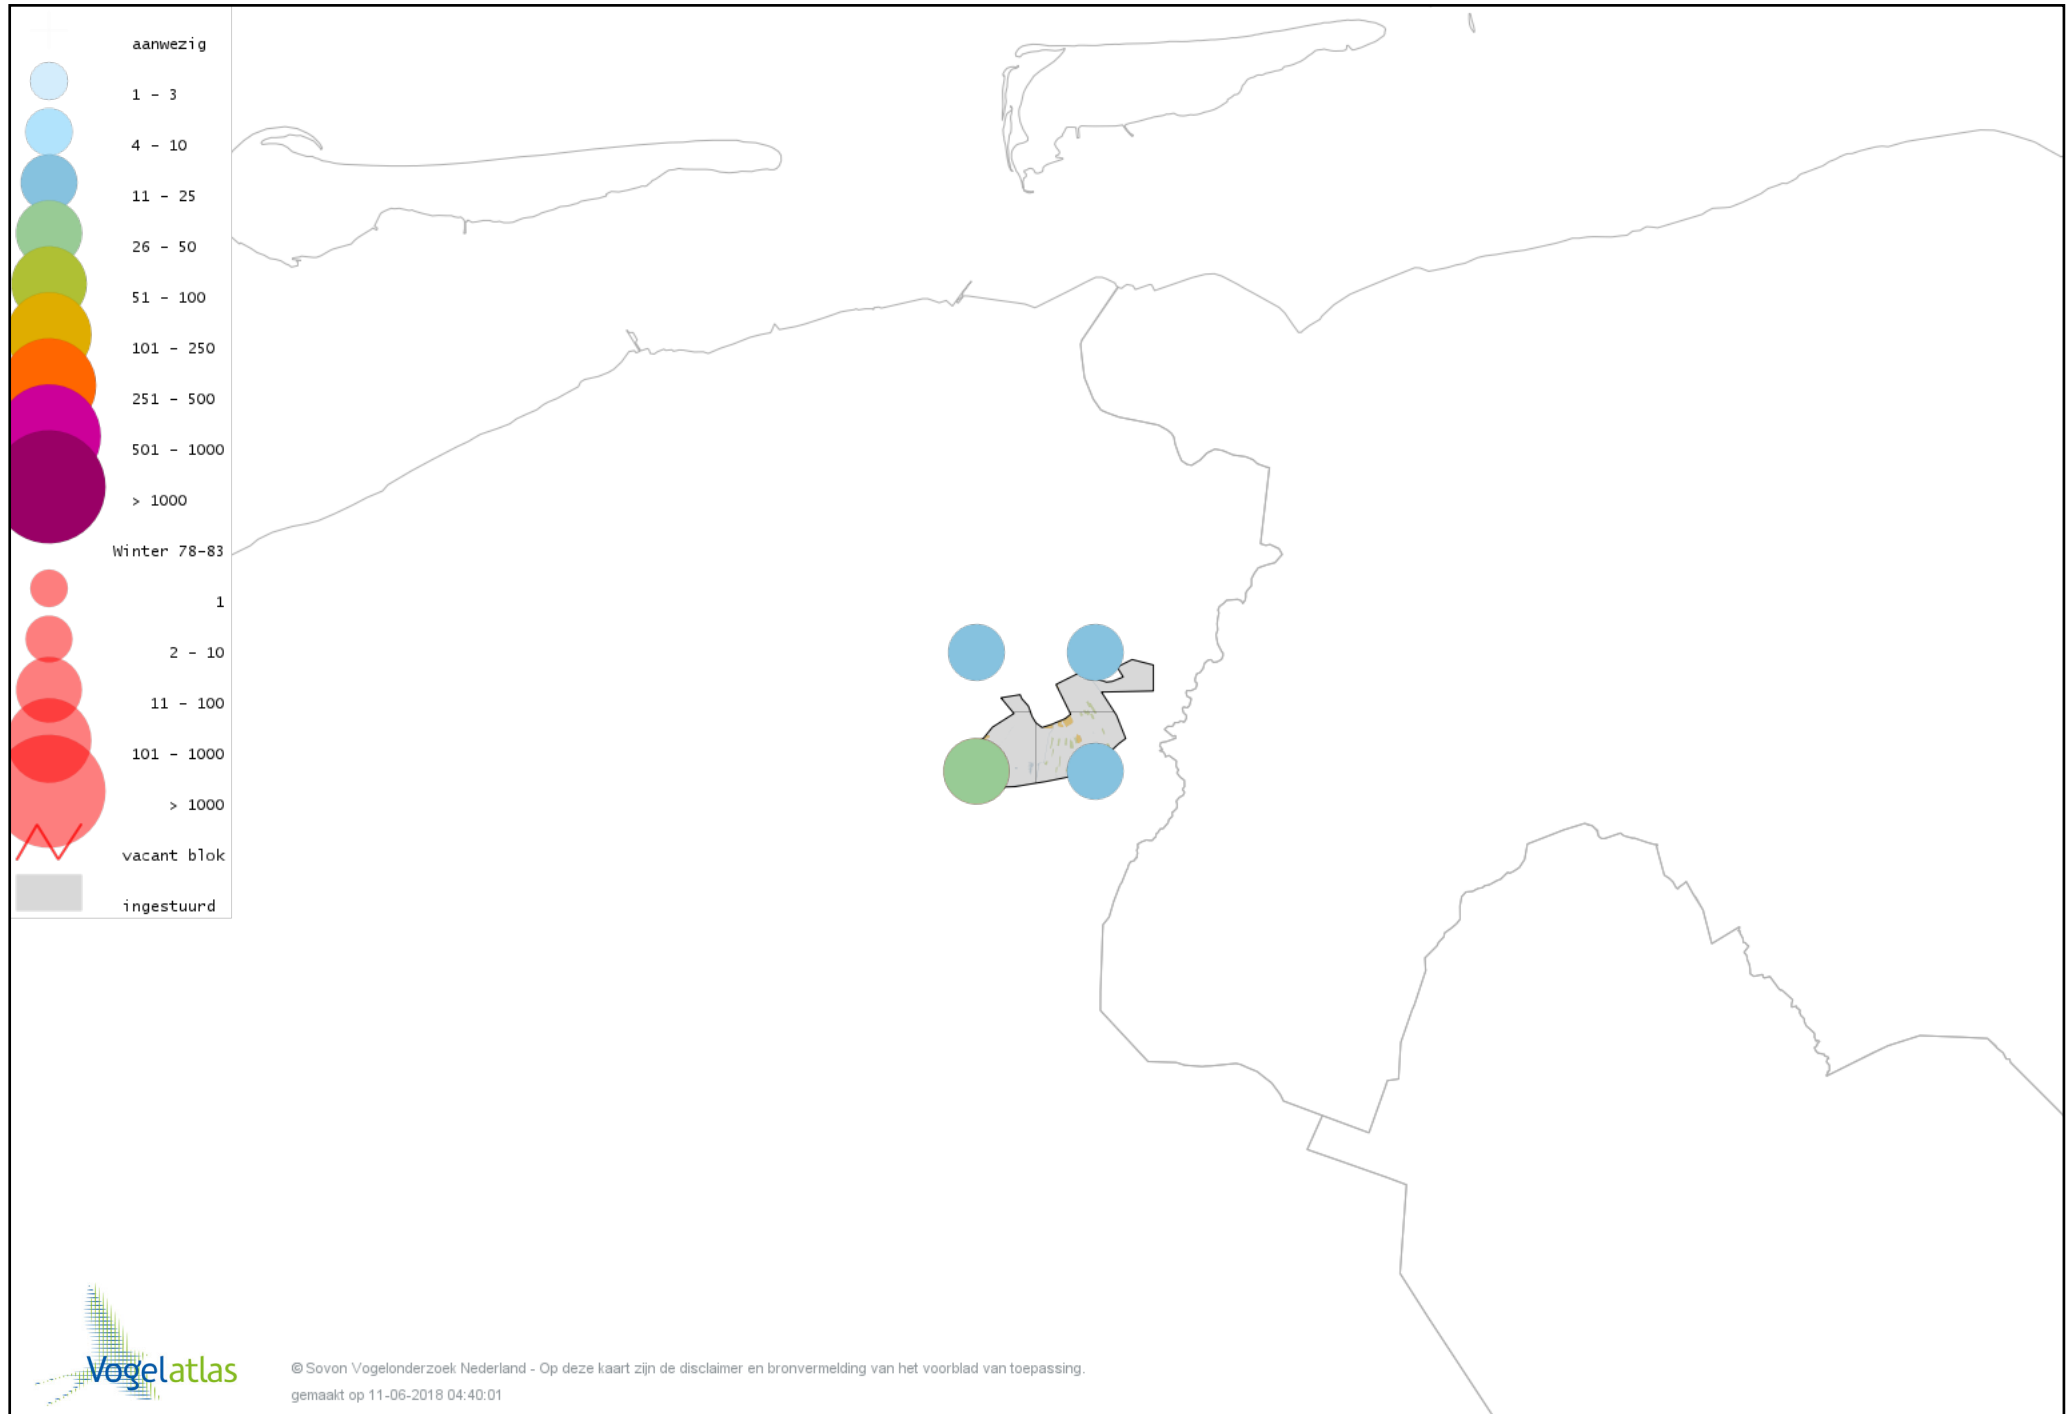

Voorlopige verspreidingskaart Waterpieper winter

Voorlopige verspreidingskaart Vink winter

Voorlopige verspreidingskaart Keep winter

Voorlopige verspreidingskaart Groenling winter

Voorlopige verspreidingskaart Putter winter

Voorlopige verspreidingskaart Sijs winter

Voorlopige verspreidingskaart Kneu winter

Voorlopige verspreidingskaart Kleine Barmsijs winter

Voorlopige verspreidingskaart Grote Barmsijs winter

Voorlopige verspreidingskaart Barmsijs (Grote of Kleine) winter

Voorlopige verspreidingskaart Kruisbek winter

Voorlopige verspreidingskaart Goudvink winter

Voorlopige verspreidingskaart Appelvink winter

Voorlopige verspreidingskaart Rietgors winter