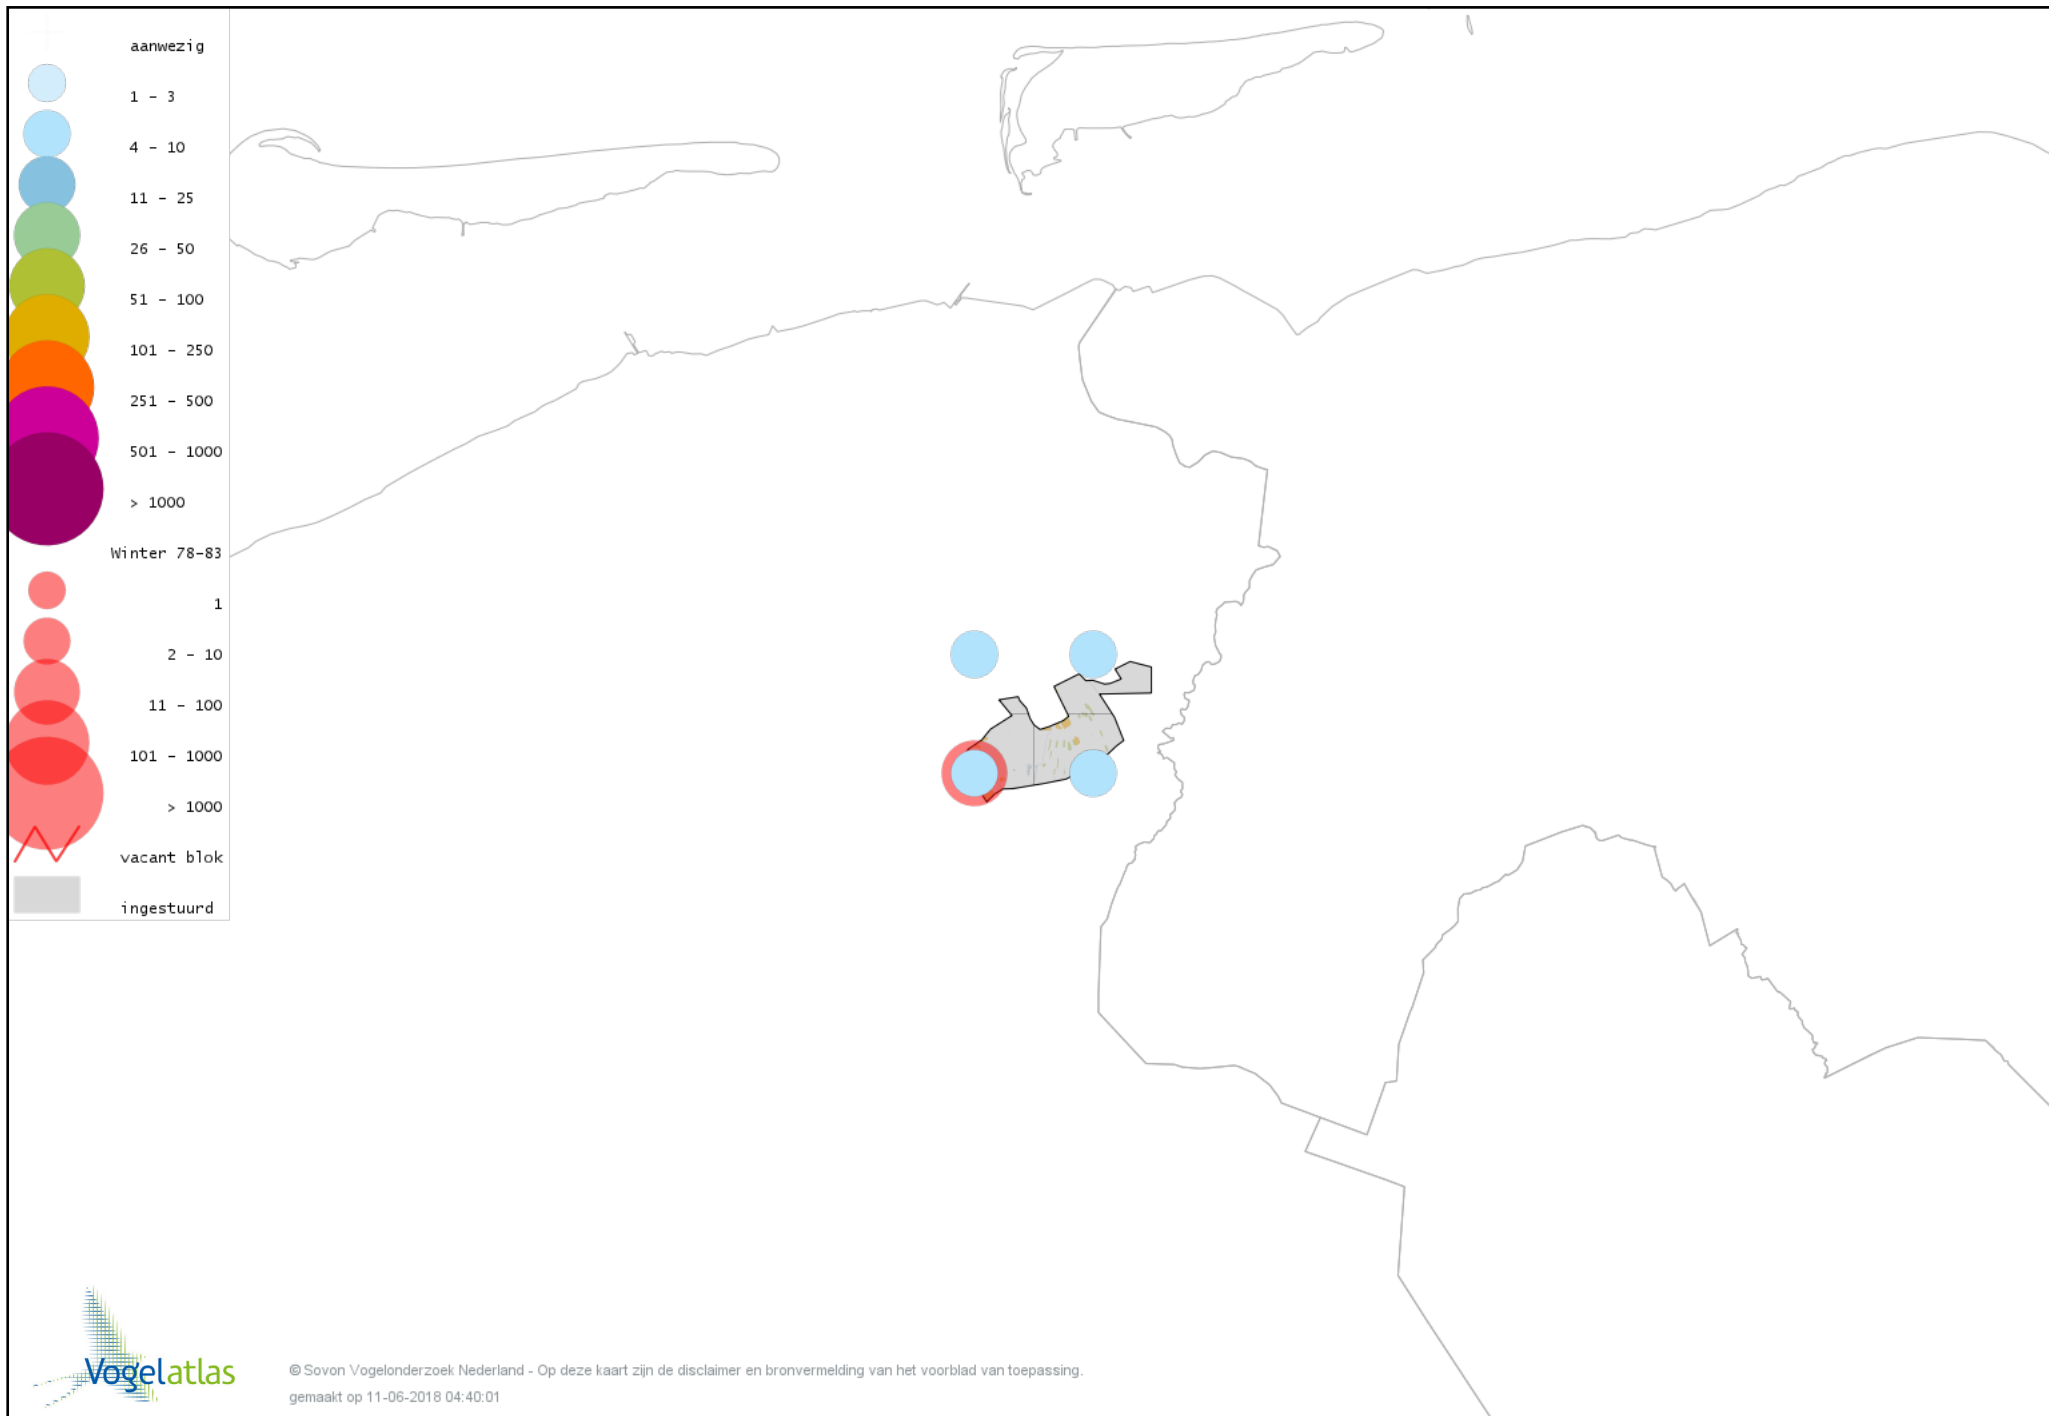

Voorlopige verspreidingskaart Nonnetje winter

Voorlopige verspreidingskaart Brilduiker winter

Voorlopige verspreidingskaart Grote Zaagbek winter

Voorlopige verspreidingskaart Krakeend winter

Voorlopige verspreidingskaart Smient winter

Voorlopige verspreidingskaart Slobeend winter

Voorlopige verspreidingskaart Wilde Eend winter

Voorlopige verspreidingskaart Soepeend winter

Voorlopige verspreidingskaart Pijlstaart winter

Voorlopige verspreidingskaart Wintertaling winter

Voorlopige verspreidingskaart Kip winter

Voorlopige verspreidingskaart Fazant winter

Voorlopige verspreidingskaart Aalscholver winter

Voorlopige verspreidingskaart Roerdomp winter

Voorlopige verspreidingskaart Kleine Zilverreiger winter