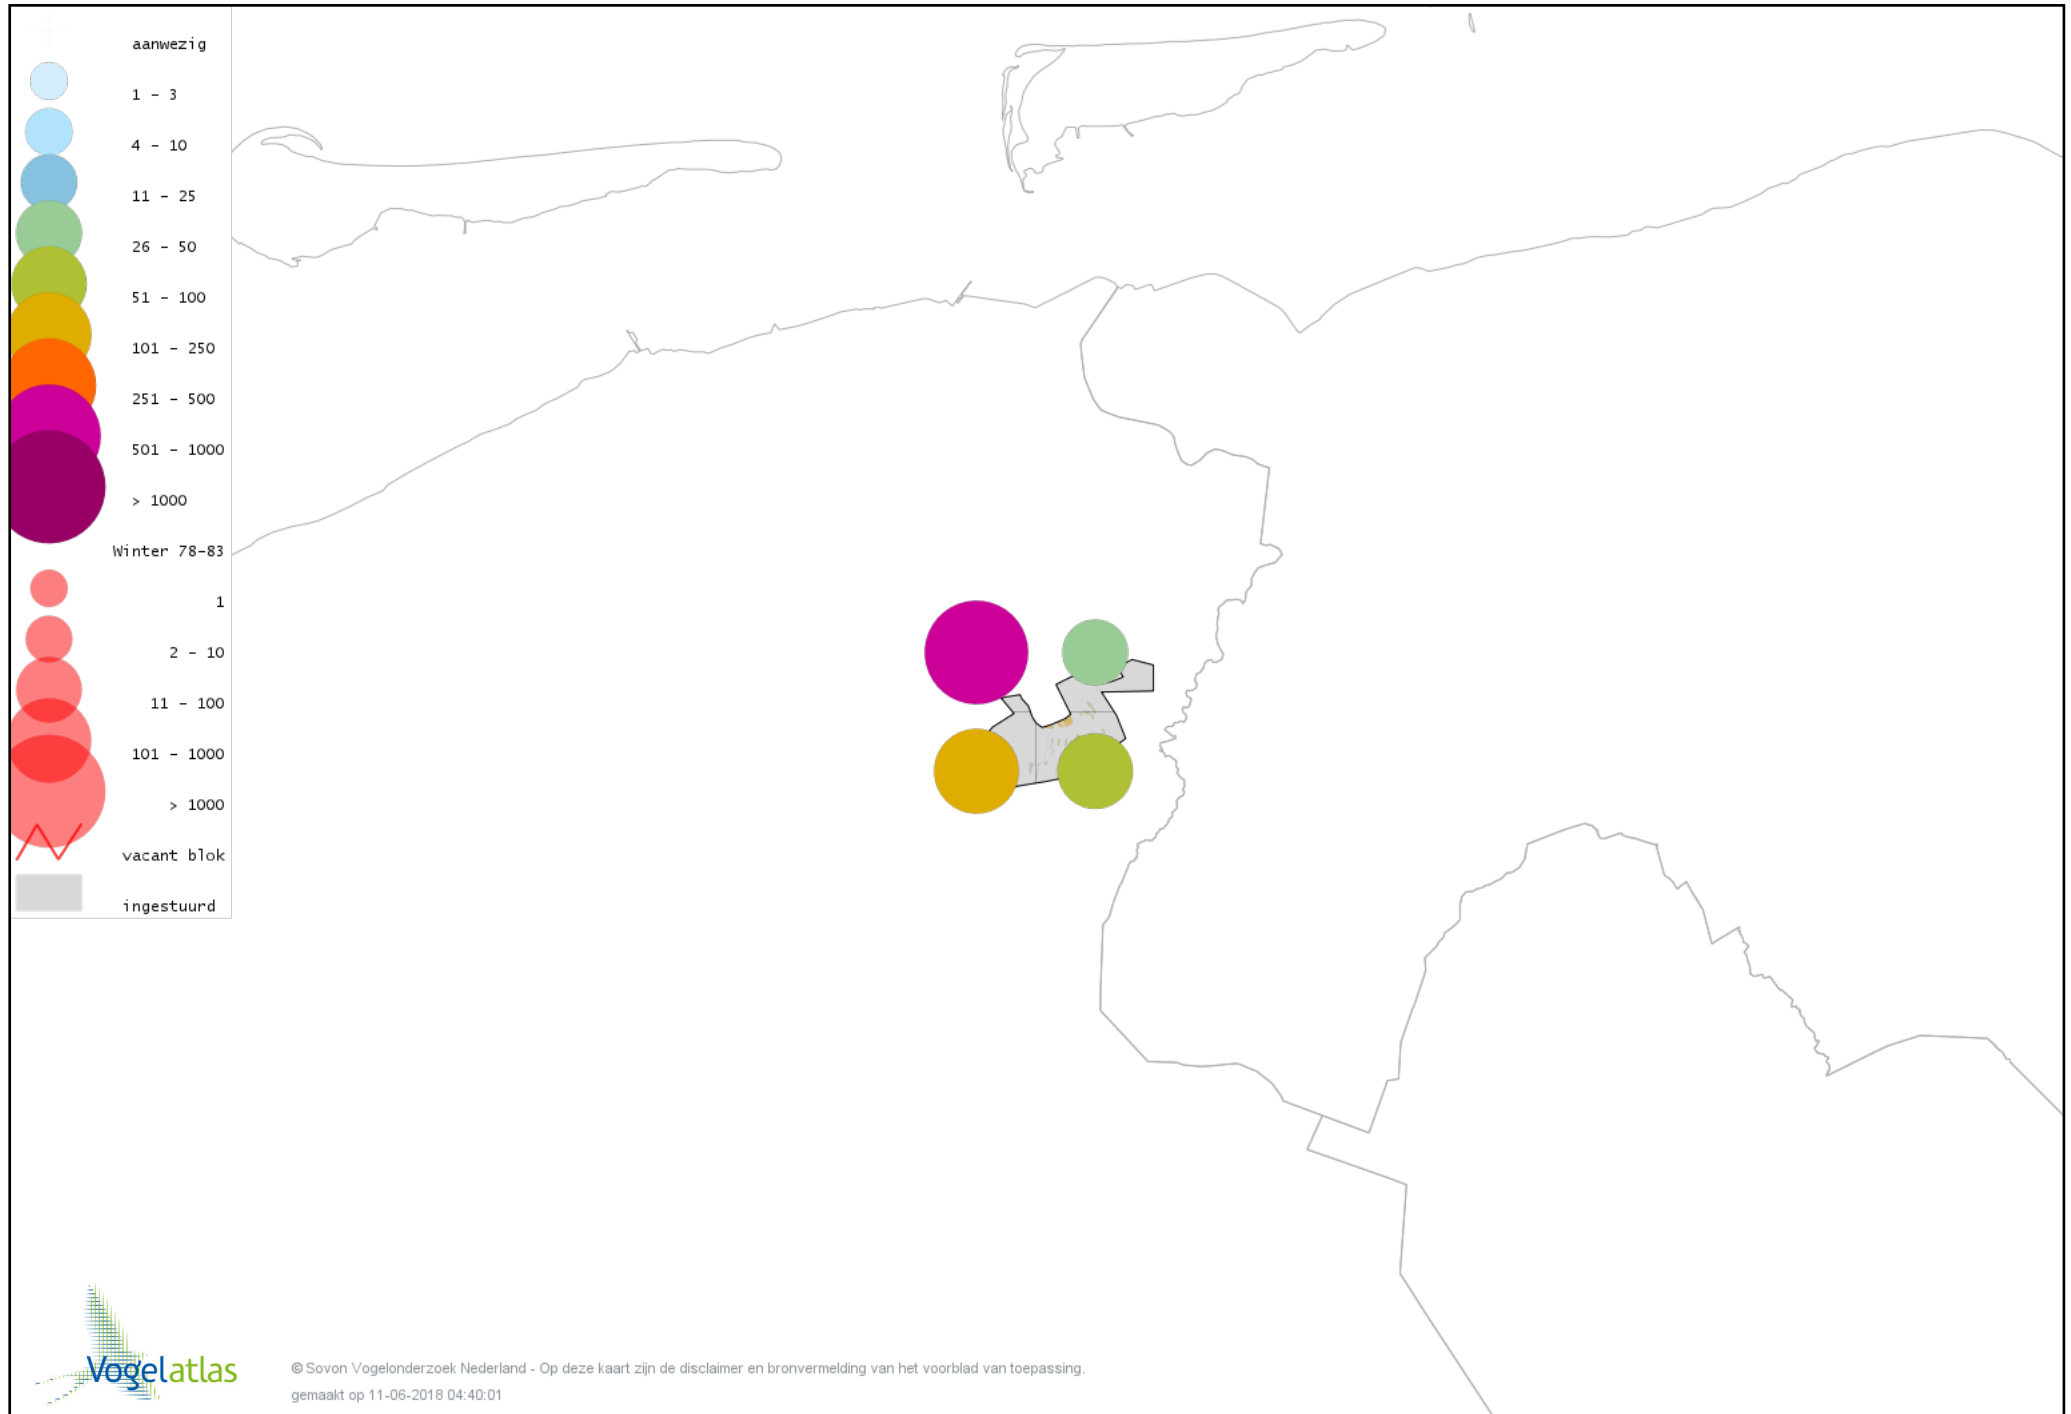

Voorlopige verspreidingskaart Kerkuil winter

Voorlopige verspreidingskaart Bosuil winter

Voorlopige verspreidingskaart Ransuil winter

Voorlopige verspreidingskaart IJsvogel winter

Voorlopige verspreidingskaart Groene Specht winter

Voorlopige verspreidingskaart Grote Bonte Specht winter

Voorlopige verspreidingskaart Kleine Bonte Specht winter

Voorlopige verspreidingskaart Klapekster winter

Voorlopige verspreidingskaart Ekster winter

Voorlopige verspreidingskaart Gaai winter

Voorlopige verspreidingskaart Kauw winter

Voorlopige verspreidingskaart Noordse Kauw winter

Voorlopige verspreidingskaart Roek winter

Voorlopige verspreidingskaart Zwarte Kraai winter