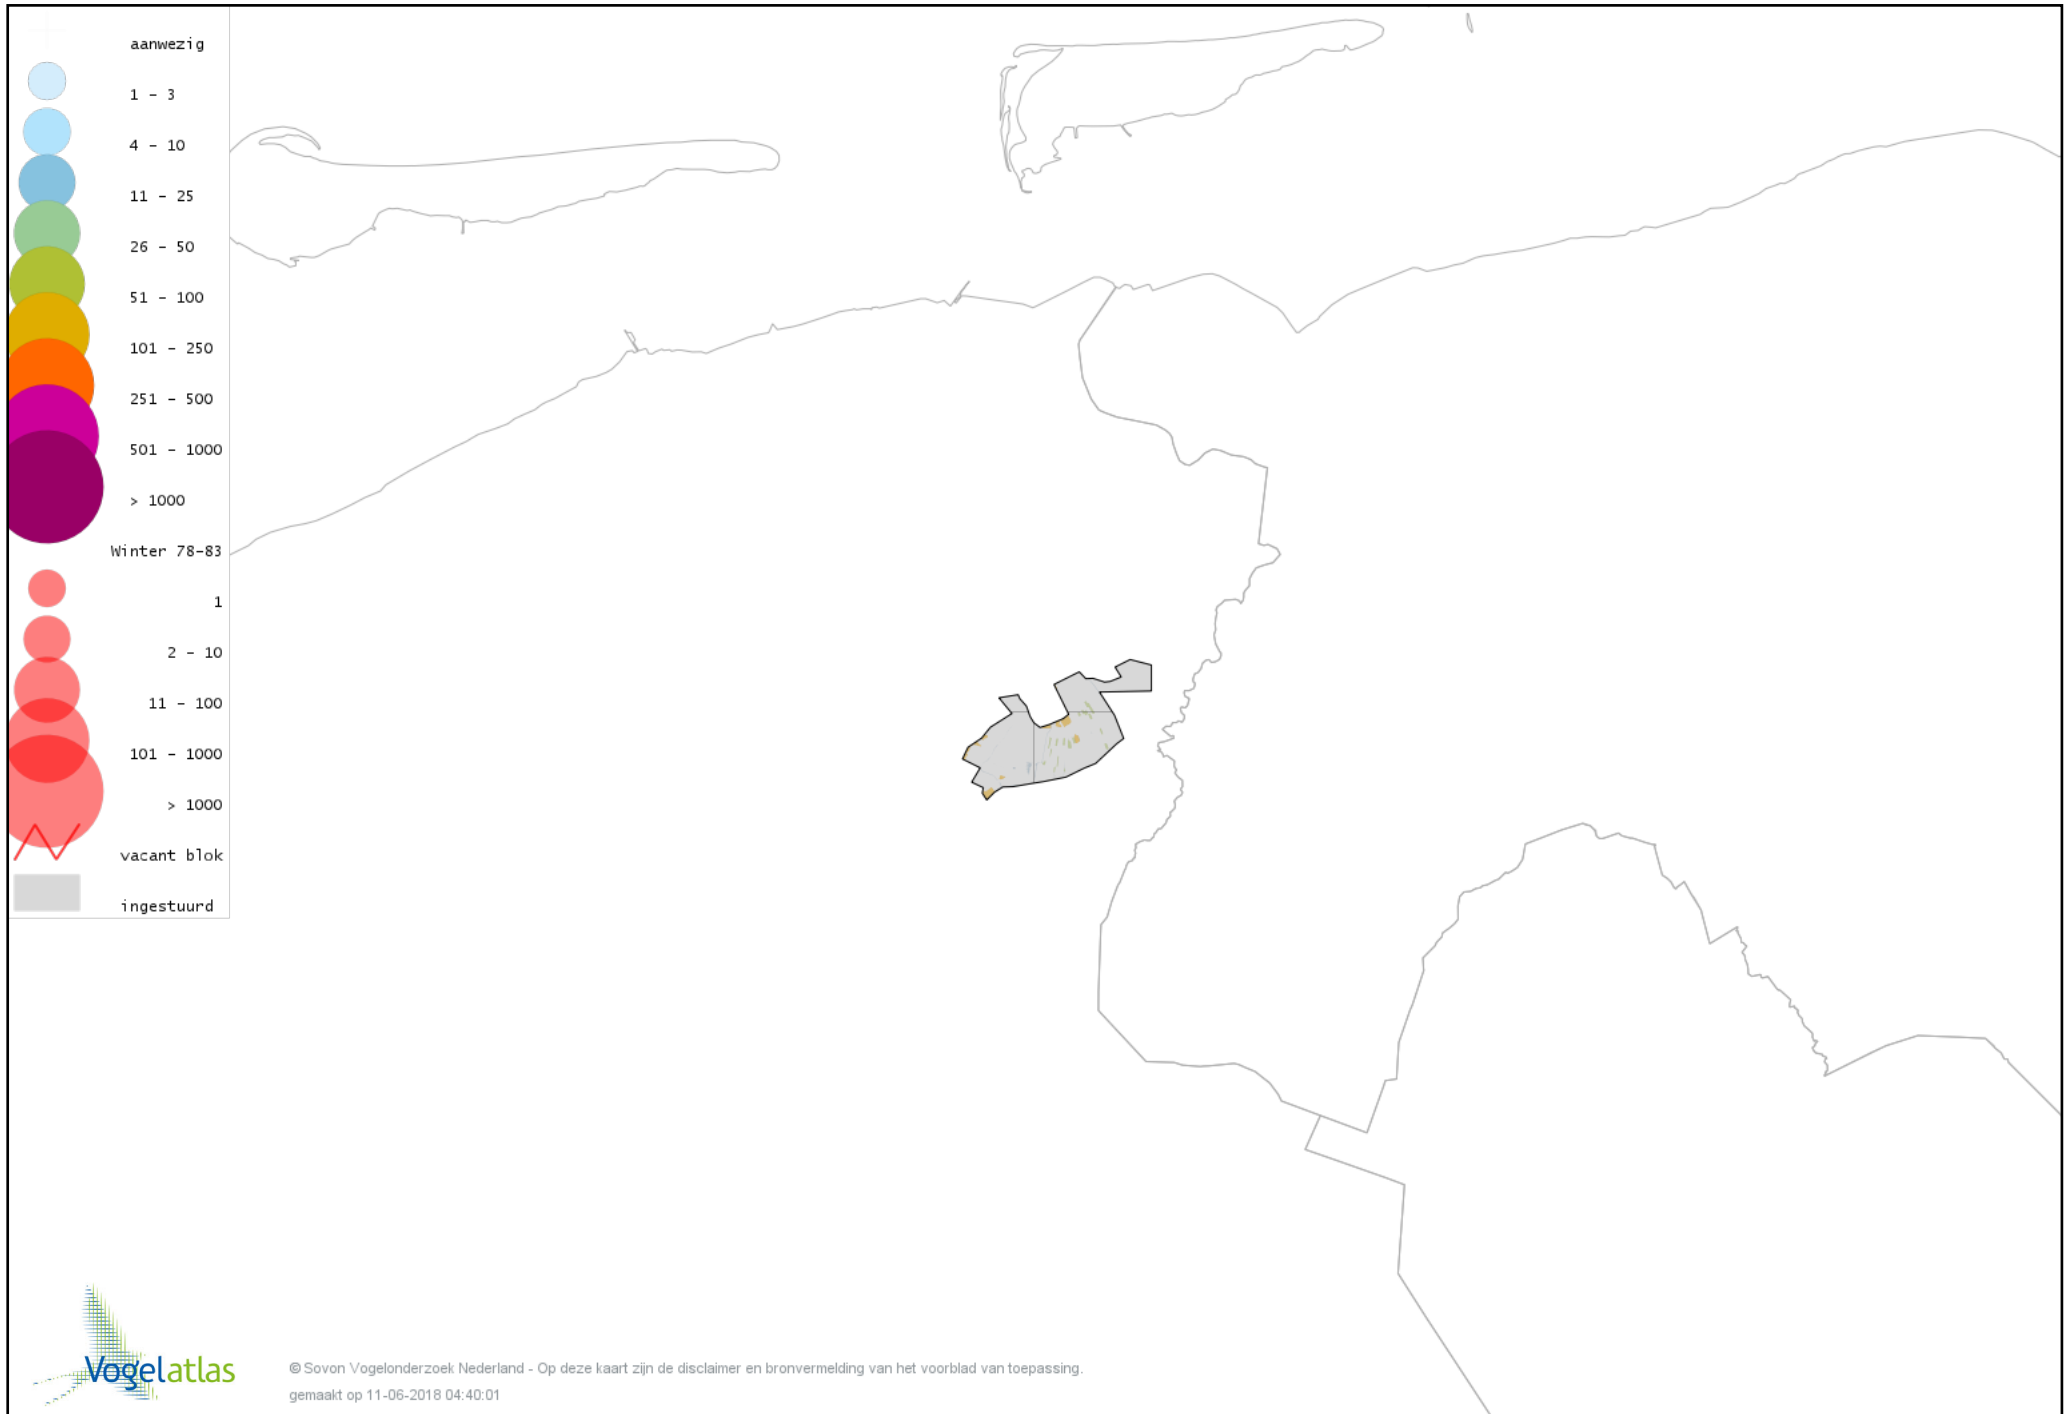

Voorlopige verspreidingskaart Sperwer winter

Voorlopige verspreidingskaart Buizerd winter

Voorlopige verspreidingskaart Ruigpootbuizerd winter

Voorlopige verspreidingskaart Torenvalk winter

Voorlopige verspreidingskaart Smelleken winter

Voorlopige verspreidingskaart Slechtvalk winter

Voorlopige verspreidingskaart Waterral winter

Voorlopige verspreidingskaart Waterhoen winter

Voorlopige verspreidingskaart Meerkoet winter

Voorlopige verspreidingskaart Kraanvogel winter

Voorlopige verspreidingskaart Scholekster winter

Voorlopige verspreidingskaart Goudplevier winter

Voorlopige verspreidingskaart Kievit winter

Voorlopige verspreidingskaart Kemphaan winter

Voorlopige verspreidingskaart Bokje winter

Voorlopige verspreidingskaart Watersnip winter

Voorlopige verspreidingskaart Houtsnip winter

Voorlopige verspreidingskaart Grutto winter

Voorlopige verspreidingskaart Wulp winter

Voorlopige verspreidingskaart Witgat winter