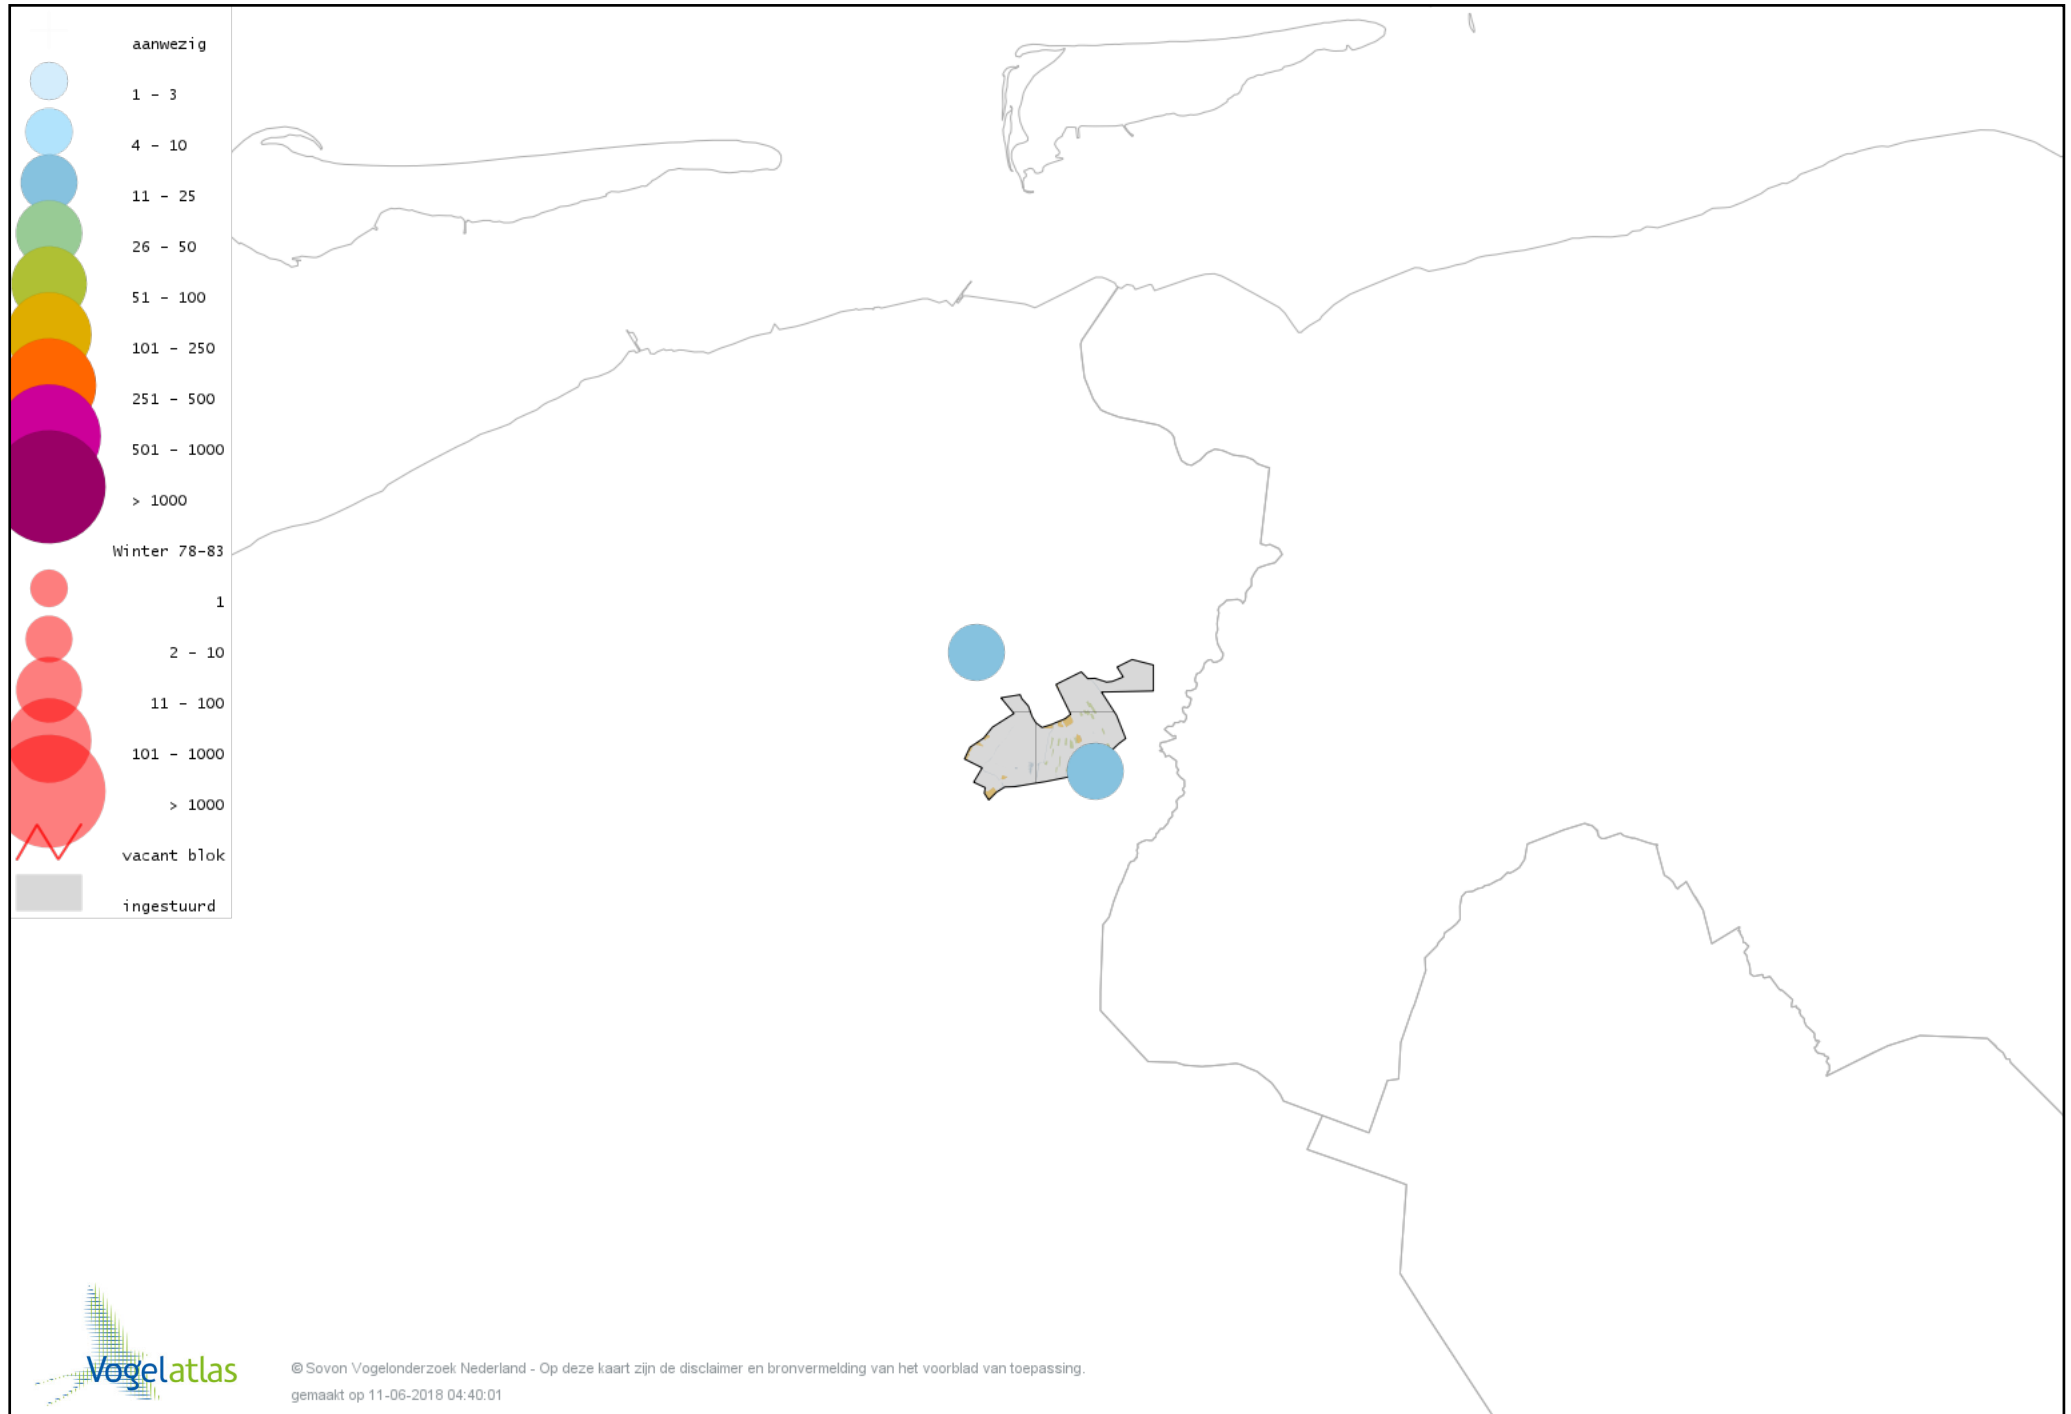

Voorlopige verspreidingskaart Watersnip winter

Voorlopige verspreidingskaart Houtsnip winter

Voorlopige verspreidingskaart Grutto winter

Voorlopige verspreidingskaart Wulp winter

Voorlopige verspreidingskaart Witgat winter

Voorlopige verspreidingskaart Tureluur winter

Voorlopige verspreidingskaart Kokmeeuw winter

Voorlopige verspreidingskaart Stormmeeuw winter

Voorlopige verspreidingskaart Kleine Mantelmeeuw winter

Voorlopige verspreidingskaart Zilvermeeuw winter

Voorlopige verspreidingskaart Grote Mantelmeeuw winter

Voorlopige verspreidingskaart Stadsduif winter

Voorlopige verspreidingskaart Holenduif winter

Voorlopige verspreidingskaart Houtduif winter

Voorlopige verspreidingskaart Turkse Tortel winter