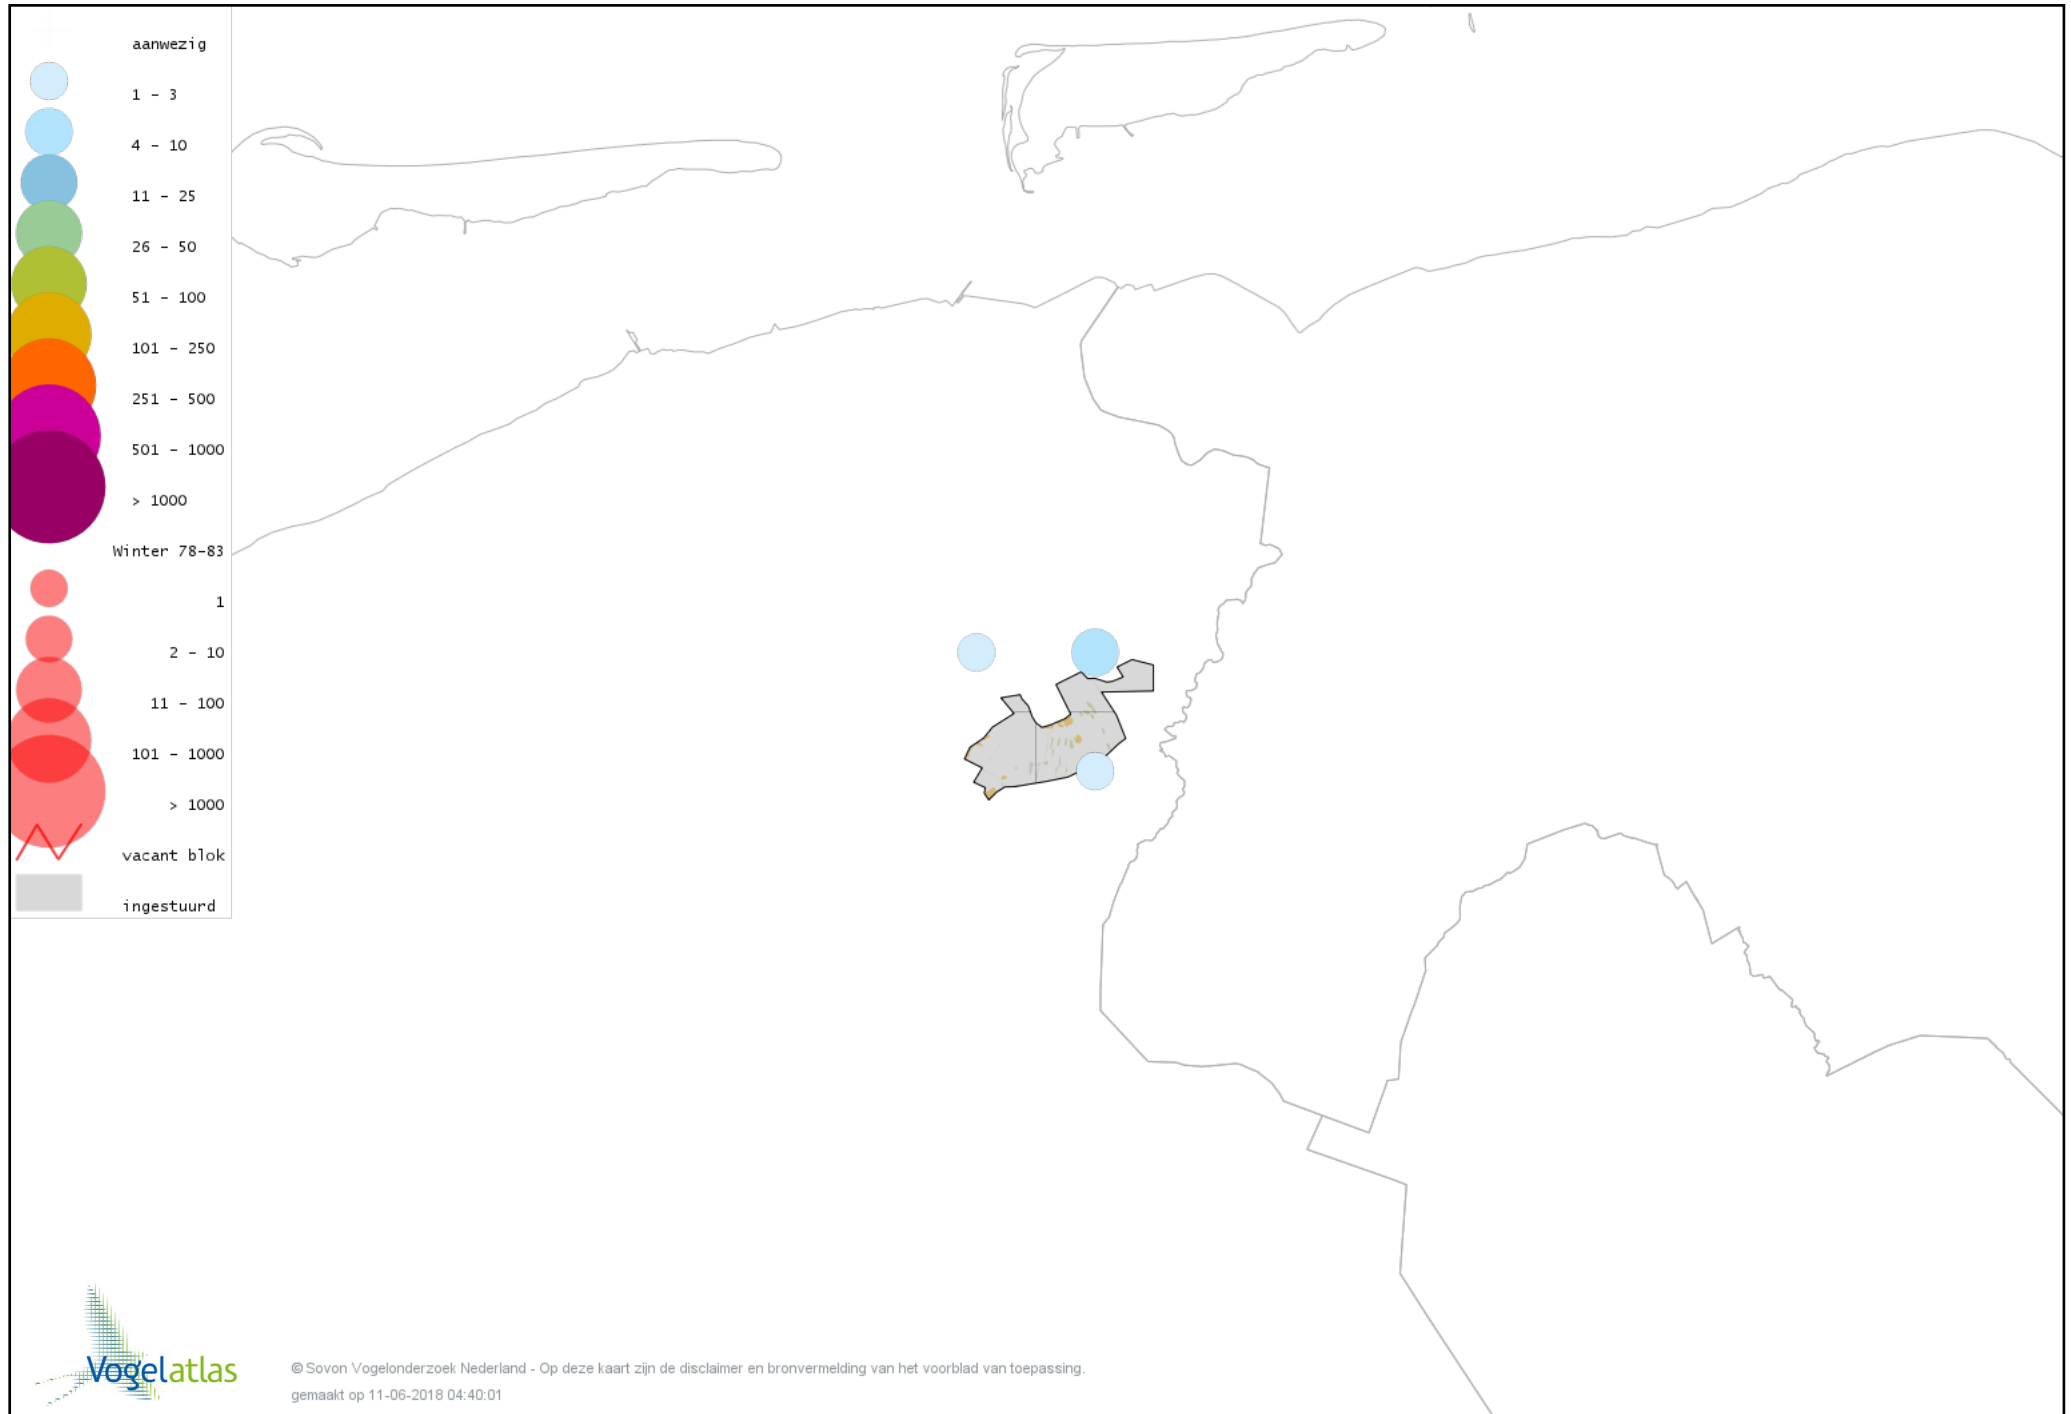

Voorlopige verspreidingskaart Kerkuil winter