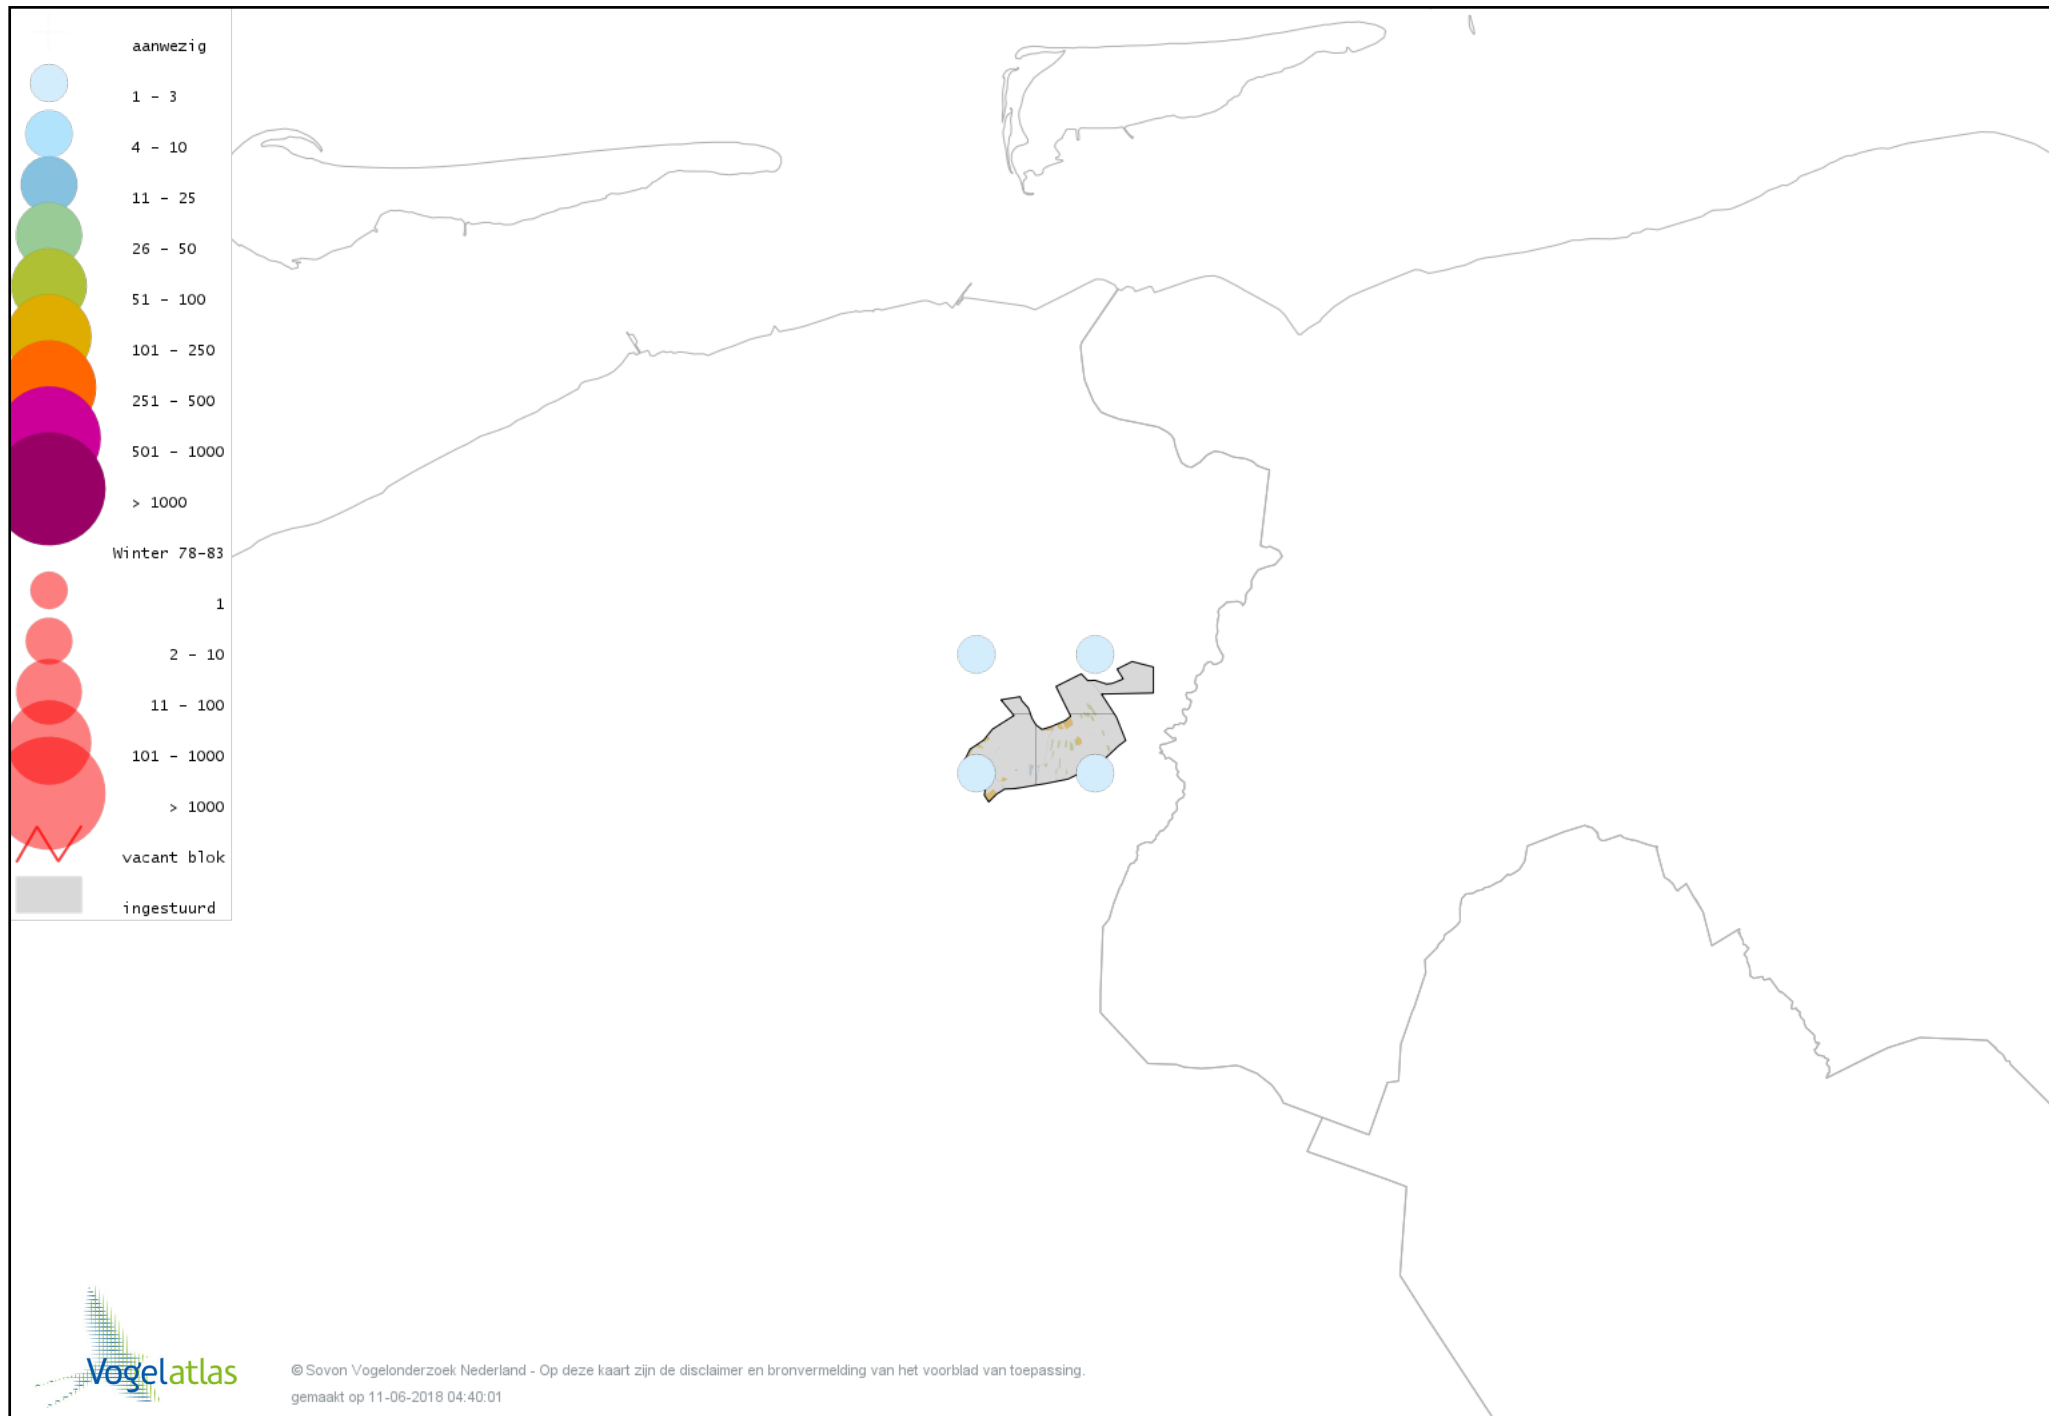

Voorlopige verspreidingskaart Kerkuil winter

Voorlopige verspreidingskaart Bosuil winter

Voorlopige verspreidingskaart Ransuil winter

Voorlopige verspreidingskaart IJsvogel winter

Voorlopige verspreidingskaart Groene Specht winter