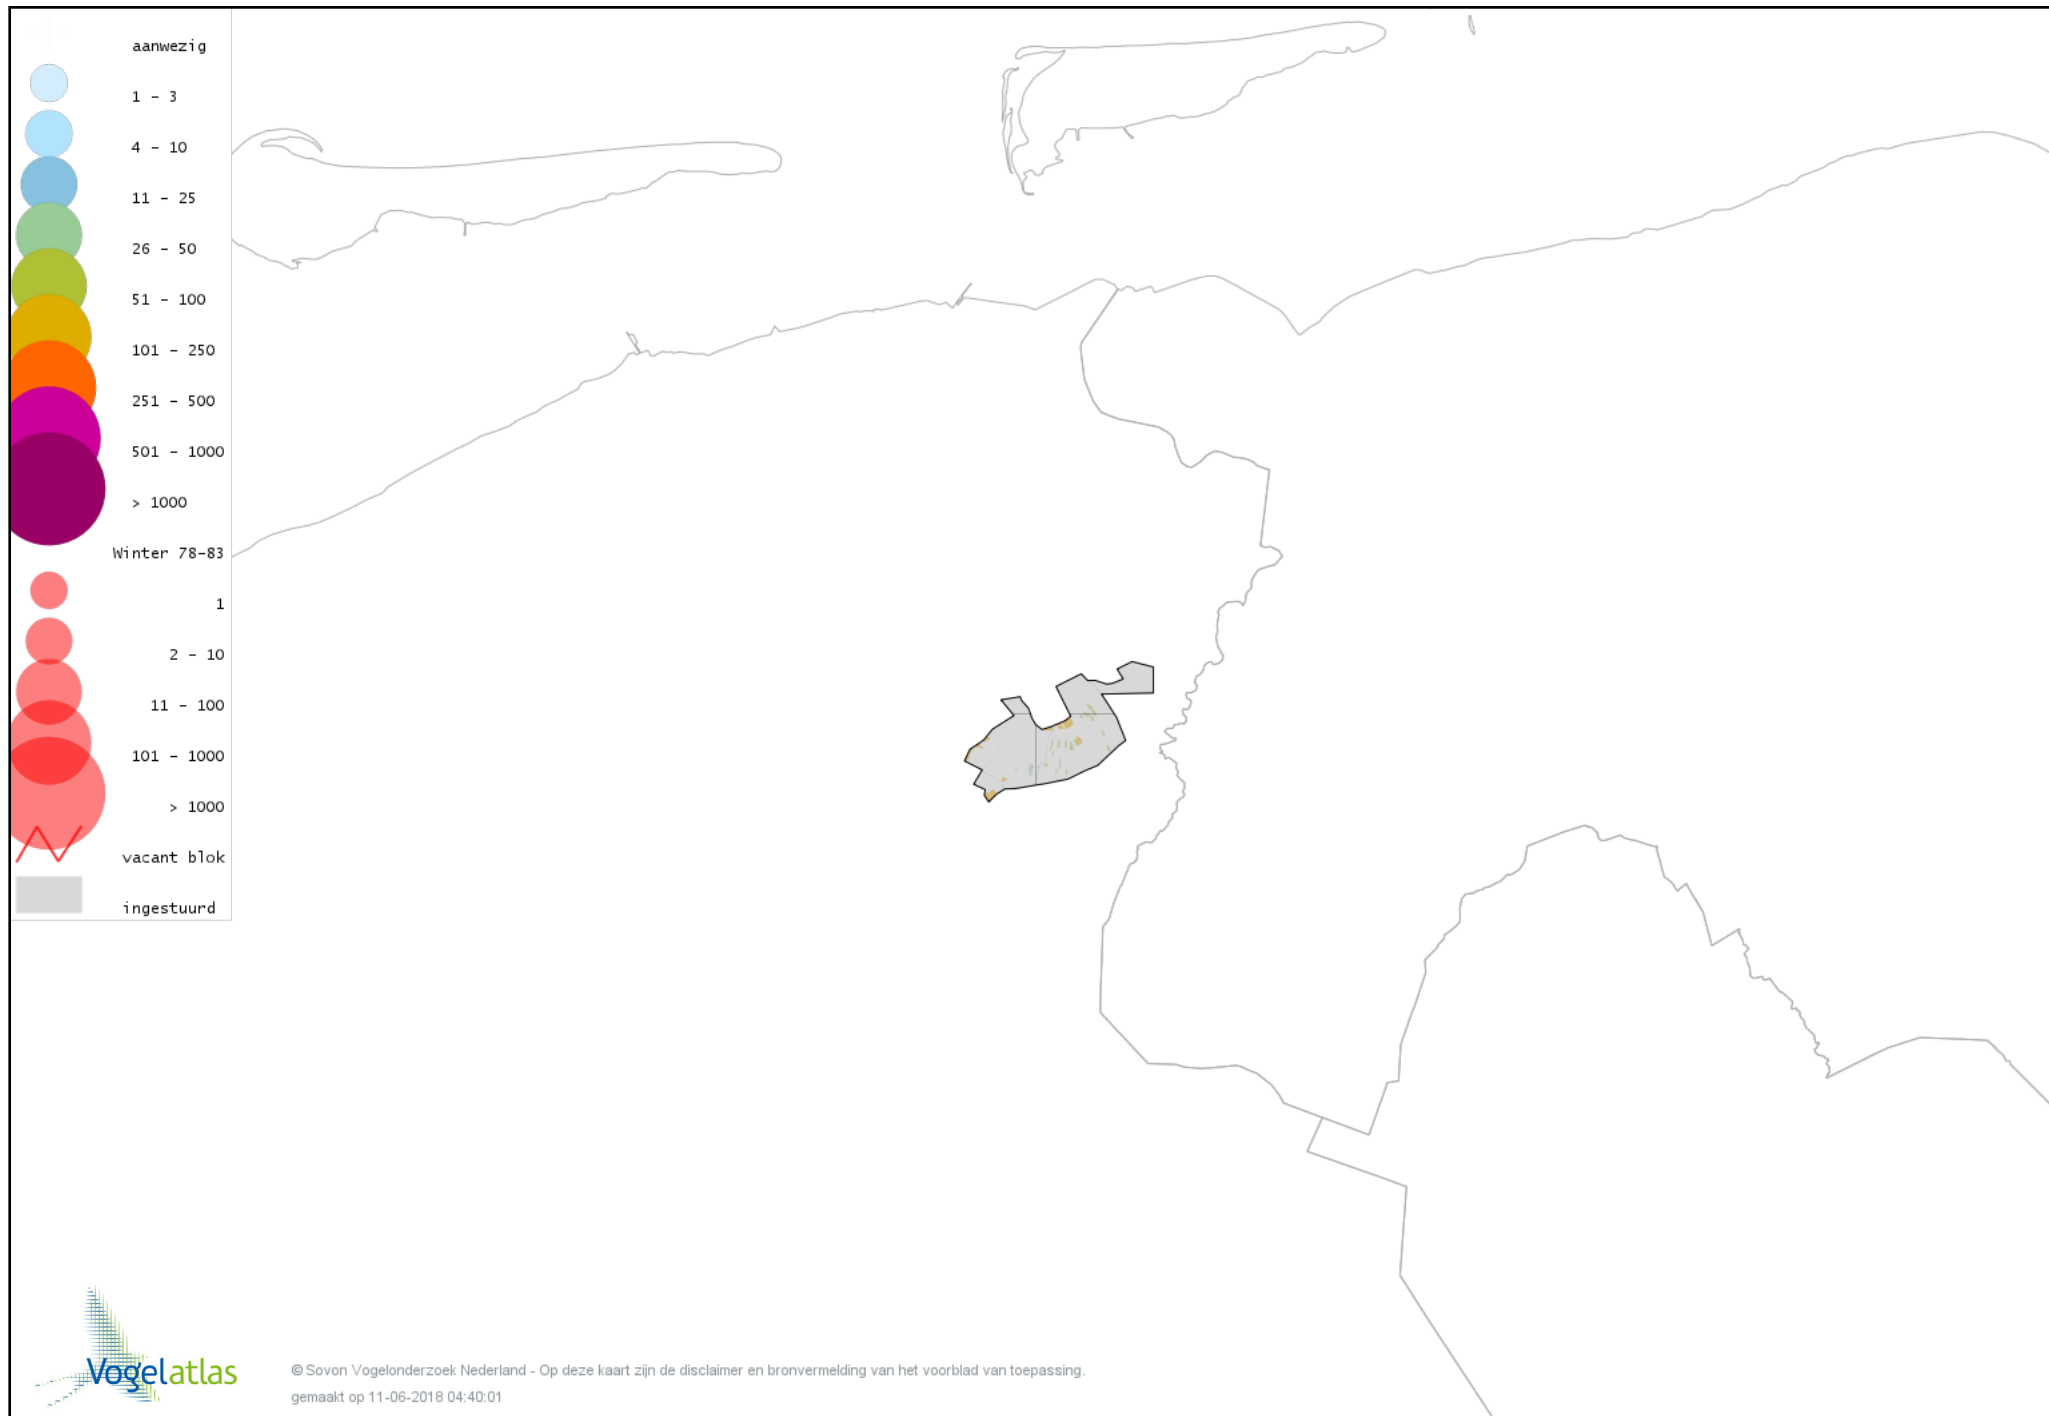

Voorlopige verspreidingskaart Kip winter

Voorlopige verspreidingskaart Fazant winter

Voorlopige verspreidingskaart Aalscholver winter

Voorlopige verspreidingskaart Roerdomp winter

Voorlopige verspreidingskaart Kleine Zilverreiger winter

Voorlopige verspreidingskaart Grote Zilverreiger winter

Voorlopige verspreidingskaart Blauwe Reiger winter

Voorlopige verspreidingskaart Ooievaar winter

Voorlopige verspreidingskaart Dodaars winter

Voorlopige verspreidingskaart Fuut winter

Voorlopige verspreidingskaart Rode Wouw winter

Voorlopige verspreidingskaart Zearend winter

Voorlopige verspreidingskaart Bruine Kiekendief winter

Voorlopige verspreidingskaart Blauwe Kiekendief winter

Voorlopige verspreidingskaart Havik winter