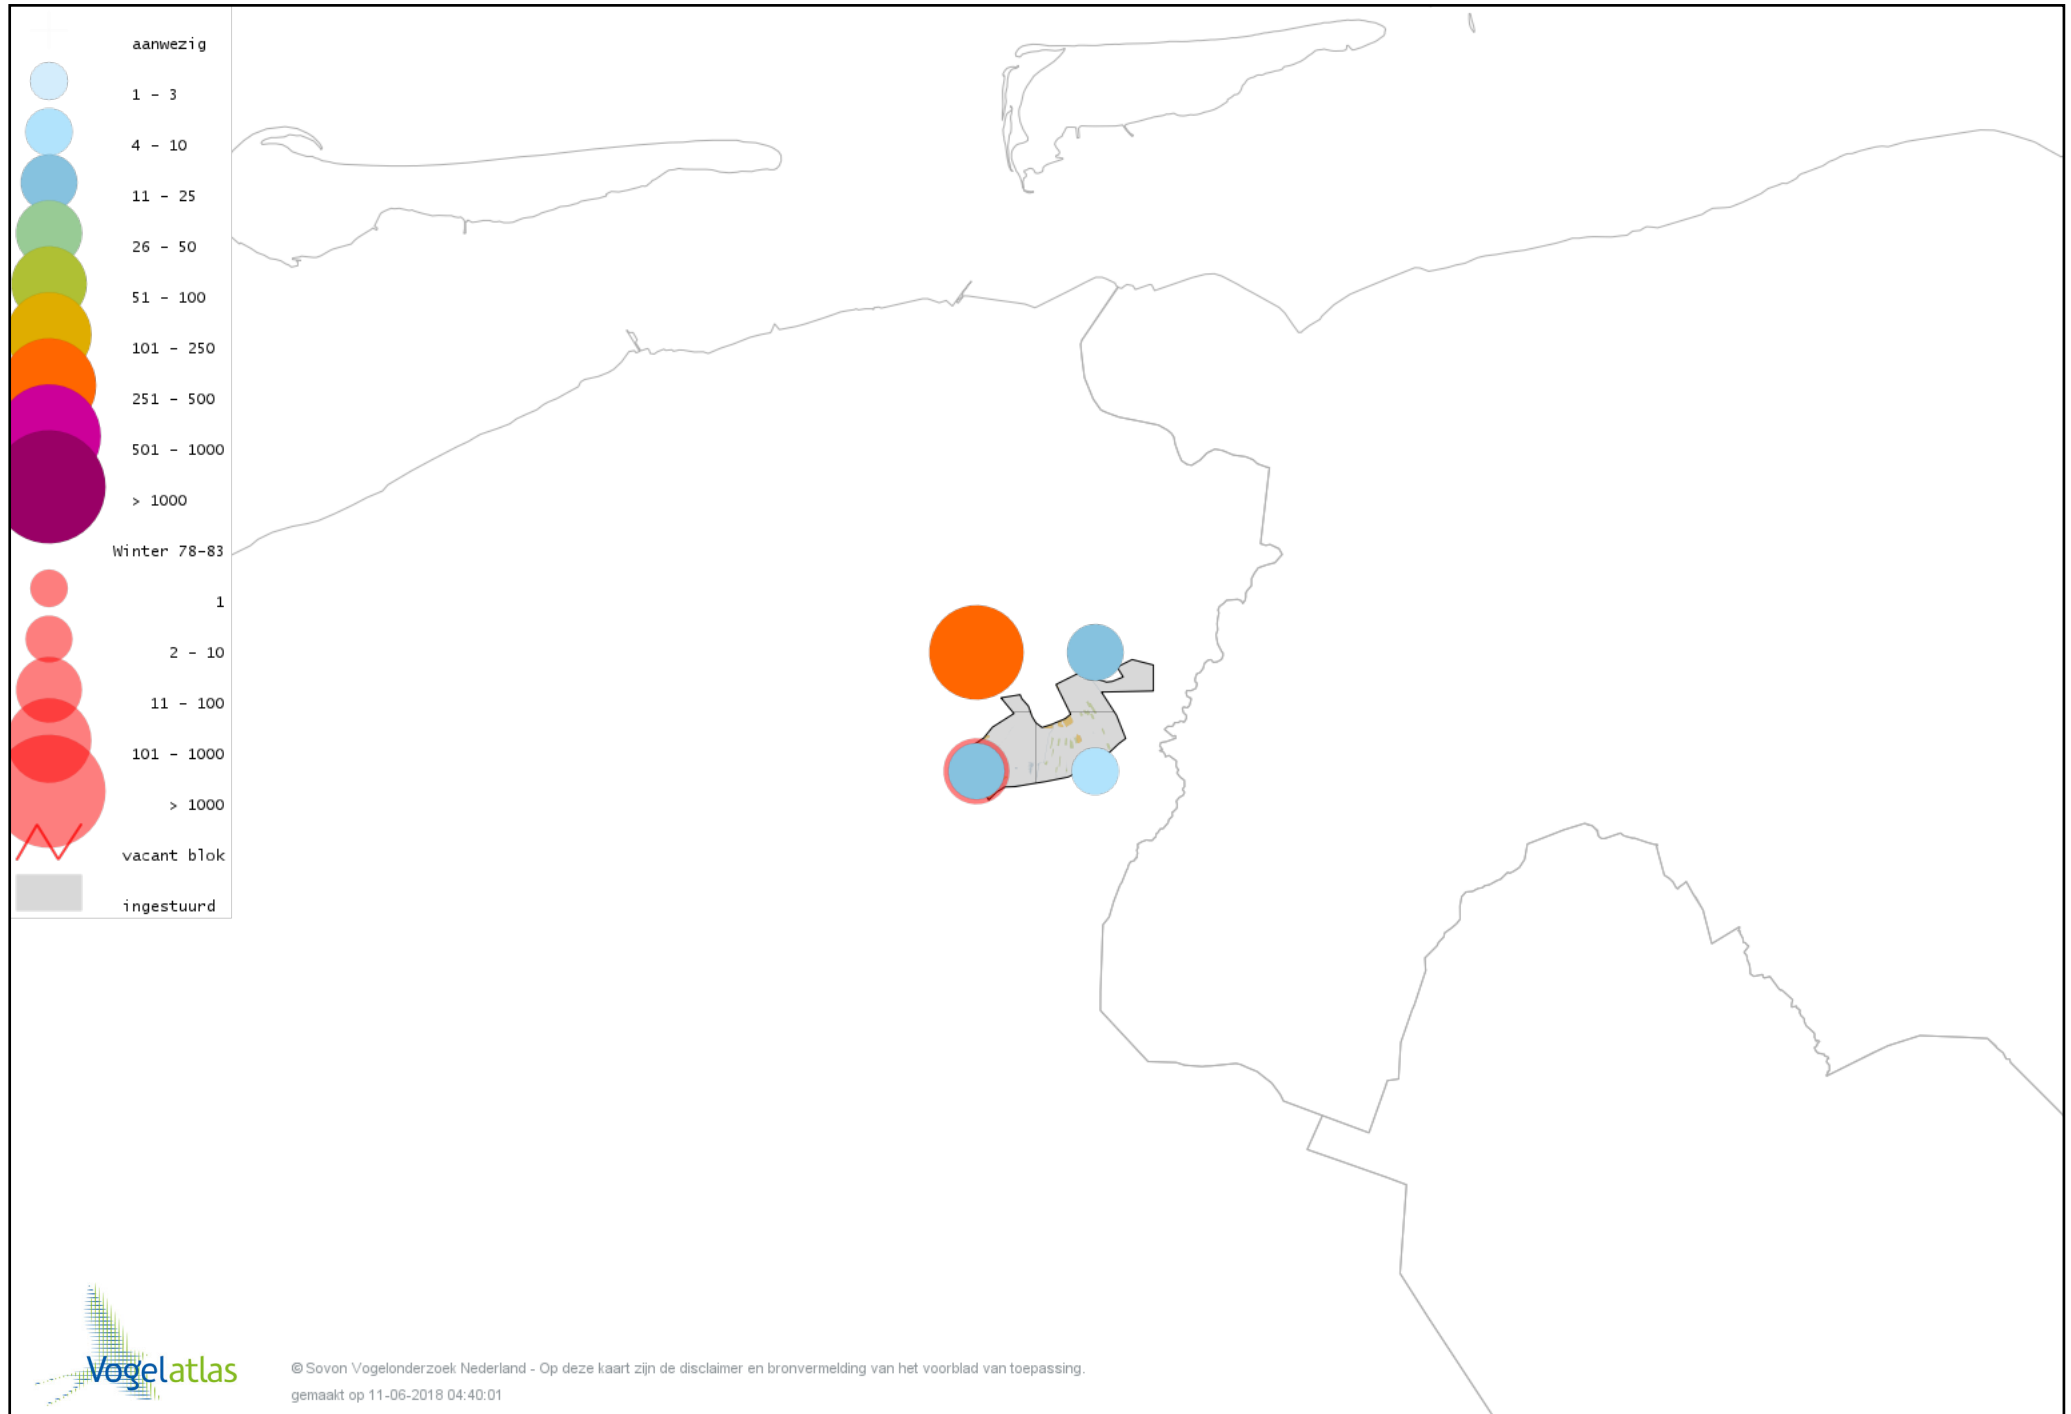

Voorlopige verspreidingskaart Watersnip winter

Voorlopige verspreidingskaart Houtsnip winter

Voorlopige verspreidingskaart Grutto winter

Voorlopige verspreidingskaart Wulp winter

Voorlopige verspreidingskaart Witgat winter

Voorlopige verspreidingskaart Tureluur winter

Voorlopige verspreidingskaart Kokmeeuw winter

Voorlopige verspreidingskaart Stormmeeuw winter

Voorlopige verspreidingskaart Kleine Mantelmeeuw winter

Voorlopige verspreidingskaart Zilvermeeuw winter

Voorlopige verspreidingskaart Grote Mantelmeeuw winter

Voorlopige verspreidingskaart Stadsduif winter

Voorlopige verspreidingskaart Holenduif winter

Voorlopige verspreidingskaart Houtduif winter

Voorlopige verspreidingskaart Turkse Tortel winter