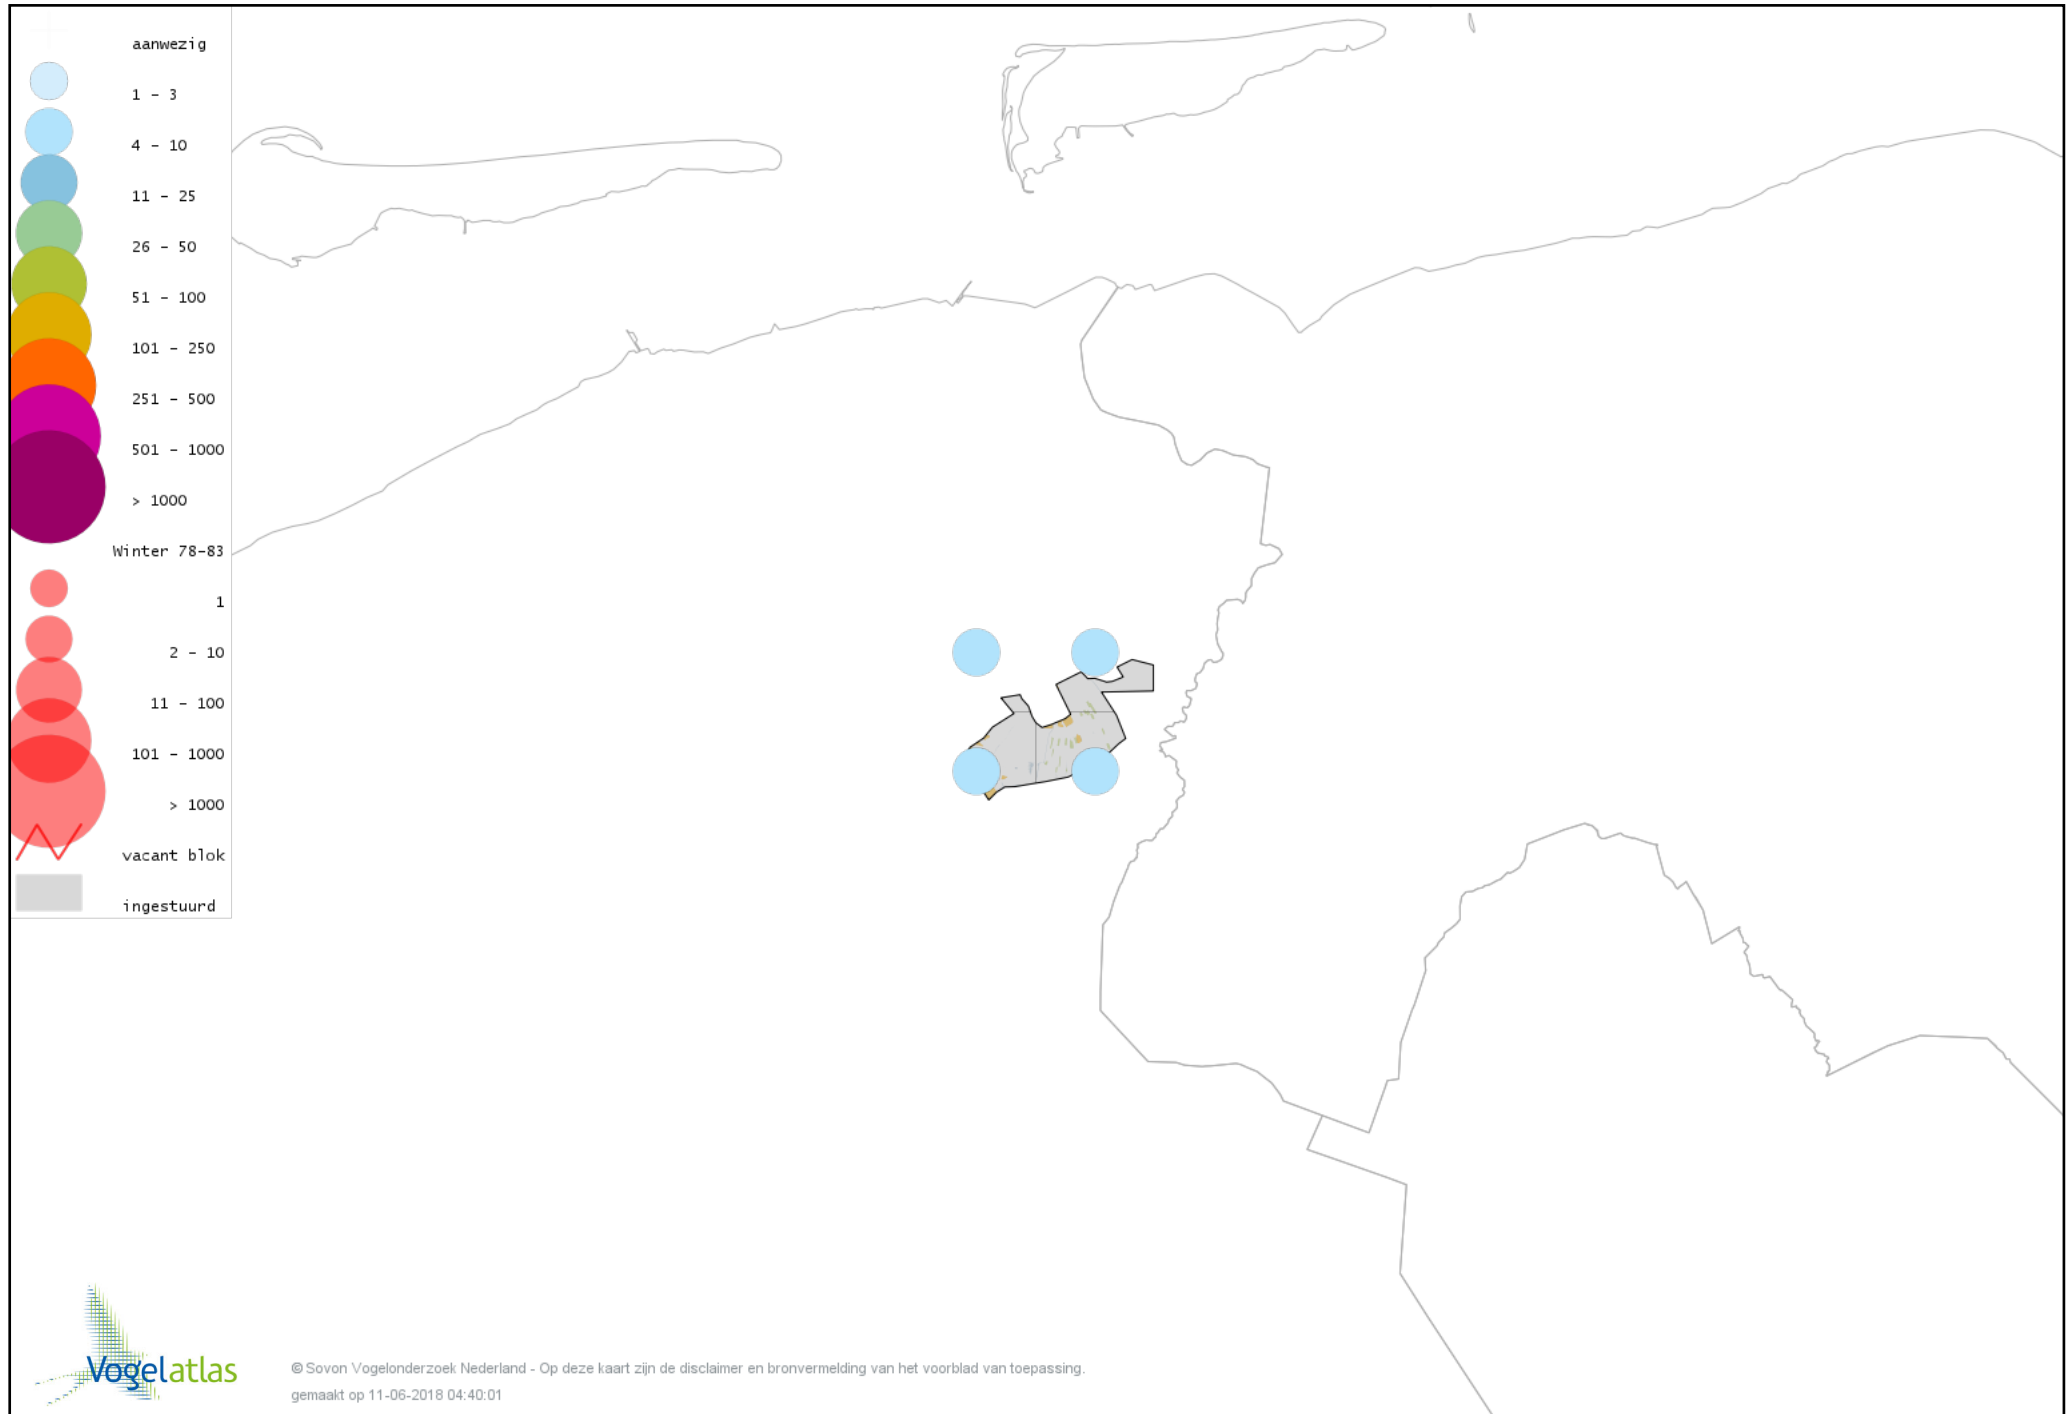

Voorlopige verspreidingskaart Zanglijster winter

Voorlopige verspreidingskaart Koperwiek winter

Voorlopige verspreidingskaart Grote Lijster winter

Voorlopige verspreidingskaart Roodborst winter

Voorlopige verspreidingskaart Heggenmus winter

Voorlopige verspreidingskaart Huismus winter

Voorlopige verspreidingskaart Ringmus winter

Voorlopige verspreidingskaart Grote Gele Kwikstaart winter

Voorlopige verspreidingskaart Witte Kwikstaart winter

Voorlopige verspreidingskaart Graspieper winter

Voorlopige verspreidingskaart Waterpieper winter

Voorlopige verspreidingskaart Vink winter

Voorlopige verspreidingskaart Keep winter

Voorlopige verspreidingskaart Groenling winter

Voorlopige verspreidingskaart Putter winter