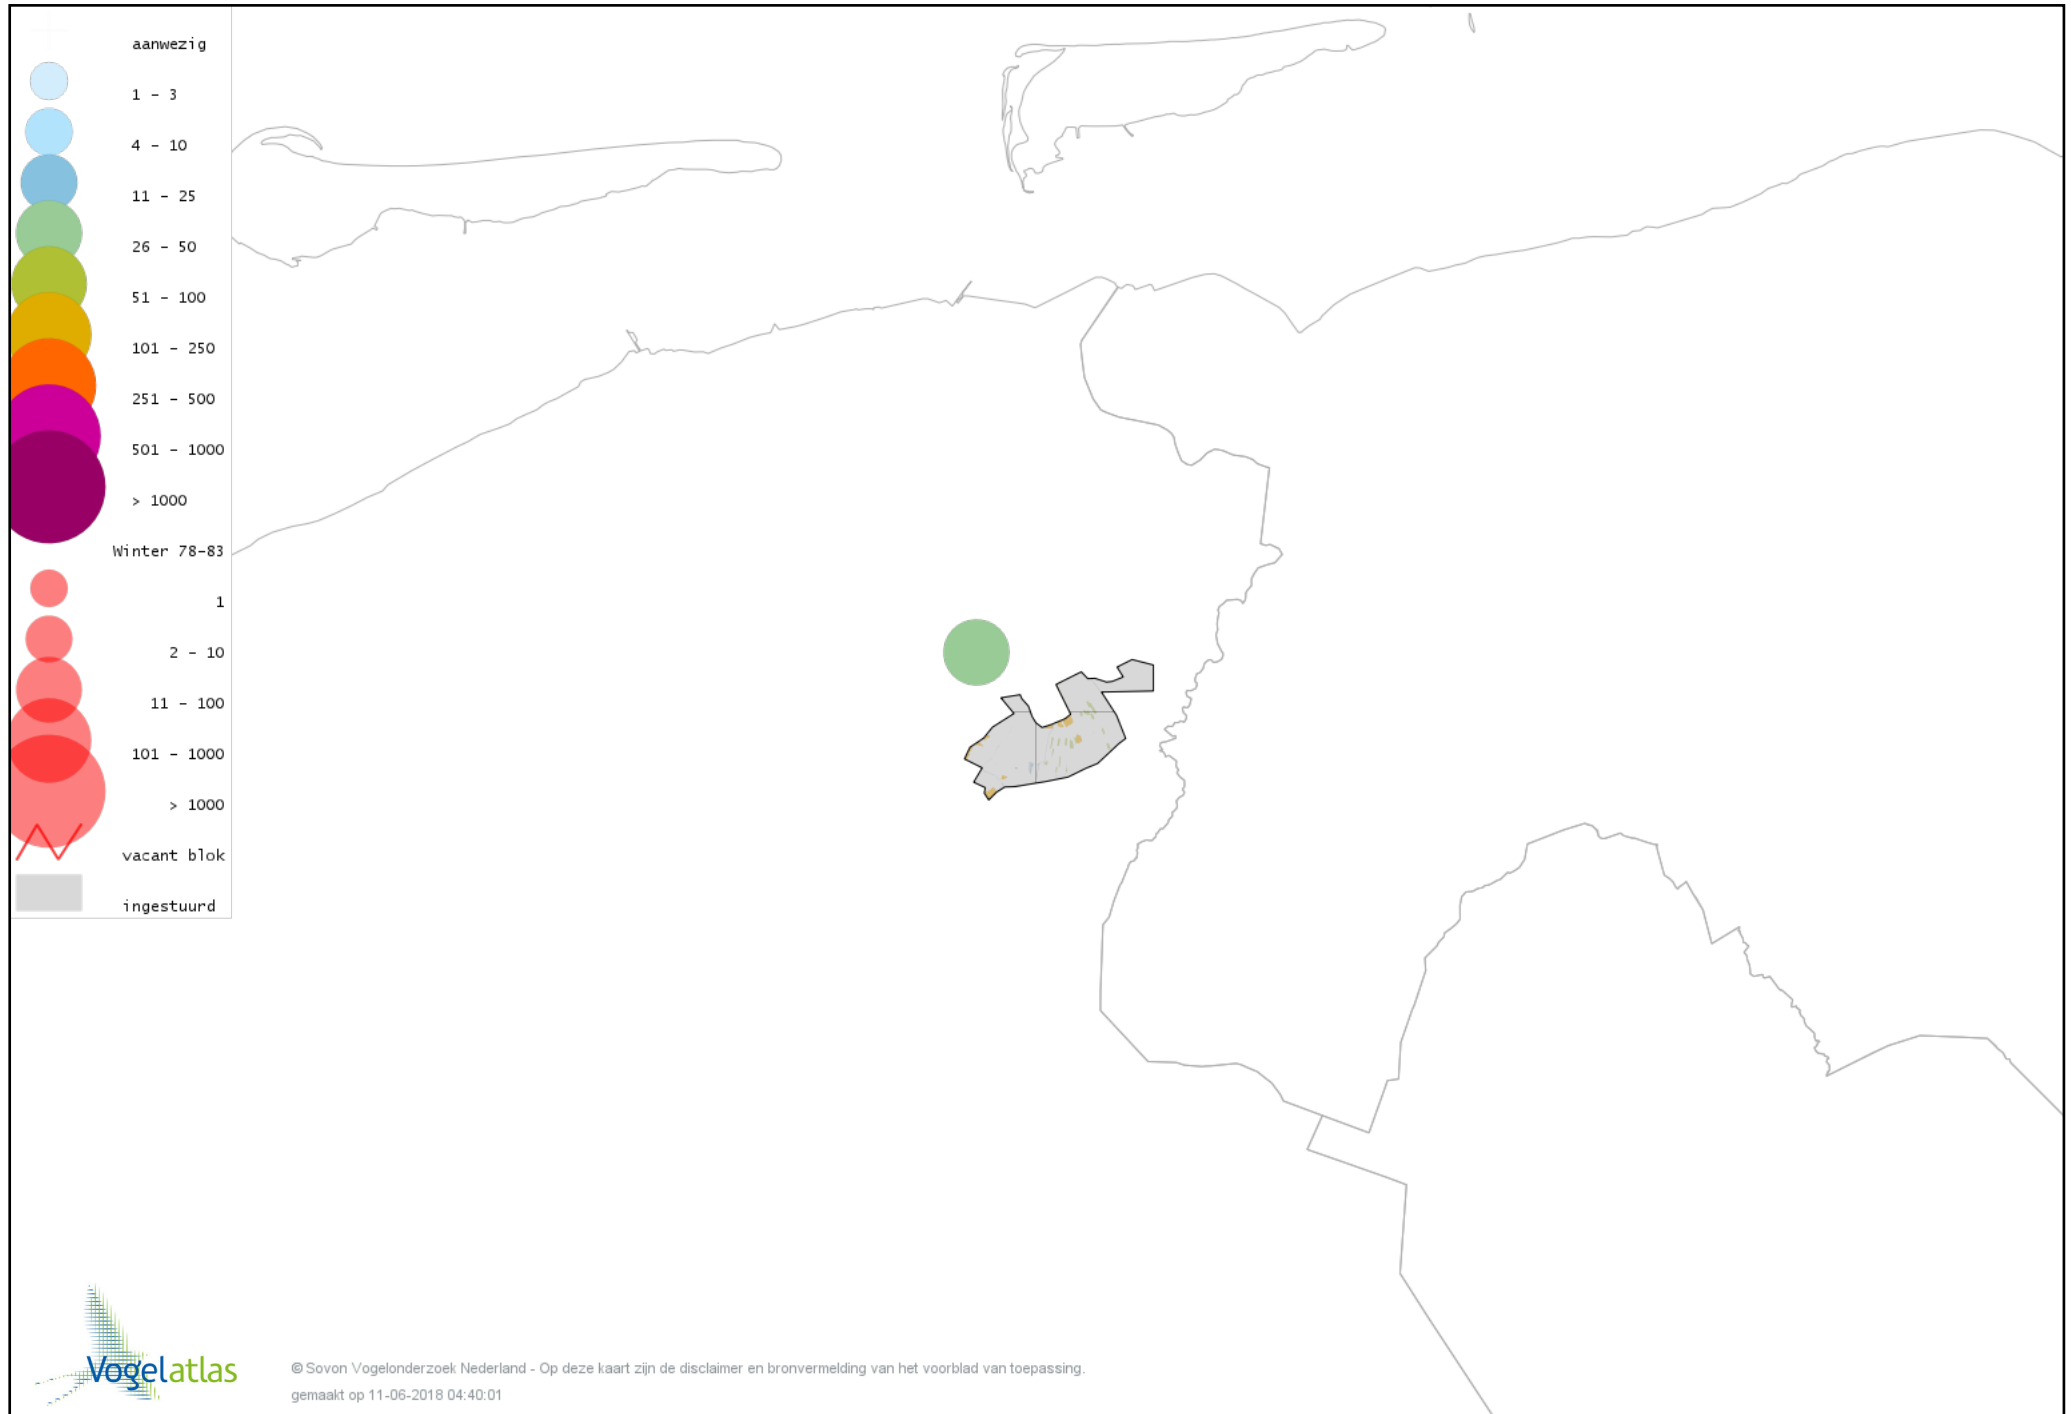

Voorlopige verspreidingskaart Scholekster winter

Voorlopige verspreidingskaart Goudplevier winter

Voorlopige verspreidingskaart Kievit winter

Voorlopige verspreidingskaart Kemphaan winter

Voorlopige verspreidingskaart Bokje winter

Voorlopige verspreidingskaart Watersnip winter

Voorlopige verspreidingskaart Houtsnip winter

Voorlopige verspreidingskaart Grutto winter

Voorlopige verspreidingskaart Wulp winter

Voorlopige verspreidingskaart Witgat winter

Voorlopige verspreidingskaart Tureluur winter

Voorlopige verspreidingskaart Kokmeeuw winter

Voorlopige verspreidingskaart Stormmeeuw winter

Voorlopige verspreidingskaart Kleine Mantelmeeuw winter

Voorlopige verspreidingskaart Zilvermeeuw winter