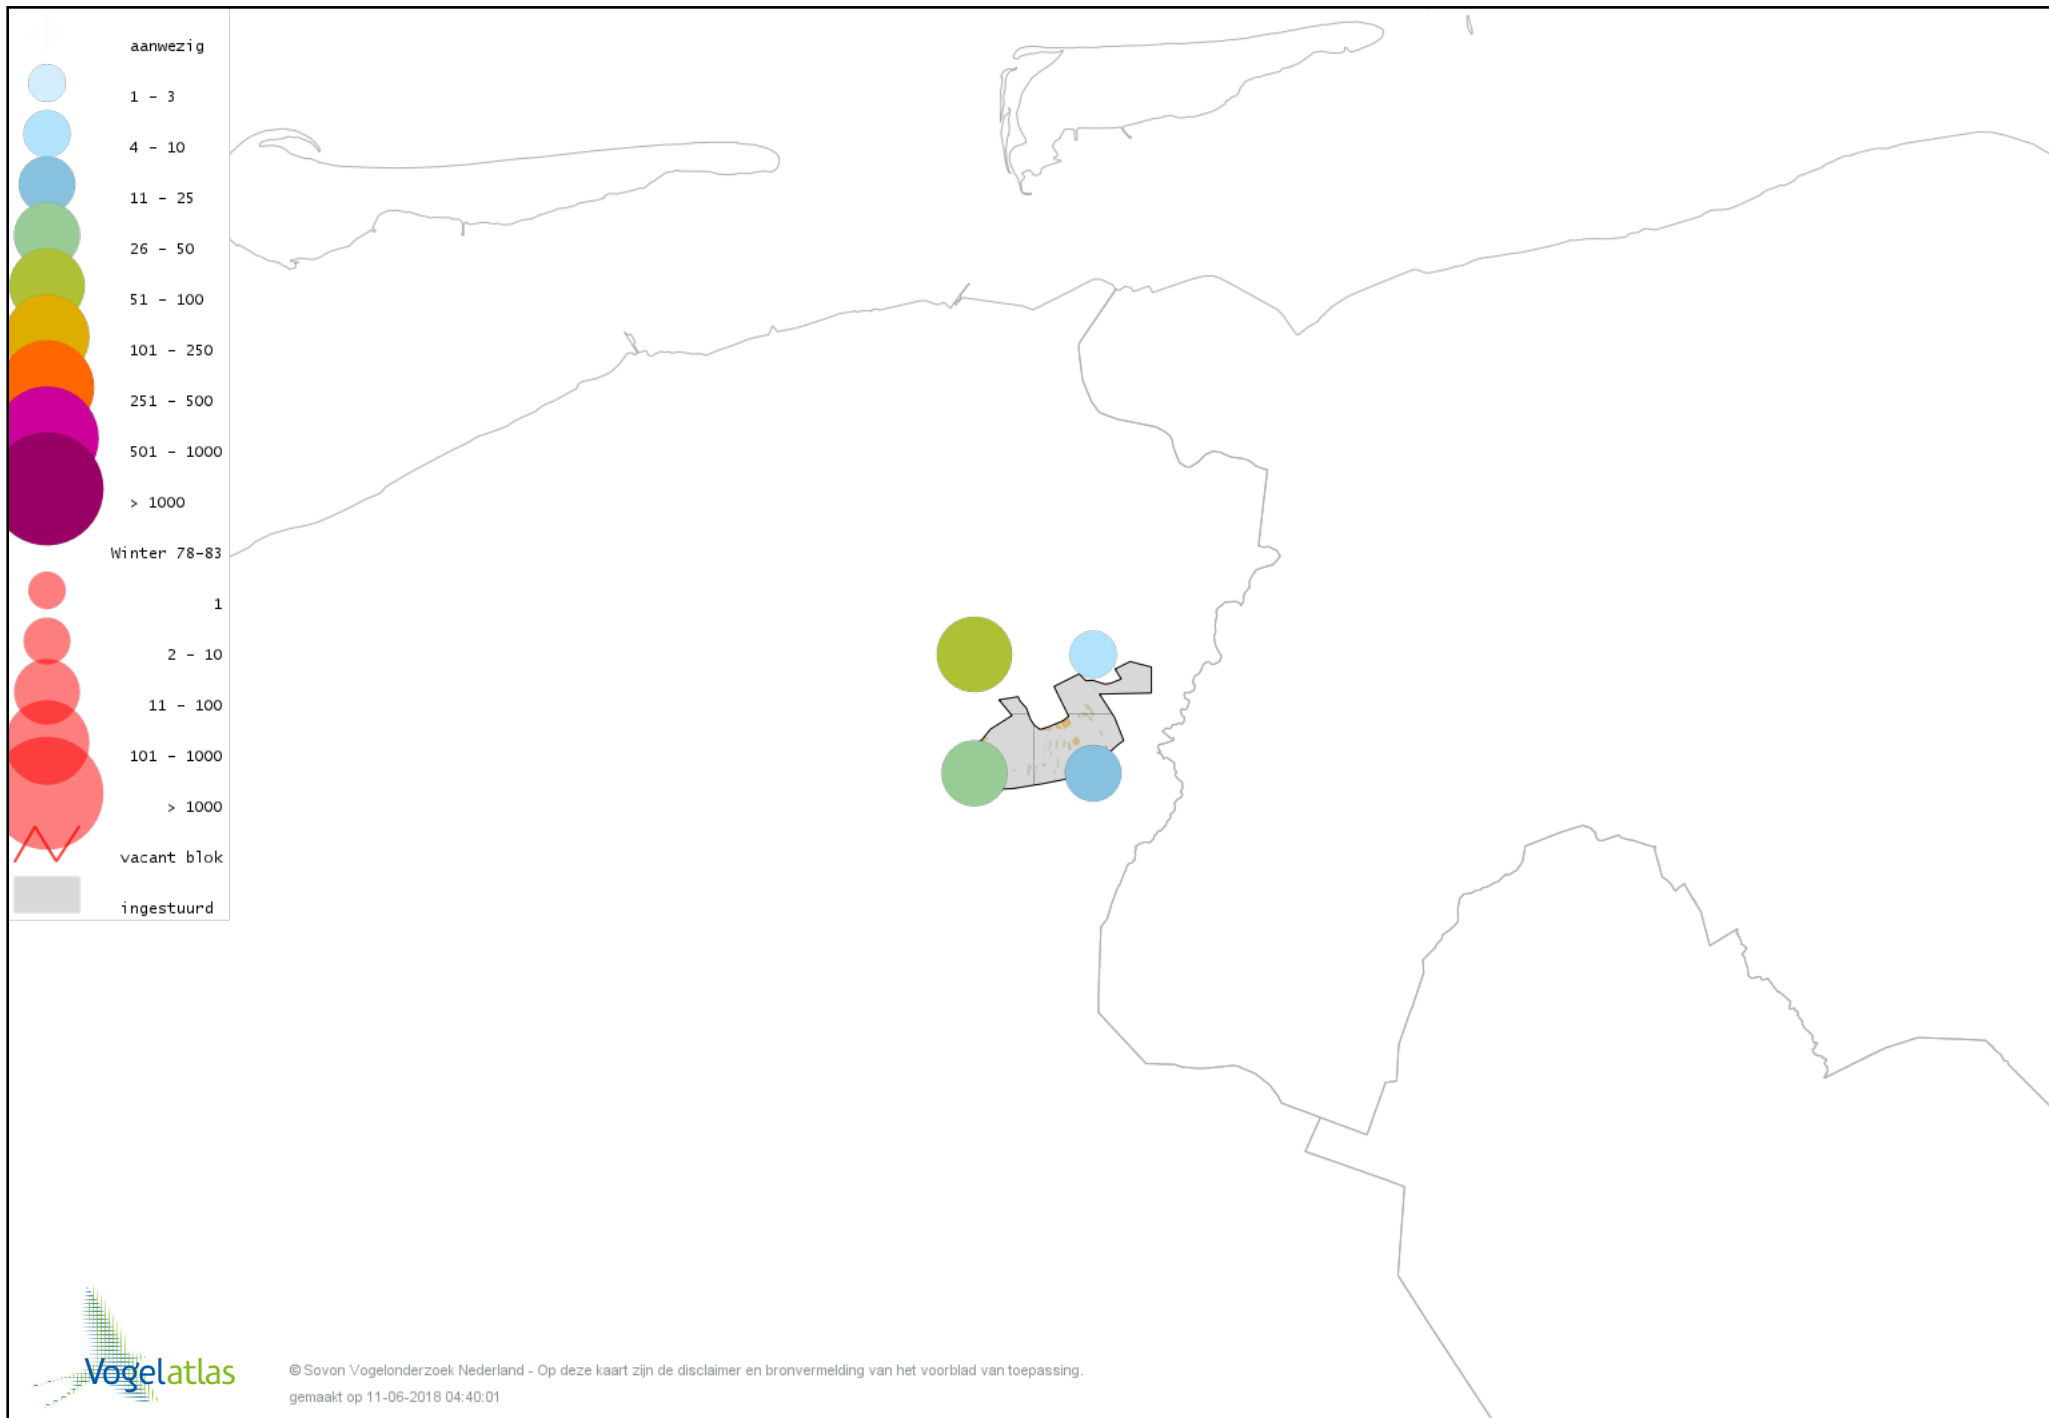

Voorlopige verspreidingskaart Nijlgans winter