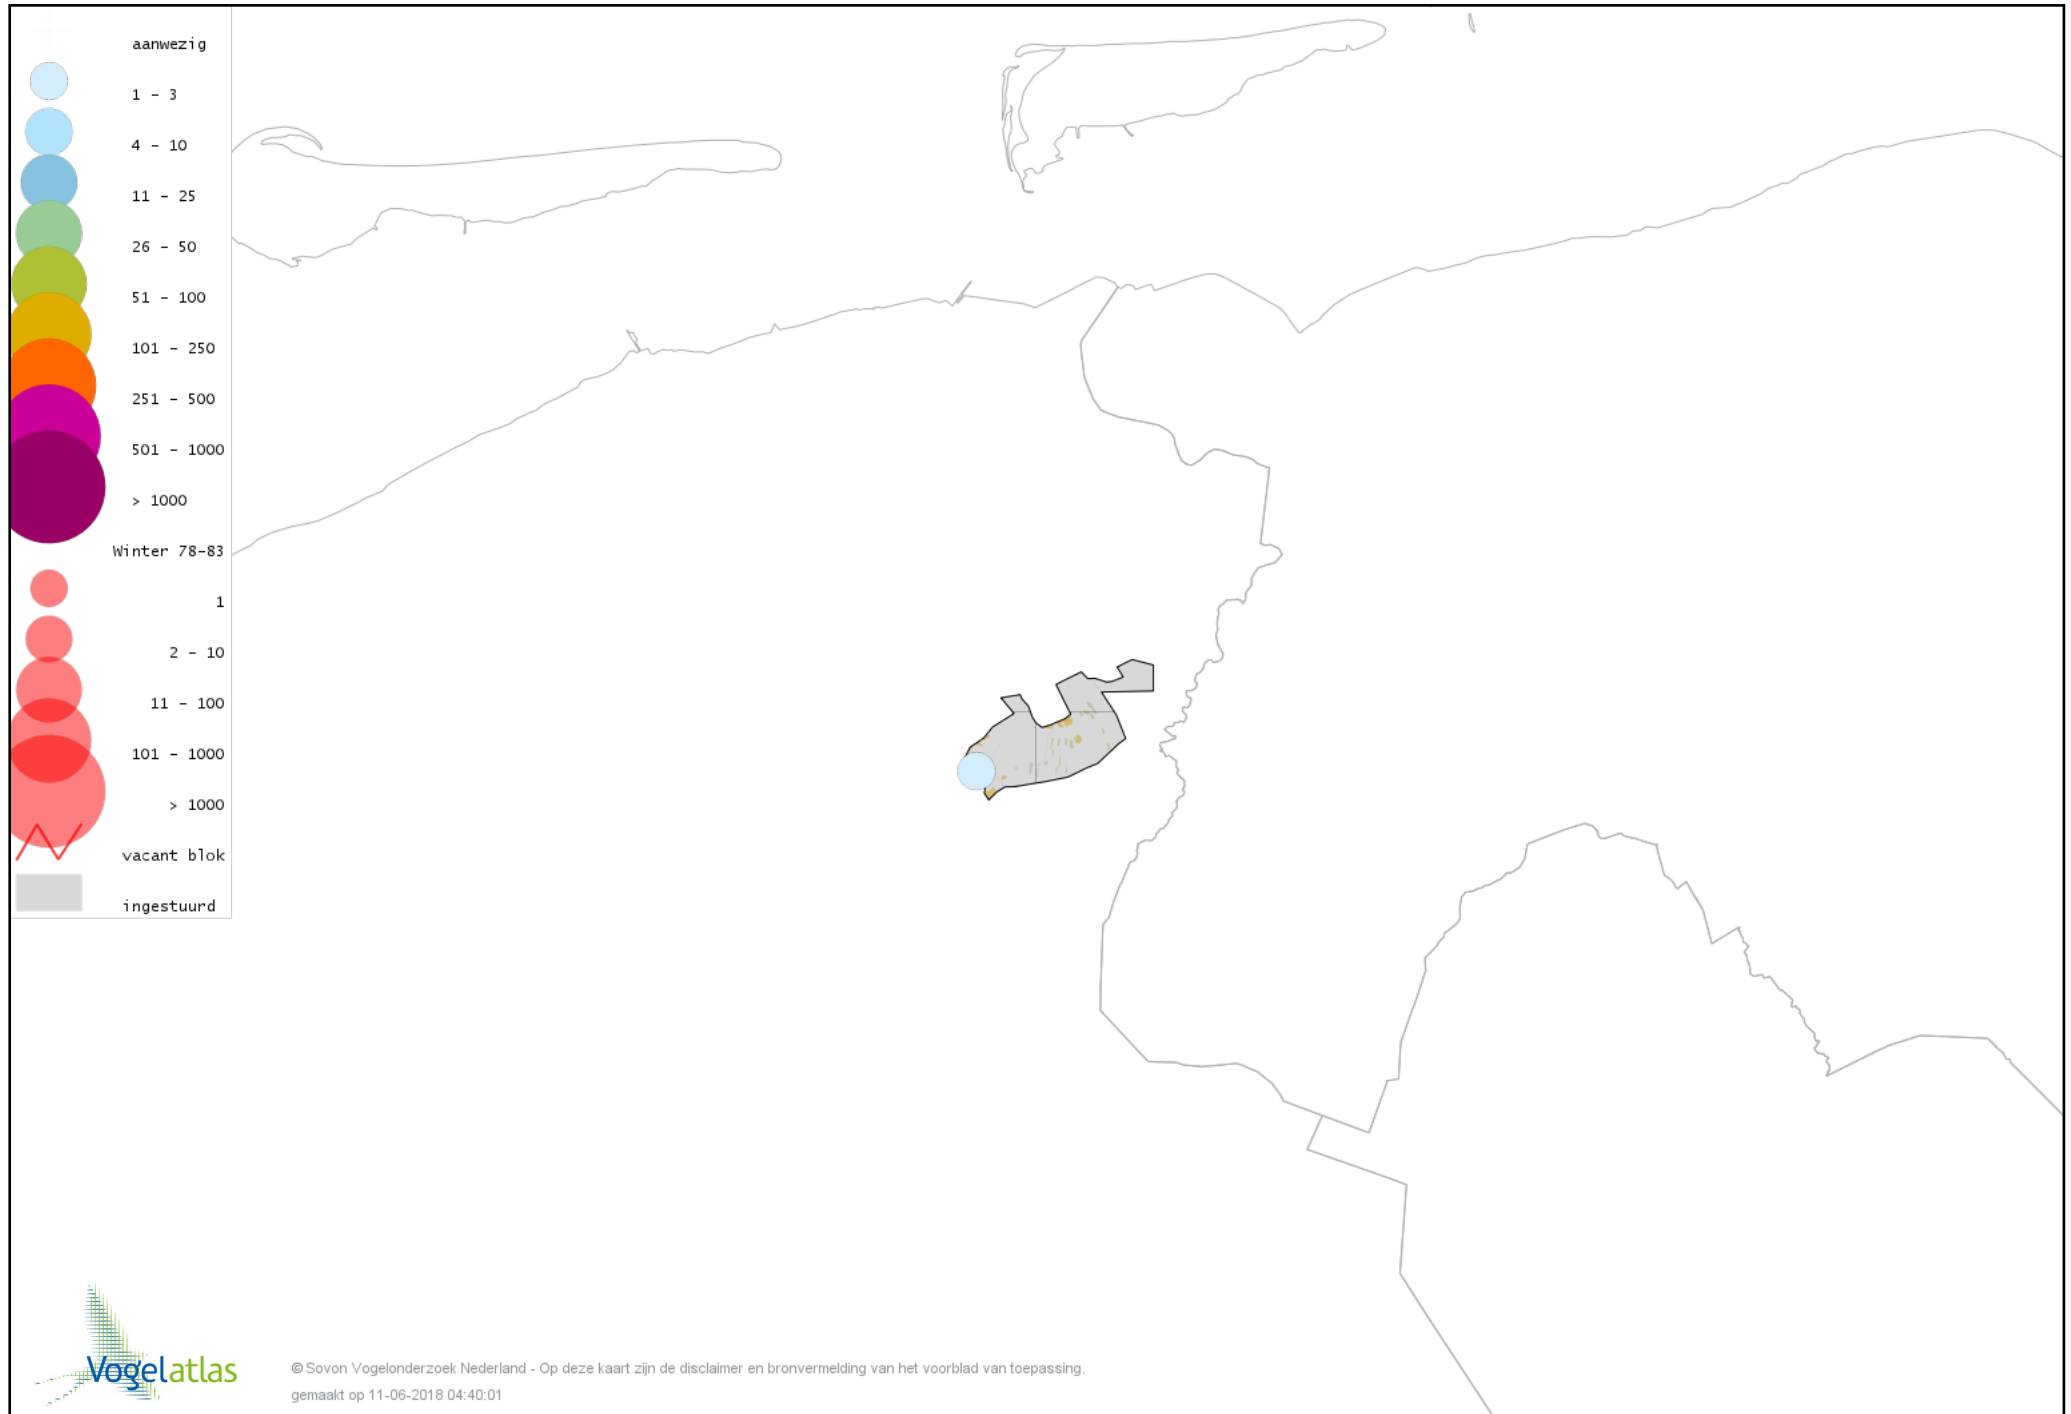

Voorlopige verspreidingskaart Sperwer winter

Voorlopige verspreidingskaart Buizerd winter

Voorlopige verspreidingskaart Ruigpootbuizerd winter

Voorlopige verspreidingskaart Torenvalk winter

Voorlopige verspreidingskaart Smelleken winter

Voorlopige verspreidingskaart Slechtvalk winter

Voorlopige verspreidingskaart Waterral winter

Voorlopige verspreidingskaart Waterhoen winter

Voorlopige verspreidingskaart Meerkoet winter

Voorlopige verspreidingskaart Kraanvogel winter