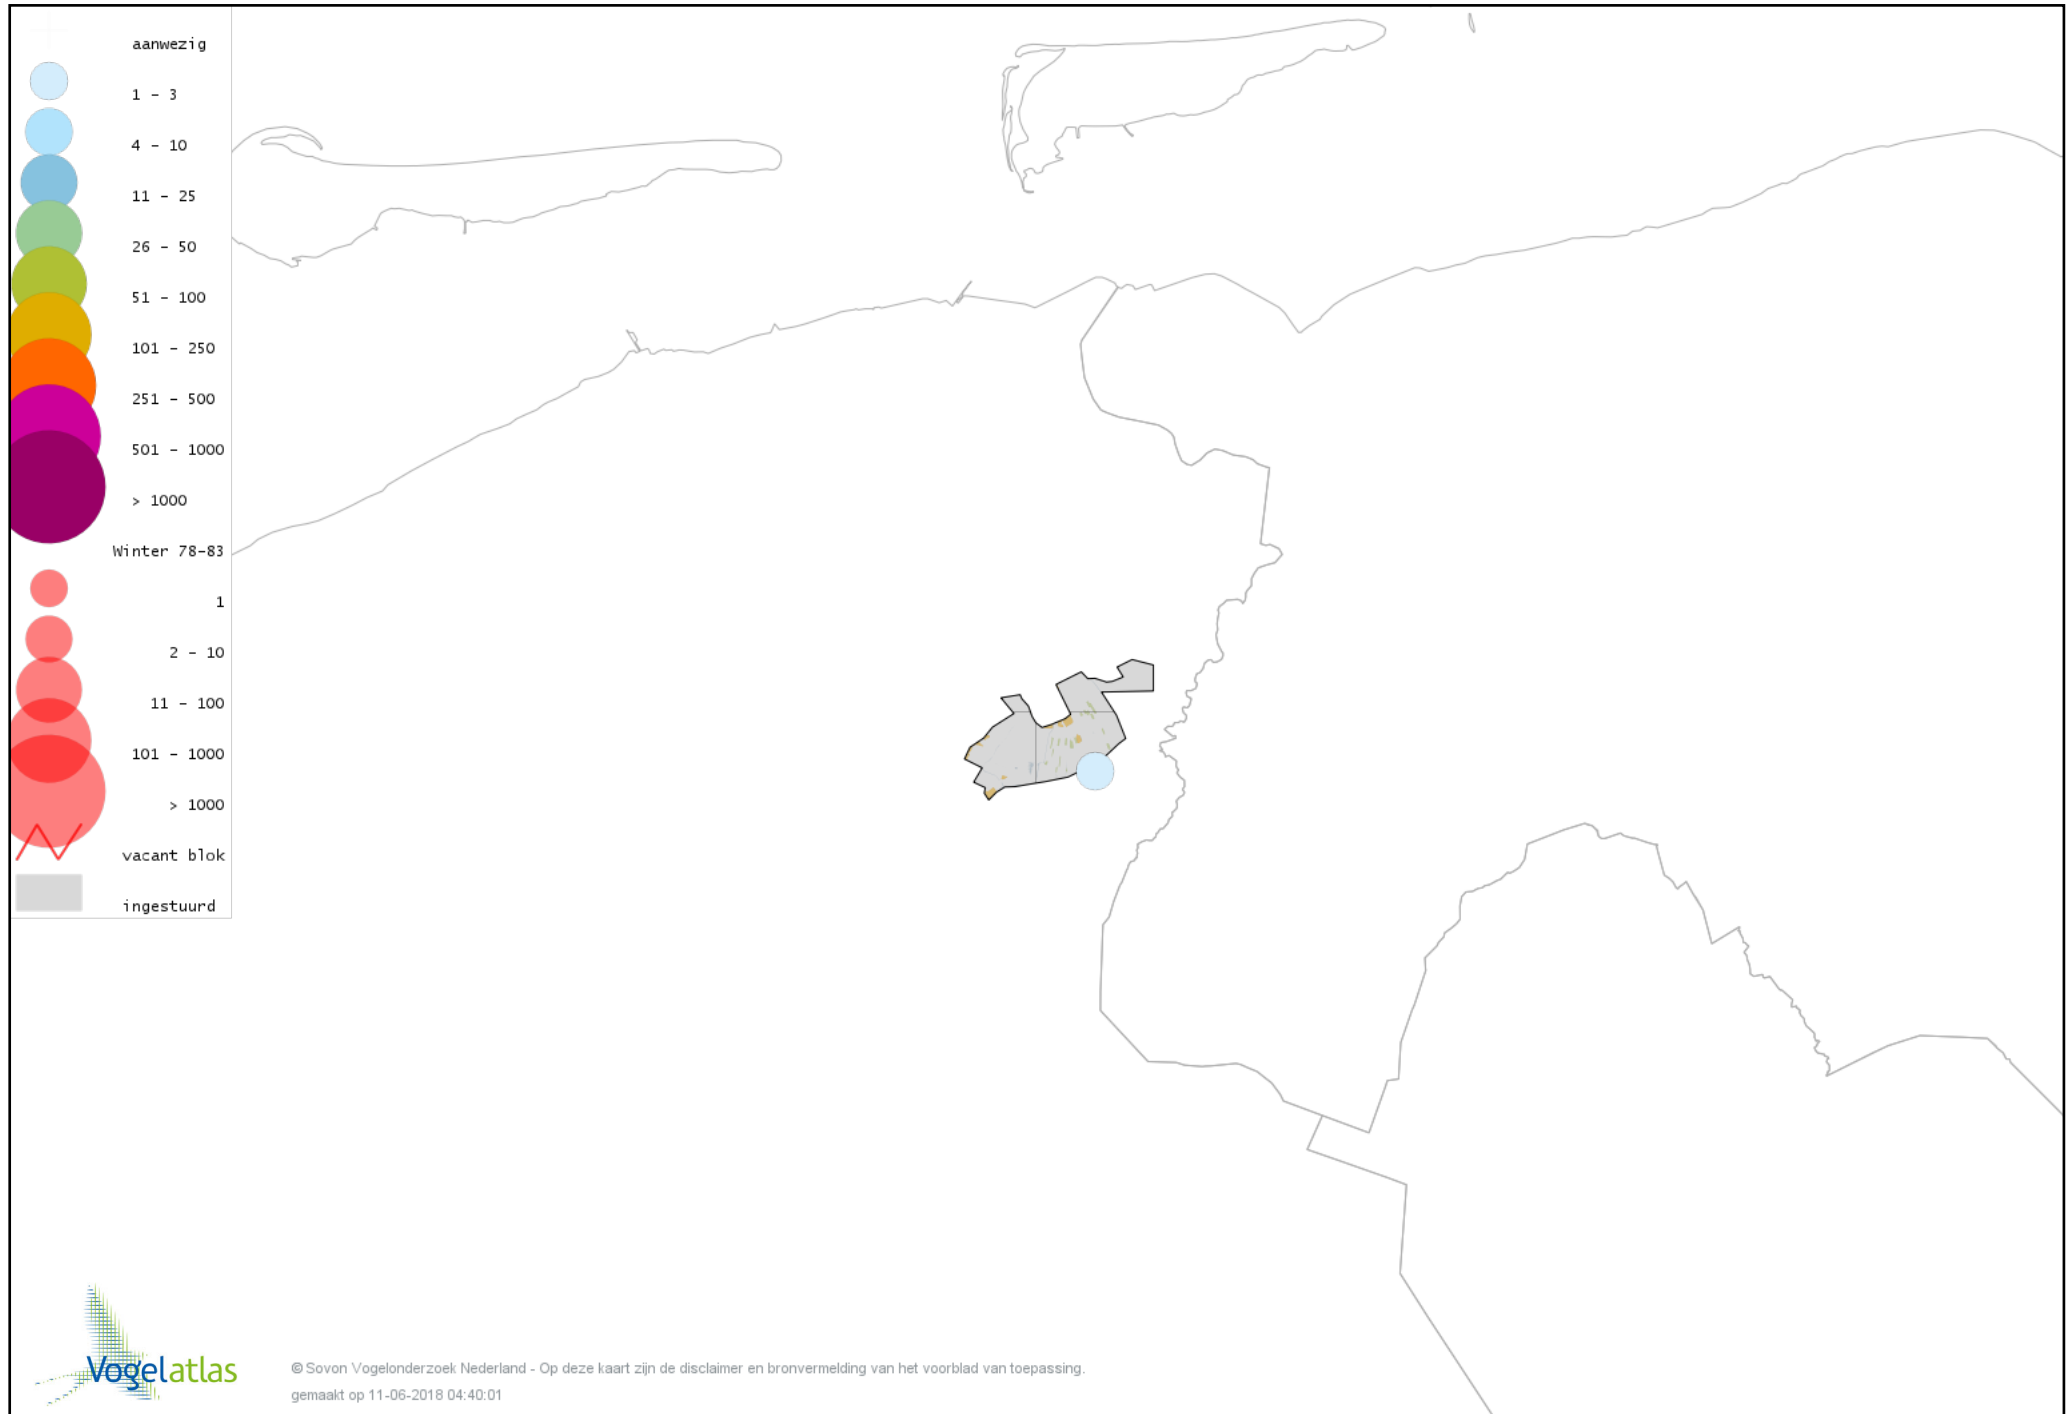

Voorlopige verspreidingskaart Canadese gans x Grauwe gans winter