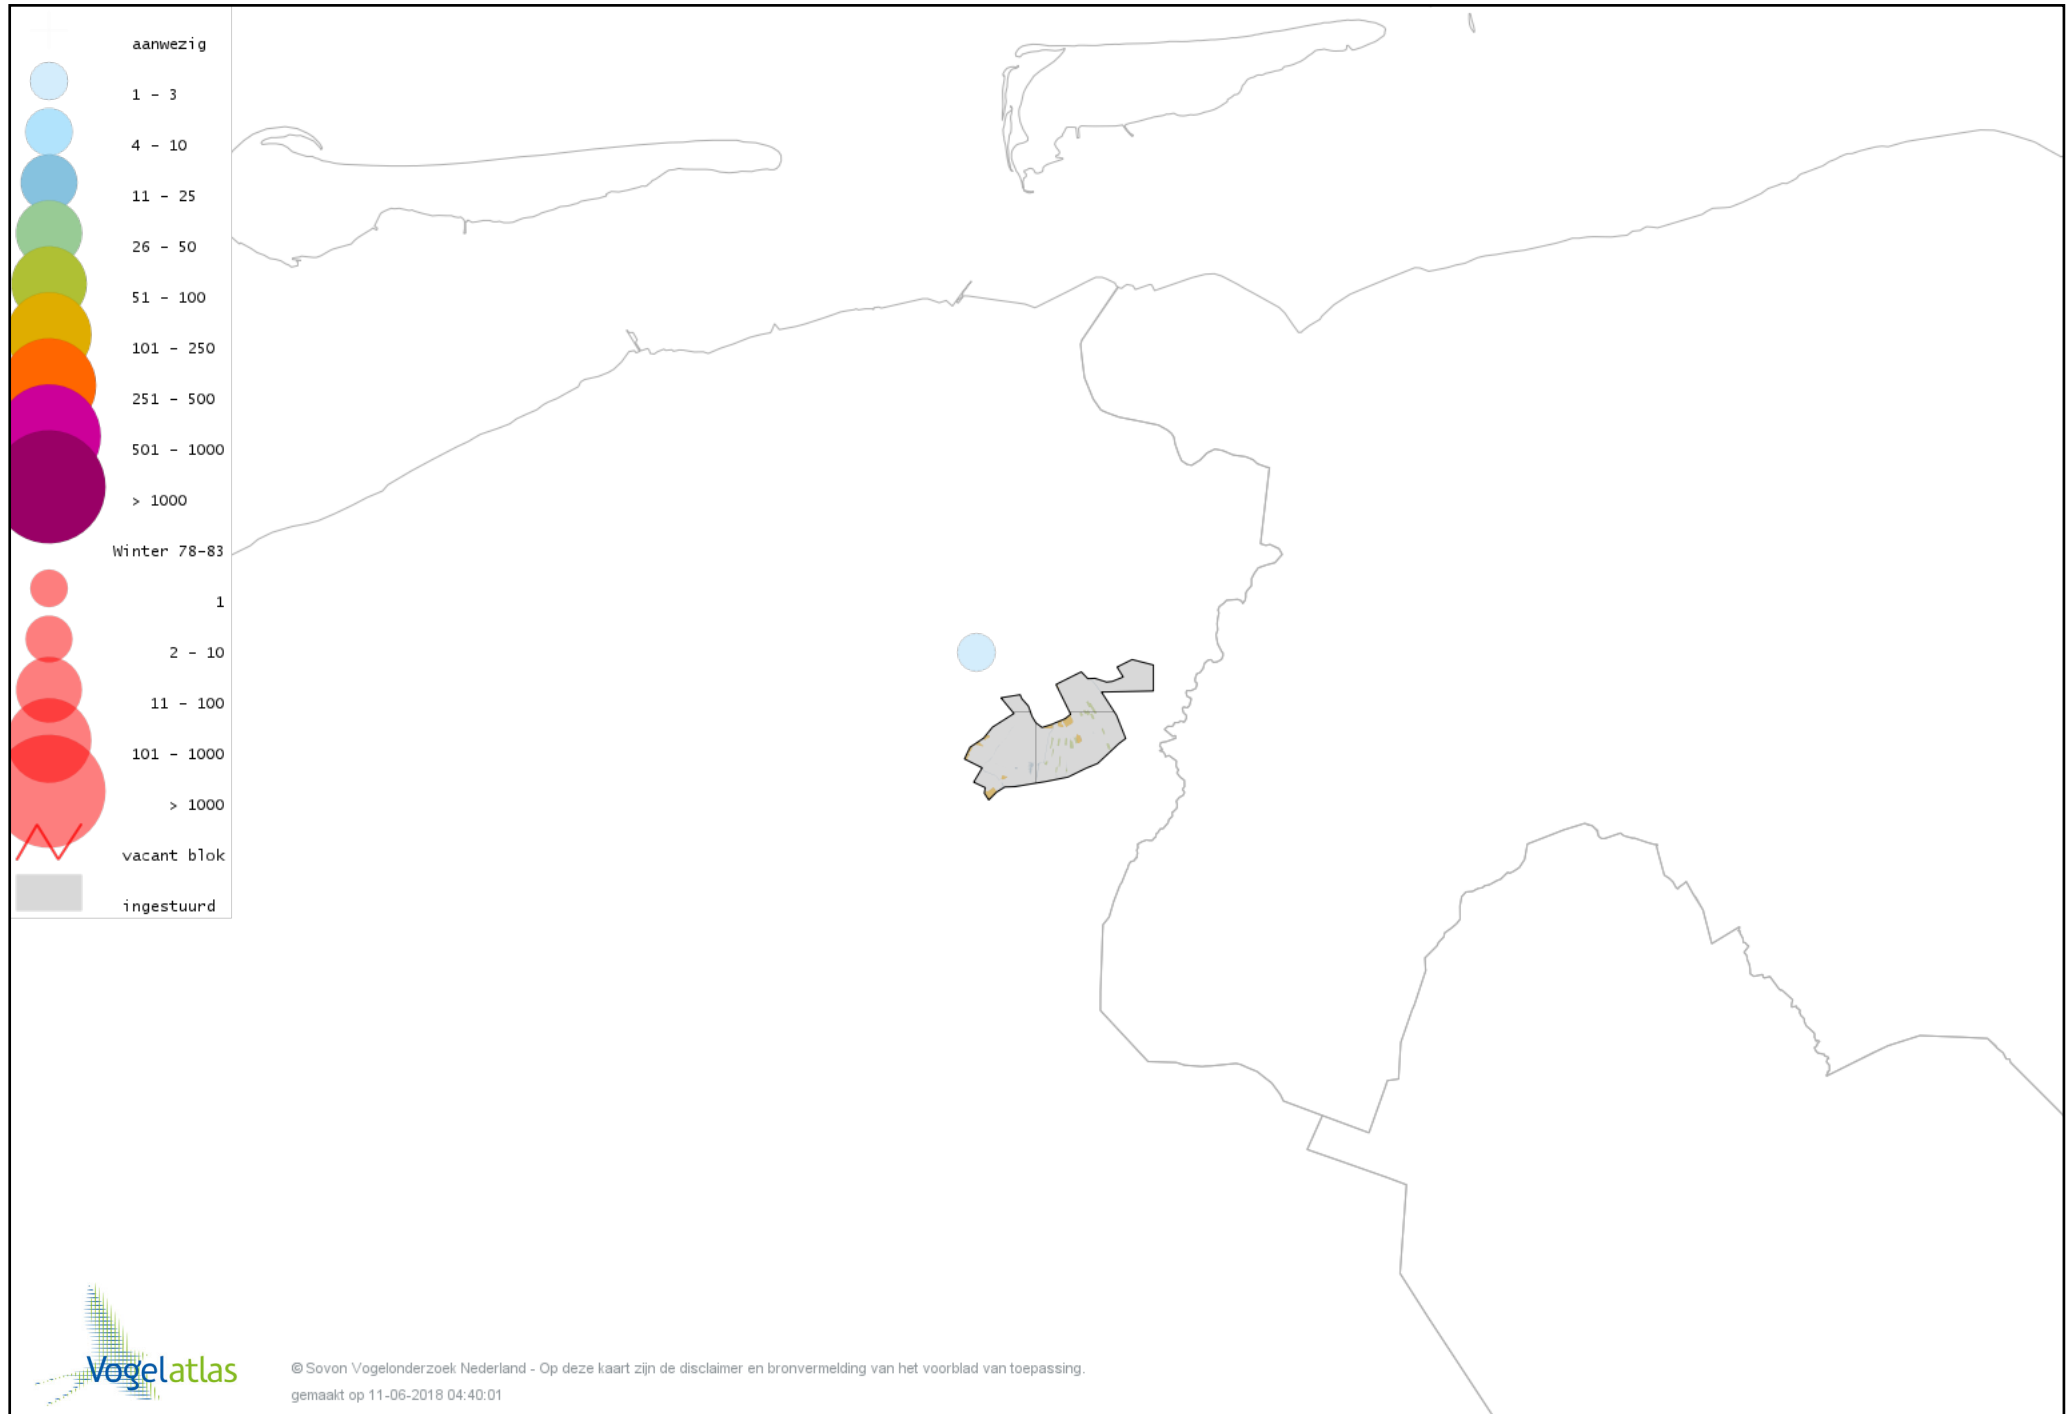

Voorlopige verspreidingskaart Kleine Bonte Specht winter