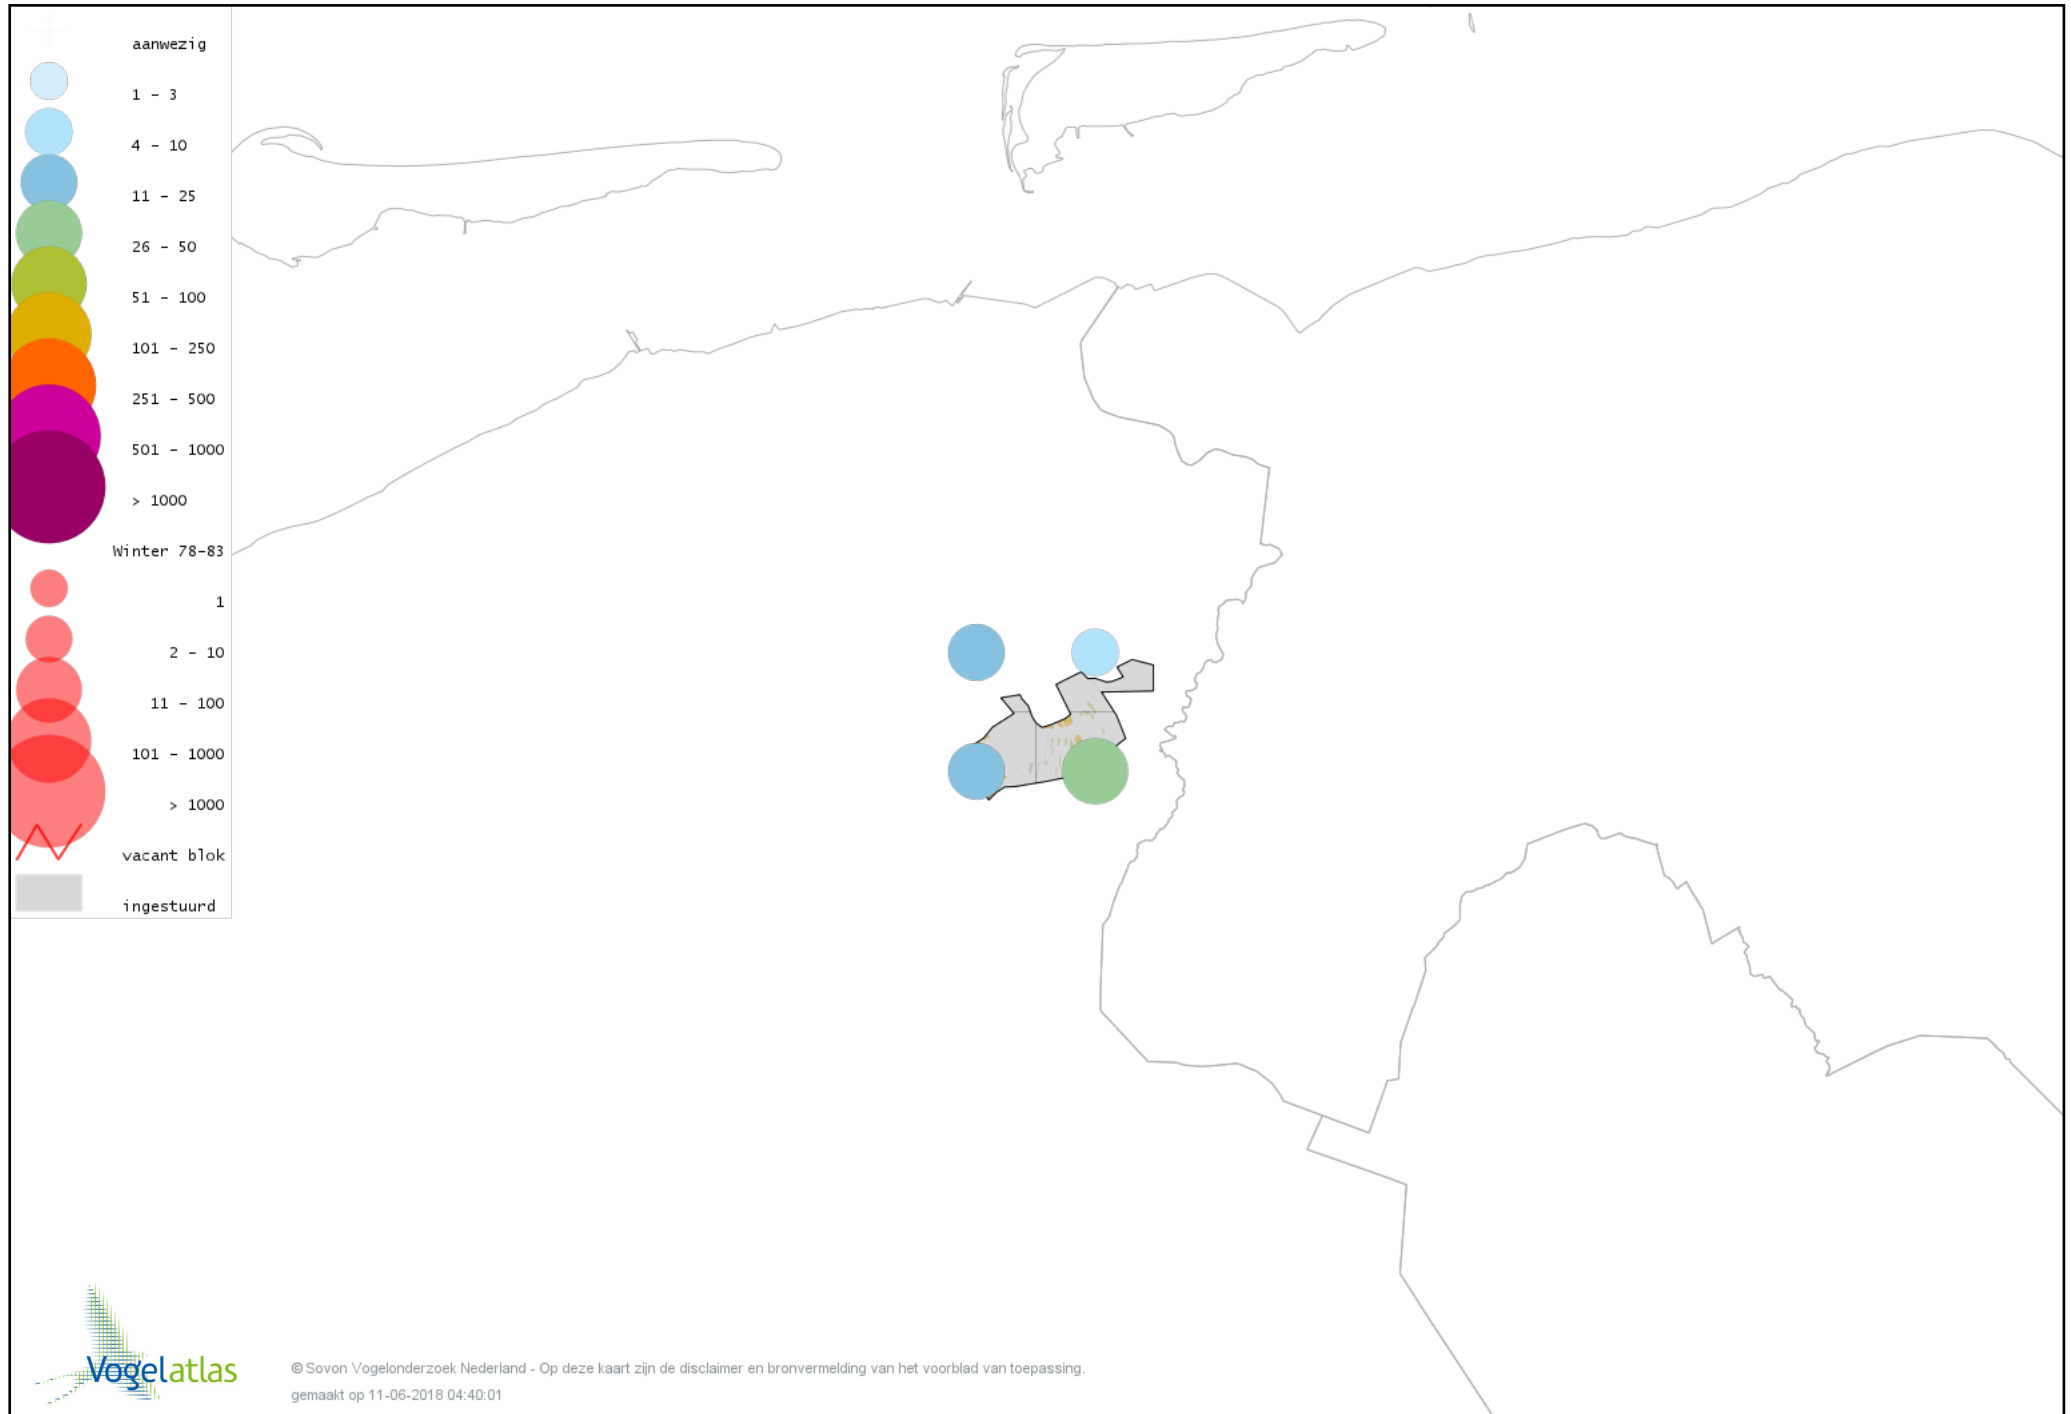

Voorlopige verspreidingskaart Grote Bonte Specht winter