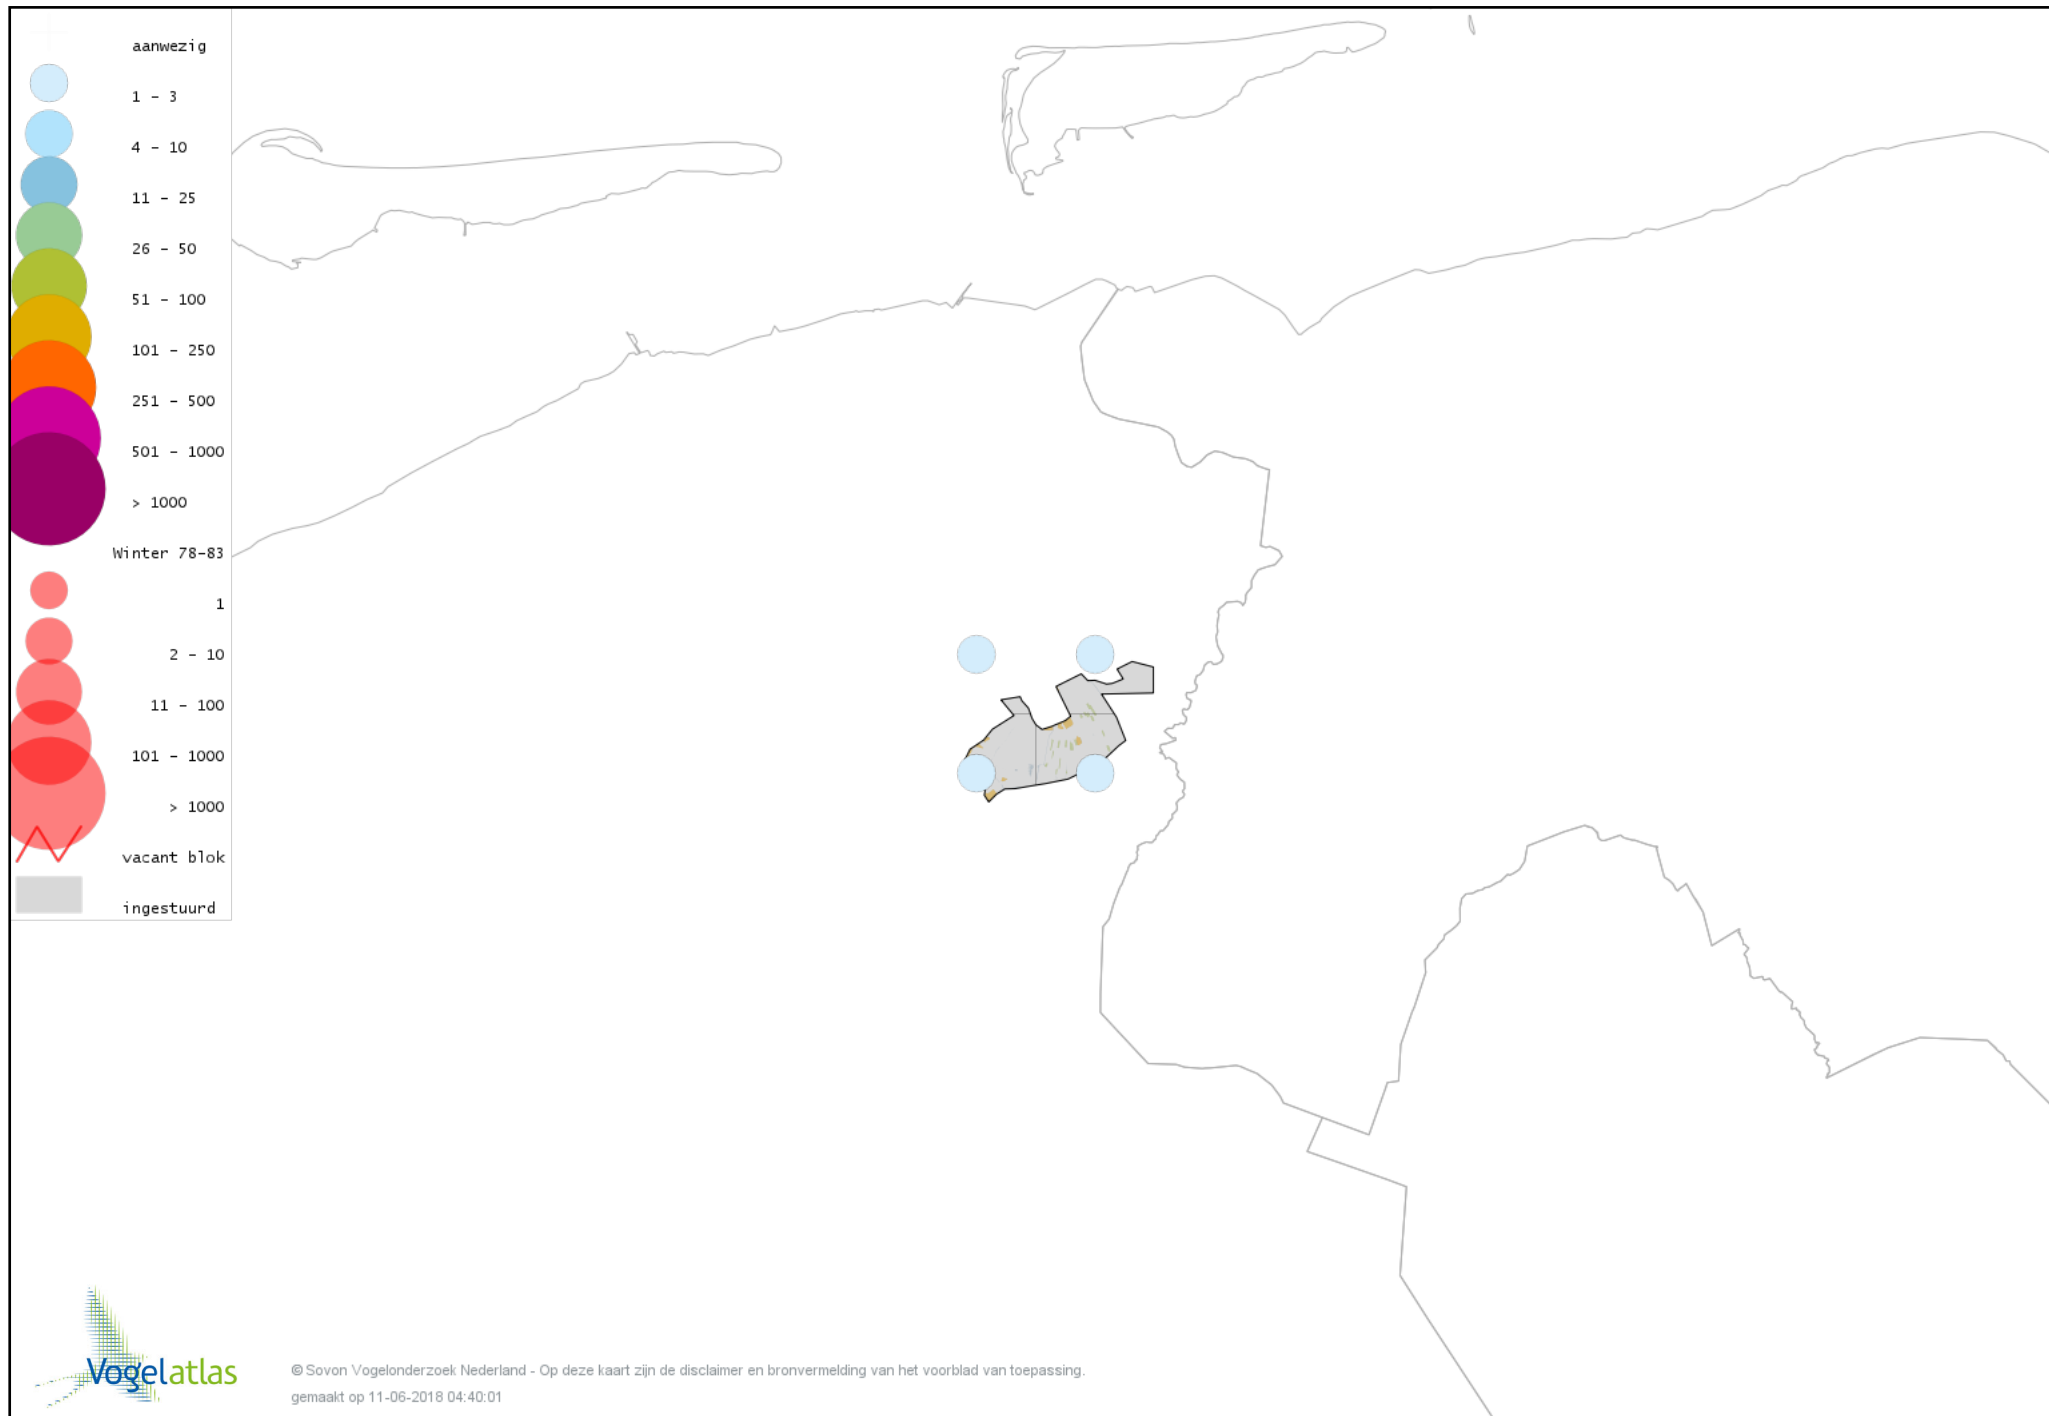

Voorlopige verspreidingskaart Ooievaar winter