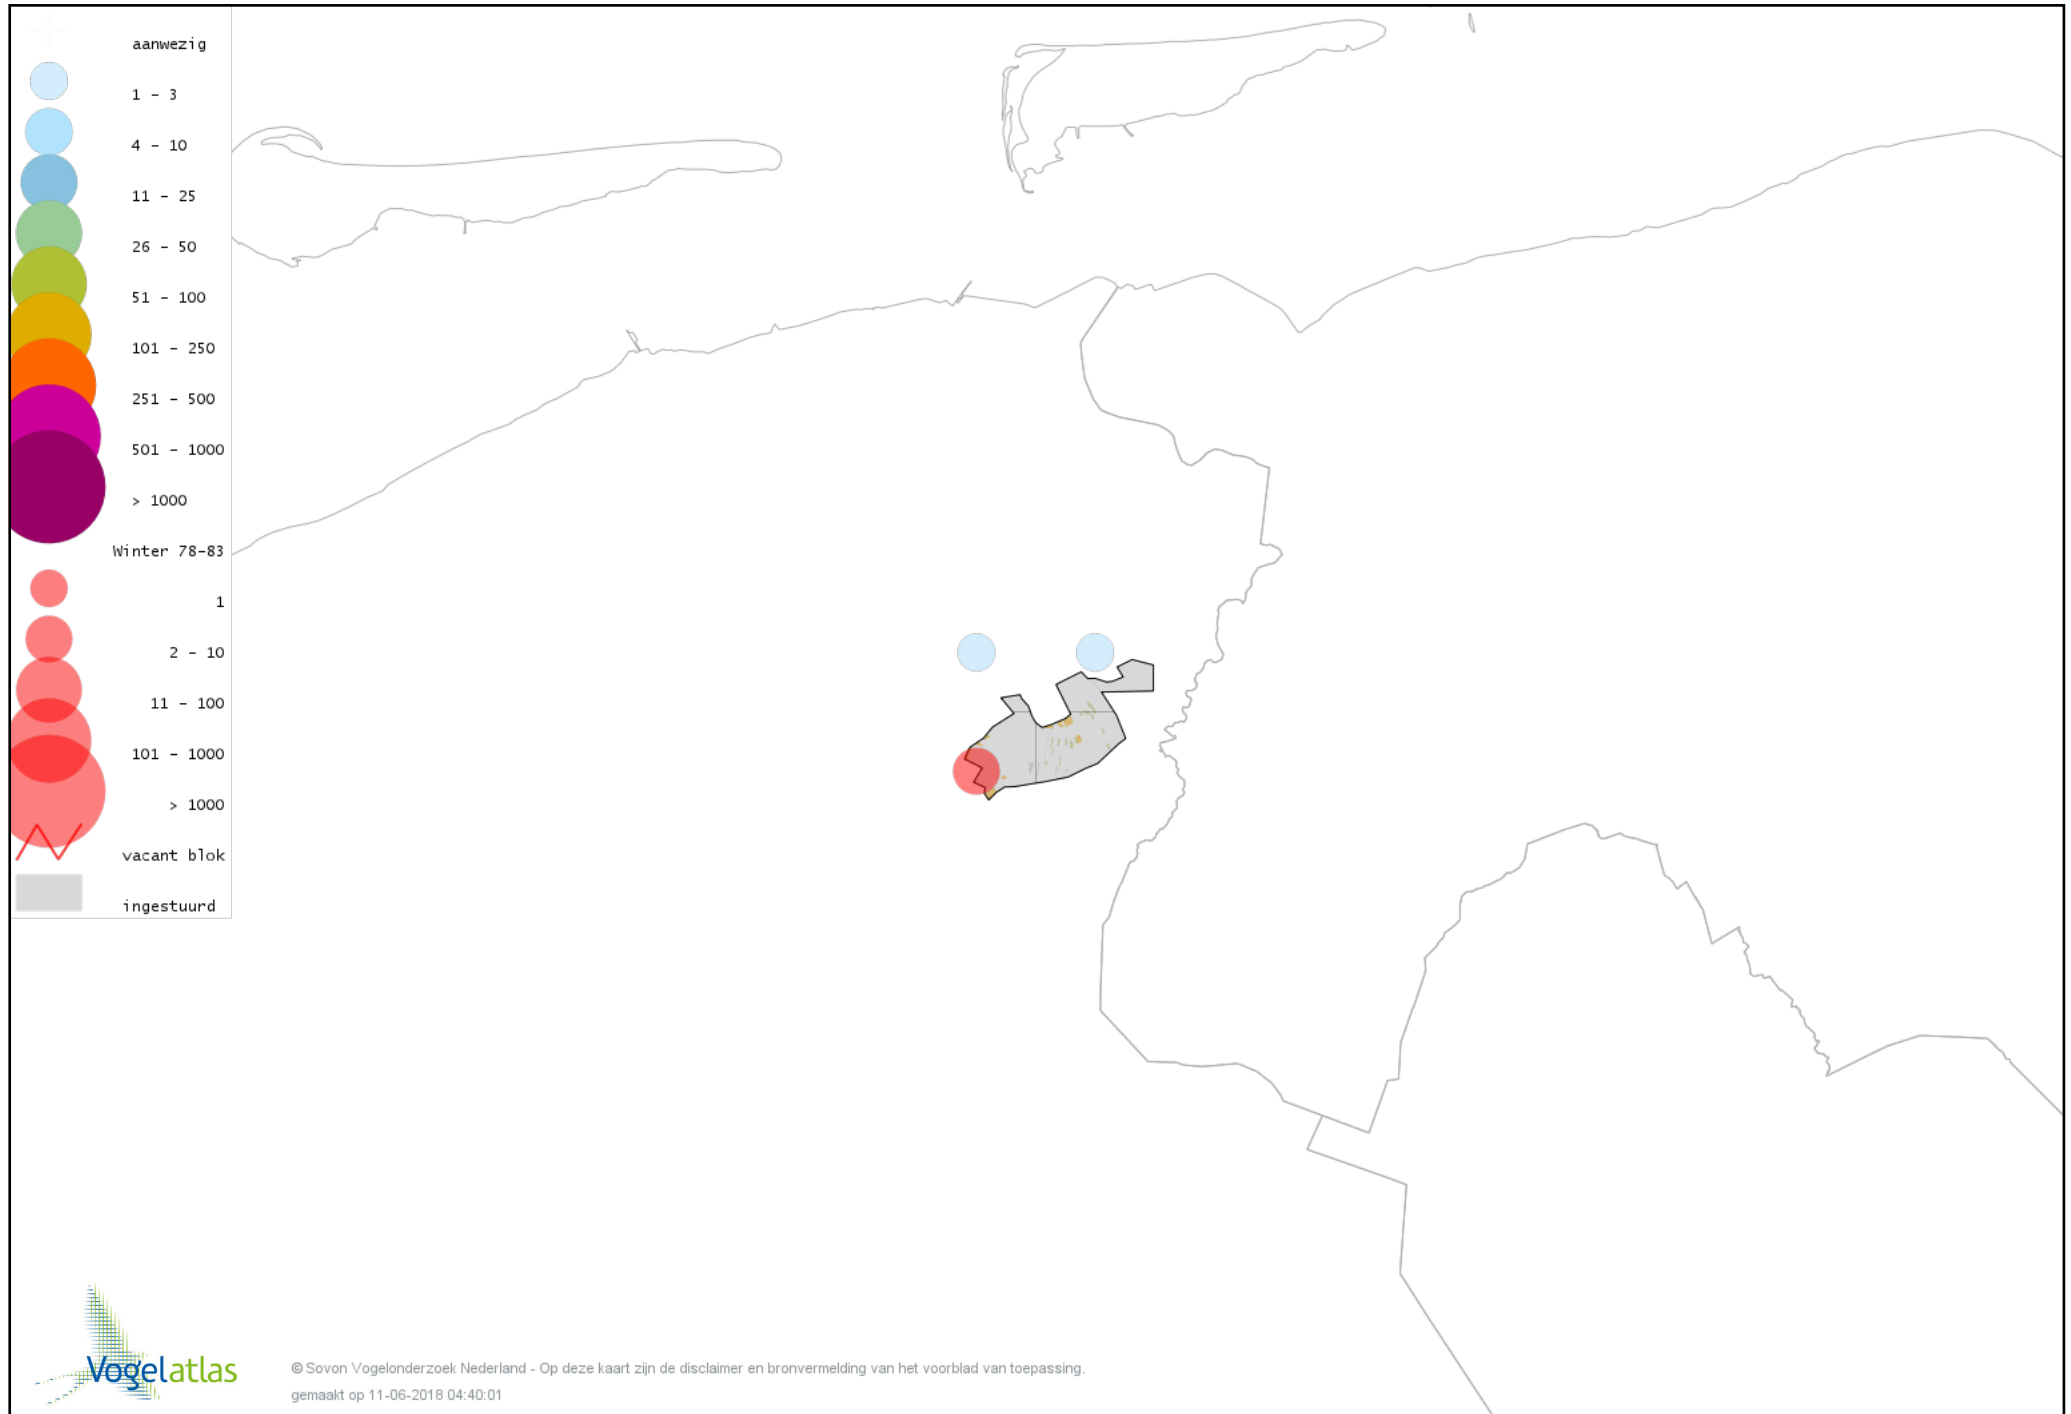

Voorlopige verspreidingskaart Zwarte Mees winter