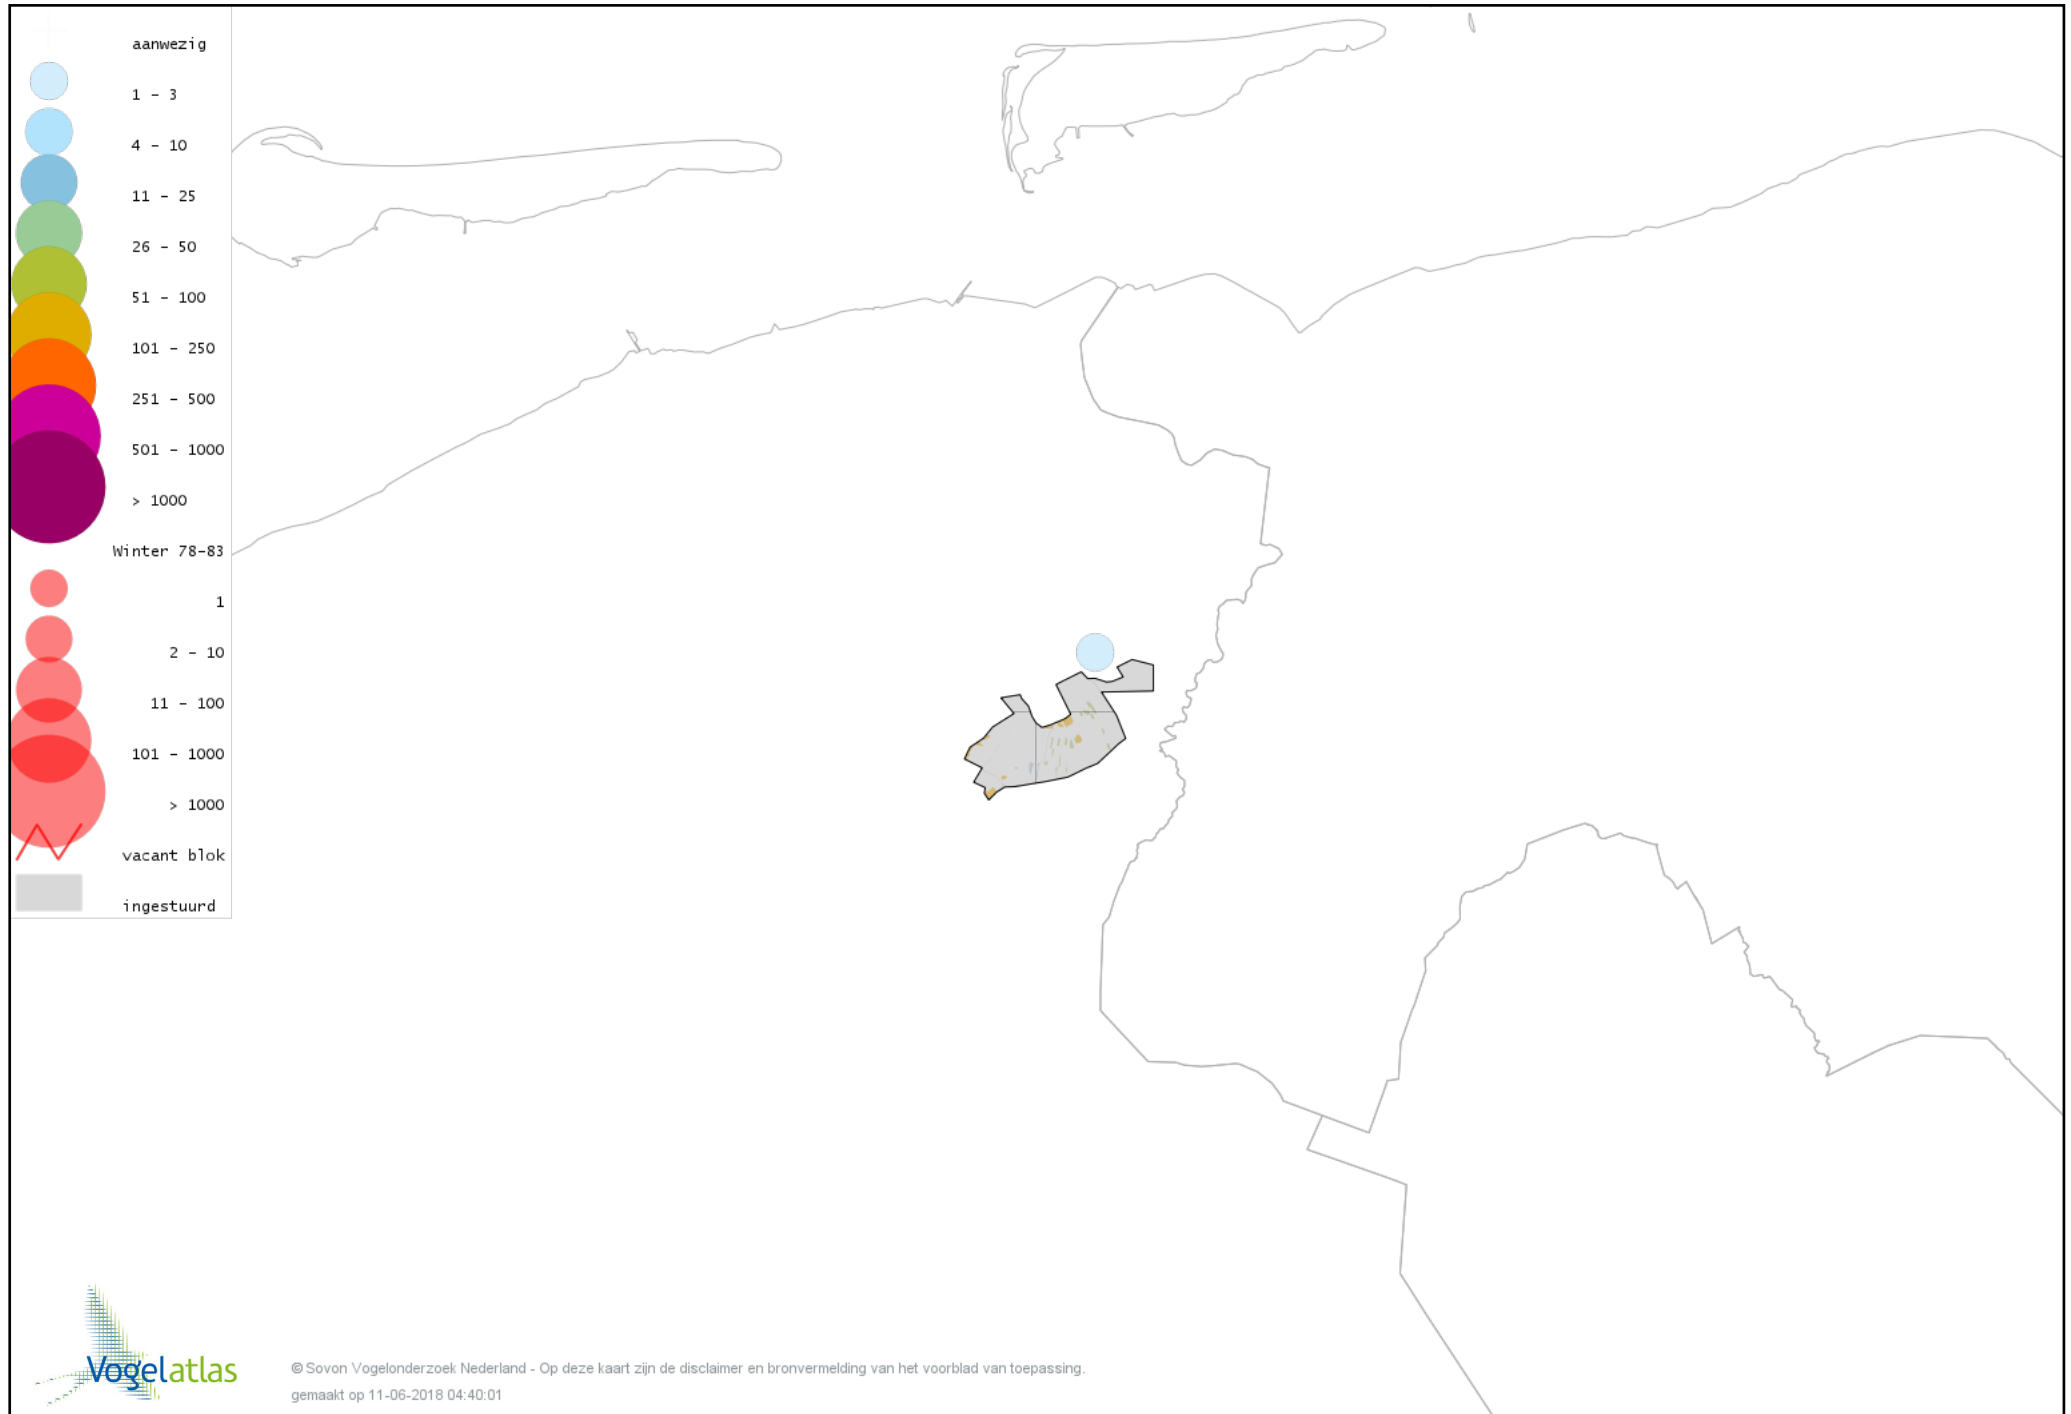

Voorlopige verspreidingskaart Waterpieper winter

Voorlopige verspreidingskaart Vink winter

Voorlopige verspreidingskaart Keep winter

Voorlopige verspreidingskaart Groenling winter

Voorlopige verspreidingskaart Putter winter

Voorlopige verspreidingskaart Sijs winter

Voorlopige verspreidingskaart Kneu winter

Voorlopige verspreidingskaart Kleine Barmsijs winter

Voorlopige verspreidingskaart Grote Barmsijs winter

Voorlopige verspreidingskaart Barmsijs (Grote of Kleine) winter

Voorlopige verspreidingskaart Kruisbek winter

Voorlopige verspreidingskaart Goudvink winter

Voorlopige verspreidingskaart Appelvink winter

Voorlopige verspreidingskaart Rietgors winter