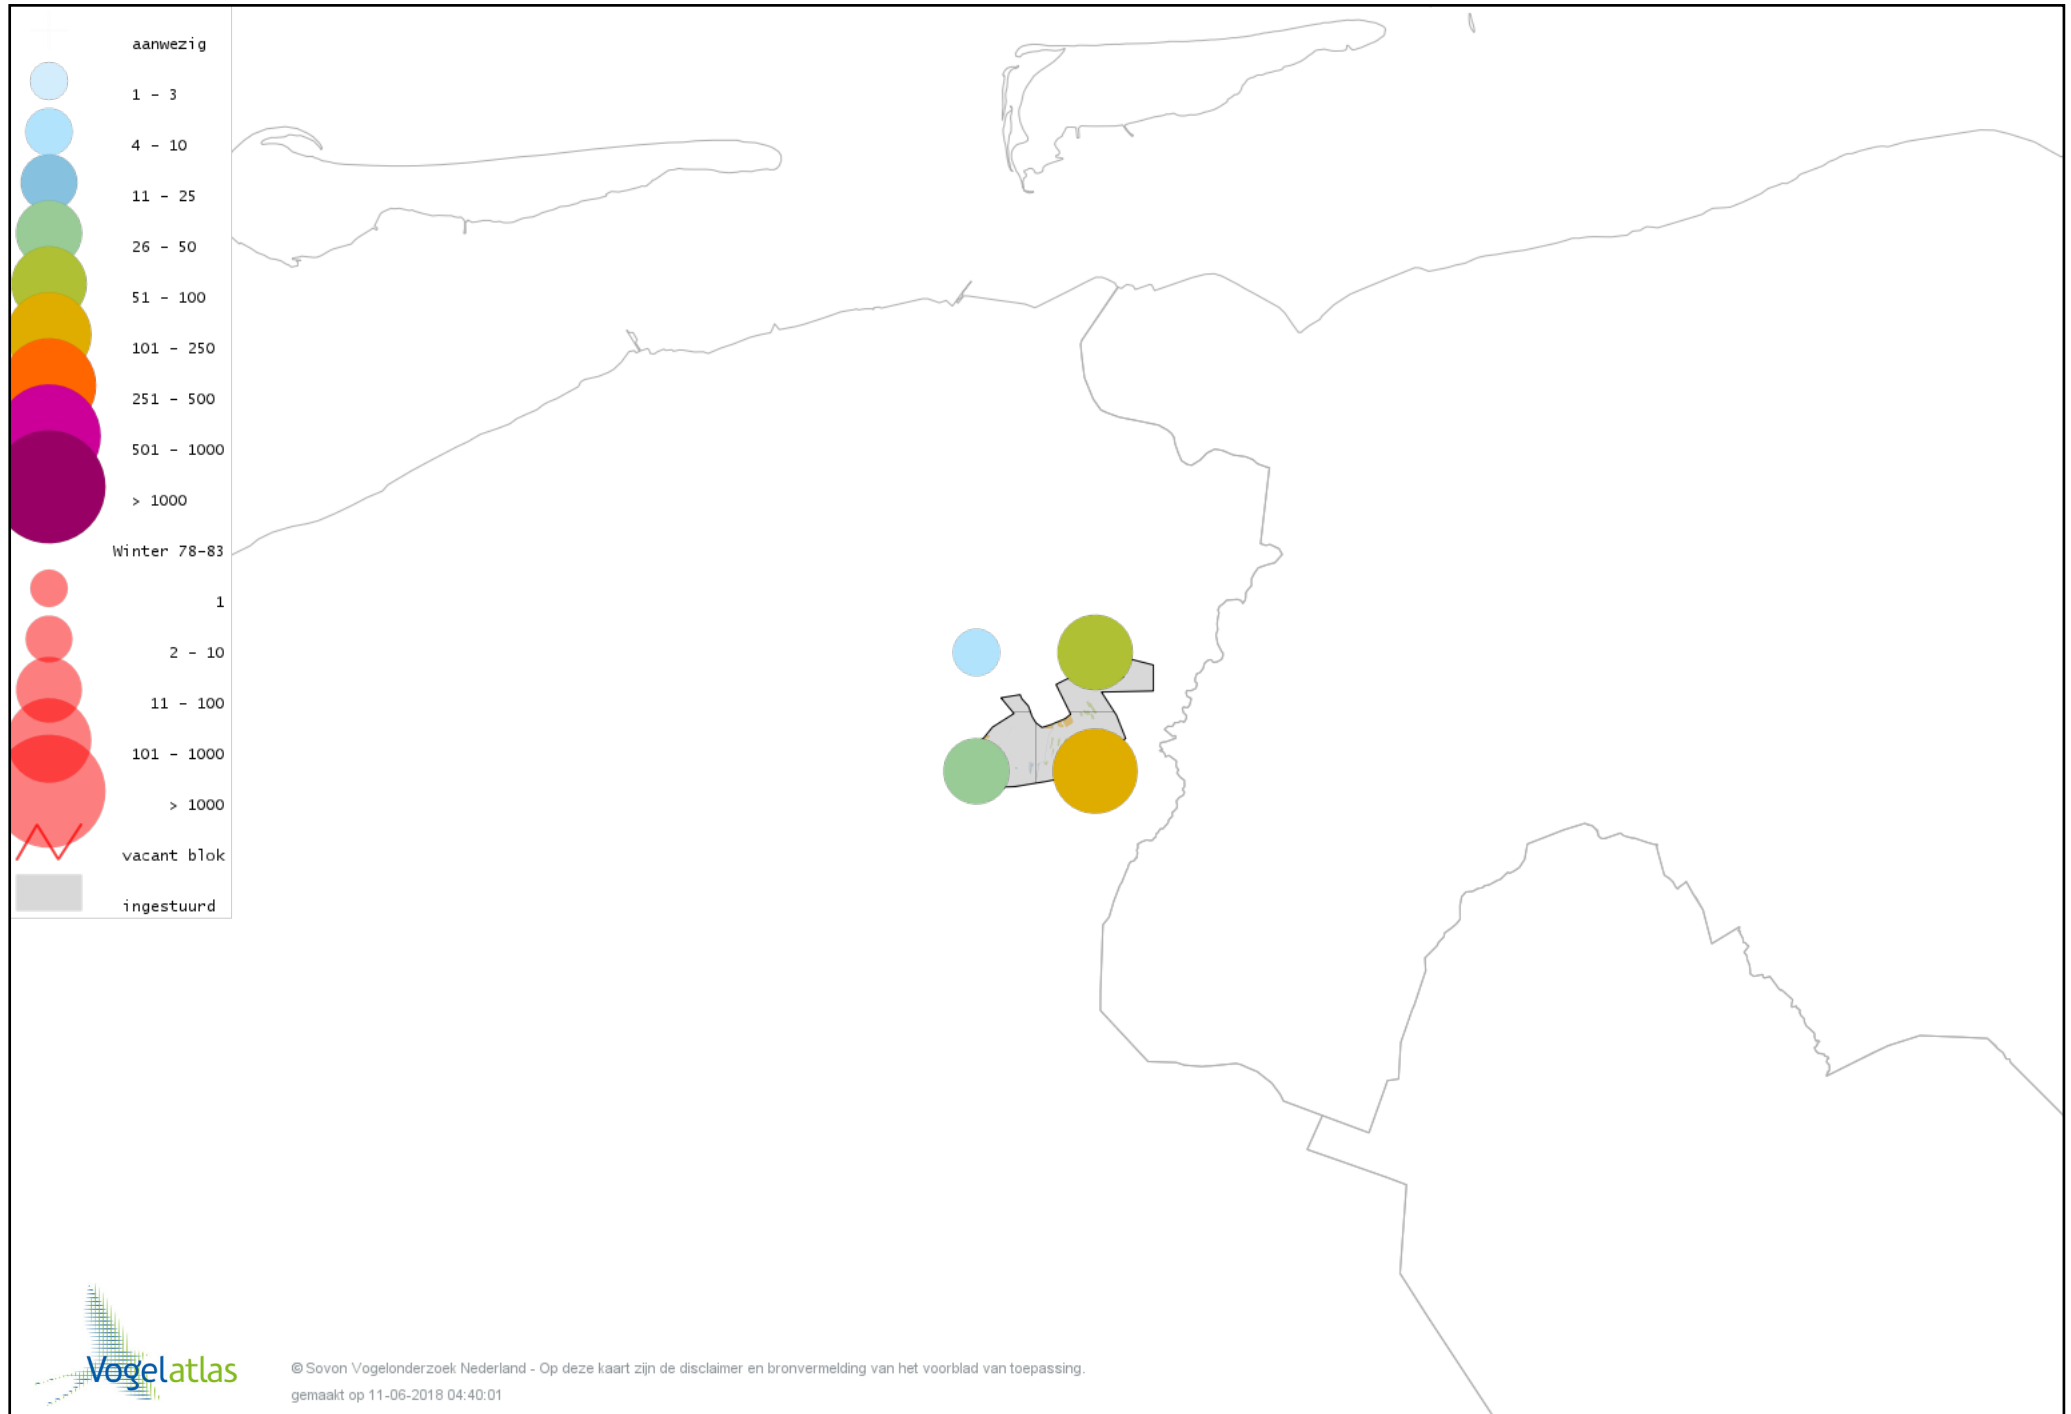

De kleurtint (blauw) is de beste referentie voor de tot nu toe waargenomen aantalsklasse.

De stipgrootte is relatief. Vergelijk daarvoor de atlasblok grootte van de legenda met die van het kaartbeeld.

Voorlopige verspreidingskaart Knobbelzwaan winter

Voorlopige verspreidingskaart Zwarte Zwaan winter

Voorlopige verspreidingskaart Kleine Zwaan winter

Voorlopige verspreidingskaart Wilde Zwaan winter

Voorlopige verspreidingskaart Indische Gans winter

Voorlopige verspreidingskaart Toendrarietgans winter

Voorlopige verspreidingskaart Rietgans (Taiga of Toendra) winter

Voorlopige verspreidingskaart Kleine Rietgans winter

Voorlopige verspreidingskaart Grauwe Gans winter

Voorlopige verspreidingskaart Soepgans winter

Voorlopige verspreidingskaart Kolgans winter

Voorlopige verspreidingskaart Grote Canadese Gans winter

Voorlopige verspreidingskaart Brandgans winter

Voorlopige verspreidingskaart Brandgans x Canadese Gans winter