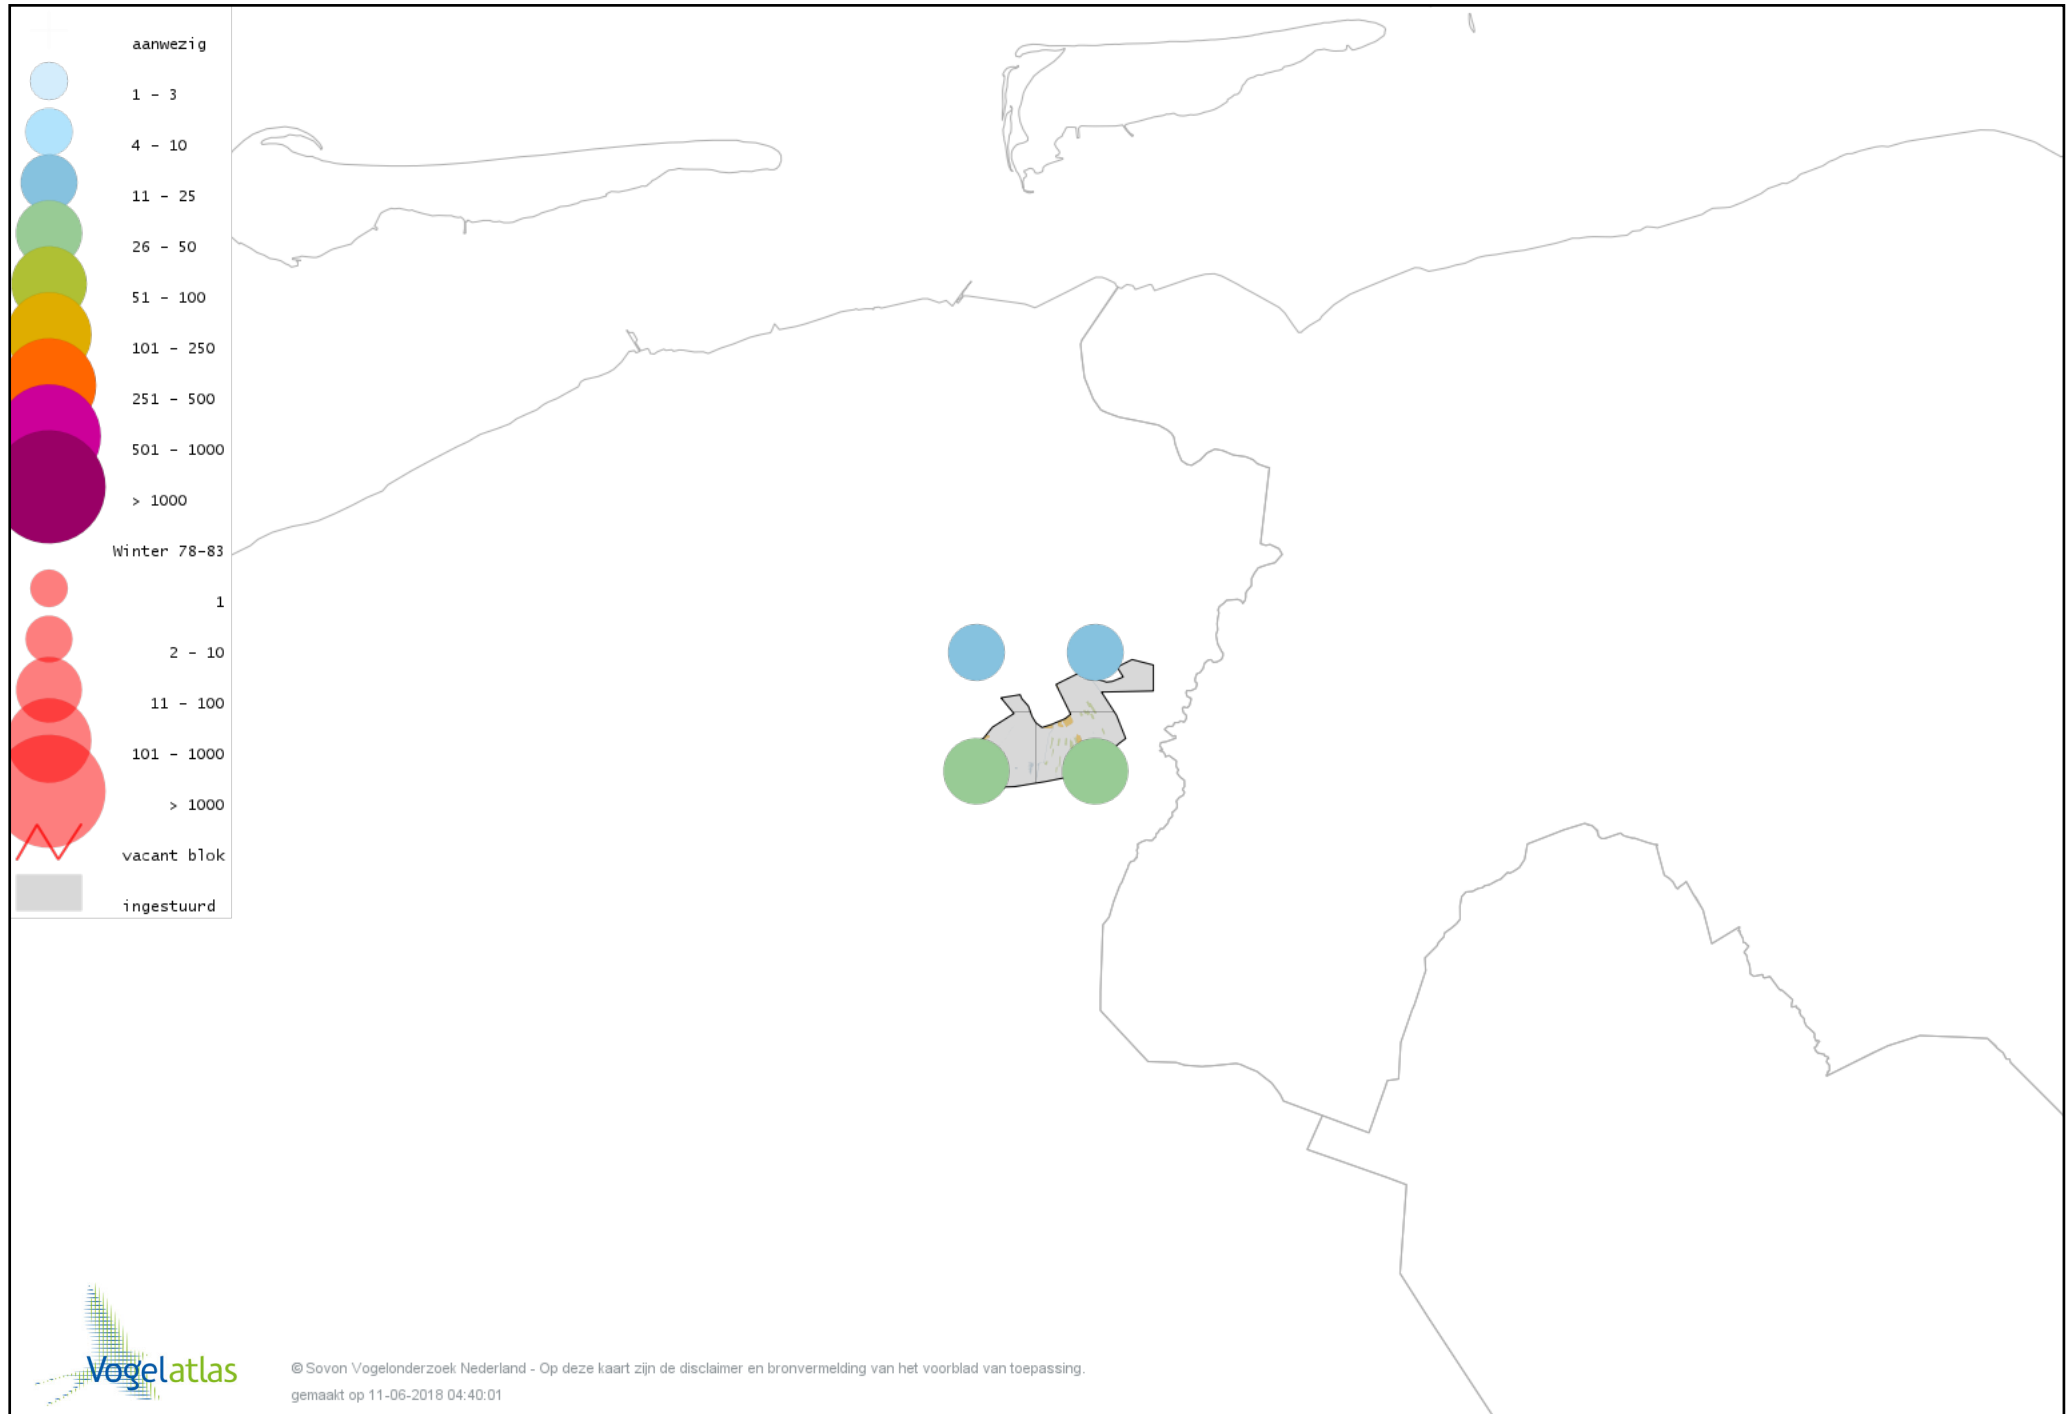

Voorlopige verspreidingskaart Grote Zilverreiger winter

Voorlopige verspreidingskaart Blauwe Reiger winter

Voorlopige verspreidingskaart Ooievaar winter

Voorlopige verspreidingskaart Dodaars winter

Voorlopige verspreidingskaart Fuut winter

Voorlopige verspreidingskaart Rode Wouw winter

Voorlopige verspreidingskaart Zearend winter

Voorlopige verspreidingskaart Bruine Kiekendief winter

Voorlopige verspreidingskaart Blauwe Kiekendief winter

Voorlopige verspreidingskaart Havik winter

Voorlopige verspreidingskaart Sperwer winter

Voorlopige verspreidingskaart Buizerd winter

Voorlopige verspreidingskaart Ruigpootbuizerd winter

Voorlopige verspreidingskaart Torenvalk winter

Voorlopige verspreidingskaart Smelleken winter

Voorlopige verspreidingskaart Slechtvalk winter

Voorlopige verspreidingskaart Waterral winter

Voorlopige verspreidingskaart Waterhoen winter

Voorlopige verspreidingskaart Meerkoet winter

Voorlopige verspreidingskaart Kraanvogel winter