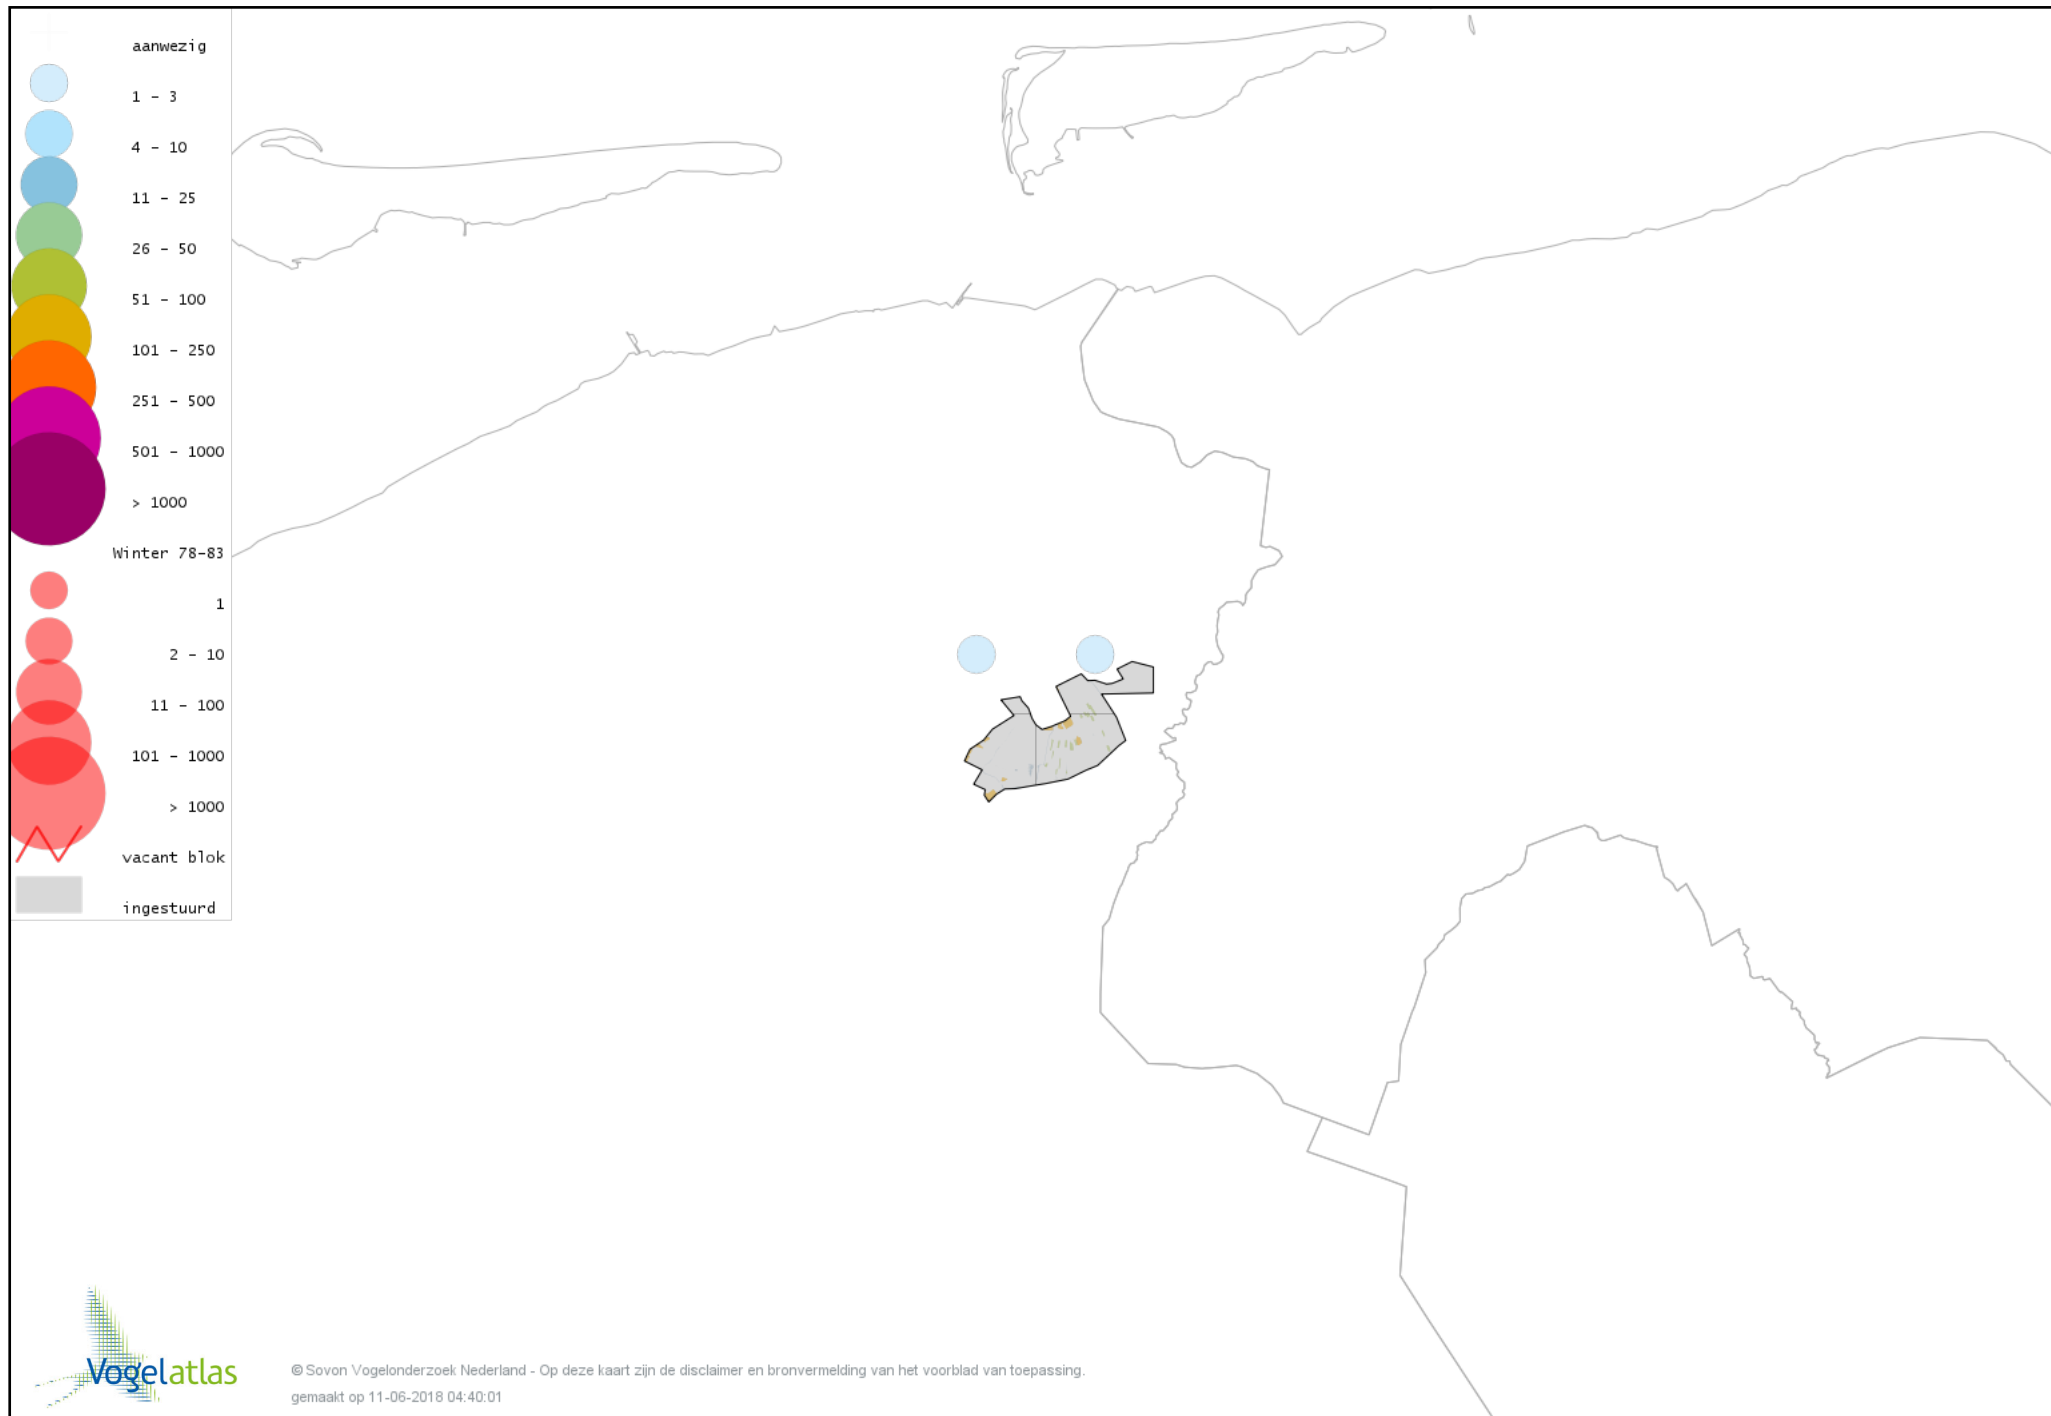

Voorlopige verspreidingskaart Raaf winter