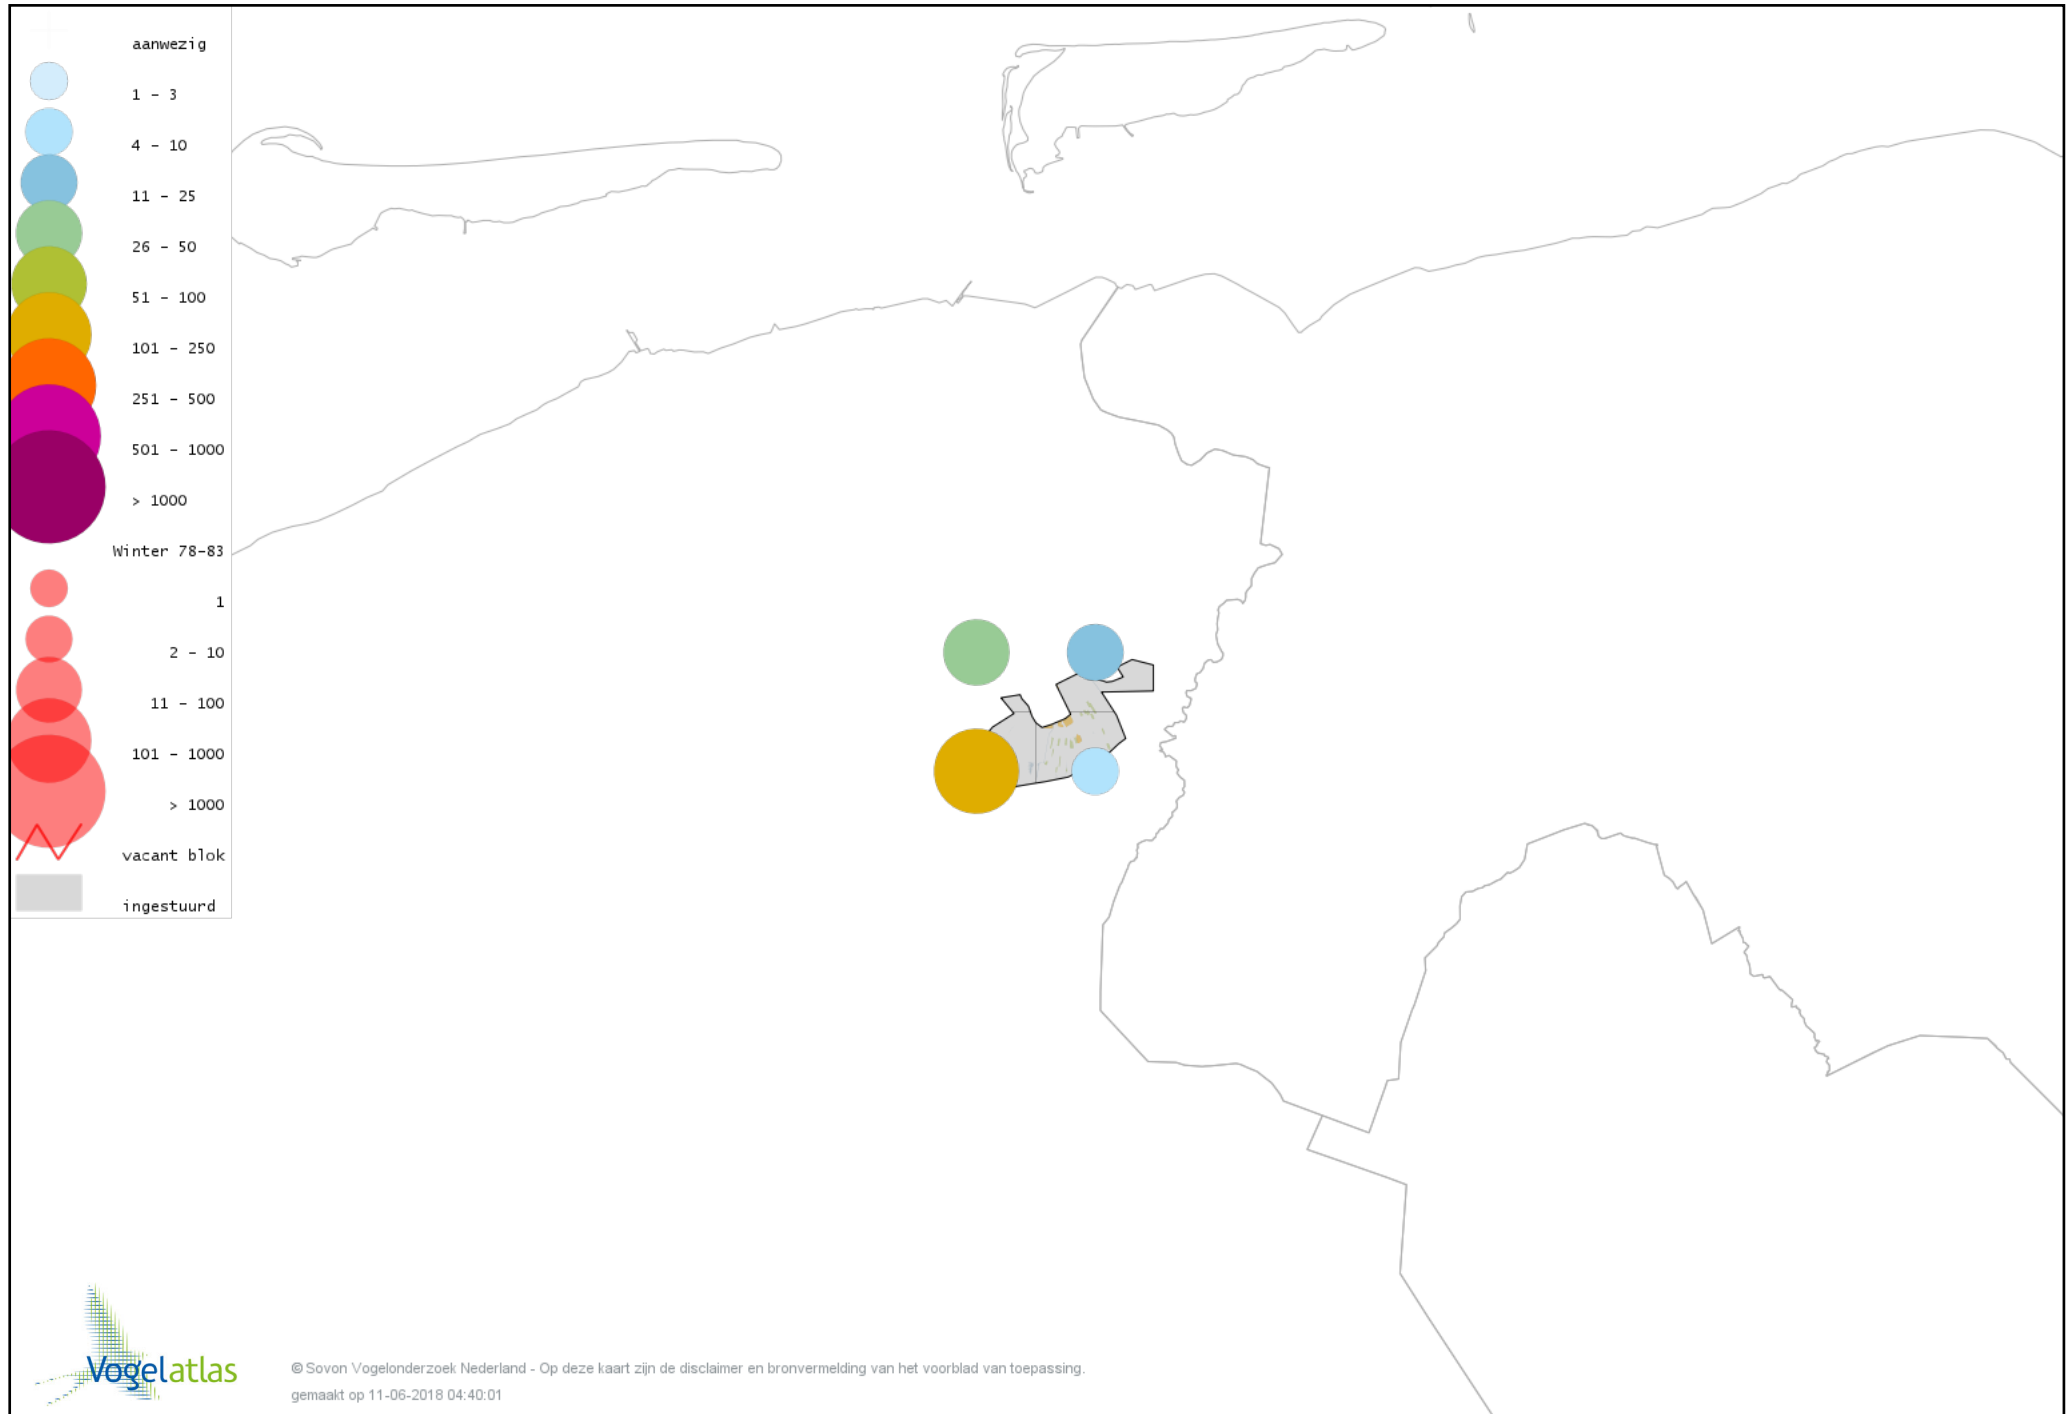

Voorlopige verspreidingskaart Watersnip winter

Voorlopige verspreidingskaart Houtsnip winter

Voorlopige verspreidingskaart Grutto winter

Voorlopige verspreidingskaart Wulp winter

Voorlopige verspreidingskaart Witgat winter

Voorlopige verspreidingskaart Tureluur winter

Voorlopige verspreidingskaart Kokmeeuw winter

Voorlopige verspreidingskaart Stormmeeuw winter

Voorlopige verspreidingskaart Kleine Mantelmeeuw winter

Voorlopige verspreidingskaart Zilvermeeuw winter

Voorlopige verspreidingskaart Grote Mantelmeeuw winter

Voorlopige verspreidingskaart Stadsduif winter

Voorlopige verspreidingskaart Holenduif winter

Voorlopige verspreidingskaart Houtduif winter

Voorlopige verspreidingskaart Turkse Tortel winter