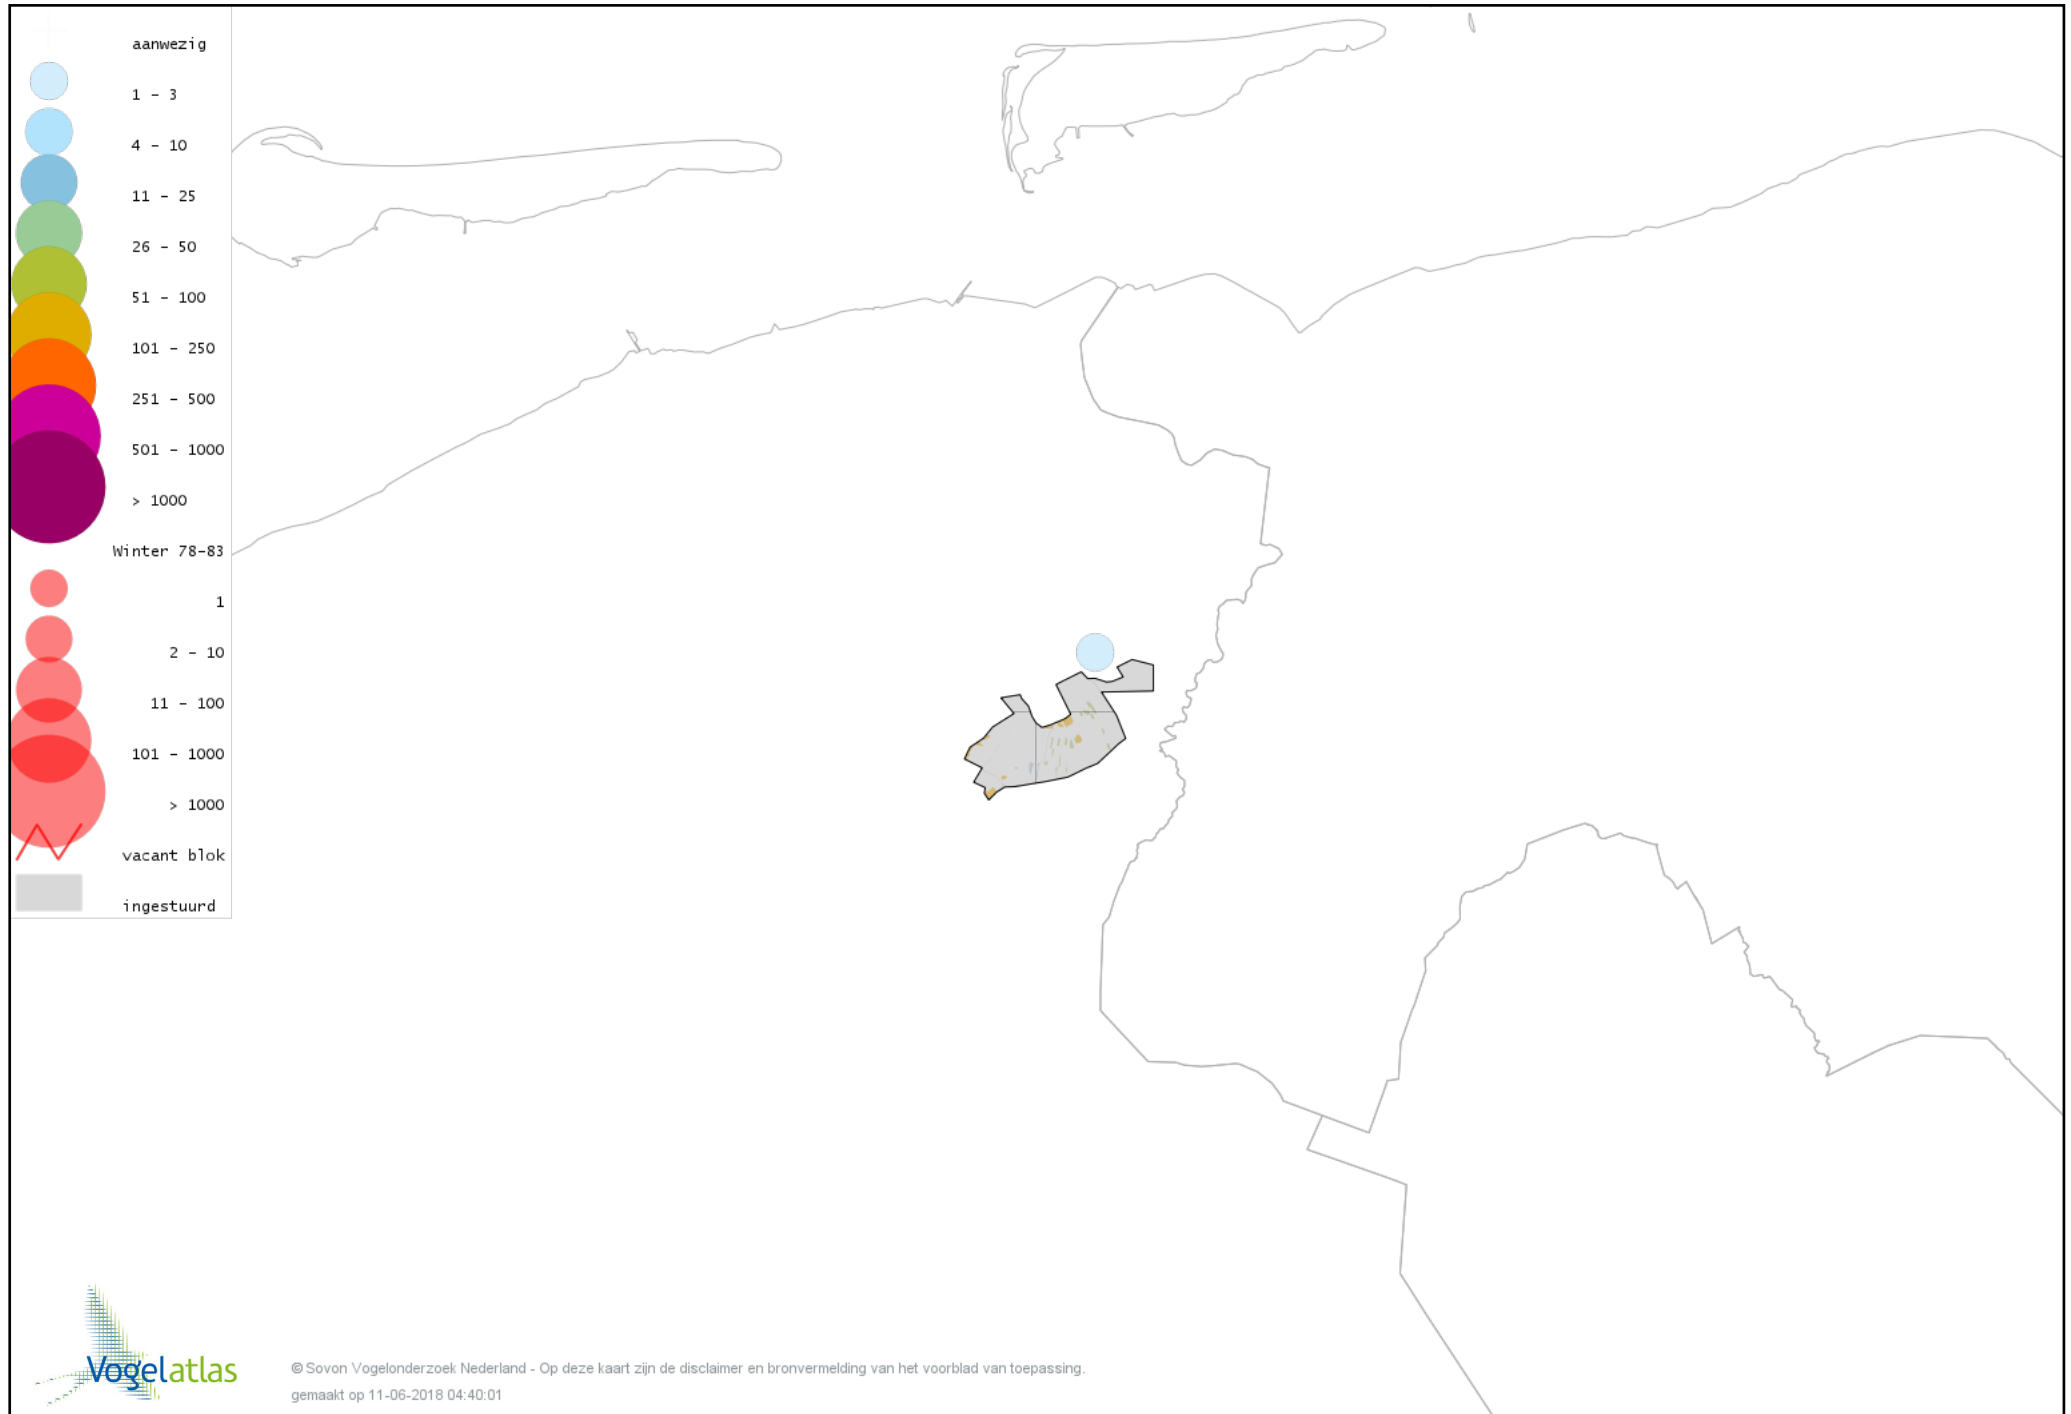

Voorlopige verspreidingskaart Rietgans (Taiga of Toendra) winter

Voorlopige verspreidingskaart Kleine Rietgans winter

Voorlopige verspreidingskaart Grauwe Gans winter

Voorlopige verspreidingskaart Soepgans winter

Voorlopige verspreidingskaart Kolgans winter

Voorlopige verspreidingskaart Grote Canadese Gans winter

Voorlopige verspreidingskaart Brandgans winter

Voorlopige verspreidingskaart Brandgans x Canadese Gans winter

Voorlopige verspreidingskaart hybride Brandgans x Dwerggans winter

Voorlopige verspreidingskaart Canadese gans x Grauwe gans winter

Voorlopige verspreidingskaart Nijlgans winter

Voorlopige verspreidingskaart Bergeend winter

Voorlopige verspreidingskaart Tafeleend winter

Voorlopige verspreidingskaart Kuifeend winter

Voorlopige verspreidingskaart Kuifeend x Witoogeend winter

Voorlopige verspreidingskaart Muskuseend winter

Voorlopige verspreidingskaart Manengans winter