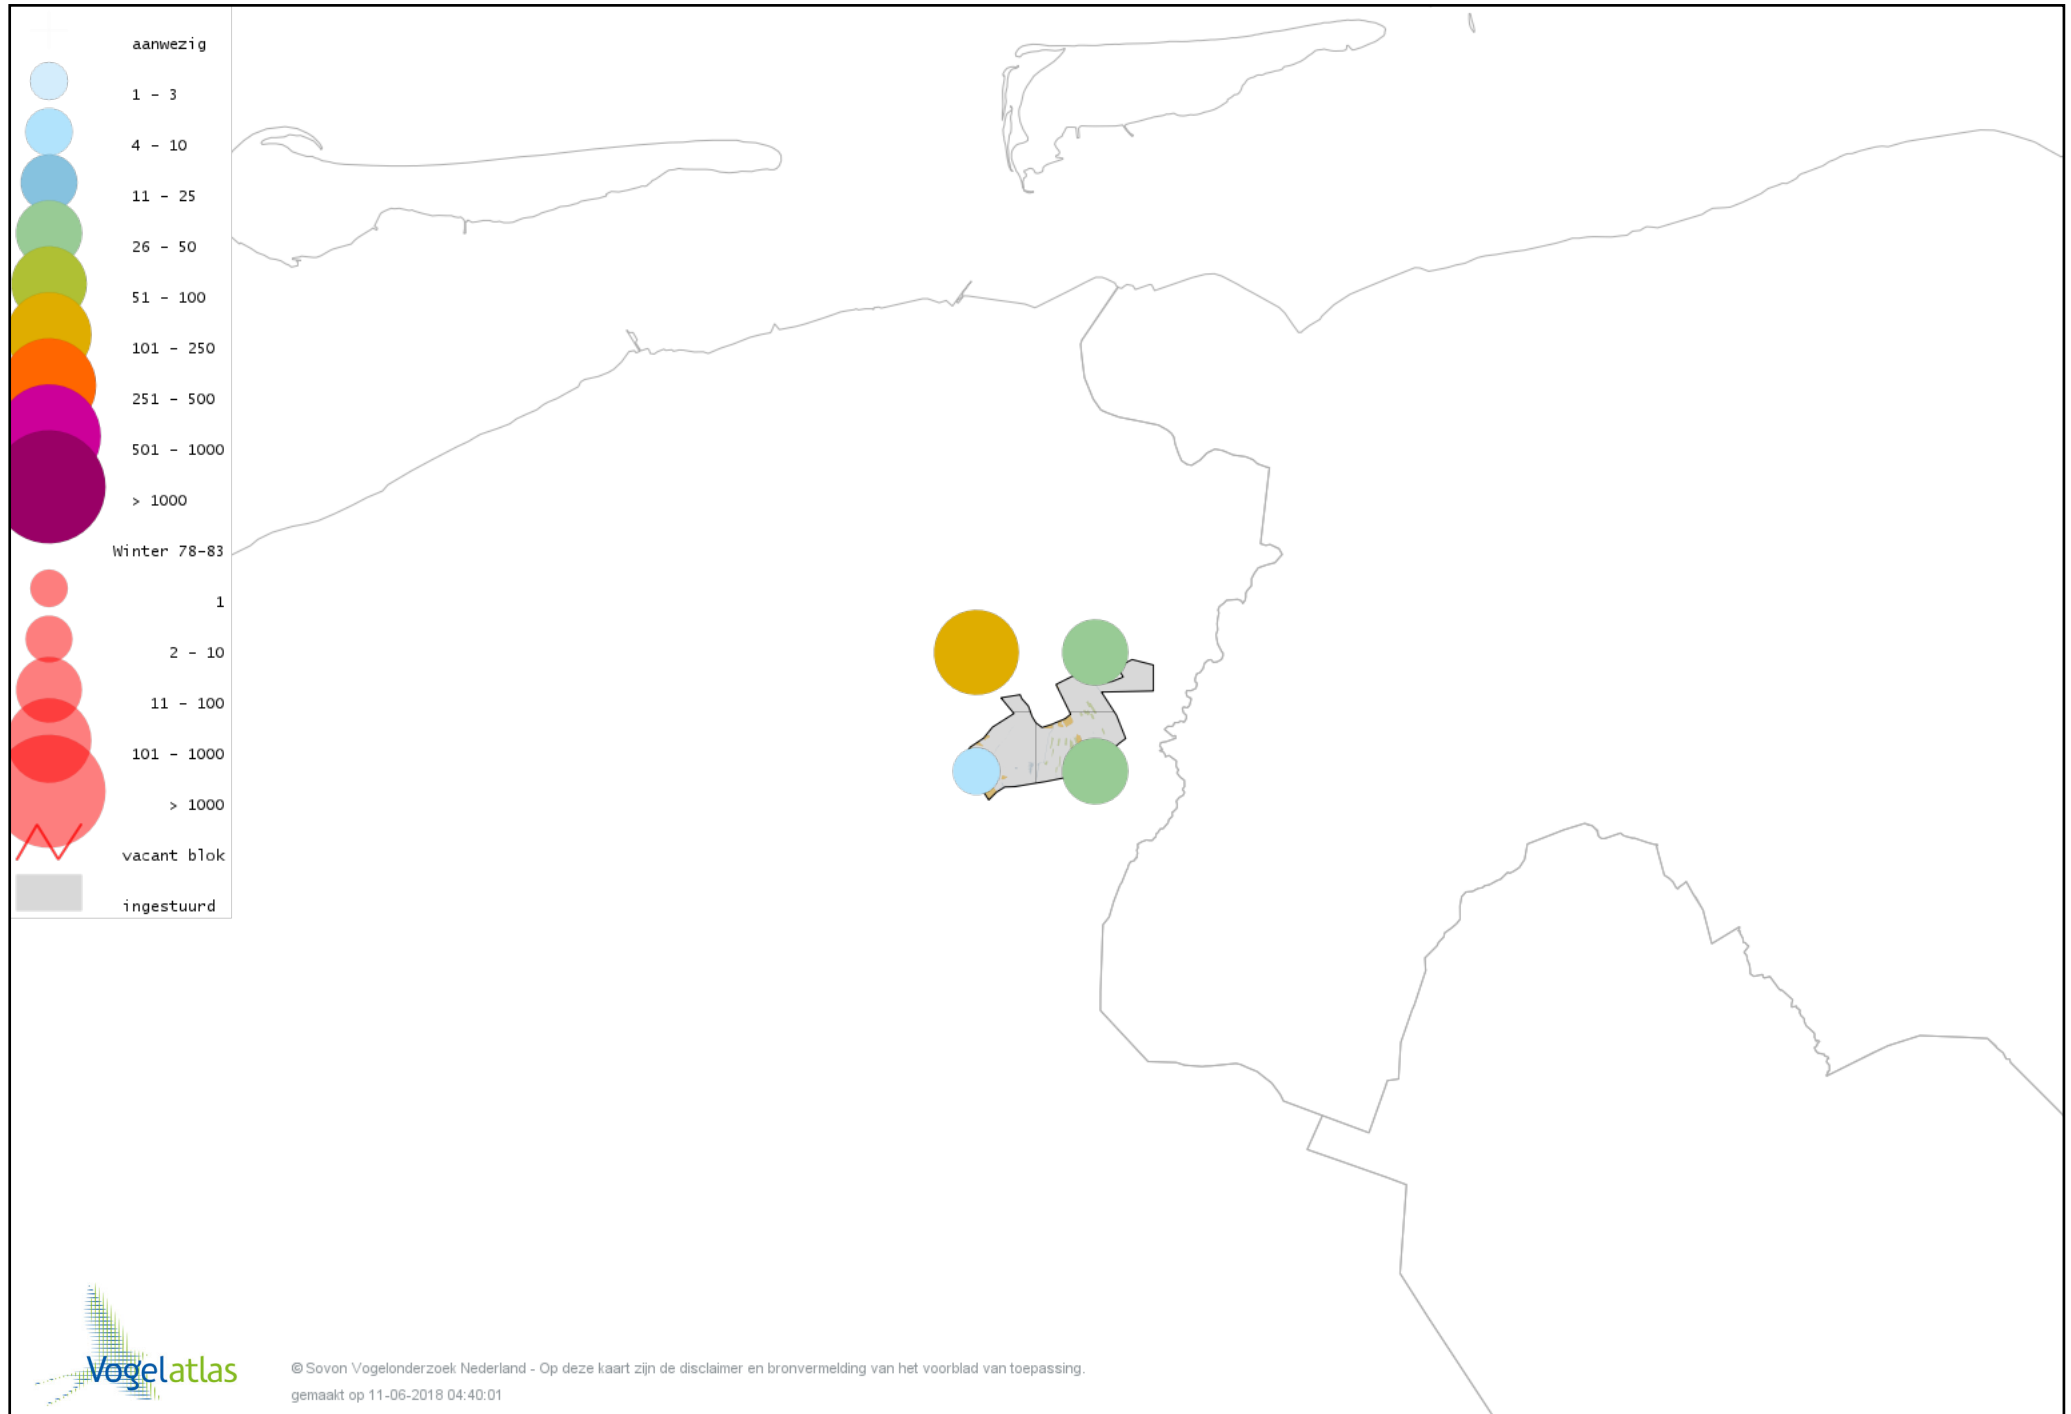

Voorlopige verspreidingskaart Sperwer winter

Voorlopige verspreidingskaart Buizerd winter

Voorlopige verspreidingskaart Ruigpootbuizerd winter

Voorlopige verspreidingskaart Torenvalk winter

Voorlopige verspreidingskaart Smelleken winter

Voorlopige verspreidingskaart Slechtvalk winter

Voorlopige verspreidingskaart Waterral winter

Voorlopige verspreidingskaart Waterhoen winter

Voorlopige verspreidingskaart Meerkoet winter

Voorlopige verspreidingskaart Kraanvogel winter

Voorlopige verspreidingskaart Scholekster winter

Voorlopige verspreidingskaart Goudplevier winter

Voorlopige verspreidingskaart Kievit winter

Voorlopige verspreidingskaart Kemphaan winter

Voorlopige verspreidingskaart Bokje winter

Voorlopige verspreidingskaart Watersnip winter

Voorlopige verspreidingskaart Houtsnip winter

Voorlopige verspreidingskaart Grutto winter

Voorlopige verspreidingskaart Wulp winter

Voorlopige verspreidingskaart Witgat winter