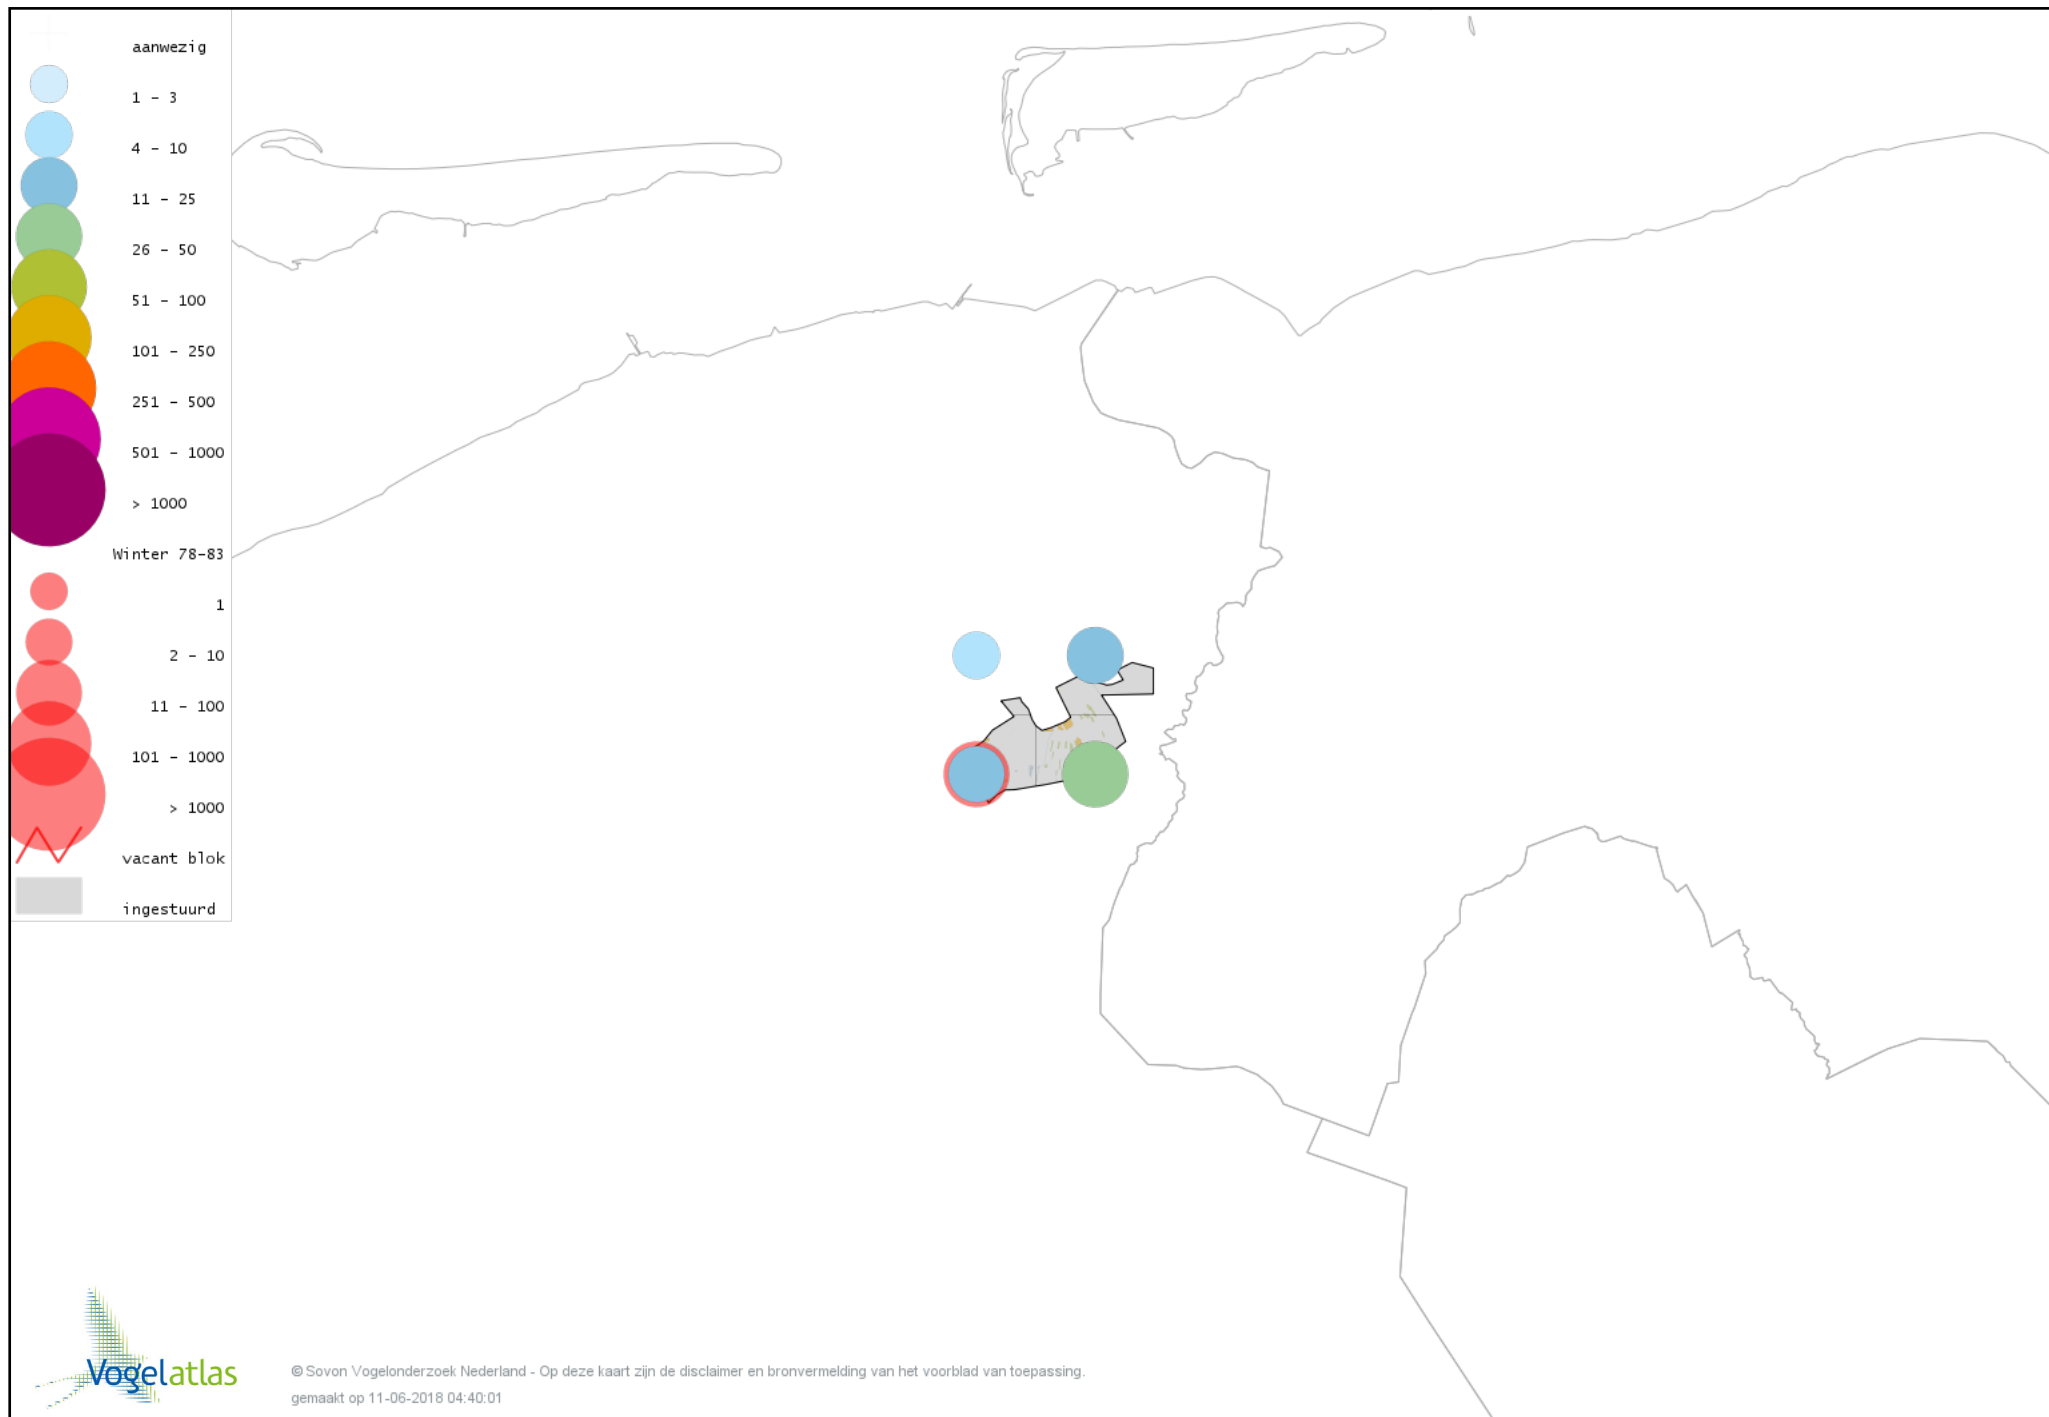

Voorlopige verspreidingskaart Slechtvalk winter

Voorlopige verspreidingskaart Waterral winter

Voorlopige verspreidingskaart Waterhoen winter

Voorlopige verspreidingskaart Meerkoet winter

Voorlopige verspreidingskaart Kraanvogel winter

Voorlopige verspreidingskaart Scholekster winter

Voorlopige verspreidingskaart Goudplevier winter

Voorlopige verspreidingskaart Kievit winter

Voorlopige verspreidingskaart Kemphaan winter

Voorlopige verspreidingskaart Bokje winter

Voorlopige verspreidingskaart Watersnip winter

Voorlopige verspreidingskaart Houtsnip winter

Voorlopige verspreidingskaart Grutto winter

Voorlopige verspreidingskaart Wulp winter

Voorlopige verspreidingskaart Witgat winter