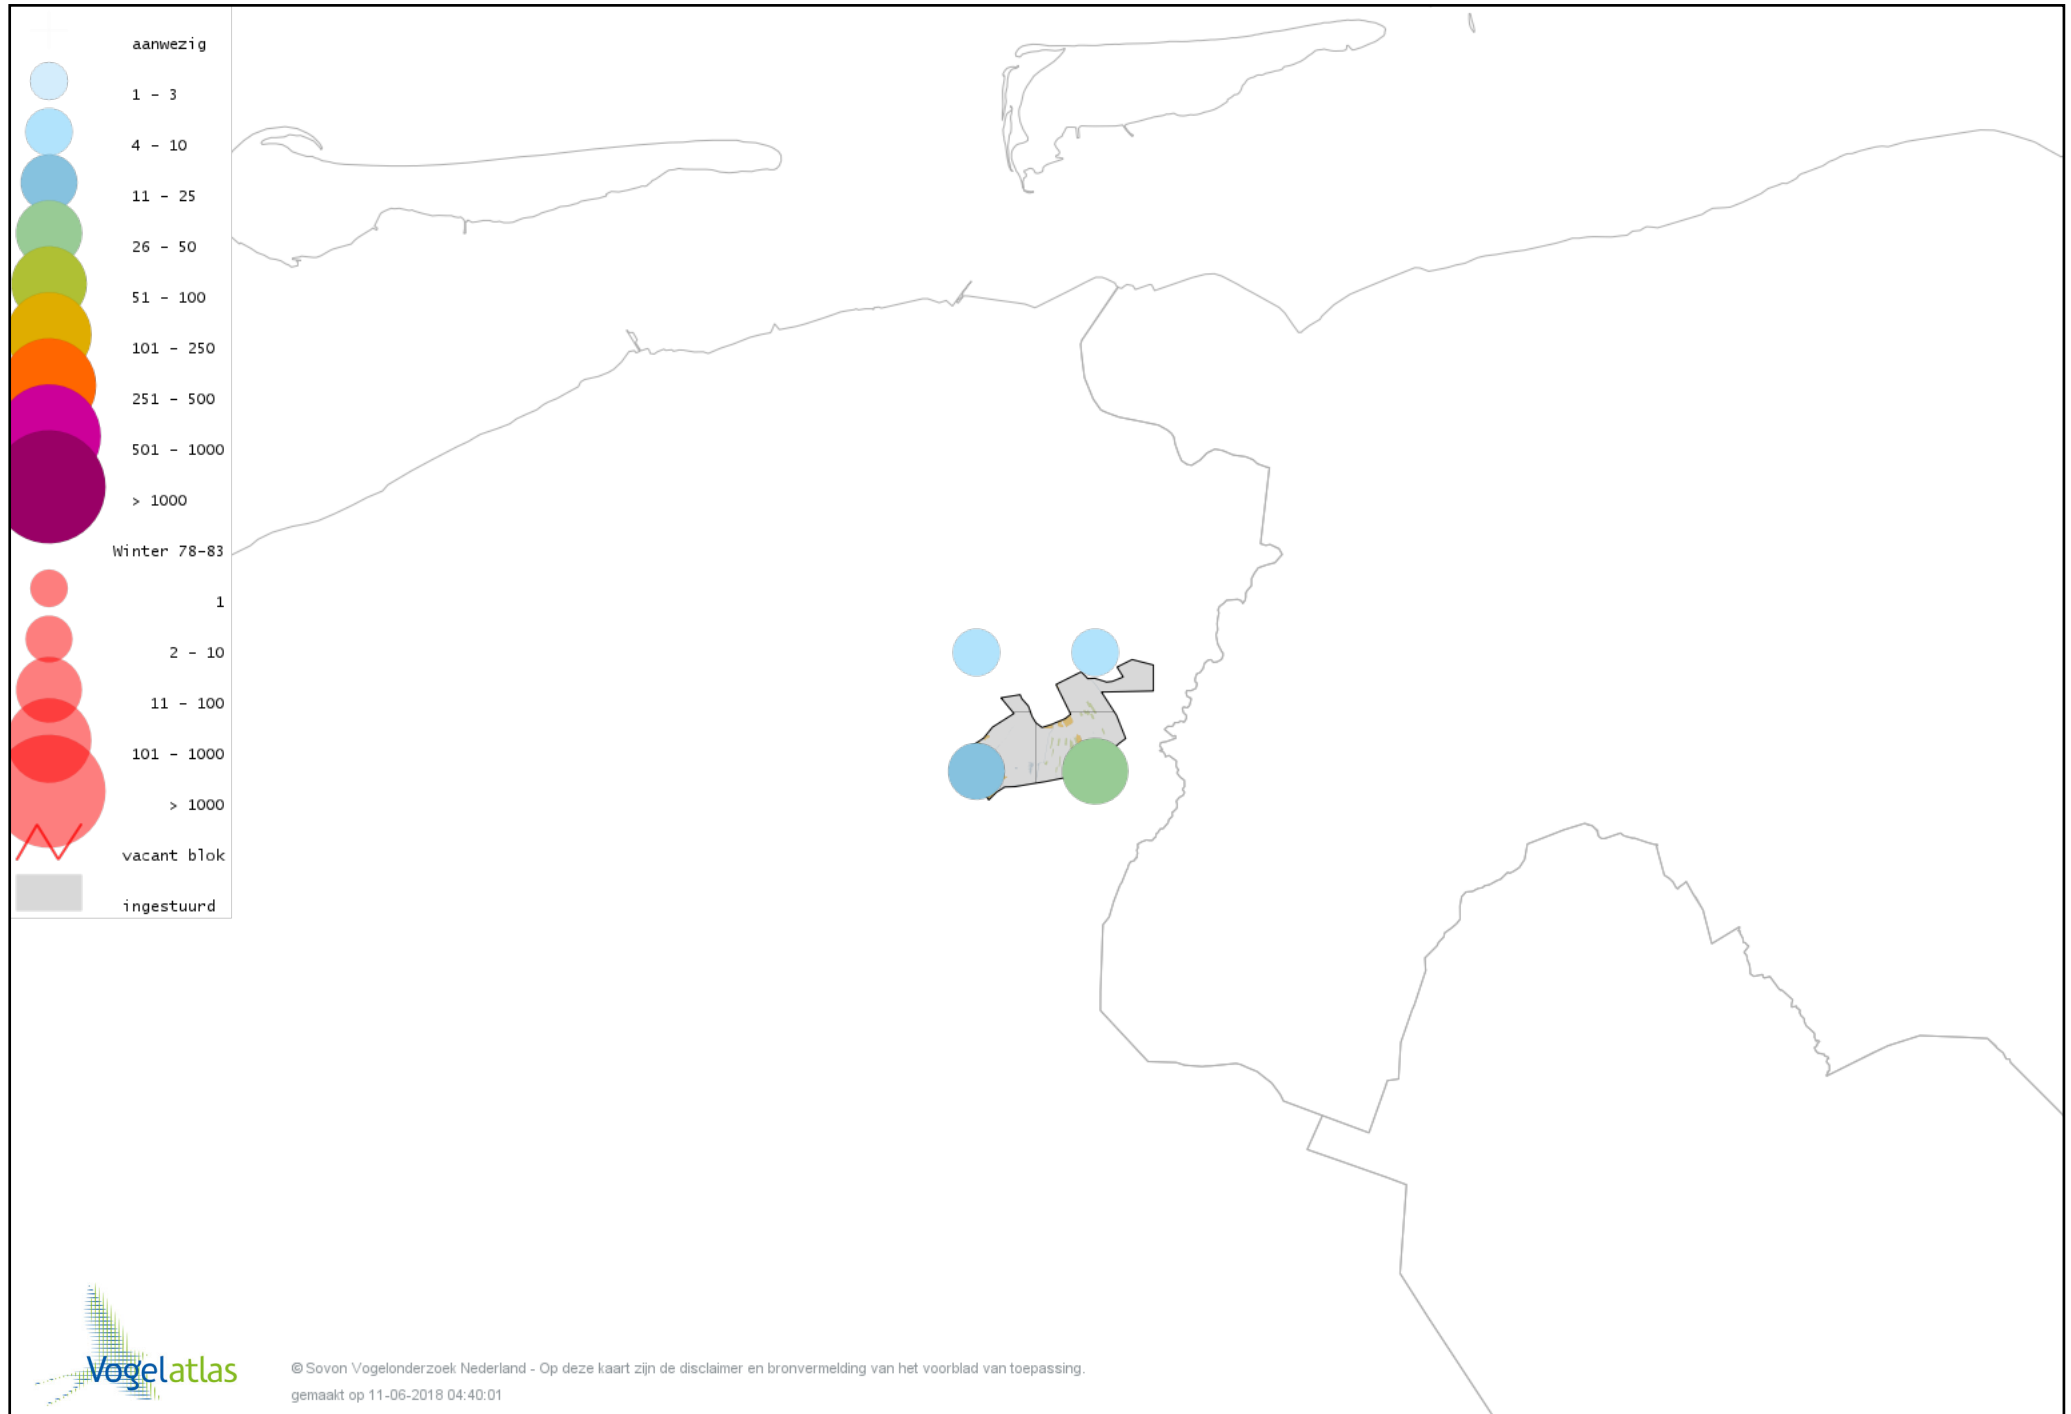

Voorlopige verspreidingskaart Spreeuw winter

Voorlopige verspreidingskaart Roze Spreeuw winter

Voorlopige verspreidingskaart Beplijster winter

Voorlopige verspreidingskaart Merel winter

Voorlopige verspreidingskaart Kramsvogel winter

Voorlopige verspreidingskaart Zanglijster winter

Voorlopige verspreidingskaart Koperwiek winter

Voorlopige verspreidingskaart Grote Lijster winter

Voorlopige verspreidingskaart Roodborst winter

Voorlopige verspreidingskaart Heggenmus winter

Voorlopige verspreidingskaart Waterpieper winter

Voorlopige verspreidingskaart Vink winter

Voorlopige verspreidingskaart Keep winter

Voorlopige verspreidingskaart Groenling winter

Voorlopige verspreidingskaart Putter winter