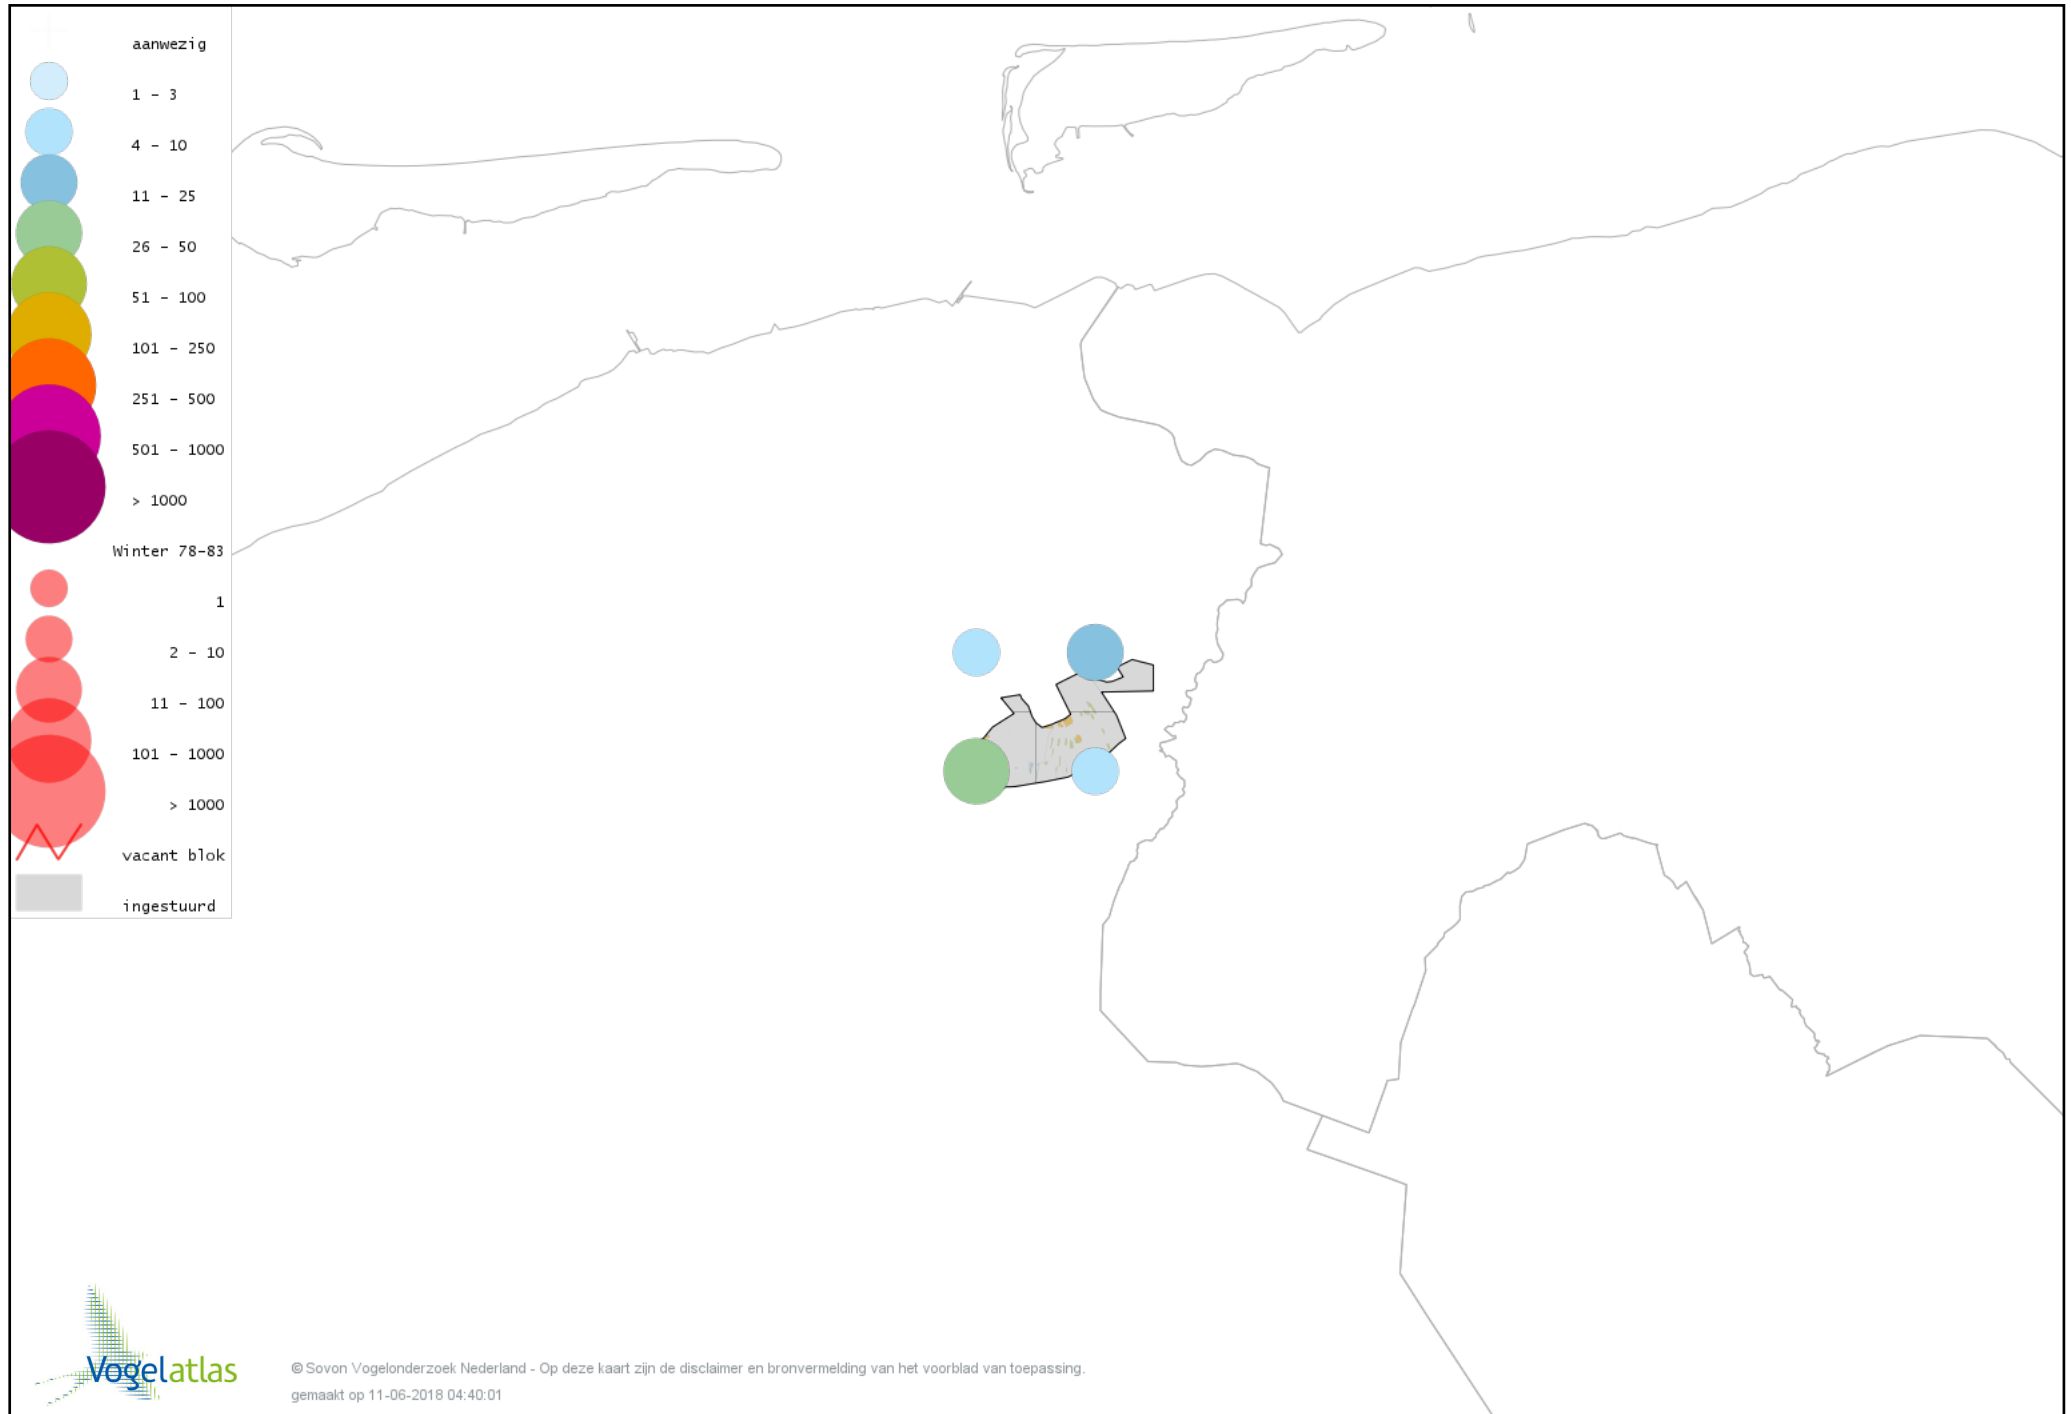

Voorlopige verspreidingskaart Slobeend winter

Voorlopige verspreidingskaart Wilde Eend winter

Voorlopige verspreidingskaart Soepeend winter

Voorlopige verspreidingskaart Pijlstaart winter

Voorlopige verspreidingskaart Wintertaling winter

Voorlopige verspreidingskaart Kip winter

Voorlopige verspreidingskaart Fazant winter

Voorlopige verspreidingskaart Aalscholver winter

Voorlopige verspreidingskaart Roerdomp winter

Voorlopige verspreidingskaart Kleine Zilverreiger winter

Voorlopige verspreidingskaart Grote Zilverreiger winter

Voorlopige verspreidingskaart Blauwe Reiger winter

Voorlopige verspreidingskaart Ooievaar winter

Voorlopige verspreidingskaart Dodaars winter

Voorlopige verspreidingskaart Fuut winter