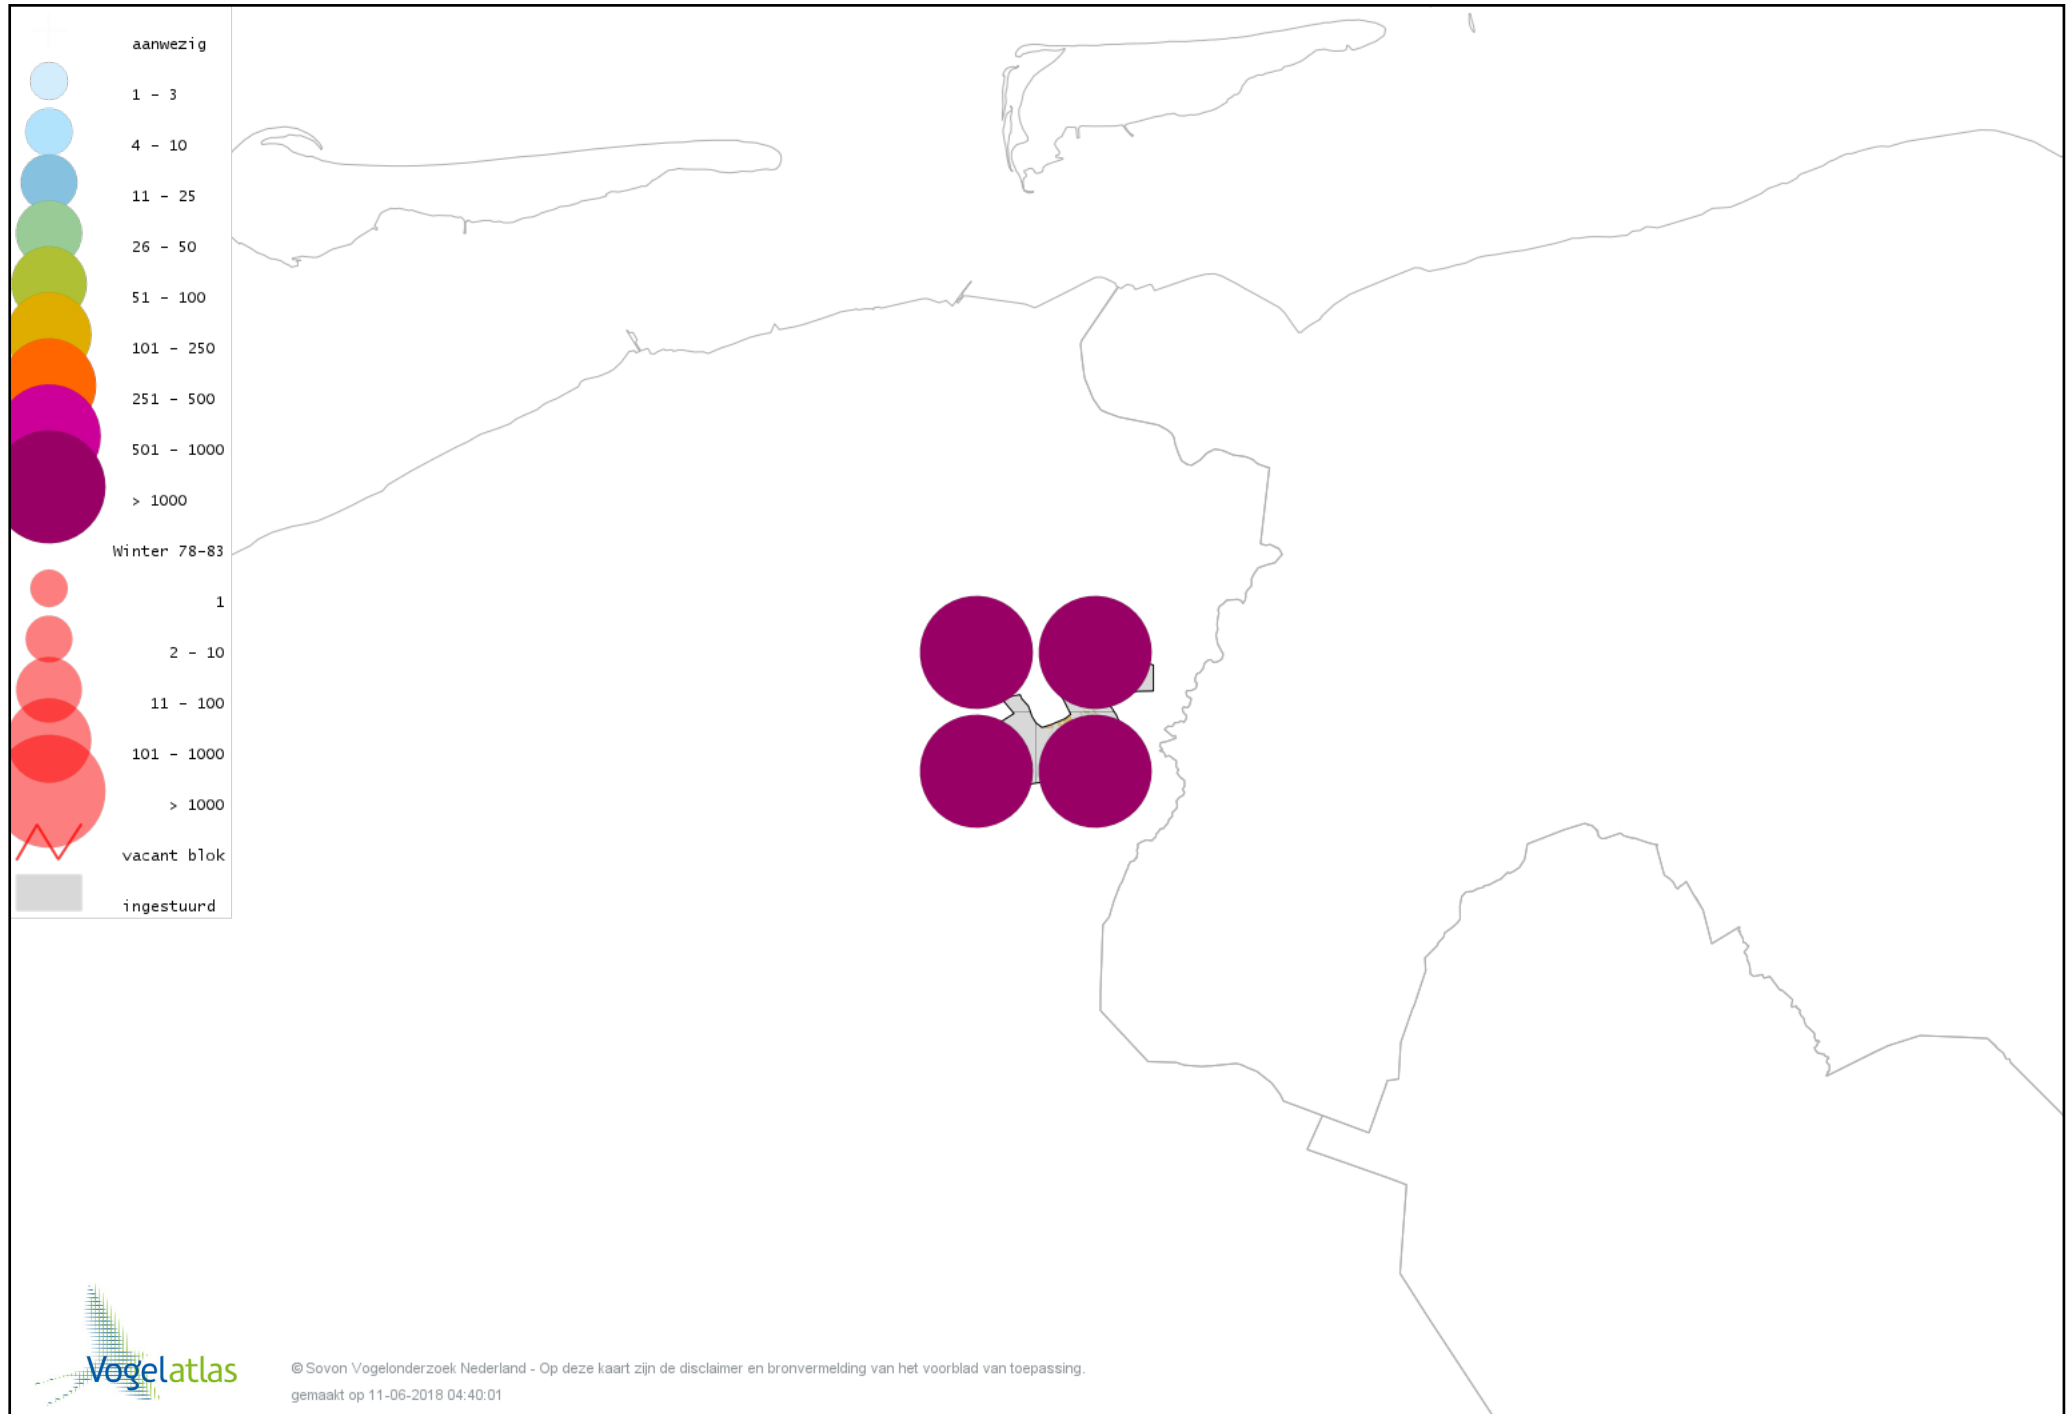

Voorlopige verspreidingskaart Brandgans winter