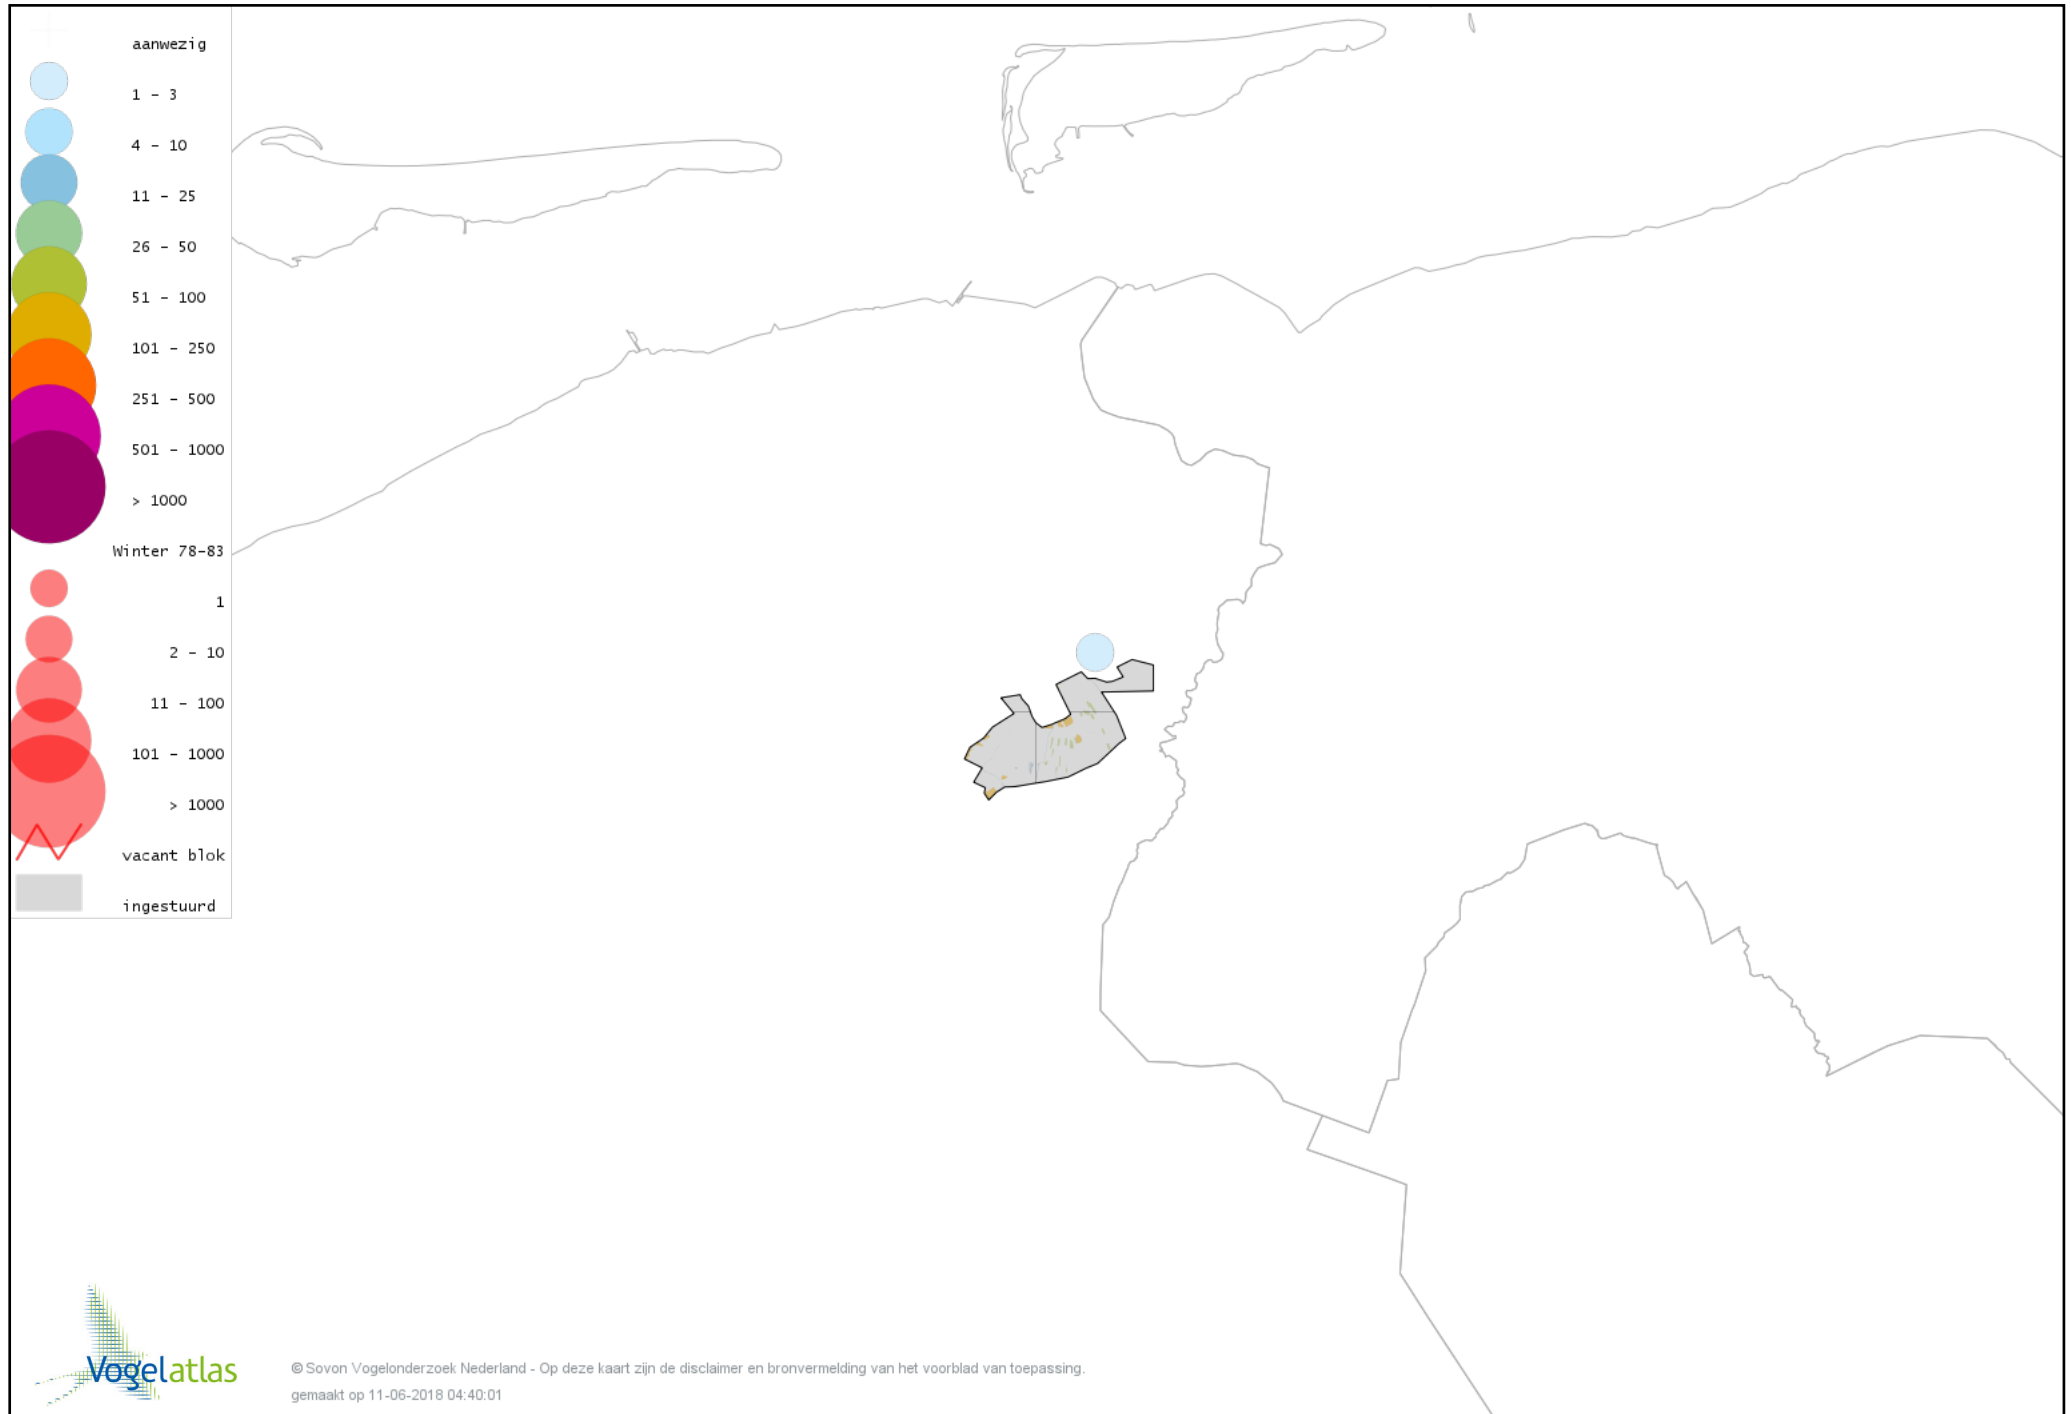

Voorlopige verspreidingskaart Kip winter

Voorlopige verspreidingskaart Fazant winter

Voorlopige verspreidingskaart Aalscholver winter

Voorlopige verspreidingskaart Roerdomp winter

Voorlopige verspreidingskaart Kleine Zilverreiger winter

Voorlopige verspreidingskaart Grote Zilverreiger winter

Voorlopige verspreidingskaart Blauwe Reiger winter

Voorlopige verspreidingskaart Ooievaar winter

Voorlopige verspreidingskaart Dodaars winter

Voorlopige verspreidingskaart Fuut winter

Voorlopige verspreidingskaart Rode Wouw winter

Voorlopige verspreidingskaart Zearend winter

Voorlopige verspreidingskaart Bruine Kiekendief winter

Voorlopige verspreidingskaart Blauwe Kiekendief winter

Voorlopige verspreidingskaart Havik winter