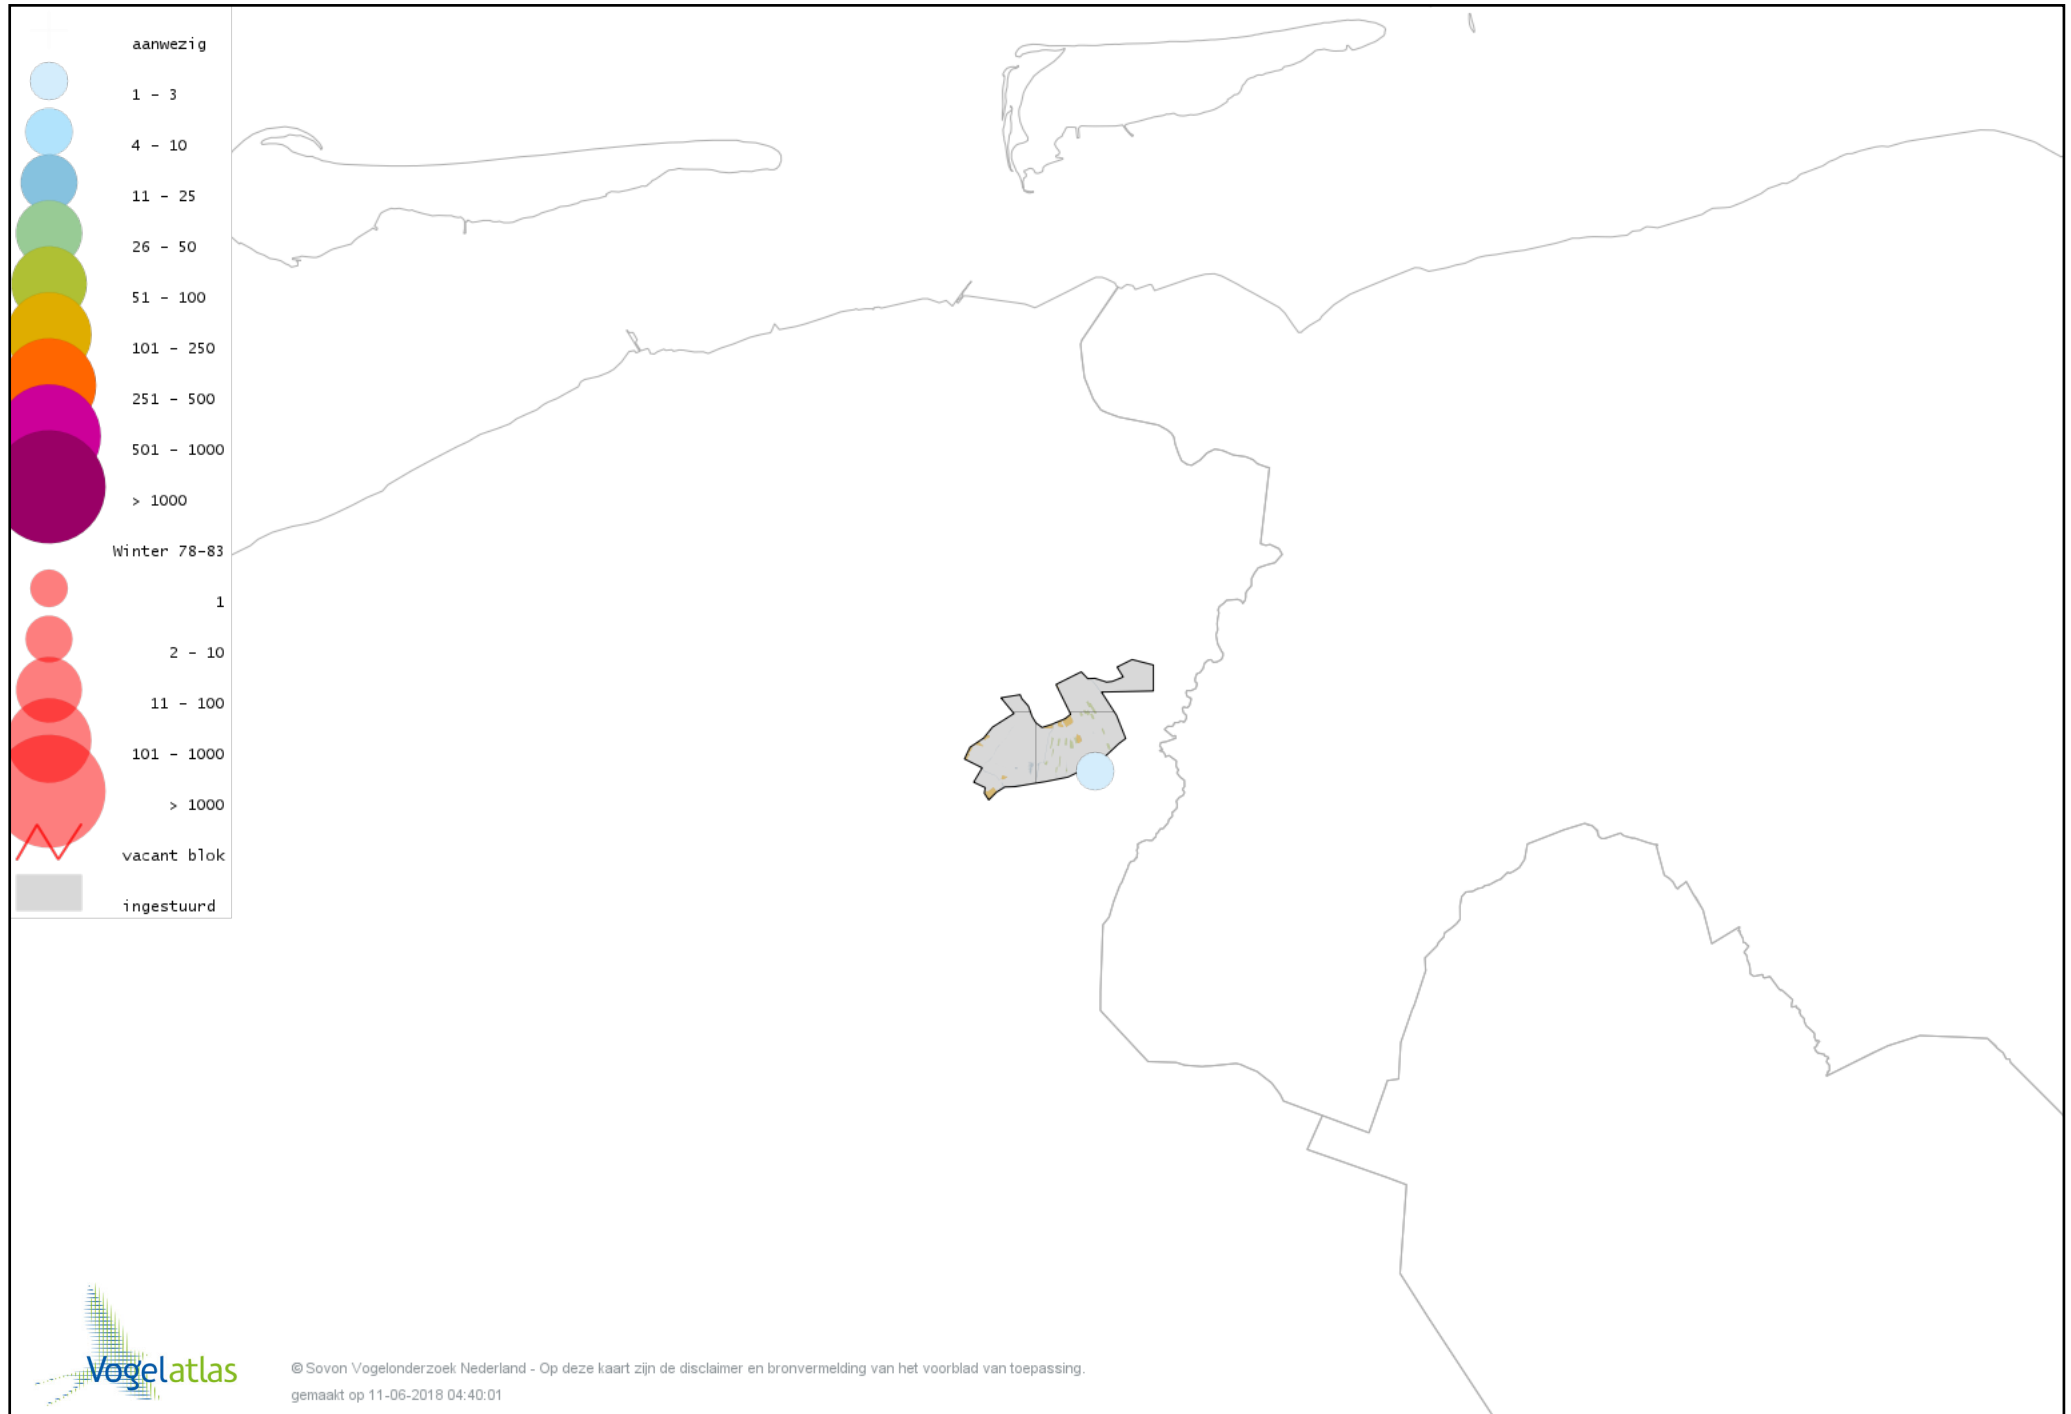

Voorlopige verspreidingskaart Grote Bonte Specht winter

Voorlopige verspreidingskaart Kleine Bonte Specht winter

Voorlopige verspreidingskaart Klapekster winter

Voorlopige verspreidingskaart Ekster winter

Voorlopige verspreidingskaart Gaai winter

Voorlopige verspreidingskaart Kauw winter

Voorlopige verspreidingskaart Noordse Kauw winter

Voorlopige verspreidingskaart Roek winter

Voorlopige verspreidingskaart Zwarte Kraai winter