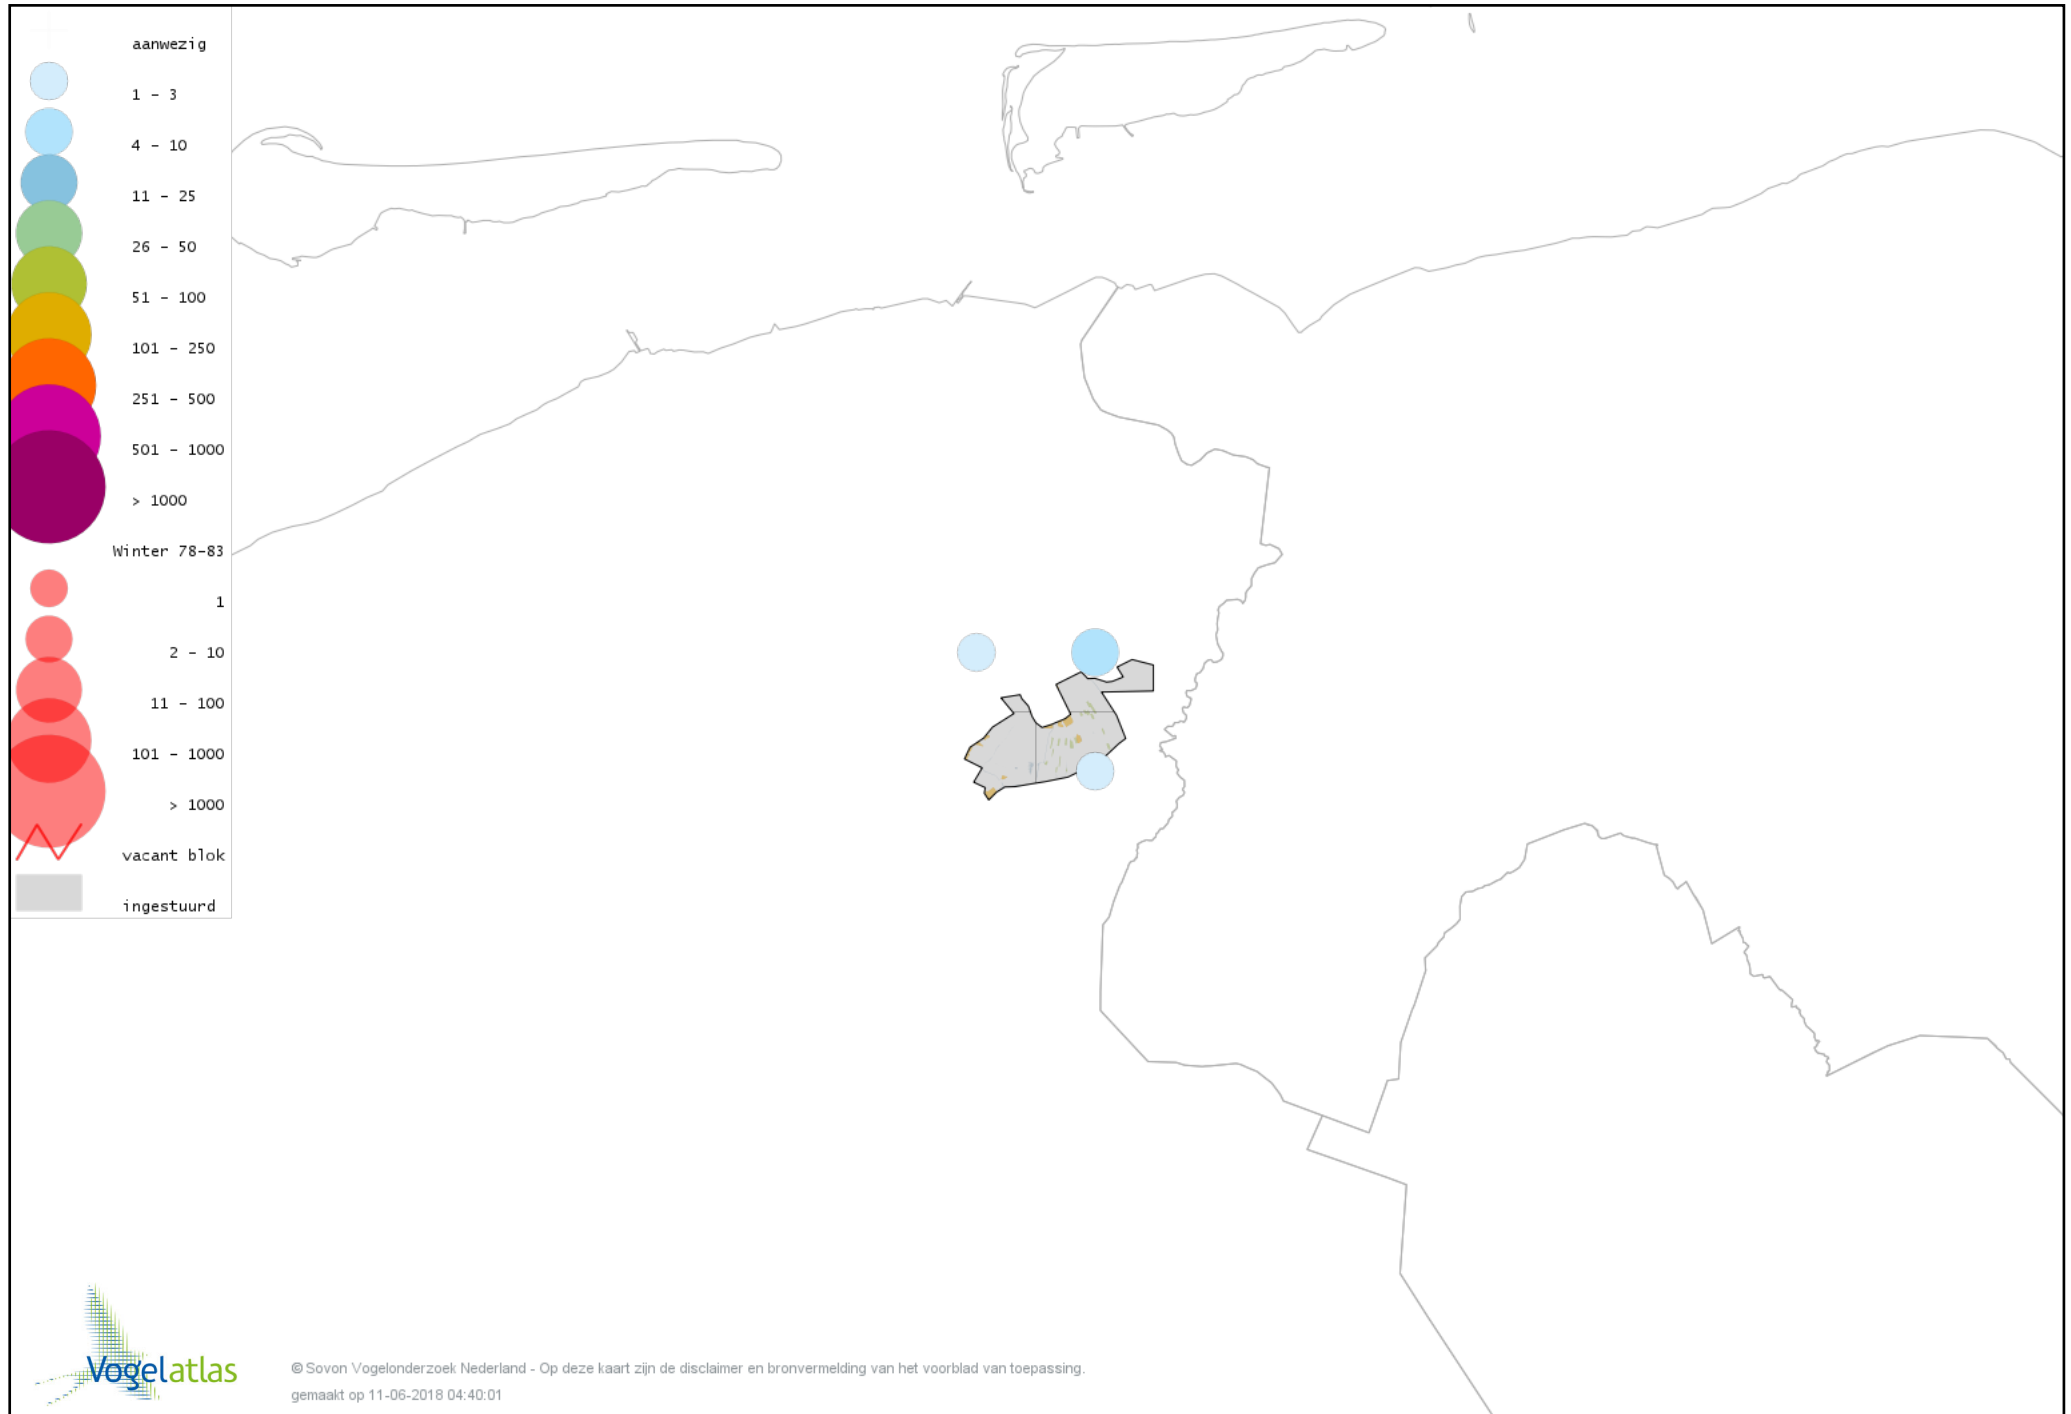

Ook worden in de kaarten de historische atlasresultaten (in rood) weergegeven.

Disclaimer

Deze verspreidingskaarten ondersteunen het completeren van de atlastellingen en verzamelen van aanvullende waarnemingen. De kaarten zijn nog niet volledig en kunnen fouten bevatten. Overname is toegestaan onder voorwaarde van bronvermelding (www.sovon.nl/vogelatlas)

De kleurtint (blauw) is de beste referentie voor de tot nu toe waargenomen aantalsklasse.

De stipgrootte is relatief. Vergelijk daarvoor de atlasblok grootte van de legenda met die van het kaartbeeld.

Voorlopige verspreidingskaart Knobbelzwaan winter

Voorlopige verspreidingskaart Zwarte Zwaan winter

Voorlopige verspreidingskaart Kleine Zwaan winter

Voorlopige verspreidingskaart Wilde Zwaan winter

Voorlopige verspreidingskaart Indische Gans winter

Voorlopige verspreidingskaart Toendrarietgans winter

Voorlopige verspreidingskaart Rietgans (Taiga of Toendra) winter

Voorlopige verspreidingskaart Kleine Rietgans winter

Voorlopige verspreidingskaart Grauwe Gans winter

Voorlopige verspreidingskaart Soepgans winter