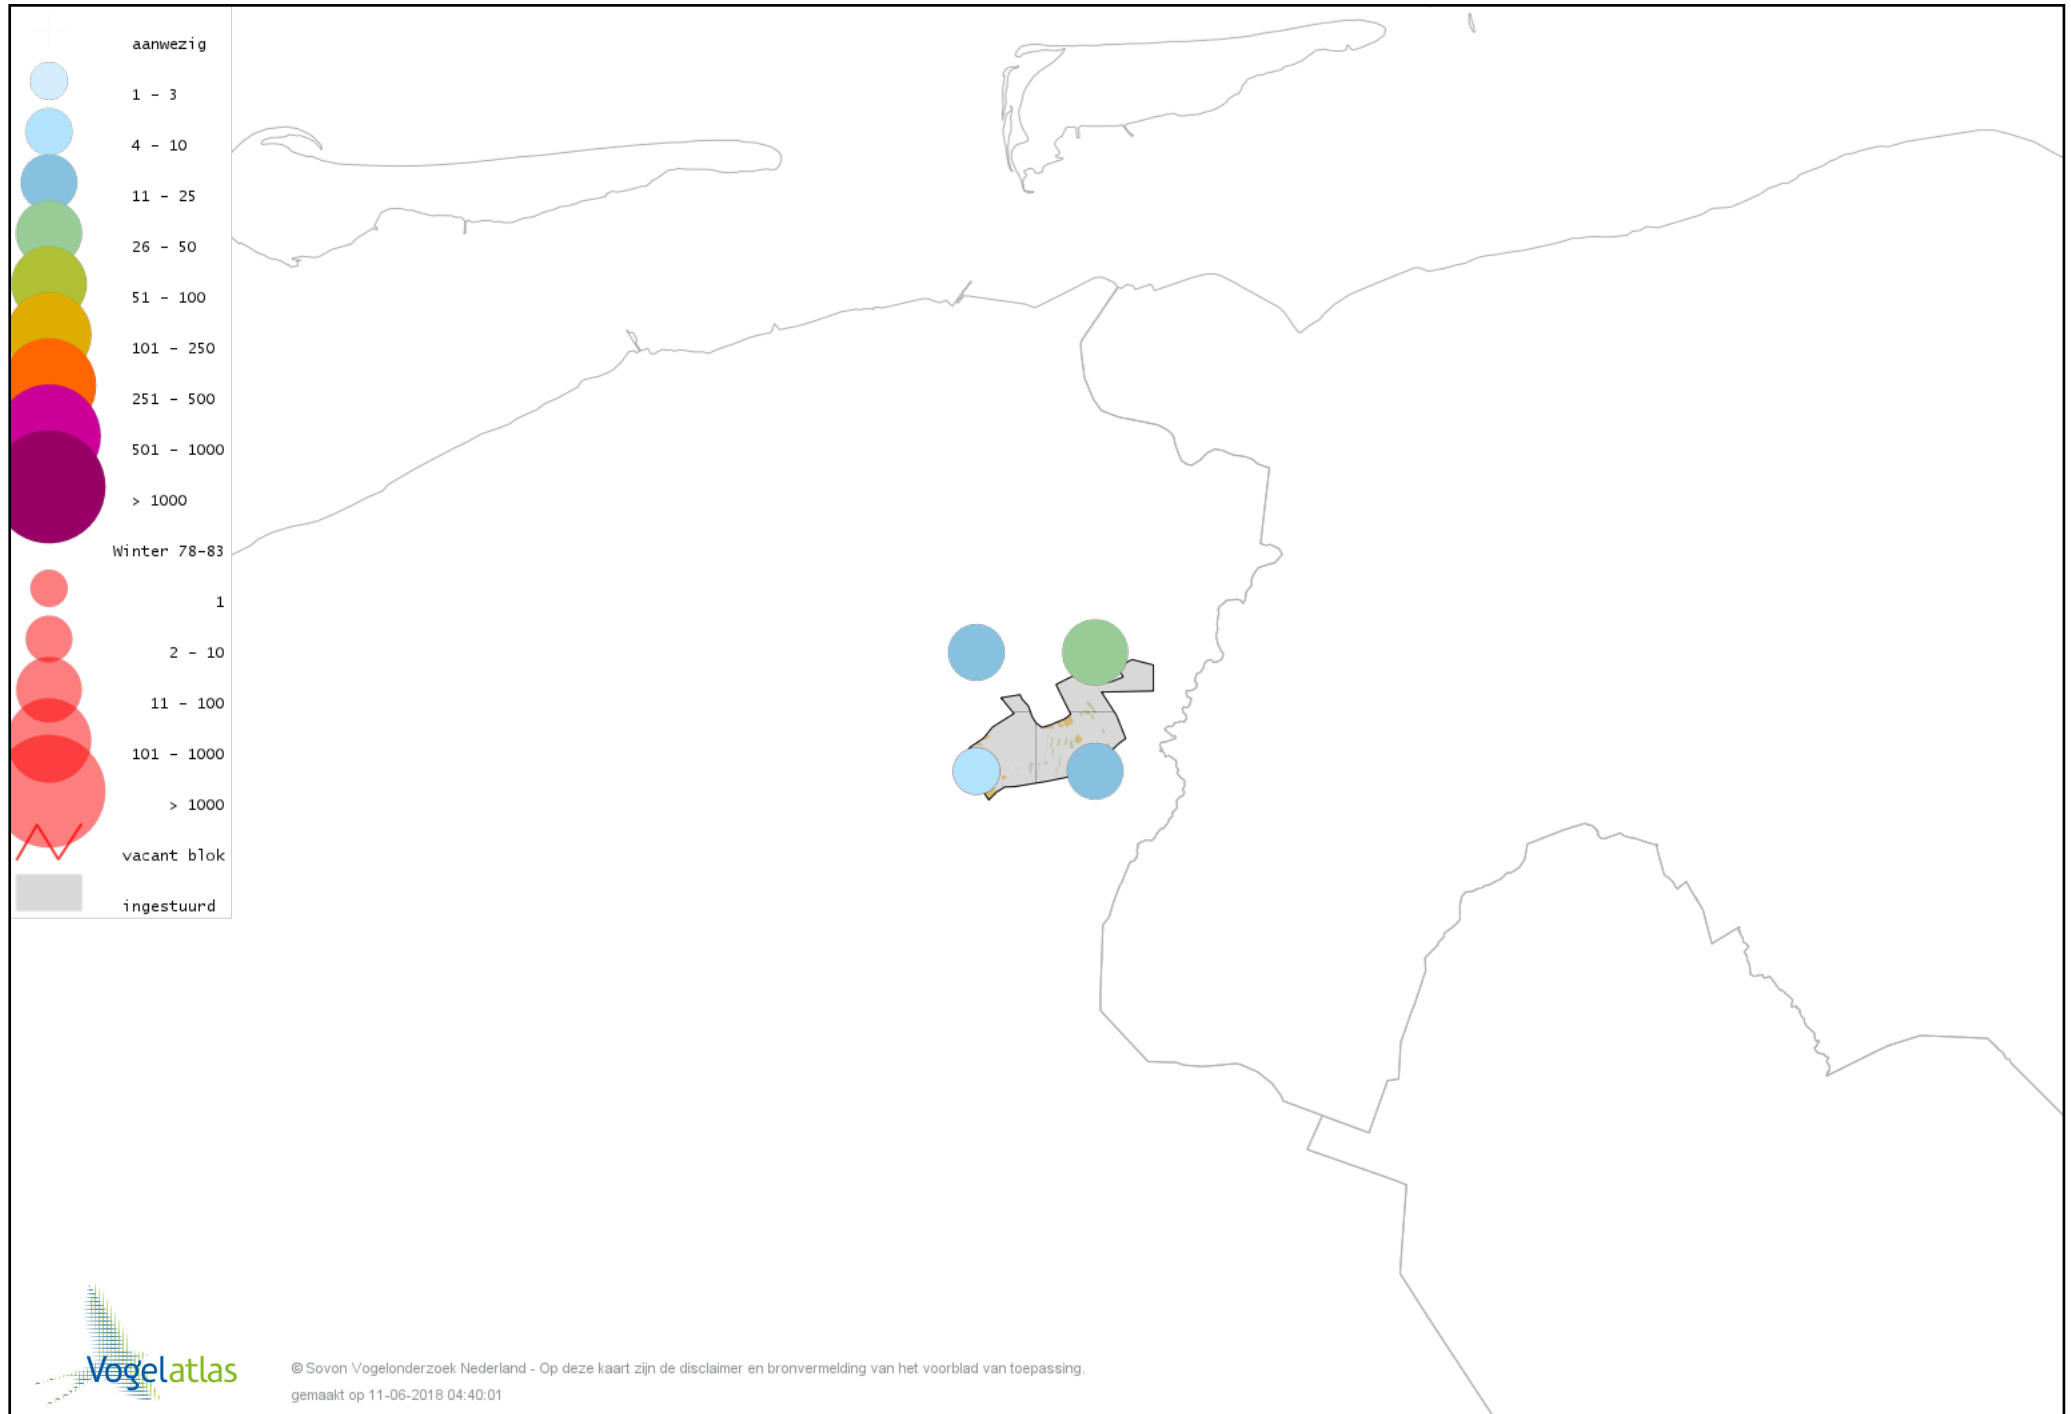

Voorlopige verspreidingskaart Slobeend winter

Voorlopige verspreidingskaart Wilde Eend winter

Voorlopige verspreidingskaart Soepeend winter

Voorlopige verspreidingskaart Pijlstaart winter

Voorlopige verspreidingskaart Wintertaling winter

Voorlopige verspreidingskaart Kip winter

Voorlopige verspreidingskaart Fazant winter

Voorlopige verspreidingskaart Aalscholver winter

Voorlopige verspreidingskaart Roerdomp winter

Voorlopige verspreidingskaart Kleine Zilverreiger winter

Voorlopige verspreidingskaart Grote Zilverreiger winter

Voorlopige verspreidingskaart Blauwe Reiger winter

Voorlopige verspreidingskaart Ooievaar winter

Voorlopige verspreidingskaart Dodaars winter

Voorlopige verspreidingskaart Fuut winter