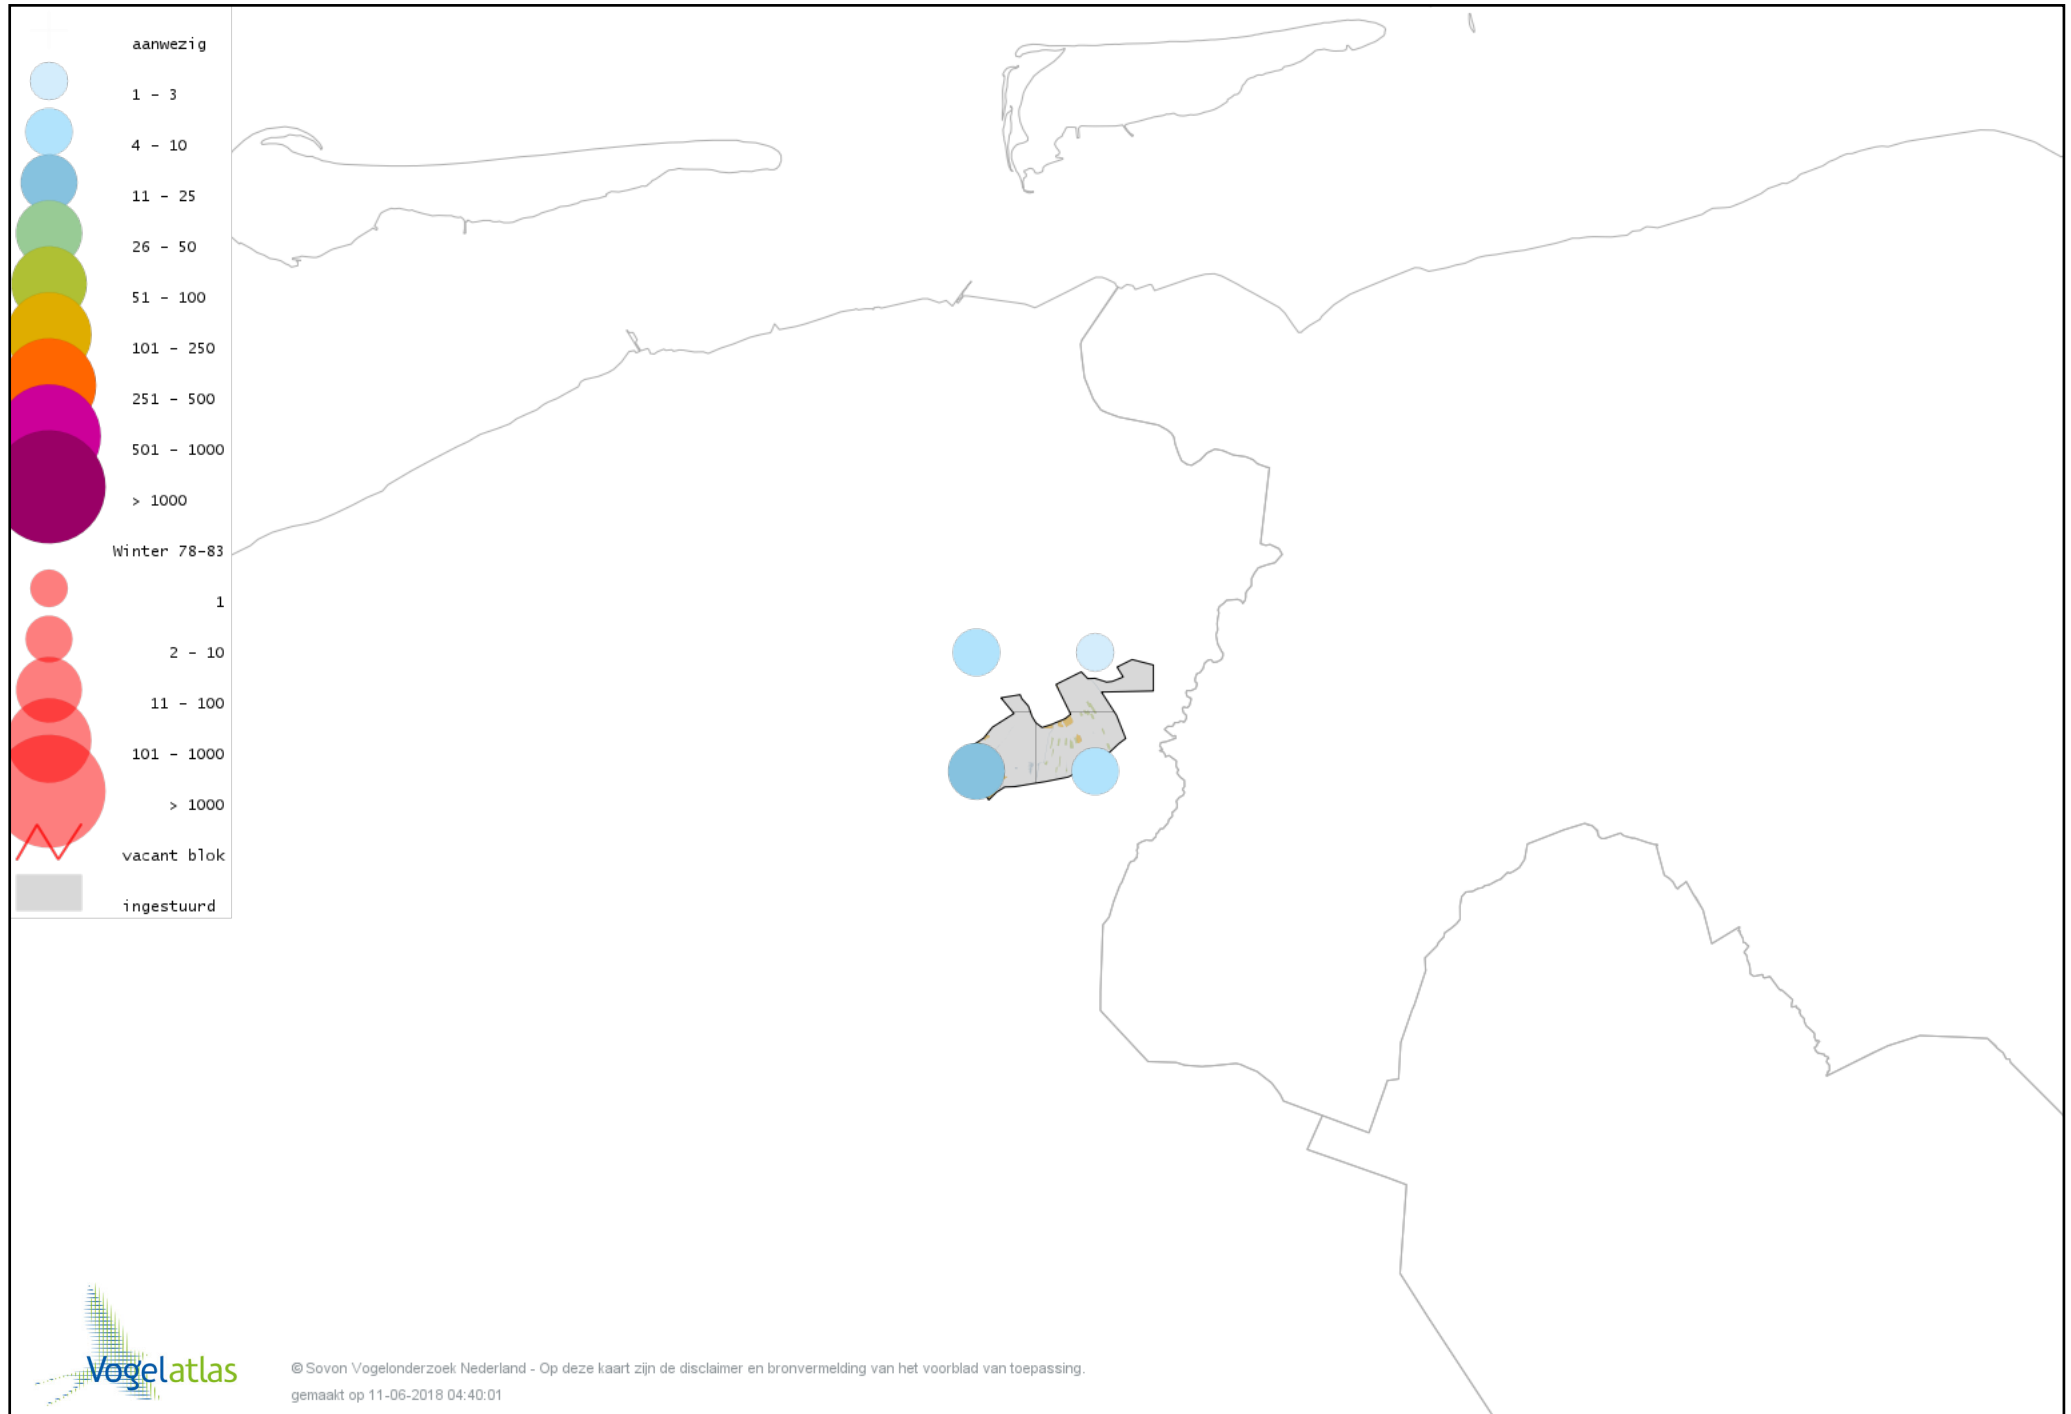

Voorlopige verspreidingskaart Tjiftjaf winter

Voorlopige verspreidingskaart Pestvogel winter

Voorlopige verspreidingskaart Boomklever winter

Voorlopige verspreidingskaart Boomkruiper winter

Voorlopige verspreidingskaart Winterkoning winter

Voorlopige verspreidingskaart Spreeuw winter

Voorlopige verspreidingskaart Roze Spreeuw winter

Voorlopige verspreidingskaart Beplijster winter

Voorlopige verspreidingskaart Merel winter

Voorlopige verspreidingskaart Kramsvogel winter

Voorlopige verspreidingskaart Zanglijster winter

Voorlopige verspreidingskaart Koperwiek winter

Voorlopige verspreidingskaart Grote Lijster winter

Voorlopige verspreidingskaart Roodborst winter

Voorlopige verspreidingskaart Heggenmus winter