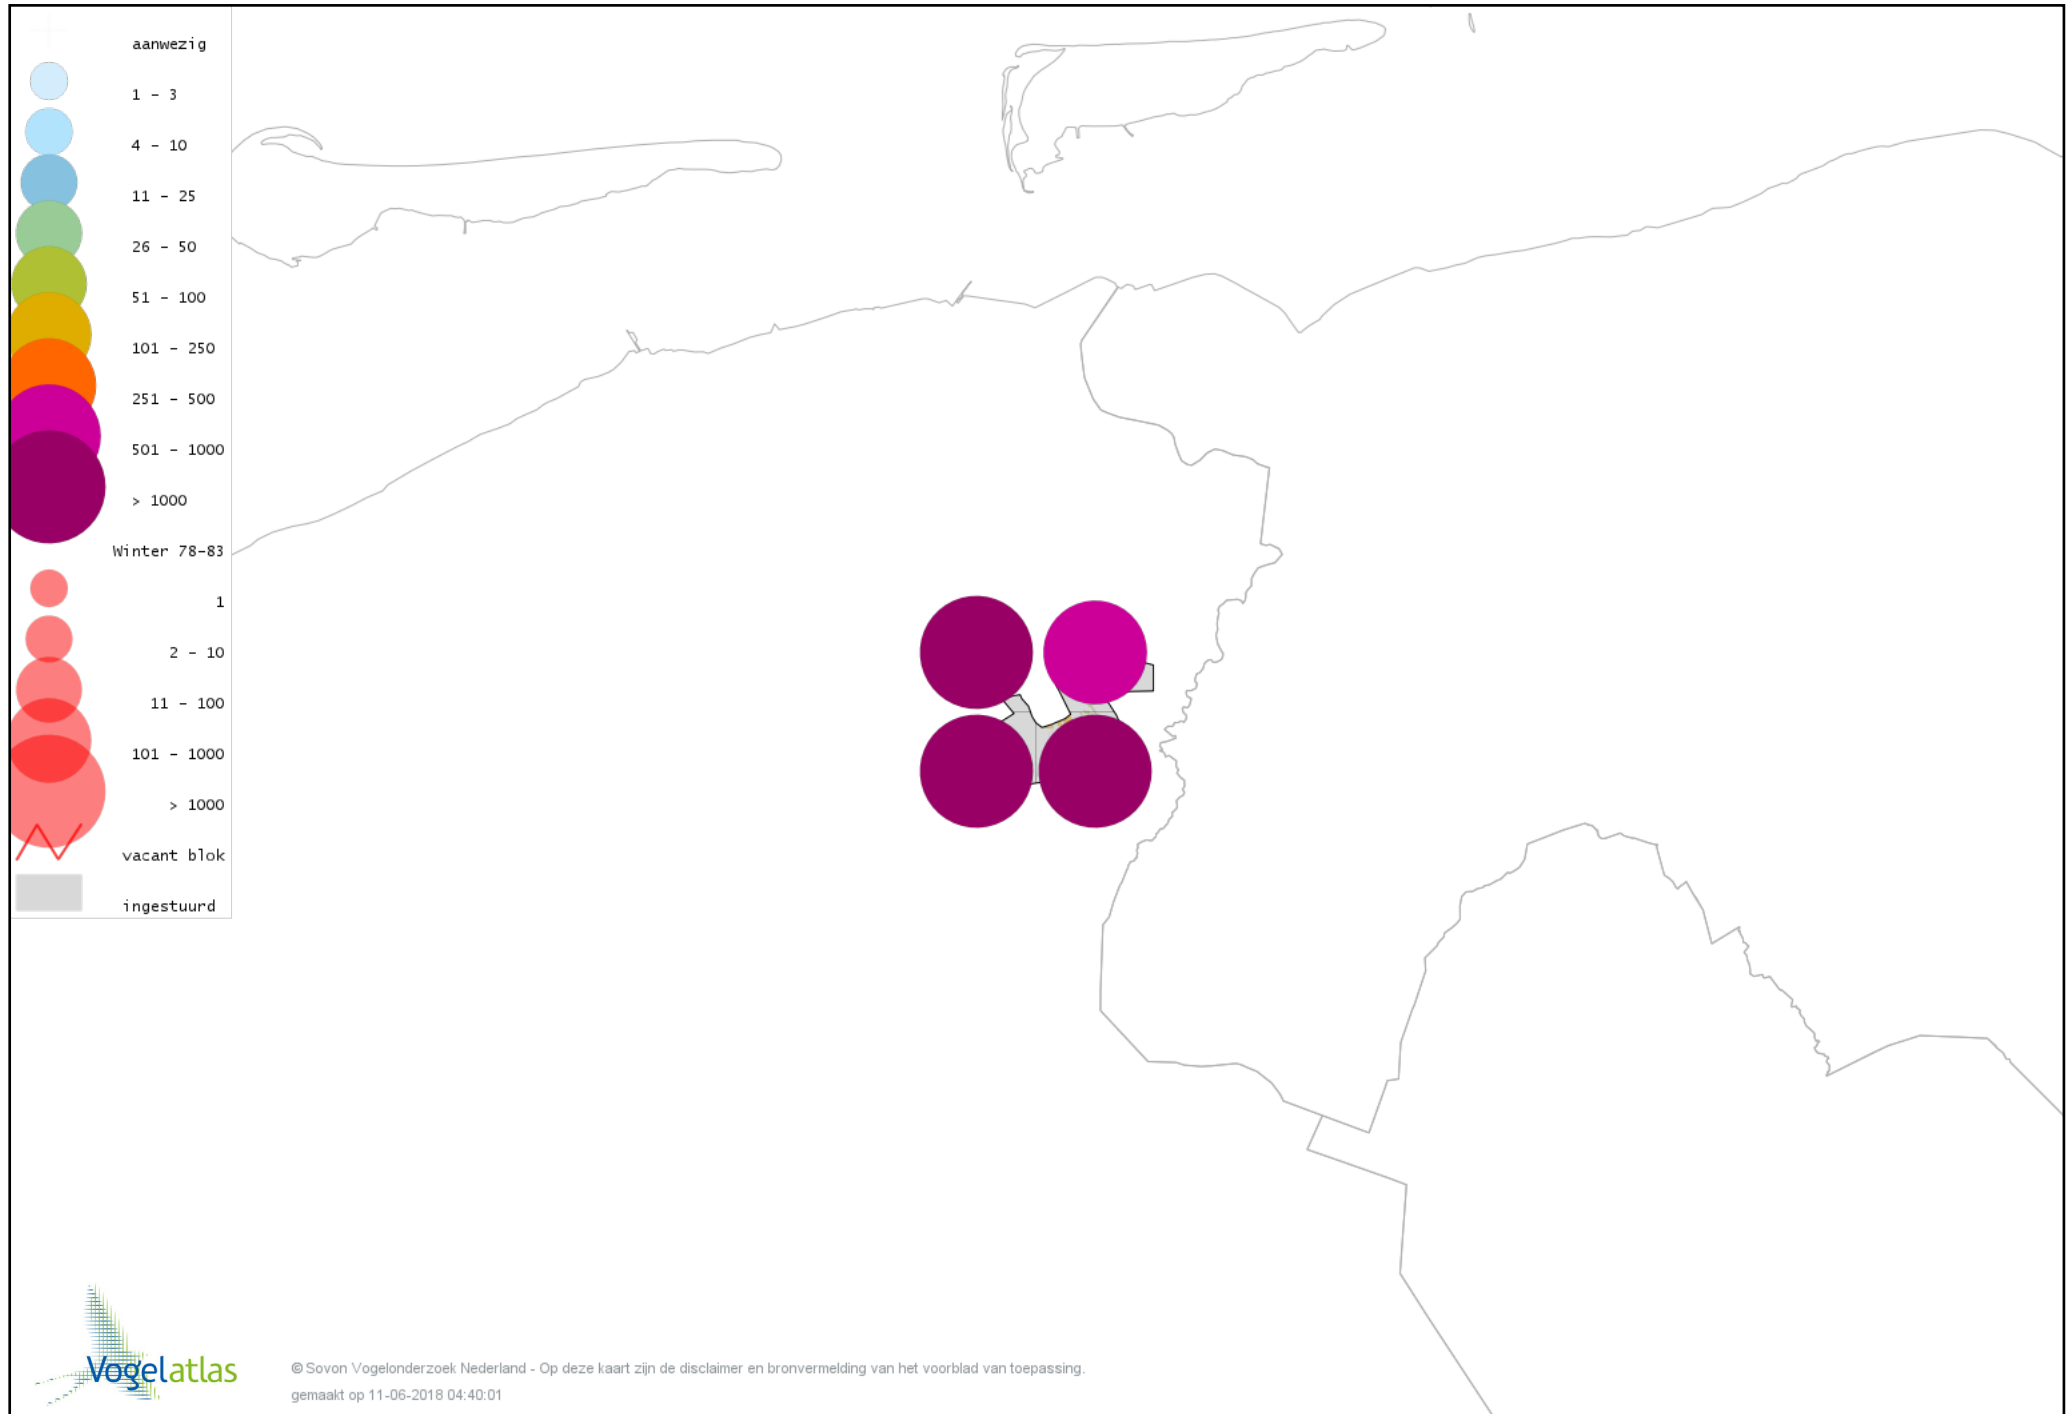

Voorlopige verspreidingskaart Kolgans winter