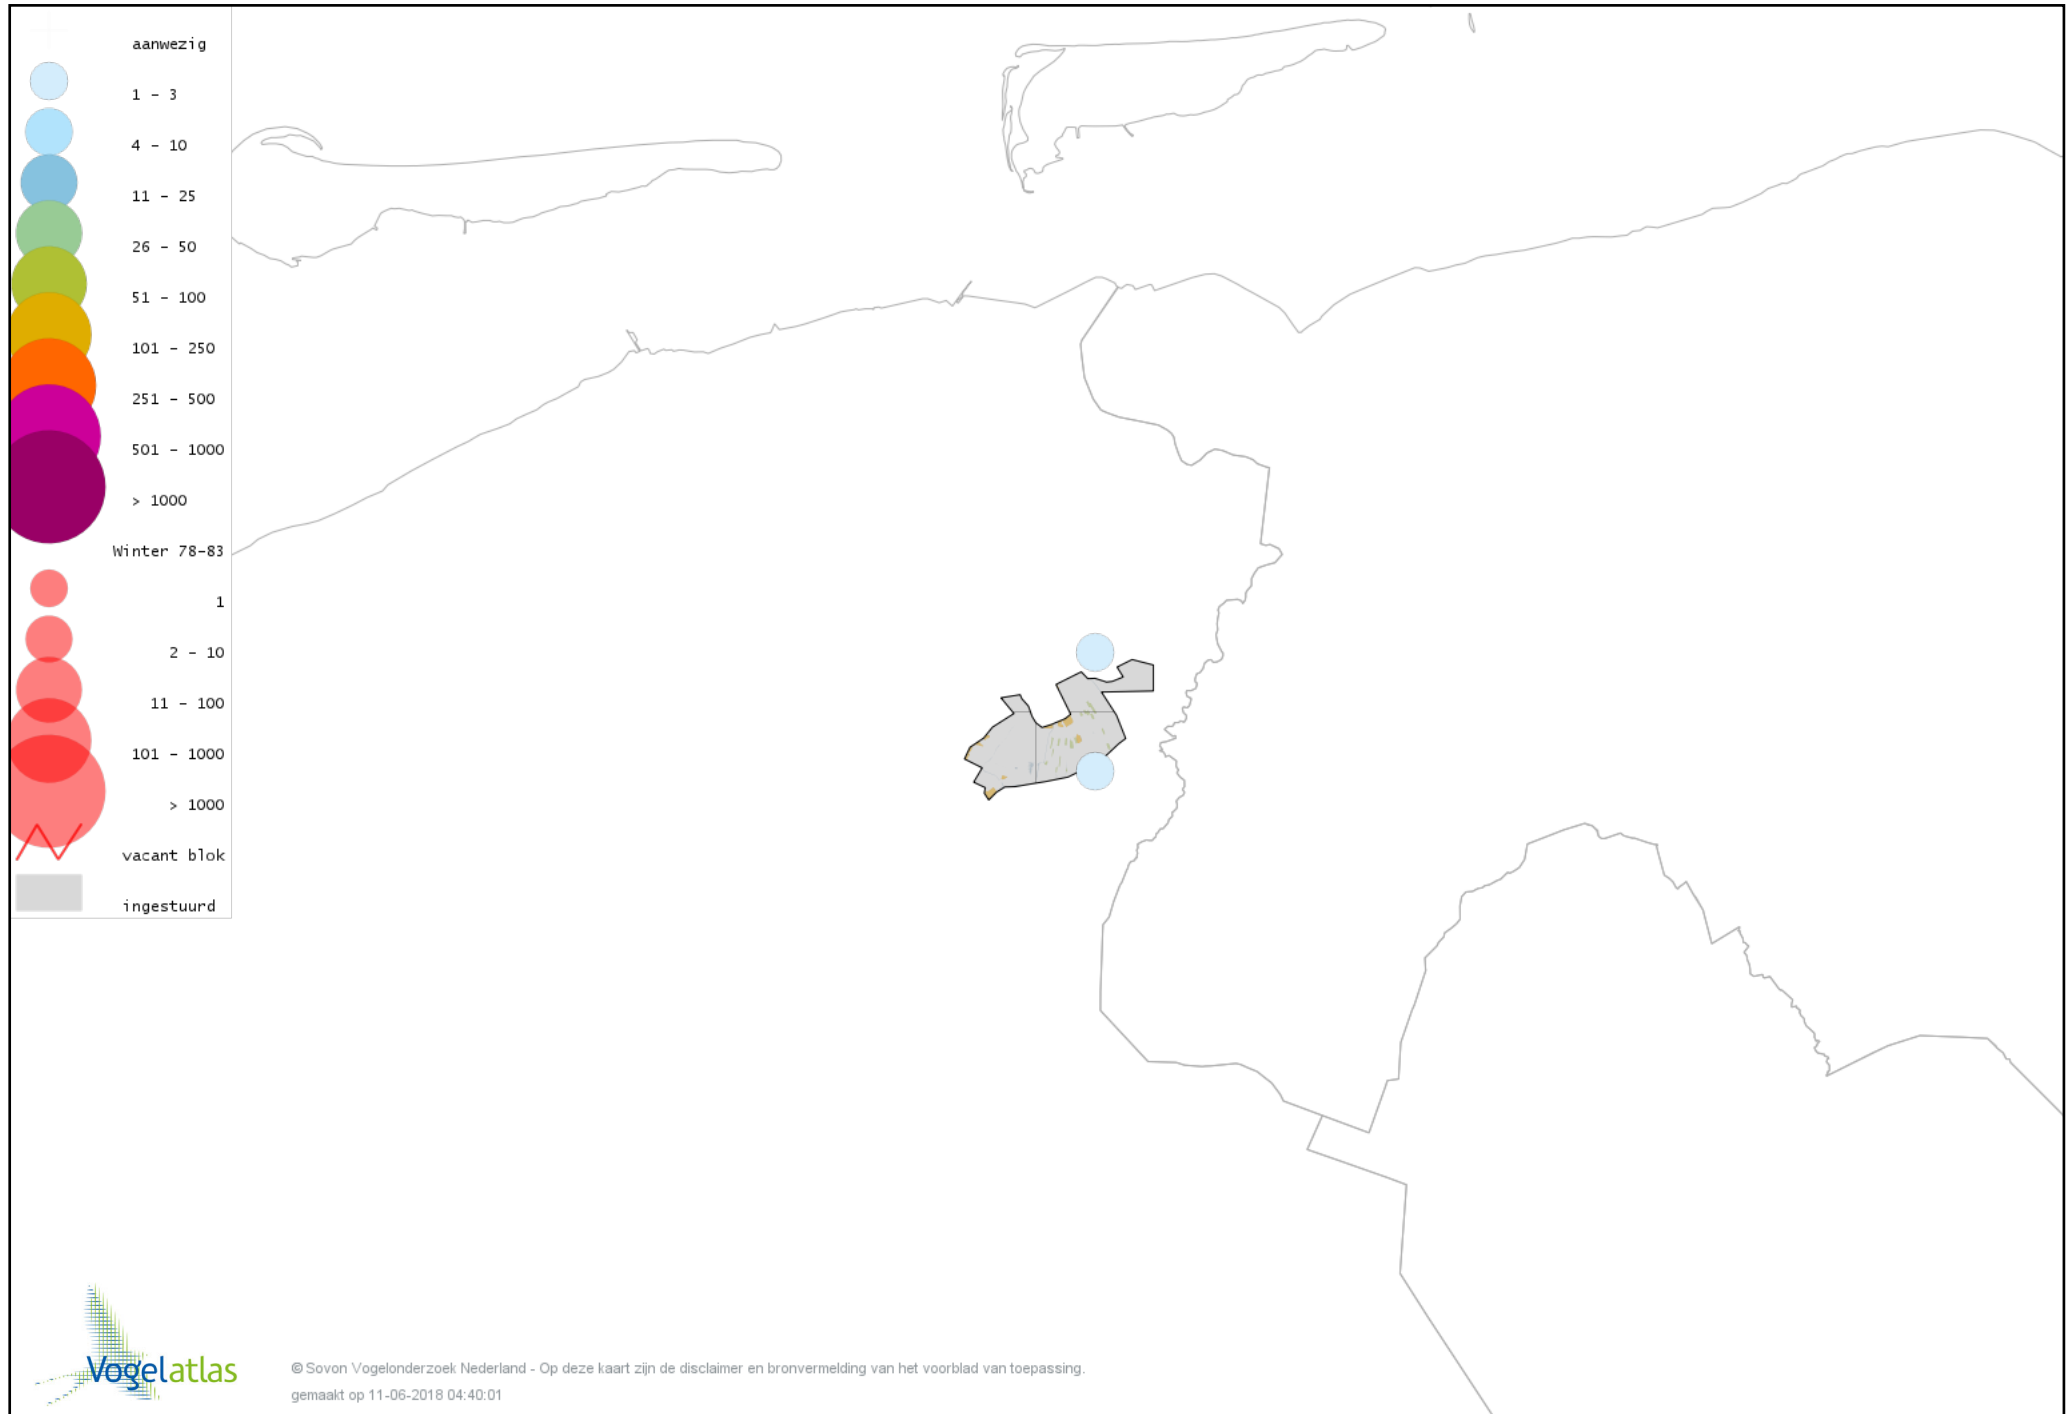

Voorlopige verspreidingskaart Tjiftjaf winter