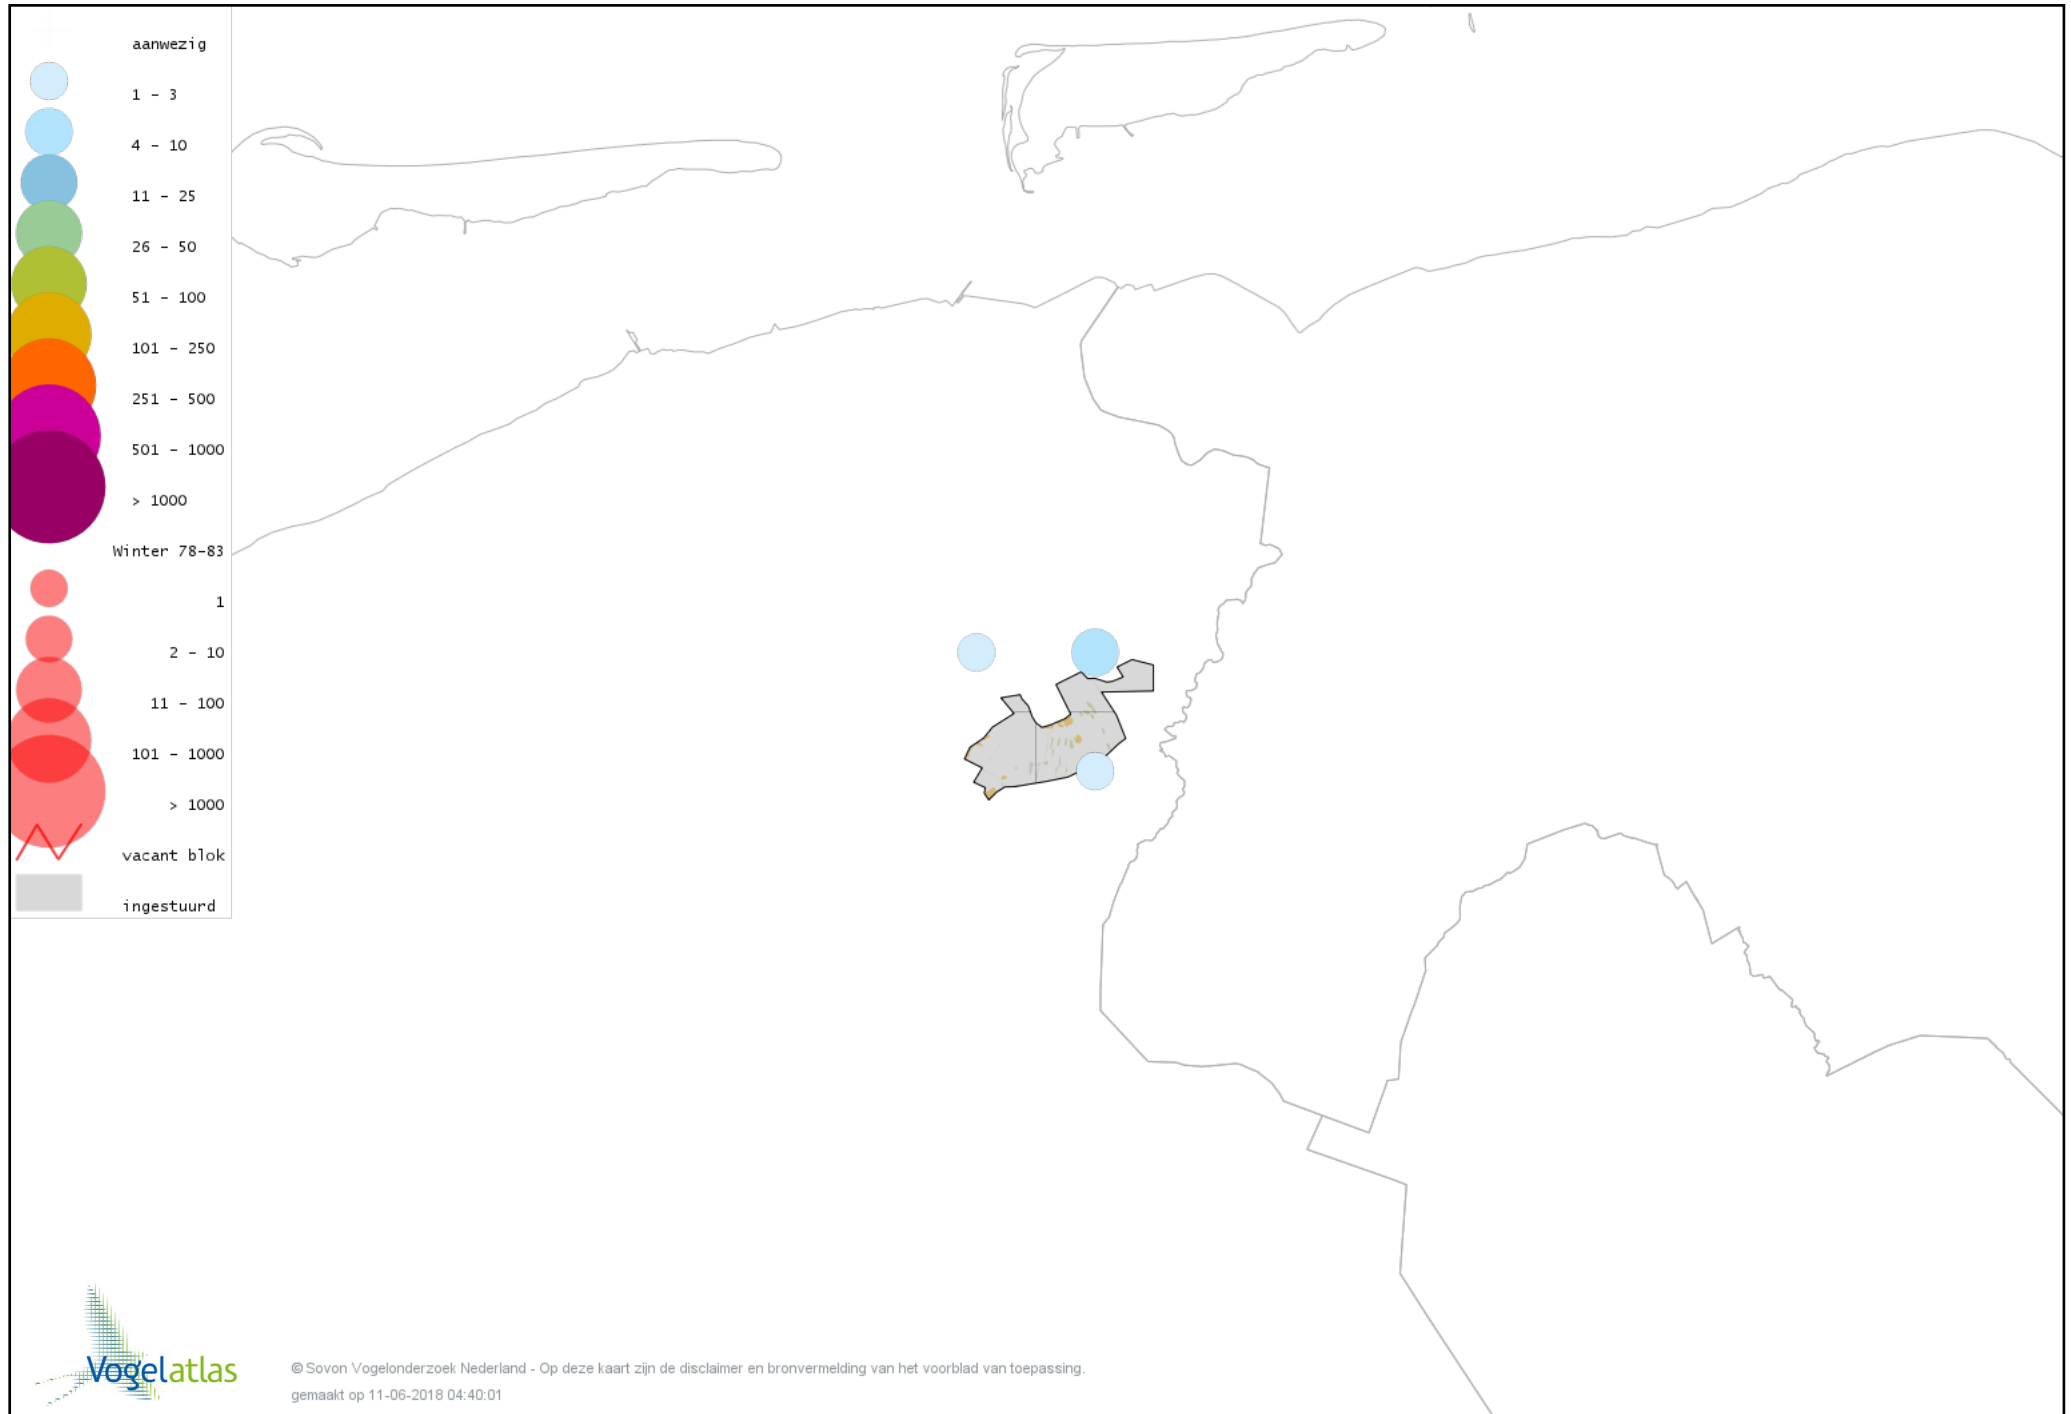

Voorlopige verspreidingskaart Waterpieper winter

Voorlopige verspreidingskaart Vink winter

Voorlopige verspreidingskaart Keep winter

Voorlopige verspreidingskaart Groenling winter

Voorlopige verspreidingskaart Putter winter

Voorlopige verspreidingskaart Sijs winter

Voorlopige verspreidingskaart Kneu winter

Voorlopige verspreidingskaart Kleine Barmsijs winter

Voorlopige verspreidingskaart Grote Barmsijs winter

Voorlopige verspreidingskaart Barmsijs (Grote of Kleine) winter

Voorlopige verspreidingskaart Kruisbek winter

Voorlopige verspreidingskaart Goudvink winter

Voorlopige verspreidingskaart Appelvink winter

Voorlopige verspreidingskaart Rietgors winter