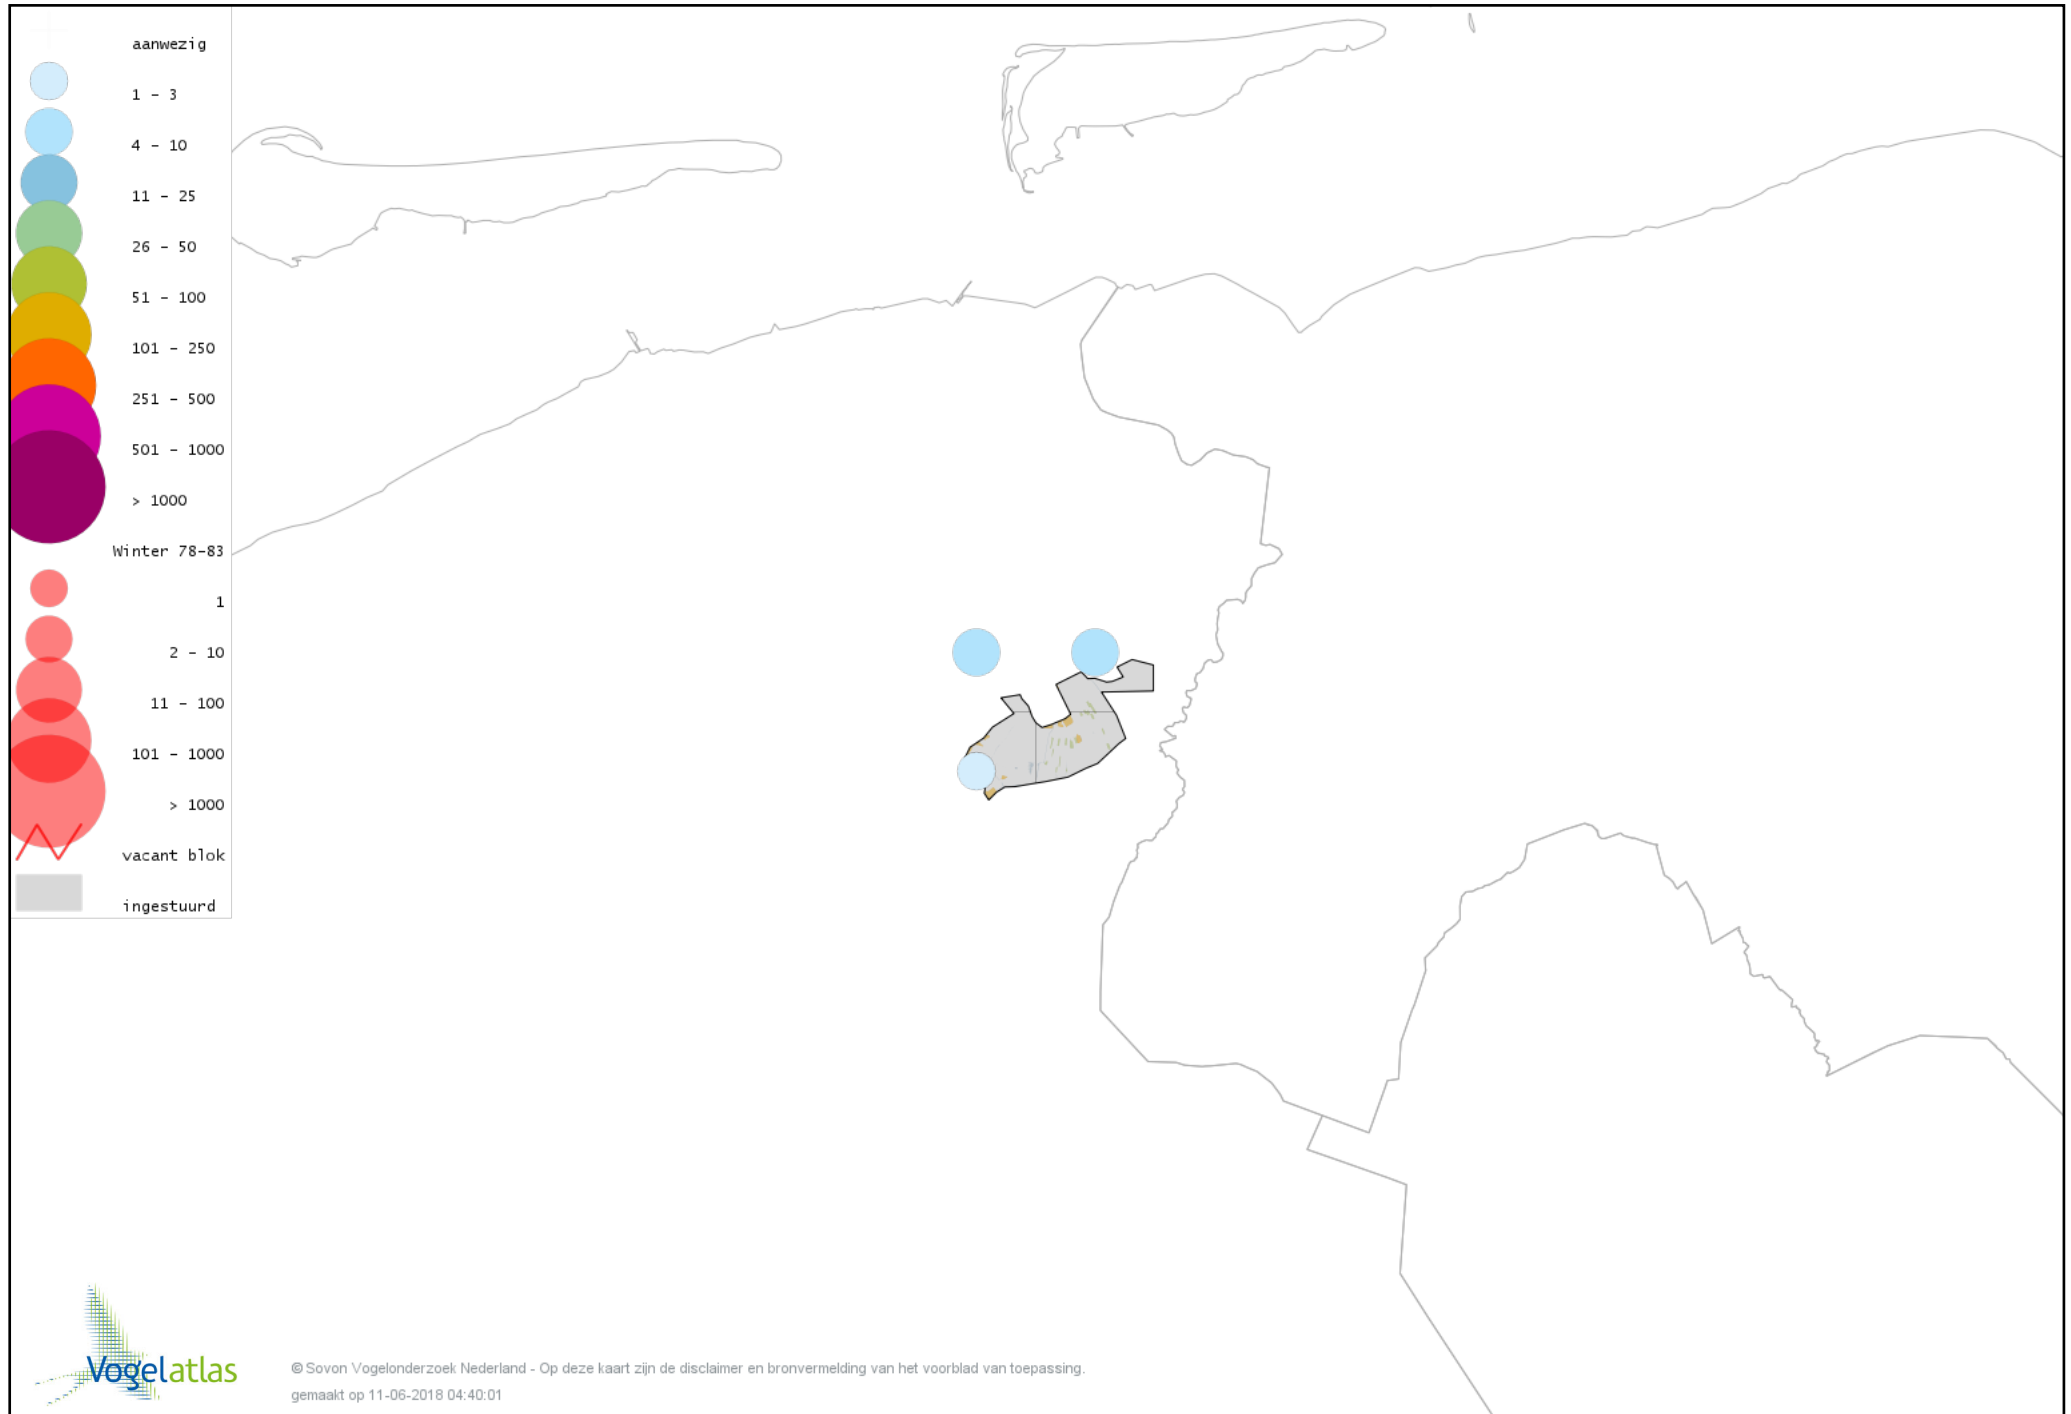

Voorlopige verspreidingskaart Kip winter

Voorlopige verspreidingskaart Fazant winter

Voorlopige verspreidingskaart Aalscholver winter

Voorlopige verspreidingskaart Roerdomp winter

Voorlopige verspreidingskaart Kleine Zilverreiger winter

Voorlopige verspreidingskaart Grote Zilverreiger winter

Voorlopige verspreidingskaart Blauwe Reiger winter

Voorlopige verspreidingskaart Ooievaar winter

Voorlopige verspreidingskaart Dodaars winter

Voorlopige verspreidingskaart Fuut winter

Voorlopige verspreidingskaart Rode Wouw winter

Voorlopige verspreidingskaart Zearend winter

Voorlopige verspreidingskaart Bruine Kiekendief winter

Voorlopige verspreidingskaart Blauwe Kiekendief winter

Voorlopige verspreidingskaart Havik winter