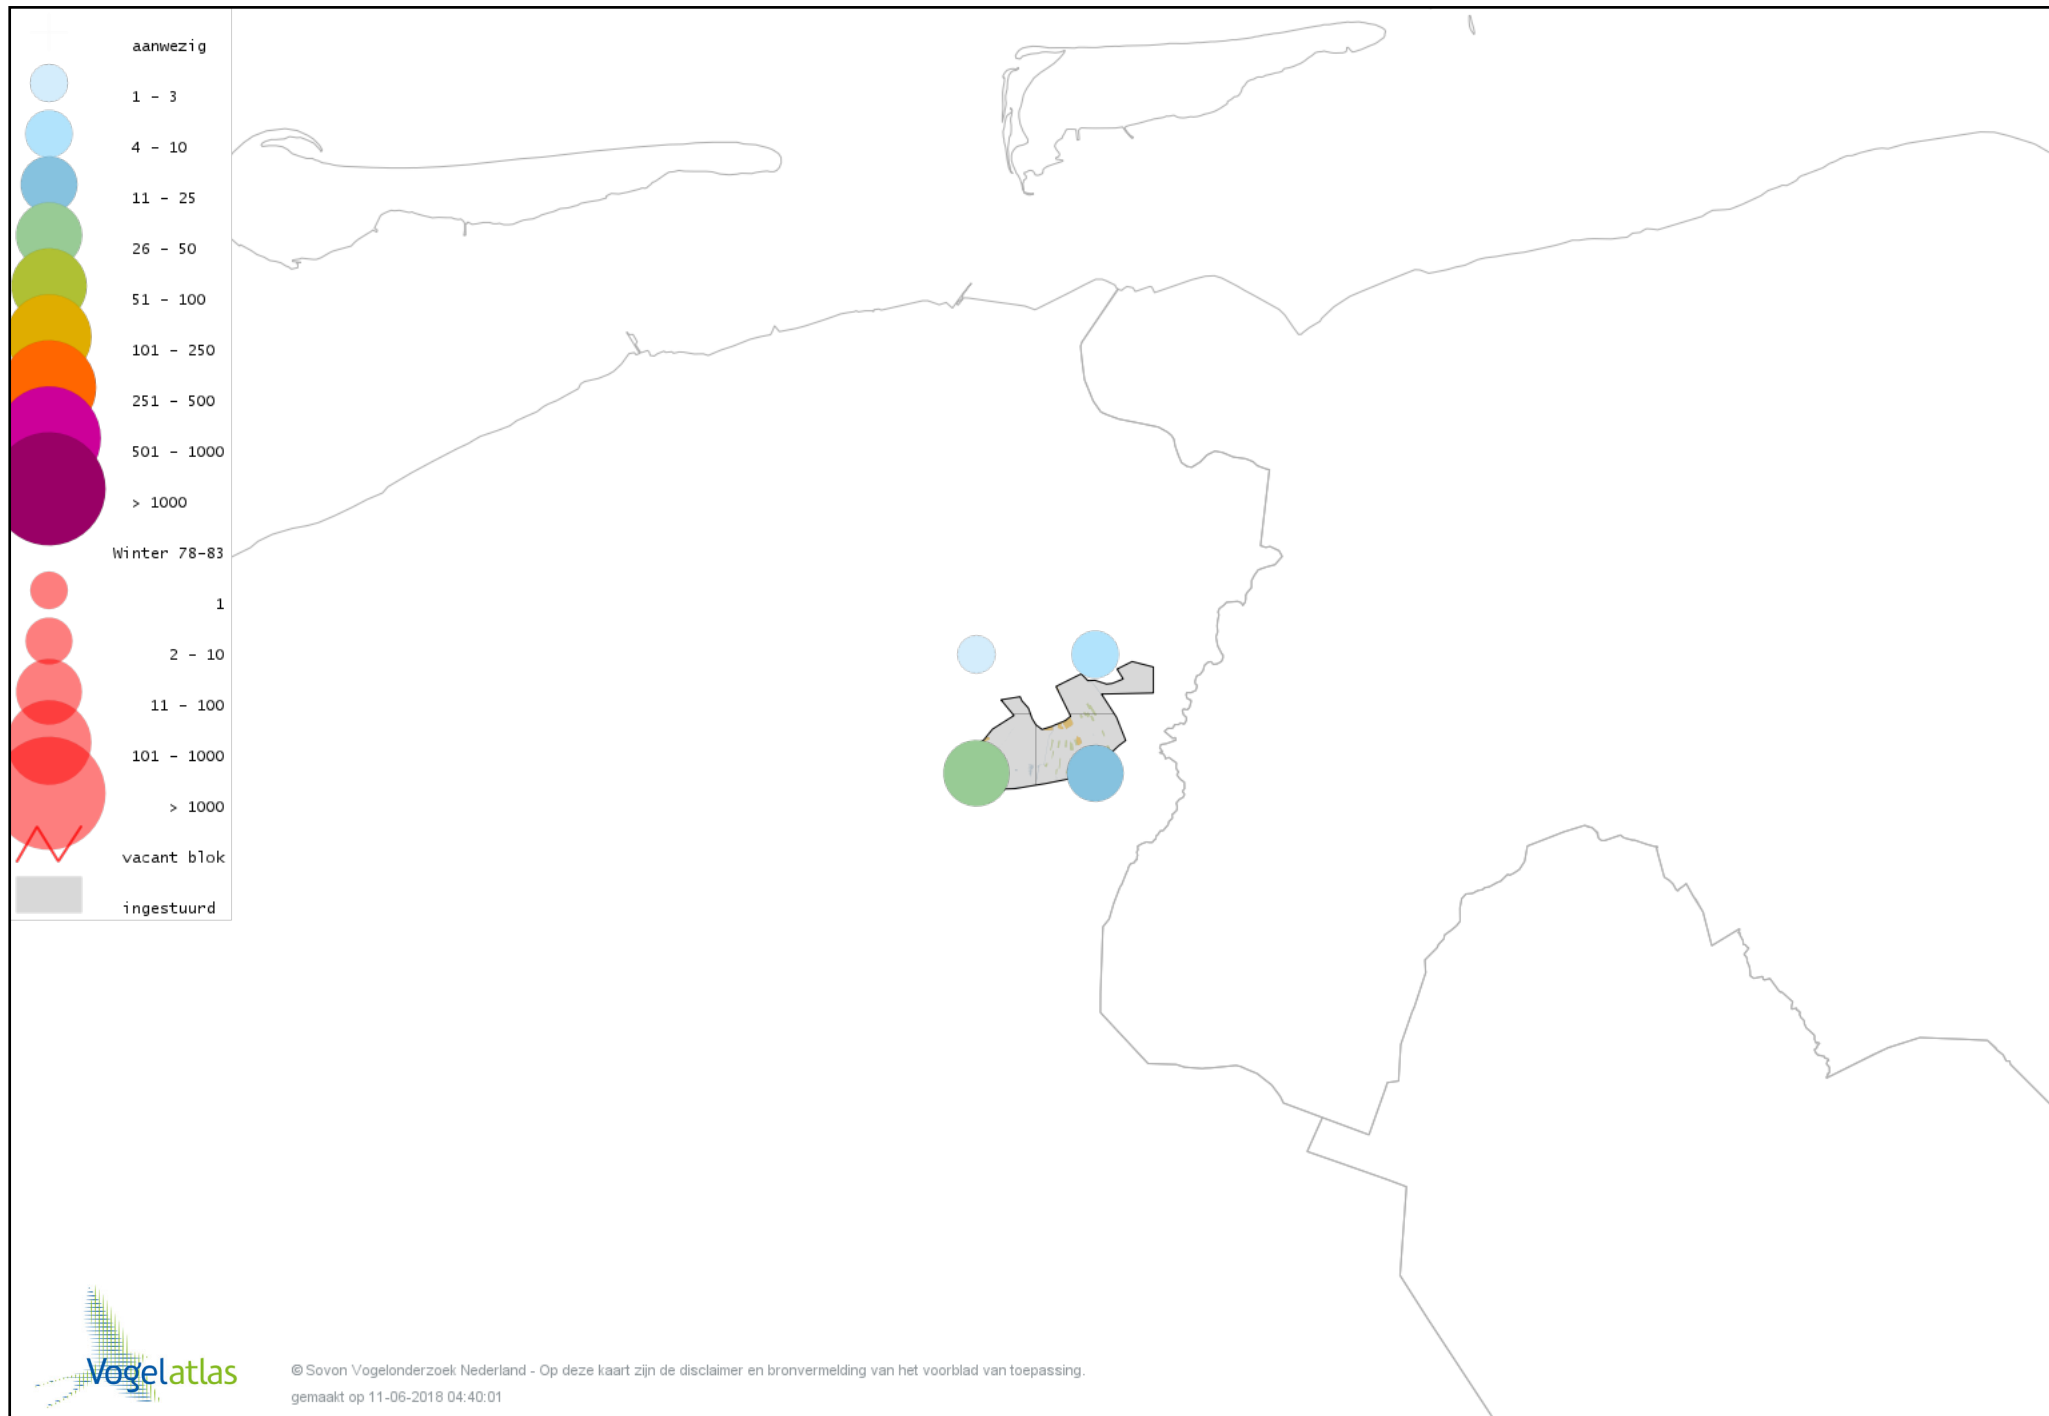

Voorlopige verspreidingskaart Slechtvalk winter

Voorlopige verspreidingskaart Waterral winter

Voorlopige verspreidingskaart Waterhoen winter

Voorlopige verspreidingskaart Meerkoet winter

Voorlopige verspreidingskaart Kraanvogel winter

Voorlopige verspreidingskaart Scholekster winter

Voorlopige verspreidingskaart Goudplevier winter

Voorlopige verspreidingskaart Kievit winter

Voorlopige verspreidingskaart Kemphaan winter

Voorlopige verspreidingskaart Bokje winter

Voorlopige verspreidingskaart Watersnip winter

Voorlopige verspreidingskaart Houtsnip winter

Voorlopige verspreidingskaart Grutto winter

Voorlopige verspreidingskaart Wulp winter

Voorlopige verspreidingskaart Witgat winter