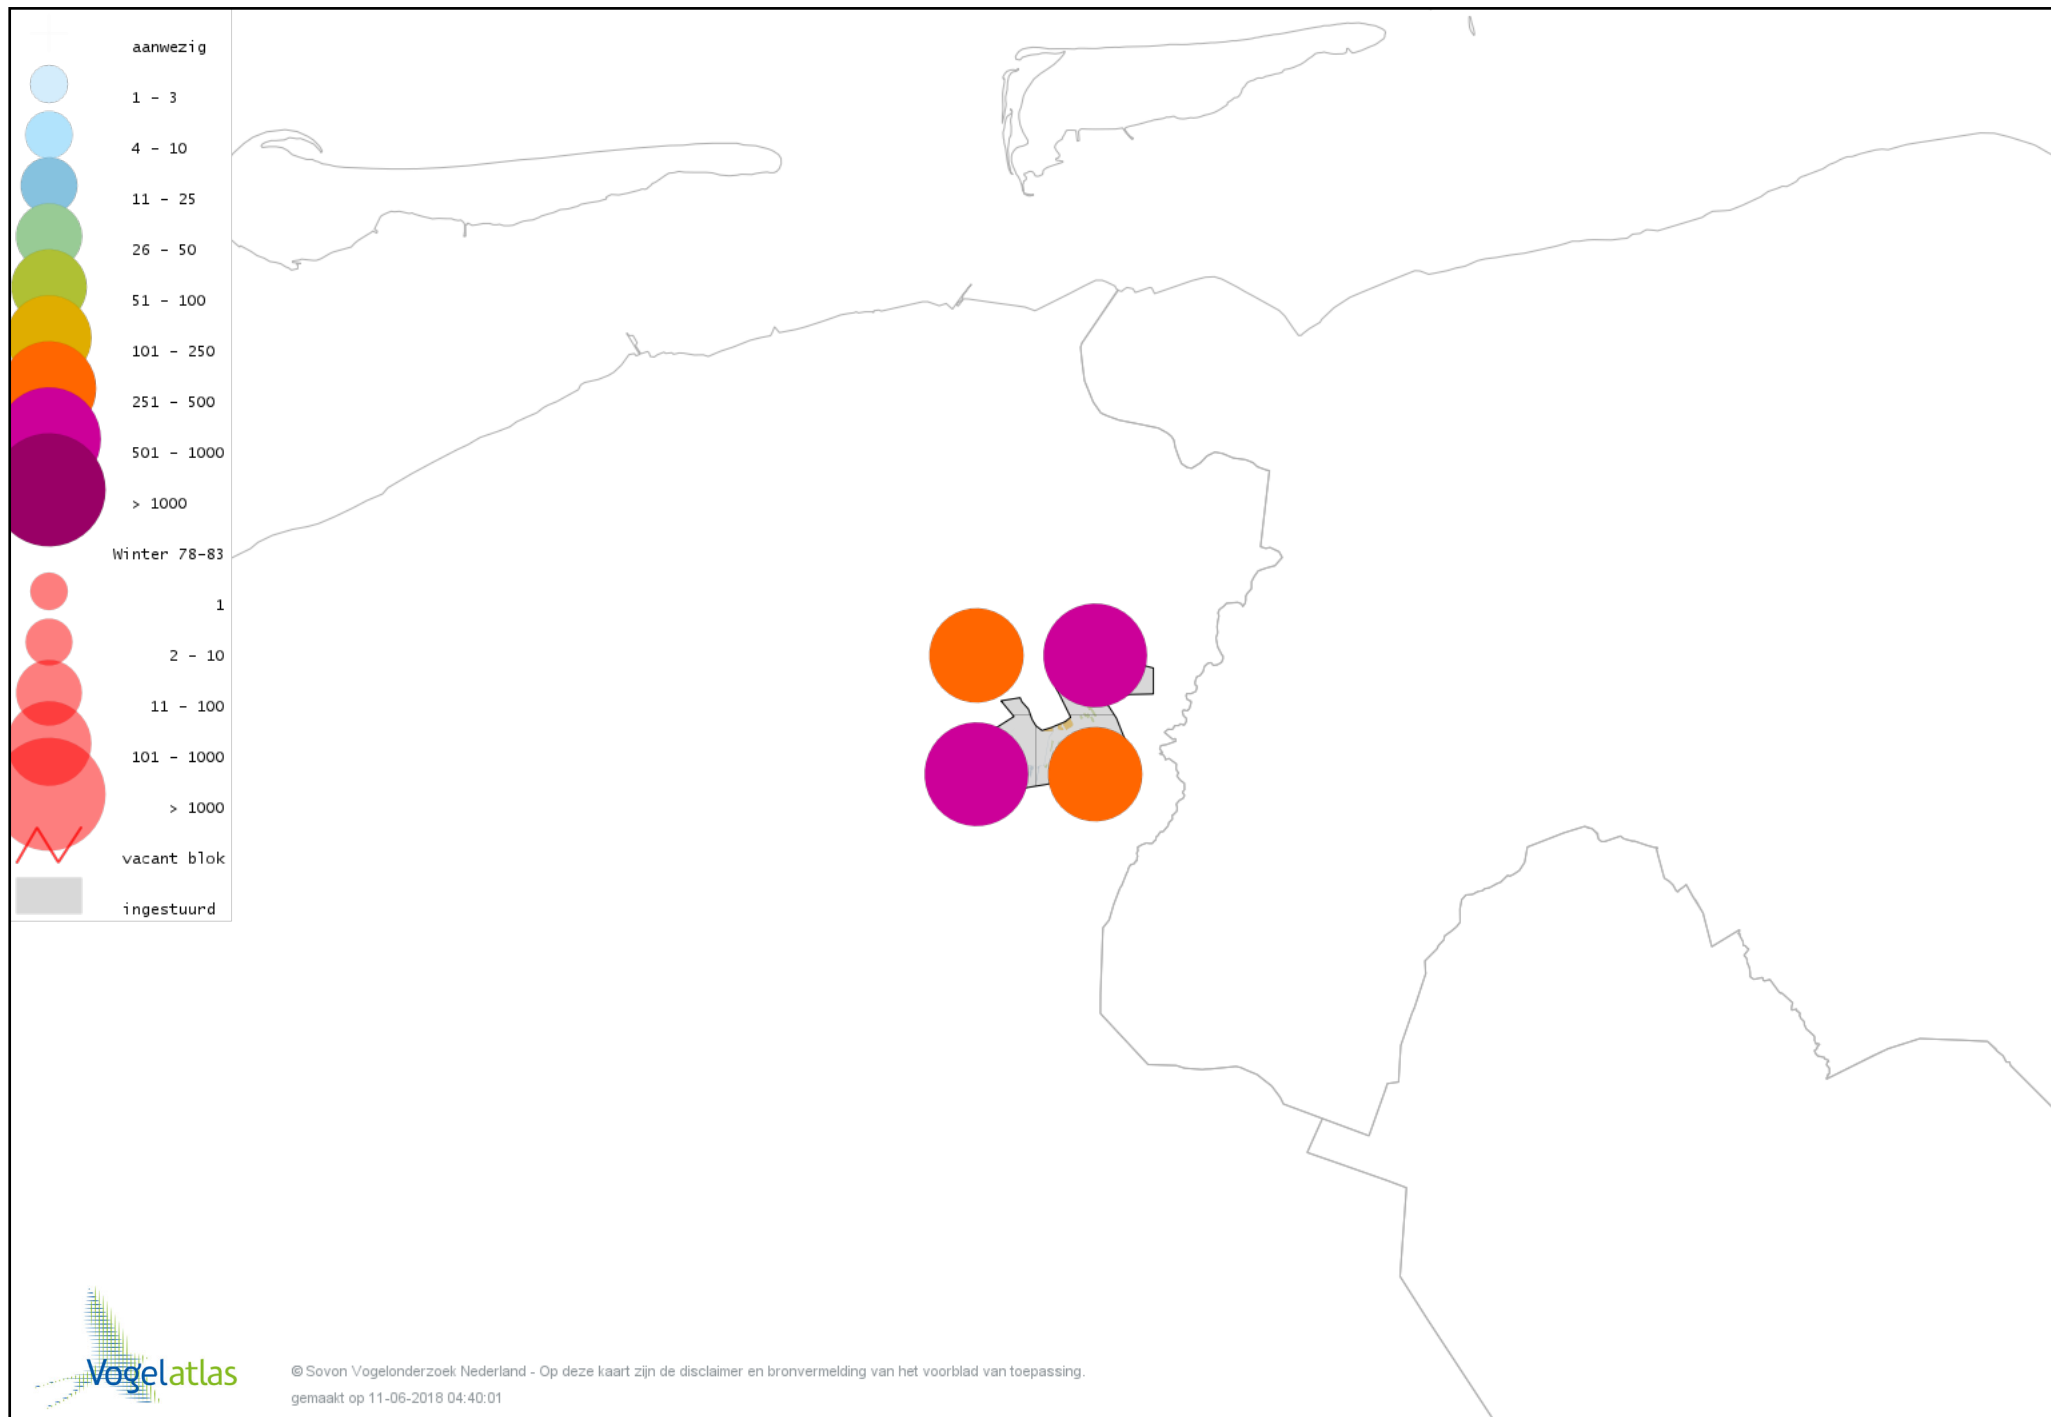

Voorlopige verspreidingskaart Slechtvalk winter

Voorlopige verspreidingskaart Waterral winter

Voorlopige verspreidingskaart Waterhoen winter

Voorlopige verspreidingskaart Meerkoet winter

Voorlopige verspreidingskaart Kraanvogel winter

Voorlopige verspreidingskaart Scholekster winter

Voorlopige verspreidingskaart Goudplevier winter

Voorlopige verspreidingskaart Kievit winter

Voorlopige verspreidingskaart Kemphaan winter

Voorlopige verspreidingskaart Bokje winter

Voorlopige verspreidingskaart Watersnip winter

Voorlopige verspreidingskaart Houtsnip winter

Voorlopige verspreidingskaart Grutto winter

Voorlopige verspreidingskaart Wulp winter

Voorlopige verspreidingskaart Witgat winter

Voorlopige verspreidingskaart Tureluur winter

Voorlopige verspreidingskaart Kokmeeuw winter

Voorlopige verspreidingskaart Stormmeeuw winter

Voorlopige verspreidingskaart Kleine Mantelmeeuw winter

Voorlopige verspreidingskaart Zilvermeeuw winter