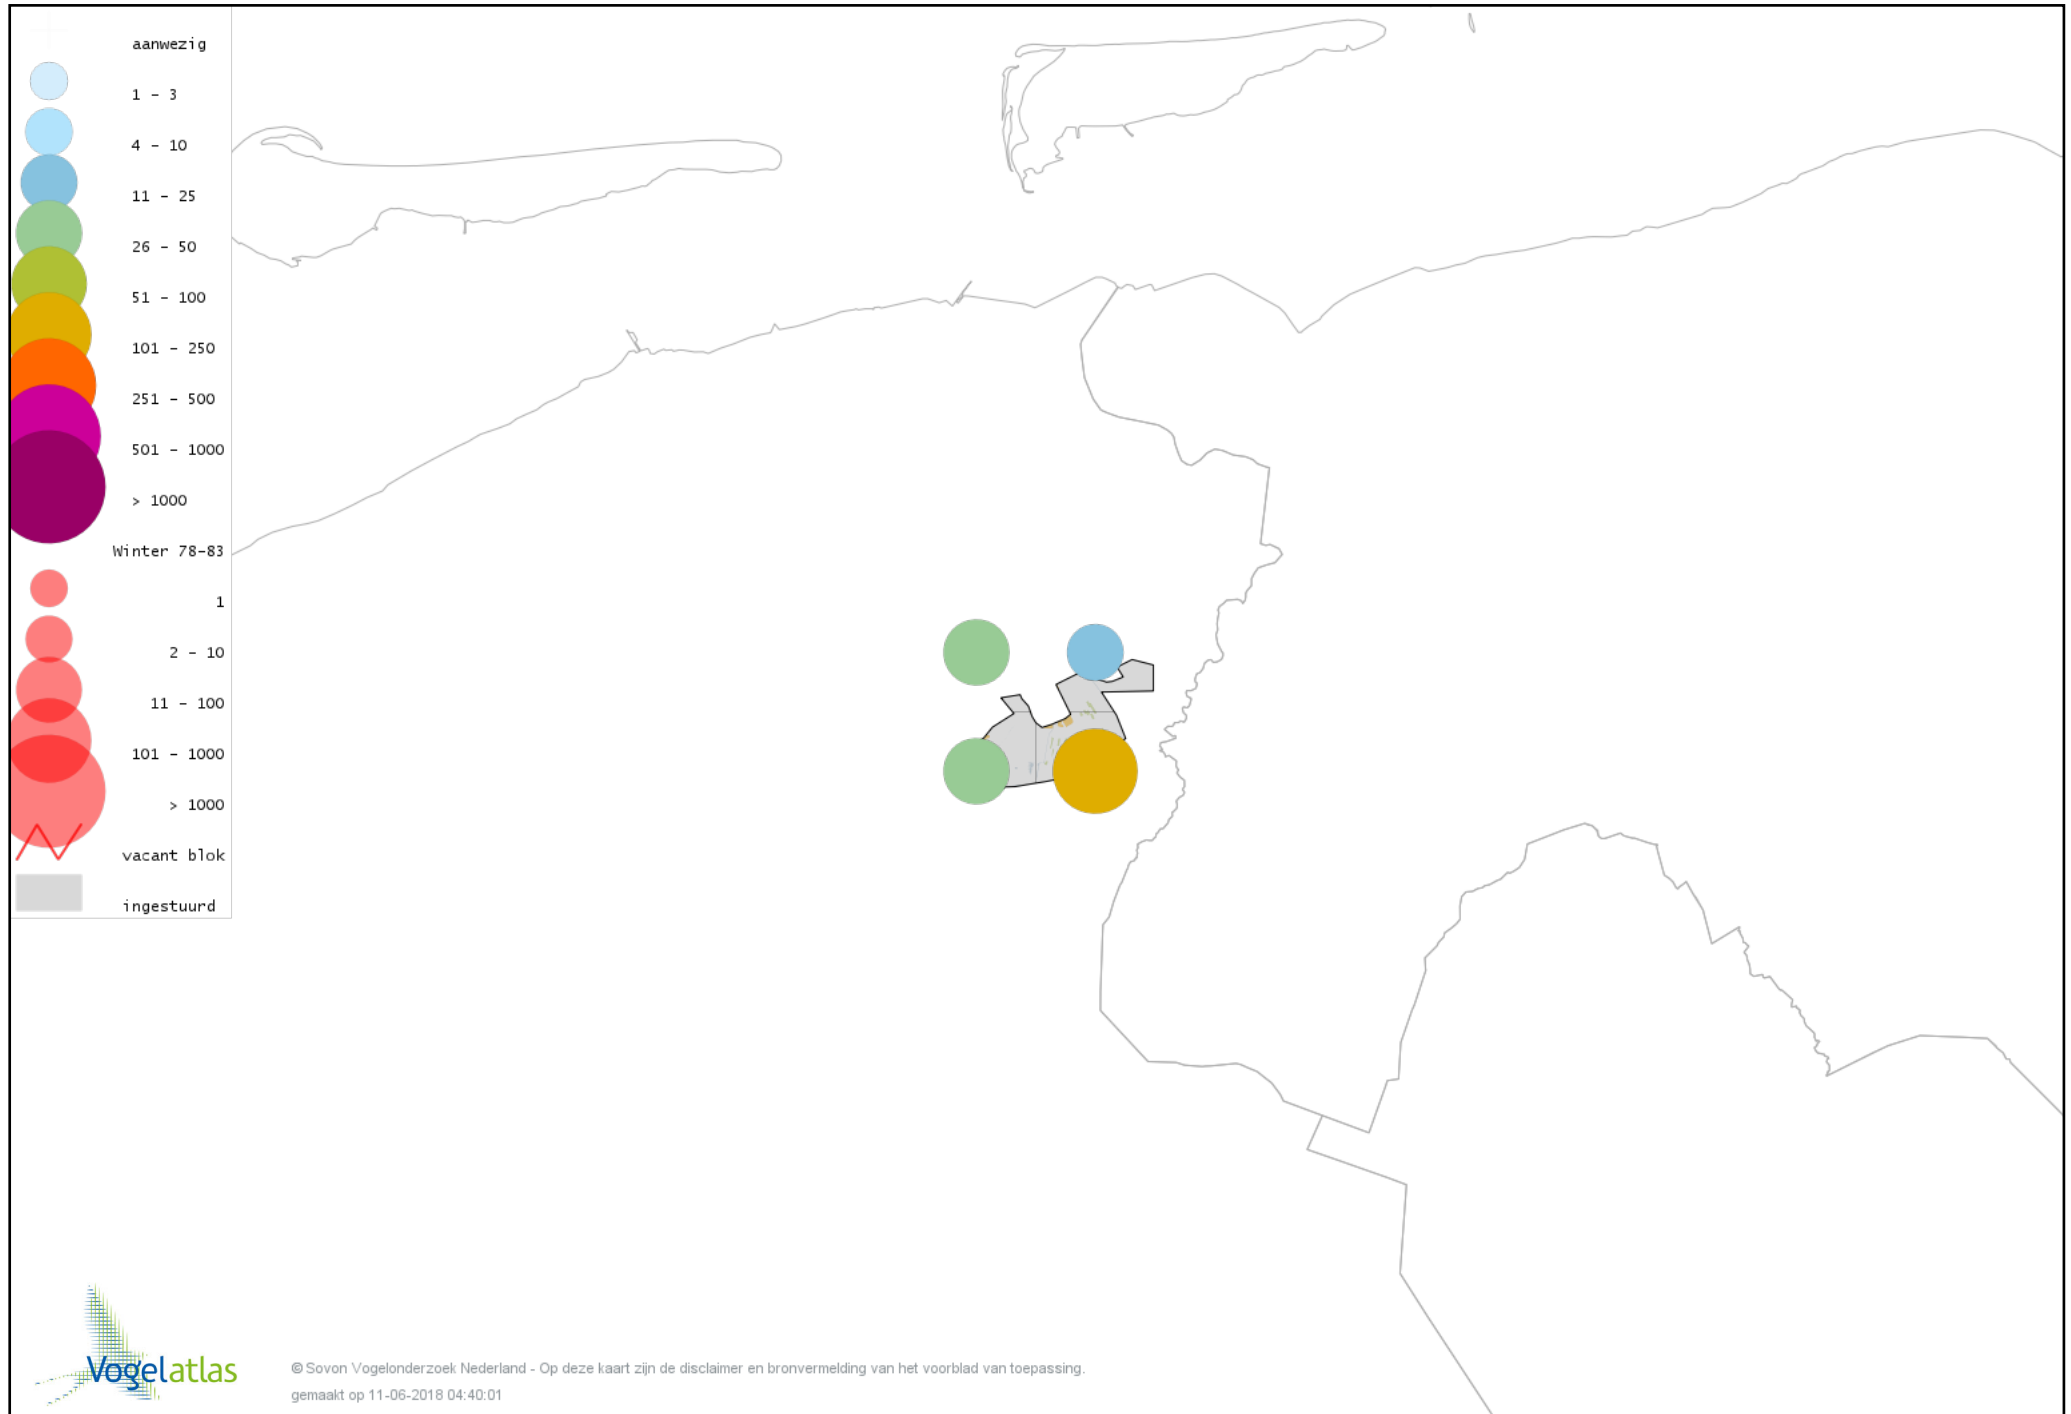

Voorlopige verspreidingskaart Tjiftjaf winter

Voorlopige verspreidingskaart Pestvogel winter

Voorlopige verspreidingskaart Boomklever winter

Voorlopige verspreidingskaart Boomkruiper winter

Voorlopige verspreidingskaart Winterkoning winter

Voorlopige verspreidingskaart Spreeuw winter

Voorlopige verspreidingskaart Roze Spreeuw winter

Voorlopige verspreidingskaart Beplijster winter

Voorlopige verspreidingskaart Merel winter

Voorlopige verspreidingskaart Kramsvogel winter