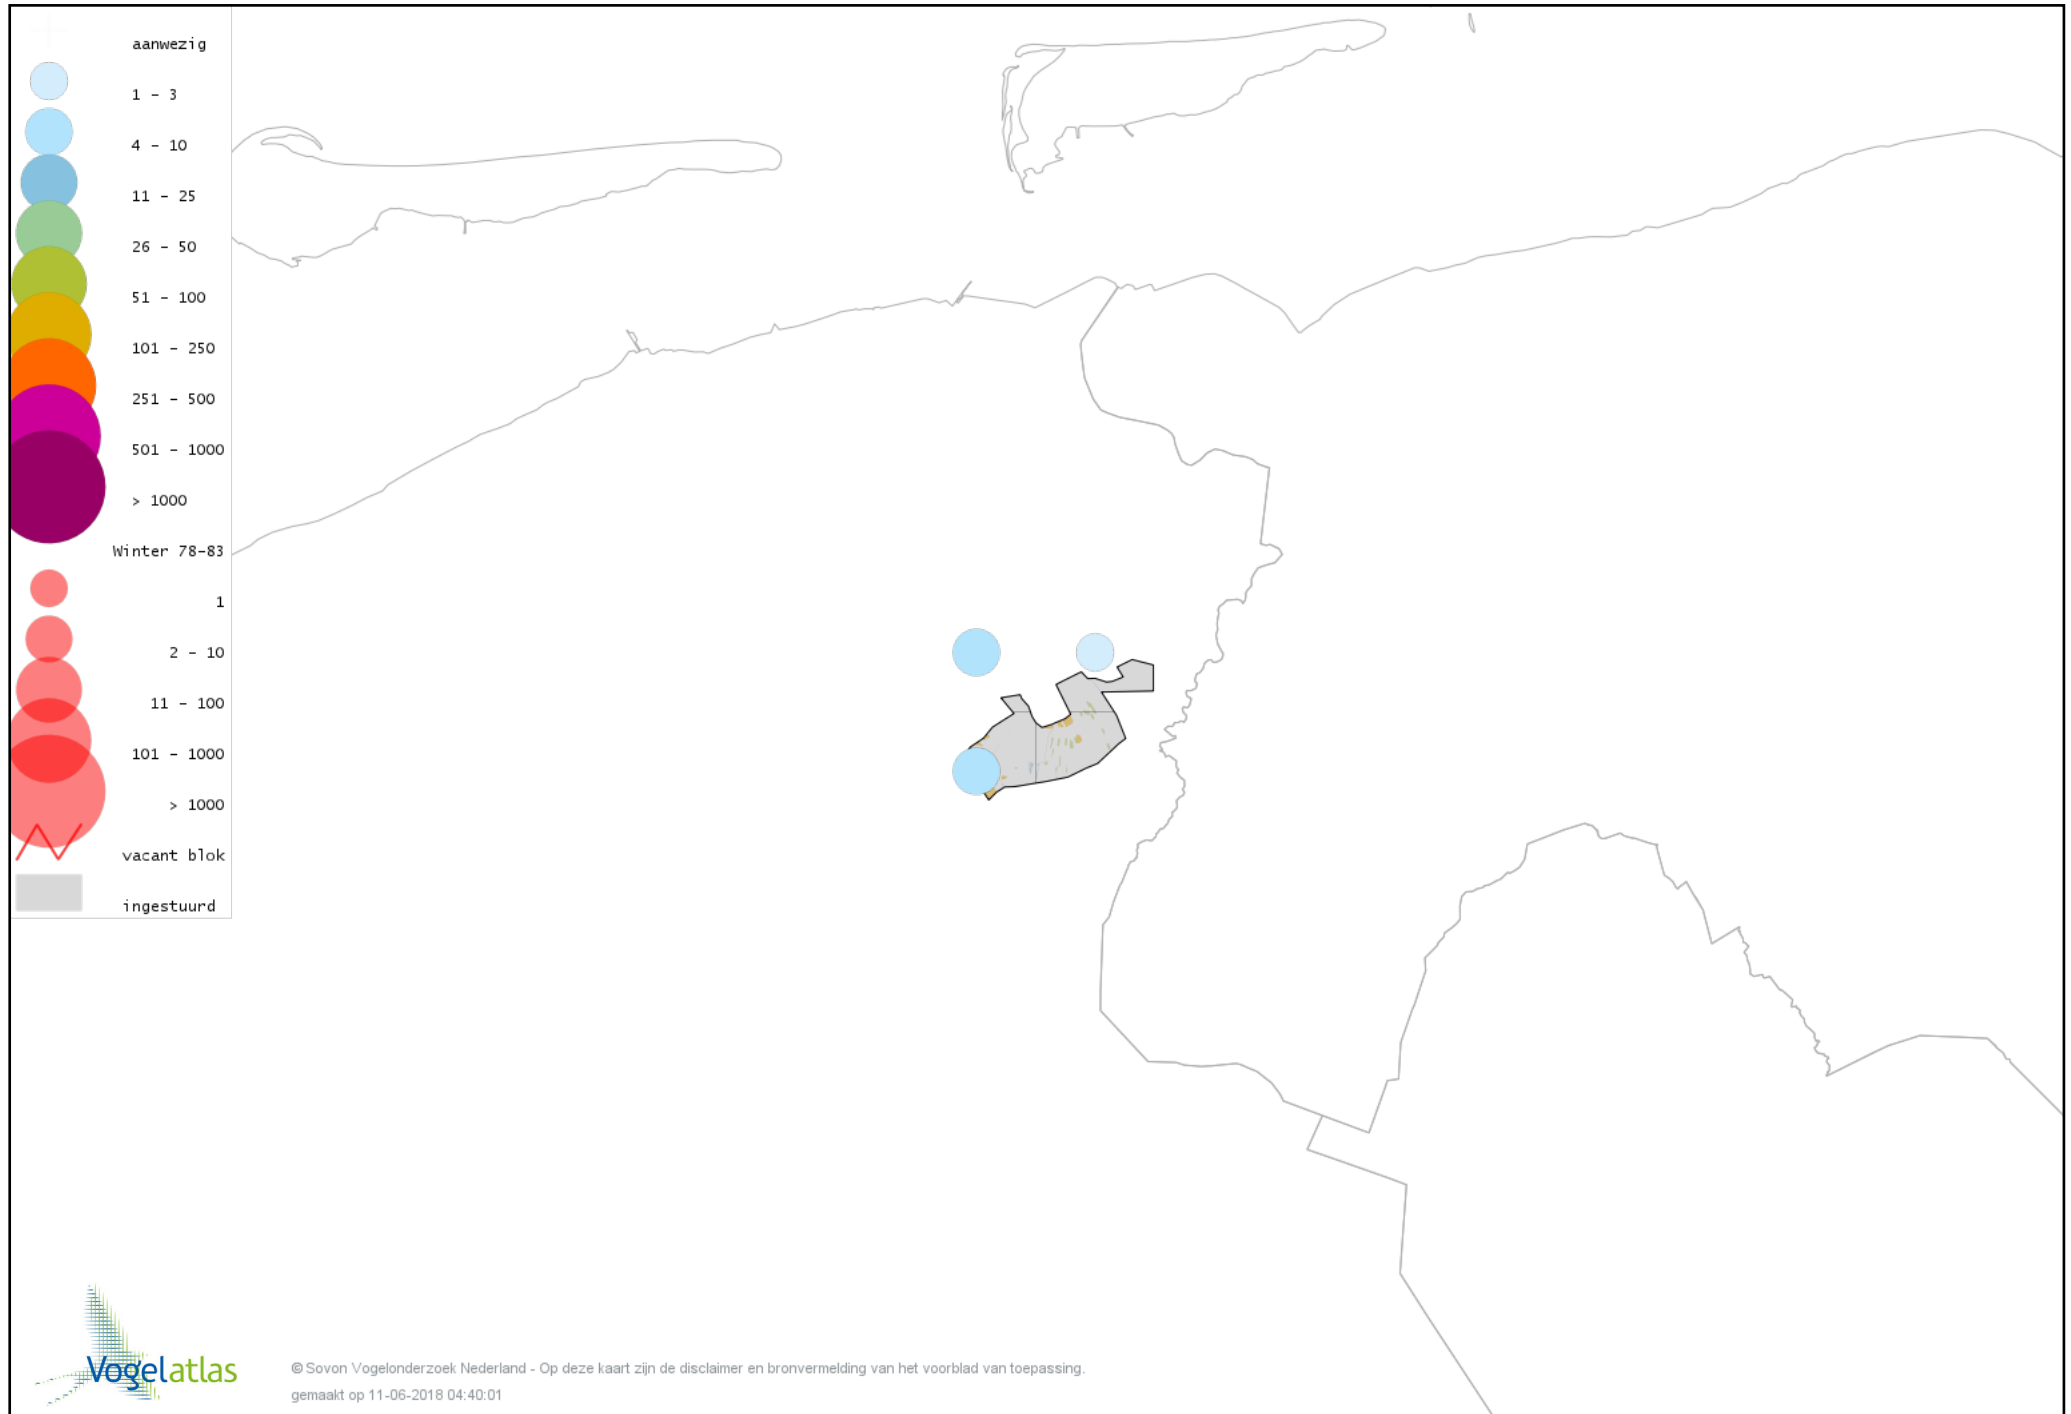

Voorlopige verspreidingskaart hybride Brandgans x Dwerggans winter

Voorlopige verspreidingskaart Canadese gans x Grauwe gans winter

Voorlopige verspreidingskaart Nijlgans winter

Voorlopige verspreidingskaart Bergeend winter

Voorlopige verspreidingskaart Tafeleend winter

Voorlopige verspreidingskaart Kuifeend winter

Voorlopige verspreidingskaart Kuifeend x Witoogeend winter

Voorlopige verspreidingskaart Muskuseend winter

Voorlopige verspreidingskaart Manengans winter

Voorlopige verspreidingskaart Nonnetje winter

Voorlopige verspreidingskaart Brilduiker winter

Voorlopige verspreidingskaart Grote Zaagbek winter

Voorlopige verspreidingskaart Krakeend winter

Voorlopige verspreidingskaart Smient winter