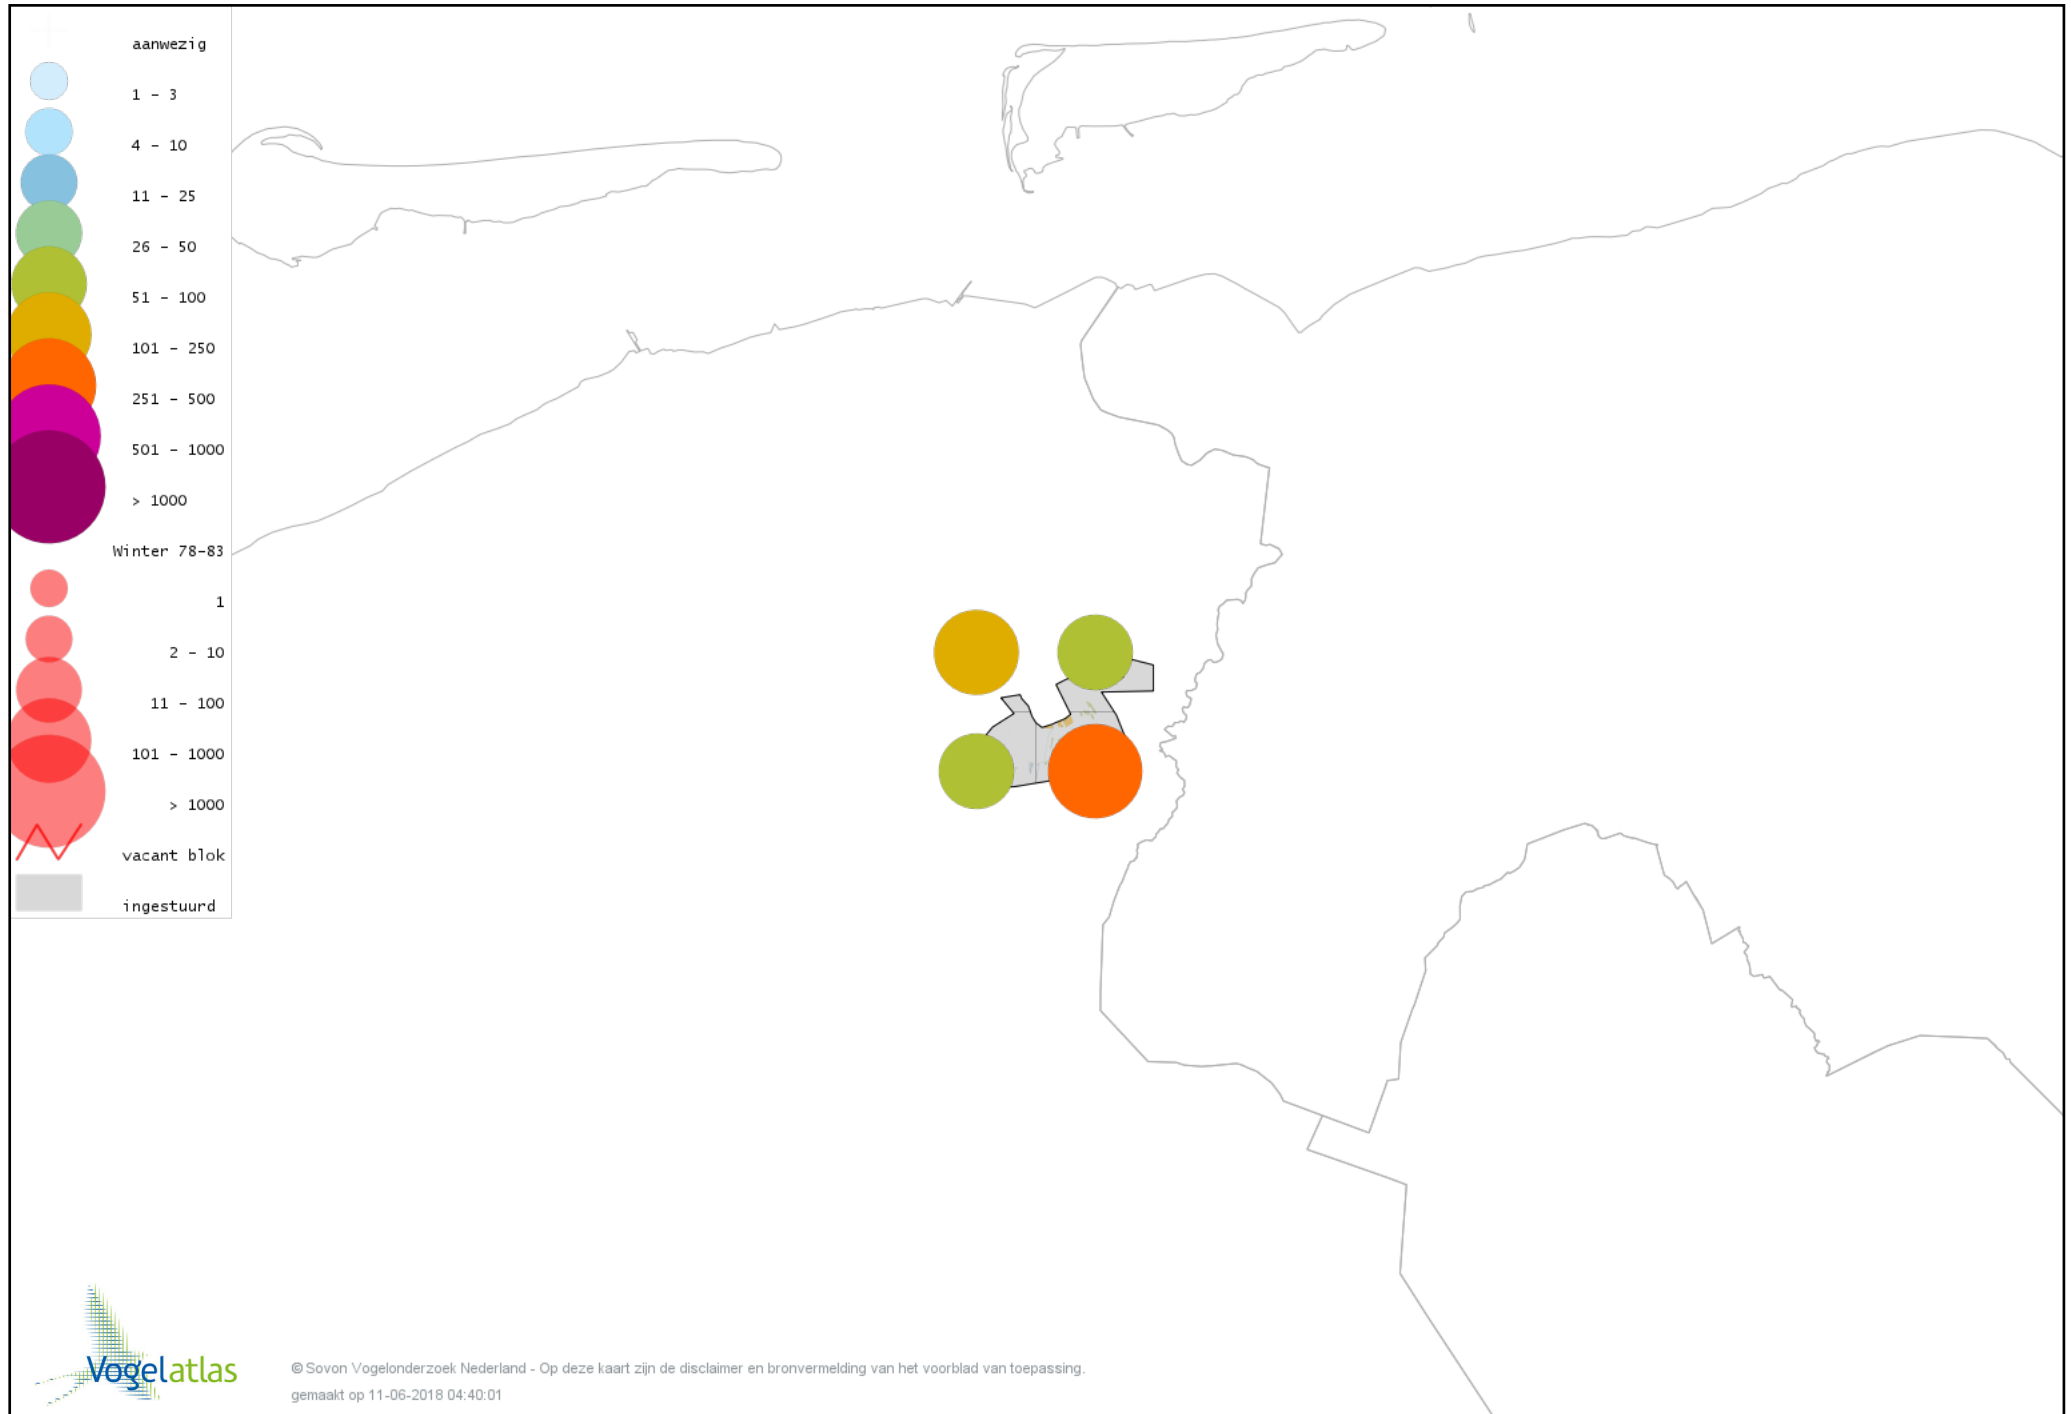

Voorlopige verspreidingskaart Tjiftjaf winter

Voorlopige verspreidingskaart Pestvogel winter

Voorlopige verspreidingskaart Boomklever winter

Voorlopige verspreidingskaart Boomkruiper winter

Voorlopige verspreidingskaart Winterkoning winter

Voorlopige verspreidingskaart Spreeuw winter

Voorlopige verspreidingskaart Roze Spreeuw winter

Voorlopige verspreidingskaart Beplijster winter

Voorlopige verspreidingskaart Merel winter

Voorlopige verspreidingskaart Kramsvogel winter

Voorlopige verspreidingskaart Zanglijster winter

Voorlopige verspreidingskaart Koperwiek winter

Voorlopige verspreidingskaart Grote Lijster winter

Voorlopige verspreidingskaart Roodborst winter

Voorlopige verspreidingskaart Heggenmus winter