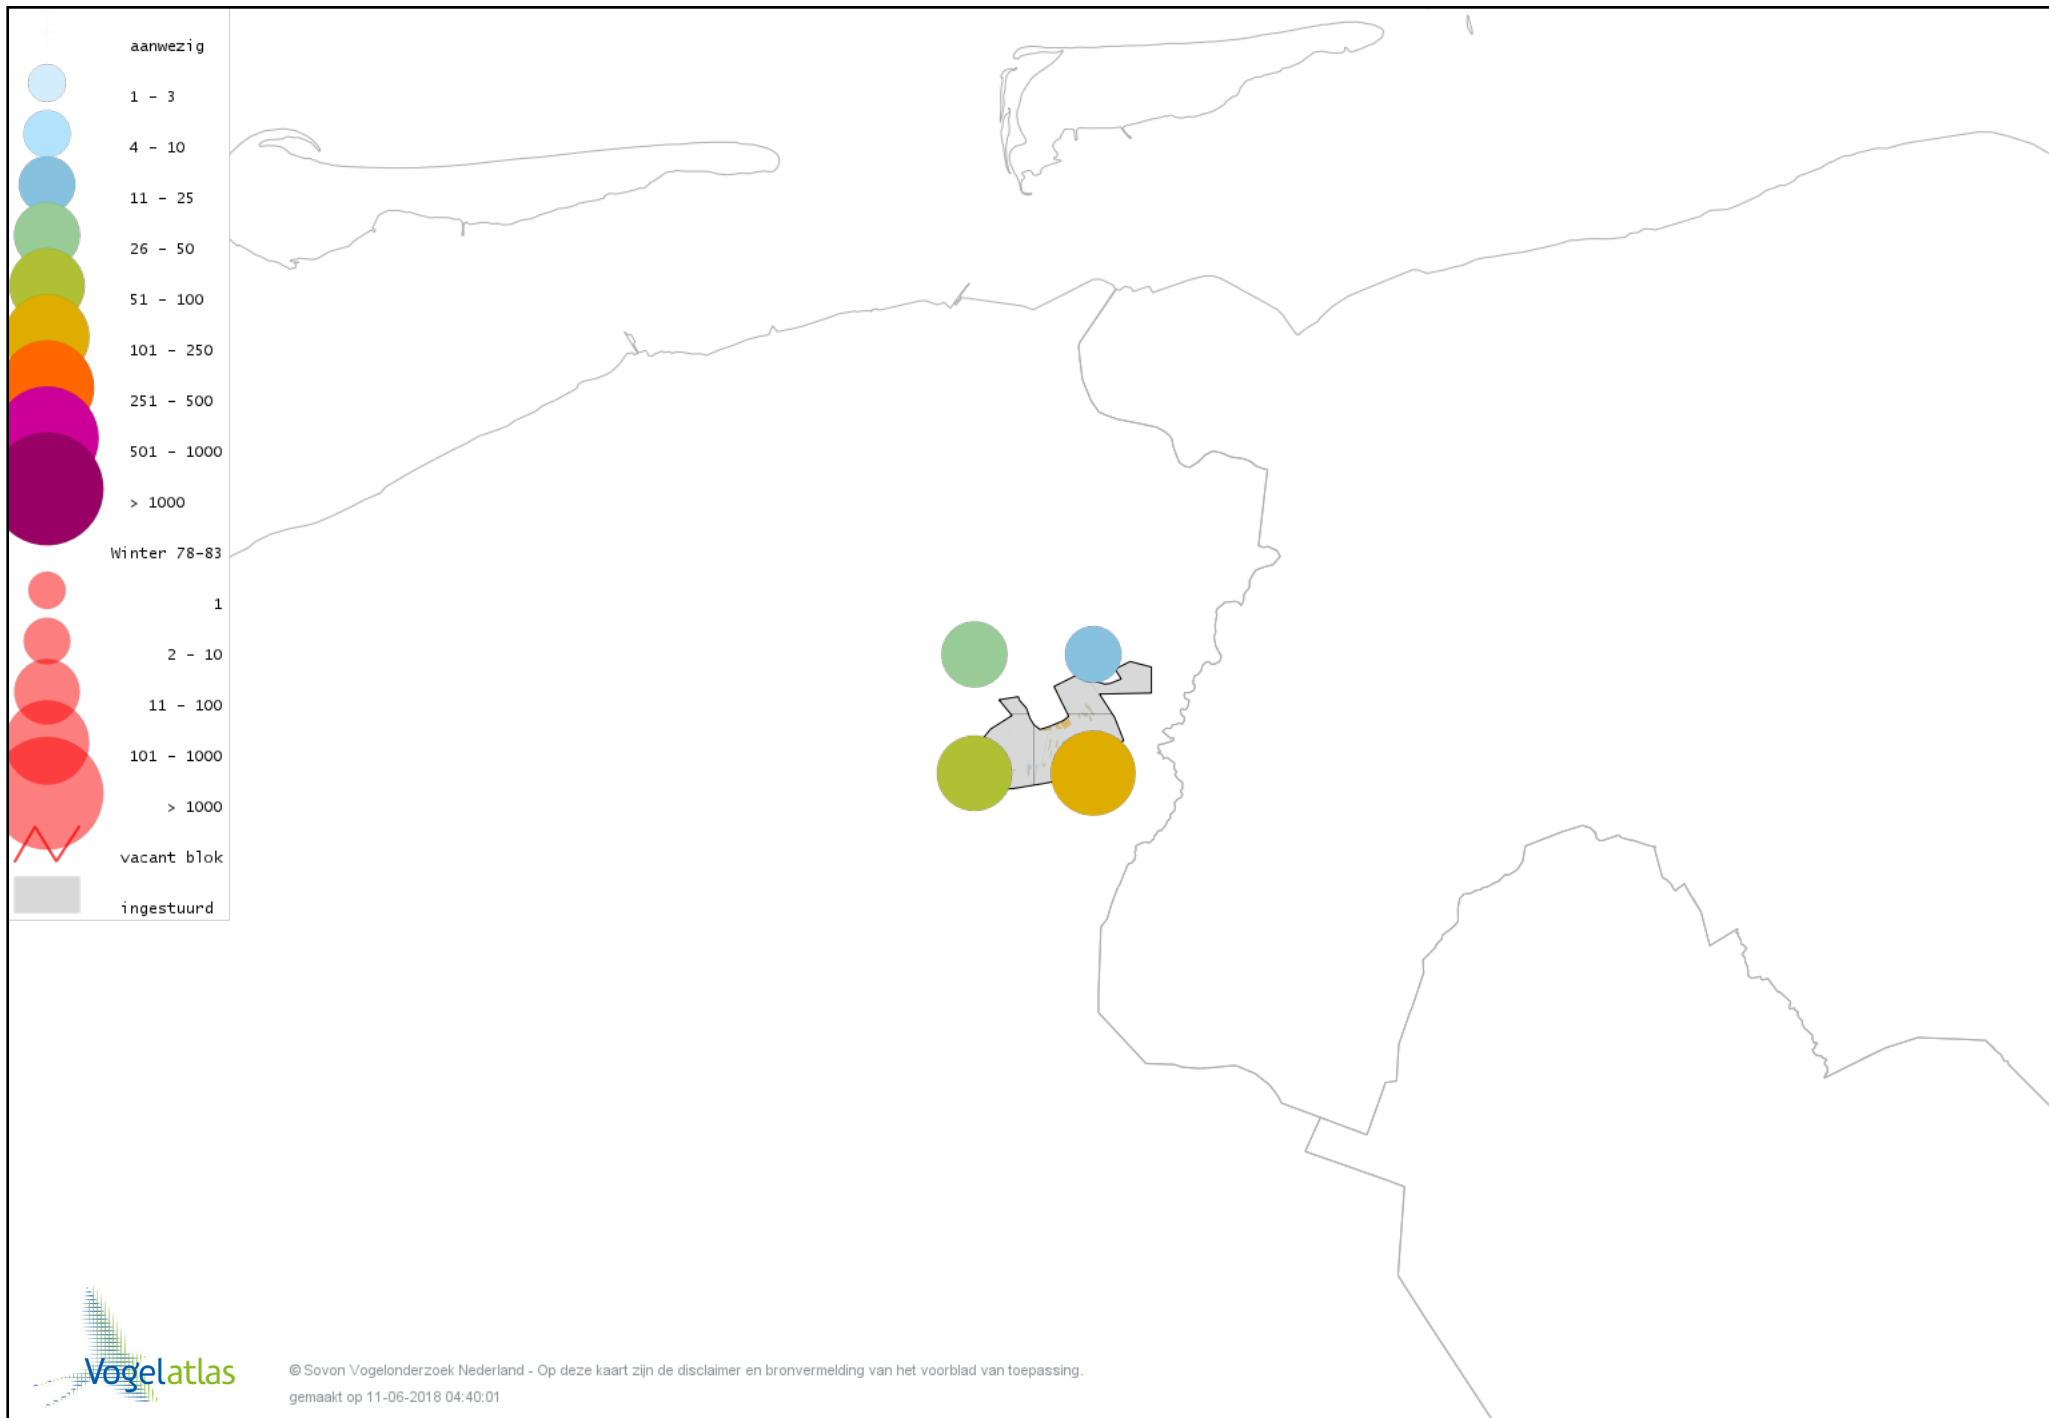

Voorlopige verspreidingskaart Gaai winter

Voorlopige verspreidingskaart Kauw winter

Voorlopige verspreidingskaart Noordse Kauw winter

Voorlopige verspreidingskaart Roek winter

Voorlopige verspreidingskaart Zwarte Kraai winter

Voorlopige verspreidingskaart Raaf winter

Voorlopige verspreidingskaart Goudhaan winter

Voorlopige verspreidingskaart Vuurgoudhaan winter

Voorlopige verspreidingskaart Pimpelmees winter

Voorlopige verspreidingskaart Koolmees winter

Voorlopige verspreidingskaart Zwarte Mees winter

Voorlopige verspreidingskaart Matkop winter

Voorlopige verspreidingskaart Beardman winter

Voorlopige verspreidingskaart Veldleeuwerik winter

Voorlopige verspreidingskaart Staartmees winter