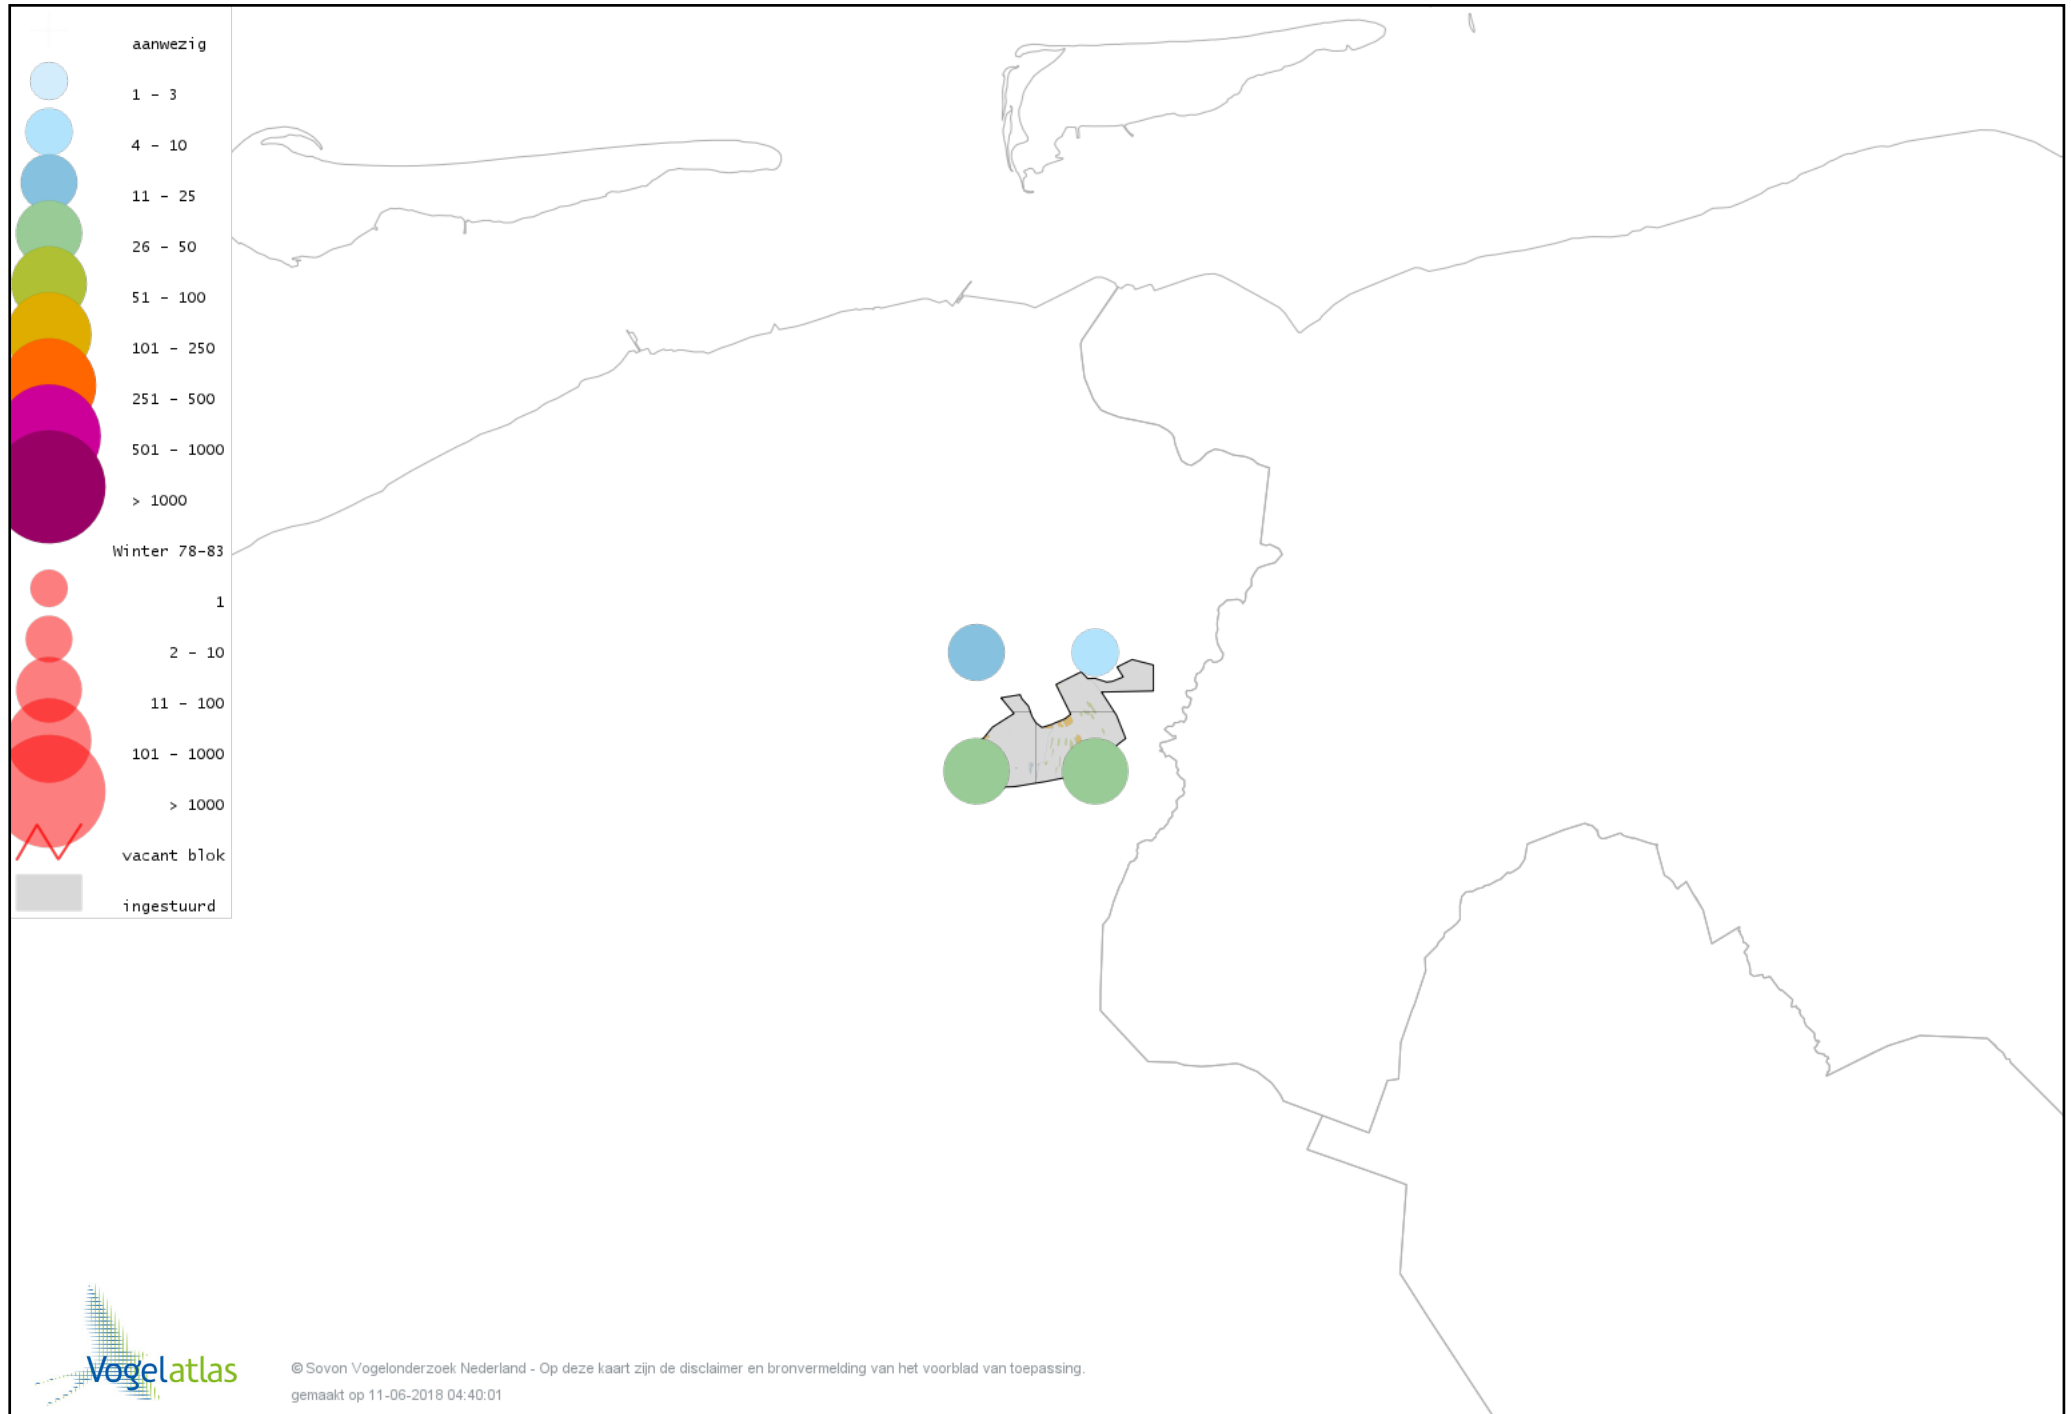

Voorlopige verspreidingskaart Zwarte Mees winter

Voorlopige verspreidingskaart Matkop winter

Voorlopige verspreidingskaart Beardman winter

Voorlopige verspreidingskaart Veldleeuwerik winter

Voorlopige verspreidingskaart Staartmees winter

Voorlopige verspreidingskaart Tjiftjaf winter

Voorlopige verspreidingskaart Pestvogel winter

Voorlopige verspreidingskaart Boomklever winter

Voorlopige verspreidingskaart Boomkruiper winter

Voorlopige verspreidingskaart Winterkoning winter