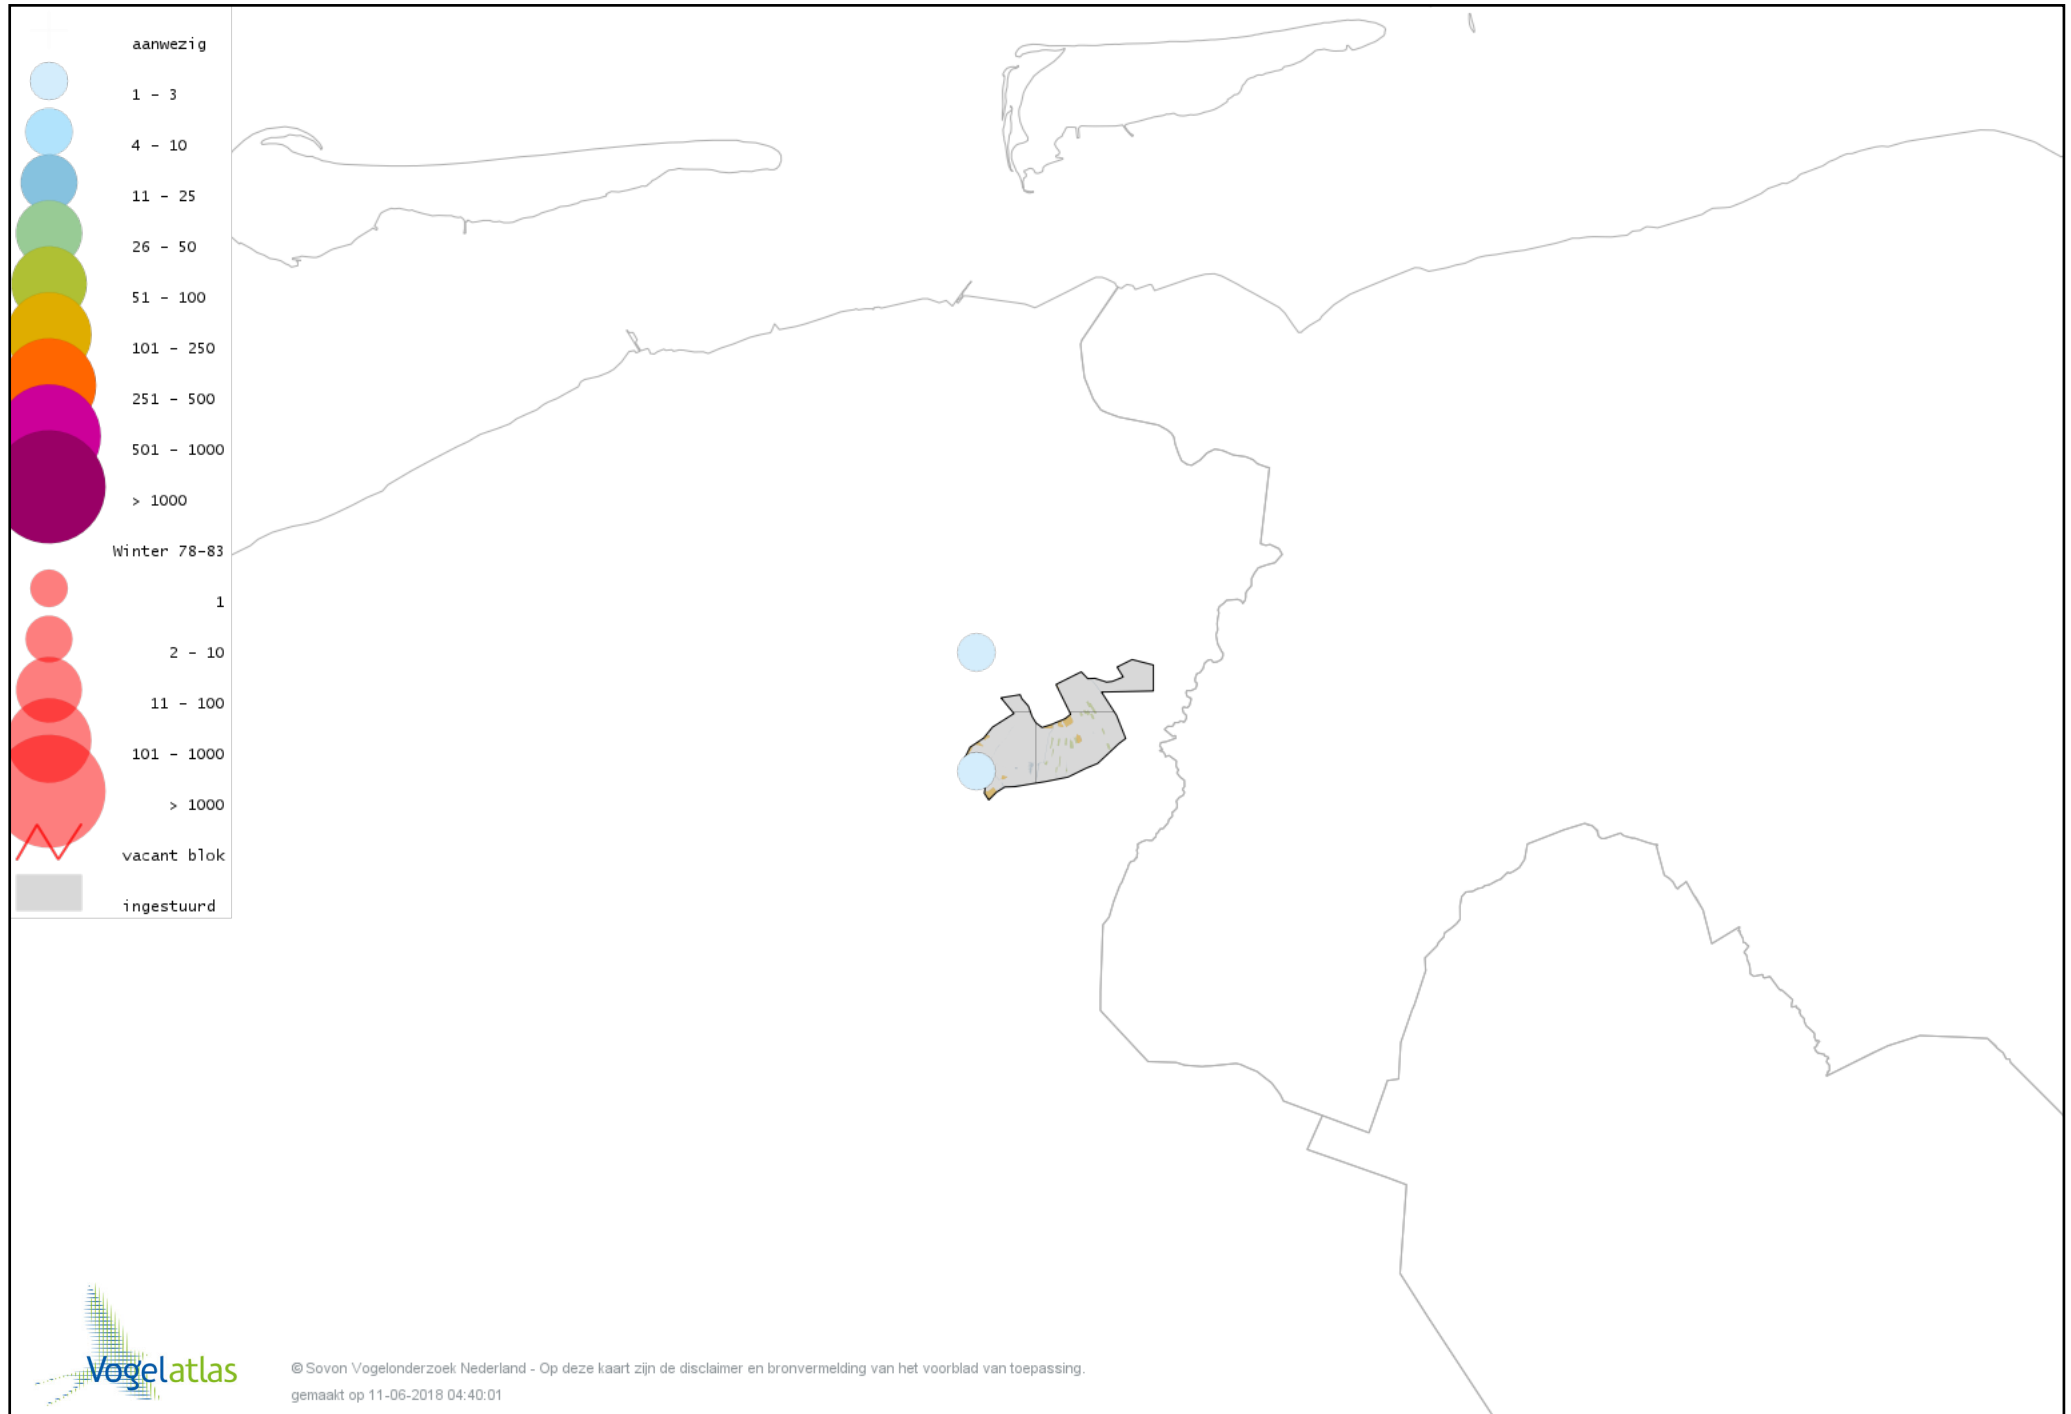

Voorlopige verspreidingskaart Kerkuil winter

Voorlopige verspreidingskaart Bosuil winter

Voorlopige verspreidingskaart Ransuil winter

Voorlopige verspreidingskaart IJsvogel winter

Voorlopige verspreidingskaart Groene Specht winter