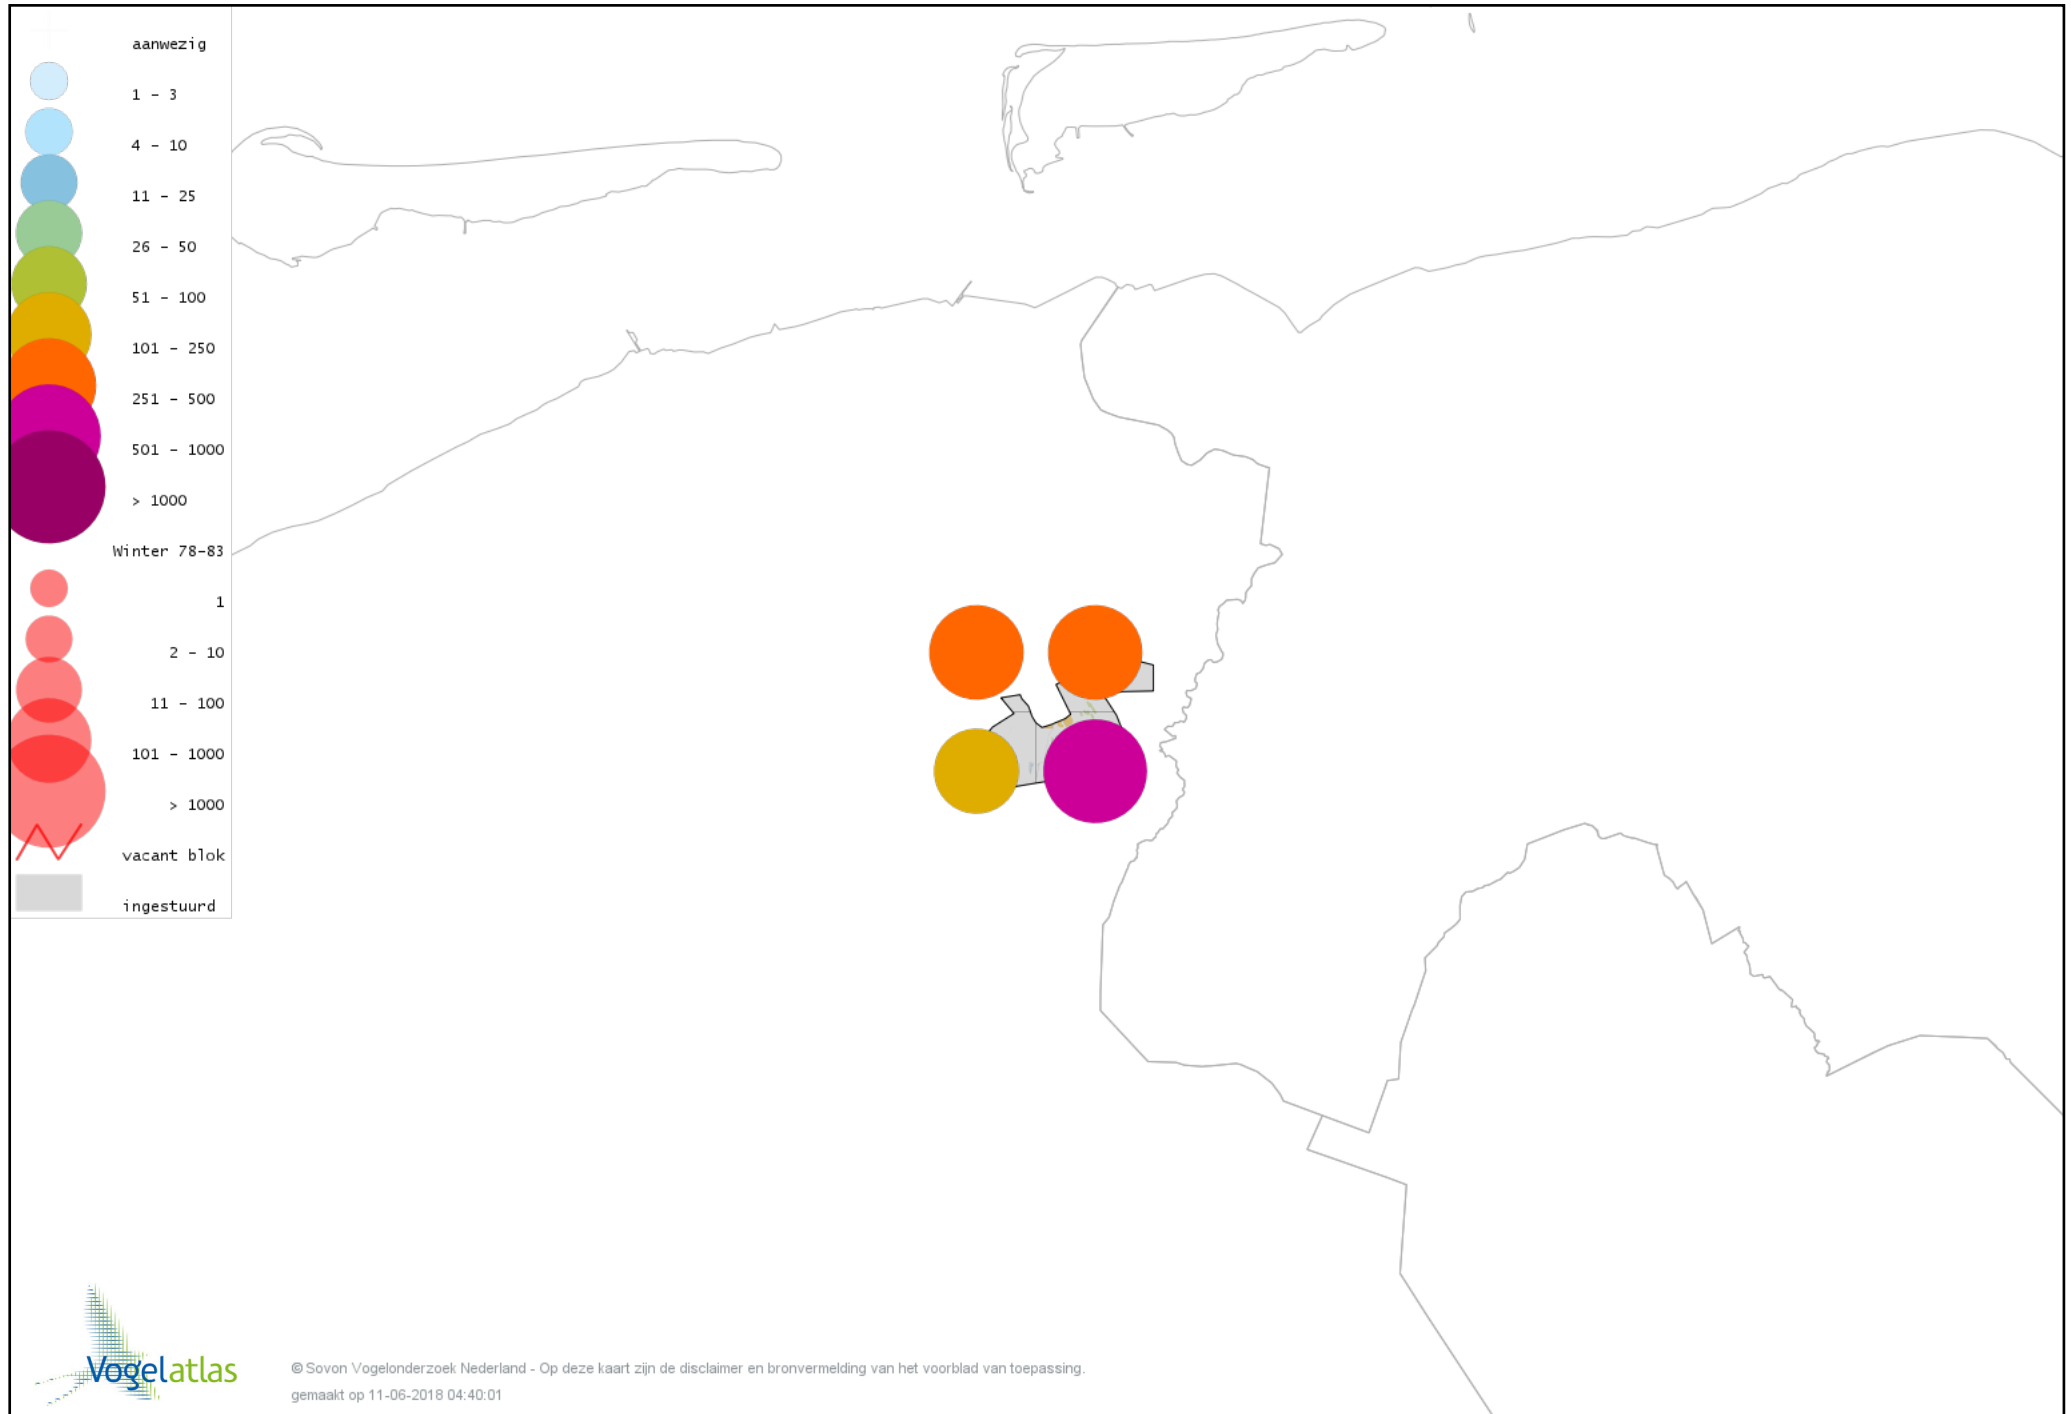

Voorlopige verspreidingskaart Sperwer winter

Voorlopige verspreidingskaart Buizerd winter

Voorlopige verspreidingskaart Ruigpootbuizerd winter

Voorlopige verspreidingskaart Torenvalk winter

Voorlopige verspreidingskaart Smelleken winter

Voorlopige verspreidingskaart Slechtvalk winter

Voorlopige verspreidingskaart Waterral winter

Voorlopige verspreidingskaart Waterhoen winter

Voorlopige verspreidingskaart Meerkoet winter

Voorlopige verspreidingskaart Kraanvogel winter

Voorlopige verspreidingskaart Scholekster winter

Voorlopige verspreidingskaart Goudplevier winter

Voorlopige verspreidingskaart Kievit winter

Voorlopige verspreidingskaart Kemphaan winter

Voorlopige verspreidingskaart Bokje winter

Voorlopige verspreidingskaart Watersnip winter

Voorlopige verspreidingskaart Houtsnip winter

Voorlopige verspreidingskaart Grutto winter

Voorlopige verspreidingskaart Wulp winter

Voorlopige verspreidingskaart Witgat winter