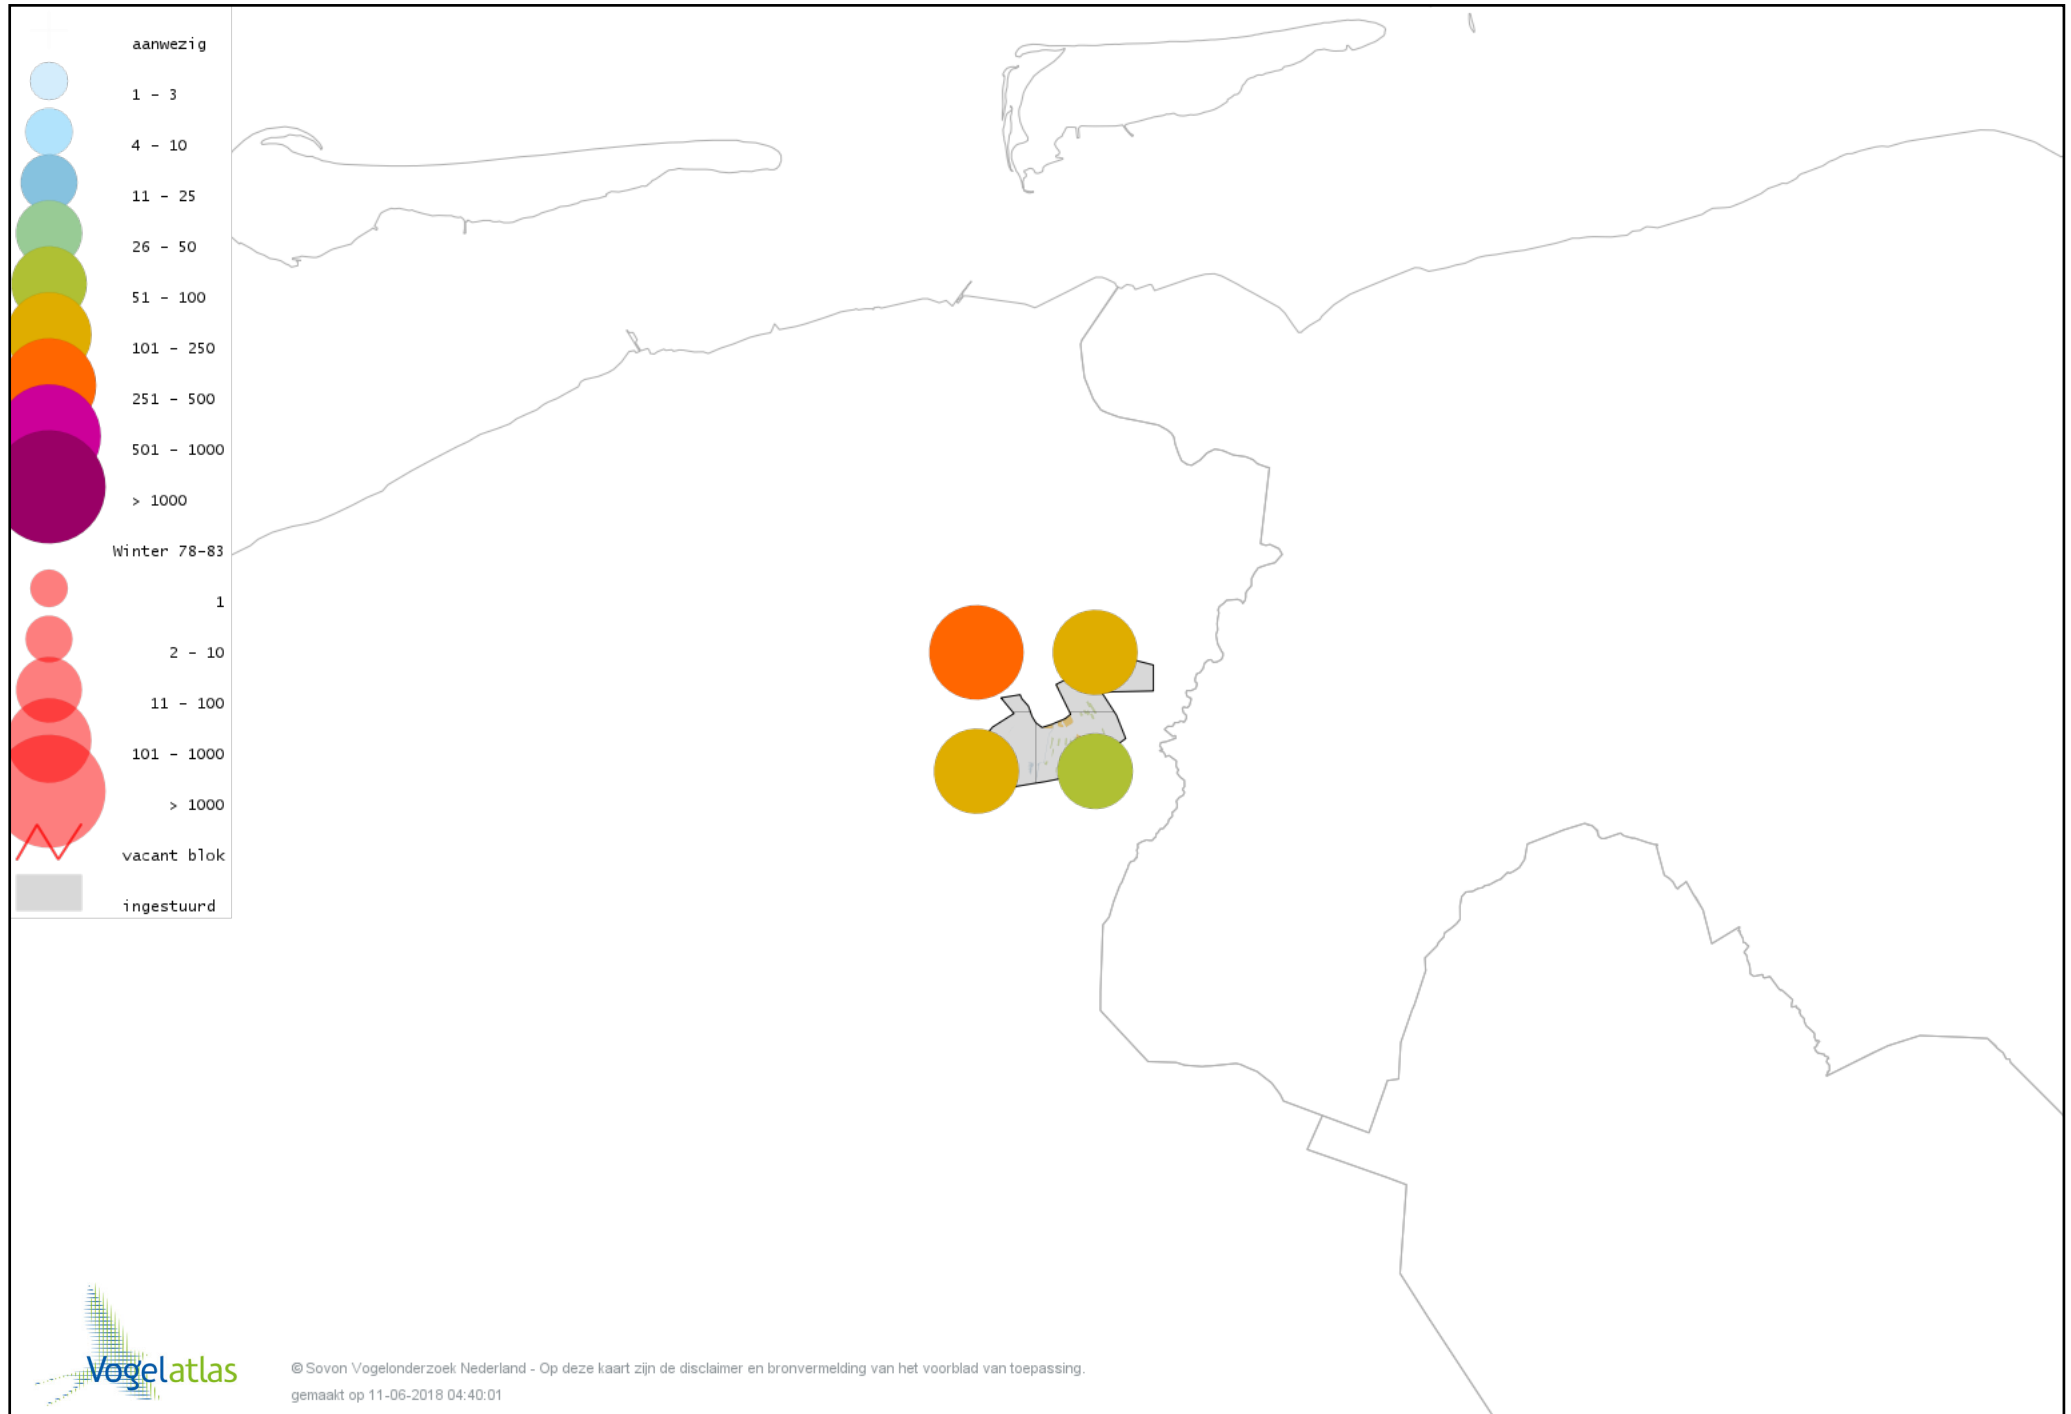

Voorlopige verspreidingskaart Sperwer winter

Voorlopige verspreidingskaart Buizerd winter

Voorlopige verspreidingskaart Ruigpootbuizerd winter

Voorlopige verspreidingskaart Torenvalk winter

Voorlopige verspreidingskaart Smelleken winter

Voorlopige verspreidingskaart Slechtvalk winter

Voorlopige verspreidingskaart Waterral winter

Voorlopige verspreidingskaart Waterhoen winter

Voorlopige verspreidingskaart Meerkoet winter

Voorlopige verspreidingskaart Kraanvogel winter

Voorlopige verspreidingskaart Scholekster winter

Voorlopige verspreidingskaart Goudplevier winter

Voorlopige verspreidingskaart Kievit winter

Voorlopige verspreidingskaart Kemphaan winter

Voorlopige verspreidingskaart Bokje winter

Voorlopige verspreidingskaart Watersnip winter

Voorlopige verspreidingskaart Houtsnip winter

Voorlopige verspreidingskaart Grutto winter

Voorlopige verspreidingskaart Wulp winter

Voorlopige verspreidingskaart Witgat winter