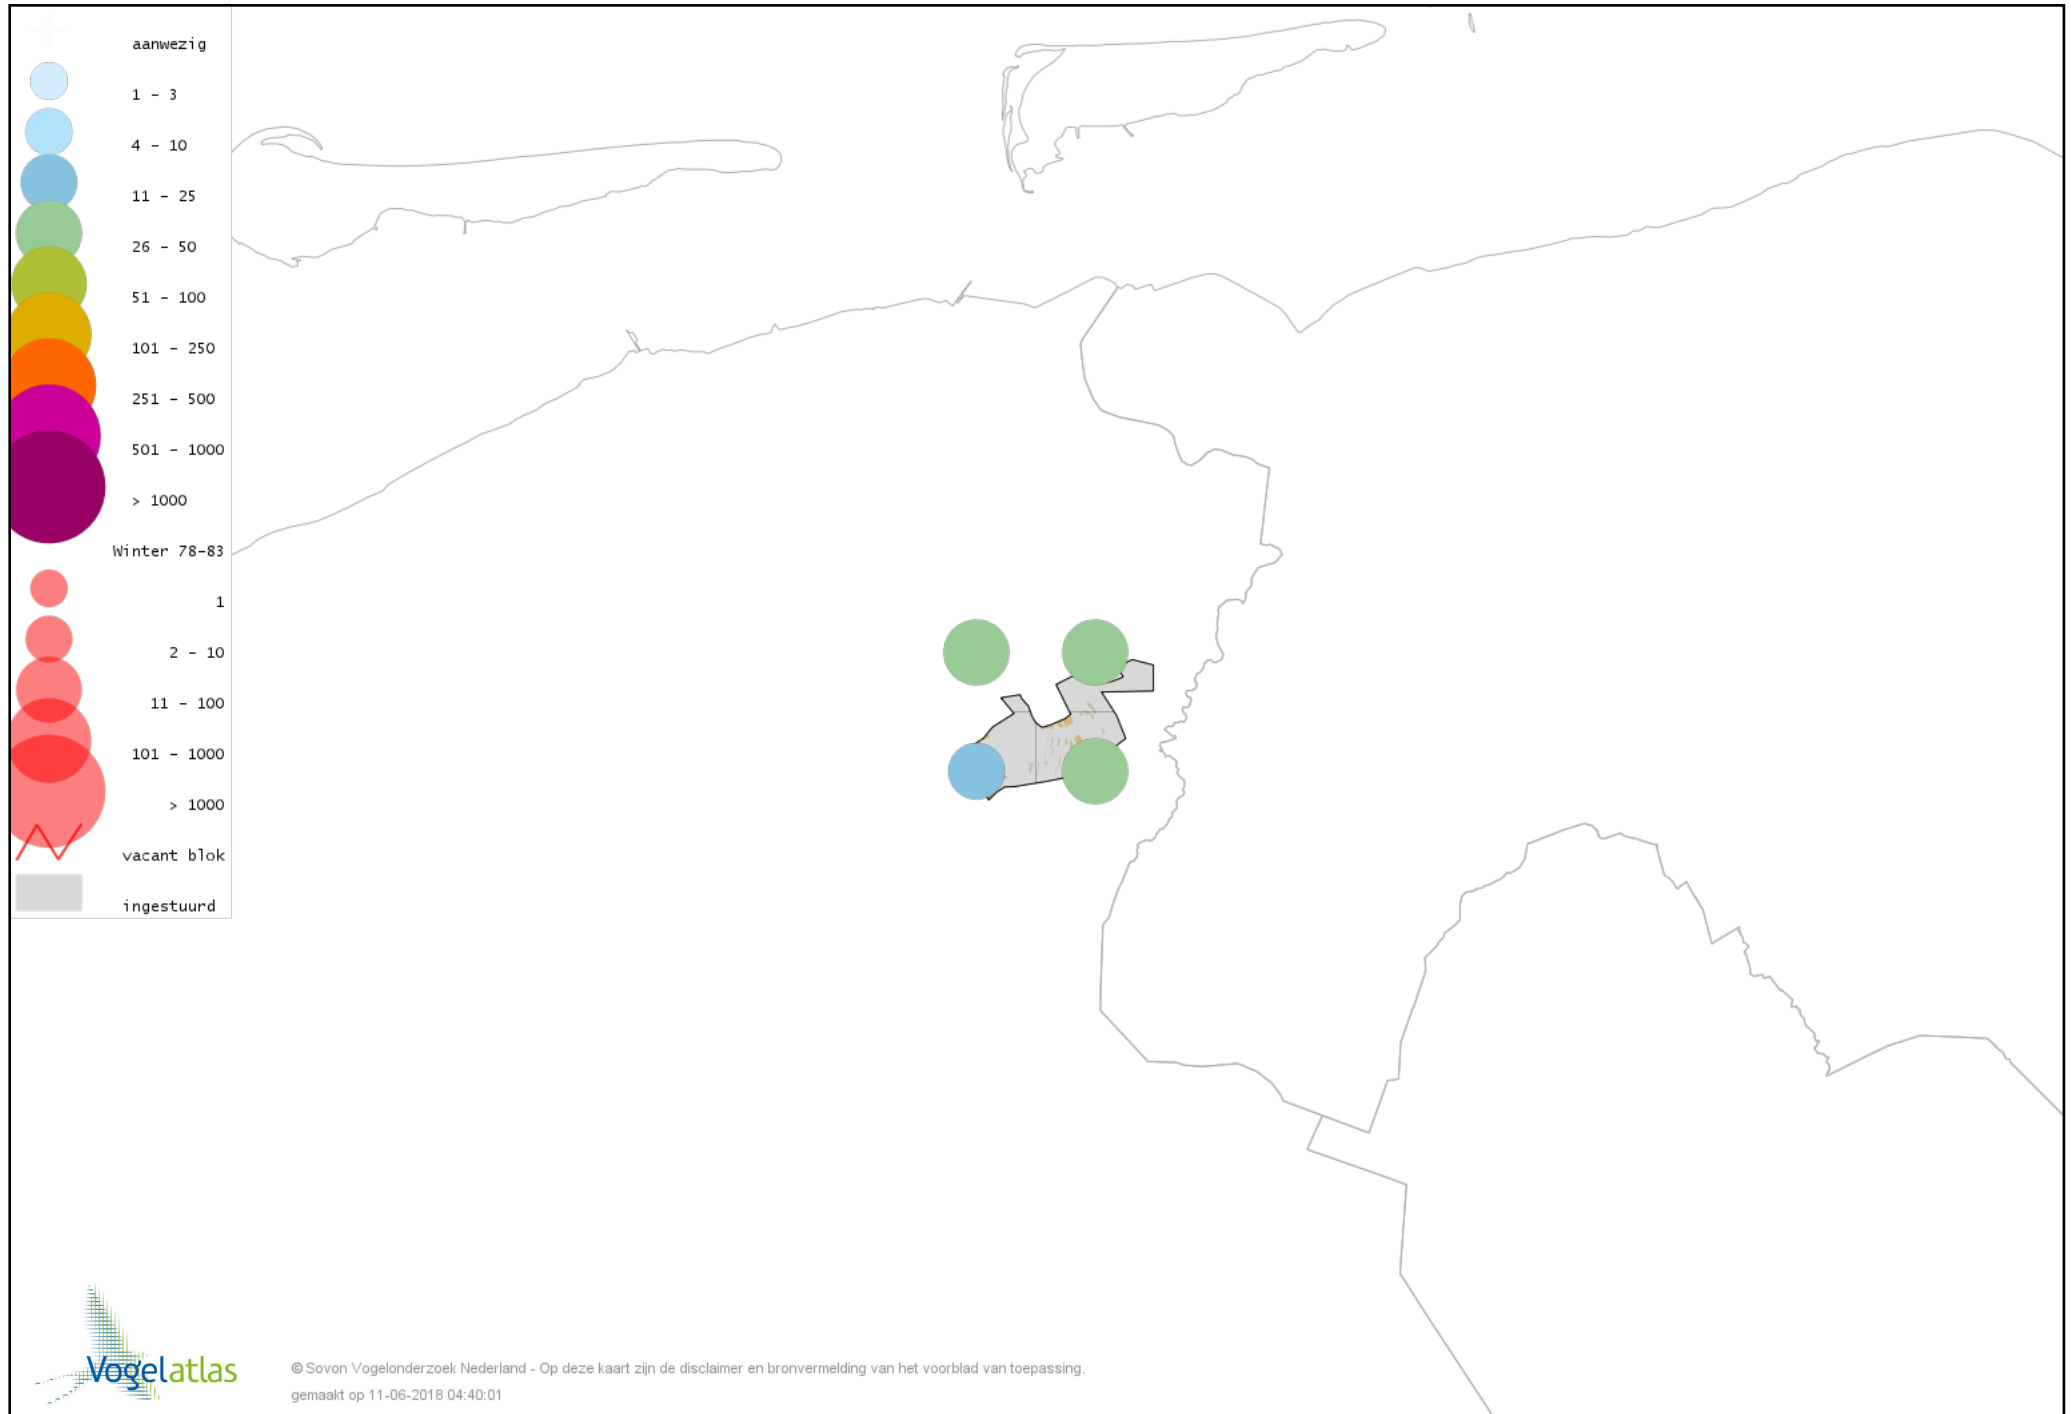

Ook worden in de kaarten de historische atlasresultaten (in rood) weergegeven.

Disclaimer

Deze verspreidingskaarten ondersteunen het completeren van de atlastellingen en verzamelen van aanvullende waarnemingen. De kaarten zijn nog niet volledig en kunnen fouten bevatten. Overname is toegestaan onder voorwaarde van bronvermelding (www.sovon.nl/vogelatlas)

De kleurtint (blauw) is de beste referentie voor de tot nu toe waargenomen aantalsklasse.

De stipgrootte is relatief. Vergelijk daarvoor de atlasblok grootte van de legenda met die van het kaartbeeld.

Voorlopige verspreidingskaart Knobbelzwaan winter

Voorlopige verspreidingskaart Zwarte Zwaan winter

Voorlopige verspreidingskaart Kleine Zwaan winter

Voorlopige verspreidingskaart Wilde Zwaan winter

Voorlopige verspreidingskaart Indische Gans winter

Voorlopige verspreidingskaart Toendrarietgans winter

Voorlopige verspreidingskaart Rietgans (Taiga of Toendra) winter

Voorlopige verspreidingskaart Kleine Rietgans winter

Voorlopige verspreidingskaart Grauwe Gans winter

Voorlopige verspreidingskaart Soepgans winter