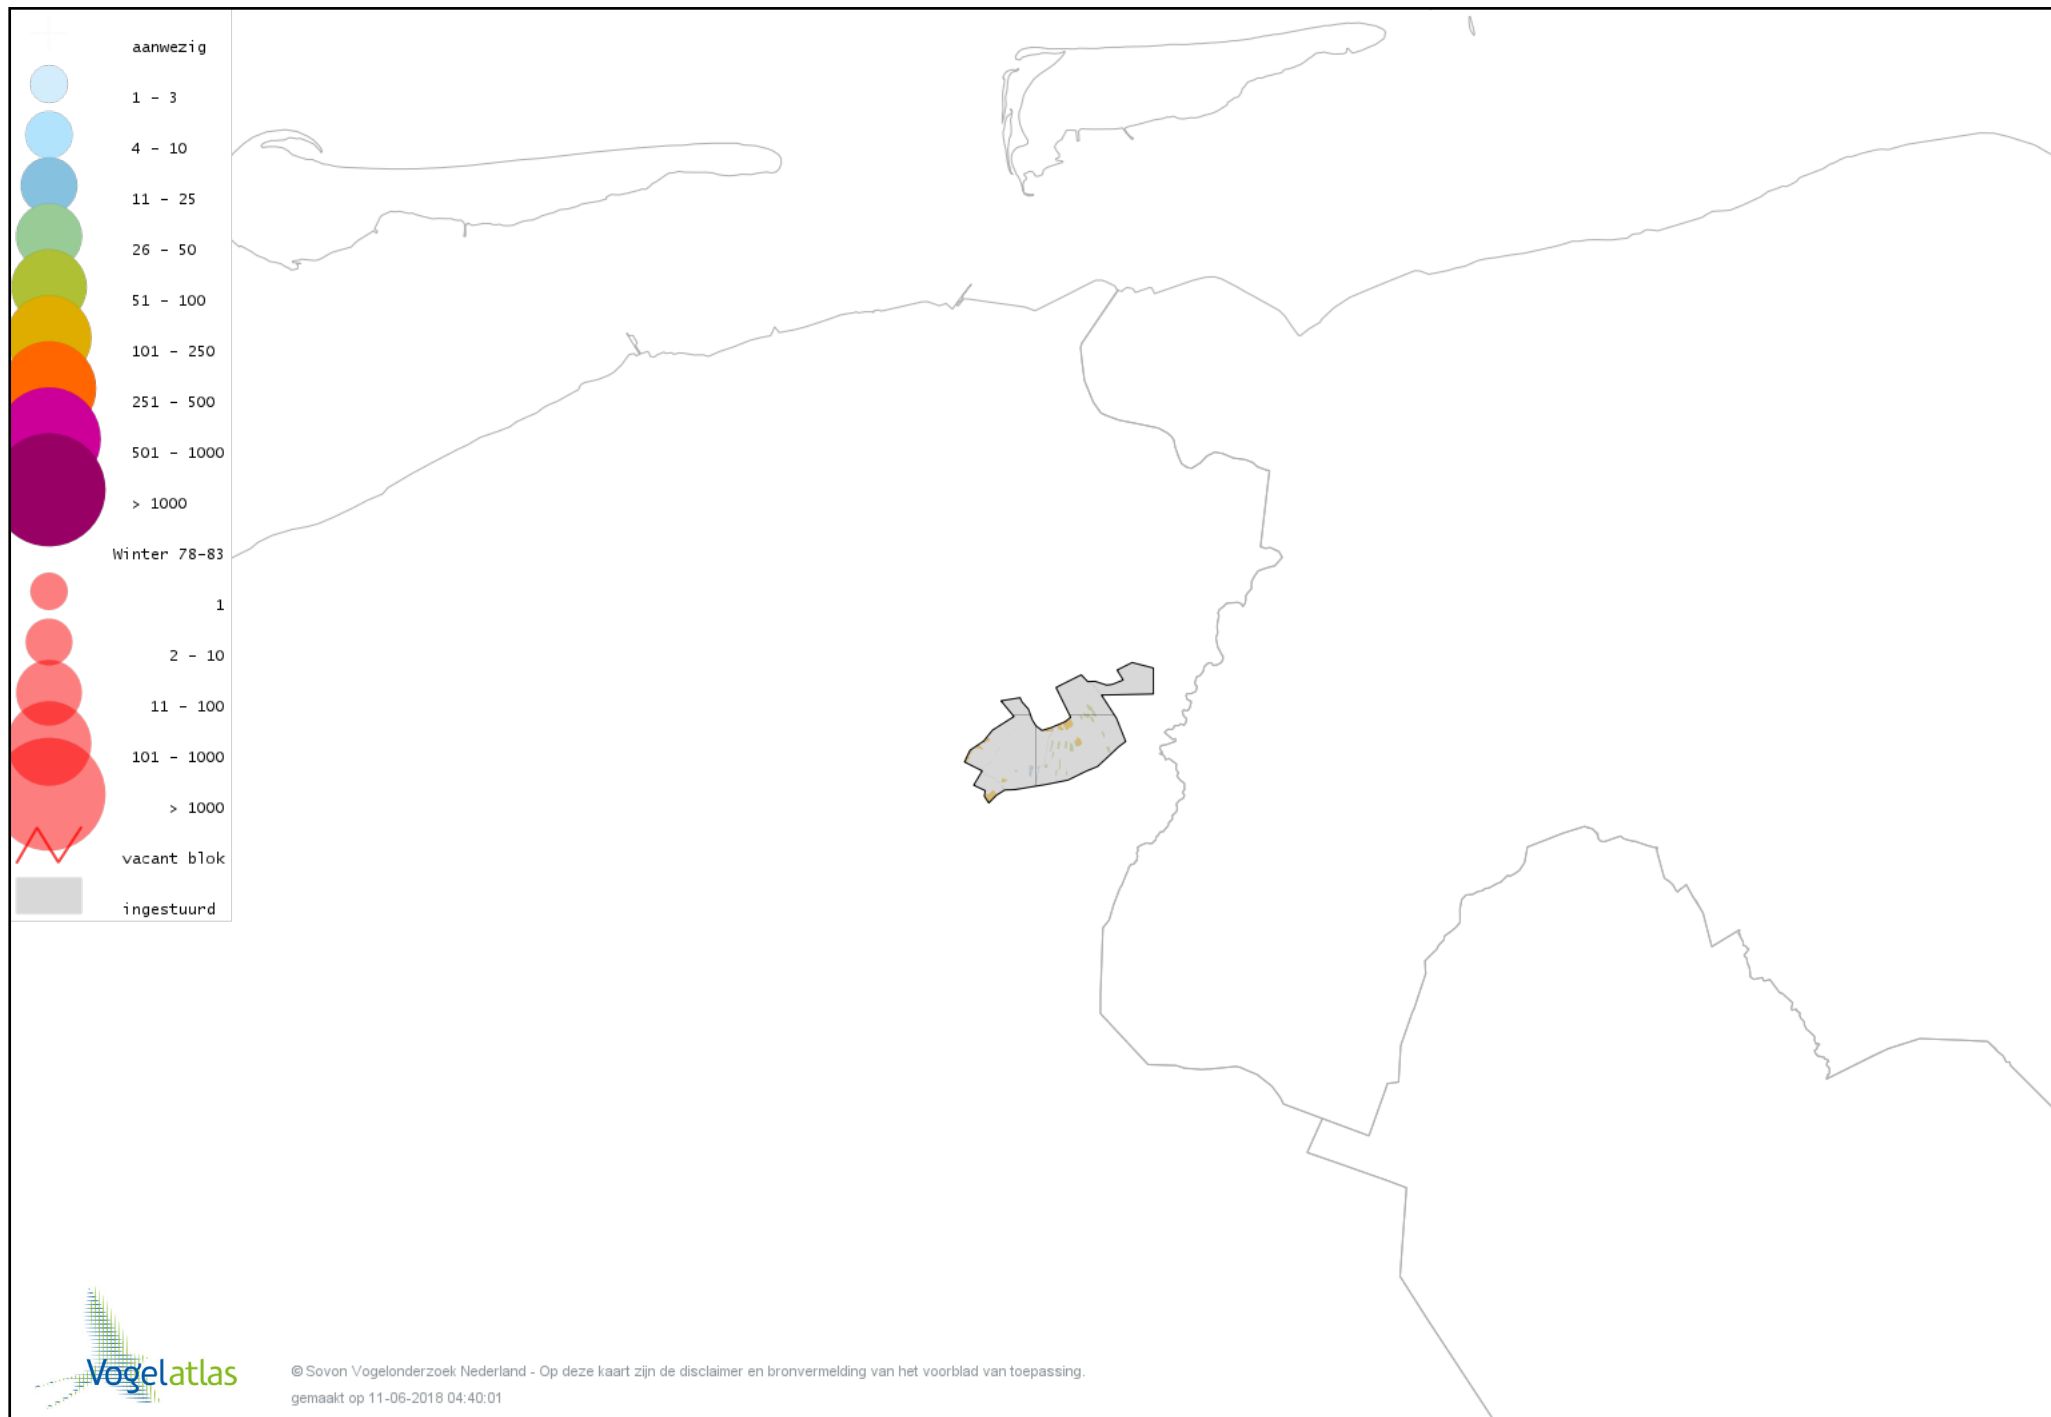

De kleurtint (blauw) is de beste referentie voor de tot nu toe waargenomen aantalsklasse.

De stipgrootte is relatief. Vergelijk daarvoor de atlasblok grootte van de legenda met die van het kaartbeeld.

Voorlopige verspreidingskaart Knobbelzwaan winter

Voorlopige verspreidingskaart Zwarte Zwaan winter

Voorlopige verspreidingskaart Kleine Zwaan winter

Voorlopige verspreidingskaart Wilde Zwaan winter

Voorlopige verspreidingskaart Indische Gans winter

Voorlopige verspreidingskaart Toendrarietgans winter

Voorlopige verspreidingskaart Rietgans (Taiga of Toendra) winter

Voorlopige verspreidingskaart Kleine Rietgans winter

Voorlopige verspreidingskaart Grauwe Gans winter

Voorlopige verspreidingskaart Soepgans winter