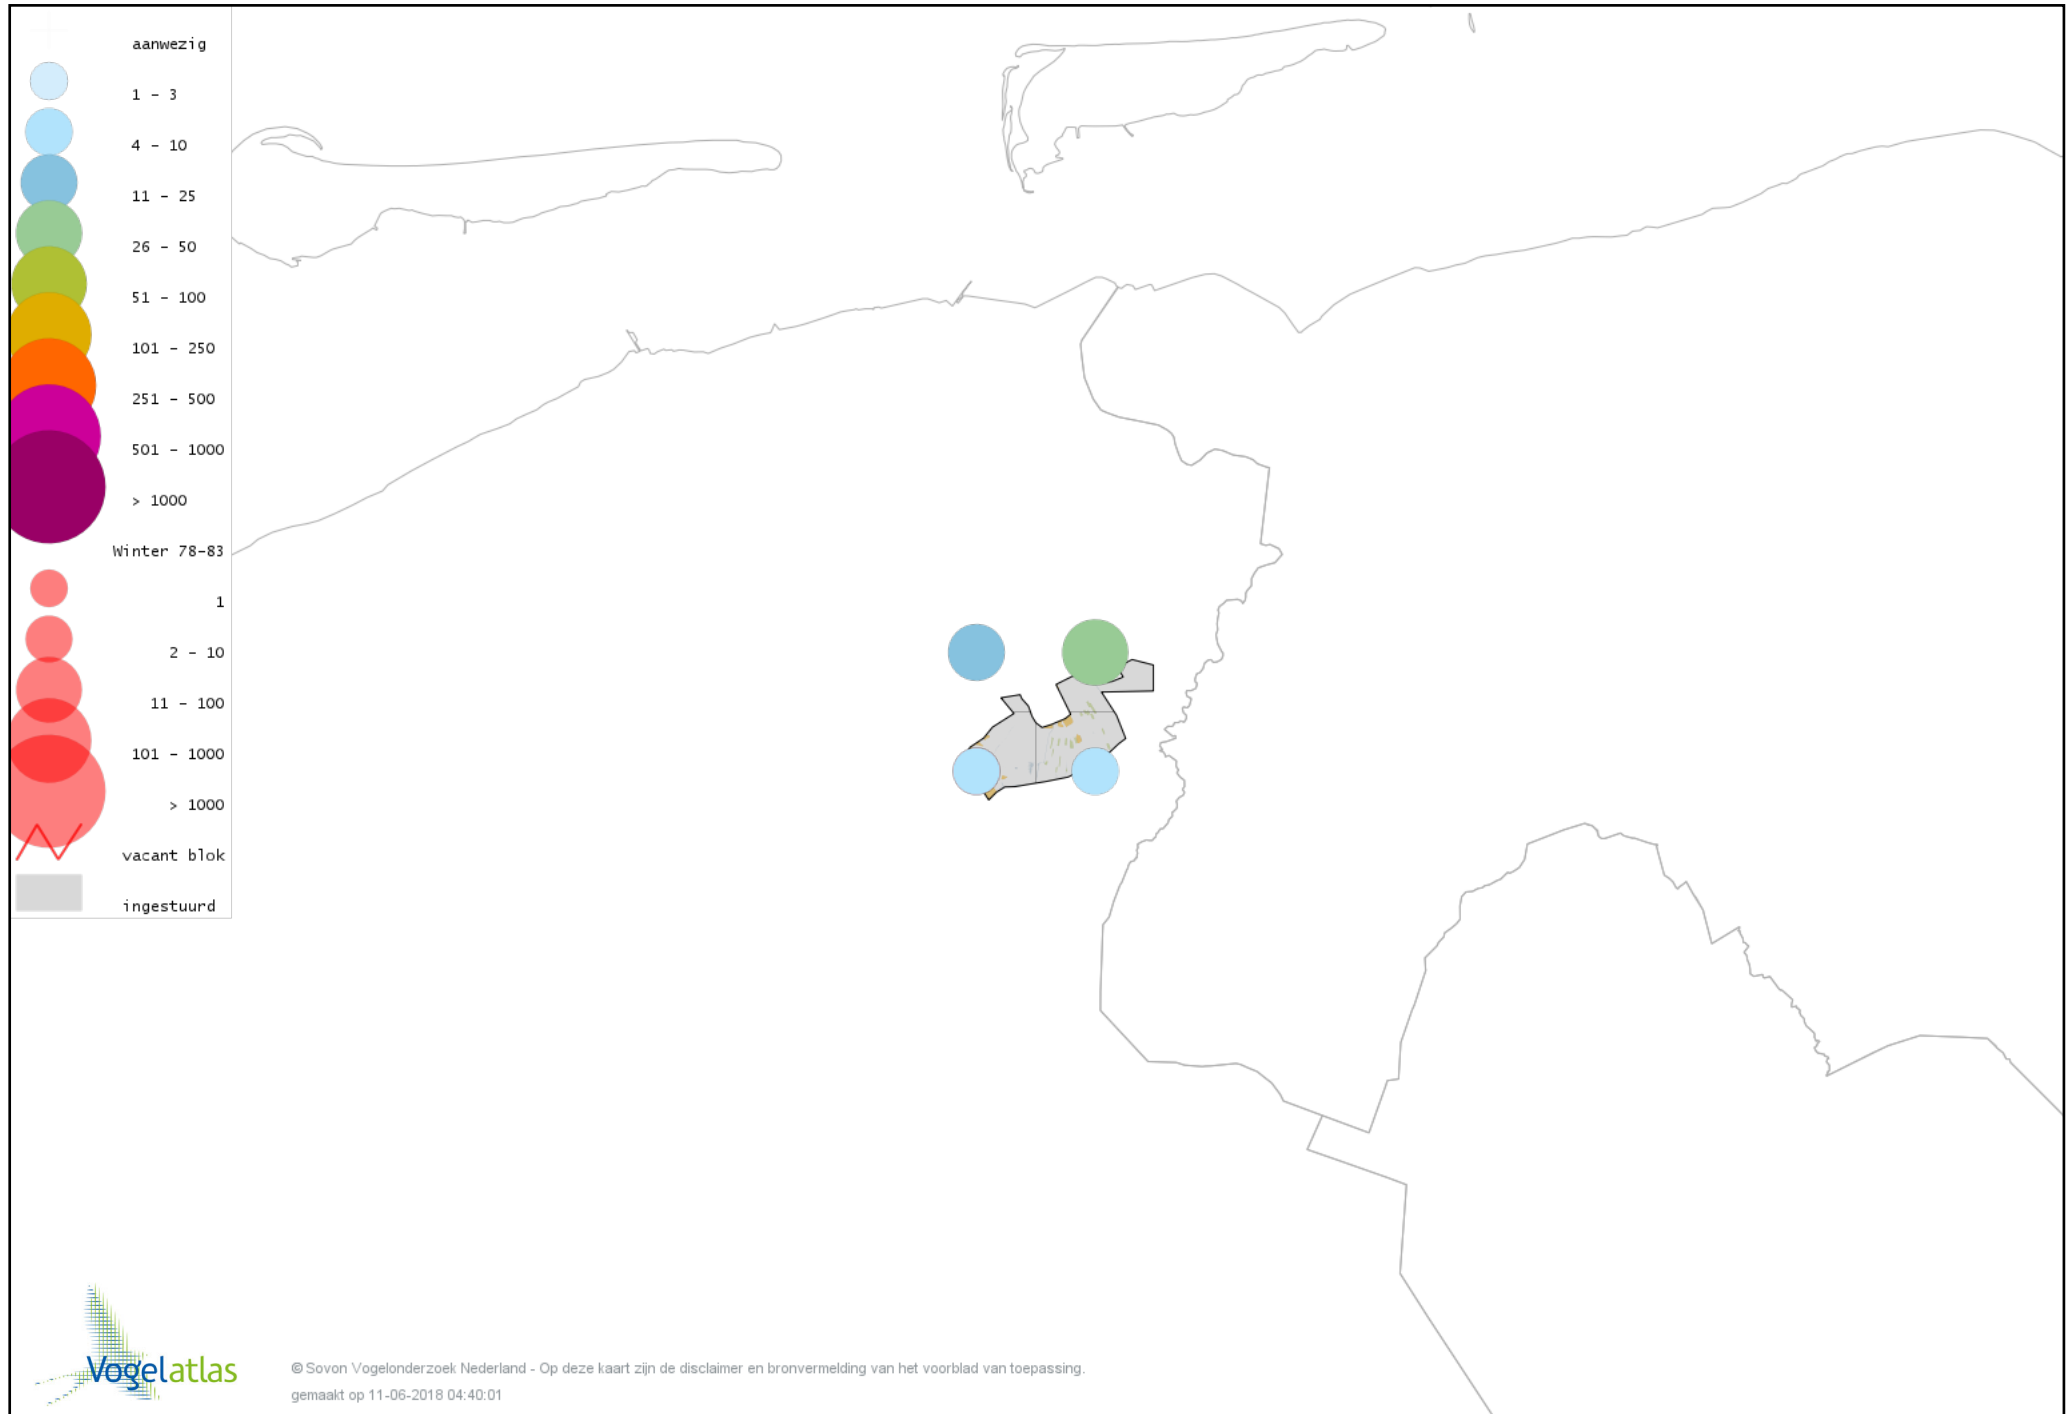

Voorlopige verspreidingskaart Rode Wouw winter

Voorlopige verspreidingskaart Zearend winter

Voorlopige verspreidingskaart Bruine Kiekendief winter

Voorlopige verspreidingskaart Blauwe Kiekendief winter

Voorlopige verspreidingskaart Havik winter

Voorlopige verspreidingskaart Sperwer winter

Voorlopige verspreidingskaart Buizerd winter

Voorlopige verspreidingskaart Ruigpootbuizerd winter

Voorlopige verspreidingskaart Torenvalk winter

Voorlopige verspreidingskaart Smelleken winter

Voorlopige verspreidingskaart Slechtvalk winter

Voorlopige verspreidingskaart Waterral winter

Voorlopige verspreidingskaart Waterhoen winter

Voorlopige verspreidingskaart Meerkoet winter

Voorlopige verspreidingskaart Kraanvogel winter