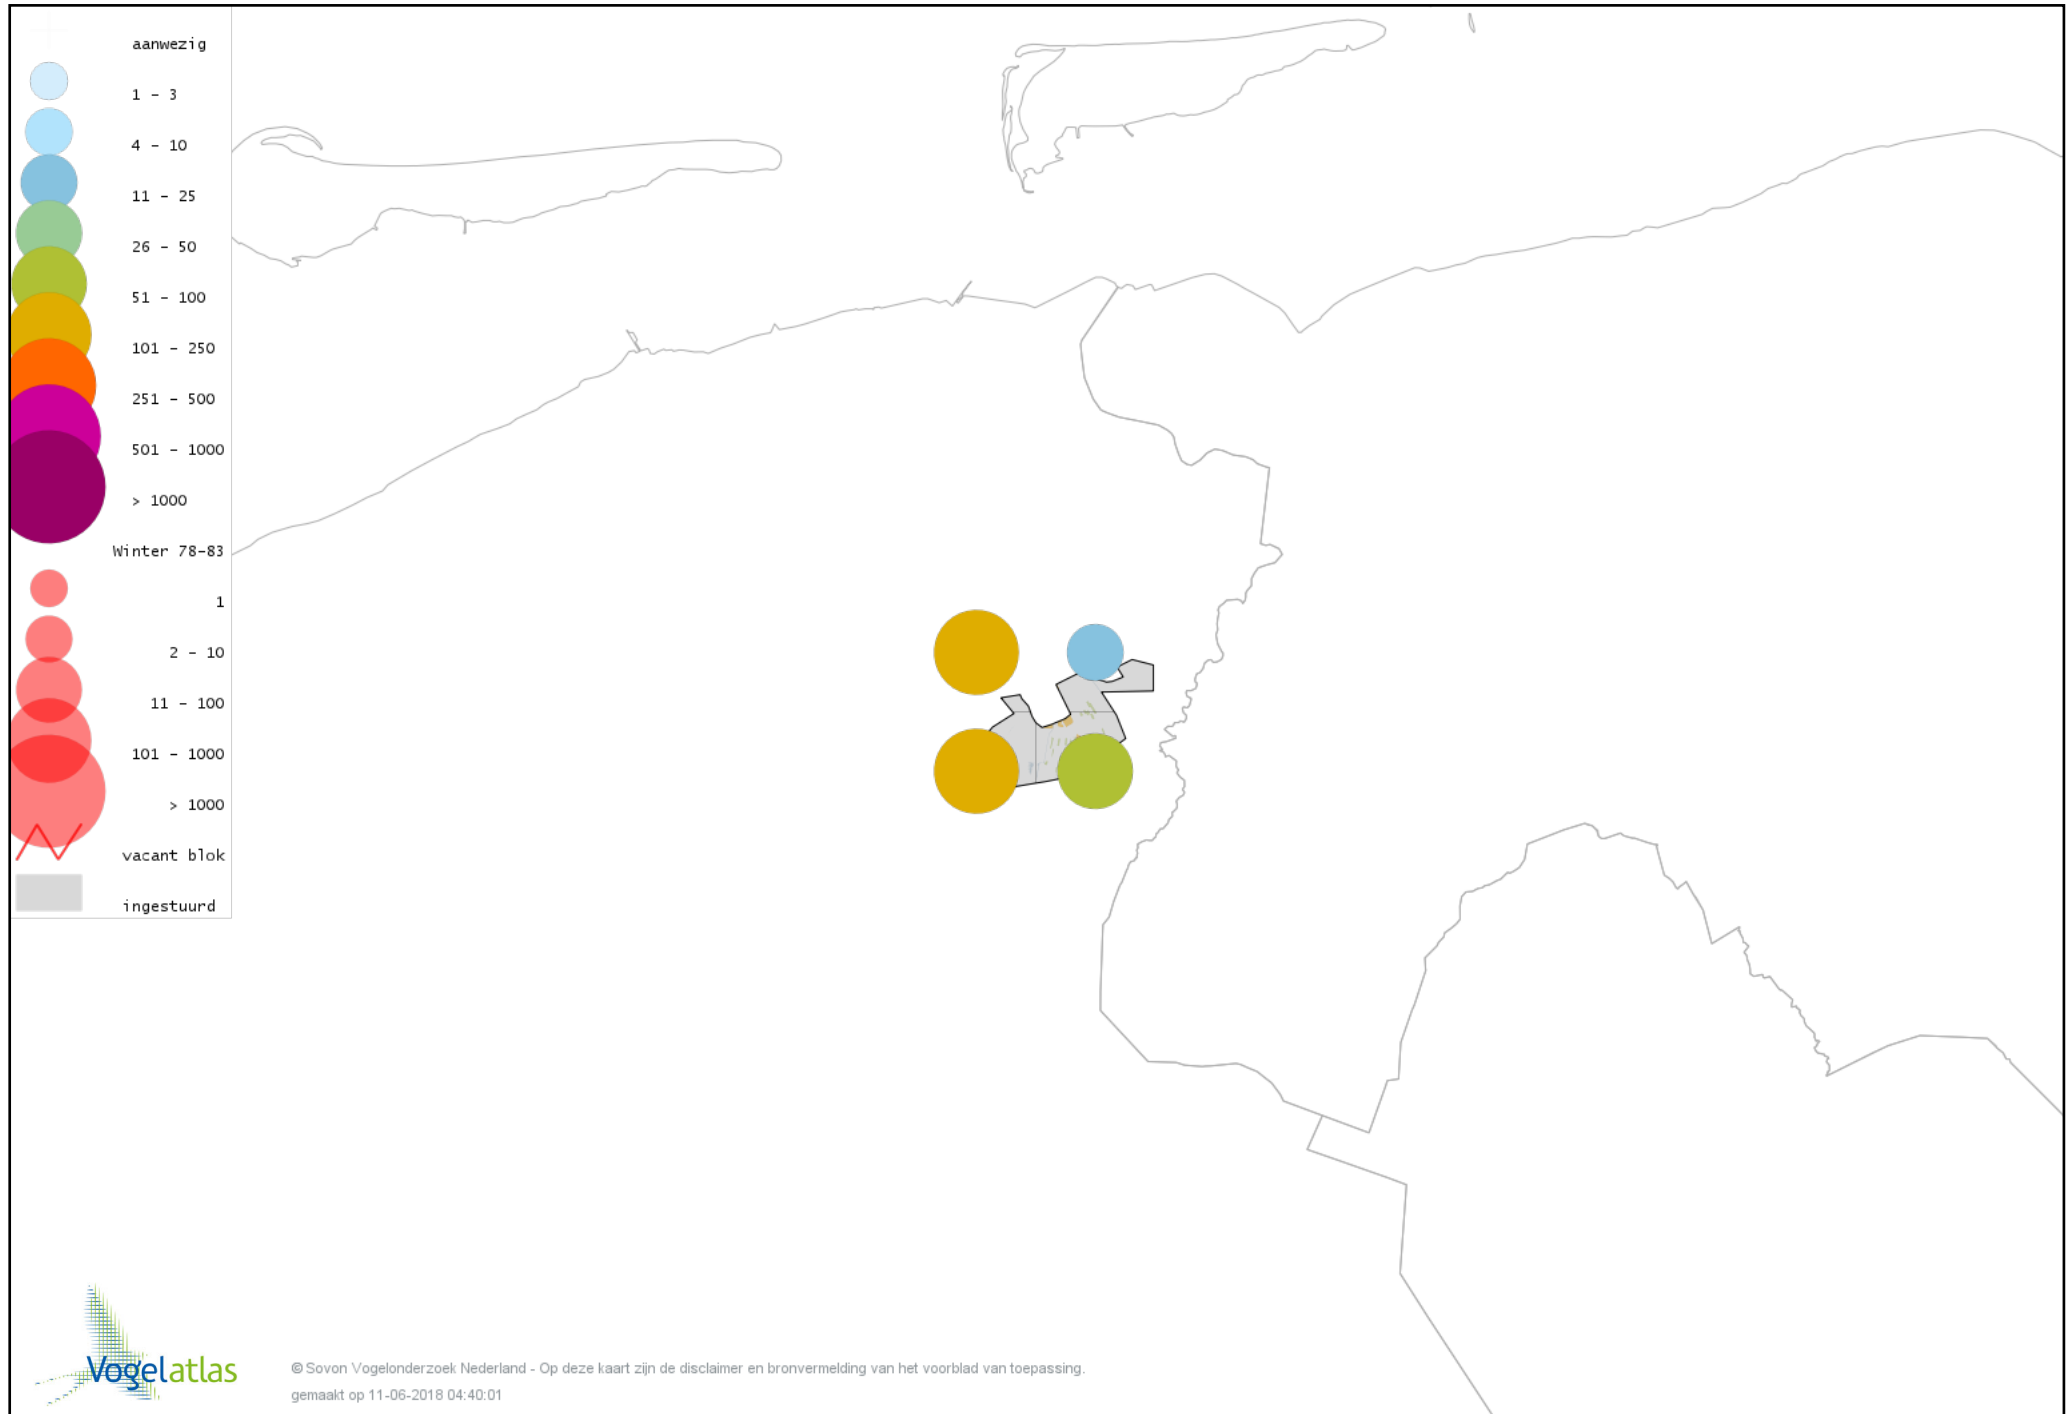

Voorlopige verspreidingskaart Waterpieper winter

Voorlopige verspreidingskaart Vink winter

Voorlopige verspreidingskaart Keep winter

Voorlopige verspreidingskaart Groenling winter

Voorlopige verspreidingskaart Putter winter

Voorlopige verspreidingskaart Sijs winter

Voorlopige verspreidingskaart Kneu winter

Voorlopige verspreidingskaart Kleine Barmsijs winter

Voorlopige verspreidingskaart Grote Barmsijs winter

Voorlopige verspreidingskaart Barmsijs (Grote of Kleine) winter

Voorlopige verspreidingskaart Kruisbek winter

Voorlopige verspreidingskaart Goudvink winter

Voorlopige verspreidingskaart Appelvink winter

Voorlopige verspreidingskaart Rietgors winter