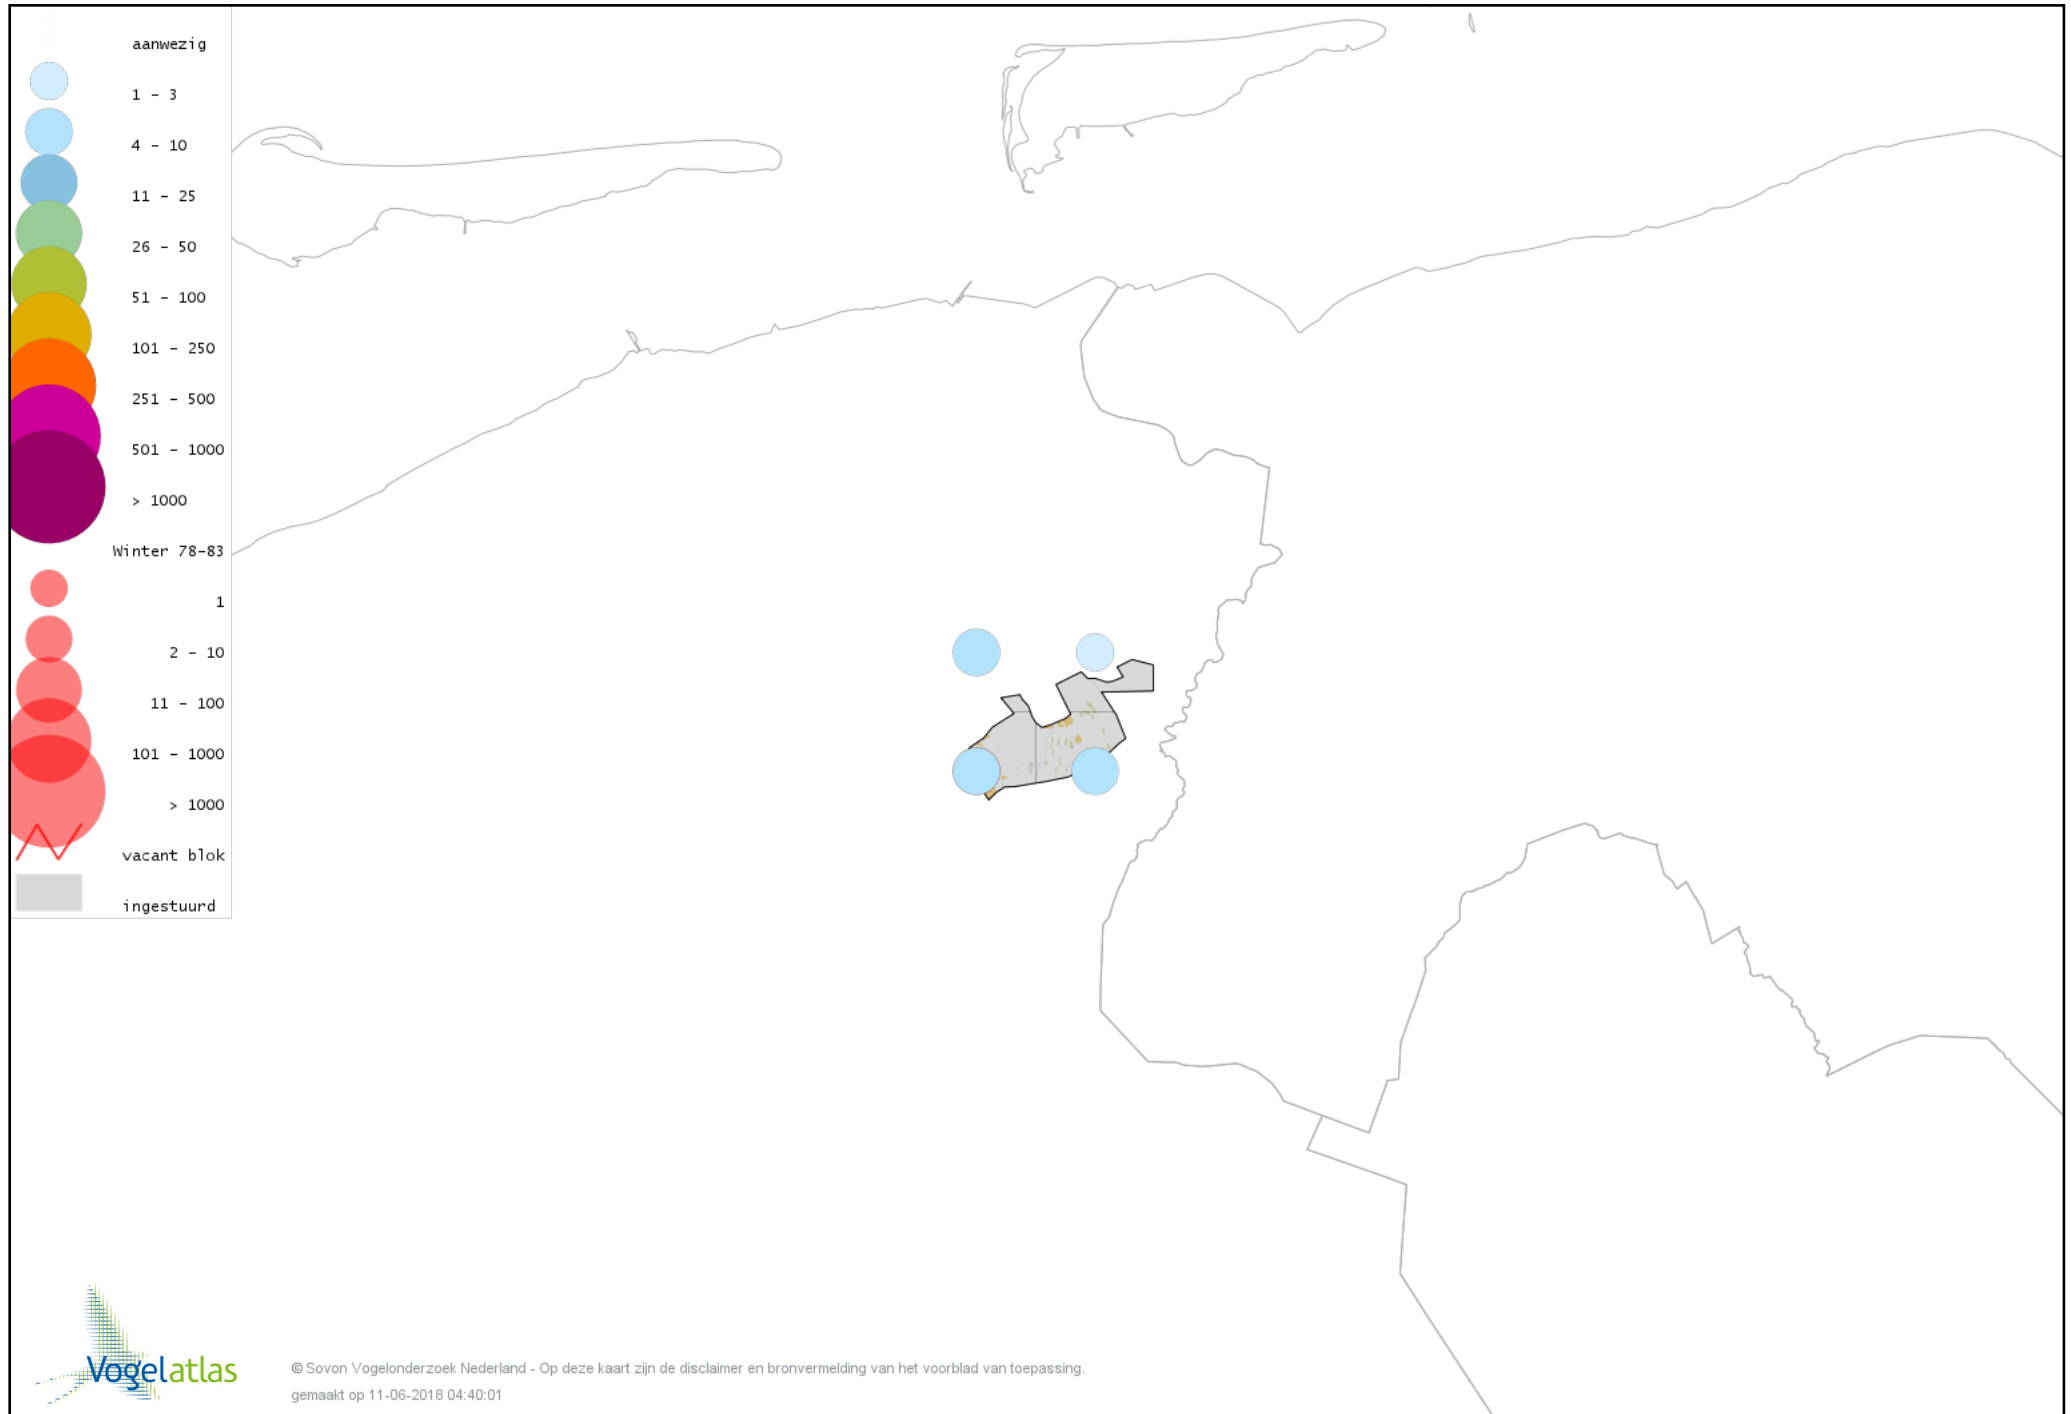

Voorlopige verspreidingskaart Goudhaan winter