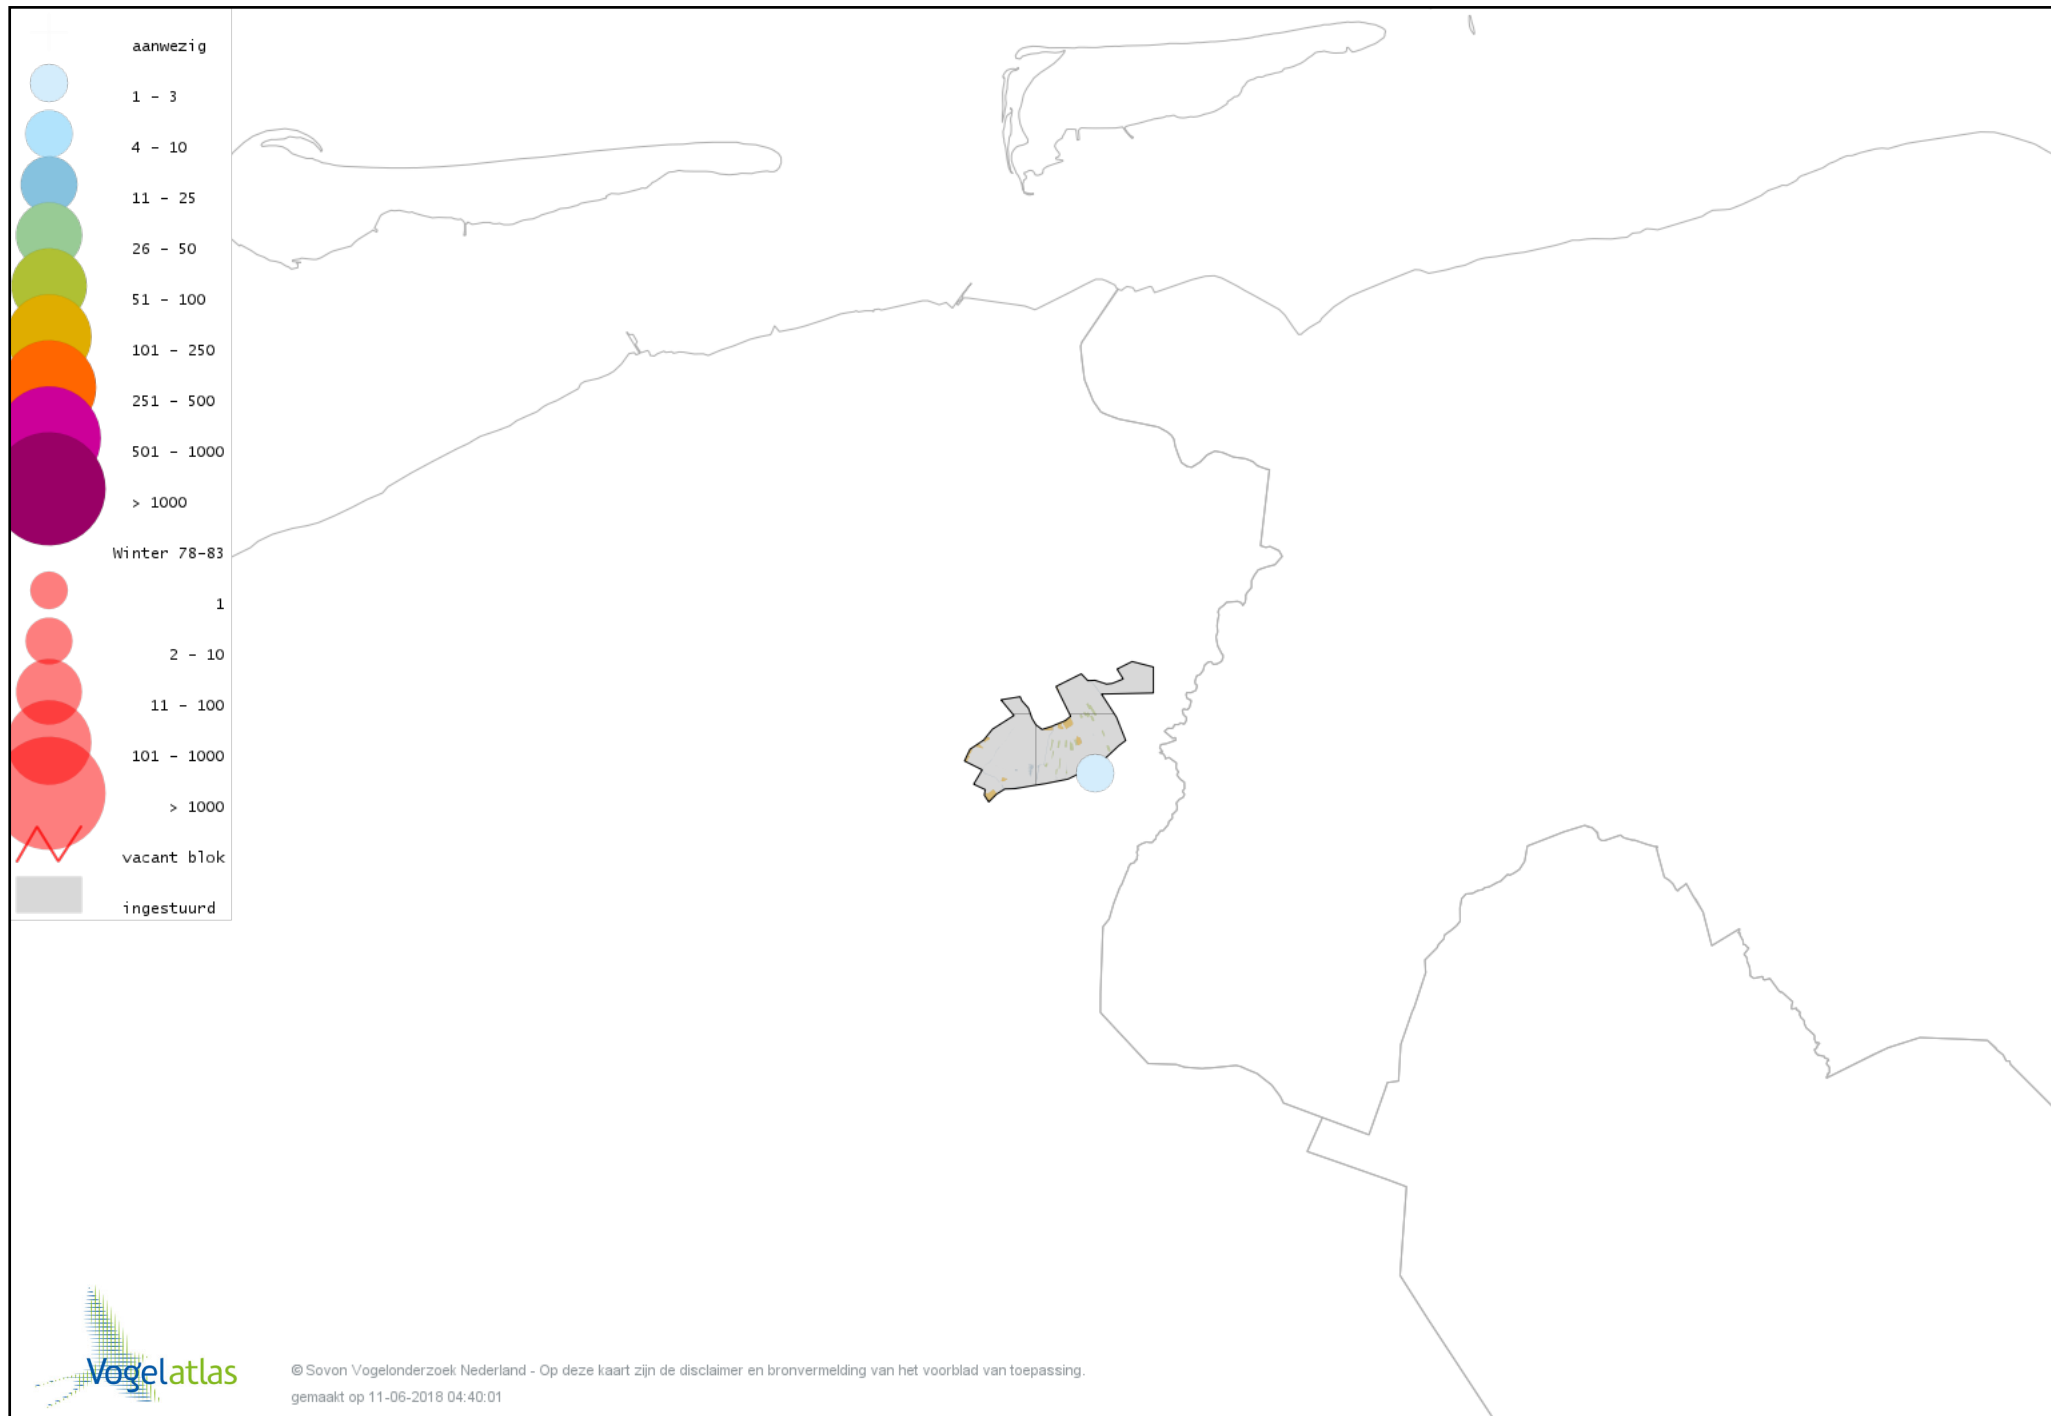

De kleurtint (blauw) is de beste referentie voor de tot nu toe waargenomen aantalsklasse.

De stipgrootte is relatief. Vergelijk daarvoor de atlasblok grootte van de legenda met die van het kaartbeeld.

Voorlopige verspreidingskaart Knobbelzwaan winter

Voorlopige verspreidingskaart Zwarte Zwaan winter

Voorlopige verspreidingskaart Kleine Zwaan winter

Voorlopige verspreidingskaart Wilde Zwaan winter

Voorlopige verspreidingskaart Indische Gans winter

Voorlopige verspreidingskaart Toendrarietgans winter

Voorlopige verspreidingskaart Rietgans (Taiga of Toendra) winter

Voorlopige verspreidingskaart Kleine Rietgans winter

Voorlopige verspreidingskaart Grauwe Gans winter

Voorlopige verspreidingskaart Soepgans winter