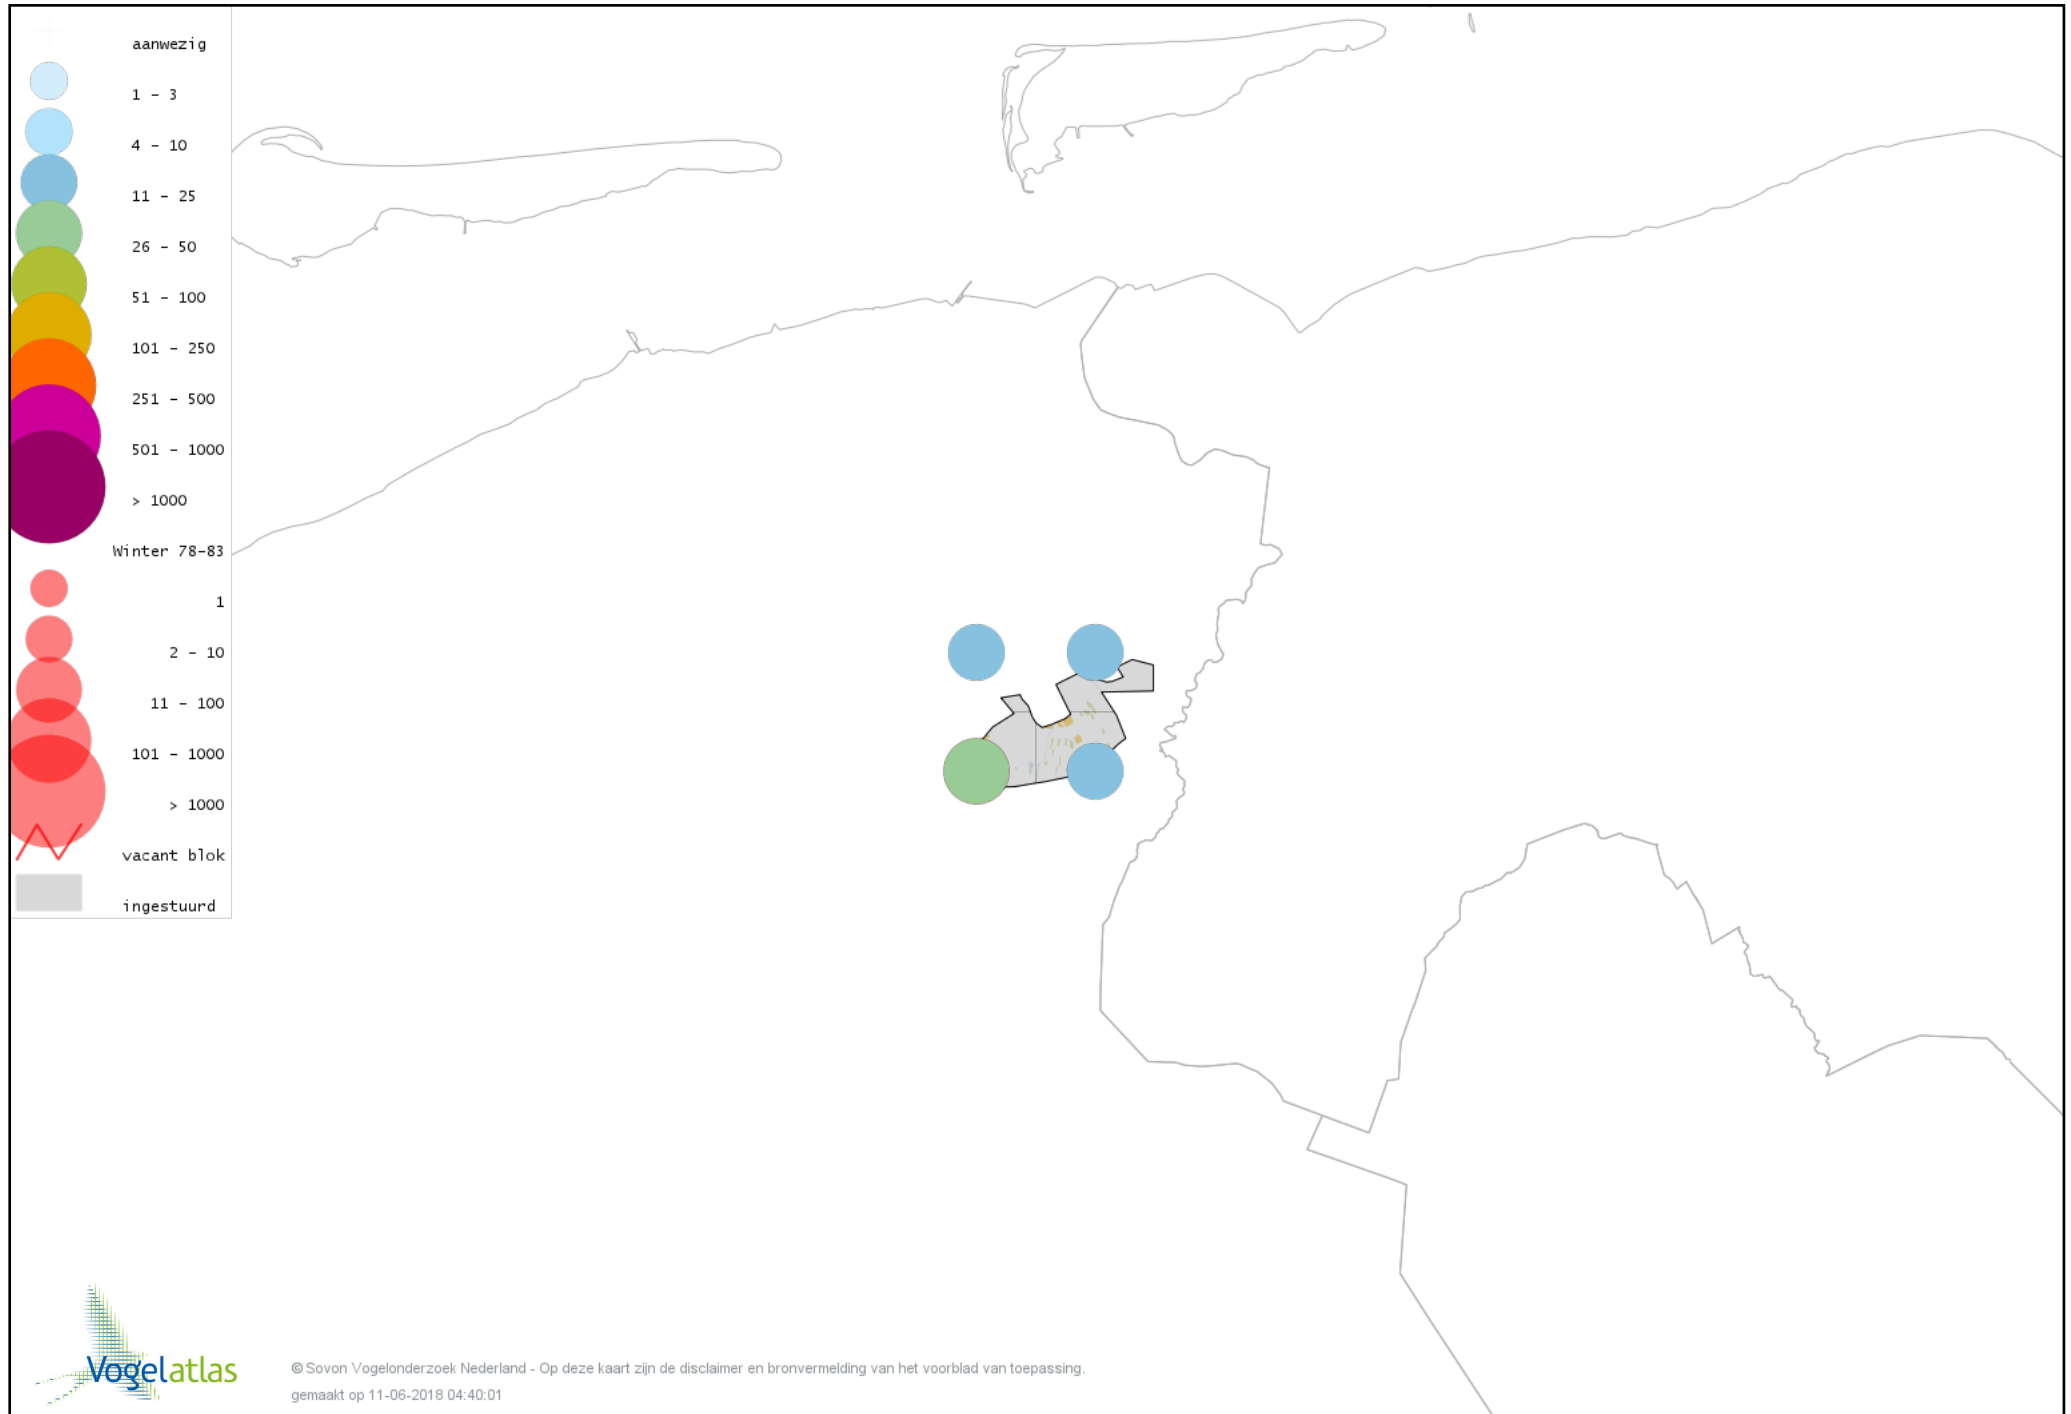

Voorlopige verspreidingskaart Grote Bonte Specht winter

Voorlopige verspreidingskaart Kleine Bonte Specht winter

Voorlopige verspreidingskaart Klapekster winter

Voorlopige verspreidingskaart Ekster winter

Voorlopige verspreidingskaart Gaai winter

Voorlopige verspreidingskaart Kauw winter

Voorlopige verspreidingskaart Noordse Kauw winter

Voorlopige verspreidingskaart Roek winter

Voorlopige verspreidingskaart Zwarte Kraai winter