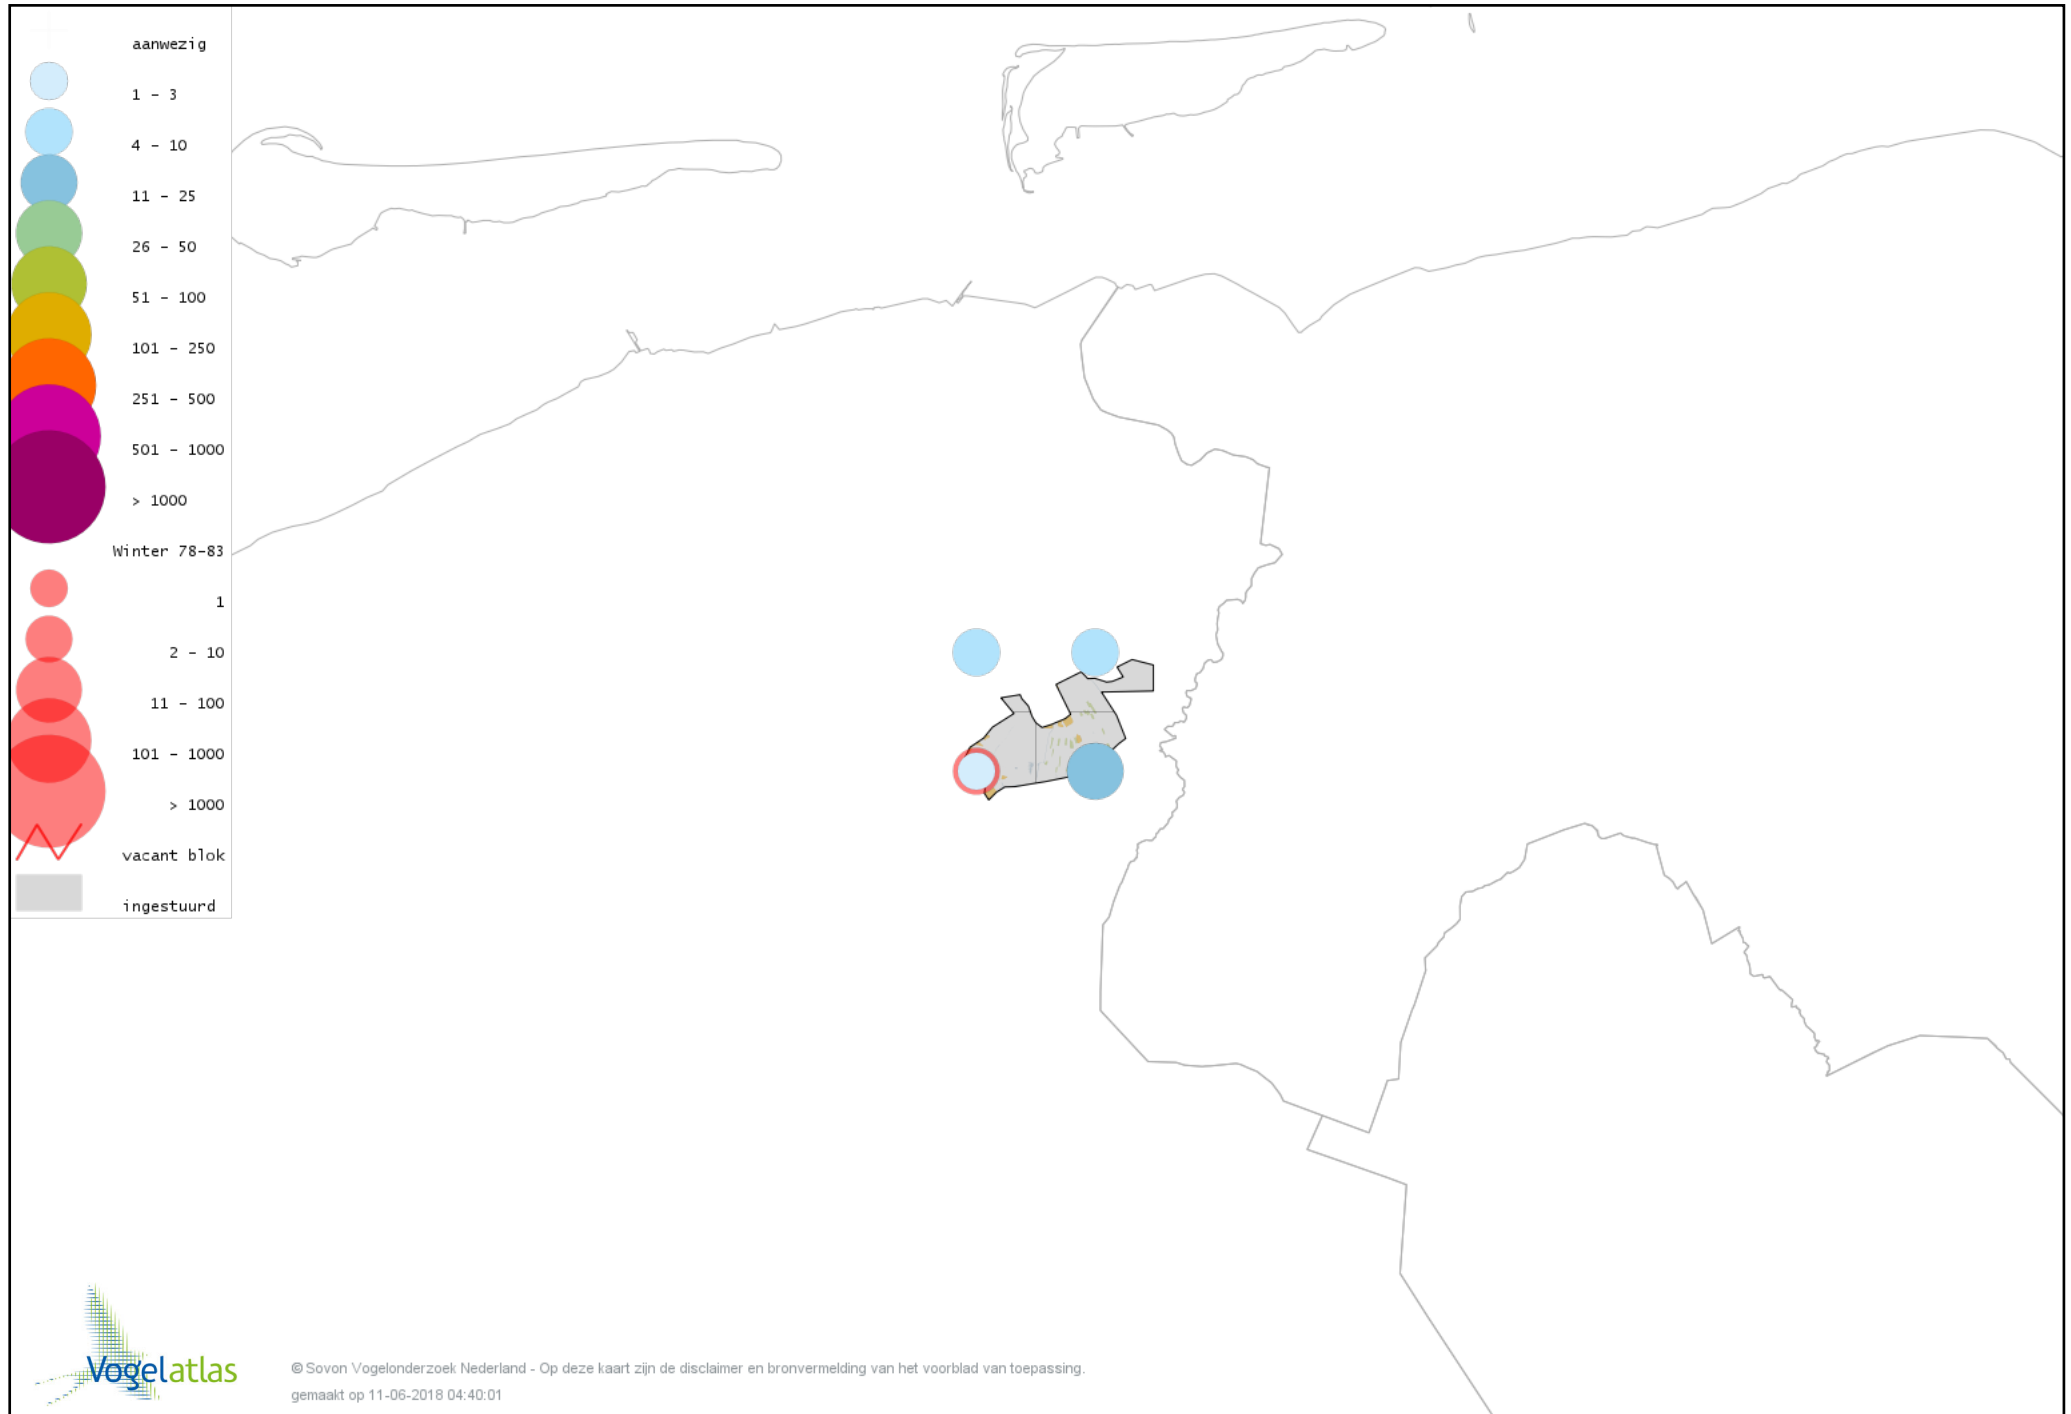

Voorlopige verspreidingskaart Tureluur winter

Voorlopige verspreidingskaart Kokmeeuw winter

Voorlopige verspreidingskaart Stormmeeuw winter

Voorlopige verspreidingskaart Kleine Mantelmeeuw winter

Voorlopige verspreidingskaart Zilvermeeuw winter

Voorlopige verspreidingskaart Grote Mantelmeeuw winter

Voorlopige verspreidingskaart Stadsduif winter

Voorlopige verspreidingskaart Holenduif winter

Voorlopige verspreidingskaart Houtduif winter

Voorlopige verspreidingskaart Turkse Tortel winter

Voorlopige verspreidingskaart Kerkuil winter

Voorlopige verspreidingskaart Bosuil winter

Voorlopige verspreidingskaart Ransuil winter

Voorlopige verspreidingskaart IJsvogel winter

Voorlopige verspreidingskaart Groene Specht winter