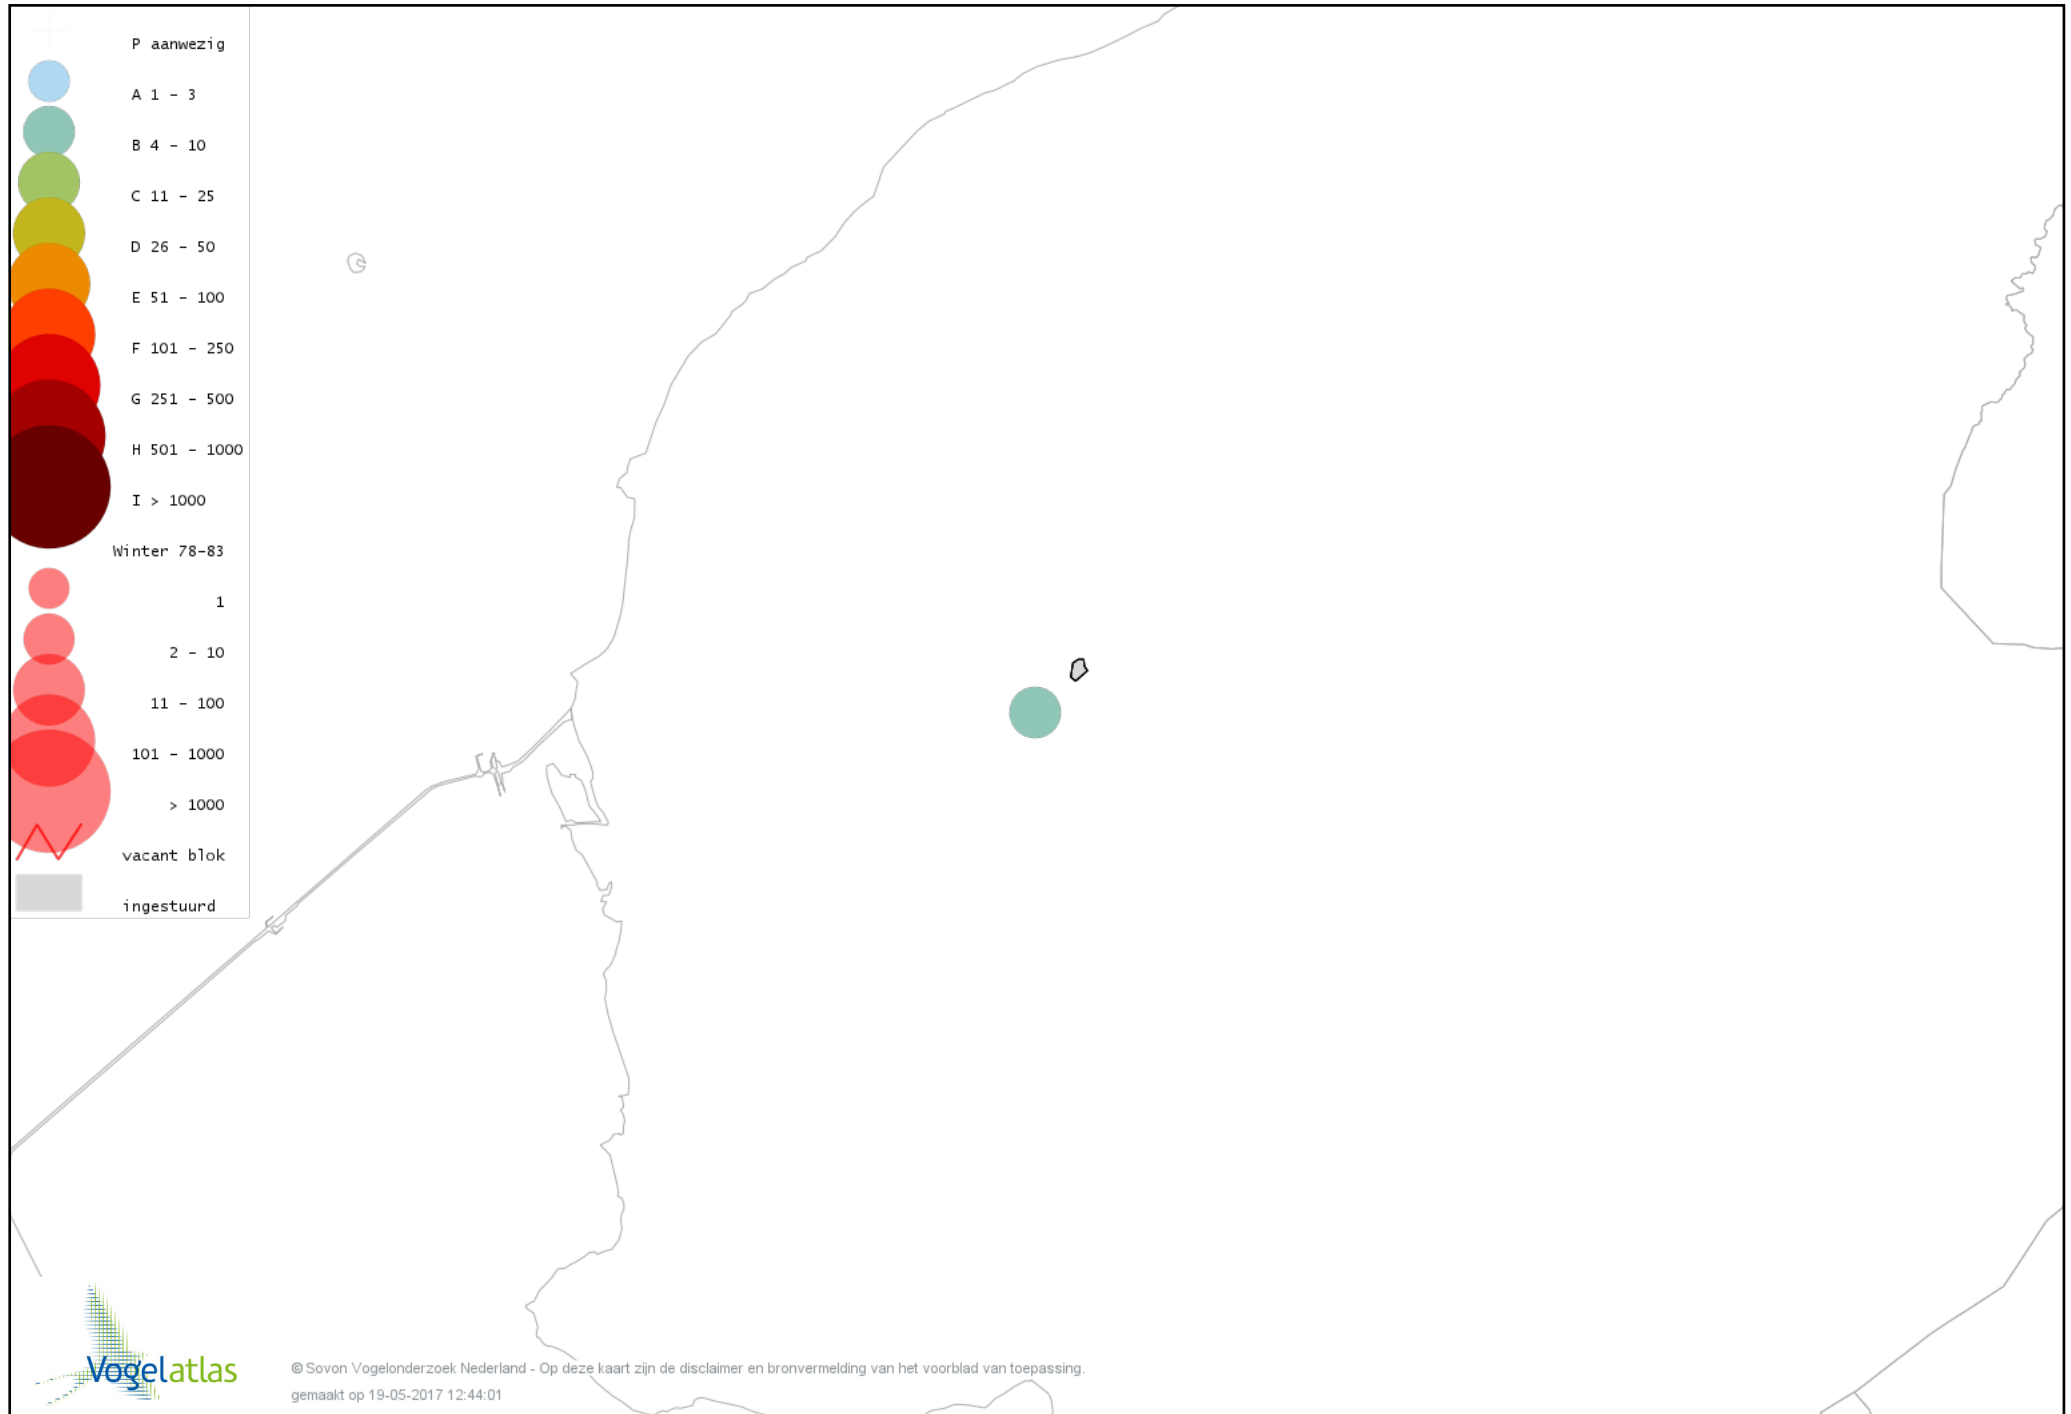

Voorlopige verspreidingskaart Blauwe Kiekendief winter