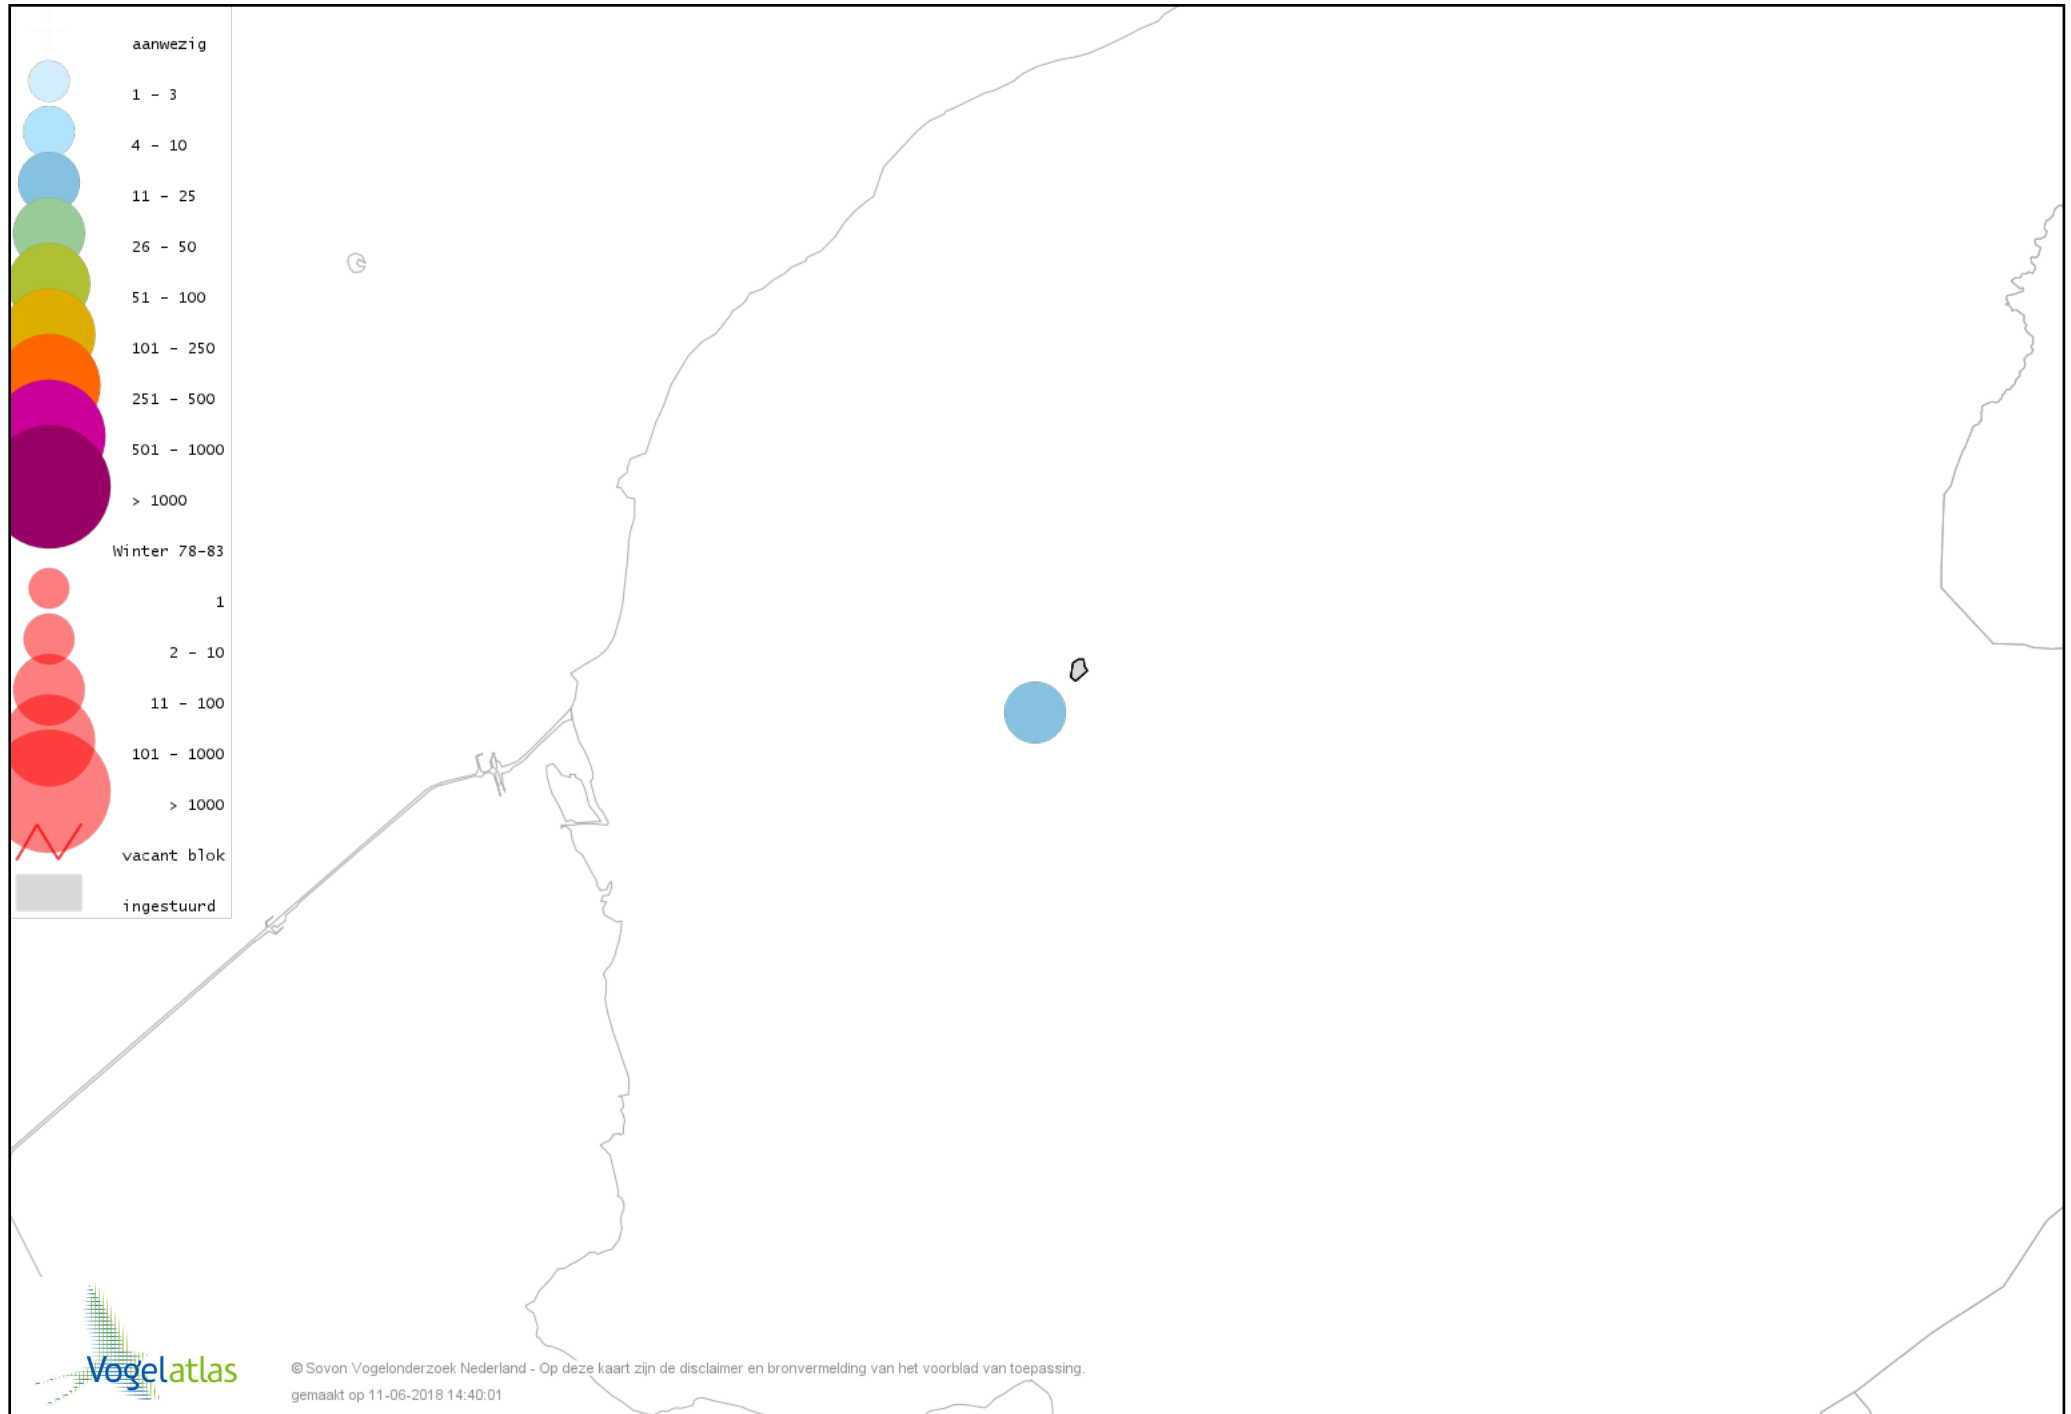

Voorlopige verspreidingskaart Ekster winter

Voorlopige verspreidingskaart Gaai winter

Voorlopige verspreidingskaart Kauw winter

Voorlopige verspreidingskaart Roek winter

Voorlopige verspreidingskaart Zwarte Kraai winter

Voorlopige verspreidingskaart Goudhaan winter

Voorlopige verspreidingskaart Pimpelmees winter

Voorlopige verspreidingskaart Koolmees winter

Voorlopige verspreidingskaart Staartmees winter

Voorlopige verspreidingskaart Tjiftjaf winter

Voorlopige verspreidingskaart Boomkruiper winter

Voorlopige verspreidingskaart Winterkoning winter

Voorlopige verspreidingskaart Spreeuw winter

Voorlopige verspreidingskaart Merel winter

Voorlopige verspreidingskaart Kramsvogel winter