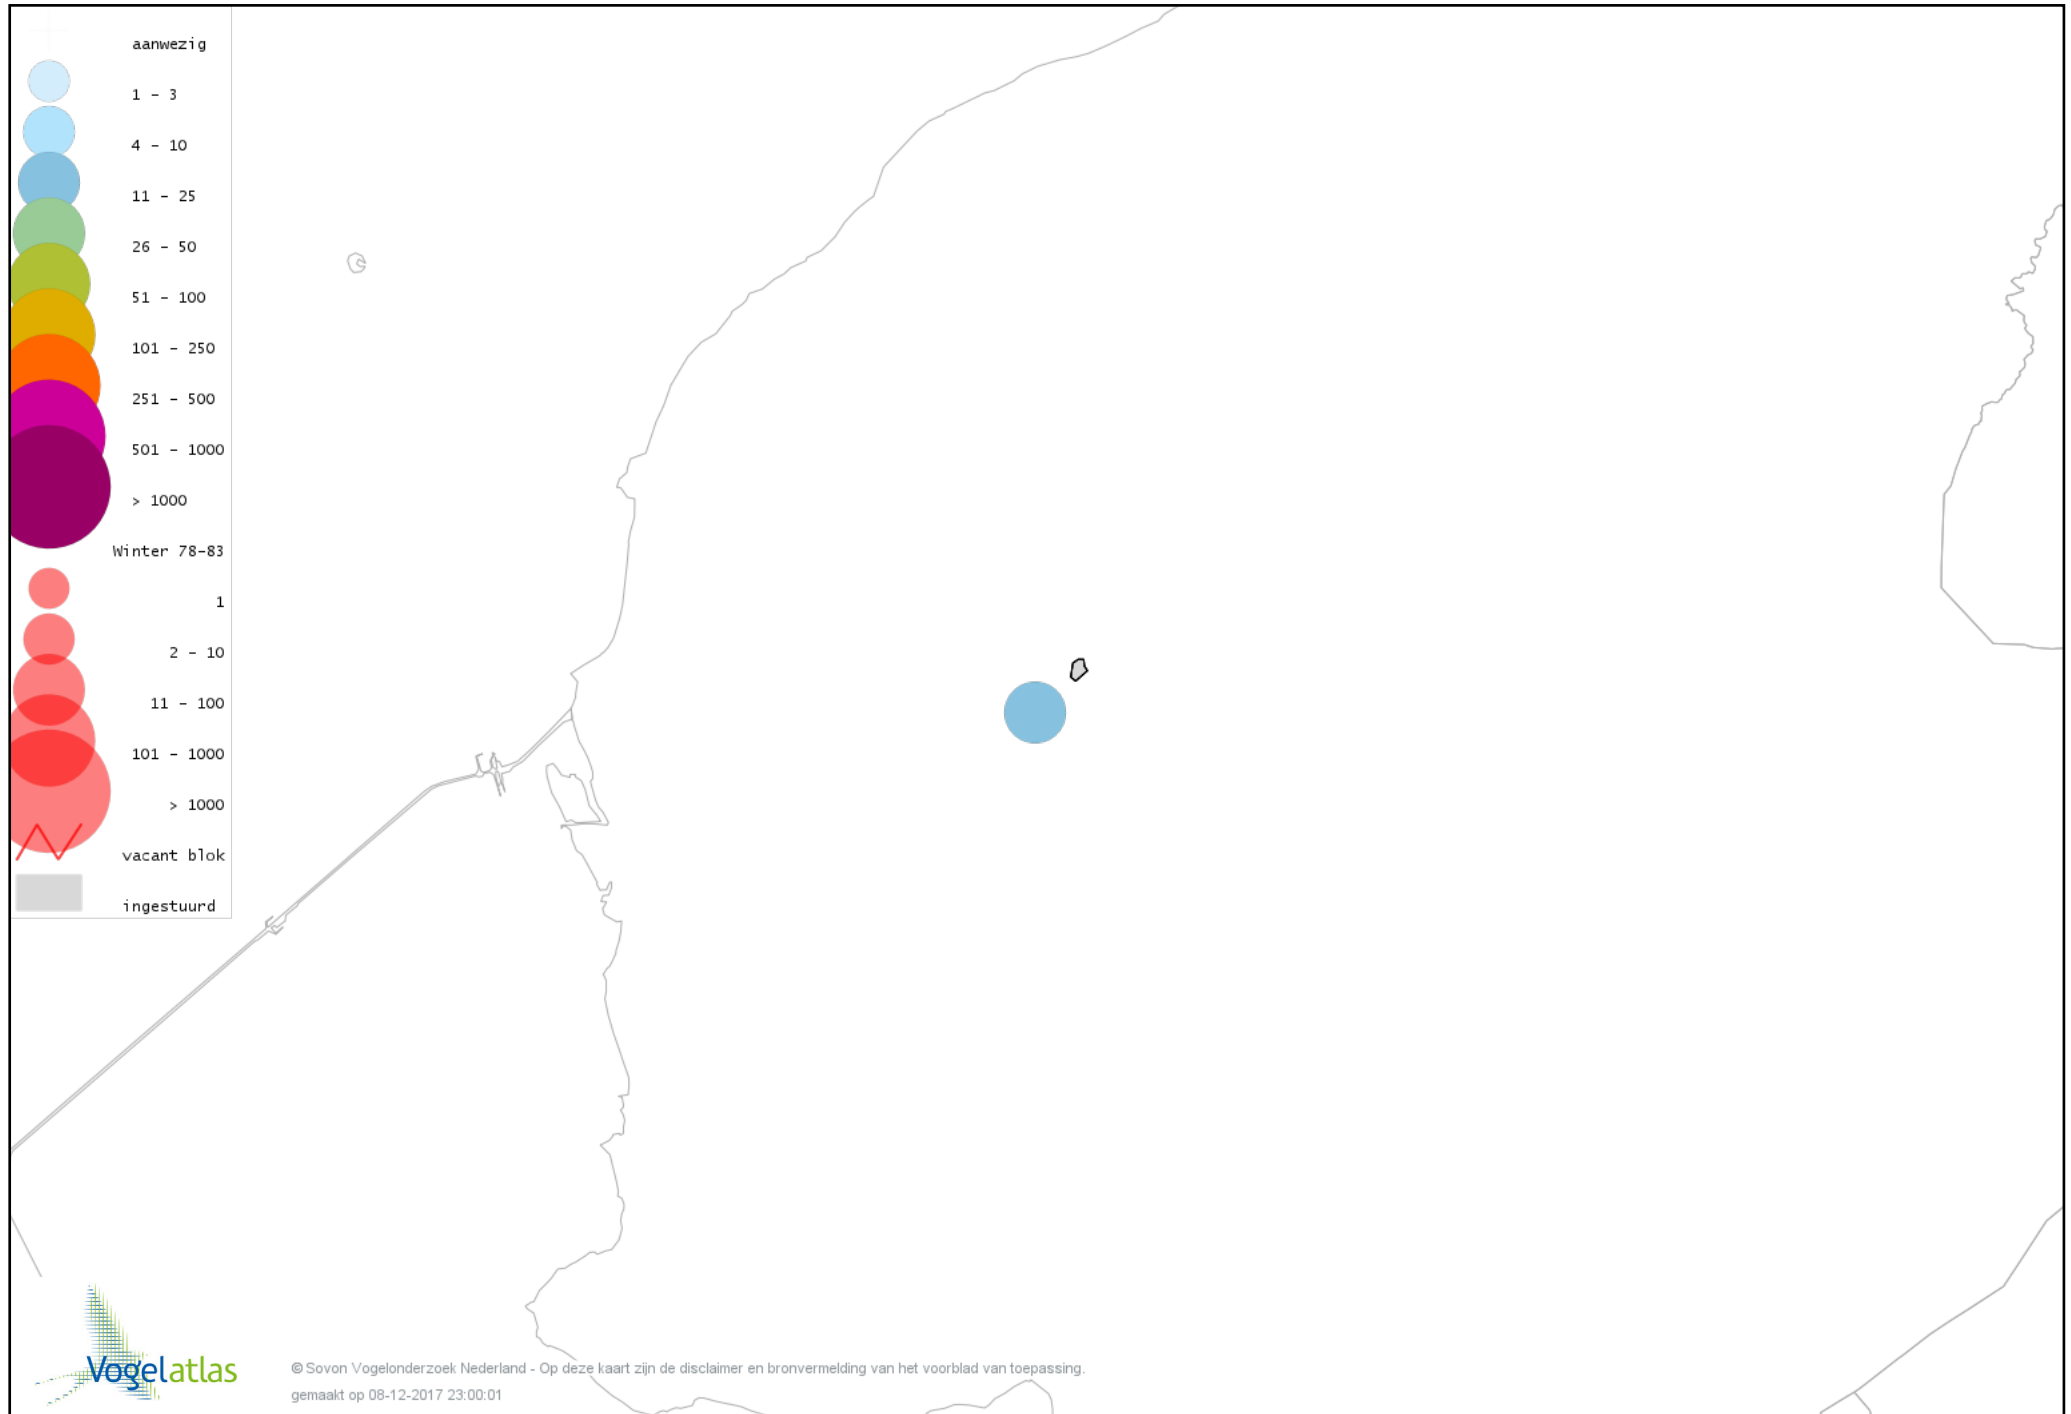

Voorlopige verspreidingskaart Ekster winter

Voorlopige verspreidingskaart Gaai winter

Voorlopige verspreidingskaart Kauw winter

Voorlopige verspreidingskaart Roek winter

Voorlopige verspreidingskaart Zwarte Kraai winter

Voorlopige verspreidingskaart Goudhaan winter

Voorlopige verspreidingskaart Pimpelmees winter

Voorlopige verspreidingskaart Koolmees winter

Voorlopige verspreidingskaart Staartmees winter

Voorlopige verspreidingskaart Tjiftjaf winter

Voorlopige verspreidingskaart Boomkruiper winter

Voorlopige verspreidingskaart Winterkoning winter

Voorlopige verspreidingskaart Spreeuw winter

Voorlopige verspreidingskaart Merel winter

Voorlopige verspreidingskaart Kramsvogel winter