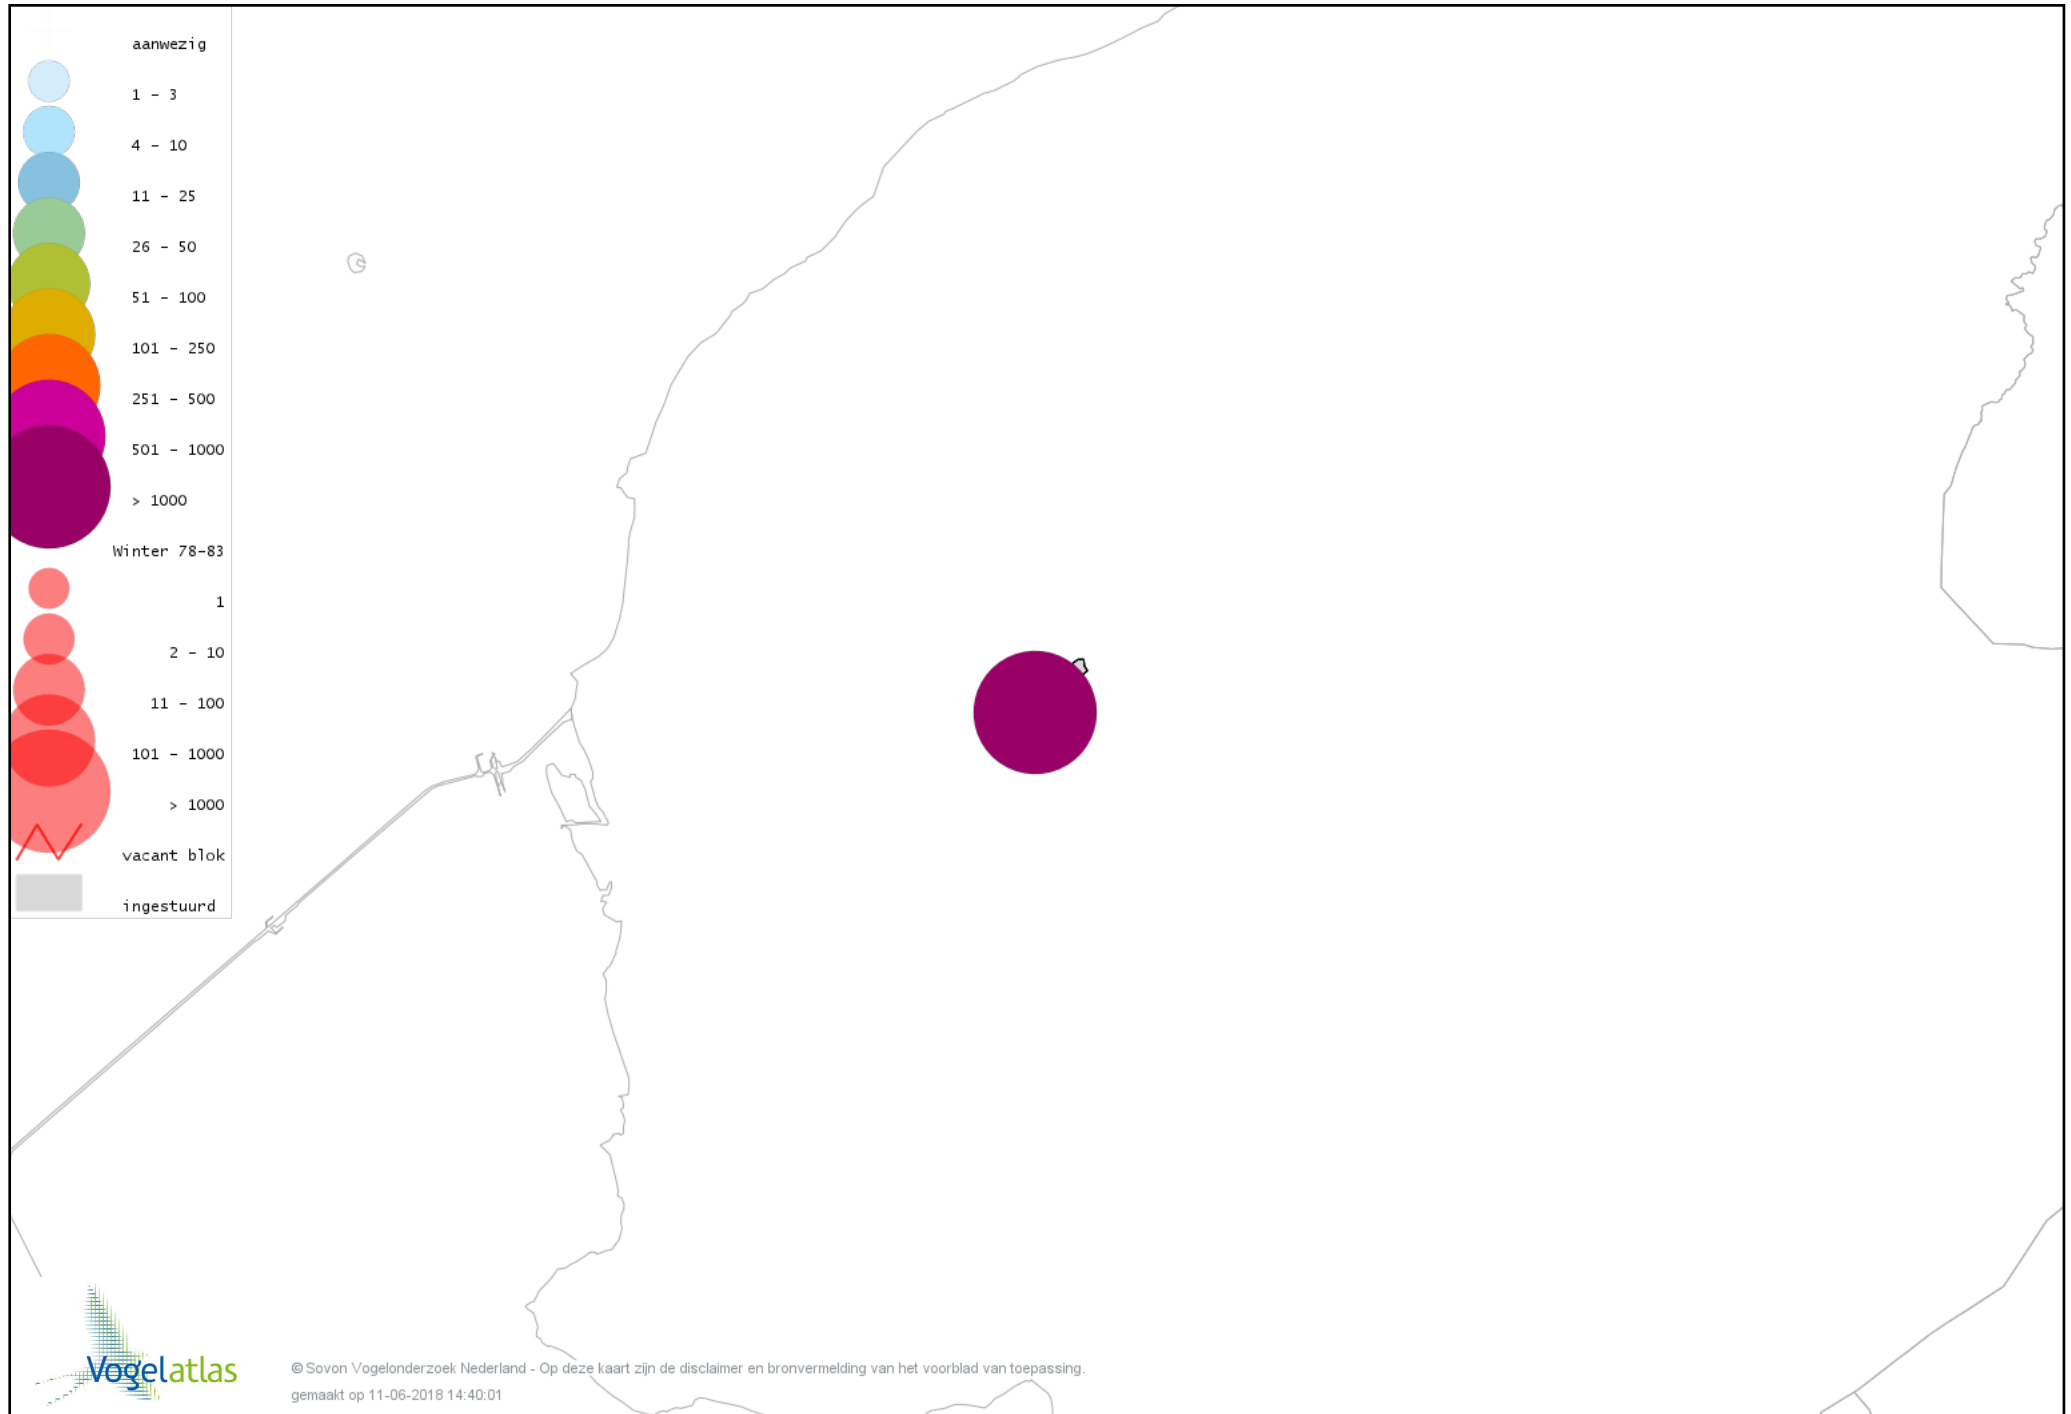

Voorlopige verspreidingskaart Torenvalk winter

Voorlopige verspreidingskaart Slechtvalk winter

Voorlopige verspreidingskaart Waterral winter

Voorlopige verspreidingskaart Waterhoen winter

Voorlopige verspreidingskaart Meerkoet winter

Voorlopige verspreidingskaart Scholekster winter

Voorlopige verspreidingskaart Goudplevier winter

Voorlopige verspreidingskaart Kievit winter

Voorlopige verspreidingskaart Kemphaan winter

Voorlopige verspreidingskaart Grutto winter