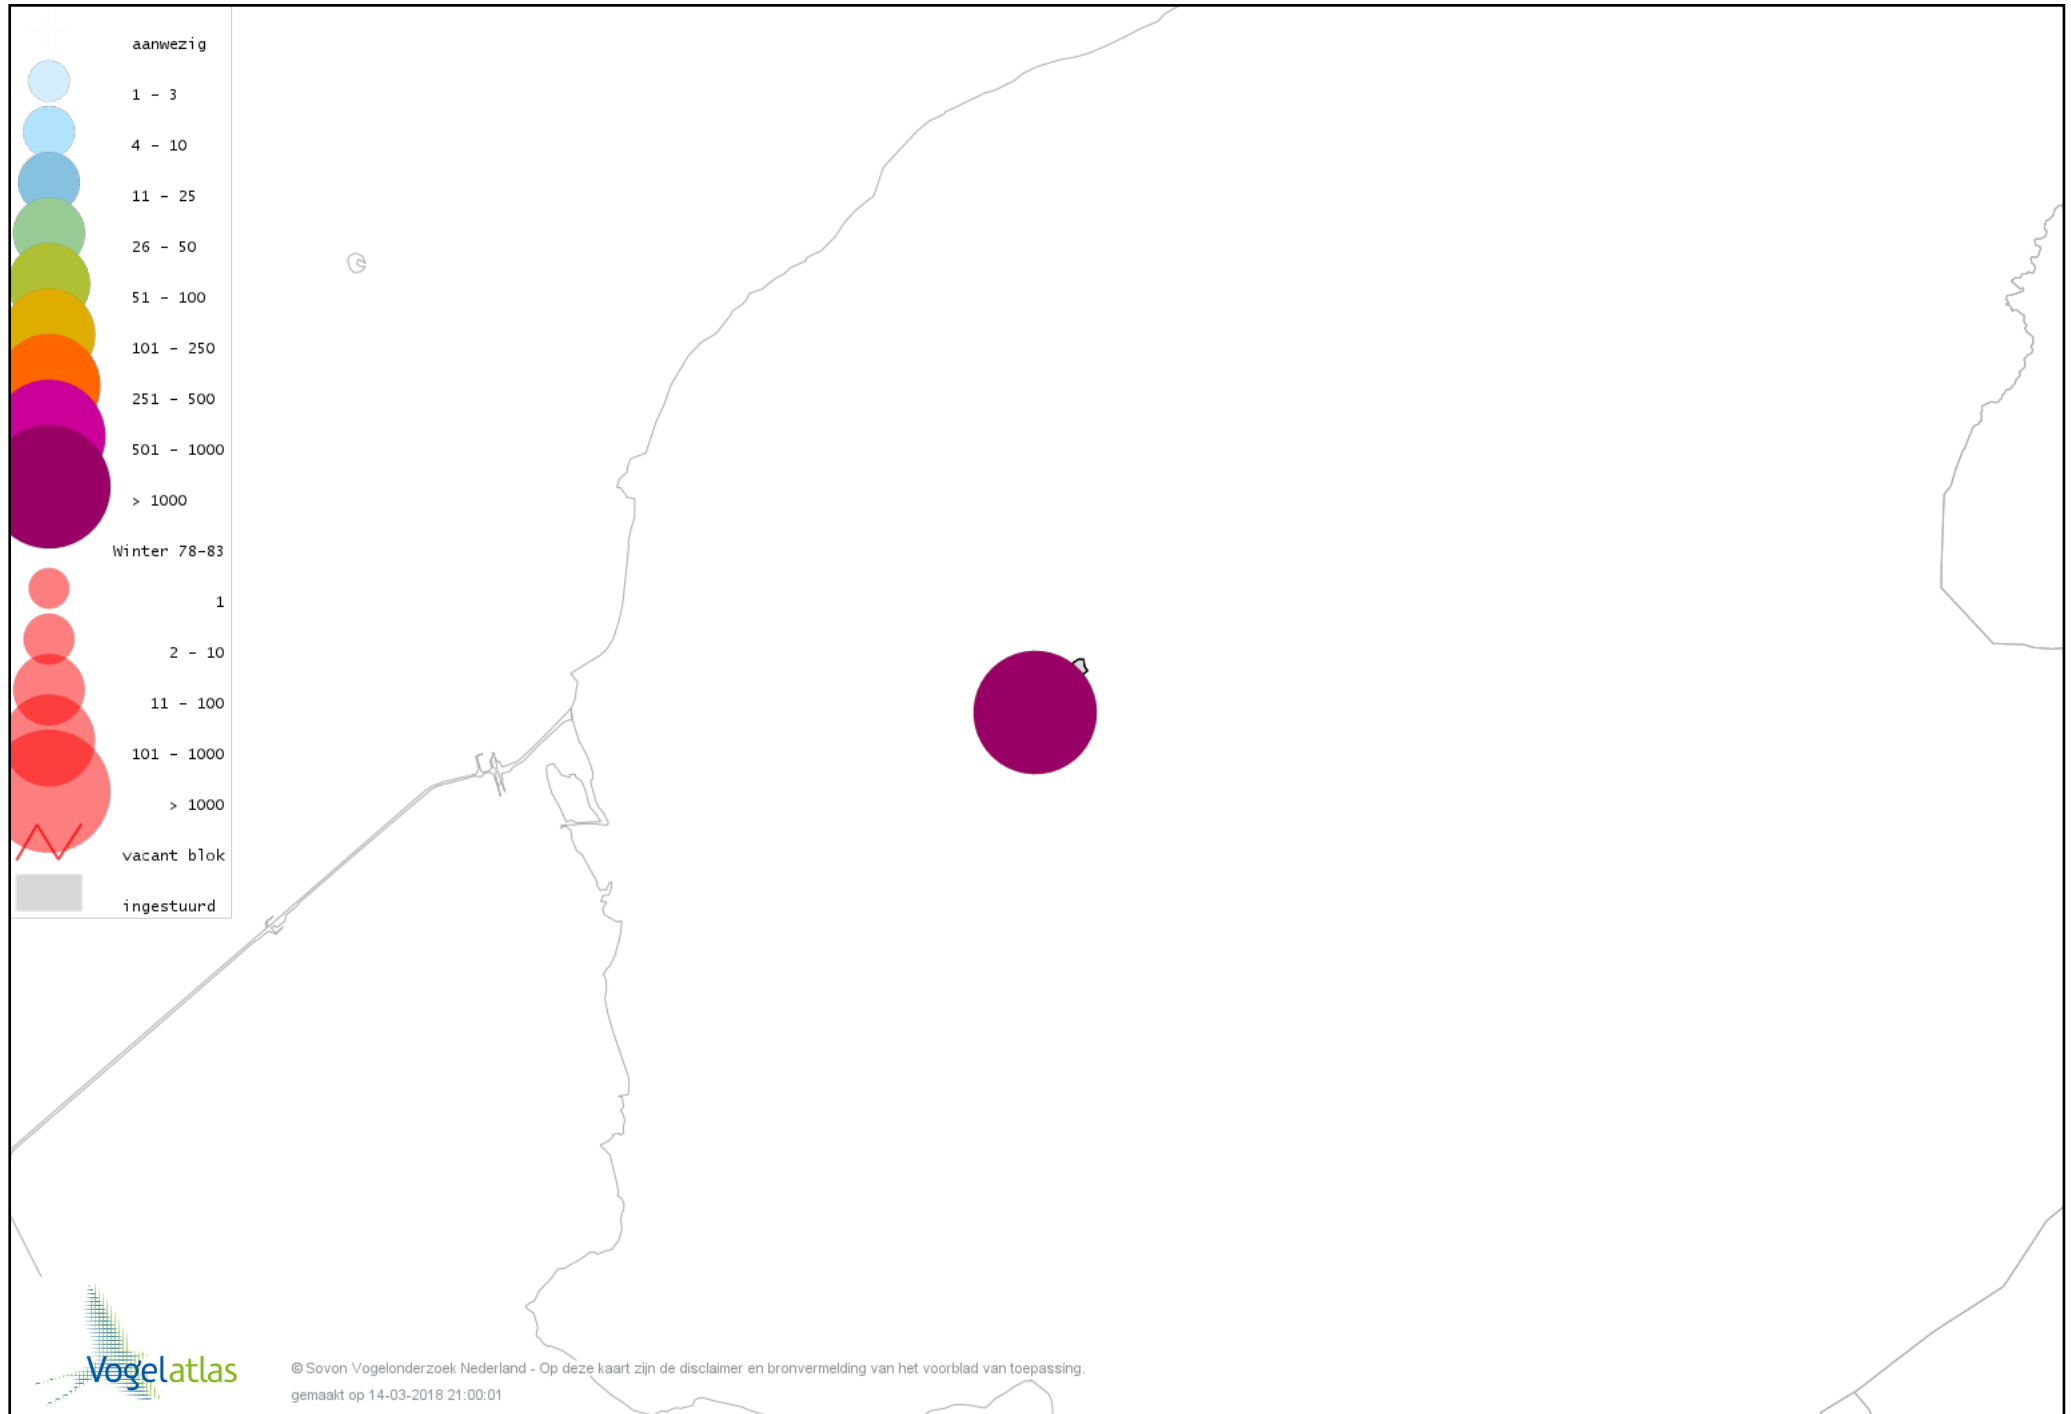

Voorlopige verspreidingskaart Kolgans winter