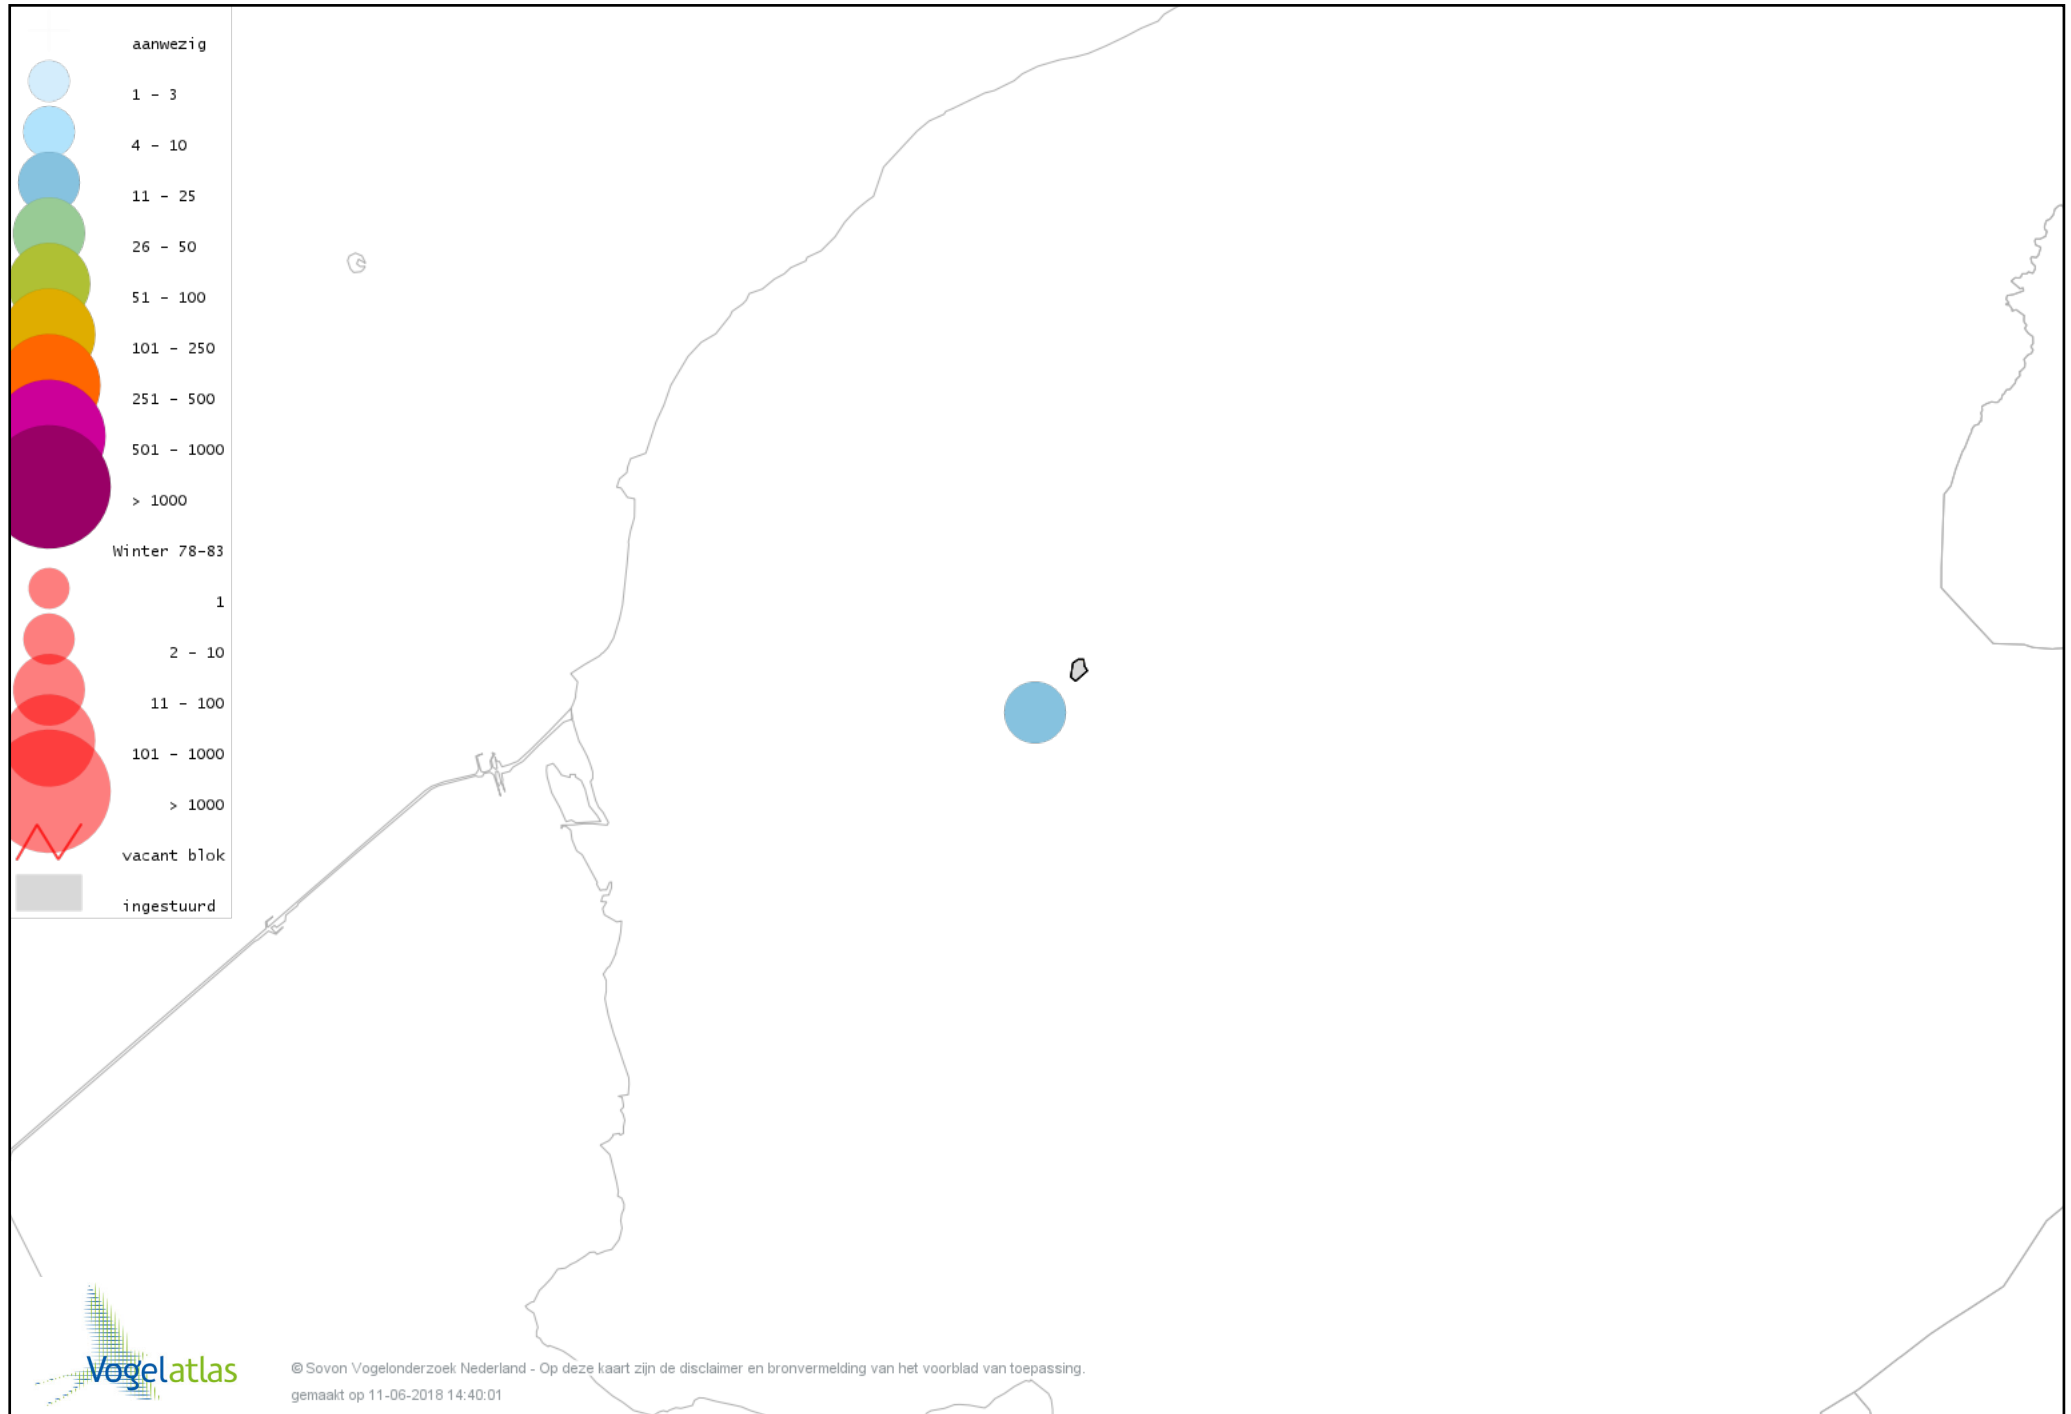

Voorlopige verspreidingskaart Fuut winter

Voorlopige verspreidingskaart Blauwe Kiekendief winter

Voorlopige verspreidingskaart Sperwer winter

Voorlopige verspreidingskaart Buizerd winter

Voorlopige verspreidingskaart Ruigpootbuizerd winter

Voorlopige verspreidingskaart Torenvalk winter

Voorlopige verspreidingskaart Slechtvalk winter

Voorlopige verspreidingskaart Waterral winter

Voorlopige verspreidingskaart Waterhoen winter

Voorlopige verspreidingskaart Meerkoet winter