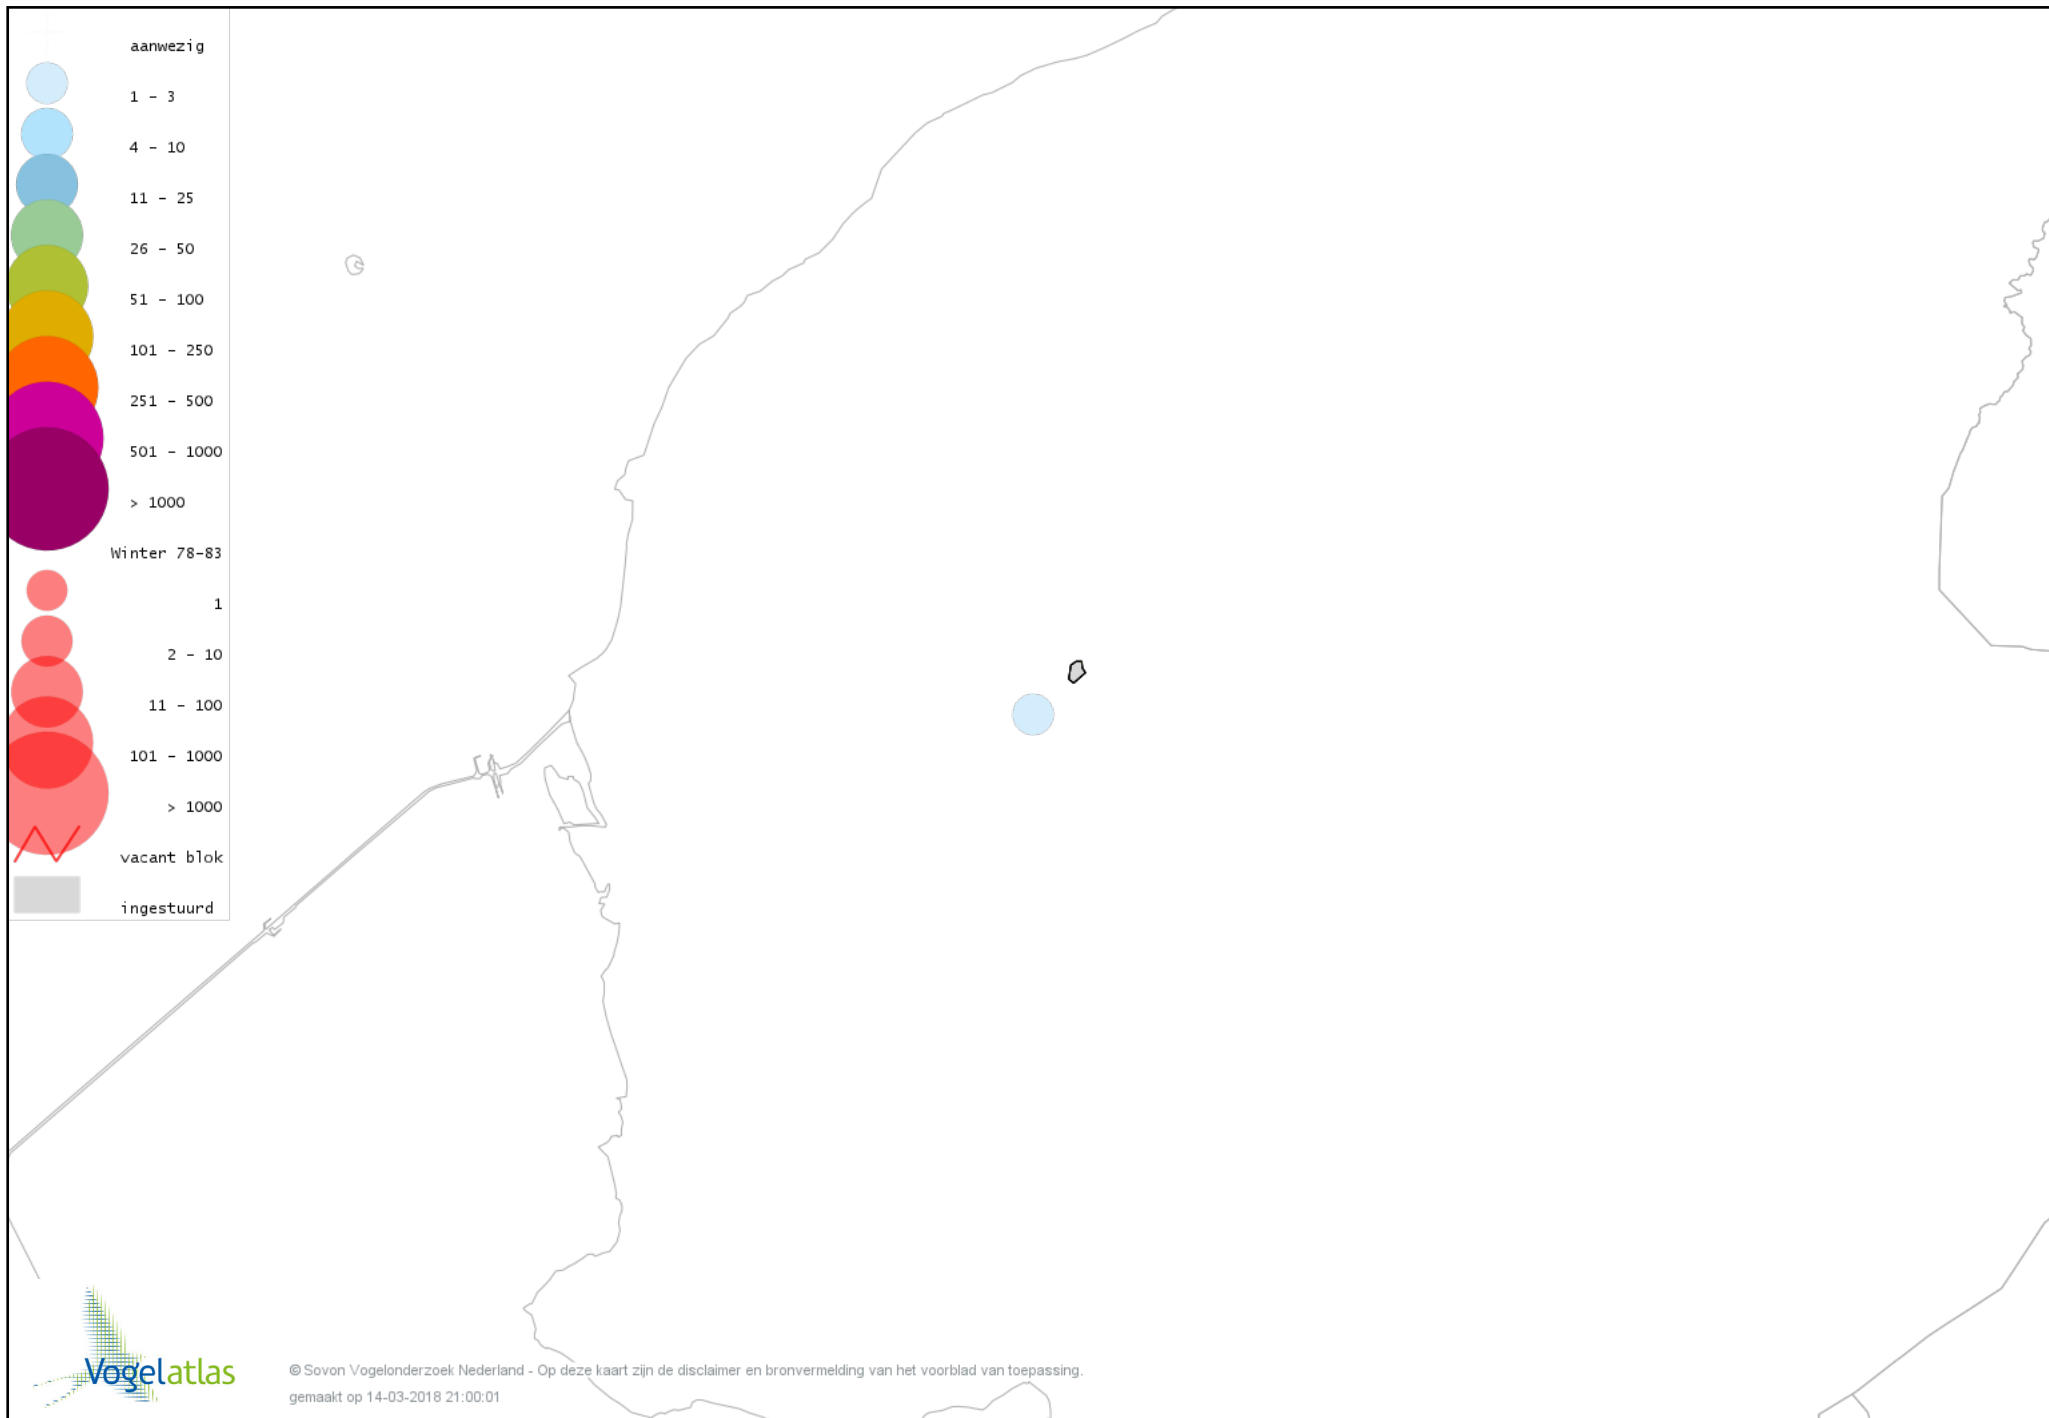

Voorlopige verspreidingskaart Scholekster winter

Voorlopige verspreidingskaart Goudplevier winter

Voorlopige verspreidingskaart Kievit winter

Voorlopige verspreidingskaart Kemphaan winter

Voorlopige verspreidingskaart Grutto winter

Voorlopige verspreidingskaart Wulp winter

Voorlopige verspreidingskaart Tureluur winter

Voorlopige verspreidingskaart Kokmeeuw winter

Voorlopige verspreidingskaart Stormmeeuw winter

Voorlopige verspreidingskaart Zilvermeeuw winter

Voorlopige verspreidingskaart Grote Mantelmeeuw winter

Voorlopige verspreidingskaart Stadsduif winter

Voorlopige verspreidingskaart Holenduif winter

Voorlopige verspreidingskaart Houtduif winter

Voorlopige verspreidingskaart Turkse Tortel winter