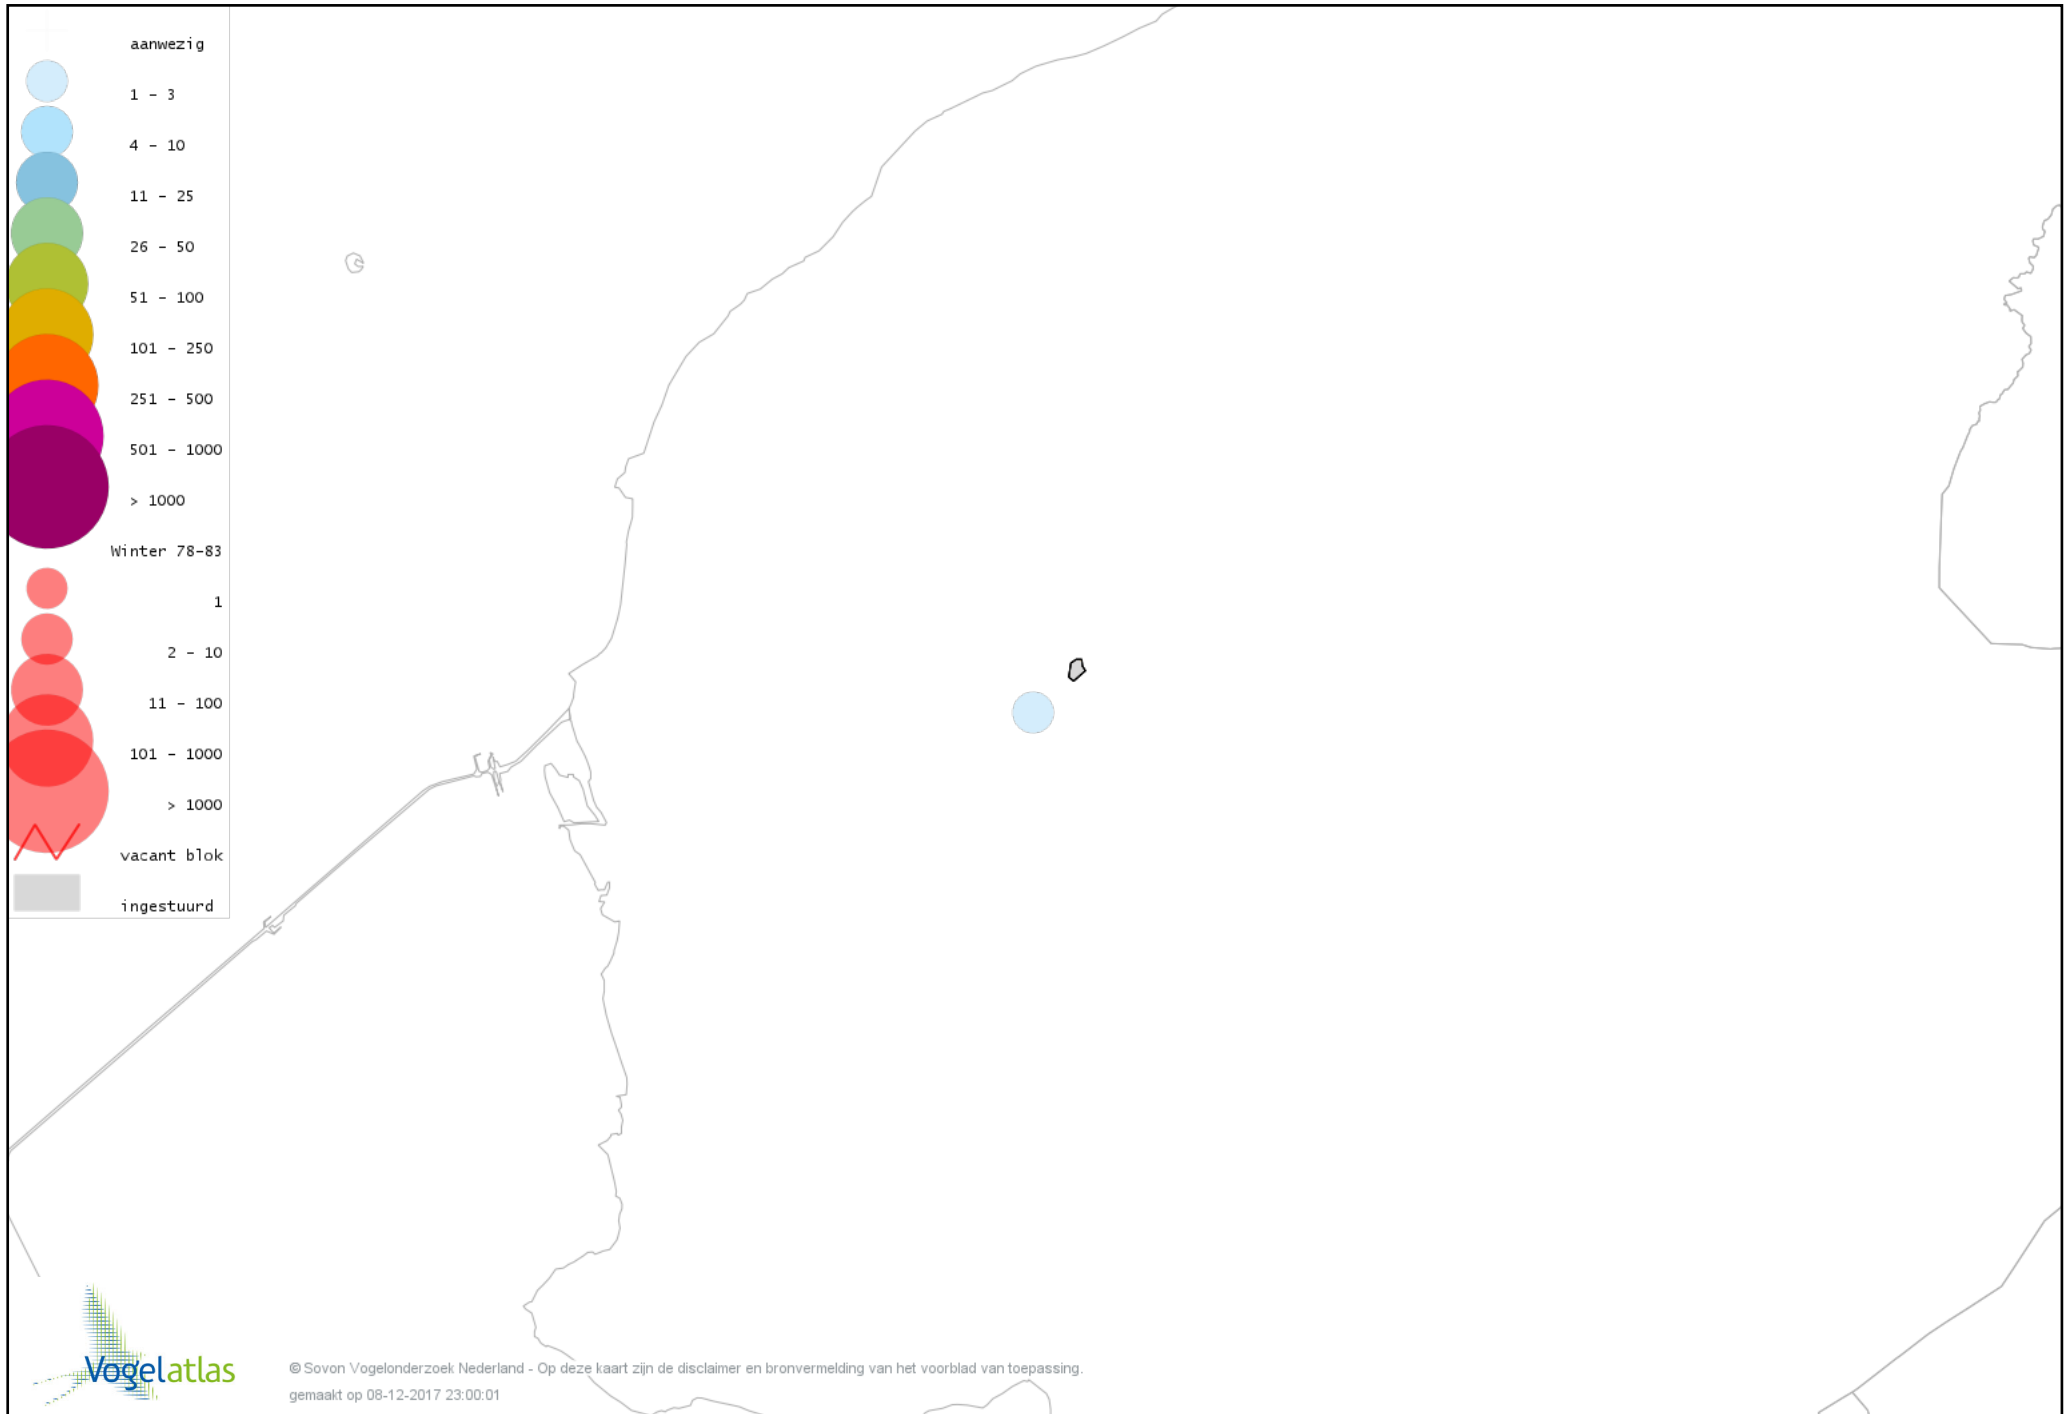

Voorlopige verspreidingskaart Fuut winter

Voorlopige verspreidingskaart Blauwe Kiekendief winter

Voorlopige verspreidingskaart Sperwer winter

Voorlopige verspreidingskaart Buizerd winter

Voorlopige verspreidingskaart Ruigpootbuizerd winter

Voorlopige verspreidingskaart Torenvalk winter

Voorlopige verspreidingskaart Slechtvalk winter

Voorlopige verspreidingskaart Waterral winter

Voorlopige verspreidingskaart Waterhoen winter

Voorlopige verspreidingskaart Meerkoet winter