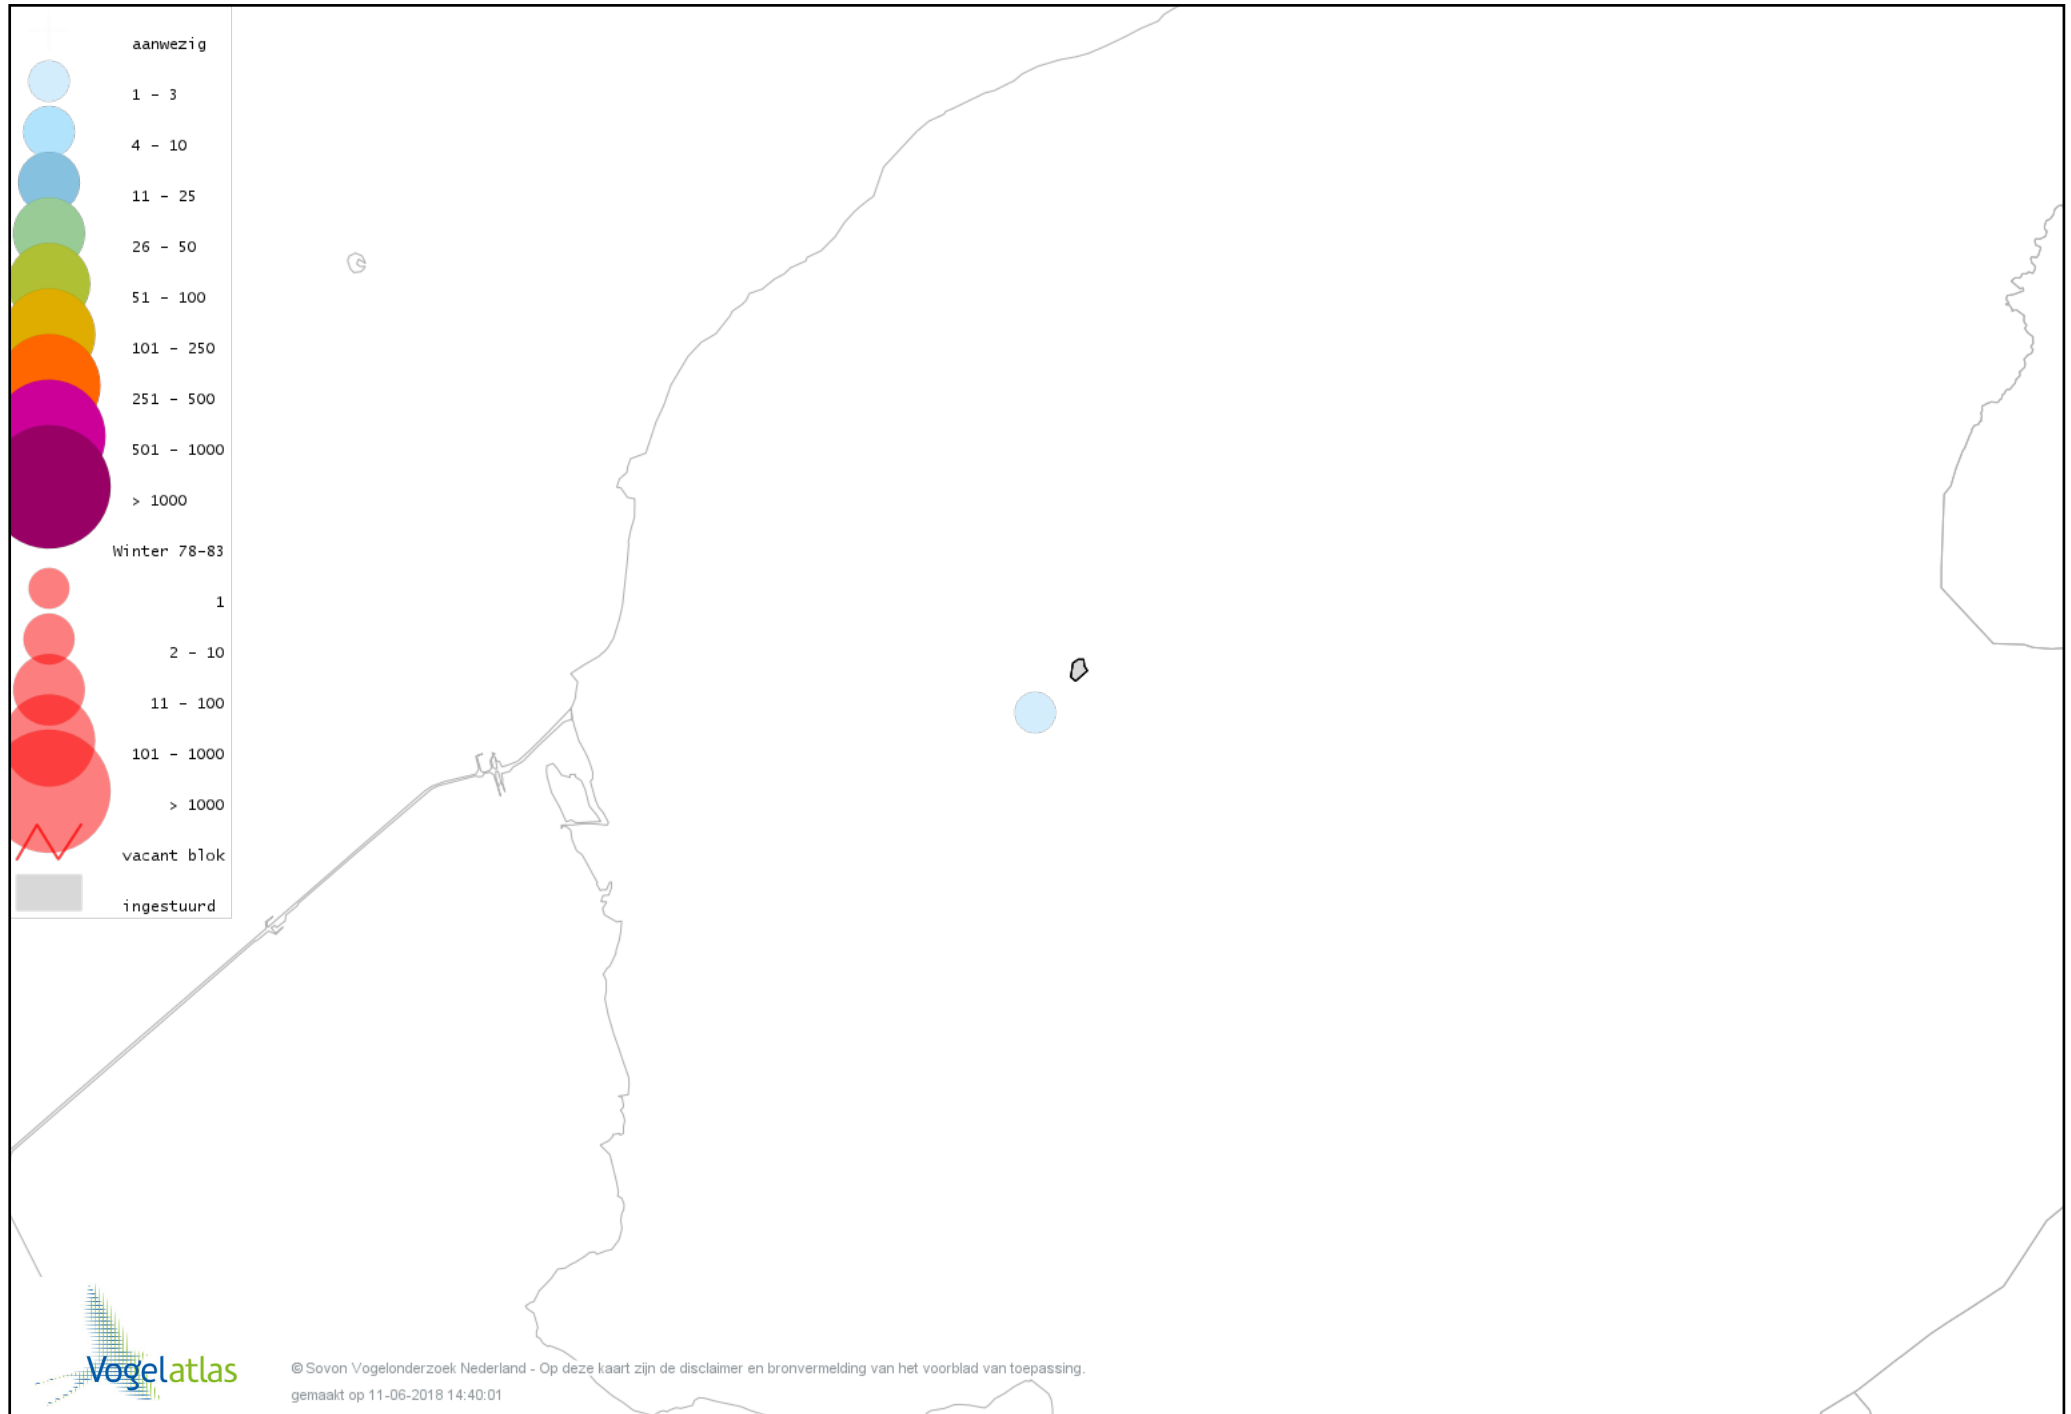

Voorlopige verspreidingskaart Fuut winter

Voorlopige verspreidingskaart Blauwe Kiekendief winter

Voorlopige verspreidingskaart Sperwer winter

Voorlopige verspreidingskaart Buizerd winter

Voorlopige verspreidingskaart Ruigpootbuizerd winter

Voorlopige verspreidingskaart Torenvalk winter

Voorlopige verspreidingskaart Slechtvalk winter

Voorlopige verspreidingskaart Waterral winter

Voorlopige verspreidingskaart Waterhoen winter

Voorlopige verspreidingskaart Meerkoet winter