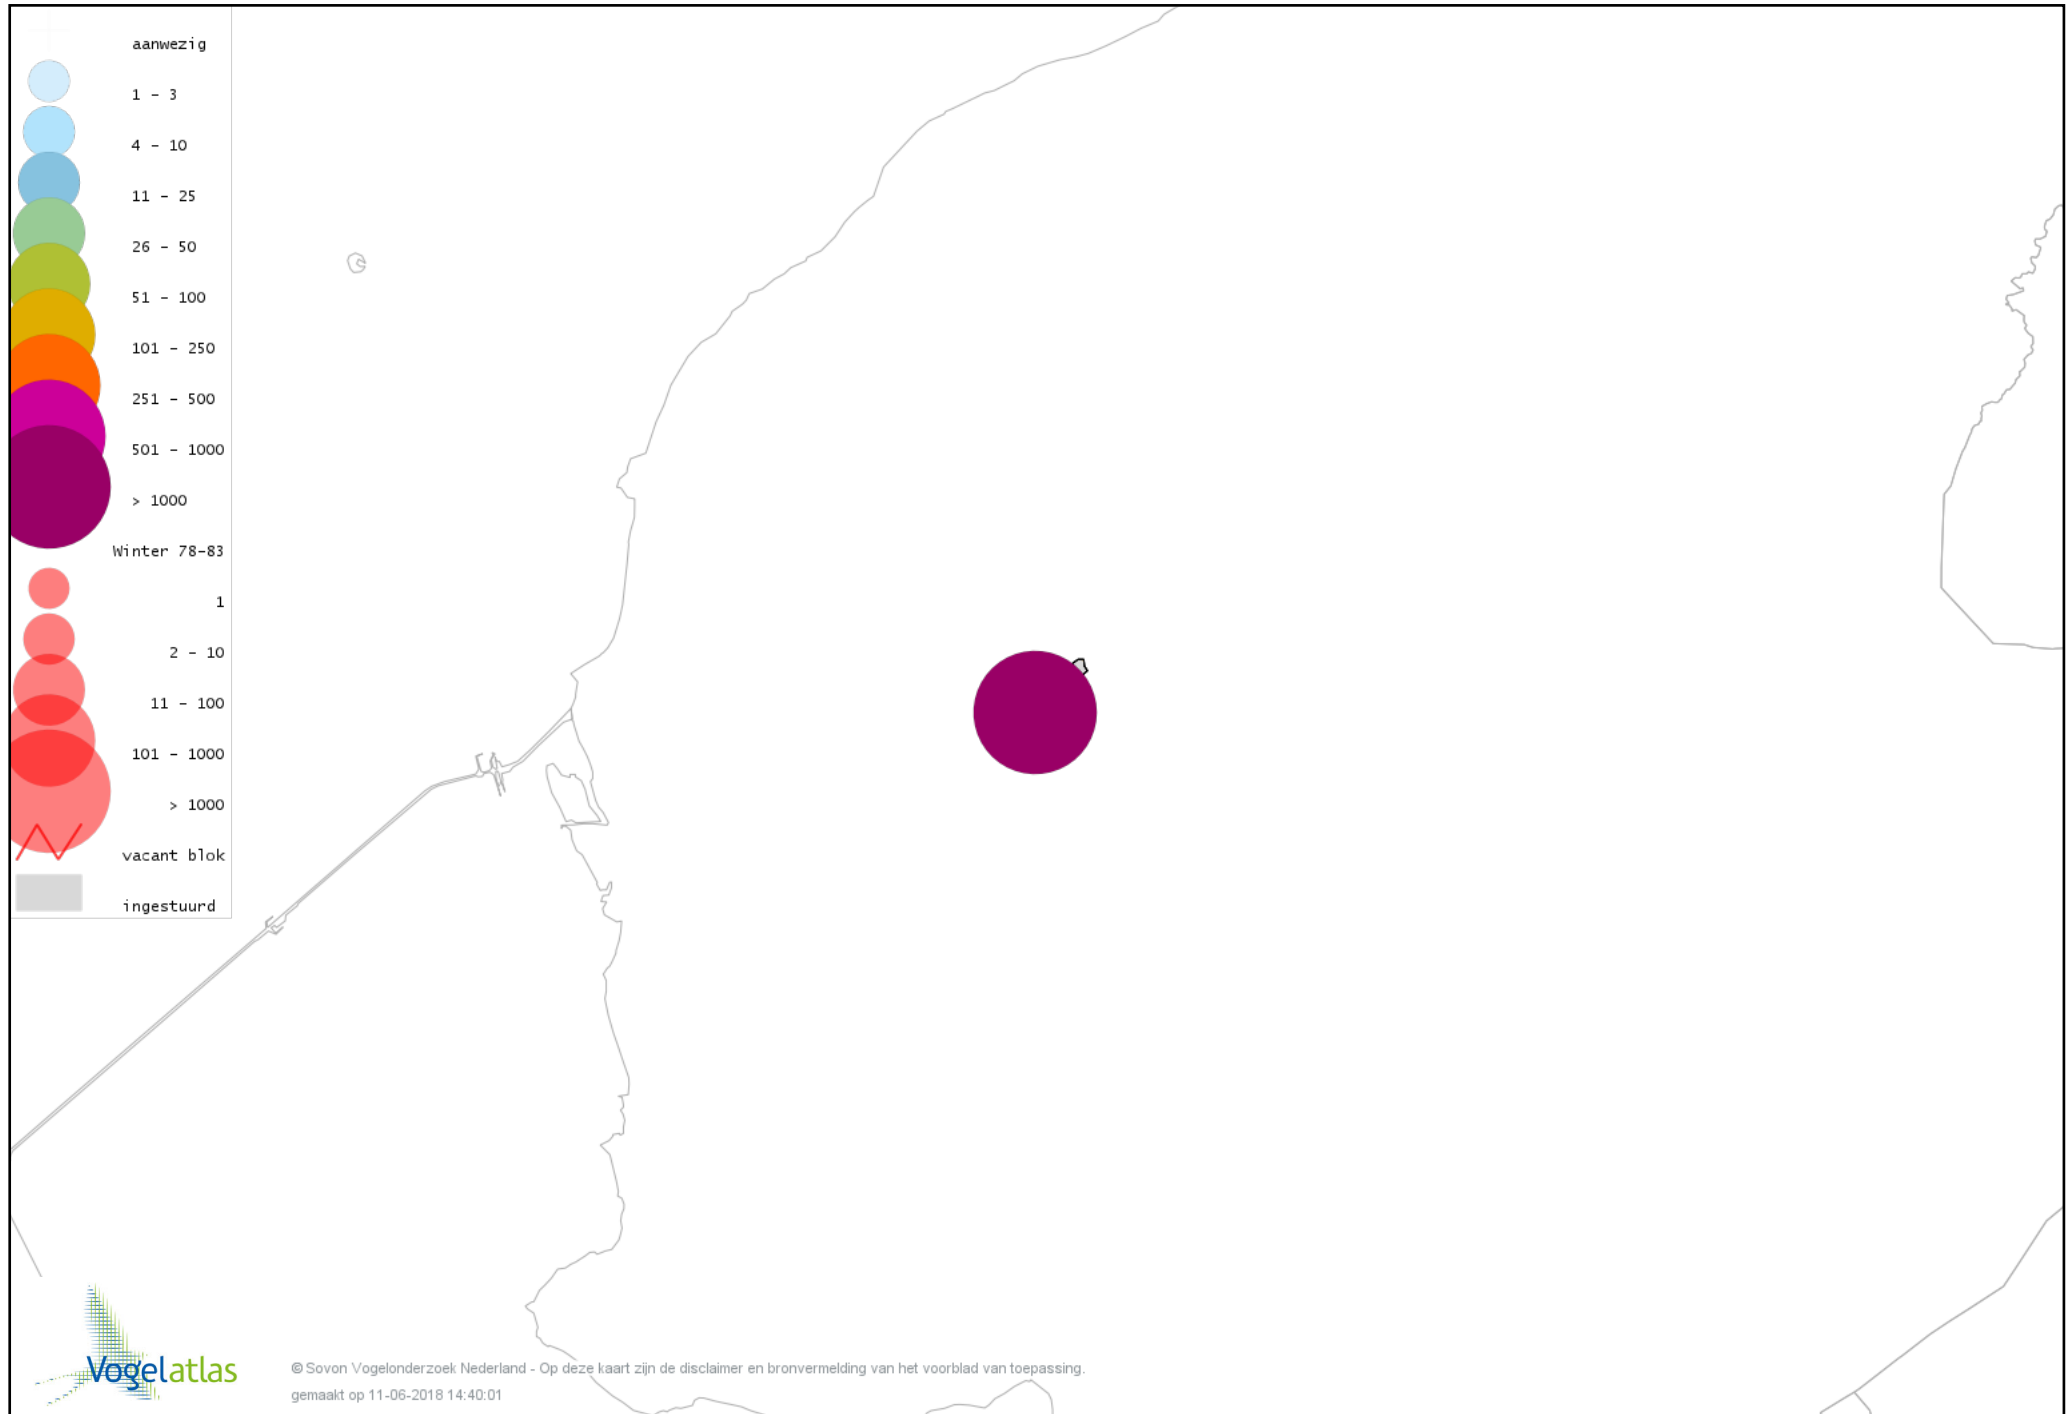

De kleurtint (blauw) is de beste referentie voor de tot nu toe waargenomen aantalsklasse.

De stipgrootte is relatief. Vergelijk daarvoor de atlasblok grootte van de legenda met die van het kaartbeeld.

Voorlopige verspreidingskaart Knobbelzwaan winter

Voorlopige verspreidingskaart Nijlgans winter

Voorlopige verspreidingskaart Bergeend winter

Voorlopige verspreidingskaart Kuifeend winter

Voorlopige verspreidingskaart Nonnetje winter

Voorlopige verspreidingskaart Grote Zaagbek winter

Voorlopige verspreidingskaart Krakeend winter

Voorlopige verspreidingskaart Smient winter

Voorlopige verspreidingskaart Slobeend winter

Voorlopige verspreidingskaart Wilde Eend winter

Voorlopige verspreidingskaart Soepeend winter