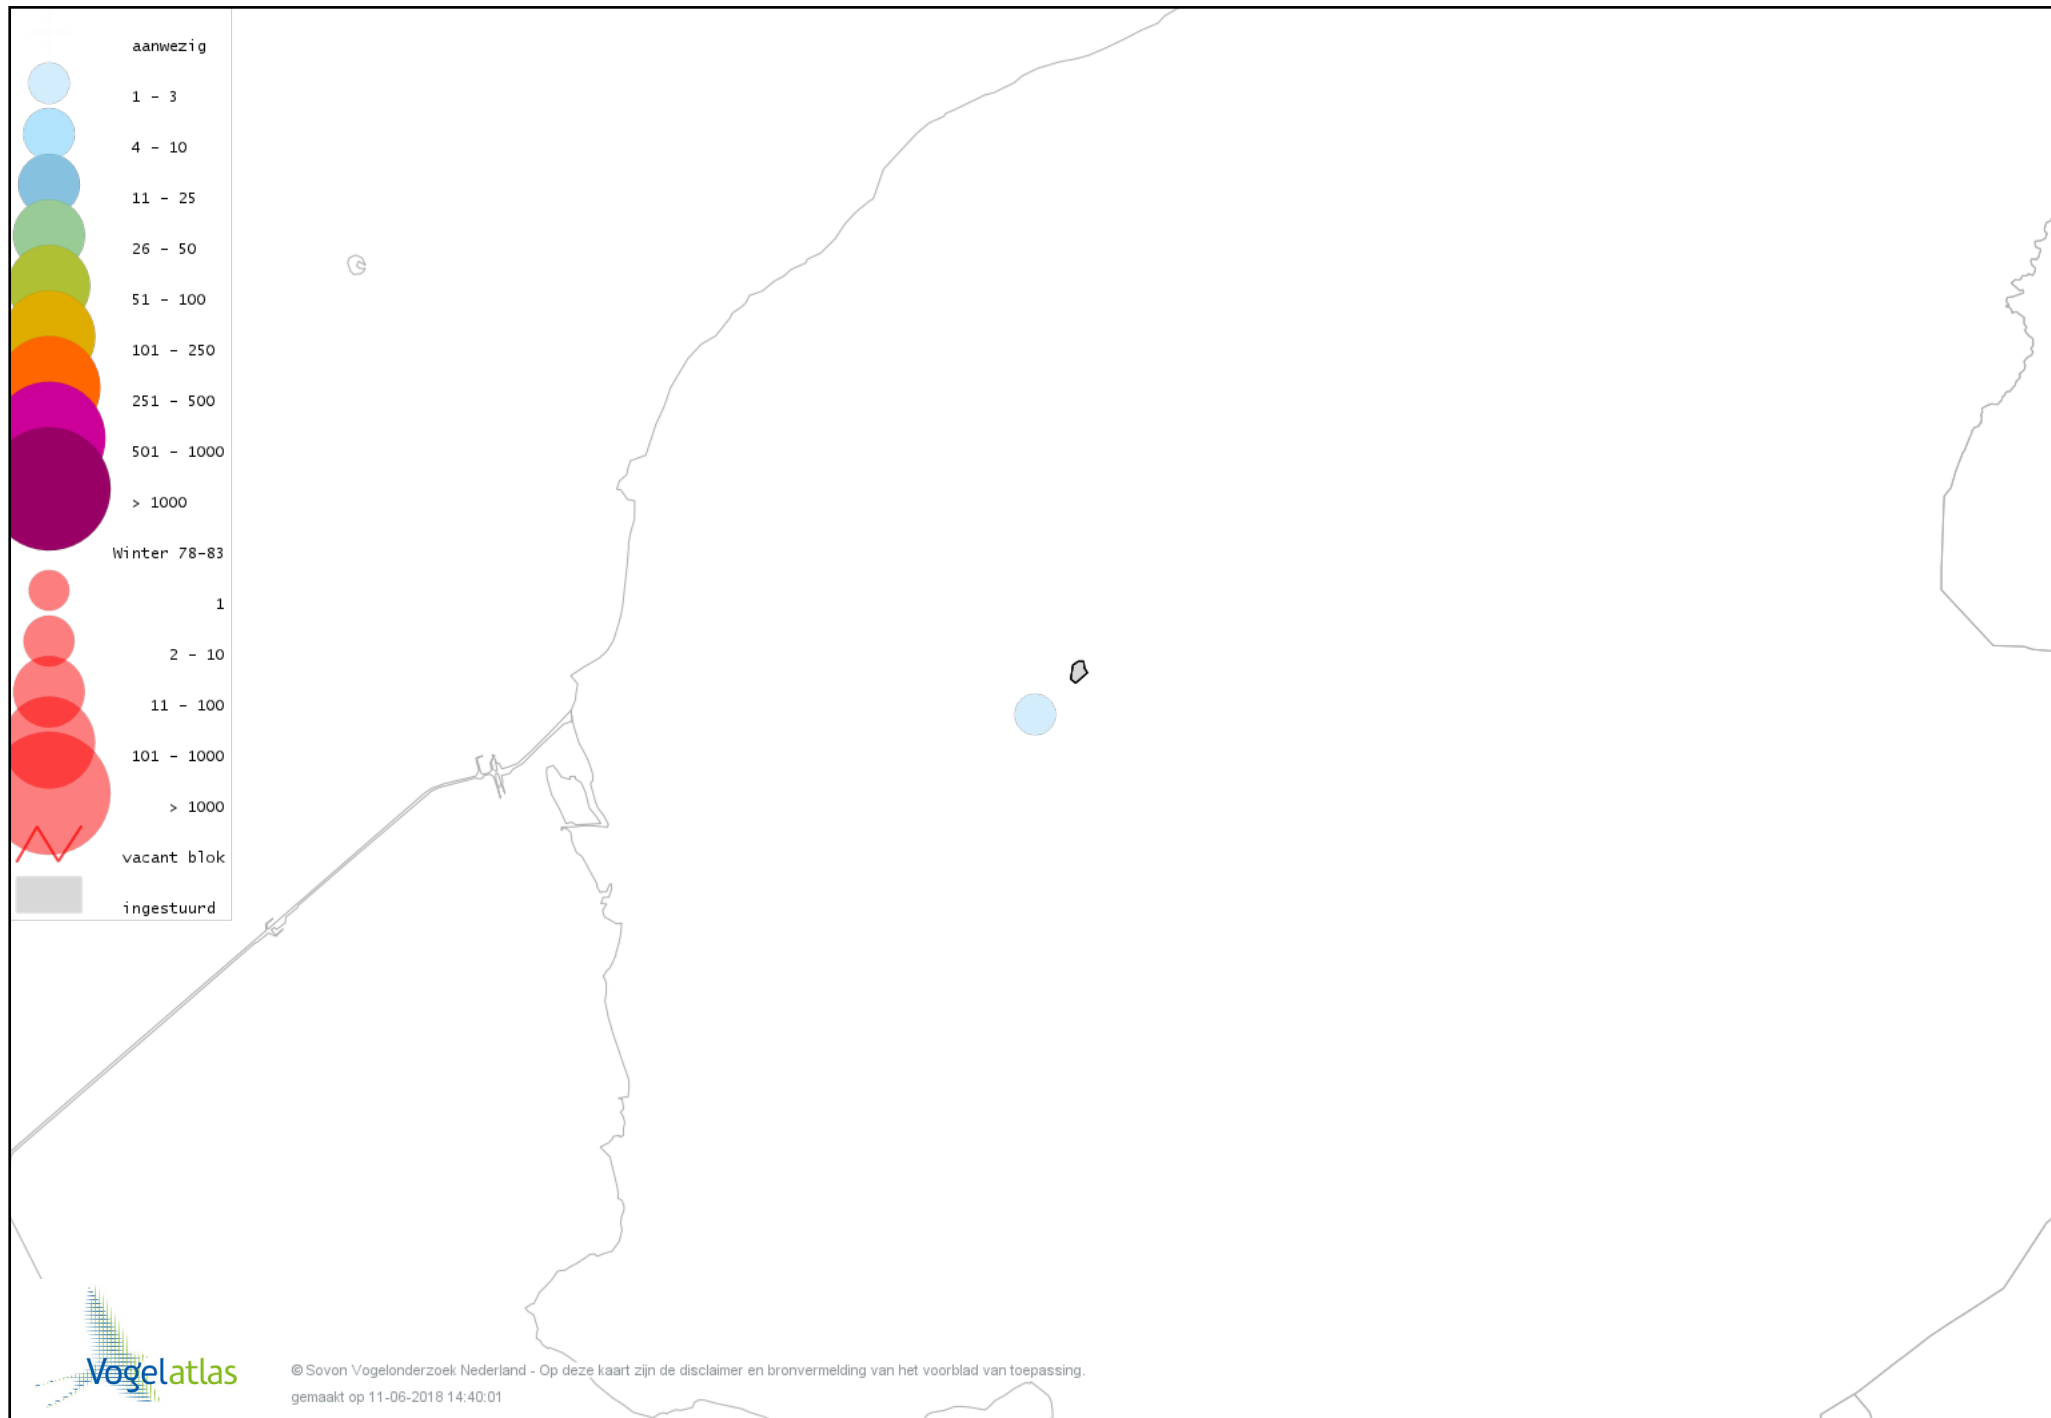

Voorlopige verspreidingskaart Scholekster winter

Voorlopige verspreidingskaart Goudplevier winter

Voorlopige verspreidingskaart Kievit winter

Voorlopige verspreidingskaart Kemphaan winter

Voorlopige verspreidingskaart Grutto winter

Voorlopige verspreidingskaart Wulp winter

Voorlopige verspreidingskaart Tureluur winter

Voorlopige verspreidingskaart Kokmeeuw winter

Voorlopige verspreidingskaart Stormmeeuw winter

Voorlopige verspreidingskaart Zilvermeeuw winter

Voorlopige verspreidingskaart Grote Mantelmeeuw winter

Voorlopige verspreidingskaart Stadsduif winter

Voorlopige verspreidingskaart Holenduif winter

Voorlopige verspreidingskaart Houtduif winter

Voorlopige verspreidingskaart Turkse Tortel winter