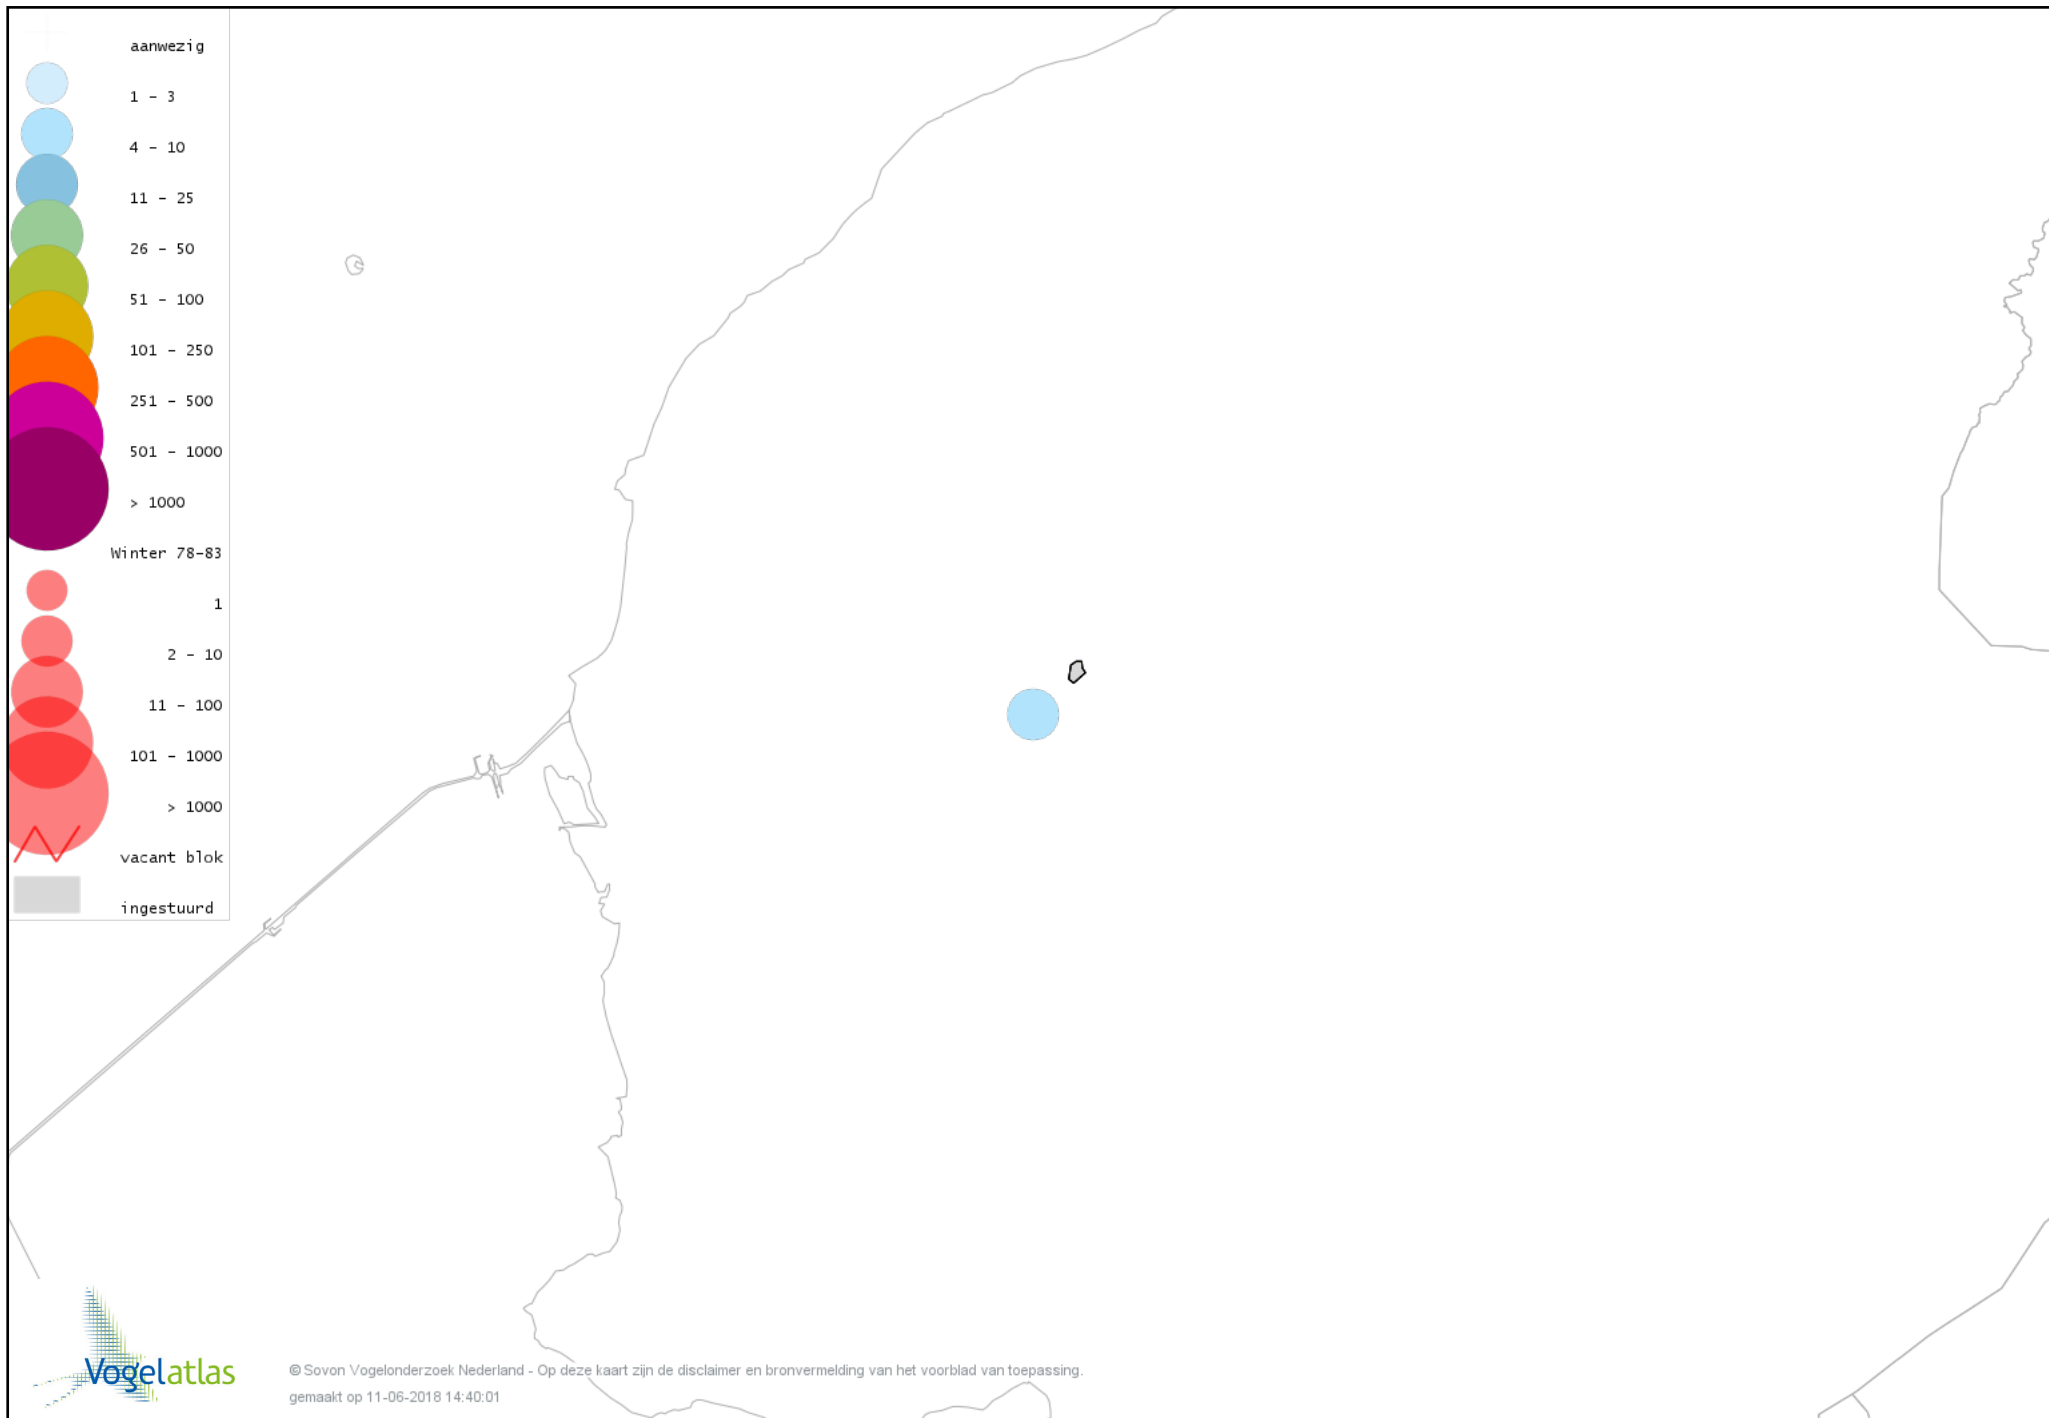

De kleurtint (blauw) is de beste referentie voor de tot nu toe waargenomen aantalsklasse.

De stipgrootte is relatief. Vergelijk daarvoor de atlasblok grootte van de legenda met die van het kaartbeeld.

Voorlopige verspreidingskaart Knobbelzwaan winter

Voorlopige verspreidingskaart Ross' Gans winter

Voorlopige verspreidingskaart Knobbelgans (Chinese) winter

Voorlopige verspreidingskaart Toendrarietgans winter

Voorlopige verspreidingskaart Kleine Rietgans winter

Voorlopige verspreidingskaart Grauwe Gans winter

Voorlopige verspreidingskaart Soepgans winter

Voorlopige verspreidingskaart Kolgans winter

Voorlopige verspreidingskaart Brandgans winter

Voorlopige verspreidingskaart Rotgans winter

Voorlopige verspreidingskaart Nijlgans winter

Voorlopige verspreidingskaart Bergeend winter

Voorlopige verspreidingskaart Kuifeend winter

Voorlopige verspreidingskaart Nonnetje winter

Voorlopige verspreidingskaart Grote Zaagbek winter