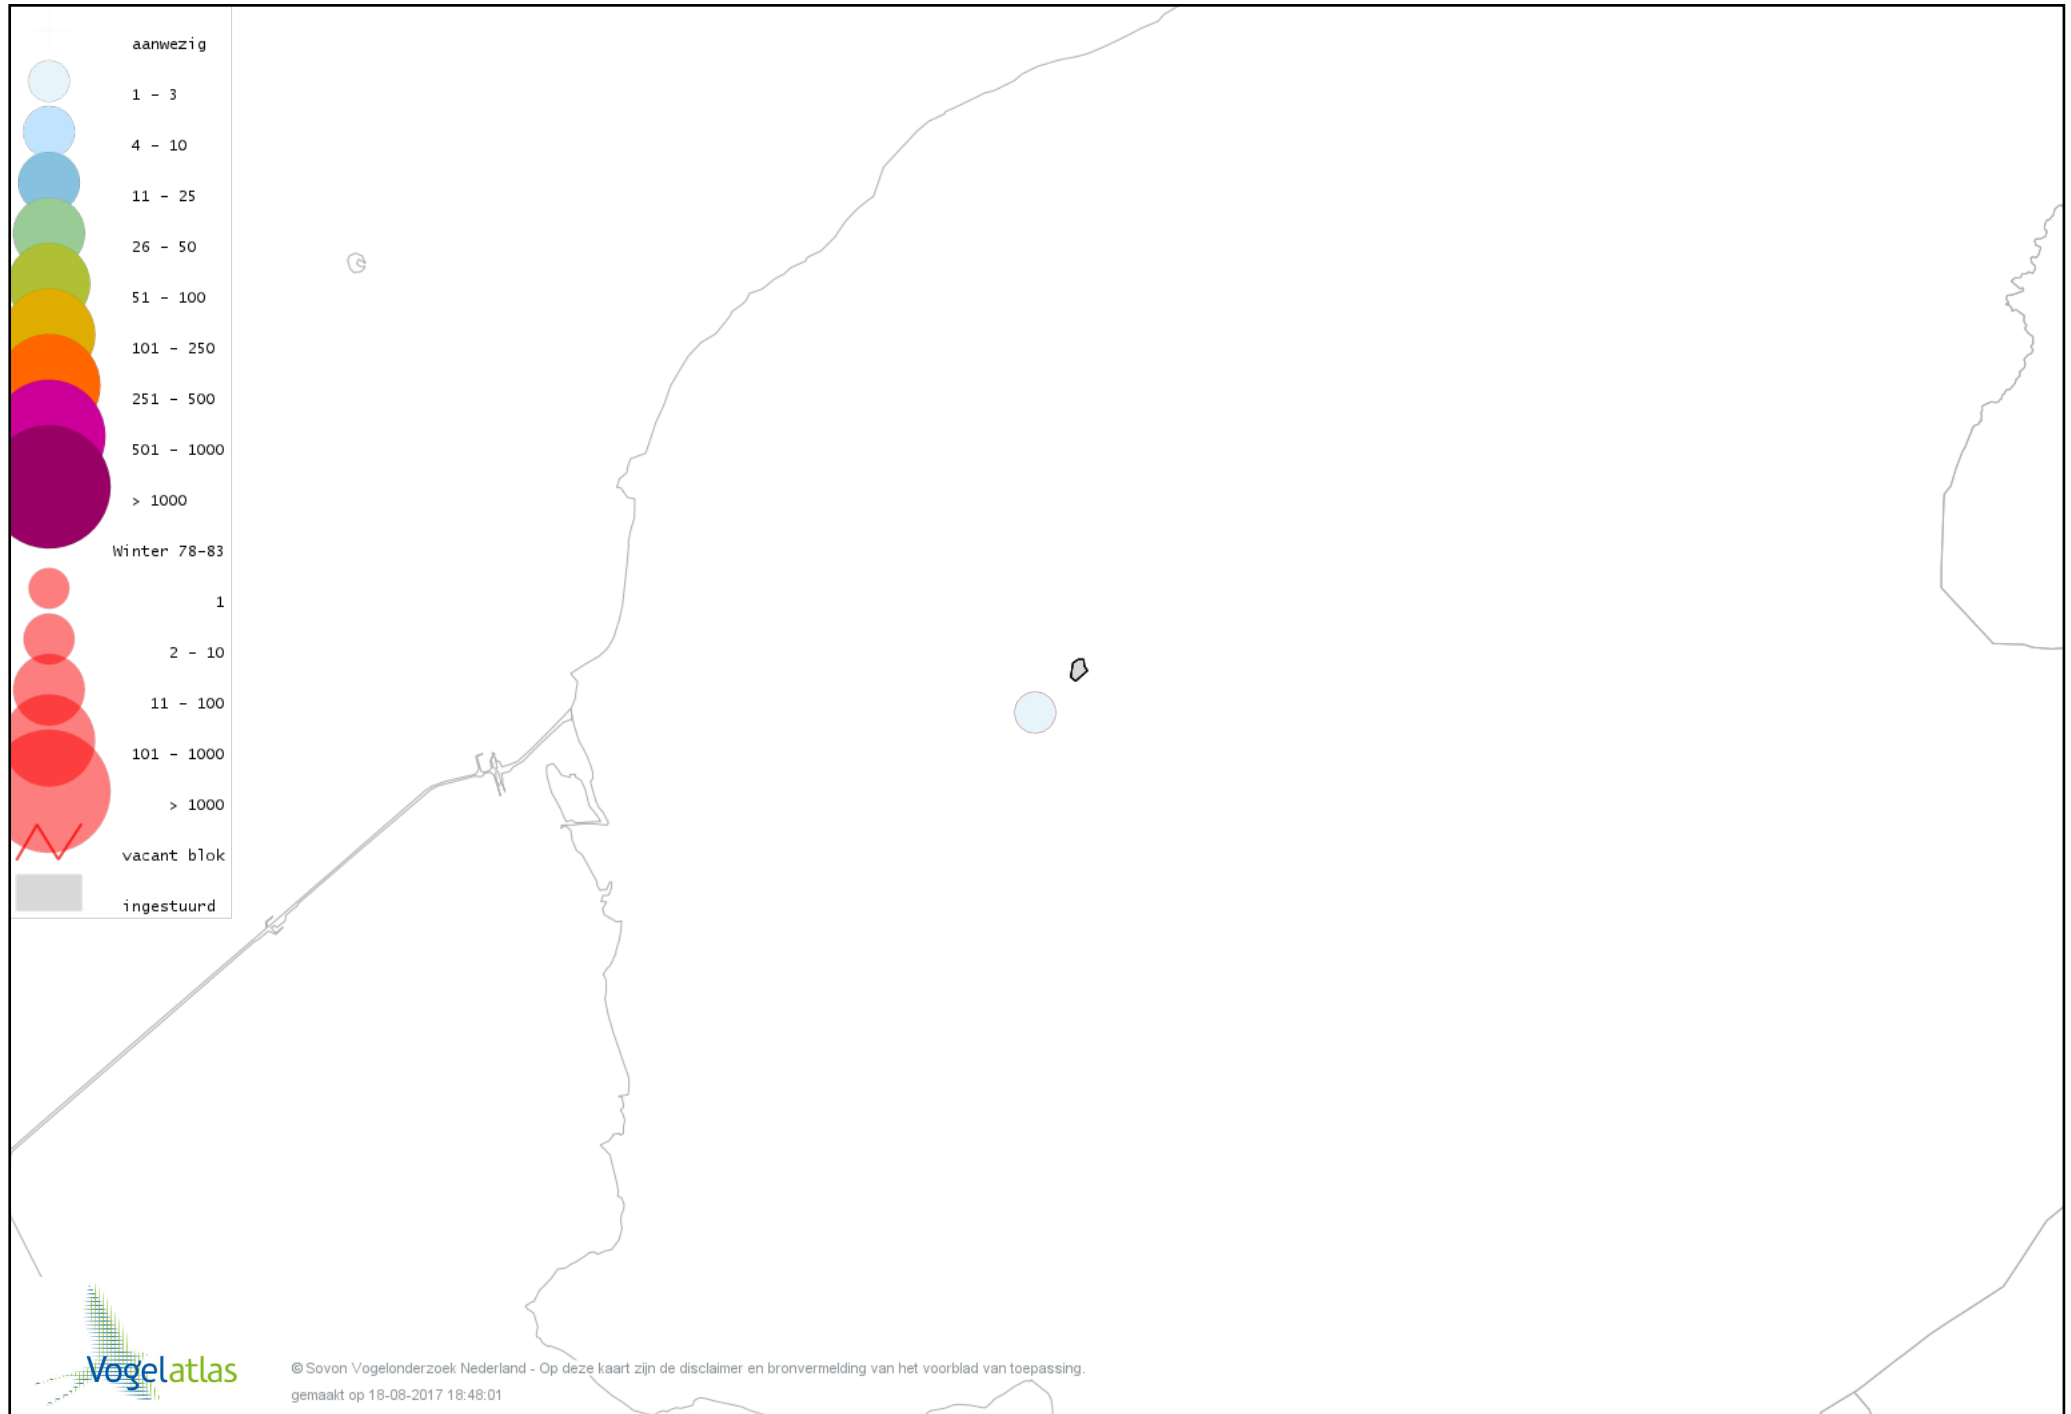

Voorlopige verspreidingskaart Sperwer winter