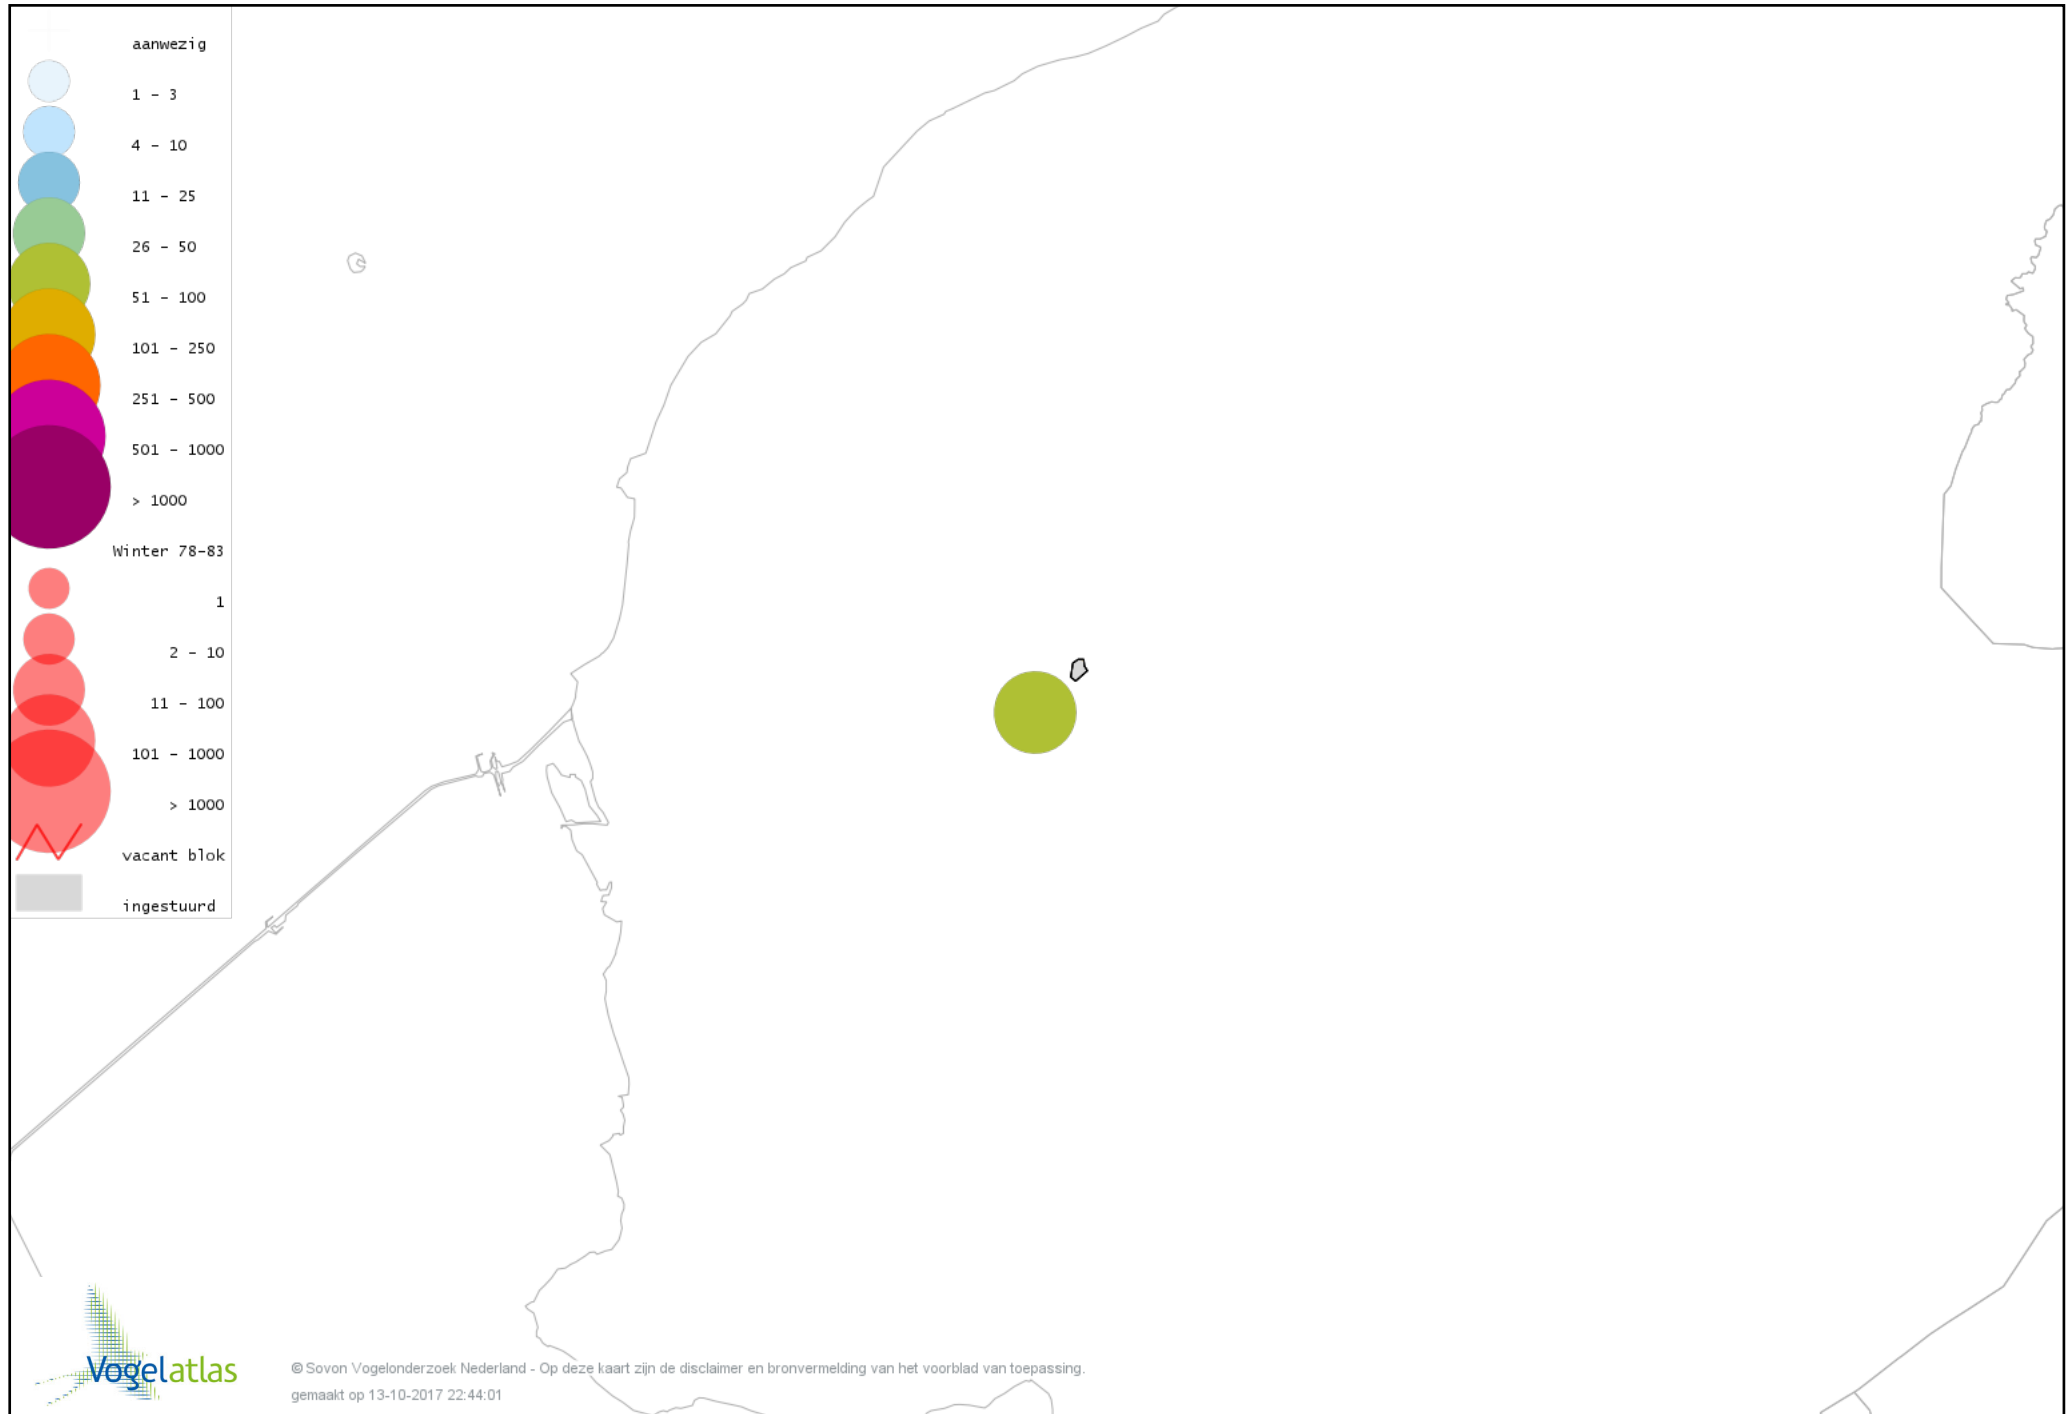

Voorlopige verspreidingskaart Kerkuil winter

Voorlopige verspreidingskaart Ransuil winter

Voorlopige verspreidingskaart Velduil winter

Voorlopige verspreidingskaart IJsvogel winter

Voorlopige verspreidingskaart Grote Bonte Specht winter

Voorlopige verspreidingskaart Ekster winter

Voorlopige verspreidingskaart Kauw winter

Voorlopige verspreidingskaart Roek winter

Voorlopige verspreidingskaart Zwarte Kraai winter

Voorlopige verspreidingskaart Goudhaan winter