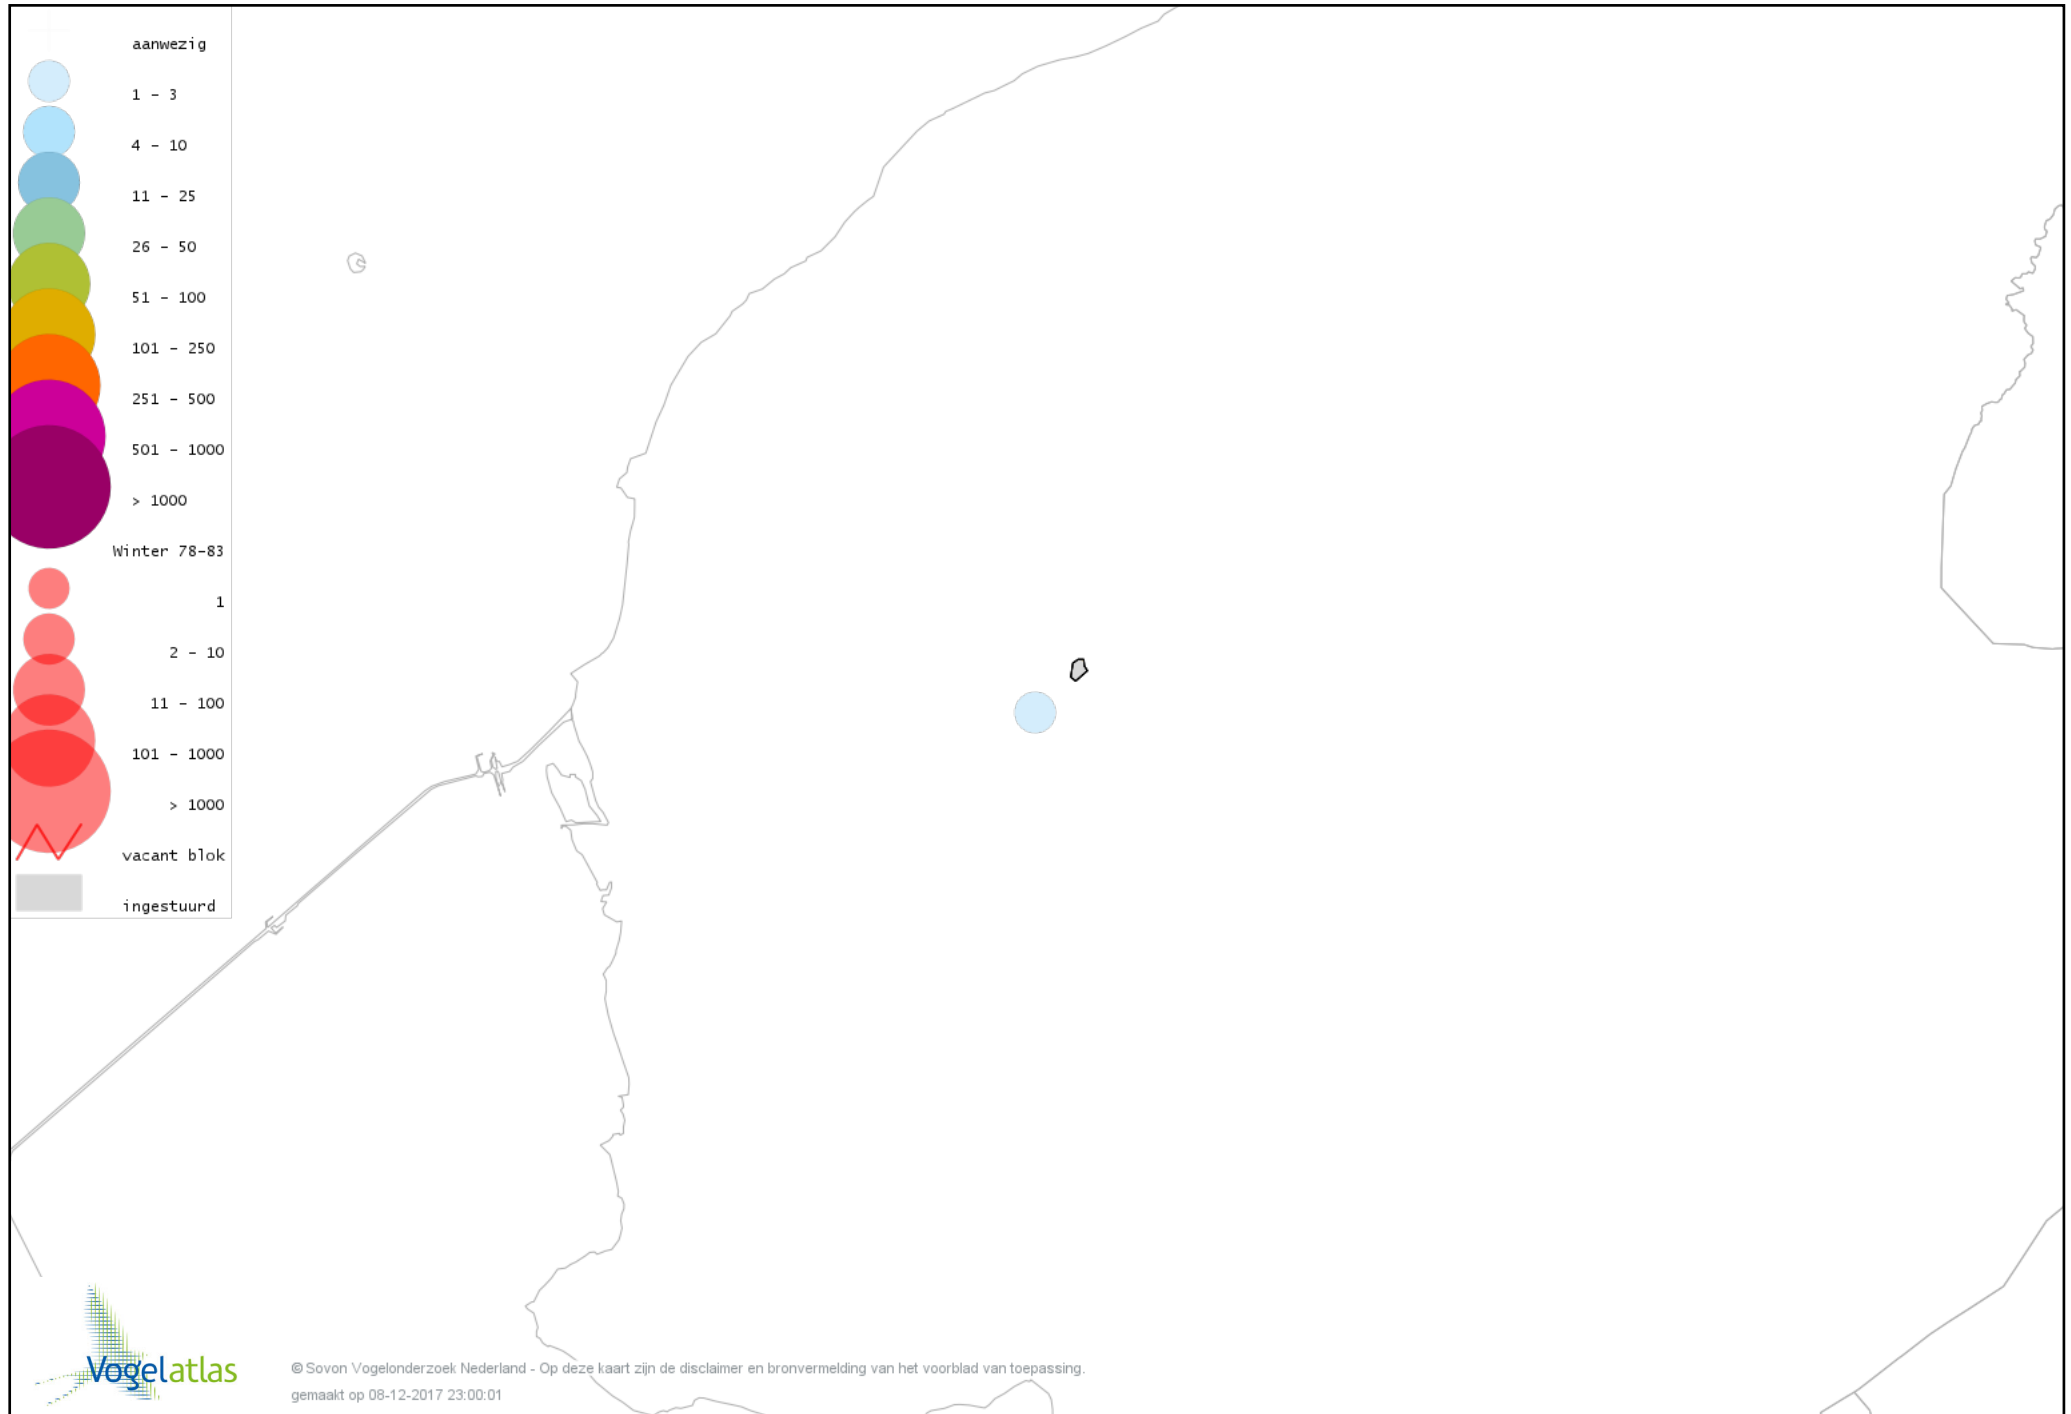

Voorlopige verspreidingskaart Torenvalk winter

Voorlopige verspreidingskaart Slechtvalk winter

Voorlopige verspreidingskaart Waterral winter

Voorlopige verspreidingskaart Waterhoen winter

Voorlopige verspreidingskaart Meerkoet winter

Voorlopige verspreidingskaart Scholekster winter

Voorlopige verspreidingskaart Goudplevier winter

Voorlopige verspreidingskaart Kievit winter

Voorlopige verspreidingskaart Kemphaan winter

Voorlopige verspreidingskaart Grutto winter