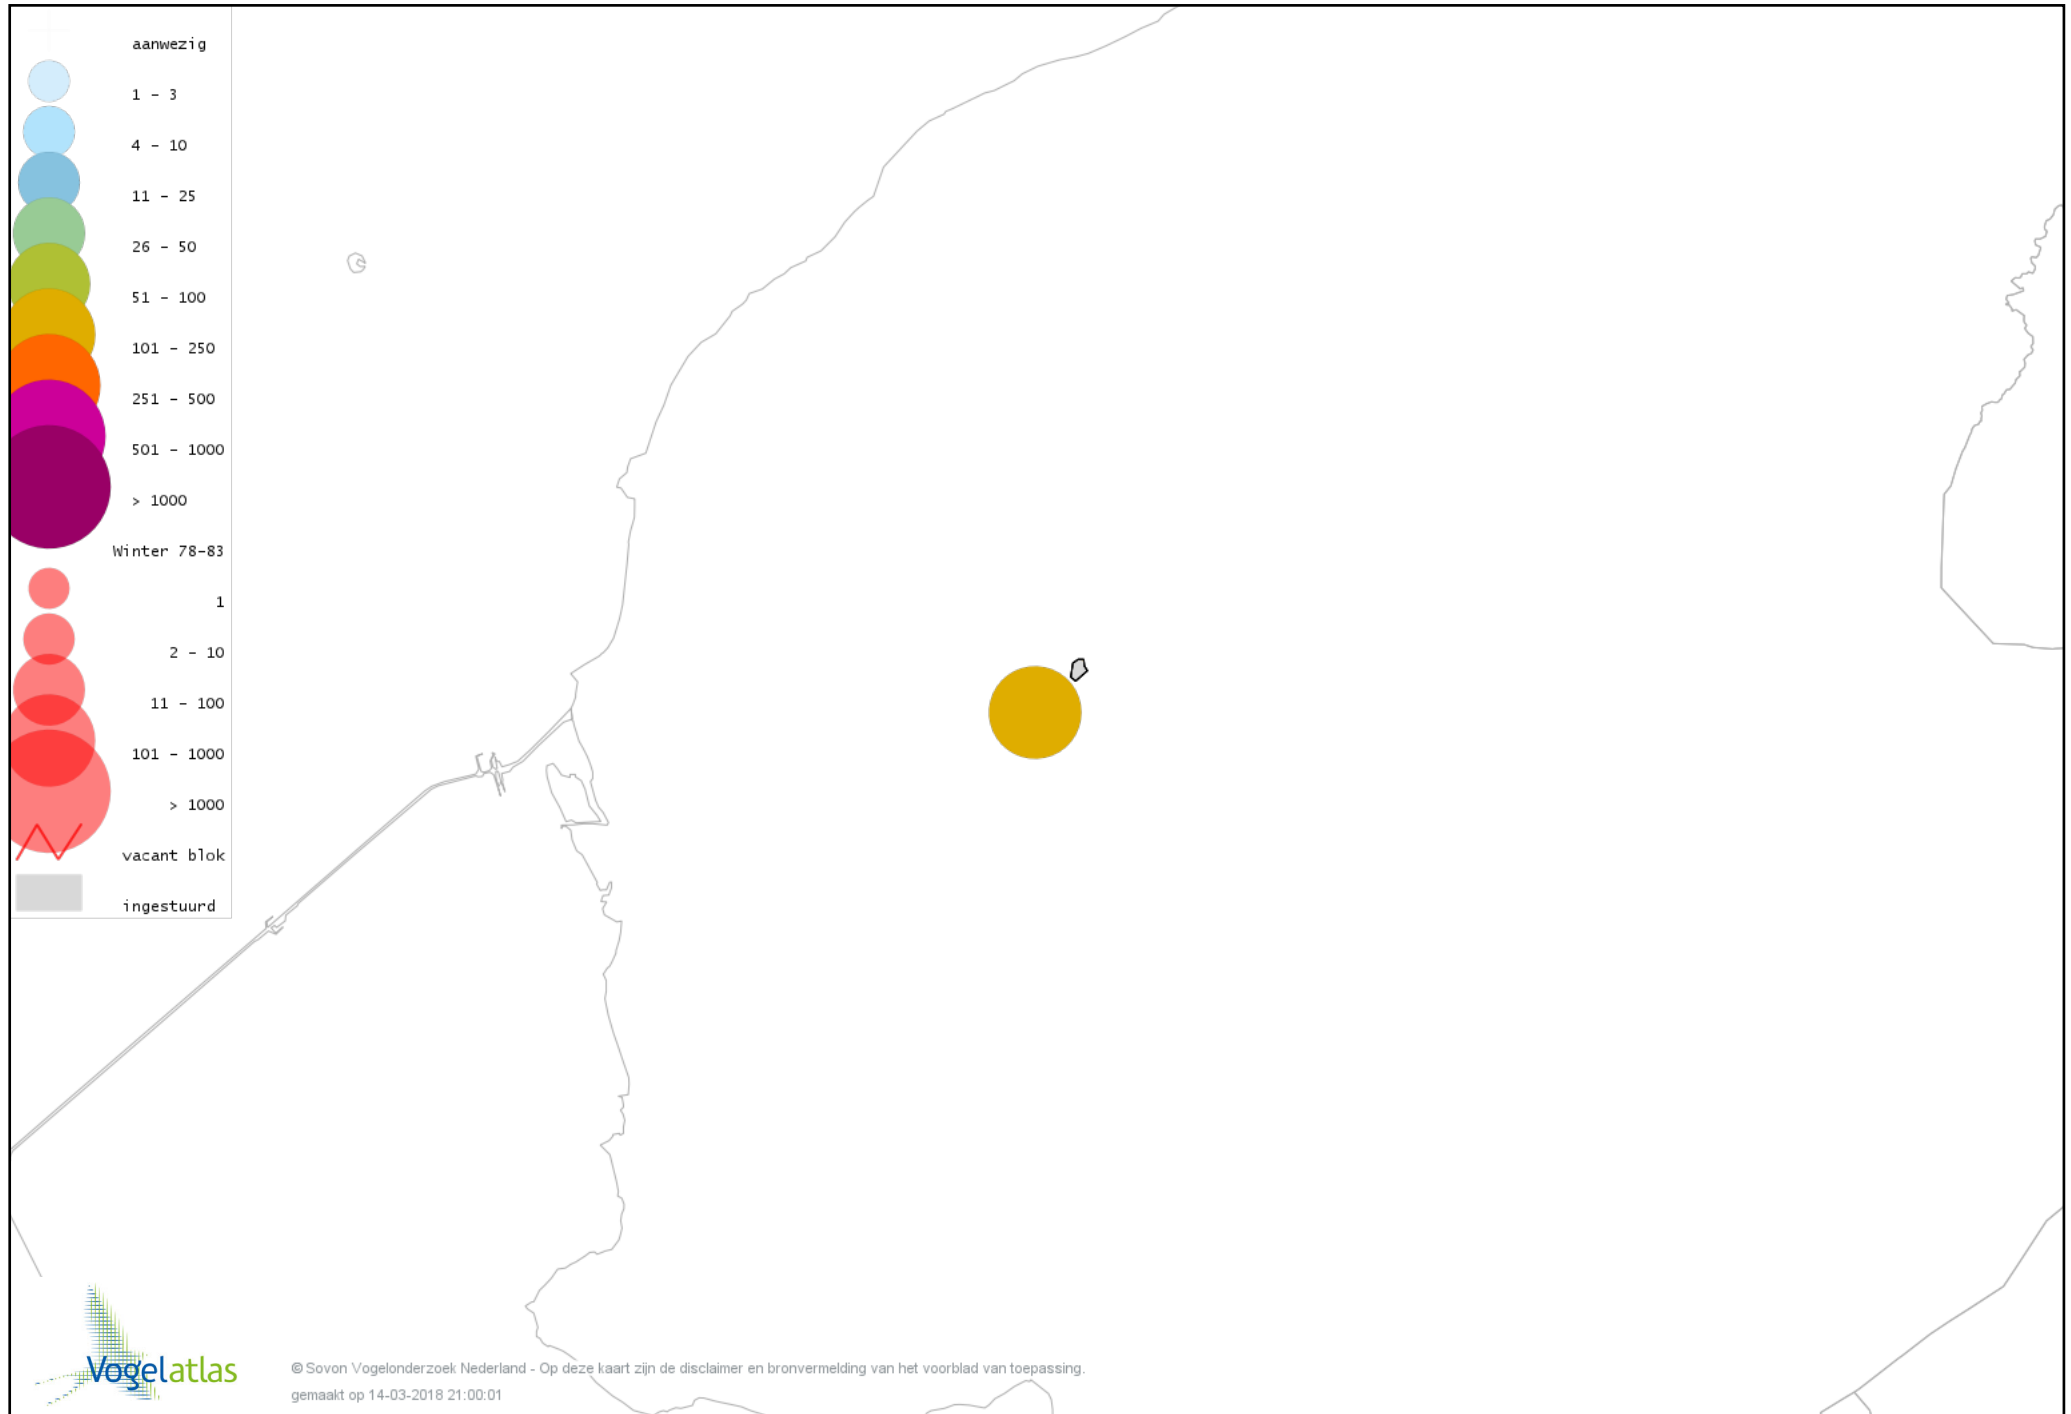

Voorlopige verspreidingskaarten Atlasproject

Bronvermelding

Deze voorlopige verspreidingskaarten zijn gebaseerd op de huidige atlastellingen, aangevuld met informatie uit de Sovon-meetnetten (Netwerk Ecologische Monitoring) en externe bronnen, met name Waarneming.nl . De gepresenteerde gegevens zijn vanaf 1-12-2012.

Ook worden in de kaarten de historische atlasresultaten (in rood) weergegeven.

Disclaimer

Deze verspreidingskaarten ondersteunen het completeren van de atlastellingen en verzamelen van aanvullende waarnemingen. De kaarten zijn nog niet volledig en kunnen fouten bevatten. Overname is toegestaan onder voorwaarde van bronvermelding (www.sovon.nl/vogelatlas)

De kleurtint (blauw) is de beste referentie voor de tot nu toe waargenomen aantalsklasse.

De stipgrootte is relatief. Vergelijk daarvoor de atlasblok grootte van de legenda met die van het kaartbeeld.

Voorlopige verspreidingskaart Knobbelzwaan winter