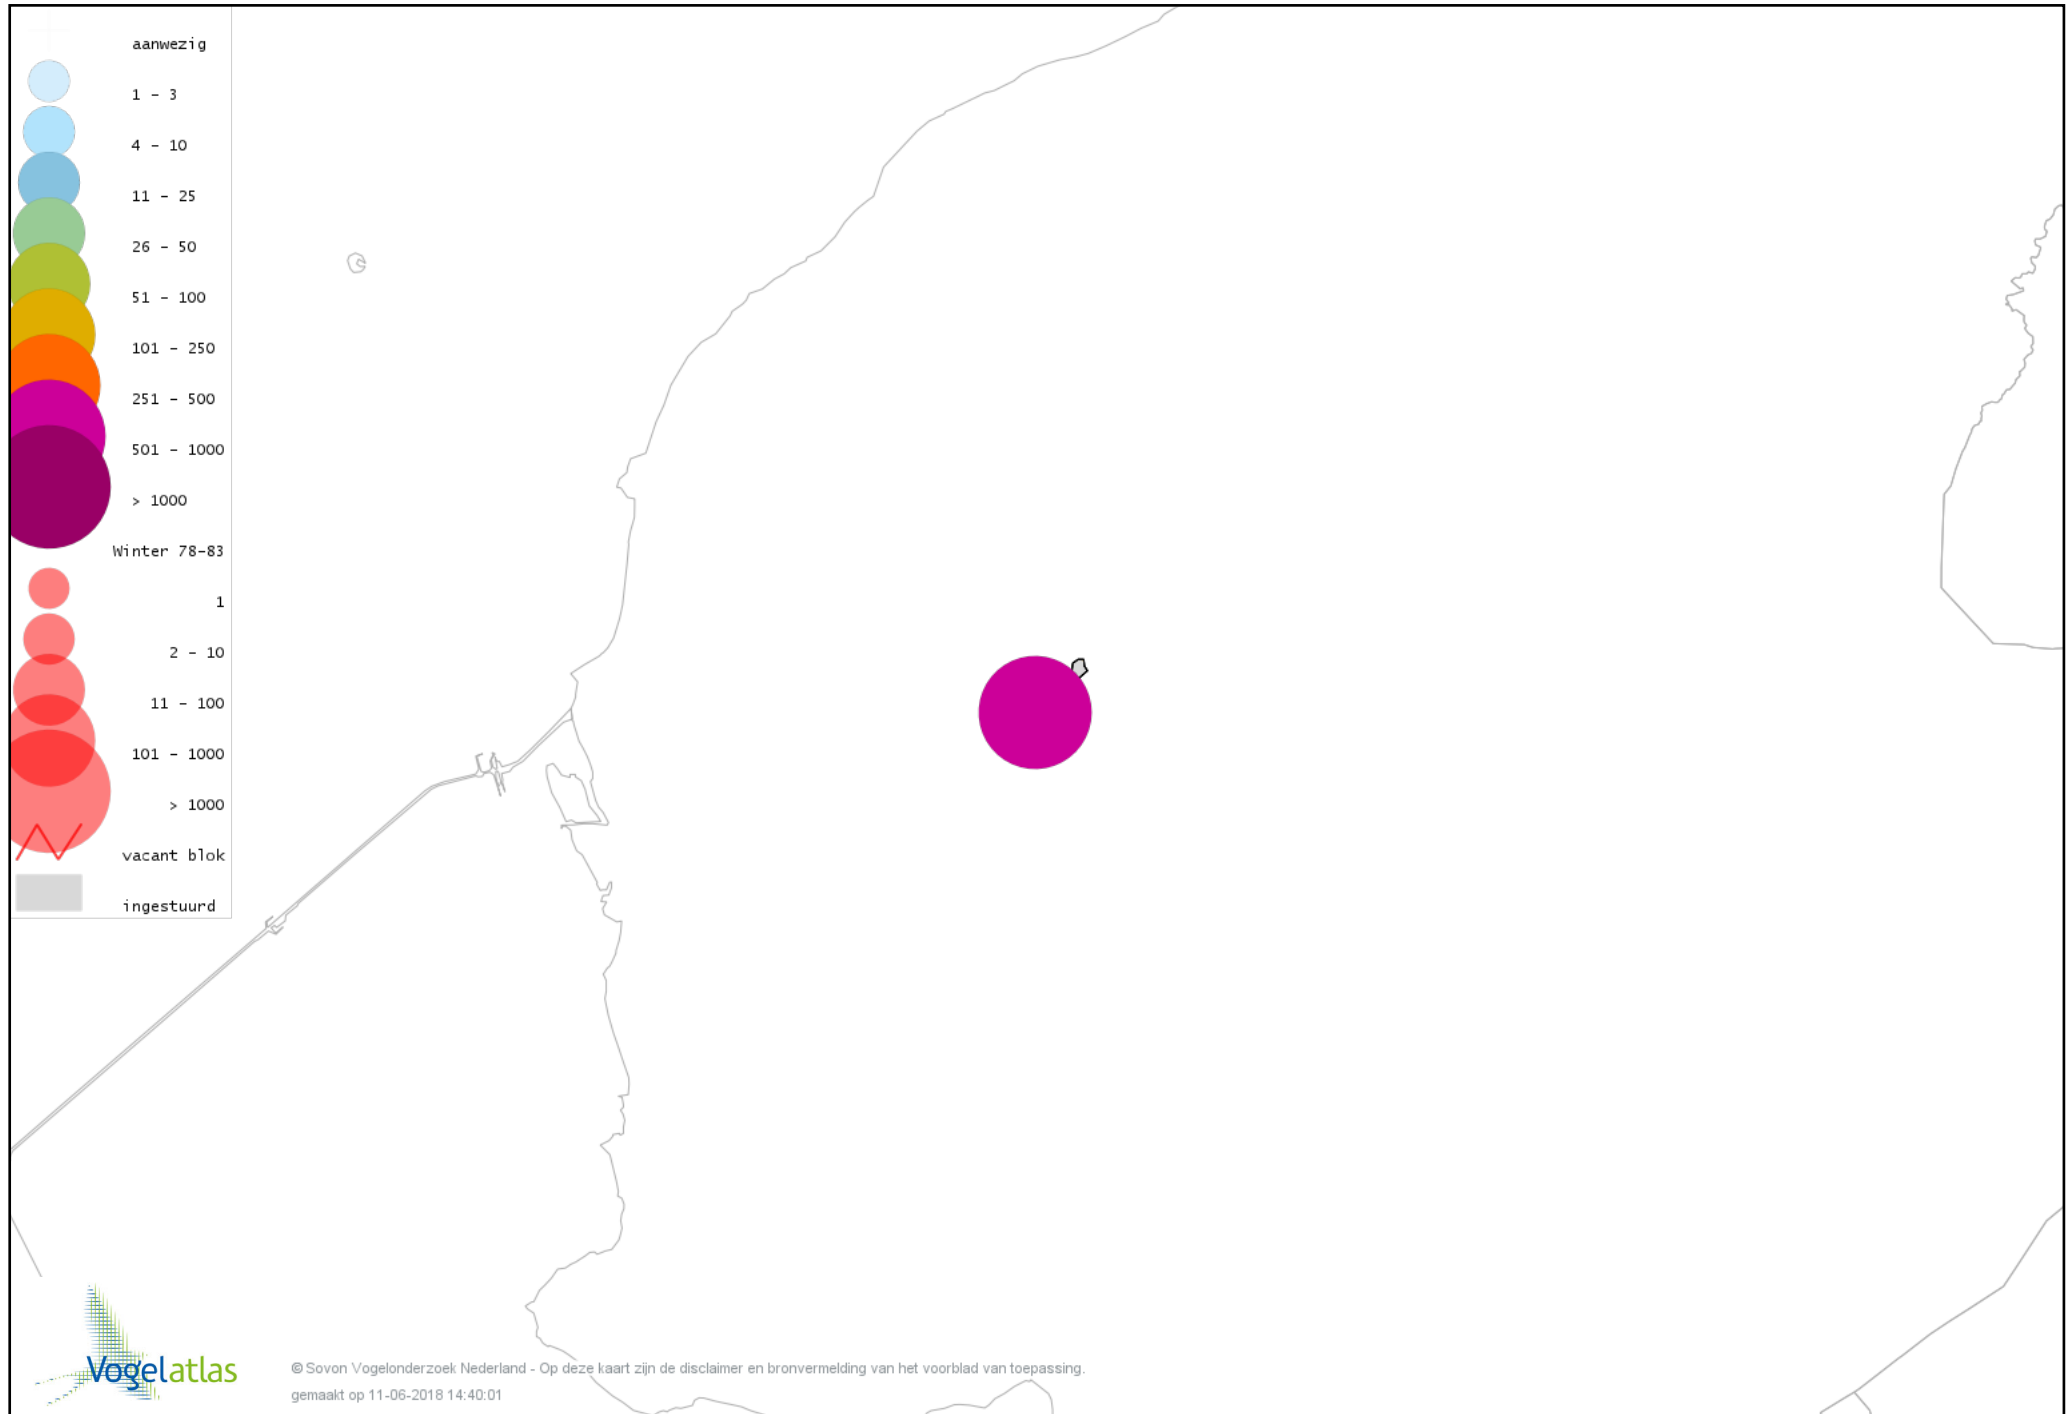

Voorlopige verspreidingskaart Grauwe Gans winter