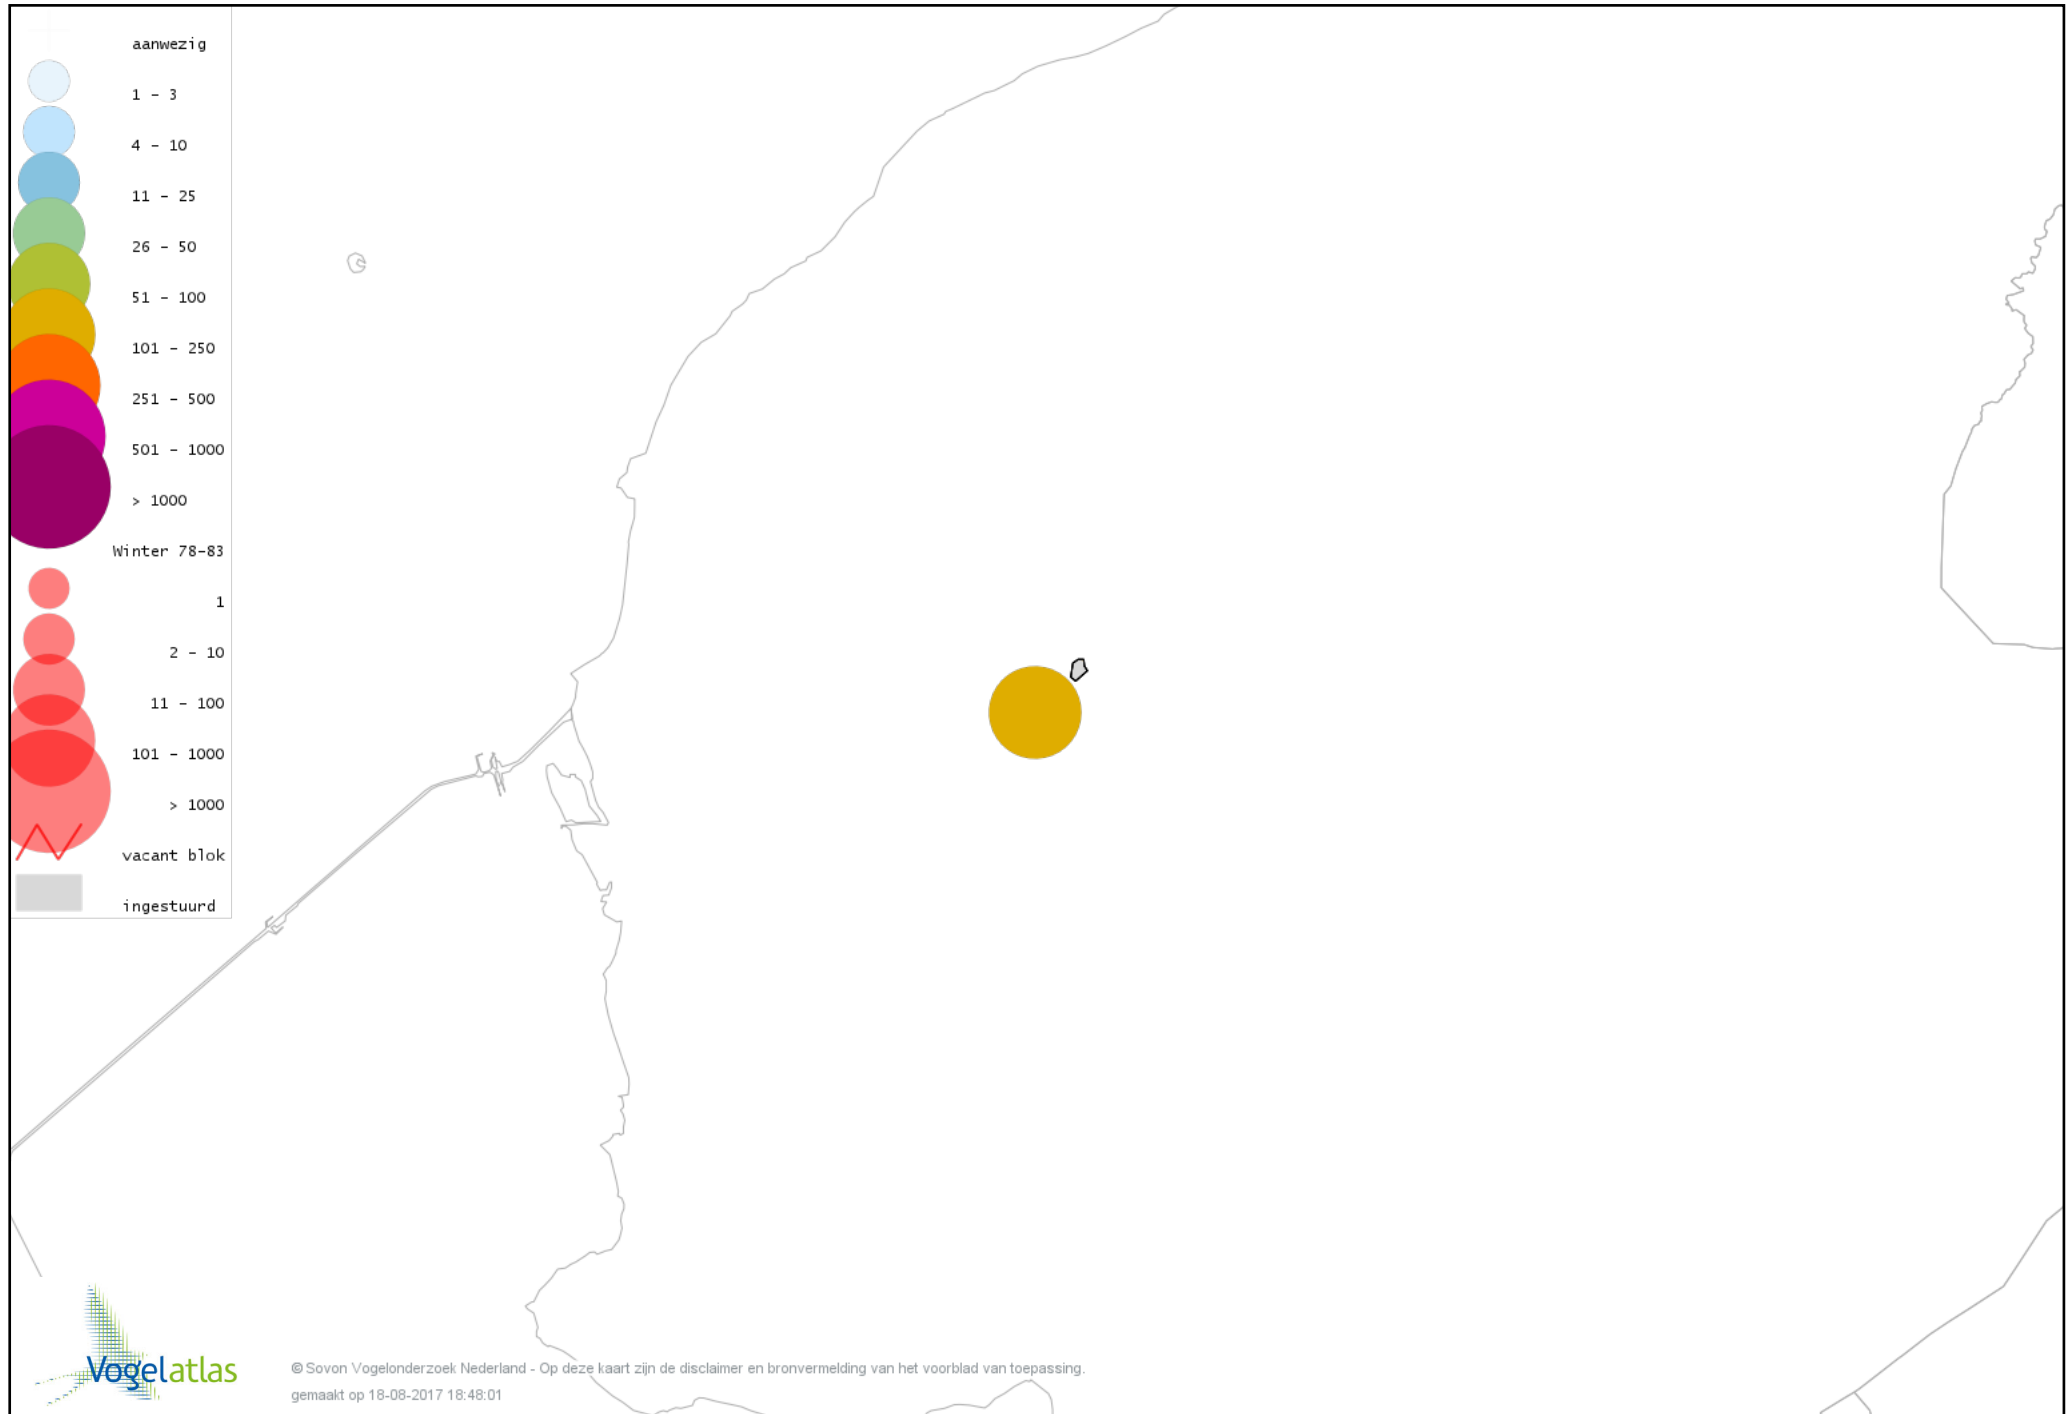

De kleurtint (blauw) is de beste referentie voor de tot nu toe waargenomen aantalsklasse.

De stipgrootte is relatief. Vergelijk daarvoor de atlasblok grootte van de legenda met die van het kaartbeeld.

Voorlopige verspreidingskaart Knobbelzwaan winter

Voorlopige verspreidingskaart Grauwe Gans winter

Voorlopige verspreidingskaart Soepgans winter

Voorlopige verspreidingskaart Kolgans winter

Voorlopige verspreidingskaart Brandgans winter

Voorlopige verspreidingskaart Rotgans winter

Voorlopige verspreidingskaart Nijlgans winter

Voorlopige verspreidingskaart Bergeend winter

Voorlopige verspreidingskaart Kuifeend winter

Voorlopige verspreidingskaart Nonnetje winter

Voorlopige verspreidingskaart Grote Zaagbek winter