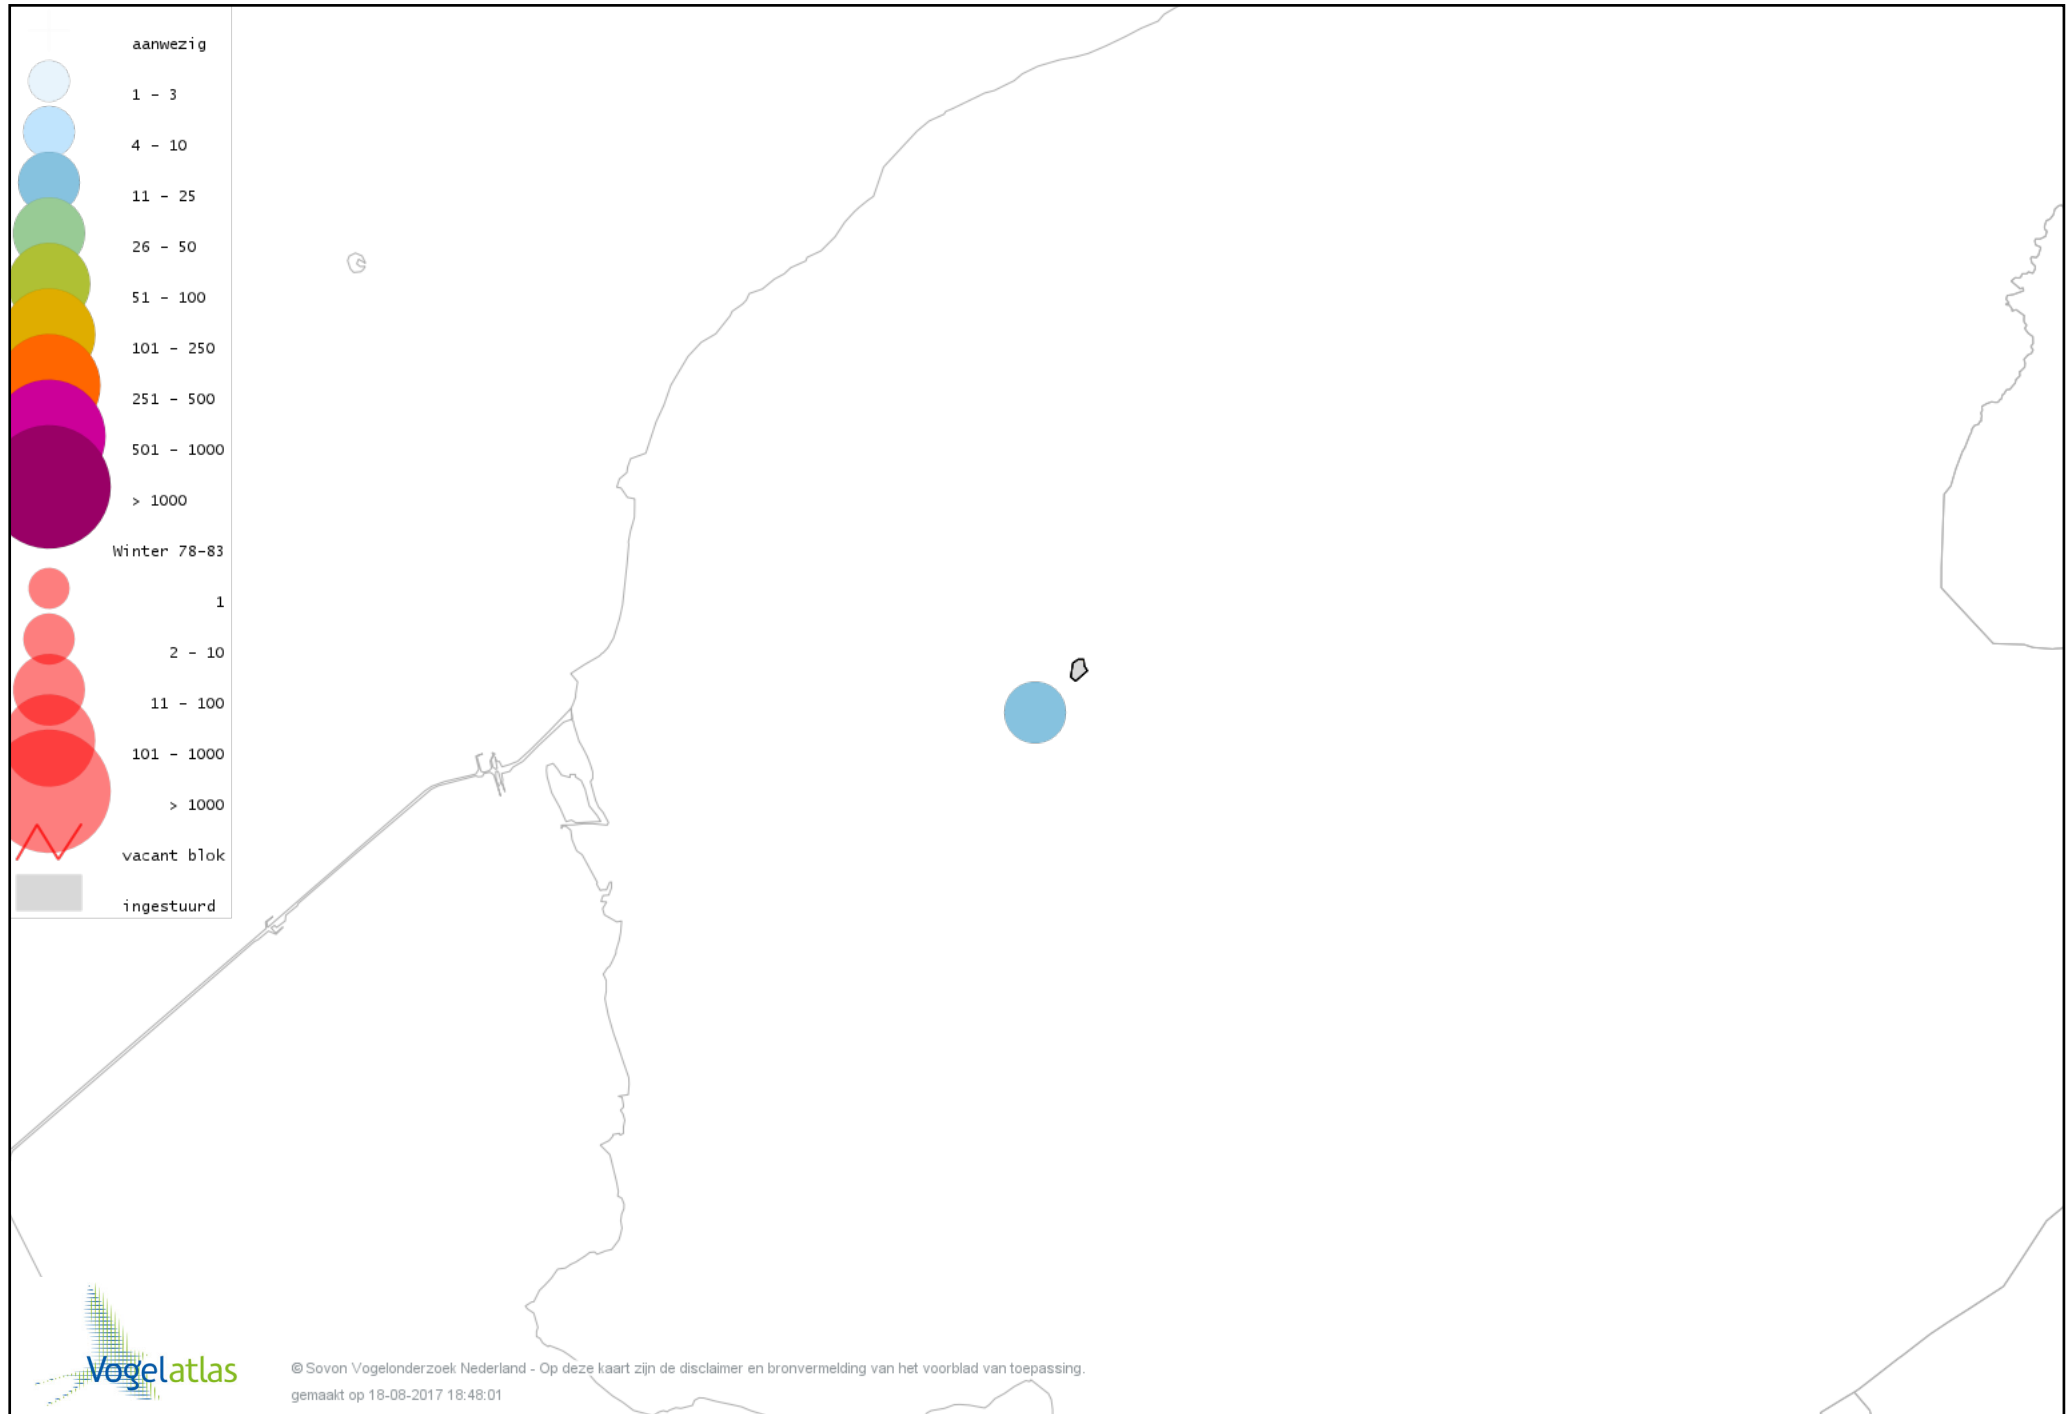

Voorlopige verspreidingskaart Torenvalk winter

Voorlopige verspreidingskaart Slechtvalk winter

Voorlopige verspreidingskaart Waterral winter

Voorlopige verspreidingskaart Waterhoen winter

Voorlopige verspreidingskaart Meerkoet winter

Voorlopige verspreidingskaart Scholekster winter

Voorlopige verspreidingskaart Goudplevier winter

Voorlopige verspreidingskaart Kievit winter

Voorlopige verspreidingskaart Kemphaan winter

Voorlopige verspreidingskaart Grutto winter