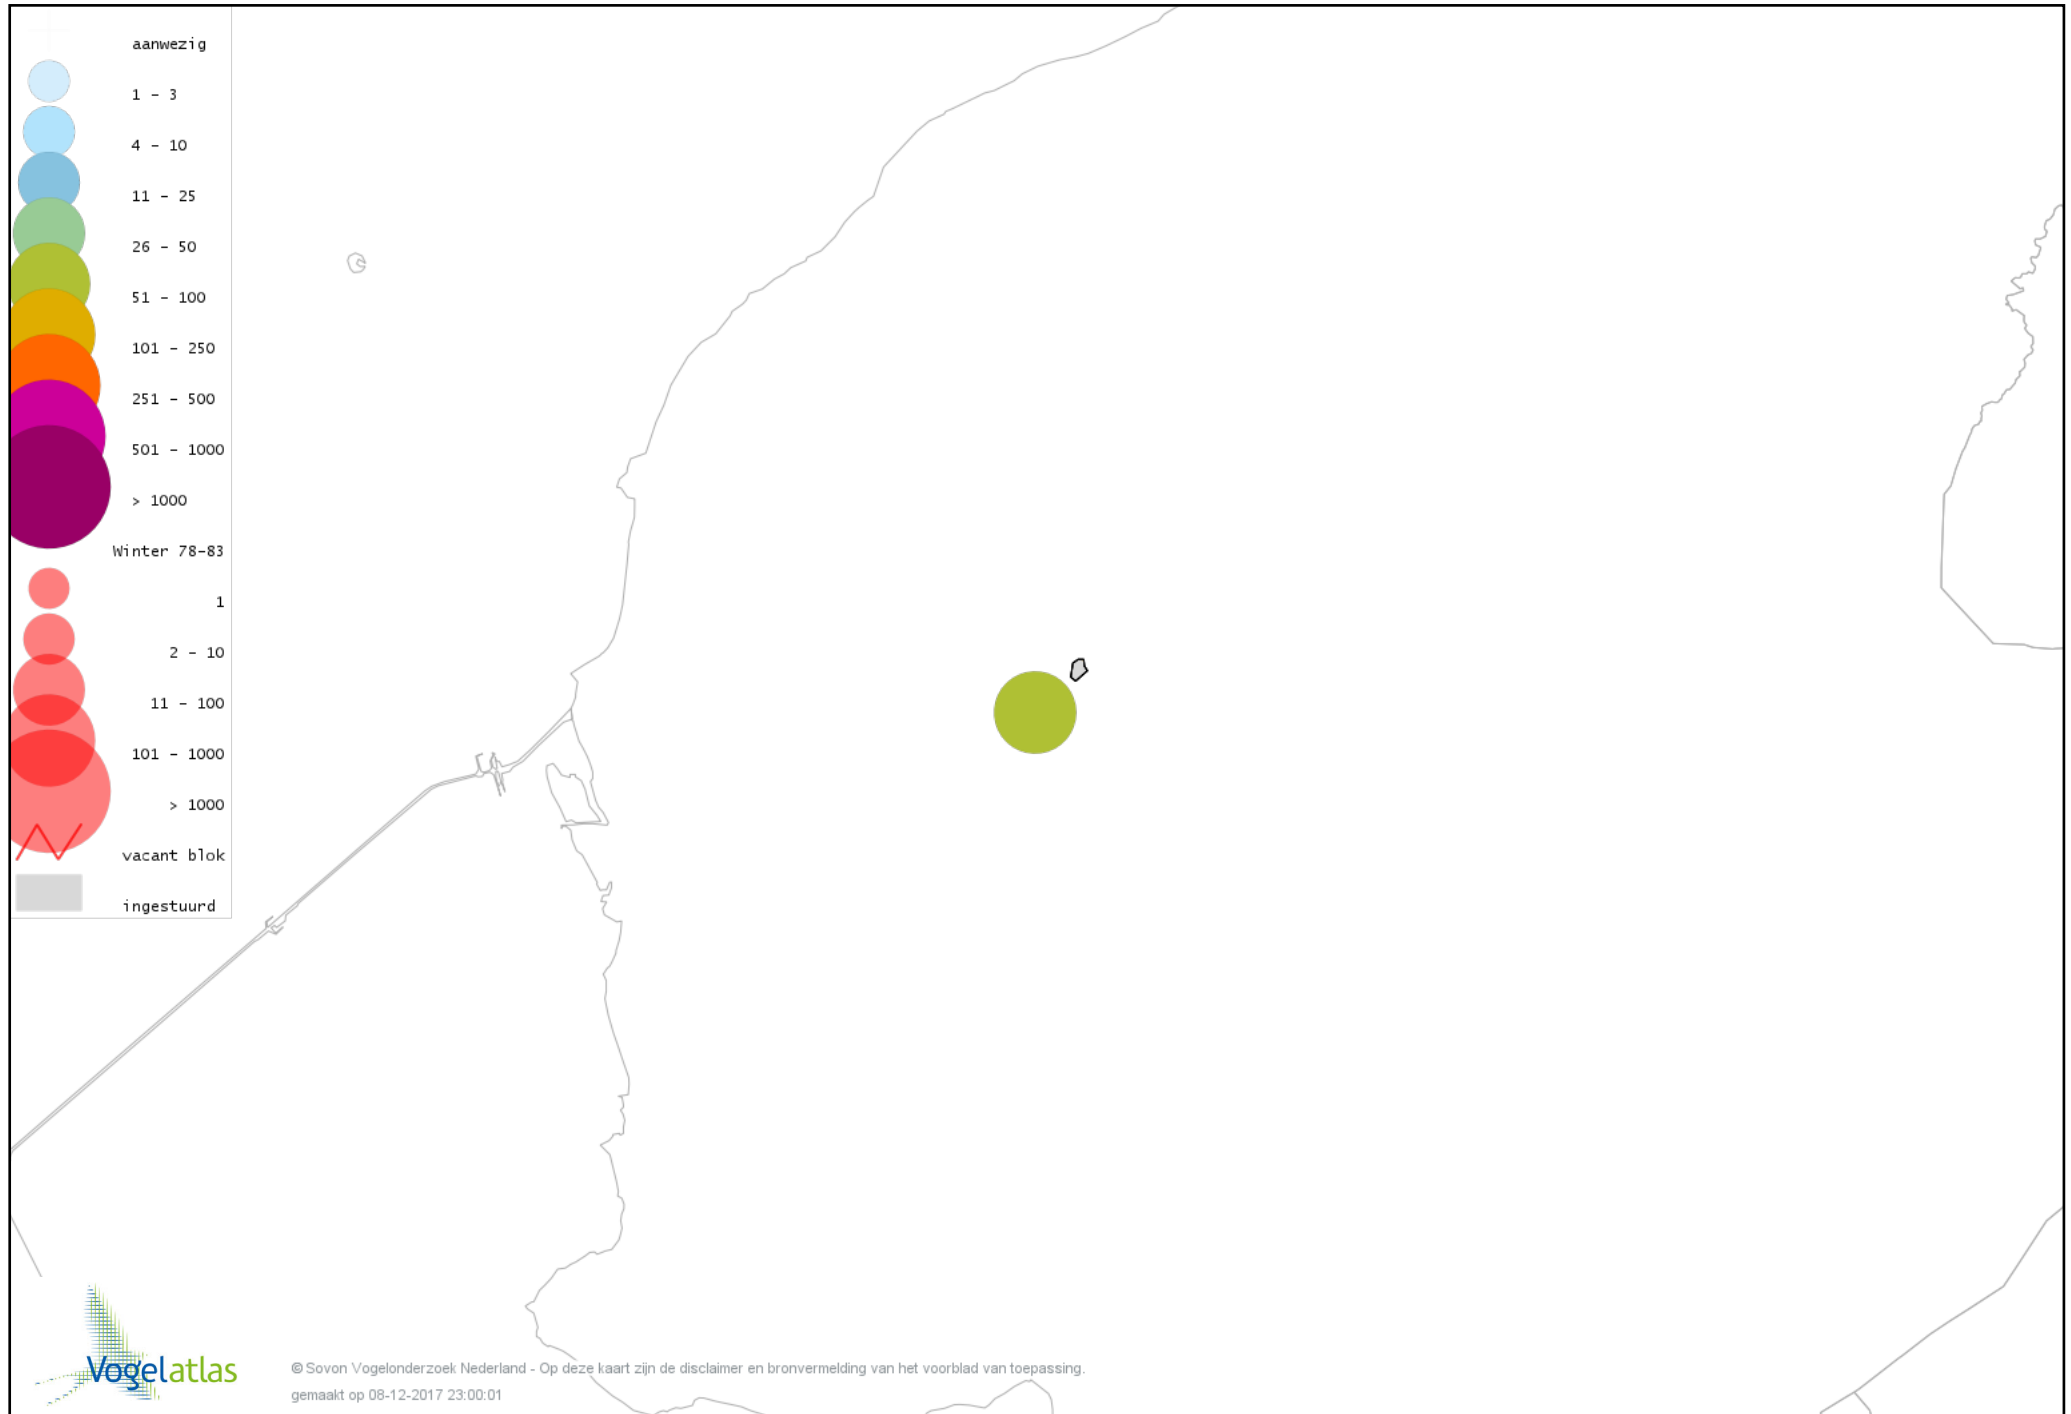

Voorlopige verspreidingskaart Kerkuil winter

Voorlopige verspreidingskaart Ransuil winter

Voorlopige verspreidingskaart Velduil winter

Voorlopige verspreidingskaart IJsvogel winter

Voorlopige verspreidingskaart Grote Bonte Specht winter

Voorlopige verspreidingskaart Ekster winter

Voorlopige verspreidingskaart Gaai winter

Voorlopige verspreidingskaart Kauw winter

Voorlopige verspreidingskaart Roek winter

Voorlopige verspreidingskaart Zwarte Kraai winter