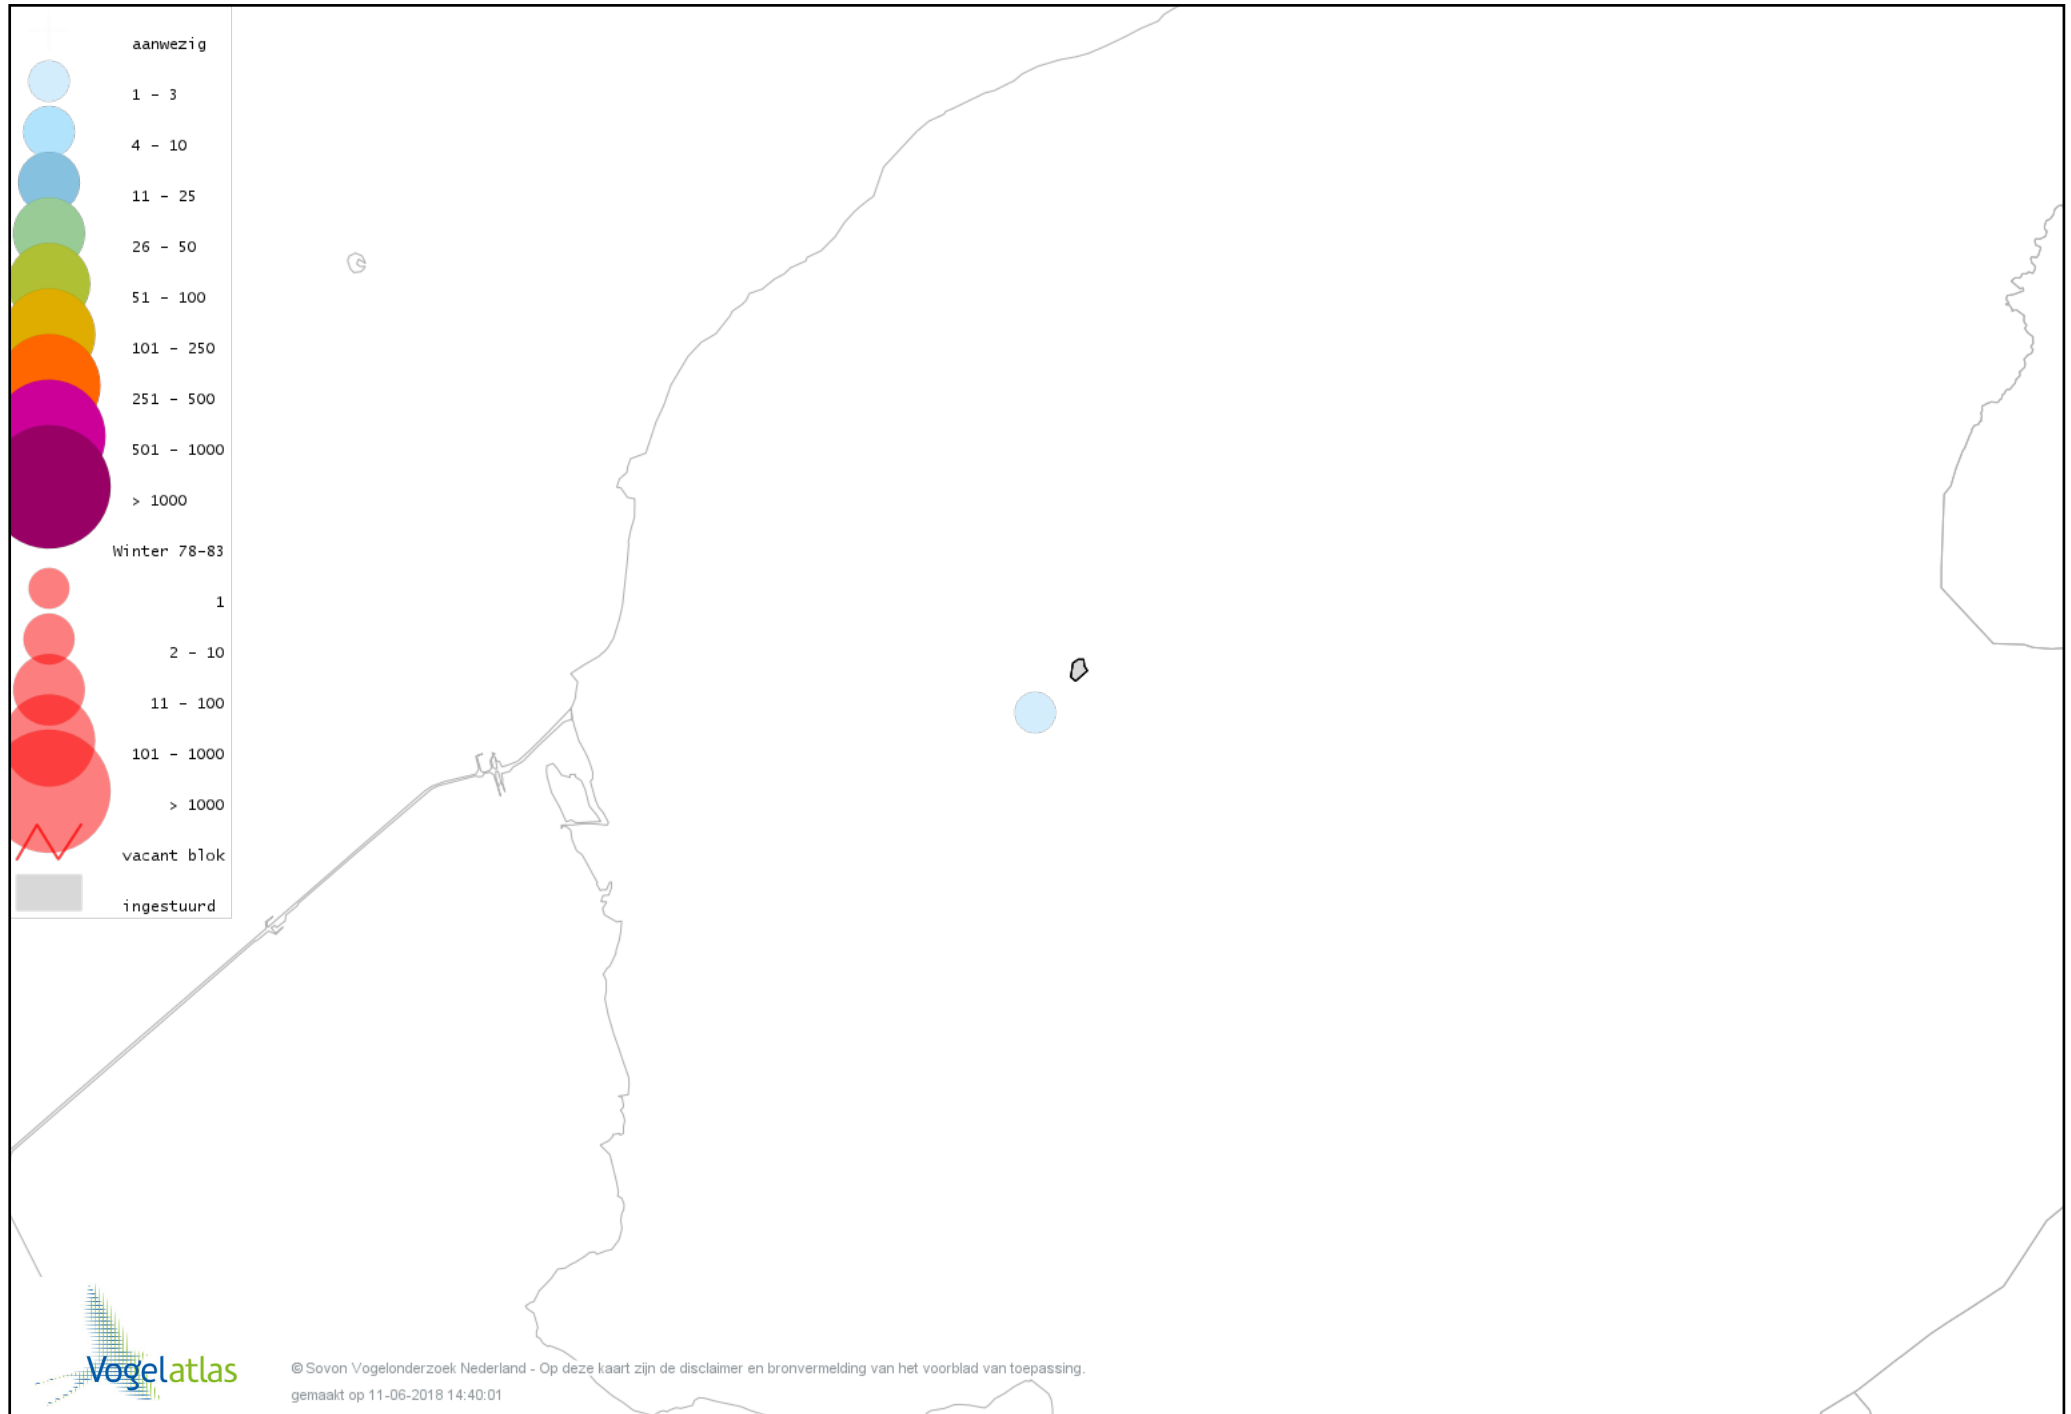

Voorlopige verspreidingskaart Ekster winter

Voorlopige verspreidingskaart Gaai winter

Voorlopige verspreidingskaart Kauw winter

Voorlopige verspreidingskaart Roek winter

Voorlopige verspreidingskaart Zwarte Kraai winter

Voorlopige verspreidingskaart Goudhaan winter

Voorlopige verspreidingskaart Pimpelmees winter

Voorlopige verspreidingskaart Koolmees winter

Voorlopige verspreidingskaart Staartmees winter

Voorlopige verspreidingskaart Tjiftjaf winter

Voorlopige verspreidingskaart Boomkruiper winter

Voorlopige verspreidingskaart Winterkoning winter

Voorlopige verspreidingskaart Spreeuw winter

Voorlopige verspreidingskaart Merel winter

Voorlopige verspreidingskaart Kramsvogel winter