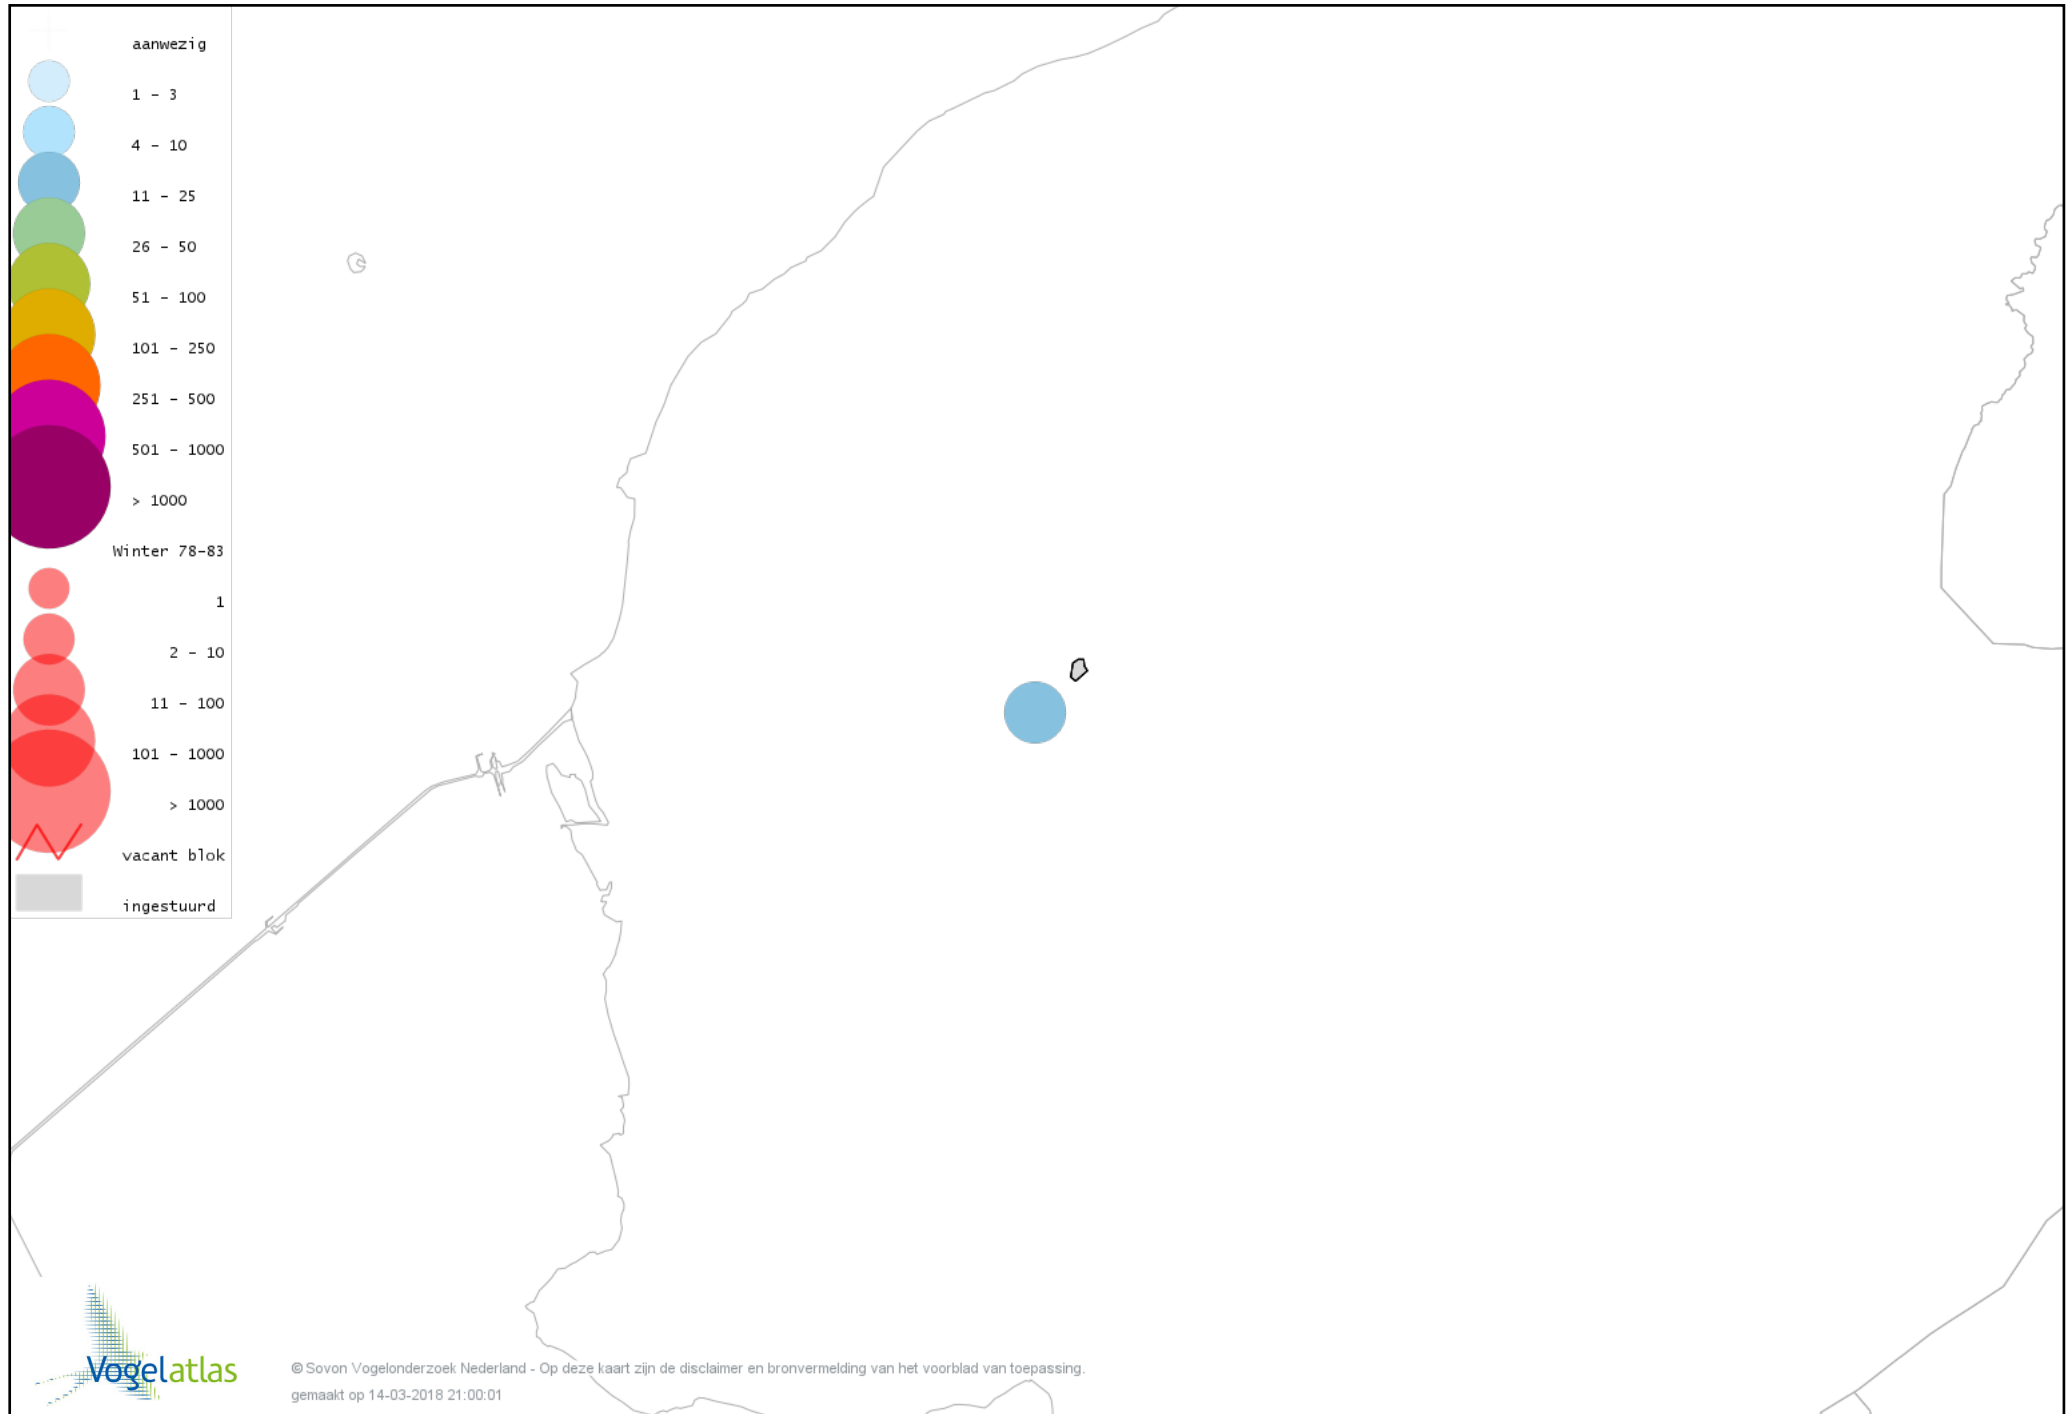

Voorlopige verspreidingskaart Torenvalk winter

Voorlopige verspreidingskaart Slechtvalk winter

Voorlopige verspreidingskaart Waterral winter

Voorlopige verspreidingskaart Waterhoen winter

Voorlopige verspreidingskaart Meerkoet winter

Voorlopige verspreidingskaart Scholekster winter

Voorlopige verspreidingskaart Goudplevier winter

Voorlopige verspreidingskaart Kievit winter

Voorlopige verspreidingskaart Kemphaan winter

Voorlopige verspreidingskaart Grutto winter