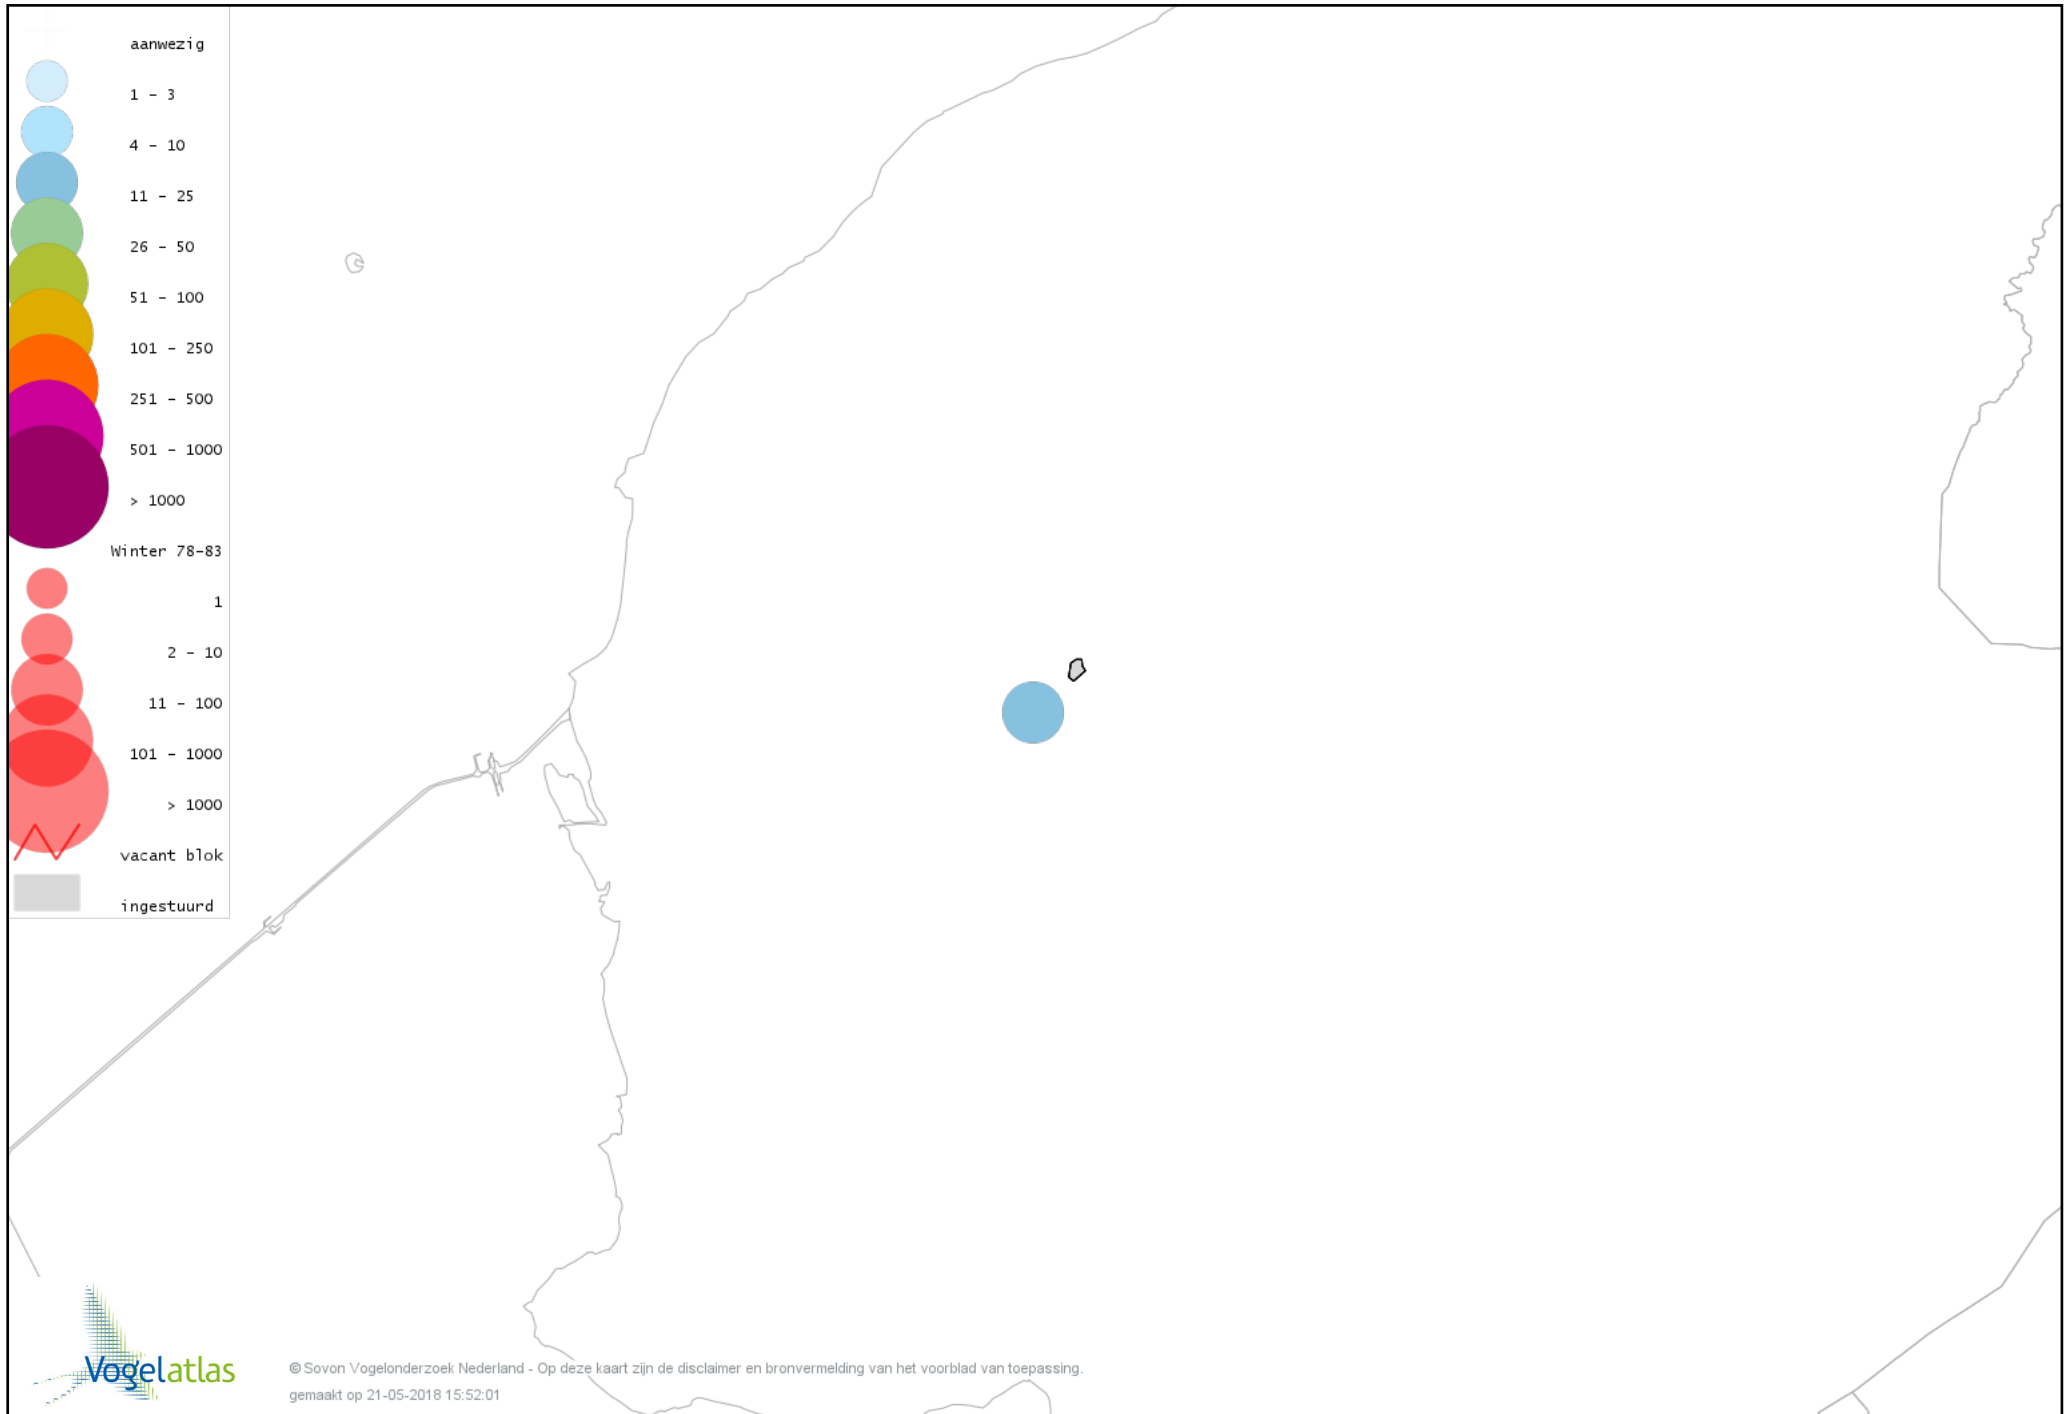

Voorlopige verspreidingskaart Soepgans winter