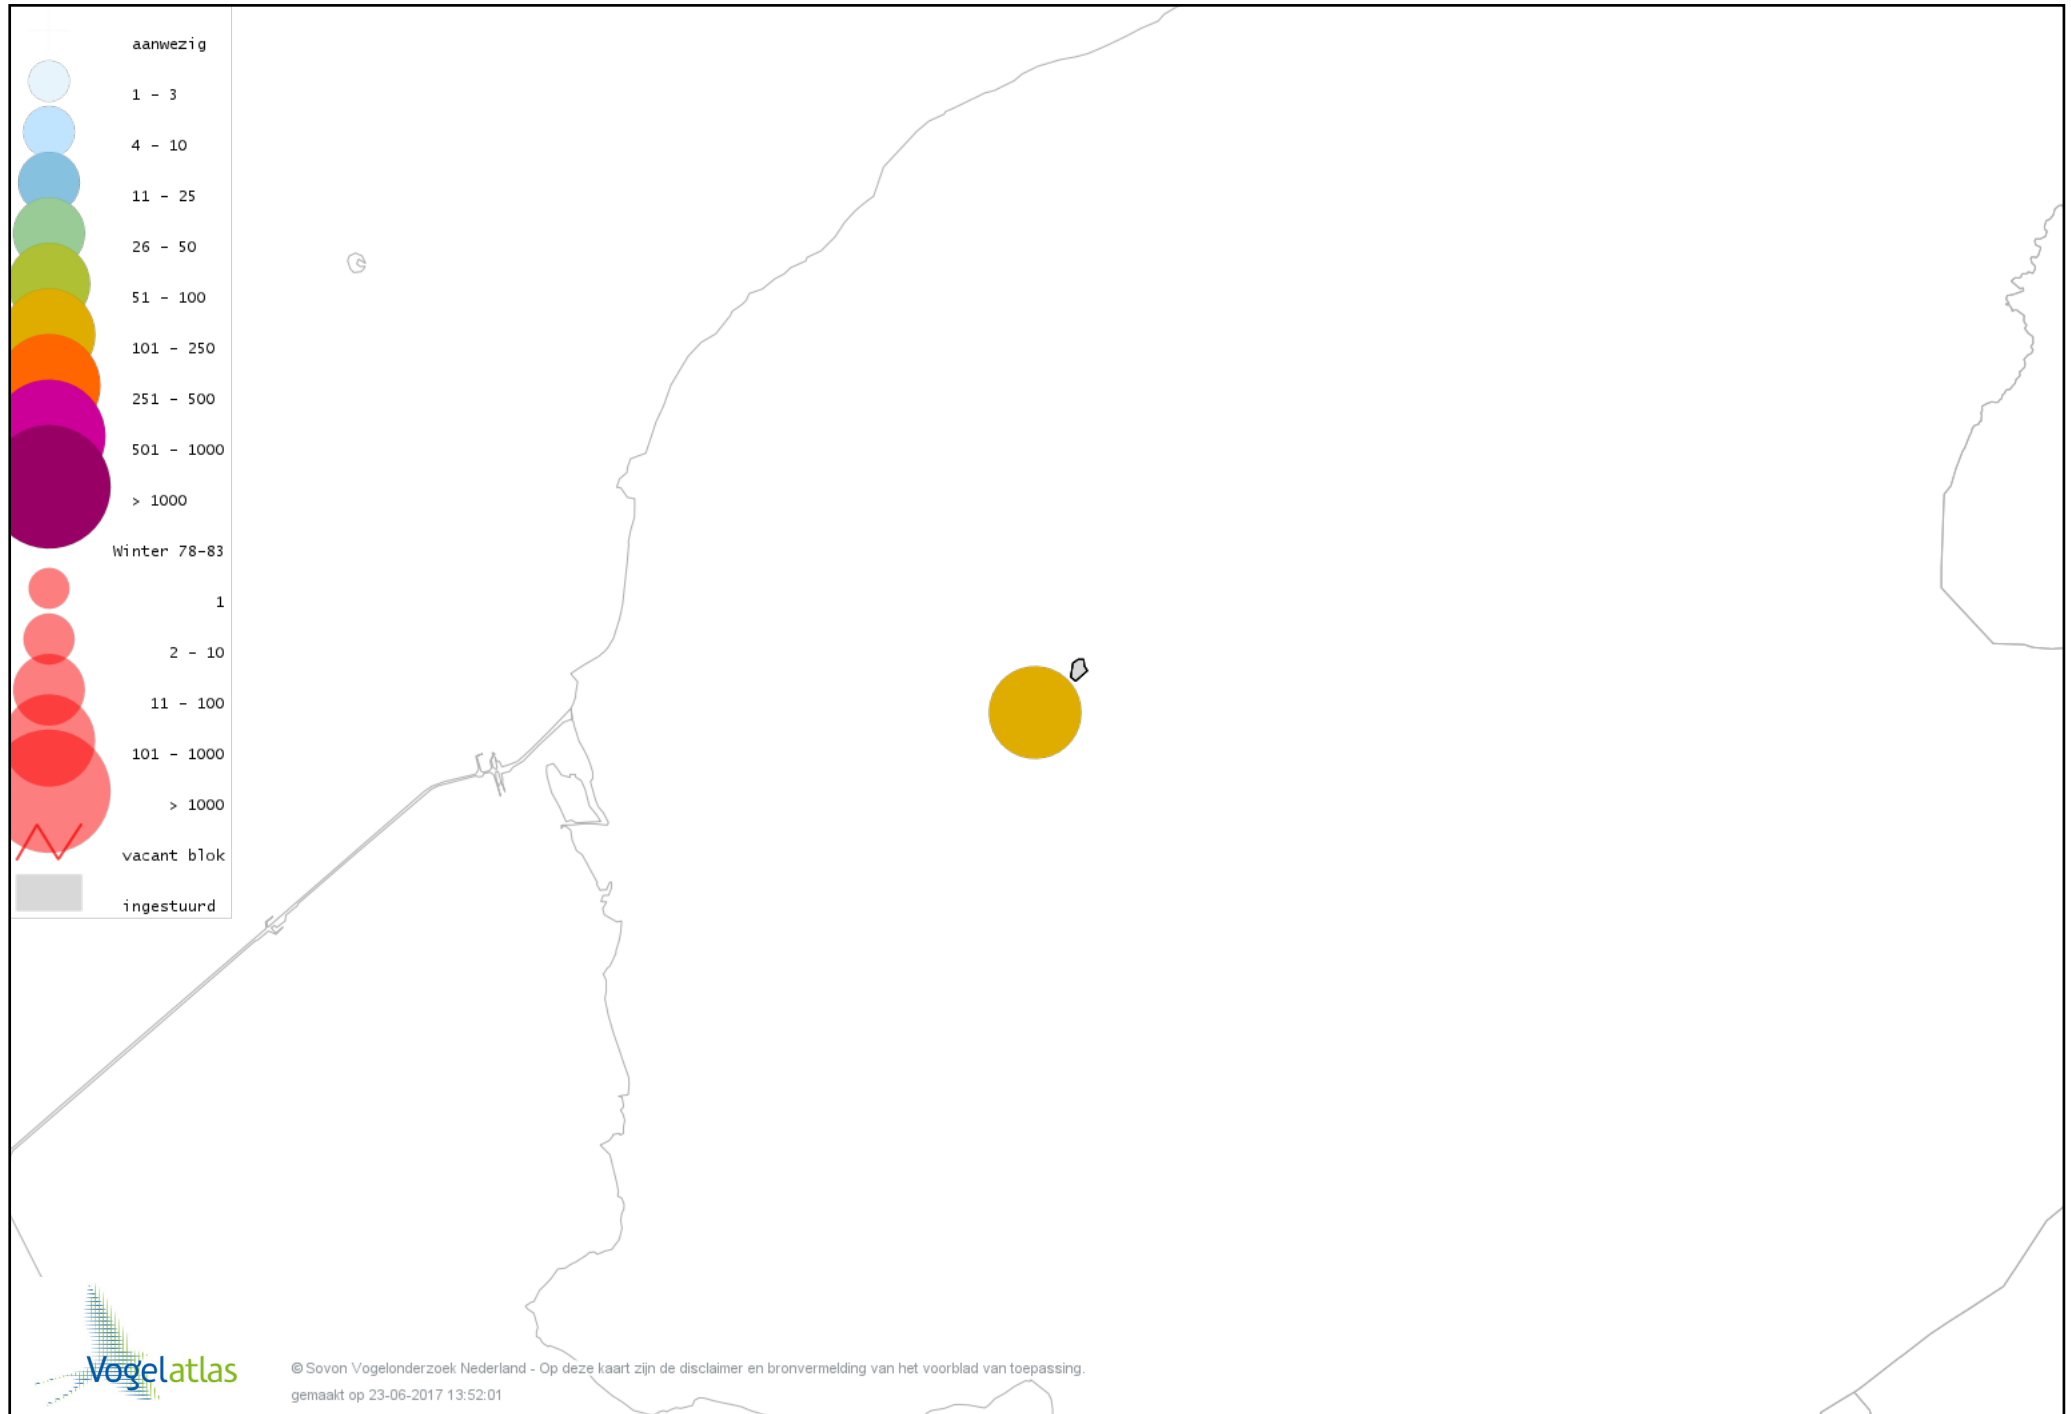

Voorlopige verspreidingskaarten Atlasproject

Bronvermelding

Deze voorlopige verspreidingskaarten zijn gebaseerd op de huidige atlastellingen, aangevuld met informatie uit de Sovon-meetnetten (Netwerk Ecologische Monitoring) en externe bronnen, met name Waarneming.nl . De gepresenteerde gegevens zijn vanaf 1-12-2012.

Ook worden in de kaarten de historische atlasresultaten (in rood) weergegeven.

Disclaimer

Deze verspreidingskaarten ondersteunen het completeren van de atlastellingen en verzamelen van aanvullende waarnemingen. De kaarten zijn nog niet volledig en kunnen fouten bevatten. Overname is toegestaan onder voorwaarde van bronvermelding (www.sovon.nl/vogelatlas)

De kleurtint (blauw) is de beste referentie voor de tot nu toe waargenomen aantalsklasse.

De stipgrootte is relatief. Vergelijk daarvoor de atlasblok grootte van de legenda met die van het kaartbeeld.

Voorlopige verspreidingskaart Knobbelzwaan winter