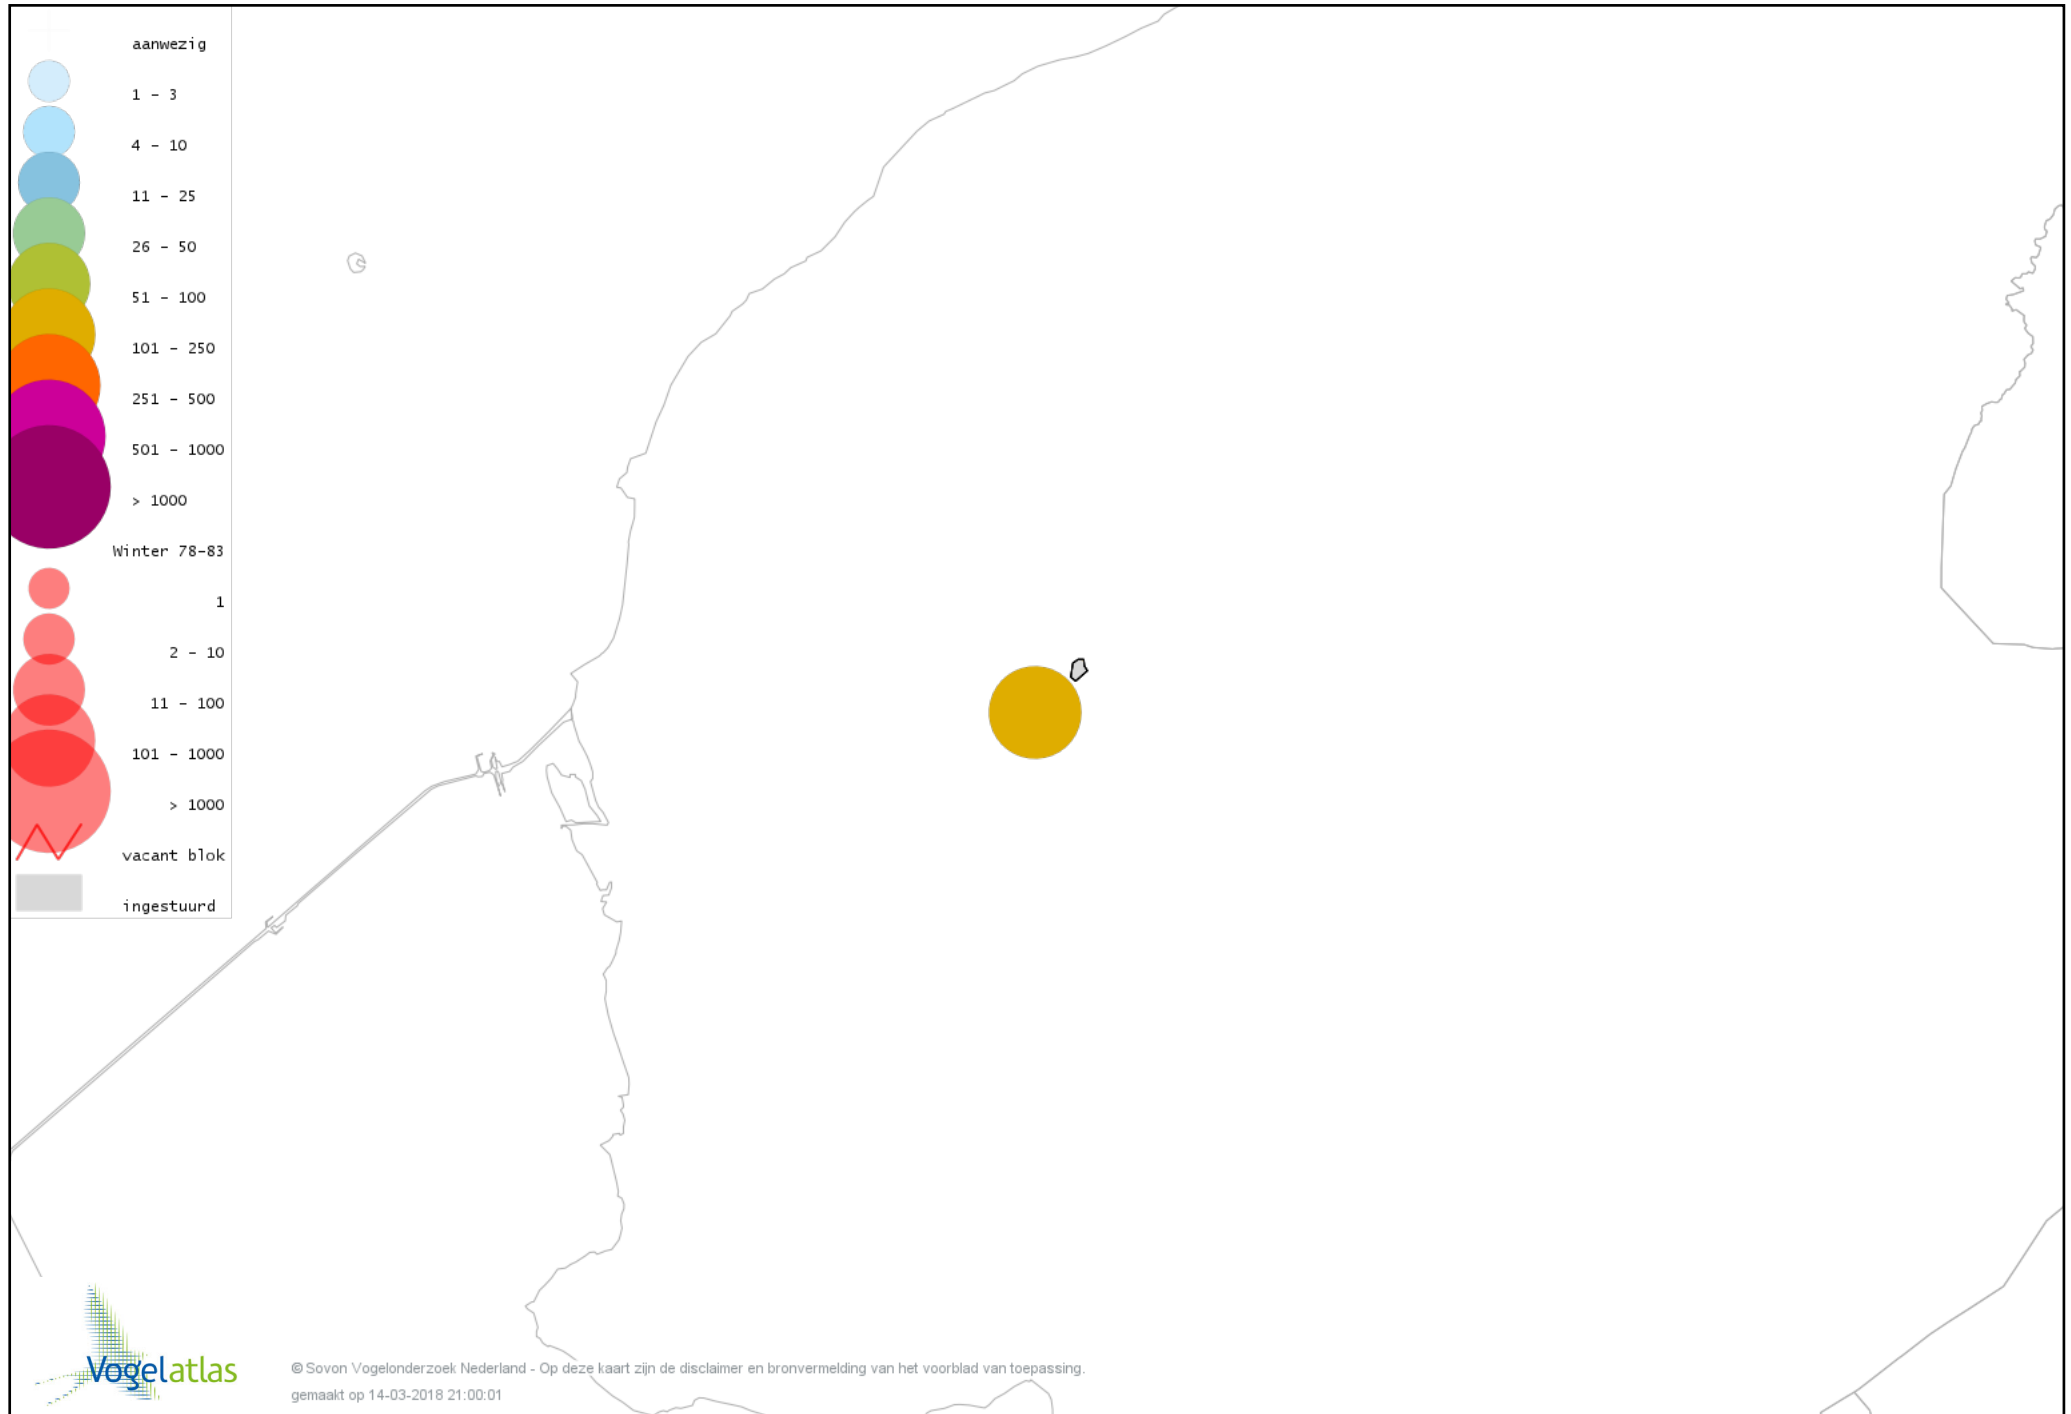

De kleurtint (blauw) is de beste referentie voor de tot nu toe waargenomen aantalsklasse.

De stipgrootte is relatief. Vergelijk daarvoor de atlasblok grootte van de legenda met die van het kaartbeeld.

Voorlopige verspreidingskaart Knobbelzwaan winter

Voorlopige verspreidingskaart Grauwe Gans winter

Voorlopige verspreidingskaart Soepgans winter

Voorlopige verspreidingskaart Kolgans winter

Voorlopige verspreidingskaart Brandgans winter

Voorlopige verspreidingskaart Rotgans winter

Voorlopige verspreidingskaart Nijlgans winter

Voorlopige verspreidingskaart Bergeend winter

Voorlopige verspreidingskaart Kuifeend winter

Voorlopige verspreidingskaart Nonnetje winter

Voorlopige verspreidingskaart Grote Zaagbek winter