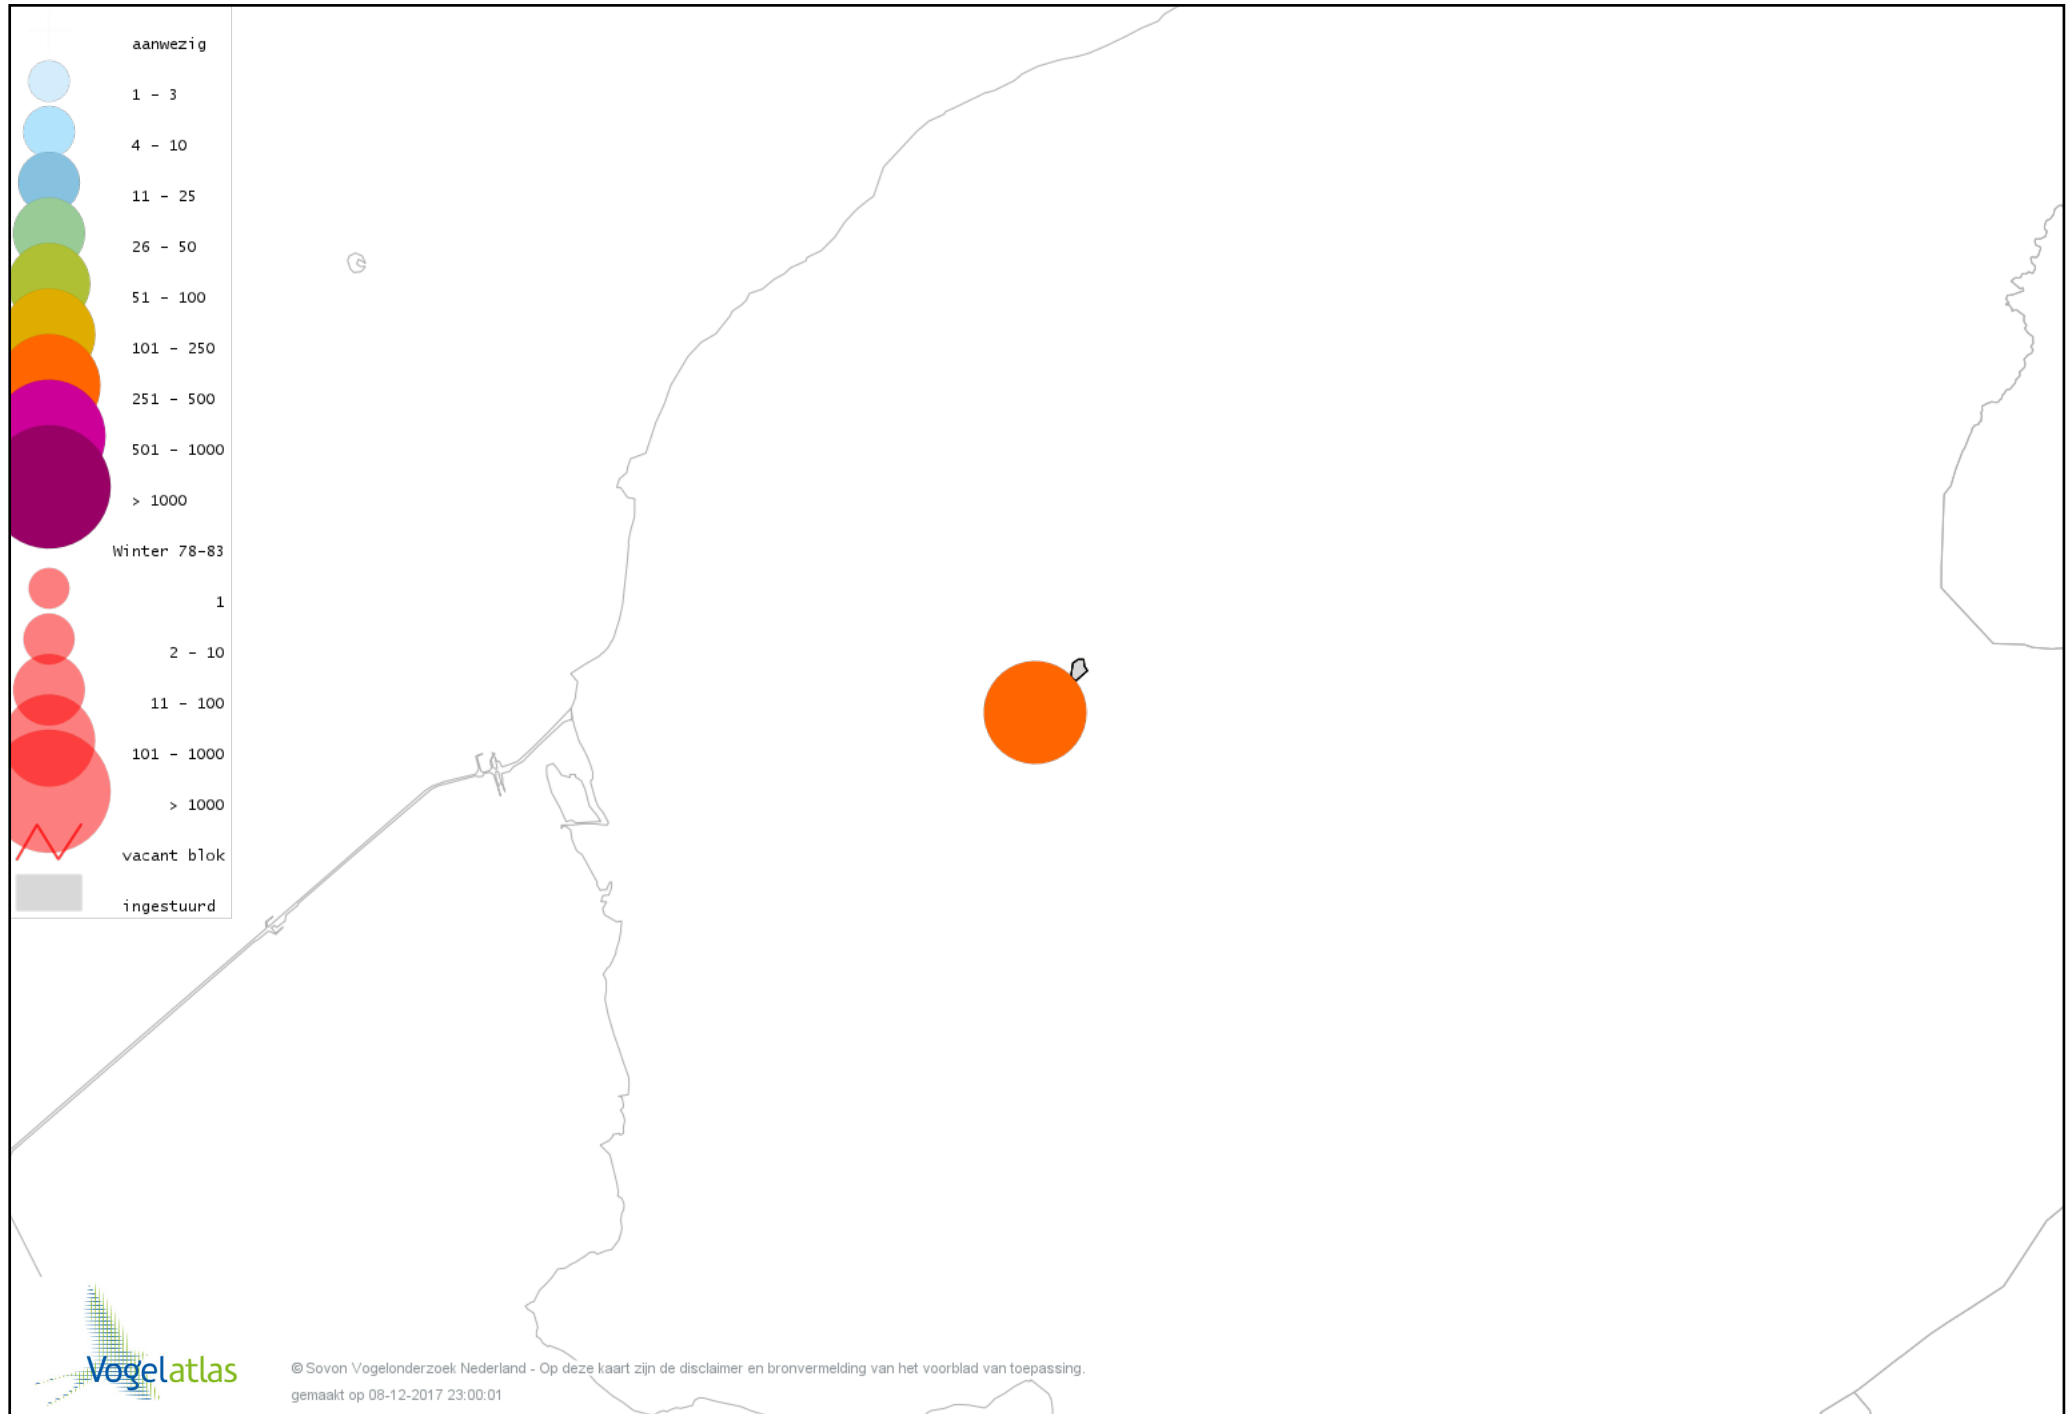

De kleurtint (blauw) is de beste referentie voor de tot nu toe waargenomen aantalsklasse.

De stipgrootte is relatief. Vergelijk daarvoor de atlasblok grootte van de legenda met die van het kaartbeeld.

Voorlopige verspreidingskaart Knobbelzwaan winter

Voorlopige verspreidingskaart Ross' Gans winter

Voorlopige verspreidingskaart Knobbelgans (Chinese) winter

Voorlopige verspreidingskaart Toendrarietgans winter

Voorlopige verspreidingskaart Kleine Rietgans winter