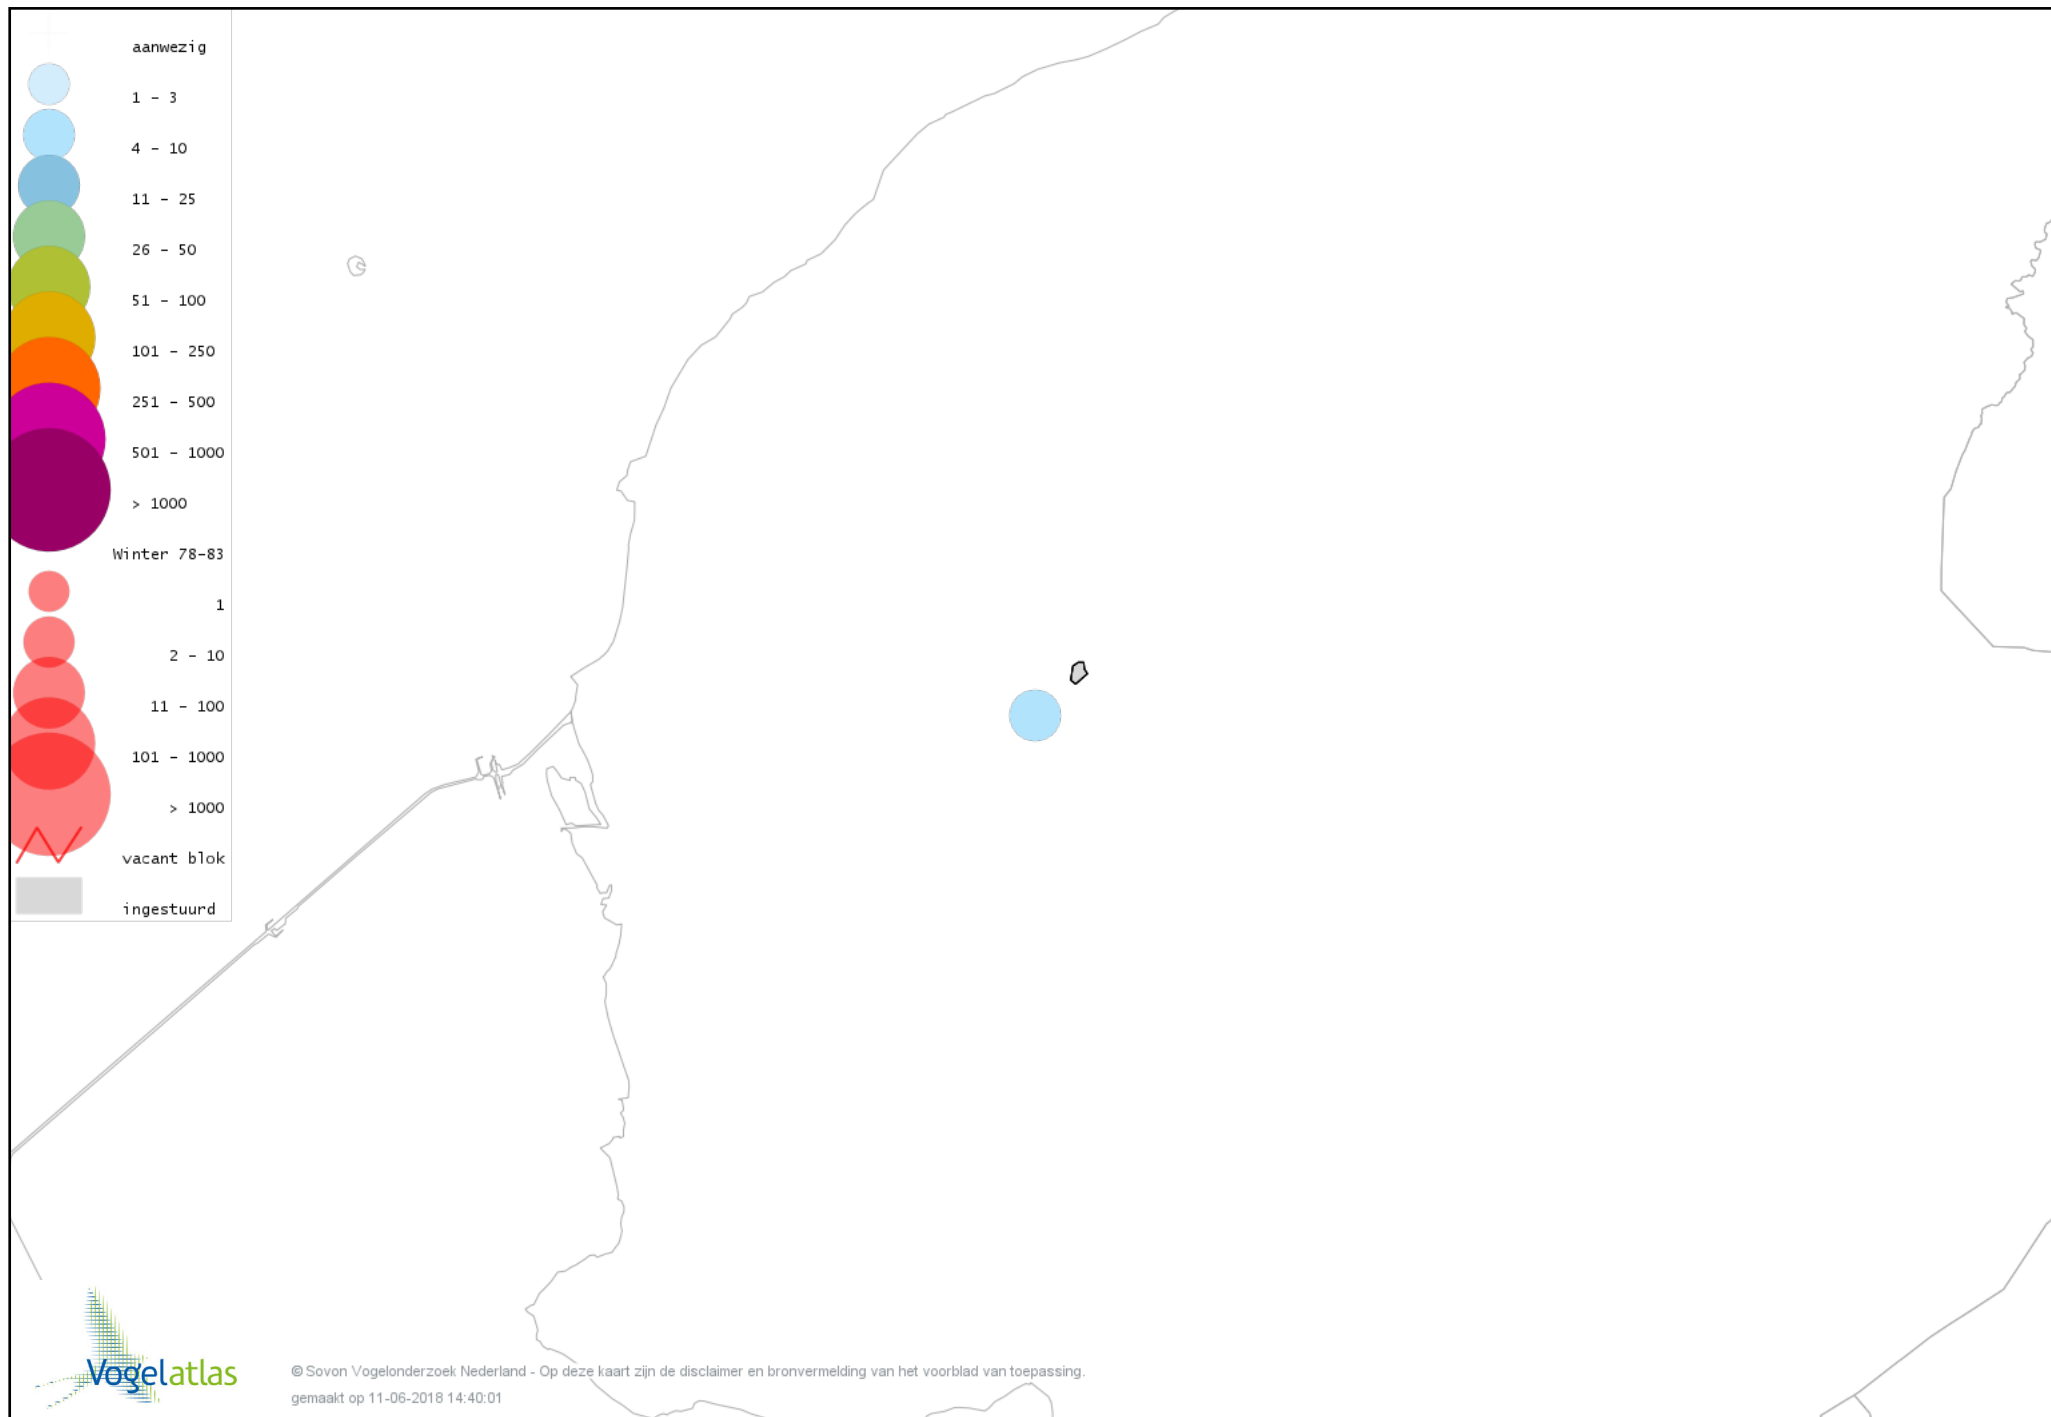

Voorlopige verspreidingskaart Blauwe Kiekendief winter