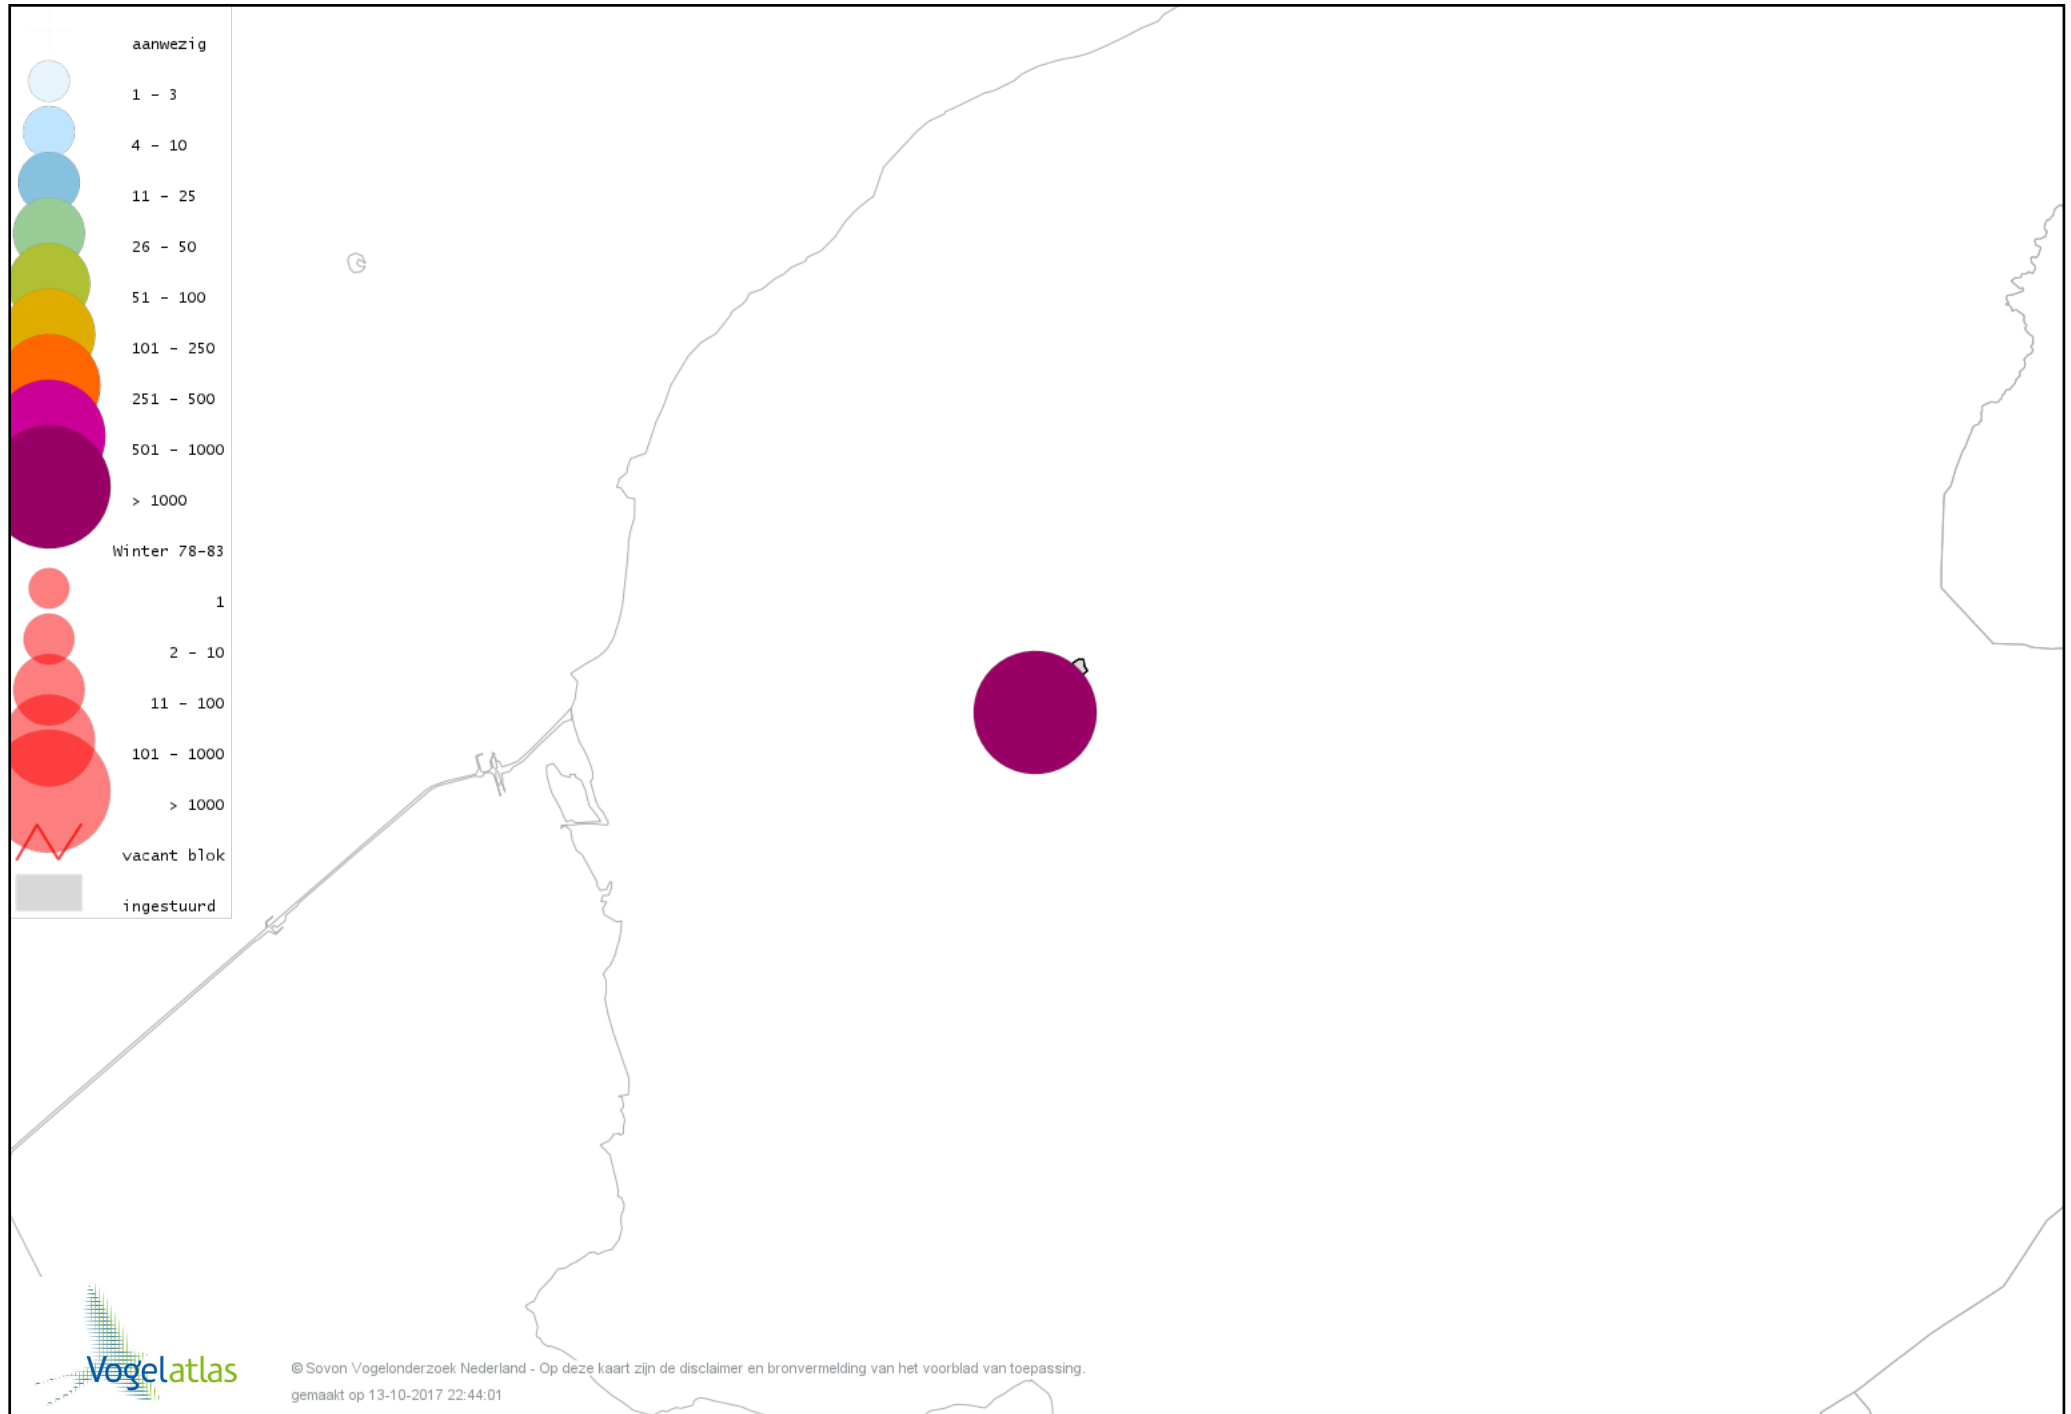

De kleurtint (blauw) is de beste referentie voor de tot nu toe waargenomen aantalsklasse.

De stipgrootte is relatief. Vergelijk daarvoor de atlasblok grootte van de legenda met die van het kaartbeeld.

Voorlopige verspreidingskaart Knobbelzwaan winter

Voorlopige verspreidingskaart Nijlgans winter

Voorlopige verspreidingskaart Bergeend winter

Voorlopige verspreidingskaart Kuifeend winter

Voorlopige verspreidingskaart Nonnetje winter

Voorlopige verspreidingskaart Grote Zaagbek winter

Voorlopige verspreidingskaart Krakeend winter

Voorlopige verspreidingskaart Smient winter

Voorlopige verspreidingskaart Slobeend winter

Voorlopige verspreidingskaart Wilde Eend winter

Voorlopige verspreidingskaart Soepeend winter