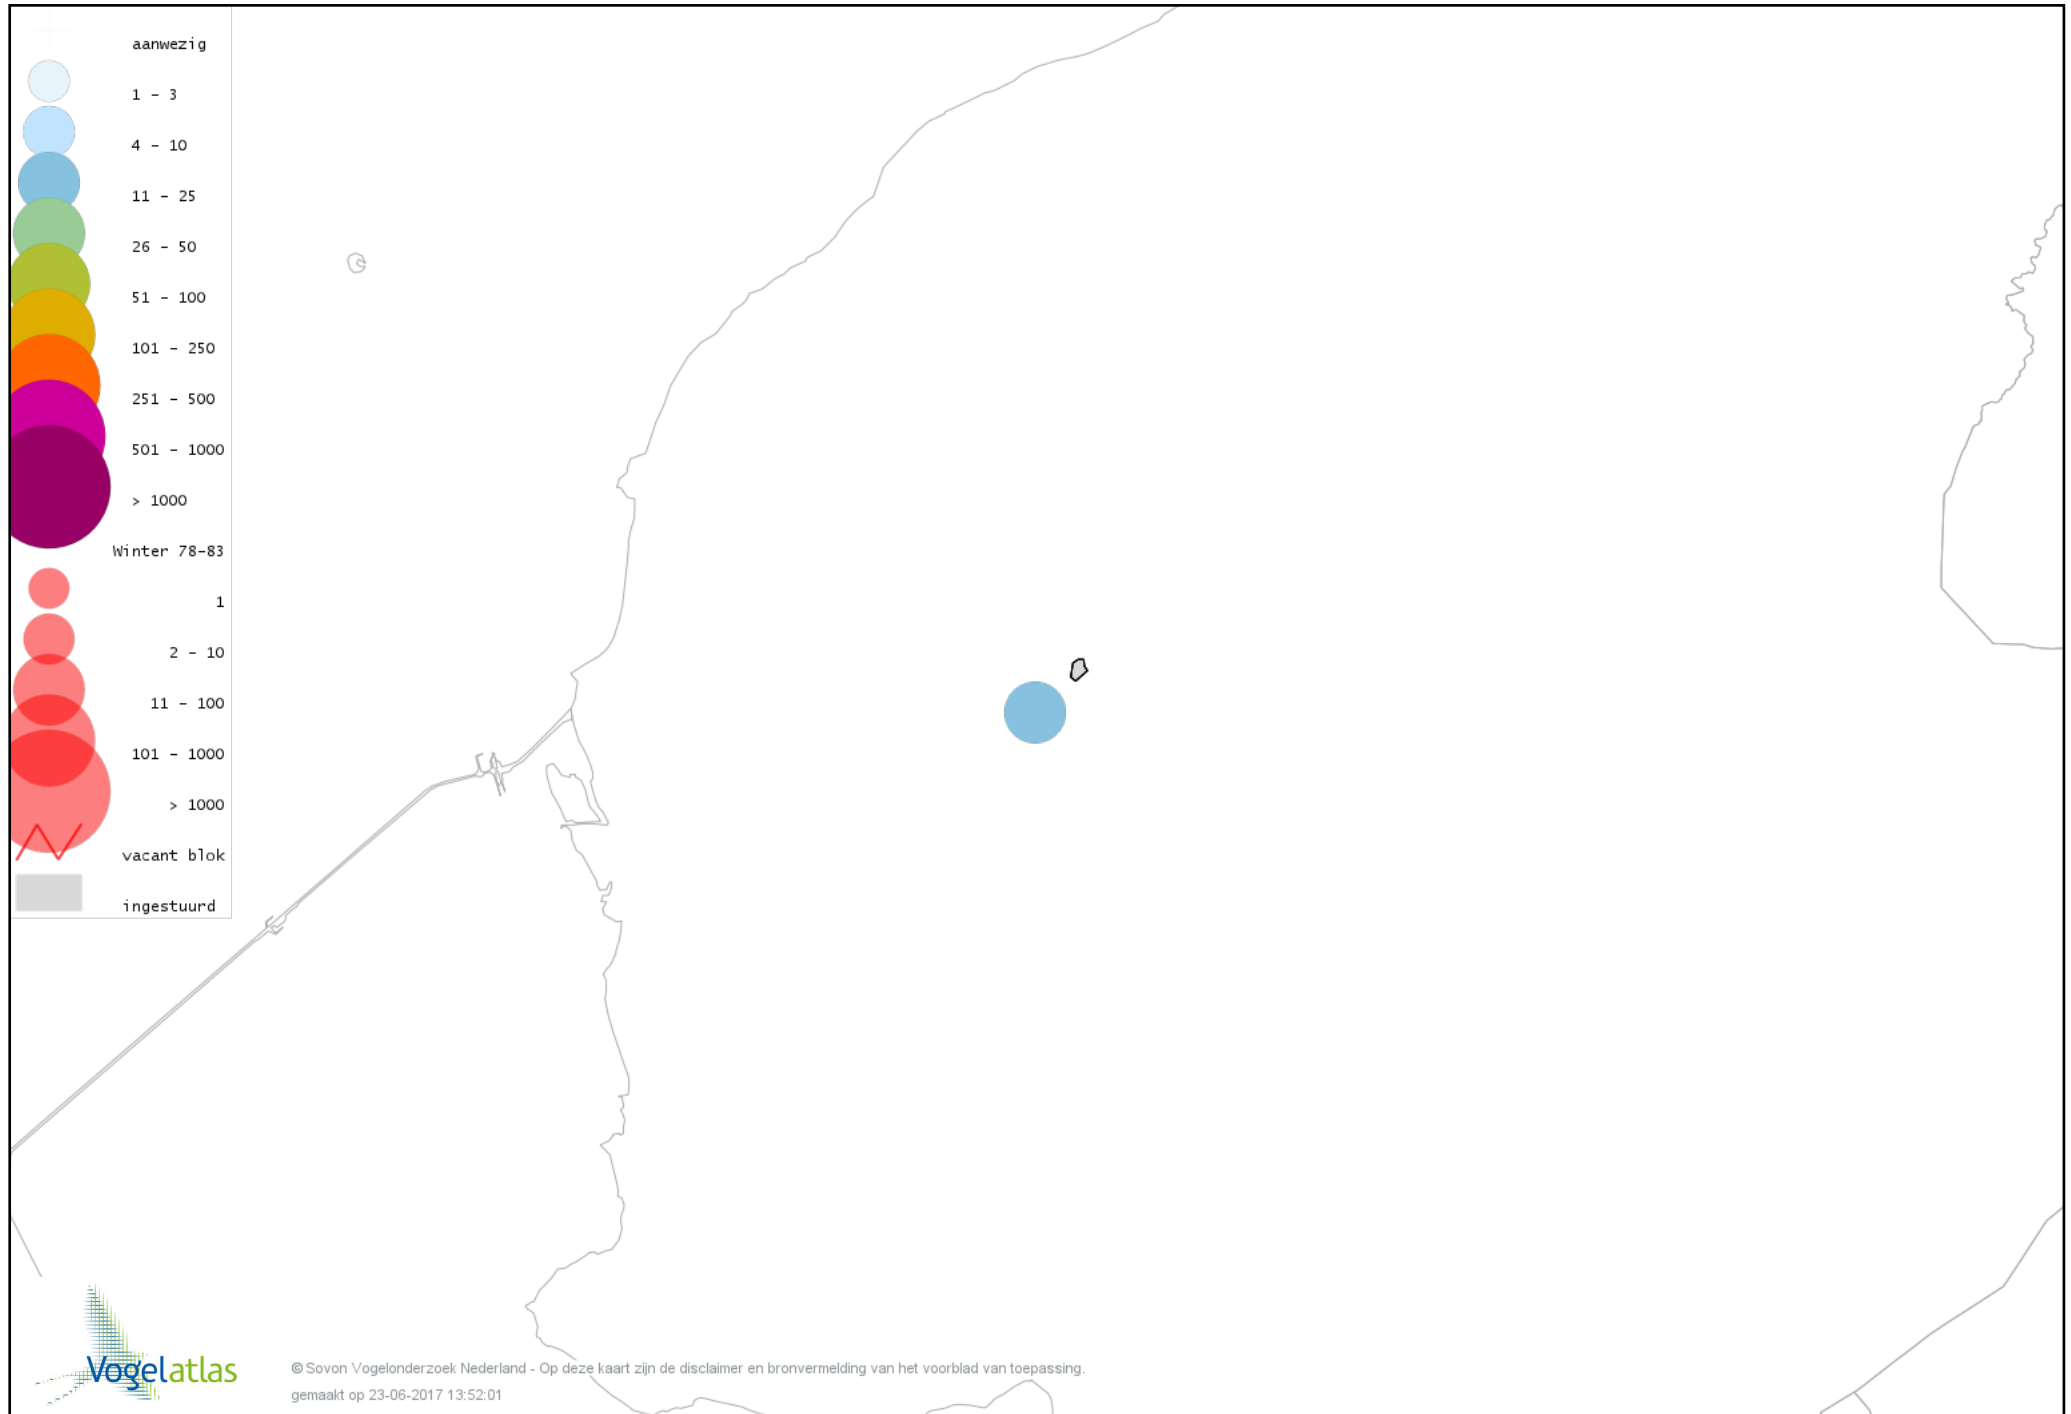

Voorlopige verspreidingskaart Fuut winter

Voorlopige verspreidingskaart Blauwe Kiekendief winter

Voorlopige verspreidingskaart Sperwer winter

Voorlopige verspreidingskaart Buizerd winter

Voorlopige verspreidingskaart Ruigpootbuizerd winter

Voorlopige verspreidingskaart Torenvalk winter

Voorlopige verspreidingskaart Slechtvalk winter

Voorlopige verspreidingskaart Waterral winter

Voorlopige verspreidingskaart Waterhoen winter

Voorlopige verspreidingskaart Meerkoet winter