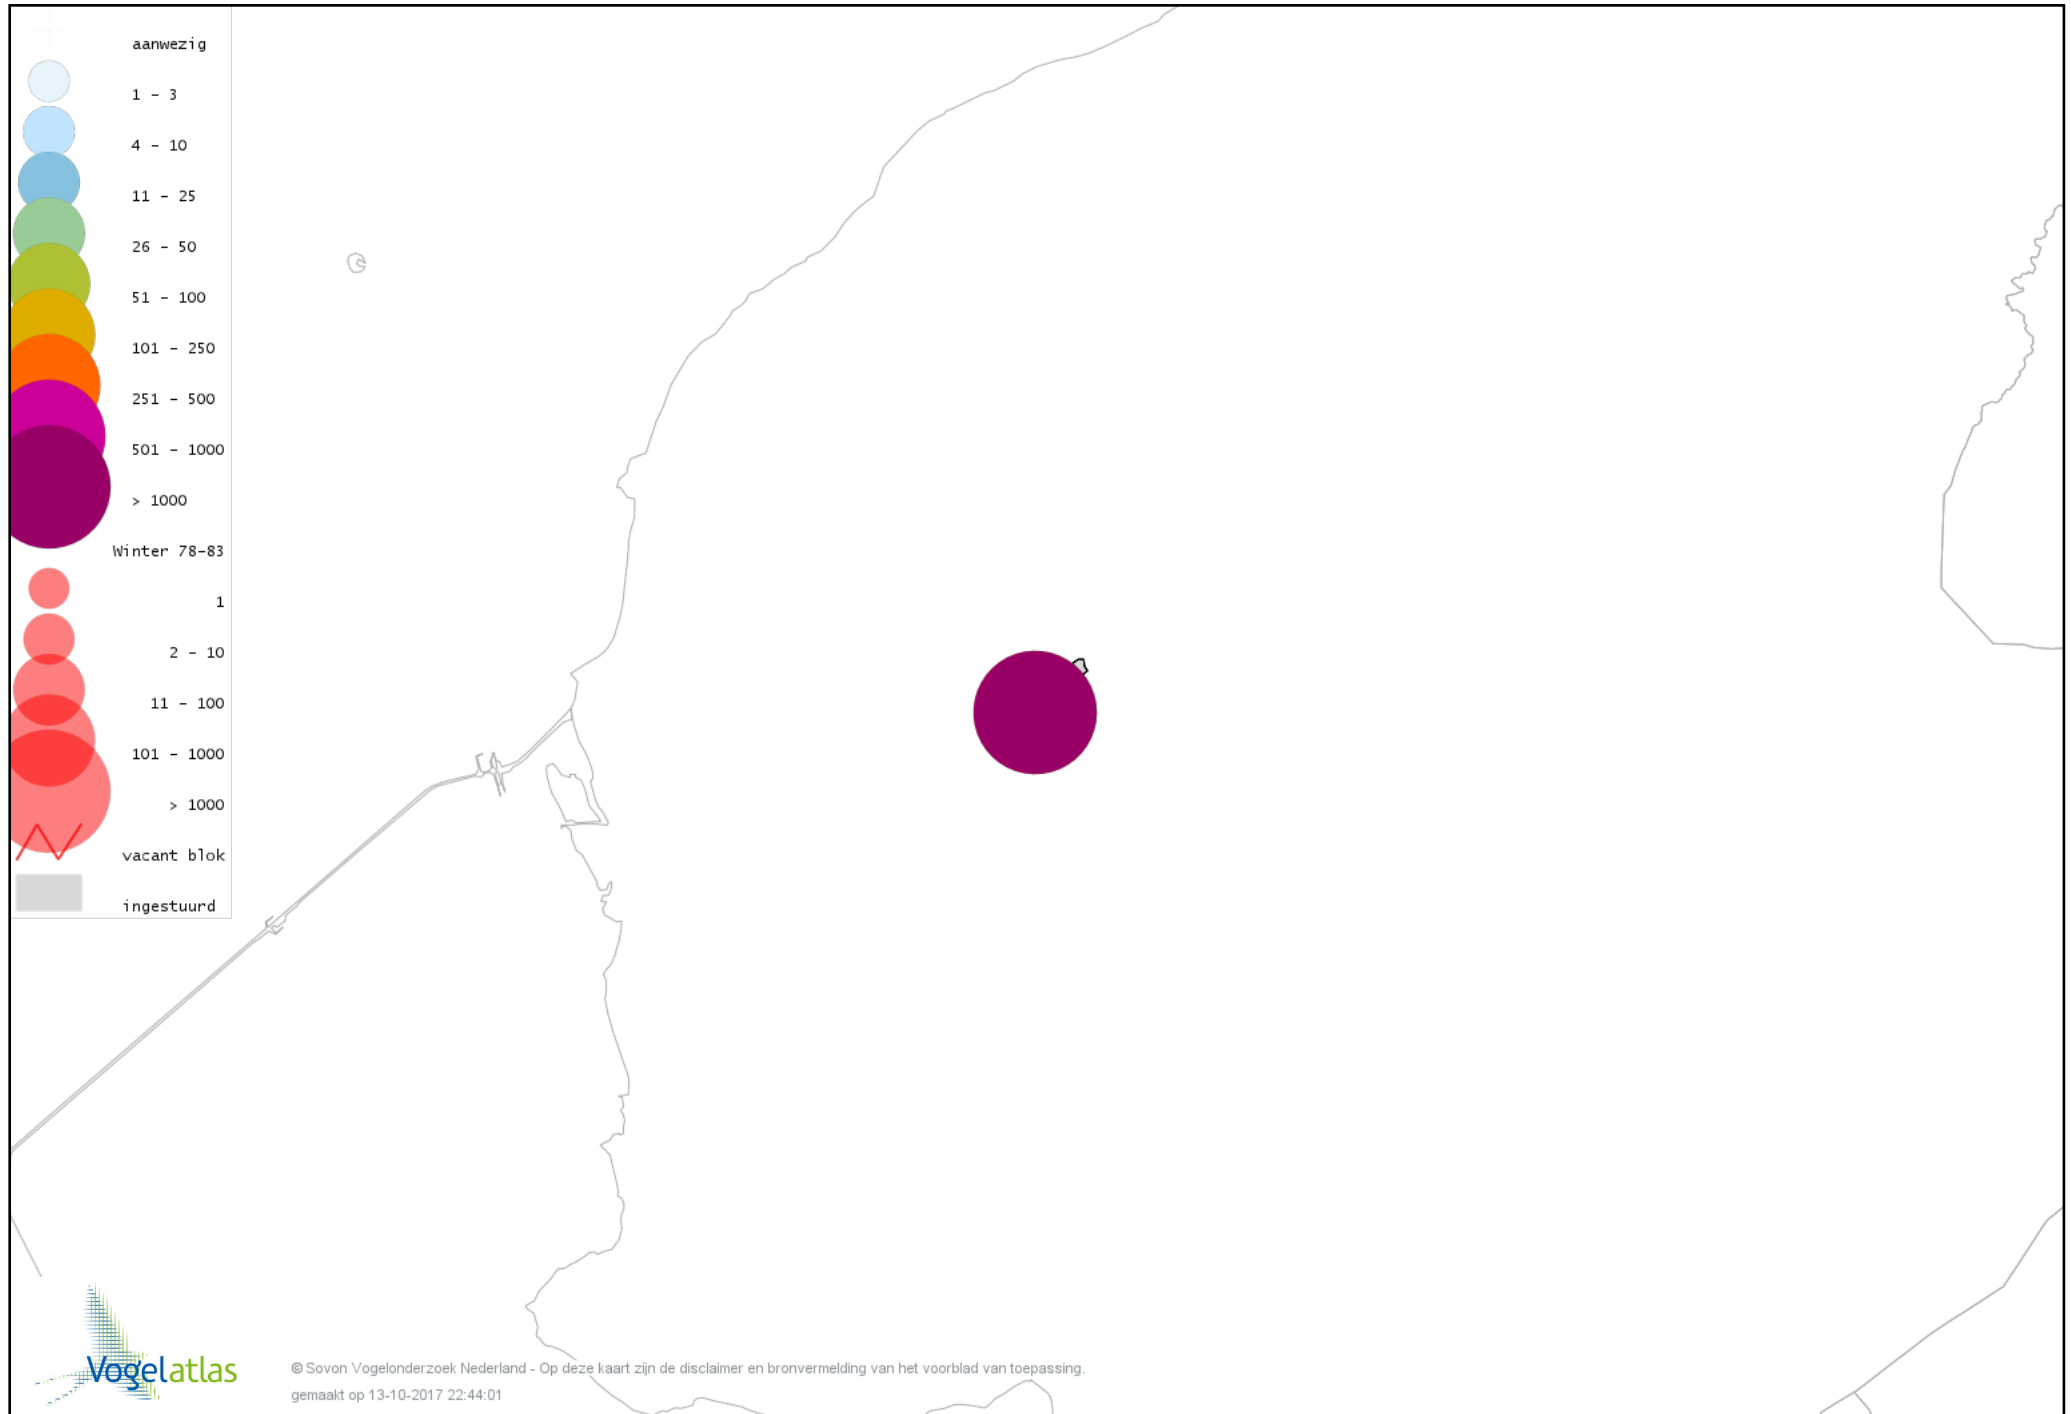

Voorlopige verspreidingskaart Kolgans winter