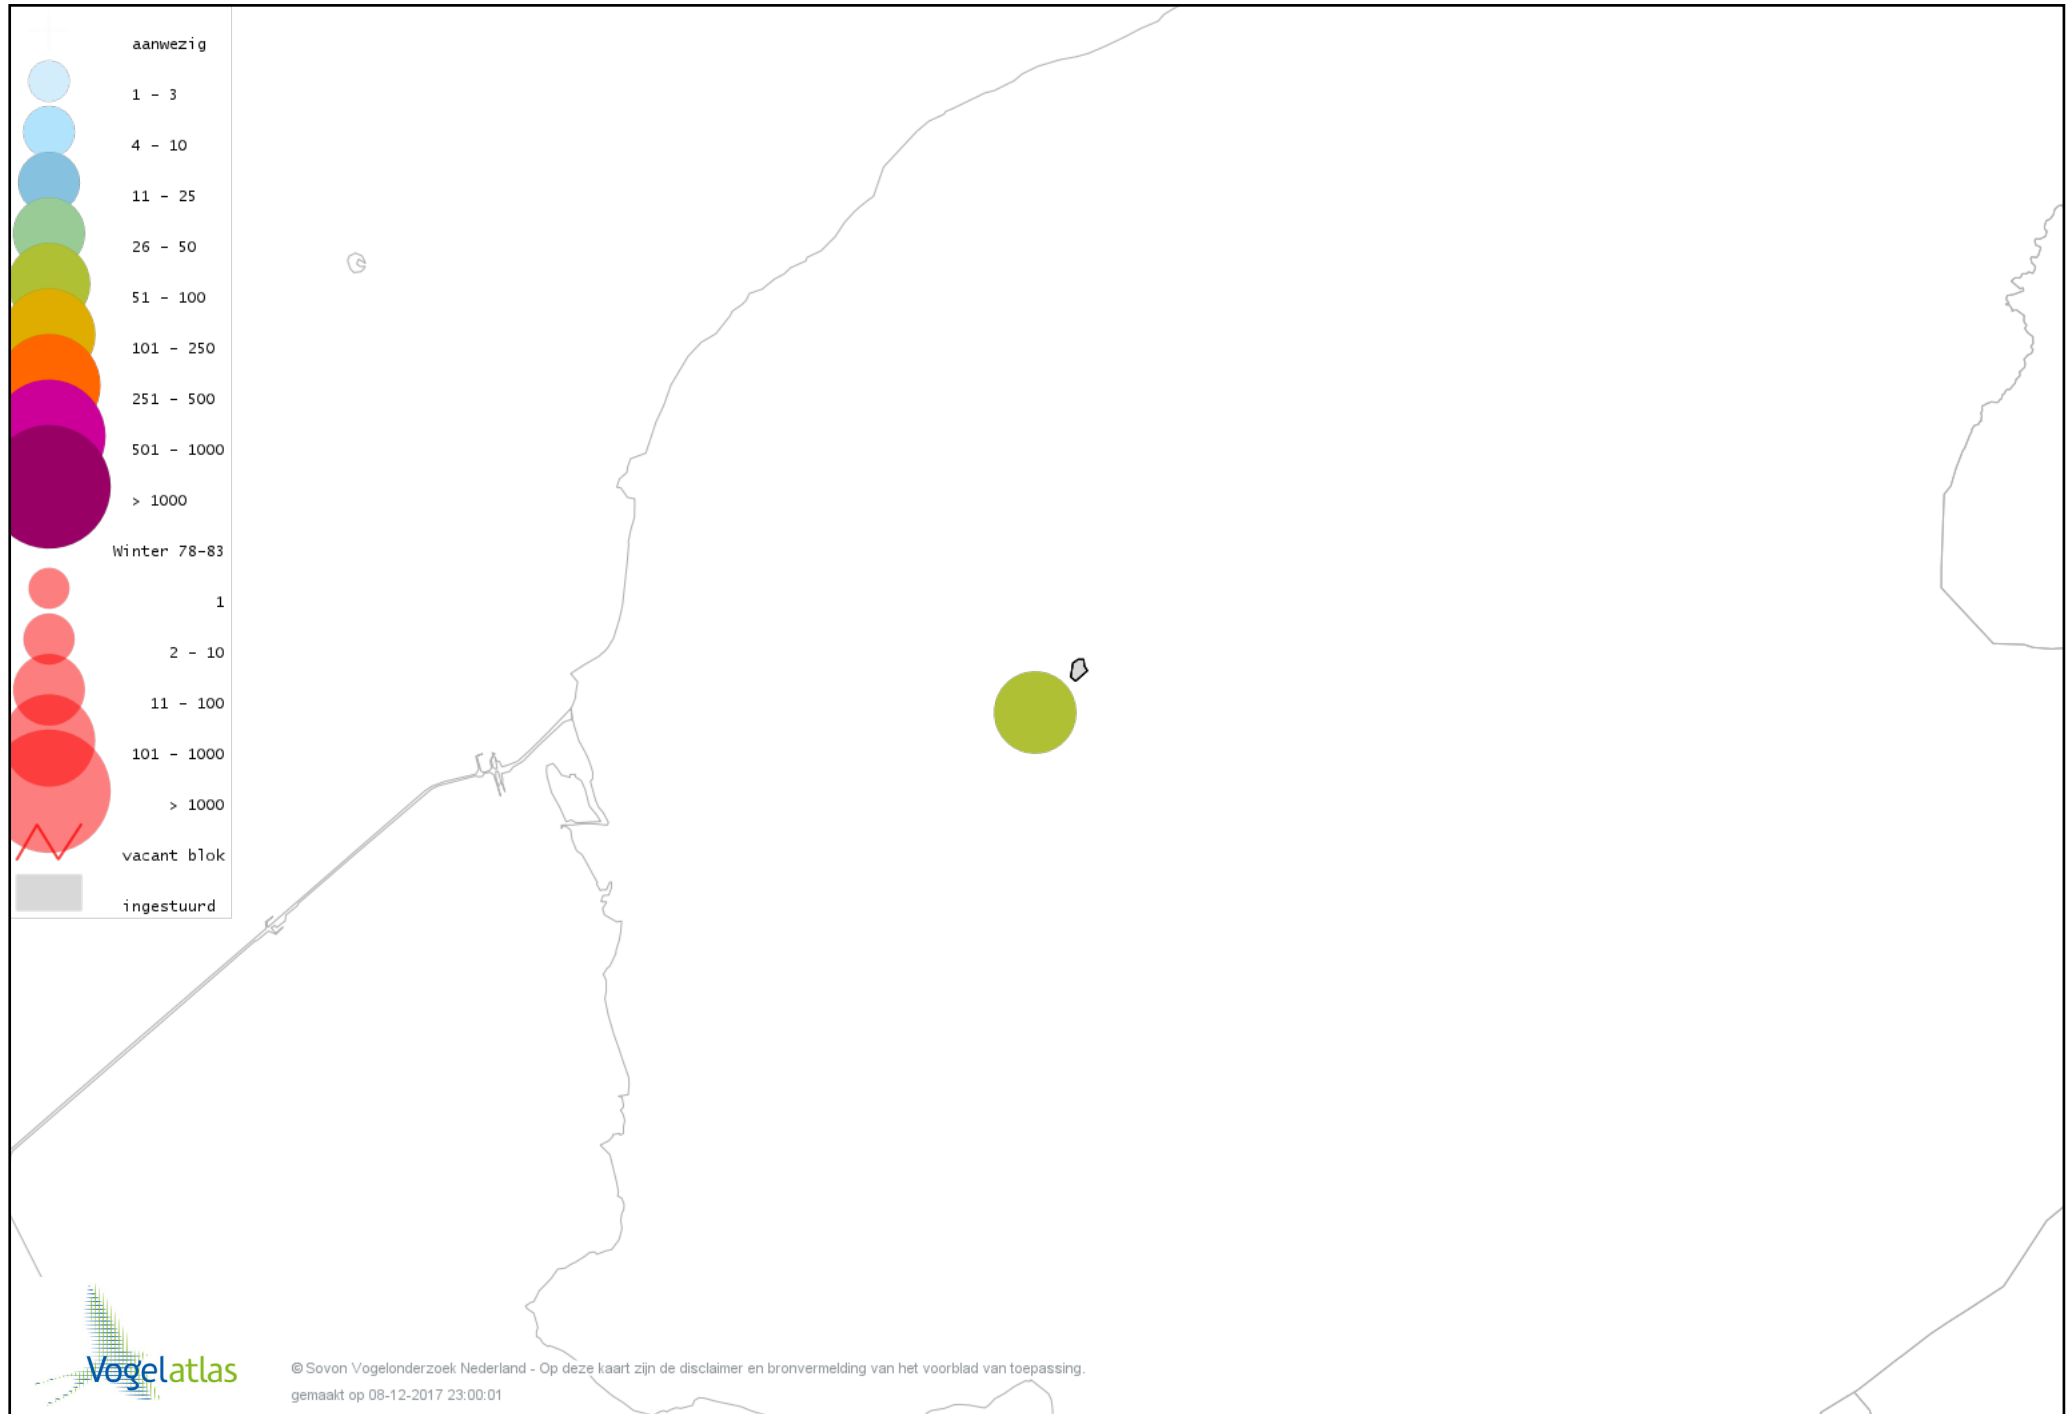

Voorlopige verspreidingskaart Fuut winter

Voorlopige verspreidingskaart Blauwe Kiekendief winter

Voorlopige verspreidingskaart Sperwer winter

Voorlopige verspreidingskaart Buizerd winter

Voorlopige verspreidingskaart Ruigpootbuizerd winter

Voorlopige verspreidingskaart Torenvalk winter

Voorlopige verspreidingskaart Slechtvalk winter

Voorlopige verspreidingskaart Waterral winter

Voorlopige verspreidingskaart Waterhoen winter

Voorlopige verspreidingskaart Meerkoet winter