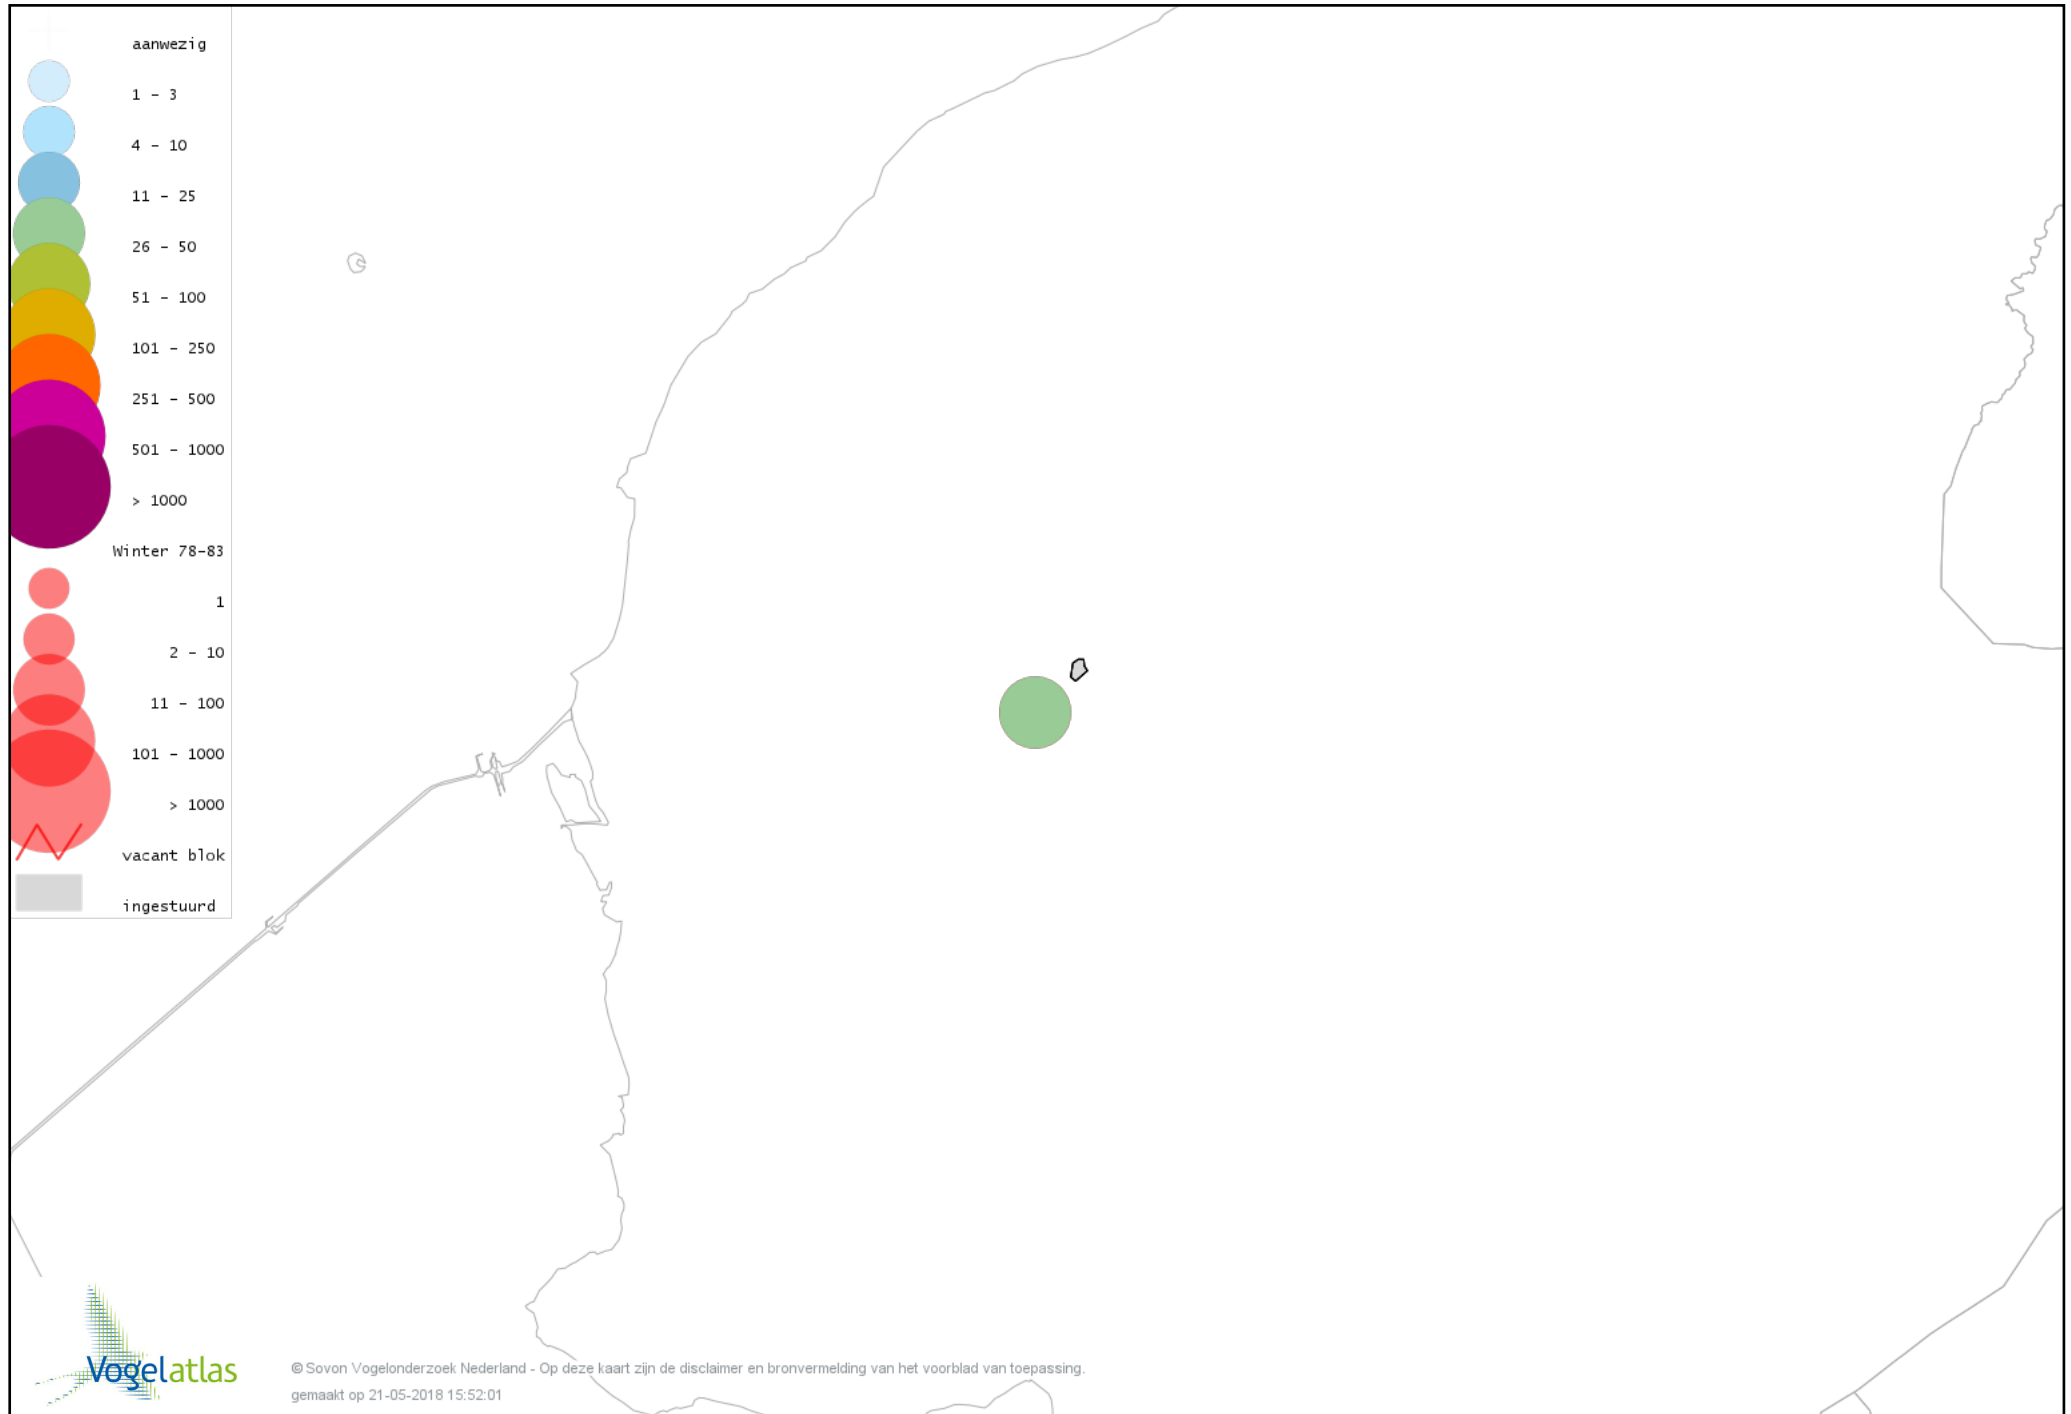

Voorlopige verspreidingskaart Kerkuil winter

Voorlopige verspreidingskaart Ransuil winter

Voorlopige verspreidingskaart Velduil winter

Voorlopige verspreidingskaart IJsvogel winter

Voorlopige verspreidingskaart Grote Bonte Specht winter

Voorlopige verspreidingskaart Ekster winter

Voorlopige verspreidingskaart Gaai winter

Voorlopige verspreidingskaart Kauw winter

Voorlopige verspreidingskaart Roek winter

Voorlopige verspreidingskaart Zwarte Kraai winter