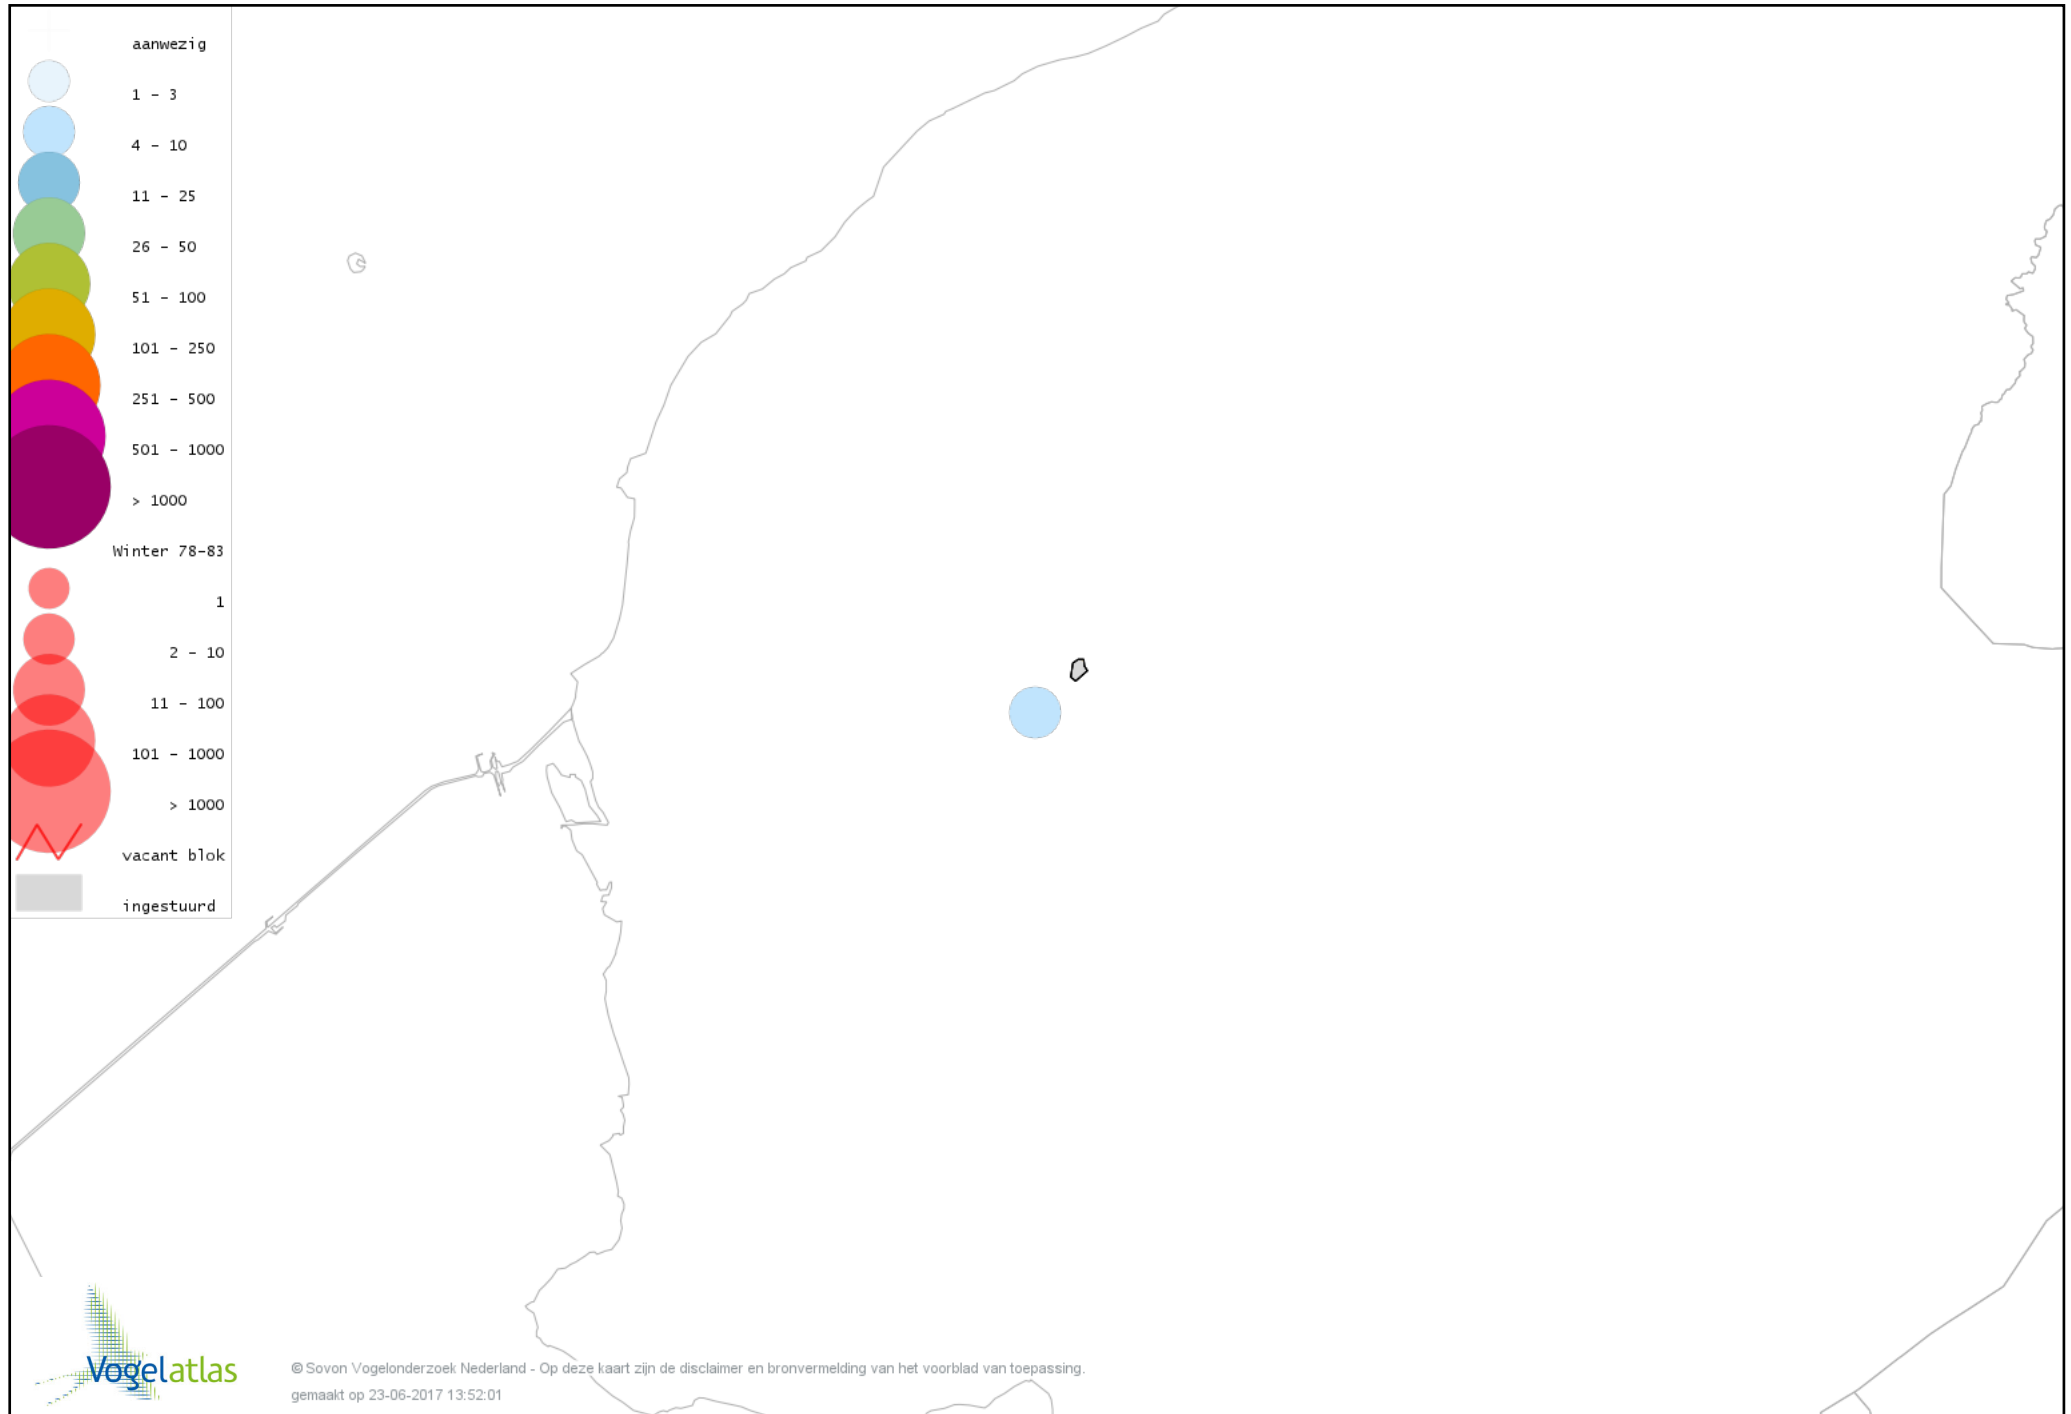

Voorlopige verspreidingskaart Torenvalk winter

Voorlopige verspreidingskaart Slechtvalk winter

Voorlopige verspreidingskaart Waterral winter

Voorlopige verspreidingskaart Waterhoen winter

Voorlopige verspreidingskaart Meerkoet winter

Voorlopige verspreidingskaart Scholekster winter

Voorlopige verspreidingskaart Goudplevier winter

Voorlopige verspreidingskaart Kievit winter

Voorlopige verspreidingskaart Kemphaan winter

Voorlopige verspreidingskaart Grutto winter