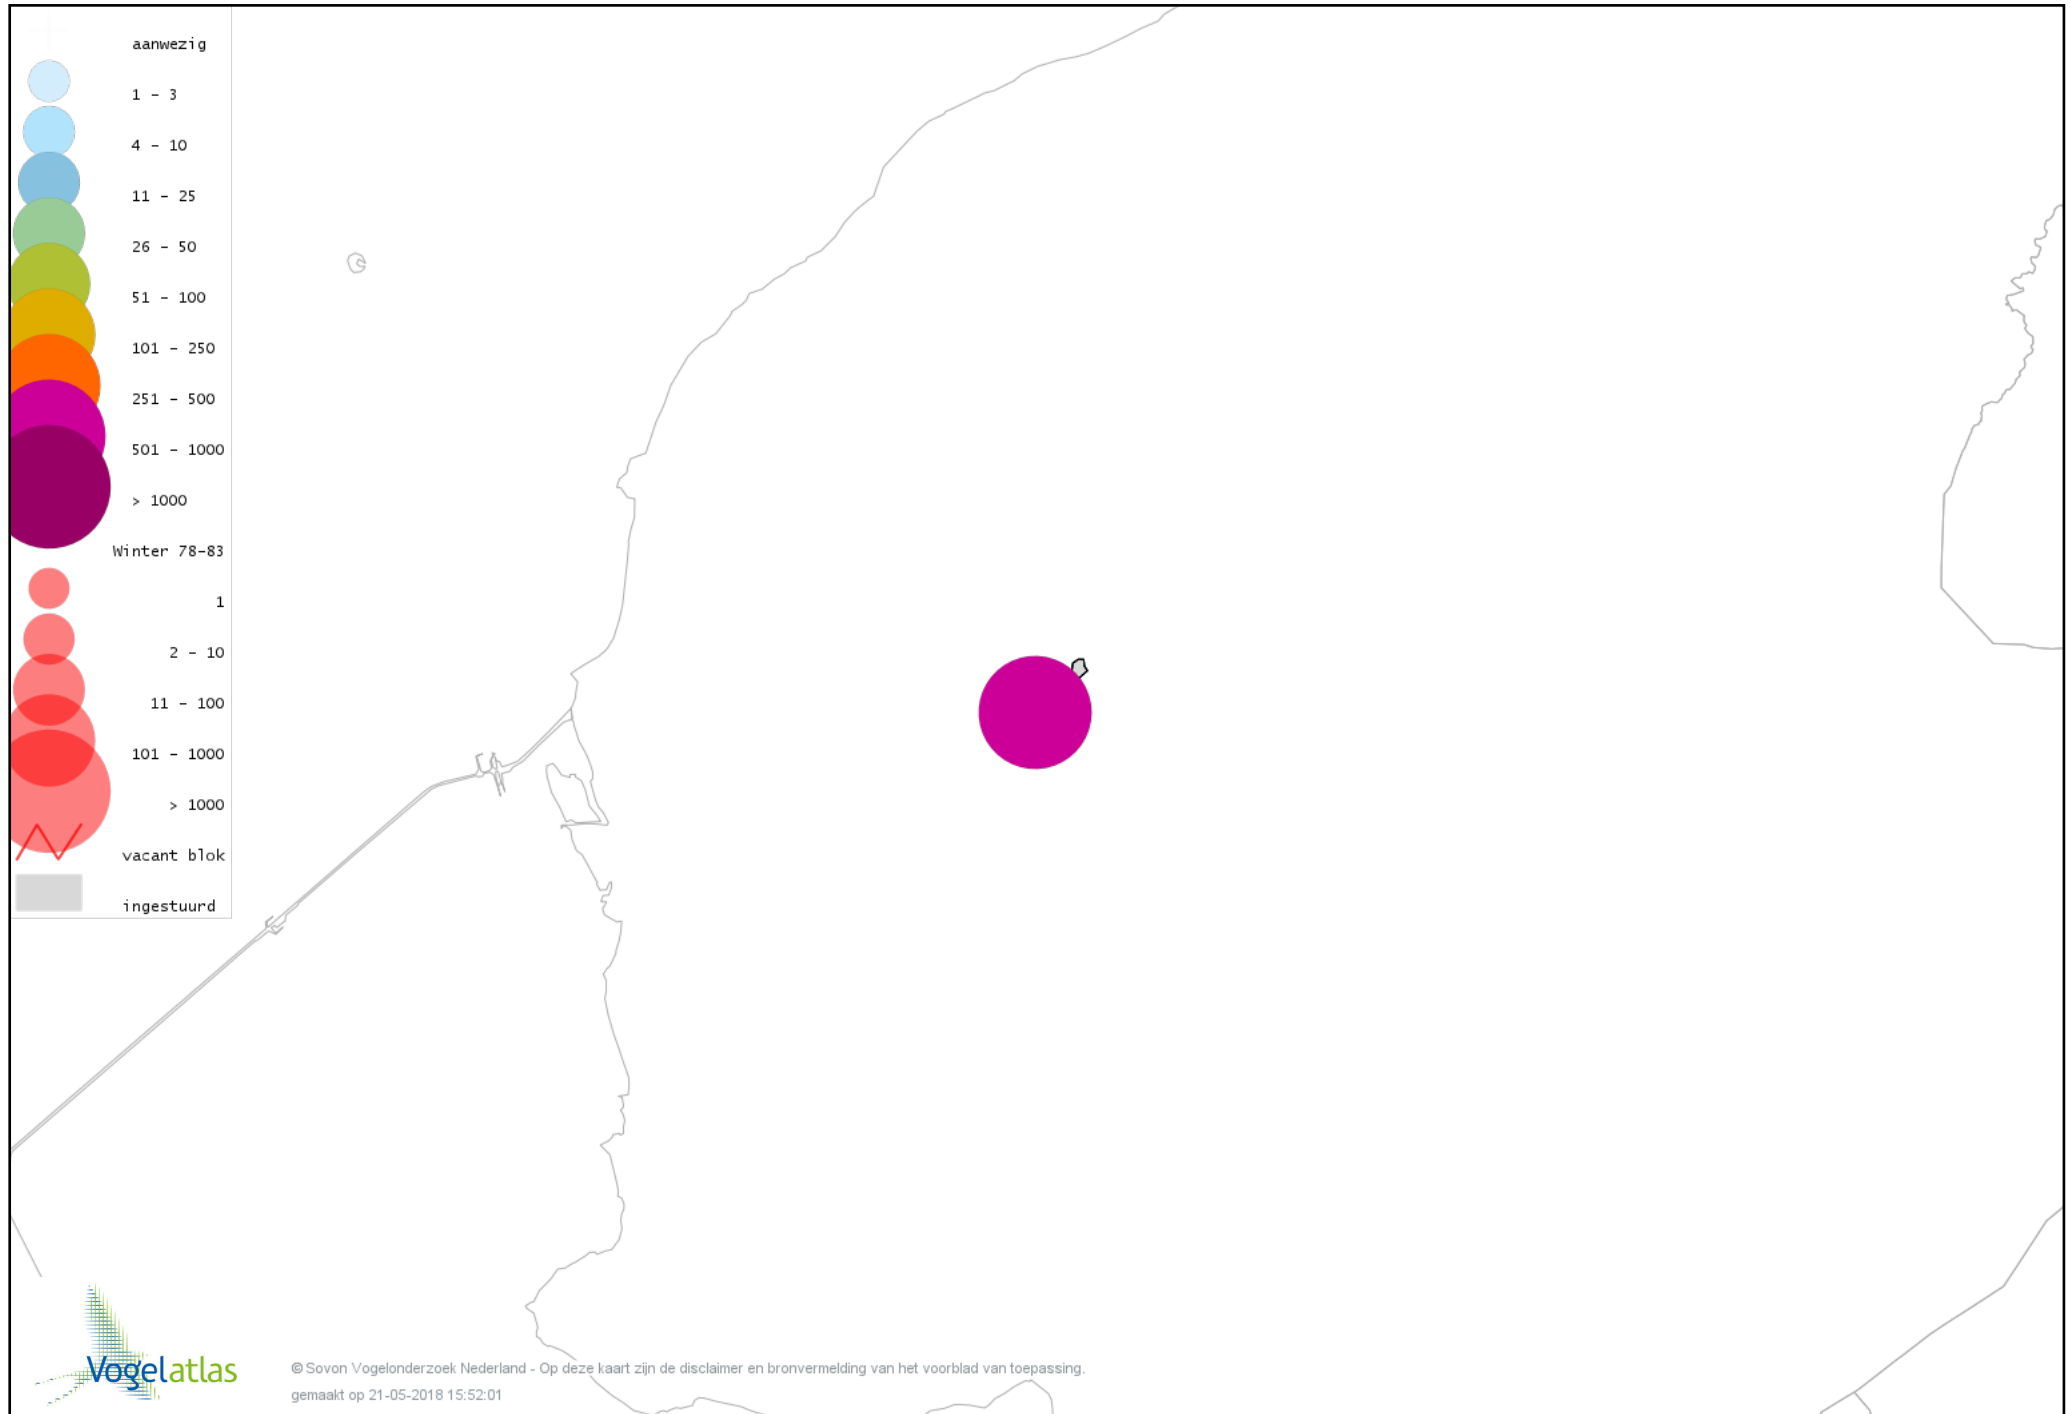

Voorlopige verspreidingskaart Wulp winter