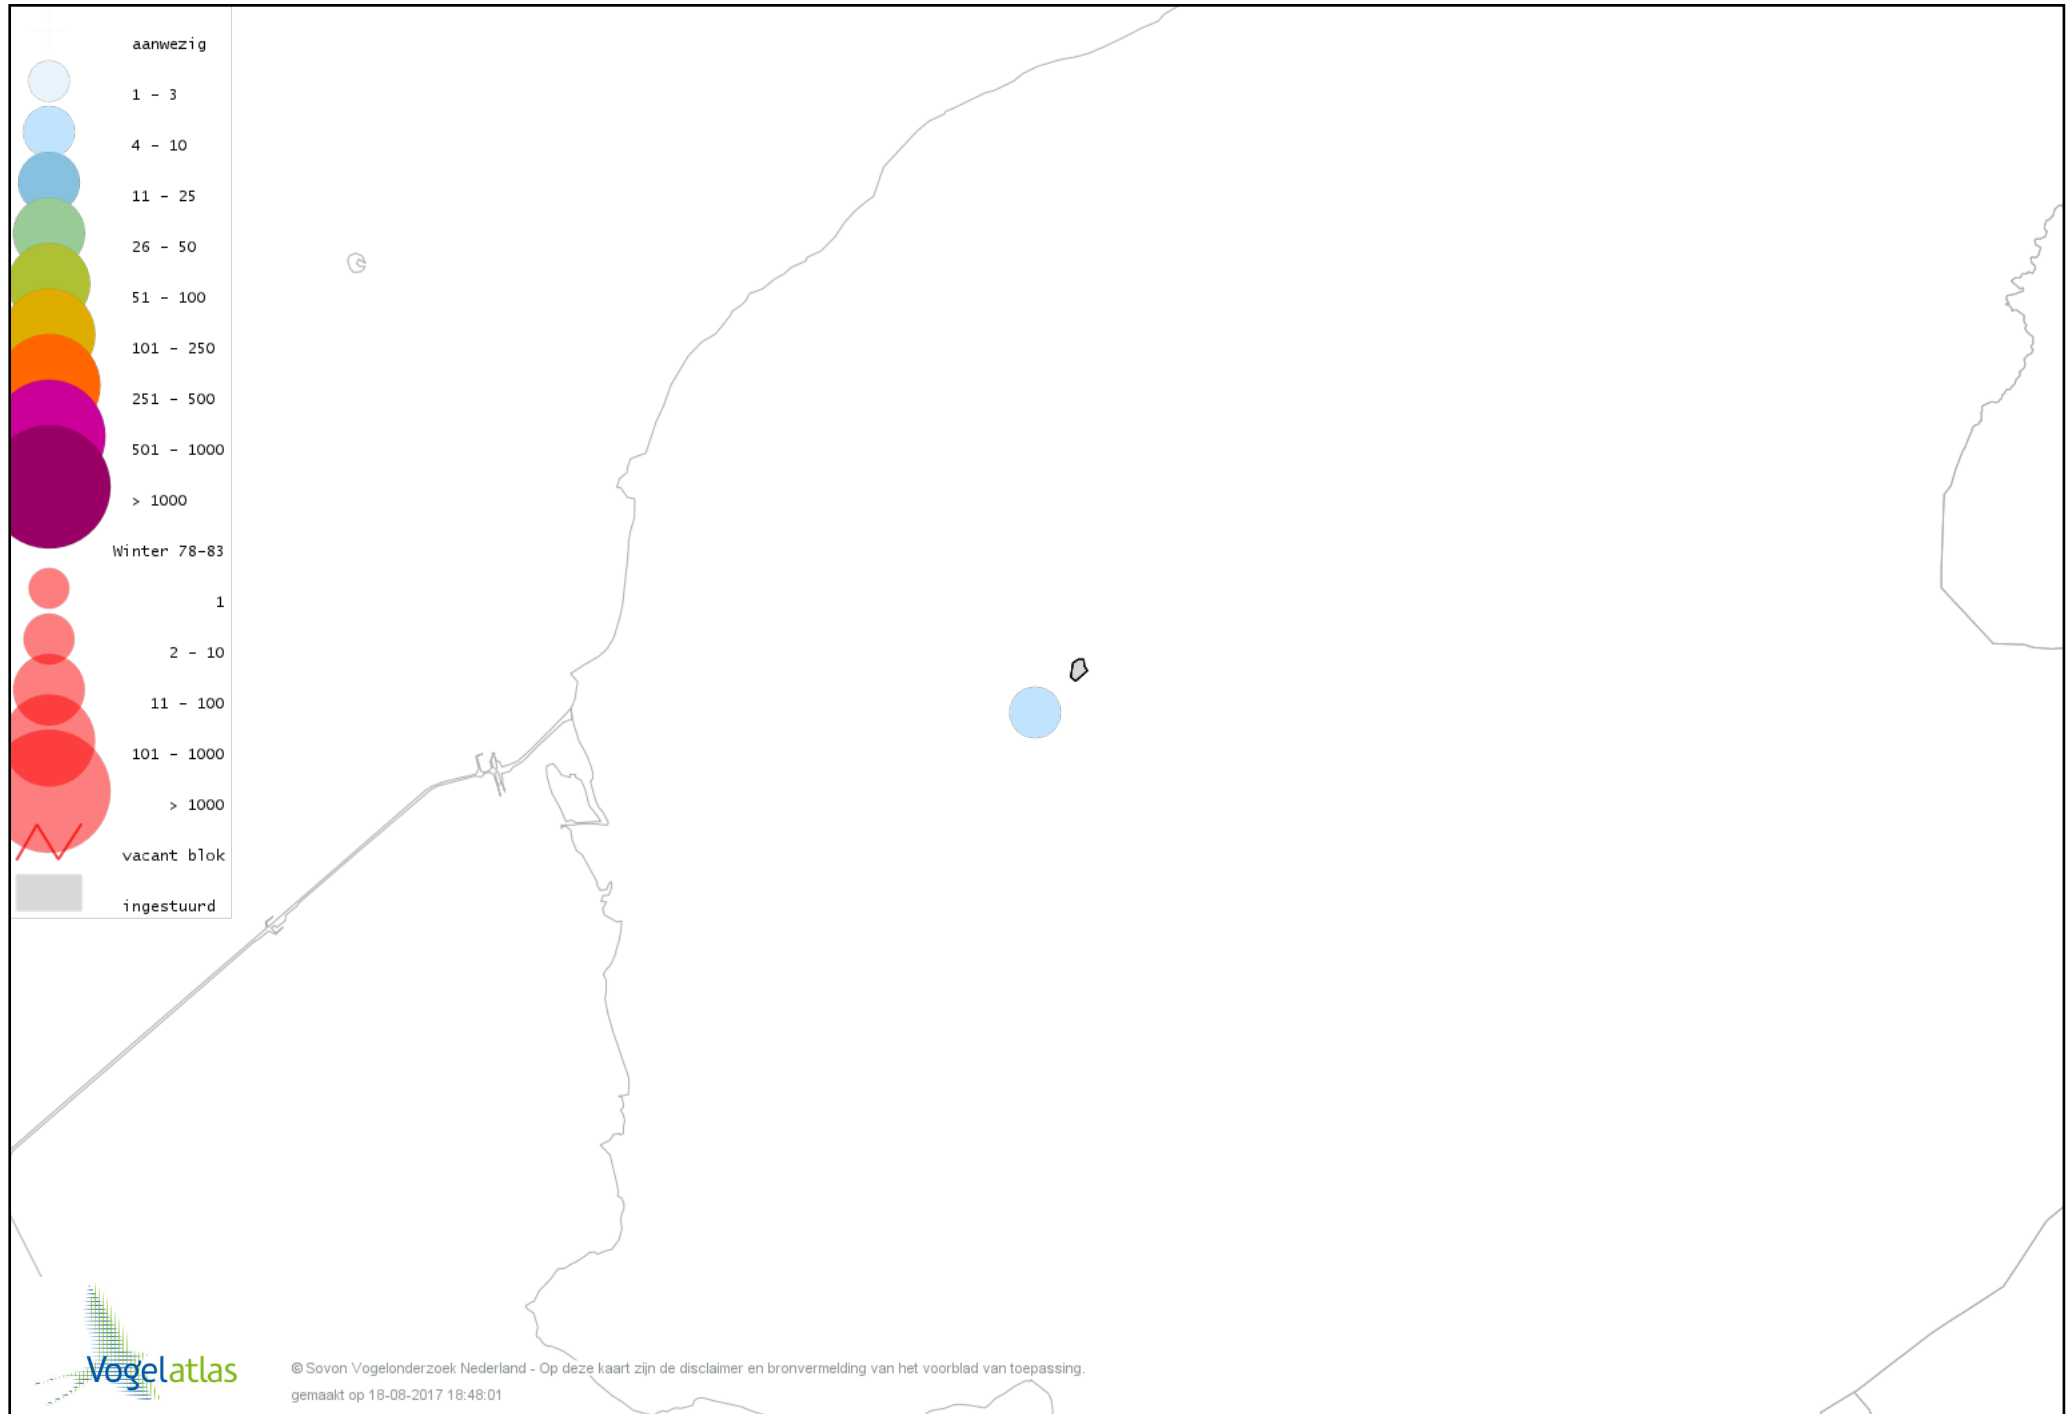

Voorlopige verspreidingskaart Fuut winter