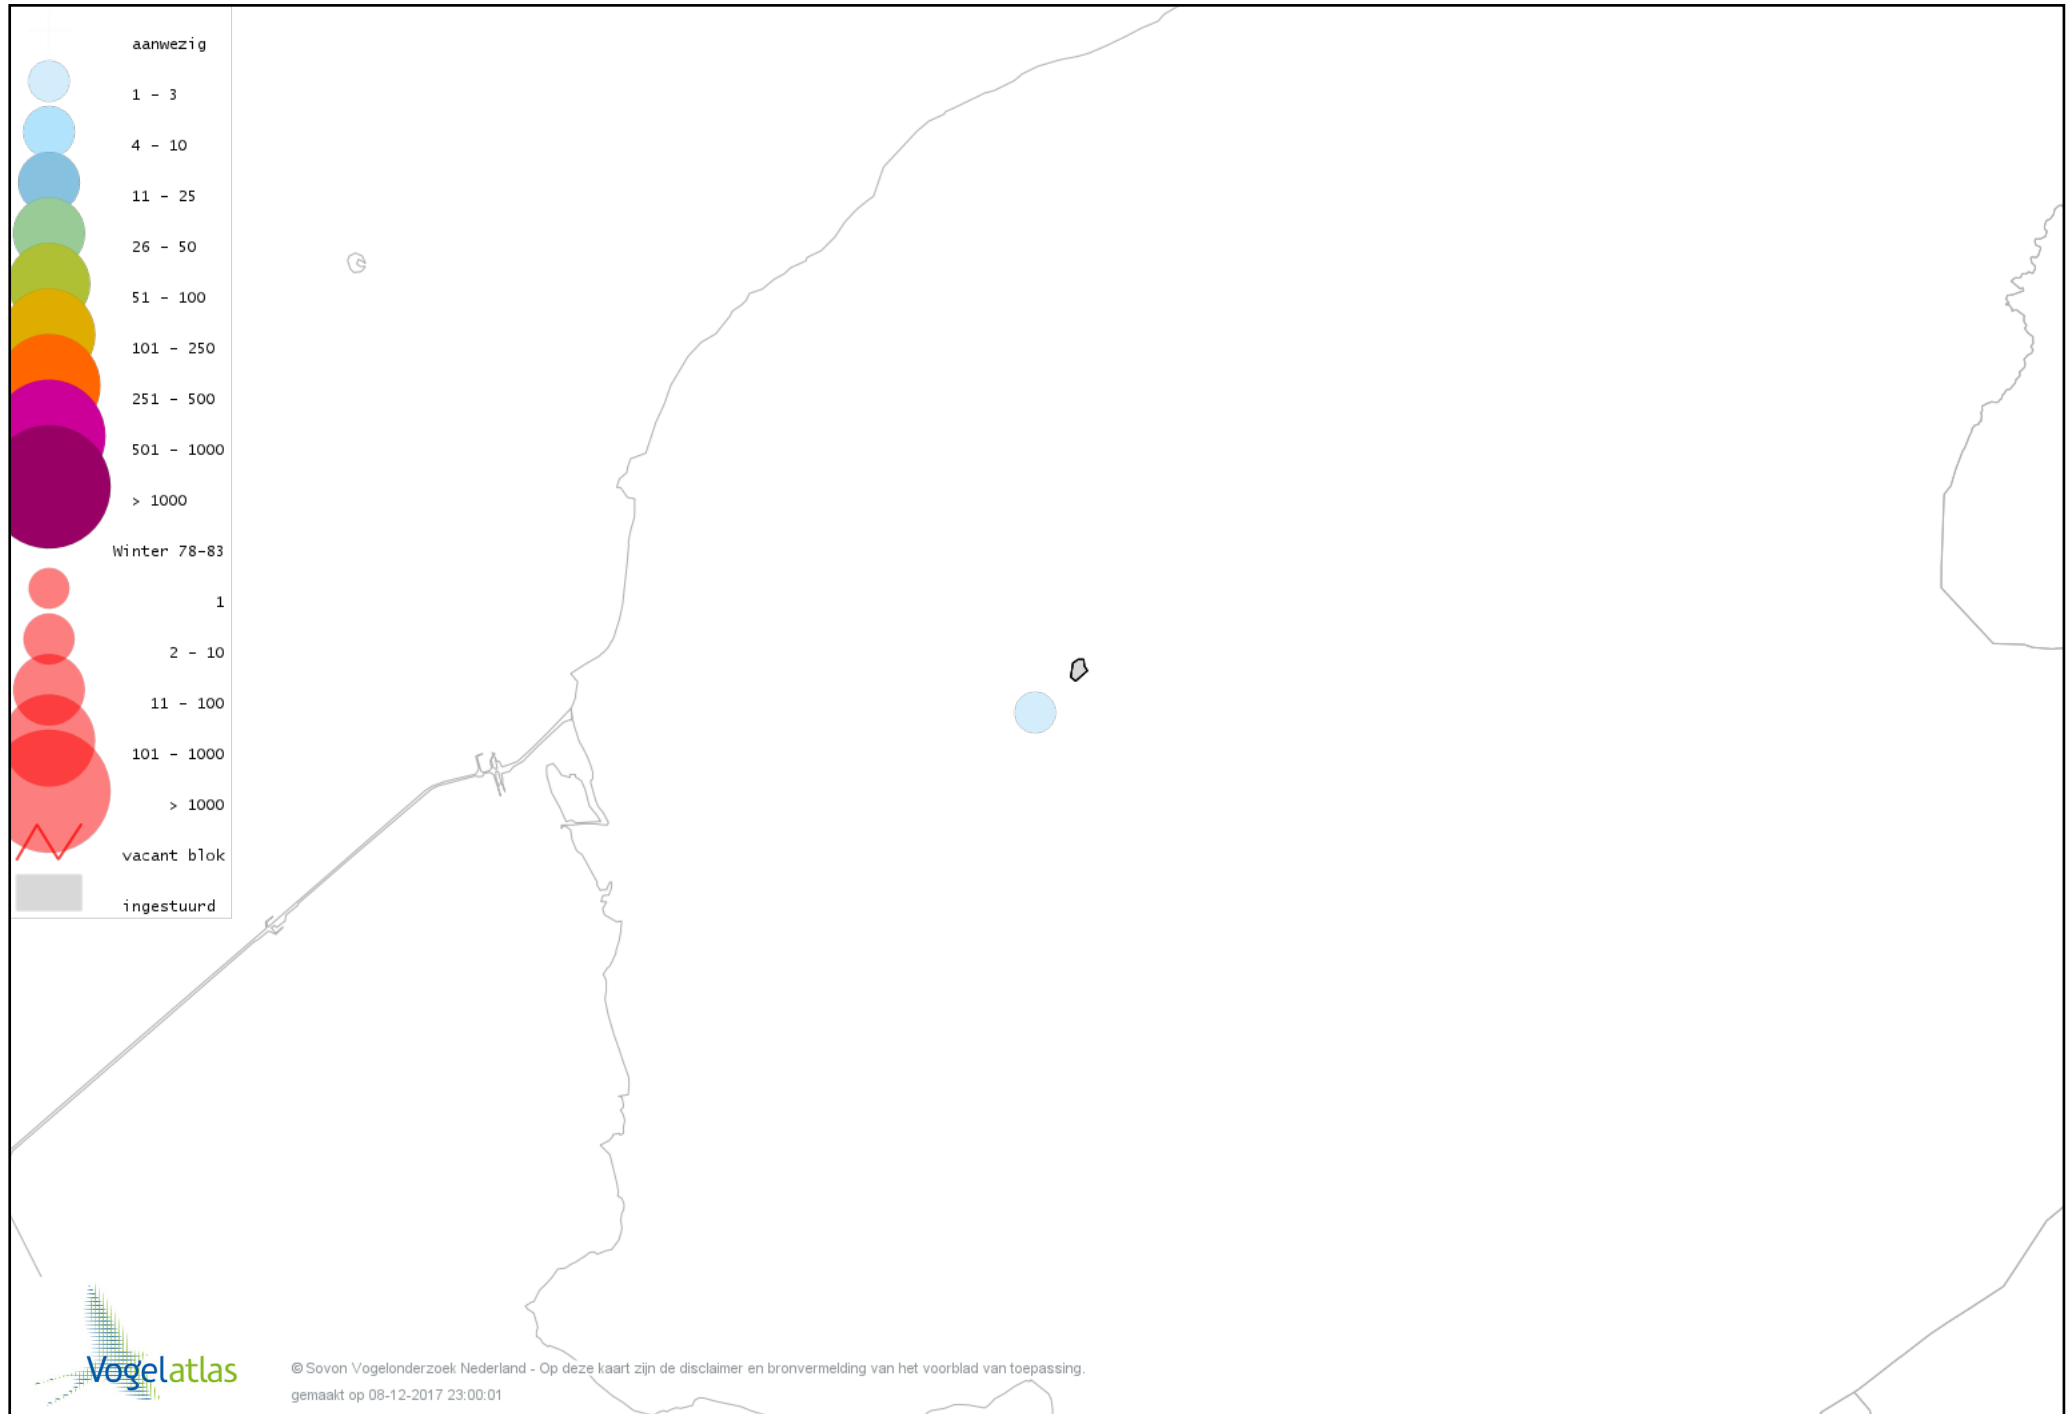

De kleurtint (blauw) is de beste referentie voor de tot nu toe waargenomen aantalsklasse.

De stipgrootte is relatief. Vergelijk daarvoor de atlasblok grootte van de legenda met die van het kaartbeeld.

Voorlopige verspreidingskaart Knobbelzwaan winter

Voorlopige verspreidingskaart Grauwe Gans winter

Voorlopige verspreidingskaart Soepgans winter

Voorlopige verspreidingskaart Kolgans winter

Voorlopige verspreidingskaart Brandgans winter

Voorlopige verspreidingskaart Rotgans winter

Voorlopige verspreidingskaart Nijlgans winter

Voorlopige verspreidingskaart Bergeend winter

Voorlopige verspreidingskaart Kuifeend winter

Voorlopige verspreidingskaart Nonnetje winter

Voorlopige verspreidingskaart Grote Zaagbek winter