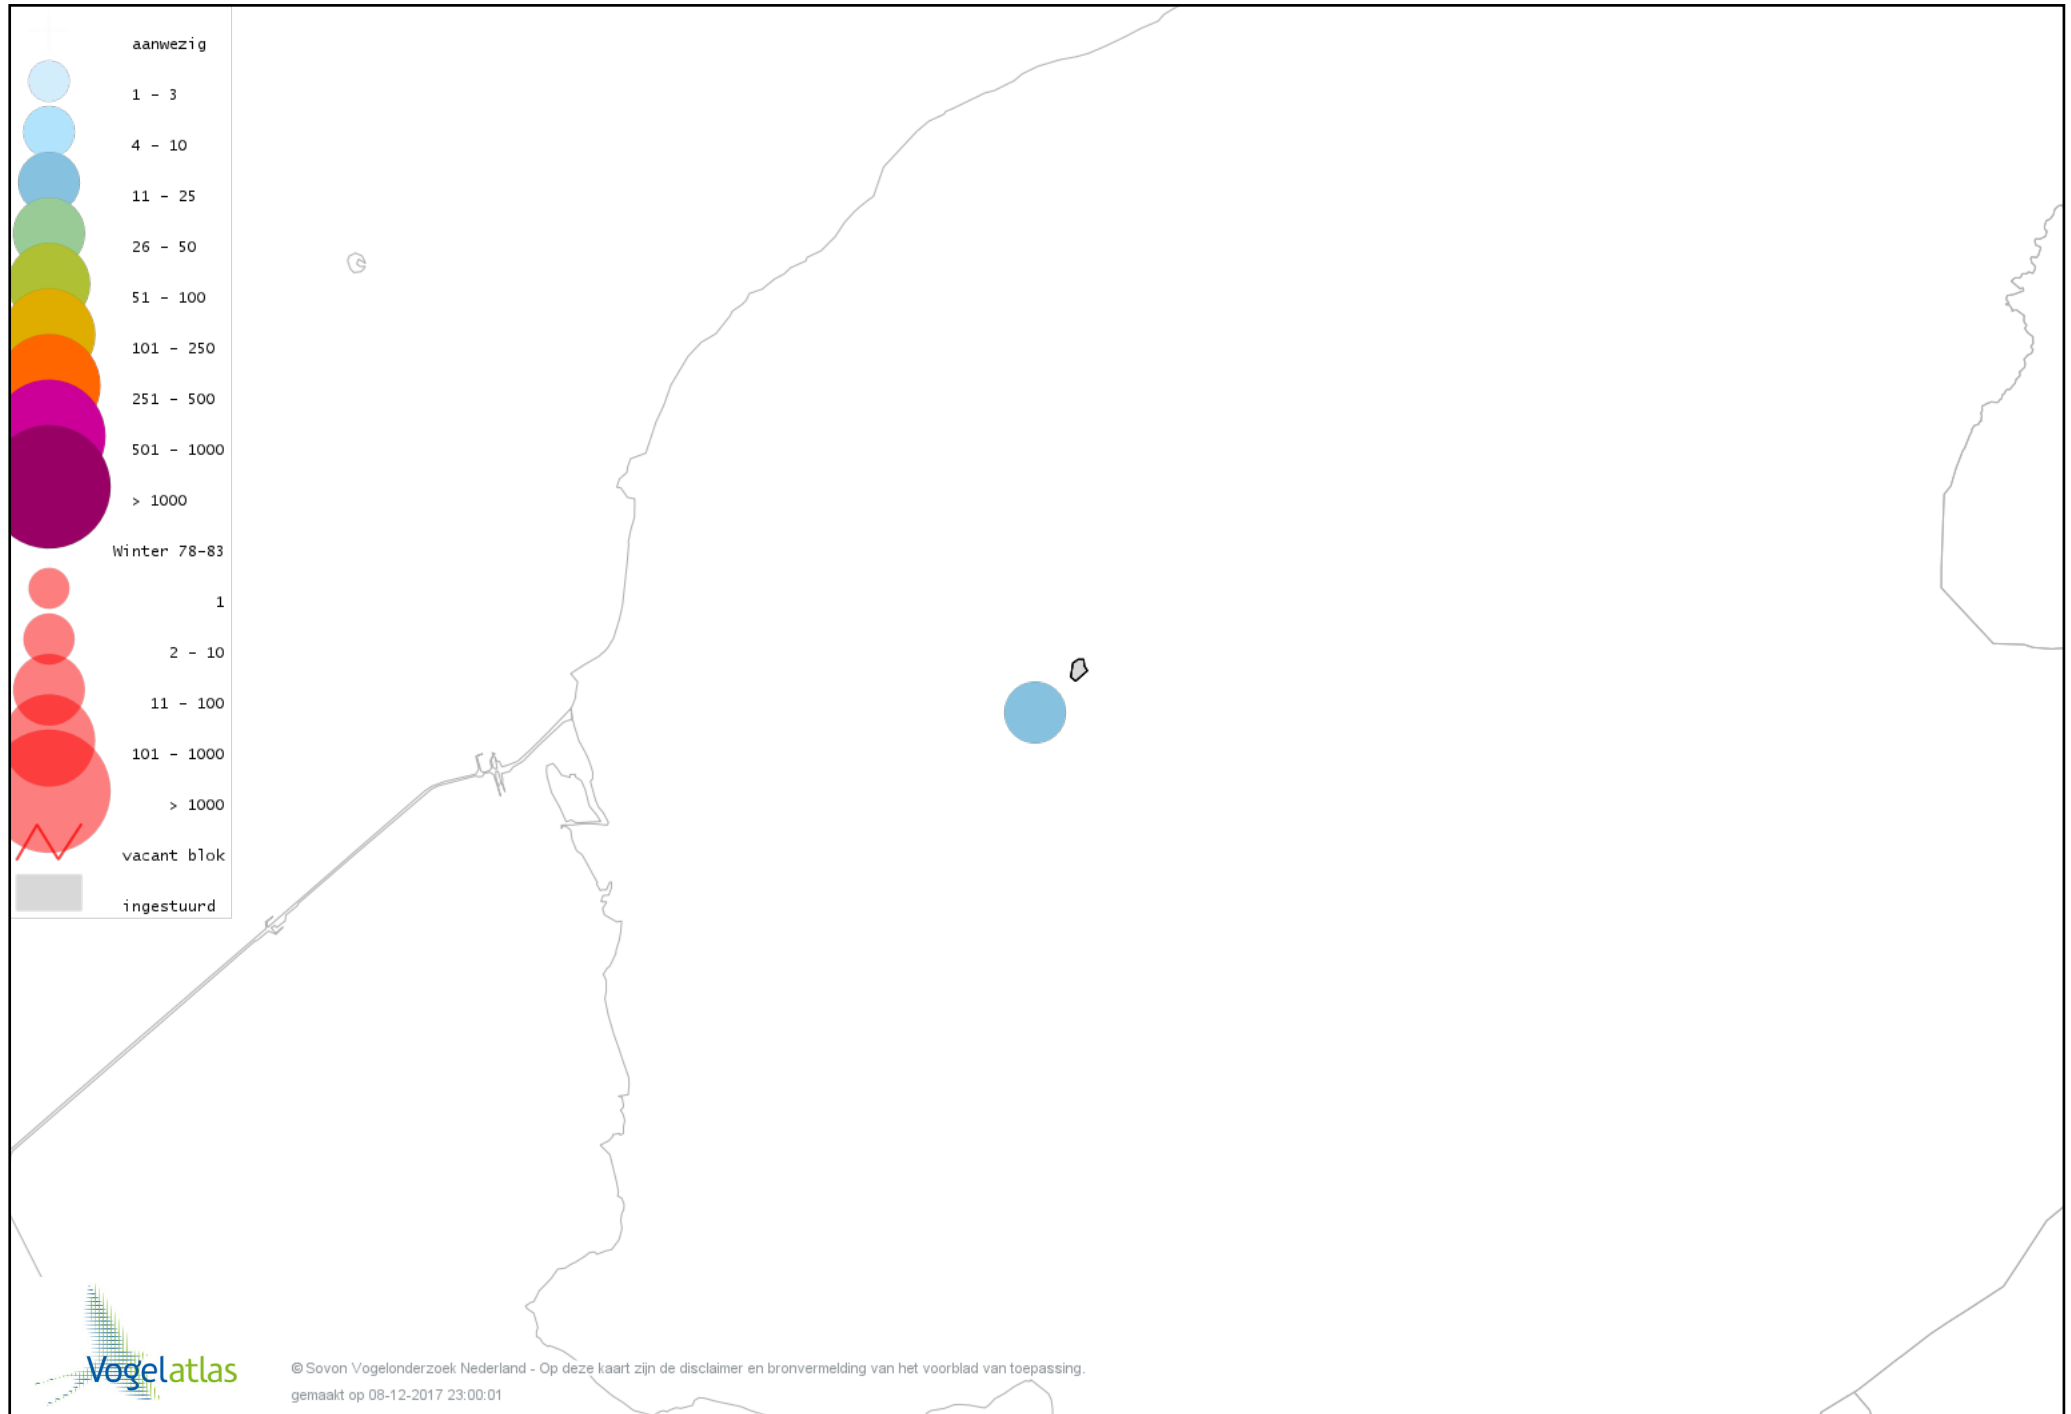

Voorlopige verspreidingskaart Torenvalk winter

Voorlopige verspreidingskaart Slechtvalk winter

Voorlopige verspreidingskaart Waterral winter

Voorlopige verspreidingskaart Waterhoen winter

Voorlopige verspreidingskaart Meerkoet winter

Voorlopige verspreidingskaart Scholekster winter

Voorlopige verspreidingskaart Goudplevier winter

Voorlopige verspreidingskaart Kievit winter

Voorlopige verspreidingskaart Kemphaan winter

Voorlopige verspreidingskaart Grutto winter