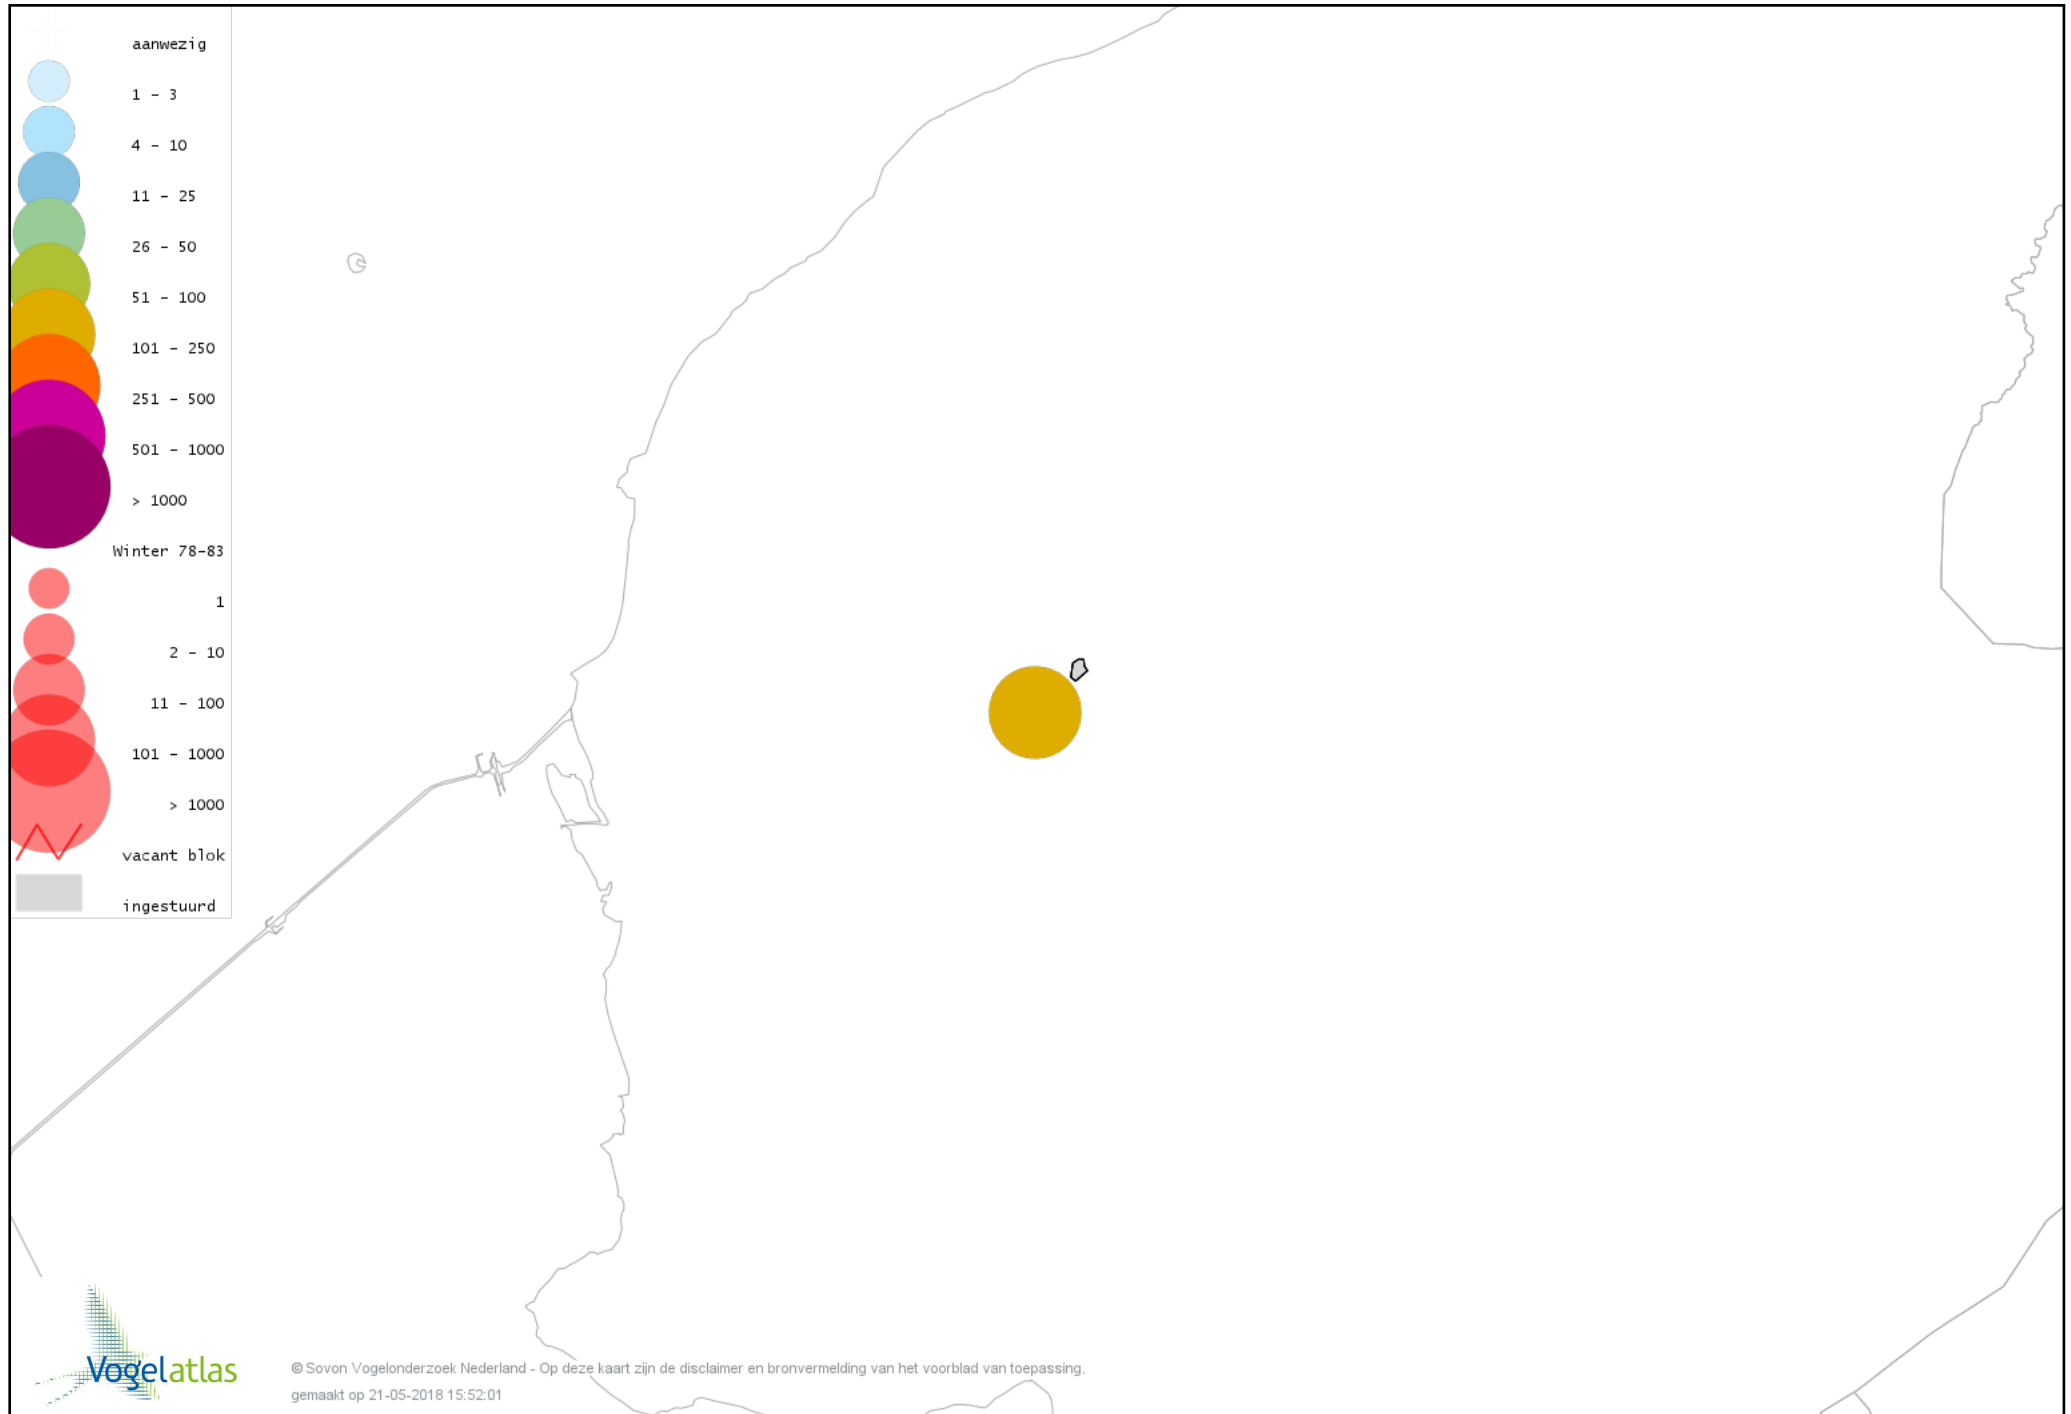

Voorlopige verspreidingskaarten Atlasproject

Bronvermelding

Deze voorlopige verspreidingskaarten zijn gebaseerd op de huidige atlastellingen, aangevuld met informatie uit de Sovon-meetnetten (Netwerk Ecologische Monitoring) en externe bronnen, met name Waarneming.nl . De gepresenteerde gegevens zijn vanaf 1-12-2012.

Ook worden in de kaarten de historische atlasresultaten (in rood) weergegeven.

Disclaimer

Deze verspreidingskaarten ondersteunen het completeren van de atlastellingen en verzamelen van aanvullende waarnemingen. De kaarten zijn nog niet volledig en kunnen fouten bevatten. Overname is toegestaan onder voorwaarde van bronvermelding (www.sovon.nl/vogelatlas)

De kleurtint (blauw) is de beste referentie voor de tot nu toe waargenomen aantalsklasse.

De stipgrootte is relatief. Vergelijk daarvoor de atlasblok grootte van de legenda met die van het kaartbeeld.

Voorlopige verspreidingskaart Knobbelzwaan winter