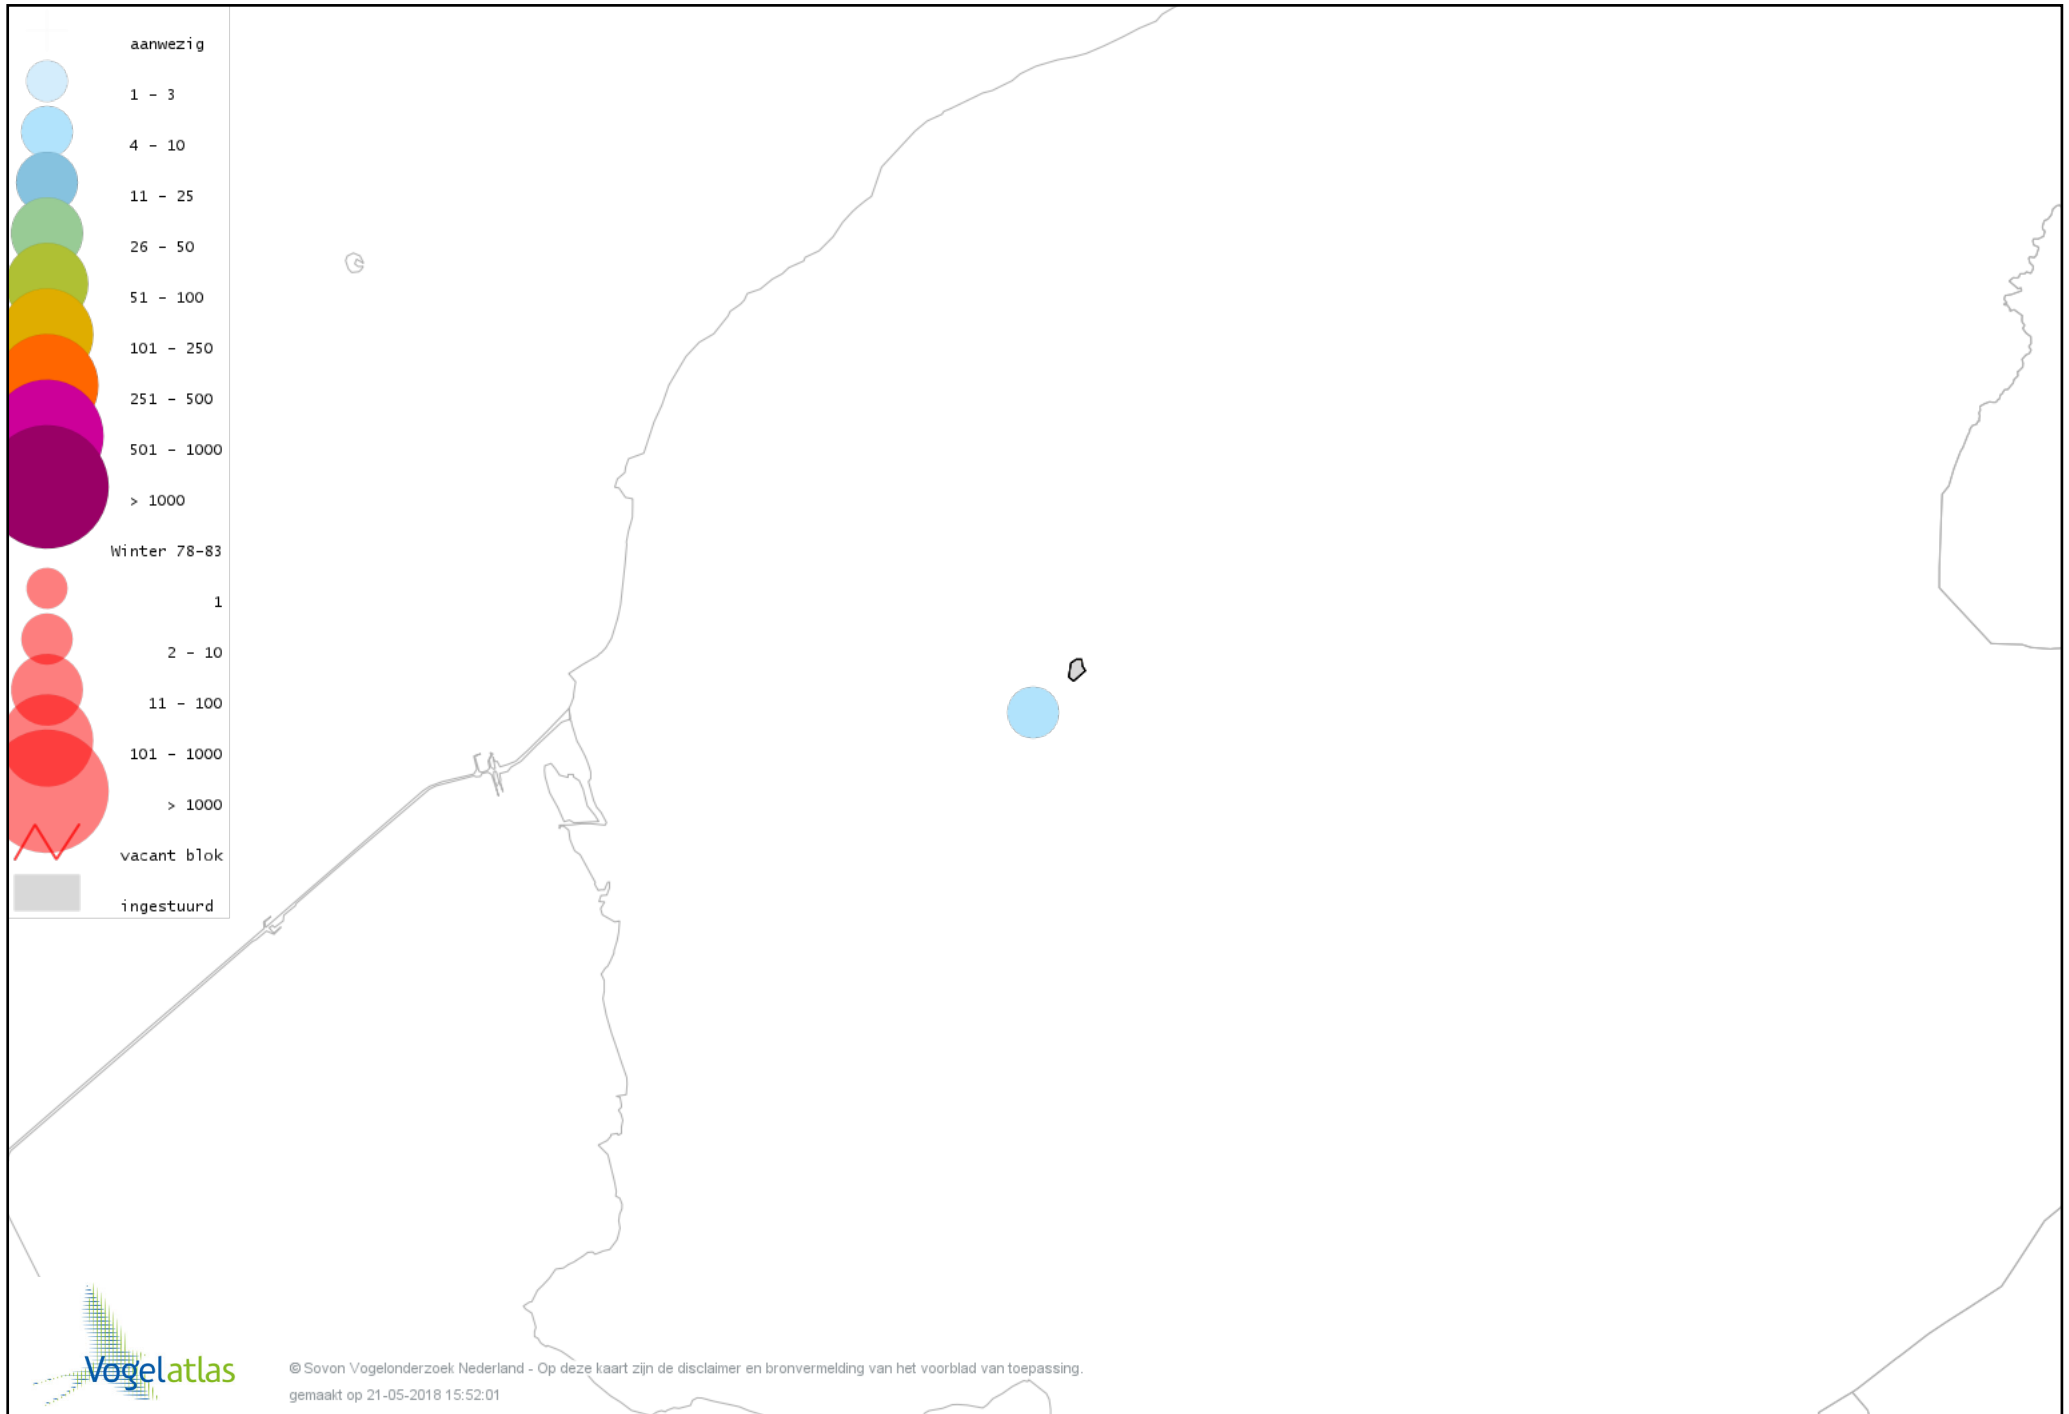

Voorlopige verspreidingskaart Fuut winter