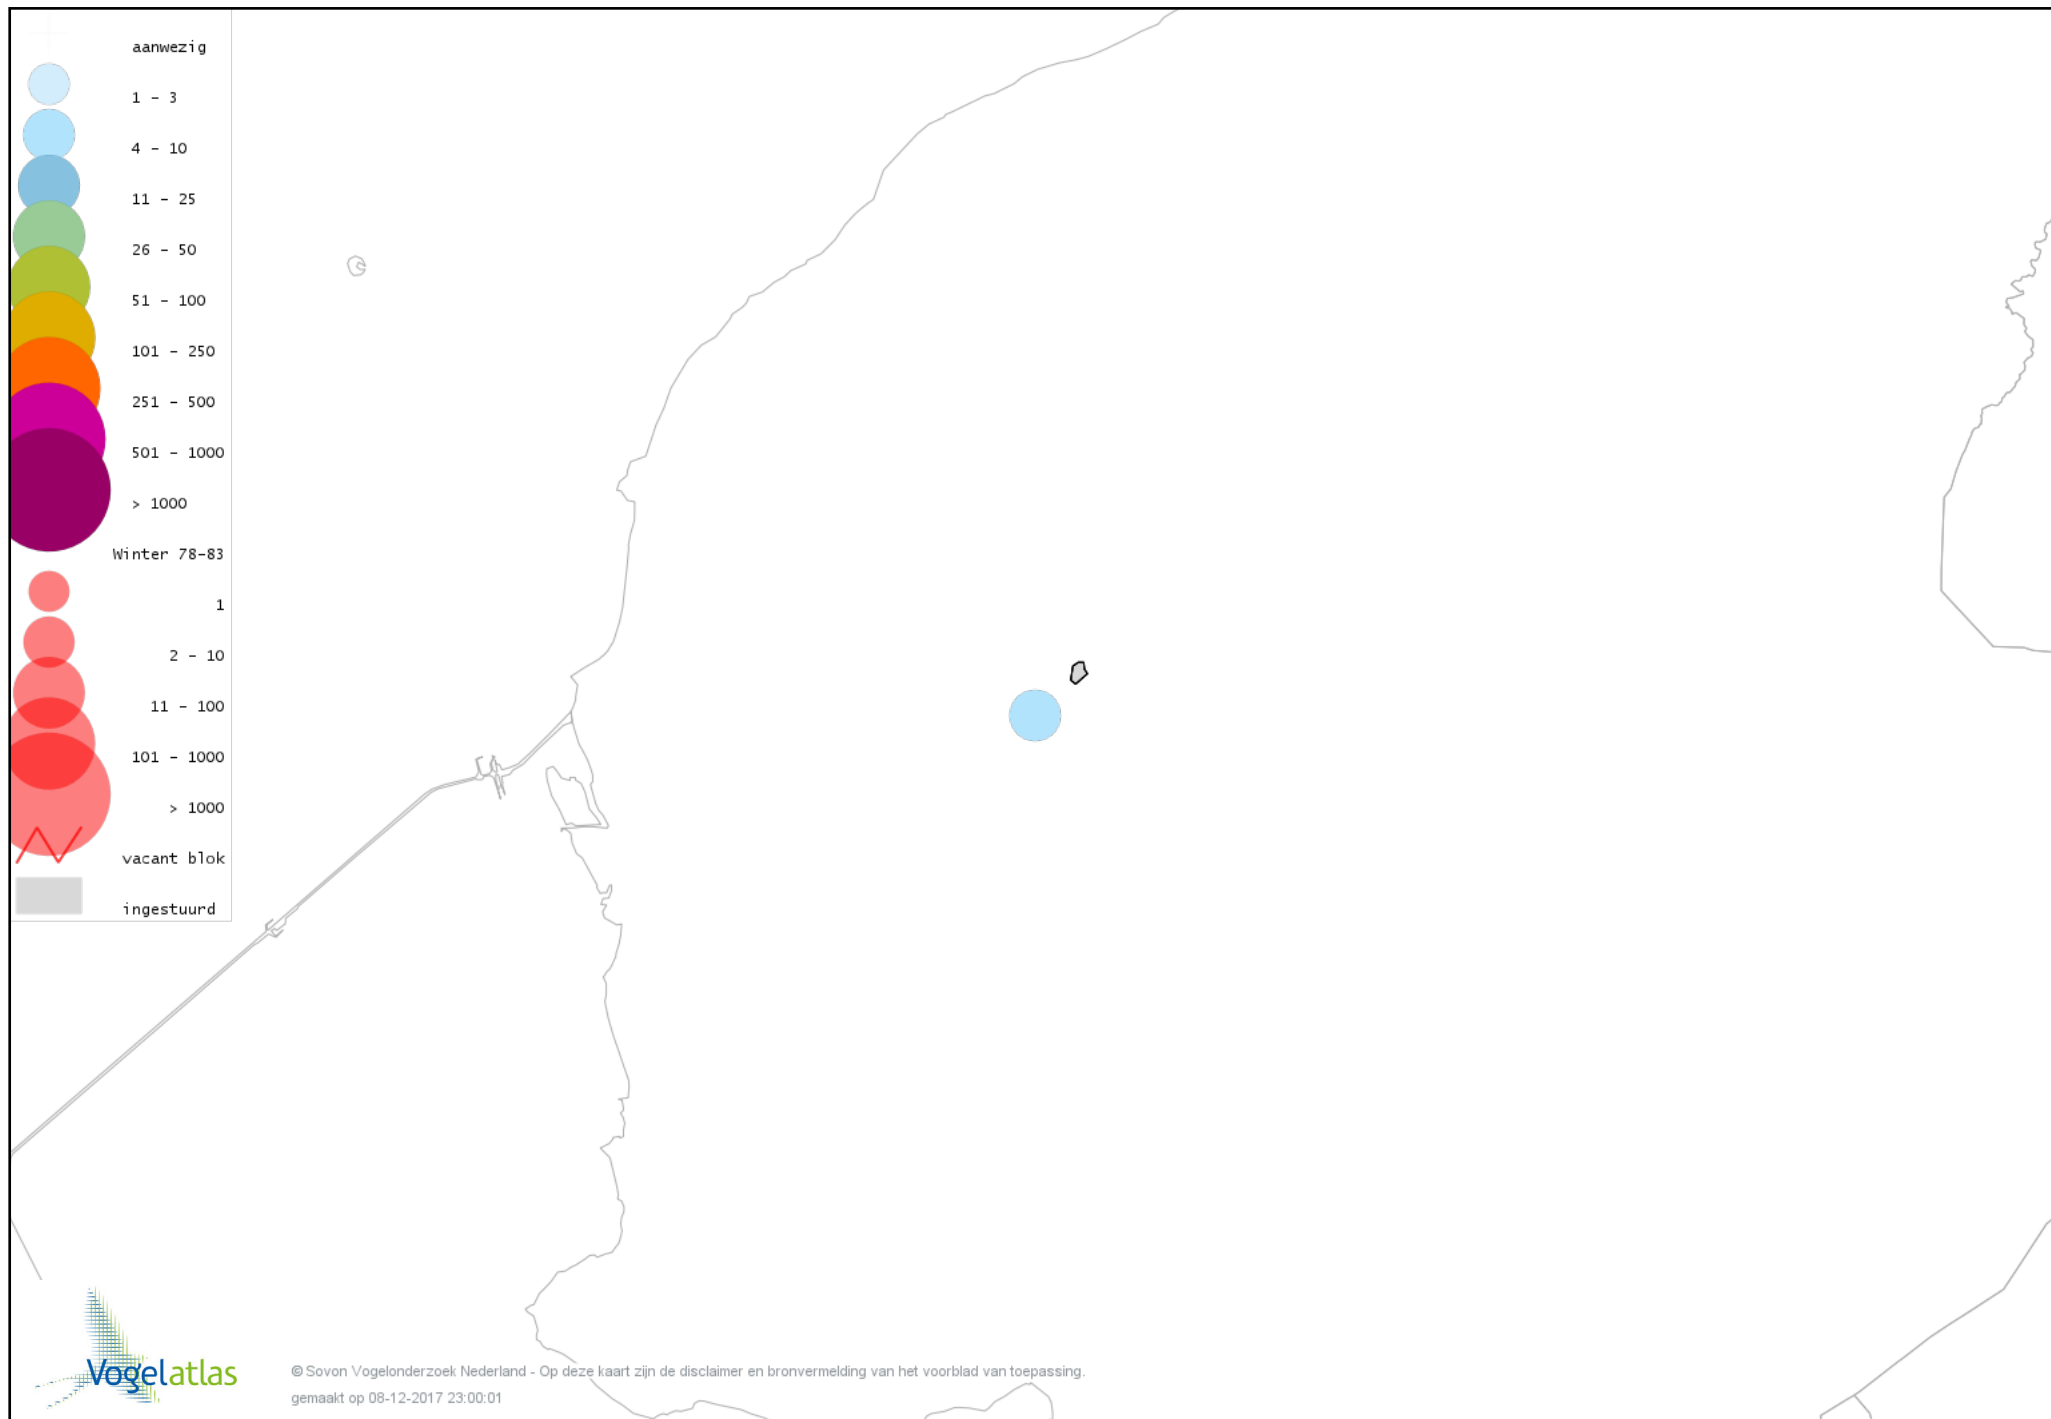

Voorlopige verspreidingskaart Blauwe Kiekendief winter