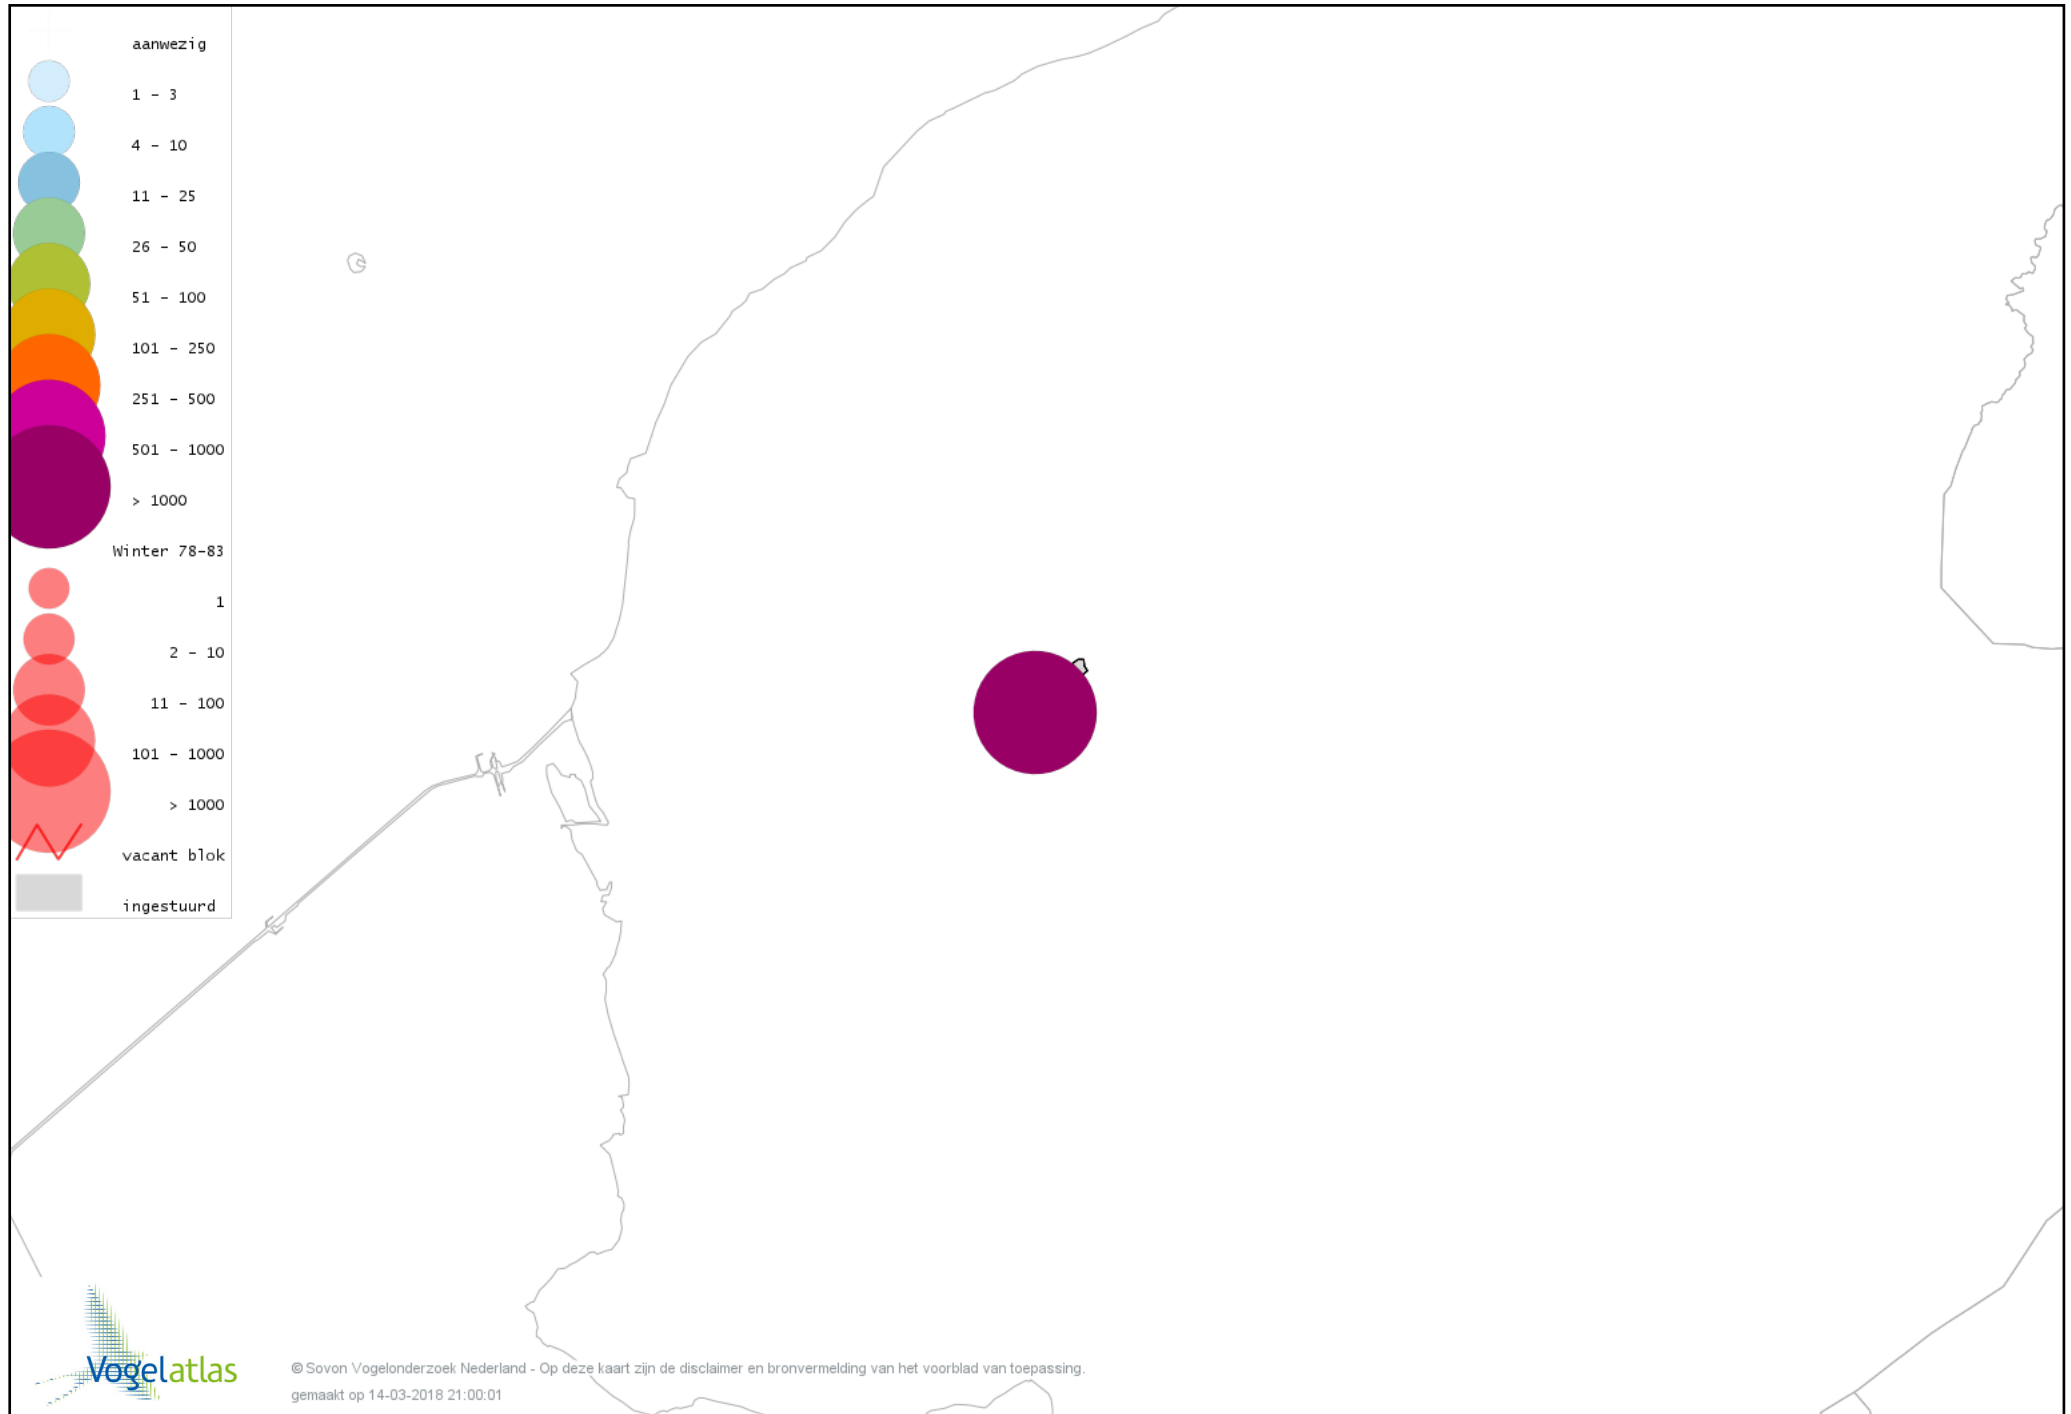

Voorlopige verspreidingskaart Torenvalk winter

Voorlopige verspreidingskaart Slechtvalk winter

Voorlopige verspreidingskaart Waterral winter

Voorlopige verspreidingskaart Waterhoen winter

Voorlopige verspreidingskaart Meerkoet winter

Voorlopige verspreidingskaart Scholekster winter

Voorlopige verspreidingskaart Goudplevier winter

Voorlopige verspreidingskaart Kievit winter

Voorlopige verspreidingskaart Kemphaan winter

Voorlopige verspreidingskaart Grutto winter