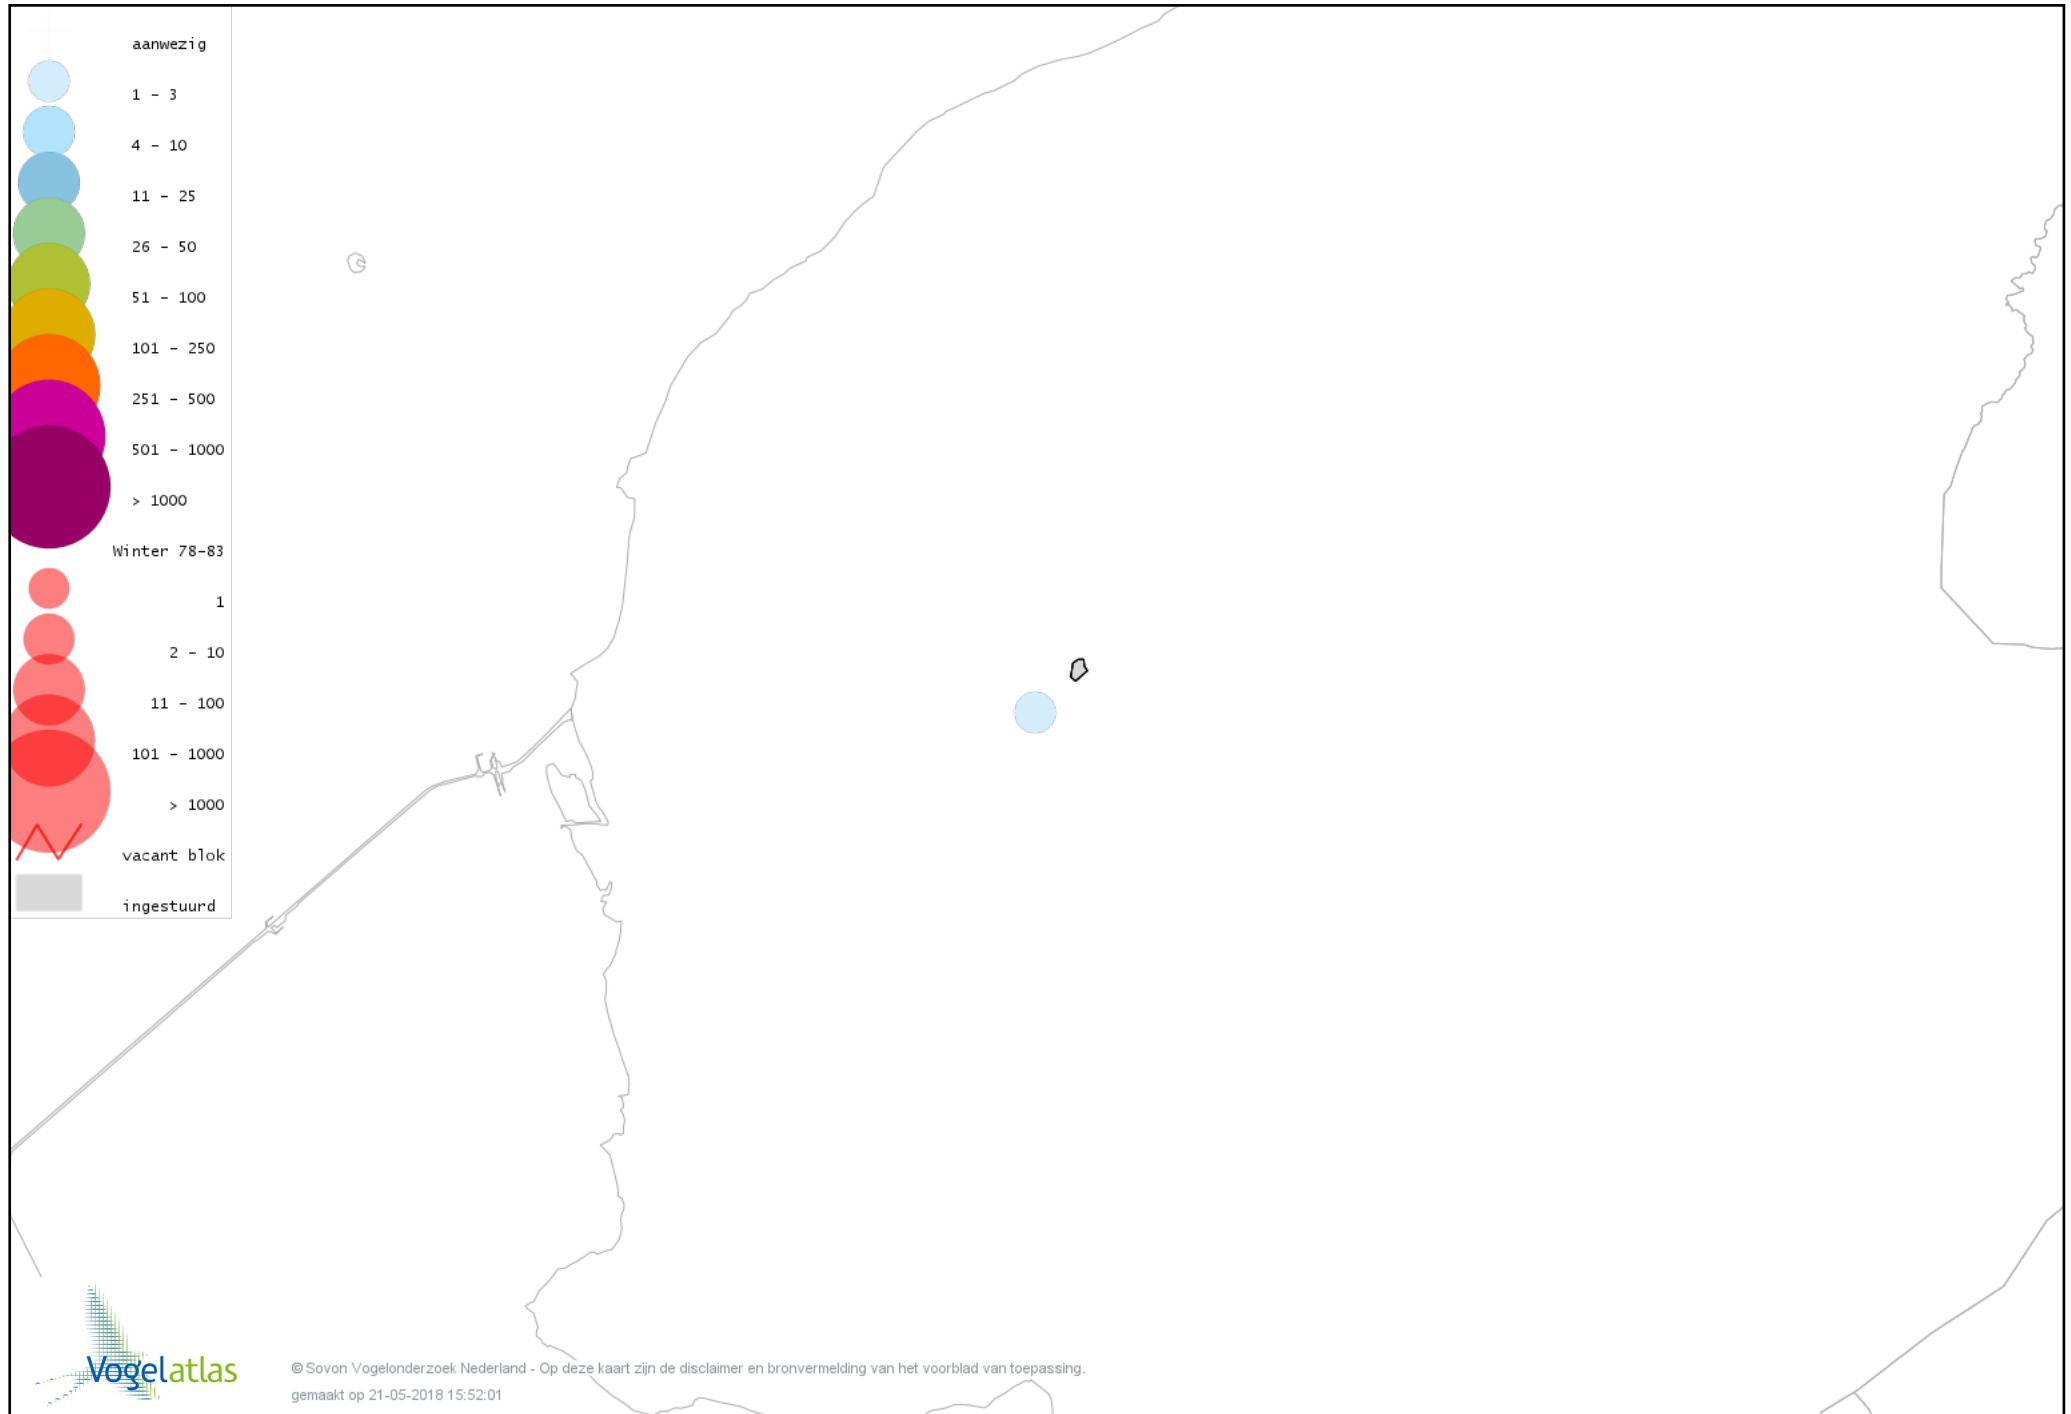

Voorlopige verspreidingskaart Ekster winter

Voorlopige verspreidingskaart Gaai winter

Voorlopige verspreidingskaart Kauw winter

Voorlopige verspreidingskaart Roek winter

Voorlopige verspreidingskaart Zwarte Kraai winter

Voorlopige verspreidingskaart Goudhaan winter

Voorlopige verspreidingskaart Pimpelmees winter

Voorlopige verspreidingskaart Koolmees winter

Voorlopige verspreidingskaart Staartmees winter

Voorlopige verspreidingskaart Tjiftjaf winter

Voorlopige verspreidingskaart Boomkruiper winter

Voorlopige verspreidingskaart Winterkoning winter

Voorlopige verspreidingskaart Spreeuw winter

Voorlopige verspreidingskaart Merel winter

Voorlopige verspreidingskaart Kramsvogel winter