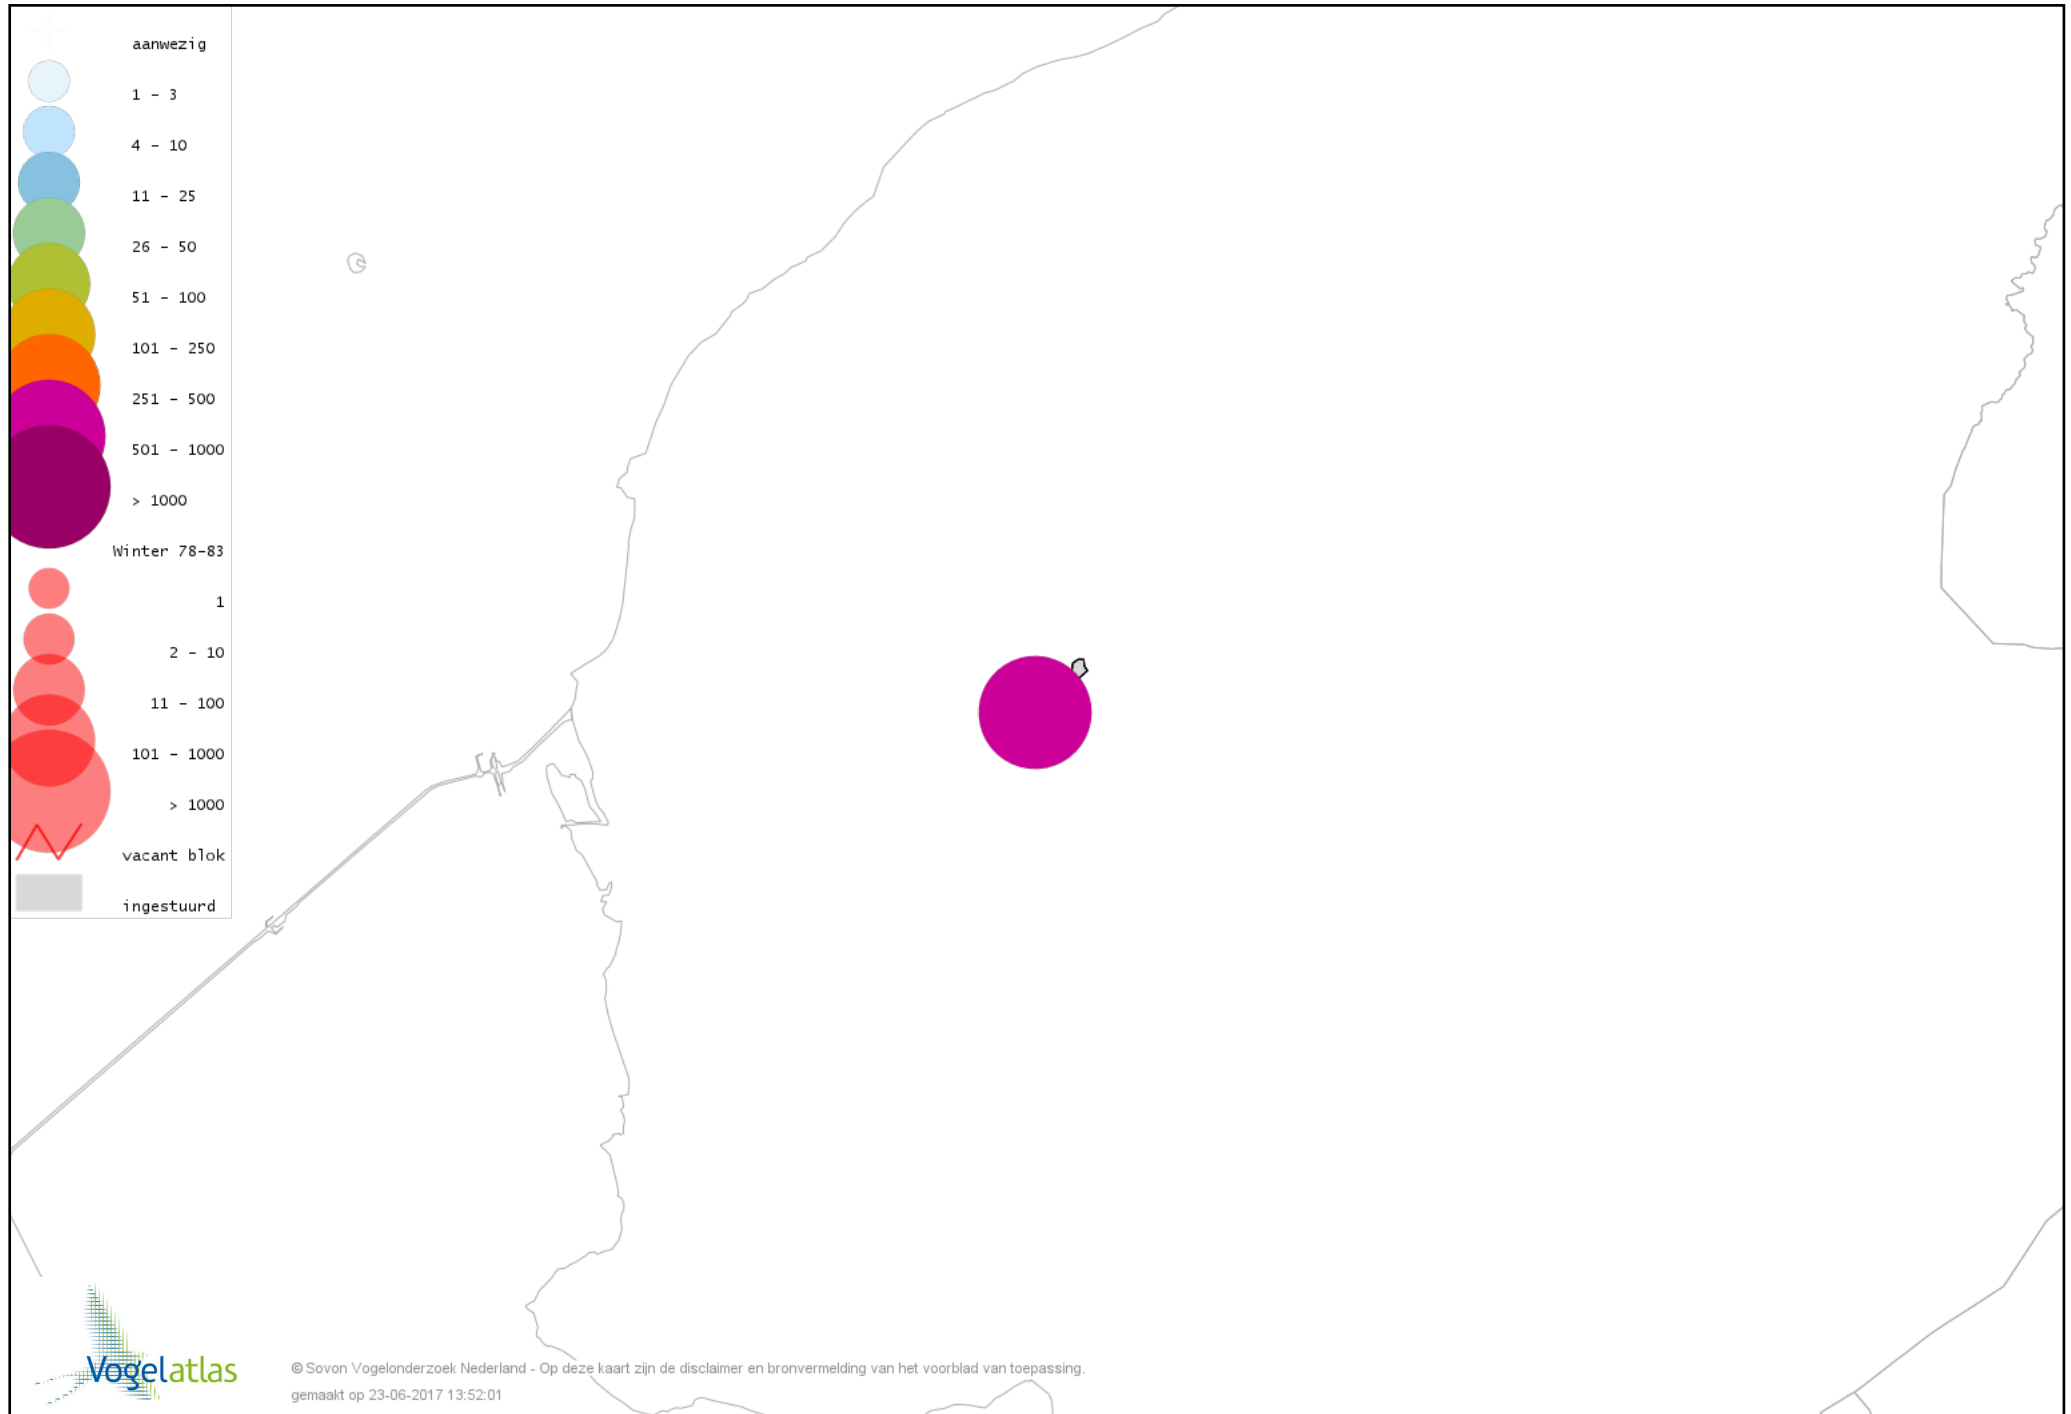

Voorlopige verspreidingskaart Wulp winter