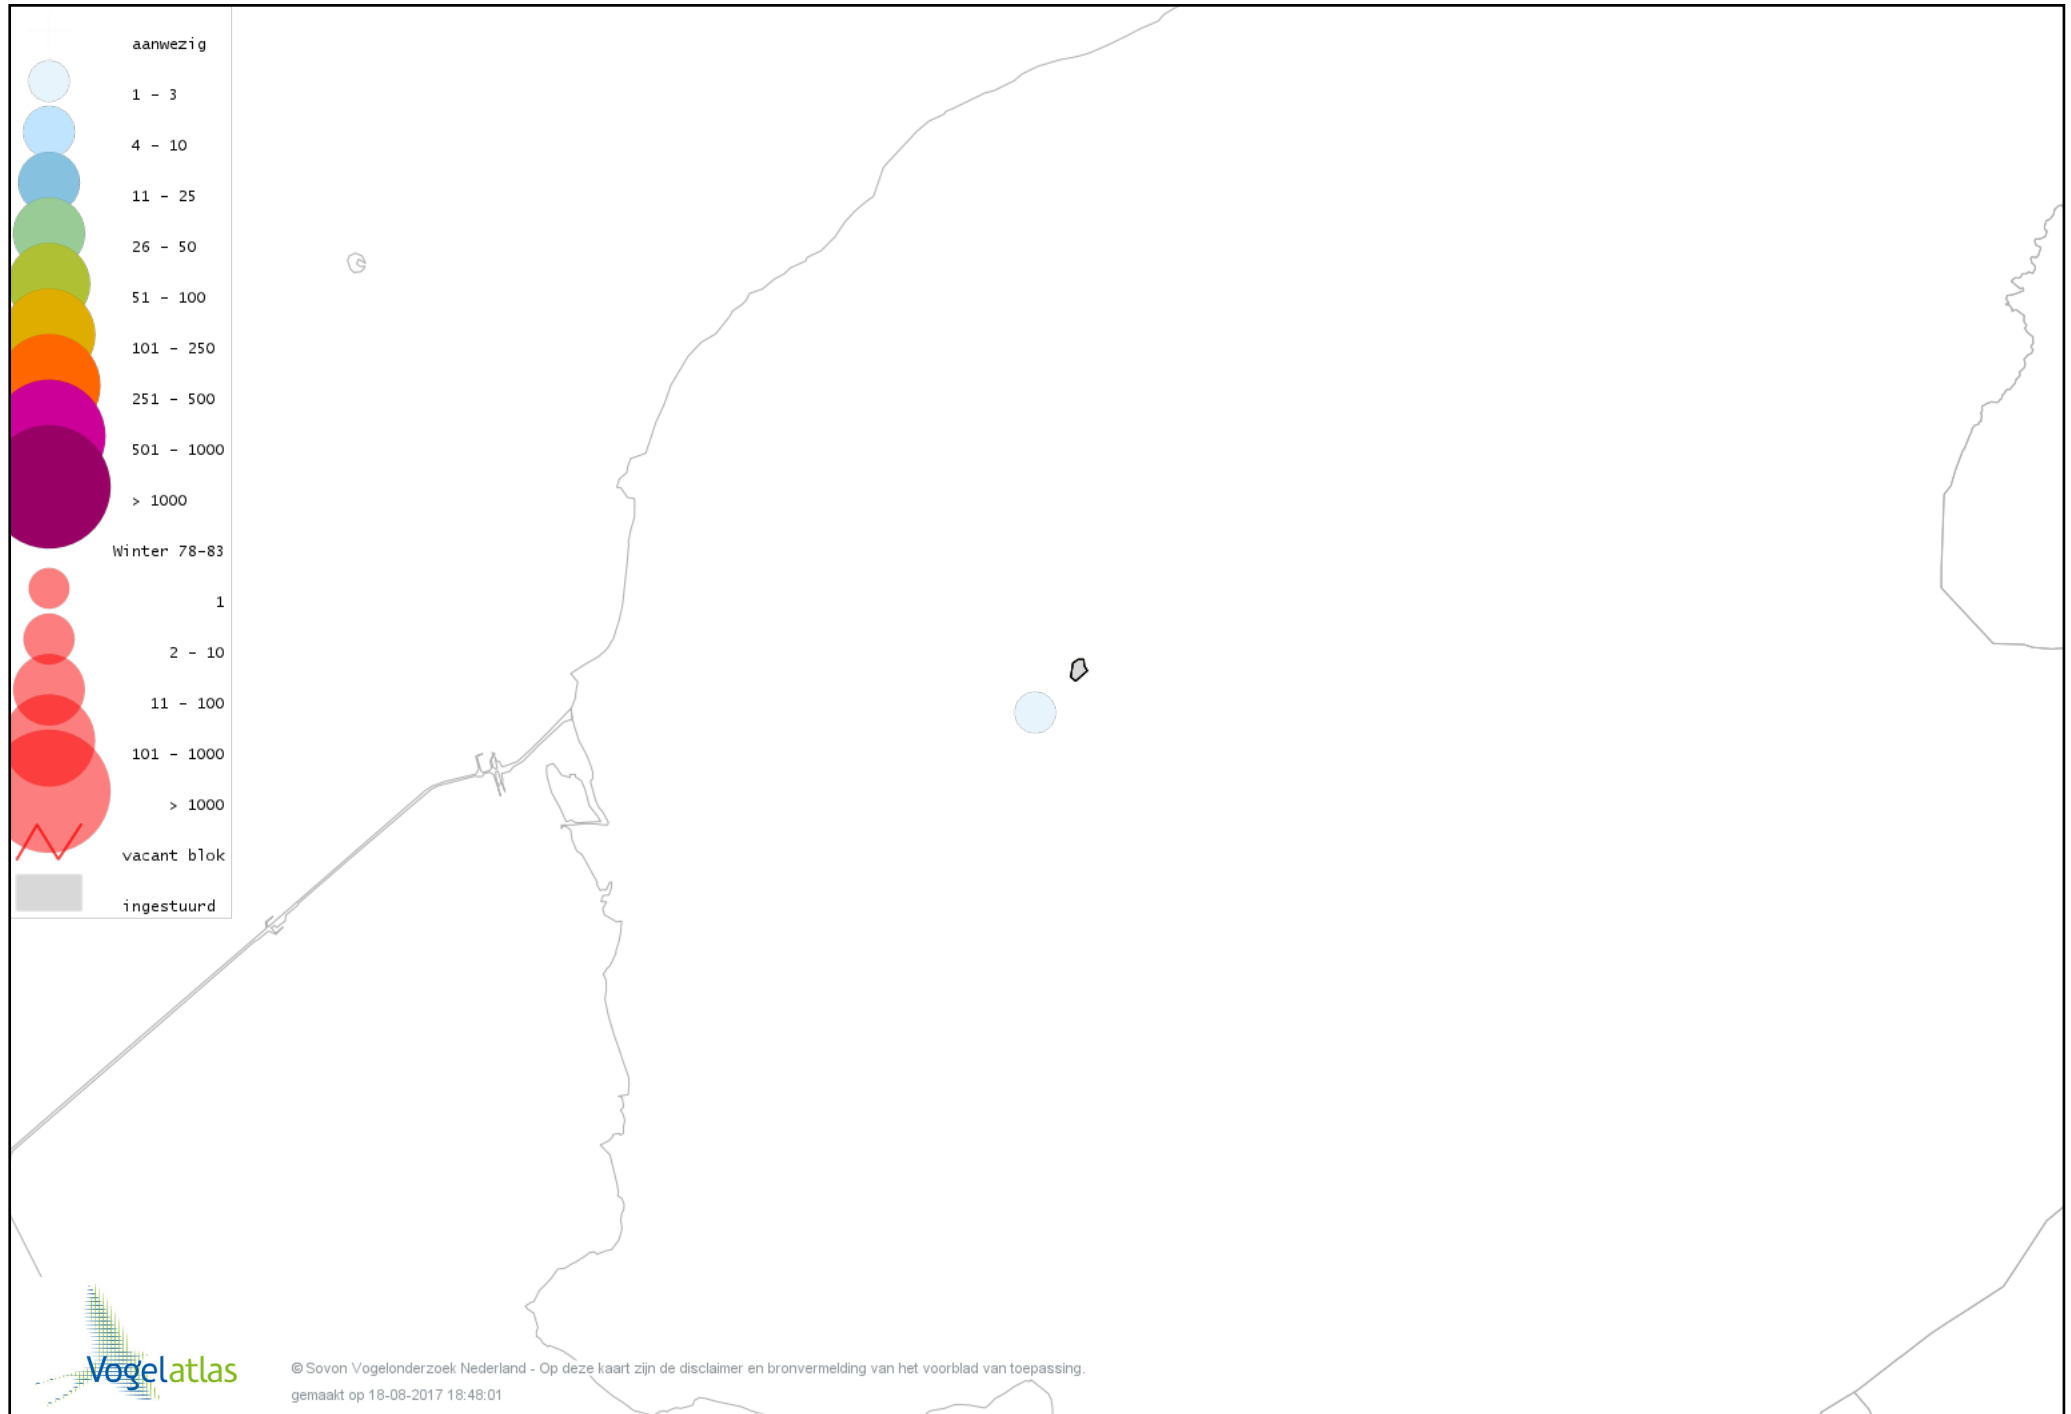

Voorlopige verspreidingskaart Witte Kwikstaart winter