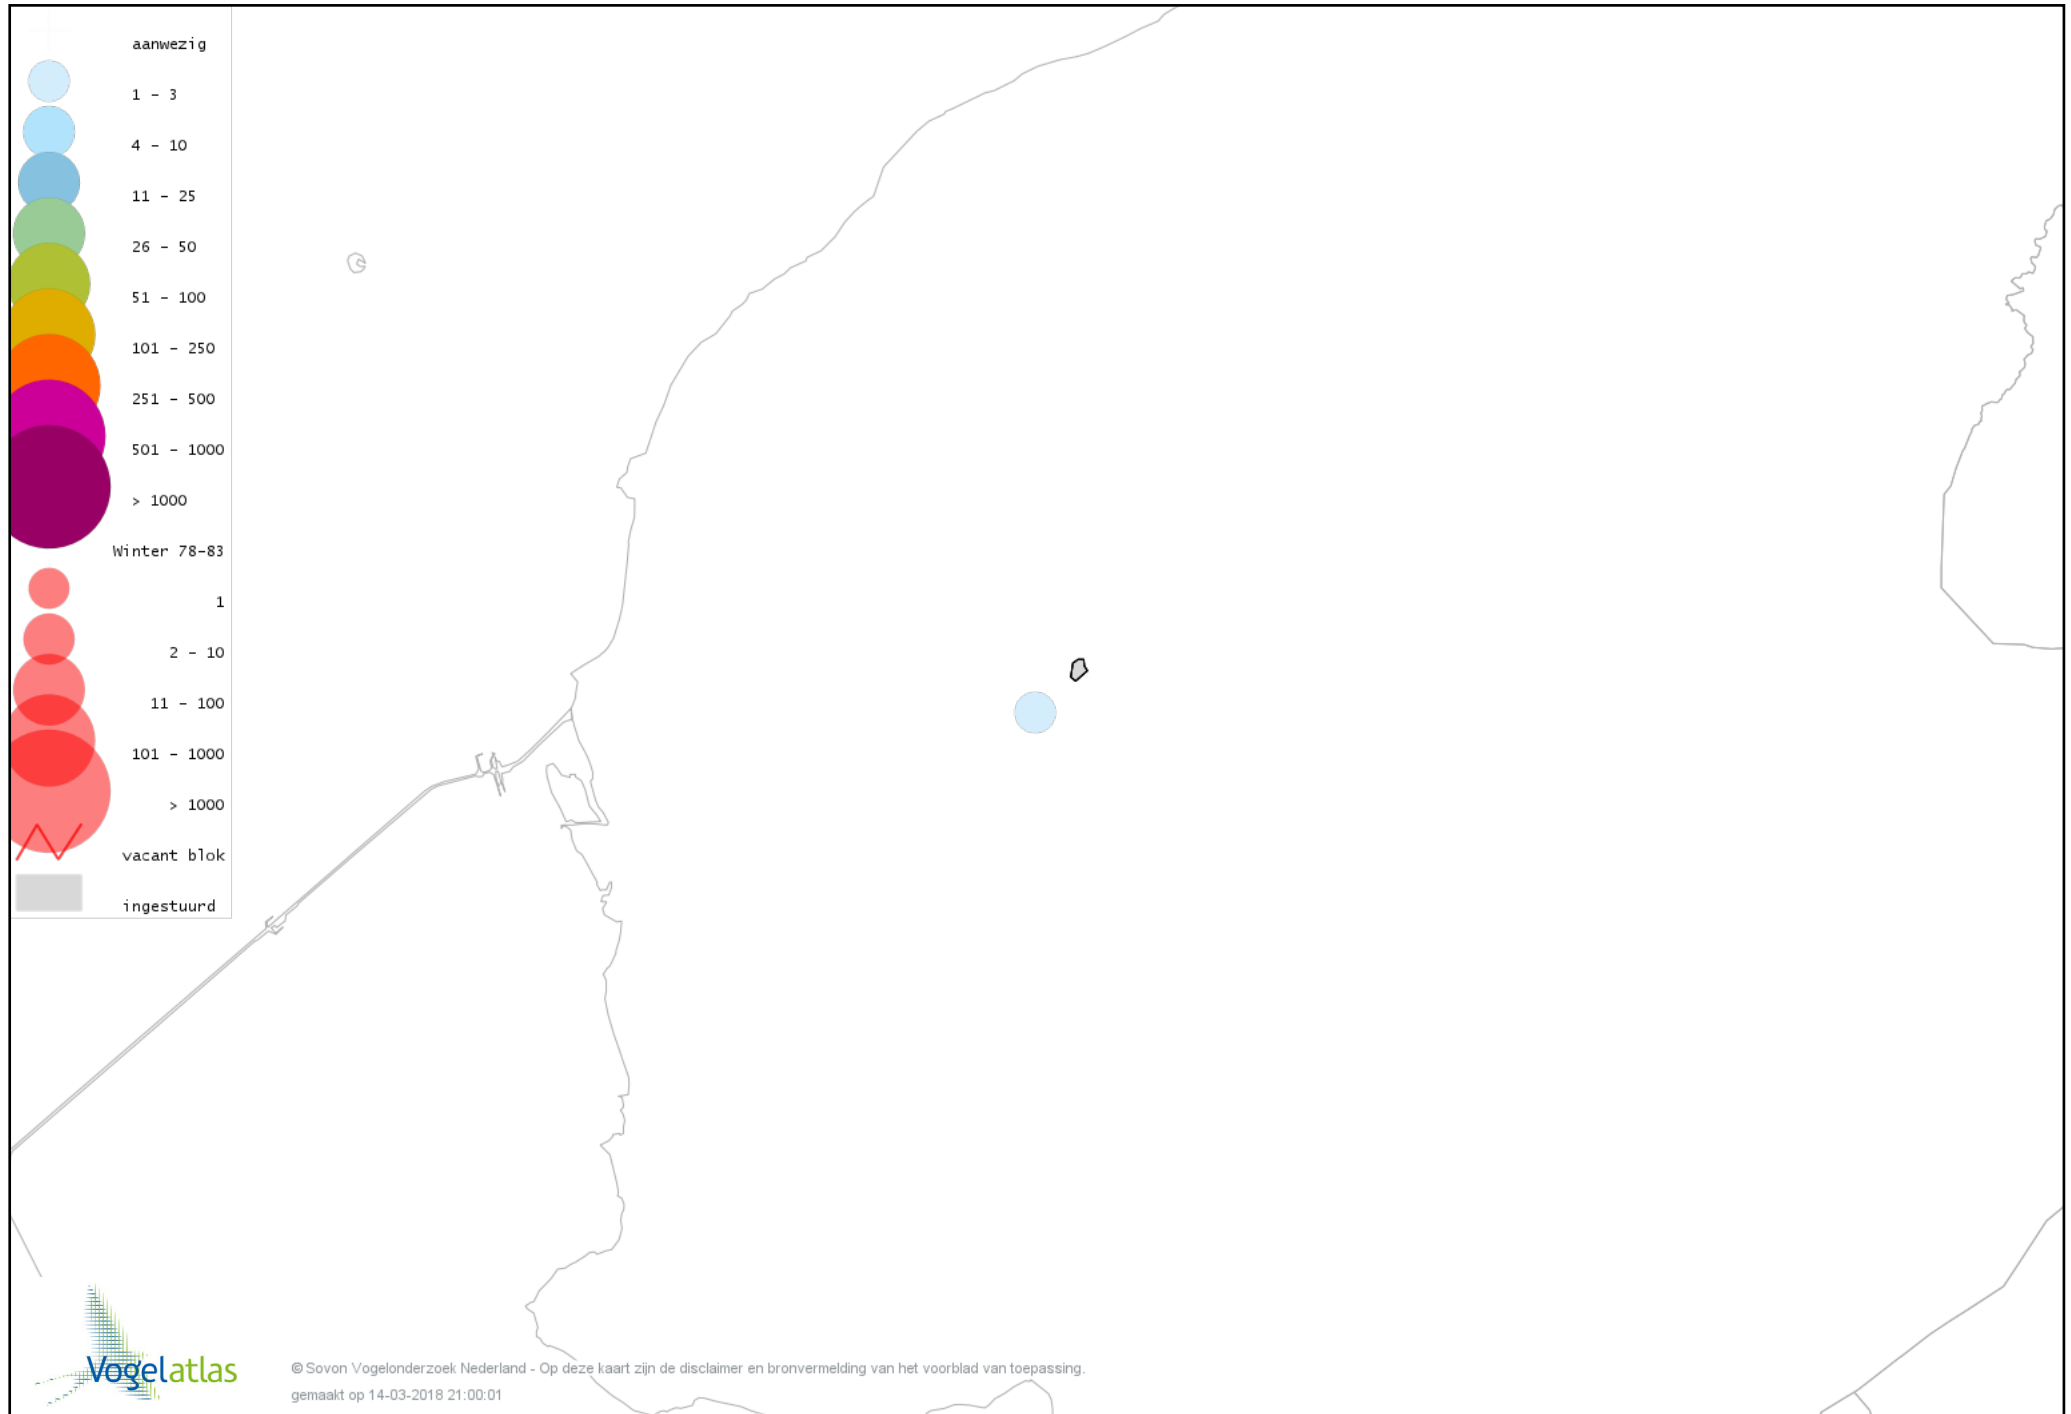

Voorlopige verspreidingskaart Witte Kwikstaart winter