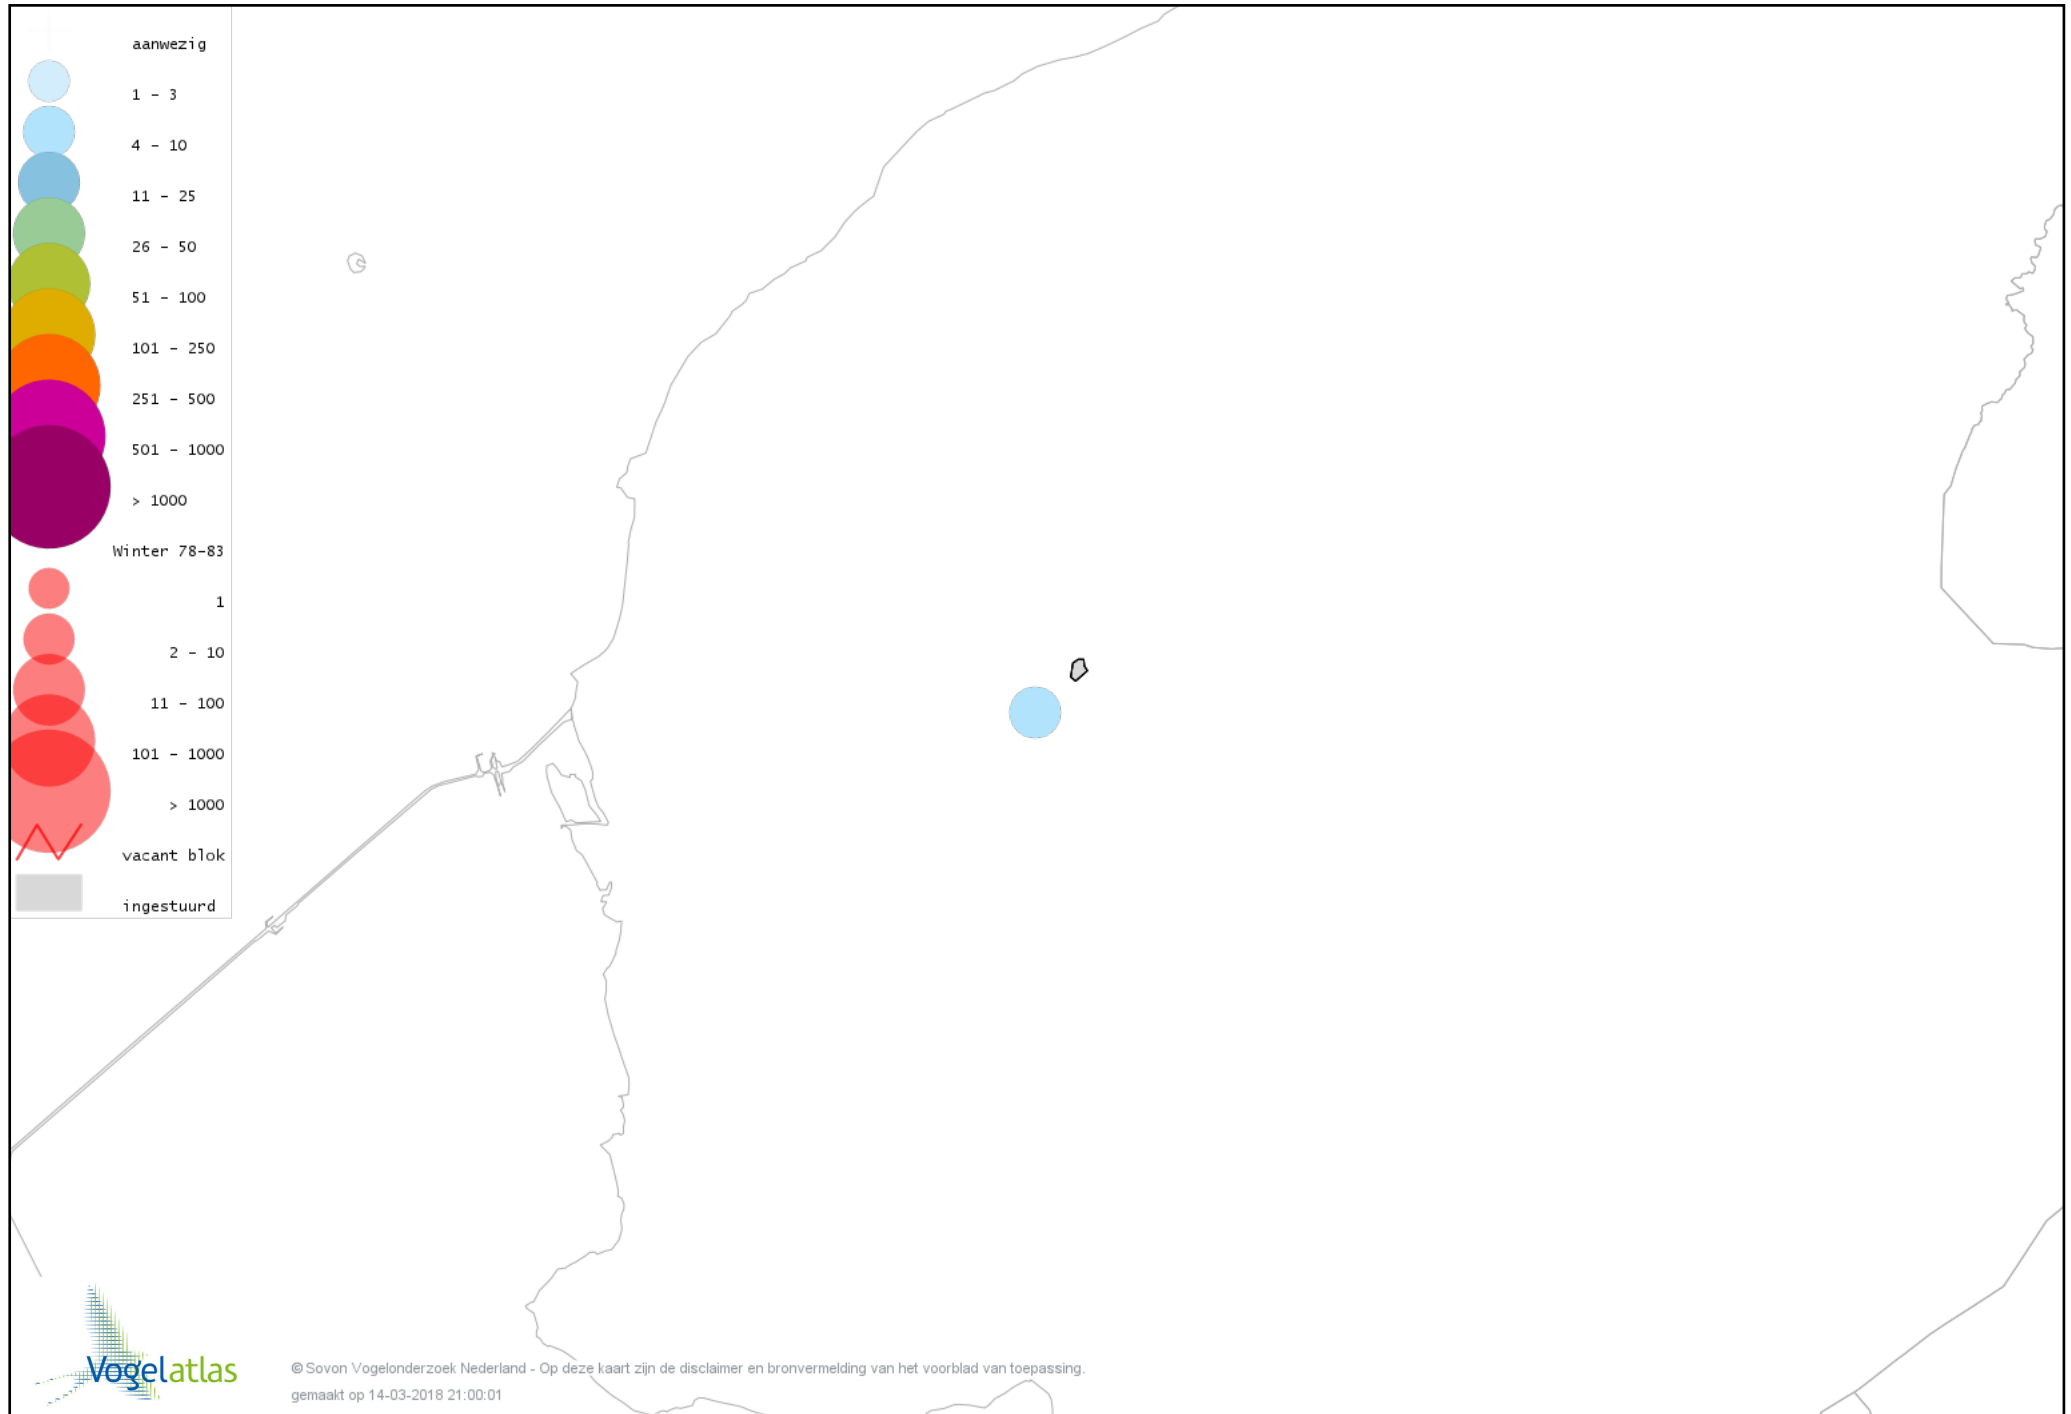

De kleurtint (blauw) is de beste referentie voor de tot nu toe waargenomen aantalsklasse.

De stipgrootte is relatief. Vergelijk daarvoor de atlasblok grootte van de legenda met die van het kaartbeeld.

Voorlopige verspreidingskaart Knobbelzwaan winter

Voorlopige verspreidingskaart Nijlgans winter

Voorlopige verspreidingskaart Bergeend winter

Voorlopige verspreidingskaart Kuifeend winter

Voorlopige verspreidingskaart Nonnetje winter

Voorlopige verspreidingskaart Grote Zaagbek winter