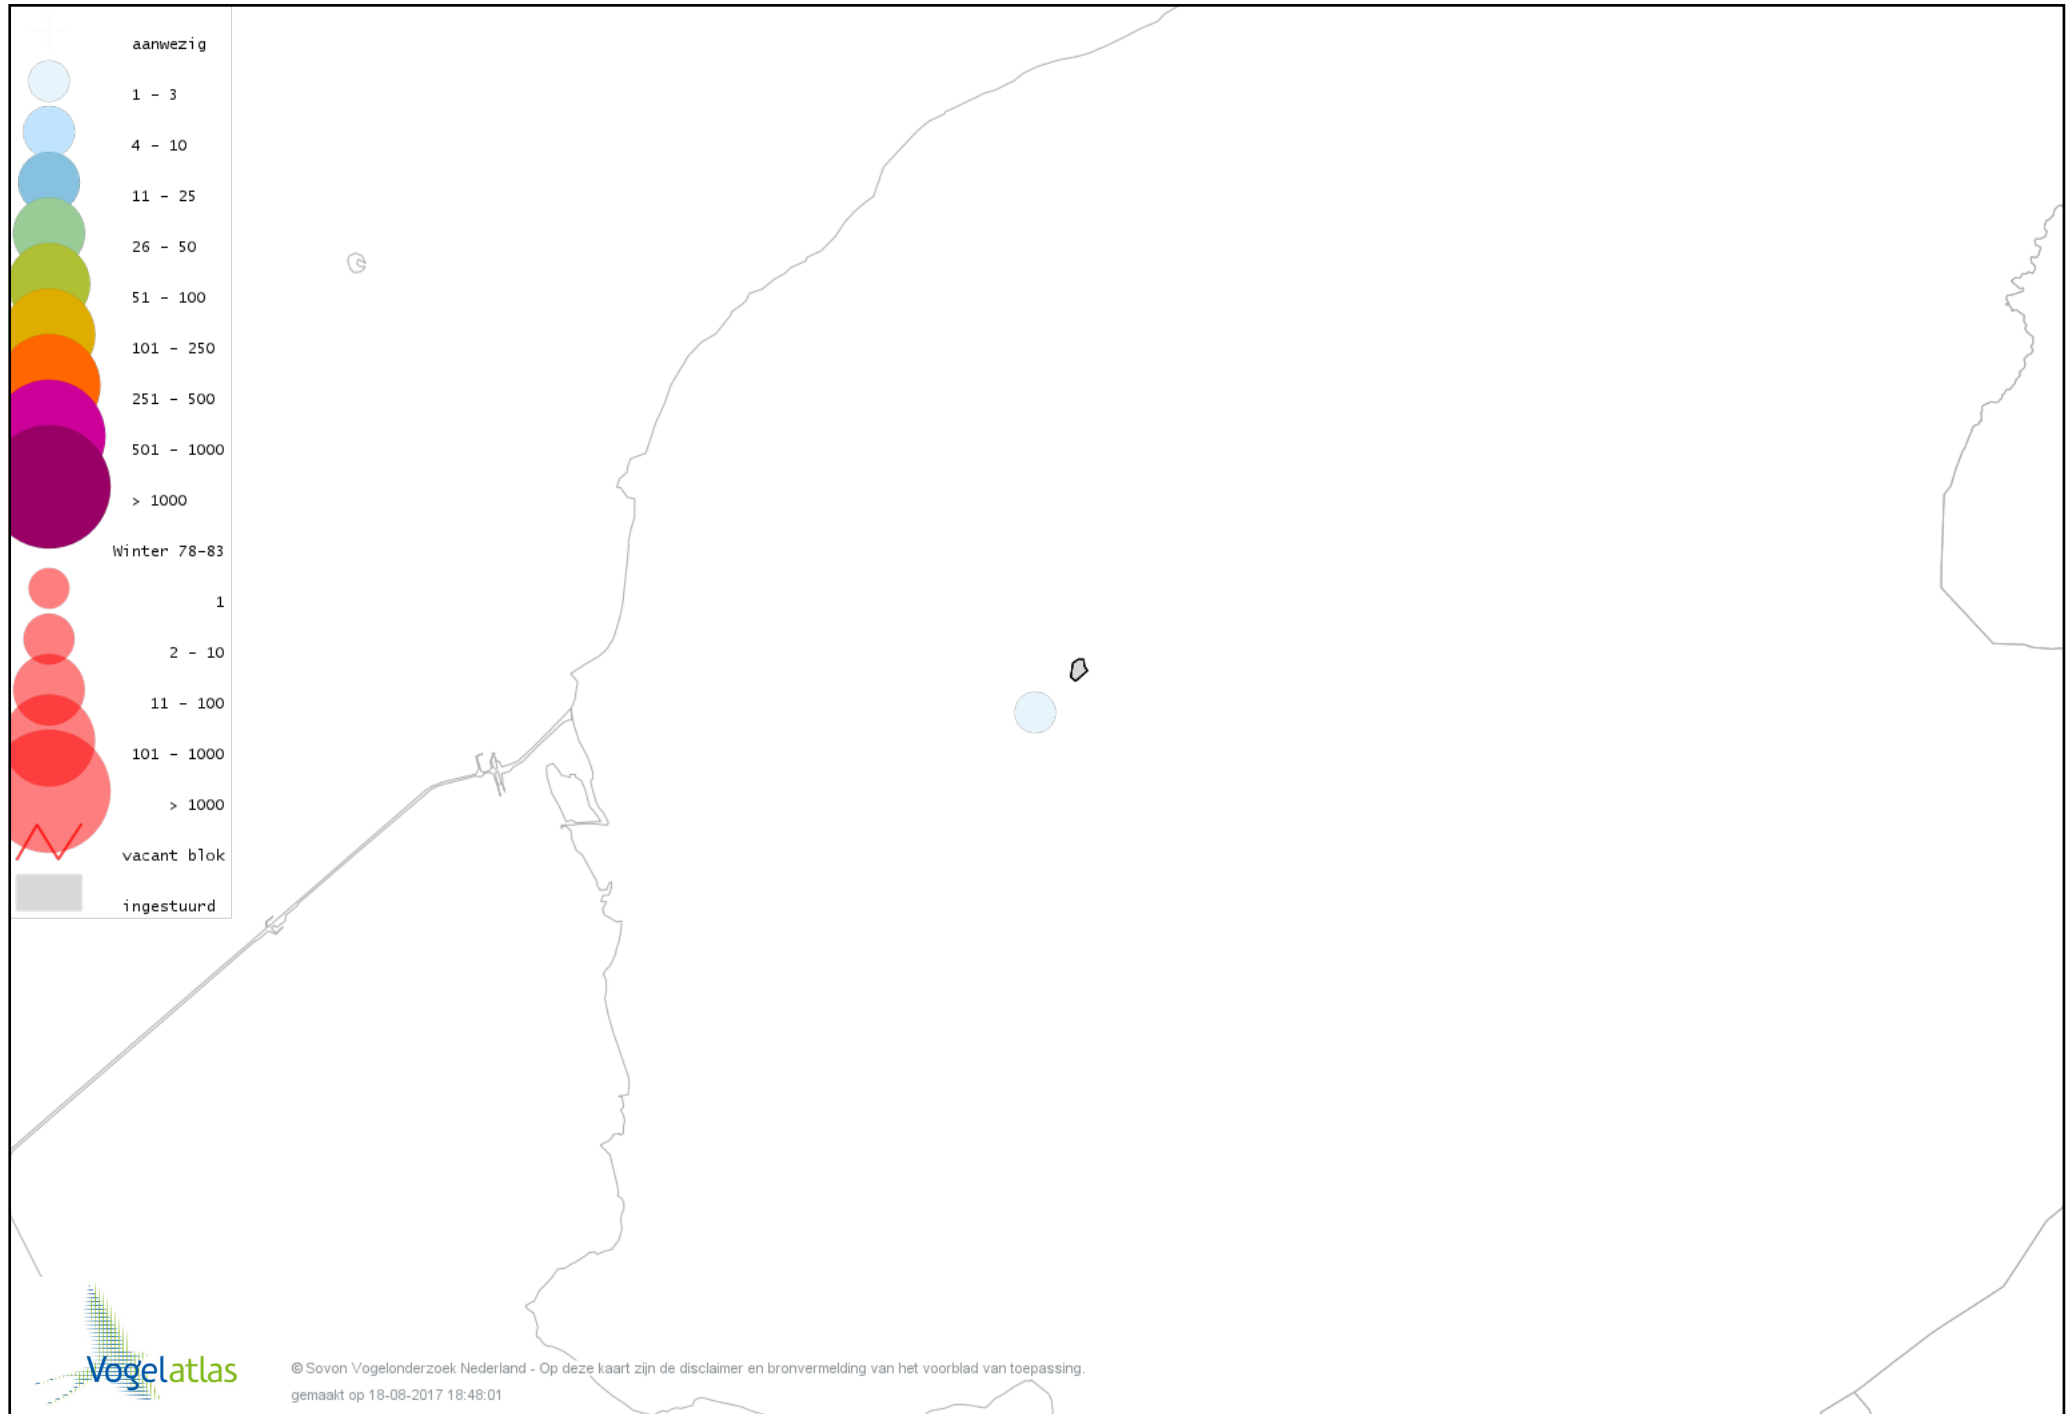

De kleurtint (blauw) is de beste referentie voor de tot nu toe waargenomen aantalsklasse.

De stipgrootte is relatief. Vergelijk daarvoor de atlasblok grootte van de legenda met die van het kaartbeeld.

Voorlopige verspreidingskaart Knobbelzwaan winter

Voorlopige verspreidingskaart Ross' Gans winter

Voorlopige verspreidingskaart Knobbelgans (Chinese) winter

Voorlopige verspreidingskaart Toendrarietgans winter

Voorlopige verspreidingskaart Kleine Rietgans winter