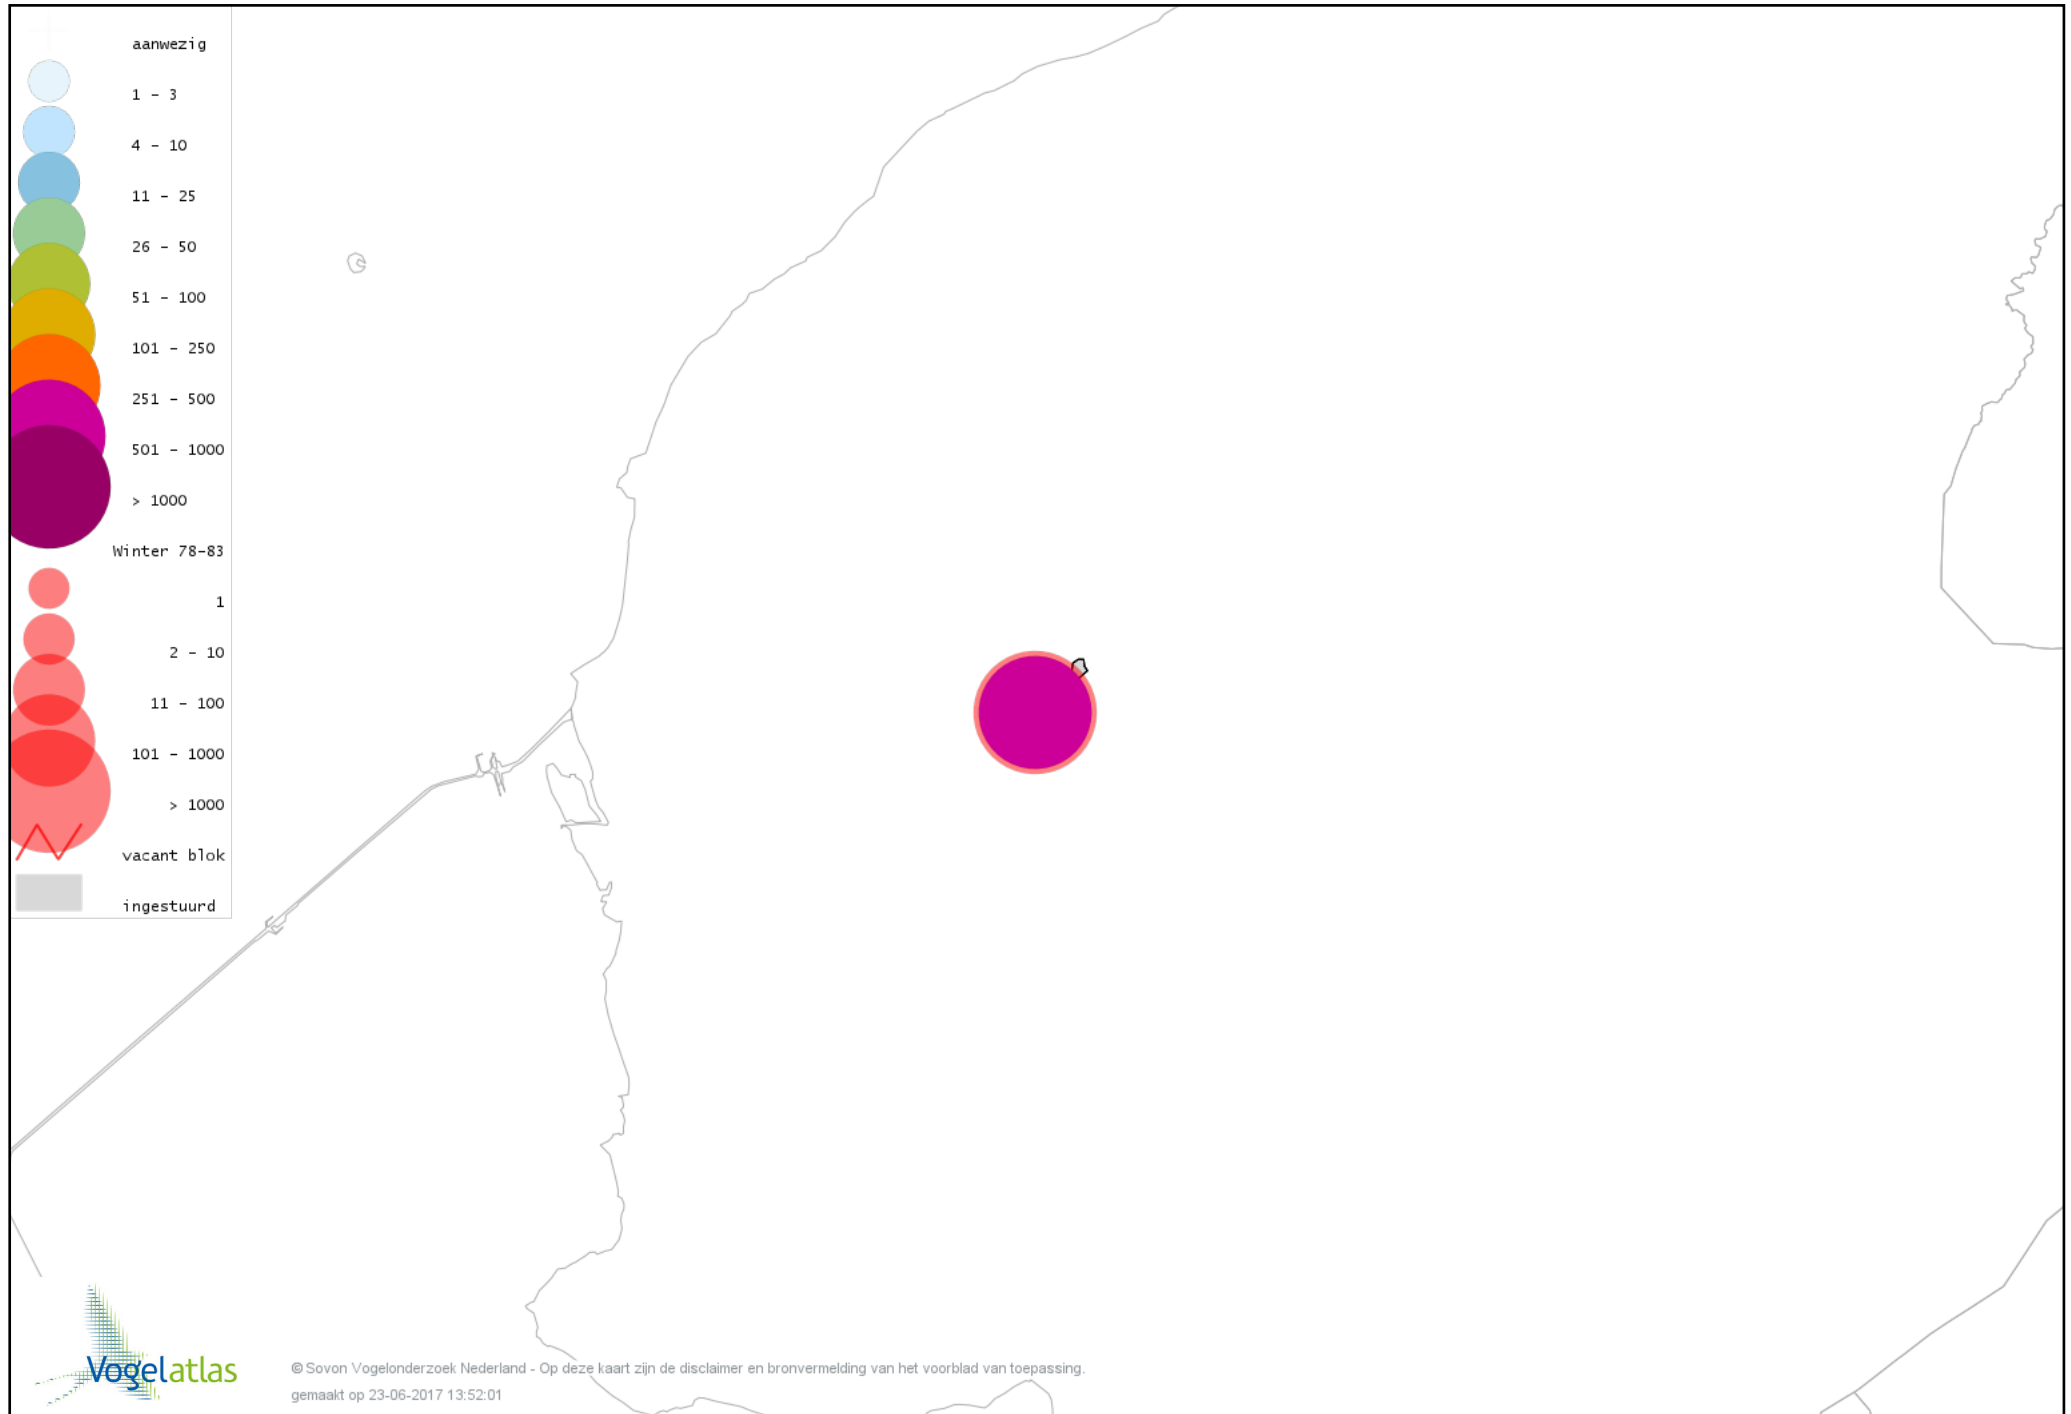

Voorlopige verspreidingskaart Ekster winter

Voorlopige verspreidingskaart Gaai winter

Voorlopige verspreidingskaart Kauw winter

Voorlopige verspreidingskaart Roek winter

Voorlopige verspreidingskaart Zwarte Kraai winter

Voorlopige verspreidingskaart Goudhaan winter

Voorlopige verspreidingskaart Pimpelmees winter

Voorlopige verspreidingskaart Koolmees winter

Voorlopige verspreidingskaart Staartmees winter

Voorlopige verspreidingskaart Tjiftjaf winter

Voorlopige verspreidingskaart Boomkruiper winter

Voorlopige verspreidingskaart Winterkoning winter

Voorlopige verspreidingskaart Spreeuw winter

Voorlopige verspreidingskaart Merel winter

Voorlopige verspreidingskaart Kramsvogel winter