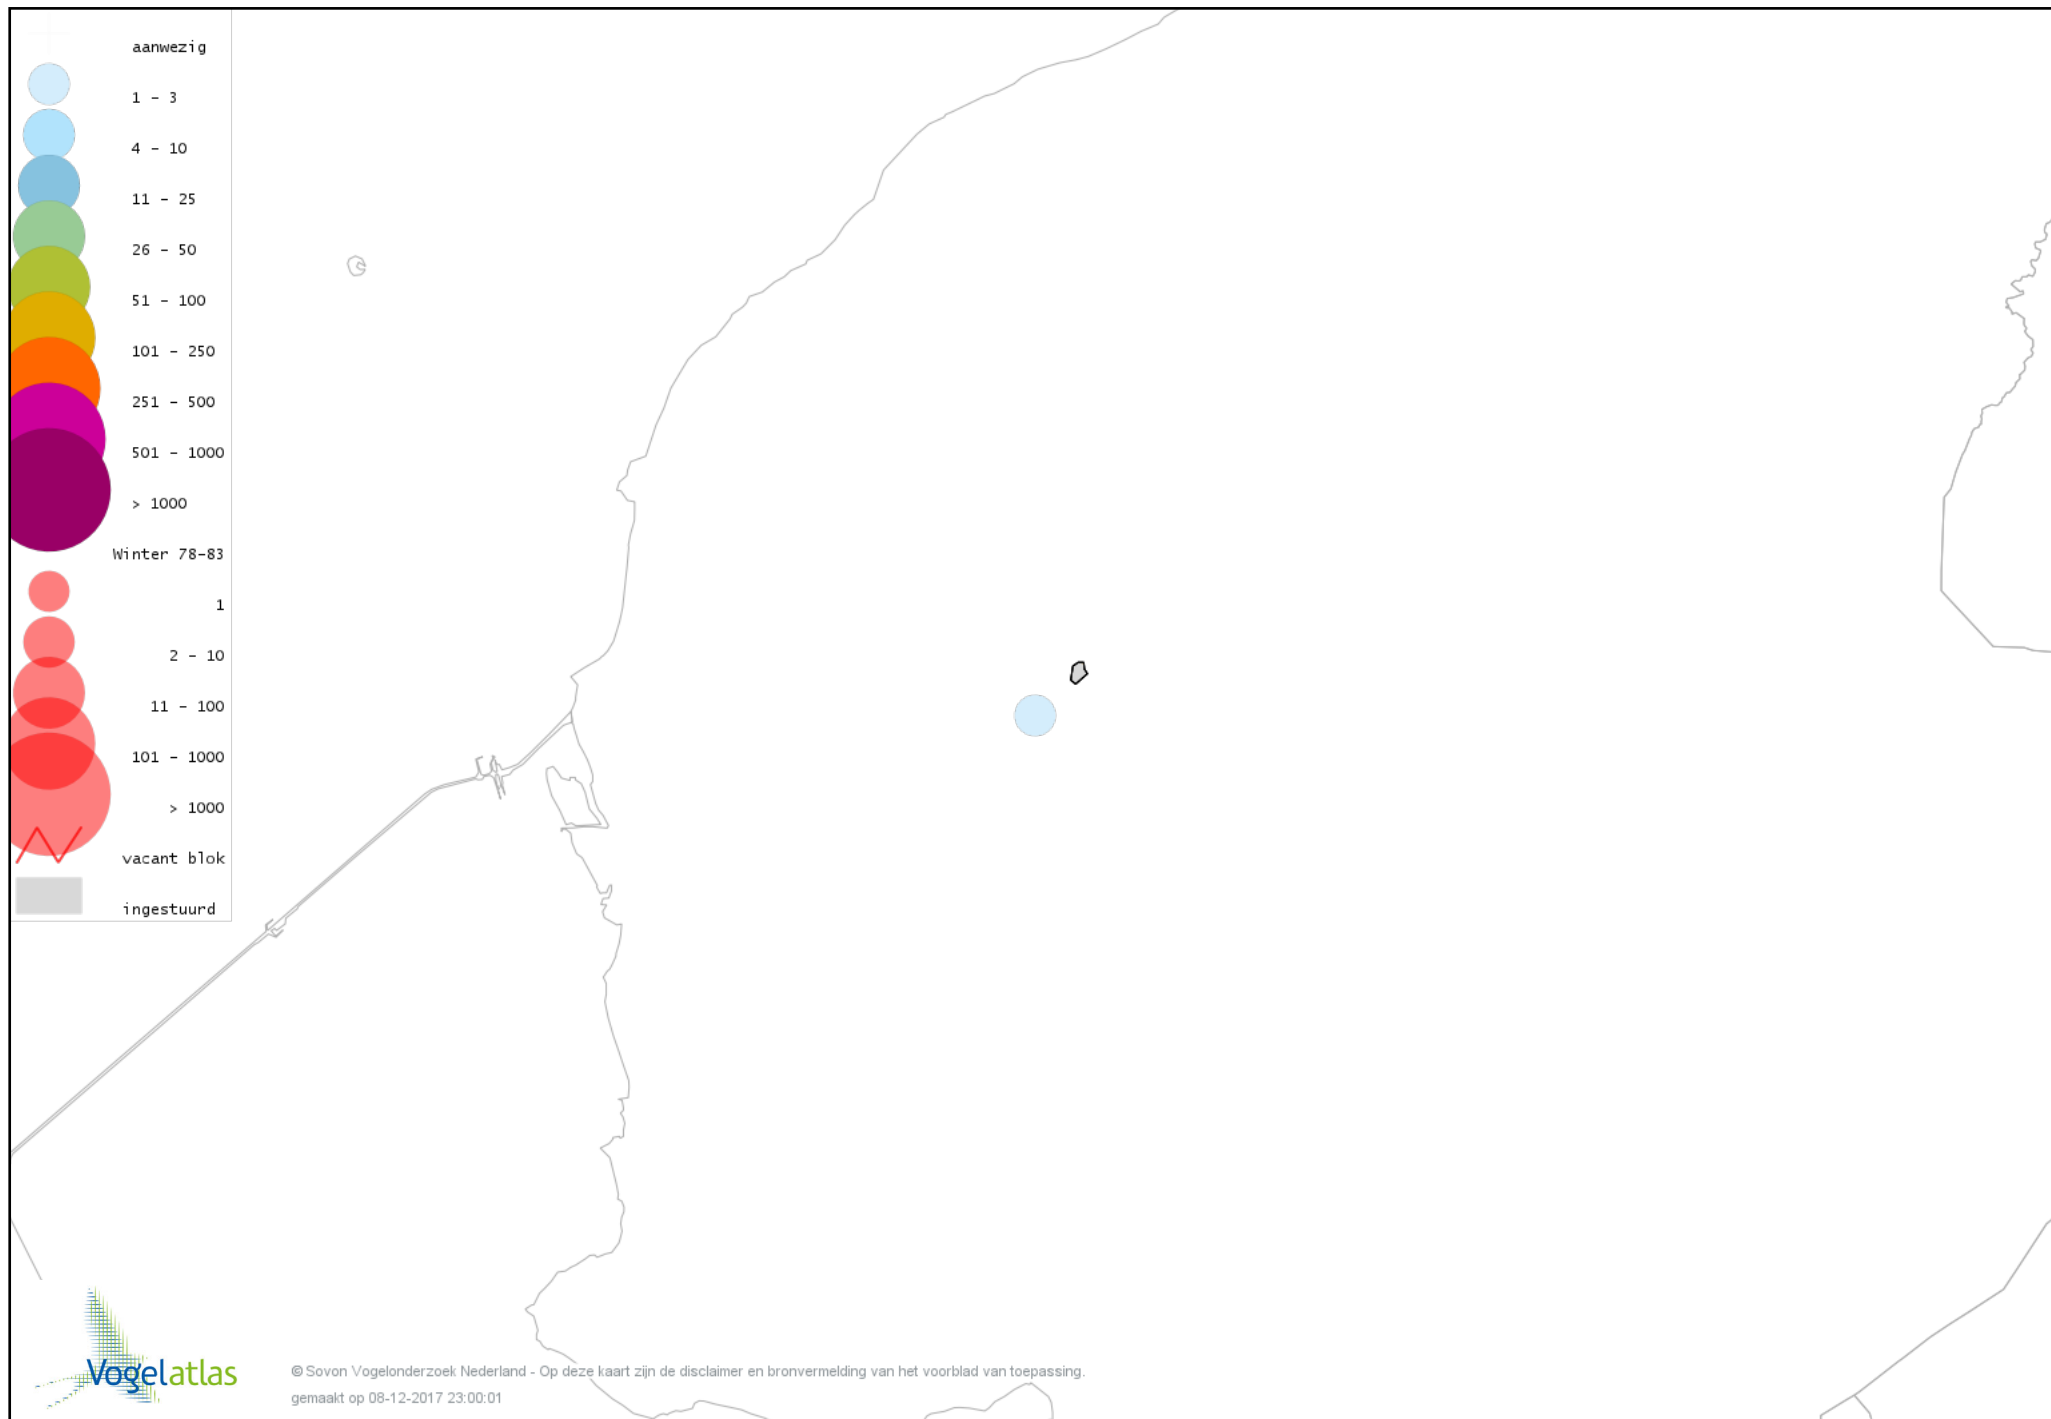

Voorlopige verspreidingskaart Kerkuil winter

Voorlopige verspreidingskaart Ransuil winter

Voorlopige verspreidingskaart Velduil winter

Voorlopige verspreidingskaart IJsvogel winter

Voorlopige verspreidingskaart Grote Bonte Specht winter

Voorlopige verspreidingskaart Ekster winter

Voorlopige verspreidingskaart Gaai winter

Voorlopige verspreidingskaart Kauw winter

Voorlopige verspreidingskaart Roek winter

Voorlopige verspreidingskaart Zwarte Kraai winter