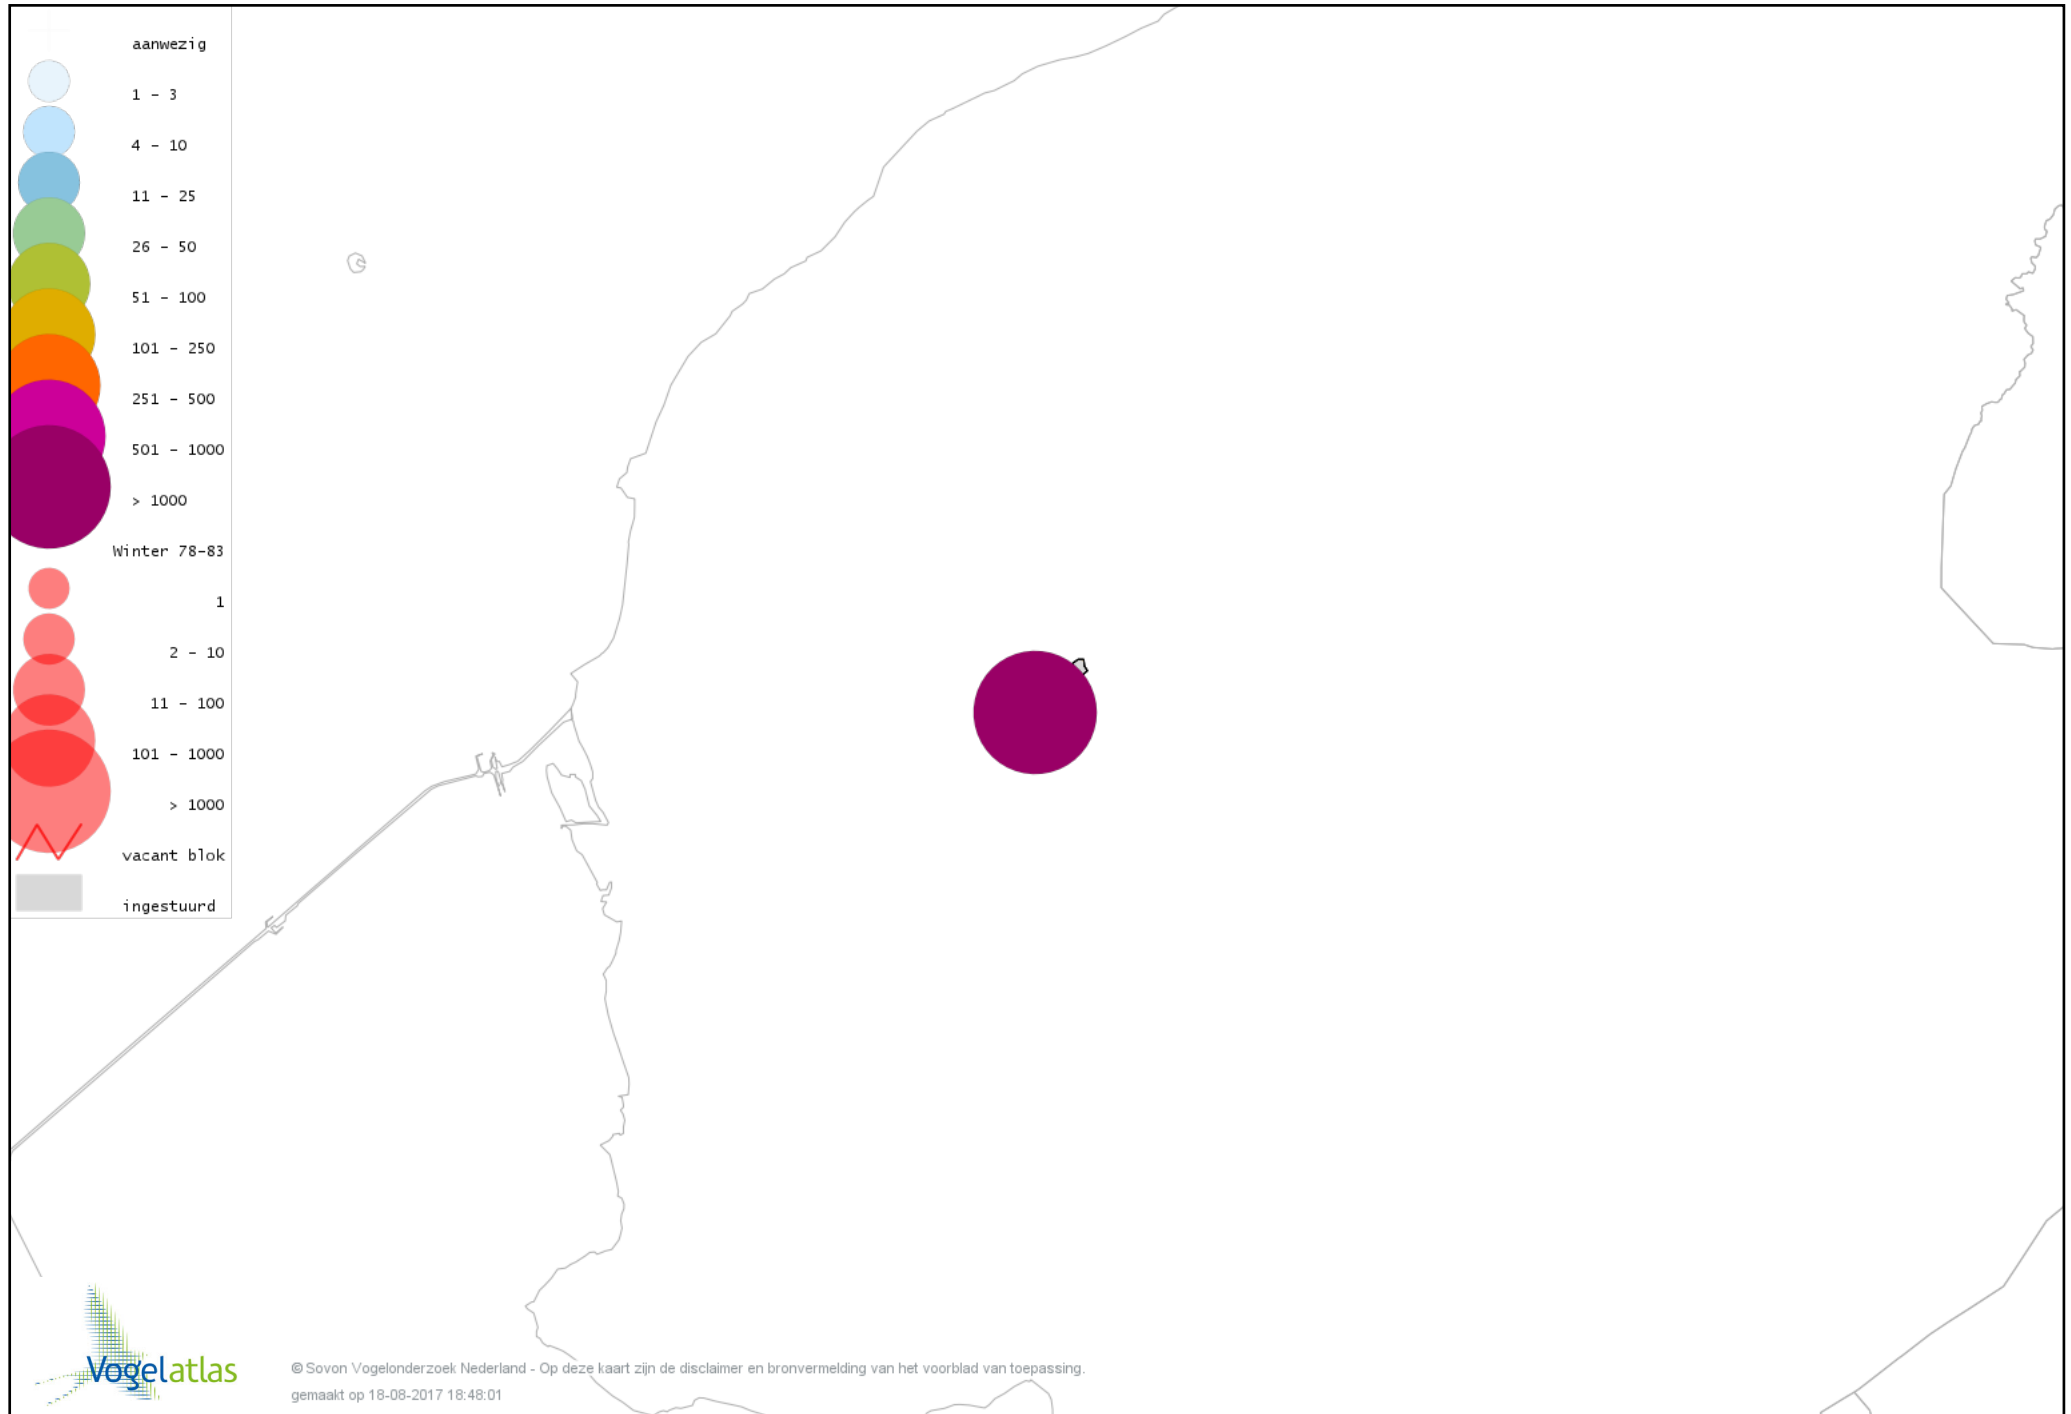

De kleurtint (blauw) is de beste referentie voor de tot nu toe waargenomen aantalsklasse.

De stipgrootte is relatief. Vergelijk daarvoor de atlasblok grootte van de legenda met die van het kaartbeeld.

Voorlopige verspreidingskaart Knobbelzwaan winter

Voorlopige verspreidingskaart Nijlgans winter

Voorlopige verspreidingskaart Bergeend winter

Voorlopige verspreidingskaart Kuifeend winter

Voorlopige verspreidingskaart Nonnetje winter

Voorlopige verspreidingskaart Grote Zaagbek winter

Voorlopige verspreidingskaart Krakeend winter

Voorlopige verspreidingskaart Smient winter

Voorlopige verspreidingskaart Slobeend winter

Voorlopige verspreidingskaart Wilde Eend winter

Voorlopige verspreidingskaart Soepeend winter