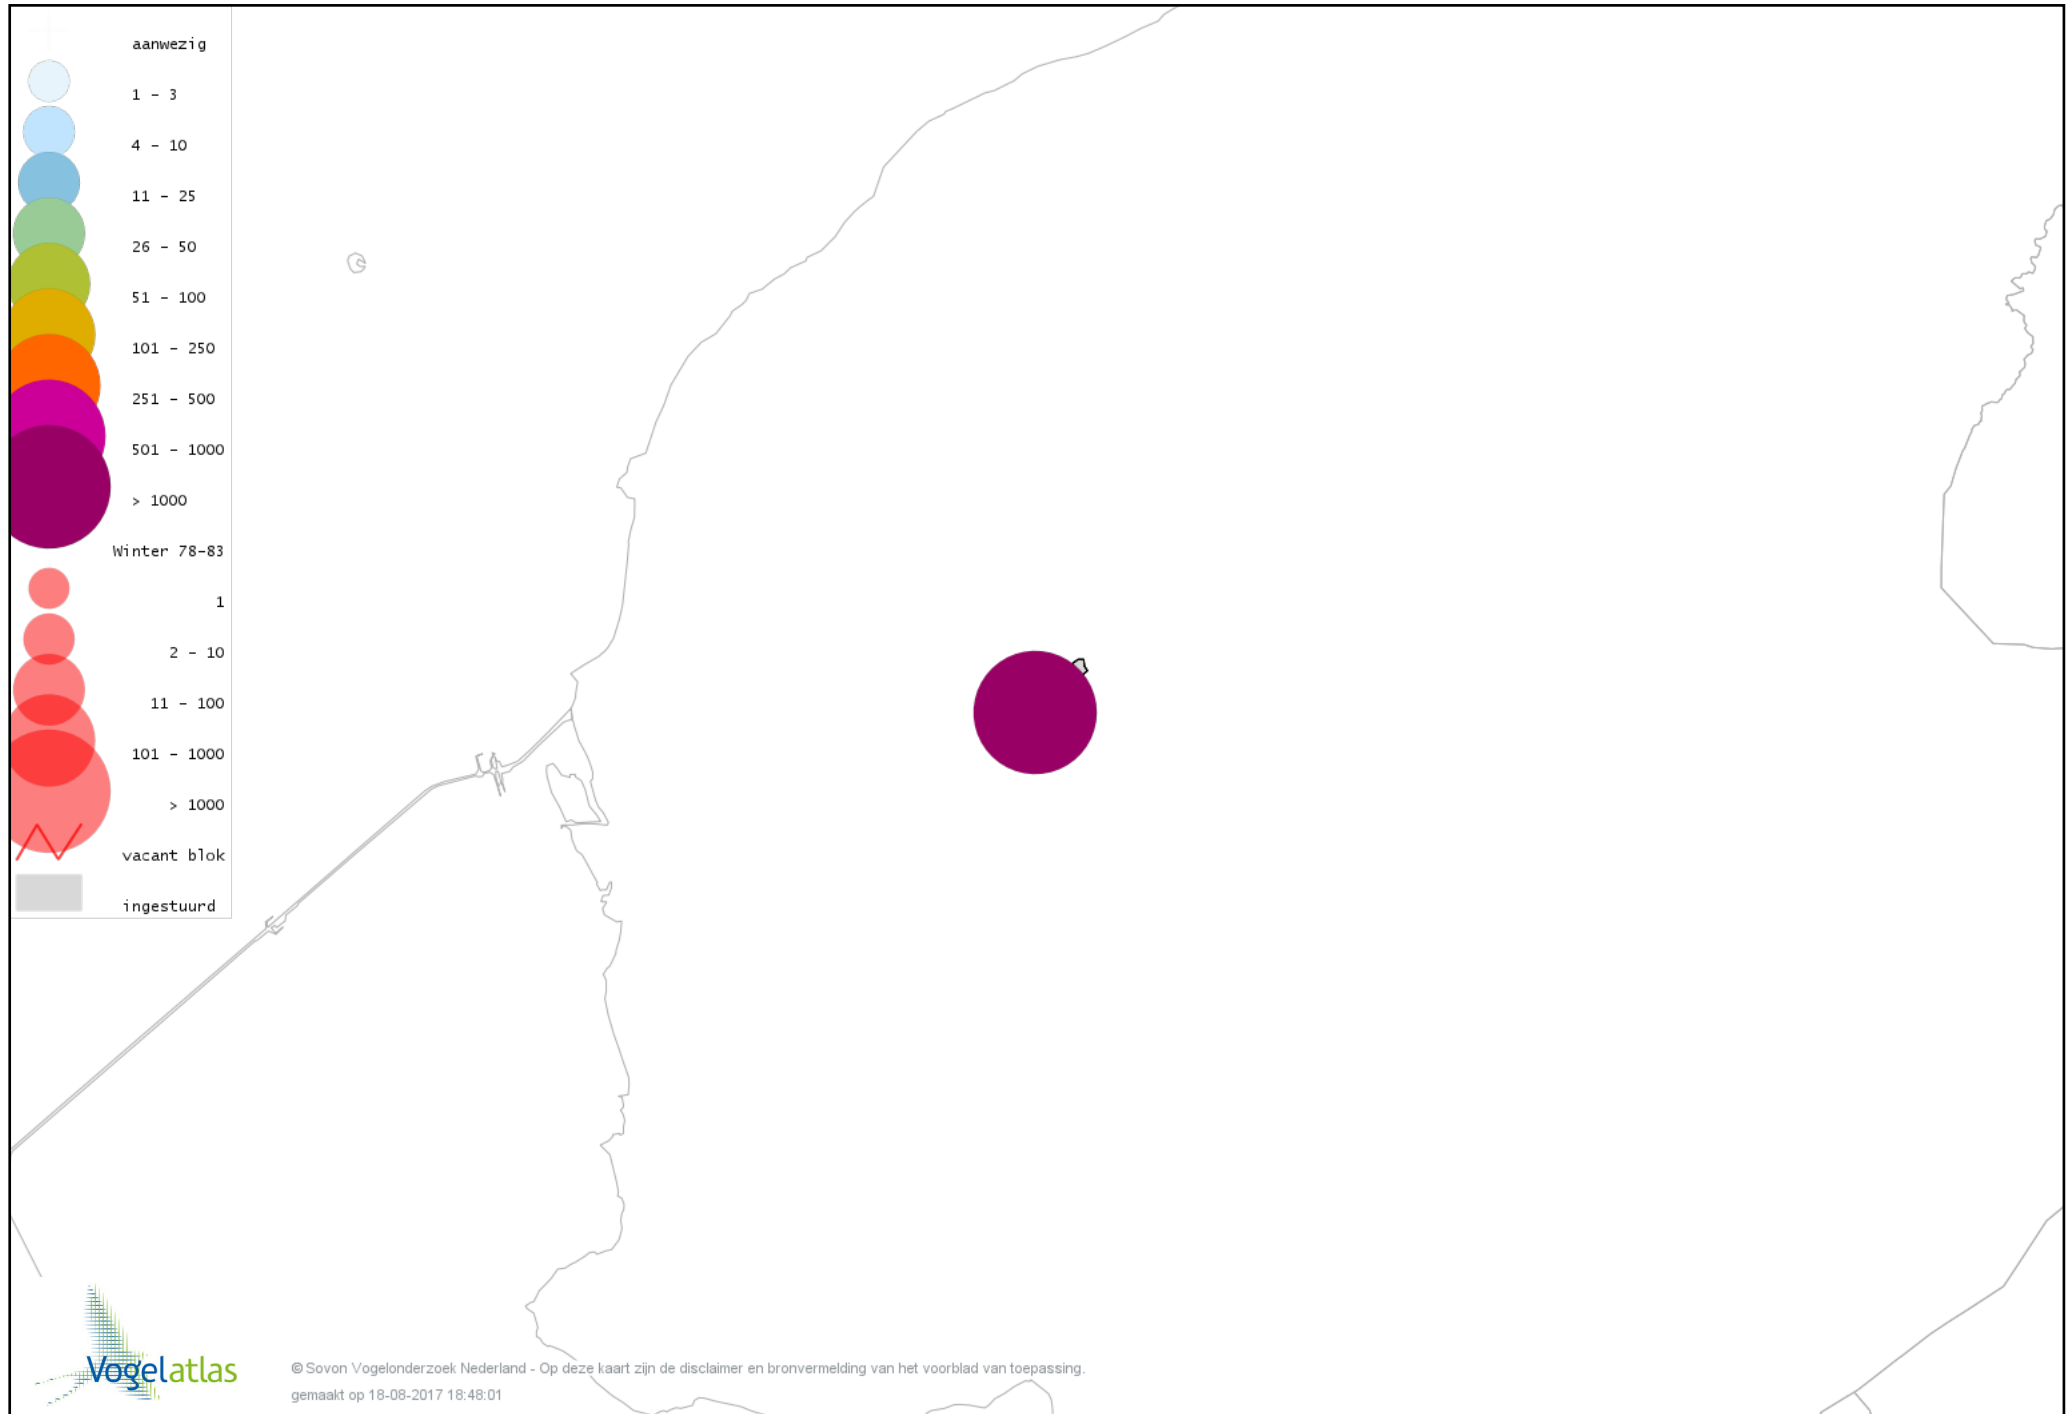

Voorlopige verspreidingskaart Torenvalk winter

Voorlopige verspreidingskaart Slechtvalk winter

Voorlopige verspreidingskaart Waterral winter

Voorlopige verspreidingskaart Waterhoen winter

Voorlopige verspreidingskaart Meerkoet winter

Voorlopige verspreidingskaart Scholekster winter

Voorlopige verspreidingskaart Goudplevier winter

Voorlopige verspreidingskaart Kievit winter

Voorlopige verspreidingskaart Kemphaan winter

Voorlopige verspreidingskaart Grutto winter