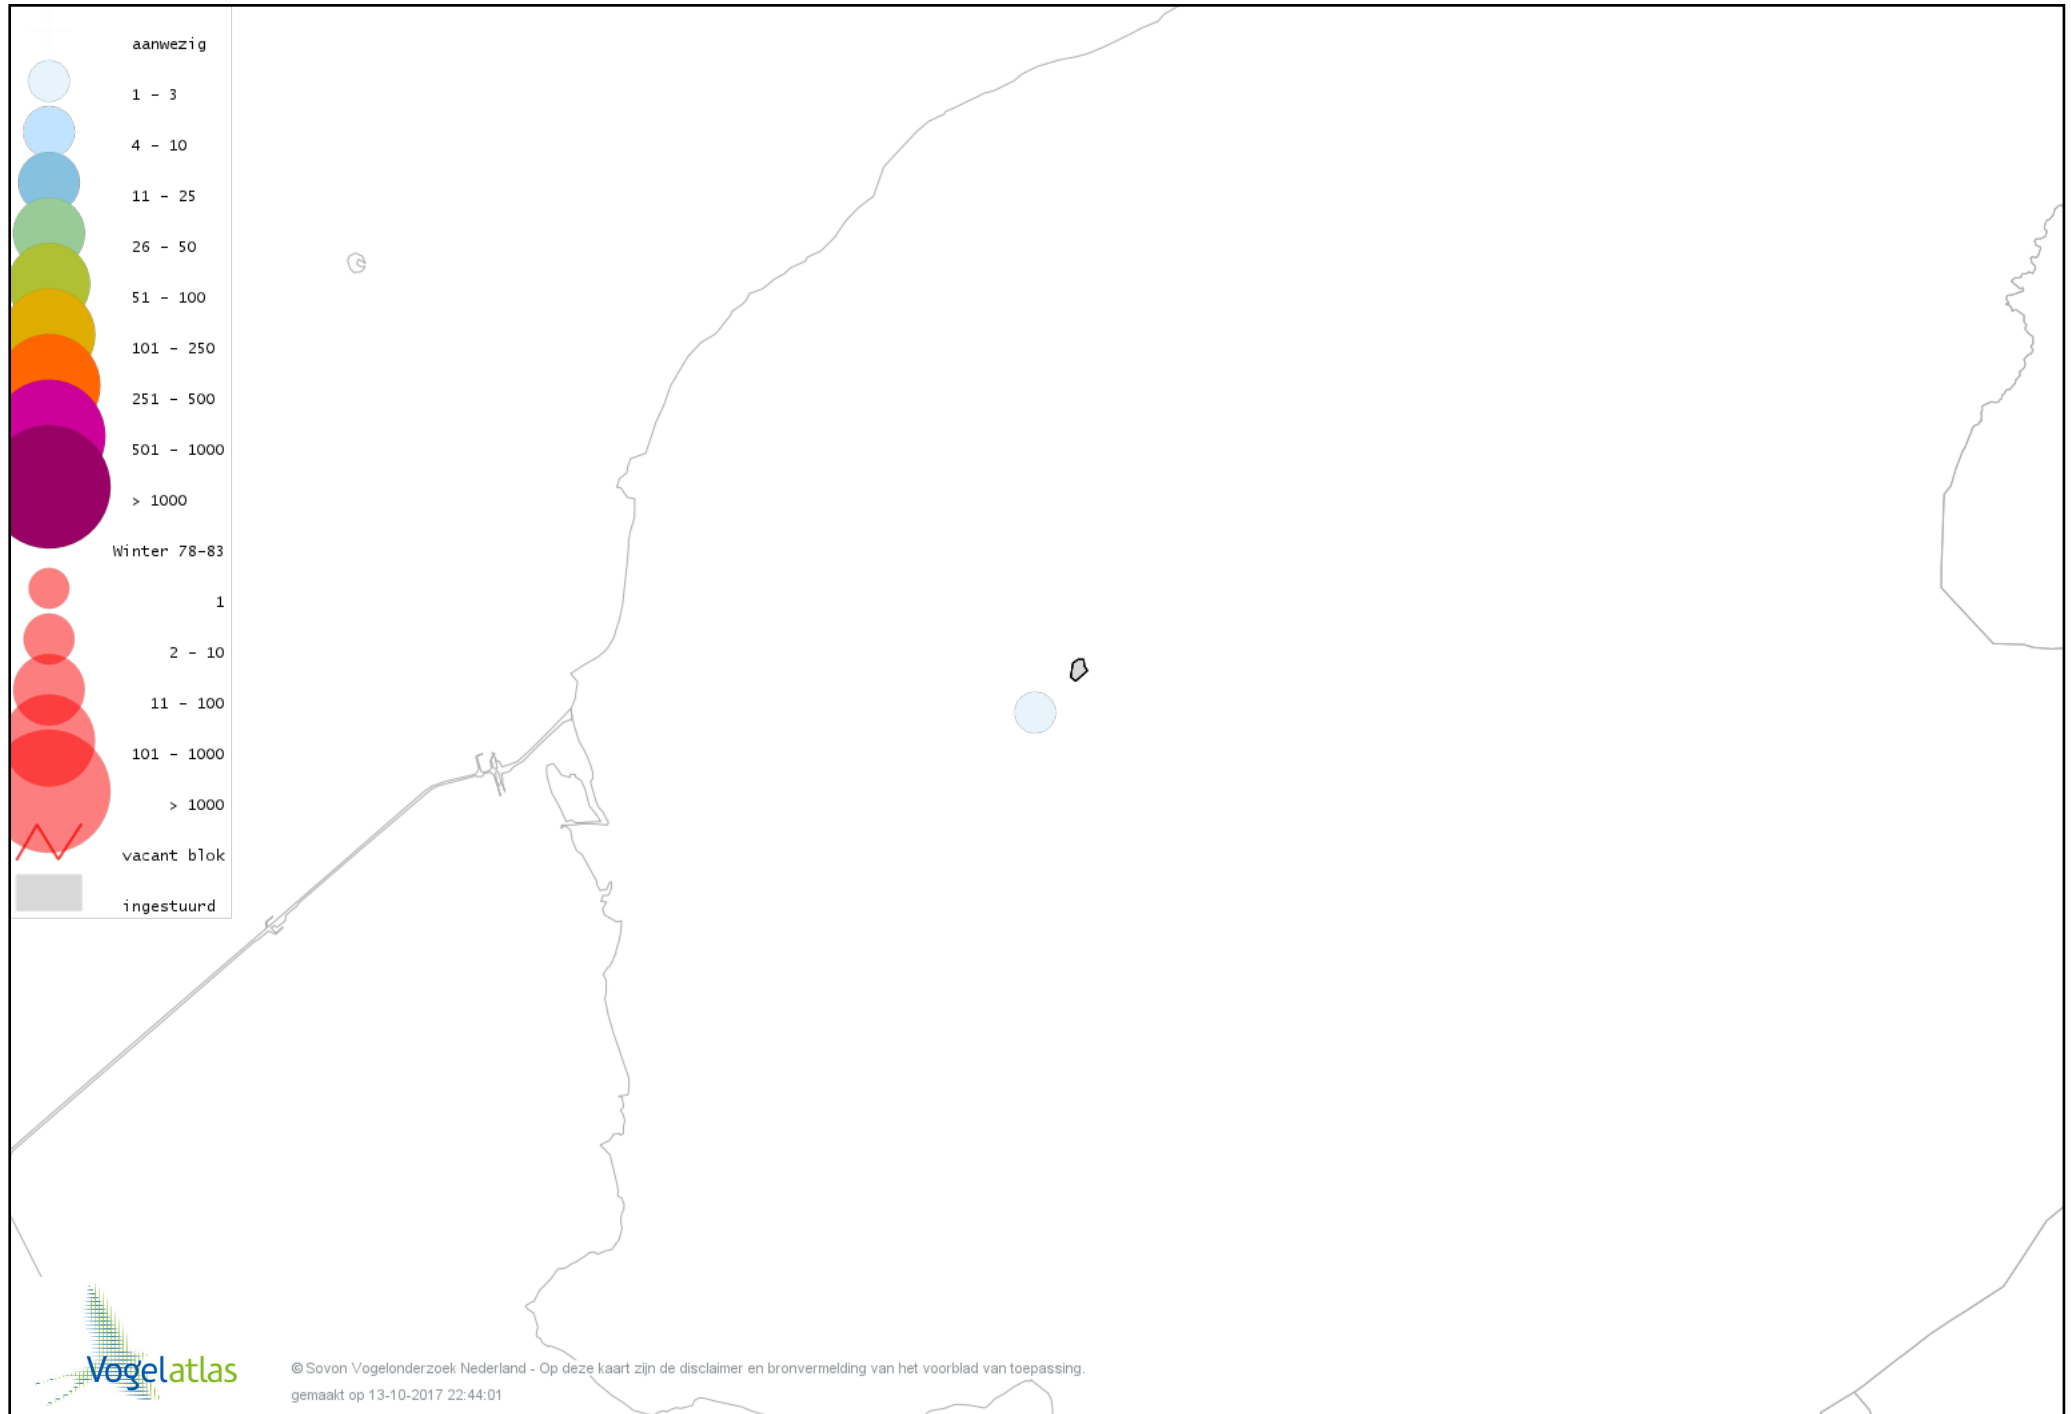

Voorlopige verspreidingskaart Torenvalk winter

Voorlopige verspreidingskaart Slechtvalk winter

Voorlopige verspreidingskaart Waterral winter

Voorlopige verspreidingskaart Waterhoen winter

Voorlopige verspreidingskaart Meerkoet winter

Voorlopige verspreidingskaart Scholekster winter

Voorlopige verspreidingskaart Goudplevier winter

Voorlopige verspreidingskaart Kievit winter

Voorlopige verspreidingskaart Kemphaan winter

Voorlopige verspreidingskaart Grutto winter