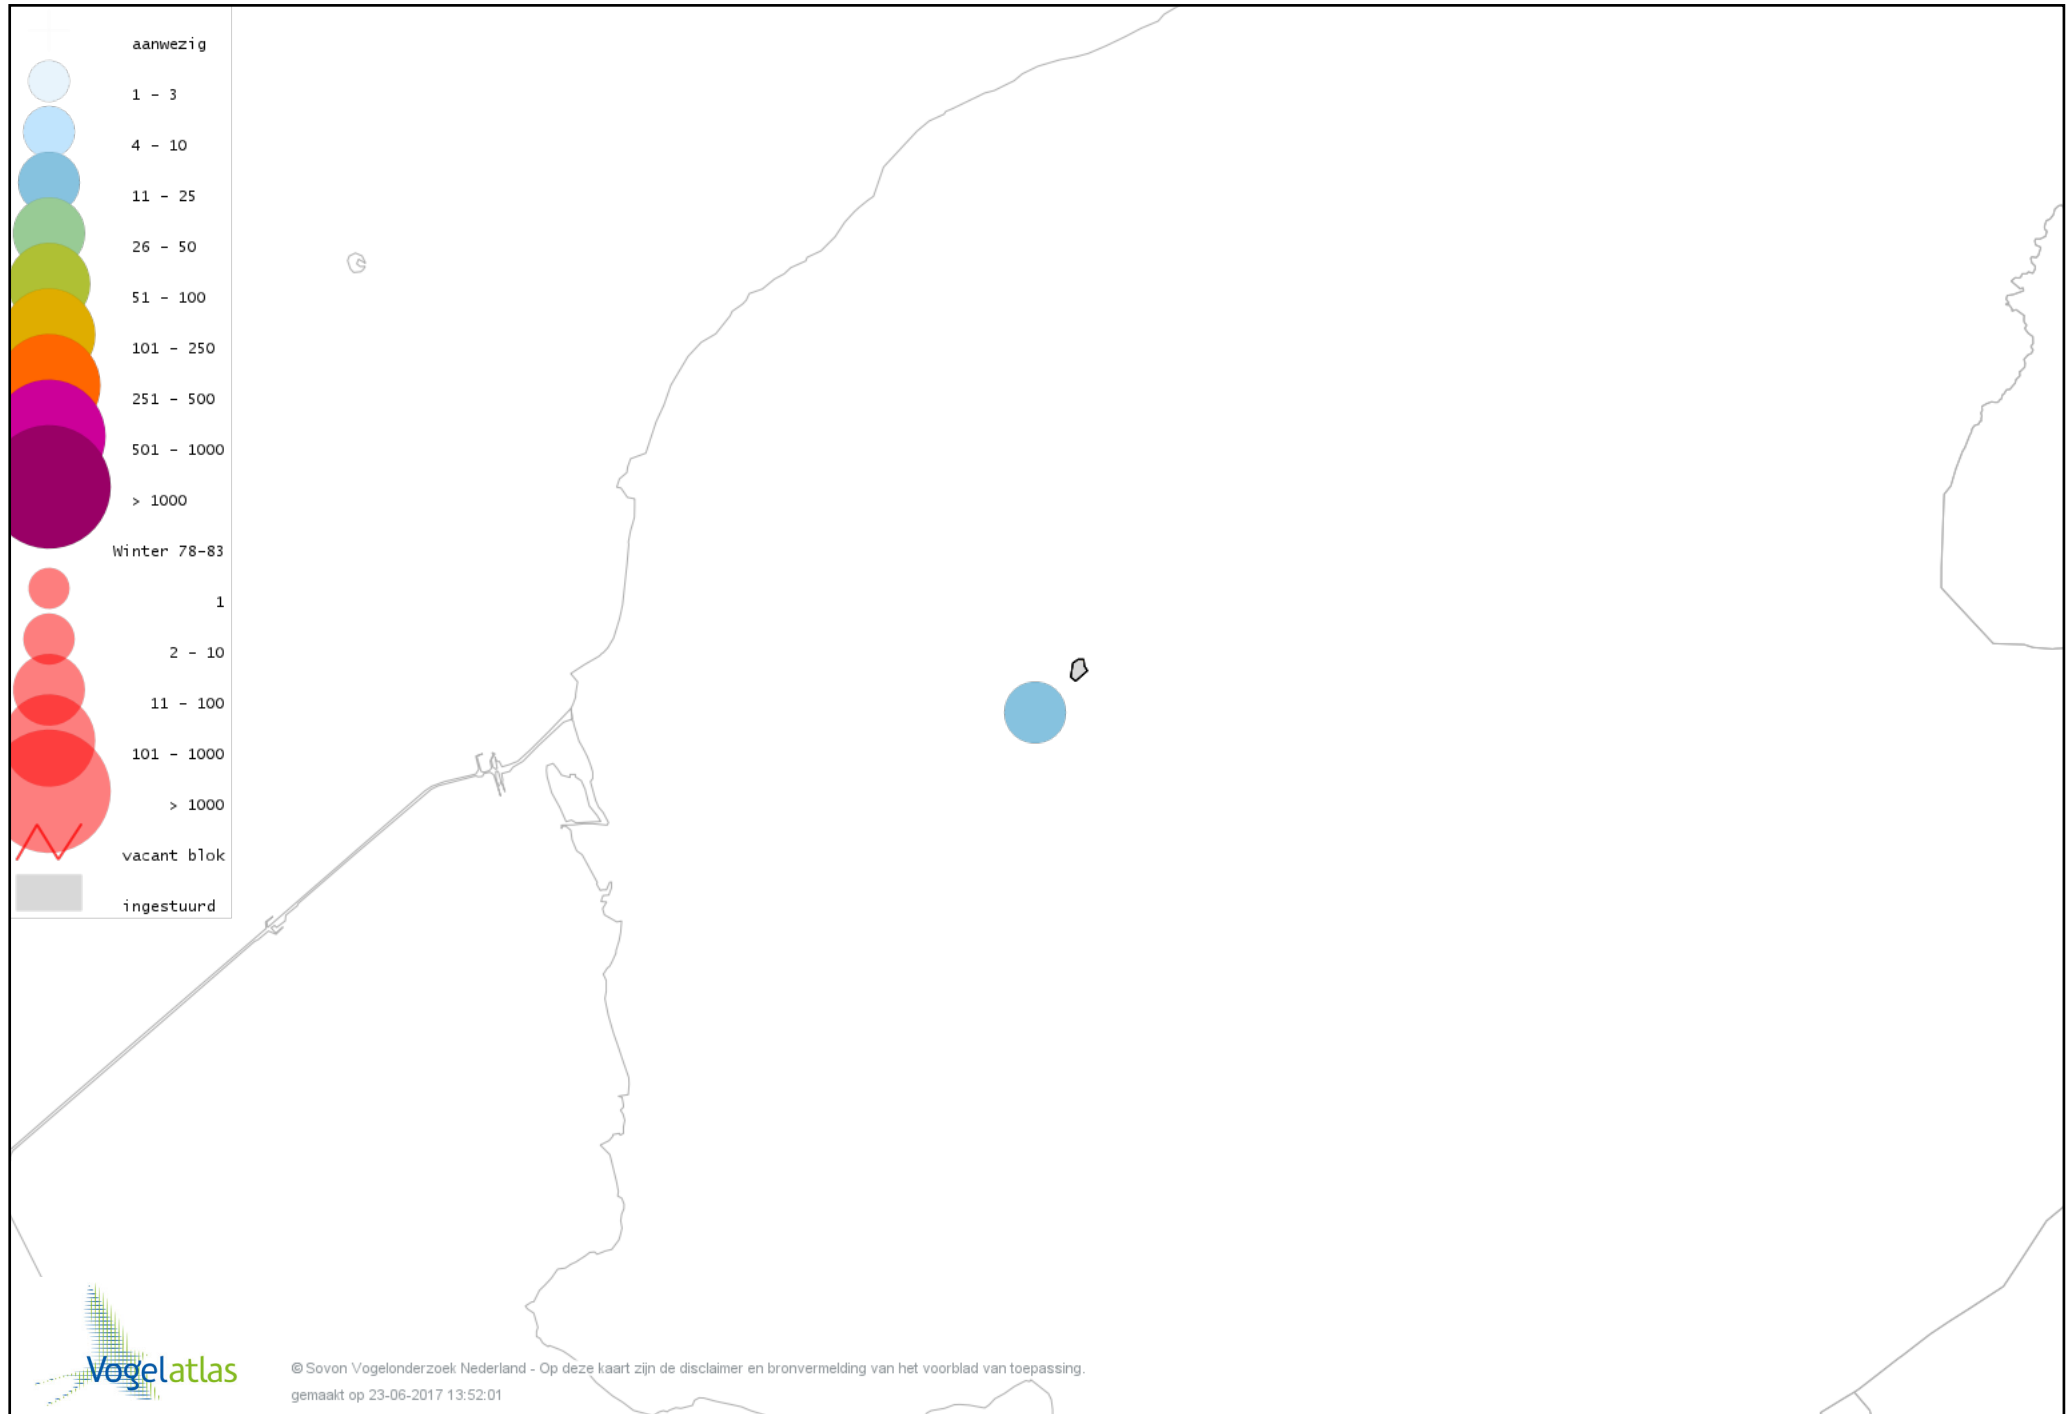

Voorlopige verspreidingskaart Torenvalk winter

Voorlopige verspreidingskaart Slechtvalk winter

Voorlopige verspreidingskaart Waterral winter

Voorlopige verspreidingskaart Waterhoen winter

Voorlopige verspreidingskaart Meerkoet winter

Voorlopige verspreidingskaart Scholekster winter

Voorlopige verspreidingskaart Goudplevier winter

Voorlopige verspreidingskaart Kievit winter

Voorlopige verspreidingskaart Kemphaan winter

Voorlopige verspreidingskaart Grutto winter