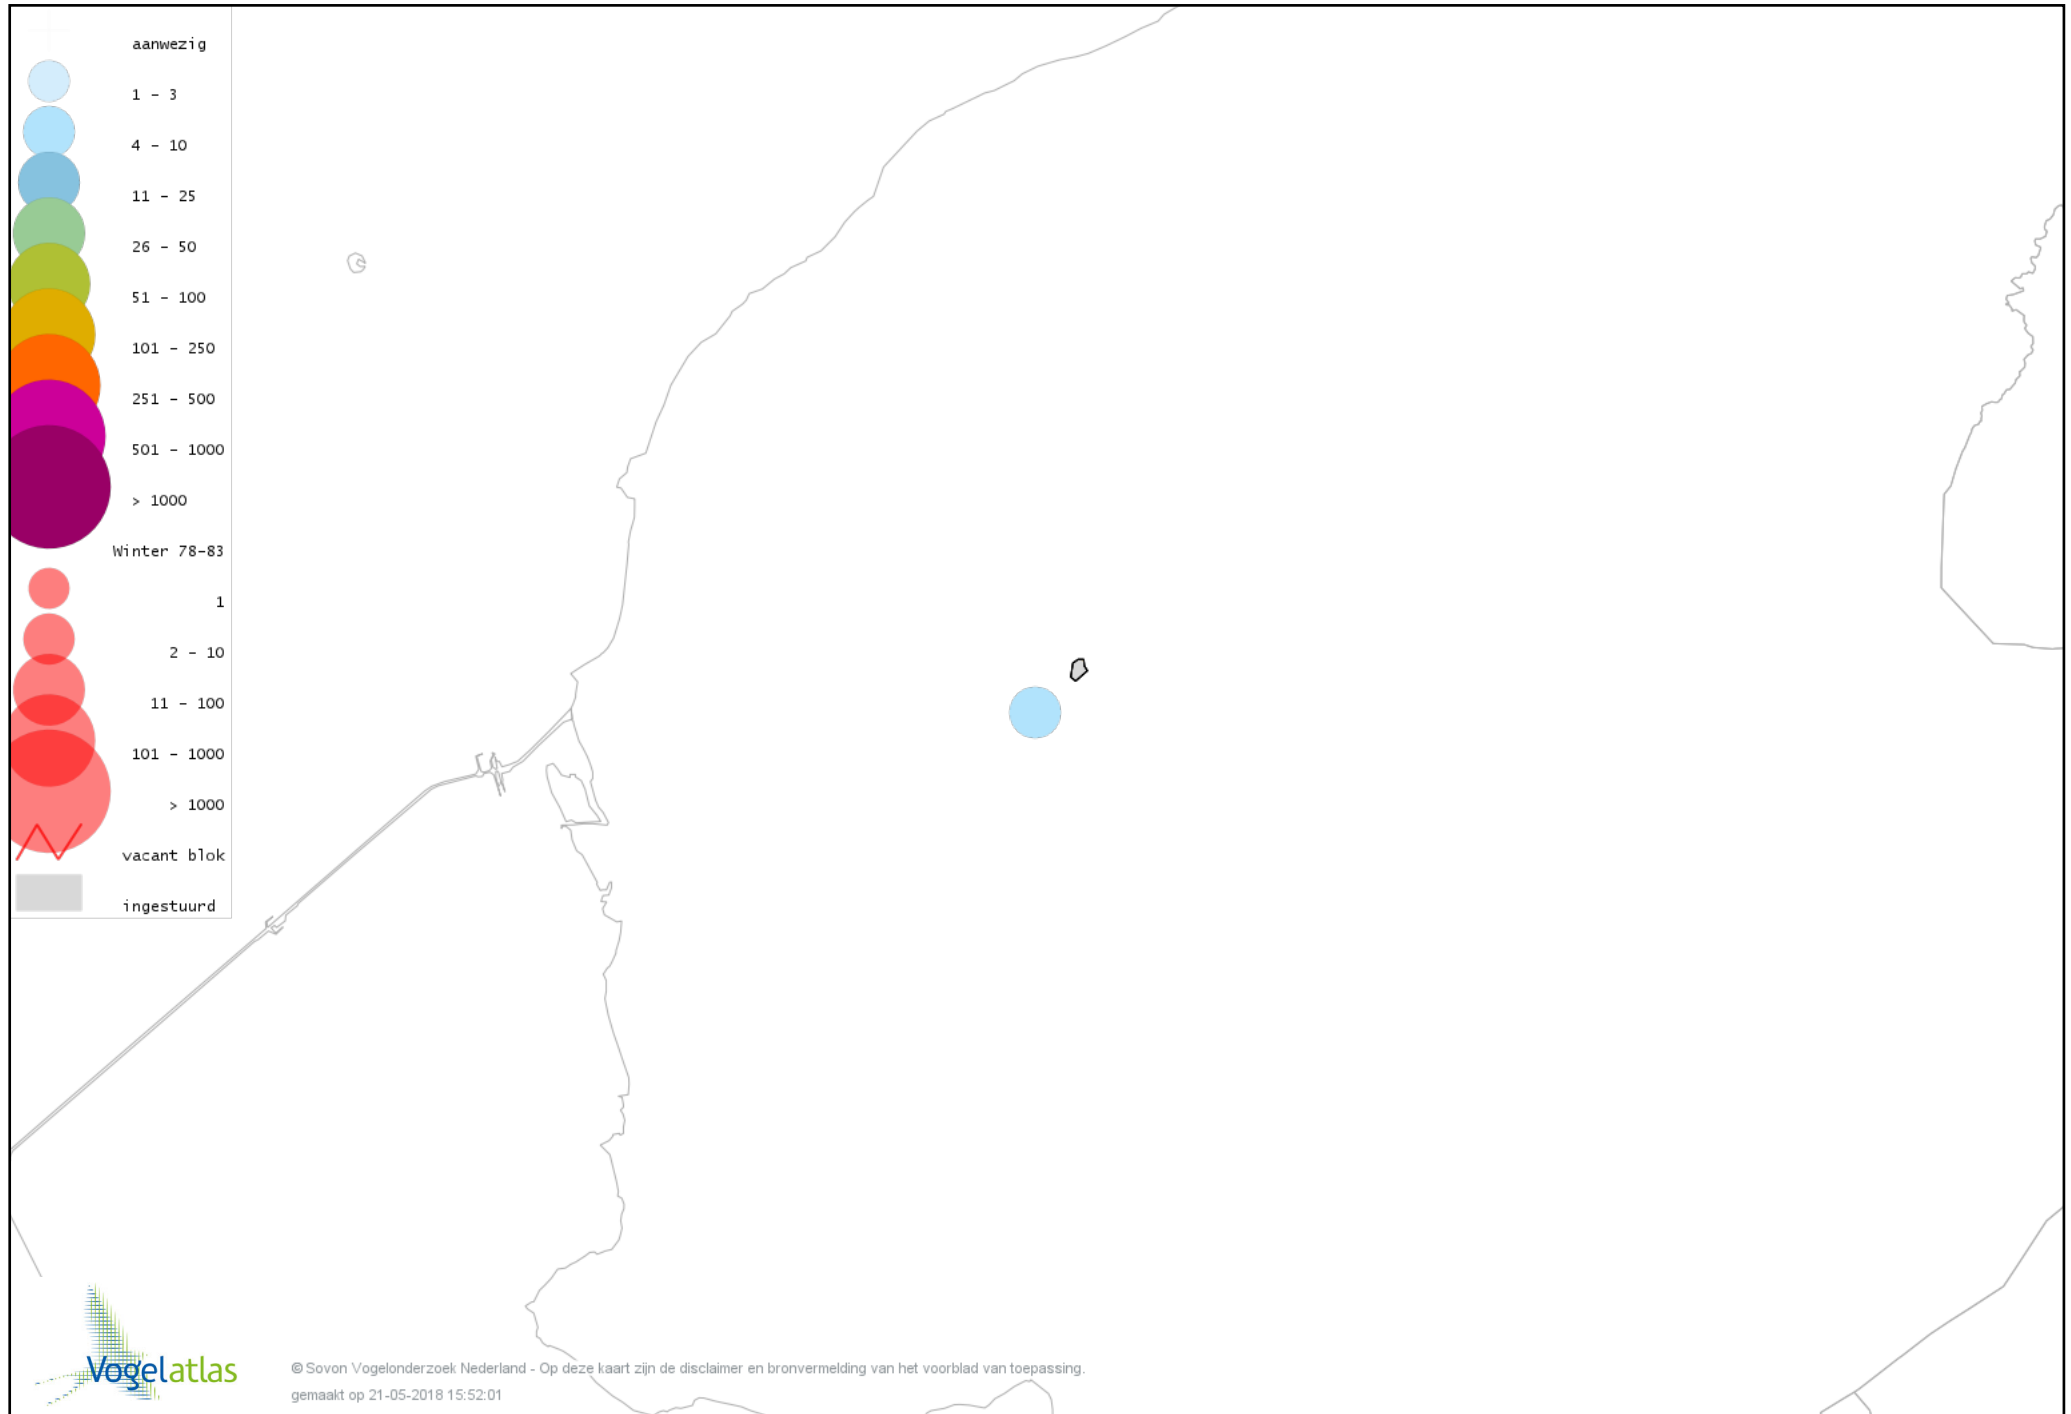

Voorlopige verspreidingskaart Blauwe Kiekendief winter