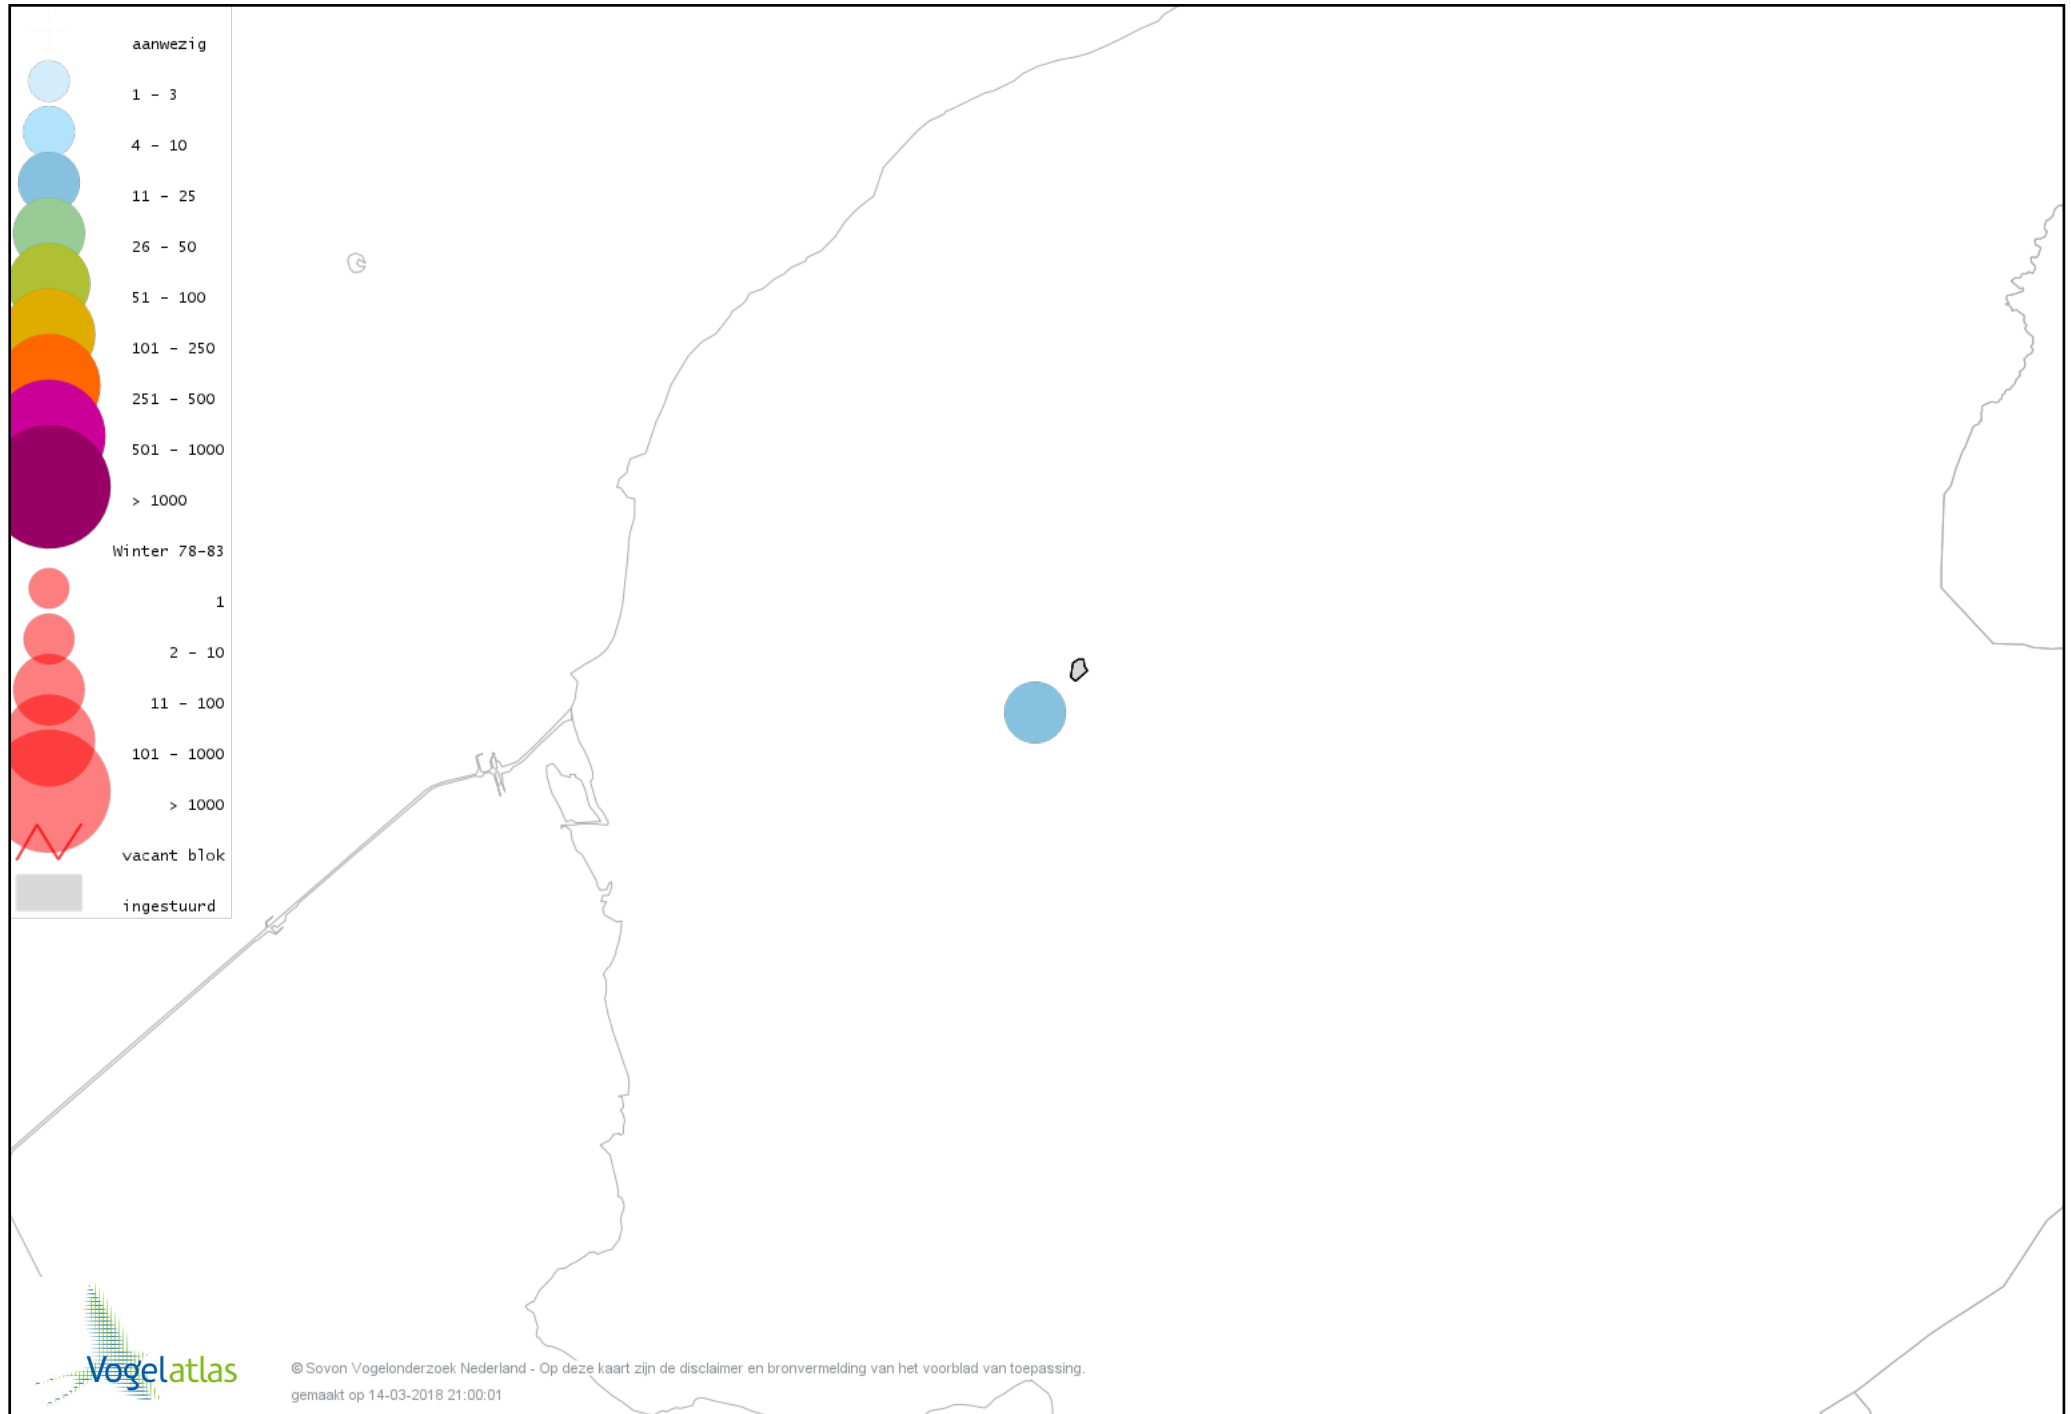

Voorlopige verspreidingskaart Fuut winter

Voorlopige verspreidingskaart Blauwe Kiekendief winter

Voorlopige verspreidingskaart Sperwer winter

Voorlopige verspreidingskaart Buizerd winter

Voorlopige verspreidingskaart Ruigpootbuizerd winter

Voorlopige verspreidingskaart Torenvalk winter

Voorlopige verspreidingskaart Slechtvalk winter

Voorlopige verspreidingskaart Waterral winter

Voorlopige verspreidingskaart Waterhoen winter

Voorlopige verspreidingskaart Meerkoet winter