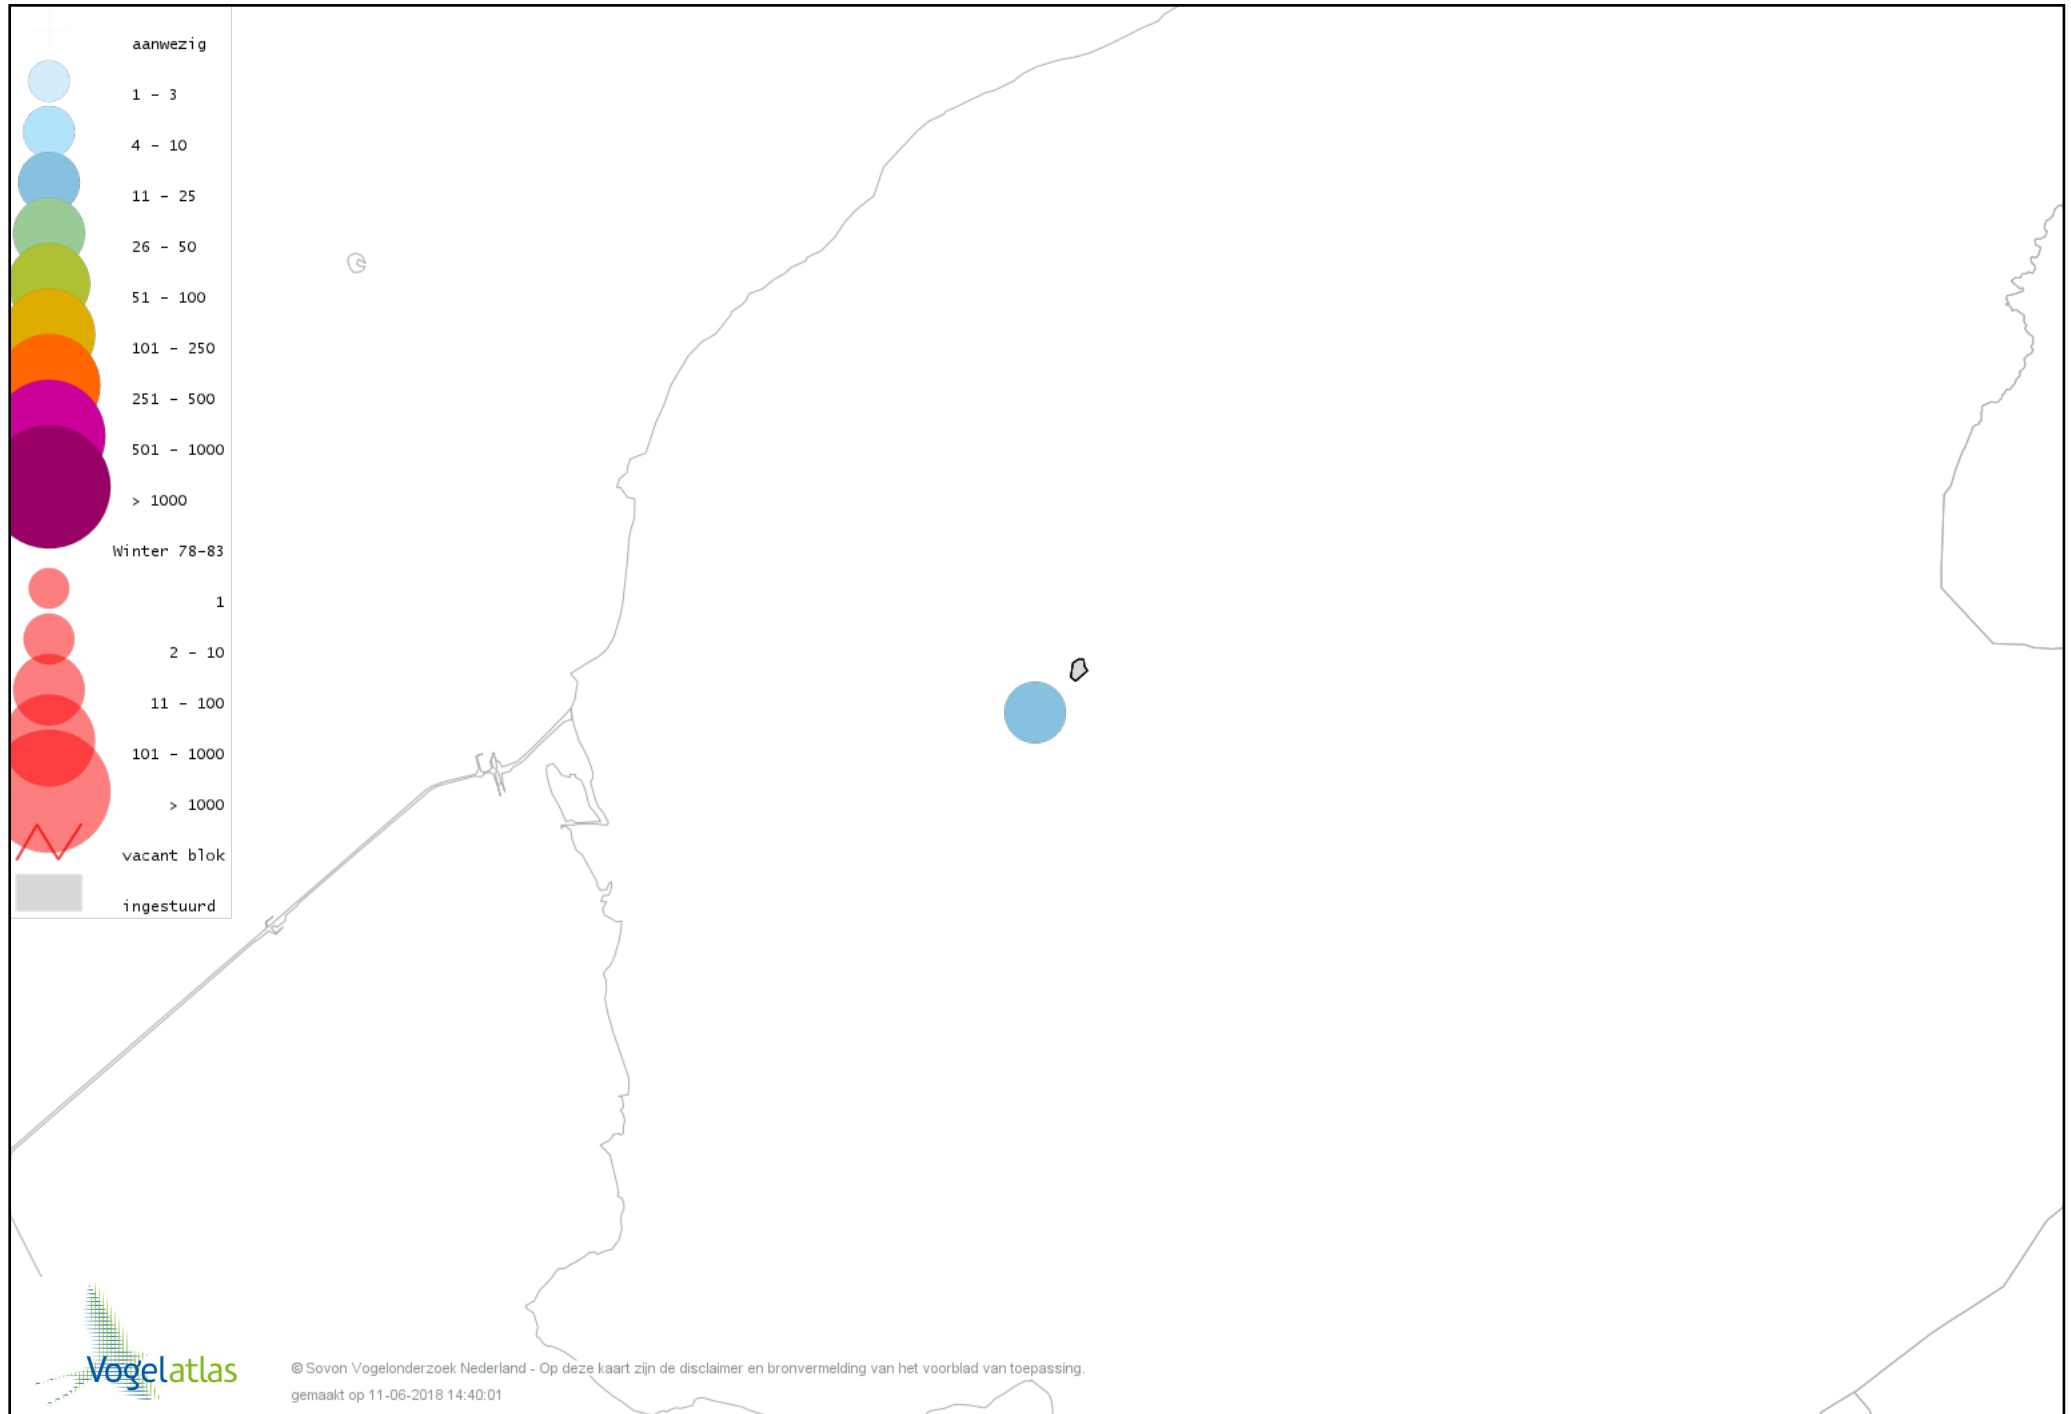

Voorlopige verspreidingskaart Torenvalk winter

Voorlopige verspreidingskaart Slechtvalk winter

Voorlopige verspreidingskaart Waterral winter

Voorlopige verspreidingskaart Waterhoen winter

Voorlopige verspreidingskaart Meerkoet winter

Voorlopige verspreidingskaart Scholekster winter

Voorlopige verspreidingskaart Goudplevier winter

Voorlopige verspreidingskaart Kievit winter

Voorlopige verspreidingskaart Kemphaan winter

Voorlopige verspreidingskaart Grutto winter