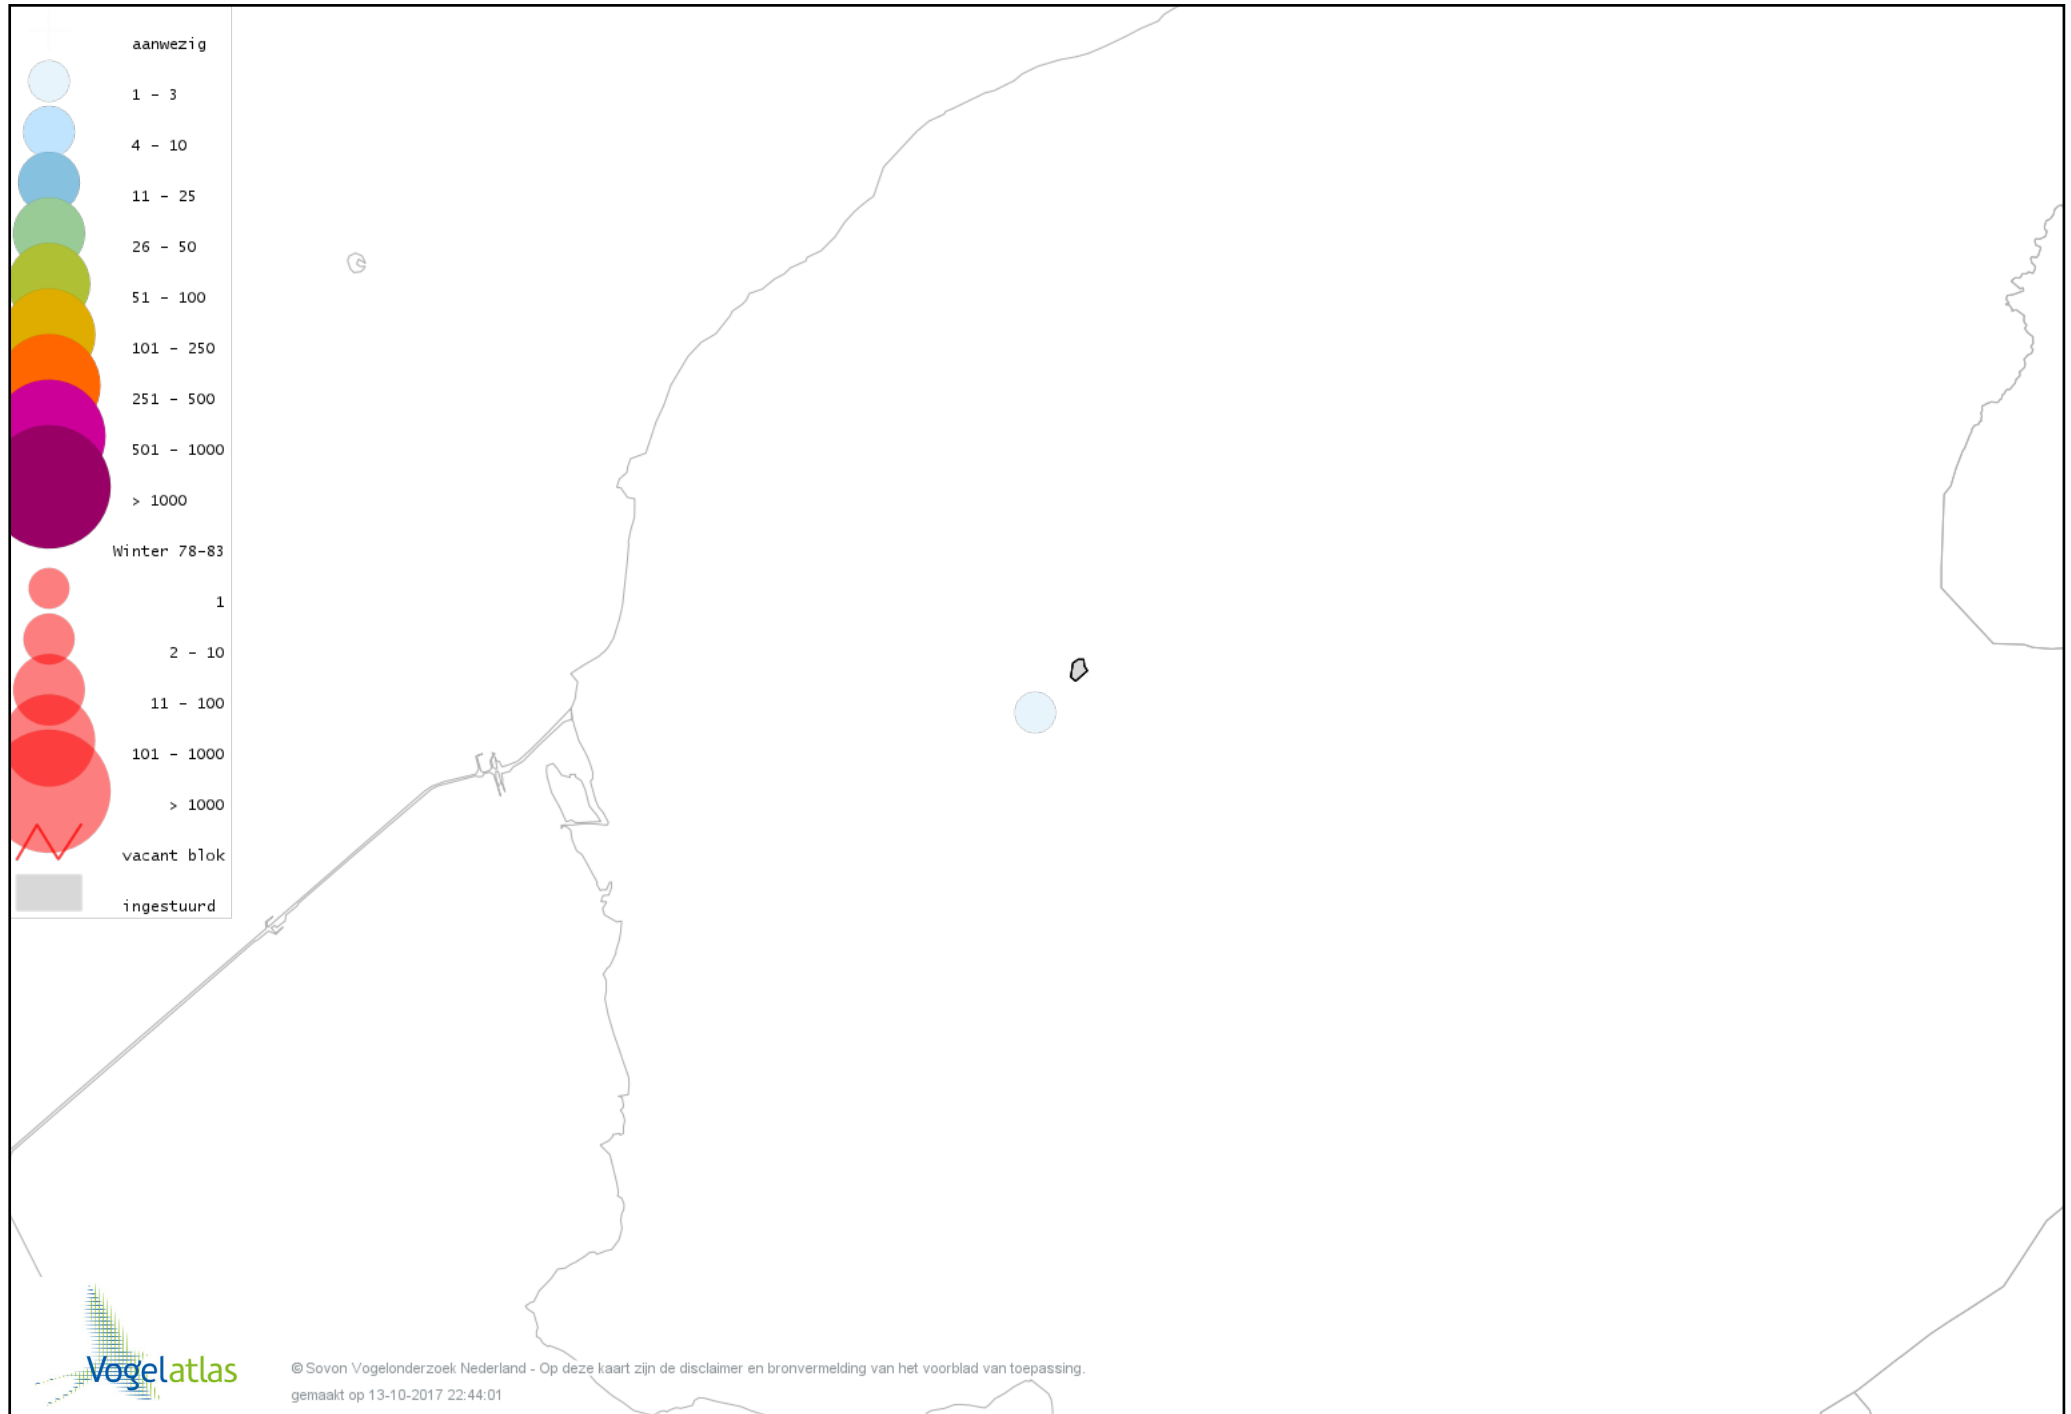

Voorlopige verspreidingskaart Winterkoning winter

Voorlopige verspreidingskaart Spreeuw winter

Voorlopige verspreidingskaart Merel winter

Voorlopige verspreidingskaart Kramsvogel winter

Voorlopige verspreidingskaart Zanglijster winter

Voorlopige verspreidingskaart Koperwiek winter

Voorlopige verspreidingskaart Roodborst winter

Voorlopige verspreidingskaart Heggenmus winter

Voorlopige verspreidingskaart Huismus winter

Voorlopige verspreidingskaart Ringmus winter

Voorlopige verspreidingskaart Witte Kwikstaart winter

Voorlopige verspreidingskaart Graspieper winter

Voorlopige verspreidingskaart Vink winter

Voorlopige verspreidingskaart Putter winter

Voorlopige verspreidingskaart Kneu winter