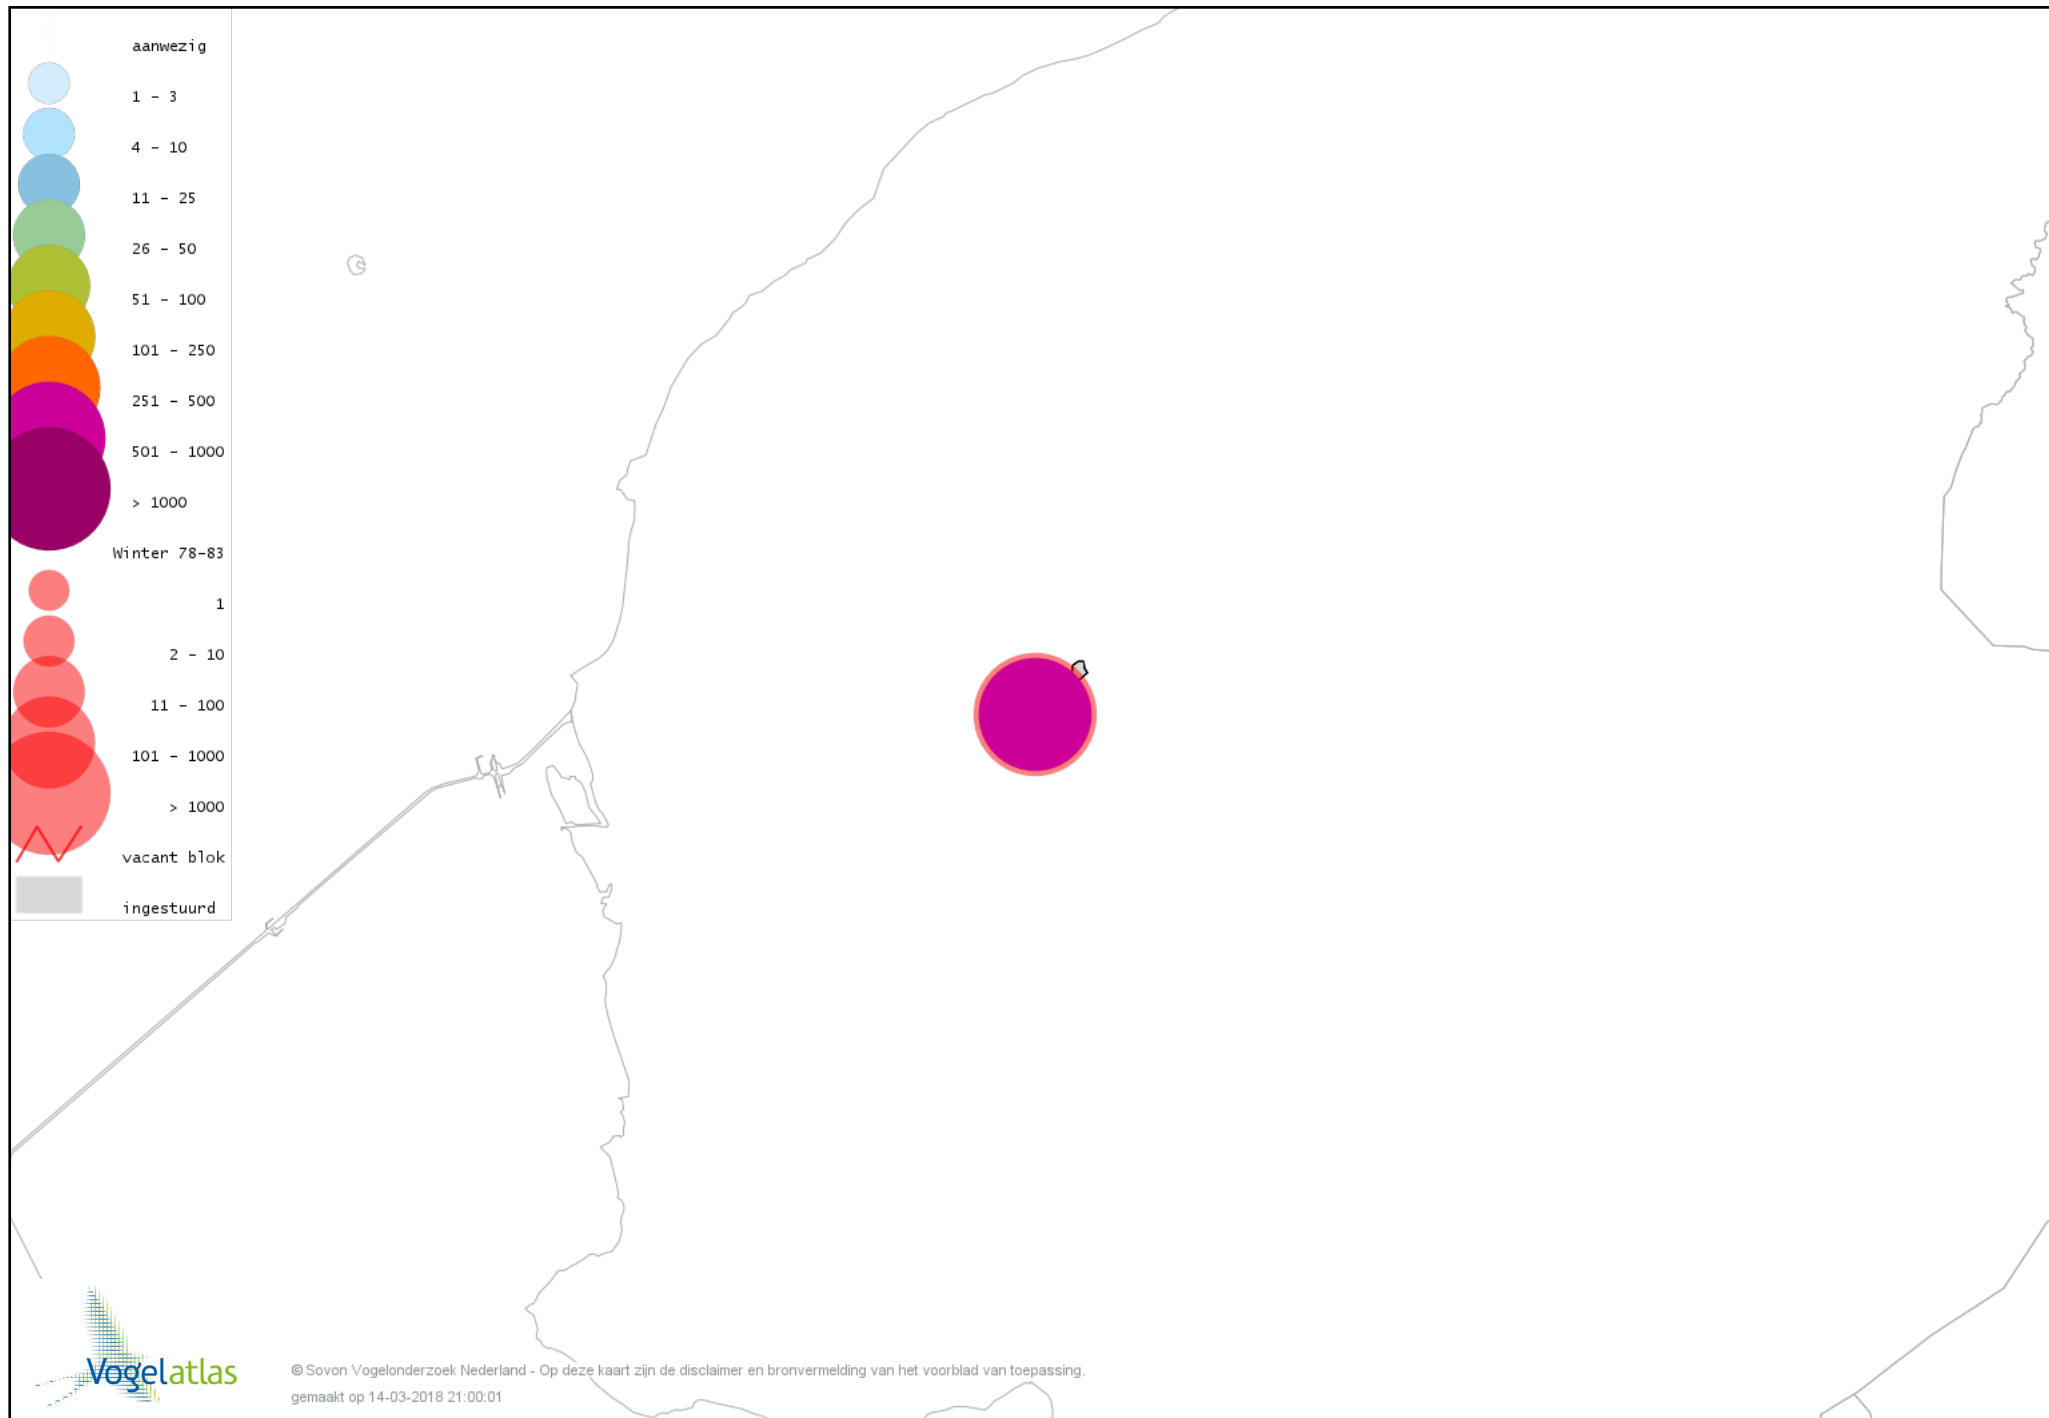

Voorlopige verspreidingskaart Ekster winter

Voorlopige verspreidingskaart Gaai winter

Voorlopige verspreidingskaart Kauw winter

Voorlopige verspreidingskaart Roek winter

Voorlopige verspreidingskaart Zwarte Kraai winter

Voorlopige verspreidingskaart Goudhaan winter

Voorlopige verspreidingskaart Pimpelmees winter

Voorlopige verspreidingskaart Koolmees winter

Voorlopige verspreidingskaart Staartmees winter

Voorlopige verspreidingskaart Tjiftjaf winter

Voorlopige verspreidingskaart Boomkruiper winter

Voorlopige verspreidingskaart Winterkoning winter

Voorlopige verspreidingskaart Spreeuw winter

Voorlopige verspreidingskaart Merel winter

Voorlopige verspreidingskaart Kramsvogel winter