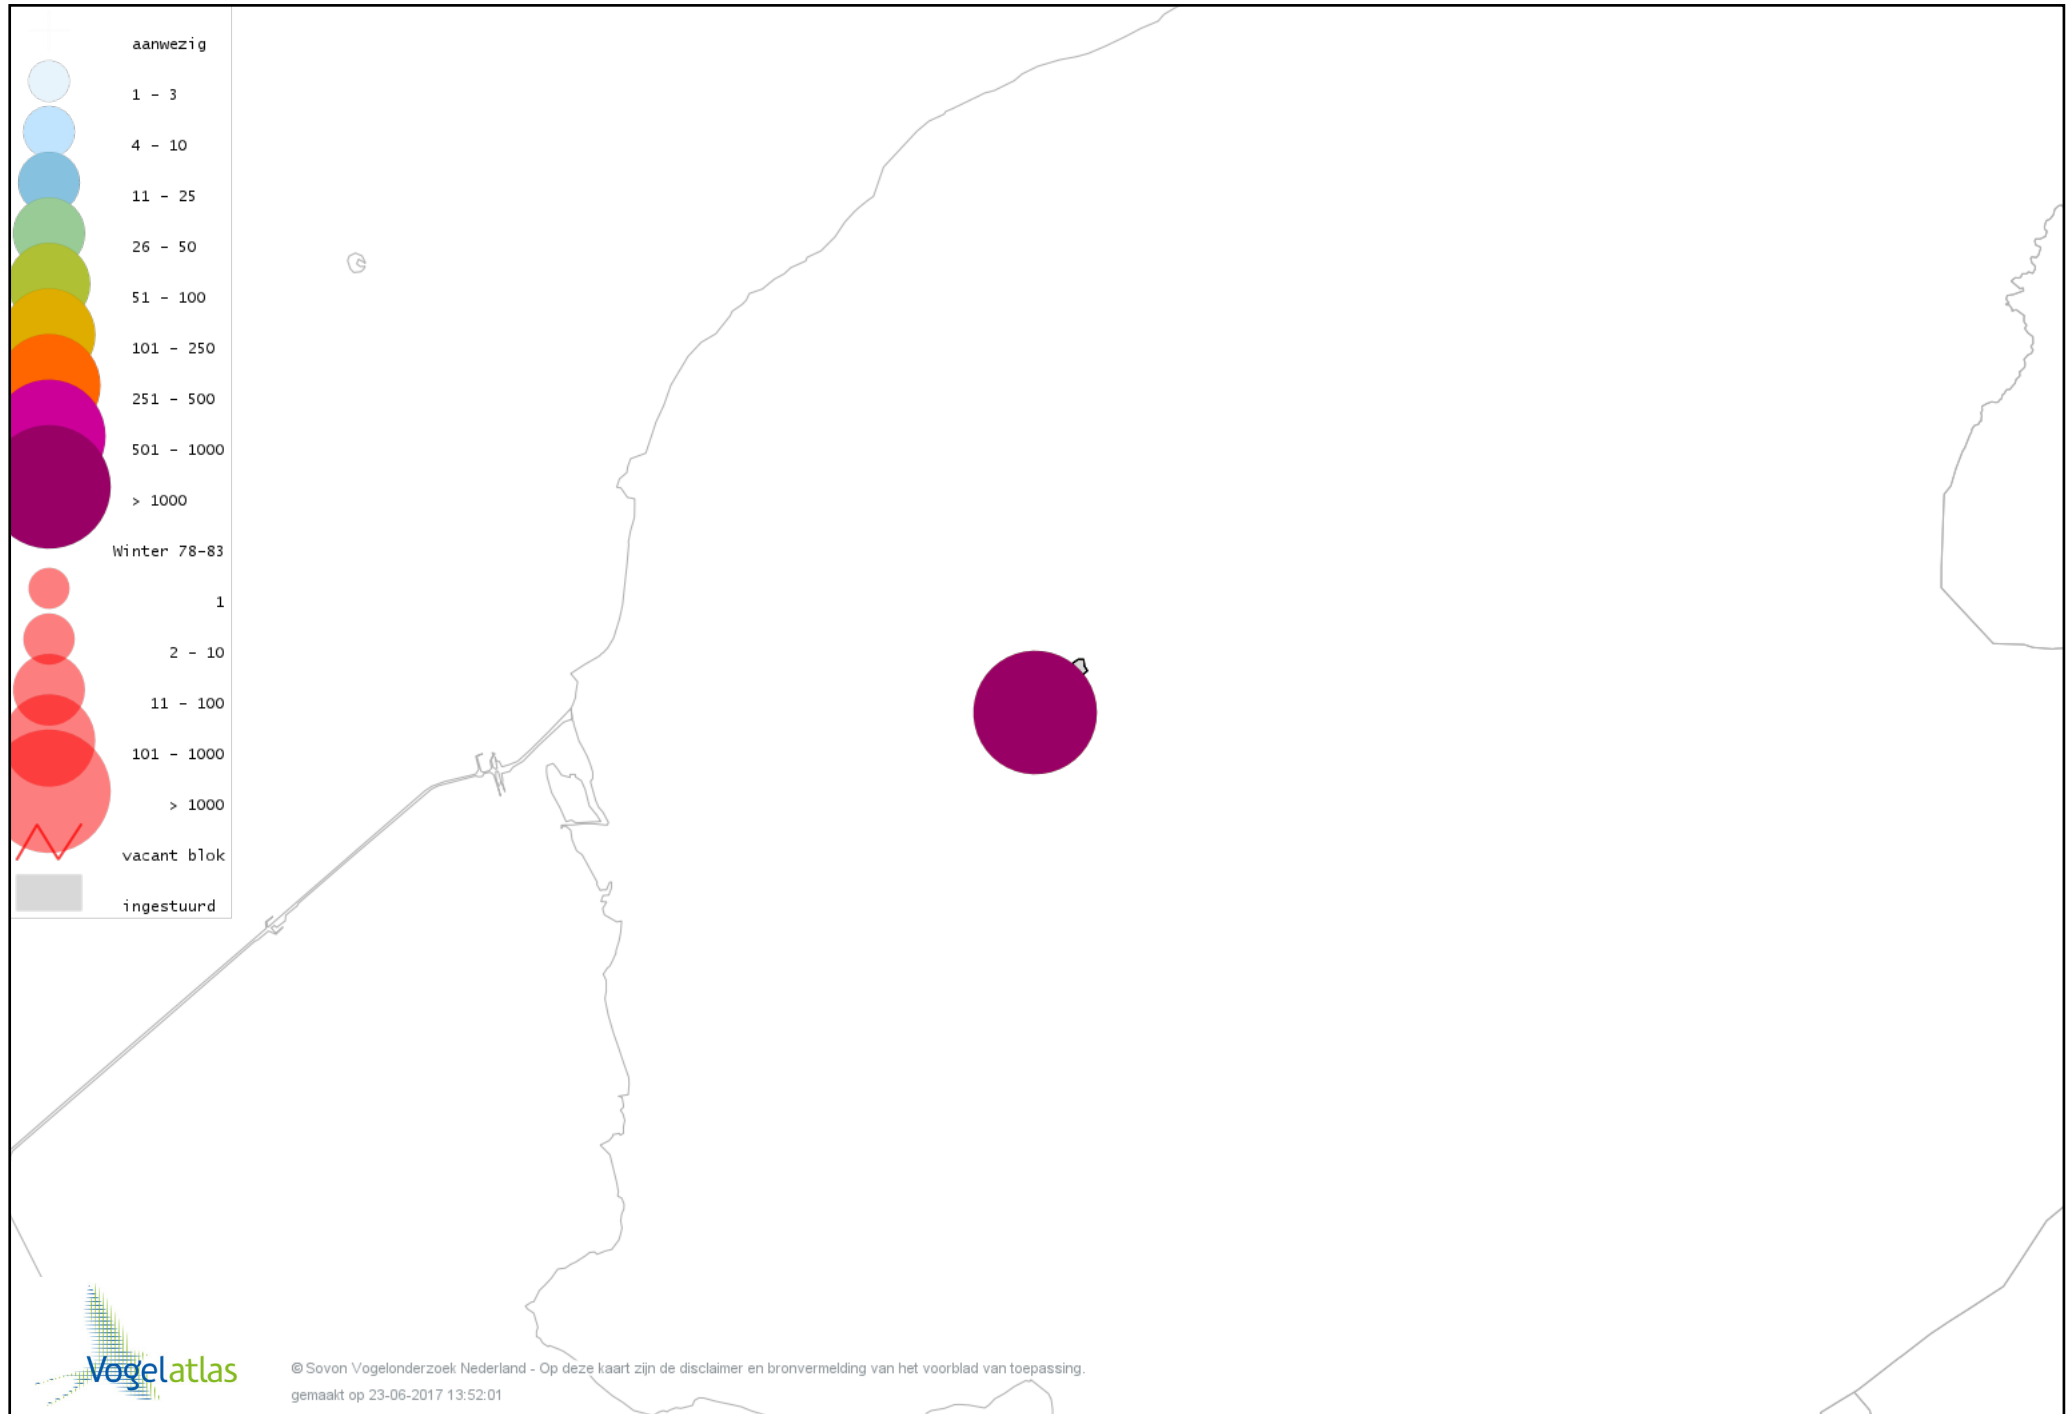

Voorlopige verspreidingskaart Kolgans winter