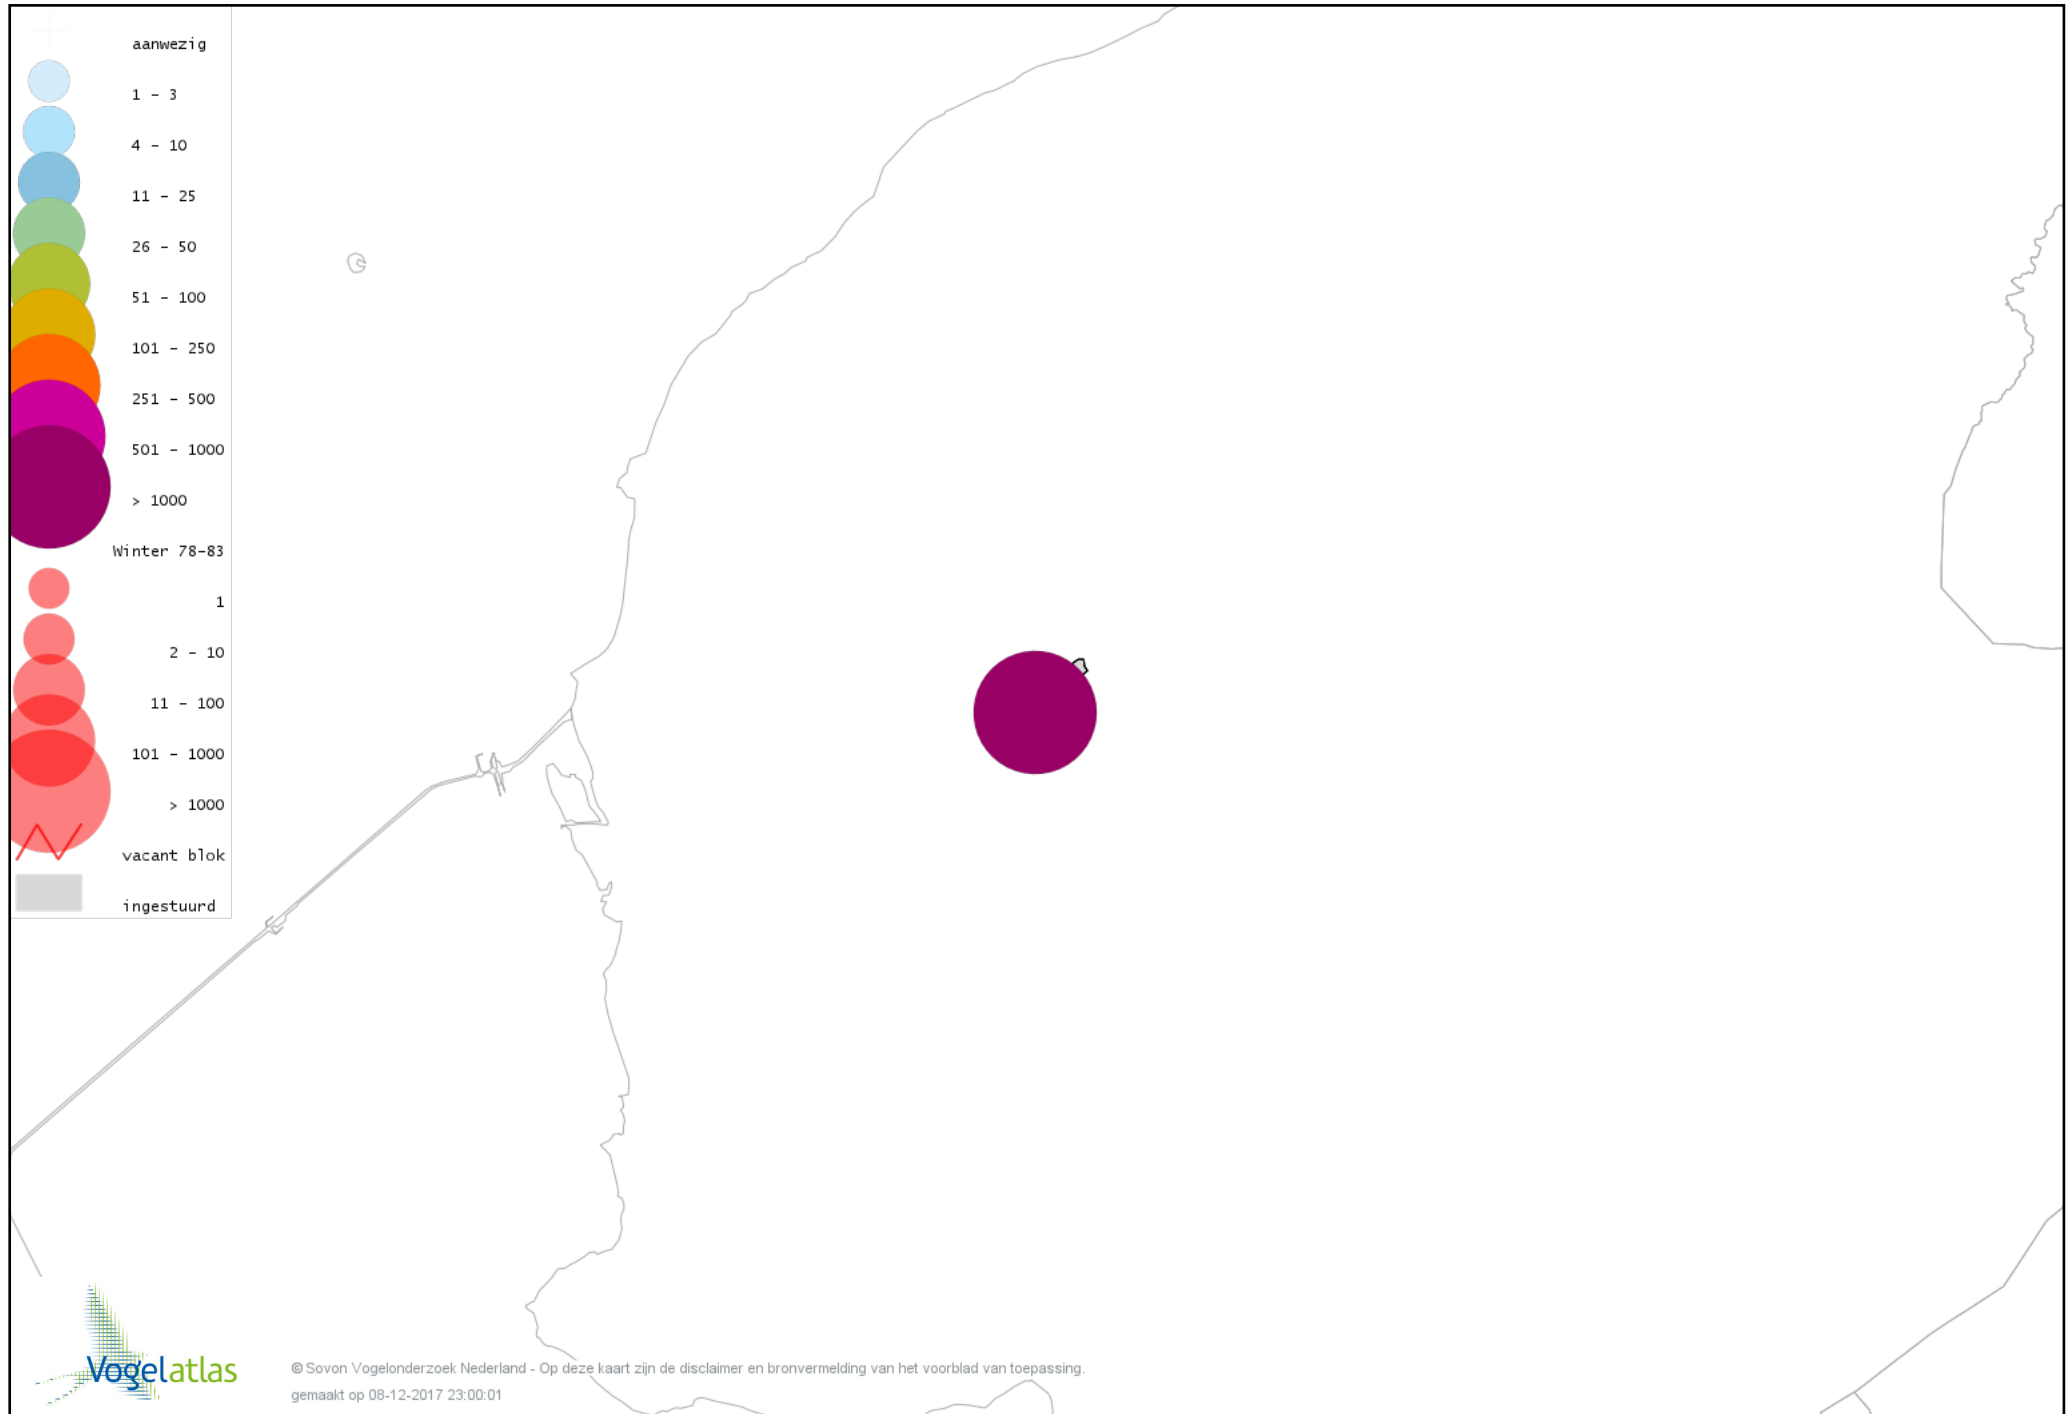

Voorlopige verspreidingskaart Torenvalk winter

Voorlopige verspreidingskaart Slechtvalk winter

Voorlopige verspreidingskaart Waterral winter

Voorlopige verspreidingskaart Waterhoen winter

Voorlopige verspreidingskaart Meerkoet winter

Voorlopige verspreidingskaart Scholekster winter

Voorlopige verspreidingskaart Goudplevier winter

Voorlopige verspreidingskaart Kievit winter

Voorlopige verspreidingskaart Kemphaan winter

Voorlopige verspreidingskaart Grutto winter