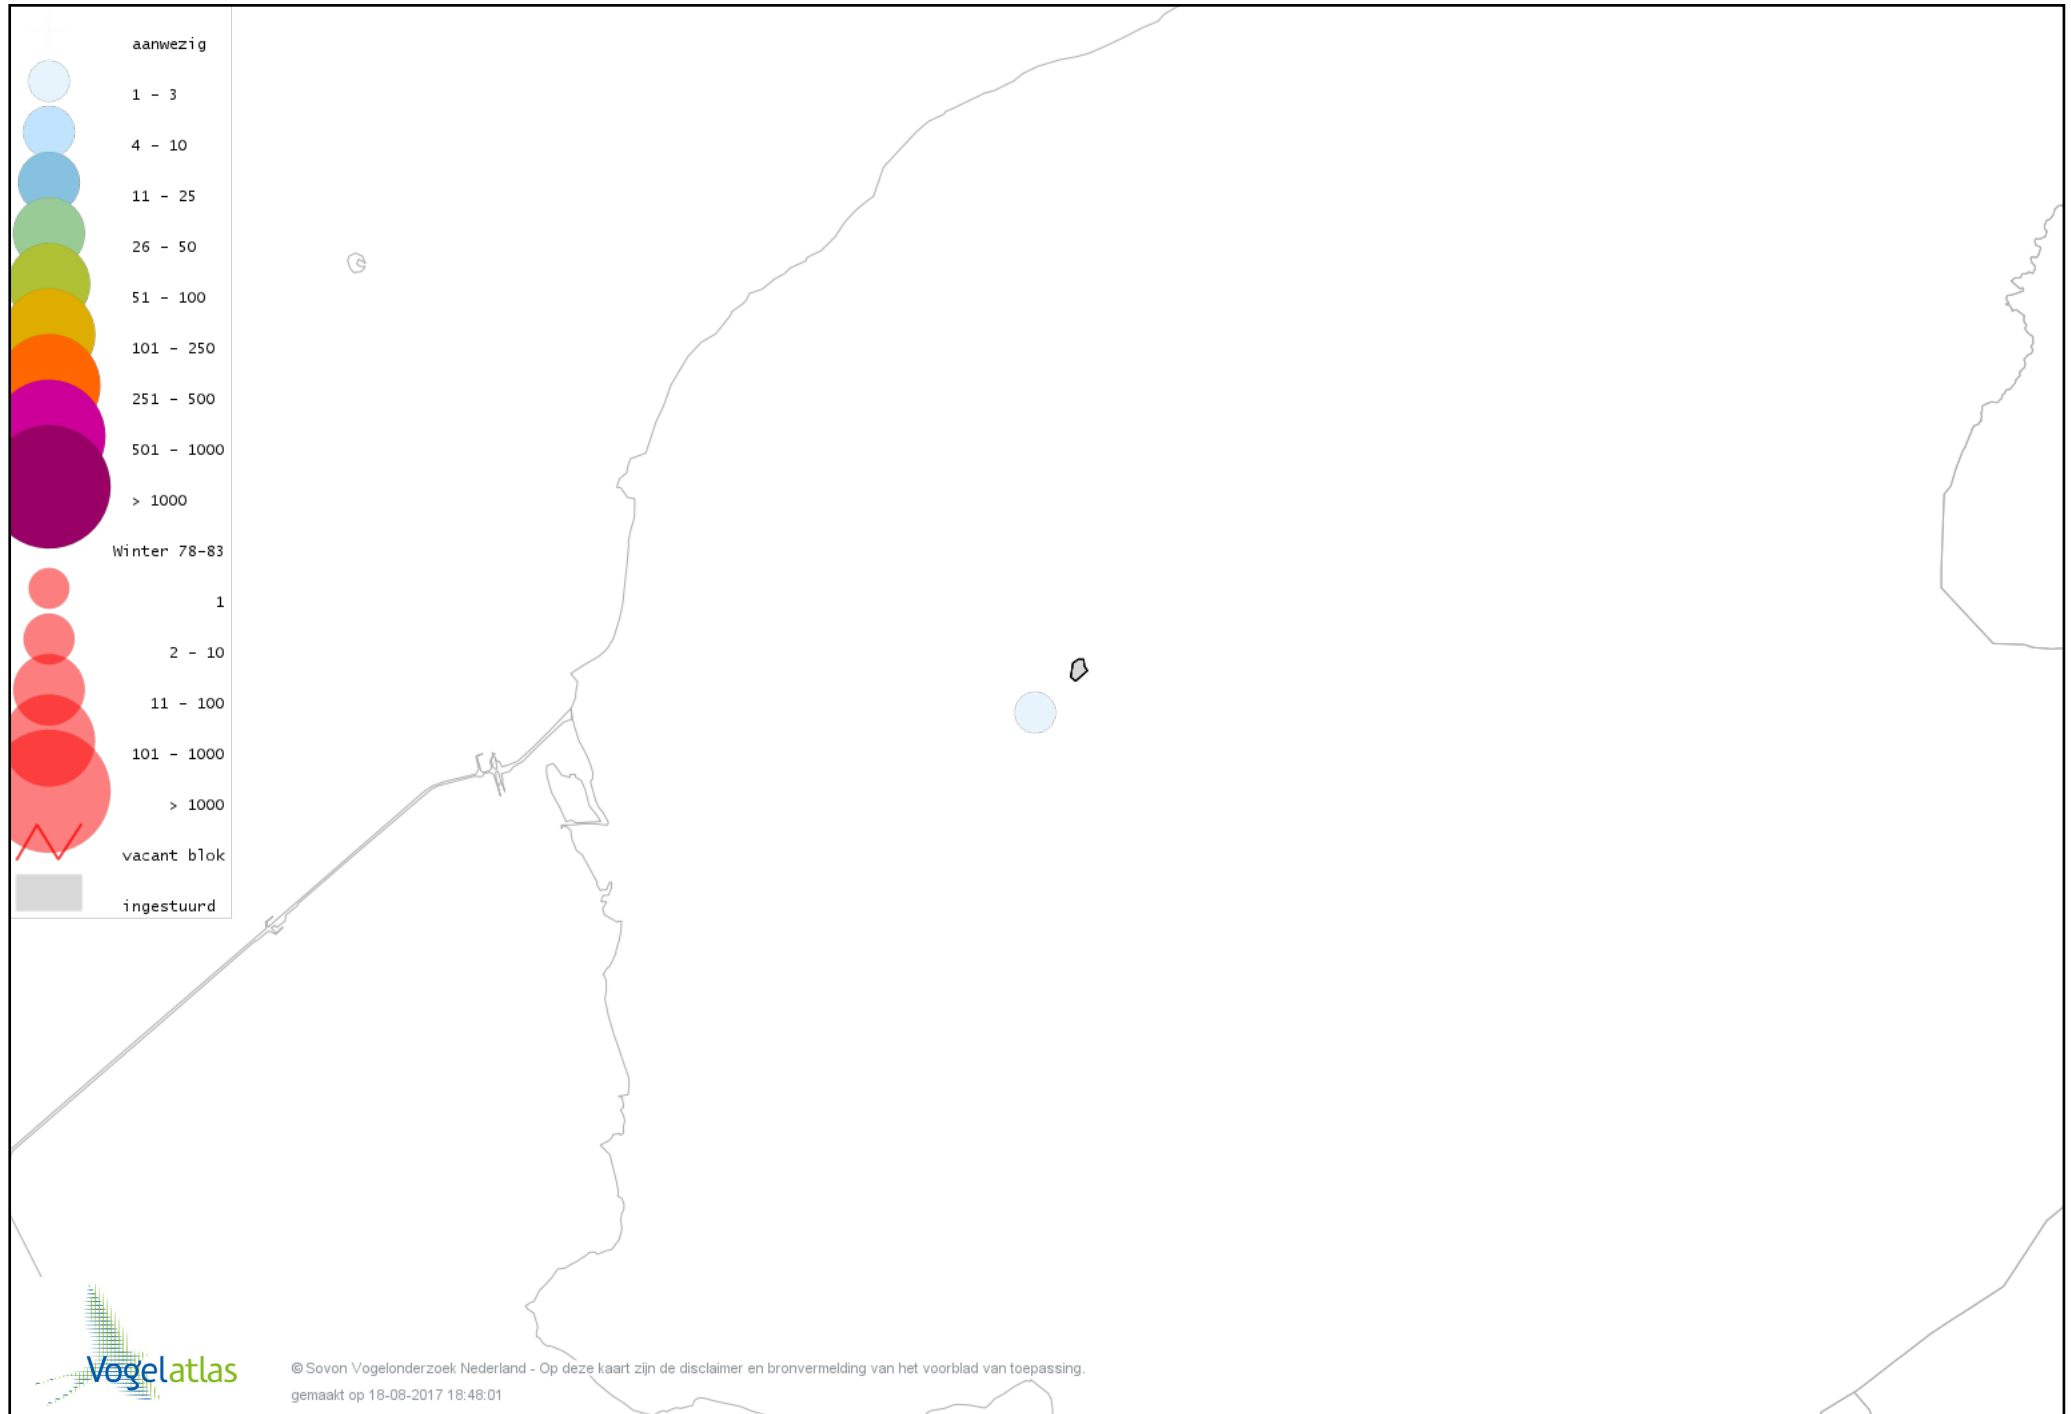

Voorlopige verspreidingskaart Ross' Gans winter