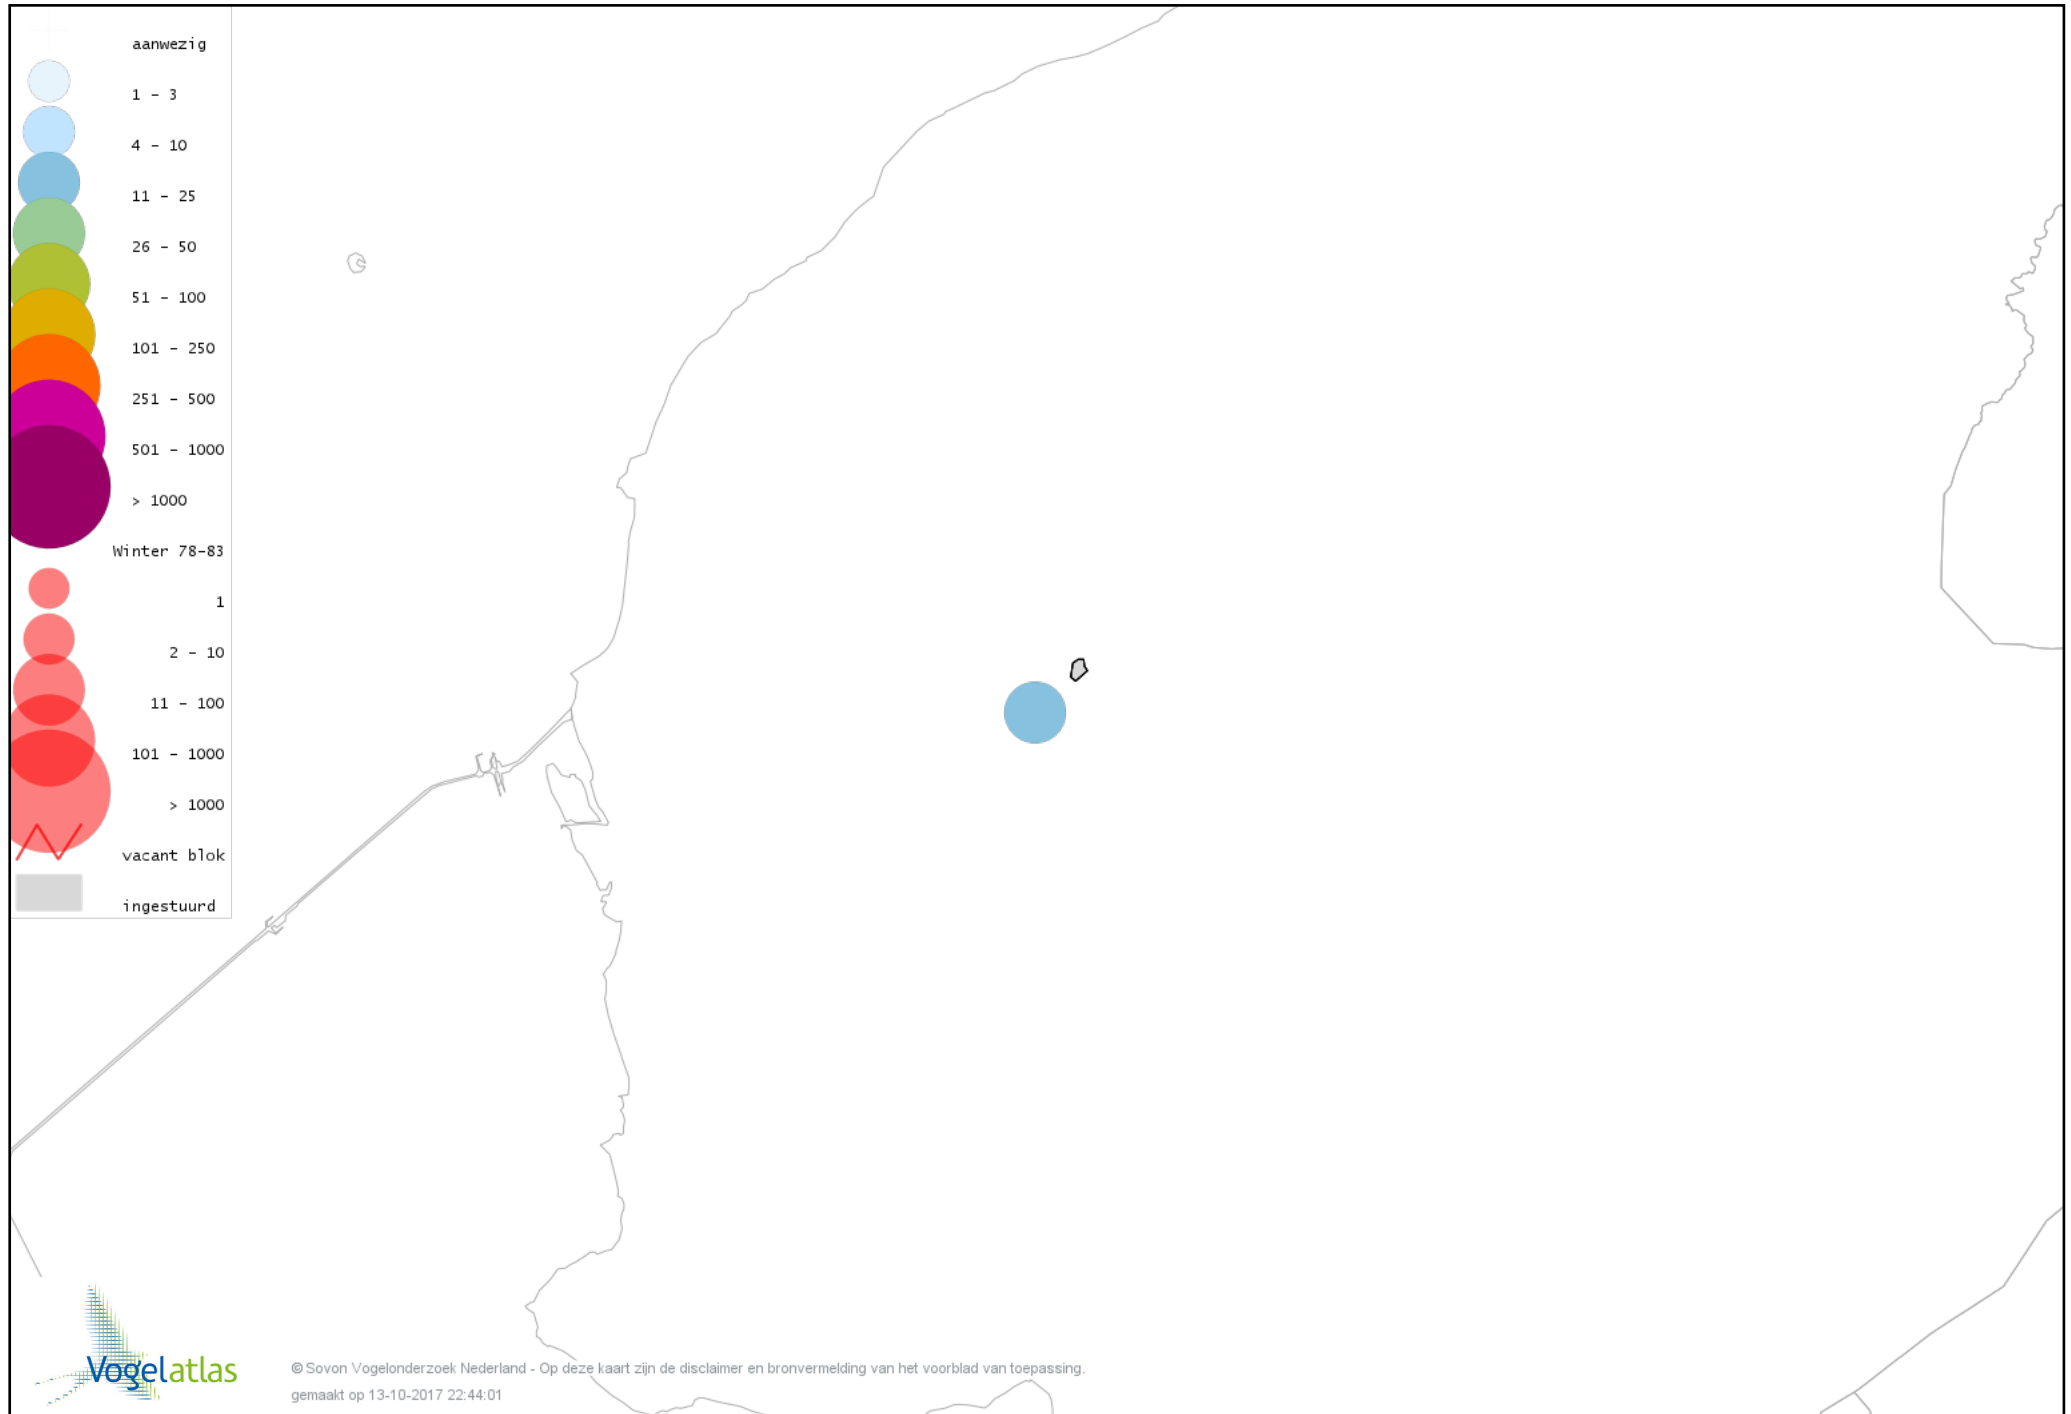

Voorlopige verspreidingskaart Fuut winter

Voorlopige verspreidingskaart Blauwe Kiekendief winter

Voorlopige verspreidingskaart Sperwer winter

Voorlopige verspreidingskaart Buizerd winter

Voorlopige verspreidingskaart Ruigpootbuizerd winter

Voorlopige verspreidingskaart Torenvalk winter

Voorlopige verspreidingskaart Slechtvalk winter

Voorlopige verspreidingskaart Waterral winter

Voorlopige verspreidingskaart Waterhoen winter

Voorlopige verspreidingskaart Meerkoet winter