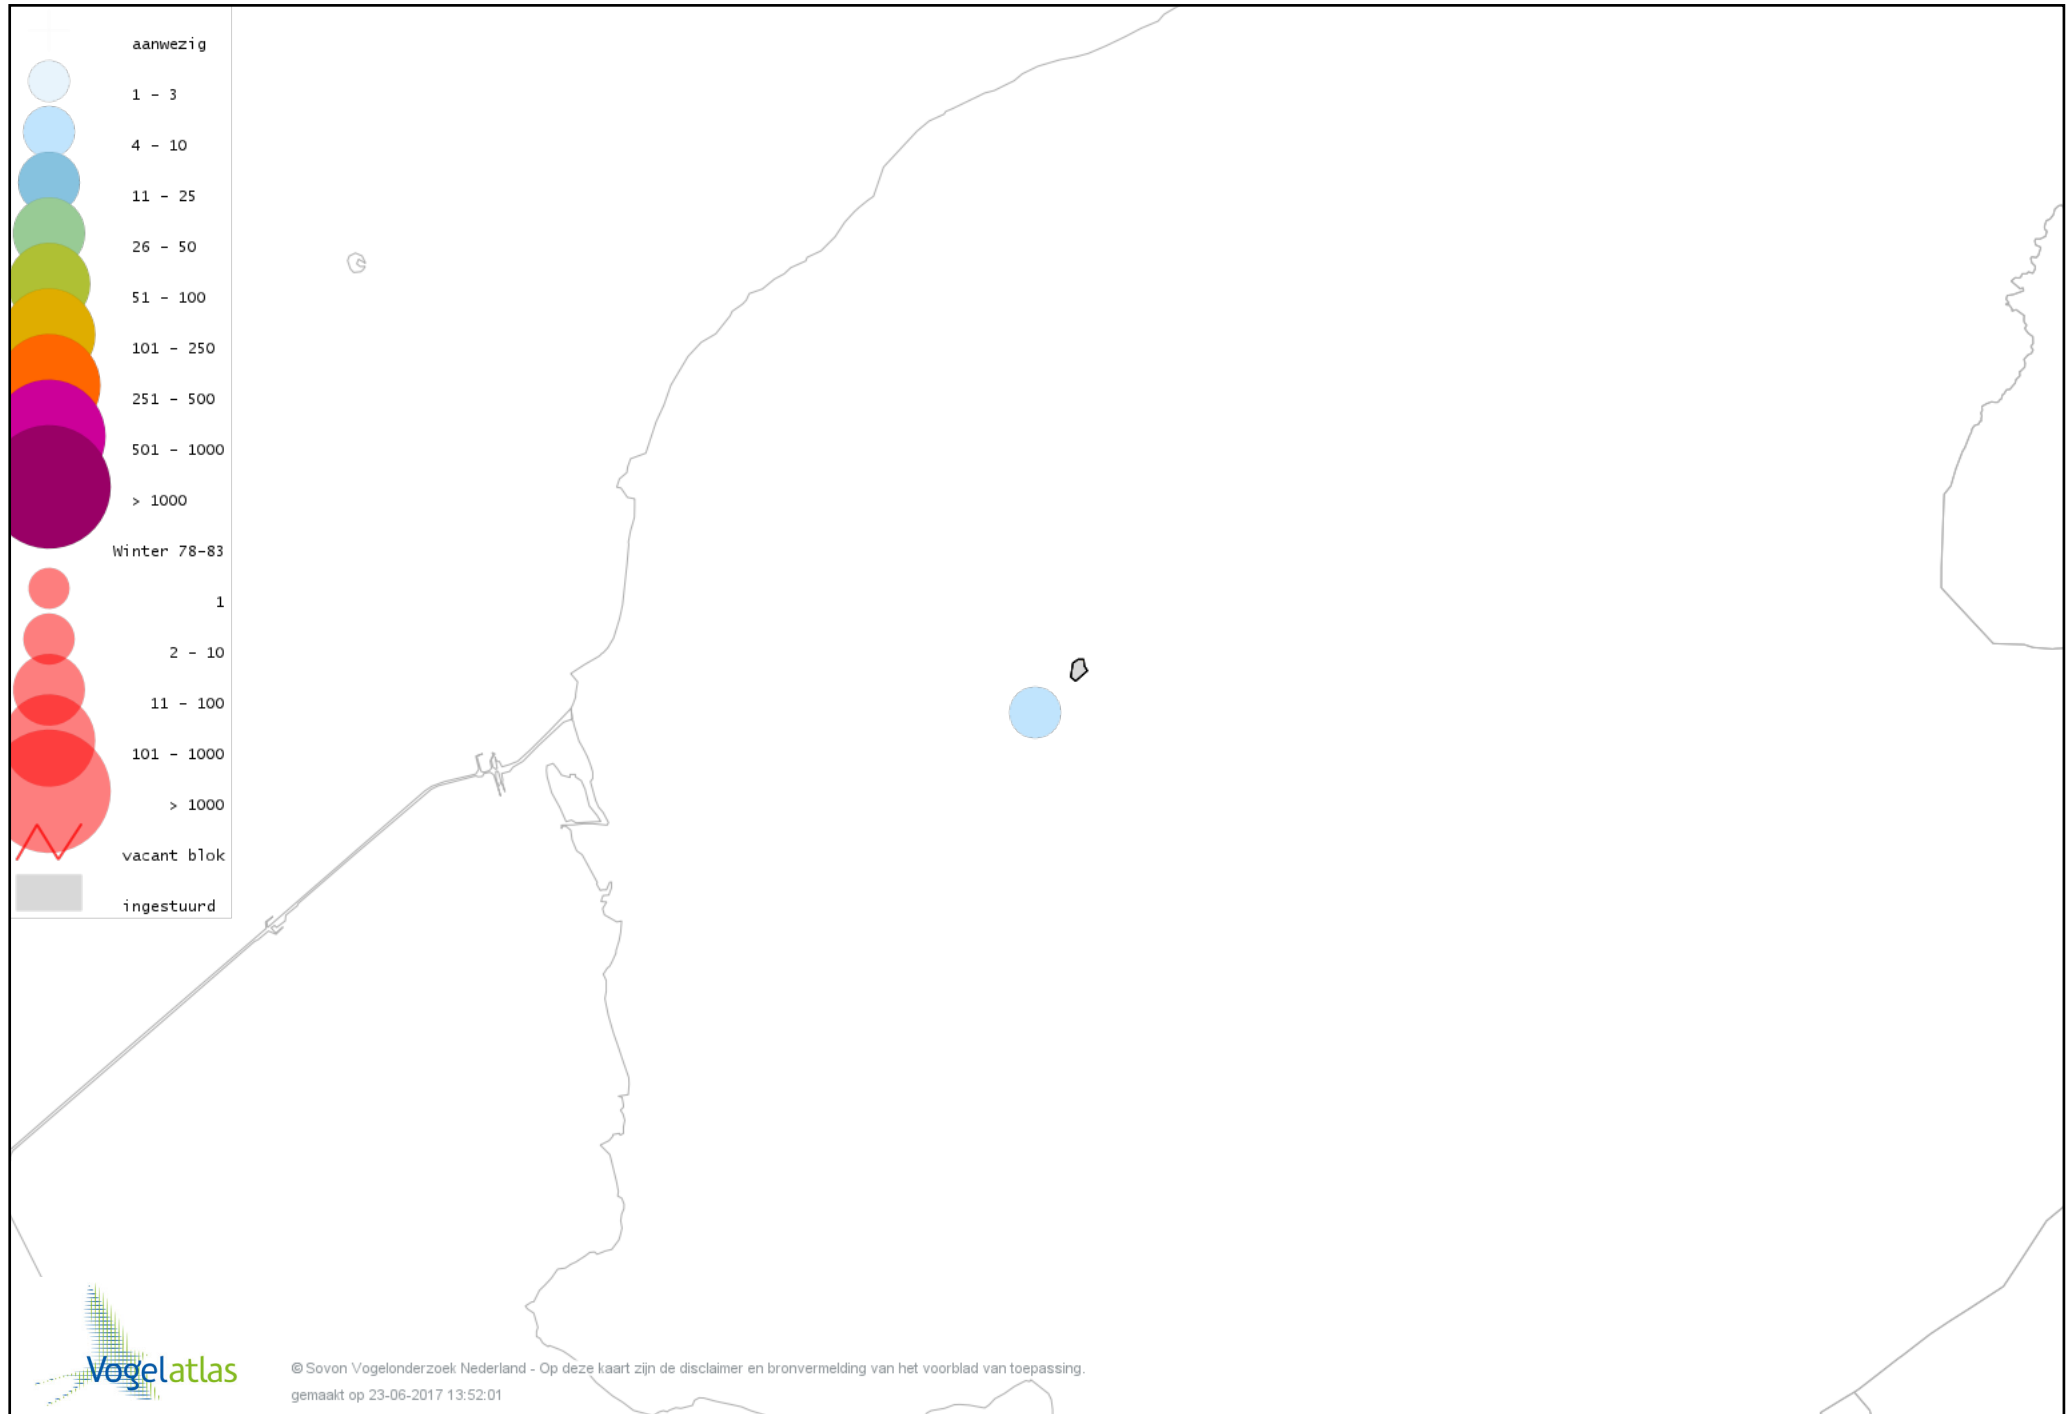

Voorlopige verspreidingskaart Ekster winter

Voorlopige verspreidingskaart Gaai winter

Voorlopige verspreidingskaart Kauw winter

Voorlopige verspreidingskaart Roek winter

Voorlopige verspreidingskaart Zwarte Kraai winter

Voorlopige verspreidingskaart Goudhaan winter

Voorlopige verspreidingskaart Pimpelmees winter

Voorlopige verspreidingskaart Koolmees winter

Voorlopige verspreidingskaart Staartmees winter

Voorlopige verspreidingskaart Tjiftjaf winter

Voorlopige verspreidingskaart Boomkruiper winter

Voorlopige verspreidingskaart Winterkoning winter

Voorlopige verspreidingskaart Spreeuw winter

Voorlopige verspreidingskaart Merel winter

Voorlopige verspreidingskaart Kramsvogel winter