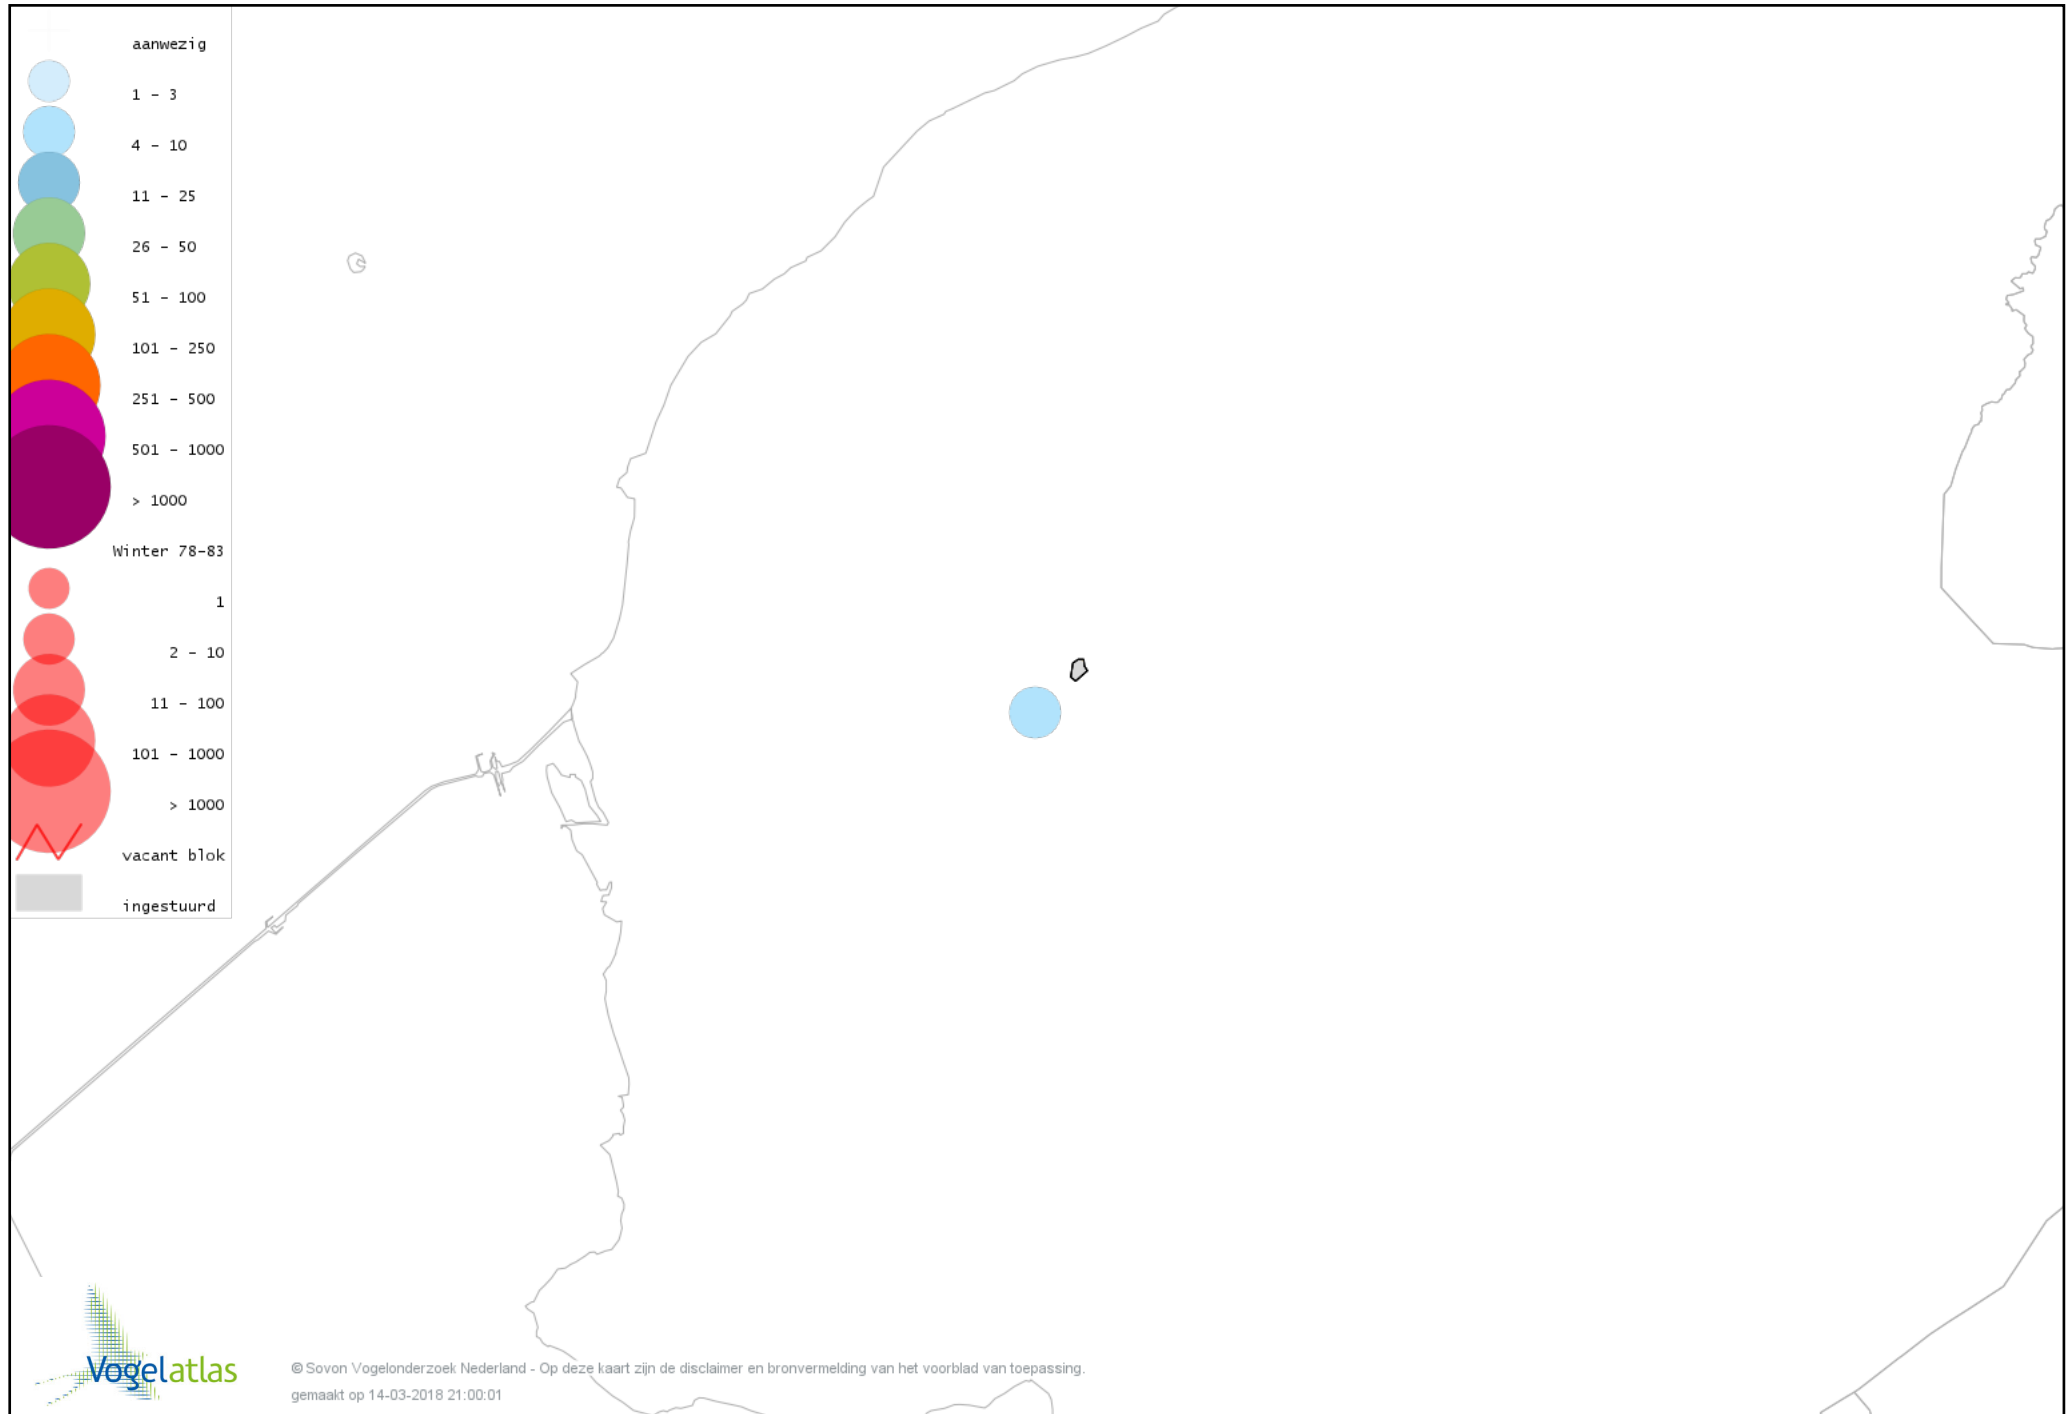

Voorlopige verspreidingskaart Fuut winter