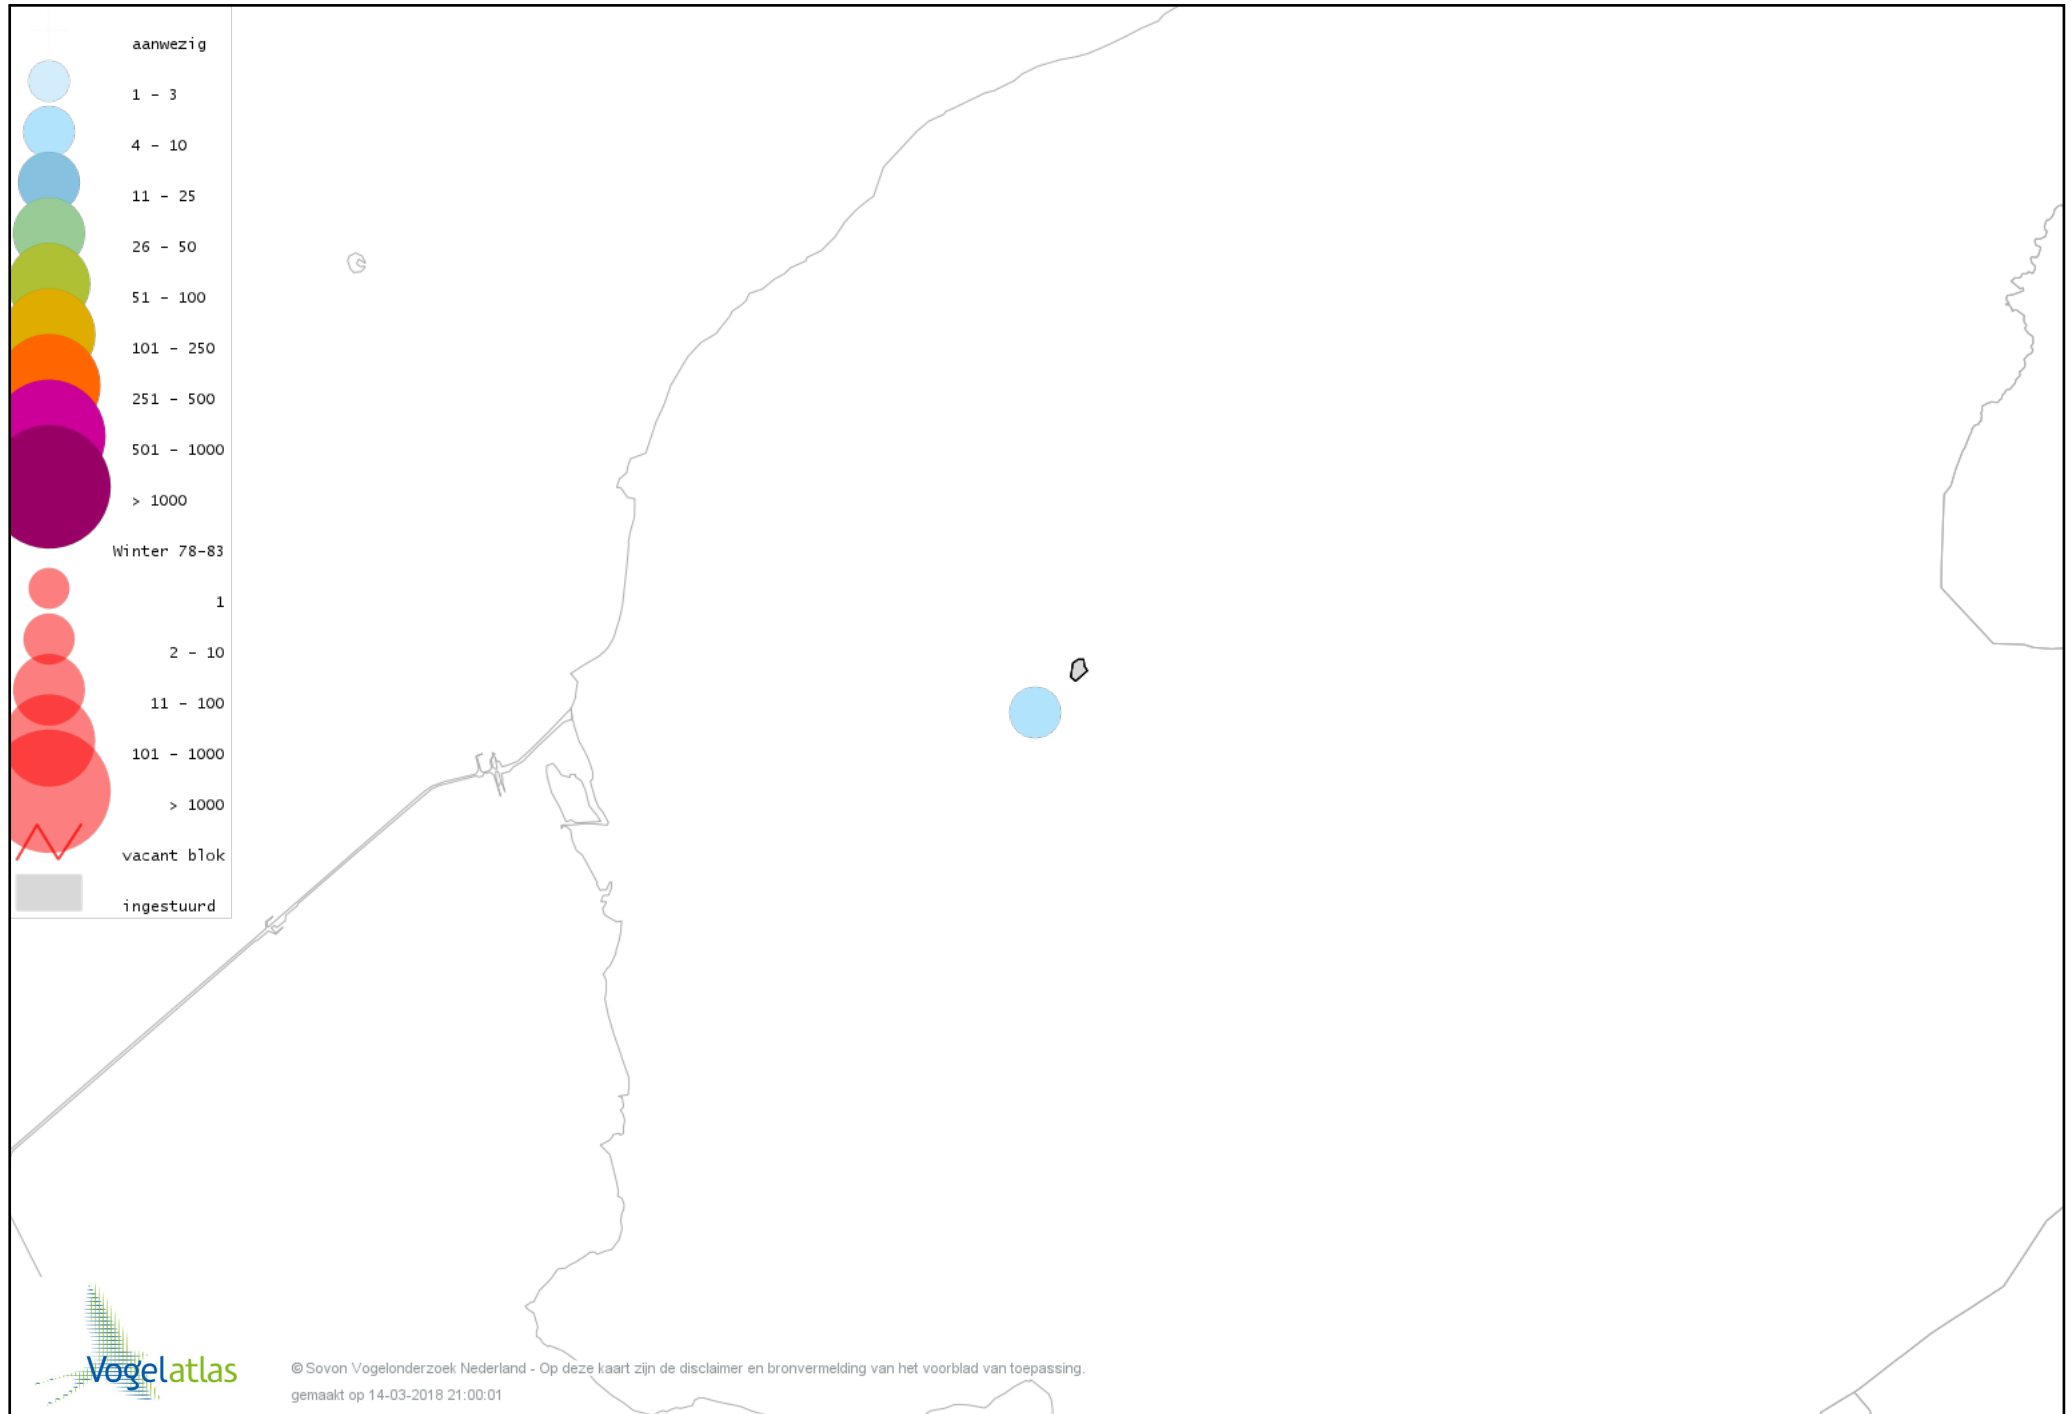

Voorlopige verspreidingskaart Torenvalk winter

Voorlopige verspreidingskaart Slechtvalk winter

Voorlopige verspreidingskaart Waterral winter

Voorlopige verspreidingskaart Waterhoen winter

Voorlopige verspreidingskaart Meerkoet winter

Voorlopige verspreidingskaart Scholekster winter

Voorlopige verspreidingskaart Goudplevier winter

Voorlopige verspreidingskaart Kievit winter

Voorlopige verspreidingskaart Kemphaan winter

Voorlopige verspreidingskaart Grutto winter