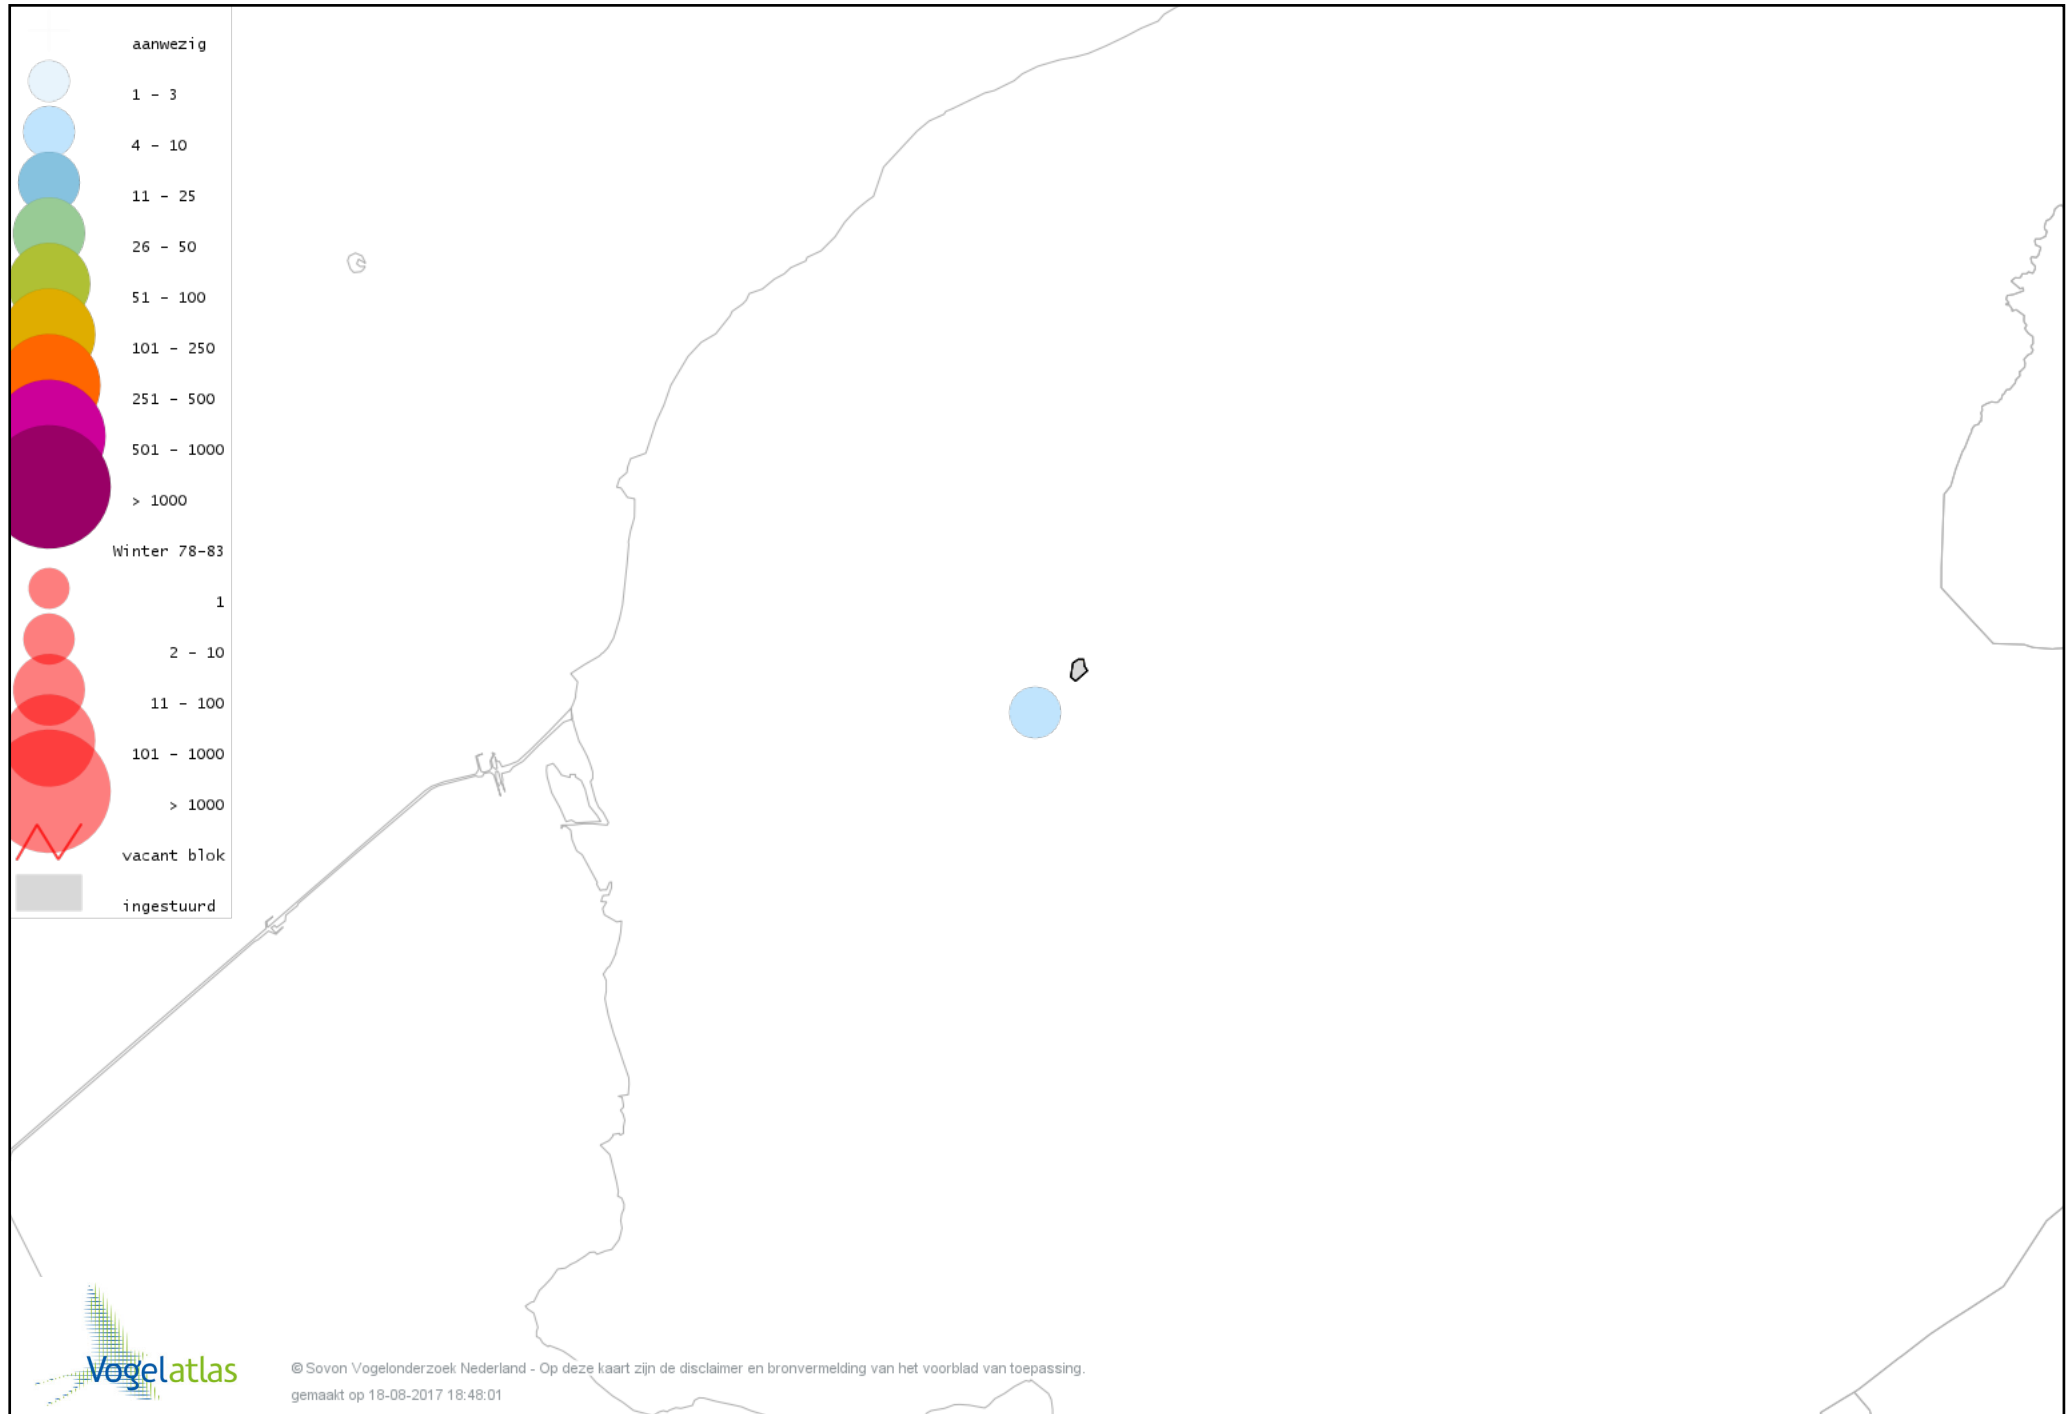

Voorlopige verspreidingskaart Ekster winter

Voorlopige verspreidingskaart Gaai winter

Voorlopige verspreidingskaart Kauw winter

Voorlopige verspreidingskaart Roek winter

Voorlopige verspreidingskaart Zwarte Kraai winter

Voorlopige verspreidingskaart Goudhaan winter

Voorlopige verspreidingskaart Pimpelmees winter

Voorlopige verspreidingskaart Koolmees winter

Voorlopige verspreidingskaart Staartmees winter

Voorlopige verspreidingskaart Tjiftjaf winter

Voorlopige verspreidingskaart Boomkruiper winter

Voorlopige verspreidingskaart Winterkoning winter

Voorlopige verspreidingskaart Spreeuw winter

Voorlopige verspreidingskaart Merel winter

Voorlopige verspreidingskaart Kramsvogel winter