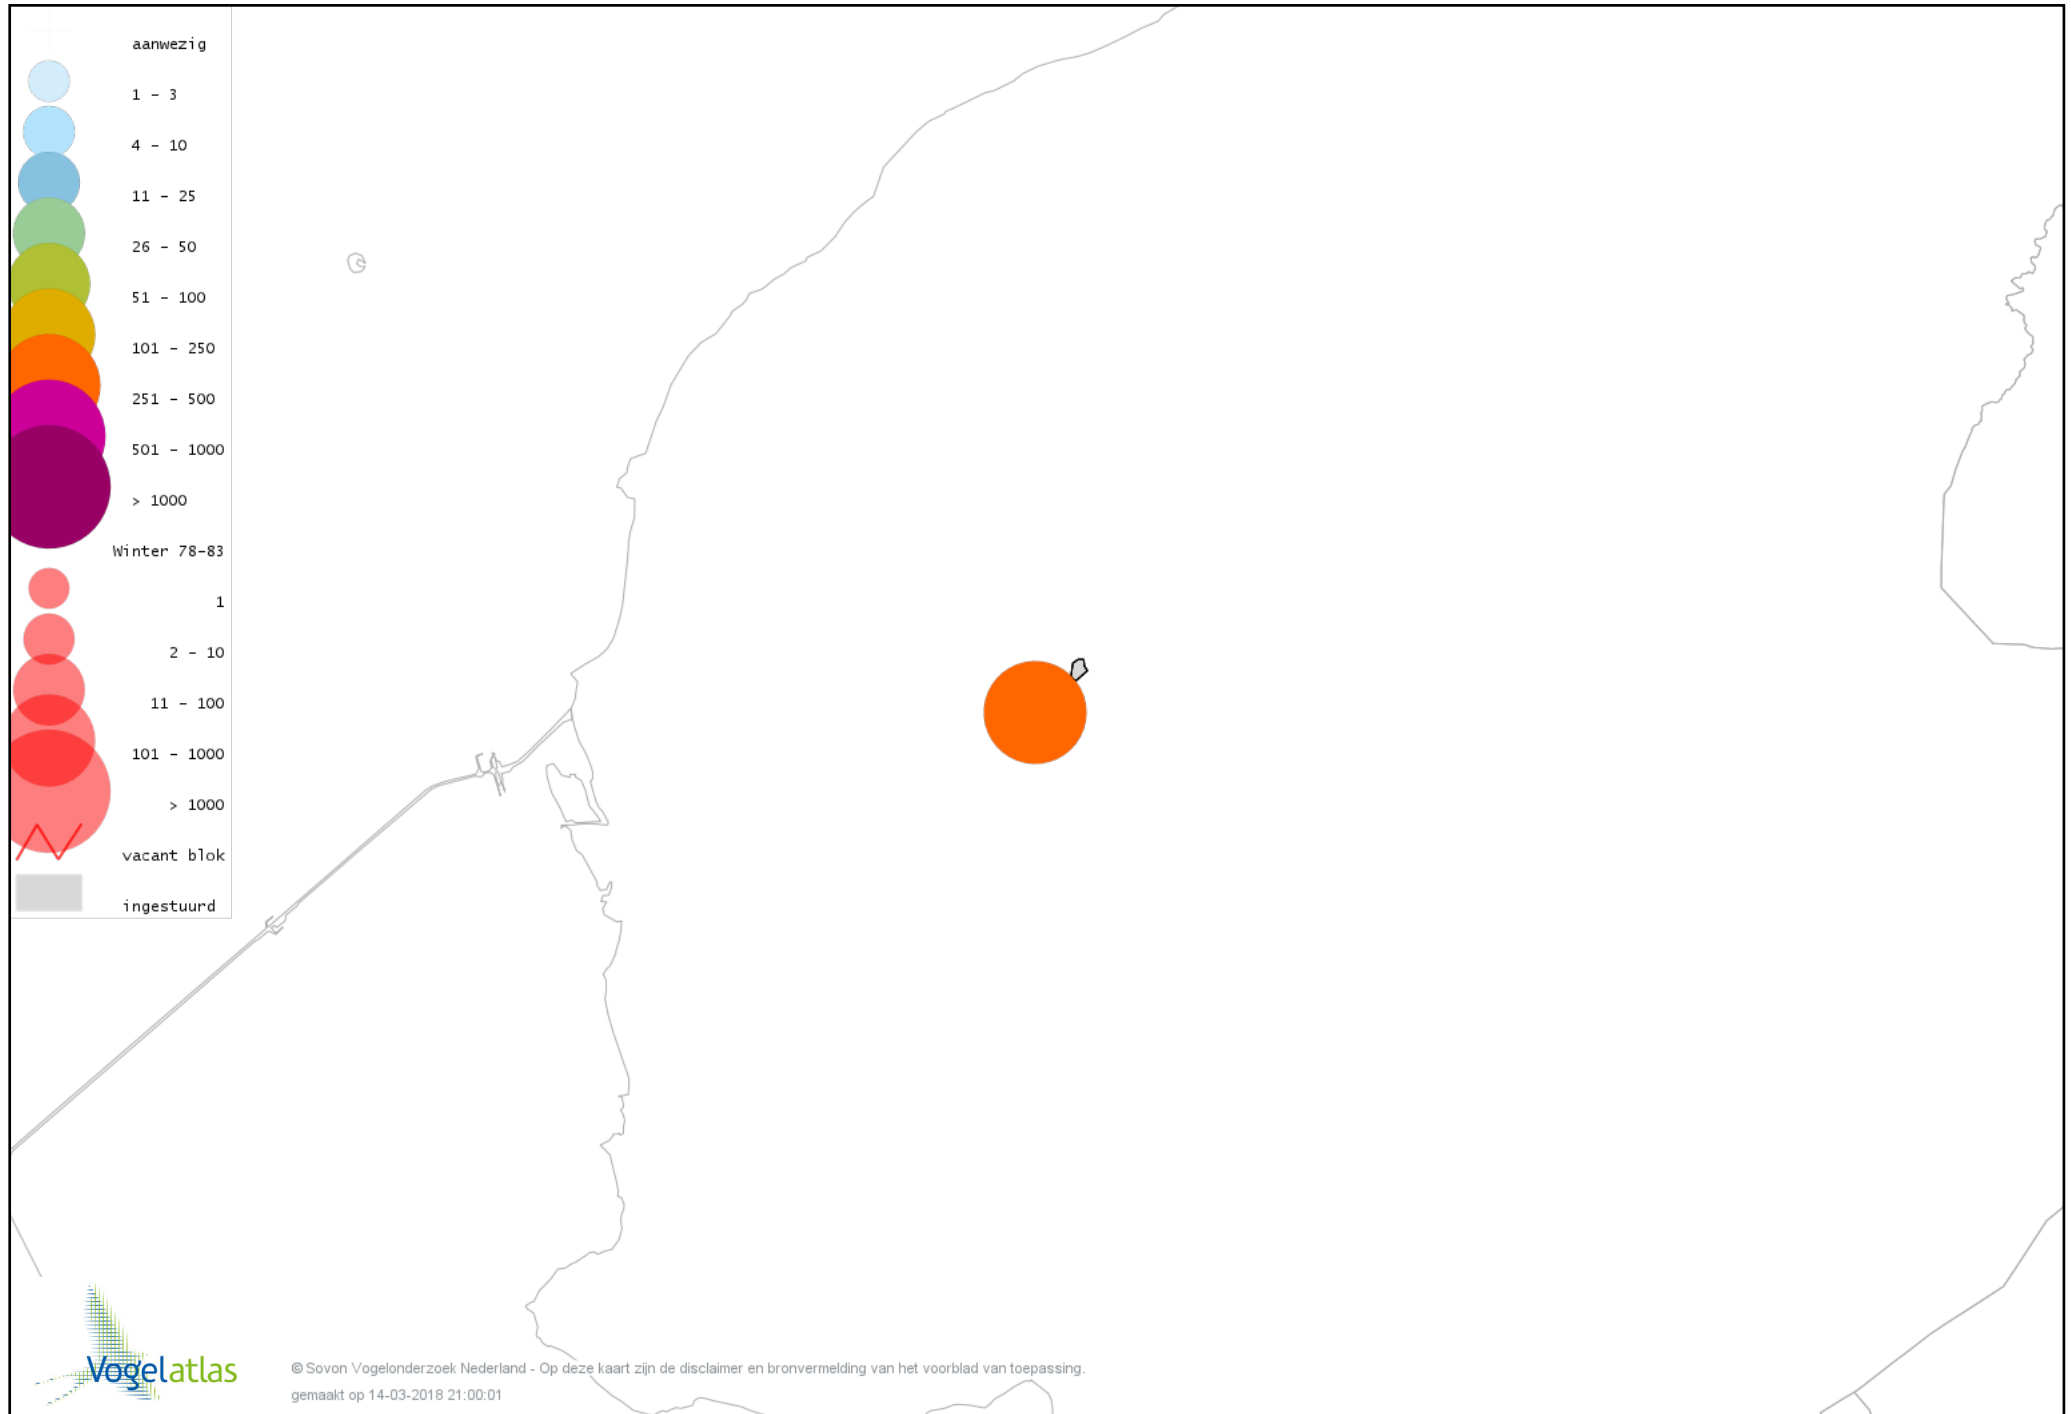

De kleurtint (blauw) is de beste referentie voor de tot nu toe waargenomen aantalsklasse.

De stipgrootte is relatief. Vergelijk daarvoor de atlasblok grootte van de legenda met die van het kaartbeeld.

Voorlopige verspreidingskaart Knobbelzwaan winter

Voorlopige verspreidingskaart Ross' Gans winter

Voorlopige verspreidingskaart Knobbelgans (Chinese) winter

Voorlopige verspreidingskaart Toendrarietgans winter

Voorlopige verspreidingskaart Kleine Rietgans winter