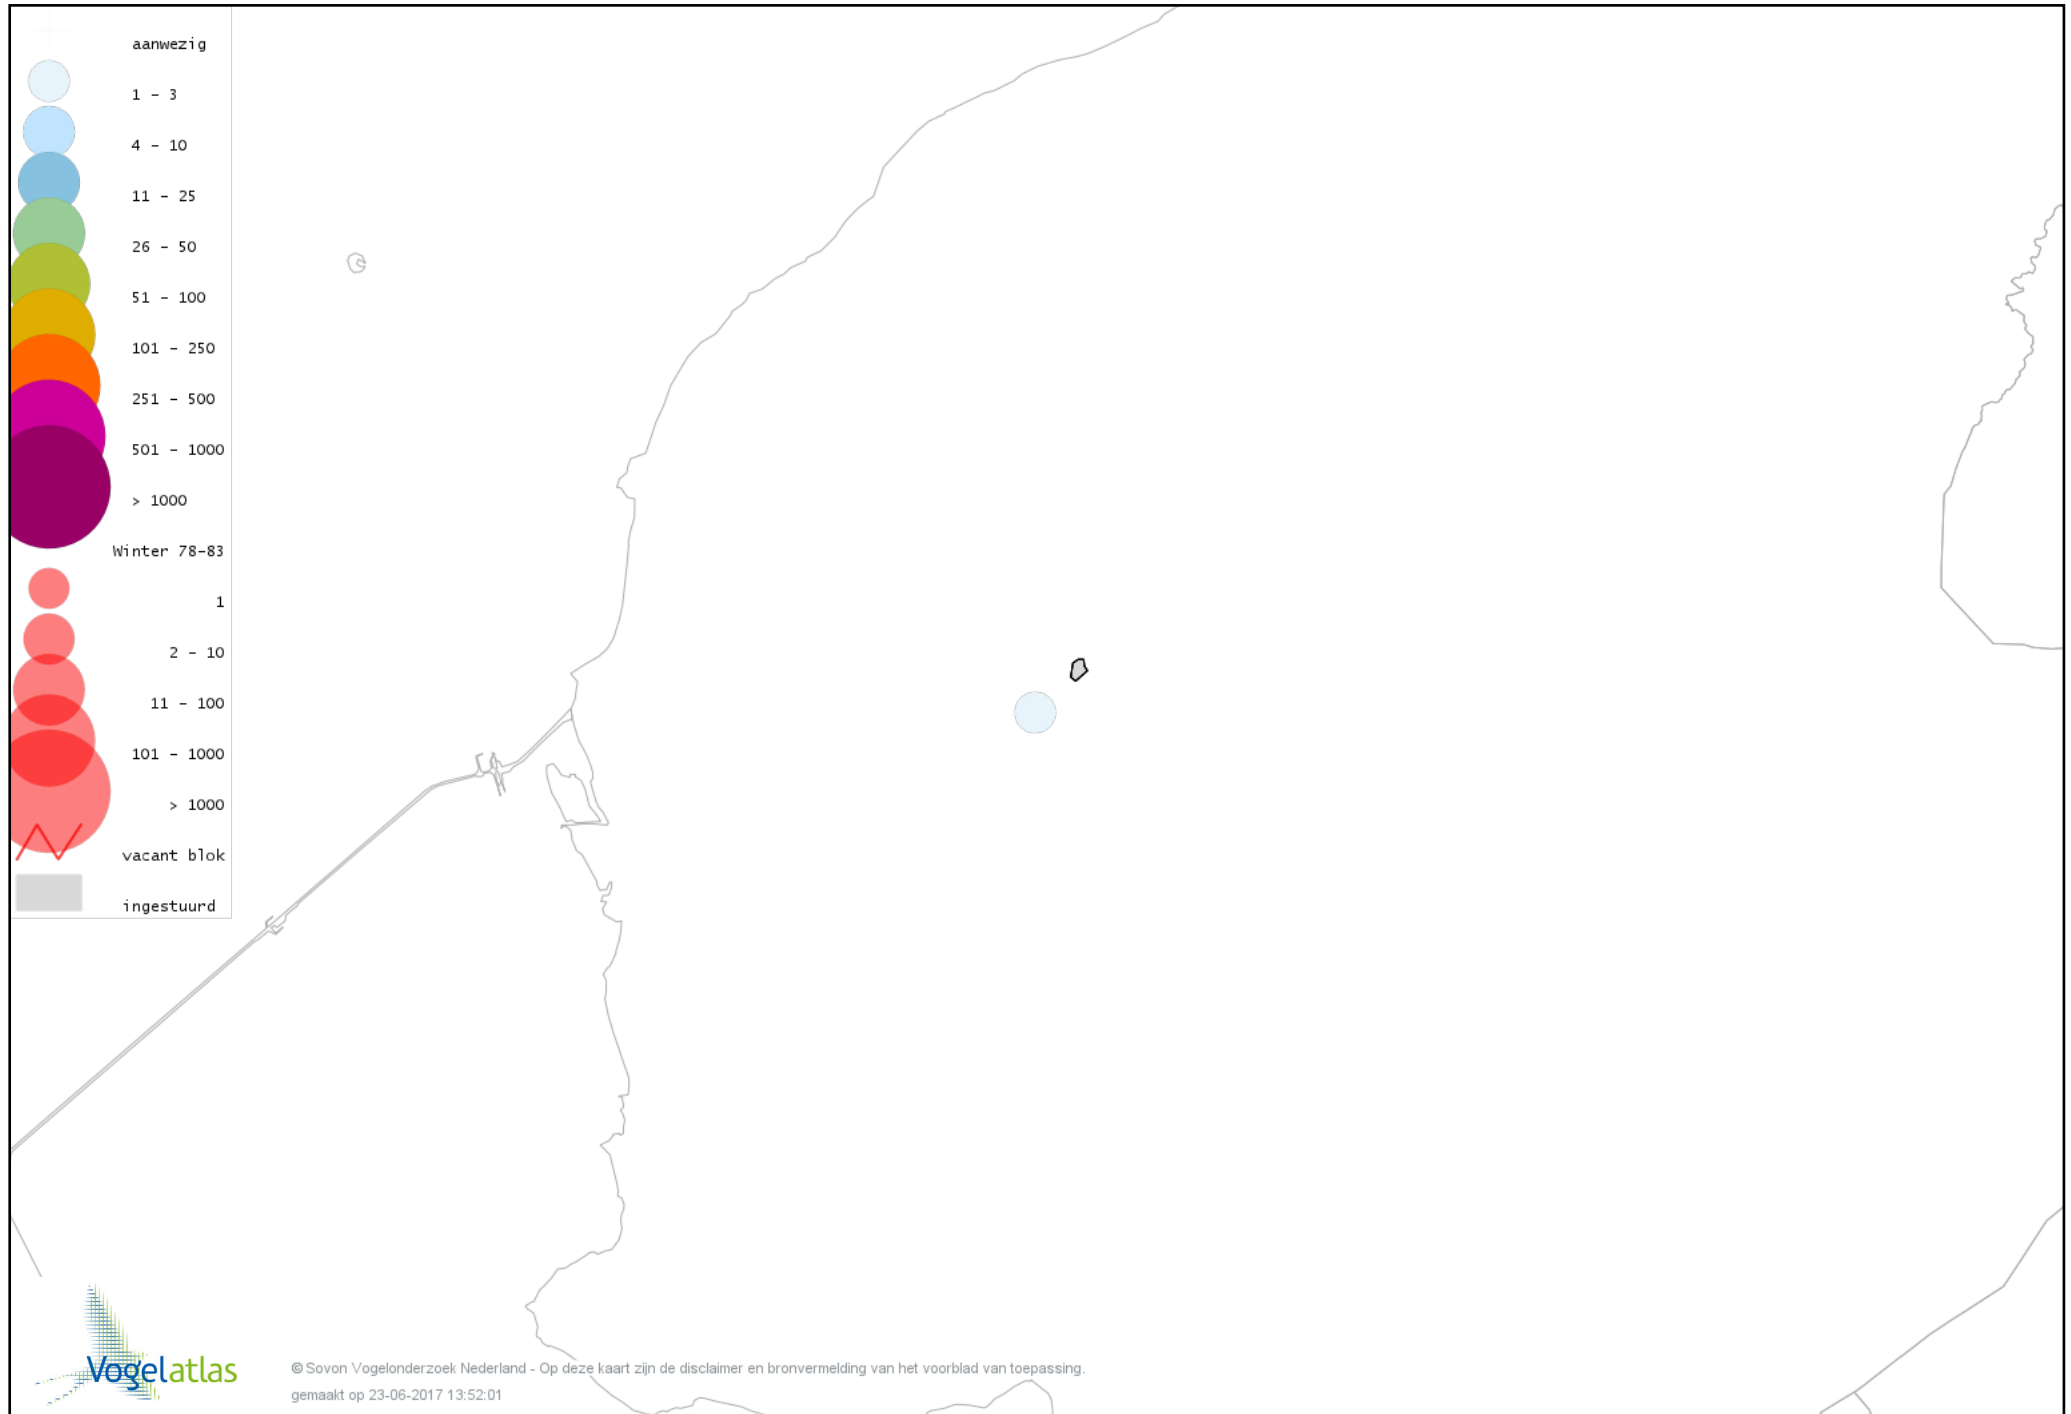

Voorlopige verspreidingskaart Fuut winter

Voorlopige verspreidingskaart Blauwe Kiekendief winter

Voorlopige verspreidingskaart Sperwer winter

Voorlopige verspreidingskaart Buizerd winter

Voorlopige verspreidingskaart Ruigpootbuizerd winter

Voorlopige verspreidingskaart Torenvalk winter

Voorlopige verspreidingskaart Slechtvalk winter

Voorlopige verspreidingskaart Waterral winter

Voorlopige verspreidingskaart Waterhoen winter

Voorlopige verspreidingskaart Meerkoet winter