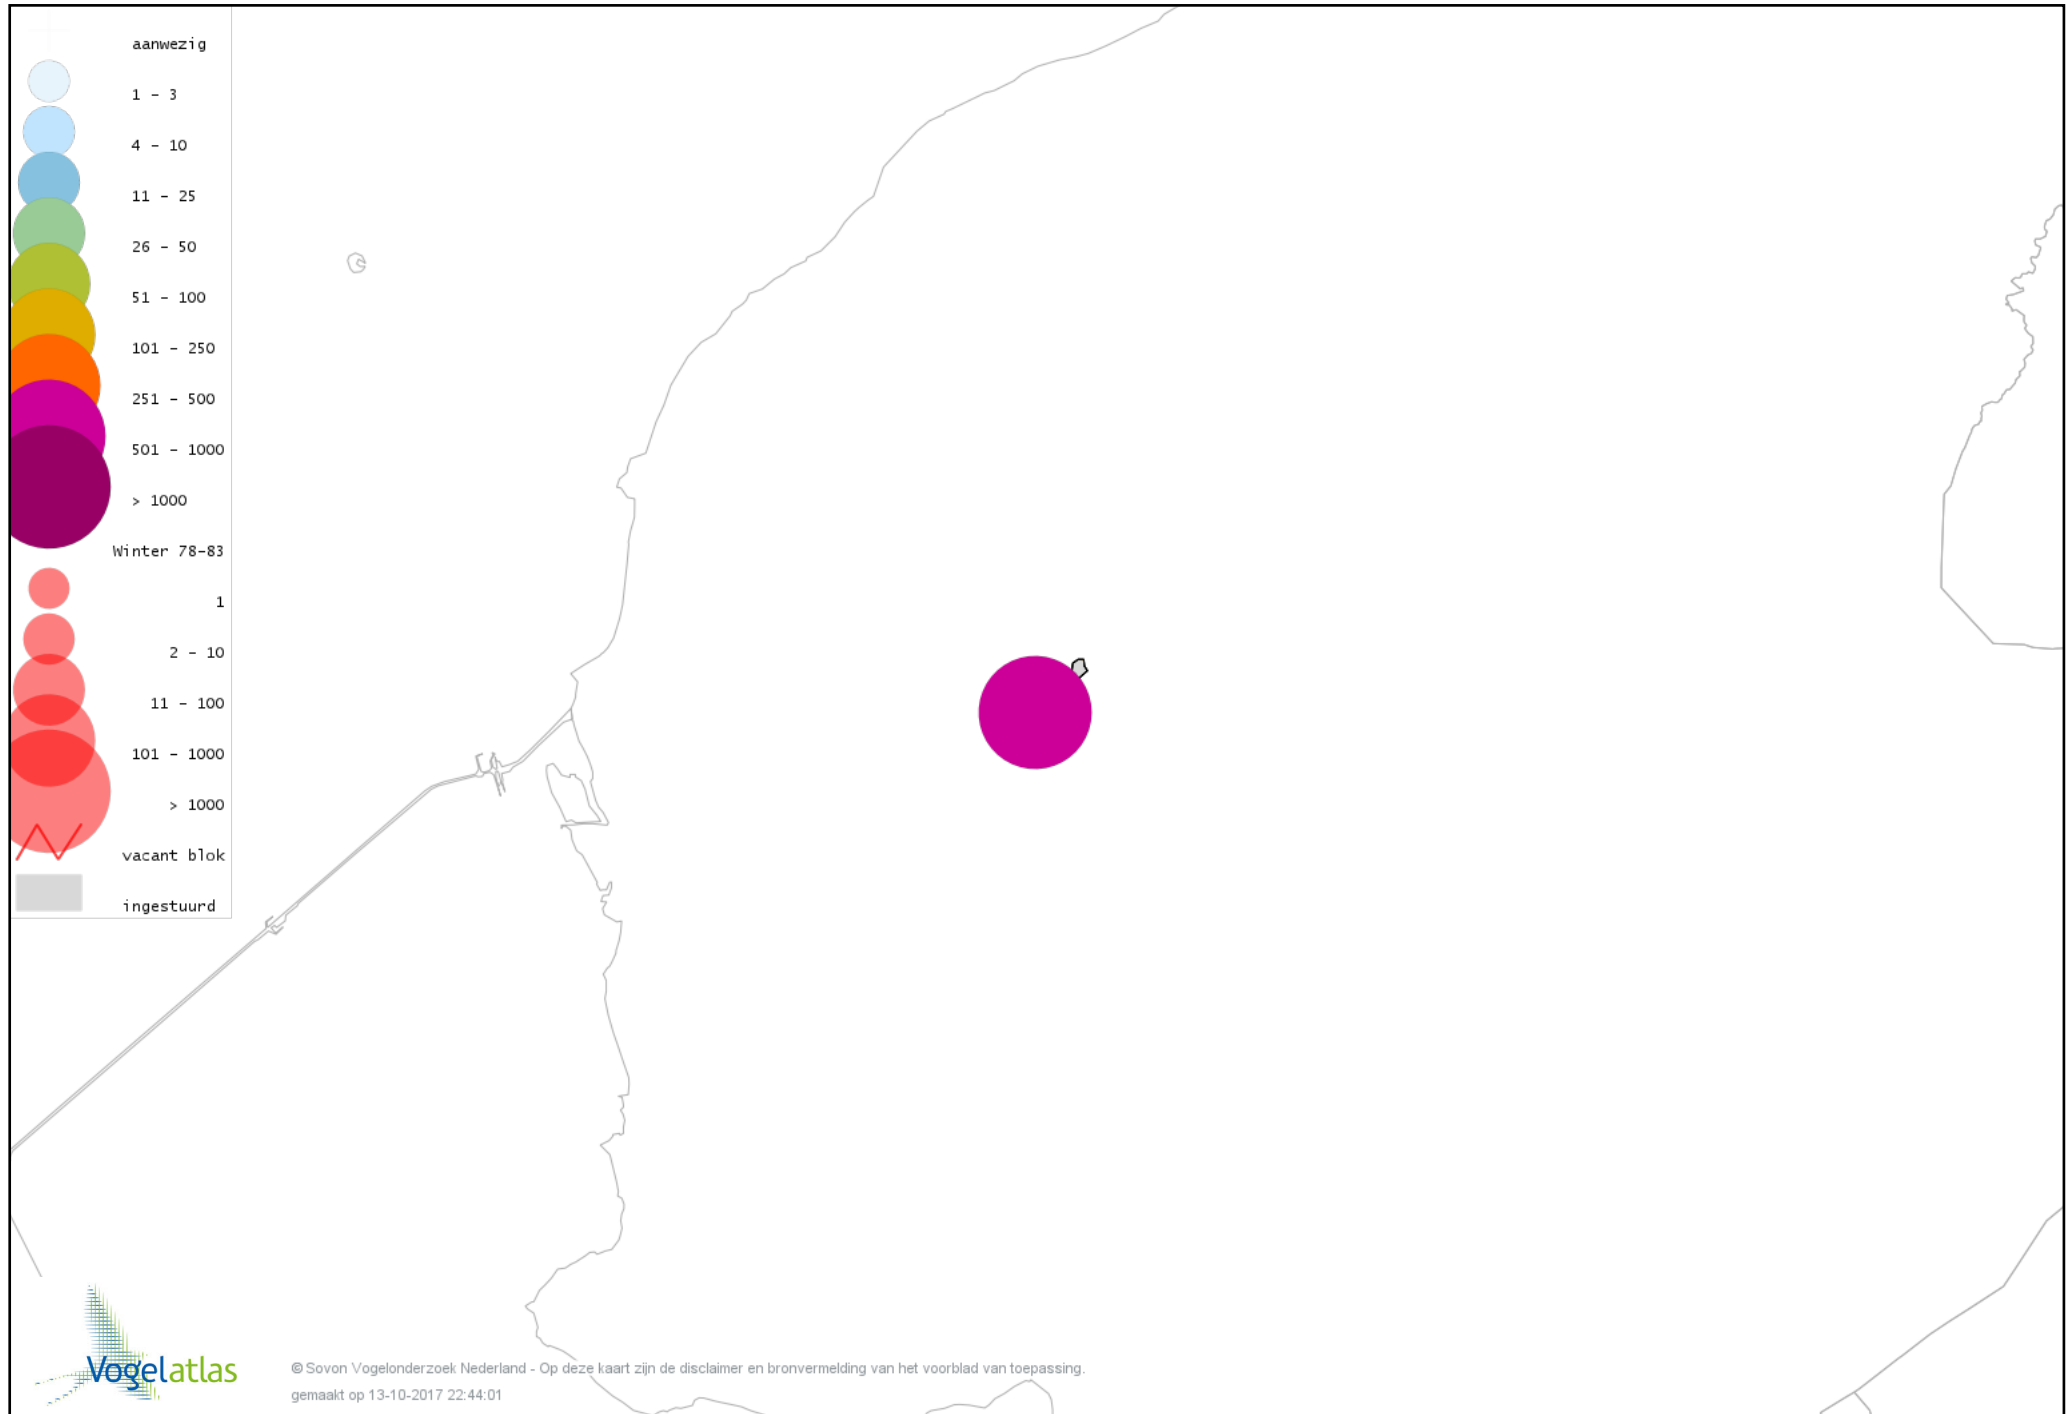

Voorlopige verspreidingskaart Grauwe Gans winter