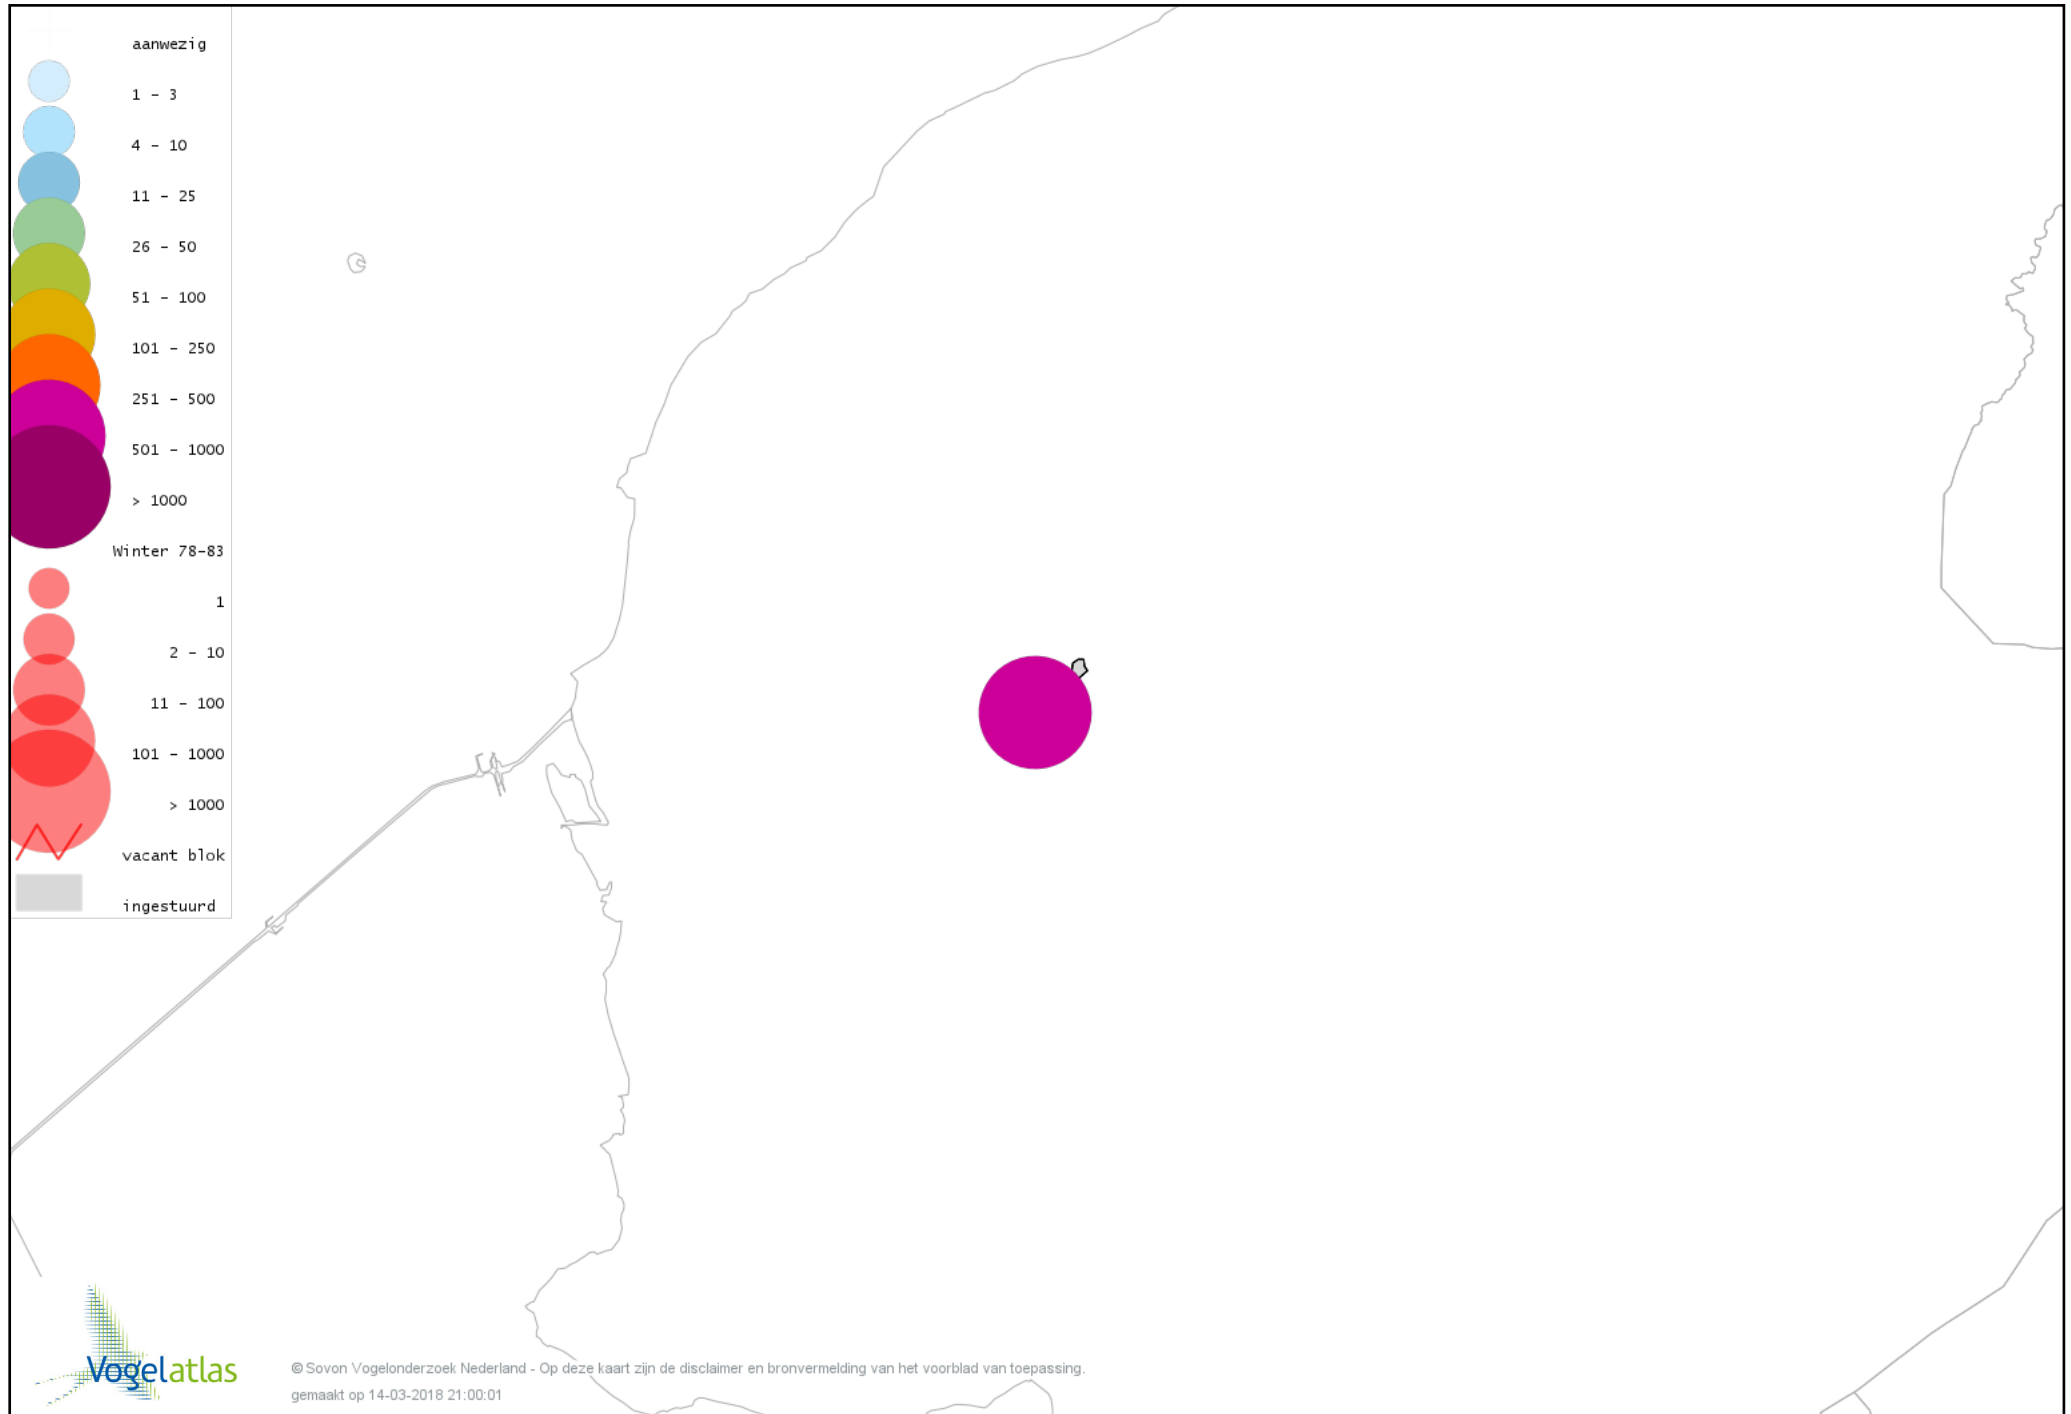

Voorlopige verspreidingskaart Grauwe Gans winter