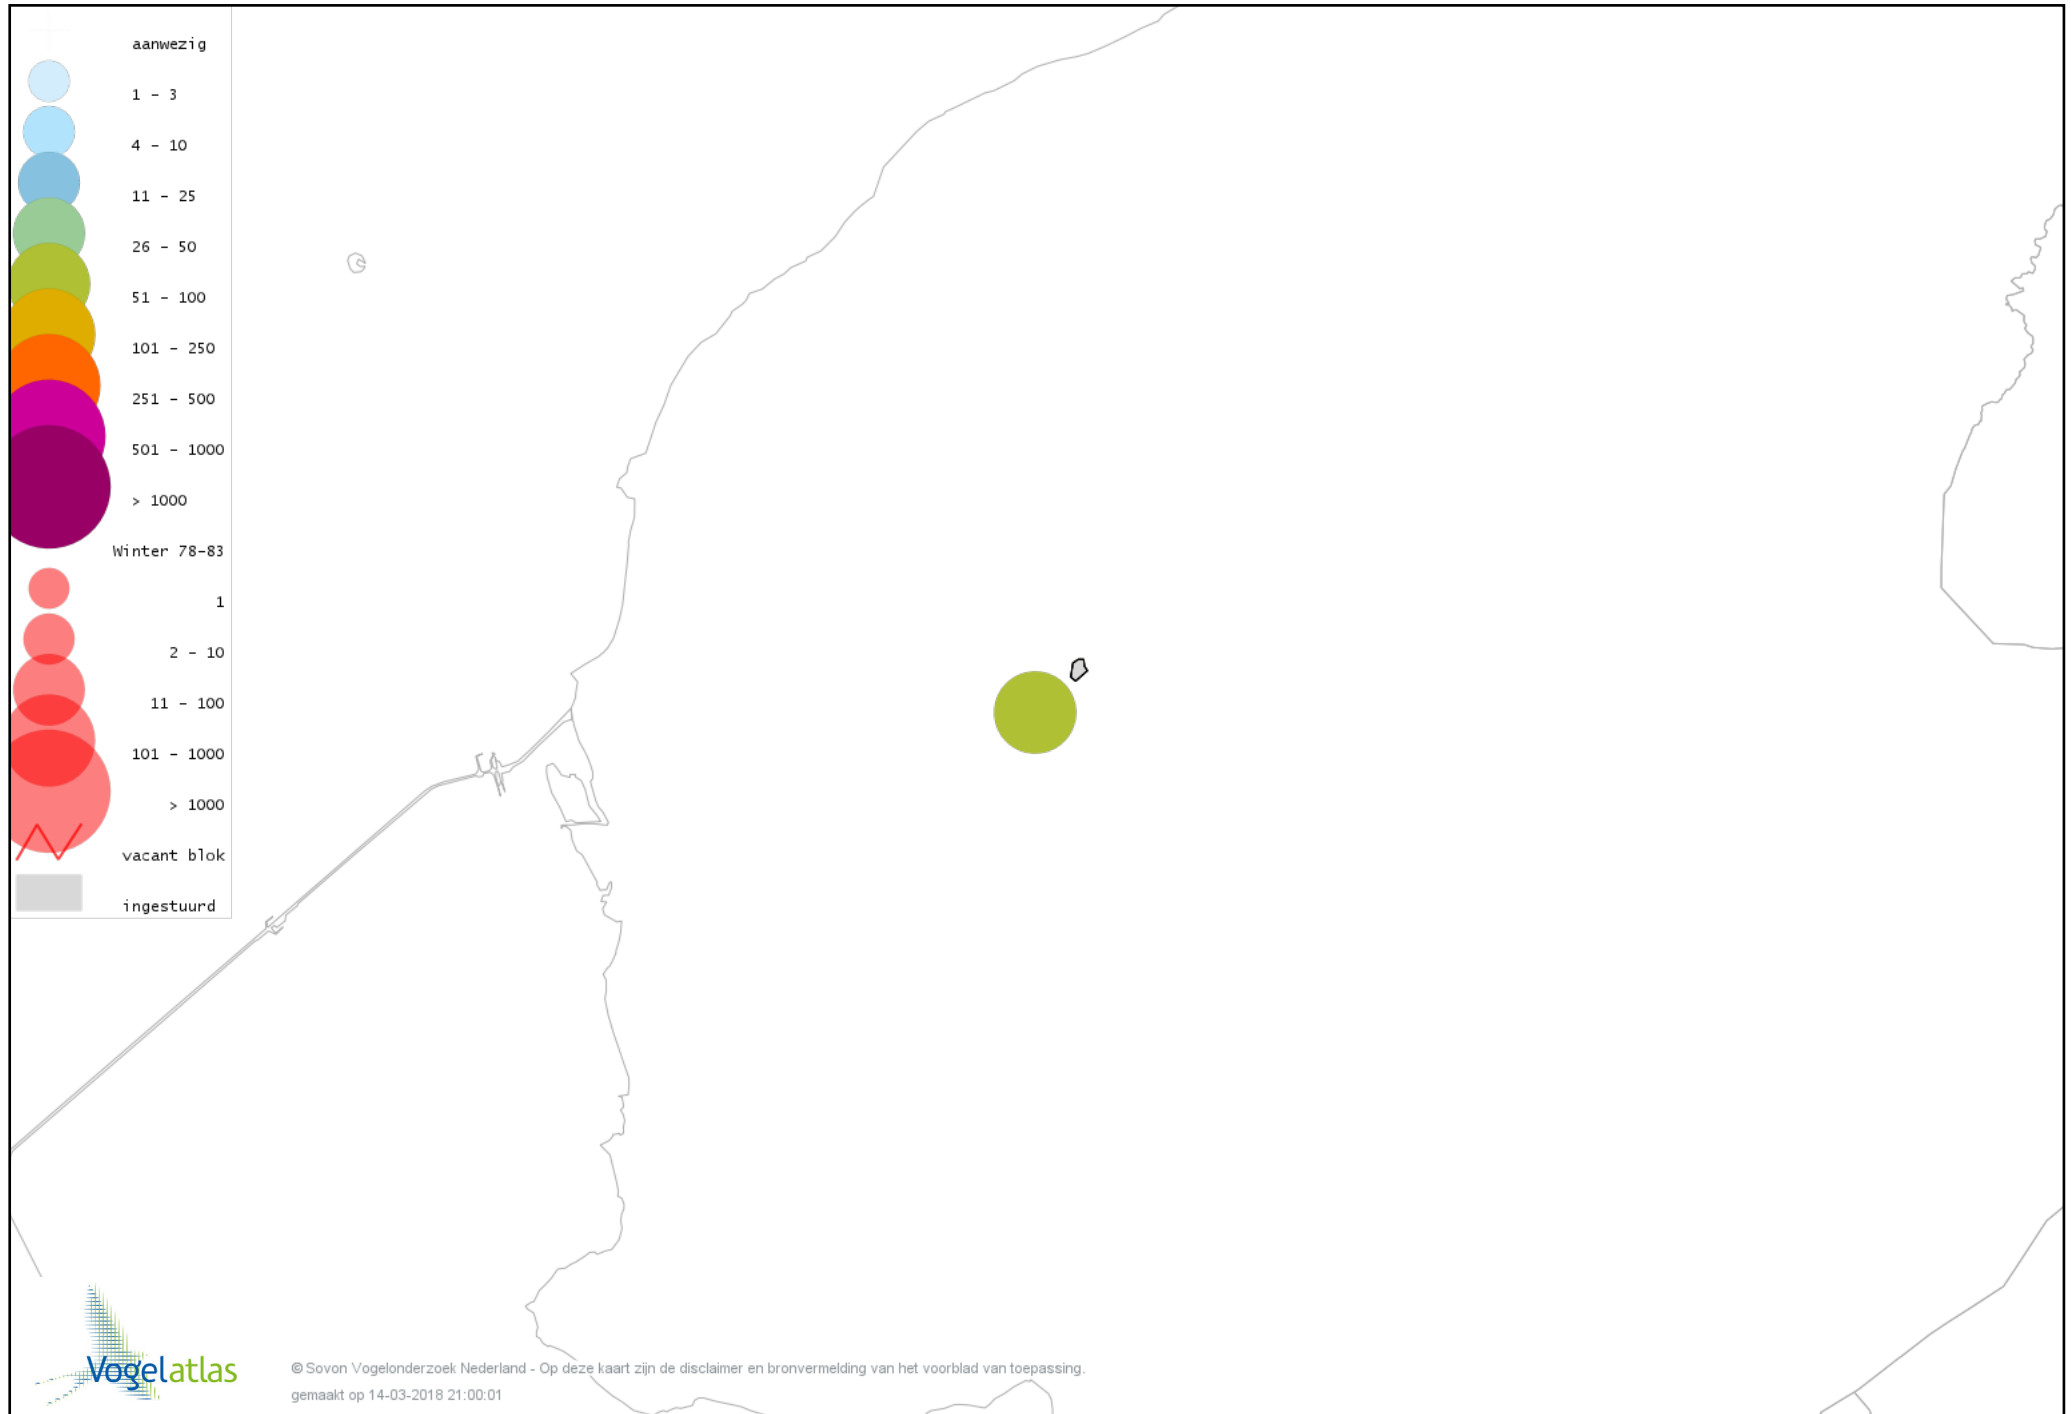

Voorlopige verspreidingskaart Fuut winter

Voorlopige verspreidingskaart Blauwe Kiekendief winter

Voorlopige verspreidingskaart Sperwer winter

Voorlopige verspreidingskaart Buizerd winter

Voorlopige verspreidingskaart Ruigpootbuizerd winter

Voorlopige verspreidingskaart Torenvalk winter

Voorlopige verspreidingskaart Slechtvalk winter

Voorlopige verspreidingskaart Waterral winter

Voorlopige verspreidingskaart Waterhoen winter

Voorlopige verspreidingskaart Meerkoet winter