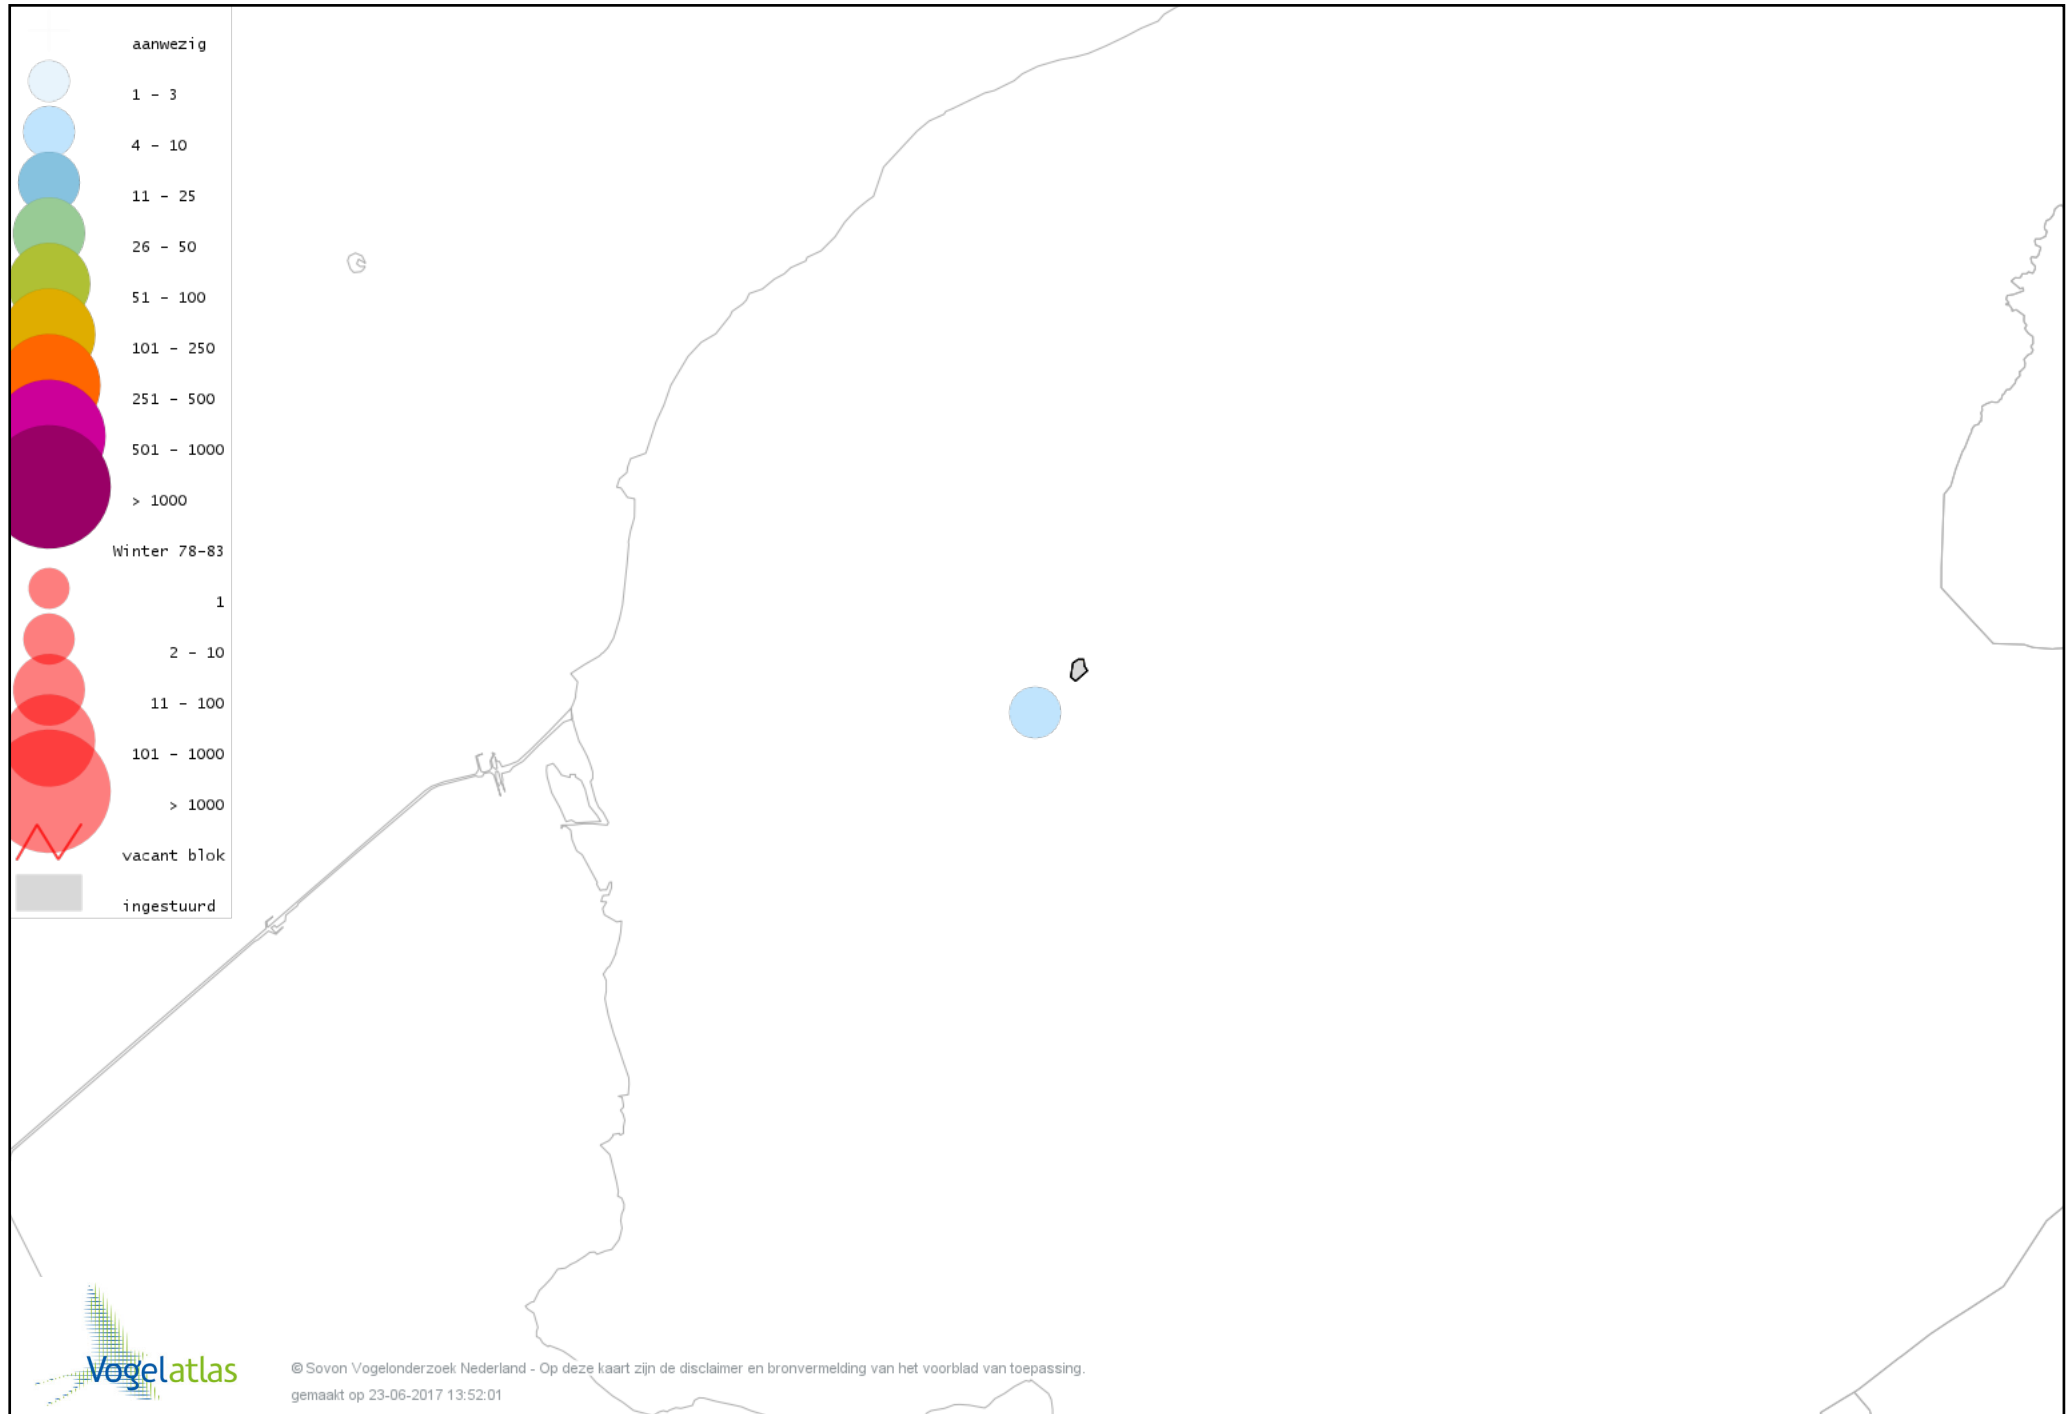

Voorlopige verspreidingskaart Fuut winter