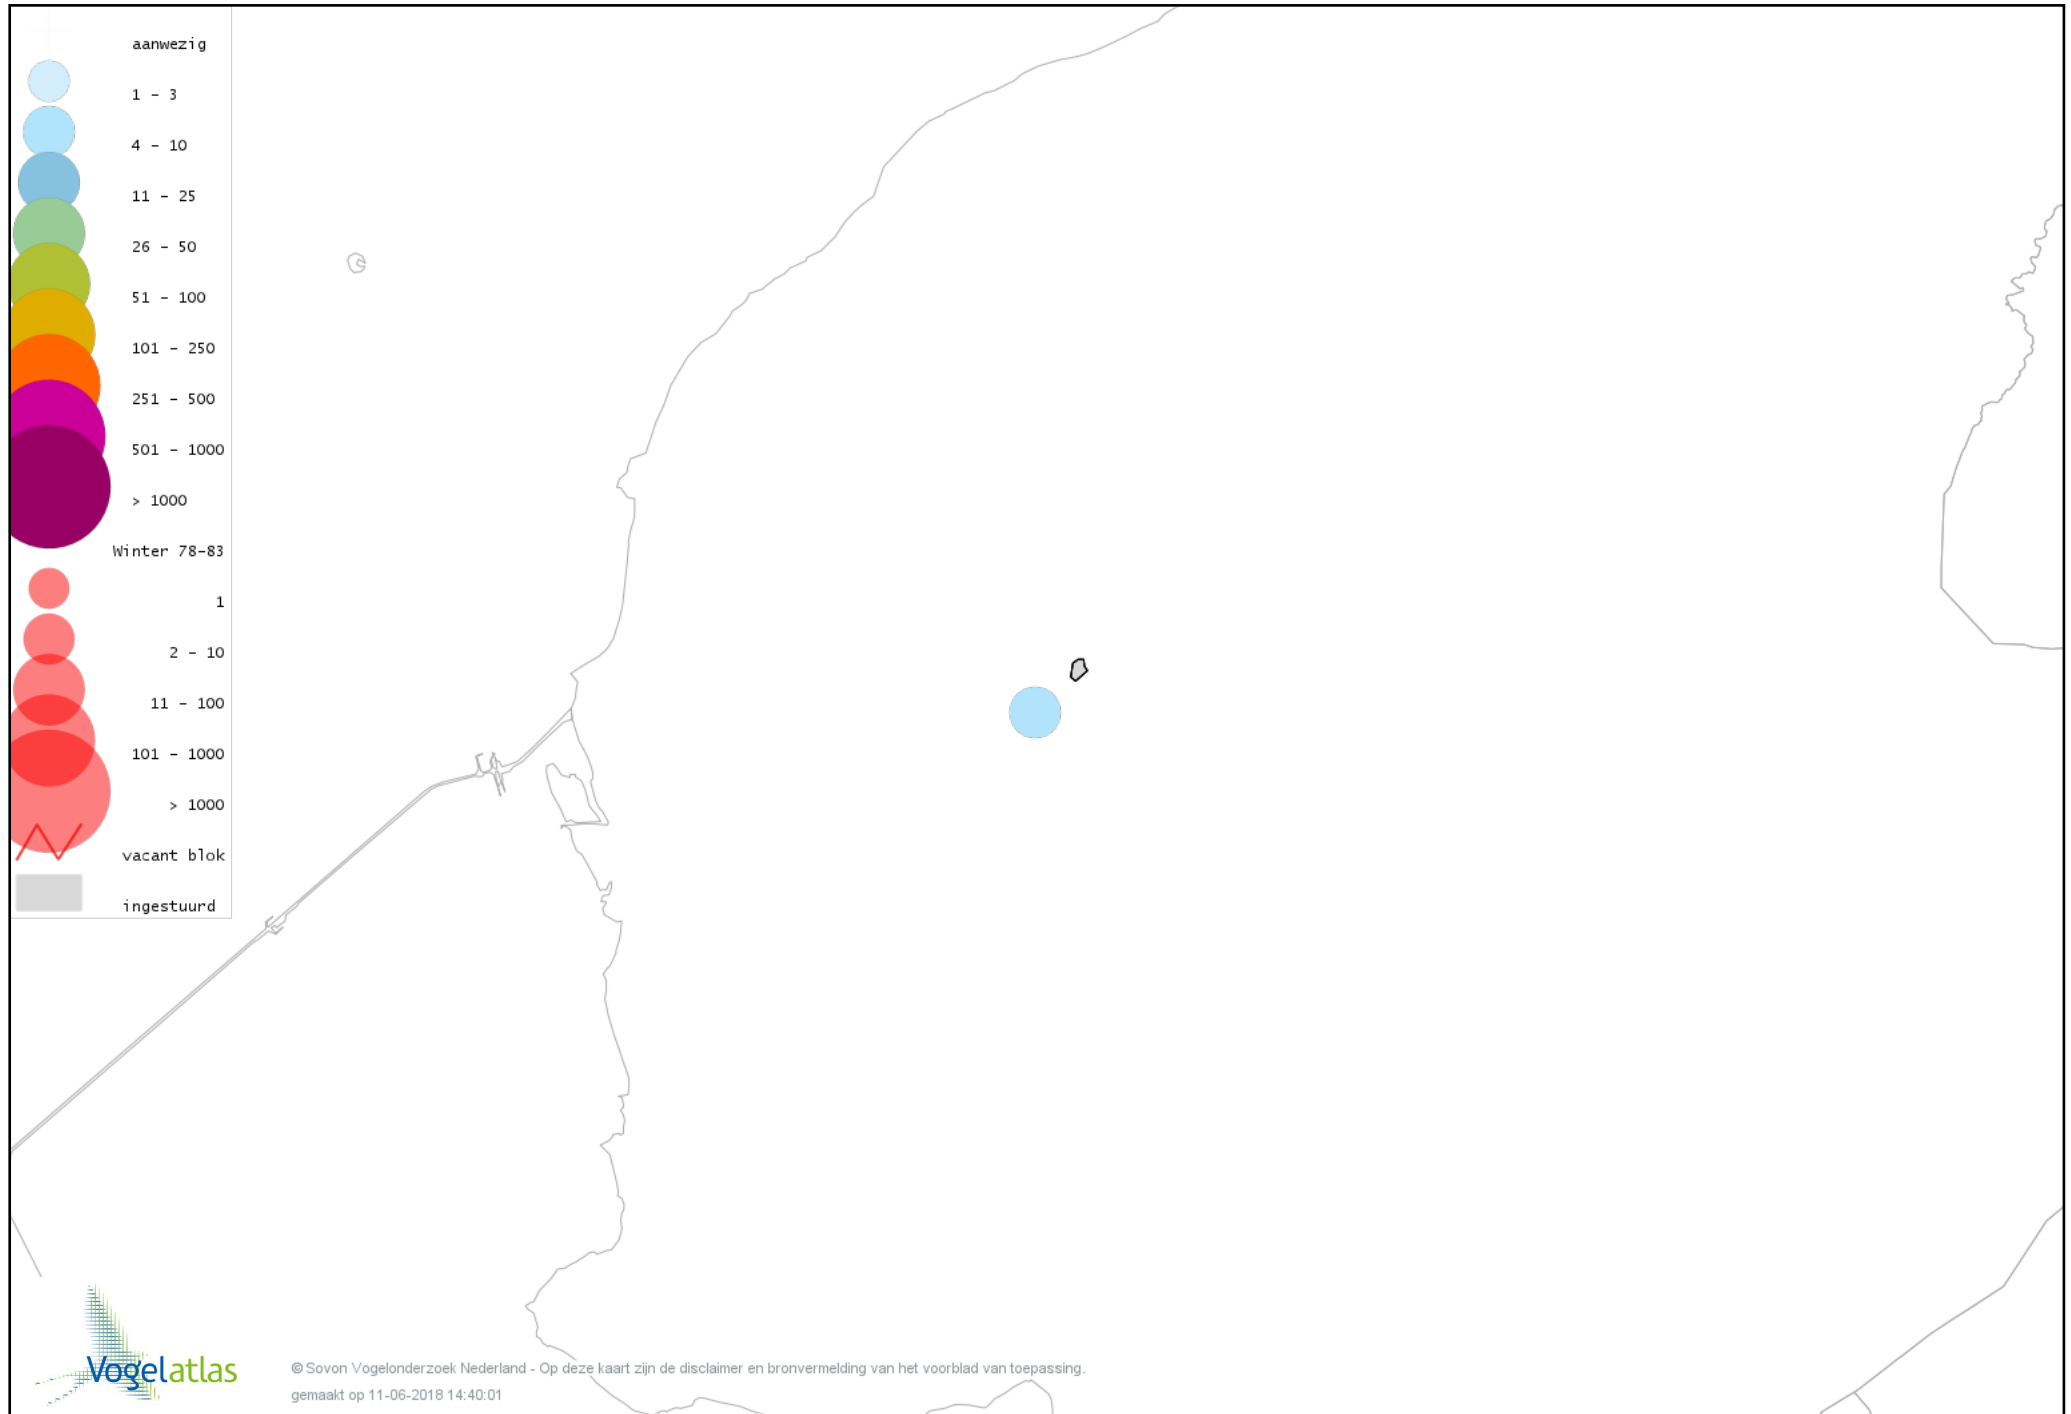

Voorlopige verspreidingskaart Boomkruiper winter

Voorlopige verspreidingskaart Winterkoning winter

Voorlopige verspreidingskaart Spreeuw winter

Voorlopige verspreidingskaart Merel winter

Voorlopige verspreidingskaart Kramsvogel winter

Voorlopige verspreidingskaart Zanglijster winter

Voorlopige verspreidingskaart Koperwiek winter

Voorlopige verspreidingskaart Roodborst winter

Voorlopige verspreidingskaart Heggenmus winter

Voorlopige verspreidingskaart Huismus winter