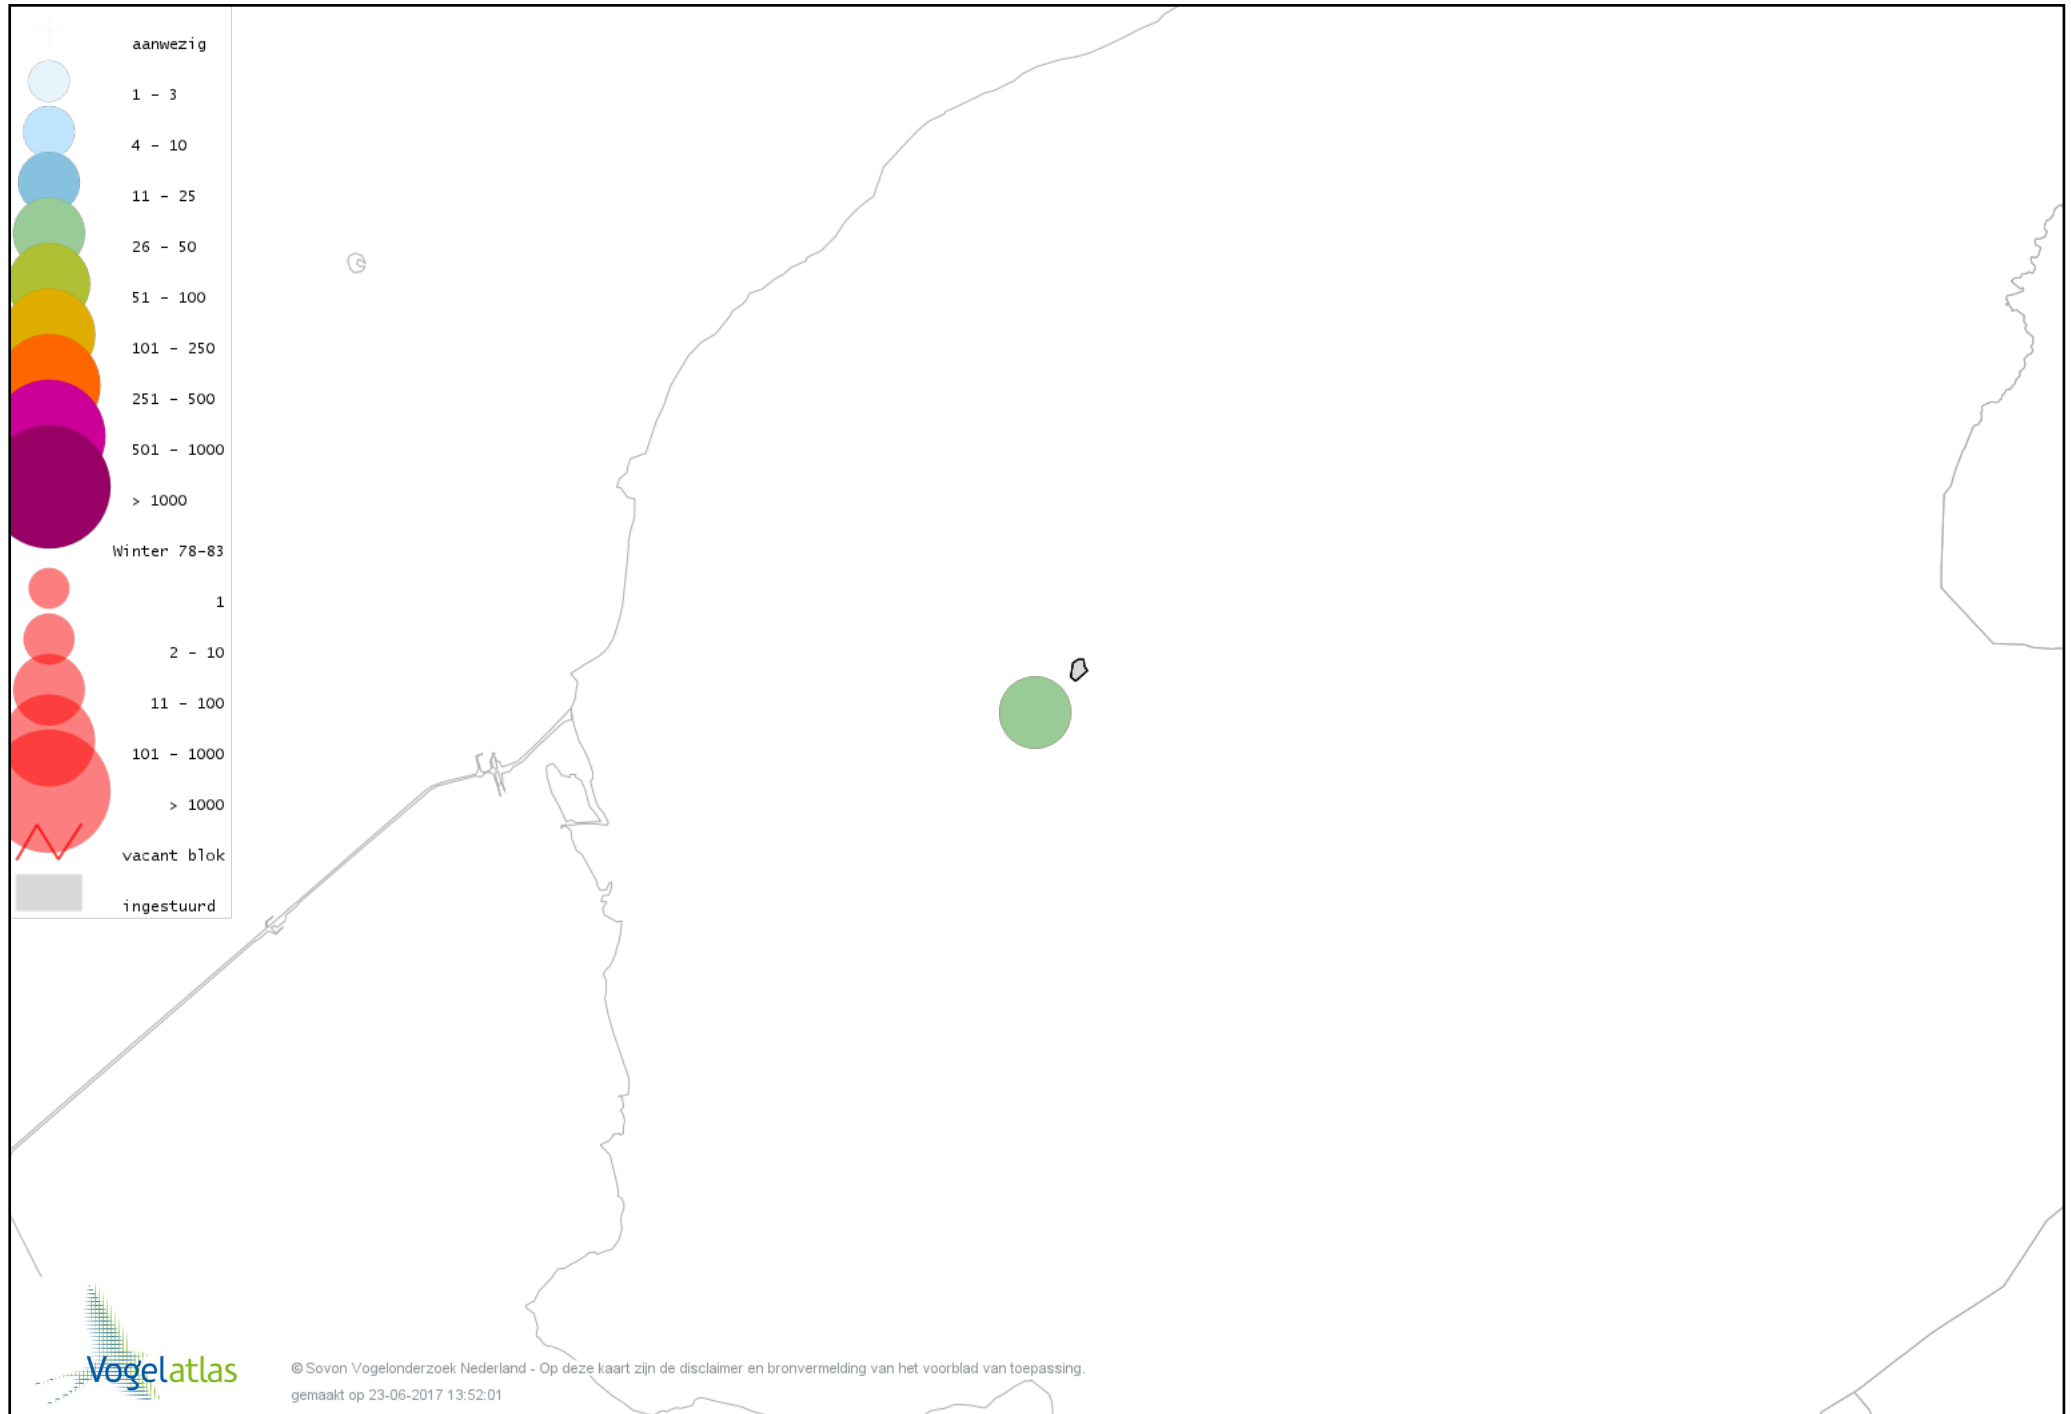

Voorlopige verspreidingskaart Kerkuil winter

Voorlopige verspreidingskaart Ransuil winter

Voorlopige verspreidingskaart Velduil winter

Voorlopige verspreidingskaart IJsvogel winter

Voorlopige verspreidingskaart Grote Bonte Specht winter

Voorlopige verspreidingskaart Ekster winter

Voorlopige verspreidingskaart Gaai winter

Voorlopige verspreidingskaart Kauw winter

Voorlopige verspreidingskaart Roek winter

Voorlopige verspreidingskaart Zwarte Kraai winter