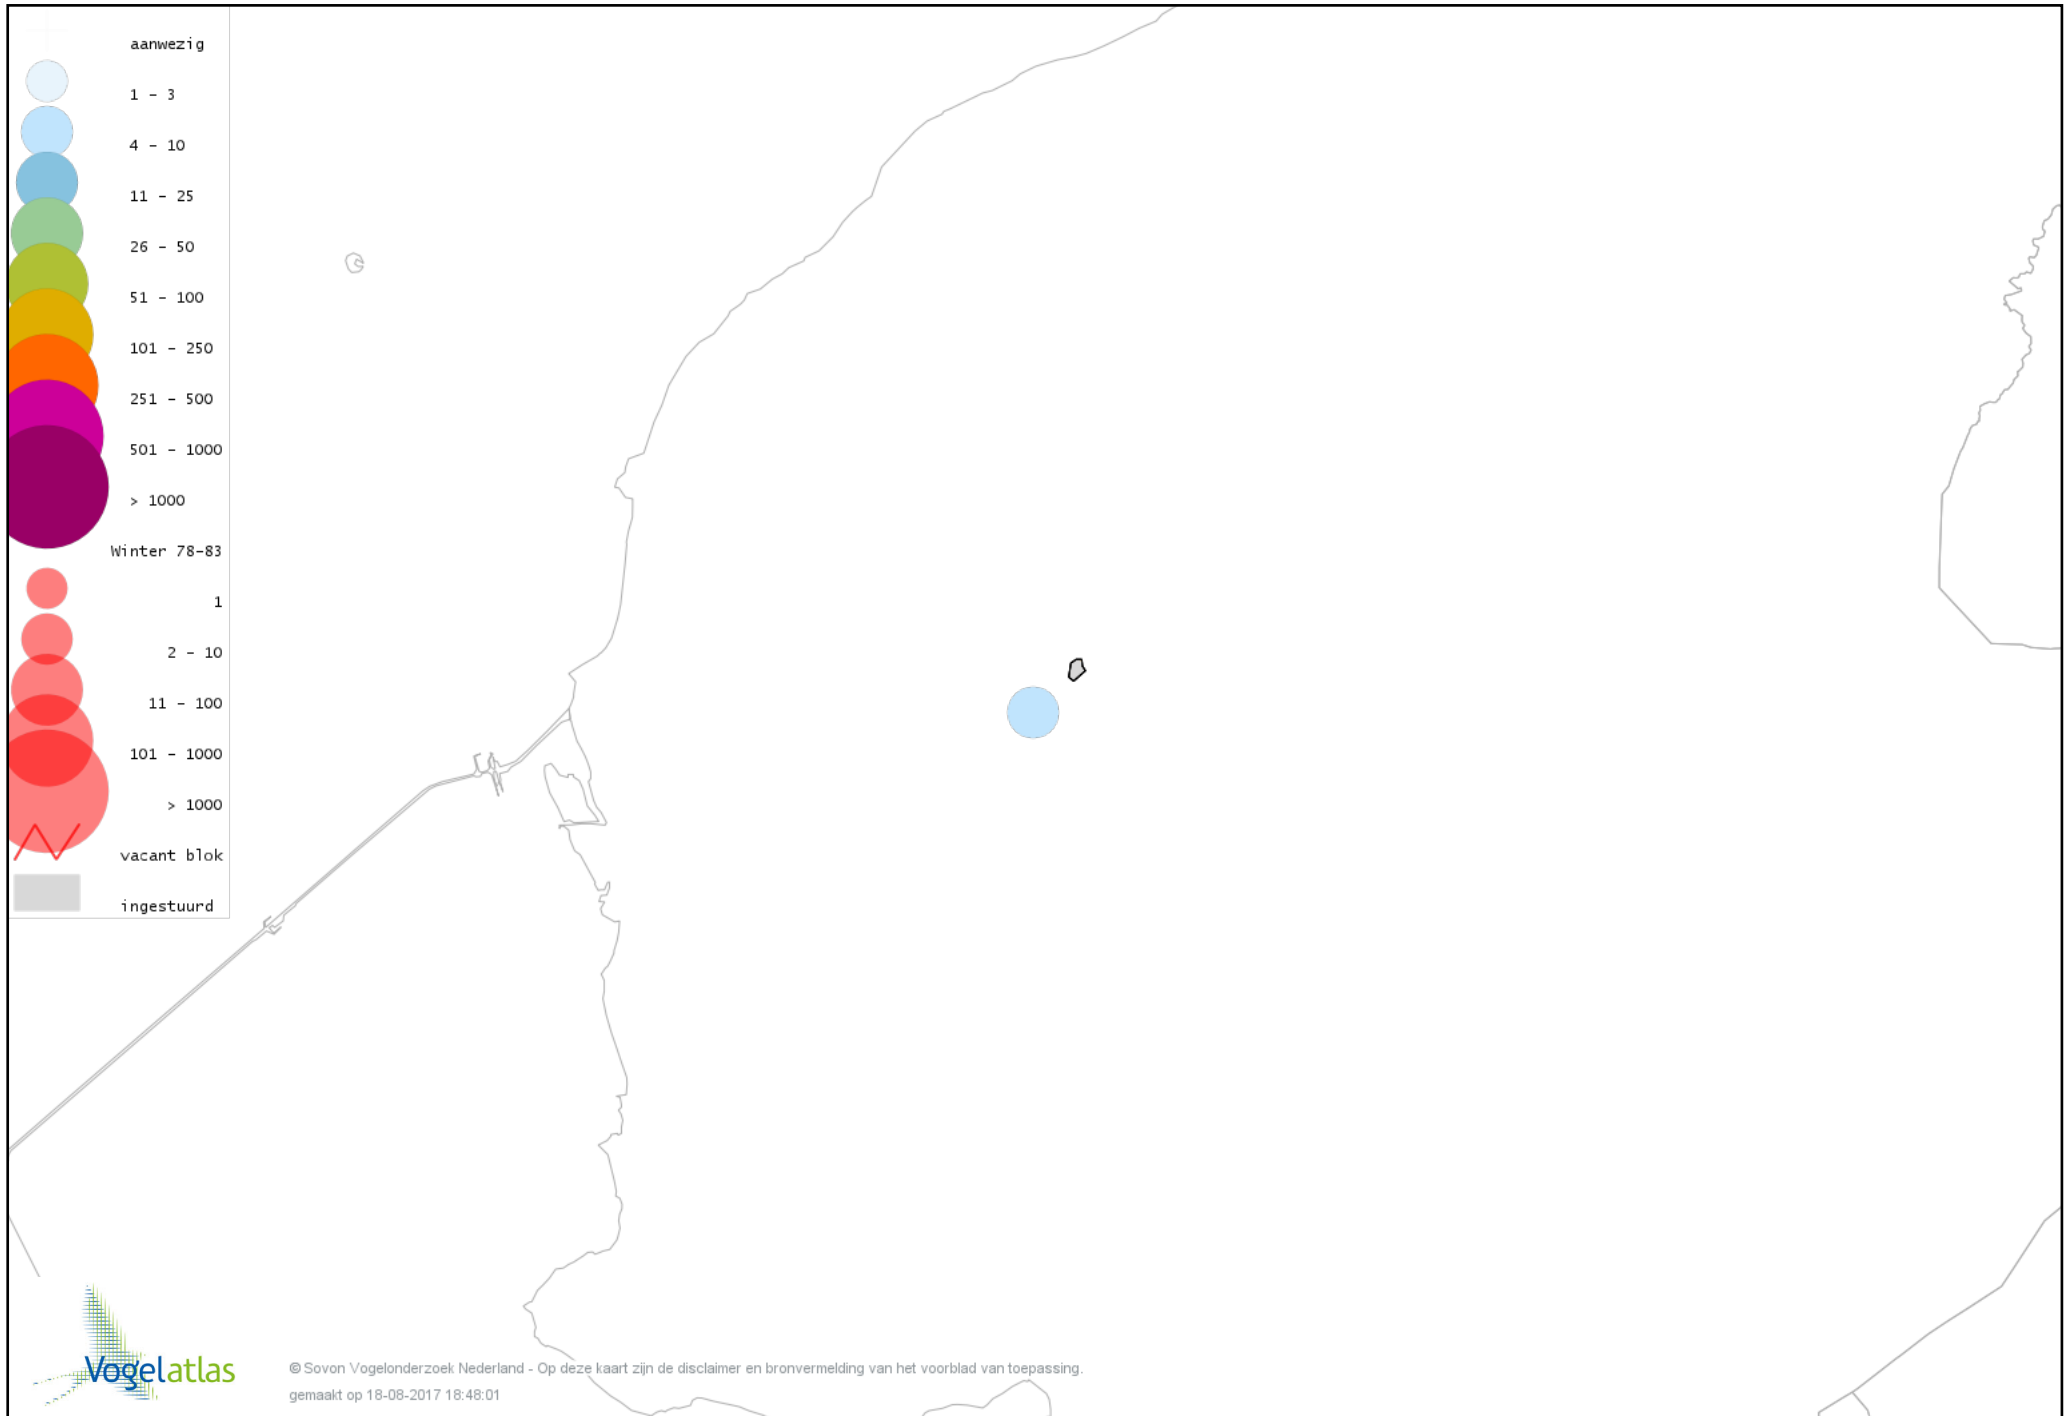

De kleurtint (blauw) is de beste referentie voor de tot nu toe waargenomen aantalsklasse.

De stipgrootte is relatief. Vergelijk daarvoor de atlasblok grootte van de legenda met die van het kaartbeeld.

Voorlopige verspreidingskaart Knobbelzwaan winter

Voorlopige verspreidingskaart Grauwe Gans winter

Voorlopige verspreidingskaart Soepgans winter

Voorlopige verspreidingskaart Kolgans winter

Voorlopige verspreidingskaart Brandgans winter

Voorlopige verspreidingskaart Rotgans winter

Voorlopige verspreidingskaart Nijlgans winter

Voorlopige verspreidingskaart Bergeend winter

Voorlopige verspreidingskaart Kuifeend winter

Voorlopige verspreidingskaart Nonnetje winter

Voorlopige verspreidingskaart Grote Zaagbek winter