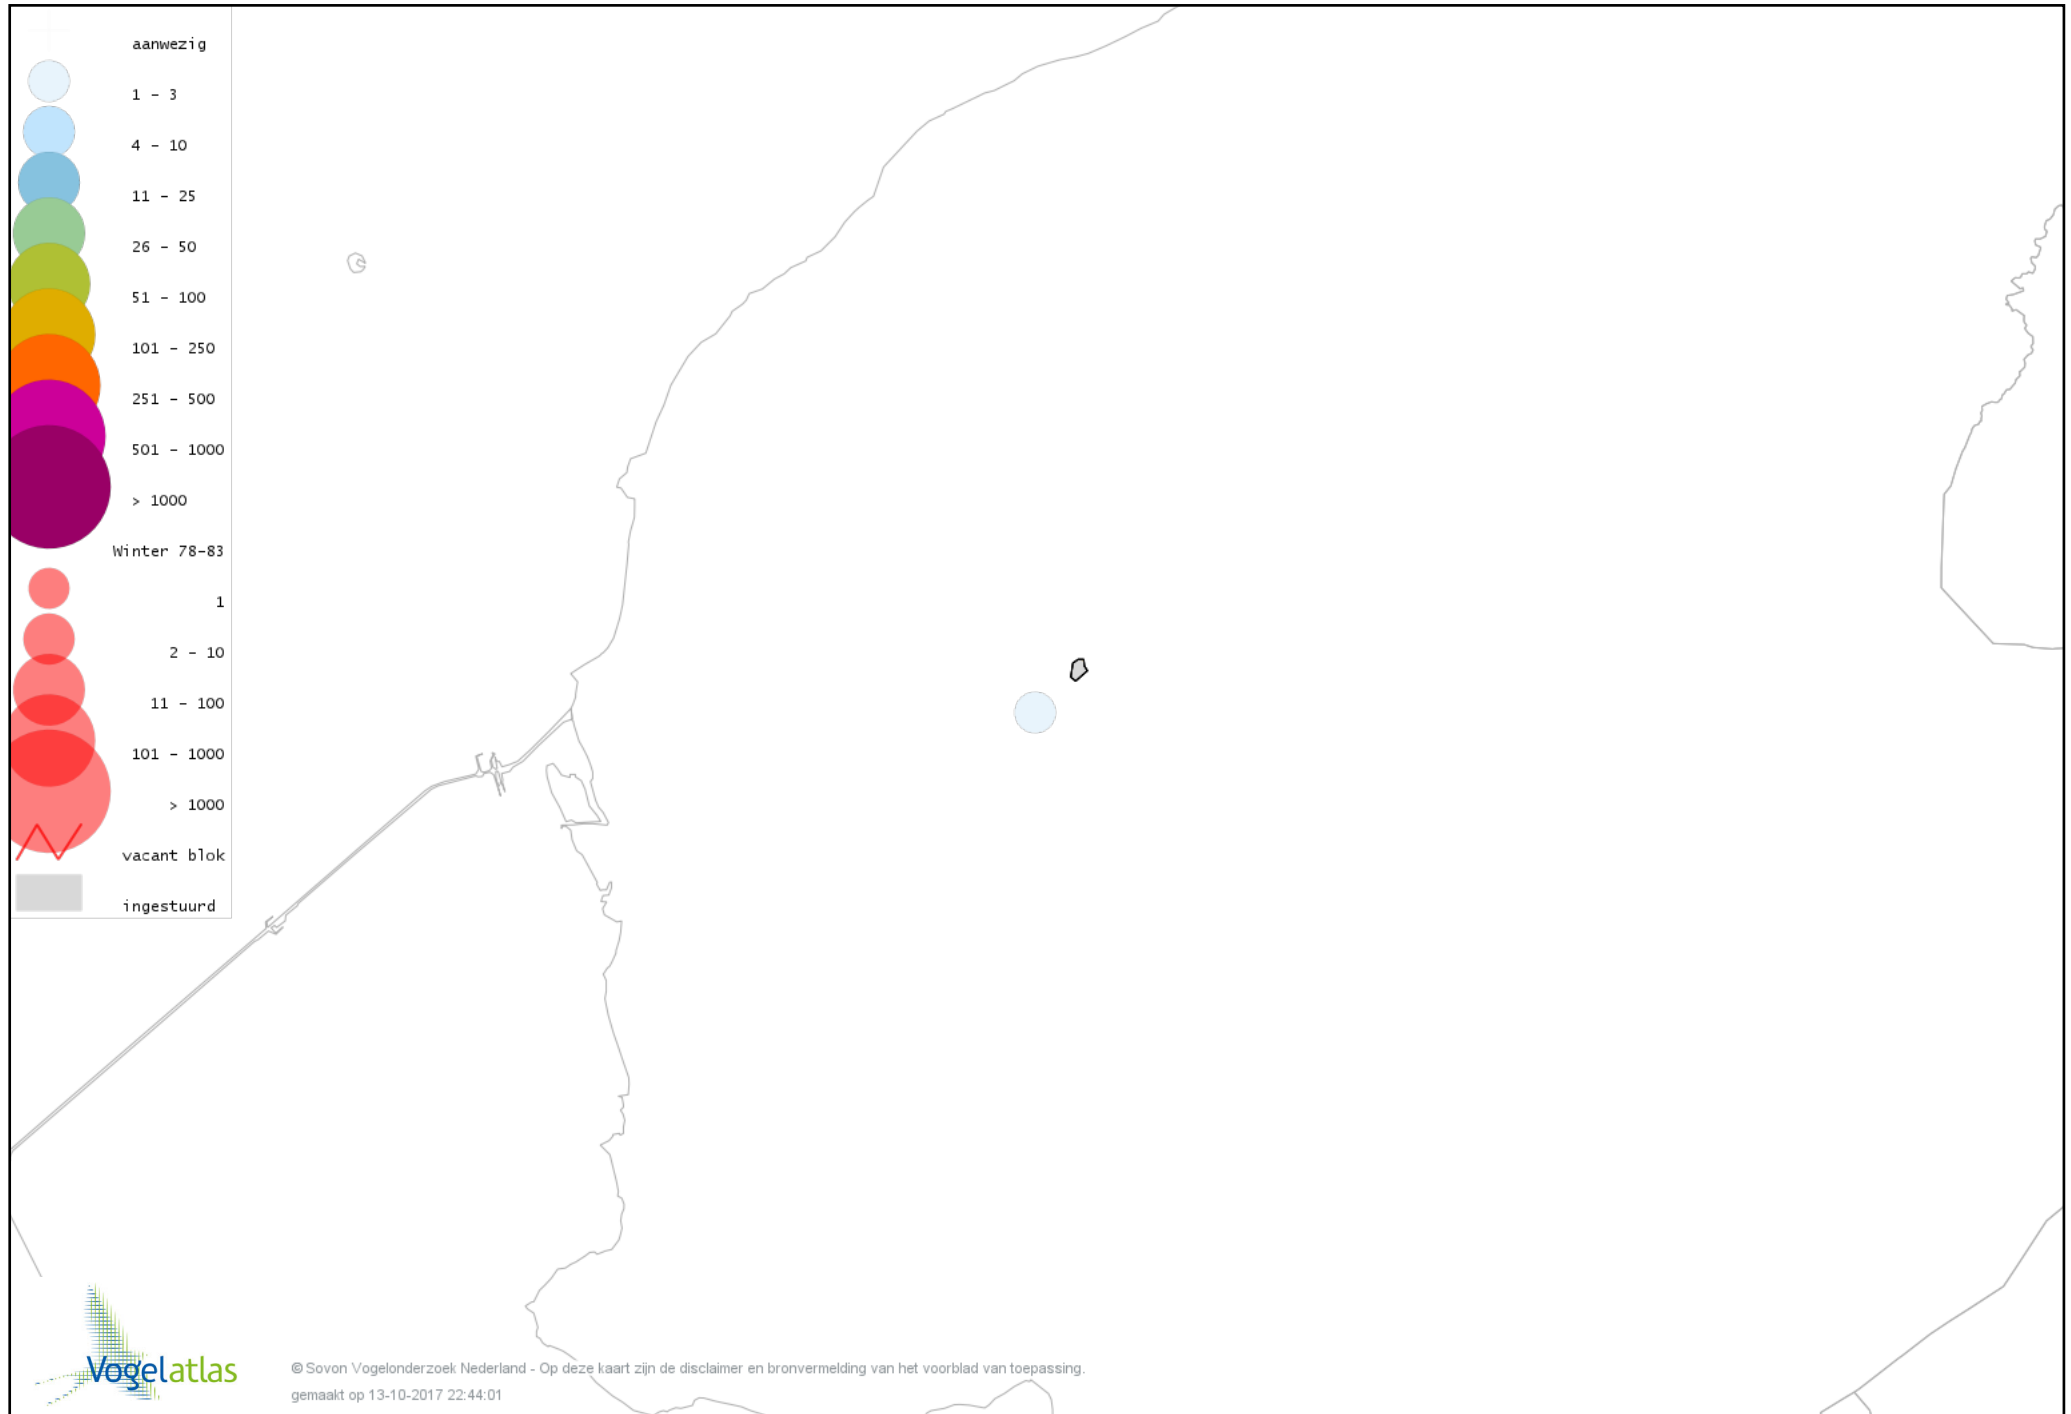

Voorlopige verspreidingskaart Fuut winter

Voorlopige verspreidingskaart Blauwe Kiekendief winter

Voorlopige verspreidingskaart Sperwer winter

Voorlopige verspreidingskaart Buizerd winter

Voorlopige verspreidingskaart Ruigpootbuizerd winter

Voorlopige verspreidingskaart Torenvalk winter

Voorlopige verspreidingskaart Slechtvalk winter

Voorlopige verspreidingskaart Waterral winter

Voorlopige verspreidingskaart Waterhoen winter

Voorlopige verspreidingskaart Meerkoet winter