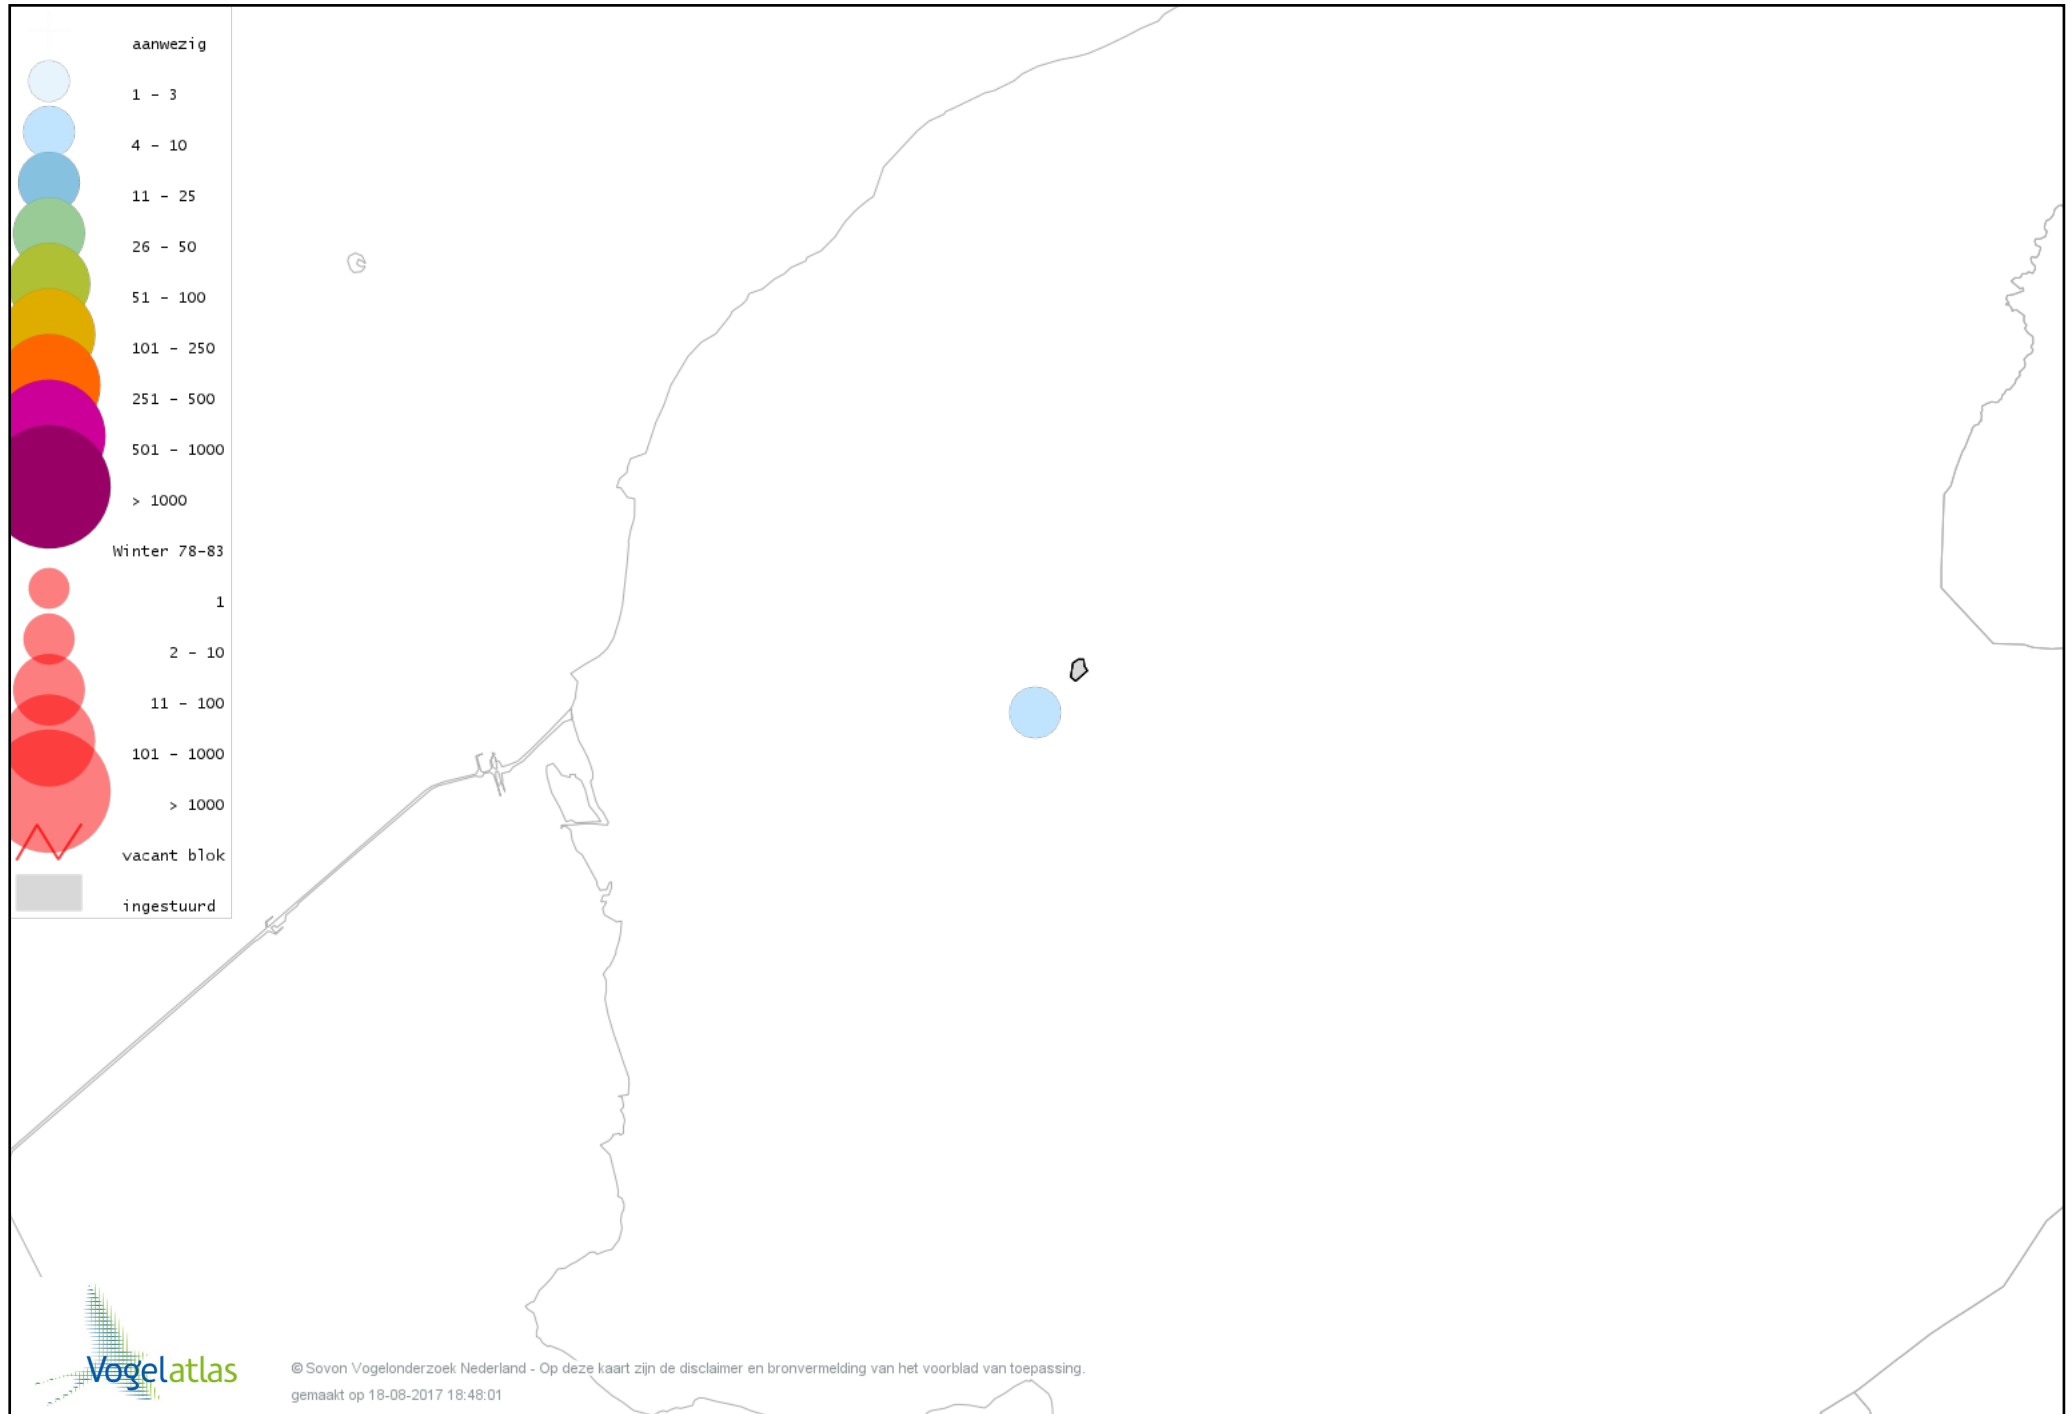

Voorlopige verspreidingskaart Torenvalk winter

Voorlopige verspreidingskaart Slechtvalk winter

Voorlopige verspreidingskaart Waterral winter

Voorlopige verspreidingskaart Waterhoen winter

Voorlopige verspreidingskaart Meerkoet winter

Voorlopige verspreidingskaart Scholekster winter

Voorlopige verspreidingskaart Goudplevier winter

Voorlopige verspreidingskaart Kievit winter

Voorlopige verspreidingskaart Kemphaan winter

Voorlopige verspreidingskaart Grutto winter