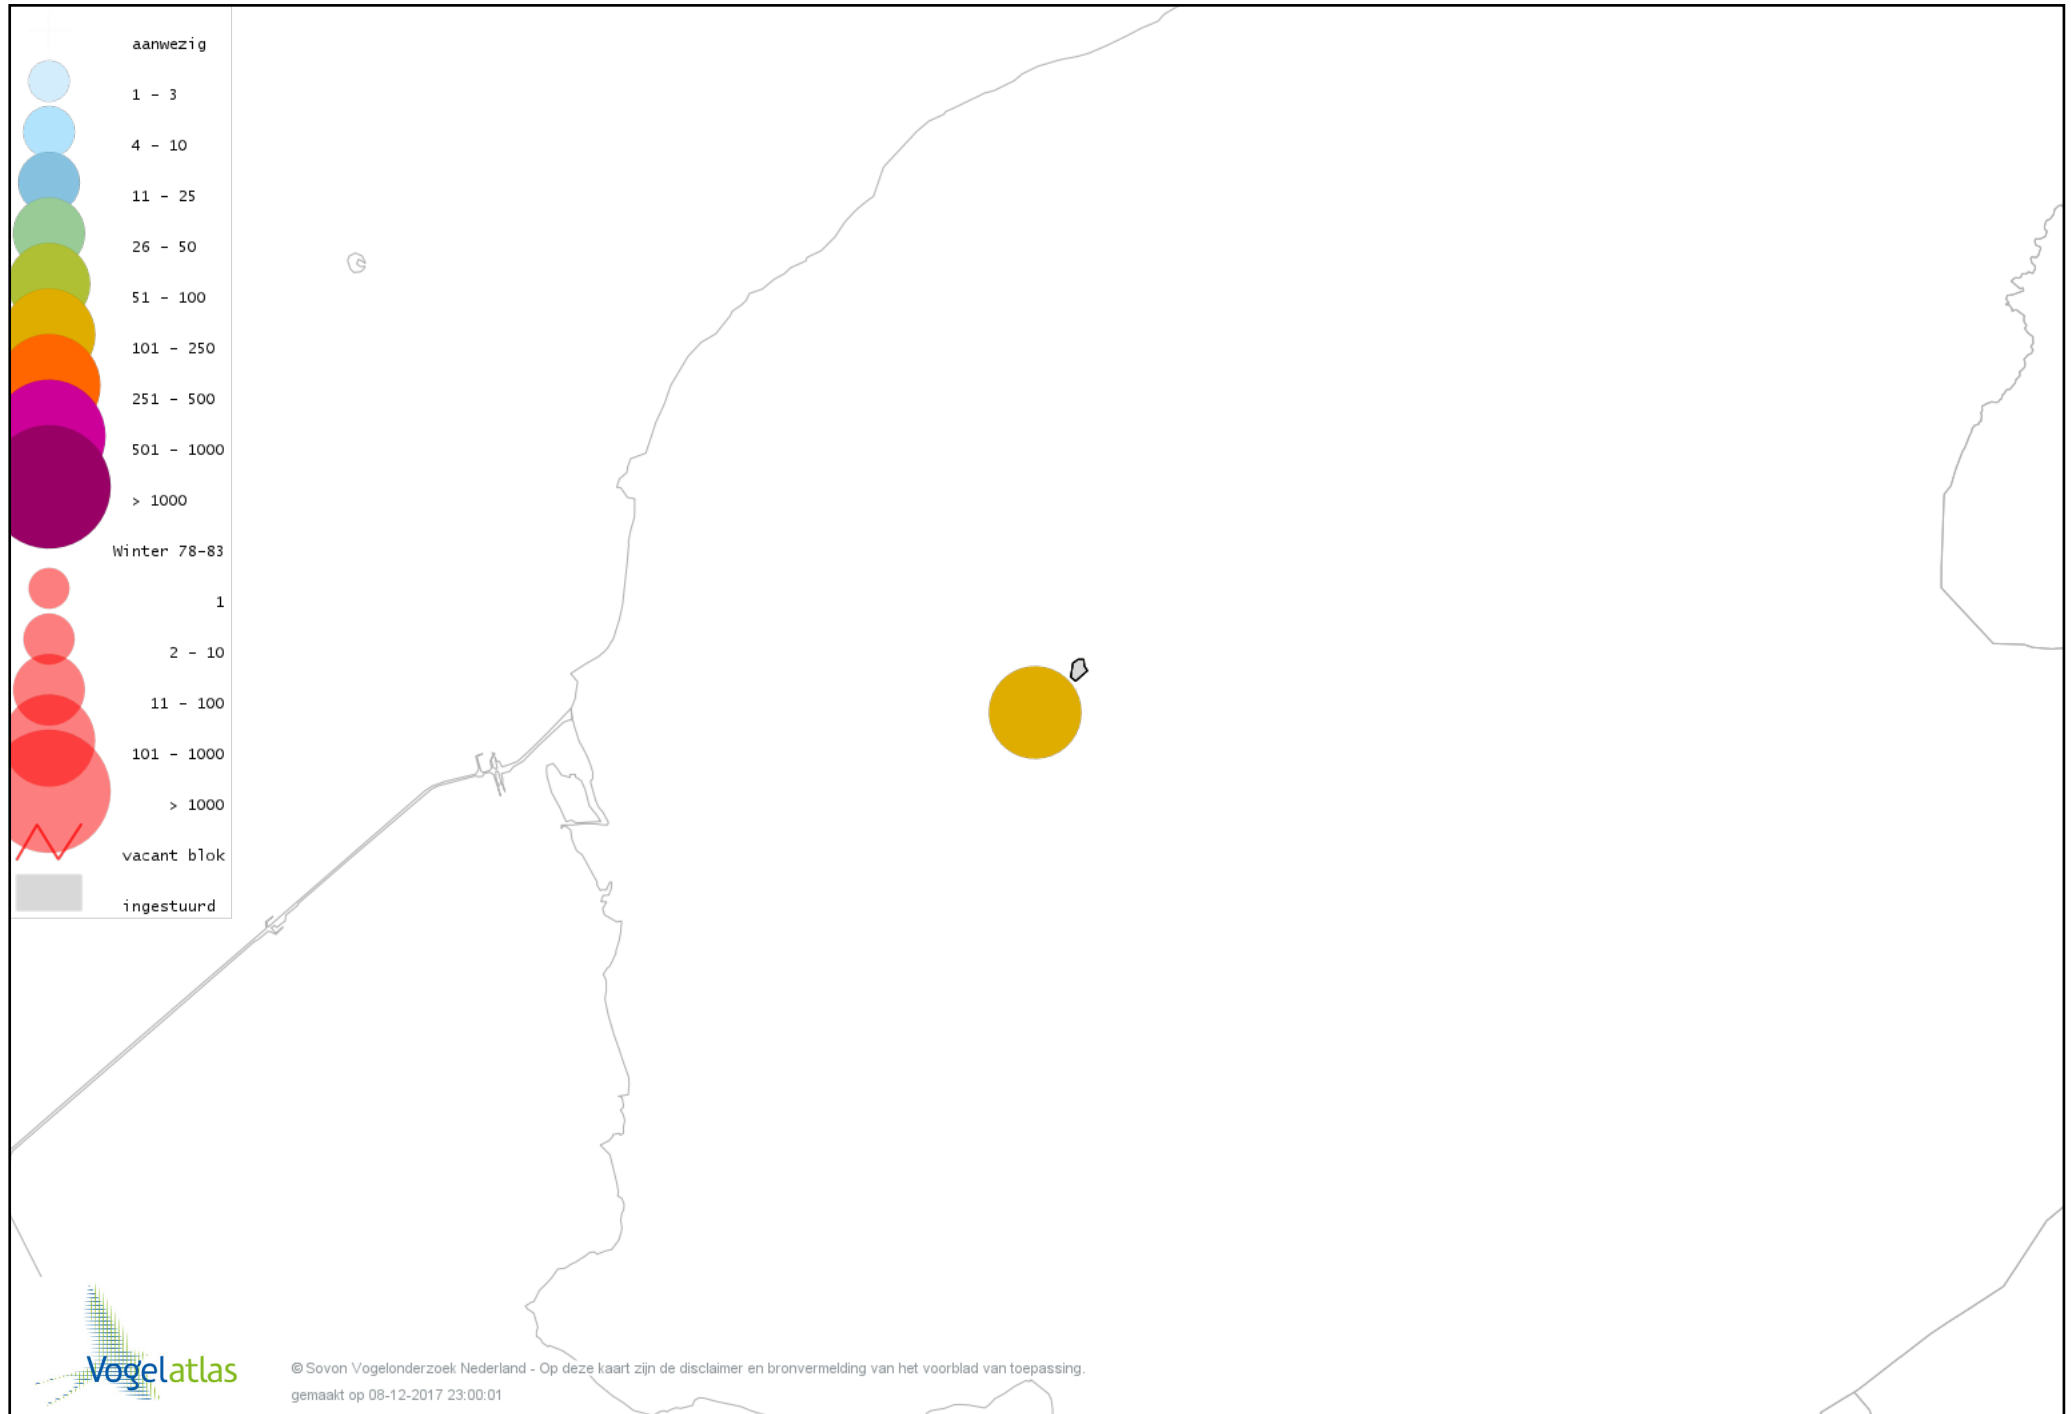

Voorlopige verspreidingskaarten Atlasproject

Bronvermelding

Deze voorlopige verspreidingskaarten zijn gebaseerd op de huidige atlastellingen, aangevuld met informatie uit de Sovon-meetnetten (Netwerk Ecologische Monitoring) en externe bronnen, met name Waarneming.nl . De gepresenteerde gegevens zijn vanaf 1-12-2012.

Ook worden in de kaarten de historische atlasresultaten (in rood) weergegeven.

Disclaimer

Deze verspreidingskaarten ondersteunen het completeren van de atlastellingen en verzamelen van aanvullende waarnemingen. De kaarten zijn nog niet volledig en kunnen fouten bevatten. Overname is toegestaan onder voorwaarde van bronvermelding (www.sovon.nl/vogelatlas)

De kleurtint (blauw) is de beste referentie voor de tot nu toe waargenomen aantalsklasse.

De stipgrootte is relatief. Vergelijk daarvoor de atlasblok grootte van de legenda met die van het kaartbeeld.

Voorlopige verspreidingskaart Knobbelzwaan winter