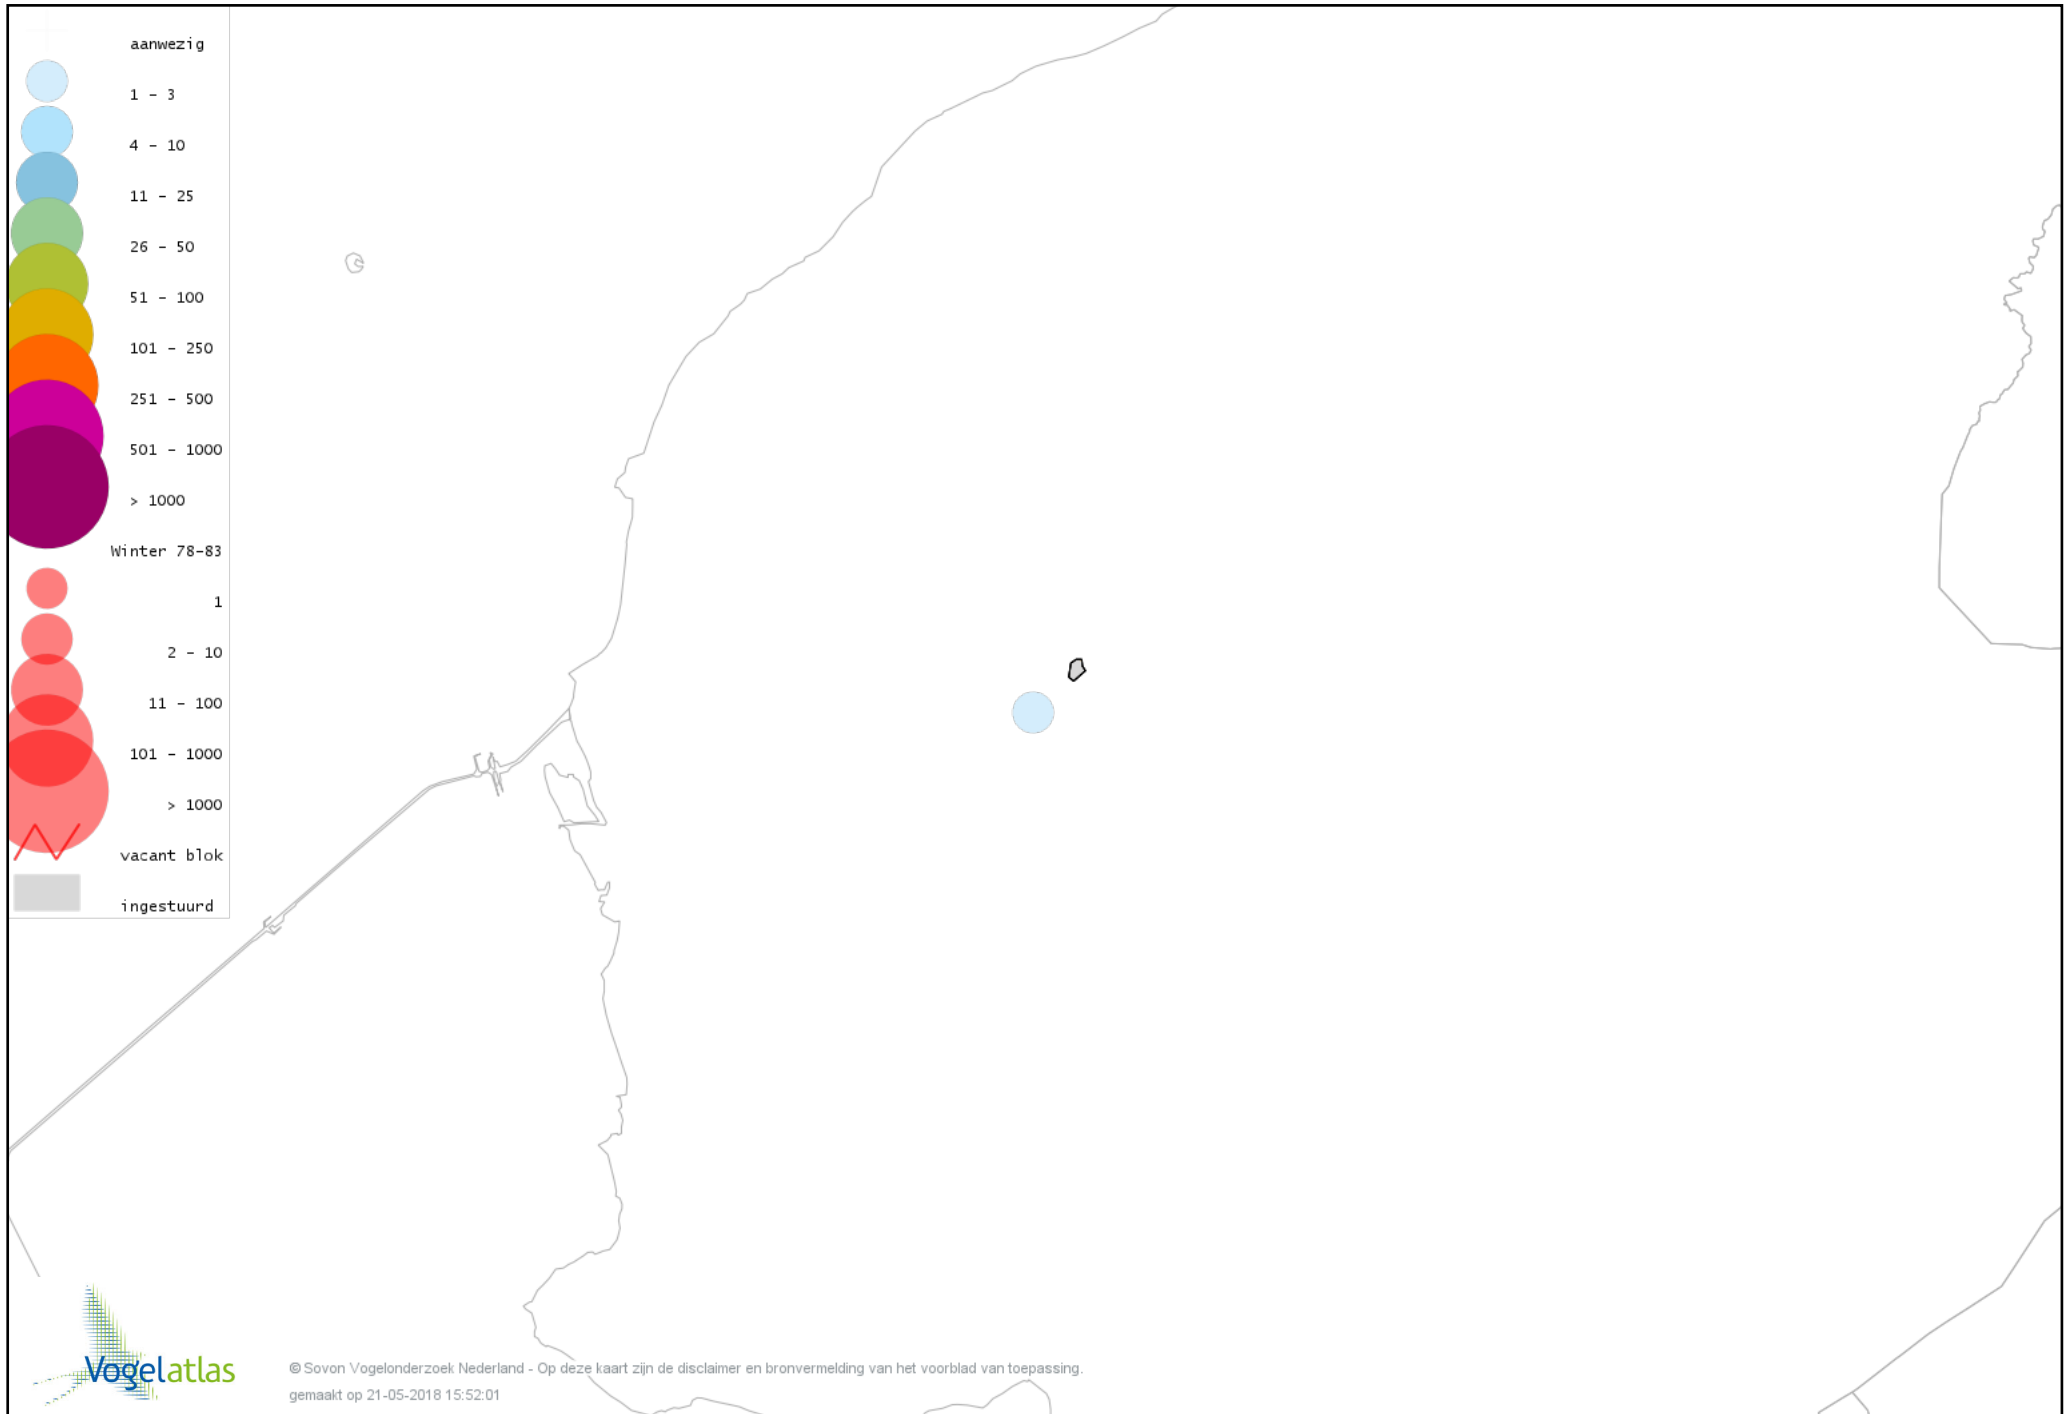

Voorlopige verspreidingskaart Witte Kwikstaart winter