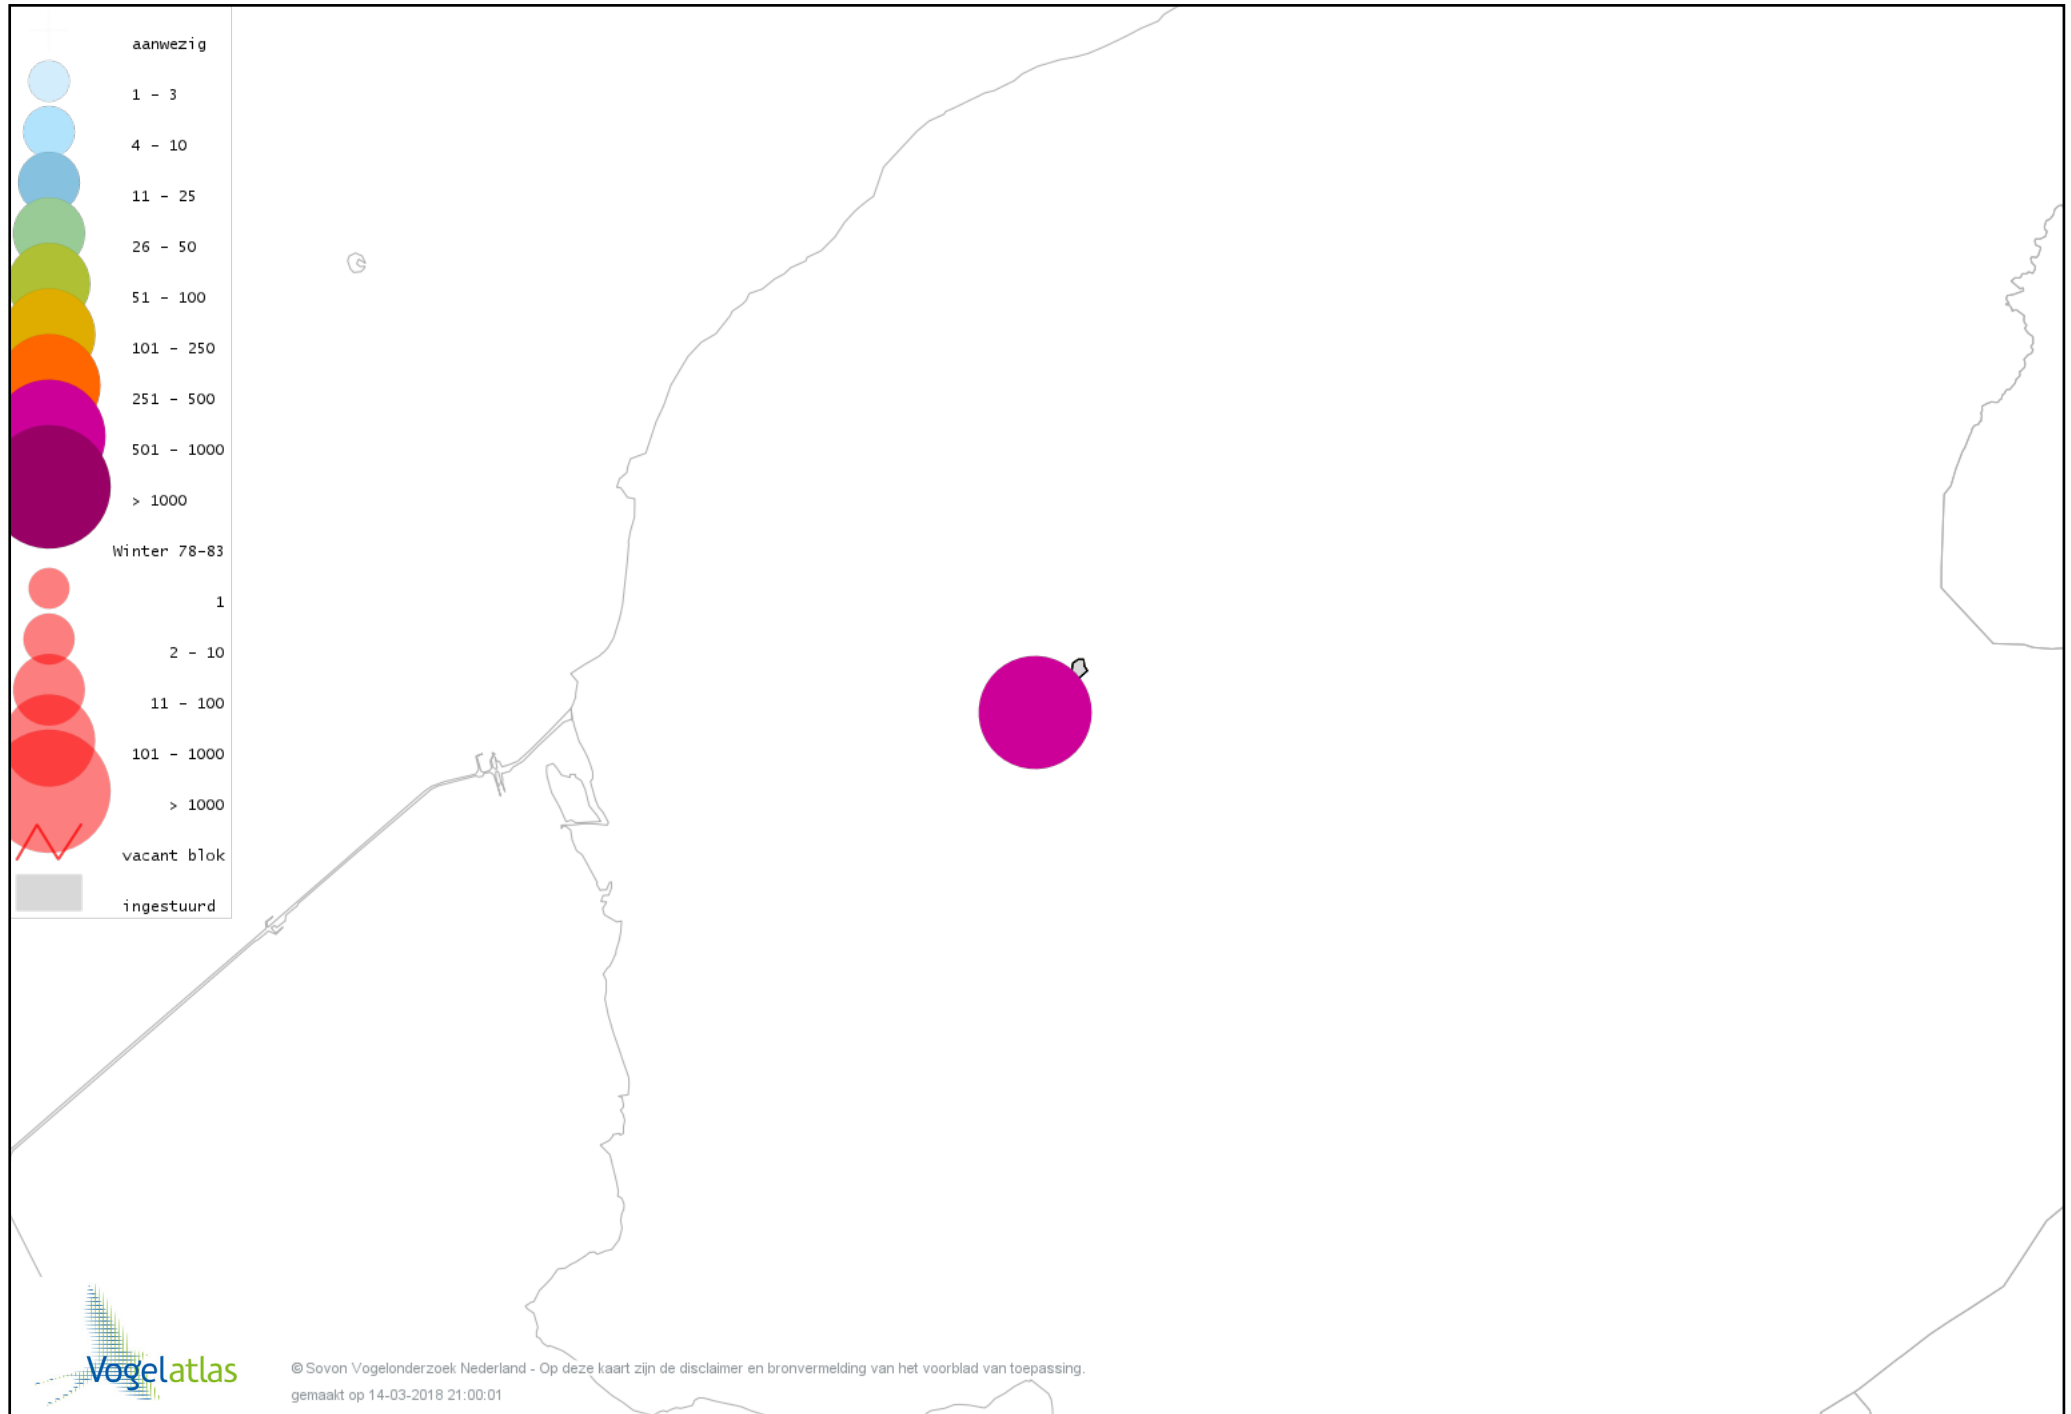

Voorlopige verspreidingskaart Wulp winter