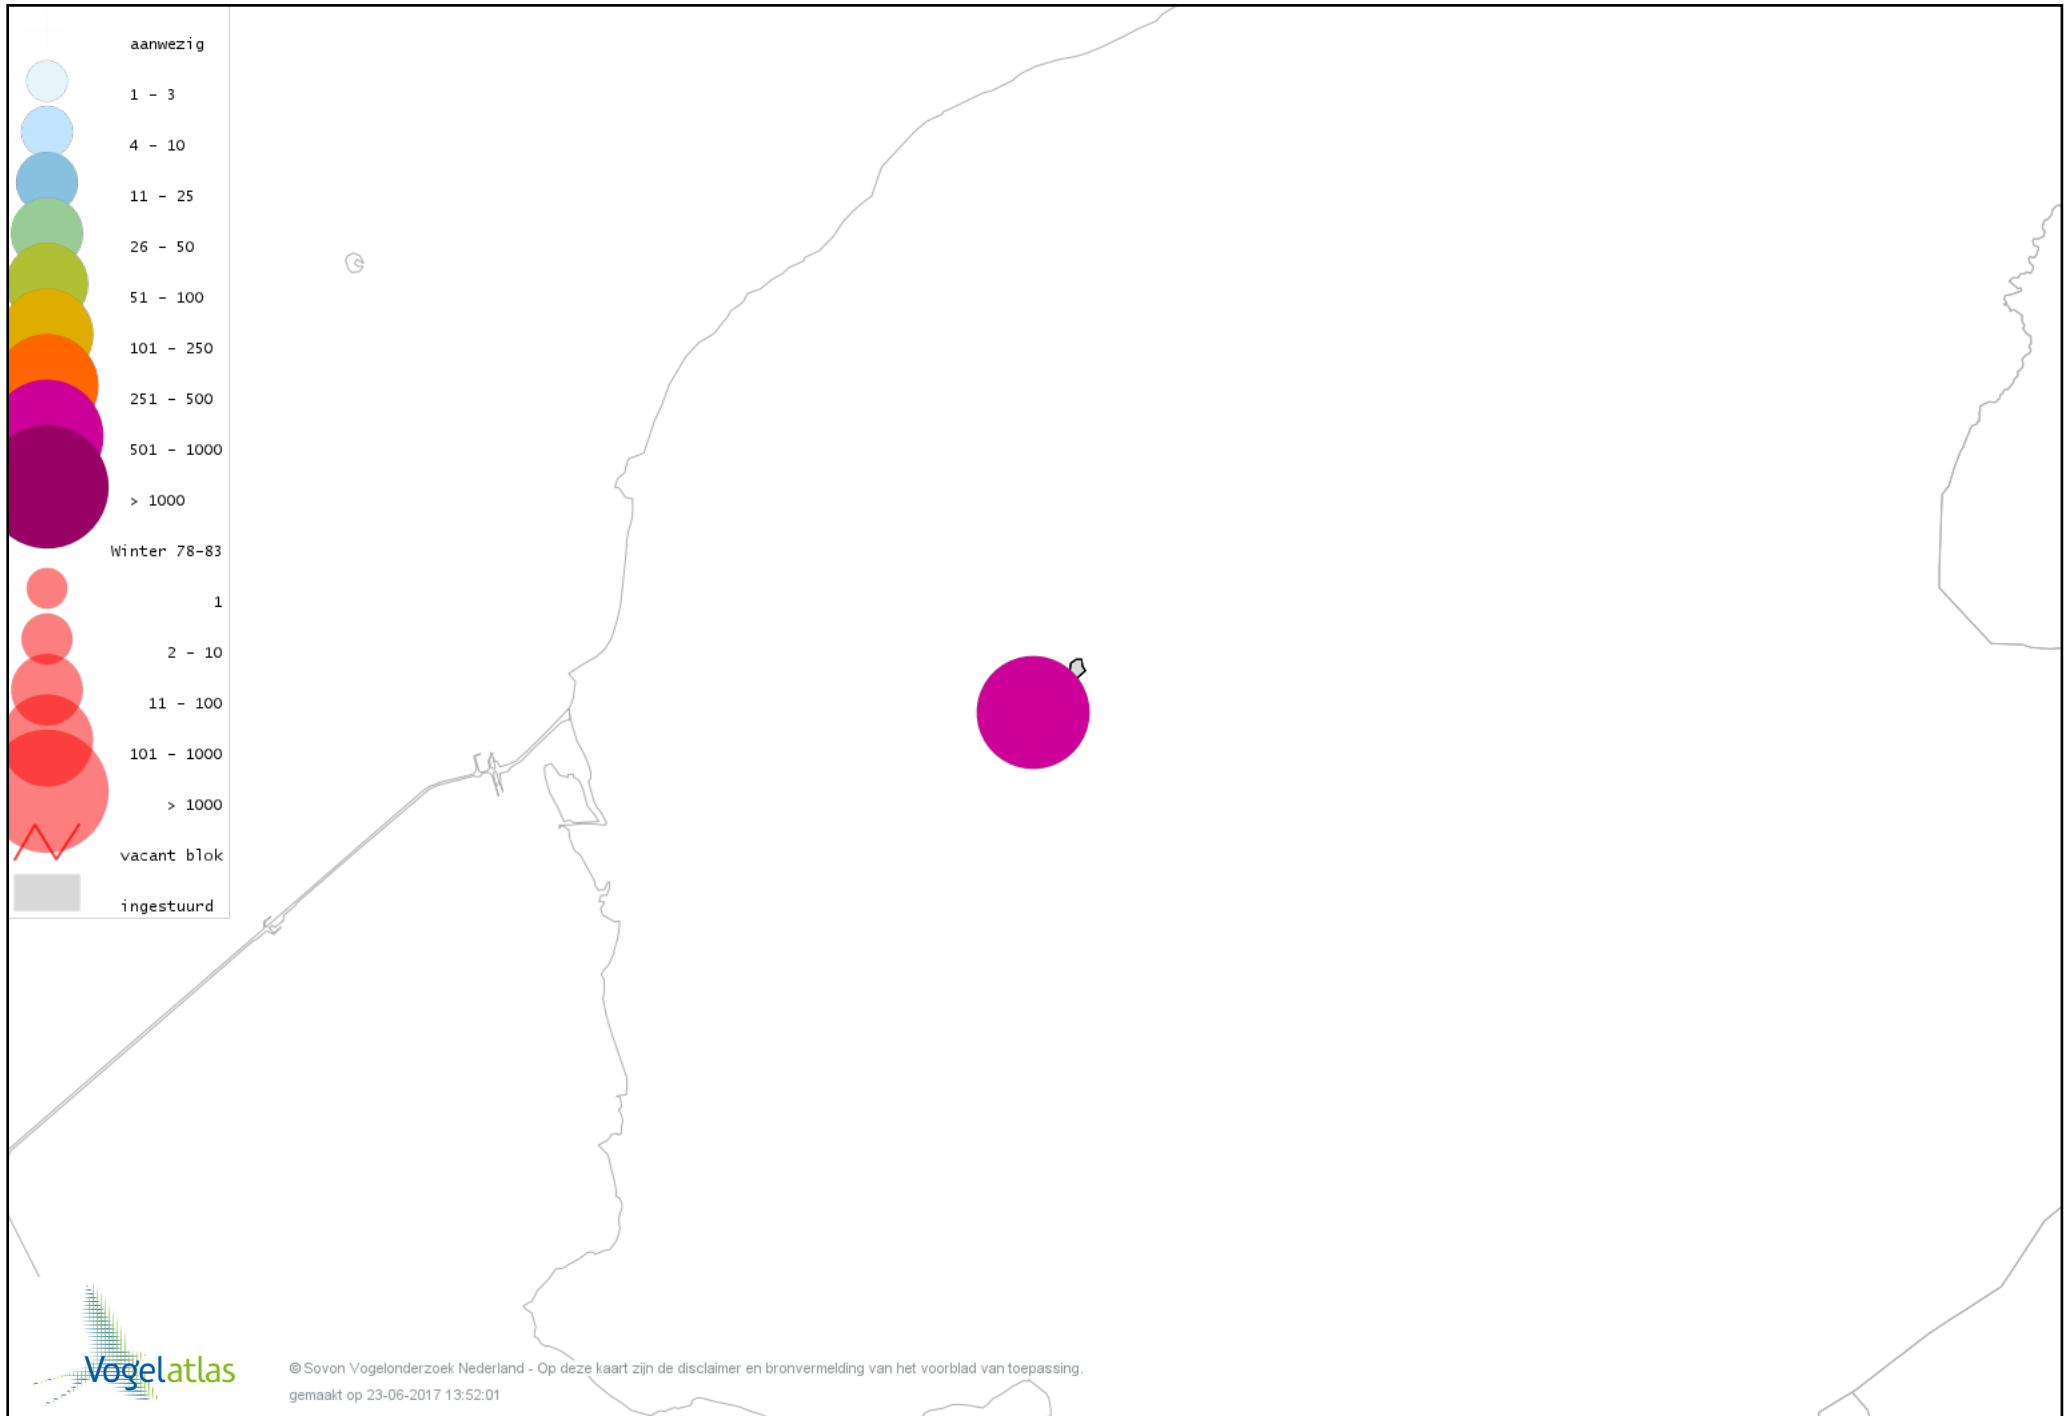

Voorlopige verspreidingskaart Grauwe Gans winter