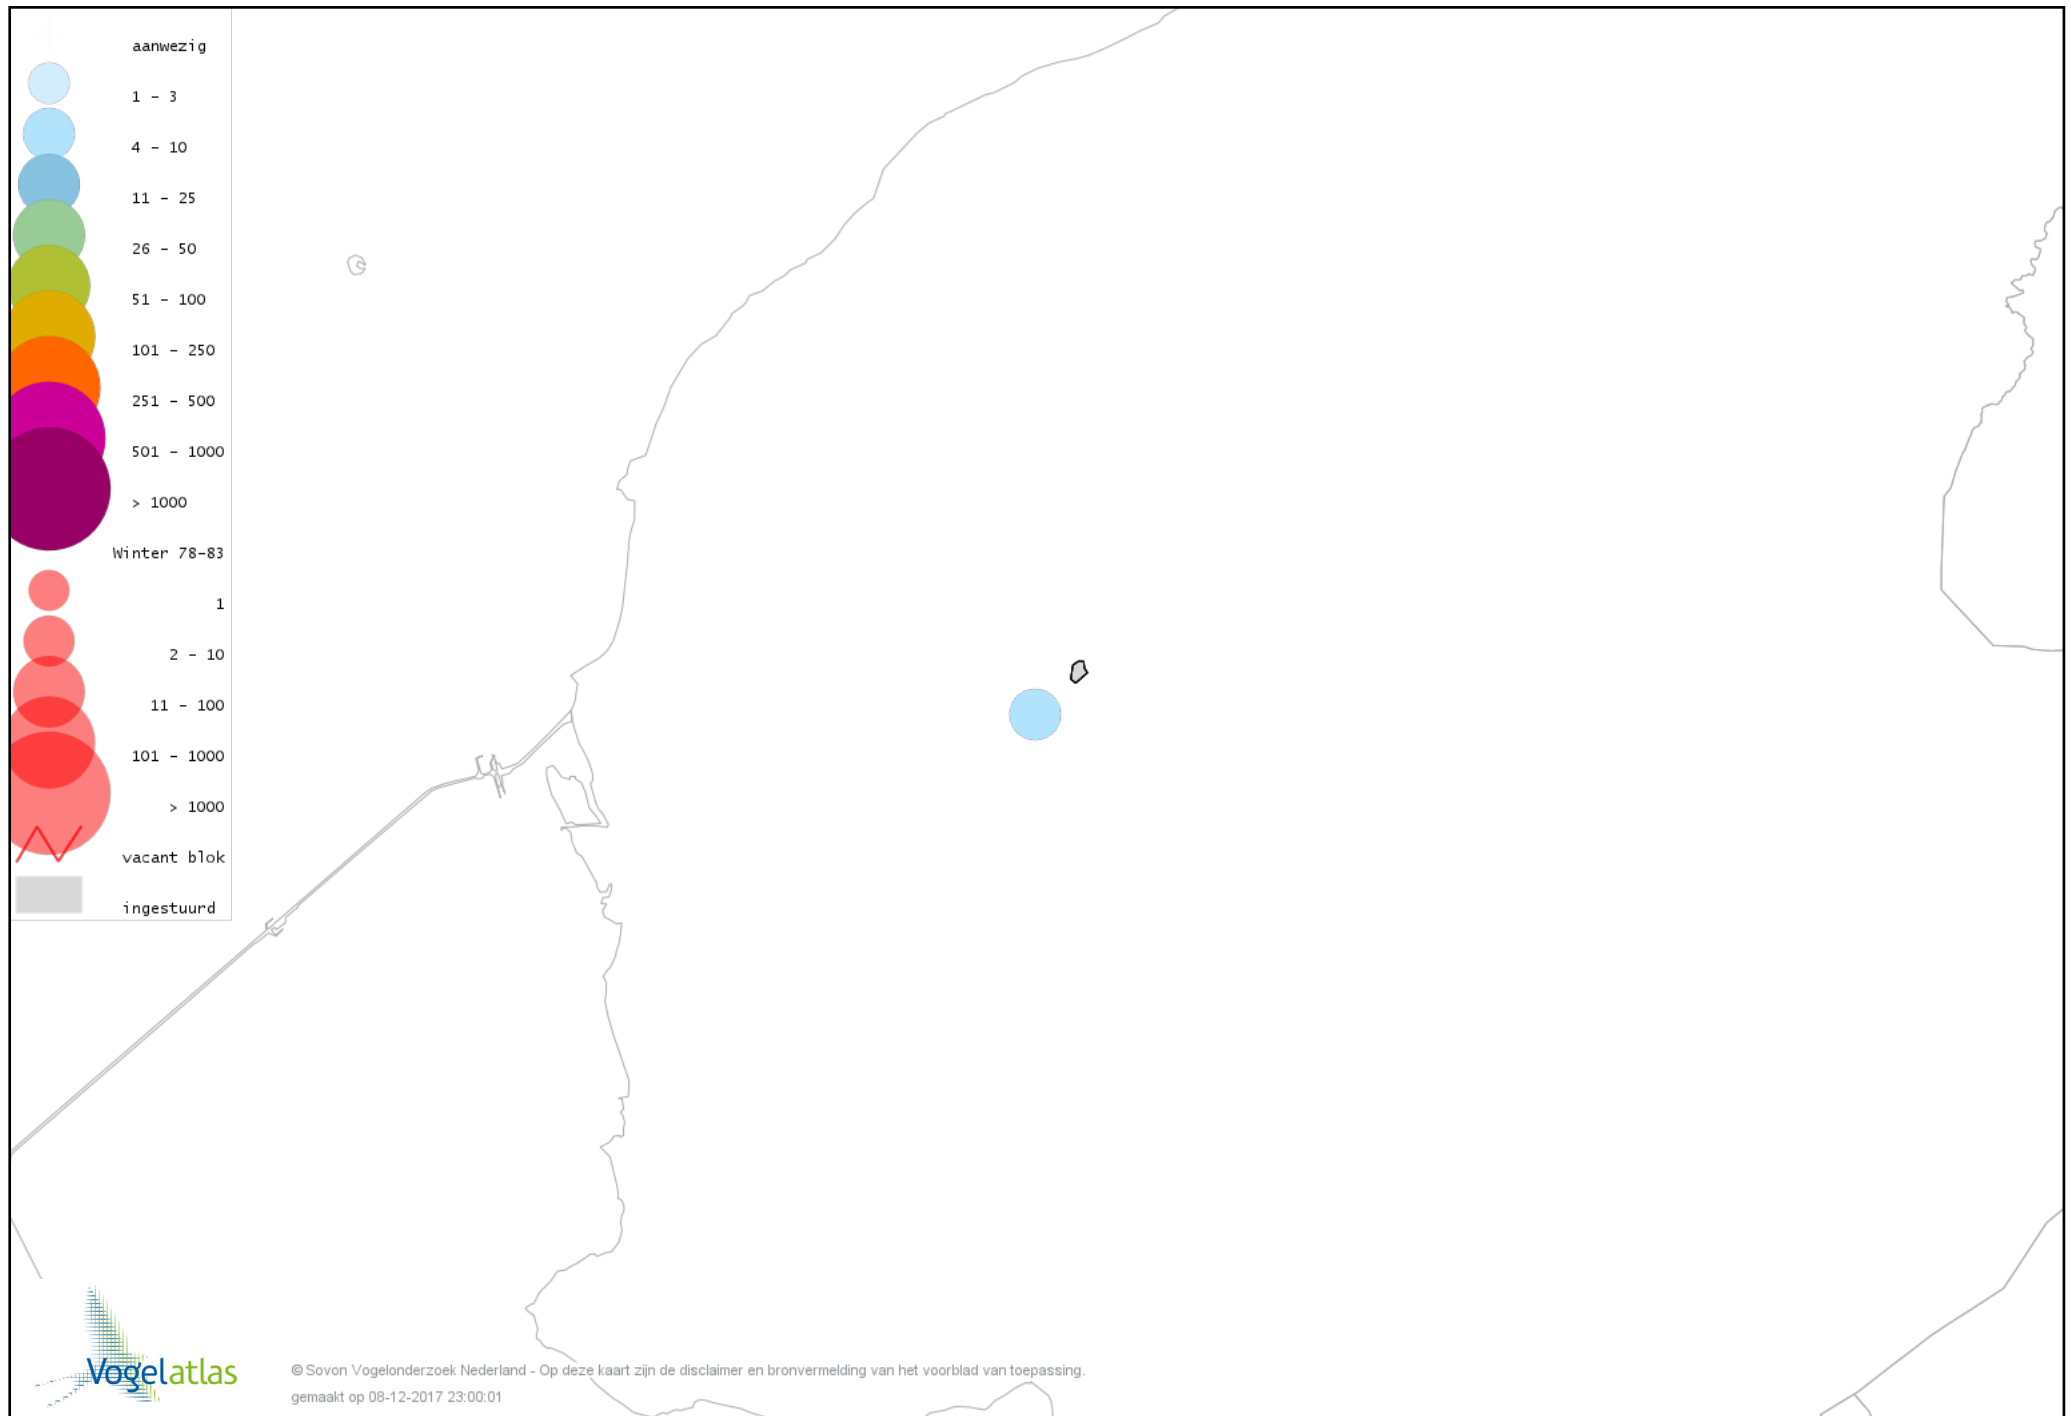

Voorlopige verspreidingskaart Fuut winter