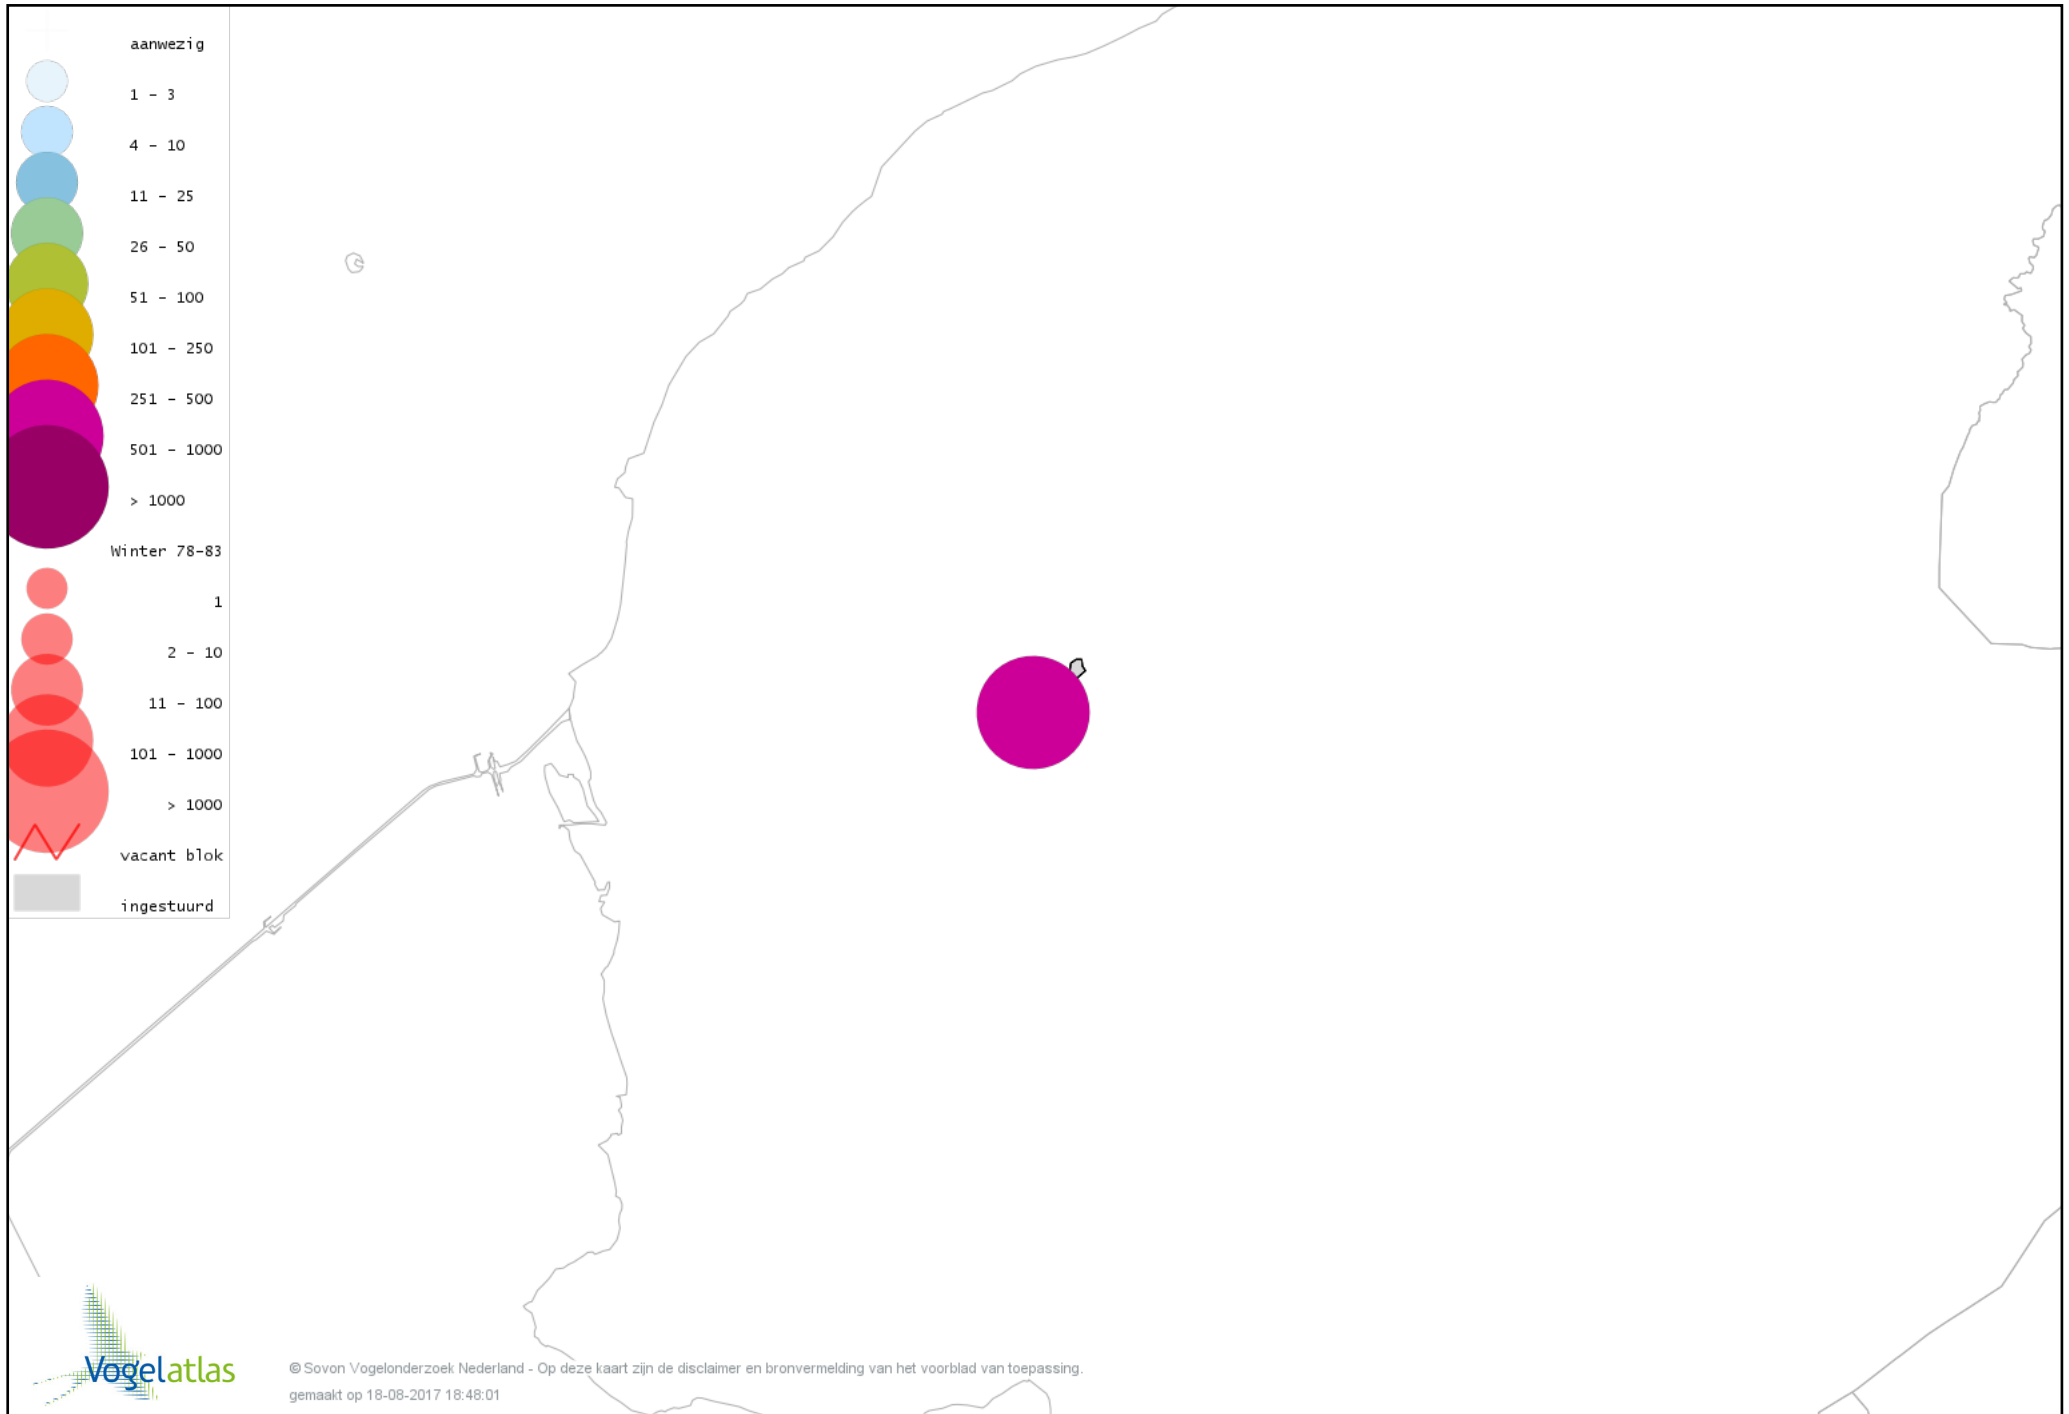

Voorlopige verspreidingskaart Grauwe Gans winter