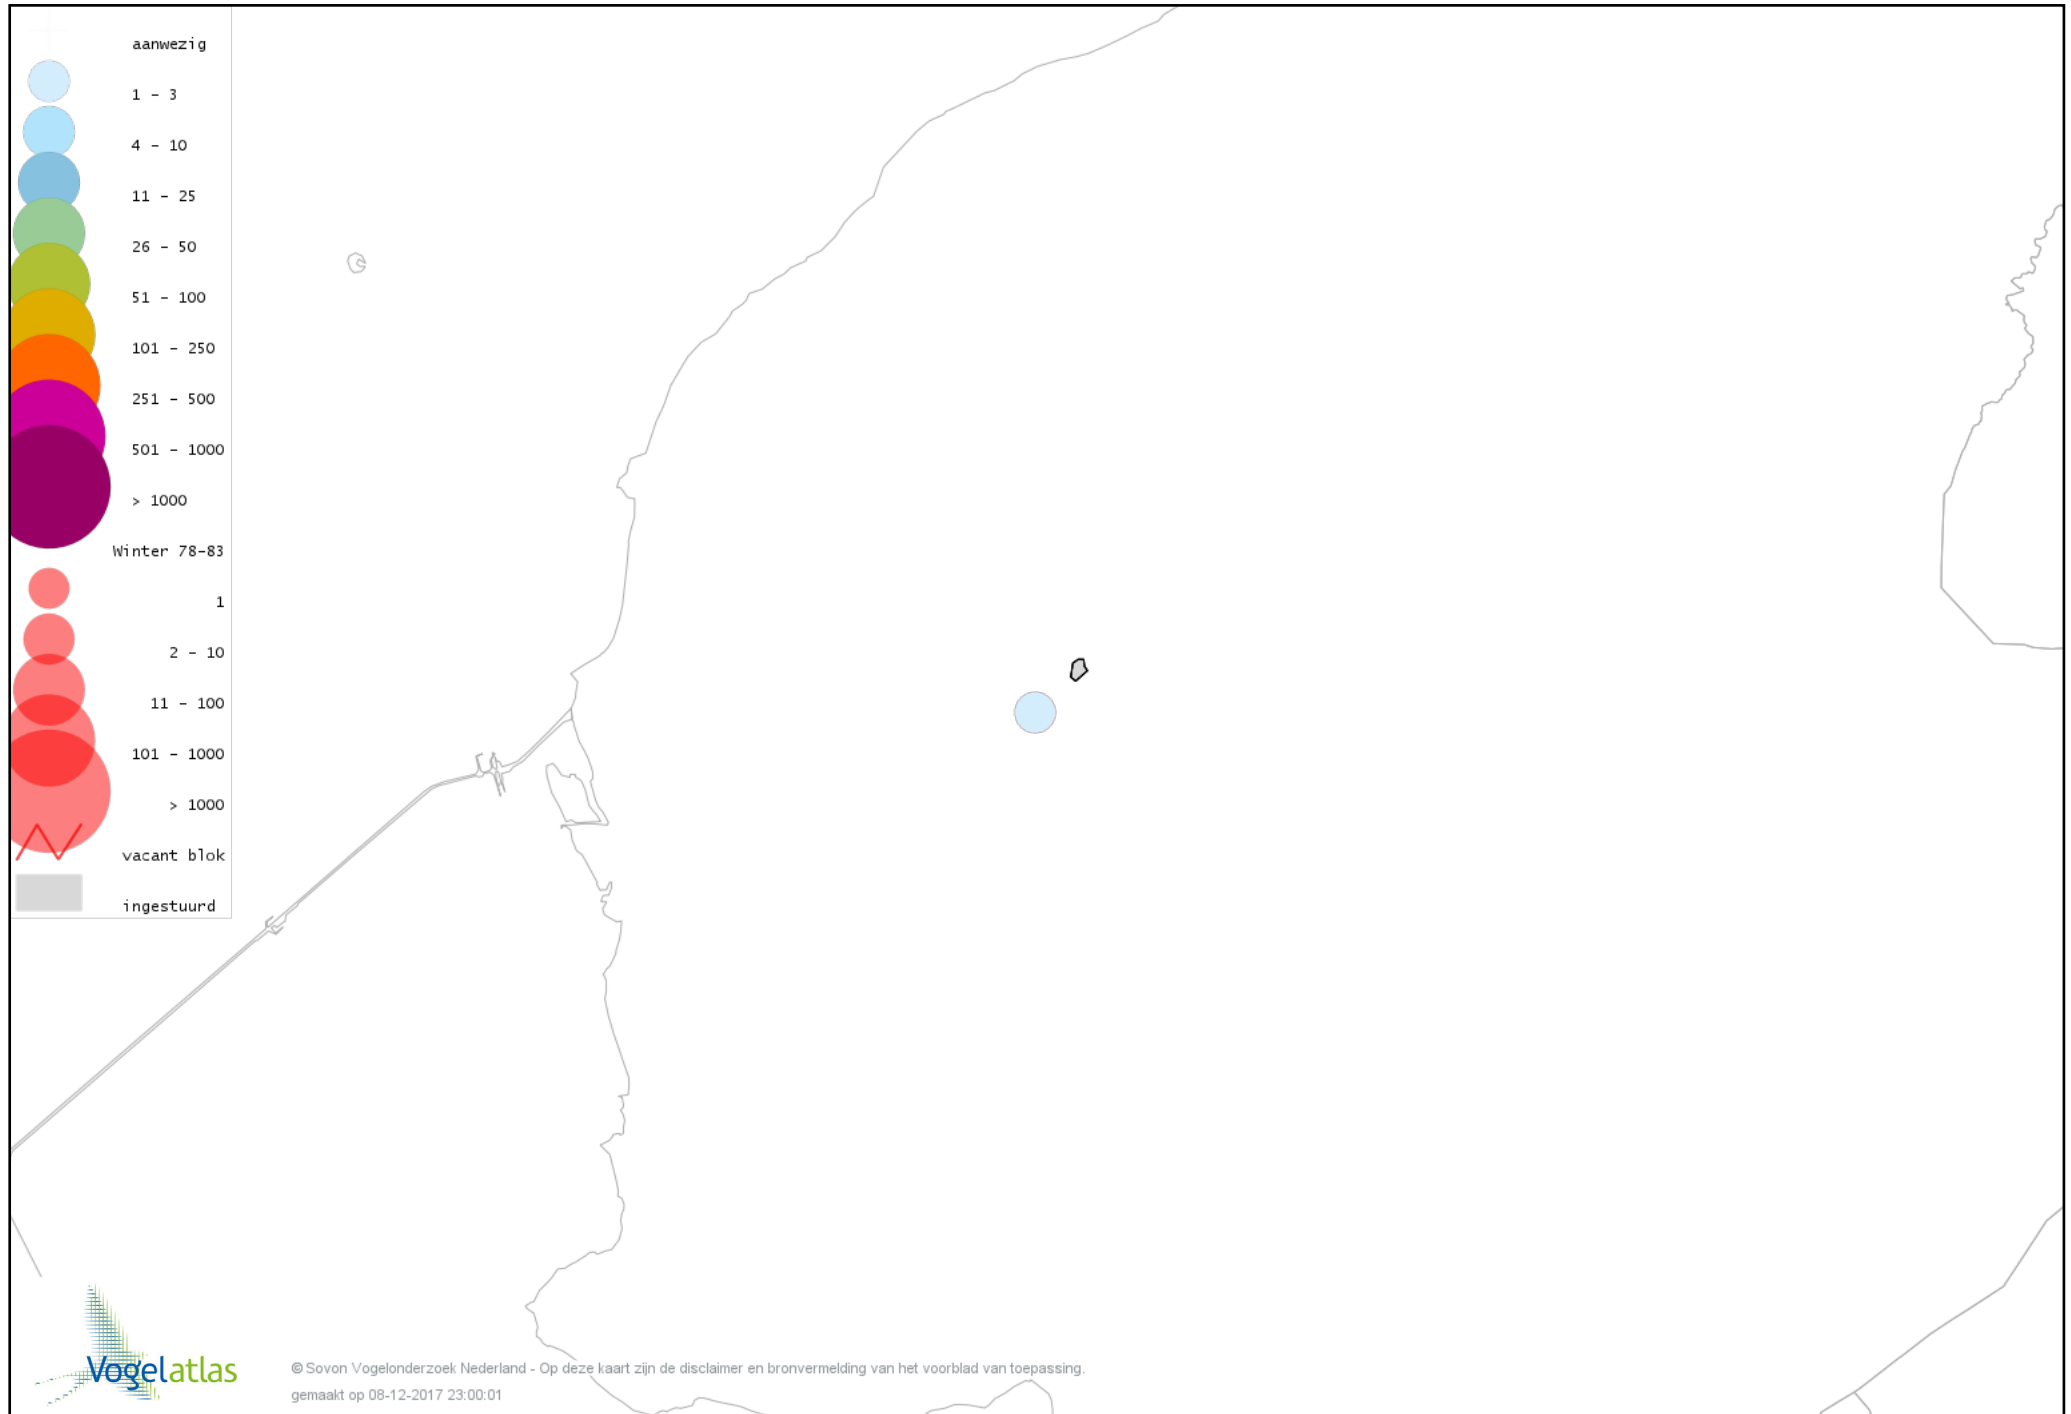

Voorlopige verspreidingskaart Sperwer winter