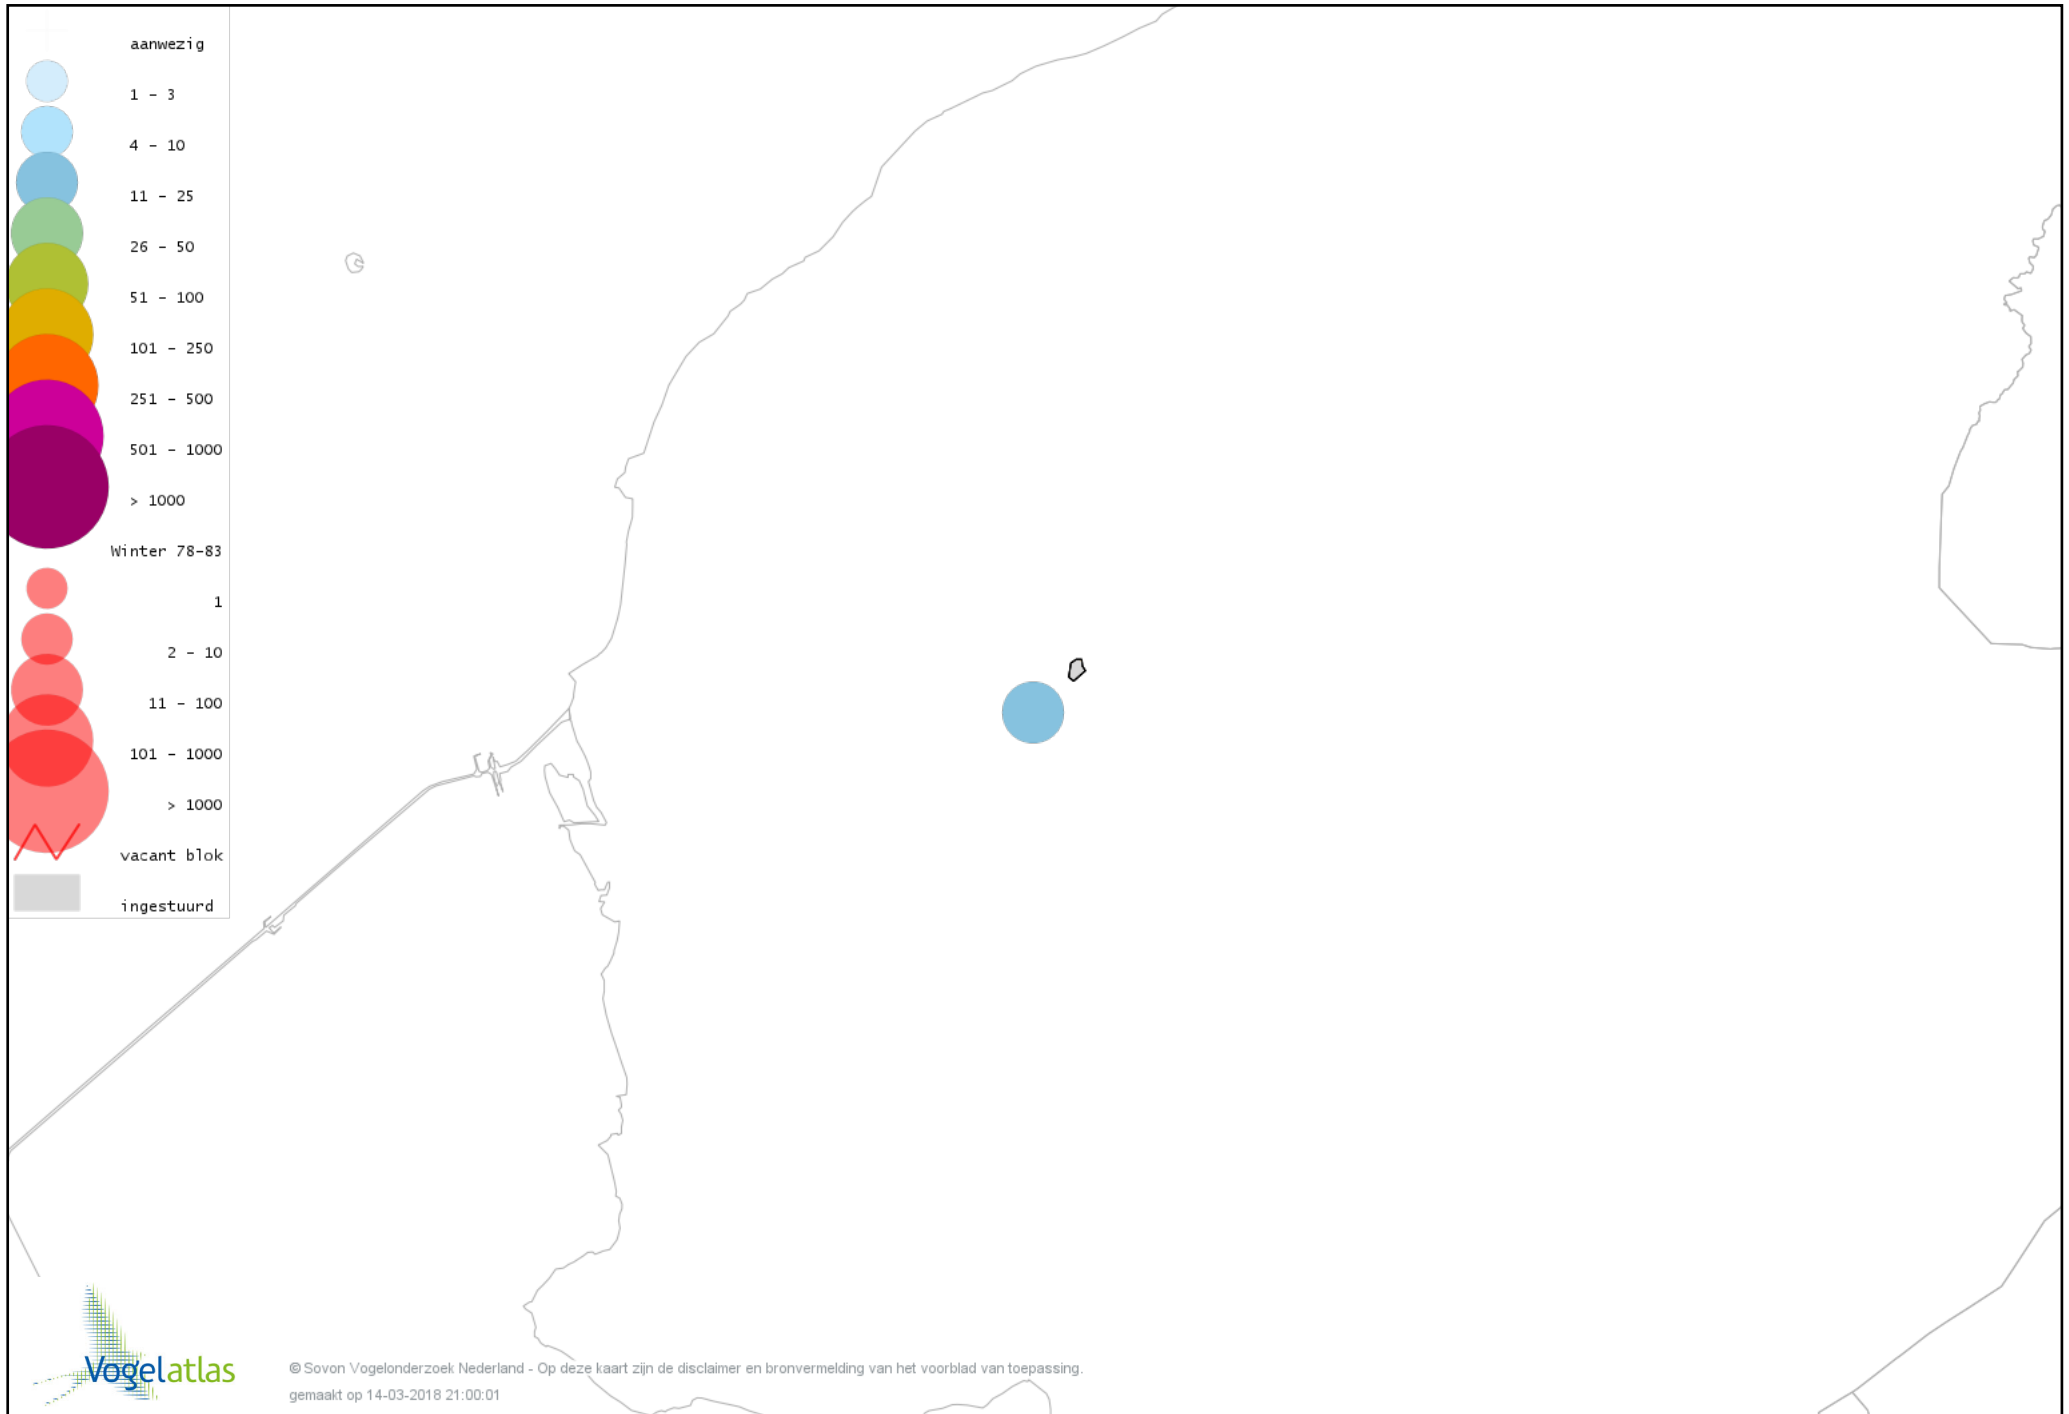

Voorlopige verspreidingskaart Soepgans winter