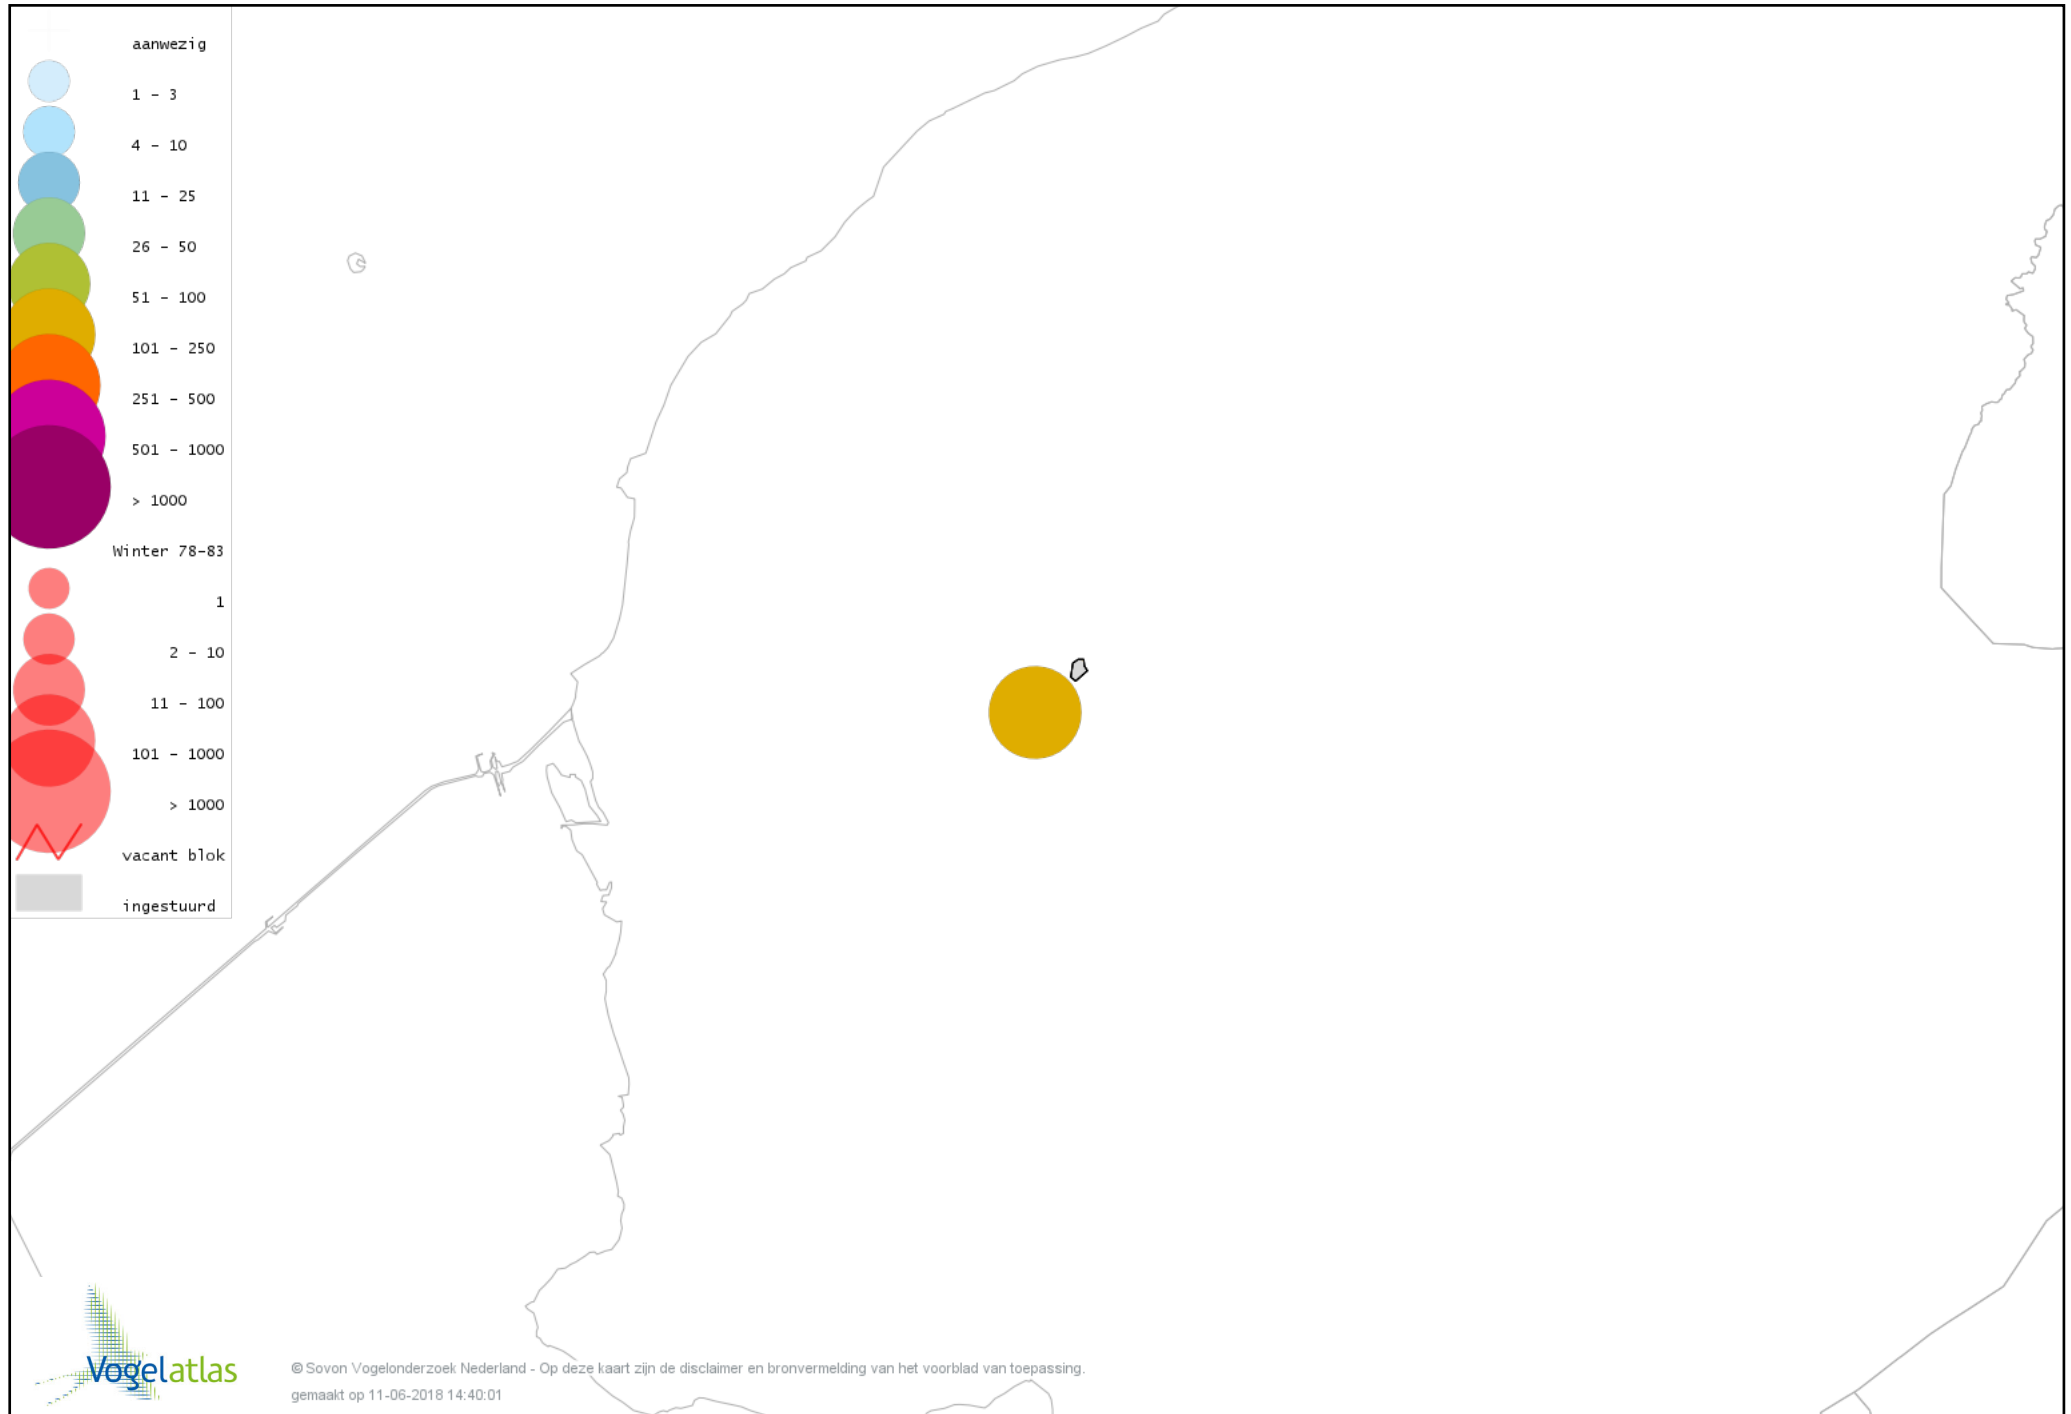

De kleurtint (blauw) is de beste referentie voor de tot nu toe waargenomen aantalsklasse.

De stipgrootte is relatief. Vergelijk daarvoor de atlasblok grootte van de legenda met die van het kaartbeeld.

Voorlopige verspreidingskaart Knobbelzwaan winter

Voorlopige verspreidingskaart Grauwe Gans winter

Voorlopige verspreidingskaart Soepgans winter

Voorlopige verspreidingskaart Kolgans winter

Voorlopige verspreidingskaart Brandgans winter

Voorlopige verspreidingskaart Rotgans winter

Voorlopige verspreidingskaart Nijlgans winter

Voorlopige verspreidingskaart Bergeend winter

Voorlopige verspreidingskaart Kuifeend winter

Voorlopige verspreidingskaart Nonnetje winter

Voorlopige verspreidingskaart Grote Zaagbek winter