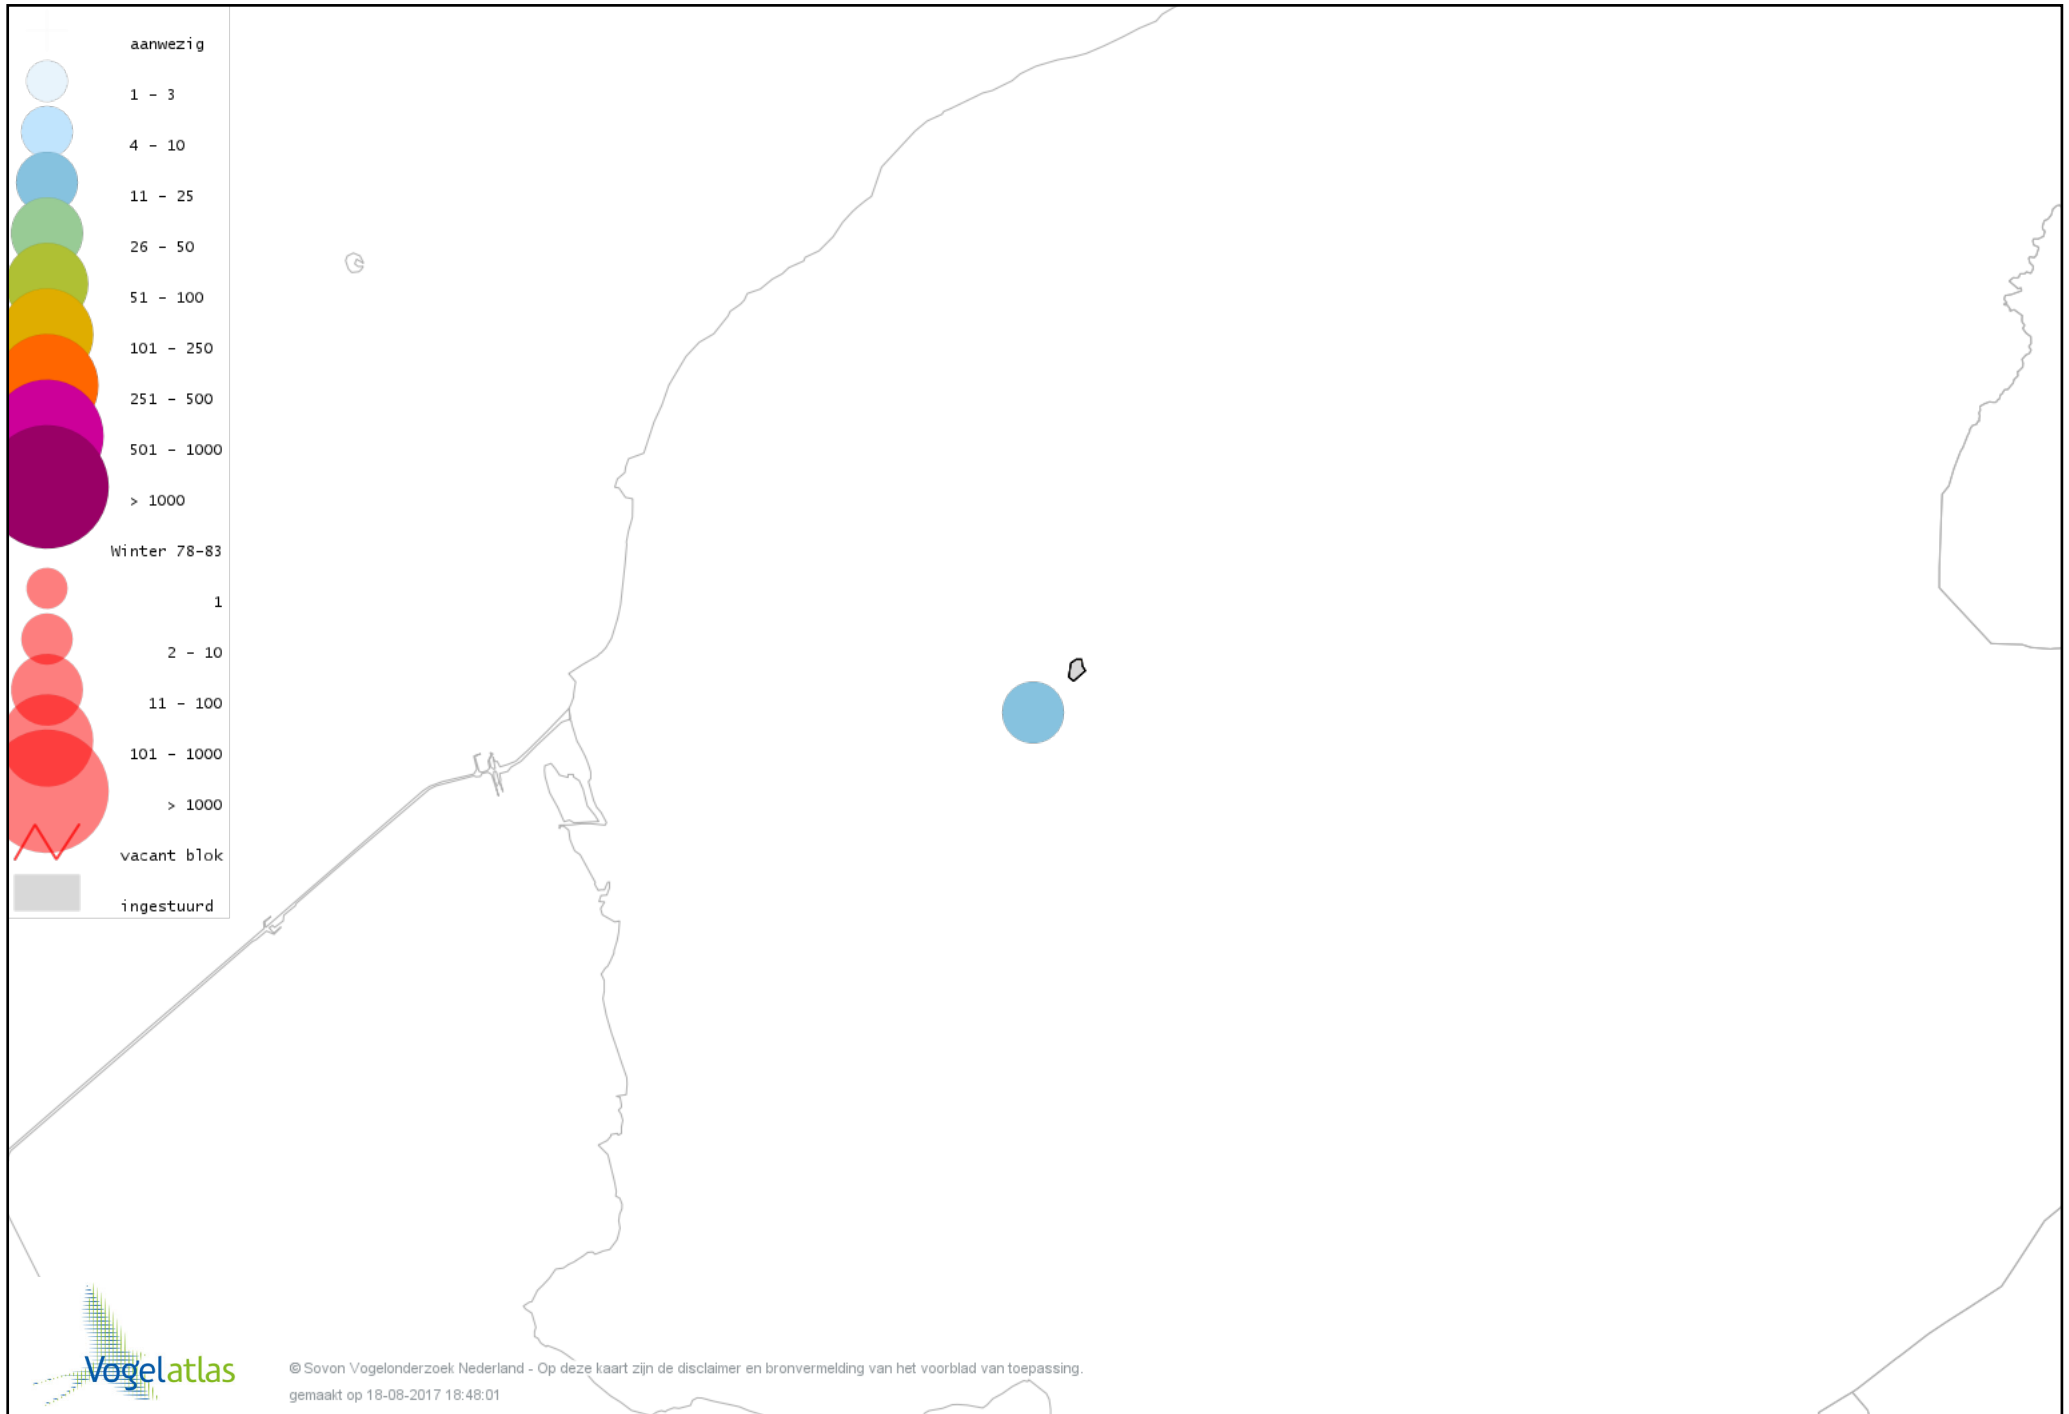

Voorlopige verspreidingskaart Soepgans winter