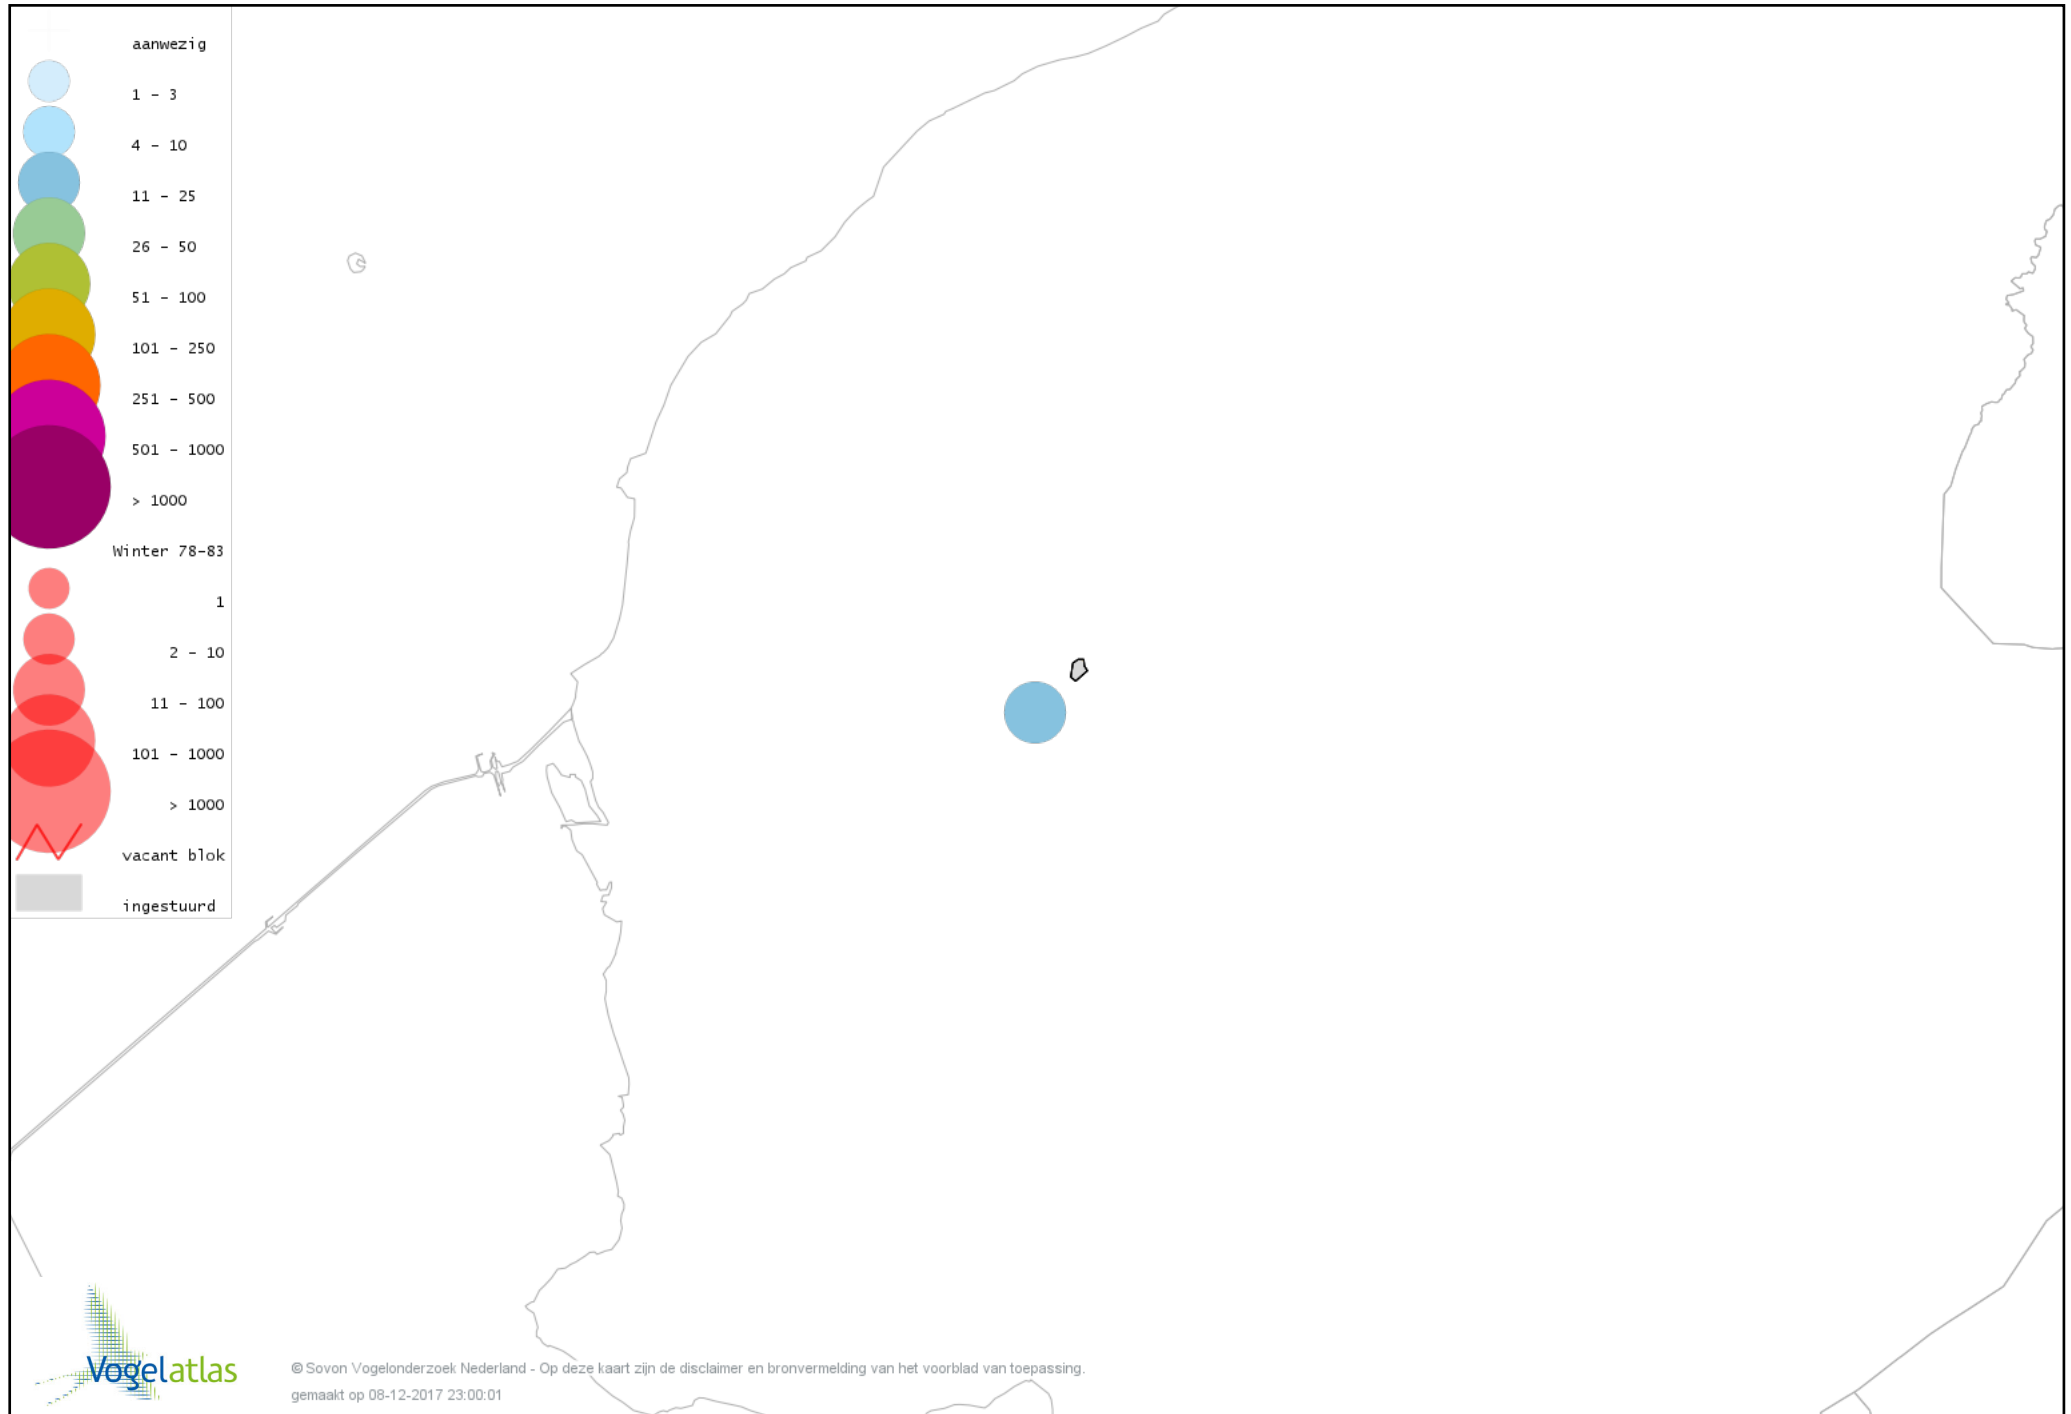

De kleurtint (blauw) is de beste referentie voor de tot nu toe waargenomen aantalsklasse.

De stipgrootte is relatief. Vergelijk daarvoor de atlasblok grootte van de legenda met die van het kaartbeeld.

Voorlopige verspreidingskaart Knobbelzwaan winter

Voorlopige verspreidingskaart Nijlgans winter

Voorlopige verspreidingskaart Bergeend winter

Voorlopige verspreidingskaart Kuifeend winter

Voorlopige verspreidingskaart Nonnetje winter

Voorlopige verspreidingskaart Grote Zaagbek winter