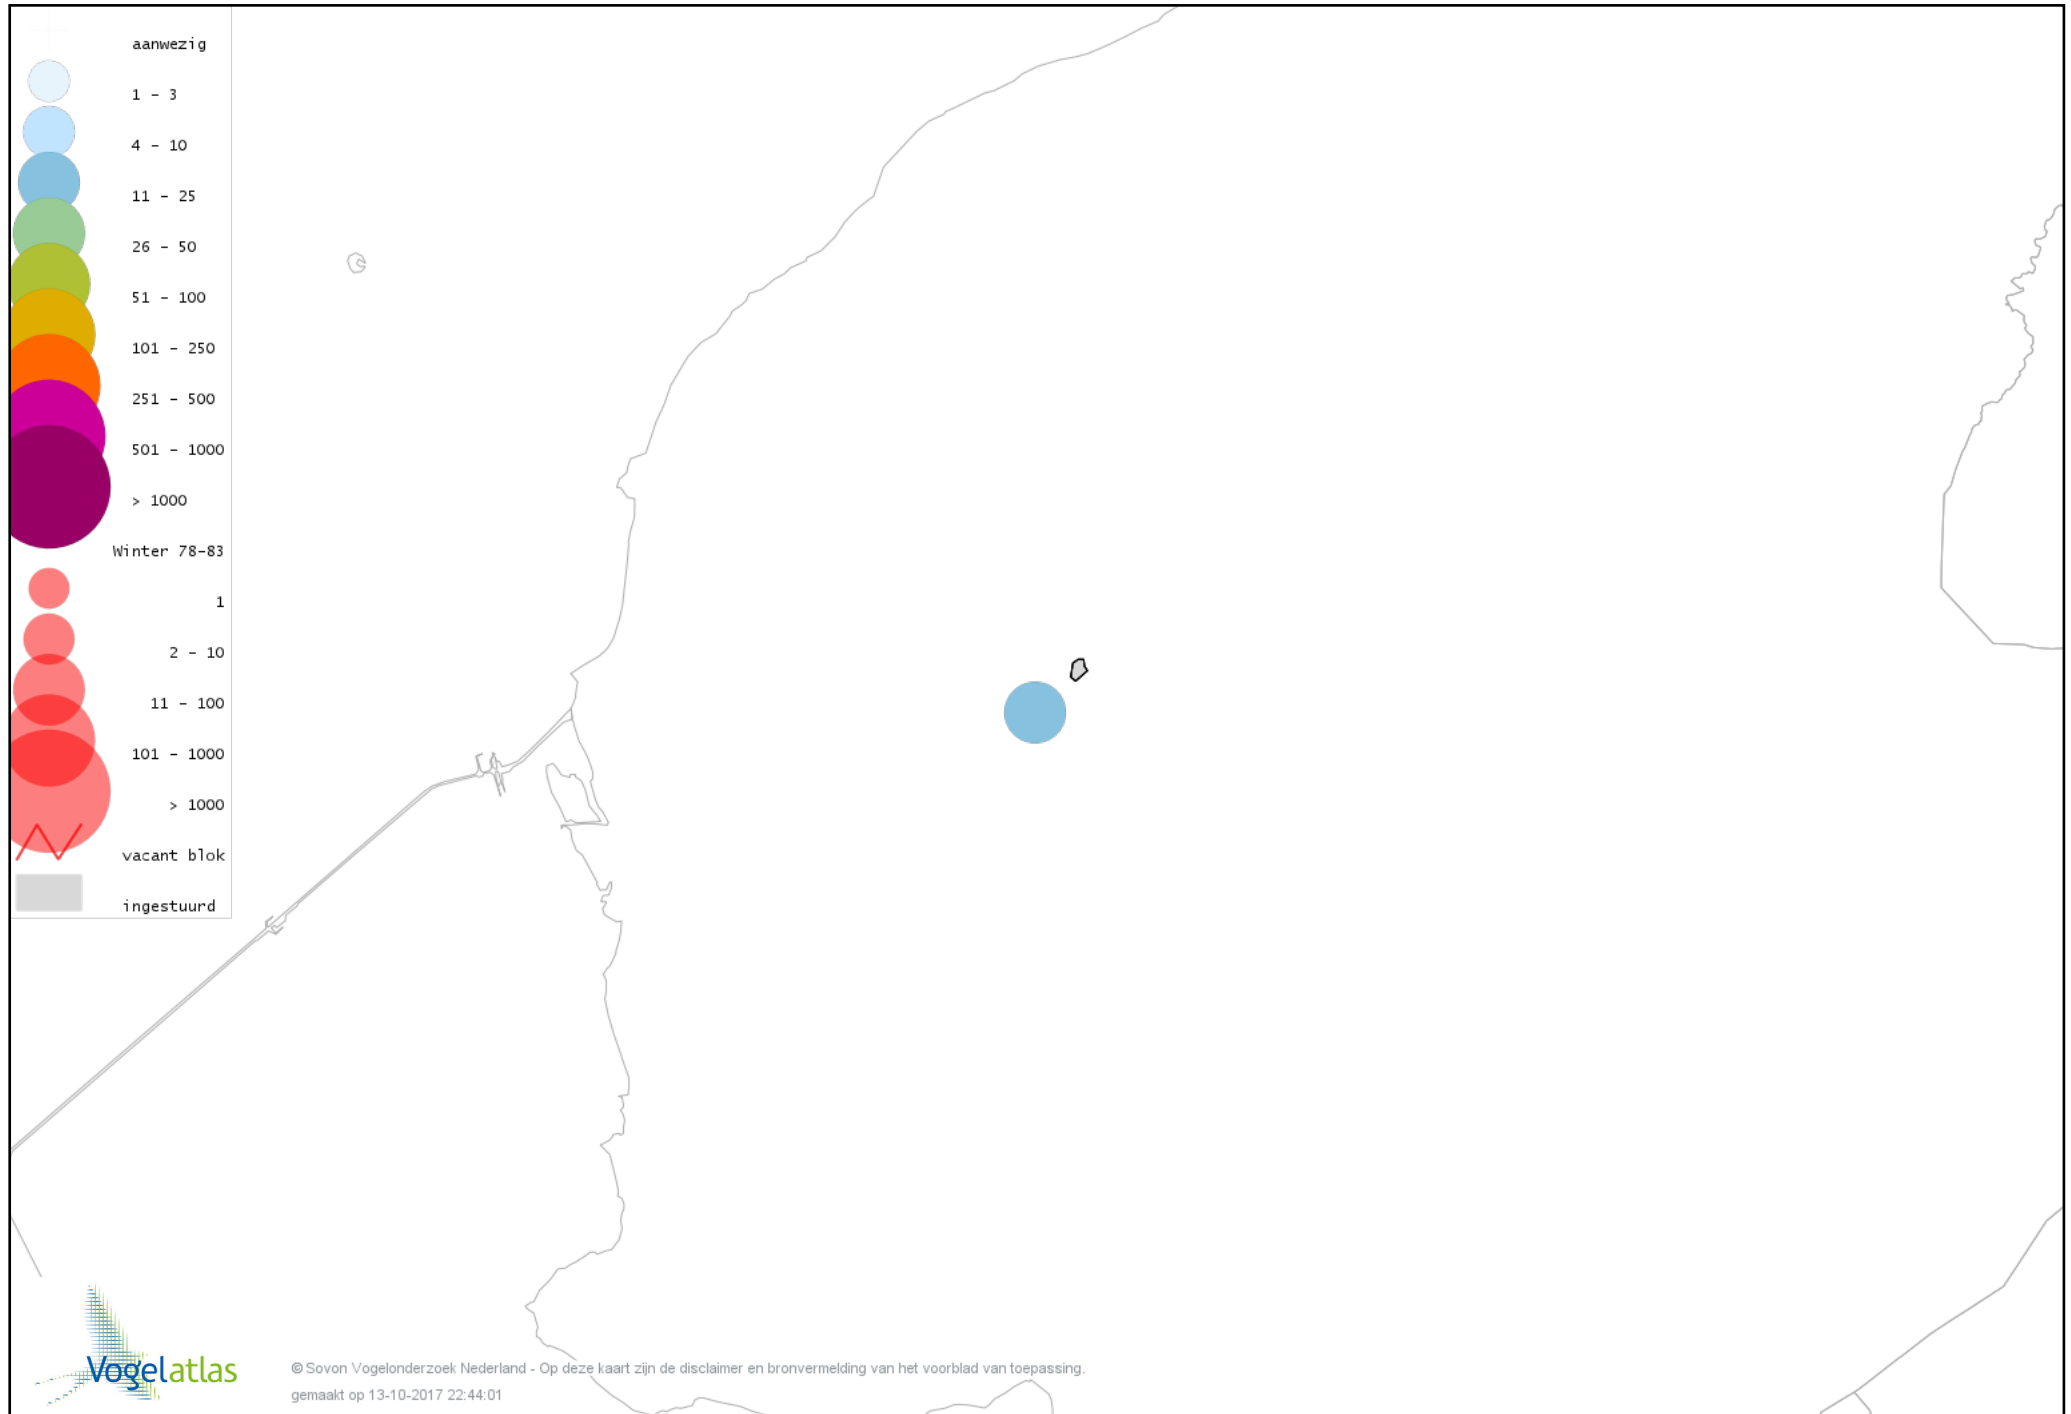

Voorlopige verspreidingskaart Scholekster winter

Voorlopige verspreidingskaart Goudplevier winter

Voorlopige verspreidingskaart Kievit winter

Voorlopige verspreidingskaart Kemphaan winter

Voorlopige verspreidingskaart Grutto winter

Voorlopige verspreidingskaart Wulp winter

Voorlopige verspreidingskaart Tureluur winter

Voorlopige verspreidingskaart Kokmeeuw winter

Voorlopige verspreidingskaart Stormmeeuw winter

Voorlopige verspreidingskaart Zilvermeeuw winter

Voorlopige verspreidingskaart Grote Mantelmeeuw winter

Voorlopige verspreidingskaart Stadsduif winter

Voorlopige verspreidingskaart Holenduif winter

Voorlopige verspreidingskaart Houtduif winter

Voorlopige verspreidingskaart Turkse Tortel winter