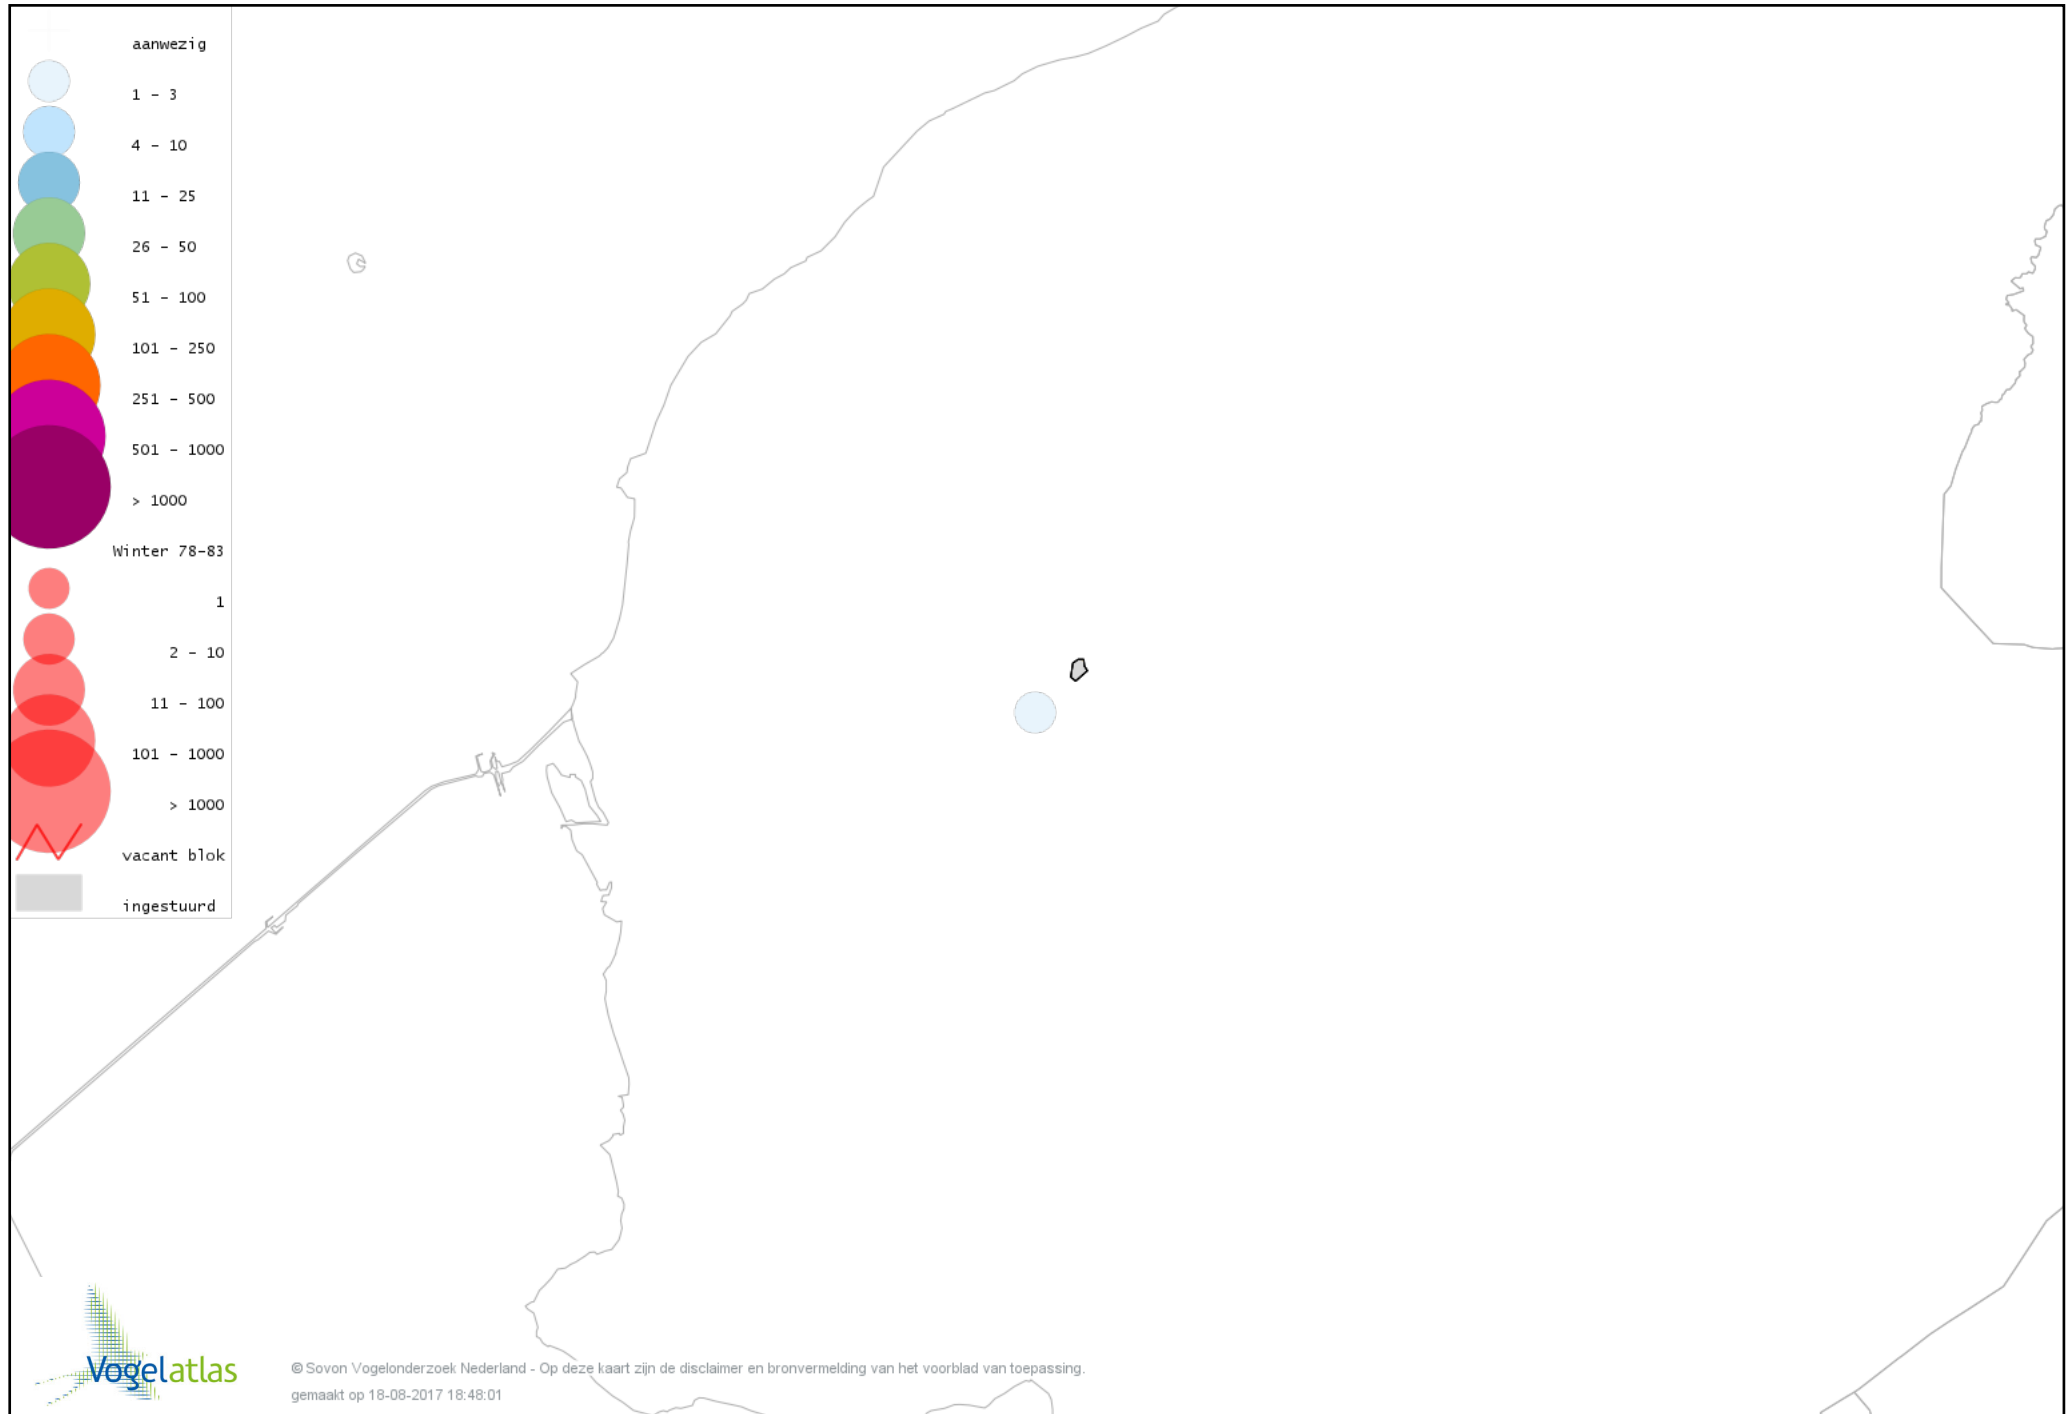

Voorlopige verspreidingskaart Fuut winter

Voorlopige verspreidingskaart Blauwe Kiekendief winter

Voorlopige verspreidingskaart Sperwer winter

Voorlopige verspreidingskaart Buizerd winter

Voorlopige verspreidingskaart Ruigpootbuizerd winter

Voorlopige verspreidingskaart Torenvalk winter

Voorlopige verspreidingskaart Slechtvalk winter

Voorlopige verspreidingskaart Waterral winter

Voorlopige verspreidingskaart Waterhoen winter

Voorlopige verspreidingskaart Meerkoet winter