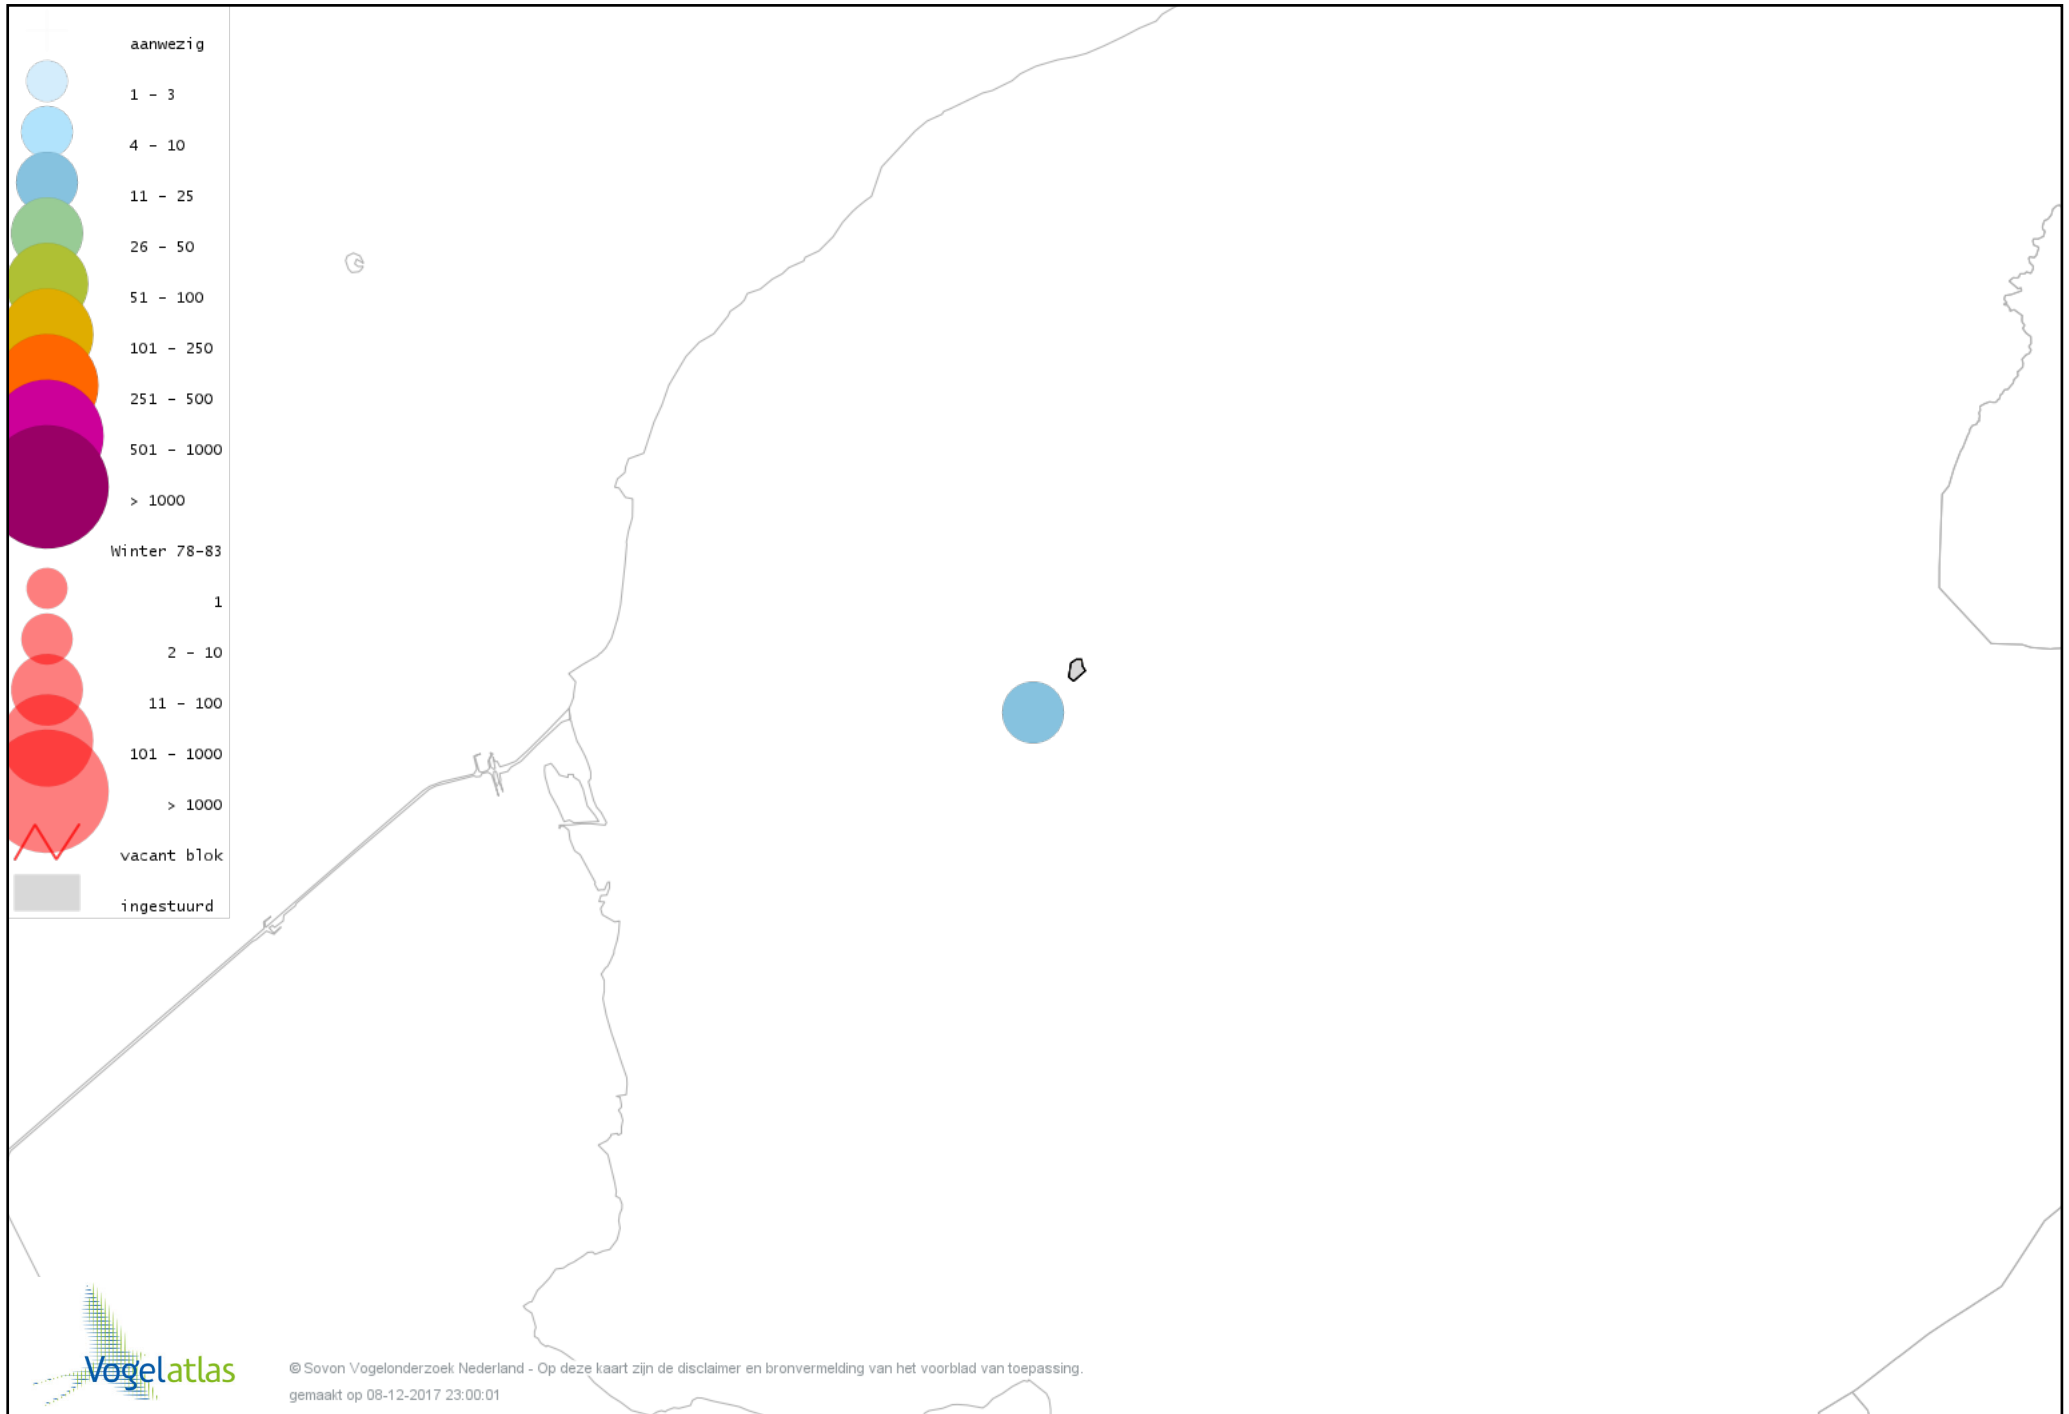

Voorlopige verspreidingskaart Soepgans winter