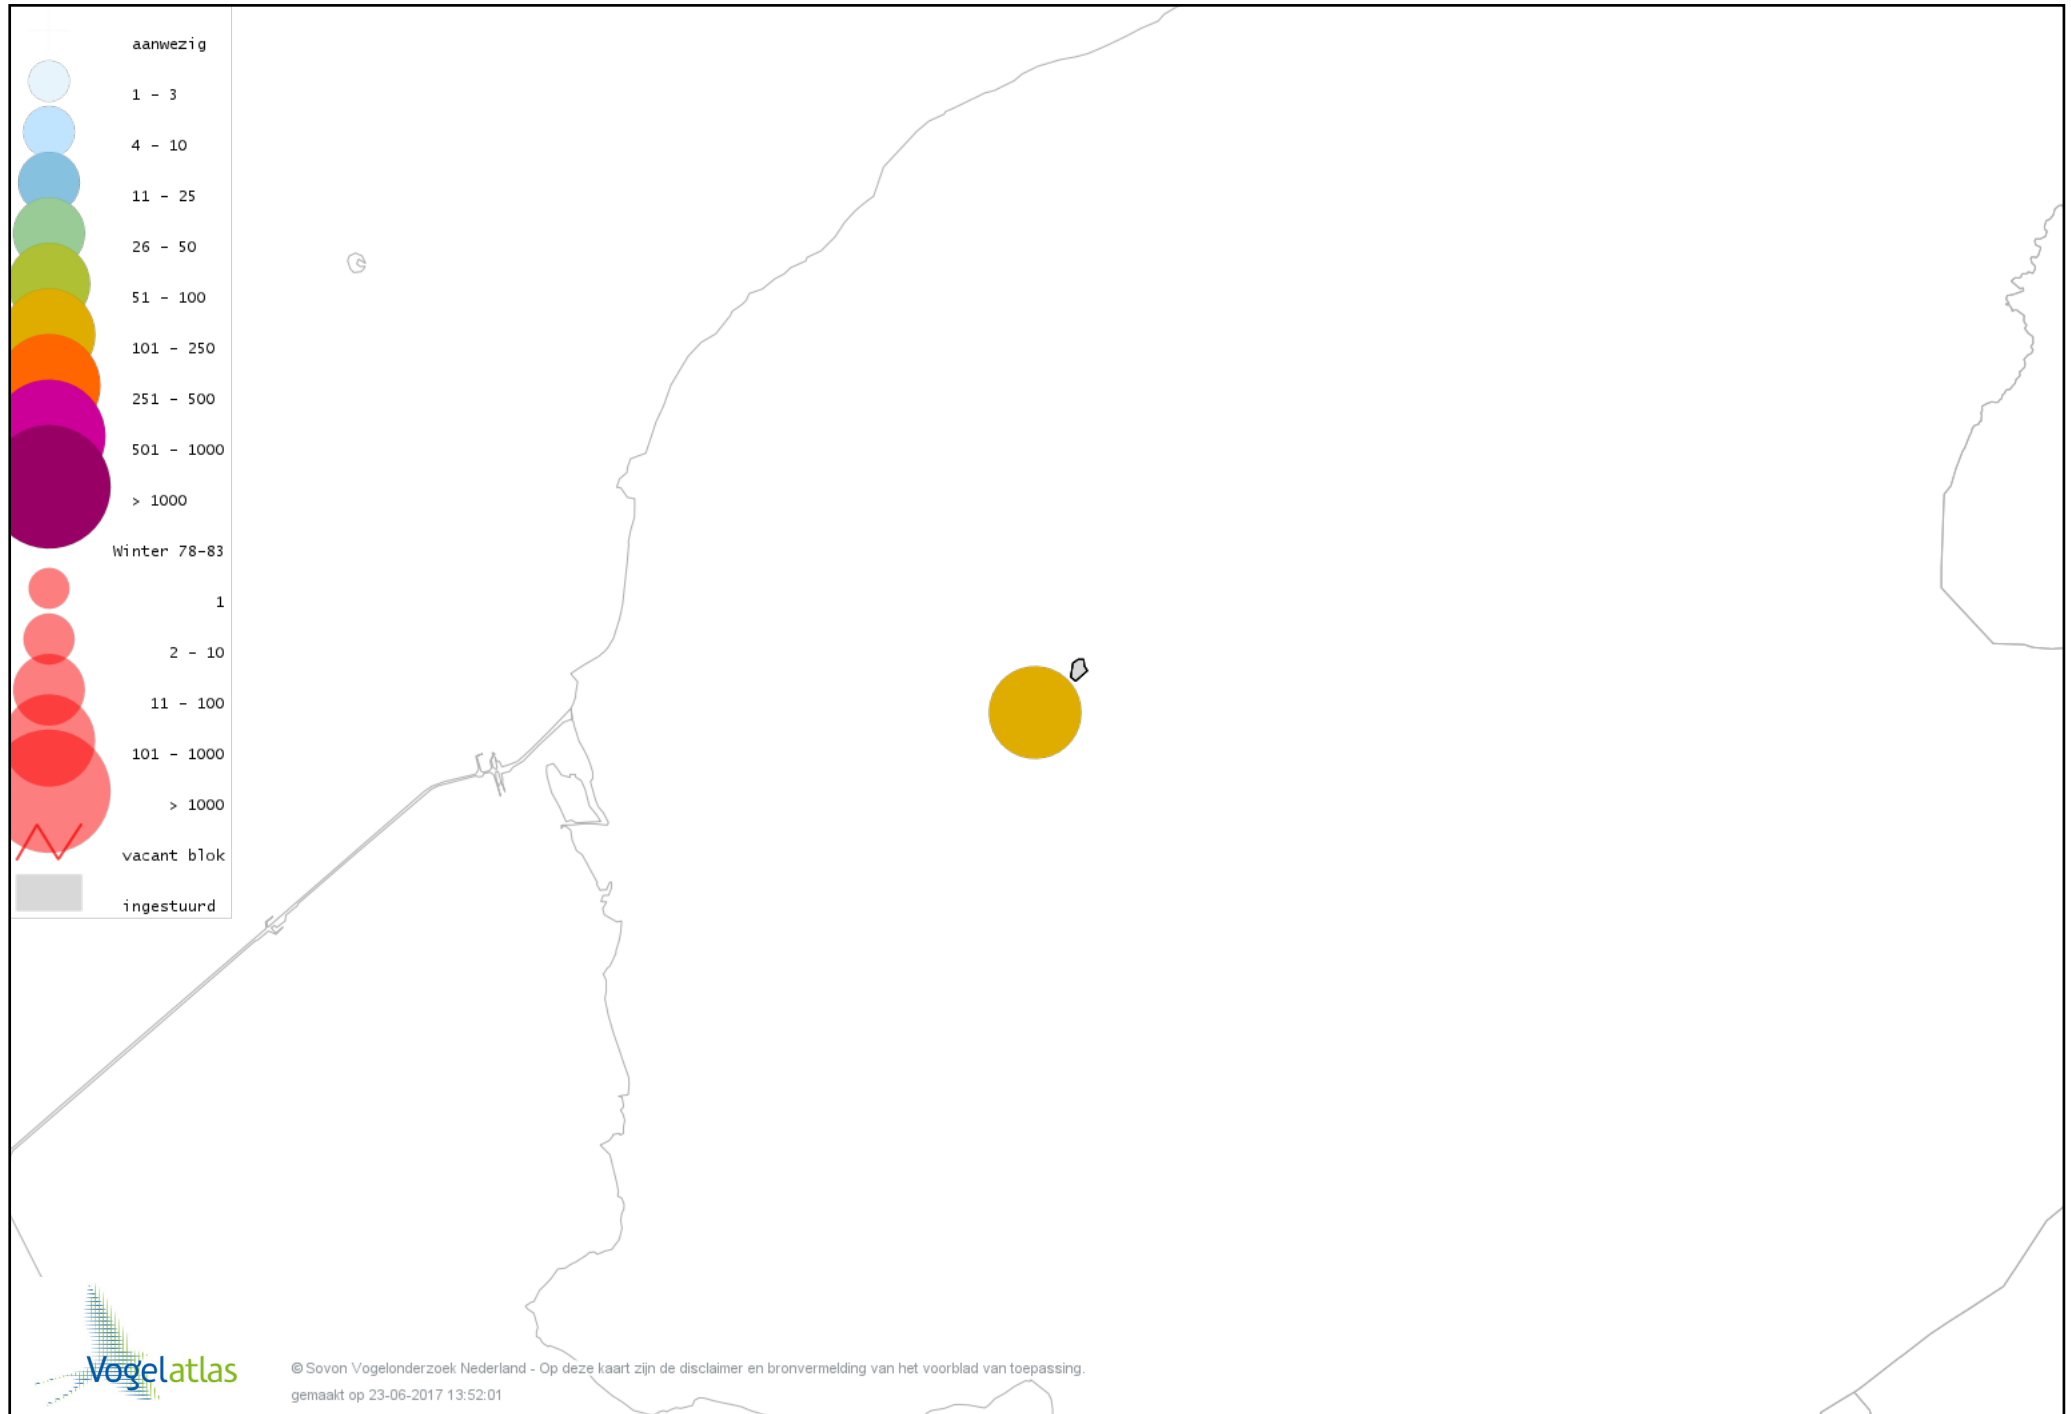

De kleurtint (blauw) is de beste referentie voor de tot nu toe waargenomen aantalsklasse.

De stipgrootte is relatief. Vergelijk daarvoor de atlasblok grootte van de legenda met die van het kaartbeeld.

Voorlopige verspreidingskaart Knobbelzwaan winter

Voorlopige verspreidingskaart Grauwe Gans winter

Voorlopige verspreidingskaart Soepgans winter

Voorlopige verspreidingskaart Kolgans winter

Voorlopige verspreidingskaart Brandgans winter

Voorlopige verspreidingskaart Rotgans winter

Voorlopige verspreidingskaart Nijlgans winter

Voorlopige verspreidingskaart Bergeend winter

Voorlopige verspreidingskaart Kuifeend winter

Voorlopige verspreidingskaart Nonnetje winter

Voorlopige verspreidingskaart Grote Zaagbek winter