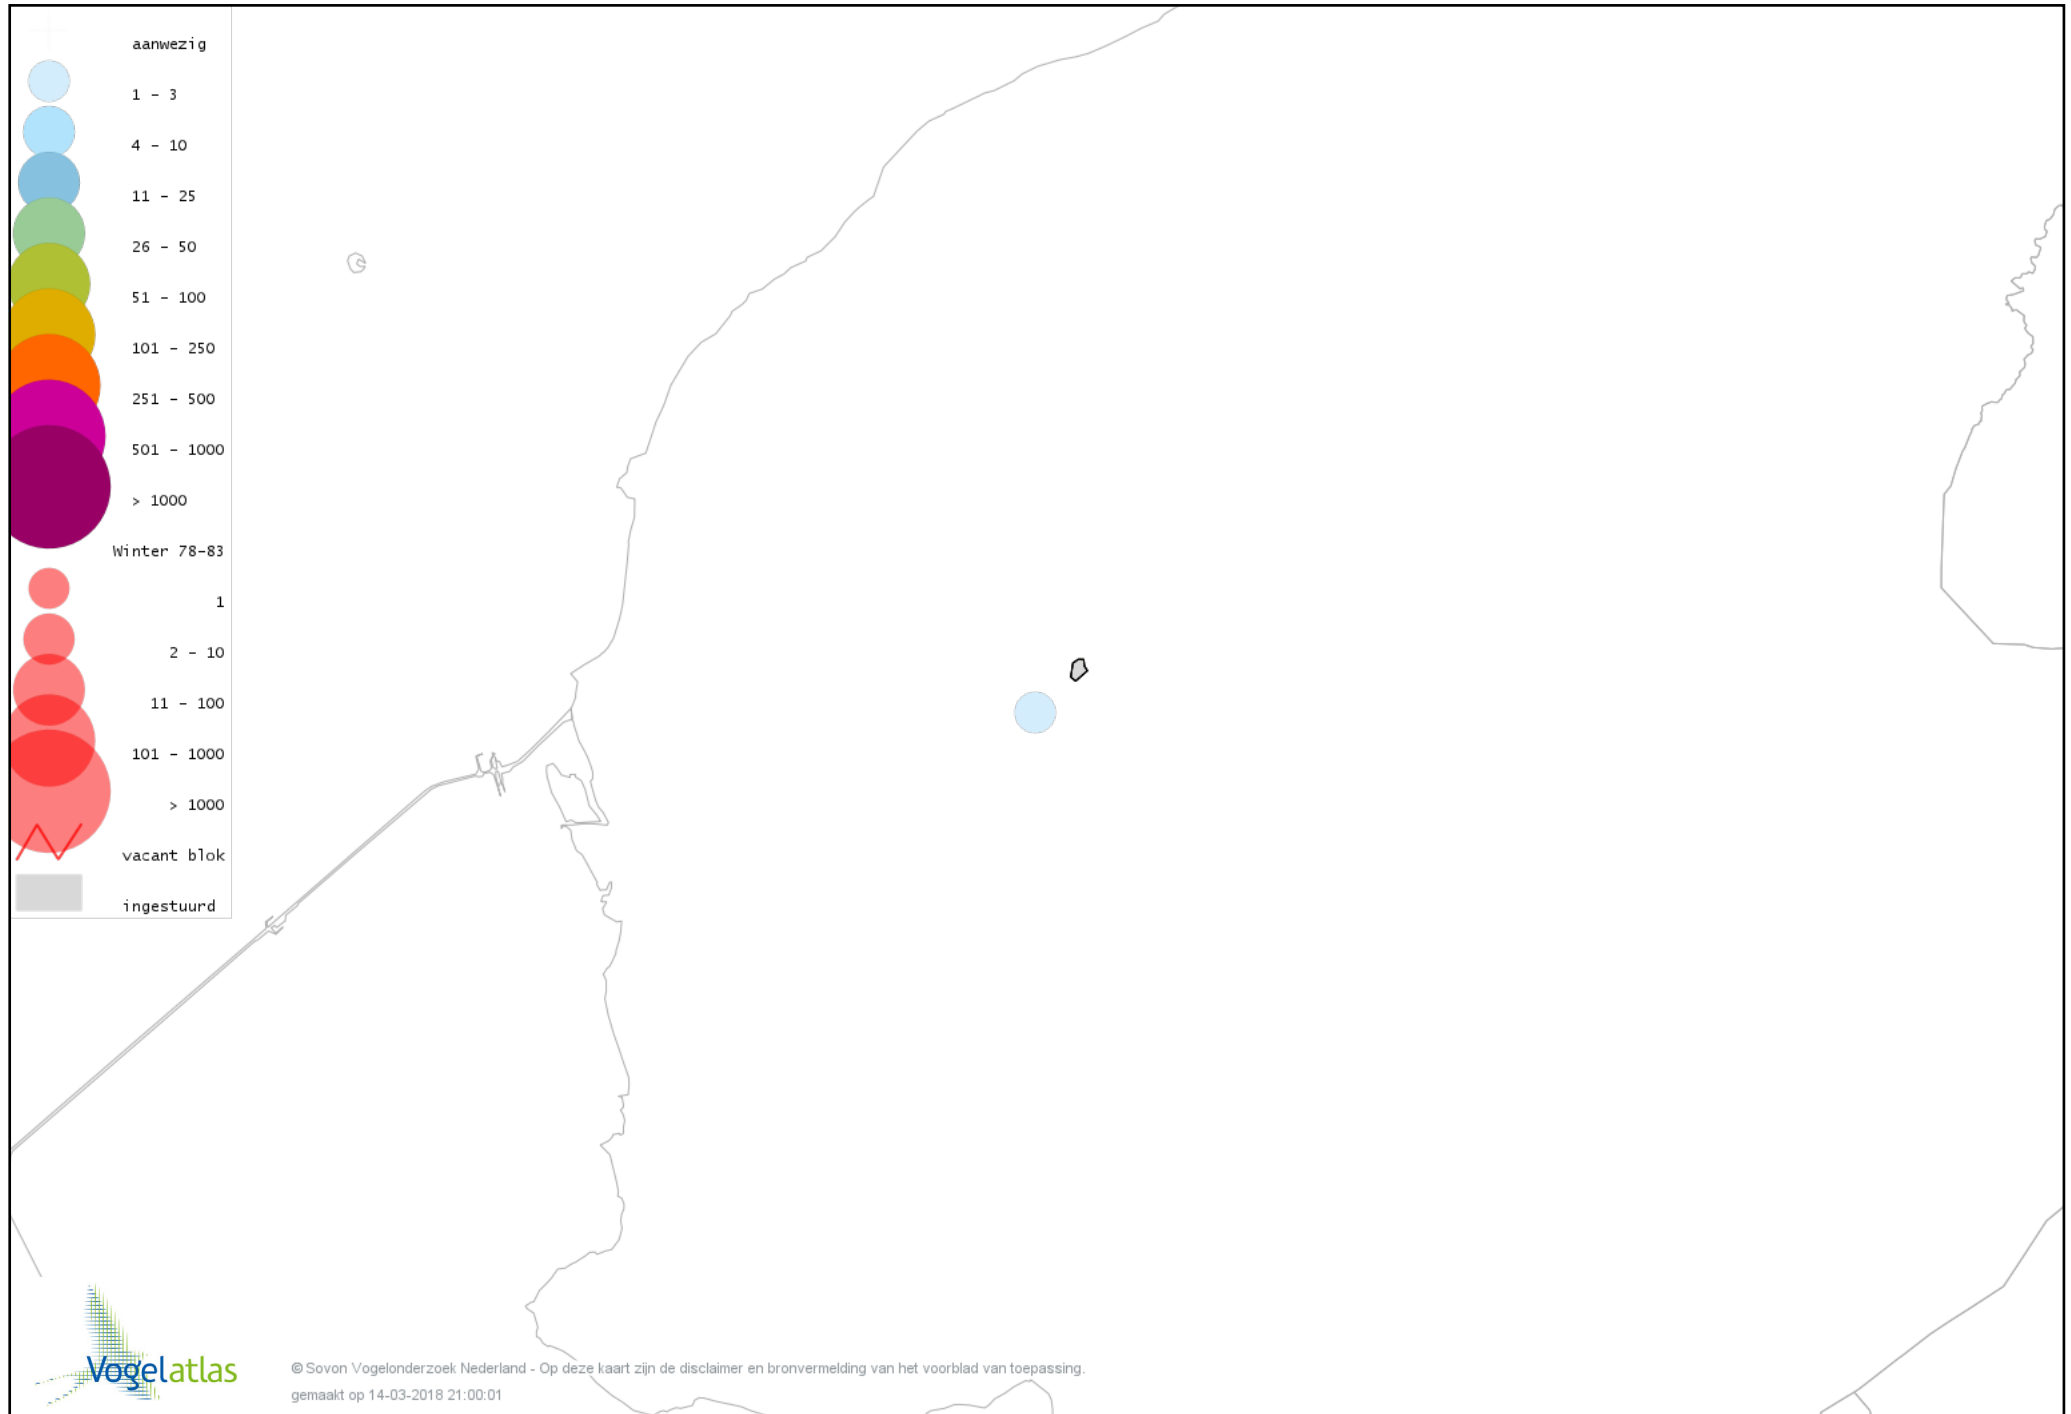

Voorlopige verspreidingskaart Ross' Gans winter