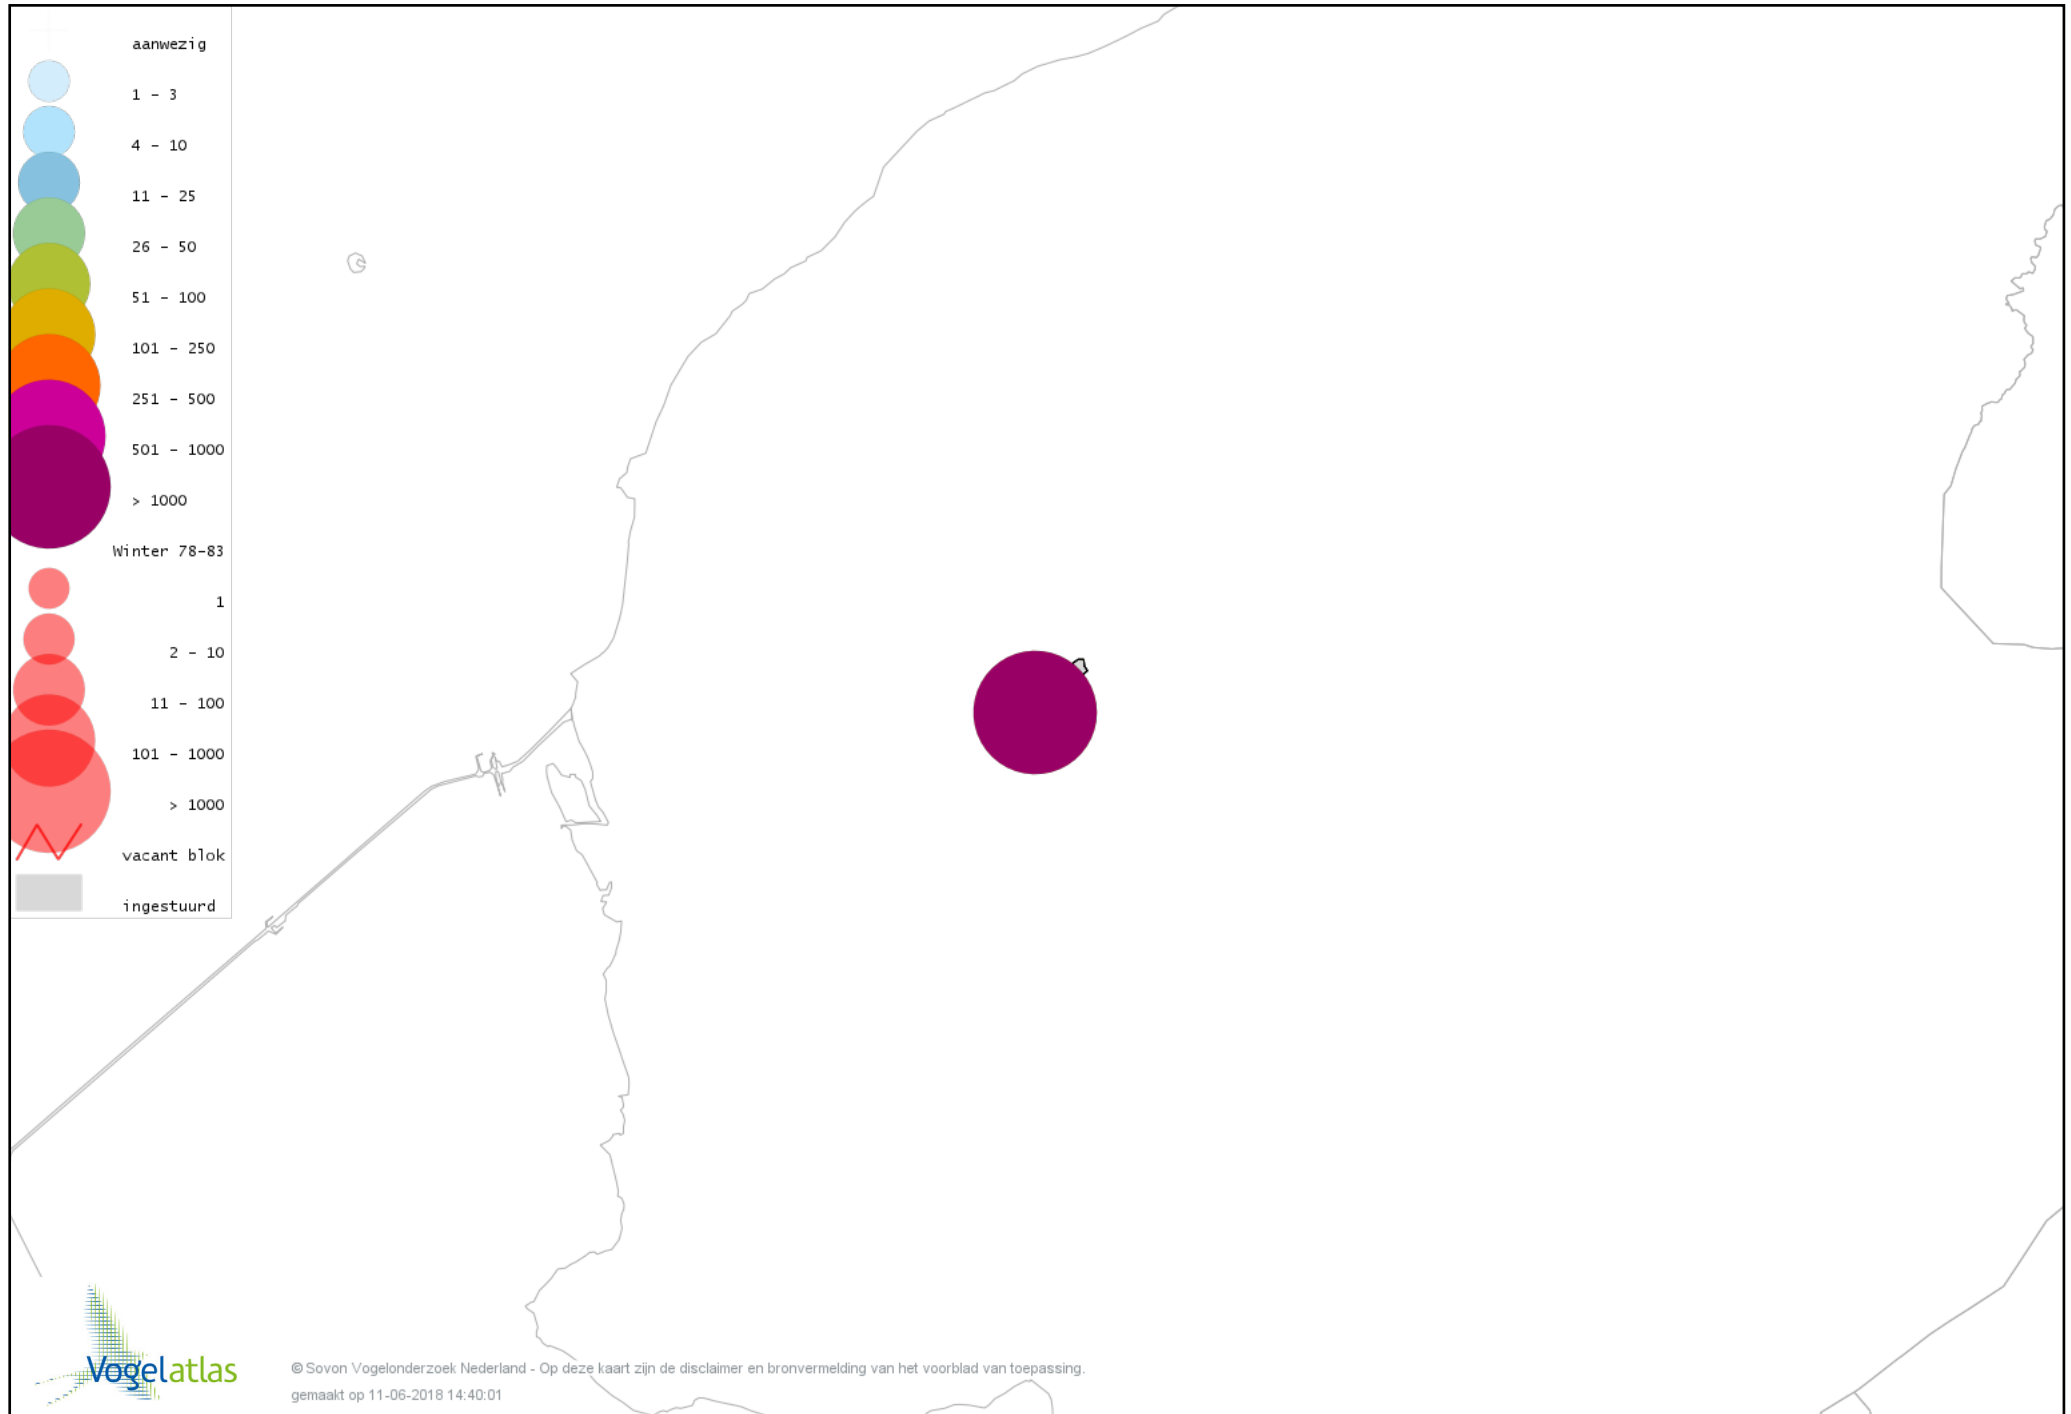

Voorlopige verspreidingskaart Scholekster winter

Voorlopige verspreidingskaart Goudplevier winter

Voorlopige verspreidingskaart Kievit winter

Voorlopige verspreidingskaart Kemphaan winter

Voorlopige verspreidingskaart Grutto winter

Voorlopige verspreidingskaart Wulp winter

Voorlopige verspreidingskaart Tureluur winter

Voorlopige verspreidingskaart Kokmeeuw winter

Voorlopige verspreidingskaart Stormmeeuw winter

Voorlopige verspreidingskaart Zilvermeeuw winter

Voorlopige verspreidingskaart Grote Mantelmeeuw winter

Voorlopige verspreidingskaart Stadsduif winter

Voorlopige verspreidingskaart Holenduif winter

Voorlopige verspreidingskaart Houtduif winter

Voorlopige verspreidingskaart Turkse Tortel winter