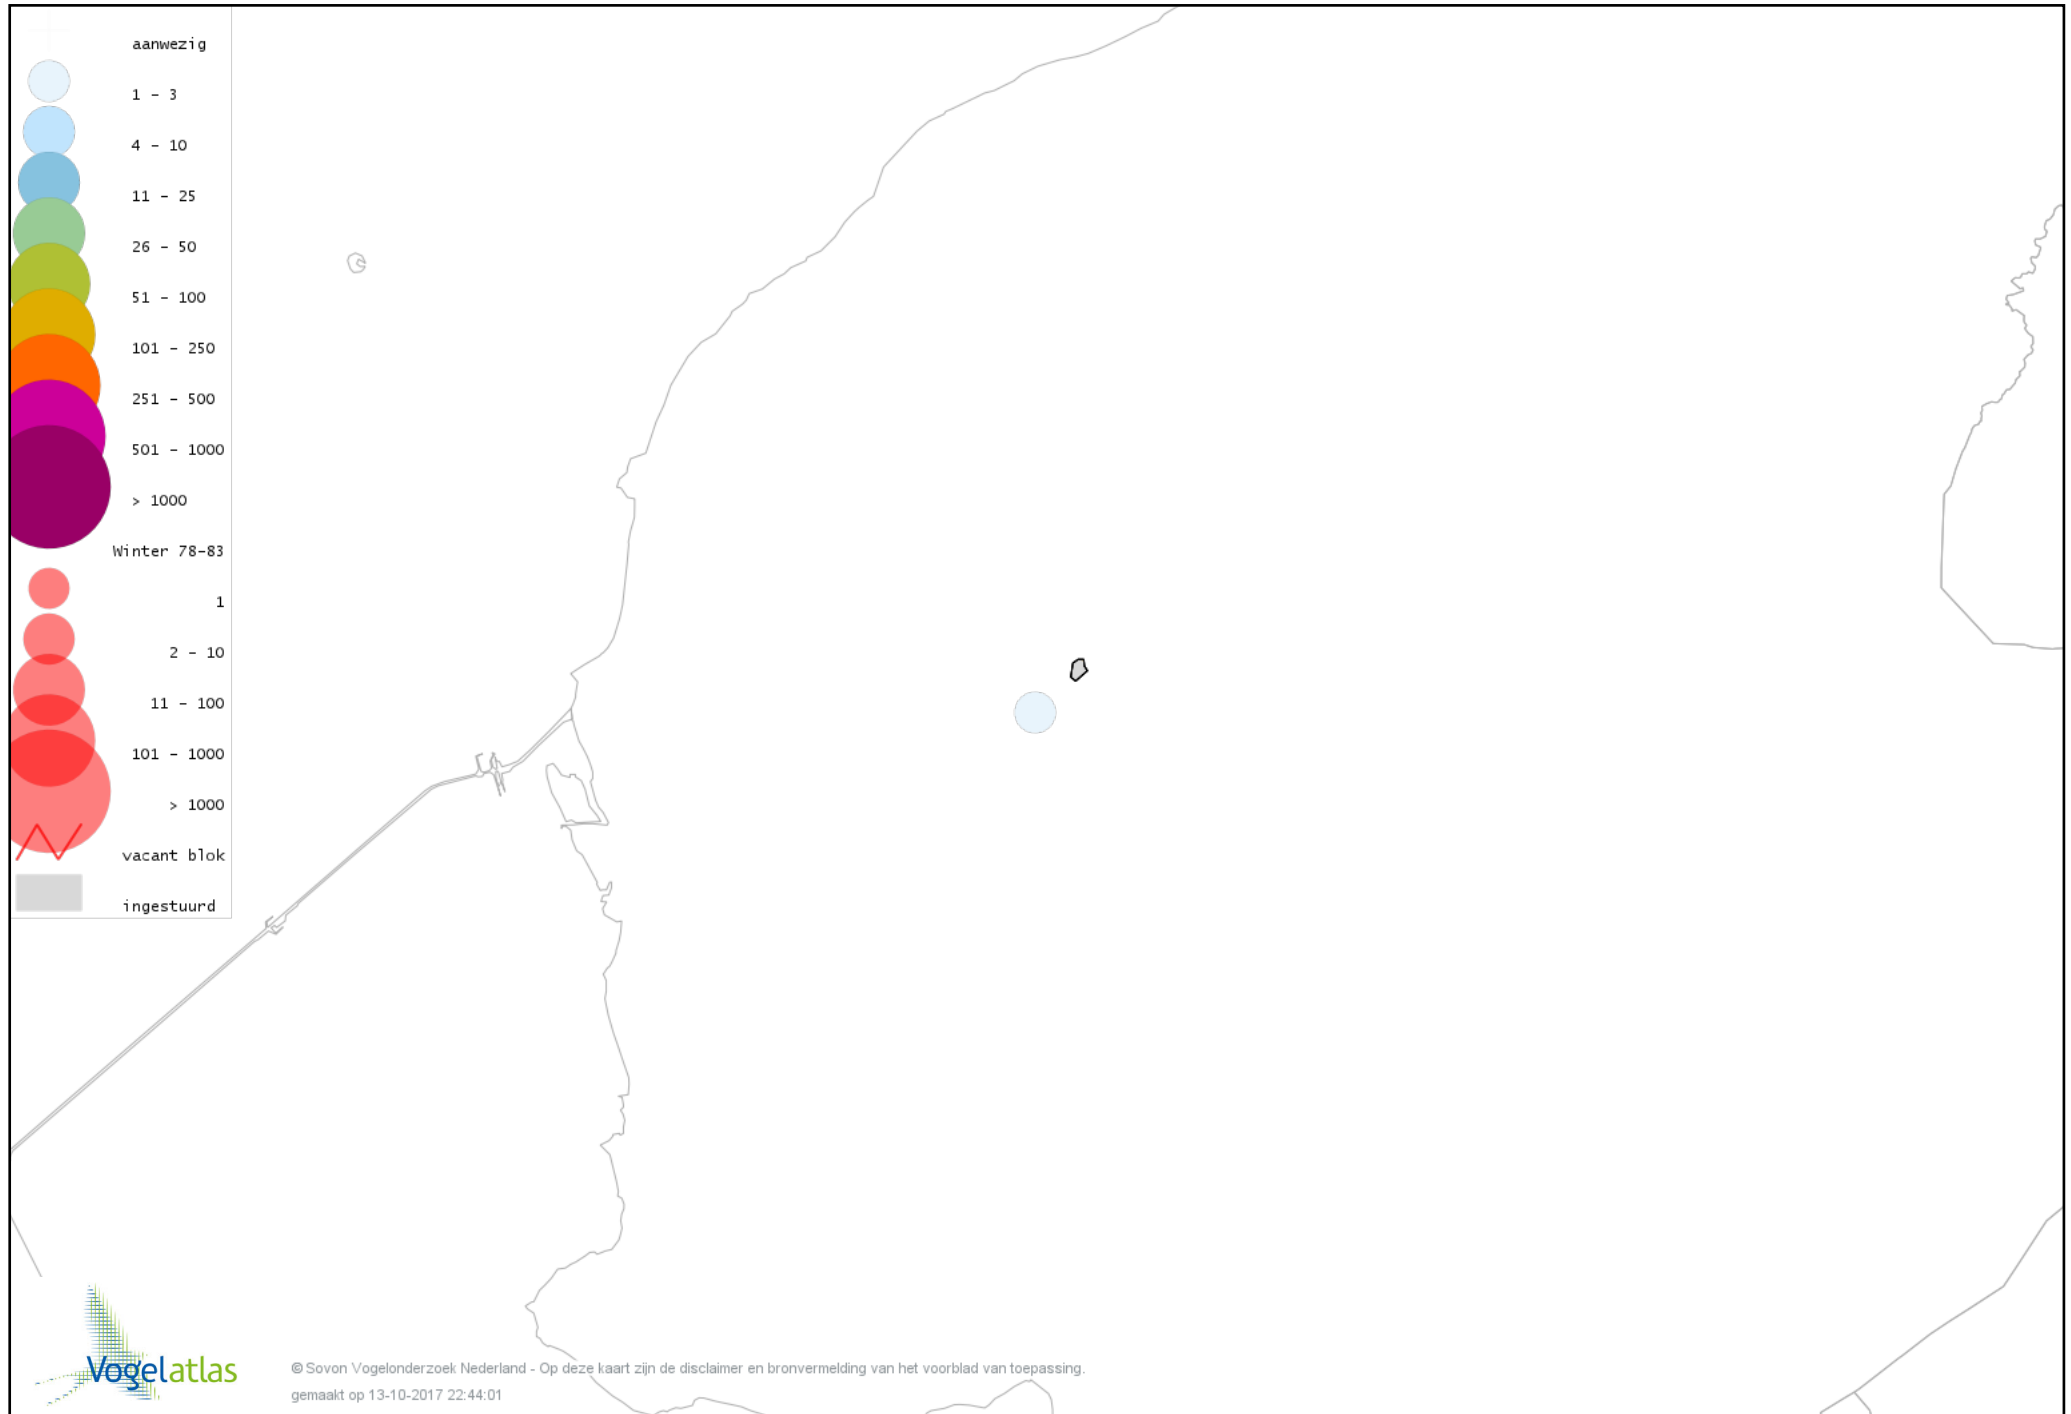

Voorlopige verspreidingskaart Ross' Gans winter