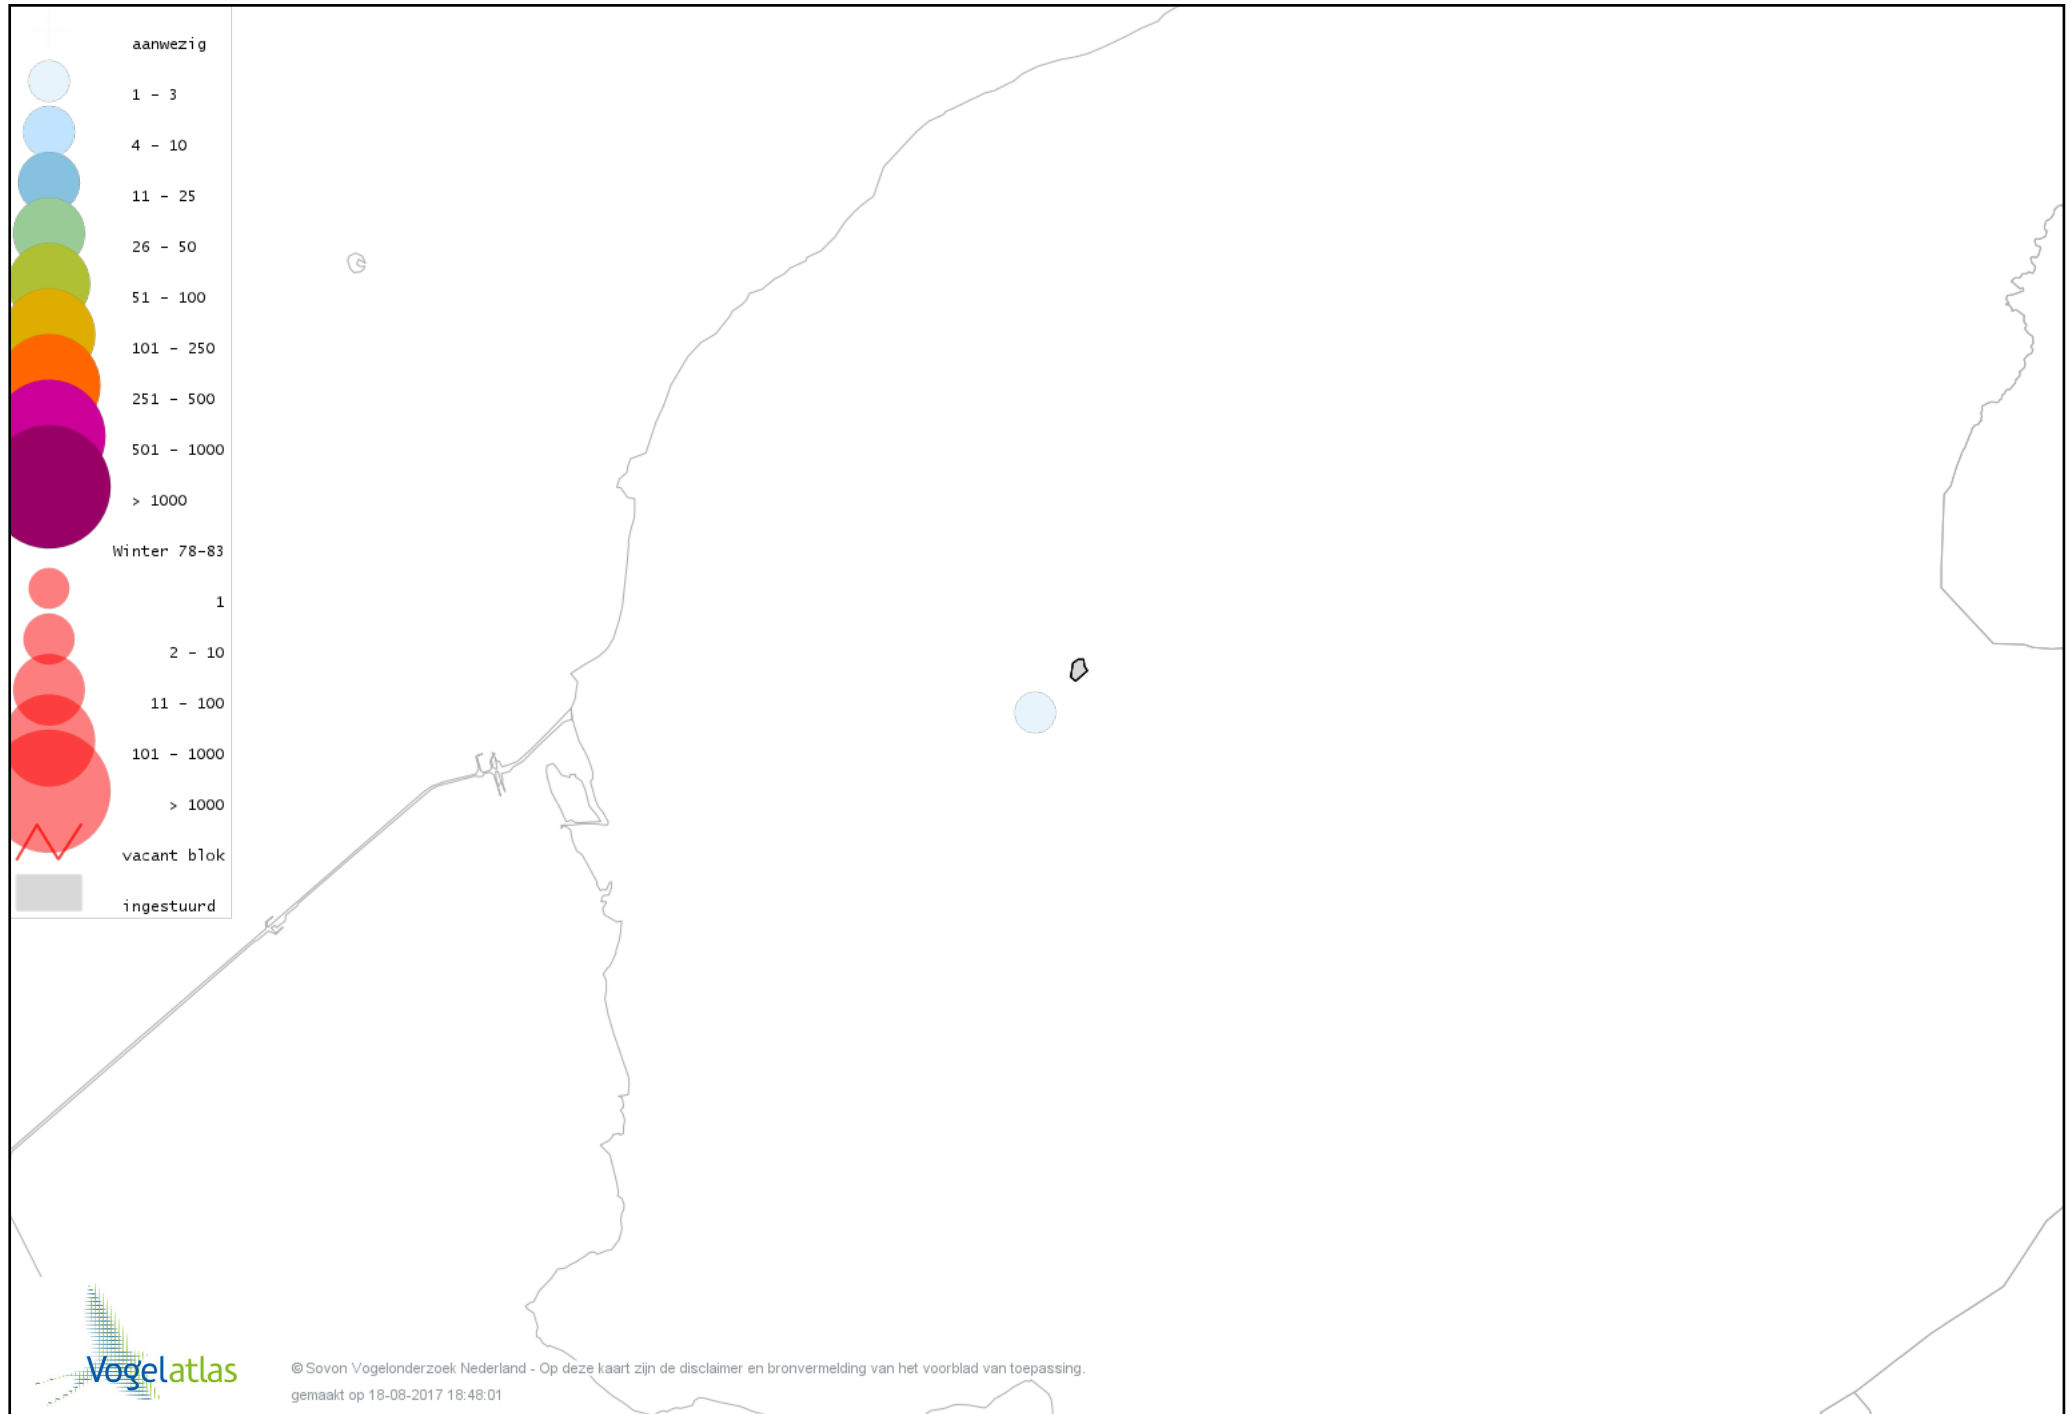

Voorlopige verspreidingskaart Torenvalk winter

Voorlopige verspreidingskaart Slechtvalk winter

Voorlopige verspreidingskaart Waterral winter

Voorlopige verspreidingskaart Waterhoen winter

Voorlopige verspreidingskaart Meerkoet winter

Voorlopige verspreidingskaart Scholekster winter

Voorlopige verspreidingskaart Goudplevier winter

Voorlopige verspreidingskaart Kievit winter

Voorlopige verspreidingskaart Kemphaan winter

Voorlopige verspreidingskaart Grutto winter