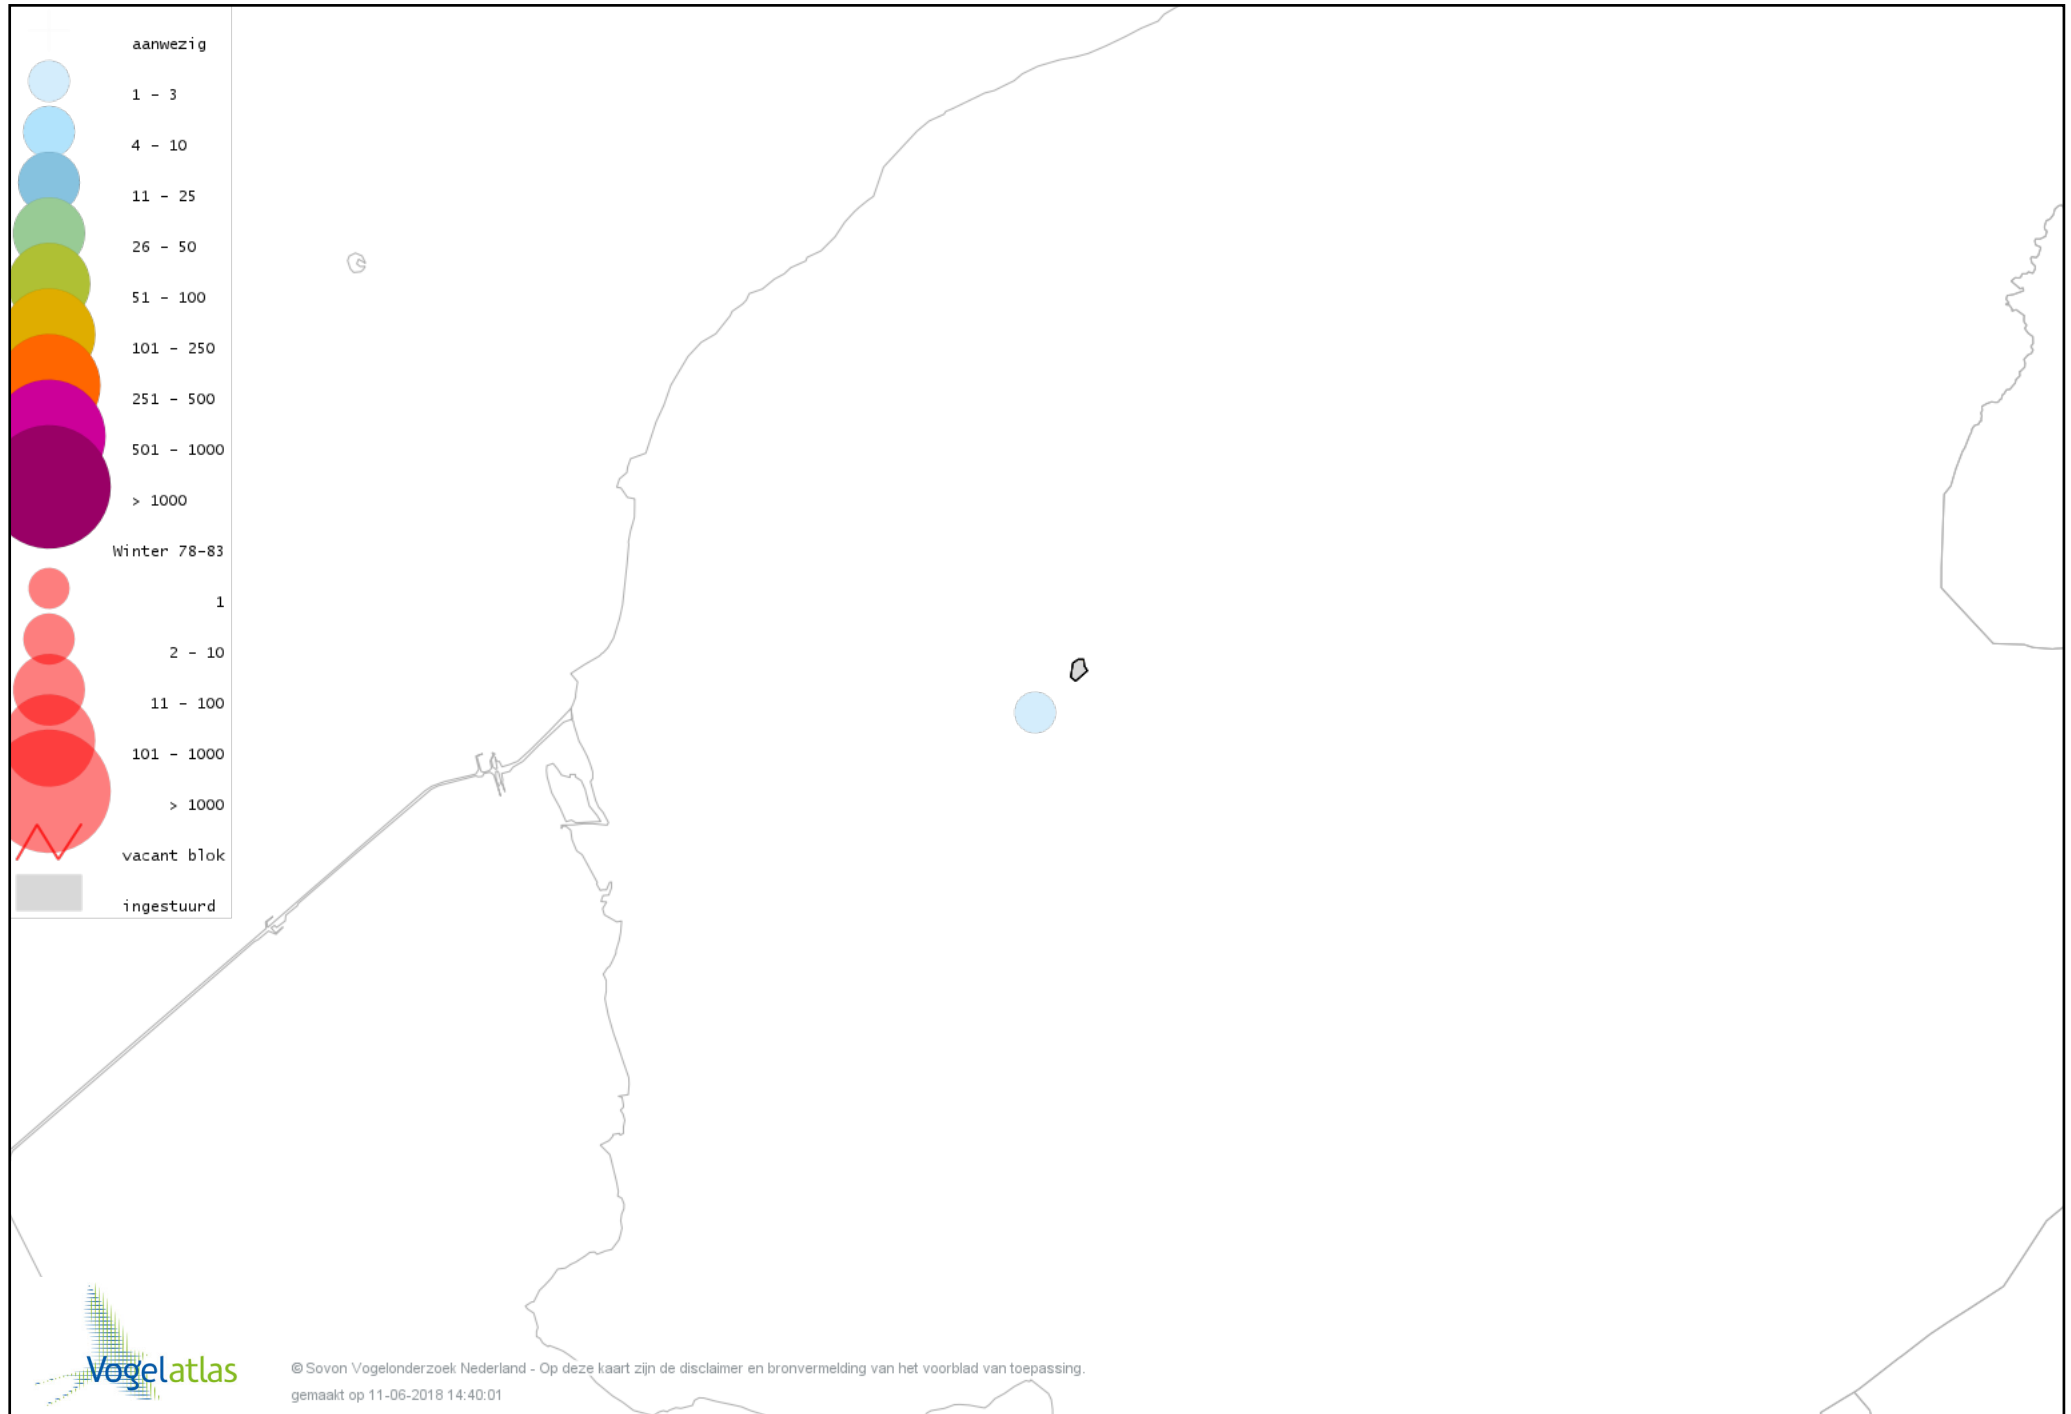

De kleurtint (blauw) is de beste referentie voor de tot nu toe waargenomen aantalsklasse.

De stipgrootte is relatief. Vergelijk daarvoor de atlasblok grootte van de legenda met die van het kaartbeeld.

Voorlopige verspreidingskaart Knobbelzwaan winter

Voorlopige verspreidingskaart Ross' Gans winter

Voorlopige verspreidingskaart Knobbelgans (Chinese) winter

Voorlopige verspreidingskaart Toendrarietgans winter

Voorlopige verspreidingskaart Kleine Rietgans winter