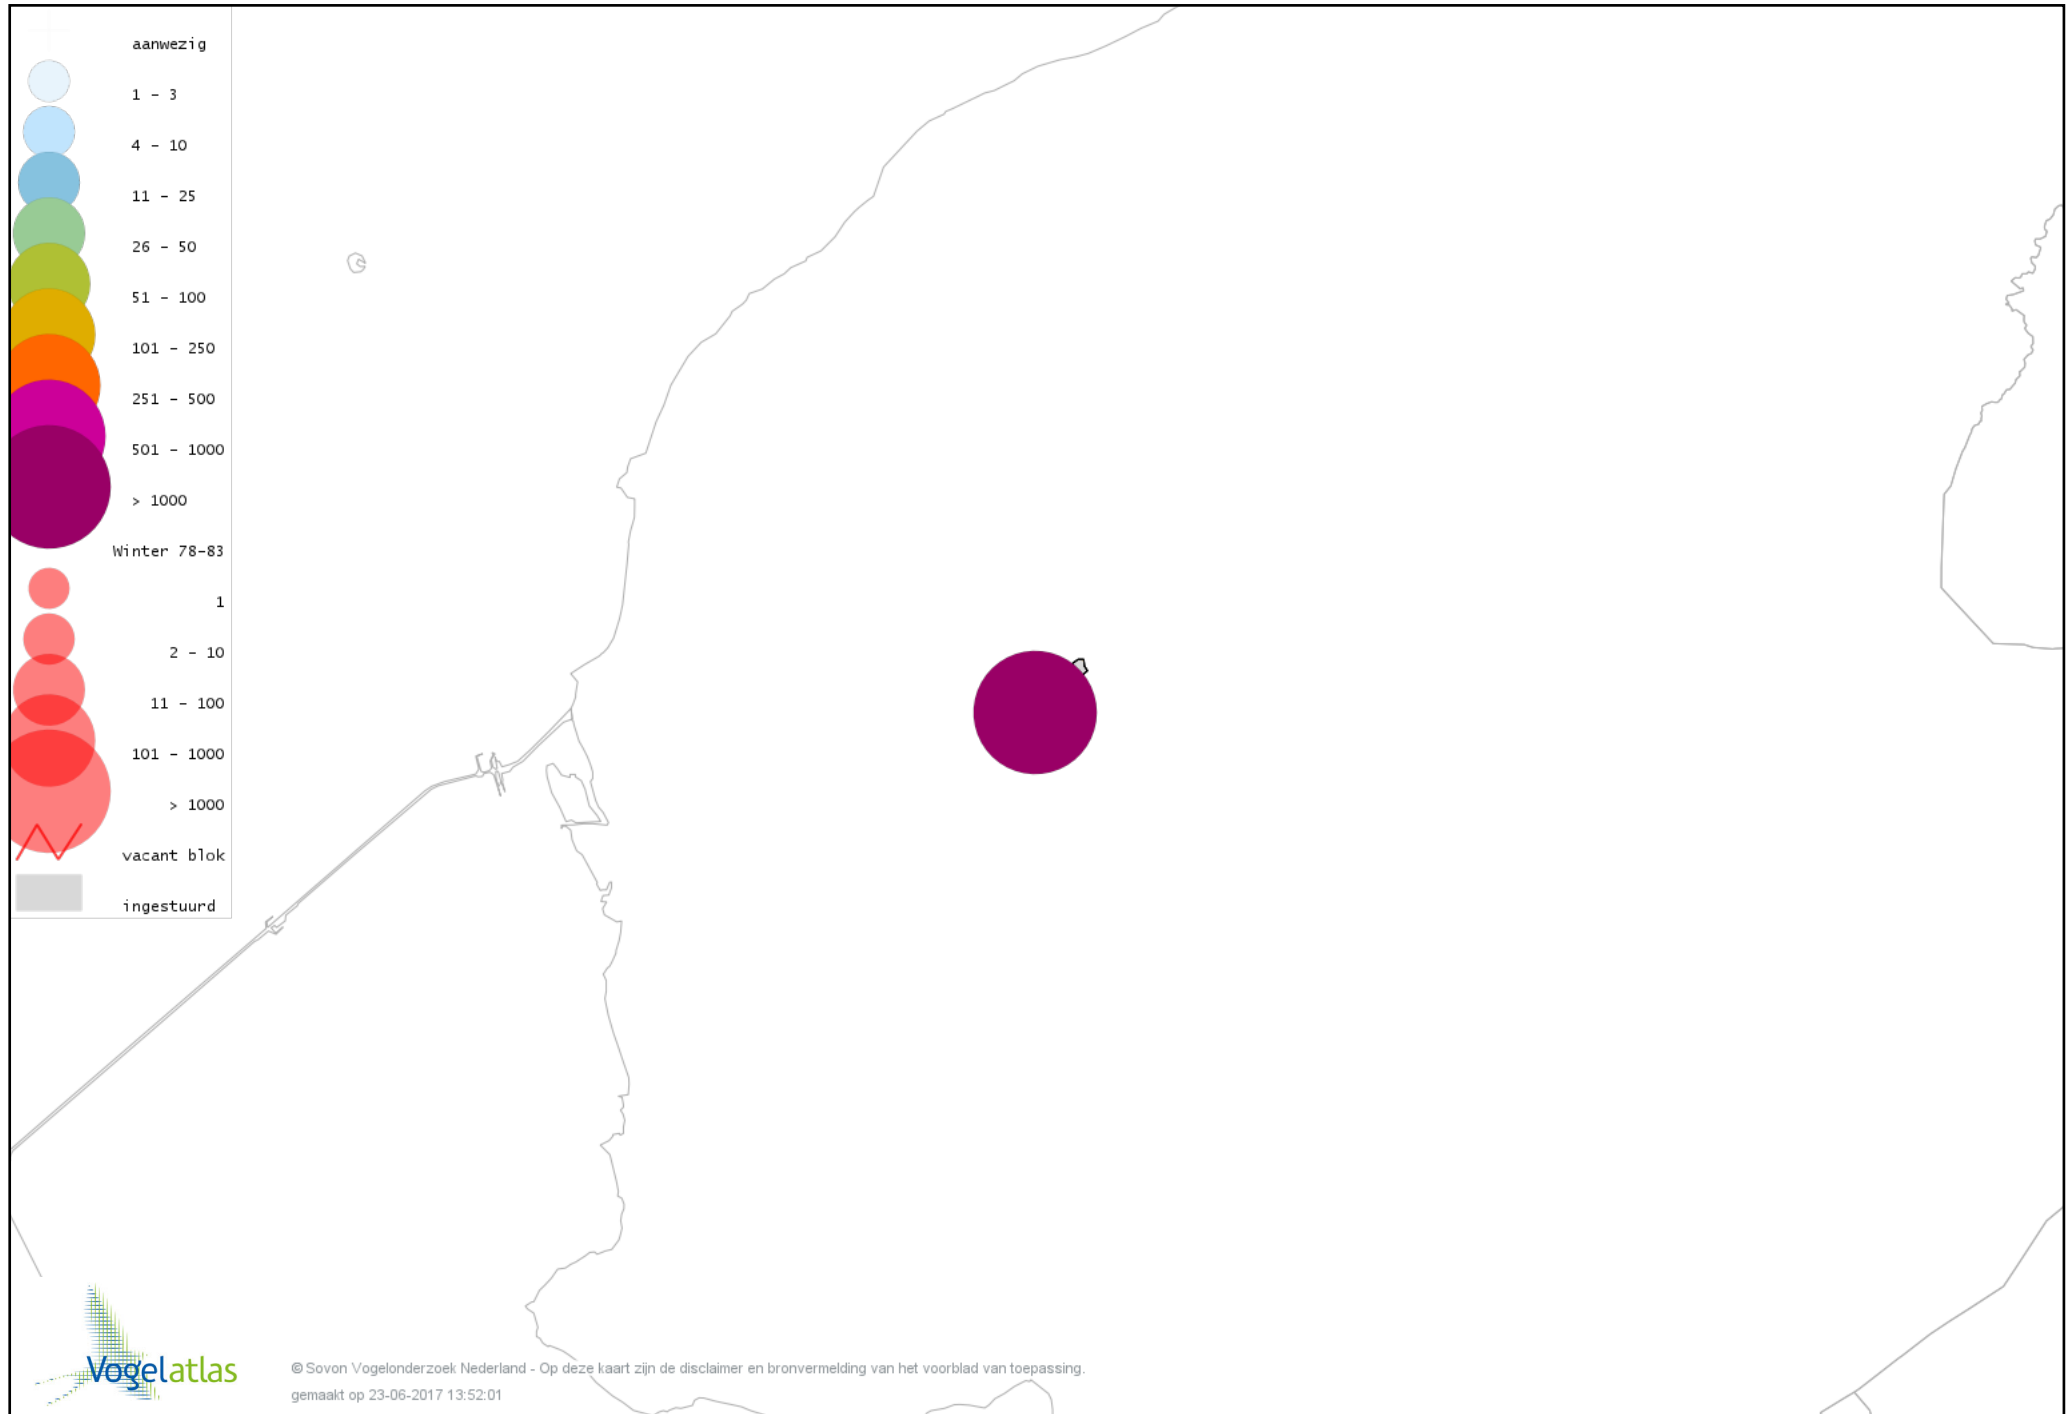

De kleurtint (blauw) is de beste referentie voor de tot nu toe waargenomen aantalsklasse.

De stipgrootte is relatief. Vergelijk daarvoor de atlasblok grootte van de legenda met die van het kaartbeeld.

Voorlopige verspreidingskaart Knobbelzwaan winter

Voorlopige verspreidingskaart Nijlgans winter

Voorlopige verspreidingskaart Bergeend winter

Voorlopige verspreidingskaart Kuifeend winter

Voorlopige verspreidingskaart Nonnetje winter

Voorlopige verspreidingskaart Grote Zaagbek winter

Voorlopige verspreidingskaart Krakeend winter

Voorlopige verspreidingskaart Smient winter

Voorlopige verspreidingskaart Slobeend winter

Voorlopige verspreidingskaart Wilde Eend winter

Voorlopige verspreidingskaart Soepeend winter