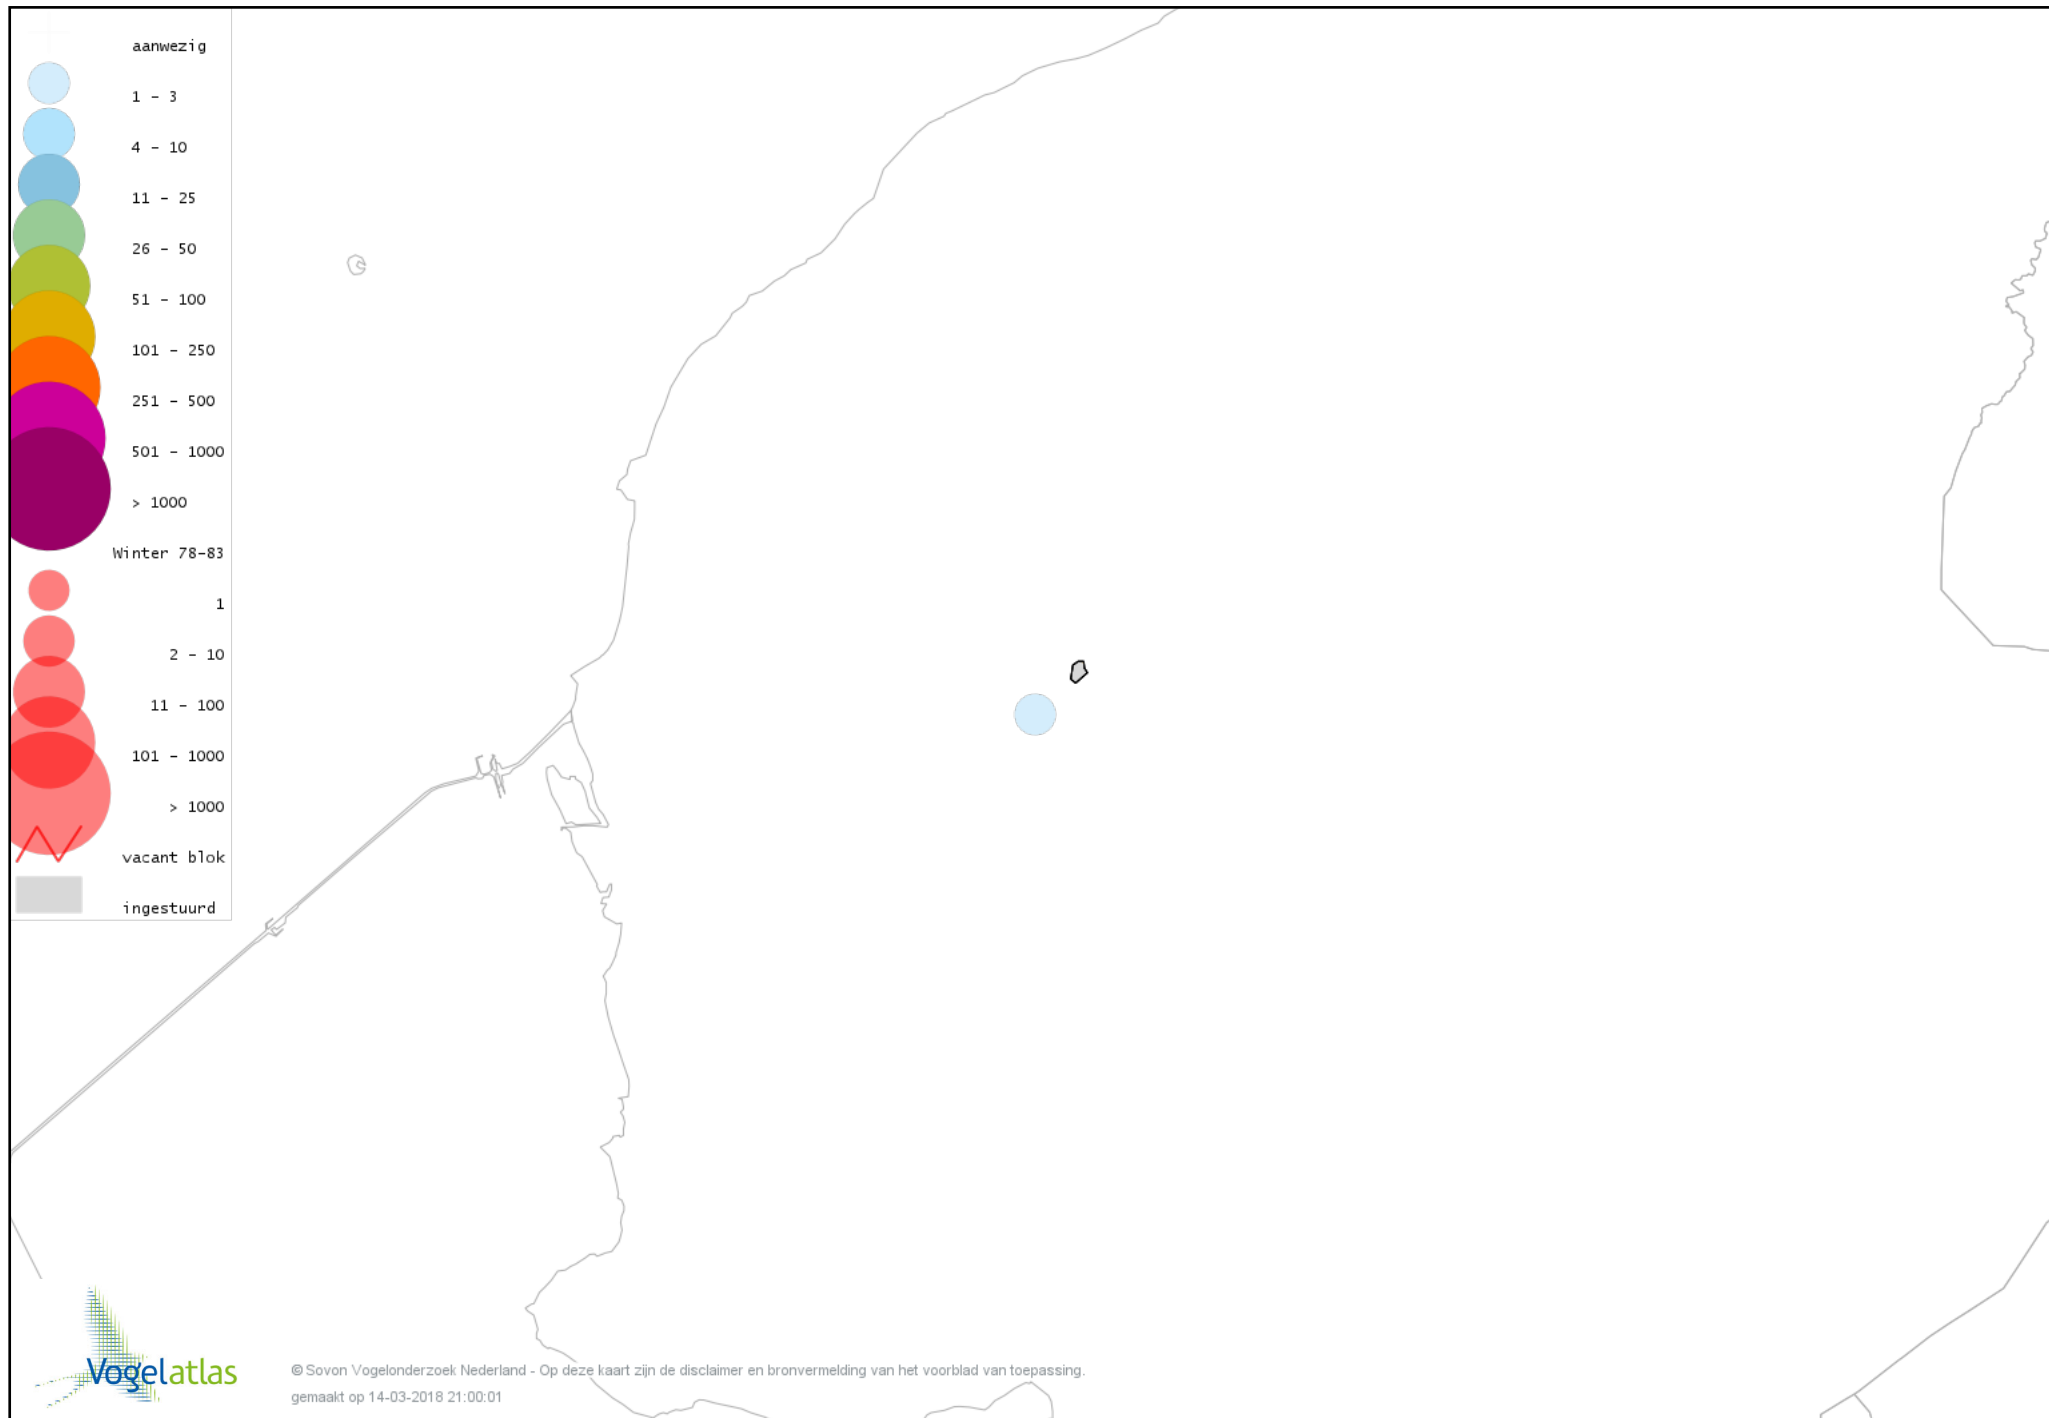

Voorlopige verspreidingskaart Fuut winter

Voorlopige verspreidingskaart Blauwe Kiekendief winter

Voorlopige verspreidingskaart Sperwer winter

Voorlopige verspreidingskaart Buizerd winter

Voorlopige verspreidingskaart Ruigpootbuizerd winter

Voorlopige verspreidingskaart Torenvalk winter

Voorlopige verspreidingskaart Slechtvalk winter

Voorlopige verspreidingskaart Waterral winter

Voorlopige verspreidingskaart Waterhoen winter

Voorlopige verspreidingskaart Meerkoet winter