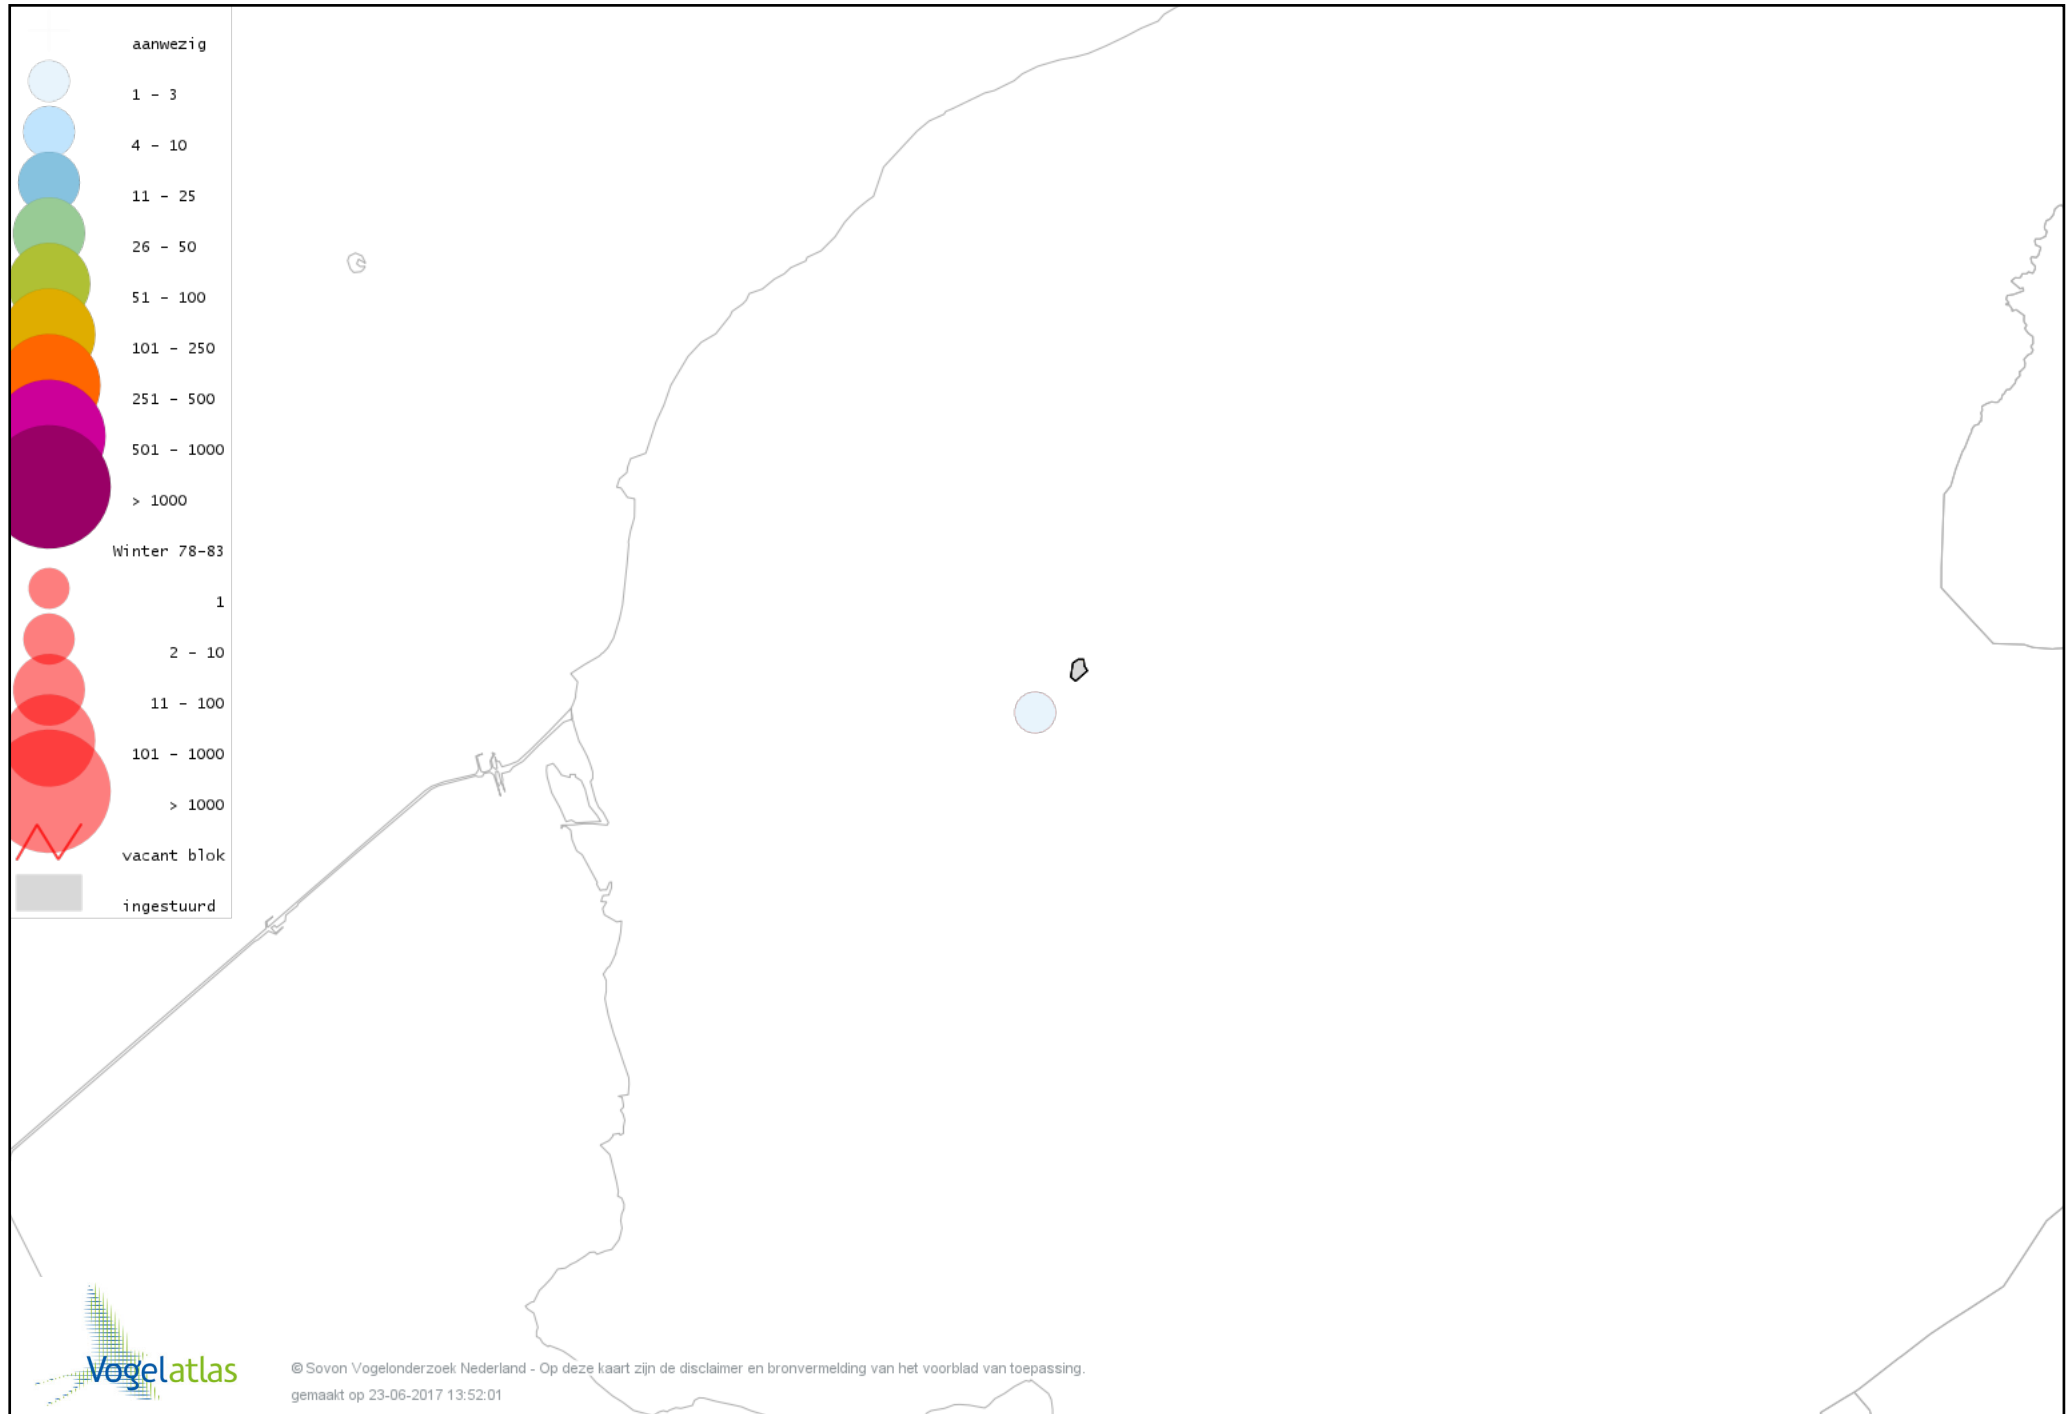

Voorlopige verspreidingskaart Sperwer winter