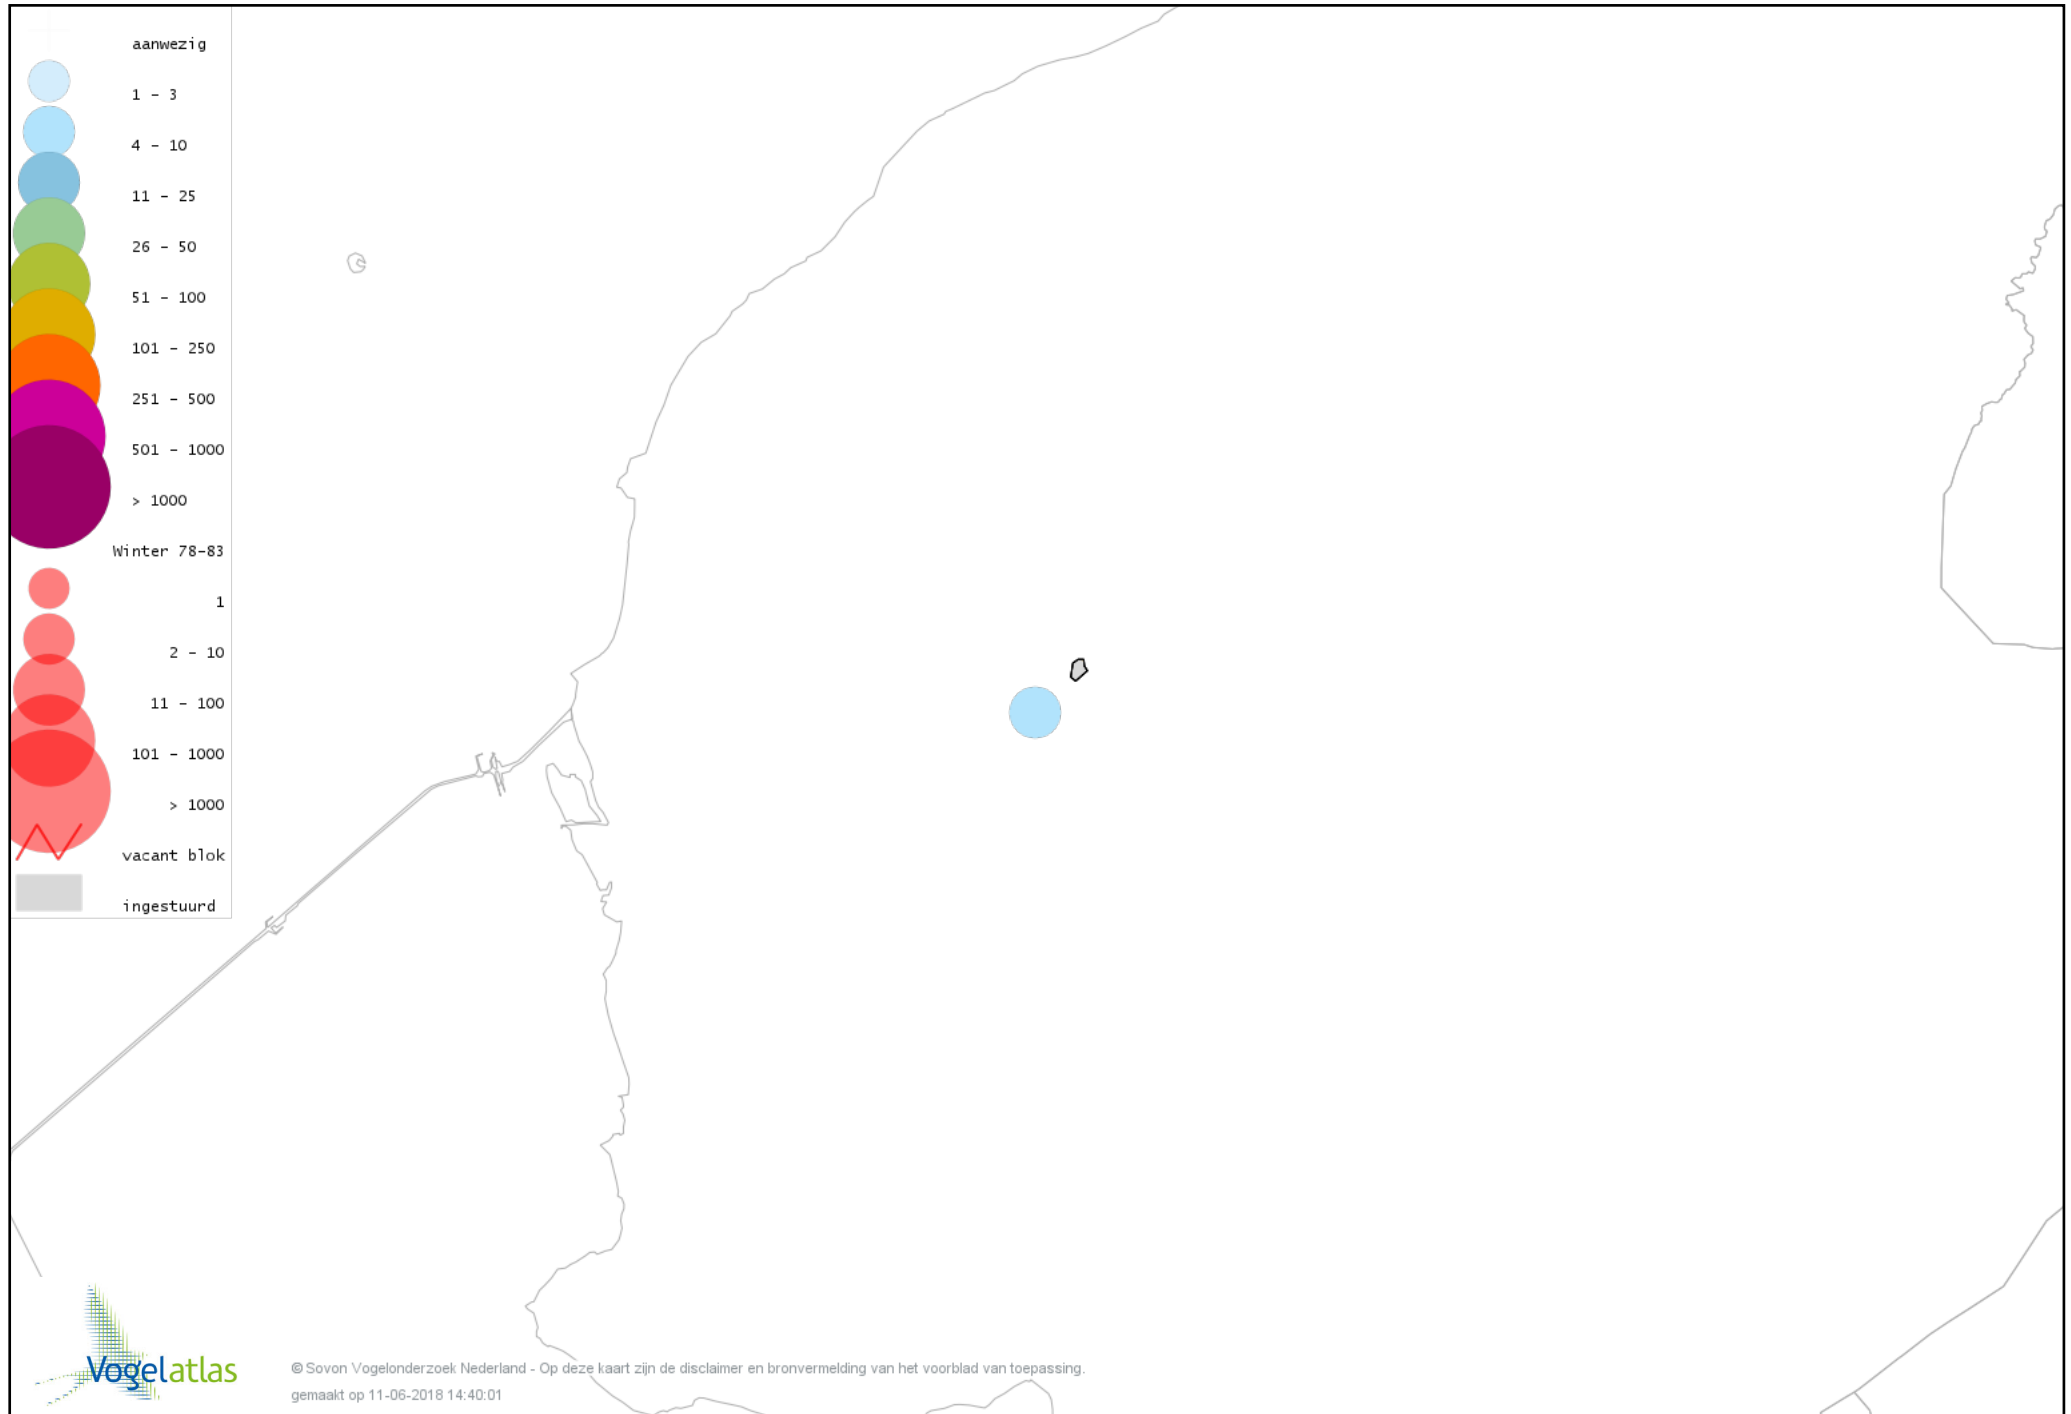

Voorlopige verspreidingskaart Ekster winter

Voorlopige verspreidingskaart Gaai winter

Voorlopige verspreidingskaart Kauw winter

Voorlopige verspreidingskaart Roek winter

Voorlopige verspreidingskaart Zwarte Kraai winter

Voorlopige verspreidingskaart Goudhaan winter

Voorlopige verspreidingskaart Pimpelmees winter

Voorlopige verspreidingskaart Koolmees winter

Voorlopige verspreidingskaart Staartmees winter

Voorlopige verspreidingskaart Tjiftjaf winter

Voorlopige verspreidingskaart Boomkruiper winter

Voorlopige verspreidingskaart Winterkoning winter

Voorlopige verspreidingskaart Spreeuw winter

Voorlopige verspreidingskaart Merel winter

Voorlopige verspreidingskaart Kramsvogel winter