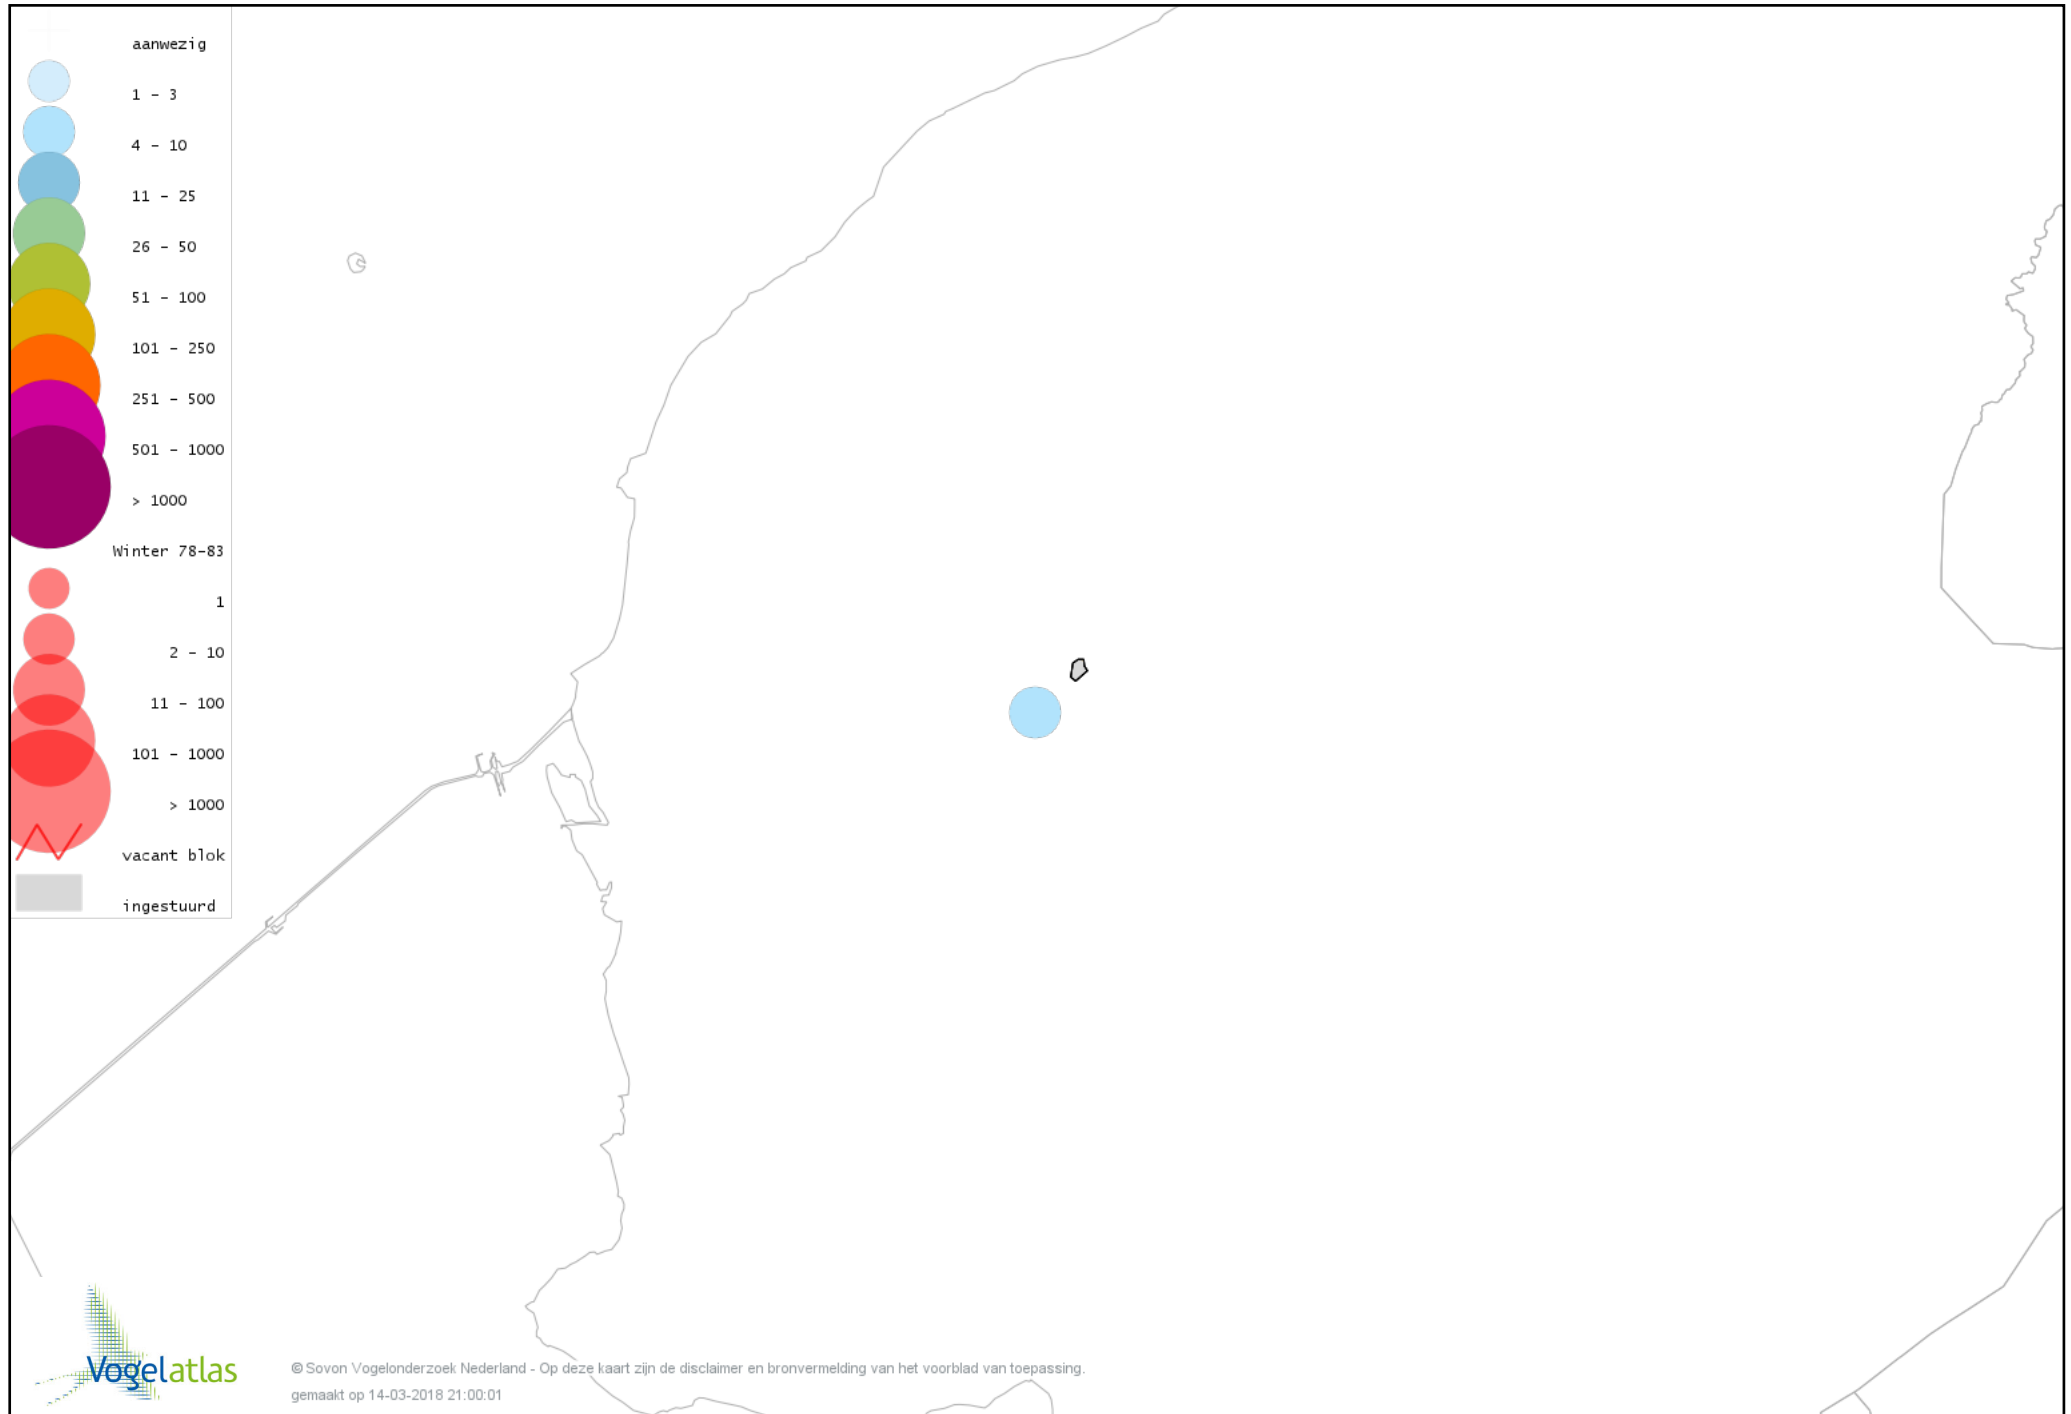

Voorlopige verspreidingskaart Ekster winter

Voorlopige verspreidingskaart Gaai winter

Voorlopige verspreidingskaart Kauw winter

Voorlopige verspreidingskaart Roek winter

Voorlopige verspreidingskaart Zwarte Kraai winter

Voorlopige verspreidingskaart Goudhaan winter

Voorlopige verspreidingskaart Pimpelmees winter

Voorlopige verspreidingskaart Koolmees winter

Voorlopige verspreidingskaart Staartmees winter

Voorlopige verspreidingskaart Tjiftjaf winter

Voorlopige verspreidingskaart Boomkruiper winter

Voorlopige verspreidingskaart Winterkoning winter

Voorlopige verspreidingskaart Spreeuw winter

Voorlopige verspreidingskaart Merel winter

Voorlopige verspreidingskaart Kramsvogel winter