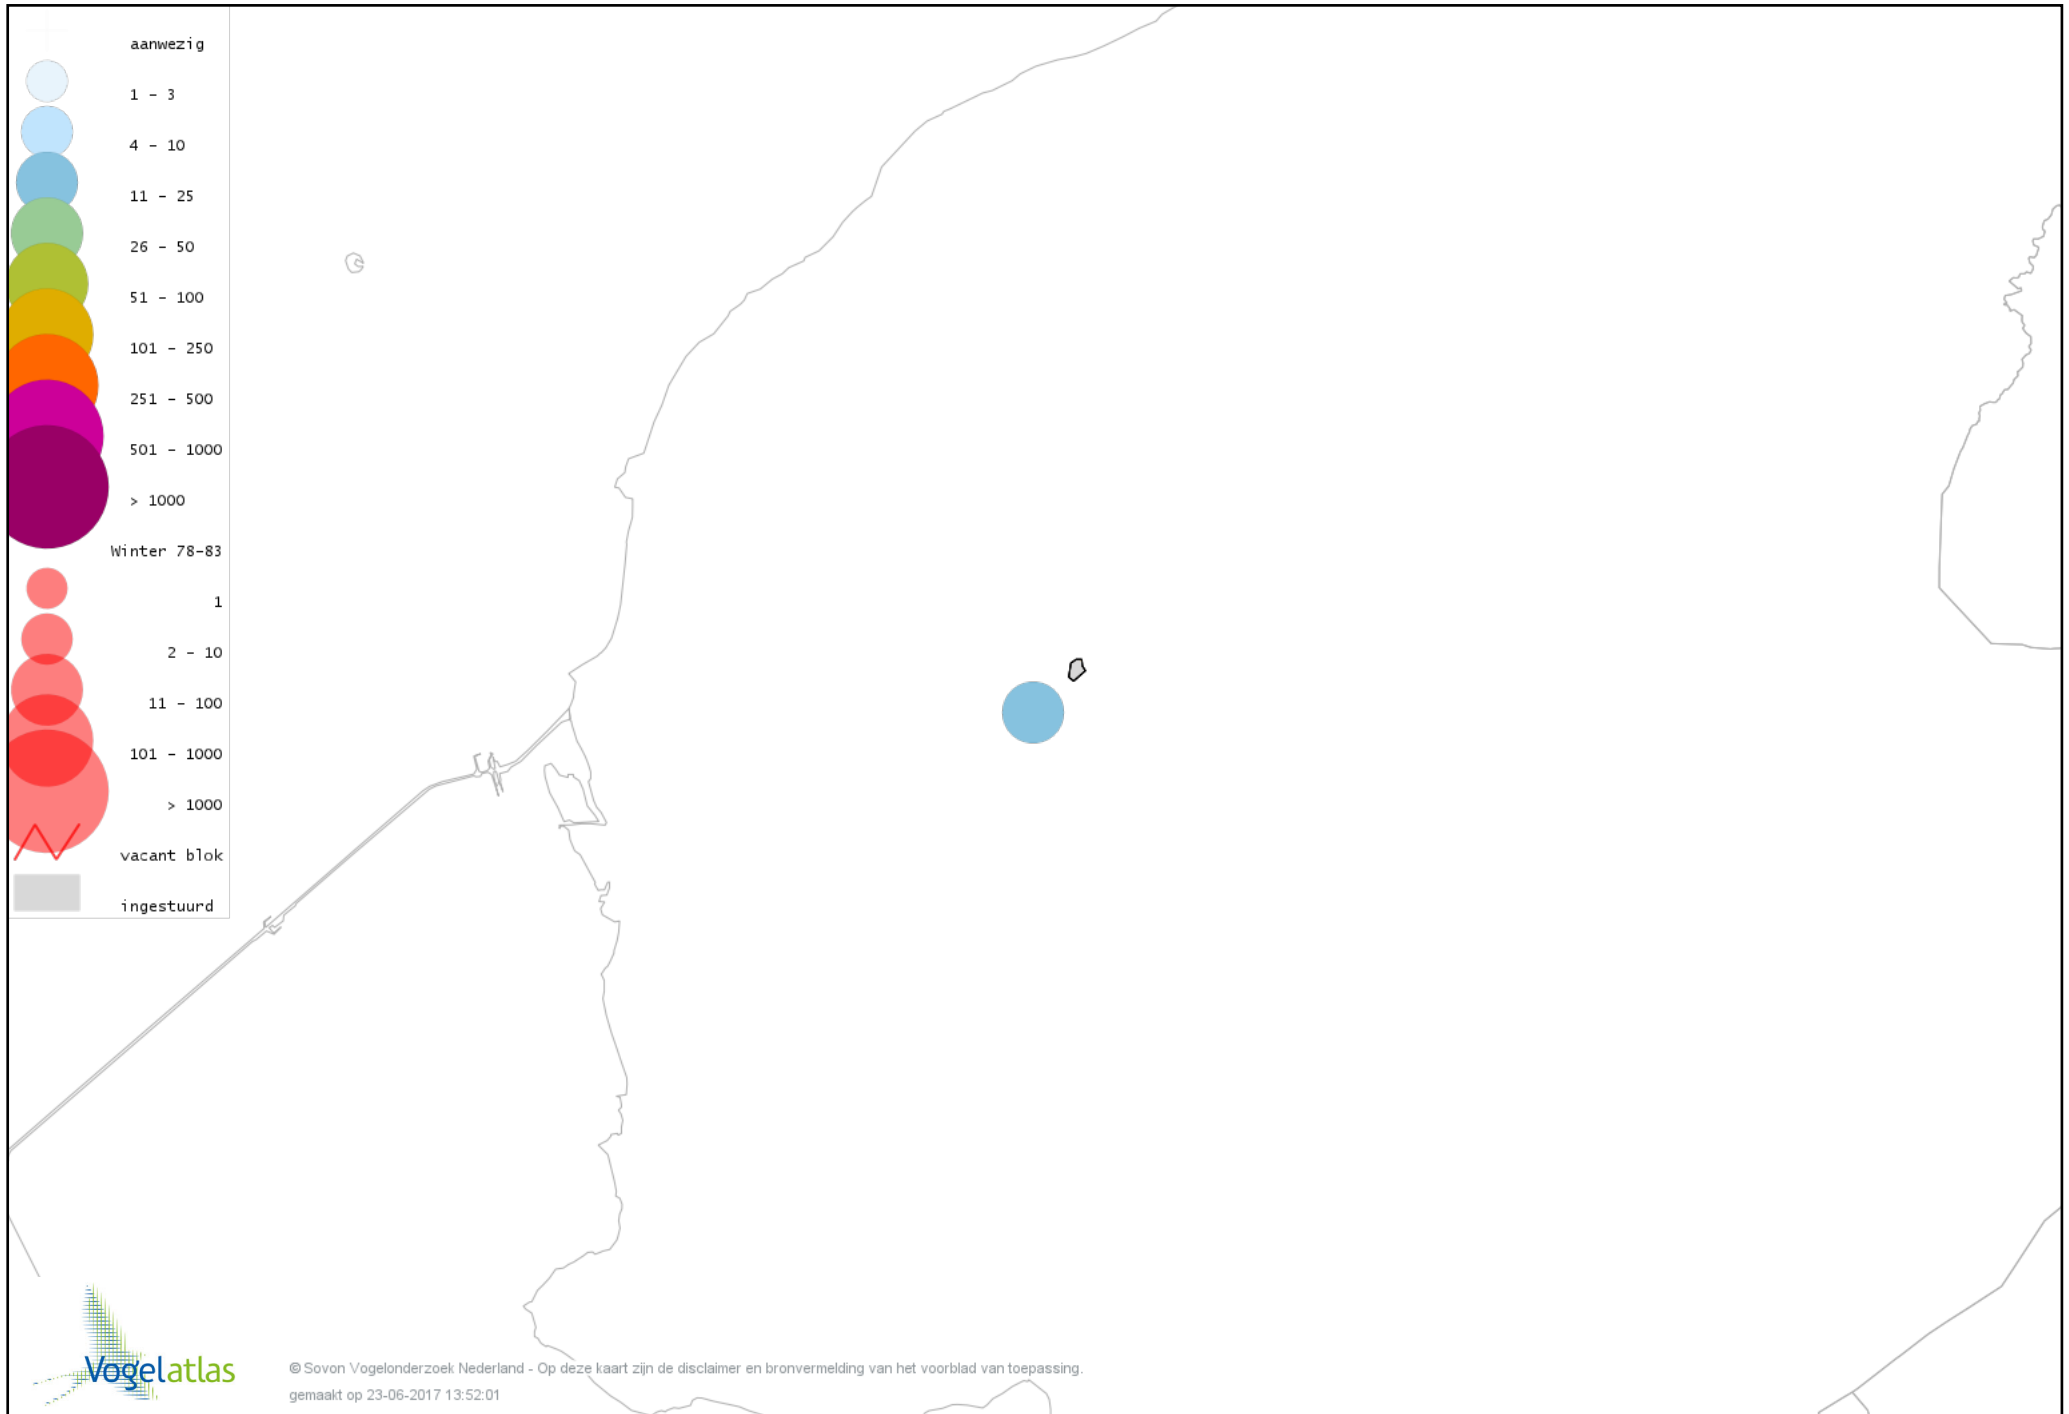

Voorlopige verspreidingskaart Soepgans winter