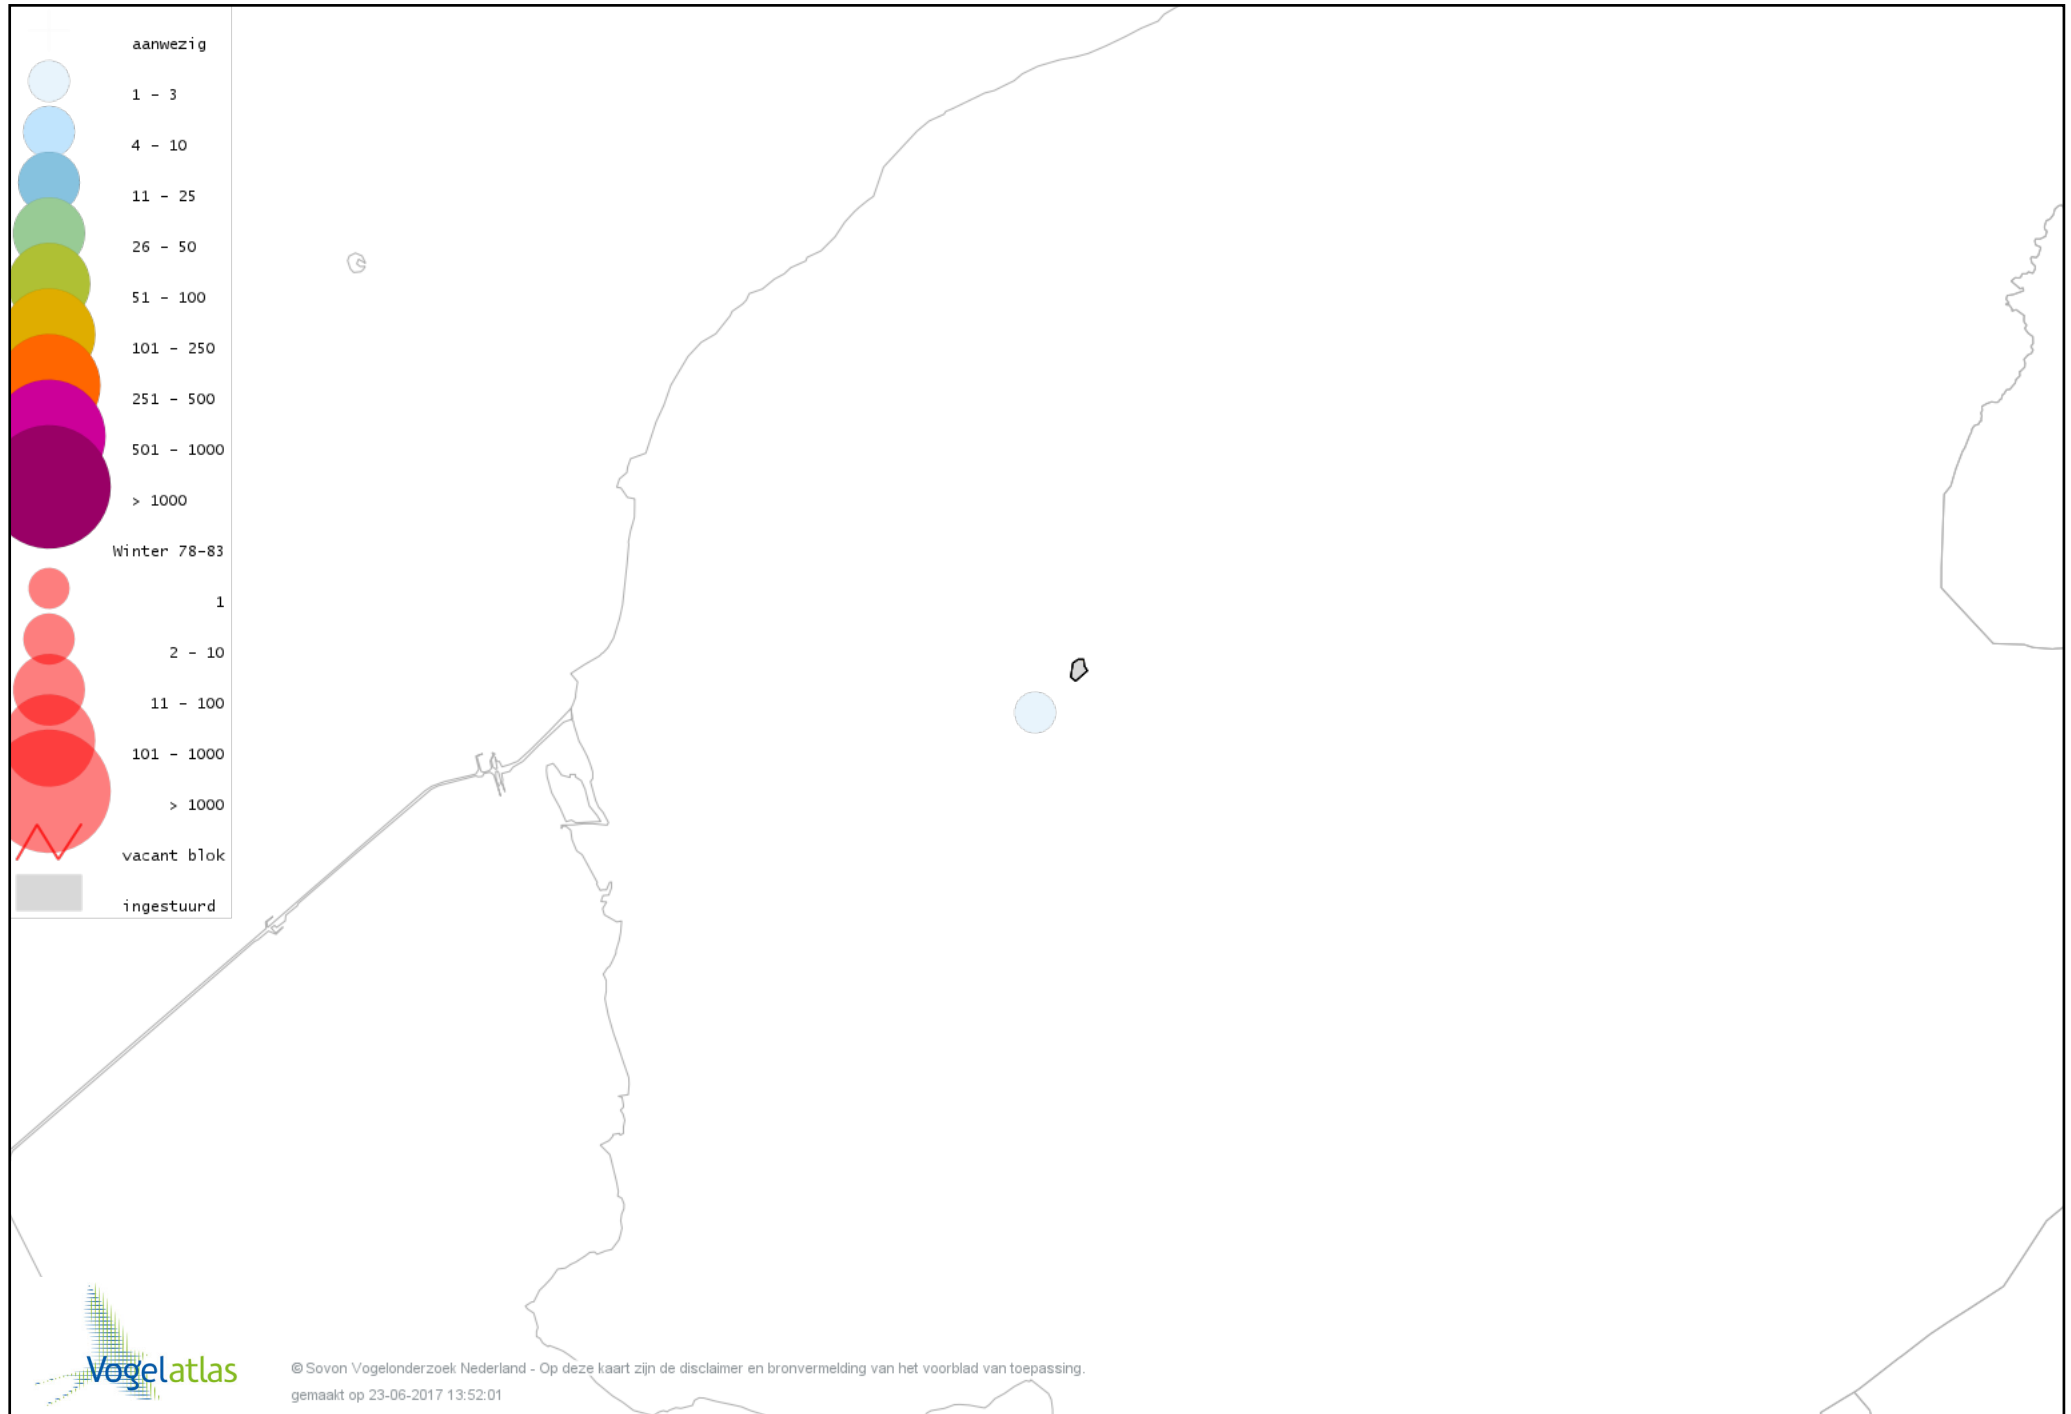

Voorlopige verspreidingskaart Ekster winter

Voorlopige verspreidingskaart Gaai winter

Voorlopige verspreidingskaart Kauw winter

Voorlopige verspreidingskaart Roek winter

Voorlopige verspreidingskaart Zwarte Kraai winter

Voorlopige verspreidingskaart Goudhaan winter

Voorlopige verspreidingskaart Pimpelmees winter

Voorlopige verspreidingskaart Koolmees winter

Voorlopige verspreidingskaart Staartmees winter

Voorlopige verspreidingskaart Tjiftjaf winter

Voorlopige verspreidingskaart Boomkruiper winter

Voorlopige verspreidingskaart Winterkoning winter

Voorlopige verspreidingskaart Spreeuw winter

Voorlopige verspreidingskaart Merel winter

Voorlopige verspreidingskaart Kramsvogel winter