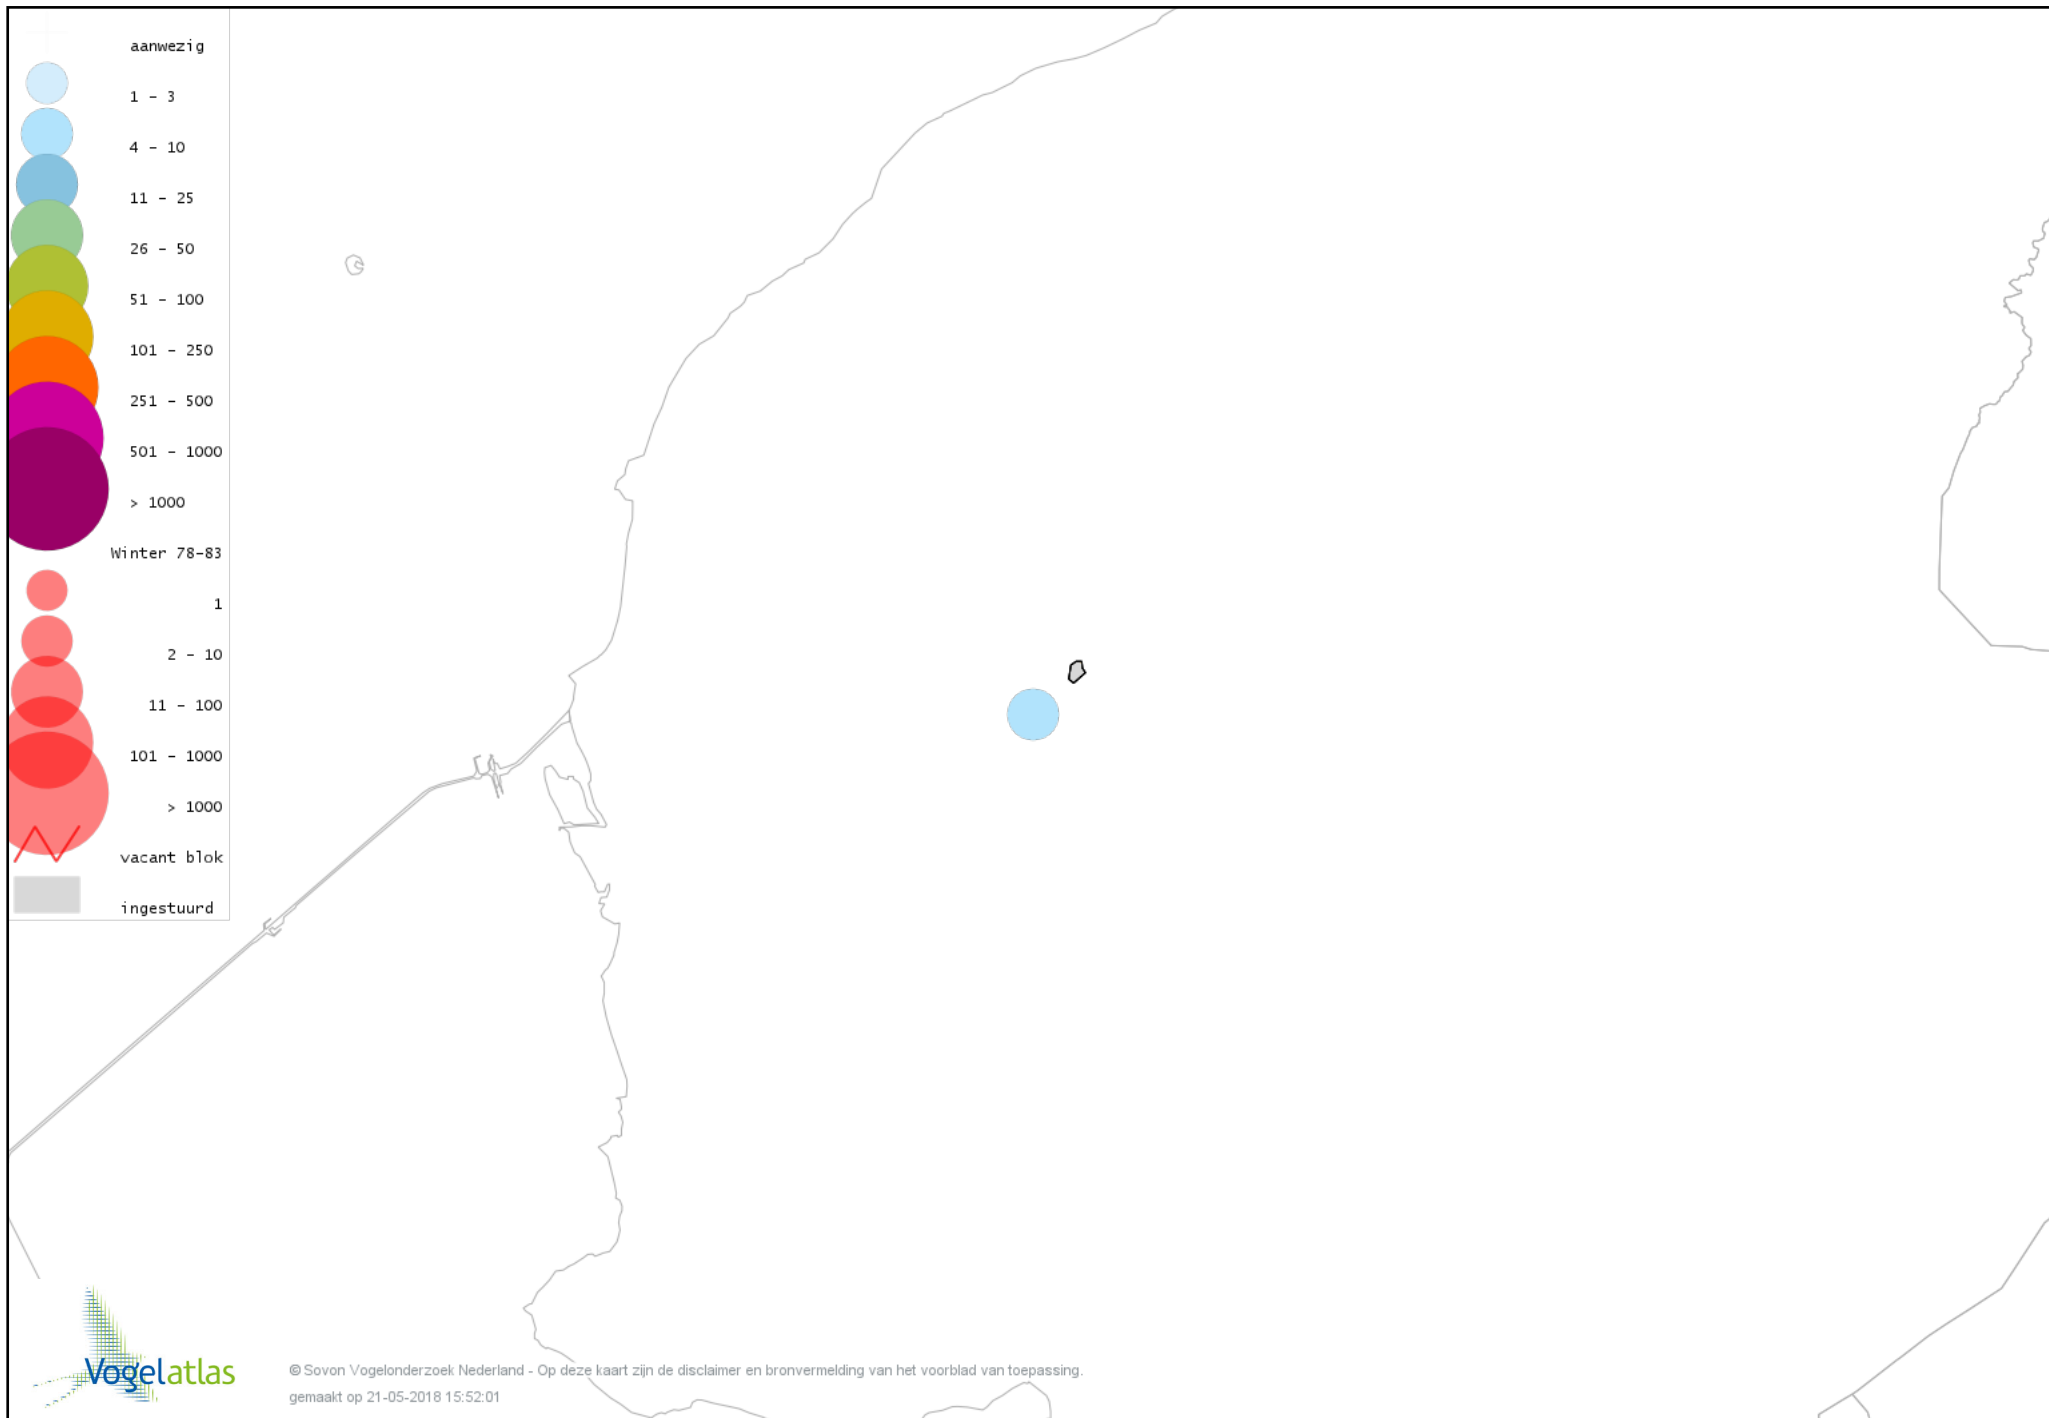

De kleurtint (blauw) is de beste referentie voor de tot nu toe waargenomen aantalsklasse.

De stipgrootte is relatief. Vergelijk daarvoor de atlasblok grootte van de legenda met die van het kaartbeeld.

Voorlopige verspreidingskaart Knobbelzwaan winter

Voorlopige verspreidingskaart Ross' Gans winter

Voorlopige verspreidingskaart Knobbelgans (Chinese) winter

Voorlopige verspreidingskaart Toendrarietgans winter

Voorlopige verspreidingskaart Kleine Rietgans winter

Voorlopige verspreidingskaart Grauwe Gans winter

Voorlopige verspreidingskaart Soepgans winter

Voorlopige verspreidingskaart Kolgans winter

Voorlopige verspreidingskaart Brandgans winter

Voorlopige verspreidingskaart Rotgans winter

Voorlopige verspreidingskaart Nijlgans winter

Voorlopige verspreidingskaart Bergeend winter

Voorlopige verspreidingskaart Kuifeend winter

Voorlopige verspreidingskaart Nonnetje winter

Voorlopige verspreidingskaart Grote Zaagbek winter