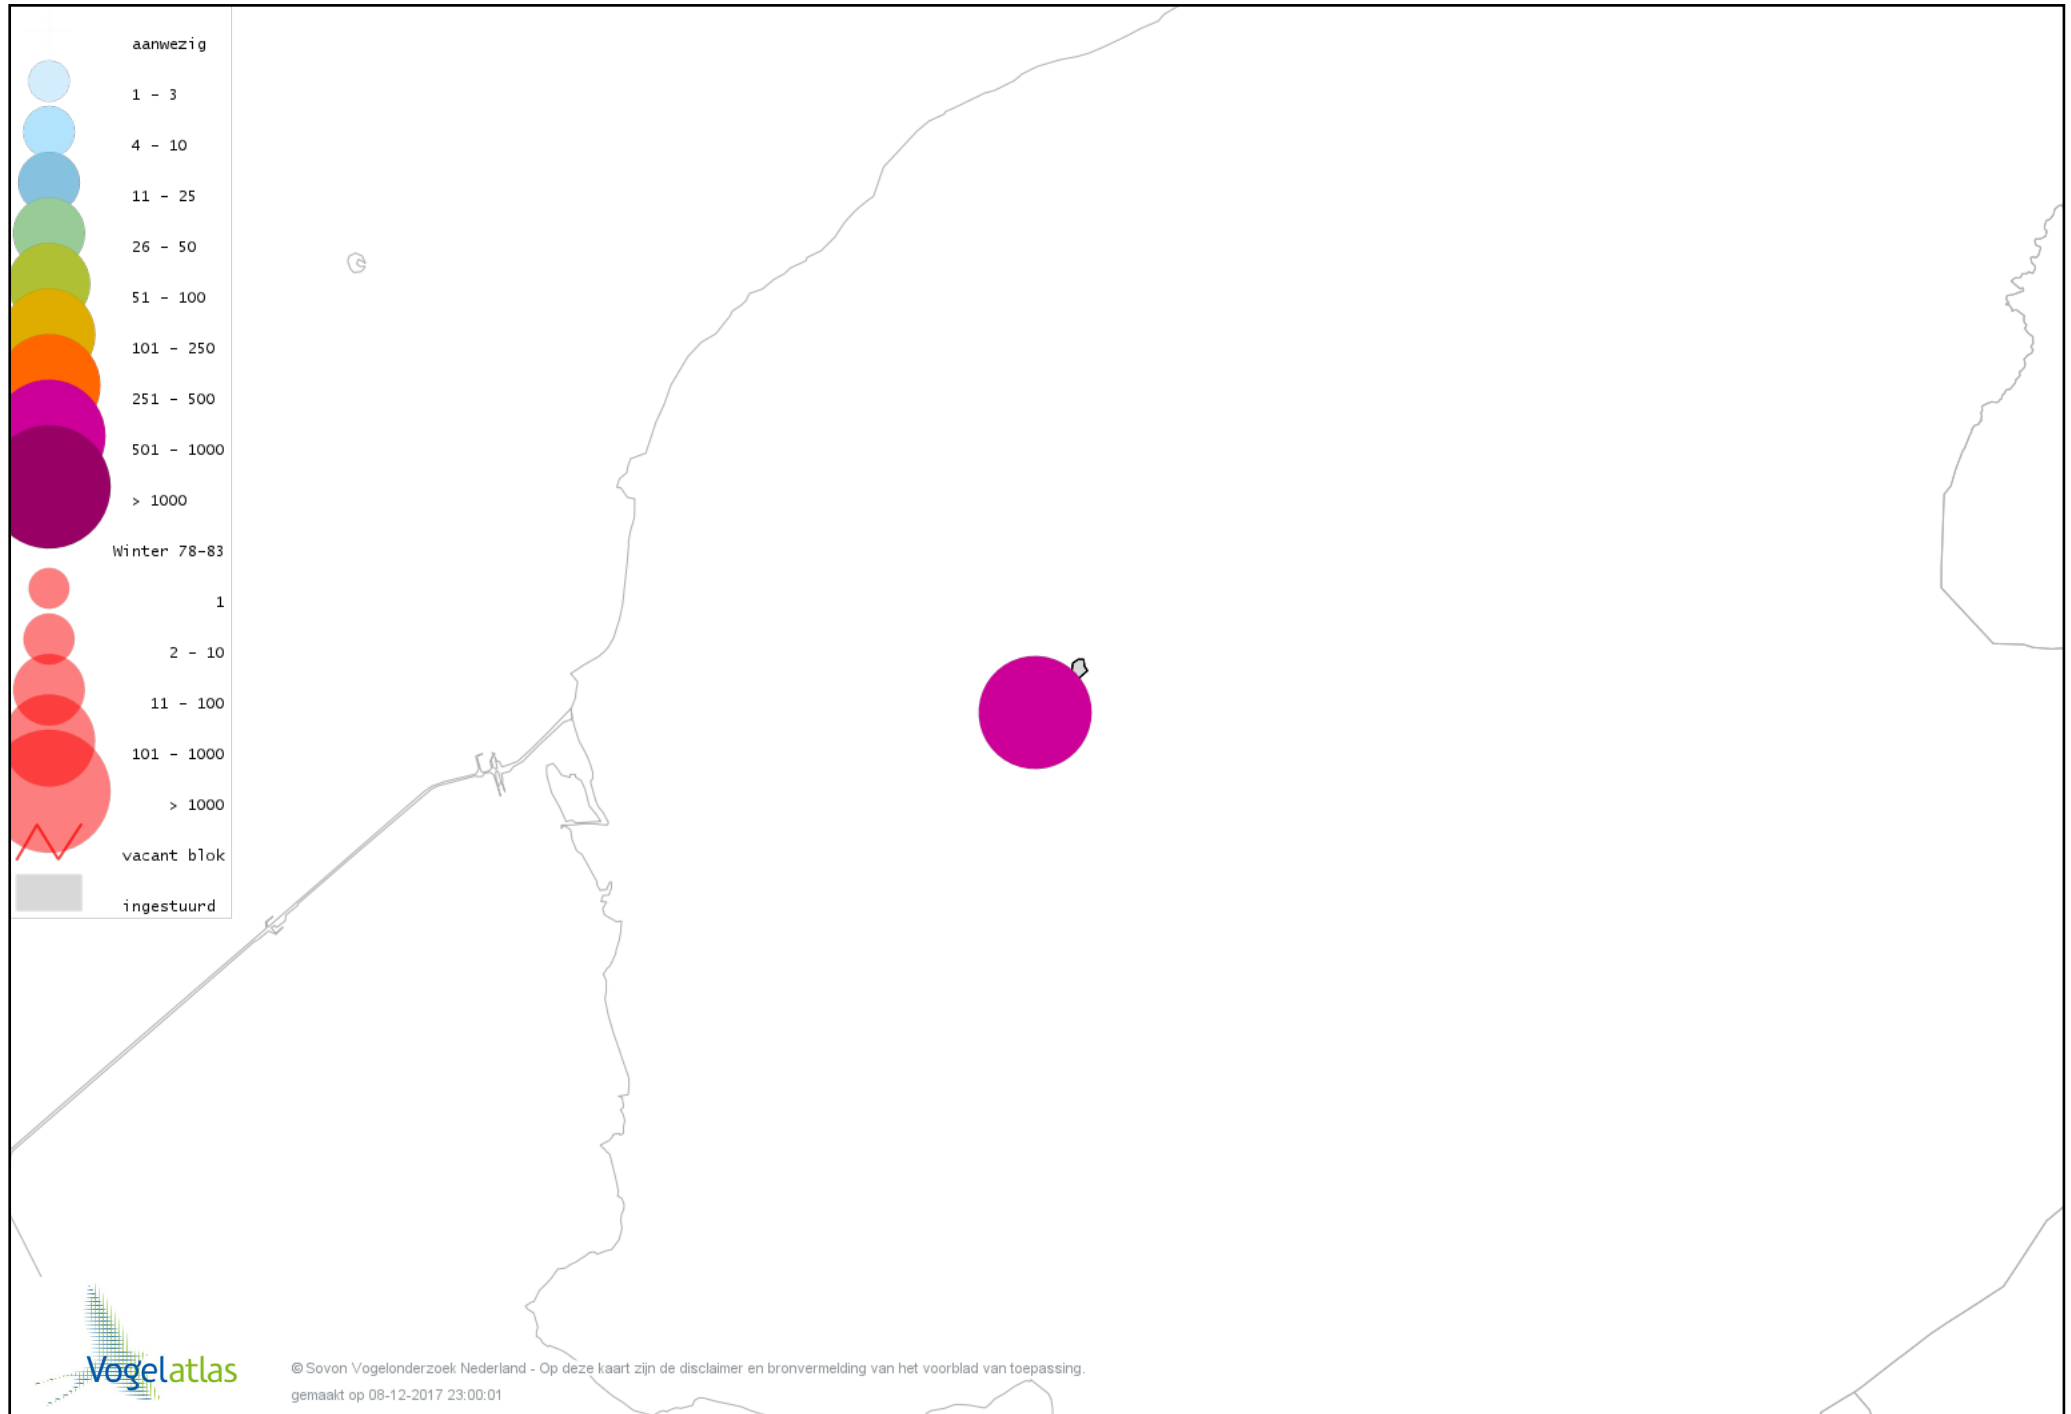

Voorlopige verspreidingskaart Wulp winter