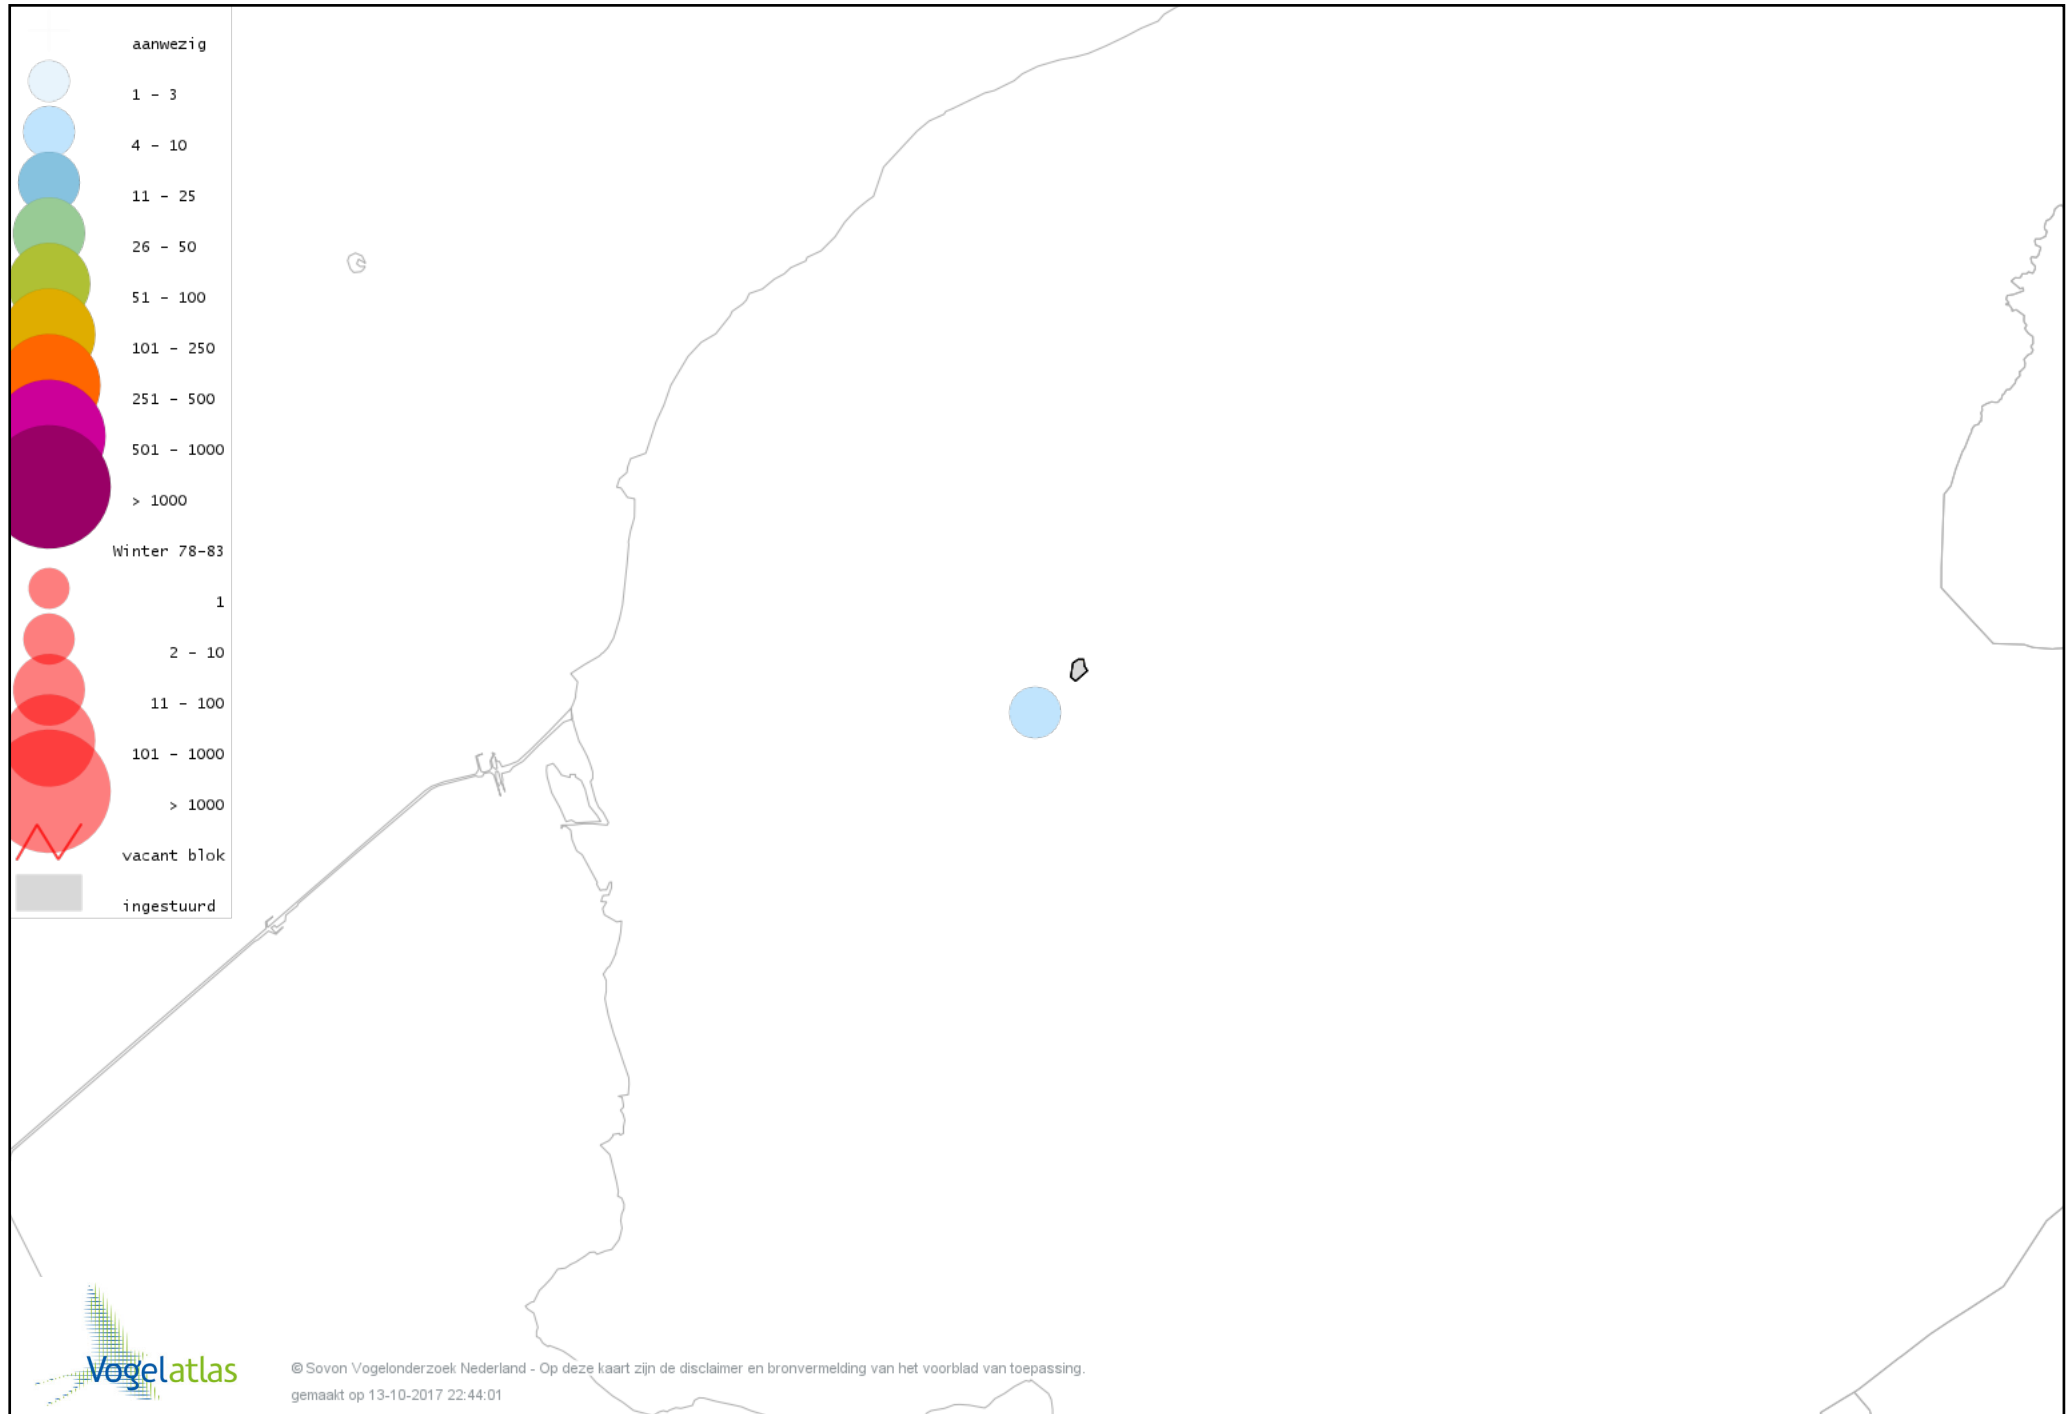

Voorlopige verspreidingskaart Torenvalk winter

Voorlopige verspreidingskaart Slechtvalk winter

Voorlopige verspreidingskaart Waterral winter

Voorlopige verspreidingskaart Waterhoen winter

Voorlopige verspreidingskaart Meerkoet winter

Voorlopige verspreidingskaart Scholekster winter

Voorlopige verspreidingskaart Goudplevier winter

Voorlopige verspreidingskaart Kievit winter

Voorlopige verspreidingskaart Kemphaan winter

Voorlopige verspreidingskaart Grutto winter