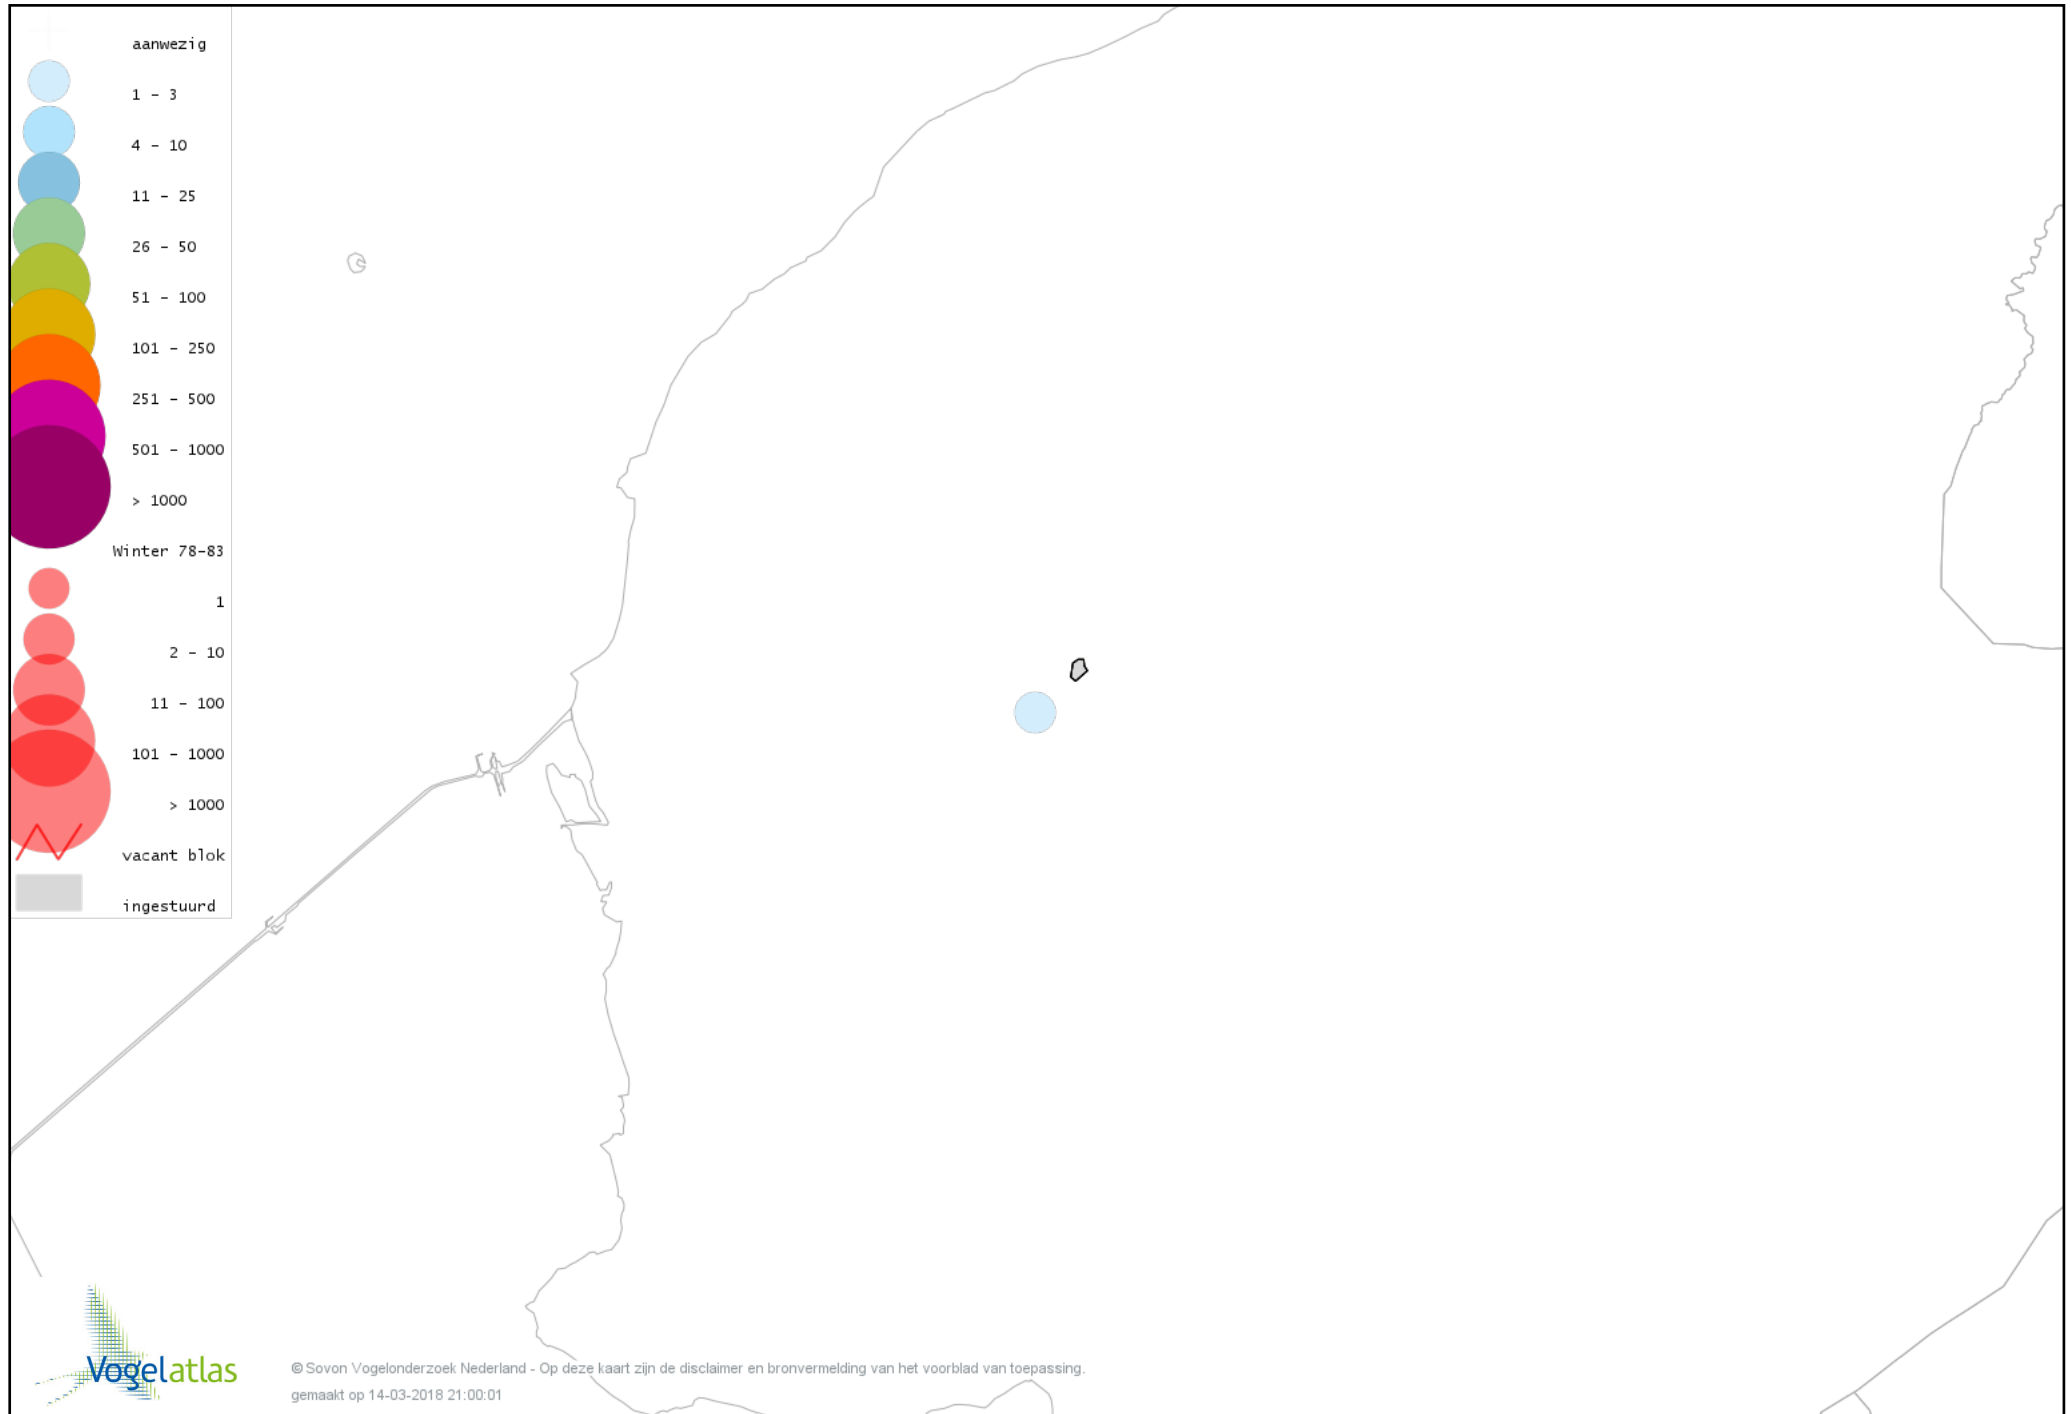

Voorlopige verspreidingskaart Fuut winter

Voorlopige verspreidingskaart Blauwe Kiekendief winter

Voorlopige verspreidingskaart Sperwer winter

Voorlopige verspreidingskaart Buizerd winter

Voorlopige verspreidingskaart Ruigpootbuizerd winter

Voorlopige verspreidingskaart Torenvalk winter

Voorlopige verspreidingskaart Slechtvalk winter

Voorlopige verspreidingskaart Waterral winter

Voorlopige verspreidingskaart Waterhoen winter

Voorlopige verspreidingskaart Meerkoet winter