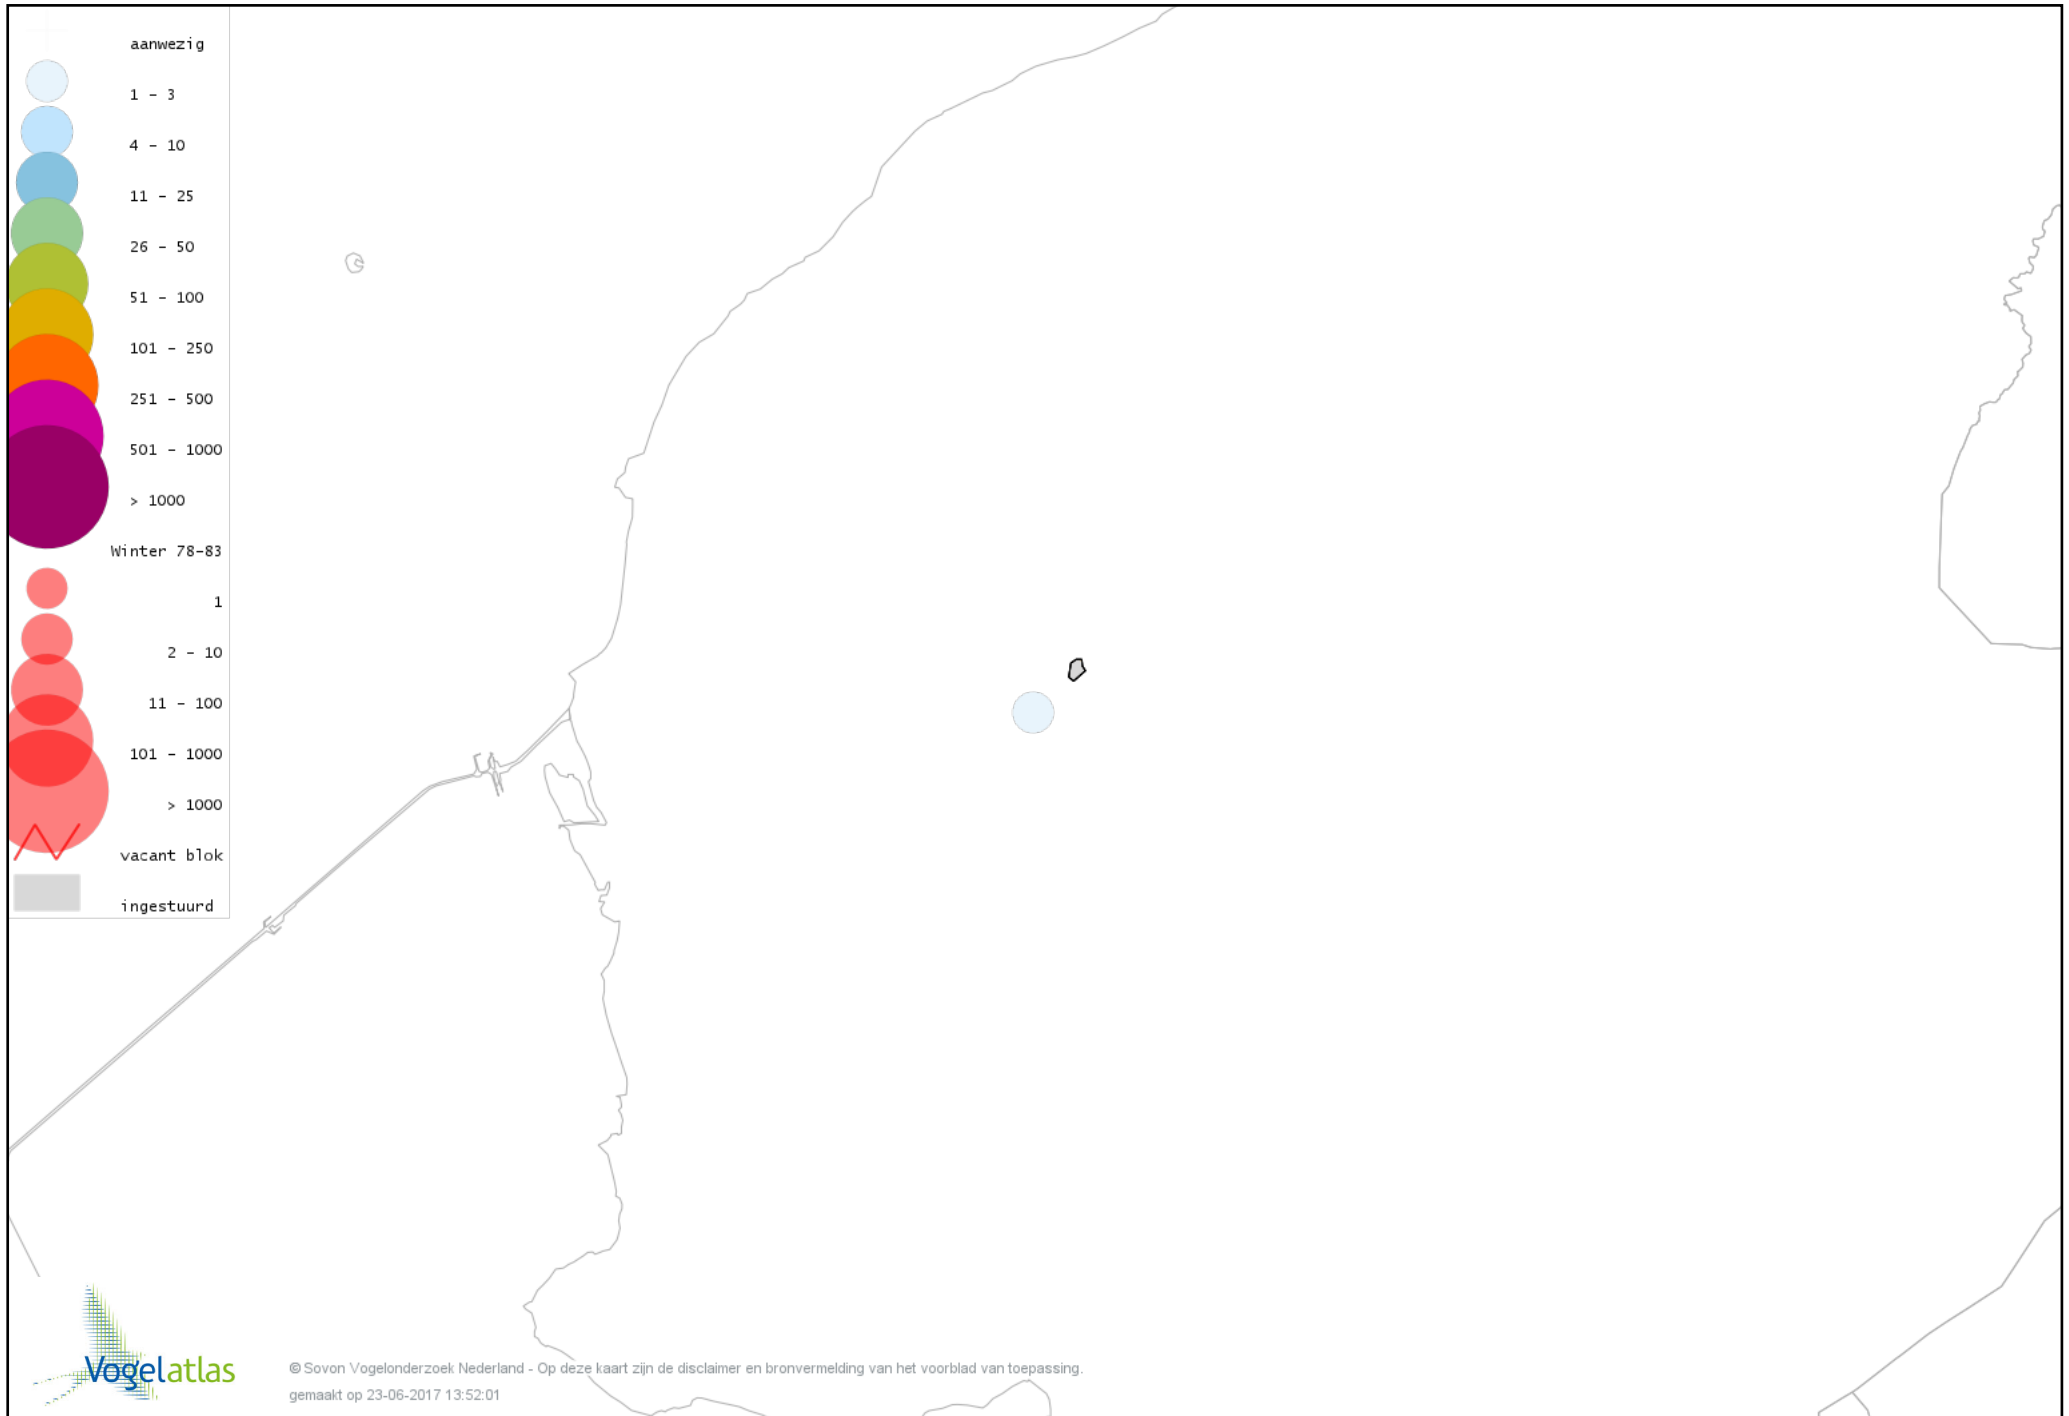

Voorlopige verspreidingskaart Witte Kwikstaart winter