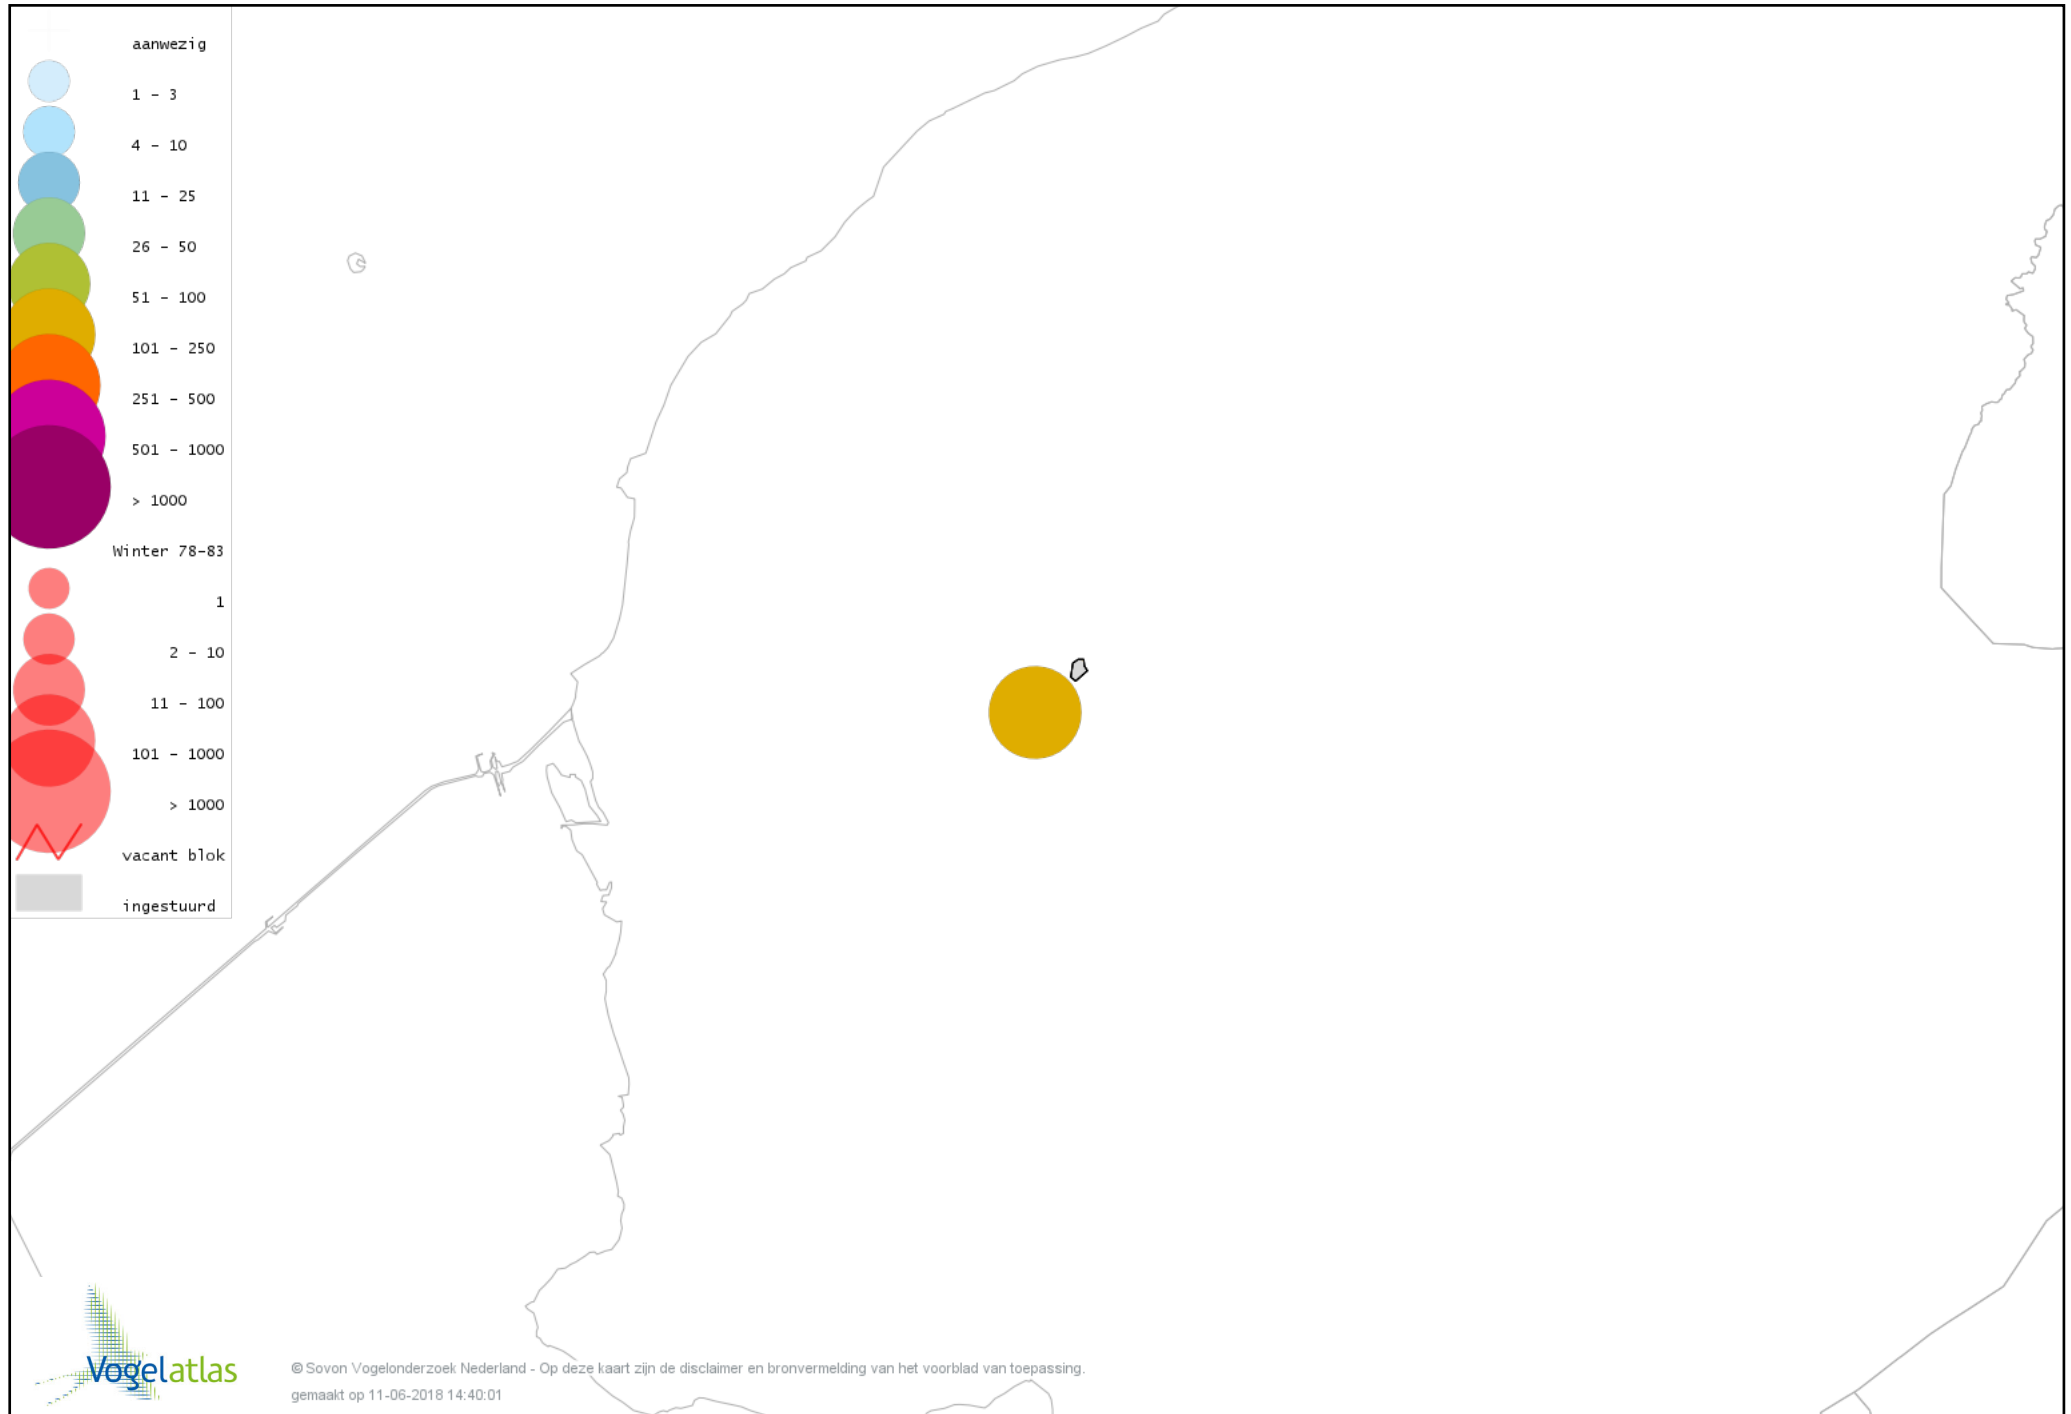

Voorlopige verspreidingskaarten Atlasproject

Bronvermelding

Deze voorlopige verspreidingskaarten zijn gebaseerd op de huidige atlastellingen, aangevuld met informatie uit de Sovon-meetnetten (Netwerk Ecologische Monitoring) en externe bronnen, met name Waarneming.nl . De gepresenteerde gegevens zijn vanaf 1-12-2012.

Ook worden in de kaarten de historische atlasresultaten (in rood) weergegeven.

Disclaimer

Deze verspreidingskaarten ondersteunen het completeren van de atlastellingen en verzamelen van aanvullende waarnemingen. De kaarten zijn nog niet volledig en kunnen fouten bevatten. Overname is toegestaan onder voorwaarde van bronvermelding (www.sovon.nl/vogelatlas)

De kleurtint (blauw) is de beste referentie voor de tot nu toe waargenomen aantalsklasse.

De stipgrootte is relatief. Vergelijk daarvoor de atlasblok grootte van de legenda met die van het kaartbeeld.

Voorlopige verspreidingskaart Knobbelzwaan winter