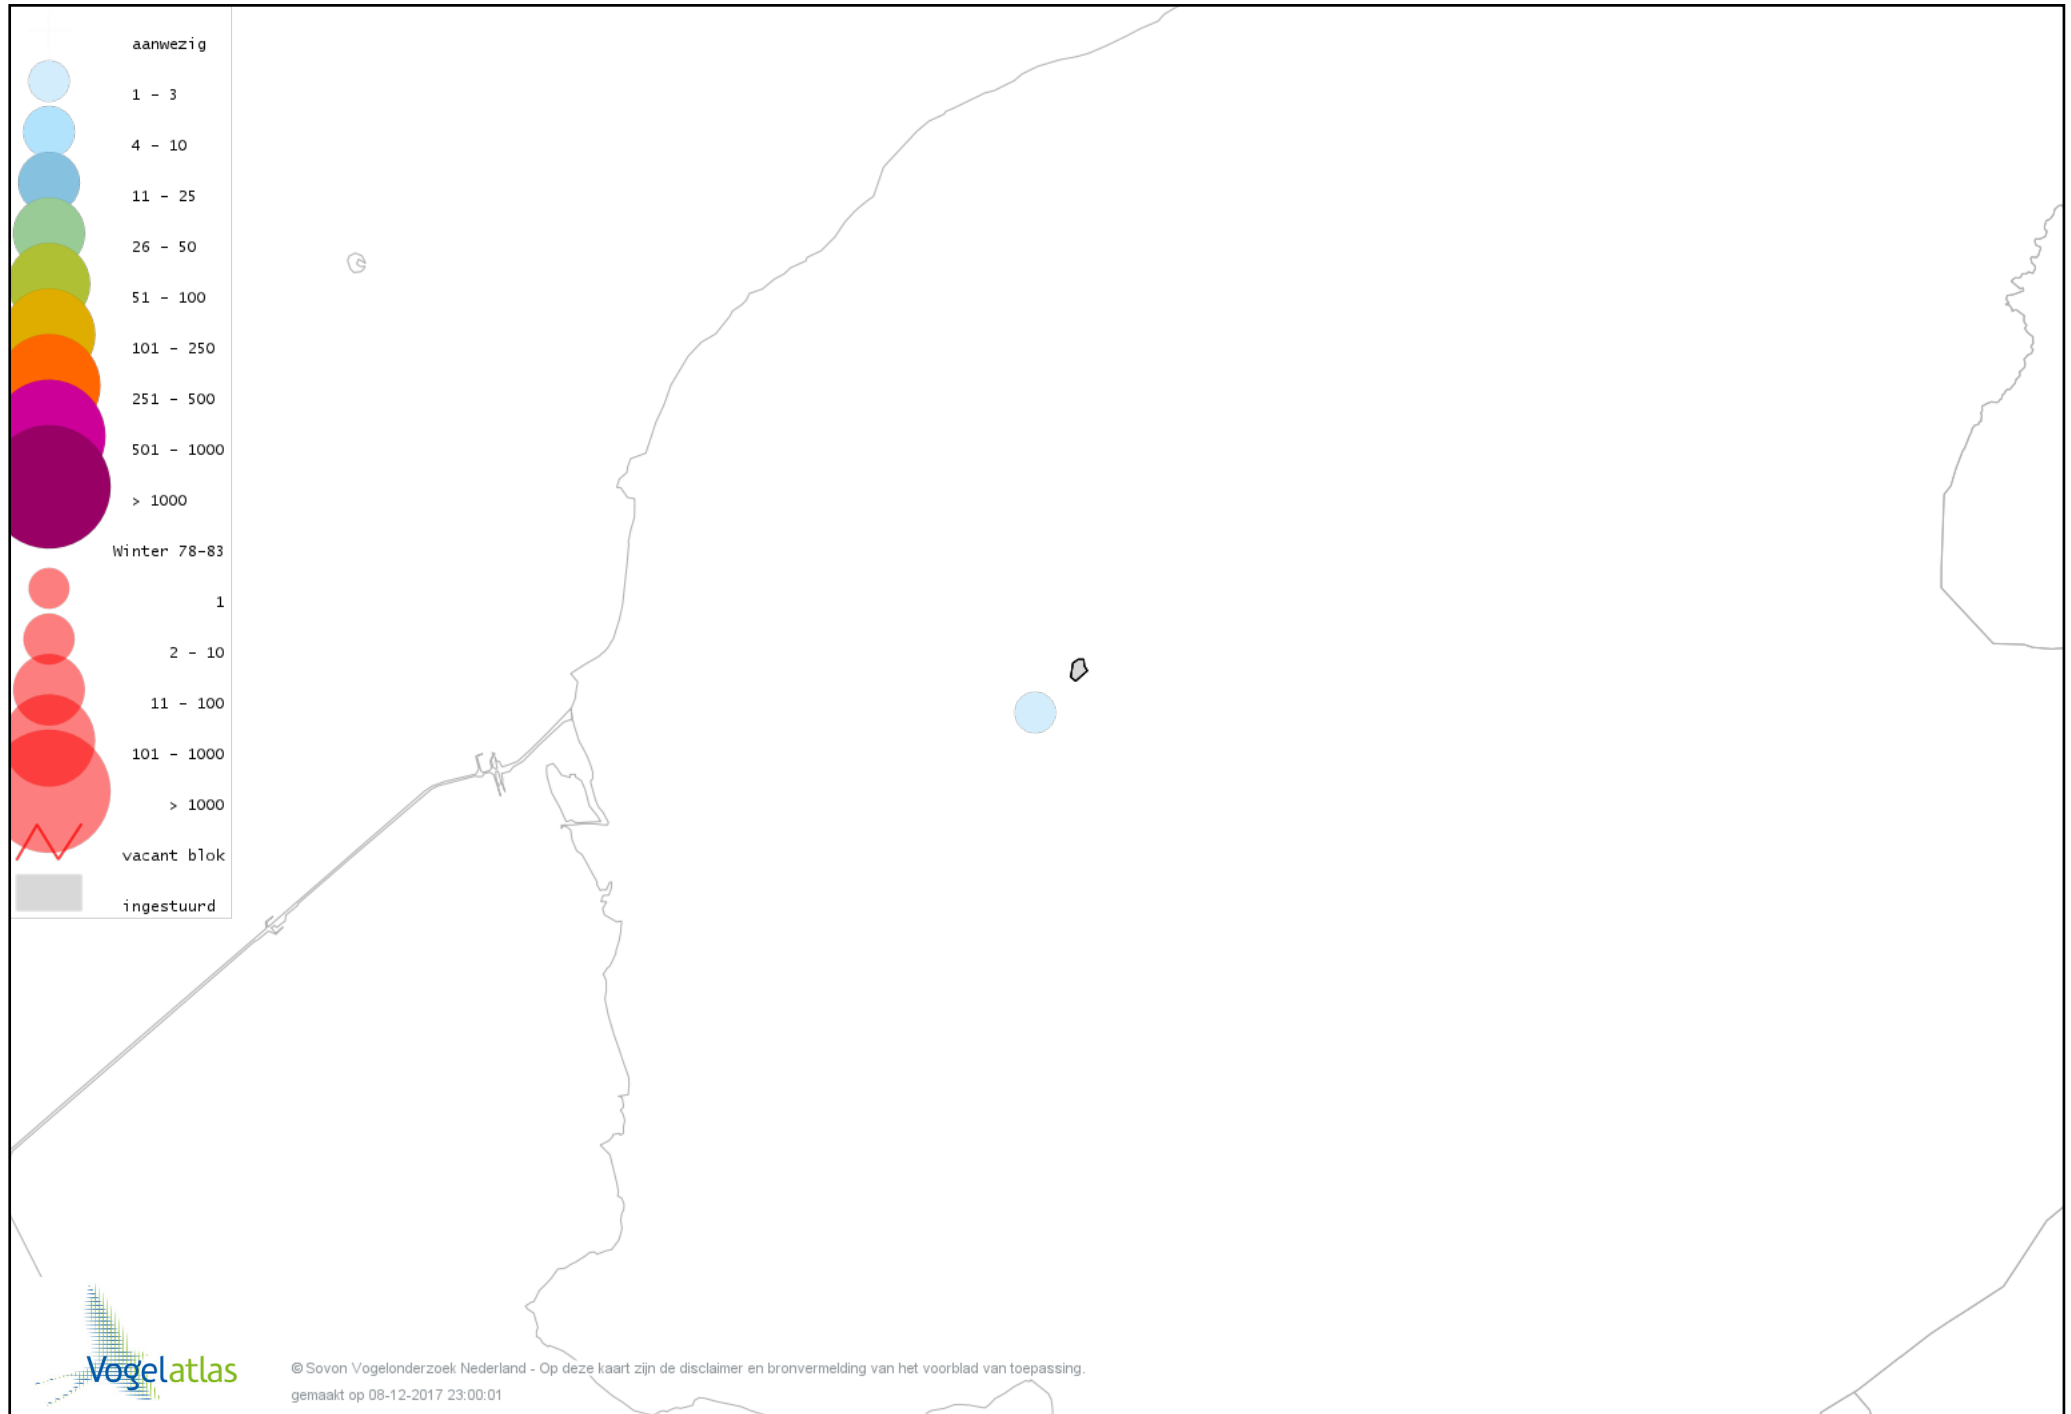

De kleurtint (blauw) is de beste referentie voor de tot nu toe waargenomen aantalsklasse.

De stipgrootte is relatief. Vergelijk daarvoor de atlasblok grootte van de legenda met die van het kaartbeeld.

Voorlopige verspreidingskaart Knobbelzwaan winter

Voorlopige verspreidingskaart Ross' Gans winter

Voorlopige verspreidingskaart Knobbelgans (Chinese) winter

Voorlopige verspreidingskaart Toendrarietgans winter

Voorlopige verspreidingskaart Kleine Rietgans winter