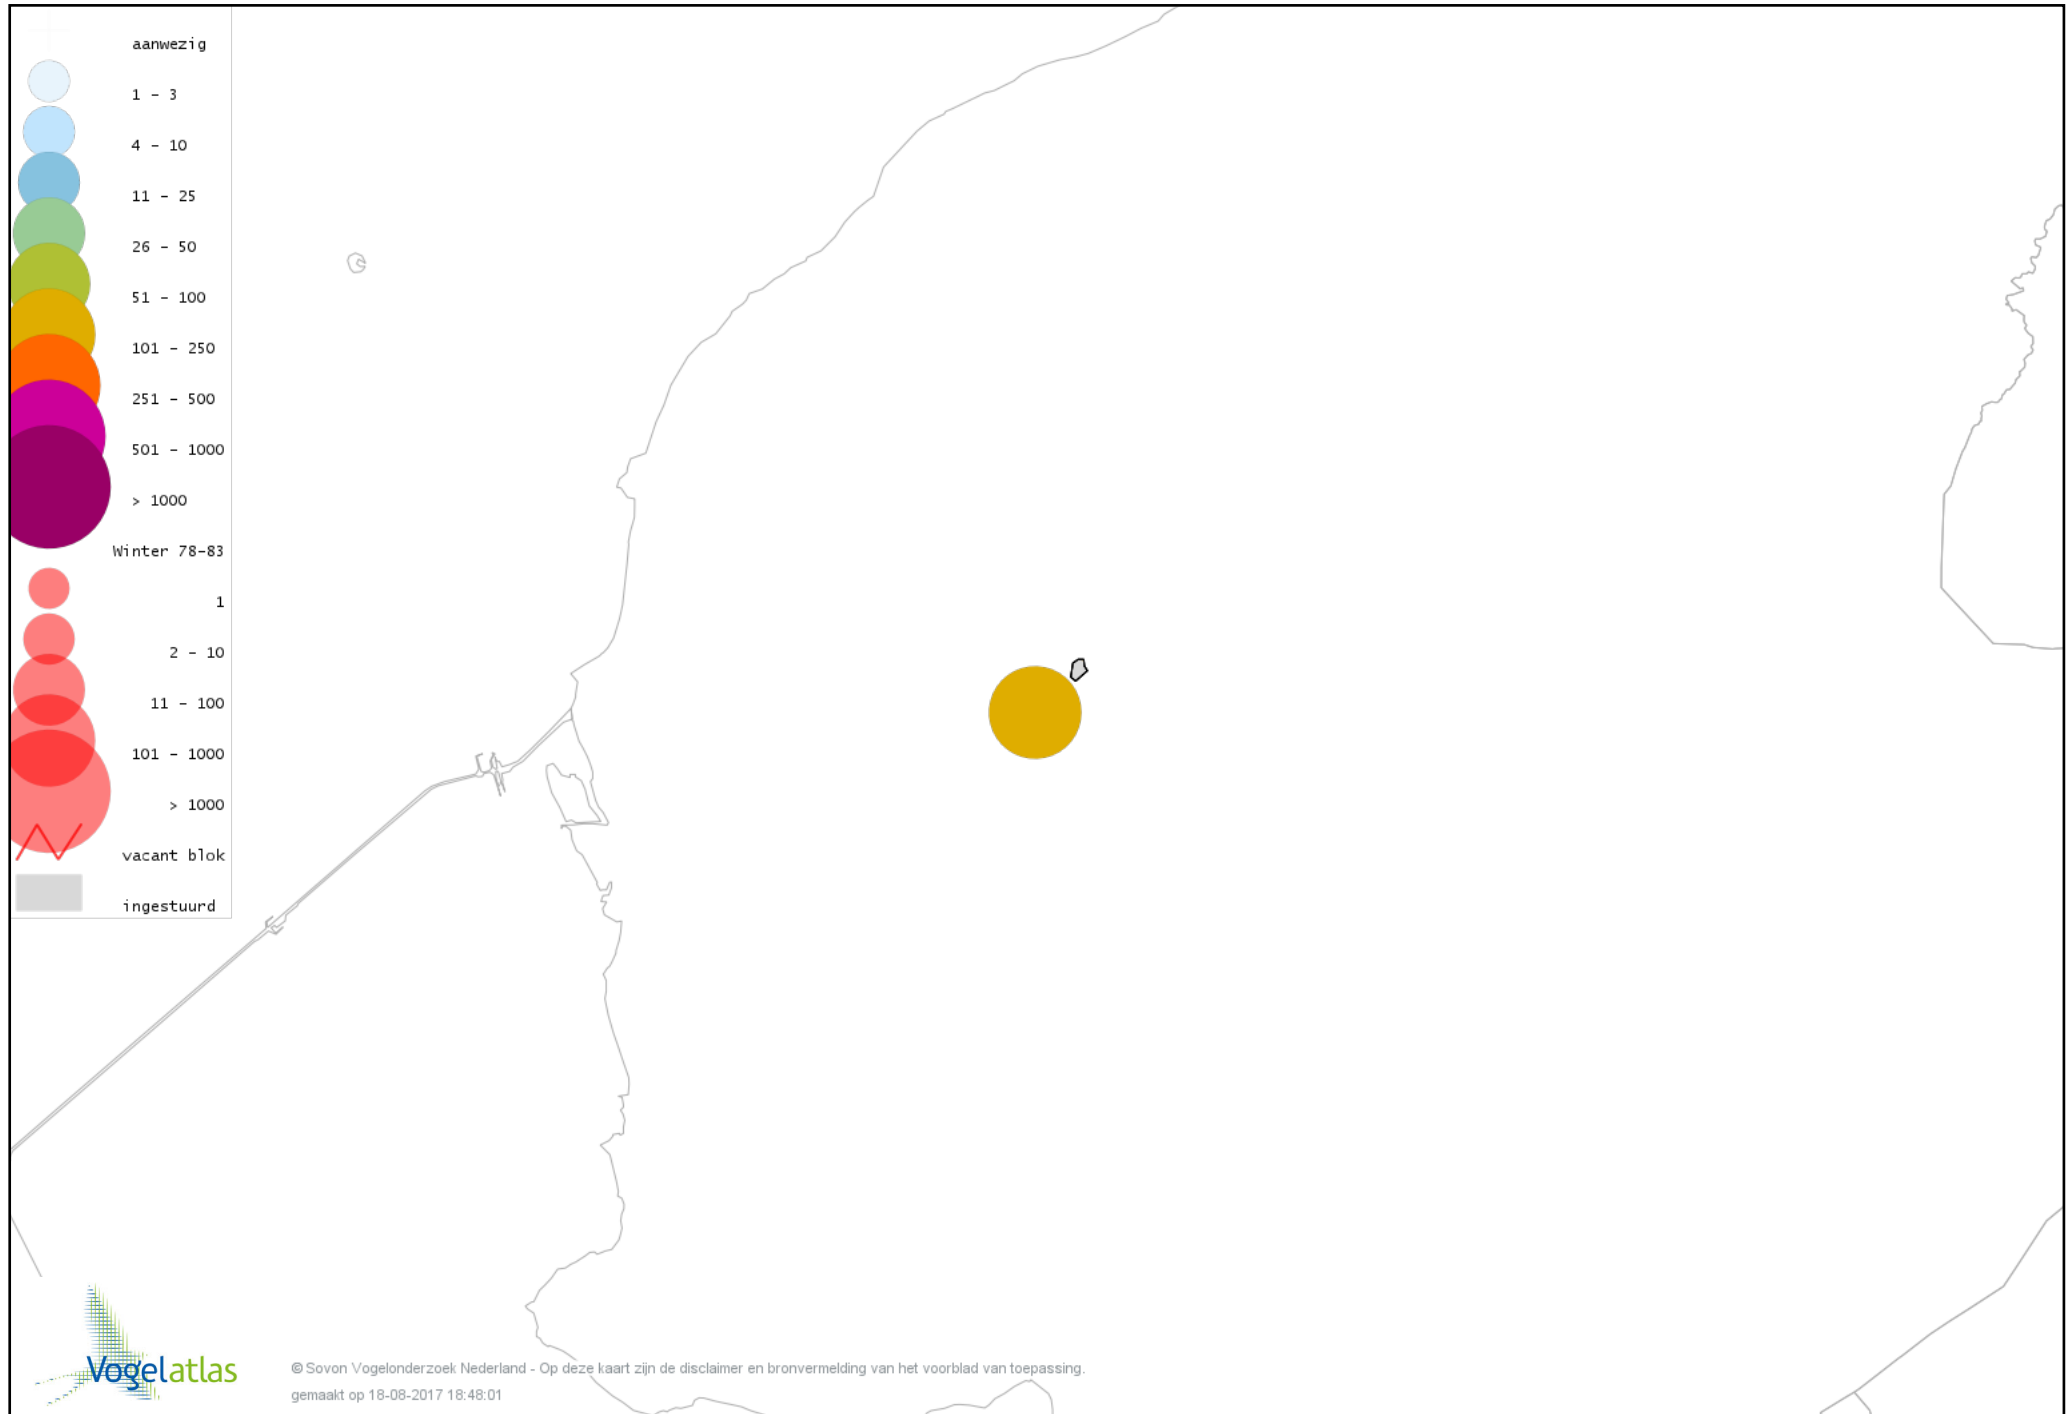

Voorlopige verspreidingskaarten Atlasproject

Bronvermelding

Deze voorlopige verspreidingskaarten zijn gebaseerd op de huidige atlastellingen, aangevuld met informatie uit de Sovon-meetnetten (Netwerk Ecologische Monitoring) en externe bronnen, met name Waarneming.nl . De gepresenteerde gegevens zijn vanaf 1-12-2012.

Ook worden in de kaarten de historische atlasresultaten (in rood) weergegeven.

Disclaimer

Deze verspreidingskaarten ondersteunen het completeren van de atlastellingen en verzamelen van aanvullende waarnemingen. De kaarten zijn nog niet volledig en kunnen fouten bevatten. Overname is toegestaan onder voorwaarde van bronvermelding (www.sovon.nl/vogelatlas)

De kleurtint (blauw) is de beste referentie voor de tot nu toe waargenomen aantalsklasse.

De stipgrootte is relatief. Vergelijk daarvoor de atlasblok grootte van de legenda met die van het kaartbeeld.

Voorlopige verspreidingskaart Knobbelzwaan winter