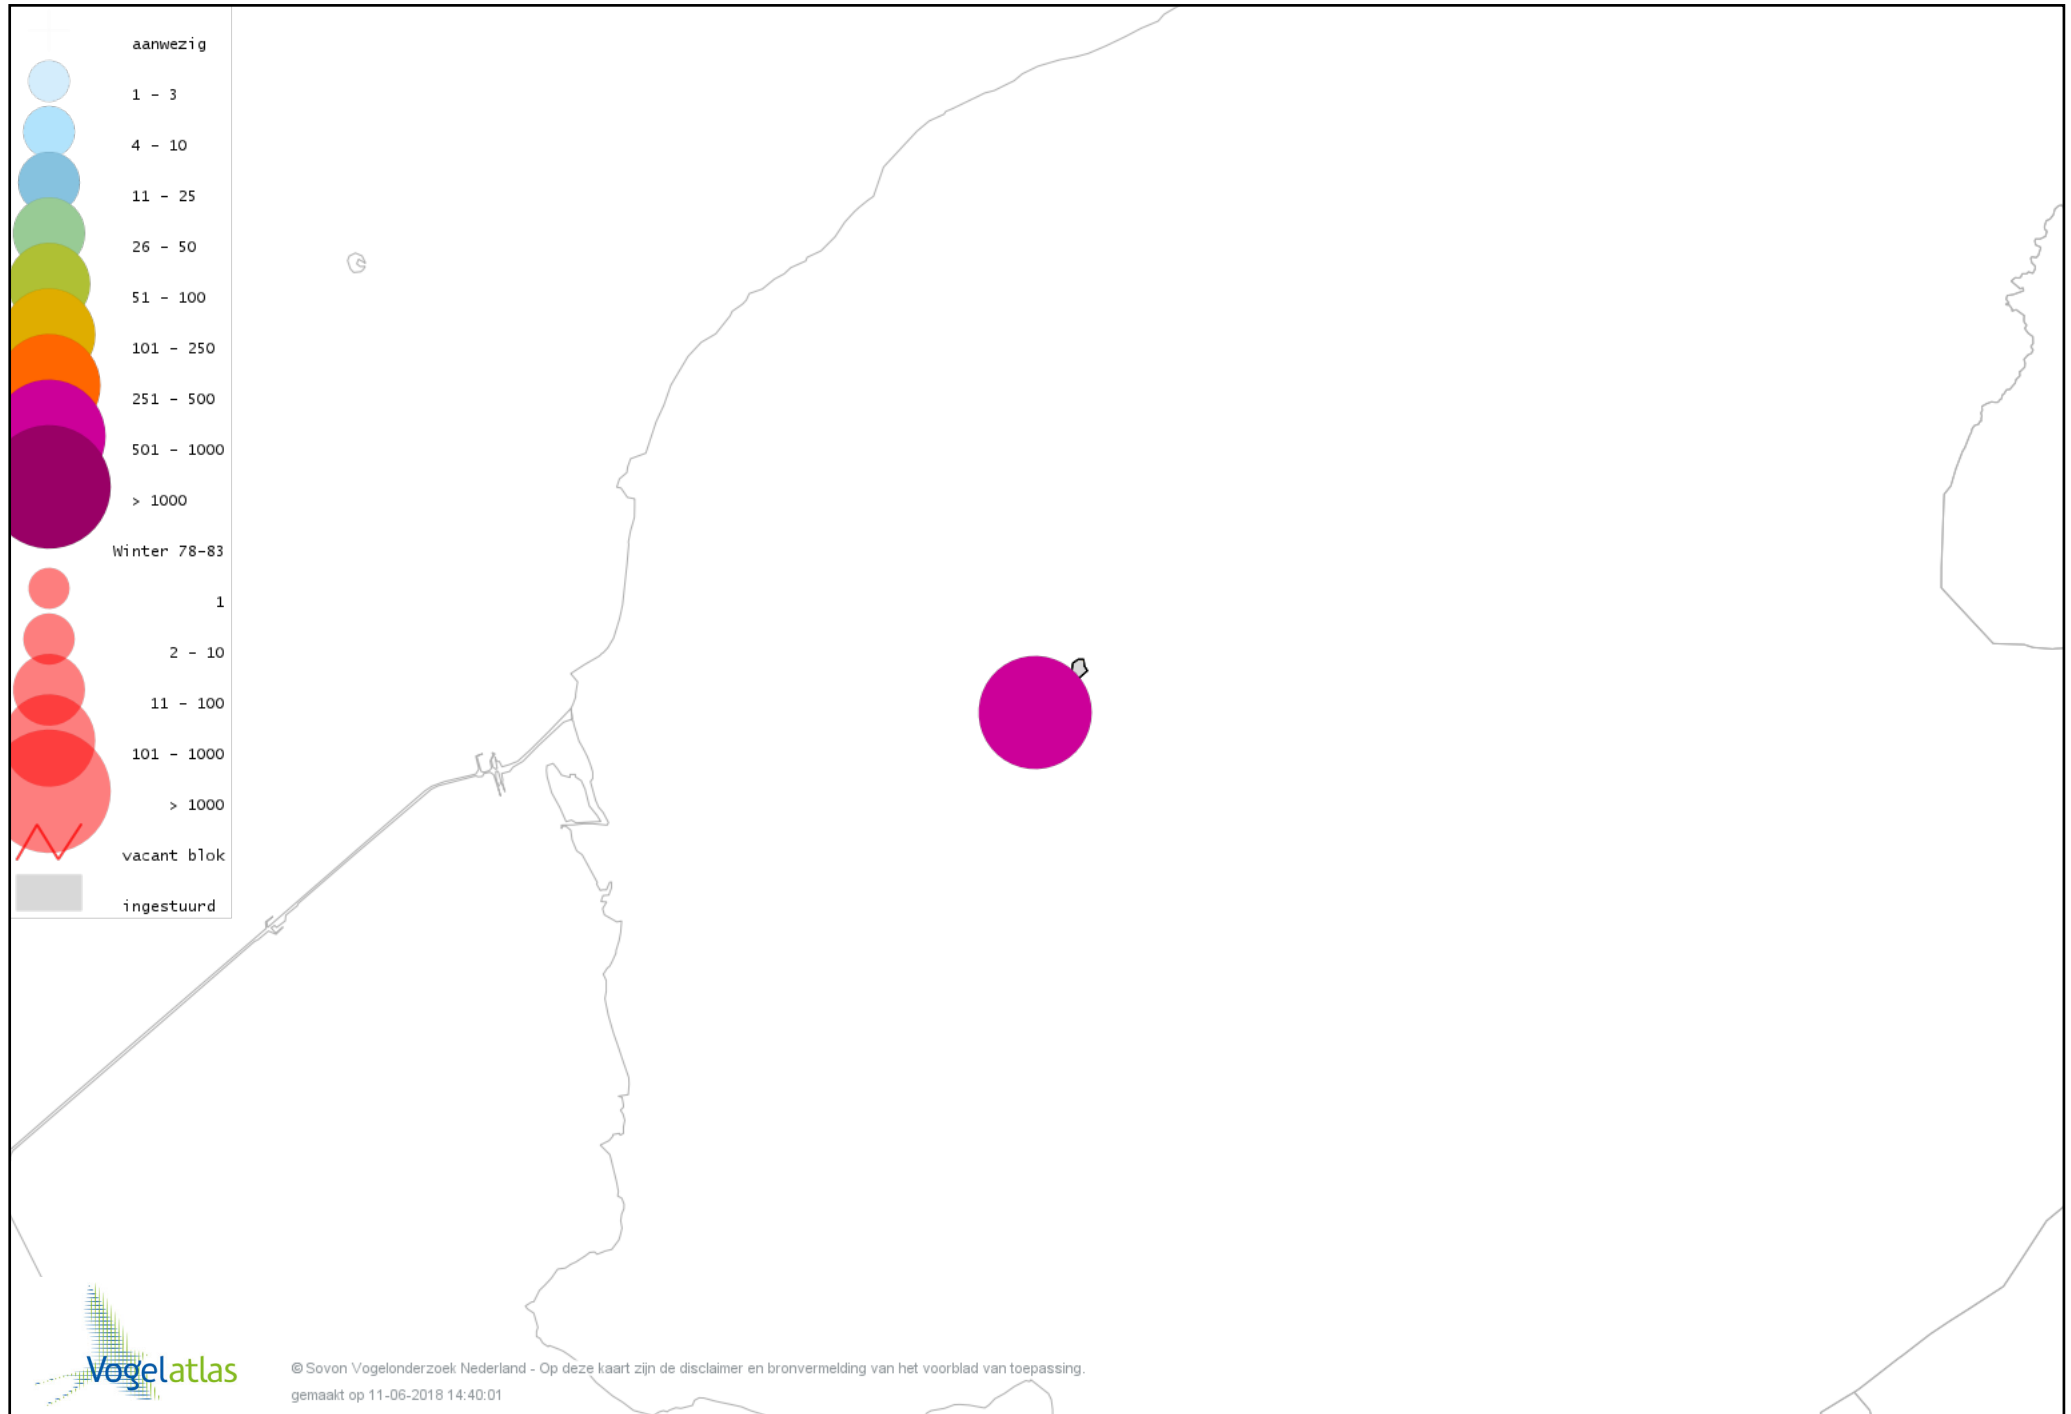

Voorlopige verspreidingskaart Wulp winter