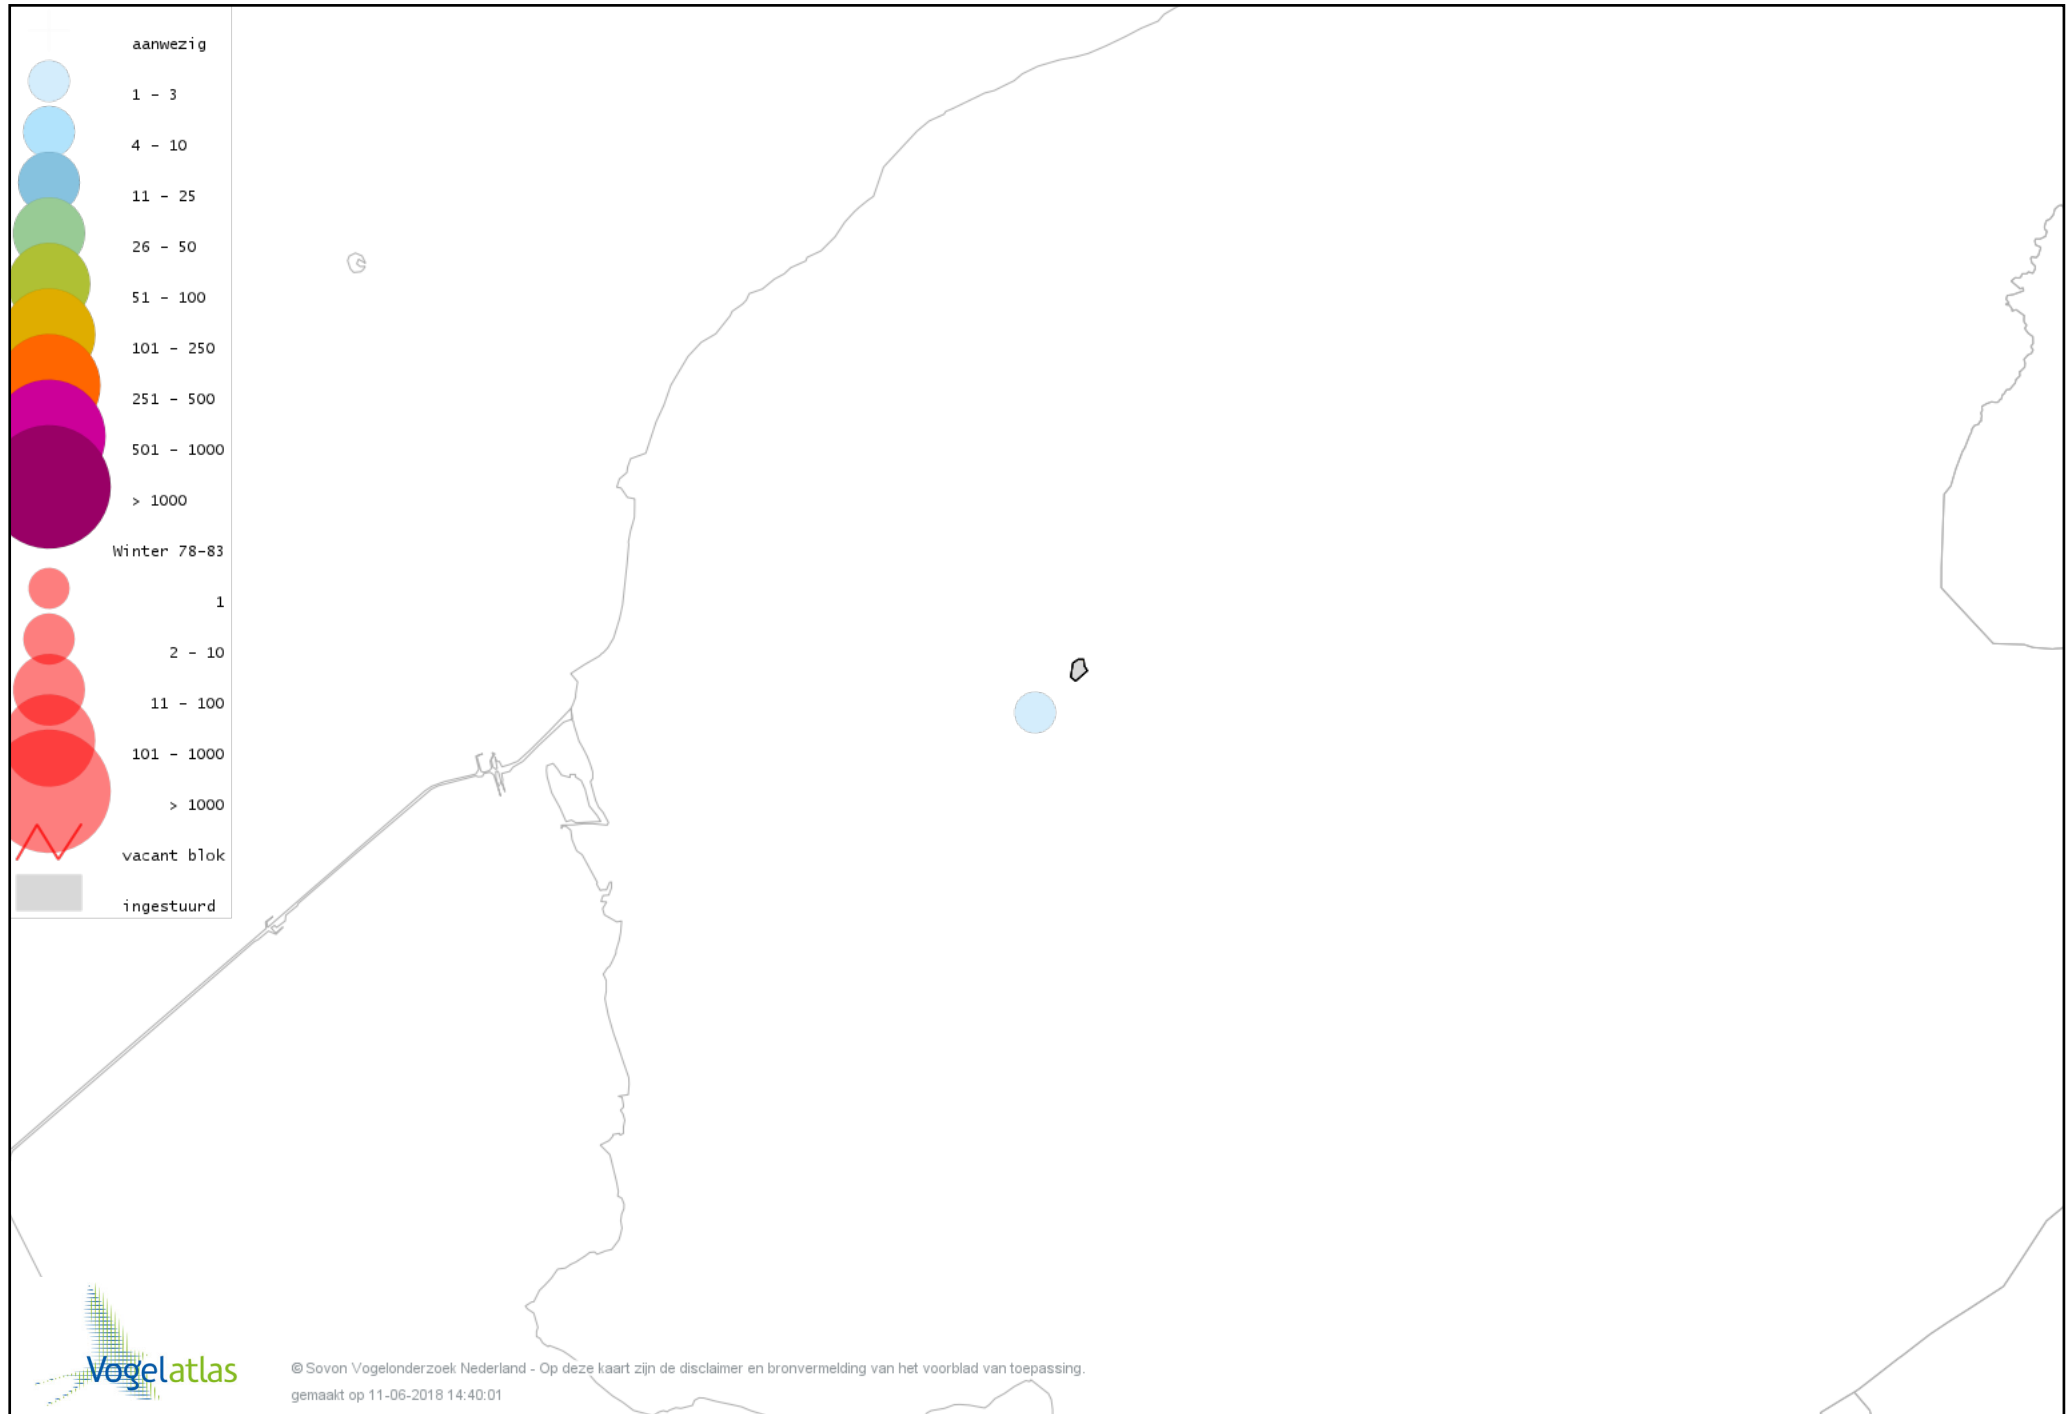

Voorlopige verspreidingskaart Torenvalk winter

Voorlopige verspreidingskaart Slechtvalk winter

Voorlopige verspreidingskaart Waterral winter

Voorlopige verspreidingskaart Waterhoen winter

Voorlopige verspreidingskaart Meerkoet winter

Voorlopige verspreidingskaart Scholekster winter

Voorlopige verspreidingskaart Goudplevier winter

Voorlopige verspreidingskaart Kievit winter

Voorlopige verspreidingskaart Kemphaan winter

Voorlopige verspreidingskaart Grutto winter