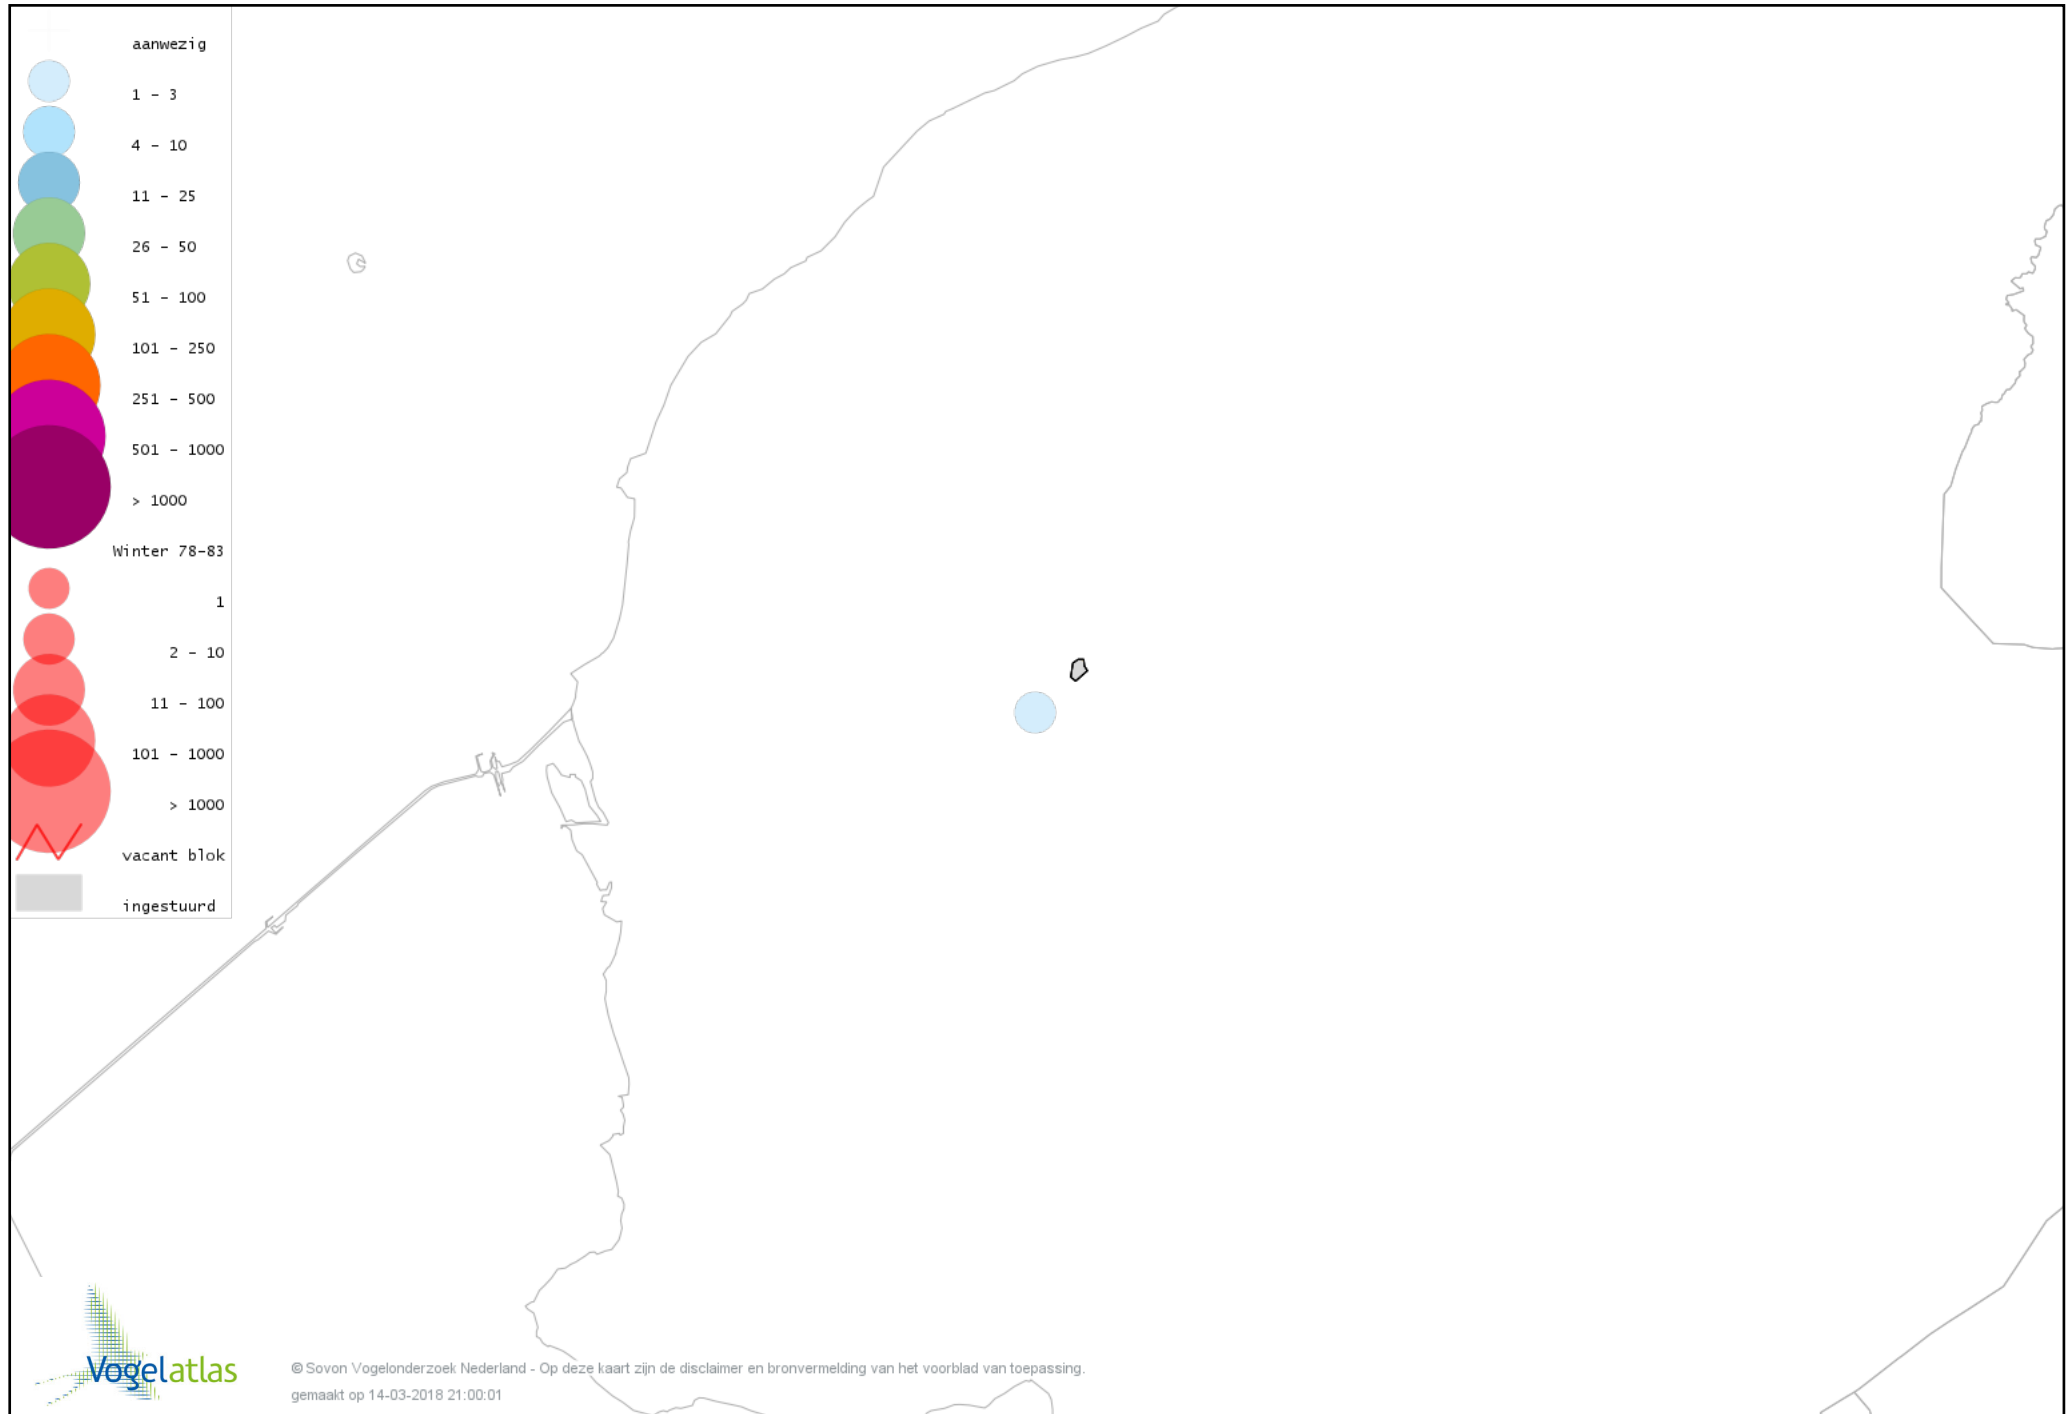

De kleurtint (blauw) is de beste referentie voor de tot nu toe waargenomen aantalsklasse.

De stipgrootte is relatief. Vergelijk daarvoor de atlasblok grootte van de legenda met die van het kaartbeeld.

Voorlopige verspreidingskaart Knobbelzwaan winter

Voorlopige verspreidingskaart Ross' Gans winter

Voorlopige verspreidingskaart Knobbelgans (Chinese) winter

Voorlopige verspreidingskaart Toendrarietgans winter

Voorlopige verspreidingskaart Kleine Rietgans winter