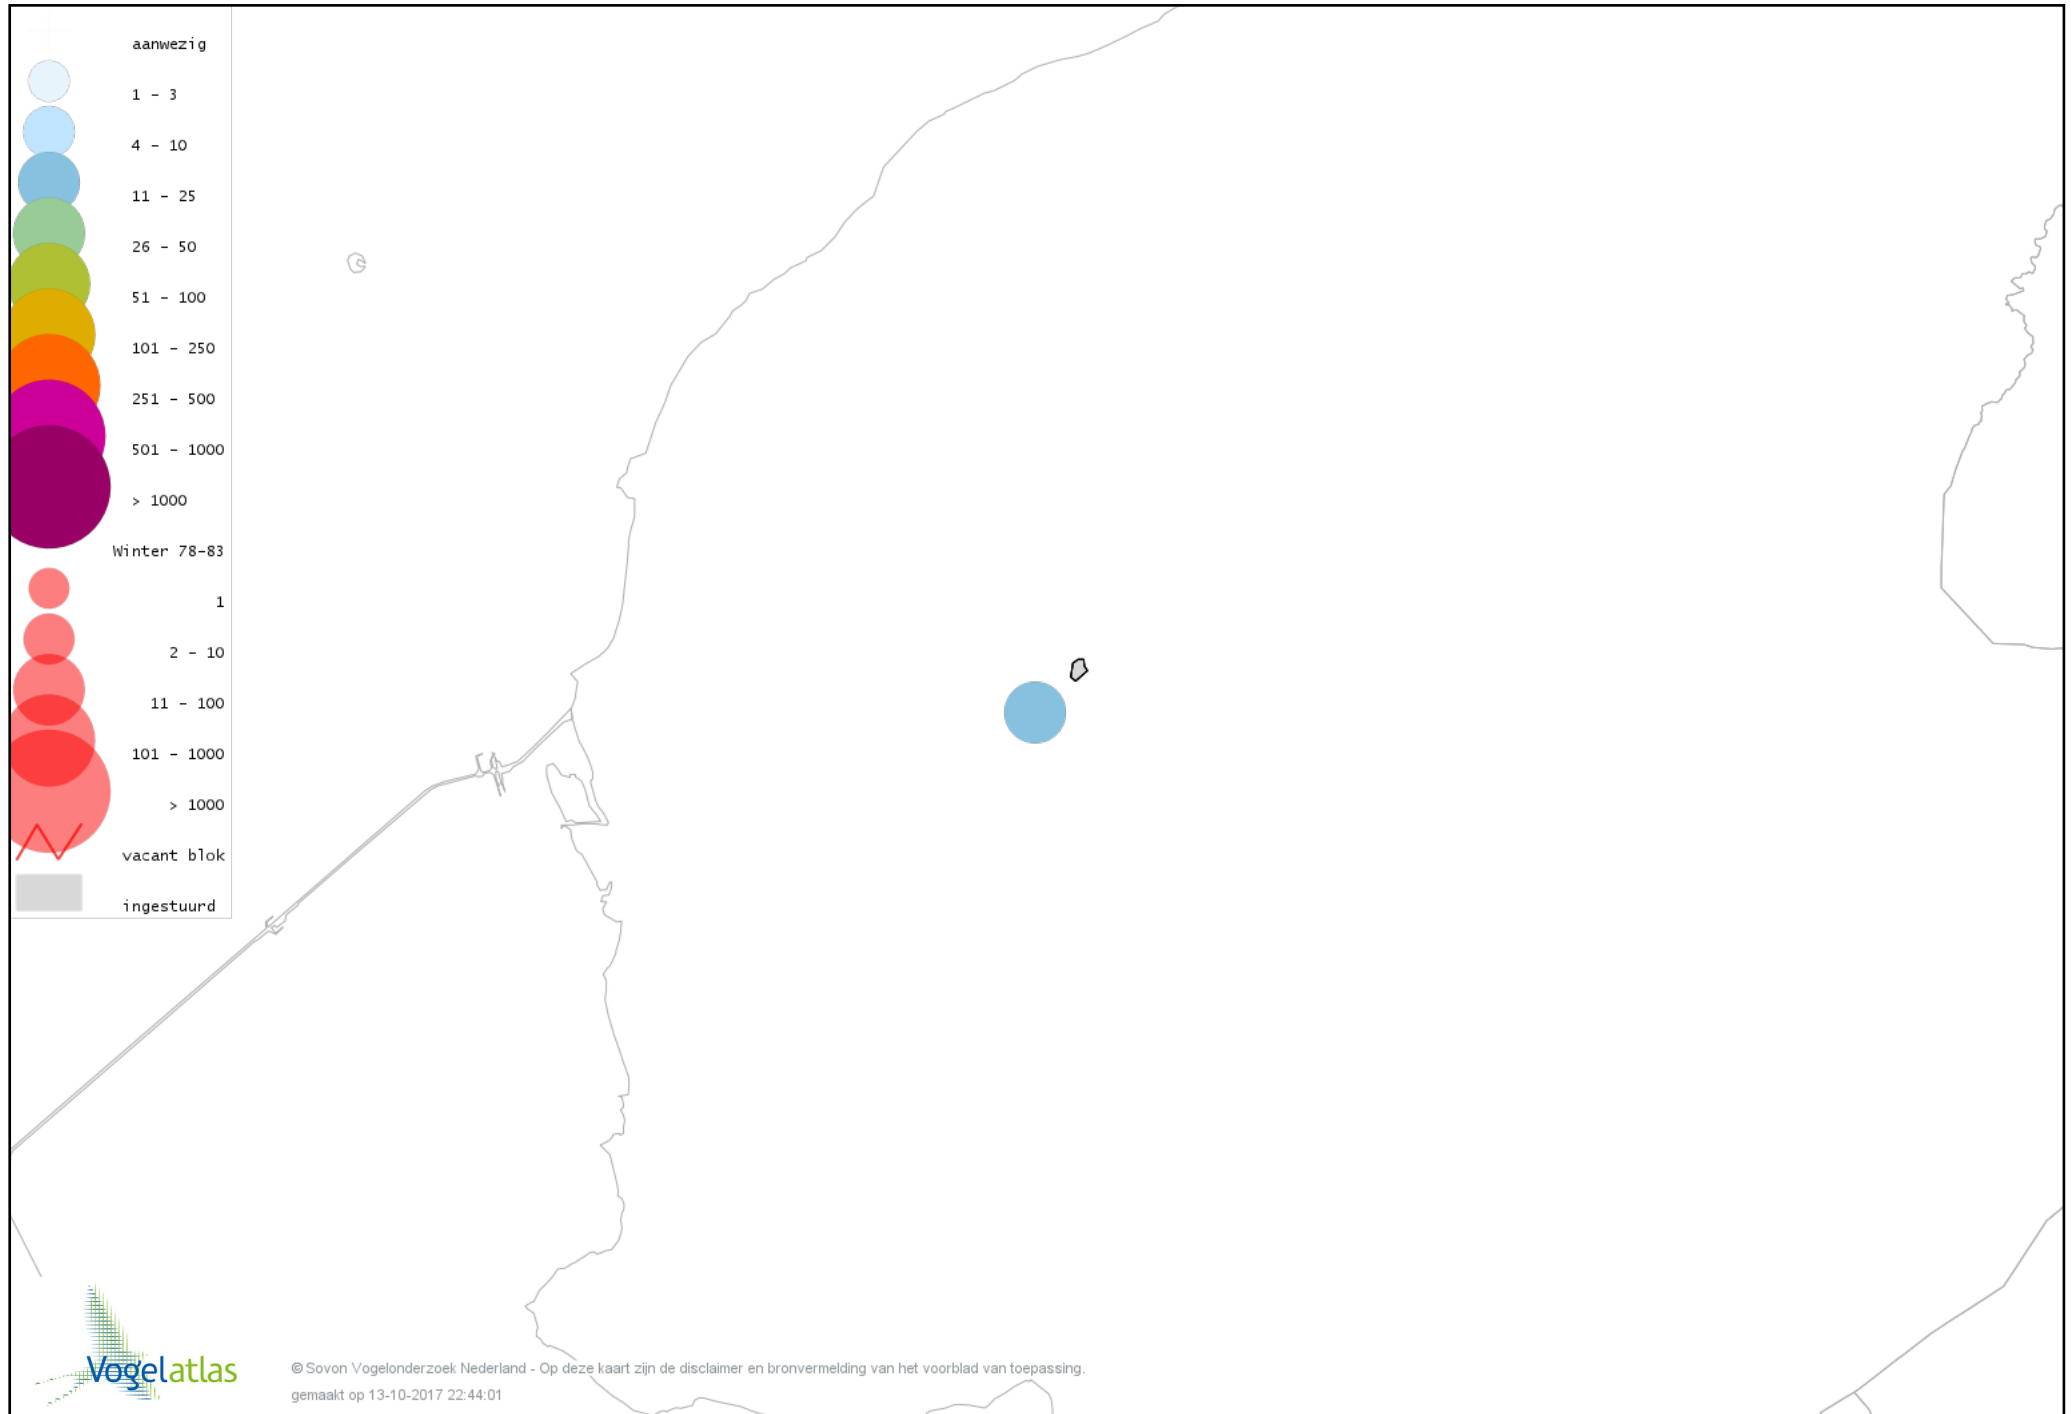

Voorlopige verspreidingskaart Torenvalk winter

Voorlopige verspreidingskaart Slechtvalk winter

Voorlopige verspreidingskaart Waterral winter

Voorlopige verspreidingskaart Waterhoen winter

Voorlopige verspreidingskaart Meerkoet winter

Voorlopige verspreidingskaart Scholekster winter

Voorlopige verspreidingskaart Goudplevier winter

Voorlopige verspreidingskaart Kievit winter

Voorlopige verspreidingskaart Kemphaan winter

Voorlopige verspreidingskaart Grutto winter