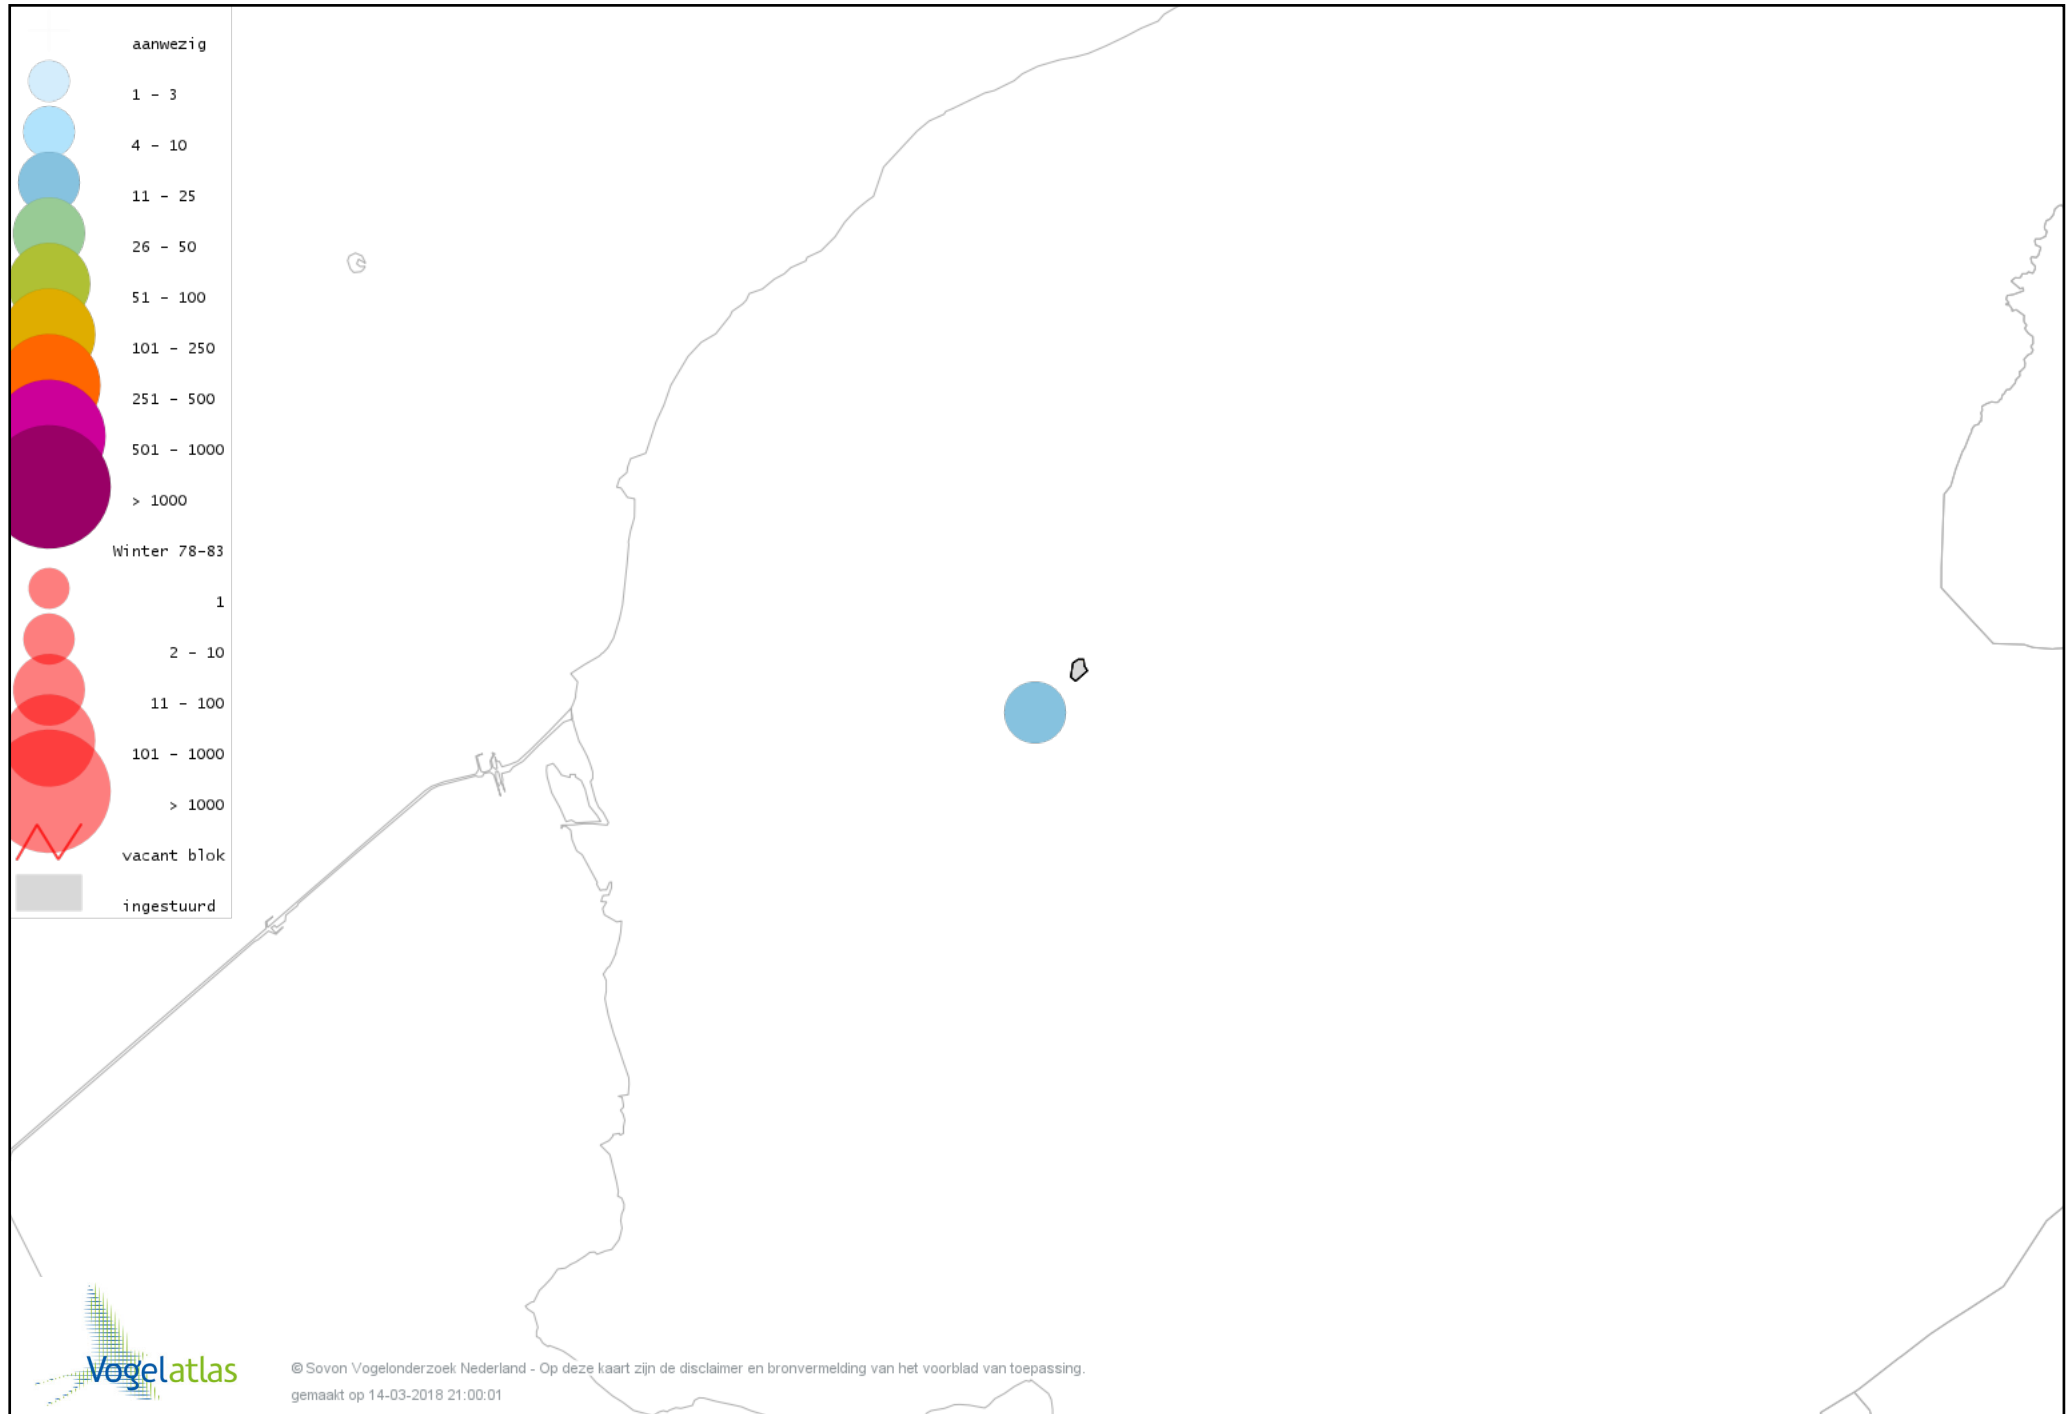

De kleurtint (blauw) is de beste referentie voor de tot nu toe waargenomen aantalsklasse.

De stipgrootte is relatief. Vergelijk daarvoor de atlasblok grootte van de legenda met die van het kaartbeeld.

Voorlopige verspreidingskaart Knobbelzwaan winter

Voorlopige verspreidingskaart Nijlgans winter

Voorlopige verspreidingskaart Bergeend winter

Voorlopige verspreidingskaart Kuifeend winter

Voorlopige verspreidingskaart Nonnetje winter

Voorlopige verspreidingskaart Grote Zaagbek winter