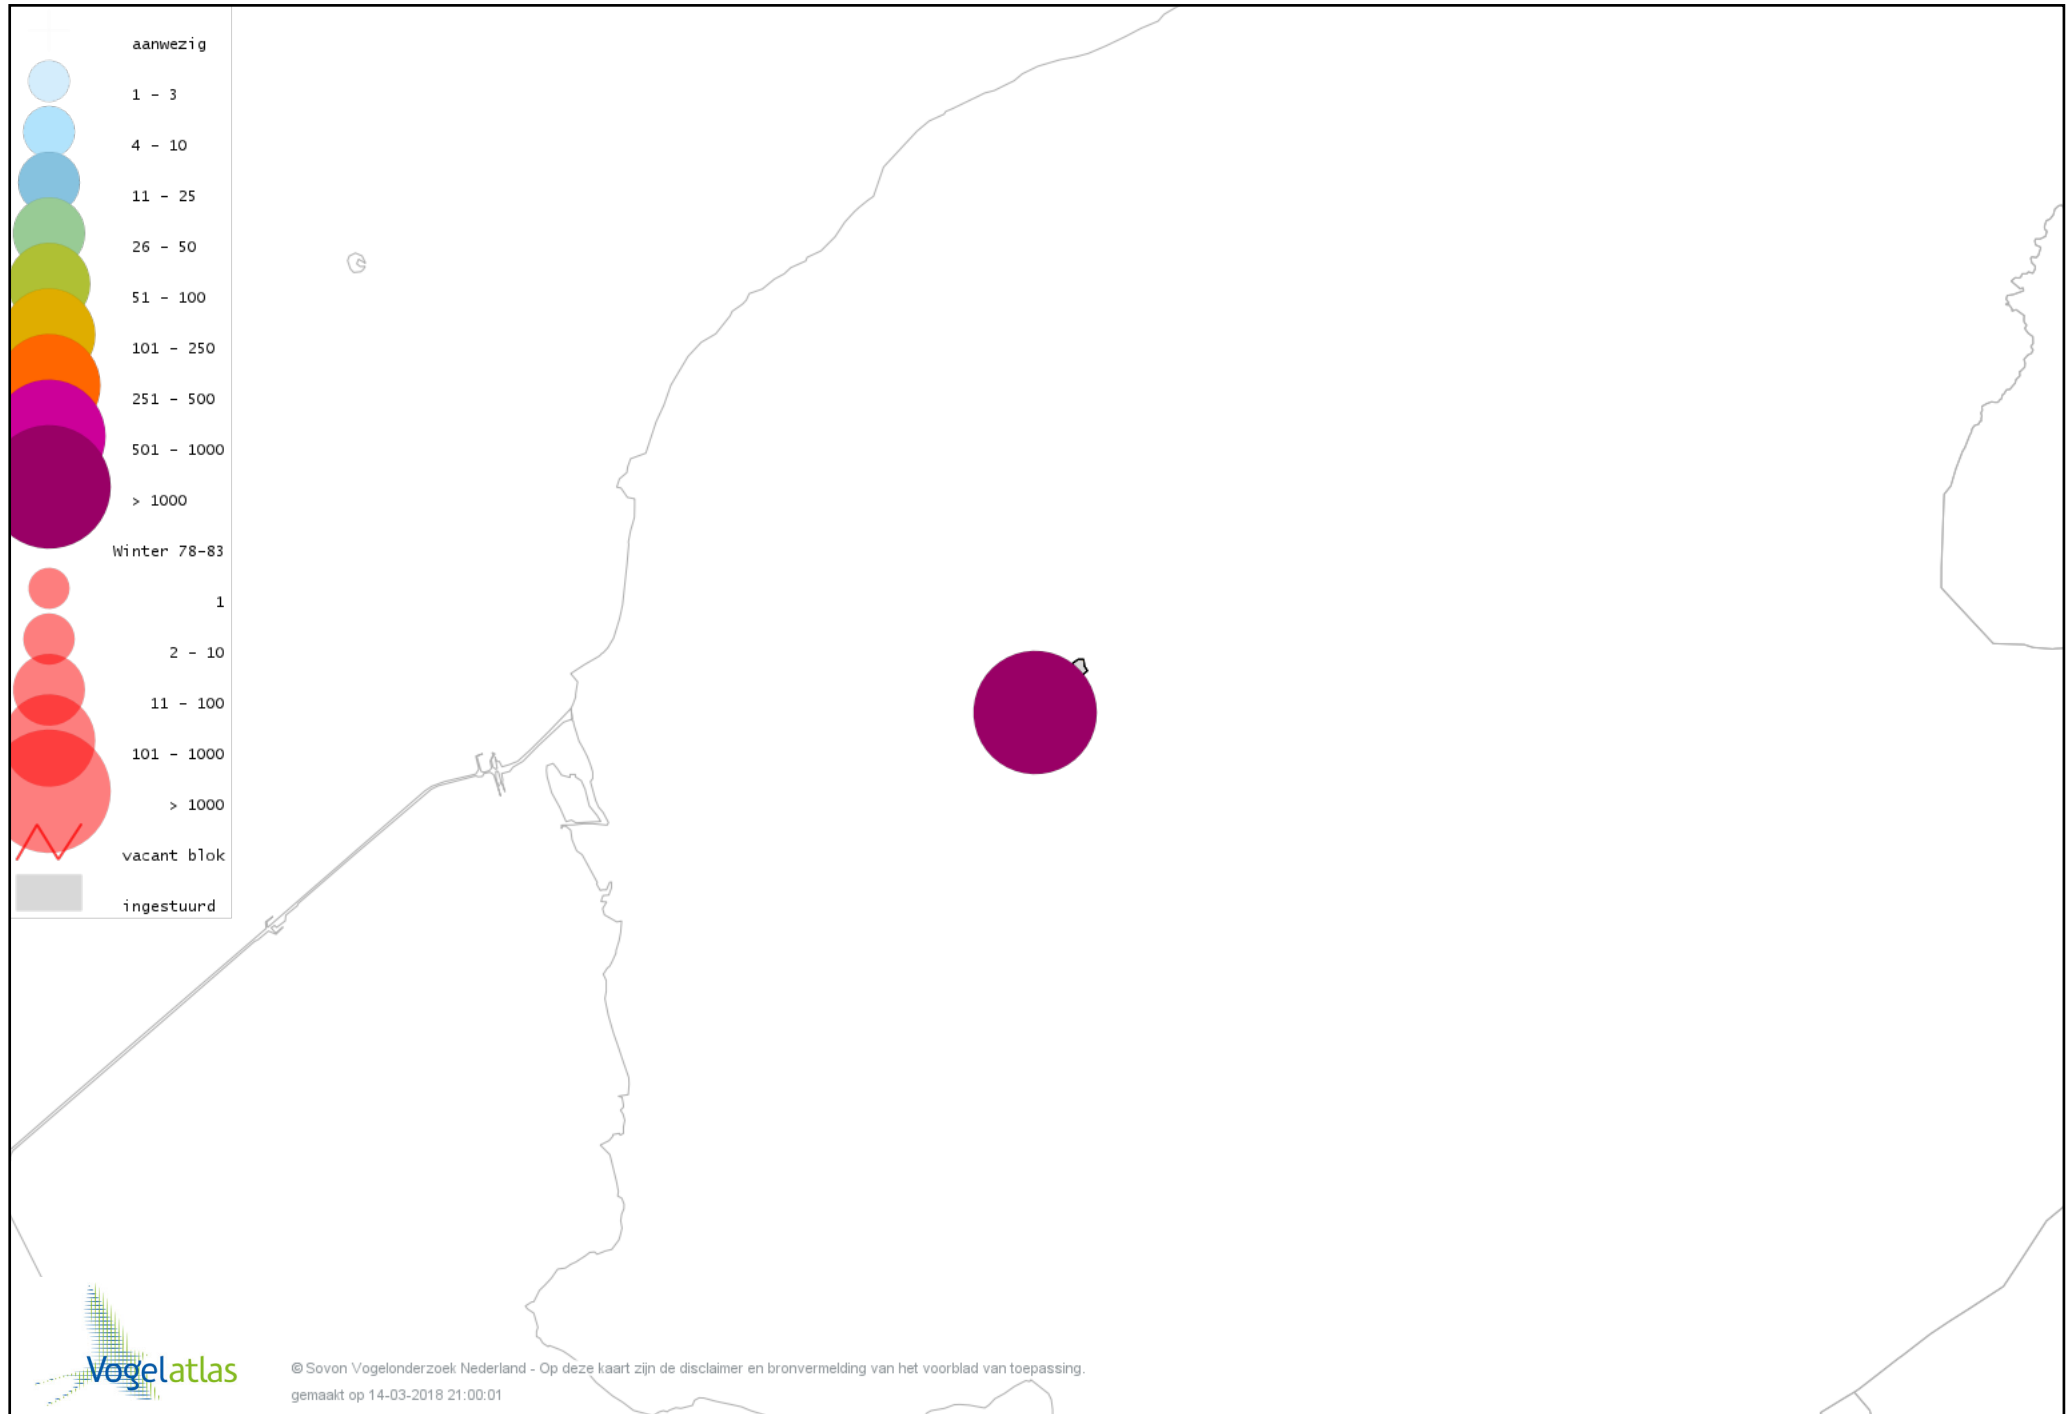

De kleurtint (blauw) is de beste referentie voor de tot nu toe waargenomen aantalsklasse.

De stipgrootte is relatief. Vergelijk daarvoor de atlasblok grootte van de legenda met die van het kaartbeeld.

Voorlopige verspreidingskaart Knobbelzwaan winter

Voorlopige verspreidingskaart Nijlgans winter

Voorlopige verspreidingskaart Bergeend winter

Voorlopige verspreidingskaart Kuifeend winter

Voorlopige verspreidingskaart Nonnetje winter

Voorlopige verspreidingskaart Grote Zaagbek winter

Voorlopige verspreidingskaart Krakeend winter

Voorlopige verspreidingskaart Smient winter

Voorlopige verspreidingskaart Slobeend winter

Voorlopige verspreidingskaart Wilde Eend winter

Voorlopige verspreidingskaart Soepeend winter