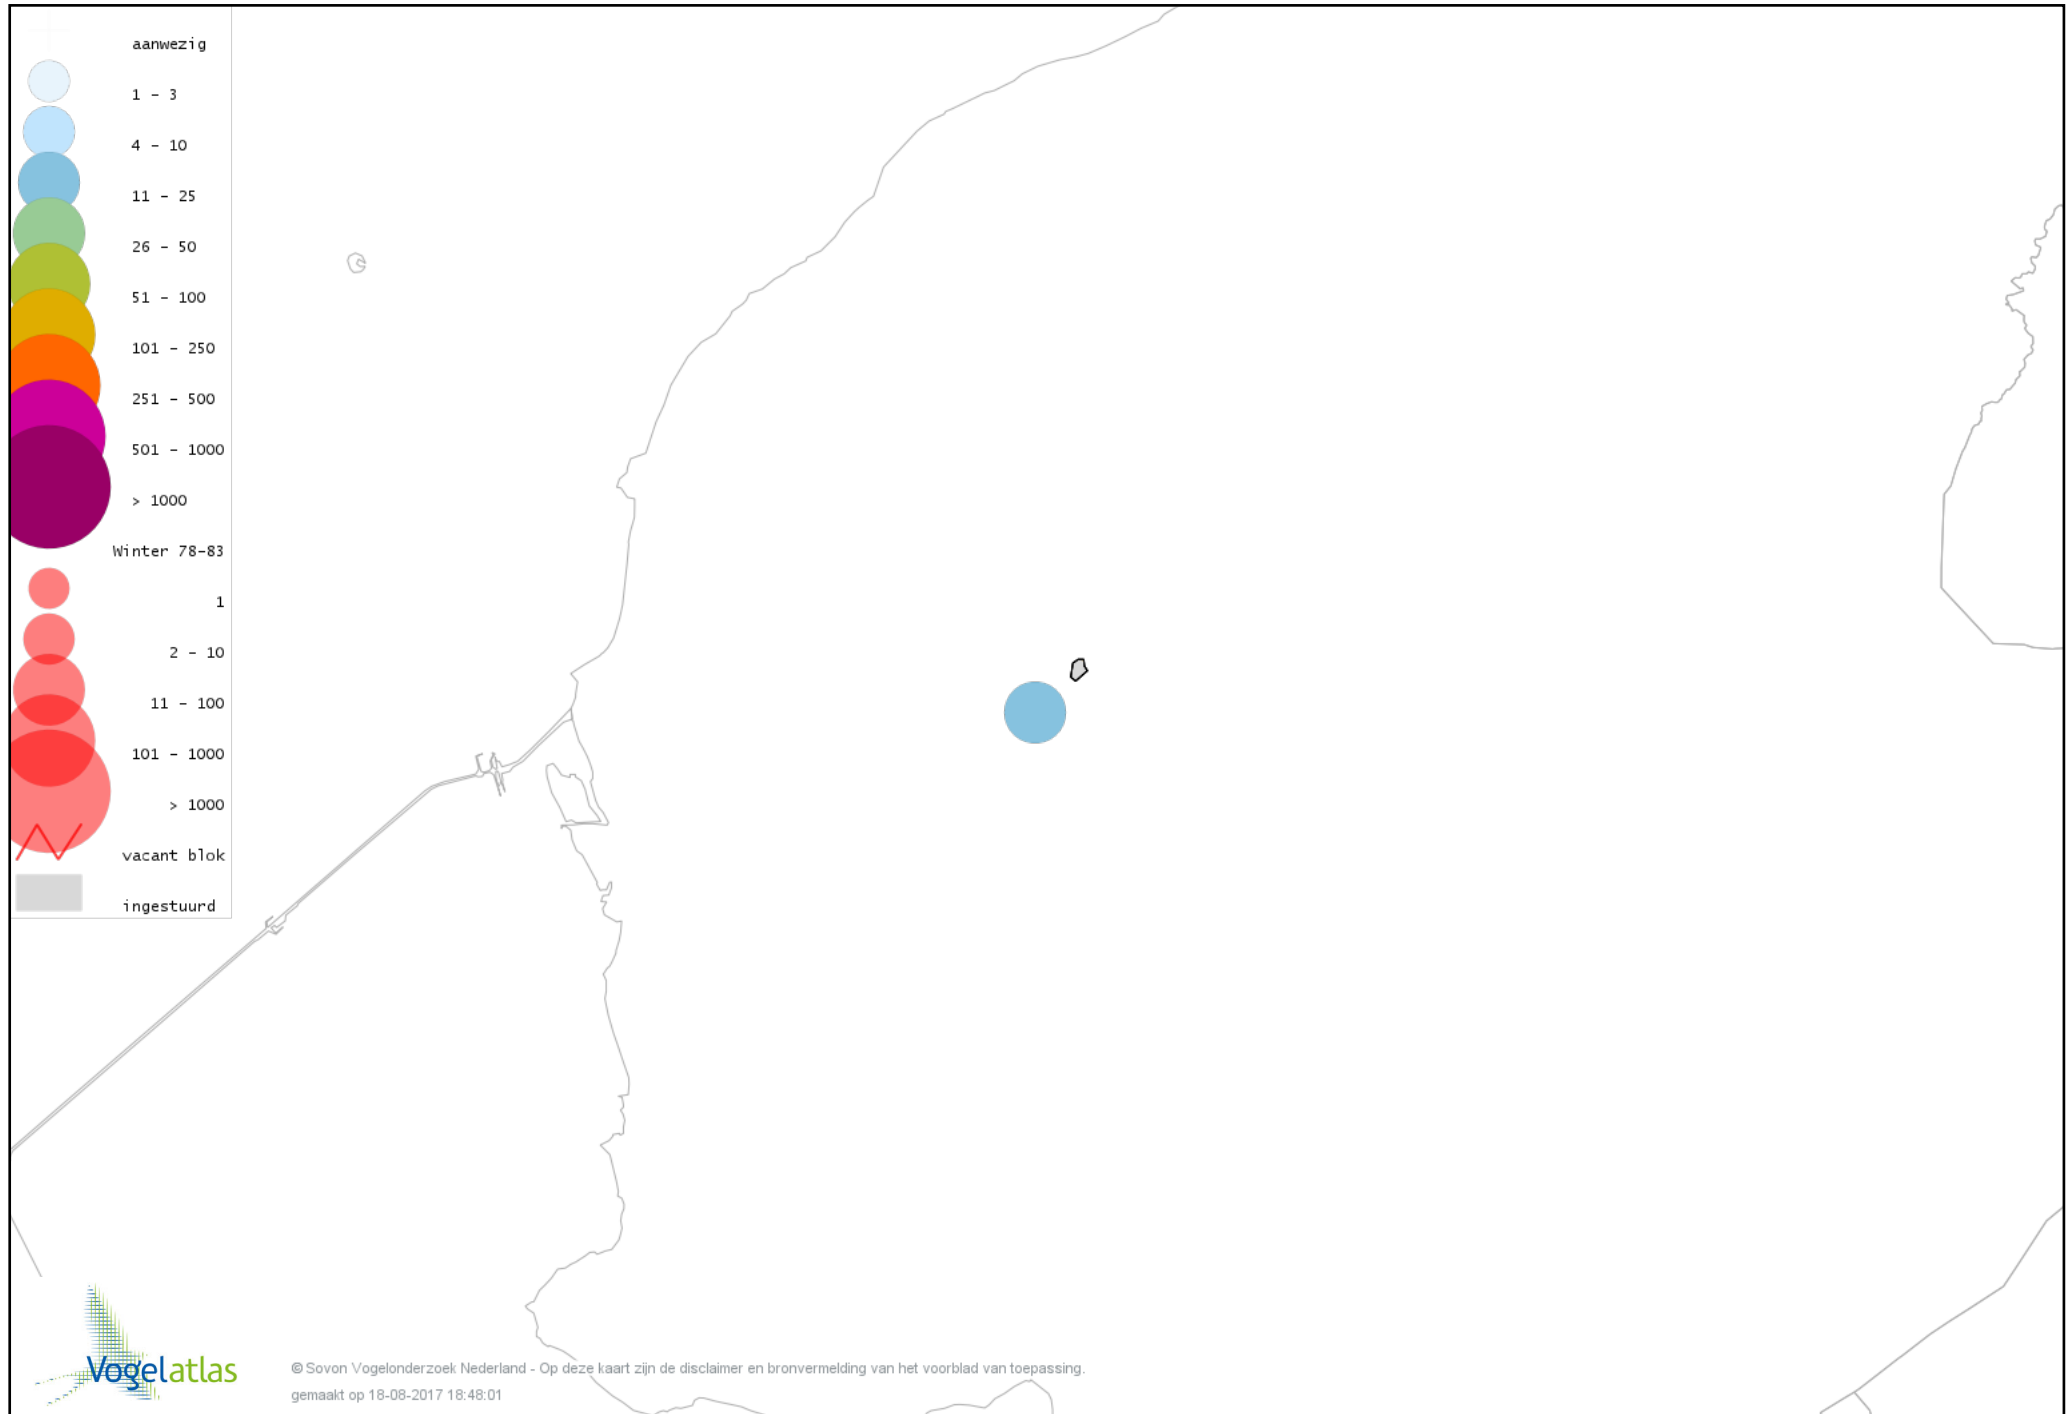

Voorlopige verspreidingskaart Fuut winter

Voorlopige verspreidingskaart Blauwe Kiekendief winter

Voorlopige verspreidingskaart Sperwer winter

Voorlopige verspreidingskaart Buizerd winter

Voorlopige verspreidingskaart Ruigpootbuizerd winter

Voorlopige verspreidingskaart Torenvalk winter

Voorlopige verspreidingskaart Slechtvalk winter

Voorlopige verspreidingskaart Waterral winter

Voorlopige verspreidingskaart Waterhoen winter

Voorlopige verspreidingskaart Meerkoet winter