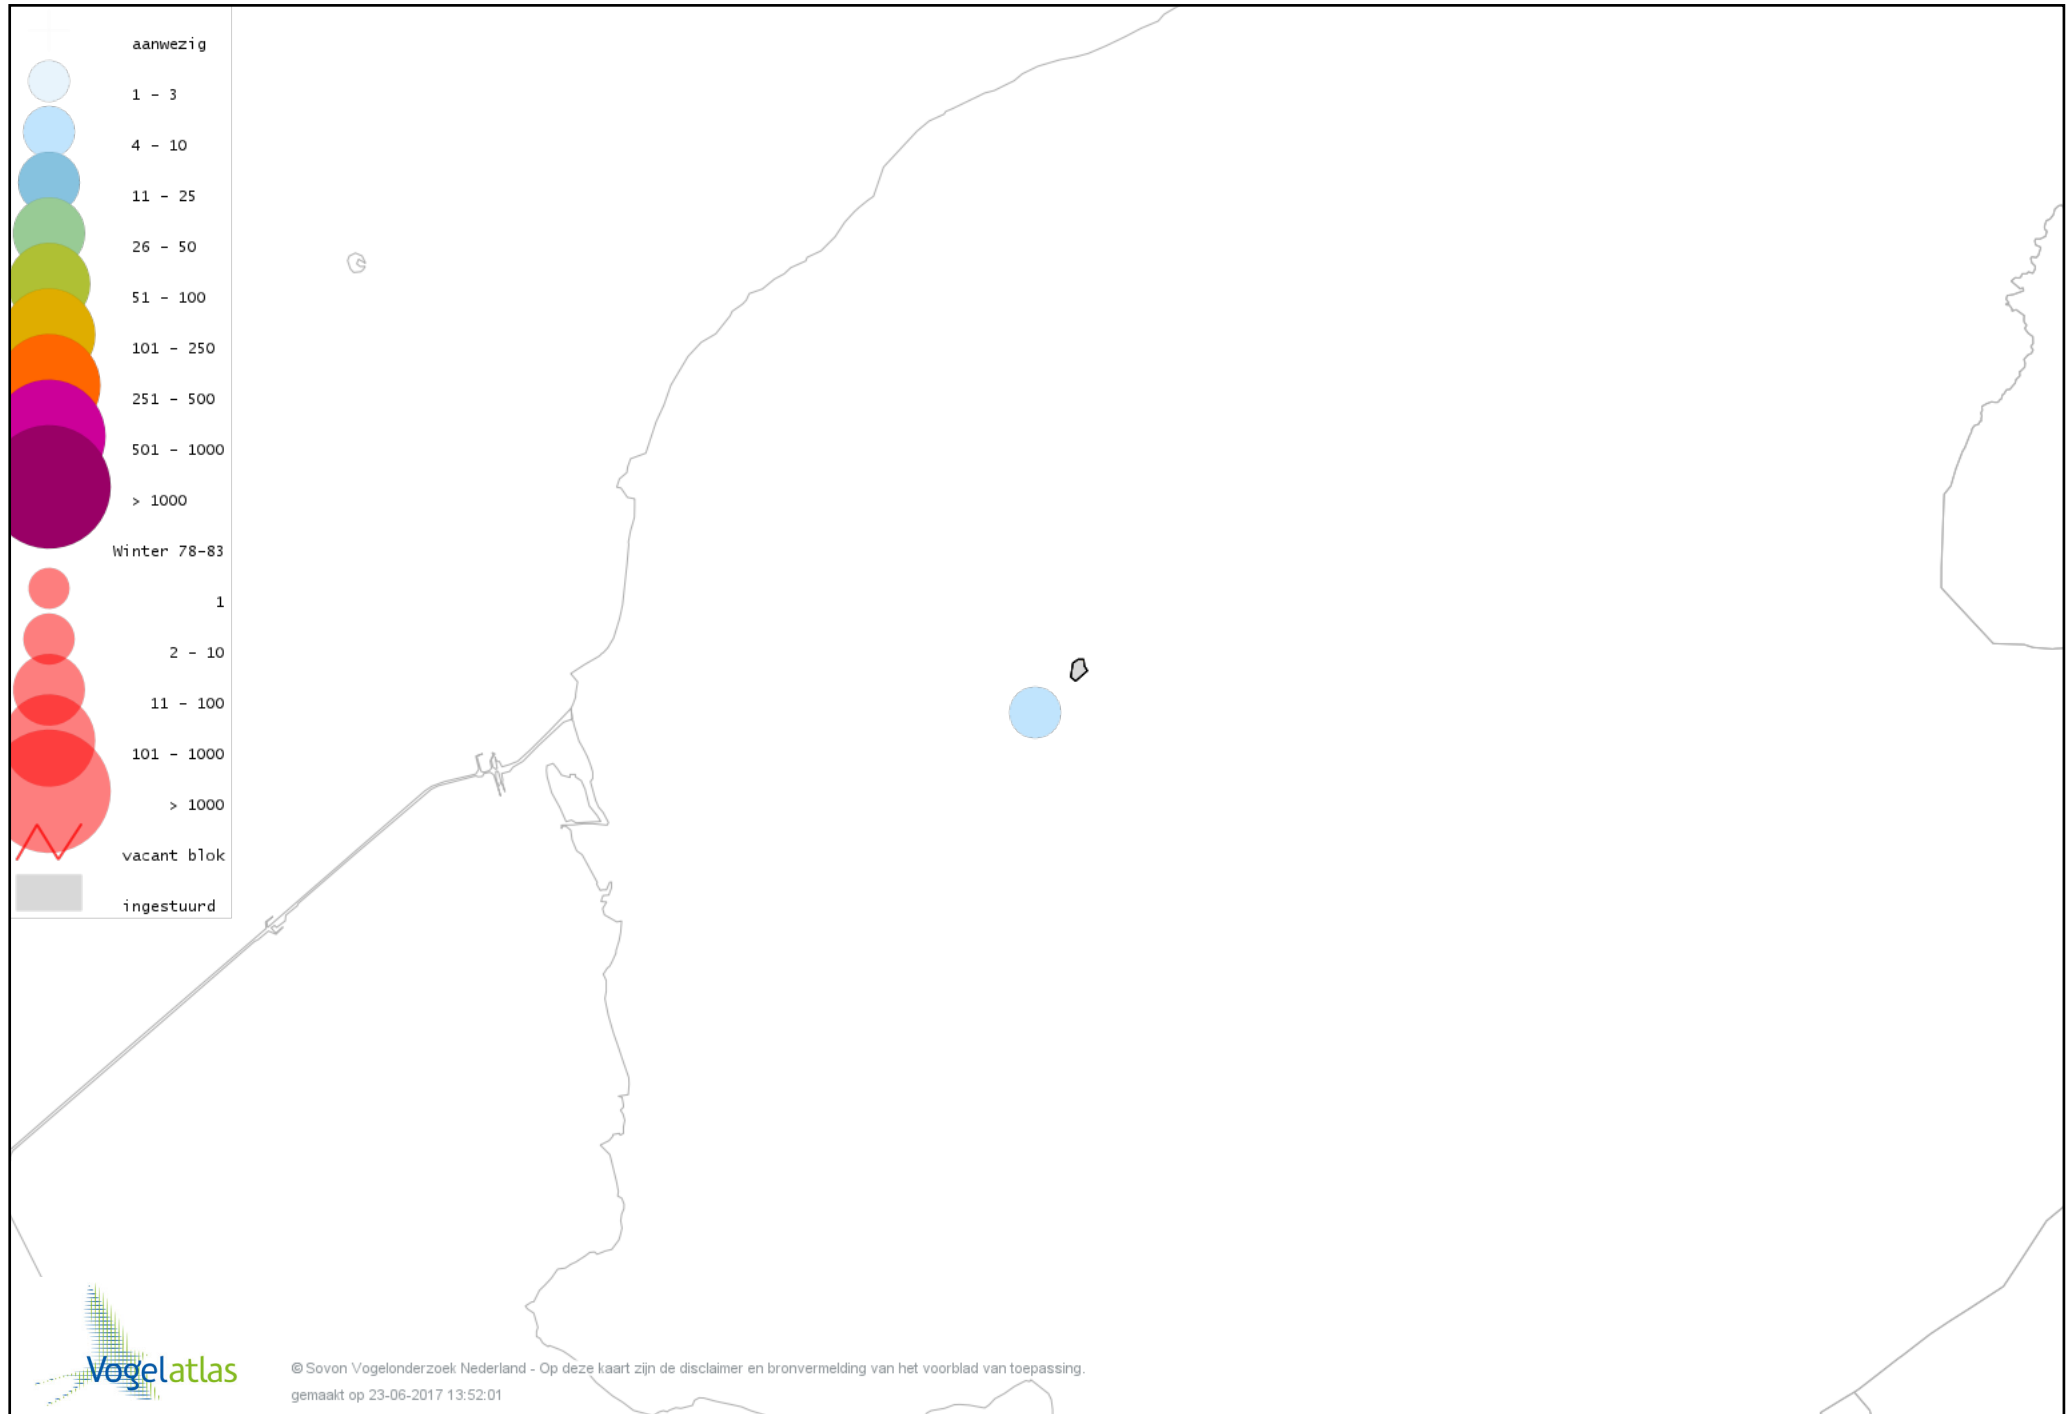

Voorlopige verspreidingskaart Boomkruiper winter

Voorlopige verspreidingskaart Winterkoning winter

Voorlopige verspreidingskaart Spreeuw winter

Voorlopige verspreidingskaart Merel winter

Voorlopige verspreidingskaart Kramsvogel winter

Voorlopige verspreidingskaart Zanglijster winter

Voorlopige verspreidingskaart Koperwiek winter

Voorlopige verspreidingskaart Roodborst winter

Voorlopige verspreidingskaart Heggenmus winter

Voorlopige verspreidingskaart Huismus winter