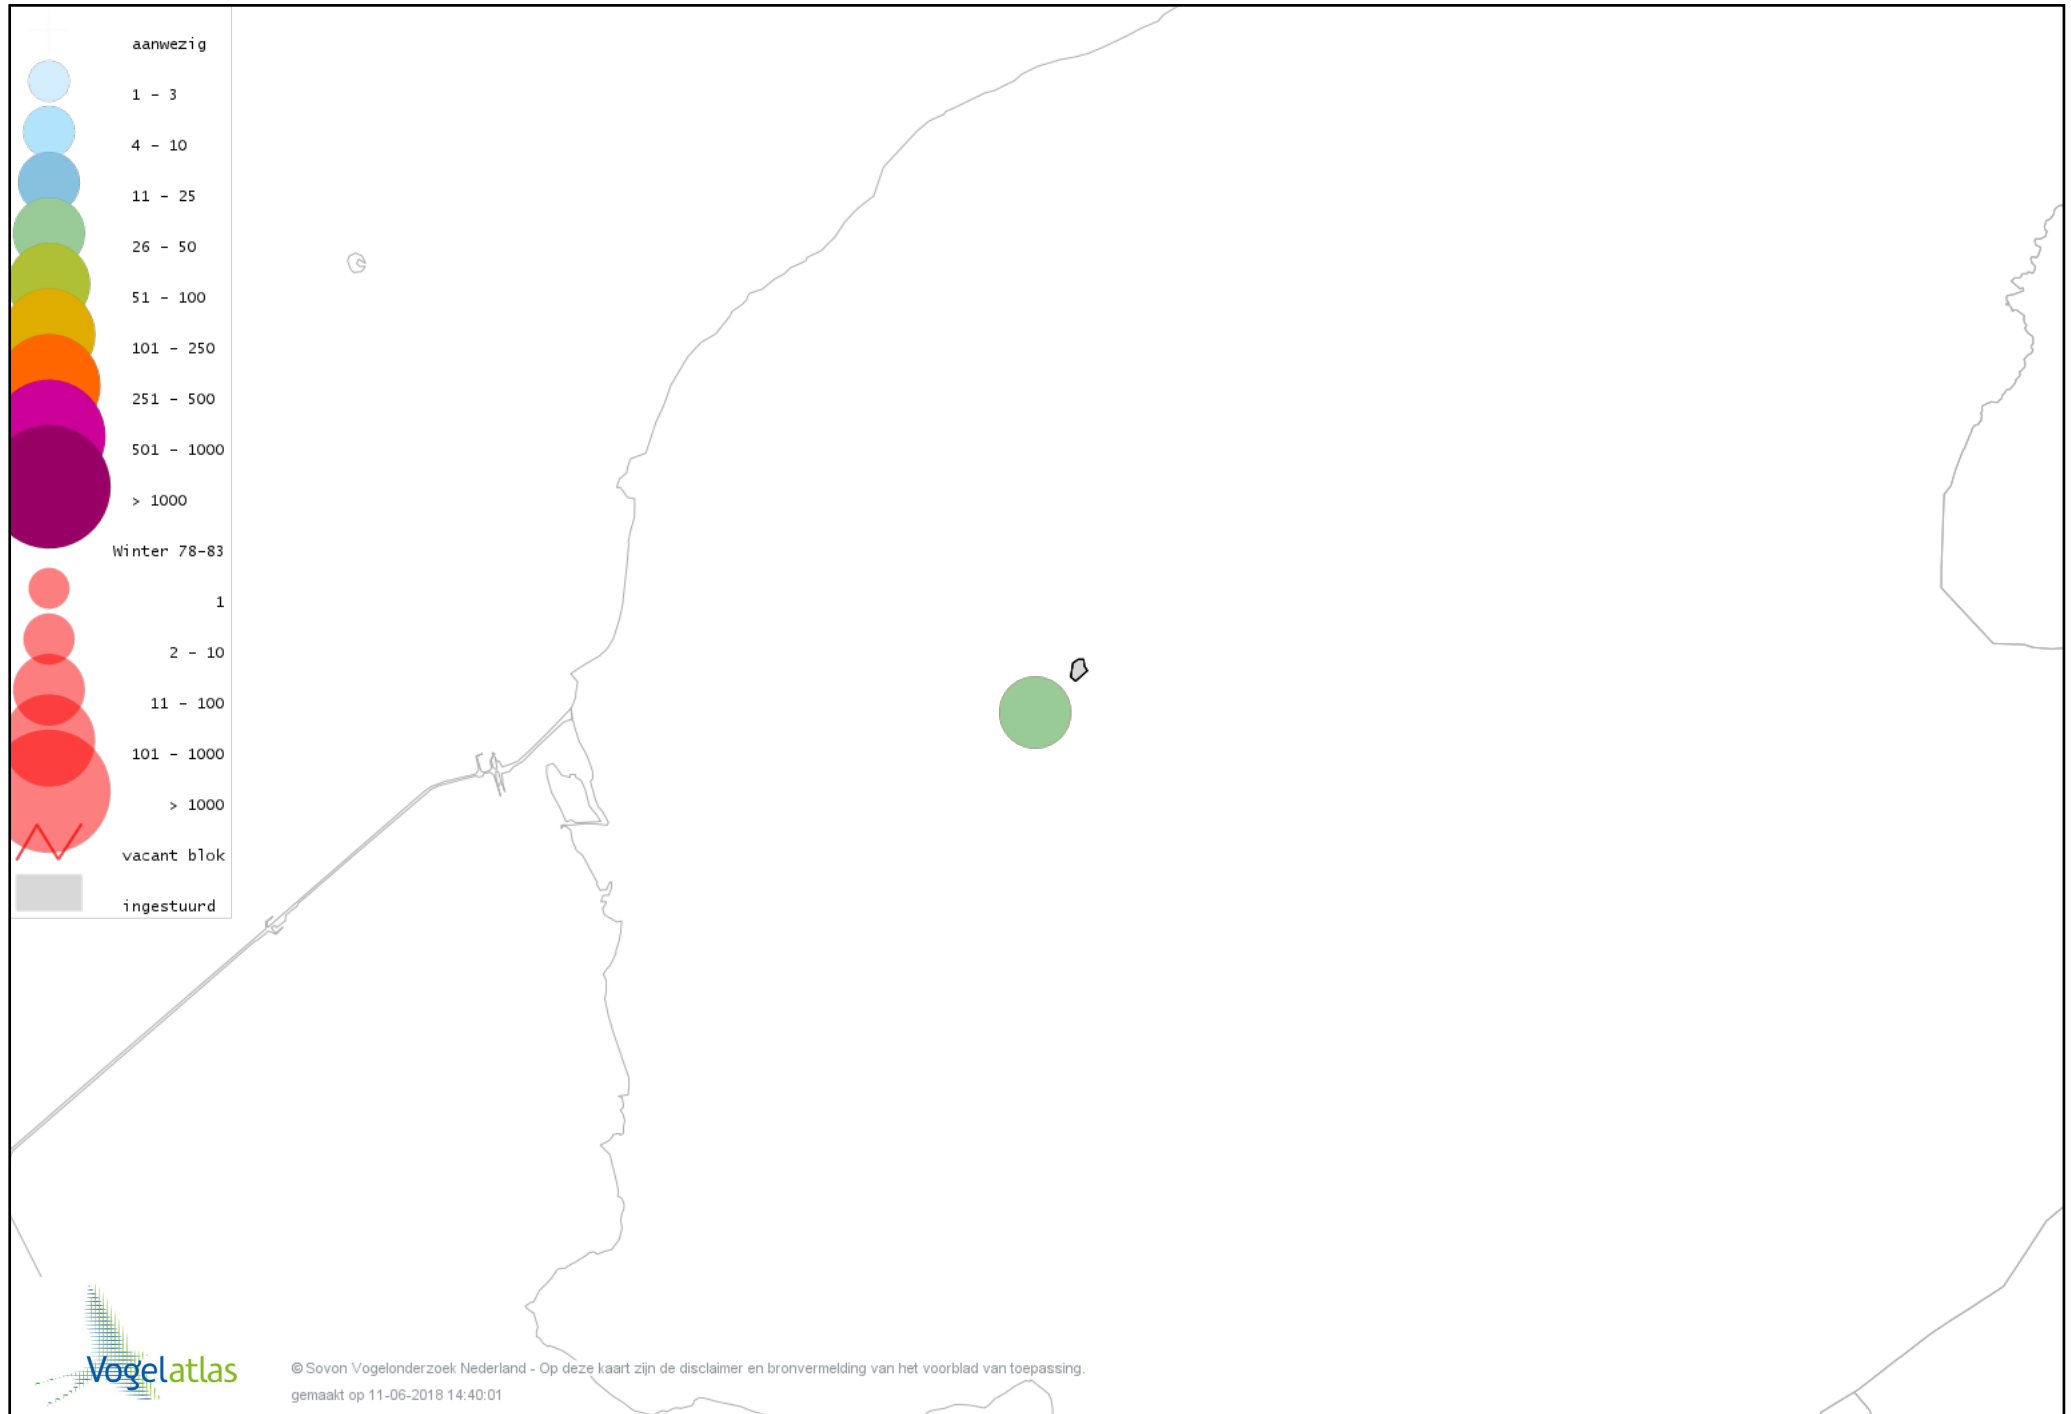

De kleurtint (blauw) is de beste referentie voor de tot nu toe waargenomen aantalsklasse.

De stipgrootte is relatief. Vergelijk daarvoor de atlasblok grootte van de legenda met die van het kaartbeeld.

Voorlopige verspreidingskaart Knobbelzwaan winter

Voorlopige verspreidingskaart Nijlgans winter

Voorlopige verspreidingskaart Bergeend winter

Voorlopige verspreidingskaart Kuifeend winter

Voorlopige verspreidingskaart Nonnetje winter

Voorlopige verspreidingskaart Grote Zaagbek winter