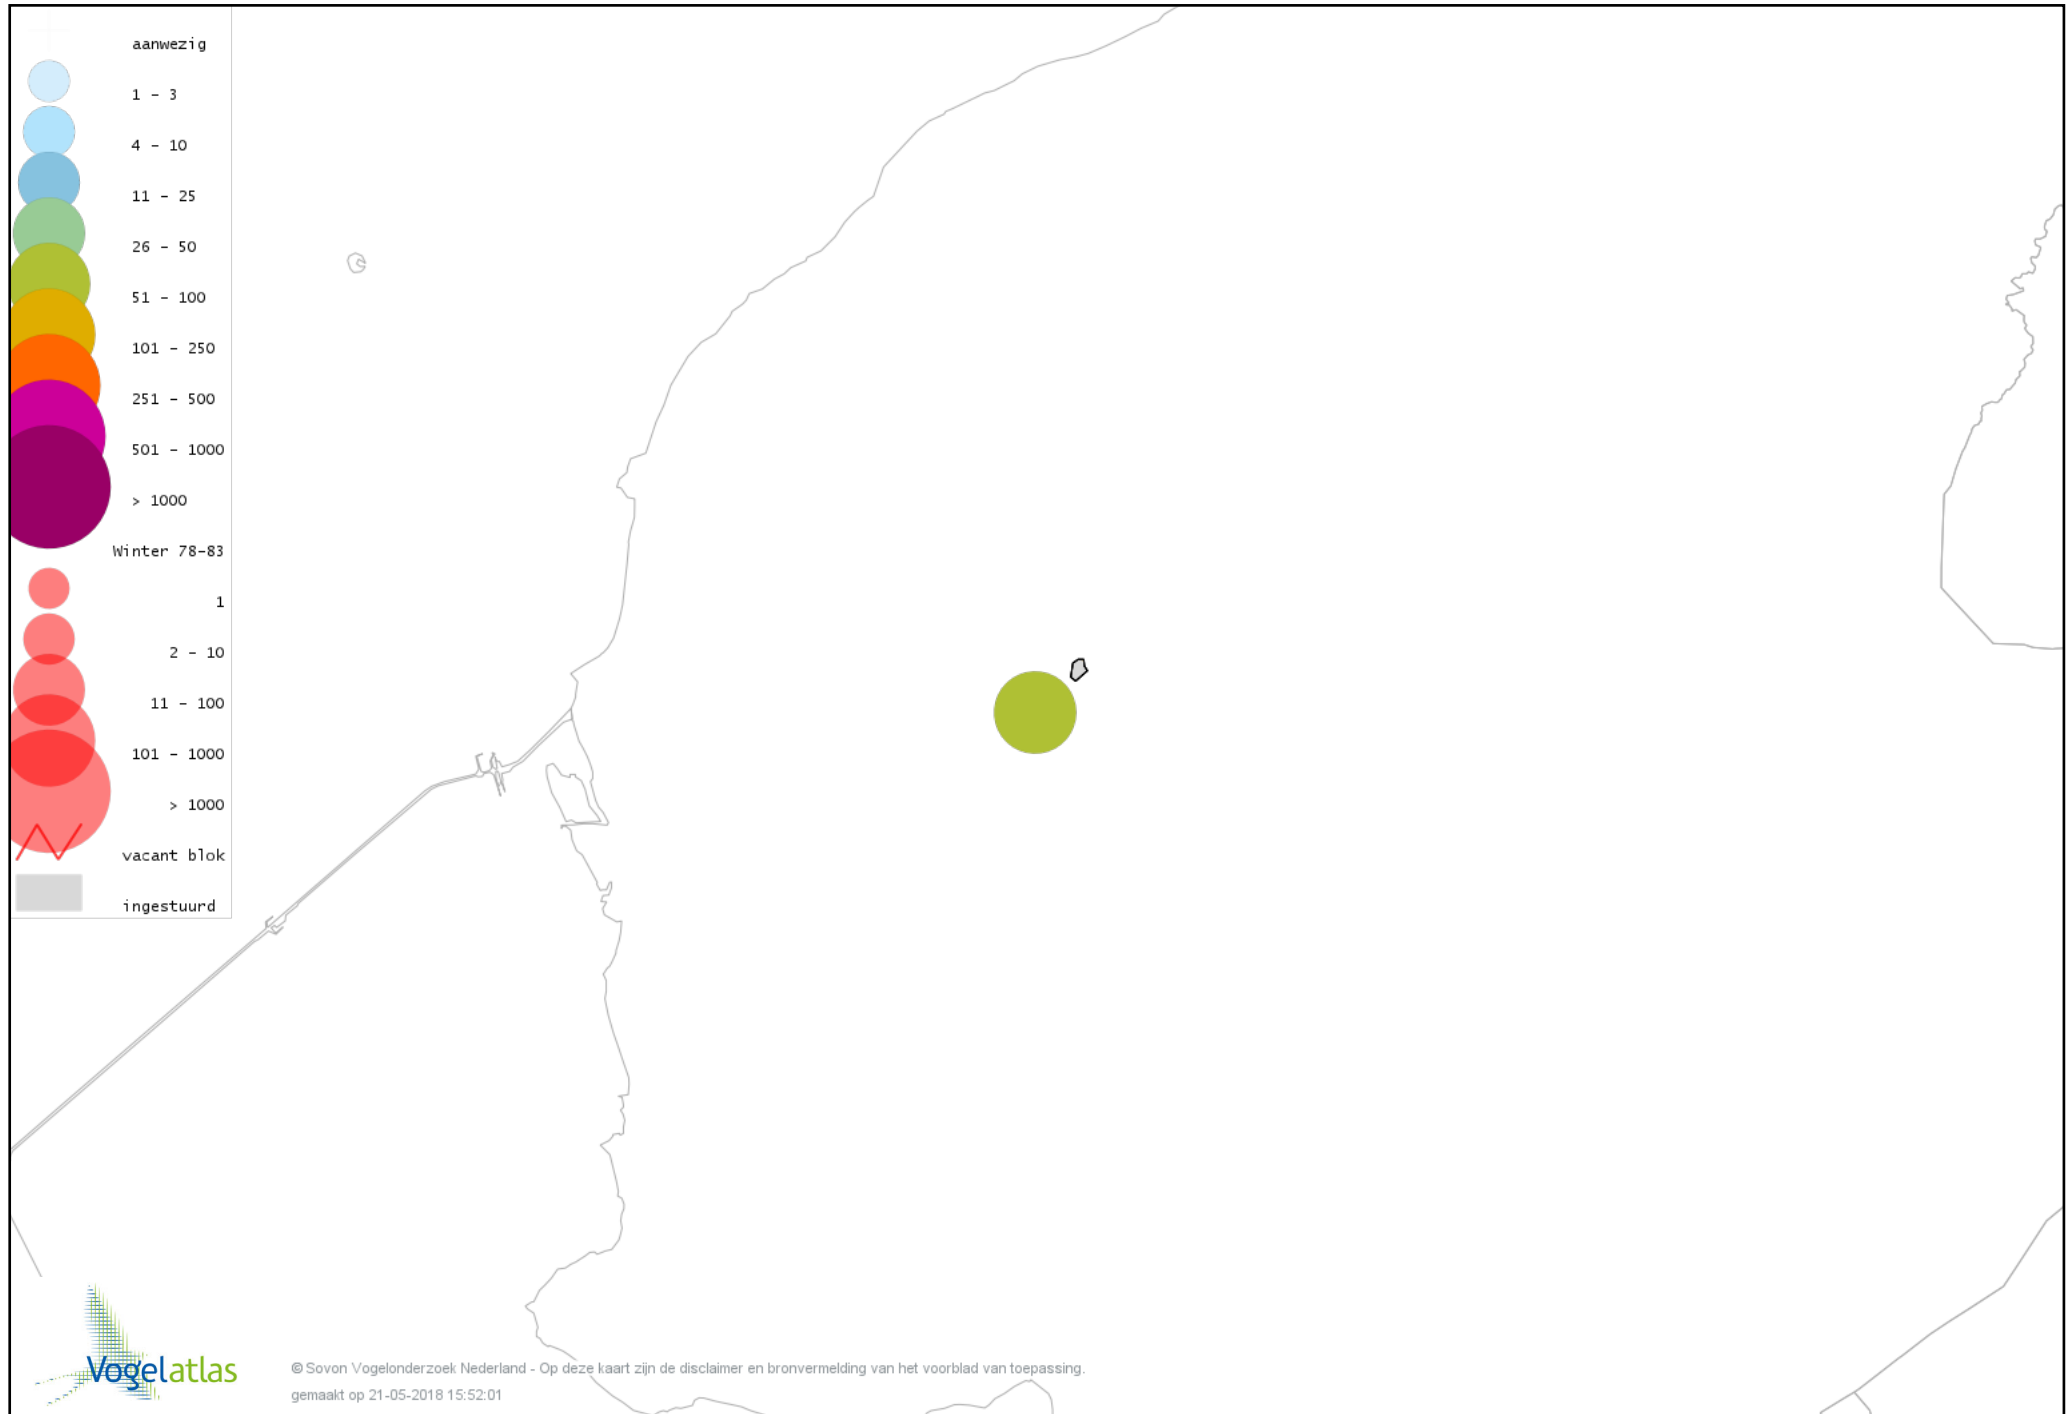

Voorlopige verspreidingskaart Kerkuil winter

Voorlopige verspreidingskaart Ransuil winter

Voorlopige verspreidingskaart Velduil winter

Voorlopige verspreidingskaart IJsvogel winter

Voorlopige verspreidingskaart Grote Bonte Specht winter

Voorlopige verspreidingskaart Ekster winter

Voorlopige verspreidingskaart Gaai winter

Voorlopige verspreidingskaart Kauw winter

Voorlopige verspreidingskaart Roek winter

Voorlopige verspreidingskaart Zwarte Kraai winter