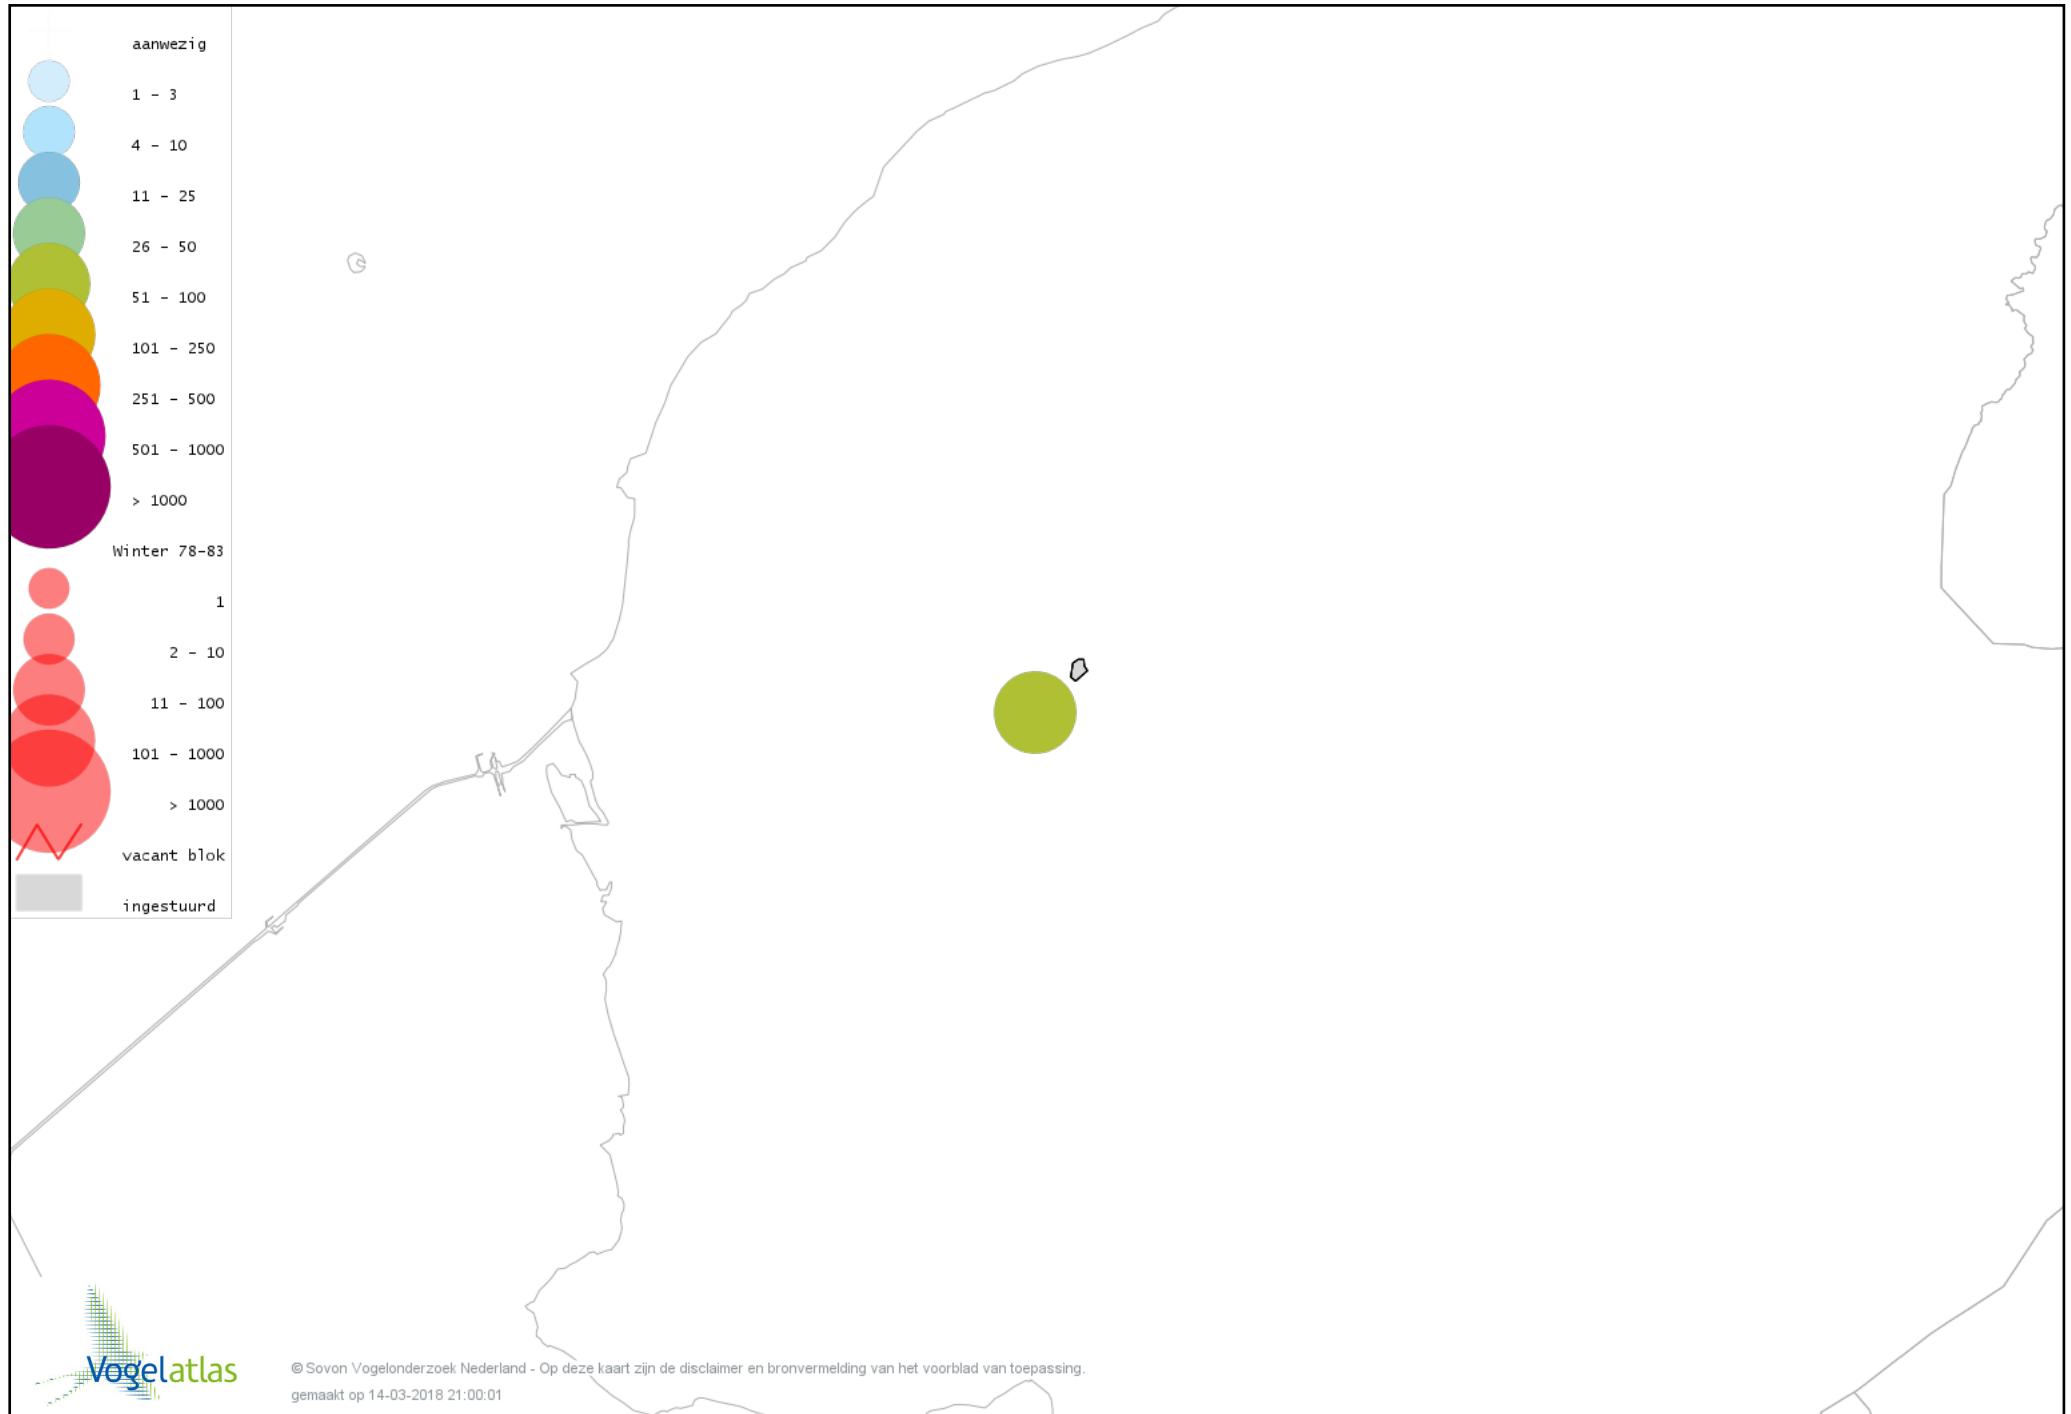

Voorlopige verspreidingskaart Kerkuil winter

Voorlopige verspreidingskaart Ransuil winter

Voorlopige verspreidingskaart Velduil winter

Voorlopige verspreidingskaart IJsvogel winter

Voorlopige verspreidingskaart Grote Bonte Specht winter

Voorlopige verspreidingskaart Ekster winter

Voorlopige verspreidingskaart Gaai winter

Voorlopige verspreidingskaart Kauw winter

Voorlopige verspreidingskaart Roek winter

Voorlopige verspreidingskaart Zwarte Kraai winter