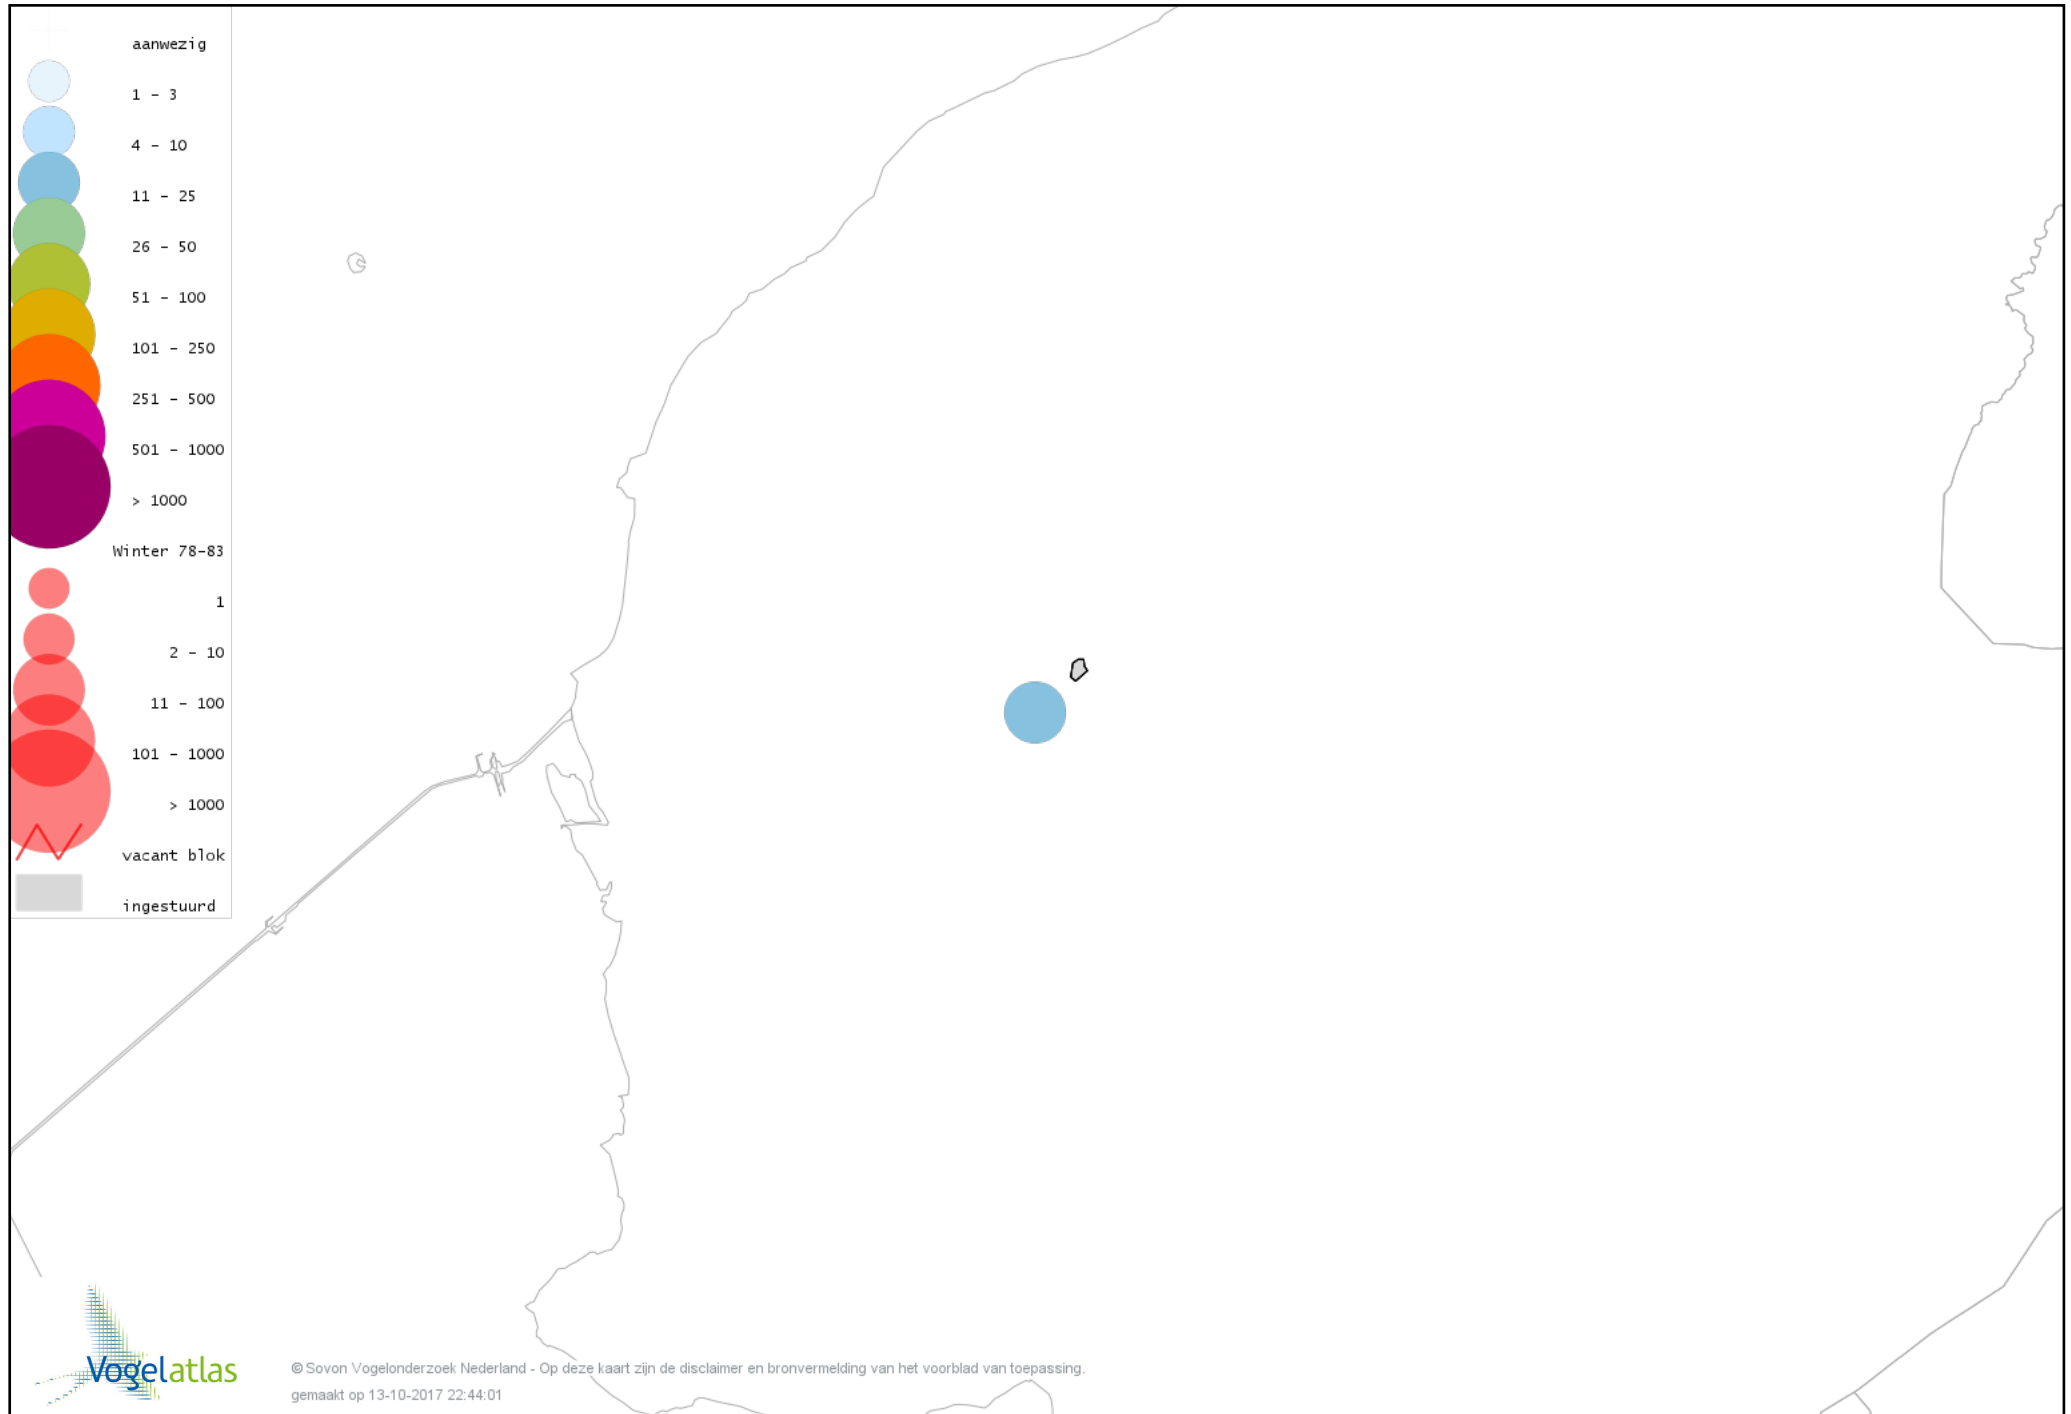

Voorlopige verspreidingskaart Winterkoning winter

Voorlopige verspreidingskaart Spreeuw winter

Voorlopige verspreidingskaart Merel winter

Voorlopige verspreidingskaart Kramsvogel winter

Voorlopige verspreidingskaart Zanglijster winter

Voorlopige verspreidingskaart Koperwiek winter

Voorlopige verspreidingskaart Roodborst winter

Voorlopige verspreidingskaart Heggenmus winter

Voorlopige verspreidingskaart Huismus winter

Voorlopige verspreidingskaart Ringmus winter

Voorlopige verspreidingskaart Witte Kwikstaart winter

Voorlopige verspreidingskaart Graspieper winter

Voorlopige verspreidingskaart Vink winter

Voorlopige verspreidingskaart Putter winter

Voorlopige verspreidingskaart Kneu winter