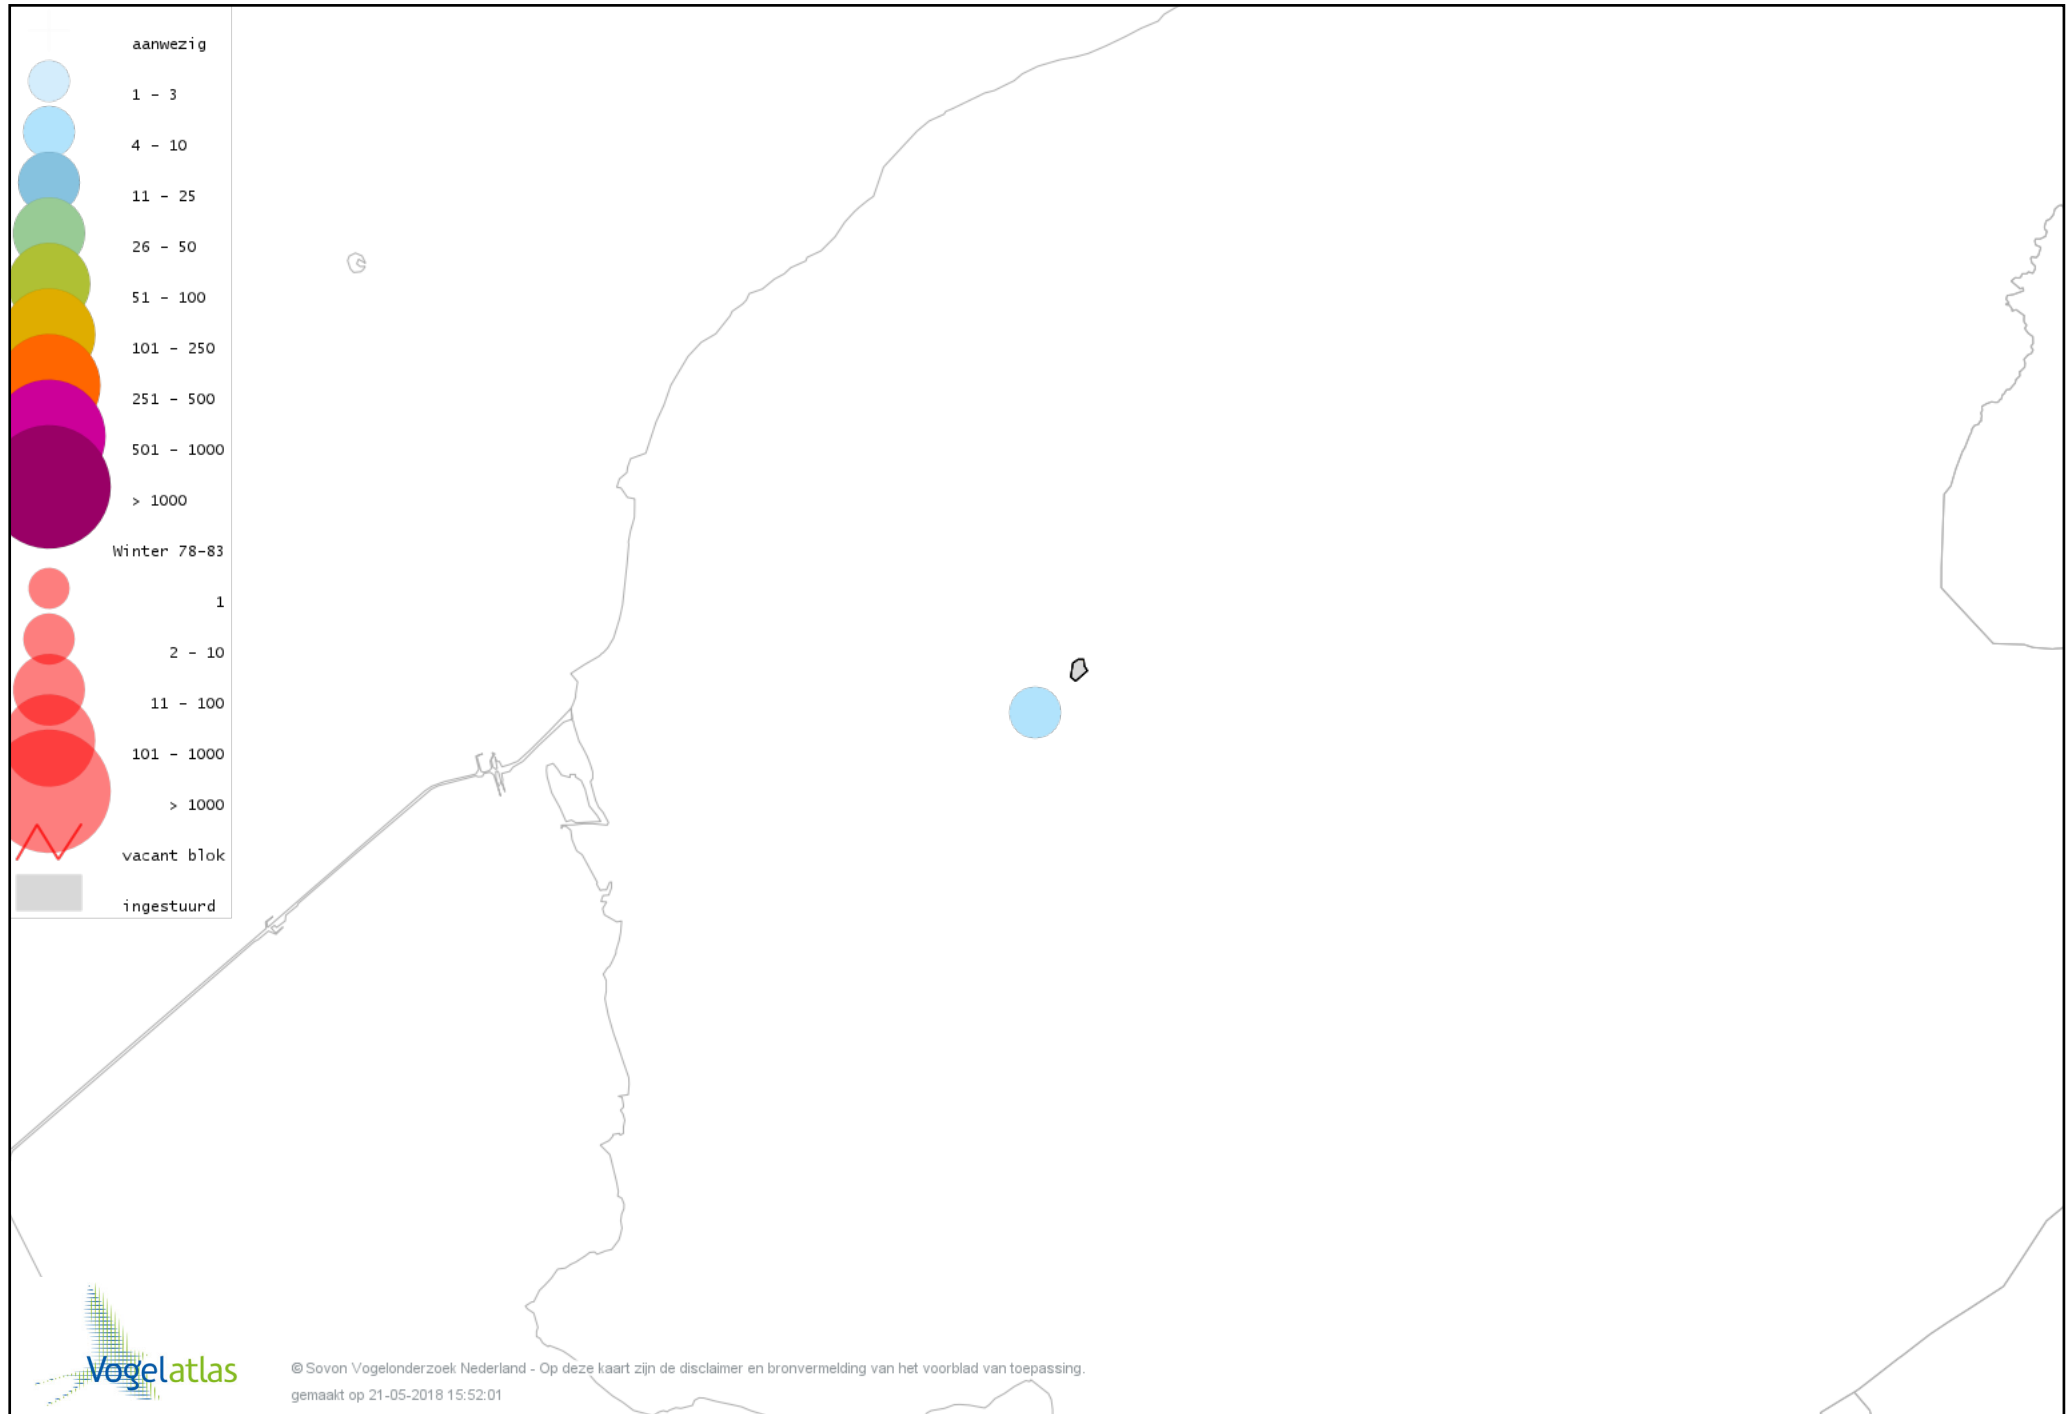

Voorlopige verspreidingskaart Torenvalk winter

Voorlopige verspreidingskaart Slechtvalk winter

Voorlopige verspreidingskaart Waterral winter

Voorlopige verspreidingskaart Waterhoen winter

Voorlopige verspreidingskaart Meerkoet winter

Voorlopige verspreidingskaart Scholekster winter

Voorlopige verspreidingskaart Goudplevier winter

Voorlopige verspreidingskaart Kievit winter

Voorlopige verspreidingskaart Kemphaan winter

Voorlopige verspreidingskaart Grutto winter