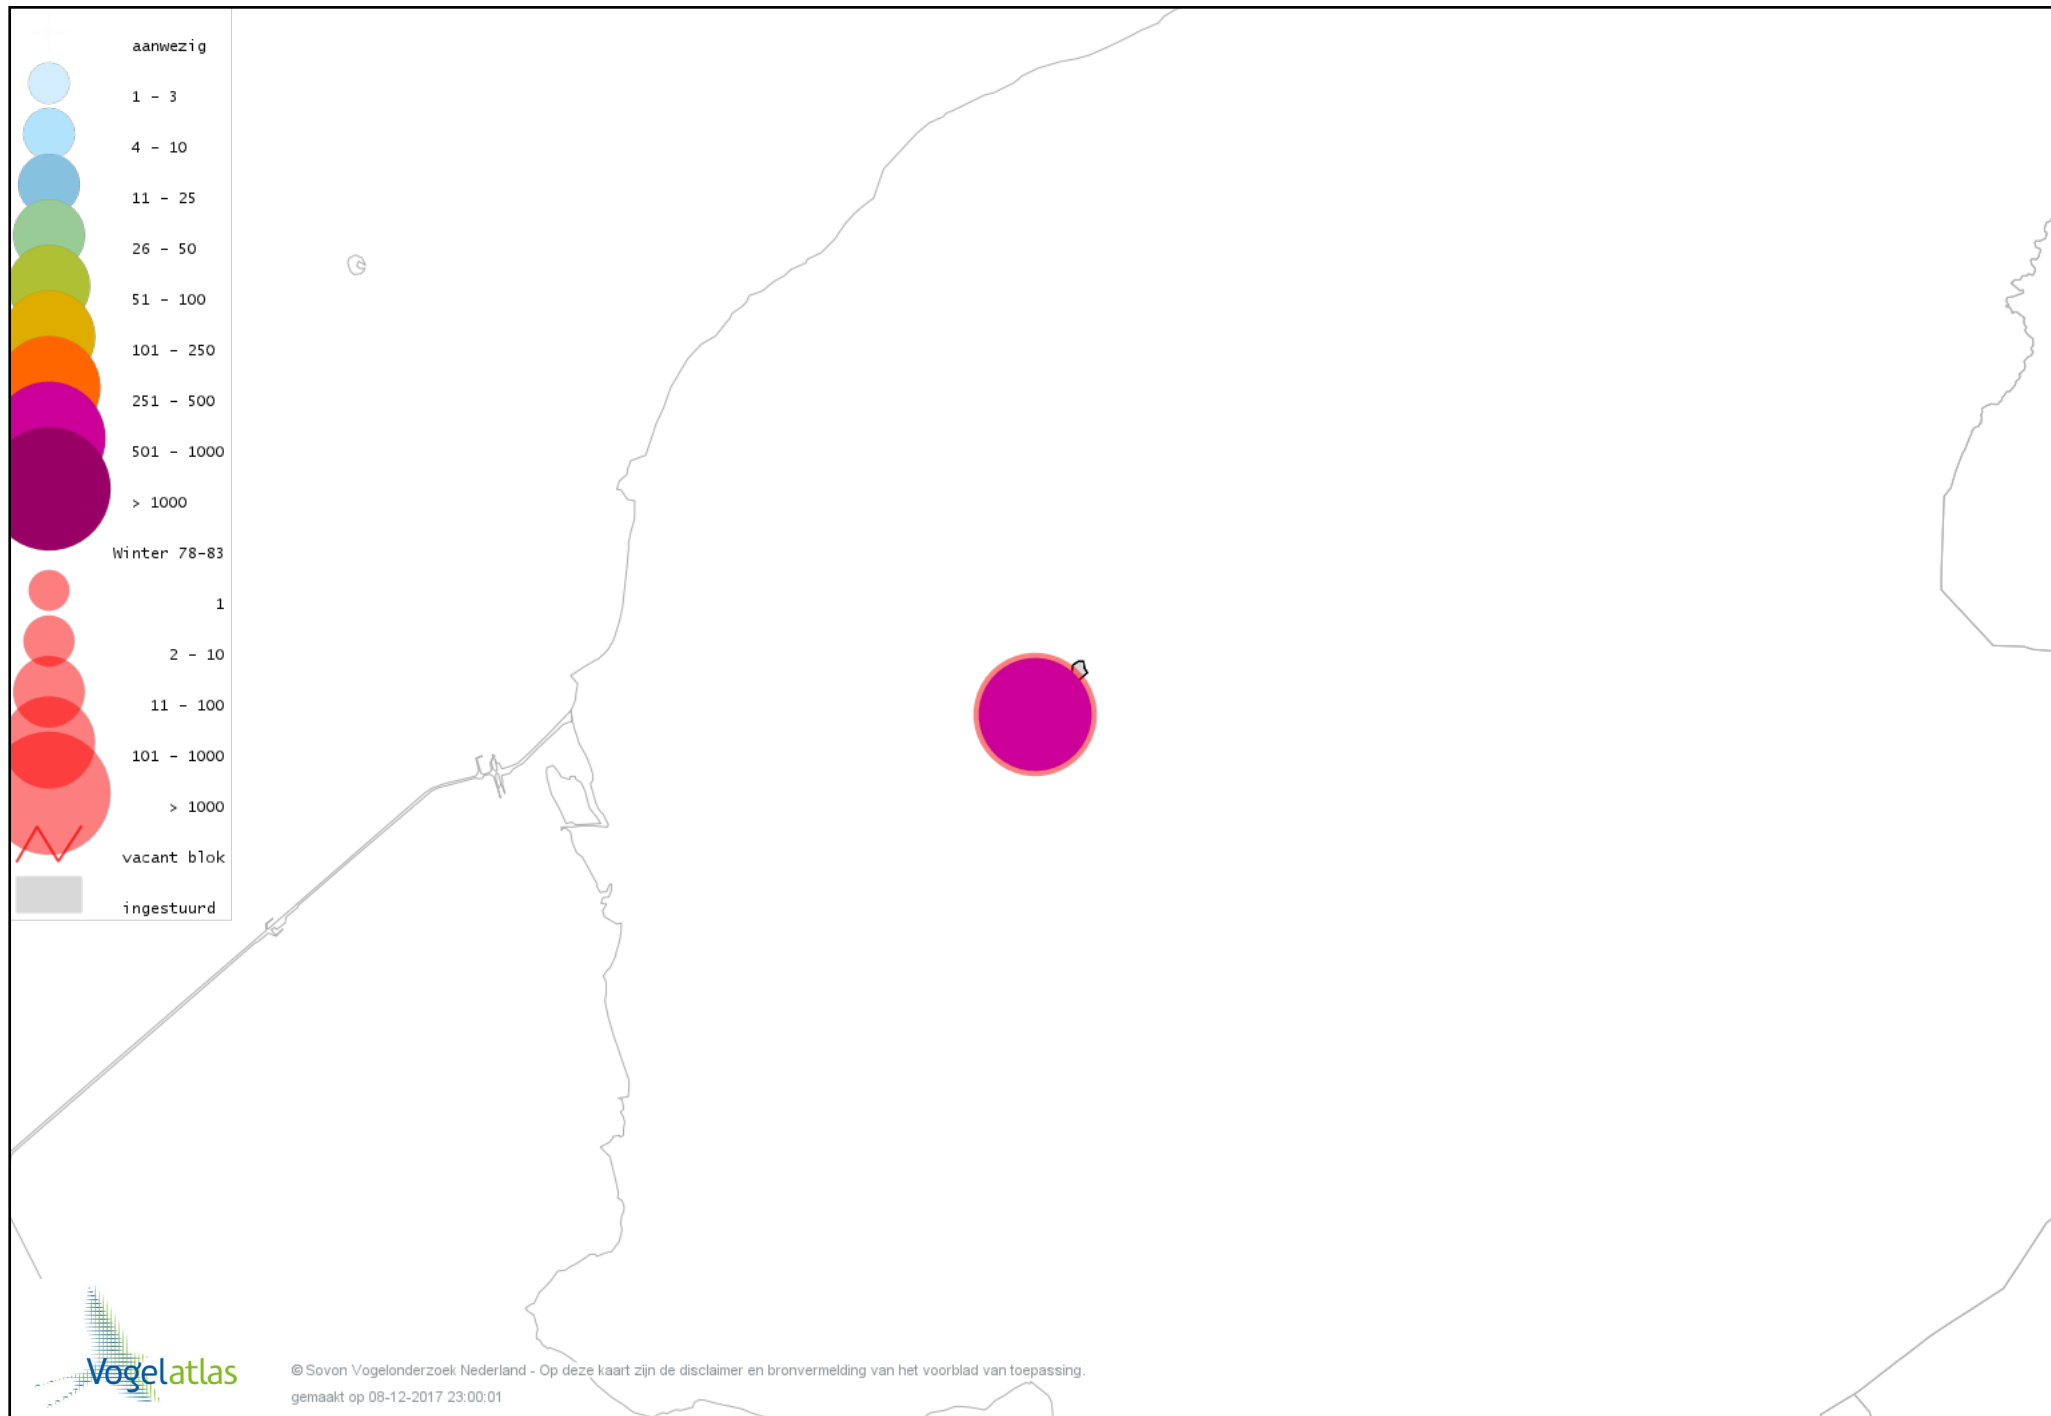

Voorlopige verspreidingskaart Ekster winter

Voorlopige verspreidingskaart Gaai winter

Voorlopige verspreidingskaart Kauw winter

Voorlopige verspreidingskaart Roek winter

Voorlopige verspreidingskaart Zwarte Kraai winter

Voorlopige verspreidingskaart Goudhaan winter

Voorlopige verspreidingskaart Pimpelmees winter

Voorlopige verspreidingskaart Koolmees winter

Voorlopige verspreidingskaart Staartmees winter

Voorlopige verspreidingskaart Tjiftjaf winter

Voorlopige verspreidingskaart Boomkruiper winter

Voorlopige verspreidingskaart Winterkoning winter

Voorlopige verspreidingskaart Spreeuw winter

Voorlopige verspreidingskaart Merel winter

Voorlopige verspreidingskaart Kramsvogel winter