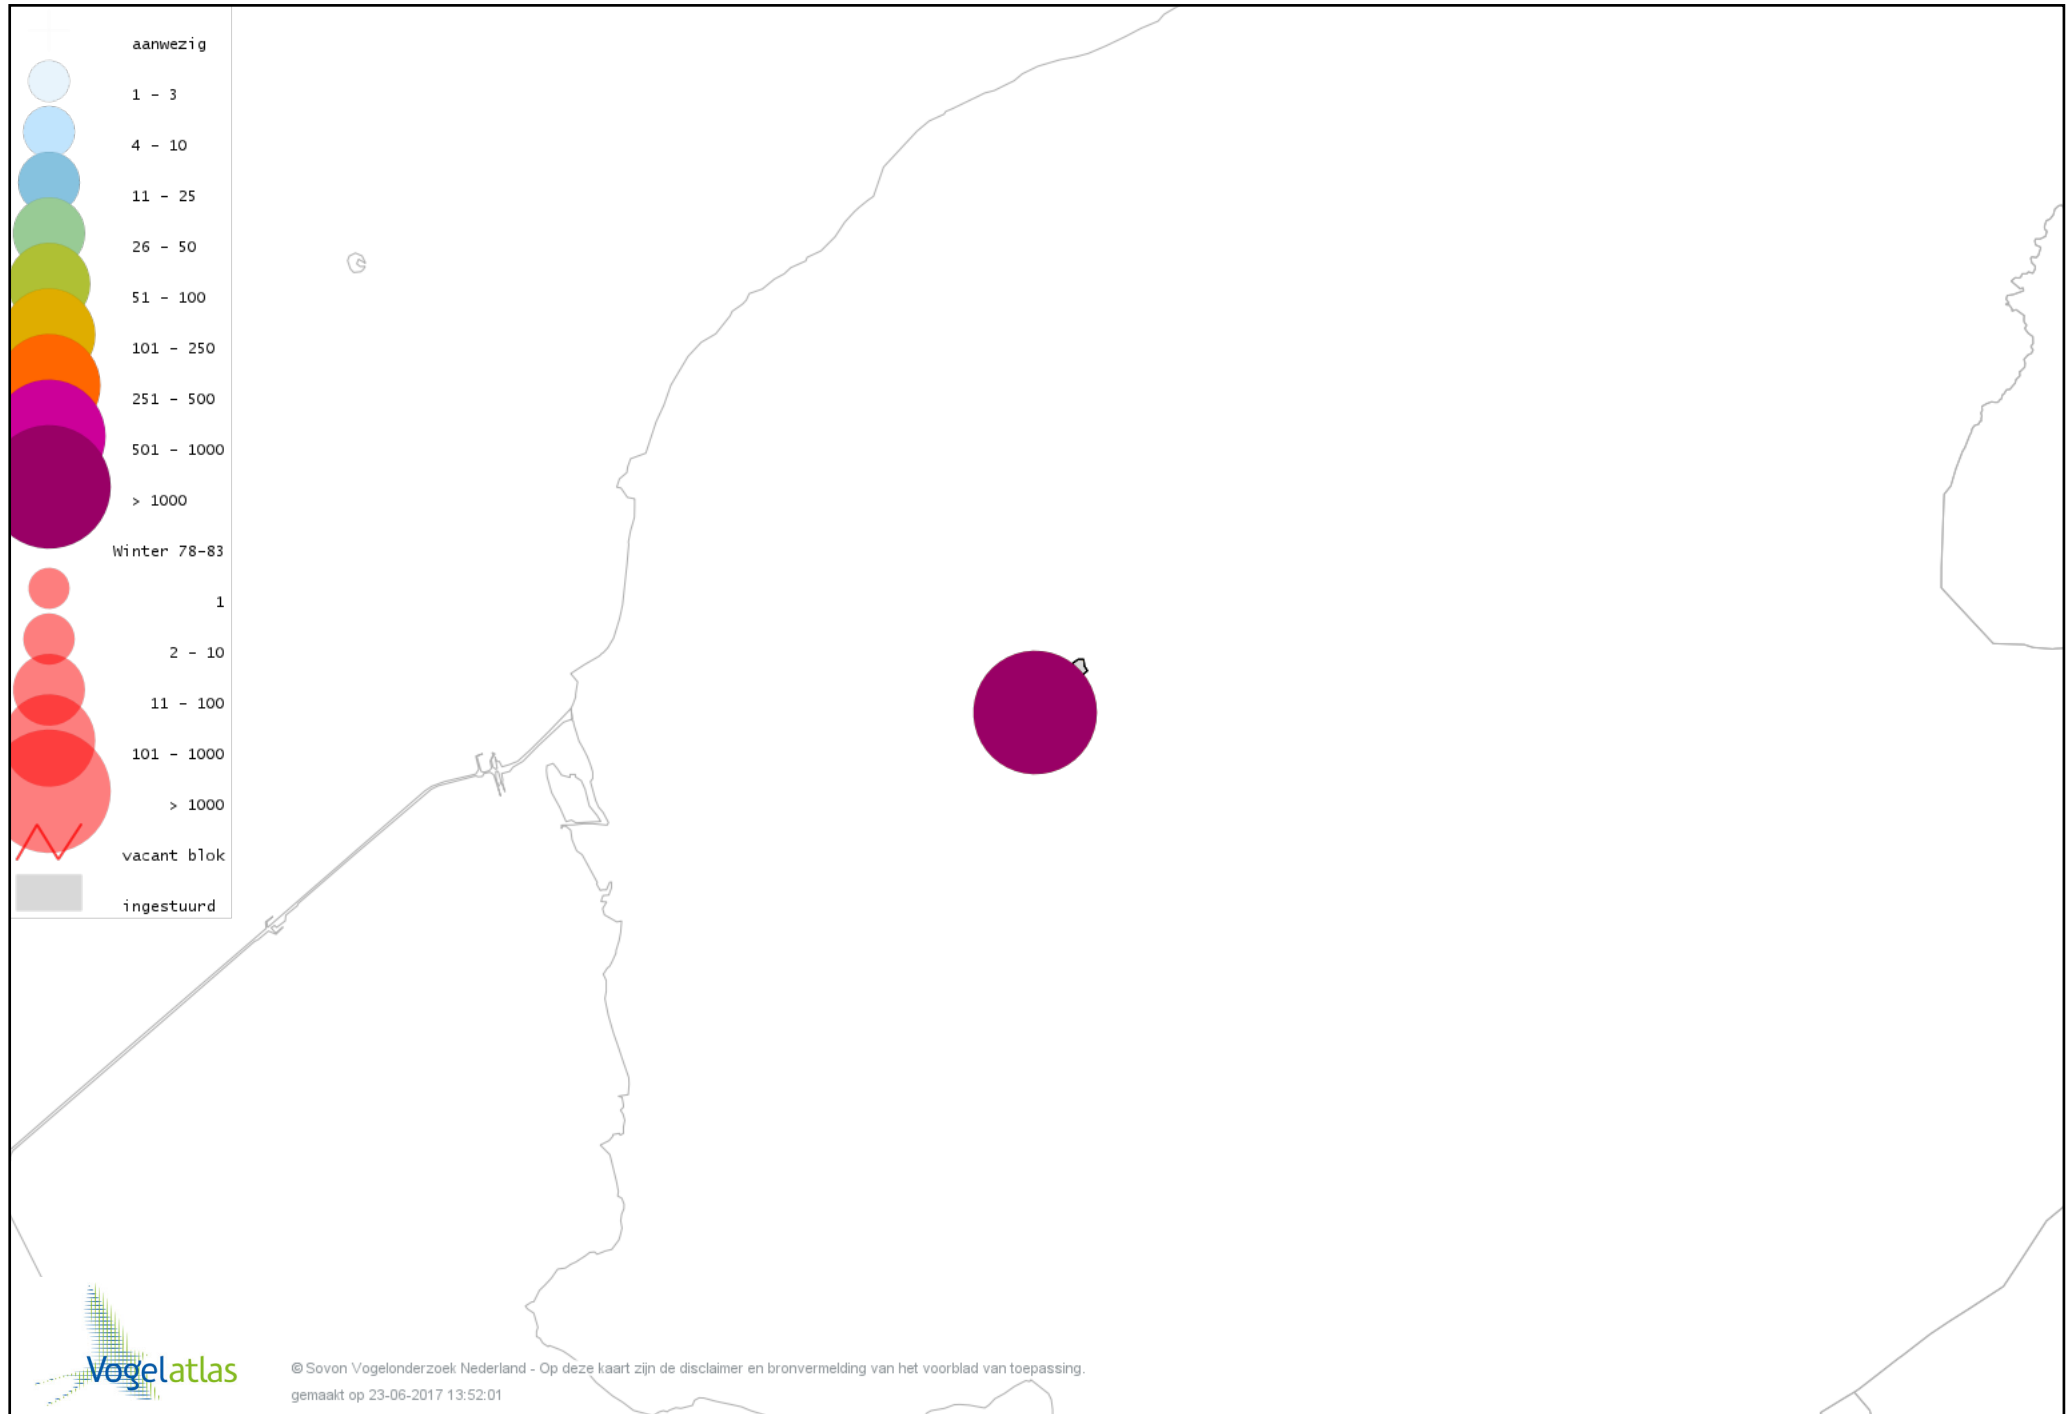

Voorlopige verspreidingskaart Scholekster winter

Voorlopige verspreidingskaart Goudplevier winter

Voorlopige verspreidingskaart Kievit winter

Voorlopige verspreidingskaart Kemphaan winter

Voorlopige verspreidingskaart Grutto winter

Voorlopige verspreidingskaart Wulp winter

Voorlopige verspreidingskaart Tureluur winter

Voorlopige verspreidingskaart Kokmeeuw winter

Voorlopige verspreidingskaart Stormmeeuw winter

Voorlopige verspreidingskaart Zilvermeeuw winter

Voorlopige verspreidingskaart Grote Mantelmeeuw winter

Voorlopige verspreidingskaart Stadsduif winter

Voorlopige verspreidingskaart Holenduif winter

Voorlopige verspreidingskaart Houtduif winter

Voorlopige verspreidingskaart Turkse Tortel winter