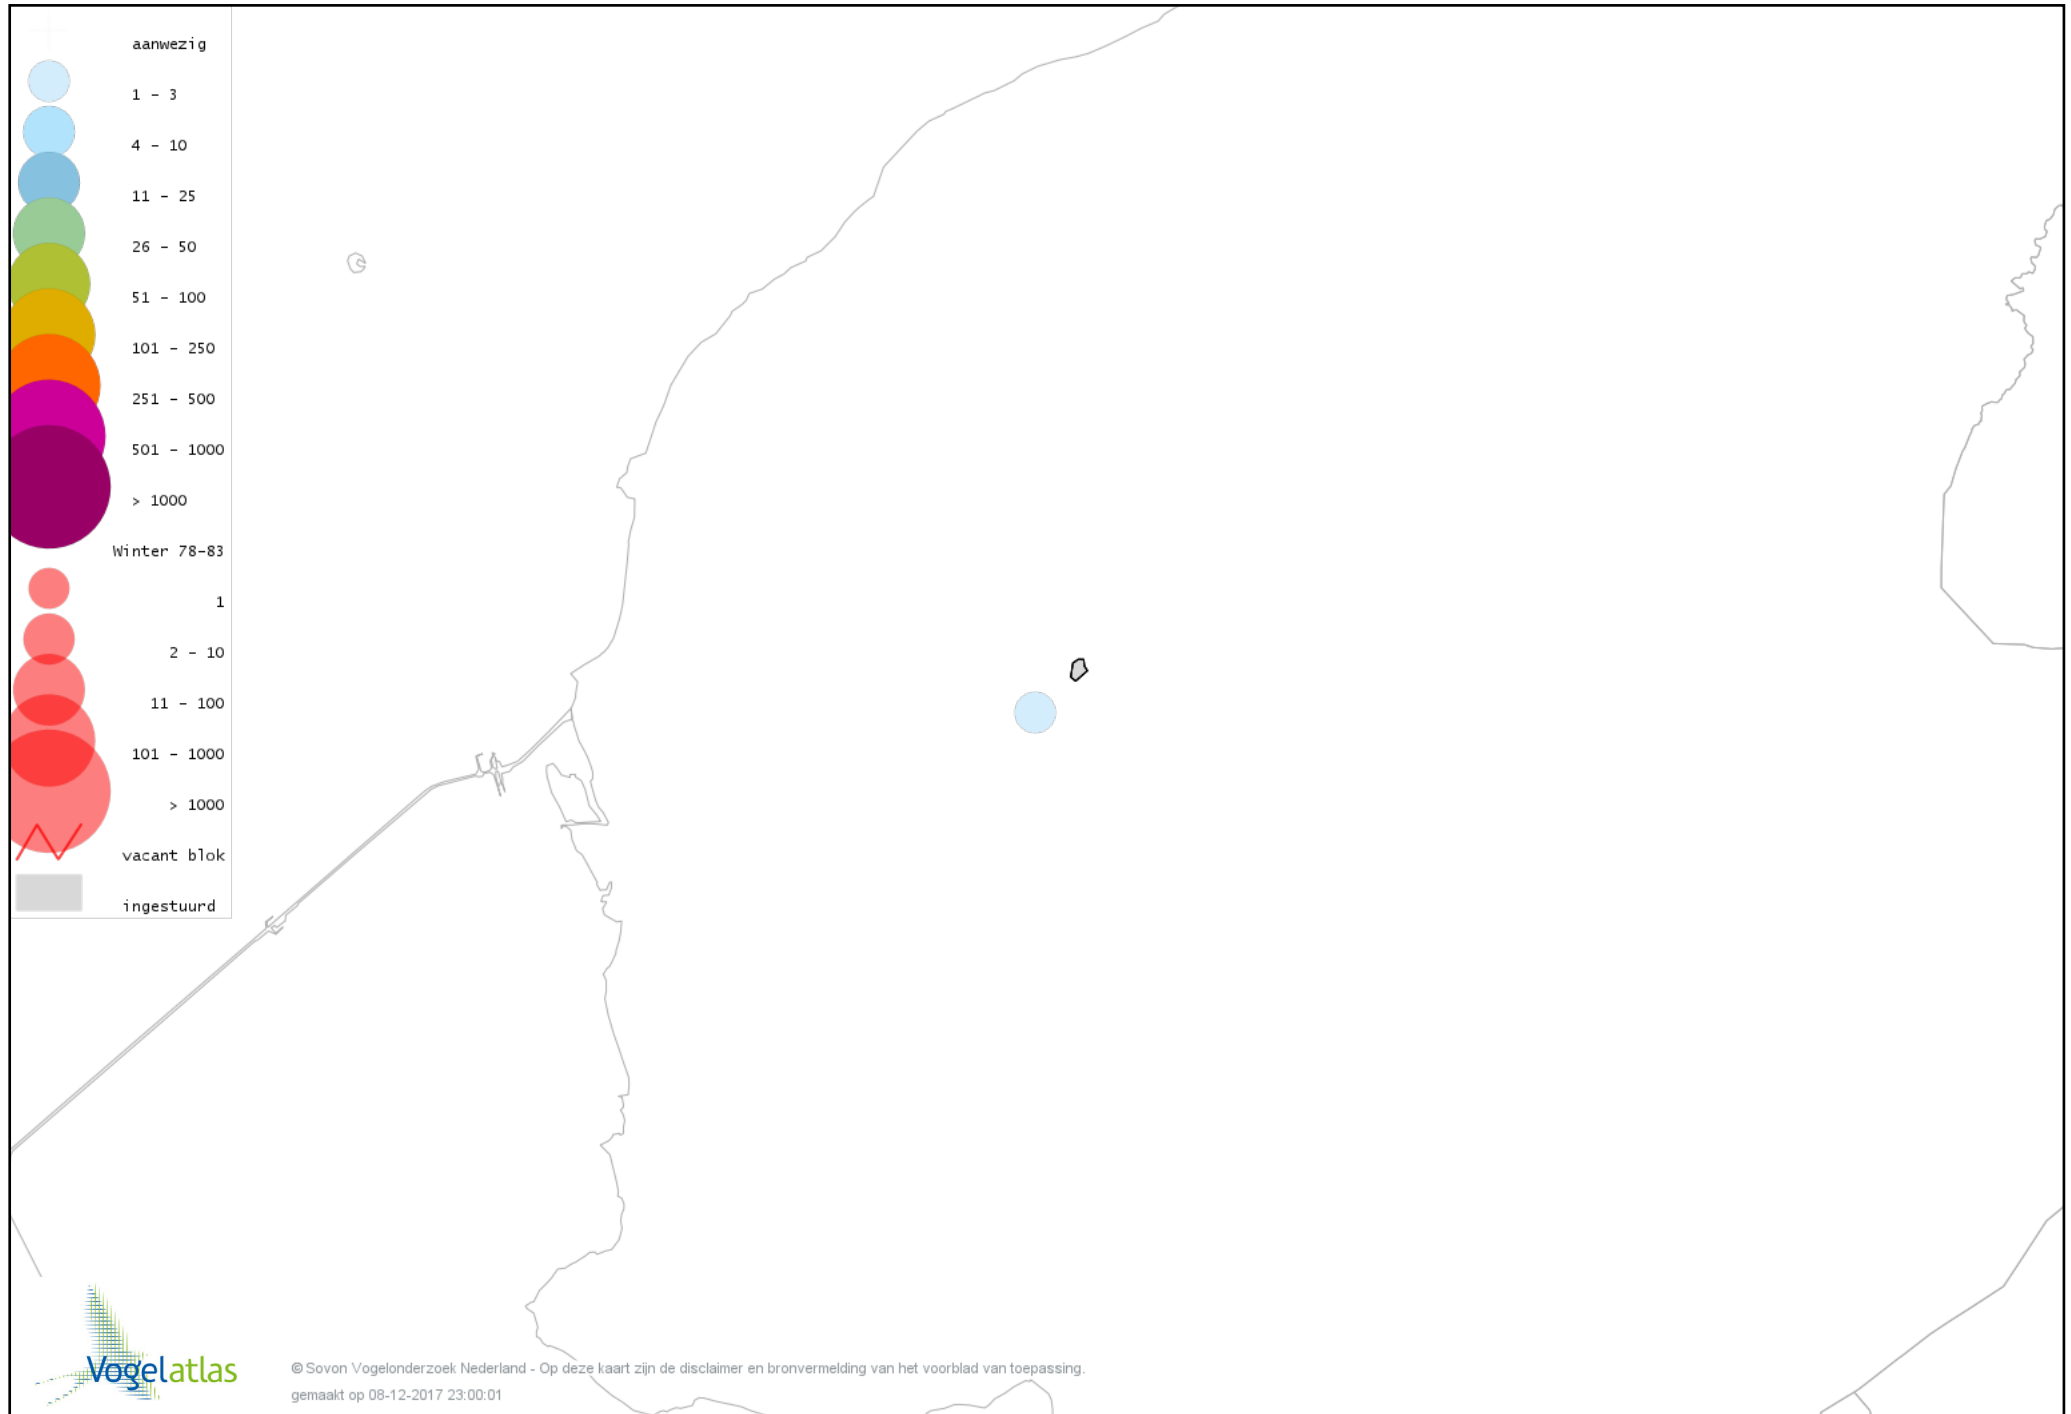

Voorlopige verspreidingskaart Fuut winter

Voorlopige verspreidingskaart Blauwe Kiekendief winter

Voorlopige verspreidingskaart Sperwer winter

Voorlopige verspreidingskaart Buizerd winter

Voorlopige verspreidingskaart Ruigpootbuizerd winter

Voorlopige verspreidingskaart Torenvalk winter

Voorlopige verspreidingskaart Slechtvalk winter

Voorlopige verspreidingskaart Waterral winter

Voorlopige verspreidingskaart Waterhoen winter

Voorlopige verspreidingskaart Meerkoet winter