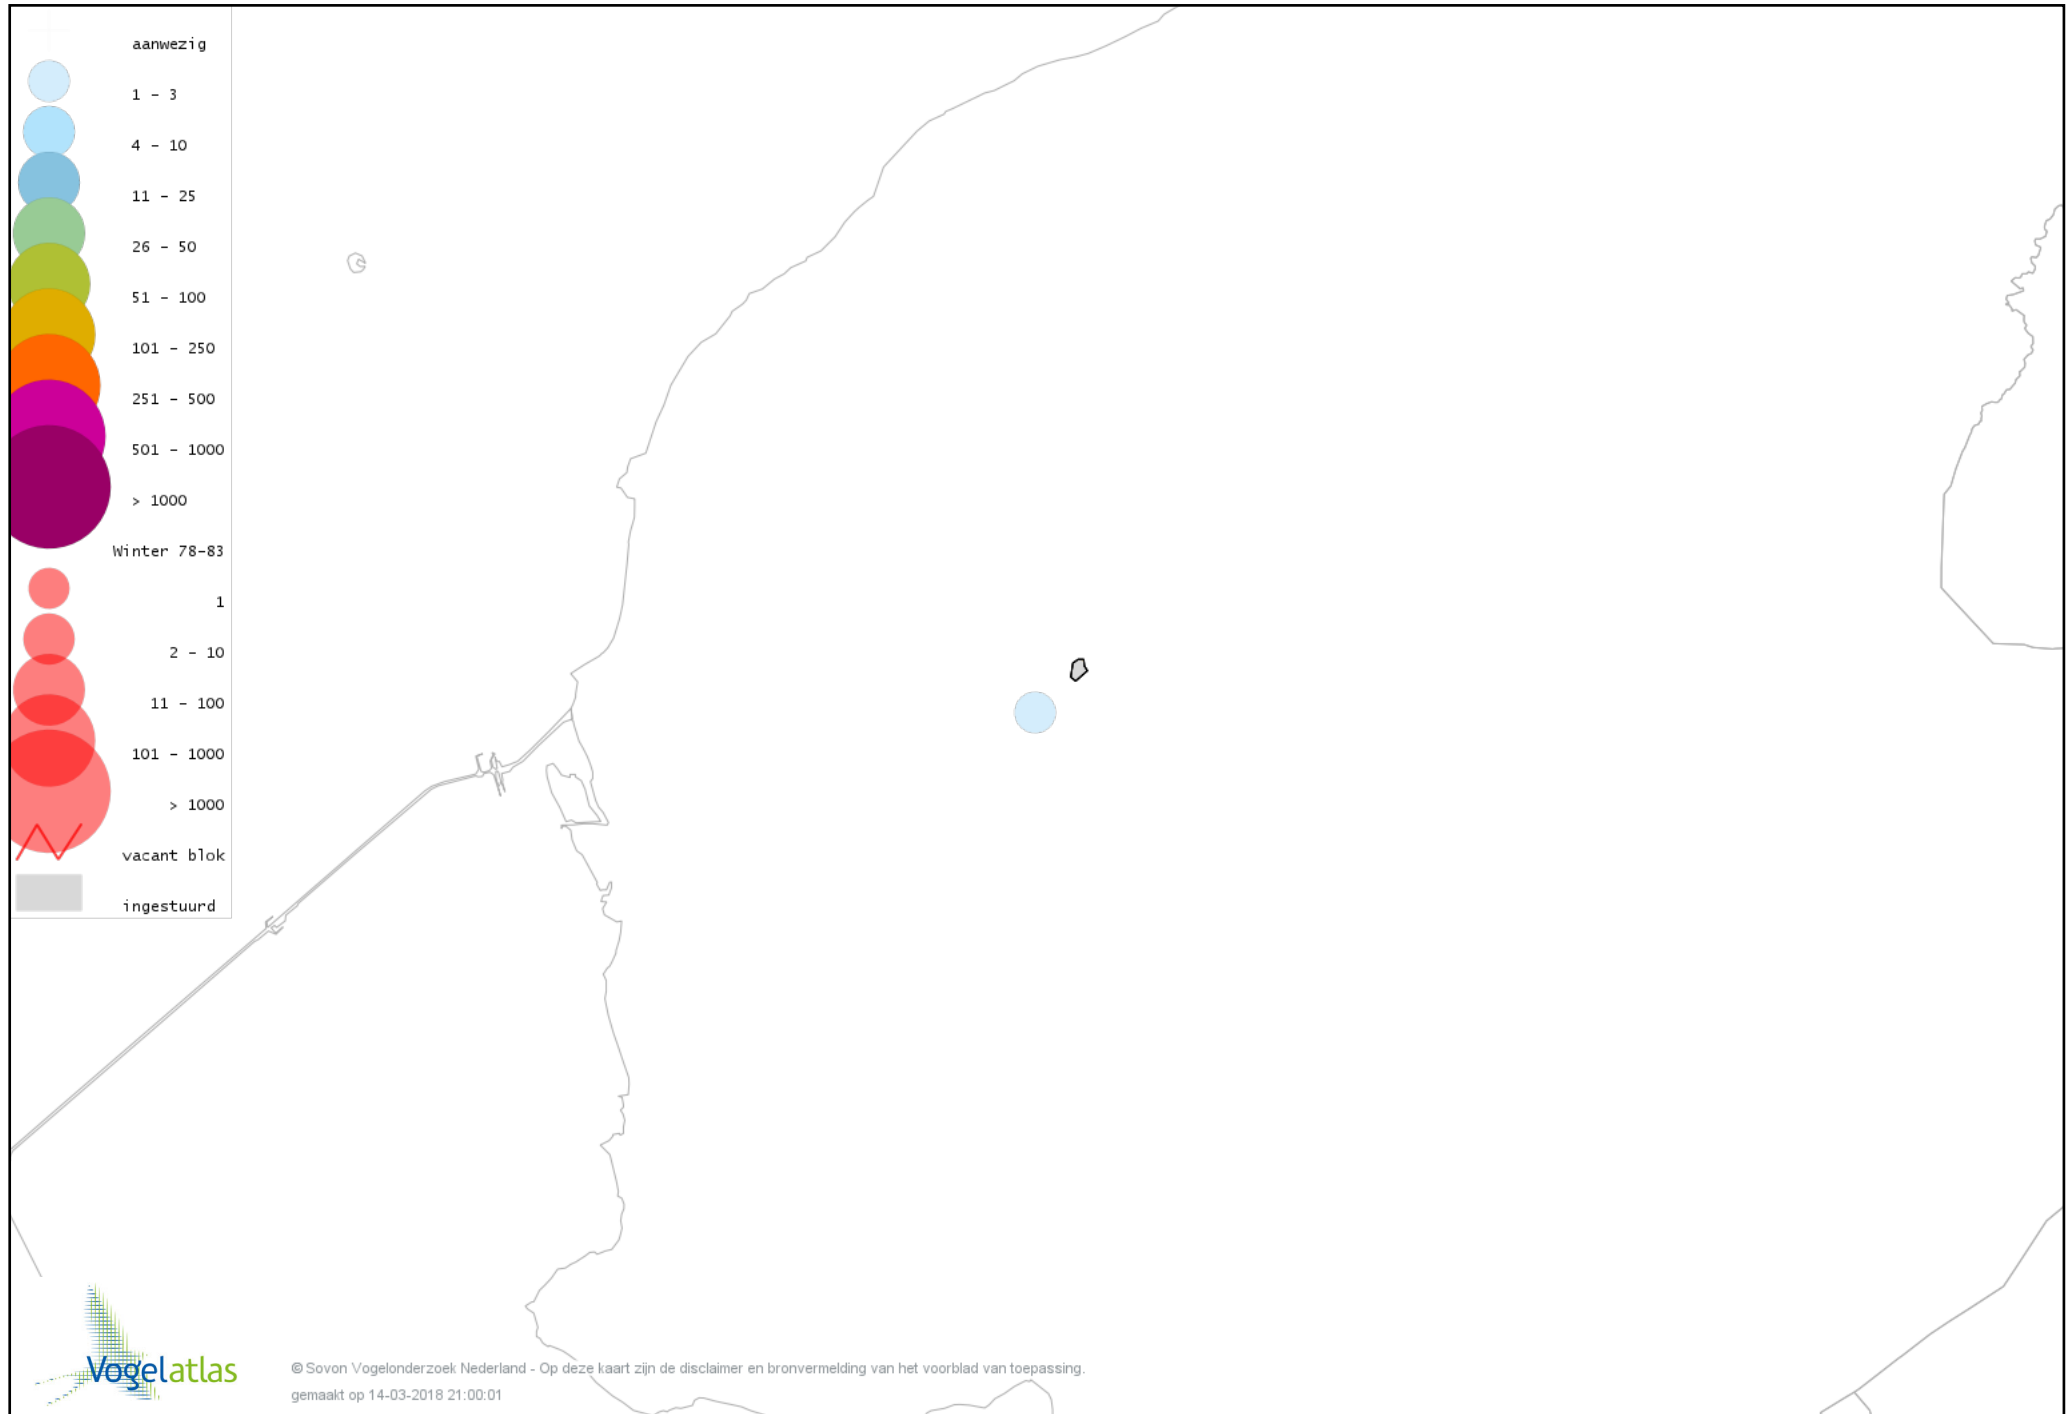

Voorlopige verspreidingskaart Torenvalk winter

Voorlopige verspreidingskaart Slechtvalk winter

Voorlopige verspreidingskaart Waterral winter

Voorlopige verspreidingskaart Waterhoen winter

Voorlopige verspreidingskaart Meerkoet winter

Voorlopige verspreidingskaart Scholekster winter

Voorlopige verspreidingskaart Goudplevier winter

Voorlopige verspreidingskaart Kievit winter

Voorlopige verspreidingskaart Kemphaan winter

Voorlopige verspreidingskaart Grutto winter