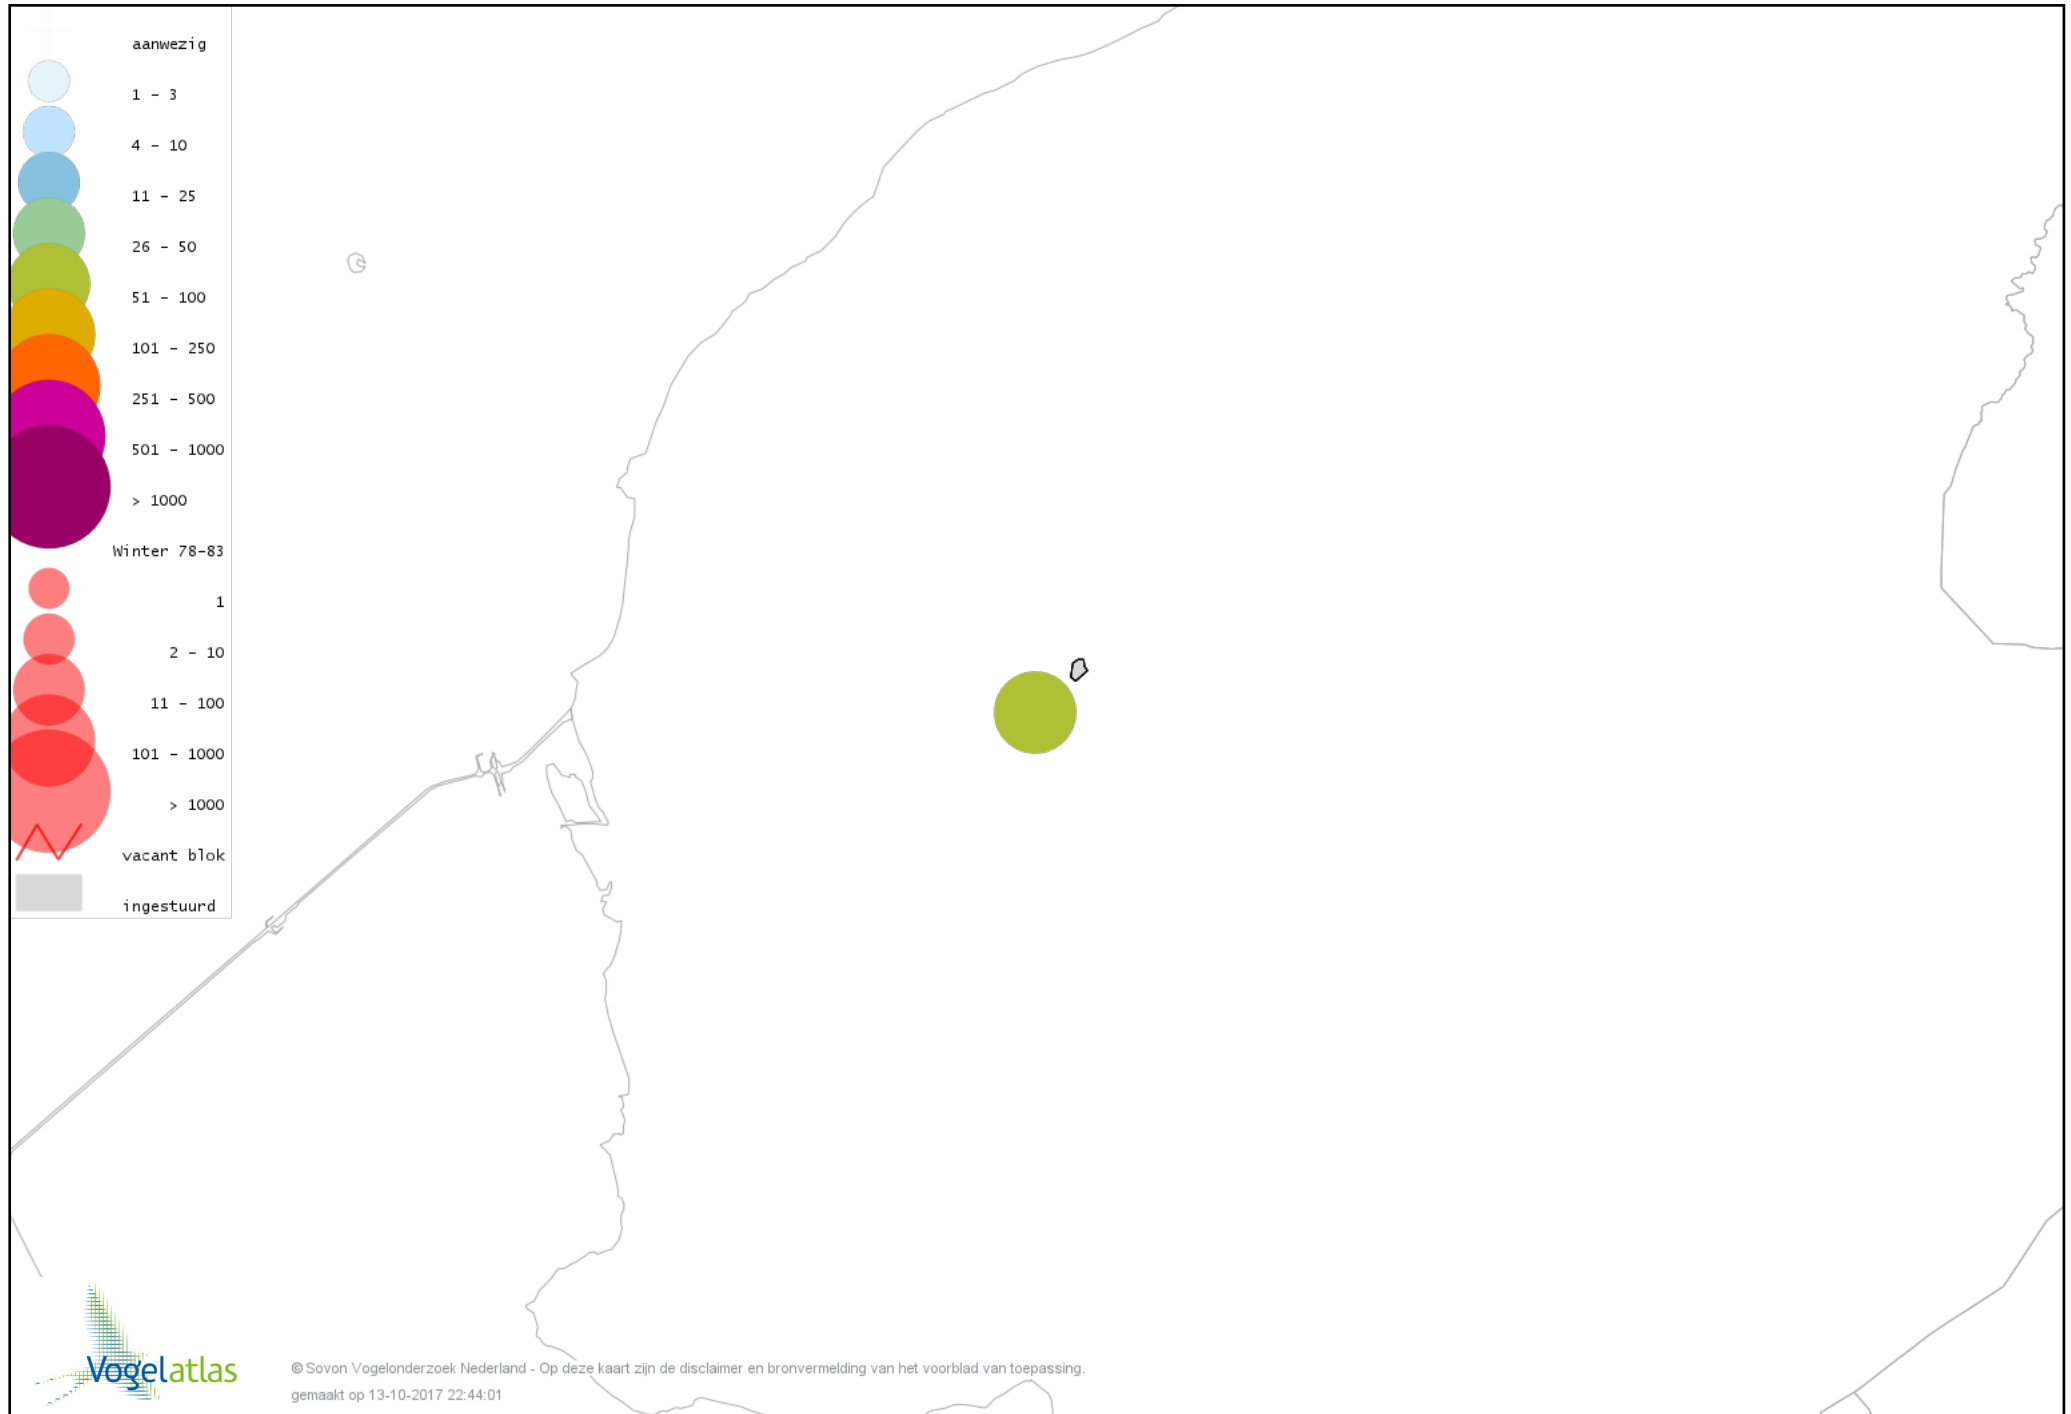

Voorlopige verspreidingskaart Fuut winter

Voorlopige verspreidingskaart Blauwe Kiekendief winter

Voorlopige verspreidingskaart Sperwer winter

Voorlopige verspreidingskaart Buizerd winter

Voorlopige verspreidingskaart Ruigpootbuizerd winter

Voorlopige verspreidingskaart Torenvalk winter

Voorlopige verspreidingskaart Slechtvalk winter

Voorlopige verspreidingskaart Waterral winter

Voorlopige verspreidingskaart Waterhoen winter

Voorlopige verspreidingskaart Meerkoet winter