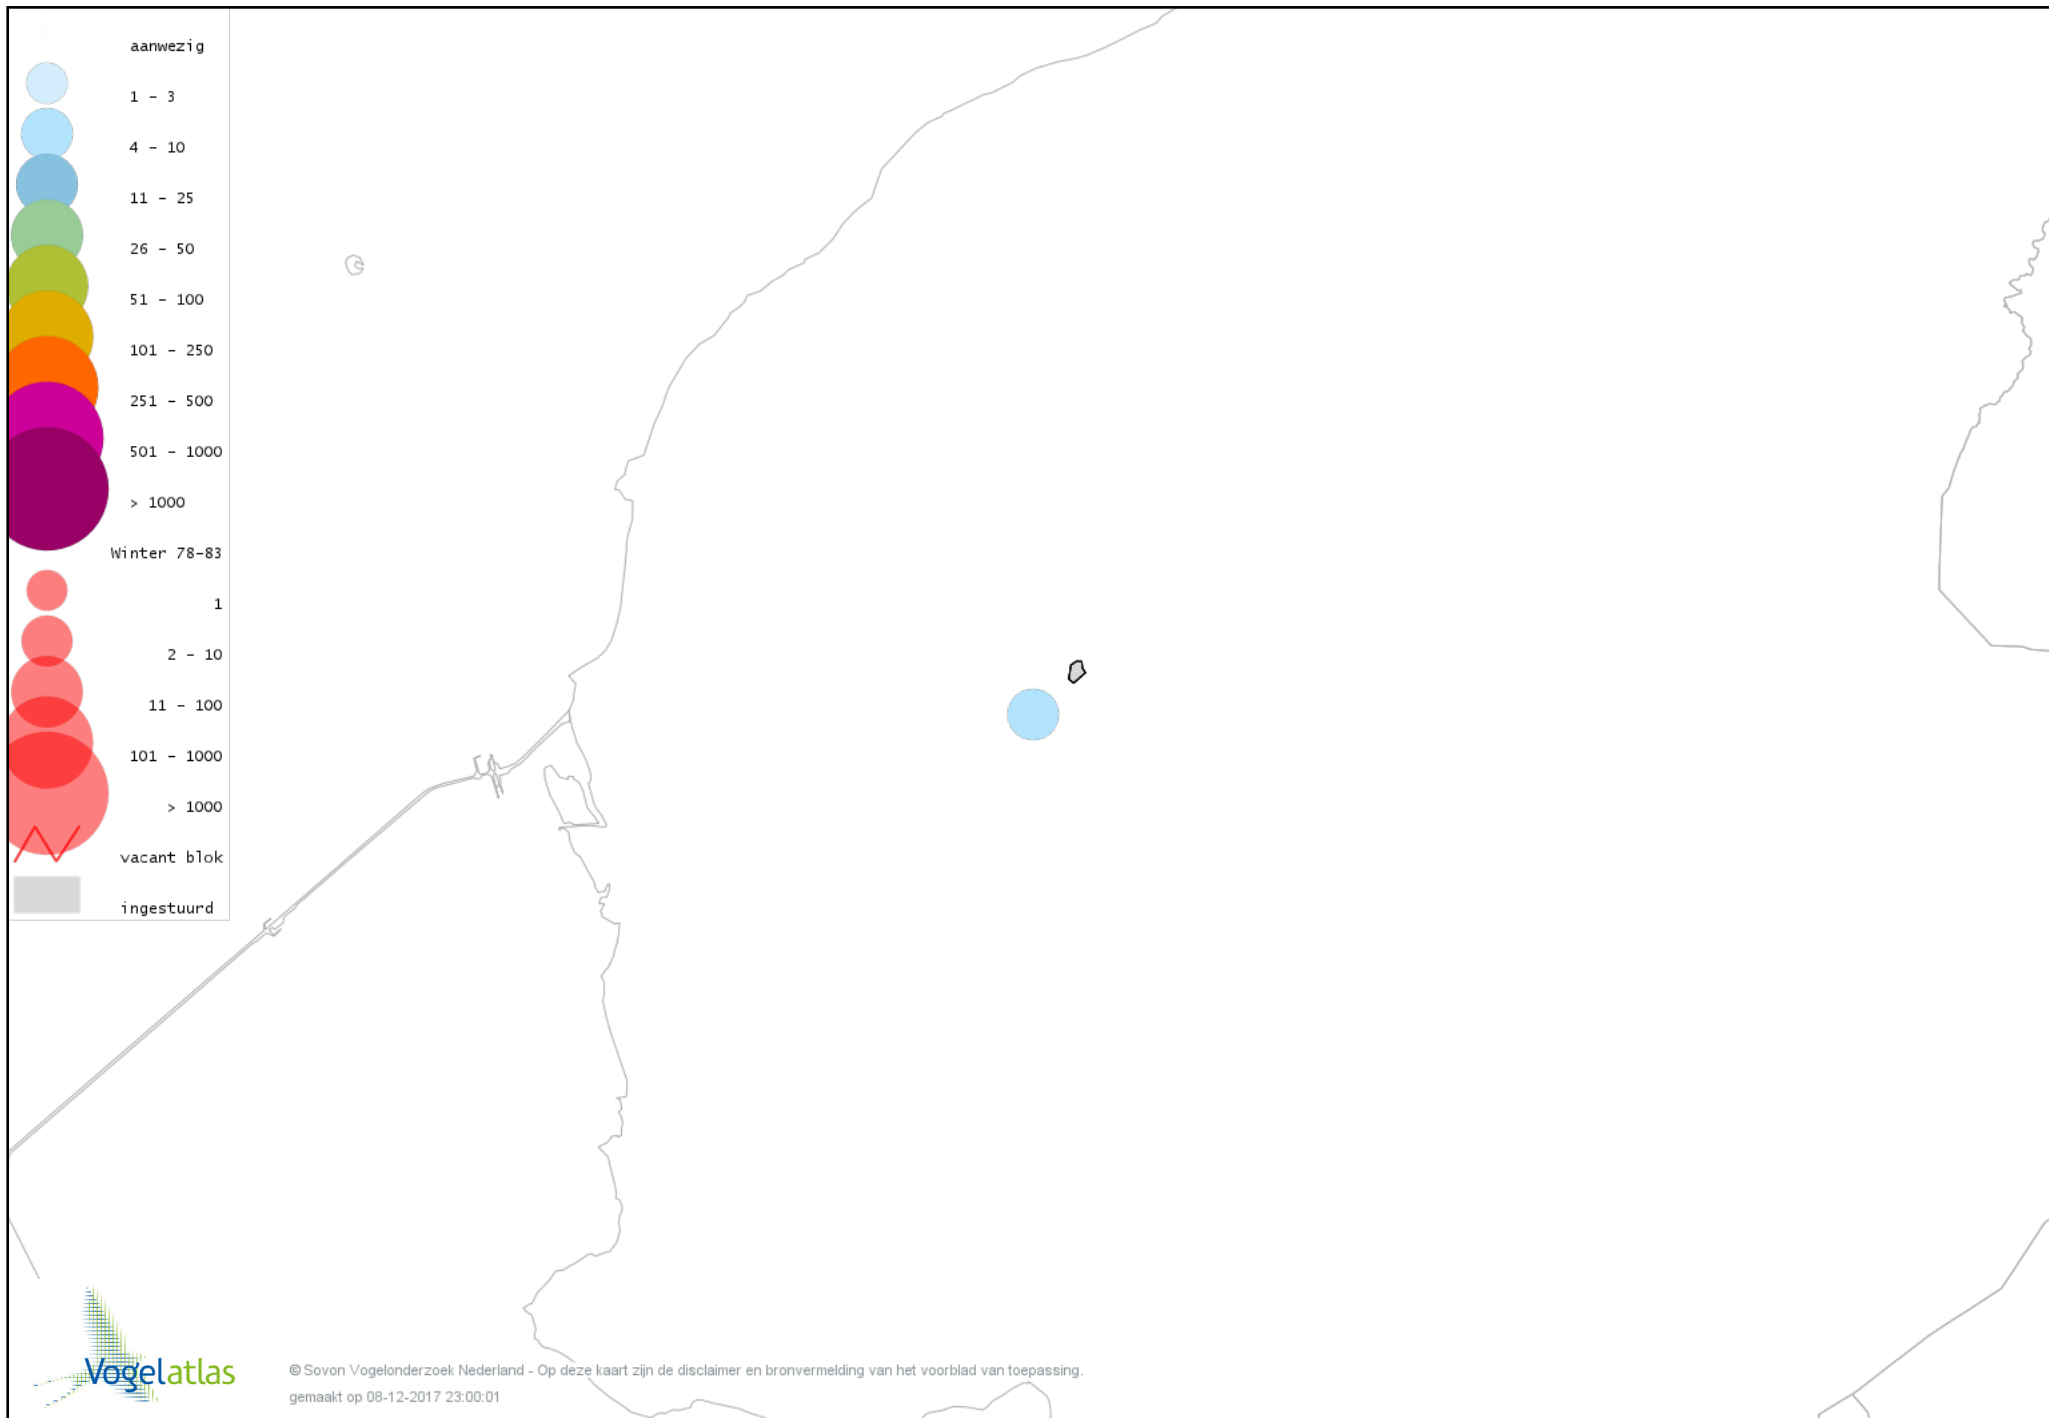

De kleurtint (blauw) is de beste referentie voor de tot nu toe waargenomen aantalsklasse.

De stipgrootte is relatief. Vergelijk daarvoor de atlasblok grootte van de legenda met die van het kaartbeeld.

Voorlopige verspreidingskaart Knobbelzwaan winter

Voorlopige verspreidingskaart Ross' Gans winter

Voorlopige verspreidingskaart Knobbelgans (Chinese) winter

Voorlopige verspreidingskaart Toendrarietgans winter

Voorlopige verspreidingskaart Kleine Rietgans winter

Voorlopige verspreidingskaart Grauwe Gans winter

Voorlopige verspreidingskaart Soepgans winter

Voorlopige verspreidingskaart Kolgans winter

Voorlopige verspreidingskaart Brandgans winter

Voorlopige verspreidingskaart Rotgans winter

Voorlopige verspreidingskaart Nijlgans winter

Voorlopige verspreidingskaart Bergeend winter

Voorlopige verspreidingskaart Kuifeend winter

Voorlopige verspreidingskaart Nonnetje winter

Voorlopige verspreidingskaart Grote Zaagbek winter