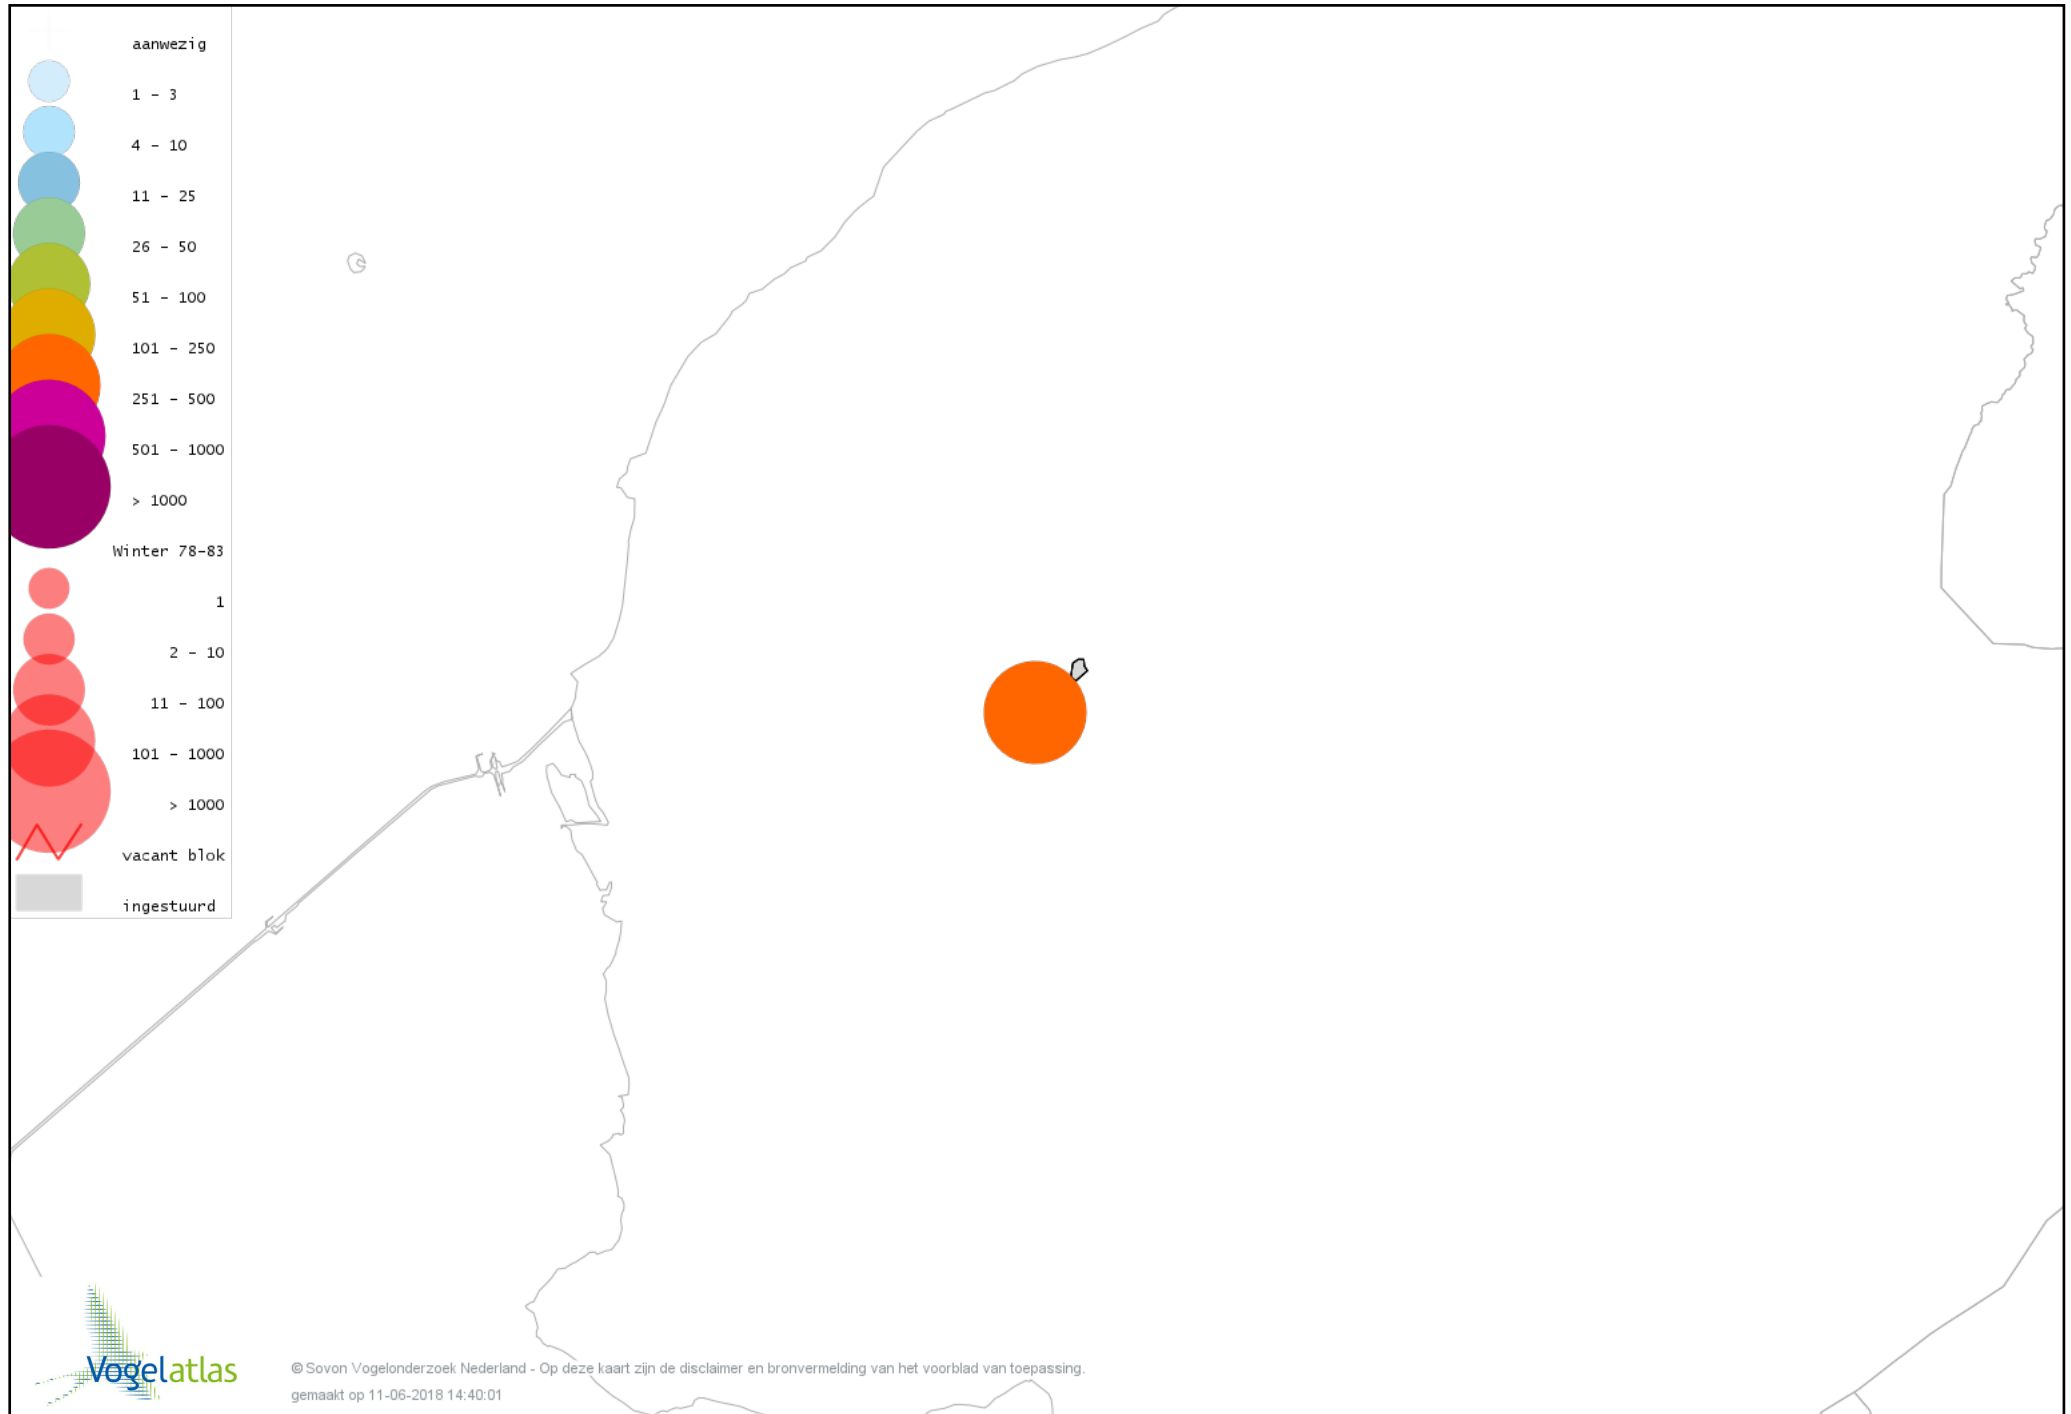

De kleurtint (blauw) is de beste referentie voor de tot nu toe waargenomen aantalsklasse.

De stipgrootte is relatief. Vergelijk daarvoor de atlasblok grootte van de legenda met die van het kaartbeeld.

Voorlopige verspreidingskaart Knobbelzwaan winter

Voorlopige verspreidingskaart Ross' Gans winter

Voorlopige verspreidingskaart Knobbelgans (Chinese) winter

Voorlopige verspreidingskaart Toendrarietgans winter

Voorlopige verspreidingskaart Kleine Rietgans winter