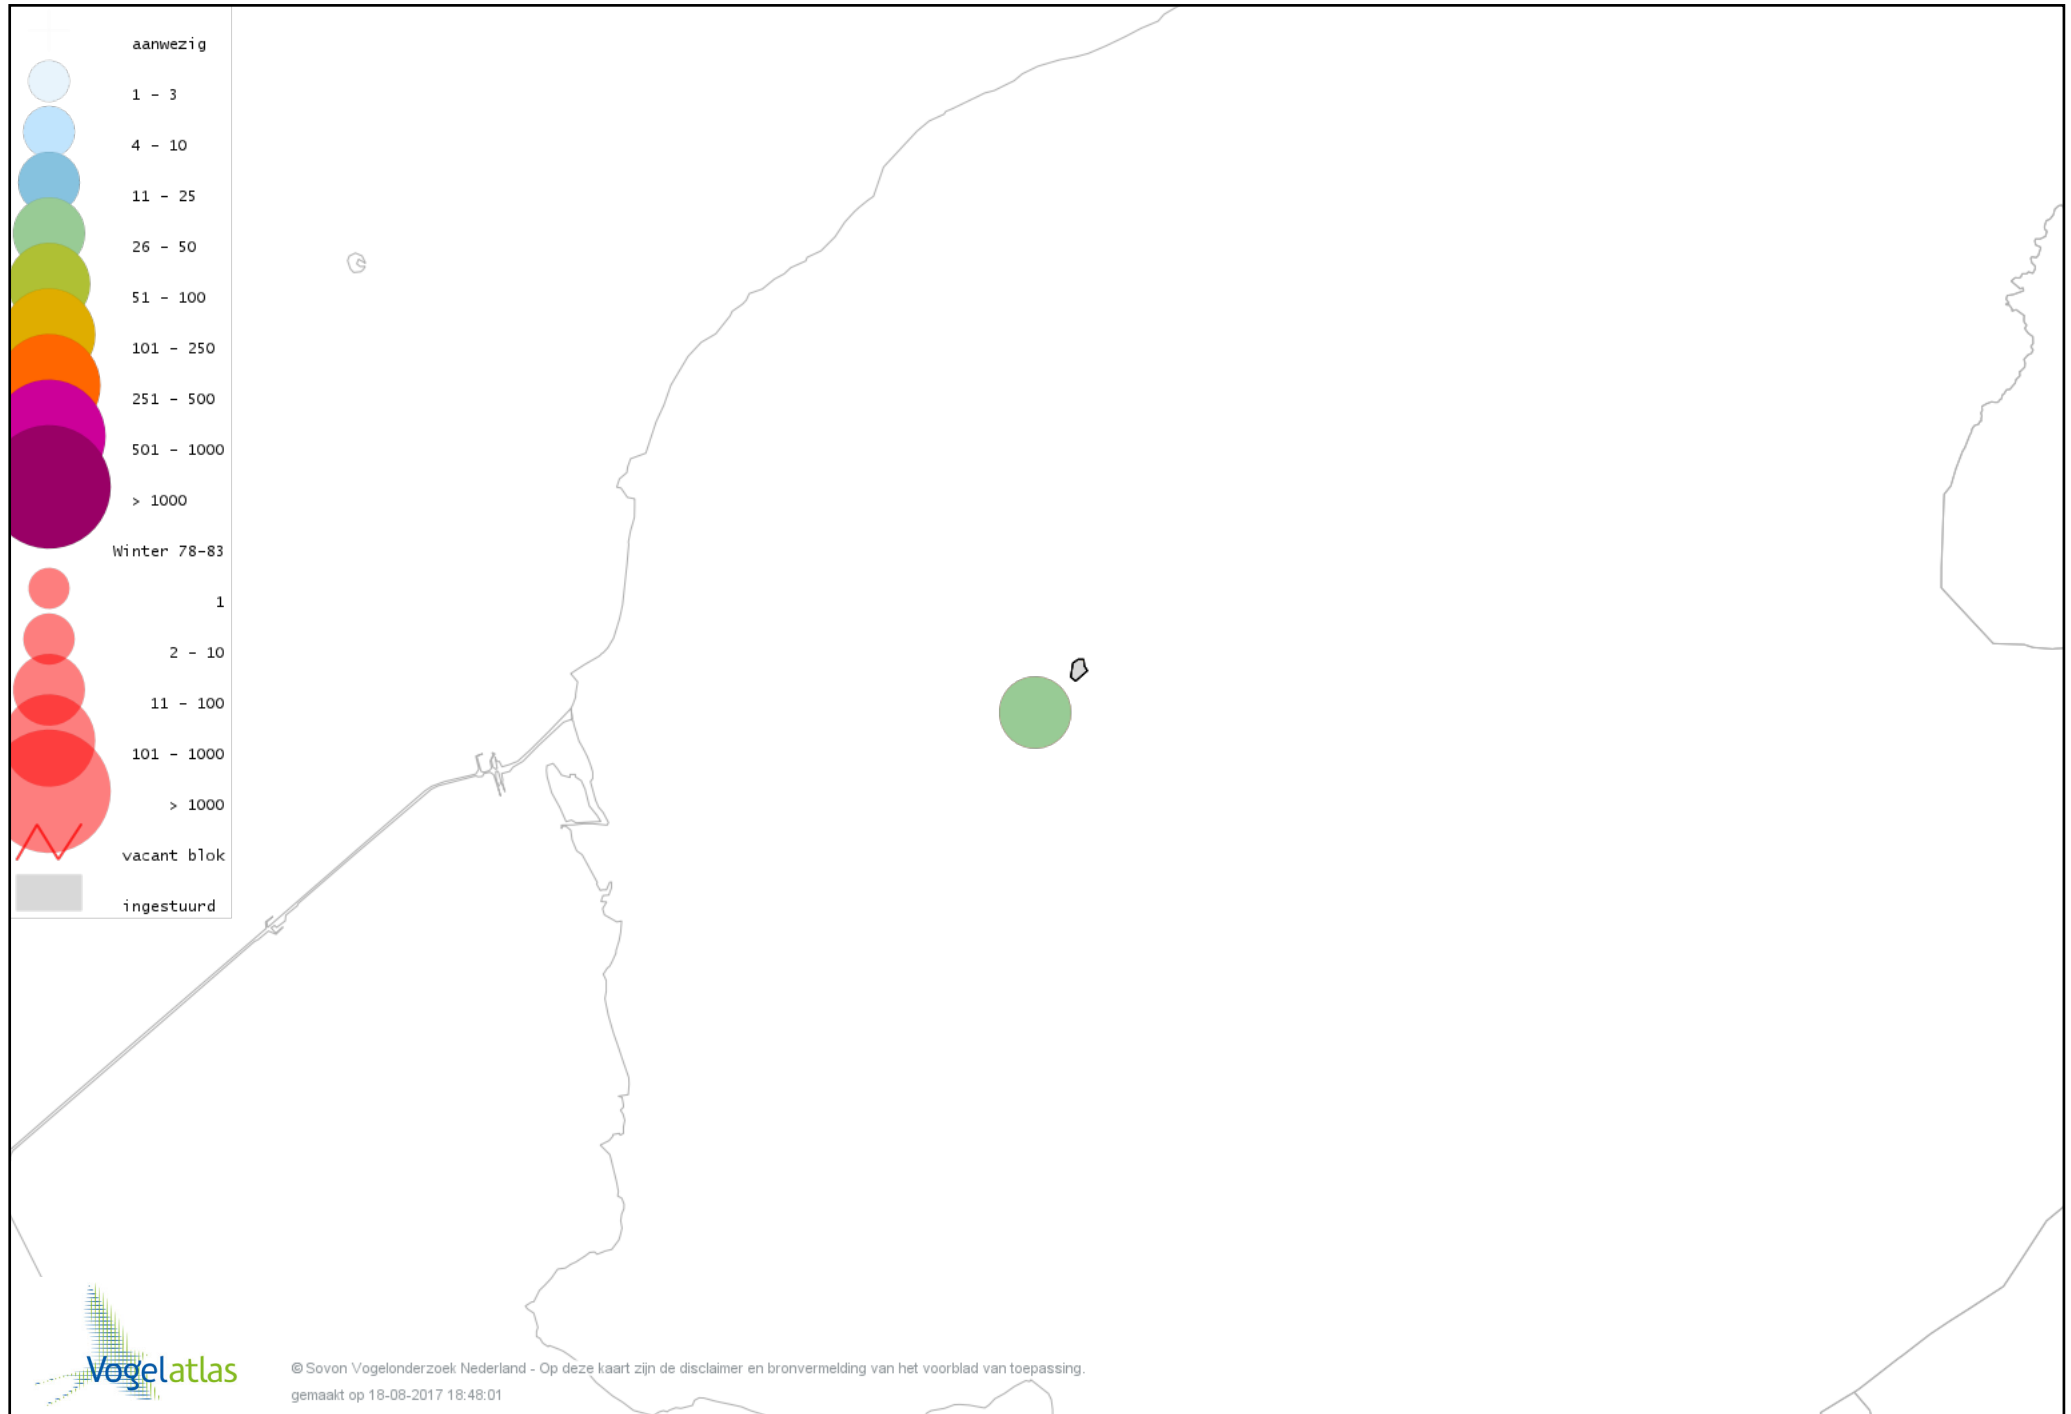

De kleurtint (blauw) is de beste referentie voor de tot nu toe waargenomen aantalsklasse.

De stipgrootte is relatief. Vergelijk daarvoor de atlasblok grootte van de legenda met die van het kaartbeeld.

Voorlopige verspreidingskaart Knobbelzwaan winter

Voorlopige verspreidingskaart Nijlgans winter

Voorlopige verspreidingskaart Bergeend winter

Voorlopige verspreidingskaart Kuifeend winter

Voorlopige verspreidingskaart Nonnetje winter

Voorlopige verspreidingskaart Grote Zaagbek winter