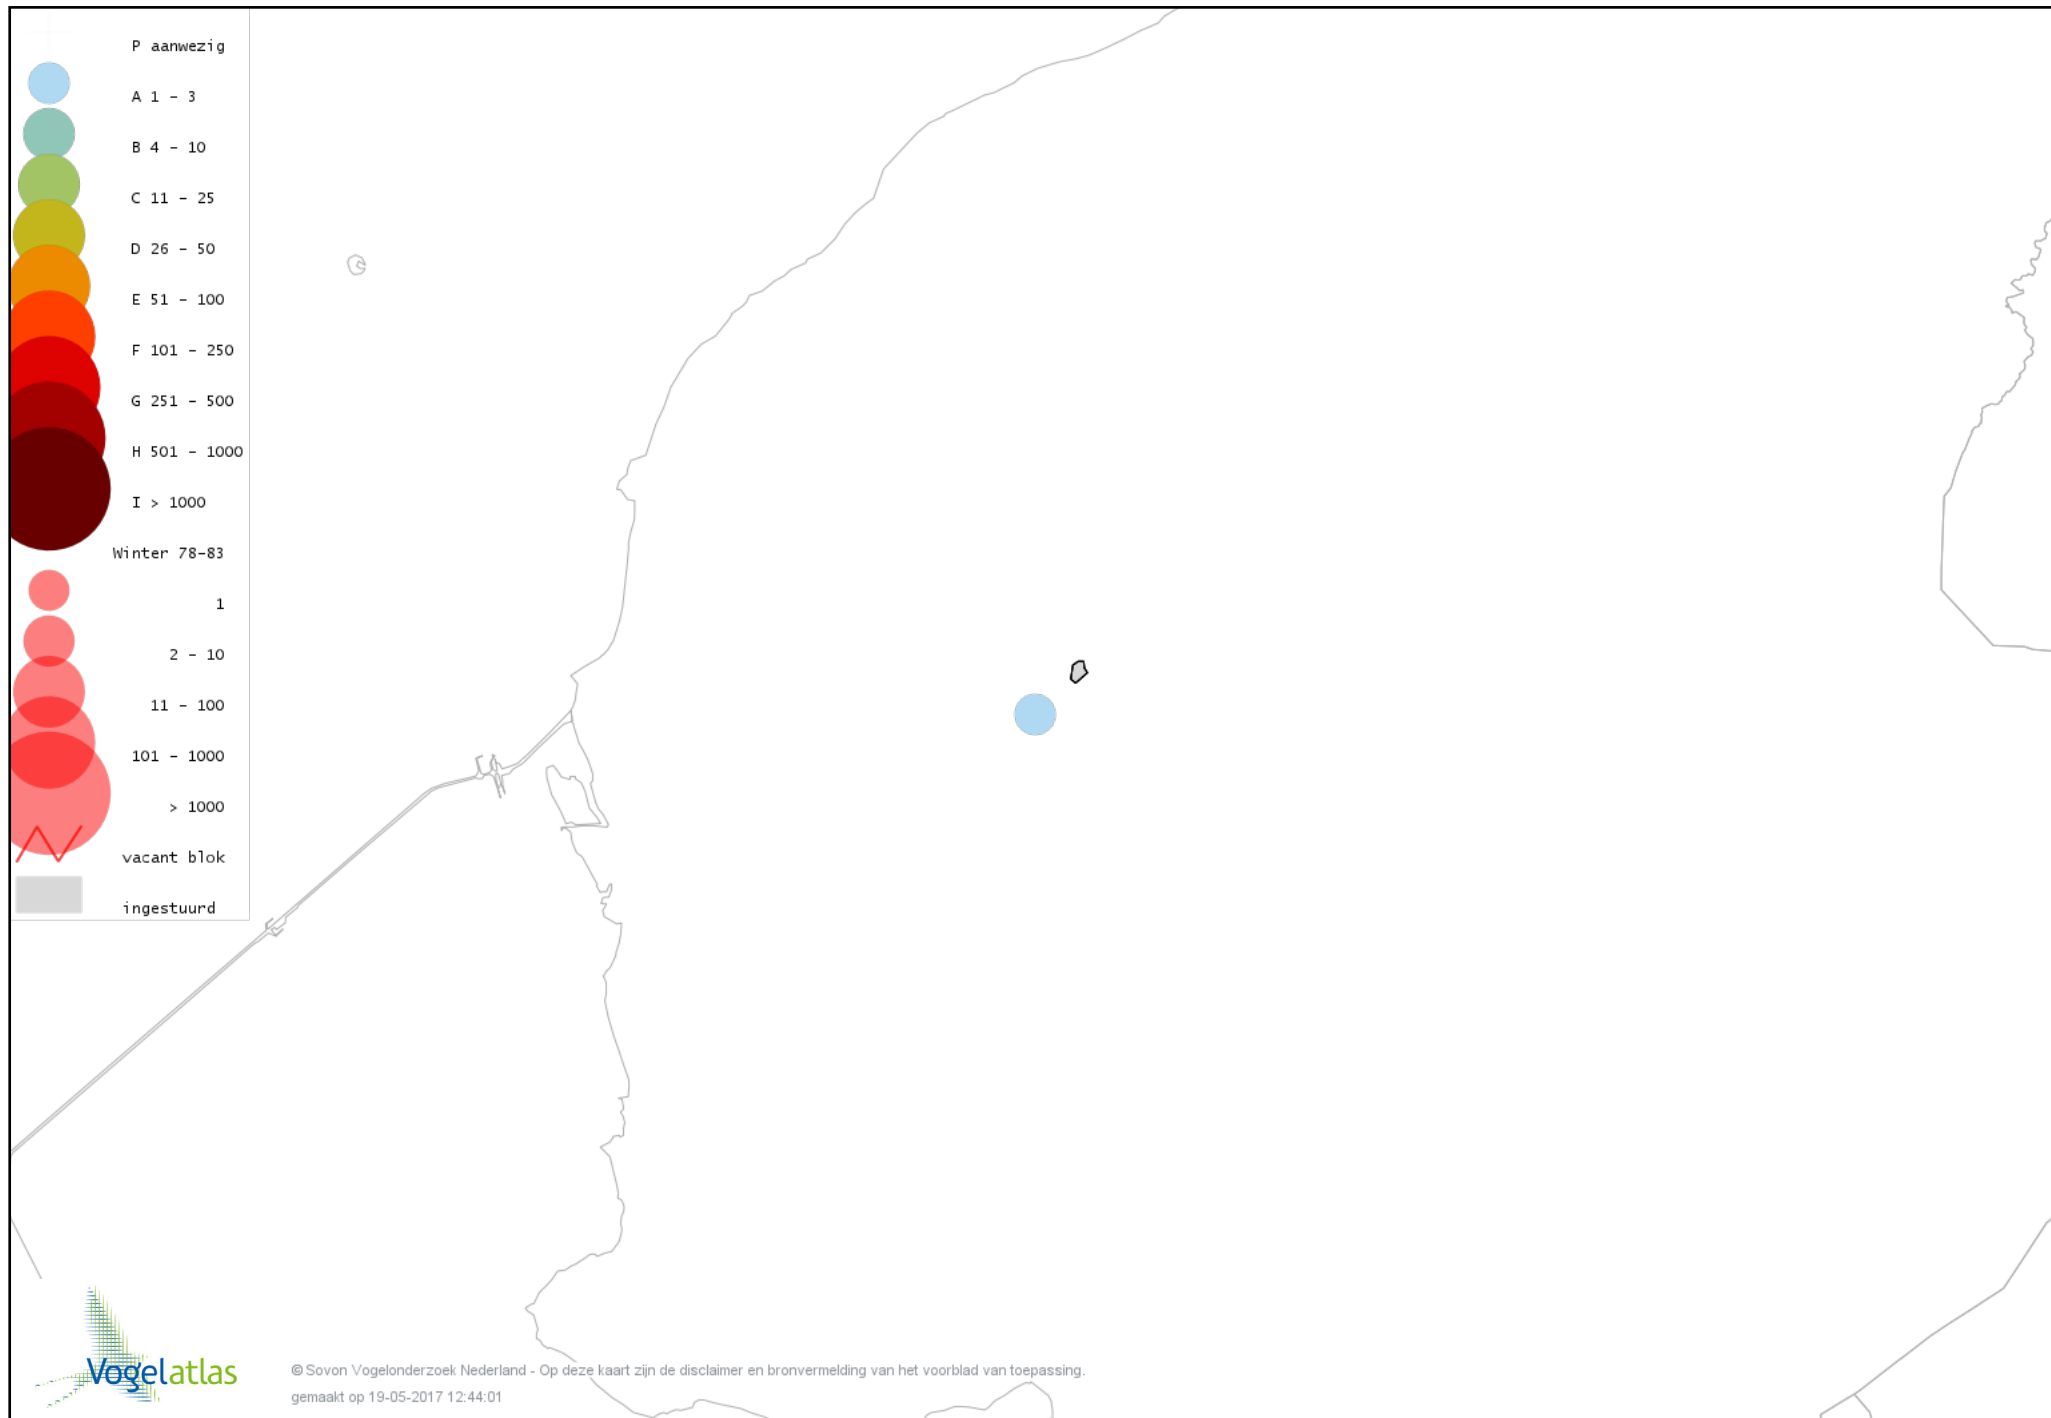

Voorlopige verspreidingskaart Gaai winter