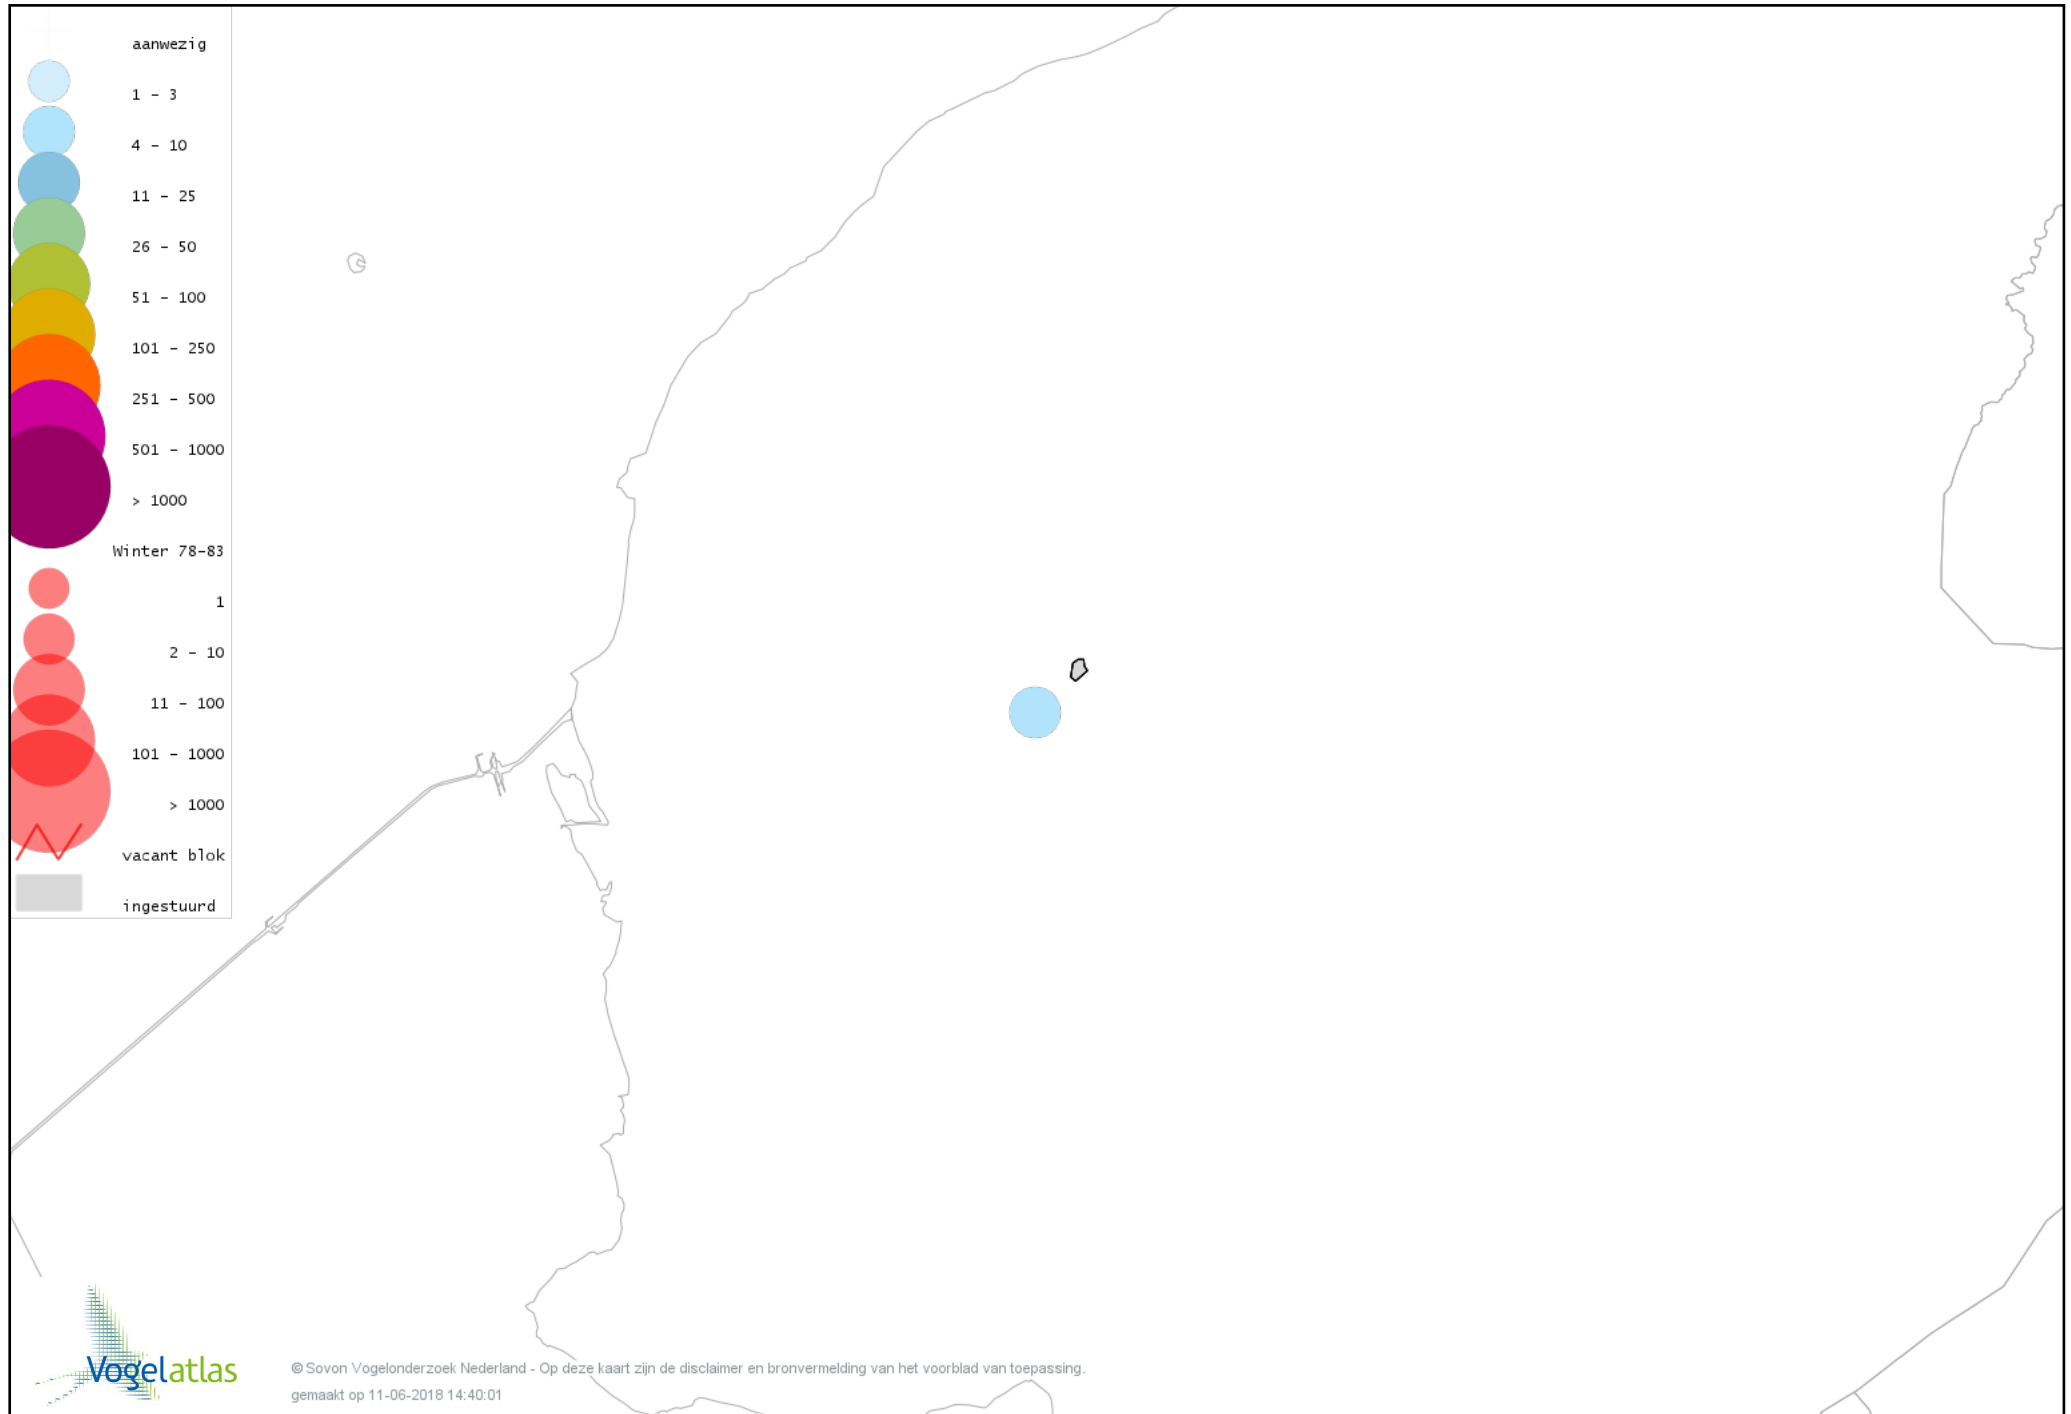

Voorlopige verspreidingskaart Fuut winter