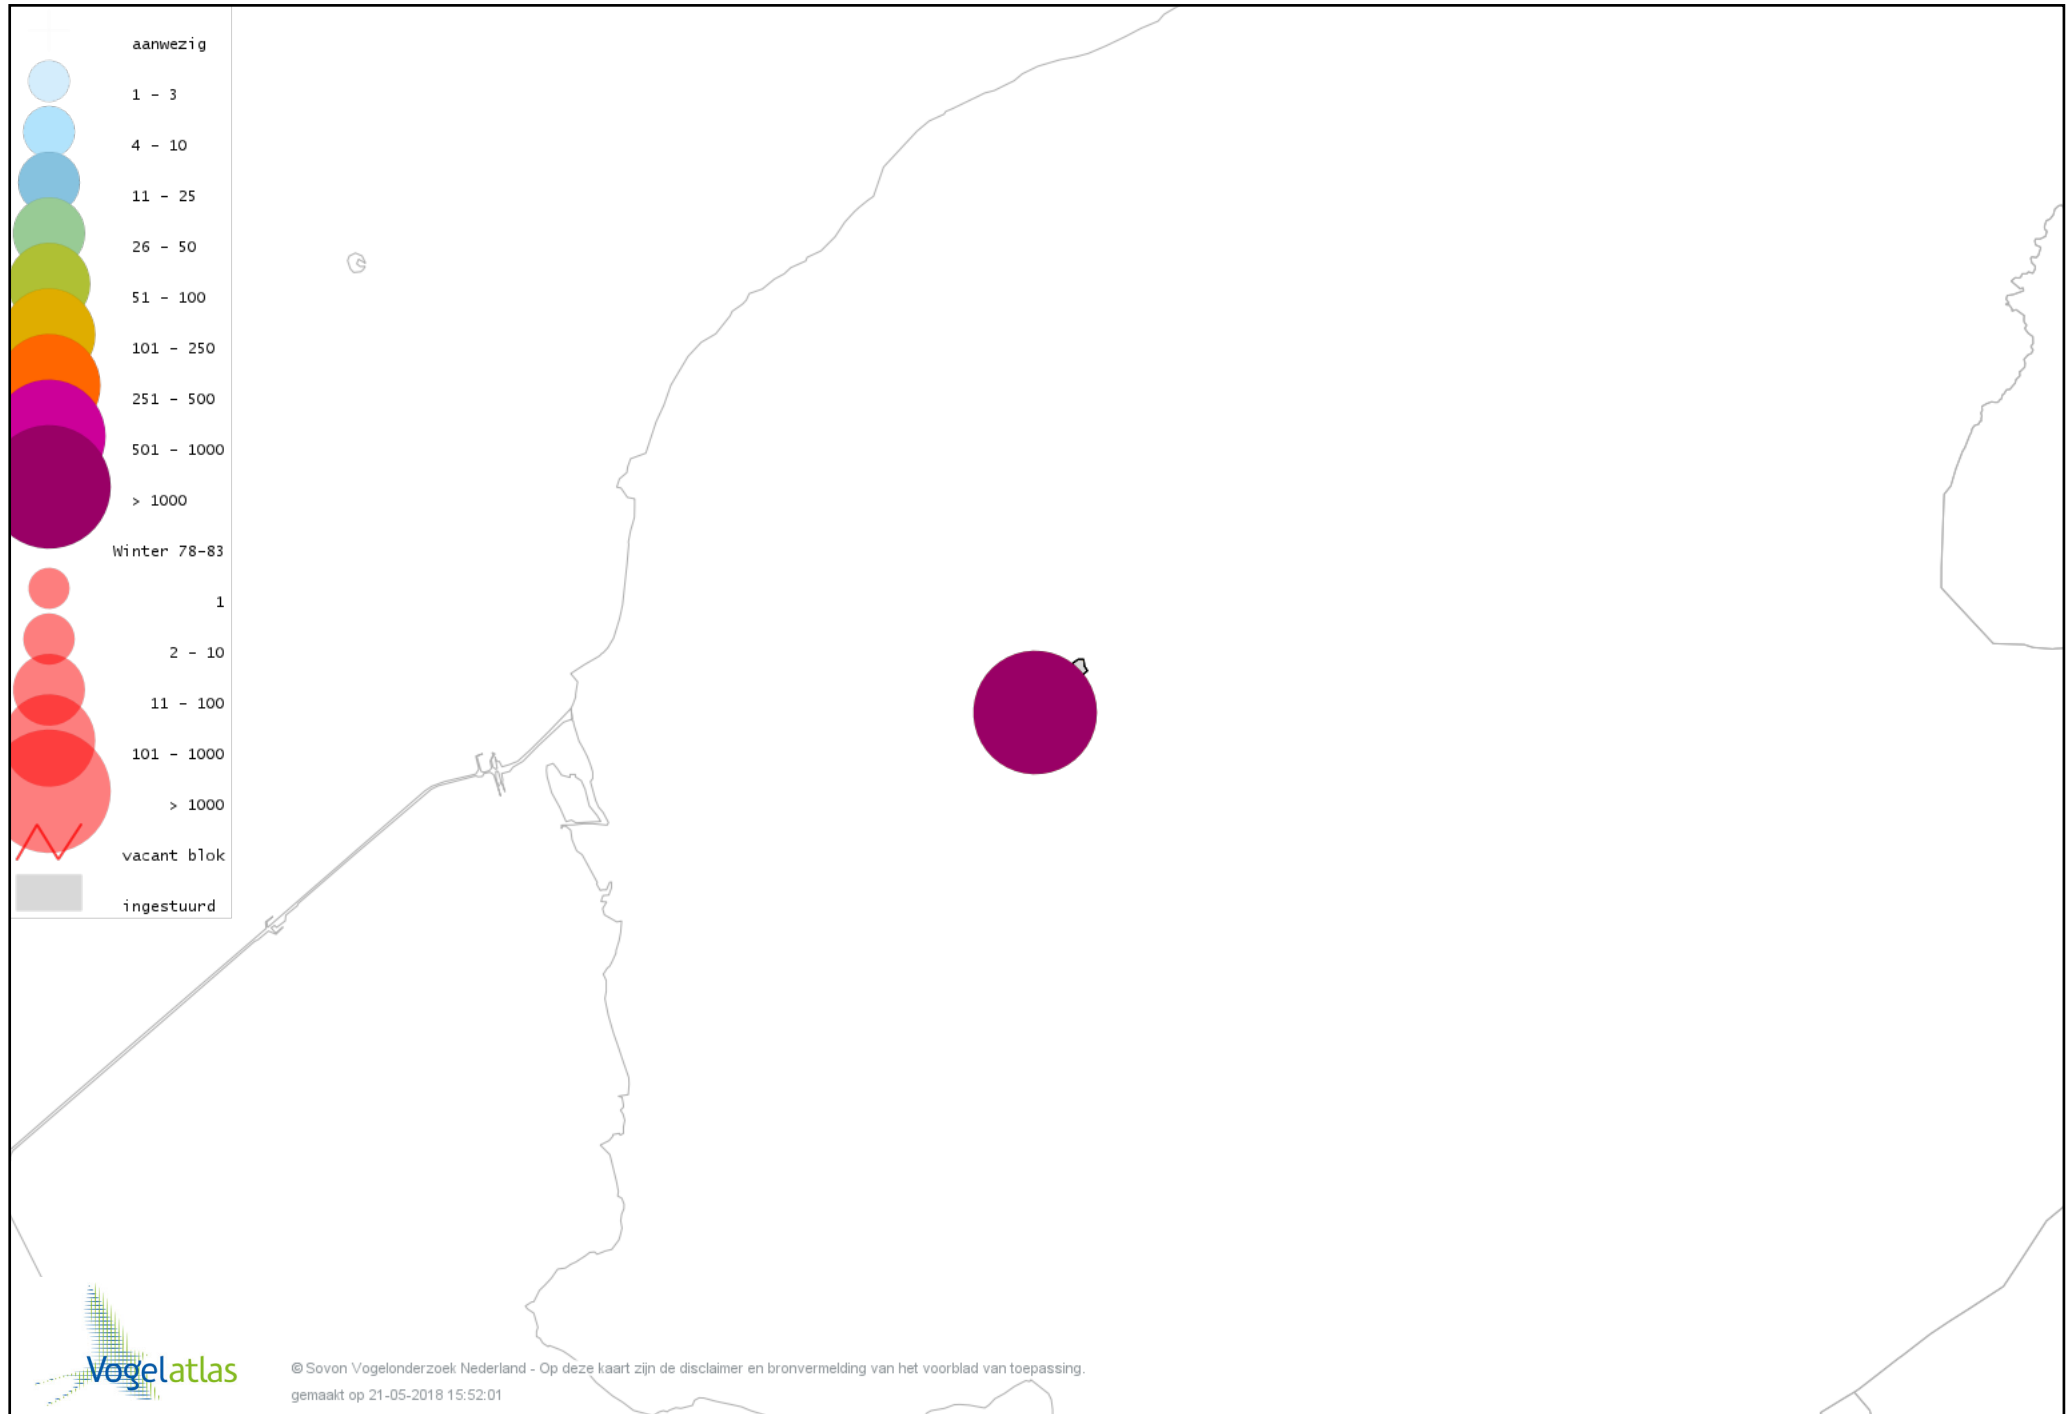

Voorlopige verspreidingskaart Kolgans winter