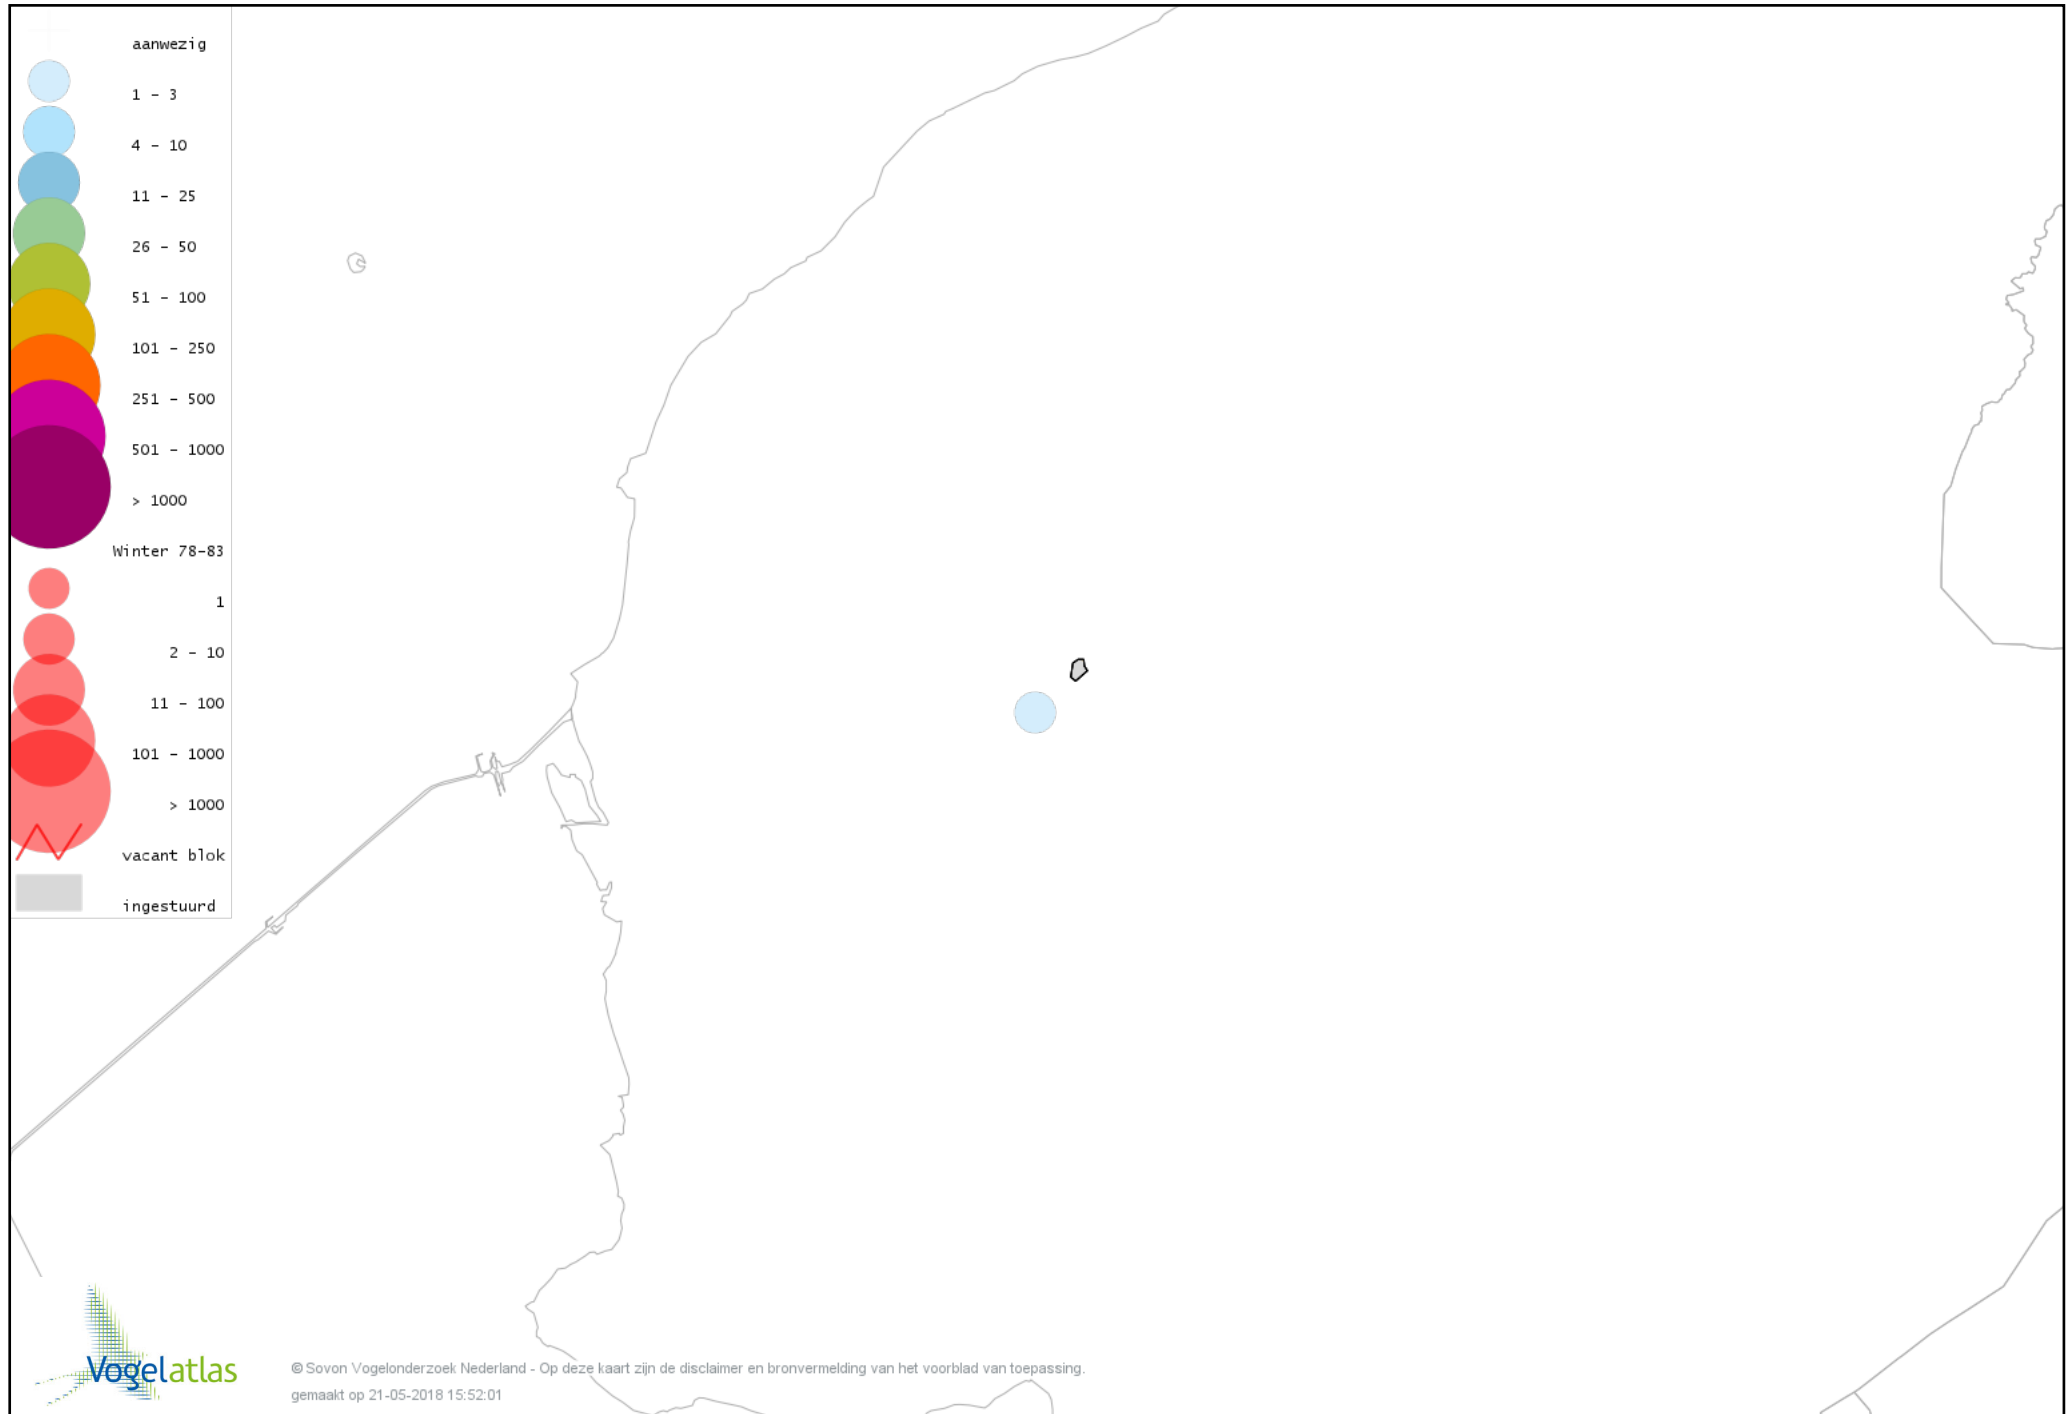

Voorlopige verspreidingskaart Torenvalk winter

Voorlopige verspreidingskaart Slechtvalk winter

Voorlopige verspreidingskaart Waterral winter

Voorlopige verspreidingskaart Waterhoen winter

Voorlopige verspreidingskaart Meerkoet winter

Voorlopige verspreidingskaart Scholekster winter

Voorlopige verspreidingskaart Goudplevier winter

Voorlopige verspreidingskaart Kievit winter

Voorlopige verspreidingskaart Kemphaan winter

Voorlopige verspreidingskaart Grutto winter