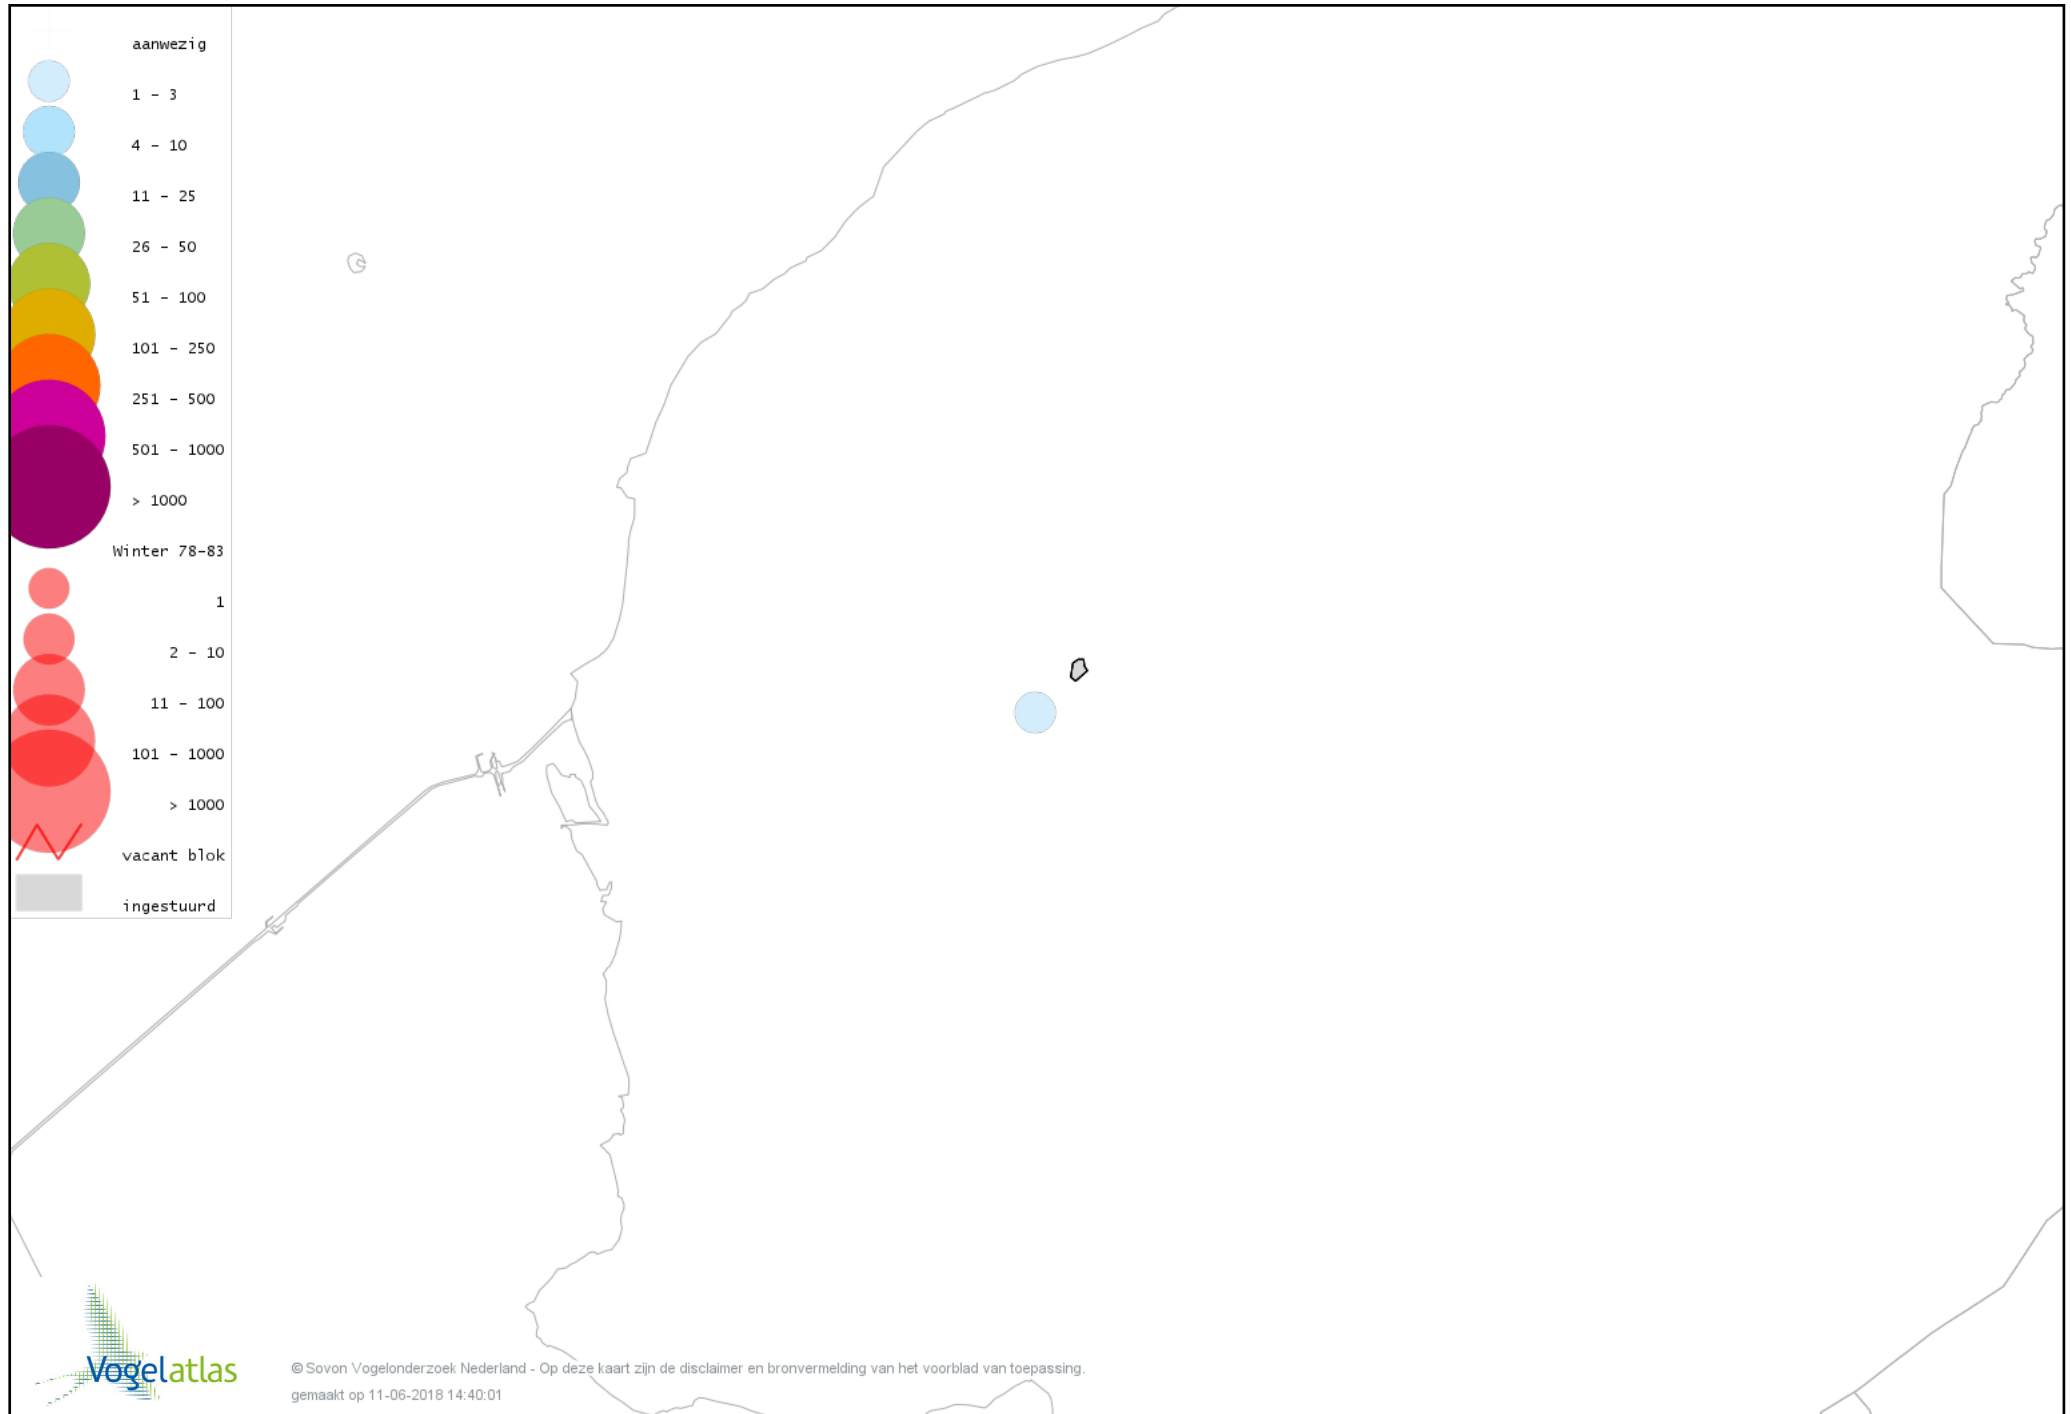

De kleurtint (blauw) is de beste referentie voor de tot nu toe waargenomen aantalsklasse.

De stipgrootte is relatief. Vergelijk daarvoor de atlasblok grootte van de legenda met die van het kaartbeeld.

Voorlopige verspreidingskaart Knobbelzwaan winter

Voorlopige verspreidingskaart Grauwe Gans winter

Voorlopige verspreidingskaart Soepgans winter

Voorlopige verspreidingskaart Kolgans winter

Voorlopige verspreidingskaart Brandgans winter

Voorlopige verspreidingskaart Rotgans winter

Voorlopige verspreidingskaart Nijlgans winter

Voorlopige verspreidingskaart Bergeend winter

Voorlopige verspreidingskaart Kuifeend winter

Voorlopige verspreidingskaart Nonnetje winter

Voorlopige verspreidingskaart Grote Zaagbek winter