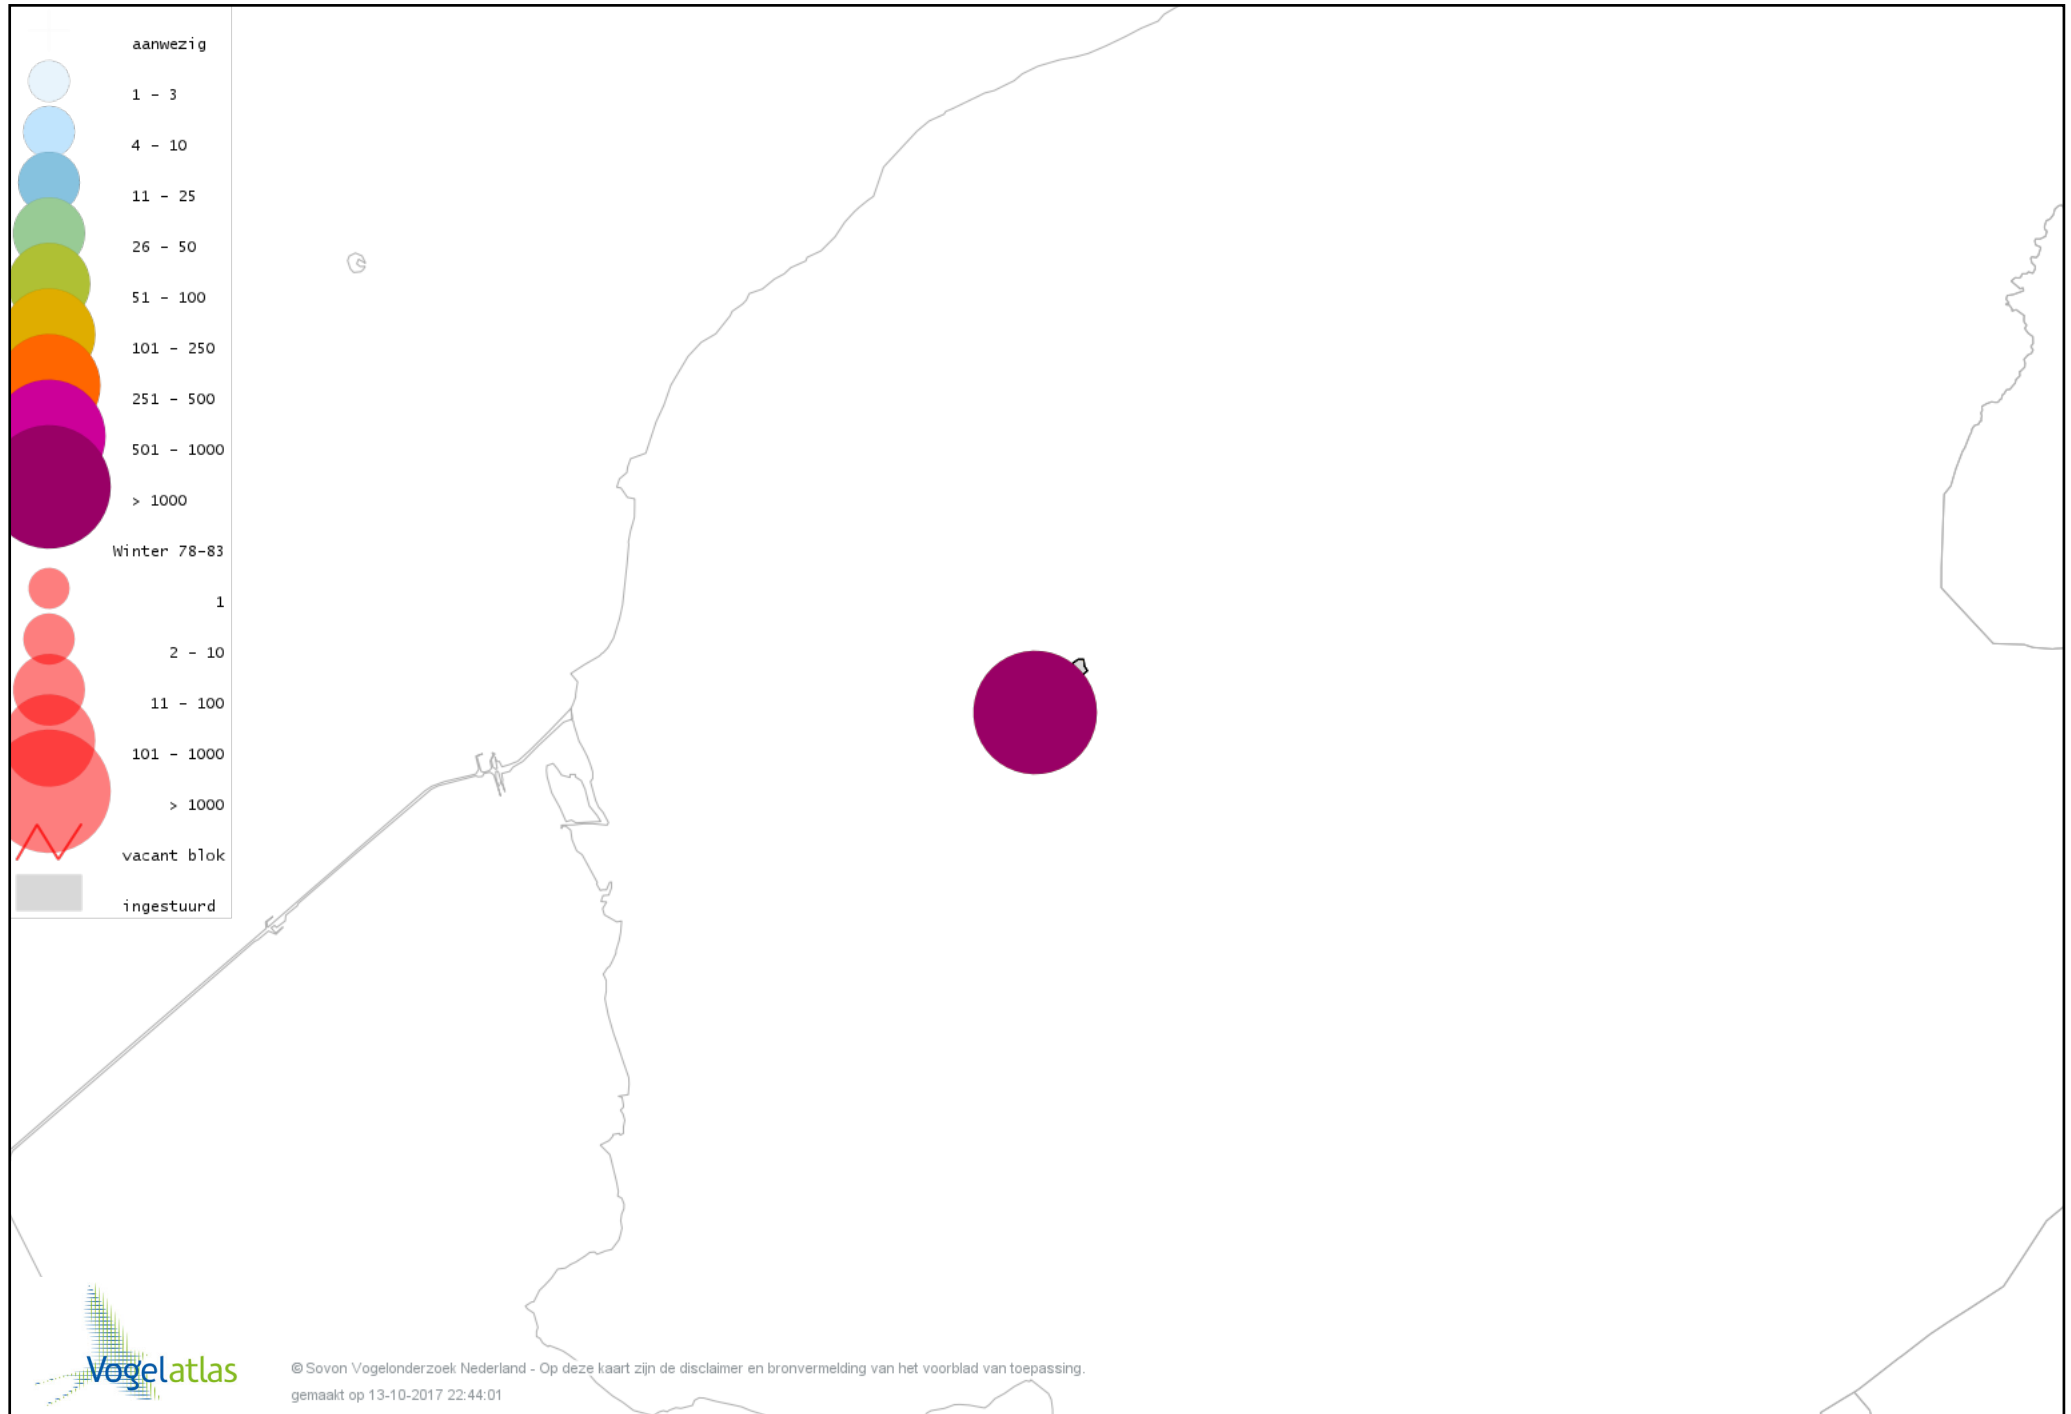

Voorlopige verspreidingskaart Scholekster winter

Voorlopige verspreidingskaart Goudplevier winter

Voorlopige verspreidingskaart Kievit winter

Voorlopige verspreidingskaart Kemphaan winter

Voorlopige verspreidingskaart Grutto winter

Voorlopige verspreidingskaart Wulp winter

Voorlopige verspreidingskaart Tureluur winter

Voorlopige verspreidingskaart Kokmeeuw winter

Voorlopige verspreidingskaart Stormmeeuw winter

Voorlopige verspreidingskaart Zilvermeeuw winter

Voorlopige verspreidingskaart Grote Mantelmeeuw winter

Voorlopige verspreidingskaart Stadsduif winter

Voorlopige verspreidingskaart Holenduif winter

Voorlopige verspreidingskaart Houtduif winter

Voorlopige verspreidingskaart Turkse Tortel winter