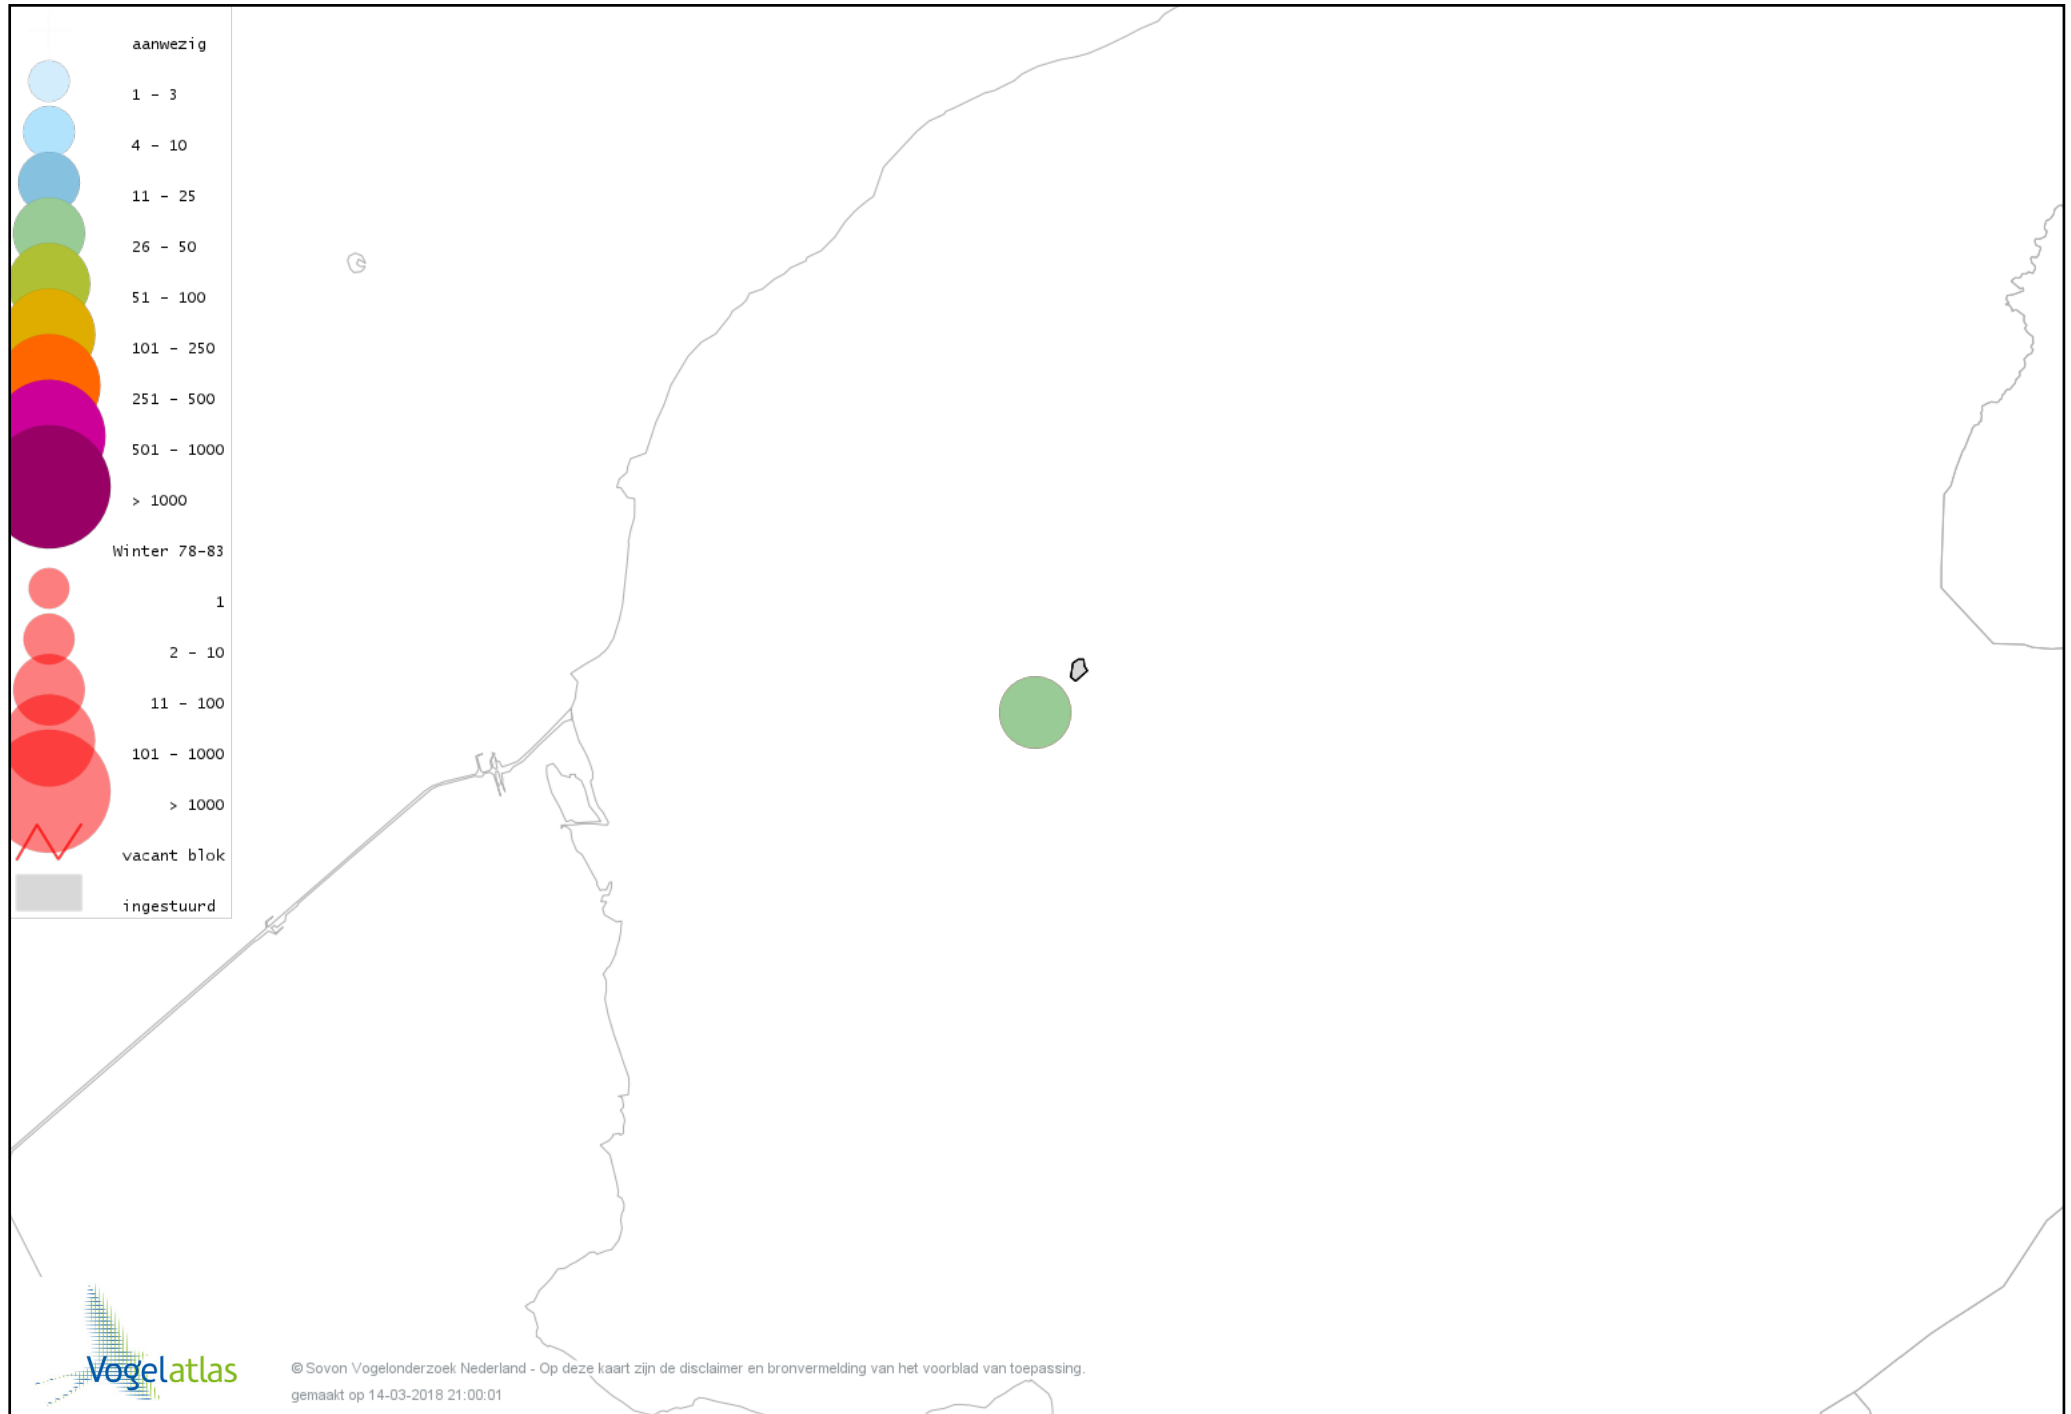

Voorlopige verspreidingskaart Kerkuil winter

Voorlopige verspreidingskaart Ransuil winter

Voorlopige verspreidingskaart Velduil winter

Voorlopige verspreidingskaart IJsvogel winter

Voorlopige verspreidingskaart Grote Bonte Specht winter

Voorlopige verspreidingskaart Ekster winter

Voorlopige verspreidingskaart Gaai winter

Voorlopige verspreidingskaart Kauw winter

Voorlopige verspreidingskaart Roek winter

Voorlopige verspreidingskaart Zwarte Kraai winter