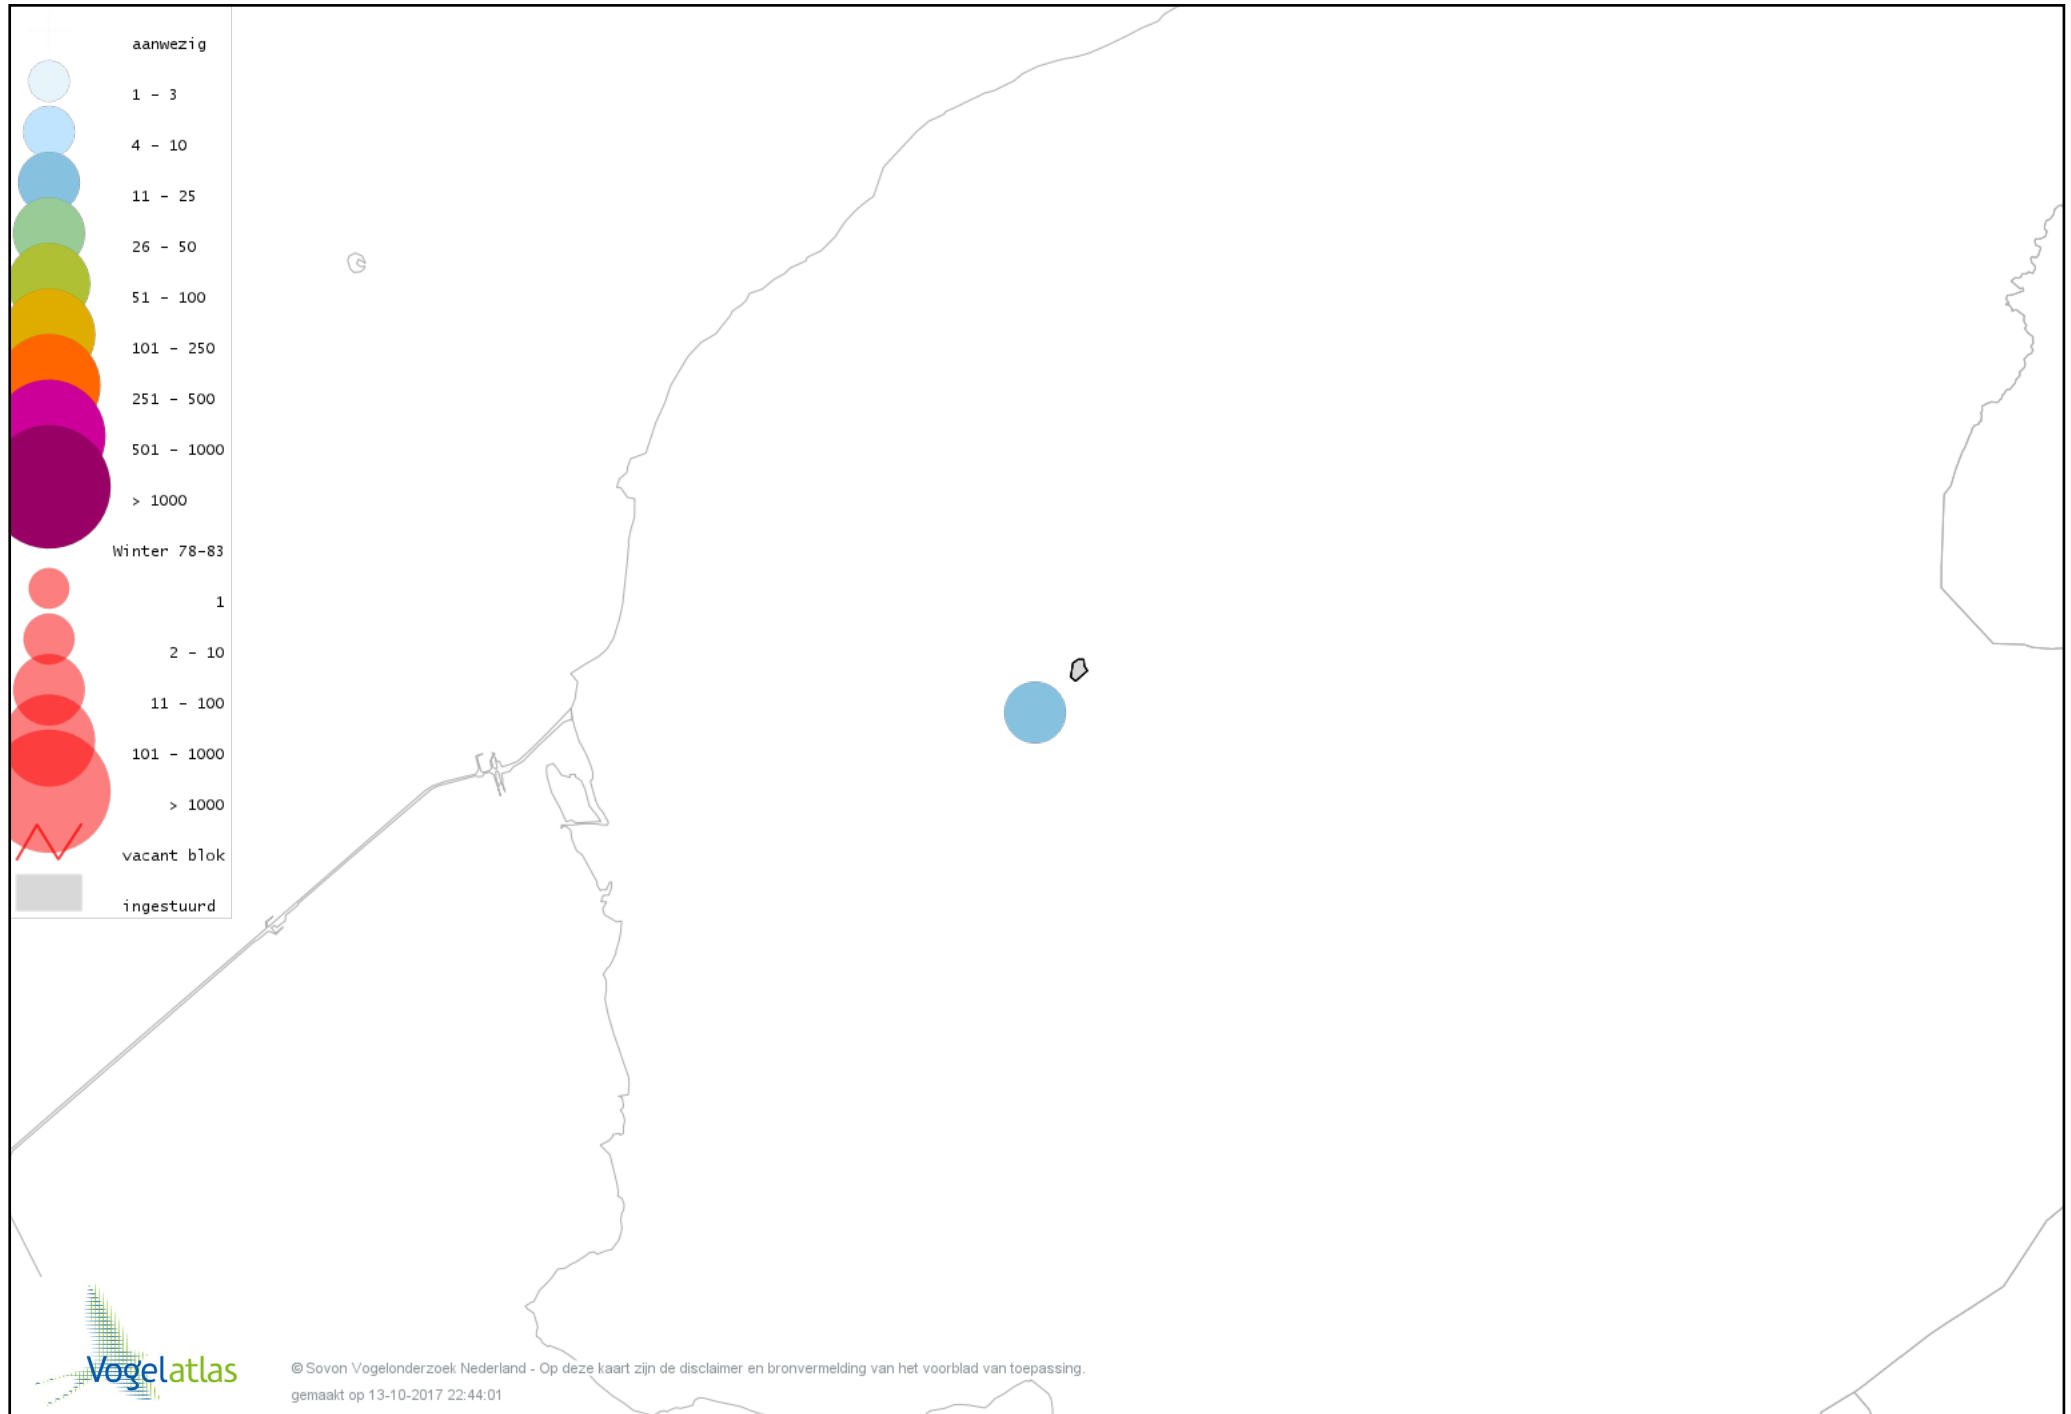

De kleurtint (blauw) is de beste referentie voor de tot nu toe waargenomen aantalsklasse.

De stipgrootte is relatief. Vergelijk daarvoor de atlasblok grootte van de legenda met die van het kaartbeeld.

Voorlopige verspreidingskaart Knobbelzwaan winter

Voorlopige verspreidingskaart Nijlgans winter

Voorlopige verspreidingskaart Bergeend winter

Voorlopige verspreidingskaart Kuifeend winter

Voorlopige verspreidingskaart Nonnetje winter

Voorlopige verspreidingskaart Grote Zaagbek winter