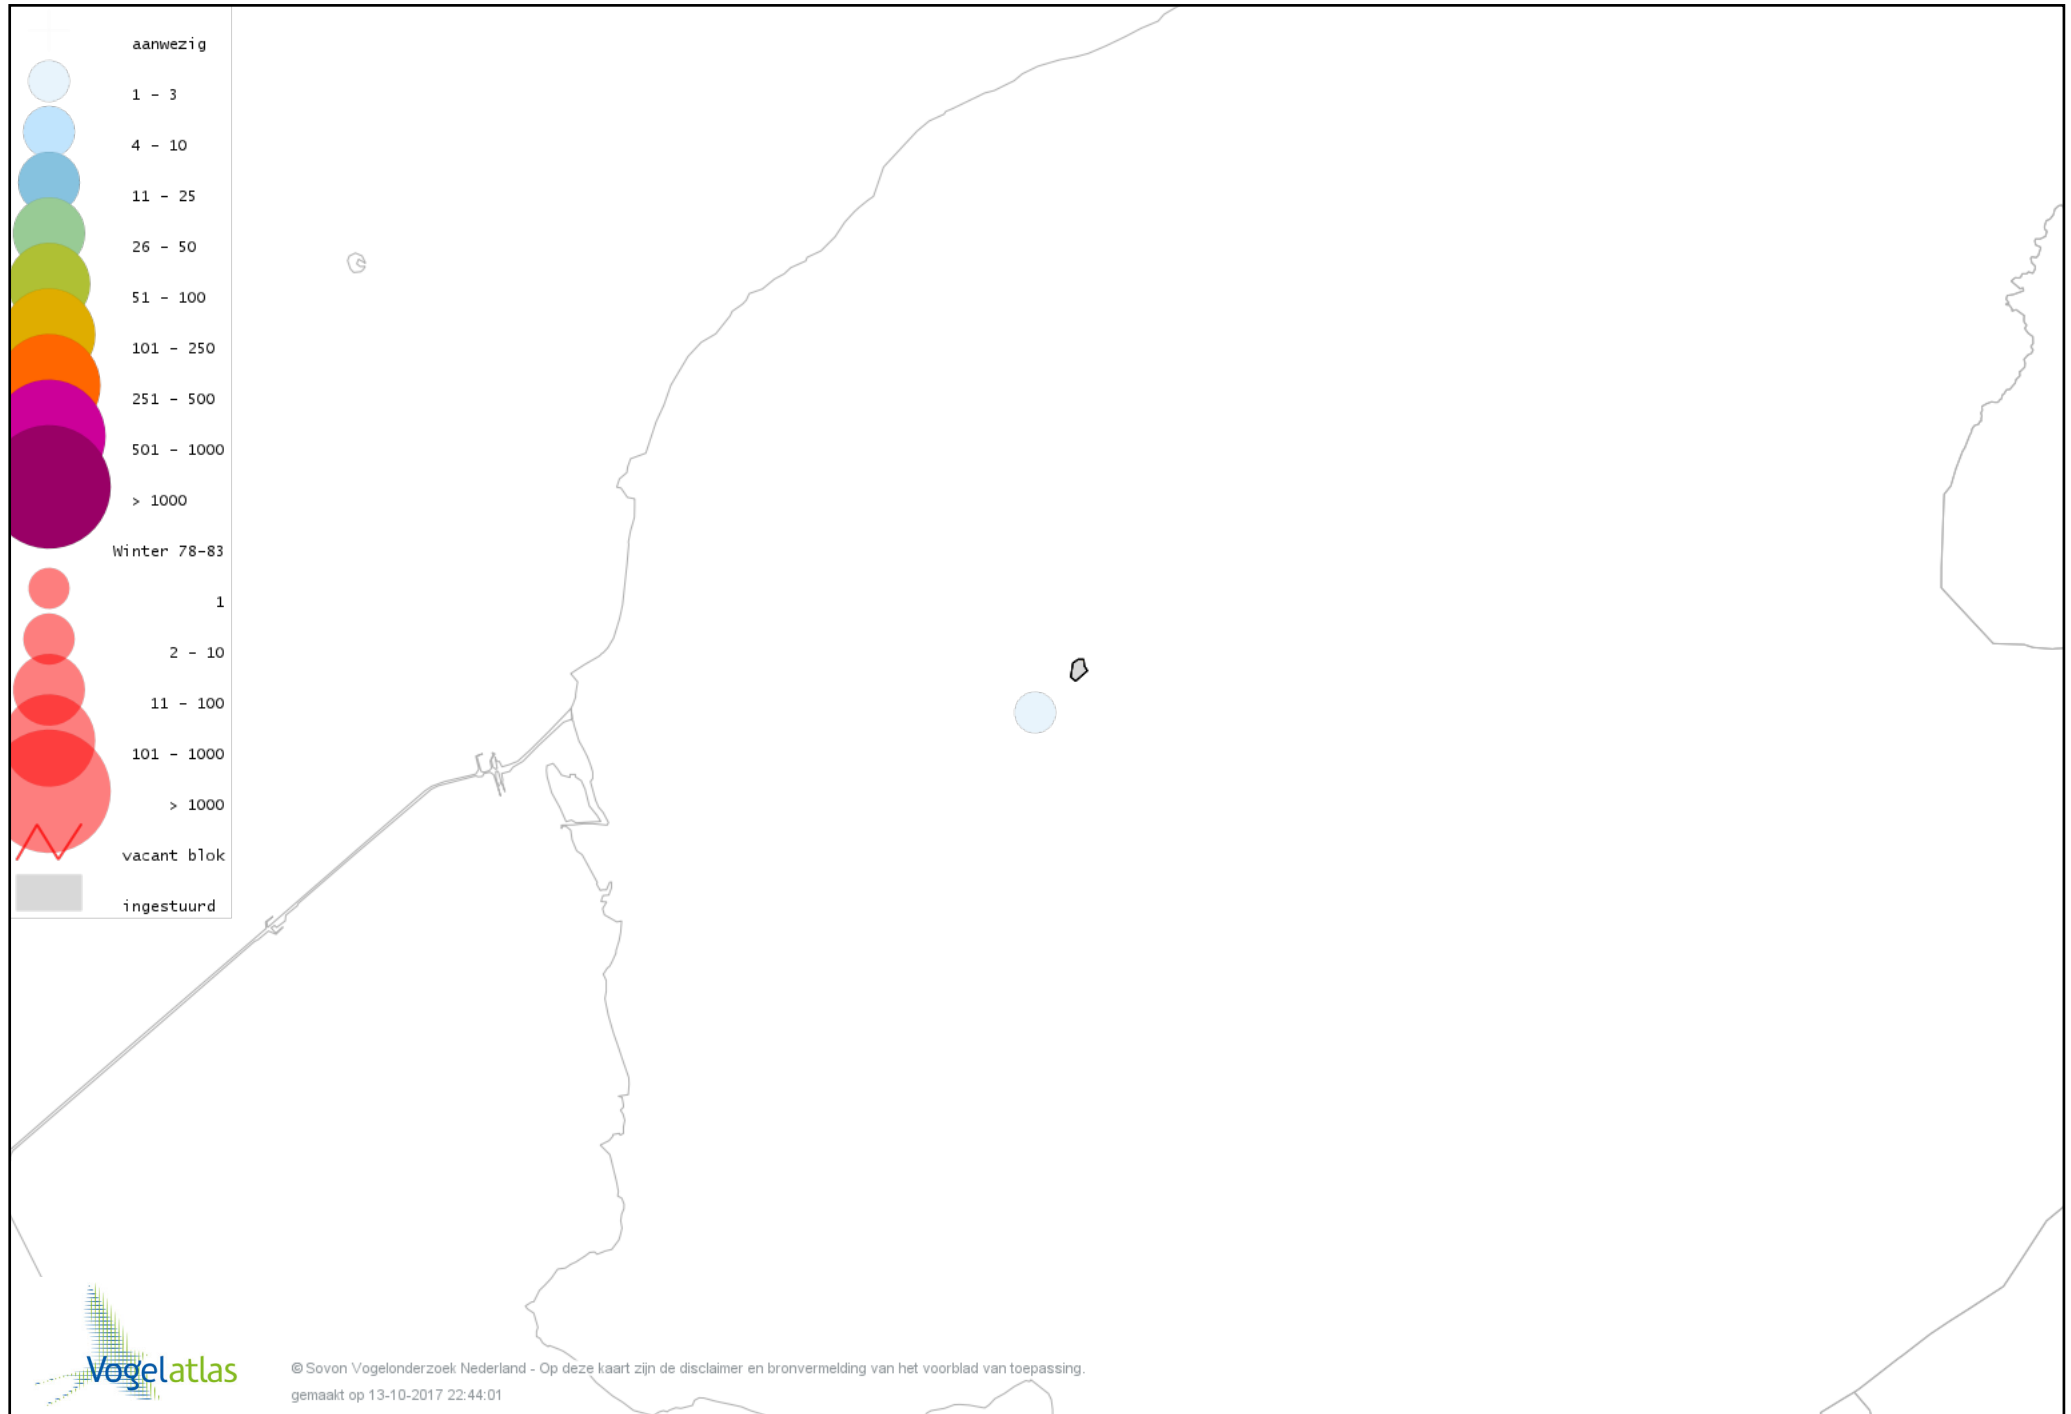

Voorlopige verspreidingskaart Kerkuil winter

Voorlopige verspreidingskaart Ransuil winter

Voorlopige verspreidingskaart Velduil winter

Voorlopige verspreidingskaart IJsvogel winter

Voorlopige verspreidingskaart Grote Bonte Specht winter

Voorlopige verspreidingskaart Ekster winter

Voorlopige verspreidingskaart Kauw winter

Voorlopige verspreidingskaart Roek winter

Voorlopige verspreidingskaart Zwarte Kraai winter

Voorlopige verspreidingskaart Goudhaan winter