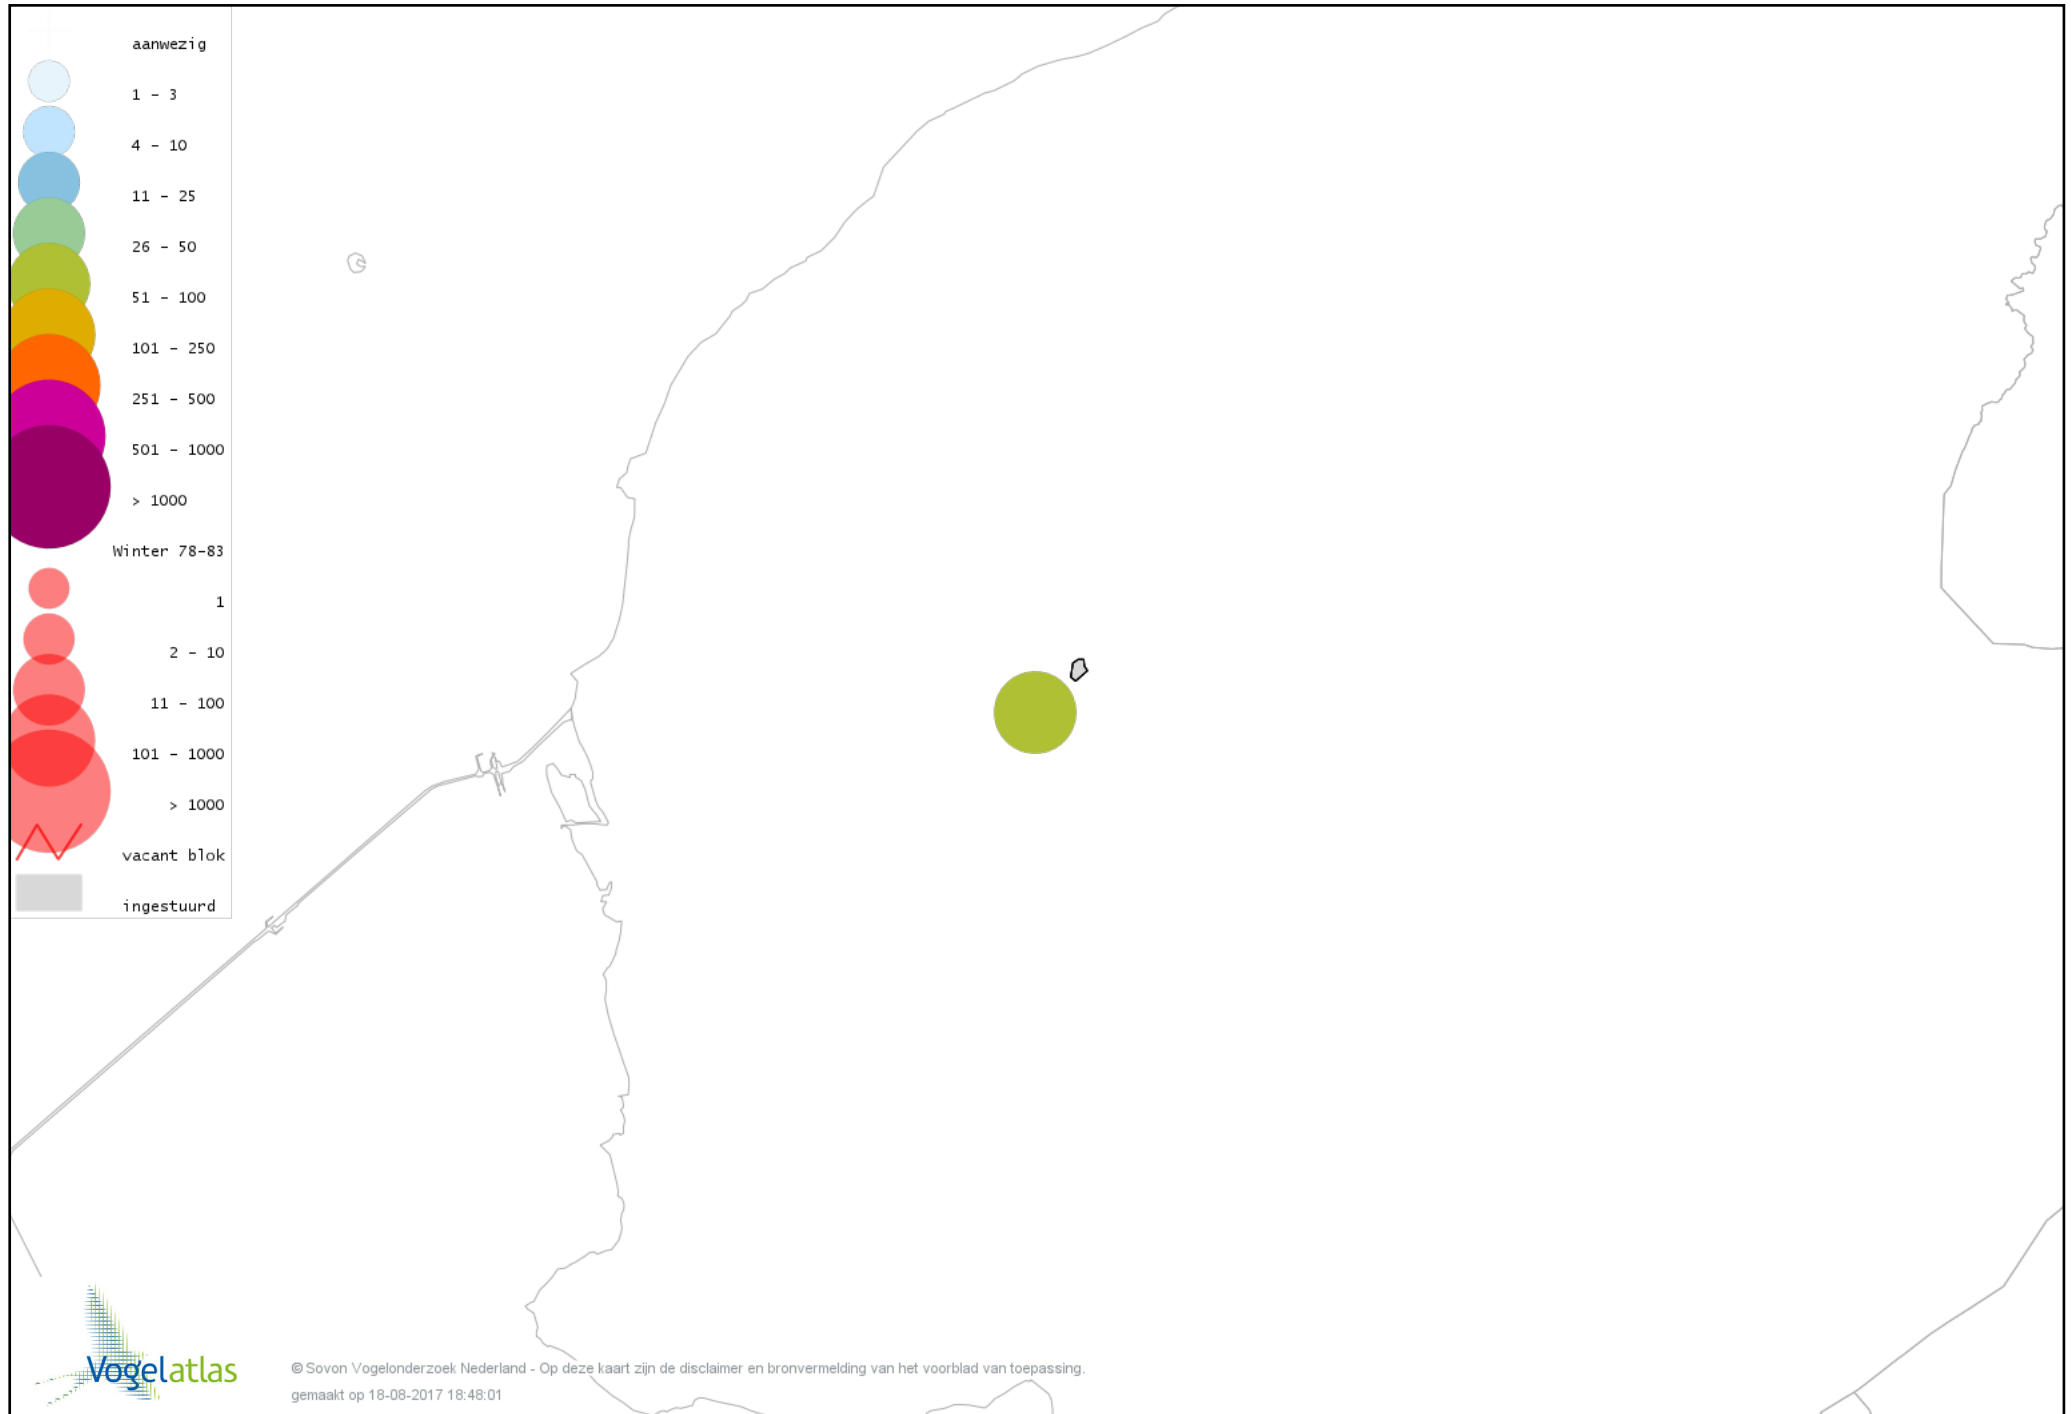

Voorlopige verspreidingskaart Kerkuil winter

Voorlopige verspreidingskaart Ransuil winter

Voorlopige verspreidingskaart Velduil winter

Voorlopige verspreidingskaart IJsvogel winter

Voorlopige verspreidingskaart Grote Bonte Specht winter

Voorlopige verspreidingskaart Ekster winter

Voorlopige verspreidingskaart Gaai winter

Voorlopige verspreidingskaart Kauw winter

Voorlopige verspreidingskaart Roek winter

Voorlopige verspreidingskaart Zwarte Kraai winter