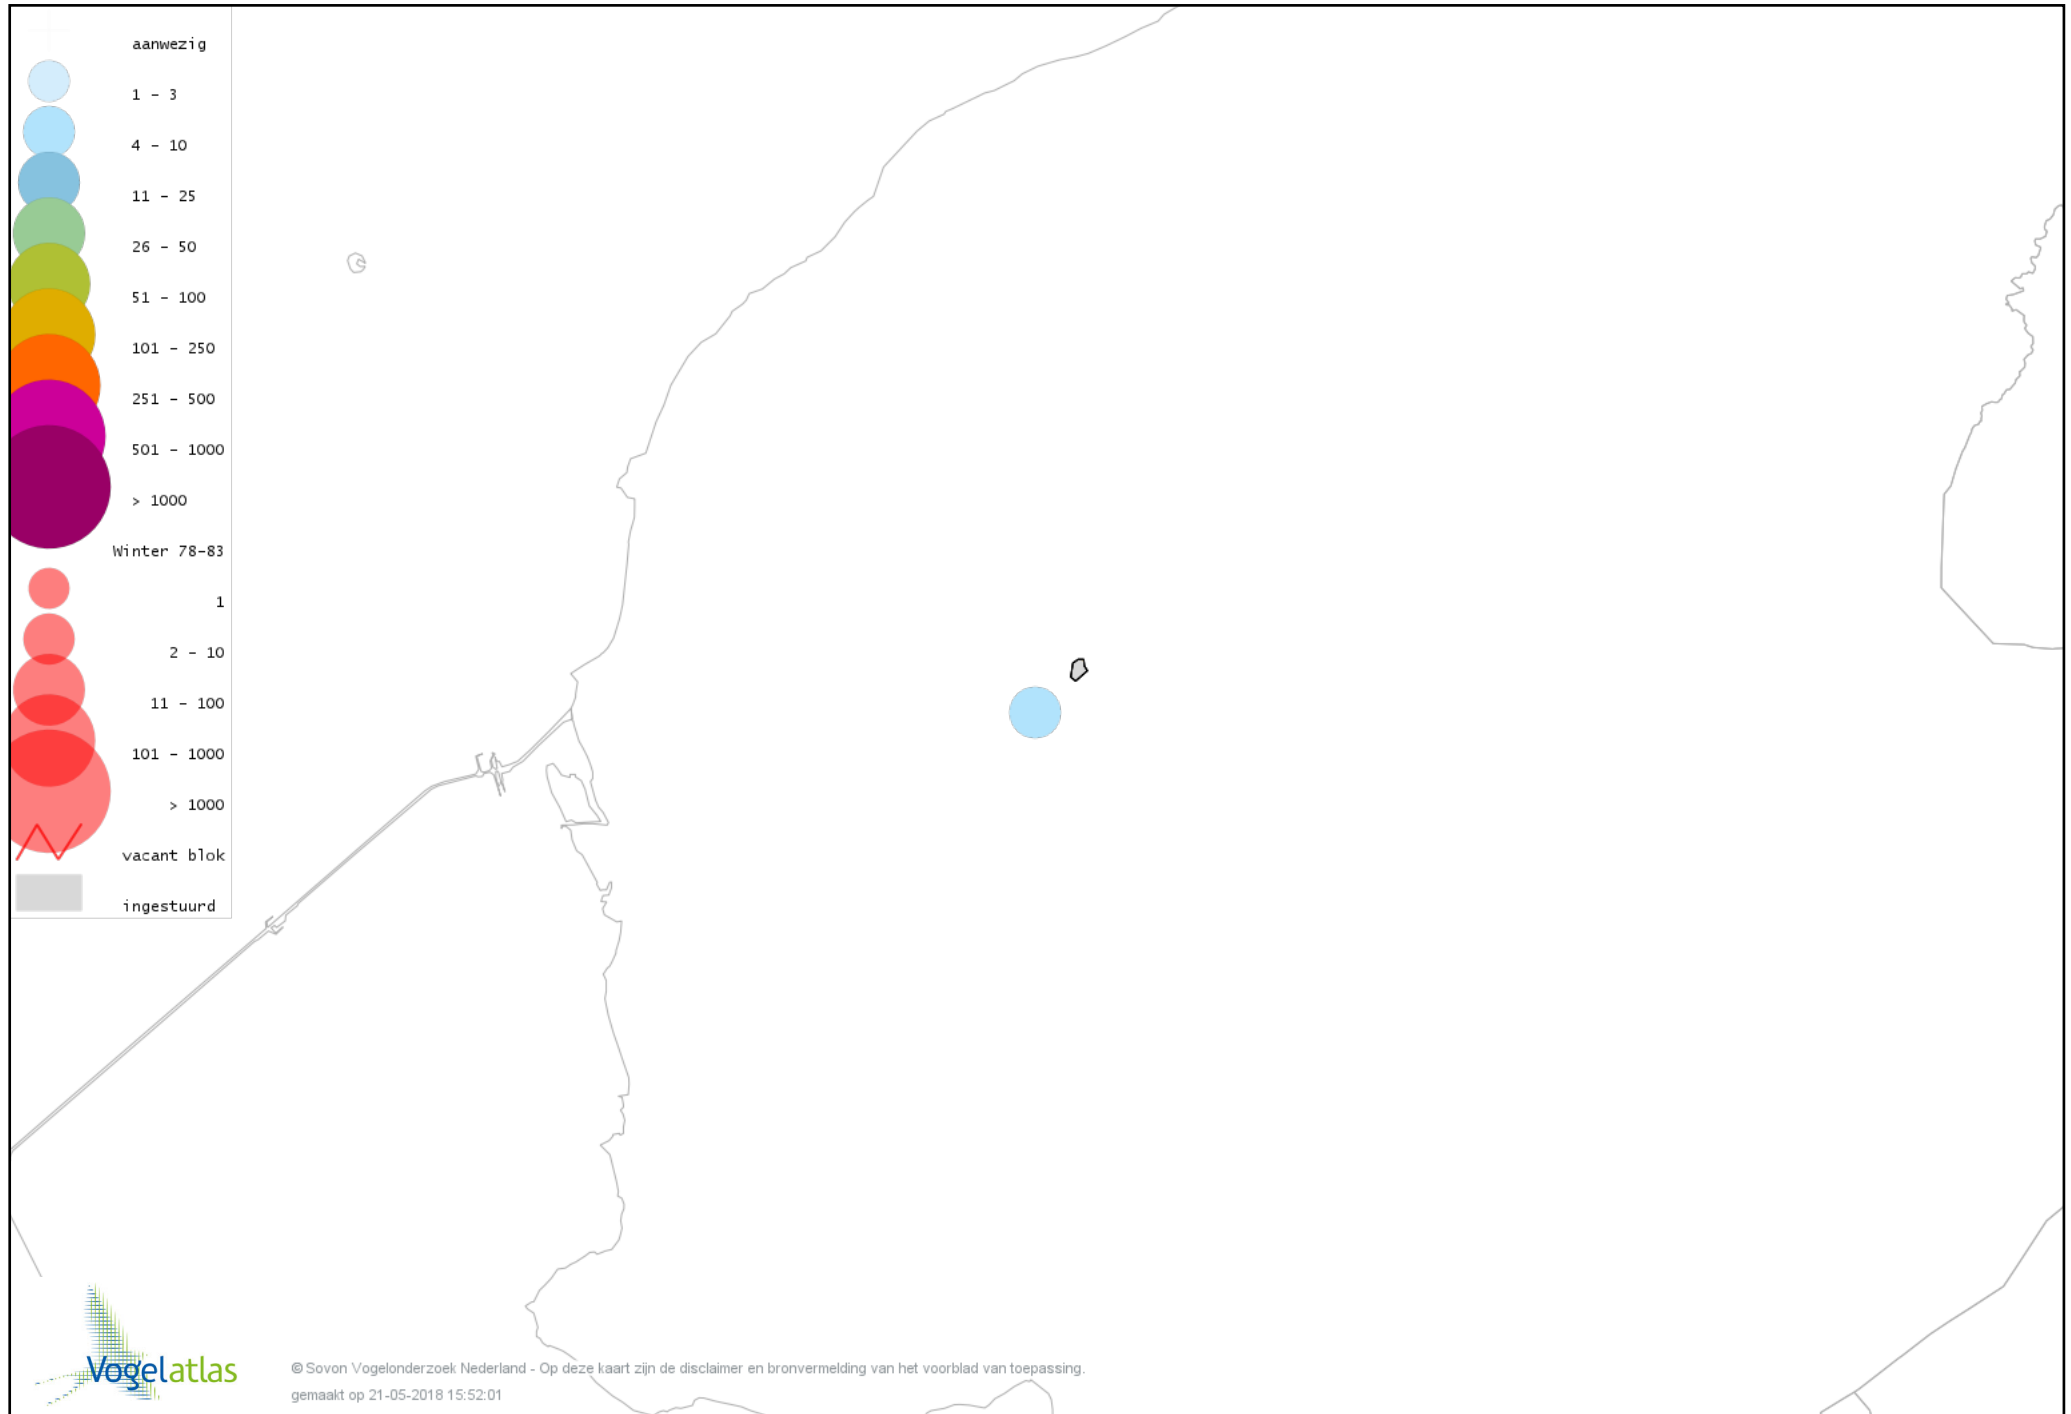

Voorlopige verspreidingskaart Ekster winter

Voorlopige verspreidingskaart Gaai winter

Voorlopige verspreidingskaart Kauw winter

Voorlopige verspreidingskaart Roek winter

Voorlopige verspreidingskaart Zwarte Kraai winter

Voorlopige verspreidingskaart Goudhaan winter

Voorlopige verspreidingskaart Pimpelmees winter

Voorlopige verspreidingskaart Koolmees winter

Voorlopige verspreidingskaart Staartmees winter

Voorlopige verspreidingskaart Tjiftjaf winter

Voorlopige verspreidingskaart Boomkruiper winter

Voorlopige verspreidingskaart Winterkoning winter

Voorlopige verspreidingskaart Spreeuw winter

Voorlopige verspreidingskaart Merel winter

Voorlopige verspreidingskaart Kramsvogel winter