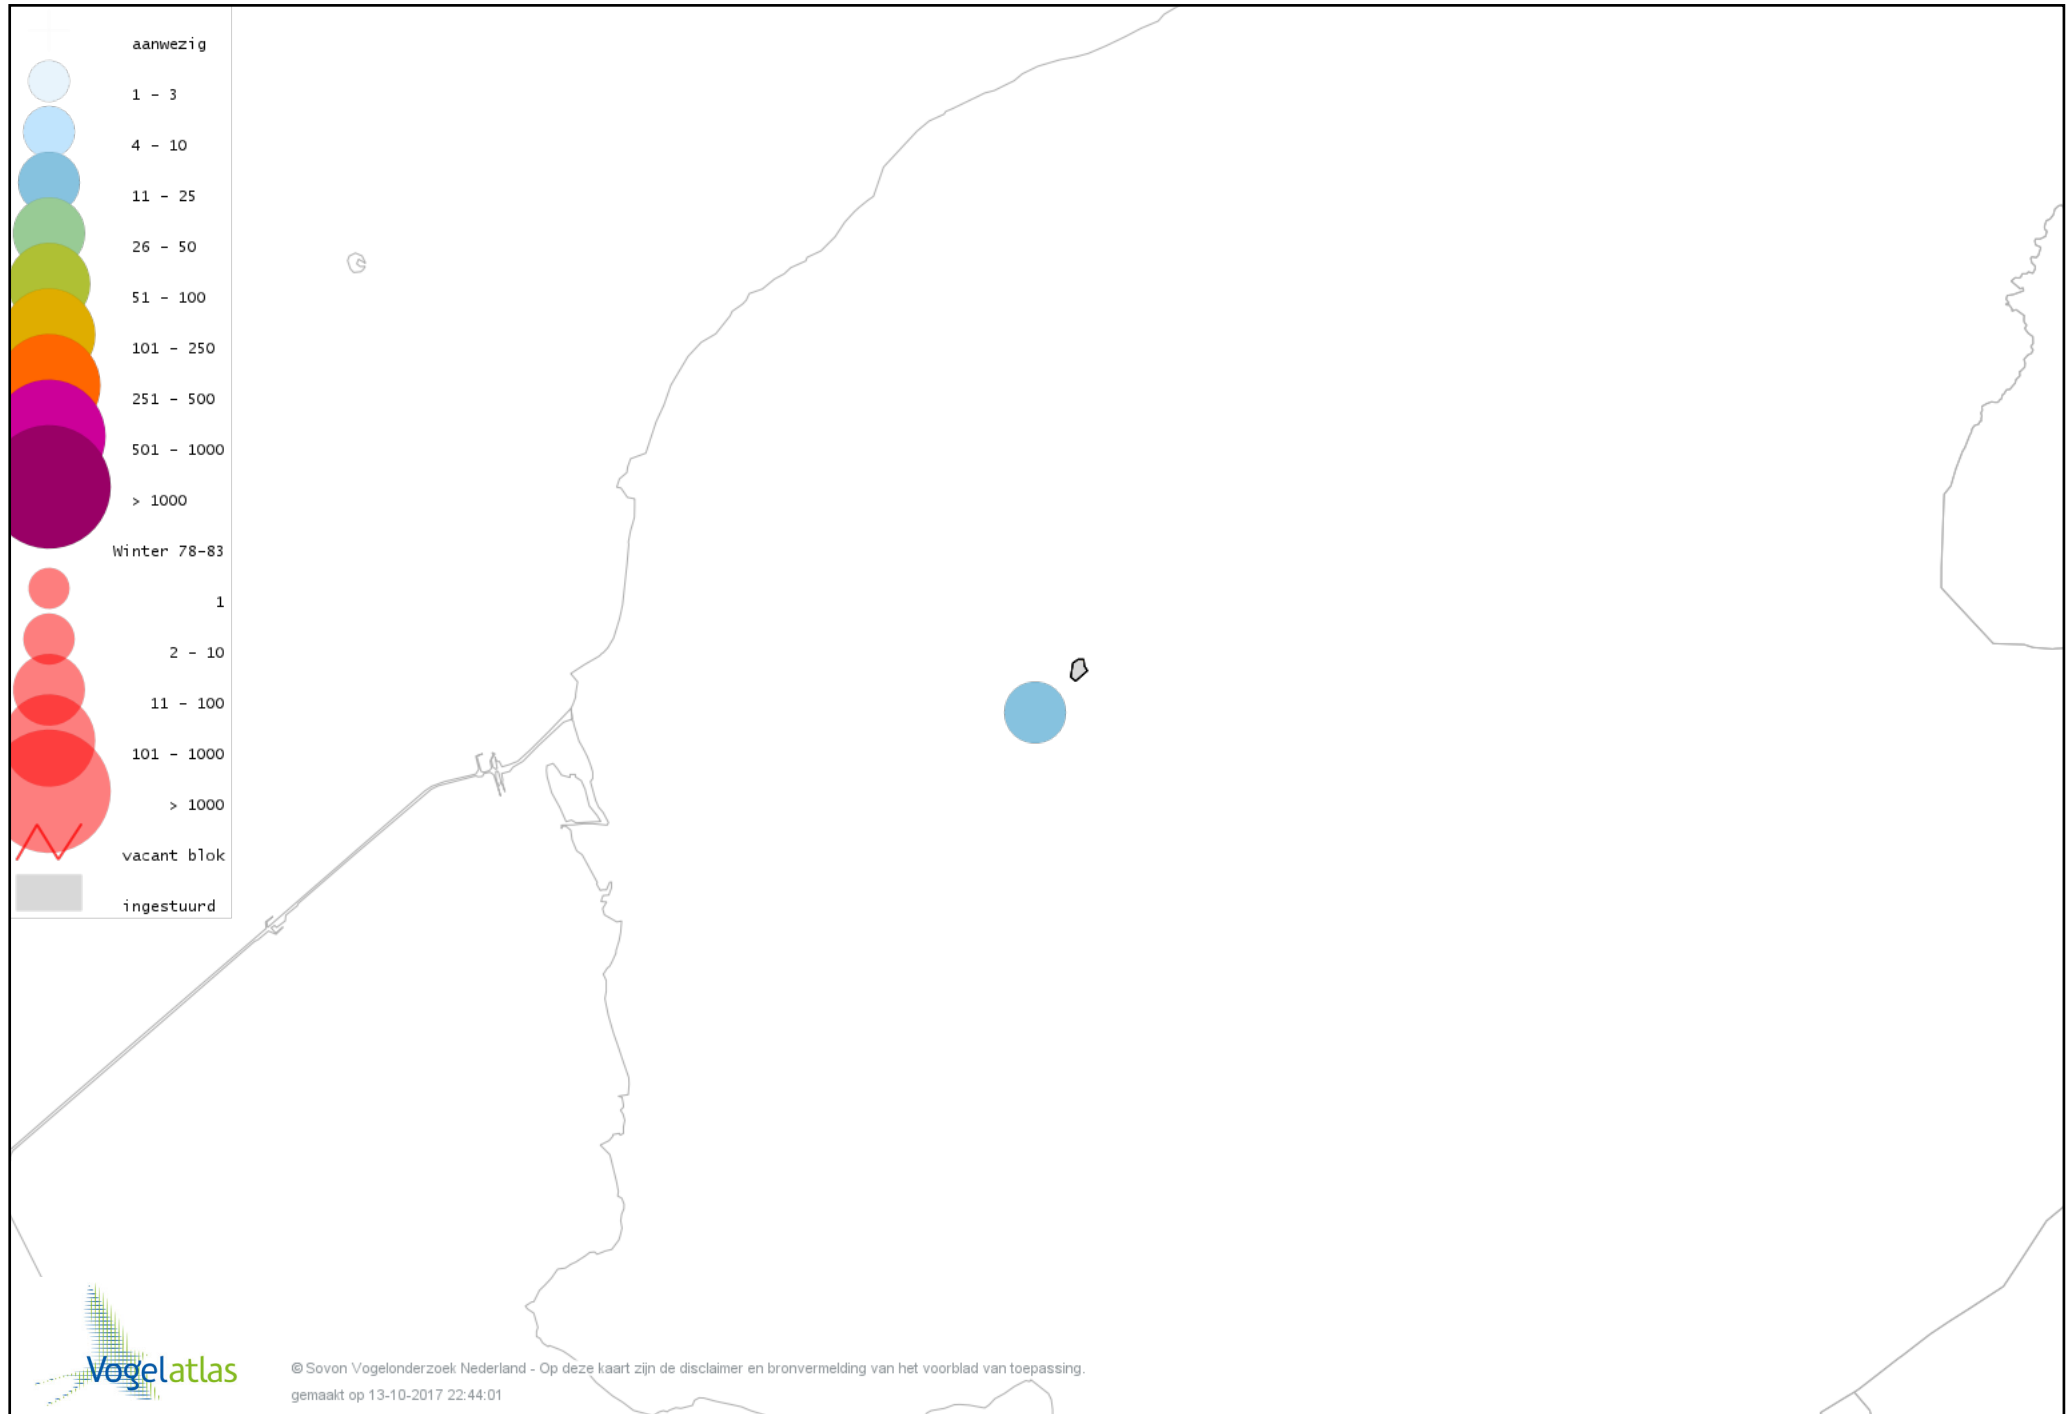

Voorlopige verspreidingskaart Kerkuil winter

Voorlopige verspreidingskaart Ransuil winter

Voorlopige verspreidingskaart Velduil winter

Voorlopige verspreidingskaart IJsvogel winter

Voorlopige verspreidingskaart Grote Bonte Specht winter

Voorlopige verspreidingskaart Ekster winter

Voorlopige verspreidingskaart Kauw winter

Voorlopige verspreidingskaart Roek winter

Voorlopige verspreidingskaart Zwarte Kraai winter

Voorlopige verspreidingskaart Goudhaan winter