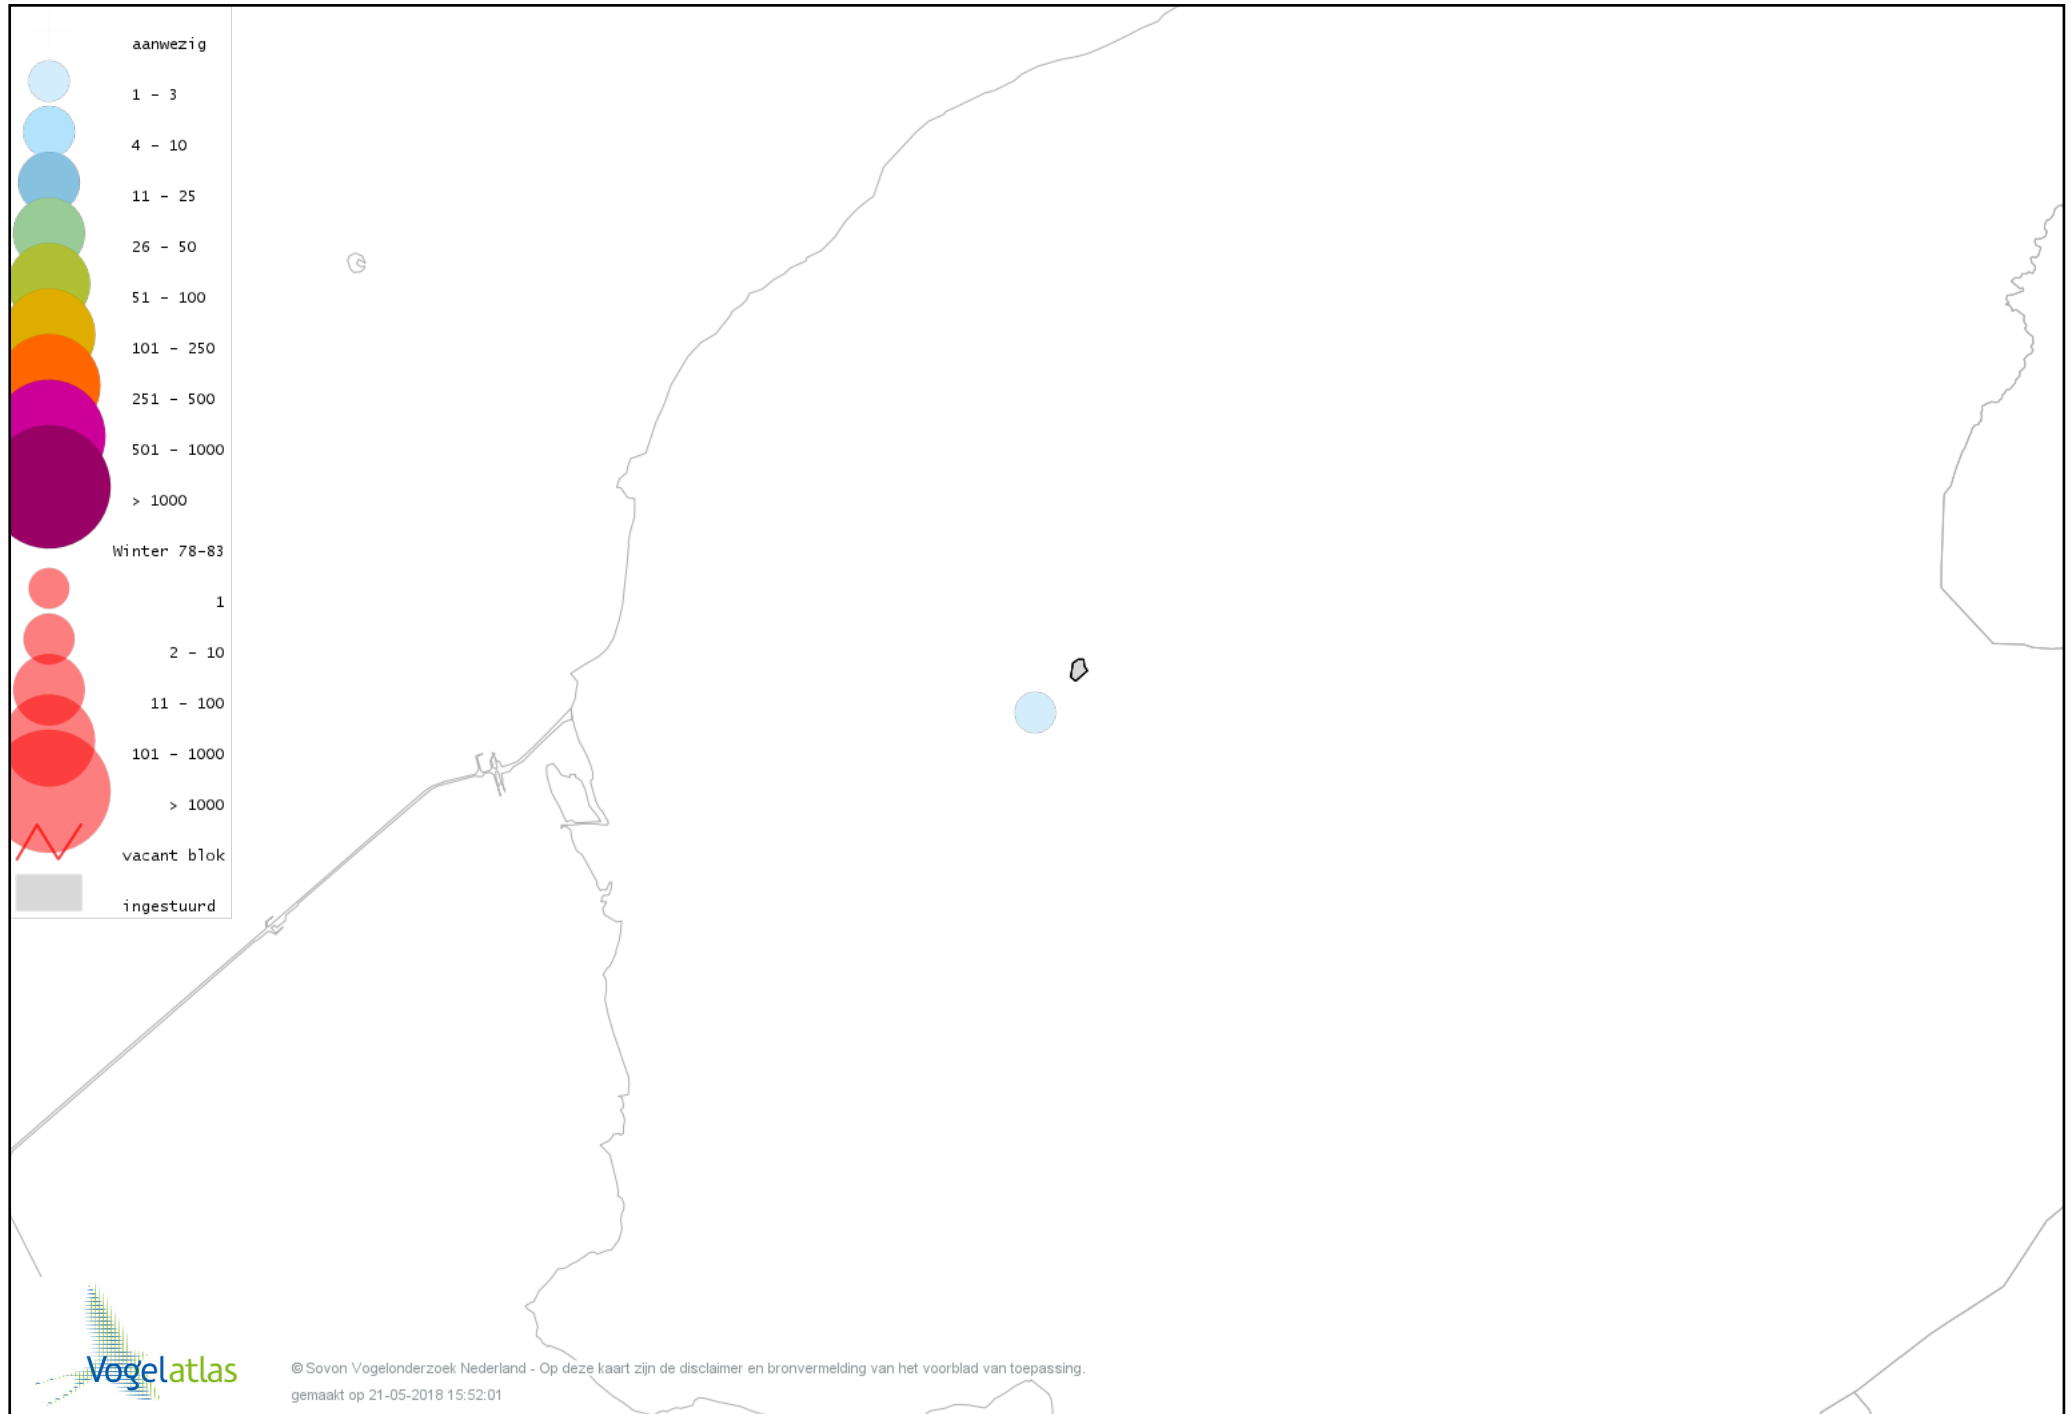

Voorlopige verspreidingskaart Ross' Gans winter