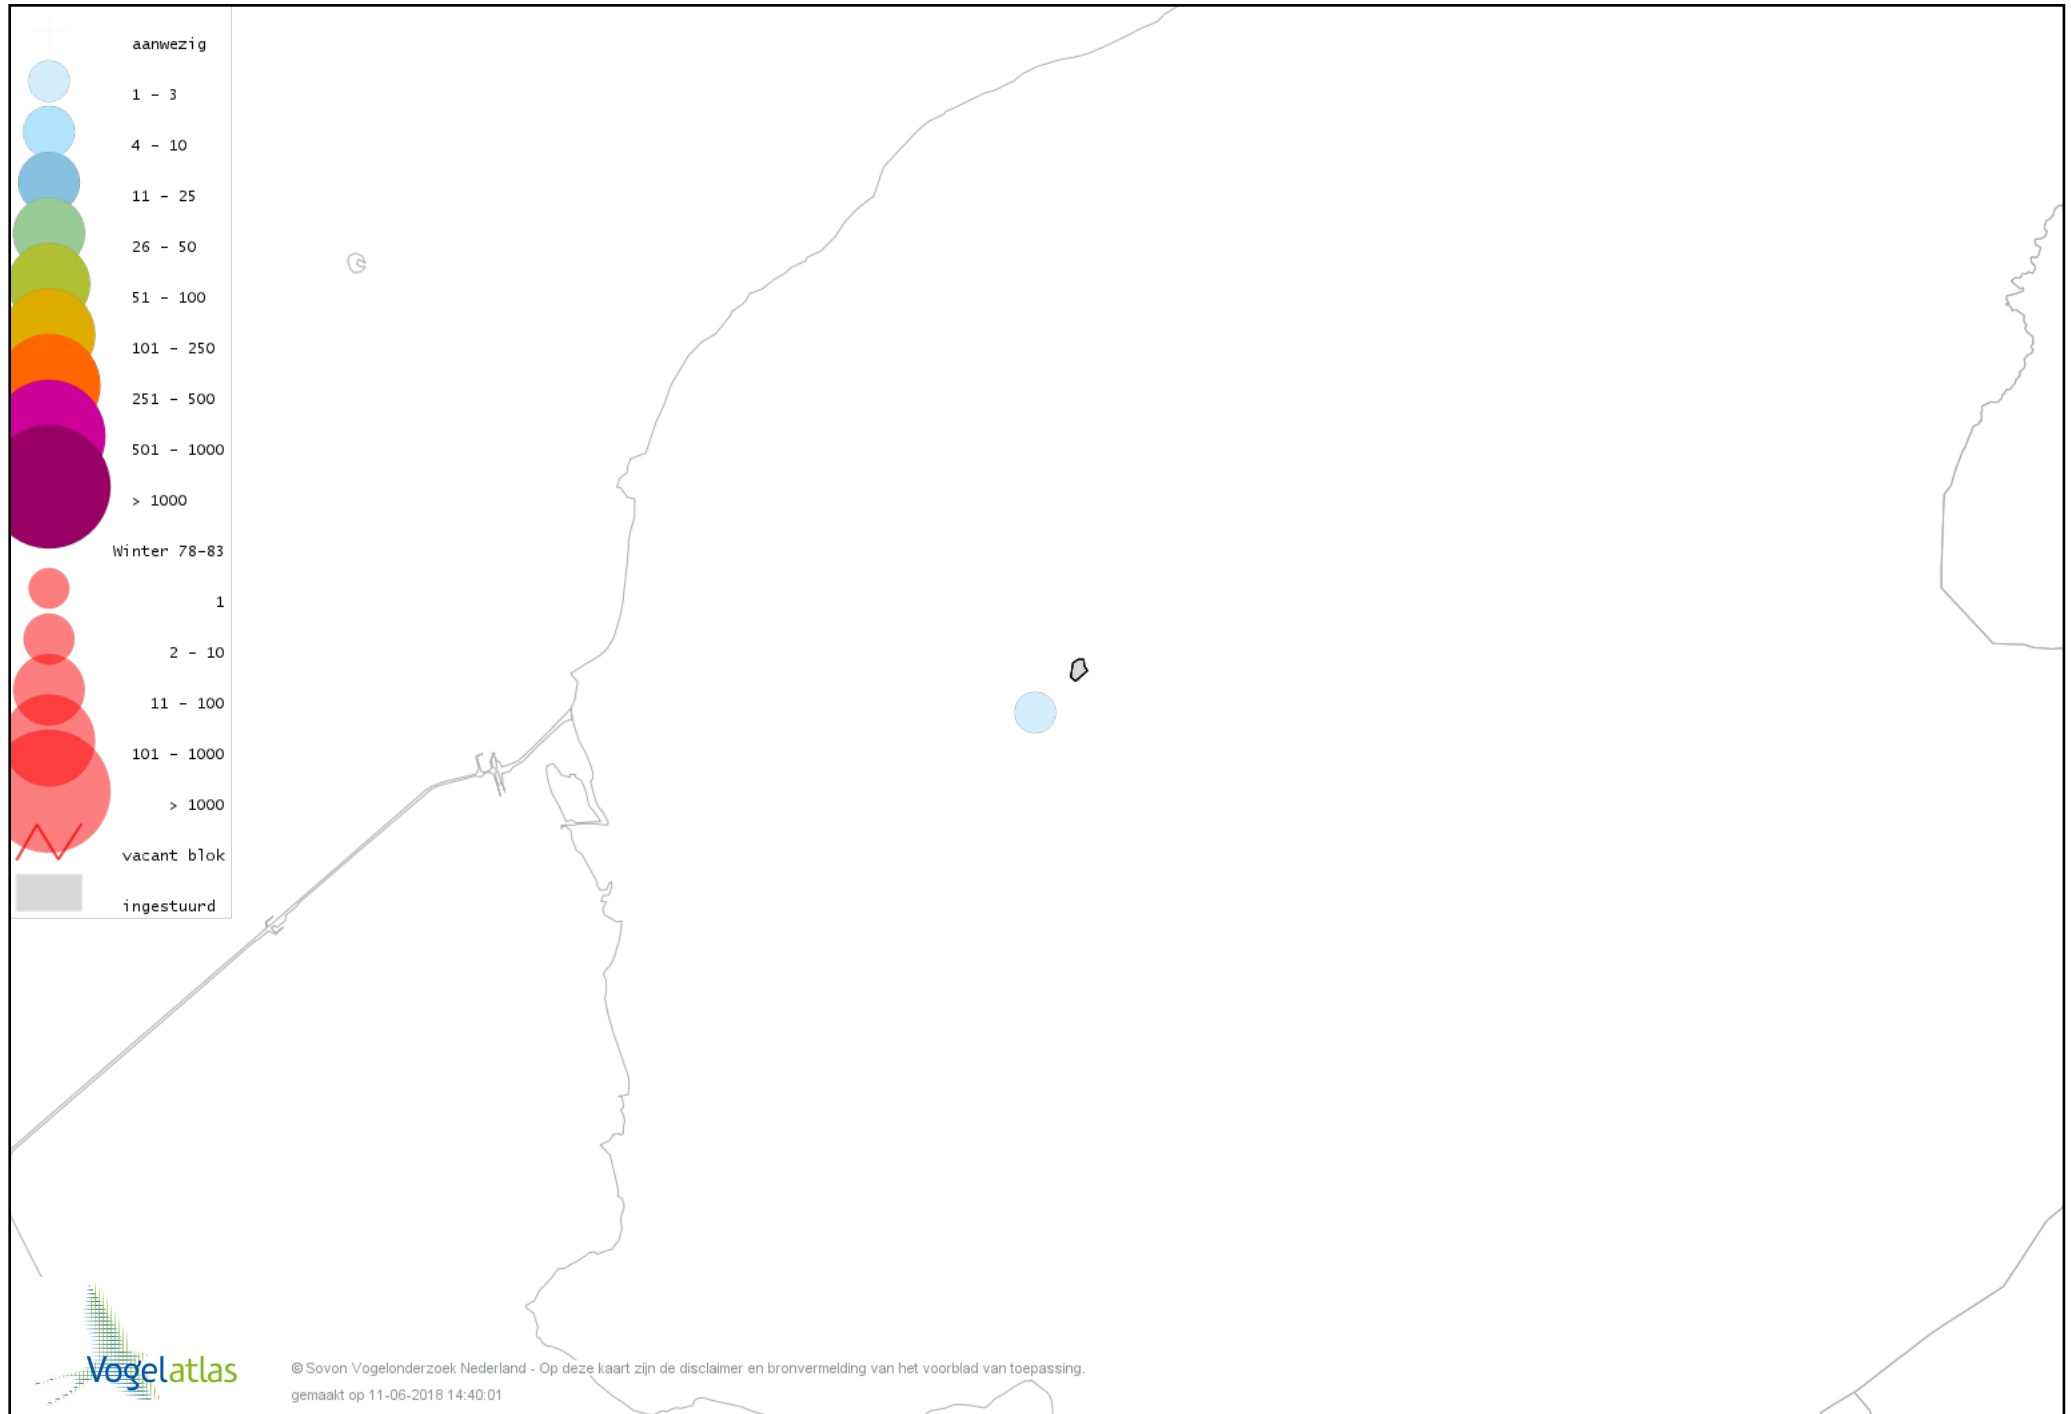

Voorlopige verspreidingskaart Kerkuil winter

Voorlopige verspreidingskaart Ransuil winter

Voorlopige verspreidingskaart Velduil winter

Voorlopige verspreidingskaart IJsvogel winter

Voorlopige verspreidingskaart Grote Bonte Specht winter

Voorlopige verspreidingskaart Ekster winter

Voorlopige verspreidingskaart Gaai winter

Voorlopige verspreidingskaart Kauw winter

Voorlopige verspreidingskaart Roek winter

Voorlopige verspreidingskaart Zwarte Kraai winter