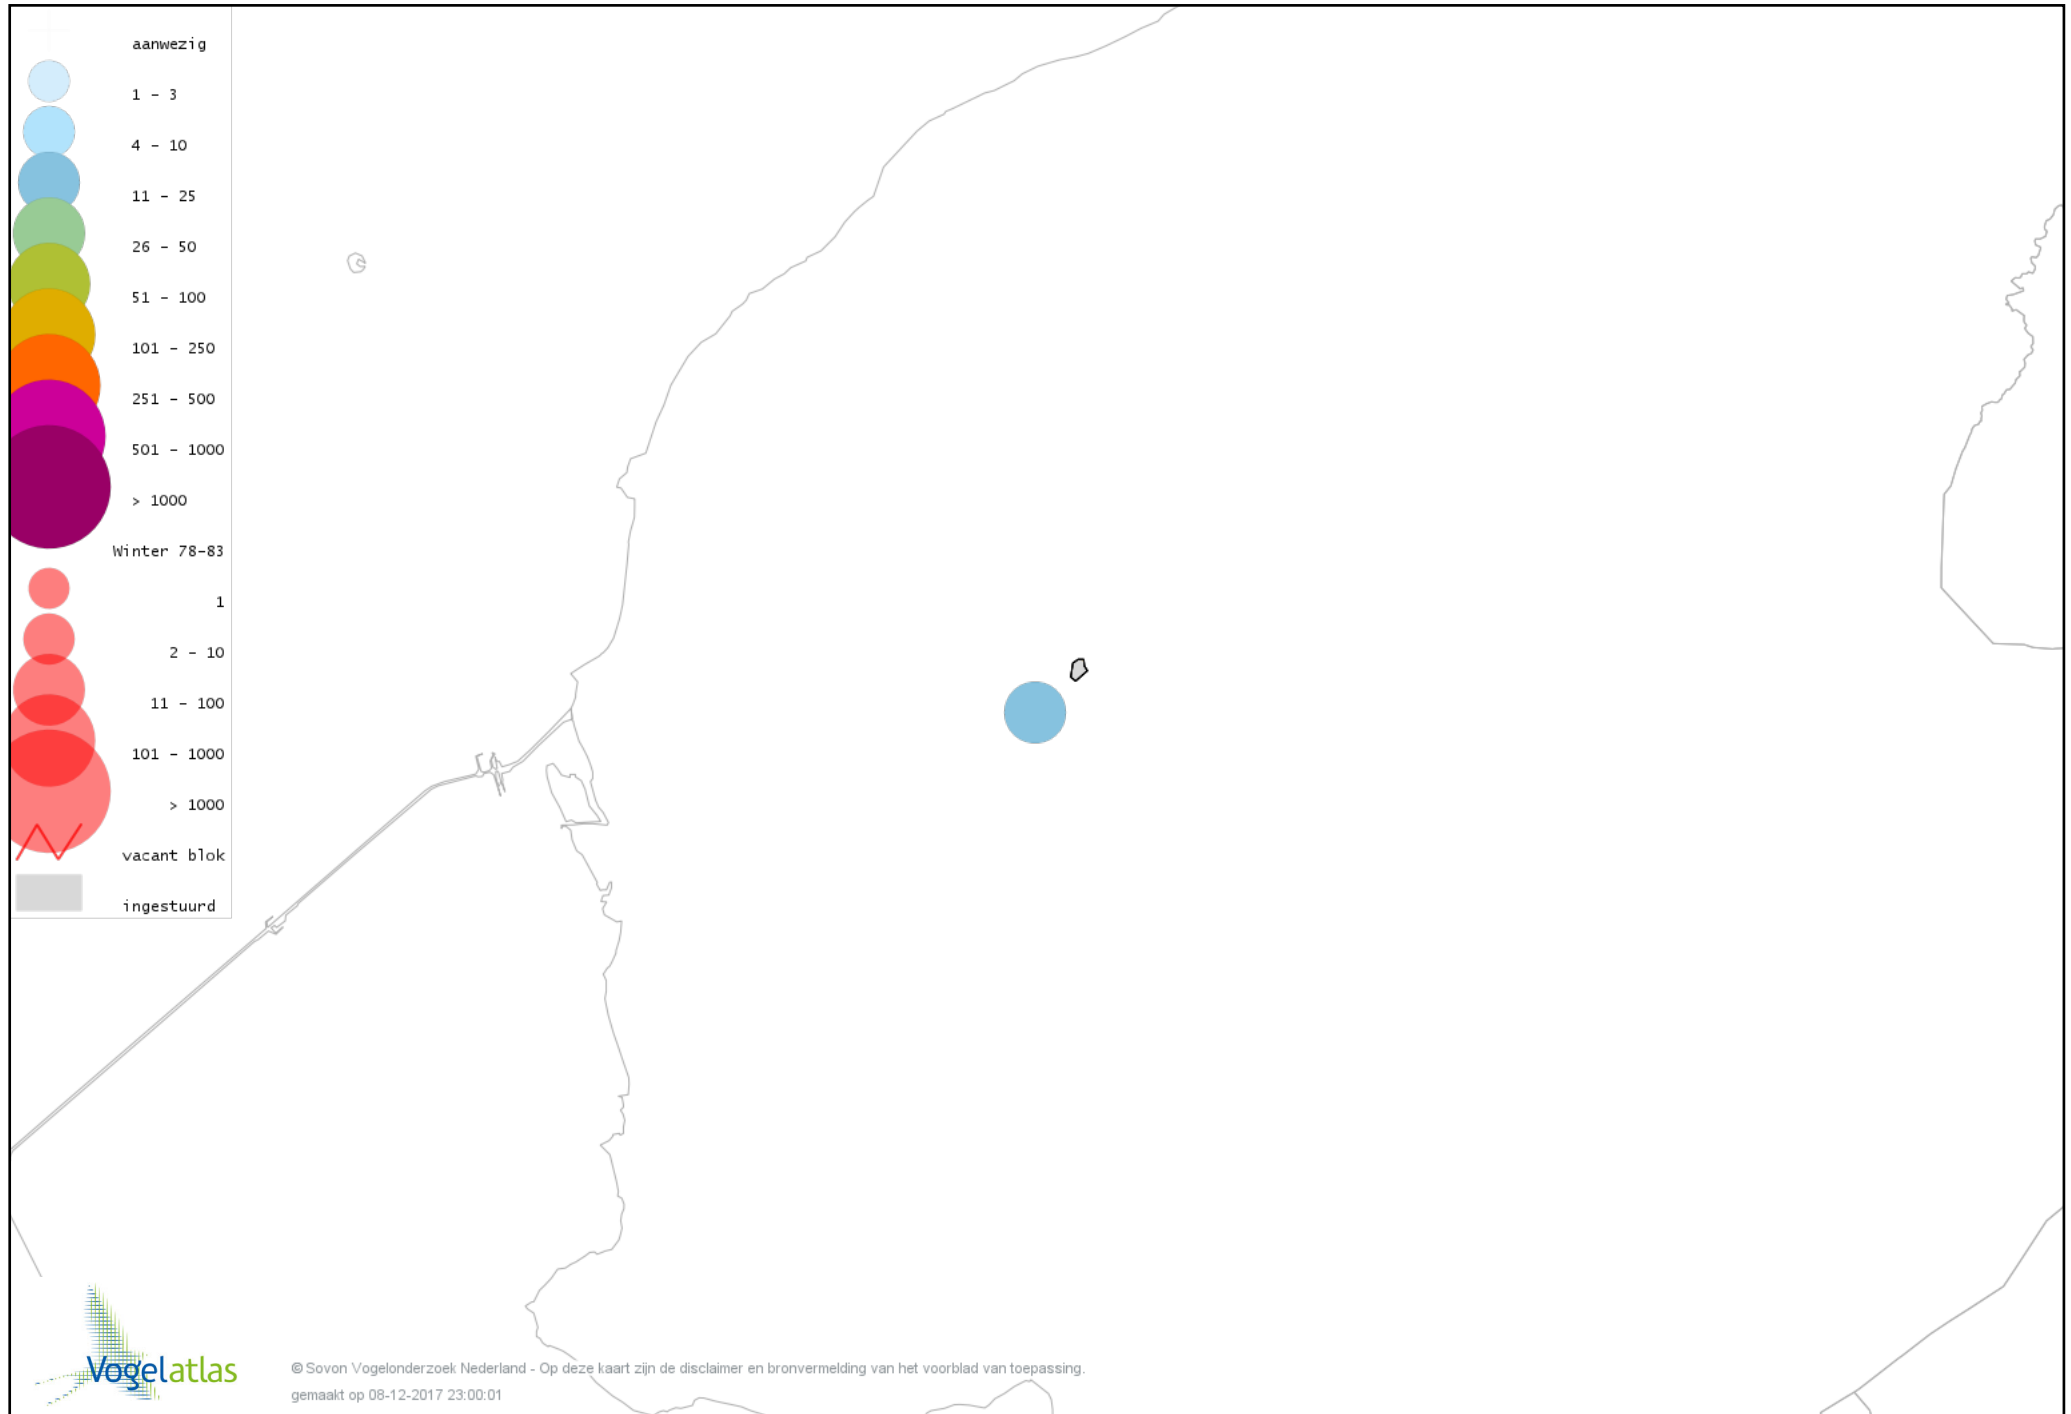

Voorlopige verspreidingskaart Fuut winter

Voorlopige verspreidingskaart Blauwe Kiekendief winter

Voorlopige verspreidingskaart Sperwer winter

Voorlopige verspreidingskaart Buizerd winter

Voorlopige verspreidingskaart Ruigpootbuizerd winter

Voorlopige verspreidingskaart Torenvalk winter

Voorlopige verspreidingskaart Slechtvalk winter

Voorlopige verspreidingskaart Waterral winter

Voorlopige verspreidingskaart Waterhoen winter

Voorlopige verspreidingskaart Meerkoet winter