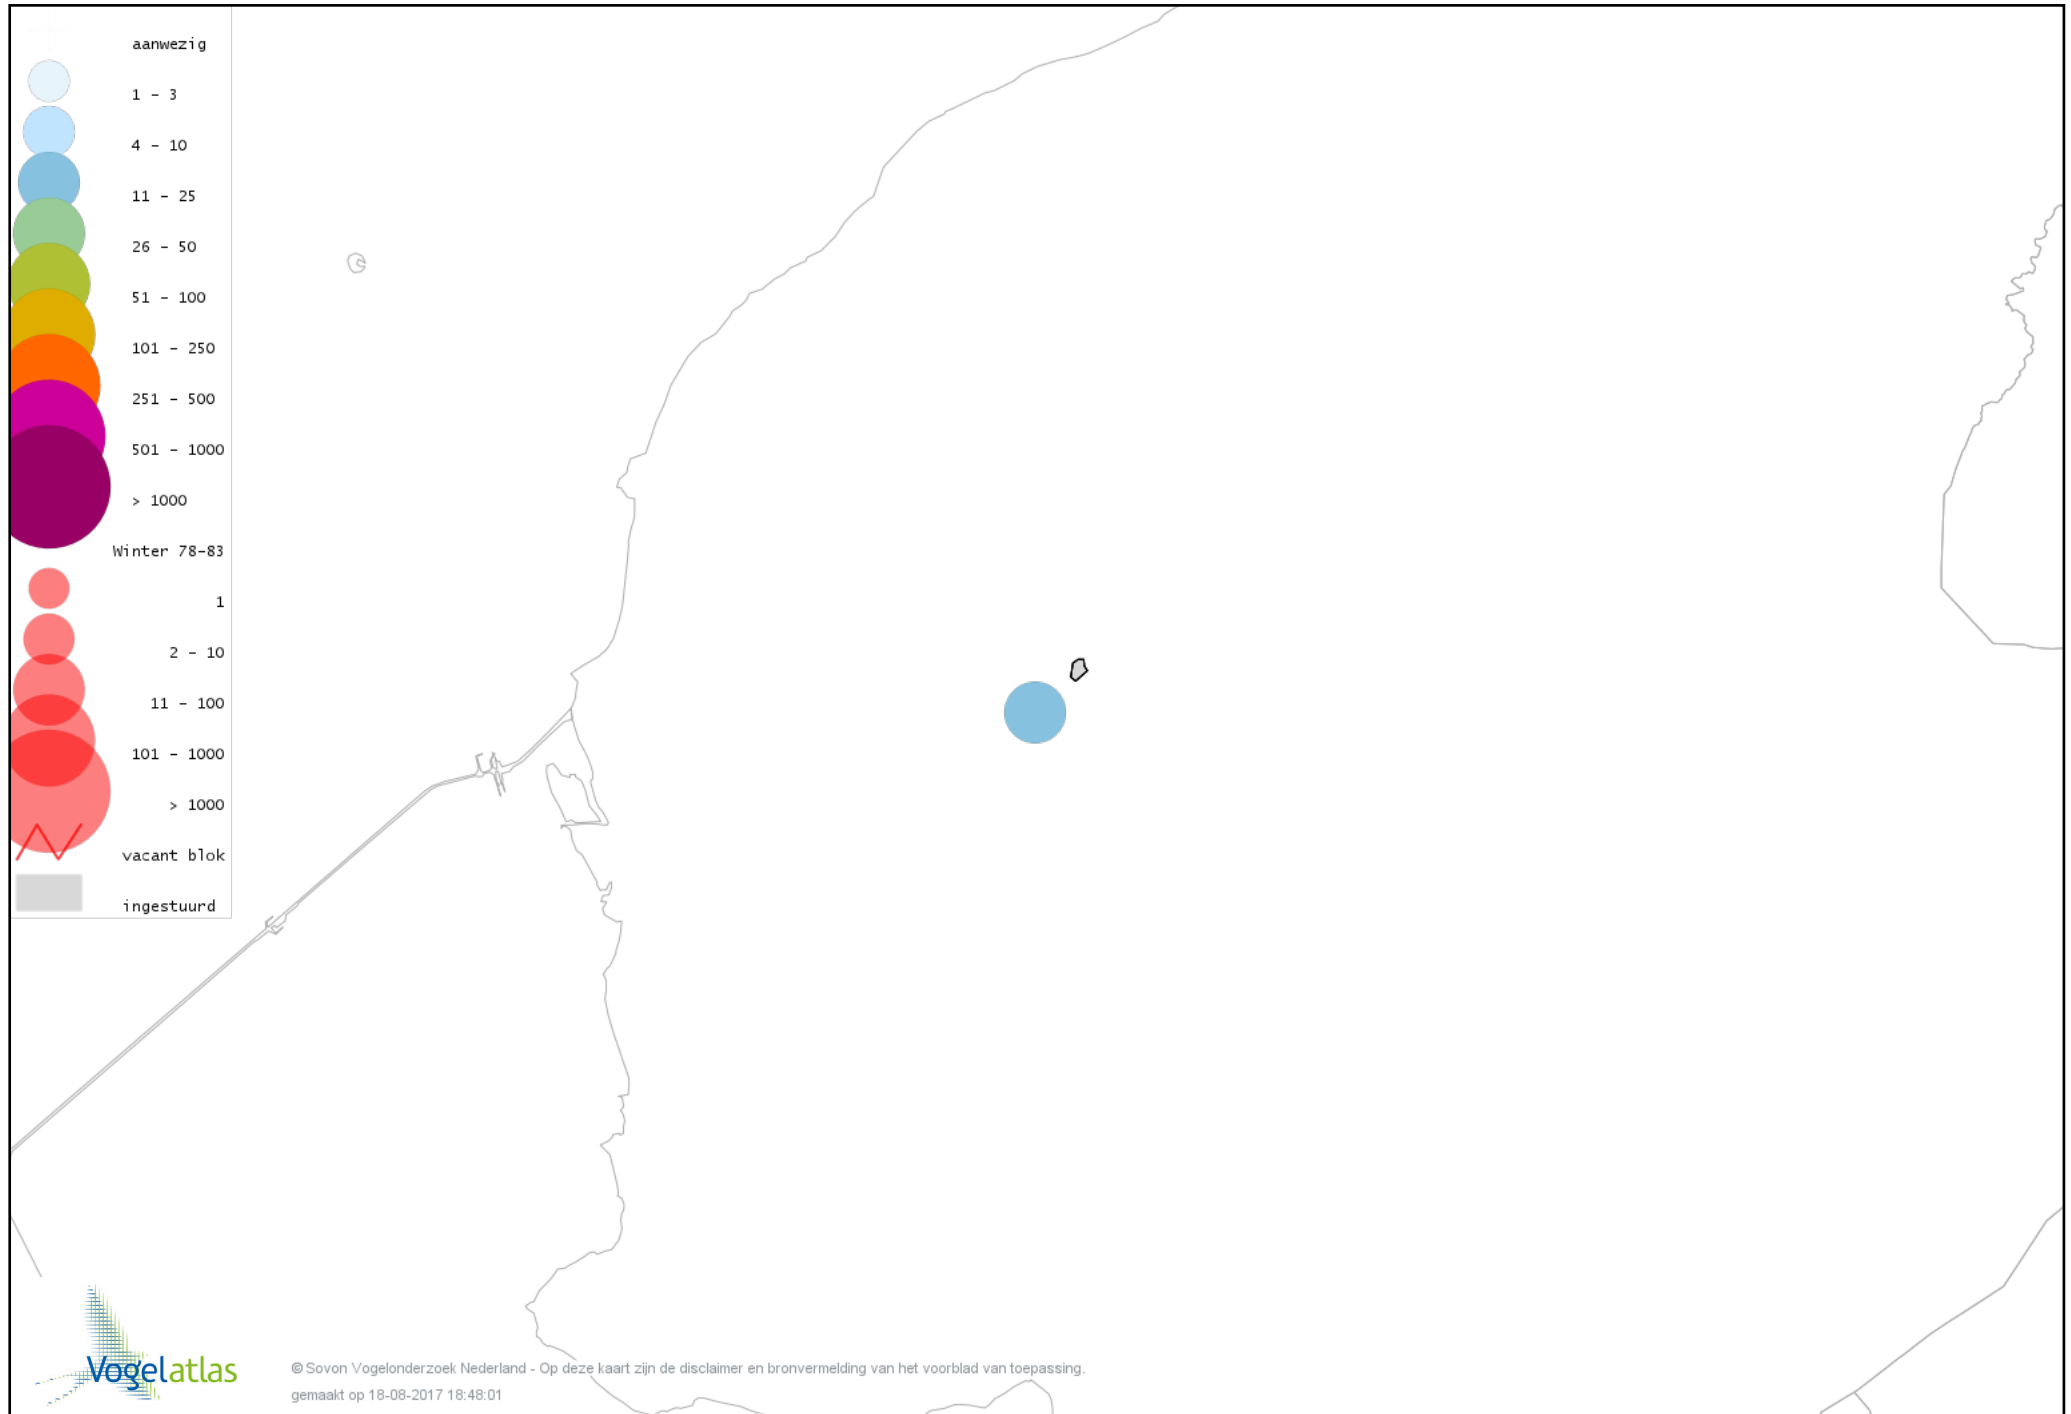

Voorlopige verspreidingskaart Ekster winter

Voorlopige verspreidingskaart Gaai winter

Voorlopige verspreidingskaart Kauw winter

Voorlopige verspreidingskaart Roek winter

Voorlopige verspreidingskaart Zwarte Kraai winter

Voorlopige verspreidingskaart Goudhaan winter

Voorlopige verspreidingskaart Pimpelmees winter

Voorlopige verspreidingskaart Koolmees winter

Voorlopige verspreidingskaart Staartmees winter

Voorlopige verspreidingskaart Tjiftjaf winter

Voorlopige verspreidingskaart Boomkruiper winter

Voorlopige verspreidingskaart Winterkoning winter

Voorlopige verspreidingskaart Spreeuw winter

Voorlopige verspreidingskaart Merel winter

Voorlopige verspreidingskaart Kramsvogel winter