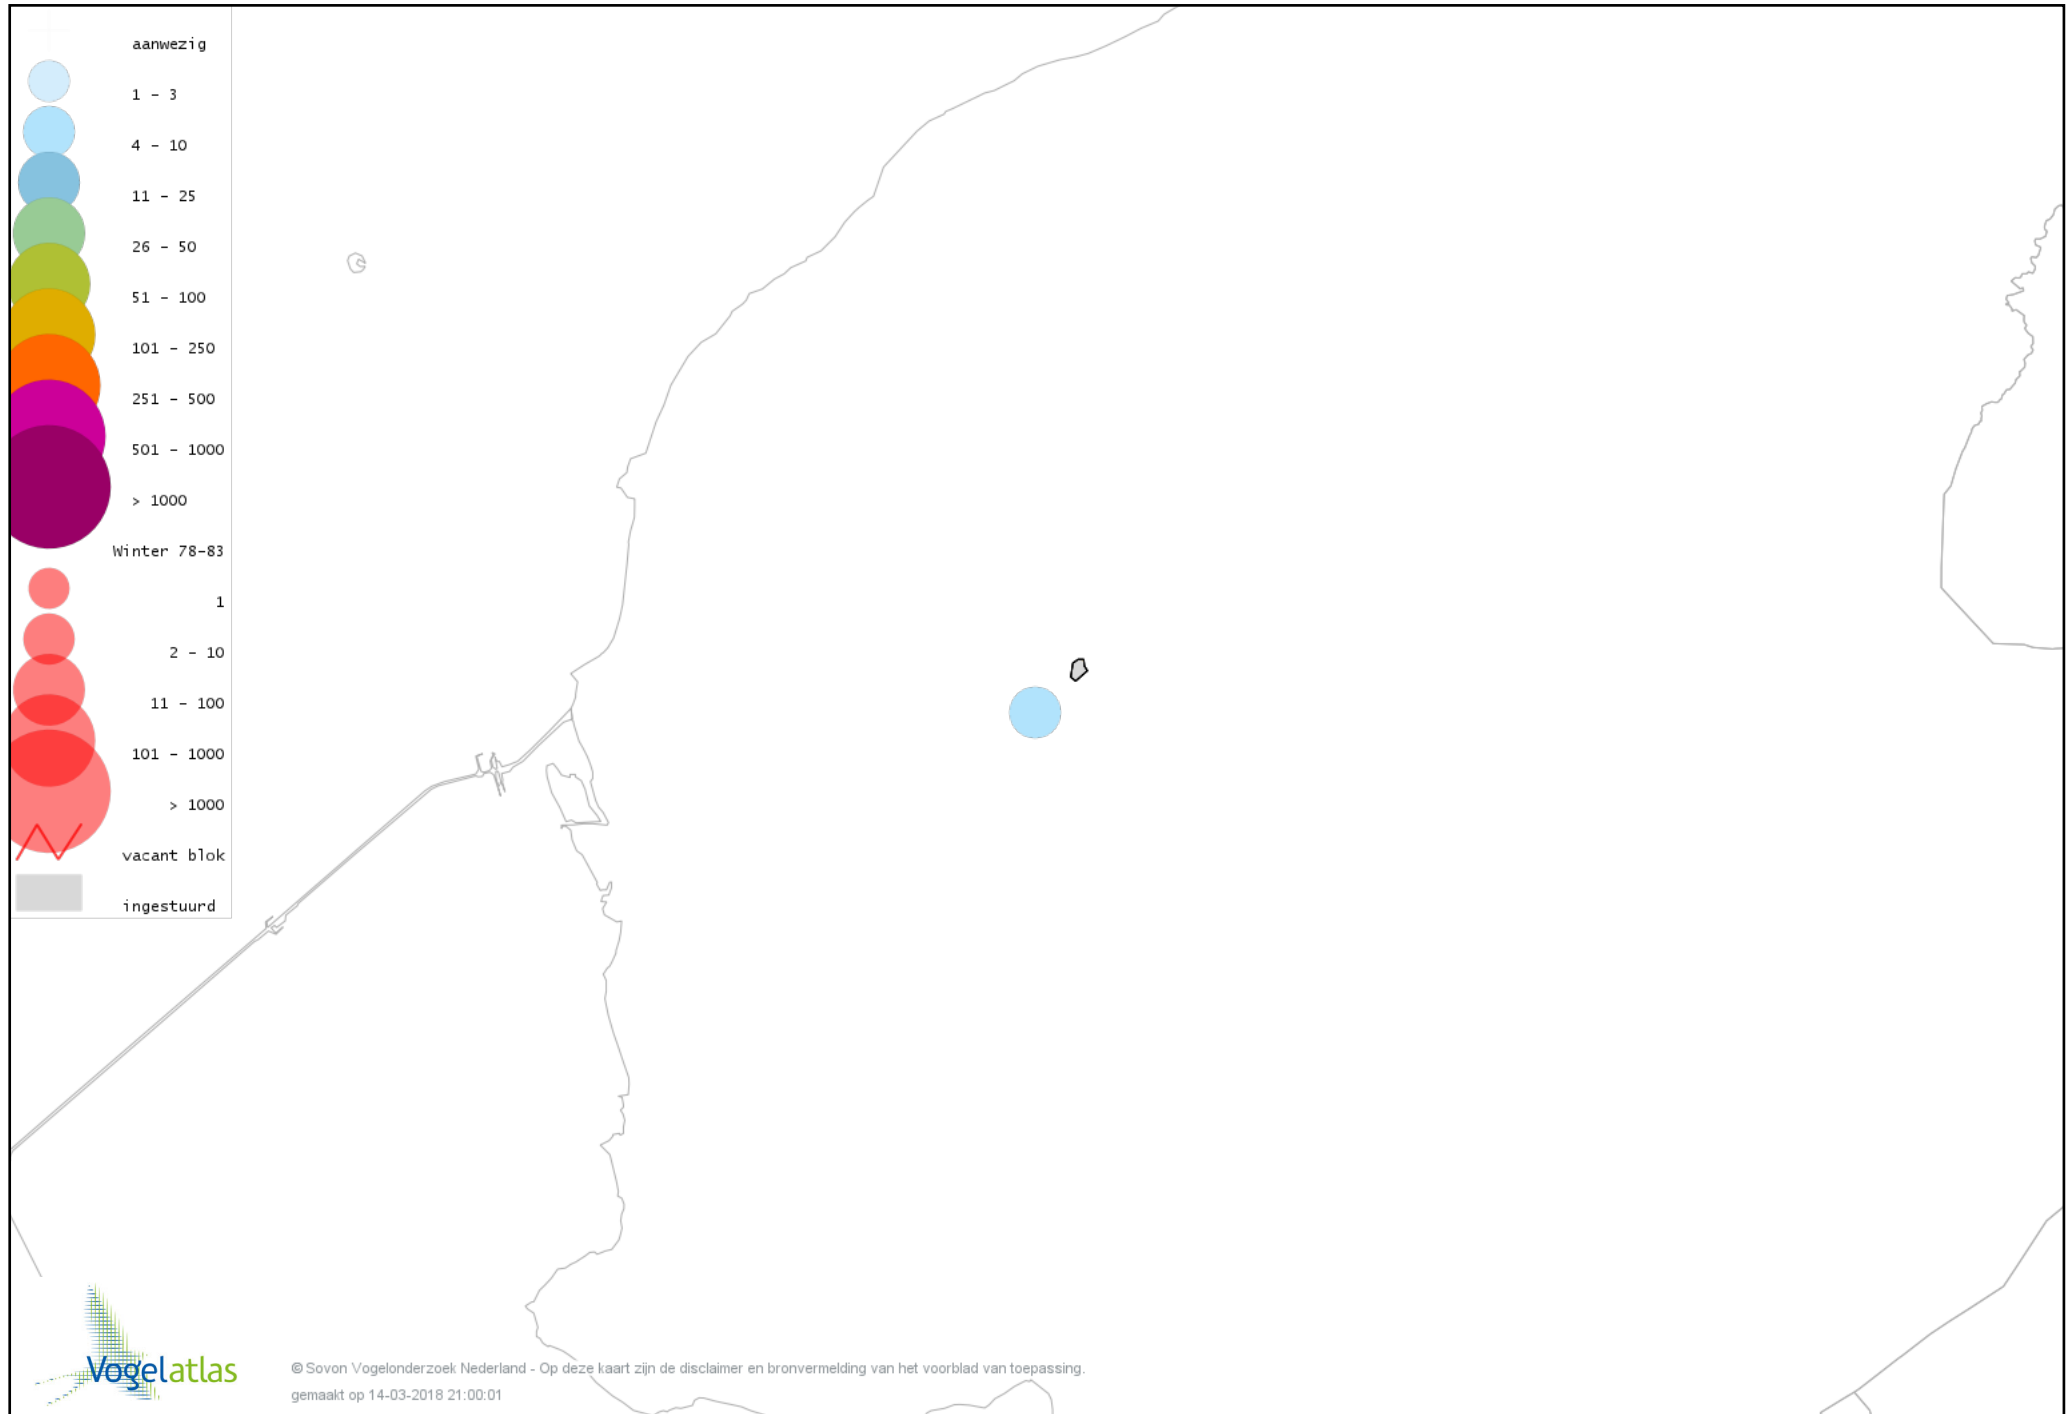

Voorlopige verspreidingskaart Boomkruiper winter

Voorlopige verspreidingskaart Winterkoning winter

Voorlopige verspreidingskaart Spreeuw winter

Voorlopige verspreidingskaart Merel winter

Voorlopige verspreidingskaart Kramsvogel winter

Voorlopige verspreidingskaart Zanglijster winter

Voorlopige verspreidingskaart Koperwiek winter

Voorlopige verspreidingskaart Roodborst winter

Voorlopige verspreidingskaart Heggenmus winter

Voorlopige verspreidingskaart Huismus winter