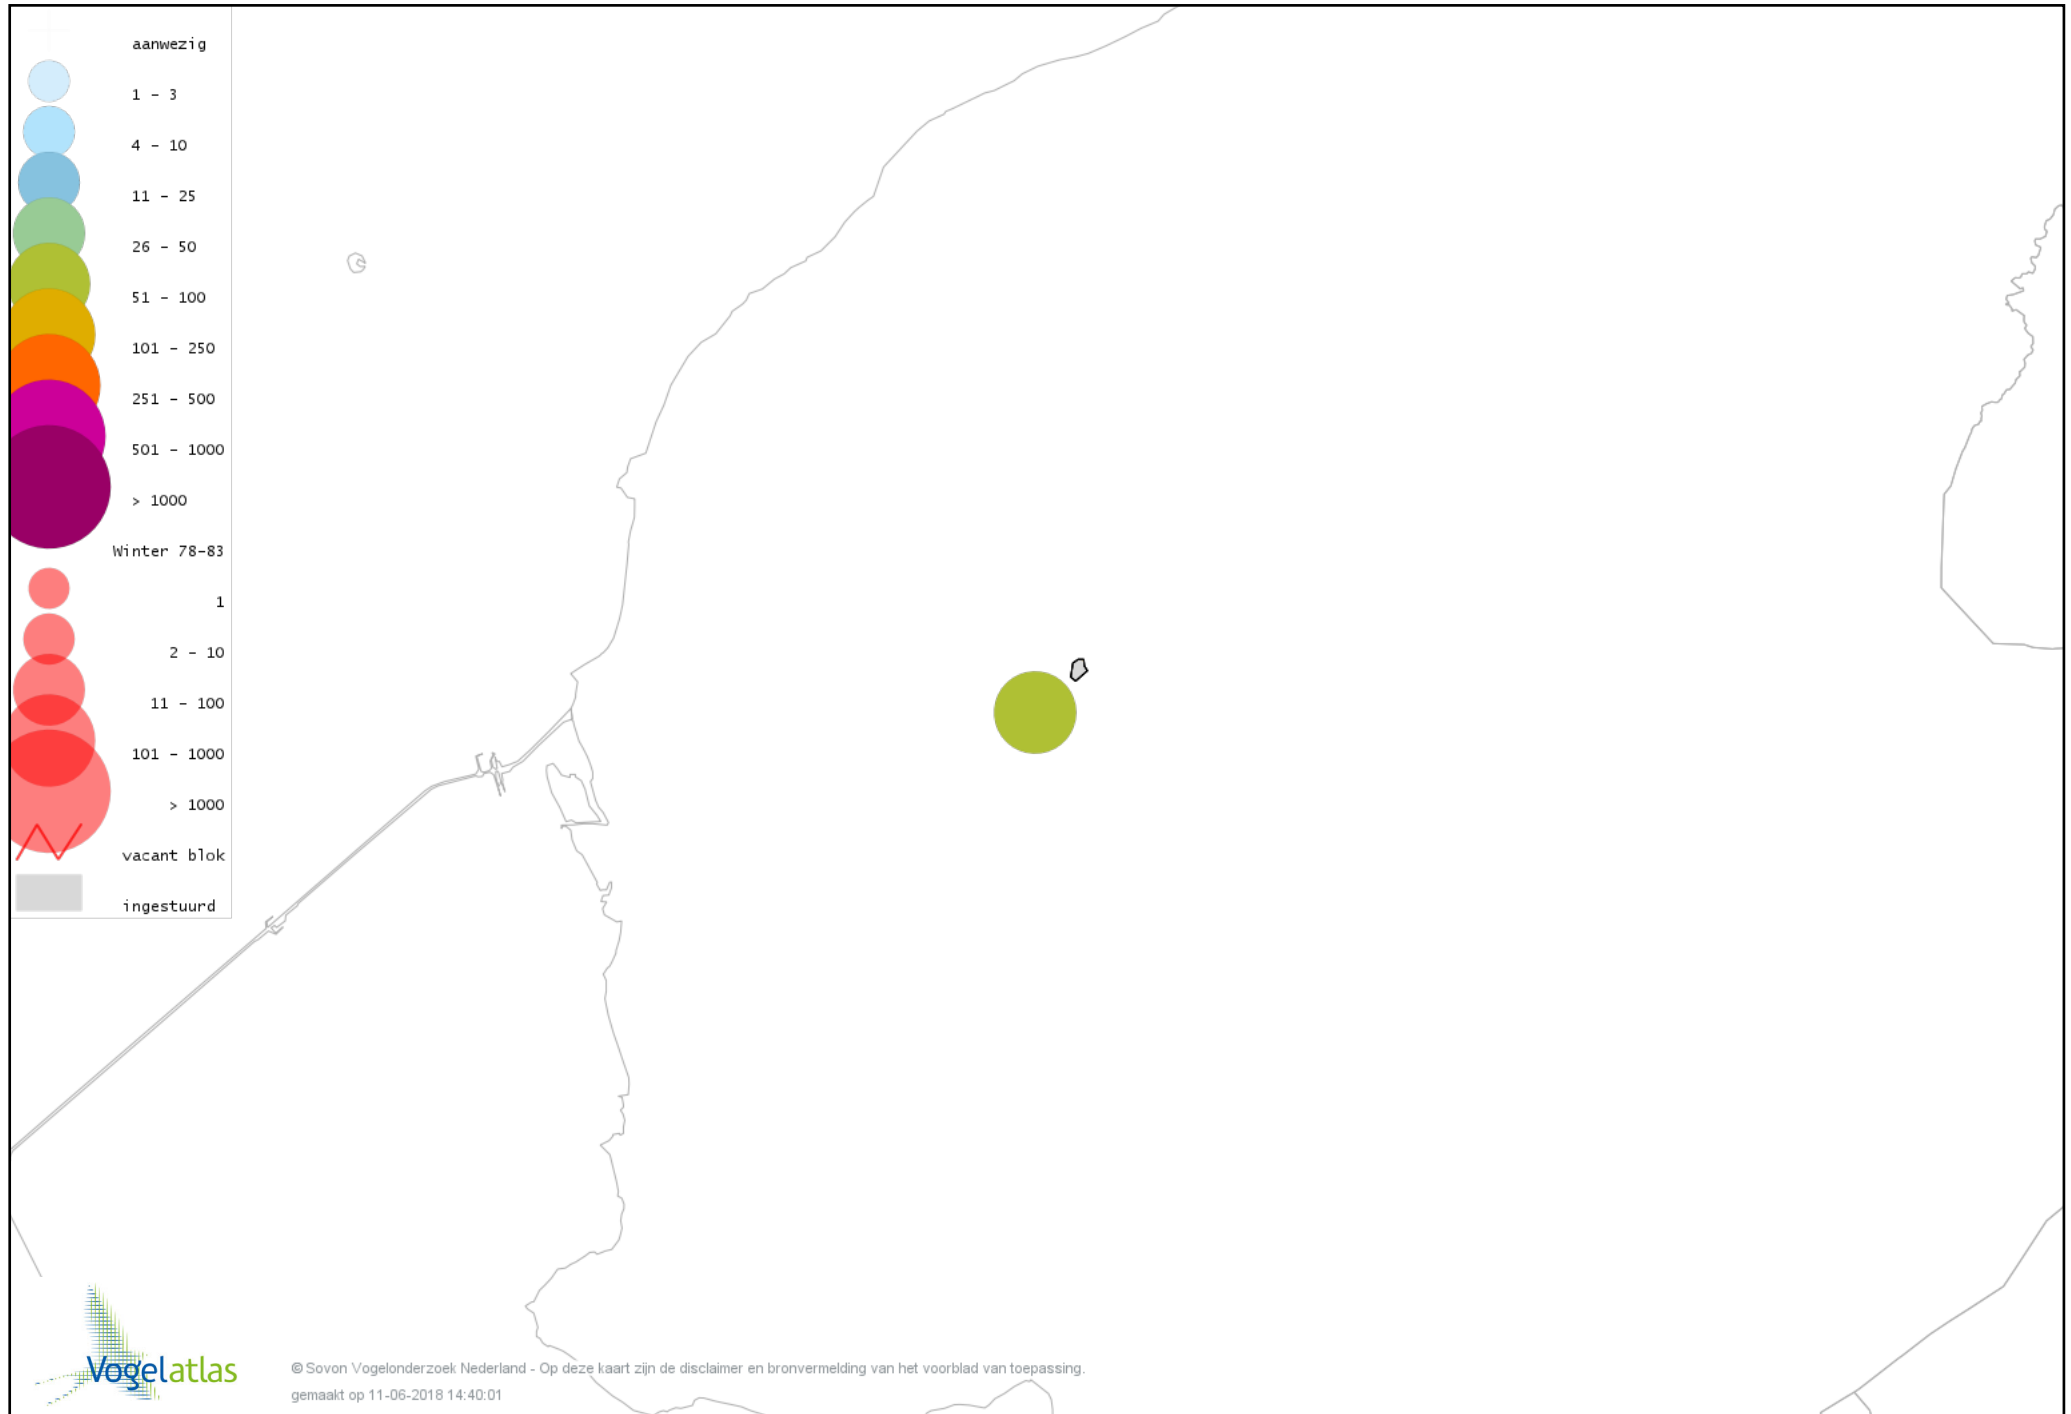

Voorlopige verspreidingskaart Kerkuil winter

Voorlopige verspreidingskaart Ransuil winter

Voorlopige verspreidingskaart Velduil winter

Voorlopige verspreidingskaart IJsvogel winter

Voorlopige verspreidingskaart Grote Bonte Specht winter

Voorlopige verspreidingskaart Ekster winter

Voorlopige verspreidingskaart Gaai winter

Voorlopige verspreidingskaart Kauw winter

Voorlopige verspreidingskaart Roek winter

Voorlopige verspreidingskaart Zwarte Kraai winter