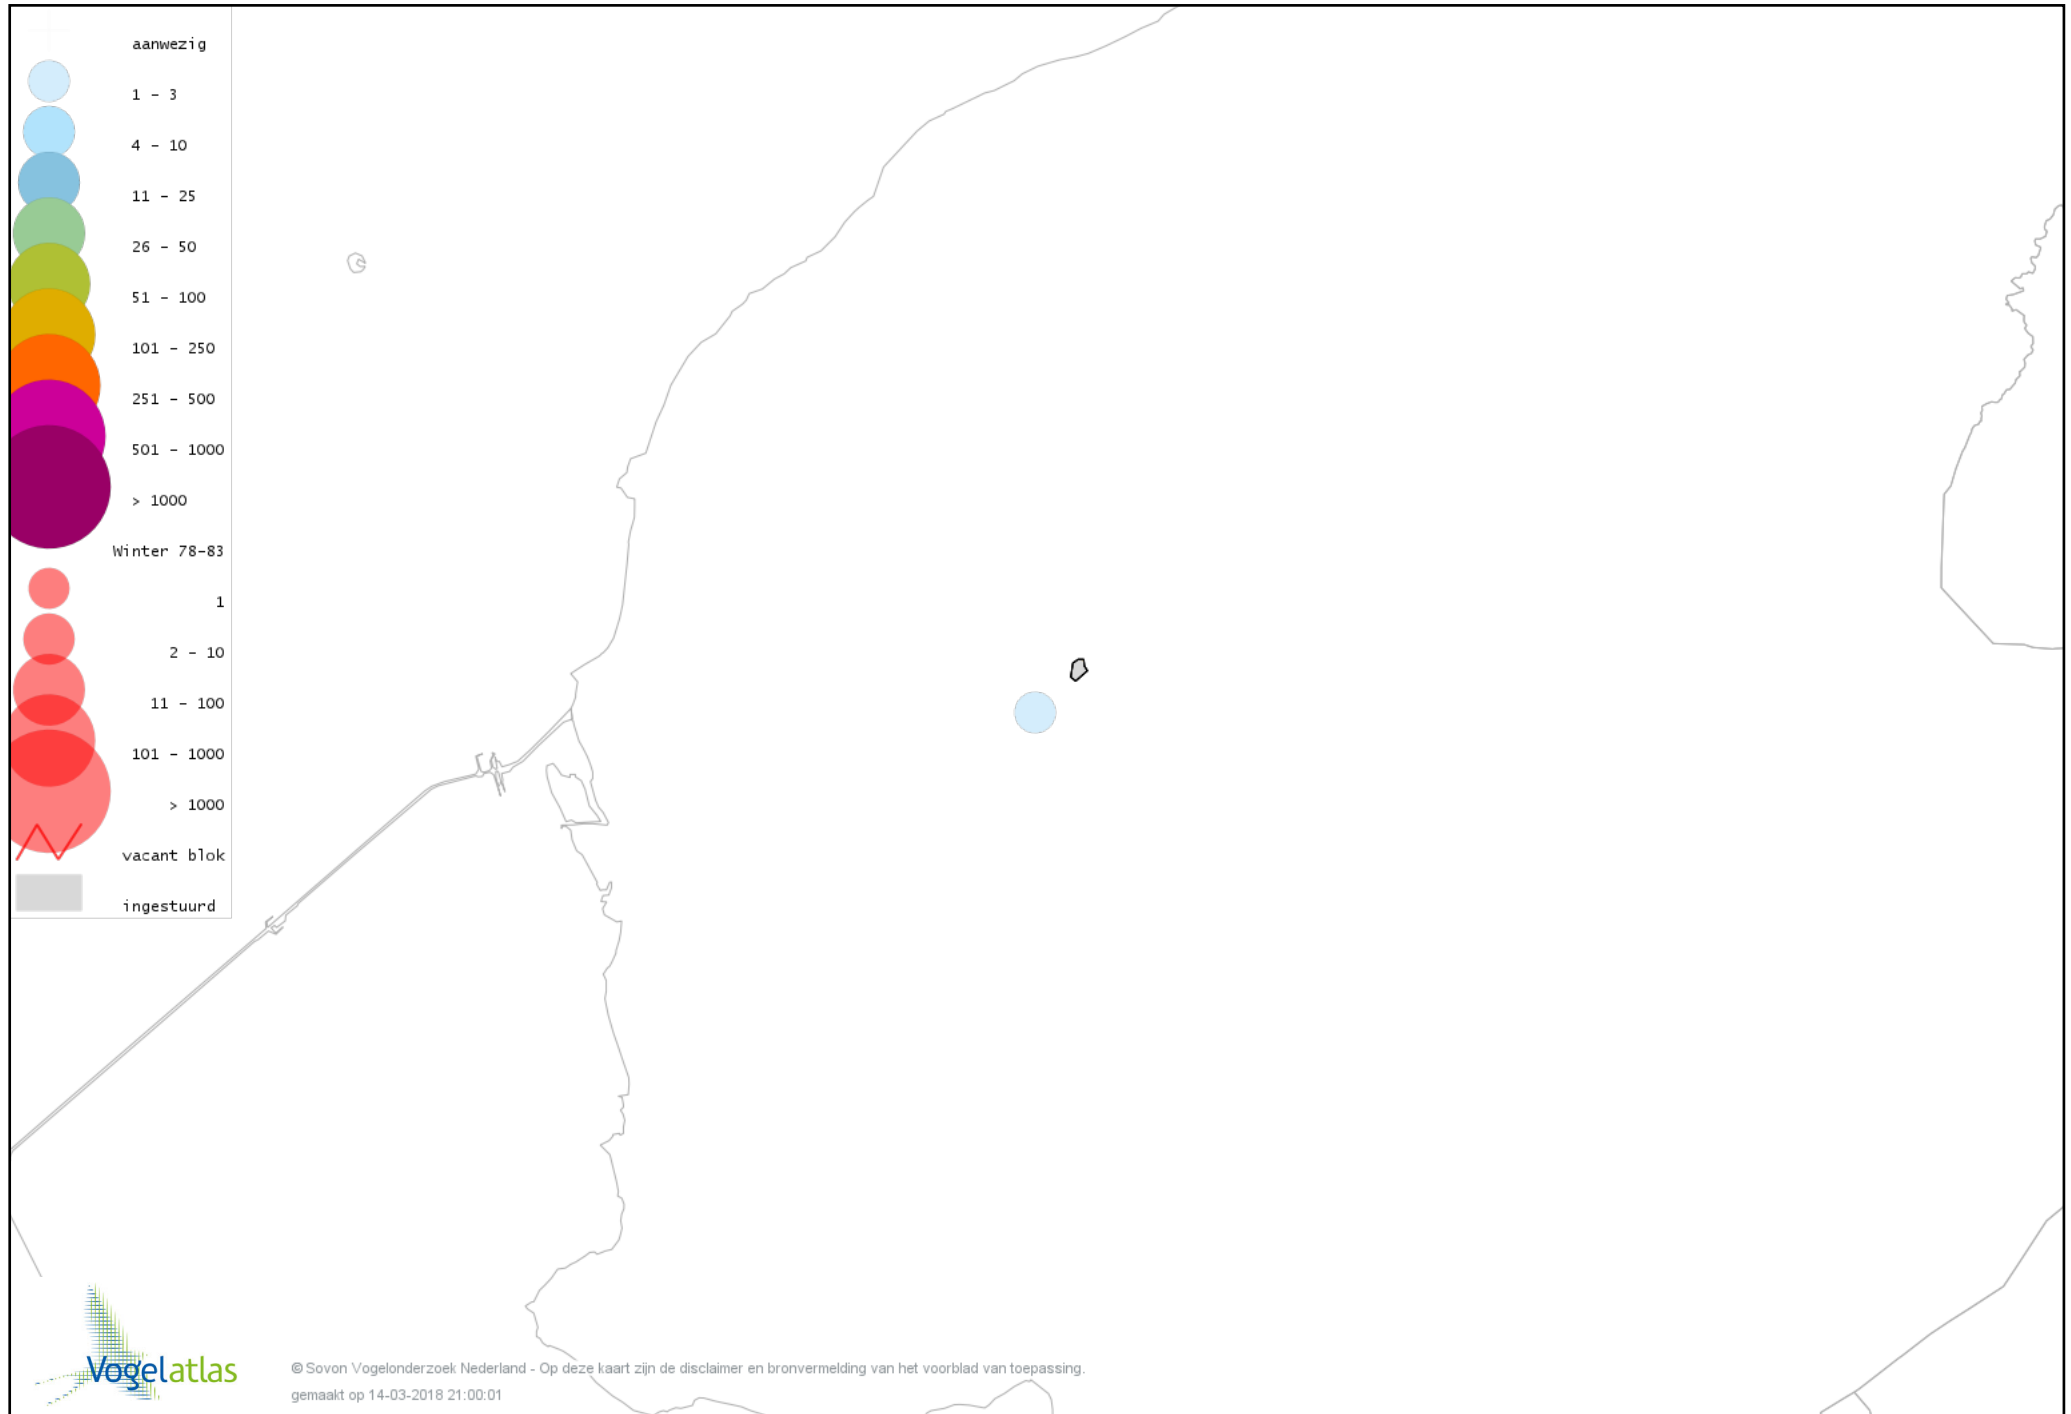

Voorlopige verspreidingskaart Kerkuil winter

Voorlopige verspreidingskaart Ransuil winter

Voorlopige verspreidingskaart Velduil winter

Voorlopige verspreidingskaart IJsvogel winter

Voorlopige verspreidingskaart Grote Bonte Specht winter

Voorlopige verspreidingskaart Ekster winter

Voorlopige verspreidingskaart Gaai winter

Voorlopige verspreidingskaart Kauw winter

Voorlopige verspreidingskaart Roek winter

Voorlopige verspreidingskaart Zwarte Kraai winter