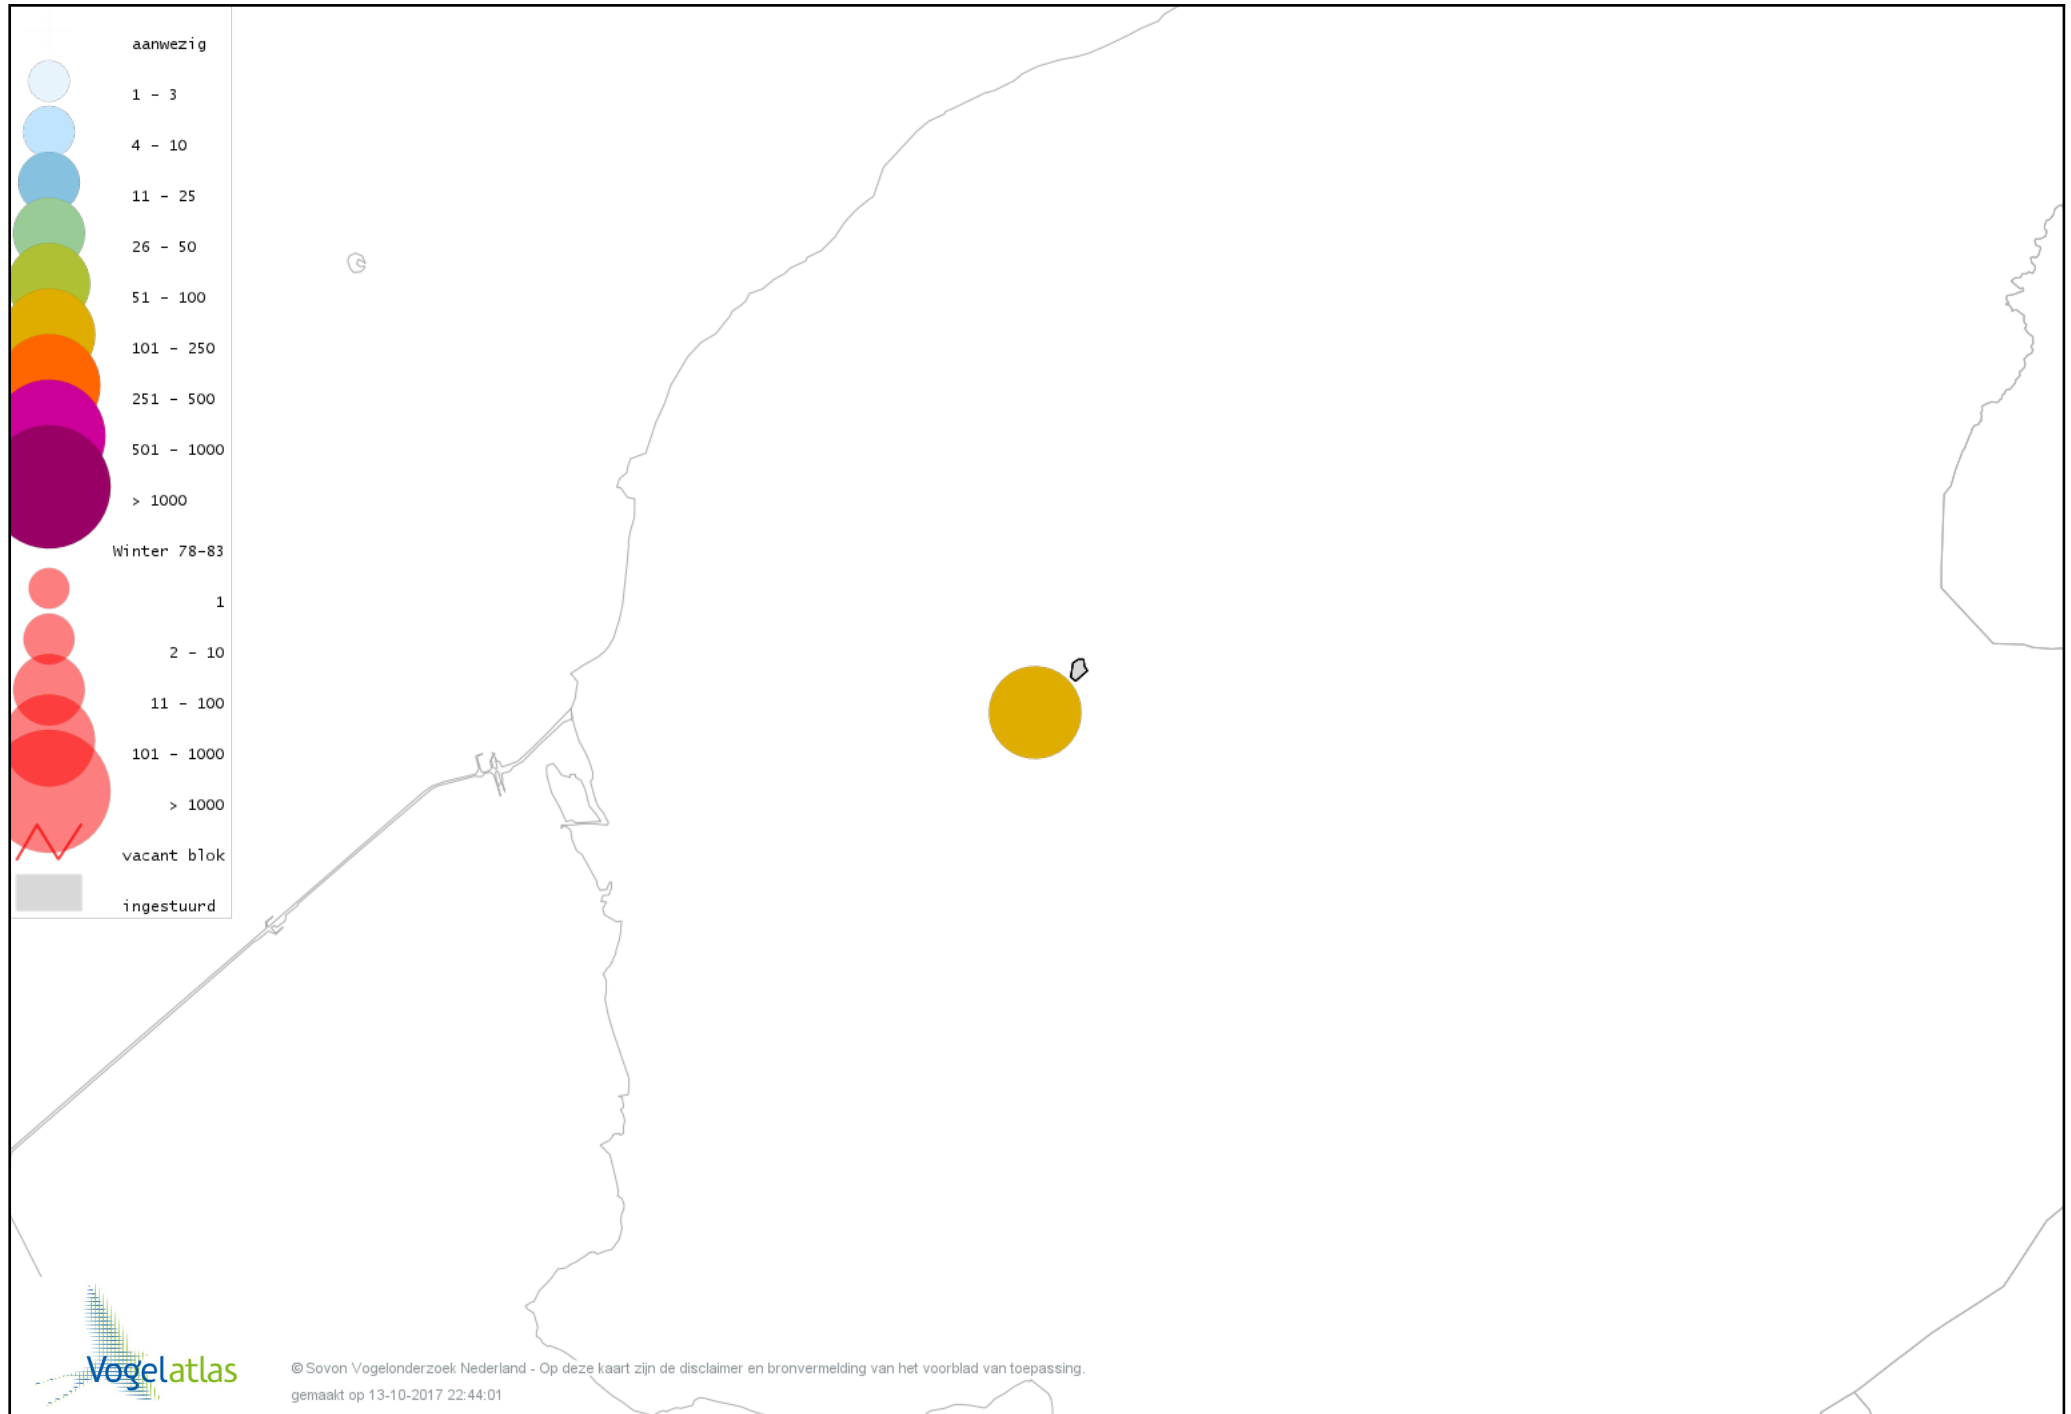

Voorlopige verspreidingskaarten Atlasproject

Bronvermelding

Deze voorlopige verspreidingskaarten zijn gebaseerd op de huidige atlastellingen, aangevuld met informatie uit de Sovon-meetnetten (Netwerk Ecologische Monitoring) en externe bronnen, met name Waarneming.nl . De gepresenteerde gegevens zijn vanaf 1-12-2012.

Ook worden in de kaarten de historische atlasresultaten (in rood) weergegeven.

Disclaimer

Deze verspreidingskaarten ondersteunen het completeren van de atlastellingen en verzamelen van aanvullende waarnemingen. De kaarten zijn nog niet volledig en kunnen fouten bevatten. Overname is toegestaan onder voorwaarde van bronvermelding (www.sovon.nl/vogelatlas)

De kleurtint (blauw) is de beste referentie voor de tot nu toe waargenomen aantalsklasse.

De stipgrootte is relatief. Vergelijk daarvoor de atlasblok grootte van de legenda met die van het kaartbeeld.

Voorlopige verspreidingskaart Knobbelzwaan winter