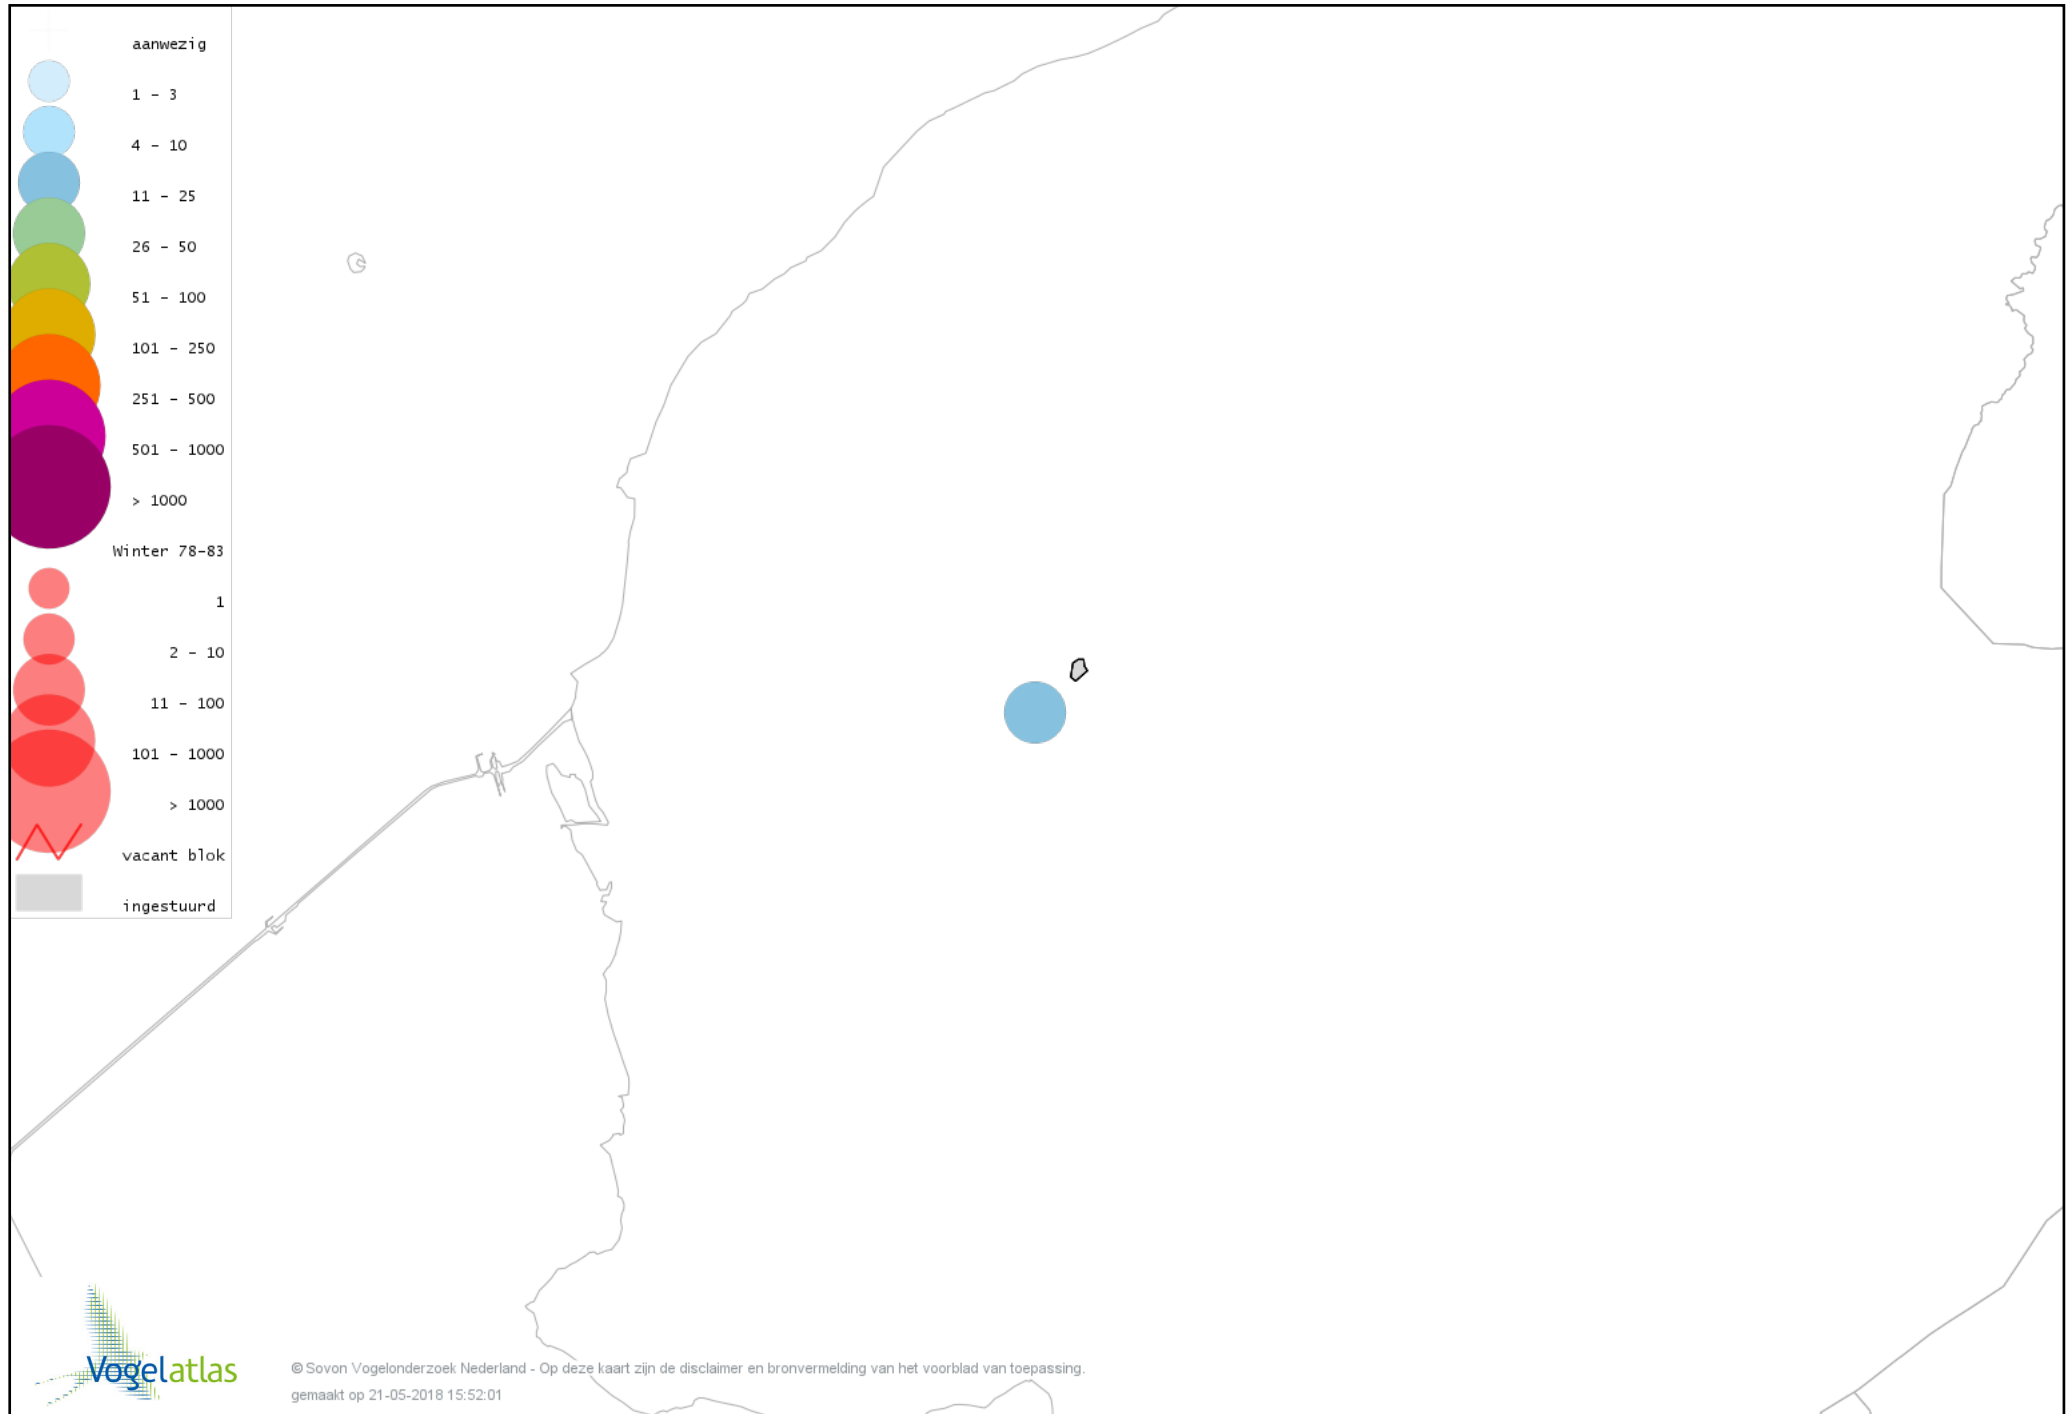

De kleurtint (blauw) is de beste referentie voor de tot nu toe waargenomen aantalsklasse.

De stipgrootte is relatief. Vergelijk daarvoor de atlasblok grootte van de legenda met die van het kaartbeeld.

Voorlopige verspreidingskaart Knobbelzwaan winter

Voorlopige verspreidingskaart Nijlgans winter

Voorlopige verspreidingskaart Bergeend winter

Voorlopige verspreidingskaart Kuifeend winter

Voorlopige verspreidingskaart Nonnetje winter

Voorlopige verspreidingskaart Grote Zaagbek winter