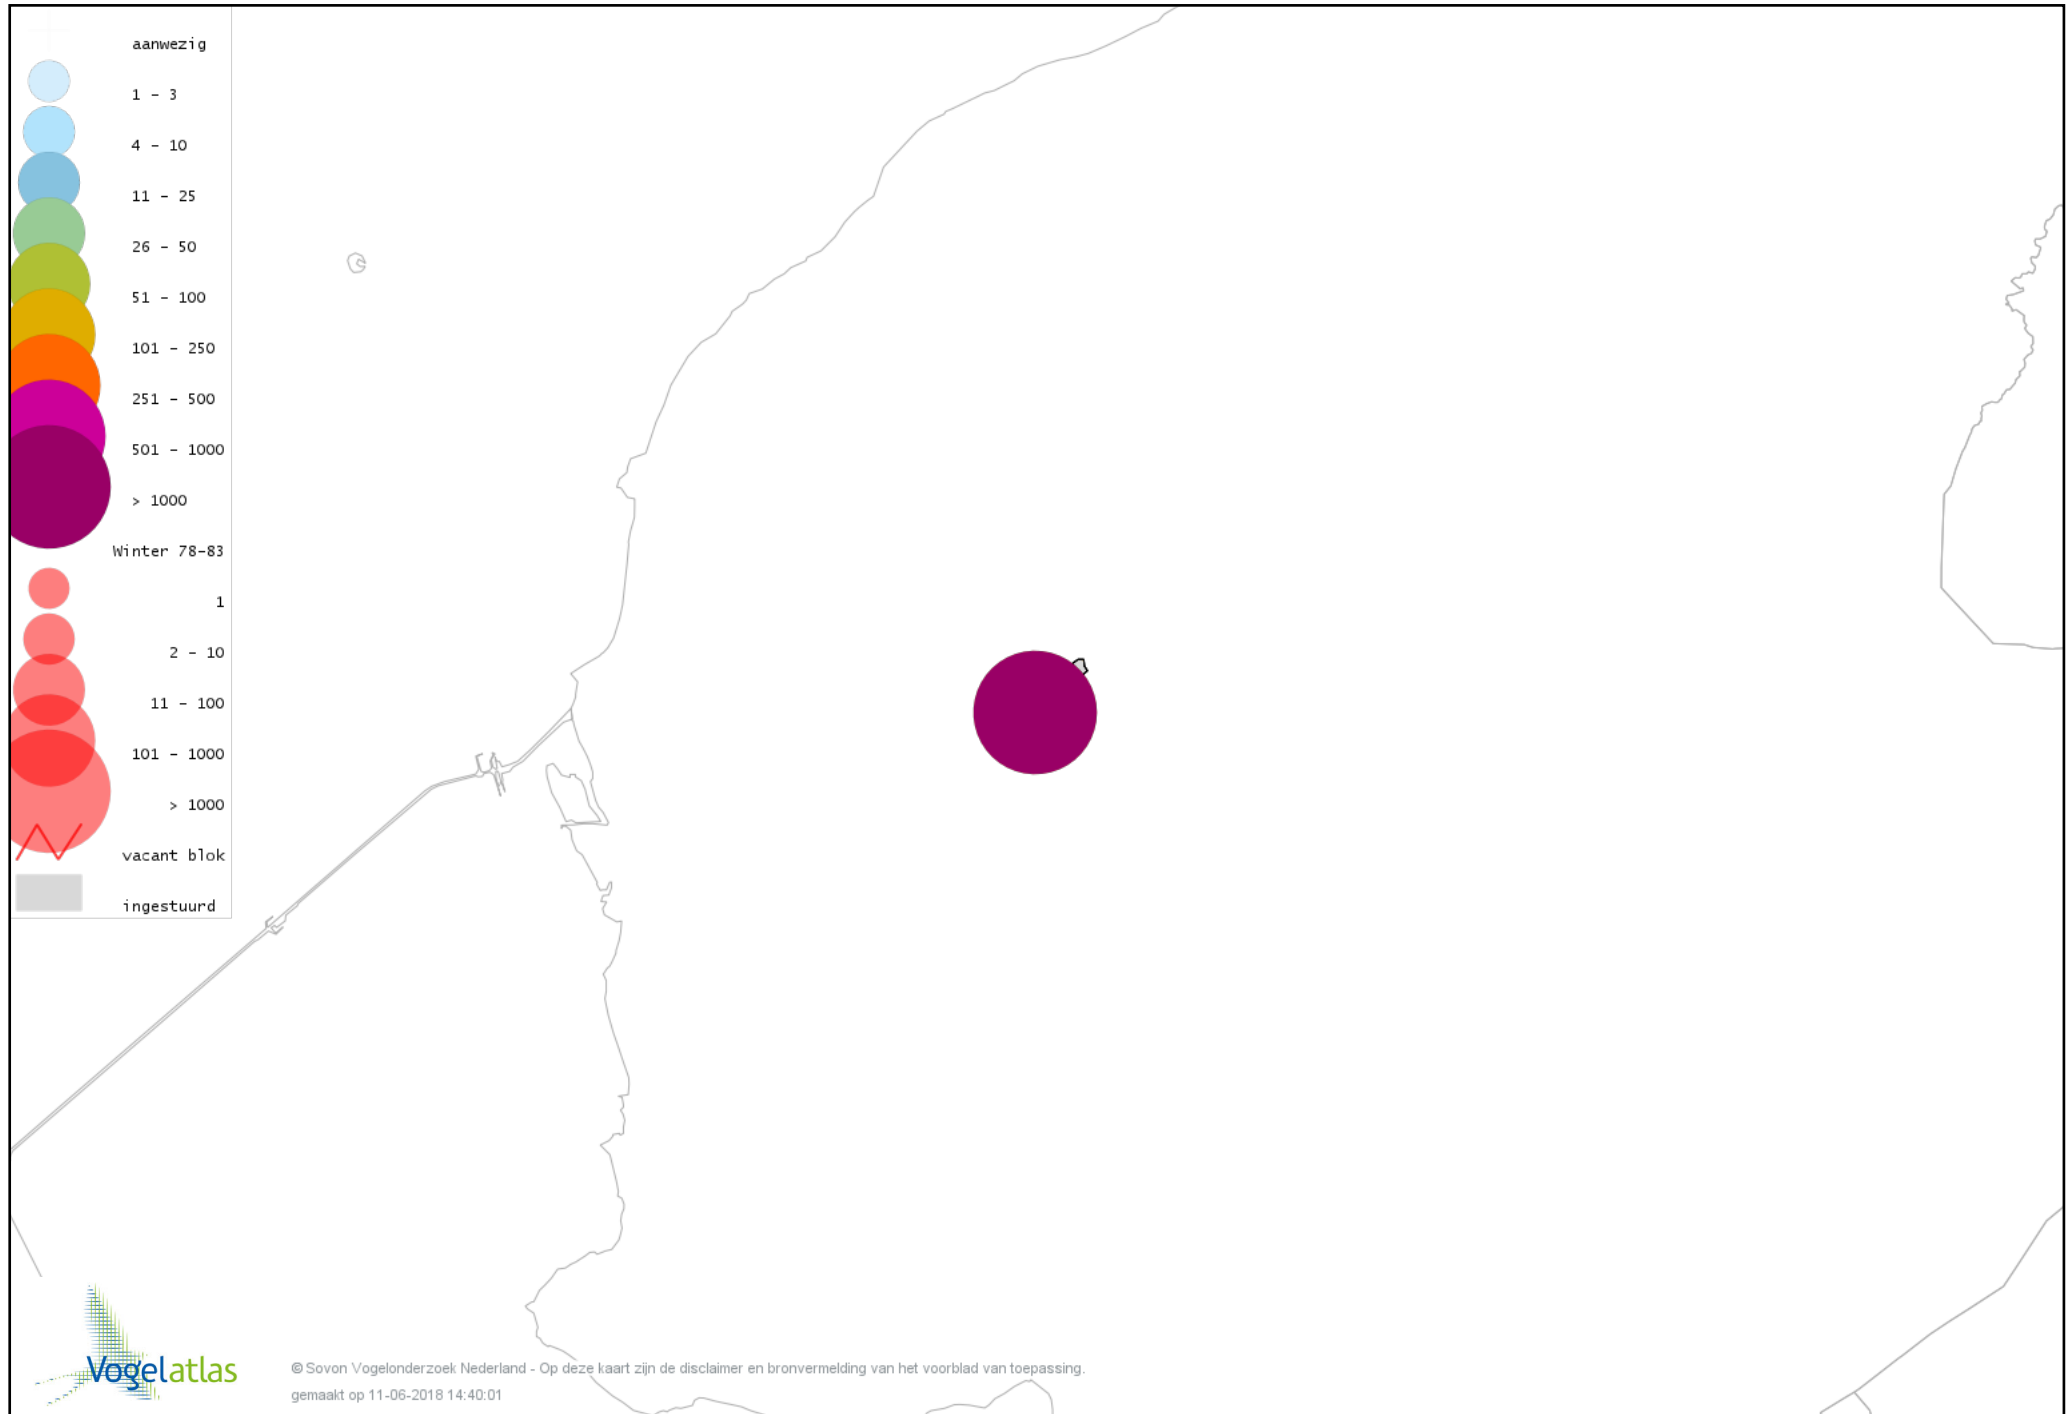

Voorlopige verspreidingskaart Kolgans winter