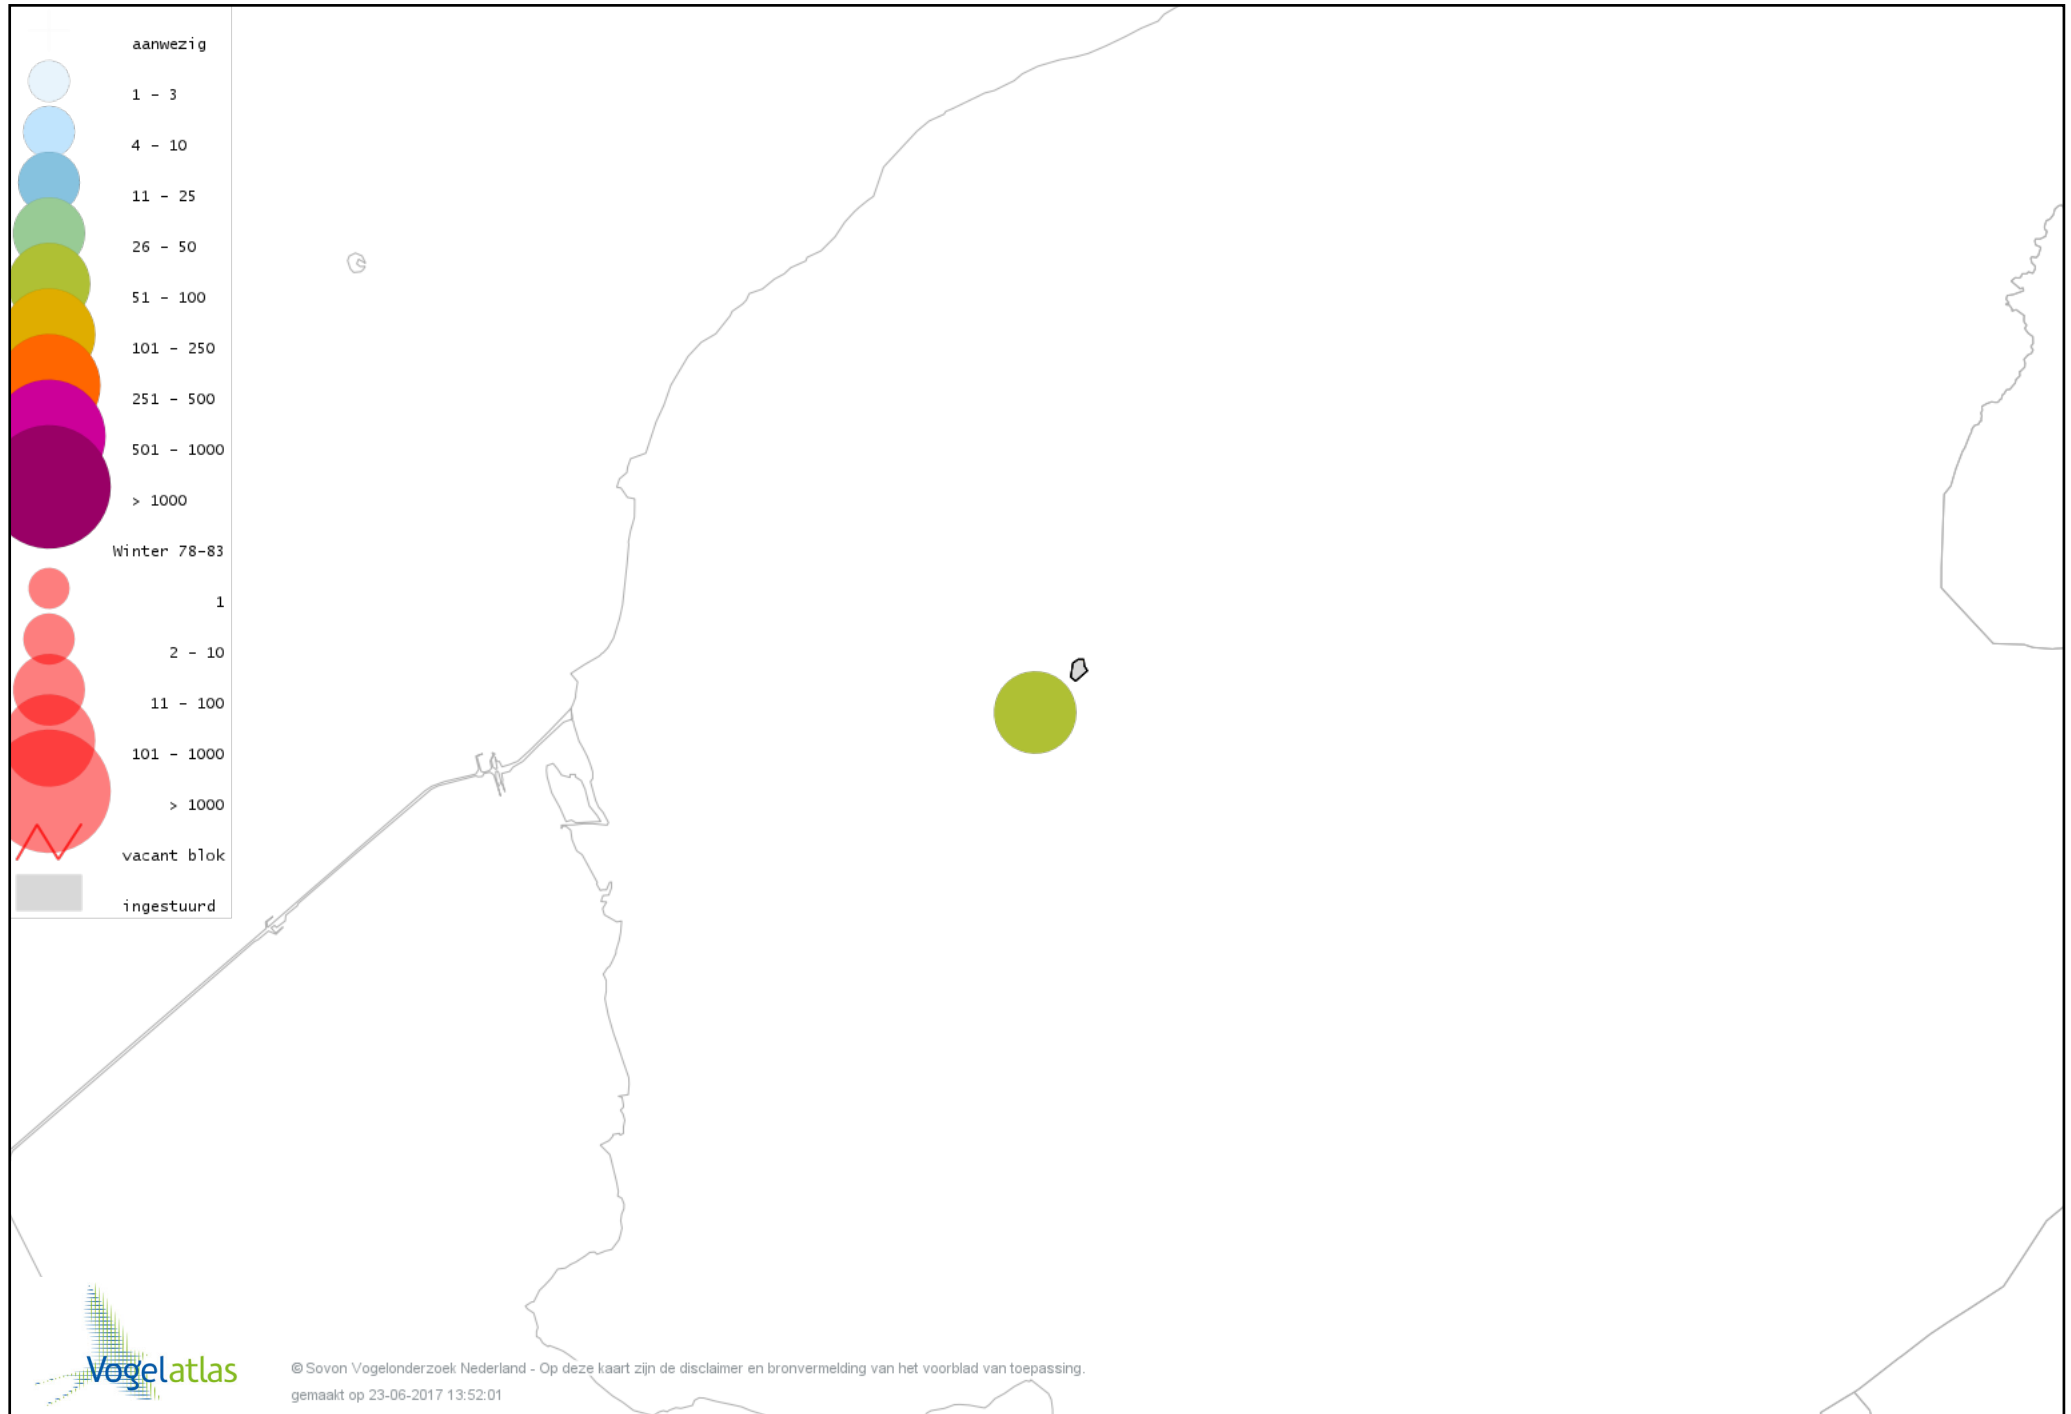

Voorlopige verspreidingskaart Fuut winter

Voorlopige verspreidingskaart Blauwe Kiekendief winter

Voorlopige verspreidingskaart Sperwer winter

Voorlopige verspreidingskaart Buizerd winter

Voorlopige verspreidingskaart Ruigpootbuizerd winter

Voorlopige verspreidingskaart Torenvalk winter

Voorlopige verspreidingskaart Slechtvalk winter

Voorlopige verspreidingskaart Waterral winter

Voorlopige verspreidingskaart Waterhoen winter

Voorlopige verspreidingskaart Meerkoet winter