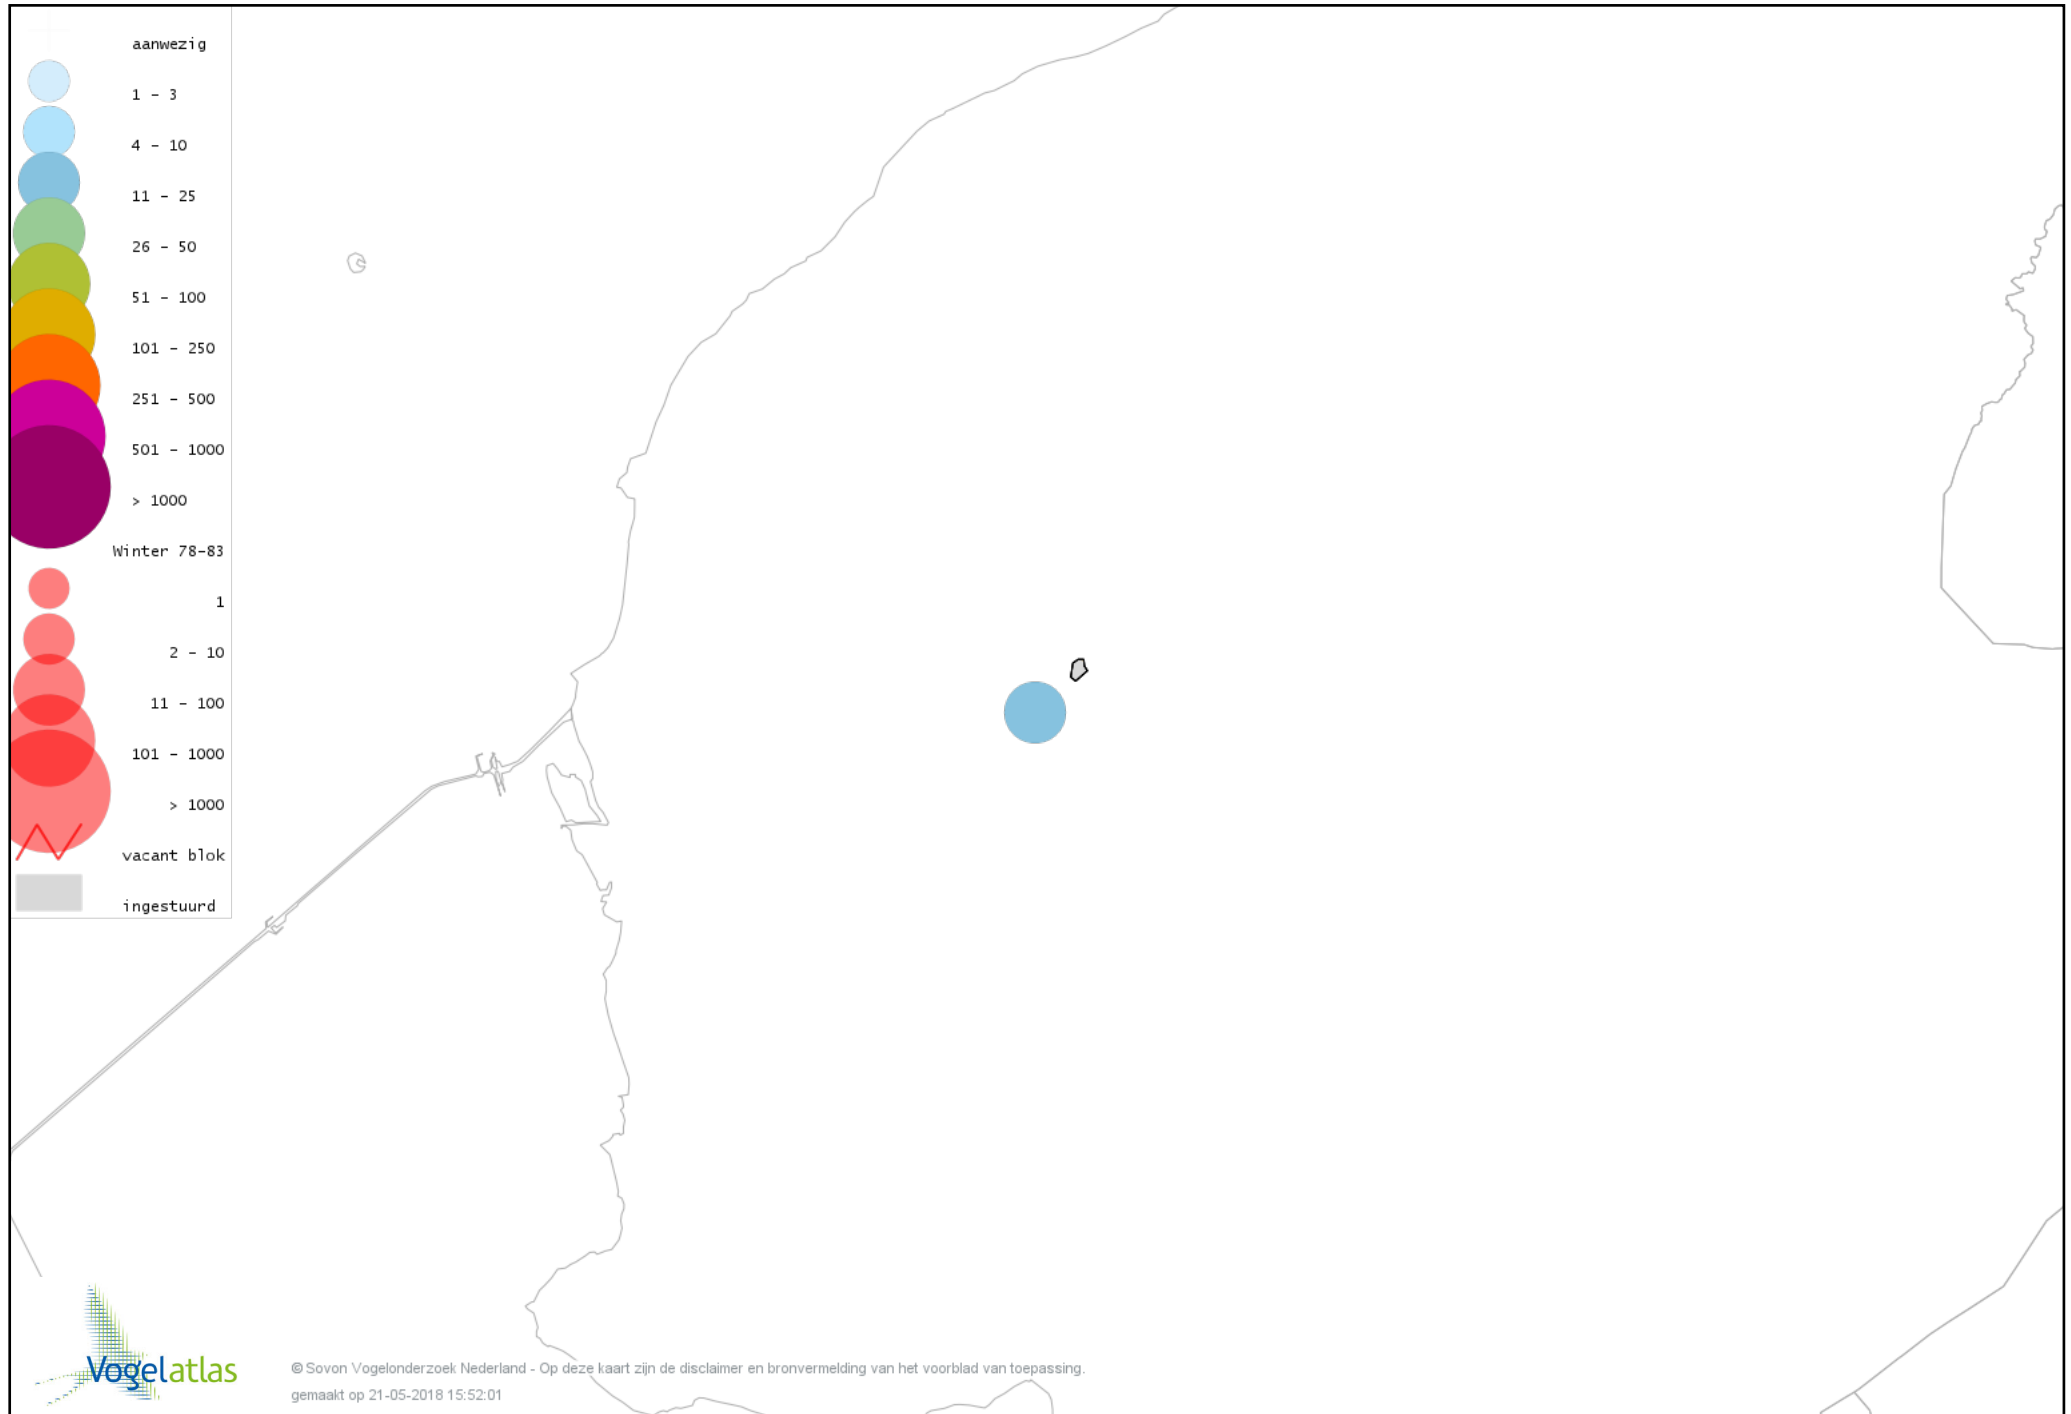

Voorlopige verspreidingskaart Fuut winter

Voorlopige verspreidingskaart Blauwe Kiekendief winter

Voorlopige verspreidingskaart Sperwer winter

Voorlopige verspreidingskaart Buizerd winter

Voorlopige verspreidingskaart Ruigpootbuizerd winter

Voorlopige verspreidingskaart Torenvalk winter

Voorlopige verspreidingskaart Slechtvalk winter

Voorlopige verspreidingskaart Waterral winter

Voorlopige verspreidingskaart Waterhoen winter

Voorlopige verspreidingskaart Meerkoet winter