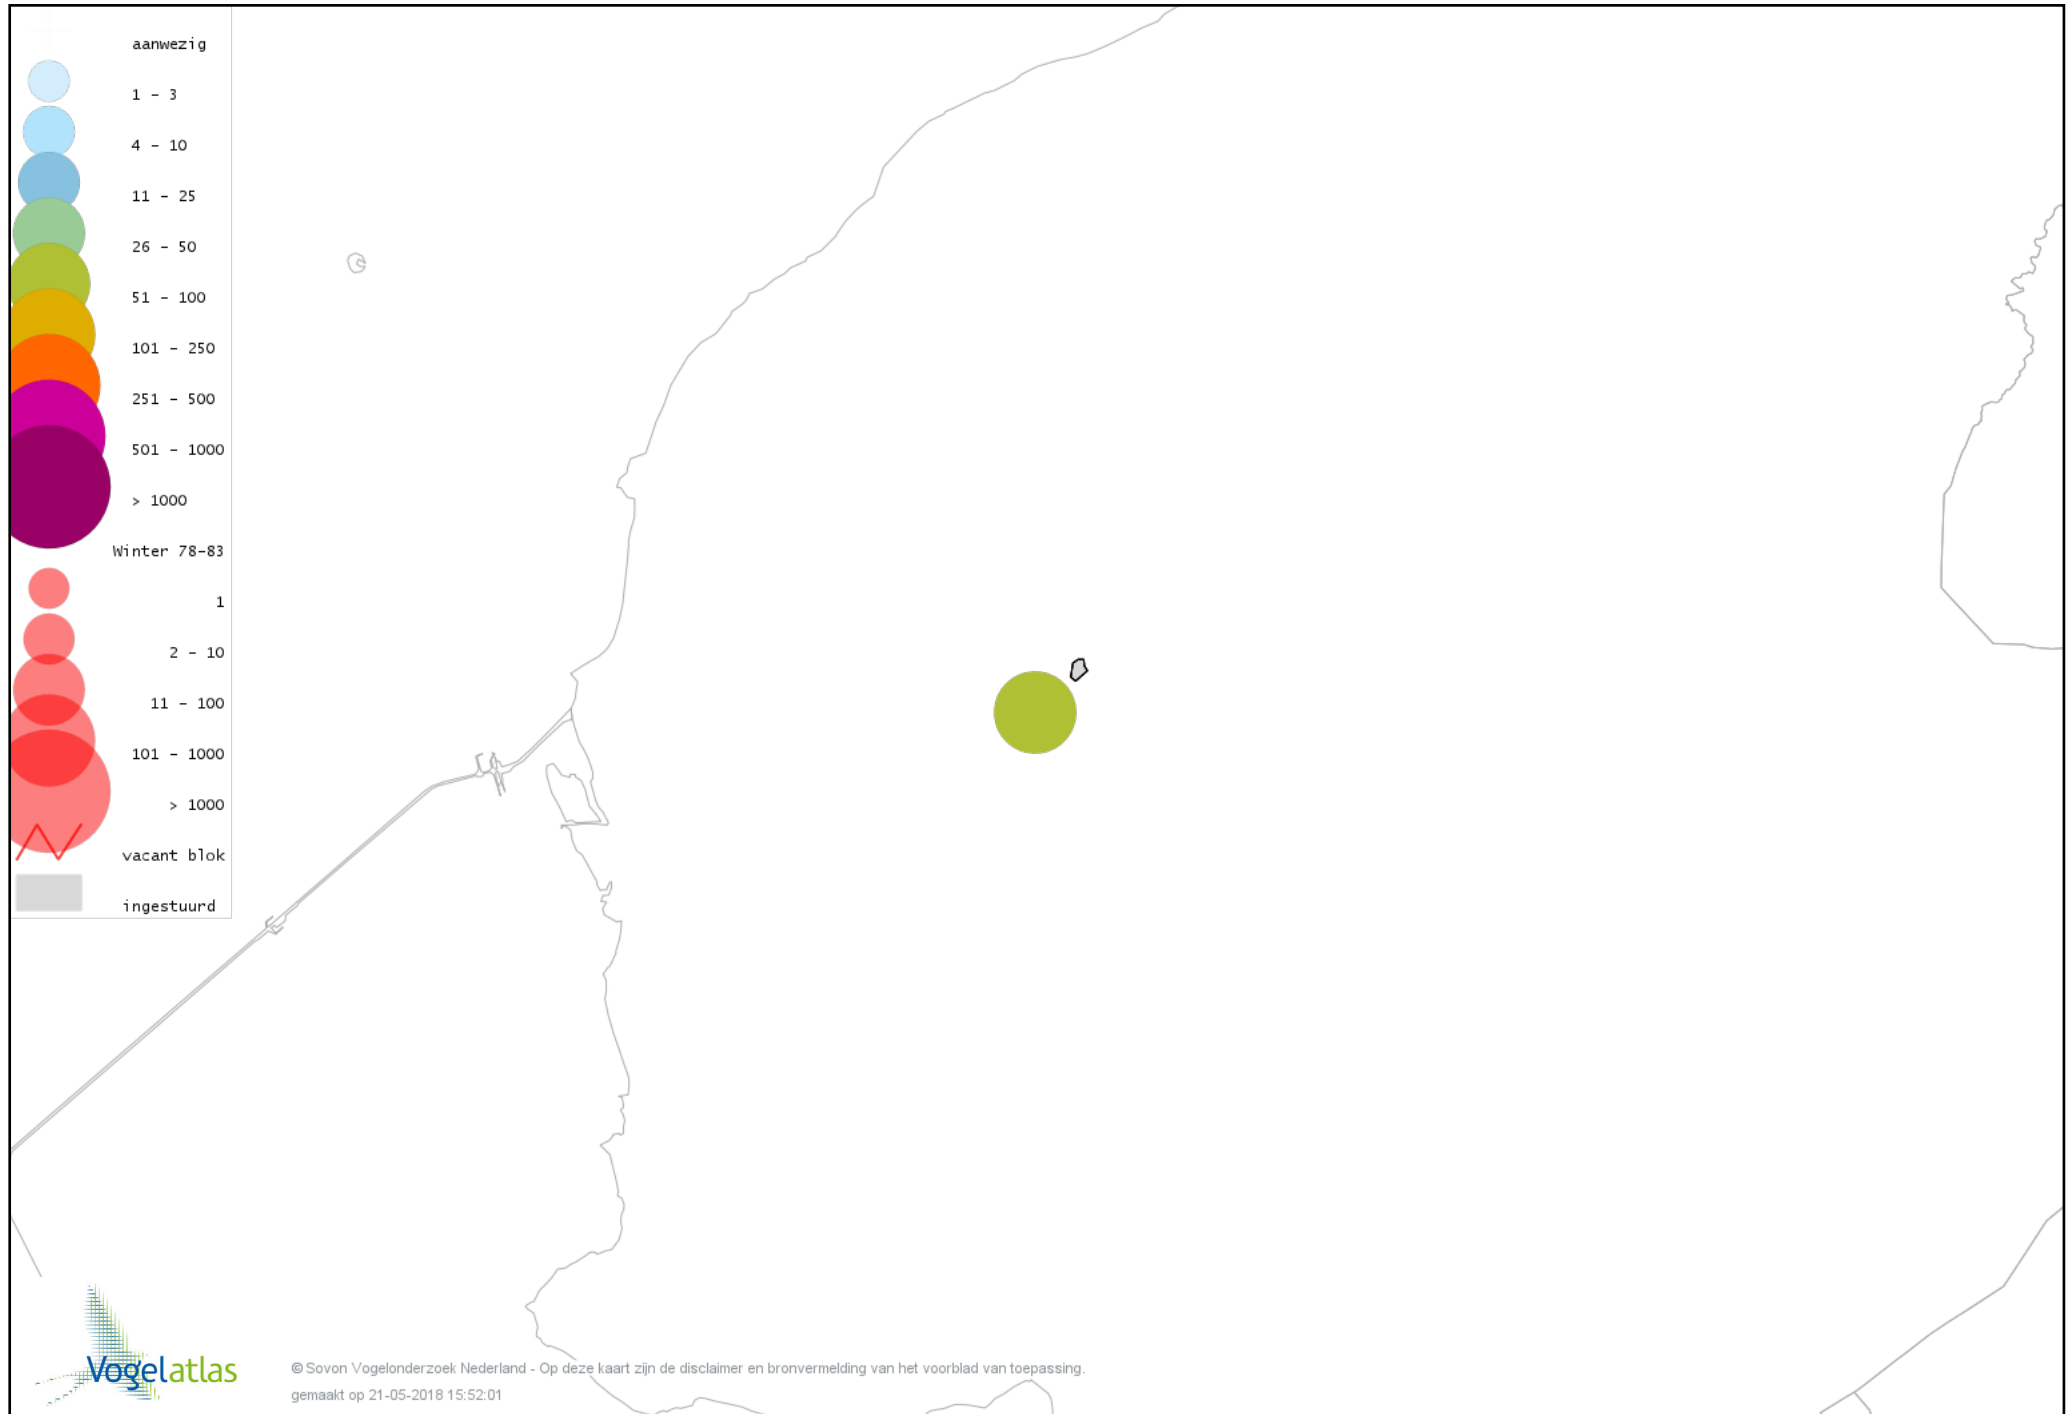

Voorlopige verspreidingskaart Fuut winter

Voorlopige verspreidingskaart Blauwe Kiekendief winter

Voorlopige verspreidingskaart Sperwer winter

Voorlopige verspreidingskaart Buizerd winter

Voorlopige verspreidingskaart Ruigpootbuizerd winter

Voorlopige verspreidingskaart Torenvalk winter

Voorlopige verspreidingskaart Slechtvalk winter

Voorlopige verspreidingskaart Waterral winter

Voorlopige verspreidingskaart Waterhoen winter

Voorlopige verspreidingskaart Meerkoet winter