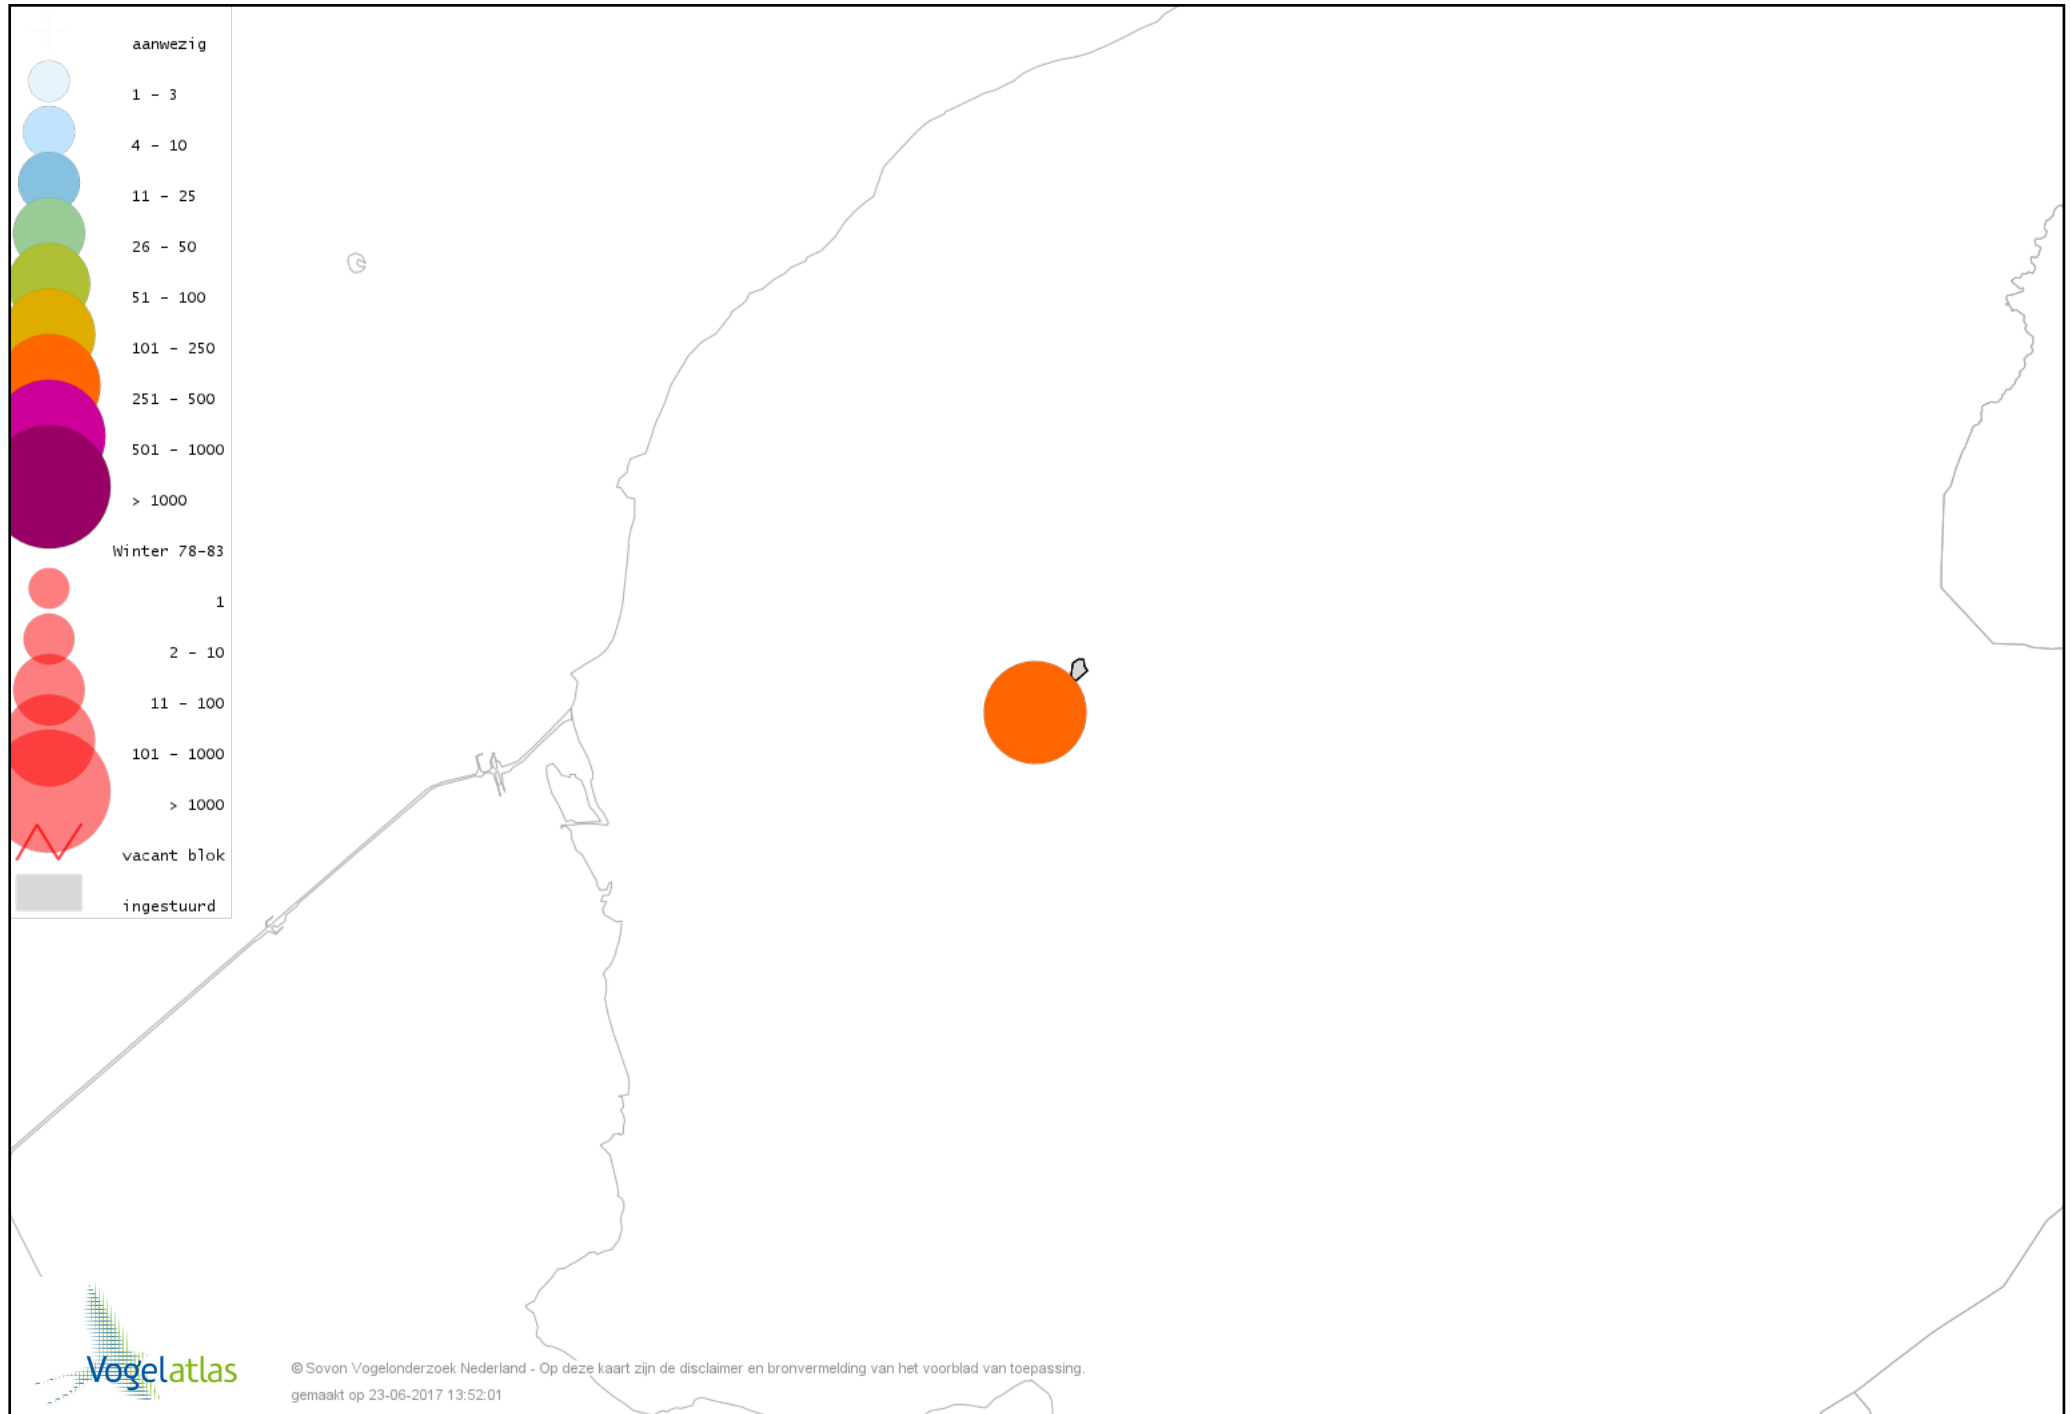

De kleurtint (blauw) is de beste referentie voor de tot nu toe waargenomen aantalsklasse.

De stipgrootte is relatief. Vergelijk daarvoor de atlasblok grootte van de legenda met die van het kaartbeeld.

Voorlopige verspreidingskaart Knobbelzwaan winter

Voorlopige verspreidingskaart Ross' Gans winter

Voorlopige verspreidingskaart Knobbelgans (Chinese) winter

Voorlopige verspreidingskaart Toendrarietgans winter

Voorlopige verspreidingskaart Kleine Rietgans winter