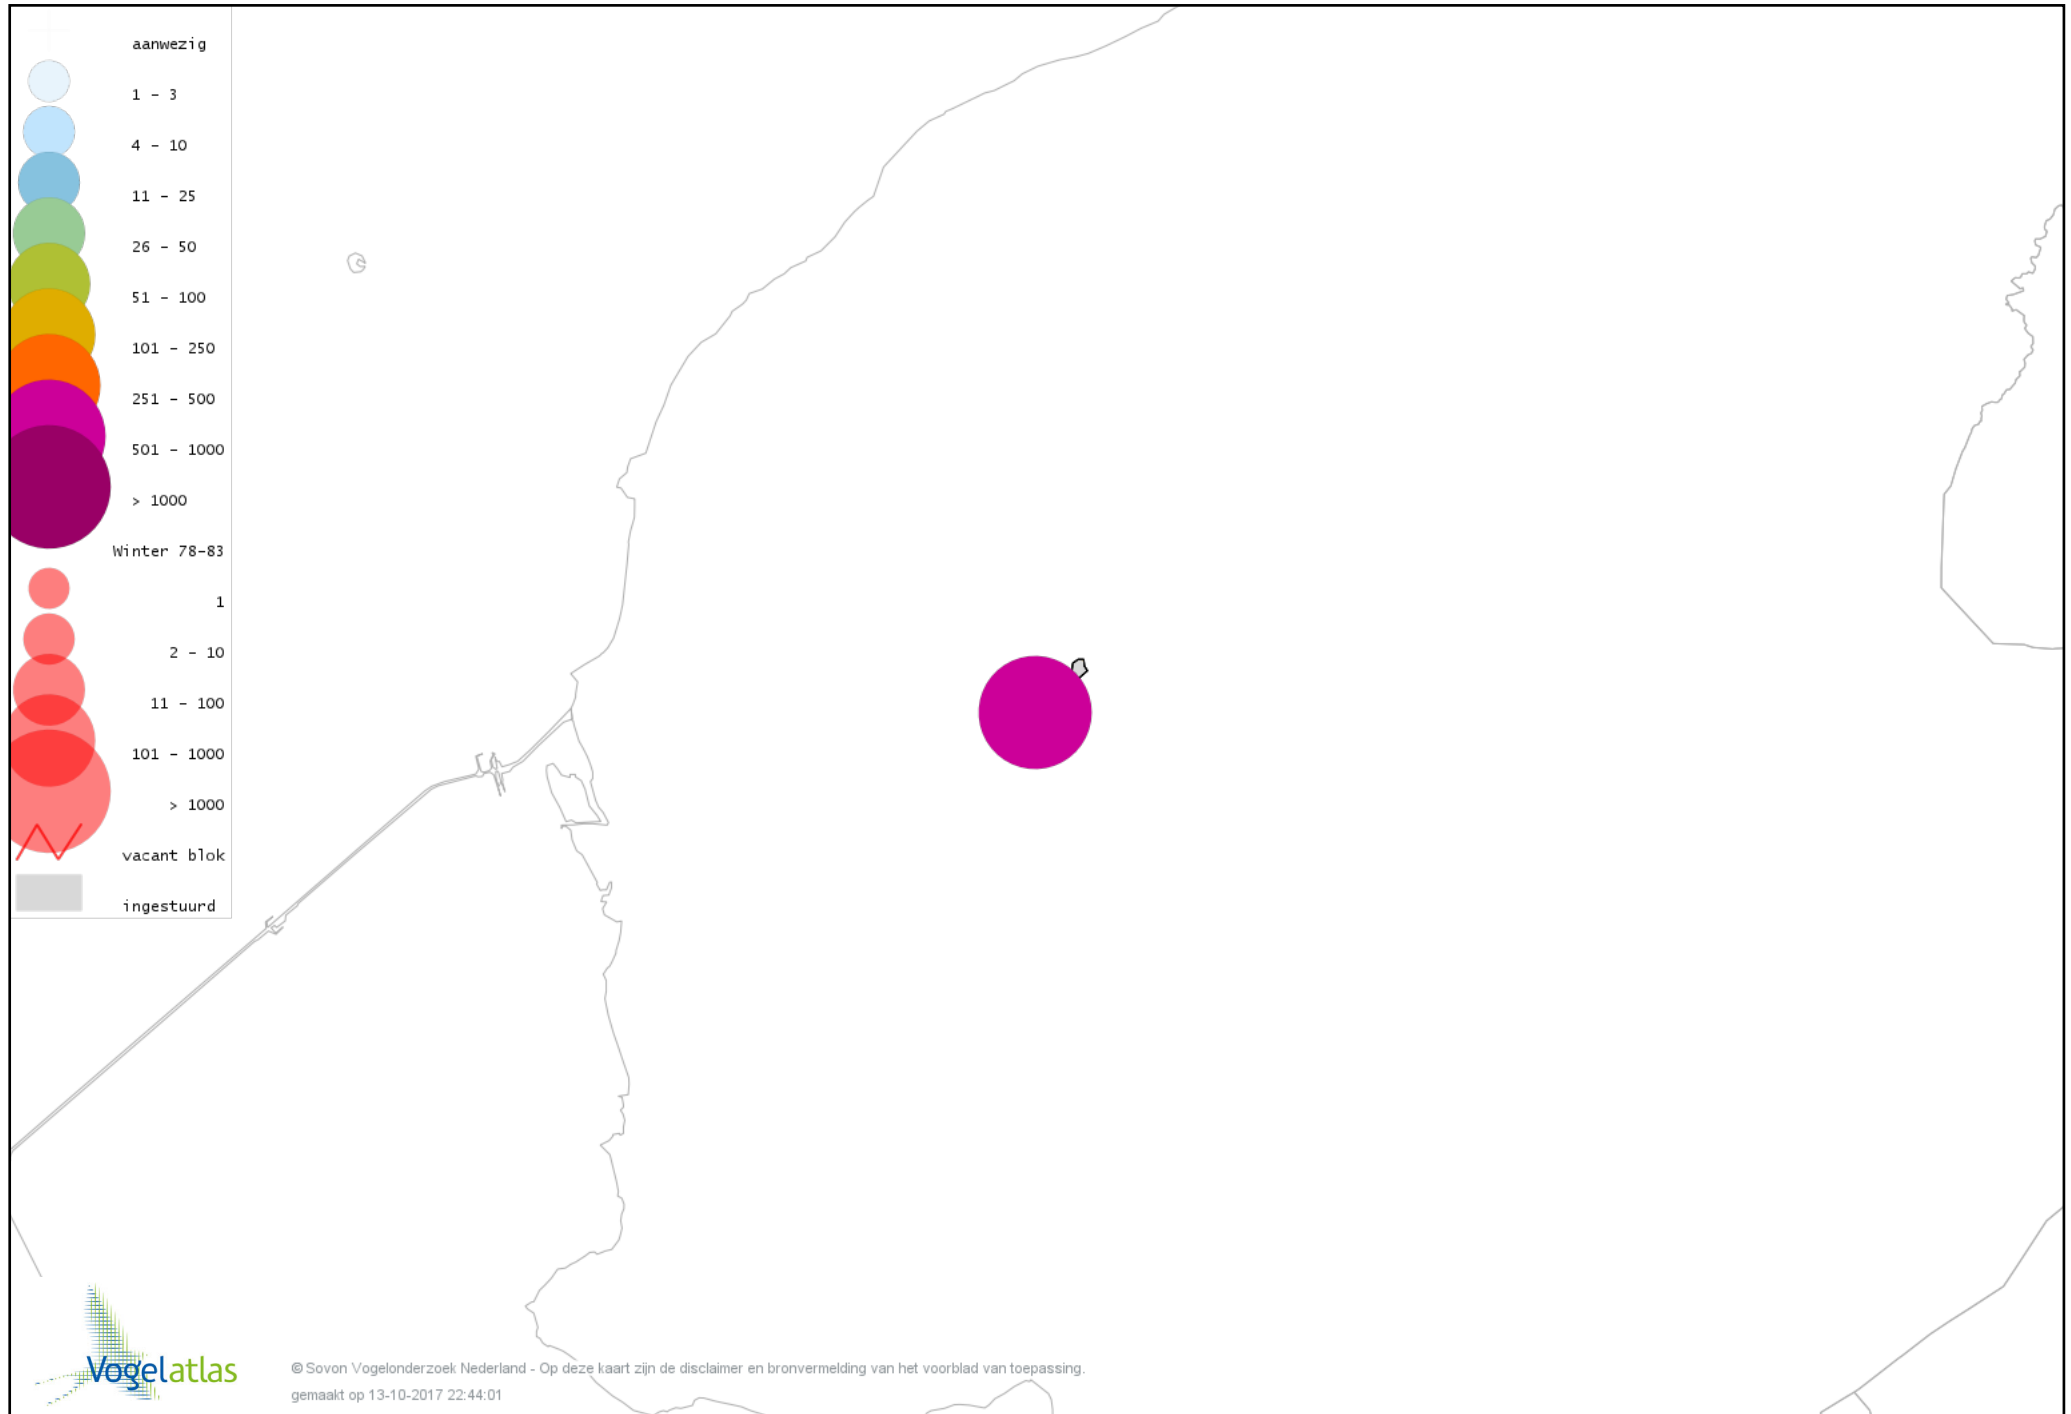

Voorlopige verspreidingskaart Wulp winter