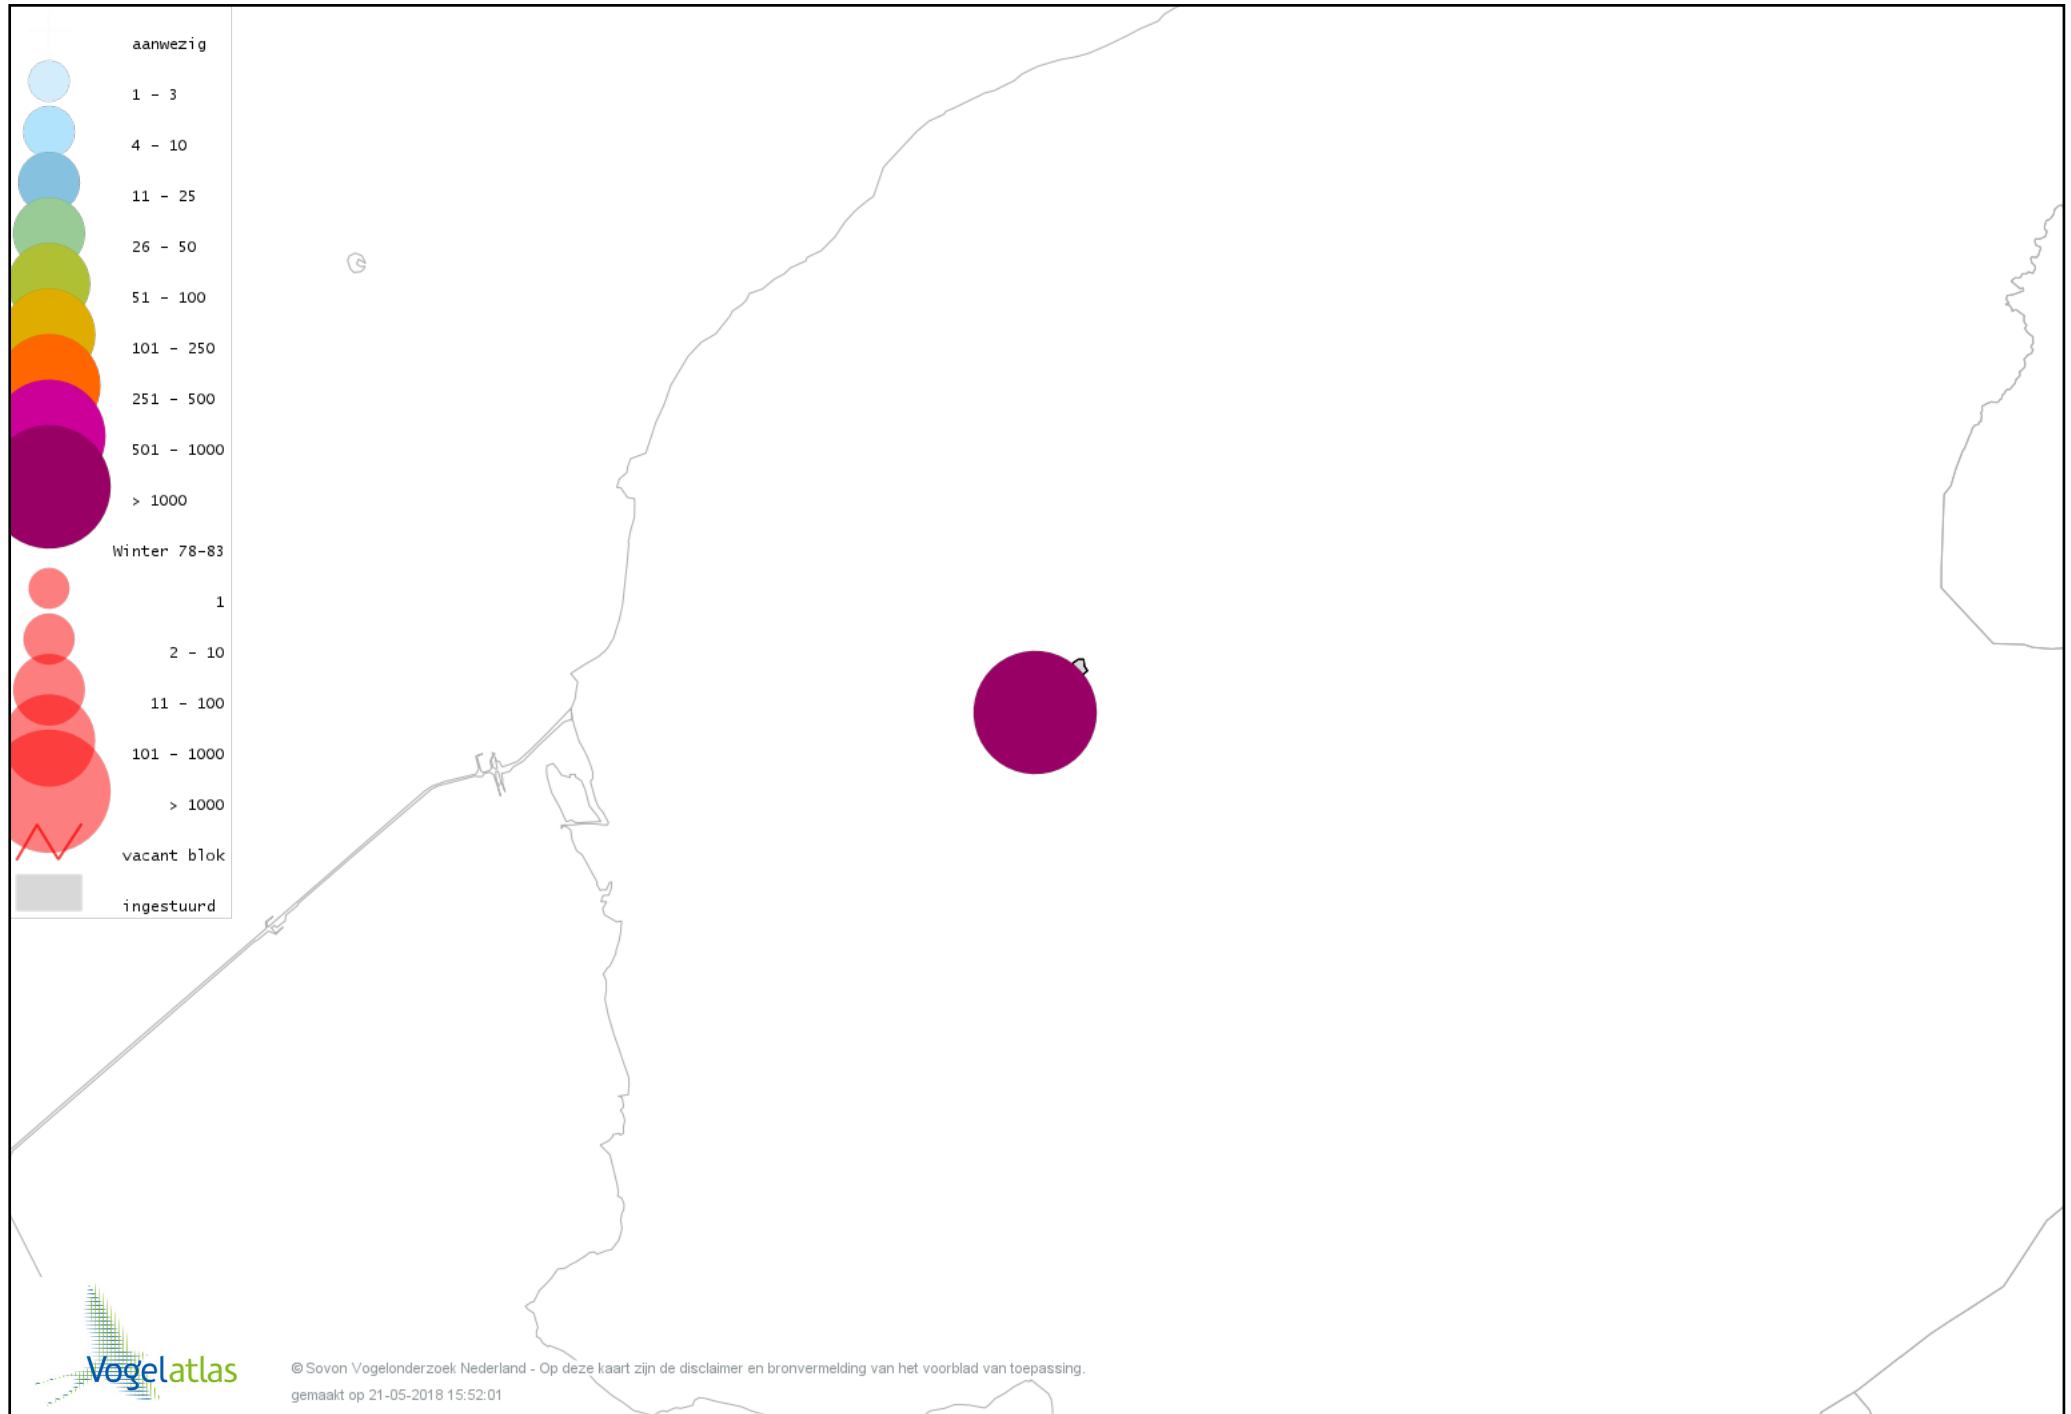

Voorlopige verspreidingskaart Torenvalk winter

Voorlopige verspreidingskaart Slechtvalk winter

Voorlopige verspreidingskaart Waterral winter

Voorlopige verspreidingskaart Waterhoen winter

Voorlopige verspreidingskaart Meerkoet winter

Voorlopige verspreidingskaart Scholekster winter

Voorlopige verspreidingskaart Goudplevier winter

Voorlopige verspreidingskaart Kievit winter

Voorlopige verspreidingskaart Kemphaan winter

Voorlopige verspreidingskaart Grutto winter