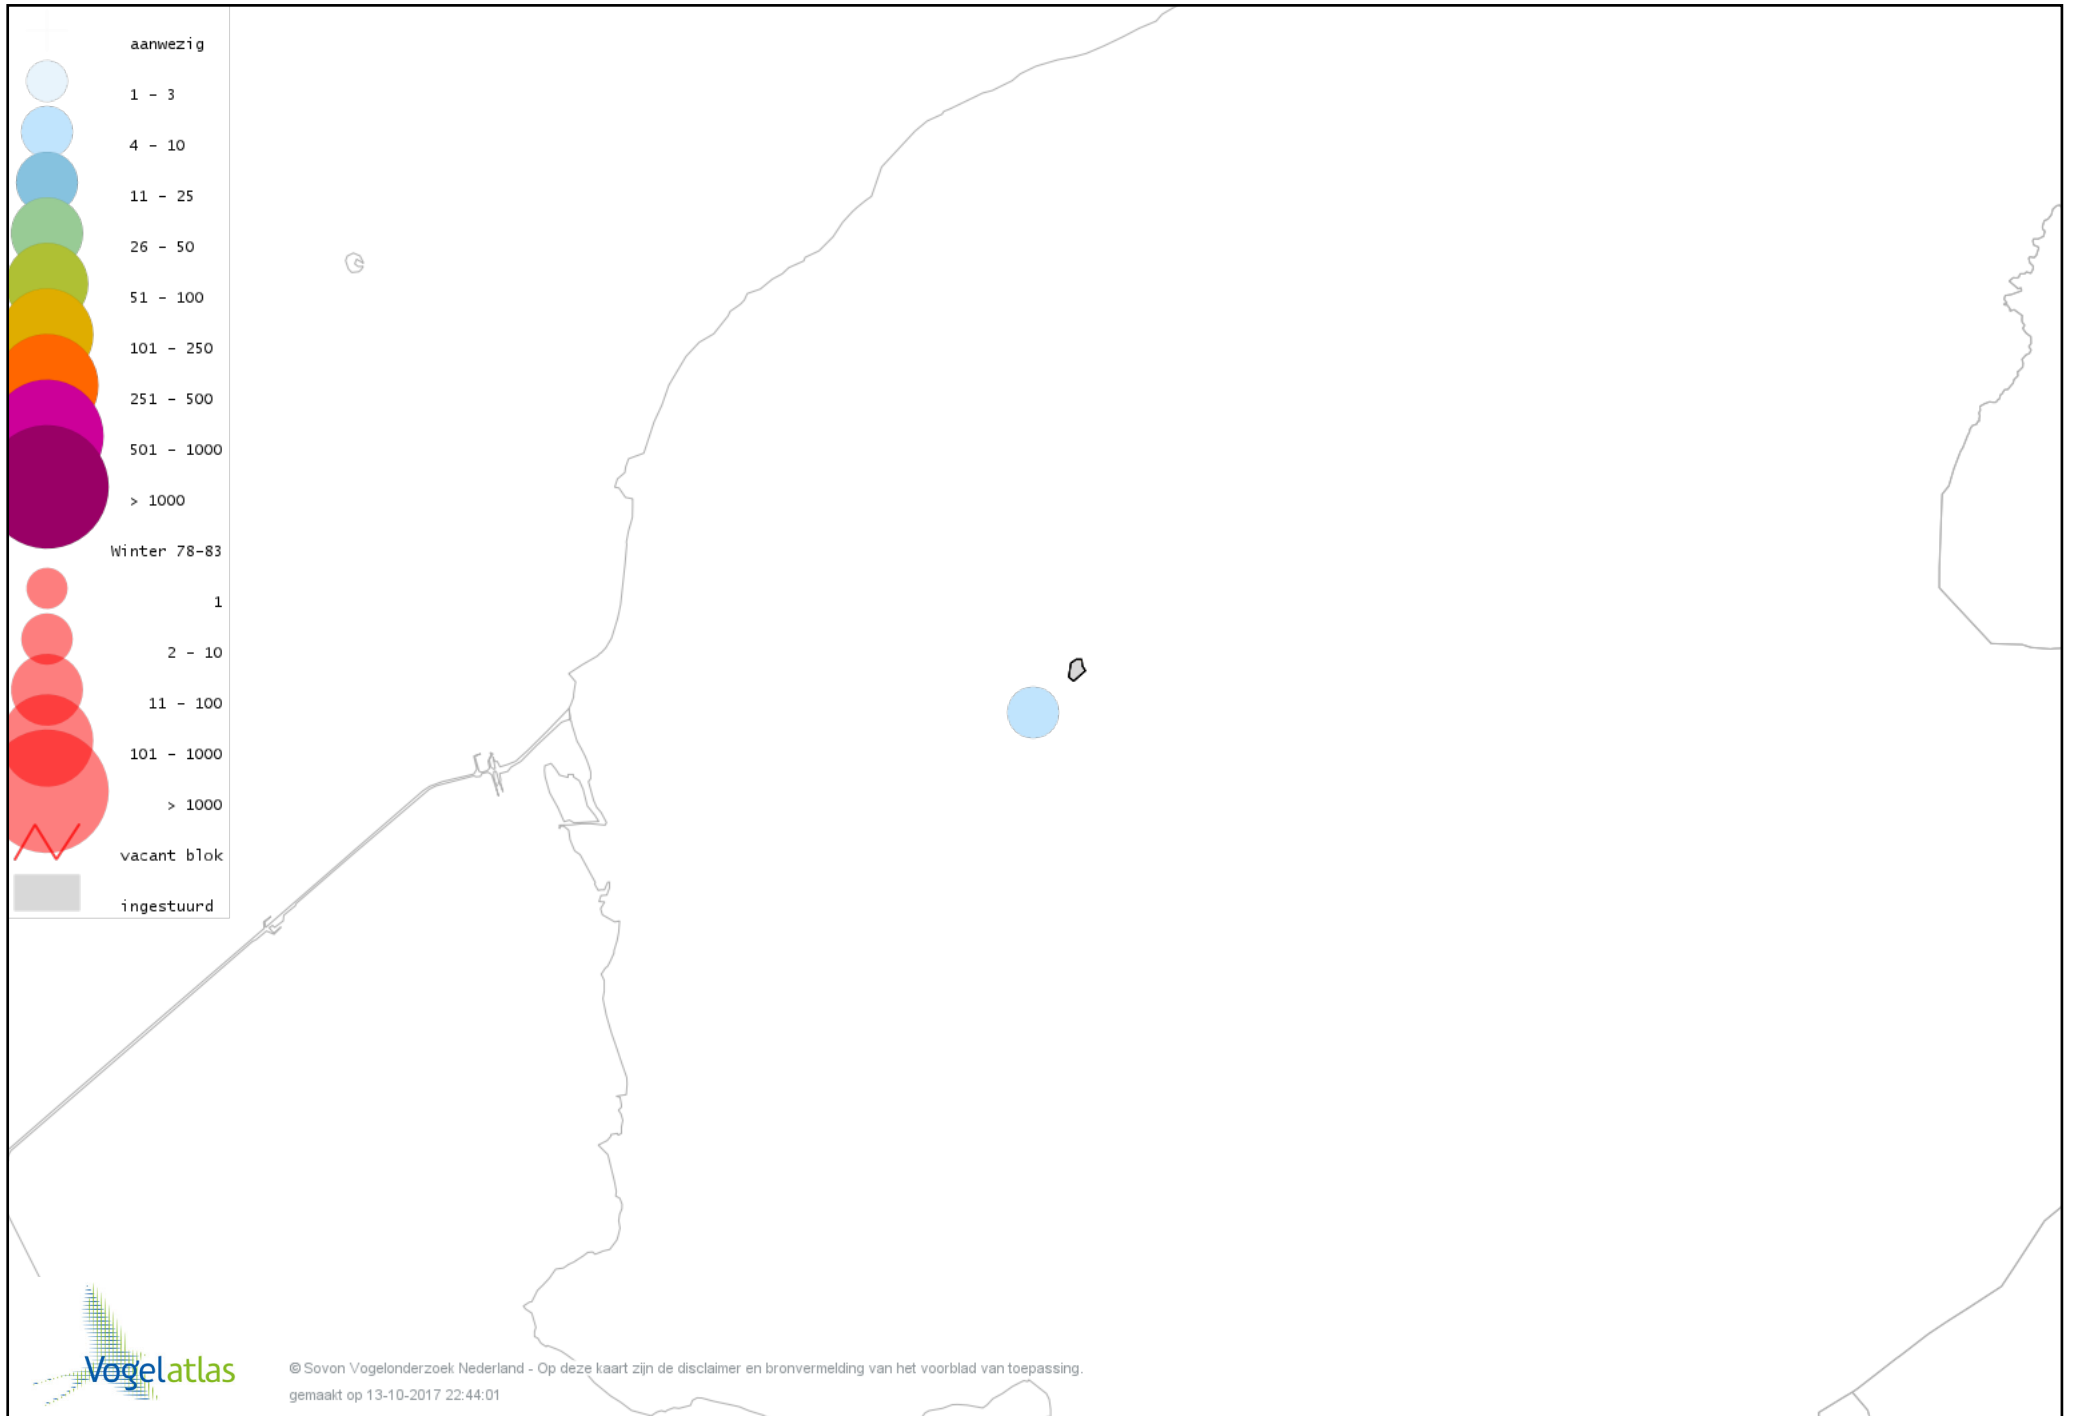

De kleurtint (blauw) is de beste referentie voor de tot nu toe waargenomen aantalsklasse.

De stipgrootte is relatief. Vergelijk daarvoor de atlasblok grootte van de legenda met die van het kaartbeeld.

Voorlopige verspreidingskaart Knobbelzwaan winter

Voorlopige verspreidingskaart Grauwe Gans winter

Voorlopige verspreidingskaart Soepgans winter

Voorlopige verspreidingskaart Kolgans winter

Voorlopige verspreidingskaart Brandgans winter

Voorlopige verspreidingskaart Rotgans winter

Voorlopige verspreidingskaart Nijlgans winter

Voorlopige verspreidingskaart Bergeend winter

Voorlopige verspreidingskaart Kuifeend winter

Voorlopige verspreidingskaart Nonnetje winter

Voorlopige verspreidingskaart Grote Zaagbek winter