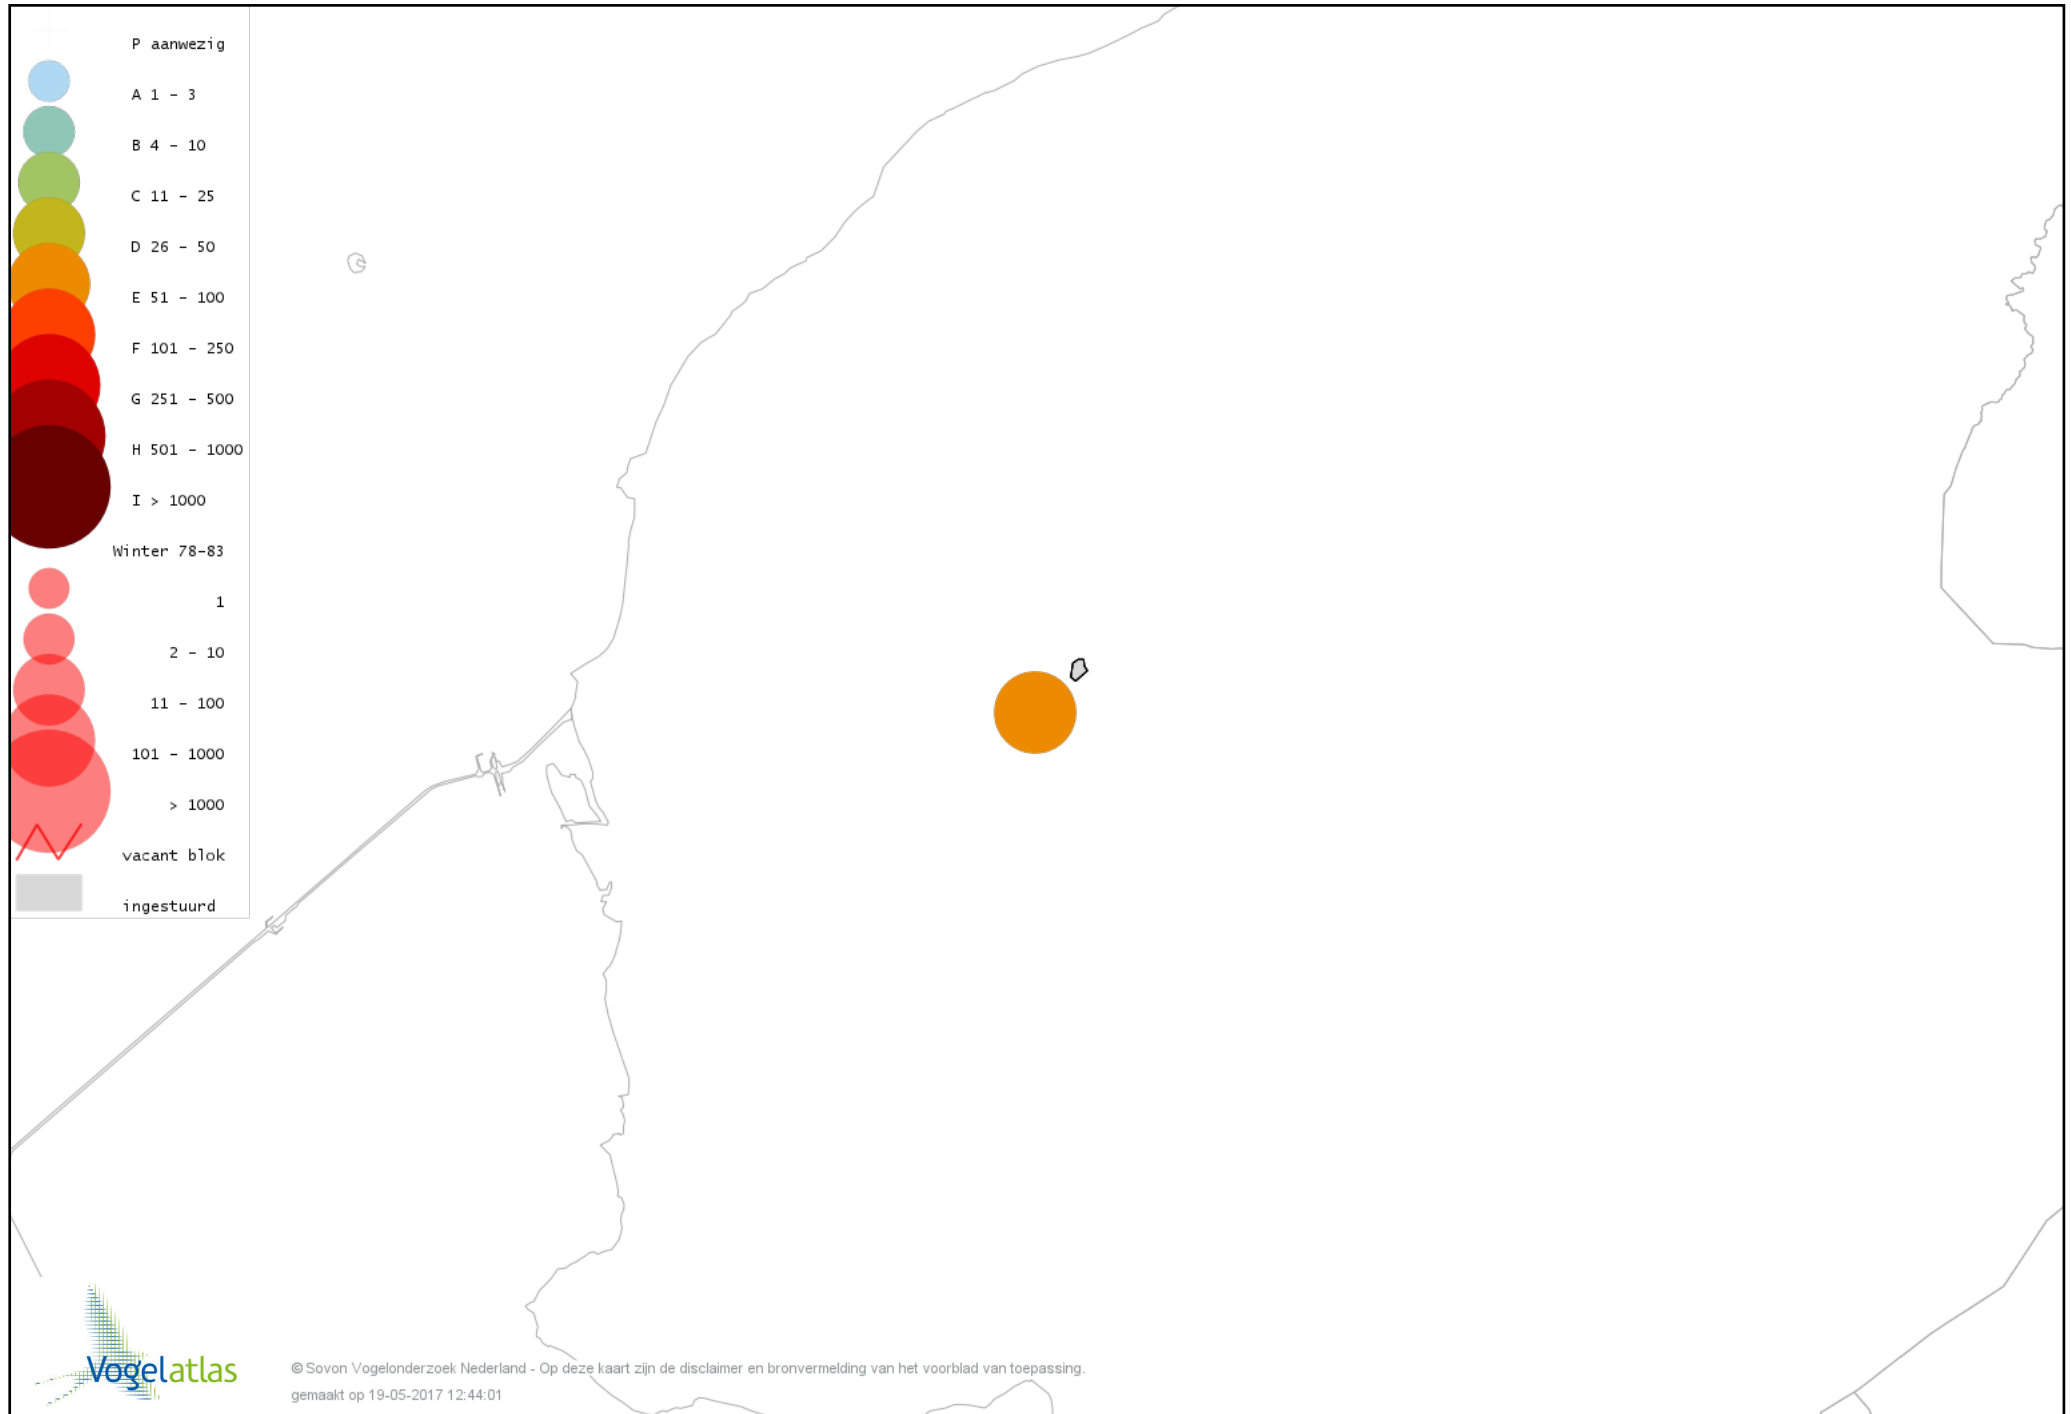

Voorlopige verspreidingskaart Kauw winter