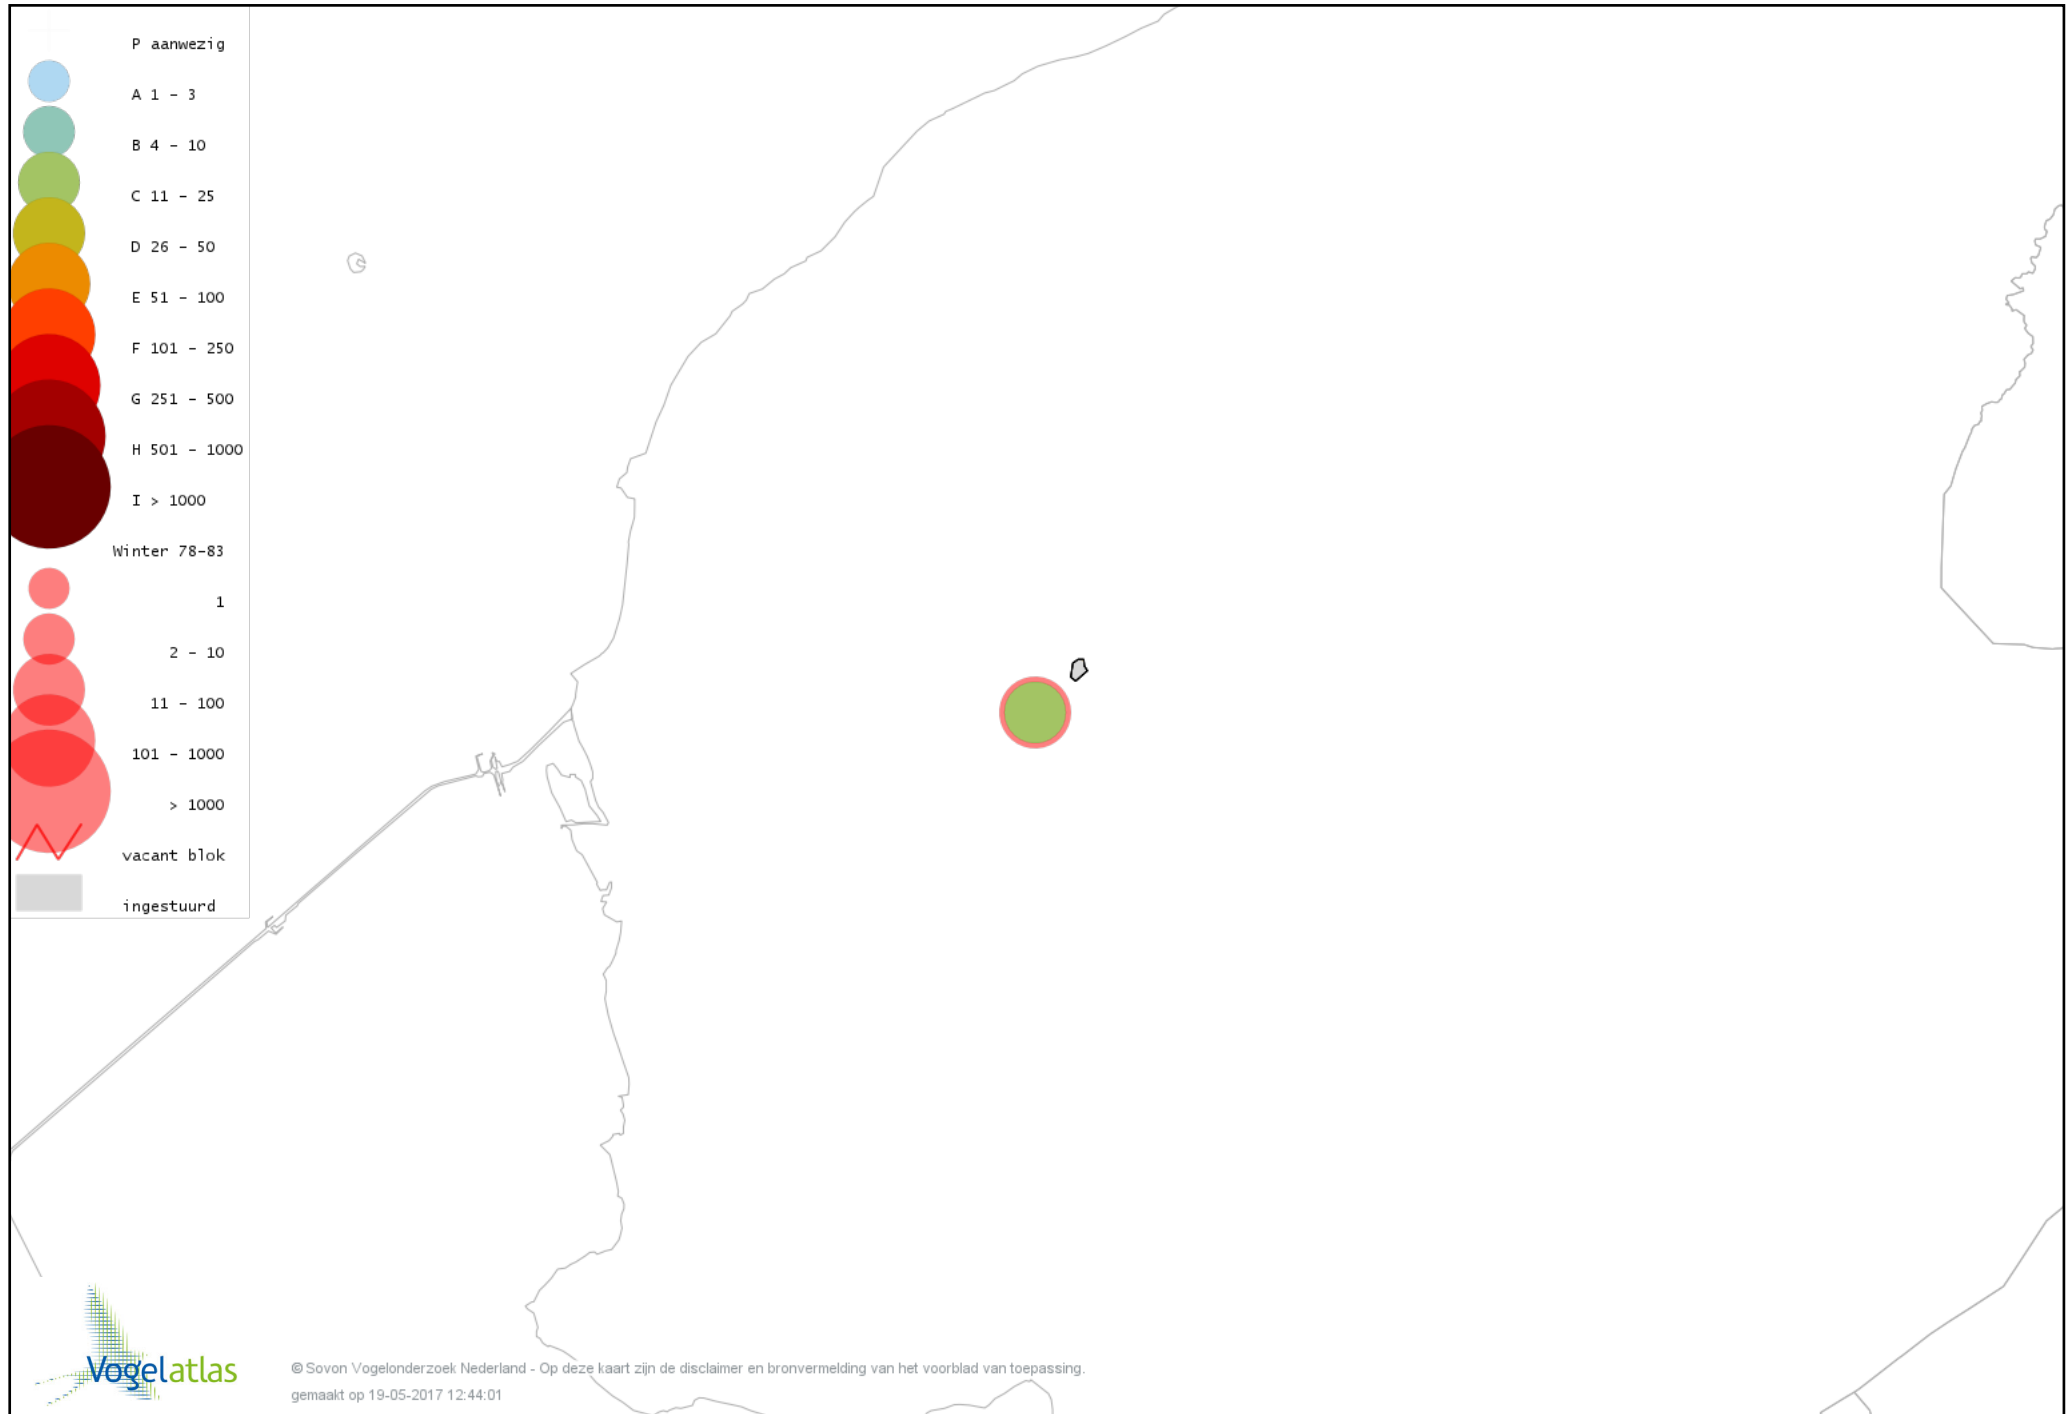

Voorlopige verspreidingskaart Koolmees winter