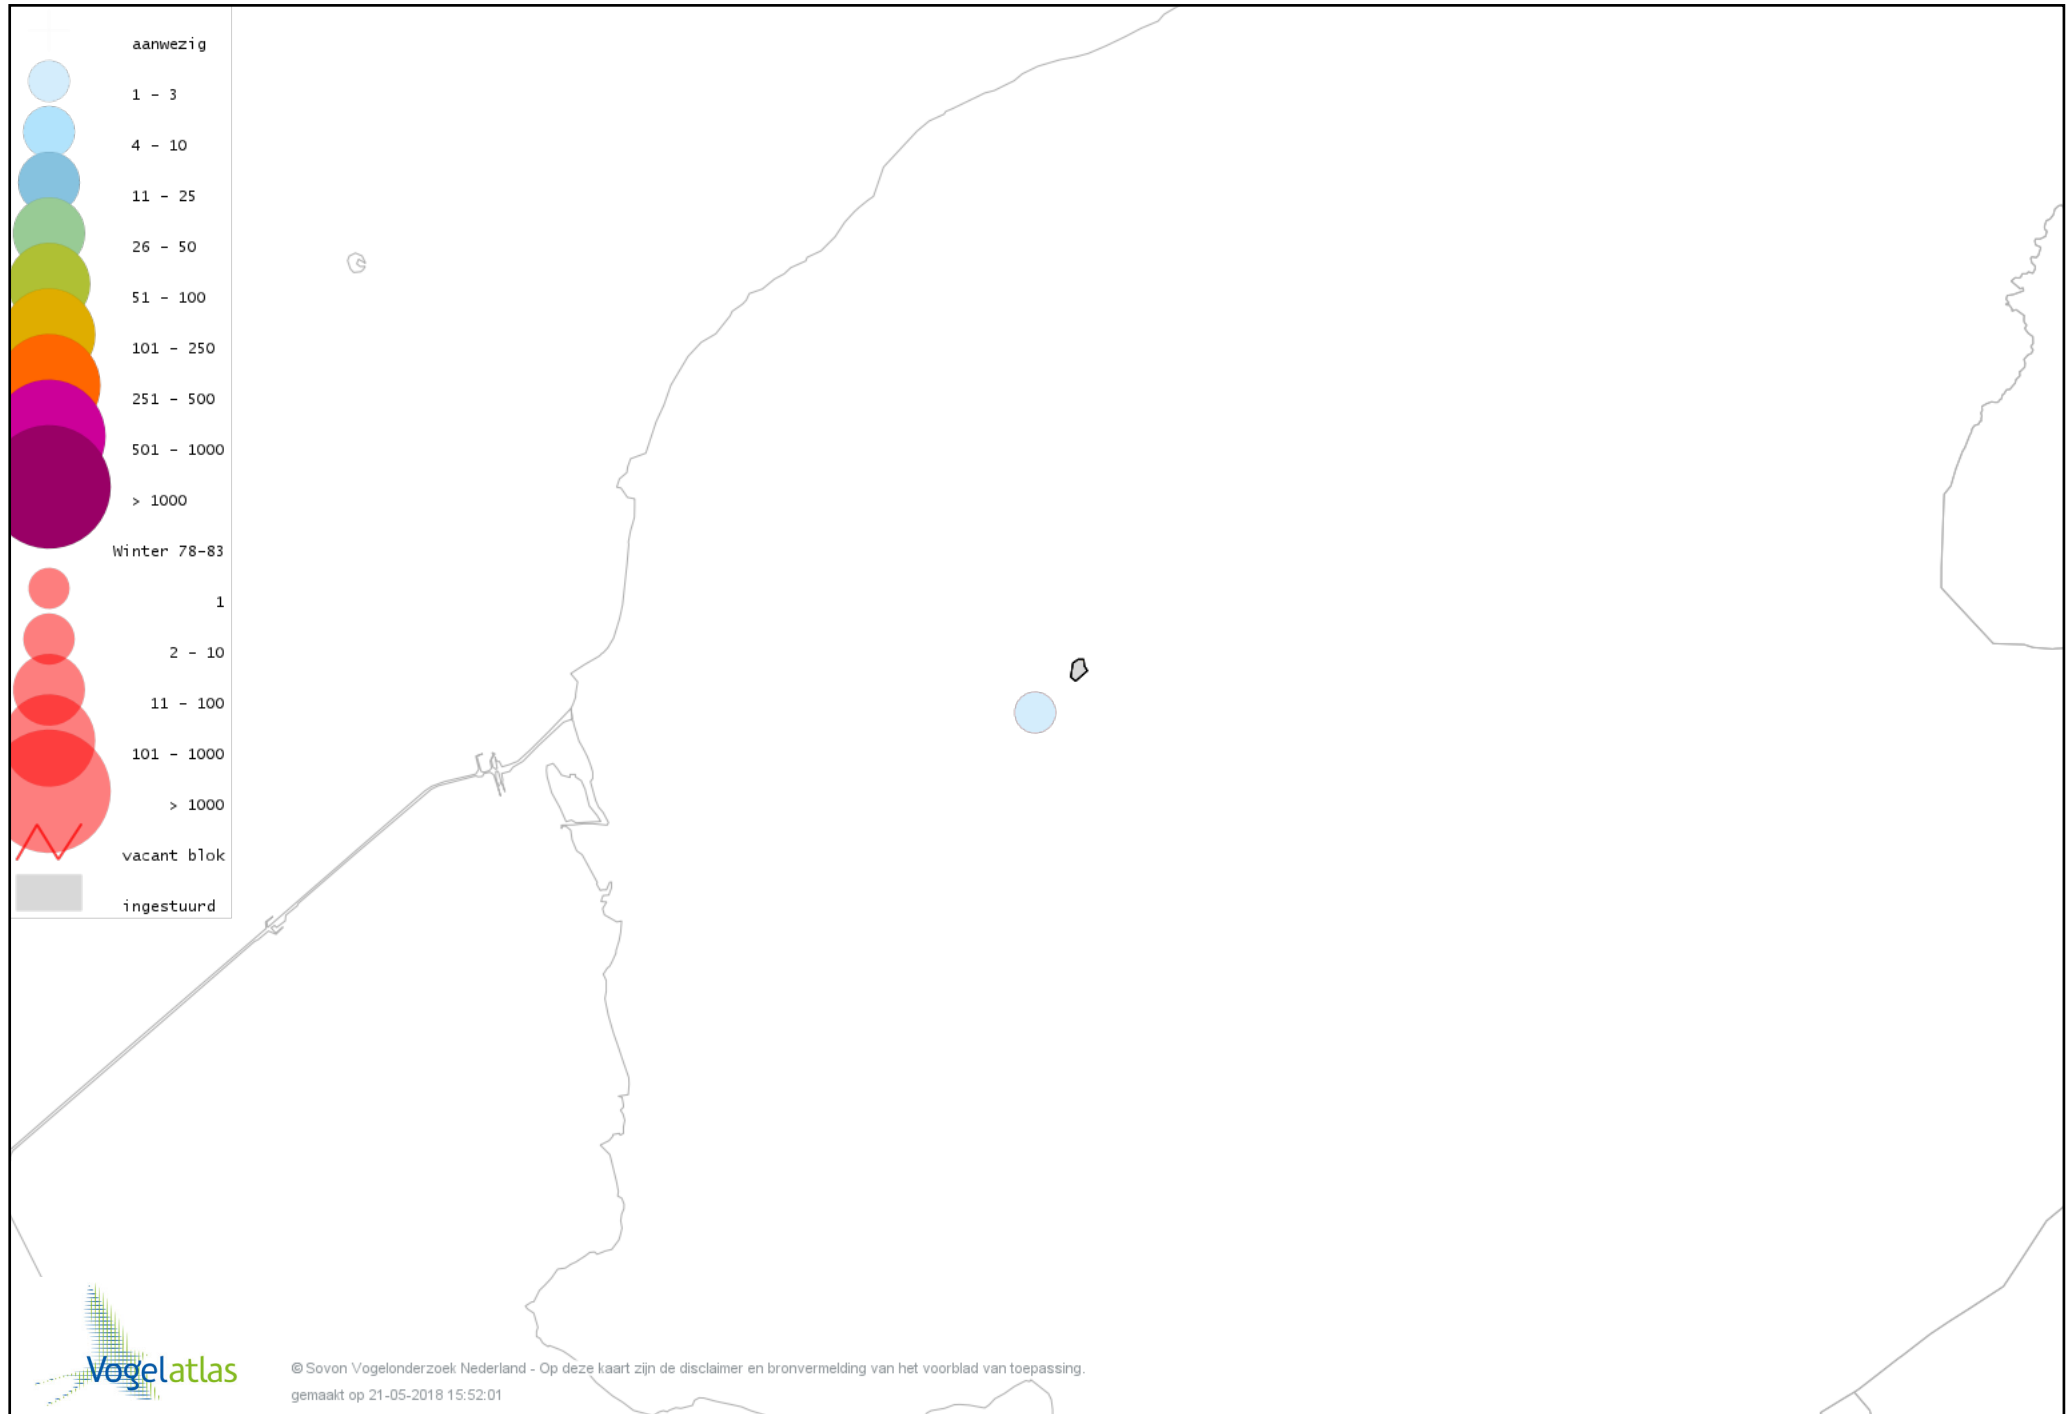

Voorlopige verspreidingskaart Sperwer winter