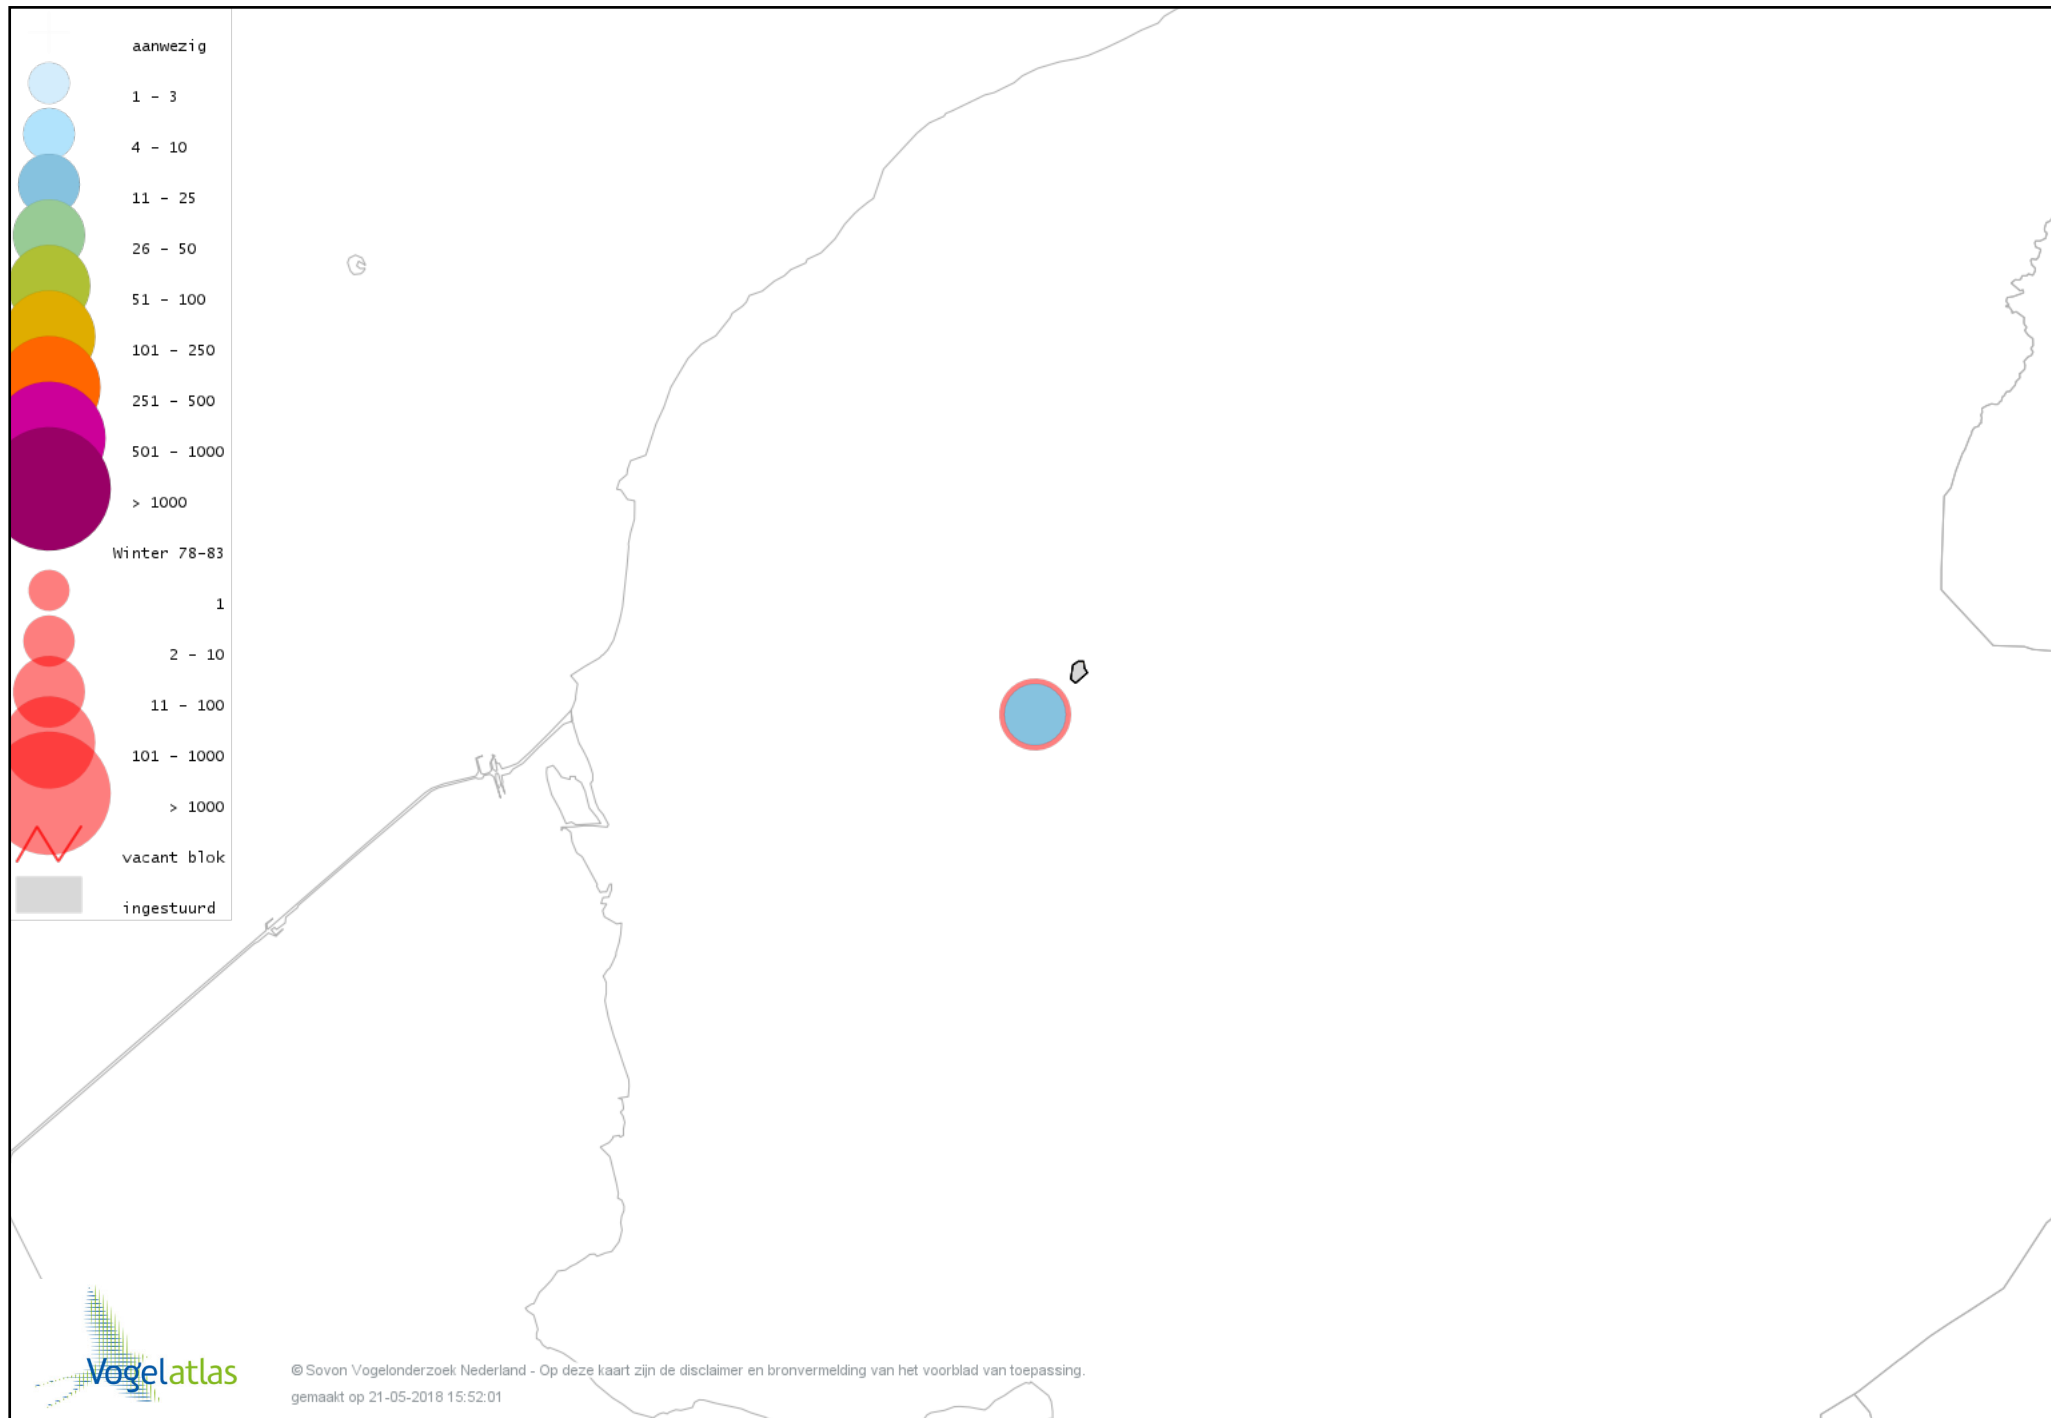

Voorlopige verspreidingskaart Ringmus winter