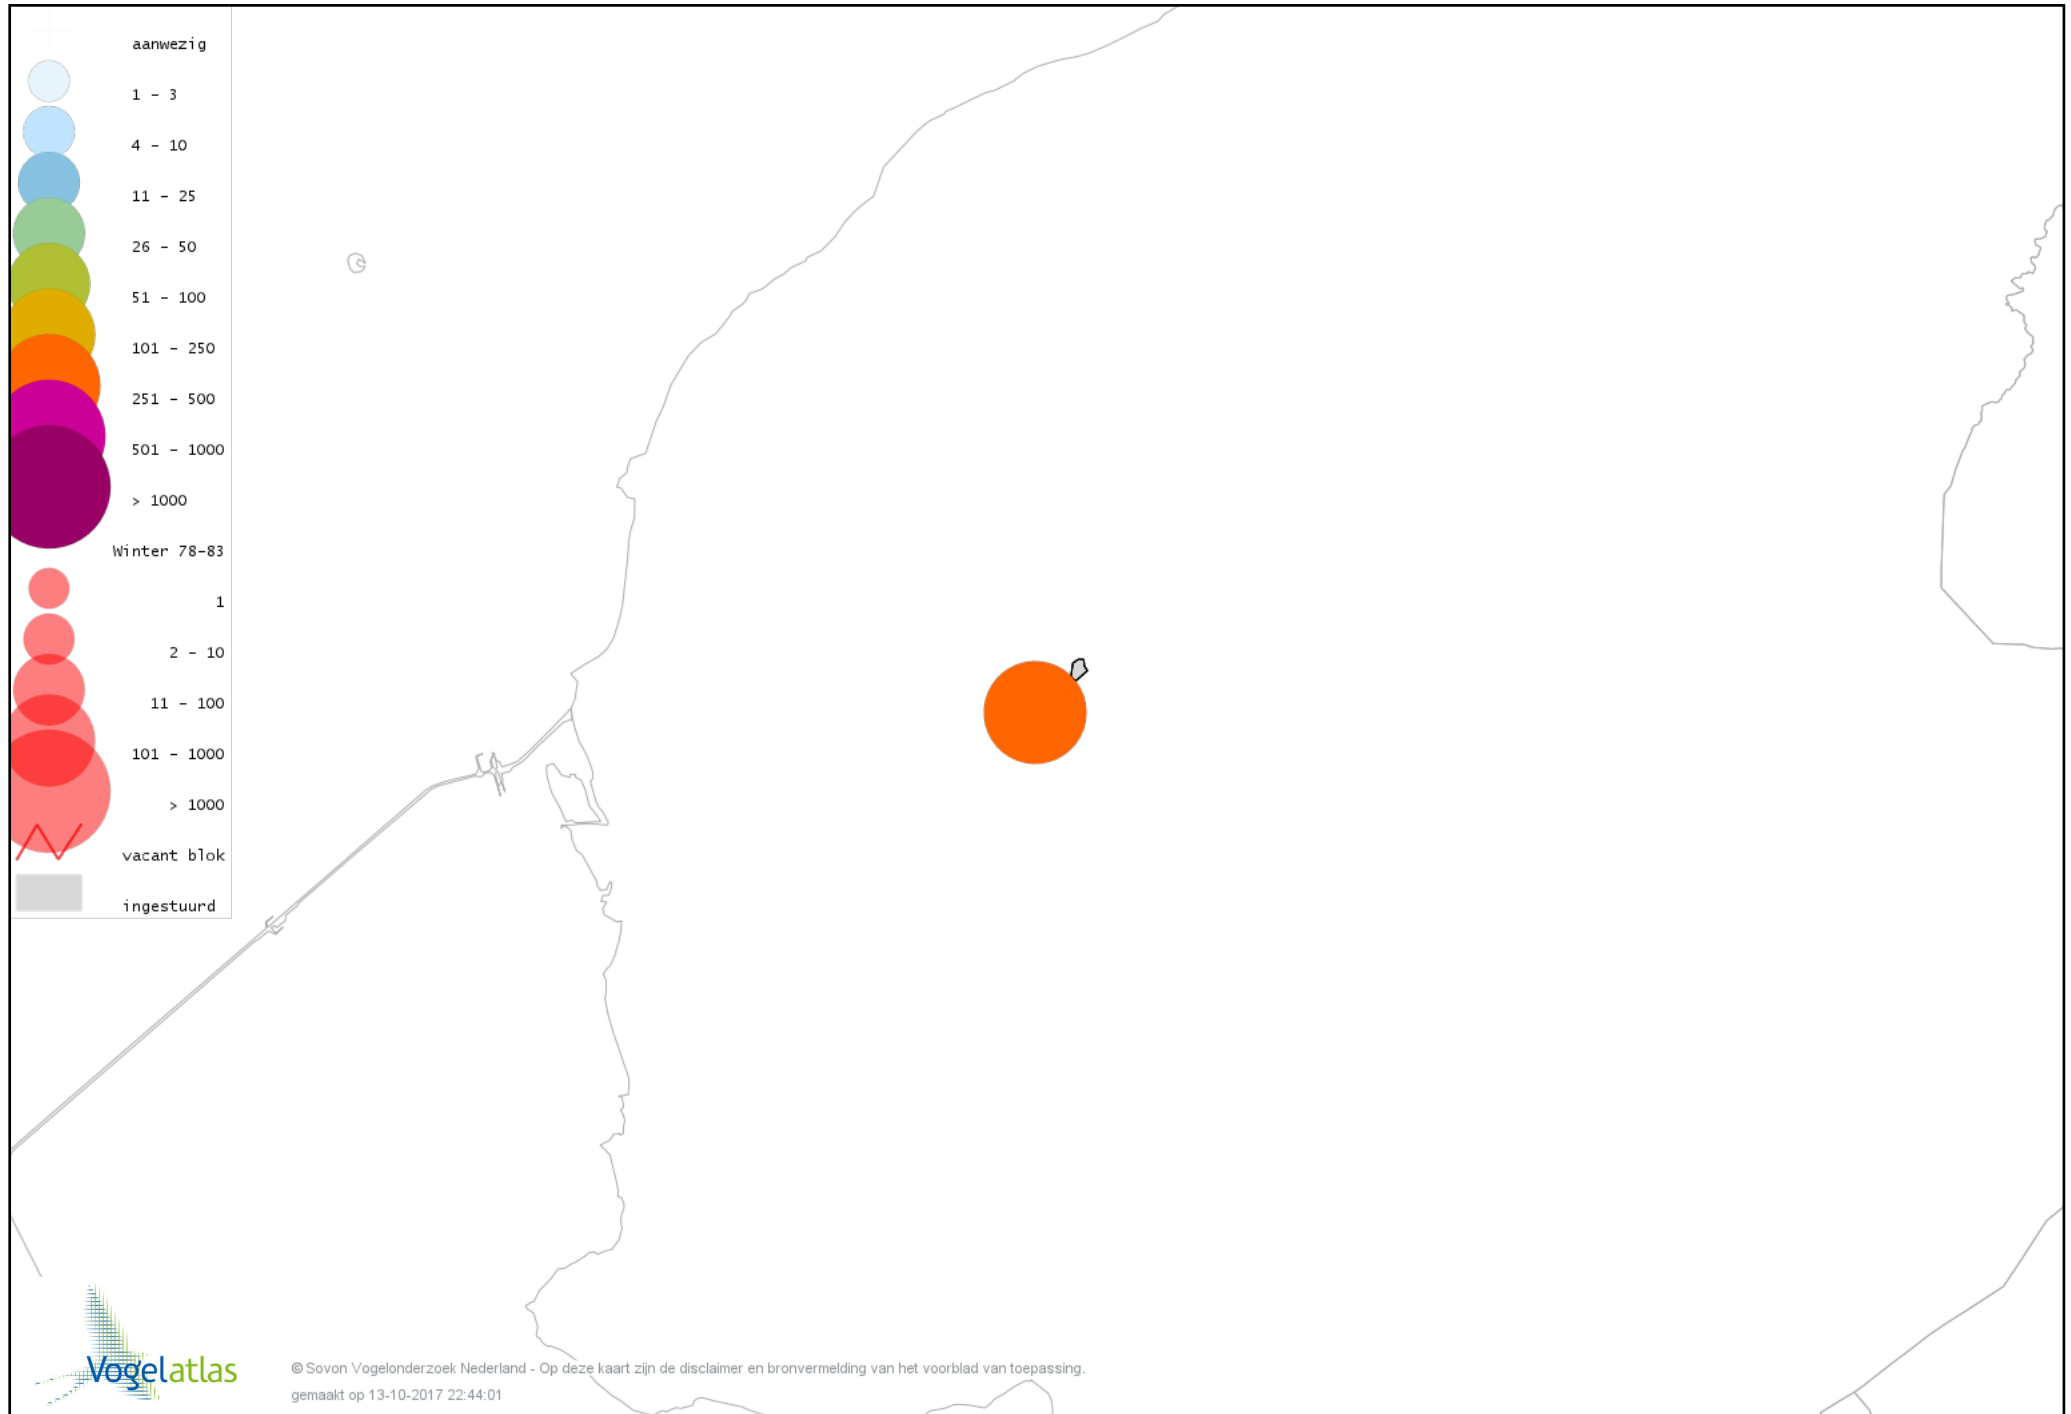

De kleurtint (blauw) is de beste referentie voor de tot nu toe waargenomen aantalsklasse.

De stipgrootte is relatief. Vergelijk daarvoor de atlasblok grootte van de legenda met die van het kaartbeeld.

Voorlopige verspreidingskaart Knobbelzwaan winter

Voorlopige verspreidingskaart Ross' Gans winter

Voorlopige verspreidingskaart Knobbelgans (Chinese) winter

Voorlopige verspreidingskaart Toendrarietgans winter

Voorlopige verspreidingskaart Kleine Rietgans winter