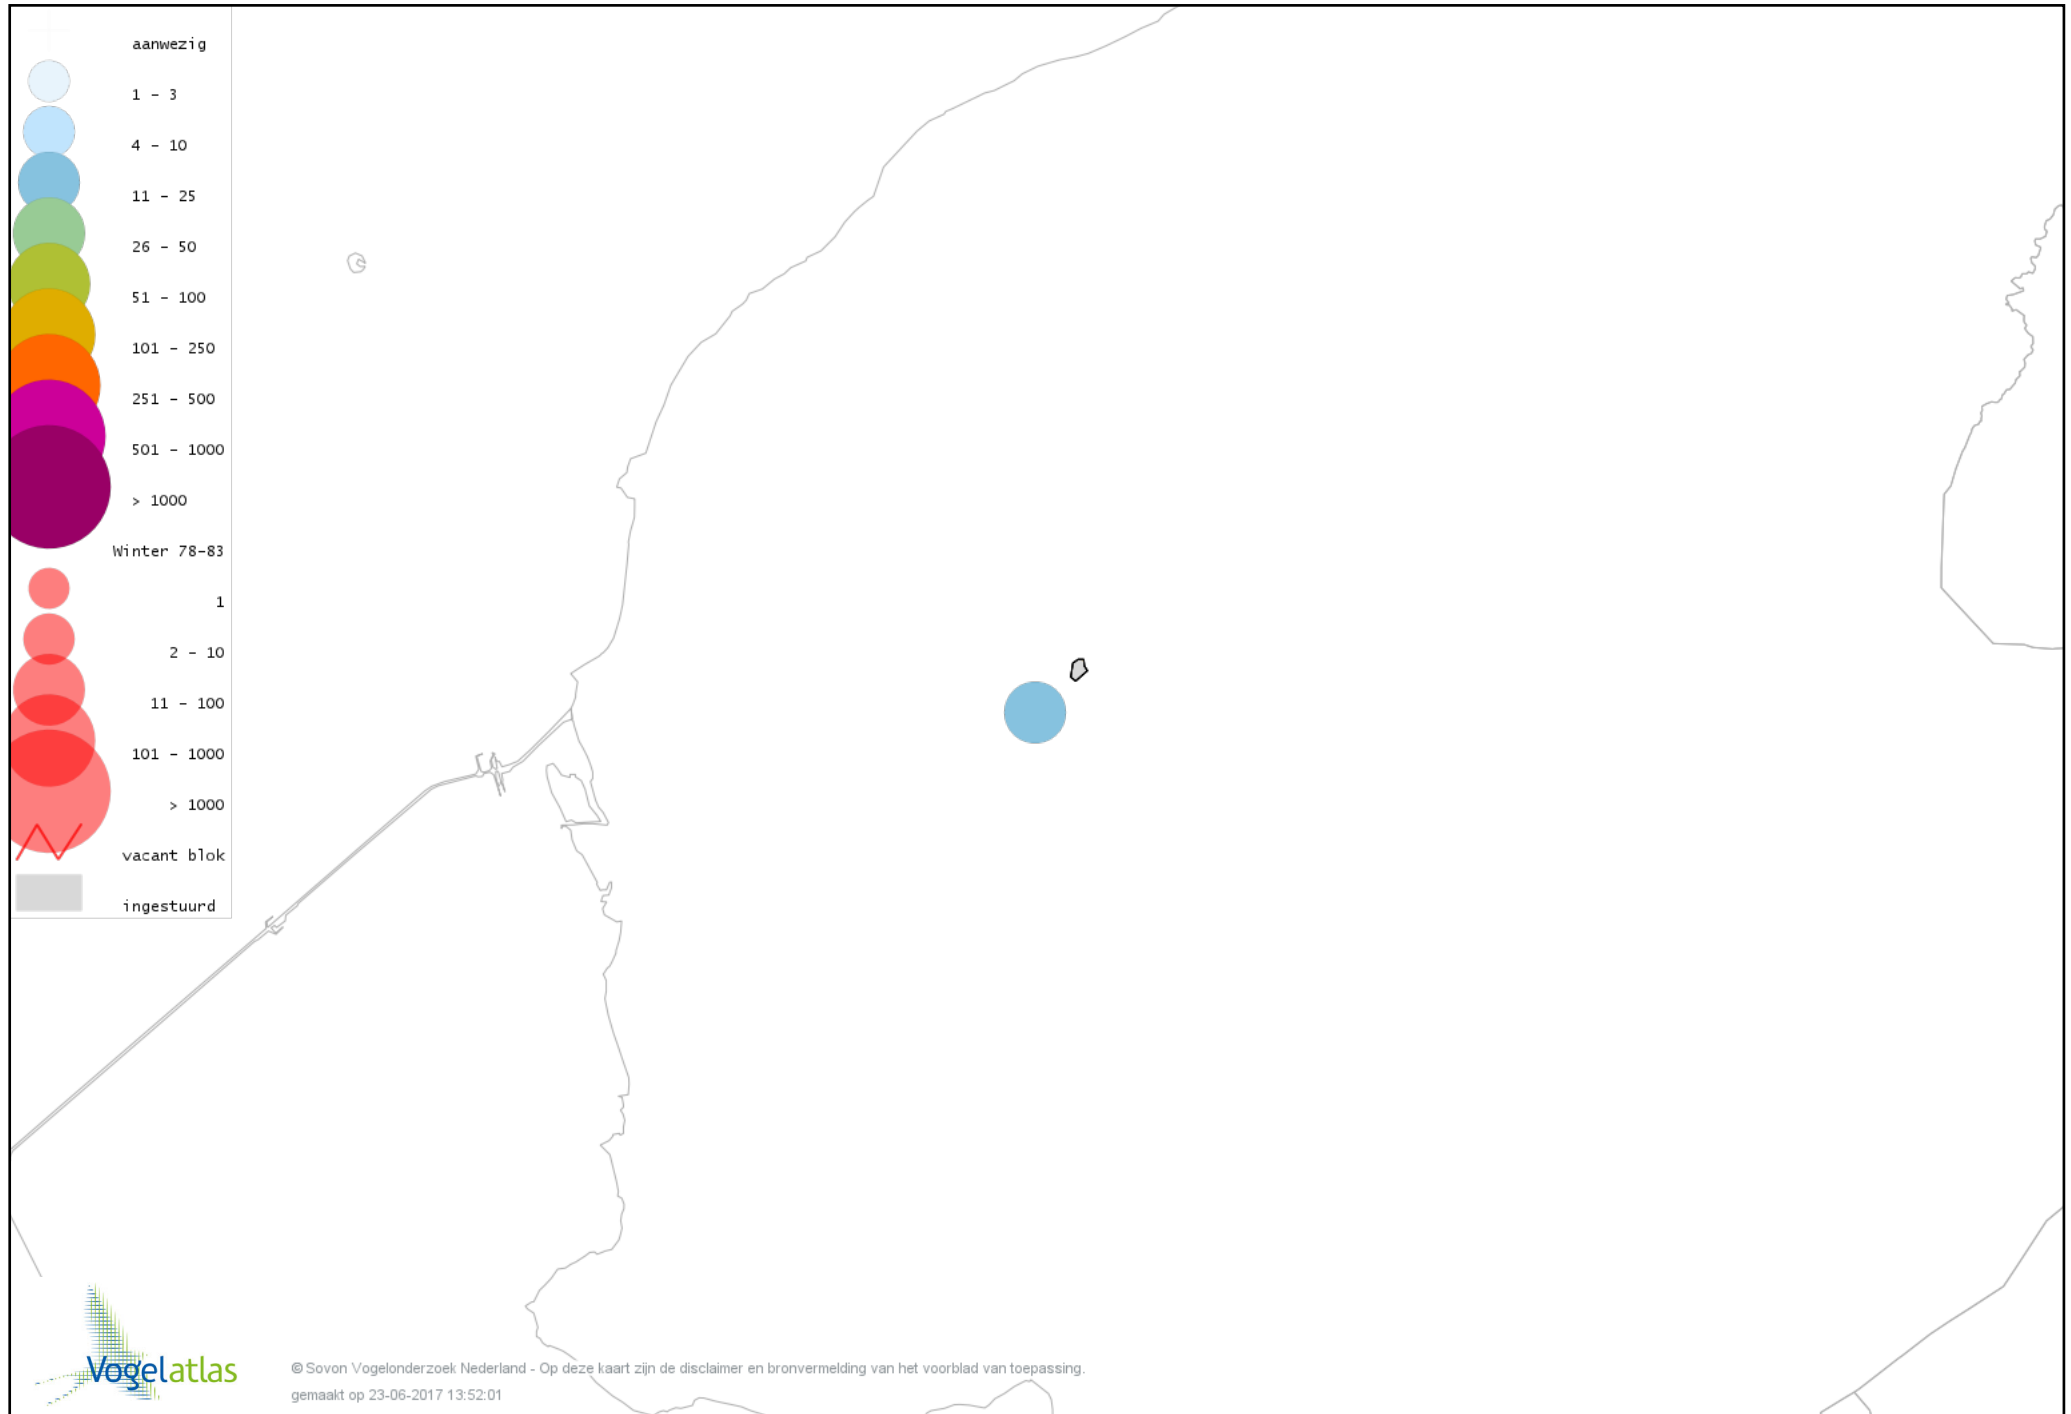

Voorlopige verspreidingskaart Ekster winter

Voorlopige verspreidingskaart Gaai winter

Voorlopige verspreidingskaart Kauw winter

Voorlopige verspreidingskaart Roek winter

Voorlopige verspreidingskaart Zwarte Kraai winter

Voorlopige verspreidingskaart Goudhaan winter

Voorlopige verspreidingskaart Pimpelmees winter

Voorlopige verspreidingskaart Koolmees winter

Voorlopige verspreidingskaart Staartmees winter

Voorlopige verspreidingskaart Tjiftjaf winter

Voorlopige verspreidingskaart Boomkruiper winter

Voorlopige verspreidingskaart Winterkoning winter

Voorlopige verspreidingskaart Spreeuw winter

Voorlopige verspreidingskaart Merel winter

Voorlopige verspreidingskaart Kramsvogel winter