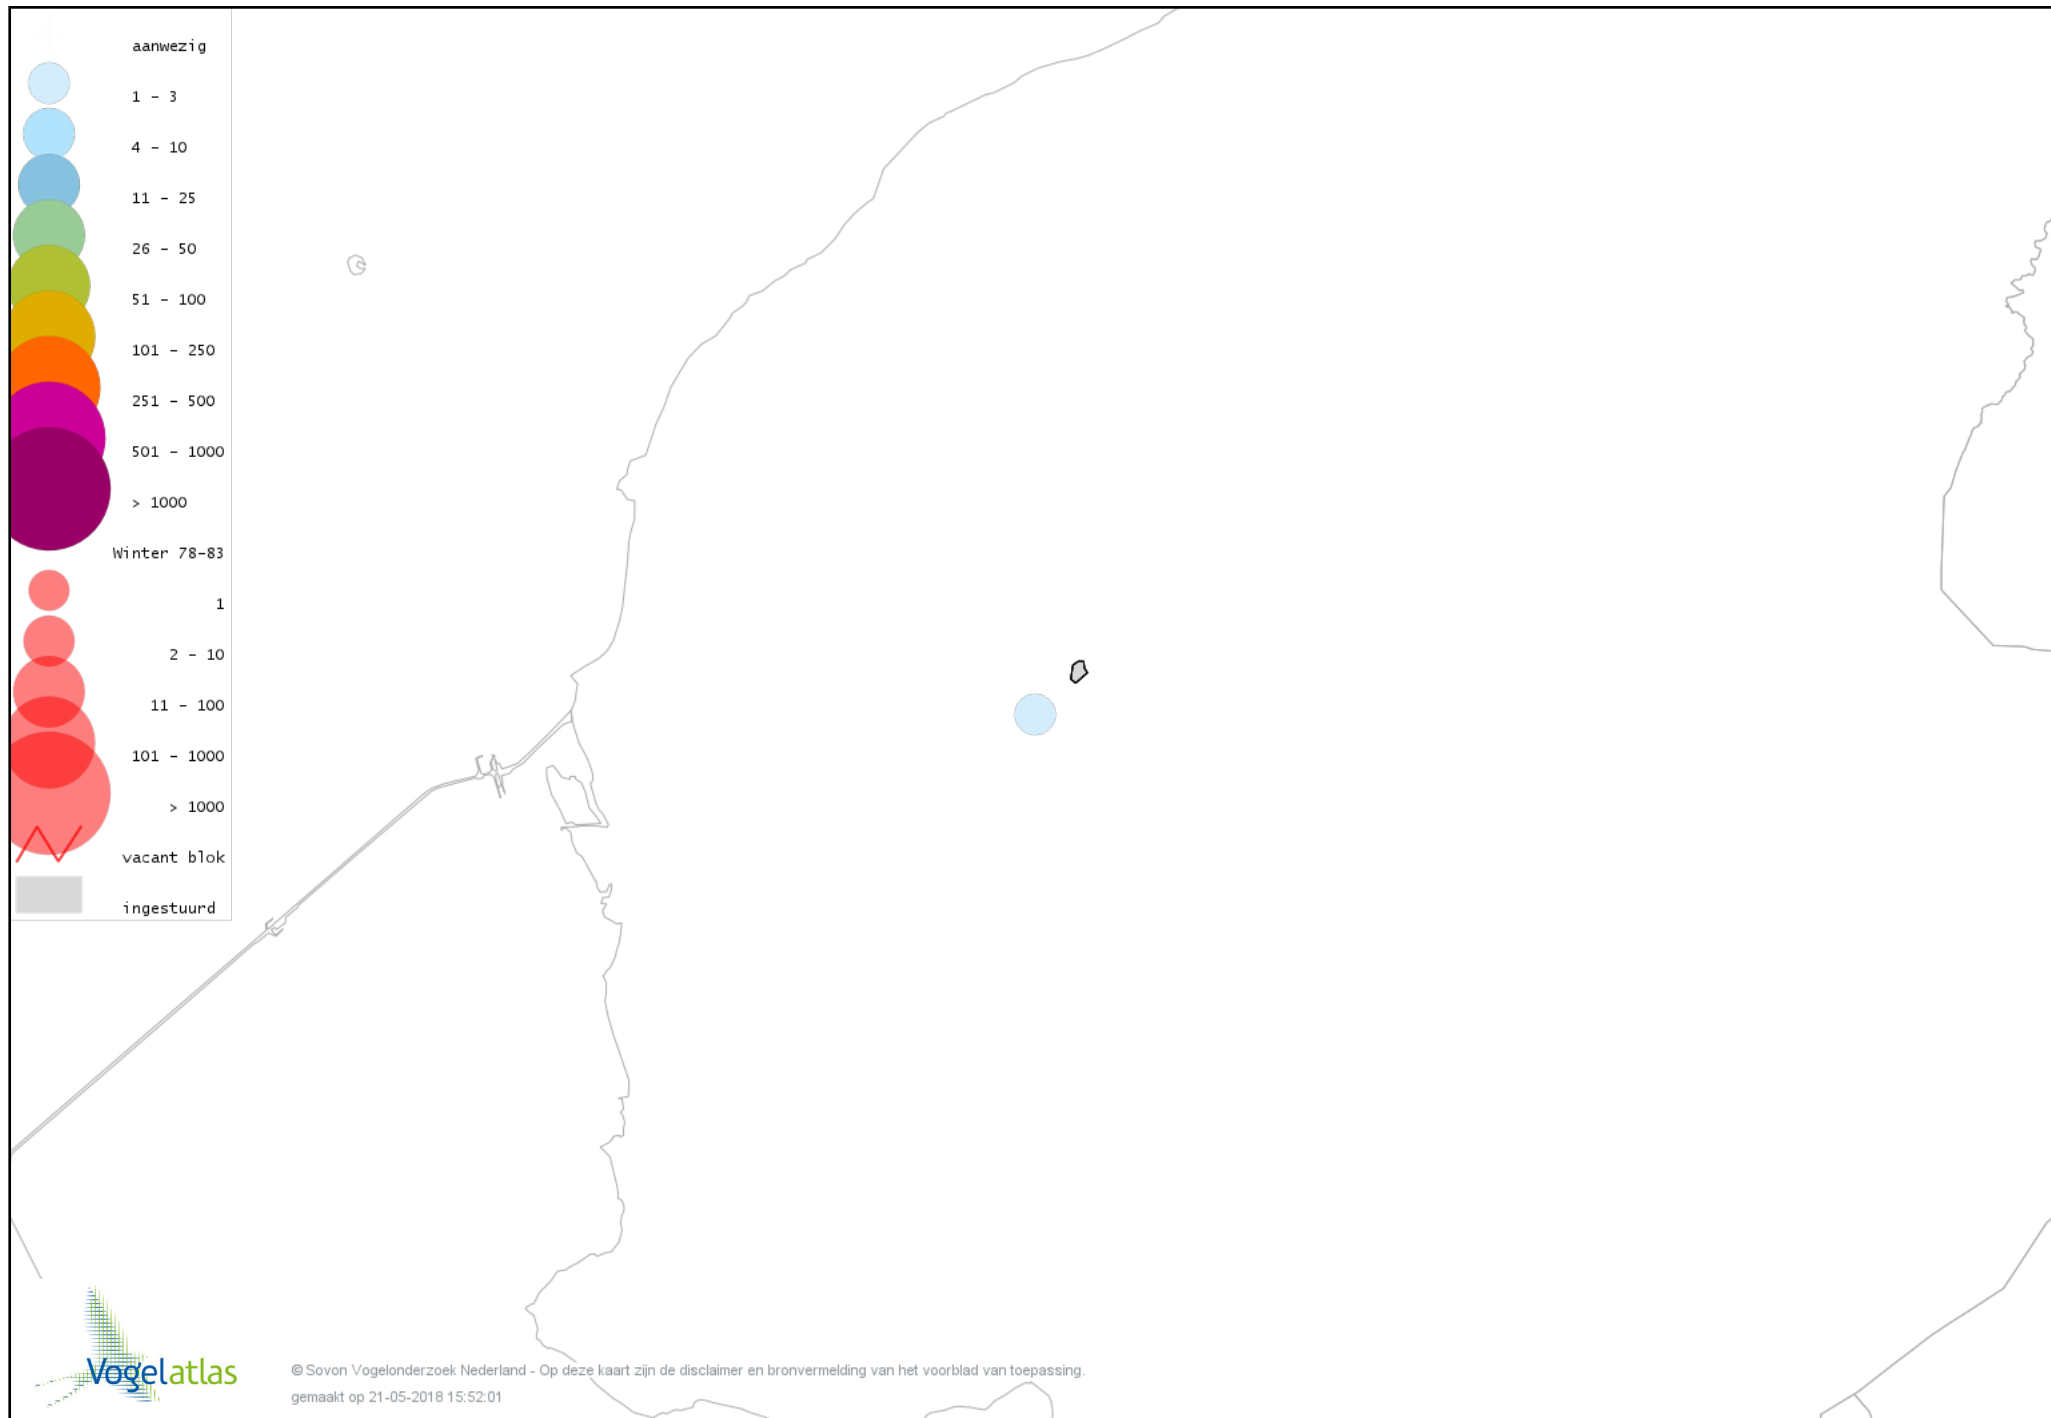

Voorlopige verspreidingskaart Scholekster winter

Voorlopige verspreidingskaart Goudplevier winter

Voorlopige verspreidingskaart Kievit winter

Voorlopige verspreidingskaart Kemphaan winter

Voorlopige verspreidingskaart Grutto winter

Voorlopige verspreidingskaart Wulp winter

Voorlopige verspreidingskaart Tureluur winter

Voorlopige verspreidingskaart Kokmeeuw winter

Voorlopige verspreidingskaart Stormmeeuw winter

Voorlopige verspreidingskaart Zilvermeeuw winter

Voorlopige verspreidingskaart Grote Mantelmeeuw winter

Voorlopige verspreidingskaart Stadsduif winter

Voorlopige verspreidingskaart Holenduif winter

Voorlopige verspreidingskaart Houtduif winter

Voorlopige verspreidingskaart Turkse Tortel winter