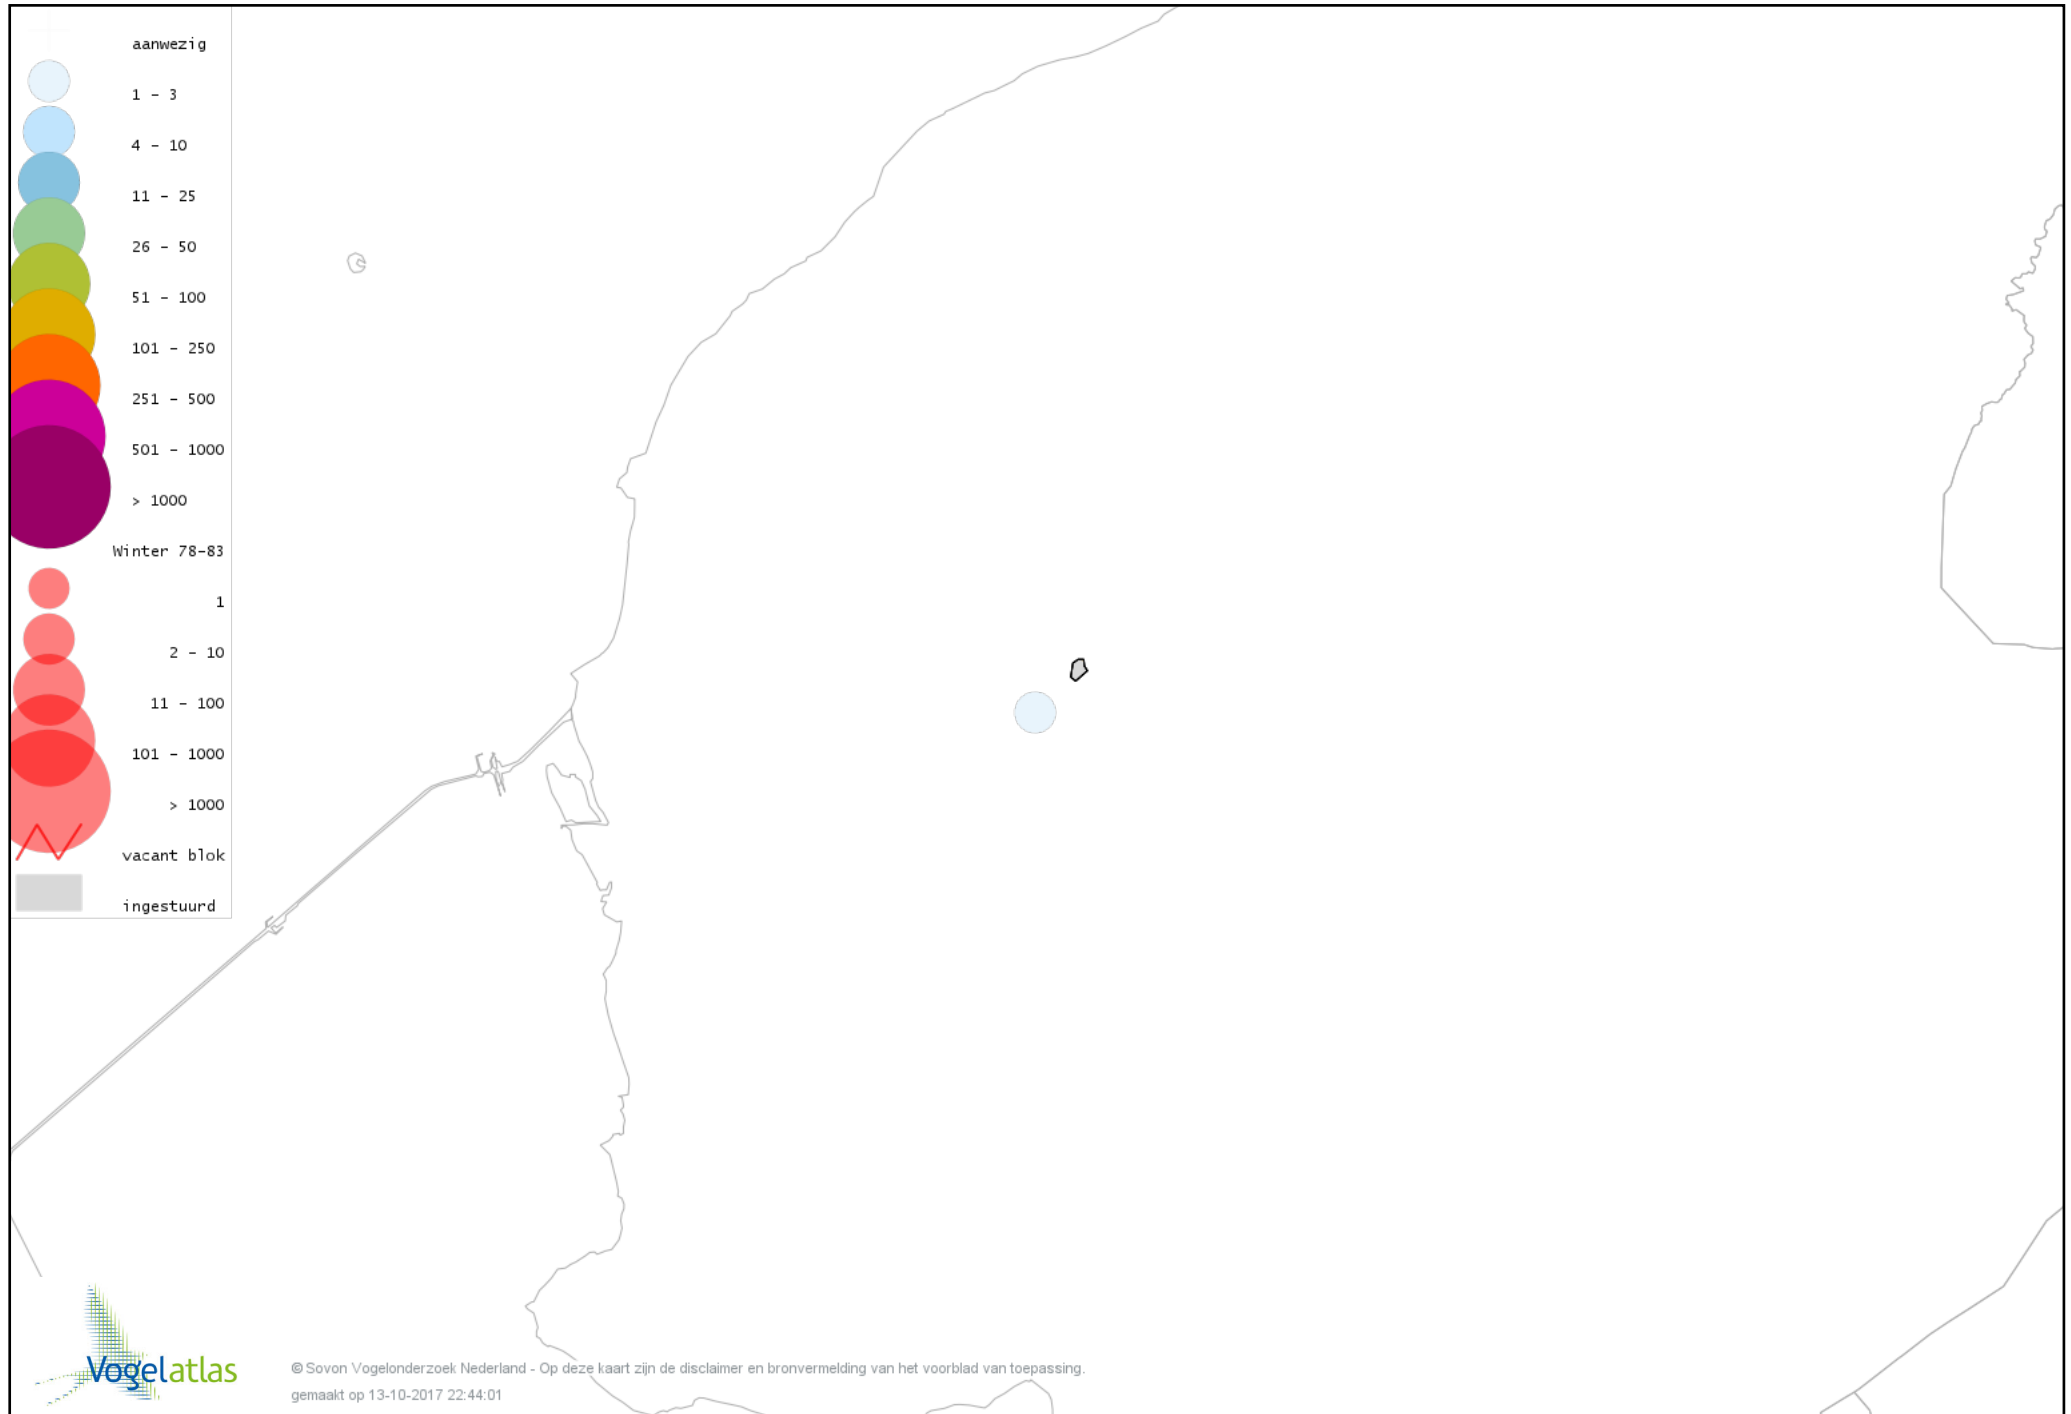

De kleurtint (blauw) is de beste referentie voor de tot nu toe waargenomen aantalsklasse.

De stipgrootte is relatief. Vergelijk daarvoor de atlasblok grootte van de legenda met die van het kaartbeeld.

Voorlopige verspreidingskaart Knobbelzwaan winter

Voorlopige verspreidingskaart Grauwe Gans winter

Voorlopige verspreidingskaart Soepgans winter

Voorlopige verspreidingskaart Kolgans winter

Voorlopige verspreidingskaart Brandgans winter

Voorlopige verspreidingskaart Rotgans winter

Voorlopige verspreidingskaart Nijlgans winter

Voorlopige verspreidingskaart Bergeend winter

Voorlopige verspreidingskaart Kuifeend winter

Voorlopige verspreidingskaart Nonnetje winter

Voorlopige verspreidingskaart Grote Zaagbek winter