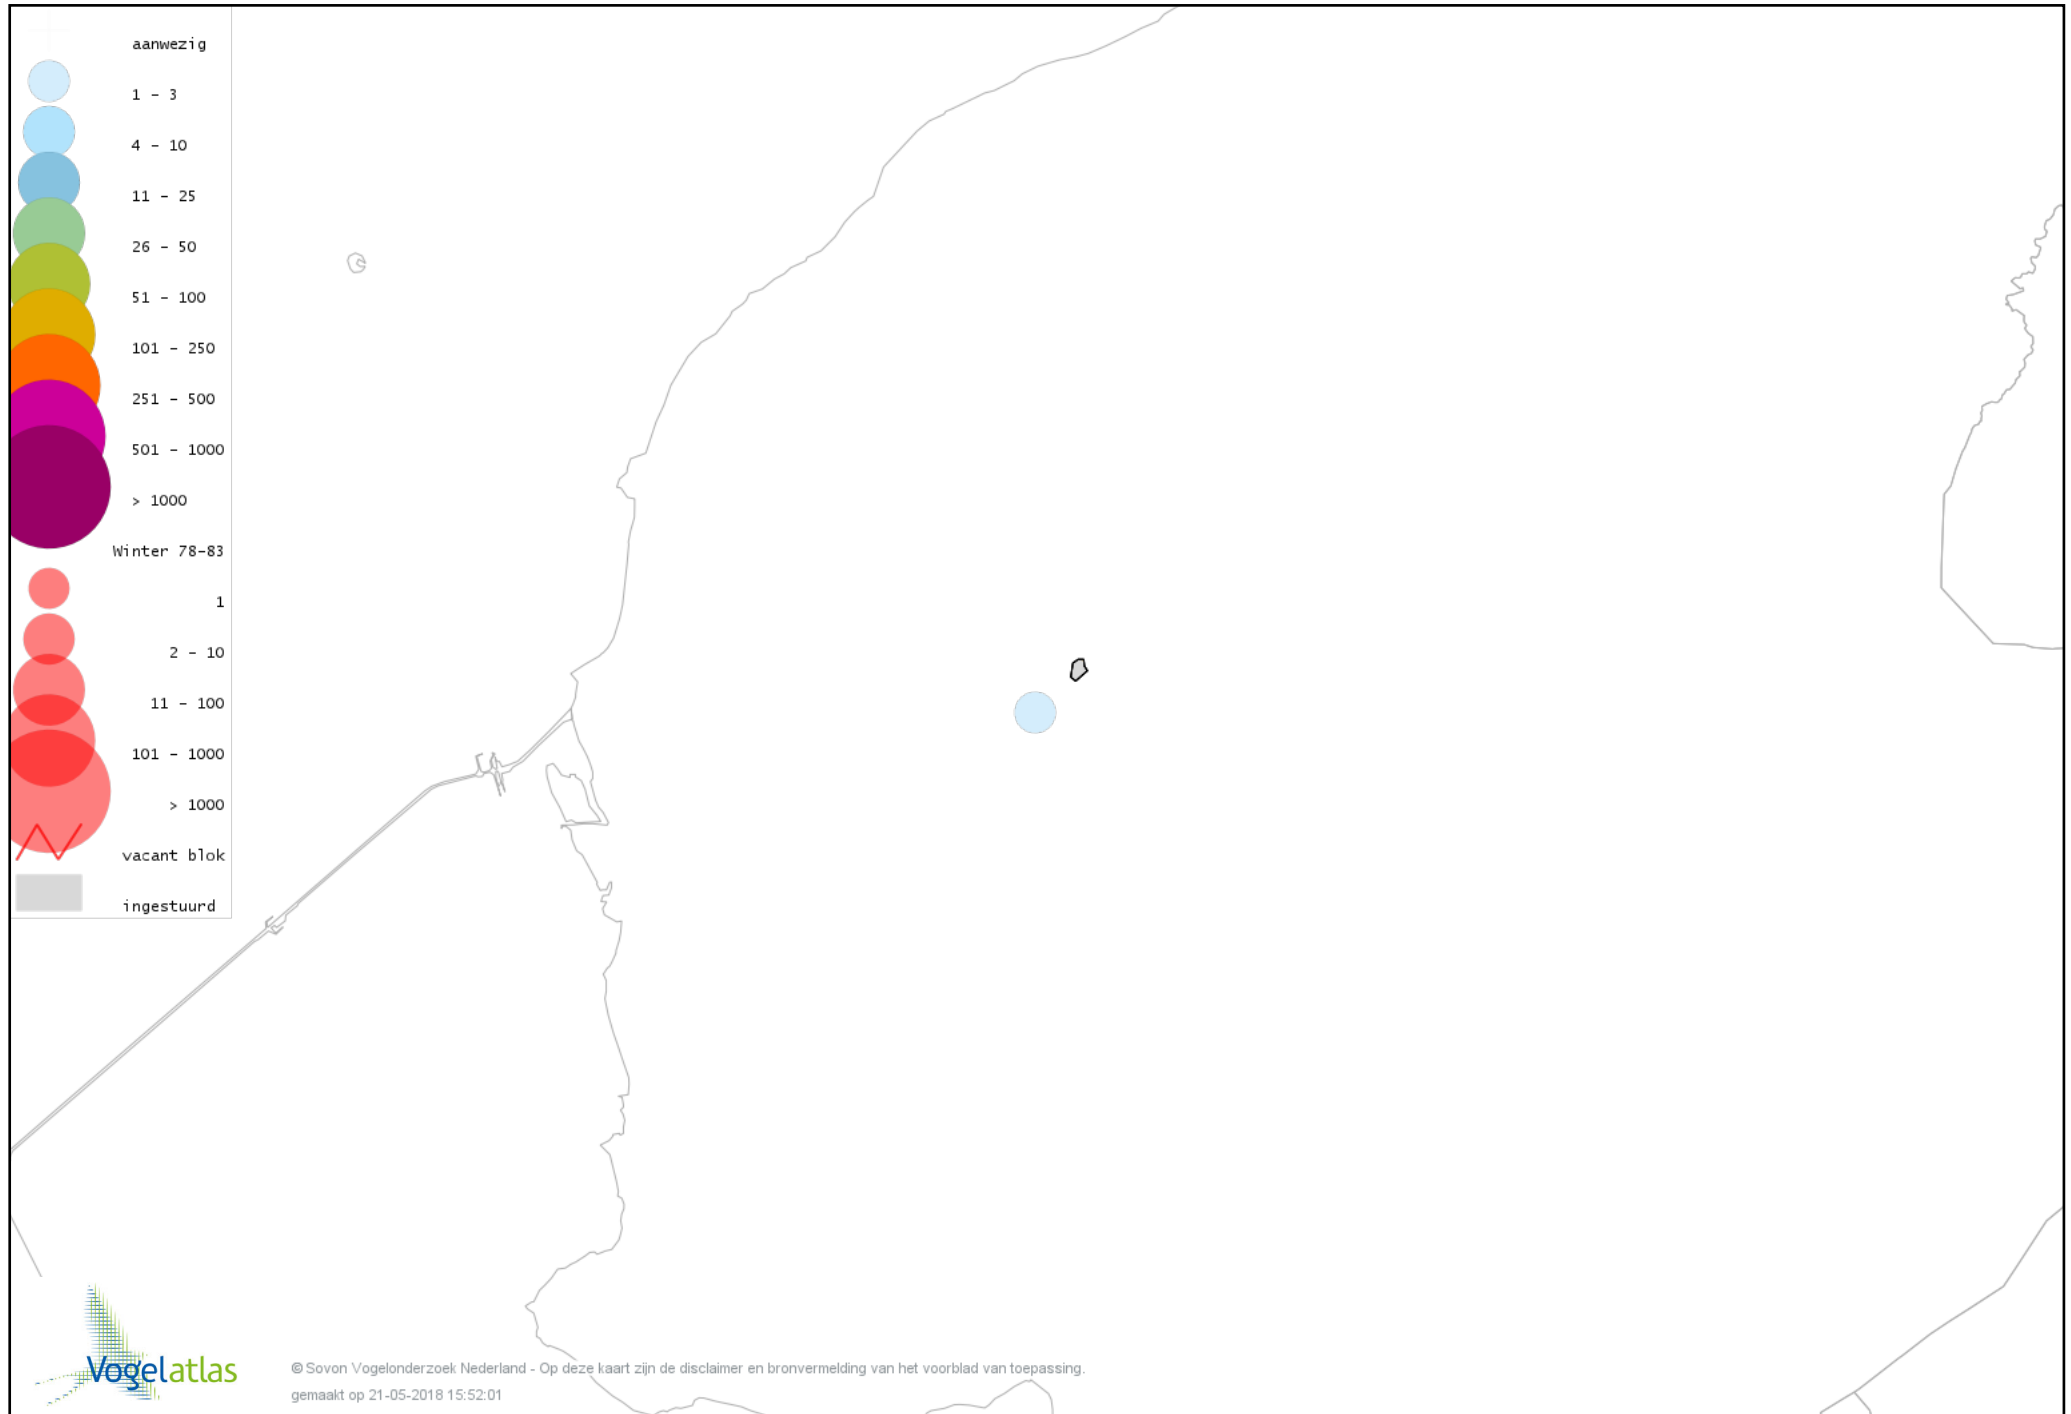

De kleurtint (blauw) is de beste referentie voor de tot nu toe waargenomen aantalsklasse.

De stipgrootte is relatief. Vergelijk daarvoor de atlasblok grootte van de legenda met die van het kaartbeeld.

Voorlopige verspreidingskaart Knobbelzwaan winter

Voorlopige verspreidingskaart Ross' Gans winter

Voorlopige verspreidingskaart Knobbelgans (Chinese) winter

Voorlopige verspreidingskaart Toendrarietgans winter

Voorlopige verspreidingskaart Kleine Rietgans winter