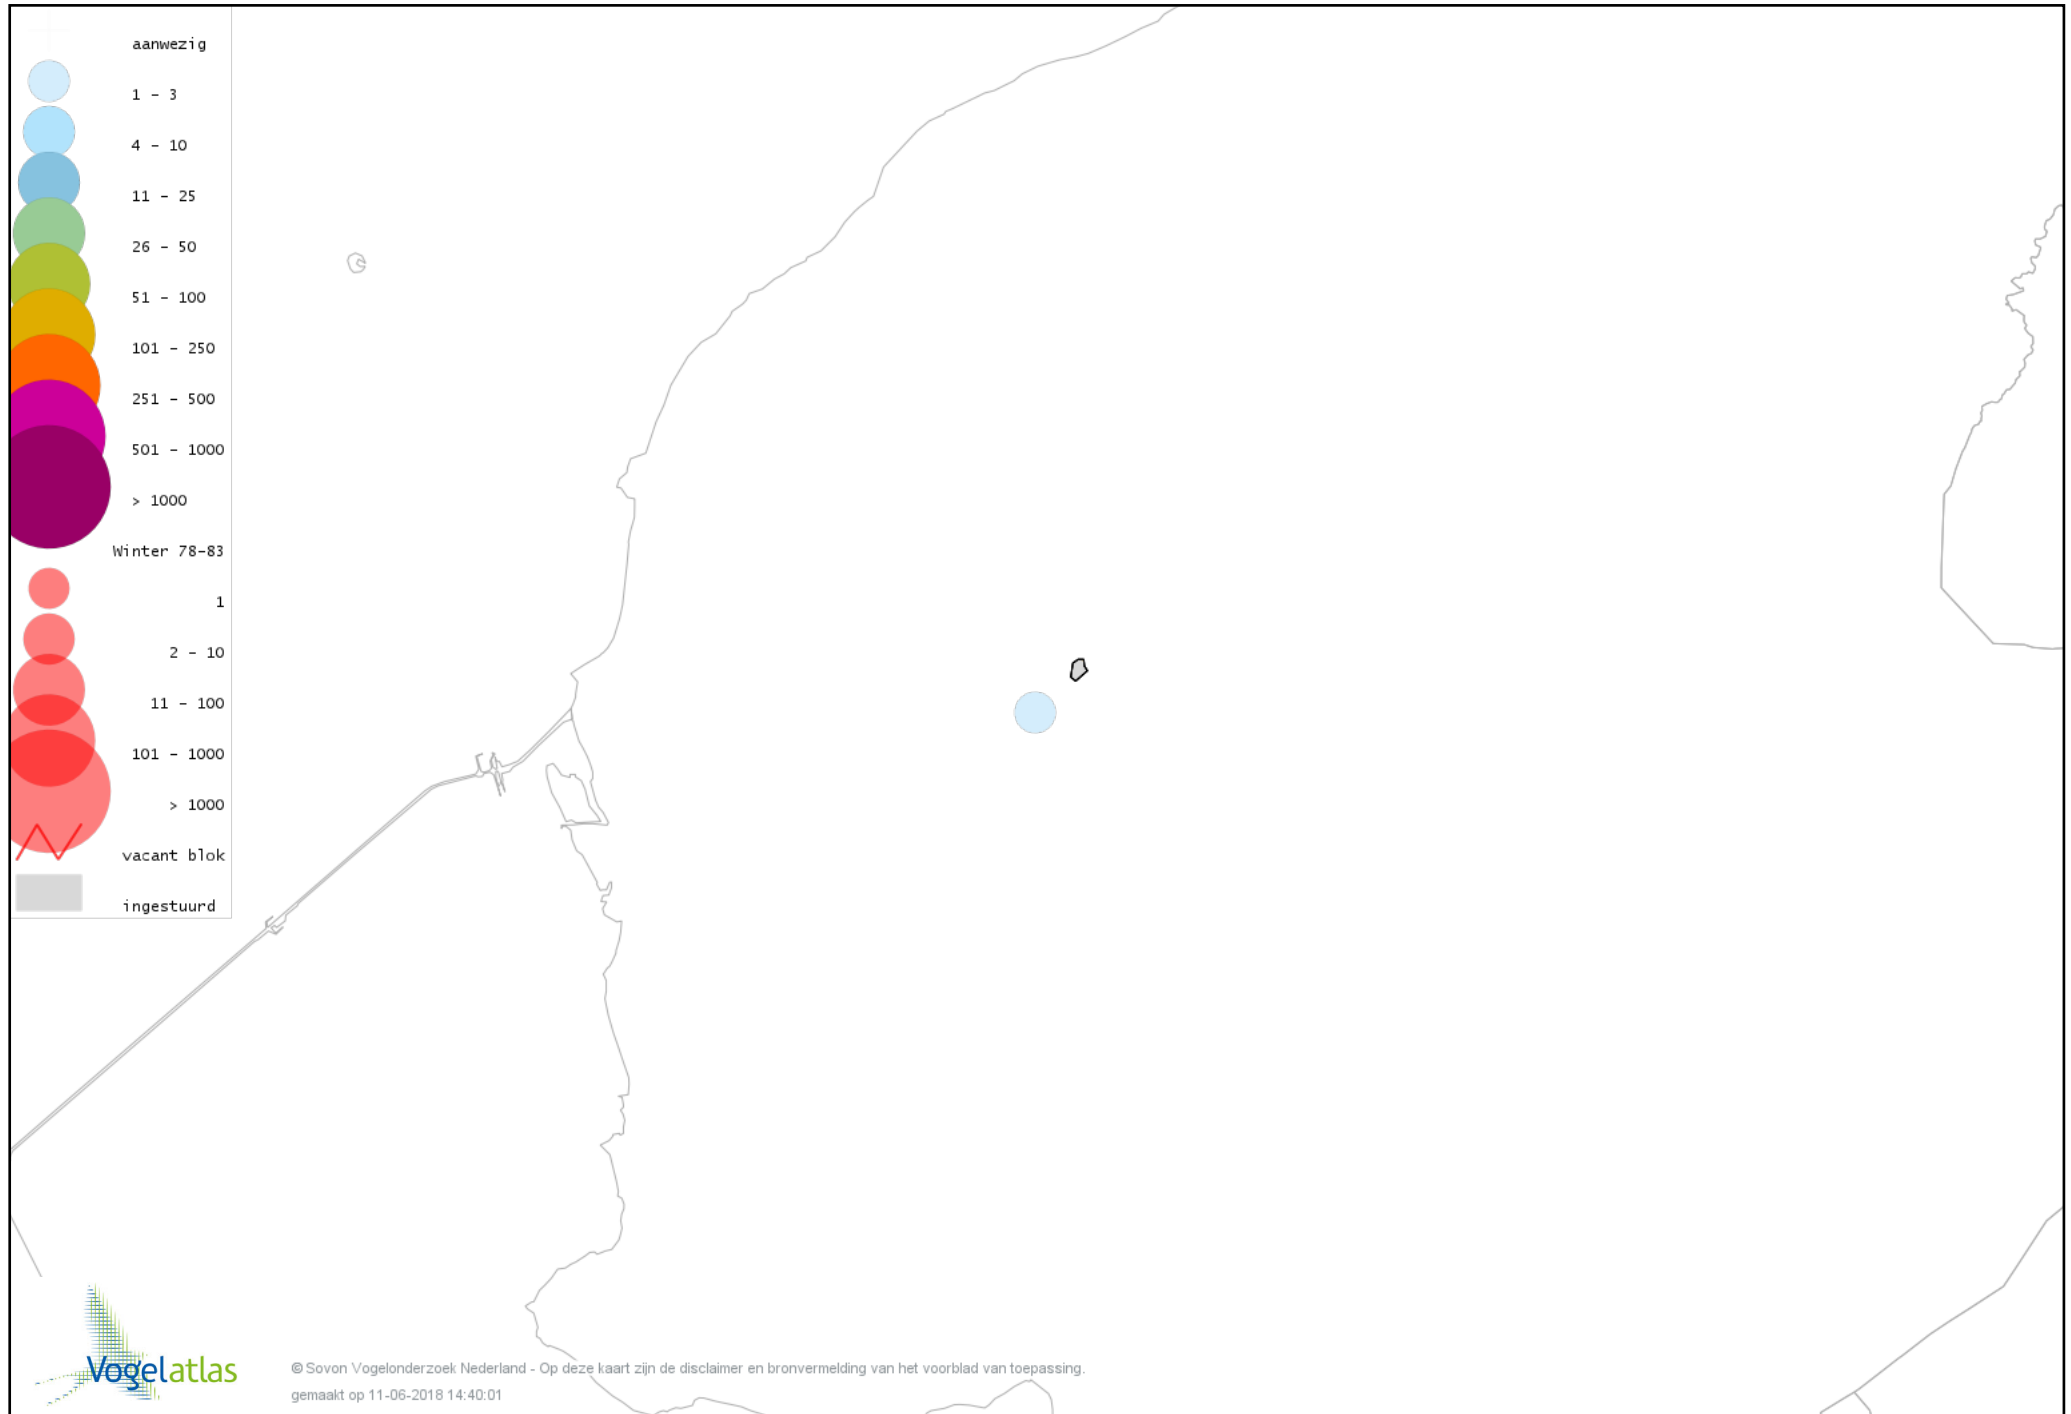

Voorlopige verspreidingskaart Witte Kwikstaart winter