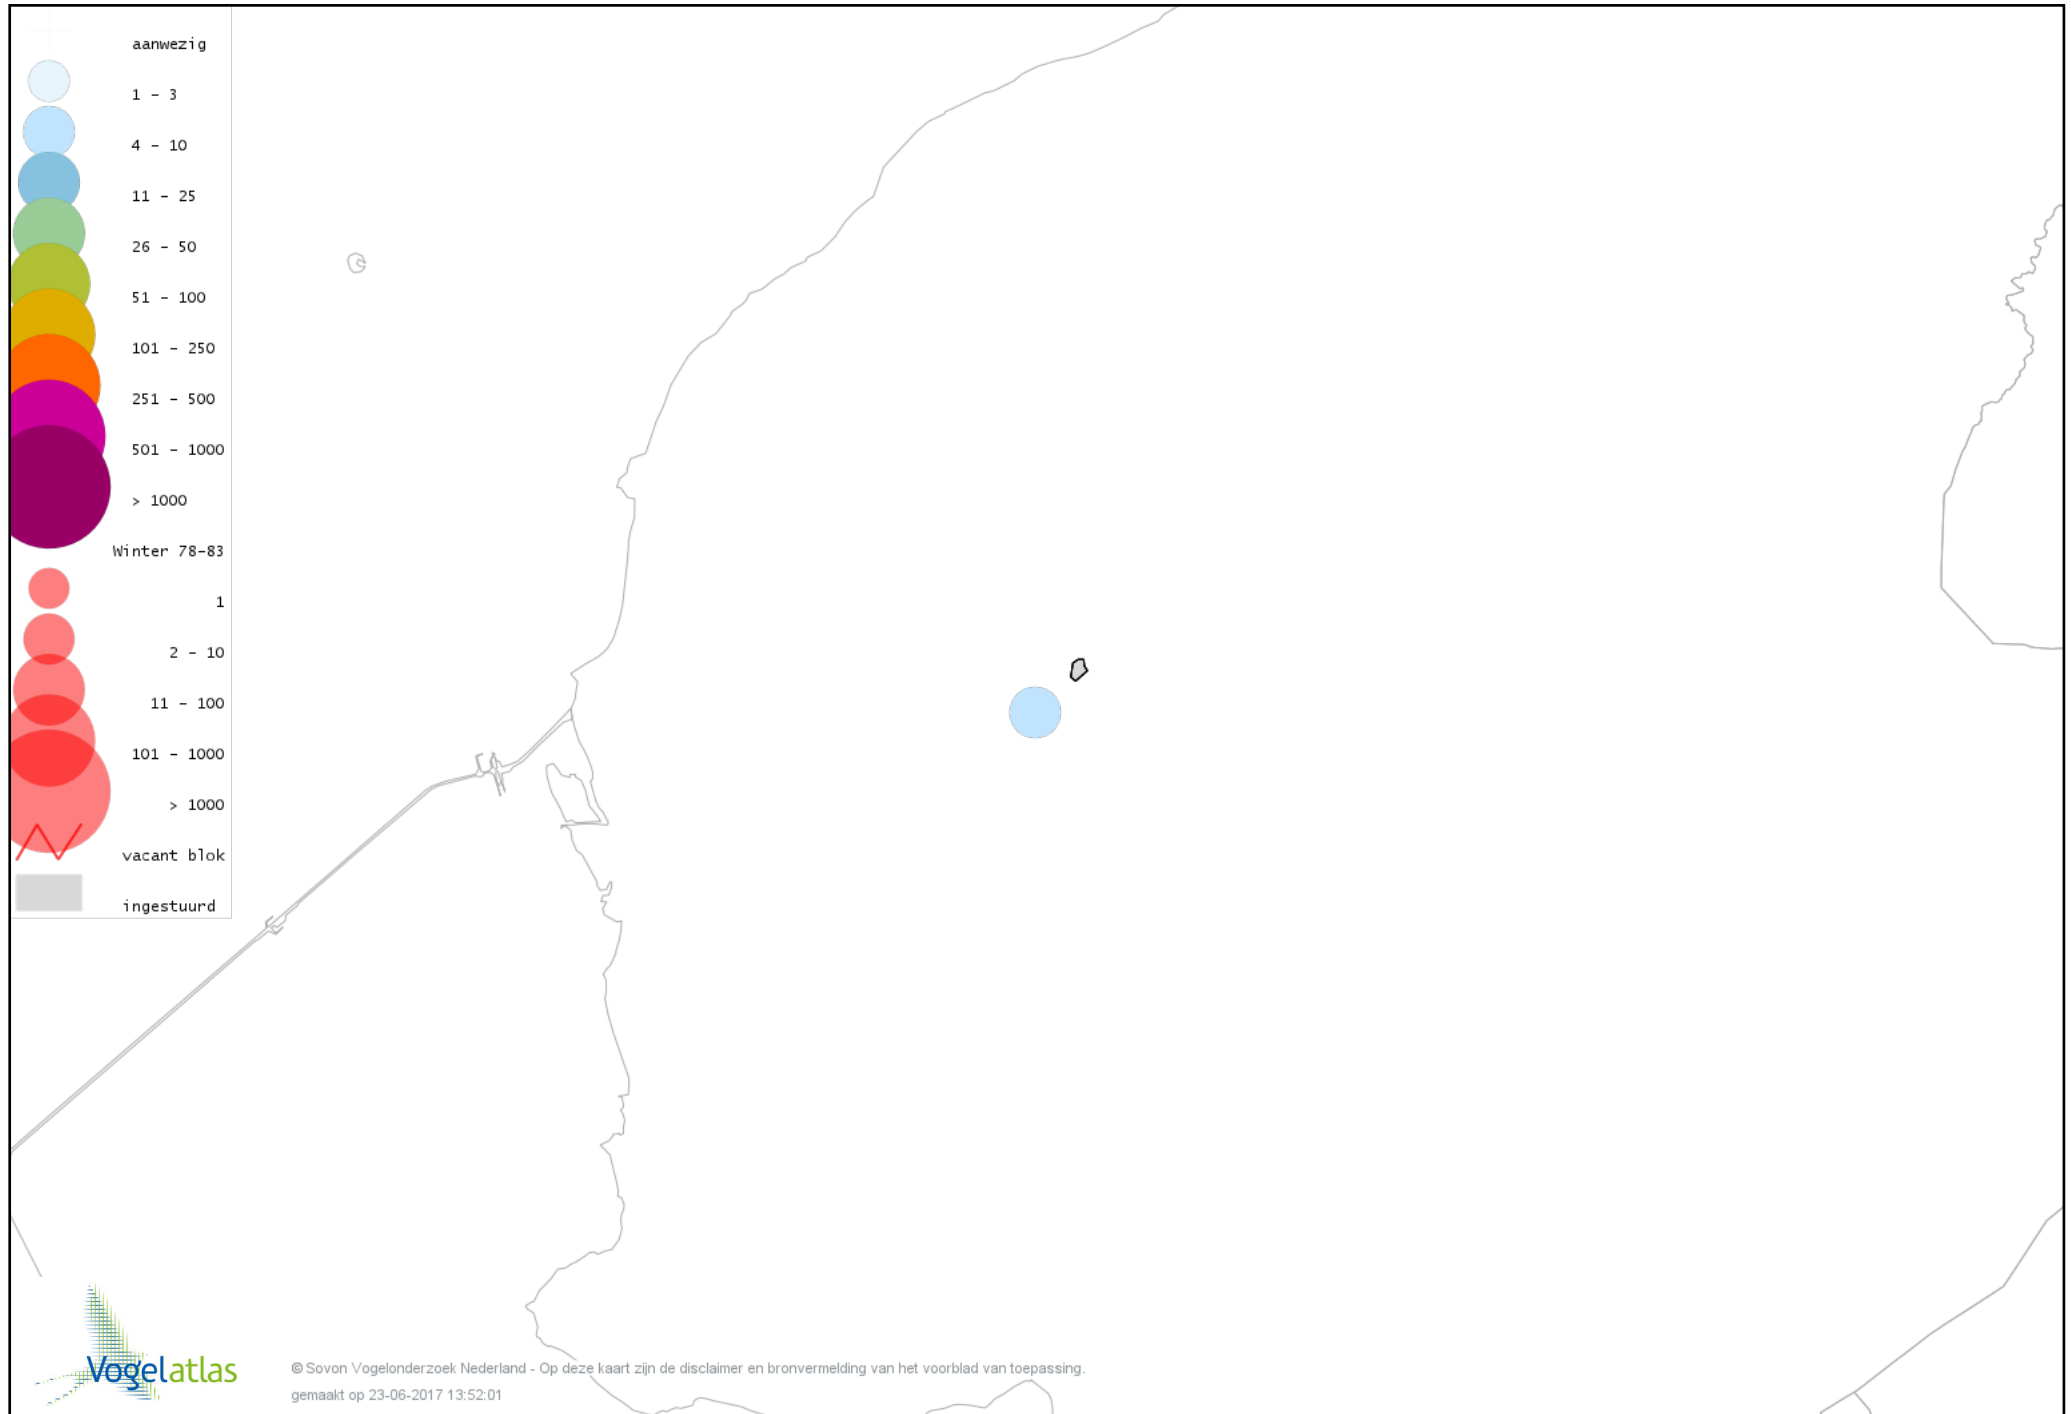

De kleurtint (blauw) is de beste referentie voor de tot nu toe waargenomen aantalsklasse.

De stipgrootte is relatief. Vergelijk daarvoor de atlasblok grootte van de legenda met die van het kaartbeeld.

Voorlopige verspreidingskaart Knobbelzwaan winter

Voorlopige verspreidingskaart Nijlgans winter

Voorlopige verspreidingskaart Bergeend winter

Voorlopige verspreidingskaart Kuifeend winter

Voorlopige verspreidingskaart Nonnetje winter

Voorlopige verspreidingskaart Grote Zaagbek winter