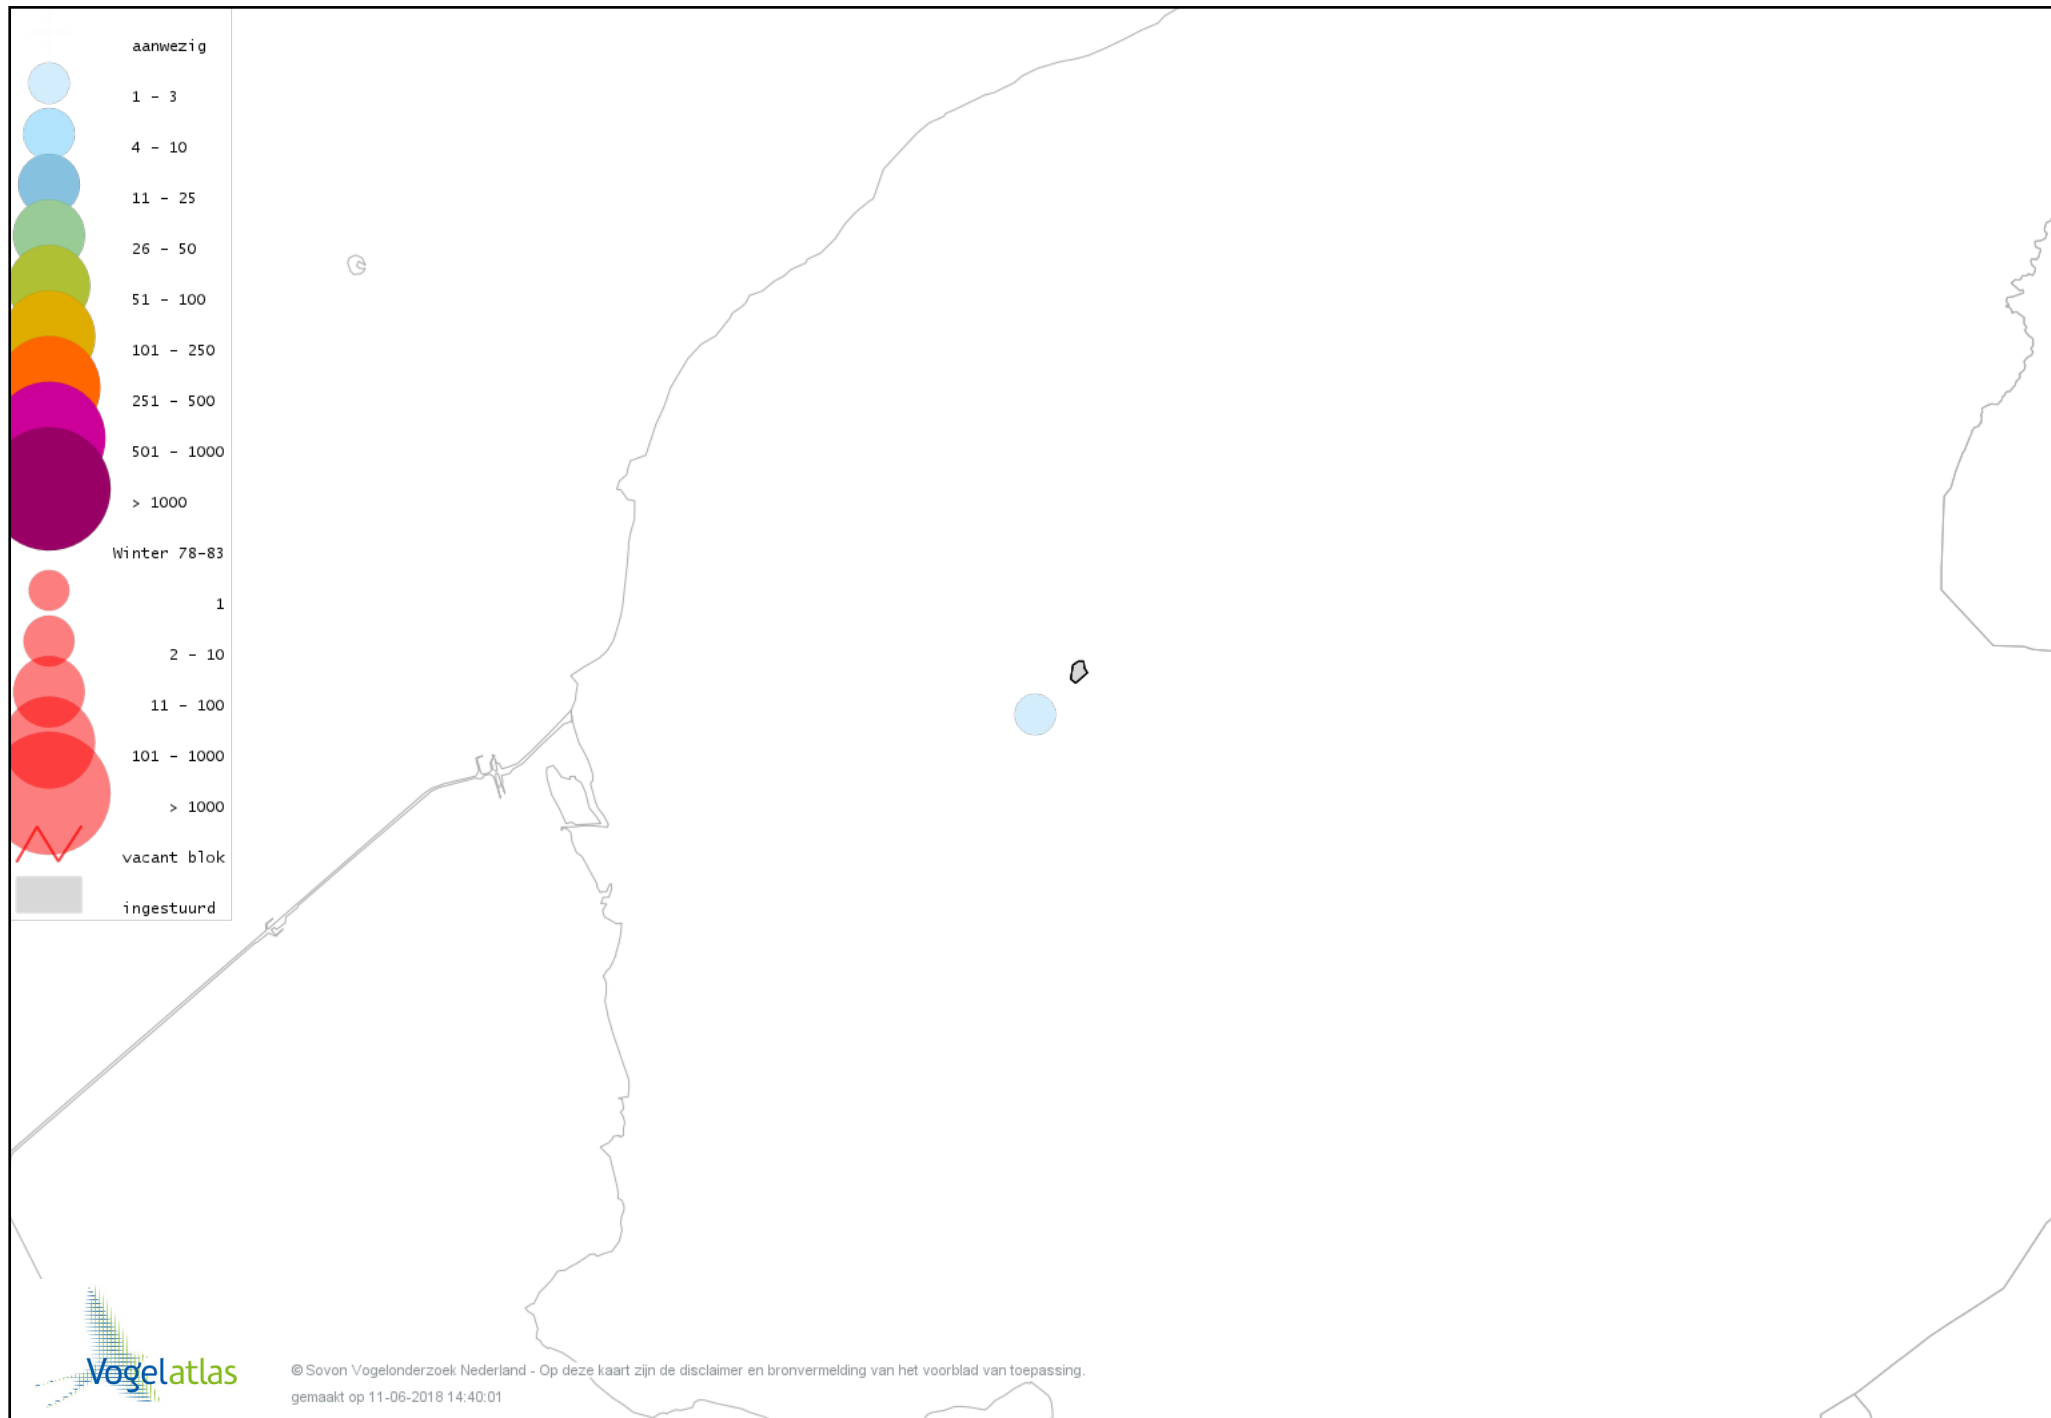

Voorlopige verspreidingskaart Fuut winter

Voorlopige verspreidingskaart Blauwe Kiekendief winter

Voorlopige verspreidingskaart Sperwer winter

Voorlopige verspreidingskaart Buizerd winter

Voorlopige verspreidingskaart Ruigpootbuizerd winter

Voorlopige verspreidingskaart Torenvalk winter

Voorlopige verspreidingskaart Slechtvalk winter

Voorlopige verspreidingskaart Waterral winter

Voorlopige verspreidingskaart Waterhoen winter

Voorlopige verspreidingskaart Meerkoet winter