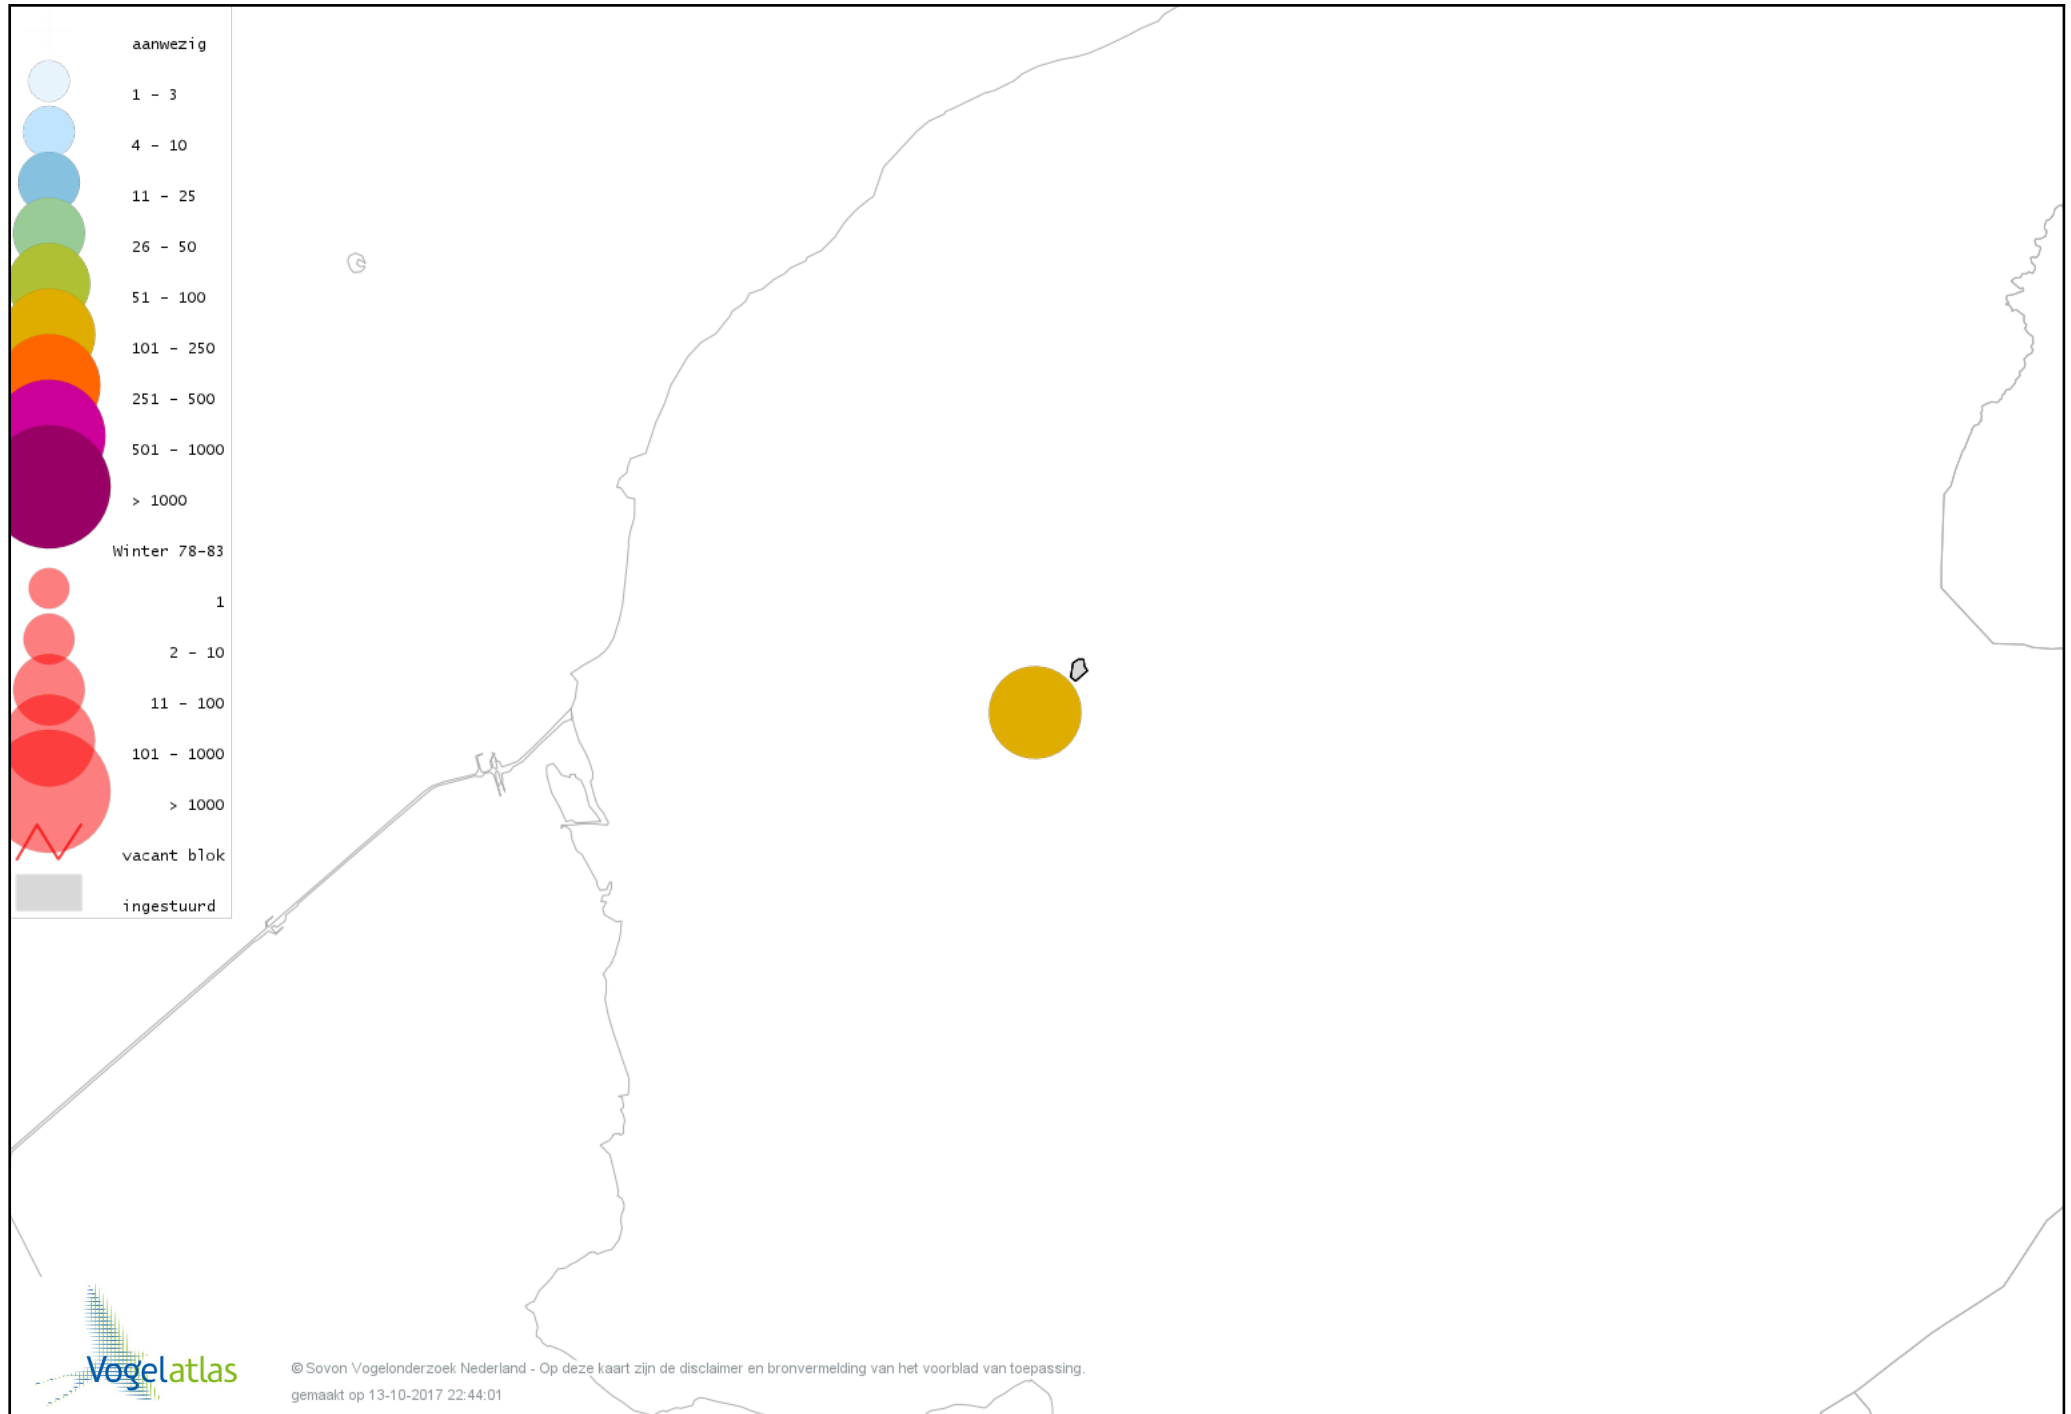

De kleurtint (blauw) is de beste referentie voor de tot nu toe waargenomen aantalsklasse.

De stipgrootte is relatief. Vergelijk daarvoor de atlasblok grootte van de legenda met die van het kaartbeeld.

Voorlopige verspreidingskaart Knobbelzwaan winter

Voorlopige verspreidingskaart Grauwe Gans winter

Voorlopige verspreidingskaart Soepgans winter

Voorlopige verspreidingskaart Kolgans winter

Voorlopige verspreidingskaart Brandgans winter

Voorlopige verspreidingskaart Rotgans winter

Voorlopige verspreidingskaart Nijlgans winter

Voorlopige verspreidingskaart Bergeend winter

Voorlopige verspreidingskaart Kuifeend winter

Voorlopige verspreidingskaart Nonnetje winter

Voorlopige verspreidingskaart Grote Zaagbek winter