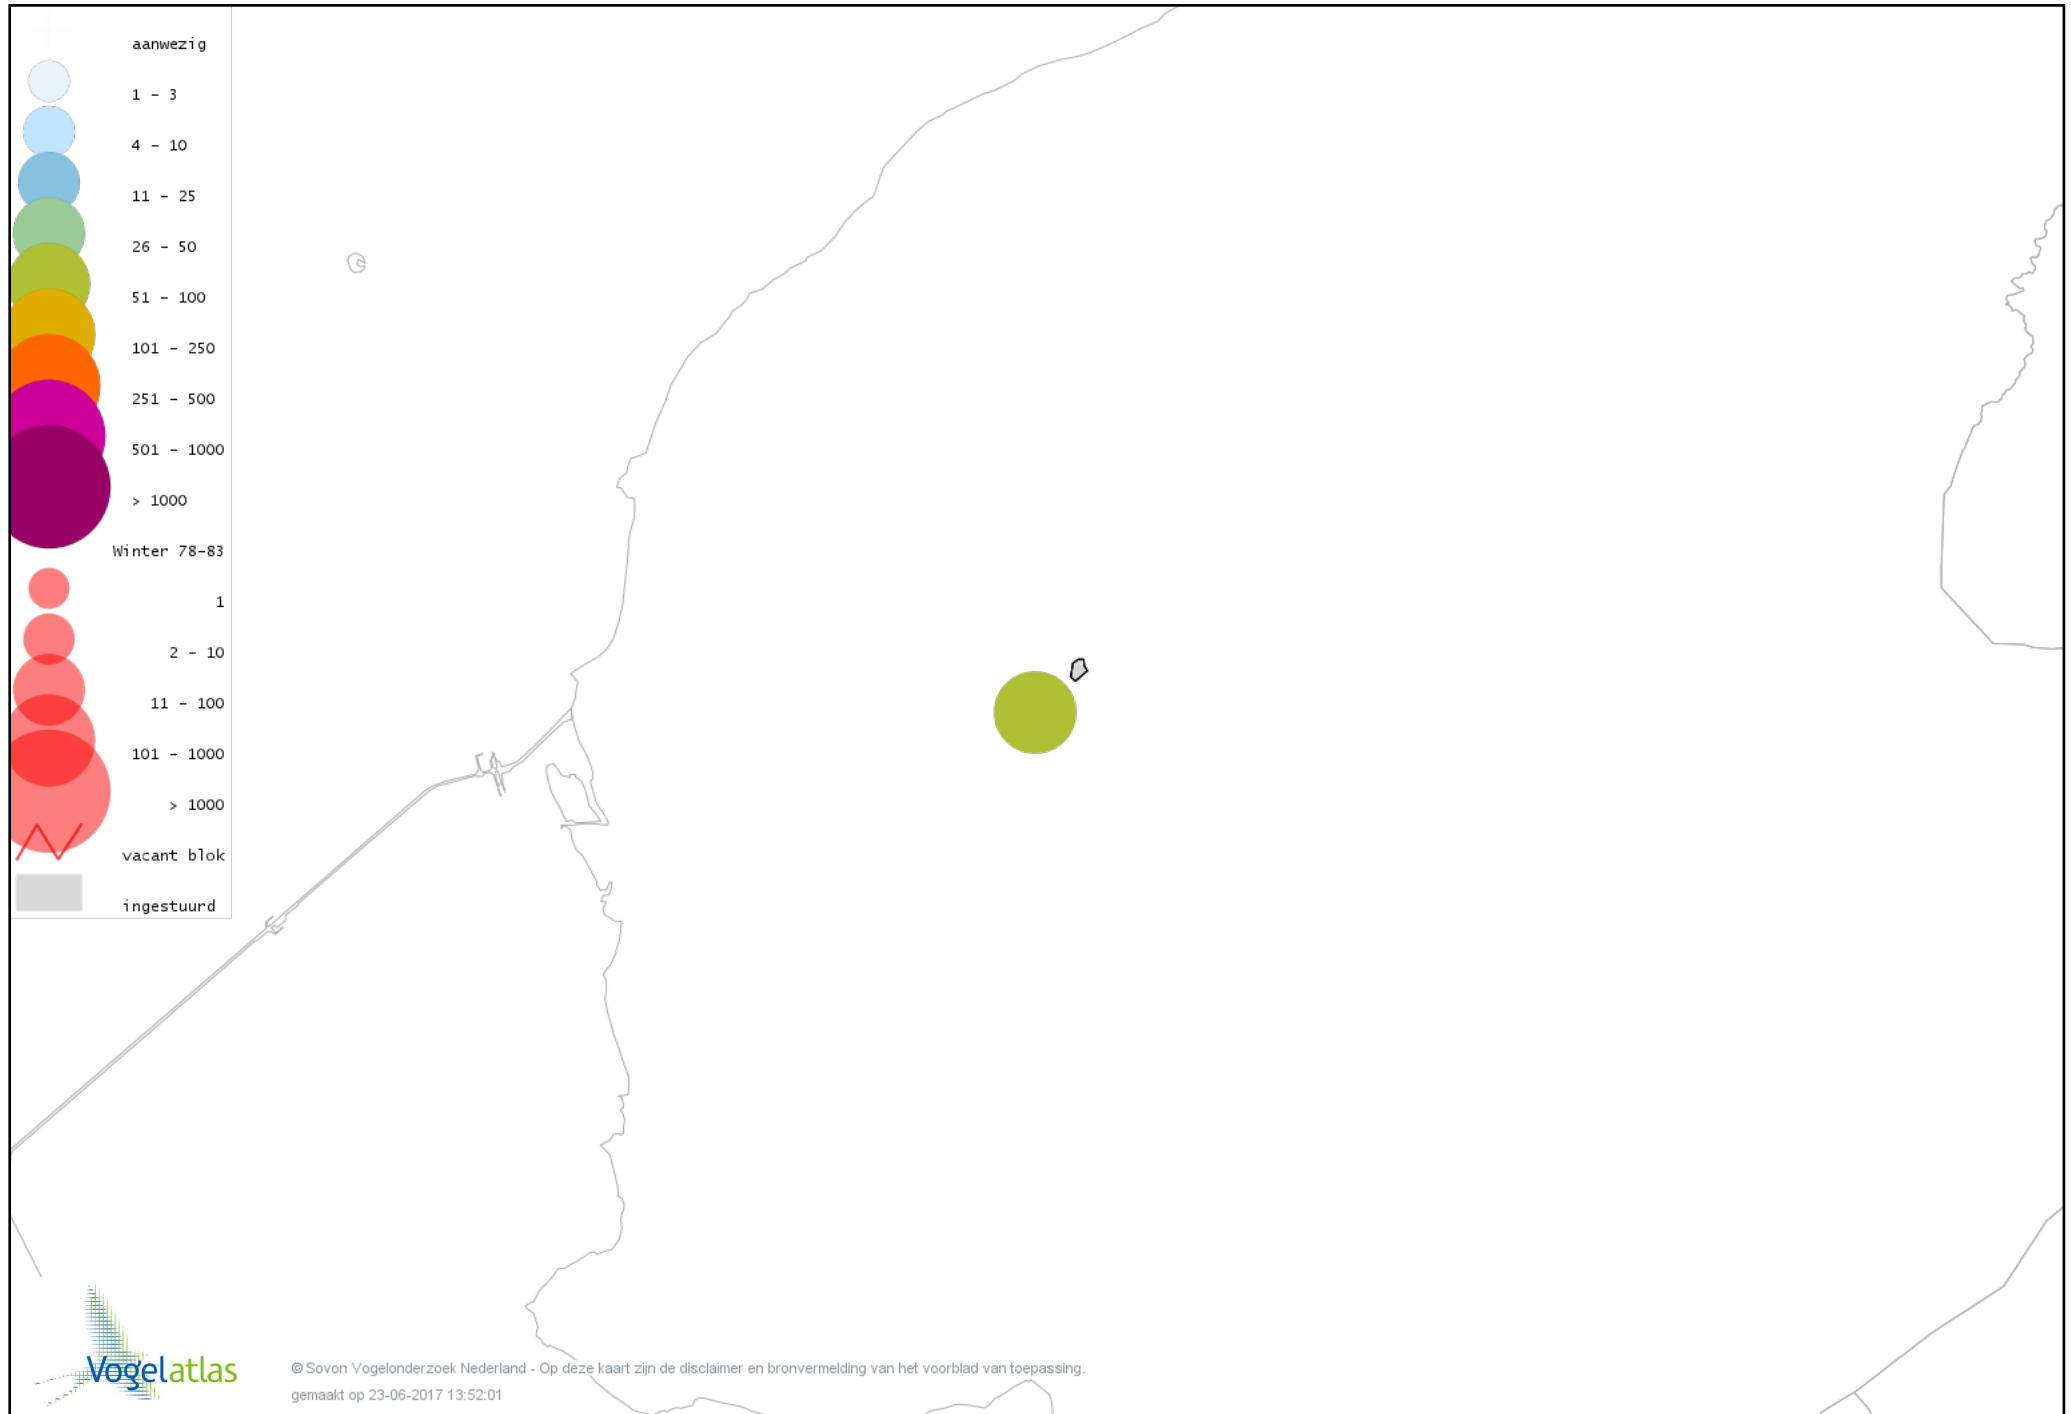

Voorlopige verspreidingskaart Kerkuil winter

Voorlopige verspreidingskaart Ransuil winter

Voorlopige verspreidingskaart Velduil winter

Voorlopige verspreidingskaart IJsvogel winter

Voorlopige verspreidingskaart Grote Bonte Specht winter

Voorlopige verspreidingskaart Ekster winter

Voorlopige verspreidingskaart Gaai winter

Voorlopige verspreidingskaart Kauw winter

Voorlopige verspreidingskaart Roek winter

Voorlopige verspreidingskaart Zwarte Kraai winter