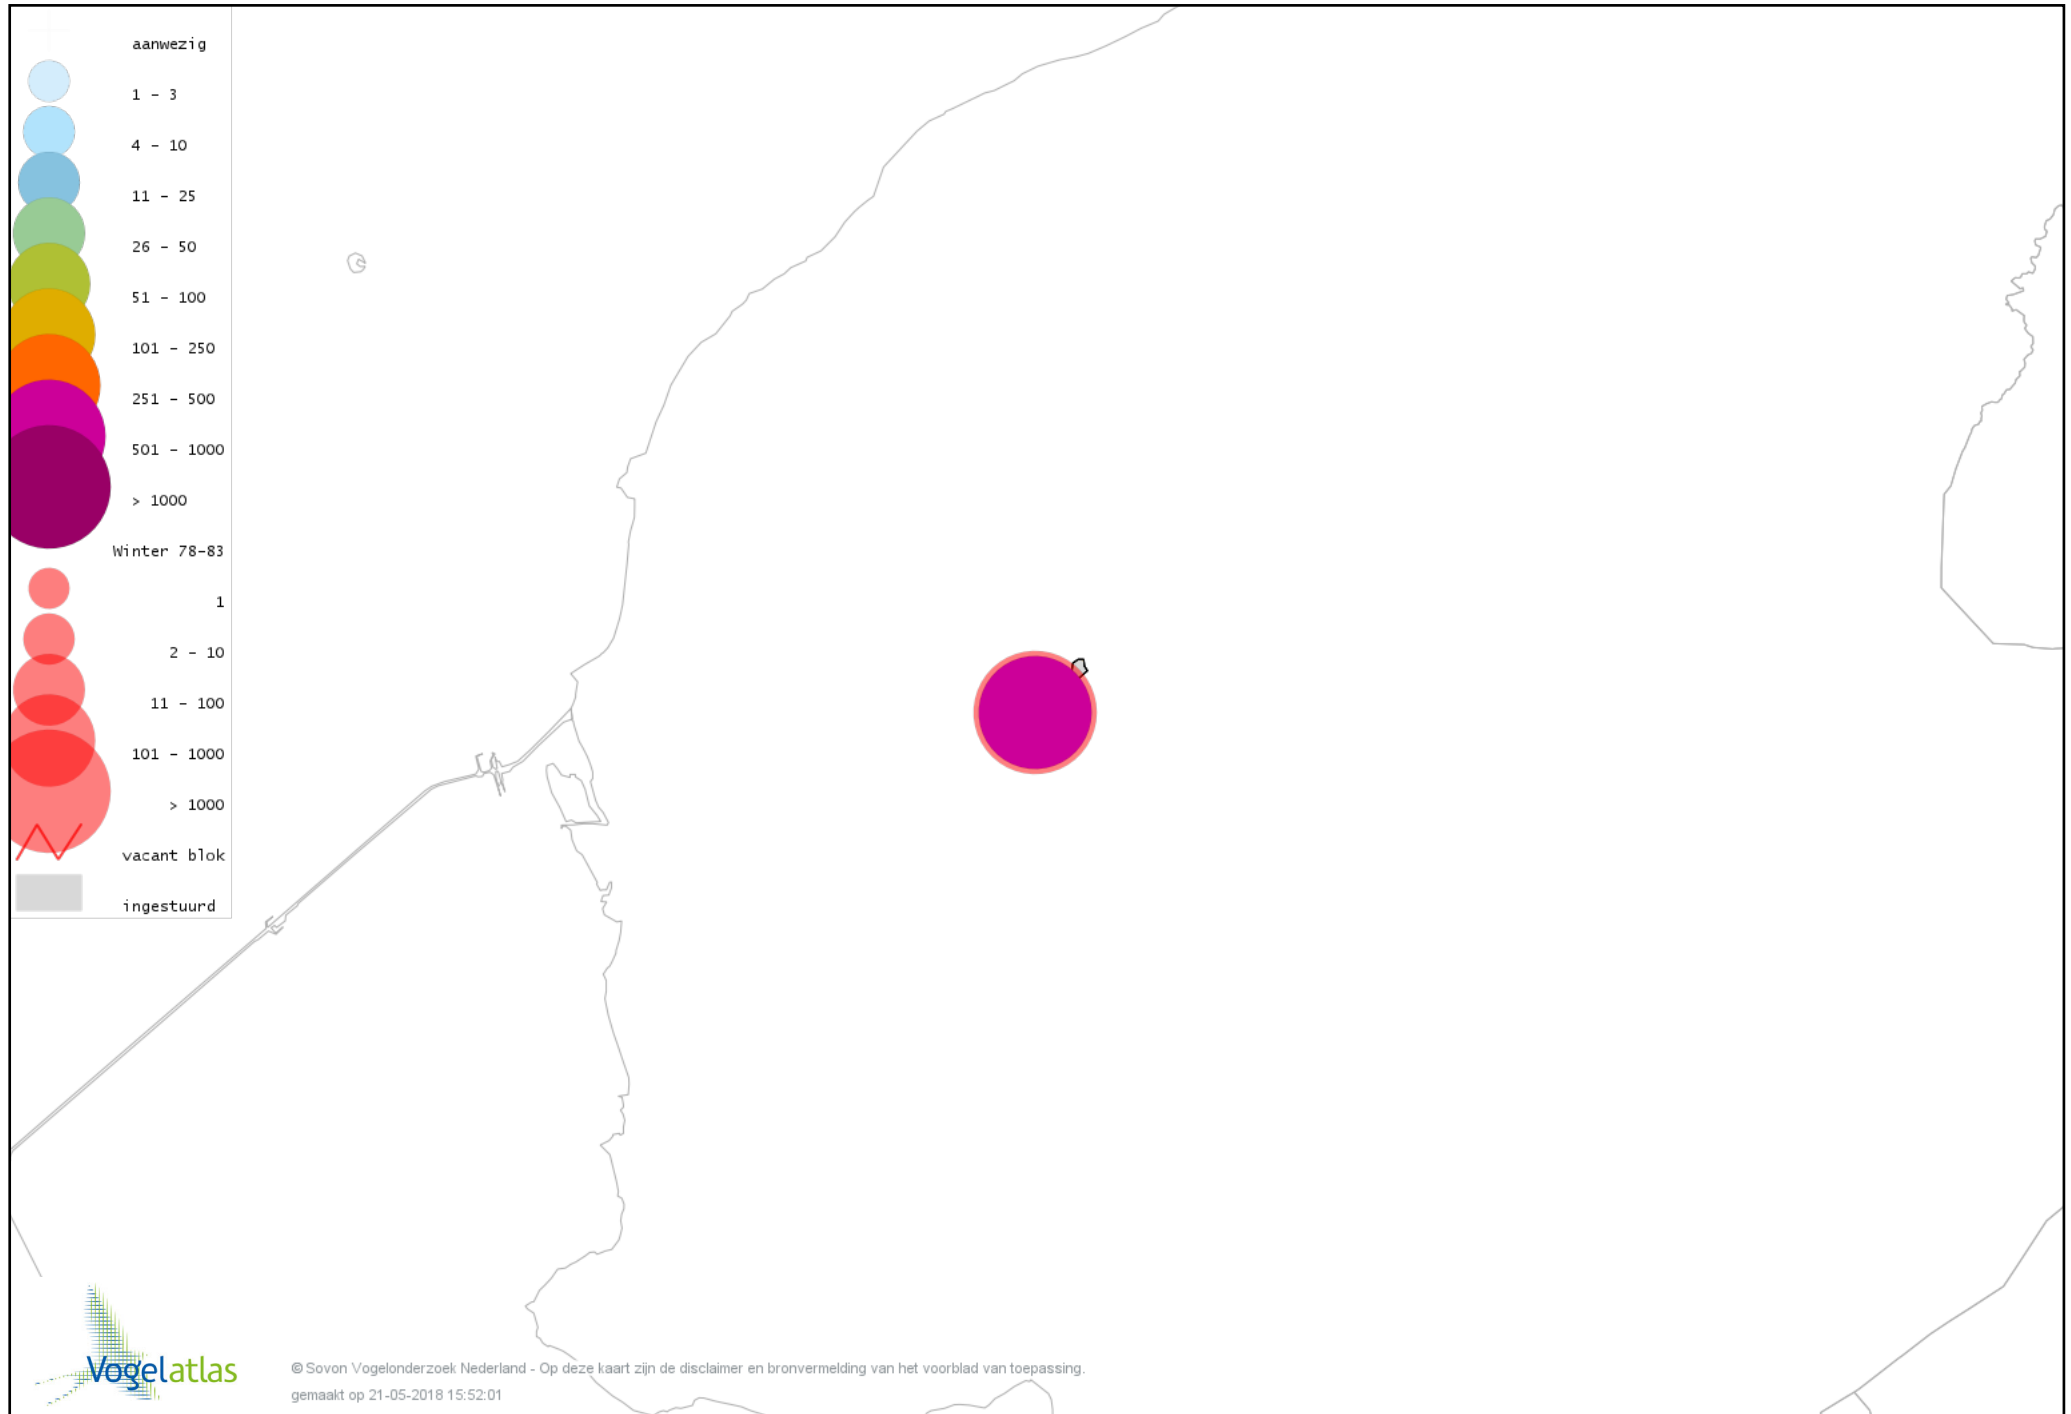

Voorlopige verspreidingskaart Ekster winter

Voorlopige verspreidingskaart Gaai winter

Voorlopige verspreidingskaart Kauw winter

Voorlopige verspreidingskaart Roek winter

Voorlopige verspreidingskaart Zwarte Kraai winter

Voorlopige verspreidingskaart Goudhaan winter

Voorlopige verspreidingskaart Pimpelmees winter

Voorlopige verspreidingskaart Koolmees winter

Voorlopige verspreidingskaart Staartmees winter

Voorlopige verspreidingskaart Tjiftjaf winter

Voorlopige verspreidingskaart Boomkruiper winter

Voorlopige verspreidingskaart Winterkoning winter

Voorlopige verspreidingskaart Spreeuw winter

Voorlopige verspreidingskaart Merel winter

Voorlopige verspreidingskaart Kramsvogel winter