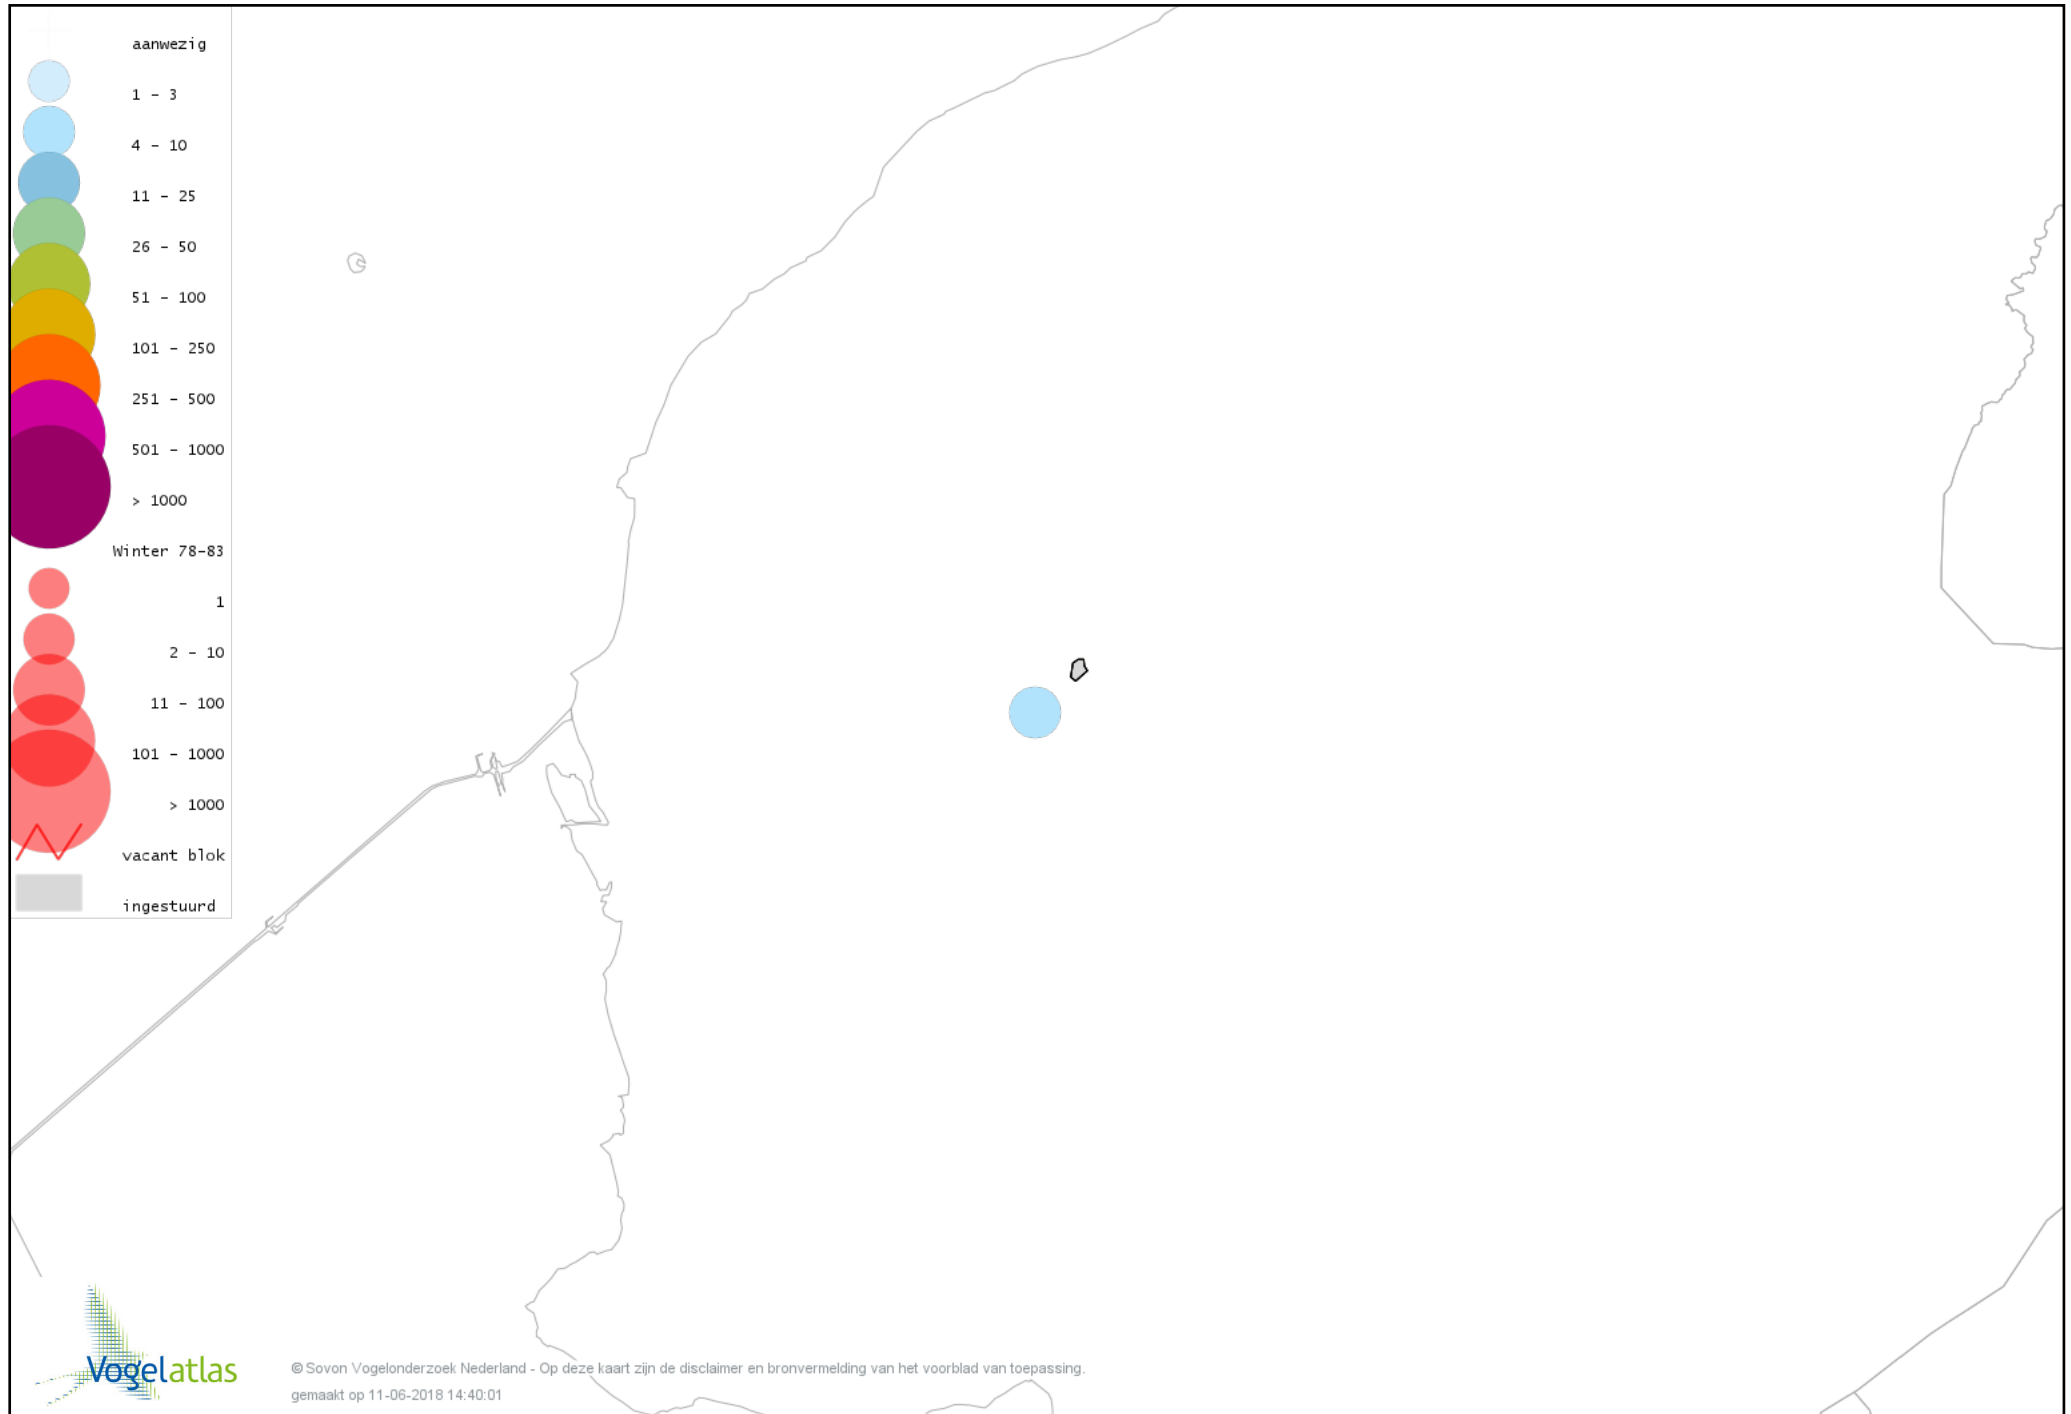

Voorlopige verspreidingskaart Torenvalk winter

Voorlopige verspreidingskaart Slechtvalk winter

Voorlopige verspreidingskaart Waterral winter

Voorlopige verspreidingskaart Waterhoen winter

Voorlopige verspreidingskaart Meerkoet winter

Voorlopige verspreidingskaart Scholekster winter

Voorlopige verspreidingskaart Goudplevier winter

Voorlopige verspreidingskaart Kievit winter

Voorlopige verspreidingskaart Kemphaan winter

Voorlopige verspreidingskaart Grutto winter