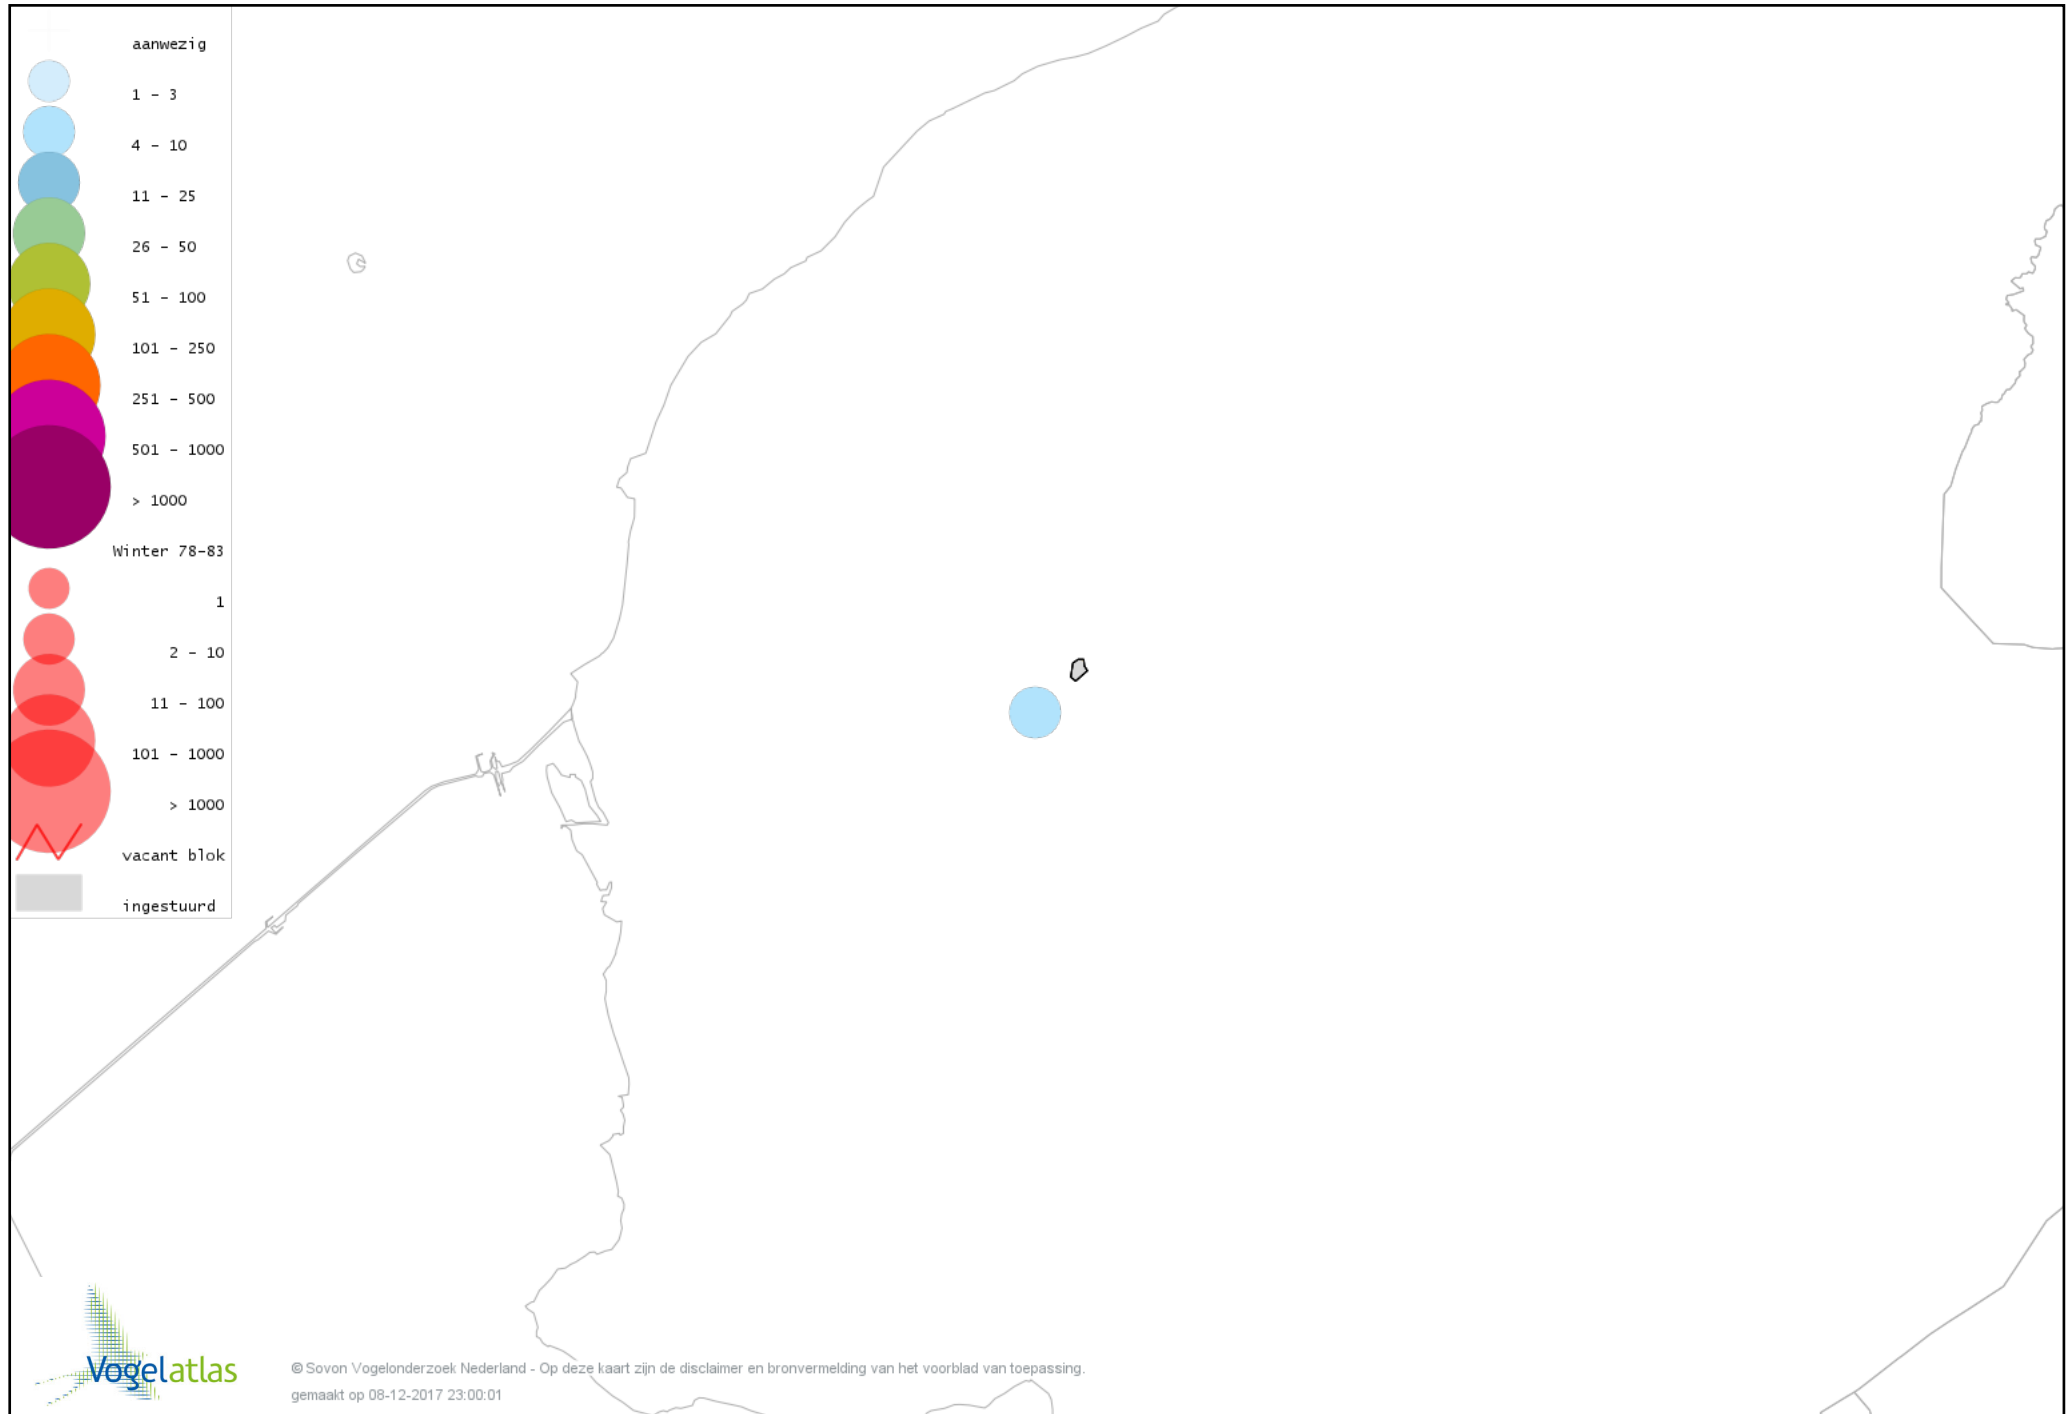

Voorlopige verspreidingskaart Ekster winter

Voorlopige verspreidingskaart Gaai winter

Voorlopige verspreidingskaart Kauw winter

Voorlopige verspreidingskaart Roek winter

Voorlopige verspreidingskaart Zwarte Kraai winter

Voorlopige verspreidingskaart Goudhaan winter

Voorlopige verspreidingskaart Pimpelmees winter

Voorlopige verspreidingskaart Koolmees winter

Voorlopige verspreidingskaart Staartmees winter

Voorlopige verspreidingskaart Tjiftjaf winter

Voorlopige verspreidingskaart Boomkruiper winter

Voorlopige verspreidingskaart Winterkoning winter

Voorlopige verspreidingskaart Spreeuw winter

Voorlopige verspreidingskaart Merel winter

Voorlopige verspreidingskaart Kramsvogel winter