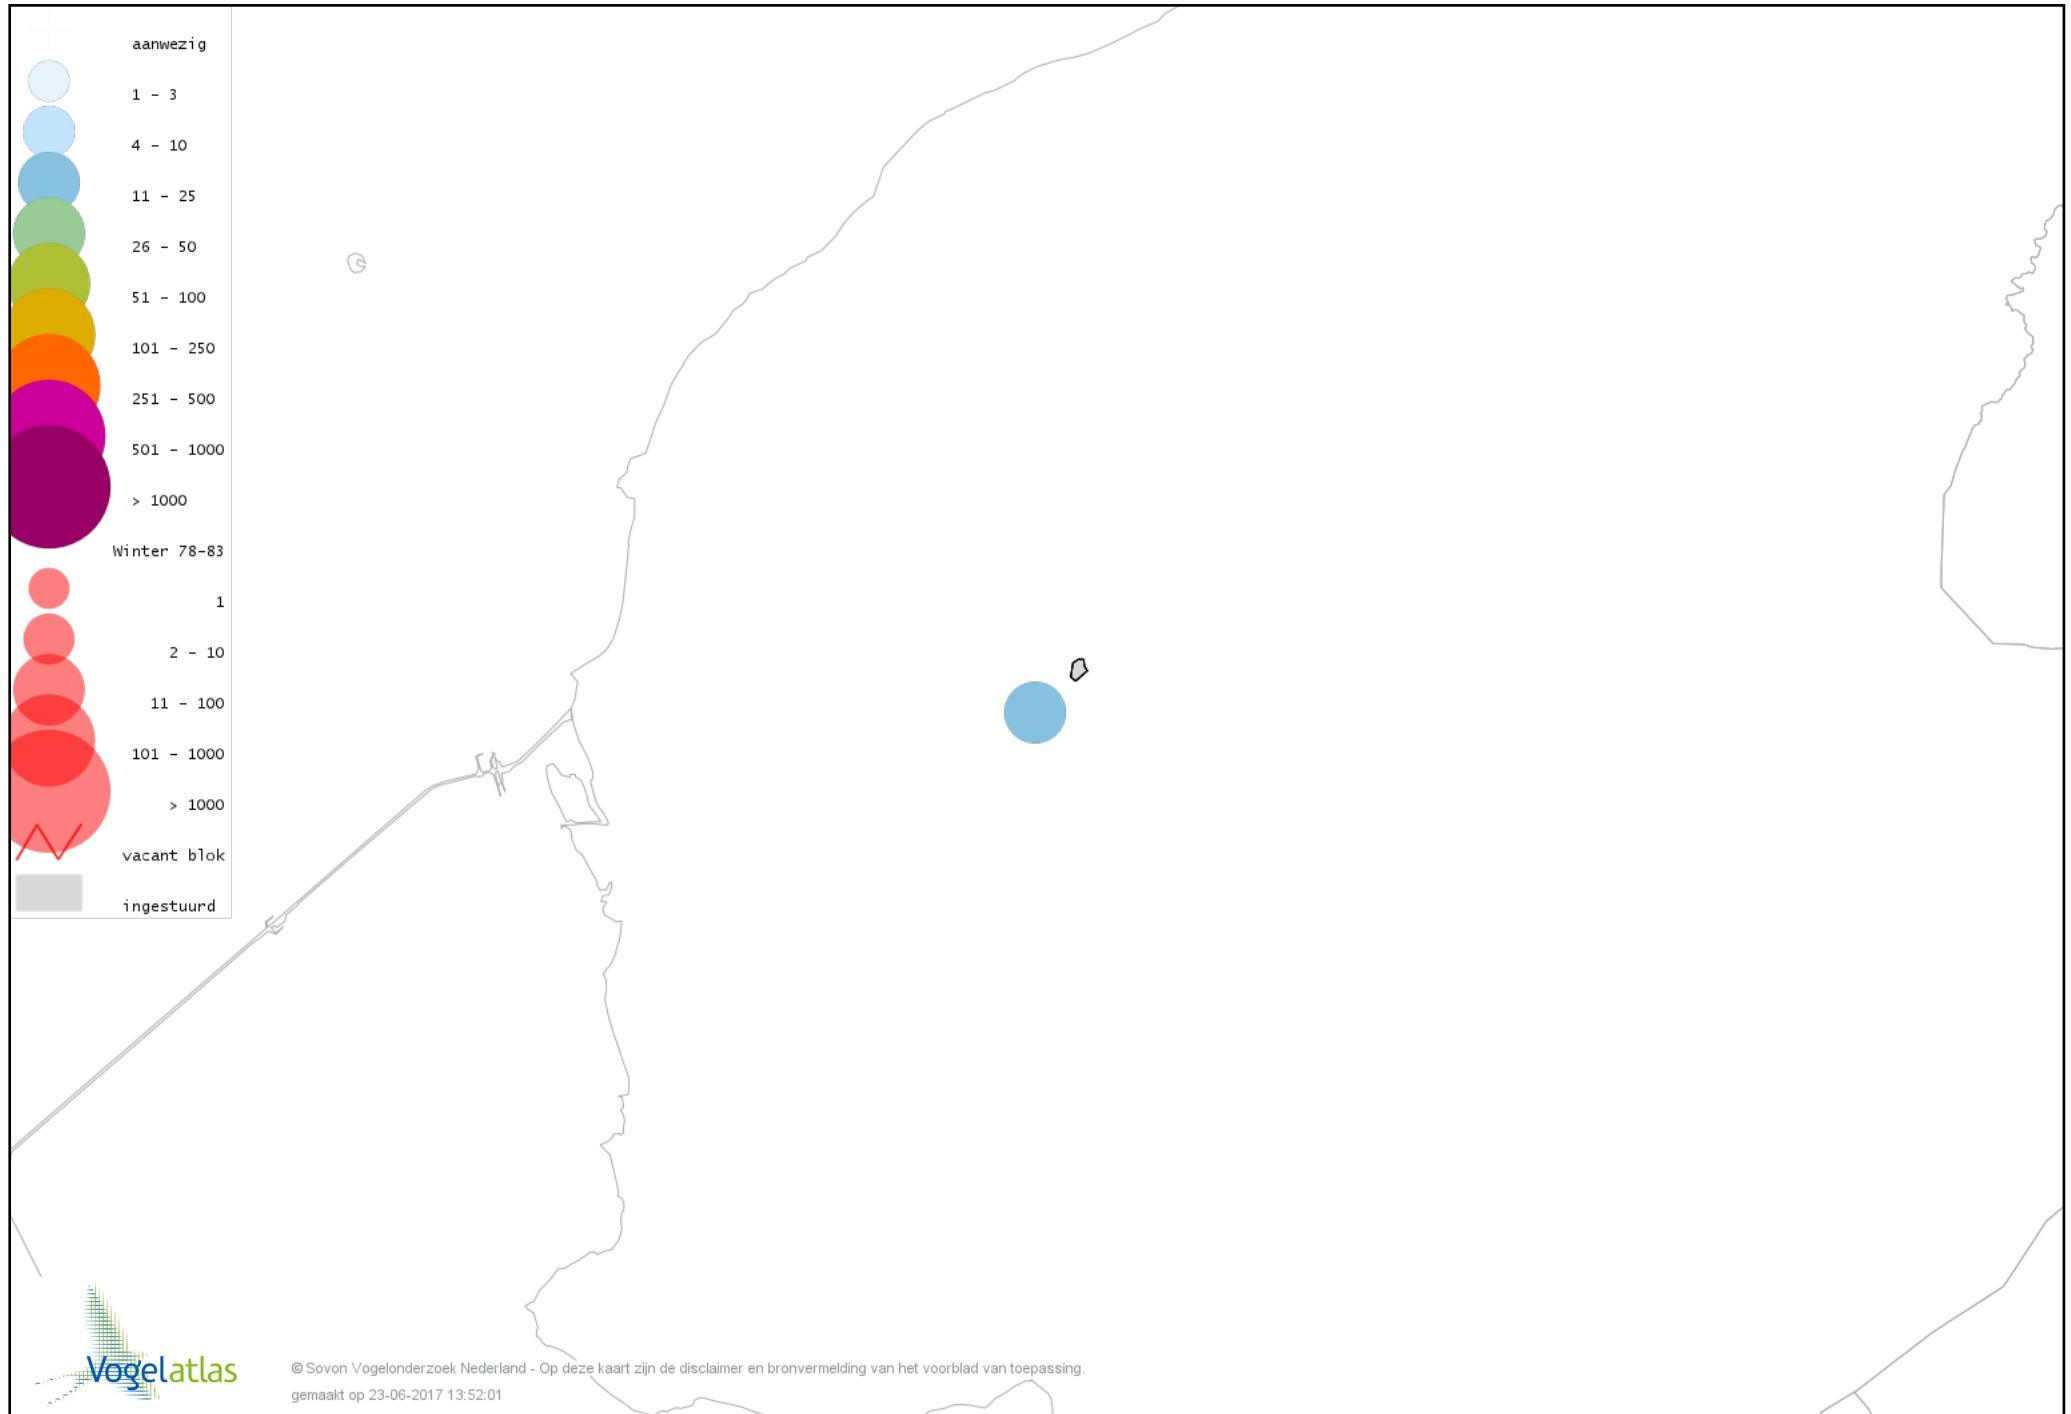

De kleurtint (blauw) is de beste referentie voor de tot nu toe waargenomen aantalsklasse.

De stipgrootte is relatief. Vergelijk daarvoor de atlasblok grootte van de legenda met die van het kaartbeeld.

Voorlopige verspreidingskaart Knobbelzwaan winter

Voorlopige verspreidingskaart Nijlgans winter

Voorlopige verspreidingskaart Bergeend winter

Voorlopige verspreidingskaart Kuifeend winter

Voorlopige verspreidingskaart Nonnetje winter

Voorlopige verspreidingskaart Grote Zaagbek winter