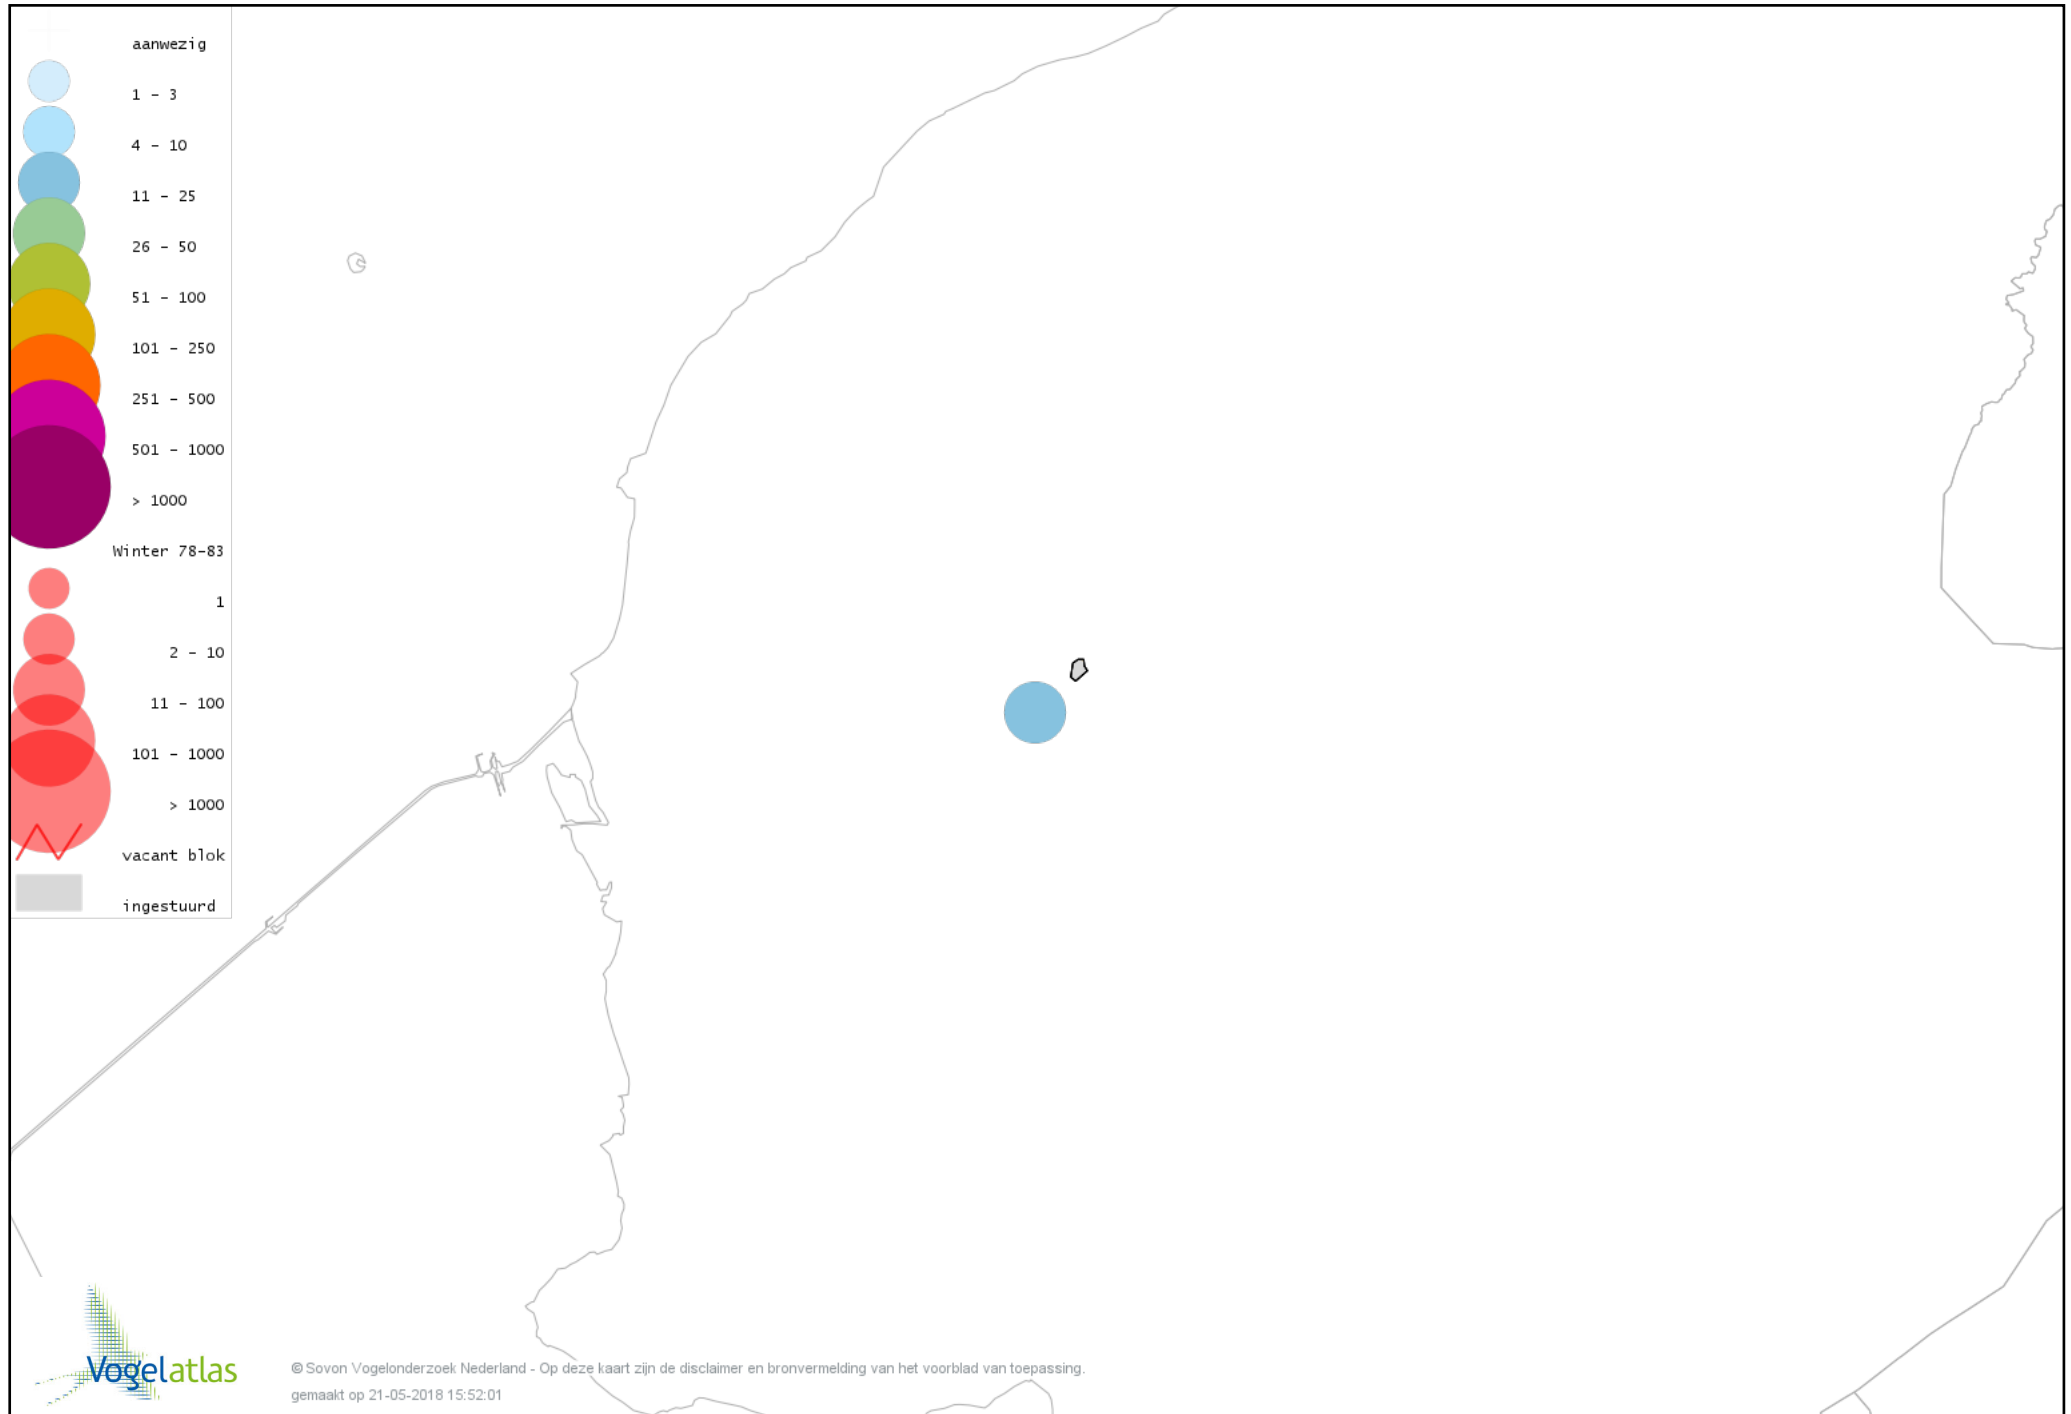

Voorlopige verspreidingskaart Torenvalk winter

Voorlopige verspreidingskaart Slechtvalk winter

Voorlopige verspreidingskaart Waterral winter

Voorlopige verspreidingskaart Waterhoen winter

Voorlopige verspreidingskaart Meerkoet winter

Voorlopige verspreidingskaart Scholekster winter

Voorlopige verspreidingskaart Goudplevier winter

Voorlopige verspreidingskaart Kievit winter

Voorlopige verspreidingskaart Kemphaan winter

Voorlopige verspreidingskaart Grutto winter