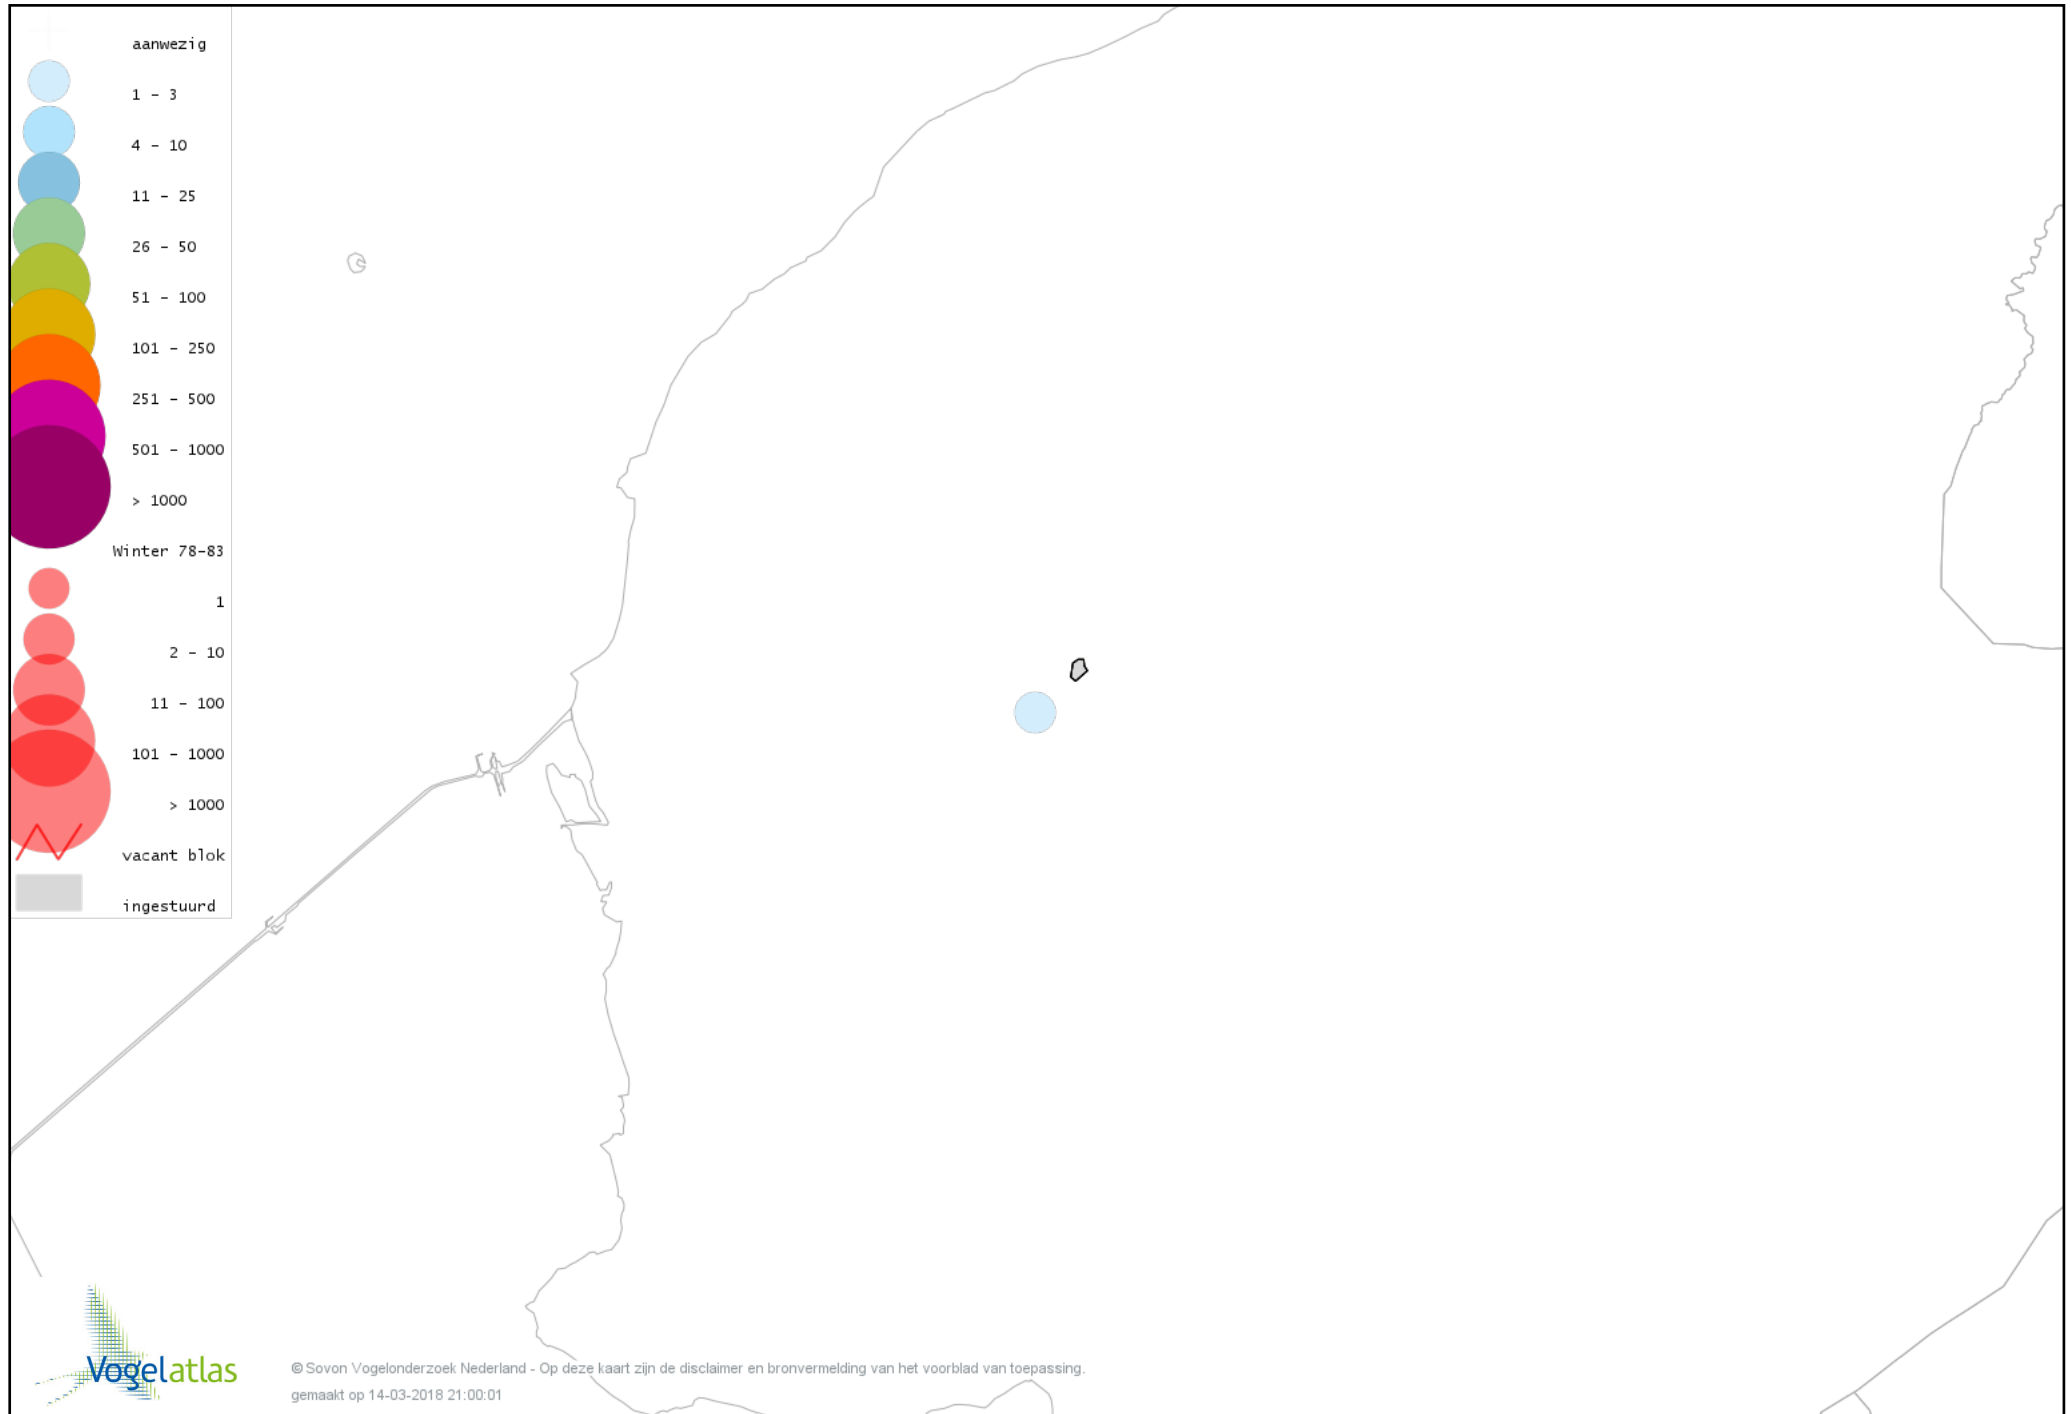

Voorlopige verspreidingskaart Ekster winter

Voorlopige verspreidingskaart Gaai winter

Voorlopige verspreidingskaart Kauw winter

Voorlopige verspreidingskaart Roek winter

Voorlopige verspreidingskaart Zwarte Kraai winter

Voorlopige verspreidingskaart Goudhaan winter

Voorlopige verspreidingskaart Pimpelmees winter

Voorlopige verspreidingskaart Koolmees winter

Voorlopige verspreidingskaart Staartmees winter

Voorlopige verspreidingskaart Tjiftjaf winter

Voorlopige verspreidingskaart Boomkruiper winter

Voorlopige verspreidingskaart Winterkoning winter

Voorlopige verspreidingskaart Spreeuw winter

Voorlopige verspreidingskaart Merel winter

Voorlopige verspreidingskaart Kramsvogel winter