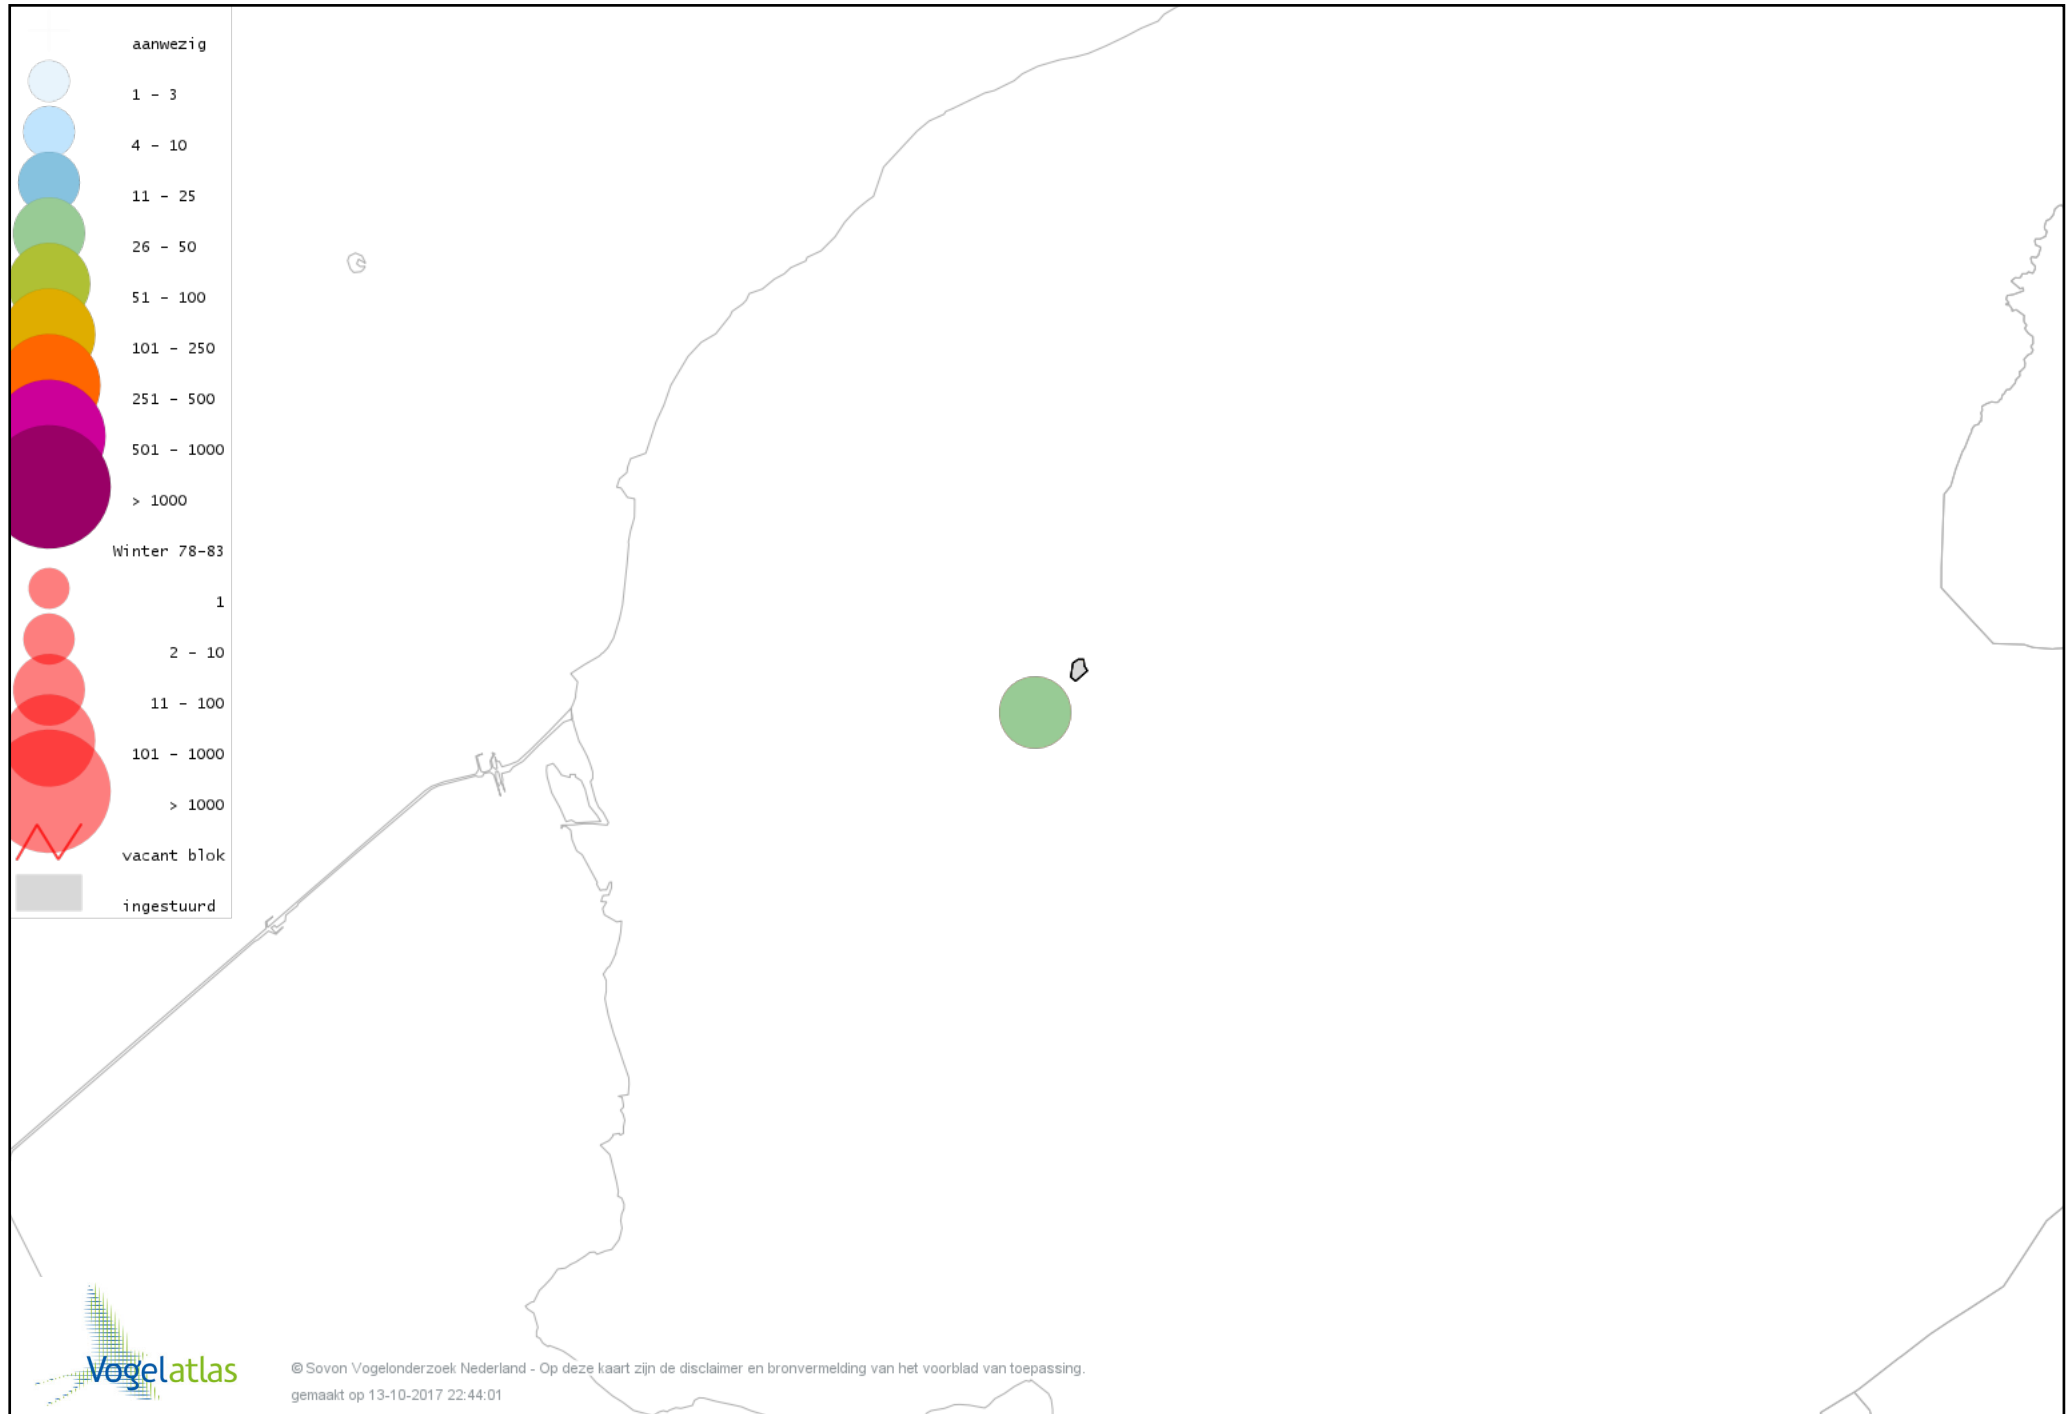

De kleurtint (blauw) is de beste referentie voor de tot nu toe waargenomen aantalsklasse.

De stipgrootte is relatief. Vergelijk daarvoor de atlasblok grootte van de legenda met die van het kaartbeeld.

Voorlopige verspreidingskaart Knobbelzwaan winter

Voorlopige verspreidingskaart Nijlgans winter

Voorlopige verspreidingskaart Bergeend winter

Voorlopige verspreidingskaart Kuifeend winter

Voorlopige verspreidingskaart Nonnetje winter

Voorlopige verspreidingskaart Grote Zaagbek winter