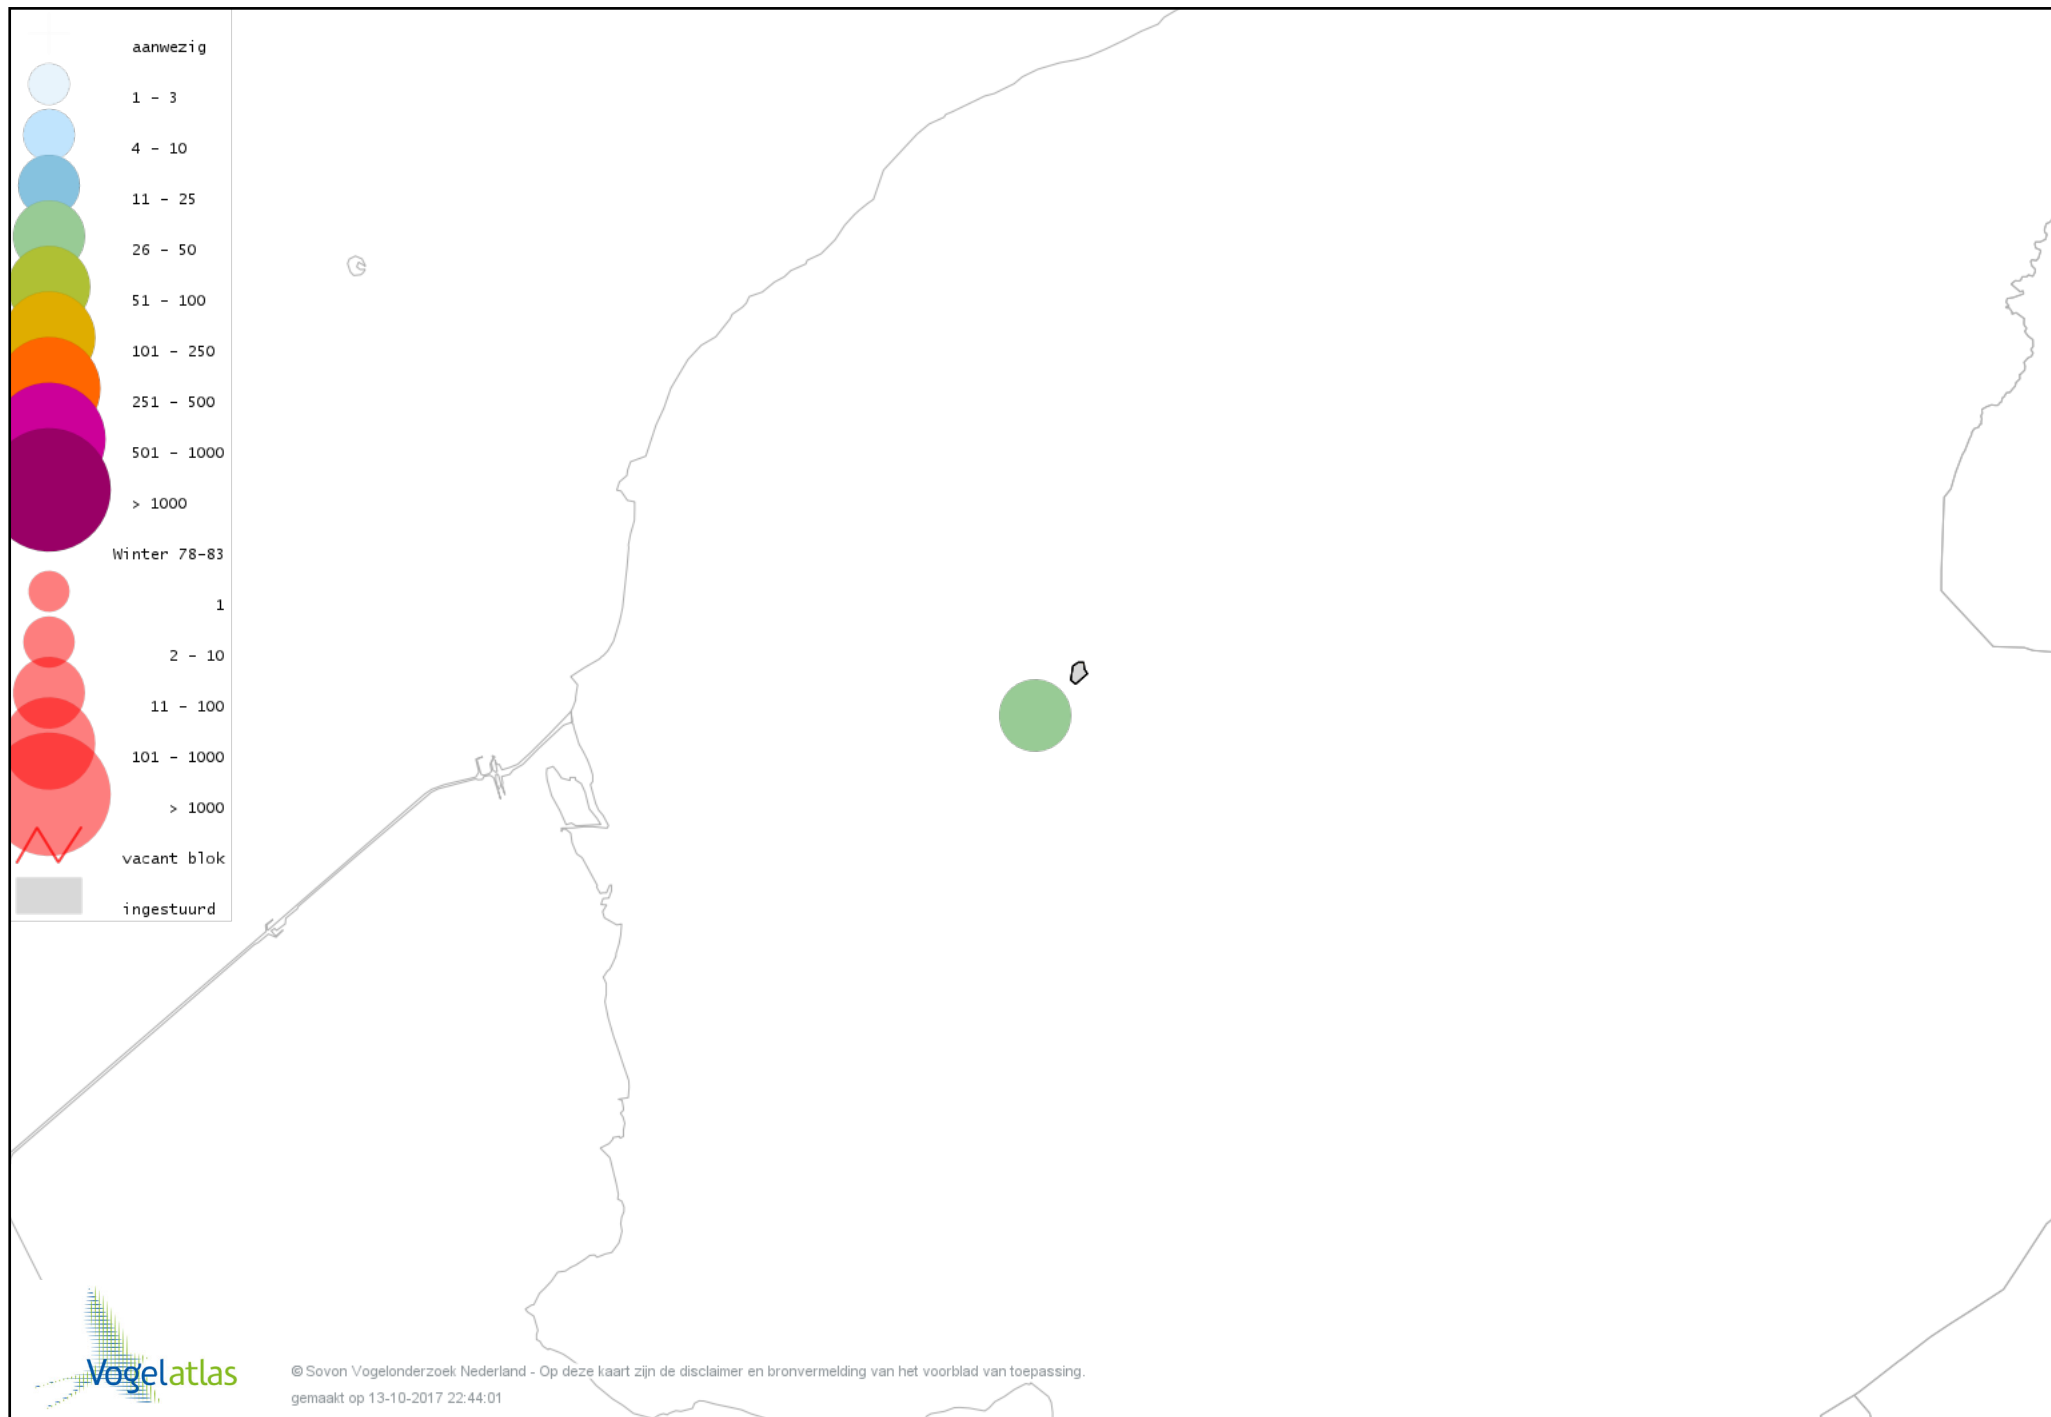

De kleurtint (blauw) is de beste referentie voor de tot nu toe waargenomen aantalsklasse.

De stipgrootte is relatief. Vergelijk daarvoor de atlasblok grootte van de legenda met die van het kaartbeeld.

Voorlopige verspreidingskaart Knobbelzwaan winter

Voorlopige verspreidingskaart Ross' Gans winter

Voorlopige verspreidingskaart Knobbelgans (Chinese) winter

Voorlopige verspreidingskaart Toendrarietgans winter

Voorlopige verspreidingskaart Kleine Rietgans winter