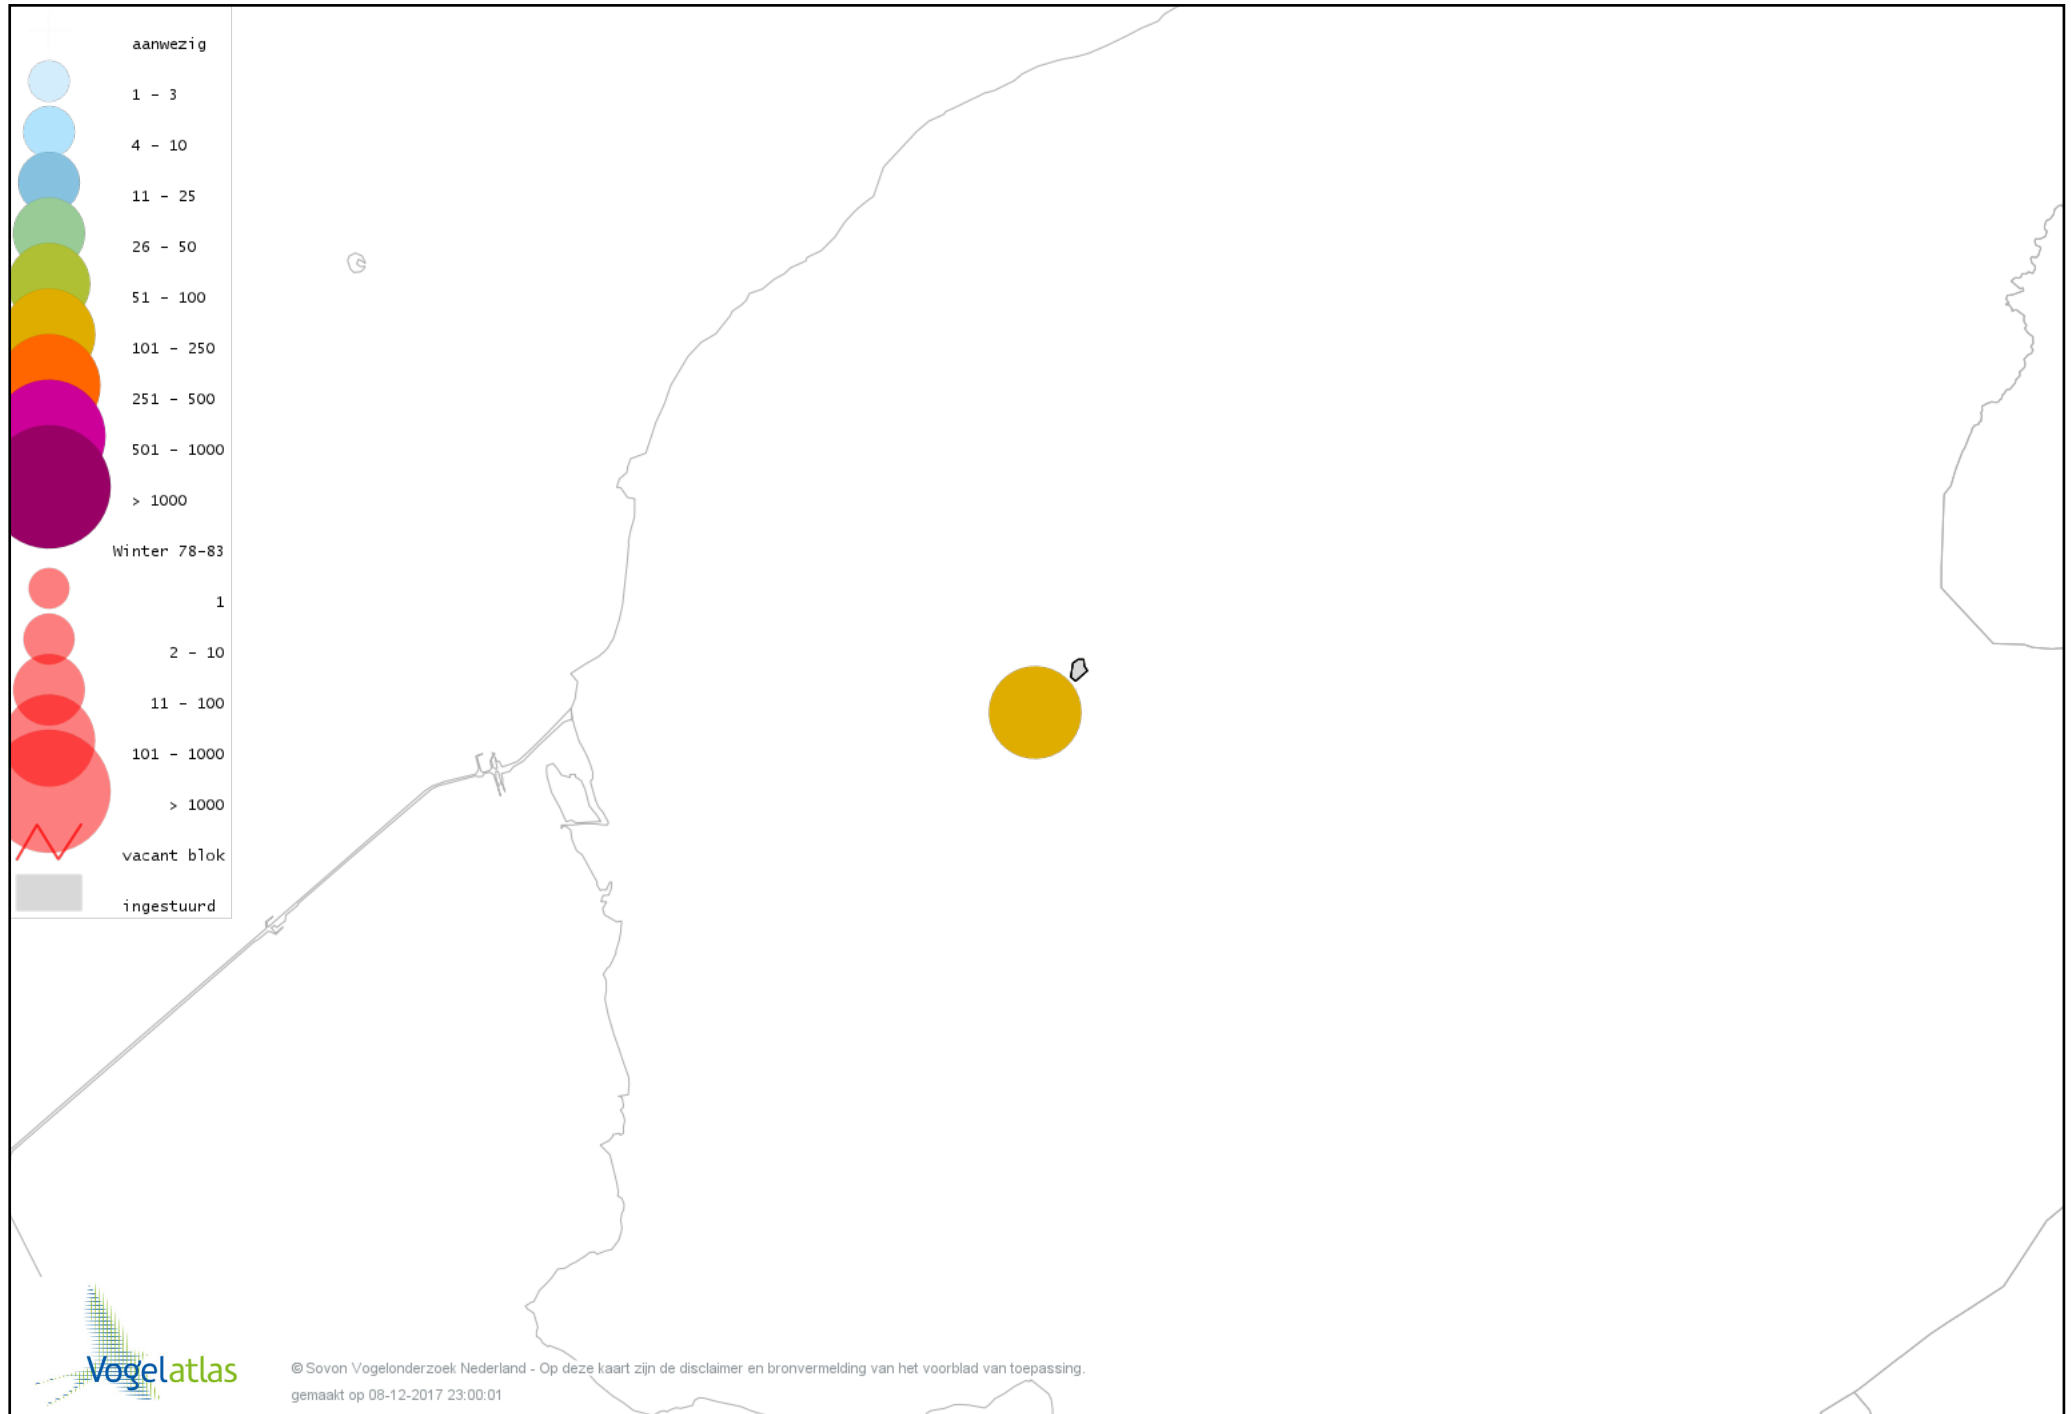

De kleurtint (blauw) is de beste referentie voor de tot nu toe waargenomen aantalsklasse.

De stipgrootte is relatief. Vergelijk daarvoor de atlasblok grootte van de legenda met die van het kaartbeeld.

Voorlopige verspreidingskaart Knobbelzwaan winter

Voorlopige verspreidingskaart Grauwe Gans winter

Voorlopige verspreidingskaart Soepgans winter

Voorlopige verspreidingskaart Kolgans winter

Voorlopige verspreidingskaart Brandgans winter

Voorlopige verspreidingskaart Rotgans winter

Voorlopige verspreidingskaart Nijlgans winter

Voorlopige verspreidingskaart Bergeend winter

Voorlopige verspreidingskaart Kuifeend winter

Voorlopige verspreidingskaart Nonnetje winter

Voorlopige verspreidingskaart Grote Zaagbek winter