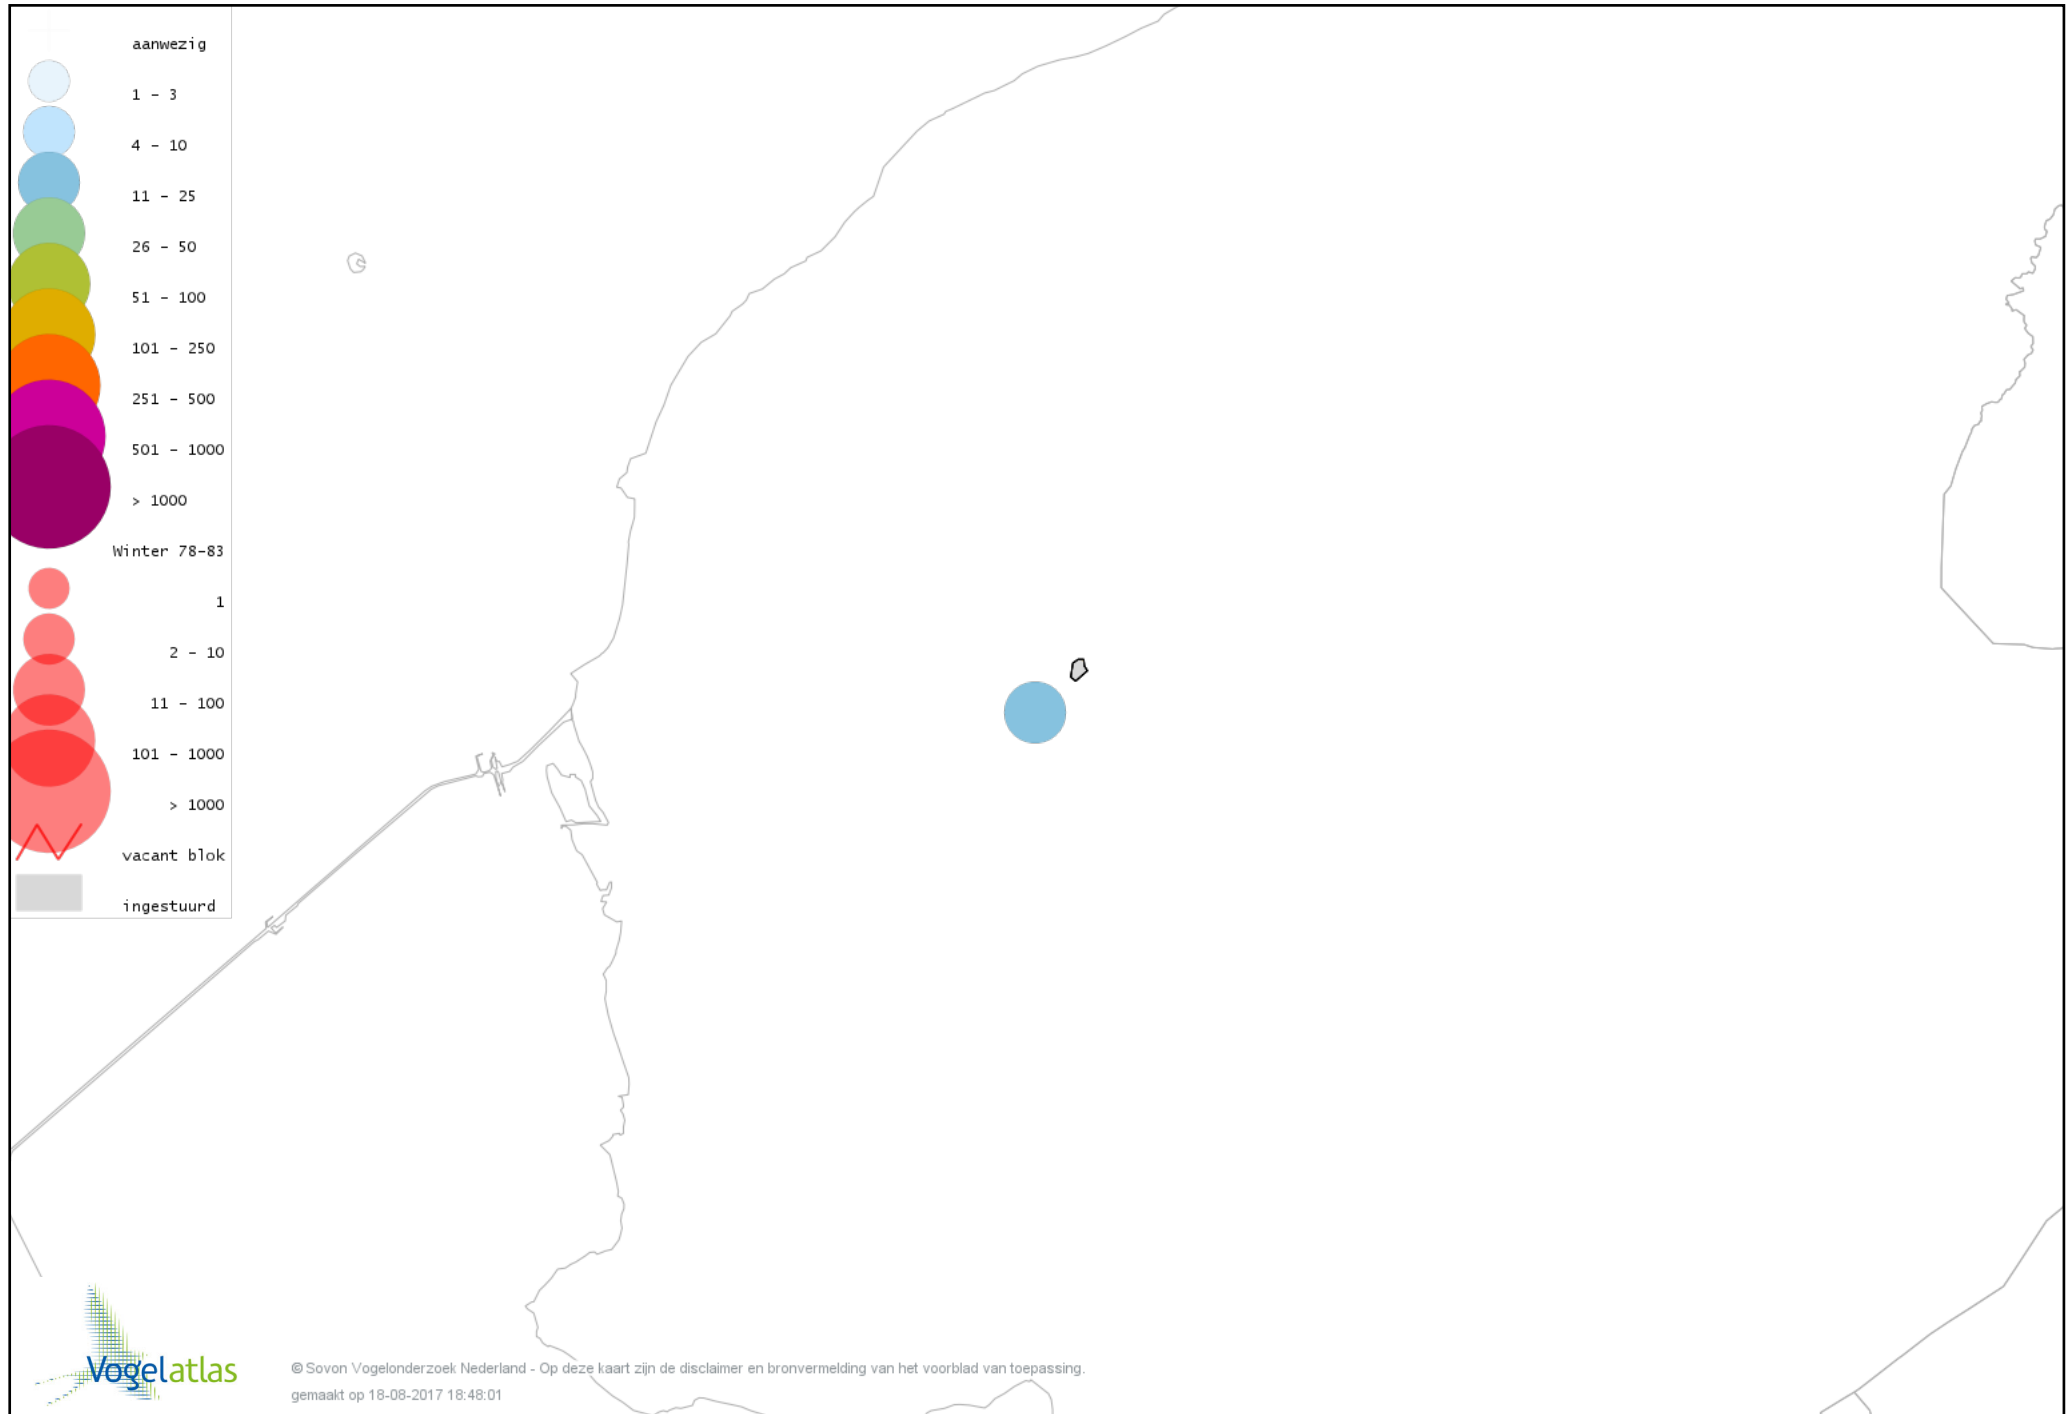

De kleurtint (blauw) is de beste referentie voor de tot nu toe waargenomen aantalsklasse.

De stipgrootte is relatief. Vergelijk daarvoor de atlasblok grootte van de legenda met die van het kaartbeeld.

Voorlopige verspreidingskaart Knobbelzwaan winter

Voorlopige verspreidingskaart Nijlgans winter

Voorlopige verspreidingskaart Bergeend winter

Voorlopige verspreidingskaart Kuifeend winter

Voorlopige verspreidingskaart Nonnetje winter

Voorlopige verspreidingskaart Grote Zaagbek winter