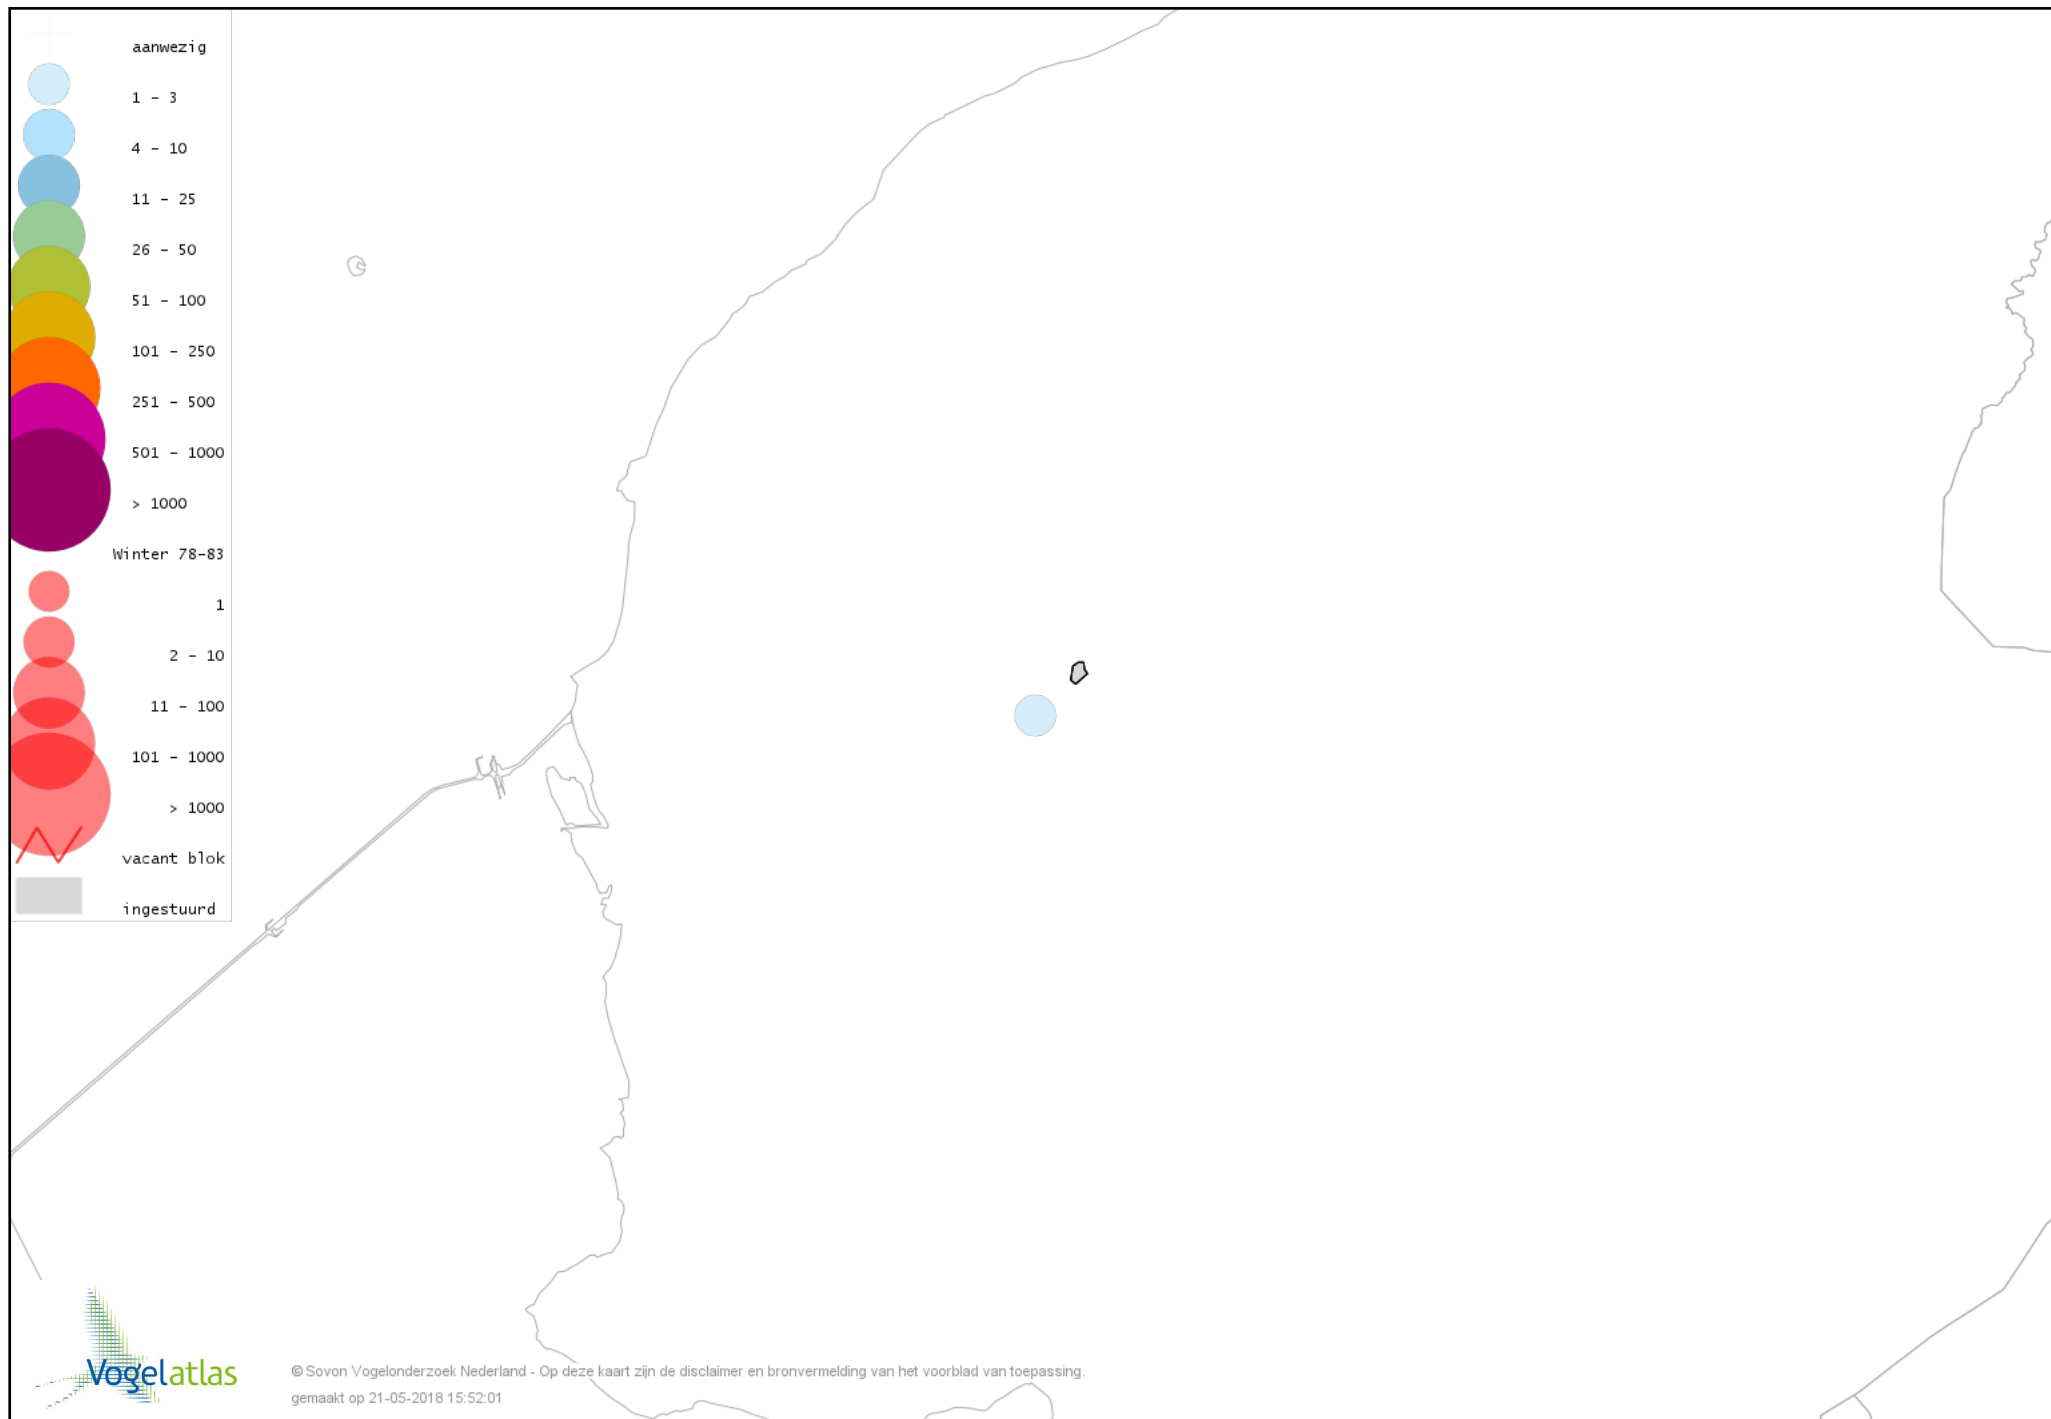

Voorlopige verspreidingskaart Kerkuil winter

Voorlopige verspreidingskaart Ransuil winter

Voorlopige verspreidingskaart Velduil winter

Voorlopige verspreidingskaart IJsvogel winter

Voorlopige verspreidingskaart Grote Bonte Specht winter

Voorlopige verspreidingskaart Ekster winter

Voorlopige verspreidingskaart Gaai winter

Voorlopige verspreidingskaart Kauw winter

Voorlopige verspreidingskaart Roek winter

Voorlopige verspreidingskaart Zwarte Kraai winter