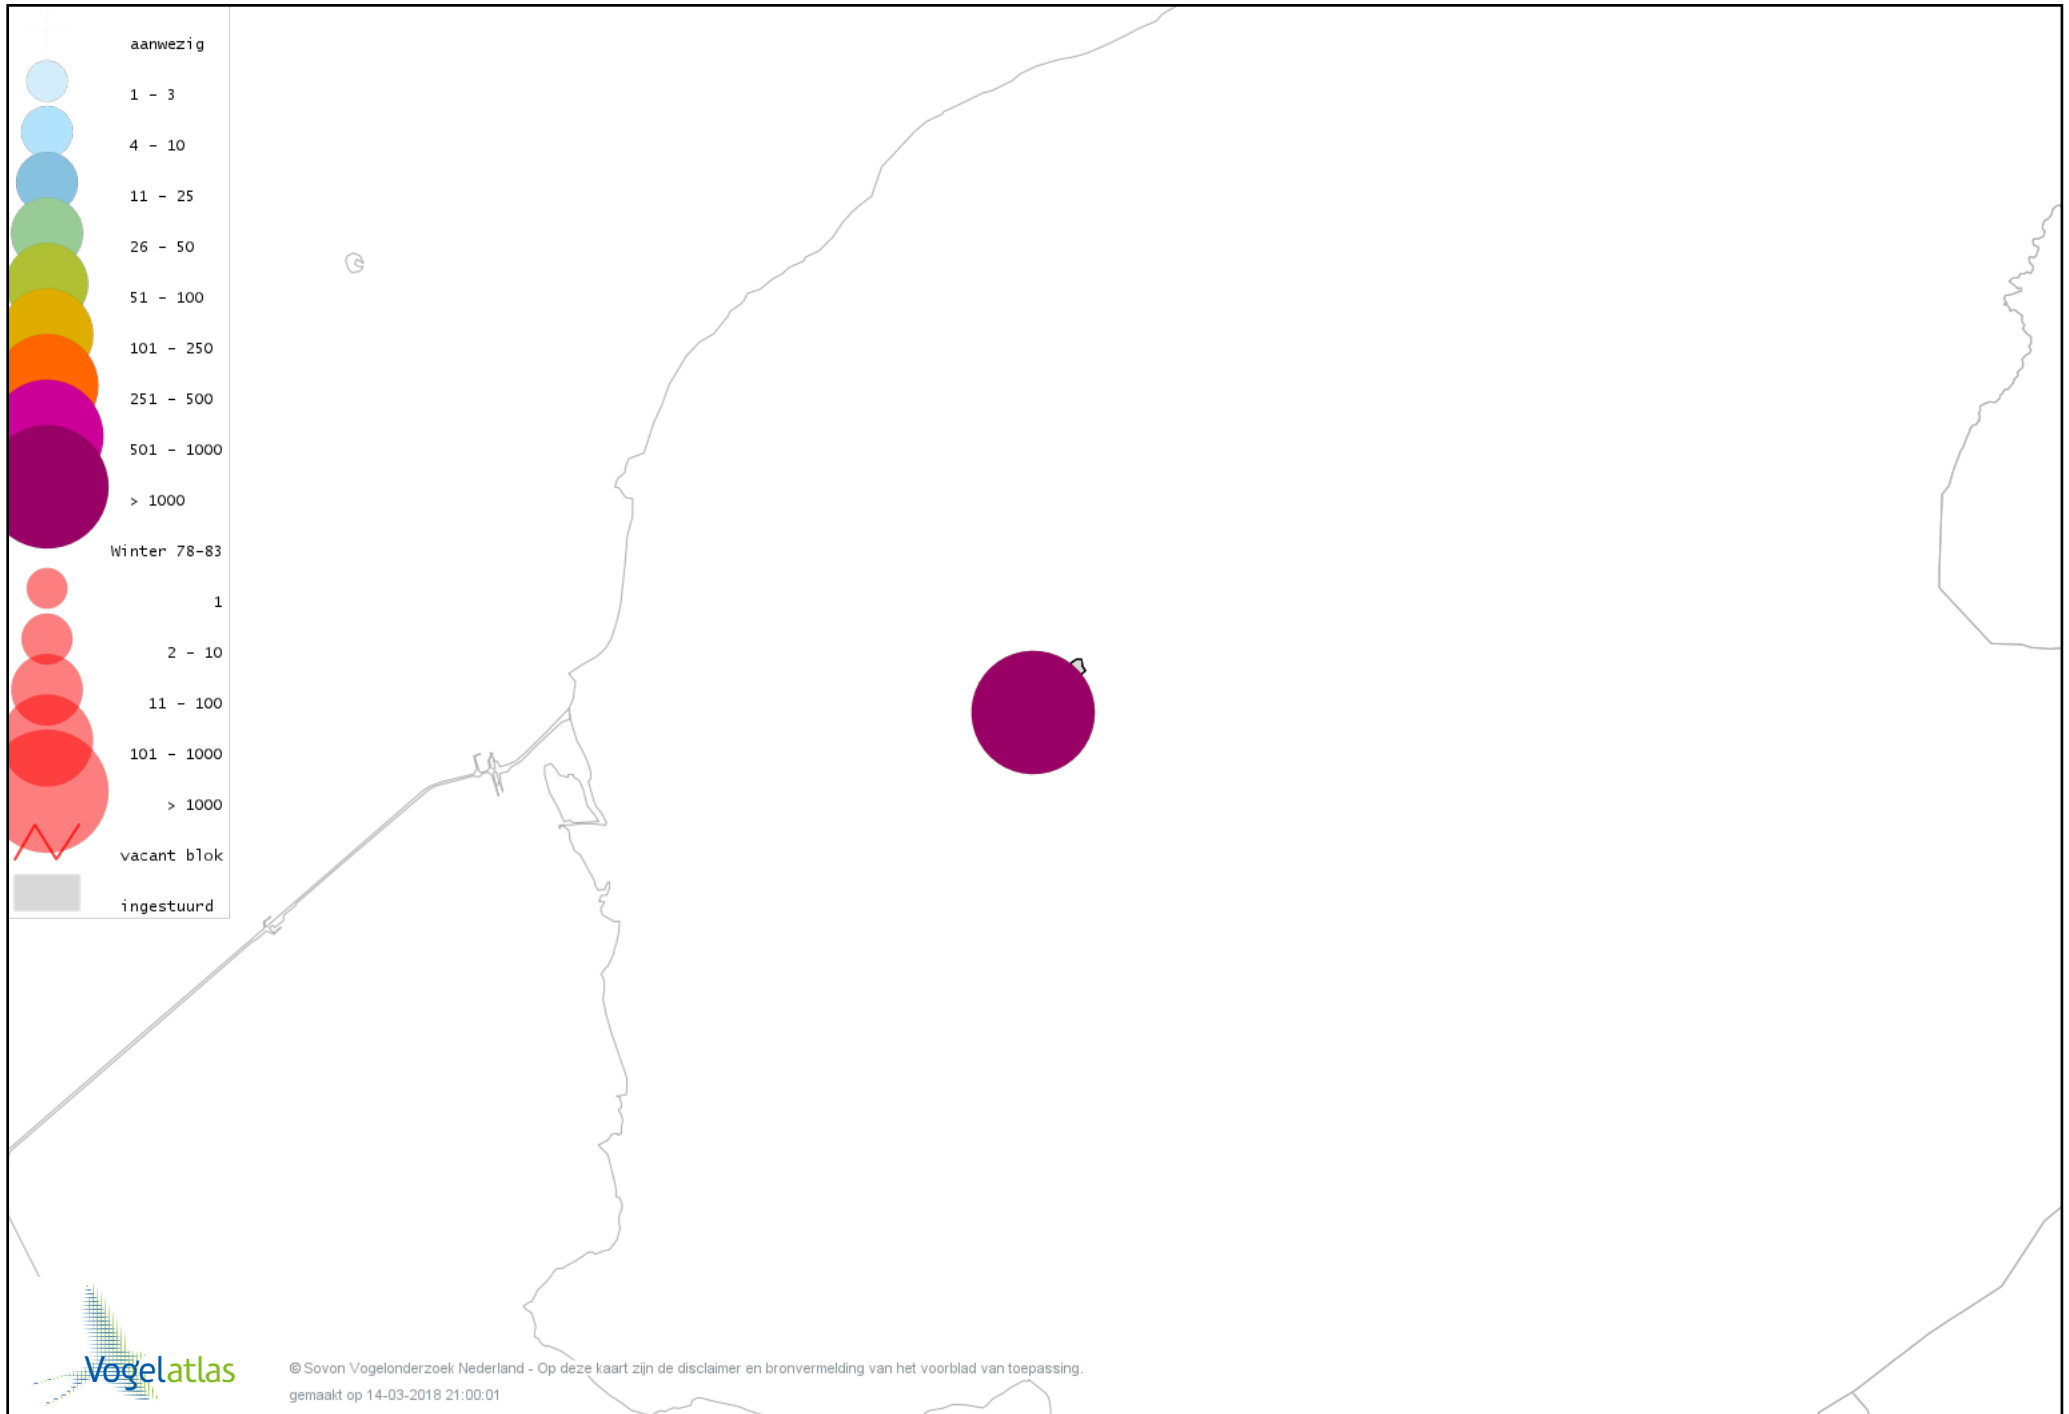

Voorlopige verspreidingskaart Scholekster winter

Voorlopige verspreidingskaart Goudplevier winter

Voorlopige verspreidingskaart Kievit winter

Voorlopige verspreidingskaart Kemphaan winter

Voorlopige verspreidingskaart Grutto winter

Voorlopige verspreidingskaart Wulp winter

Voorlopige verspreidingskaart Tureluur winter

Voorlopige verspreidingskaart Kokmeeuw winter

Voorlopige verspreidingskaart Stormmeeuw winter

Voorlopige verspreidingskaart Zilvermeeuw winter

Voorlopige verspreidingskaart Grote Mantelmeeuw winter

Voorlopige verspreidingskaart Stadsduif winter

Voorlopige verspreidingskaart Holenduif winter

Voorlopige verspreidingskaart Houtduif winter

Voorlopige verspreidingskaart Turkse Tortel winter