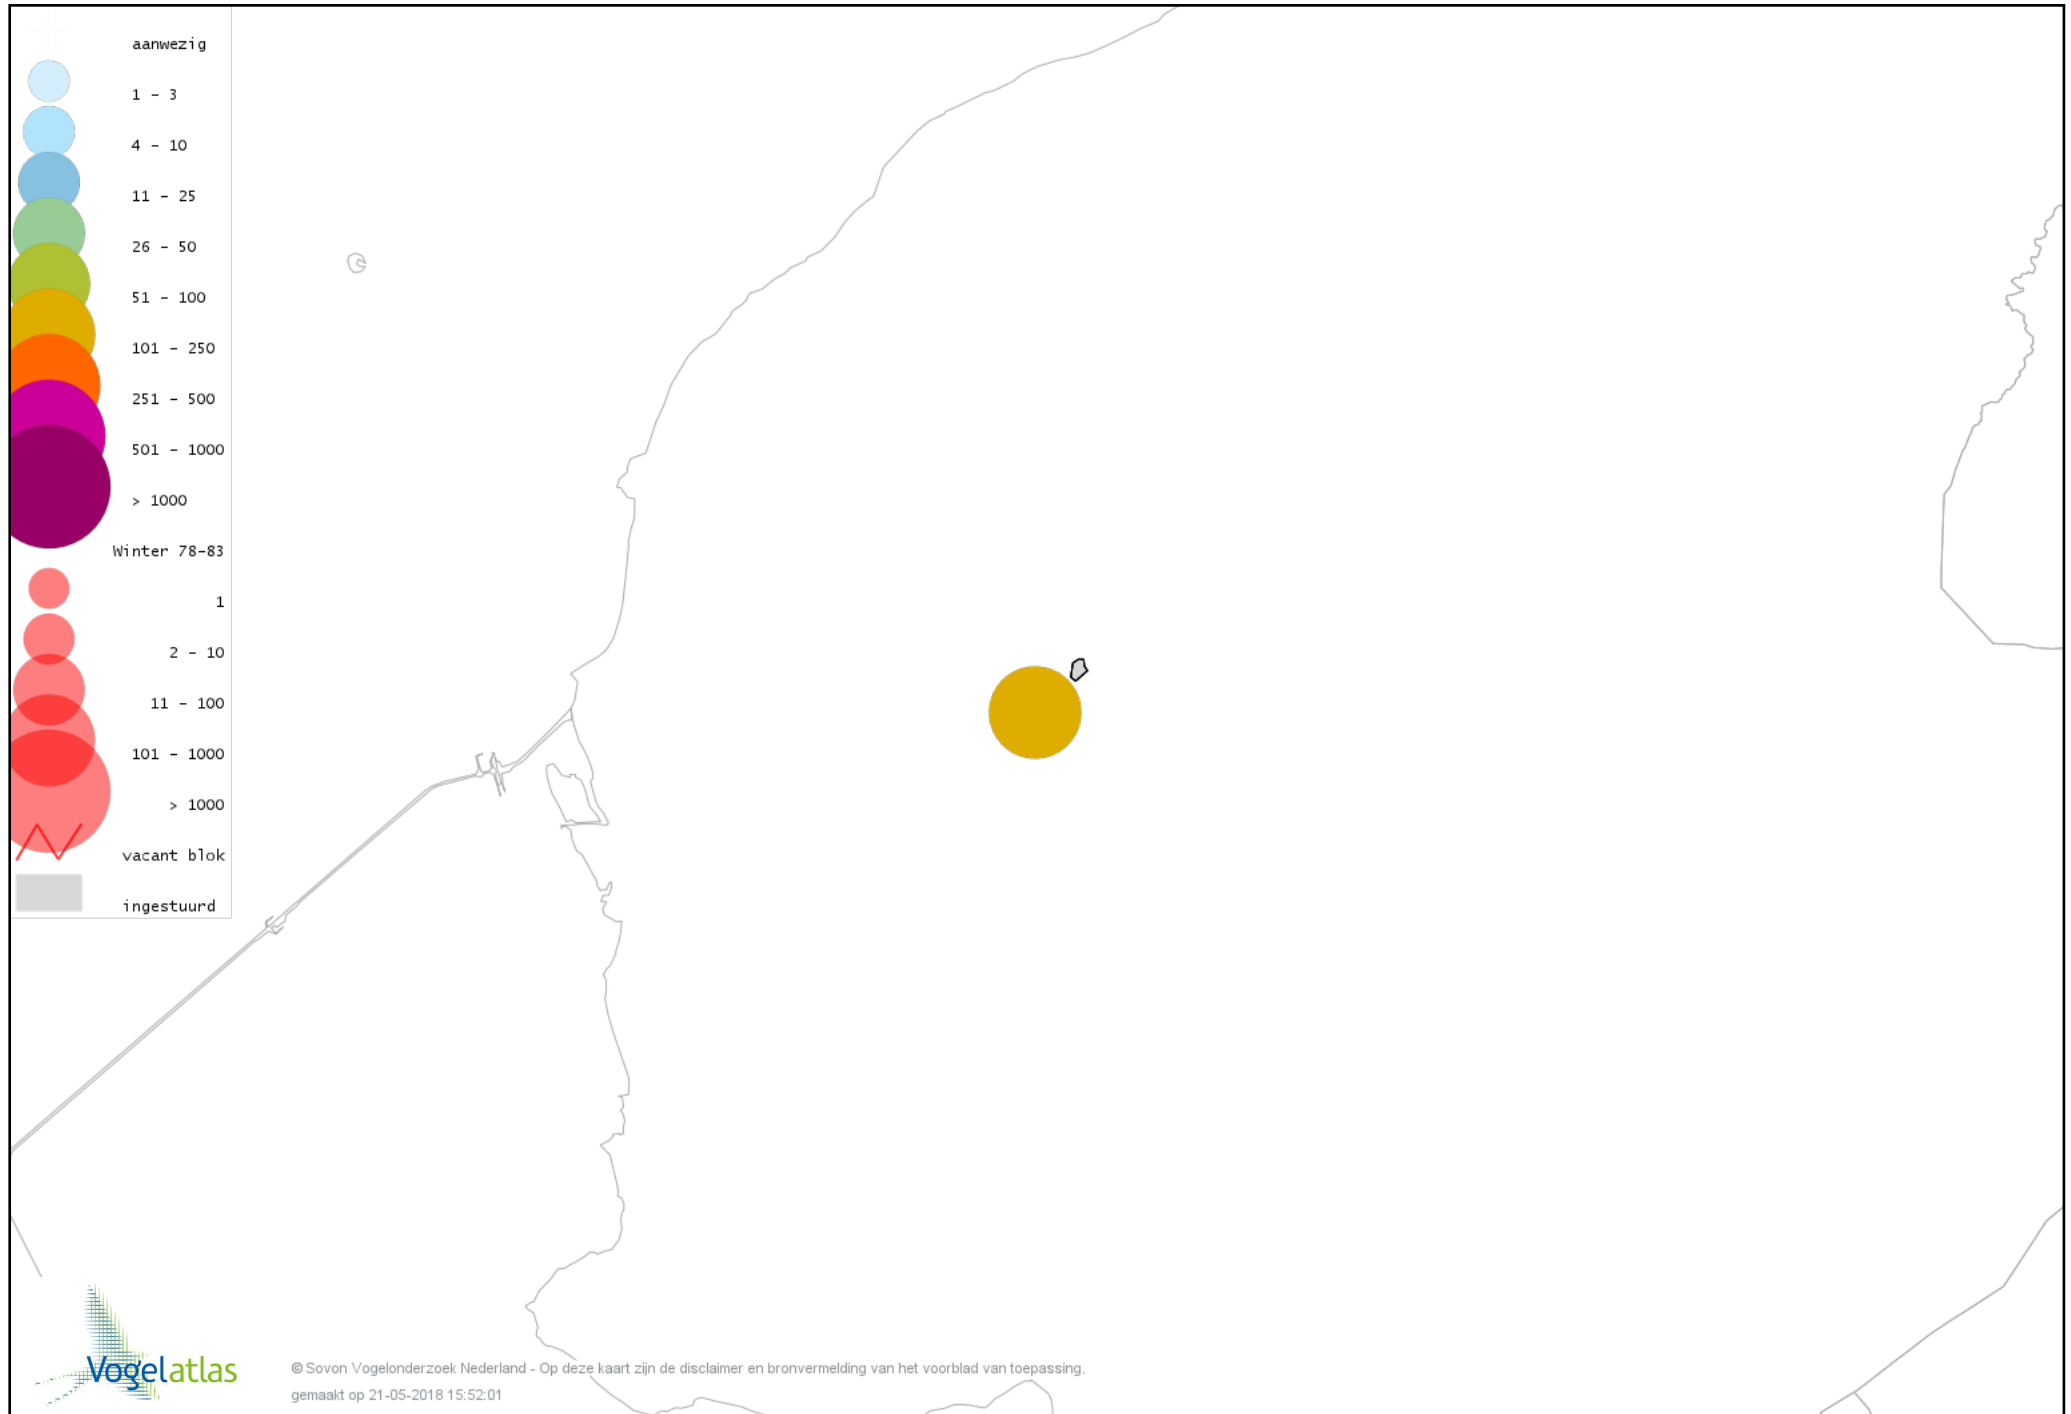

De kleurtint (blauw) is de beste referentie voor de tot nu toe waargenomen aantalsklasse.

De stipgrootte is relatief. Vergelijk daarvoor de atlasblok grootte van de legenda met die van het kaartbeeld.

Voorlopige verspreidingskaart Knobbelzwaan winter

Voorlopige verspreidingskaart Grauwe Gans winter

Voorlopige verspreidingskaart Soepgans winter

Voorlopige verspreidingskaart Kolgans winter

Voorlopige verspreidingskaart Brandgans winter

Voorlopige verspreidingskaart Rotgans winter

Voorlopige verspreidingskaart Nijlgans winter

Voorlopige verspreidingskaart Bergeend winter

Voorlopige verspreidingskaart Kuifeend winter

Voorlopige verspreidingskaart Nonnetje winter

Voorlopige verspreidingskaart Grote Zaagbek winter