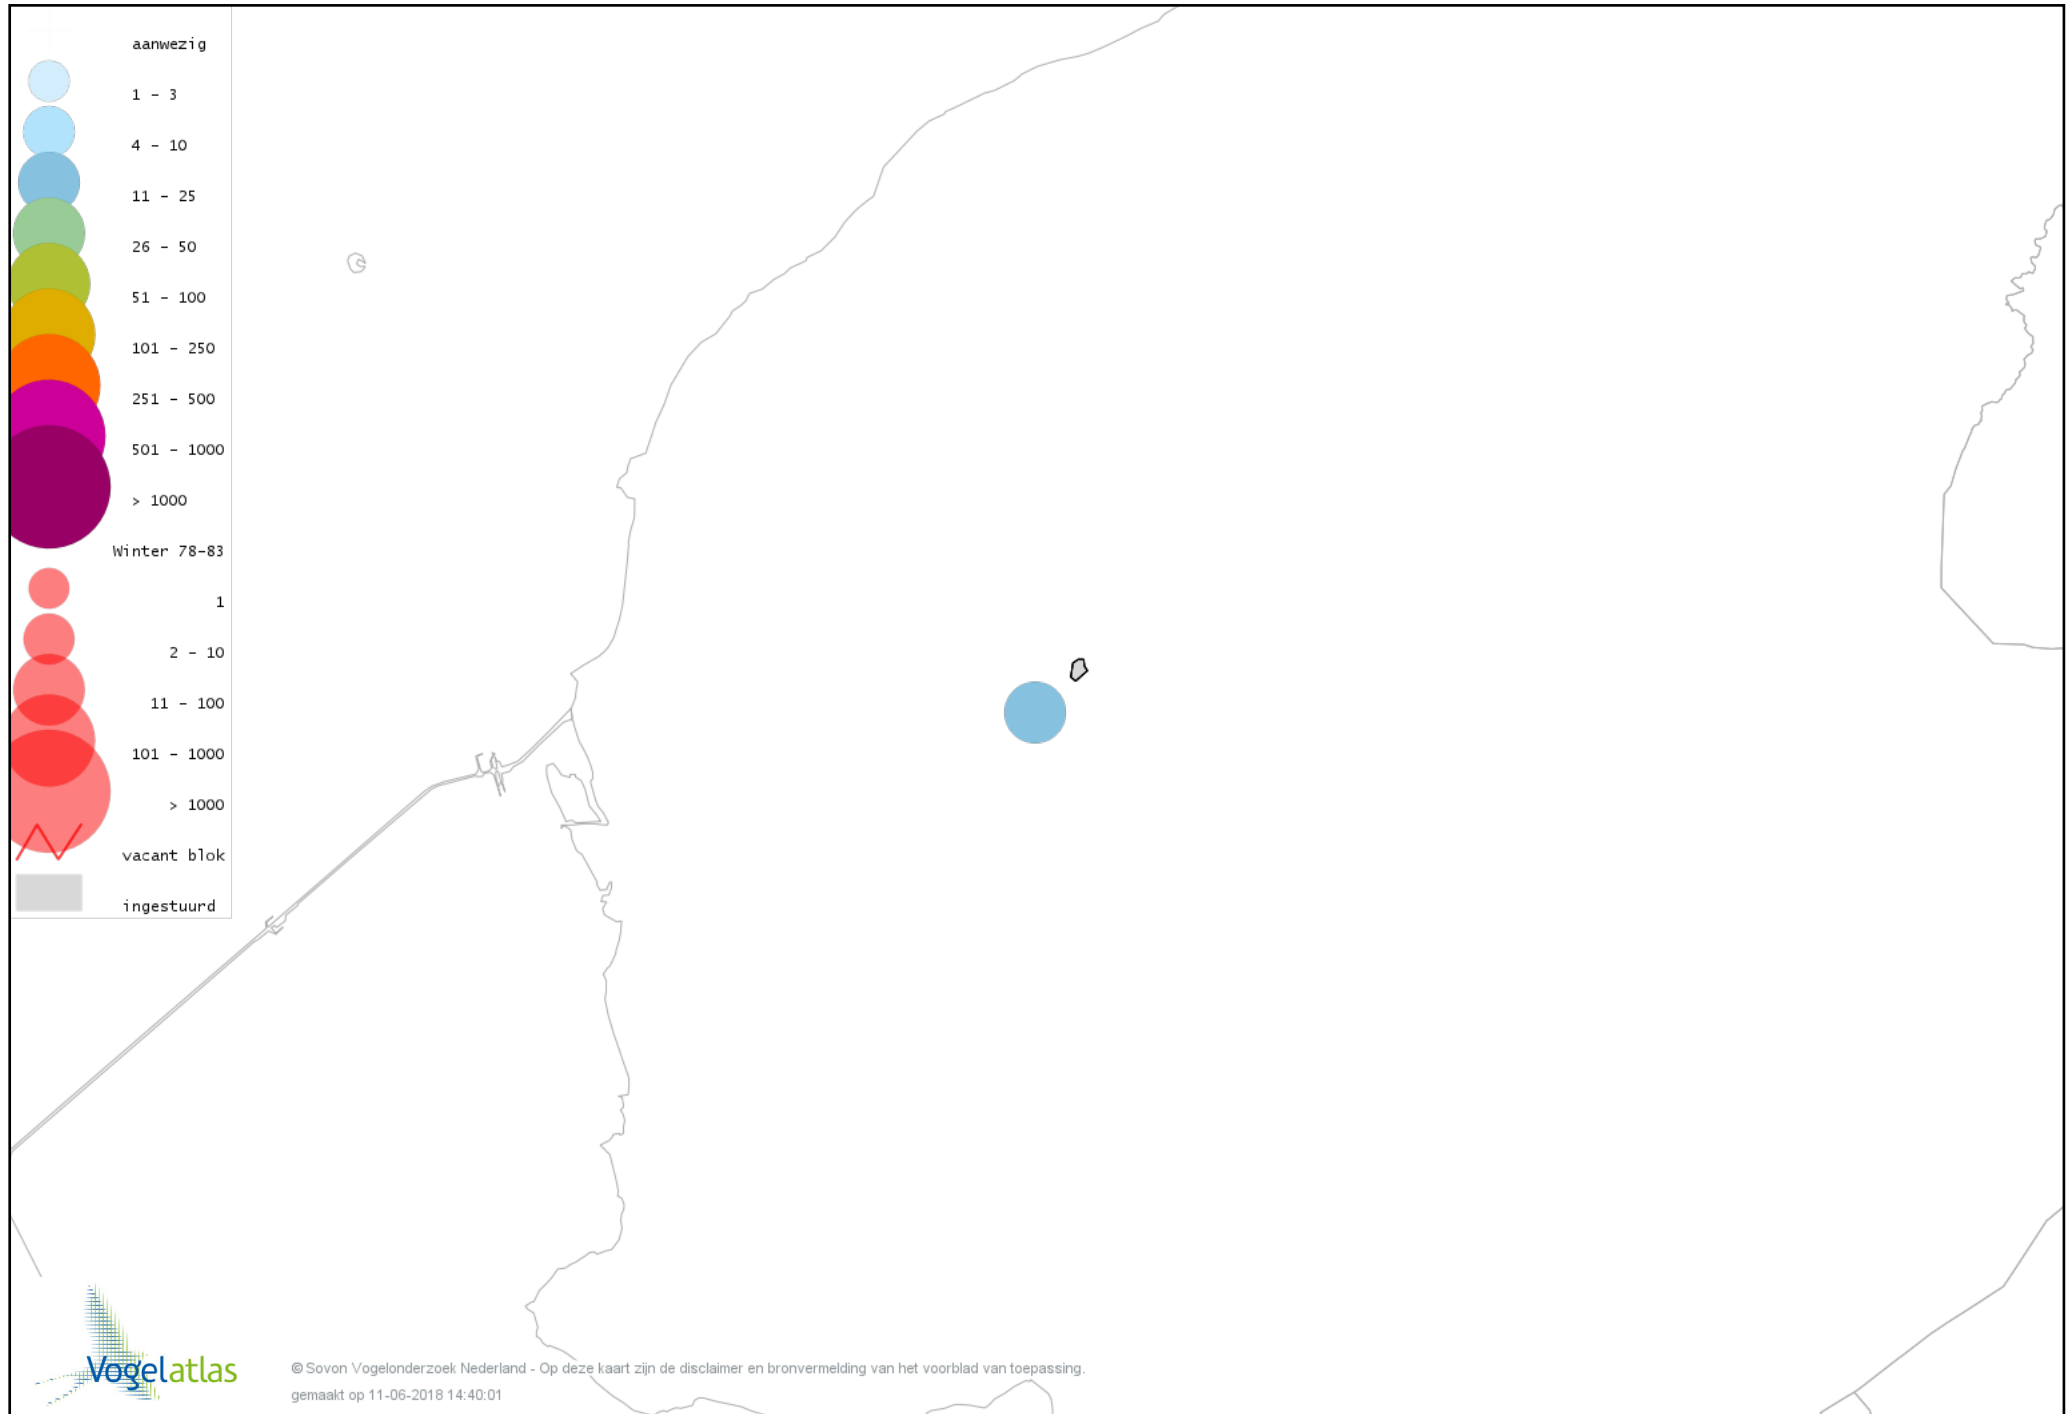

De kleurtint (blauw) is de beste referentie voor de tot nu toe waargenomen aantalsklasse.

De stipgrootte is relatief. Vergelijk daarvoor de atlasblok grootte van de legenda met die van het kaartbeeld.

Voorlopige verspreidingskaart Knobbelzwaan winter

Voorlopige verspreidingskaart Nijlgans winter

Voorlopige verspreidingskaart Bergeend winter

Voorlopige verspreidingskaart Kuifeend winter

Voorlopige verspreidingskaart Nonnetje winter

Voorlopige verspreidingskaart Grote Zaagbek winter