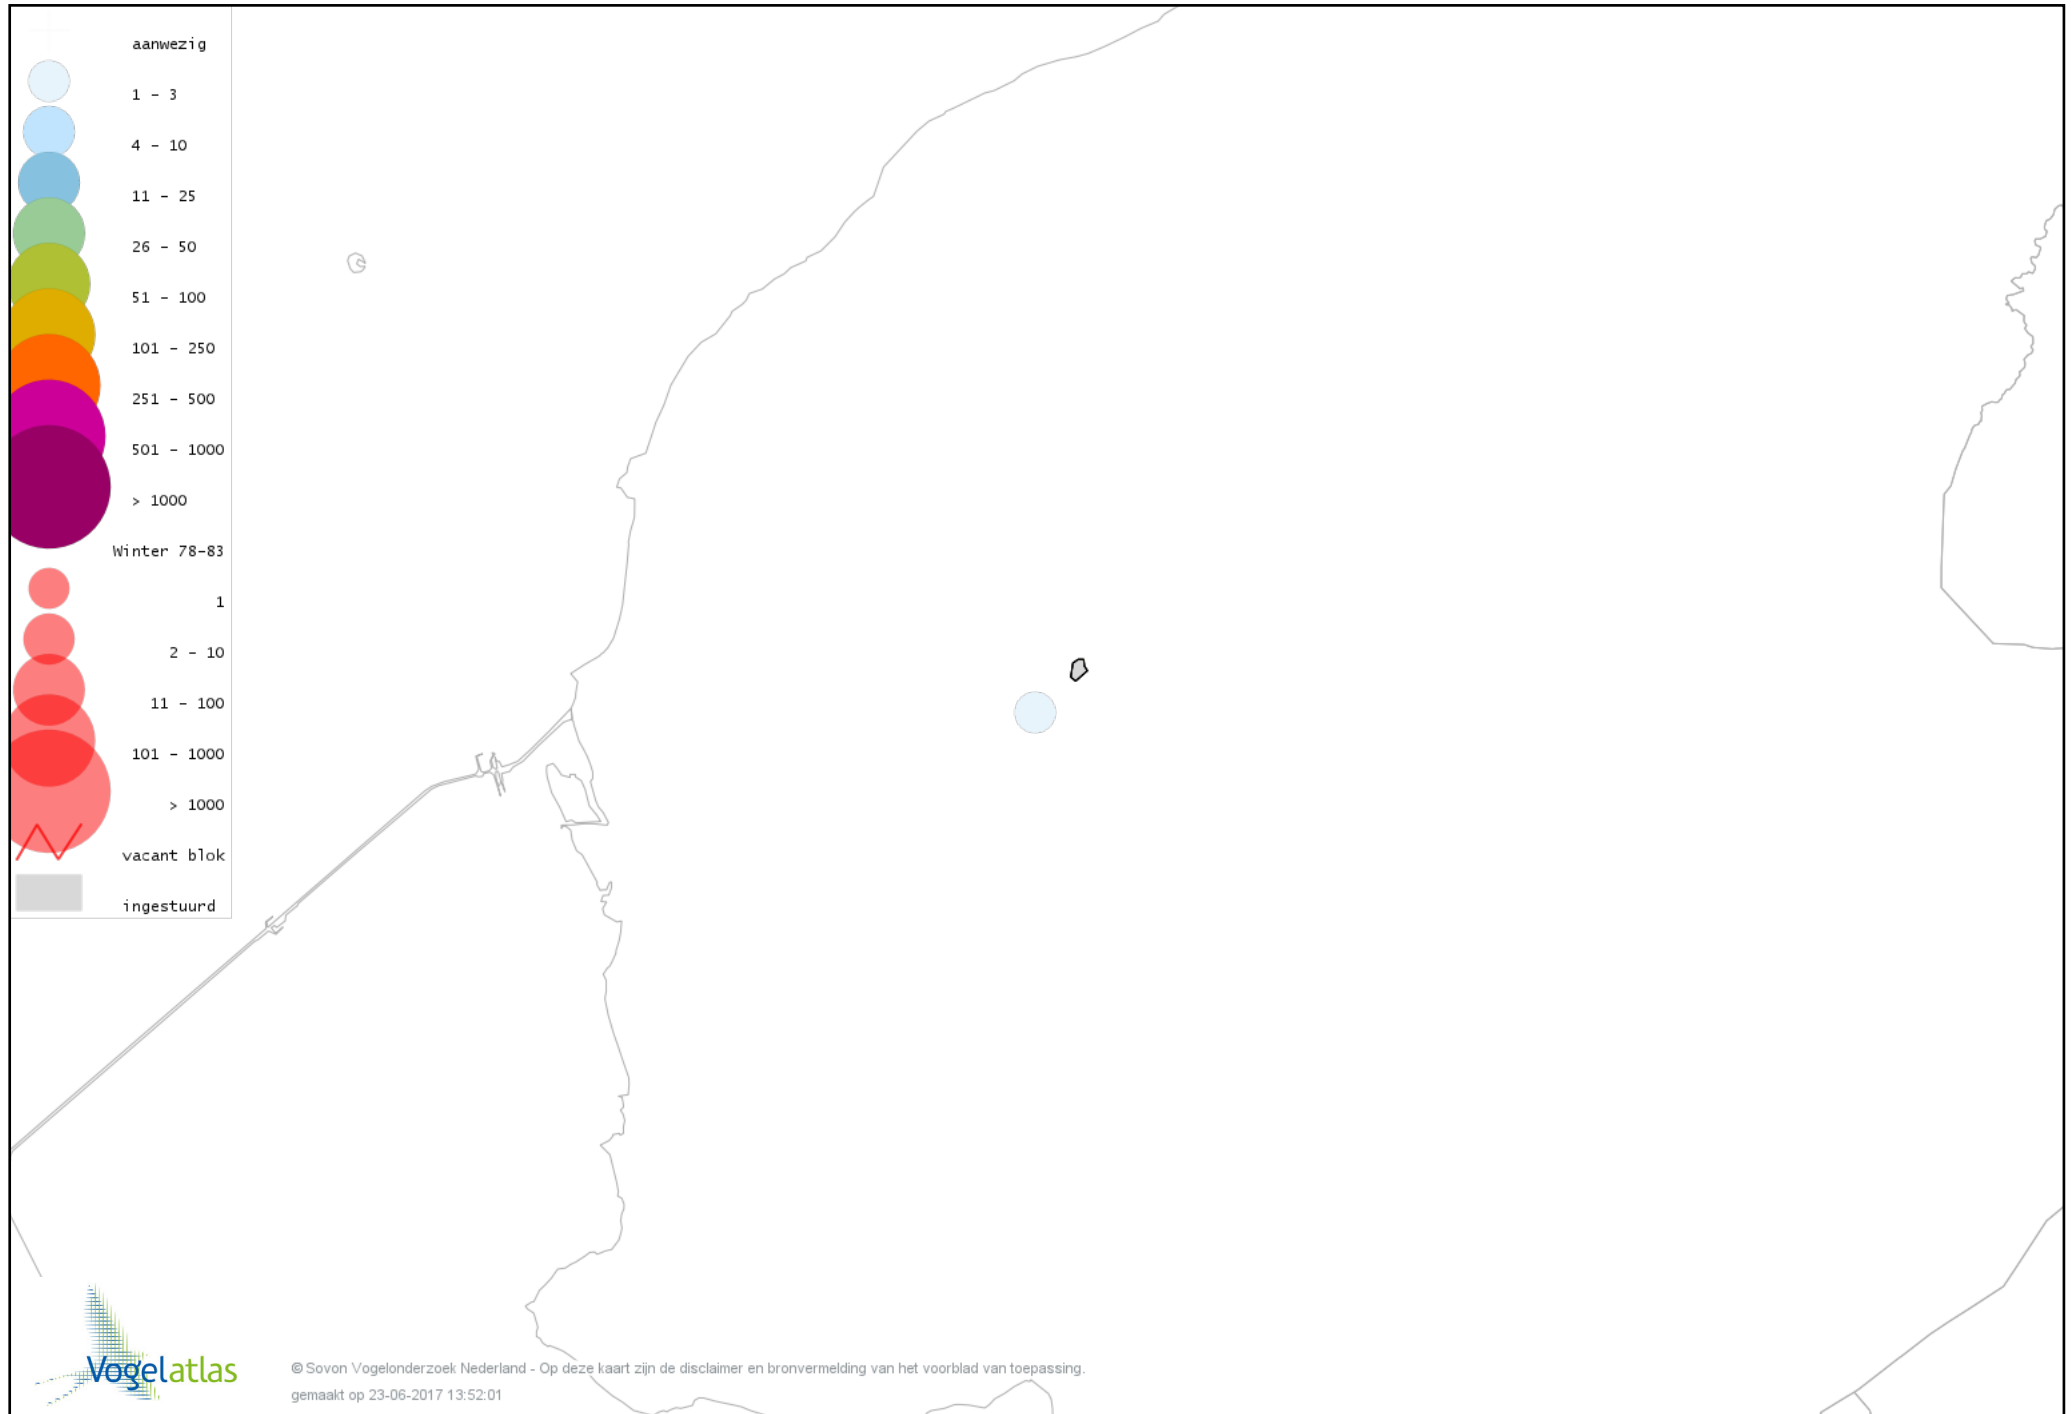

De kleurtint (blauw) is de beste referentie voor de tot nu toe waargenomen aantalsklasse.

De stipgrootte is relatief. Vergelijk daarvoor de atlasblok grootte van de legenda met die van het kaartbeeld.

Voorlopige verspreidingskaart Knobbelzwaan winter

Voorlopige verspreidingskaart Ross' Gans winter

Voorlopige verspreidingskaart Knobbelgans (Chinese) winter

Voorlopige verspreidingskaart Toendrarietgans winter

Voorlopige verspreidingskaart Kleine Rietgans winter