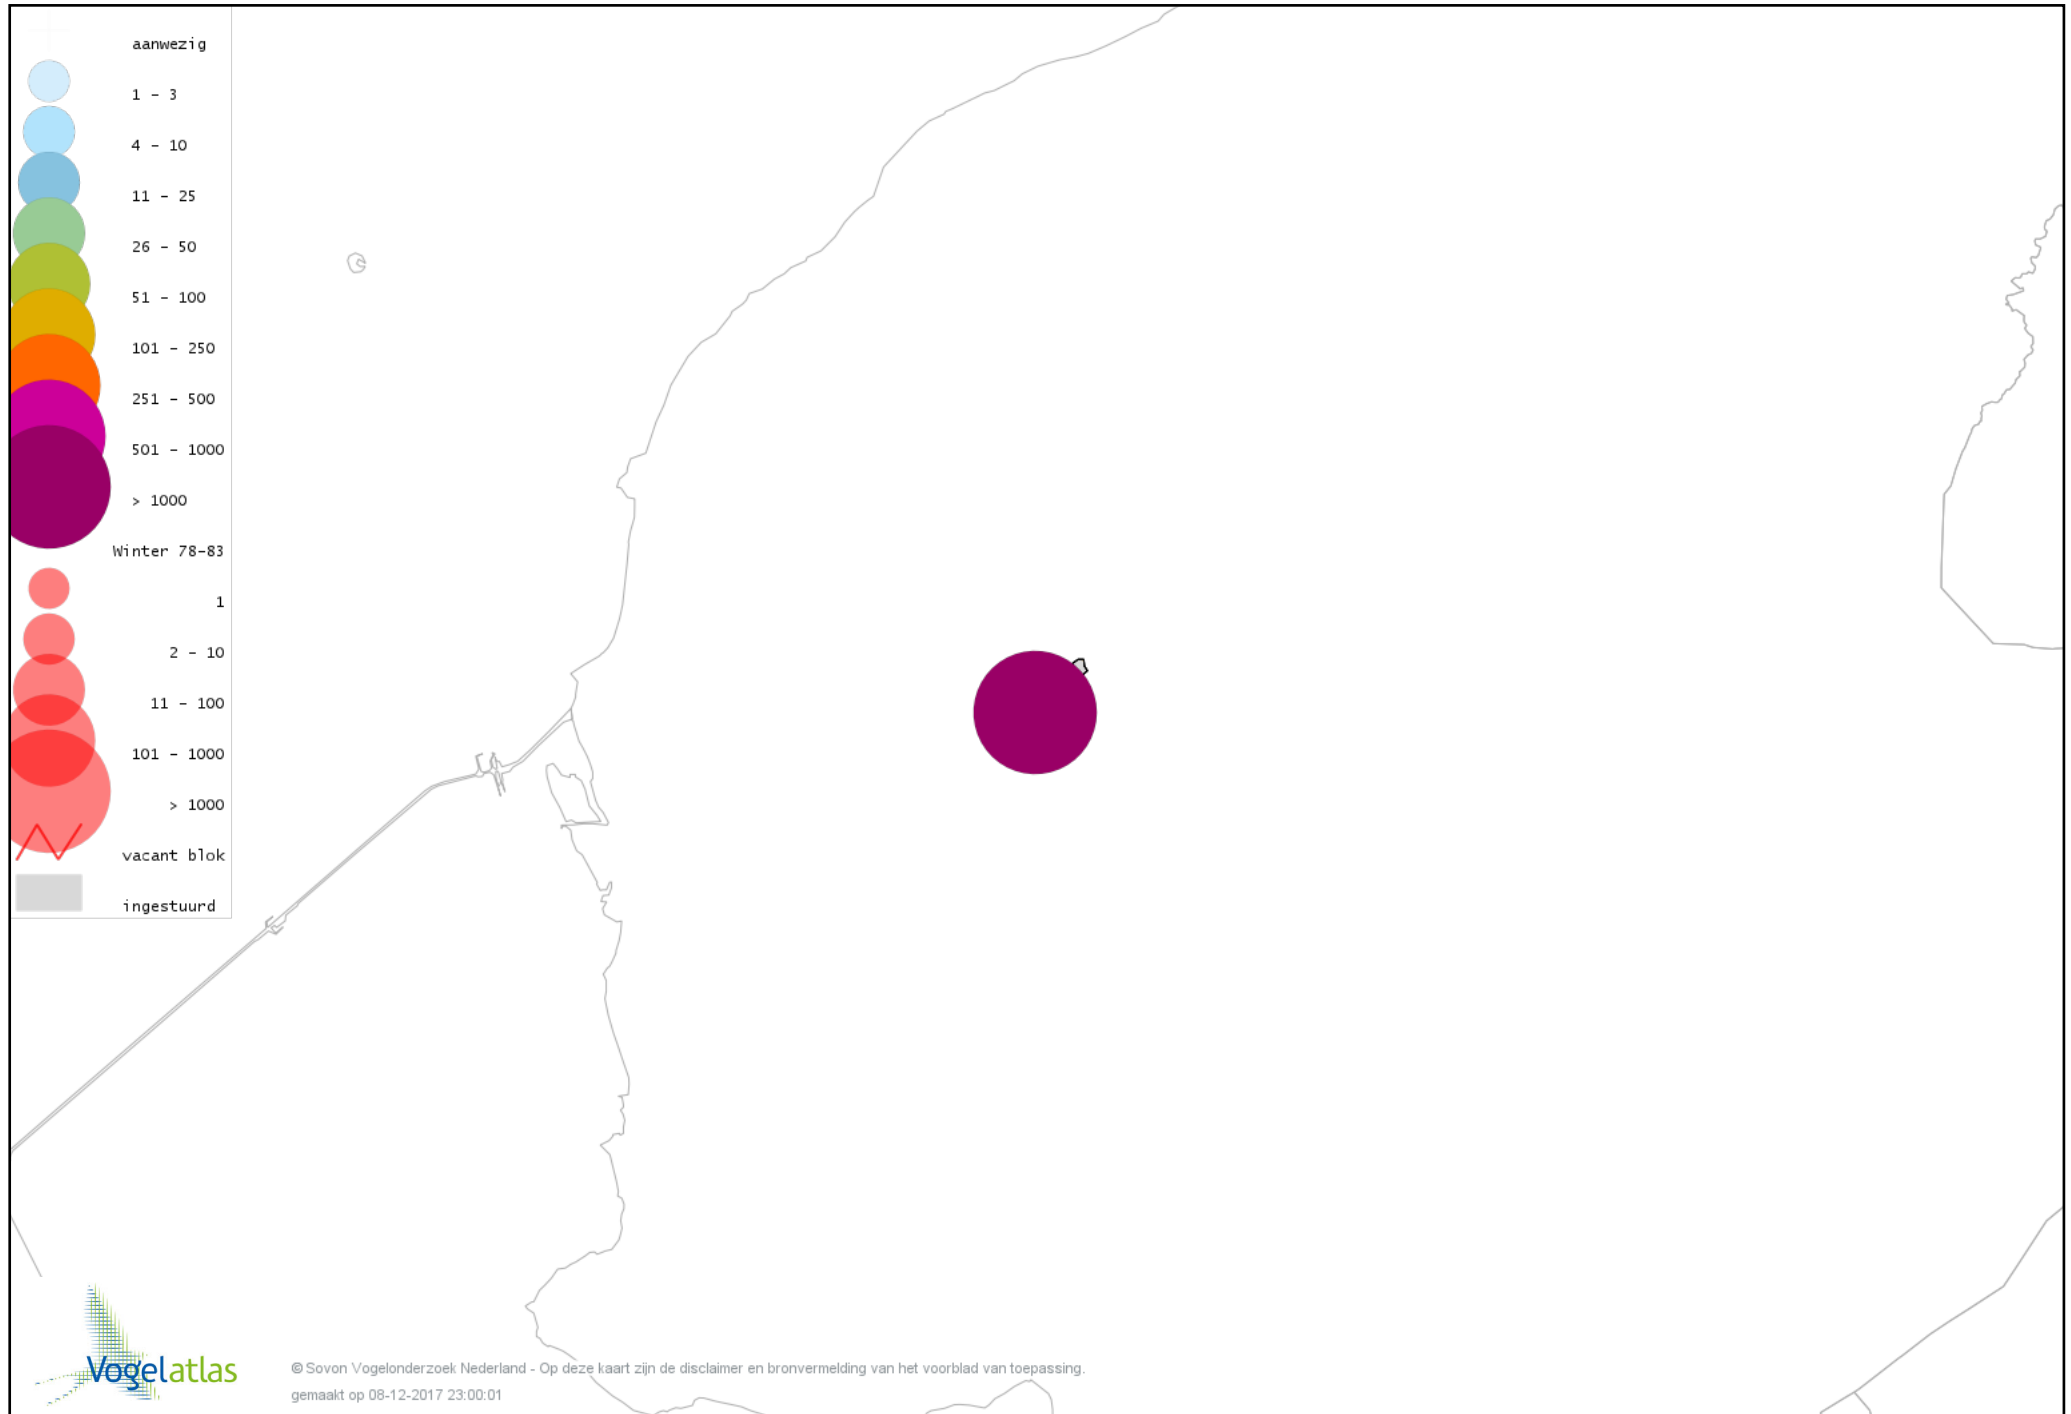

De kleurtint (blauw) is de beste referentie voor de tot nu toe waargenomen aantalsklasse.

De stipgrootte is relatief. Vergelijk daarvoor de atlasblok grootte van de legenda met die van het kaartbeeld.

Voorlopige verspreidingskaart Knobbelzwaan winter

Voorlopige verspreidingskaart Nijlgans winter

Voorlopige verspreidingskaart Bergeend winter

Voorlopige verspreidingskaart Kuifeend winter

Voorlopige verspreidingskaart Nonnetje winter

Voorlopige verspreidingskaart Grote Zaagbek winter

Voorlopige verspreidingskaart Krakeend winter

Voorlopige verspreidingskaart Smient winter

Voorlopige verspreidingskaart Slobeend winter

Voorlopige verspreidingskaart Wilde Eend winter

Voorlopige verspreidingskaart Soepeend winter