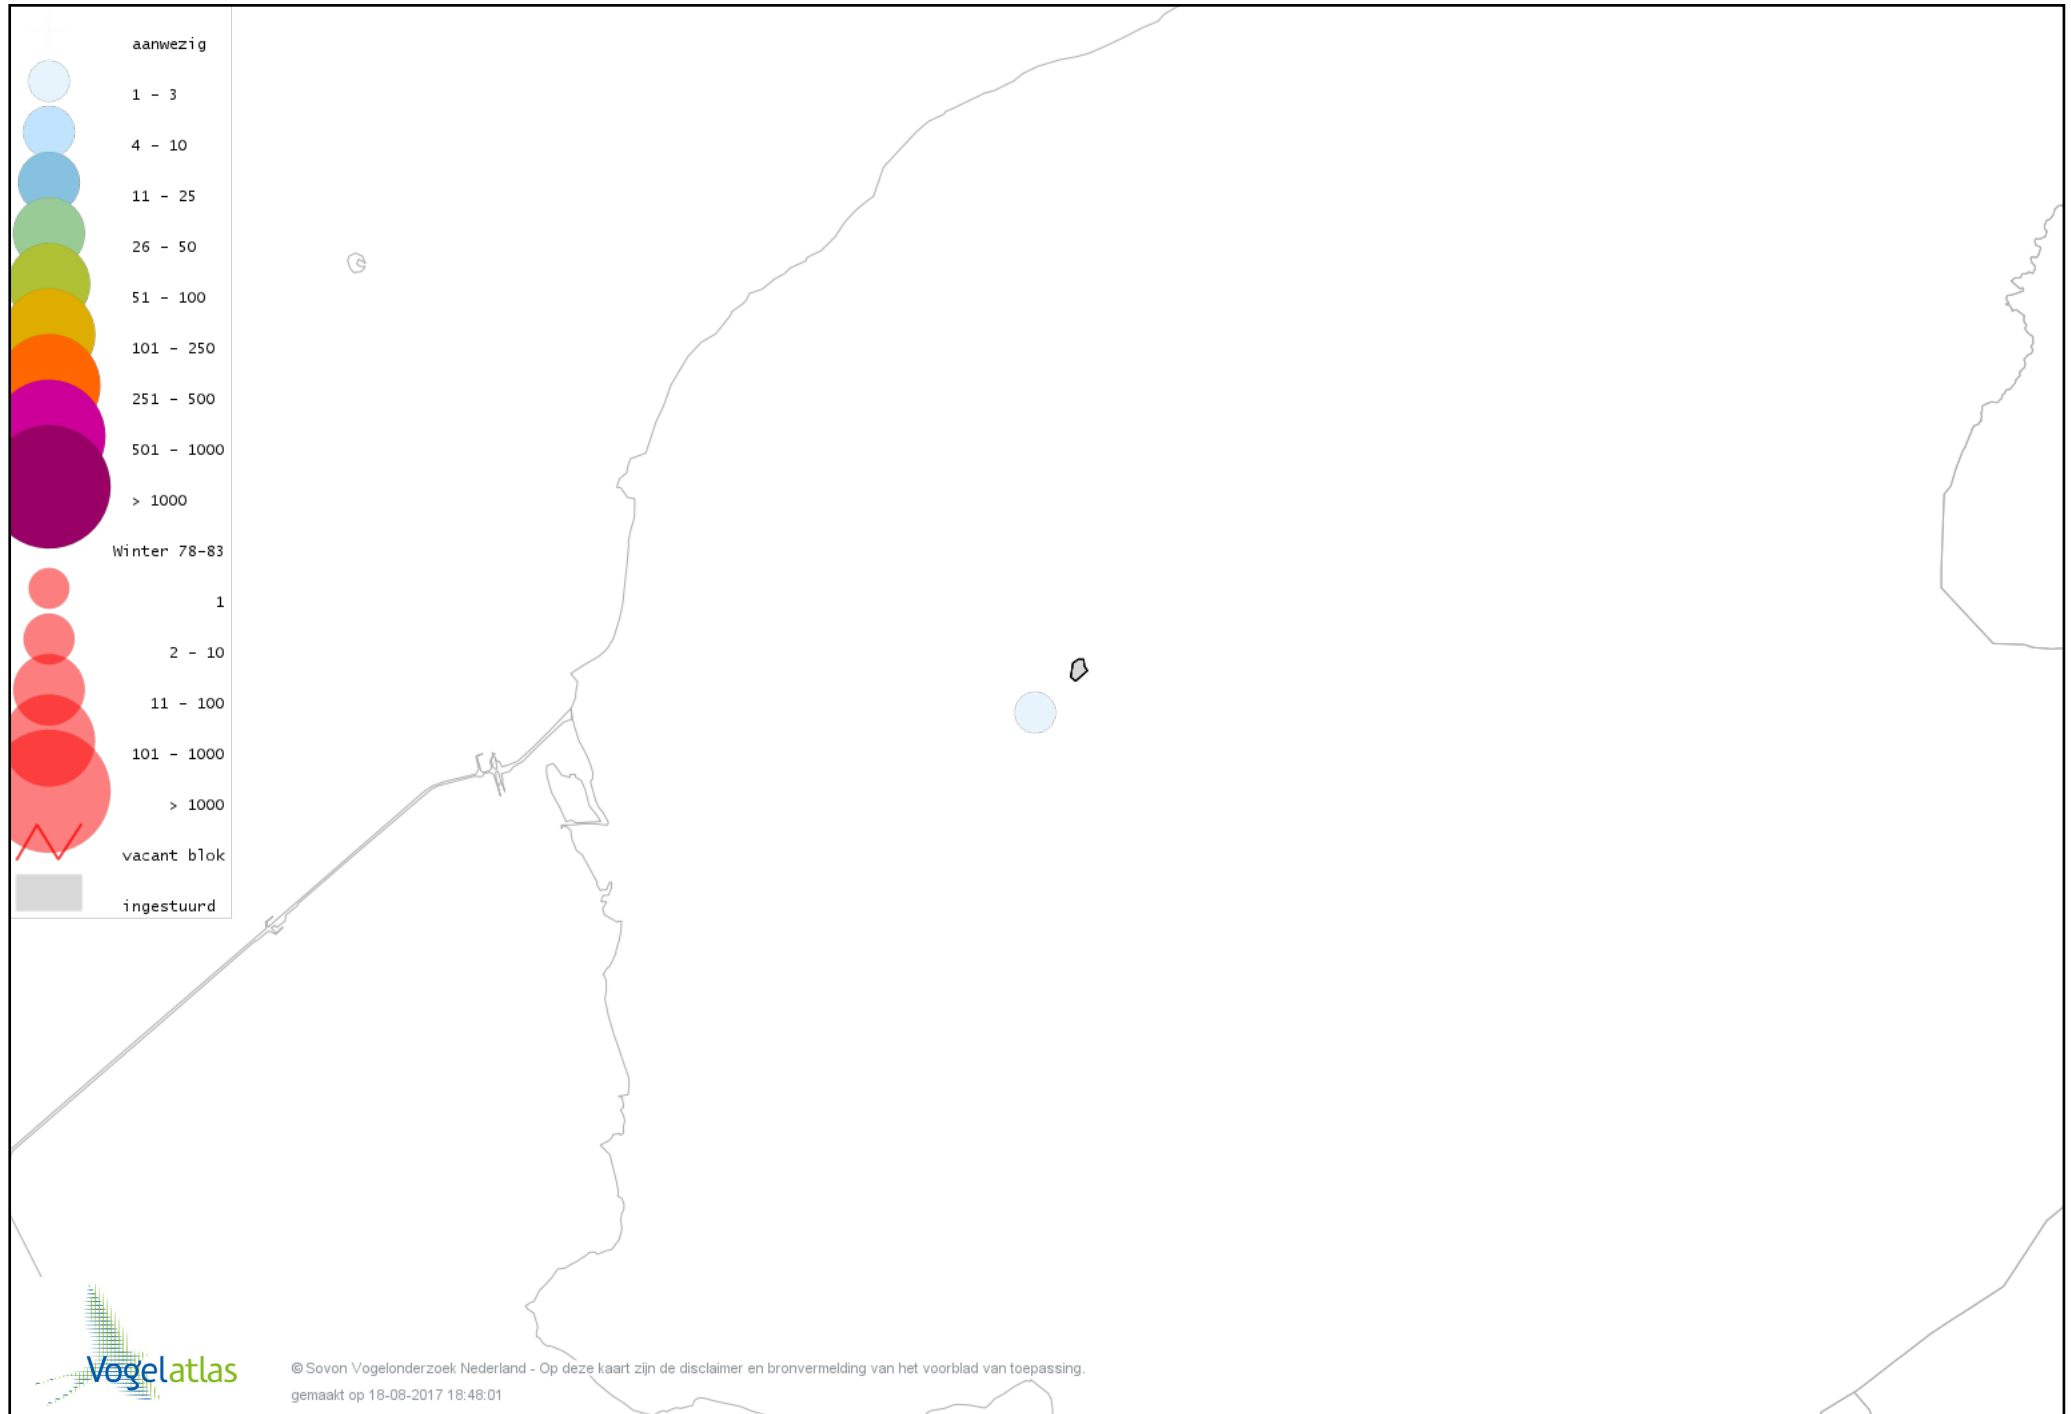

De kleurtint (blauw) is de beste referentie voor de tot nu toe waargenomen aantalsklasse.

De stipgrootte is relatief. Vergelijk daarvoor de atlasblok grootte van de legenda met die van het kaartbeeld.

Voorlopige verspreidingskaart Knobbelzwaan winter

Voorlopige verspreidingskaart Grauwe Gans winter

Voorlopige verspreidingskaart Soepgans winter

Voorlopige verspreidingskaart Kolgans winter

Voorlopige verspreidingskaart Brandgans winter

Voorlopige verspreidingskaart Rotgans winter

Voorlopige verspreidingskaart Nijlgans winter

Voorlopige verspreidingskaart Bergeend winter

Voorlopige verspreidingskaart Kuifeend winter

Voorlopige verspreidingskaart Nonnetje winter

Voorlopige verspreidingskaart Grote Zaagbek winter