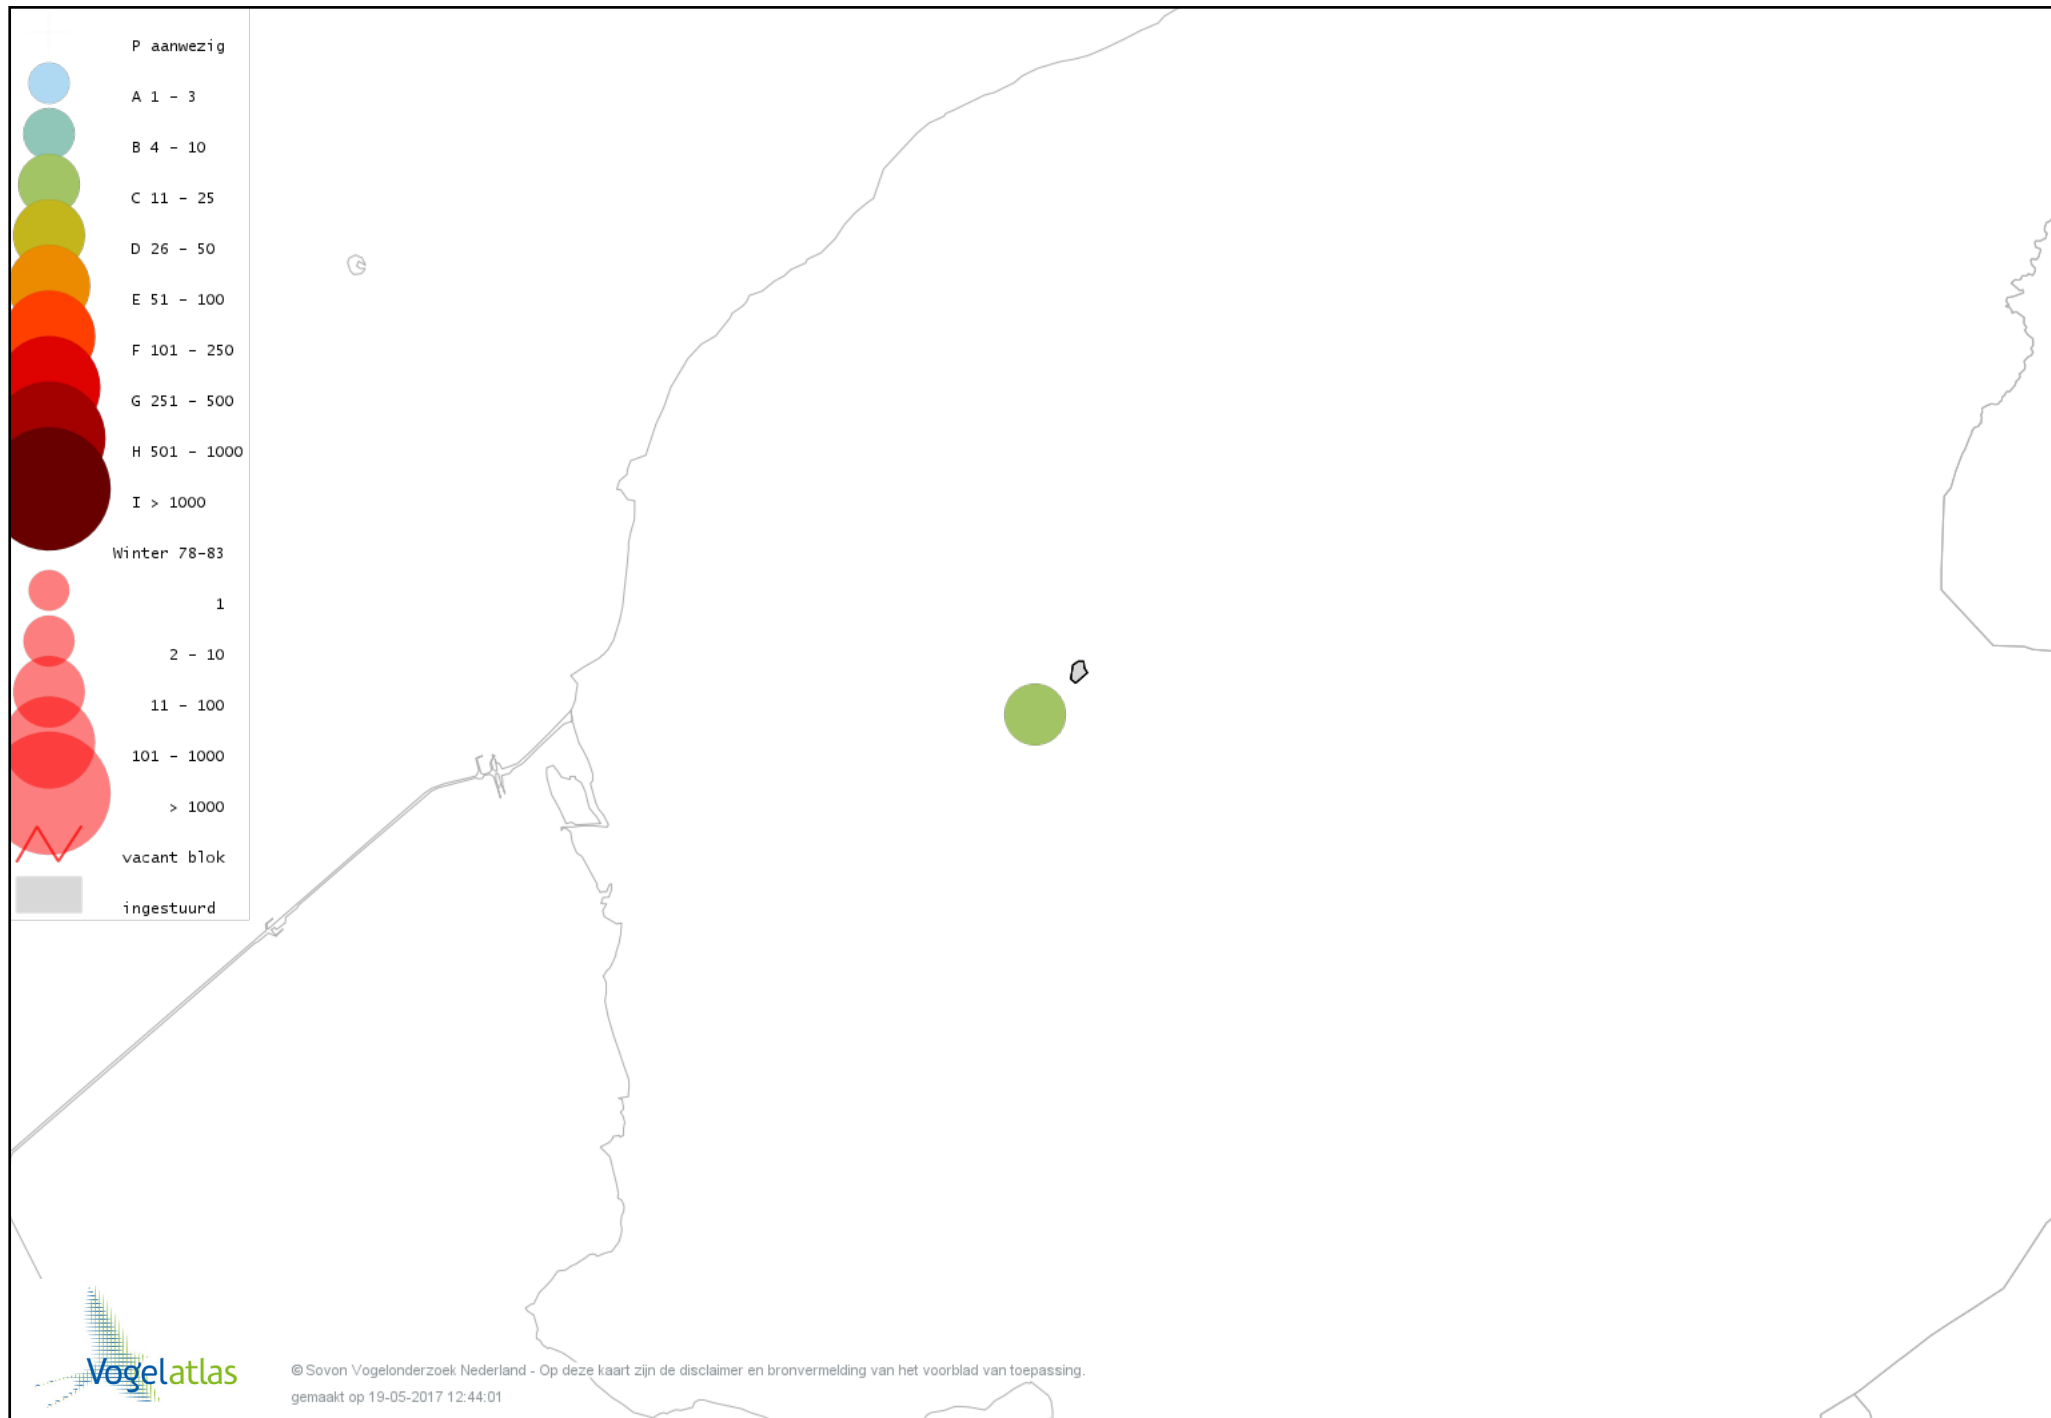

Voorlopige verspreidingskaart Pimpelmees winter