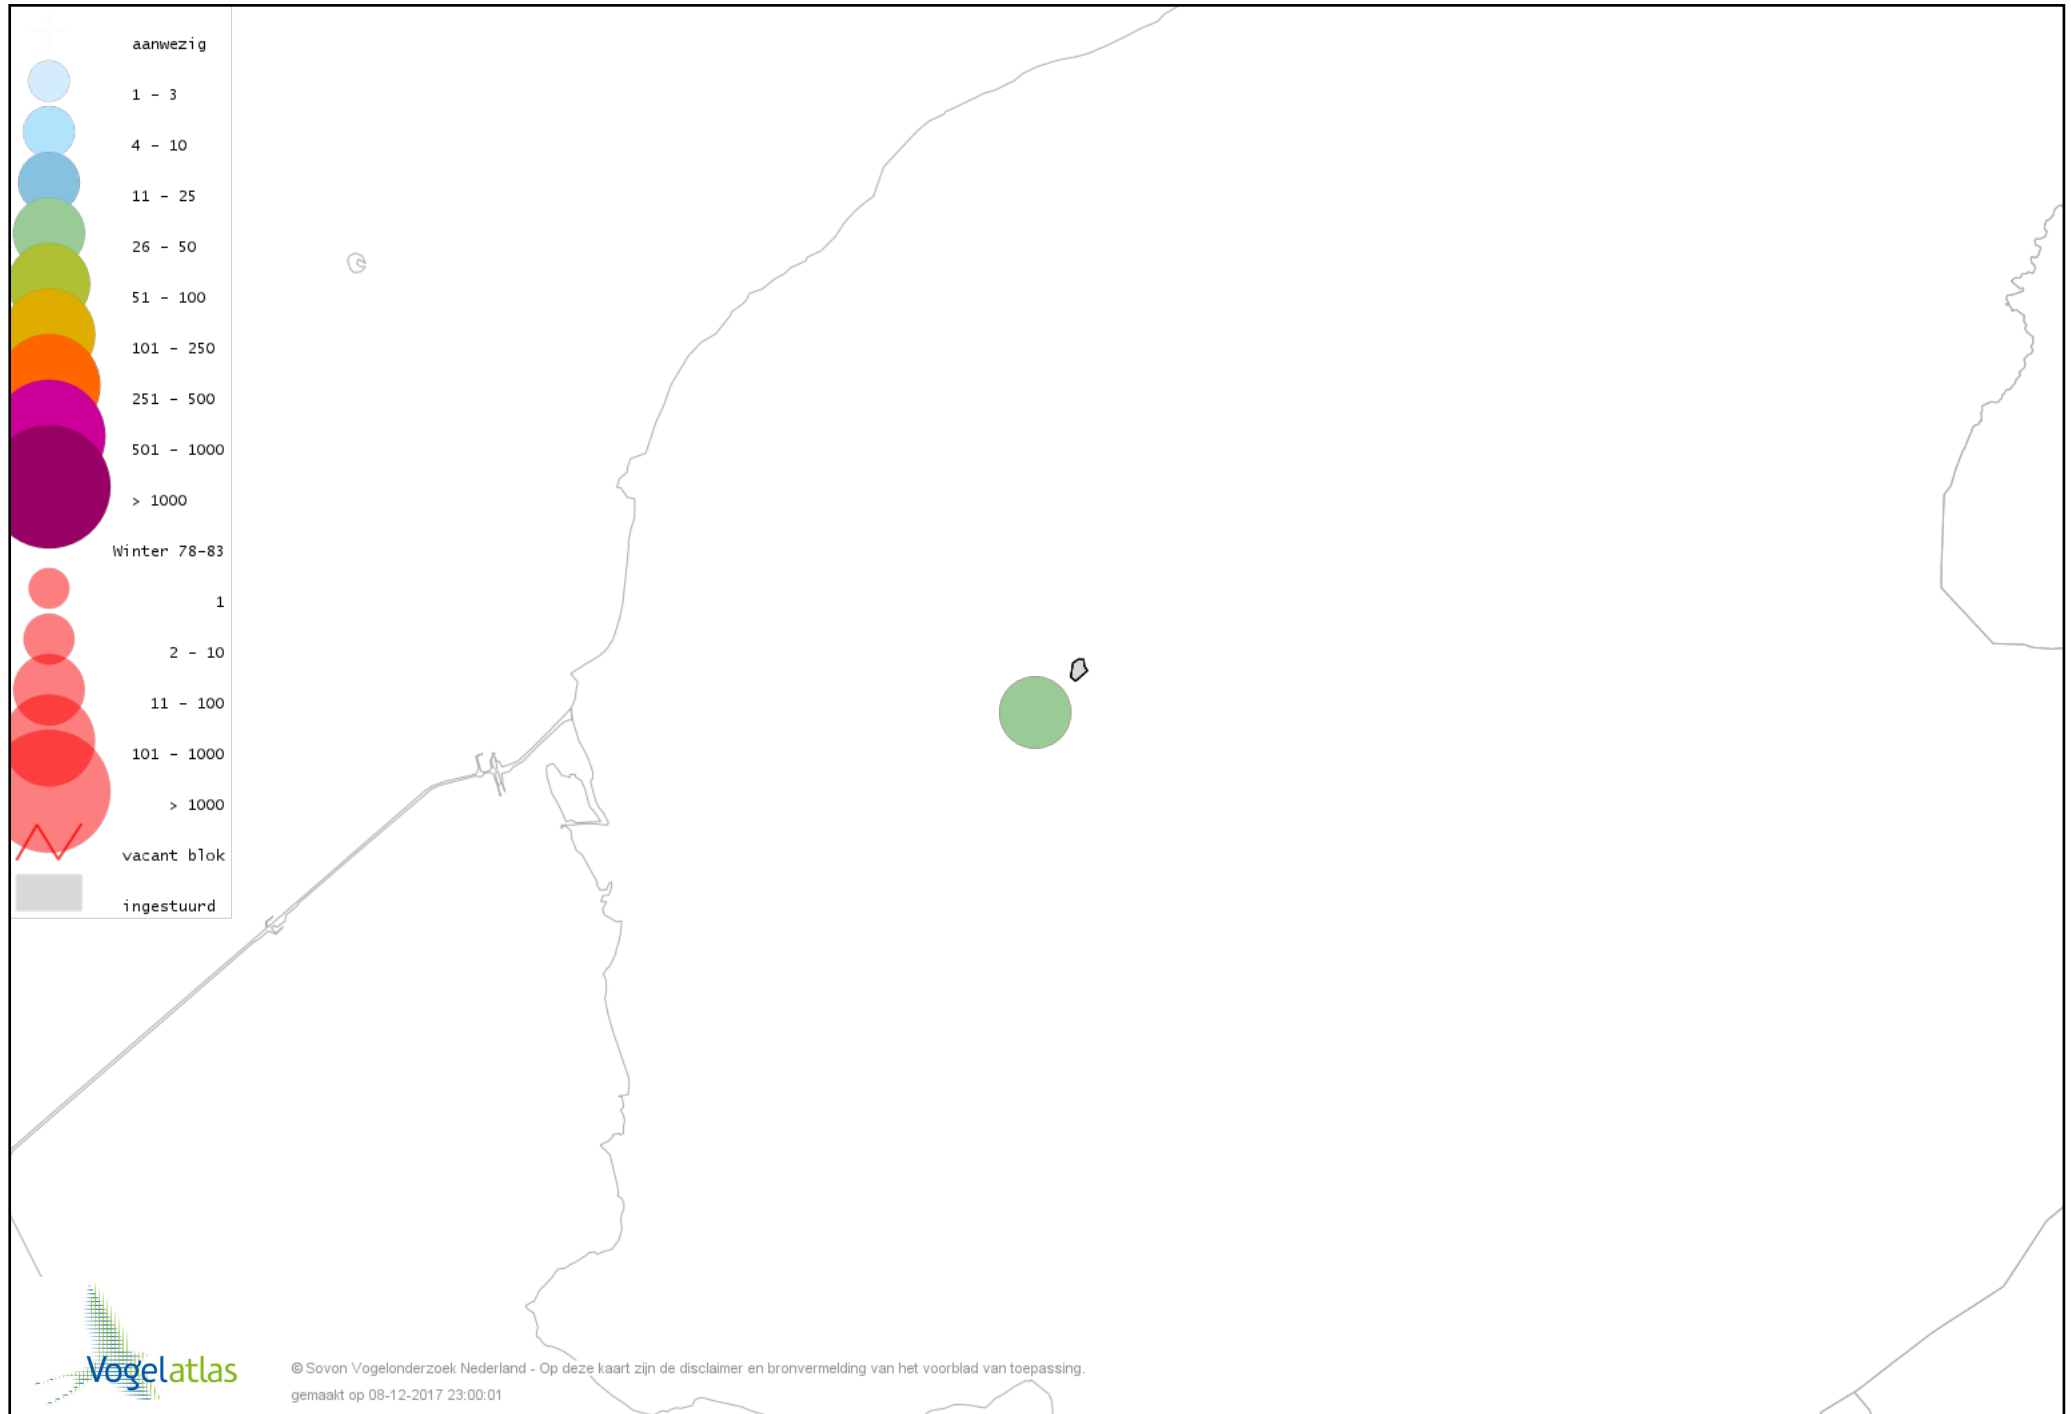

Voorlopige verspreidingskaart Kerkuil winter

Voorlopige verspreidingskaart Ransuil winter

Voorlopige verspreidingskaart Velduil winter

Voorlopige verspreidingskaart IJsvogel winter

Voorlopige verspreidingskaart Grote Bonte Specht winter

Voorlopige verspreidingskaart Ekster winter

Voorlopige verspreidingskaart Gaai winter

Voorlopige verspreidingskaart Kauw winter

Voorlopige verspreidingskaart Roek winter

Voorlopige verspreidingskaart Zwarte Kraai winter