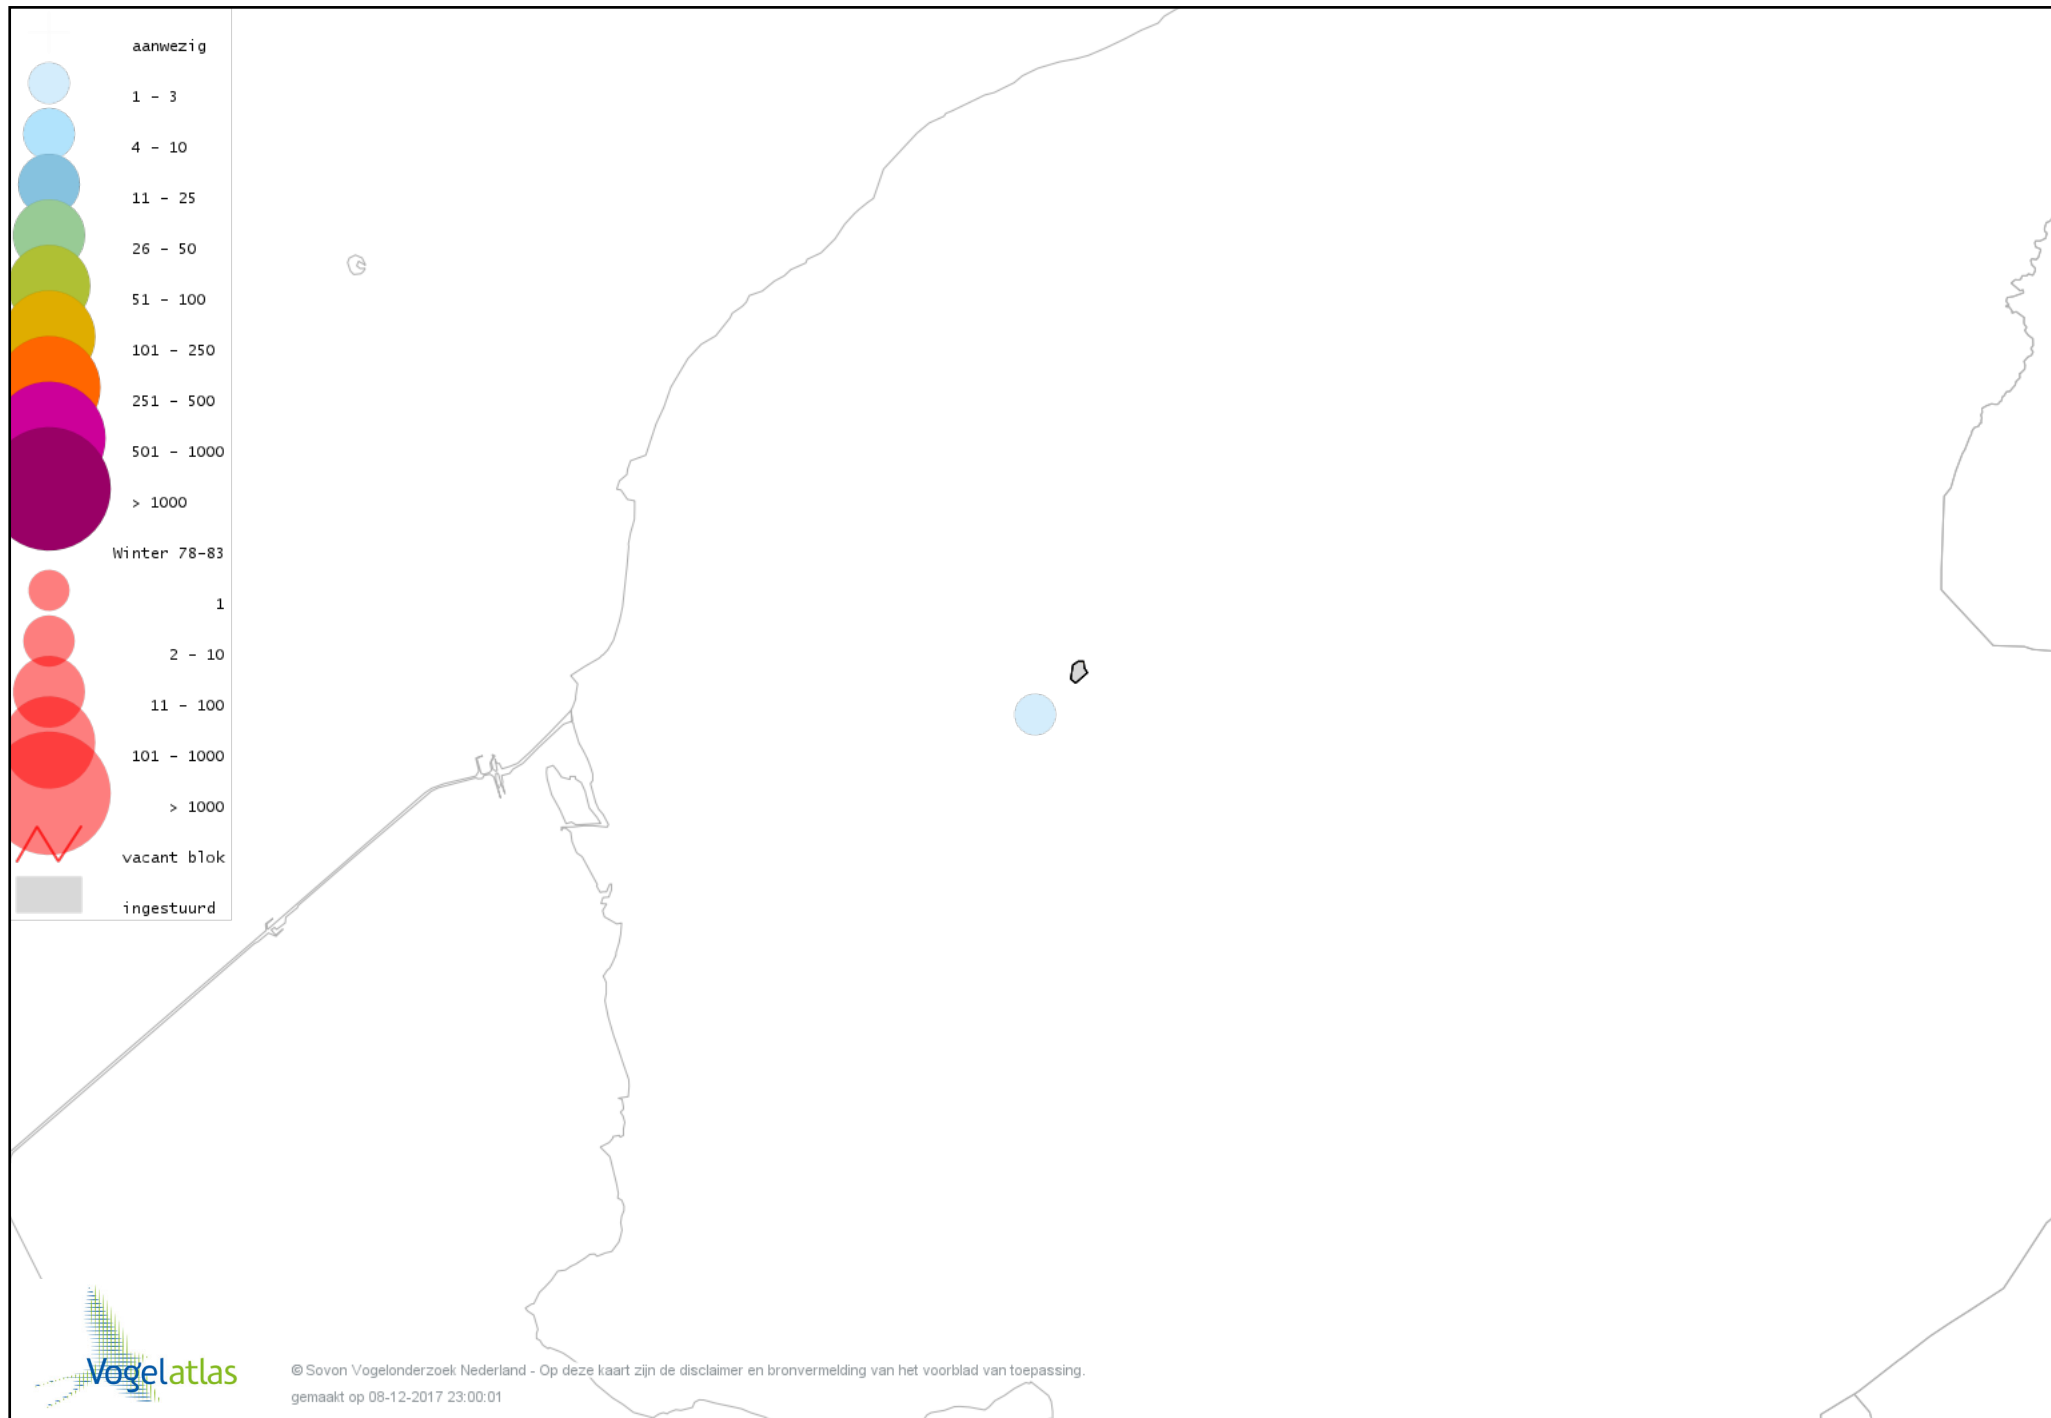

Voorlopige verspreidingskaart Scholekster winter

Voorlopige verspreidingskaart Goudplevier winter

Voorlopige verspreidingskaart Kievit winter

Voorlopige verspreidingskaart Kemphaan winter

Voorlopige verspreidingskaart Grutto winter

Voorlopige verspreidingskaart Wulp winter

Voorlopige verspreidingskaart Tureluur winter

Voorlopige verspreidingskaart Kokmeeuw winter

Voorlopige verspreidingskaart Stormmeeuw winter

Voorlopige verspreidingskaart Zilvermeeuw winter

Voorlopige verspreidingskaart Grote Mantelmeeuw winter

Voorlopige verspreidingskaart Stadsduif winter

Voorlopige verspreidingskaart Holenduif winter

Voorlopige verspreidingskaart Houtduif winter

Voorlopige verspreidingskaart Turkse Tortel winter