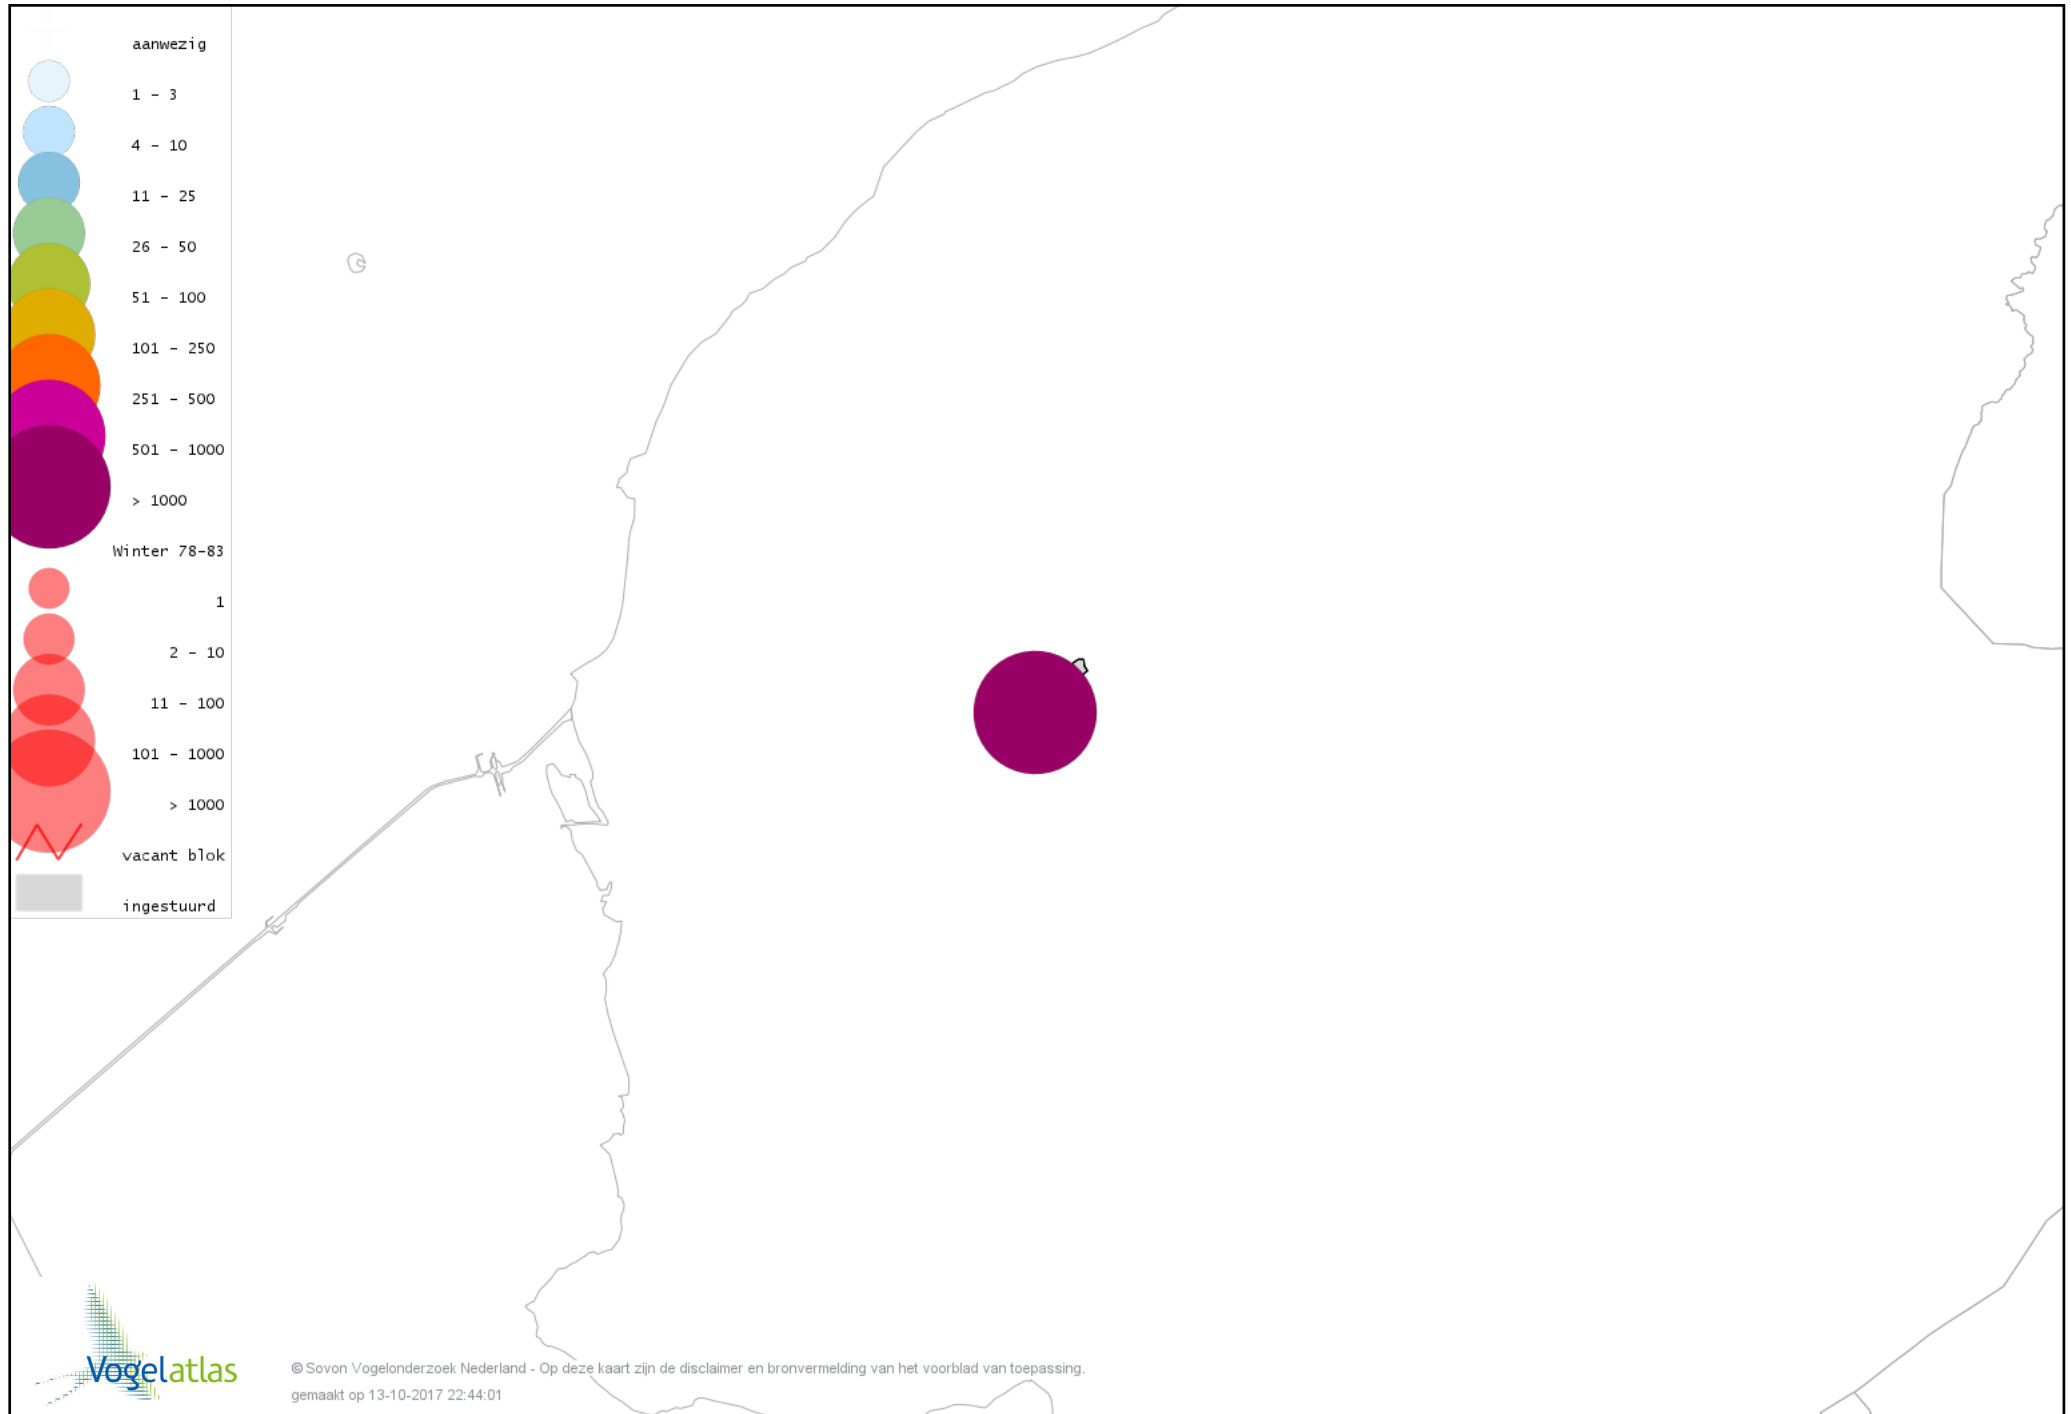

Voorlopige verspreidingskaart Torenvalk winter

Voorlopige verspreidingskaart Slechtvalk winter

Voorlopige verspreidingskaart Waterral winter

Voorlopige verspreidingskaart Waterhoen winter

Voorlopige verspreidingskaart Meerkoet winter

Voorlopige verspreidingskaart Scholekster winter

Voorlopige verspreidingskaart Goudplevier winter

Voorlopige verspreidingskaart Kievit winter

Voorlopige verspreidingskaart Kemphaan winter

Voorlopige verspreidingskaart Grutto winter