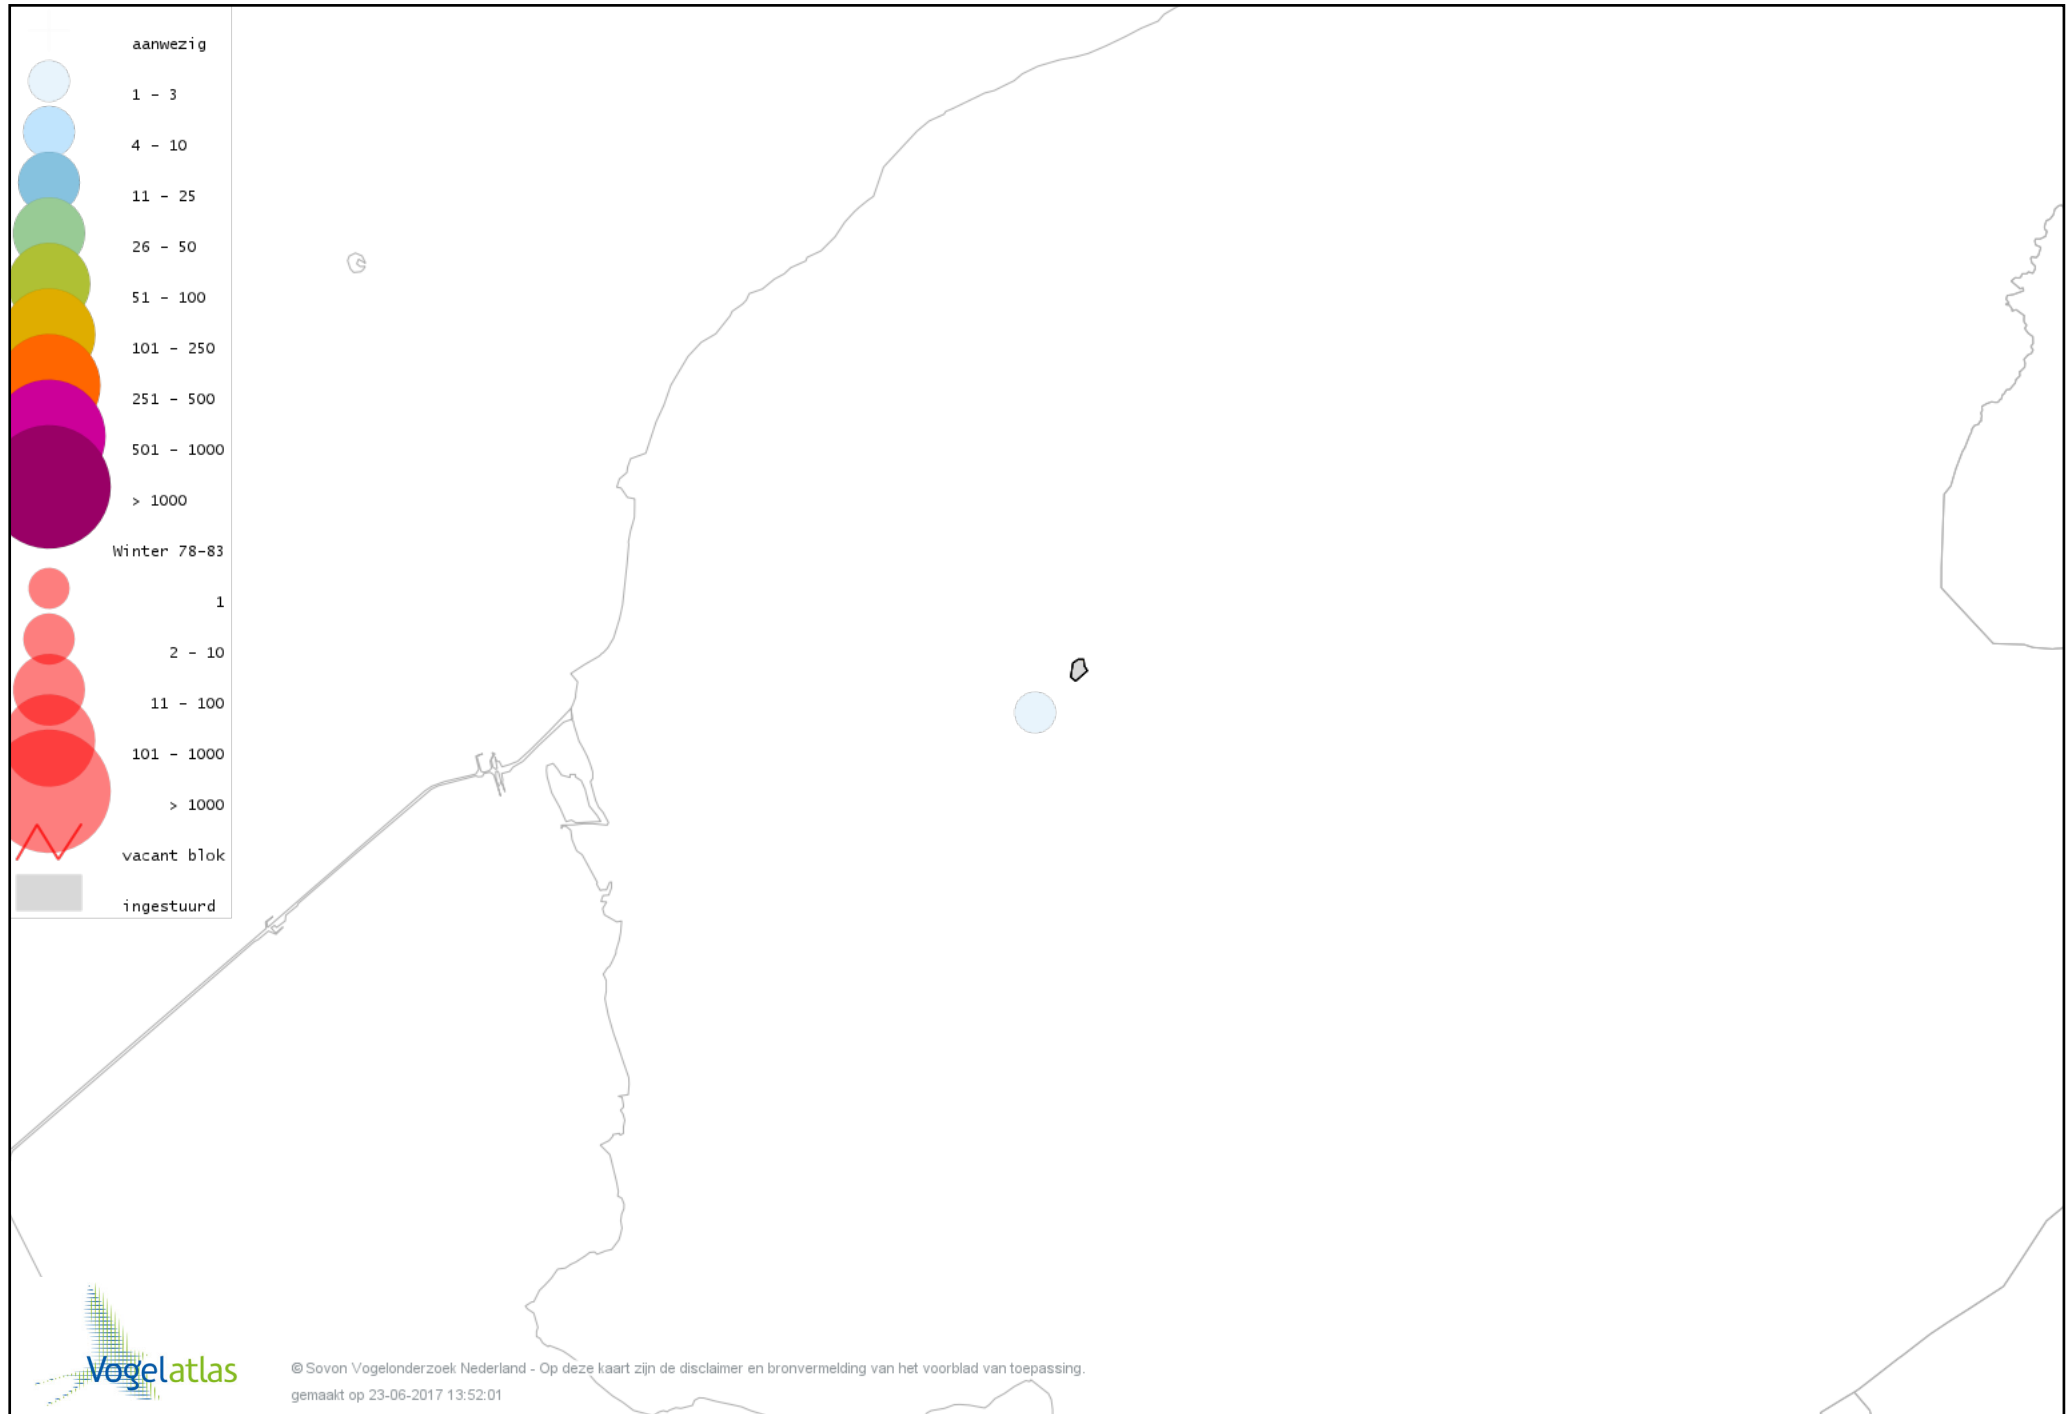

Voorlopige verspreidingskaart Torenvalk winter

Voorlopige verspreidingskaart Slechtvalk winter

Voorlopige verspreidingskaart Waterral winter

Voorlopige verspreidingskaart Waterhoen winter

Voorlopige verspreidingskaart Meerkoet winter

Voorlopige verspreidingskaart Scholekster winter

Voorlopige verspreidingskaart Goudplevier winter

Voorlopige verspreidingskaart Kievit winter

Voorlopige verspreidingskaart Kemphaan winter

Voorlopige verspreidingskaart Grutto winter