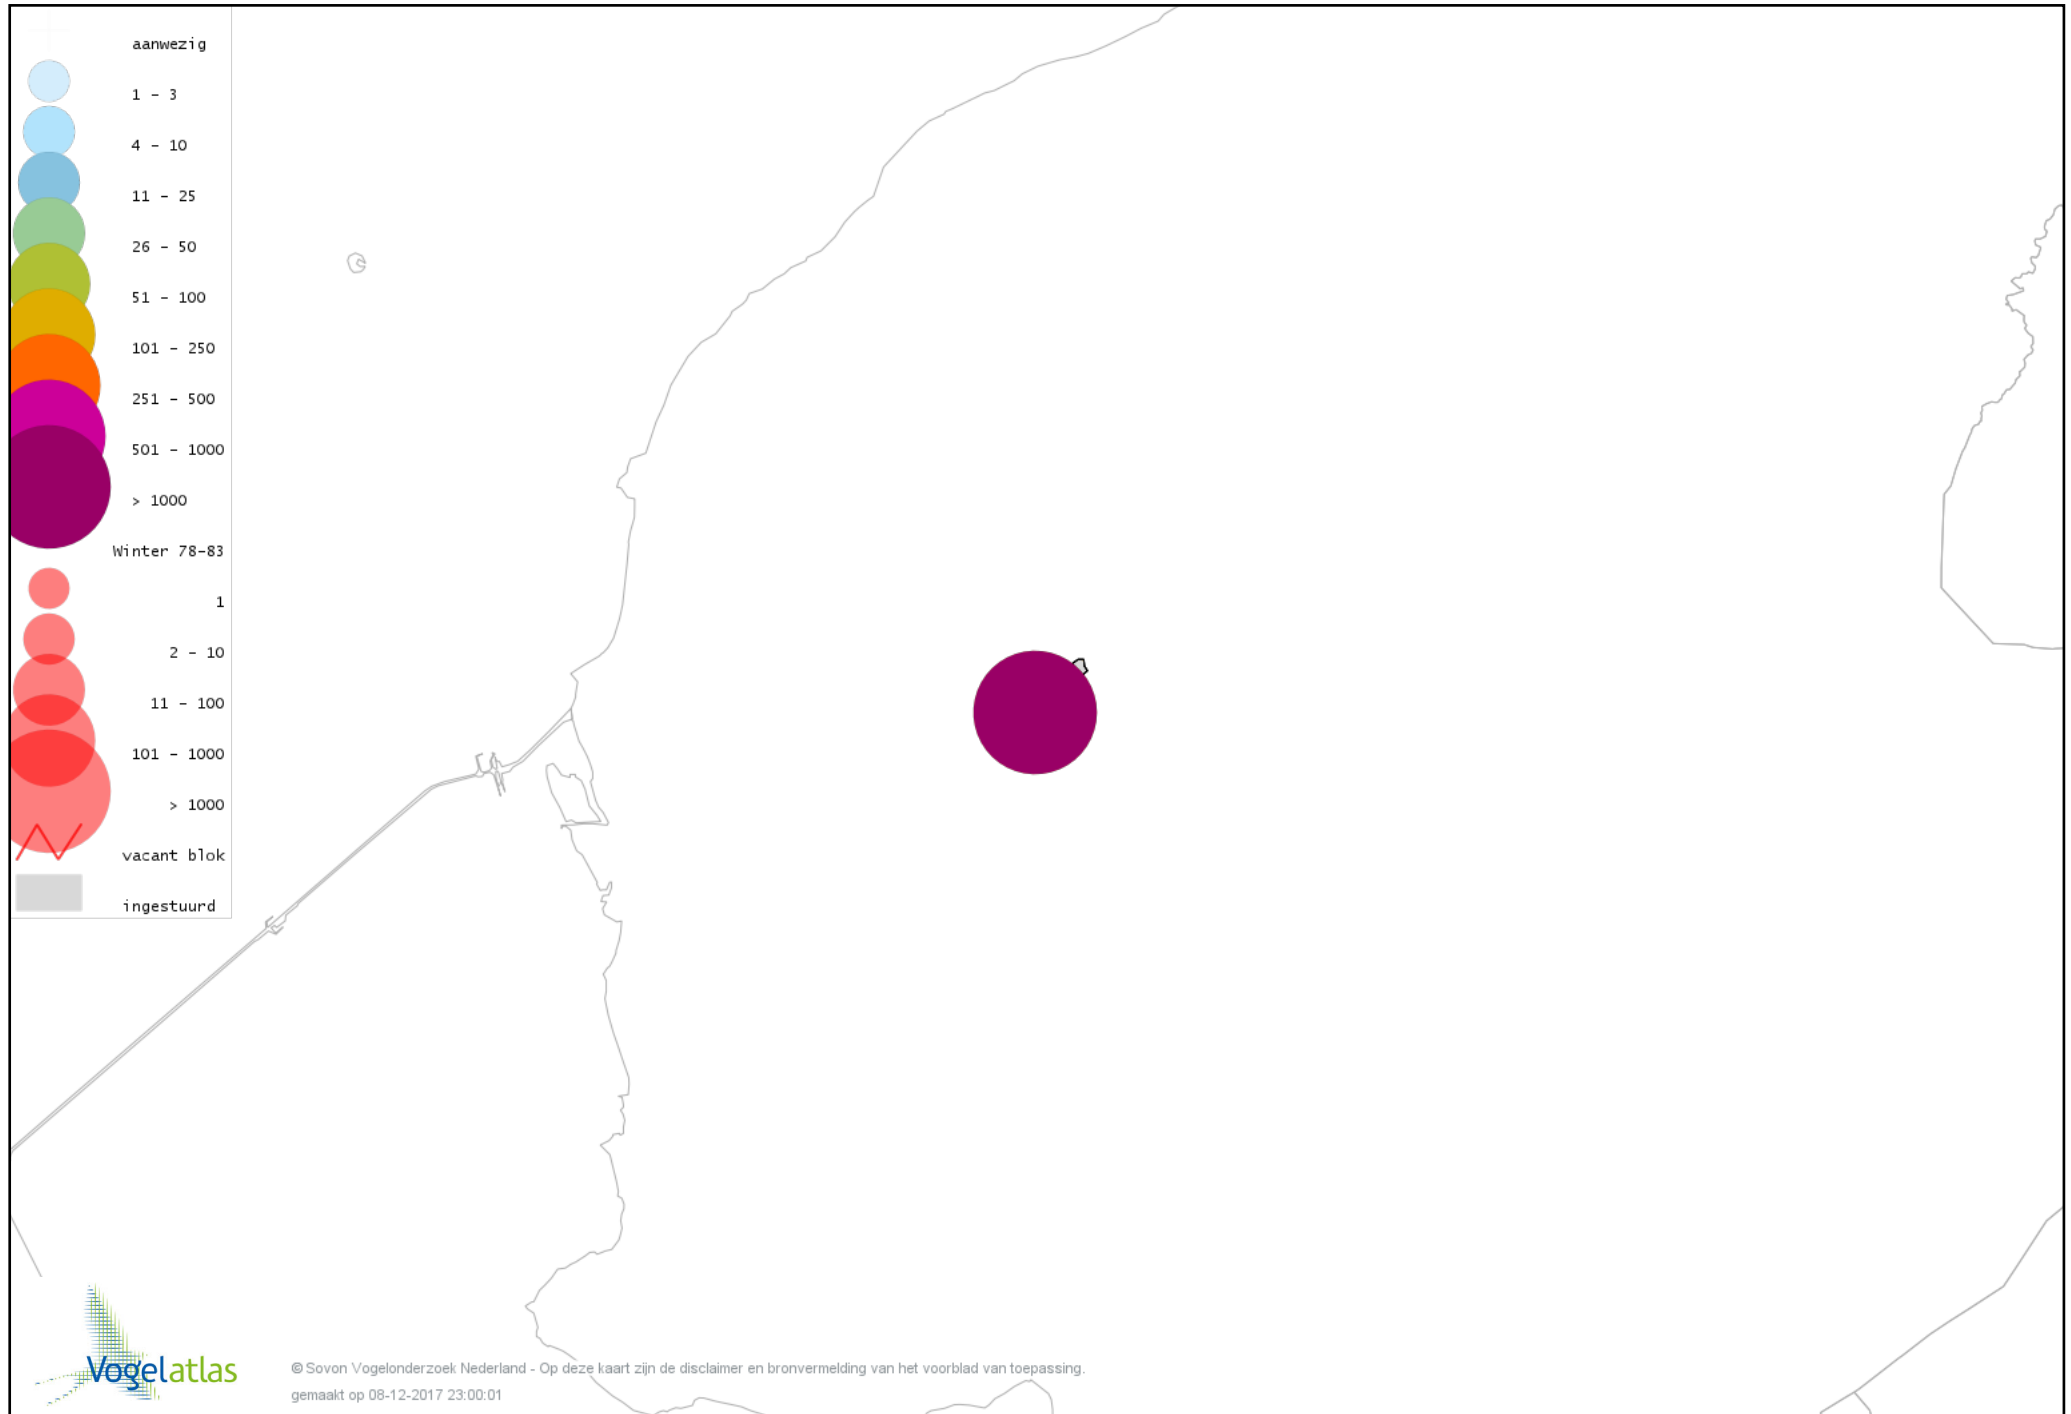

Voorlopige verspreidingskaart Scholekster winter

Voorlopige verspreidingskaart Goudplevier winter

Voorlopige verspreidingskaart Kievit winter

Voorlopige verspreidingskaart Kemphaan winter

Voorlopige verspreidingskaart Grutto winter

Voorlopige verspreidingskaart Wulp winter

Voorlopige verspreidingskaart Tureluur winter

Voorlopige verspreidingskaart Kokmeeuw winter

Voorlopige verspreidingskaart Stormmeeuw winter

Voorlopige verspreidingskaart Zilvermeeuw winter

Voorlopige verspreidingskaart Grote Mantelmeeuw winter

Voorlopige verspreidingskaart Stadsduif winter

Voorlopige verspreidingskaart Holenduif winter

Voorlopige verspreidingskaart Houtduif winter

Voorlopige verspreidingskaart Turkse Tortel winter