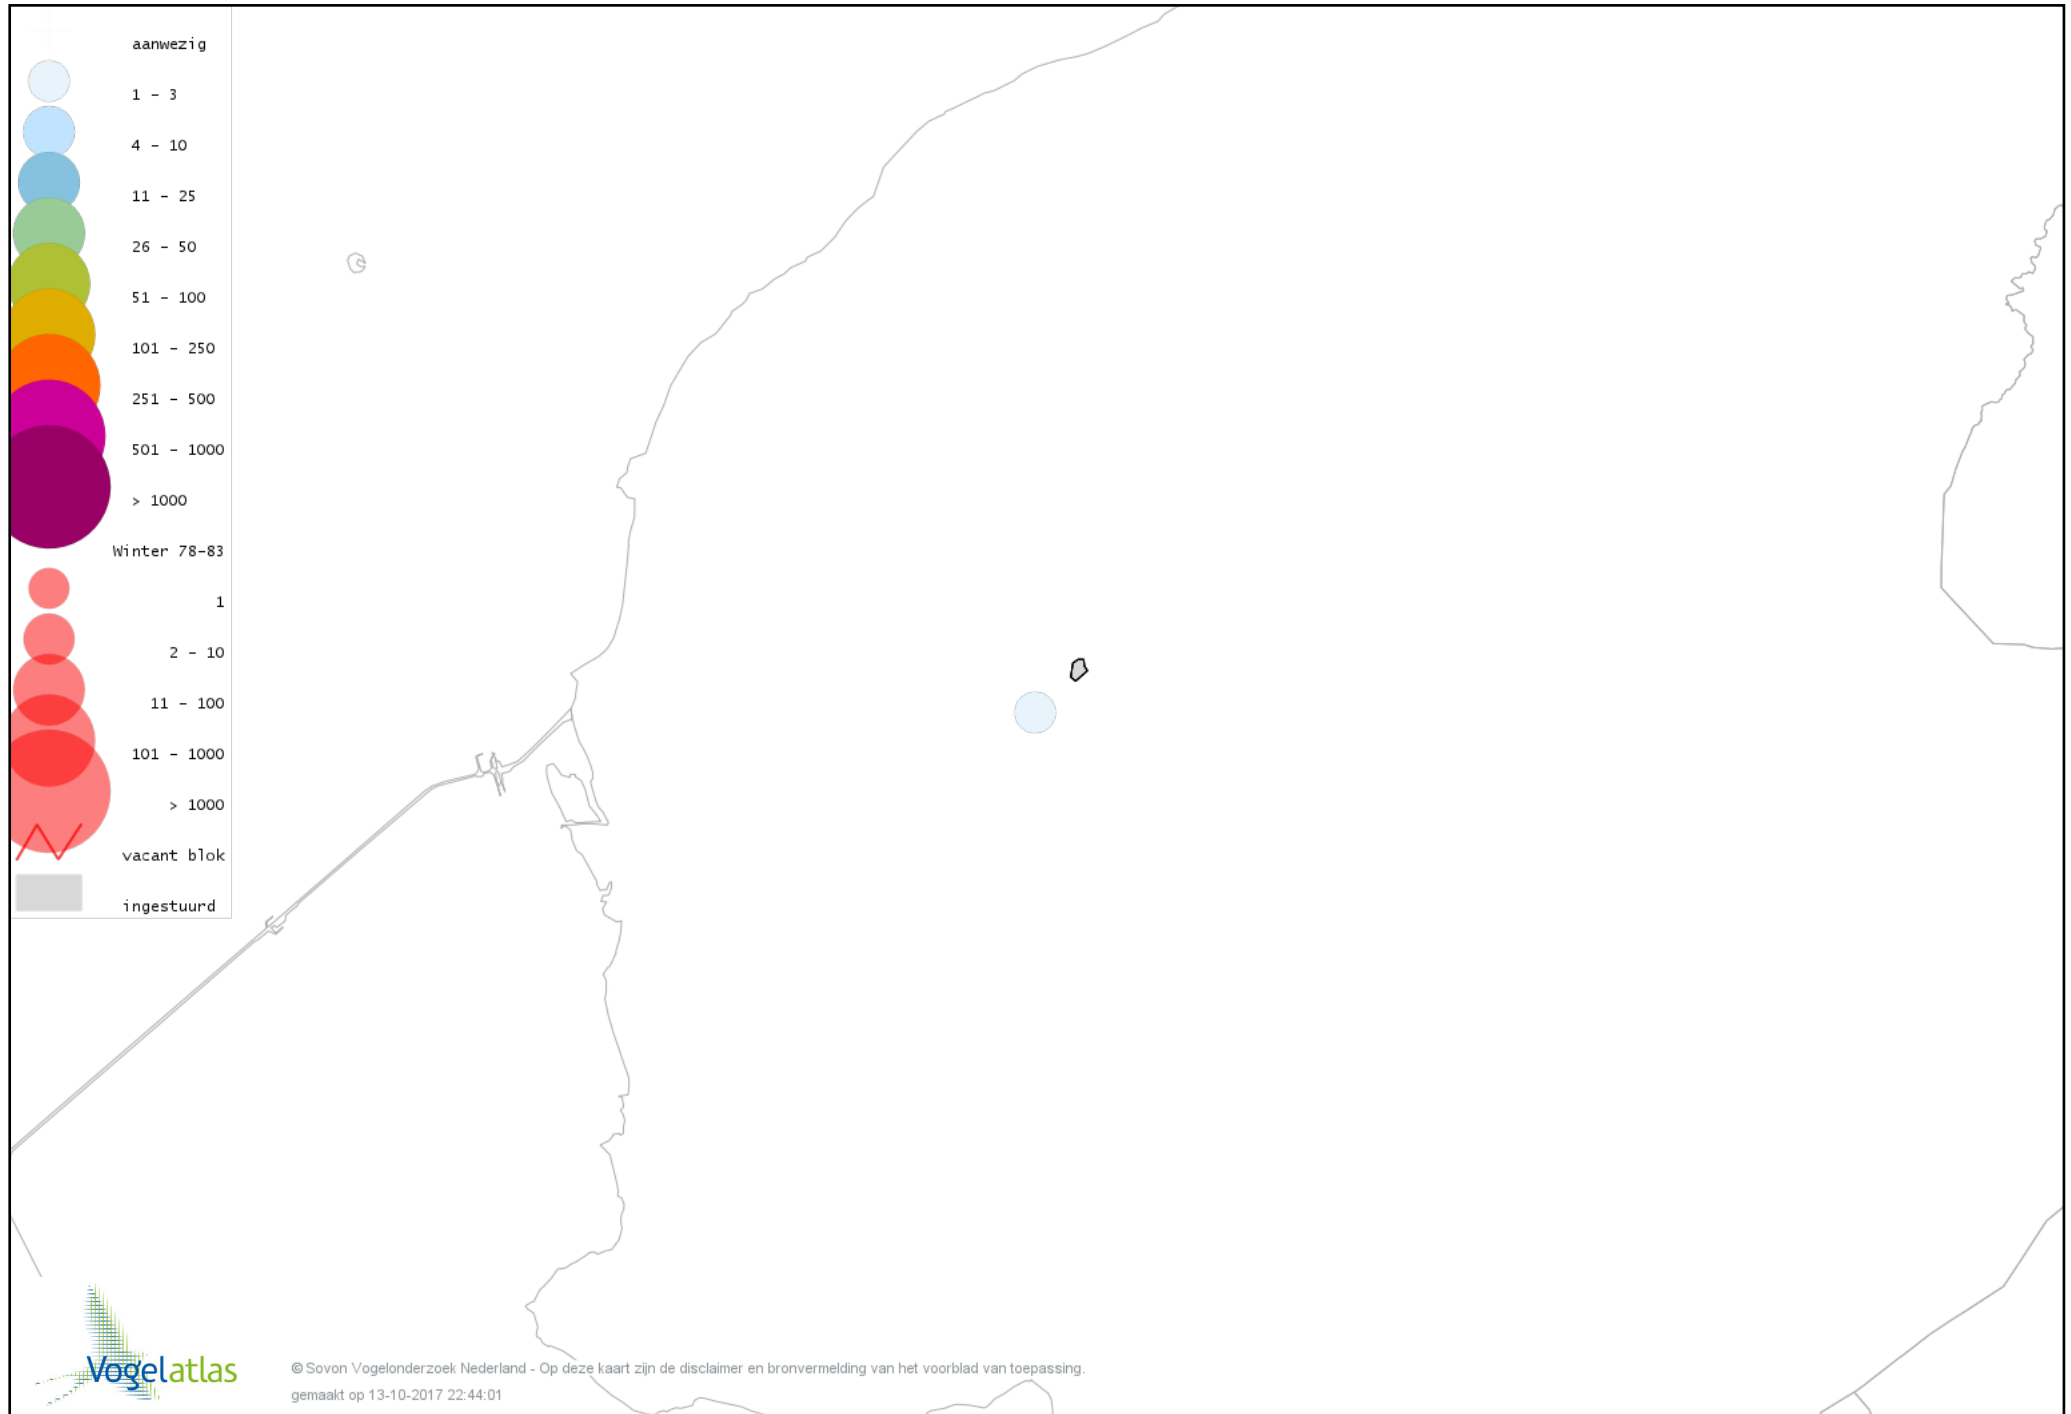

Voorlopige verspreidingskaart Ekster winter

Voorlopige verspreidingskaart Kauw winter

Voorlopige verspreidingskaart Roek winter

Voorlopige verspreidingskaart Zwarte Kraai winter

Voorlopige verspreidingskaart Goudhaan winter

Voorlopige verspreidingskaart Pimpelmees winter

Voorlopige verspreidingskaart Koolmees winter

Voorlopige verspreidingskaart Staartmees winter

Voorlopige verspreidingskaart Tjiftjaf winter

Voorlopige verspreidingskaart Boomkruiper winter

Voorlopige verspreidingskaart Winterkoning winter

Voorlopige verspreidingskaart Spreeuw winter

Voorlopige verspreidingskaart Merel winter

Voorlopige verspreidingskaart Kramsvogel winter

Voorlopige verspreidingskaart Zanglijster winter