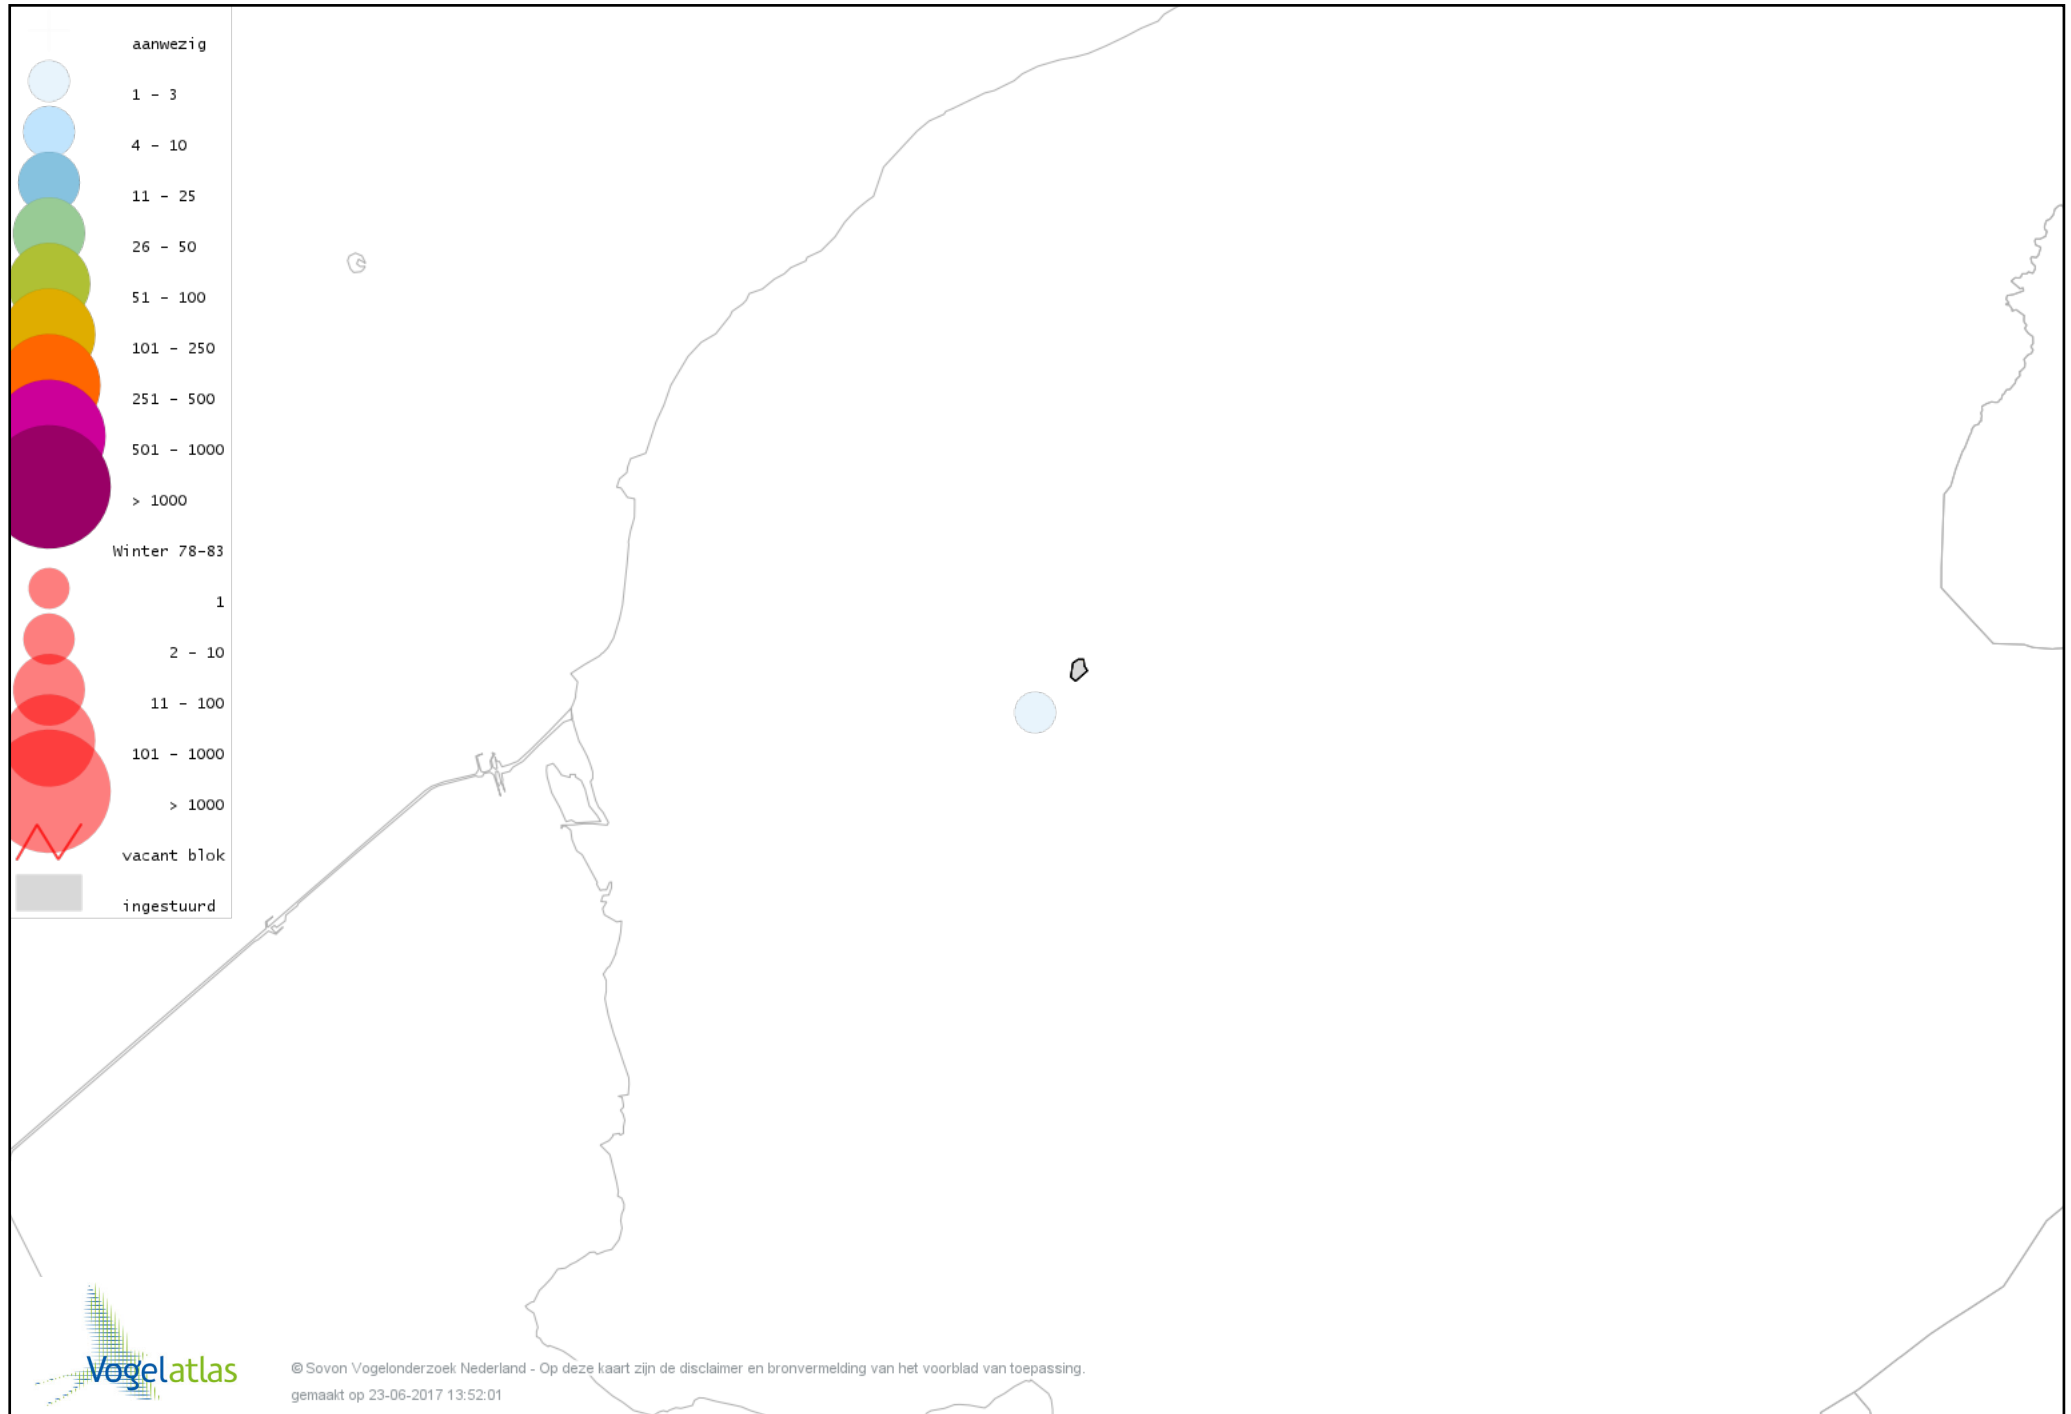

Voorlopige verspreidingskaart Kerkuil winter

Voorlopige verspreidingskaart Ransuil winter

Voorlopige verspreidingskaart Velduil winter

Voorlopige verspreidingskaart IJsvogel winter

Voorlopige verspreidingskaart Grote Bonte Specht winter

Voorlopige verspreidingskaart Ekster winter

Voorlopige verspreidingskaart Gaai winter

Voorlopige verspreidingskaart Kauw winter

Voorlopige verspreidingskaart Roek winter

Voorlopige verspreidingskaart Zwarte Kraai winter