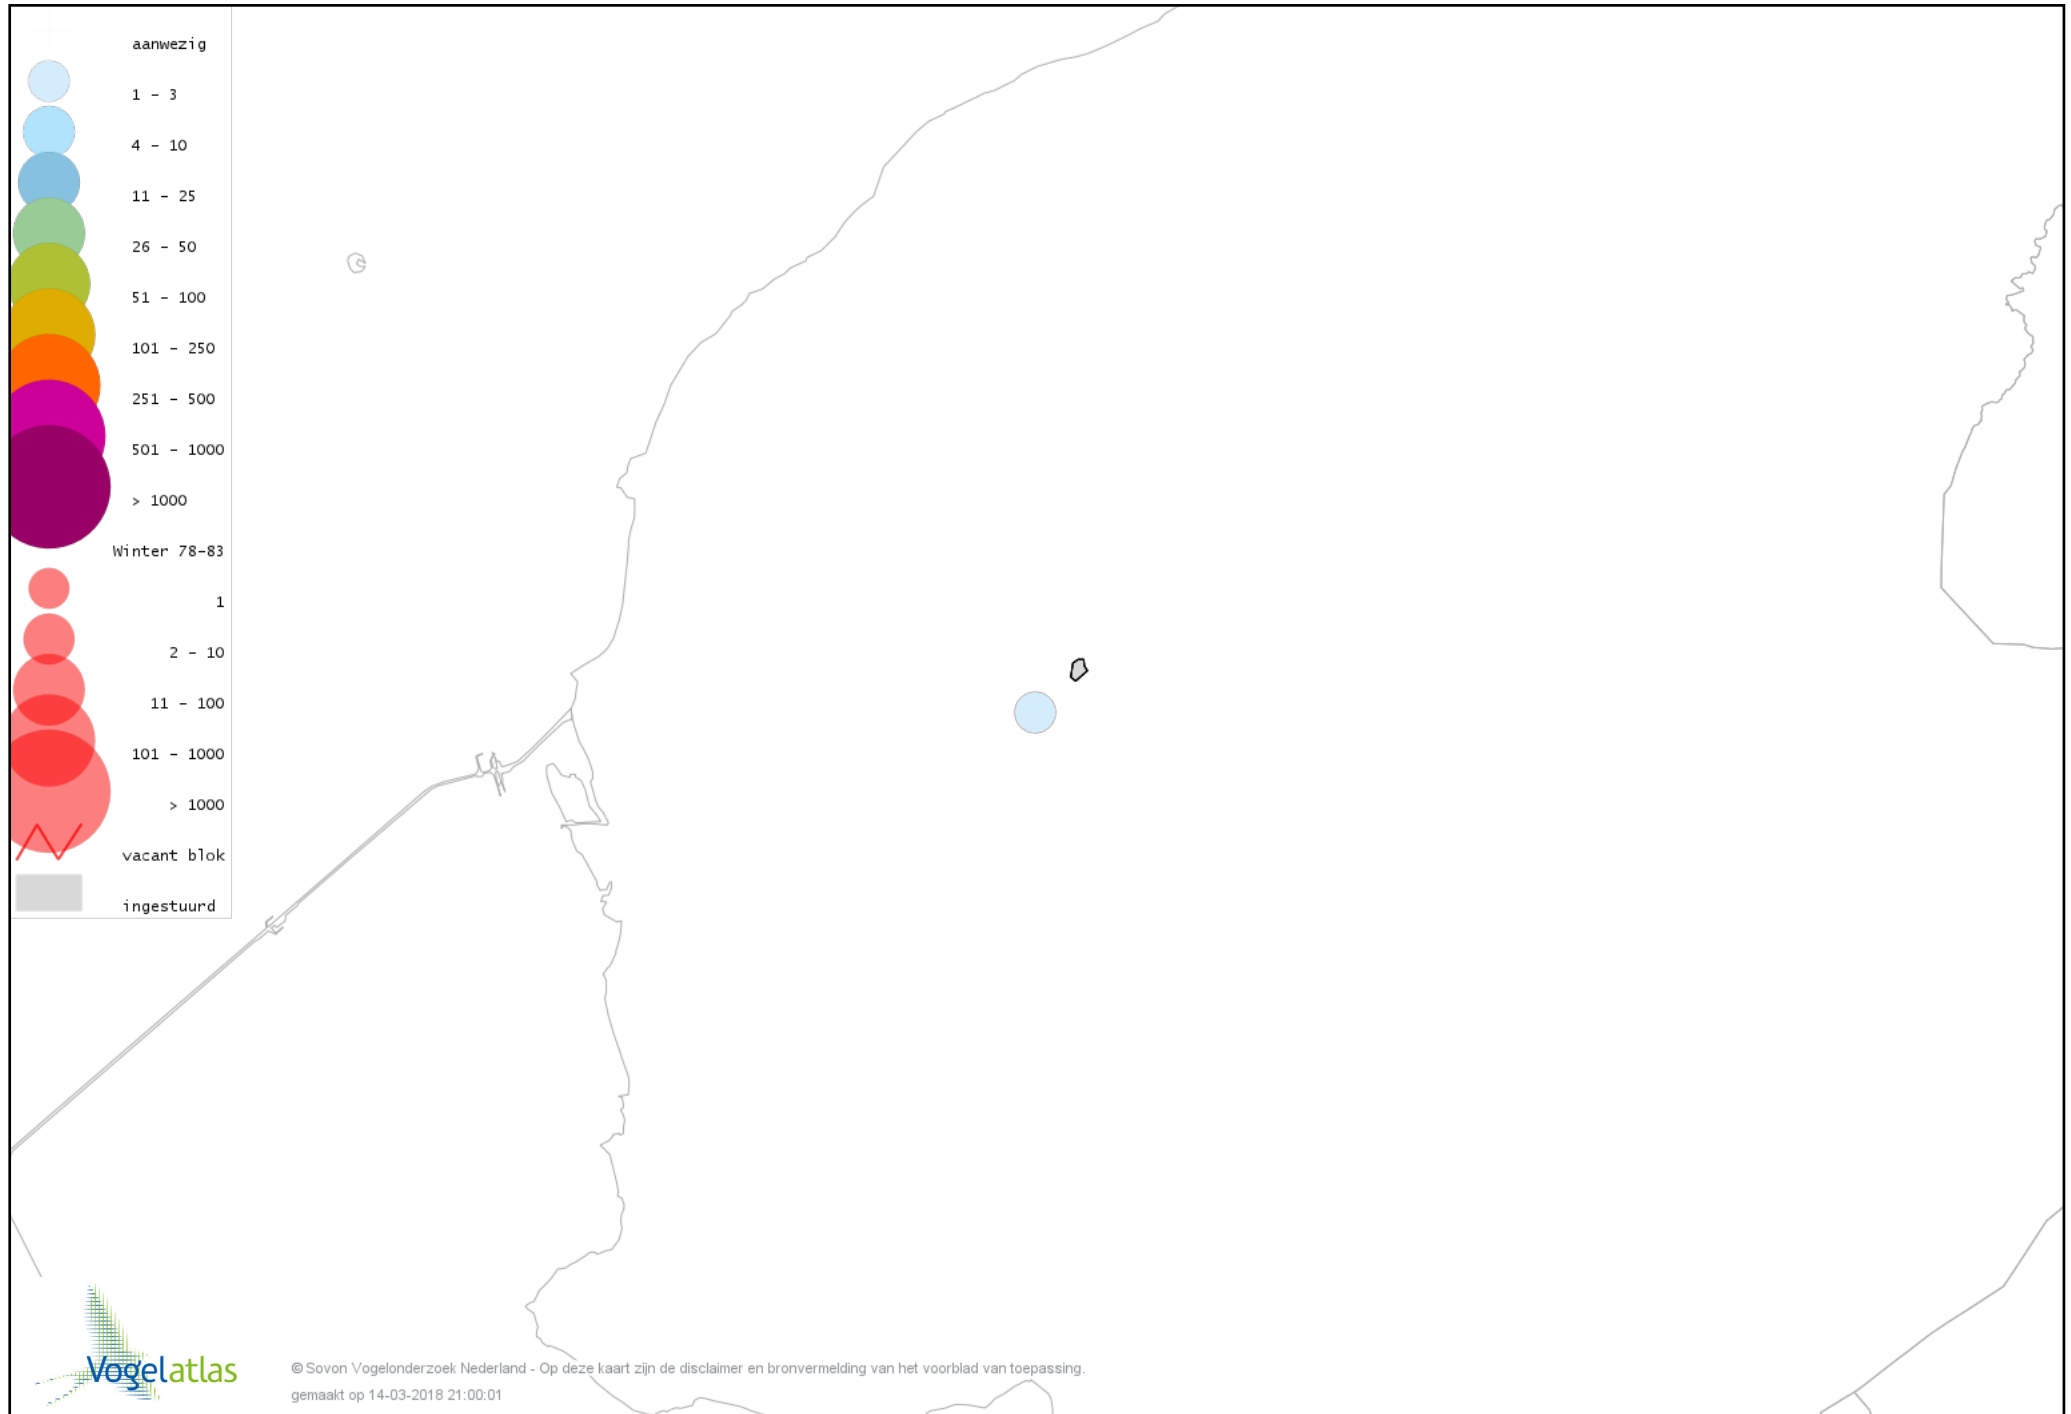

Voorlopige verspreidingskaart Sperwer winter