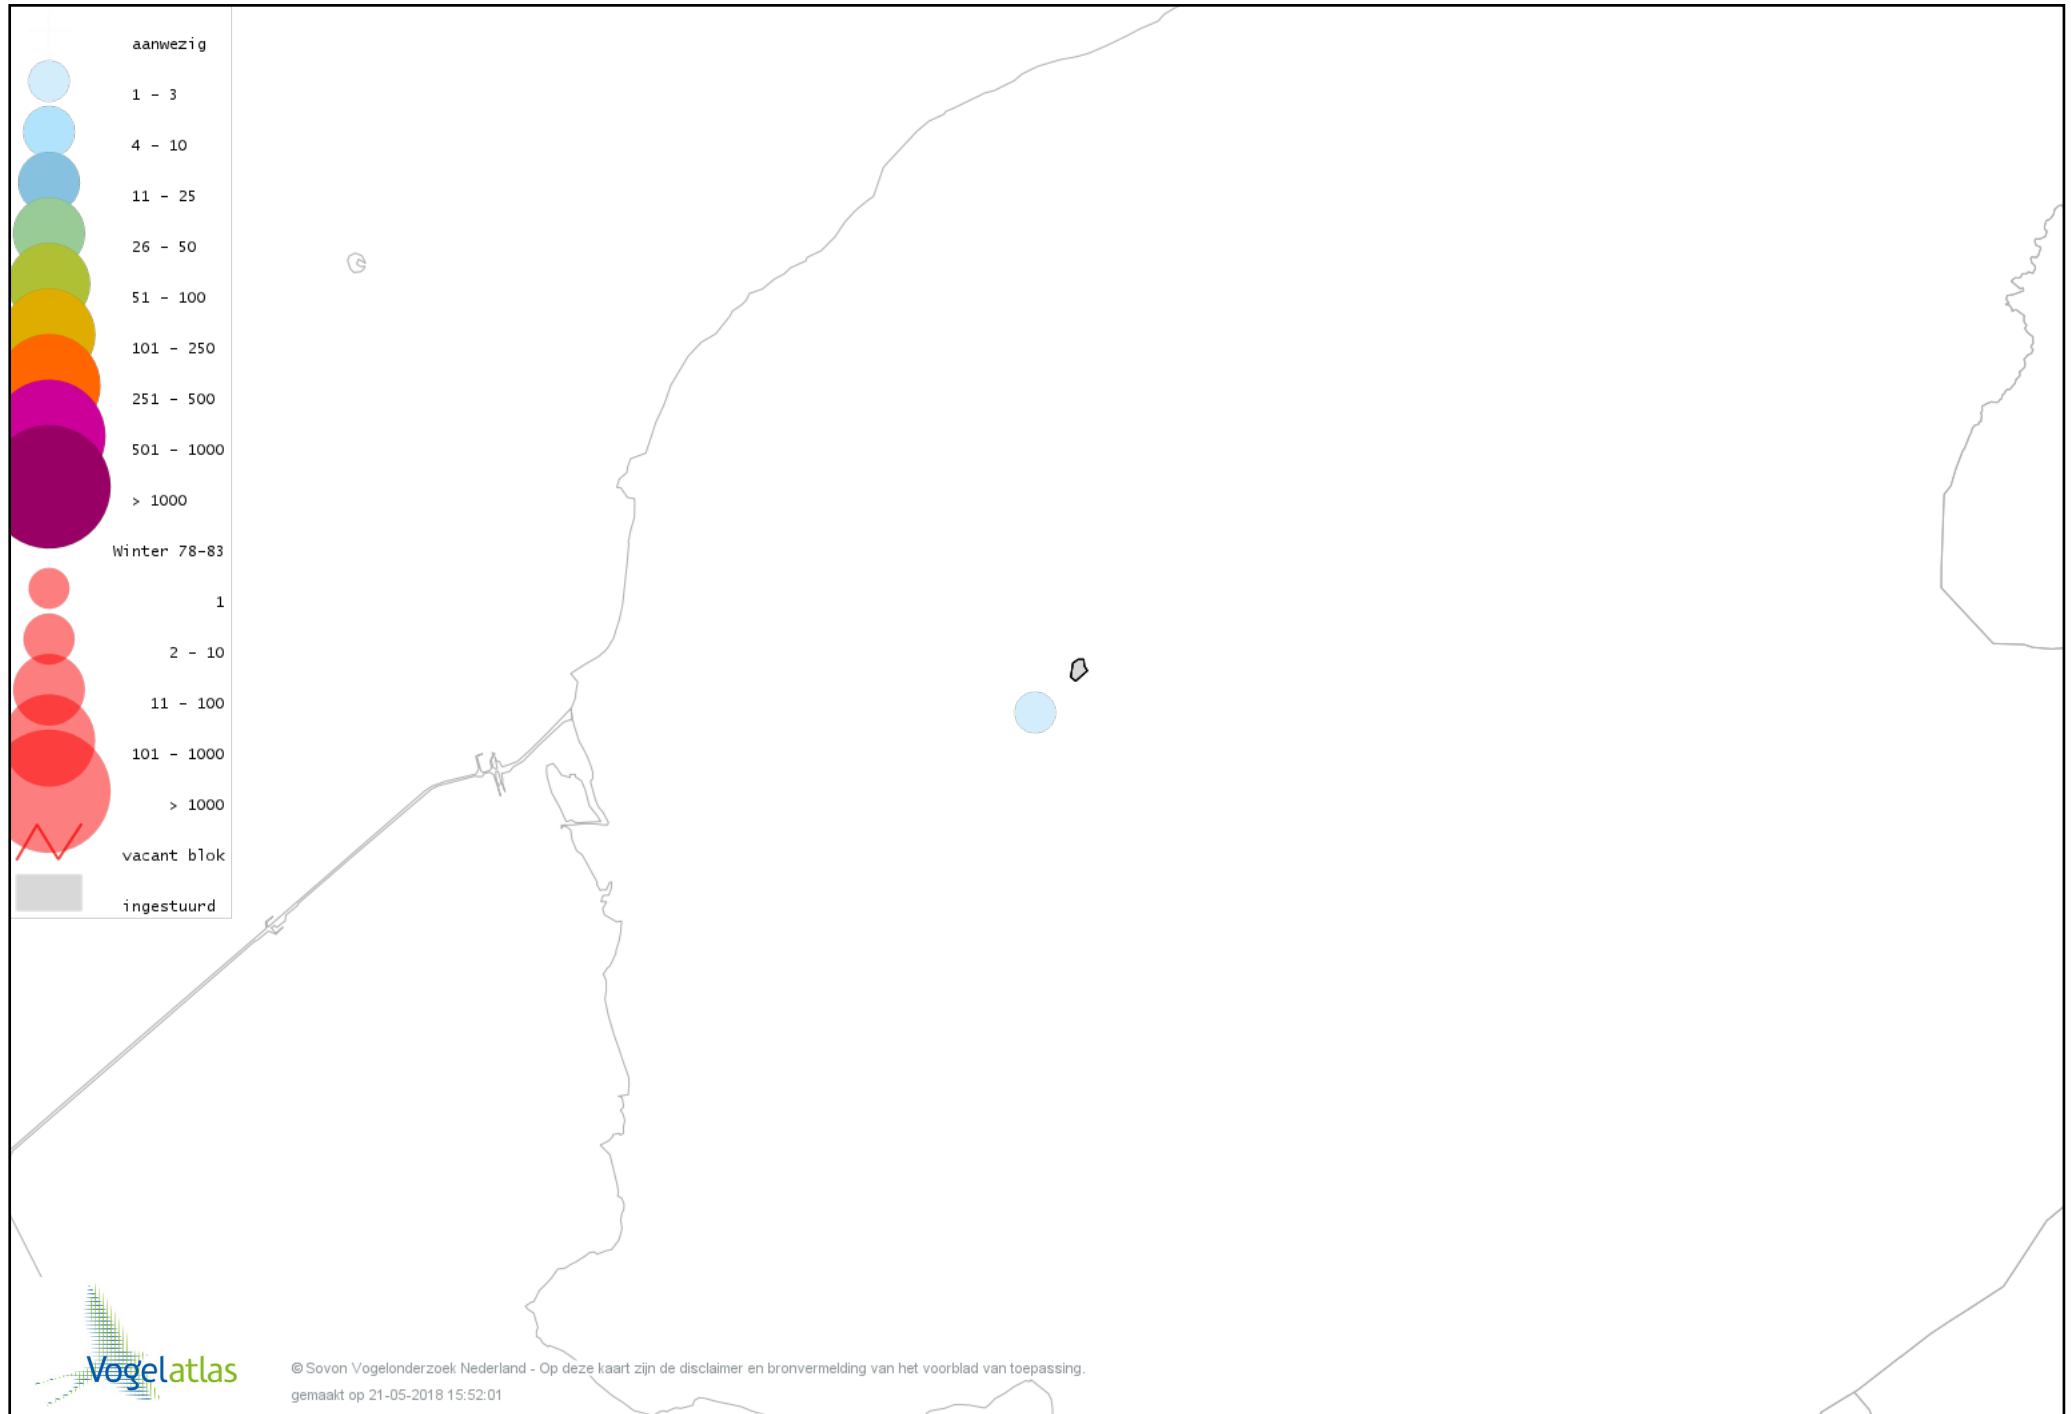

Voorlopige verspreidingskaart Kerkuil winter

Voorlopige verspreidingskaart Ransuil winter

Voorlopige verspreidingskaart Velduil winter

Voorlopige verspreidingskaart IJsvogel winter

Voorlopige verspreidingskaart Grote Bonte Specht winter

Voorlopige verspreidingskaart Ekster winter

Voorlopige verspreidingskaart Gaai winter

Voorlopige verspreidingskaart Kauw winter

Voorlopige verspreidingskaart Roek winter

Voorlopige verspreidingskaart Zwarte Kraai winter