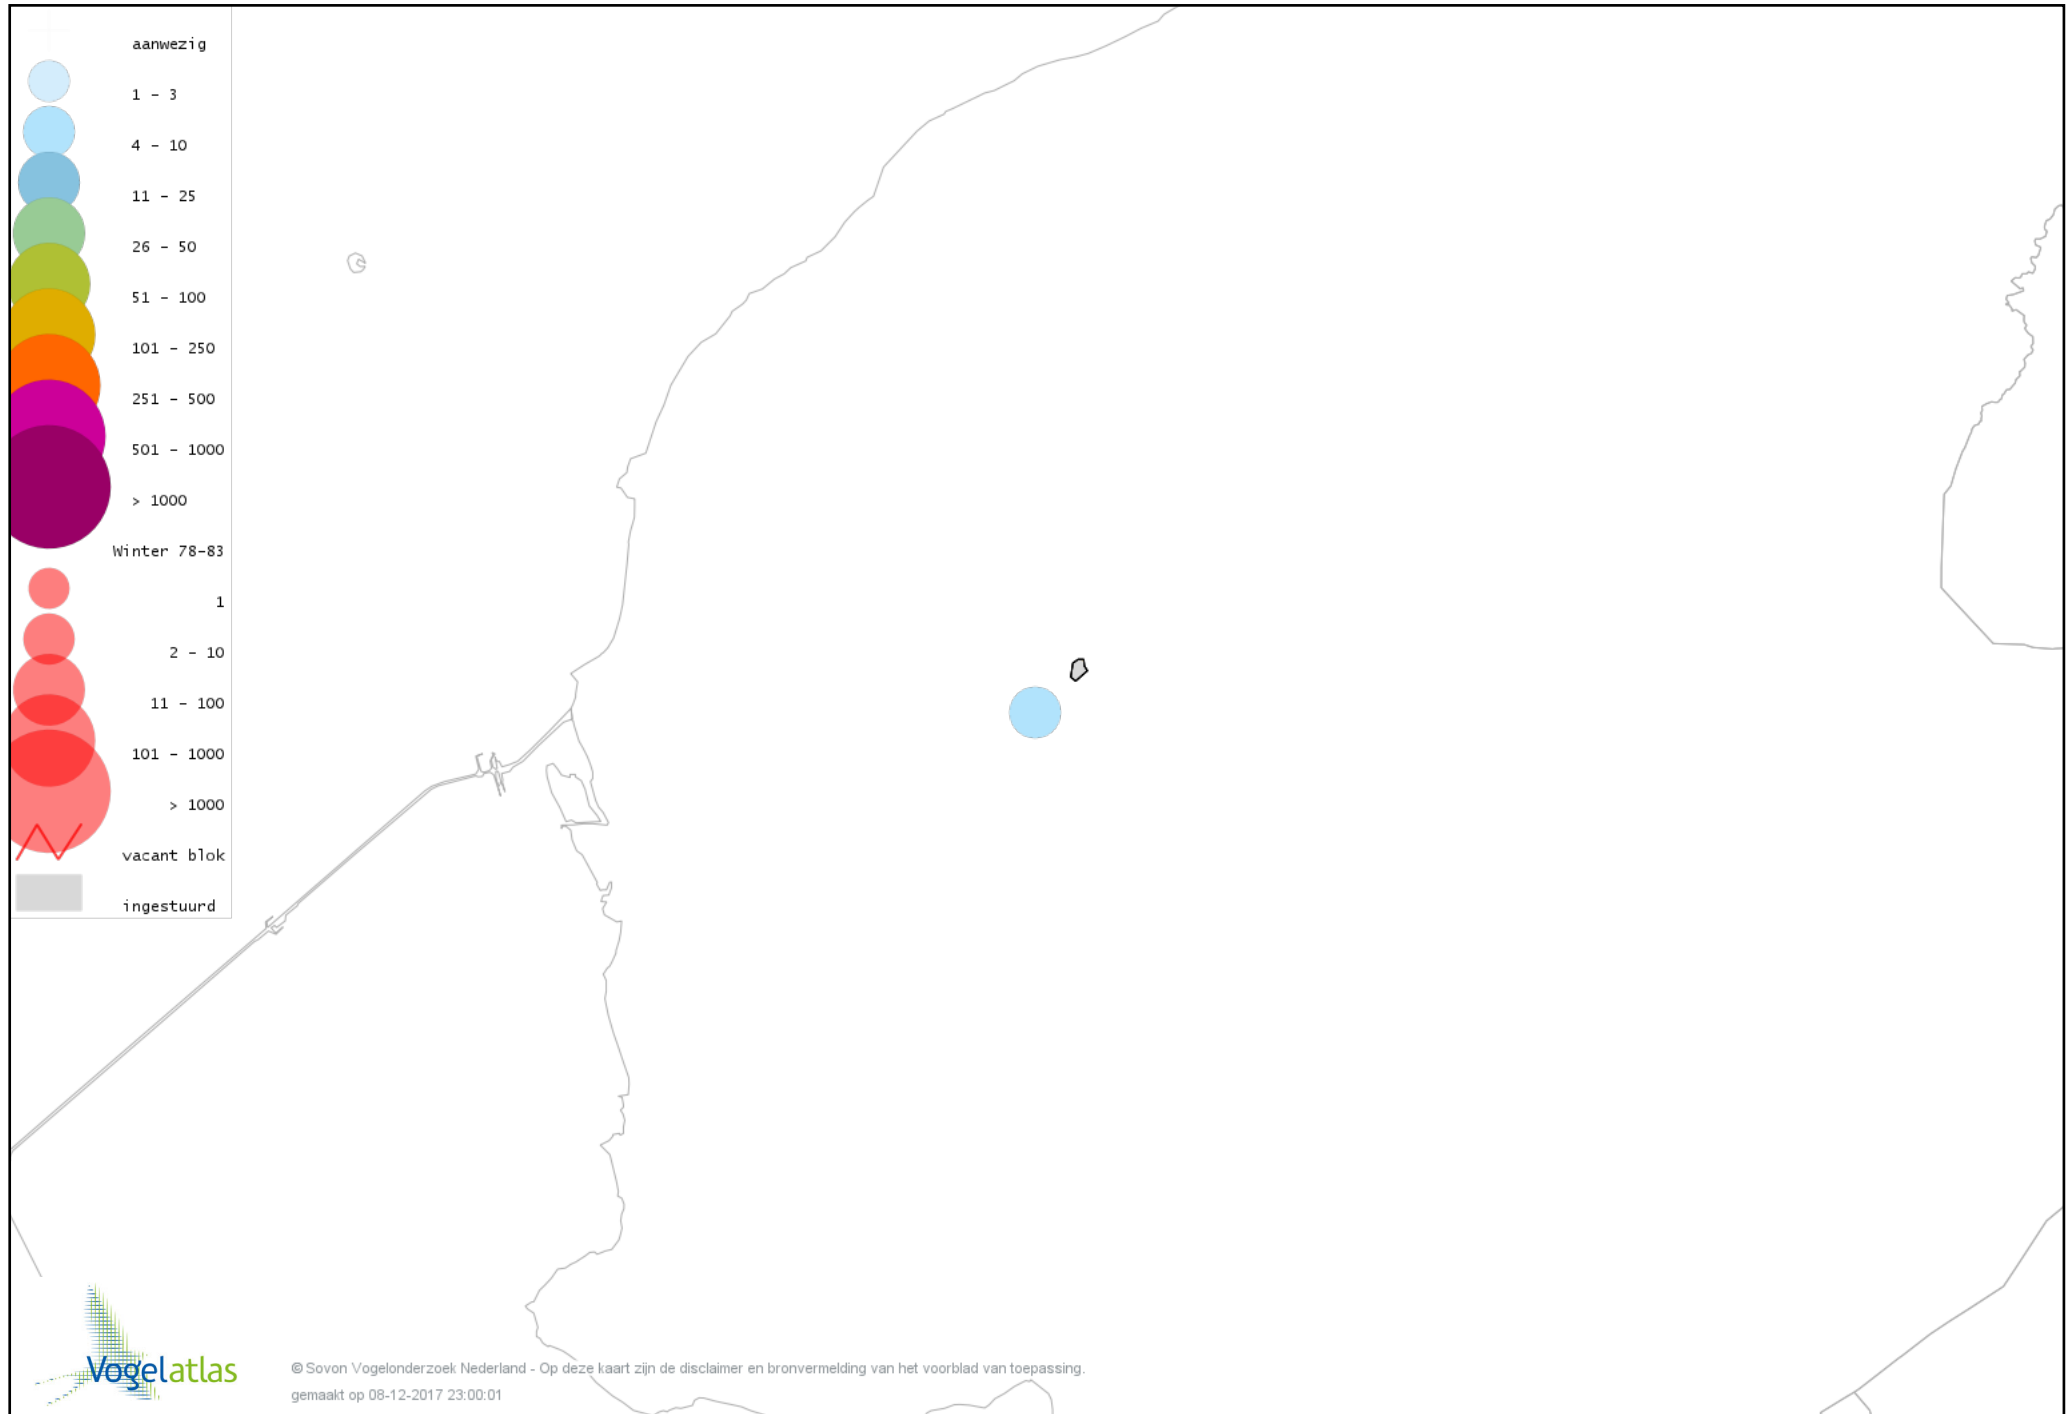

Voorlopige verspreidingskaart Boomkruiper winter

Voorlopige verspreidingskaart Winterkoning winter

Voorlopige verspreidingskaart Spreeuw winter

Voorlopige verspreidingskaart Merel winter

Voorlopige verspreidingskaart Kramsvogel winter

Voorlopige verspreidingskaart Zanglijster winter

Voorlopige verspreidingskaart Koperwiek winter

Voorlopige verspreidingskaart Roodborst winter

Voorlopige verspreidingskaart Heggenmus winter

Voorlopige verspreidingskaart Huismus winter