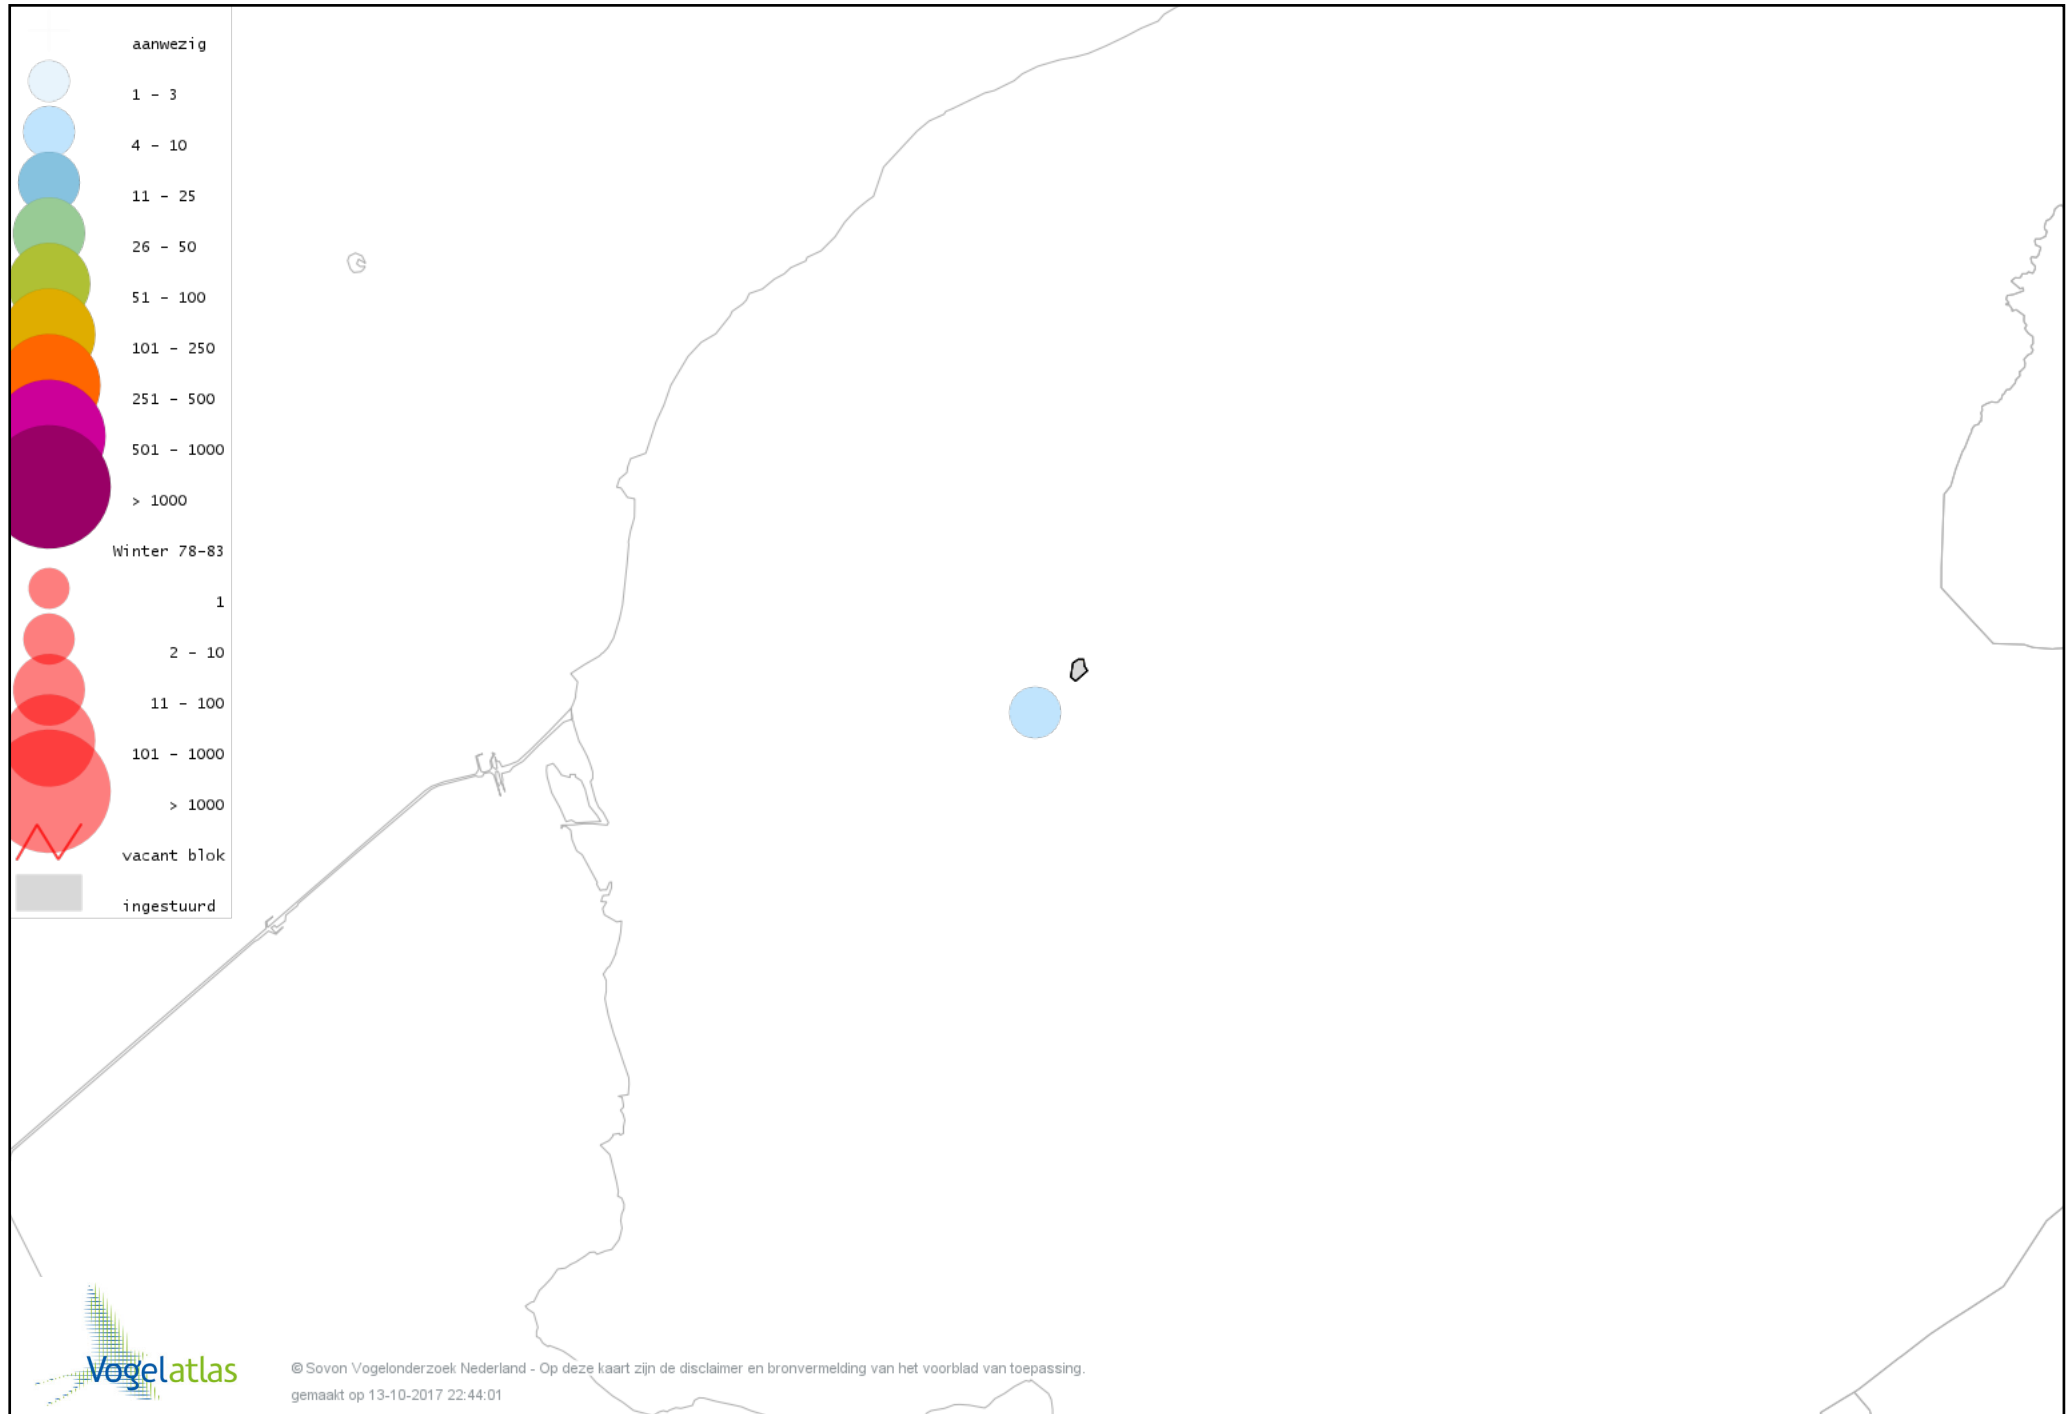

Voorlopige verspreidingskaart Fuut winter