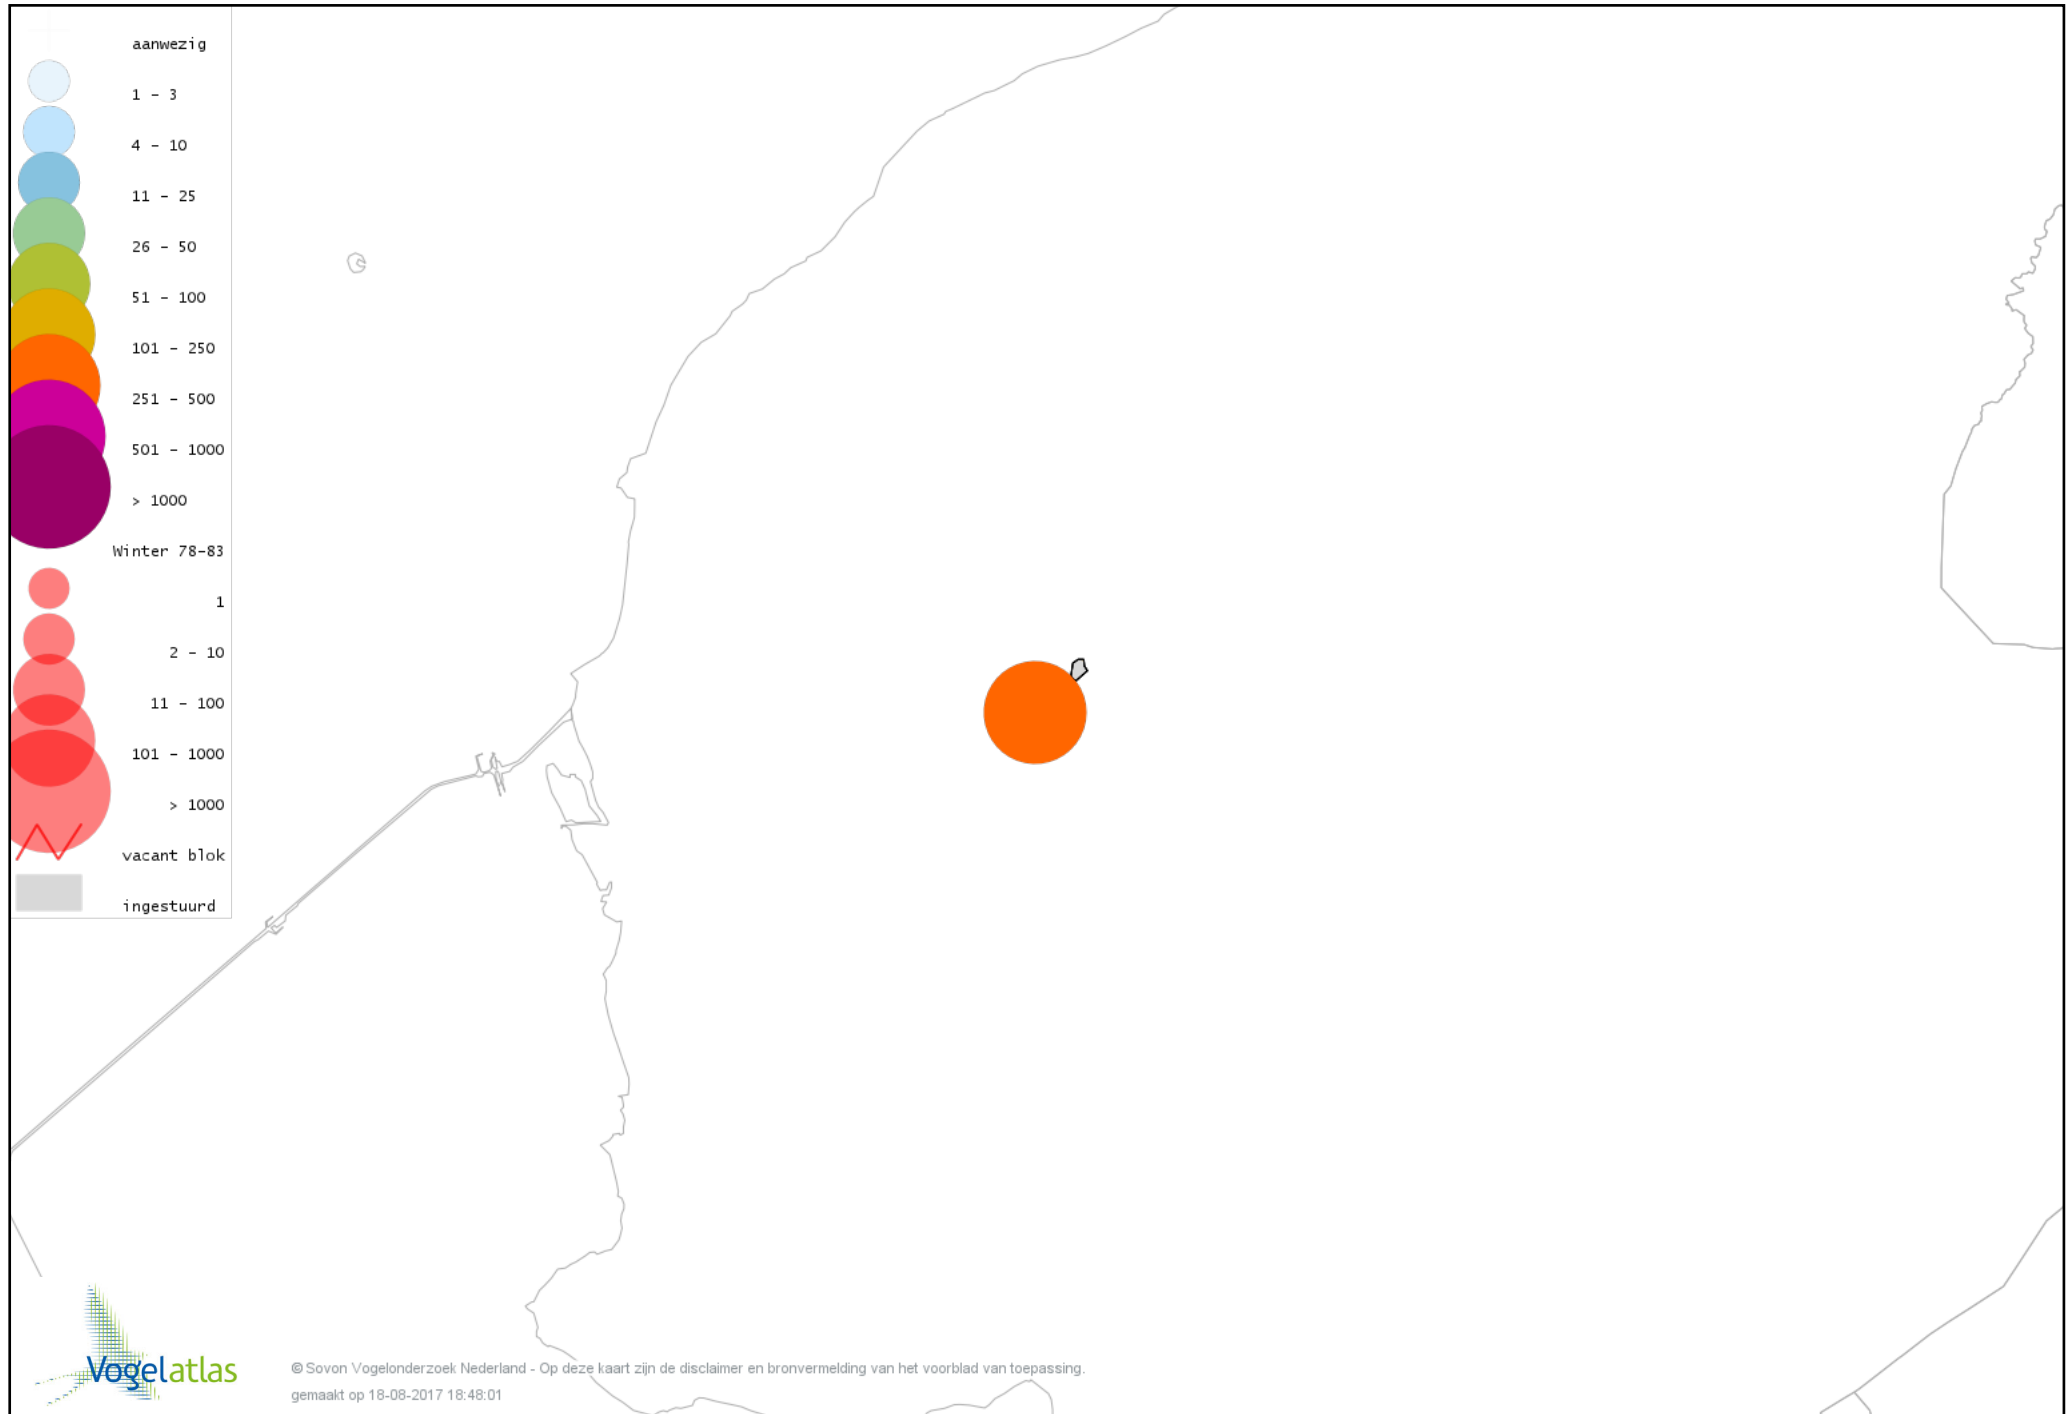

De kleurtint (blauw) is de beste referentie voor de tot nu toe waargenomen aantalsklasse.

De stipgrootte is relatief. Vergelijk daarvoor de atlasblok grootte van de legenda met die van het kaartbeeld.

Voorlopige verspreidingskaart Knobbelzwaan winter

Voorlopige verspreidingskaart Ross' Gans winter

Voorlopige verspreidingskaart Knobbelgans (Chinese) winter

Voorlopige verspreidingskaart Toendrarietgans winter

Voorlopige verspreidingskaart Kleine Rietgans winter