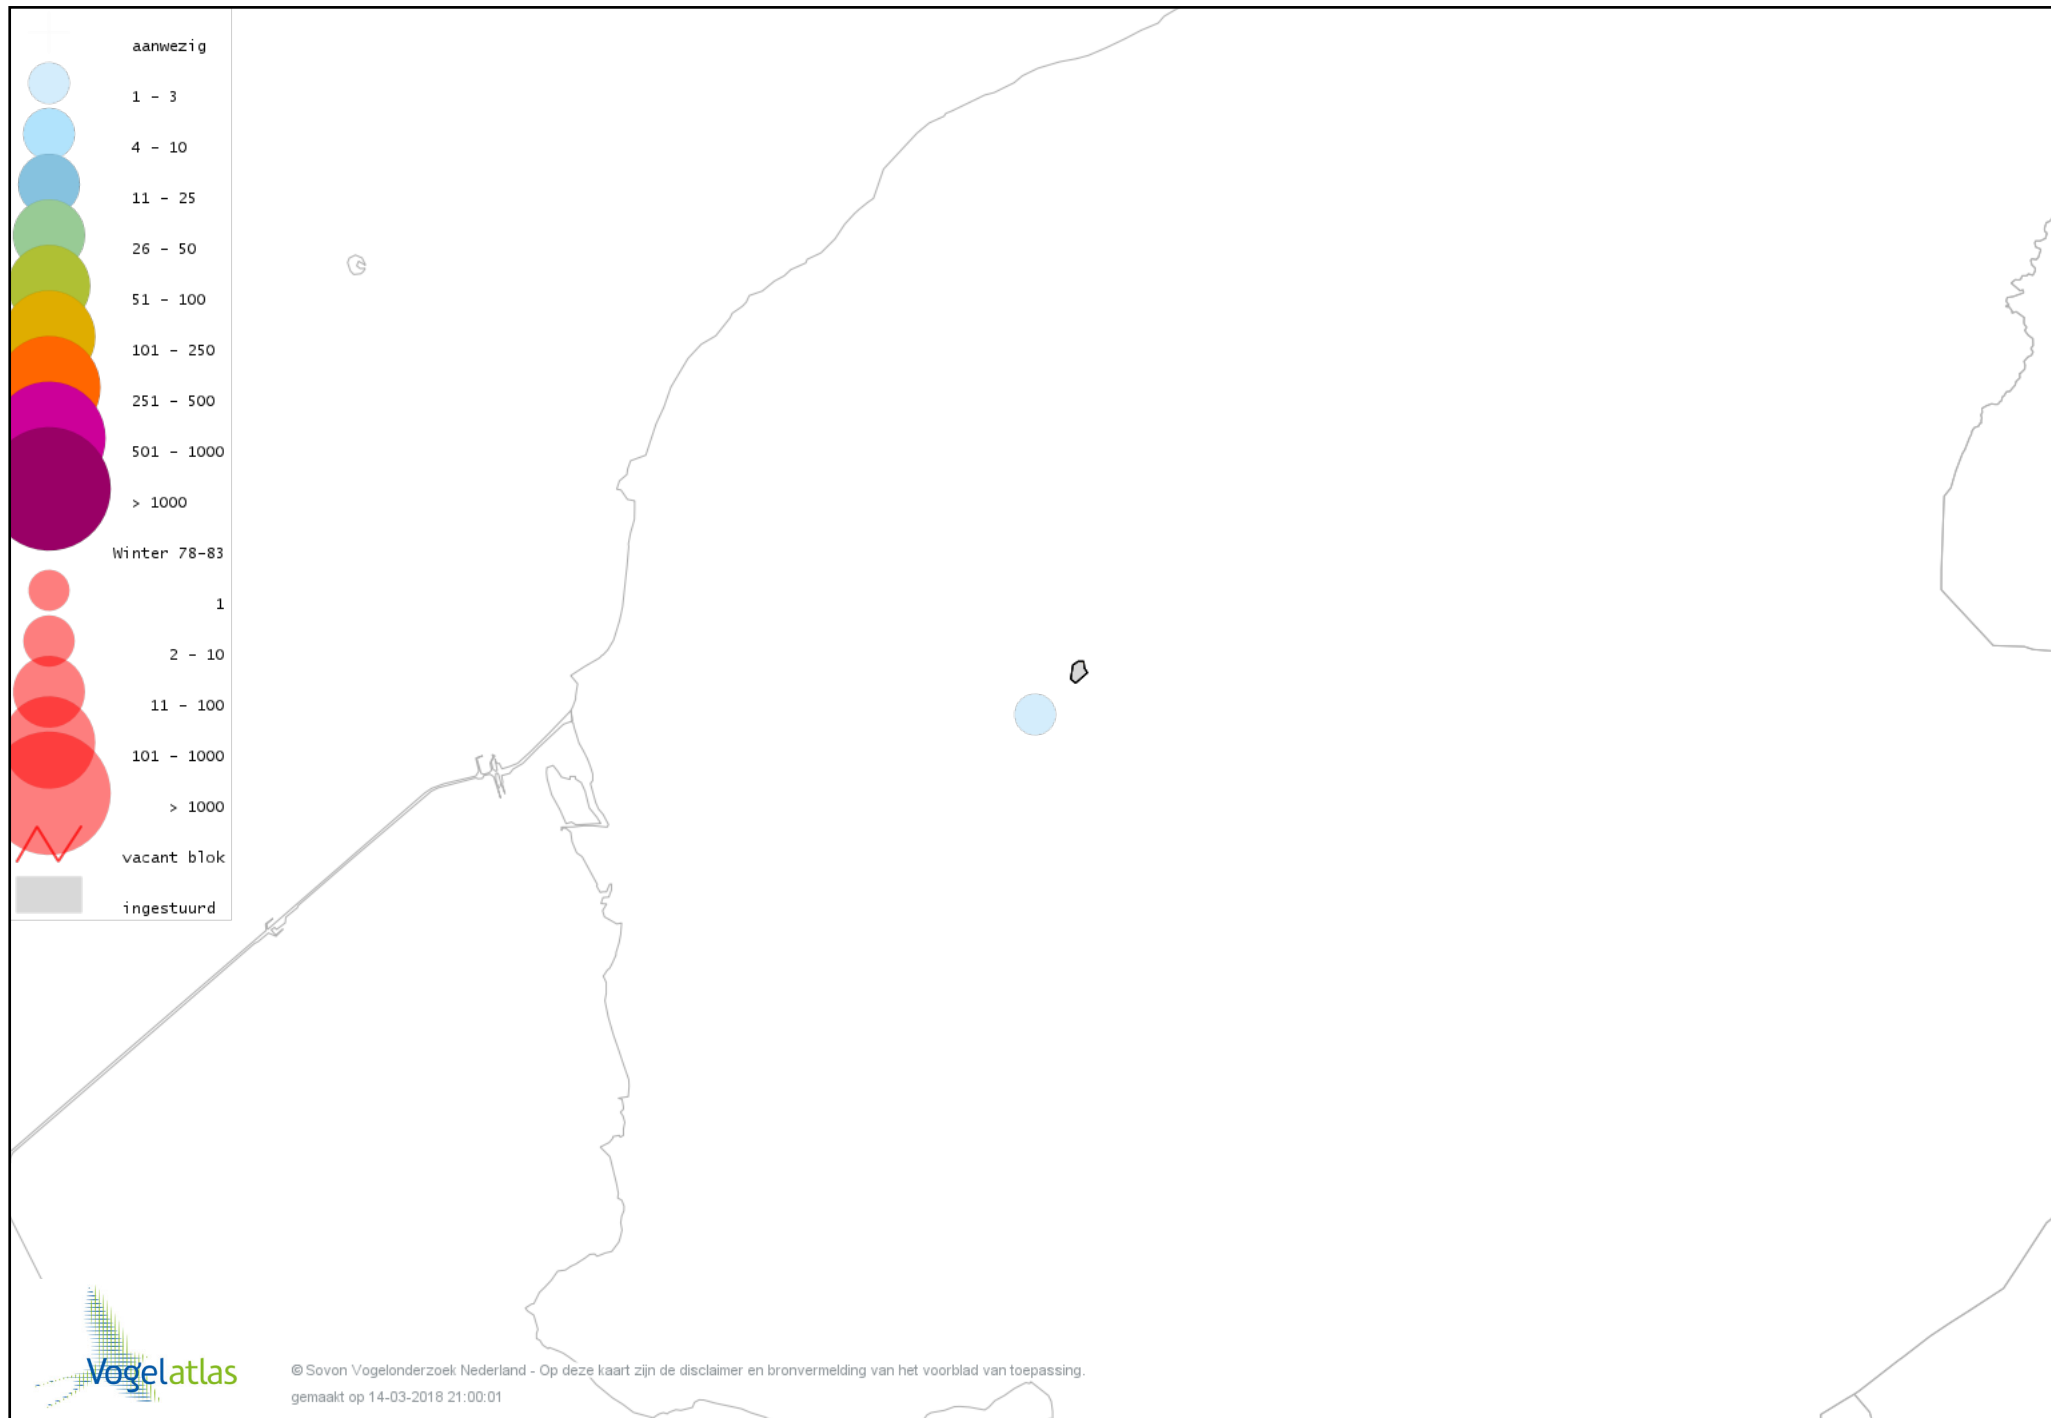

Voorlopige verspreidingskaart Fuut winter

Voorlopige verspreidingskaart Blauwe Kiekendief winter

Voorlopige verspreidingskaart Sperwer winter

Voorlopige verspreidingskaart Buizerd winter

Voorlopige verspreidingskaart Ruigpootbuizerd winter

Voorlopige verspreidingskaart Torenvalk winter

Voorlopige verspreidingskaart Slechtvalk winter

Voorlopige verspreidingskaart Waterral winter

Voorlopige verspreidingskaart Waterhoen winter

Voorlopige verspreidingskaart Meerkoet winter