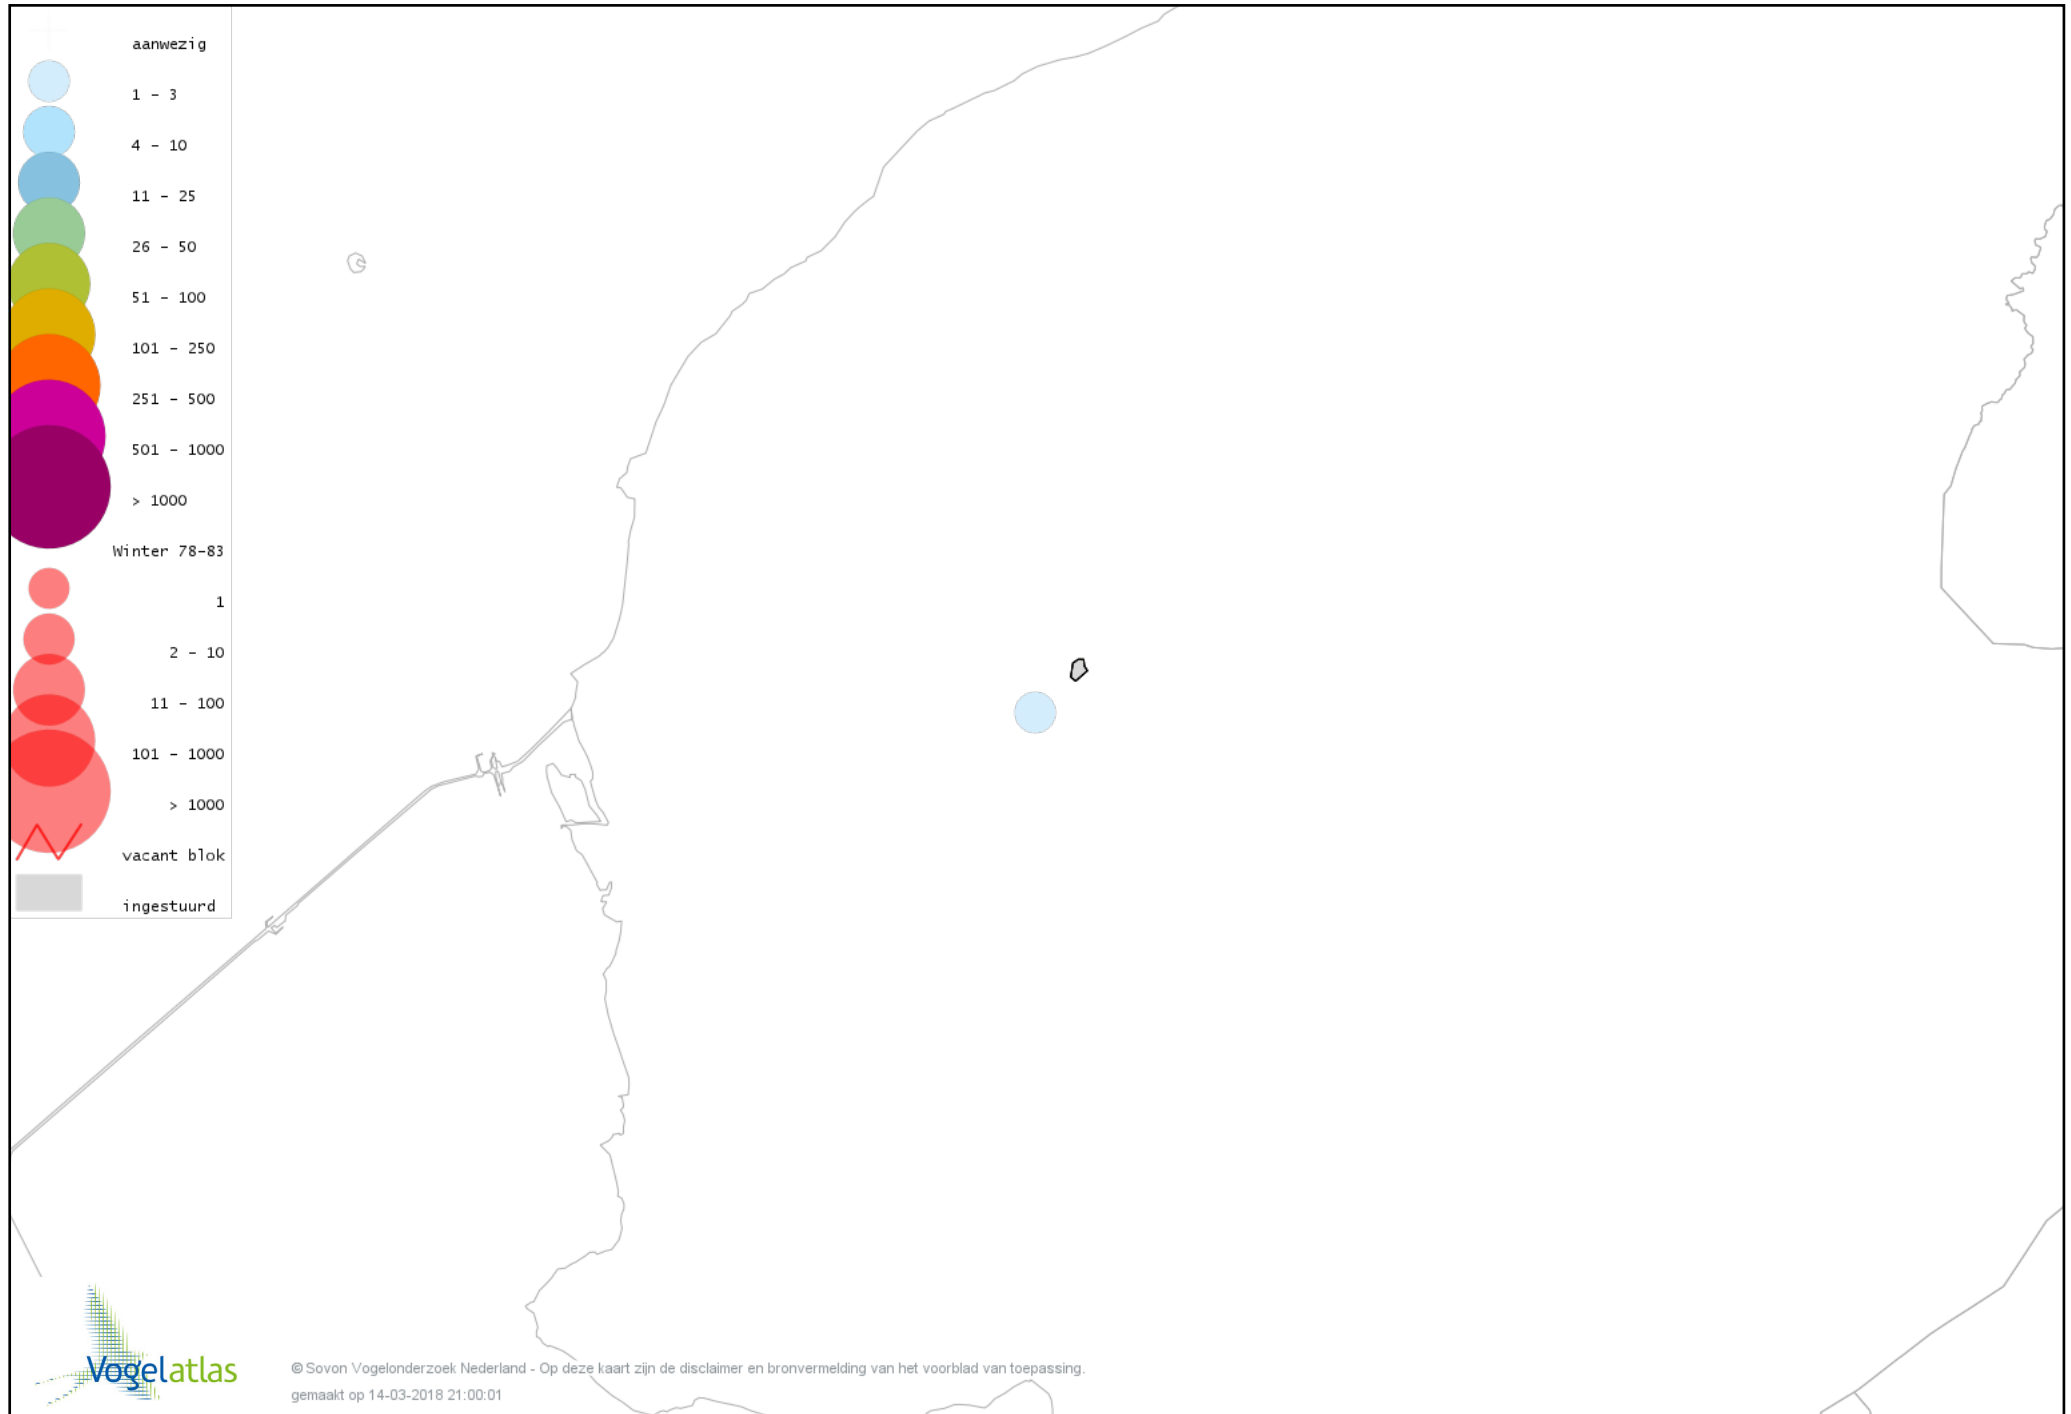

De kleurtint (blauw) is de beste referentie voor de tot nu toe waargenomen aantalsklasse.

De stipgrootte is relatief. Vergelijk daarvoor de atlasblok grootte van de legenda met die van het kaartbeeld.

Voorlopige verspreidingskaart Knobbelzwaan winter

Voorlopige verspreidingskaart Grauwe Gans winter

Voorlopige verspreidingskaart Soepgans winter

Voorlopige verspreidingskaart Kolgans winter

Voorlopige verspreidingskaart Brandgans winter

Voorlopige verspreidingskaart Rotgans winter

Voorlopige verspreidingskaart Nijlgans winter

Voorlopige verspreidingskaart Bergeend winter

Voorlopige verspreidingskaart Kuifeend winter

Voorlopige verspreidingskaart Nonnetje winter

Voorlopige verspreidingskaart Grote Zaagbek winter