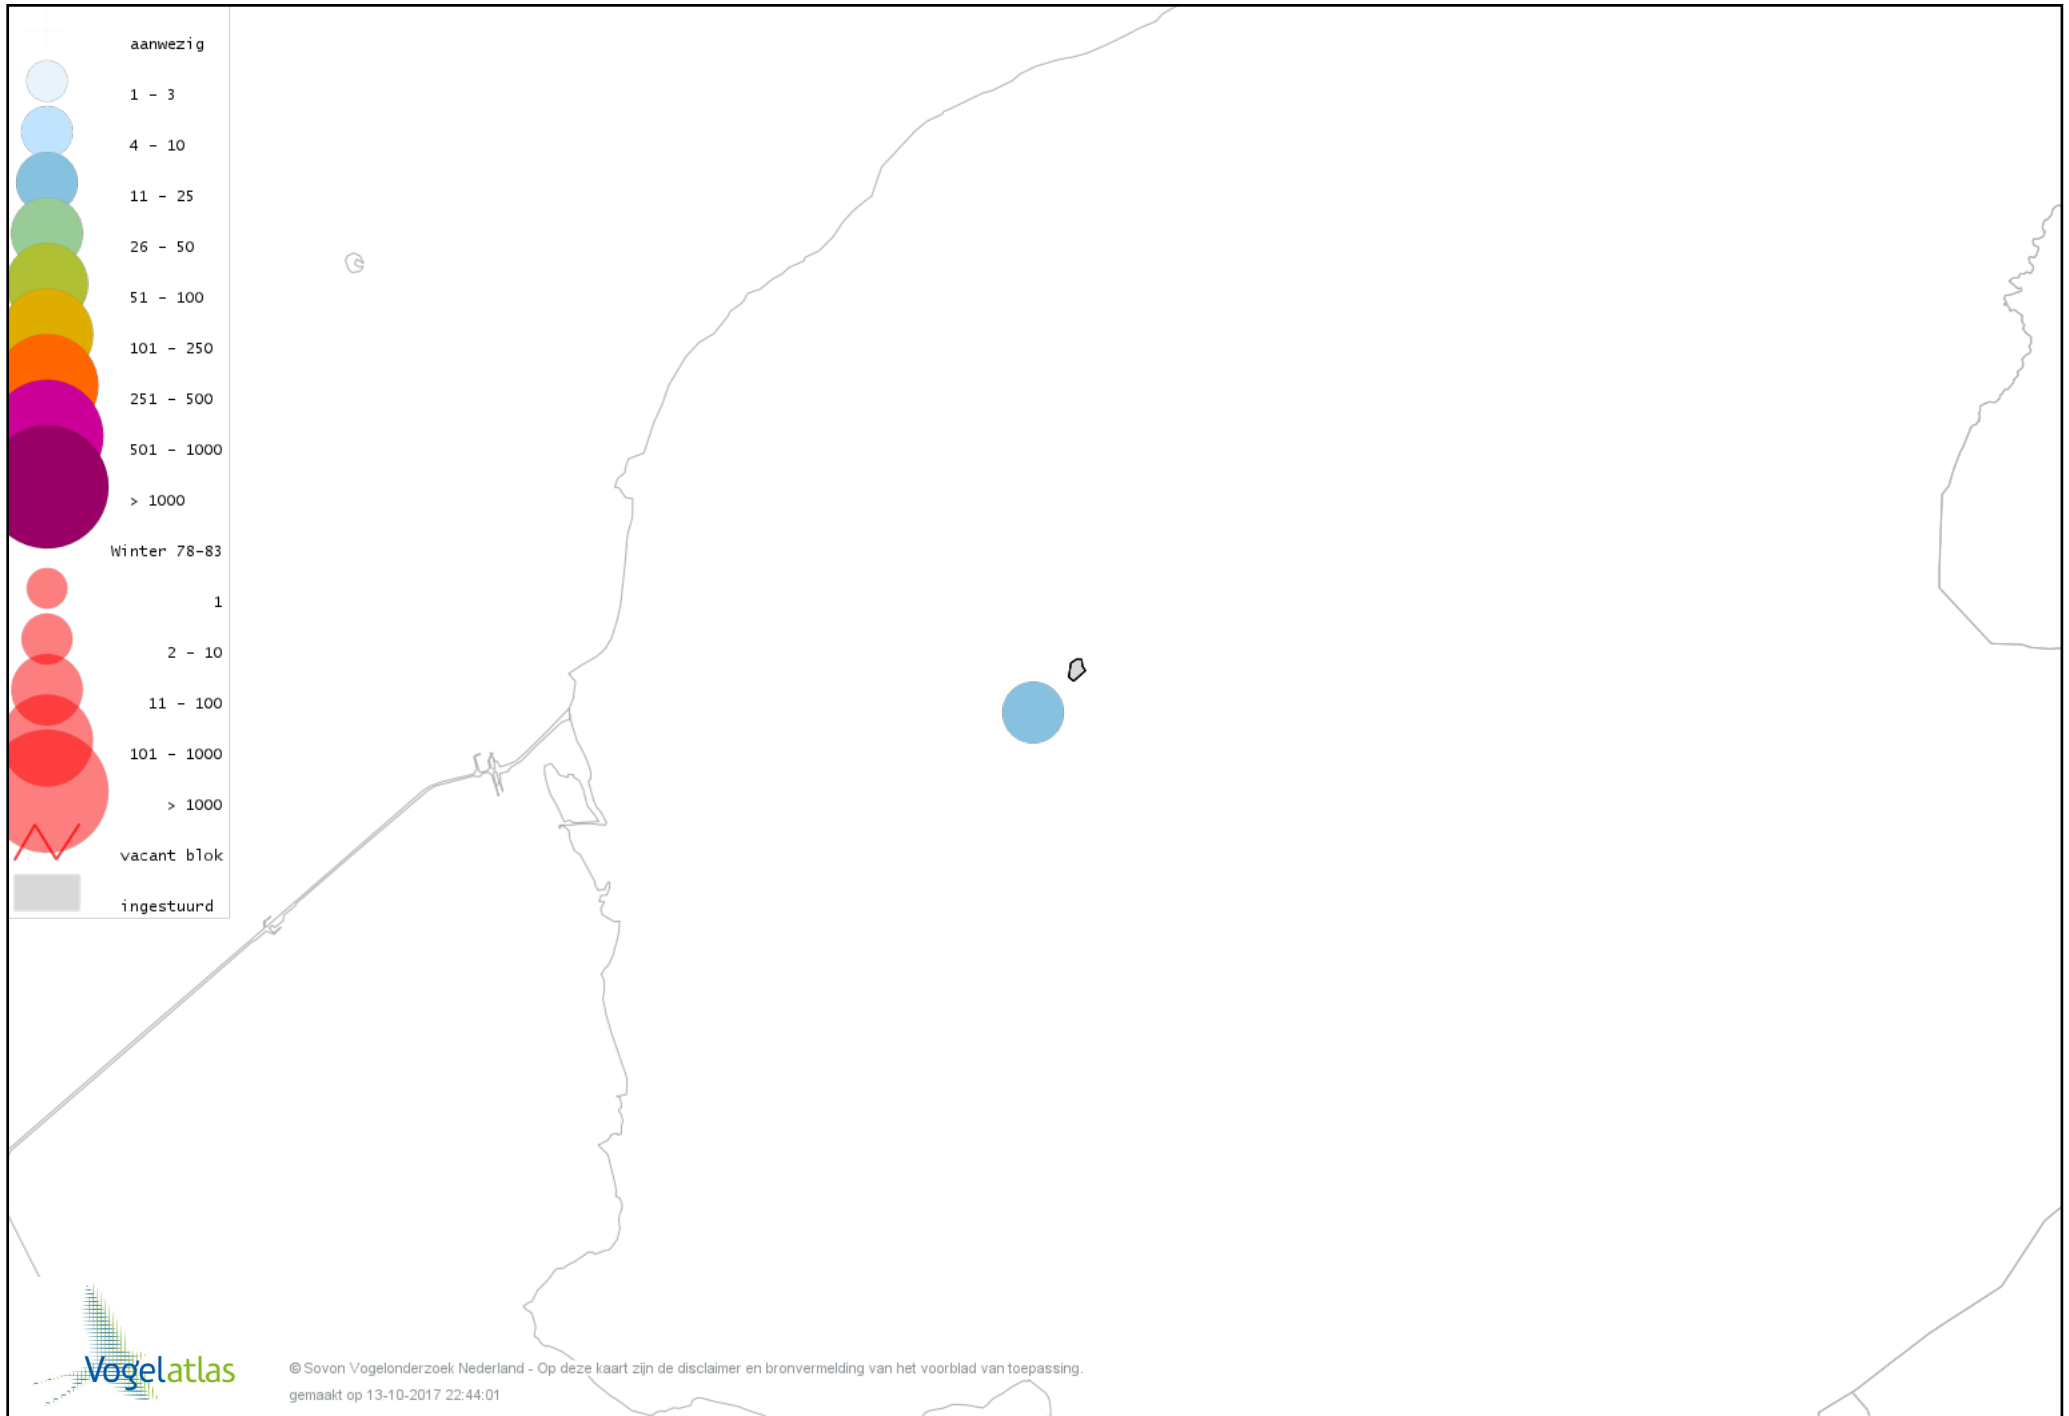

Voorlopige verspreidingskaart Soepgans winter