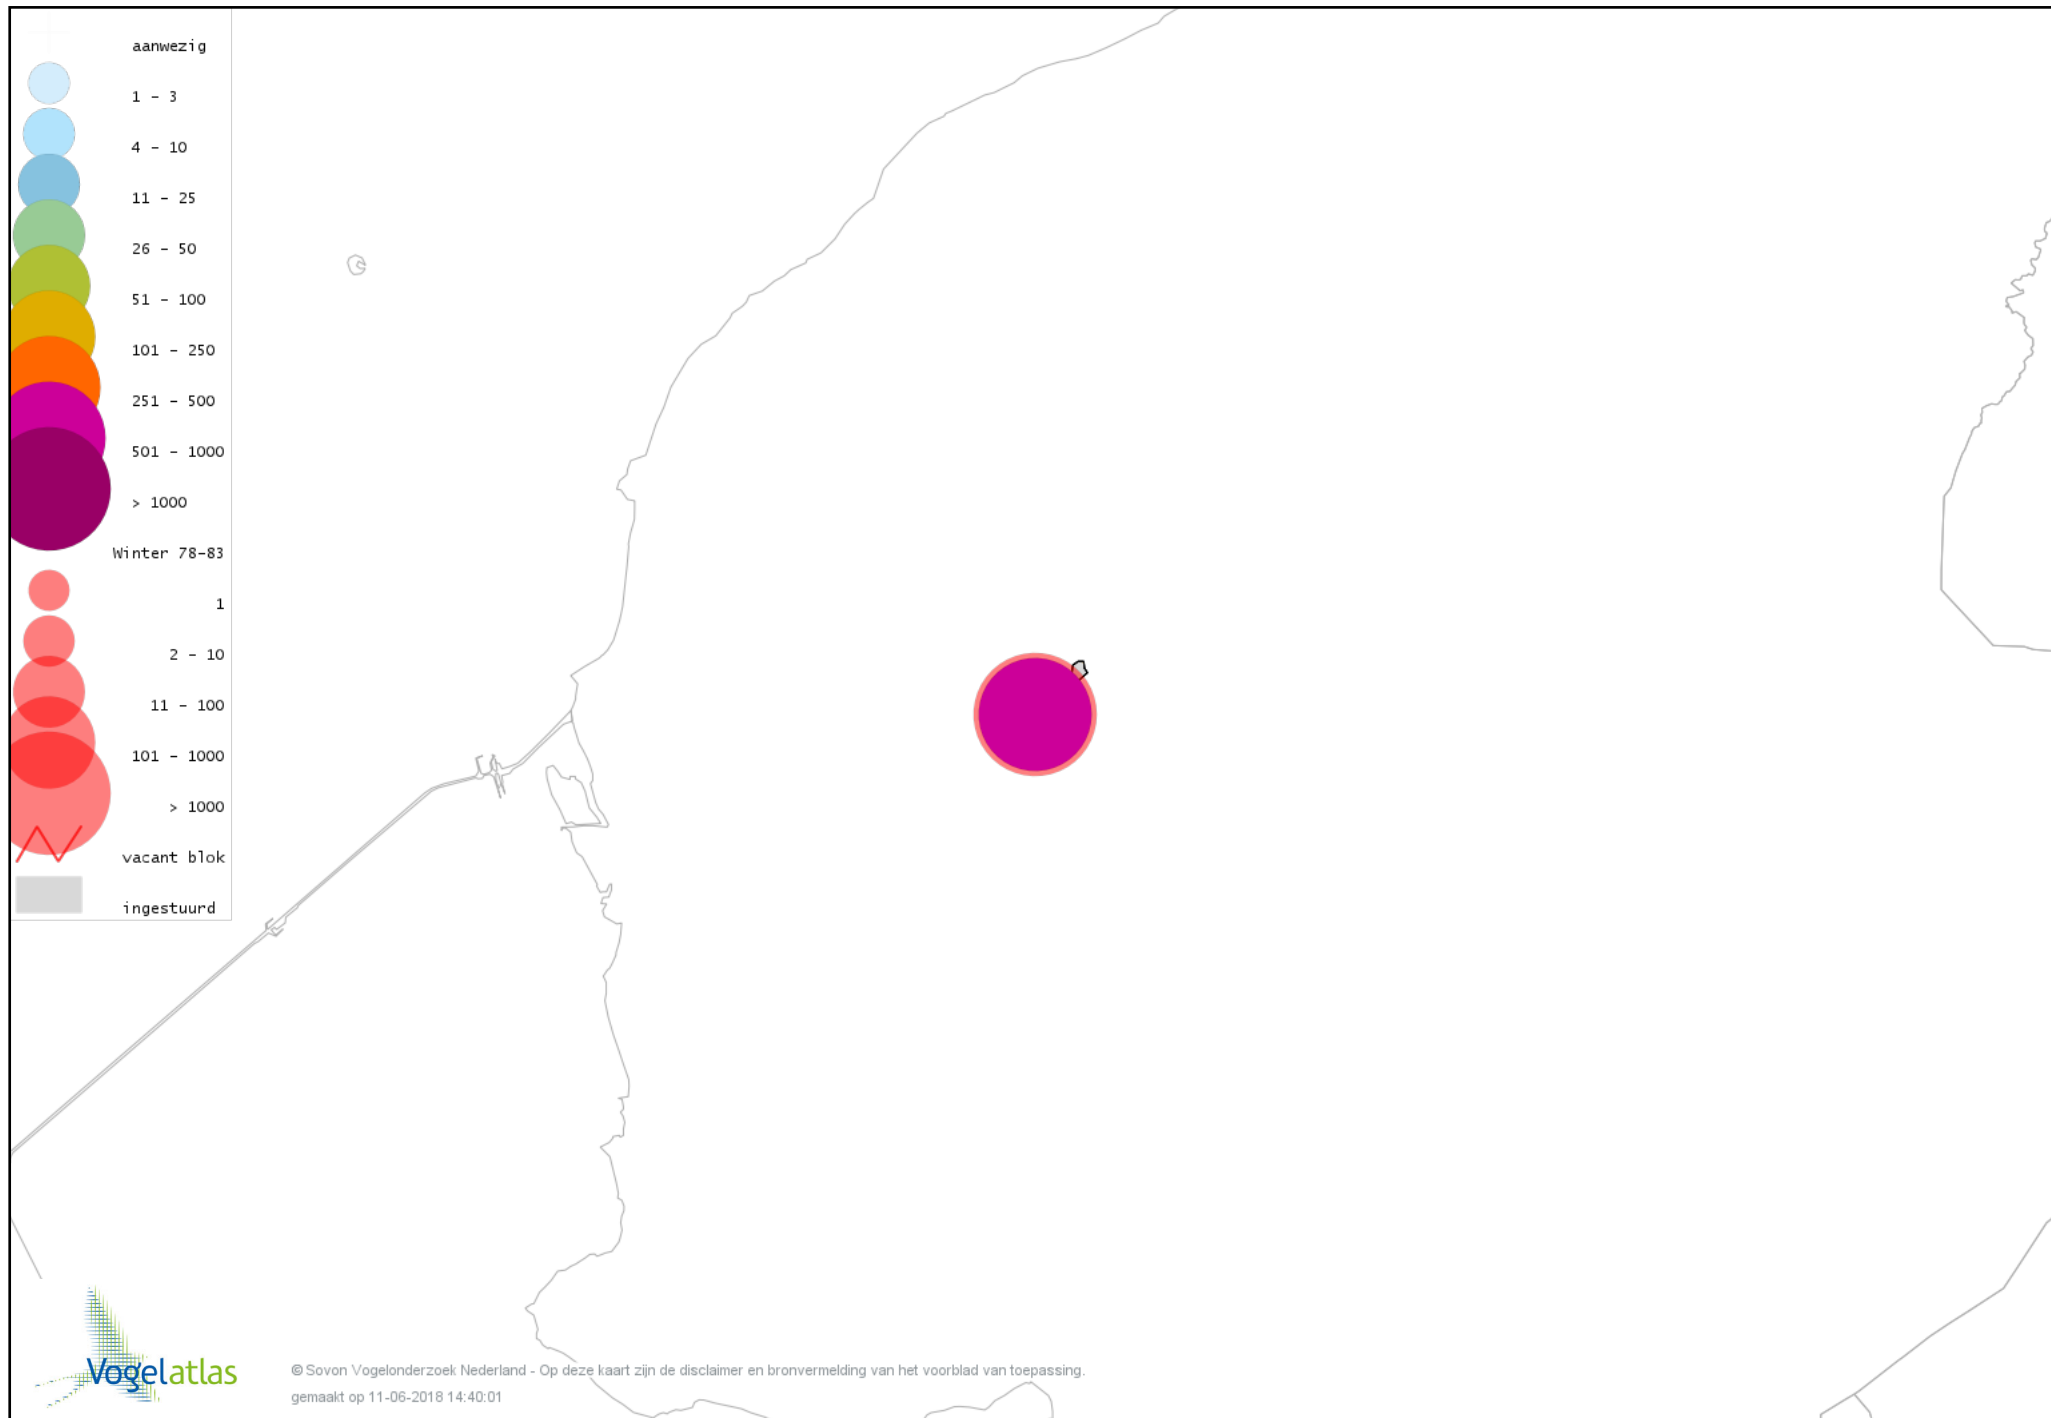

Voorlopige verspreidingskaart Ekster winter

Voorlopige verspreidingskaart Gaai winter

Voorlopige verspreidingskaart Kauw winter

Voorlopige verspreidingskaart Roek winter

Voorlopige verspreidingskaart Zwarte Kraai winter

Voorlopige verspreidingskaart Goudhaan winter

Voorlopige verspreidingskaart Pimpelmees winter

Voorlopige verspreidingskaart Koolmees winter

Voorlopige verspreidingskaart Staartmees winter

Voorlopige verspreidingskaart Tjiftjaf winter

Voorlopige verspreidingskaart Boomkruiper winter

Voorlopige verspreidingskaart Winterkoning winter

Voorlopige verspreidingskaart Spreeuw winter

Voorlopige verspreidingskaart Merel winter

Voorlopige verspreidingskaart Kramsvogel winter