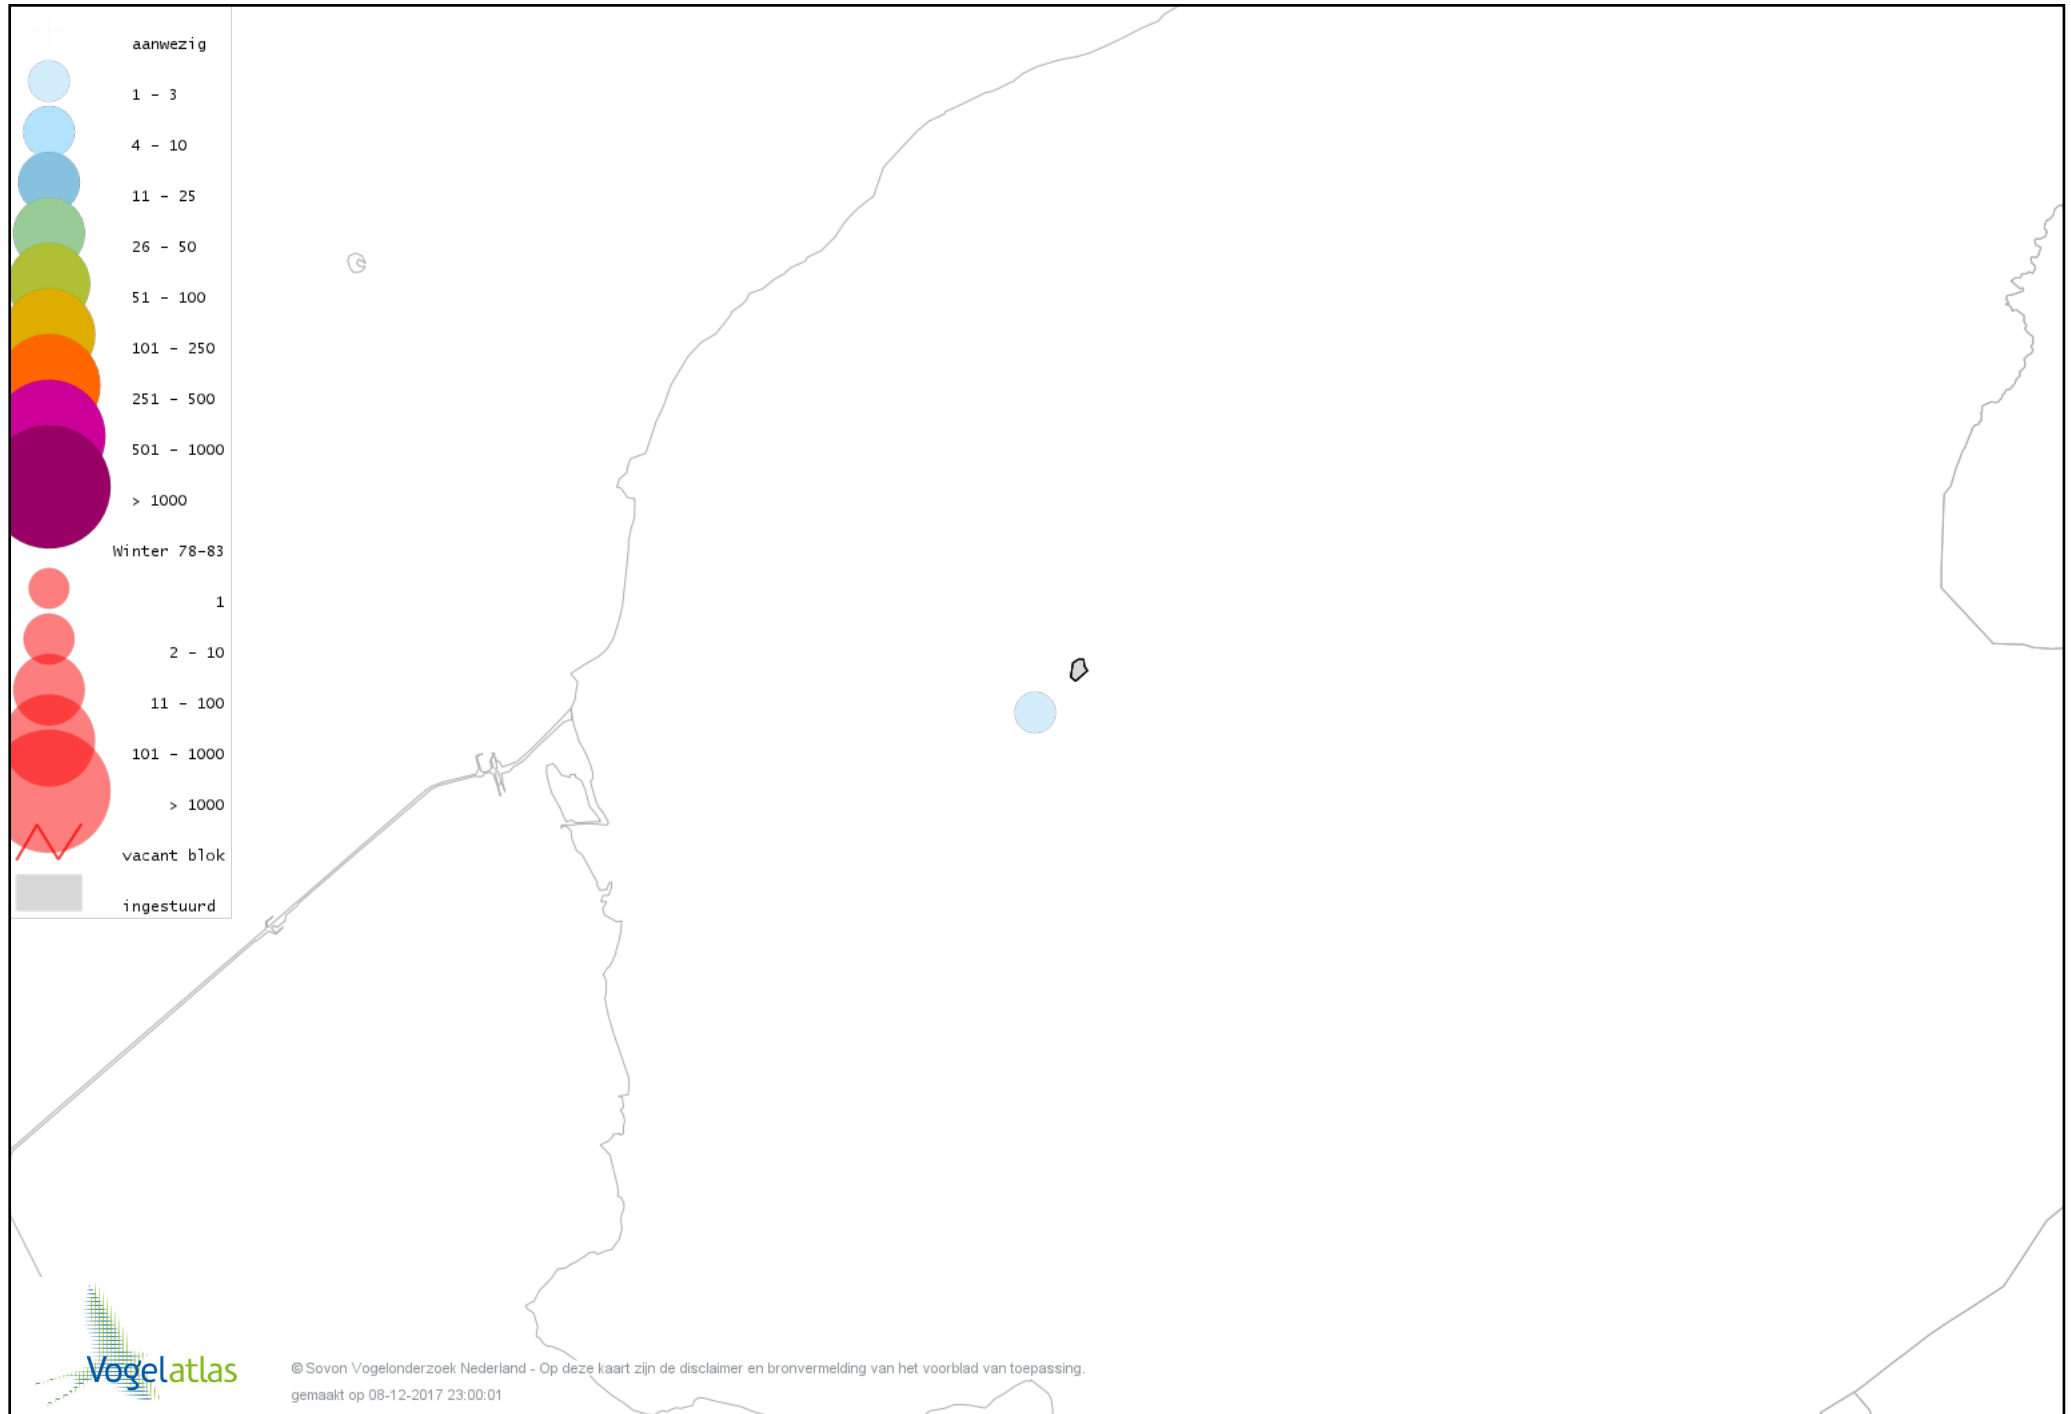

Voorlopige verspreidingskaart Kerkuil winter

Voorlopige verspreidingskaart Ransuil winter

Voorlopige verspreidingskaart Velduil winter

Voorlopige verspreidingskaart IJsvogel winter

Voorlopige verspreidingskaart Grote Bonte Specht winter

Voorlopige verspreidingskaart Ekster winter

Voorlopige verspreidingskaart Gaai winter

Voorlopige verspreidingskaart Kauw winter

Voorlopige verspreidingskaart Roek winter

Voorlopige verspreidingskaart Zwarte Kraai winter