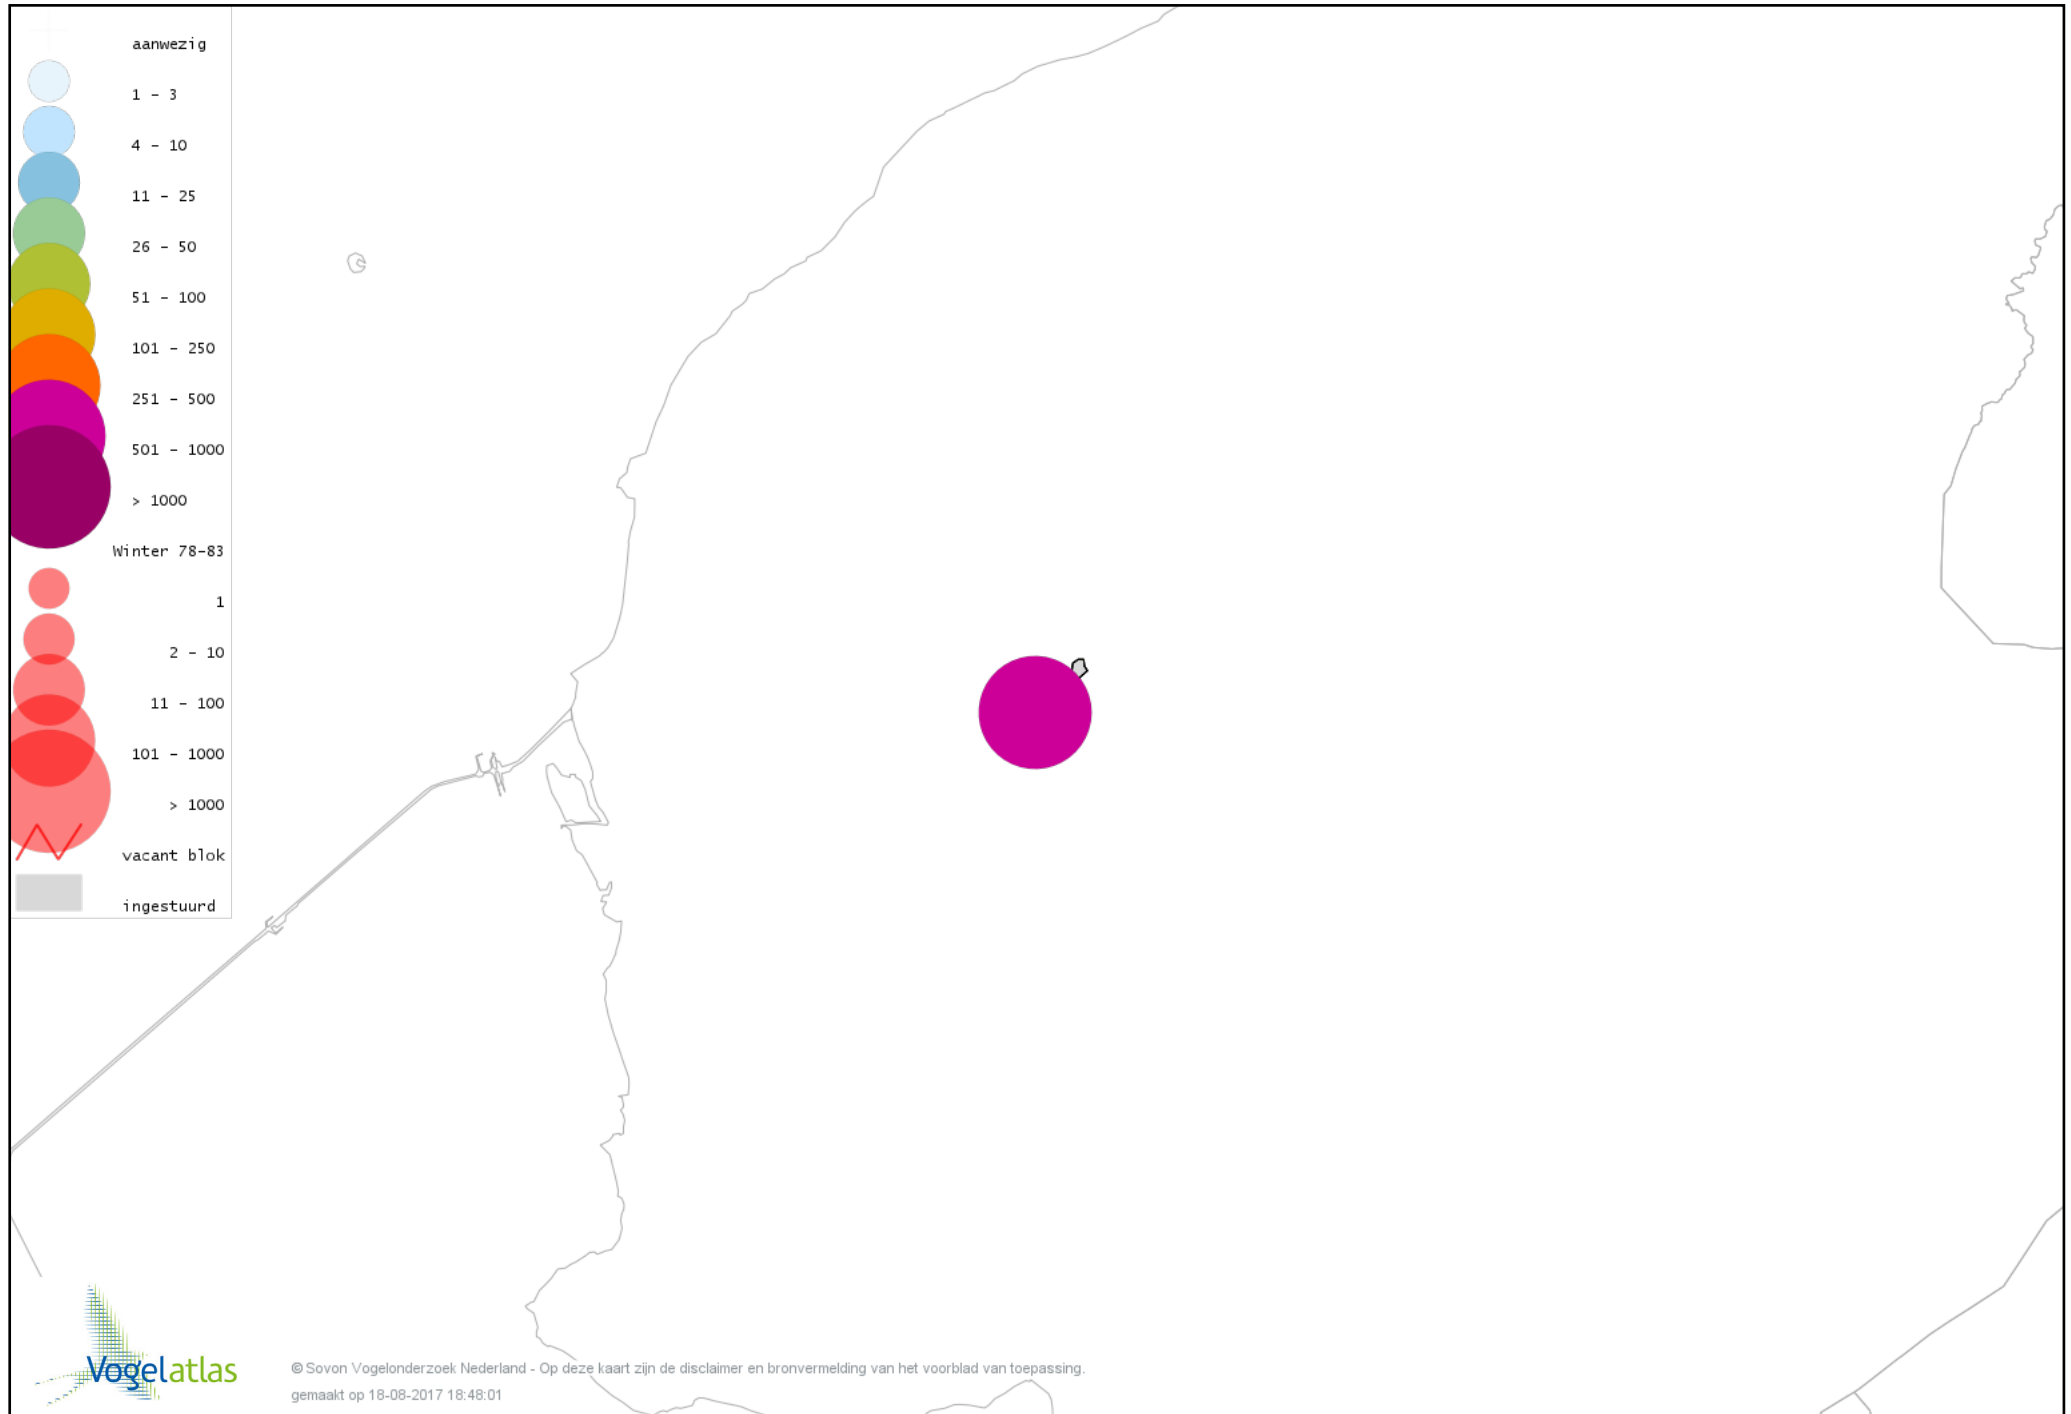

Voorlopige verspreidingskaart Wulp winter