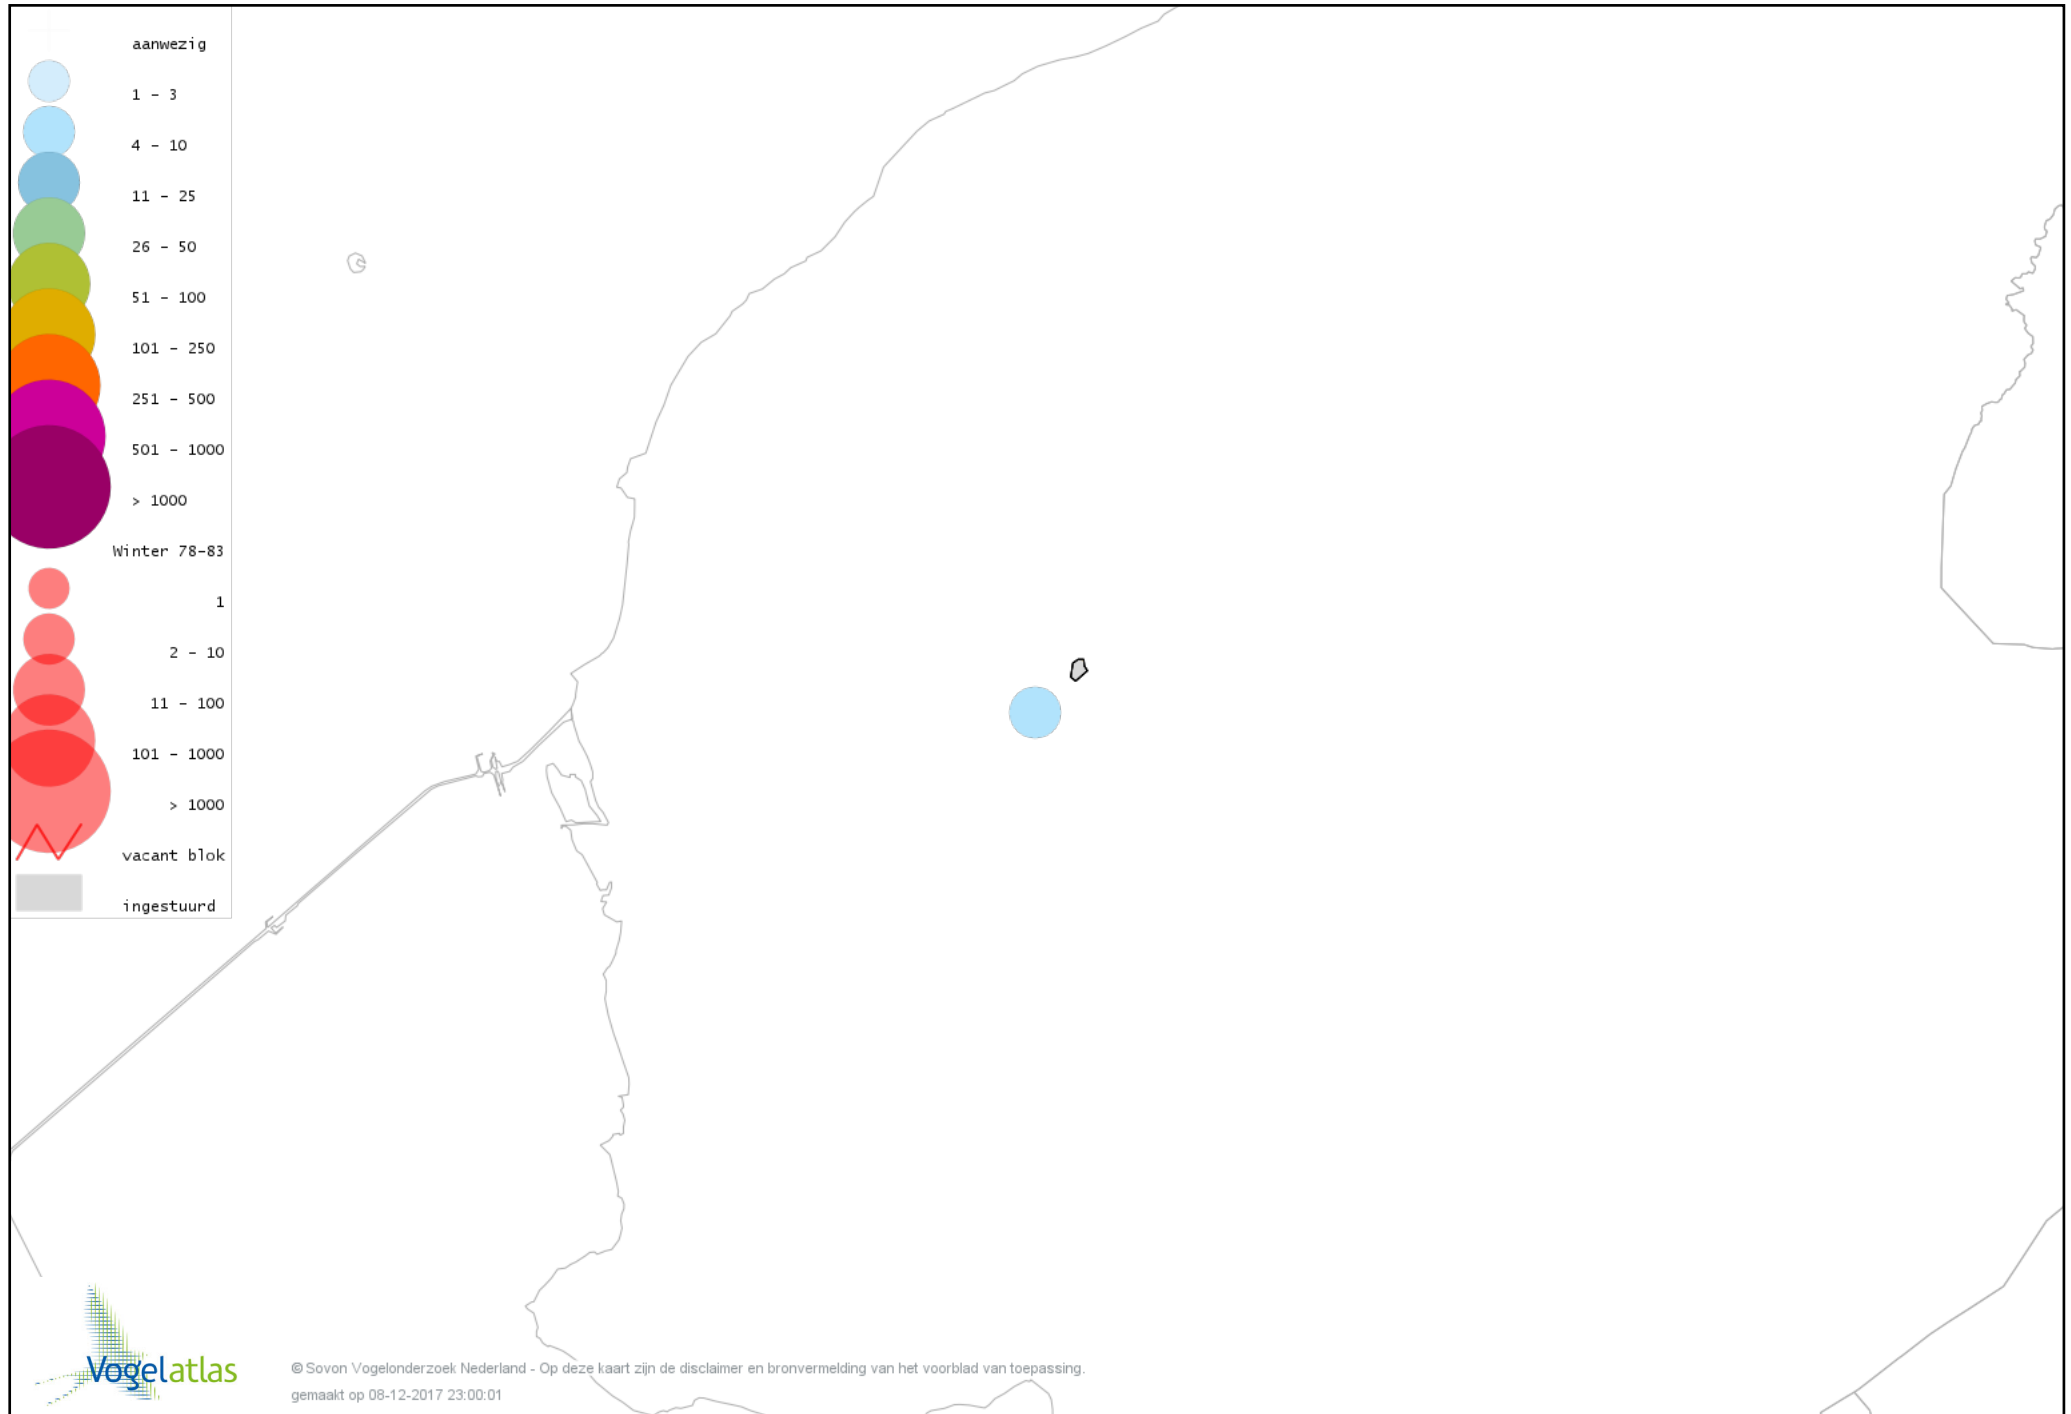

Voorlopige verspreidingskaart Torenvalk winter

Voorlopige verspreidingskaart Slechtvalk winter

Voorlopige verspreidingskaart Waterral winter

Voorlopige verspreidingskaart Waterhoen winter

Voorlopige verspreidingskaart Meerkoet winter

Voorlopige verspreidingskaart Scholekster winter

Voorlopige verspreidingskaart Goudplevier winter

Voorlopige verspreidingskaart Kievit winter

Voorlopige verspreidingskaart Kemphaan winter

Voorlopige verspreidingskaart Grutto winter