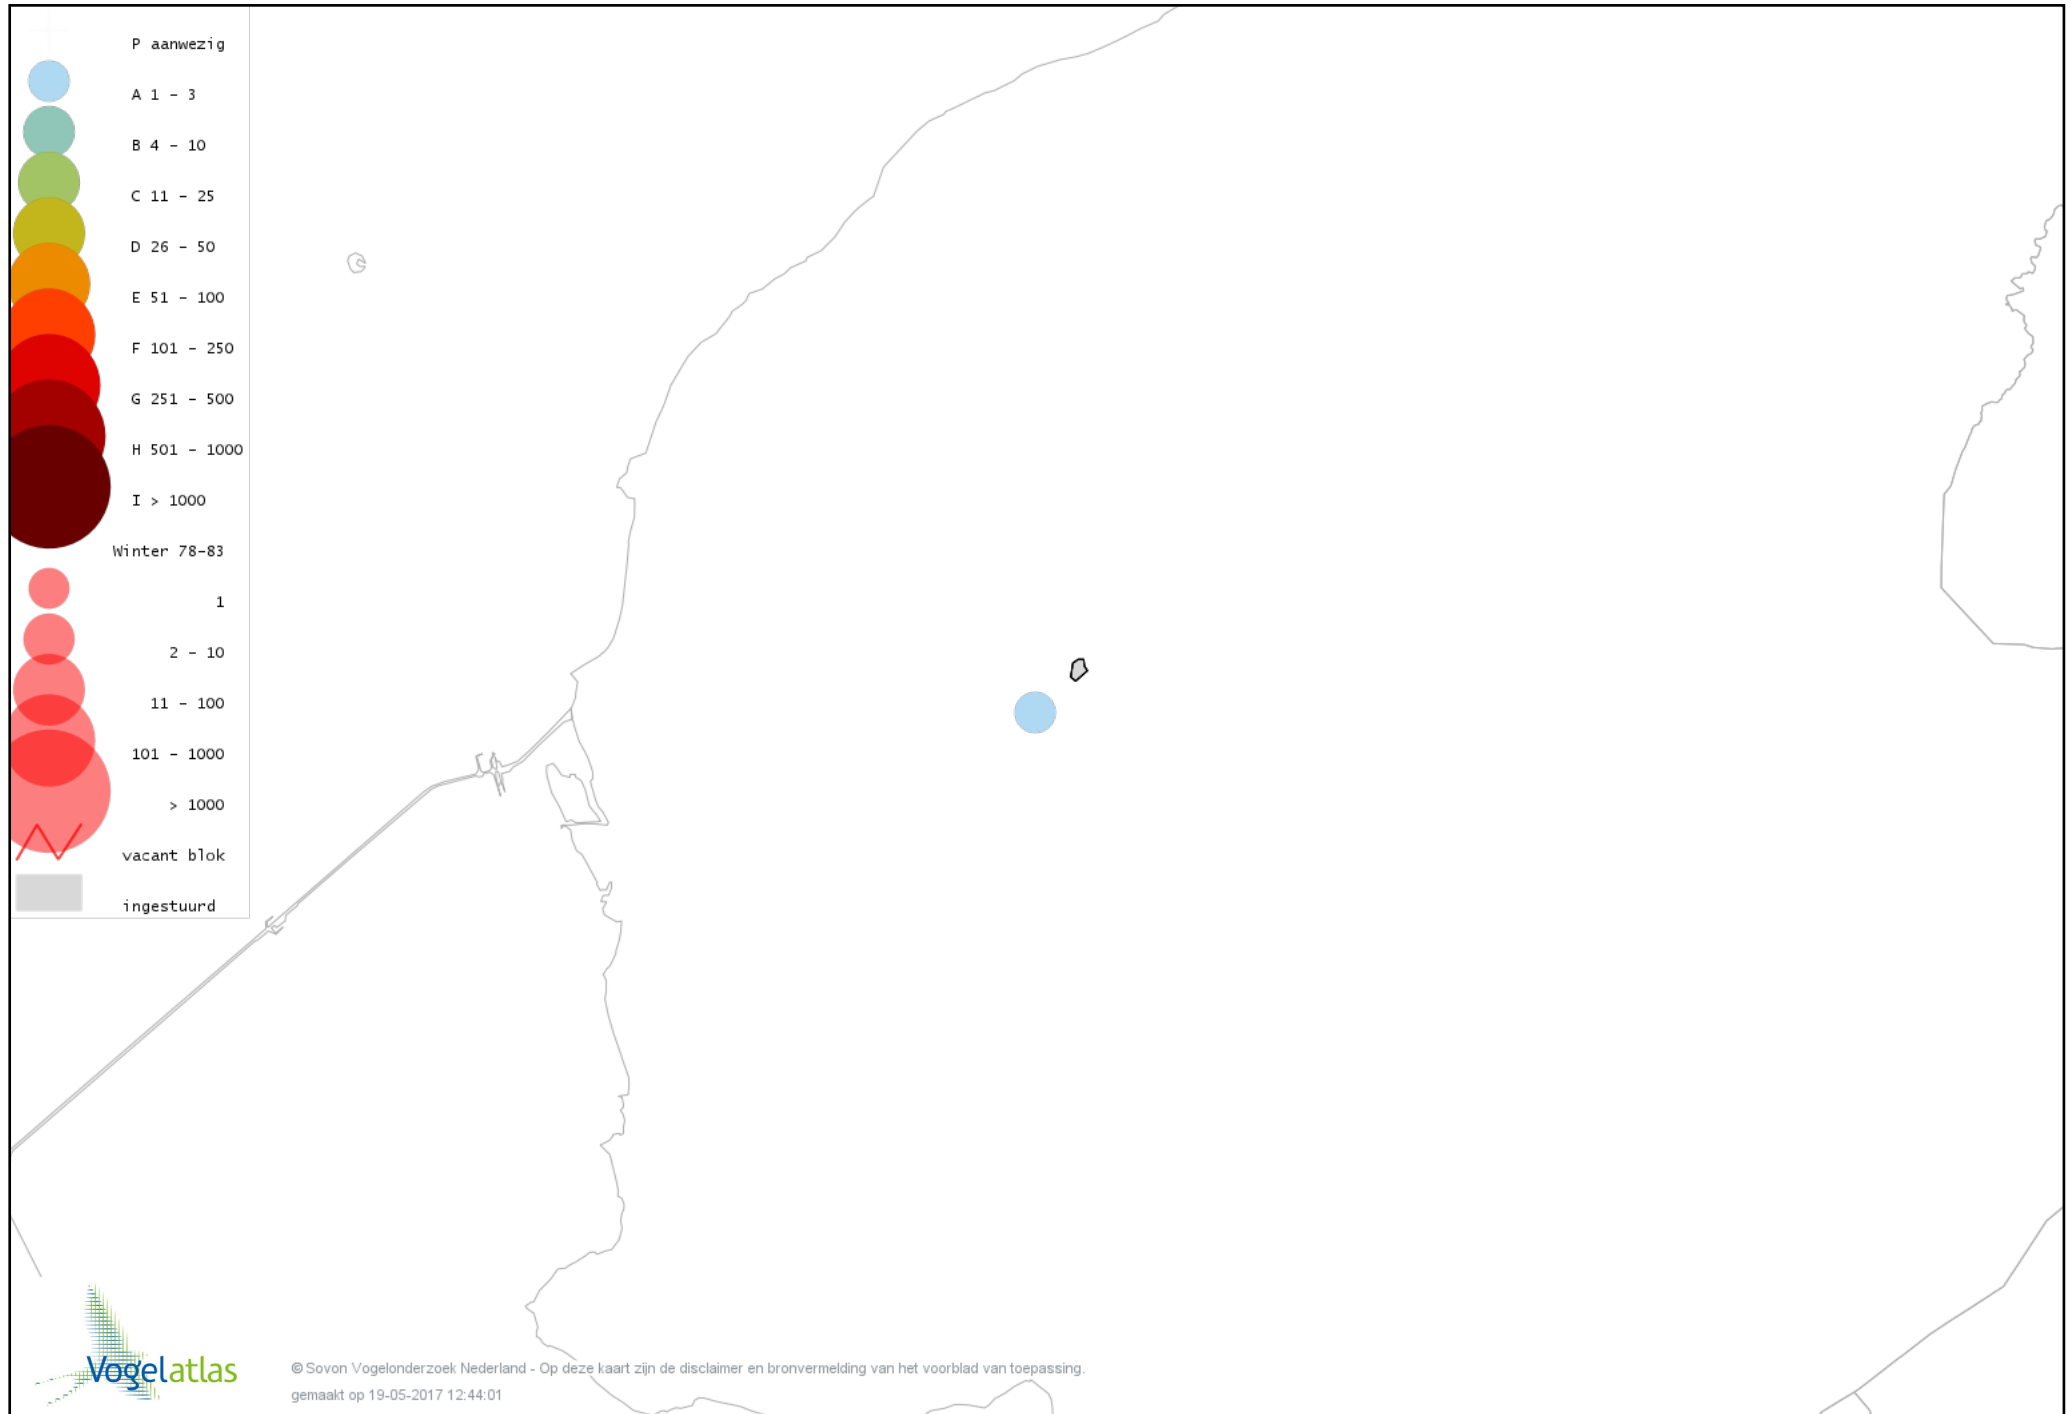

Voorlopige verspreidingskaart Knobbelgans (Chinese) winter