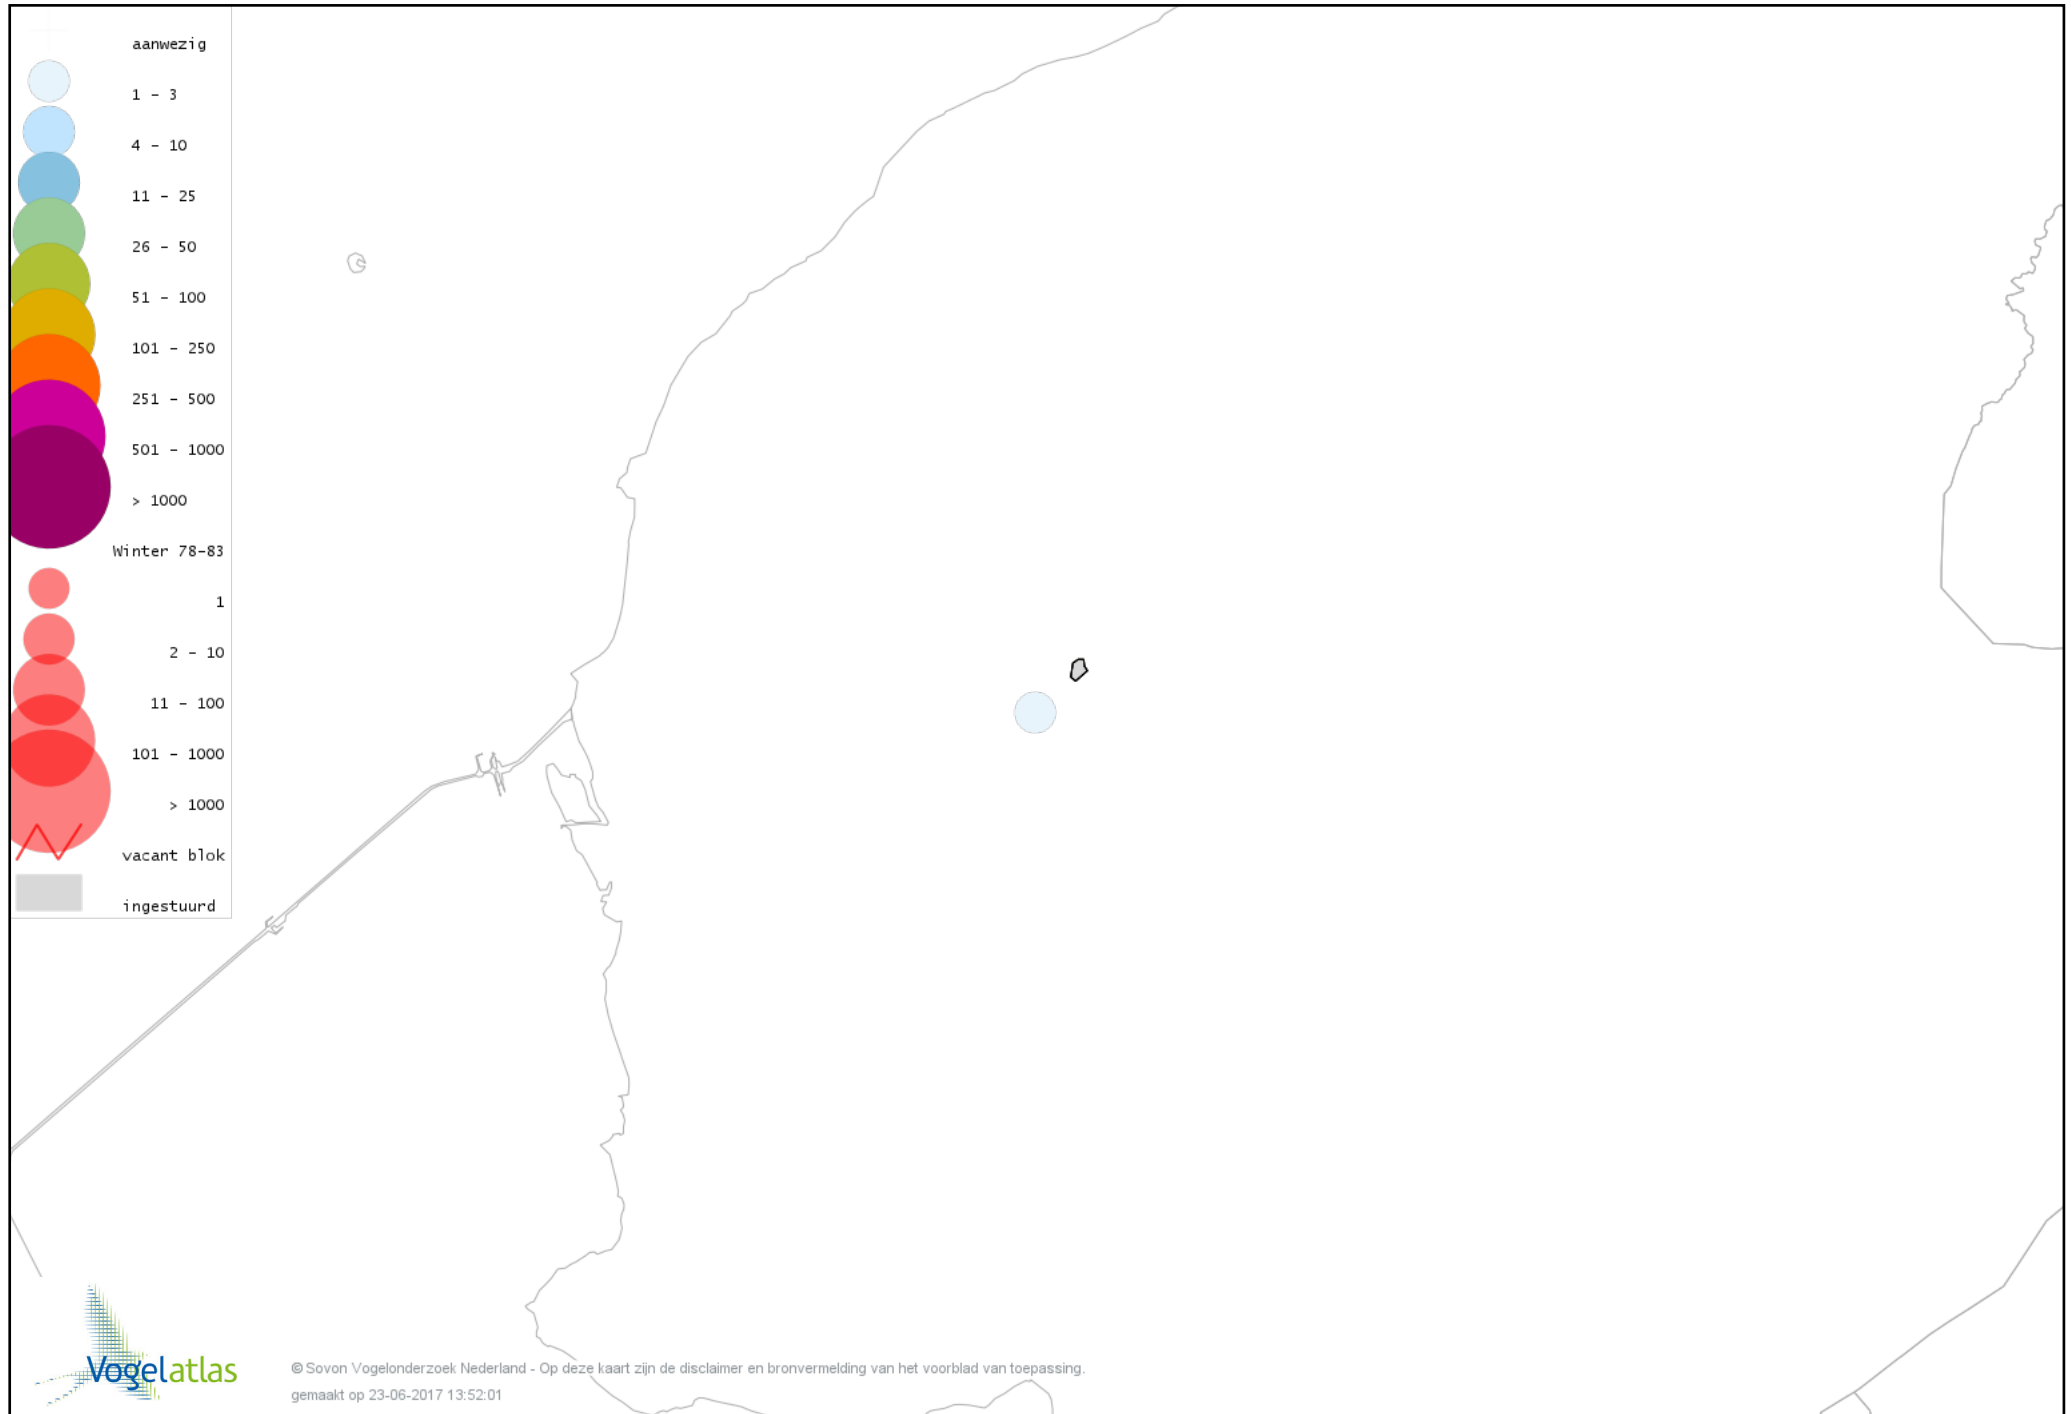

De kleurtint (blauw) is de beste referentie voor de tot nu toe waargenomen aantalsklasse.

De stipgrootte is relatief. Vergelijk daarvoor de atlasblok grootte van de legenda met die van het kaartbeeld.

Voorlopige verspreidingskaart Knobbelzwaan winter

Voorlopige verspreidingskaart Grauwe Gans winter

Voorlopige verspreidingskaart Soepgans winter

Voorlopige verspreidingskaart Kolgans winter

Voorlopige verspreidingskaart Brandgans winter

Voorlopige verspreidingskaart Rotgans winter

Voorlopige verspreidingskaart Nijlgans winter

Voorlopige verspreidingskaart Bergeend winter

Voorlopige verspreidingskaart Kuifeend winter

Voorlopige verspreidingskaart Nonnetje winter

Voorlopige verspreidingskaart Grote Zaagbek winter