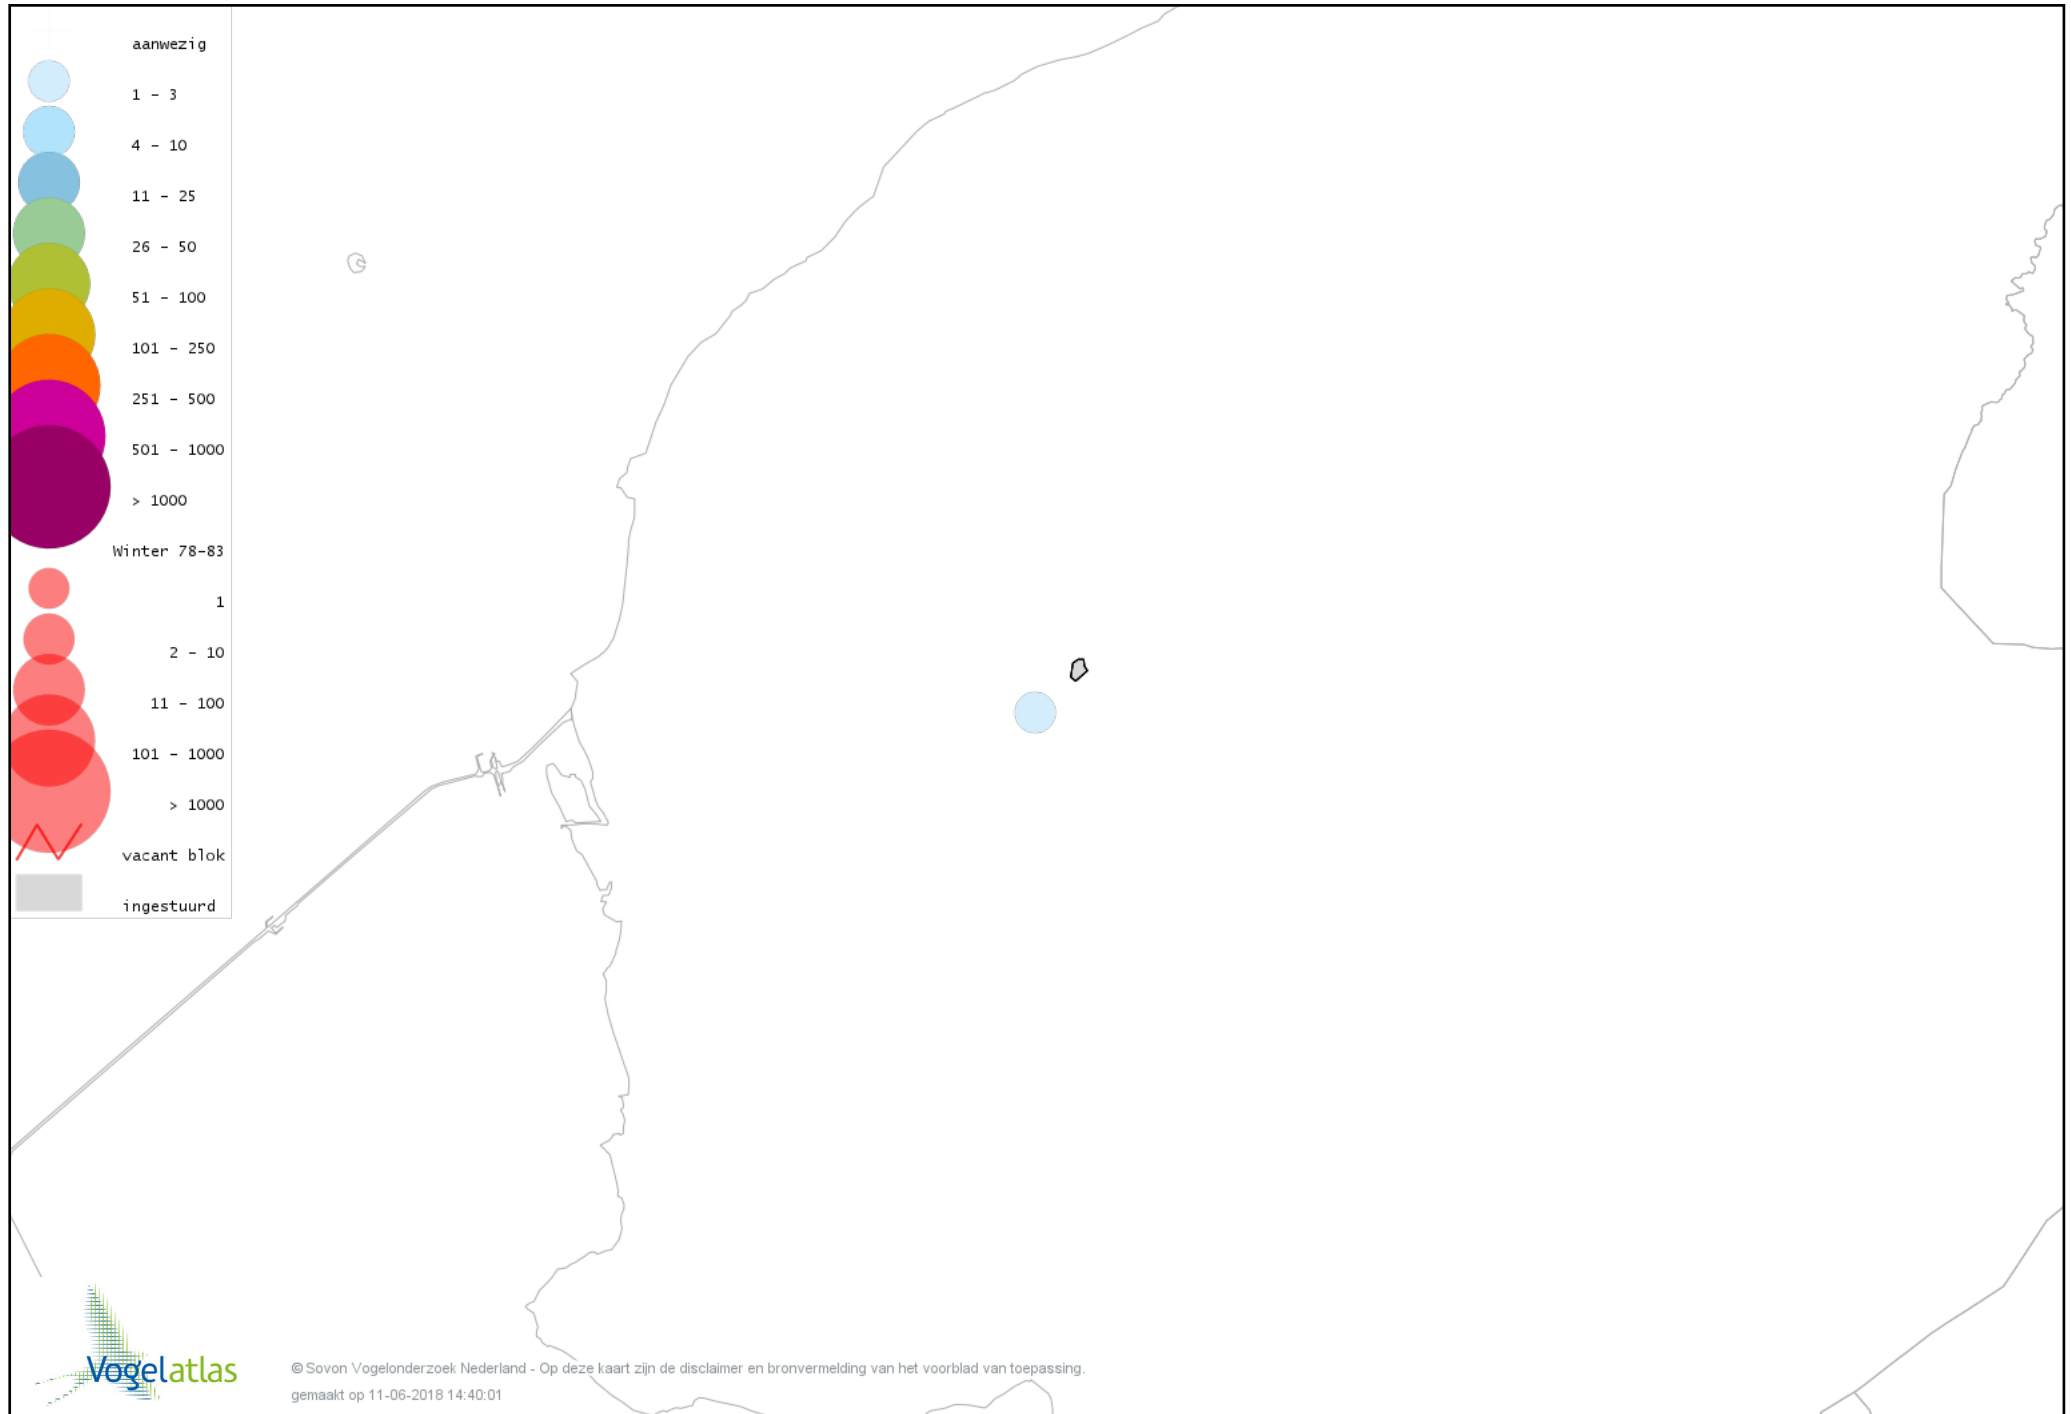

Voorlopige verspreidingskaart Ross' Gans winter