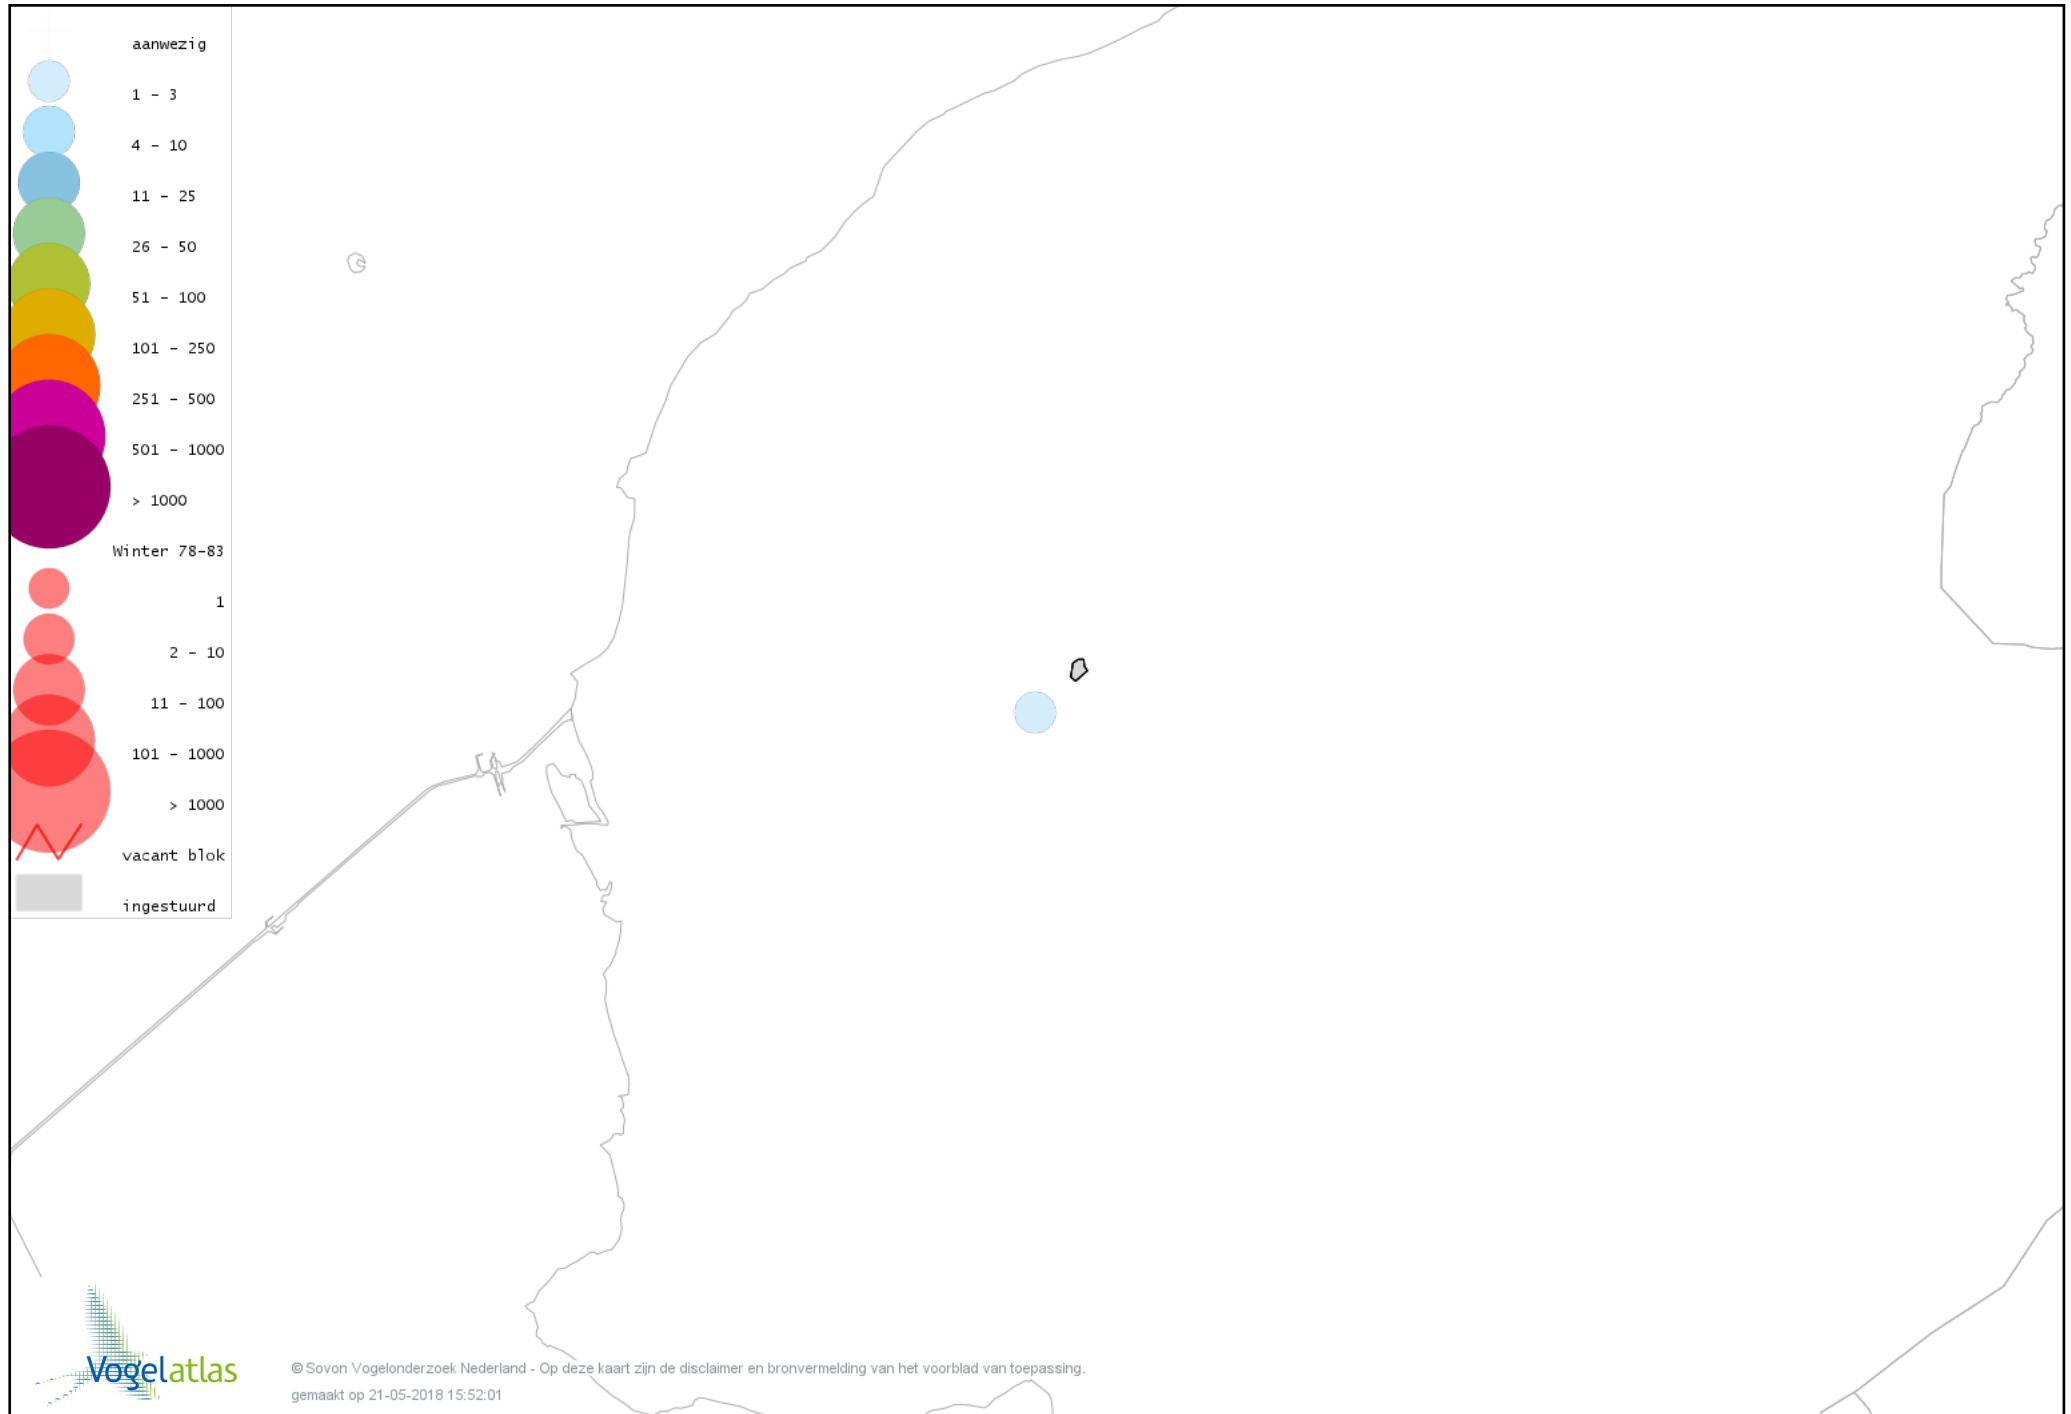

Voorlopige verspreidingskaart Fuut winter

Voorlopige verspreidingskaart Blauwe Kiekendief winter

Voorlopige verspreidingskaart Sperwer winter

Voorlopige verspreidingskaart Buizerd winter

Voorlopige verspreidingskaart Ruigpootbuizerd winter

Voorlopige verspreidingskaart Torenvalk winter

Voorlopige verspreidingskaart Slechtvalk winter

Voorlopige verspreidingskaart Waterral winter

Voorlopige verspreidingskaart Waterhoen winter

Voorlopige verspreidingskaart Meerkoet winter