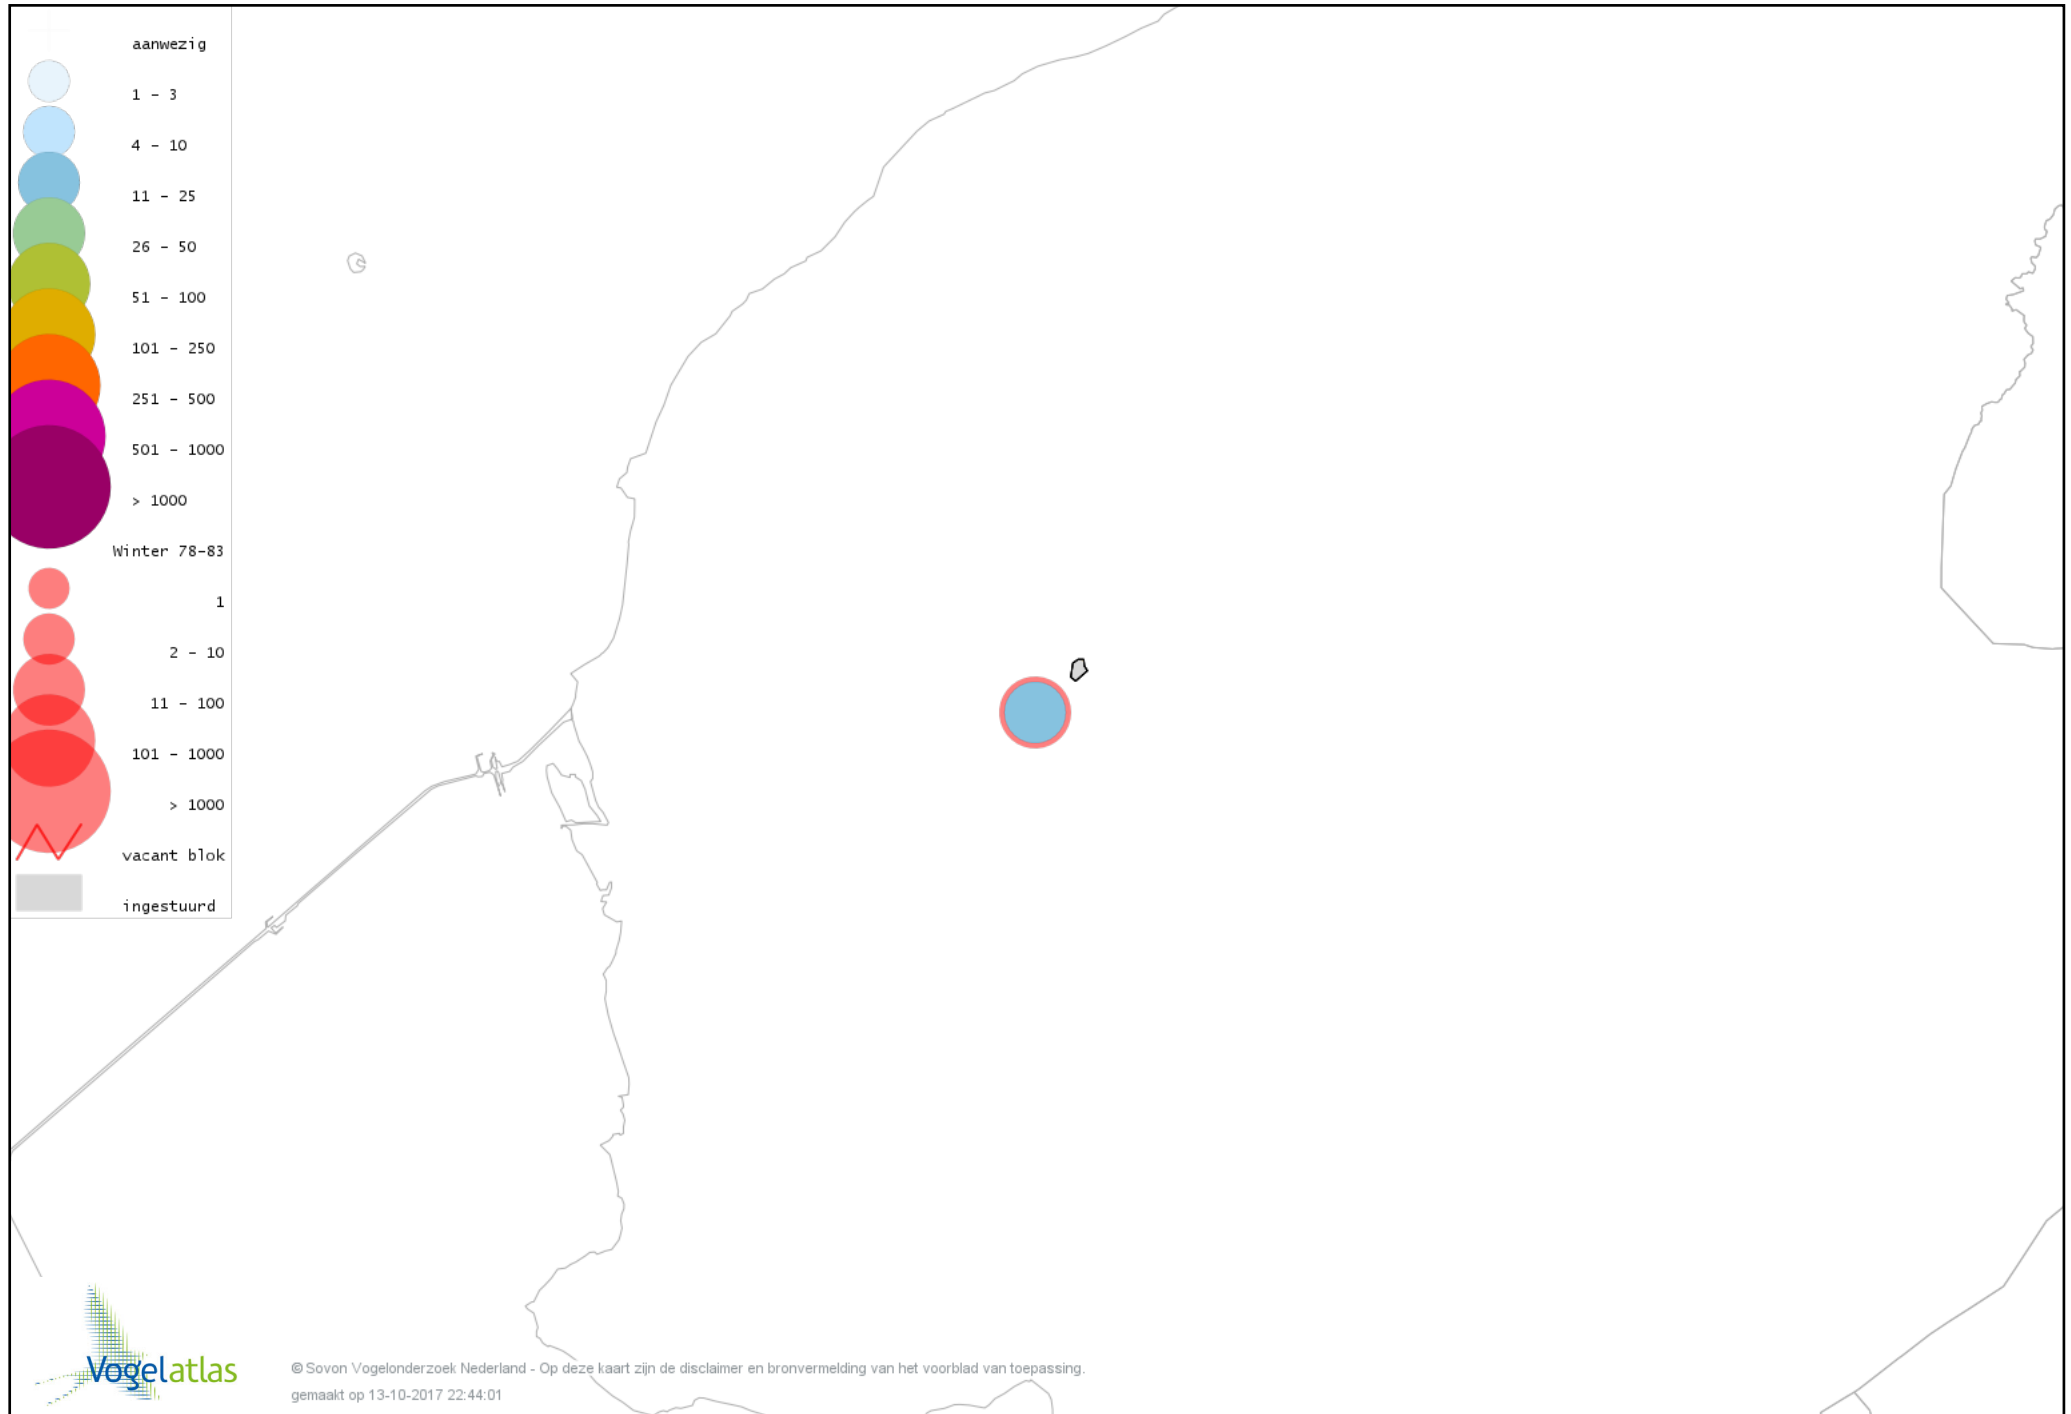

Voorlopige verspreidingskaart Winterkoning winter

Voorlopige verspreidingskaart Spreeuw winter

Voorlopige verspreidingskaart Merel winter

Voorlopige verspreidingskaart Kramsvogel winter

Voorlopige verspreidingskaart Zanglijster winter

Voorlopige verspreidingskaart Koperwiek winter

Voorlopige verspreidingskaart Roodborst winter

Voorlopige verspreidingskaart Heggenmus winter

Voorlopige verspreidingskaart Huismus winter

Voorlopige verspreidingskaart Ringmus winter

Voorlopige verspreidingskaart Witte Kwikstaart winter

Voorlopige verspreidingskaart Graspieper winter

Voorlopige verspreidingskaart Vink winter

Voorlopige verspreidingskaart Putter winter

Voorlopige verspreidingskaart Kneu winter