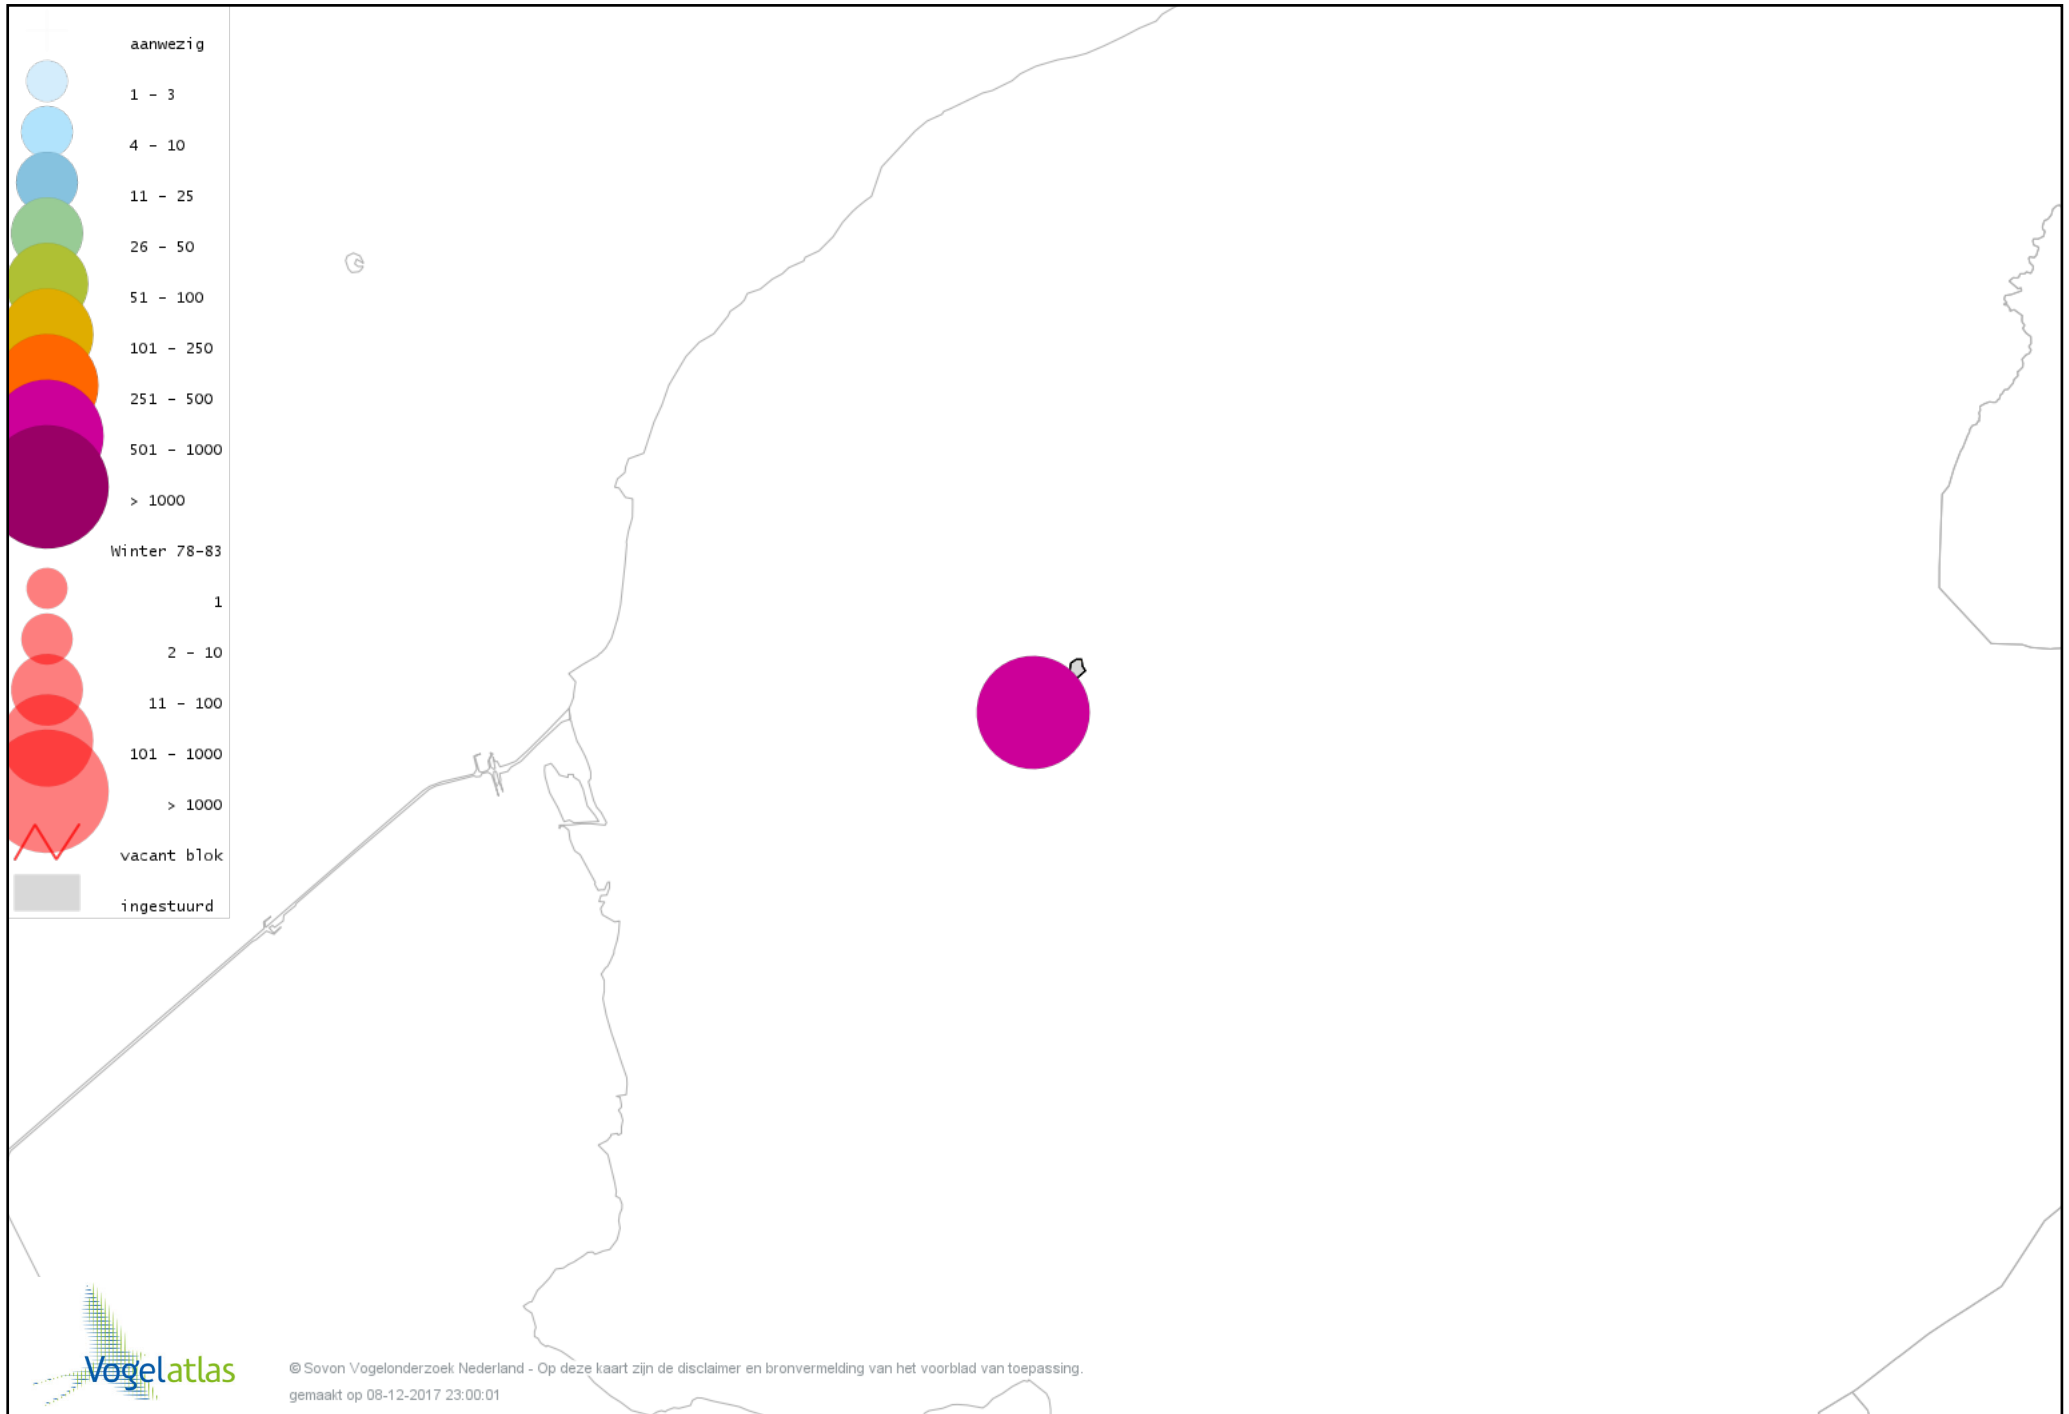

Voorlopige verspreidingskaart Grauwe Gans winter