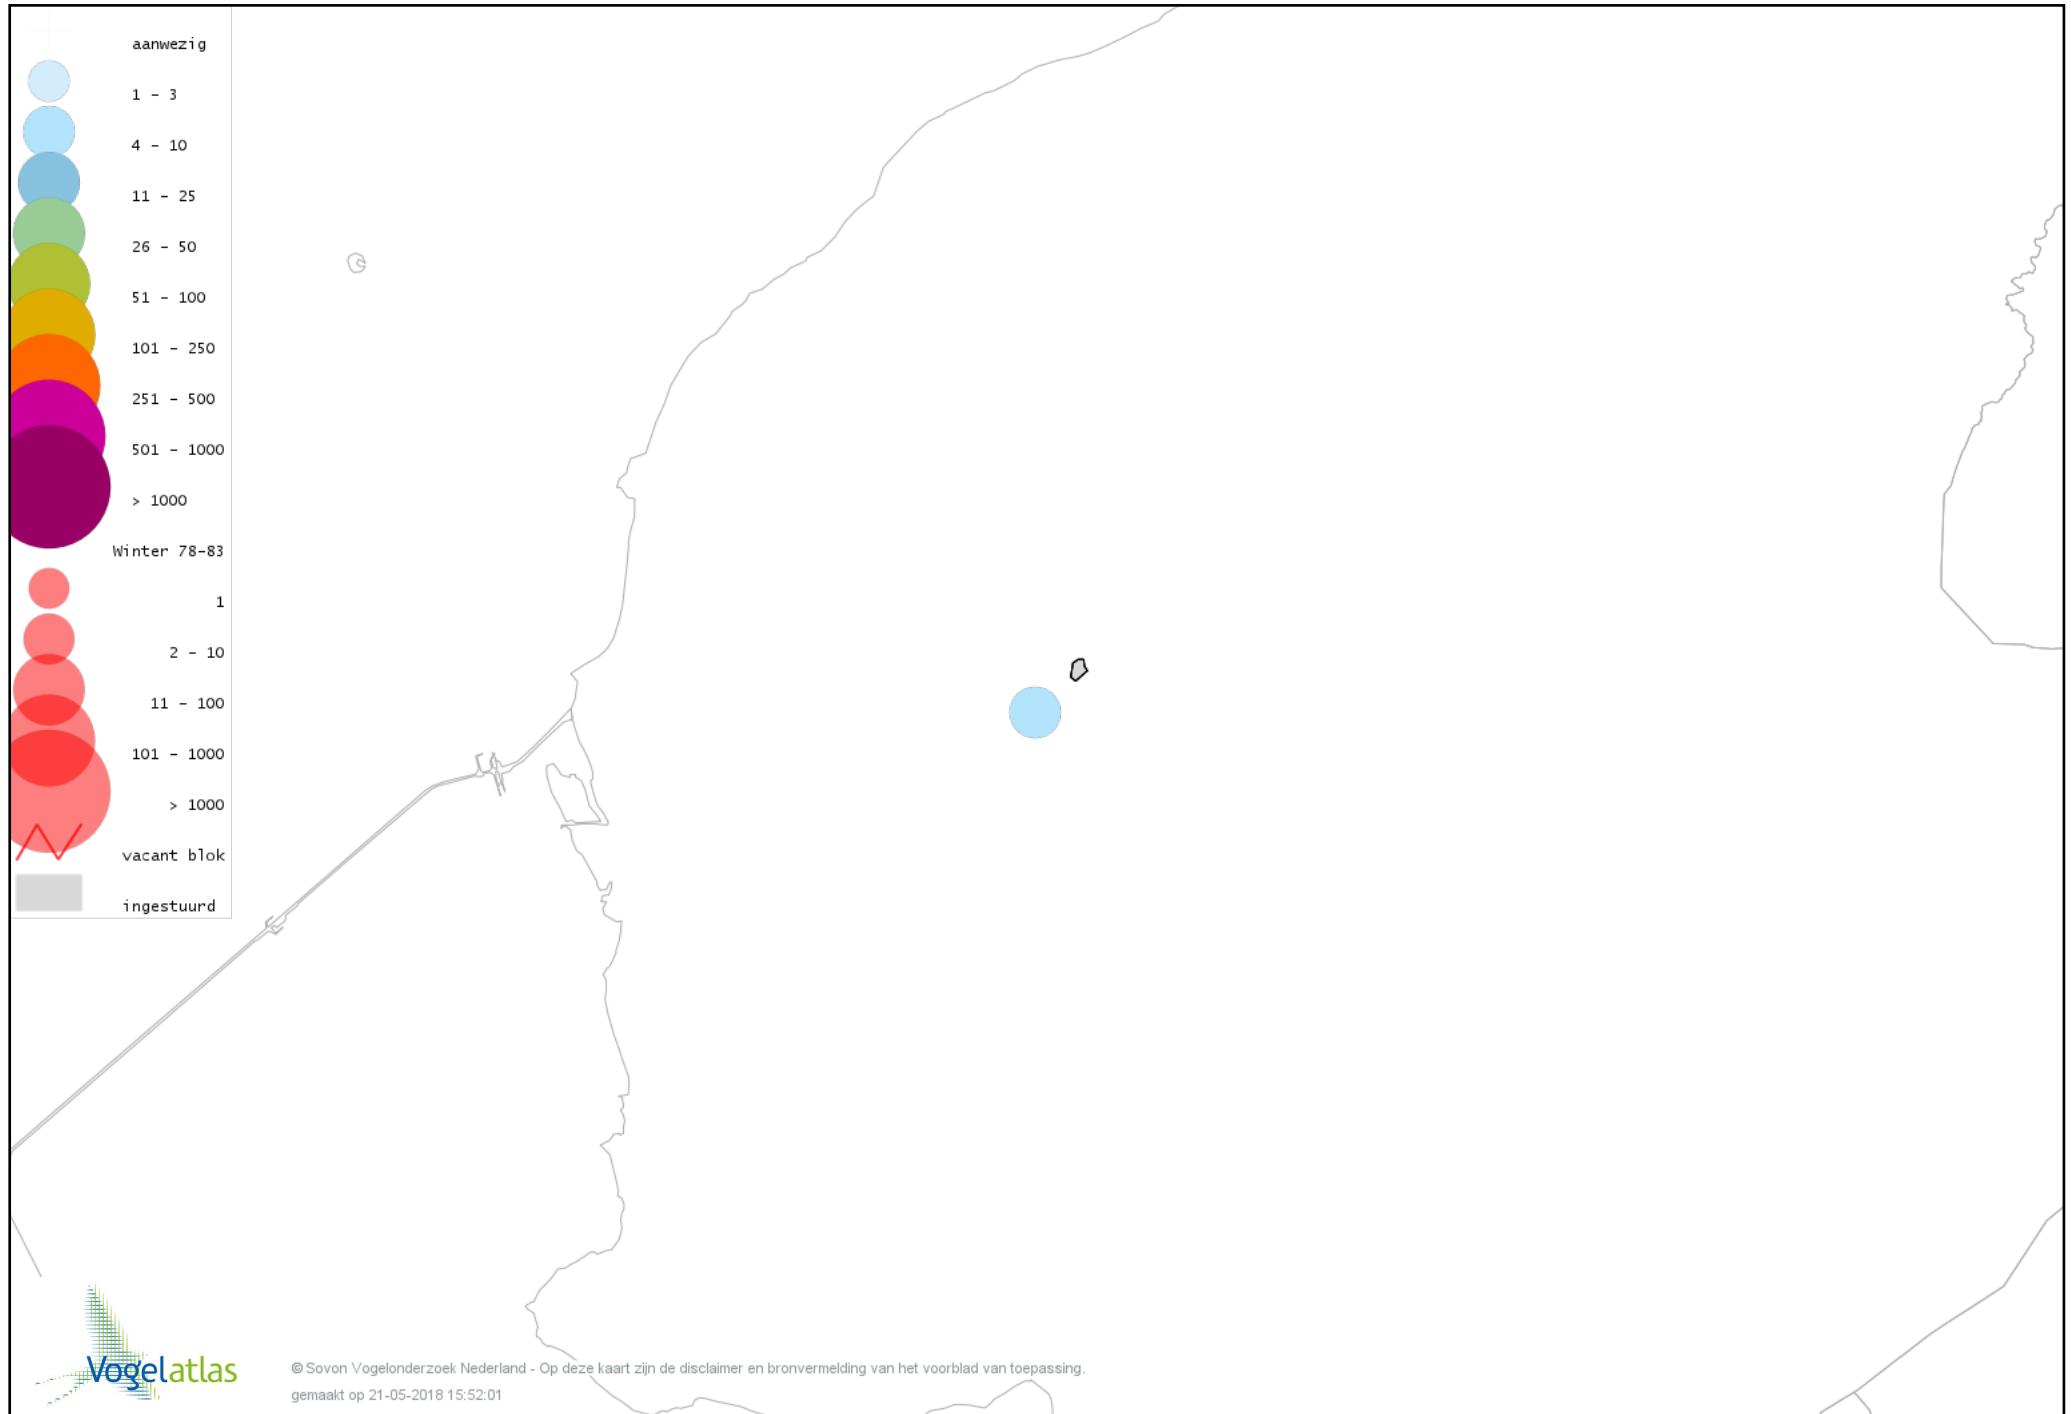

Voorlopige verspreidingskaart Boomkruiper winter

Voorlopige verspreidingskaart Winterkoning winter

Voorlopige verspreidingskaart Spreeuw winter

Voorlopige verspreidingskaart Merel winter

Voorlopige verspreidingskaart Kramsvogel winter

Voorlopige verspreidingskaart Zanglijster winter

Voorlopige verspreidingskaart Koperwiek winter

Voorlopige verspreidingskaart Roodborst winter

Voorlopige verspreidingskaart Heggenmus winter

Voorlopige verspreidingskaart Huismus winter