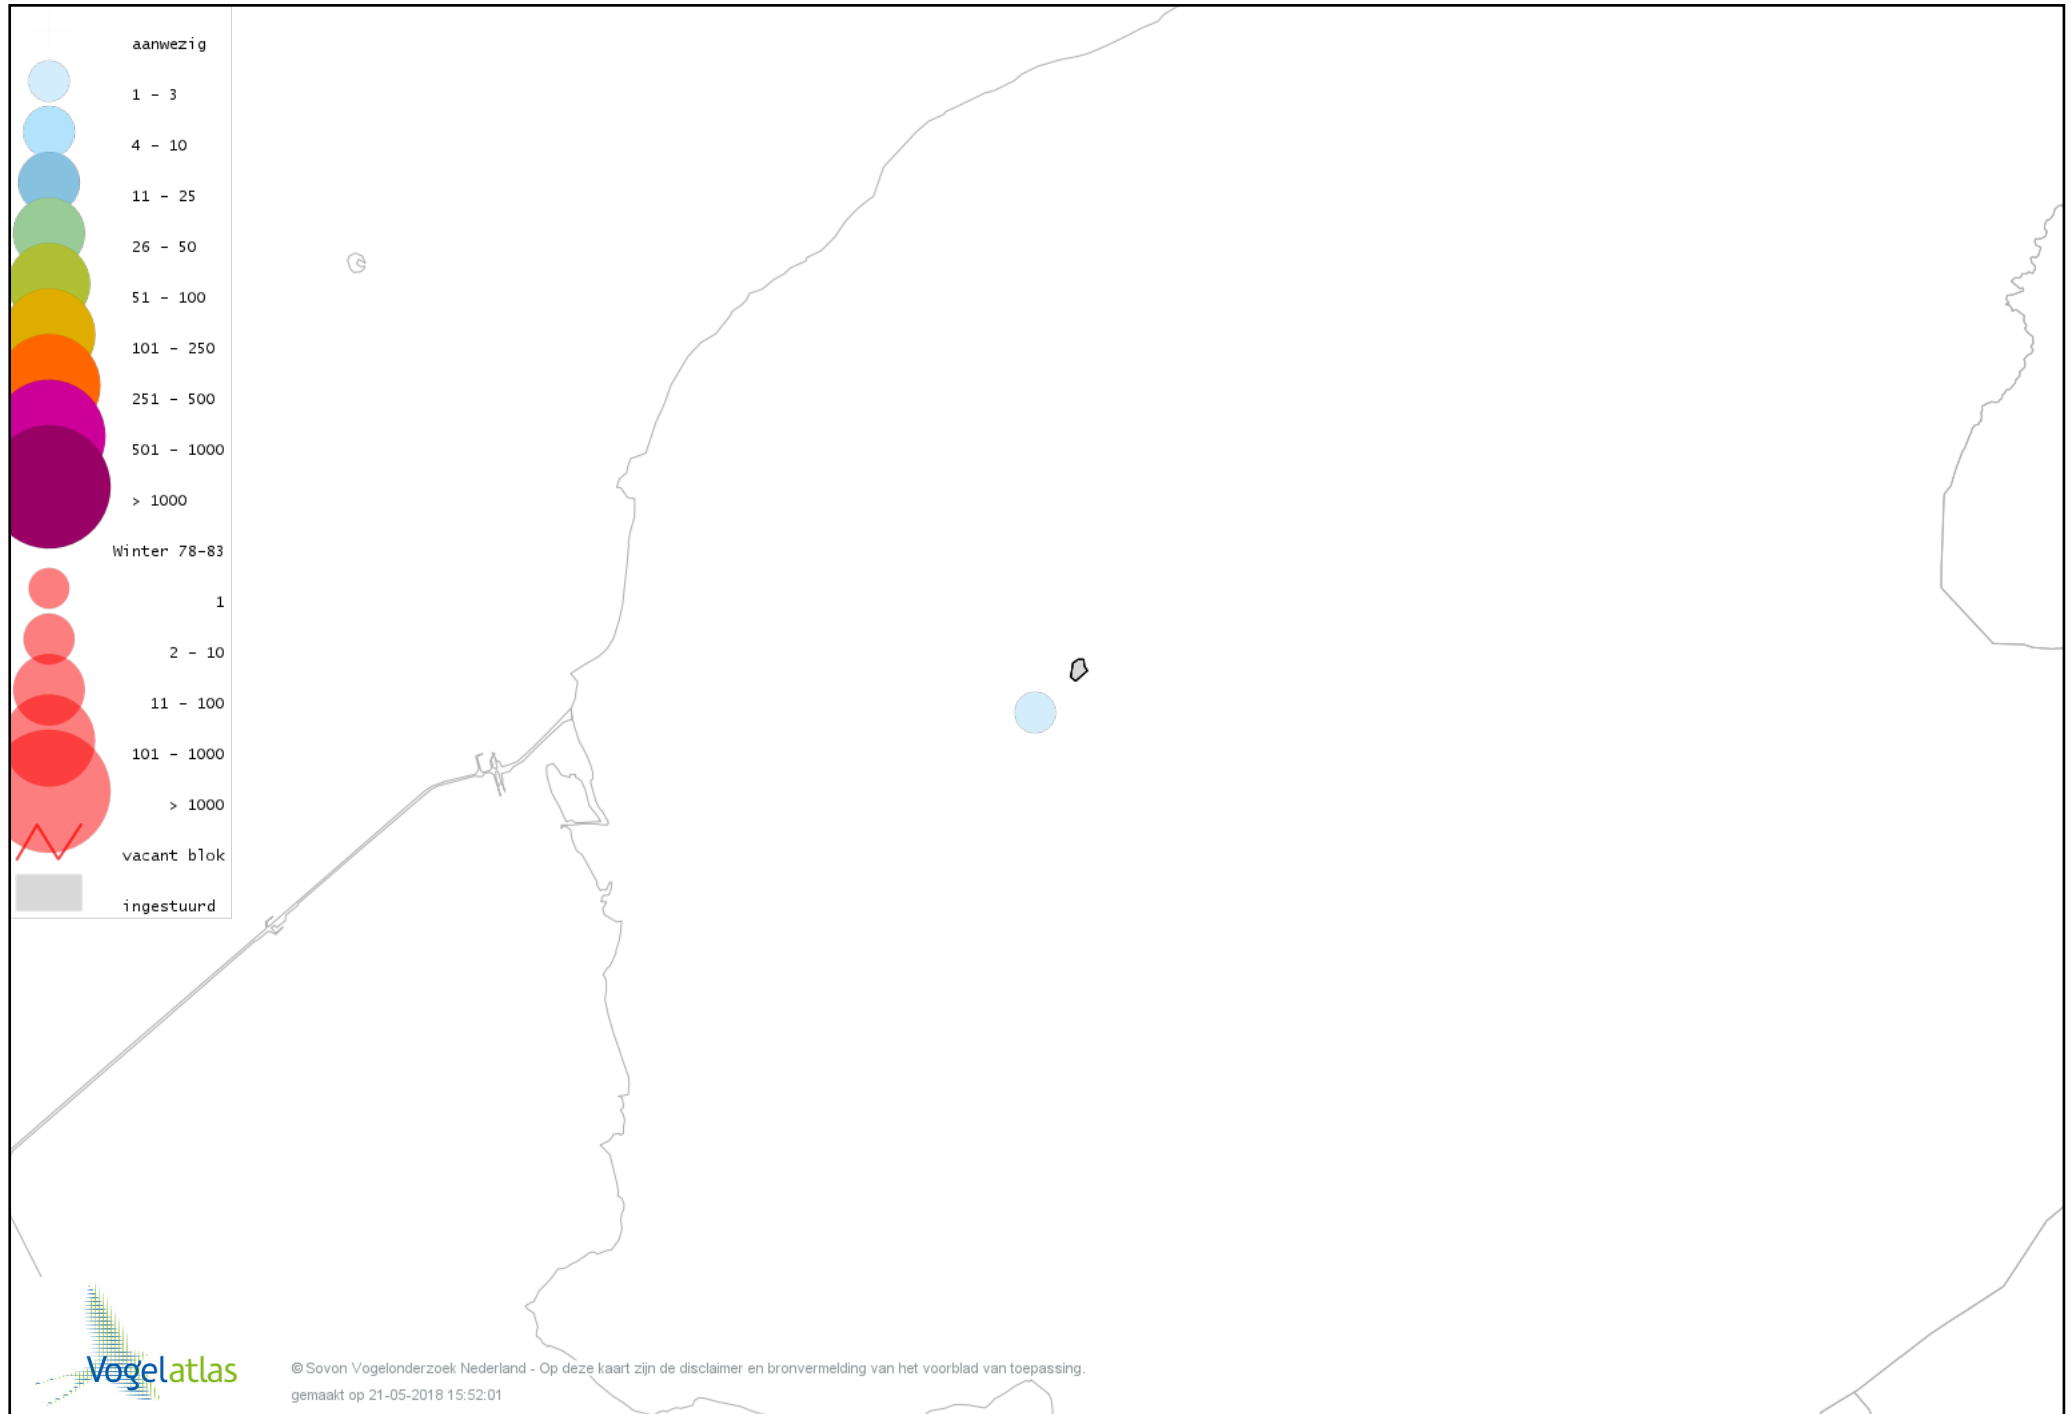

De kleurtint (blauw) is de beste referentie voor de tot nu toe waargenomen aantalsklasse.

De stipgrootte is relatief. Vergelijk daarvoor de atlasblok grootte van de legenda met die van het kaartbeeld.

Voorlopige verspreidingskaart Knobbelzwaan winter

Voorlopige verspreidingskaart Grauwe Gans winter

Voorlopige verspreidingskaart Soepgans winter

Voorlopige verspreidingskaart Kolgans winter

Voorlopige verspreidingskaart Brandgans winter

Voorlopige verspreidingskaart Rotgans winter

Voorlopige verspreidingskaart Nijlgans winter

Voorlopige verspreidingskaart Bergeend winter

Voorlopige verspreidingskaart Kuifeend winter

Voorlopige verspreidingskaart Nonnetje winter

Voorlopige verspreidingskaart Grote Zaagbek winter