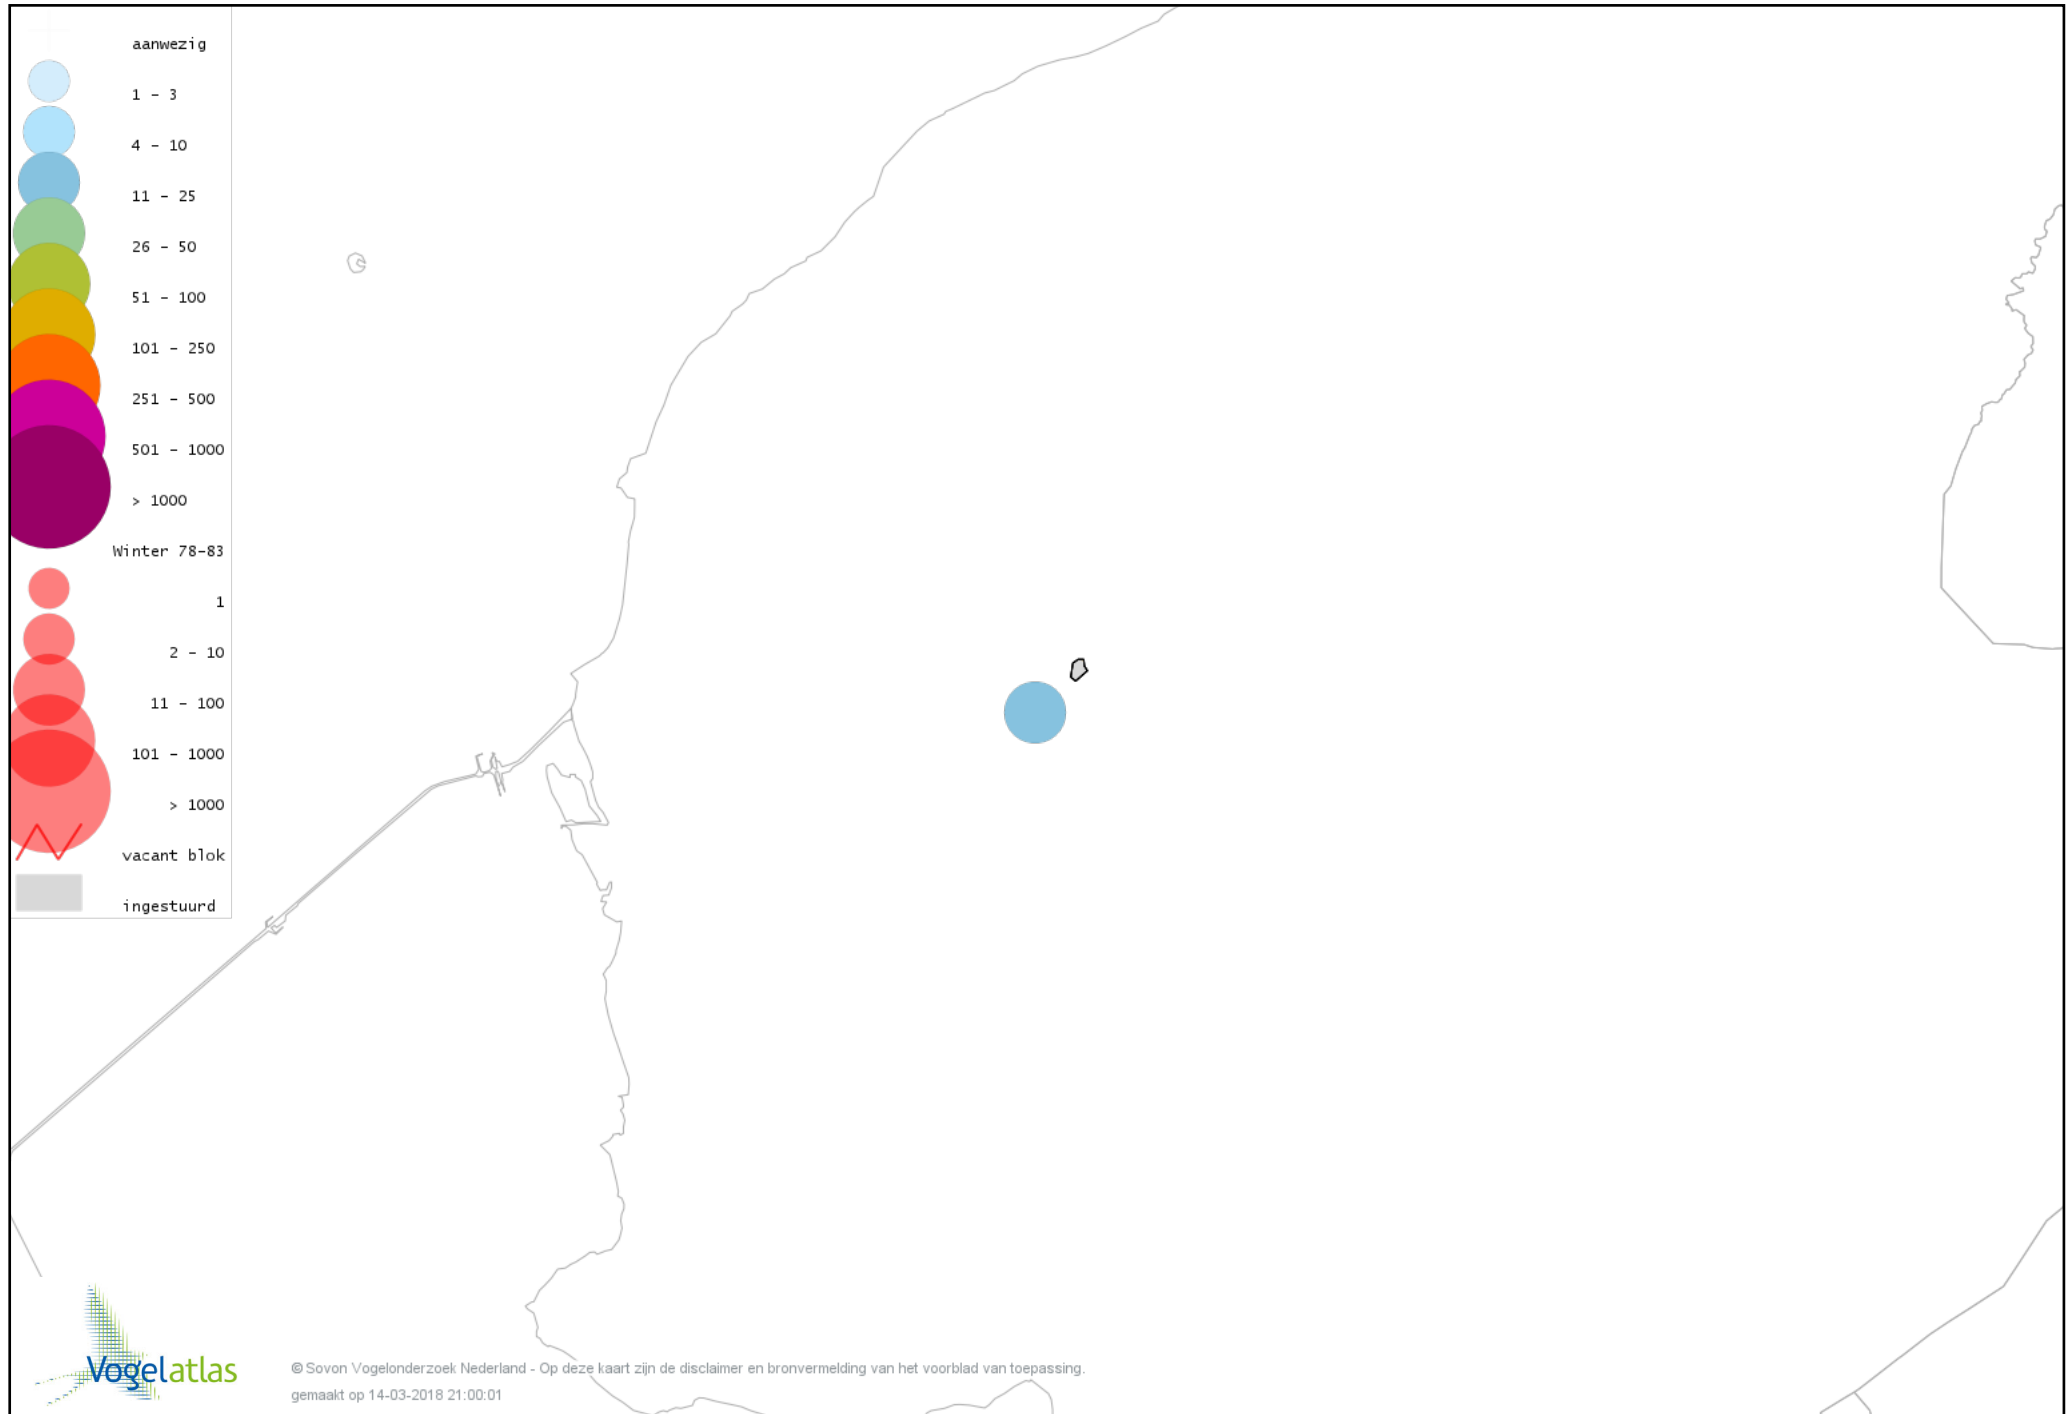

Voorlopige verspreidingskaart Ekster winter

Voorlopige verspreidingskaart Gaai winter

Voorlopige verspreidingskaart Kauw winter

Voorlopige verspreidingskaart Roek winter

Voorlopige verspreidingskaart Zwarte Kraai winter

Voorlopige verspreidingskaart Goudhaan winter

Voorlopige verspreidingskaart Pimpelmees winter

Voorlopige verspreidingskaart Koolmees winter

Voorlopige verspreidingskaart Staartmees winter

Voorlopige verspreidingskaart Tjiftjaf winter

Voorlopige verspreidingskaart Boomkruiper winter

Voorlopige verspreidingskaart Winterkoning winter

Voorlopige verspreidingskaart Spreeuw winter

Voorlopige verspreidingskaart Merel winter

Voorlopige verspreidingskaart Kramsvogel winter