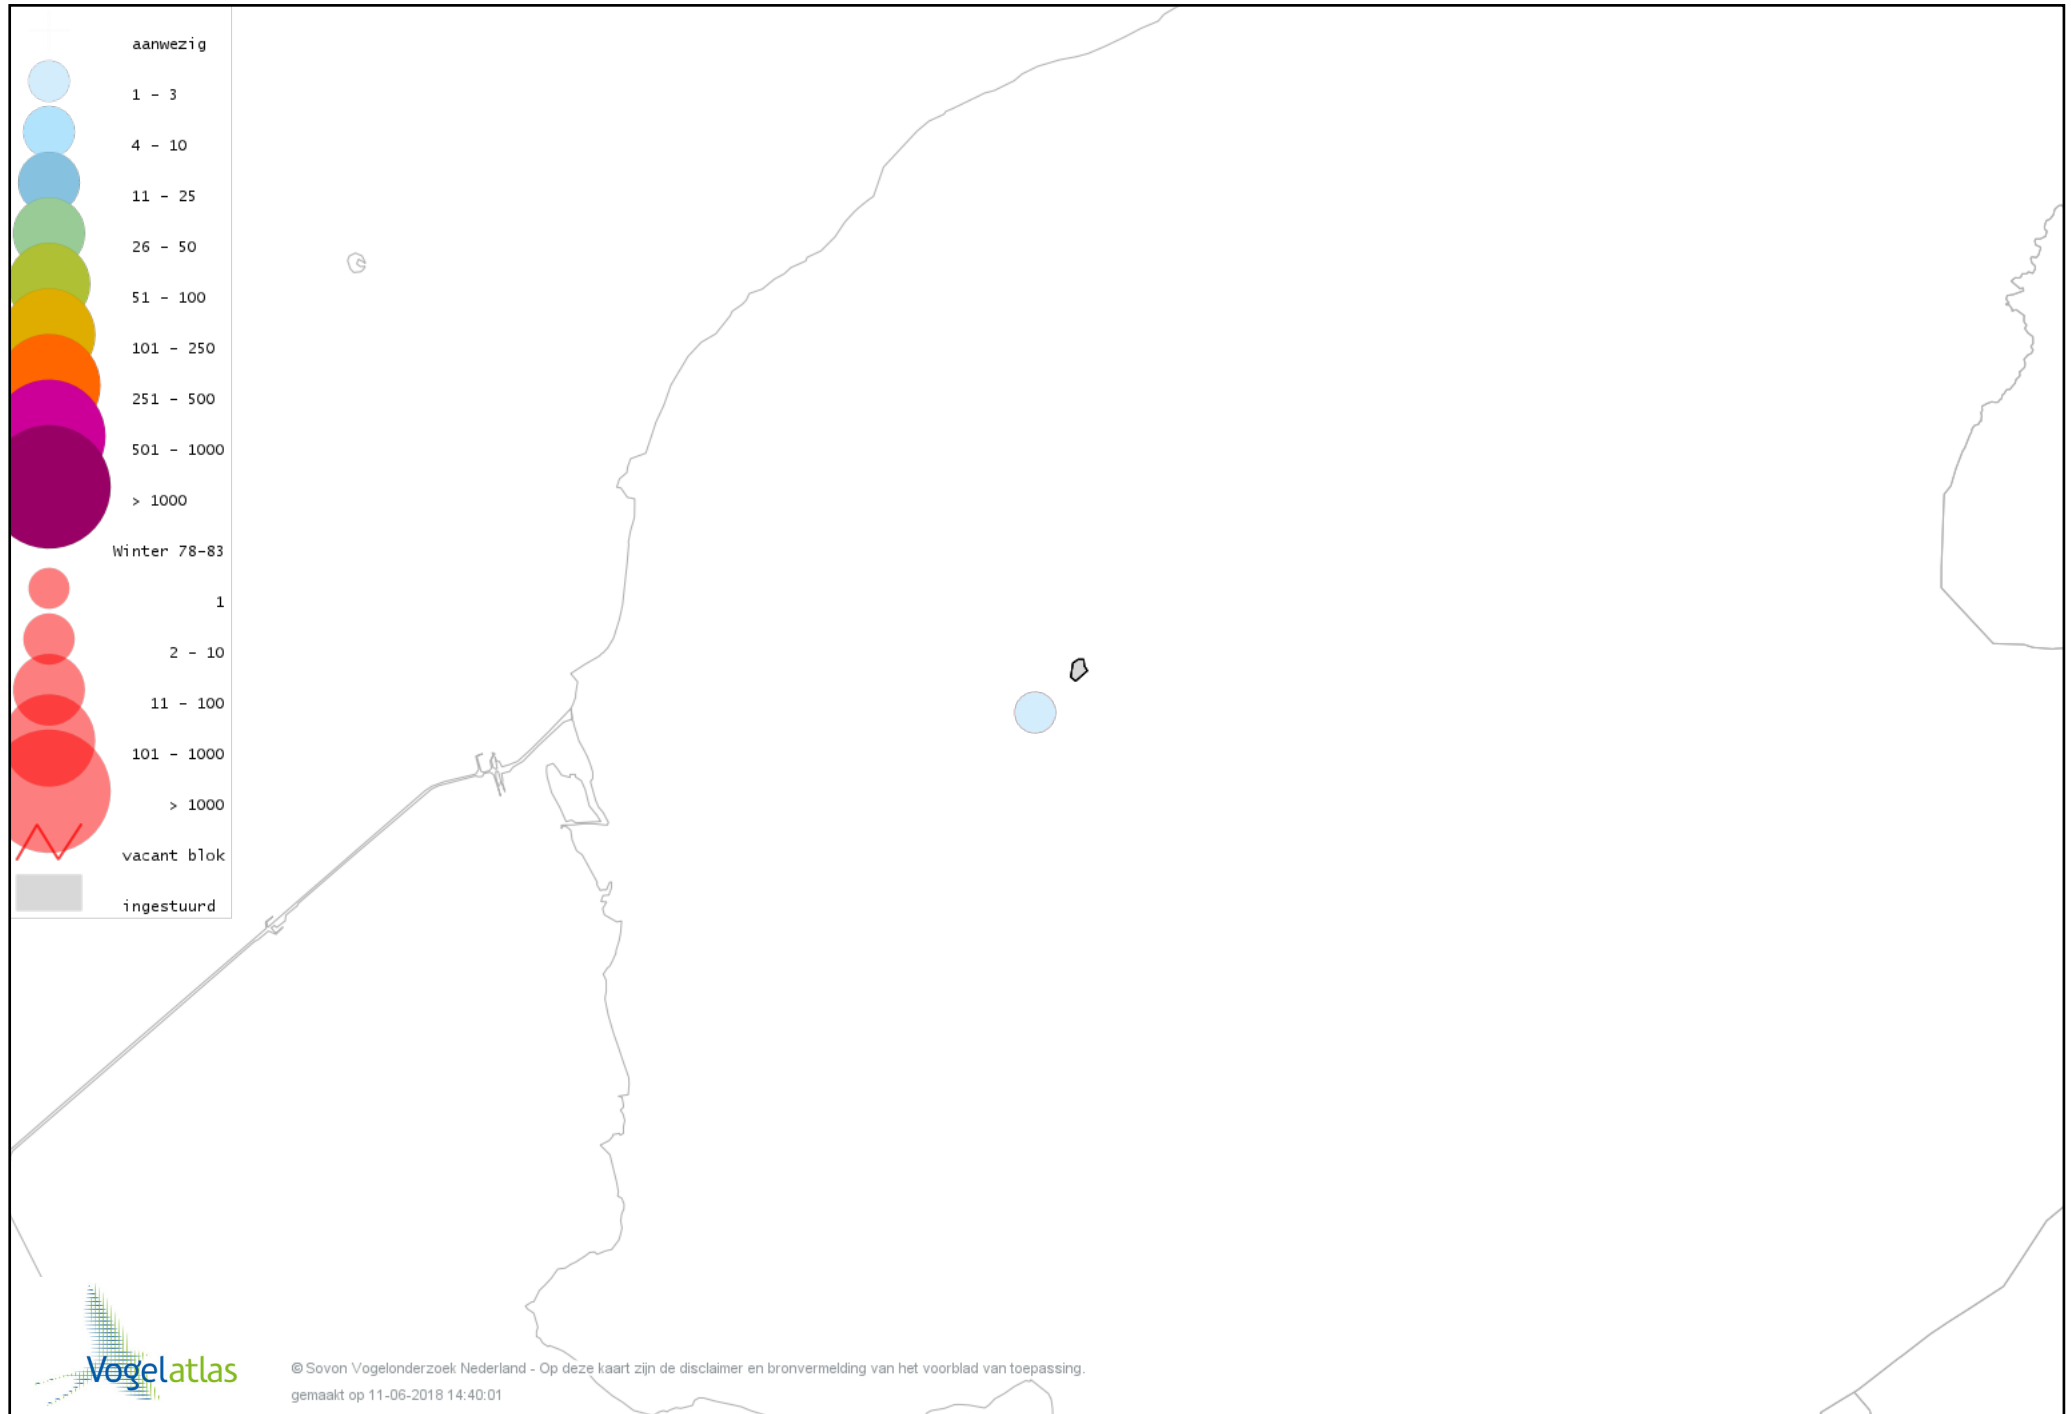

Voorlopige verspreidingskaart Sperwer winter