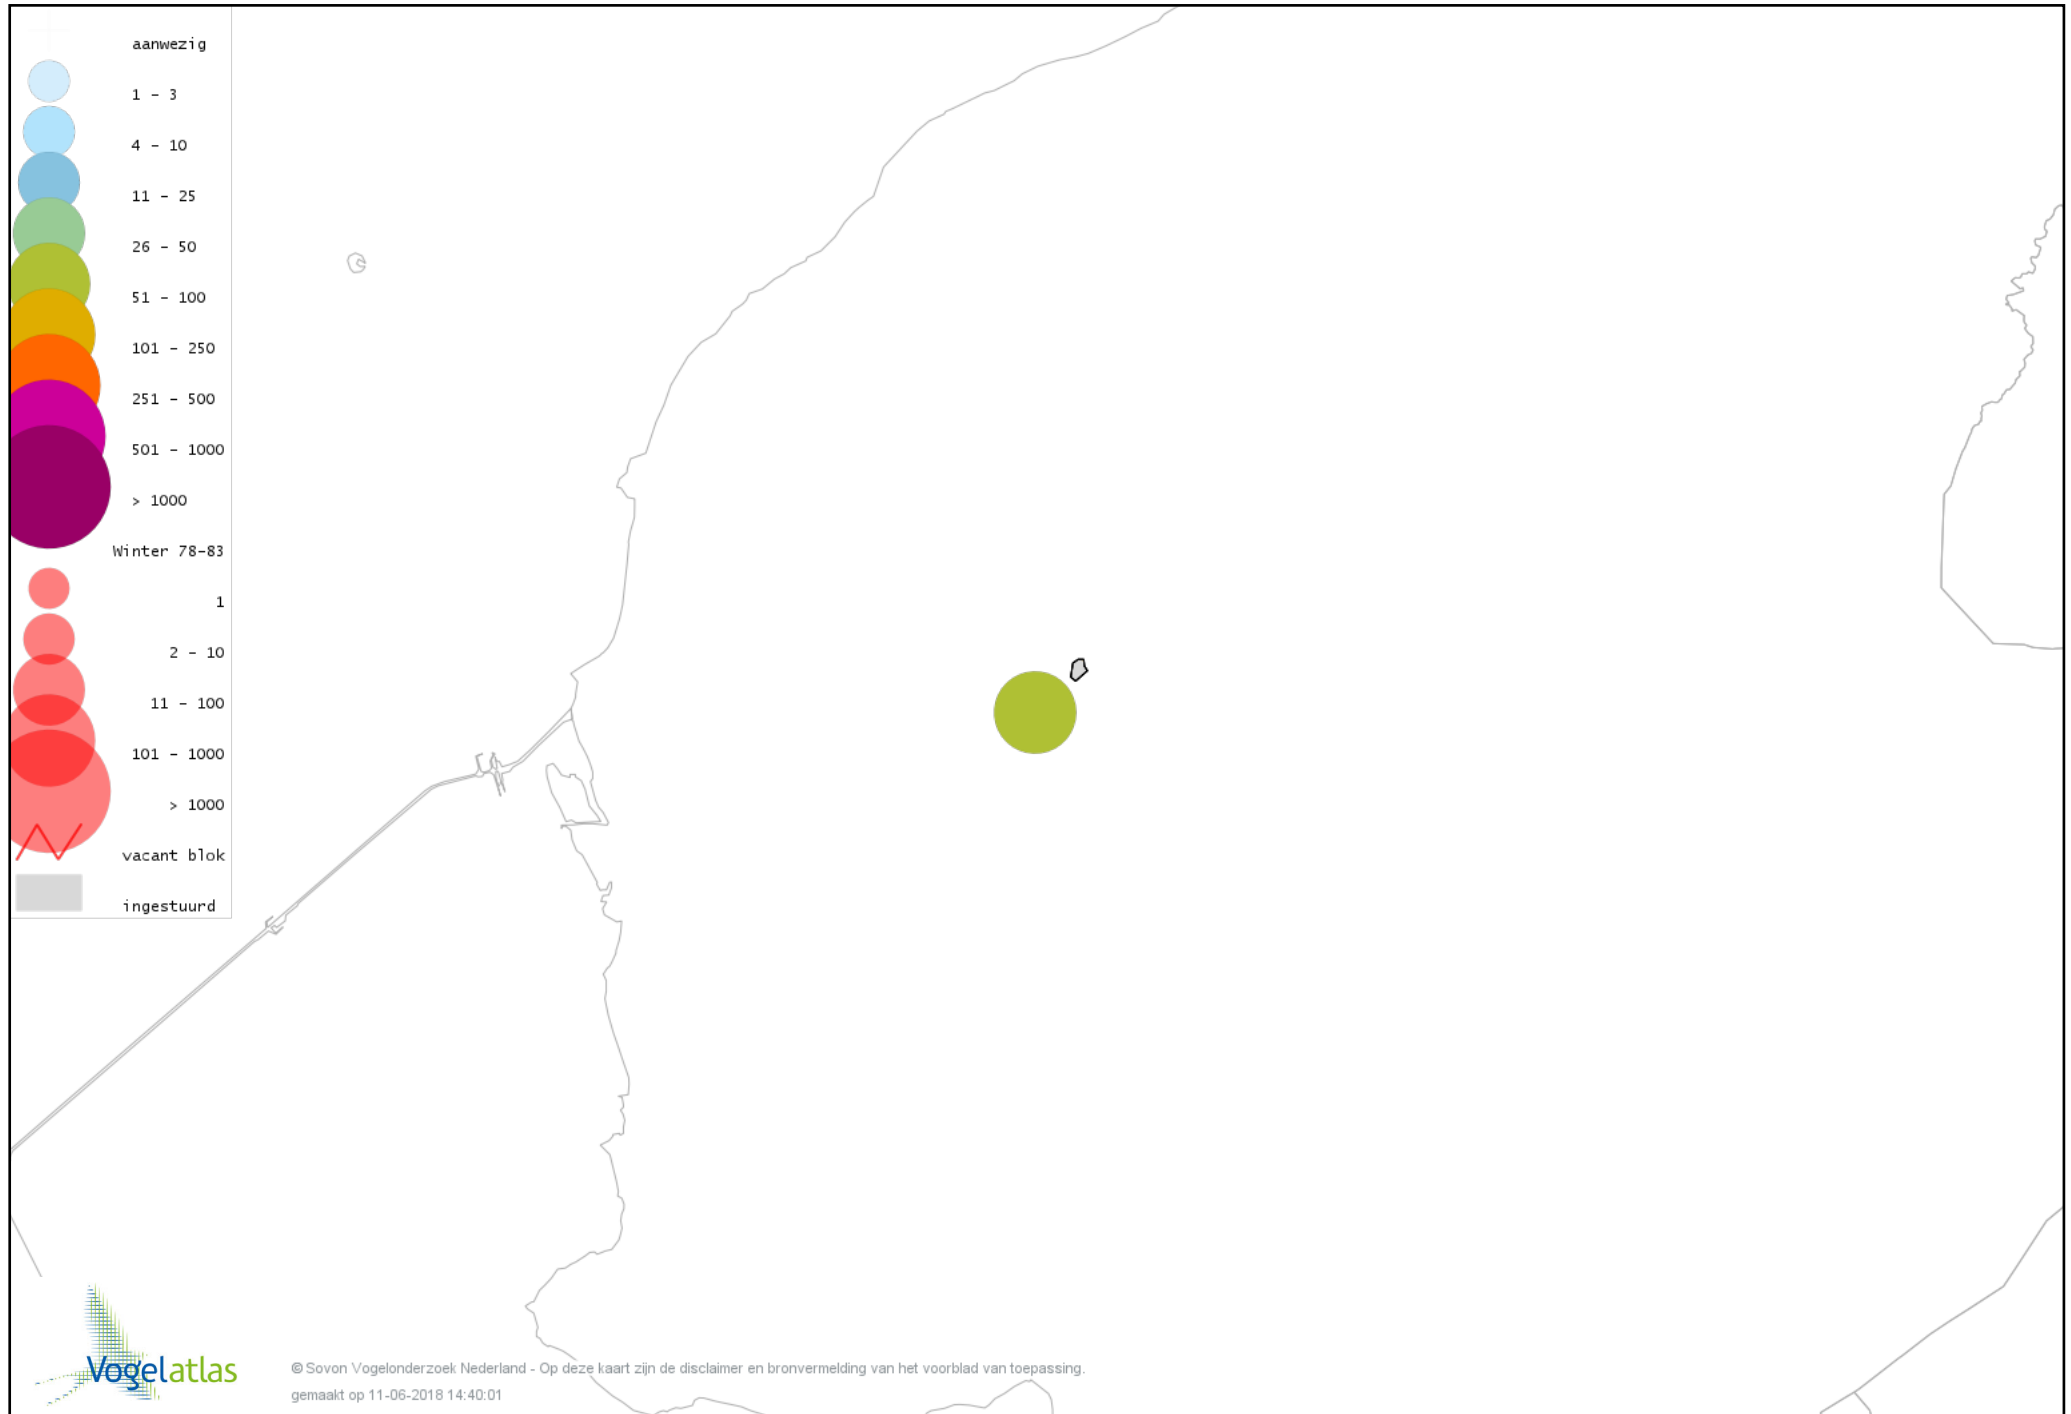

Voorlopige verspreidingskaart Fuut winter

Voorlopige verspreidingskaart Blauwe Kiekendief winter

Voorlopige verspreidingskaart Sperwer winter

Voorlopige verspreidingskaart Buizerd winter

Voorlopige verspreidingskaart Ruigpootbuizerd winter

Voorlopige verspreidingskaart Torenvalk winter

Voorlopige verspreidingskaart Slechtvalk winter

Voorlopige verspreidingskaart Waterral winter

Voorlopige verspreidingskaart Waterhoen winter

Voorlopige verspreidingskaart Meerkoet winter