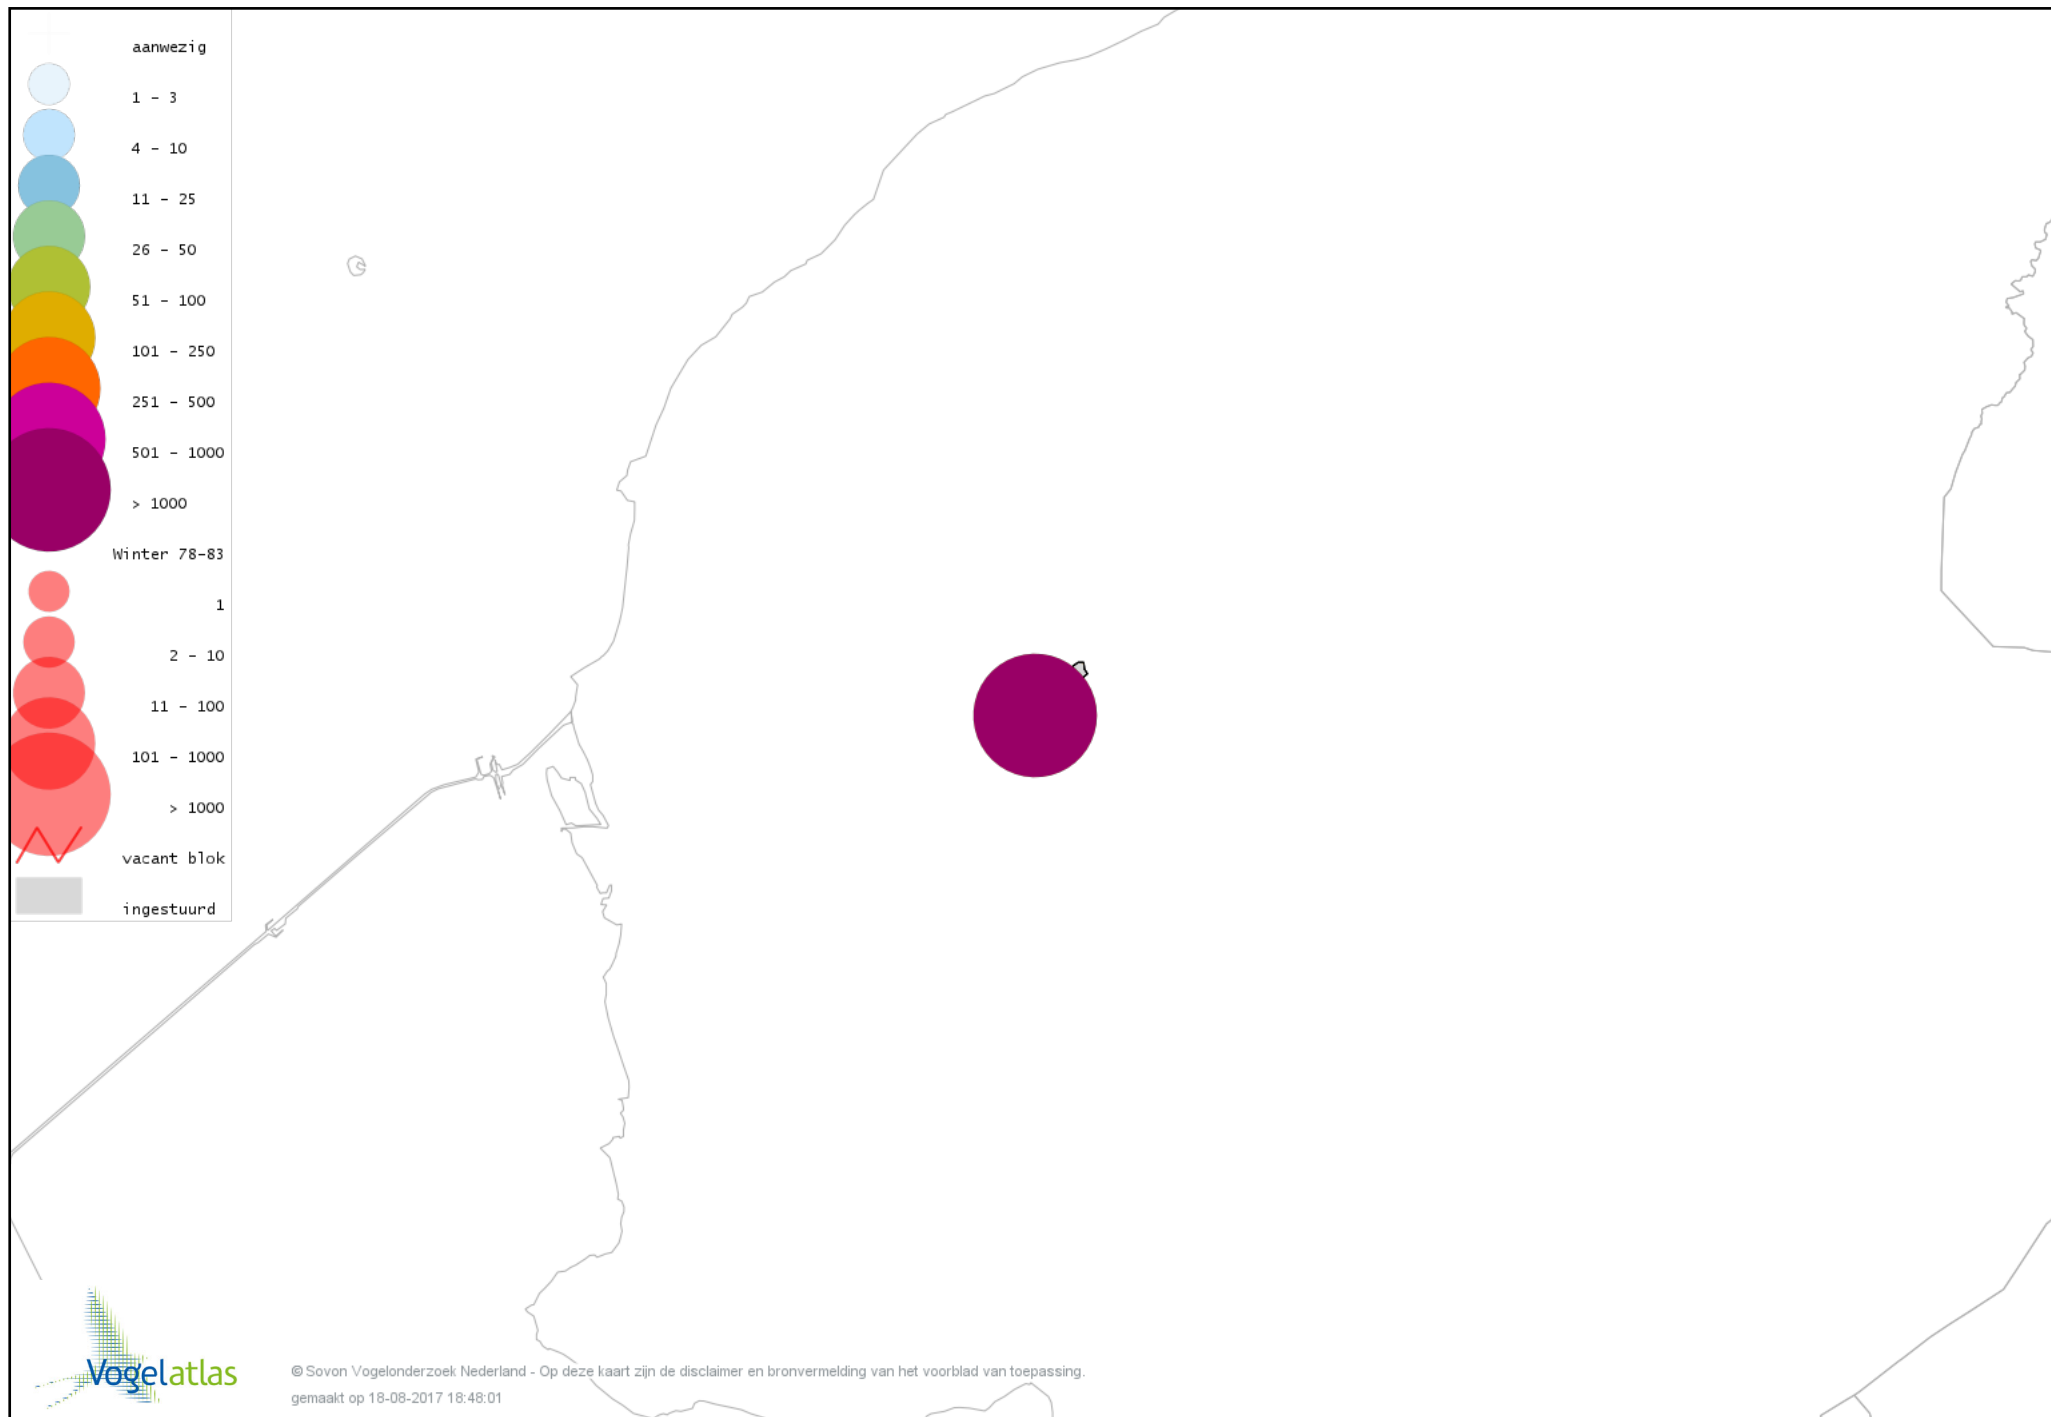

Voorlopige verspreidingskaart Scholekster winter

Voorlopige verspreidingskaart Goudplevier winter

Voorlopige verspreidingskaart Kievit winter

Voorlopige verspreidingskaart Kemphaan winter

Voorlopige verspreidingskaart Grutto winter

Voorlopige verspreidingskaart Wulp winter

Voorlopige verspreidingskaart Tureluur winter

Voorlopige verspreidingskaart Kokmeeuw winter

Voorlopige verspreidingskaart Stormmeeuw winter

Voorlopige verspreidingskaart Zilvermeeuw winter

Voorlopige verspreidingskaart Grote Mantelmeeuw winter

Voorlopige verspreidingskaart Stadsduif winter

Voorlopige verspreidingskaart Holenduif winter

Voorlopige verspreidingskaart Houtduif winter

Voorlopige verspreidingskaart Turkse Tortel winter