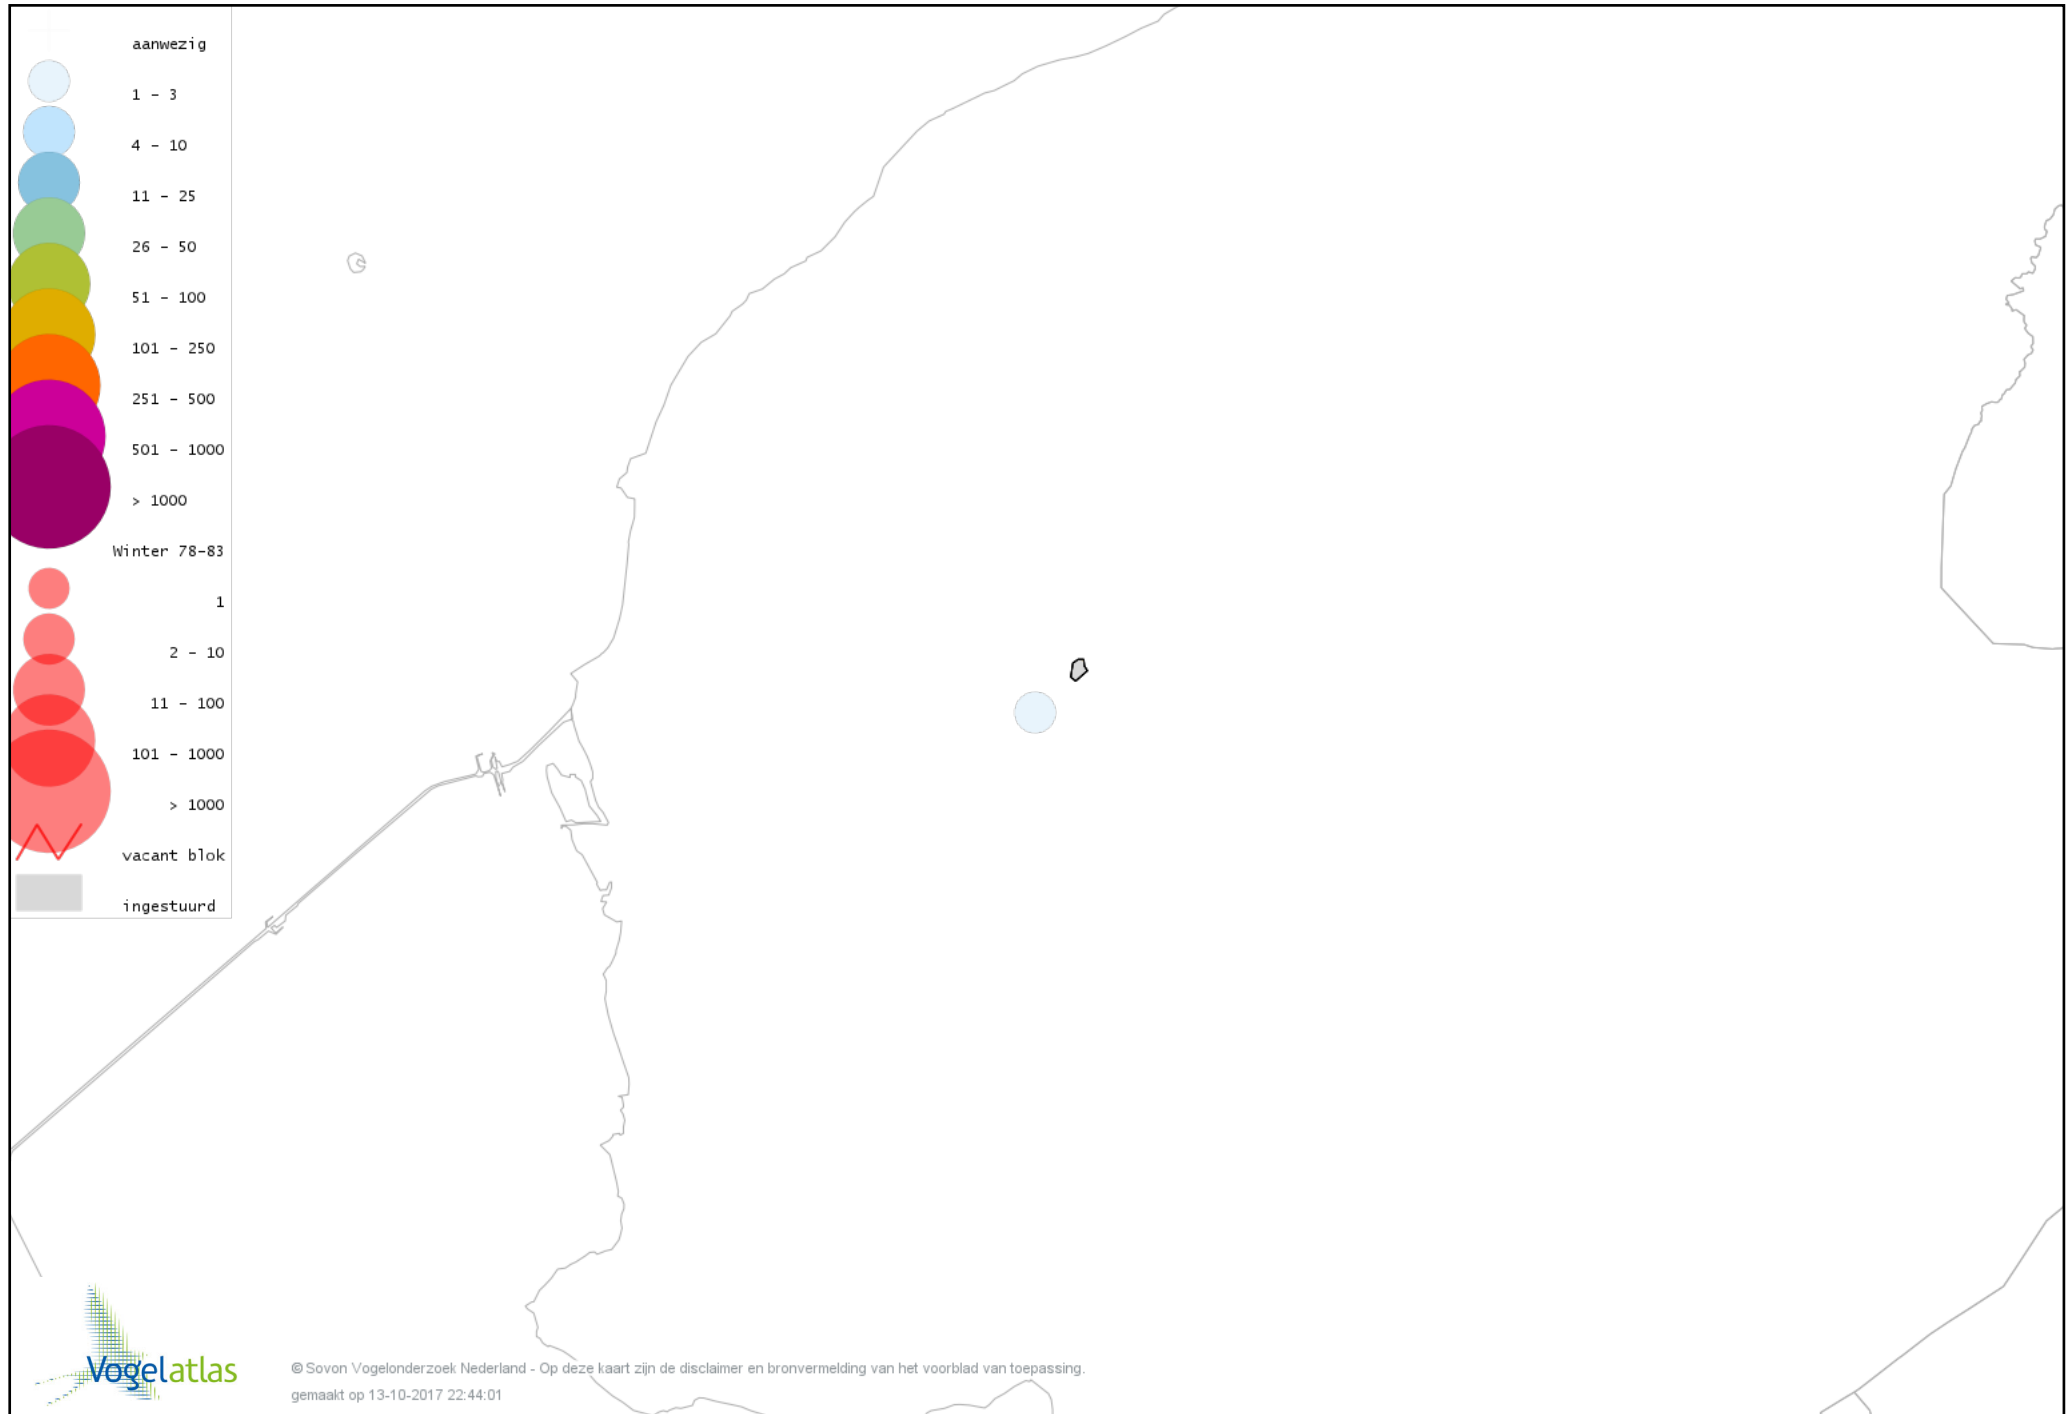

De kleurtint (blauw) is de beste referentie voor de tot nu toe waargenomen aantalsklasse.

De stipgrootte is relatief. Vergelijk daarvoor de atlasblok grootte van de legenda met die van het kaartbeeld.

Voorlopige verspreidingskaart Knobbelzwaan winter

Voorlopige verspreidingskaart Ross' Gans winter

Voorlopige verspreidingskaart Knobbelgans (Chinese) winter

Voorlopige verspreidingskaart Toendrarietgans winter

Voorlopige verspreidingskaart Kleine Rietgans winter