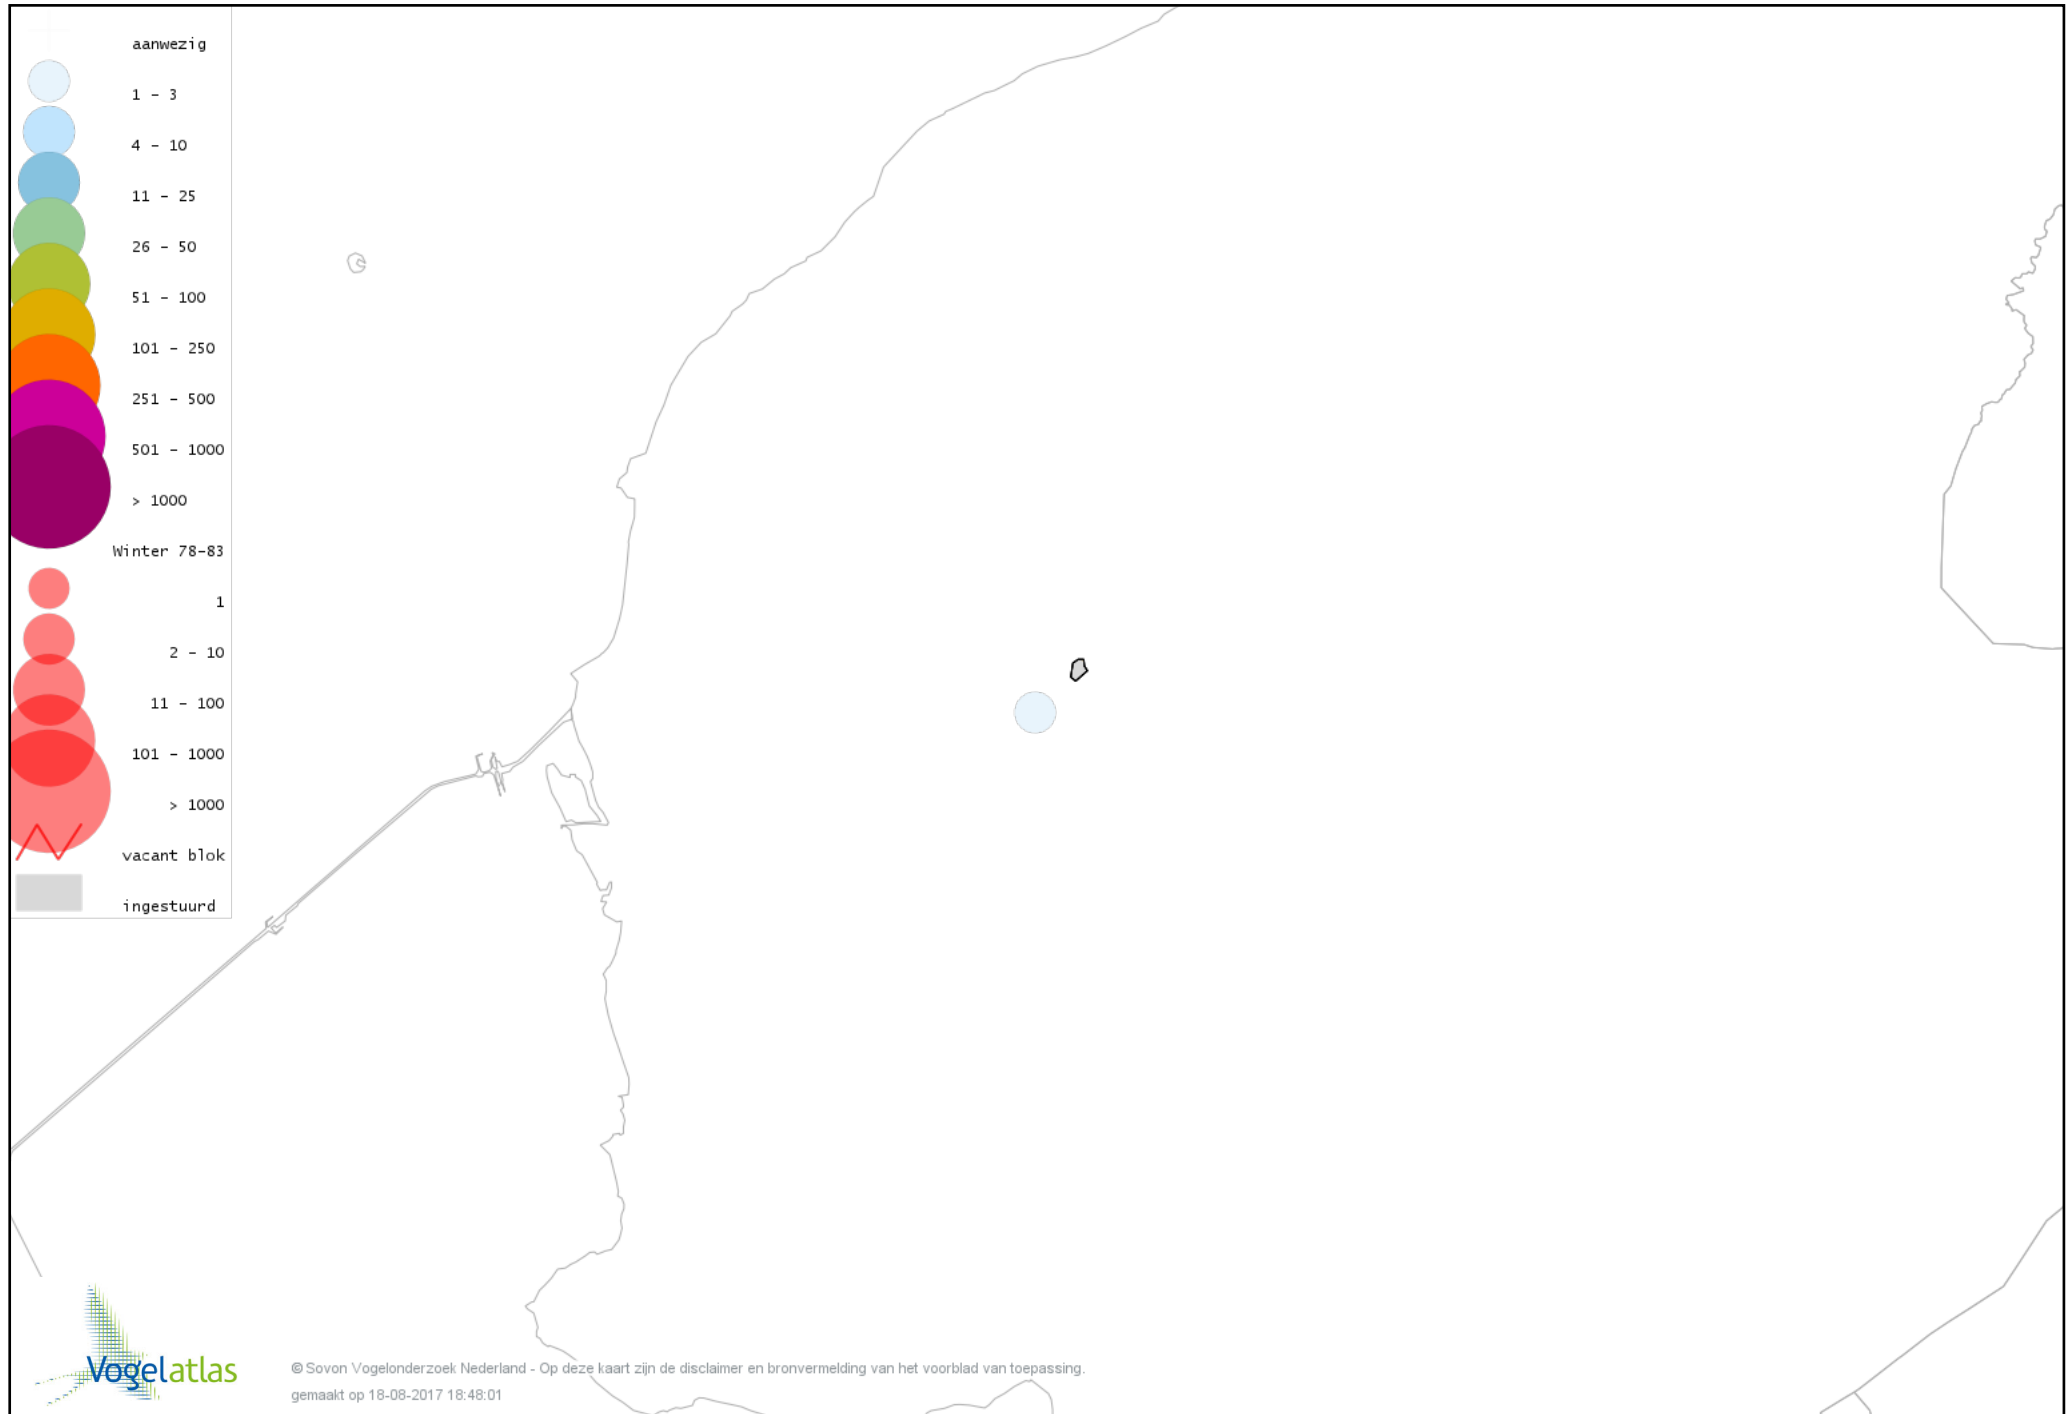

Voorlopige verspreidingskaart Kerkuil winter

Voorlopige verspreidingskaart Ransuil winter

Voorlopige verspreidingskaart Velduil winter

Voorlopige verspreidingskaart IJsvogel winter

Voorlopige verspreidingskaart Grote Bonte Specht winter

Voorlopige verspreidingskaart Ekster winter

Voorlopige verspreidingskaart Gaai winter

Voorlopige verspreidingskaart Kauw winter

Voorlopige verspreidingskaart Roek winter

Voorlopige verspreidingskaart Zwarte Kraai winter