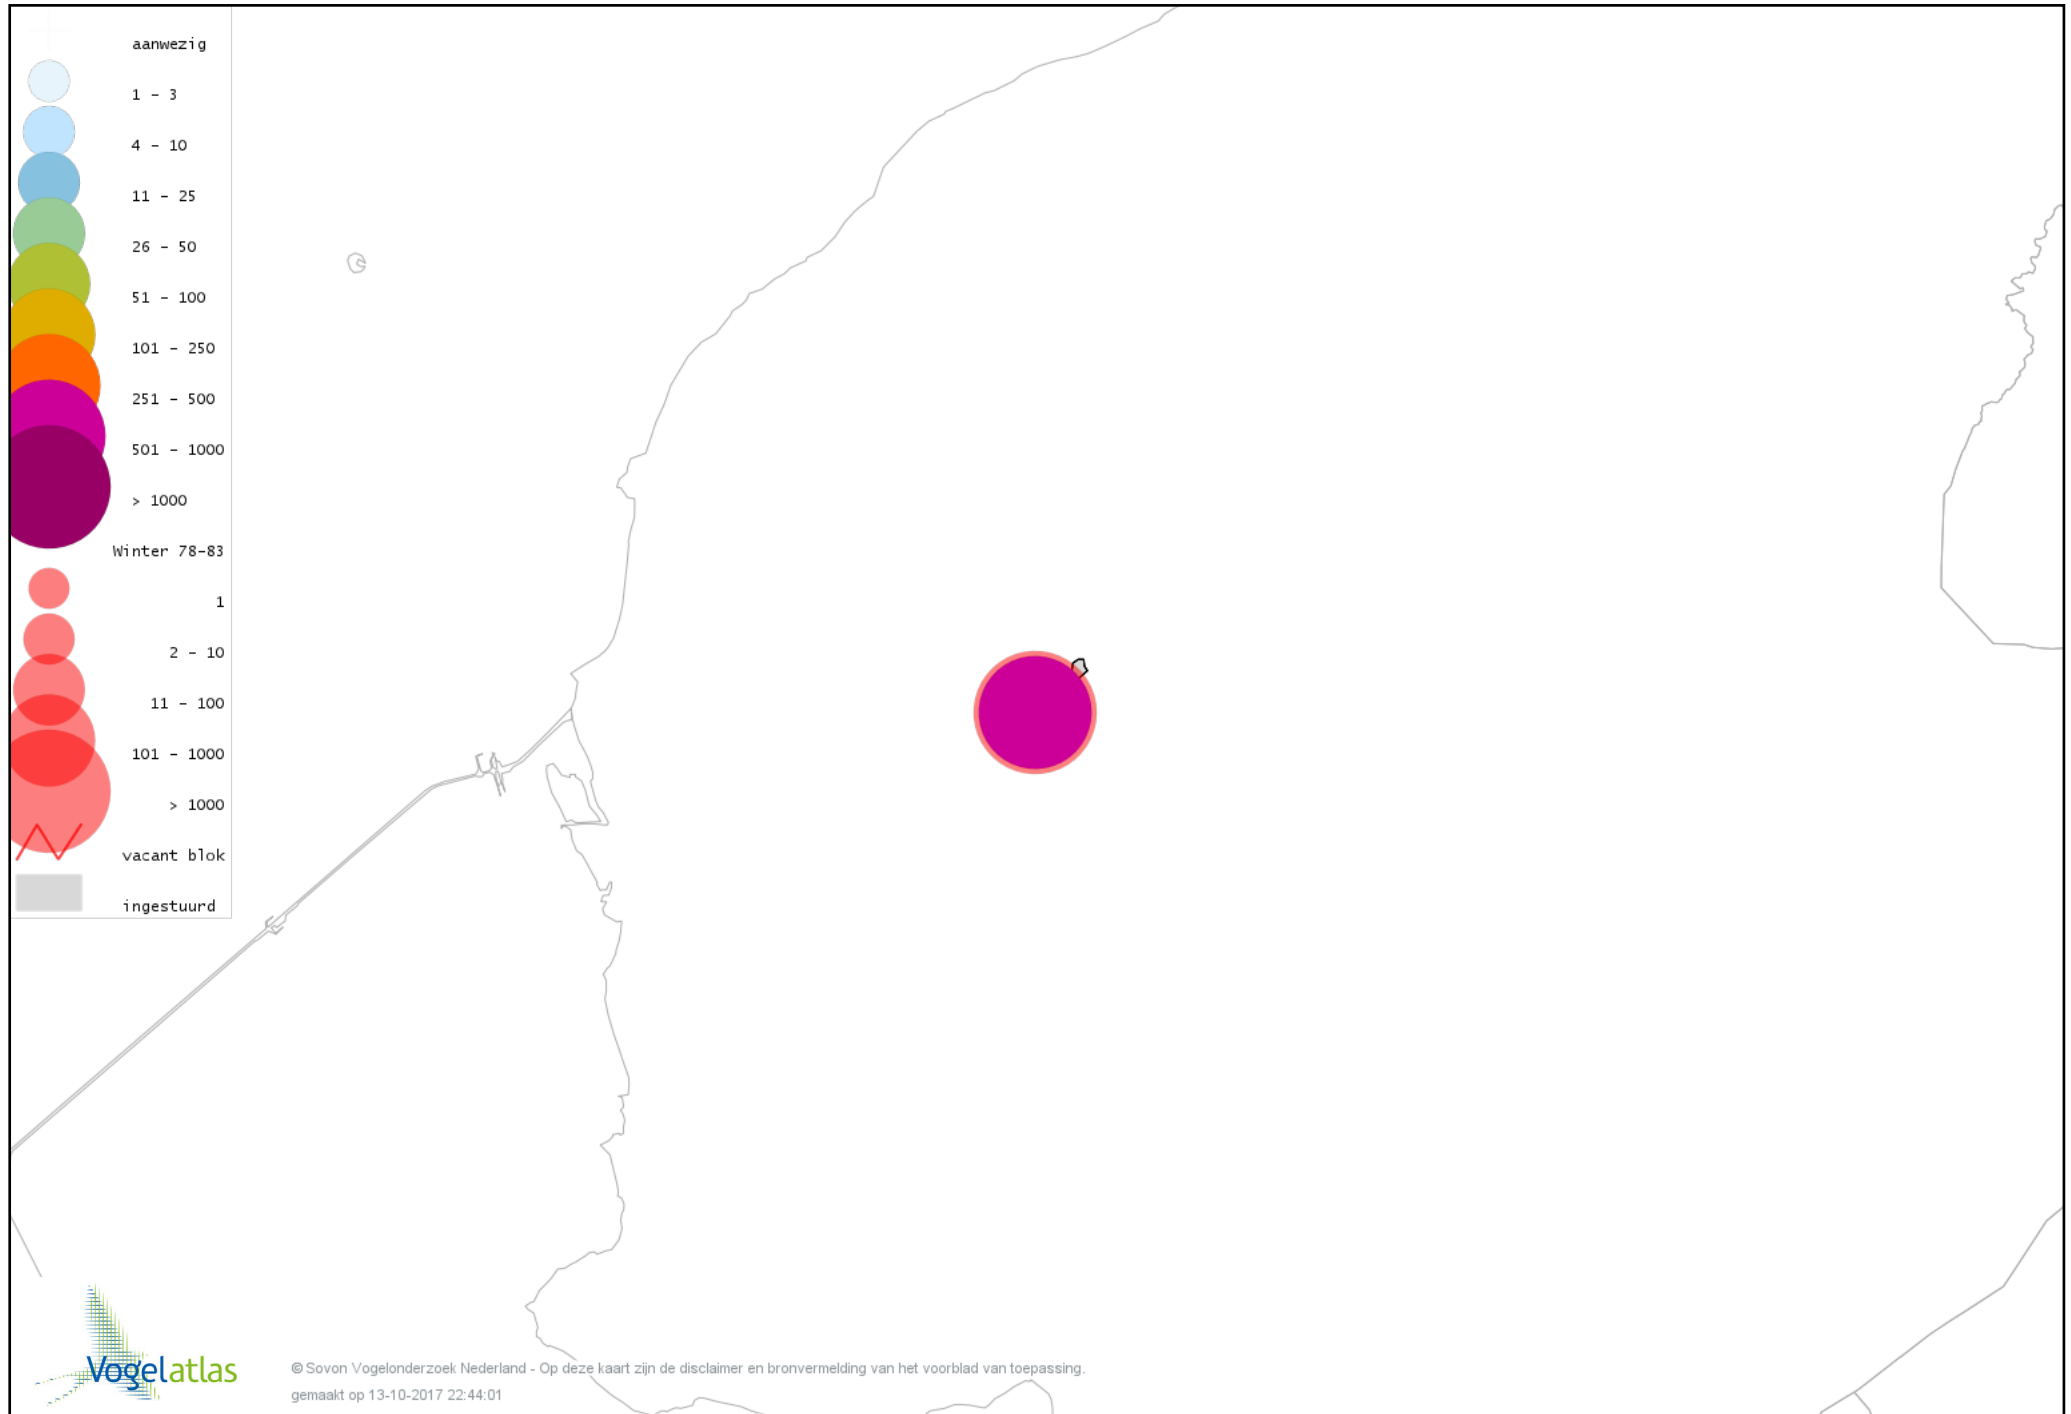

Voorlopige verspreidingskaart Ekster winter

Voorlopige verspreidingskaart Kauw winter

Voorlopige verspreidingskaart Roek winter

Voorlopige verspreidingskaart Zwarte Kraai winter

Voorlopige verspreidingskaart Goudhaan winter

Voorlopige verspreidingskaart Pimpelmees winter

Voorlopige verspreidingskaart Koolmees winter

Voorlopige verspreidingskaart Staartmees winter

Voorlopige verspreidingskaart Tjiftjaf winter

Voorlopige verspreidingskaart Boomkruiper winter

Voorlopige verspreidingskaart Winterkoning winter

Voorlopige verspreidingskaart Spreeuw winter

Voorlopige verspreidingskaart Merel winter

Voorlopige verspreidingskaart Kramsvogel winter

Voorlopige verspreidingskaart Zanglijster winter