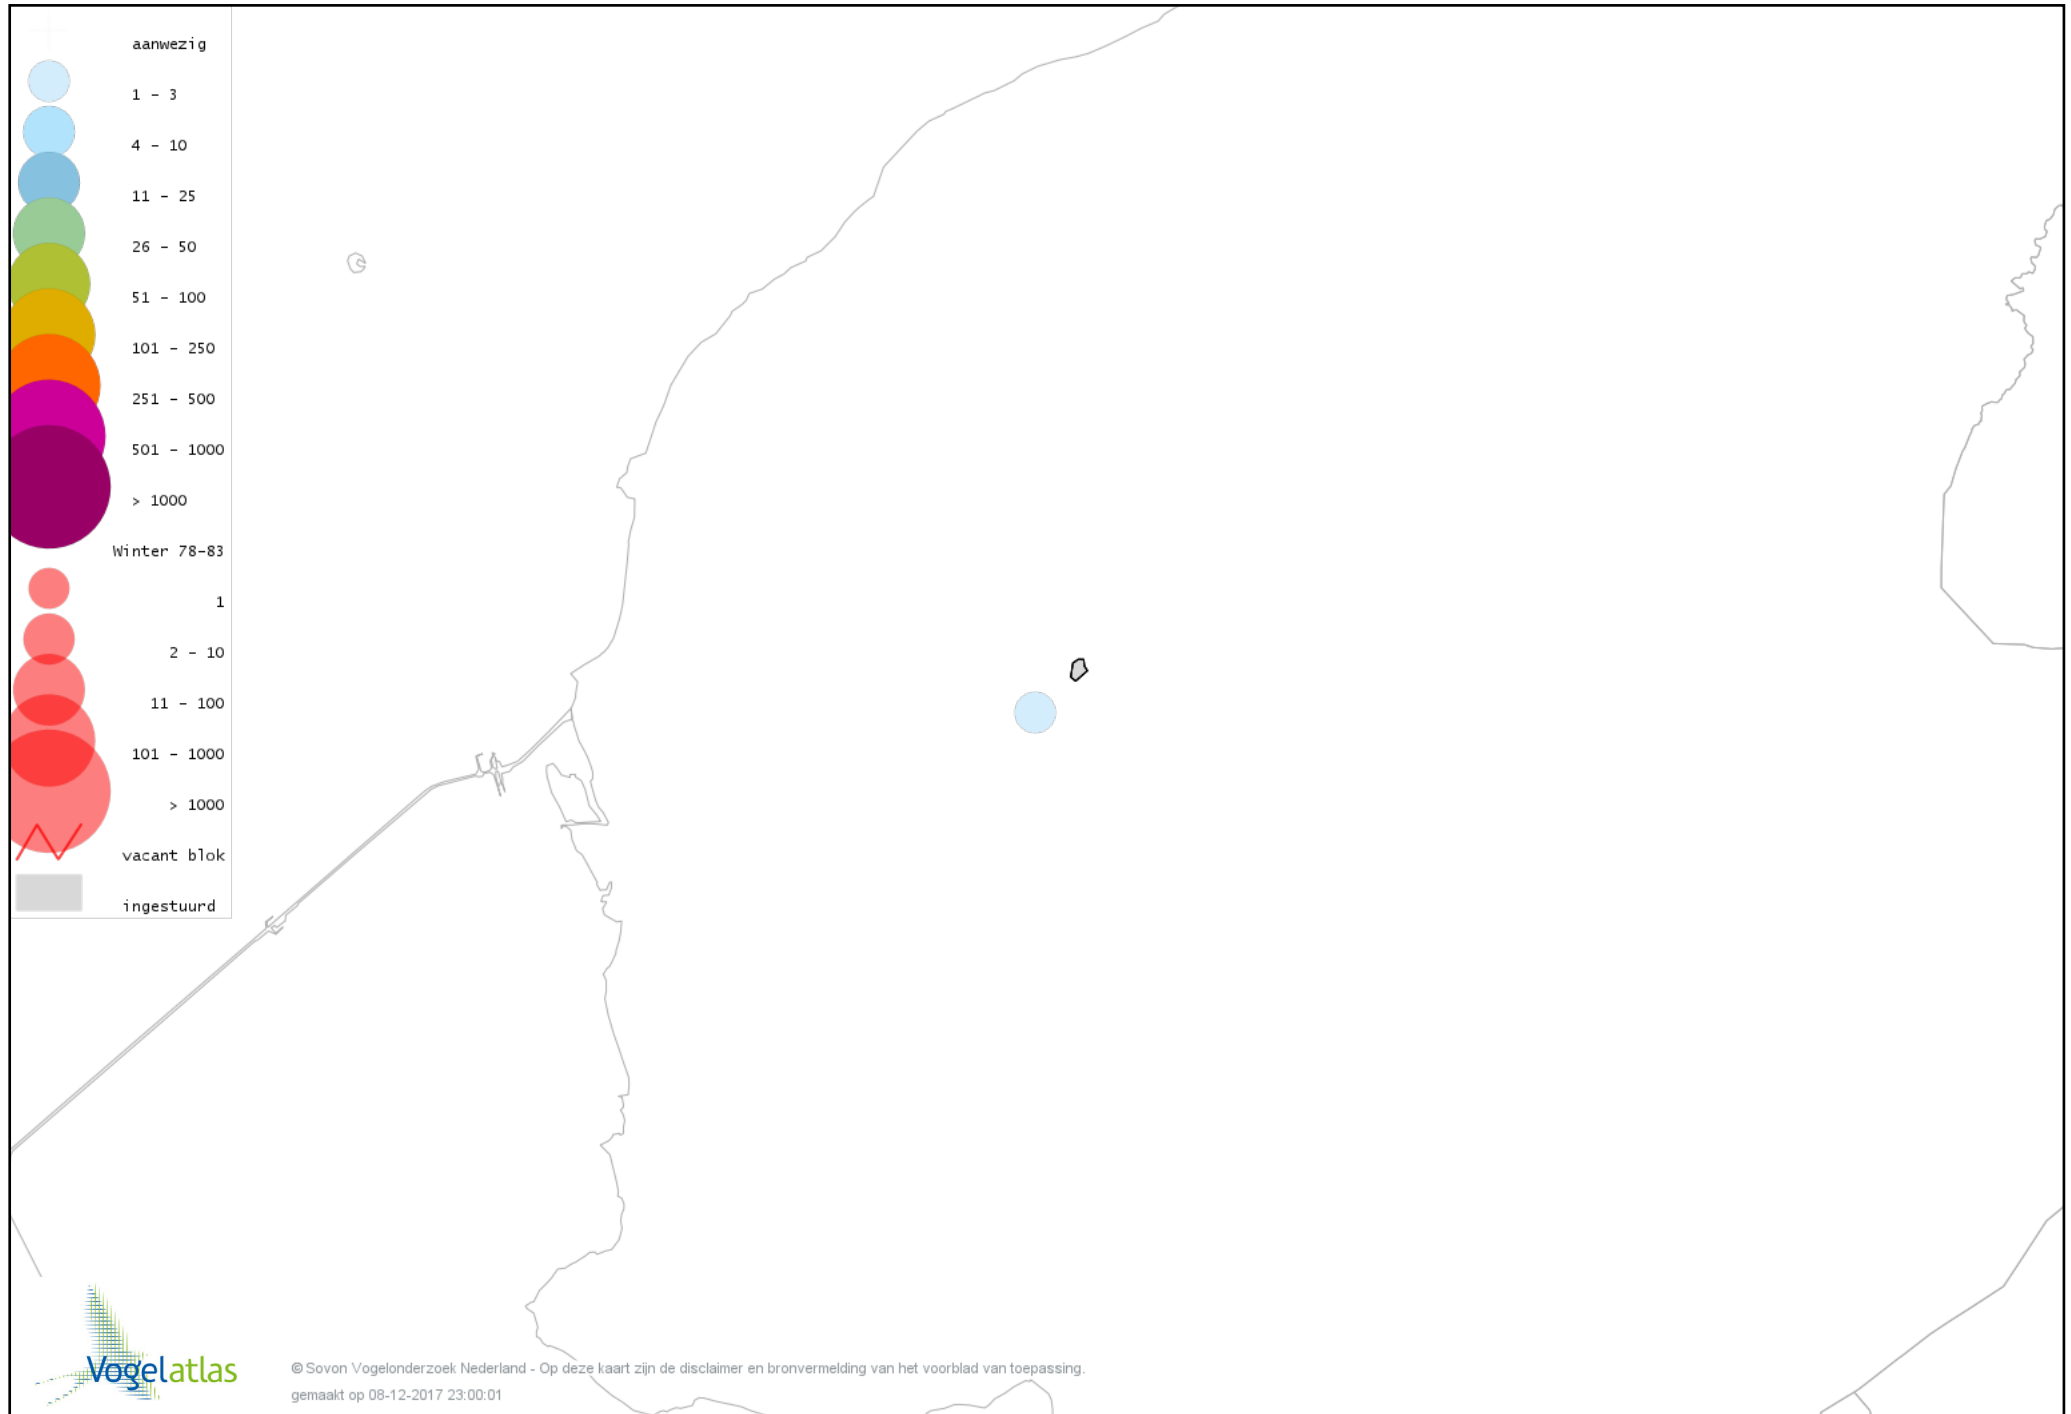

Voorlopige verspreidingskaart Ekster winter

Voorlopige verspreidingskaart Gaai winter

Voorlopige verspreidingskaart Kauw winter

Voorlopige verspreidingskaart Roek winter

Voorlopige verspreidingskaart Zwarte Kraai winter

Voorlopige verspreidingskaart Goudhaan winter

Voorlopige verspreidingskaart Pimpelmees winter

Voorlopige verspreidingskaart Koolmees winter

Voorlopige verspreidingskaart Staartmees winter

Voorlopige verspreidingskaart Tjiftjaf winter

Voorlopige verspreidingskaart Boomkruiper winter

Voorlopige verspreidingskaart Winterkoning winter

Voorlopige verspreidingskaart Spreeuw winter

Voorlopige verspreidingskaart Merel winter

Voorlopige verspreidingskaart Kramsvogel winter