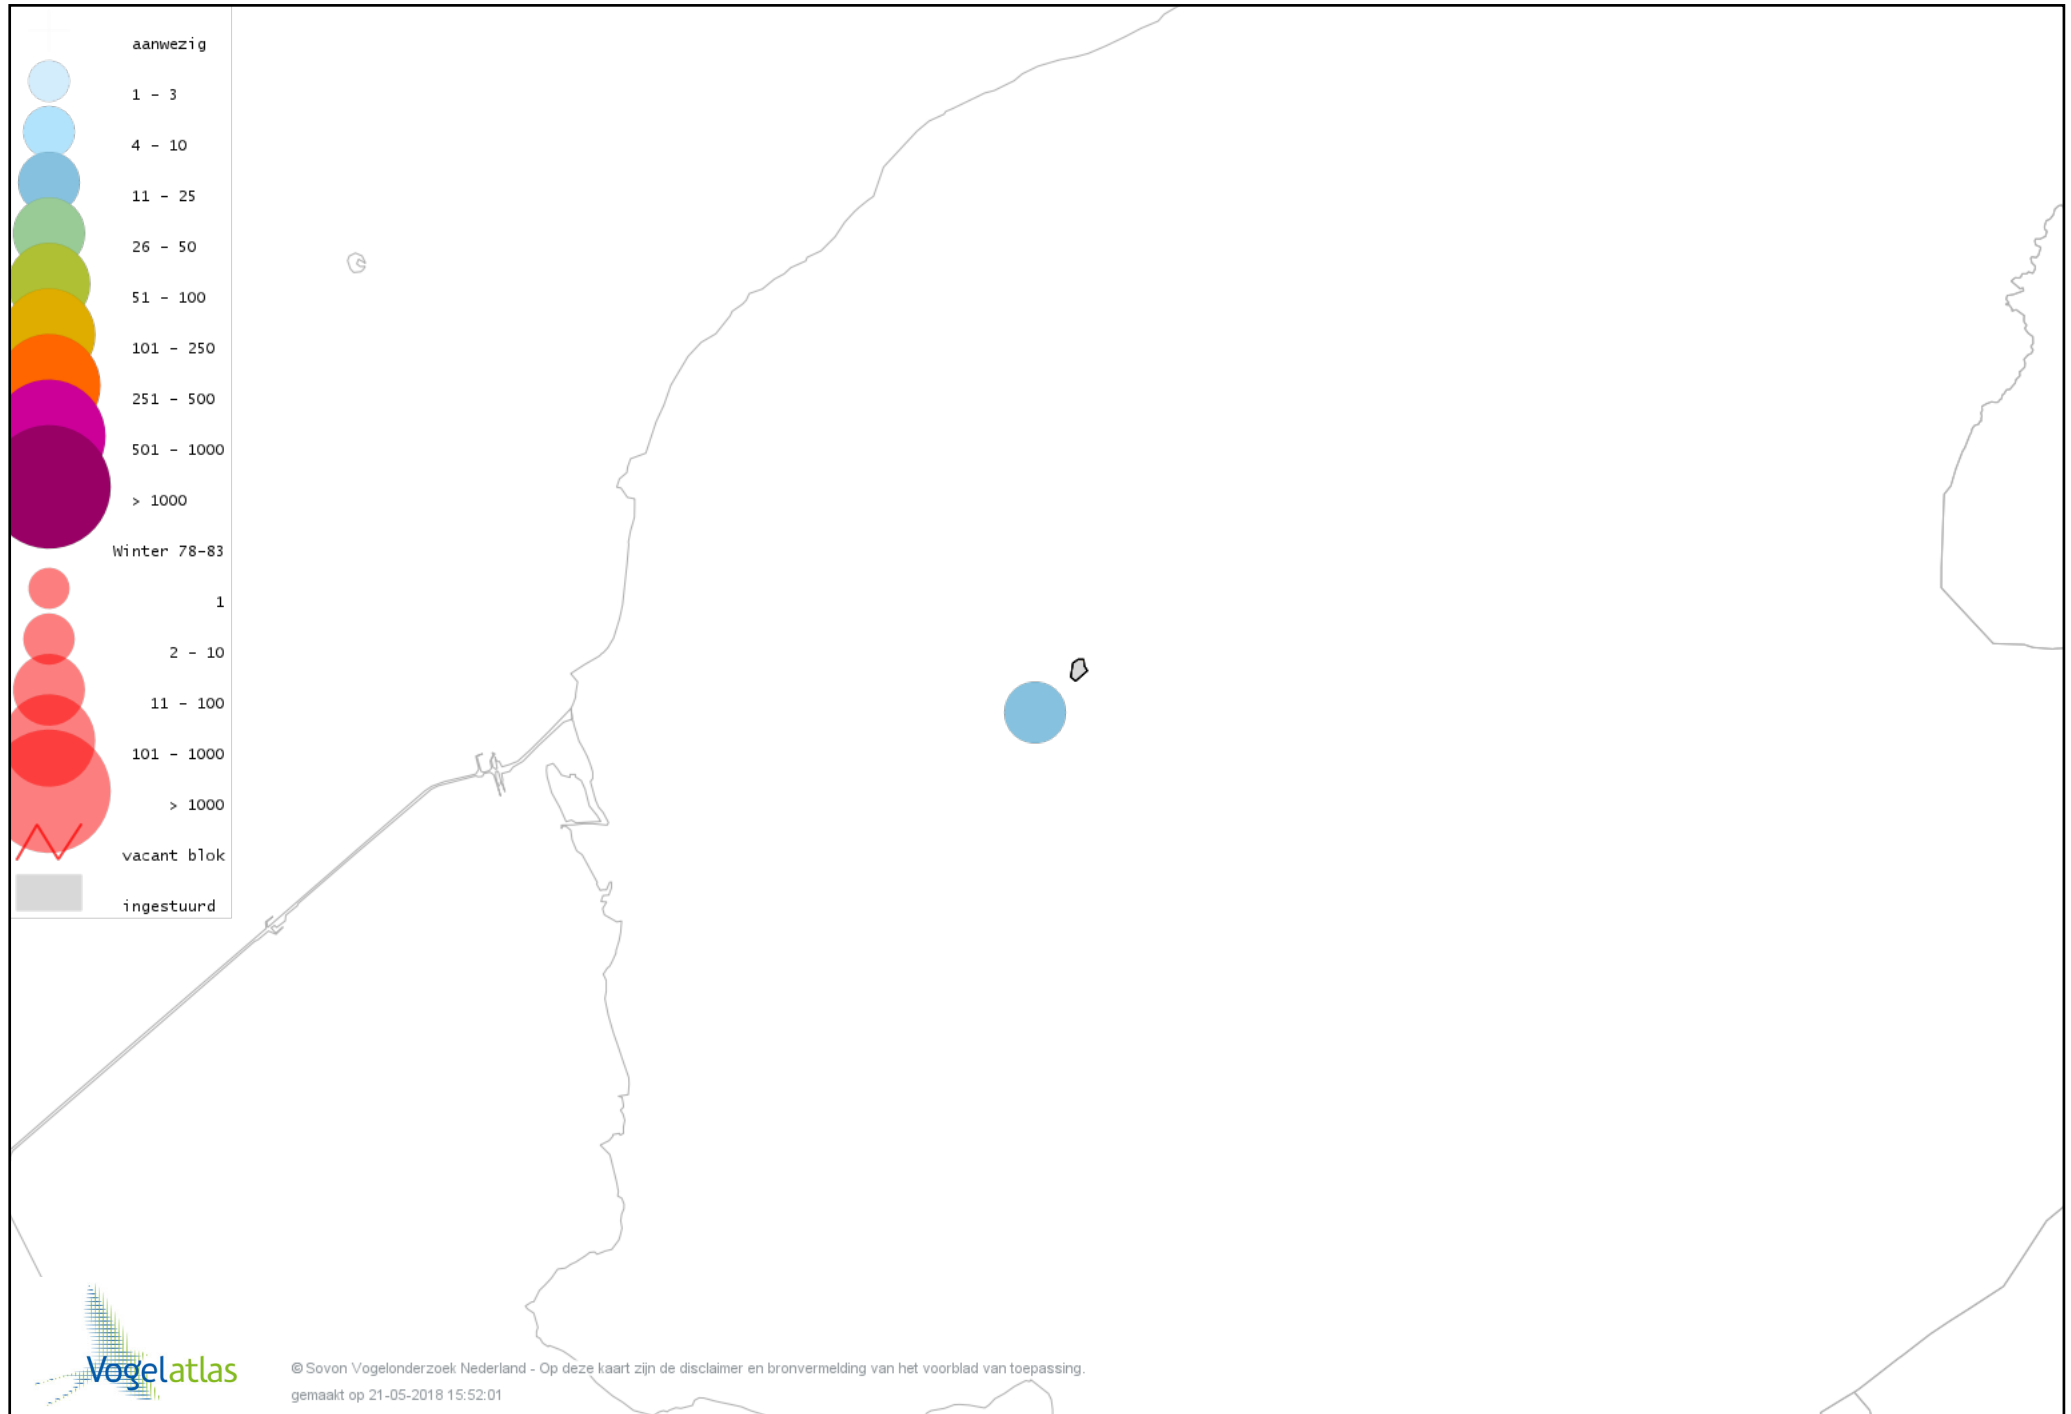

Voorlopige verspreidingskaart Ekster winter

Voorlopige verspreidingskaart Gaai winter

Voorlopige verspreidingskaart Kauw winter

Voorlopige verspreidingskaart Roek winter

Voorlopige verspreidingskaart Zwarte Kraai winter

Voorlopige verspreidingskaart Goudhaan winter

Voorlopige verspreidingskaart Pimpelmees winter

Voorlopige verspreidingskaart Koolmees winter

Voorlopige verspreidingskaart Staartmees winter

Voorlopige verspreidingskaart Tjiftjaf winter

Voorlopige verspreidingskaart Boomkruiper winter

Voorlopige verspreidingskaart Winterkoning winter

Voorlopige verspreidingskaart Spreeuw winter

Voorlopige verspreidingskaart Merel winter

Voorlopige verspreidingskaart Kramsvogel winter