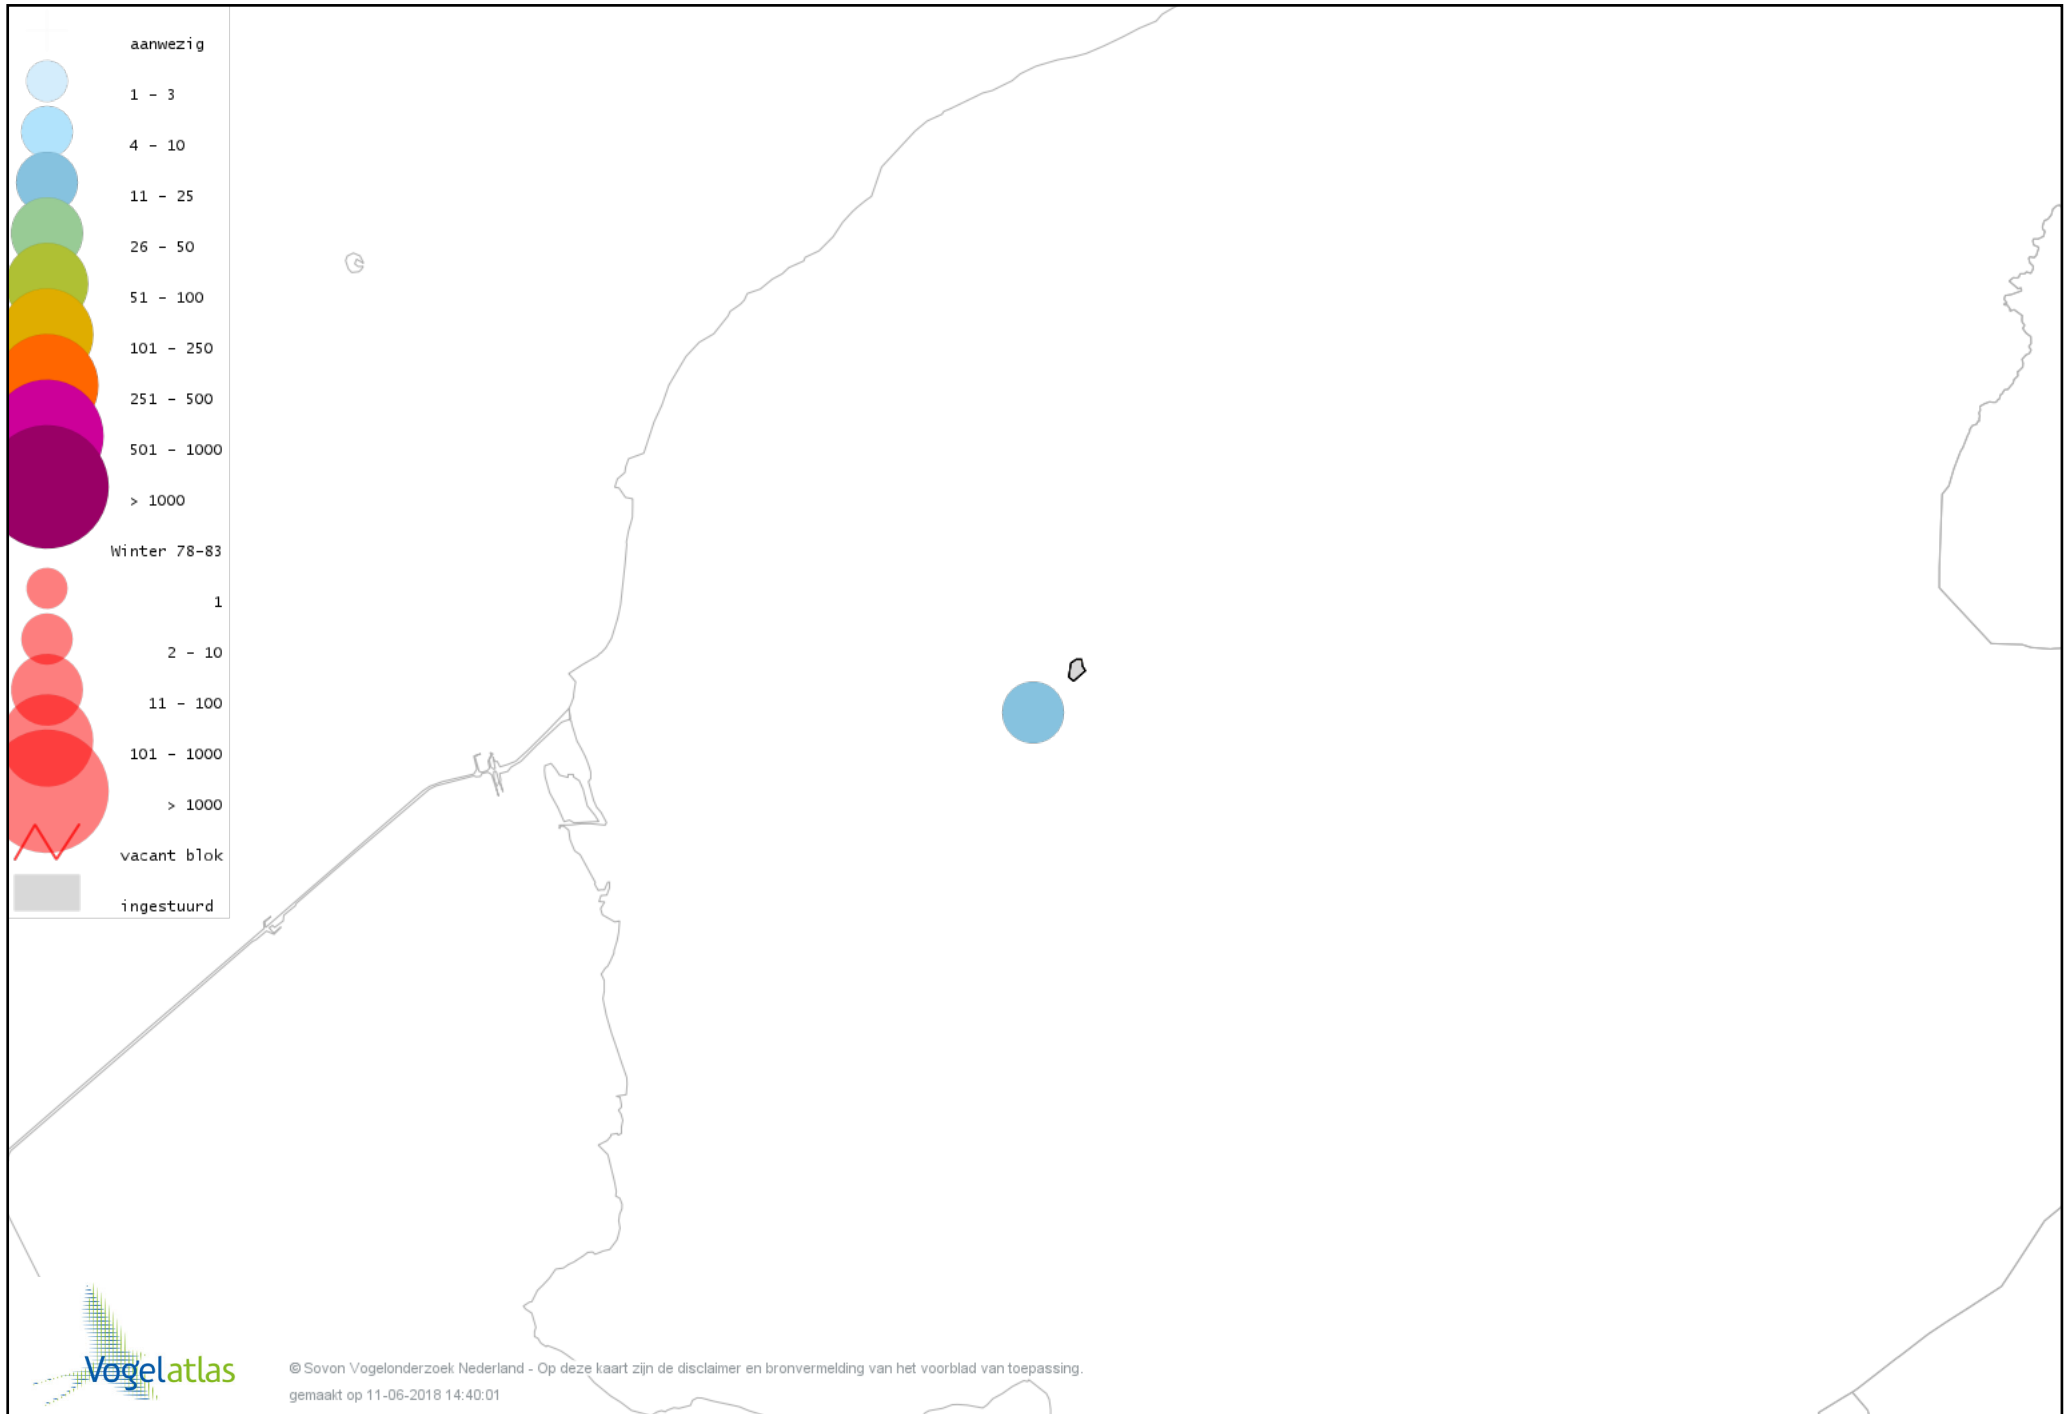

Voorlopige verspreidingskaart Soepgans winter