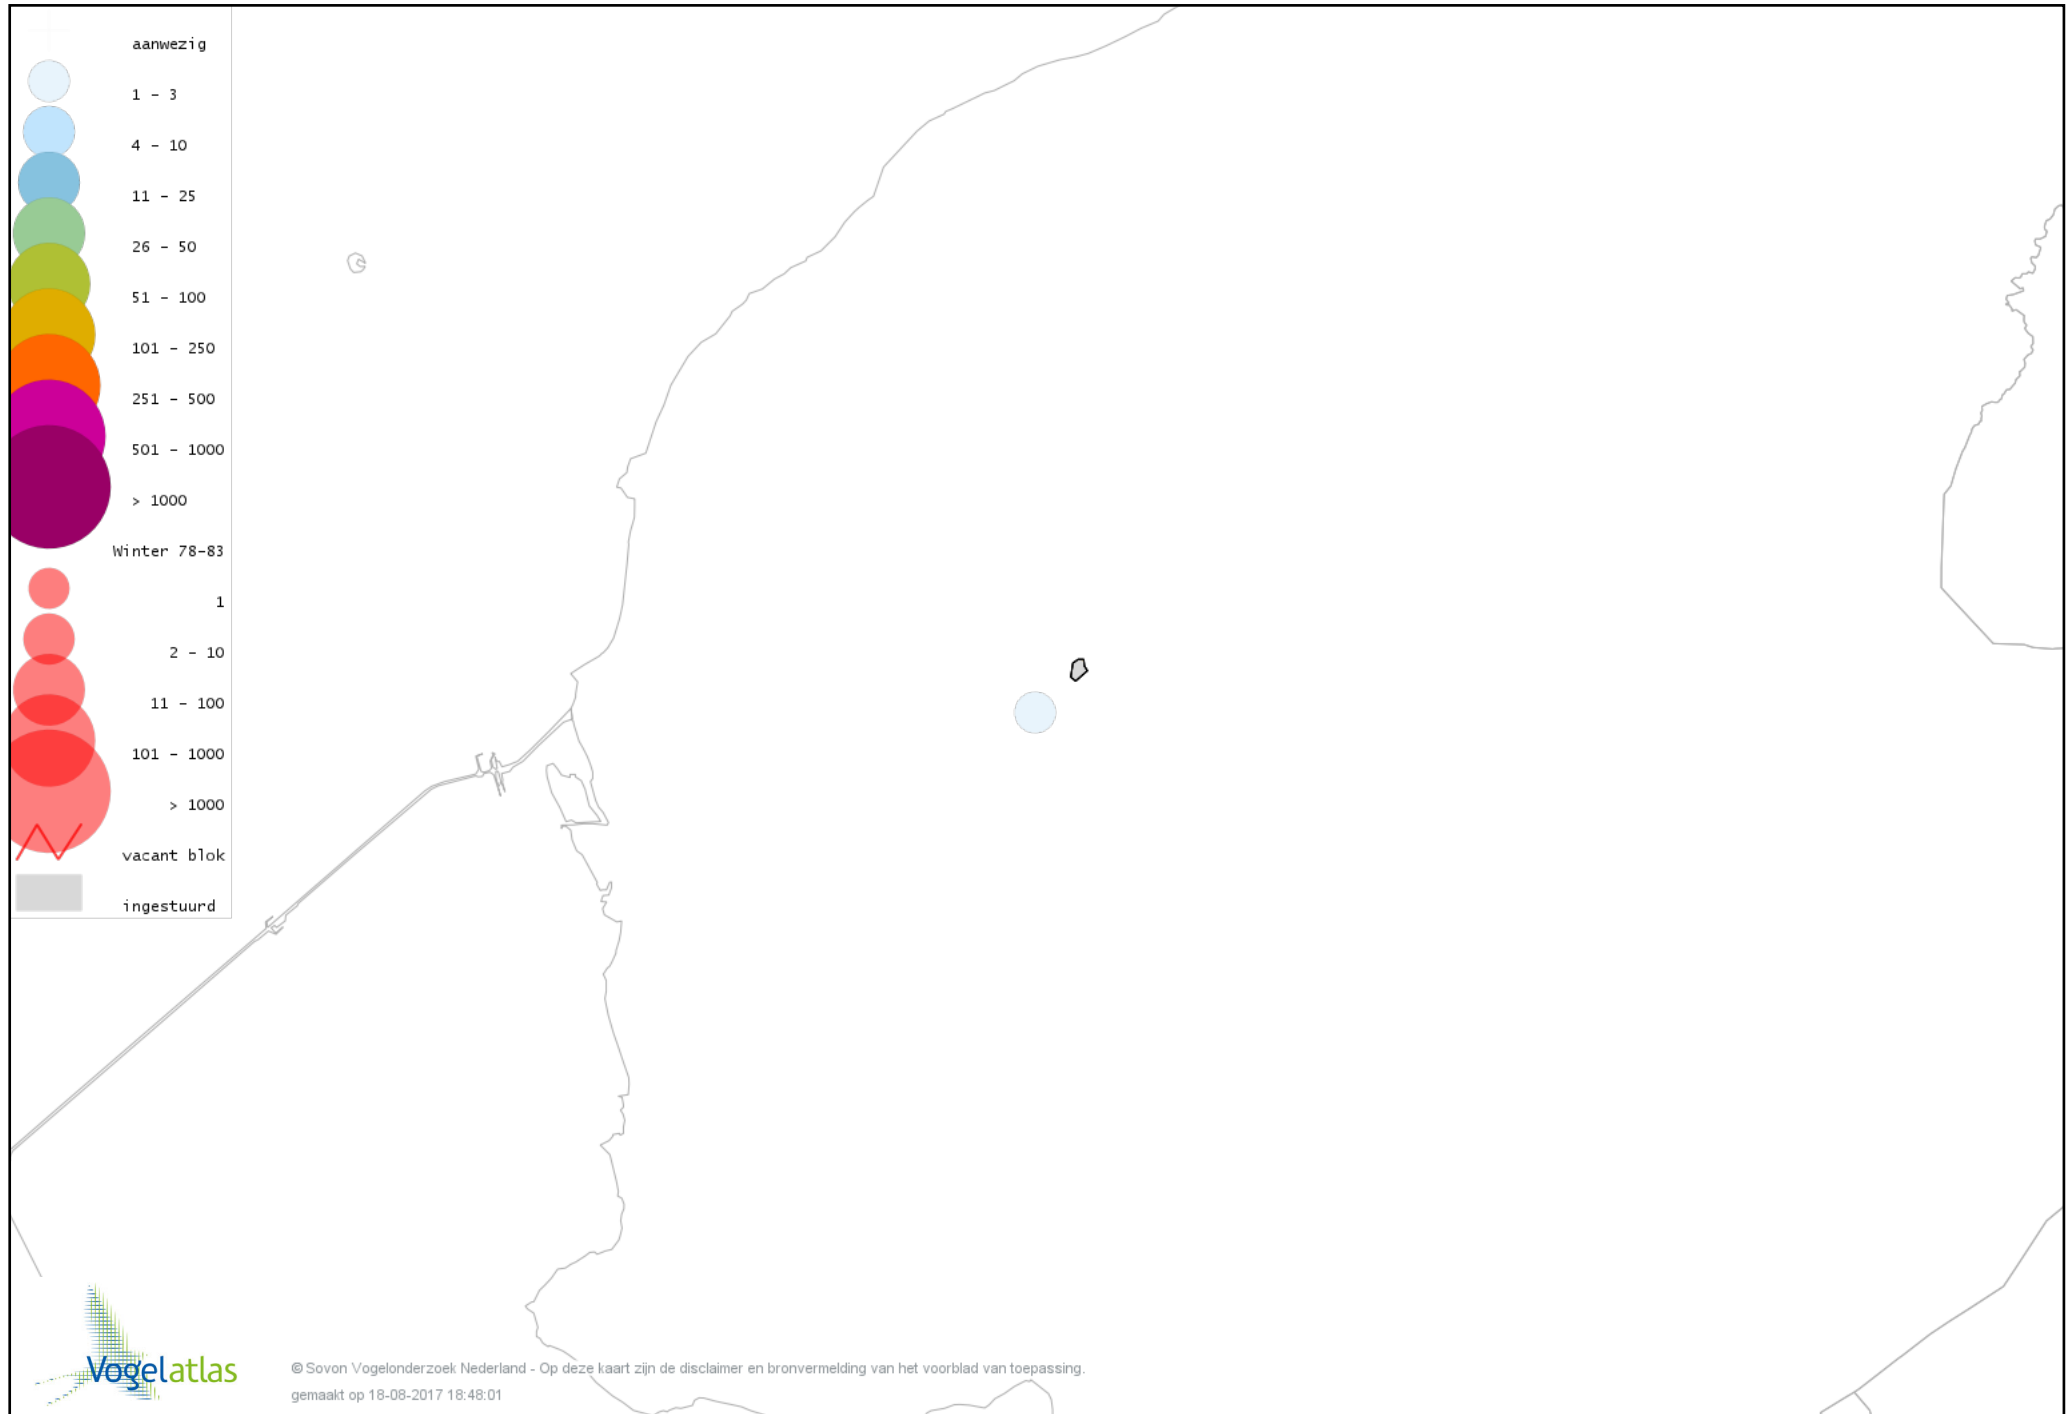

Voorlopige verspreidingskaart Ekster winter

Voorlopige verspreidingskaart Gaai winter

Voorlopige verspreidingskaart Kauw winter

Voorlopige verspreidingskaart Roek winter

Voorlopige verspreidingskaart Zwarte Kraai winter

Voorlopige verspreidingskaart Goudhaan winter

Voorlopige verspreidingskaart Pimpelmees winter

Voorlopige verspreidingskaart Koolmees winter

Voorlopige verspreidingskaart Staartmees winter

Voorlopige verspreidingskaart Tjiftjaf winter

Voorlopige verspreidingskaart Boomkruiper winter

Voorlopige verspreidingskaart Winterkoning winter

Voorlopige verspreidingskaart Spreeuw winter

Voorlopige verspreidingskaart Merel winter

Voorlopige verspreidingskaart Kramsvogel winter