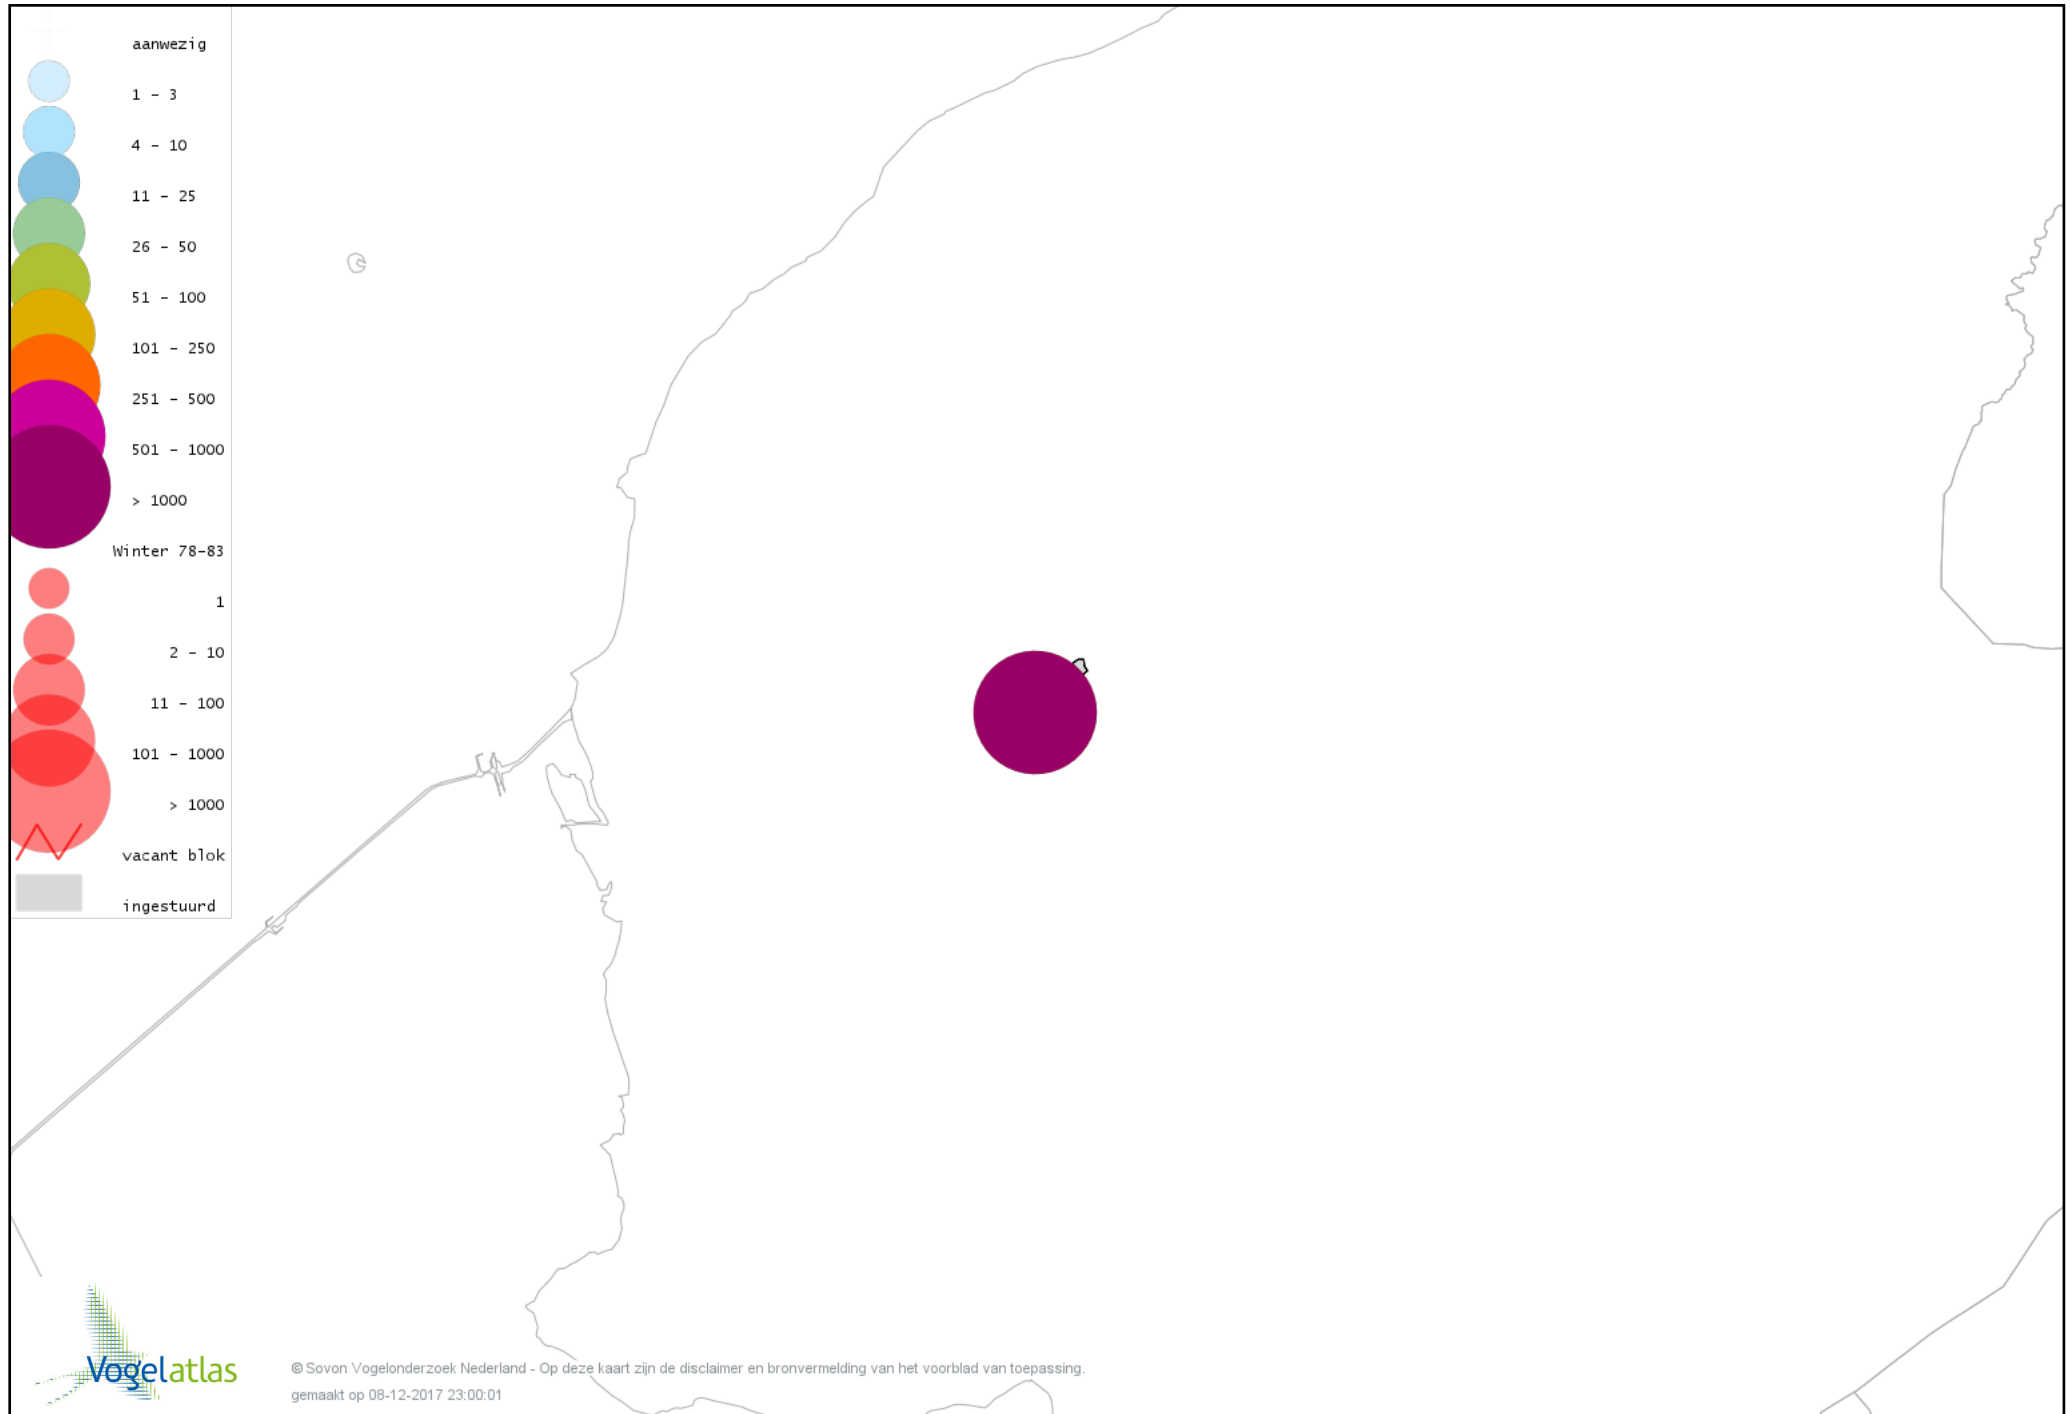

Voorlopige verspreidingskaart Kolgans winter