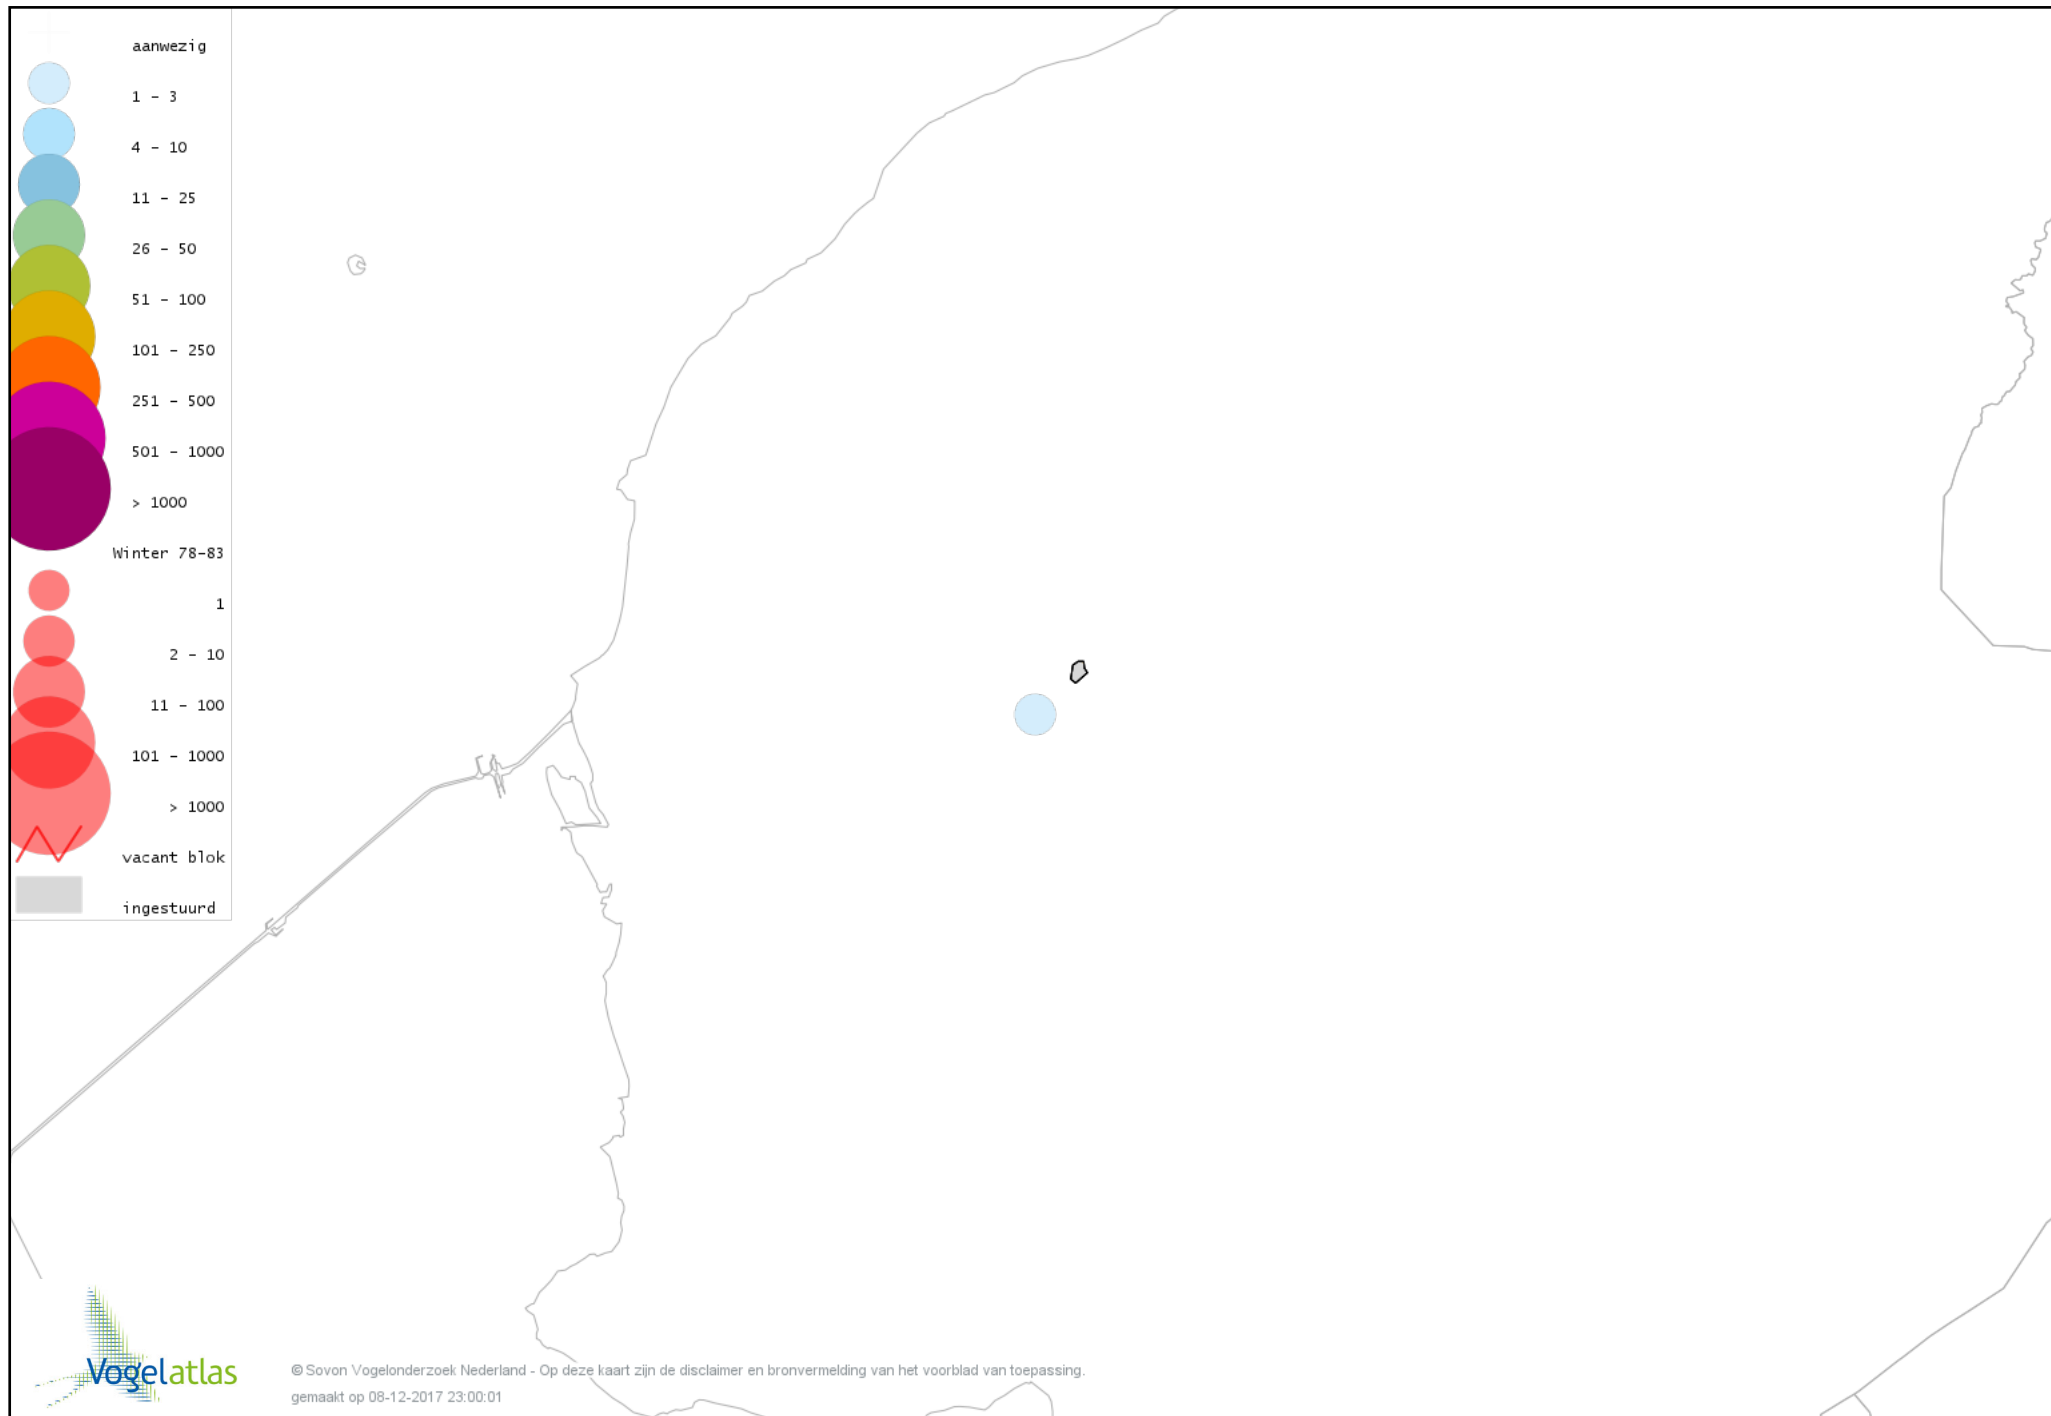

Voorlopige verspreidingskaart Kerkuil winter

Voorlopige verspreidingskaart Ransuil winter

Voorlopige verspreidingskaart Velduil winter

Voorlopige verspreidingskaart IJsvogel winter

Voorlopige verspreidingskaart Grote Bonte Specht winter

Voorlopige verspreidingskaart Ekster winter

Voorlopige verspreidingskaart Gaai winter

Voorlopige verspreidingskaart Kauw winter

Voorlopige verspreidingskaart Roek winter

Voorlopige verspreidingskaart Zwarte Kraai winter