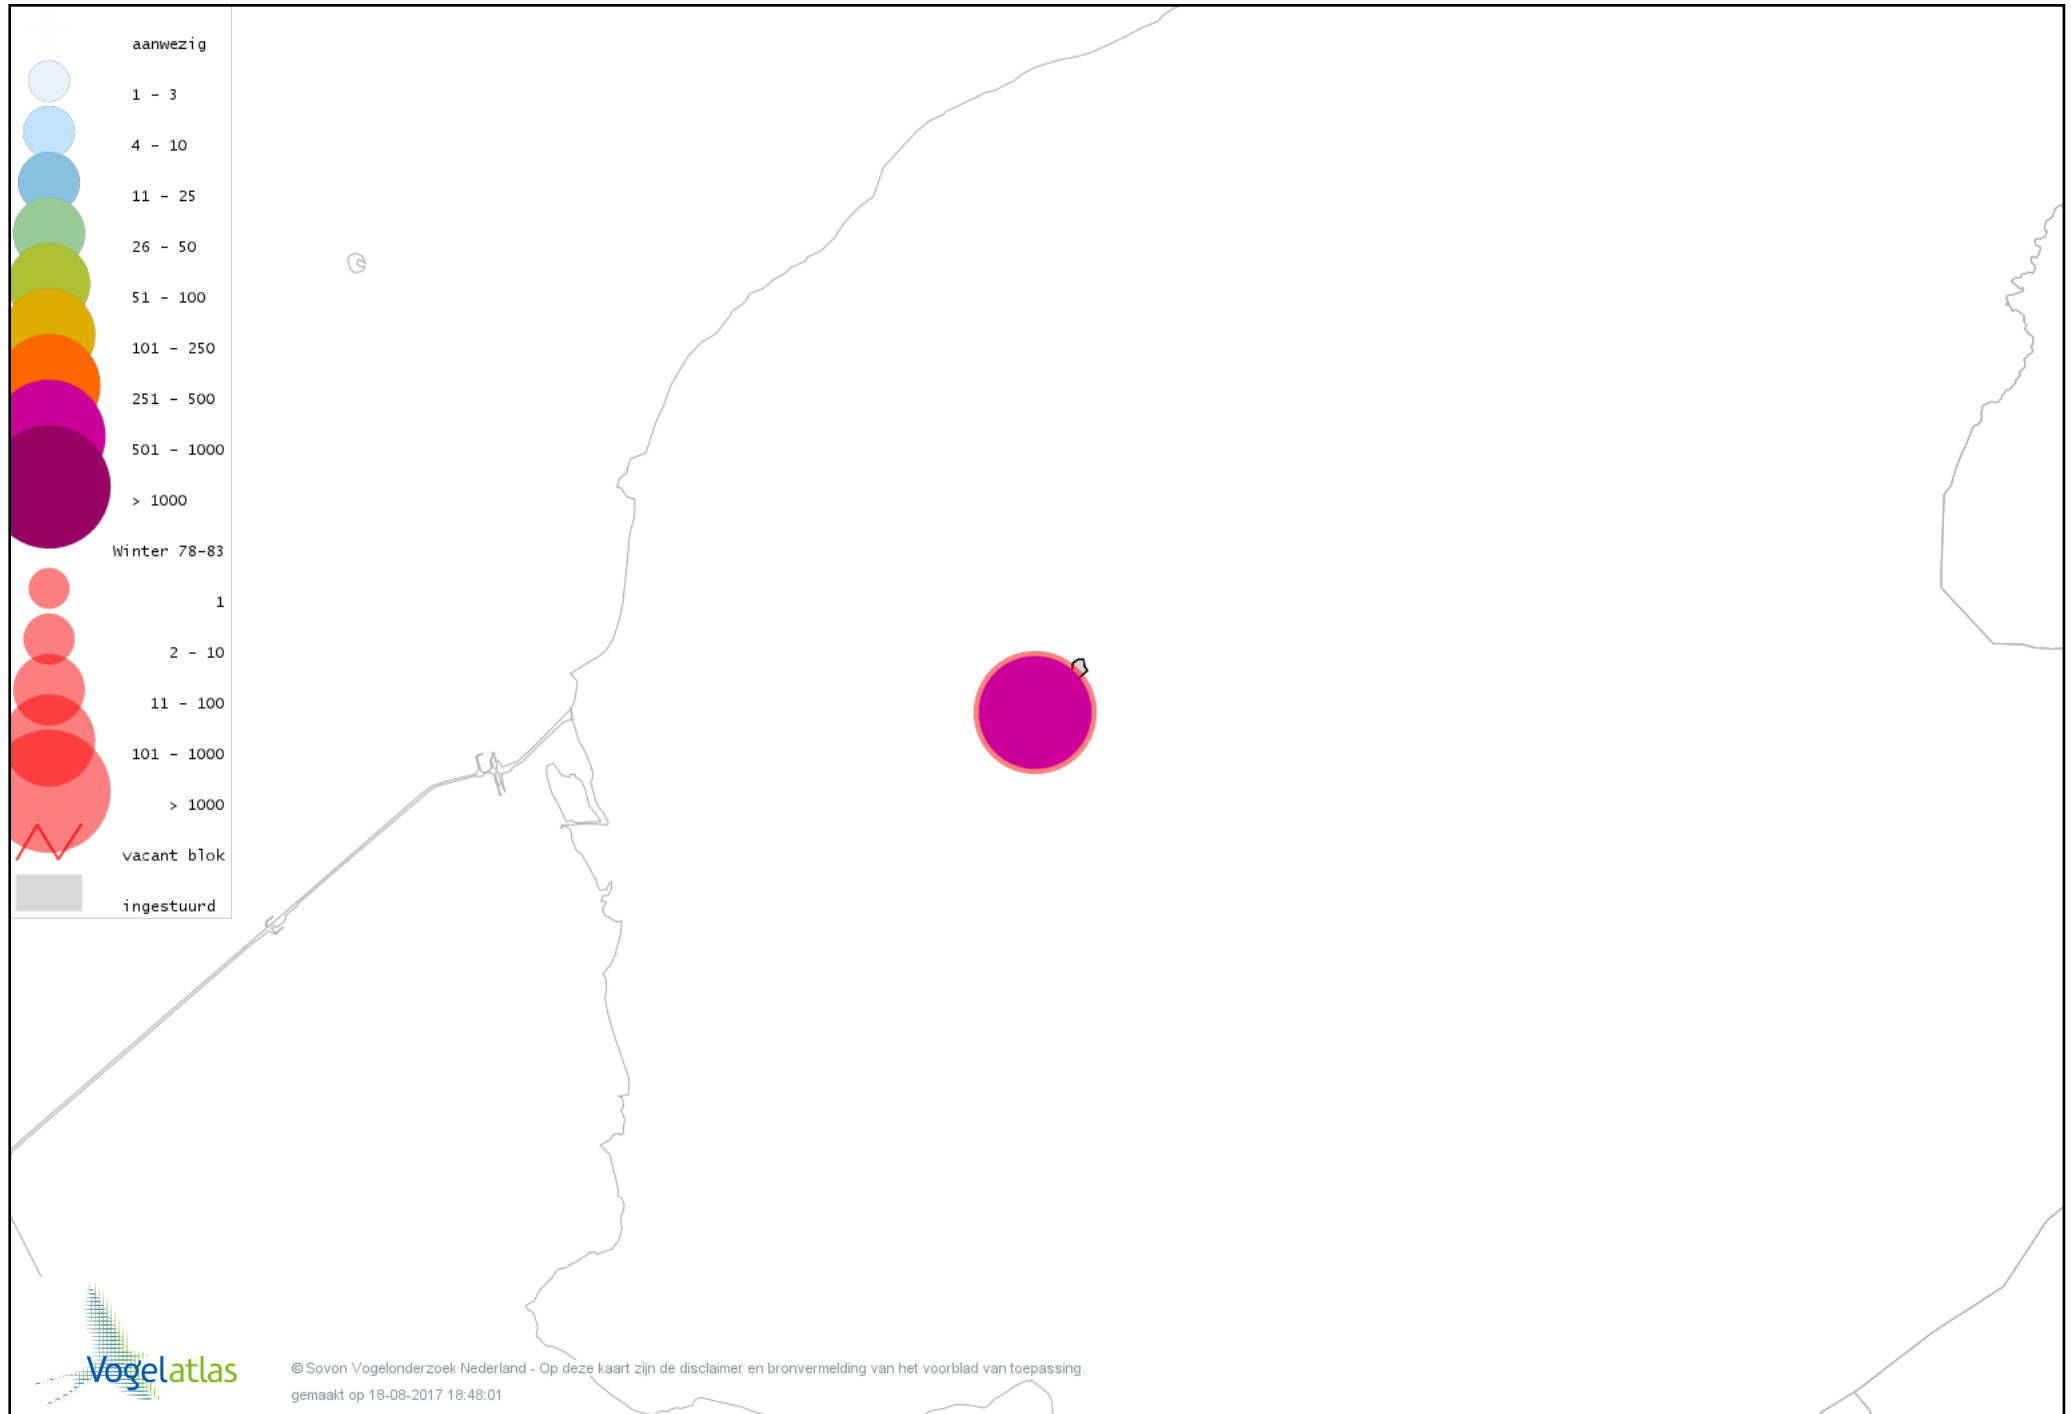

Voorlopige verspreidingskaart Ekster winter

Voorlopige verspreidingskaart Gaai winter

Voorlopige verspreidingskaart Kauw winter

Voorlopige verspreidingskaart Roek winter

Voorlopige verspreidingskaart Zwarte Kraai winter

Voorlopige verspreidingskaart Goudhaan winter

Voorlopige verspreidingskaart Pimpelmees winter

Voorlopige verspreidingskaart Koolmees winter

Voorlopige verspreidingskaart Staartmees winter

Voorlopige verspreidingskaart Tjiftjaf winter

Voorlopige verspreidingskaart Boomkruiper winter

Voorlopige verspreidingskaart Winterkoning winter

Voorlopige verspreidingskaart Spreeuw winter

Voorlopige verspreidingskaart Merel winter

Voorlopige verspreidingskaart Kramsvogel winter