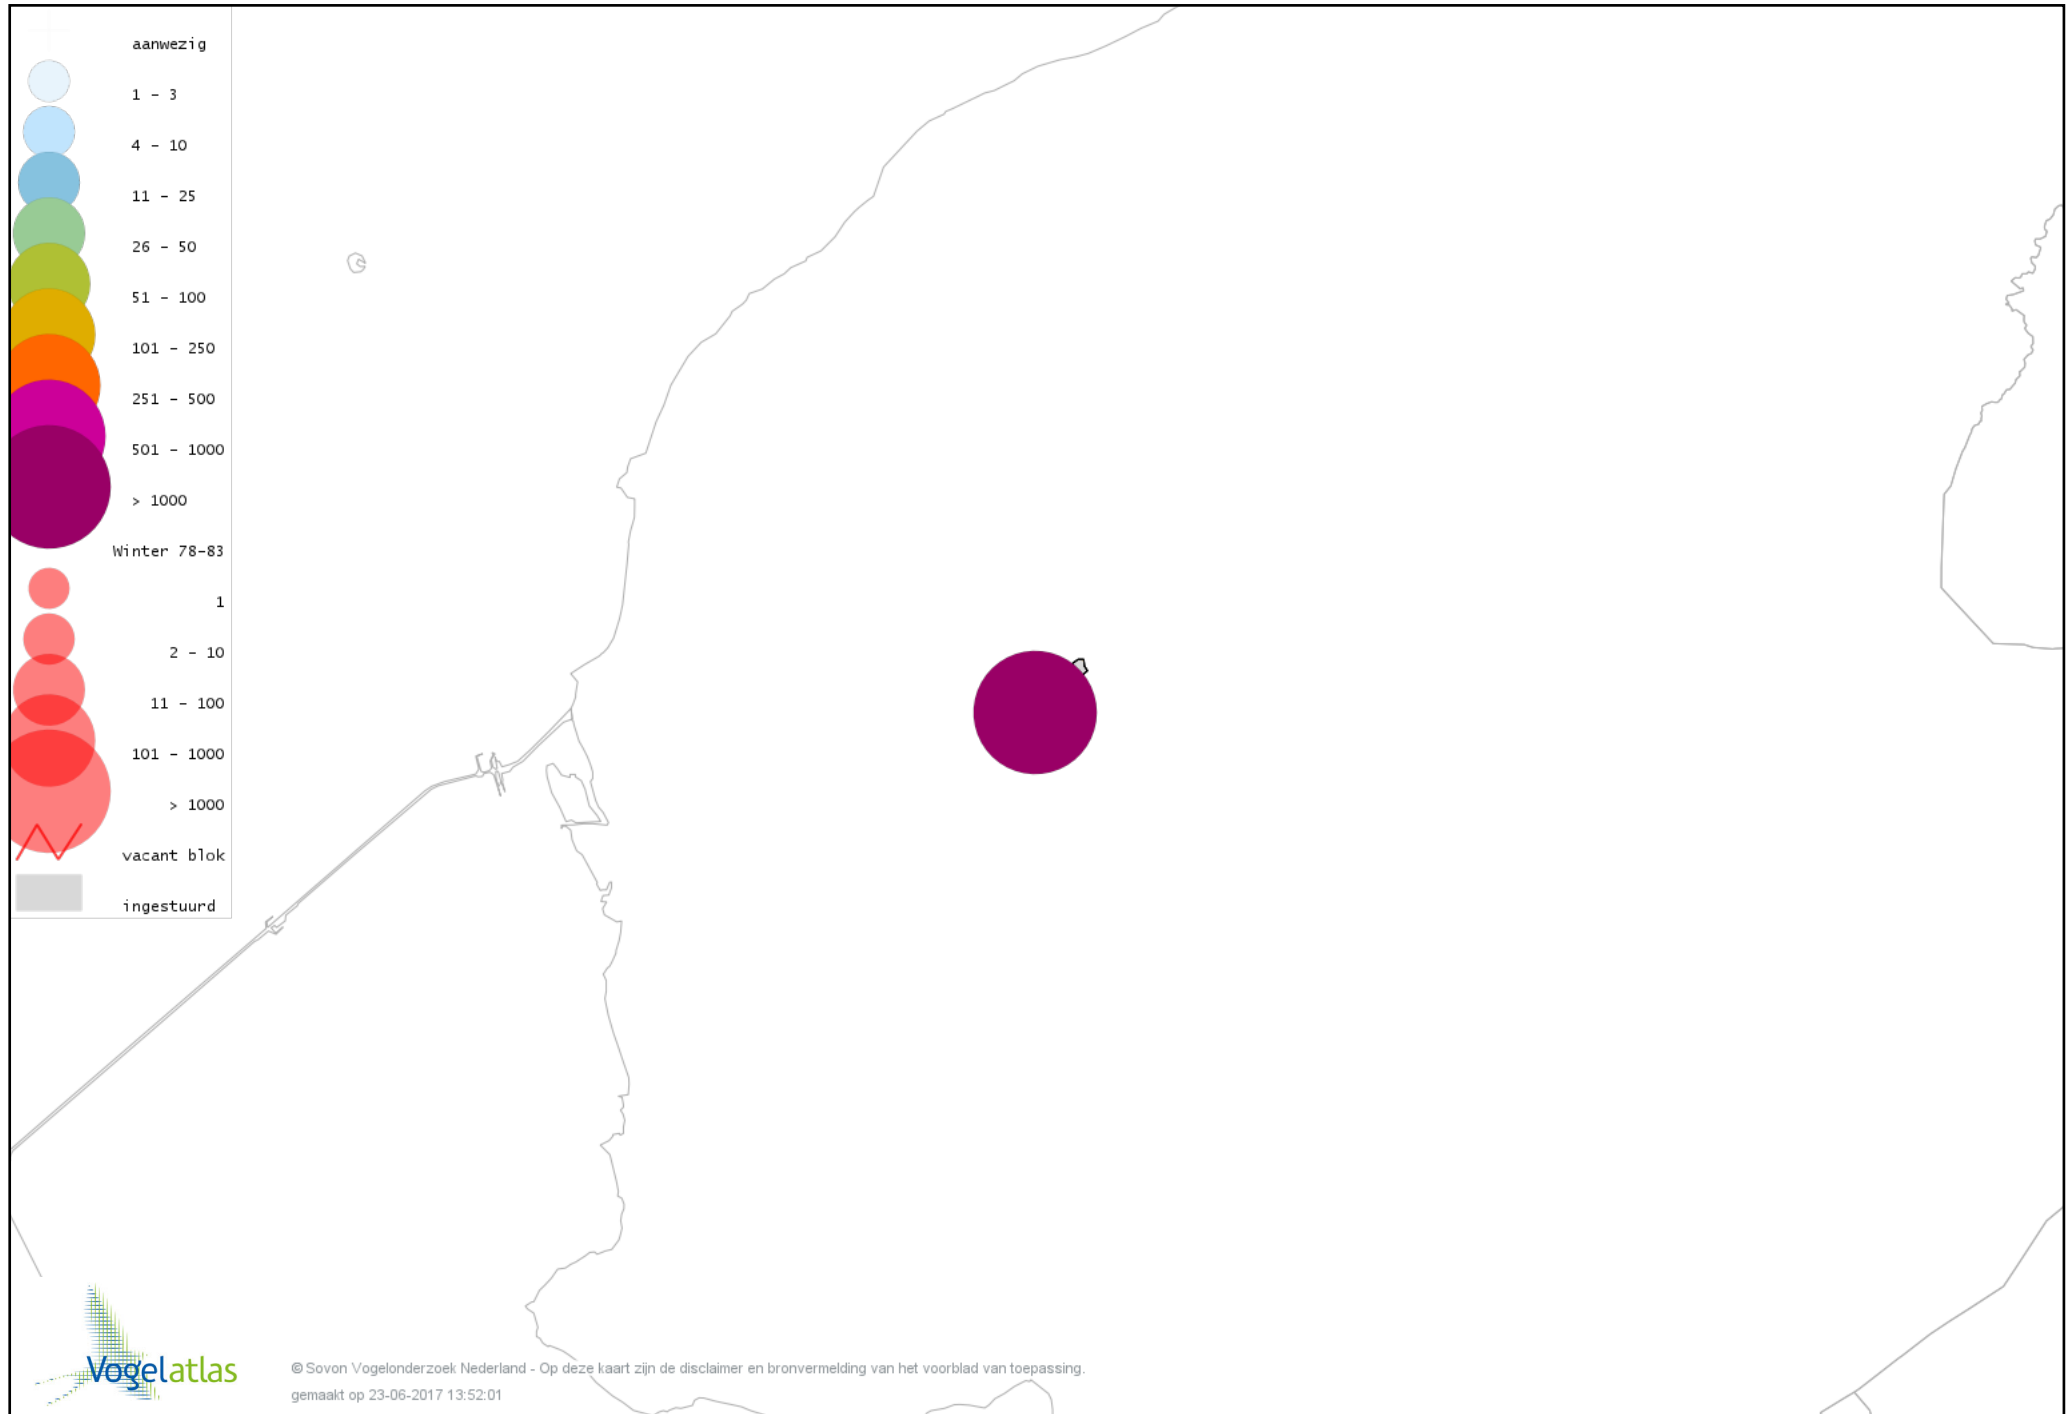

Voorlopige verspreidingskaart Torenvalk winter

Voorlopige verspreidingskaart Slechtvalk winter

Voorlopige verspreidingskaart Waterral winter

Voorlopige verspreidingskaart Waterhoen winter

Voorlopige verspreidingskaart Meerkoet winter

Voorlopige verspreidingskaart Scholekster winter

Voorlopige verspreidingskaart Goudplevier winter

Voorlopige verspreidingskaart Kievit winter

Voorlopige verspreidingskaart Kemphaan winter

Voorlopige verspreidingskaart Grutto winter