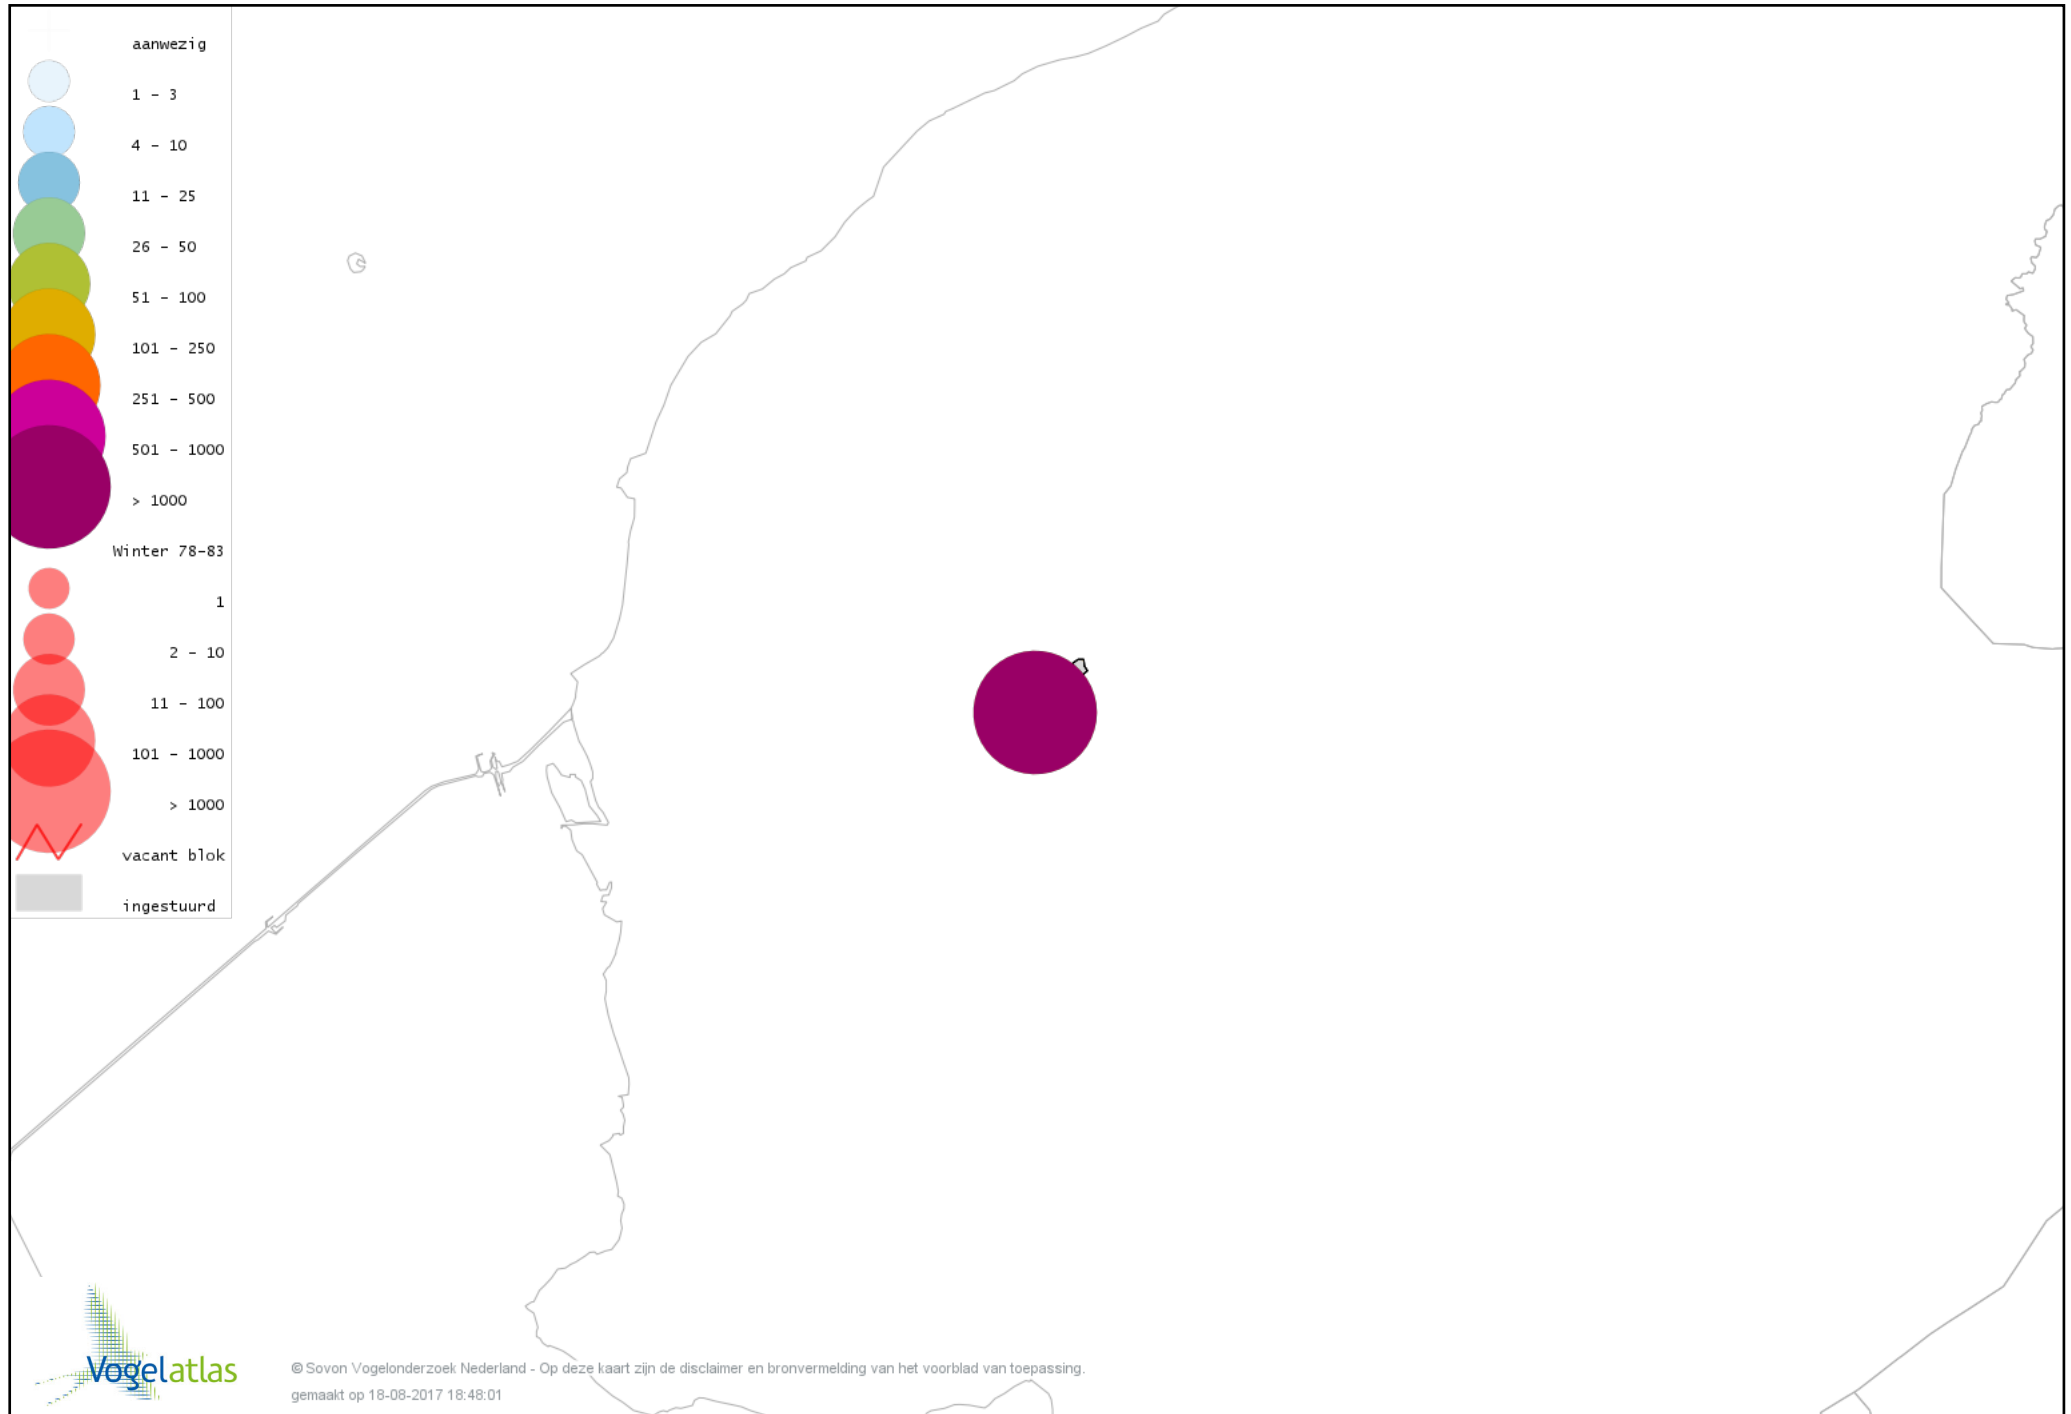

Voorlopige verspreidingskaart Kolgans winter