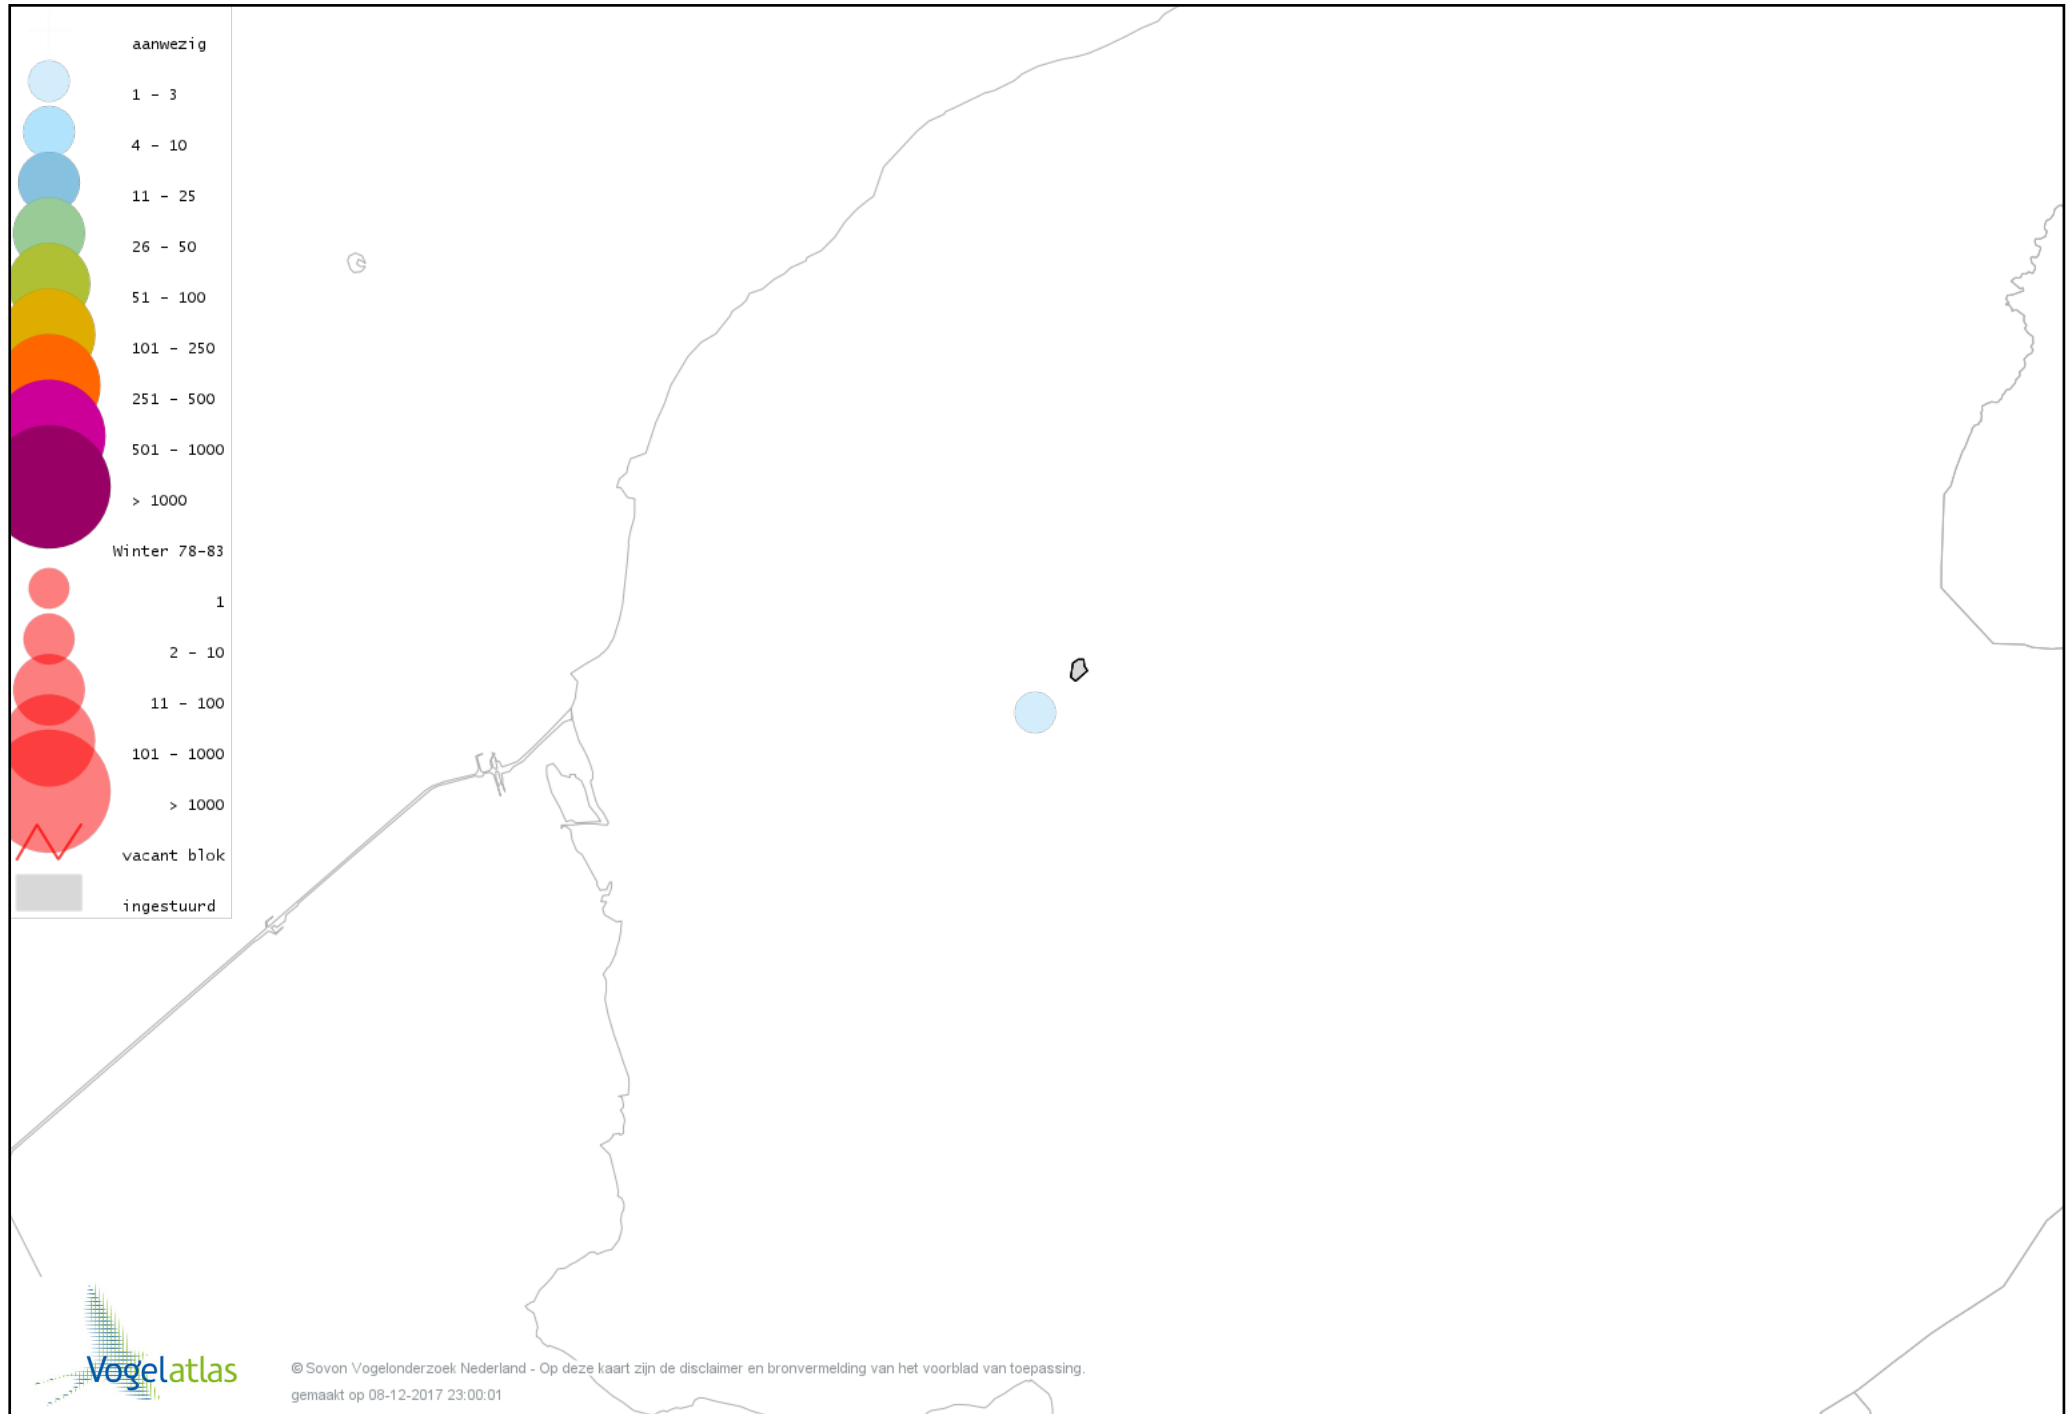

Voorlopige verspreidingskaart Ross' Gans winter