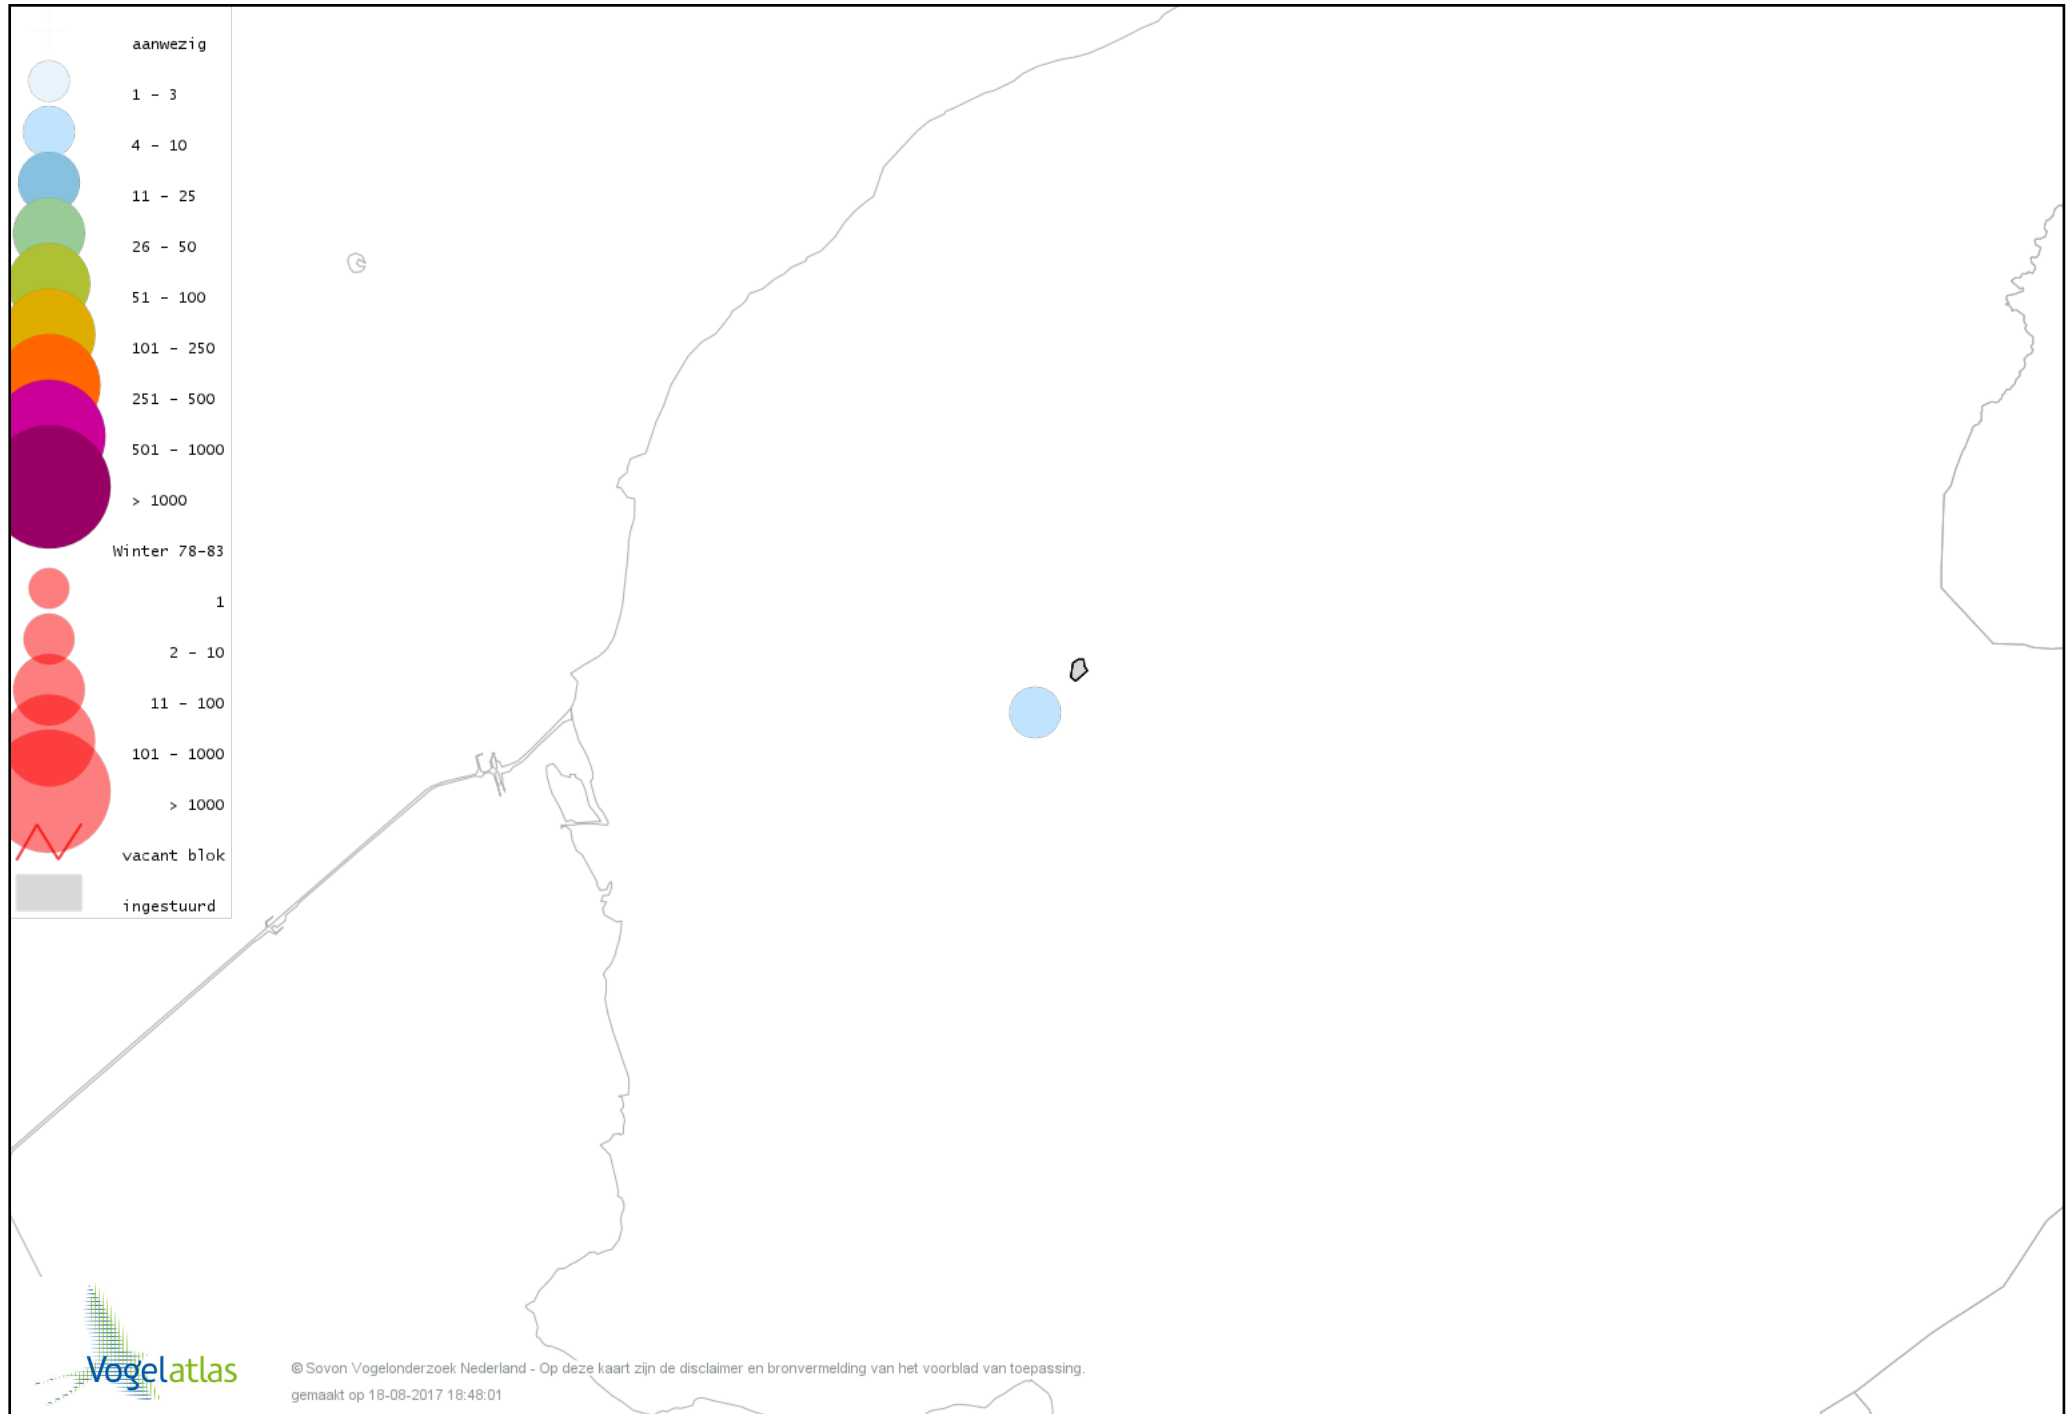

Voorlopige verspreidingskaart Boomkruiper winter

Voorlopige verspreidingskaart Winterkoning winter

Voorlopige verspreidingskaart Spreeuw winter

Voorlopige verspreidingskaart Merel winter

Voorlopige verspreidingskaart Kramsvogel winter

Voorlopige verspreidingskaart Zanglijster winter

Voorlopige verspreidingskaart Koperwiek winter

Voorlopige verspreidingskaart Roodborst winter

Voorlopige verspreidingskaart Heggenmus winter

Voorlopige verspreidingskaart Huismus winter