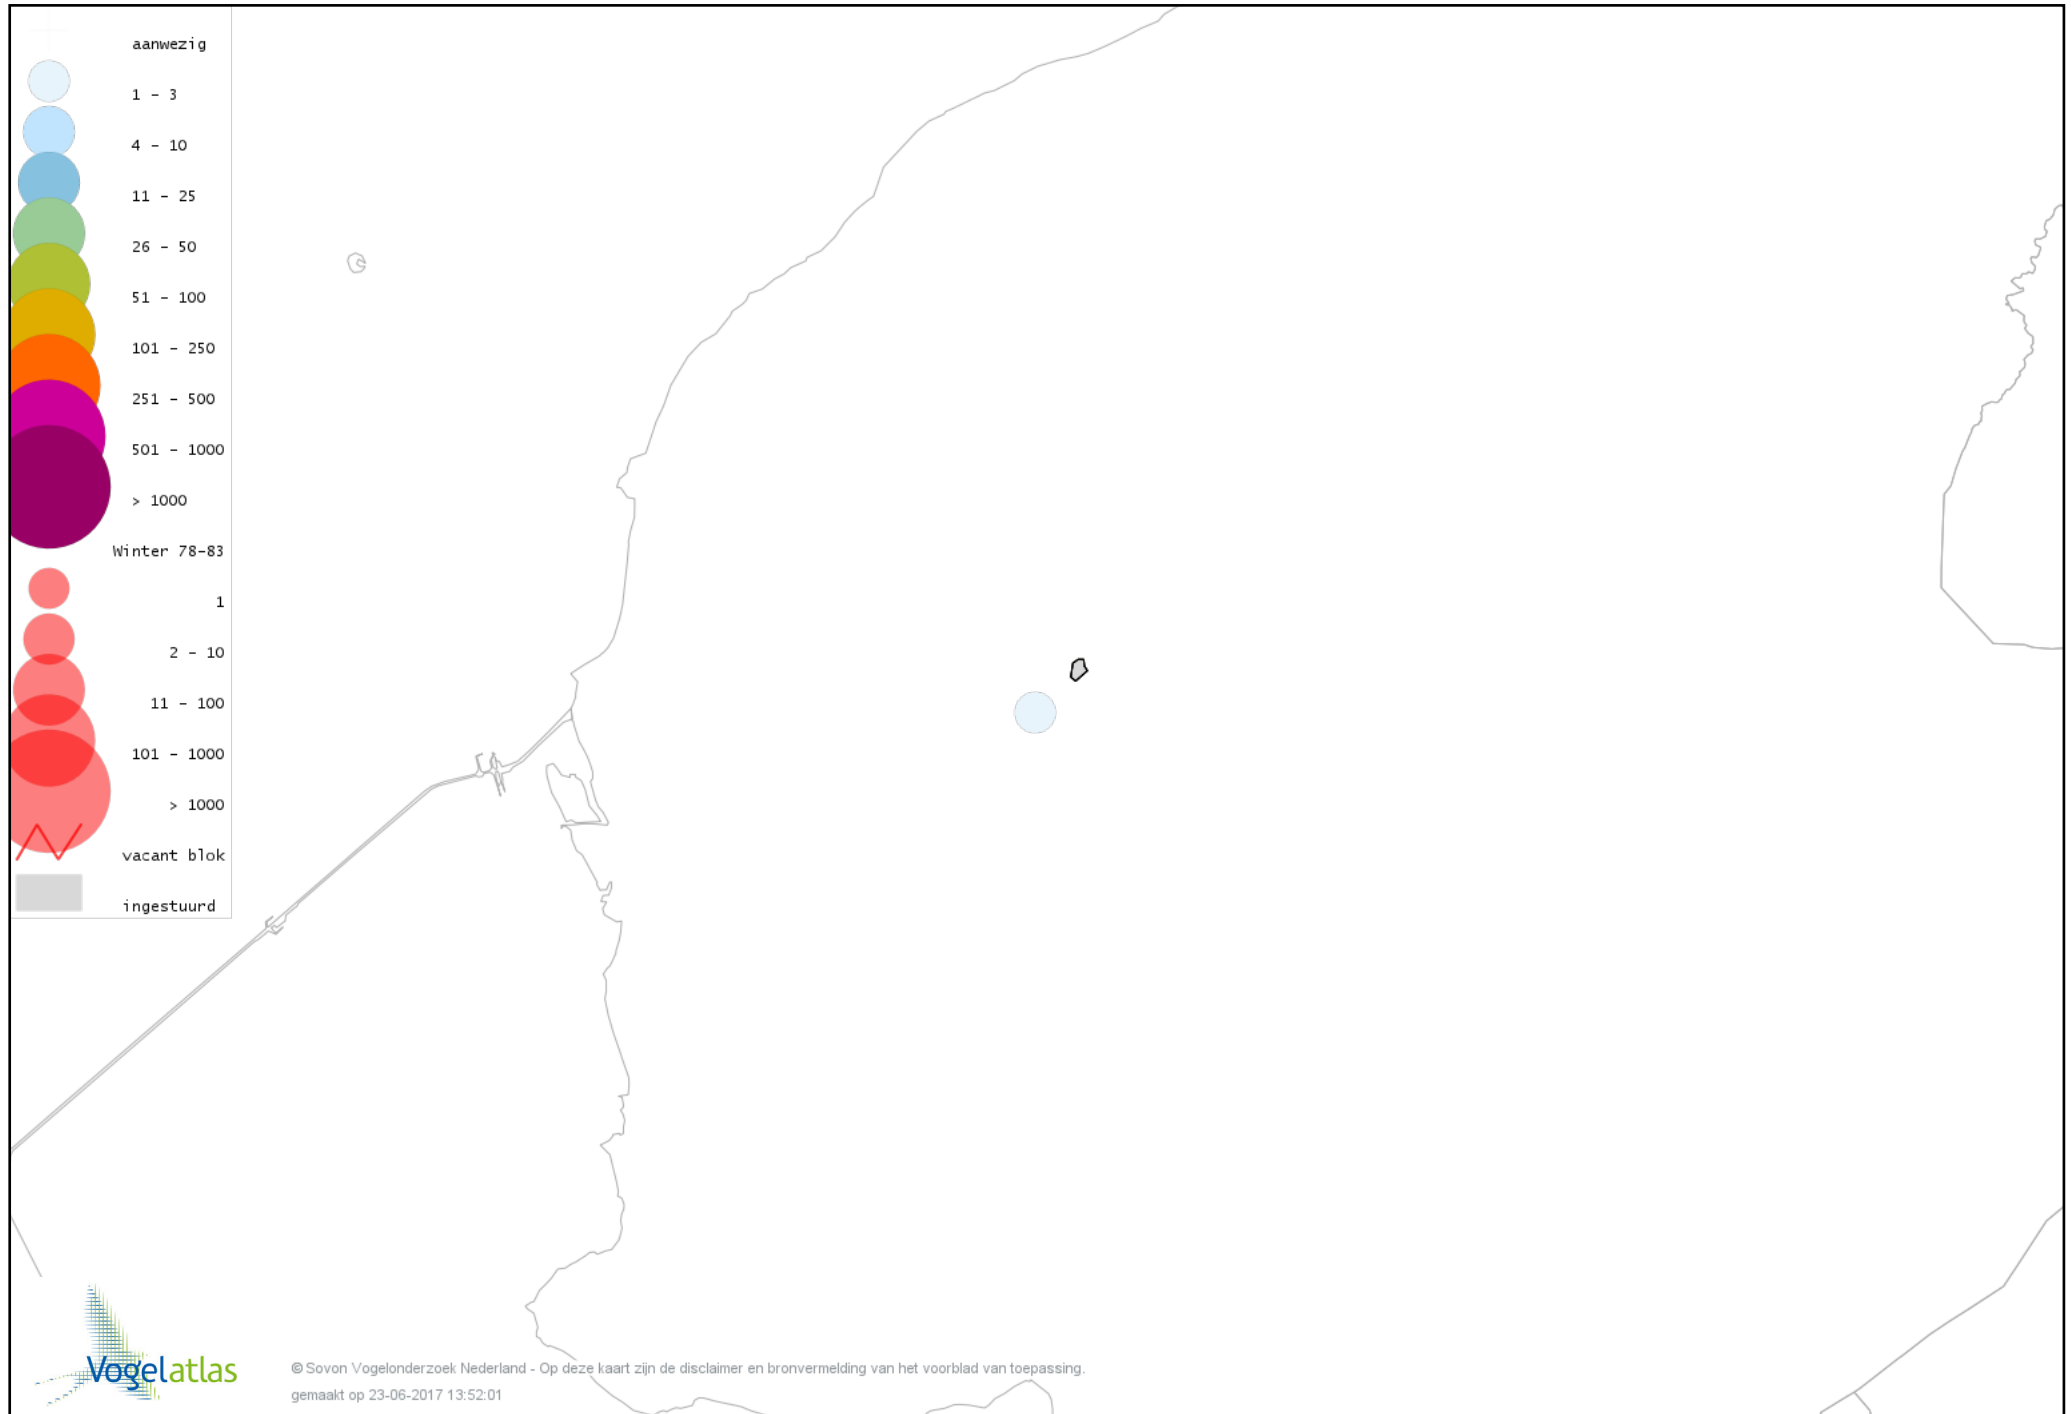

Voorlopige verspreidingskaart Ross' Gans winter