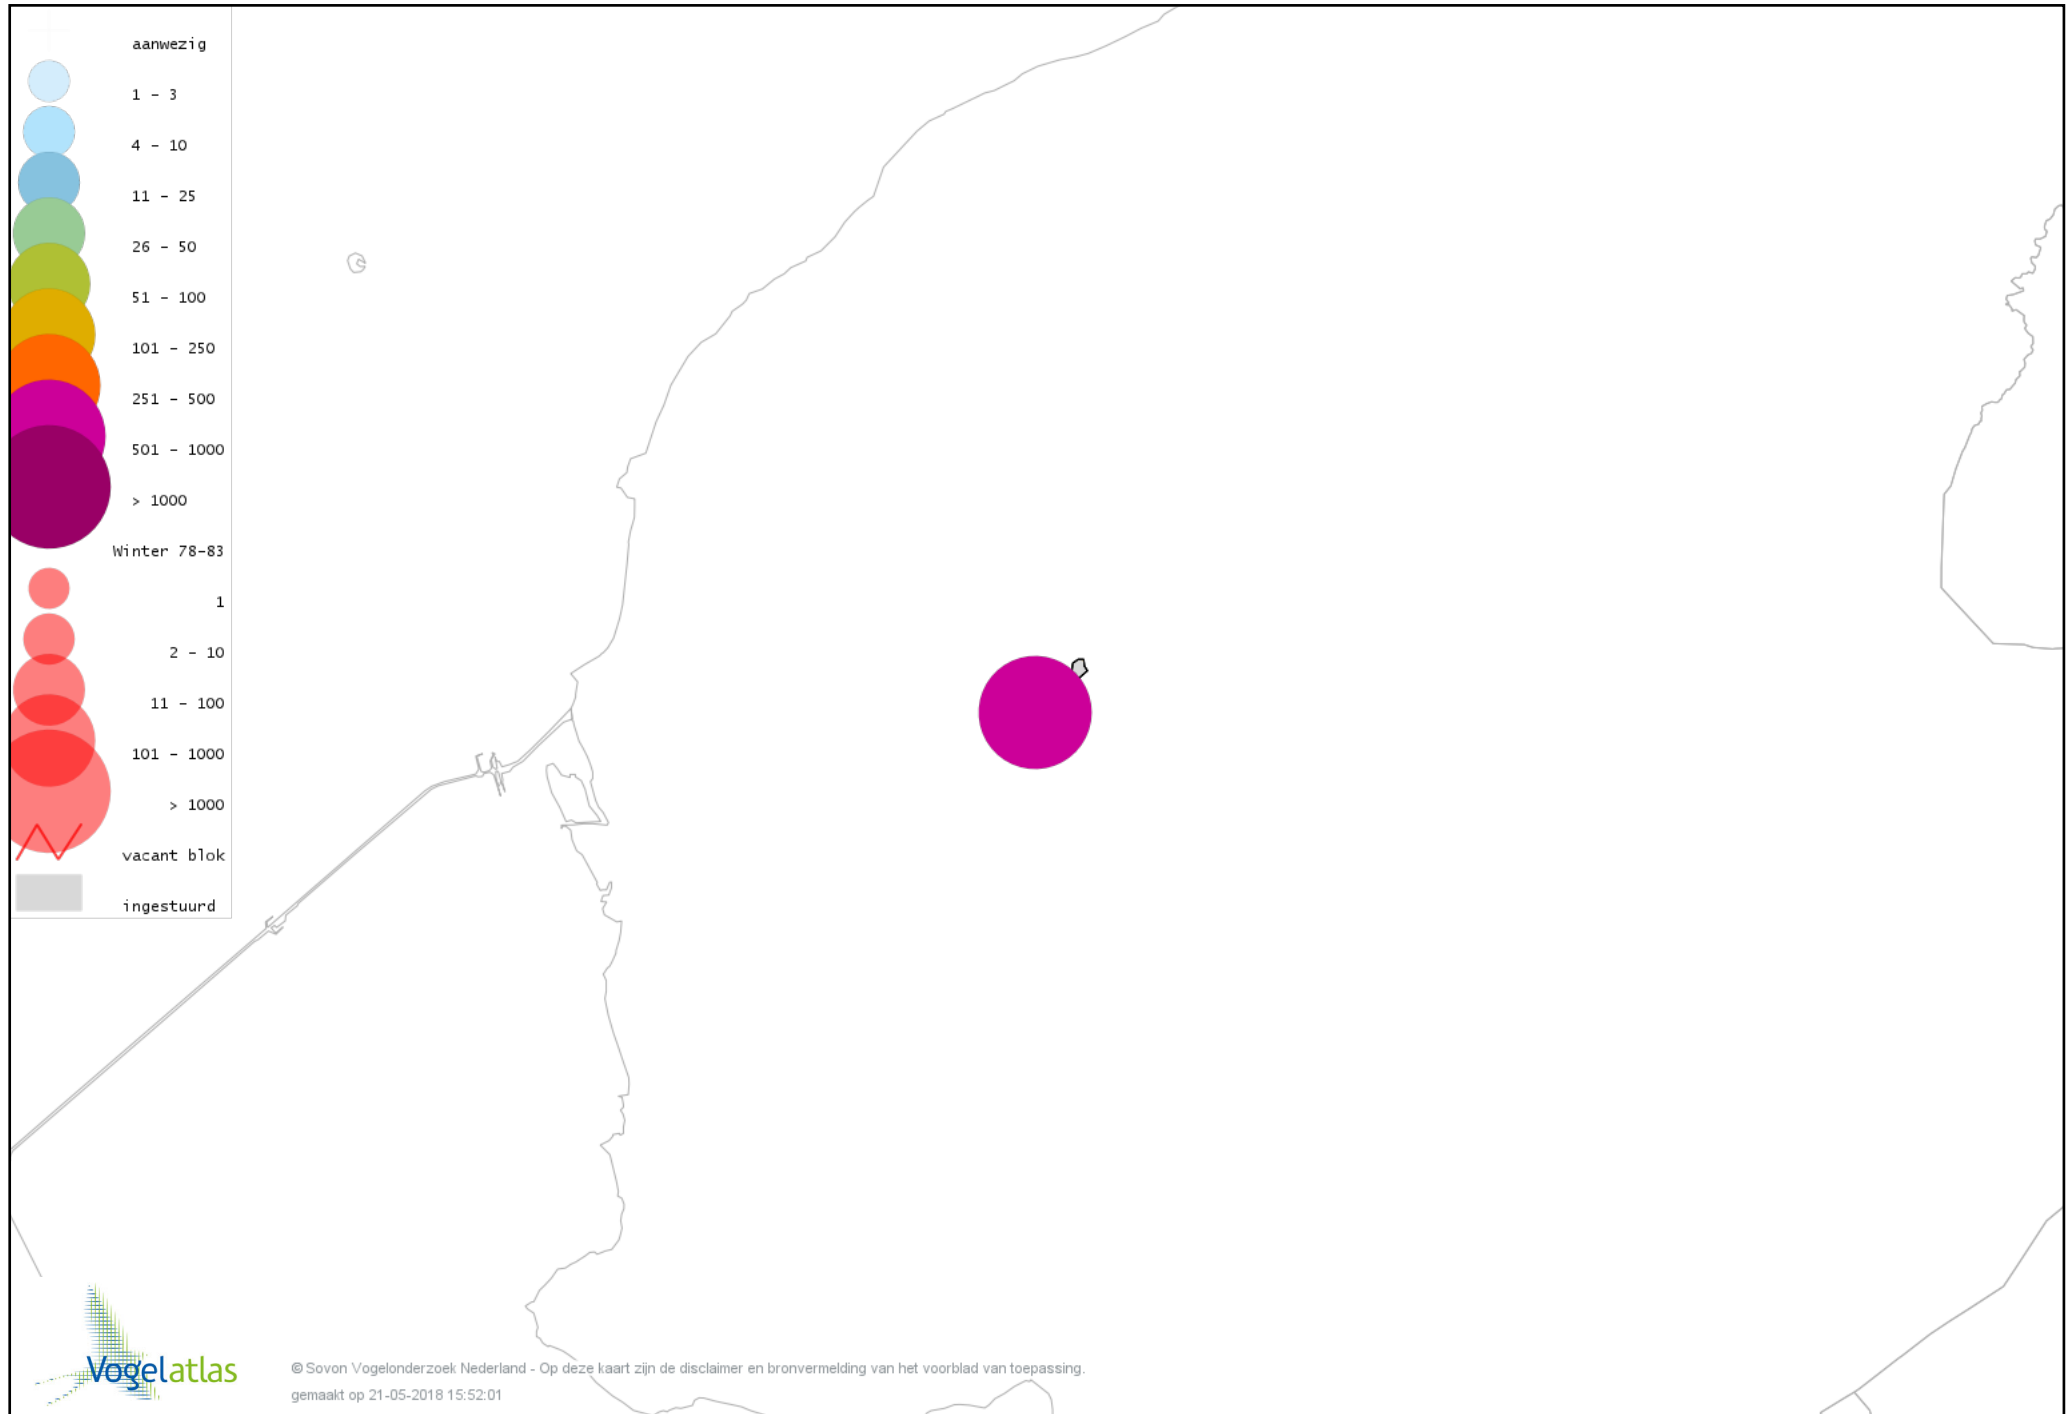

Voorlopige verspreidingskaart Grauwe Gans winter