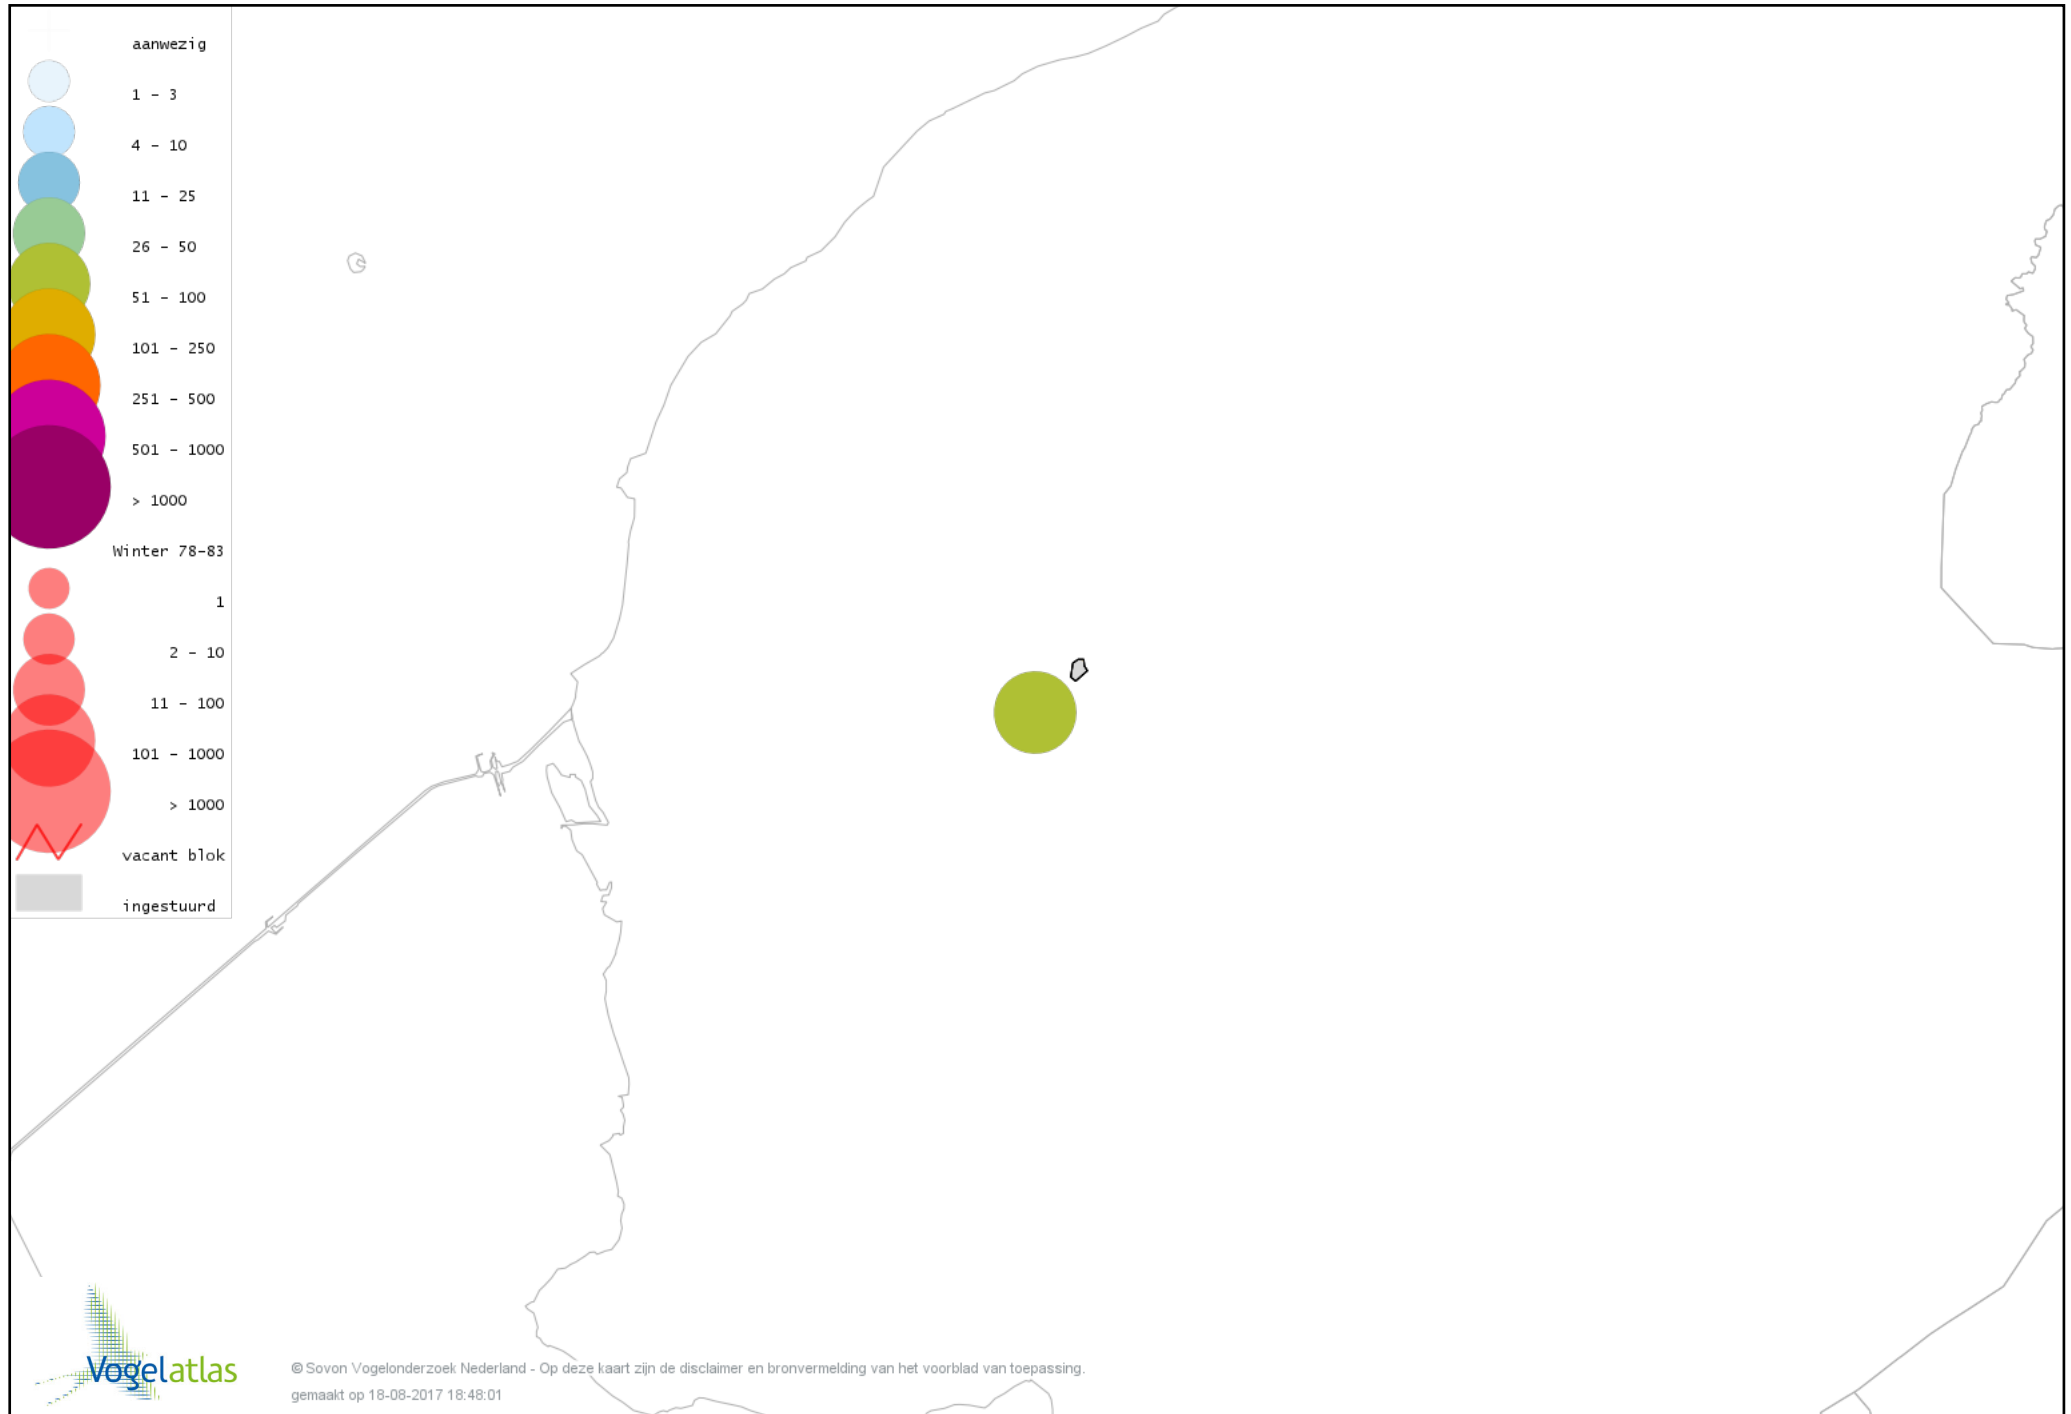

Voorlopige verspreidingskaart Fuut winter

Voorlopige verspreidingskaart Blauwe Kiekendief winter

Voorlopige verspreidingskaart Sperwer winter

Voorlopige verspreidingskaart Buizerd winter

Voorlopige verspreidingskaart Ruigpootbuizerd winter

Voorlopige verspreidingskaart Torenvalk winter

Voorlopige verspreidingskaart Slechtvalk winter

Voorlopige verspreidingskaart Waterral winter

Voorlopige verspreidingskaart Waterhoen winter

Voorlopige verspreidingskaart Meerkoet winter