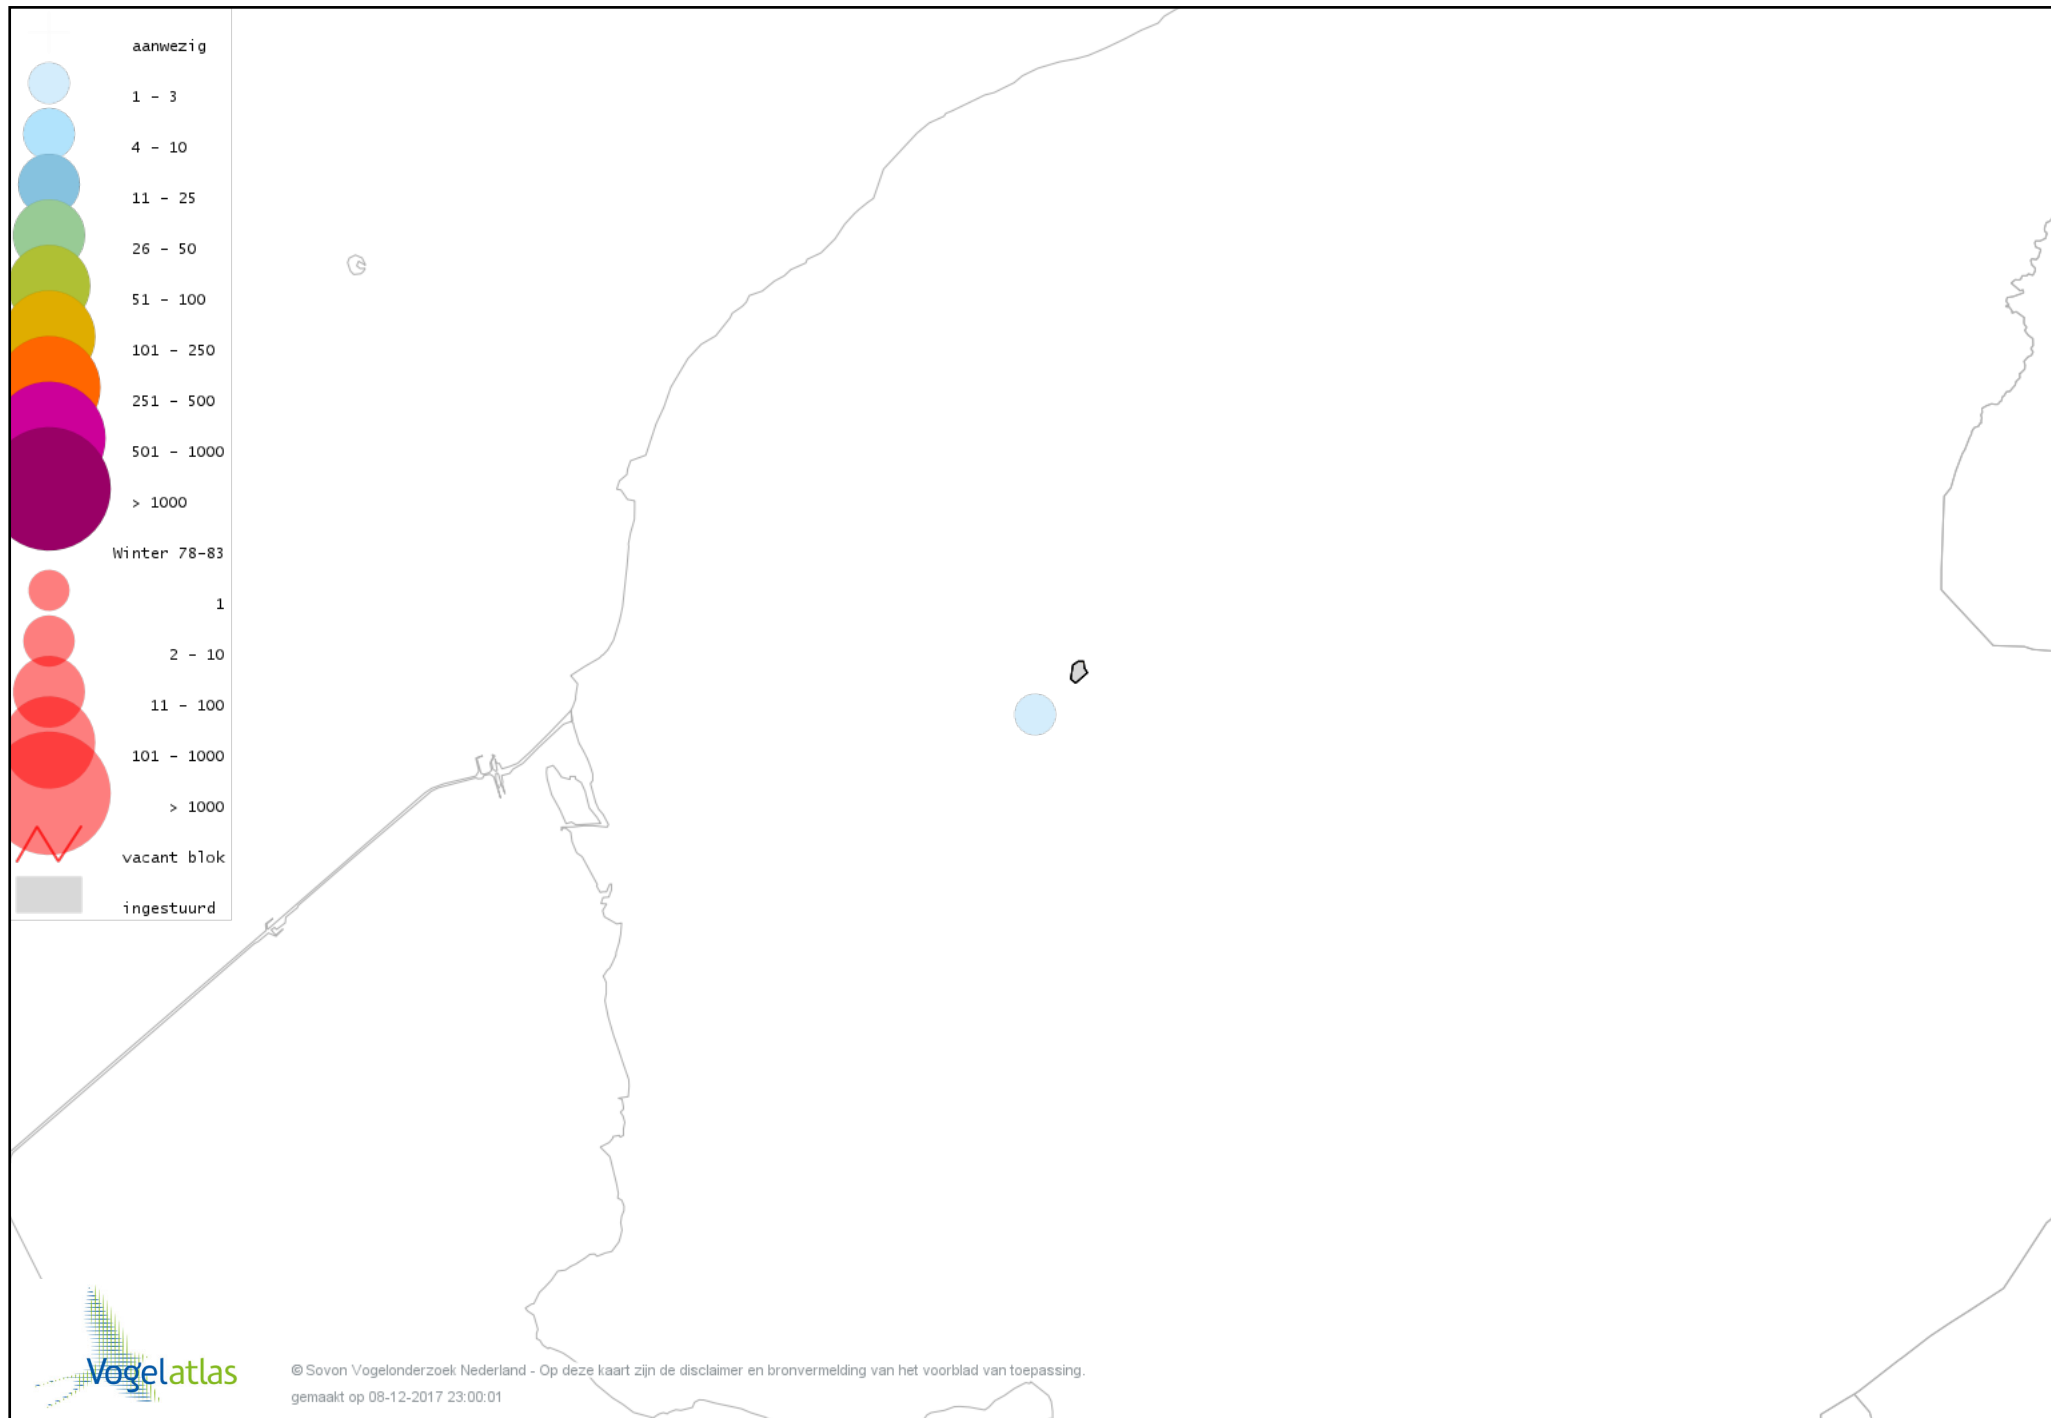

Voorlopige verspreidingskaart Fuut winter

Voorlopige verspreidingskaart Blauwe Kiekendief winter

Voorlopige verspreidingskaart Sperwer winter

Voorlopige verspreidingskaart Buizerd winter

Voorlopige verspreidingskaart Ruigpootbuizerd winter

Voorlopige verspreidingskaart Torenvalk winter

Voorlopige verspreidingskaart Slechtvalk winter

Voorlopige verspreidingskaart Waterral winter

Voorlopige verspreidingskaart Waterhoen winter

Voorlopige verspreidingskaart Meerkoet winter