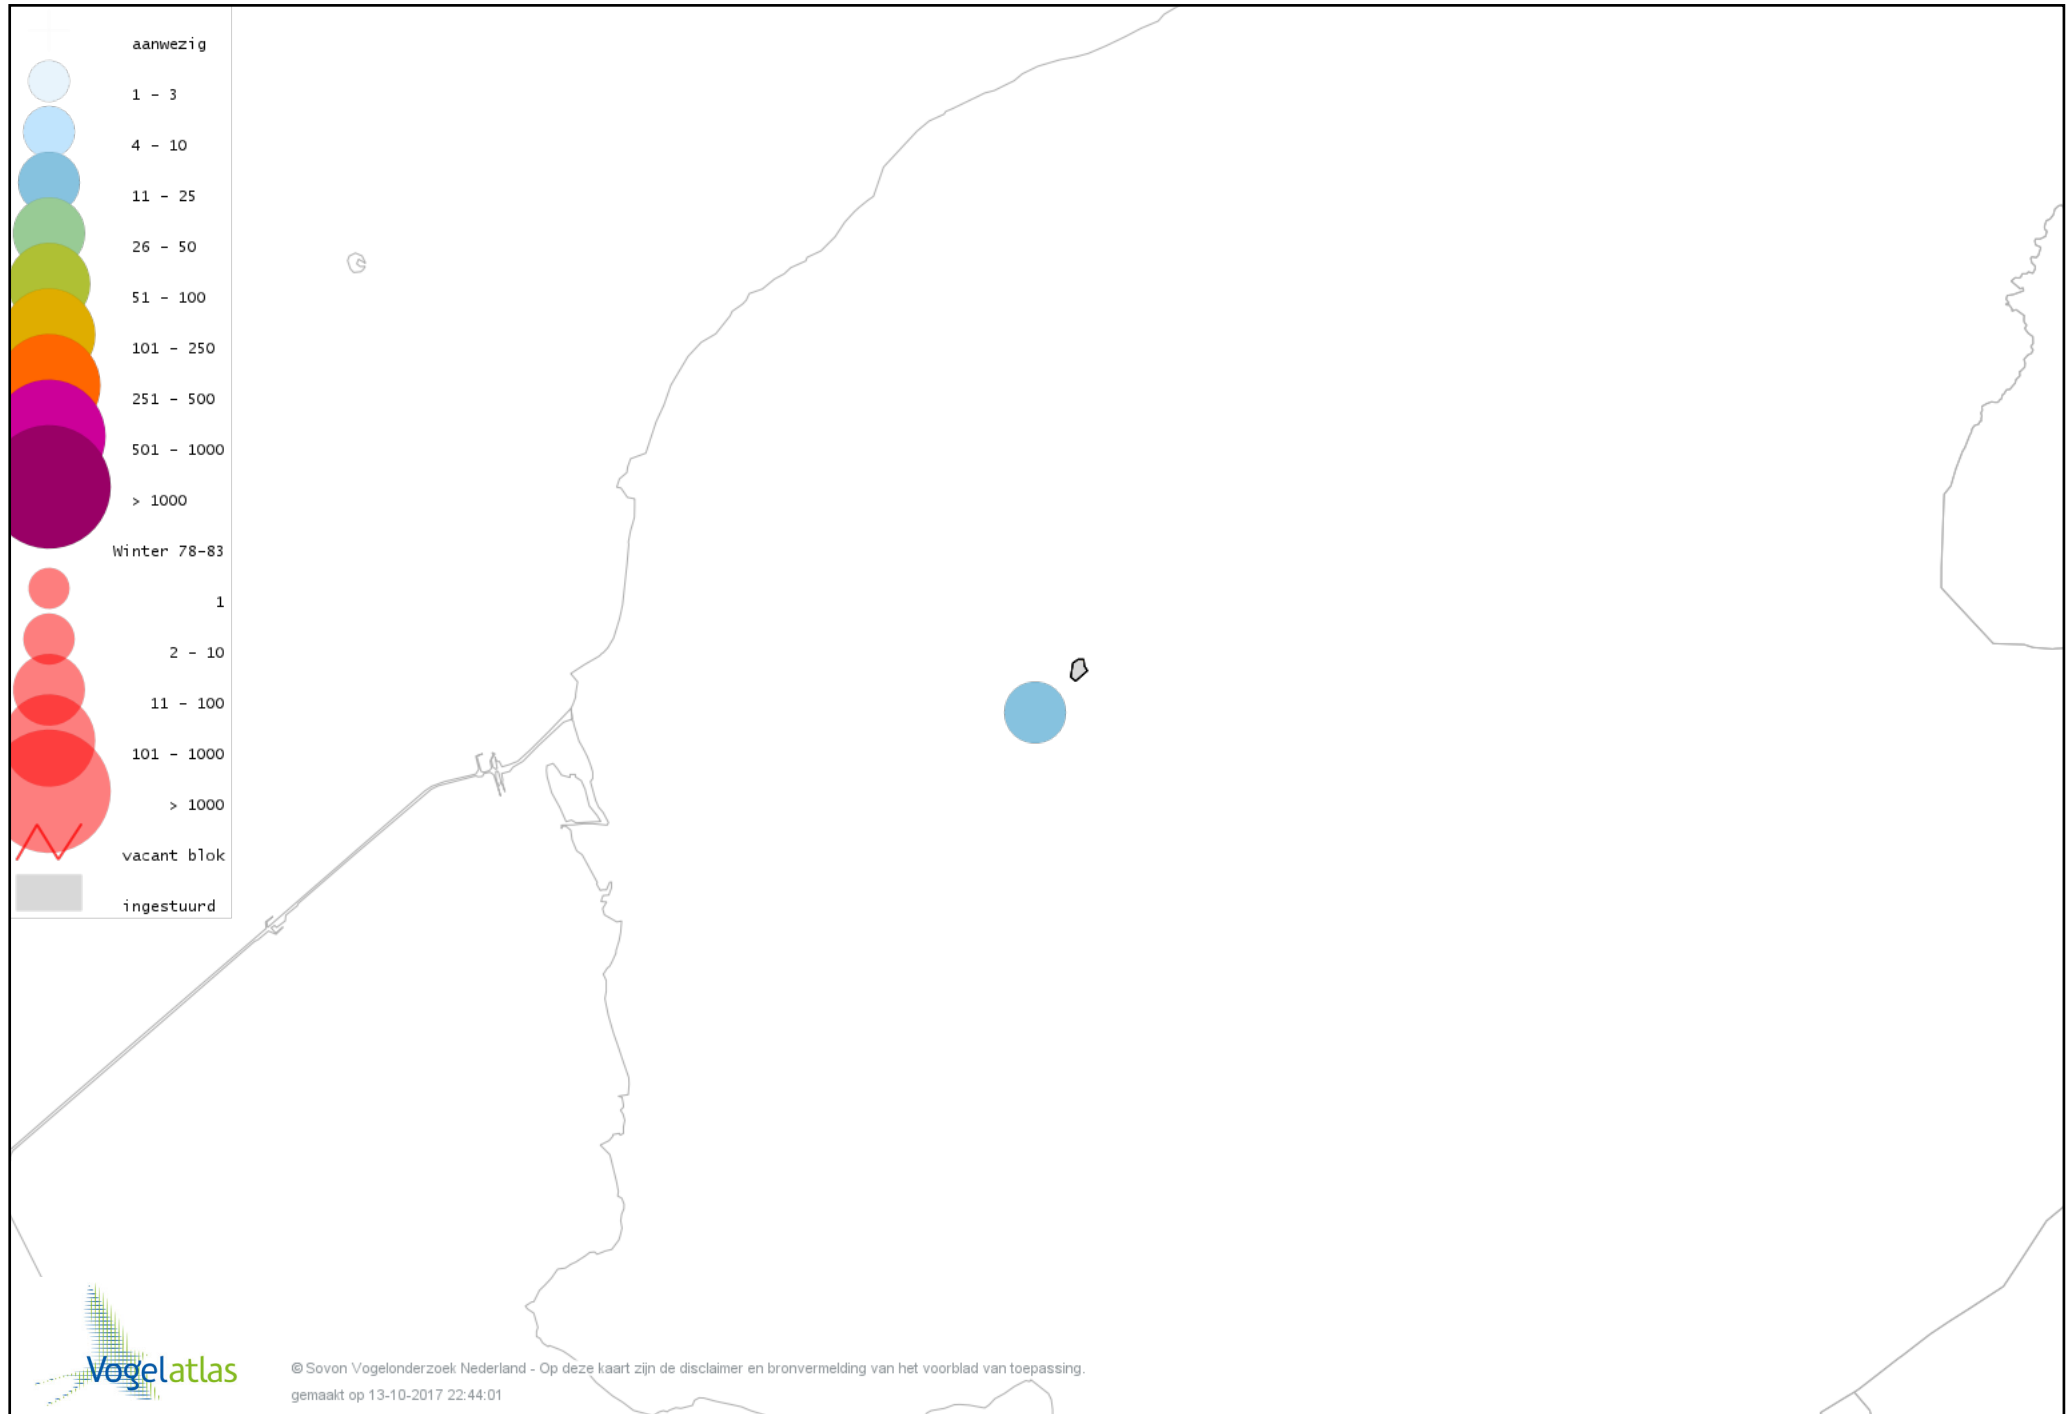

Voorlopige verspreidingskaart Ekster winter

Voorlopige verspreidingskaart Kauw winter

Voorlopige verspreidingskaart Roek winter

Voorlopige verspreidingskaart Zwarte Kraai winter

Voorlopige verspreidingskaart Goudhaan winter

Voorlopige verspreidingskaart Pimpelmees winter

Voorlopige verspreidingskaart Koolmees winter

Voorlopige verspreidingskaart Staartmees winter

Voorlopige verspreidingskaart Tjiftjaf winter

Voorlopige verspreidingskaart Boomkruiper winter

Voorlopige verspreidingskaart Winterkoning winter

Voorlopige verspreidingskaart Spreeuw winter

Voorlopige verspreidingskaart Merel winter

Voorlopige verspreidingskaart Kramsvogel winter

Voorlopige verspreidingskaart Zanglijster winter