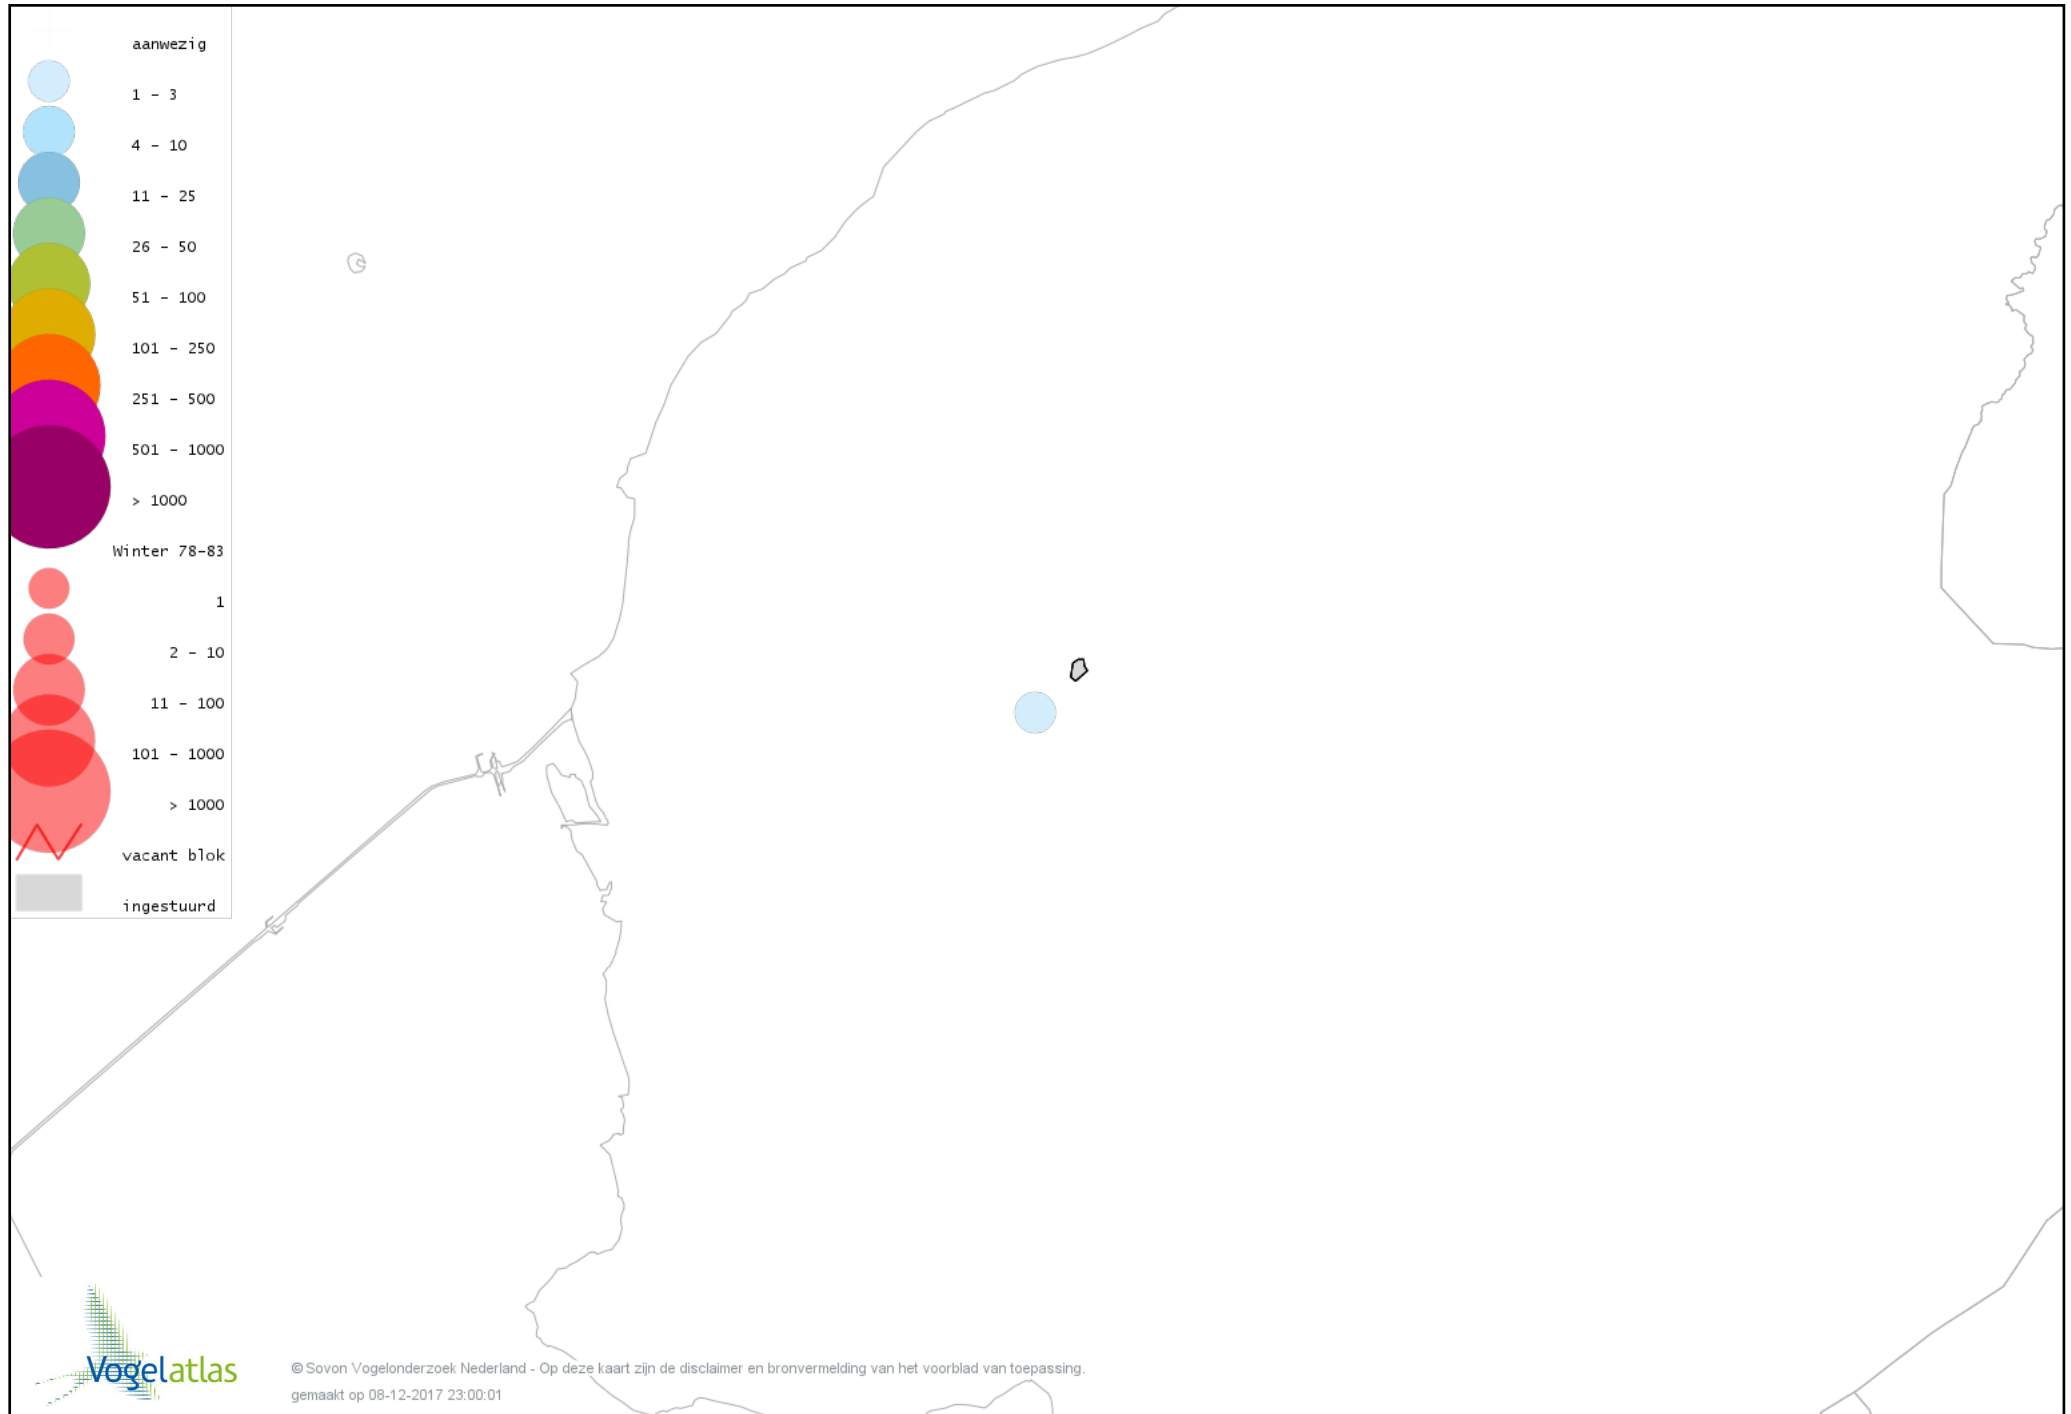

Voorlopige verspreidingskaart Witte Kwikstaart winter