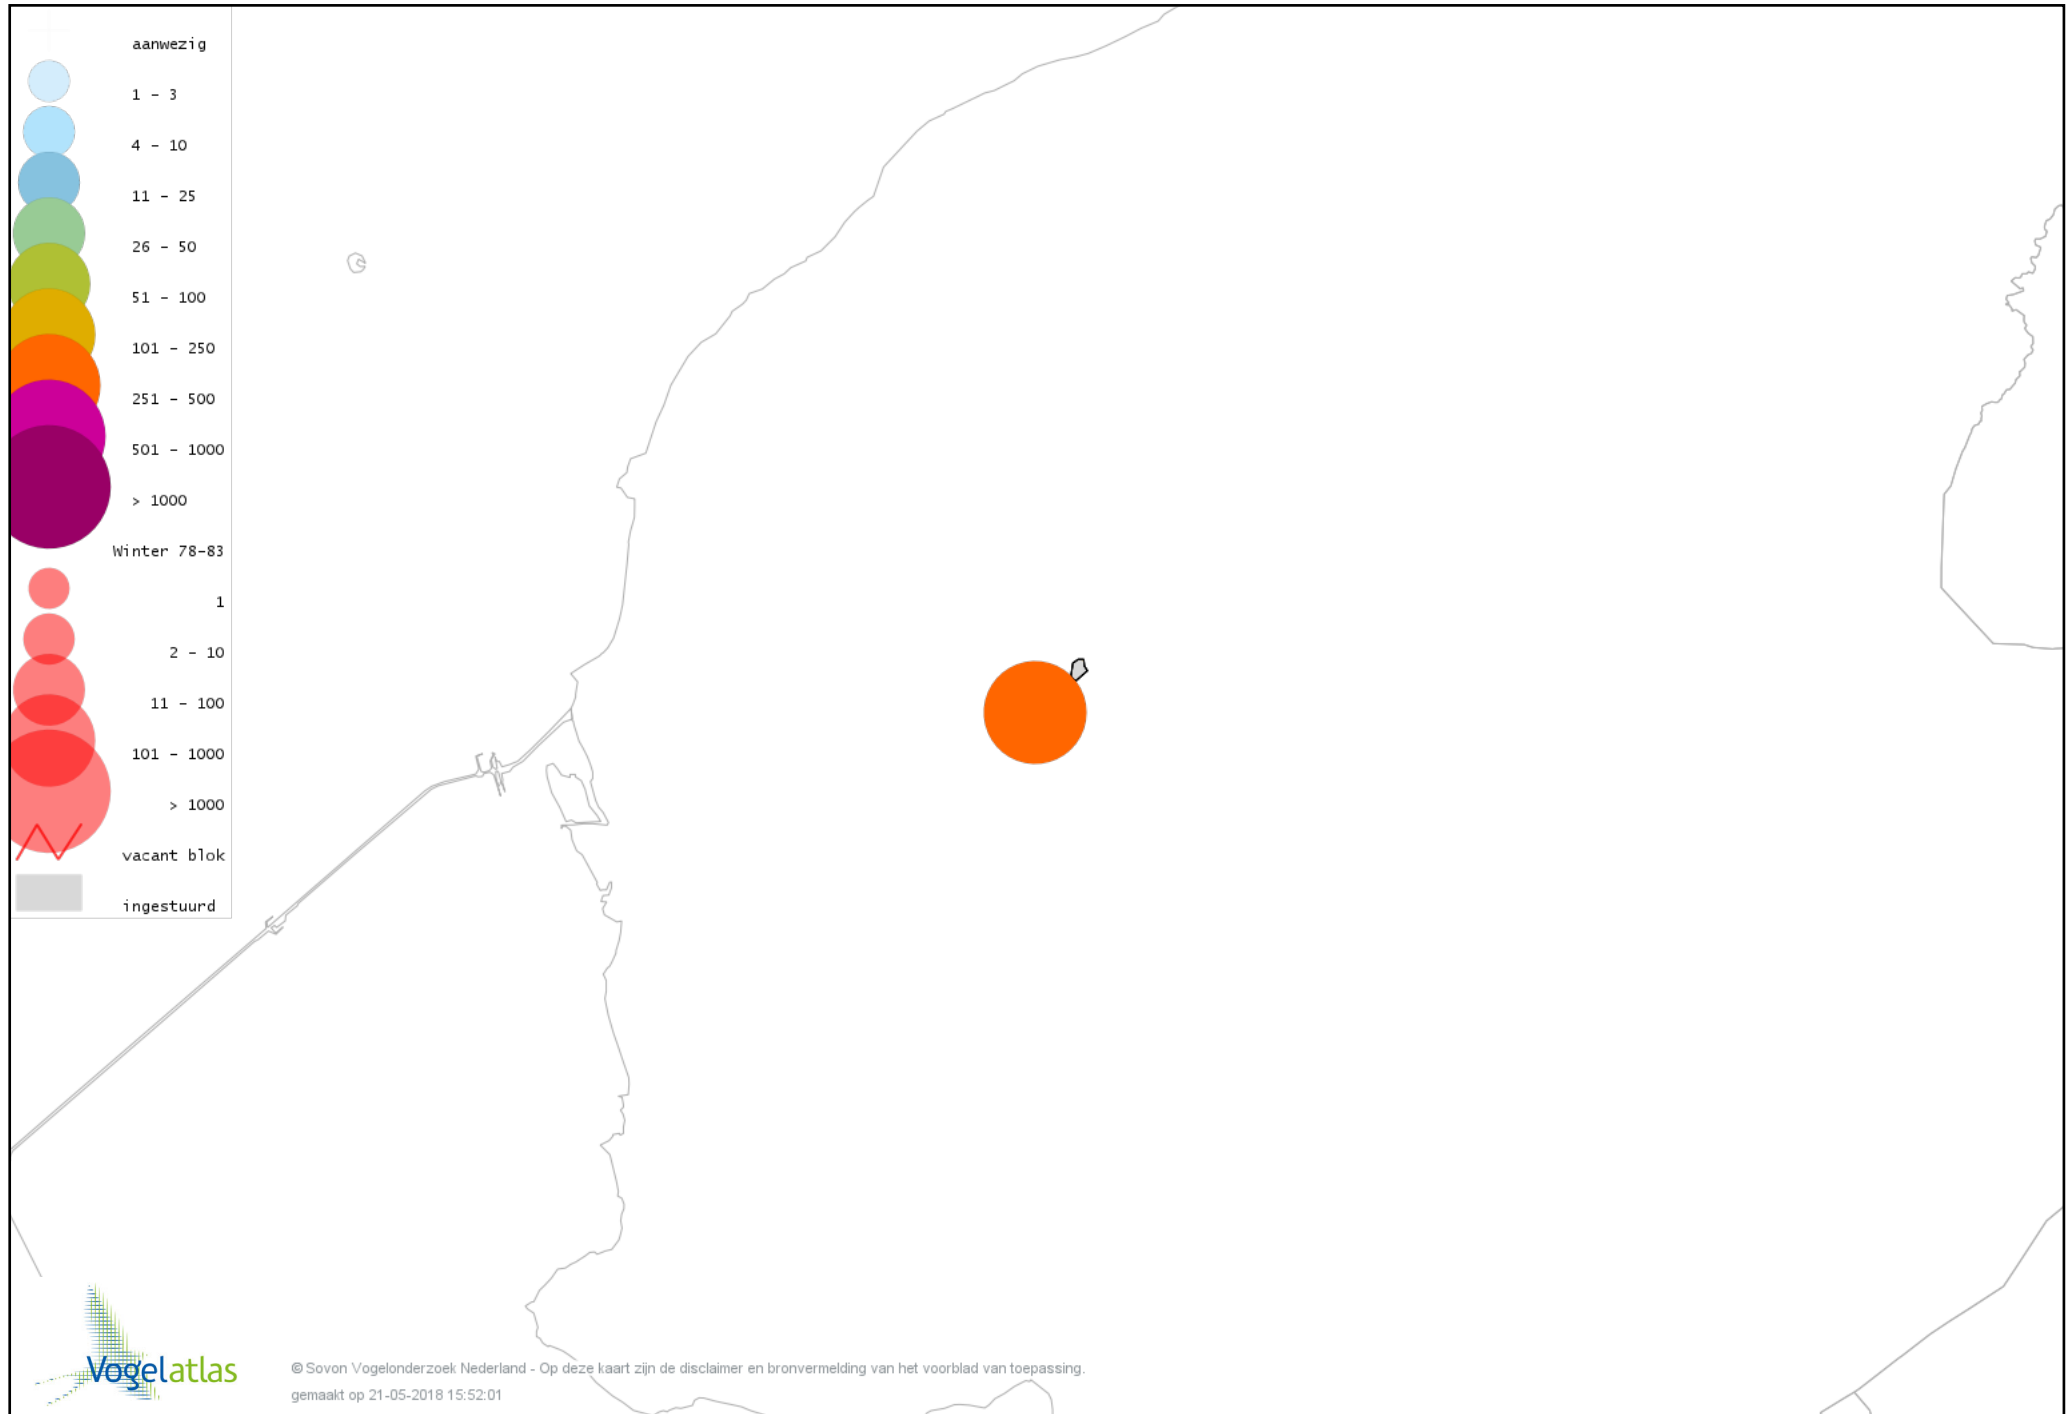

De kleurtint (blauw) is de beste referentie voor de tot nu toe waargenomen aantalsklasse.

De stipgrootte is relatief. Vergelijk daarvoor de atlasblok grootte van de legenda met die van het kaartbeeld.

Voorlopige verspreidingskaart Knobbelzwaan winter

Voorlopige verspreidingskaart Ross' Gans winter

Voorlopige verspreidingskaart Knobbelgans (Chinese) winter

Voorlopige verspreidingskaart Toendrarietgans winter

Voorlopige verspreidingskaart Kleine Rietgans winter