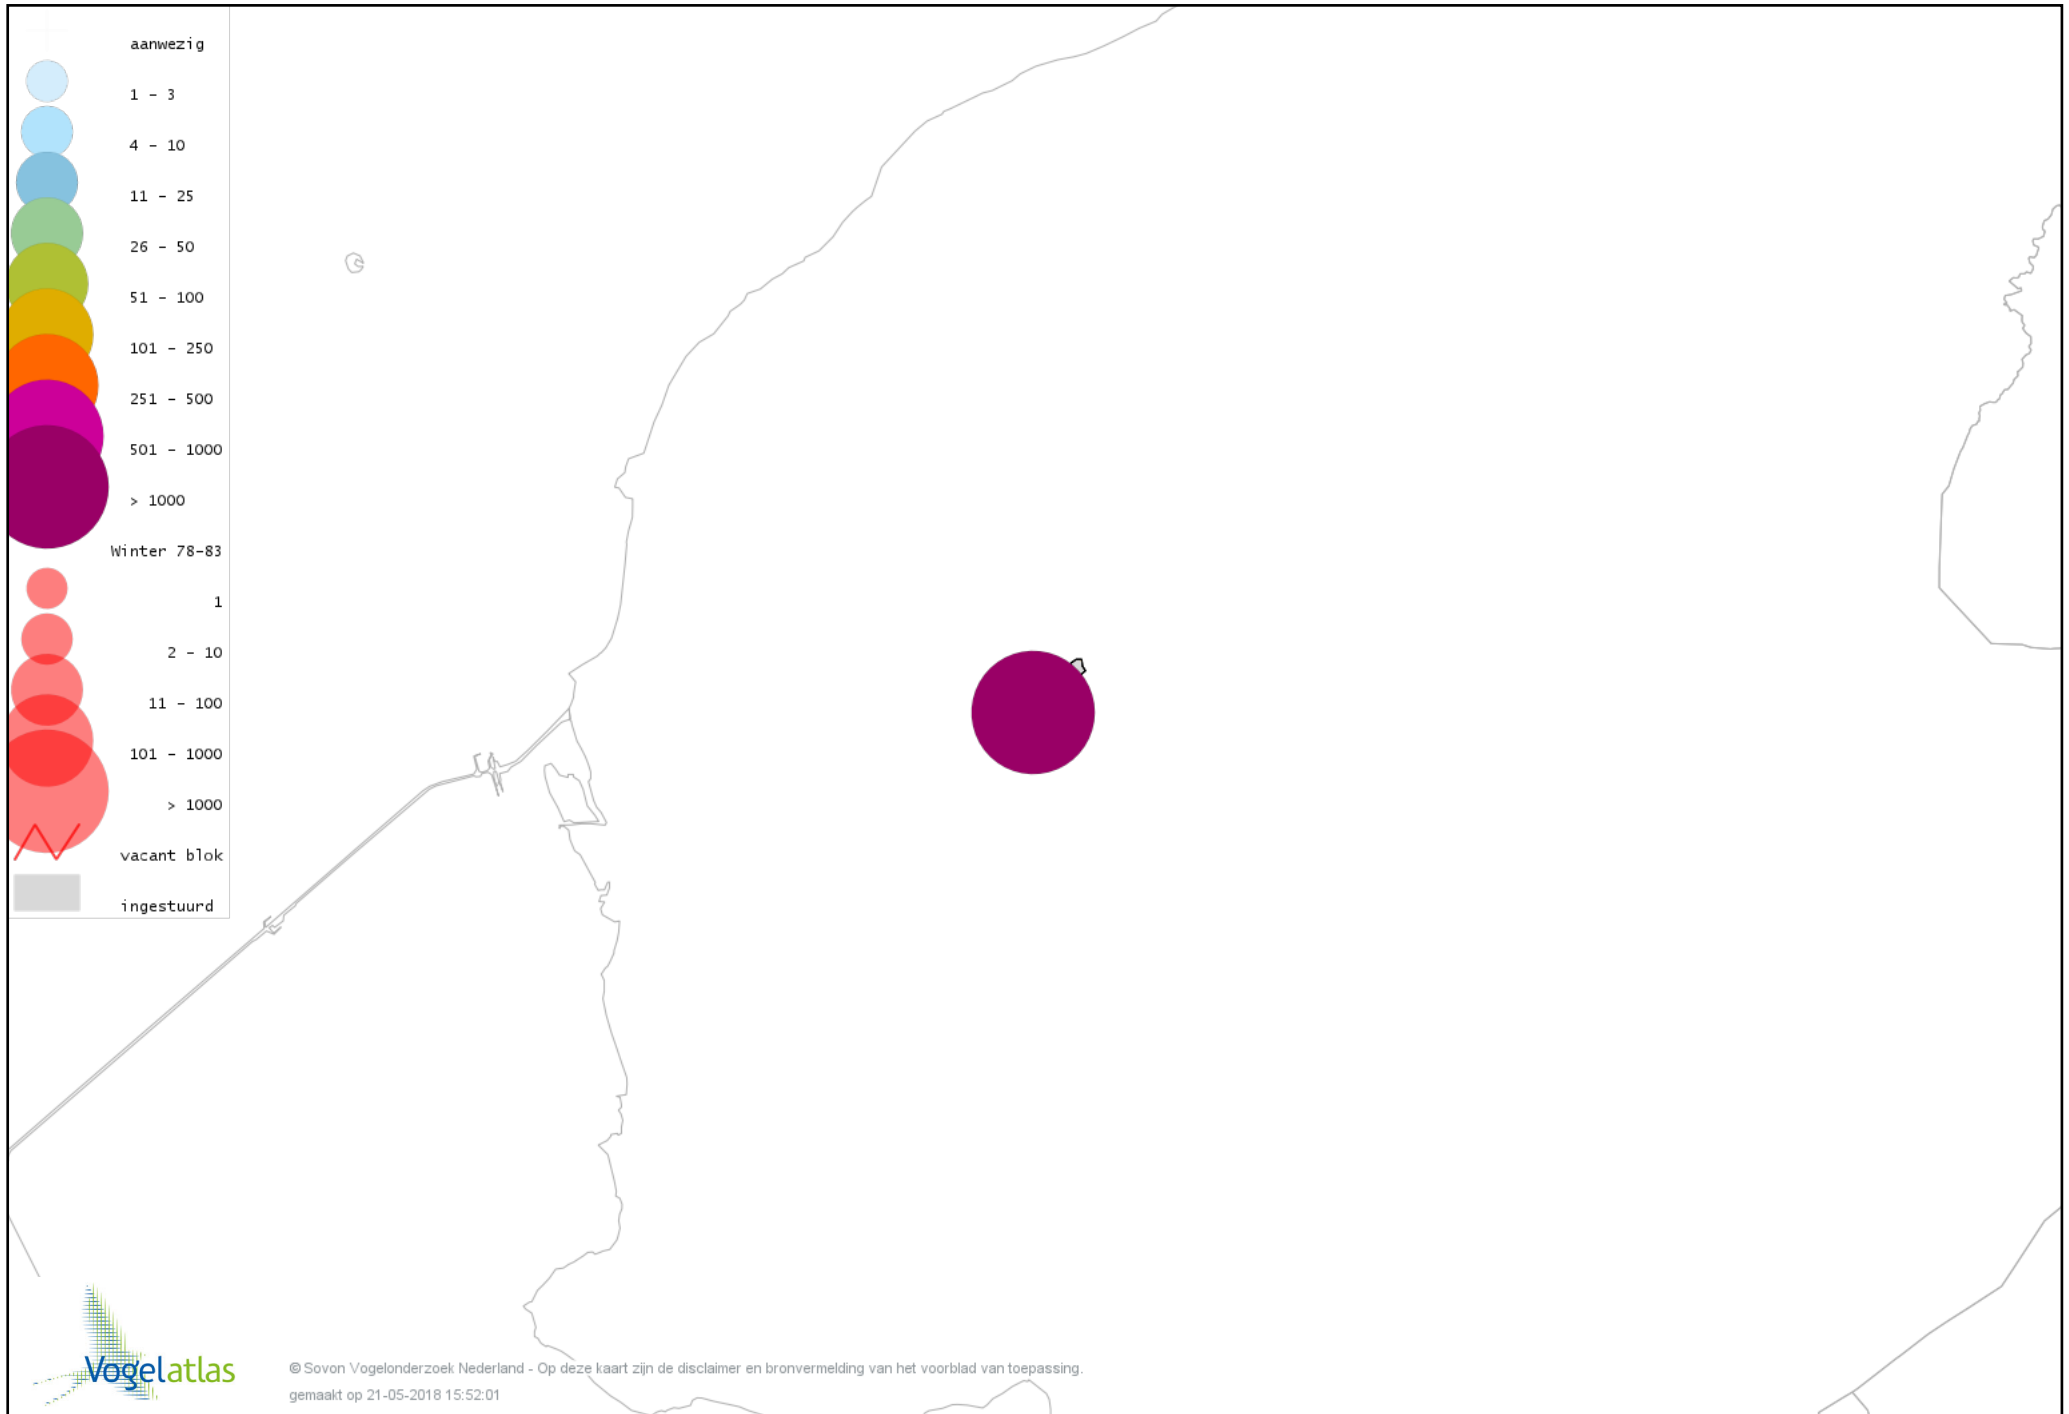

De kleurtint (blauw) is de beste referentie voor de tot nu toe waargenomen aantalsklasse.

De stipgrootte is relatief. Vergelijk daarvoor de atlasblok grootte van de legenda met die van het kaartbeeld.

Voorlopige verspreidingskaart Knobbelzwaan winter

Voorlopige verspreidingskaart Nijlgans winter

Voorlopige verspreidingskaart Bergeend winter

Voorlopige verspreidingskaart Kuifeend winter

Voorlopige verspreidingskaart Nonnetje winter

Voorlopige verspreidingskaart Grote Zaagbek winter

Voorlopige verspreidingskaart Krakeend winter

Voorlopige verspreidingskaart Smient winter

Voorlopige verspreidingskaart Slobeend winter

Voorlopige verspreidingskaart Wilde Eend winter

Voorlopige verspreidingskaart Soepeend winter