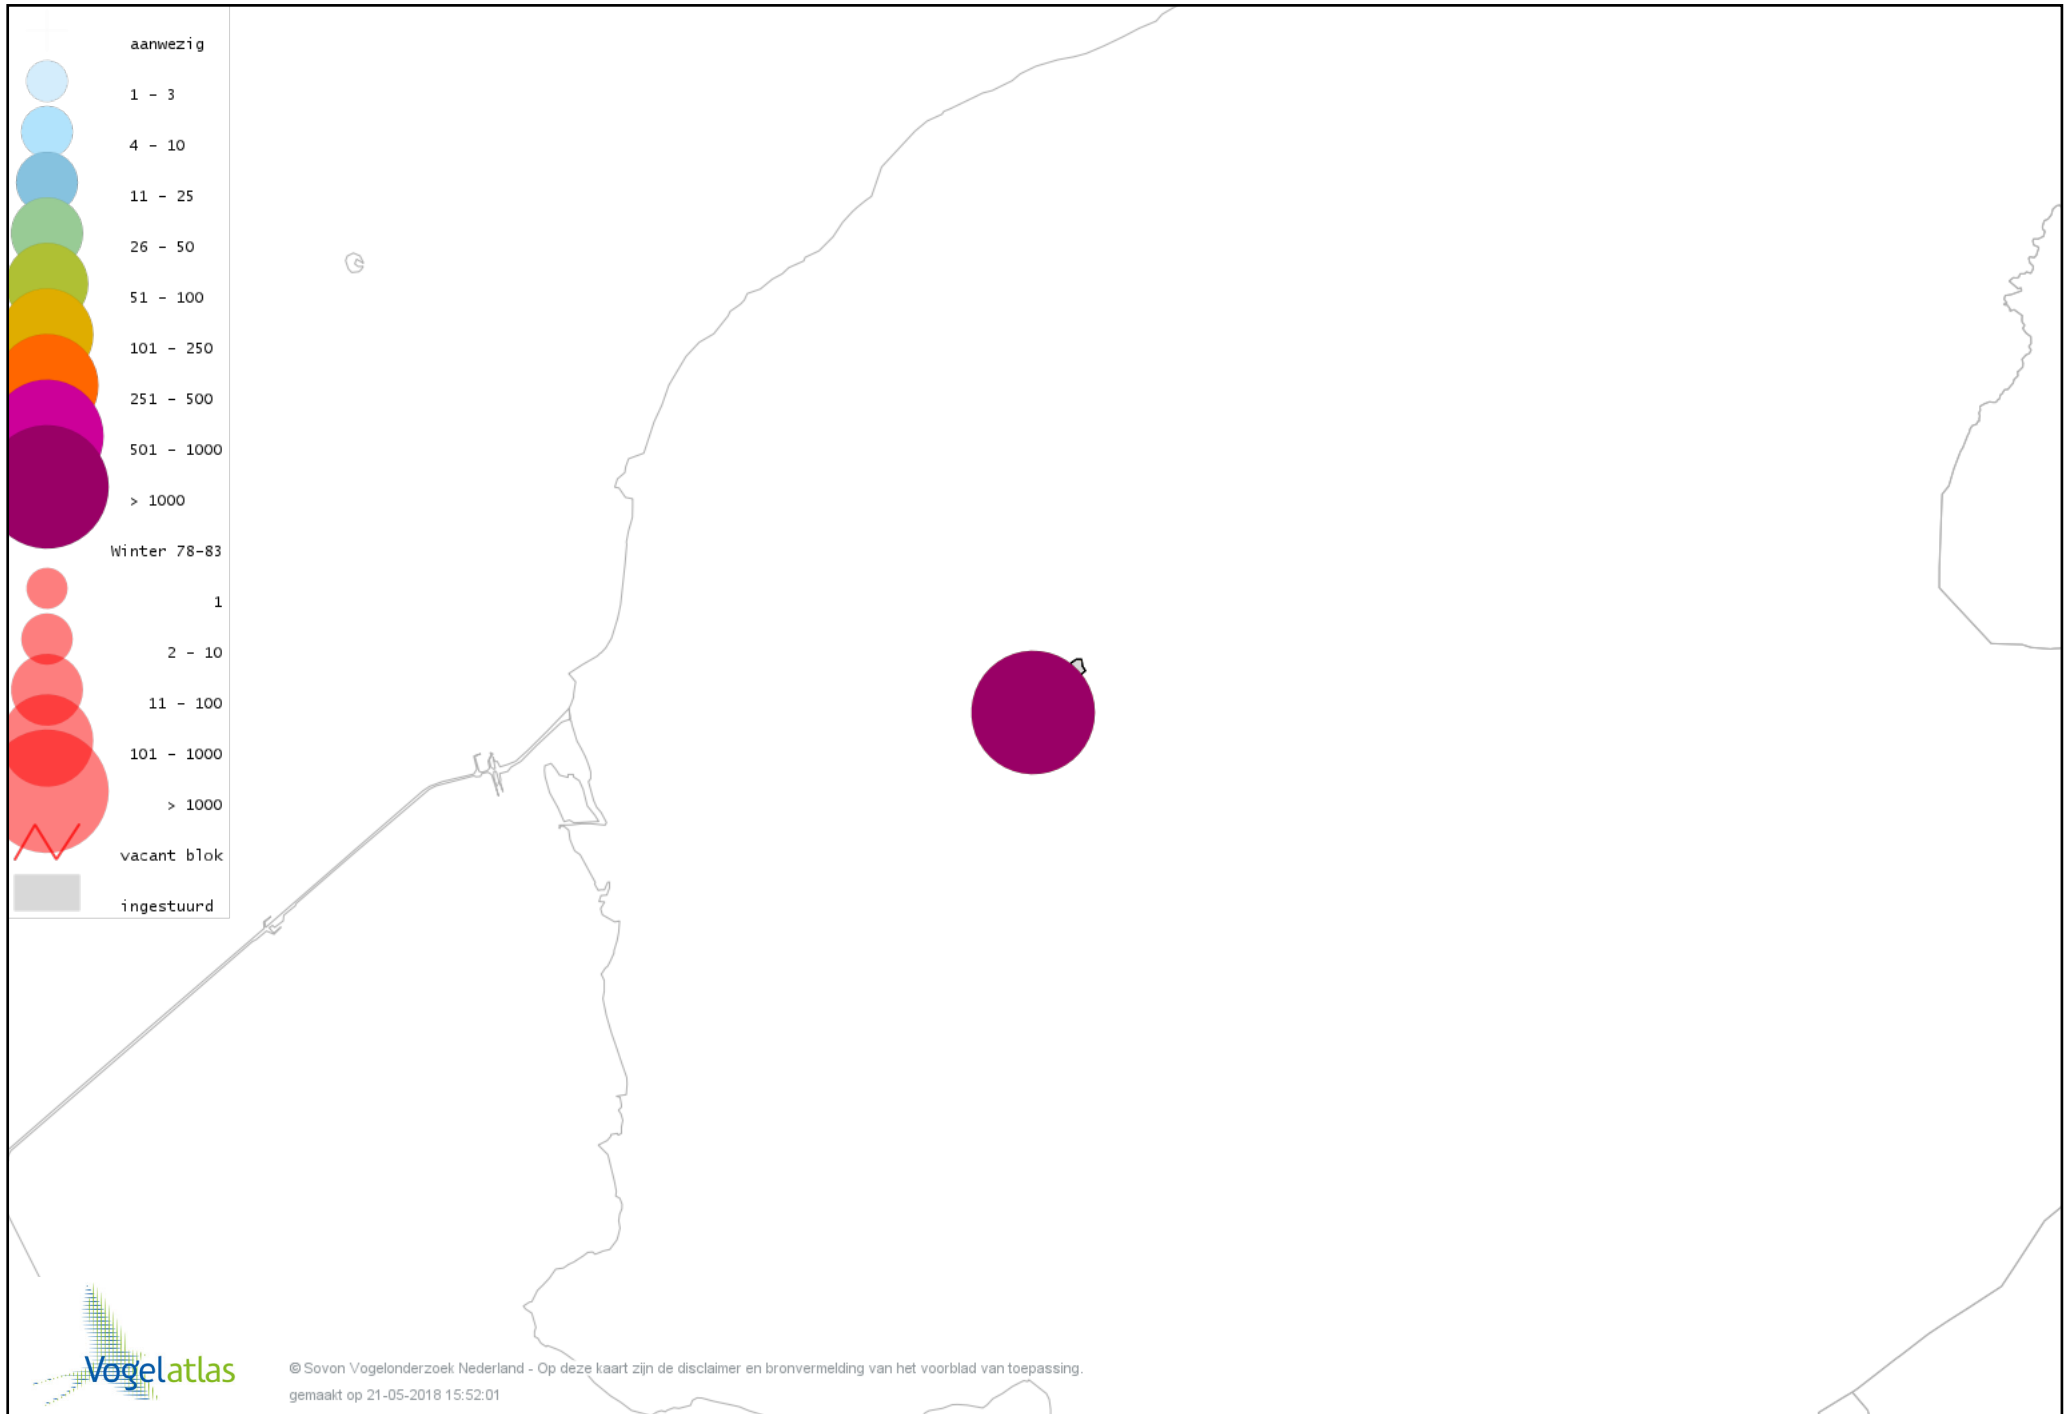

Voorlopige verspreidingskaart Scholekster winter

Voorlopige verspreidingskaart Goudplevier winter

Voorlopige verspreidingskaart Kievit winter

Voorlopige verspreidingskaart Kemphaan winter

Voorlopige verspreidingskaart Grutto winter

Voorlopige verspreidingskaart Wulp winter

Voorlopige verspreidingskaart Tureluur winter

Voorlopige verspreidingskaart Kokmeeuw winter

Voorlopige verspreidingskaart Stormmeeuw winter

Voorlopige verspreidingskaart Zilvermeeuw winter

Voorlopige verspreidingskaart Grote Mantelmeeuw winter

Voorlopige verspreidingskaart Stadsduif winter

Voorlopige verspreidingskaart Holenduif winter

Voorlopige verspreidingskaart Houtduif winter

Voorlopige verspreidingskaart Turkse Tortel winter