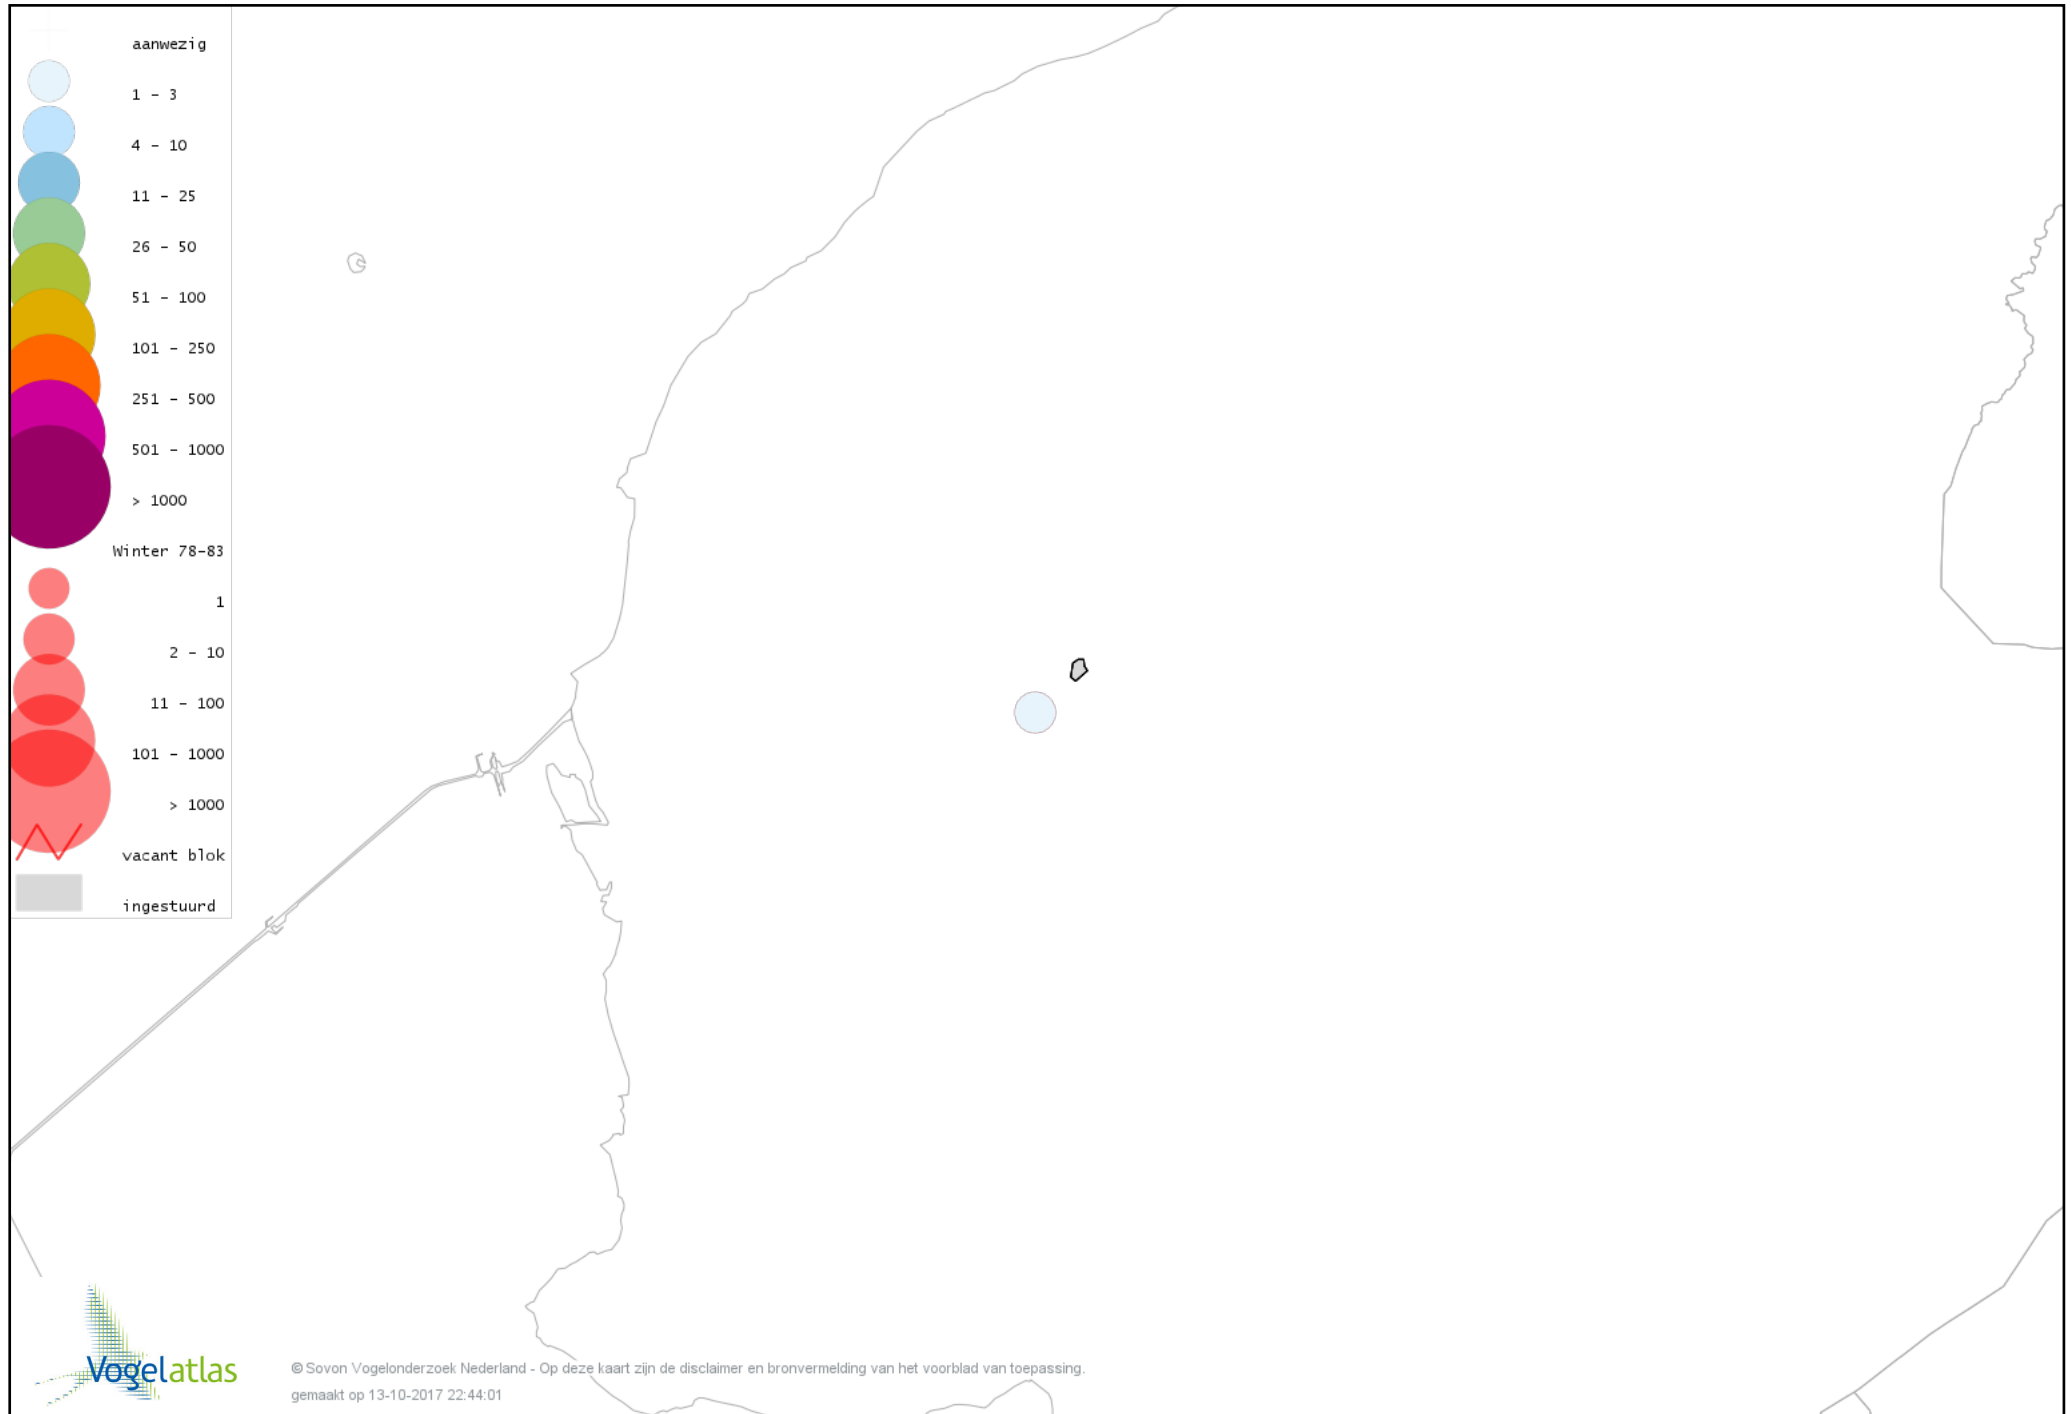

Voorlopige verspreidingskaart Sperwer winter