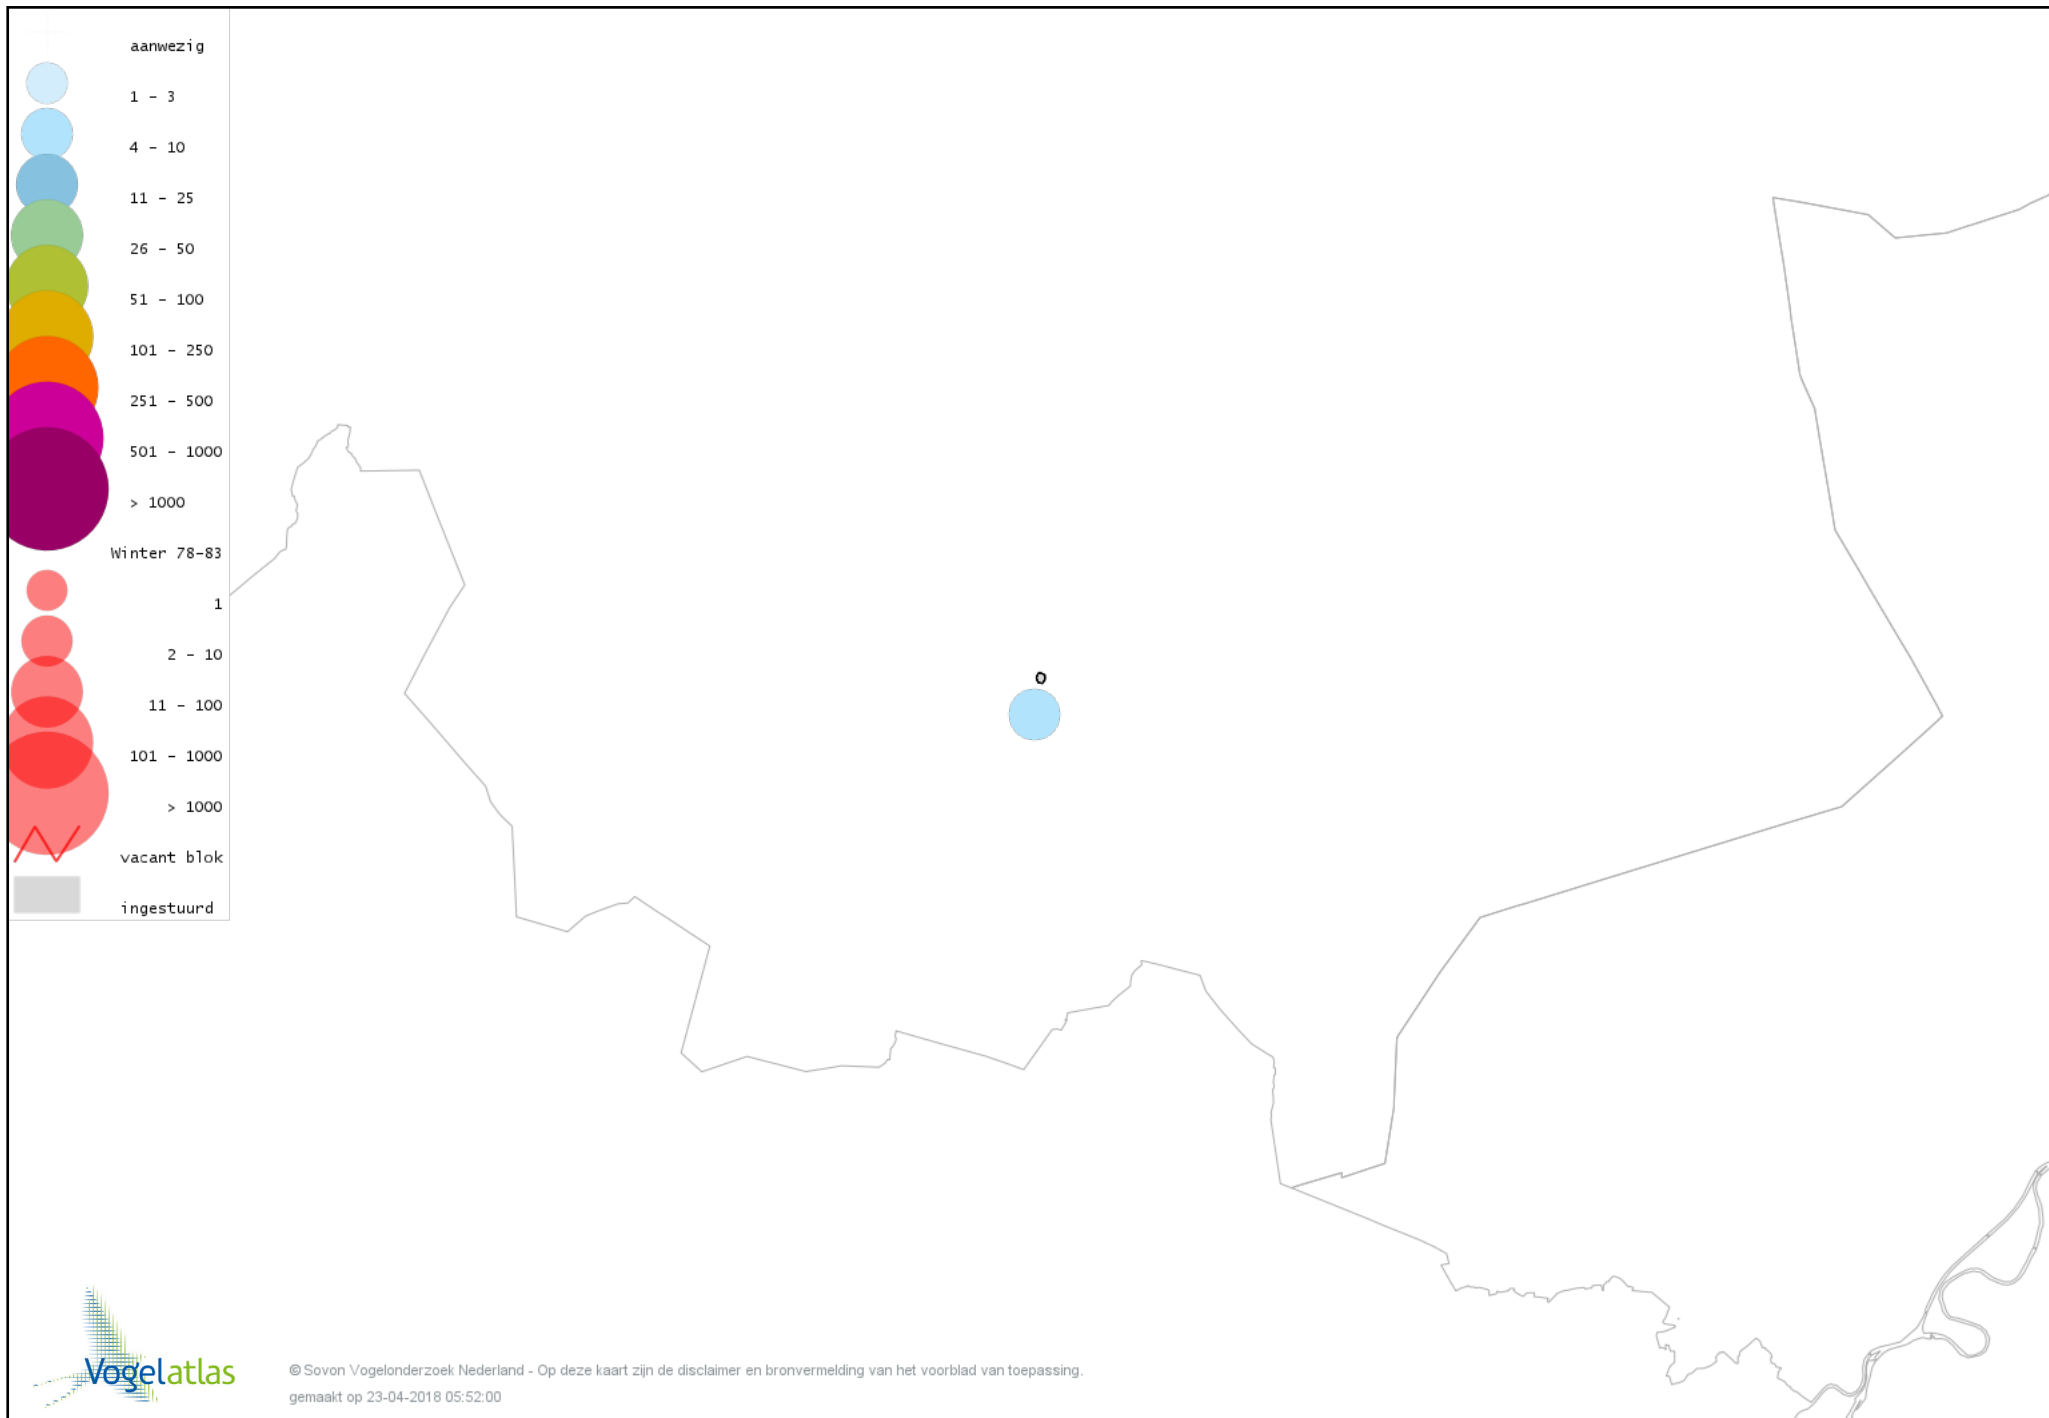

Voorlopige verspreidingskaart Waterhoen winter

Voorlopige verspreidingskaart Meerkoet winter

Voorlopige verspreidingskaart Kraanvogel winter

Voorlopige verspreidingskaart Kievit winter

Voorlopige verspreidingskaart Kokmeeuw winter

Voorlopige verspreidingskaart Turkse Tortel winter

Voorlopige verspreidingskaart Steenuil winter

Voorlopige verspreidingskaart Bosuil winter

Voorlopige verspreidingskaart Ransuil winter

Voorlopige verspreidingskaart IJsvogel winter

Voorlopige verspreidingskaart Groene Specht winter

Voorlopige verspreidingskaart Zwarte Specht winter

Voorlopige verspreidingskaart Grote Bonte Specht winter

Voorlopige verspreidingskaart Kleine Bonte Specht winter

Voorlopige verspreidingskaart Ekster winter

Voorlopige verspreidingskaart Gaai winter

Voorlopige verspreidingskaart Kauw winter

Voorlopige verspreidingskaart Roek winter

Voorlopige verspreidingskaart Zwarte Kraai winter