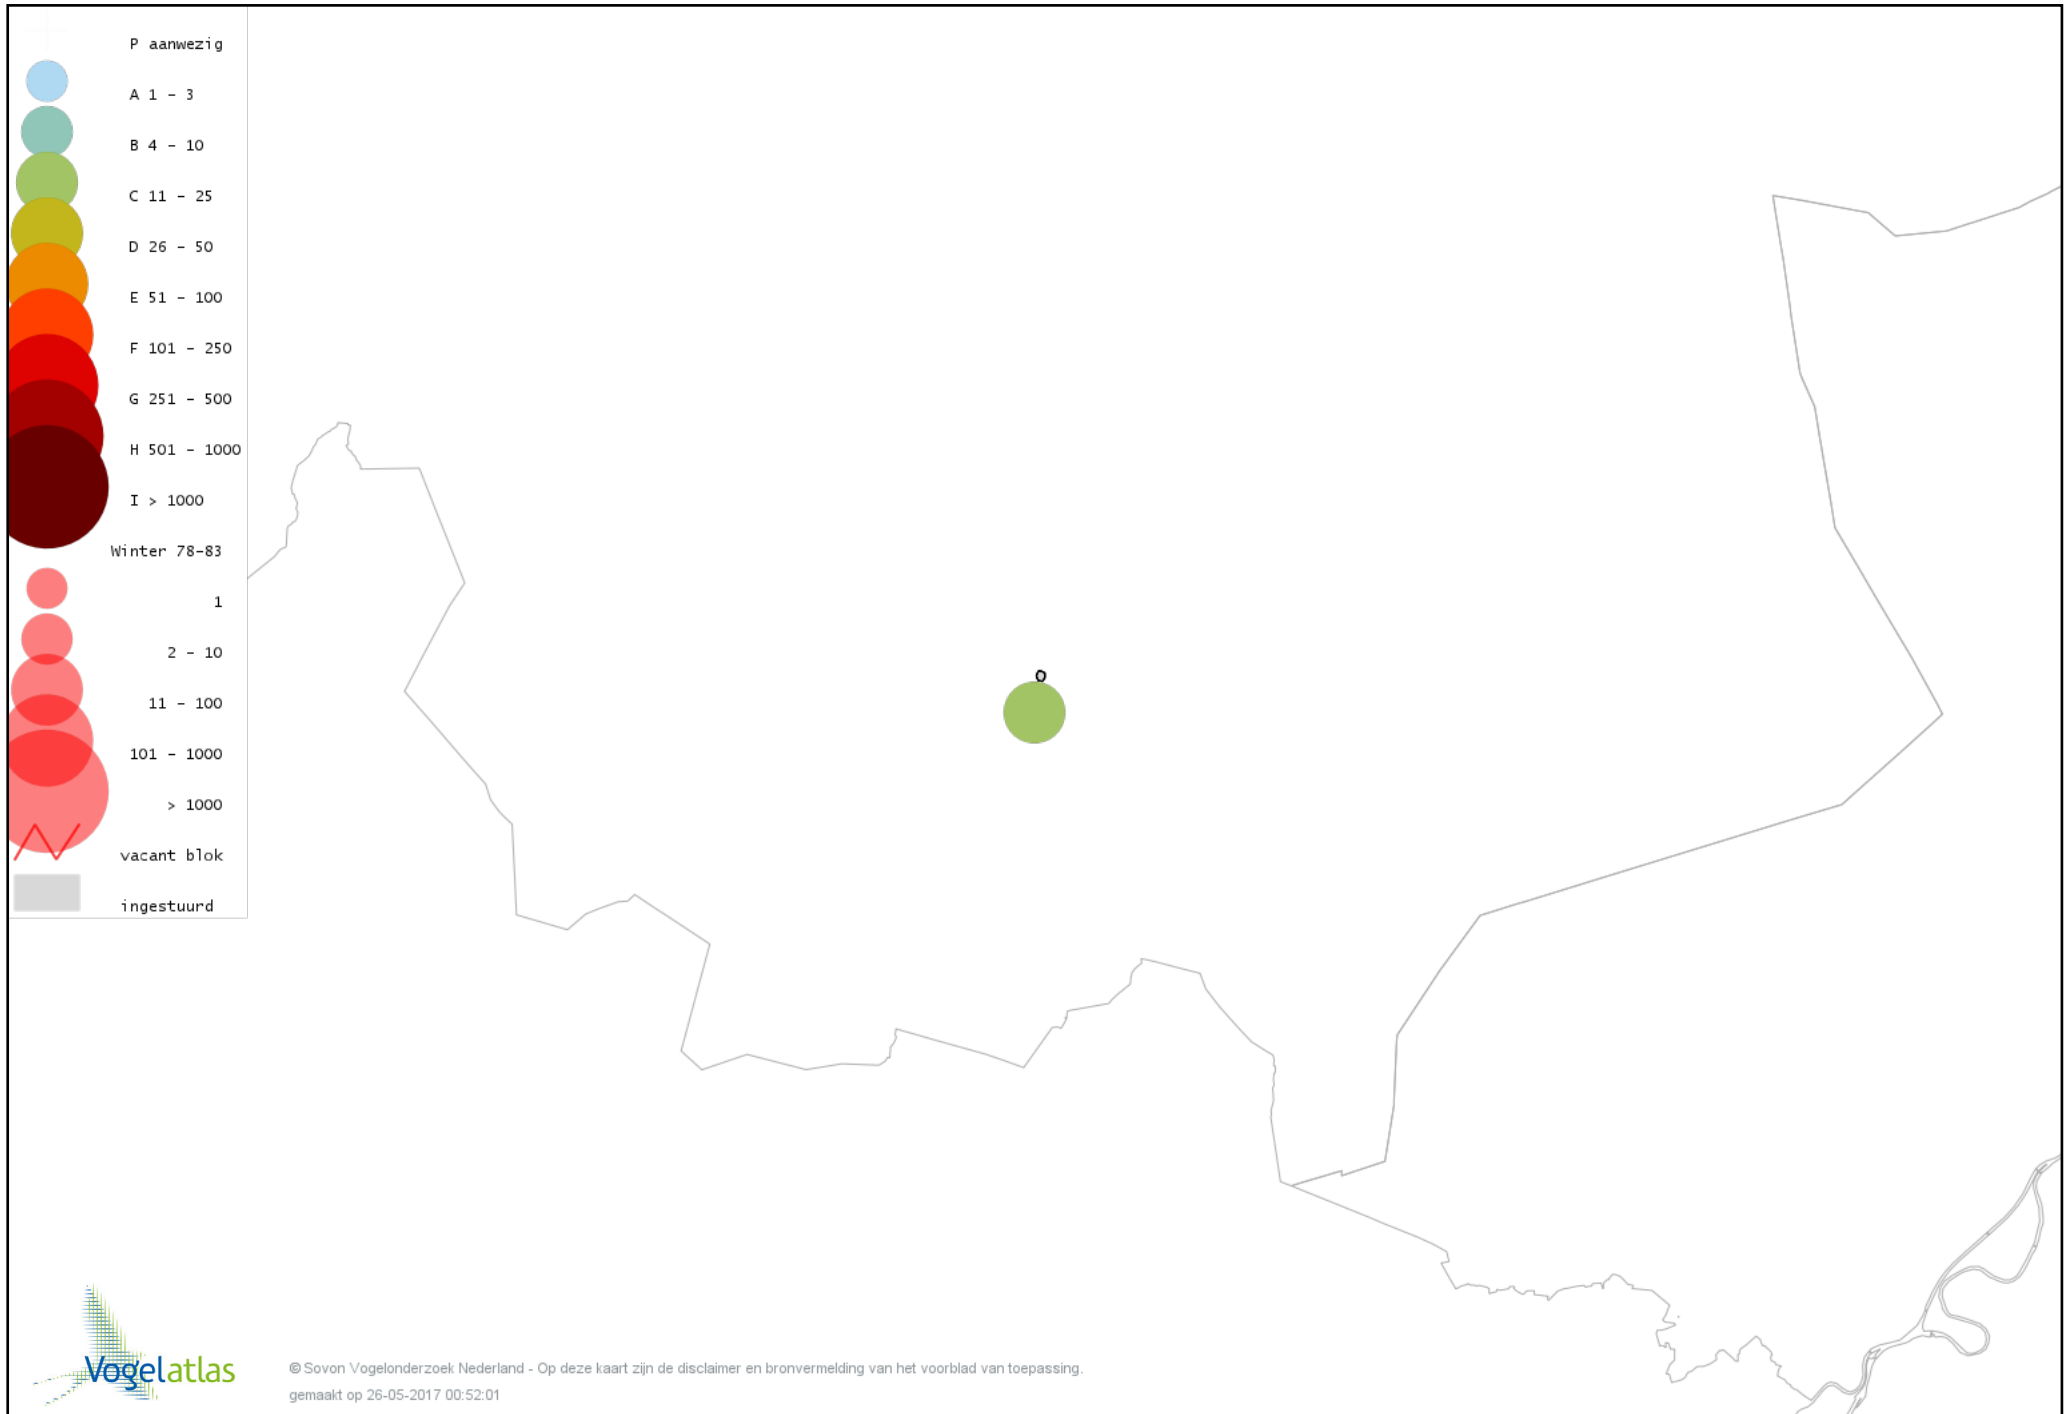

Voorlopige verspreidingskaart Boomklever winter

Voorlopige verspreidingskaart Boomkruiper winter

Voorlopige verspreidingskaart Winterkoning winter

Voorlopige verspreidingskaart Spreeuw winter

Voorlopige verspreidingskaart Merel winter

Voorlopige verspreidingskaart Kramsvogel winter

Voorlopige verspreidingskaart Zanglijster winter

Voorlopige verspreidingskaart Koperwiek winter

Voorlopige verspreidingskaart Grote Lijster winter

Voorlopige verspreidingskaart Roodborst winter