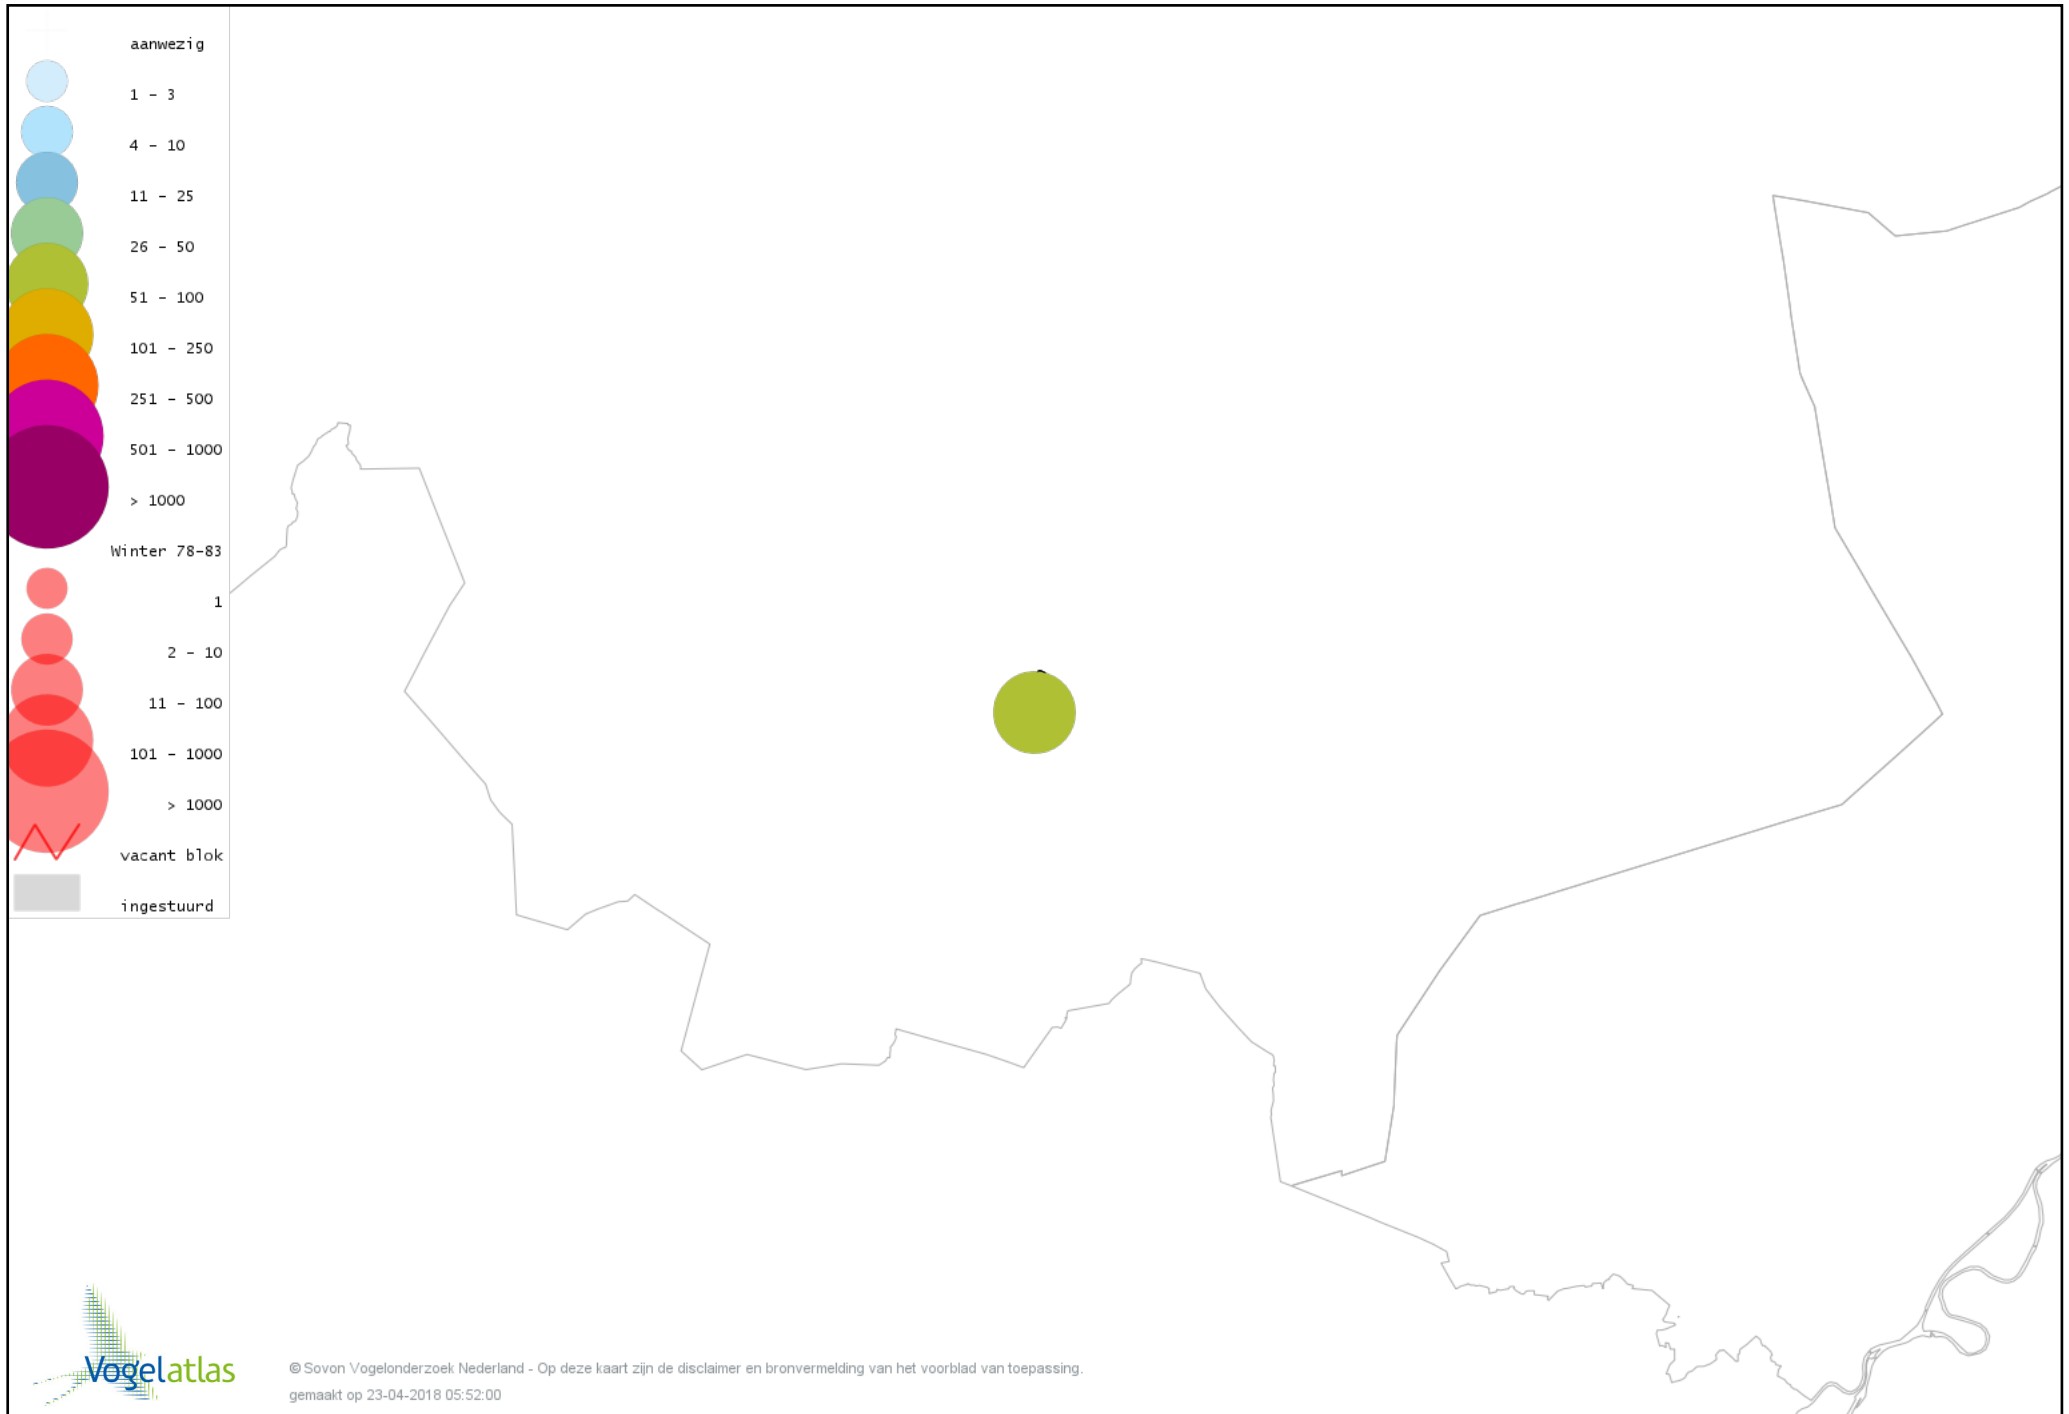

De kleurtint (blauw) is de beste referentie voor de tot nu toe waargenomen aantalsklasse.

De stipgrootte is relatief. Vergelijk daarvoor de atlasblok grootte van de legenda met die van het kaartbeeld.

Voorlopige verspreidingskaart Knobbelzwaan winter

Voorlopige verspreidingskaart Kleine Zwaan winter

Voorlopige verspreidingskaart Toendrarietgans winter

Voorlopige verspreidingskaart Grauwe Gans winter

Voorlopige verspreidingskaart Soepgans winter

Voorlopige verspreidingskaart Grote Canadese Gans winter

Voorlopige verspreidingskaart Nijlgans winter

Voorlopige verspreidingskaart Tafeleend winter

Voorlopige verspreidingskaart Kuifeend winter

Voorlopige verspreidingskaart Krakeend winter

Voorlopige verspreidingskaart Smient winter