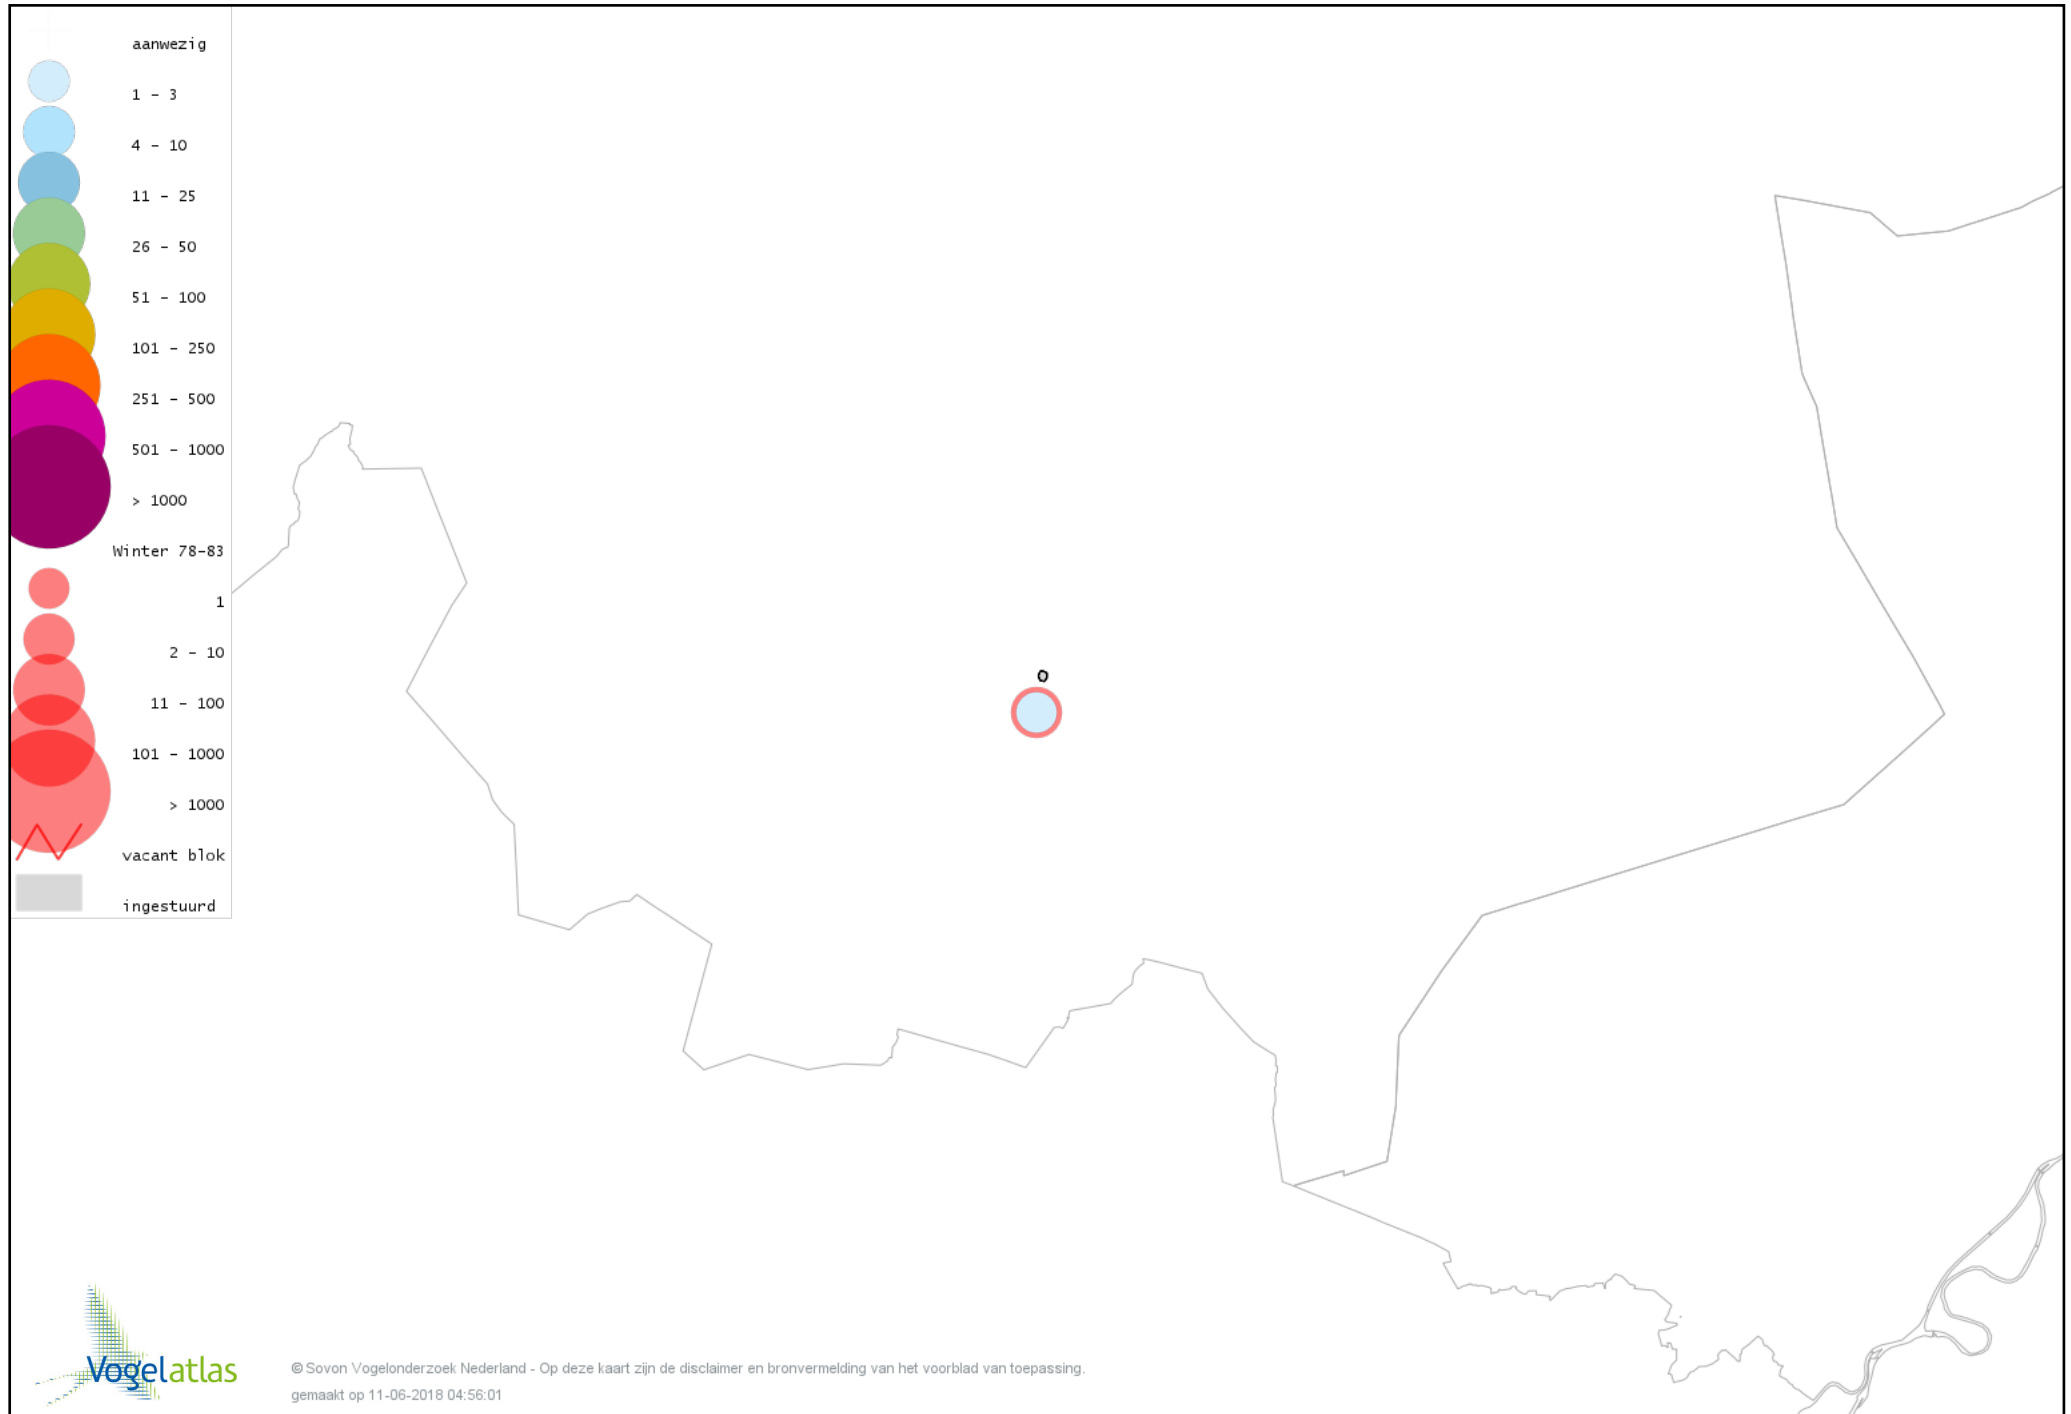

Voorlopige verspreidingskaarten Atlasproject

Bronvermelding

Deze voorlopige verspreidingskaarten zijn gebaseerd op de huidige atlastellingen, aangevuld met informatie uit de Sovon-meetnetten (Netwerk Ecologische Monitoring) en externe bronnen, met name Waarneming.nl . De gepresenteerde gegevens zijn vanaf 1-12-2012.

Ook worden in de kaarten de historische atlasresultaten (in rood) weergegeven.

Disclaimer

Deze verspreidingskaarten ondersteunen het completeren van de atlastellingen en verzamelen van aanvullende waarnemingen. De kaarten zijn nog niet volledig en kunnen fouten bevatten. Overname is toegestaan onder voorwaarde van bronvermelding (www.sovon.nl/vogelatlas)

De kleurtint (blauw) is de beste referentie voor de tot nu toe waargenomen aantalsklasse.

De stipgrootte is relatief. Vergelijk daarvoor de atlasblok grootte van de legenda met die van het kaartbeeld.

Voorlopige verspreidingskaart Knobbelzwaan winter

Voorlopige verspreidingskaart Kleine Zwaan winter

Voorlopige verspreidingskaart Toendrarietgans winter

Voorlopige verspreidingskaart Grauwe Gans winter

Voorlopige verspreidingskaart Soepgans winter

Voorlopige verspreidingskaart Grote Canadese Gans winter