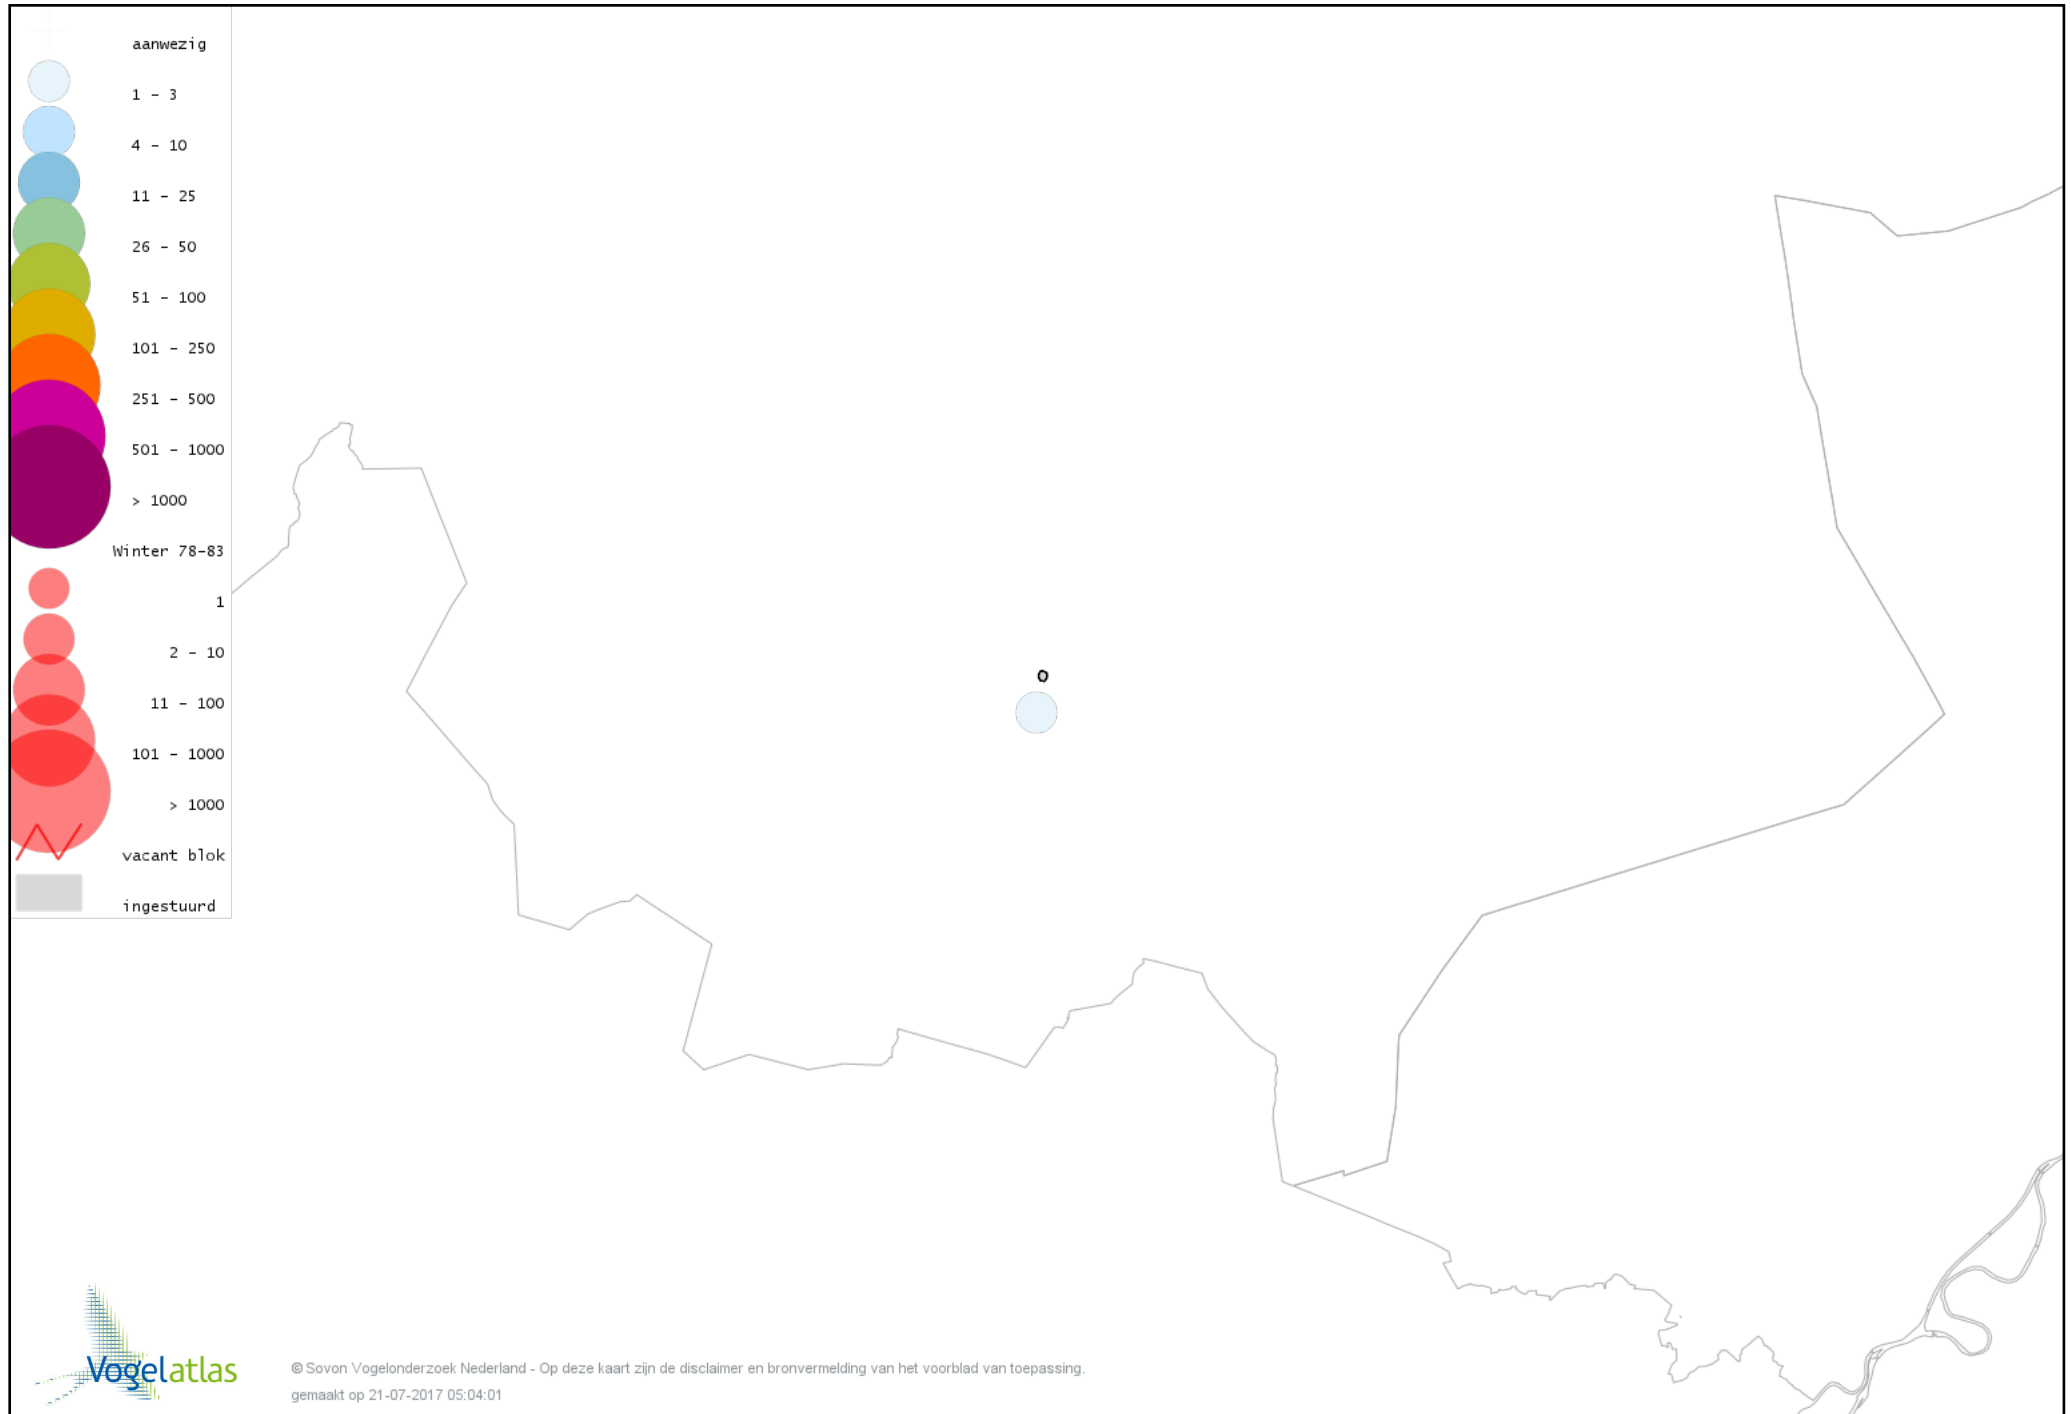

Voorlopige verspreidingskaart Boomklever winter

Voorlopige verspreidingskaart Boomkruiper winter

Voorlopige verspreidingskaart Winterkoning winter

Voorlopige verspreidingskaart Spreeuw winter

Voorlopige verspreidingskaart Merel winter

Voorlopige verspreidingskaart Kramsvogel winter

Voorlopige verspreidingskaart Zanglijster winter

Voorlopige verspreidingskaart Koperwiek winter

Voorlopige verspreidingskaart Grote Lijster winter

Voorlopige verspreidingskaart Roodborst winter

Voorlopige verspreidingskaart Zwarte Roodstaart winter

Voorlopige verspreidingskaart Roodborsttapuit winter

Voorlopige verspreidingskaart Heggenmus winter

Voorlopige verspreidingskaart Huismus winter

Voorlopige verspreidingskaart Ringmus winter