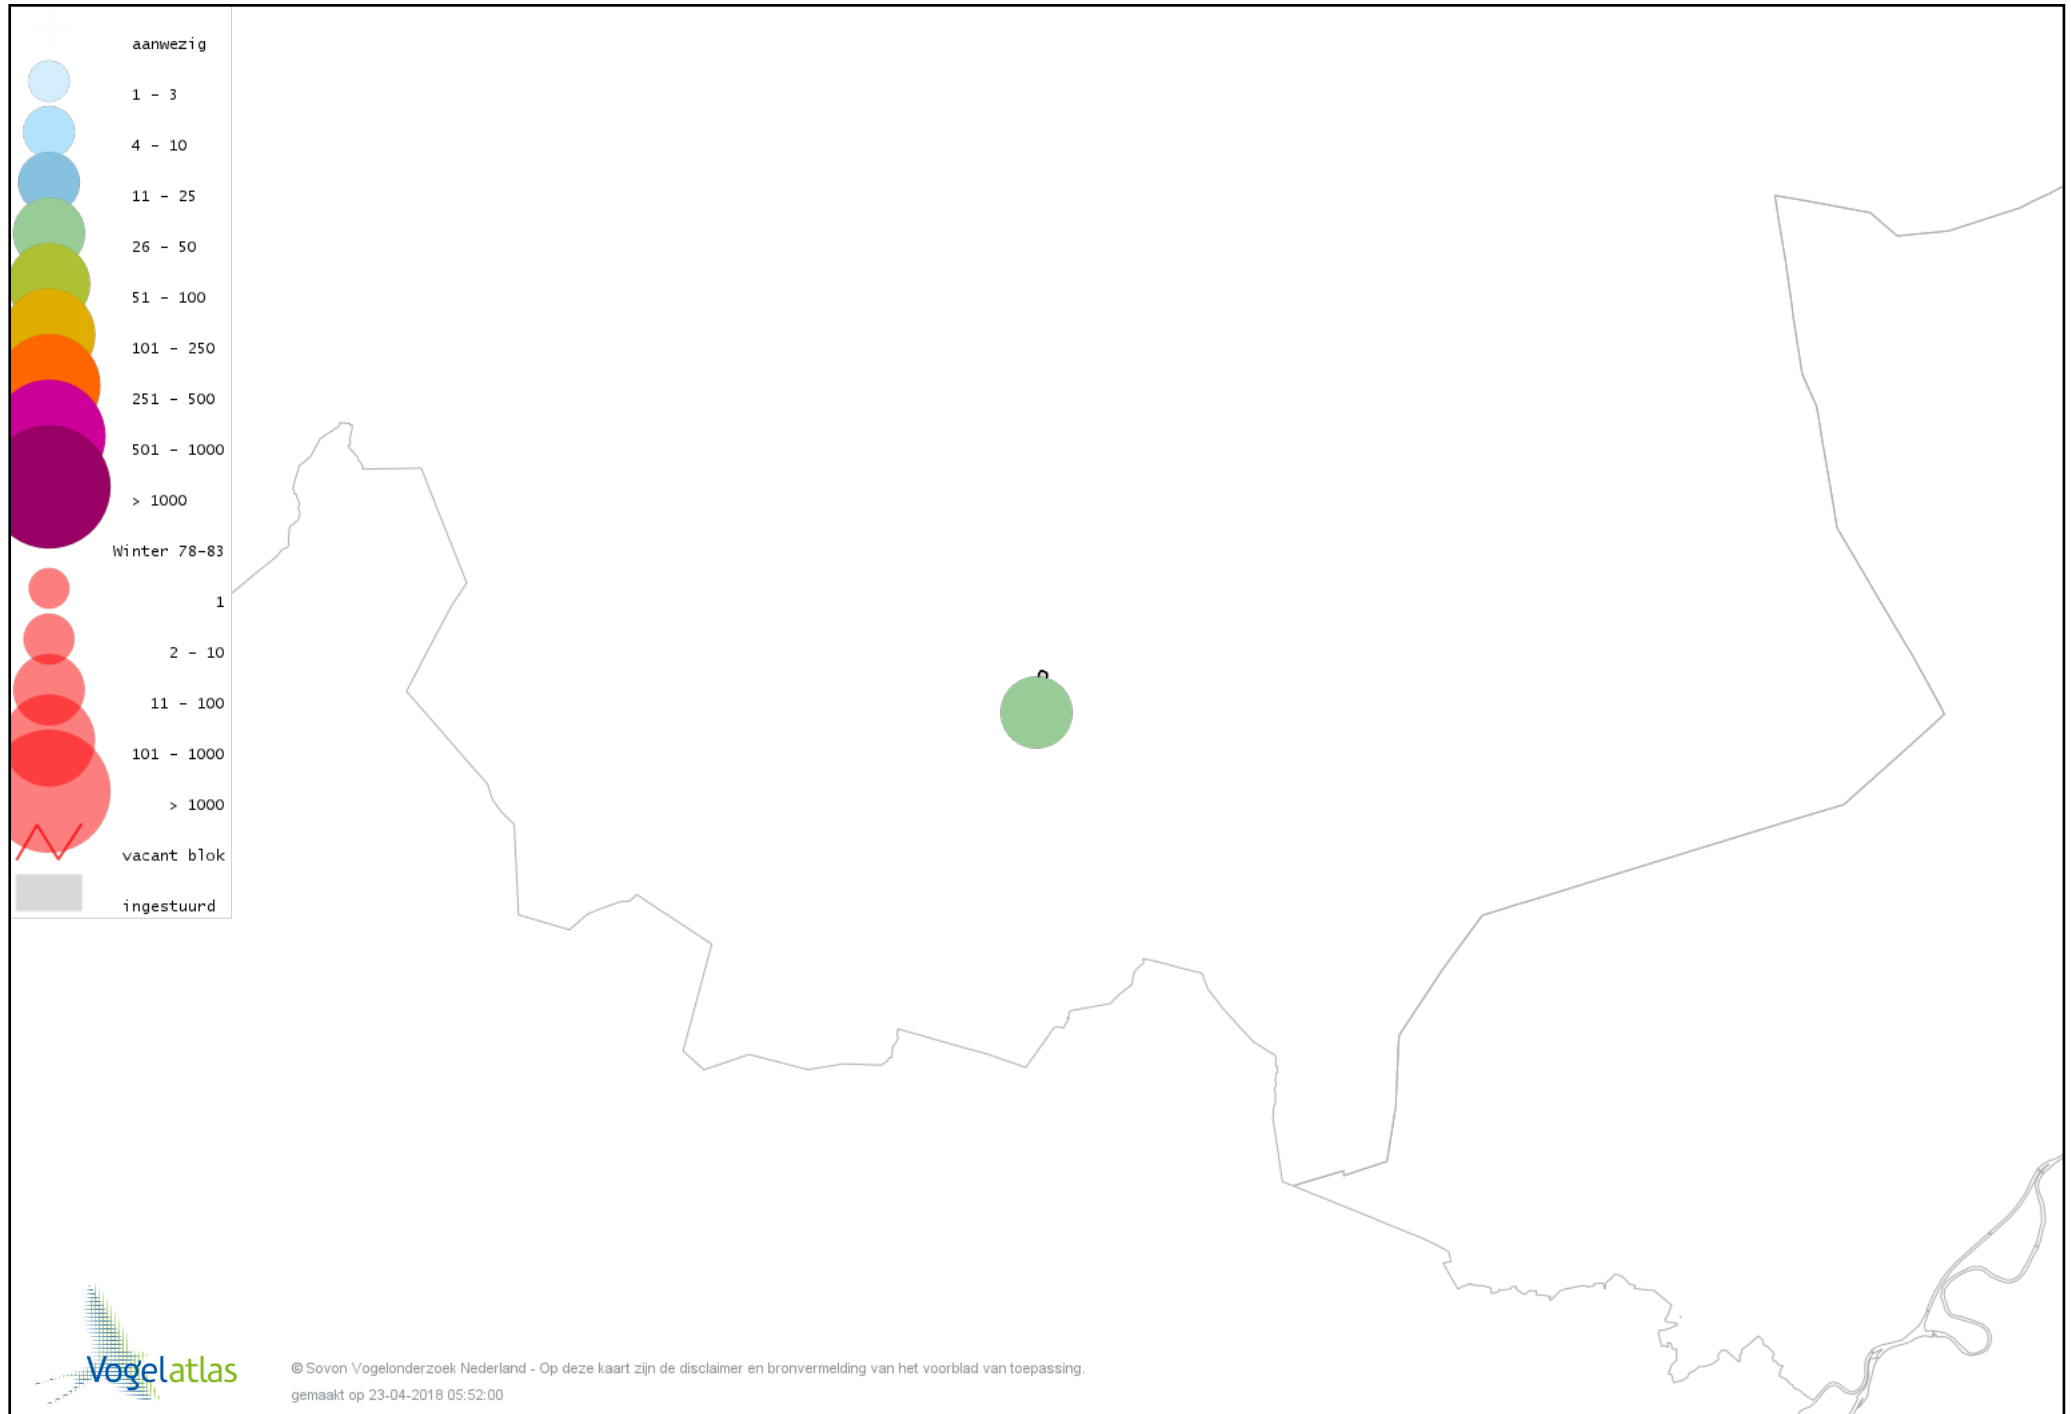

Voorlopige verspreidingskaart Groene Specht winter

Voorlopige verspreidingskaart Zwarte Specht winter

Voorlopige verspreidingskaart Grote Bonte Specht winter

Voorlopige verspreidingskaart Kleine Bonte Specht winter

Voorlopige verspreidingskaart Ekster winter

Voorlopige verspreidingskaart Gaai winter

Voorlopige verspreidingskaart Kauw winter

Voorlopige verspreidingskaart Roek winter

Voorlopige verspreidingskaart Zwarte Kraai winter