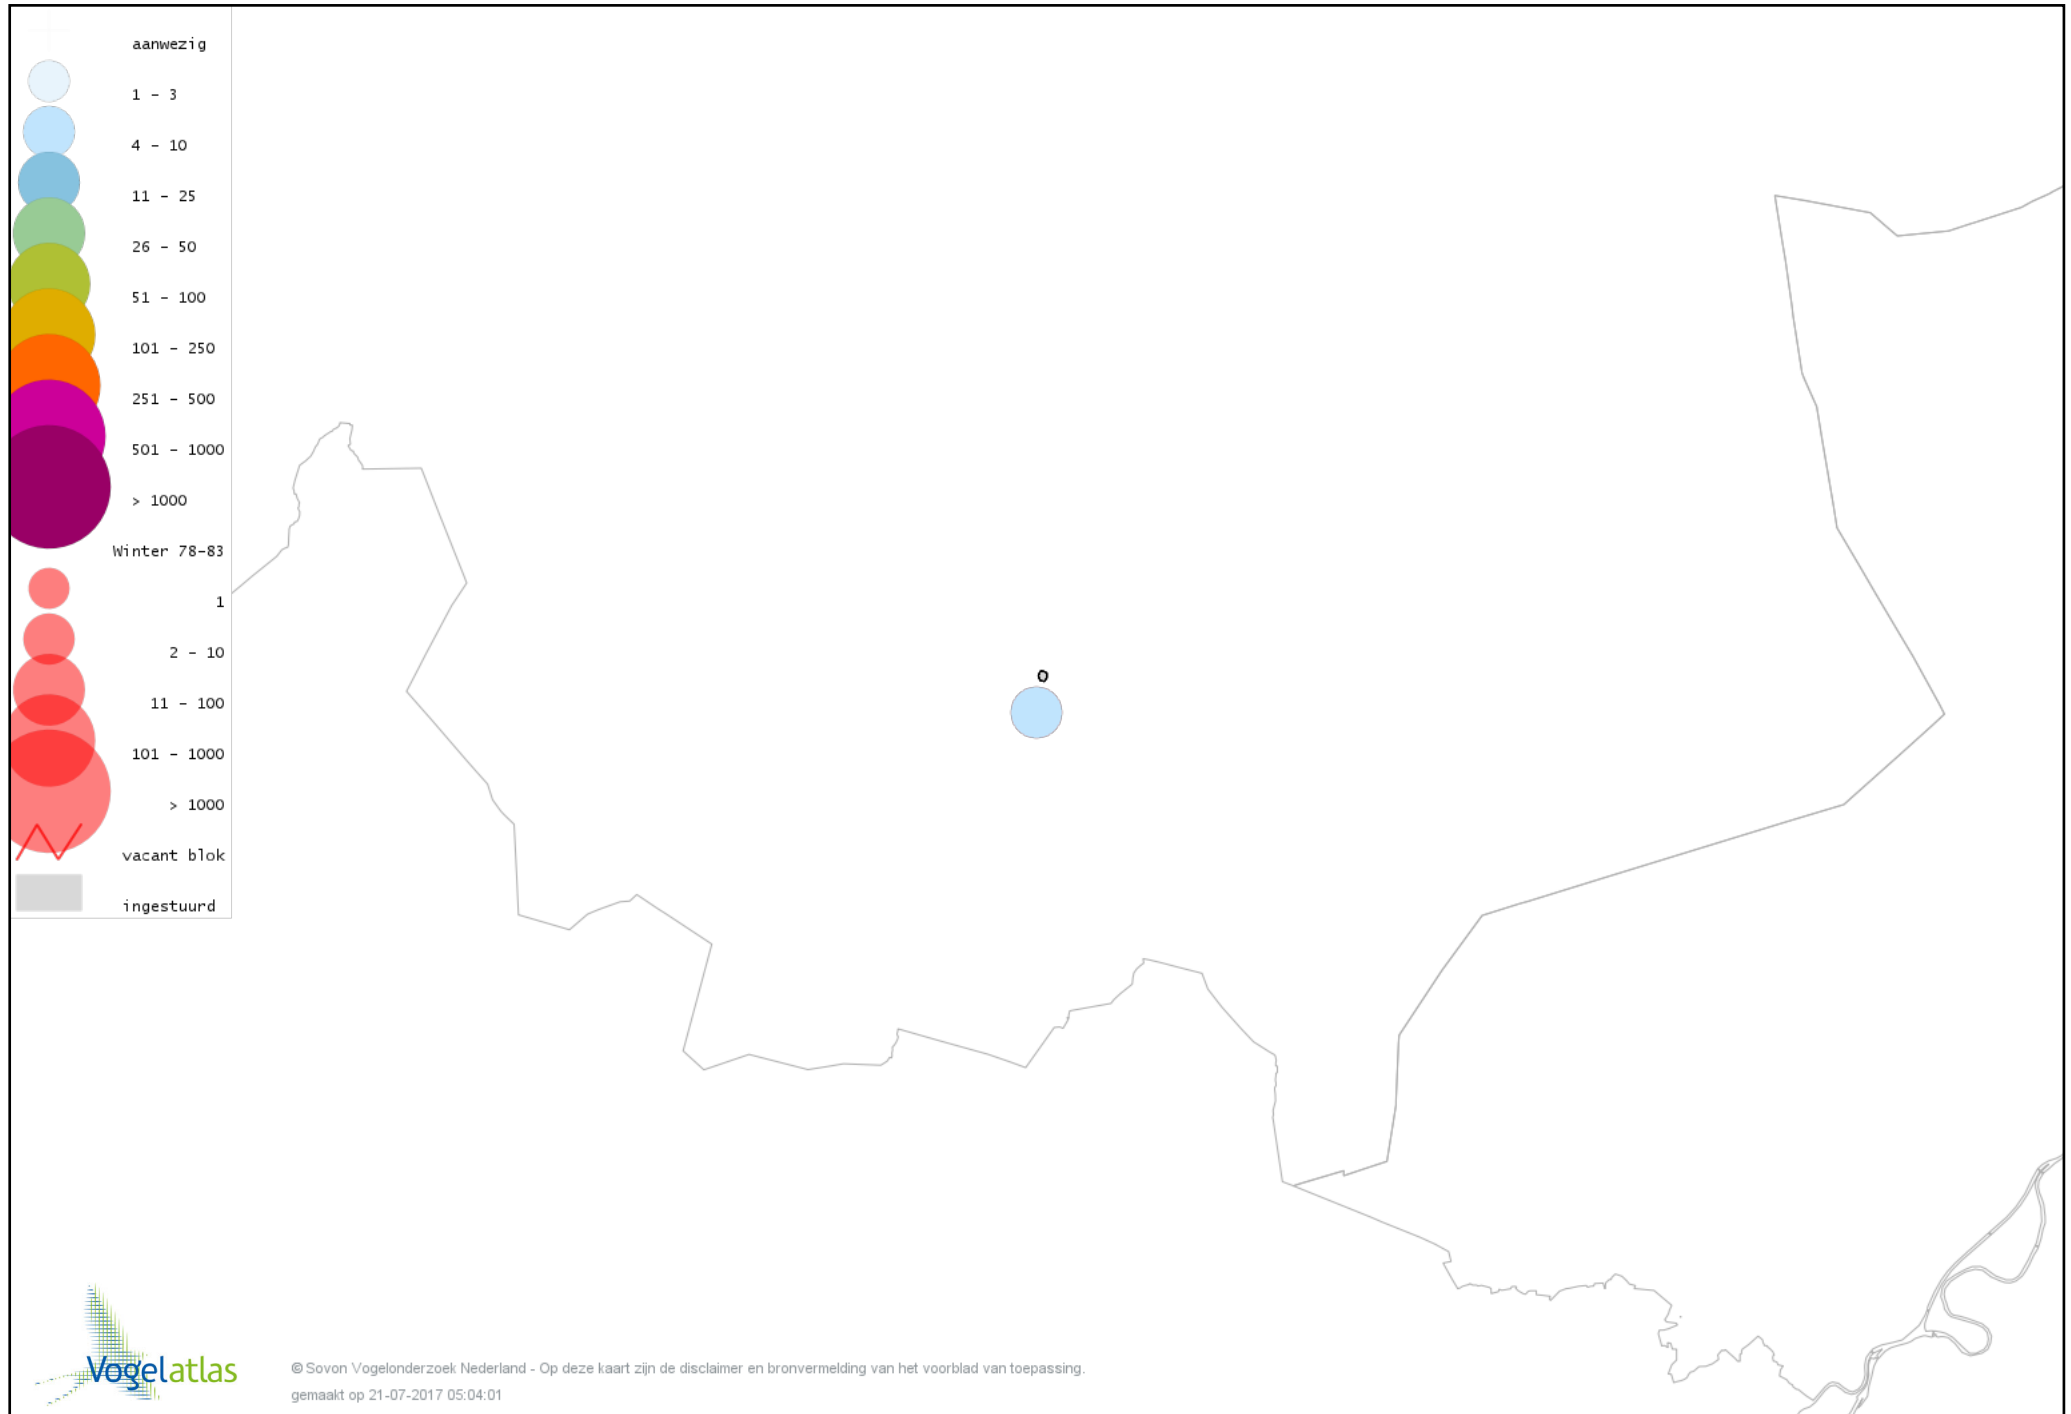

Voorlopige verspreidingskaart Havik winter

Voorlopige verspreidingskaart Sperwer winter

Voorlopige verspreidingskaart Buizerd winter

Voorlopige verspreidingskaart Torenvalk winter

Voorlopige verspreidingskaart Slechtvalk winter

Voorlopige verspreidingskaart Waterhoen winter

Voorlopige verspreidingskaart Meerkoet winter

Voorlopige verspreidingskaart Kraanvogel winter

Voorlopige verspreidingskaart Kievit winter

Voorlopige verspreidingskaart Kokmeeuw winter