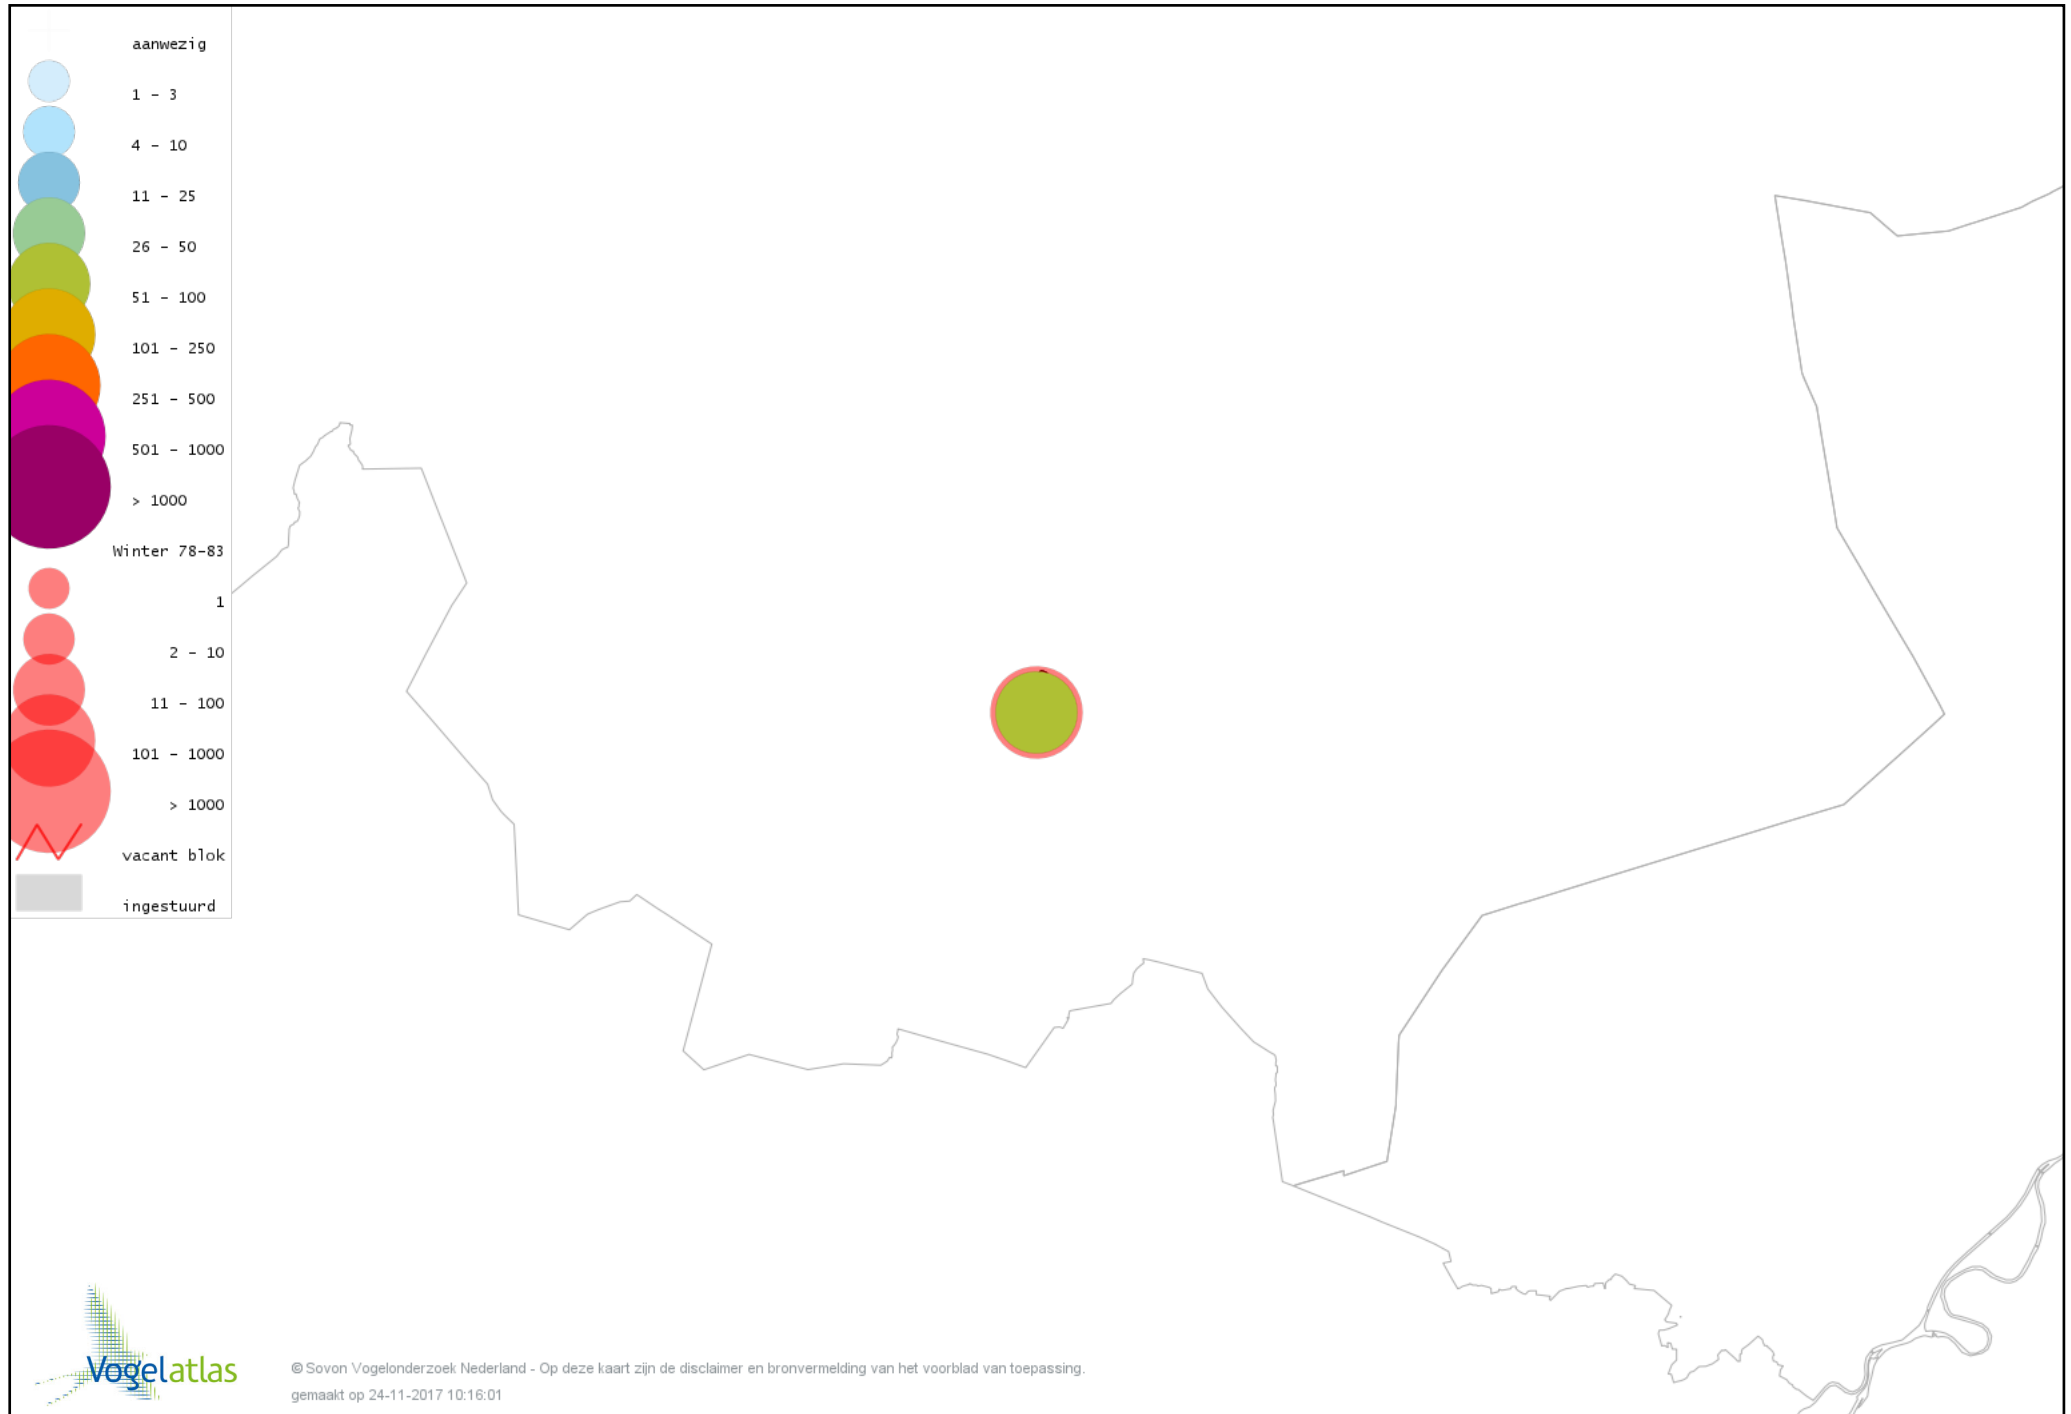

Voorlopige verspreidingskaart Havik winter

Voorlopige verspreidingskaart Sperwer winter

Voorlopige verspreidingskaart Buizerd winter

Voorlopige verspreidingskaart Torenvalk winter

Voorlopige verspreidingskaart Slechtvalk winter

Voorlopige verspreidingskaart Waterhoen winter

Voorlopige verspreidingskaart Meerkoet winter

Voorlopige verspreidingskaart Kraanvogel winter

Voorlopige verspreidingskaart Kievit winter

Voorlopige verspreidingskaart Kokmeeuw winter