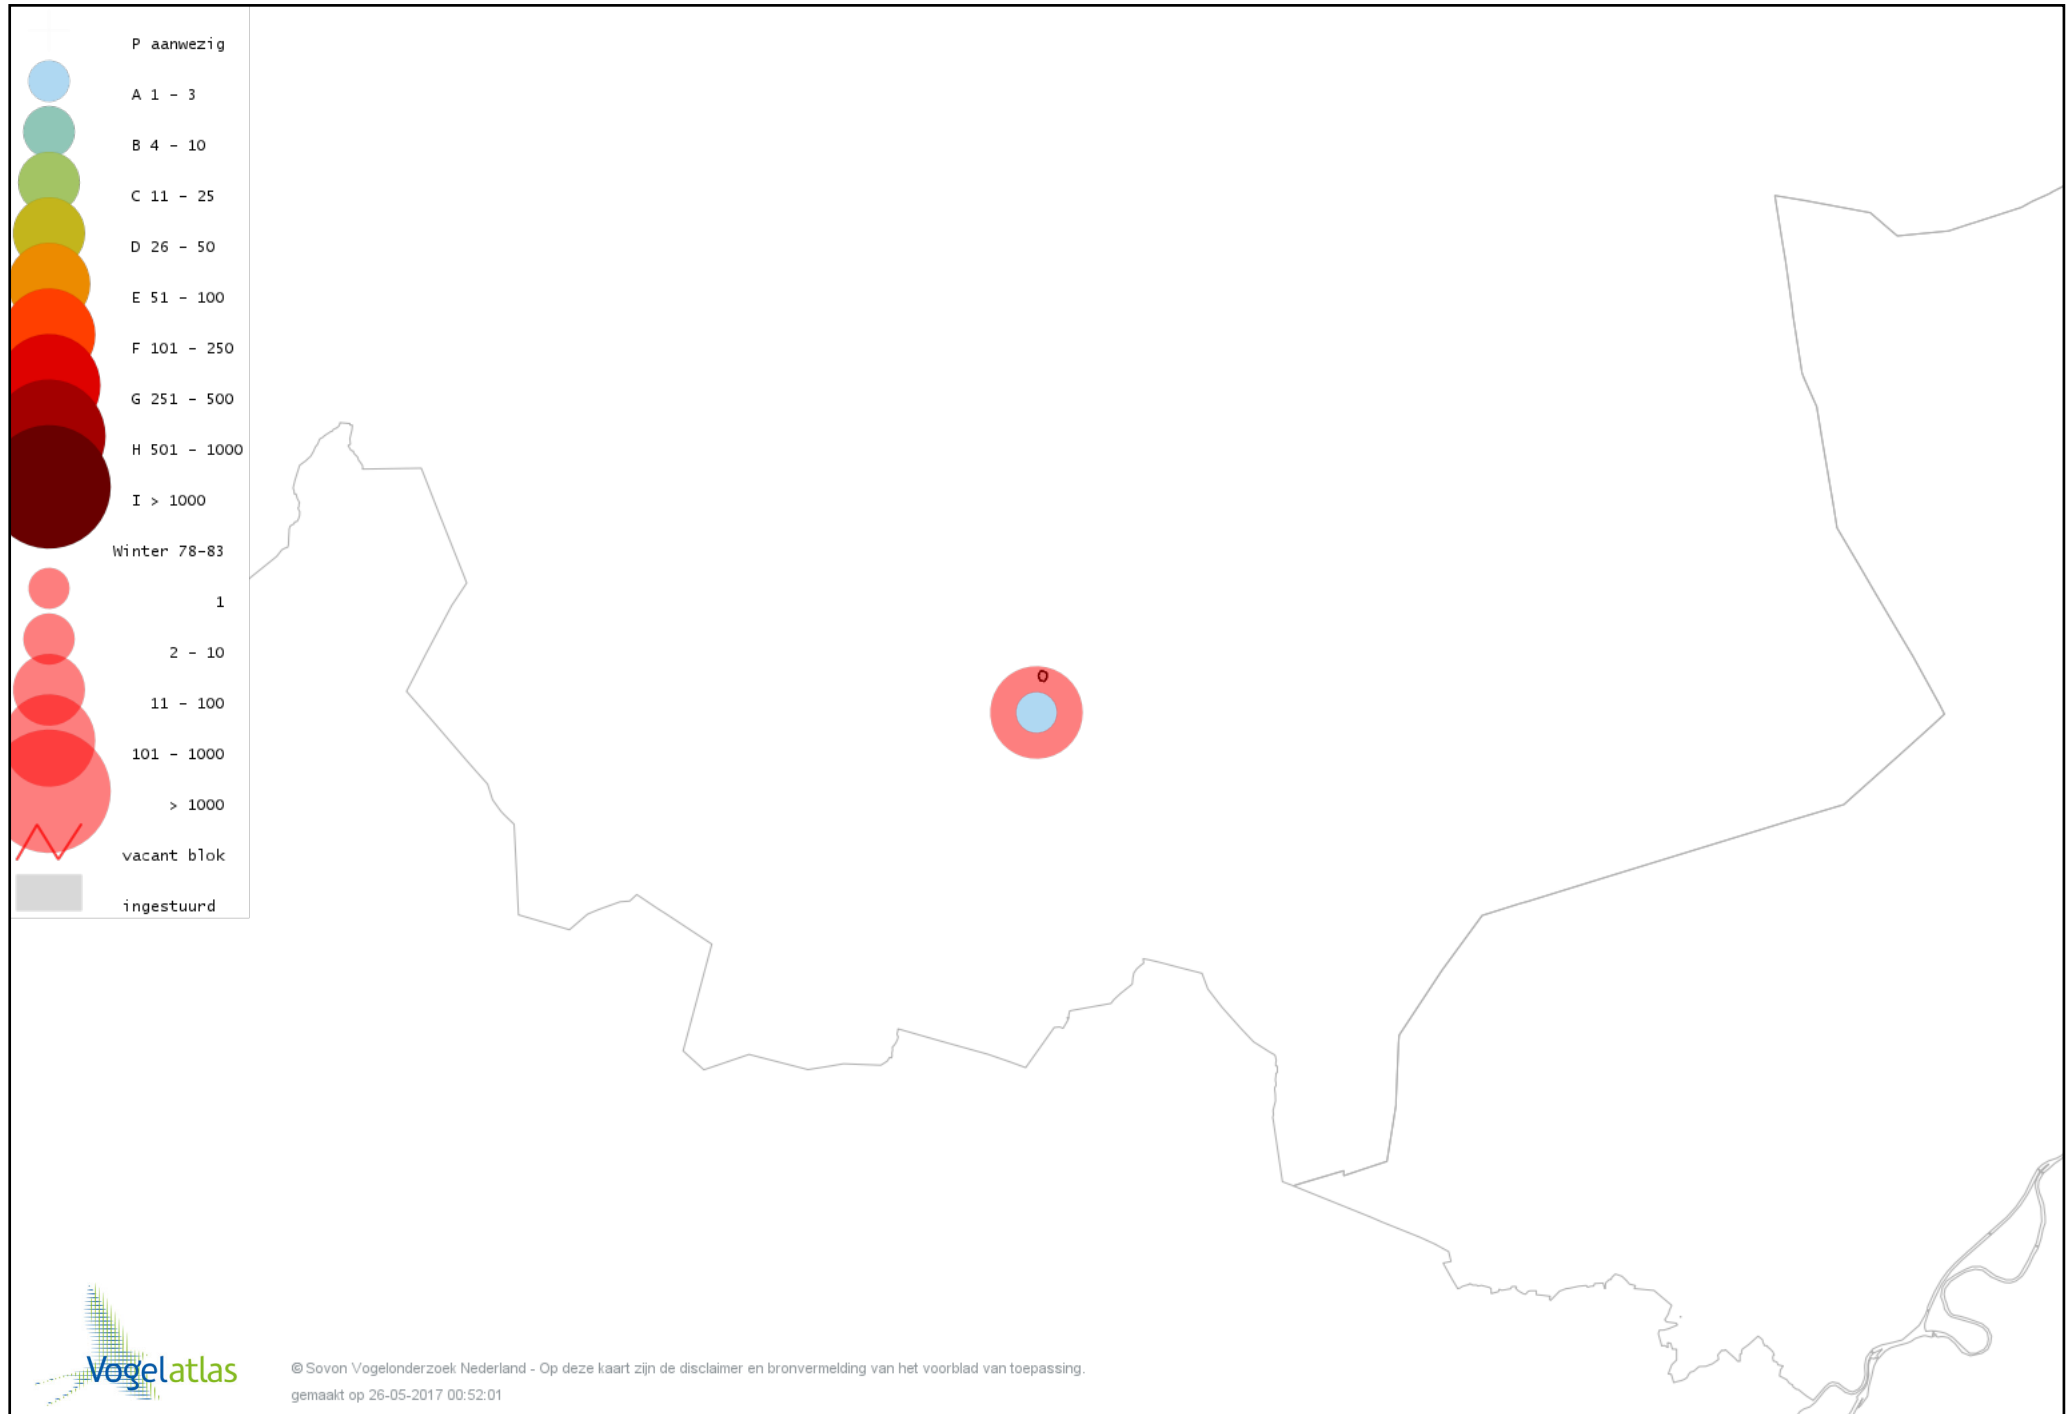

De kleurtint (blauw) is de beste referentie voor de tot nu toe waargenomen aantalsklasse.

De stipgrootte is relatief. Vergelijk daarvoor de atlasblok grootte van de legenda met die van het kaartbeeld.

Voorlopige verspreidingskaart Knobbelzwaan winter

Voorlopige verspreidingskaart Kleine Zwaan winter

Voorlopige verspreidingskaart Toendrarietgans winter

Voorlopige verspreidingskaart Grauwe Gans winter

Voorlopige verspreidingskaart Soepgans winter

Voorlopige verspreidingskaart Grote Canadese Gans winter

Voorlopige verspreidingskaart Nijlgans winter

Voorlopige verspreidingskaart Tafeleend winter

Voorlopige verspreidingskaart Kuifeend winter

Voorlopige verspreidingskaart Krakeend winter

Voorlopige verspreidingskaart Smient winter