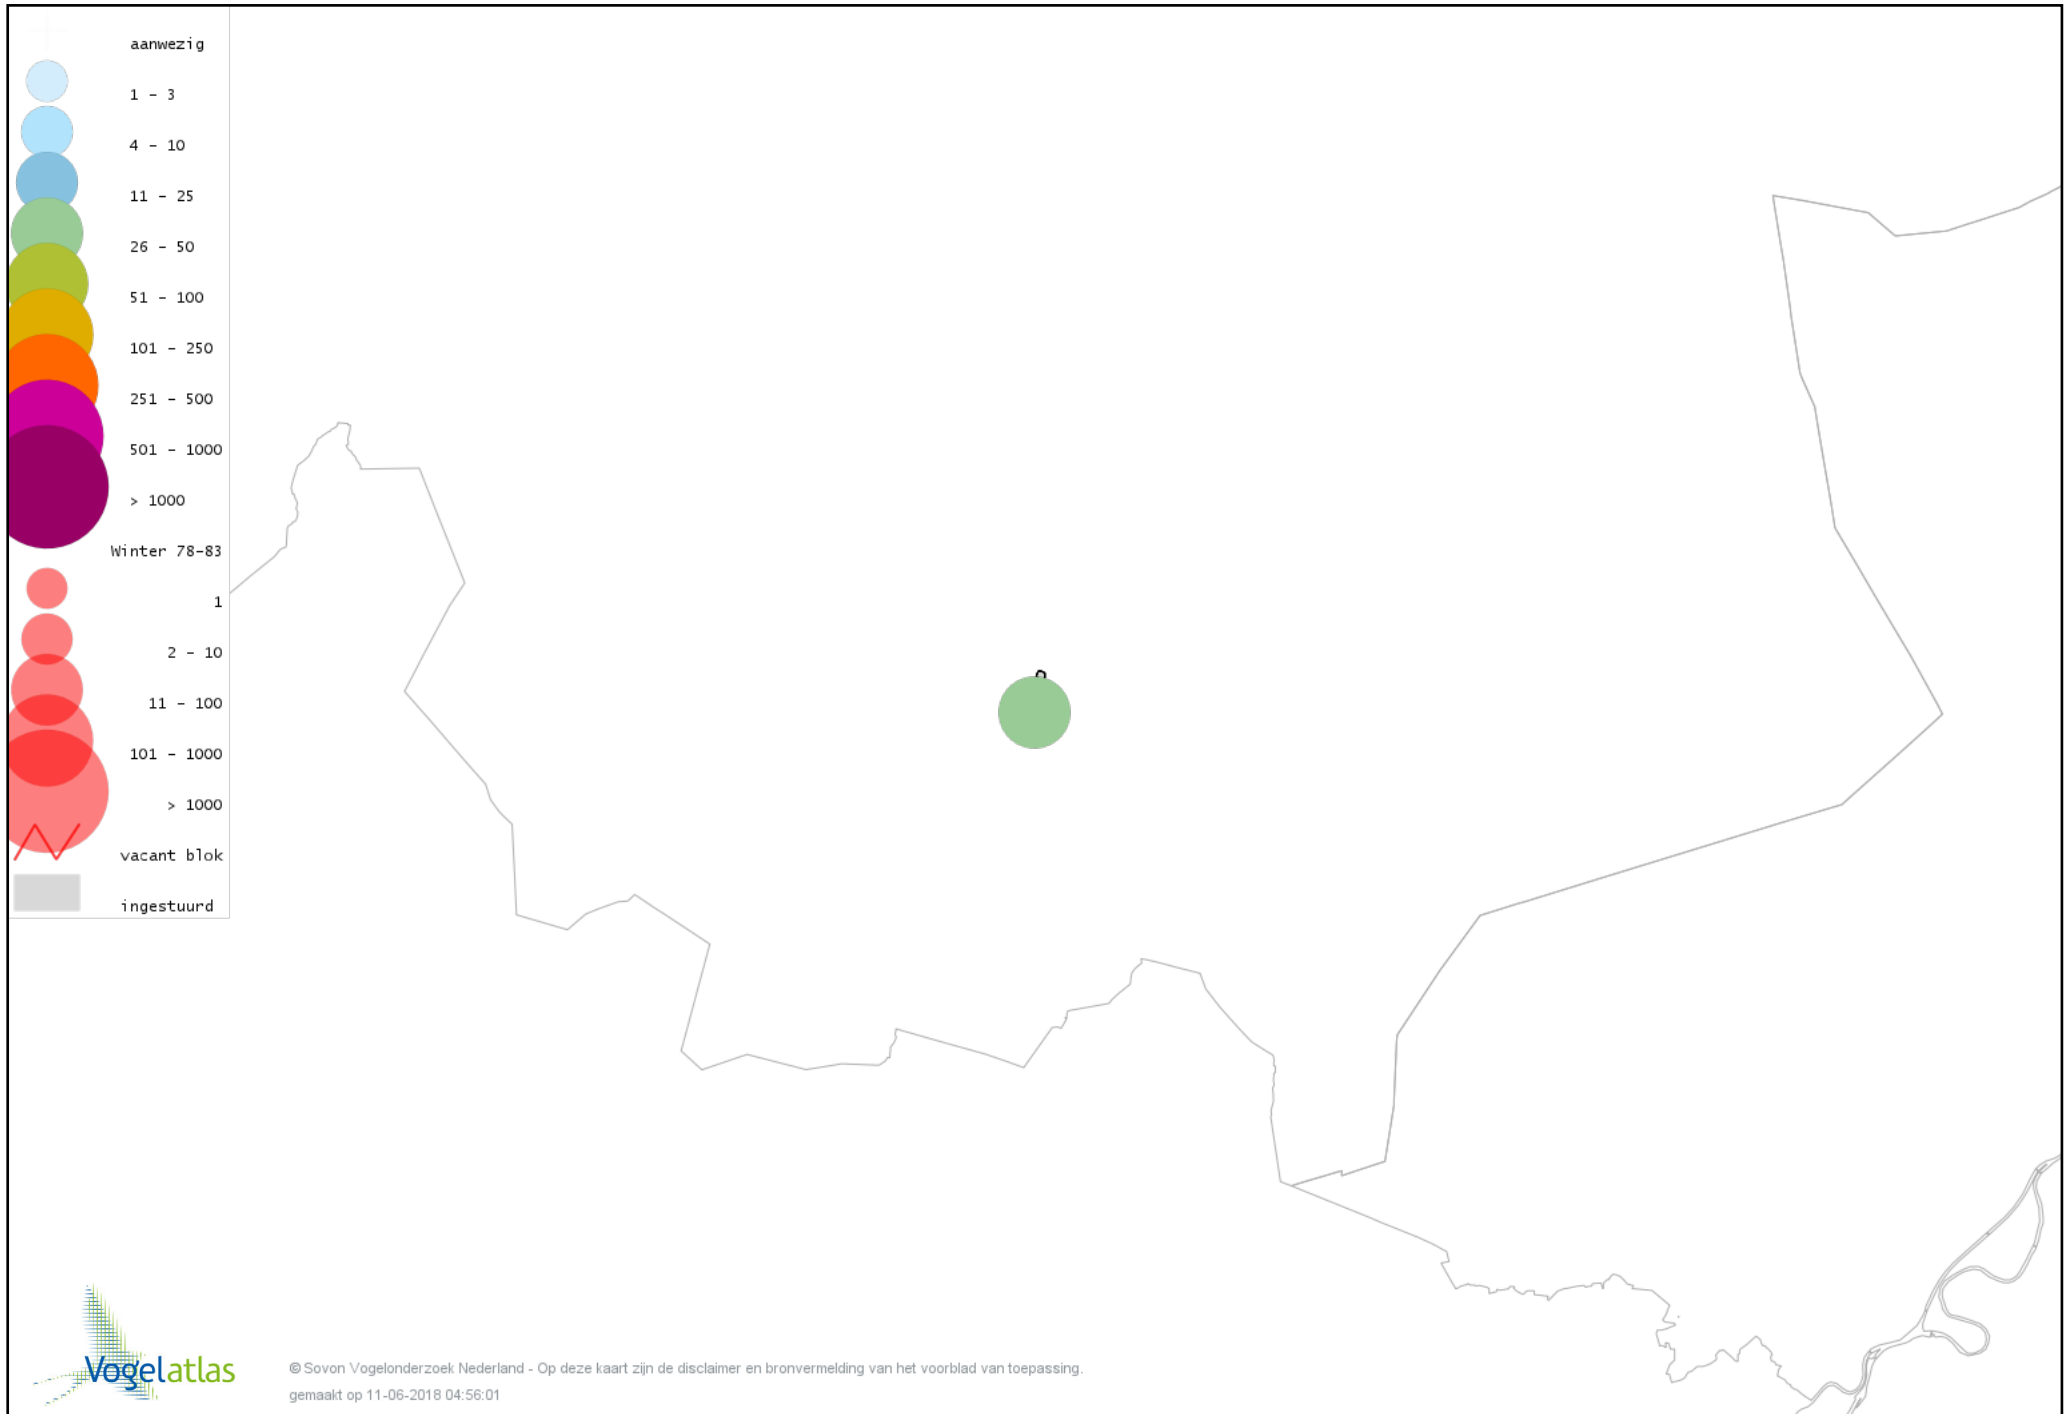

Voorlopige verspreidingskaart Kramsvogel winter

Voorlopige verspreidingskaart Zanglijster winter

Voorlopige verspreidingskaart Koperwiek winter

Voorlopige verspreidingskaart Grote Lijster winter

Voorlopige verspreidingskaart Roodborst winter

Voorlopige verspreidingskaart Zwarte Roodstaart winter

Voorlopige verspreidingskaart Roodborsttapuit winter

Voorlopige verspreidingskaart Heggenmus winter

Voorlopige verspreidingskaart Huismus winter

Voorlopige verspreidingskaart Ringmus winter

Voorlopige verspreidingskaart Grote Gele Kwikstaart winter

Voorlopige verspreidingskaart Witte Kwikstaart winter

Voorlopige verspreidingskaart Graspieper winter

Voorlopige verspreidingskaart Waterpieper winter