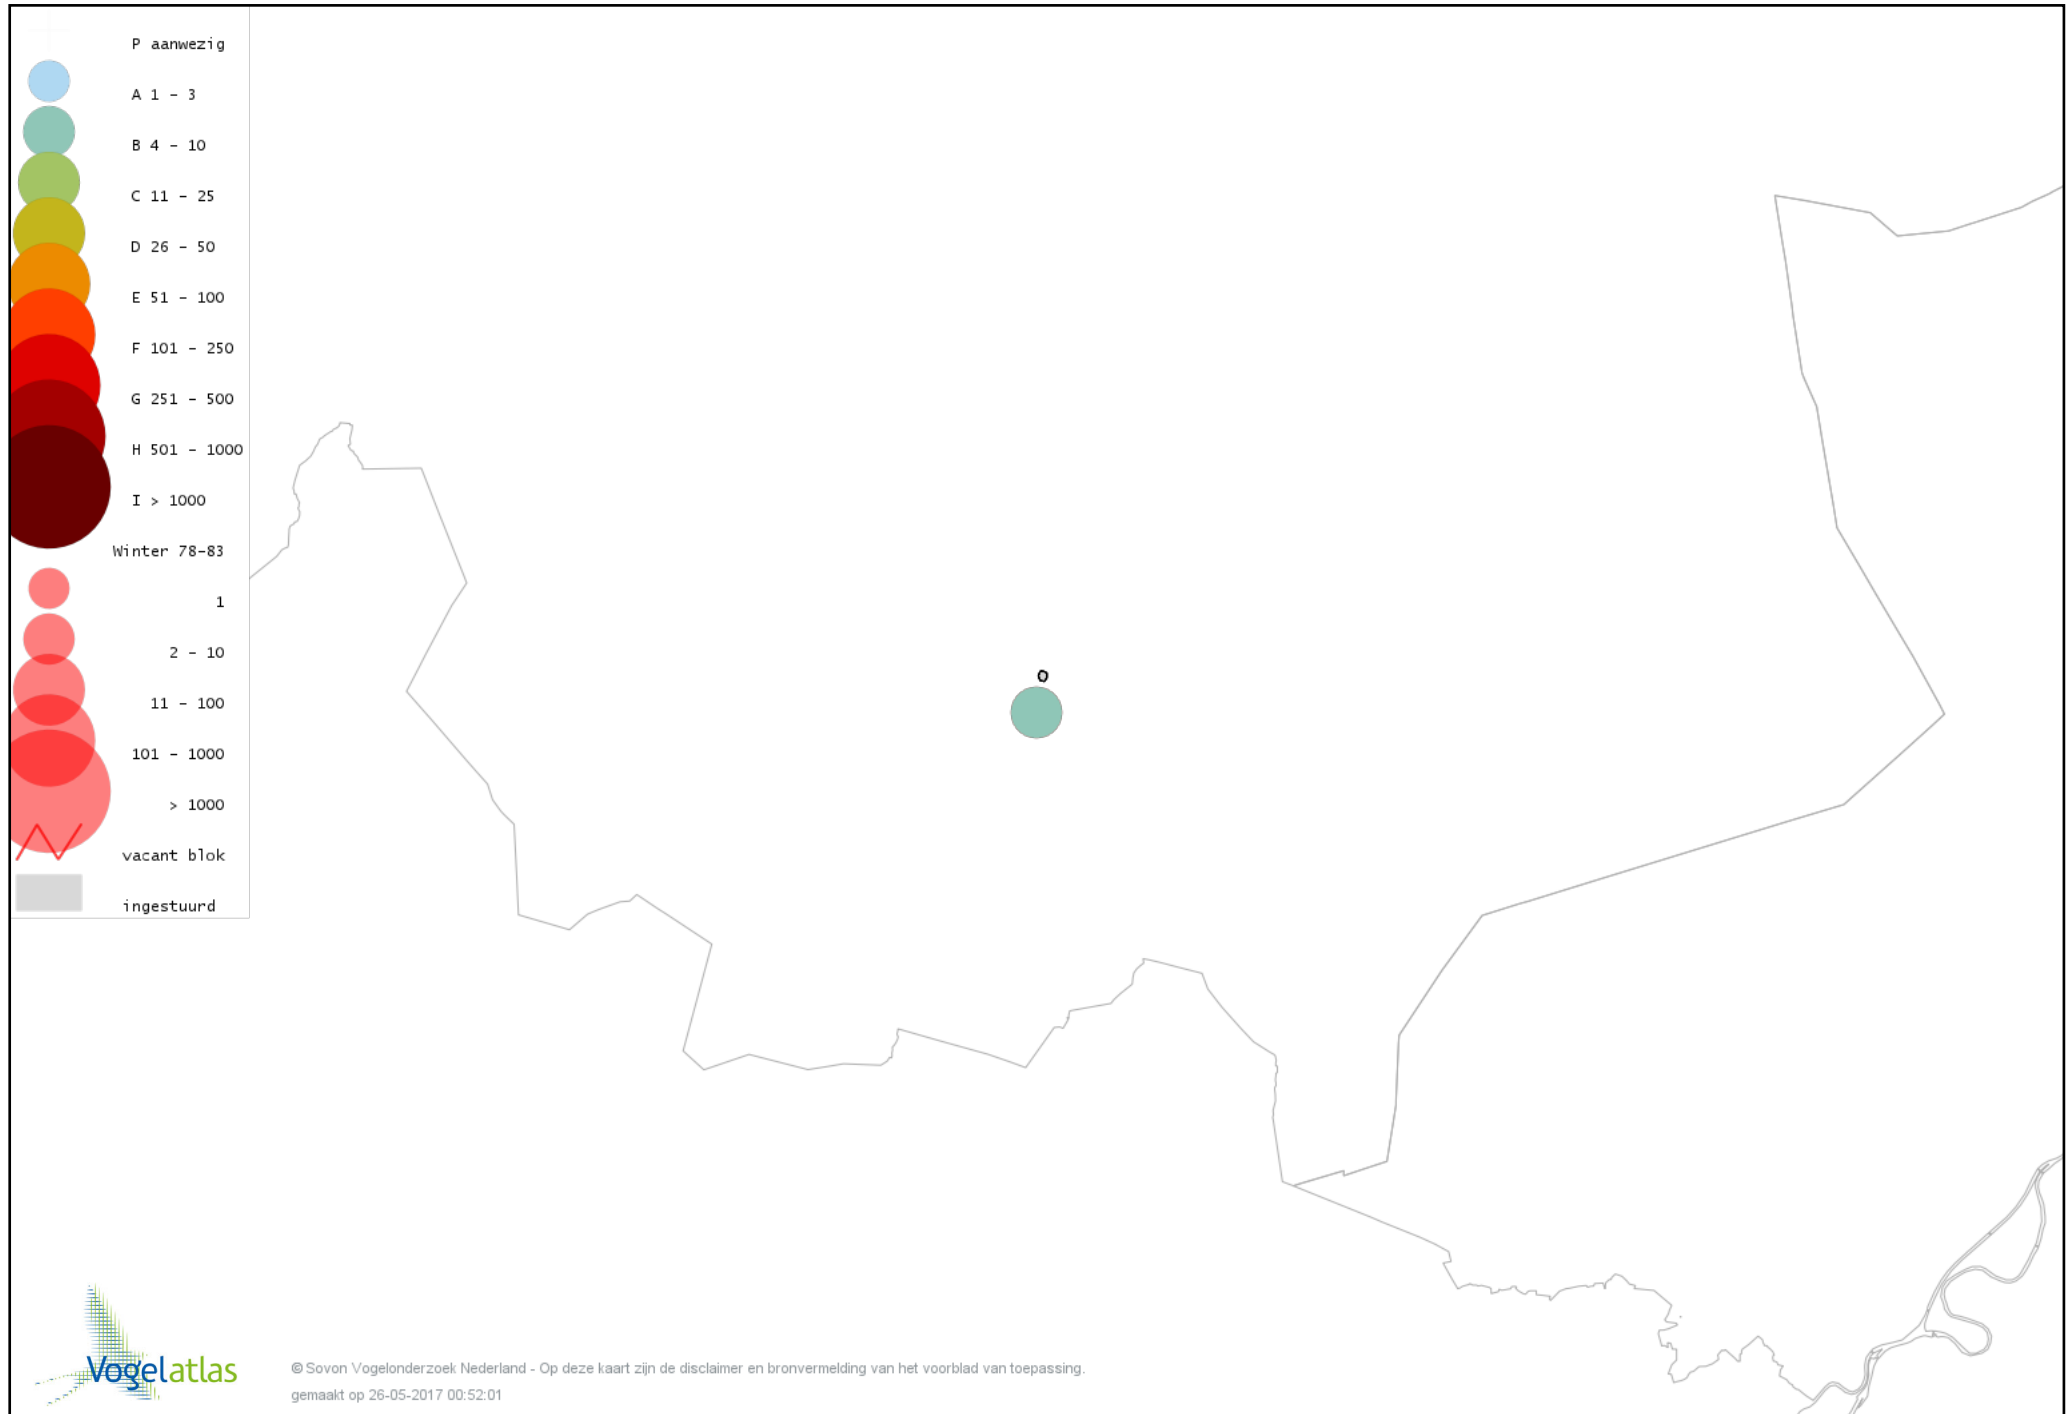

Voorlopige verspreidingskaart Zilvermeeuw winter