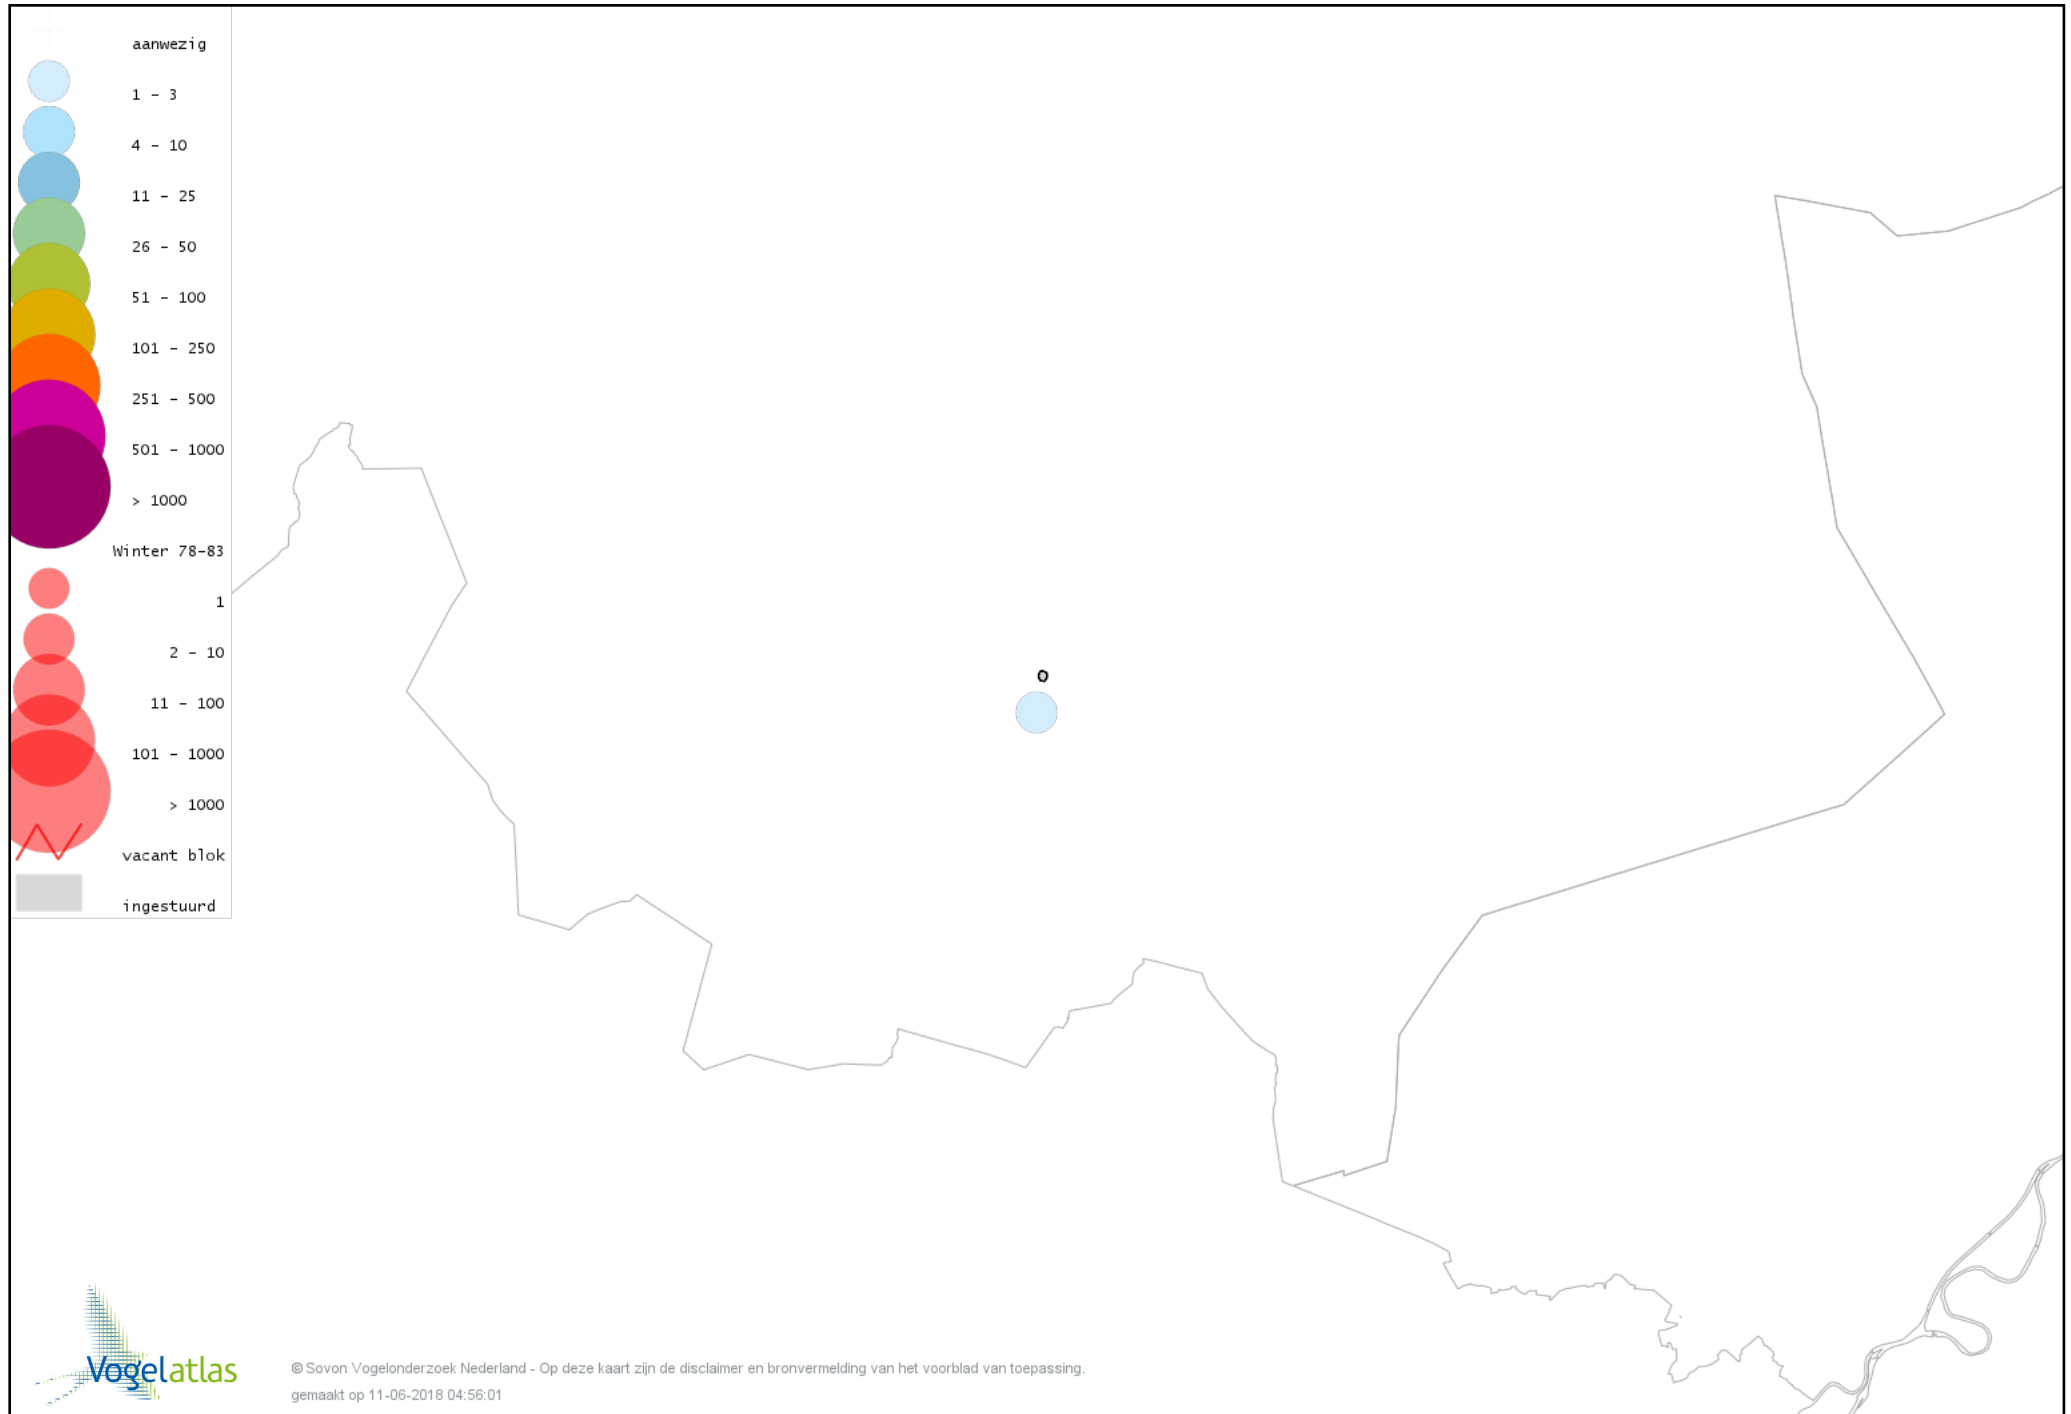

Voorlopige verspreidingskaart Boomklever winter

Voorlopige verspreidingskaart Boomkruiper winter

Voorlopige verspreidingskaart Winterkoning winter

Voorlopige verspreidingskaart Spreeuw winter

Voorlopige verspreidingskaart Merel winter

Voorlopige verspreidingskaart Kramsvogel winter

Voorlopige verspreidingskaart Zanglijster winter

Voorlopige verspreidingskaart Koperwiek winter

Voorlopige verspreidingskaart Grote Lijster winter

Voorlopige verspreidingskaart Roodborst winter

Voorlopige verspreidingskaart Zwarte Roodstaart winter

Voorlopige verspreidingskaart Roodborsttapuit winter

Voorlopige verspreidingskaart Heggenmus winter

Voorlopige verspreidingskaart Huismus winter

Voorlopige verspreidingskaart Ringmus winter