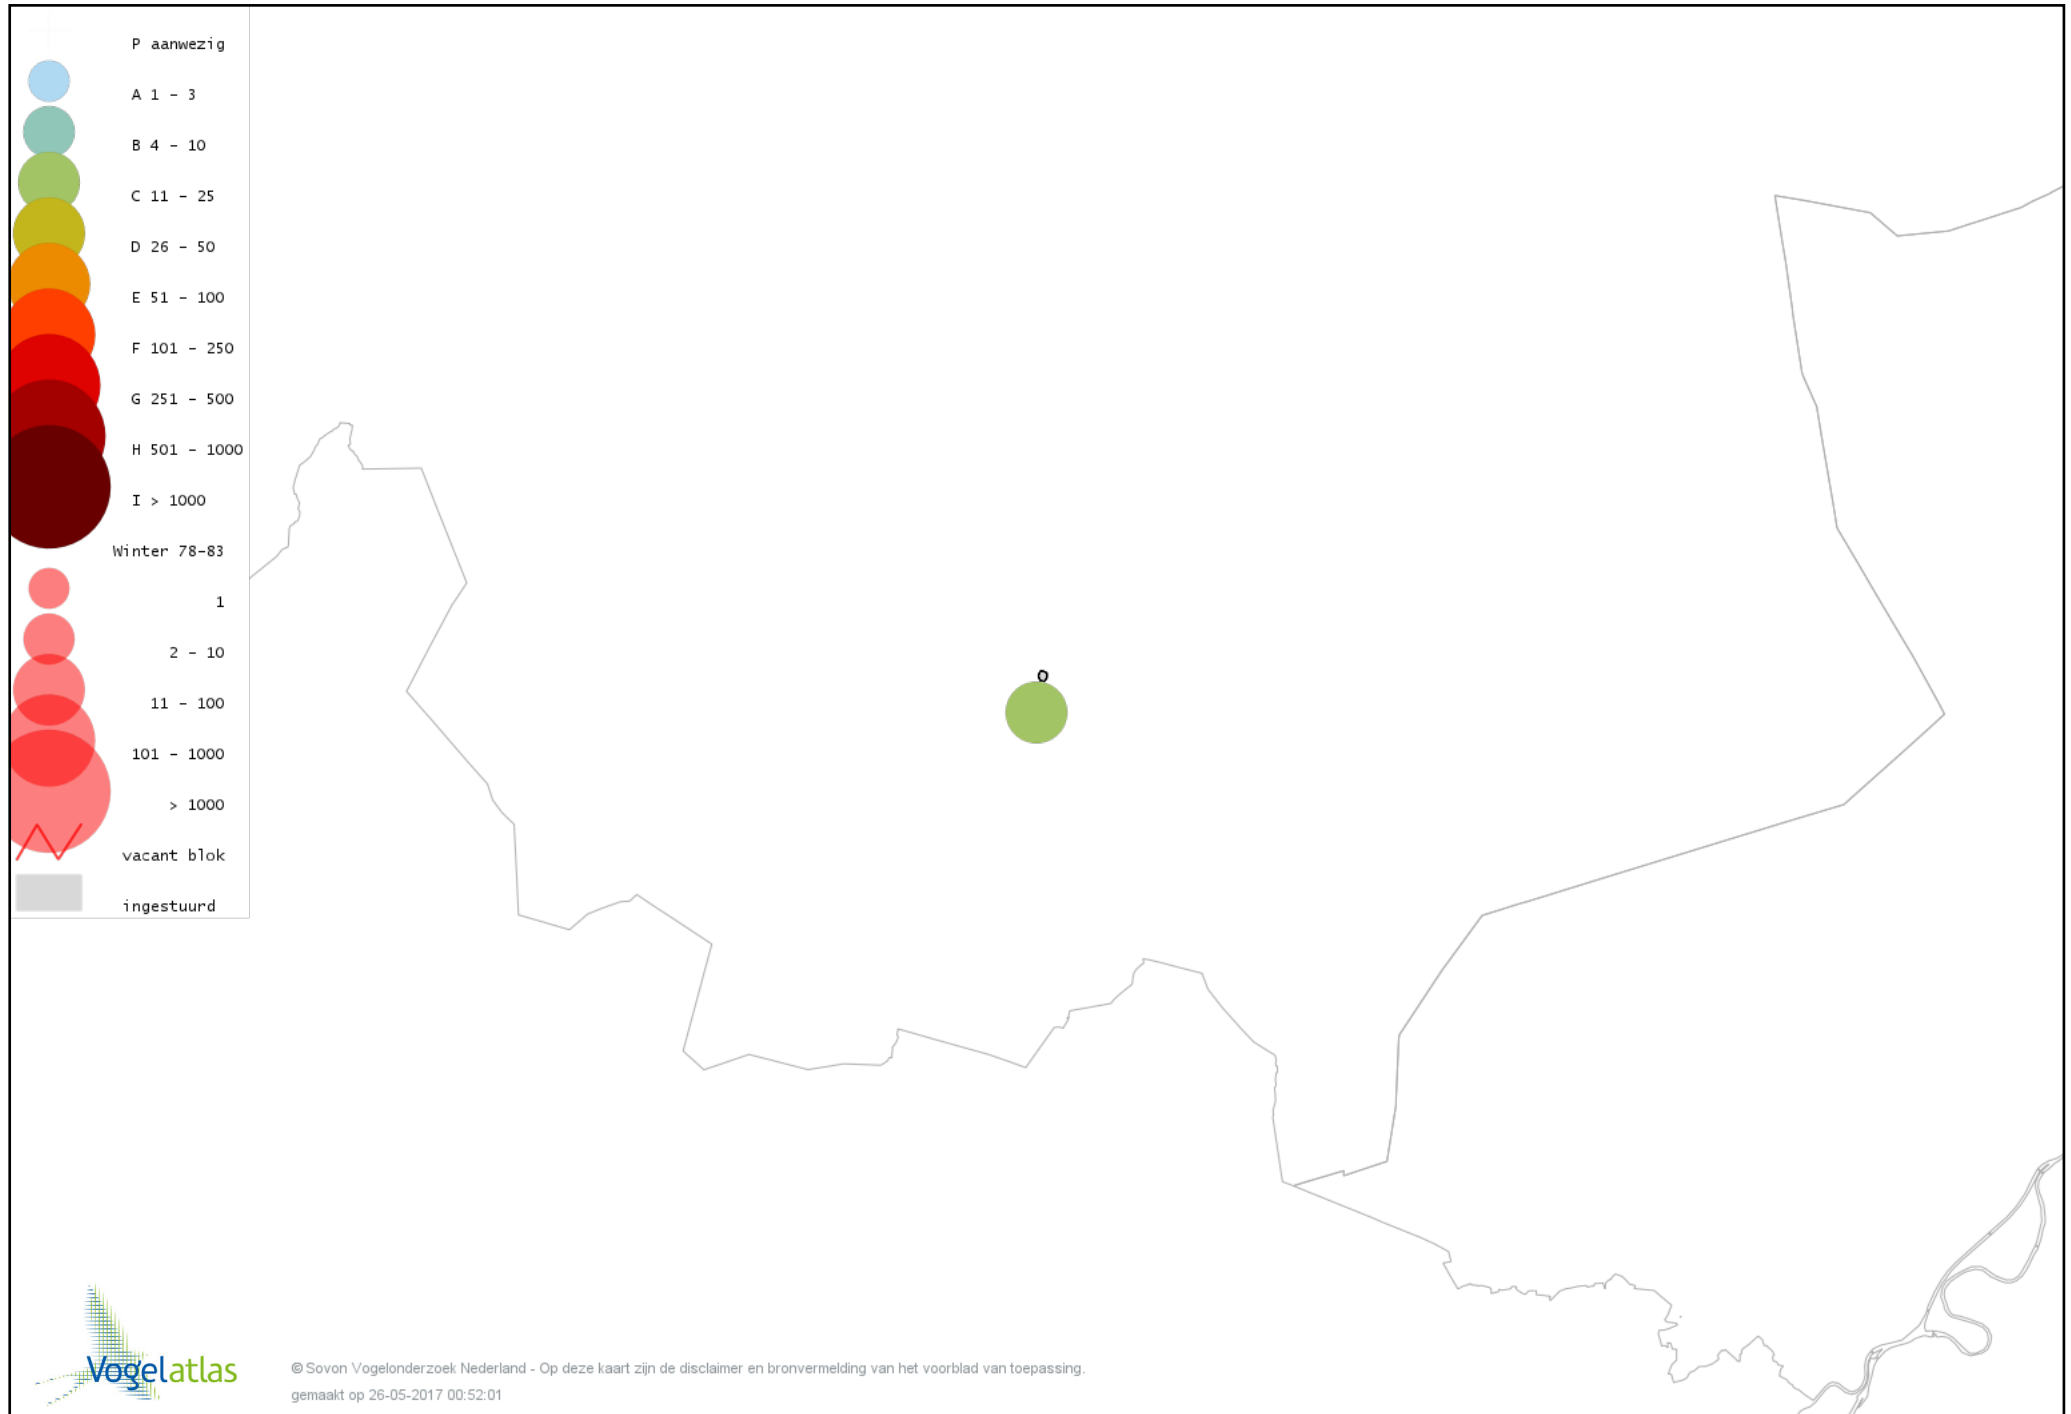

Voorlopige verspreidingskaart Grote Gele Kwikstaart winter

Voorlopige verspreidingskaart Witte Kwikstaart winter

Voorlopige verspreidingskaart Graspieper winter

Voorlopige verspreidingskaart Waterpieper winter

Voorlopige verspreidingskaart Vink winter

Voorlopige verspreidingskaart Keep winter

Voorlopige verspreidingskaart Groenling winter

Voorlopige verspreidingskaart Putter winter

Voorlopige verspreidingskaart Sijs winter

Voorlopige verspreidingskaart Kleine Barmsijs winter

Voorlopige verspreidingskaart Barmsijs (Grote of Kleine) winter

Voorlopige verspreidingskaart Kruisbek winter

Voorlopige verspreidingskaart Goudvink winter