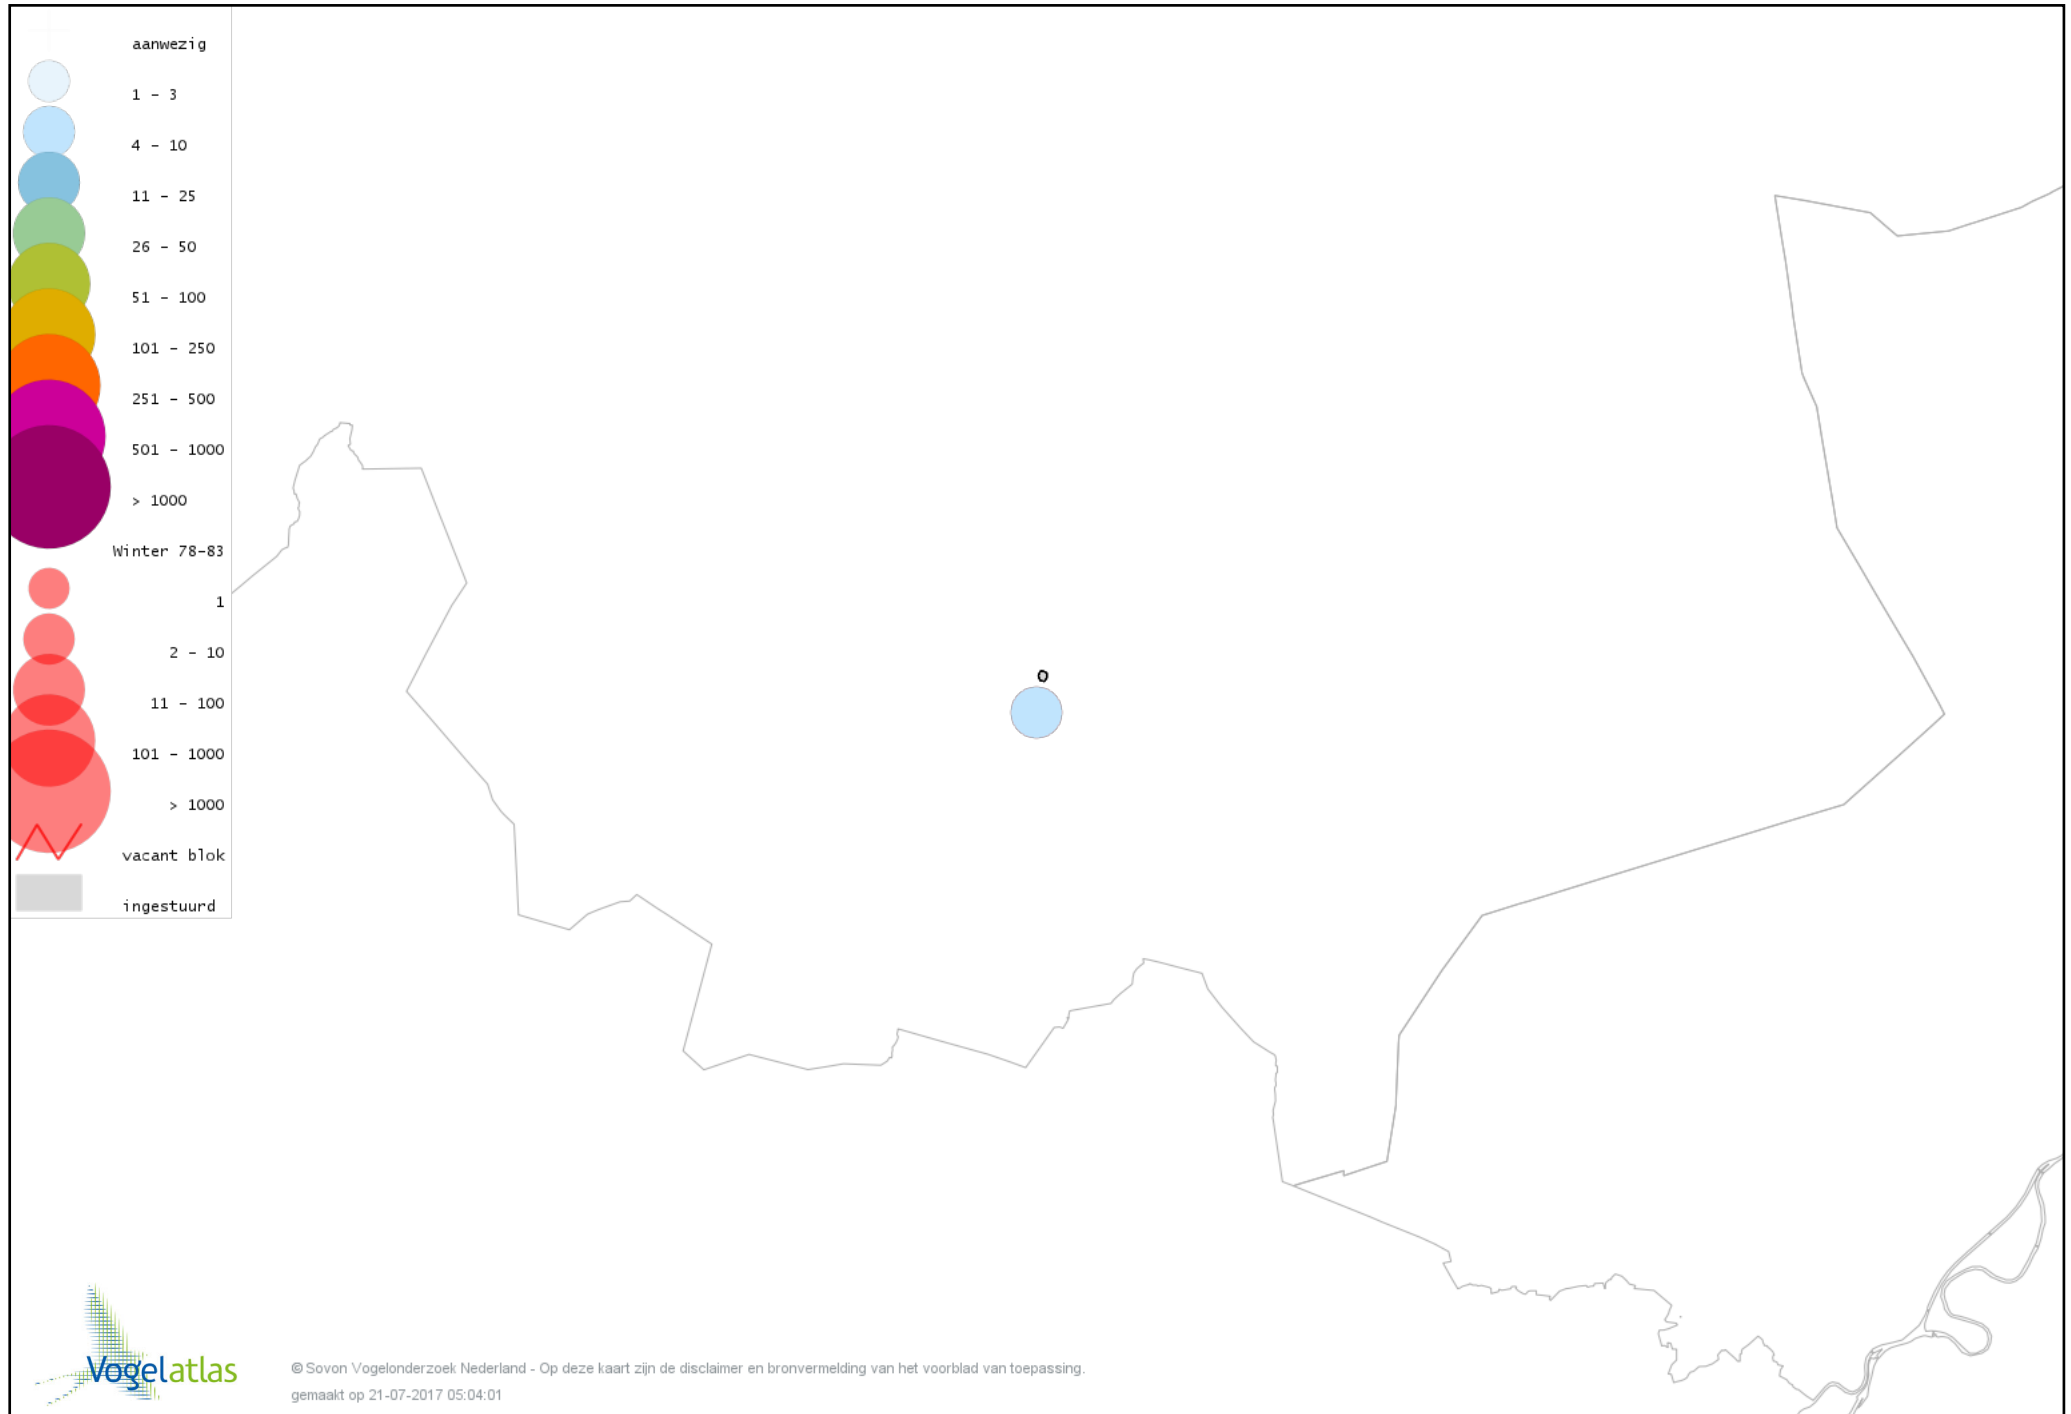

Voorlopige verspreidingskaart Steenuil winter