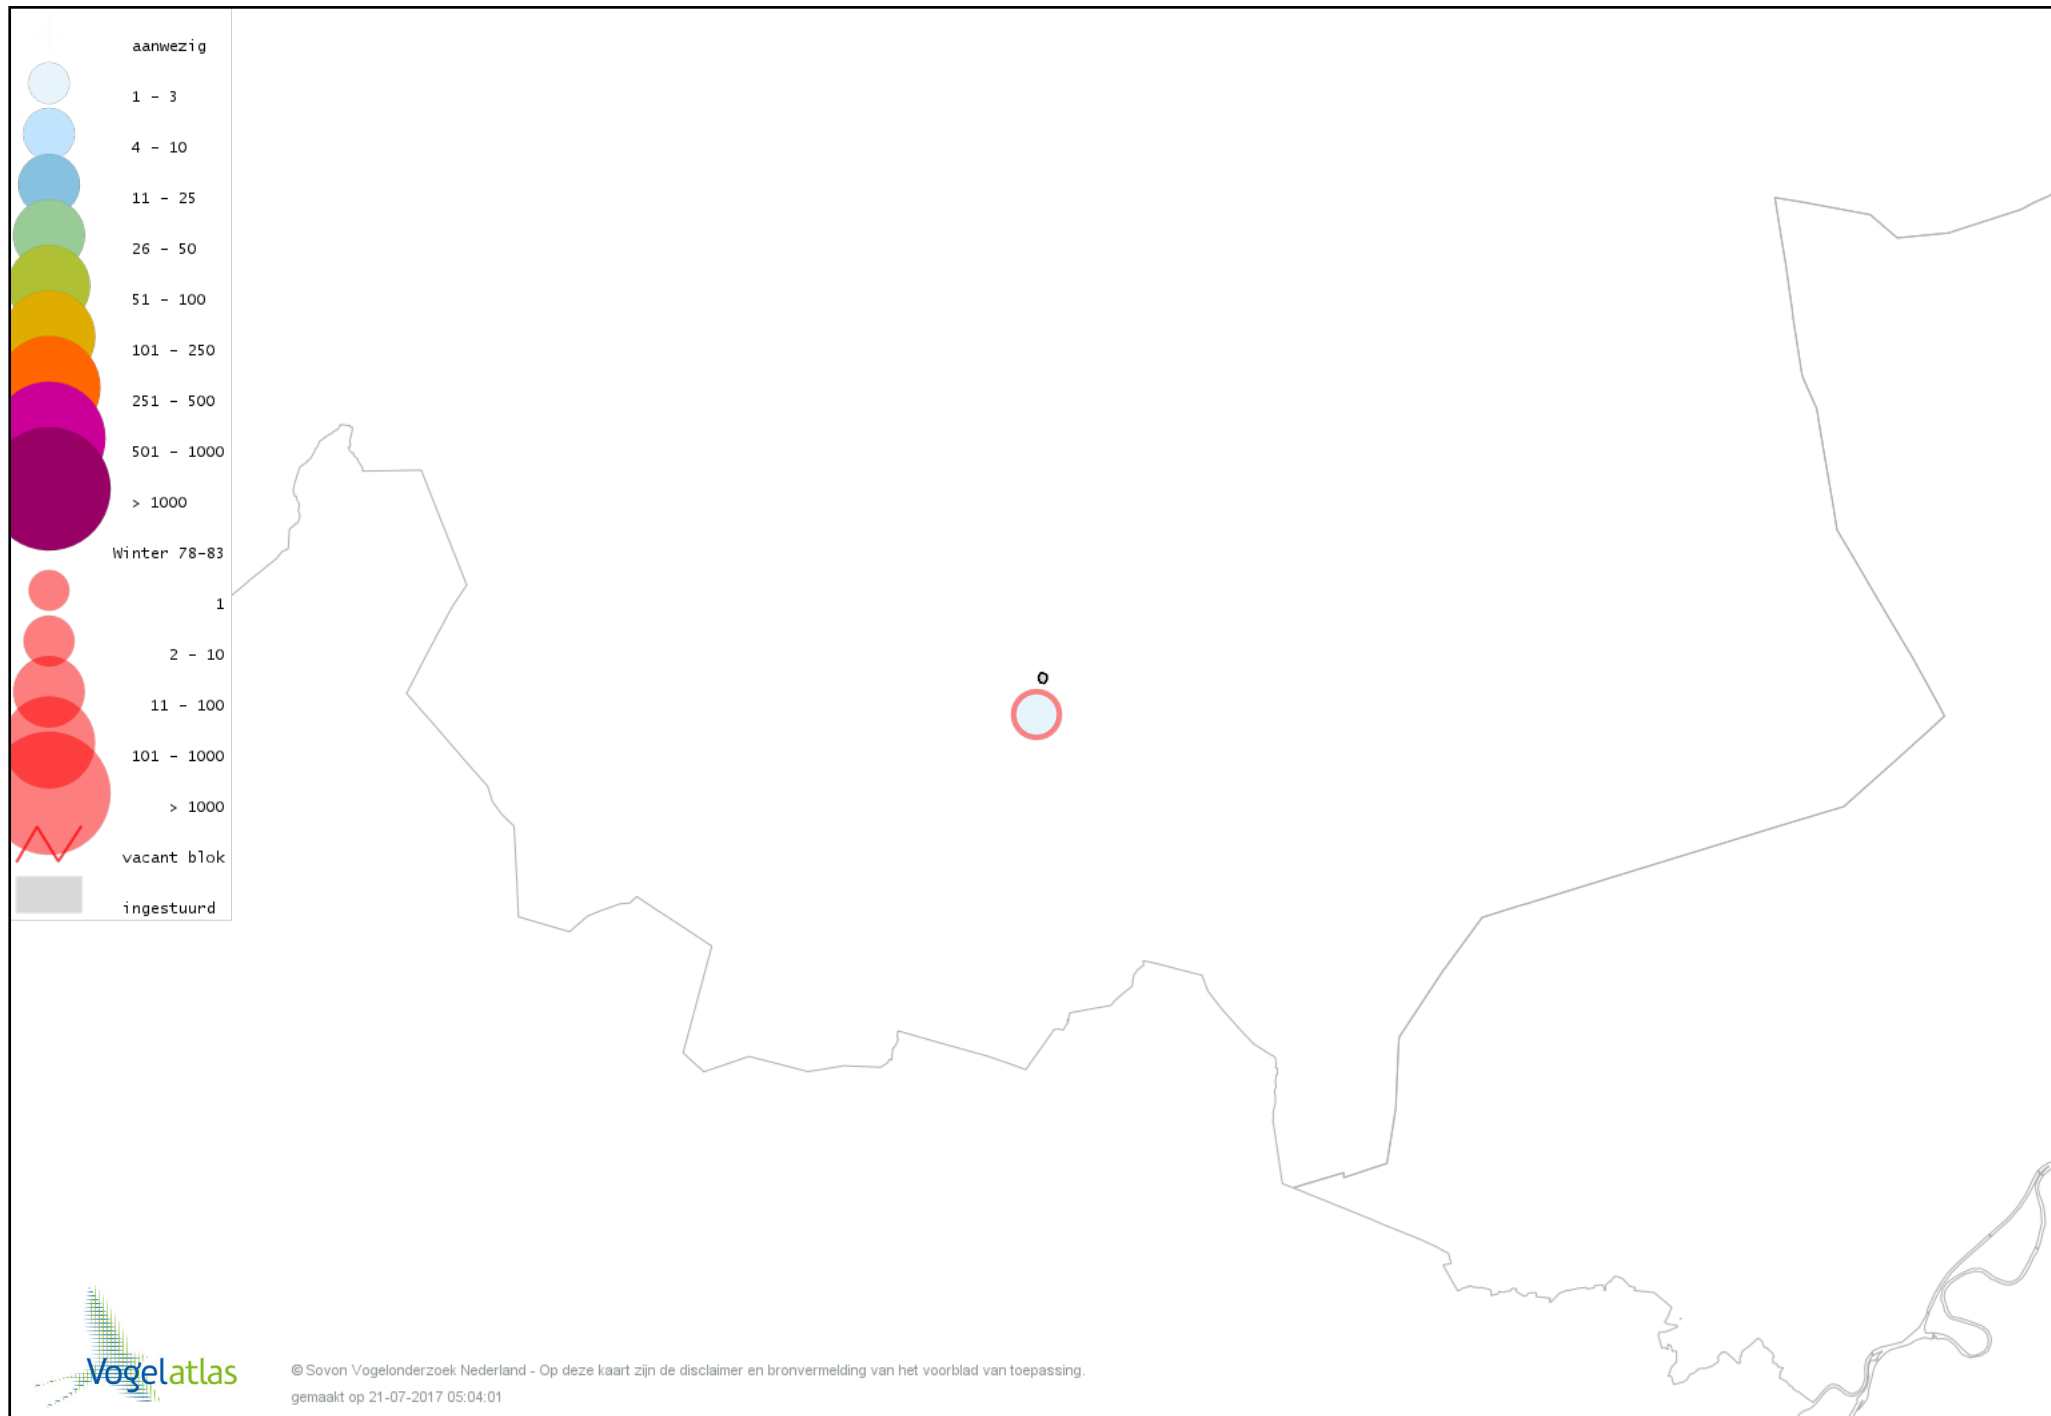

Voorlopige verspreidingskaart Kleine Zwaan winter

Voorlopige verspreidingskaart Toendrarietgans winter

Voorlopige verspreidingskaart Grauwe Gans winter

Voorlopige verspreidingskaart Soepgans winter

Voorlopige verspreidingskaart Grote Canadese Gans winter

Voorlopige verspreidingskaart Nijlgans winter

Voorlopige verspreidingskaart Tafeleend winter

Voorlopige verspreidingskaart Kuifeend winter

Voorlopige verspreidingskaart Krakeend winter

Voorlopige verspreidingskaart Smient winter