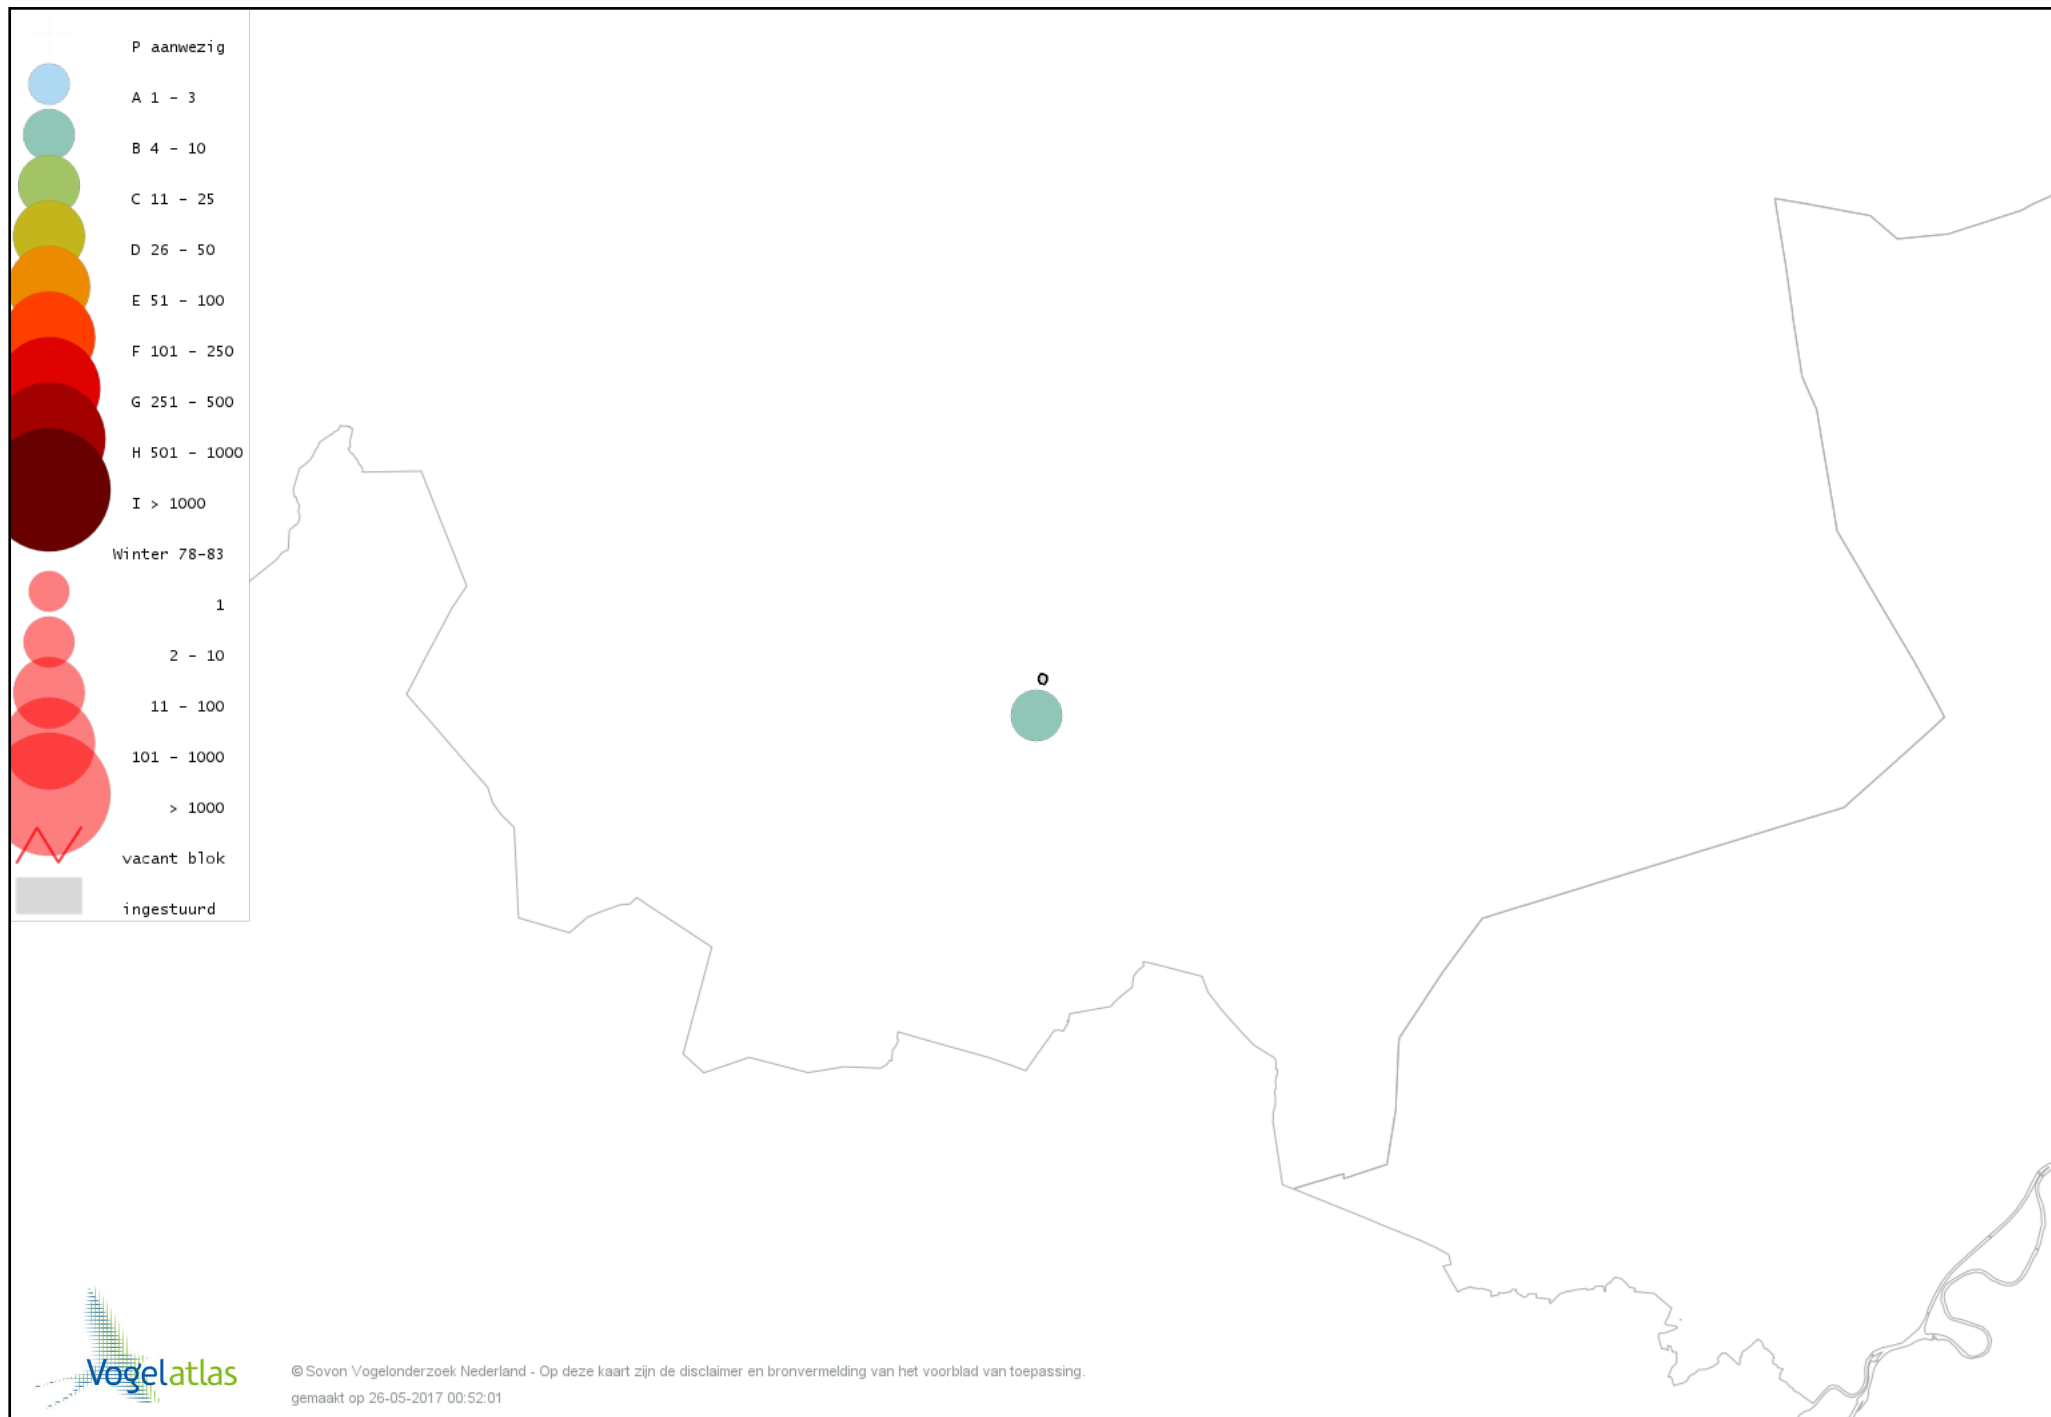

Voorlopige verspreidingskaart Zwarte Specht winter