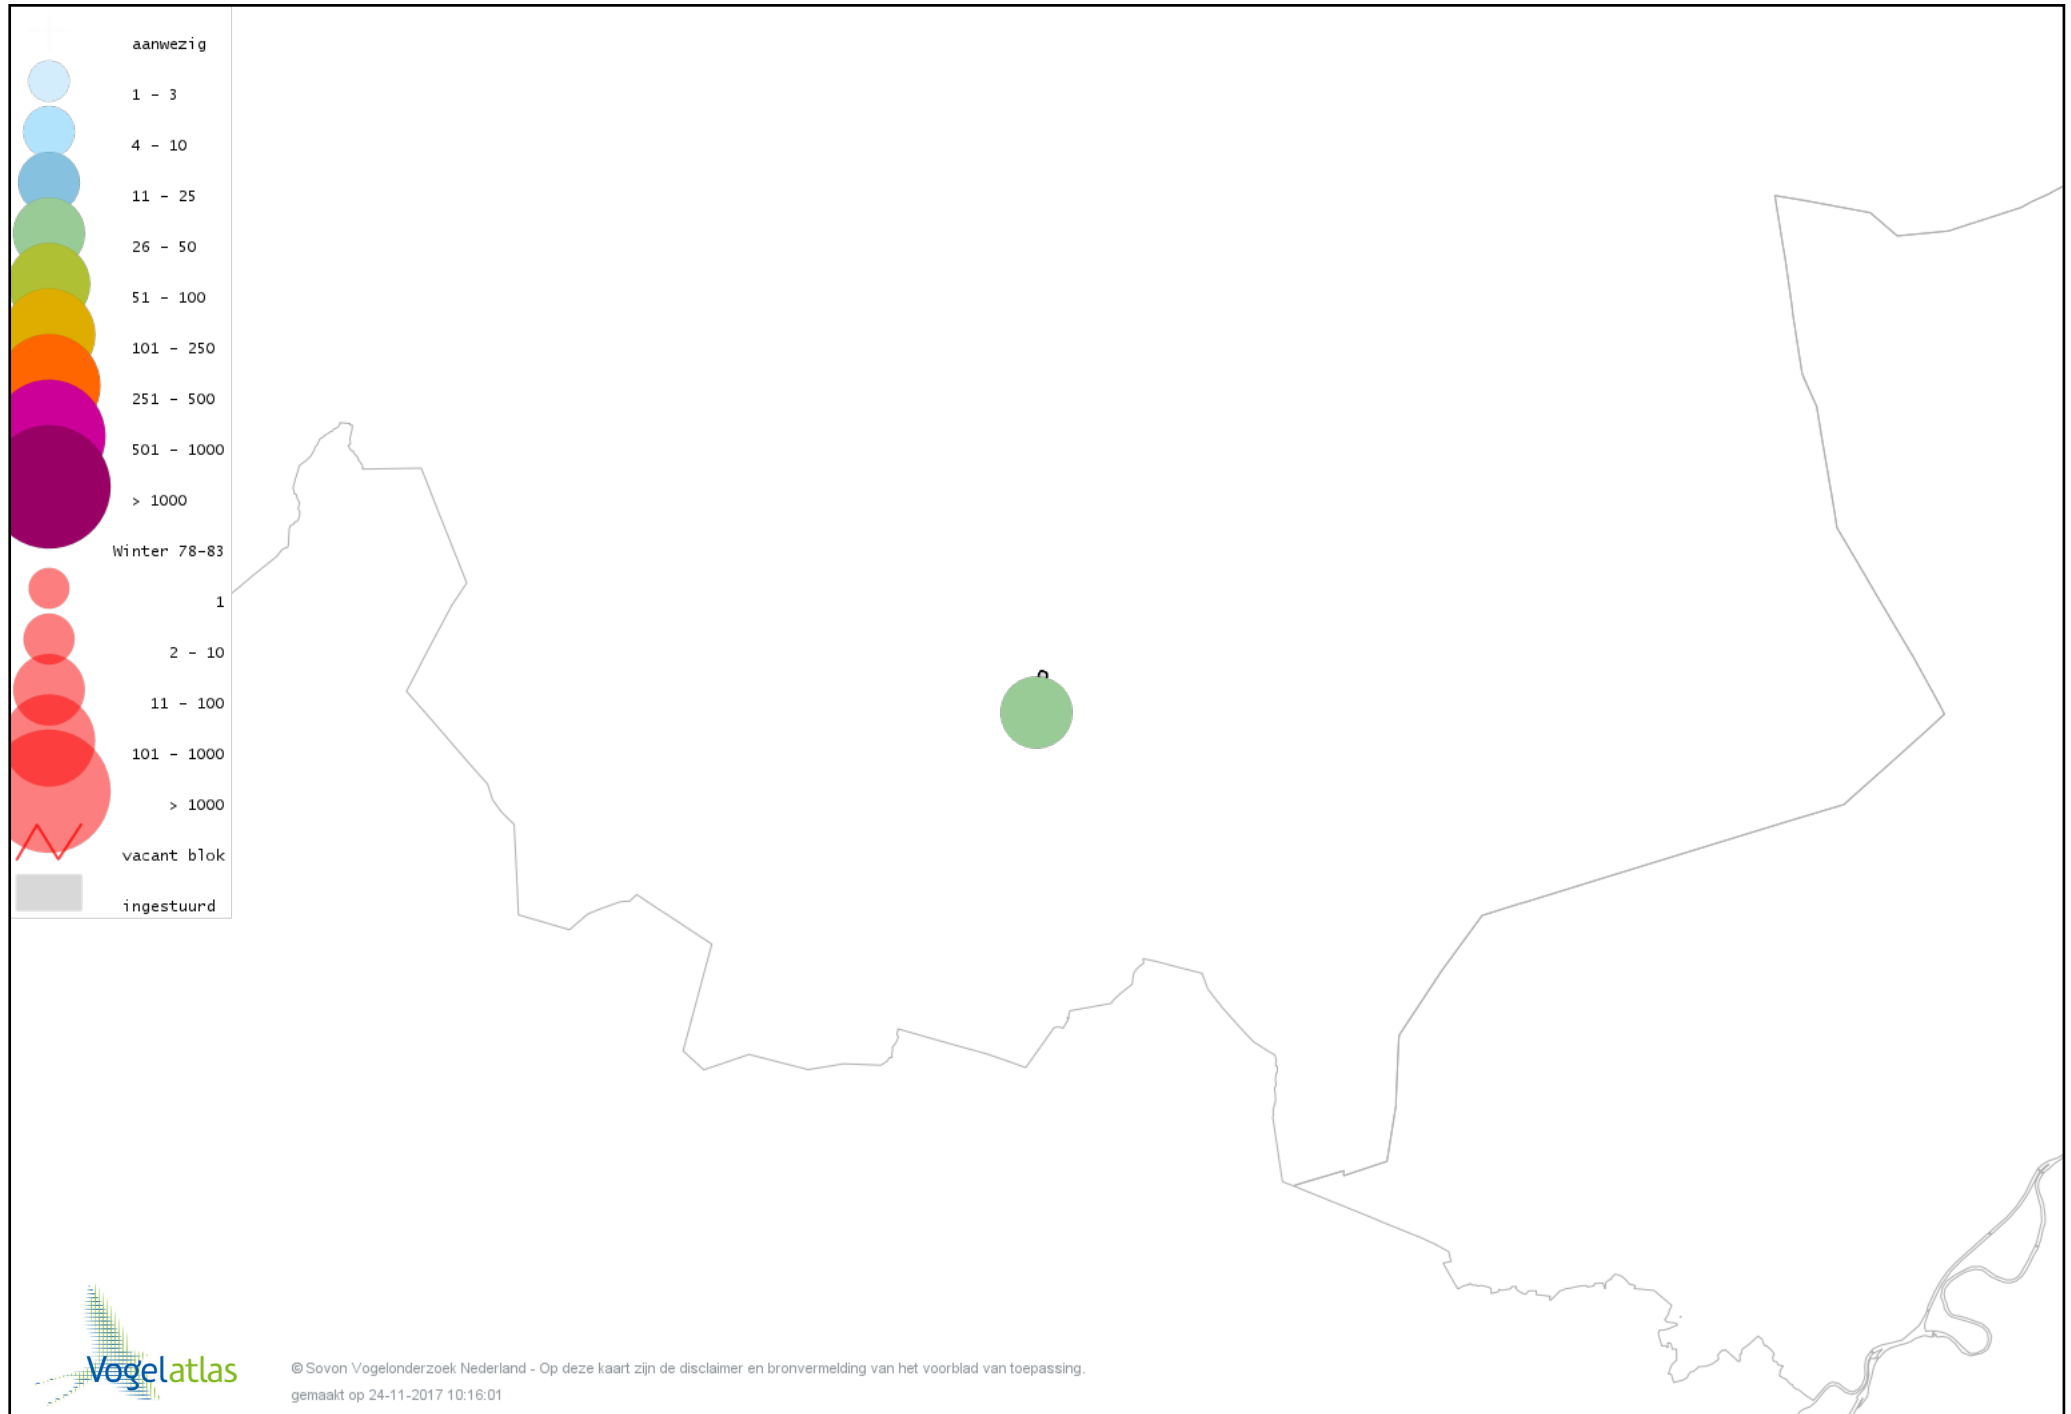

Voorlopige verspreidingskaart Vink winter