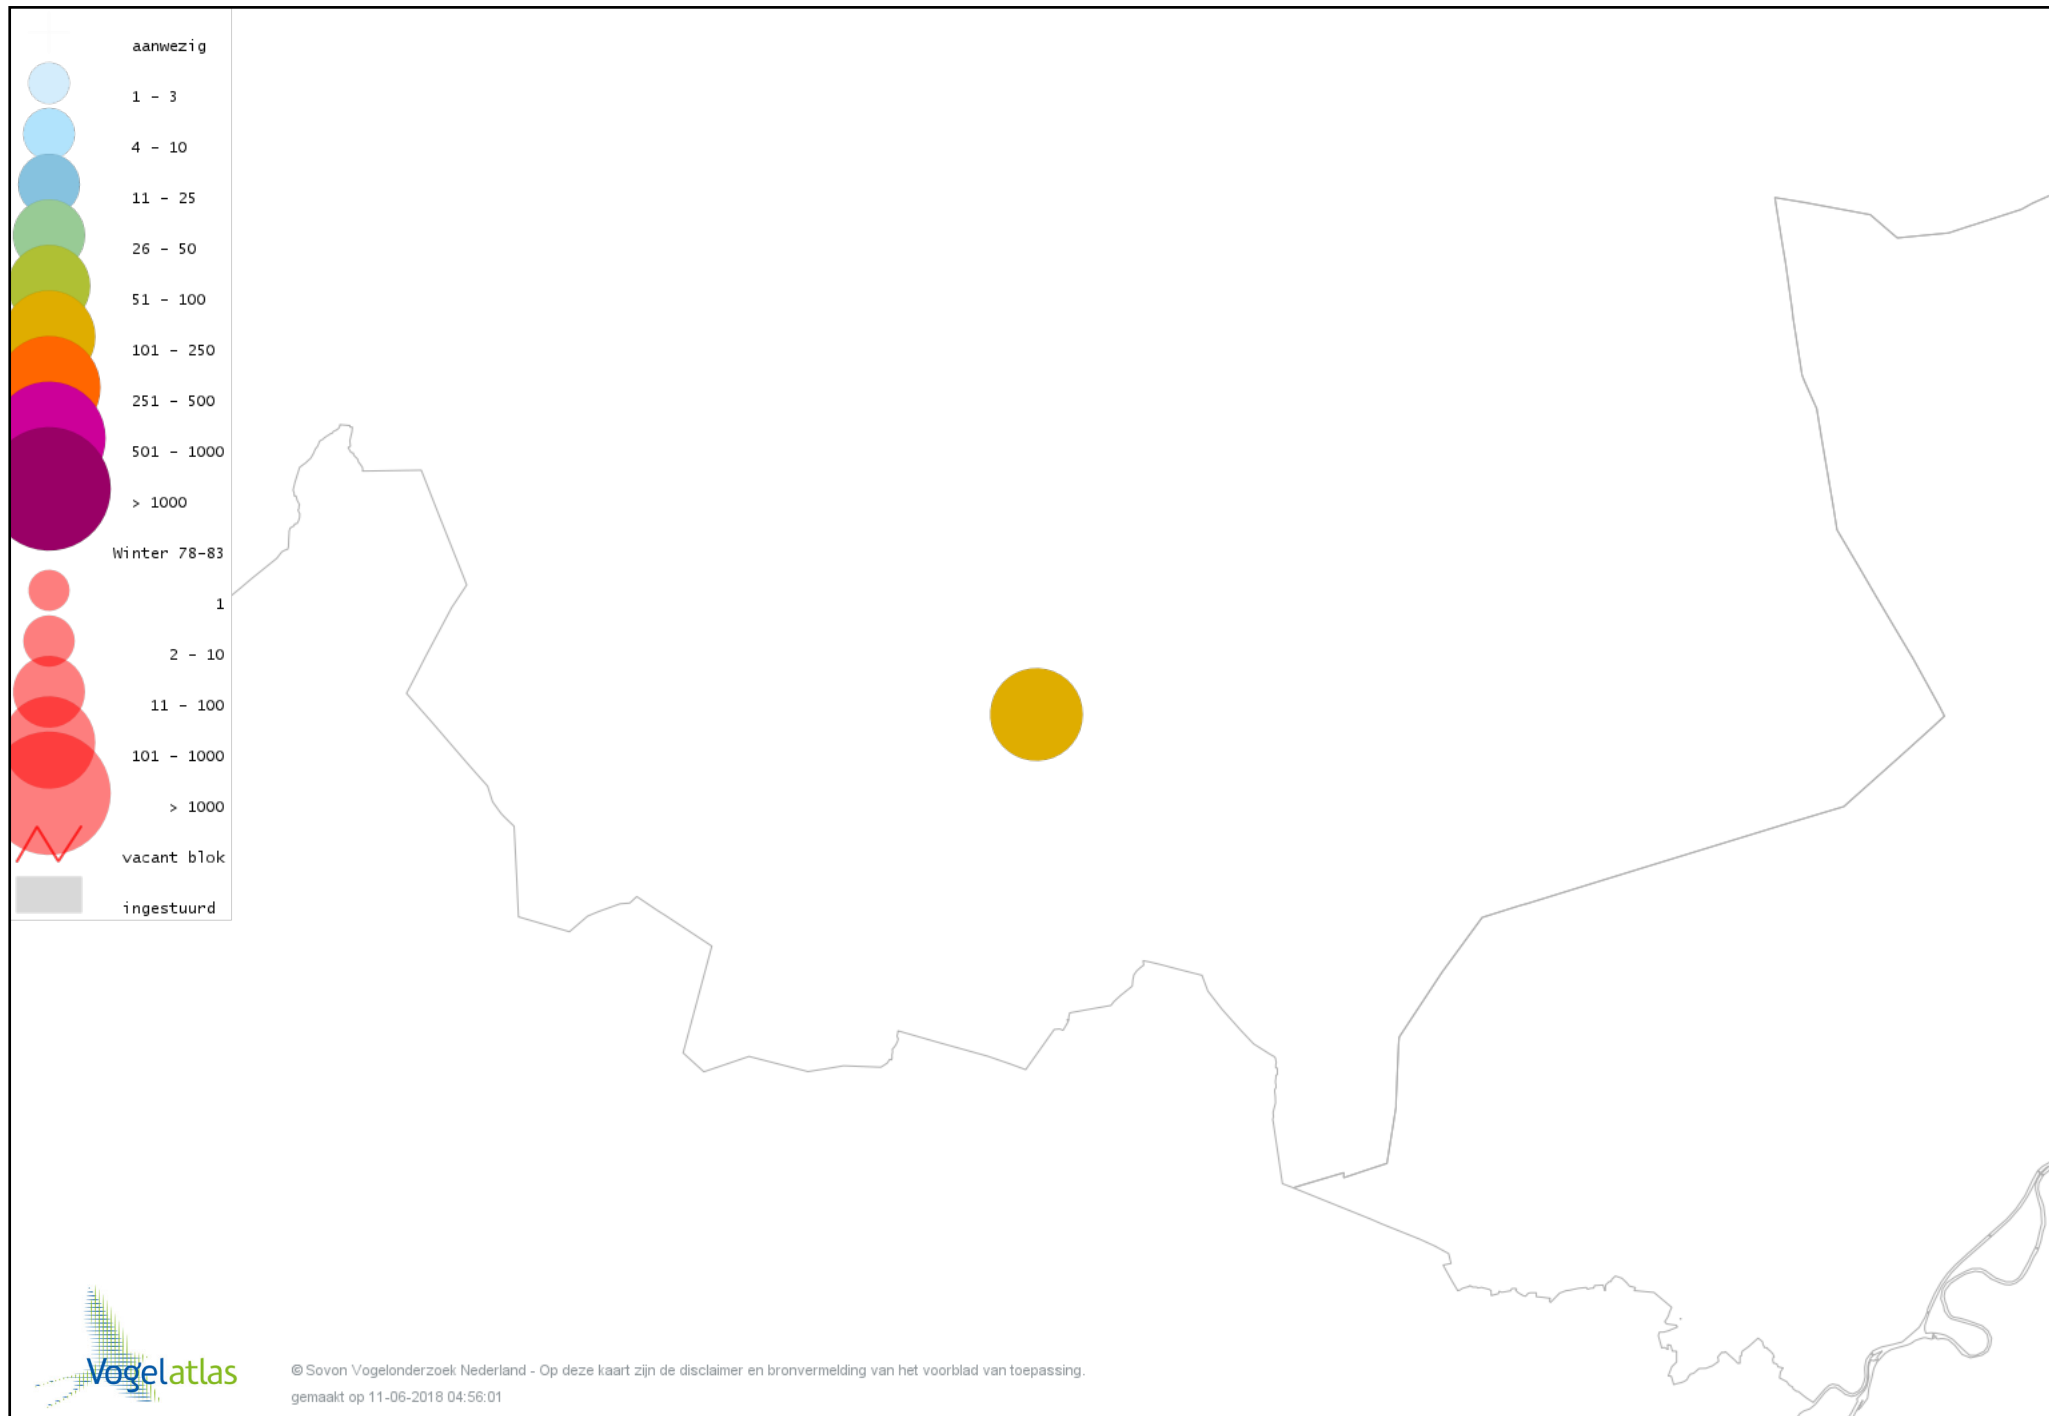

Voorlopige verspreidingskaart Boomklever winter

Voorlopige verspreidingskaart Boomkruiper winter

Voorlopige verspreidingskaart Winterkoning winter

Voorlopige verspreidingskaart Spreeuw winter

Voorlopige verspreidingskaart Merel winter

Voorlopige verspreidingskaart Kramsvogel winter

Voorlopige verspreidingskaart Zanglijster winter

Voorlopige verspreidingskaart Koperwiek winter

Voorlopige verspreidingskaart Grote Lijster winter

Voorlopige verspreidingskaart Roodborst winter