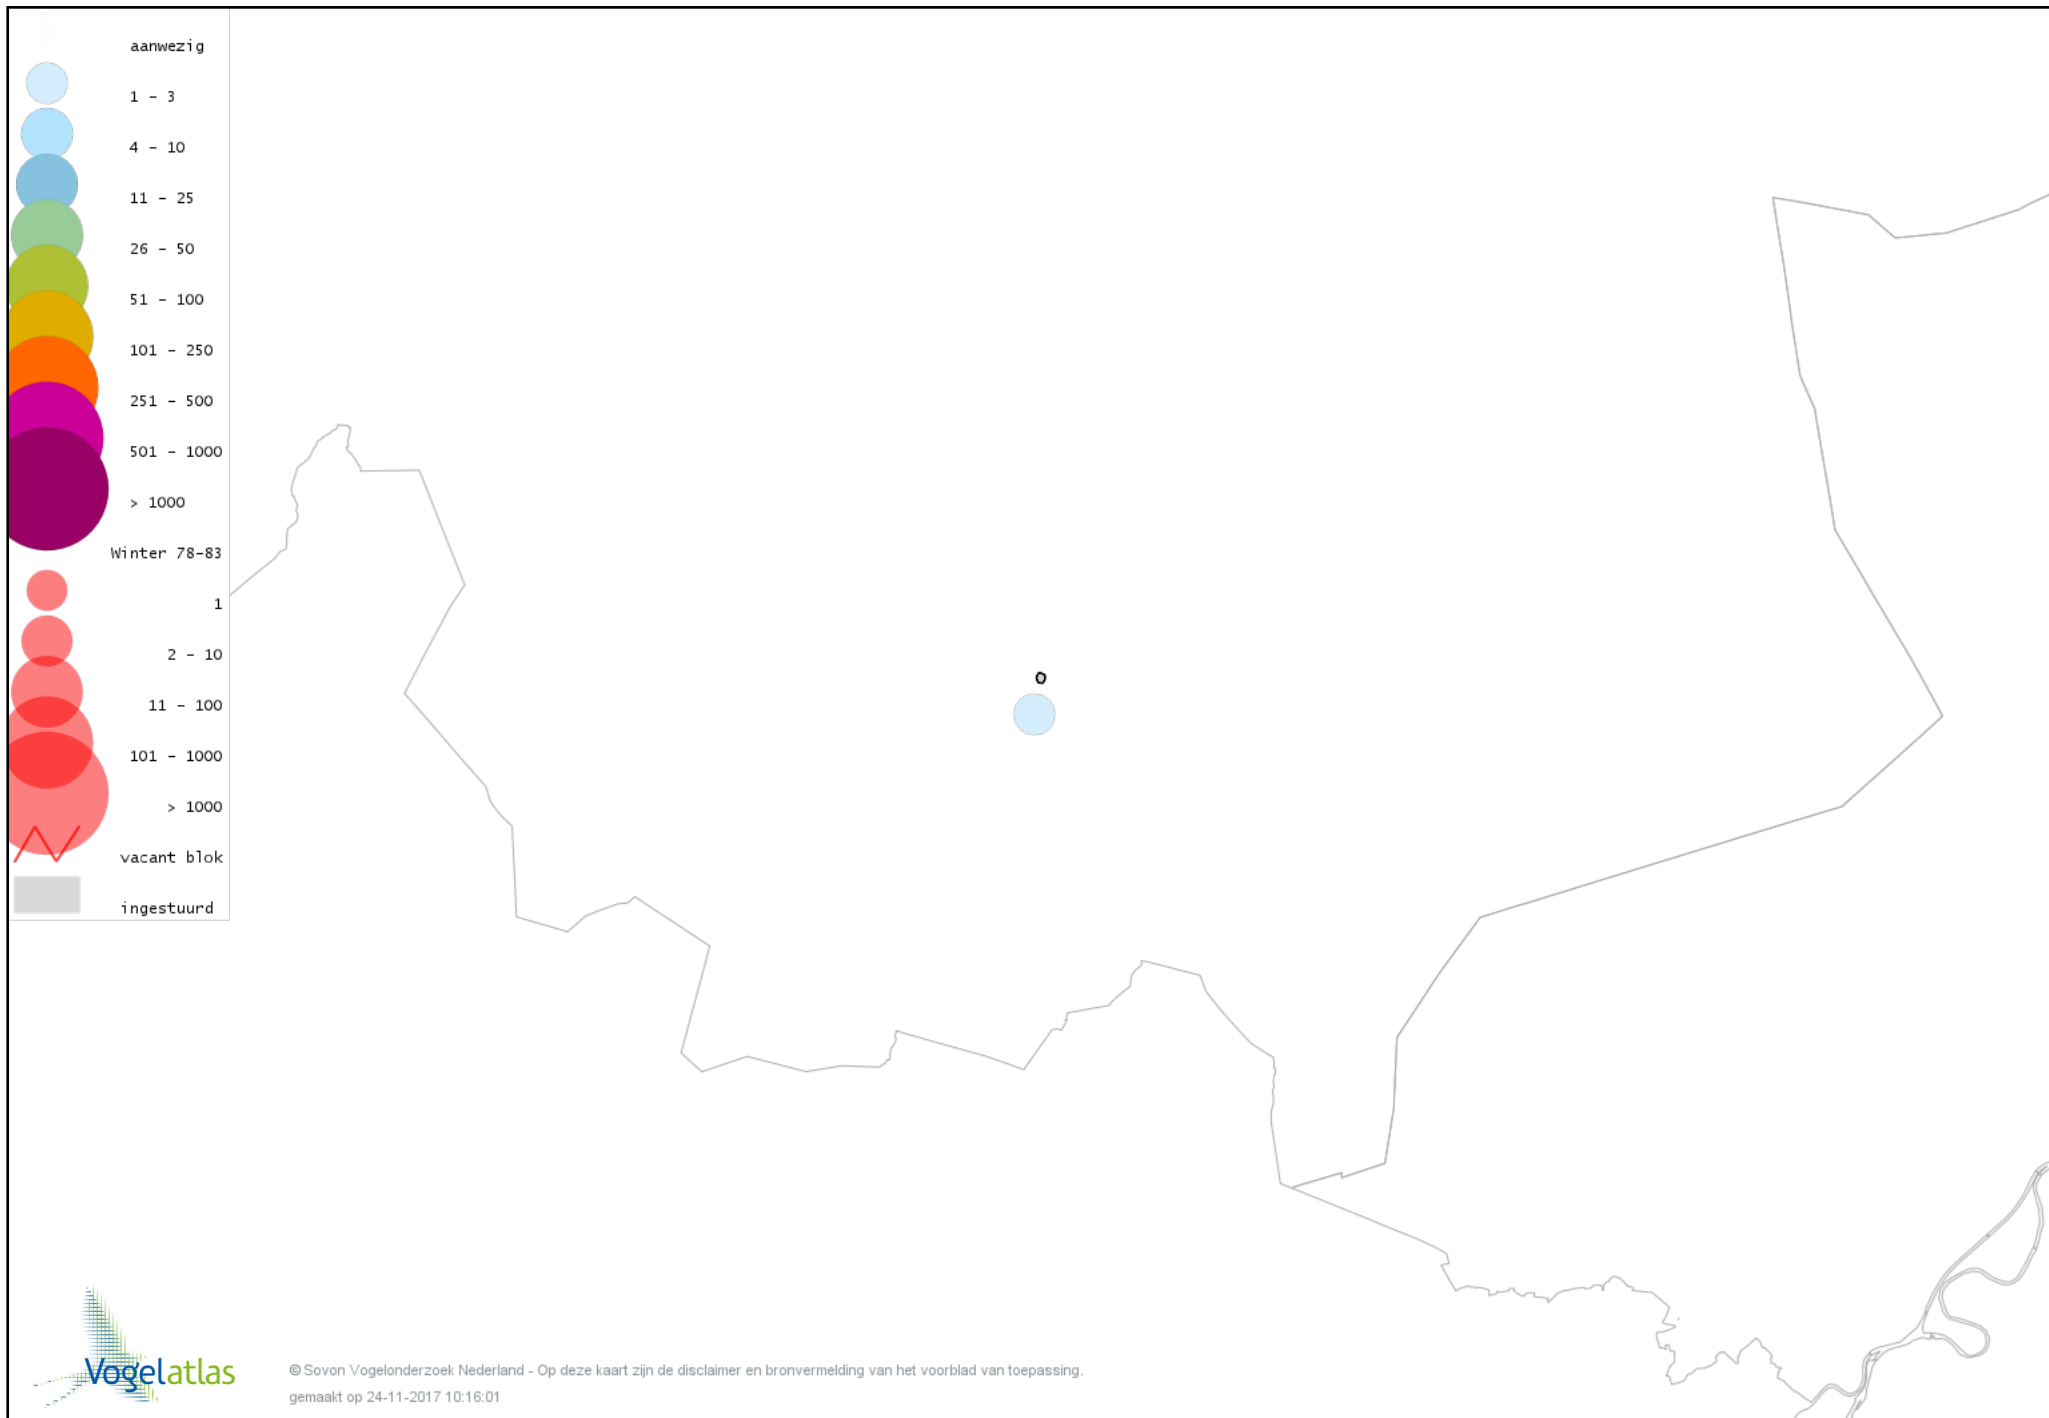

De kleurtint (blauw) is de beste referentie voor de tot nu toe waargenomen aantalsklasse.

De stipgrootte is relatief. Vergelijk daarvoor de atlasblok grootte van de legenda met die van het kaartbeeld.

Voorlopige verspreidingskaart Knobbelzwaan winter

Voorlopige verspreidingskaart Kleine Zwaan winter

Voorlopige verspreidingskaart Toendrarietgans winter

Voorlopige verspreidingskaart Grauwe Gans winter

Voorlopige verspreidingskaart Soepgans winter

Voorlopige verspreidingskaart Grote Canadese Gans winter

Voorlopige verspreidingskaart Nijlgans winter

Voorlopige verspreidingskaart Tafeleend winter

Voorlopige verspreidingskaart Kuifeend winter

Voorlopige verspreidingskaart Krakeend winter

Voorlopige verspreidingskaart Smient winter

Voorlopige verspreidingskaart Wilde Eend winter

Voorlopige verspreidingskaart Soepeend winter

Voorlopige verspreidingskaart Wintertaling winter

Voorlopige verspreidingskaart Fazant winter

Voorlopige verspreidingskaart Aalscholver winter