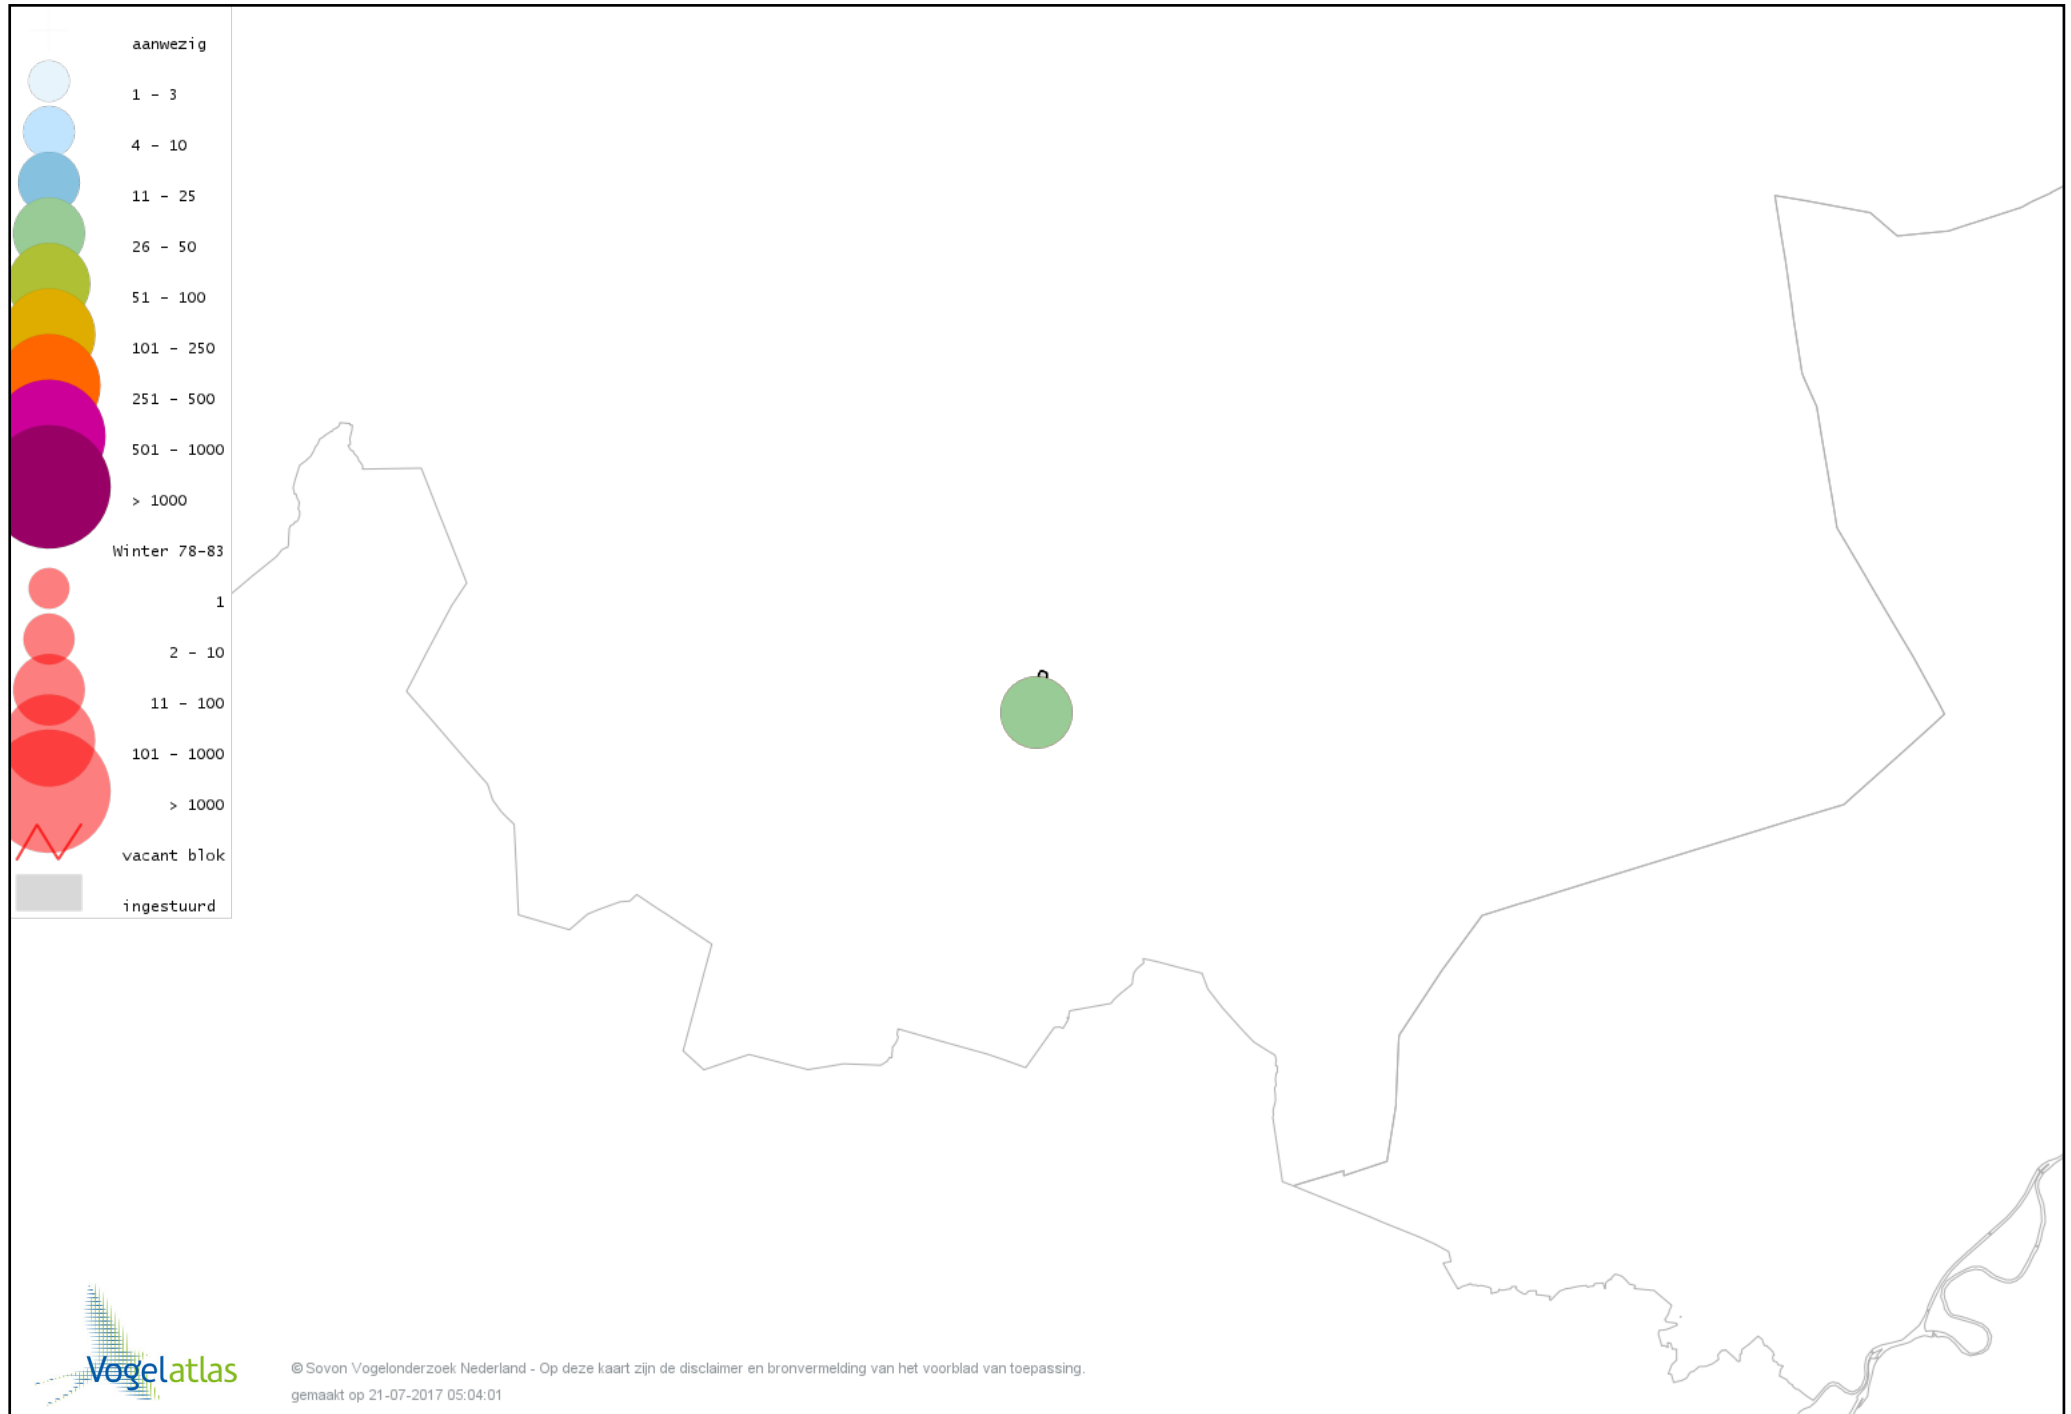

De kleurtint (blauw) is de beste referentie voor de tot nu toe waargenomen aantalsklasse.

De stipgrootte is relatief. Vergelijk daarvoor de atlasblok grootte van de legenda met die van het kaartbeeld.

Voorlopige verspreidingskaart Knobbelzwaan winter

Voorlopige verspreidingskaart Kleine Zwaan winter

Voorlopige verspreidingskaart Toendrarietgans winter

Voorlopige verspreidingskaart Grauwe Gans winter

Voorlopige verspreidingskaart Soepgans winter

Voorlopige verspreidingskaart Grote Canadese Gans winter

Voorlopige verspreidingskaart Nijlgans winter

Voorlopige verspreidingskaart Tafeleend winter

Voorlopige verspreidingskaart Kuifeend winter

Voorlopige verspreidingskaart Krakeend winter

Voorlopige verspreidingskaart Smient winter

Voorlopige verspreidingskaart Wilde Eend winter

Voorlopige verspreidingskaart Soepeend winter

Voorlopige verspreidingskaart Wintertaling winter

Voorlopige verspreidingskaart Fazant winter

Voorlopige verspreidingskaart Aalscholver winter