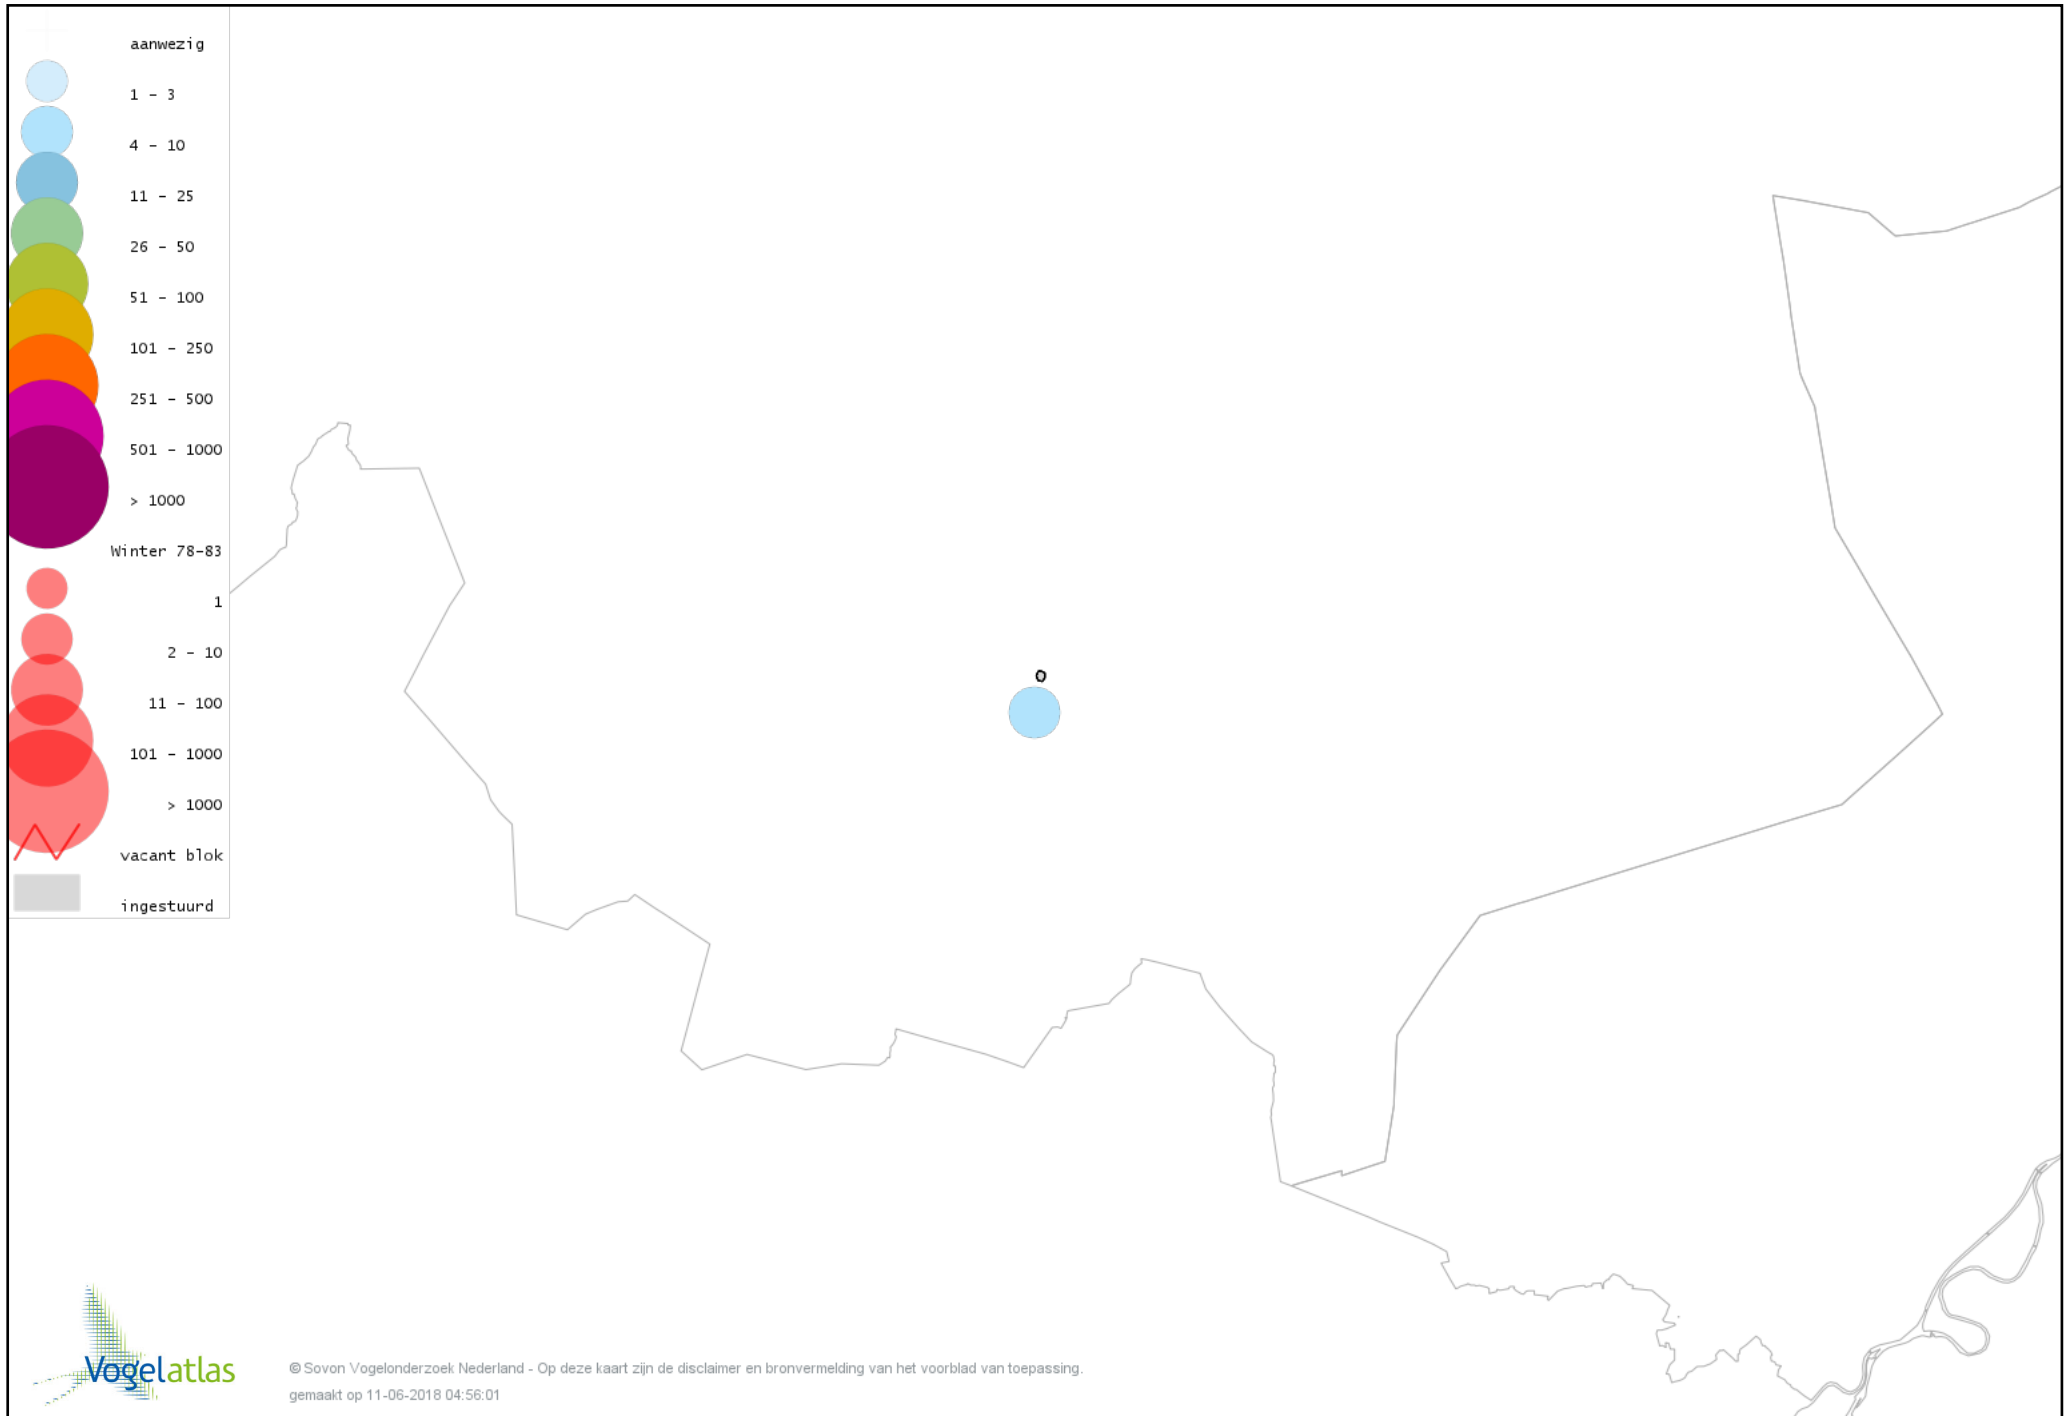

De kleurtint (blauw) is de beste referentie voor de tot nu toe waargenomen aantalsklasse.

De stipgrootte is relatief. Vergelijk daarvoor de atlasblok grootte van de legenda met die van het kaartbeeld.

Voorlopige verspreidingskaart Knobbelzwaan winter

Voorlopige verspreidingskaart Kleine Zwaan winter

Voorlopige verspreidingskaart Toendrarietgans winter

Voorlopige verspreidingskaart Grauwe Gans winter

Voorlopige verspreidingskaart Soepgans winter

Voorlopige verspreidingskaart Grote Canadese Gans winter

Voorlopige verspreidingskaart Nijlgans winter

Voorlopige verspreidingskaart Tafeleend winter

Voorlopige verspreidingskaart Kuifeend winter

Voorlopige verspreidingskaart Krakeend winter

Voorlopige verspreidingskaart Smient winter