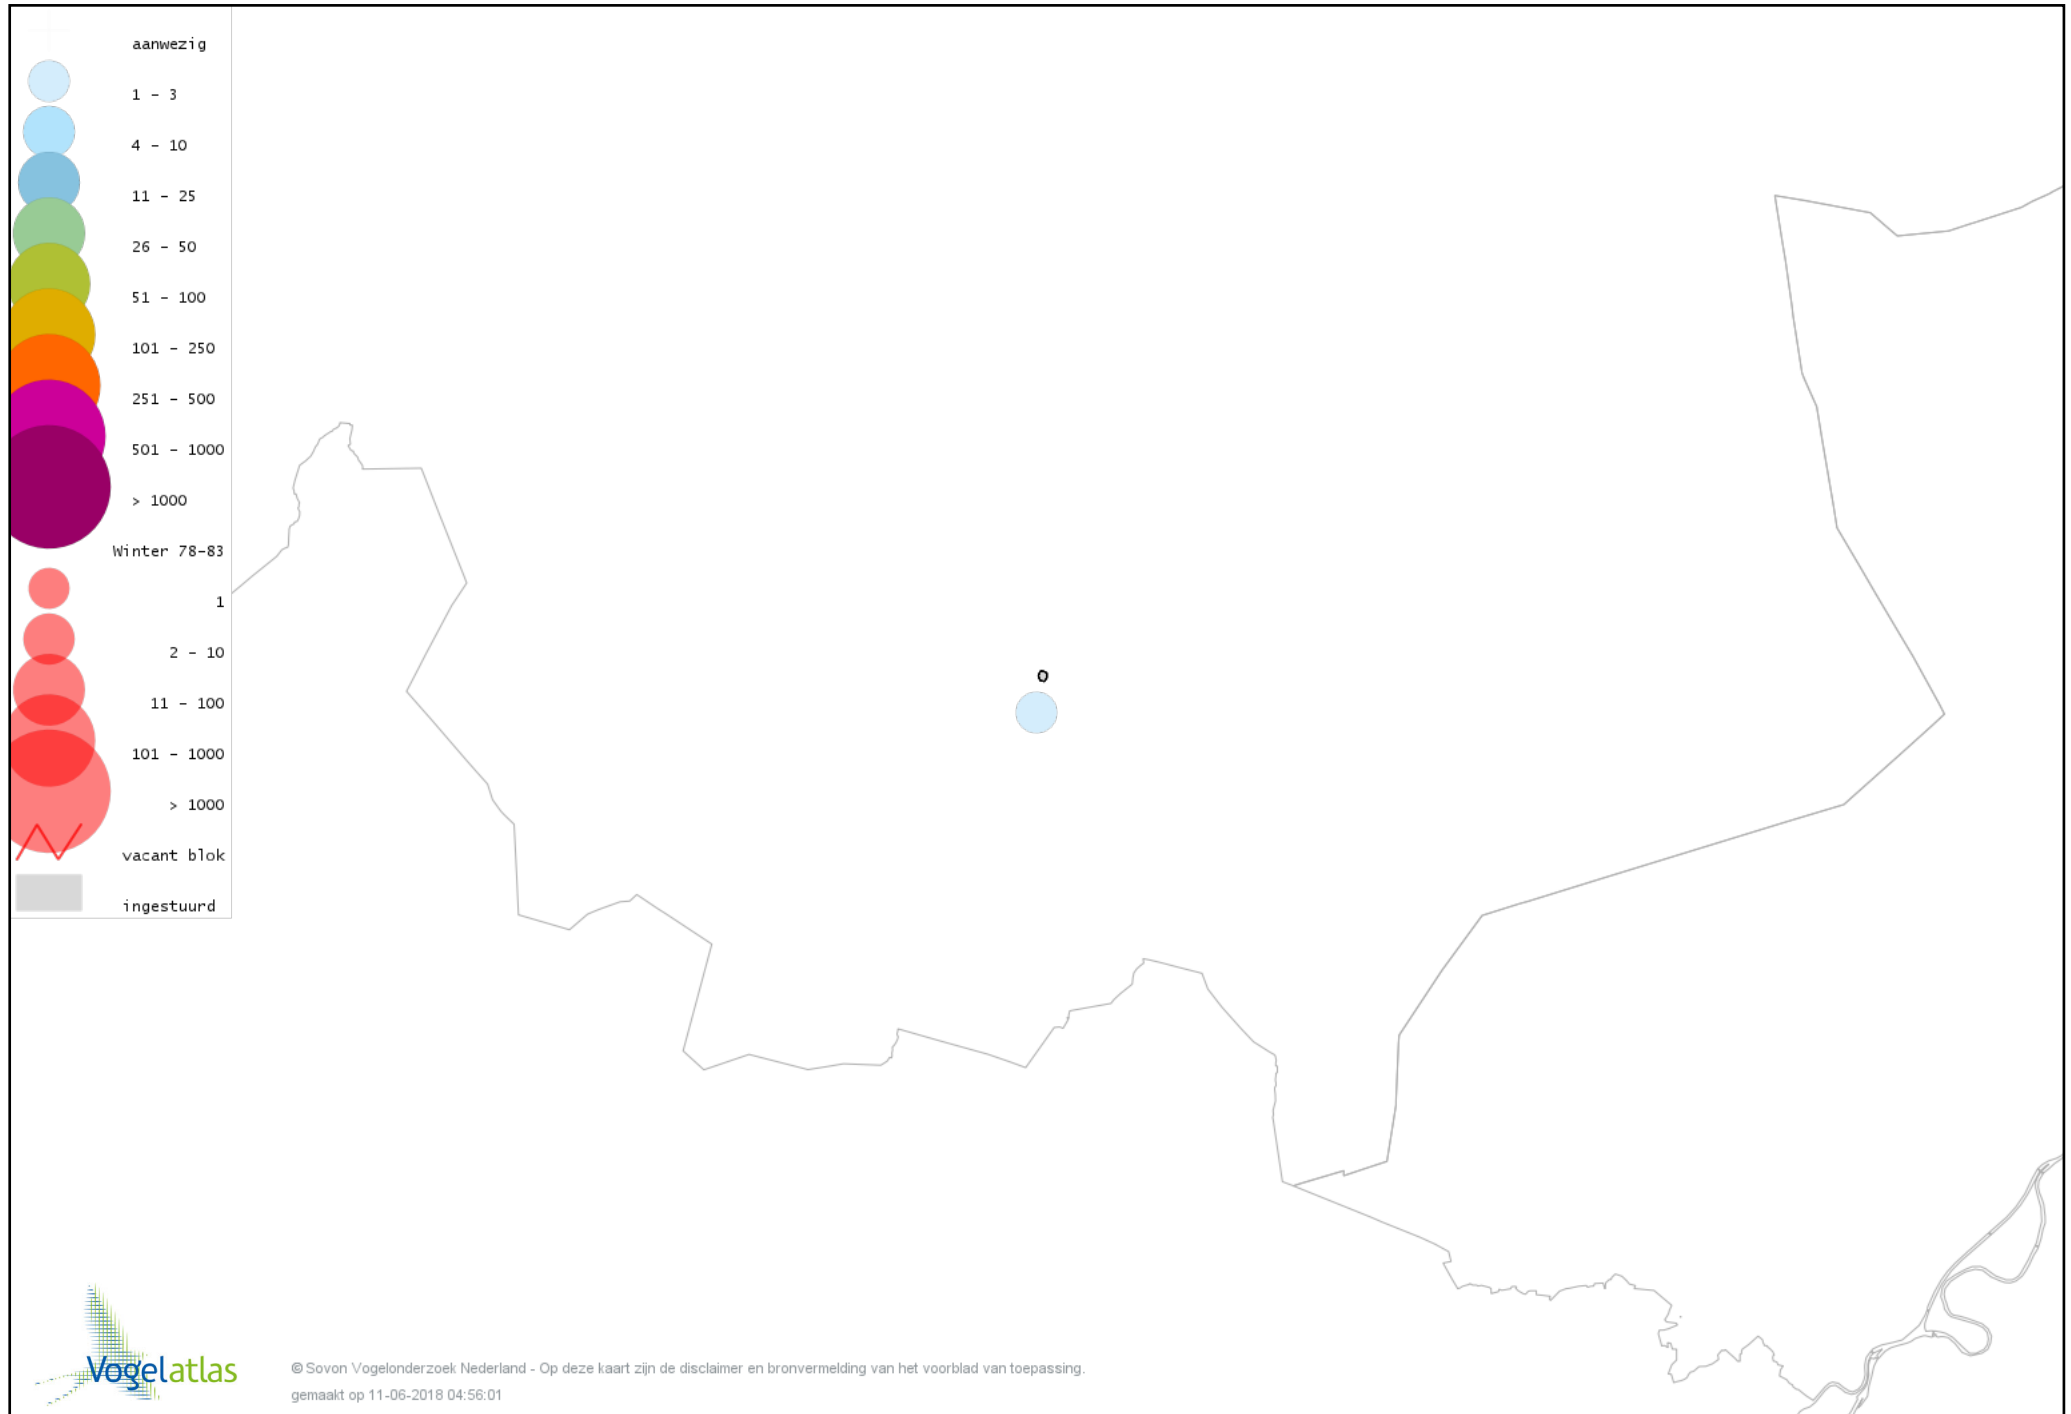

Voorlopige verspreidingskaart Boomleeuwerik winter