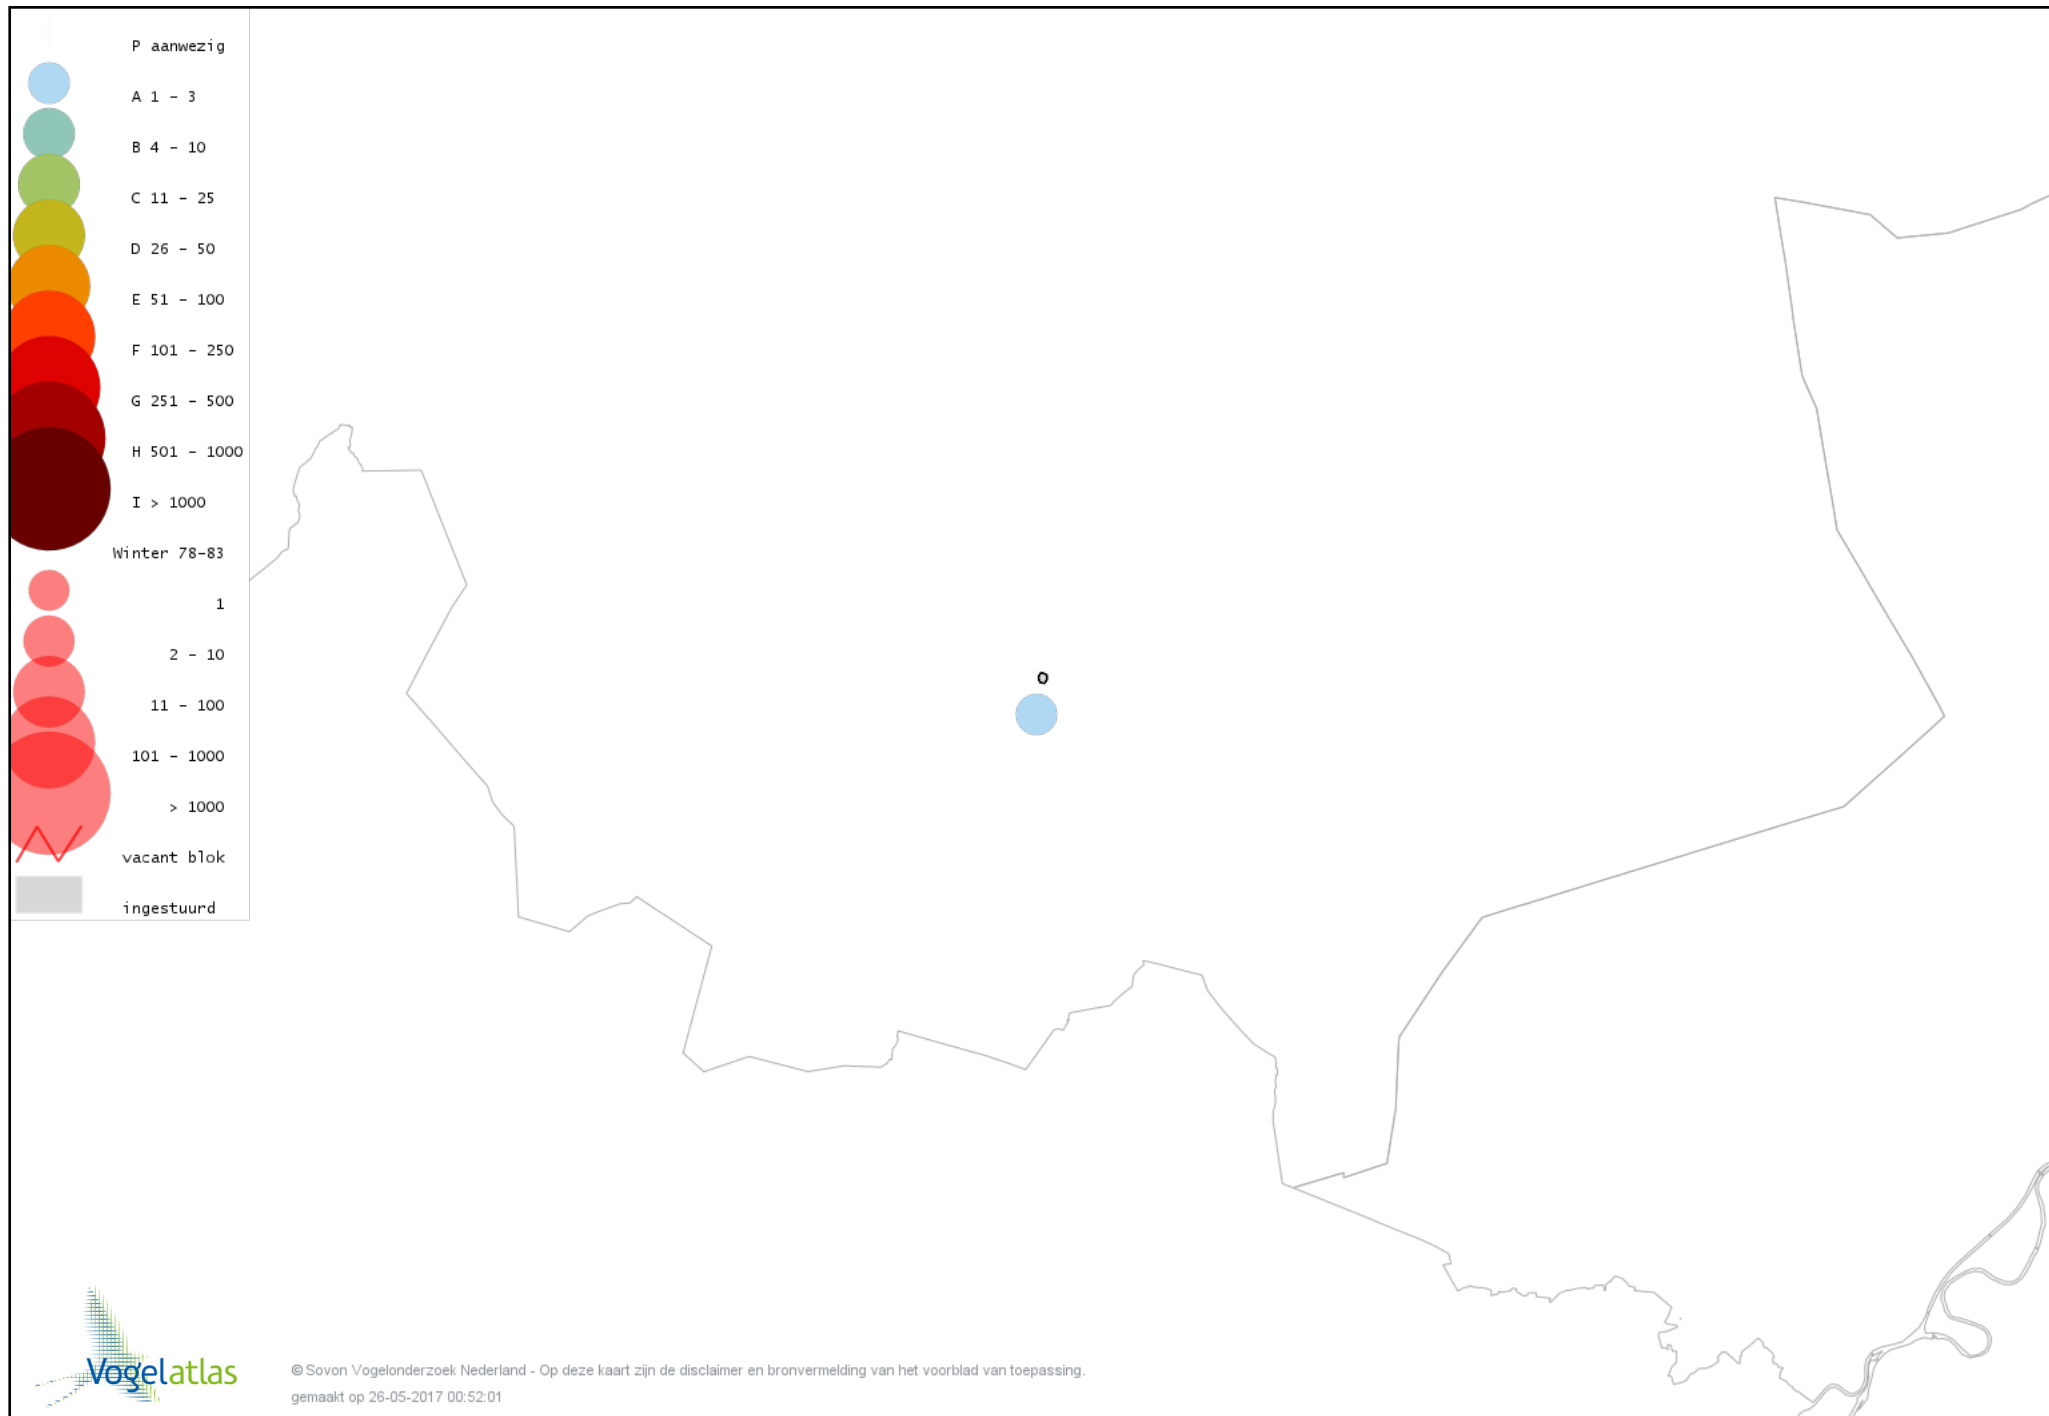

De kleurtint (blauw) is de beste referentie voor de tot nu toe waargenomen aantalsklasse.

De stipgrootte is relatief. Vergelijk daarvoor de atlasblok grootte van de legenda met die van het kaartbeeld.

Voorlopige verspreidingskaart Knobbelzwaan winter

Voorlopige verspreidingskaart Kleine Zwaan winter

Voorlopige verspreidingskaart Toendrarietgans winter

Voorlopige verspreidingskaart Grauwe Gans winter

Voorlopige verspreidingskaart Soepgans winter

Voorlopige verspreidingskaart Grote Canadese Gans winter

Voorlopige verspreidingskaart Nijlgans winter

Voorlopige verspreidingskaart Tafeleend winter

Voorlopige verspreidingskaart Kuifeend winter

Voorlopige verspreidingskaart Krakeend winter

Voorlopige verspreidingskaart Smient winter