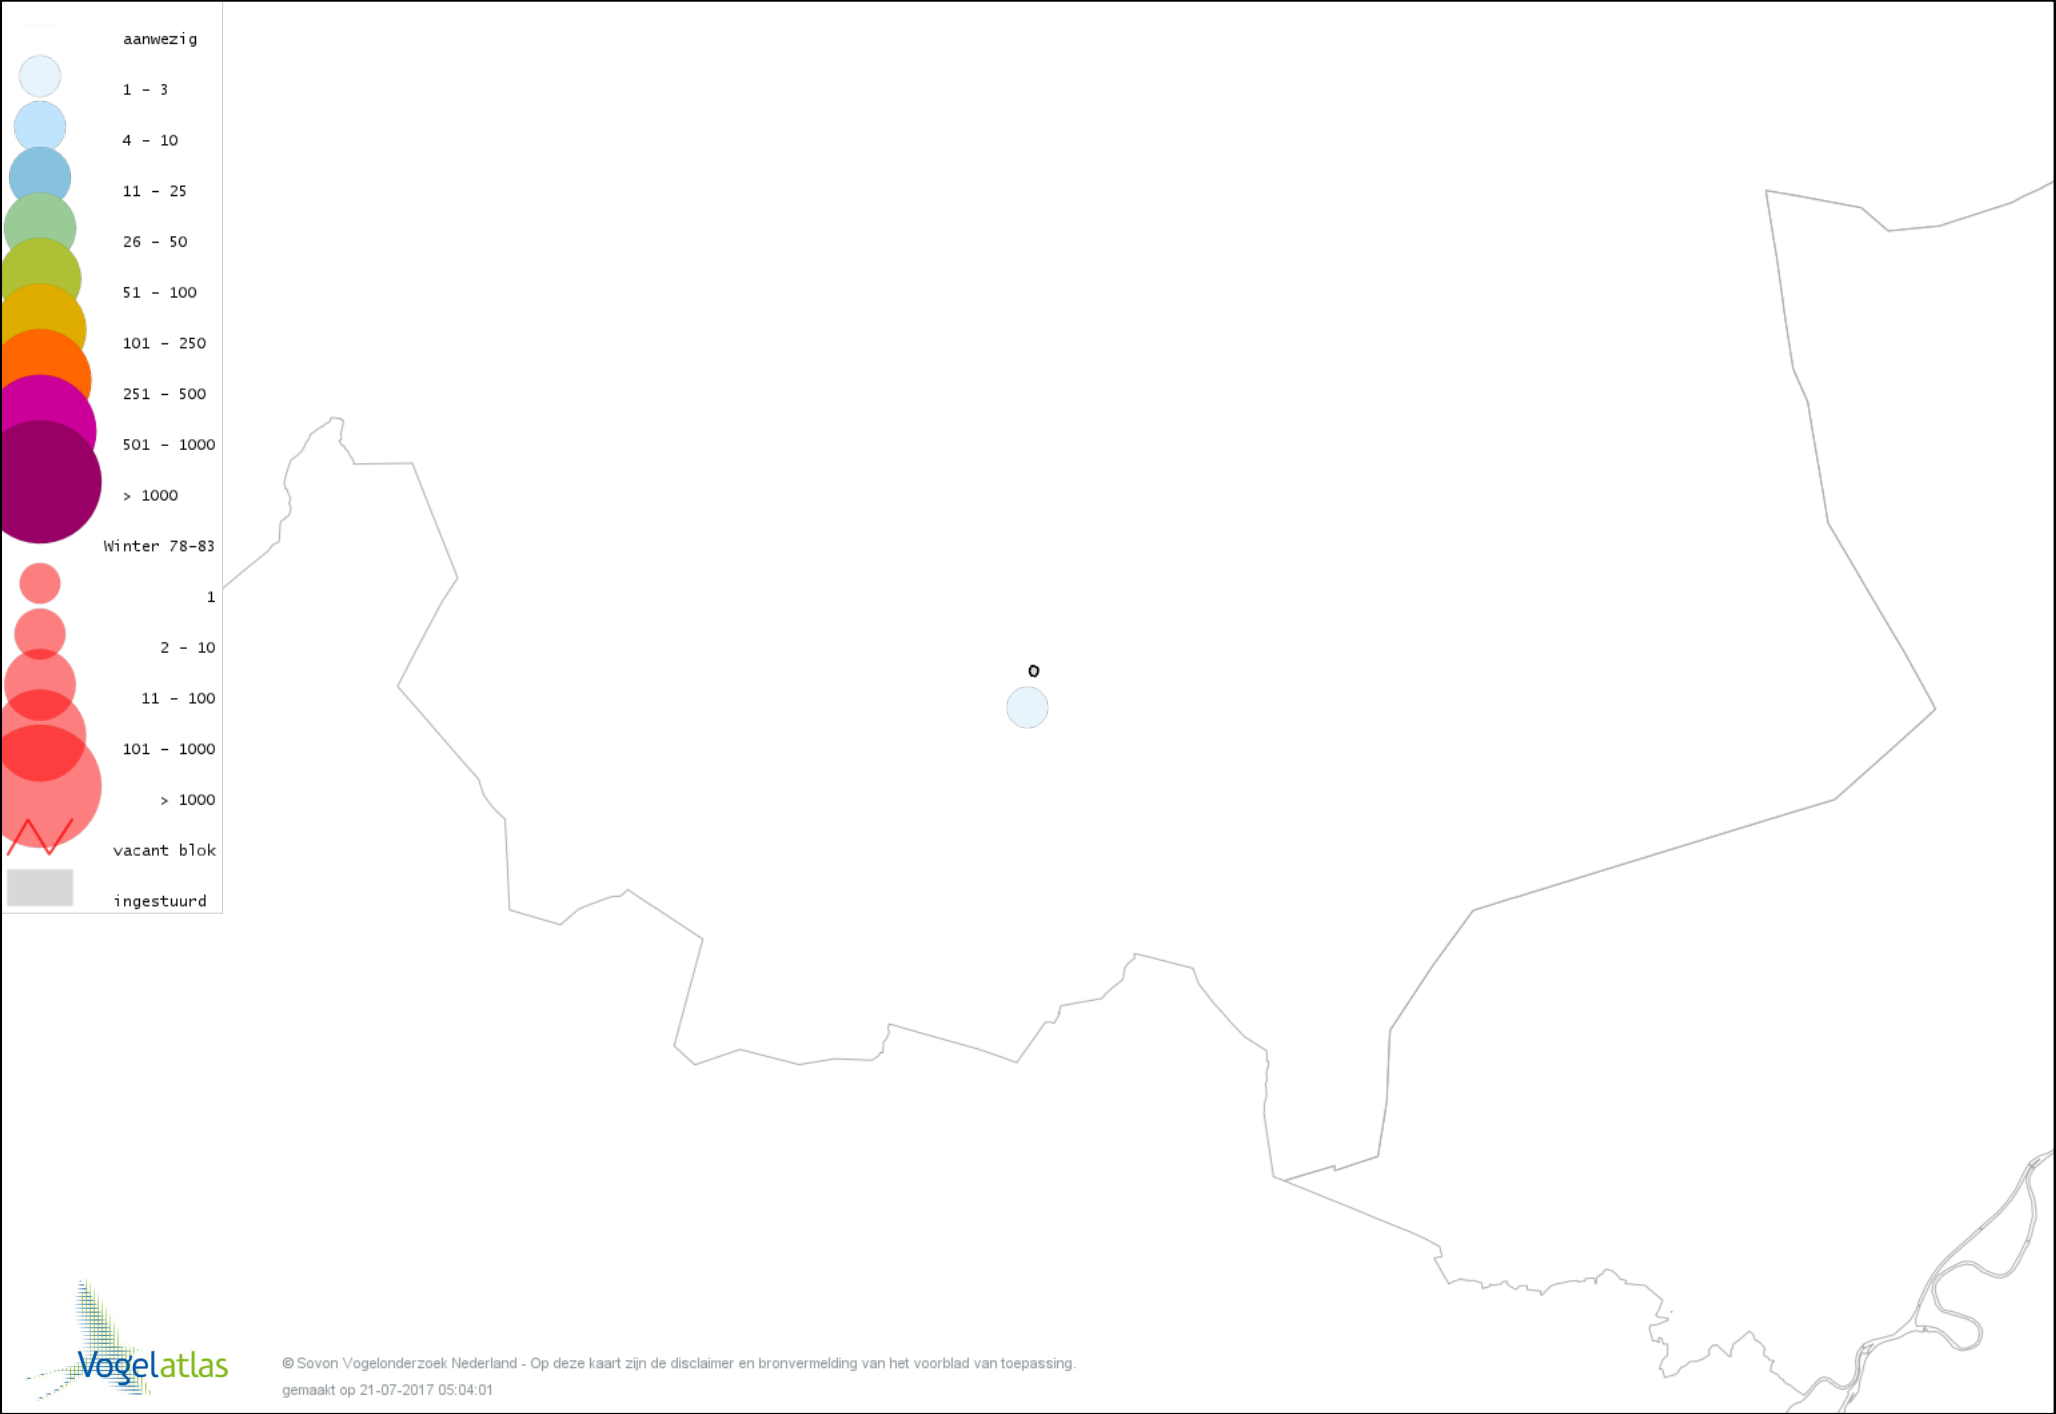

Voorlopige verspreidingskaart Boomklever winter

Voorlopige verspreidingskaart Boomkruiper winter

Voorlopige verspreidingskaart Winterkoning winter

Voorlopige verspreidingskaart Spreeuw winter

Voorlopige verspreidingskaart Merel winter

Voorlopige verspreidingskaart Kramsvogel winter

Voorlopige verspreidingskaart Zanglijster winter

Voorlopige verspreidingskaart Koperwiek winter

Voorlopige verspreidingskaart Grote Lijster winter

Voorlopige verspreidingskaart Roodborst winter

Voorlopige verspreidingskaart Zwarte Roodstaart winter

Voorlopige verspreidingskaart Roodborsttapuit winter

Voorlopige verspreidingskaart Heggenmus winter

Voorlopige verspreidingskaart Huismus winter

Voorlopige verspreidingskaart Ringmus winter