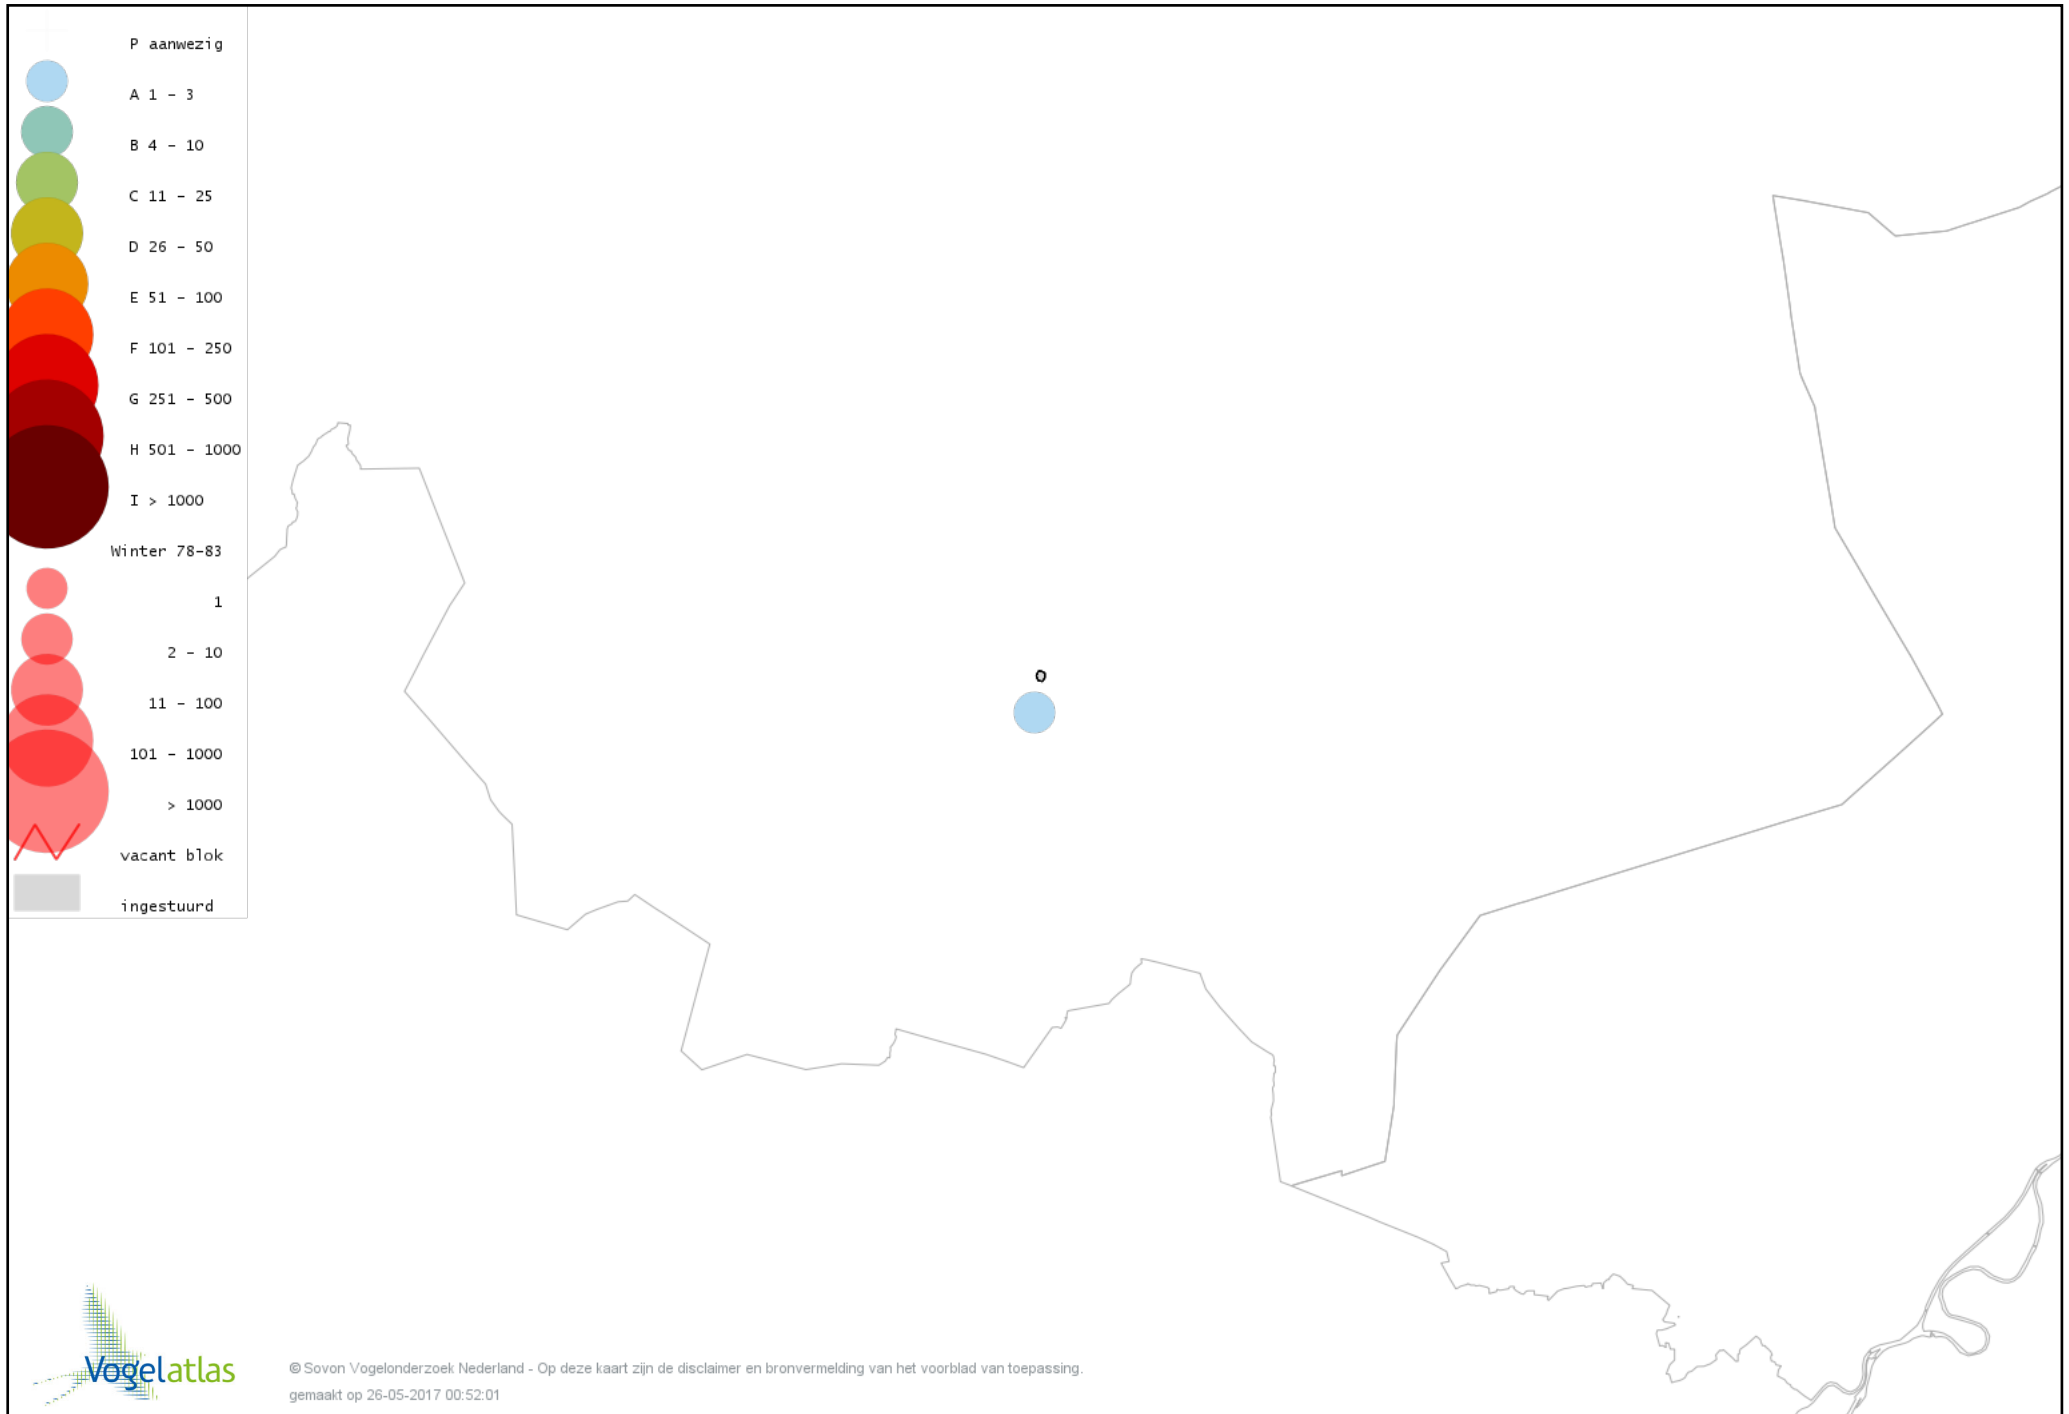

Voorlopige verspreidingskaart Kramsvogel winter

Voorlopige verspreidingskaart Zanglijster winter

Voorlopige verspreidingskaart Koperwiek winter

Voorlopige verspreidingskaart Grote Lijster winter

Voorlopige verspreidingskaart Roodborst winter

Voorlopige verspreidingskaart Zwarte Roodstaart winter

Voorlopige verspreidingskaart Roodborsttapuit winter

Voorlopige verspreidingskaart Heggenmus winter

Voorlopige verspreidingskaart Huismus winter

Voorlopige verspreidingskaart Ringmus winter

Voorlopige verspreidingskaart Grote Gele Kwikstaart winter

Voorlopige verspreidingskaart Witte Kwikstaart winter

Voorlopige verspreidingskaart Graspieper winter

Voorlopige verspreidingskaart Waterpieper winter