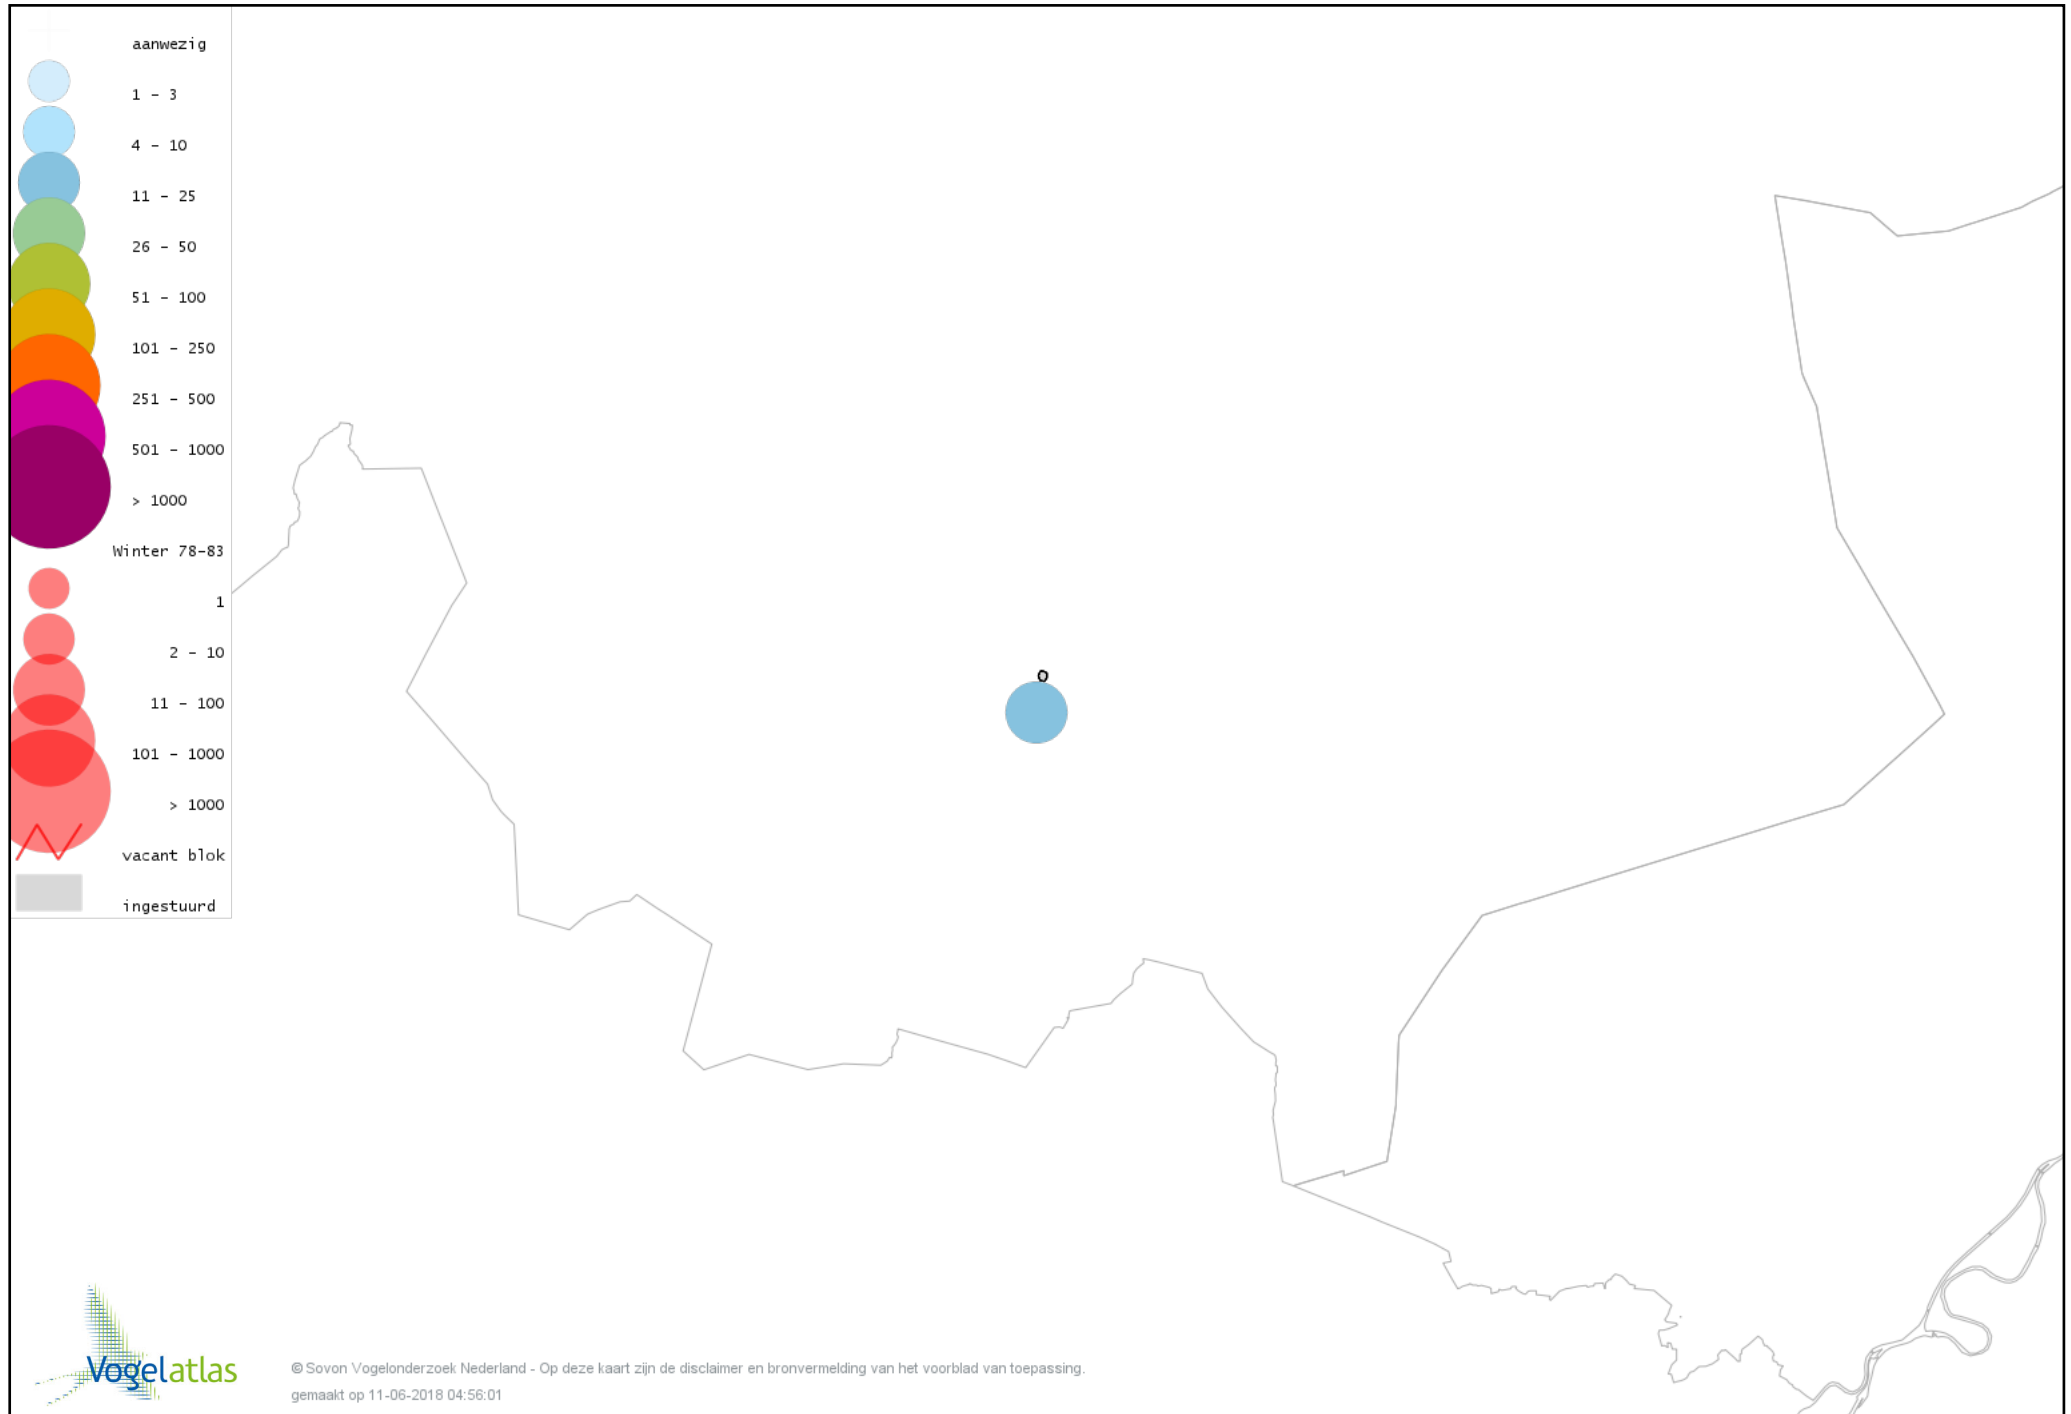

Voorlopige verspreidingskaart Nijlgans winter

Voorlopige verspreidingskaart Tafeleend winter

Voorlopige verspreidingskaart Kuifeend winter

Voorlopige verspreidingskaart Krakeend winter

Voorlopige verspreidingskaart Smient winter

Voorlopige verspreidingskaart Wilde Eend winter

Voorlopige verspreidingskaart Soepeend winter

Voorlopige verspreidingskaart Wintertaling winter

Voorlopige verspreidingskaart Fazant winter

Voorlopige verspreidingskaart Aalscholver winter

Voorlopige verspreidingskaart Grote Zilverreiger winter

Voorlopige verspreidingskaart Blauwe Reiger winter

Voorlopige verspreidingskaart Ooievaar winter

Voorlopige verspreidingskaart Dodaars winter

Voorlopige verspreidingskaart Fuut winter