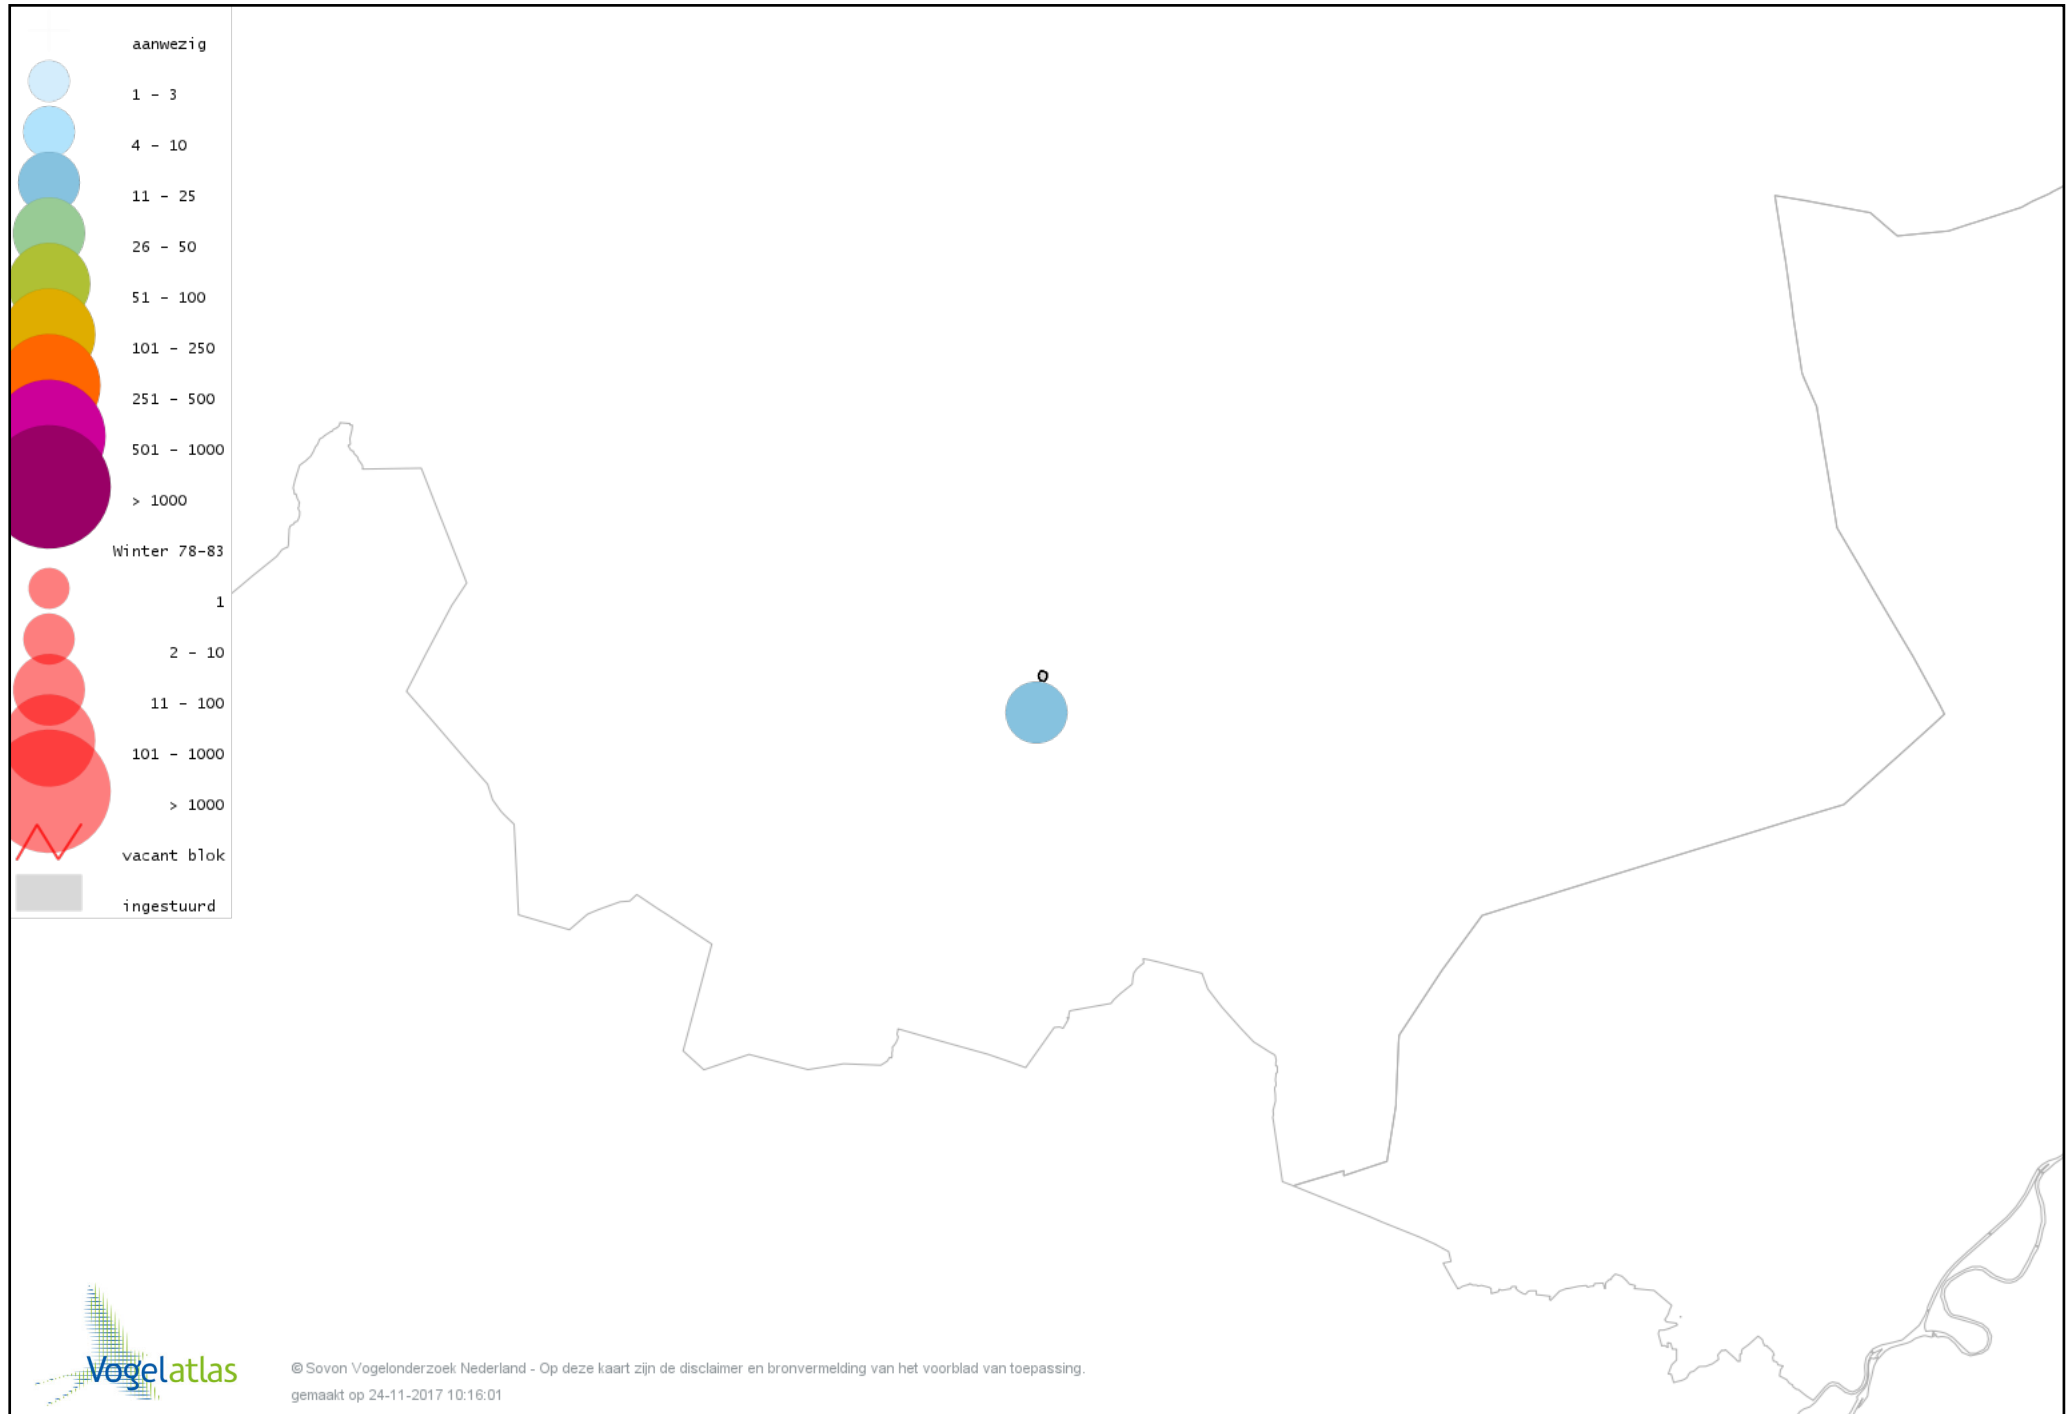

Voorlopige verspreidingskaart Zwarte Roodstaart winter

Voorlopige verspreidingskaart Roodborsttapuit winter

Voorlopige verspreidingskaart Heggenmus winter

Voorlopige verspreidingskaart Huismus winter

Voorlopige verspreidingskaart Ringmus winter

Voorlopige verspreidingskaart Grote Gele Kwikstaart winter

Voorlopige verspreidingskaart Witte Kwikstaart winter

Voorlopige verspreidingskaart Graspieper winter

Voorlopige verspreidingskaart Waterpieper winter

Voorlopige verspreidingskaart Vink winter

Voorlopige verspreidingskaart Keep winter

Voorlopige verspreidingskaart Groenling winter

Voorlopige verspreidingskaart Putter winter

Voorlopige verspreidingskaart Sijs winter

Voorlopige verspreidingskaart Kleine Barmsijs winter

Voorlopige verspreidingskaart Barmsijs (Grote of Kleine) winter

Voorlopige verspreidingskaart Kruisbek winter

Voorlopige verspreidingskaart Goudvink winter