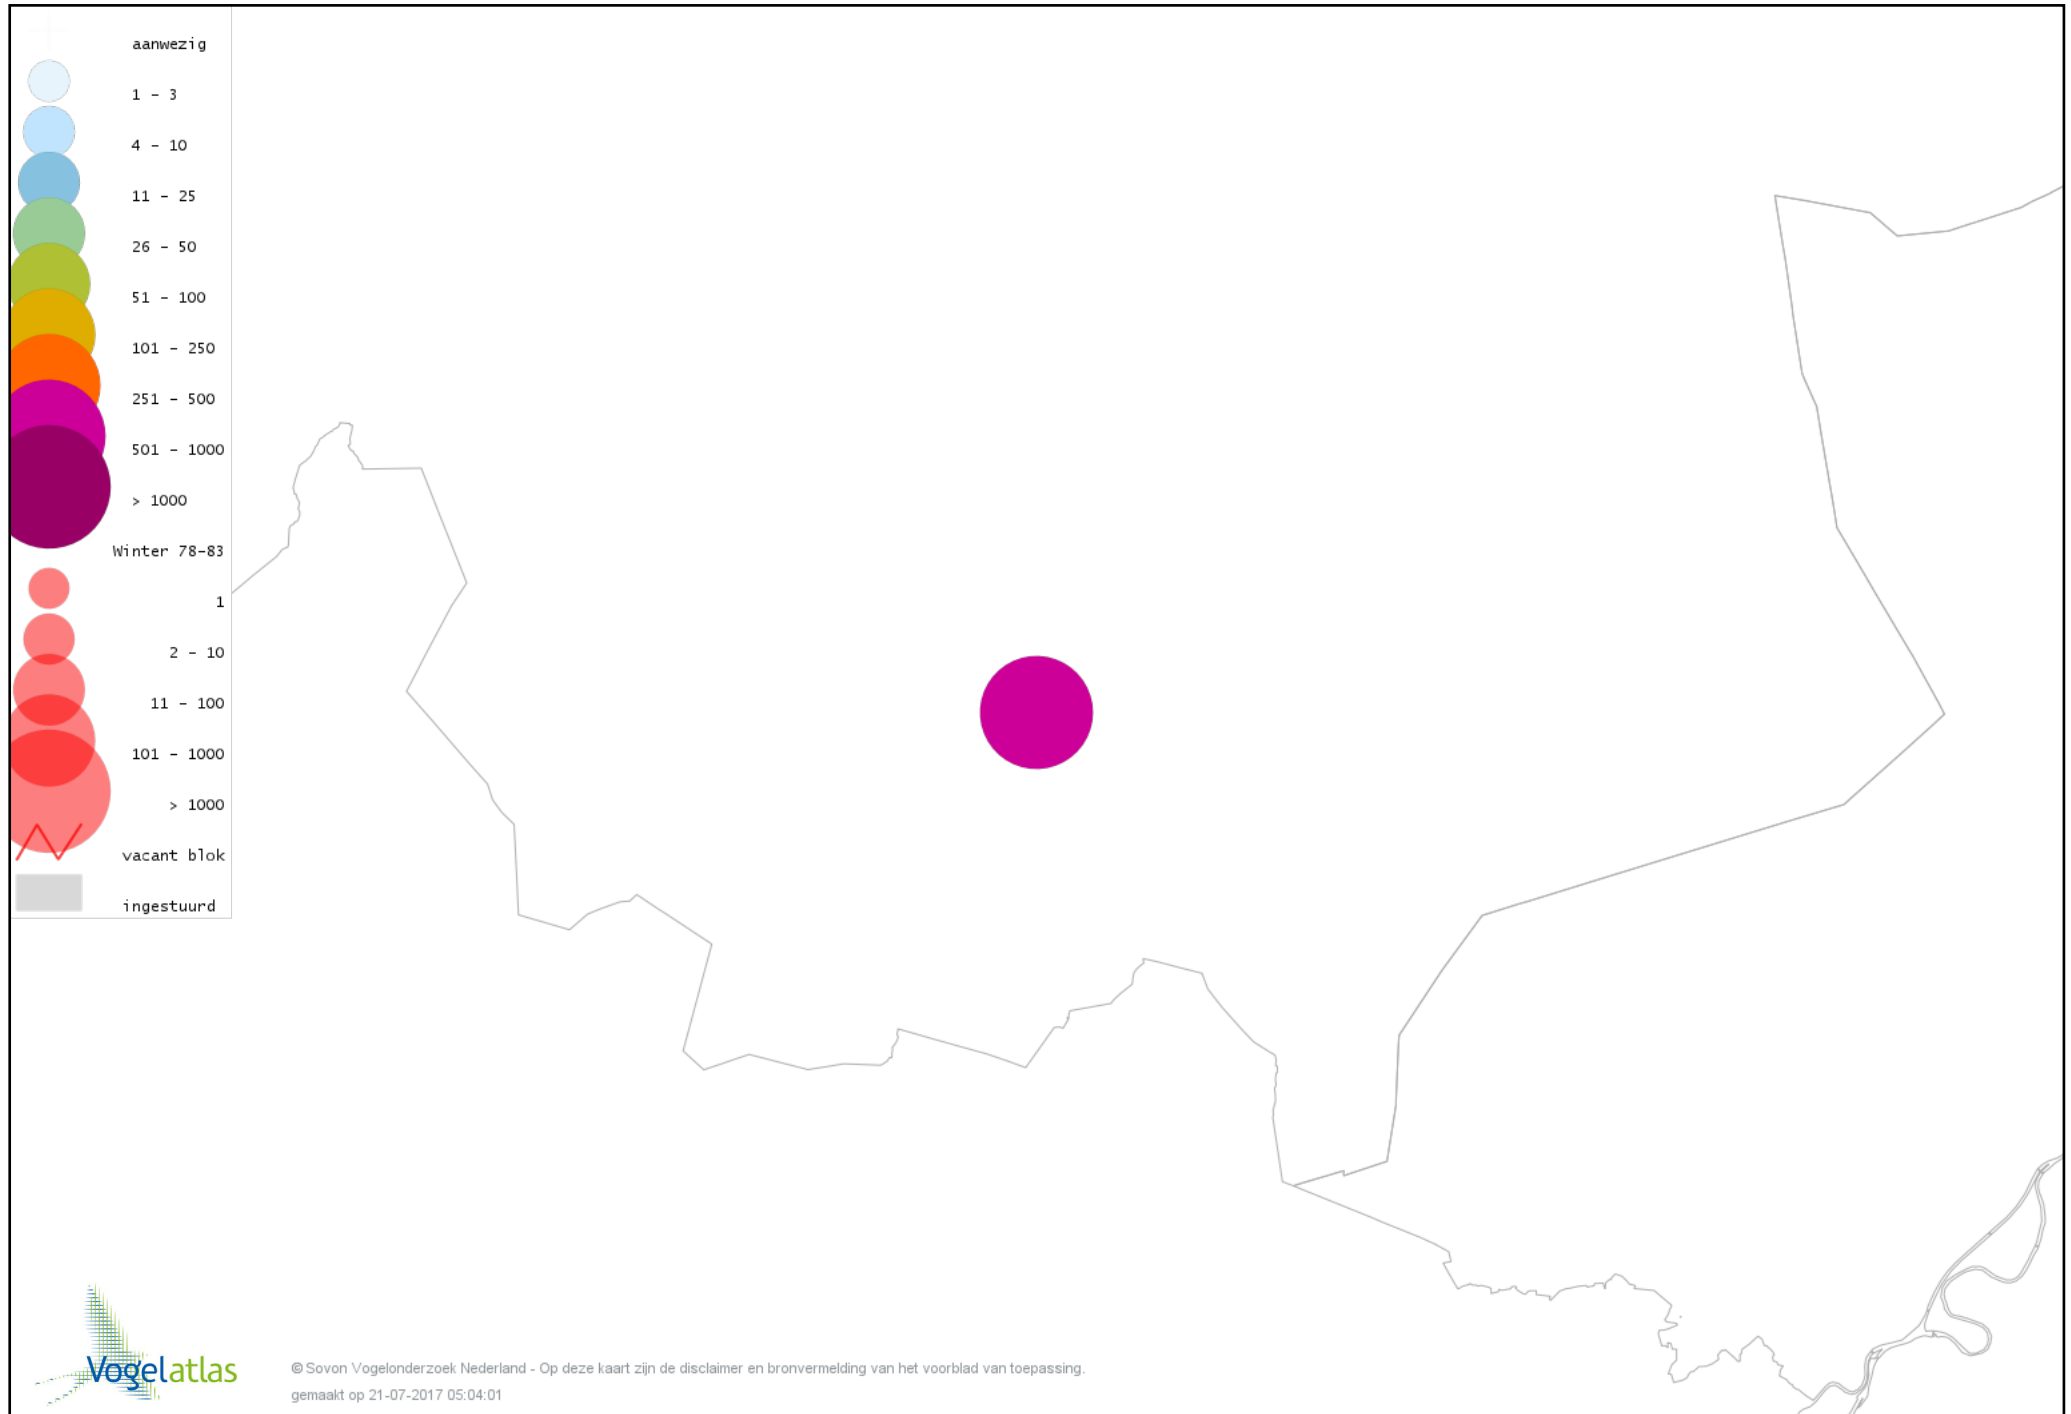

Voorlopige verspreidingskaart Groene Specht winter

Voorlopige verspreidingskaart Zwarte Specht winter

Voorlopige verspreidingskaart Grote Bonte Specht winter

Voorlopige verspreidingskaart Kleine Bonte Specht winter

Voorlopige verspreidingskaart Ekster winter

Voorlopige verspreidingskaart Gaai winter

Voorlopige verspreidingskaart Kauw winter

Voorlopige verspreidingskaart Roek winter

Voorlopige verspreidingskaart Zwarte Kraai winter