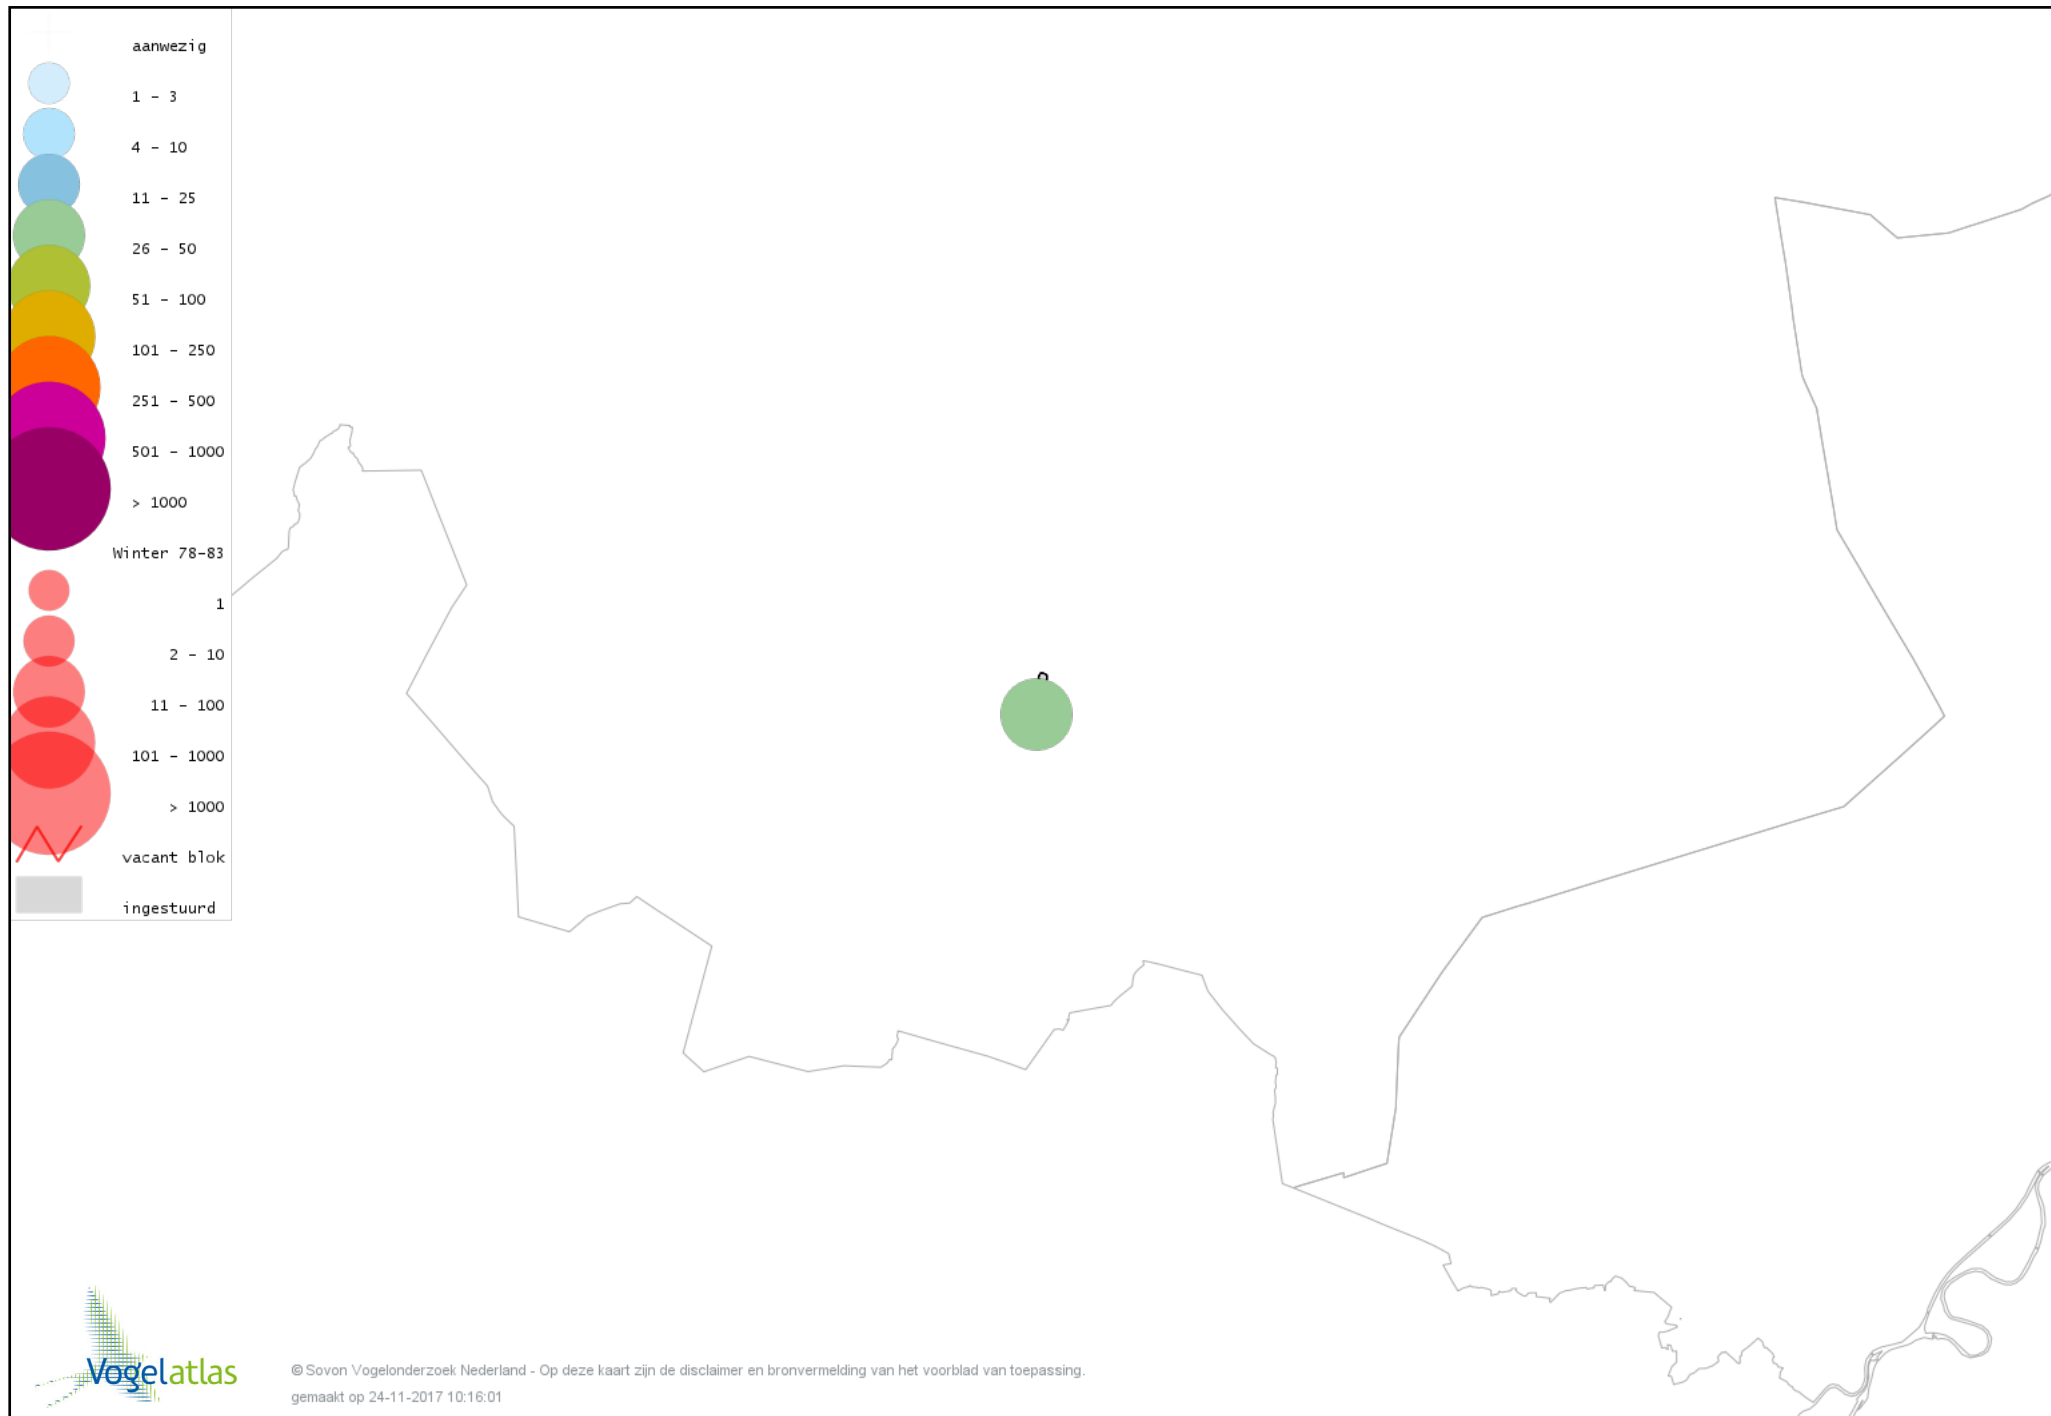

Voorlopige verspreidingskaart Groene Specht winter

Voorlopige verspreidingskaart Zwarte Specht winter

Voorlopige verspreidingskaart Grote Bonte Specht winter

Voorlopige verspreidingskaart Kleine Bonte Specht winter

Voorlopige verspreidingskaart Ekster winter

Voorlopige verspreidingskaart Gaai winter

Voorlopige verspreidingskaart Kauw winter

Voorlopige verspreidingskaart Roek winter

Voorlopige verspreidingskaart Zwarte Kraai winter