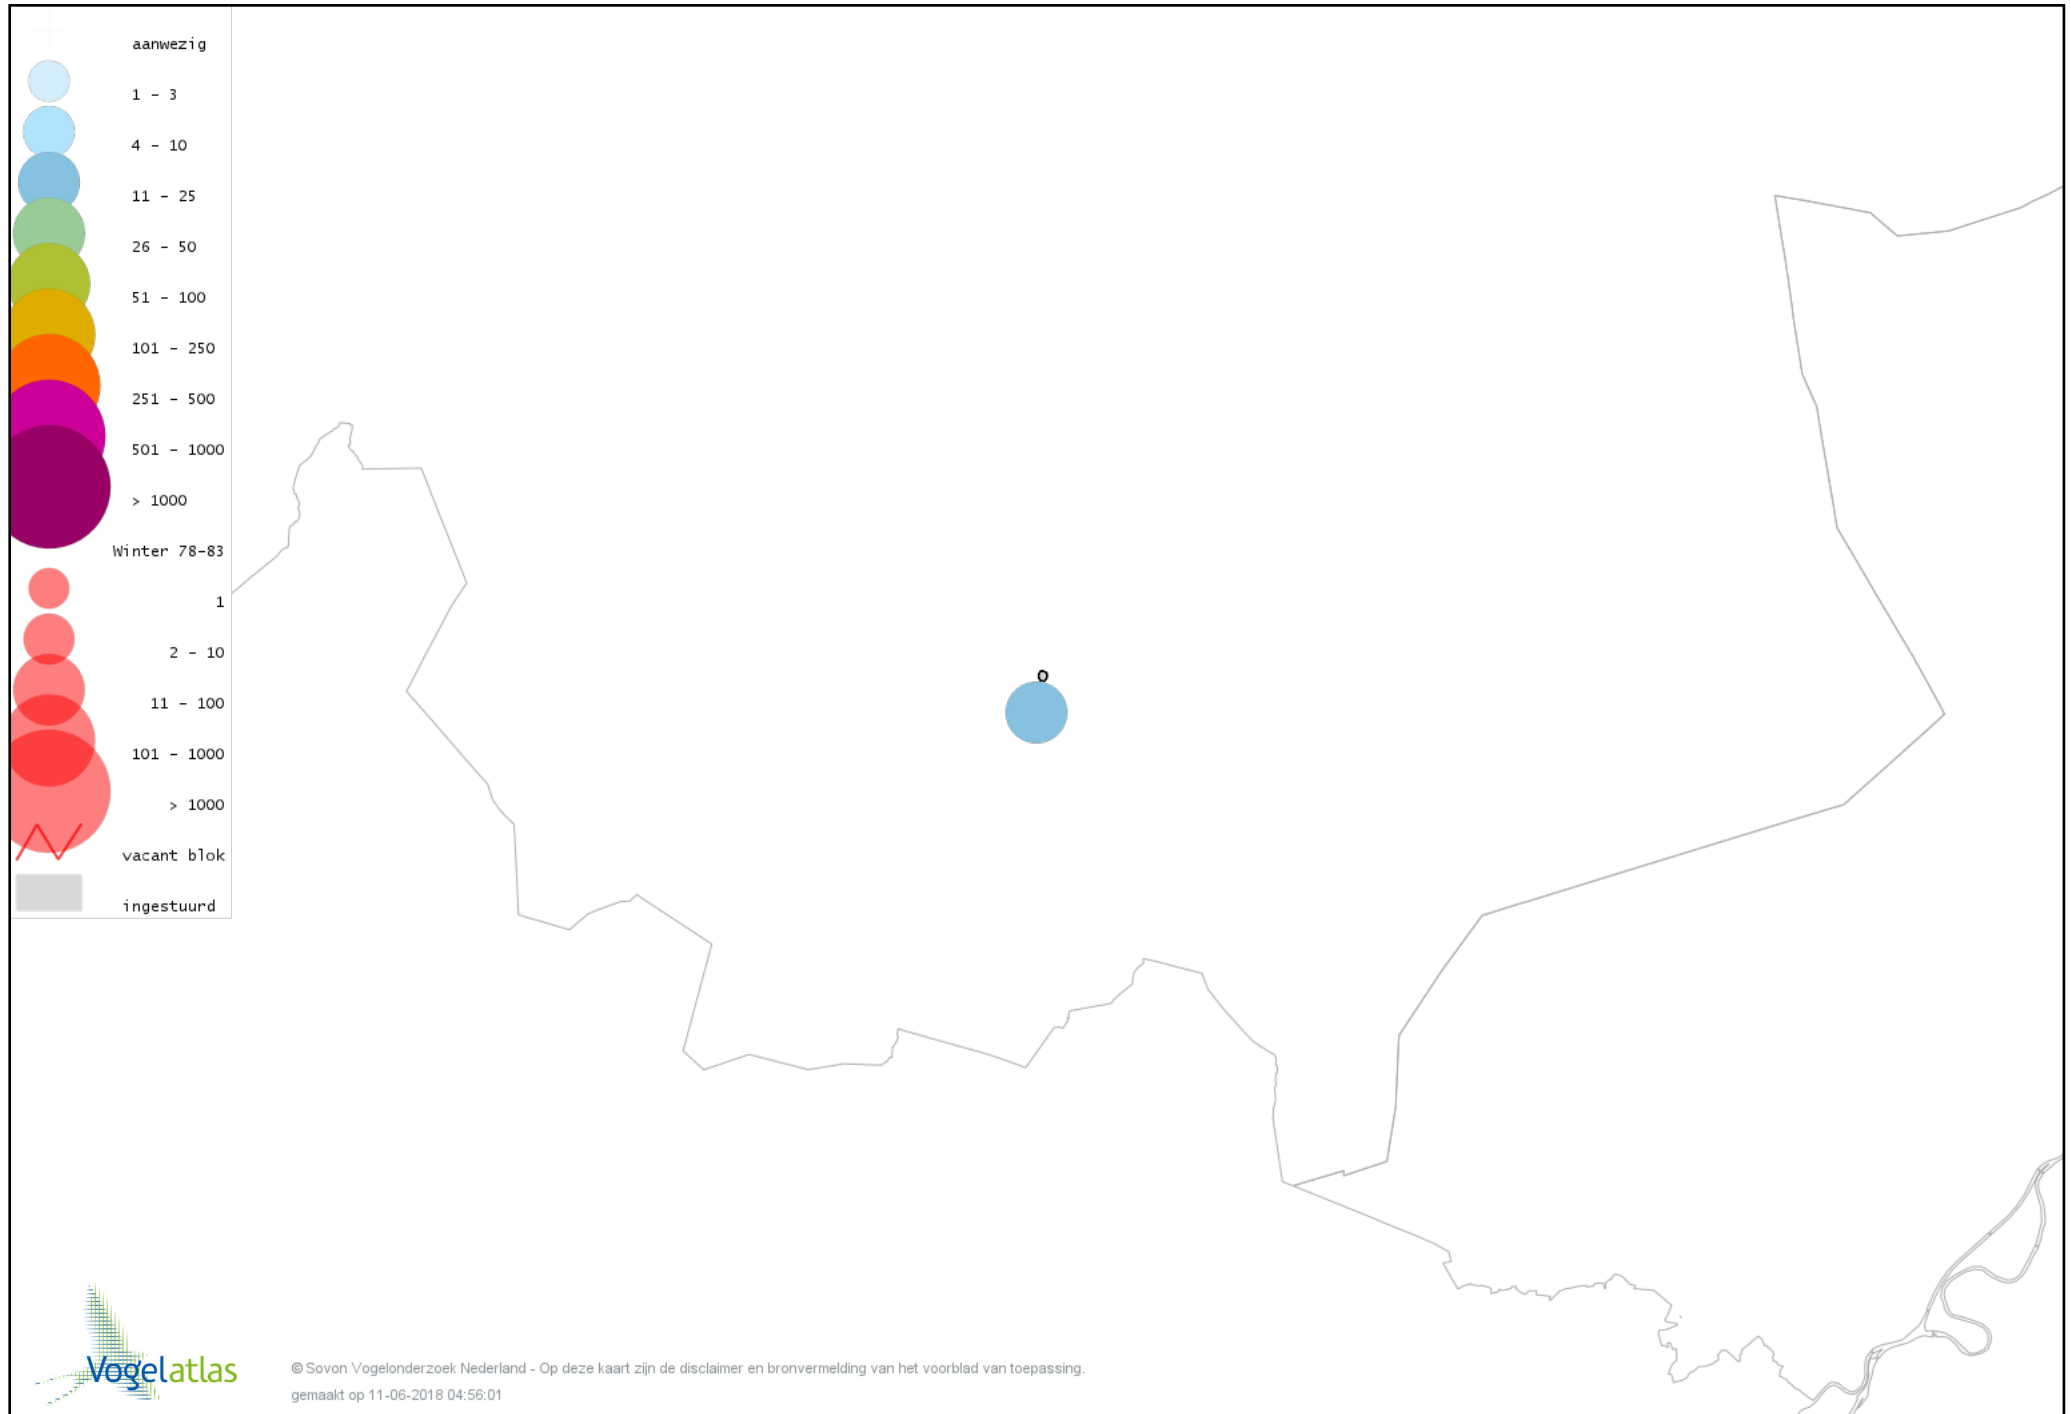

Voorlopige verspreidingskaart Boomklever winter

Voorlopige verspreidingskaart Boomkruiper winter

Voorlopige verspreidingskaart Winterkoning winter

Voorlopige verspreidingskaart Spreeuw winter

Voorlopige verspreidingskaart Merel winter

Voorlopige verspreidingskaart Kramsvogel winter

Voorlopige verspreidingskaart Zanglijster winter

Voorlopige verspreidingskaart Koperwiek winter

Voorlopige verspreidingskaart Grote Lijster winter

Voorlopige verspreidingskaart Roodborst winter