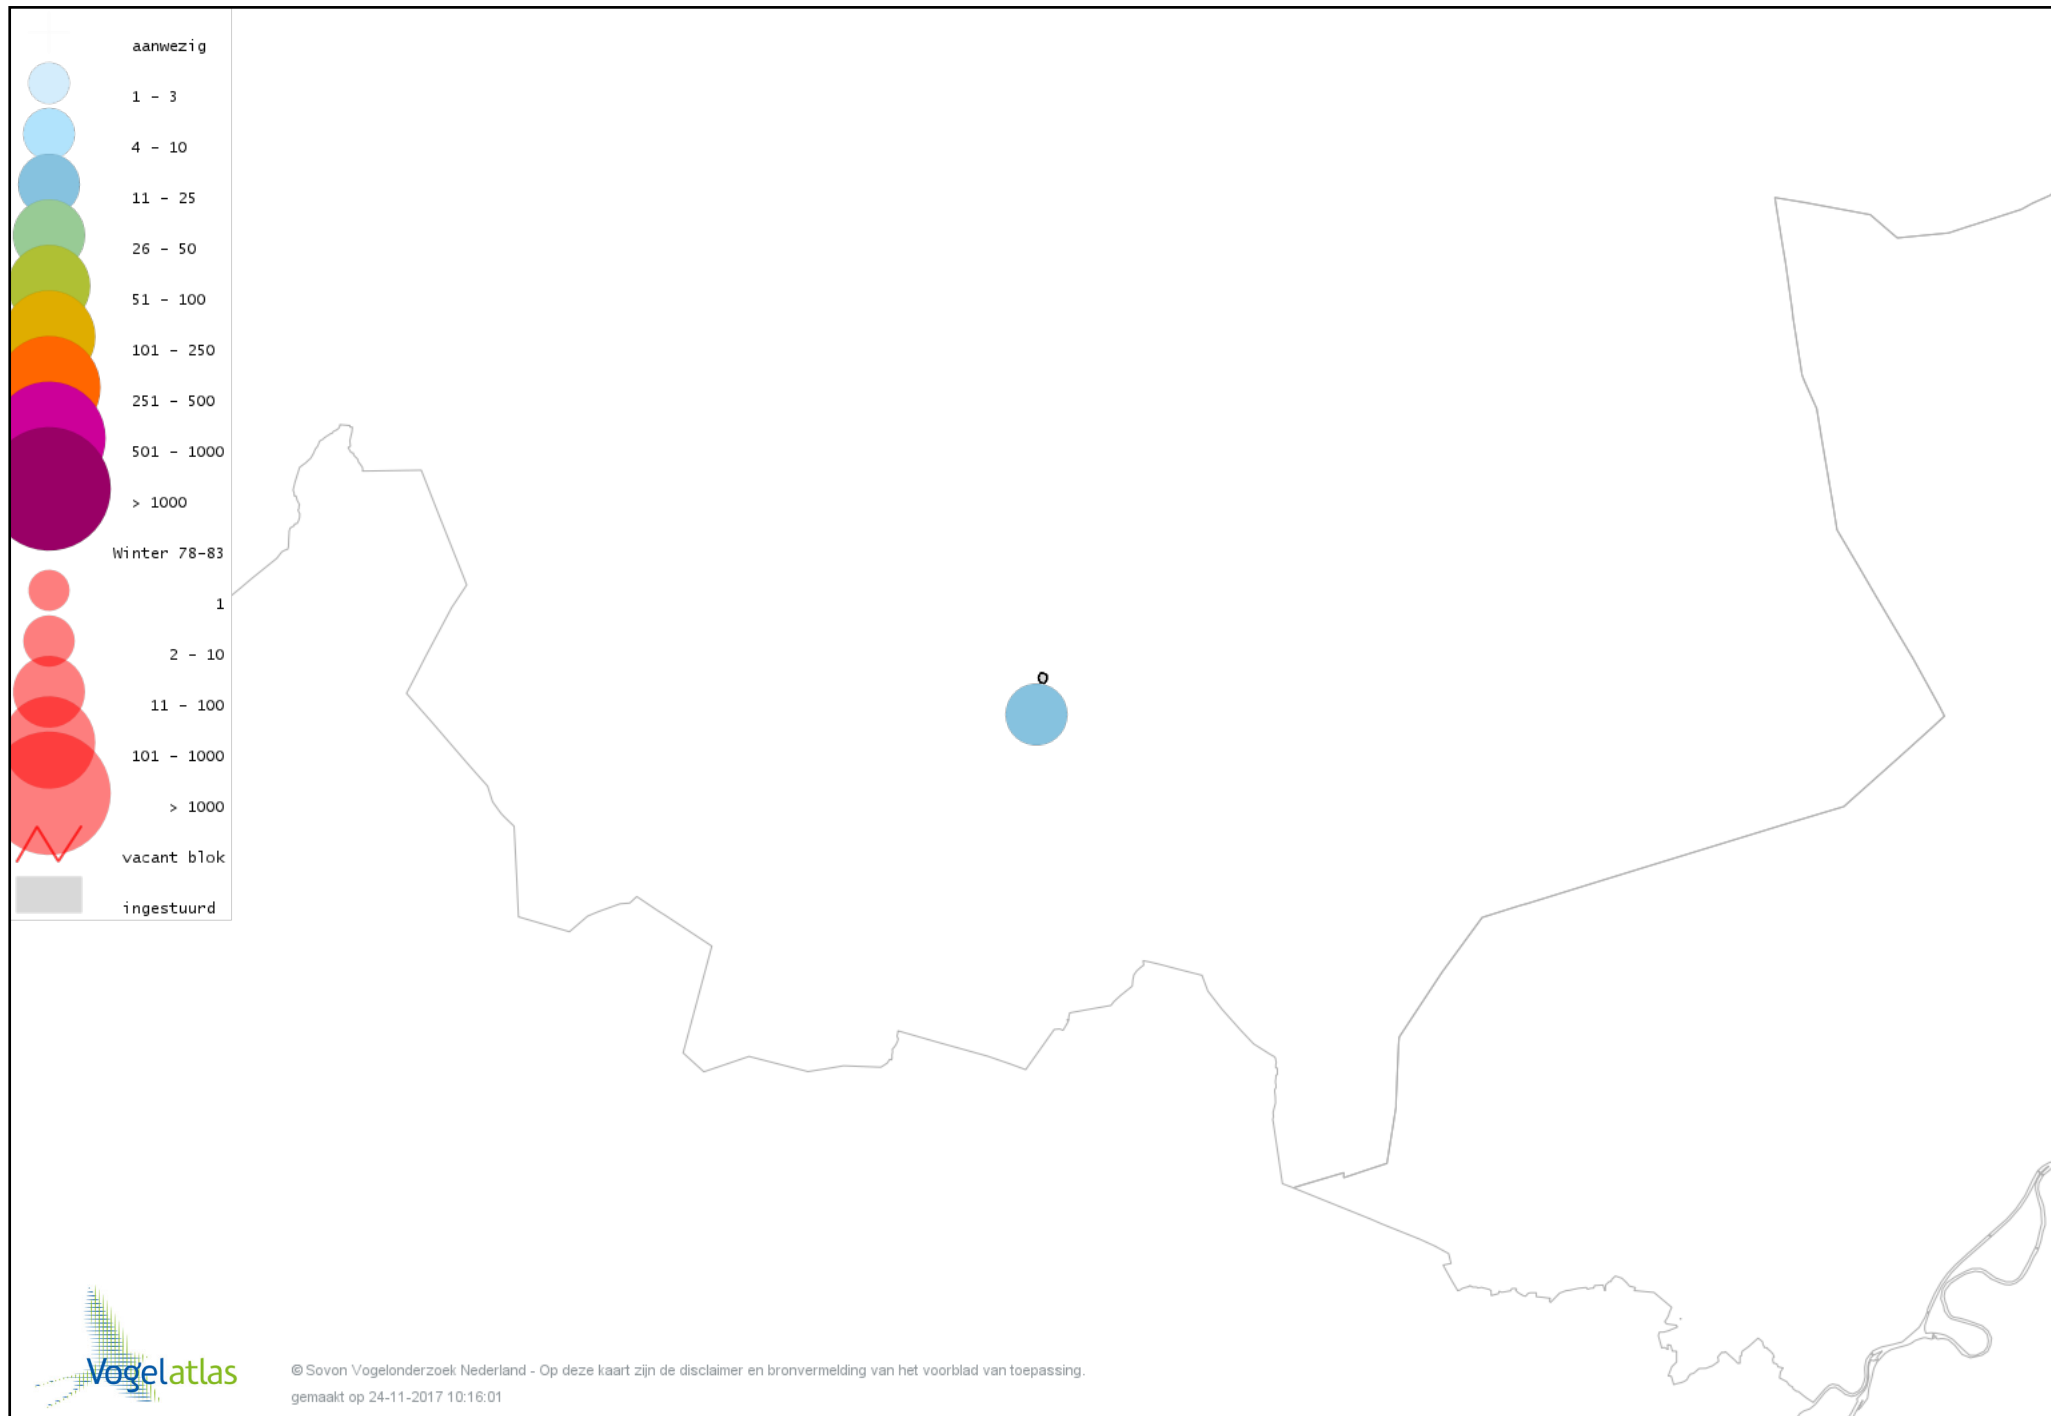

Voorlopige verspreidingskaart Kramsvogel winter

Voorlopige verspreidingskaart Zanglijster winter

Voorlopige verspreidingskaart Koperwiek winter

Voorlopige verspreidingskaart Grote Lijster winter

Voorlopige verspreidingskaart Roodborst winter

Voorlopige verspreidingskaart Zwarte Roodstaart winter

Voorlopige verspreidingskaart Roodborsttapuit winter

Voorlopige verspreidingskaart Heggenmus winter

Voorlopige verspreidingskaart Huismus winter

Voorlopige verspreidingskaart Ringmus winter

Voorlopige verspreidingskaart Grote Gele Kwikstaart winter

Voorlopige verspreidingskaart Witte Kwikstaart winter

Voorlopige verspreidingskaart Graspieper winter

Voorlopige verspreidingskaart Waterpieper winter