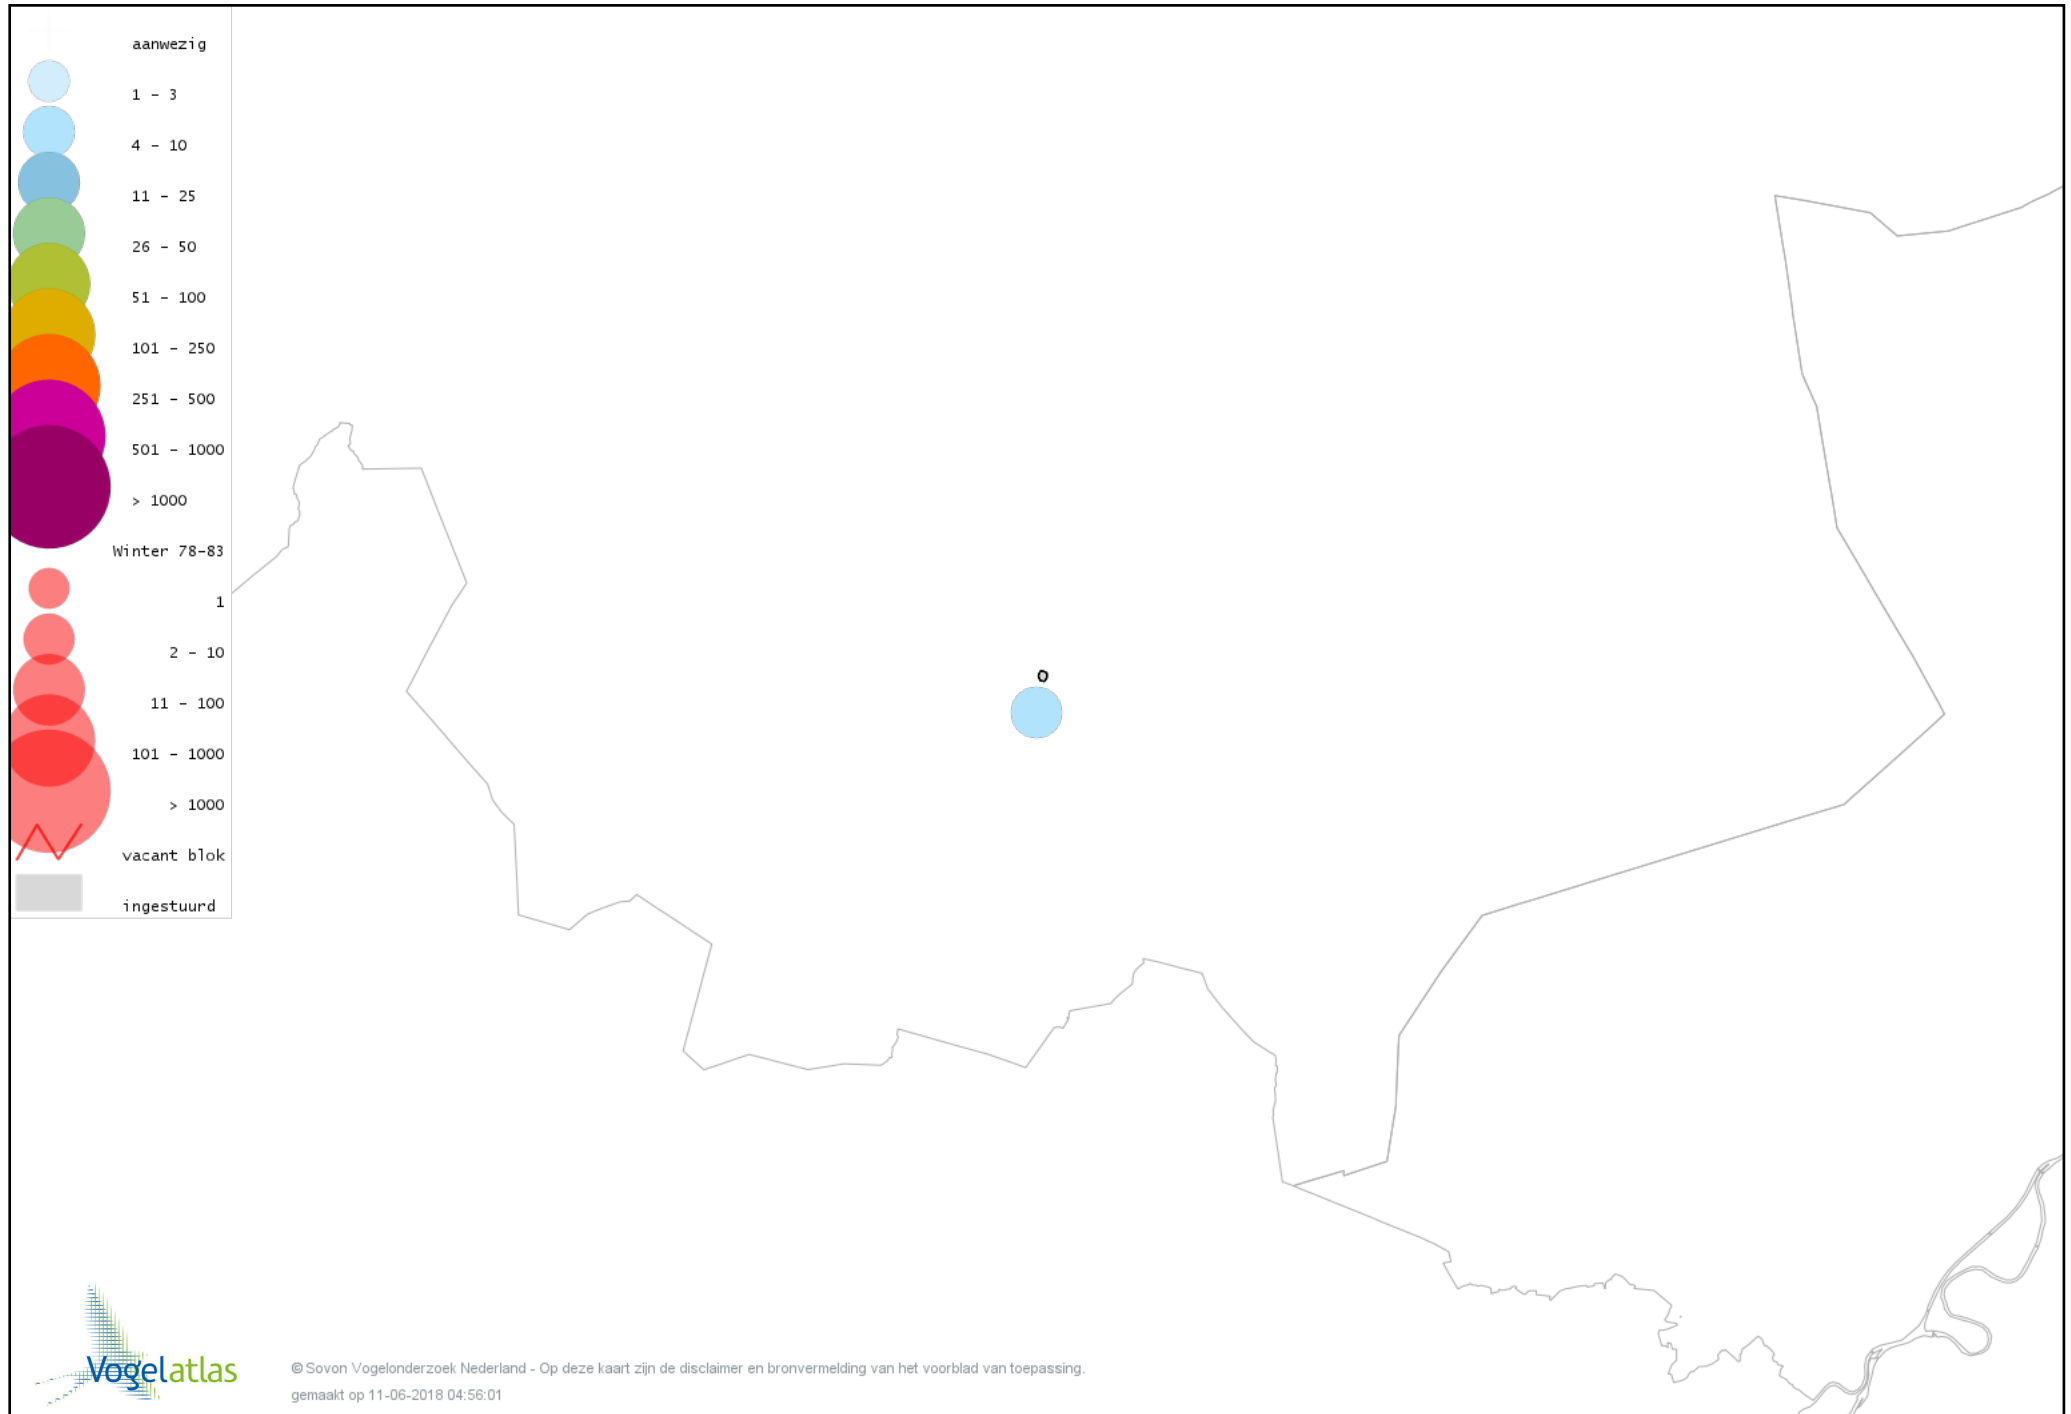

Voorlopige verspreidingskaart Boomklever winter

Voorlopige verspreidingskaart Boomkruiper winter

Voorlopige verspreidingskaart Winterkoning winter

Voorlopige verspreidingskaart Spreeuw winter

Voorlopige verspreidingskaart Merel winter

Voorlopige verspreidingskaart Kramsvogel winter

Voorlopige verspreidingskaart Zanglijster winter

Voorlopige verspreidingskaart Koperwiek winter

Voorlopige verspreidingskaart Grote Lijster winter

Voorlopige verspreidingskaart Roodborst winter

Voorlopige verspreidingskaart Zwarte Roodstaart winter

Voorlopige verspreidingskaart Roodborsttapuit winter

Voorlopige verspreidingskaart Heggenmus winter

Voorlopige verspreidingskaart Huismus winter

Voorlopige verspreidingskaart Ringmus winter