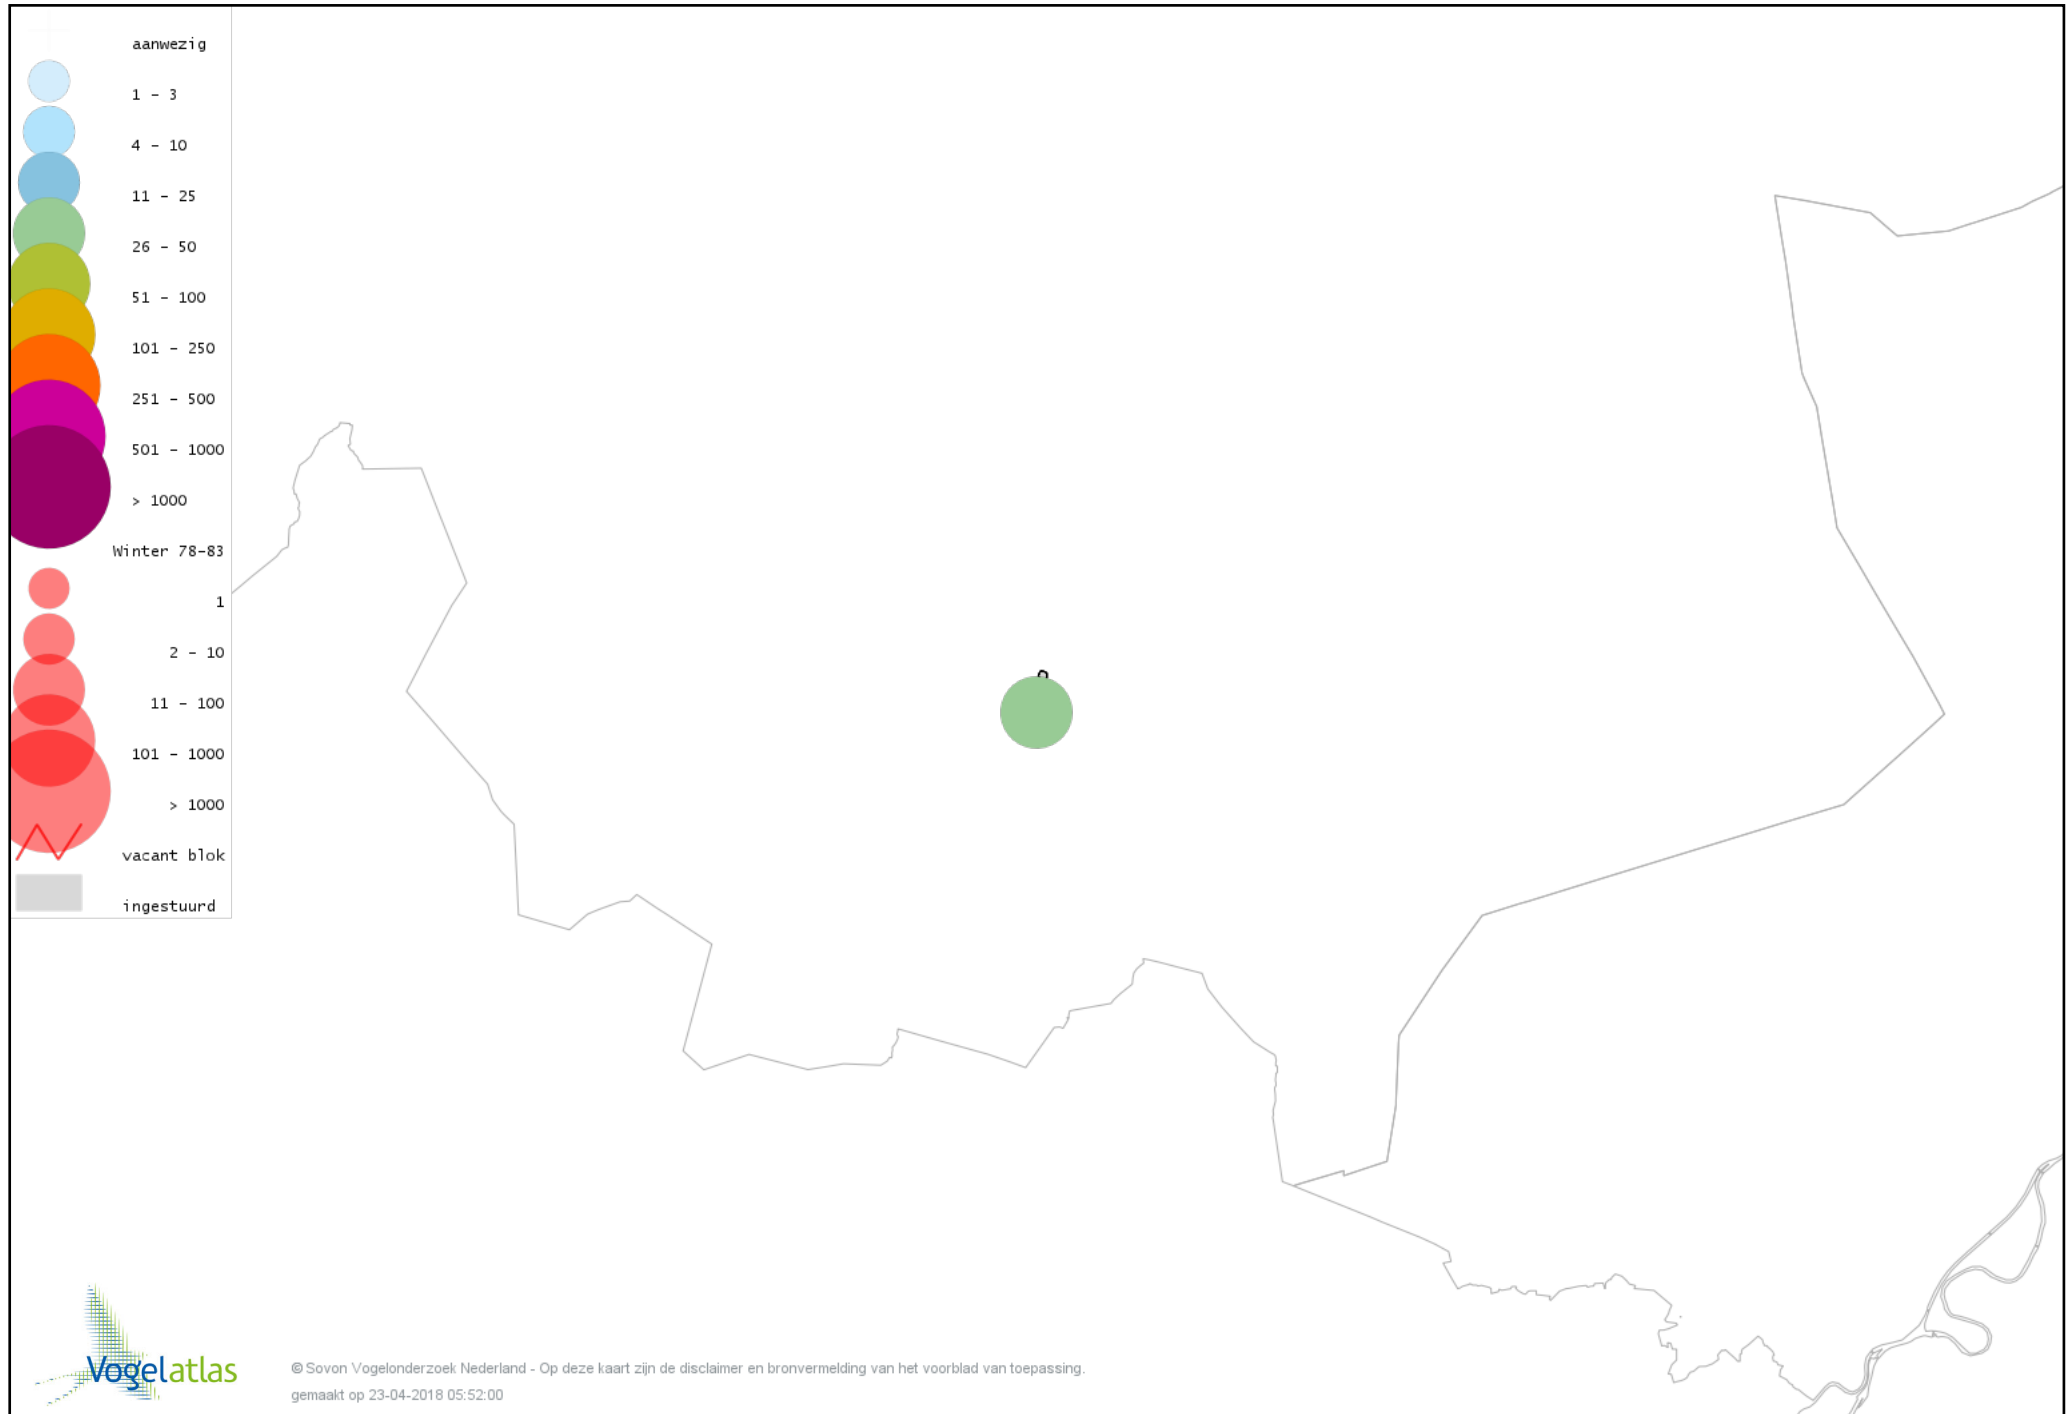

Voorlopige verspreidingskaart Waterhoen winter

Voorlopige verspreidingskaart Meerkoet winter

Voorlopige verspreidingskaart Kraanvogel winter

Voorlopige verspreidingskaart Kievit winter

Voorlopige verspreidingskaart Kokmeeuw winter

Voorlopige verspreidingskaart Stormmeeuw winter

Voorlopige verspreidingskaart Zilvermeeuw winter

Voorlopige verspreidingskaart Stadsduif winter

Voorlopige verspreidingskaart Holenduif winter

Voorlopige verspreidingskaart Houtduif winter