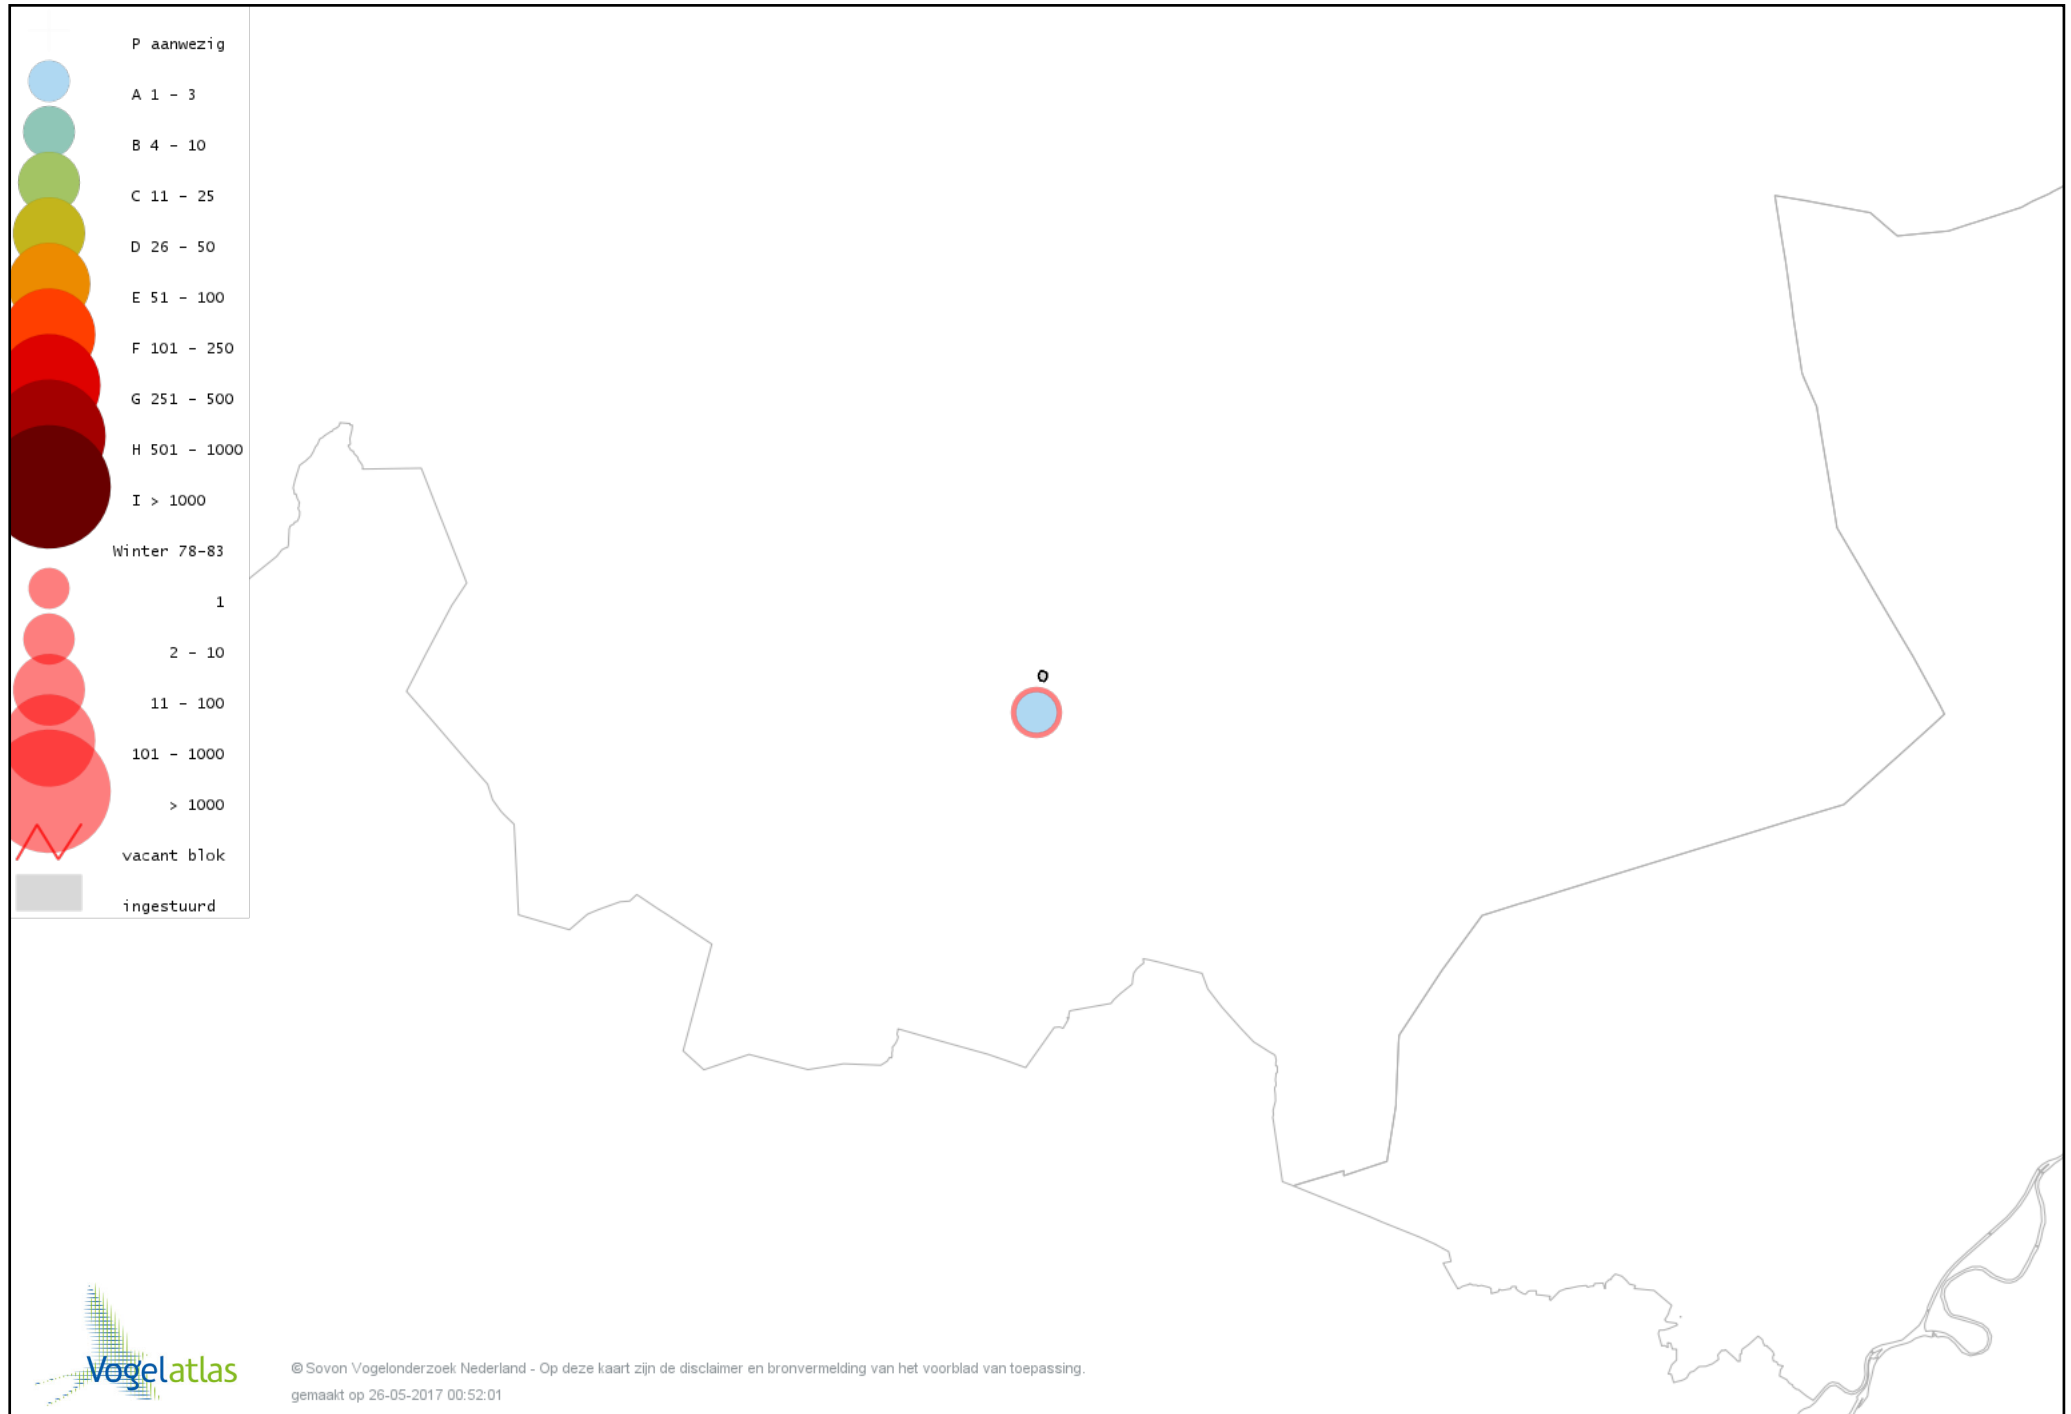

Voorlopige verspreidingskaarten Atlasproject

Bronvermelding

Deze voorlopige verspreidingskaarten zijn gebaseerd op de huidige atlastellingen, aangevuld met informatie uit de Sovon-meetnetten (Netwerk Ecologische Monitoring) en externe bronnen, met name Waarneming.nl . De gepresenteerde gegevens zijn vanaf 1-12-2012.

Ook worden in de kaarten de historische atlasresultaten (in rood) weergegeven.

Disclaimer

Deze verspreidingskaarten ondersteunen het completeren van de atlastellingen en verzamelen van aanvullende waarnemingen. De kaarten zijn nog niet volledig en kunnen fouten bevatten. Overname is toegestaan onder voorwaarde van bronvermelding (www.sovon.nl/vogelatlas)

De kleurtint (blauw) is de beste referentie voor de tot nu toe waargenomen aantalsklasse.

De stipgrootte is relatief. Vergelijk daarvoor de atlasblok grootte van de legenda met die van het kaartbeeld.

Voorlopige verspreidingskaart Knobbelzwaan winter

Voorlopige verspreidingskaart Kleine Zwaan winter

Voorlopige verspreidingskaart Toendrarietgans winter

Voorlopige verspreidingskaart Grauwe Gans winter

Voorlopige verspreidingskaart Soepgans winter

Voorlopige verspreidingskaart Grote Canadese Gans winter