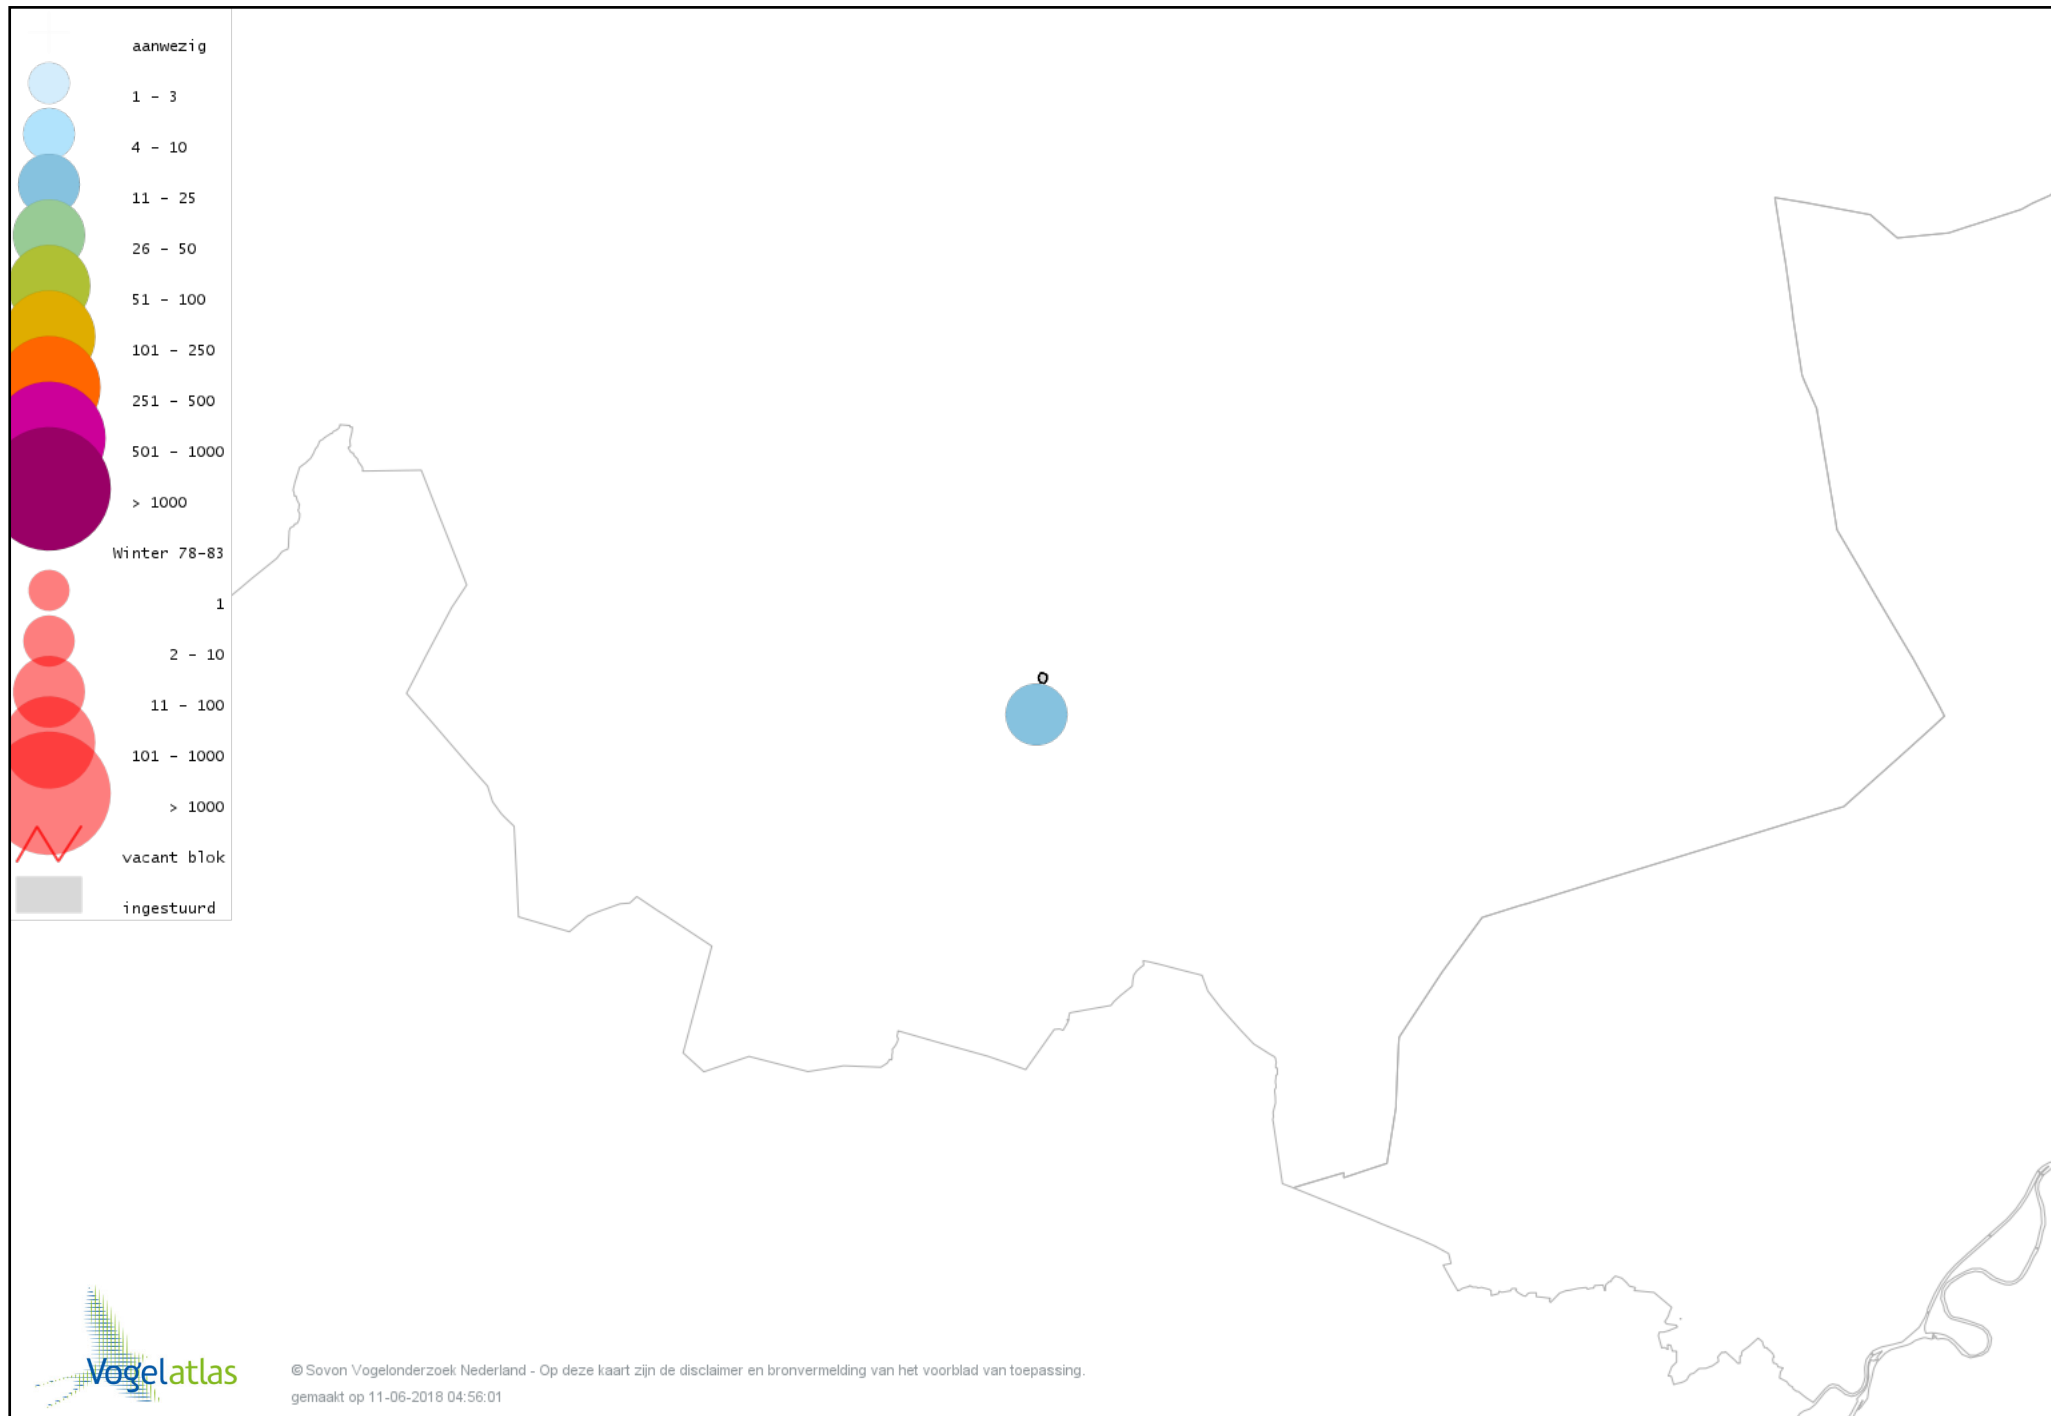

Voorlopige verspreidingskaart Ekster winter

Voorlopige verspreidingskaart Gaai winter

Voorlopige verspreidingskaart Kauw winter

Voorlopige verspreidingskaart Roek winter

Voorlopige verspreidingskaart Zwarte Kraai winter

Voorlopige verspreidingskaart Goudhaan winter

Voorlopige verspreidingskaart Vuurgoudhaan winter

Voorlopige verspreidingskaart Pimpelmees winter

Voorlopige verspreidingskaart Koolmees winter

Voorlopige verspreidingskaart Kuifmees winter

Voorlopige verspreidingskaart Zwarte Mees winter

Voorlopige verspreidingskaart Matkop winter

Voorlopige verspreidingskaart Boomleeuwerik winter

Voorlopige verspreidingskaart Veldleeuwerik winter

Voorlopige verspreidingskaart Staartmees winter