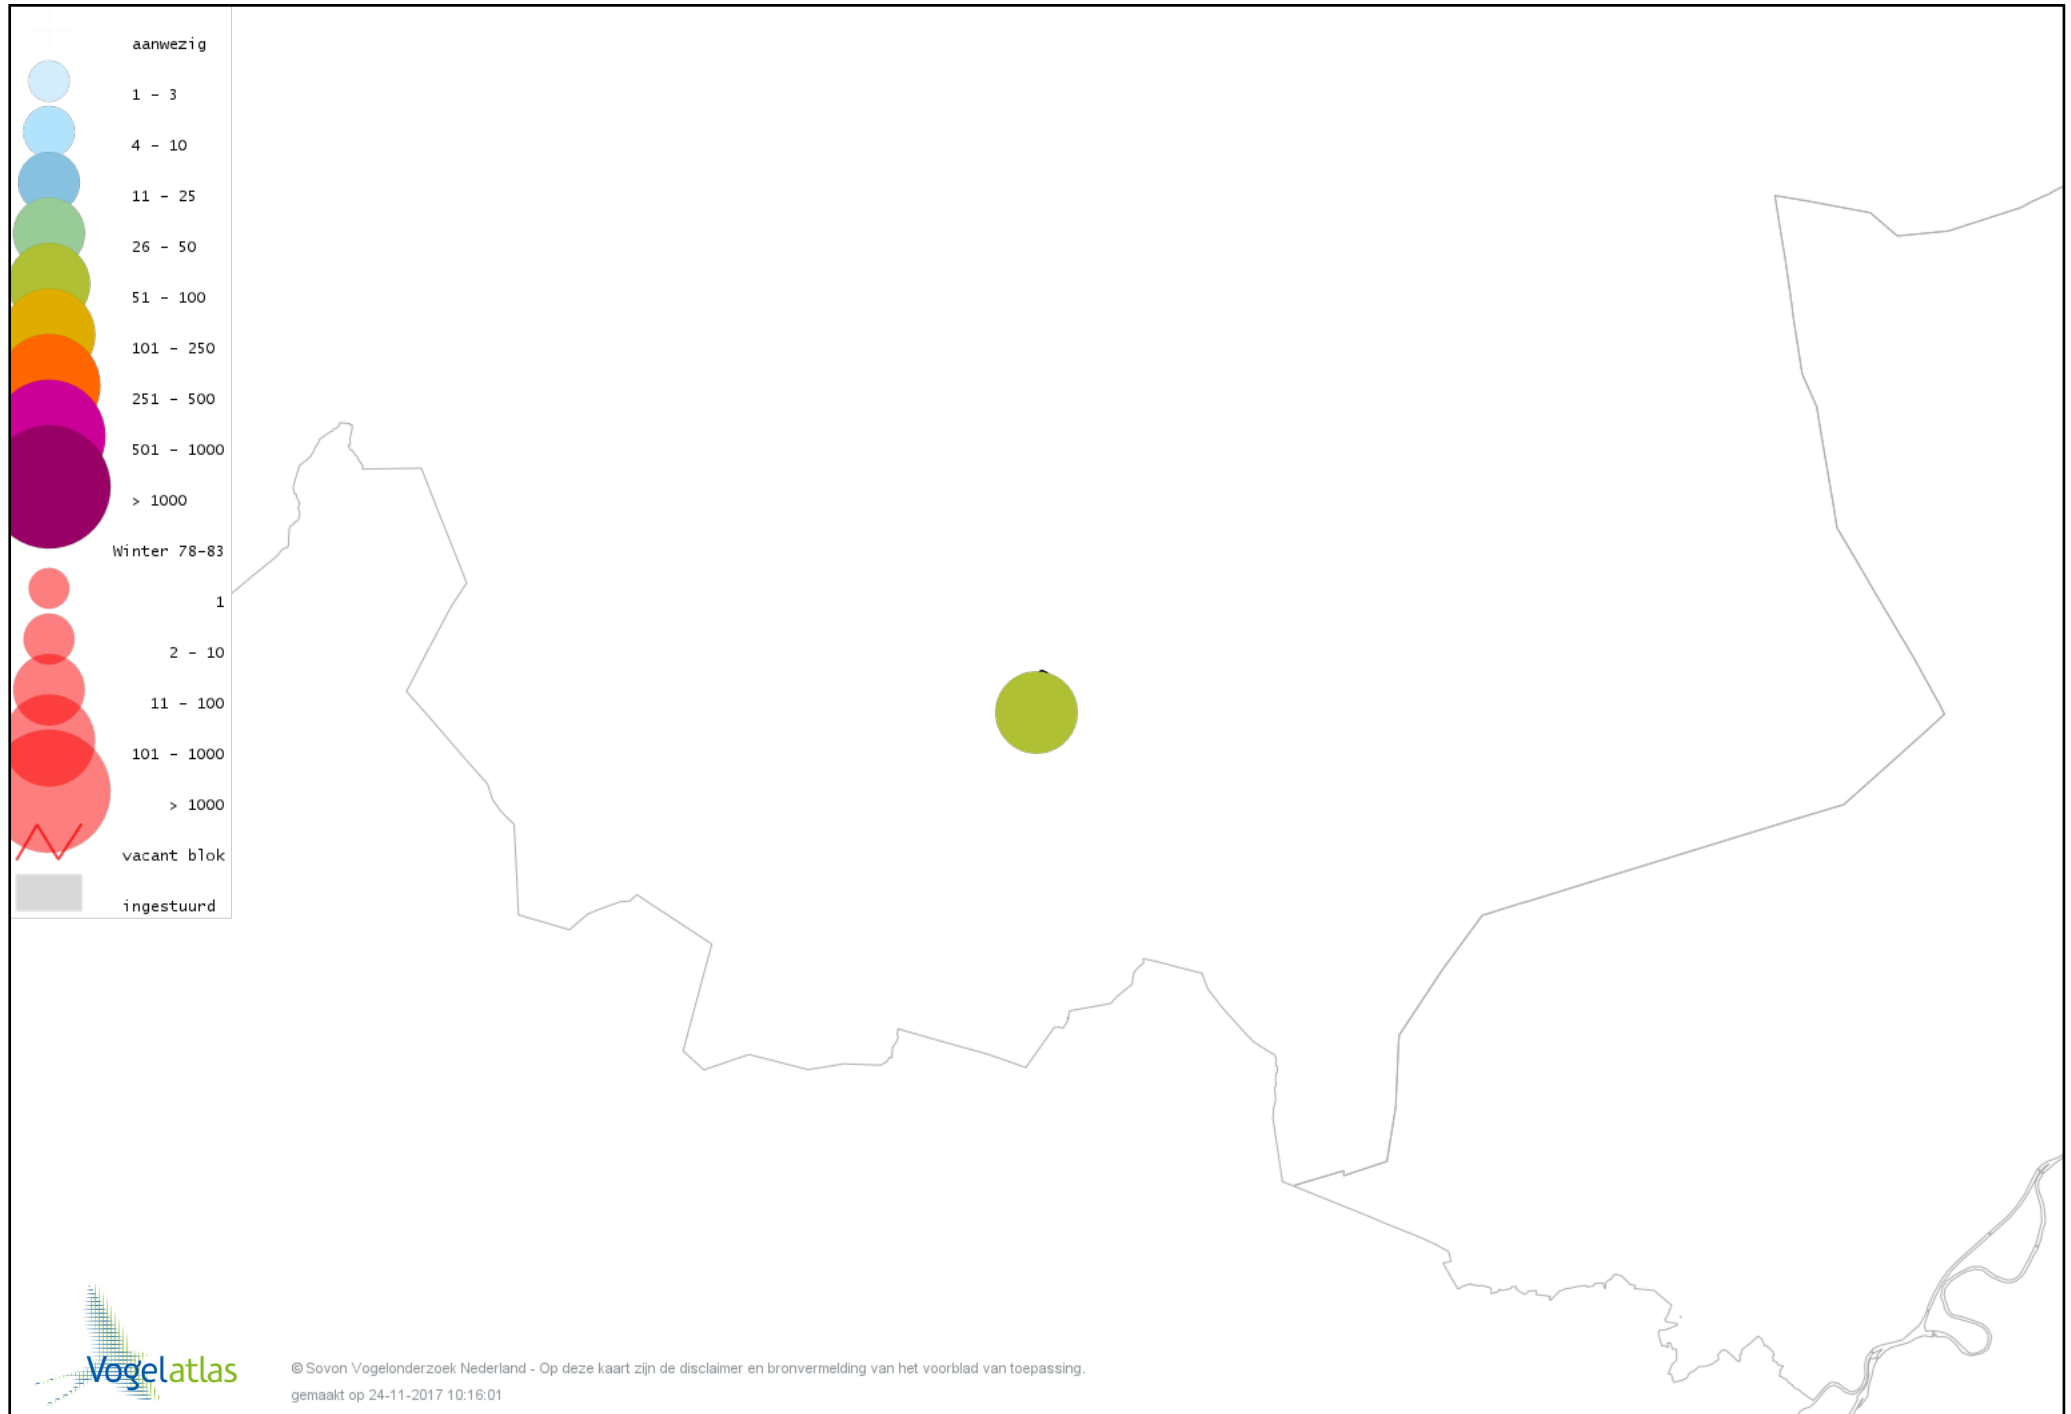

Voorlopige verspreidingskaart Waterhoen winter

Voorlopige verspreidingskaart Meerkoet winter

Voorlopige verspreidingskaart Kraanvogel winter

Voorlopige verspreidingskaart Kievit winter

Voorlopige verspreidingskaart Kokmeeuw winter

Voorlopige verspreidingskaart Stormmeeuw winter

Voorlopige verspreidingskaart Zilvermeeuw winter

Voorlopige verspreidingskaart Stadsduif winter

Voorlopige verspreidingskaart Holenduif winter

Voorlopige verspreidingskaart Houtduif winter