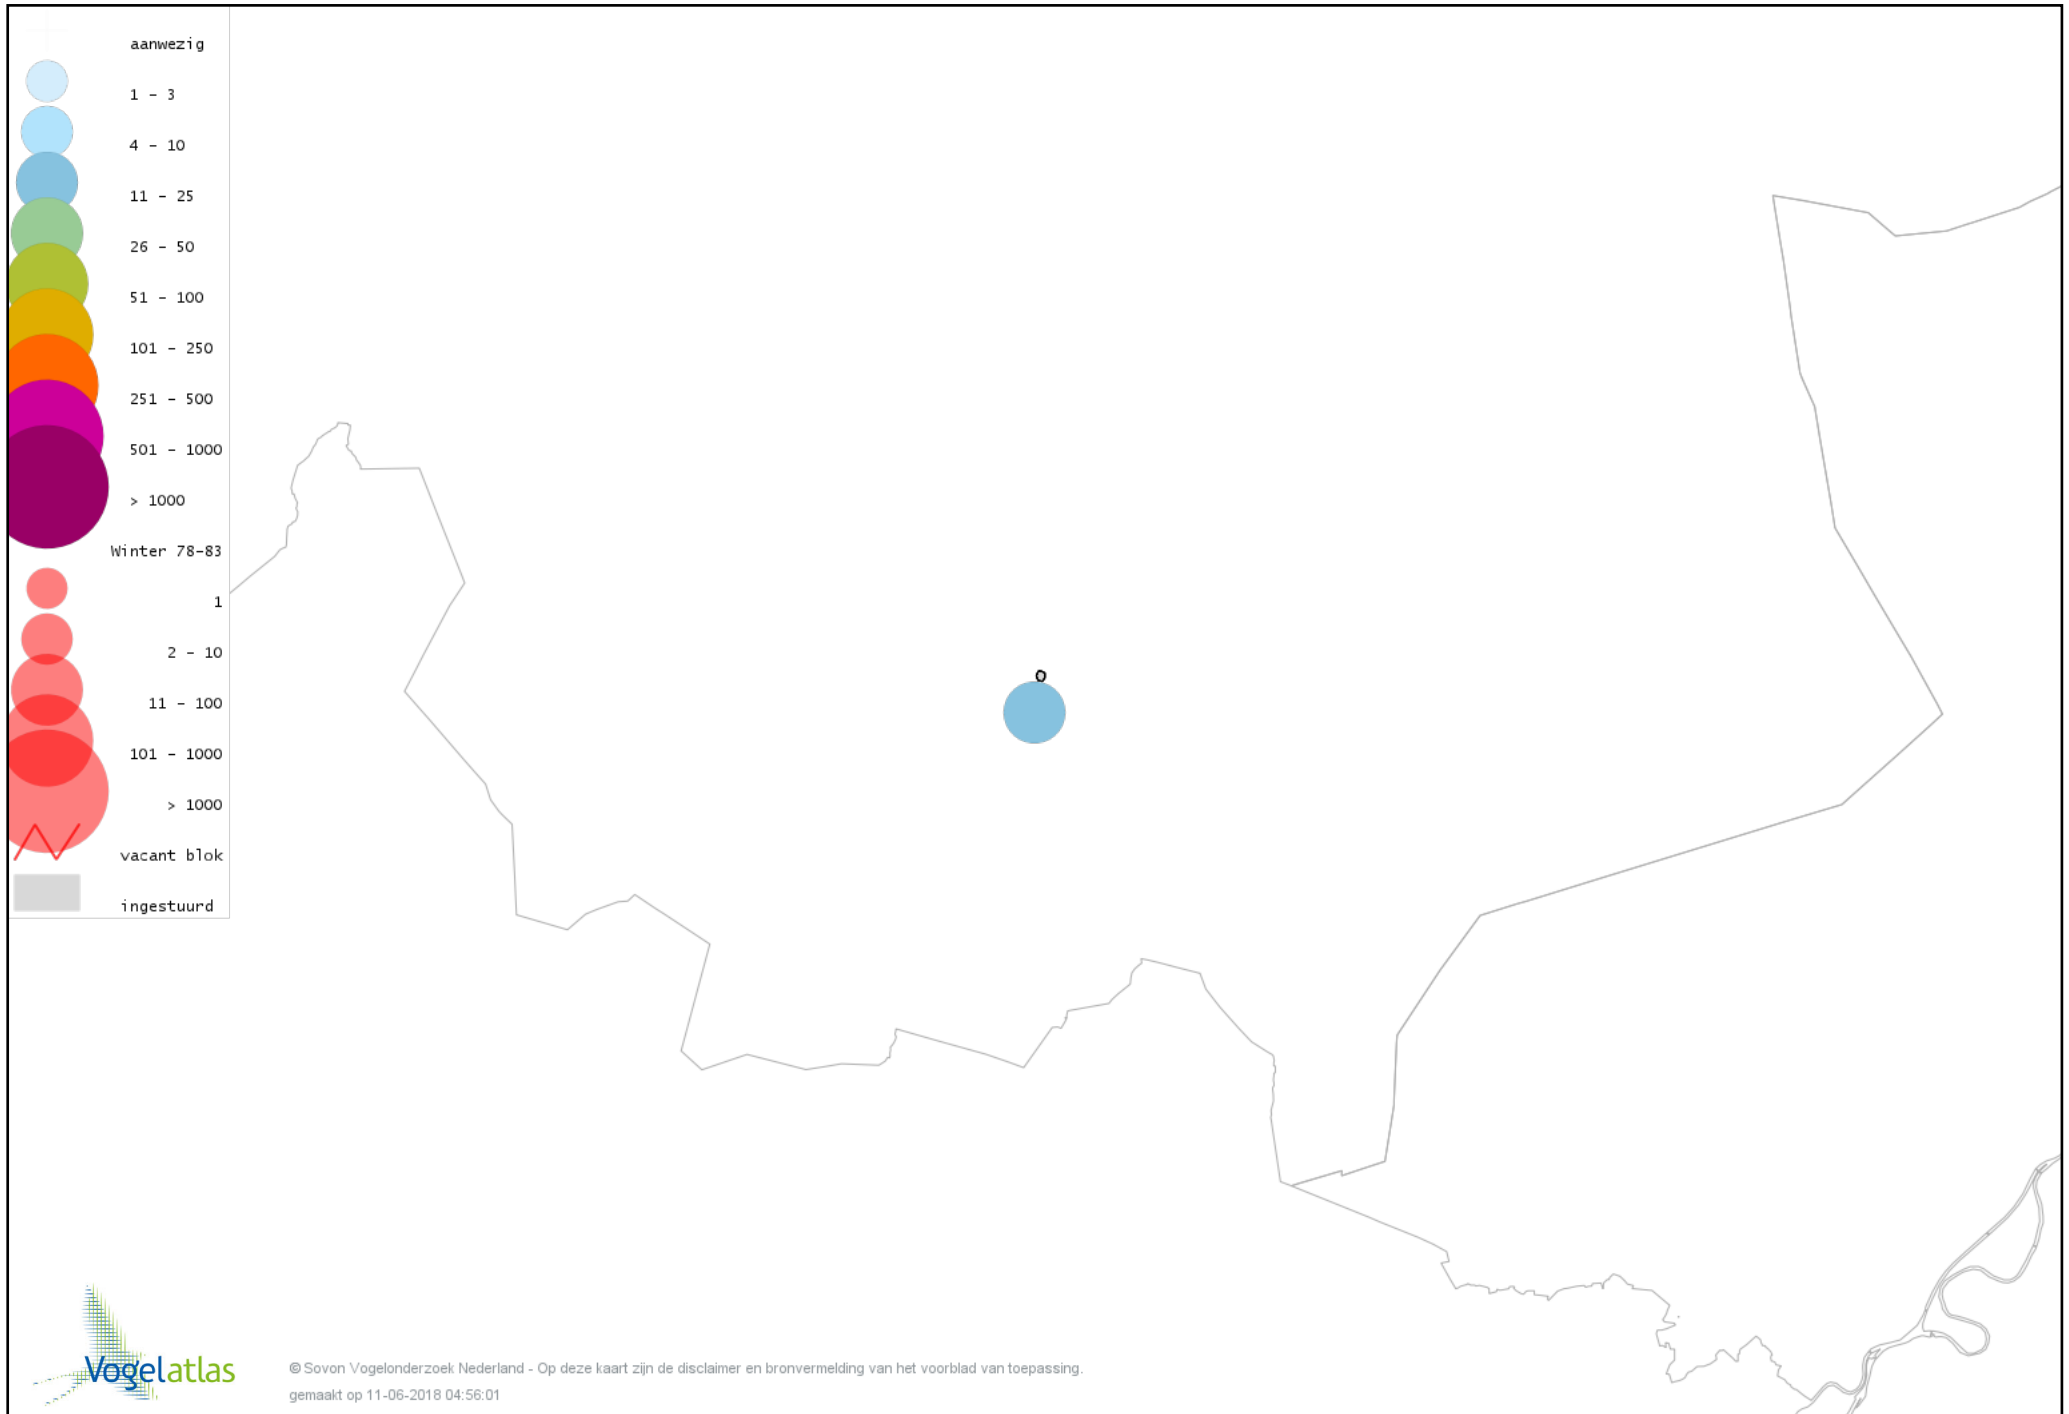

Voorlopige verspreidingskaart Ekster winter

Voorlopige verspreidingskaart Gaai winter

Voorlopige verspreidingskaart Kauw winter

Voorlopige verspreidingskaart Roek winter

Voorlopige verspreidingskaart Zwarte Kraai winter

Voorlopige verspreidingskaart Goudhaan winter

Voorlopige verspreidingskaart Vuurgoudhaan winter

Voorlopige verspreidingskaart Pimpelmees winter

Voorlopige verspreidingskaart Koolmees winter

Voorlopige verspreidingskaart Kuifmees winter