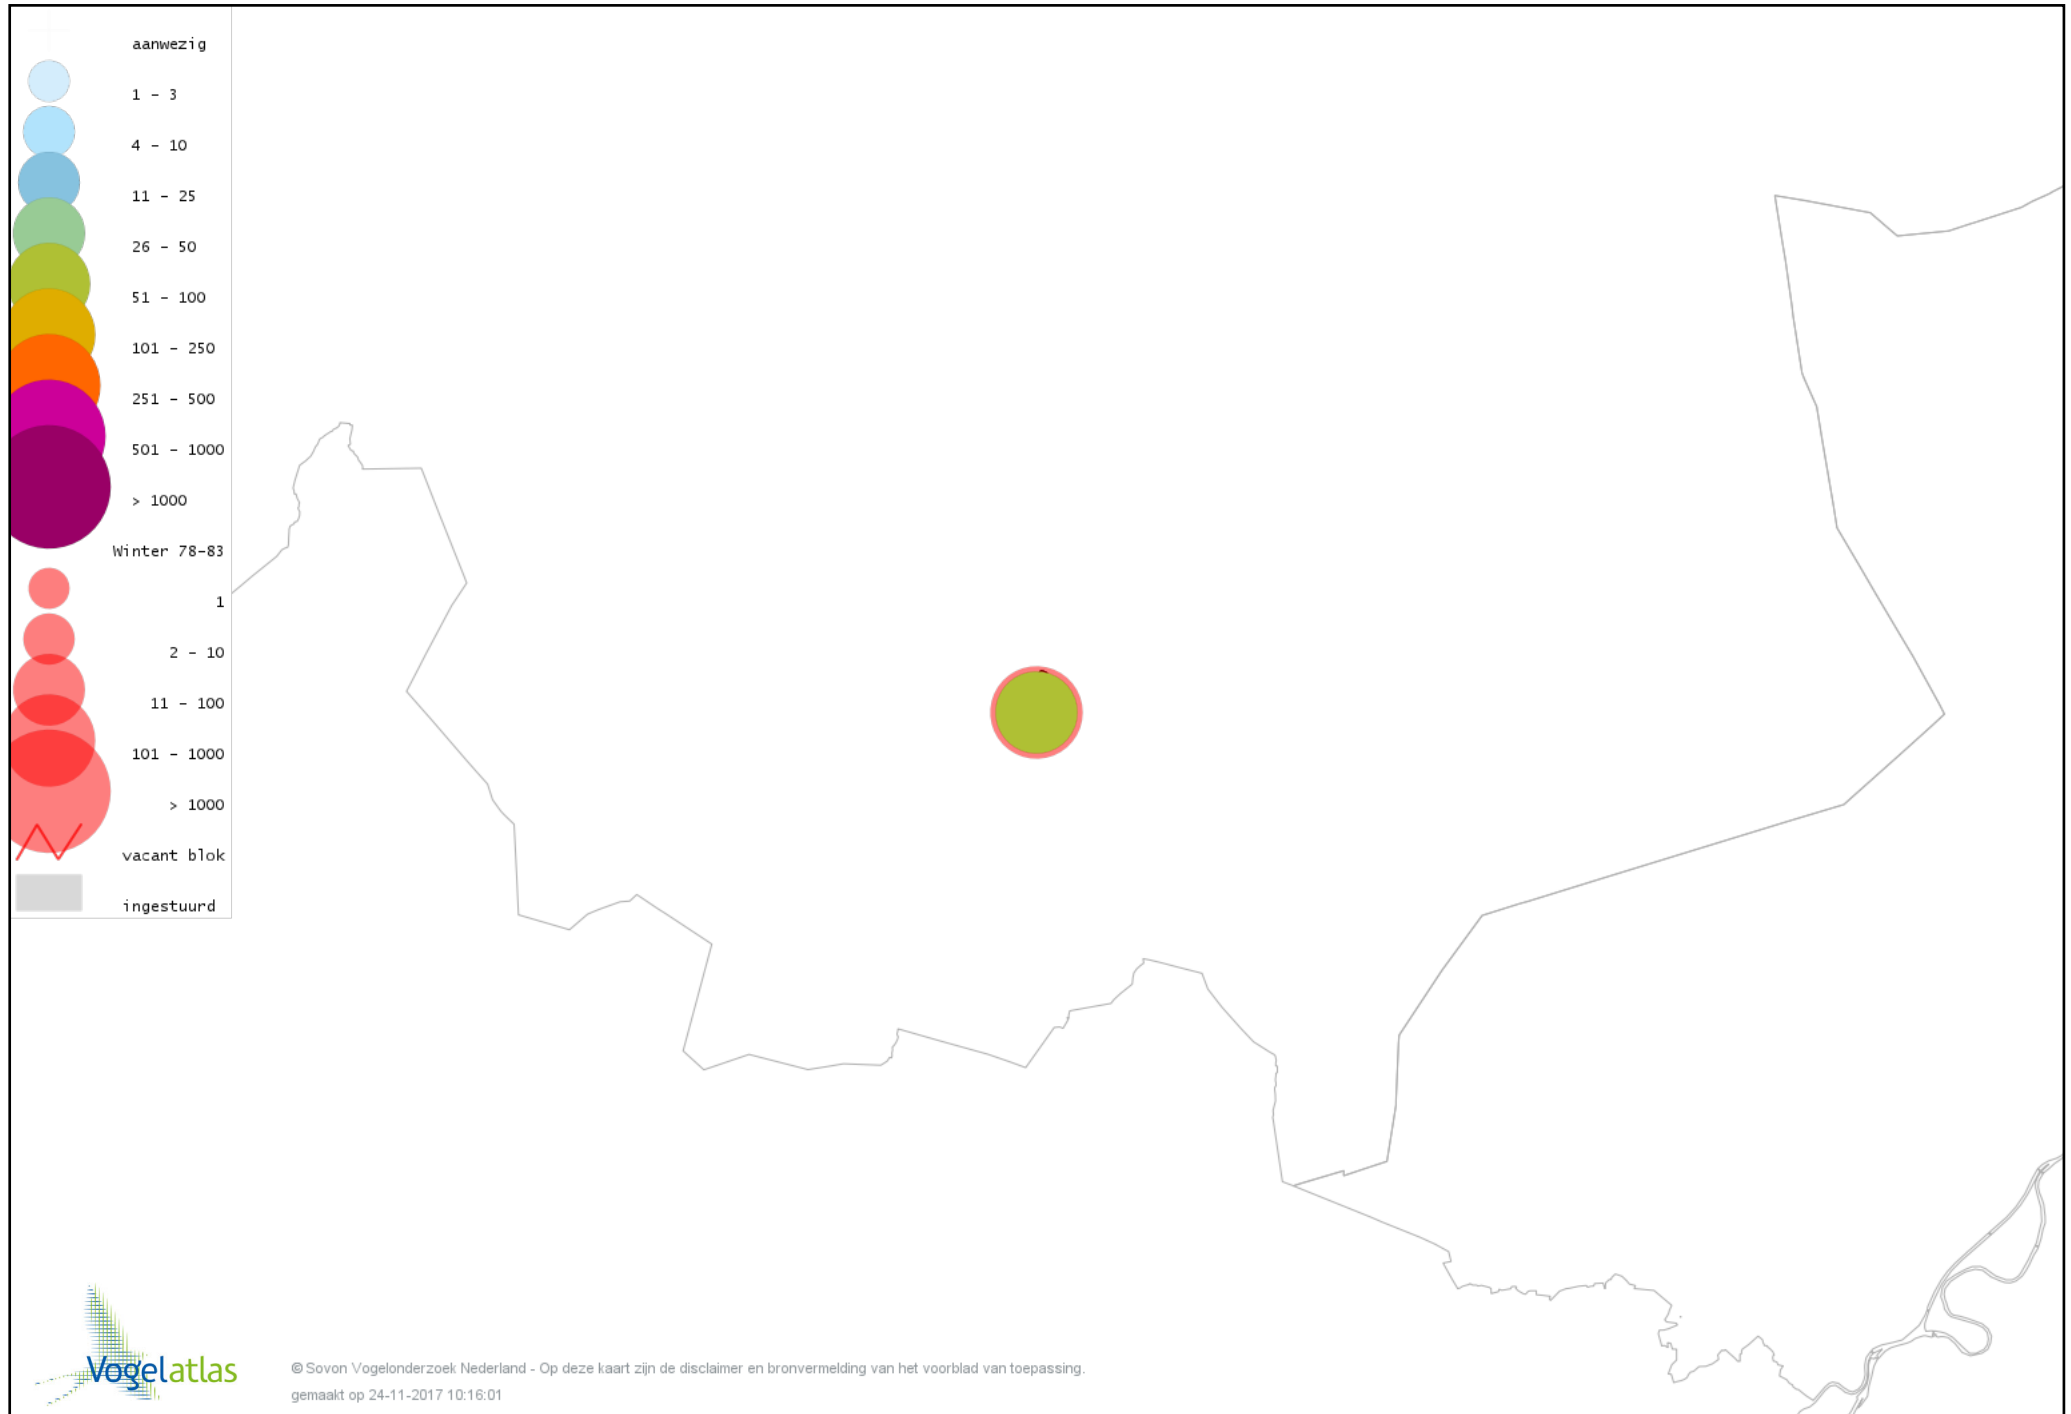

De kleurtint (blauw) is de beste referentie voor de tot nu toe waargenomen aantalsklasse.

De stipgrootte is relatief. Vergelijk daarvoor de atlasblok grootte van de legenda met die van het kaartbeeld.

Voorlopige verspreidingskaart Knobbelzwaan winter

Voorlopige verspreidingskaart Kleine Zwaan winter

Voorlopige verspreidingskaart Toendrarietgans winter

Voorlopige verspreidingskaart Grauwe Gans winter

Voorlopige verspreidingskaart Soepgans winter

Voorlopige verspreidingskaart Grote Canadese Gans winter

Voorlopige verspreidingskaart Nijlgans winter

Voorlopige verspreidingskaart Tafeleend winter

Voorlopige verspreidingskaart Kuifeend winter

Voorlopige verspreidingskaart Krakeend winter

Voorlopige verspreidingskaart Smient winter

Voorlopige verspreidingskaart Wilde Eend winter

Voorlopige verspreidingskaart Soepeend winter

Voorlopige verspreidingskaart Wintertaling winter

Voorlopige verspreidingskaart Fazant winter

Voorlopige verspreidingskaart Aalscholver winter