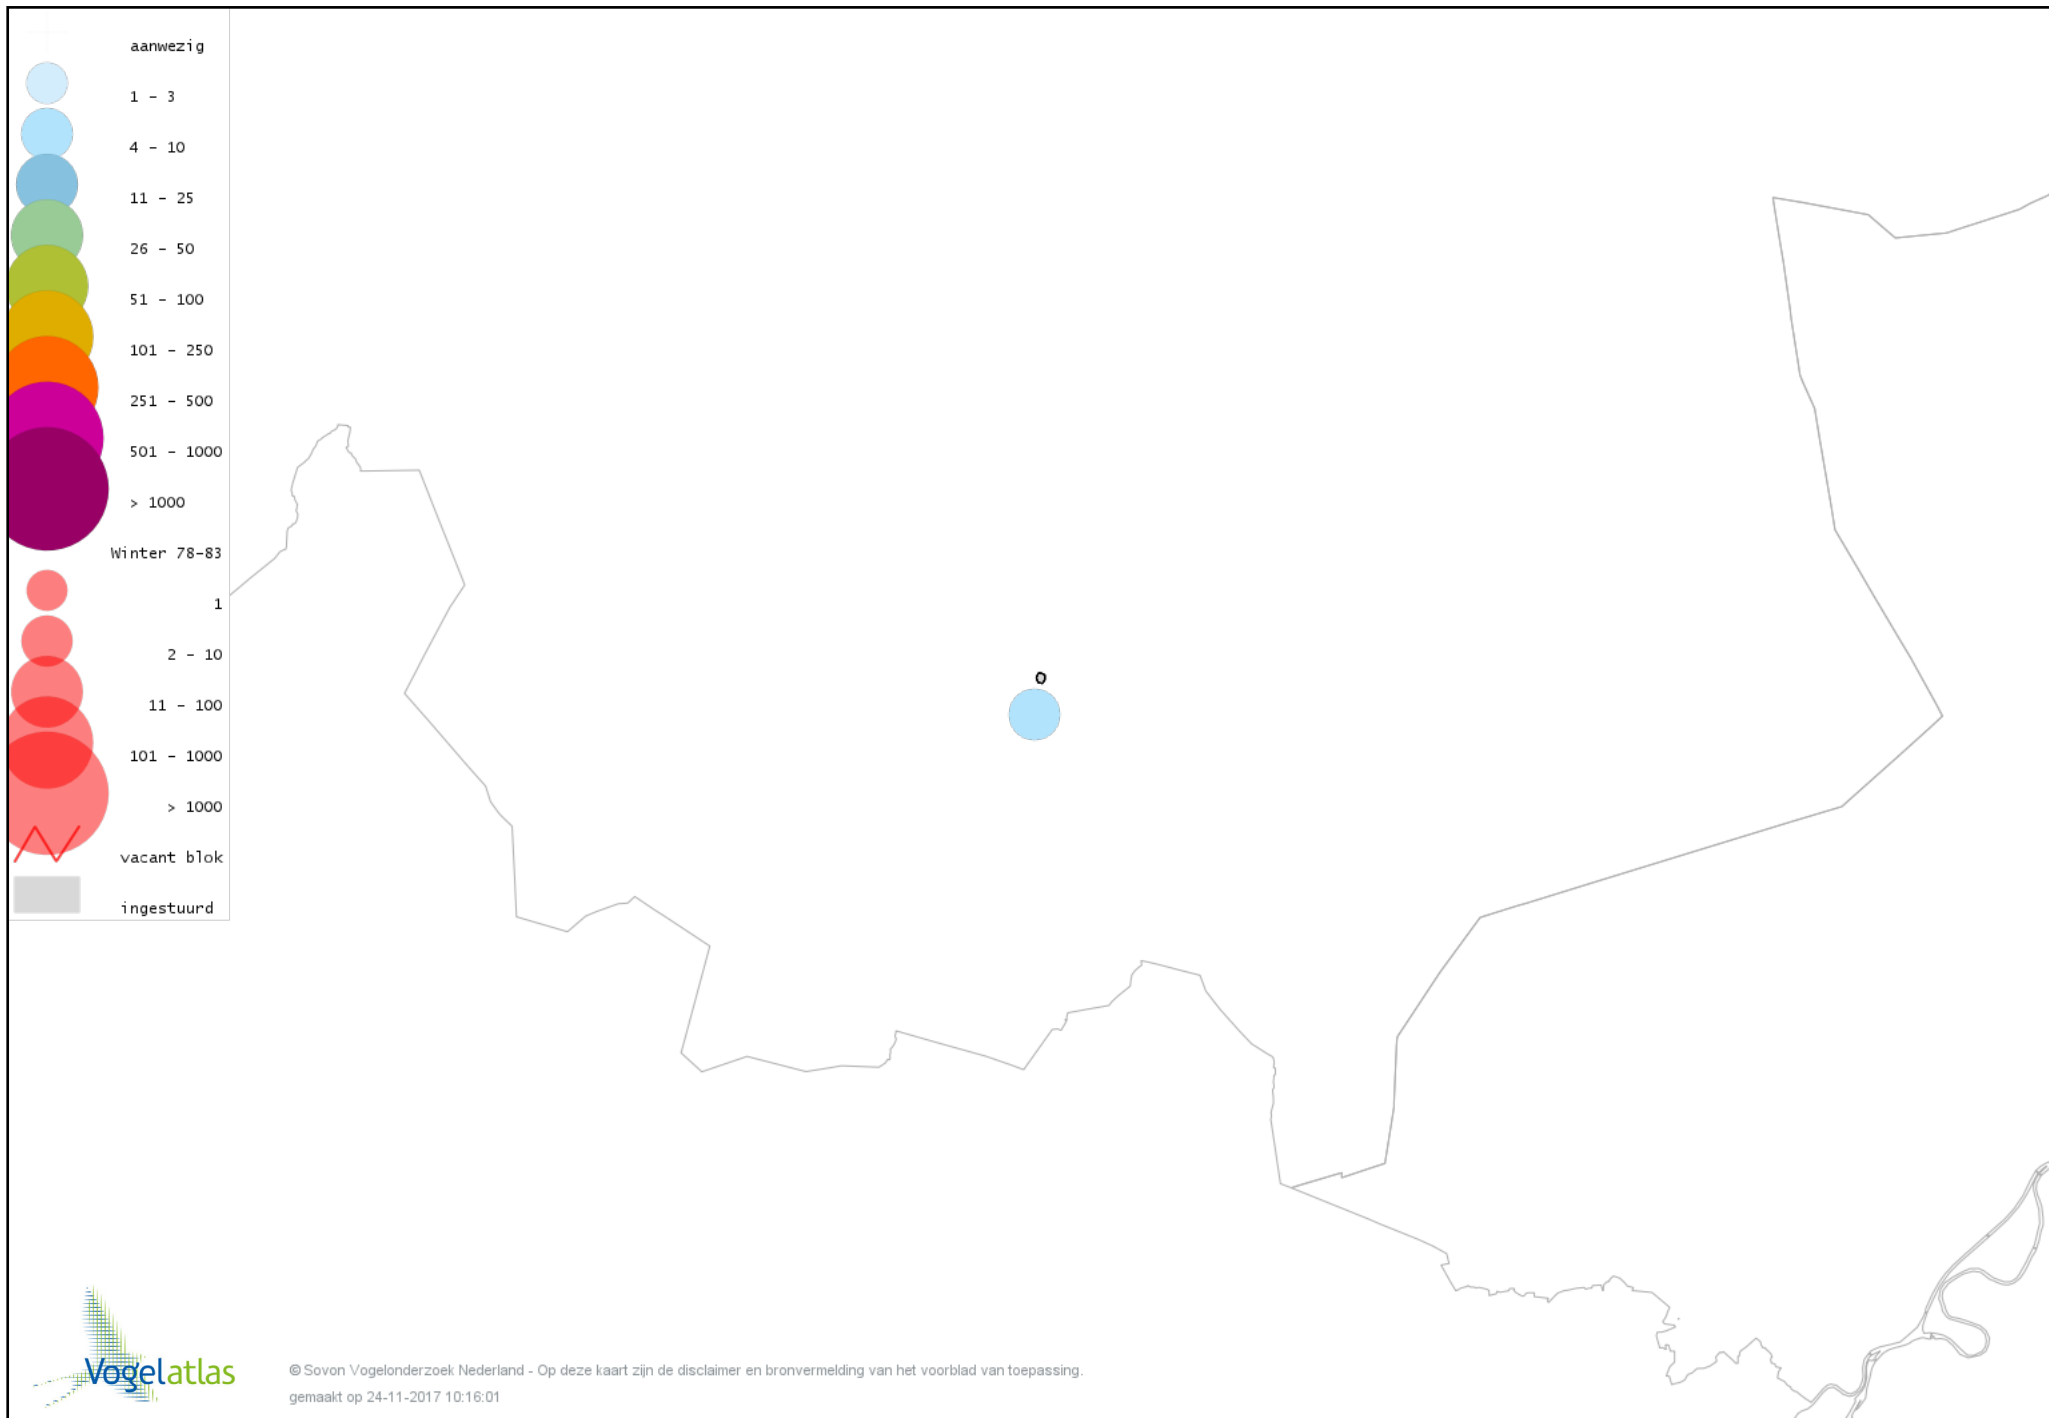

Ook worden in de kaarten de historische atlasresultaten (in rood) weergegeven.

Disclaimer

Deze verspreidingskaarten ondersteunen het completeren van de atlastellingen en verzamelen van aanvullende waarnemingen. De kaarten zijn nog niet volledig en kunnen fouten bevatten. Overname is toegestaan onder voorwaarde van bronvermelding (www.sovon.nl/vogelatlas)

De kleurtint (blauw) is de beste referentie voor de tot nu toe waargenomen aantalsklasse.

De stipgrootte is relatief. Vergelijk daarvoor de atlasblok grootte van de legenda met die van het kaartbeeld.

Voorlopige verspreidingskaart Knobbelzwaan winter

Voorlopige verspreidingskaart Kleine Zwaan winter

Voorlopige verspreidingskaart Toendrarietgans winter

Voorlopige verspreidingskaart Grauwe Gans winter

Voorlopige verspreidingskaart Soepgans winter

Voorlopige verspreidingskaart Grote Canadese Gans winter

Voorlopige verspreidingskaart Nijlgans winter

Voorlopige verspreidingskaart Tafeleend winter

Voorlopige verspreidingskaart Kuifeend winter

Voorlopige verspreidingskaart Krakeend winter

Voorlopige verspreidingskaart Smient winter