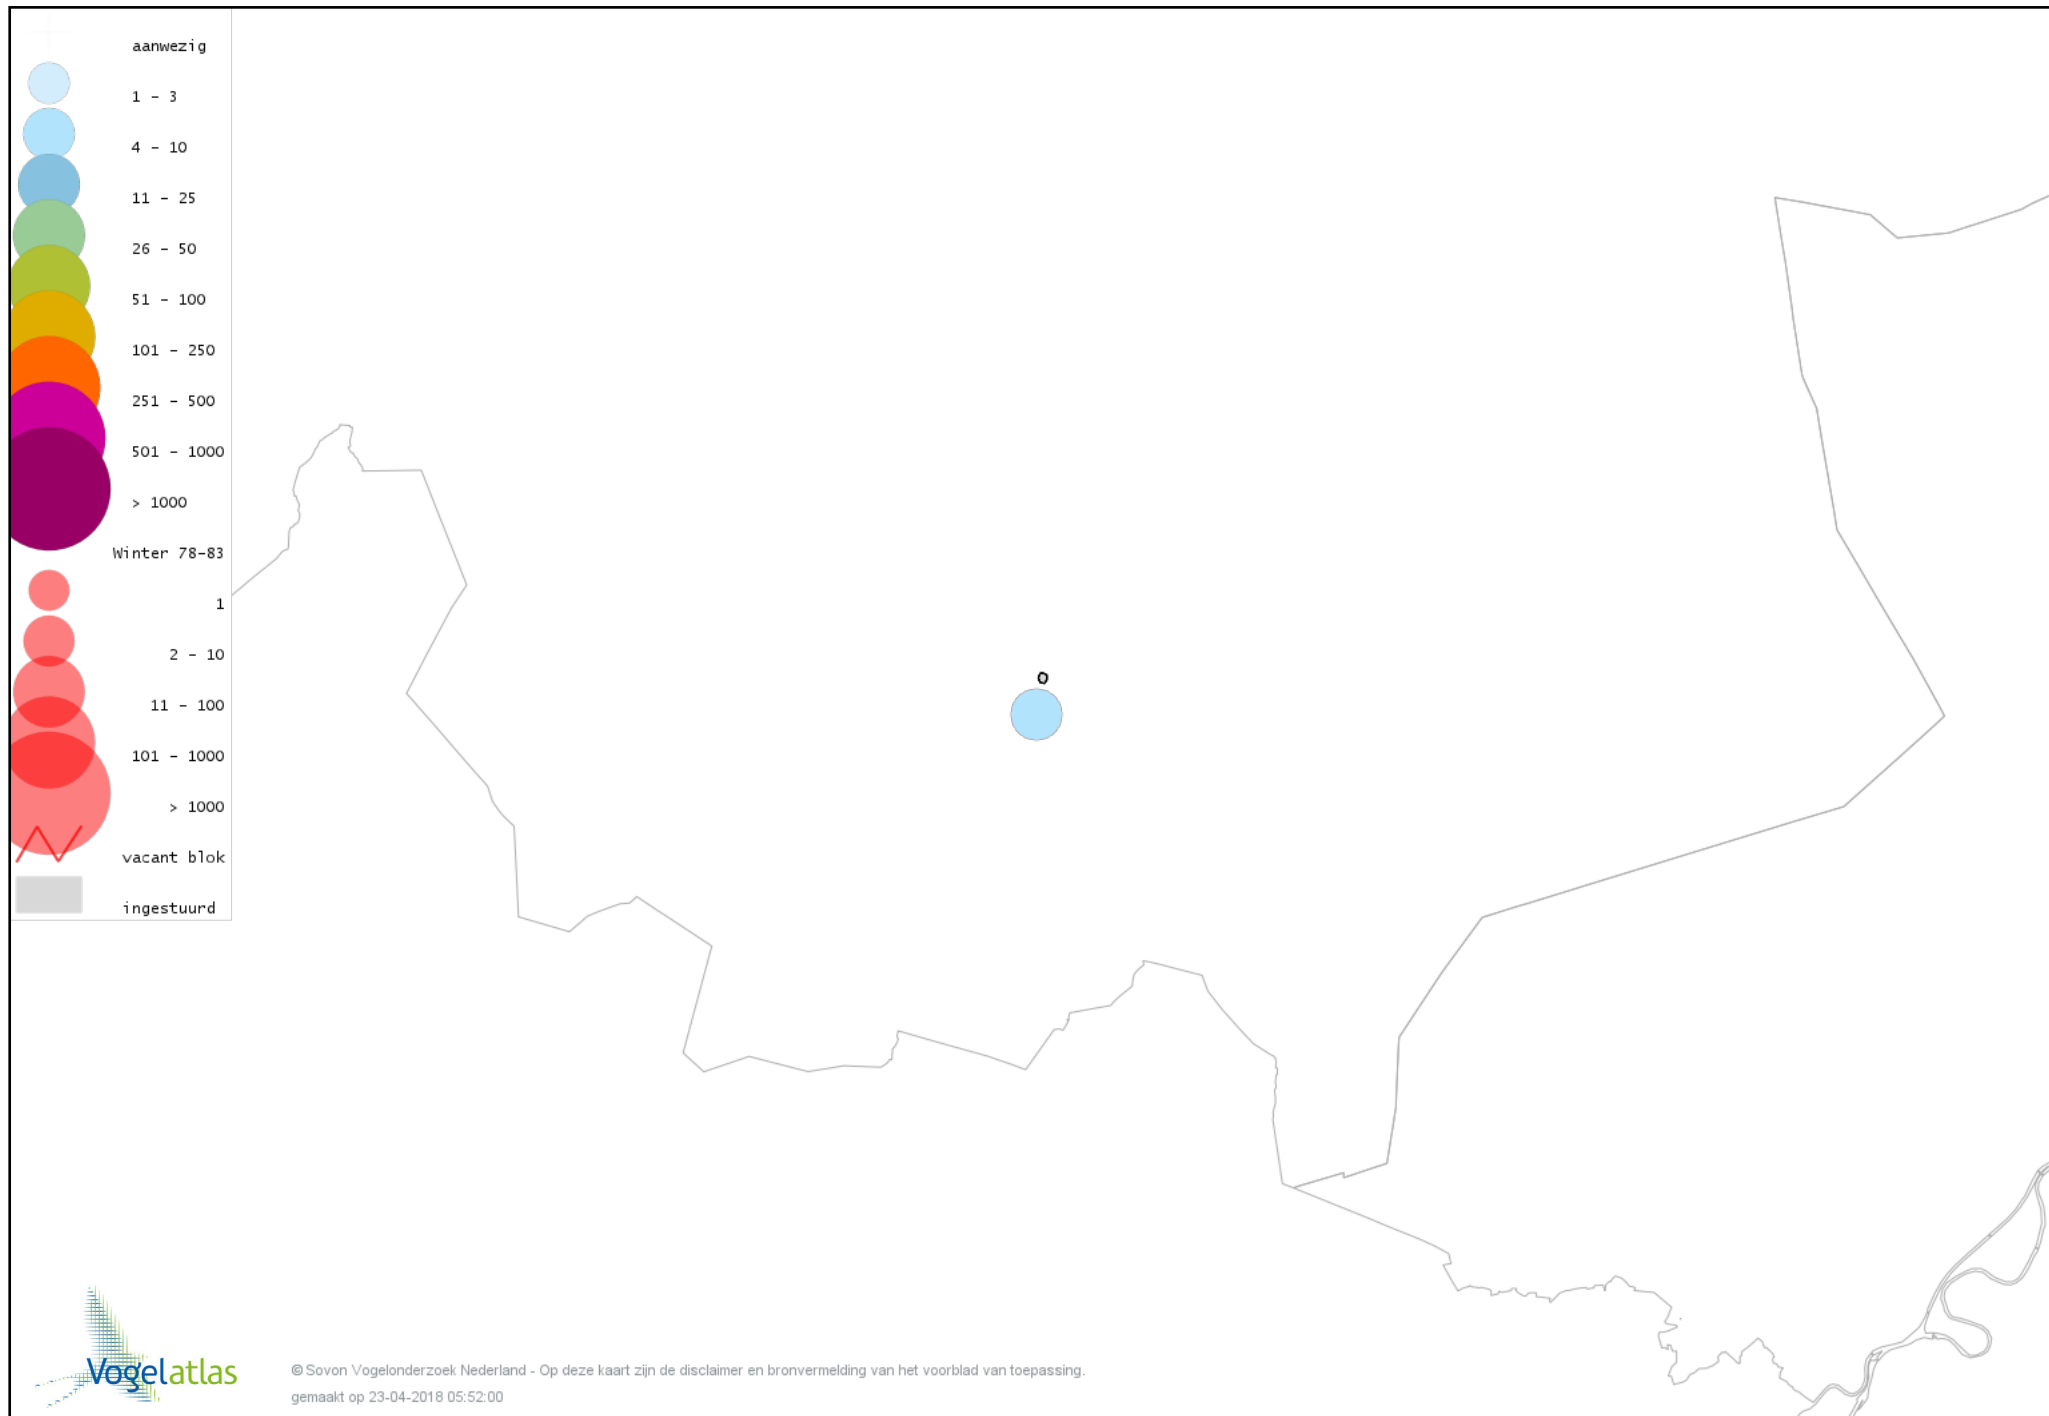

Voorlopige verspreidingskaart Grote Zilverreiger winter

Voorlopige verspreidingskaart Blauwe Reiger winter

Voorlopige verspreidingskaart Ooievaar winter

Voorlopige verspreidingskaart Dodaars winter

Voorlopige verspreidingskaart Fuut winter

Voorlopige verspreidingskaart Havik winter

Voorlopige verspreidingskaart Sperwer winter

Voorlopige verspreidingskaart Buizerd winter

Voorlopige verspreidingskaart Torenvalk winter

Voorlopige verspreidingskaart Slechtvalk winter

Voorlopige verspreidingskaart Waterhoen winter

Voorlopige verspreidingskaart Meerkoet winter

Voorlopige verspreidingskaart Kraanvogel winter

Voorlopige verspreidingskaart Kievit winter

Voorlopige verspreidingskaart Kokmeeuw winter