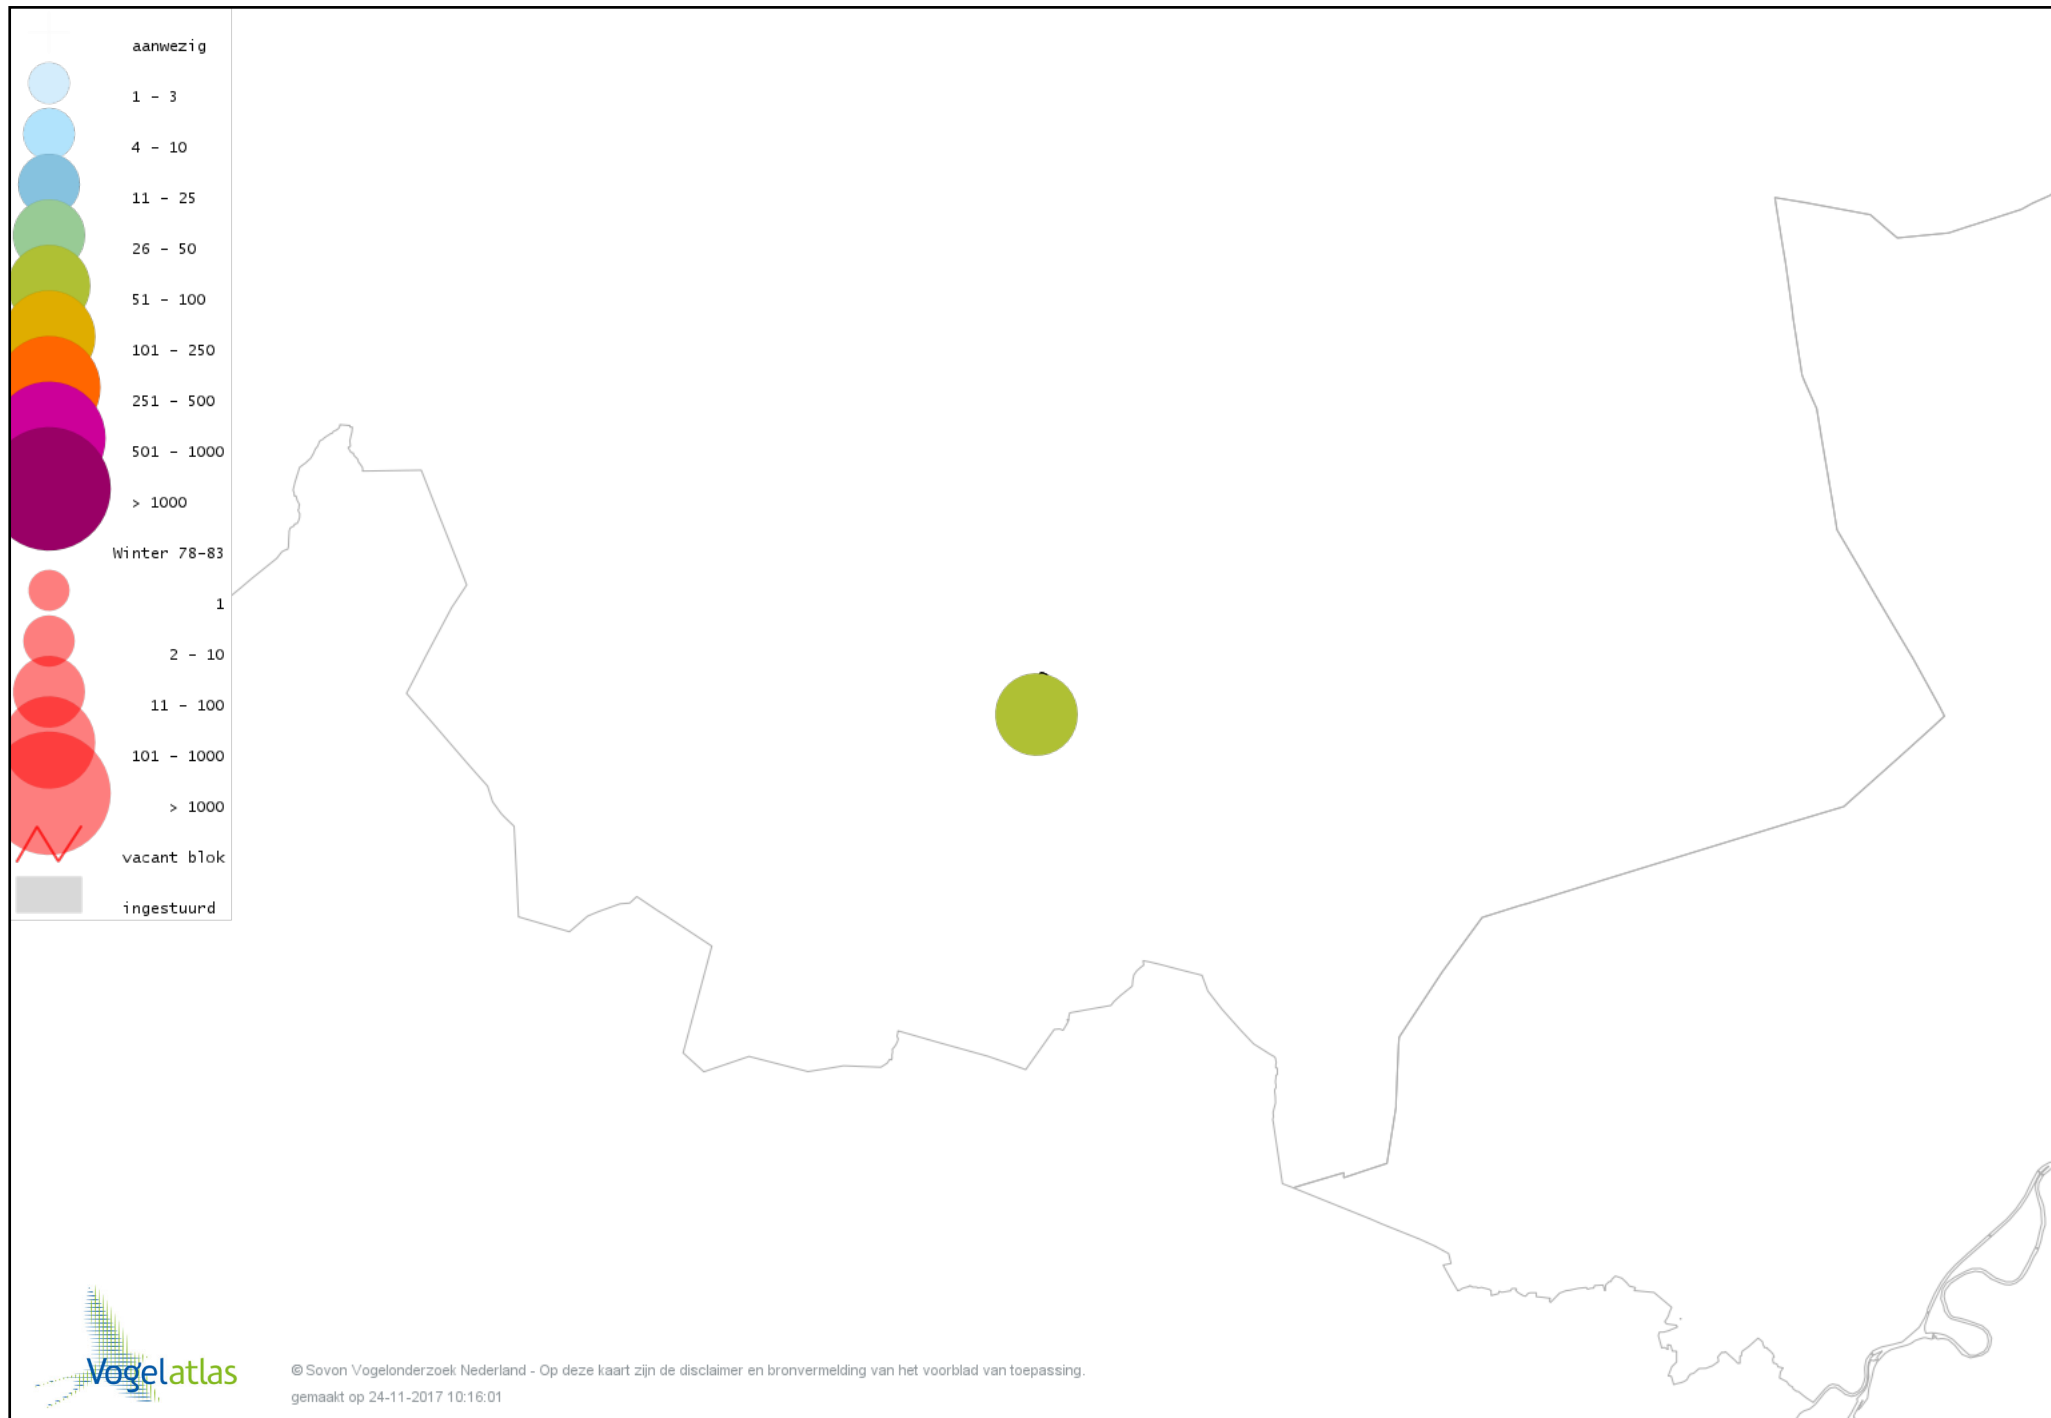

Voorlopige verspreidingskaart Groene Specht winter

Voorlopige verspreidingskaart Zwarte Specht winter

Voorlopige verspreidingskaart Grote Bonte Specht winter

Voorlopige verspreidingskaart Kleine Bonte Specht winter

Voorlopige verspreidingskaart Ekster winter

Voorlopige verspreidingskaart Gaai winter

Voorlopige verspreidingskaart Kauw winter

Voorlopige verspreidingskaart Roek winter

Voorlopige verspreidingskaart Zwarte Kraai winter