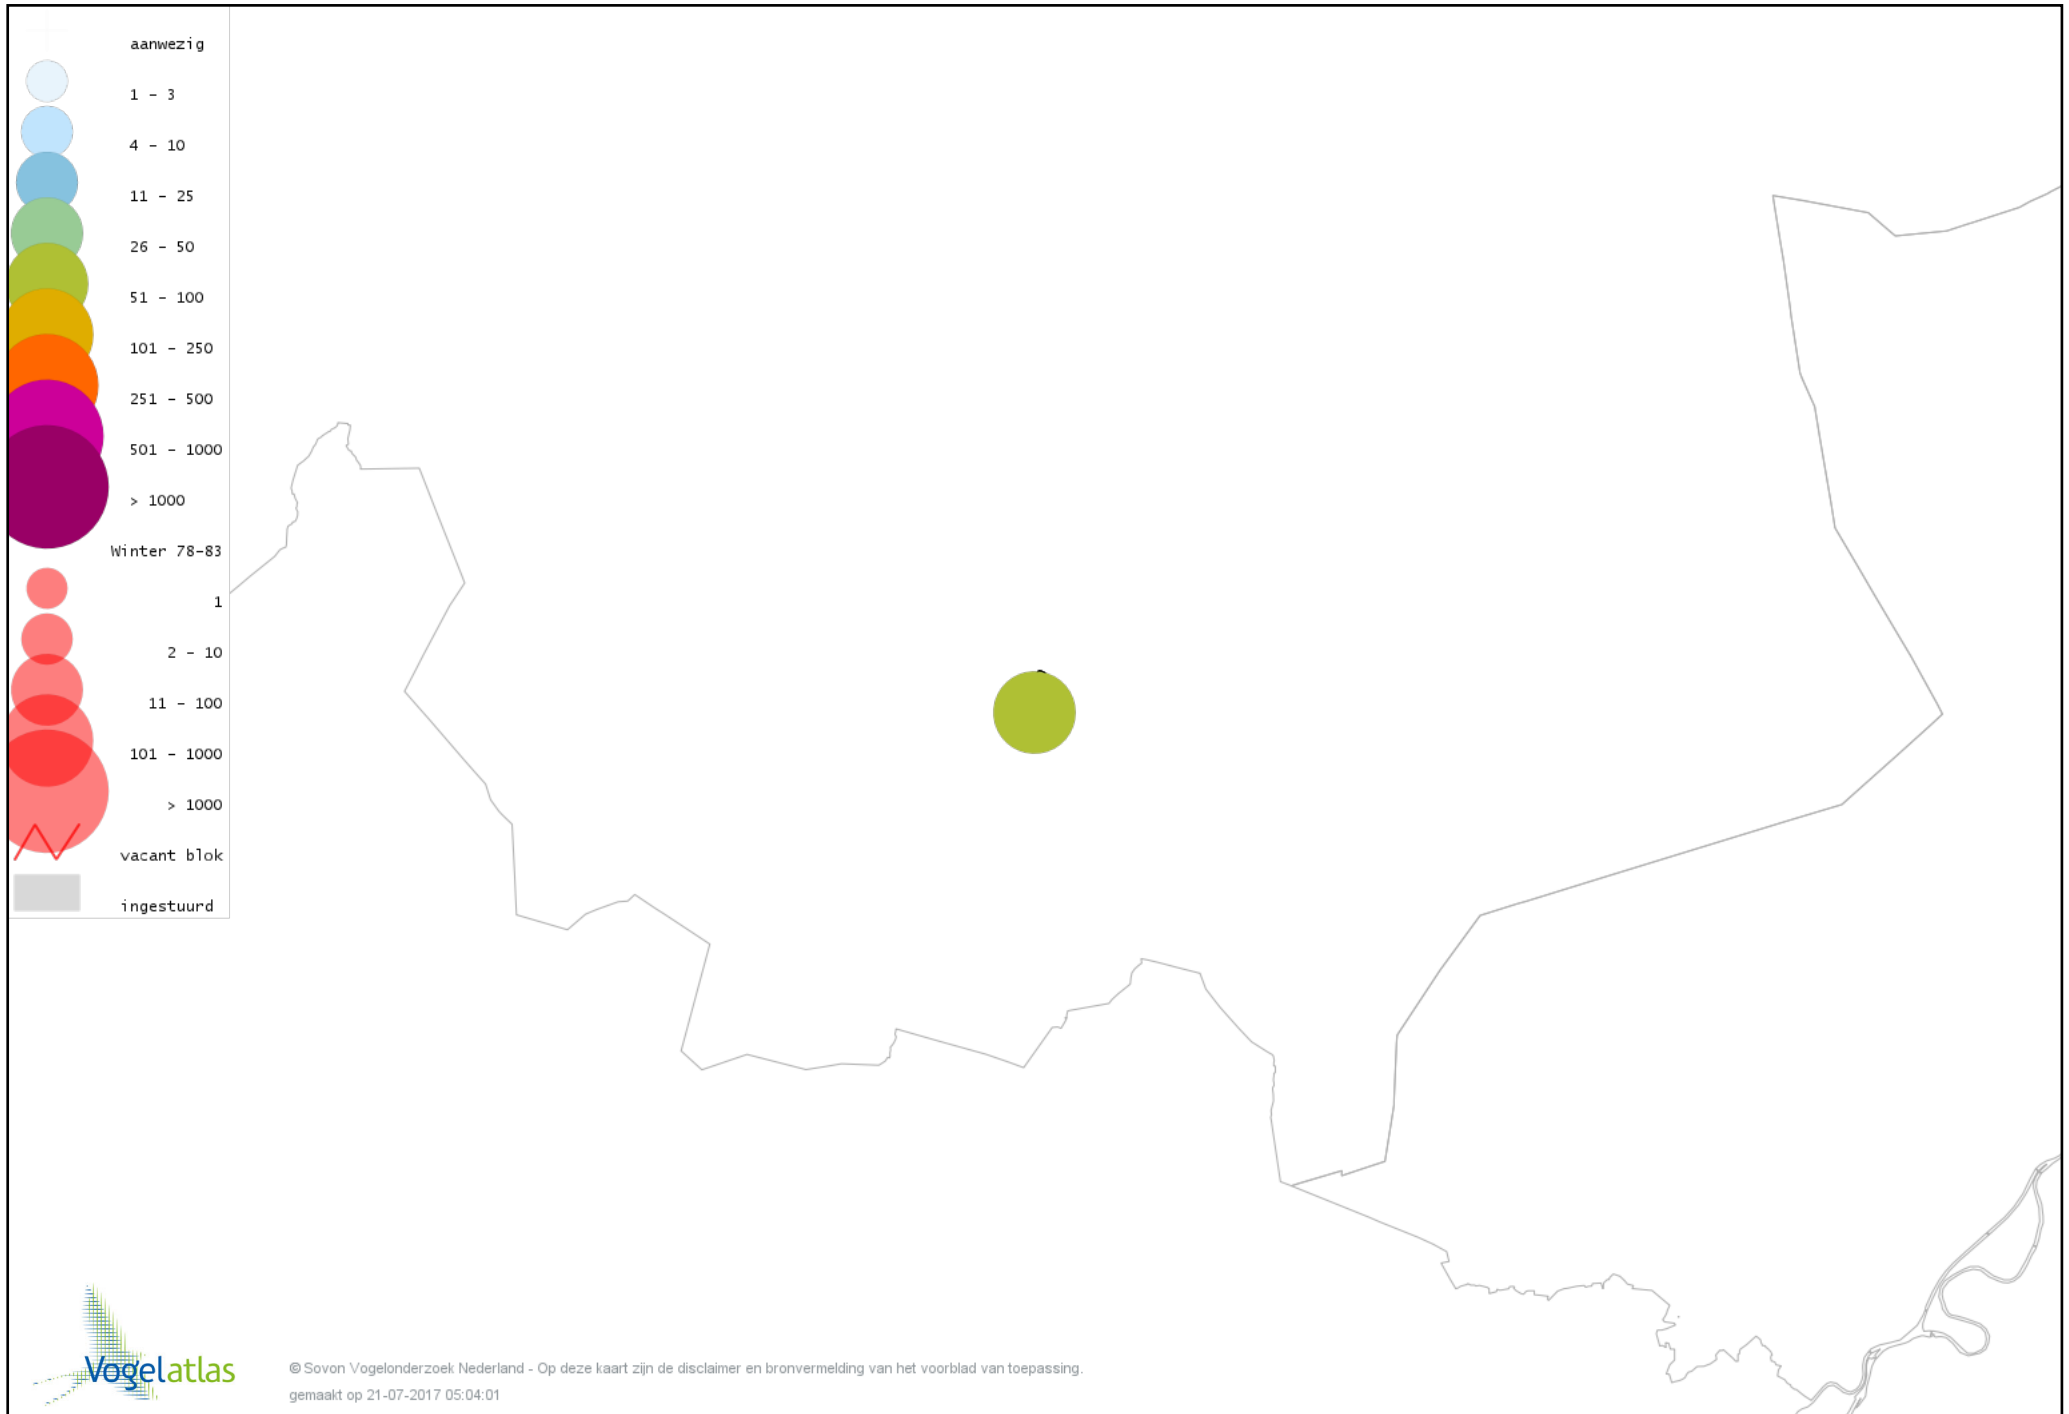

De kleurtint (blauw) is de beste referentie voor de tot nu toe waargenomen aantalsklasse.

De stipgrootte is relatief. Vergelijk daarvoor de atlasblok grootte van de legenda met die van het kaartbeeld.

Voorlopige verspreidingskaart Knobbelzwaan winter

Voorlopige verspreidingskaart Kleine Zwaan winter

Voorlopige verspreidingskaart Toendrarietgans winter

Voorlopige verspreidingskaart Grauwe Gans winter

Voorlopige verspreidingskaart Soepgans winter

Voorlopige verspreidingskaart Grote Canadese Gans winter

Voorlopige verspreidingskaart Nijlgans winter

Voorlopige verspreidingskaart Tafeleend winter

Voorlopige verspreidingskaart Kuifeend winter

Voorlopige verspreidingskaart Krakeend winter

Voorlopige verspreidingskaart Smient winter