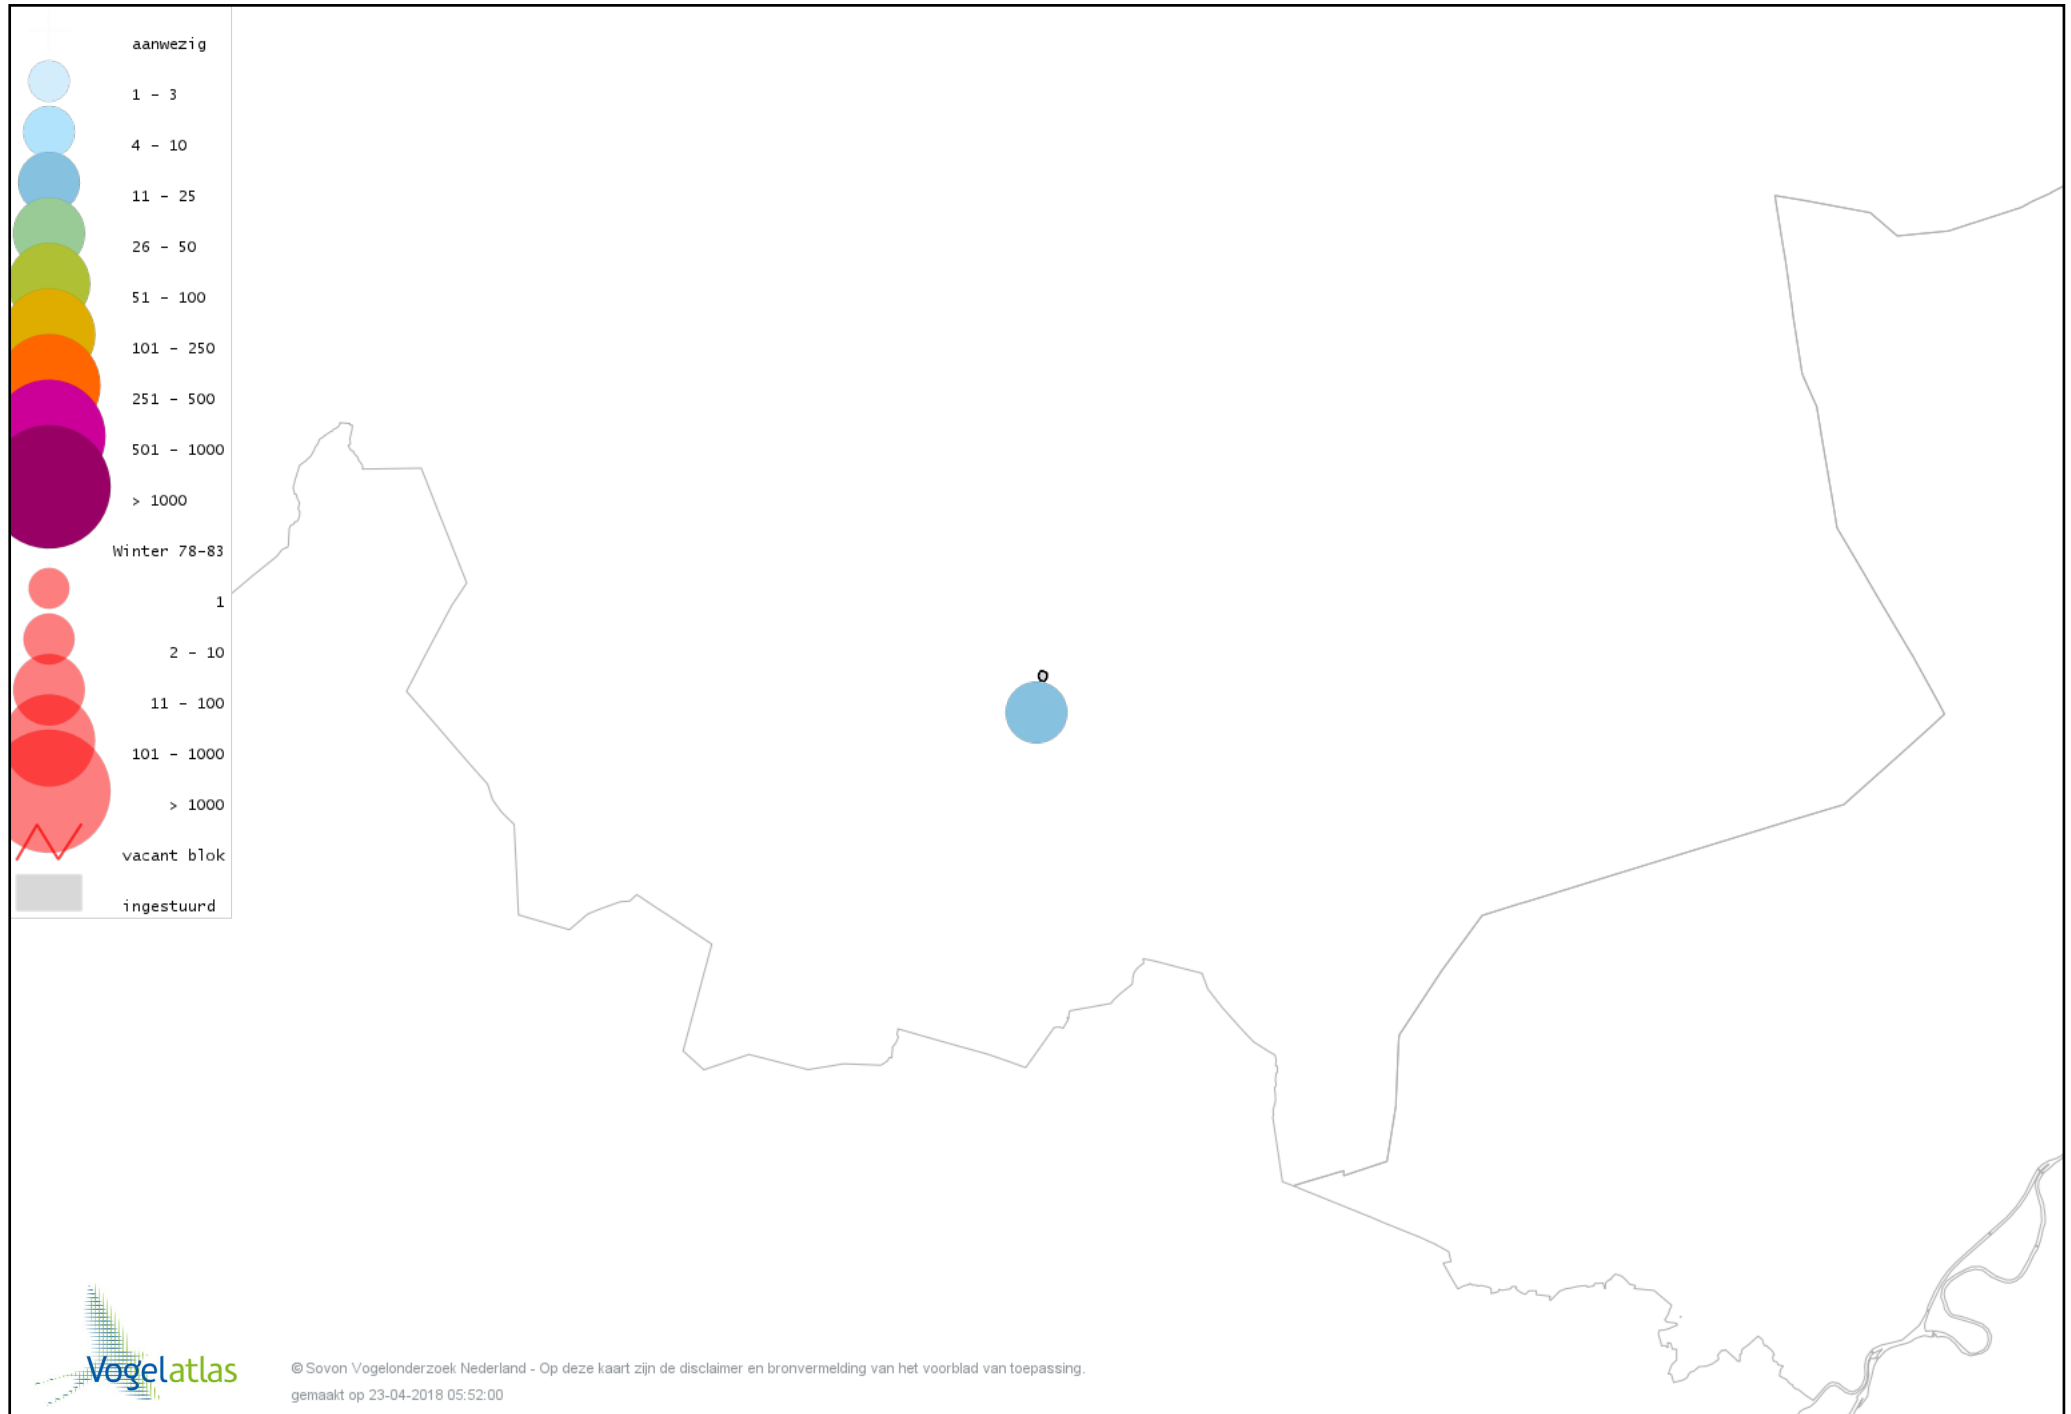

Voorlopige verspreidingskaart Ekster winter

Voorlopige verspreidingskaart Gaai winter

Voorlopige verspreidingskaart Kauw winter

Voorlopige verspreidingskaart Roek winter

Voorlopige verspreidingskaart Zwarte Kraai winter

Voorlopige verspreidingskaart Goudhaan winter

Voorlopige verspreidingskaart Vuurgoudhaan winter

Voorlopige verspreidingskaart Pimpelmees winter

Voorlopige verspreidingskaart Koolmees winter

Voorlopige verspreidingskaart Kuifmees winter