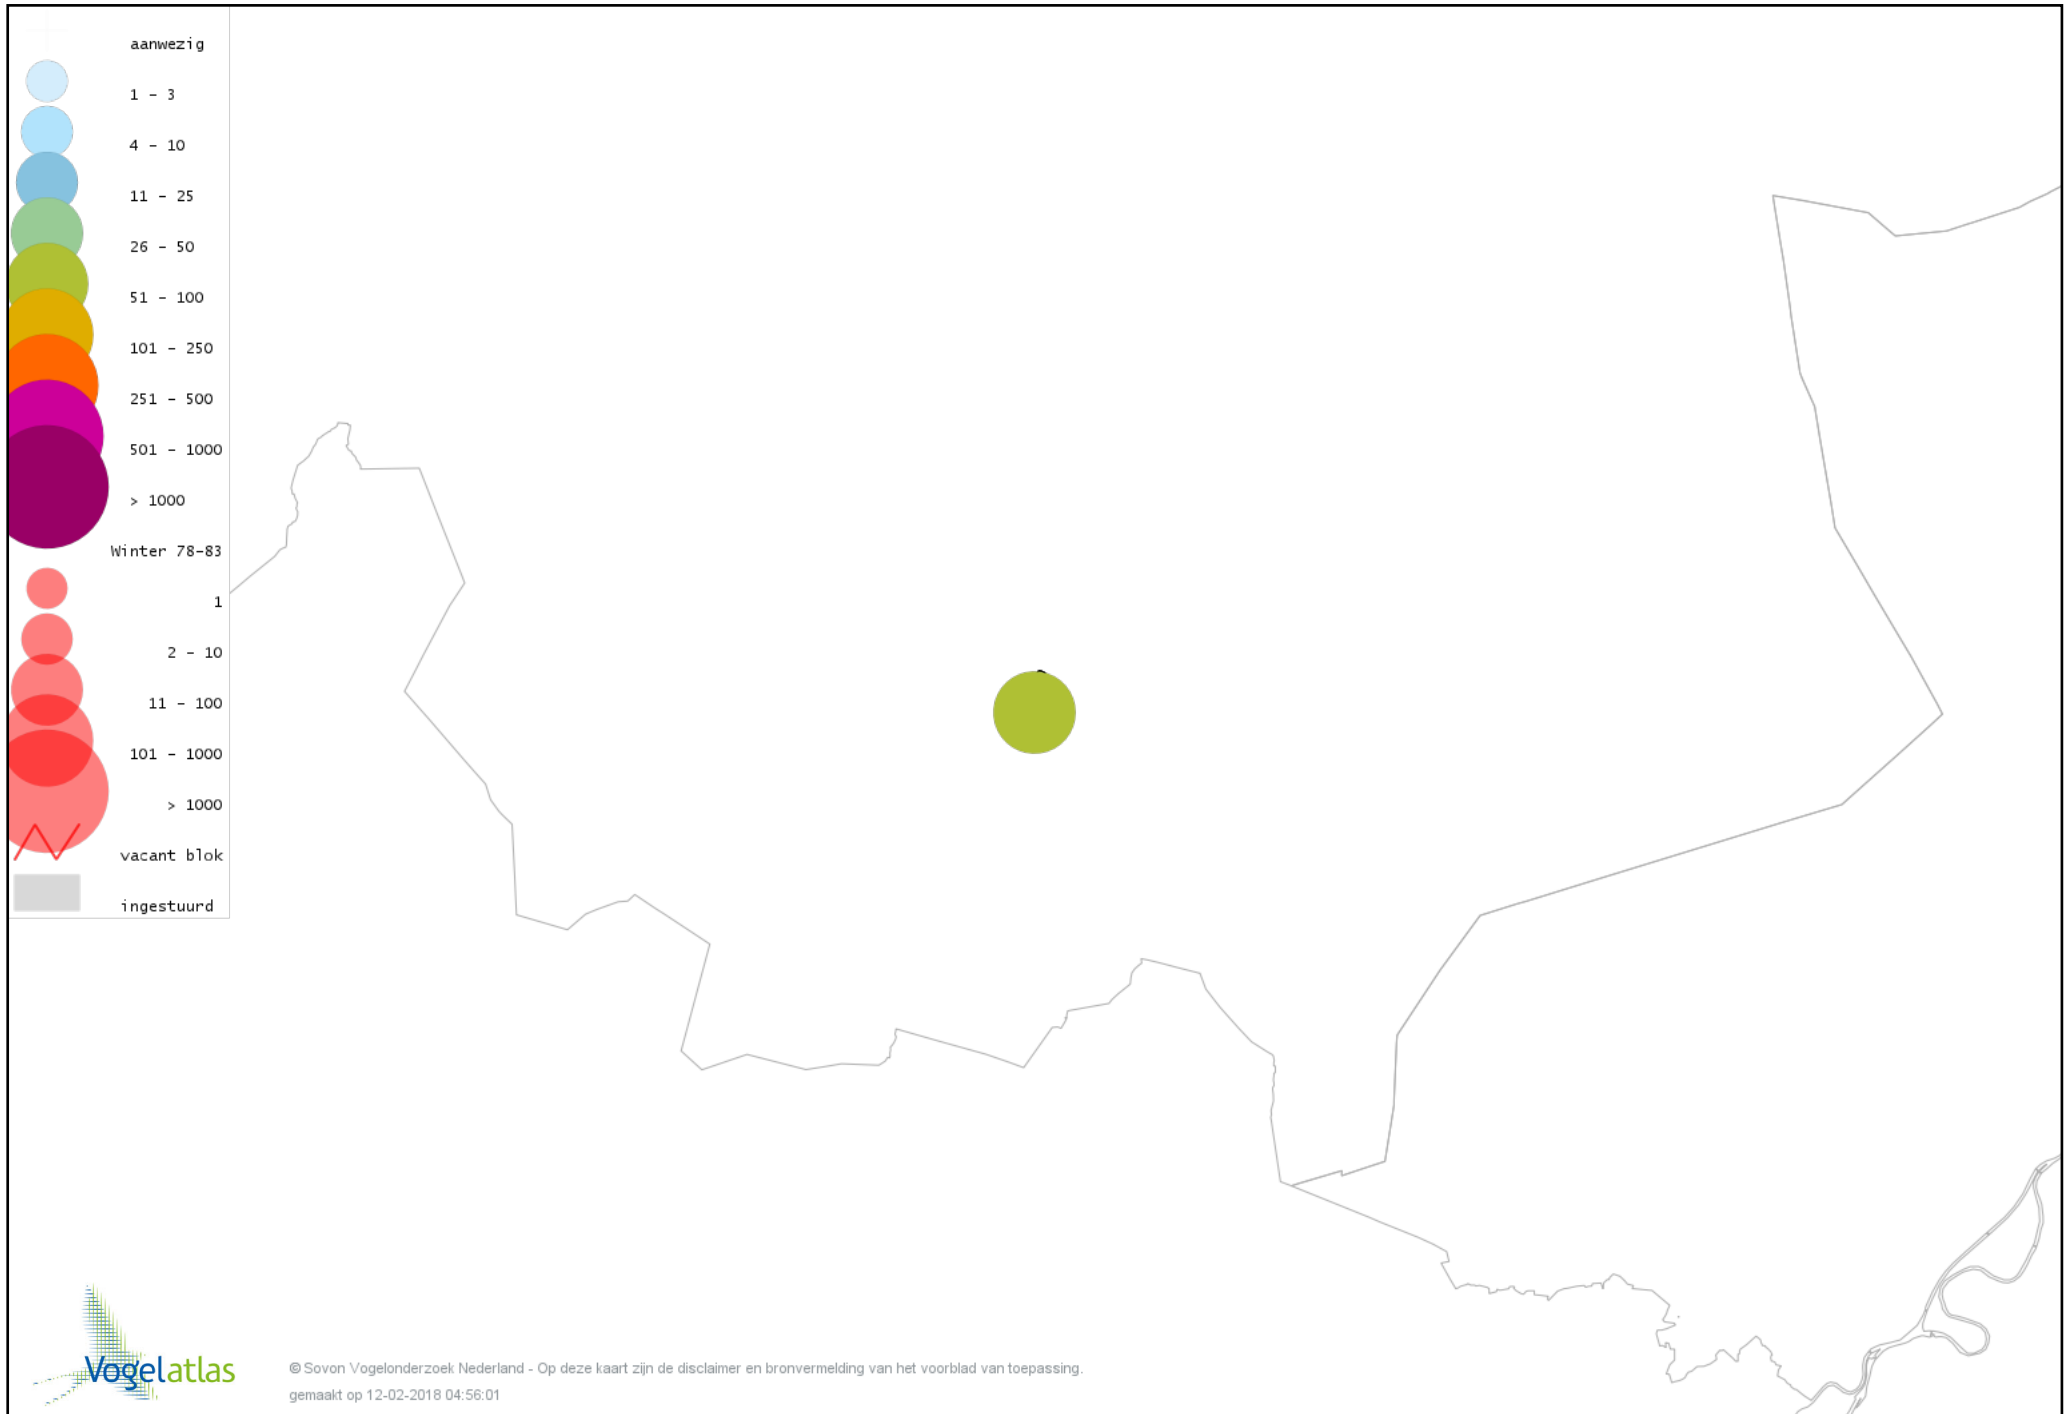

Voorlopige verspreidingskaart Grote Canadese Gans winter