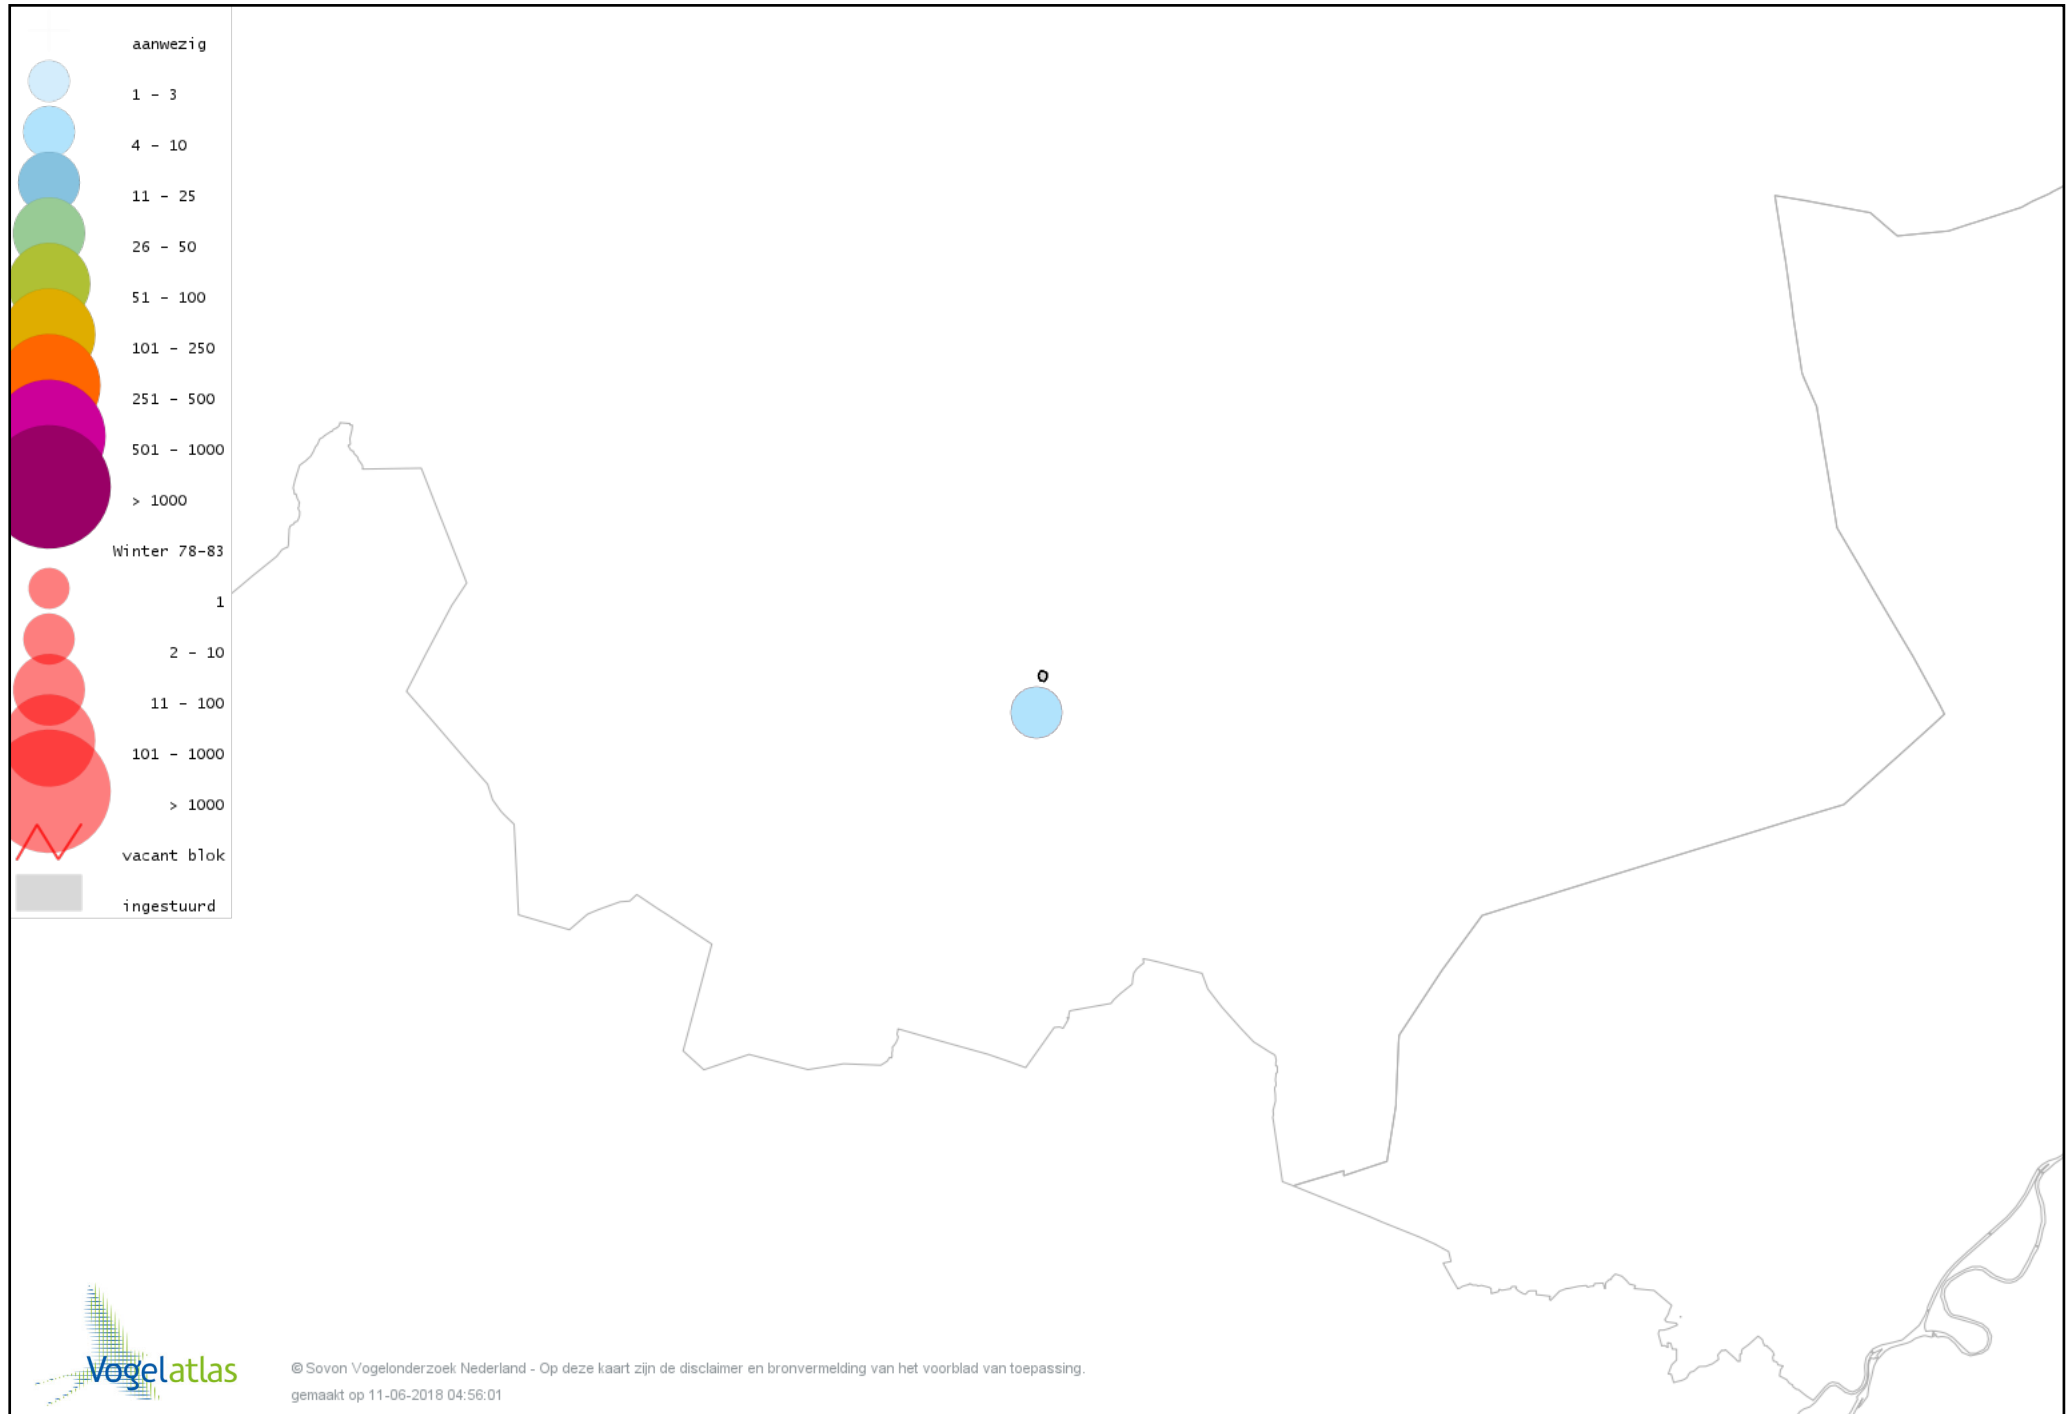

Voorlopige verspreidingskaart Grote Zilverreiger winter

Voorlopige verspreidingskaart Blauwe Reiger winter

Voorlopige verspreidingskaart Ooievaar winter

Voorlopige verspreidingskaart Dodaars winter

Voorlopige verspreidingskaart Fuut winter

Voorlopige verspreidingskaart Havik winter

Voorlopige verspreidingskaart Sperwer winter

Voorlopige verspreidingskaart Buizerd winter

Voorlopige verspreidingskaart Torenvalk winter

Voorlopige verspreidingskaart Slechtvalk winter

Voorlopige verspreidingskaart Waterhoen winter

Voorlopige verspreidingskaart Meerkoet winter

Voorlopige verspreidingskaart Kraanvogel winter

Voorlopige verspreidingskaart Kievit winter

Voorlopige verspreidingskaart Kokmeeuw winter