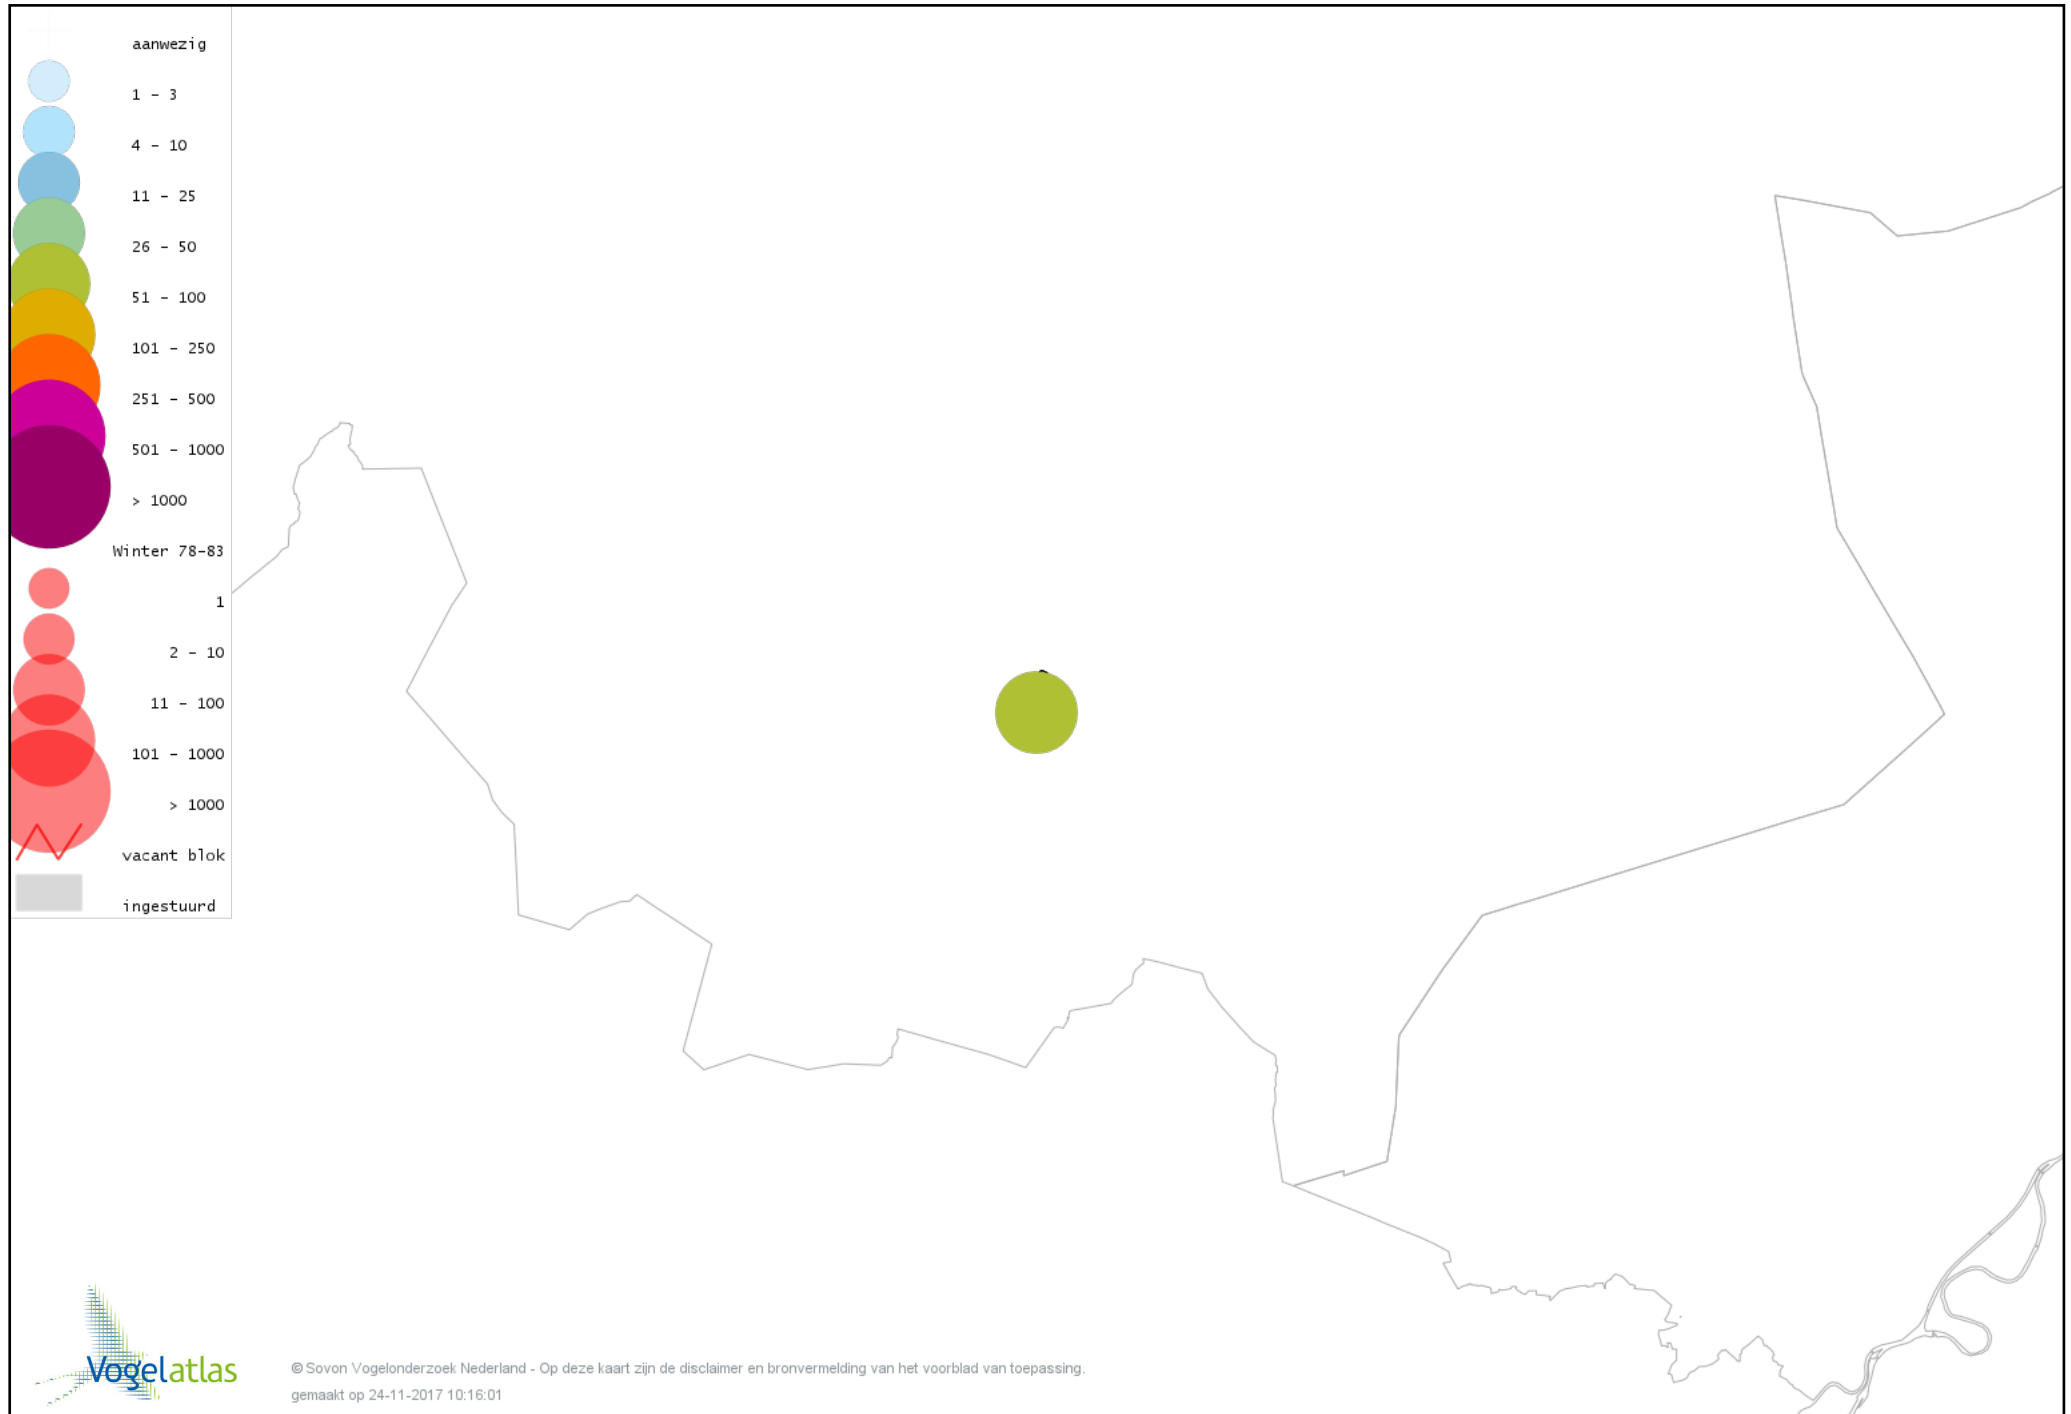

Voorlopige verspreidingskaart Zwarte Mees winter

Voorlopige verspreidingskaart Matkop winter

Voorlopige verspreidingskaart Boomleeuwerik winter

Voorlopige verspreidingskaart Veldleeuwerik winter

Voorlopige verspreidingskaart Staartmees winter

Voorlopige verspreidingskaart Boomklever winter

Voorlopige verspreidingskaart Boomkruiper winter

Voorlopige verspreidingskaart Winterkoning winter

Voorlopige verspreidingskaart Spreeuw winter

Voorlopige verspreidingskaart Merel winter