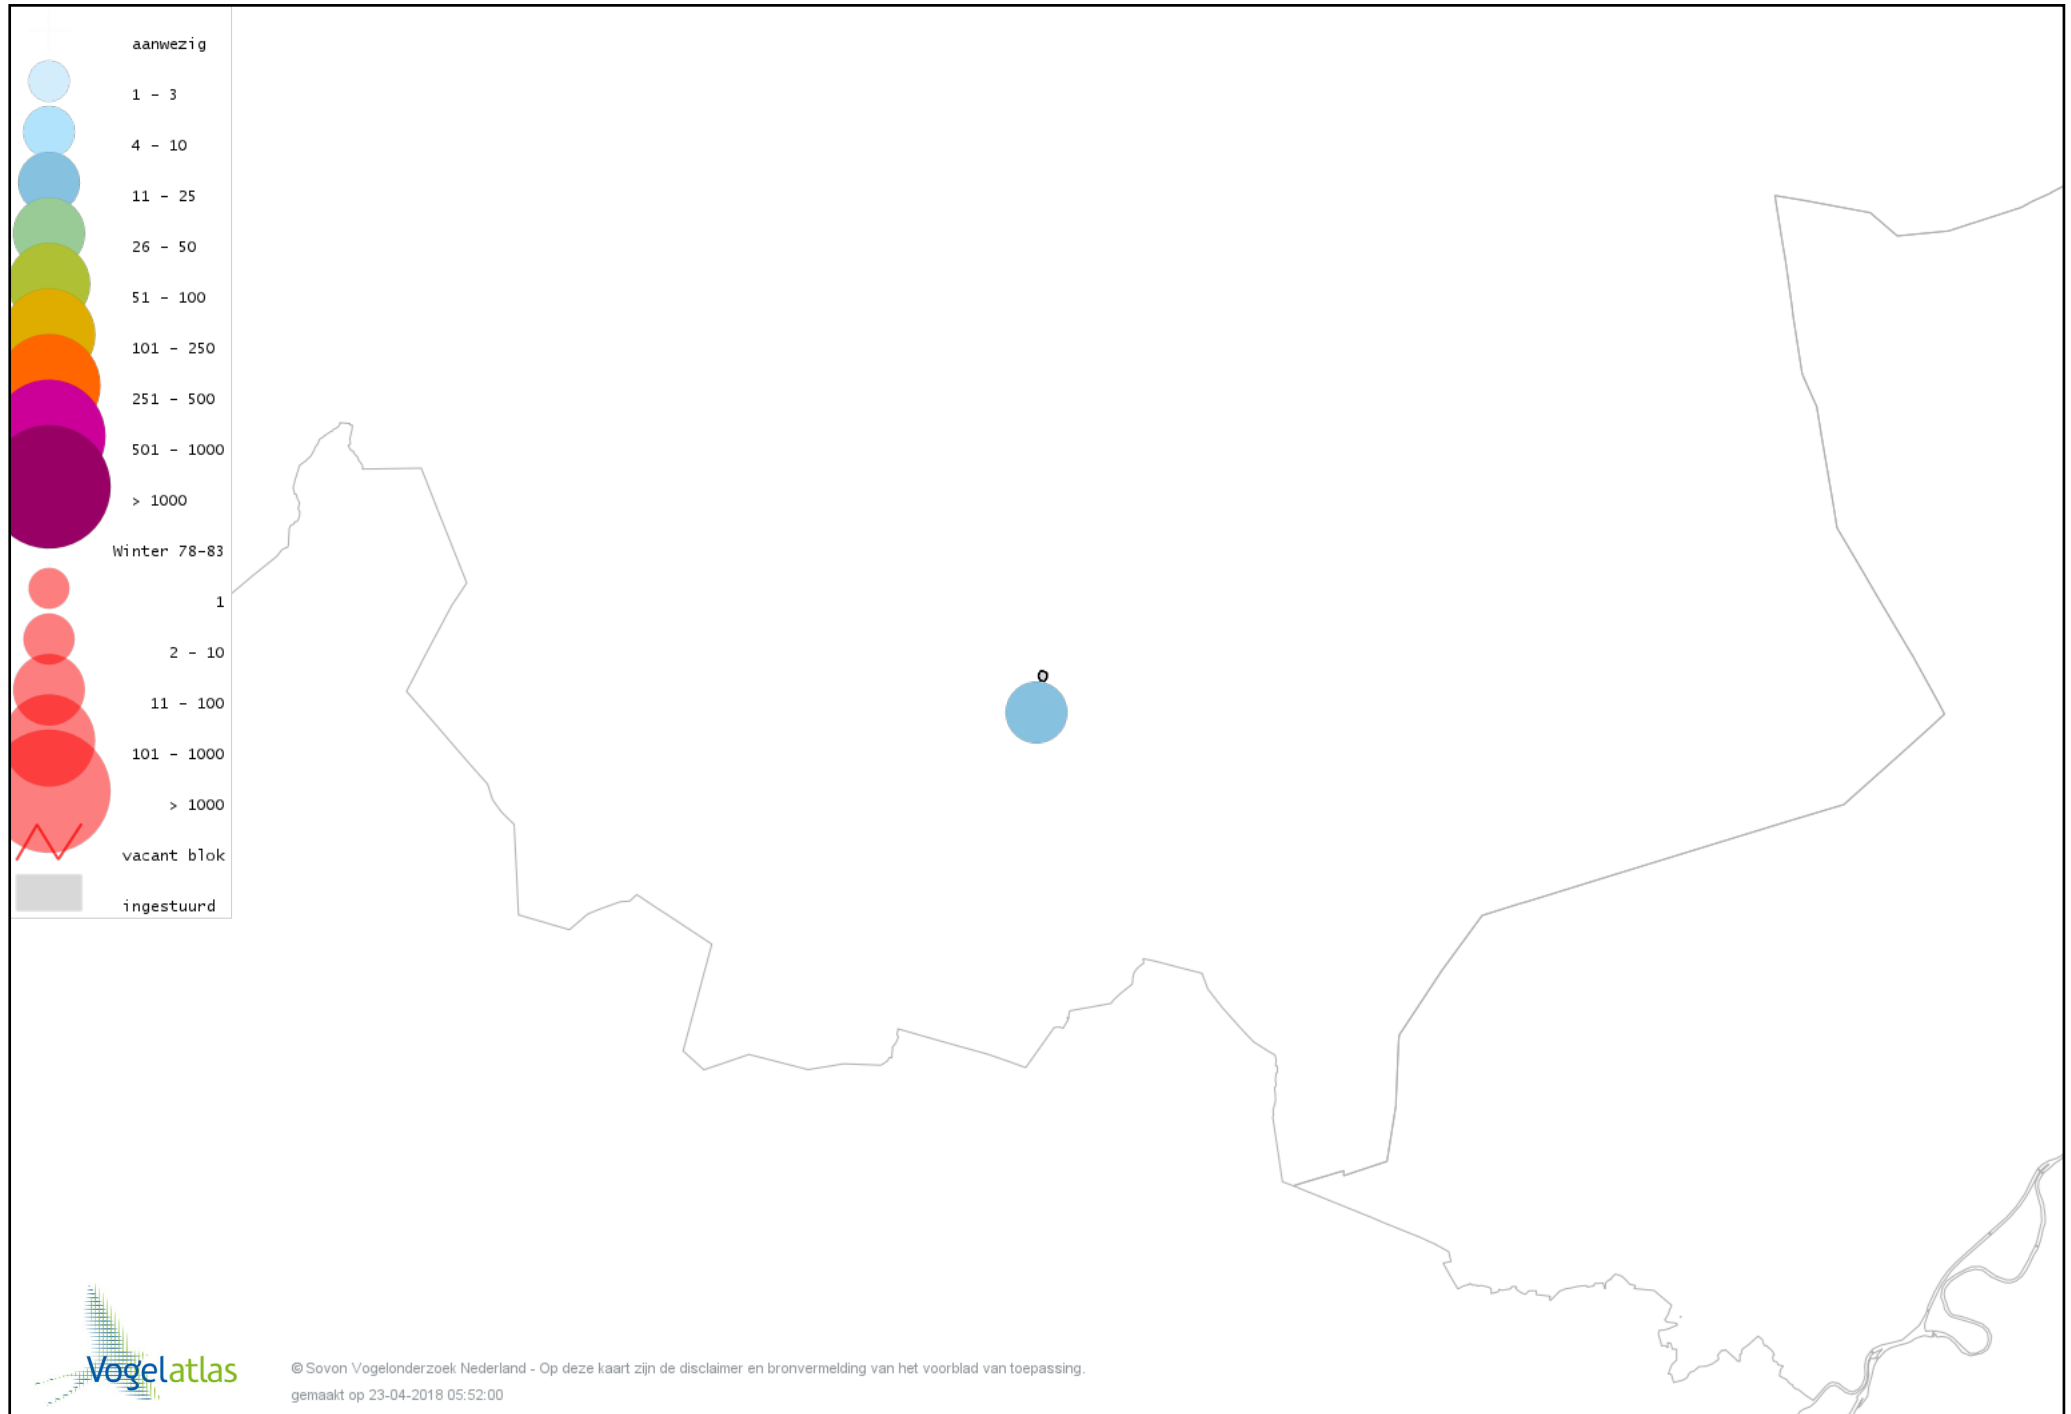

Voorlopige verspreidingskaart Nijlgans winter

Voorlopige verspreidingskaart Tafeleend winter

Voorlopige verspreidingskaart Kuifeend winter

Voorlopige verspreidingskaart Krakeend winter

Voorlopige verspreidingskaart Smient winter

Voorlopige verspreidingskaart Wilde Eend winter

Voorlopige verspreidingskaart Soepeend winter

Voorlopige verspreidingskaart Wintertaling winter

Voorlopige verspreidingskaart Fazant winter

Voorlopige verspreidingskaart Aalscholver winter

Voorlopige verspreidingskaart Grote Zilverreiger winter

Voorlopige verspreidingskaart Blauwe Reiger winter

Voorlopige verspreidingskaart Ooievaar winter

Voorlopige verspreidingskaart Dodaars winter

Voorlopige verspreidingskaart Fuut winter