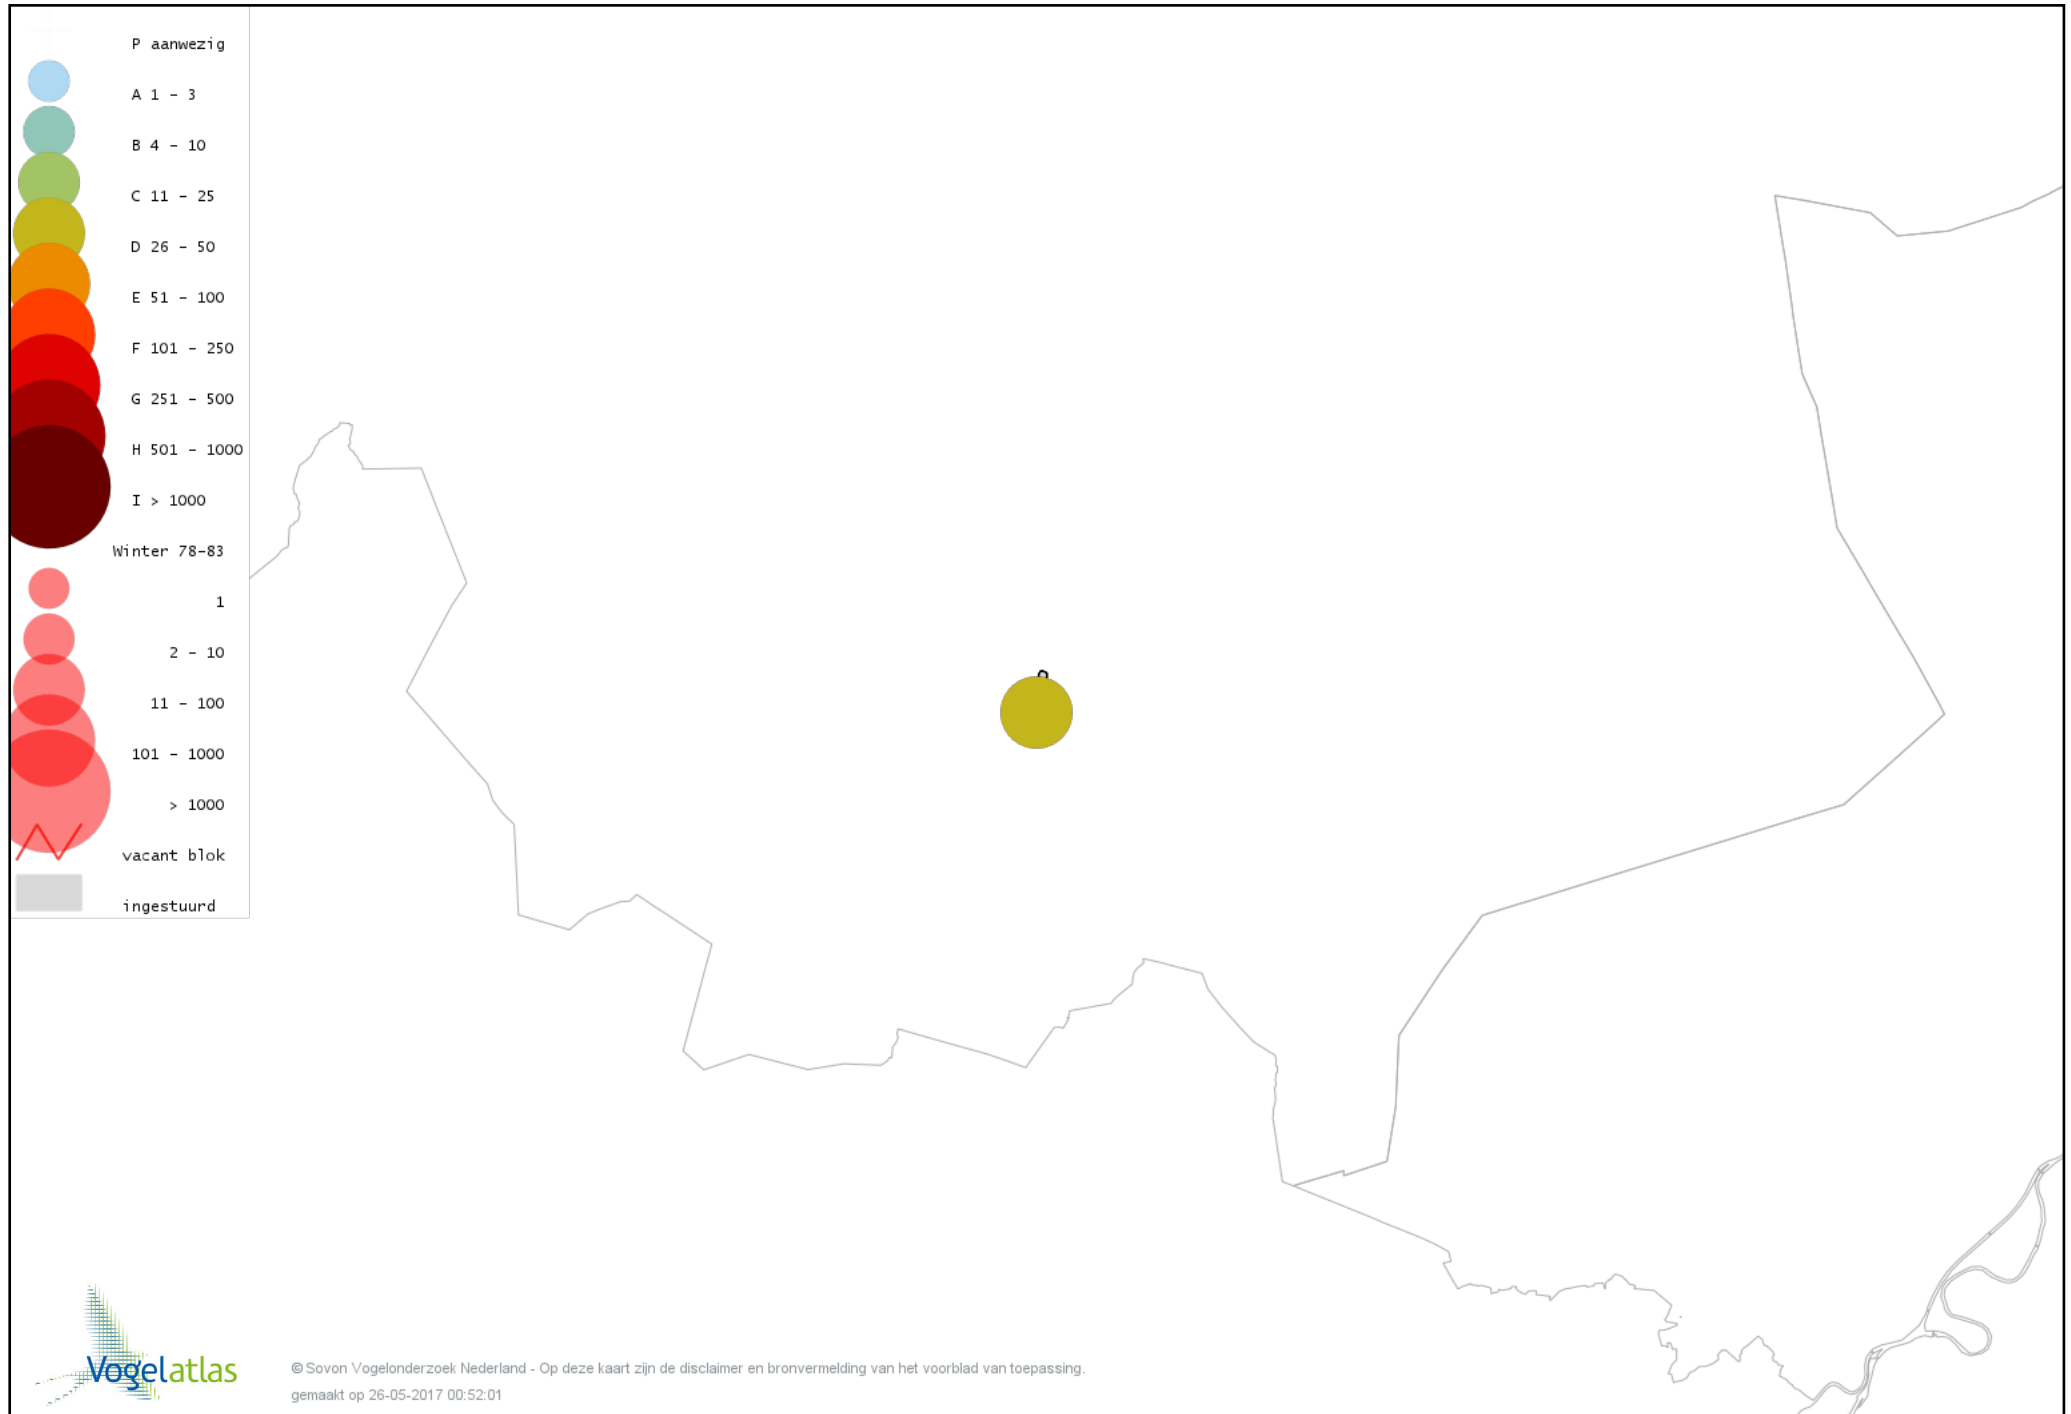

Voorlopige verspreidingskaart Grote Zilverreiger winter

Voorlopige verspreidingskaart Blauwe Reiger winter

Voorlopige verspreidingskaart Ooievaar winter

Voorlopige verspreidingskaart Dodaars winter

Voorlopige verspreidingskaart Fuut winter

Voorlopige verspreidingskaart Havik winter

Voorlopige verspreidingskaart Sperwer winter

Voorlopige verspreidingskaart Buizerd winter

Voorlopige verspreidingskaart Torenvalk winter

Voorlopige verspreidingskaart Slechtvalk winter

Voorlopige verspreidingskaart Waterhoen winter

Voorlopige verspreidingskaart Meerkoet winter

Voorlopige verspreidingskaart Kraanvogel winter

Voorlopige verspreidingskaart Kievit winter

Voorlopige verspreidingskaart Kokmeeuw winter