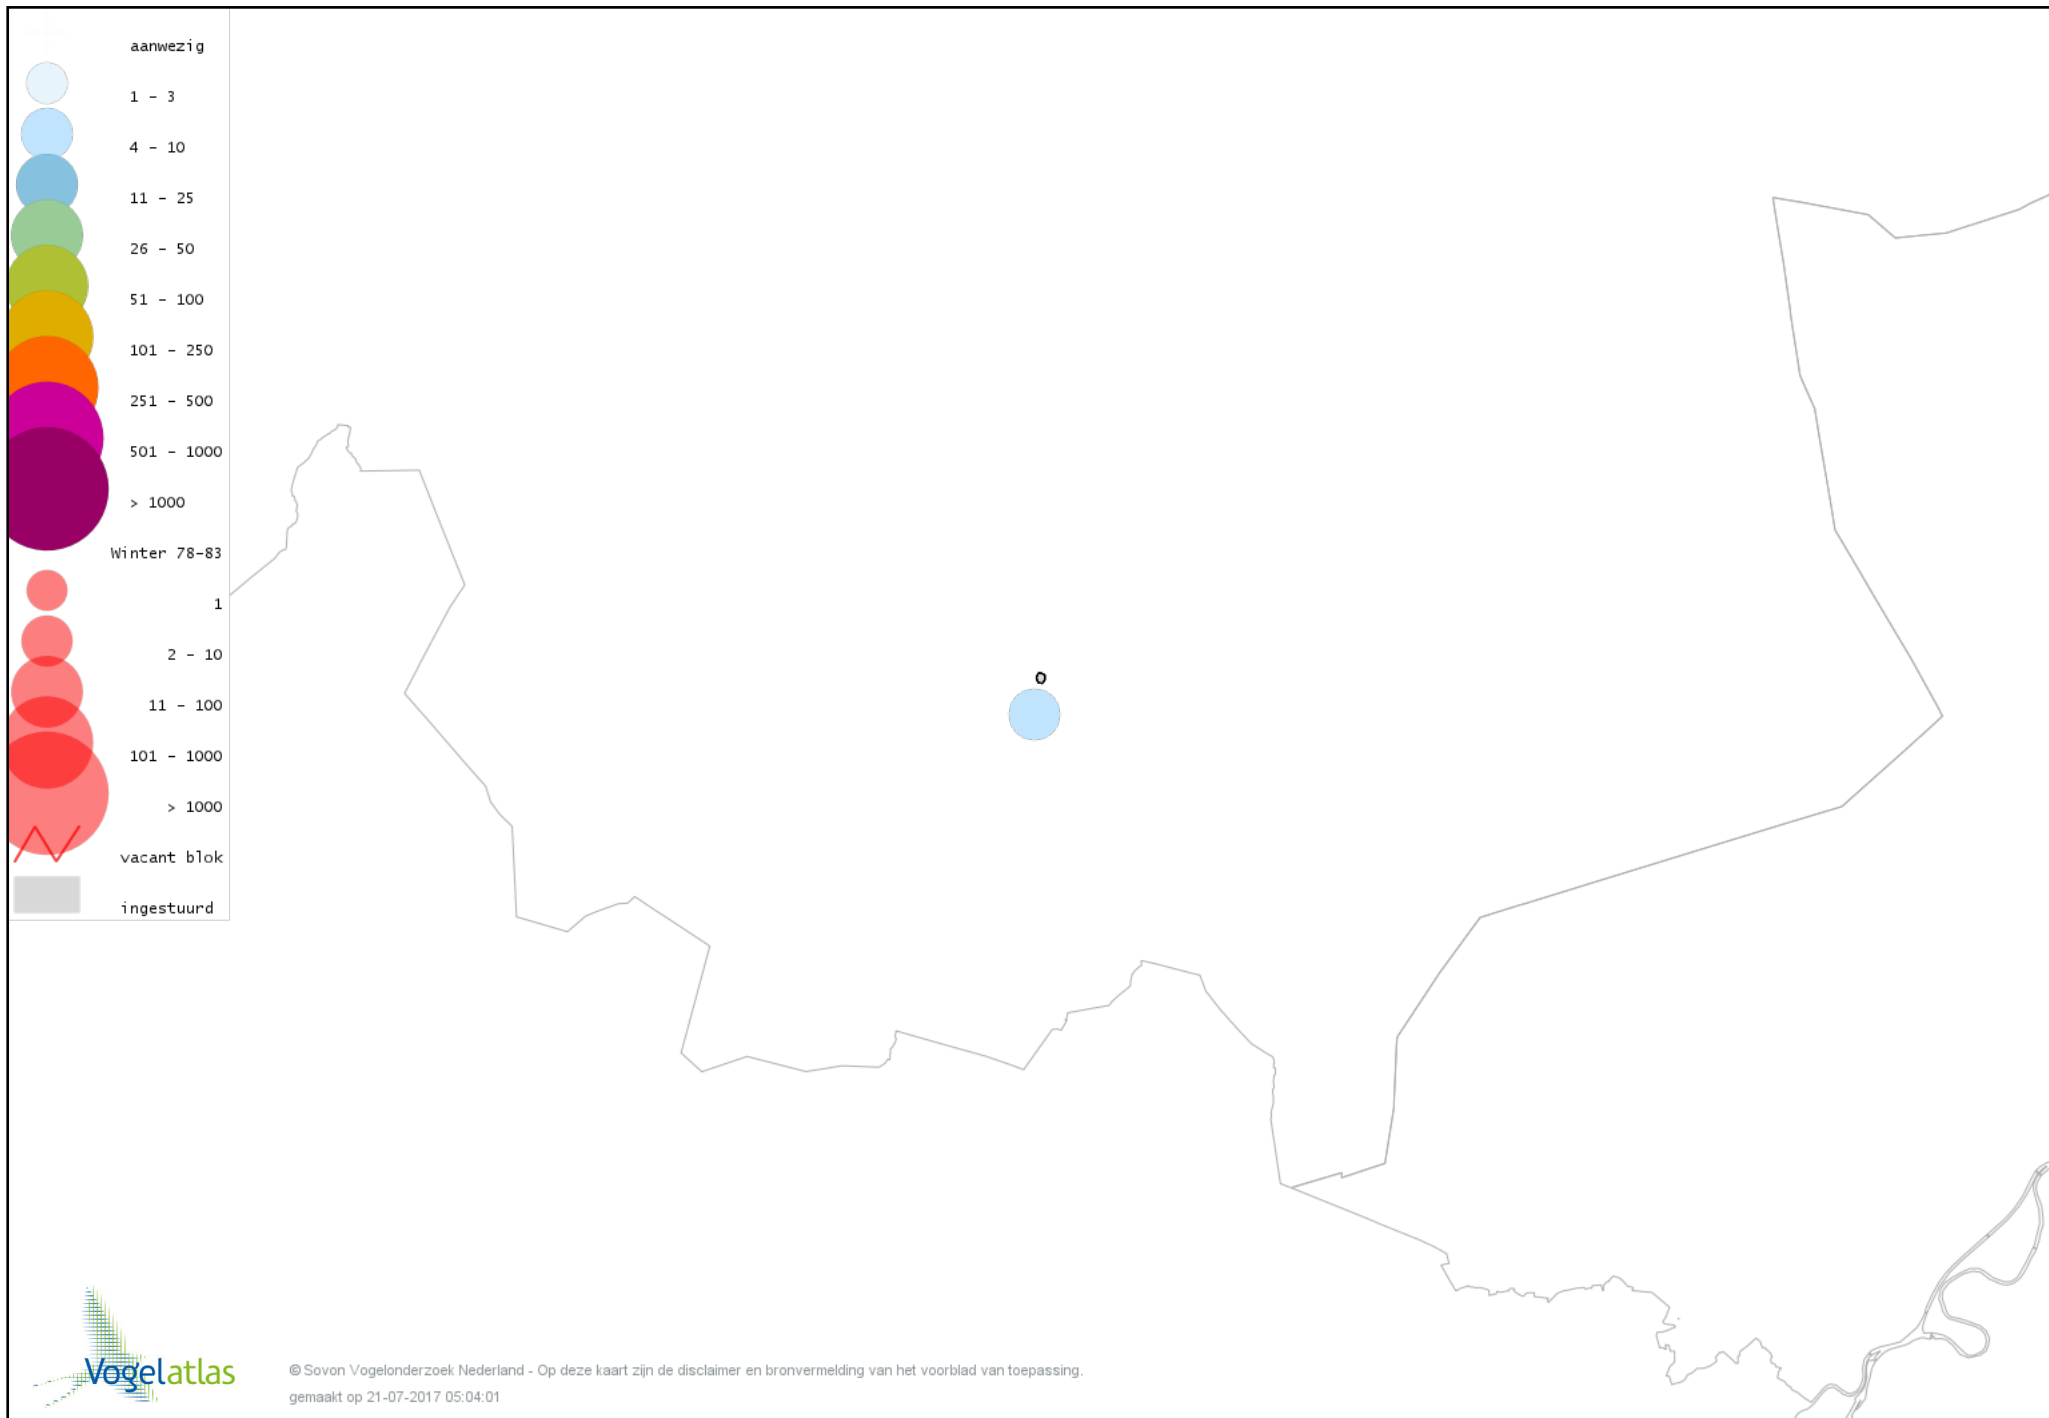

De kleurtint (blauw) is de beste referentie voor de tot nu toe waargenomen aantalsklasse.

De stipgrootte is relatief. Vergelijk daarvoor de atlasblok grootte van de legenda met die van het kaartbeeld.

Voorlopige verspreidingskaart Knobbelzwaan winter

Voorlopige verspreidingskaart Kleine Zwaan winter

Voorlopige verspreidingskaart Toendrarietgans winter

Voorlopige verspreidingskaart Grauwe Gans winter

Voorlopige verspreidingskaart Soepgans winter

Voorlopige verspreidingskaart Grote Canadese Gans winter

Voorlopige verspreidingskaart Nijlgans winter

Voorlopige verspreidingskaart Tafeleend winter

Voorlopige verspreidingskaart Kuifeend winter

Voorlopige verspreidingskaart Krakeend winter

Voorlopige verspreidingskaart Smient winter