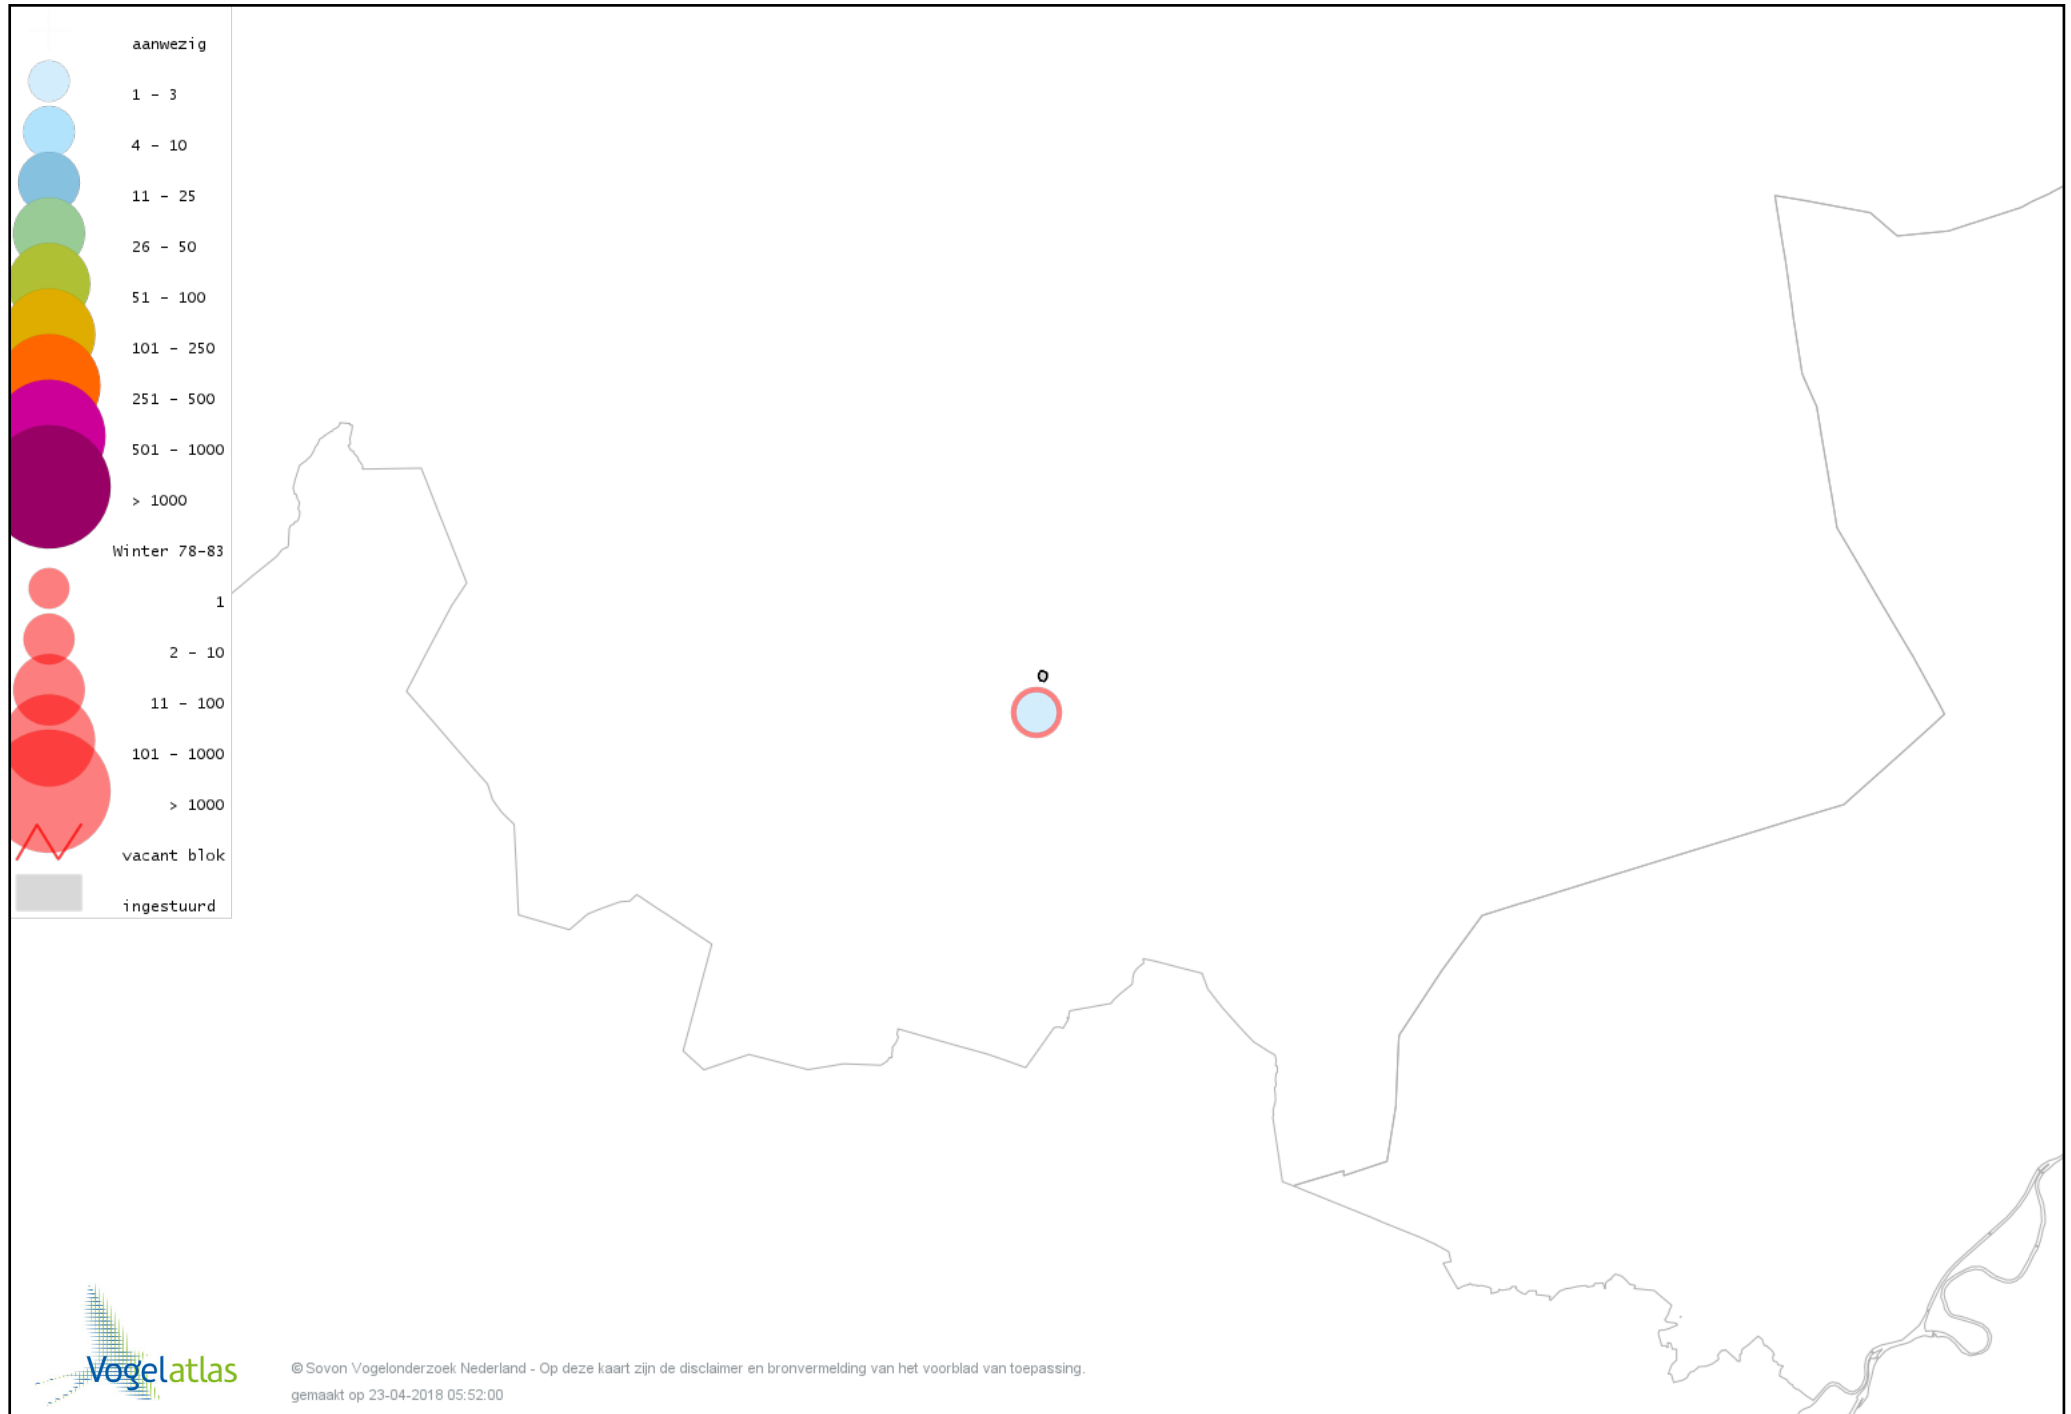

Voorlopige verspreidingskaart Turkse Tortel winter

Voorlopige verspreidingskaart Steenuil winter

Voorlopige verspreidingskaart Bosuil winter

Voorlopige verspreidingskaart Ransuil winter

Voorlopige verspreidingskaart IJsvogel winter

Voorlopige verspreidingskaart Ekster winter

Voorlopige verspreidingskaart Gaai winter

Voorlopige verspreidingskaart Kauw winter

Voorlopige verspreidingskaart Roek winter

Voorlopige verspreidingskaart Zwarte Kraai winter