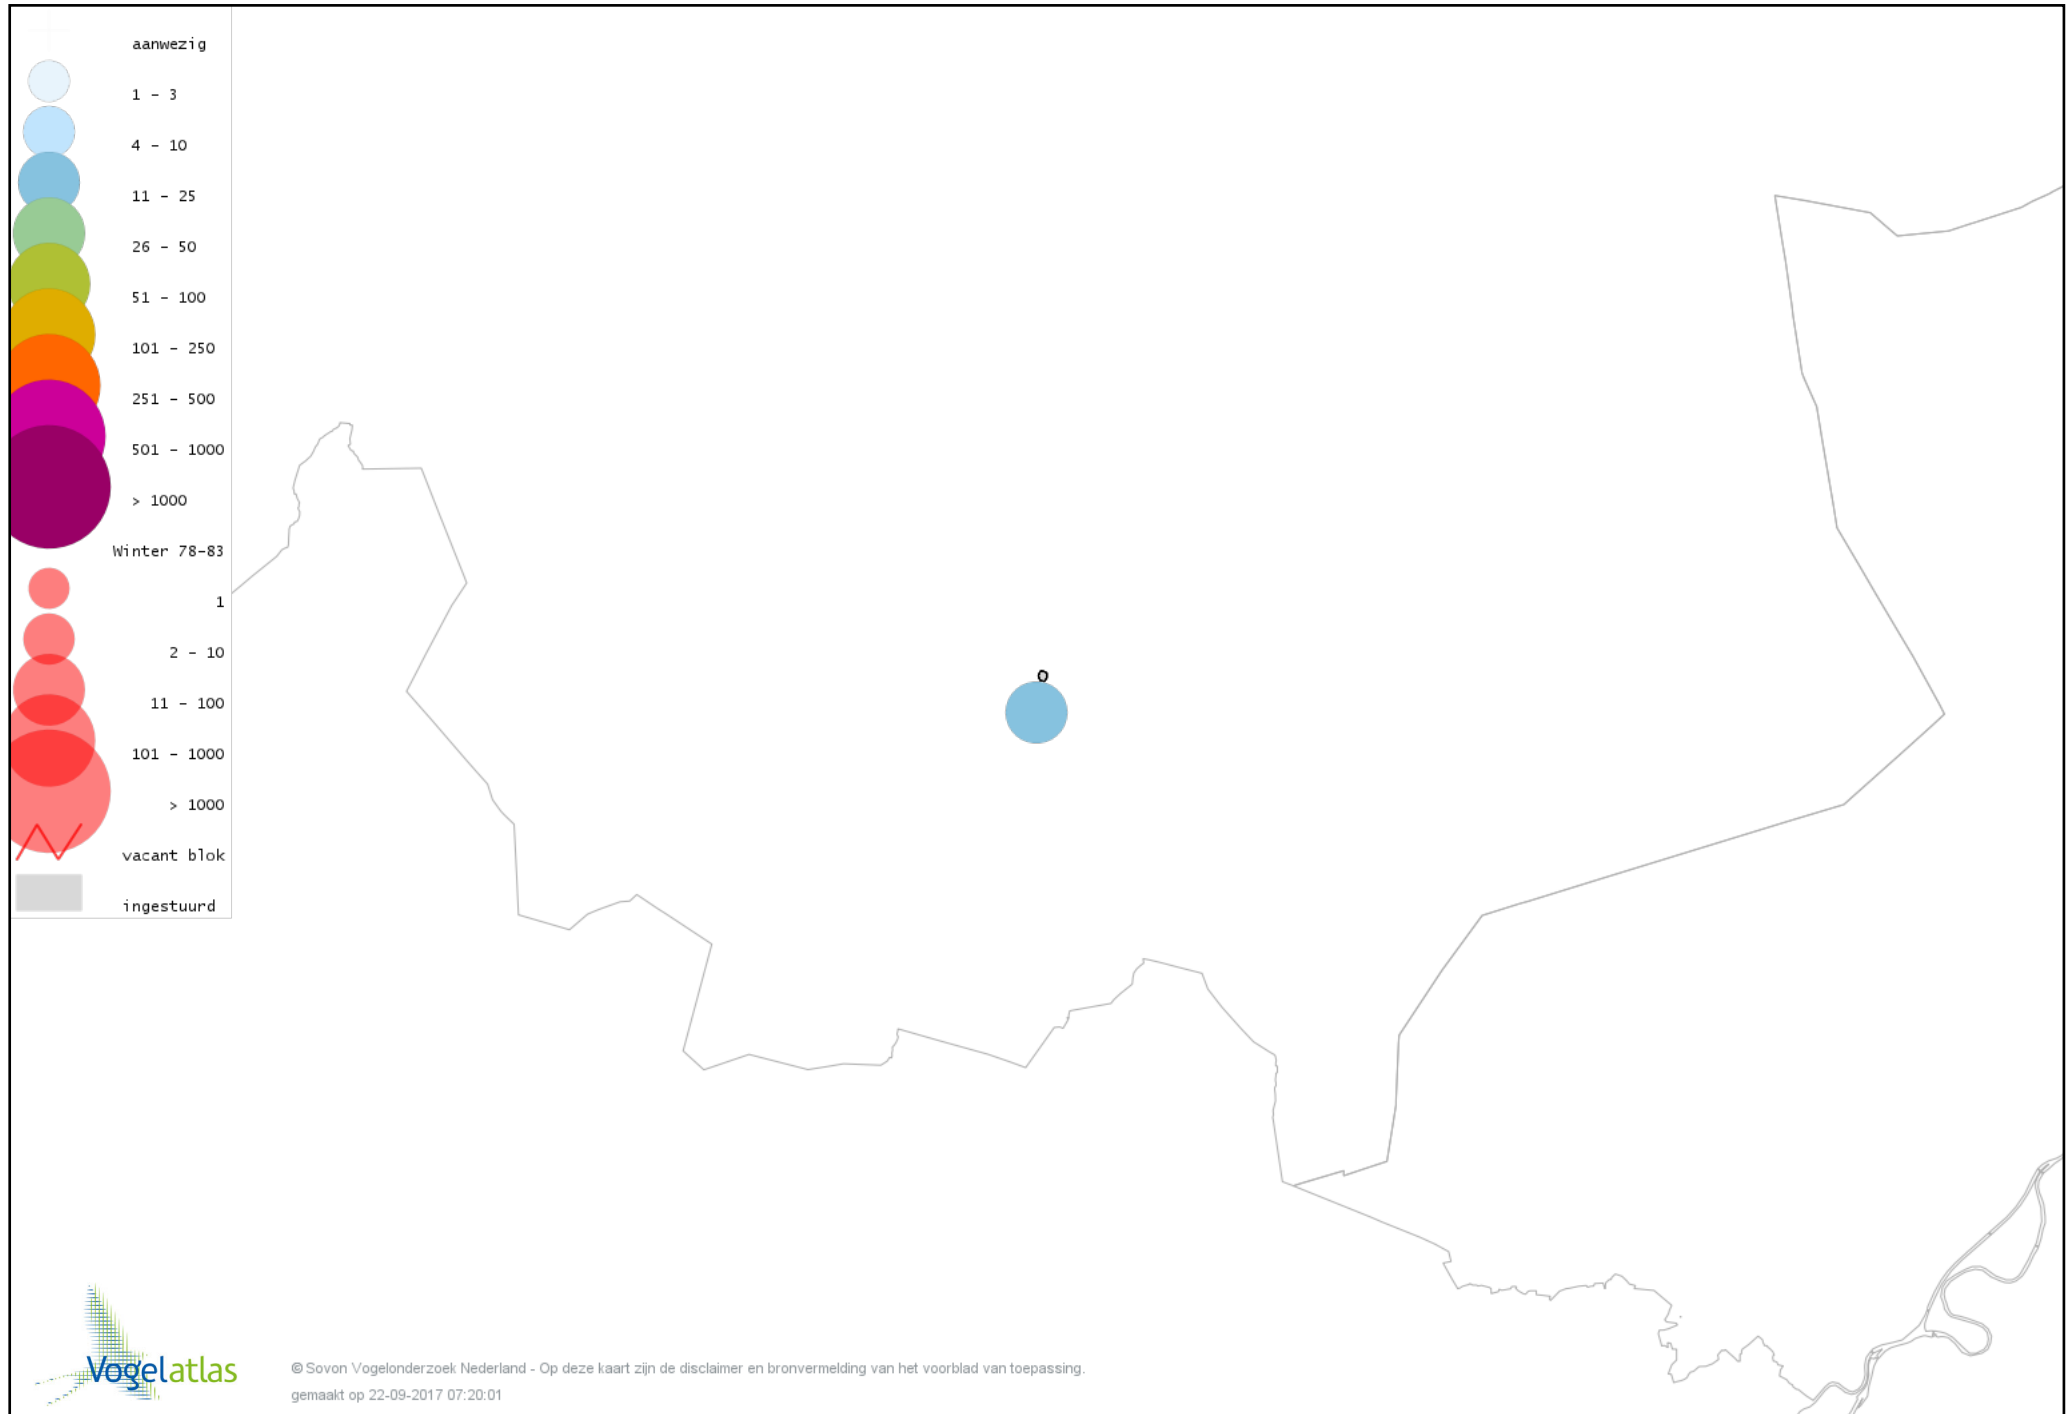

Voorlopige verspreidingskaart Keep winter