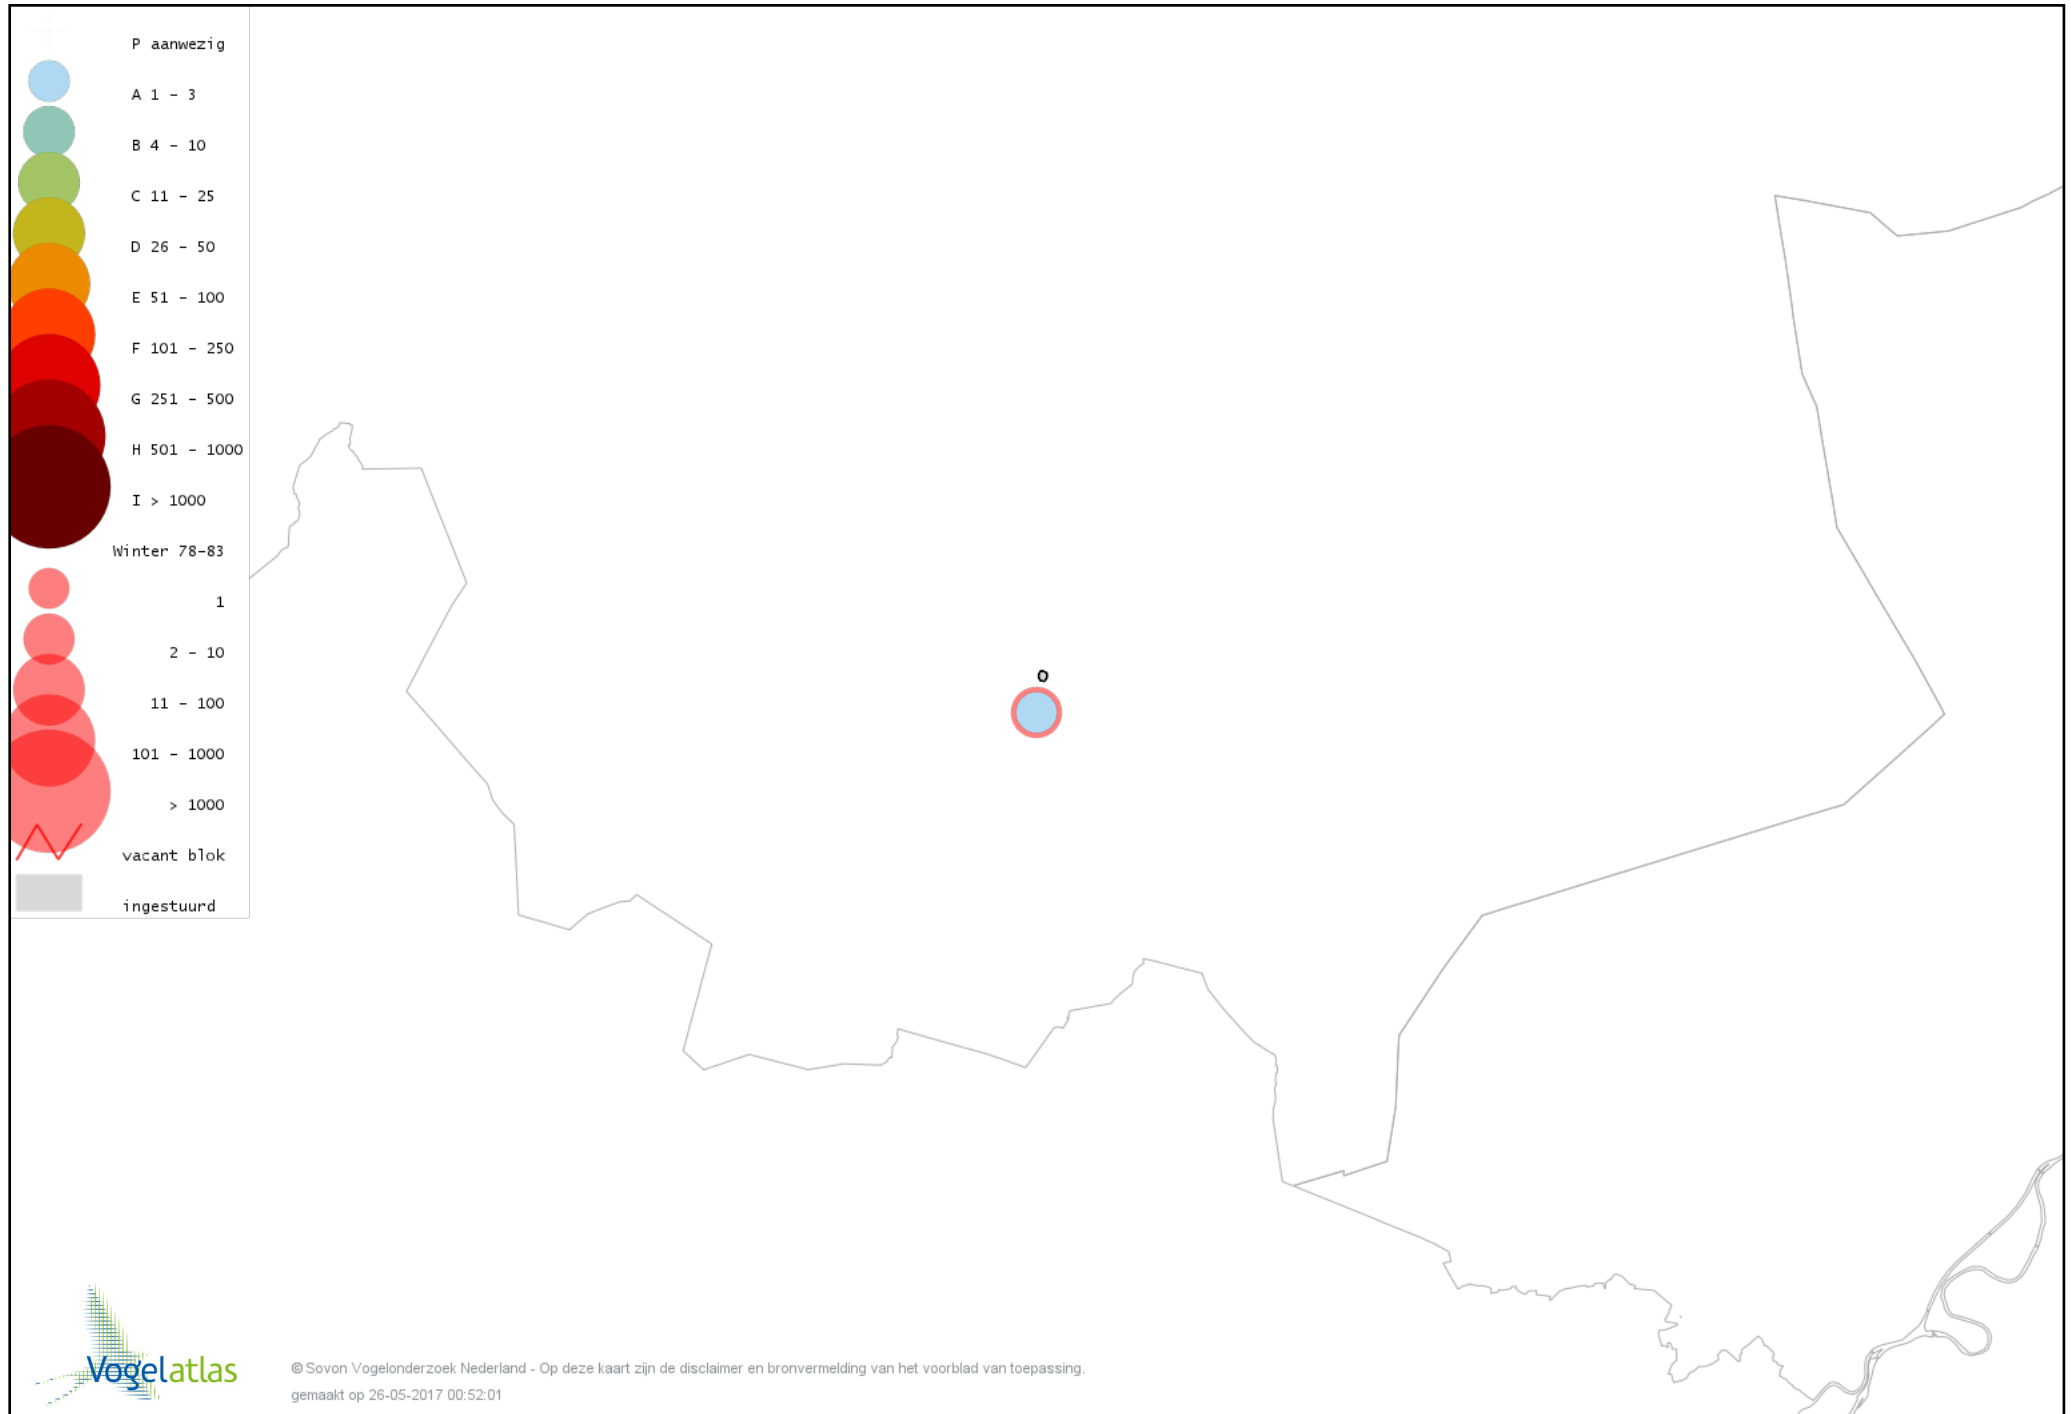

De kleurtint (blauw) is de beste referentie voor de tot nu toe waargenomen aantalsklasse.

De stipgrootte is relatief. Vergelijk daarvoor de atlasblok grootte van de legenda met die van het kaartbeeld.

Voorlopige verspreidingskaart Knobbelzwaan winter

Voorlopige verspreidingskaart Kleine Zwaan winter

Voorlopige verspreidingskaart Toendrarietgans winter

Voorlopige verspreidingskaart Grauwe Gans winter

Voorlopige verspreidingskaart Soepgans winter

Voorlopige verspreidingskaart Grote Canadese Gans winter

Voorlopige verspreidingskaart Nijlgans winter

Voorlopige verspreidingskaart Tafeleend winter

Voorlopige verspreidingskaart Kuifeend winter

Voorlopige verspreidingskaart Krakeend winter

Voorlopige verspreidingskaart Smient winter