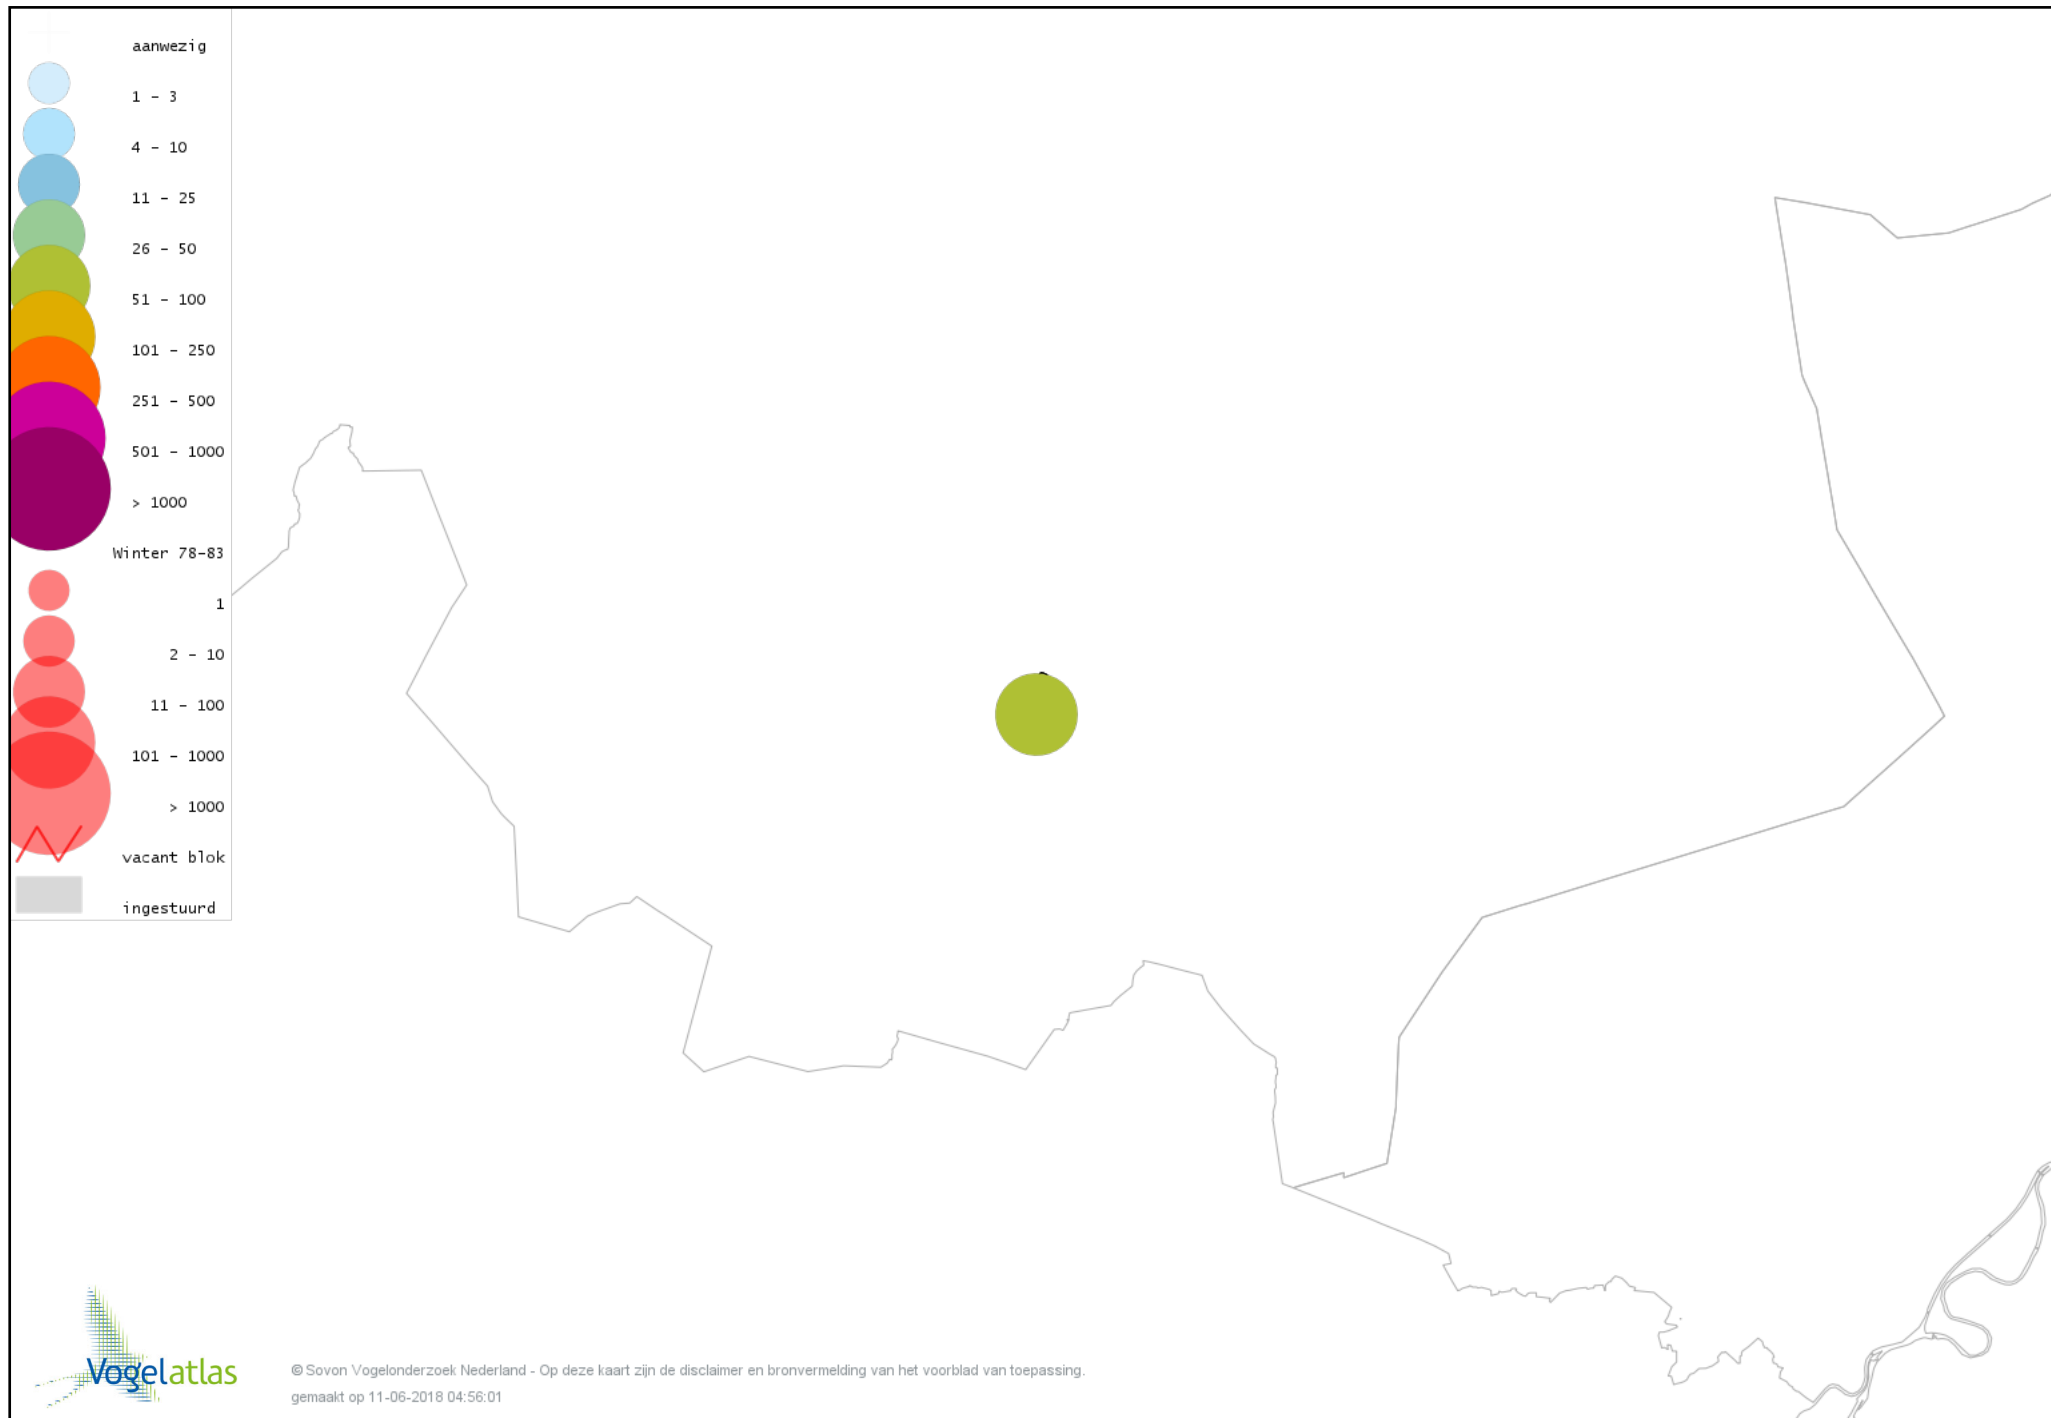

Voorlopige verspreidingskaart Groene Specht winter

Voorlopige verspreidingskaart Zwarte Specht winter

Voorlopige verspreidingskaart Grote Bonte Specht winter

Voorlopige verspreidingskaart Kleine Bonte Specht winter

Voorlopige verspreidingskaart Ekster winter

Voorlopige verspreidingskaart Gaai winter

Voorlopige verspreidingskaart Kauw winter

Voorlopige verspreidingskaart Roek winter

Voorlopige verspreidingskaart Zwarte Kraai winter