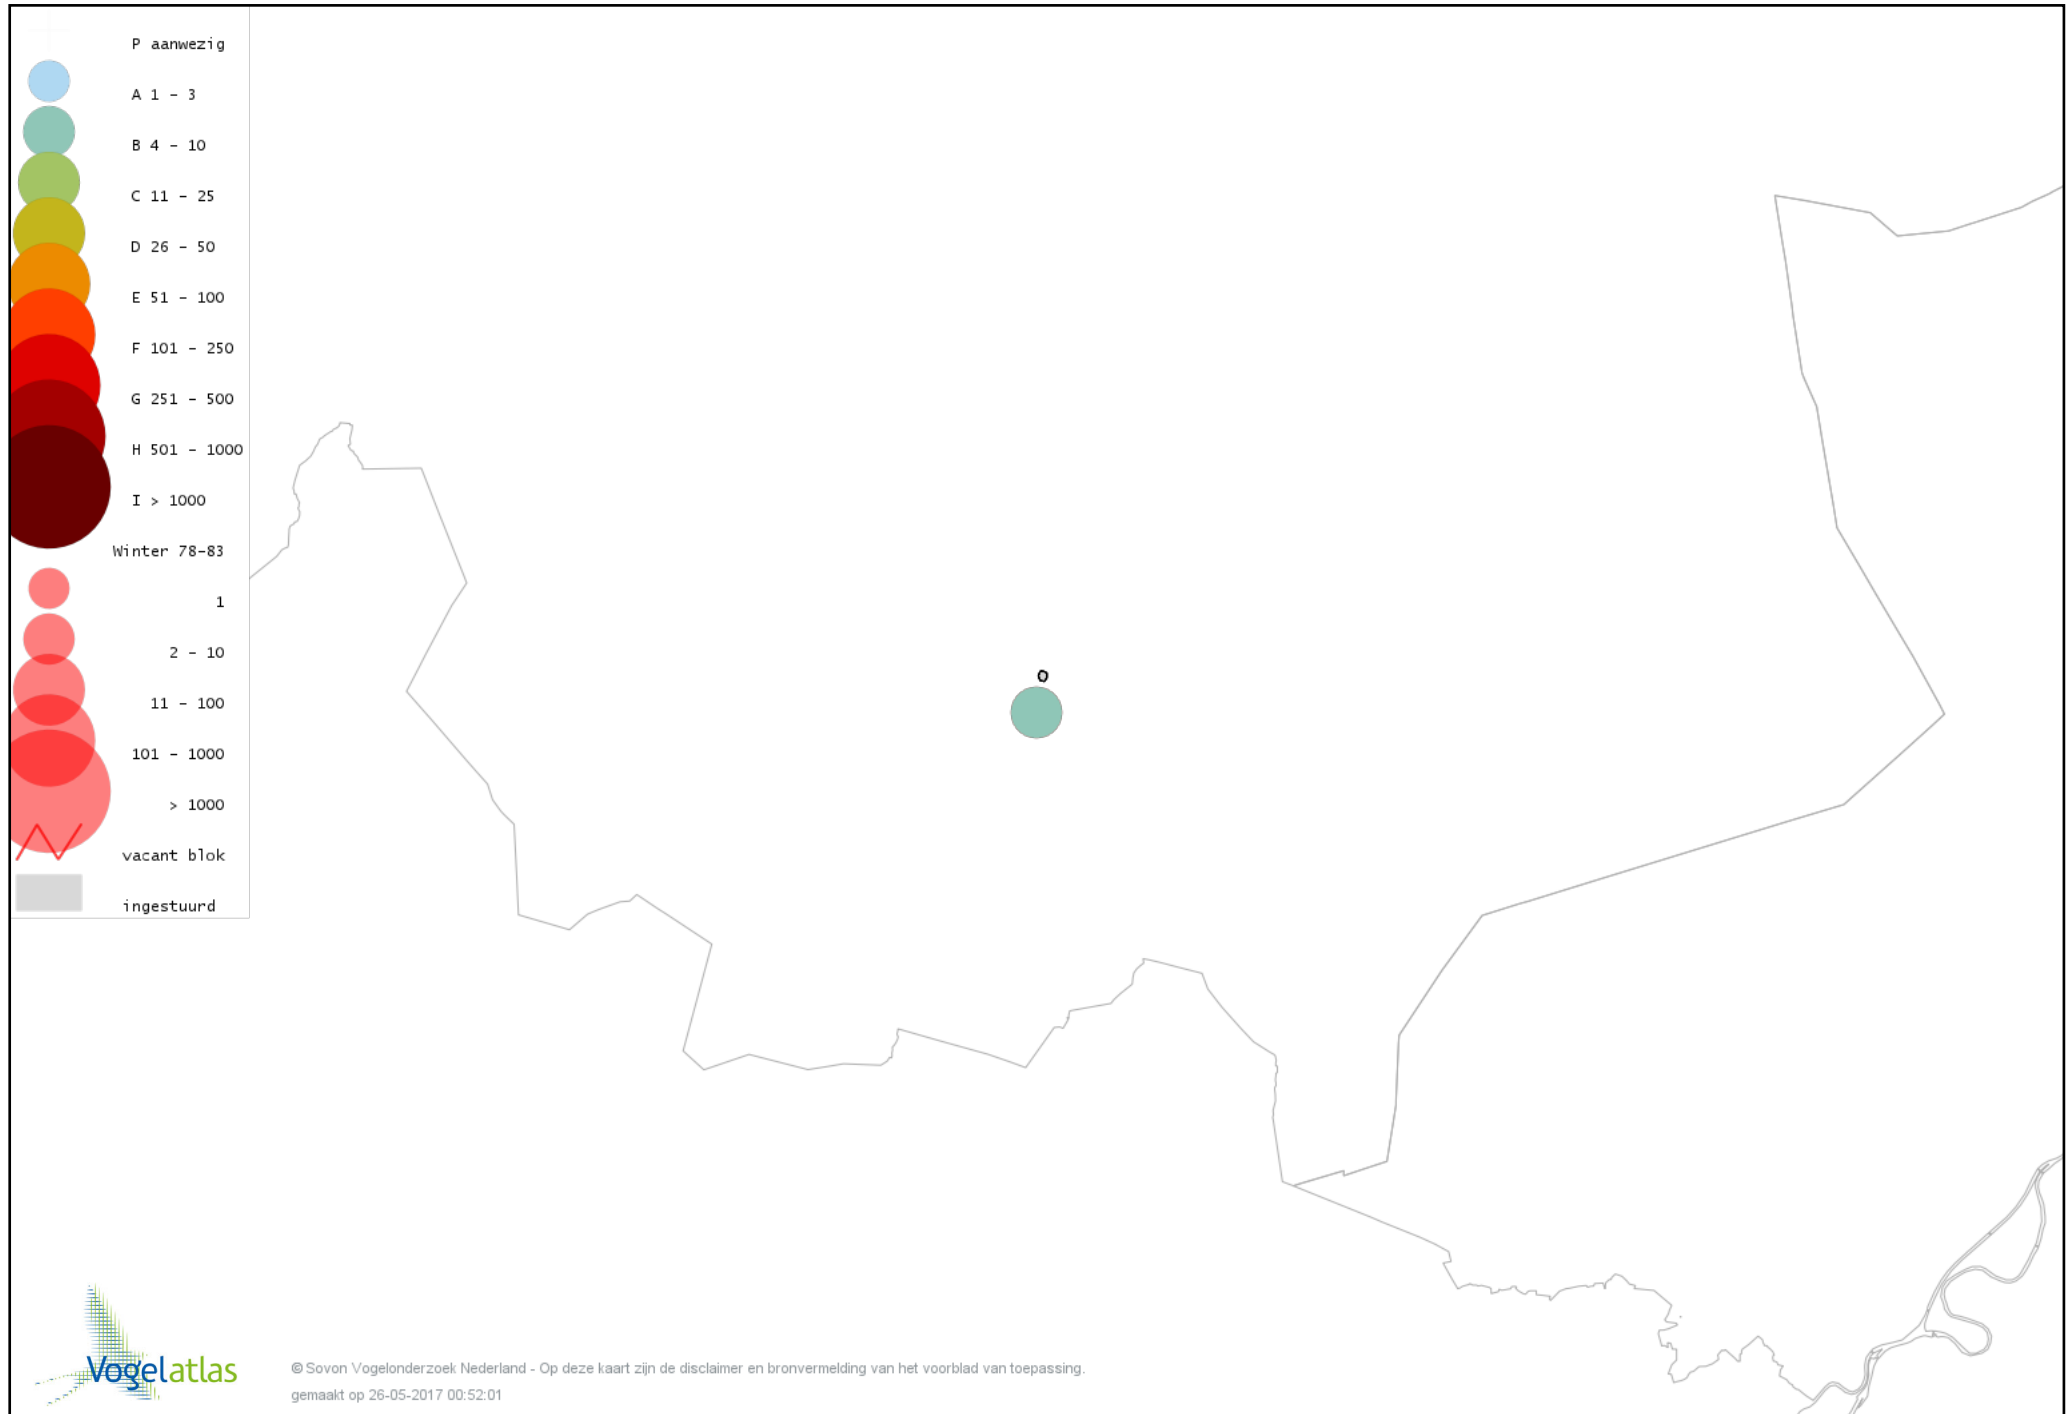

Voorlopige verspreidingskaart Havik winter

Voorlopige verspreidingskaart Sperwer winter

Voorlopige verspreidingskaart Buizerd winter

Voorlopige verspreidingskaart Torenvalk winter

Voorlopige verspreidingskaart Slechtvalk winter

Voorlopige verspreidingskaart Waterhoen winter

Voorlopige verspreidingskaart Meerkoet winter

Voorlopige verspreidingskaart Kraanvogel winter

Voorlopige verspreidingskaart Kievit winter

Voorlopige verspreidingskaart Kokmeeuw winter