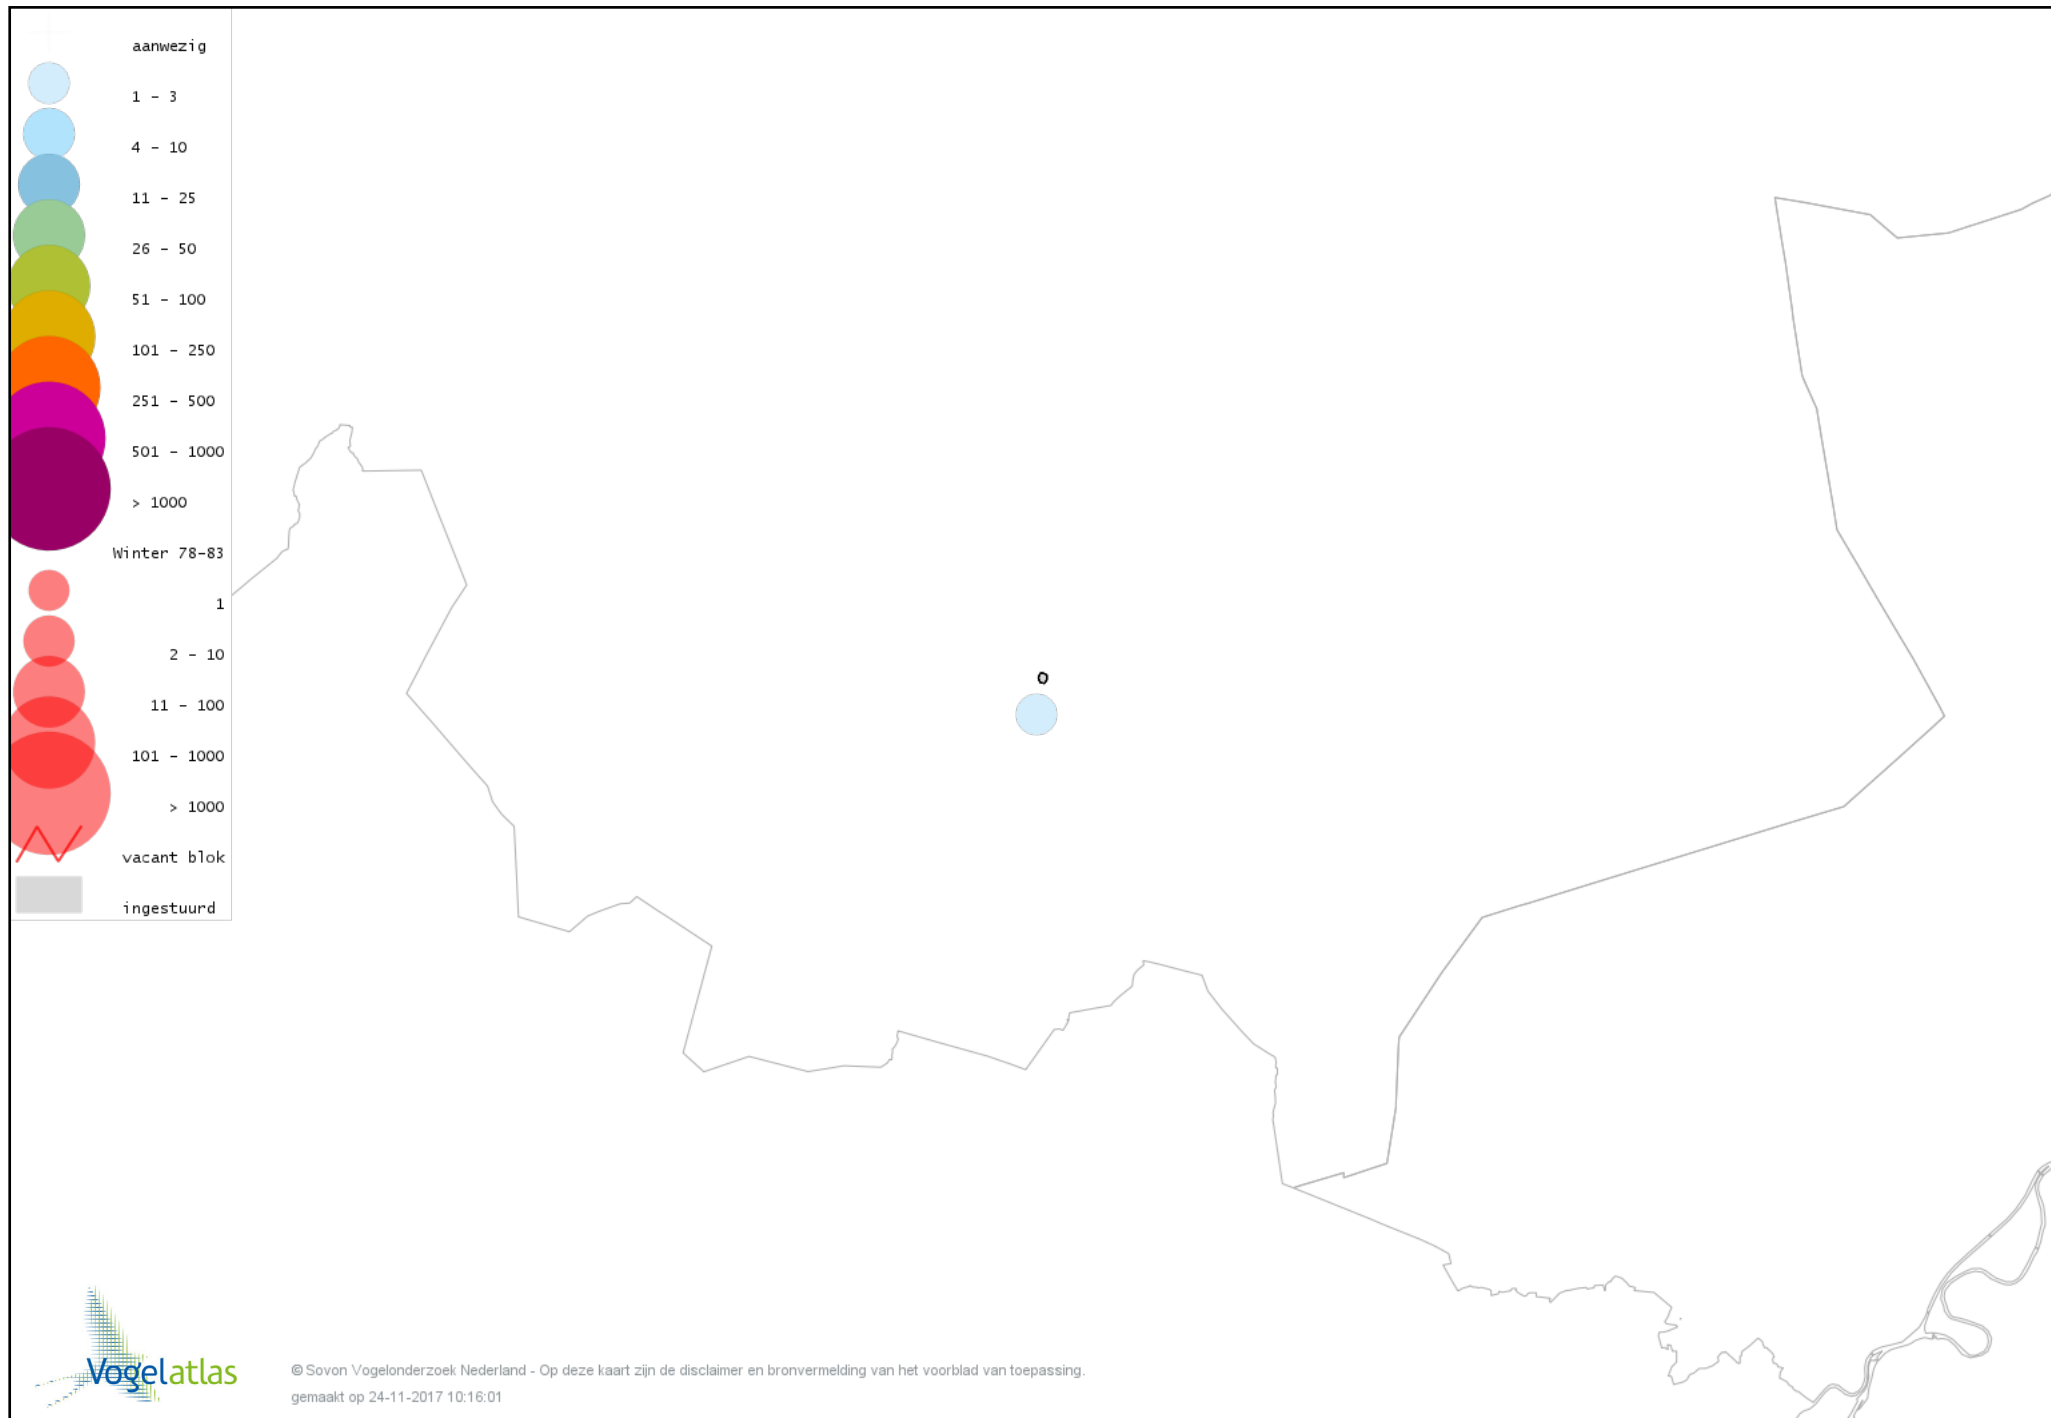

Voorlopige verspreidingskaart Waterhoen winter

Voorlopige verspreidingskaart Meerkoet winter

Voorlopige verspreidingskaart Kraanvogel winter

Voorlopige verspreidingskaart Kievit winter

Voorlopige verspreidingskaart Kokmeeuw winter

Voorlopige verspreidingskaart Turkse Tortel winter

Voorlopige verspreidingskaart Steenuil winter

Voorlopige verspreidingskaart Bosuil winter

Voorlopige verspreidingskaart Ransuil winter

Voorlopige verspreidingskaart IJsvogel winter

Voorlopige verspreidingskaart Groene Specht winter

Voorlopige verspreidingskaart Zwarte Specht winter

Voorlopige verspreidingskaart Grote Bonte Specht winter

Voorlopige verspreidingskaart Kleine Bonte Specht winter

Voorlopige verspreidingskaart Ekster winter

Voorlopige verspreidingskaart Gaai winter

Voorlopige verspreidingskaart Kauw winter

Voorlopige verspreidingskaart Roek winter

Voorlopige verspreidingskaart Zwarte Kraai winter