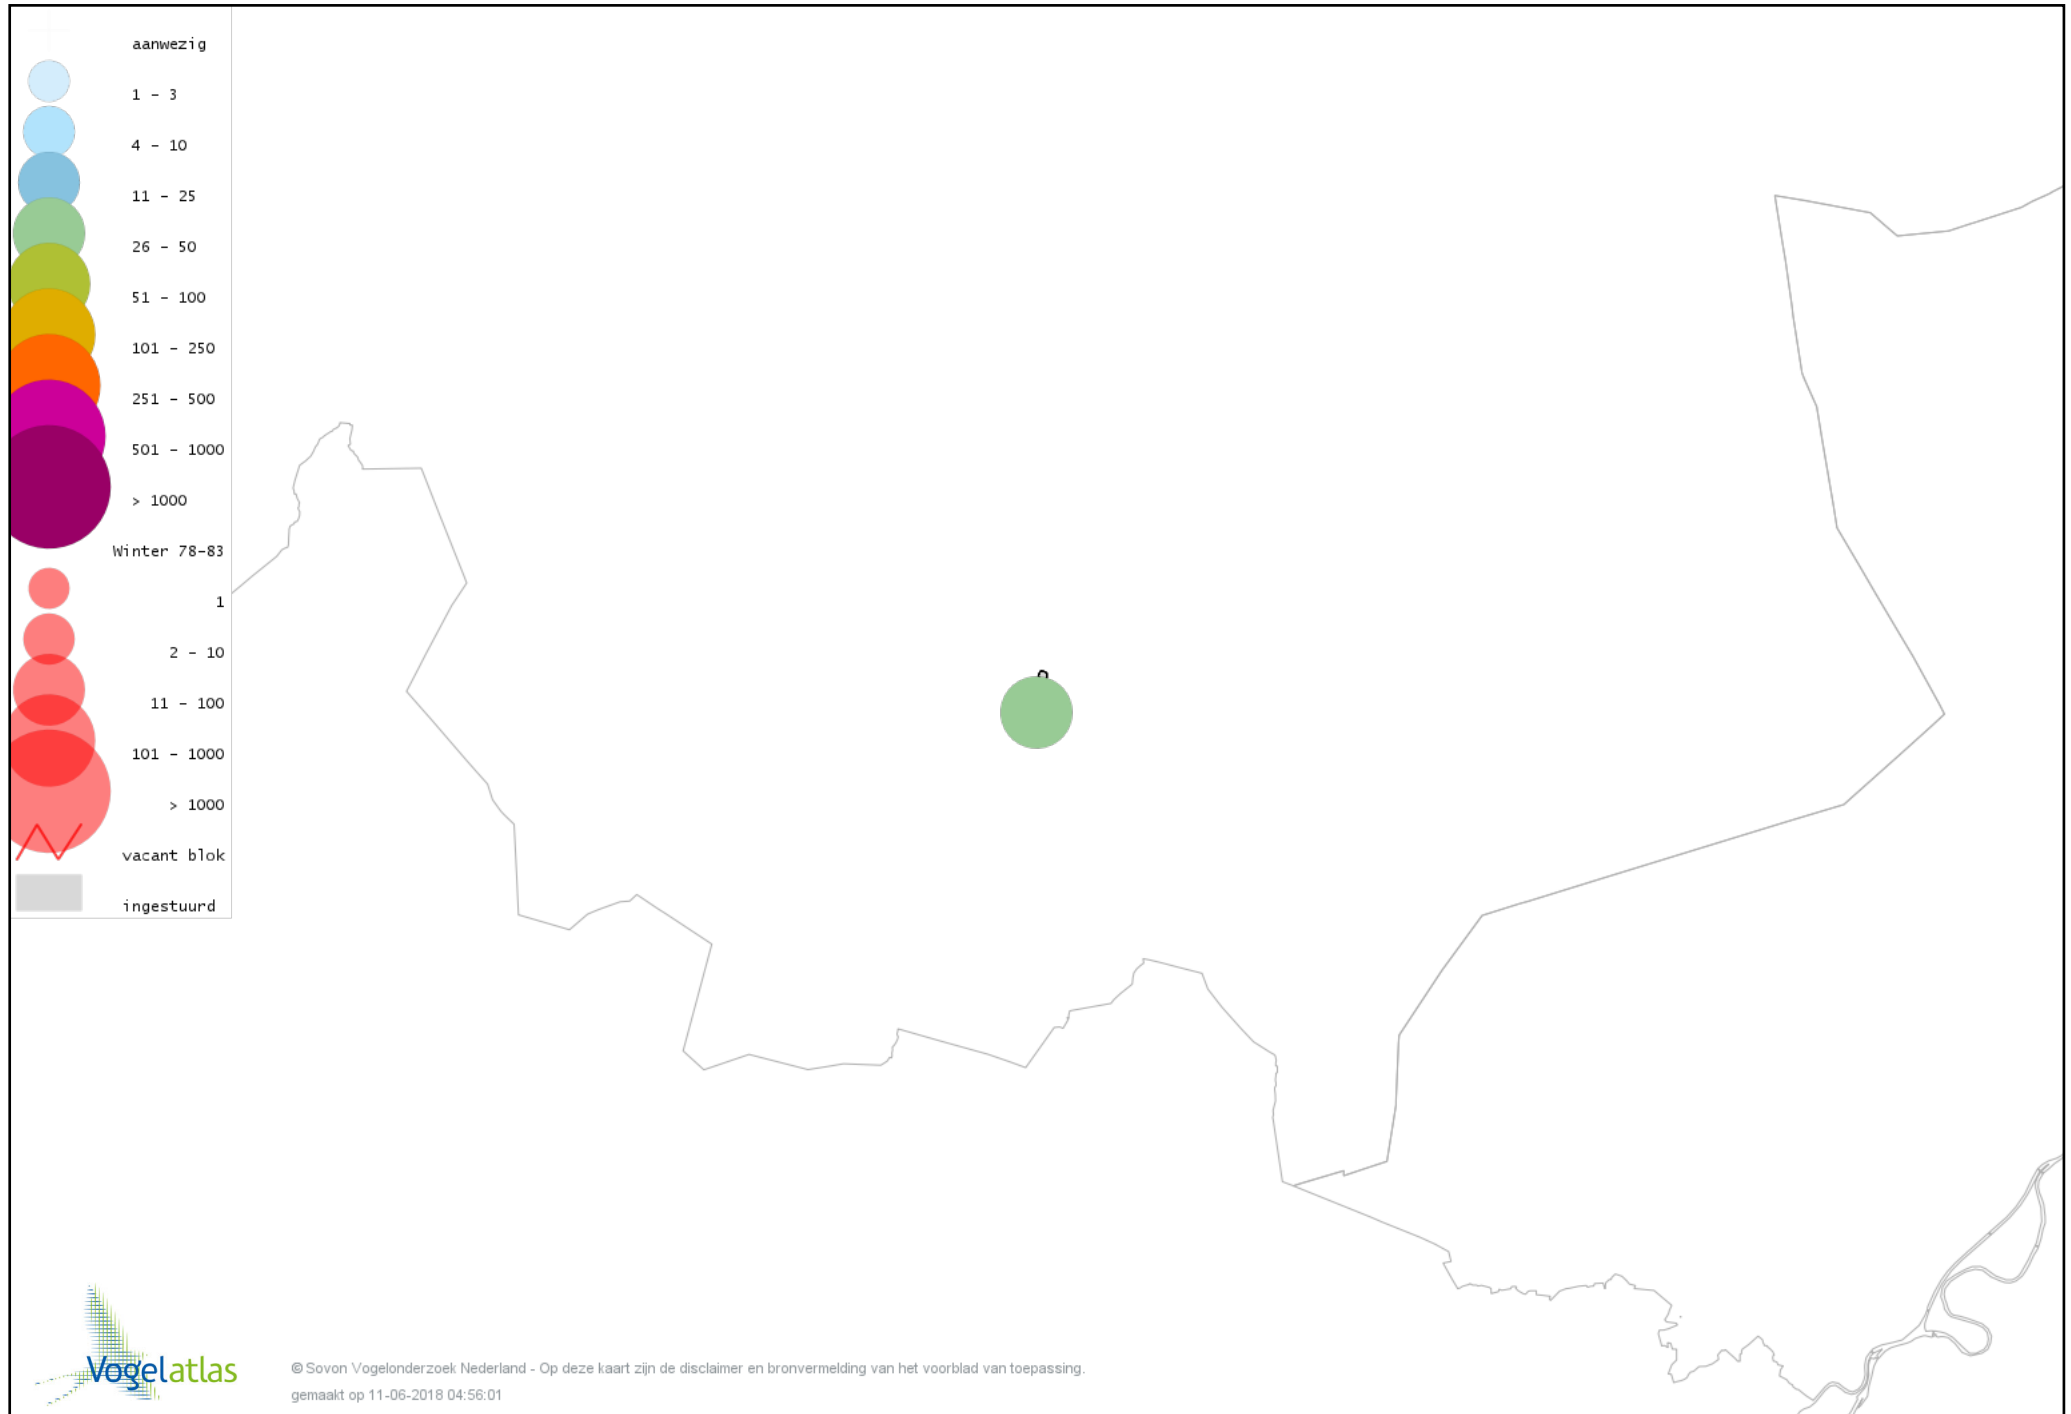

Voorlopige verspreidingskaart Waterhoen winter

Voorlopige verspreidingskaart Meerkoet winter

Voorlopige verspreidingskaart Kraanvogel winter

Voorlopige verspreidingskaart Kievit winter

Voorlopige verspreidingskaart Kokmeeuw winter

Voorlopige verspreidingskaart Stormmeeuw winter

Voorlopige verspreidingskaart Zilvermeeuw winter

Voorlopige verspreidingskaart Stadsduif winter

Voorlopige verspreidingskaart Holenduif winter

Voorlopige verspreidingskaart Houtduif winter