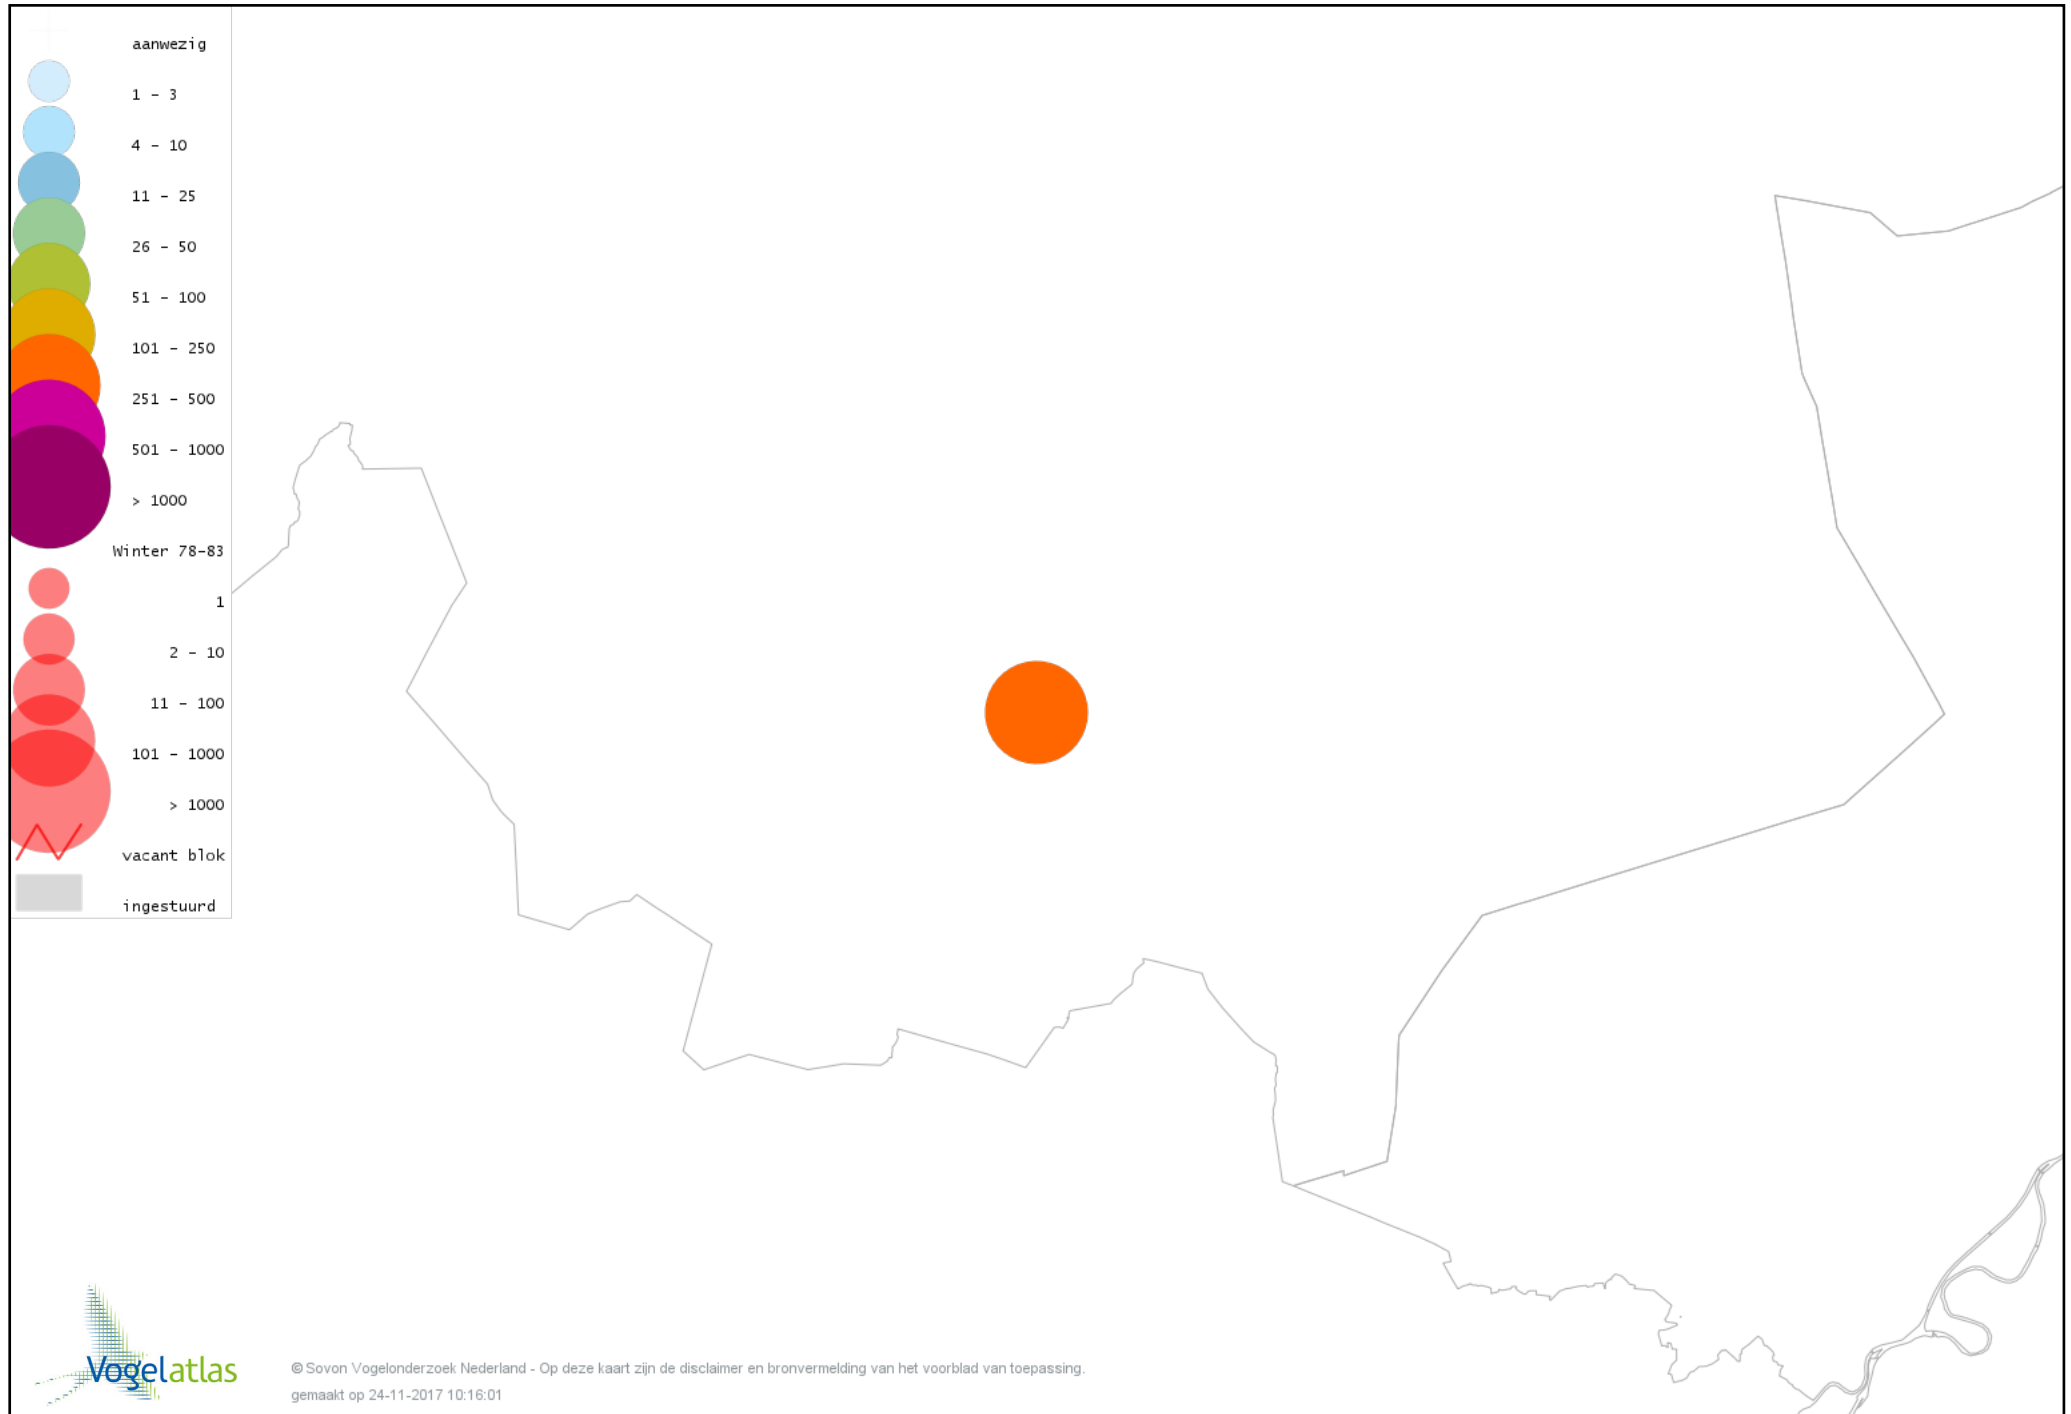

Voorlopige verspreidingskaart Boomklever winter

Voorlopige verspreidingskaart Boomkruiper winter

Voorlopige verspreidingskaart Winterkoning winter

Voorlopige verspreidingskaart Spreeuw winter

Voorlopige verspreidingskaart Merel winter

Voorlopige verspreidingskaart Kramsvogel winter

Voorlopige verspreidingskaart Zanglijster winter

Voorlopige verspreidingskaart Koperwiek winter

Voorlopige verspreidingskaart Grote Lijster winter

Voorlopige verspreidingskaart Roodborst winter