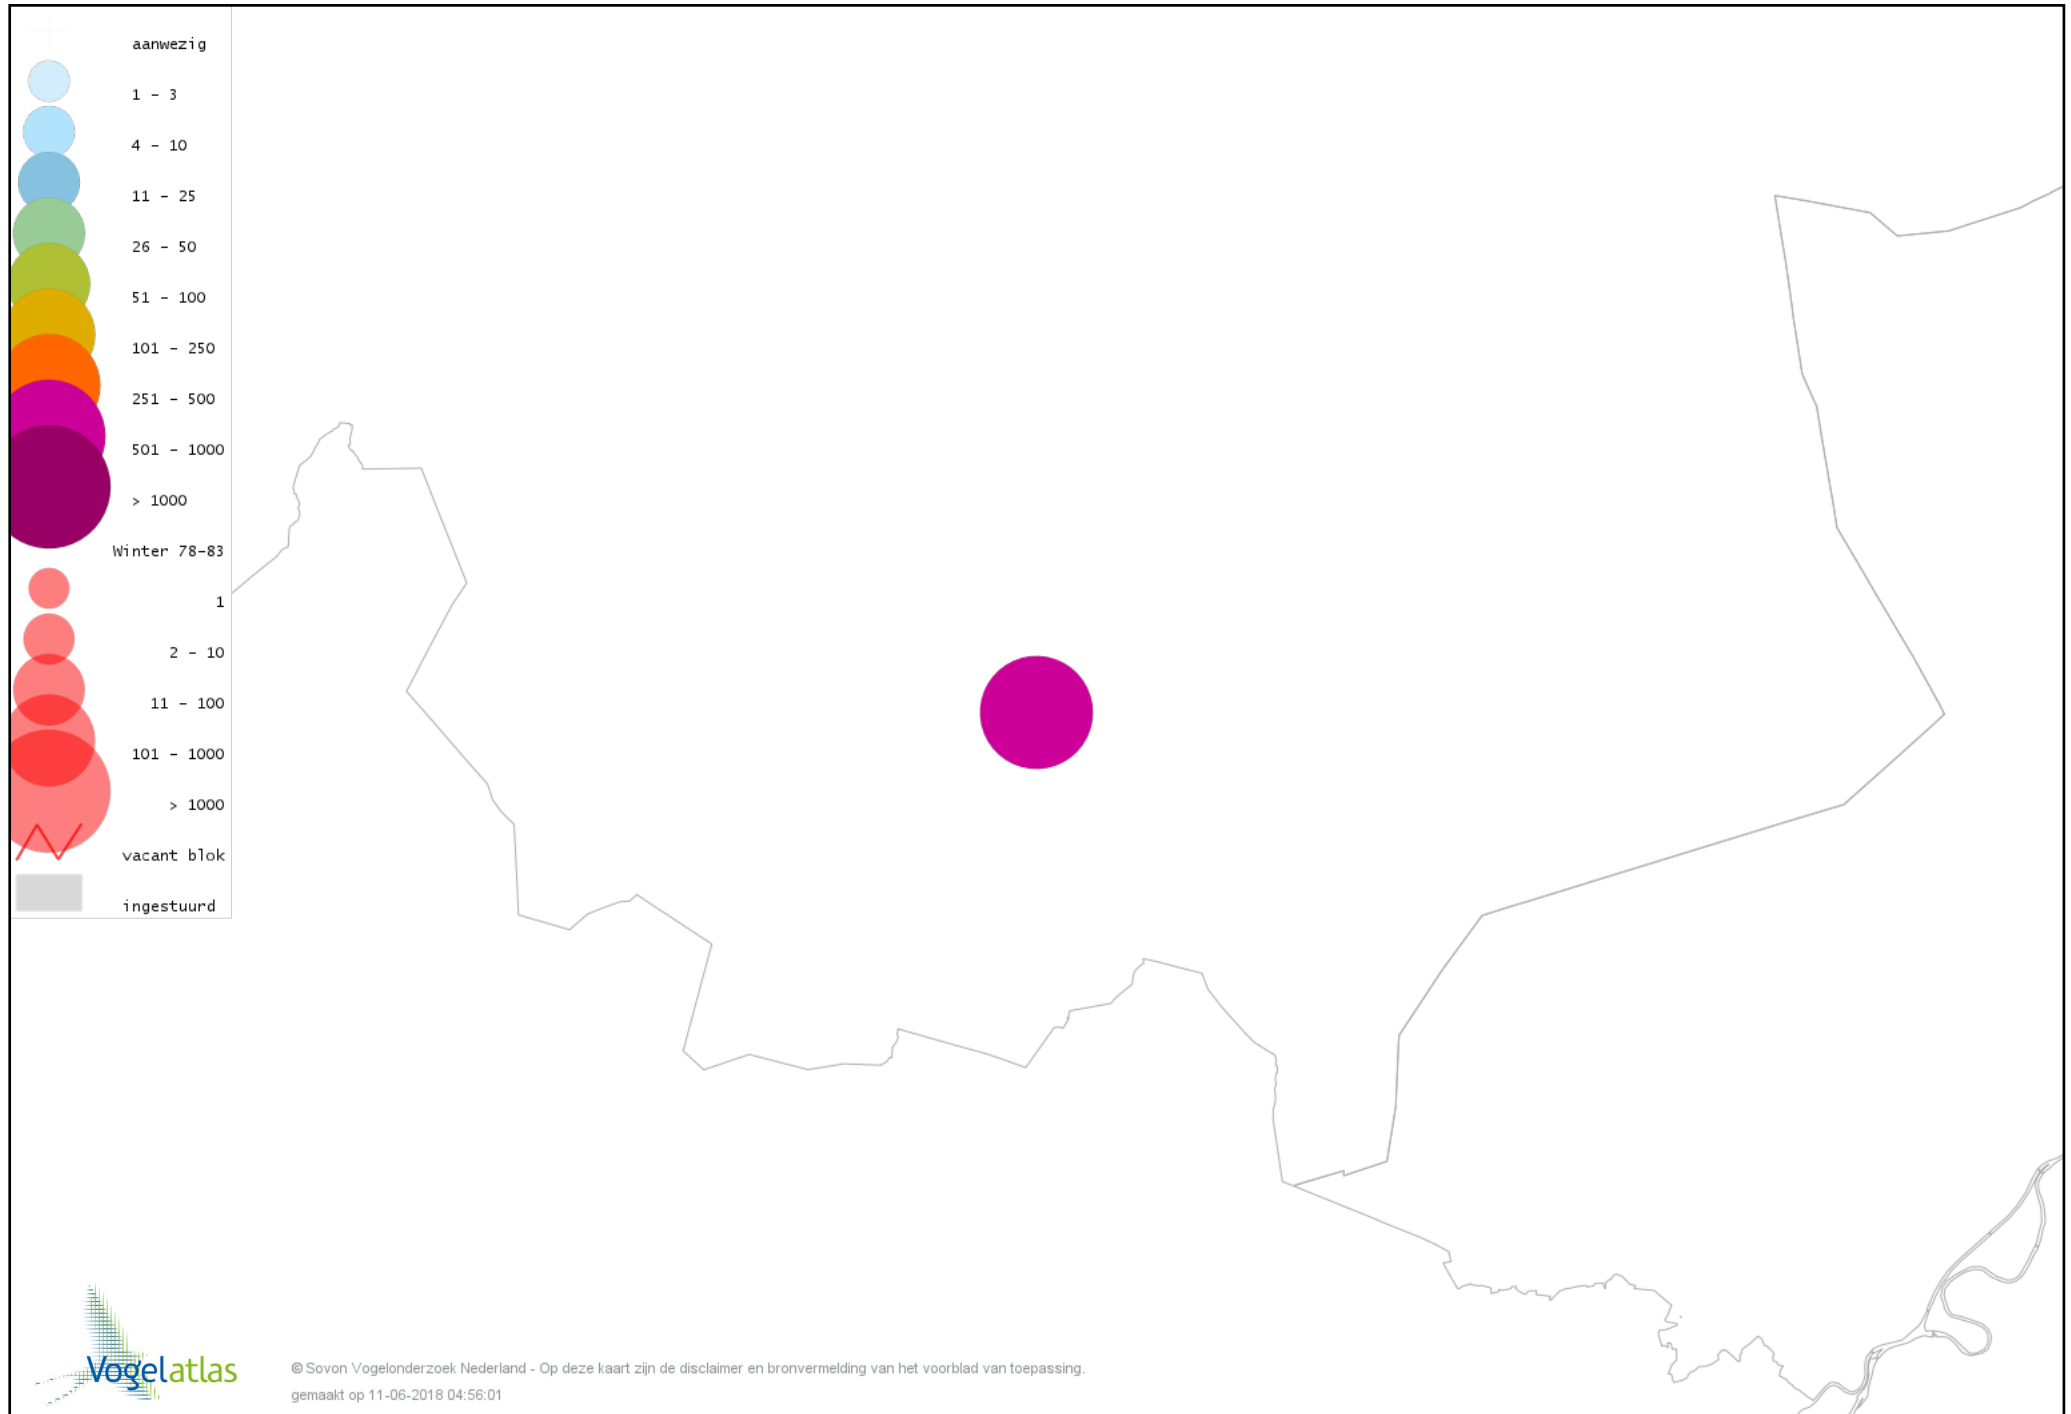

Voorlopige verspreidingskaart Groene Specht winter

Voorlopige verspreidingskaart Zwarte Specht winter

Voorlopige verspreidingskaart Grote Bonte Specht winter

Voorlopige verspreidingskaart Kleine Bonte Specht winter

Voorlopige verspreidingskaart Ekster winter

Voorlopige verspreidingskaart Gaai winter

Voorlopige verspreidingskaart Kauw winter

Voorlopige verspreidingskaart Roek winter

Voorlopige verspreidingskaart Zwarte Kraai winter