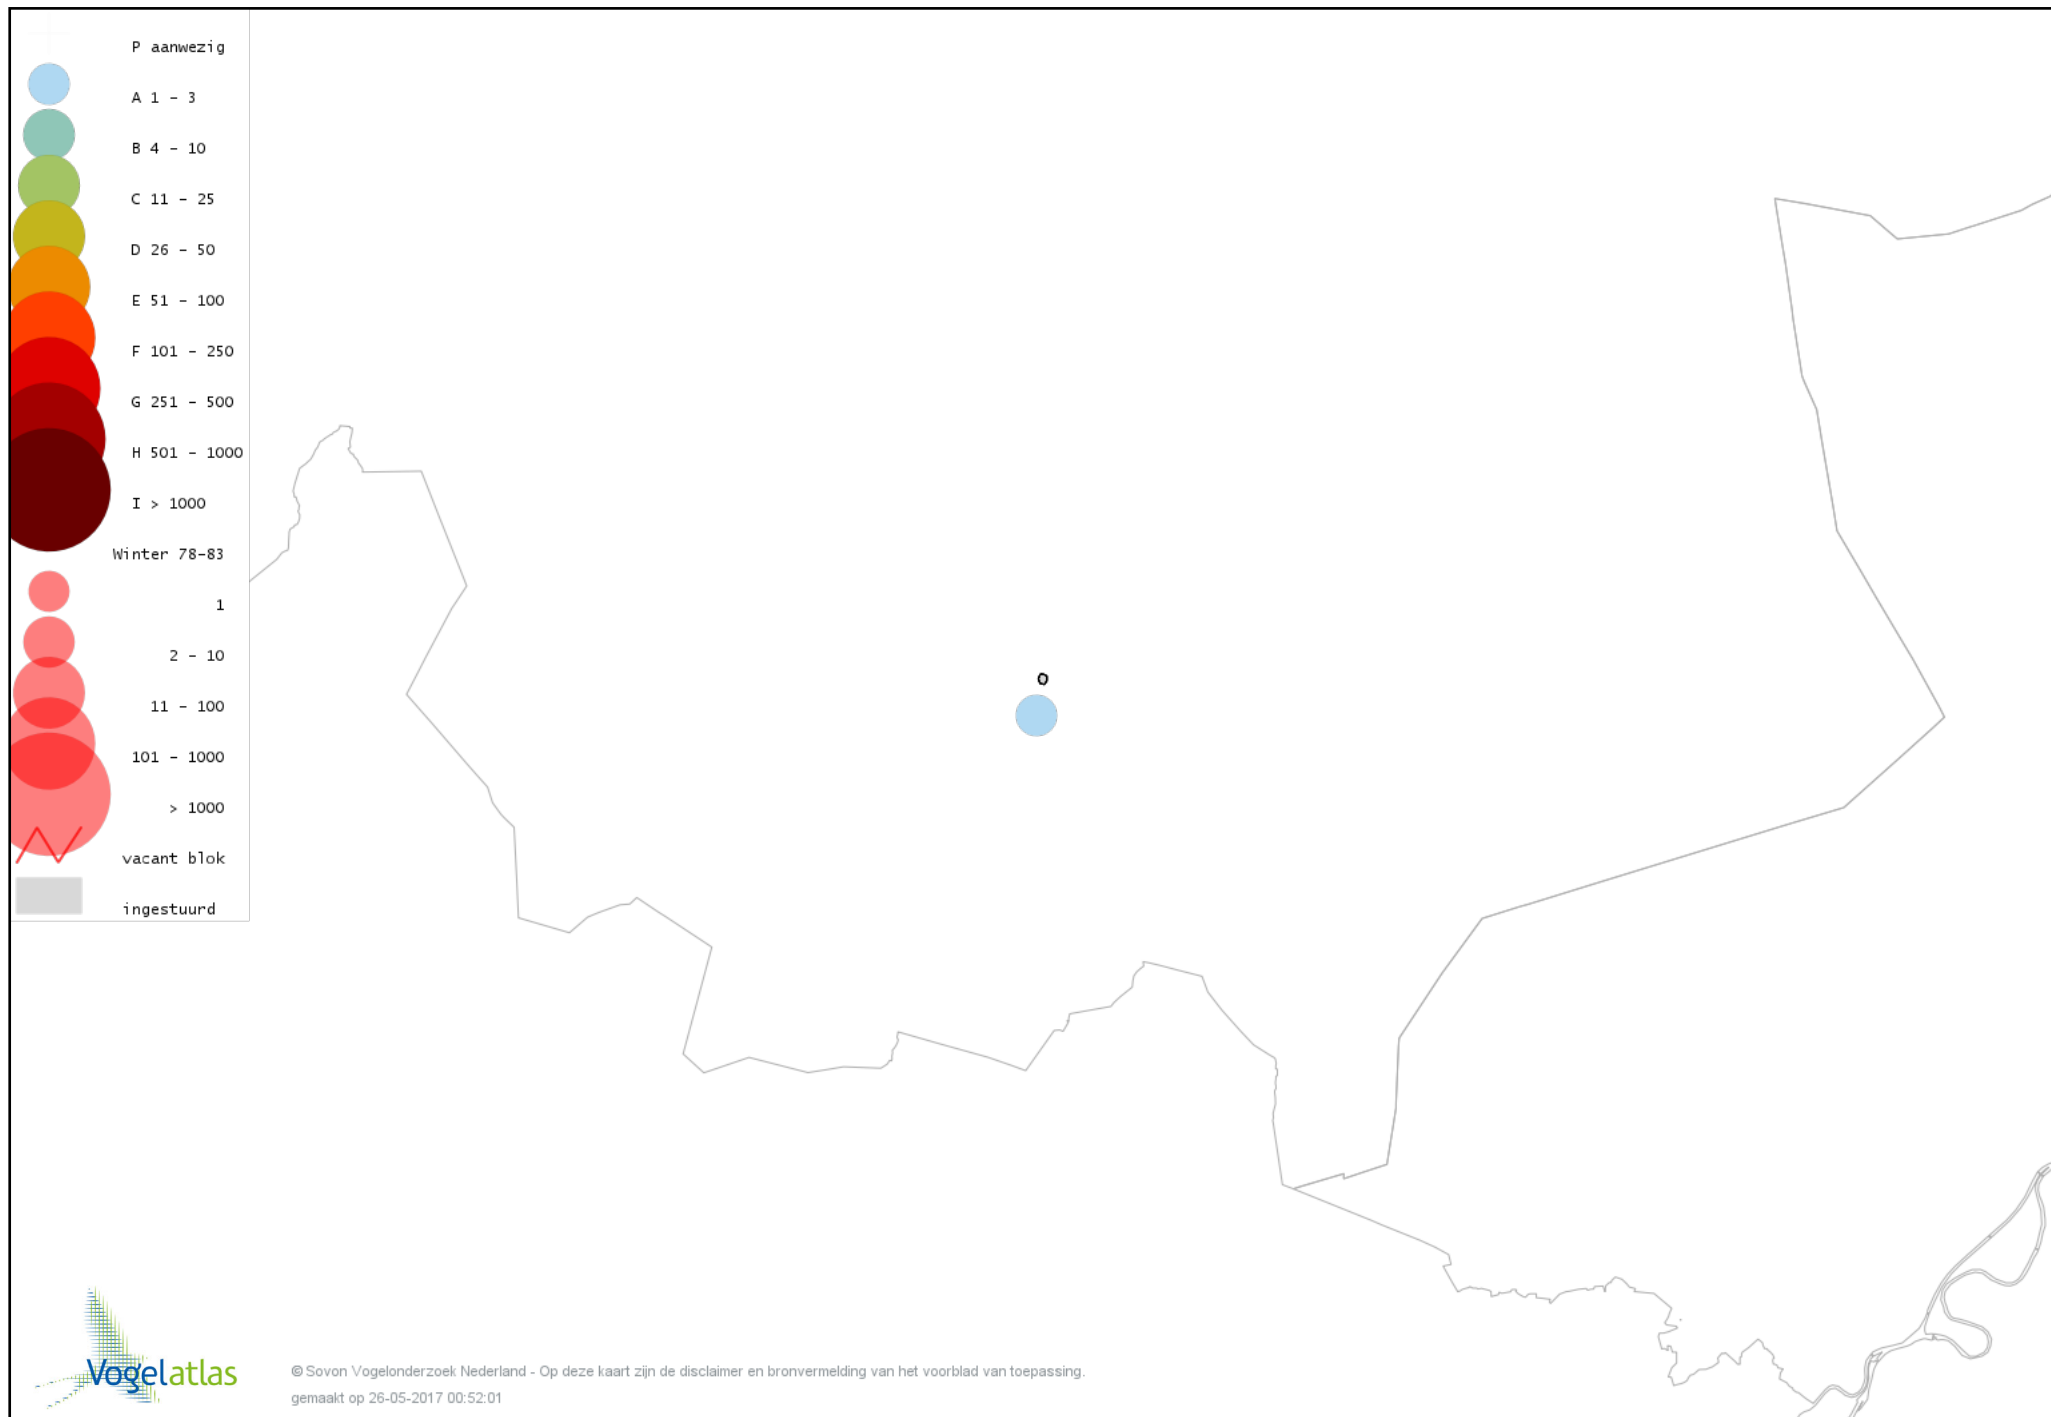

Voorlopige verspreidingskaart Waterhoen winter

Voorlopige verspreidingskaart Meerkoet winter

Voorlopige verspreidingskaart Kraanvogel winter

Voorlopige verspreidingskaart Kievit winter

Voorlopige verspreidingskaart Kokmeeuw winter

Voorlopige verspreidingskaart Turkse Tortel winter

Voorlopige verspreidingskaart Steenuil winter

Voorlopige verspreidingskaart Bosuil winter

Voorlopige verspreidingskaart Ransuil winter

Voorlopige verspreidingskaart IJsvogel winter