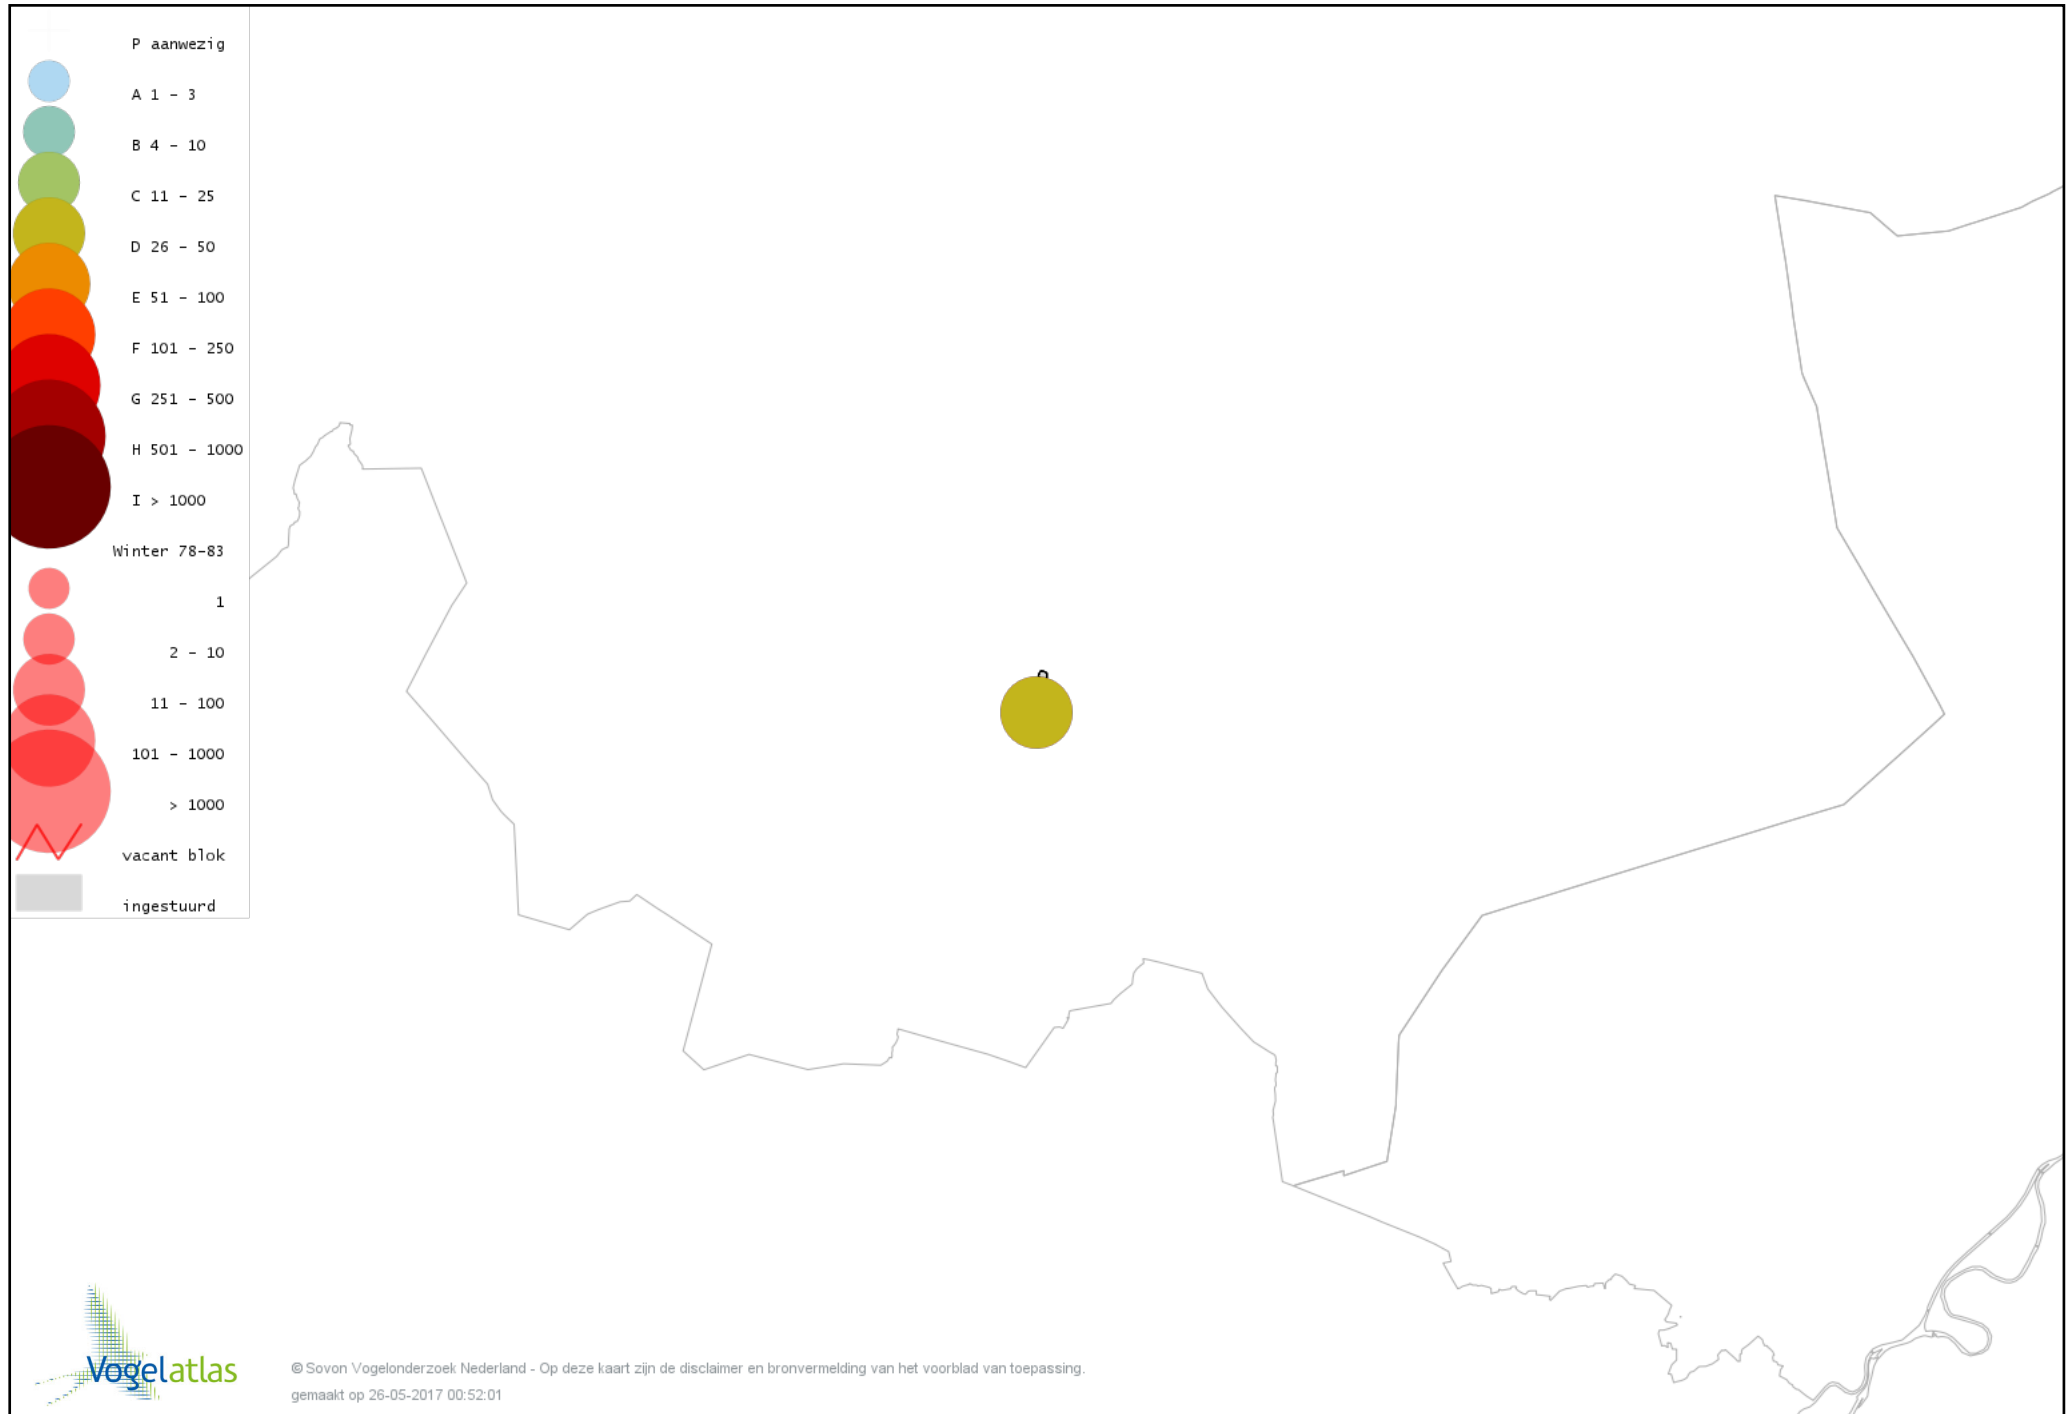

Voorlopige verspreidingskaart Wintertaling winter