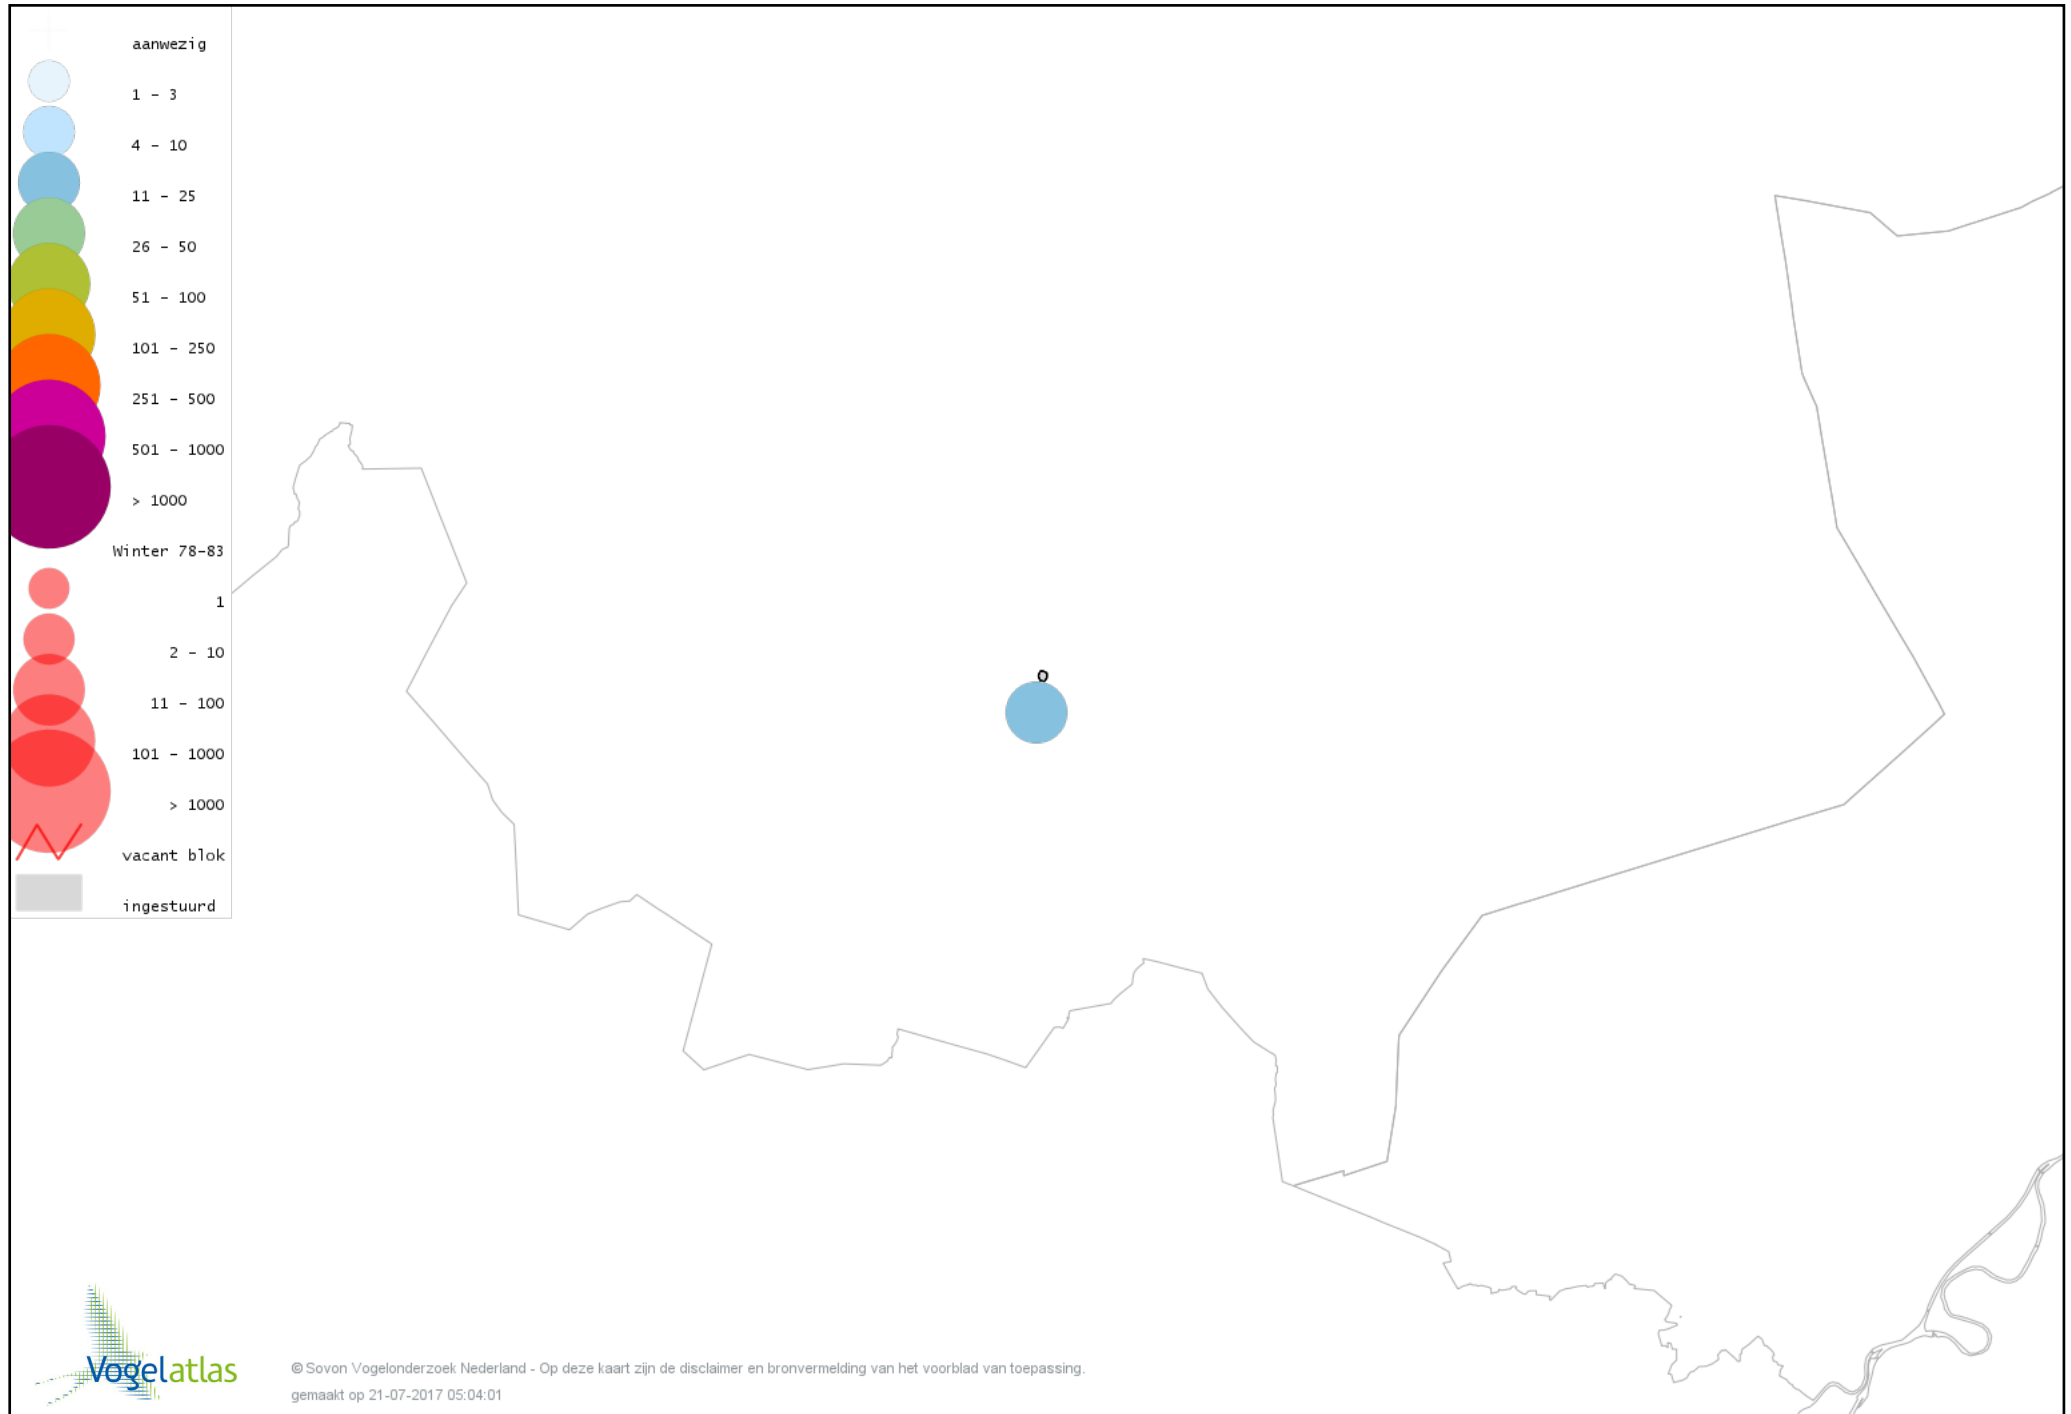

Voorlopige verspreidingskaart Nijlgans winter

Voorlopige verspreidingskaart Tafeleend winter

Voorlopige verspreidingskaart Kuifeend winter

Voorlopige verspreidingskaart Krakeend winter

Voorlopige verspreidingskaart Smient winter

Voorlopige verspreidingskaart Wilde Eend winter

Voorlopige verspreidingskaart Soepeend winter

Voorlopige verspreidingskaart Wintertaling winter

Voorlopige verspreidingskaart Fazant winter

Voorlopige verspreidingskaart Aalscholver winter

Voorlopige verspreidingskaart Grote Zilverreiger winter

Voorlopige verspreidingskaart Blauwe Reiger winter

Voorlopige verspreidingskaart Ooievaar winter

Voorlopige verspreidingskaart Dodaars winter

Voorlopige verspreidingskaart Fuut winter