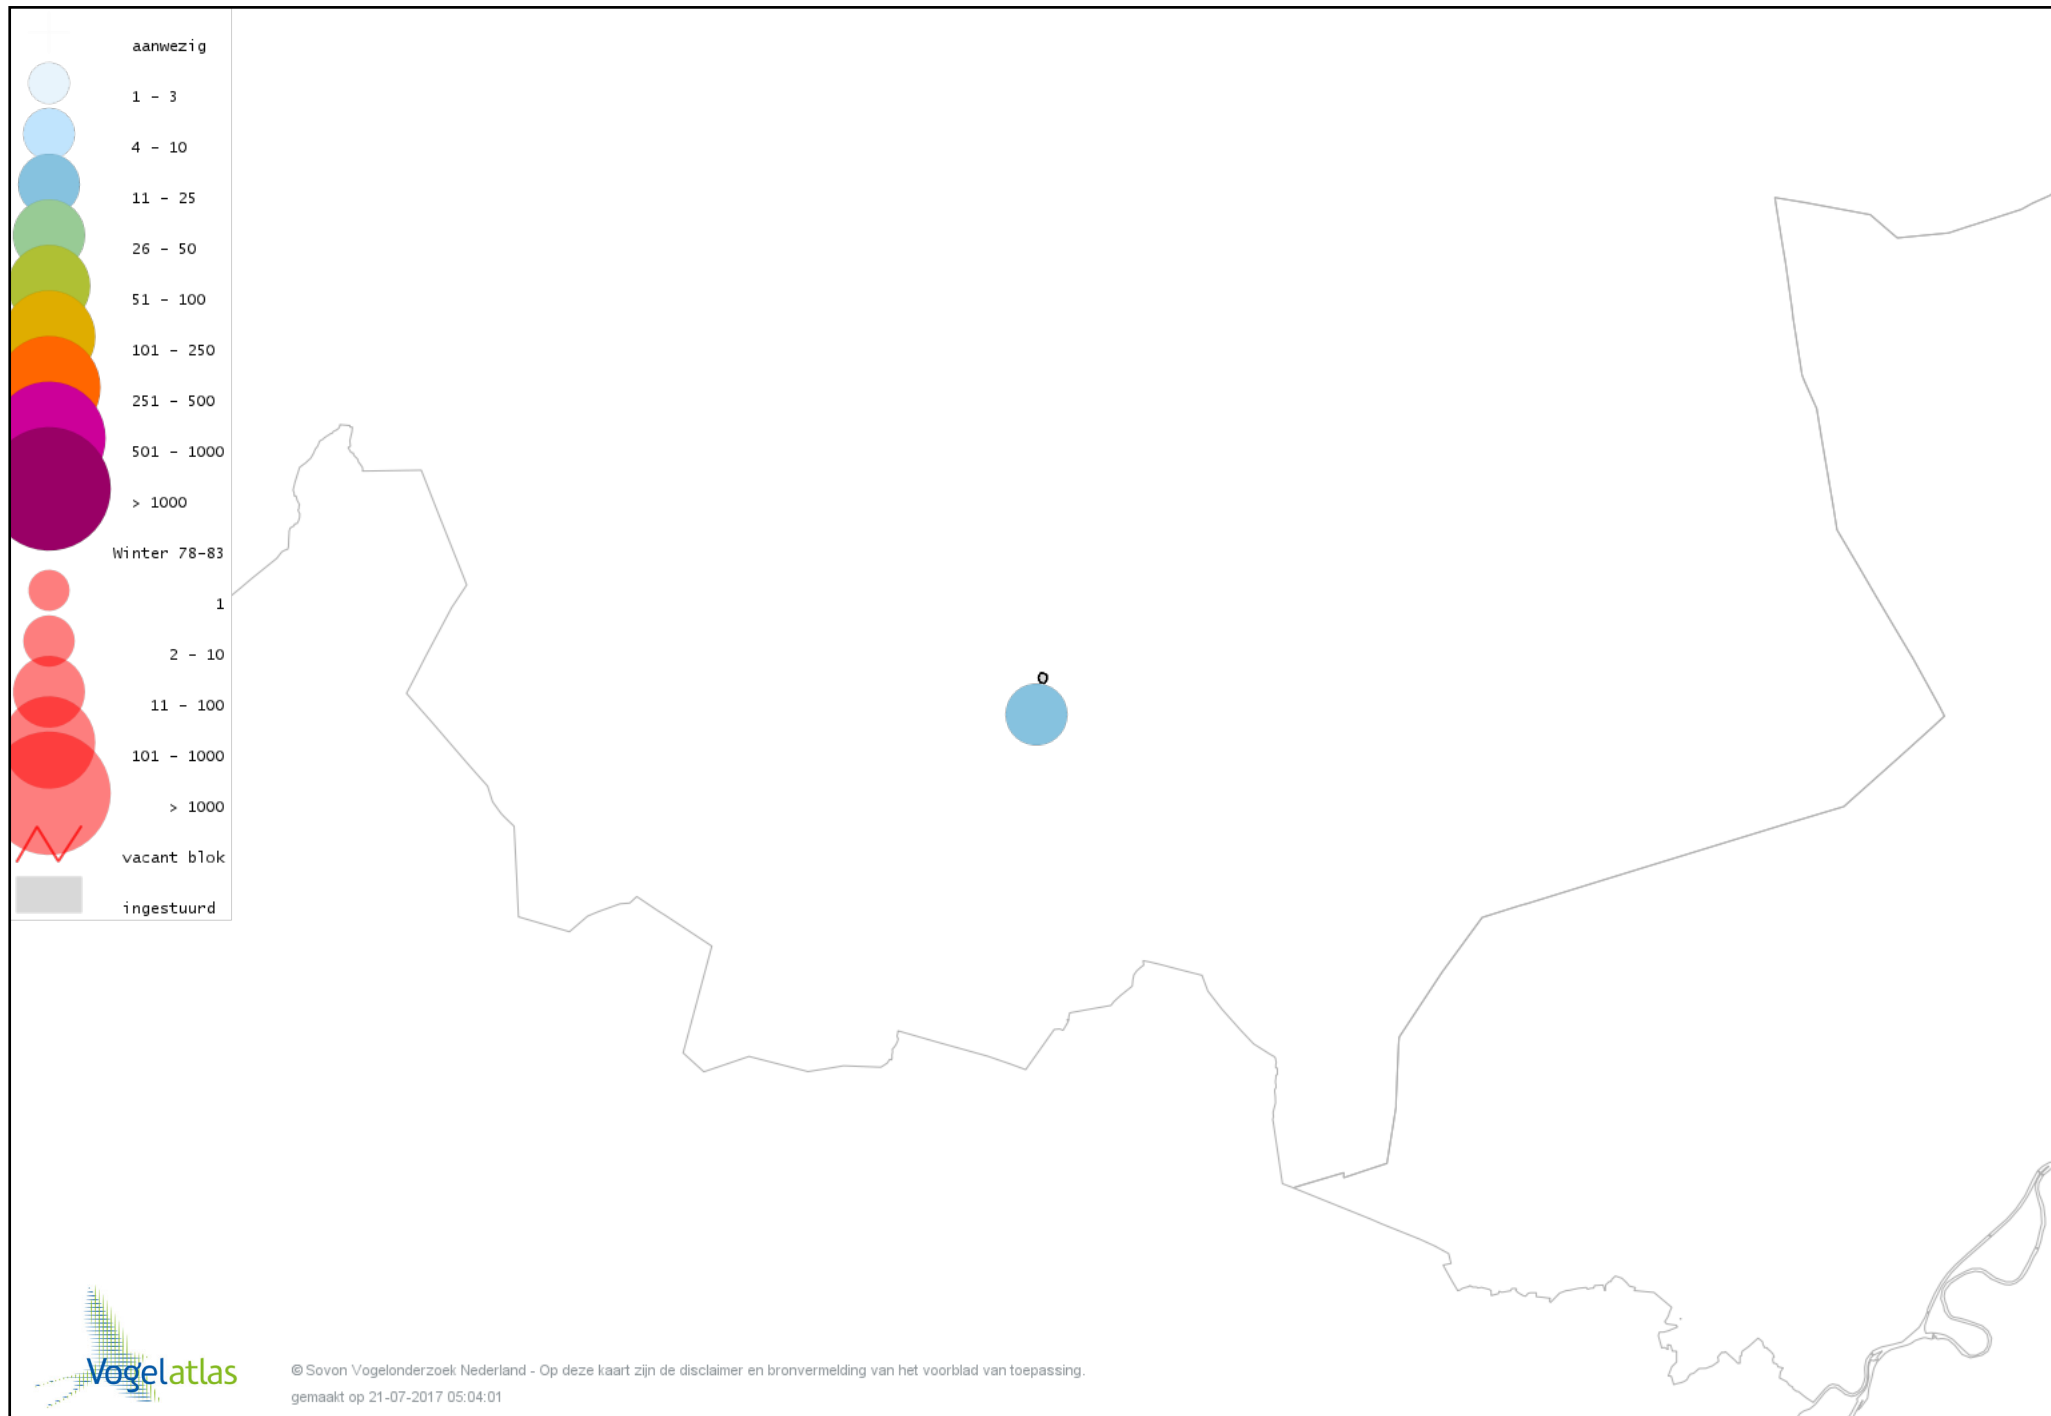

Voorlopige verspreidingskaart Kramsvogel winter

Voorlopige verspreidingskaart Zanglijster winter

Voorlopige verspreidingskaart Koperwiek winter

Voorlopige verspreidingskaart Grote Lijster winter

Voorlopige verspreidingskaart Roodborst winter

Voorlopige verspreidingskaart Zwarte Roodstaart winter

Voorlopige verspreidingskaart Roodborsttapuit winter

Voorlopige verspreidingskaart Heggenmus winter

Voorlopige verspreidingskaart Huismus winter

Voorlopige verspreidingskaart Ringmus winter

Voorlopige verspreidingskaart Grote Gele Kwikstaart winter

Voorlopige verspreidingskaart Witte Kwikstaart winter

Voorlopige verspreidingskaart Graspieper winter

Voorlopige verspreidingskaart Waterpieper winter