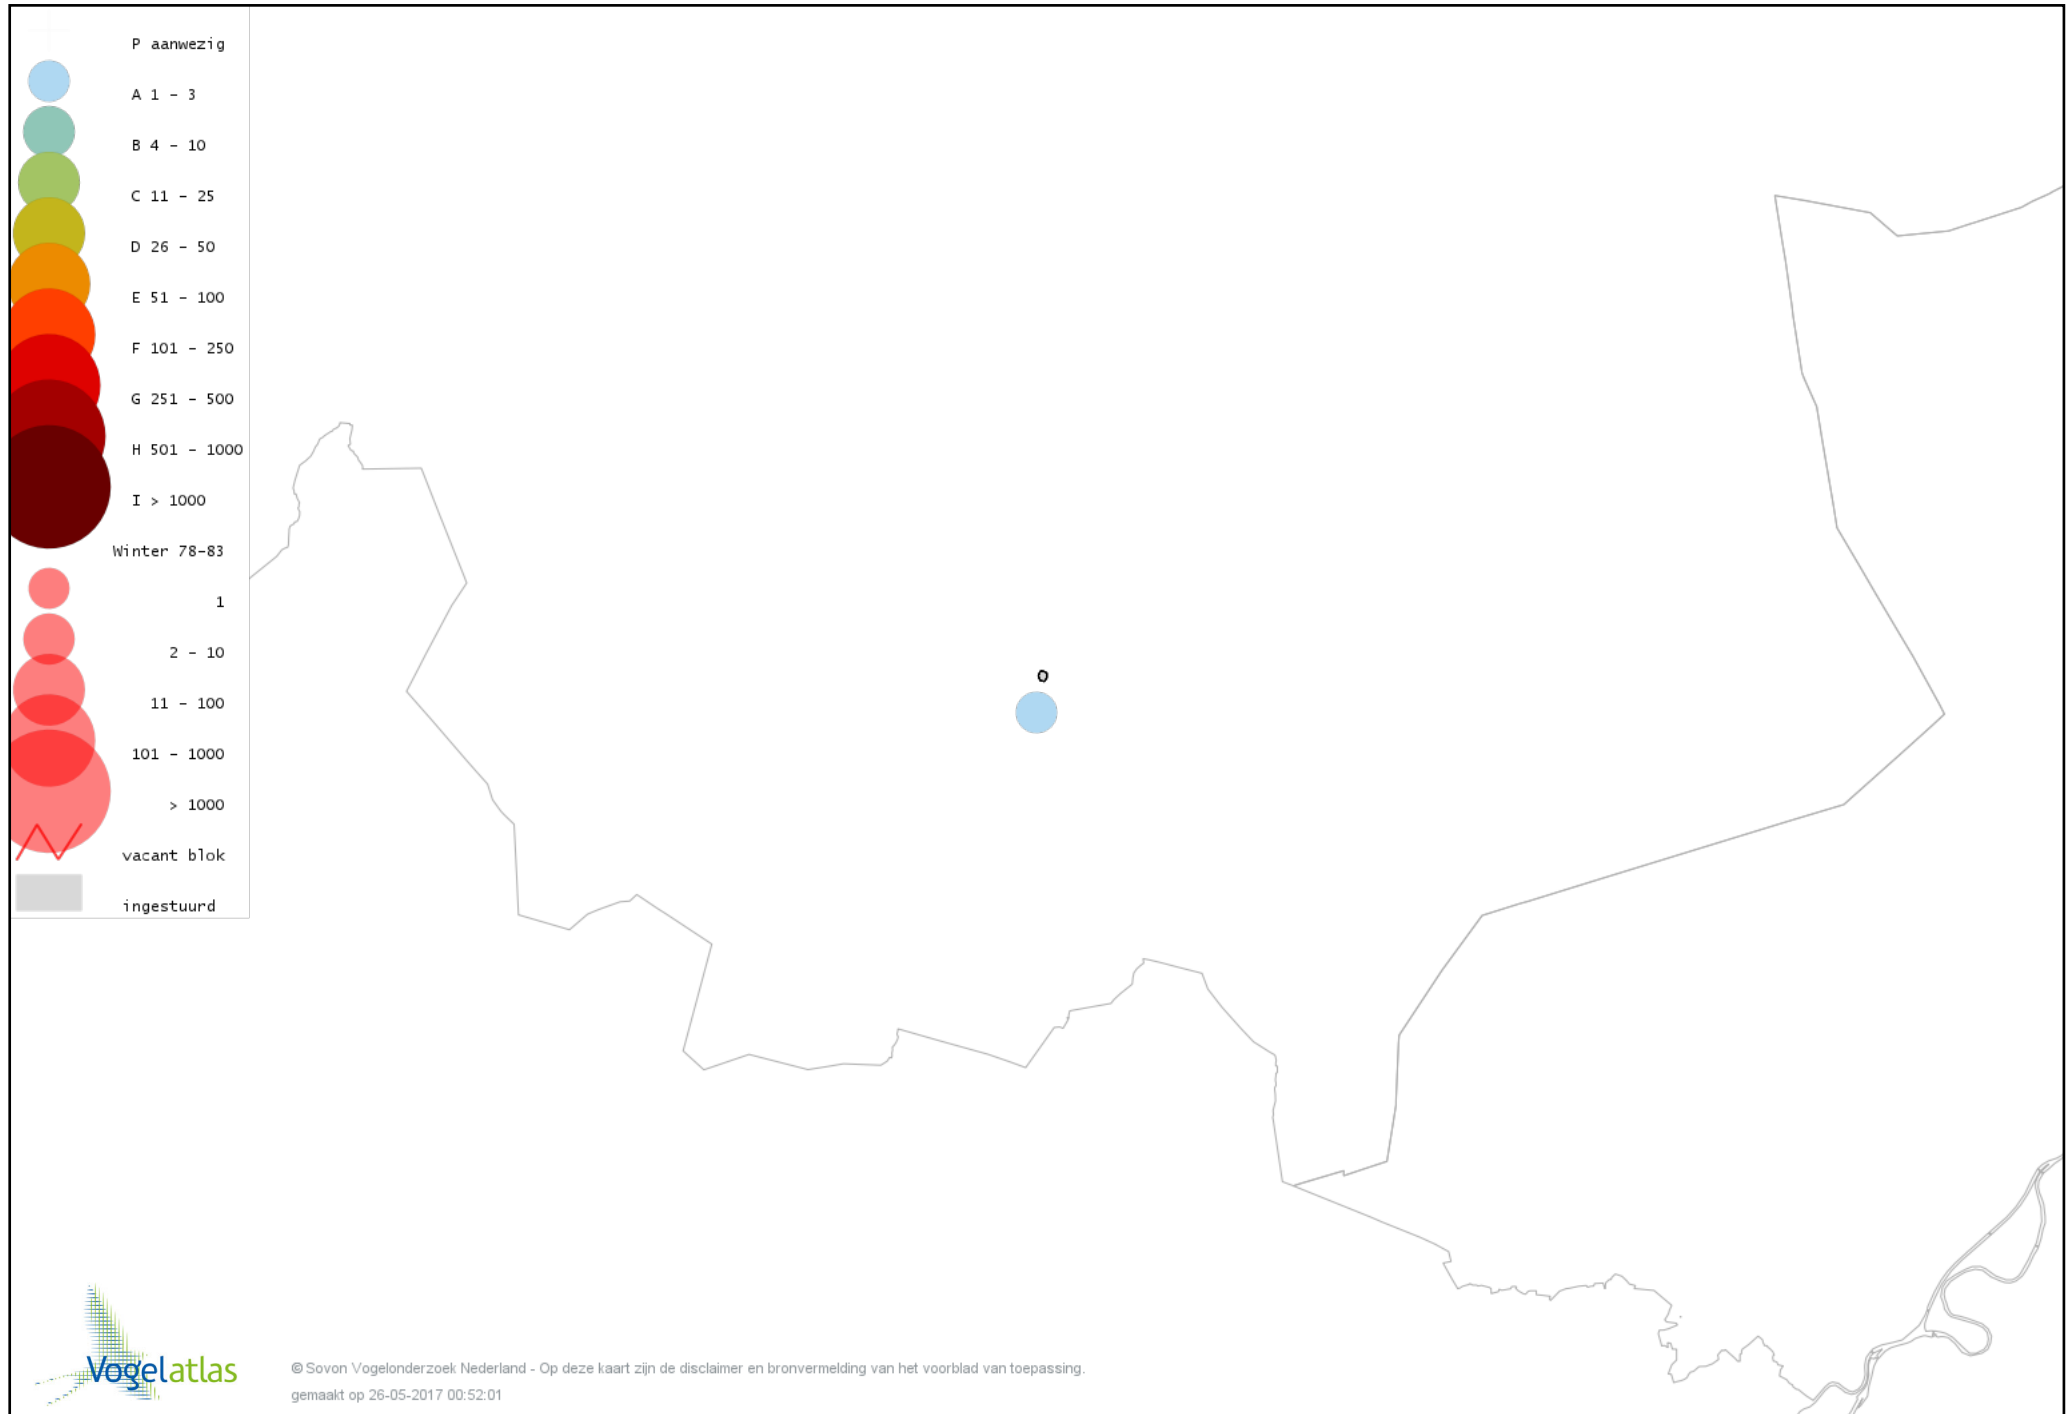

Voorlopige verspreidingskaart Boomleeuwerik winter