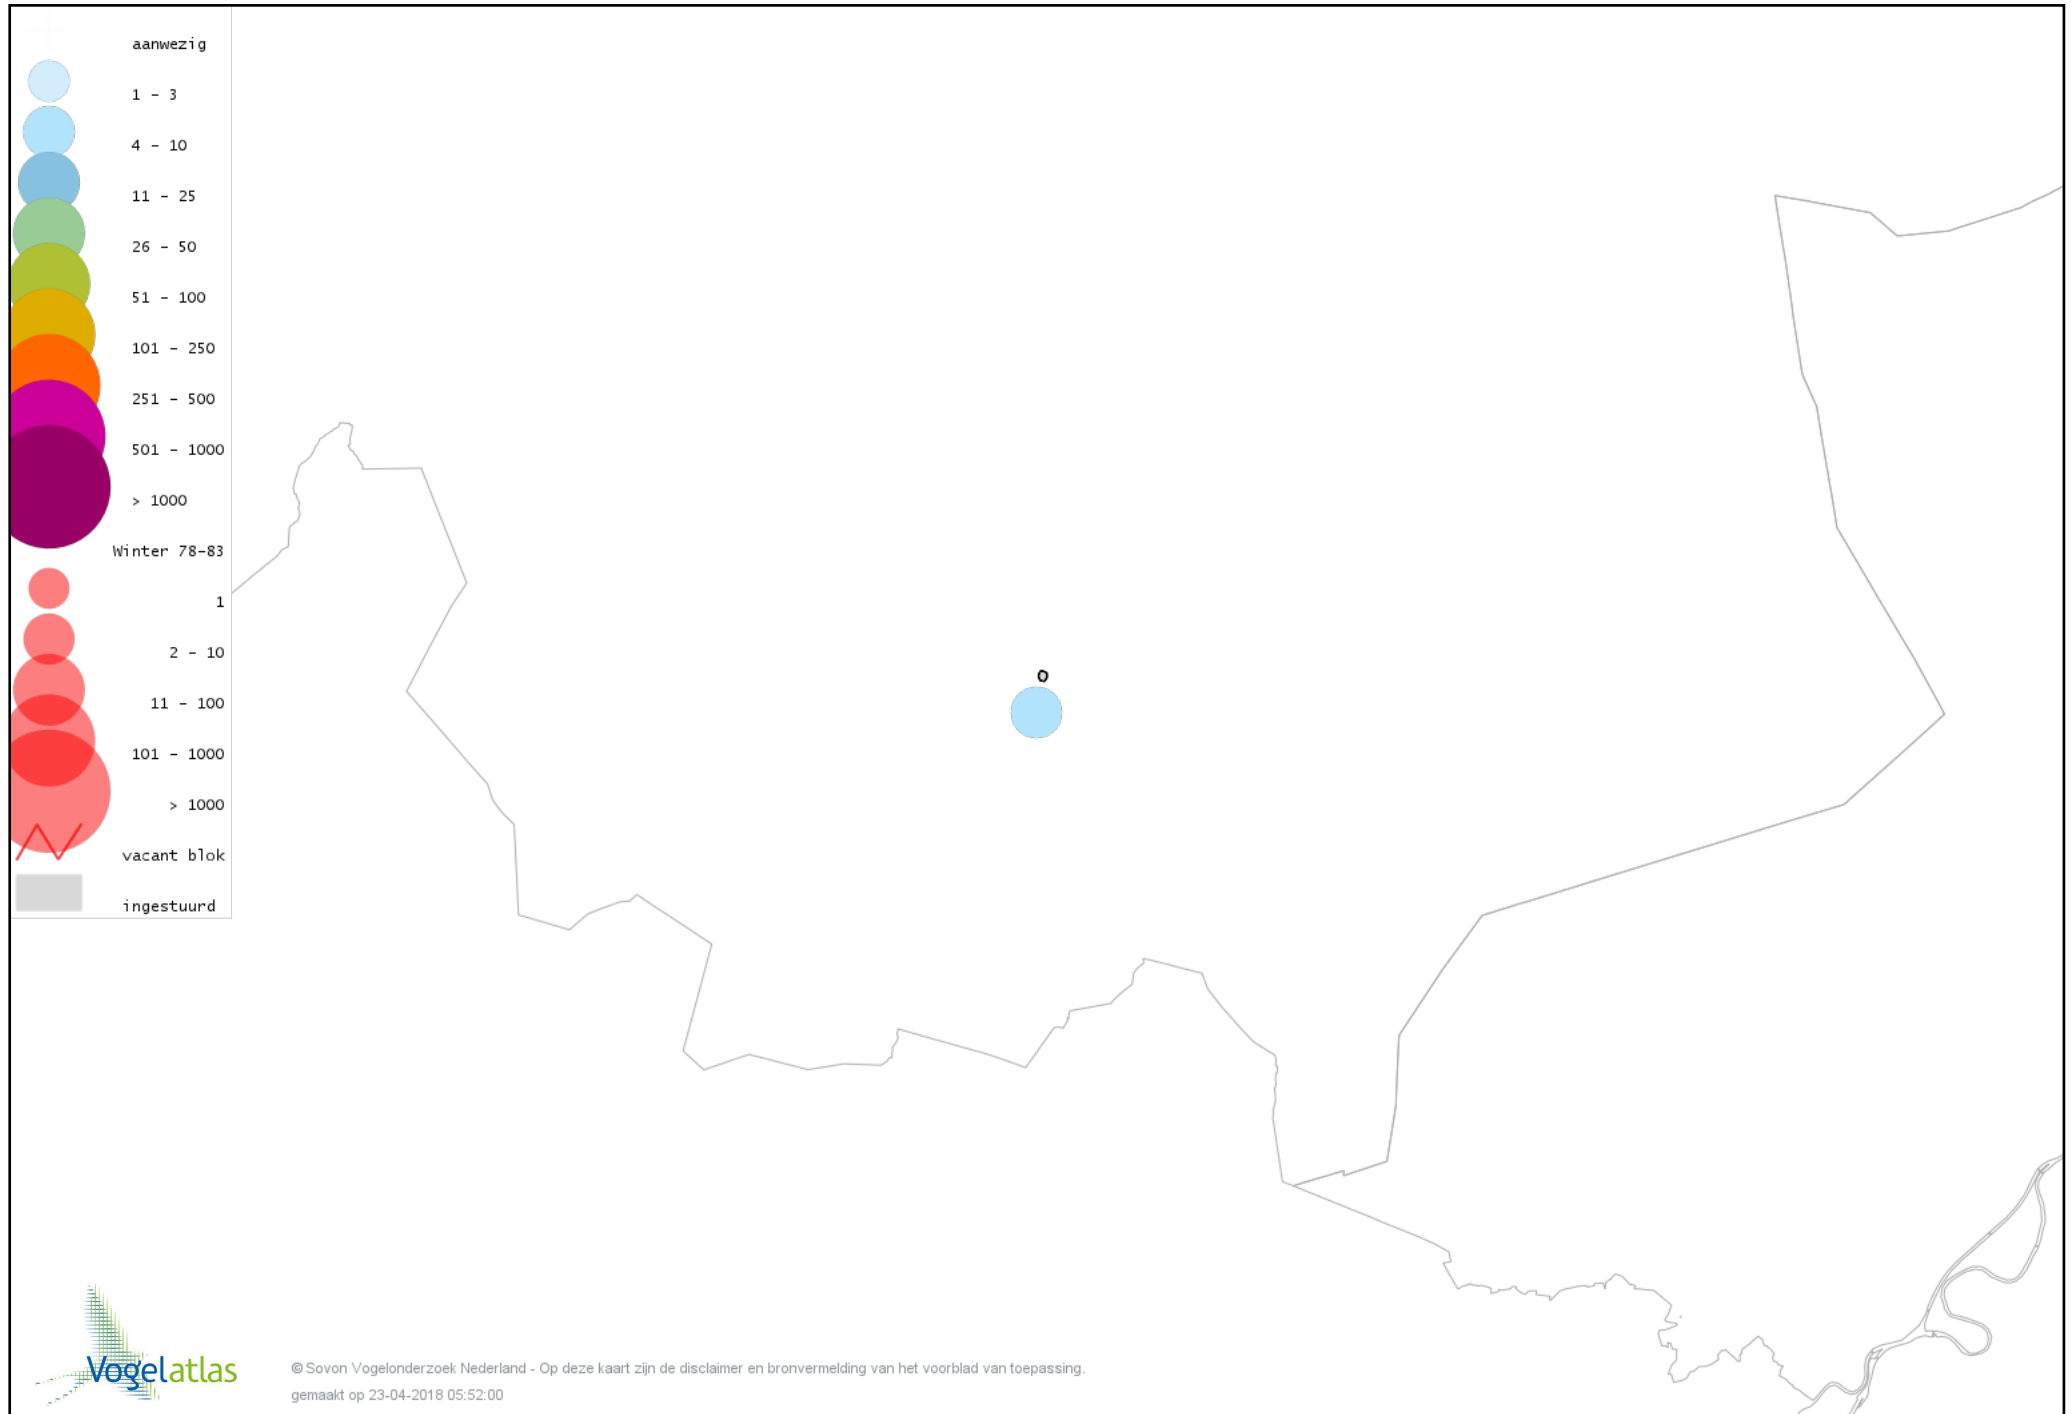

Voorlopige verspreidingskaart Boomklever winter

Voorlopige verspreidingskaart Boomkruiper winter

Voorlopige verspreidingskaart Winterkoning winter

Voorlopige verspreidingskaart Spreeuw winter

Voorlopige verspreidingskaart Merel winter

Voorlopige verspreidingskaart Kramsvogel winter

Voorlopige verspreidingskaart Zanglijster winter

Voorlopige verspreidingskaart Koperwiek winter

Voorlopige verspreidingskaart Grote Lijster winter

Voorlopige verspreidingskaart Roodborst winter