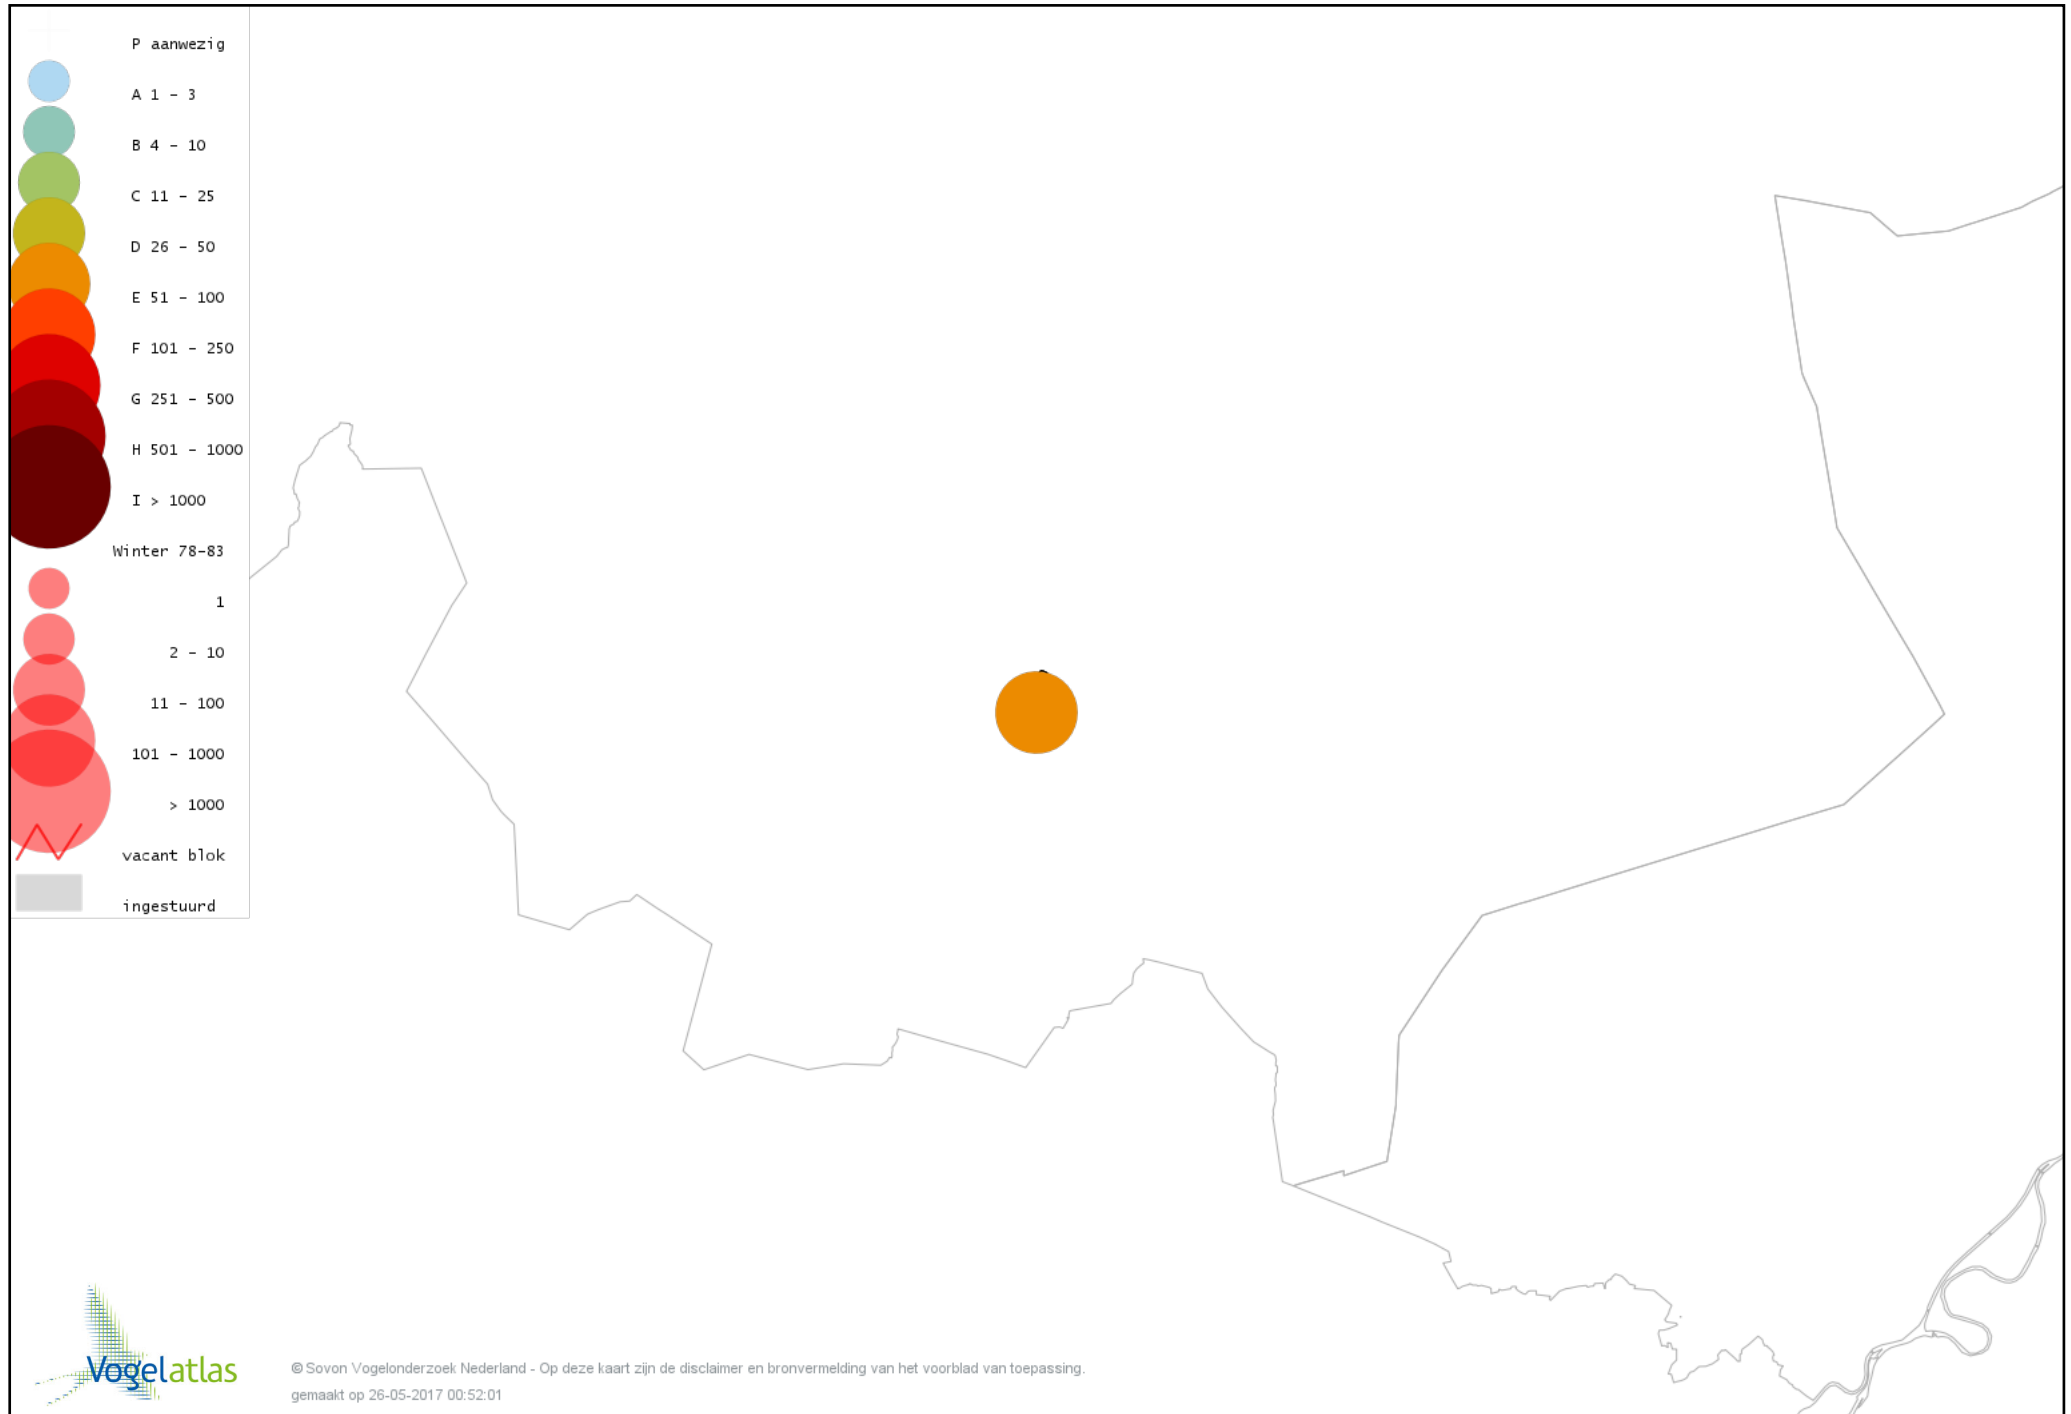

Voorlopige verspreidingskaart Zwarte Mees winter

Voorlopige verspreidingskaart Matkop winter

Voorlopige verspreidingskaart Boomleeuwerik winter

Voorlopige verspreidingskaart Veldleeuwerik winter

Voorlopige verspreidingskaart Staartmees winter

Voorlopige verspreidingskaart Boomklever winter

Voorlopige verspreidingskaart Boomkruiper winter

Voorlopige verspreidingskaart Winterkoning winter

Voorlopige verspreidingskaart Spreeuw winter

Voorlopige verspreidingskaart Merel winter