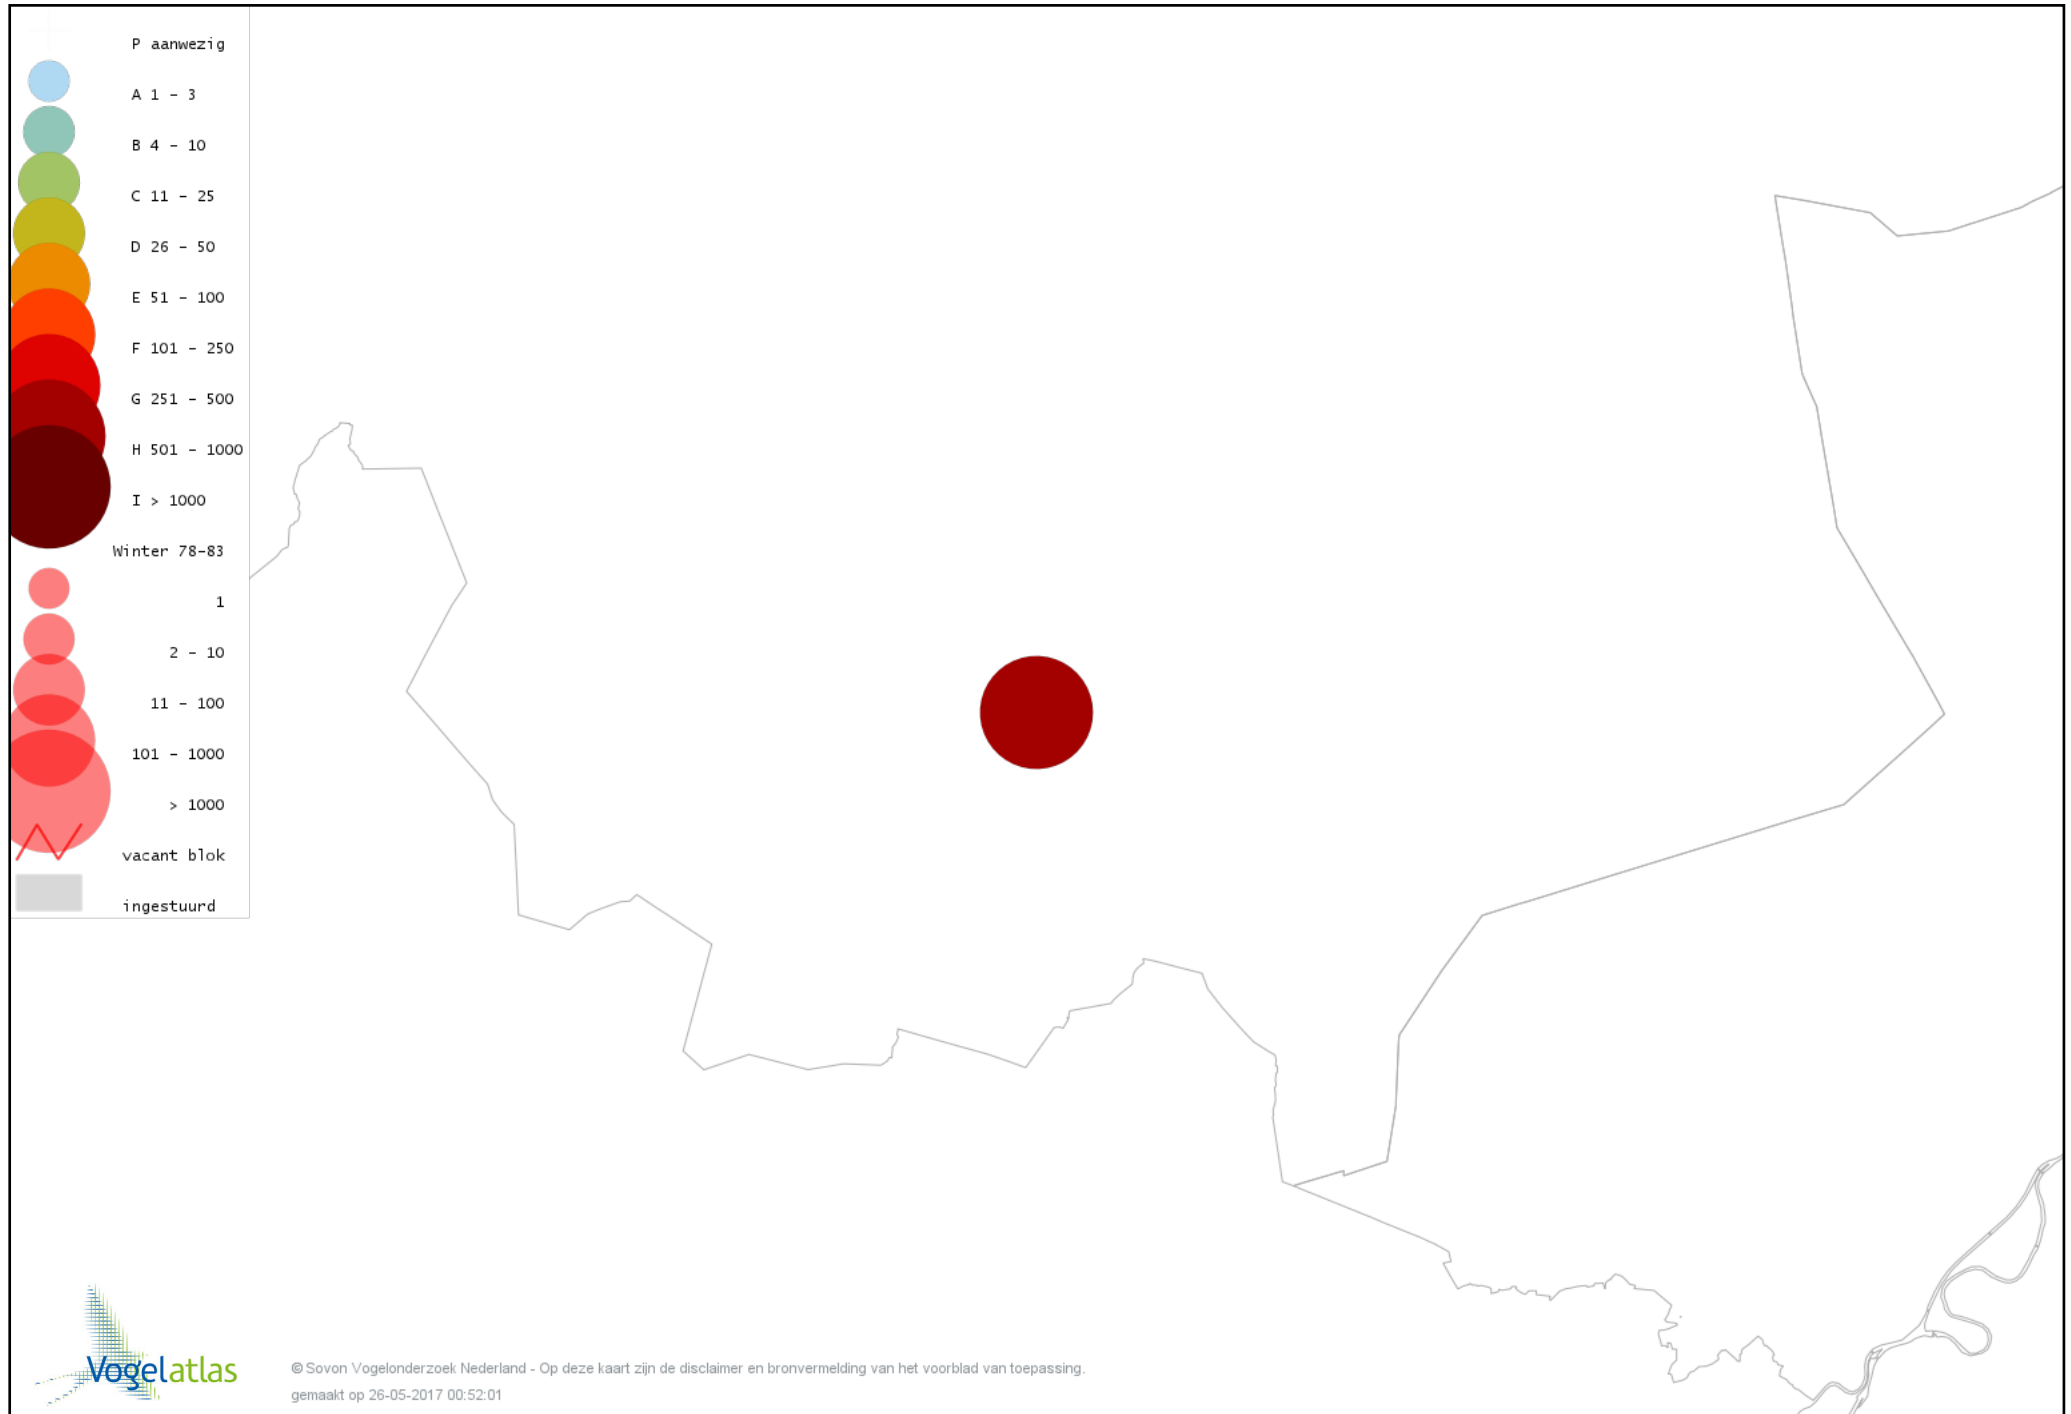

Voorlopige verspreidingskaart Groene Specht winter

Voorlopige verspreidingskaart Zwarte Specht winter

Voorlopige verspreidingskaart Grote Bonte Specht winter

Voorlopige verspreidingskaart Kleine Bonte Specht winter

Voorlopige verspreidingskaart Ekster winter

Voorlopige verspreidingskaart Gaai winter

Voorlopige verspreidingskaart Kauw winter

Voorlopige verspreidingskaart Roek winter

Voorlopige verspreidingskaart Zwarte Kraai winter