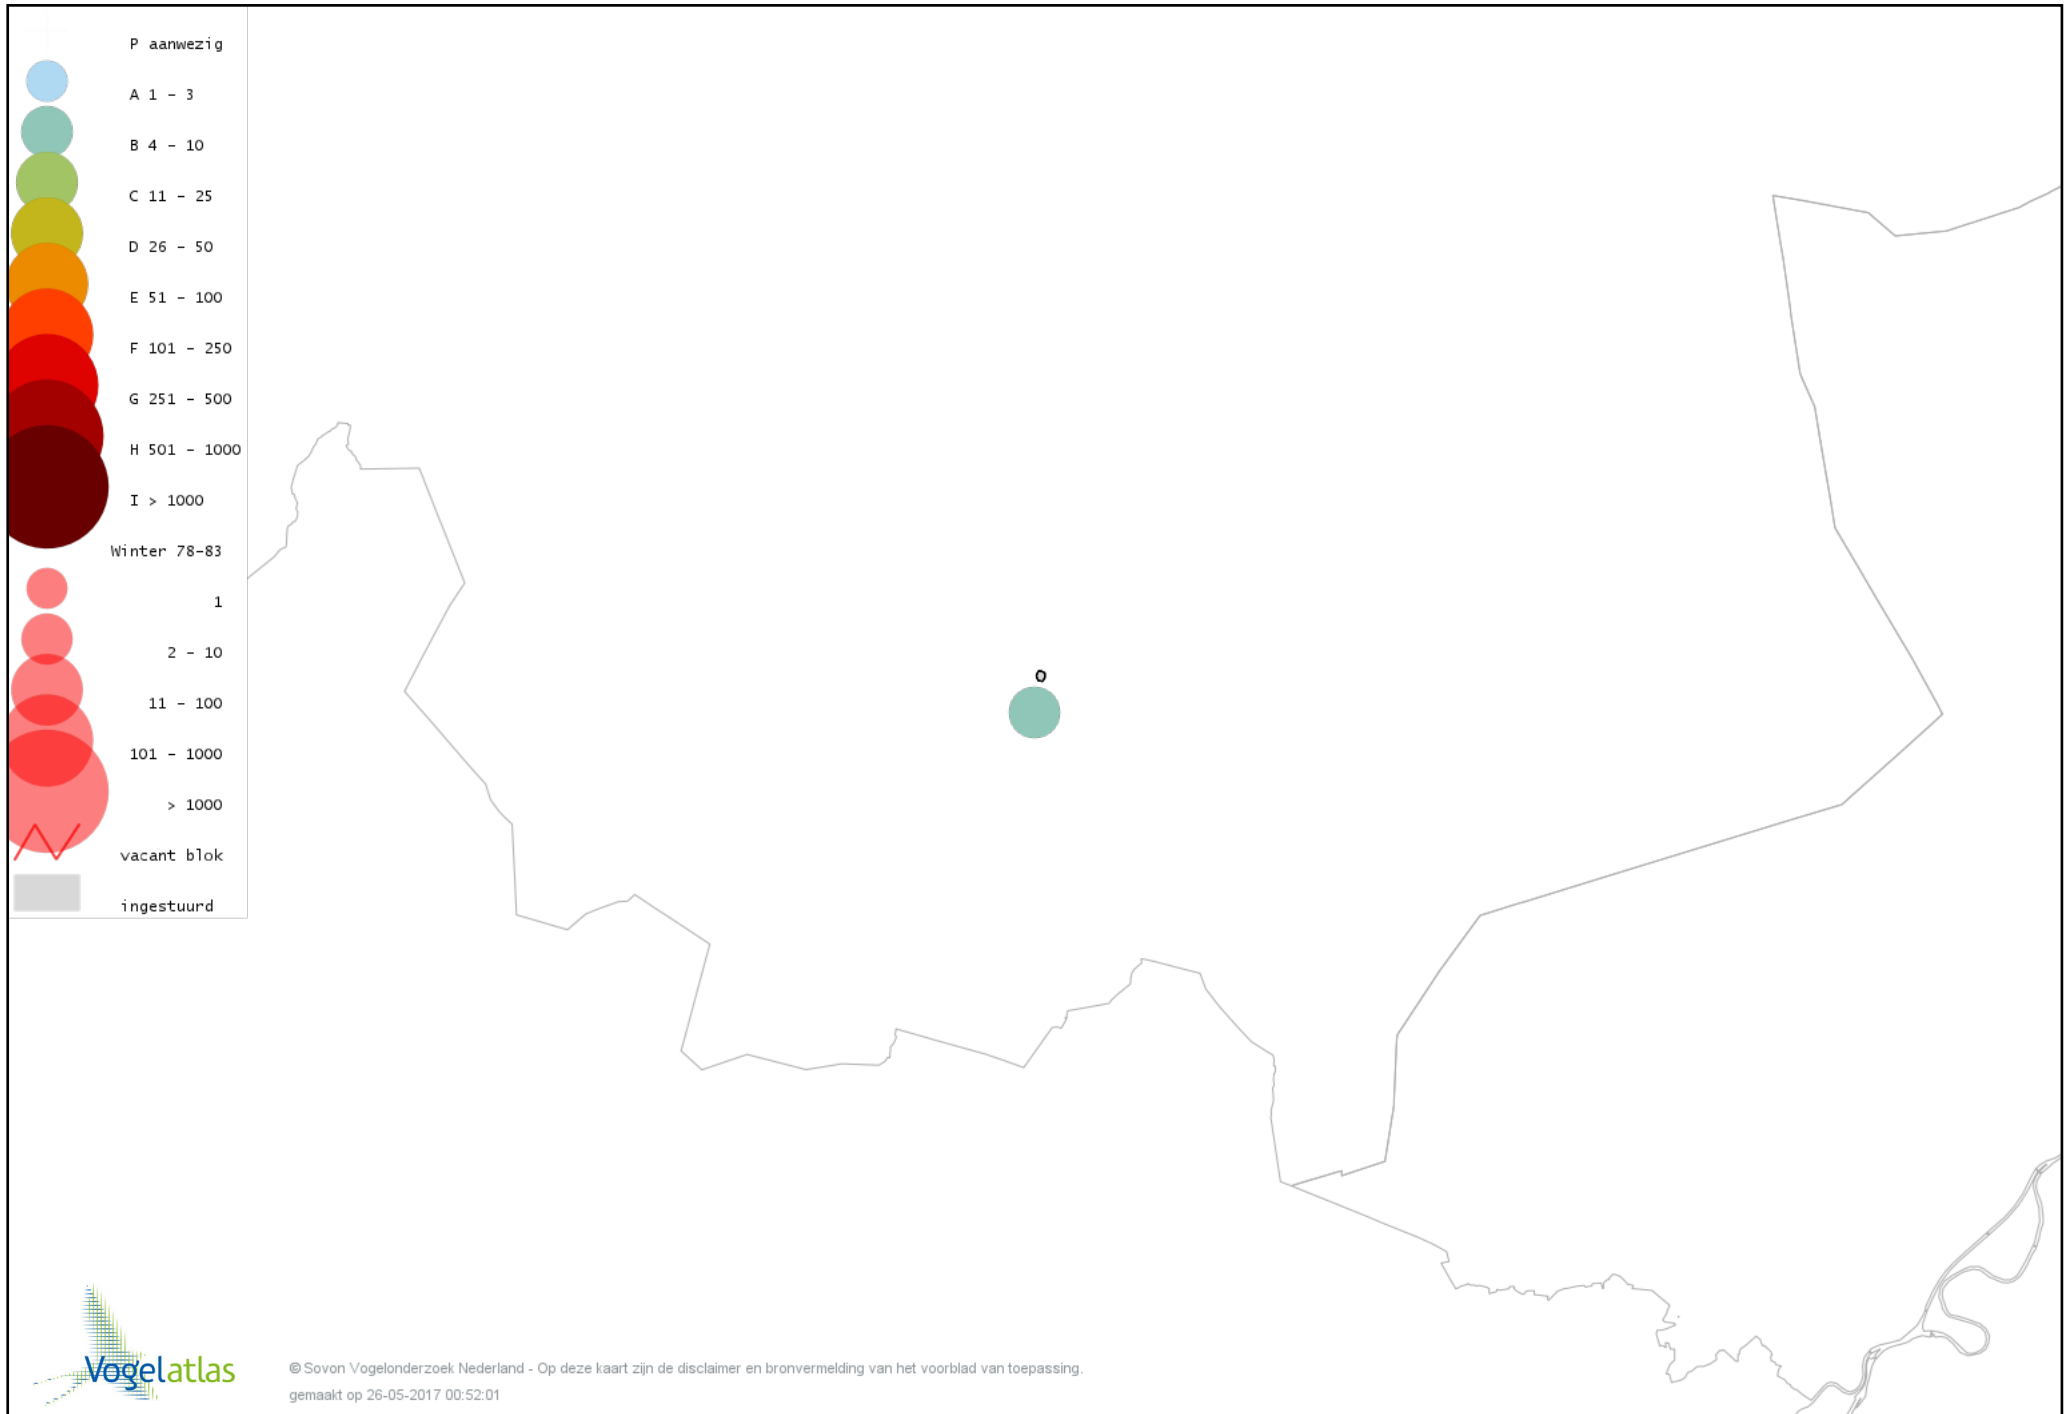

Voorlopige verspreidingskaart Boomklever winter

Voorlopige verspreidingskaart Boomkruiper winter

Voorlopige verspreidingskaart Winterkoning winter

Voorlopige verspreidingskaart Spreeuw winter

Voorlopige verspreidingskaart Merel winter

Voorlopige verspreidingskaart Kramsvogel winter

Voorlopige verspreidingskaart Zanglijster winter

Voorlopige verspreidingskaart Koperwiek winter

Voorlopige verspreidingskaart Grote Lijster winter

Voorlopige verspreidingskaart Roodborst winter

Voorlopige verspreidingskaart Zwarte Roodstaart winter

Voorlopige verspreidingskaart Roodborsttapuit winter

Voorlopige verspreidingskaart Heggenmus winter

Voorlopige verspreidingskaart Huismus winter

Voorlopige verspreidingskaart Ringmus winter