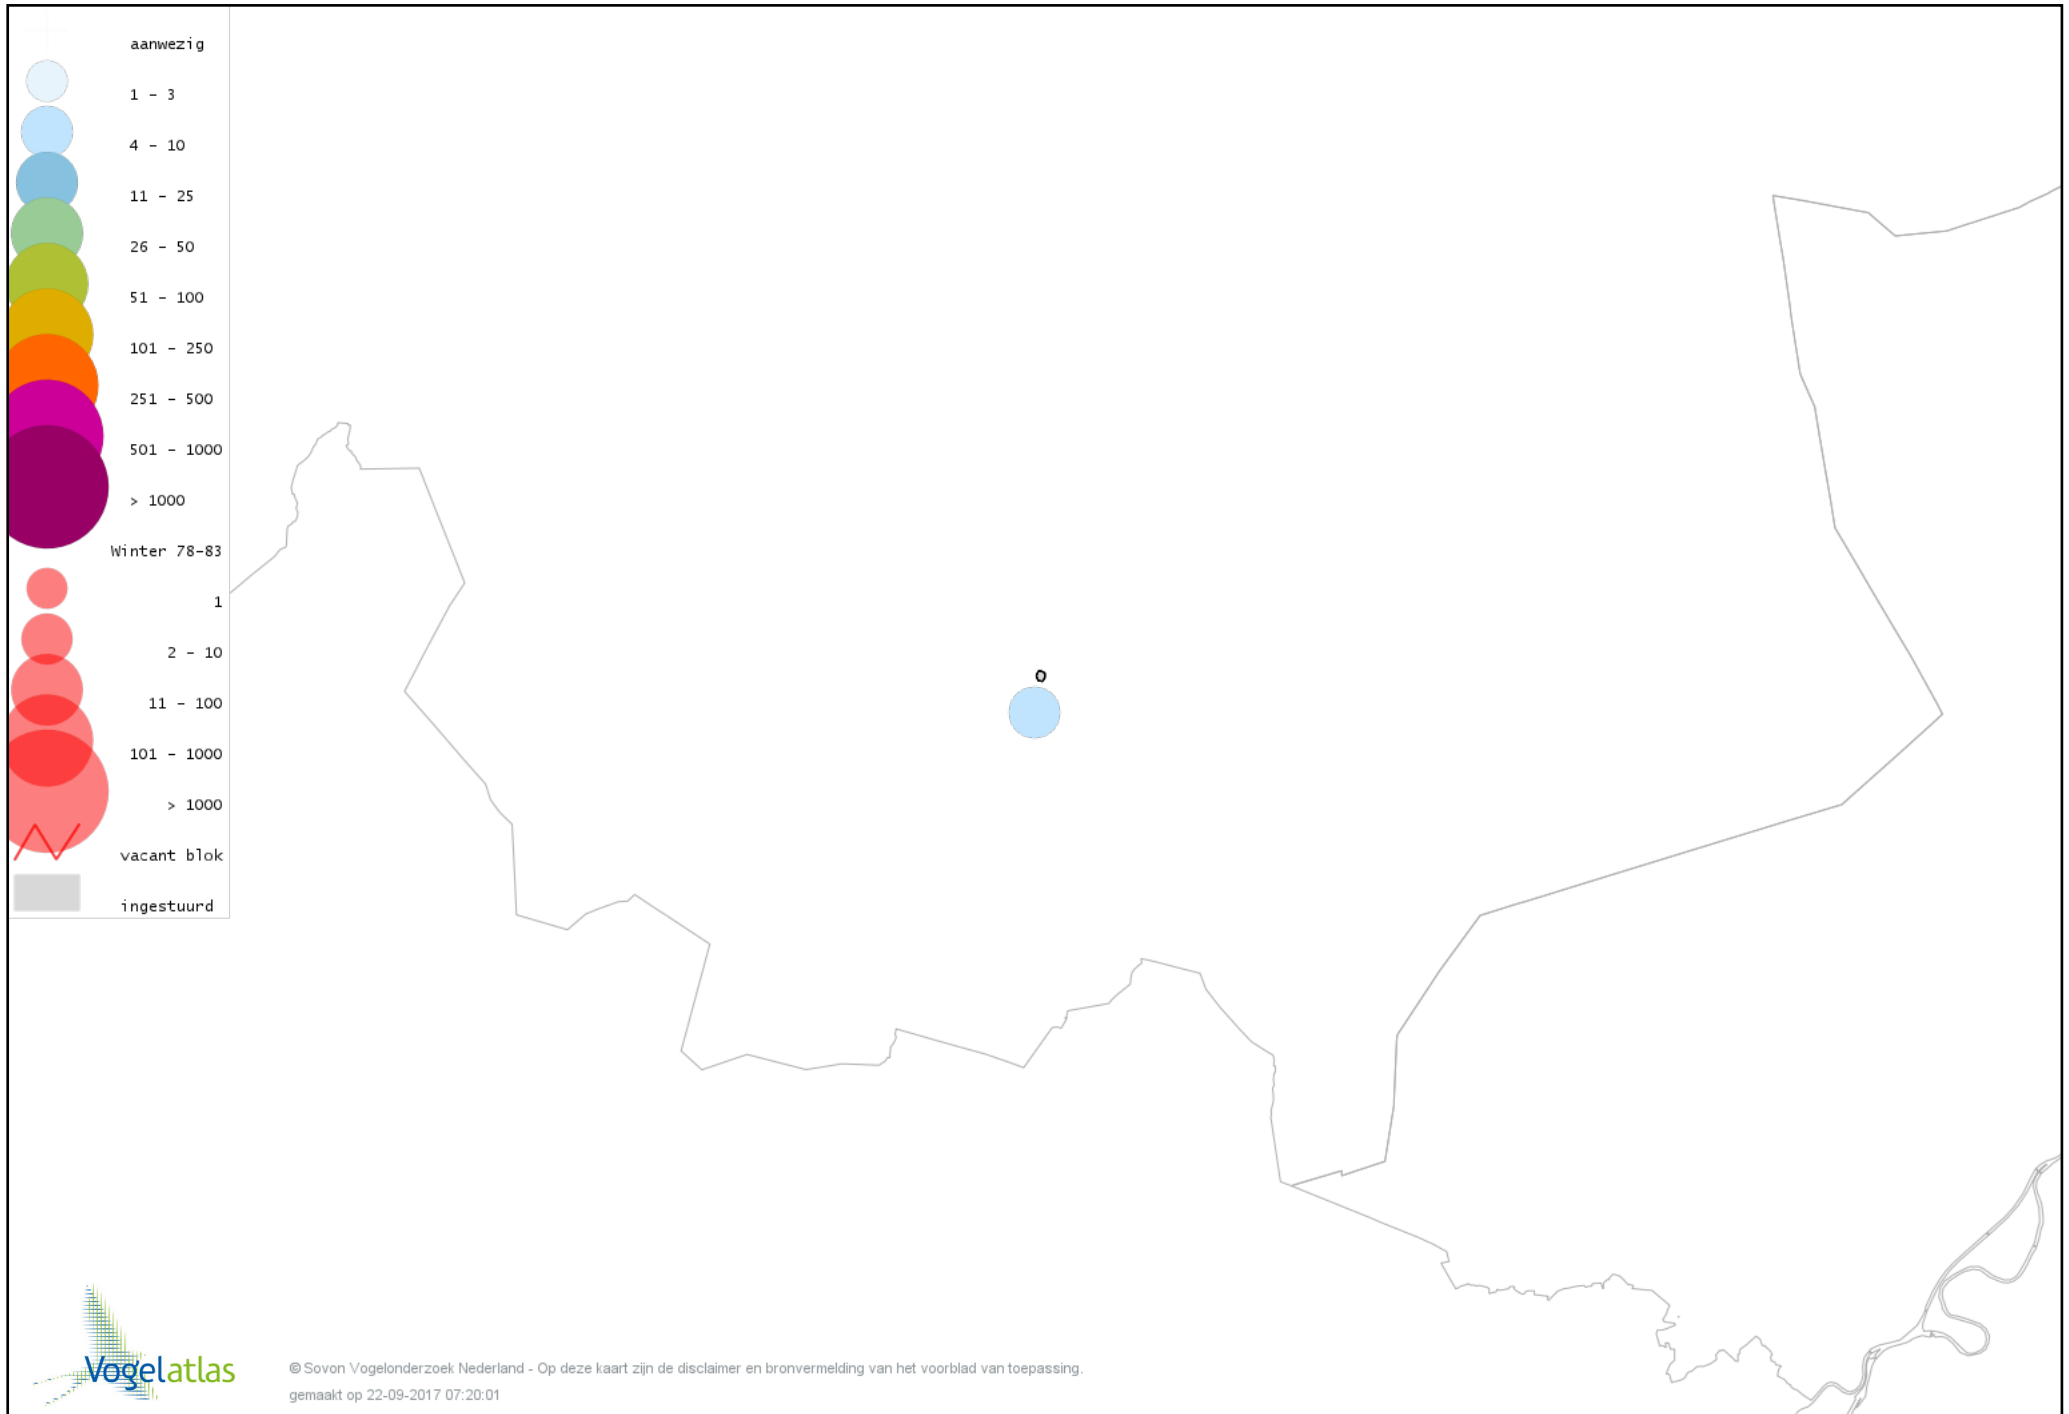

Voorlopige verspreidingskaart Kleine Bonte Specht winter