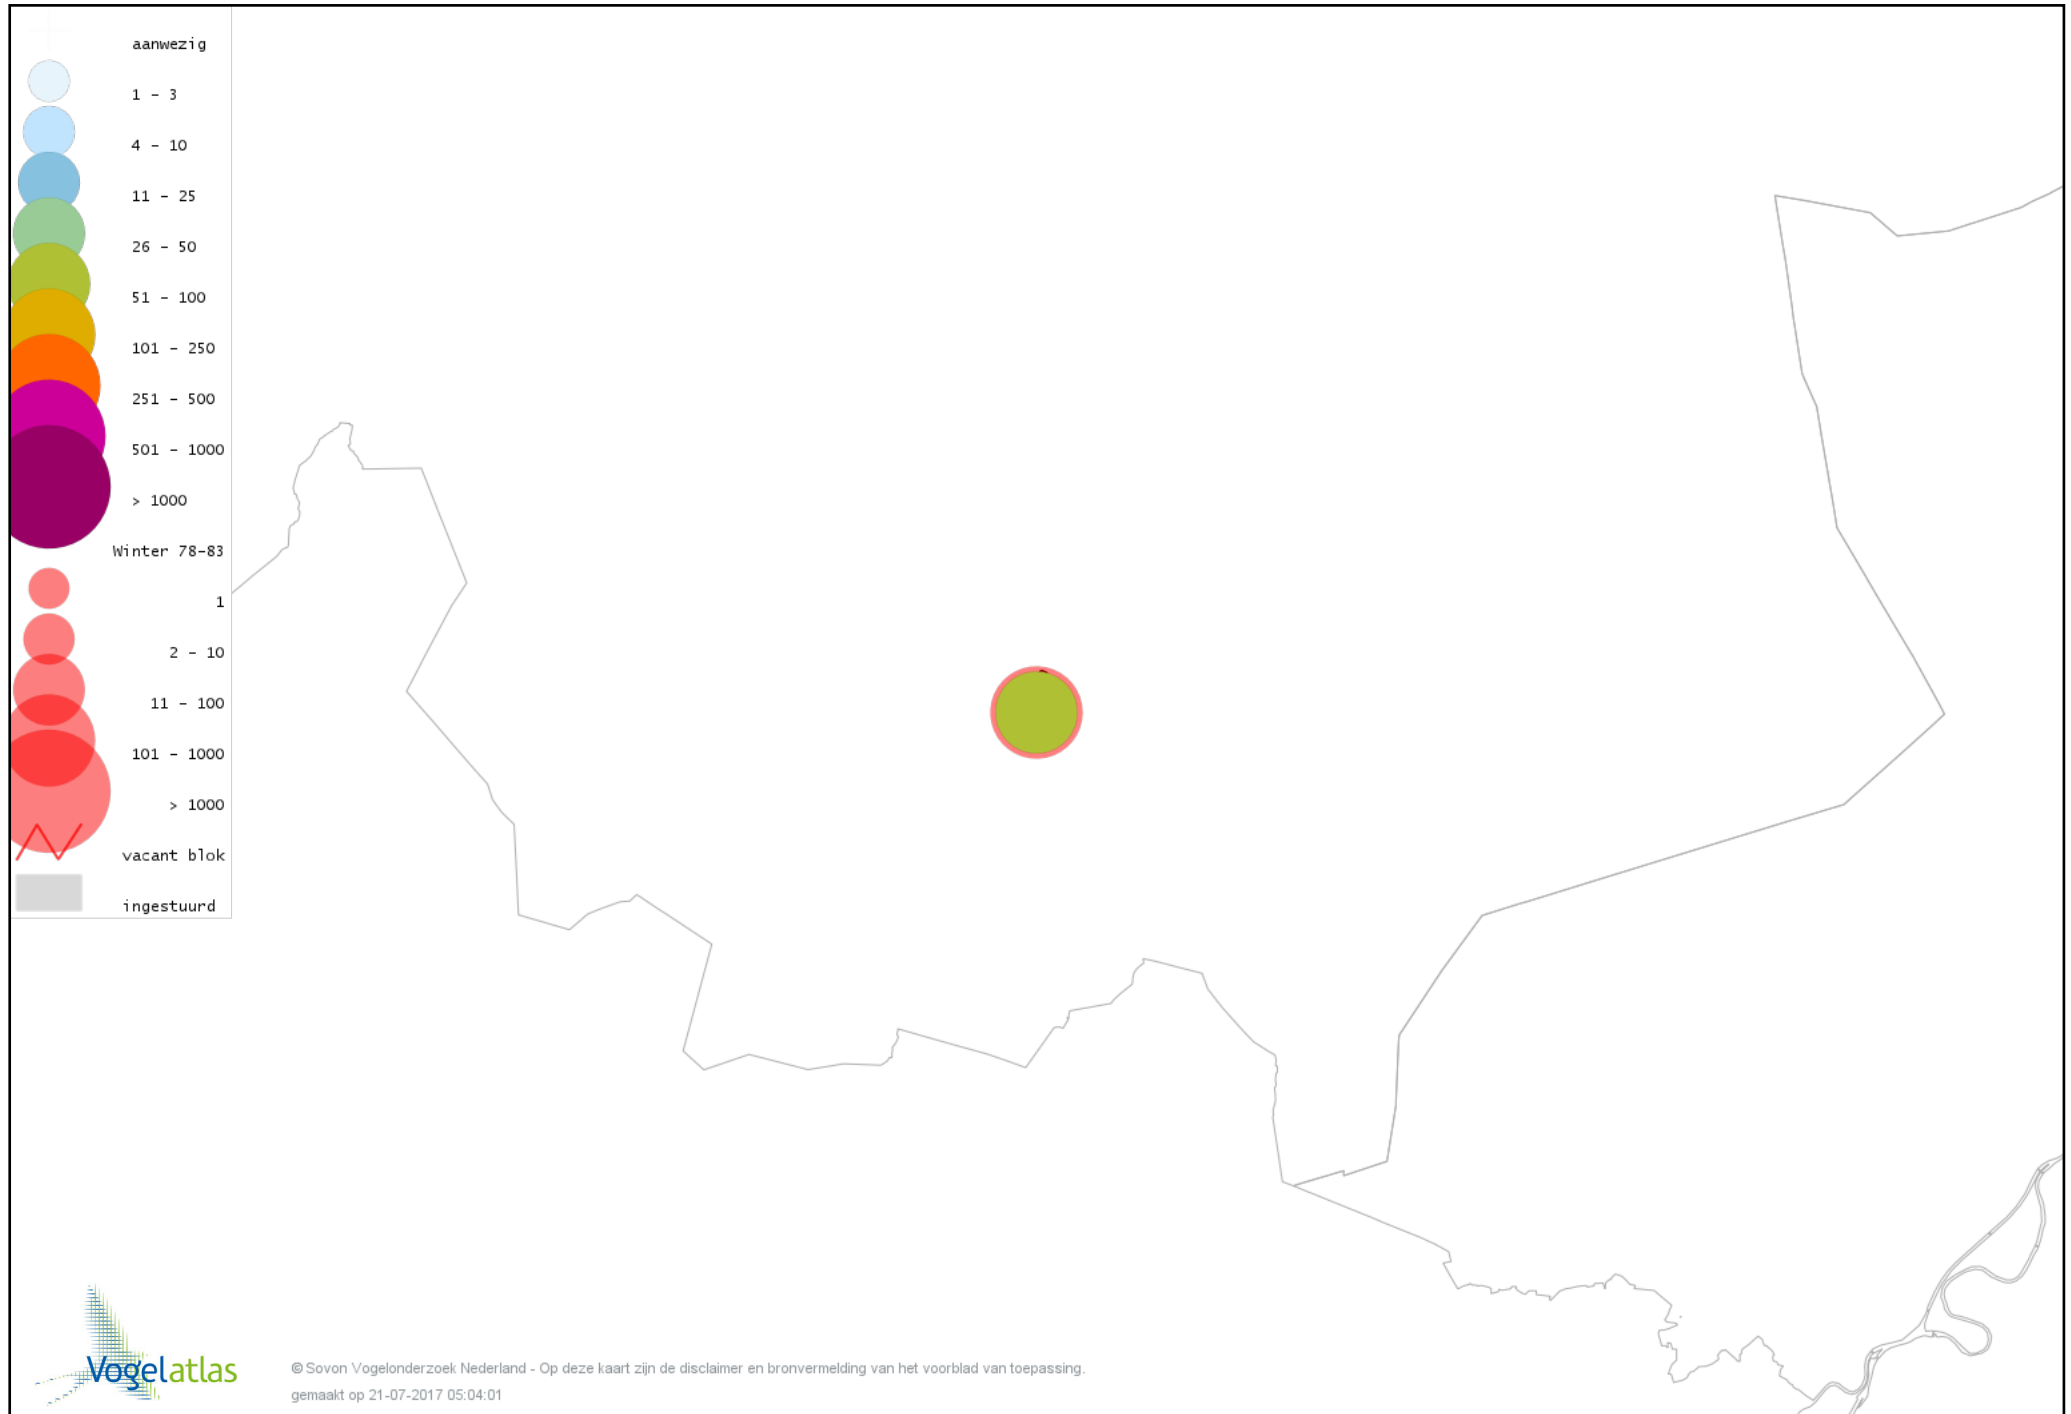

Voorlopige verspreidingskaart Havik winter

Voorlopige verspreidingskaart Sperwer winter

Voorlopige verspreidingskaart Buizerd winter

Voorlopige verspreidingskaart Torenvalk winter

Voorlopige verspreidingskaart Slechtvalk winter

Voorlopige verspreidingskaart Waterhoen winter

Voorlopige verspreidingskaart Meerkoet winter

Voorlopige verspreidingskaart Kraanvogel winter

Voorlopige verspreidingskaart Kievit winter

Voorlopige verspreidingskaart Kokmeeuw winter