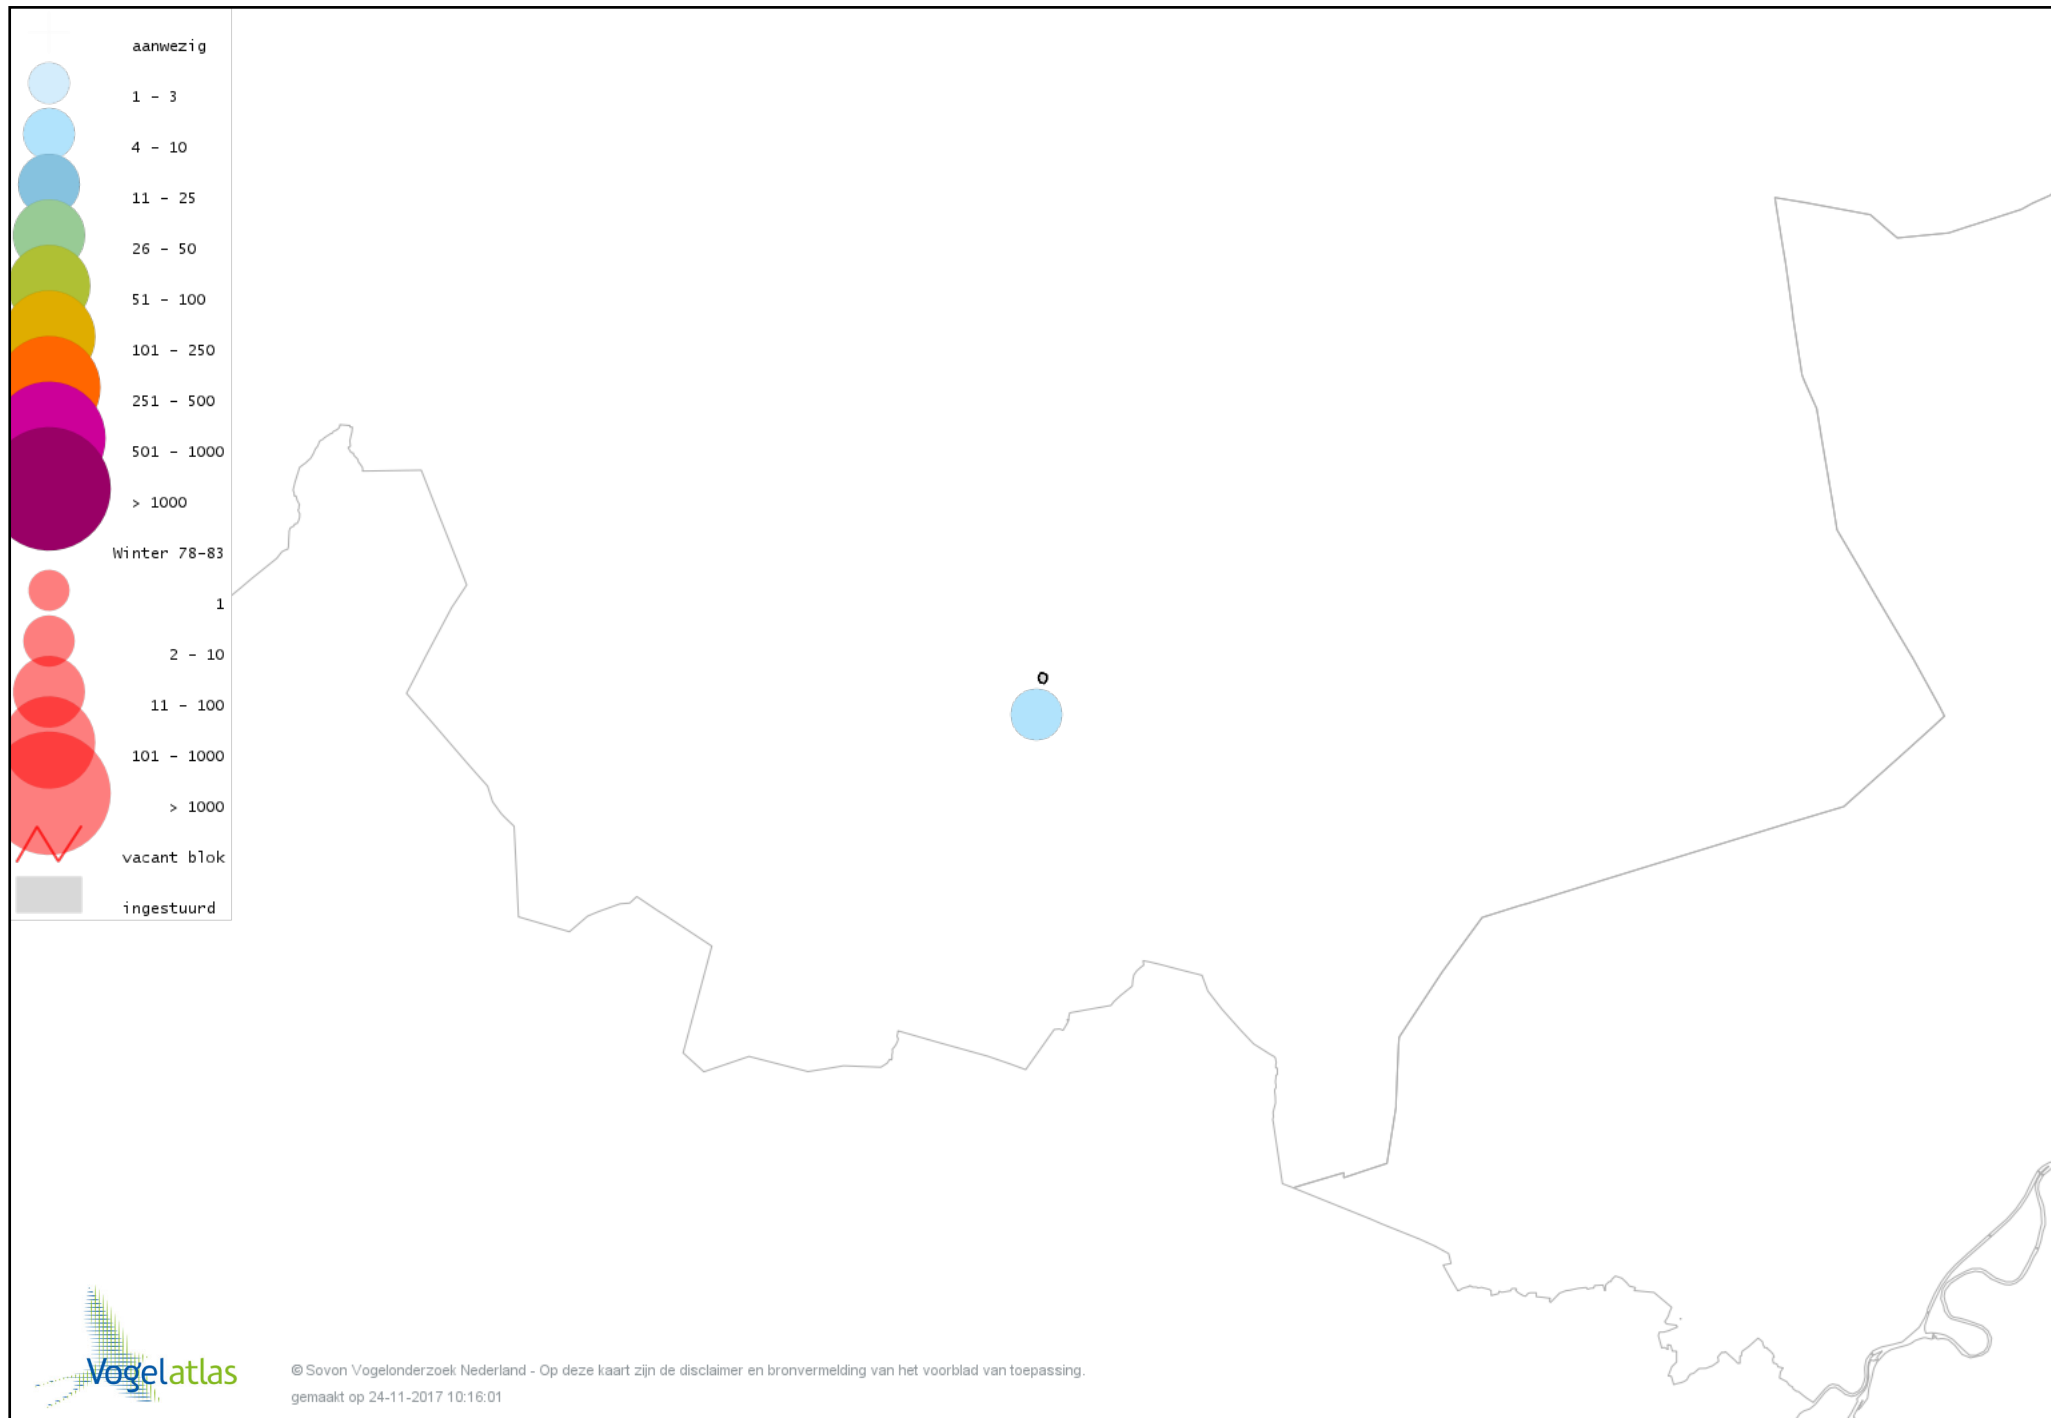

Voorlopige verspreidingskaart Waterhoen winter

Voorlopige verspreidingskaart Meerkoet winter

Voorlopige verspreidingskaart Kraanvogel winter

Voorlopige verspreidingskaart Kievit winter

Voorlopige verspreidingskaart Kokmeeuw winter

Voorlopige verspreidingskaart Turkse Tortel winter

Voorlopige verspreidingskaart Steenuil winter

Voorlopige verspreidingskaart Bosuil winter

Voorlopige verspreidingskaart Ransuil winter

Voorlopige verspreidingskaart IJsvogel winter

Voorlopige verspreidingskaart Groene Specht winter

Voorlopige verspreidingskaart Zwarte Specht winter

Voorlopige verspreidingskaart Grote Bonte Specht winter

Voorlopige verspreidingskaart Kleine Bonte Specht winter

Voorlopige verspreidingskaart Ekster winter

Voorlopige verspreidingskaart Gaai winter

Voorlopige verspreidingskaart Kauw winter

Voorlopige verspreidingskaart Roek winter

Voorlopige verspreidingskaart Zwarte Kraai winter