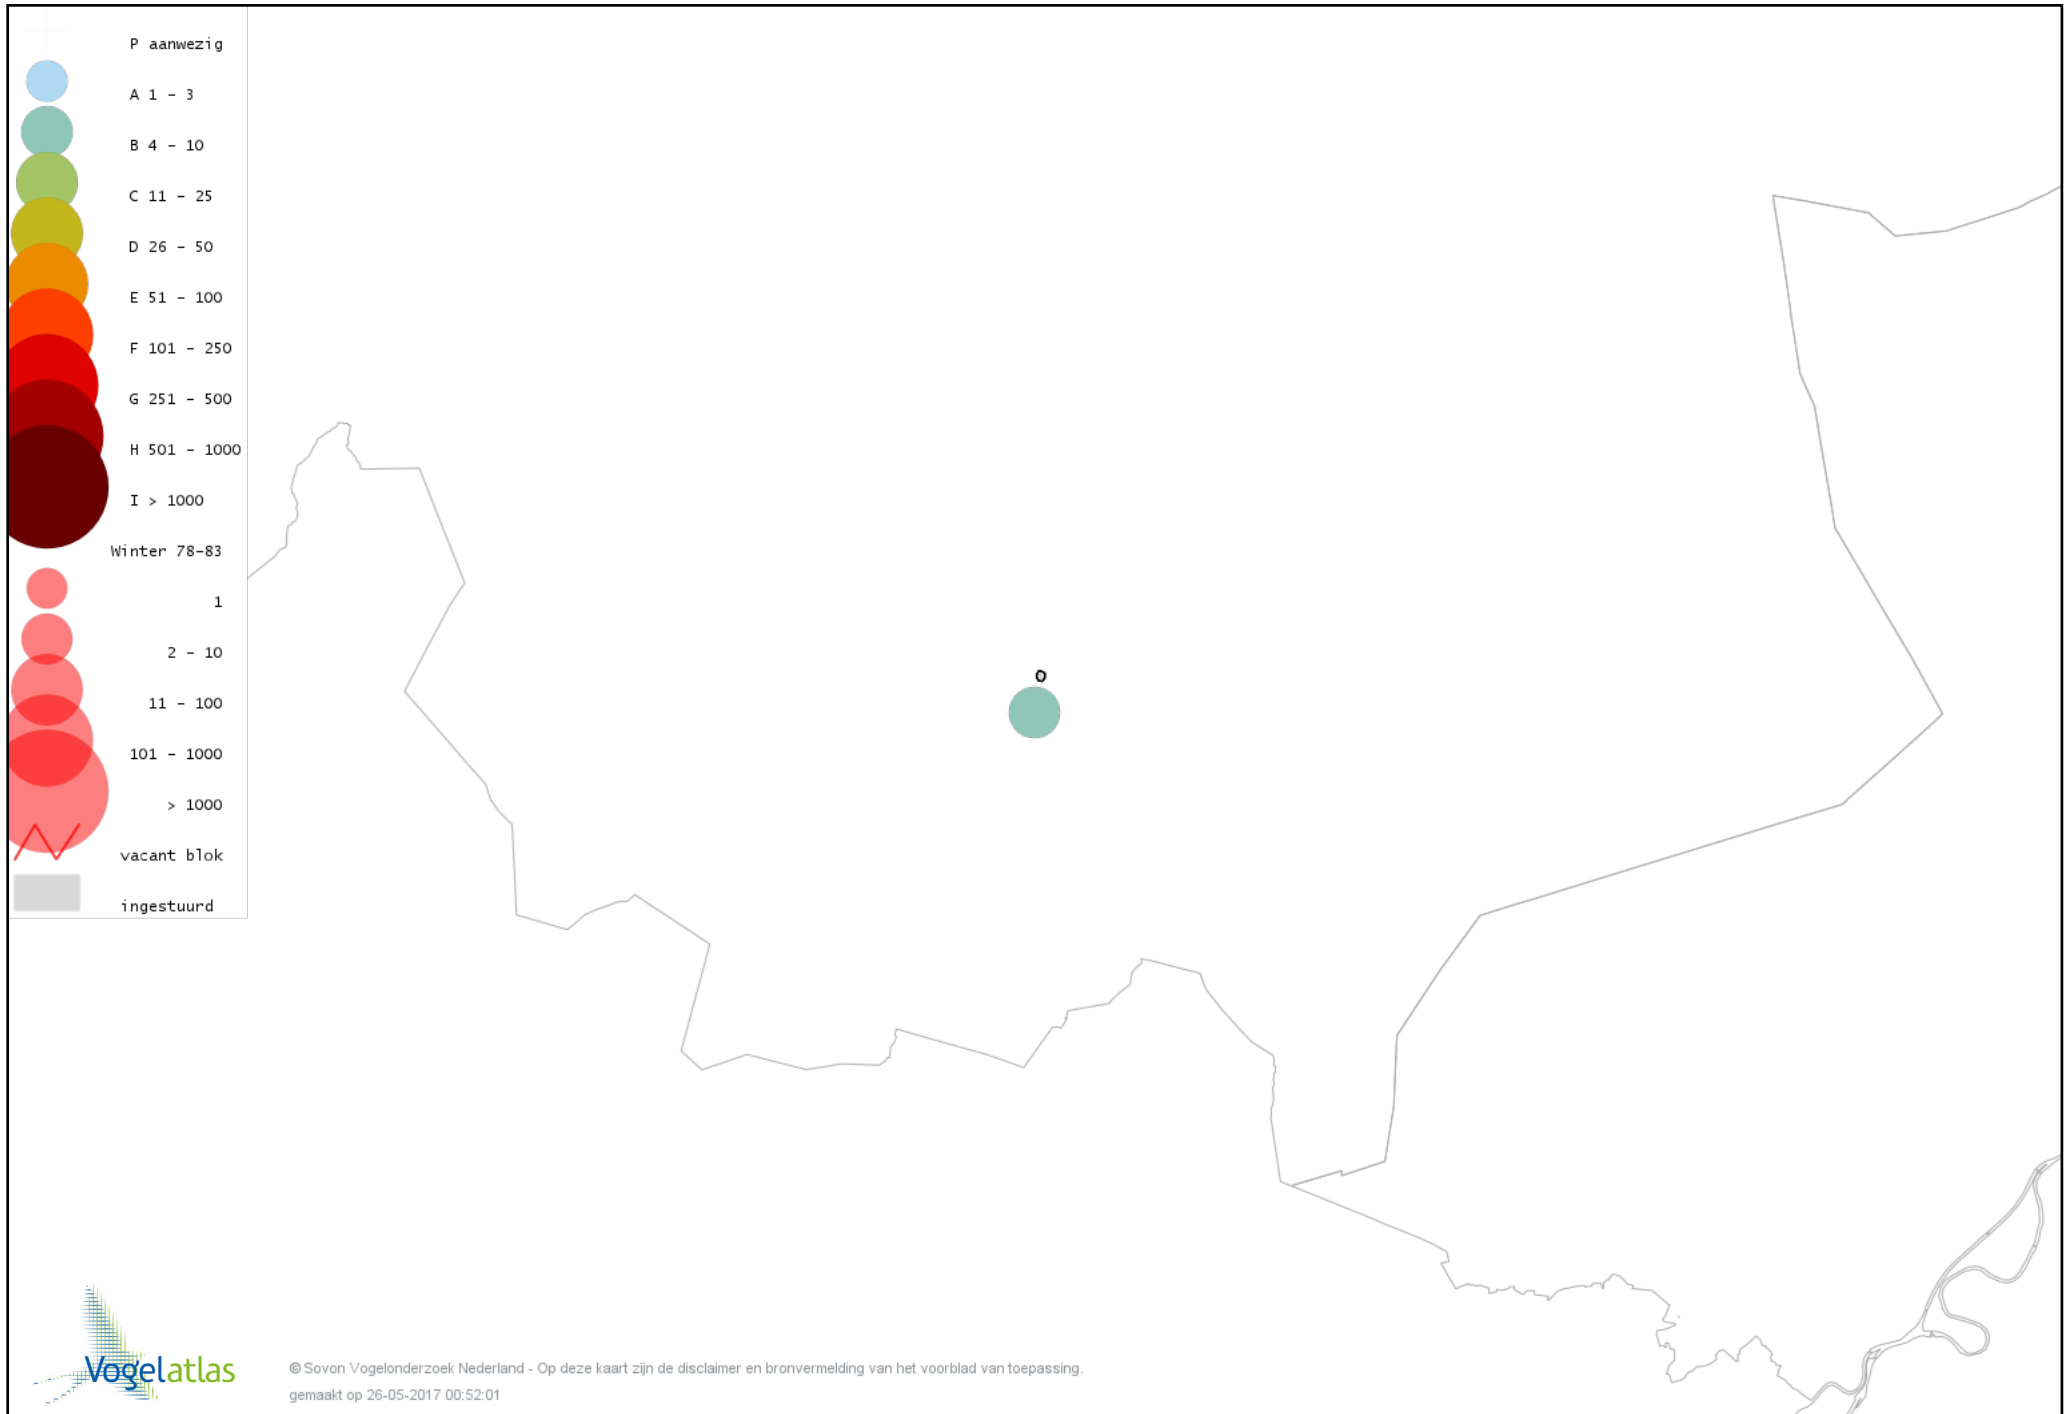

Voorlopige verspreidingskaart Grote Gele Kwikstaart winter

Voorlopige verspreidingskaart Witte Kwikstaart winter

Voorlopige verspreidingskaart Graspieper winter

Voorlopige verspreidingskaart Waterpieper winter

Voorlopige verspreidingskaart Vink winter

Voorlopige verspreidingskaart Keep winter

Voorlopige verspreidingskaart Groenling winter

Voorlopige verspreidingskaart Putter winter

Voorlopige verspreidingskaart Sijs winter

Voorlopige verspreidingskaart Kleine Barmsijs winter

Voorlopige verspreidingskaart Barmsijs (Grote of Kleine) winter

Voorlopige verspreidingskaart Kruisbek winter

Voorlopige verspreidingskaart Goudvink winter