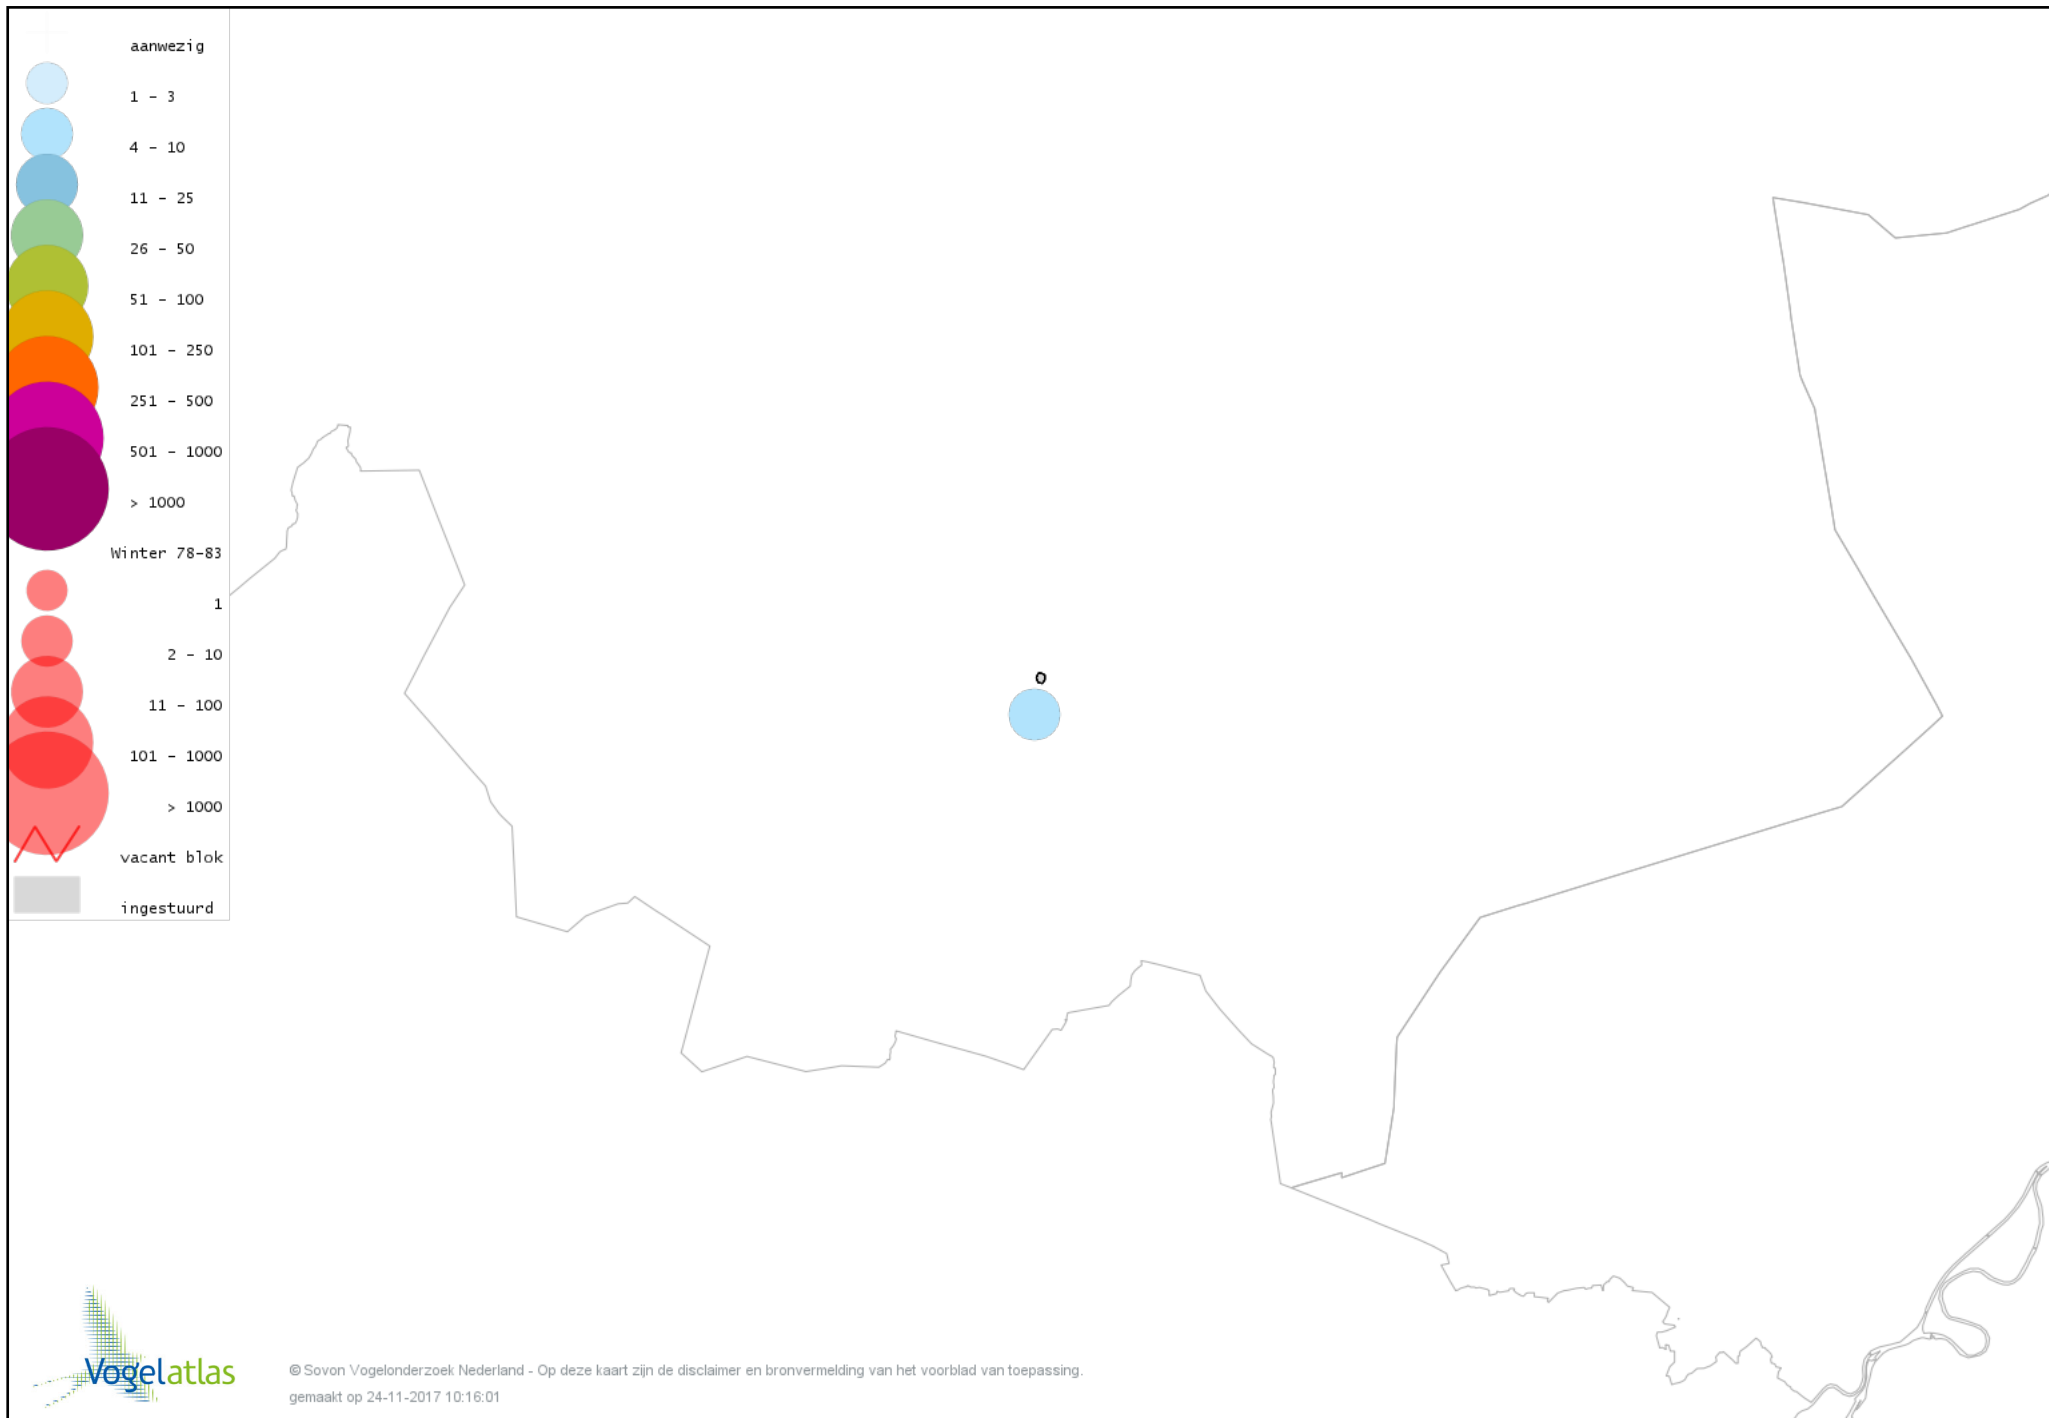

De kleurtint (blauw) is de beste referentie voor de tot nu toe waargenomen aantalsklasse.

De stipgrootte is relatief. Vergelijk daarvoor de atlasblok grootte van de legenda met die van het kaartbeeld.

Voorlopige verspreidingskaart Knobbelzwaan winter

Voorlopige verspreidingskaart Kleine Zwaan winter

Voorlopige verspreidingskaart Toendrarietgans winter

Voorlopige verspreidingskaart Grauwe Gans winter

Voorlopige verspreidingskaart Soepgans winter

Voorlopige verspreidingskaart Grote Canadese Gans winter

Voorlopige verspreidingskaart Nijlgans winter

Voorlopige verspreidingskaart Tafeleend winter

Voorlopige verspreidingskaart Kuifeend winter

Voorlopige verspreidingskaart Krakeend winter

Voorlopige verspreidingskaart Smient winter