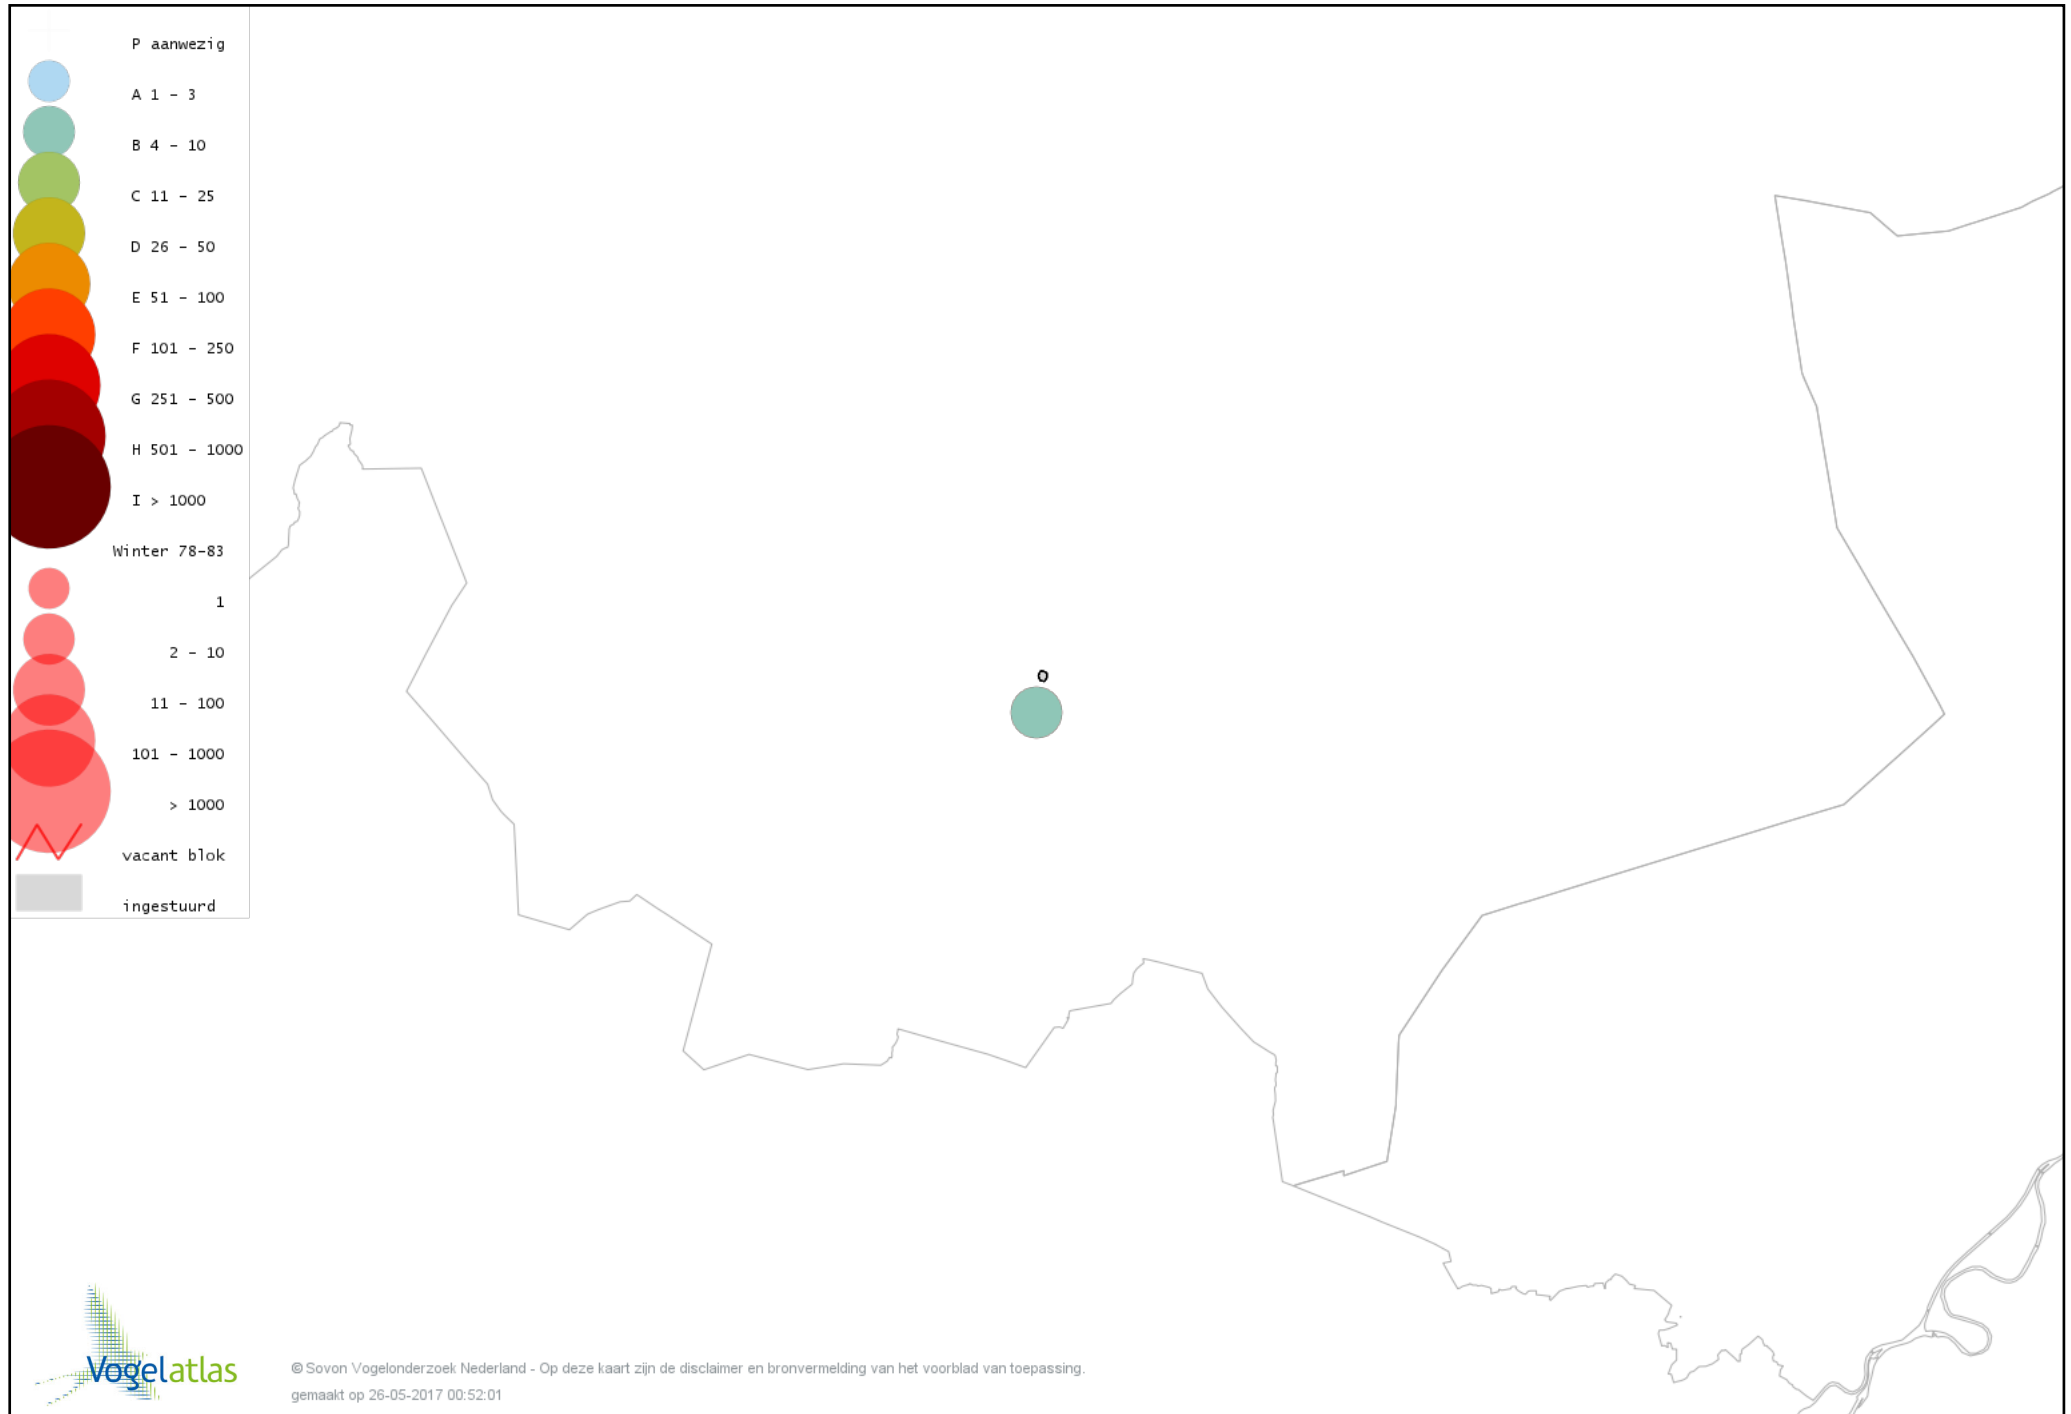

Voorlopige verspreidingskaart Grote Zilverreiger winter

Voorlopige verspreidingskaart Blauwe Reiger winter

Voorlopige verspreidingskaart Ooievaar winter

Voorlopige verspreidingskaart Dodaars winter

Voorlopige verspreidingskaart Fuut winter

Voorlopige verspreidingskaart Havik winter

Voorlopige verspreidingskaart Sperwer winter

Voorlopige verspreidingskaart Buizerd winter

Voorlopige verspreidingskaart Torenvalk winter

Voorlopige verspreidingskaart Slechtvalk winter

Voorlopige verspreidingskaart Waterhoen winter

Voorlopige verspreidingskaart Meerkoet winter

Voorlopige verspreidingskaart Kraanvogel winter

Voorlopige verspreidingskaart Kievit winter

Voorlopige verspreidingskaart Kokmeeuw winter