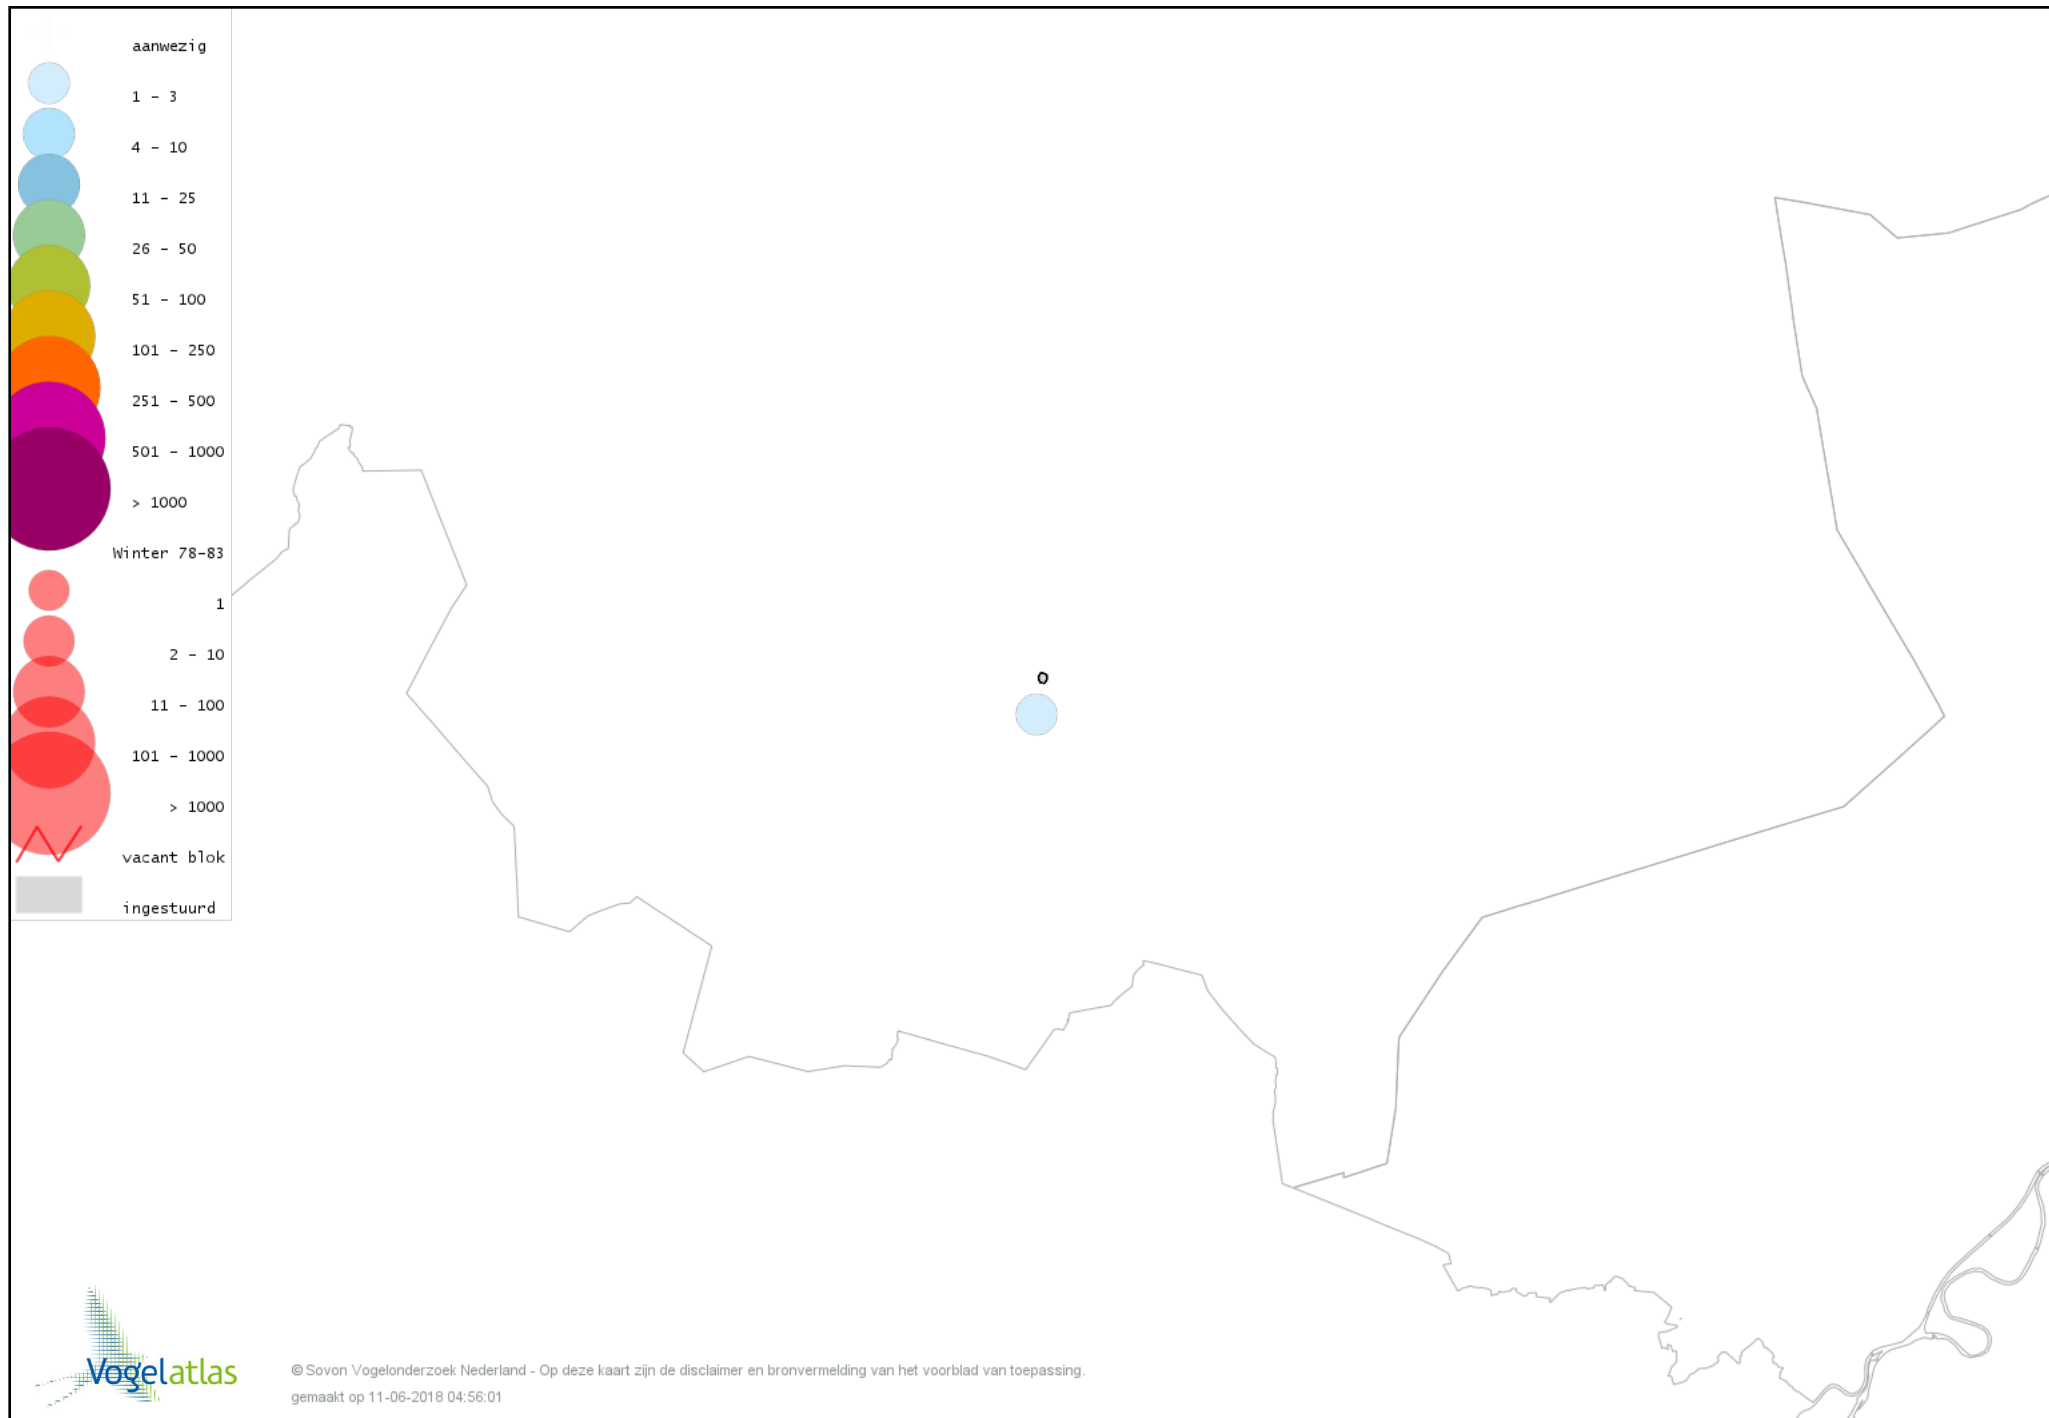

Voorlopige verspreidingskaart Waterhoen winter

Voorlopige verspreidingskaart Meerkoet winter

Voorlopige verspreidingskaart Kraanvogel winter

Voorlopige verspreidingskaart Kievit winter

Voorlopige verspreidingskaart Kokmeeuw winter

Voorlopige verspreidingskaart Turkse Tortel winter

Voorlopige verspreidingskaart Steenuil winter

Voorlopige verspreidingskaart Bosuil winter

Voorlopige verspreidingskaart Ransuil winter

Voorlopige verspreidingskaart IJsvogel winter

Voorlopige verspreidingskaart Groene Specht winter

Voorlopige verspreidingskaart Zwarte Specht winter

Voorlopige verspreidingskaart Grote Bonte Specht winter

Voorlopige verspreidingskaart Kleine Bonte Specht winter

Voorlopige verspreidingskaart Ekster winter

Voorlopige verspreidingskaart Gaai winter

Voorlopige verspreidingskaart Kauw winter

Voorlopige verspreidingskaart Roek winter

Voorlopige verspreidingskaart Zwarte Kraai winter