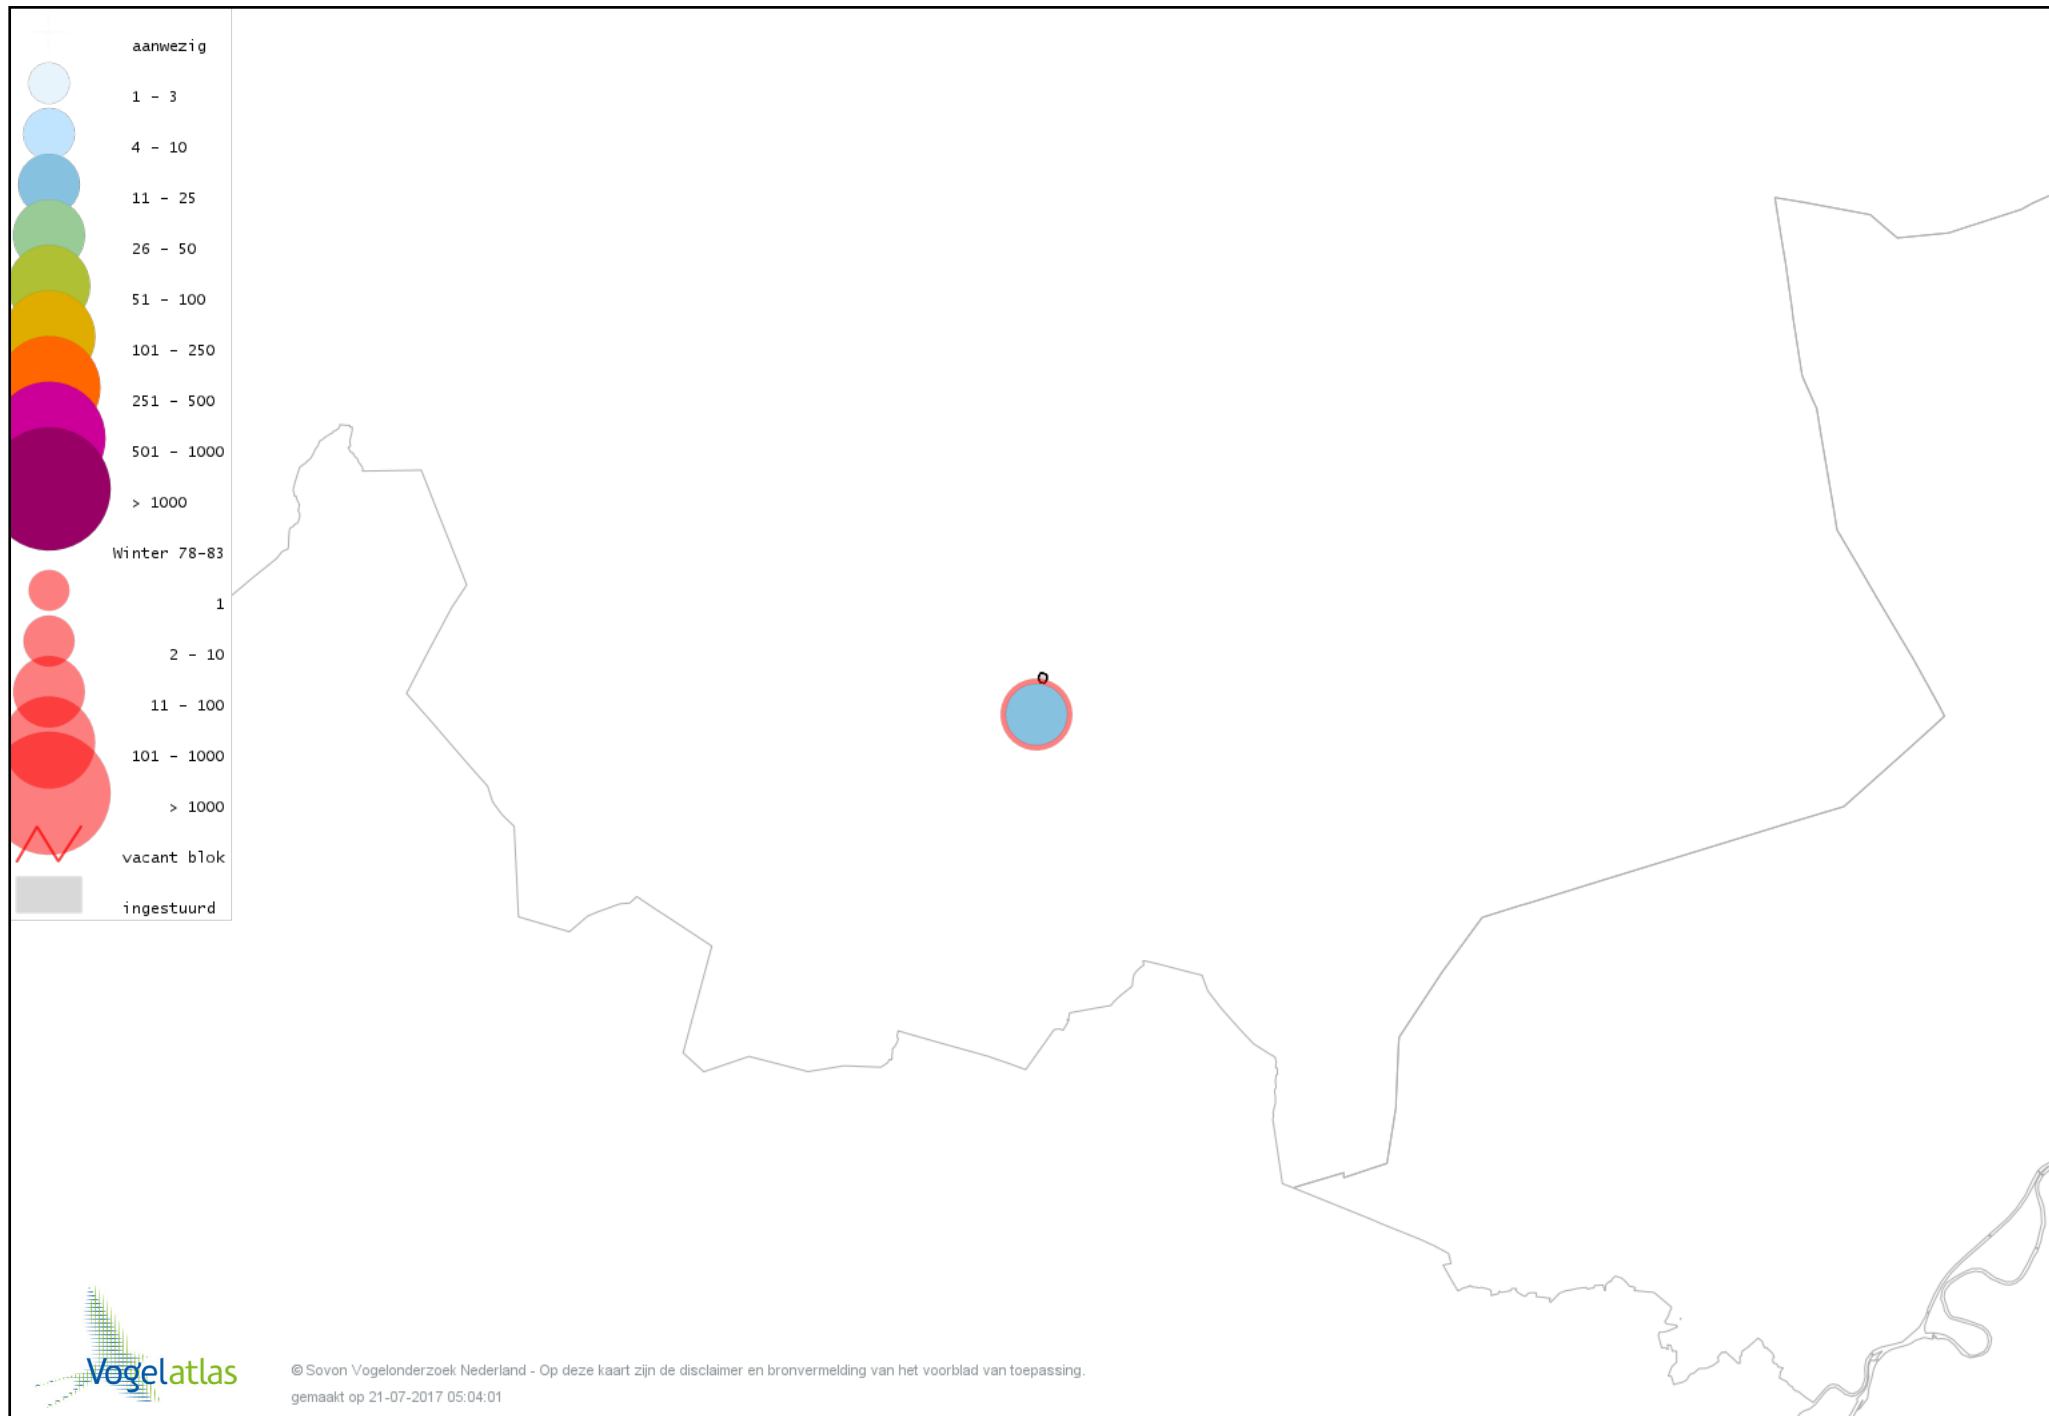

De kleurtint (blauw) is de beste referentie voor de tot nu toe waargenomen aantalsklasse.

De stipgrootte is relatief. Vergelijk daarvoor de atlasblok grootte van de legenda met die van het kaartbeeld.

Voorlopige verspreidingskaart Knobbelzwaan winter

Voorlopige verspreidingskaart Kleine Zwaan winter

Voorlopige verspreidingskaart Toendrarietgans winter

Voorlopige verspreidingskaart Grauwe Gans winter

Voorlopige verspreidingskaart Soepgans winter

Voorlopige verspreidingskaart Grote Canadese Gans winter

Voorlopige verspreidingskaart Nijlgans winter

Voorlopige verspreidingskaart Tafeleend winter

Voorlopige verspreidingskaart Kuifeend winter

Voorlopige verspreidingskaart Krakeend winter

Voorlopige verspreidingskaart Smient winter