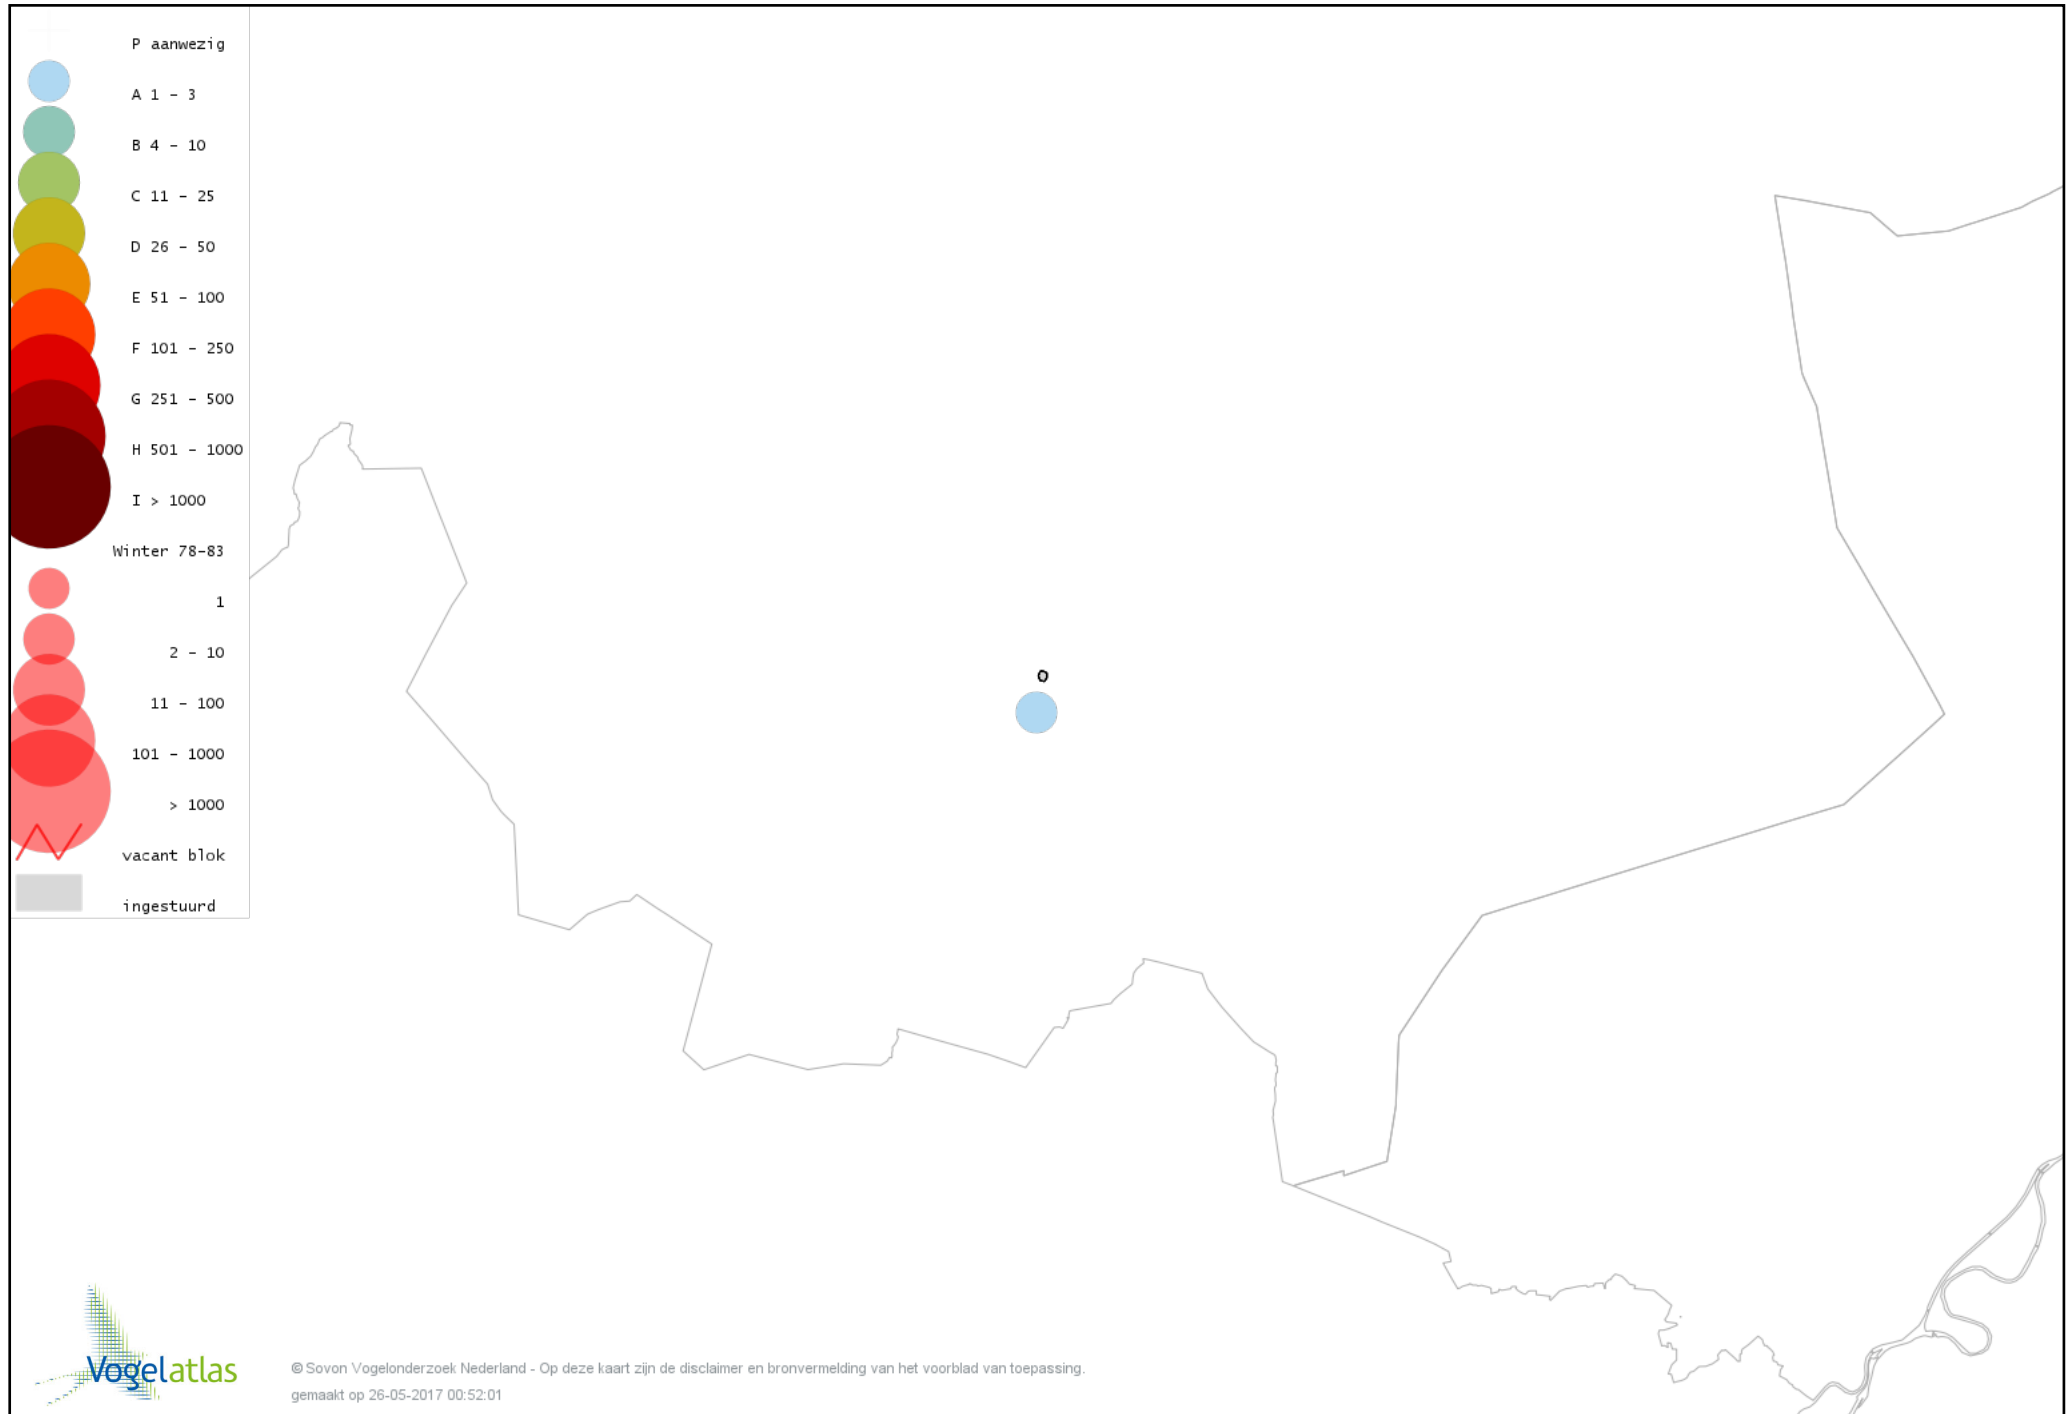

Voorlopige verspreidingskaart Boomklever winter

Voorlopige verspreidingskaart Boomkruiper winter

Voorlopige verspreidingskaart Winterkoning winter

Voorlopige verspreidingskaart Spreeuw winter

Voorlopige verspreidingskaart Merel winter

Voorlopige verspreidingskaart Kramsvogel winter

Voorlopige verspreidingskaart Zanglijster winter

Voorlopige verspreidingskaart Koperwiek winter

Voorlopige verspreidingskaart Grote Lijster winter

Voorlopige verspreidingskaart Roodborst winter

Voorlopige verspreidingskaart Zwarte Roodstaart winter

Voorlopige verspreidingskaart Roodborsttapuit winter

Voorlopige verspreidingskaart Heggenmus winter

Voorlopige verspreidingskaart Huismus winter

Voorlopige verspreidingskaart Ringmus winter