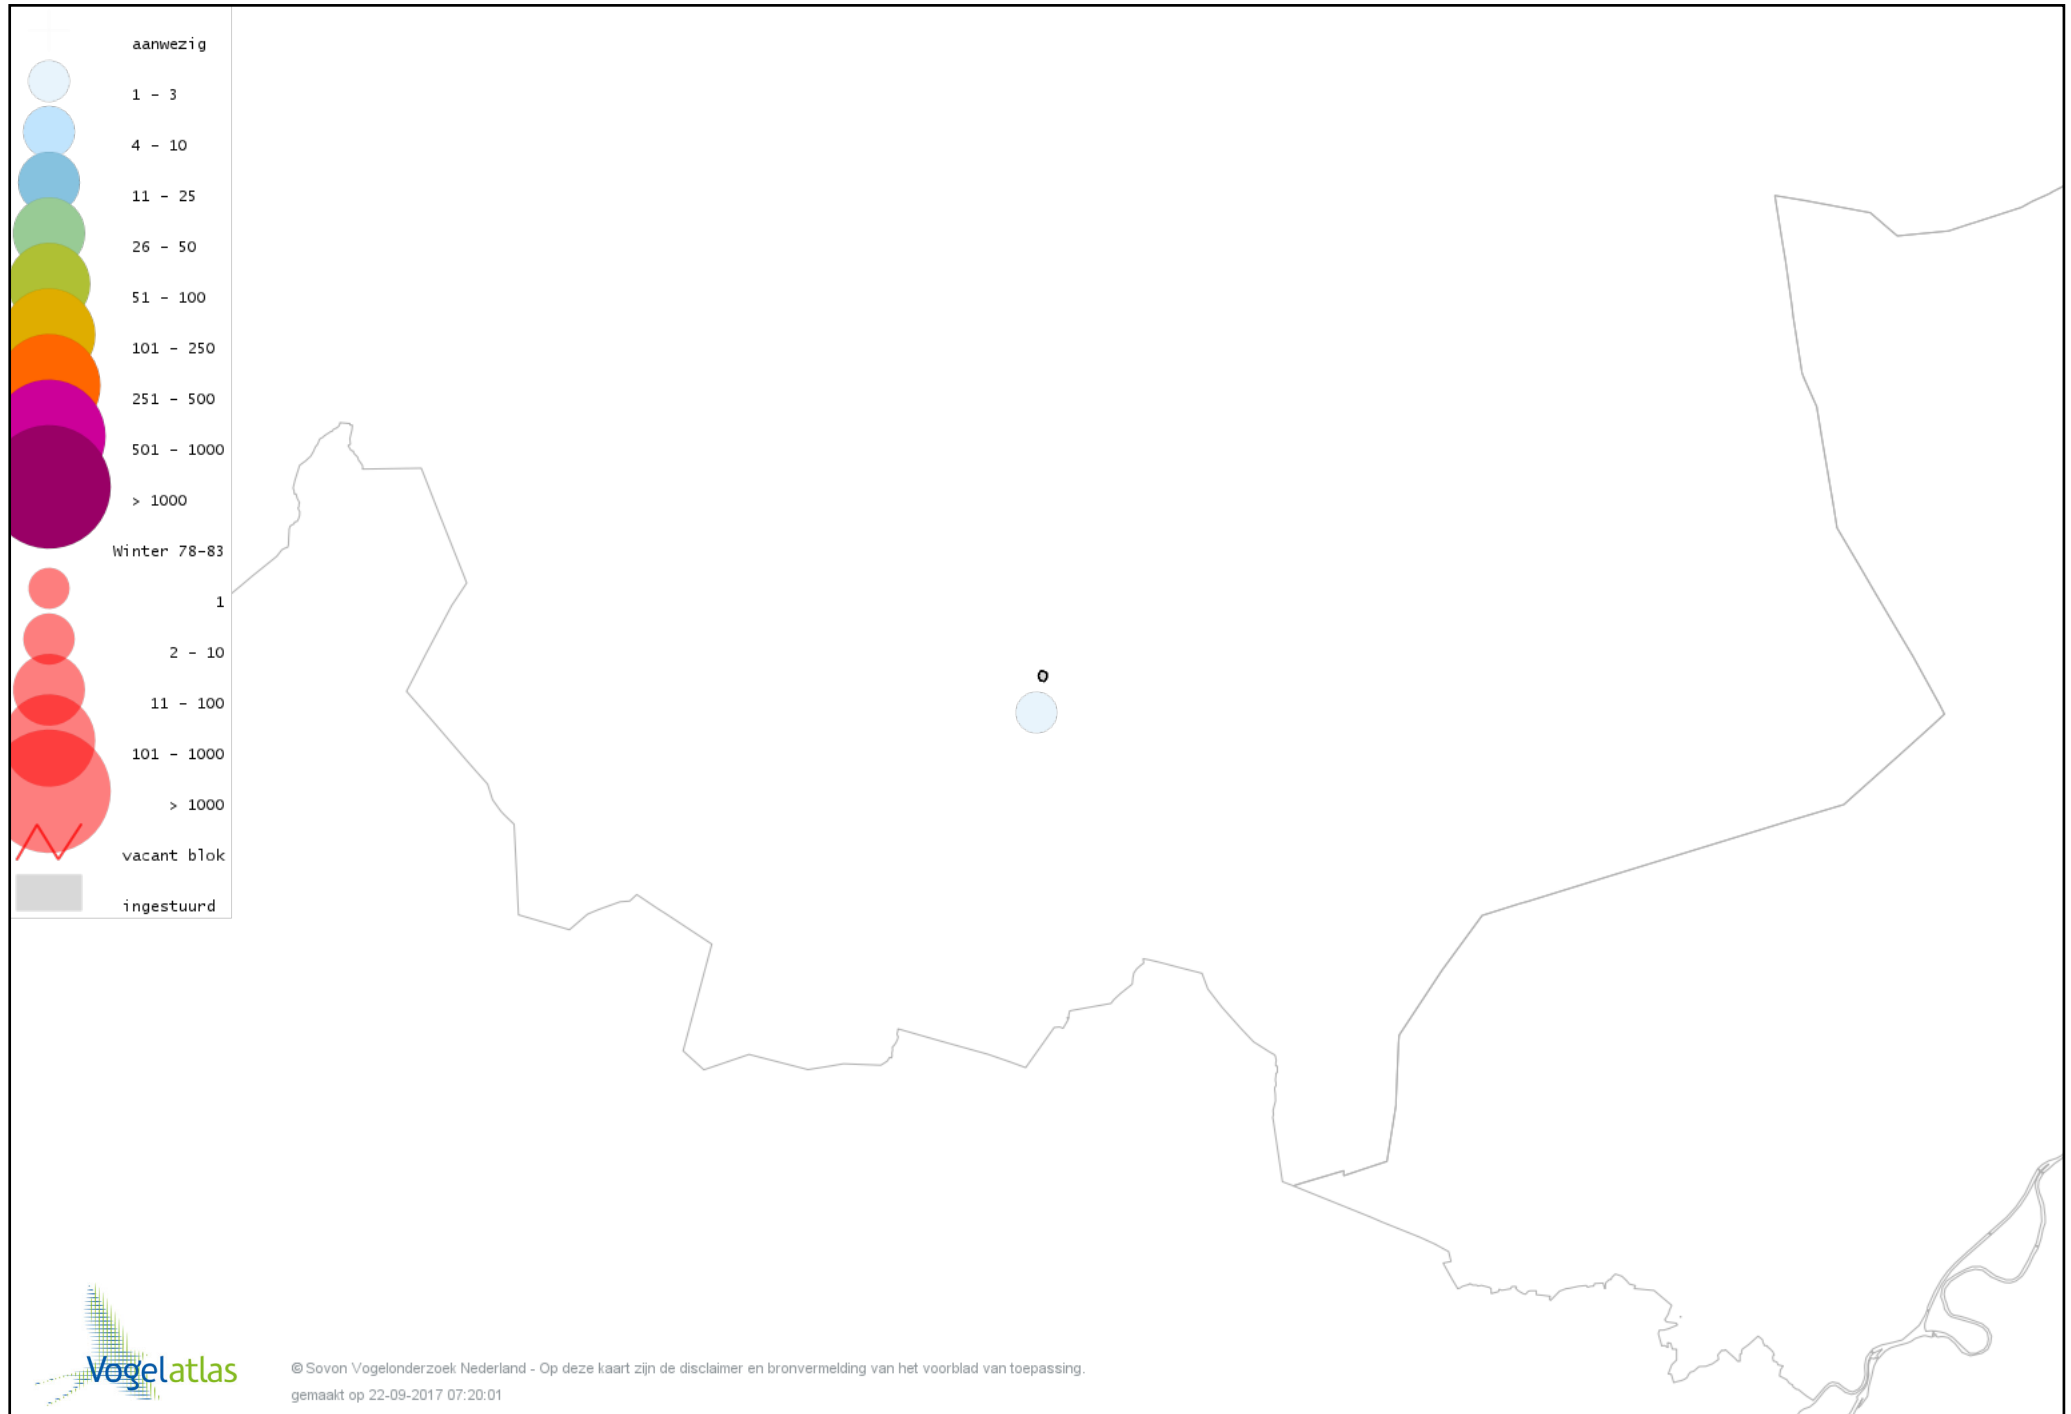

Voorlopige verspreidingskaart Heggenmus winter