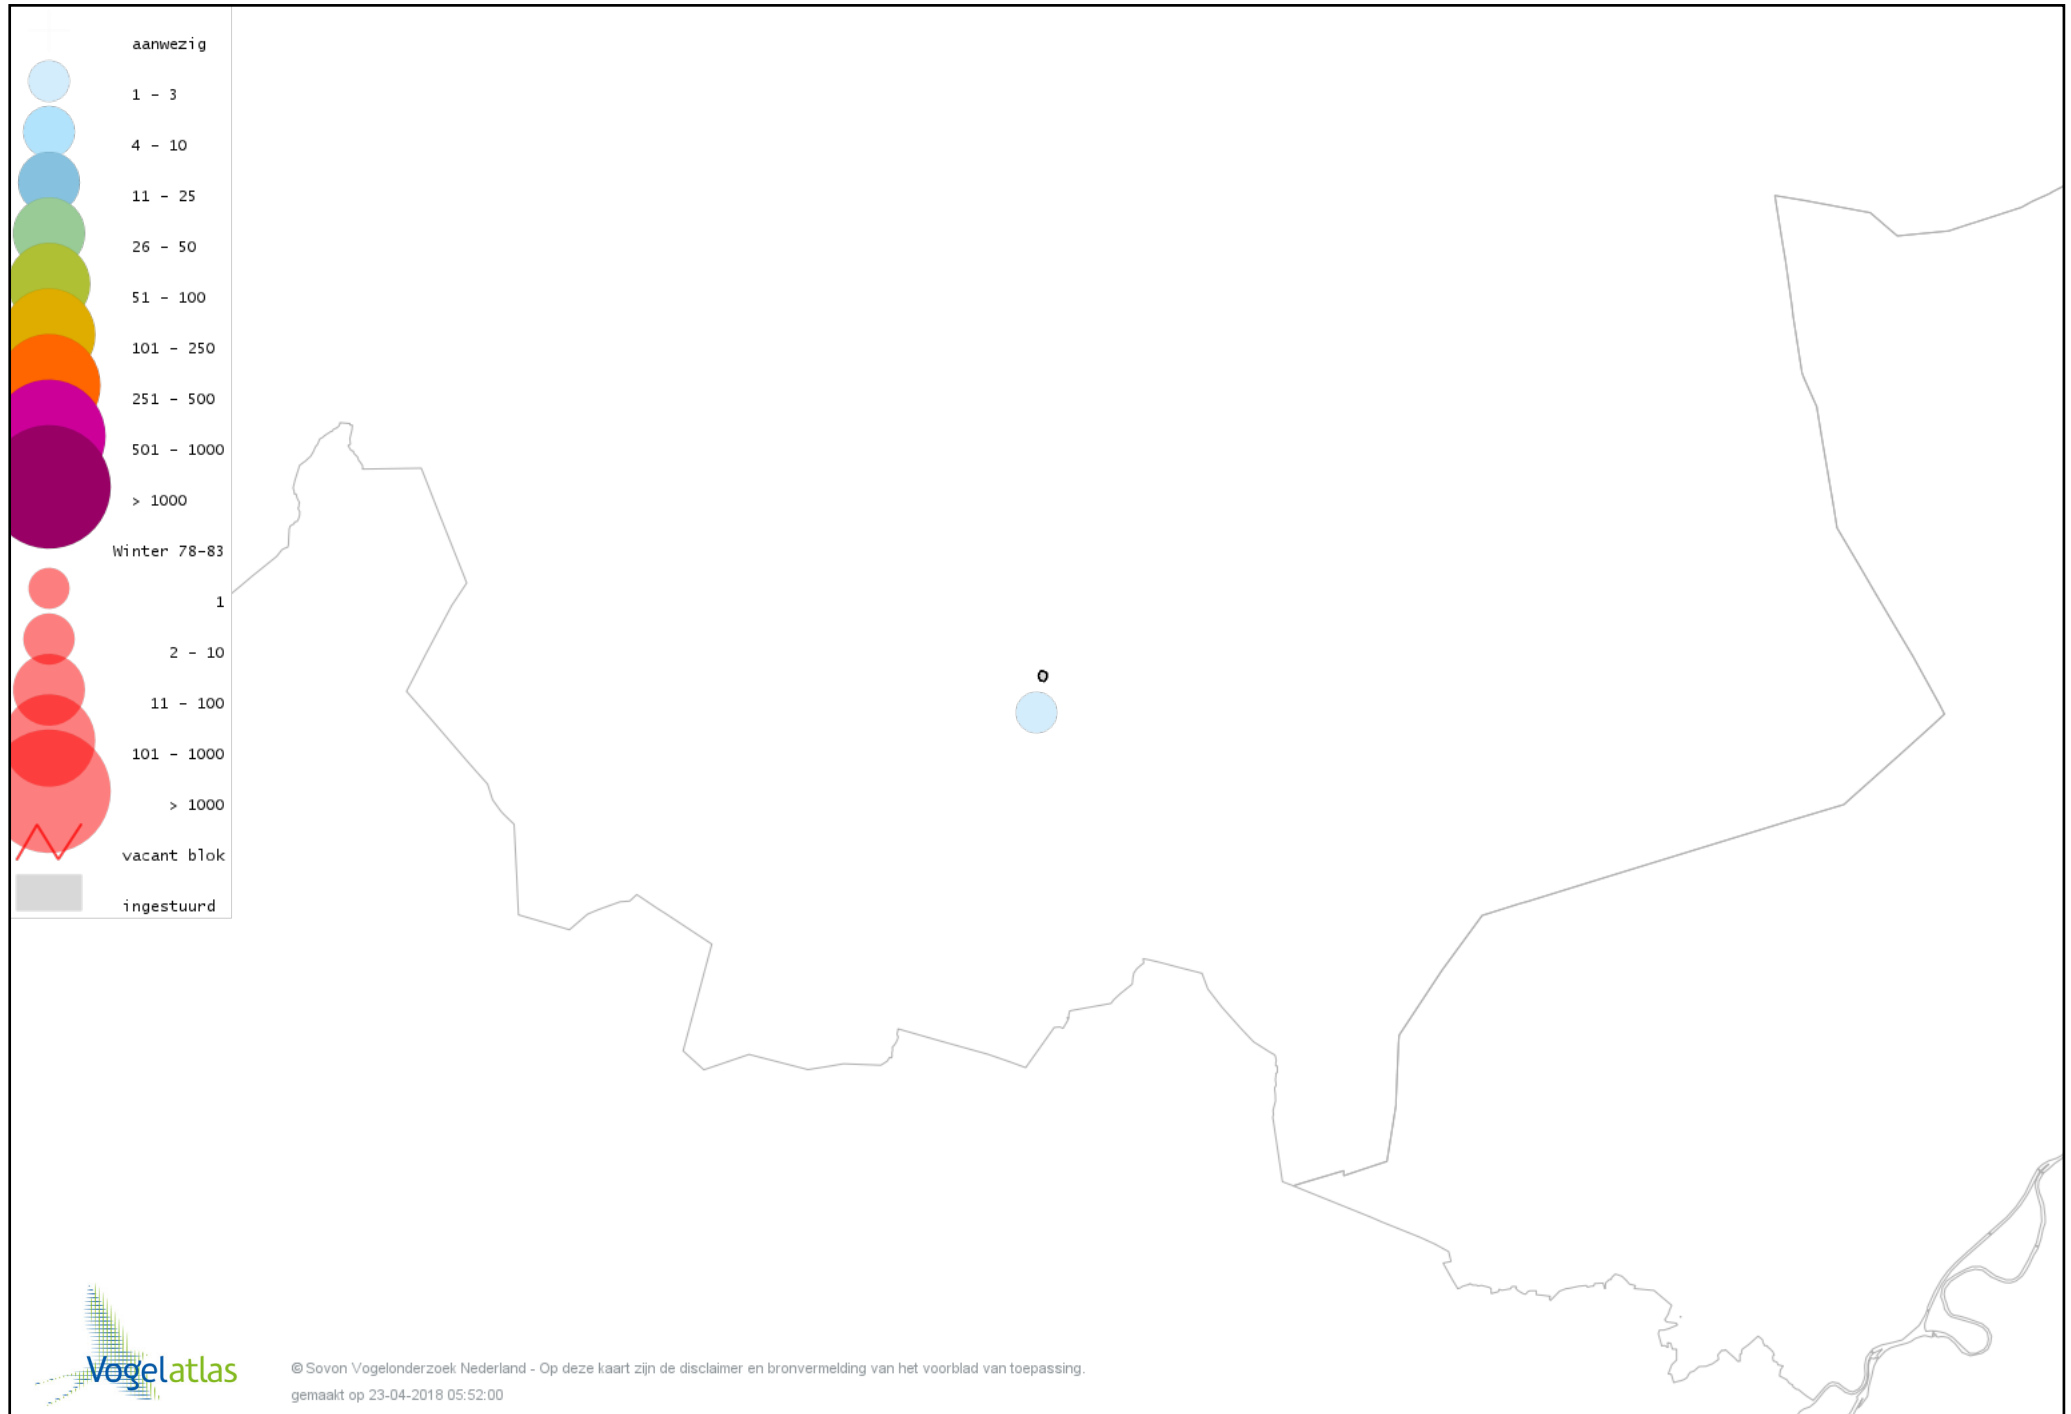

Voorlopige verspreidingskaart Boomklever winter

Voorlopige verspreidingskaart Boomkruiper winter

Voorlopige verspreidingskaart Winterkoning winter

Voorlopige verspreidingskaart Spreeuw winter

Voorlopige verspreidingskaart Merel winter

Voorlopige verspreidingskaart Kramsvogel winter

Voorlopige verspreidingskaart Zanglijster winter

Voorlopige verspreidingskaart Koperwiek winter

Voorlopige verspreidingskaart Grote Lijster winter

Voorlopige verspreidingskaart Roodborst winter

Voorlopige verspreidingskaart Zwarte Roodstaart winter

Voorlopige verspreidingskaart Roodborsttapuit winter

Voorlopige verspreidingskaart Heggenmus winter

Voorlopige verspreidingskaart Huismus winter

Voorlopige verspreidingskaart Ringmus winter