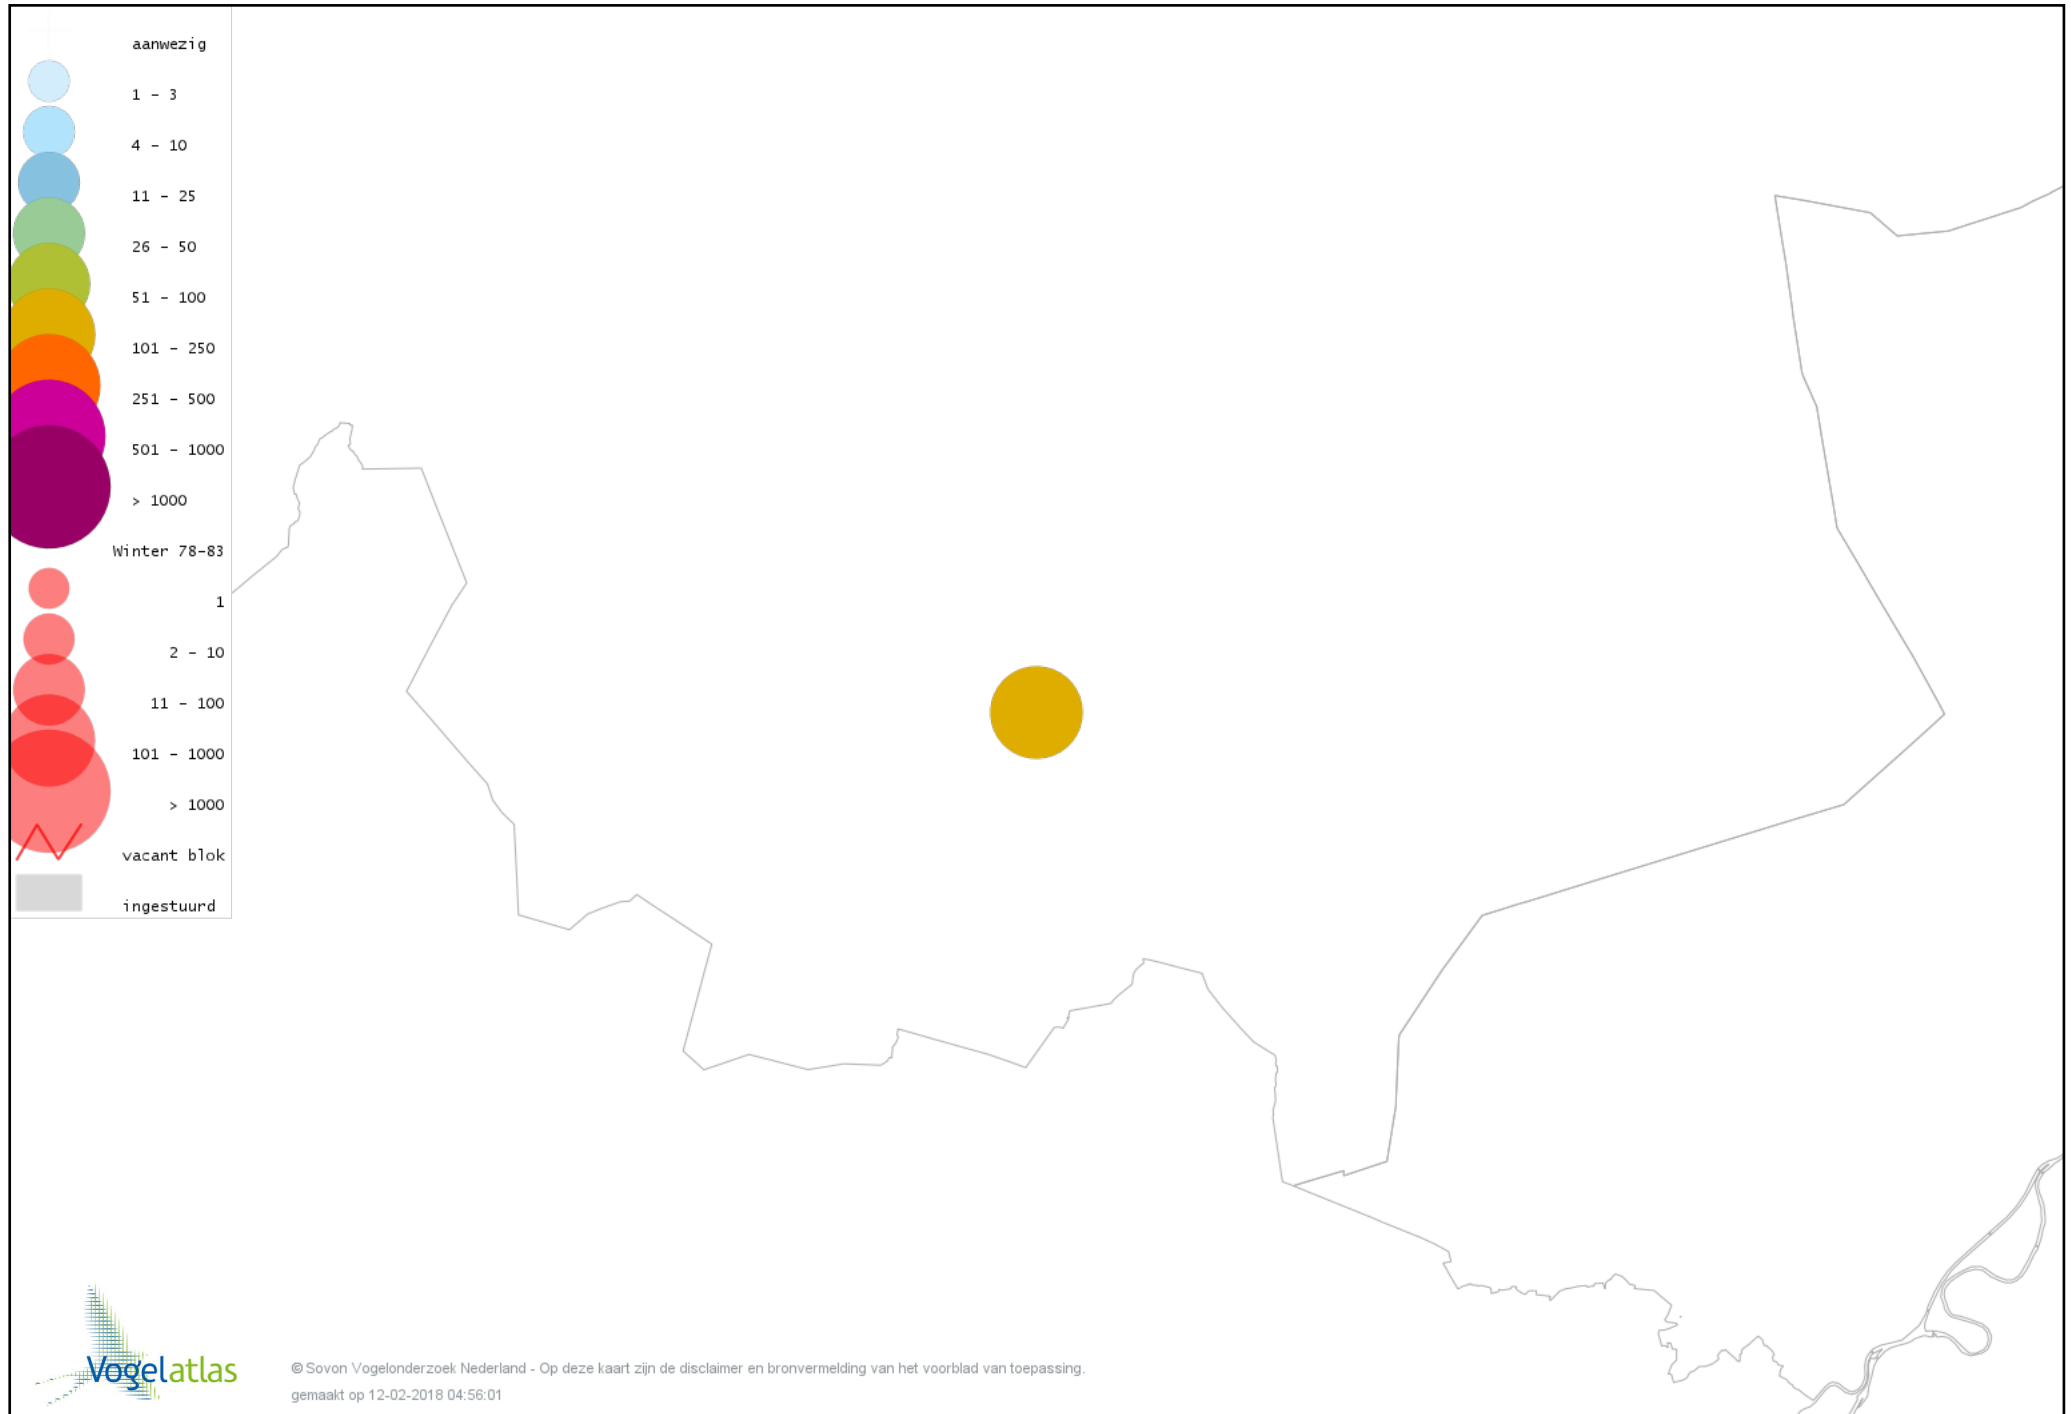

Voorlopige verspreidingskaart Turkse Tortel winter