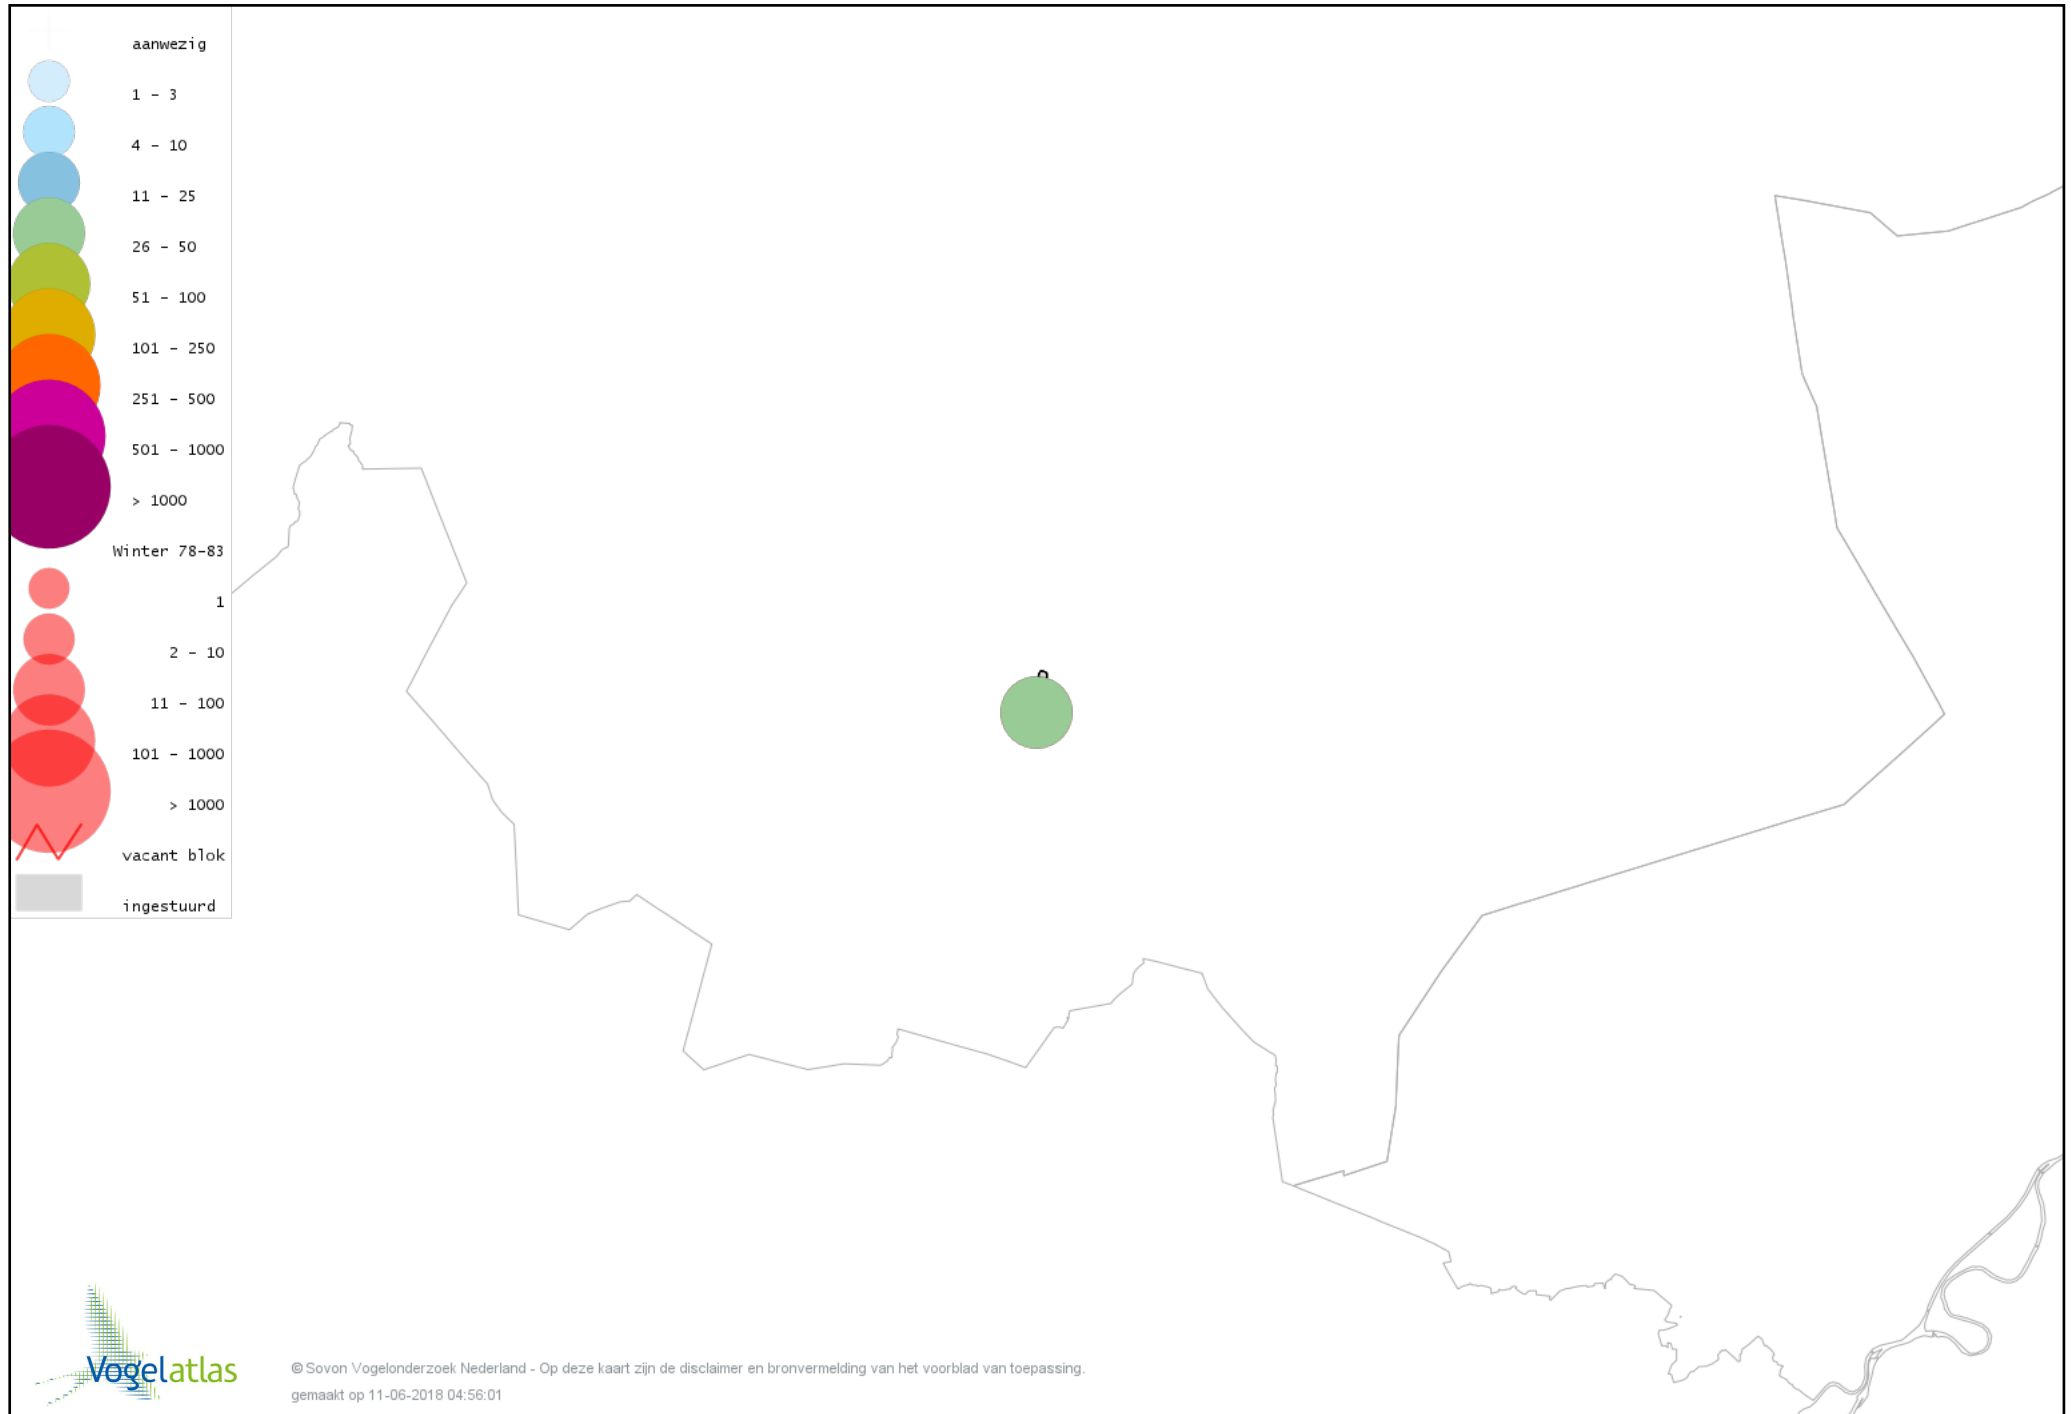

Voorlopige verspreidingskaart Grote Zilverreiger winter

Voorlopige verspreidingskaart Blauwe Reiger winter

Voorlopige verspreidingskaart Ooievaar winter

Voorlopige verspreidingskaart Dodaars winter

Voorlopige verspreidingskaart Fuut winter

Voorlopige verspreidingskaart Havik winter

Voorlopige verspreidingskaart Sperwer winter

Voorlopige verspreidingskaart Buizerd winter

Voorlopige verspreidingskaart Torenvalk winter

Voorlopige verspreidingskaart Slechtvalk winter

Voorlopige verspreidingskaart Waterhoen winter

Voorlopige verspreidingskaart Meerkoet winter

Voorlopige verspreidingskaart Kraanvogel winter

Voorlopige verspreidingskaart Kievit winter

Voorlopige verspreidingskaart Kokmeeuw winter