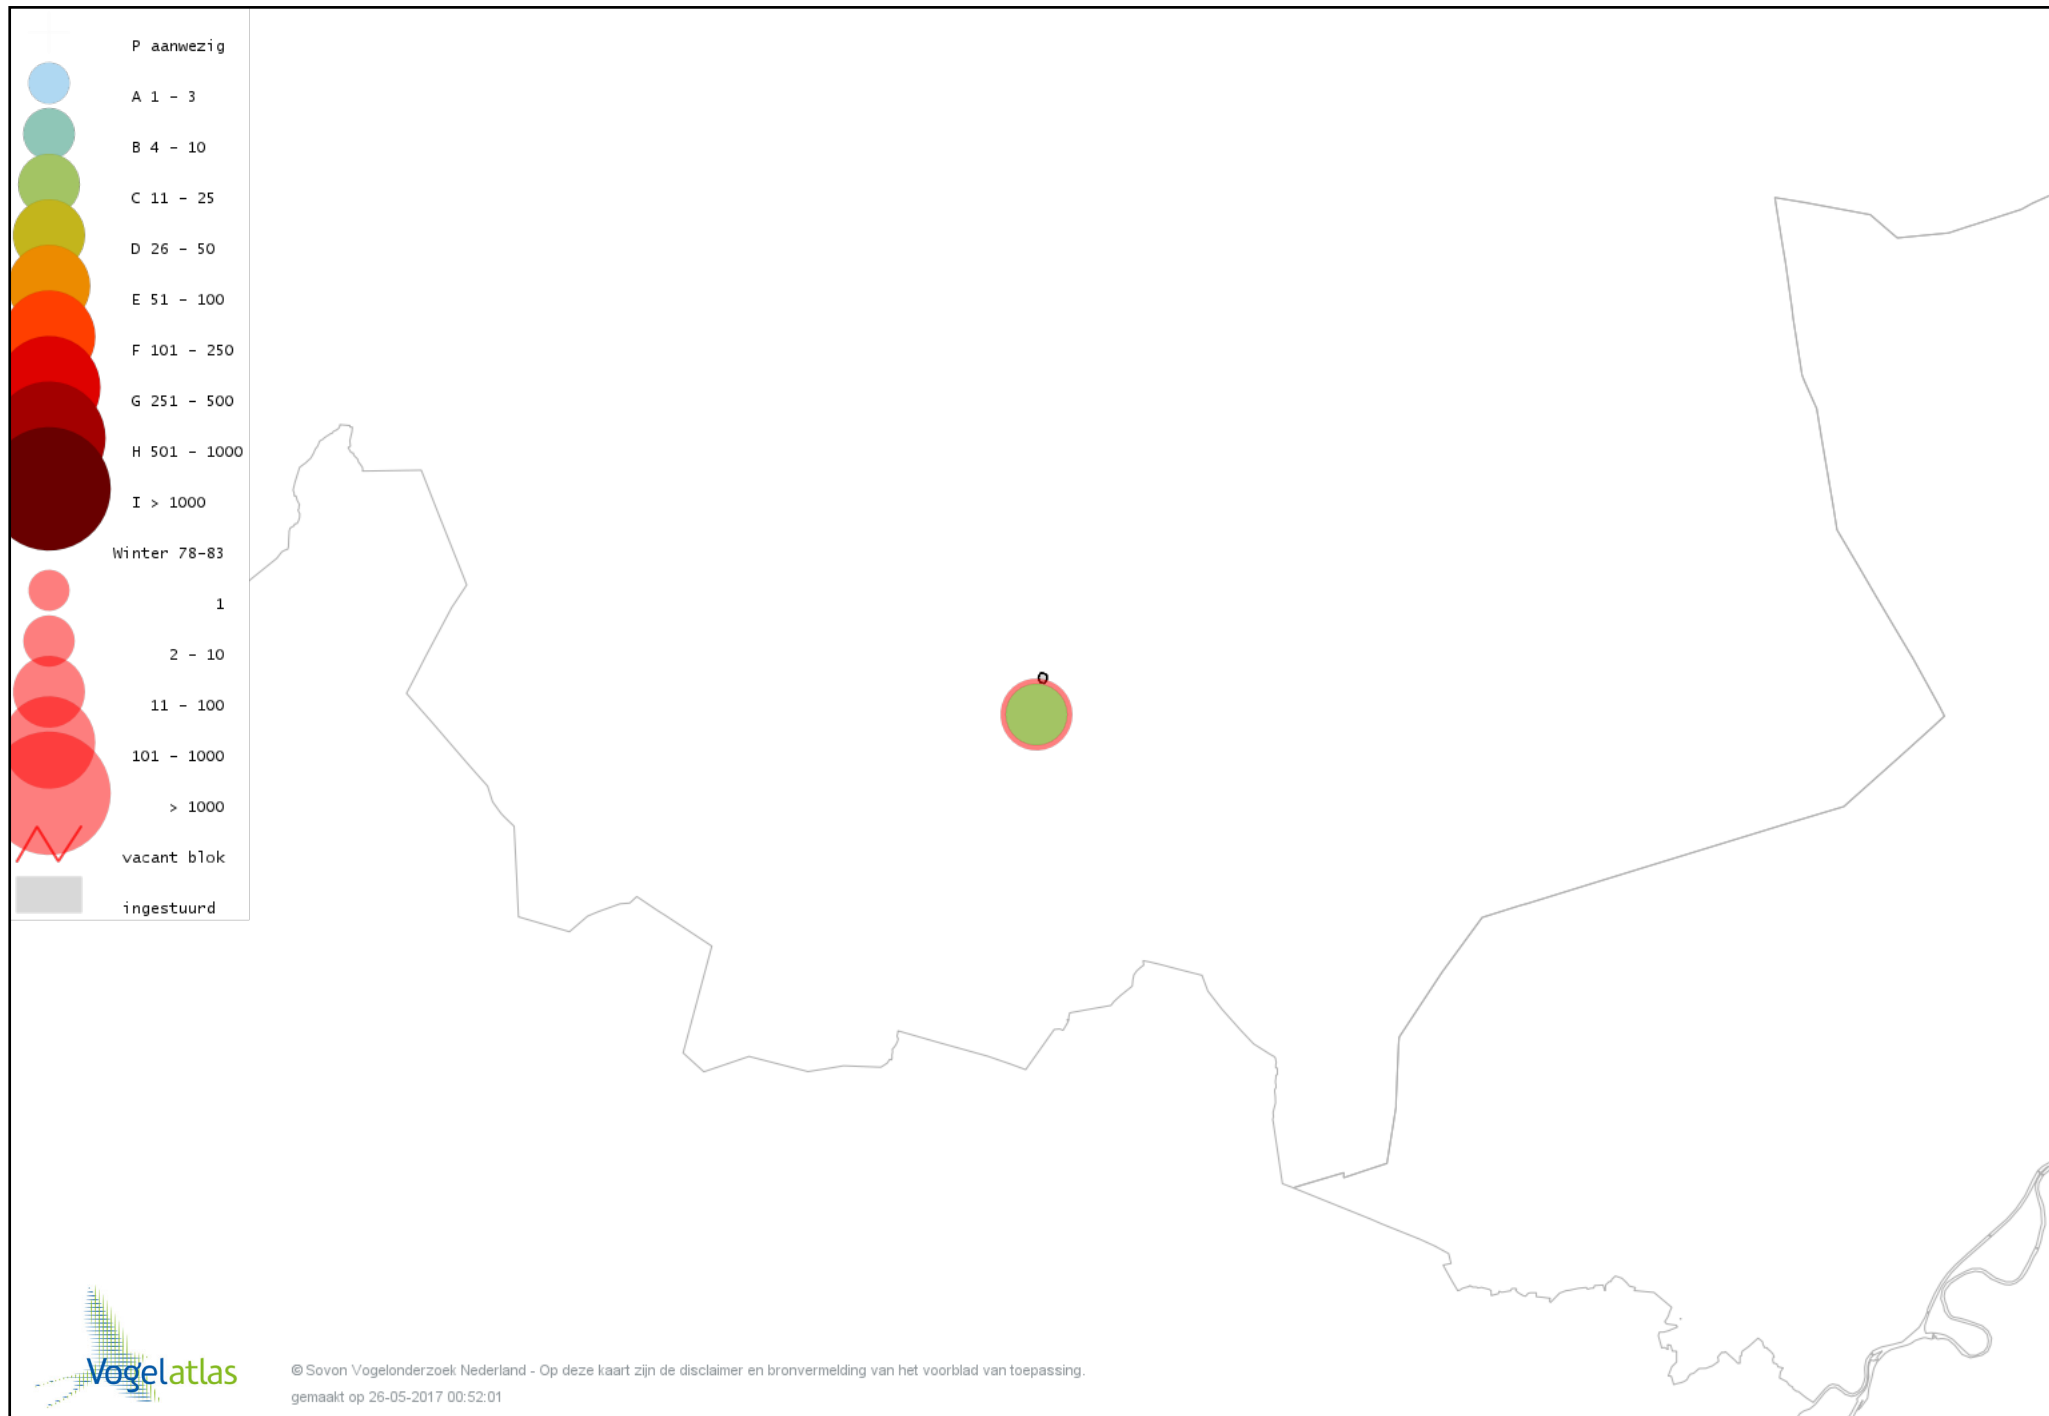

De kleurtint (blauw) is de beste referentie voor de tot nu toe waargenomen aantalsklasse.

De stipgrootte is relatief. Vergelijk daarvoor de atlasblok grootte van de legenda met die van het kaartbeeld.

Voorlopige verspreidingskaart Knobbelzwaan winter

Voorlopige verspreidingskaart Kleine Zwaan winter

Voorlopige verspreidingskaart Toendrarietgans winter

Voorlopige verspreidingskaart Grauwe Gans winter

Voorlopige verspreidingskaart Soepgans winter

Voorlopige verspreidingskaart Grote Canadese Gans winter

Voorlopige verspreidingskaart Nijlgans winter

Voorlopige verspreidingskaart Tafeleend winter

Voorlopige verspreidingskaart Kuifeend winter

Voorlopige verspreidingskaart Krakeend winter

Voorlopige verspreidingskaart Smient winter