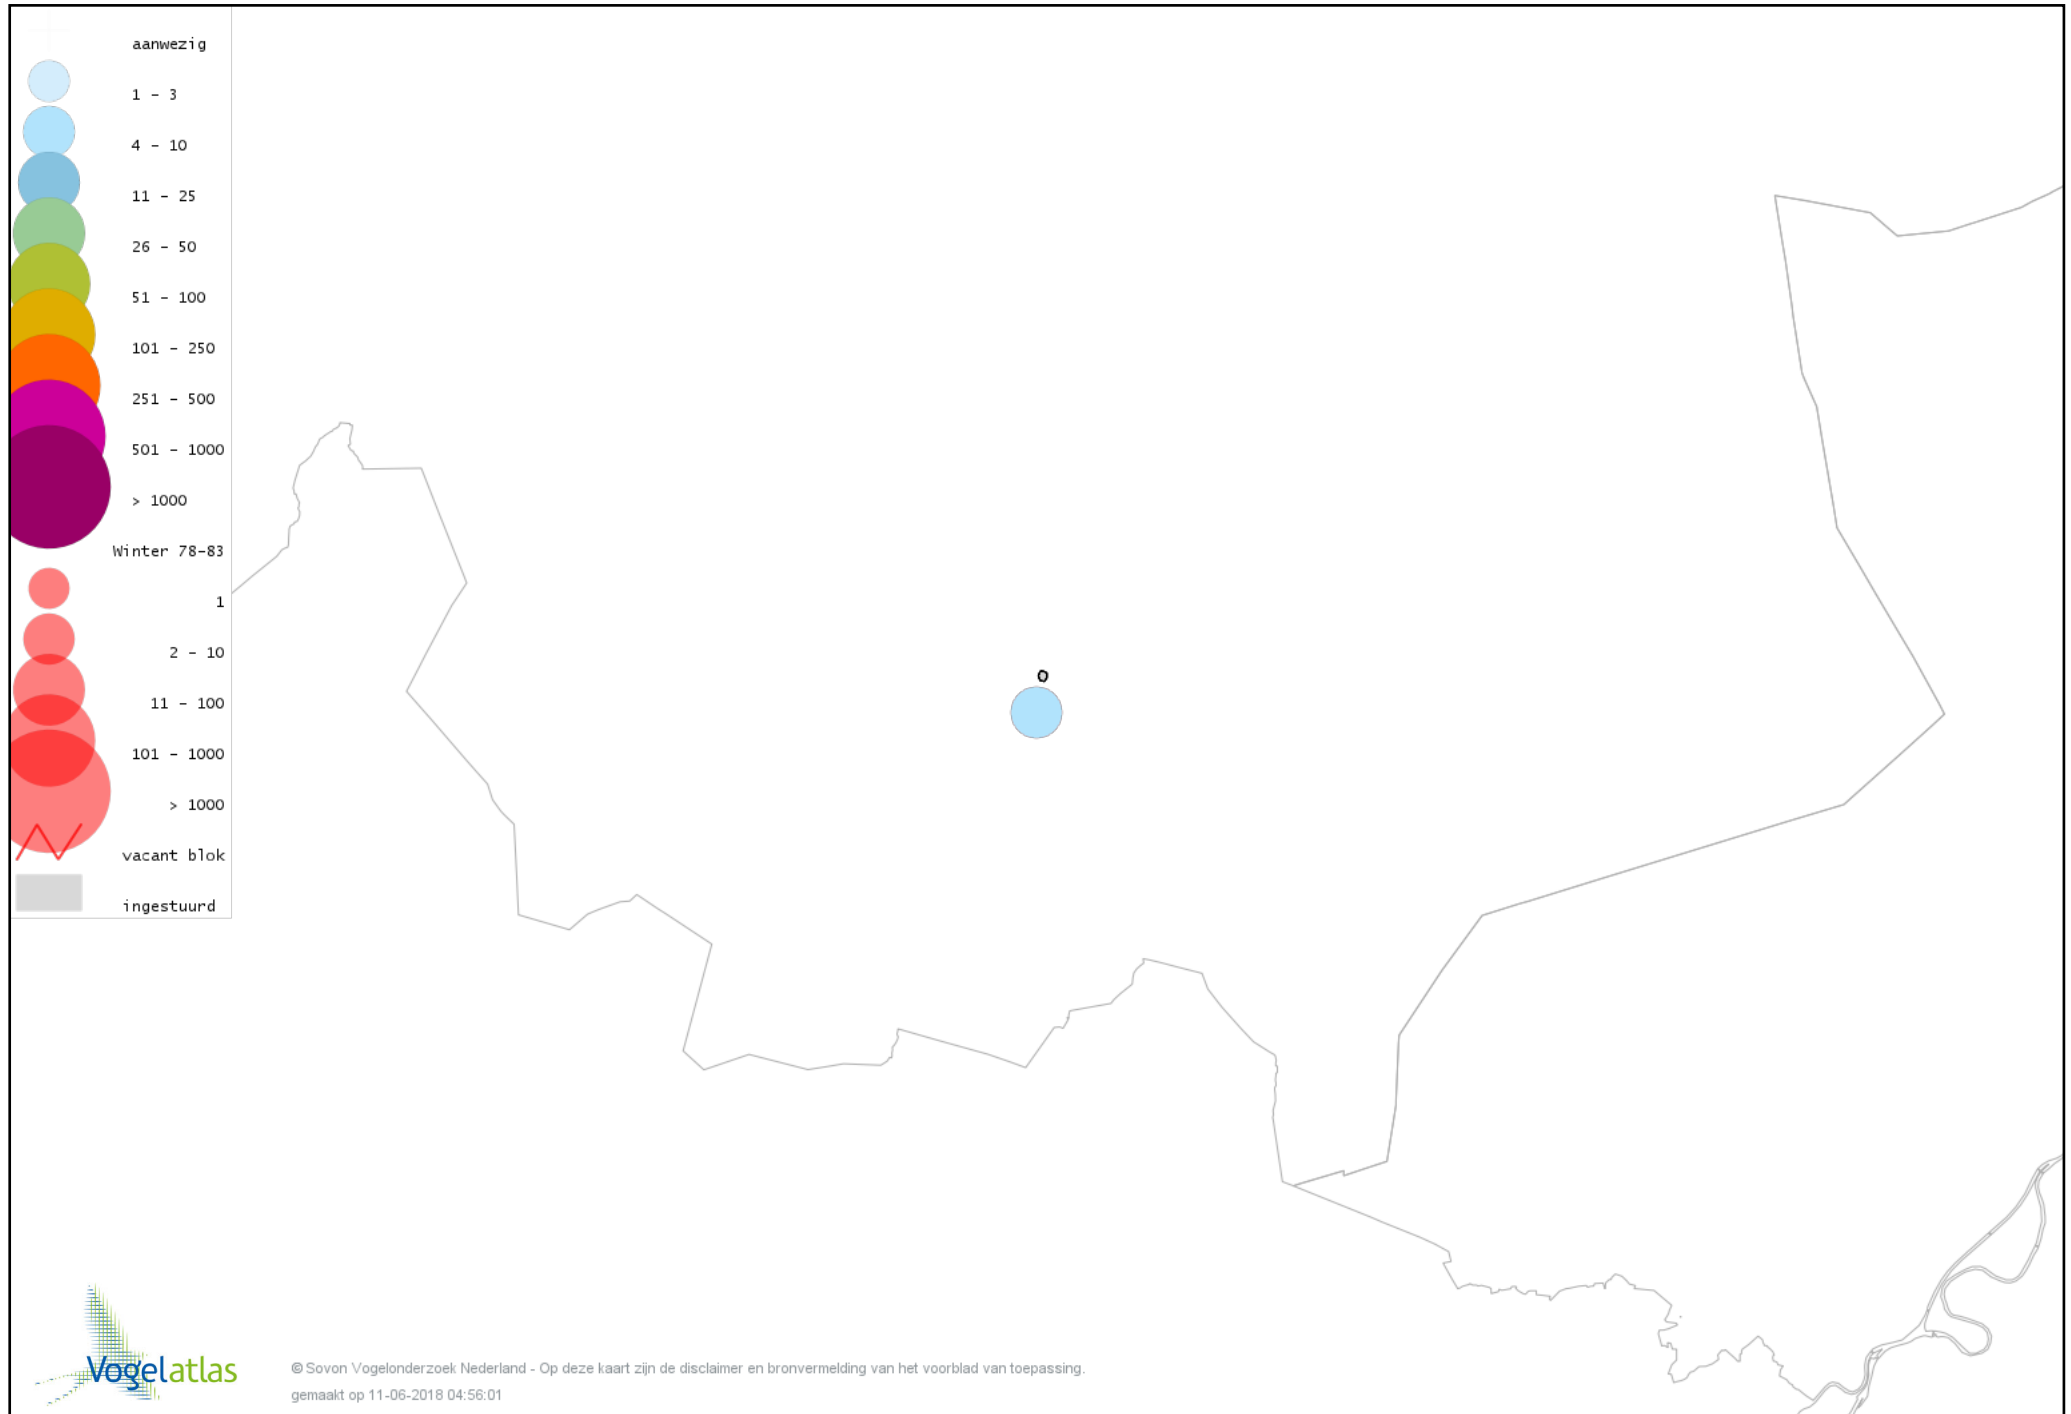

Voorlopige verspreidingskaart Havik winter

Voorlopige verspreidingskaart Sperwer winter

Voorlopige verspreidingskaart Buizerd winter

Voorlopige verspreidingskaart Torenvalk winter

Voorlopige verspreidingskaart Slechtvalk winter

Voorlopige verspreidingskaart Waterhoen winter

Voorlopige verspreidingskaart Meerkoet winter

Voorlopige verspreidingskaart Kraanvogel winter

Voorlopige verspreidingskaart Kievit winter

Voorlopige verspreidingskaart Kokmeeuw winter