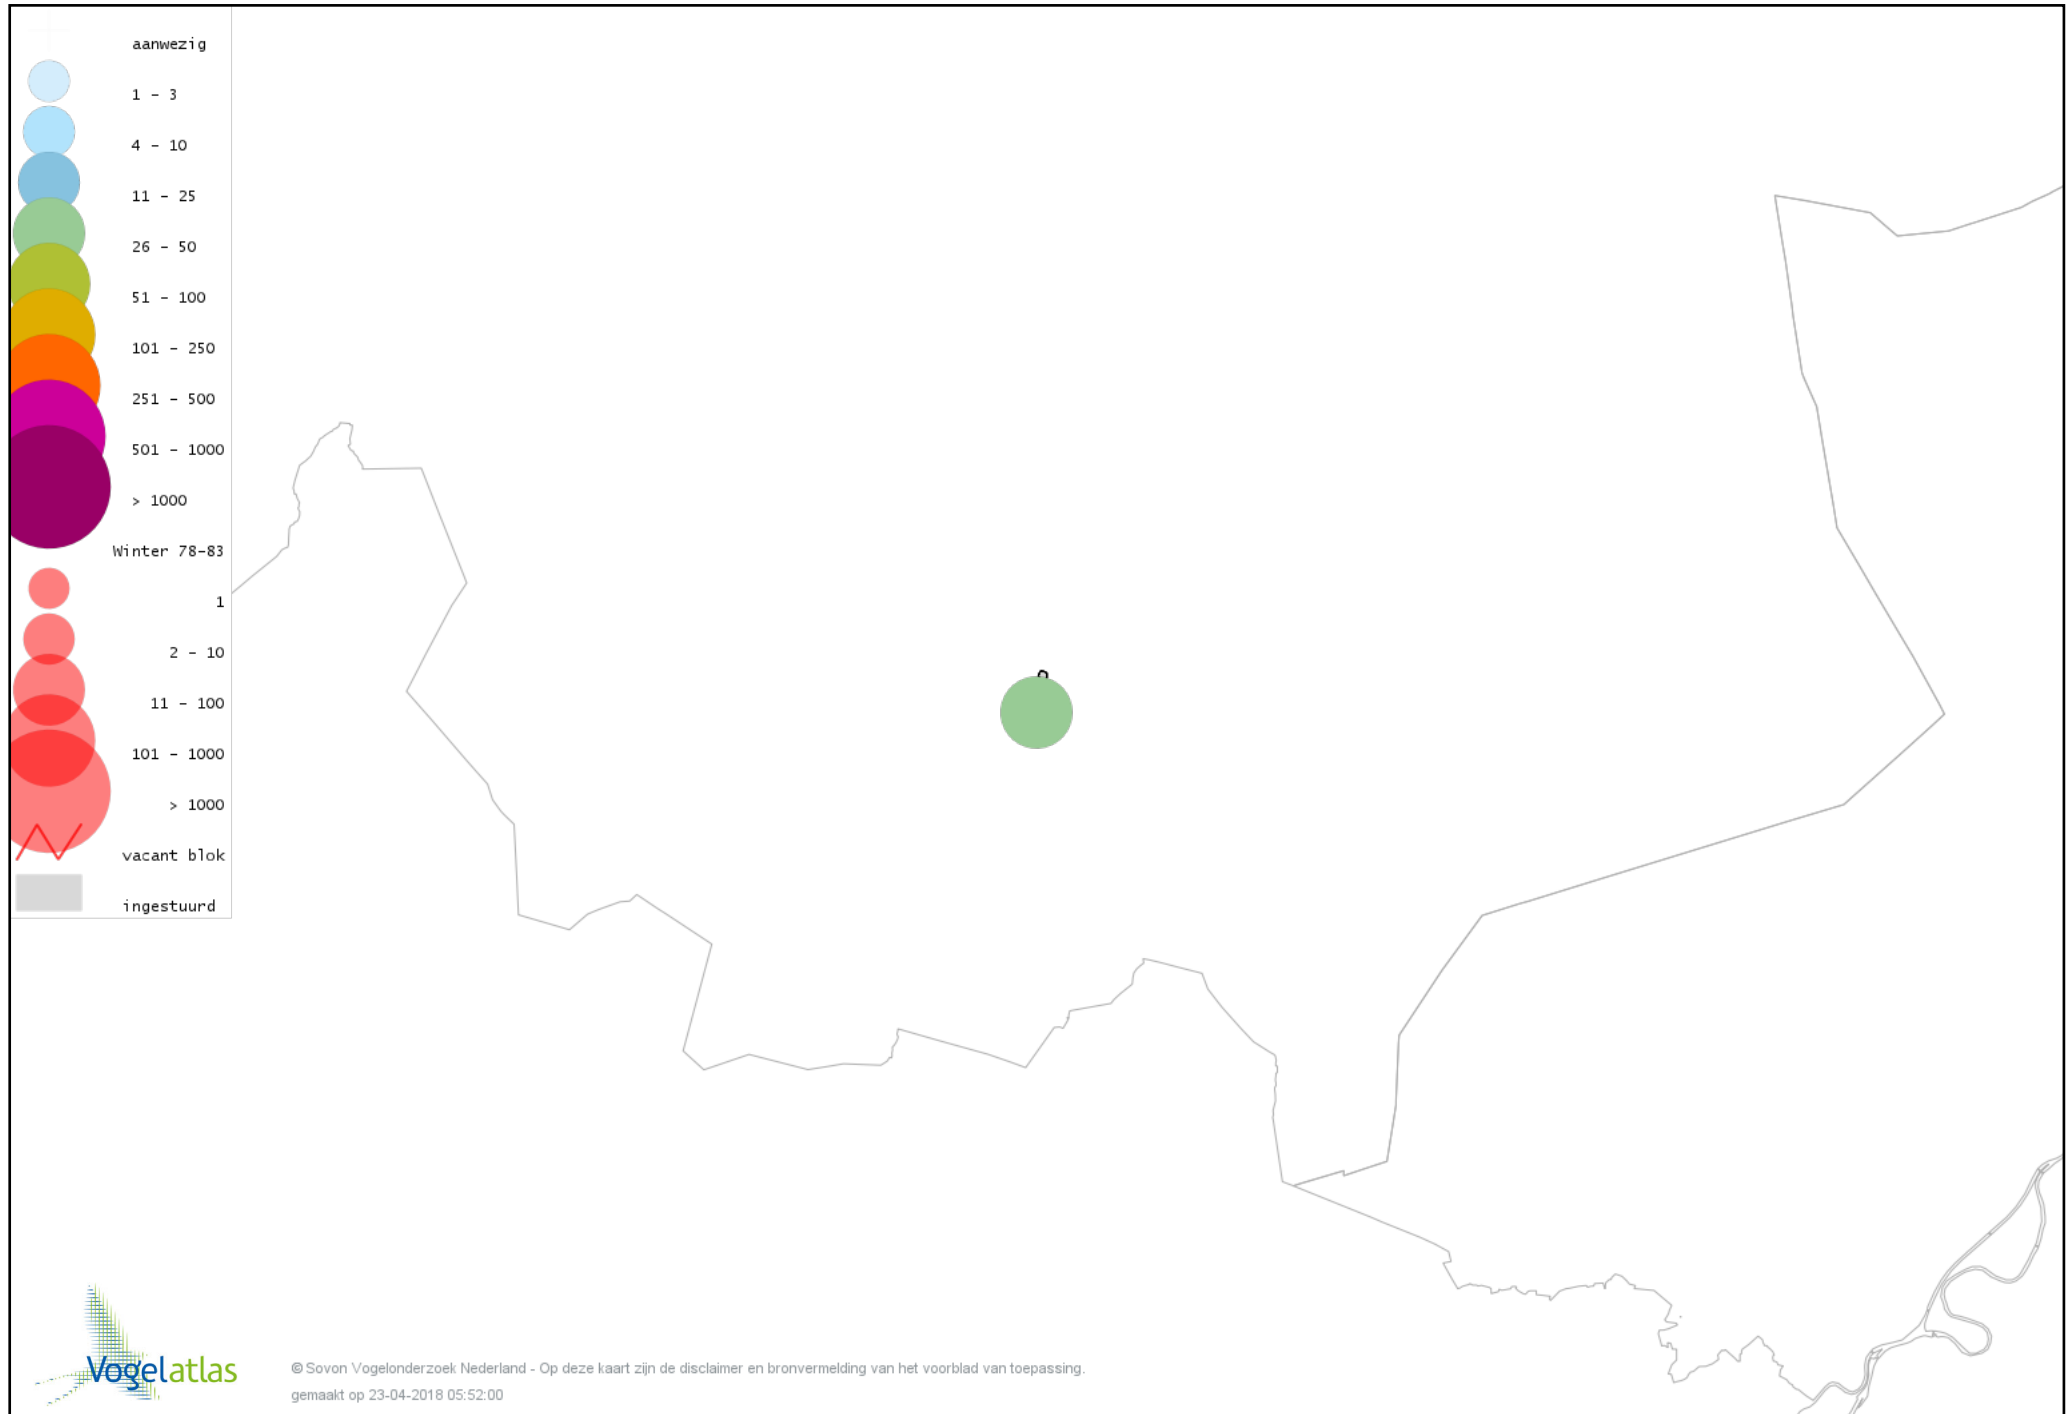

Voorlopige verspreidingskaart Grote Gele Kwikstaart winter

Voorlopige verspreidingskaart Witte Kwikstaart winter

Voorlopige verspreidingskaart Graspieper winter

Voorlopige verspreidingskaart Waterpieper winter

Voorlopige verspreidingskaart Vink winter

Voorlopige verspreidingskaart Keep winter

Voorlopige verspreidingskaart Groenling winter

Voorlopige verspreidingskaart Putter winter

Voorlopige verspreidingskaart Sijs winter

Voorlopige verspreidingskaart Kleine Barmsijs winter

Voorlopige verspreidingskaart Barmsijs (Grote of Kleine) winter

Voorlopige verspreidingskaart Kruisbek winter

Voorlopige verspreidingskaart Goudvink winter