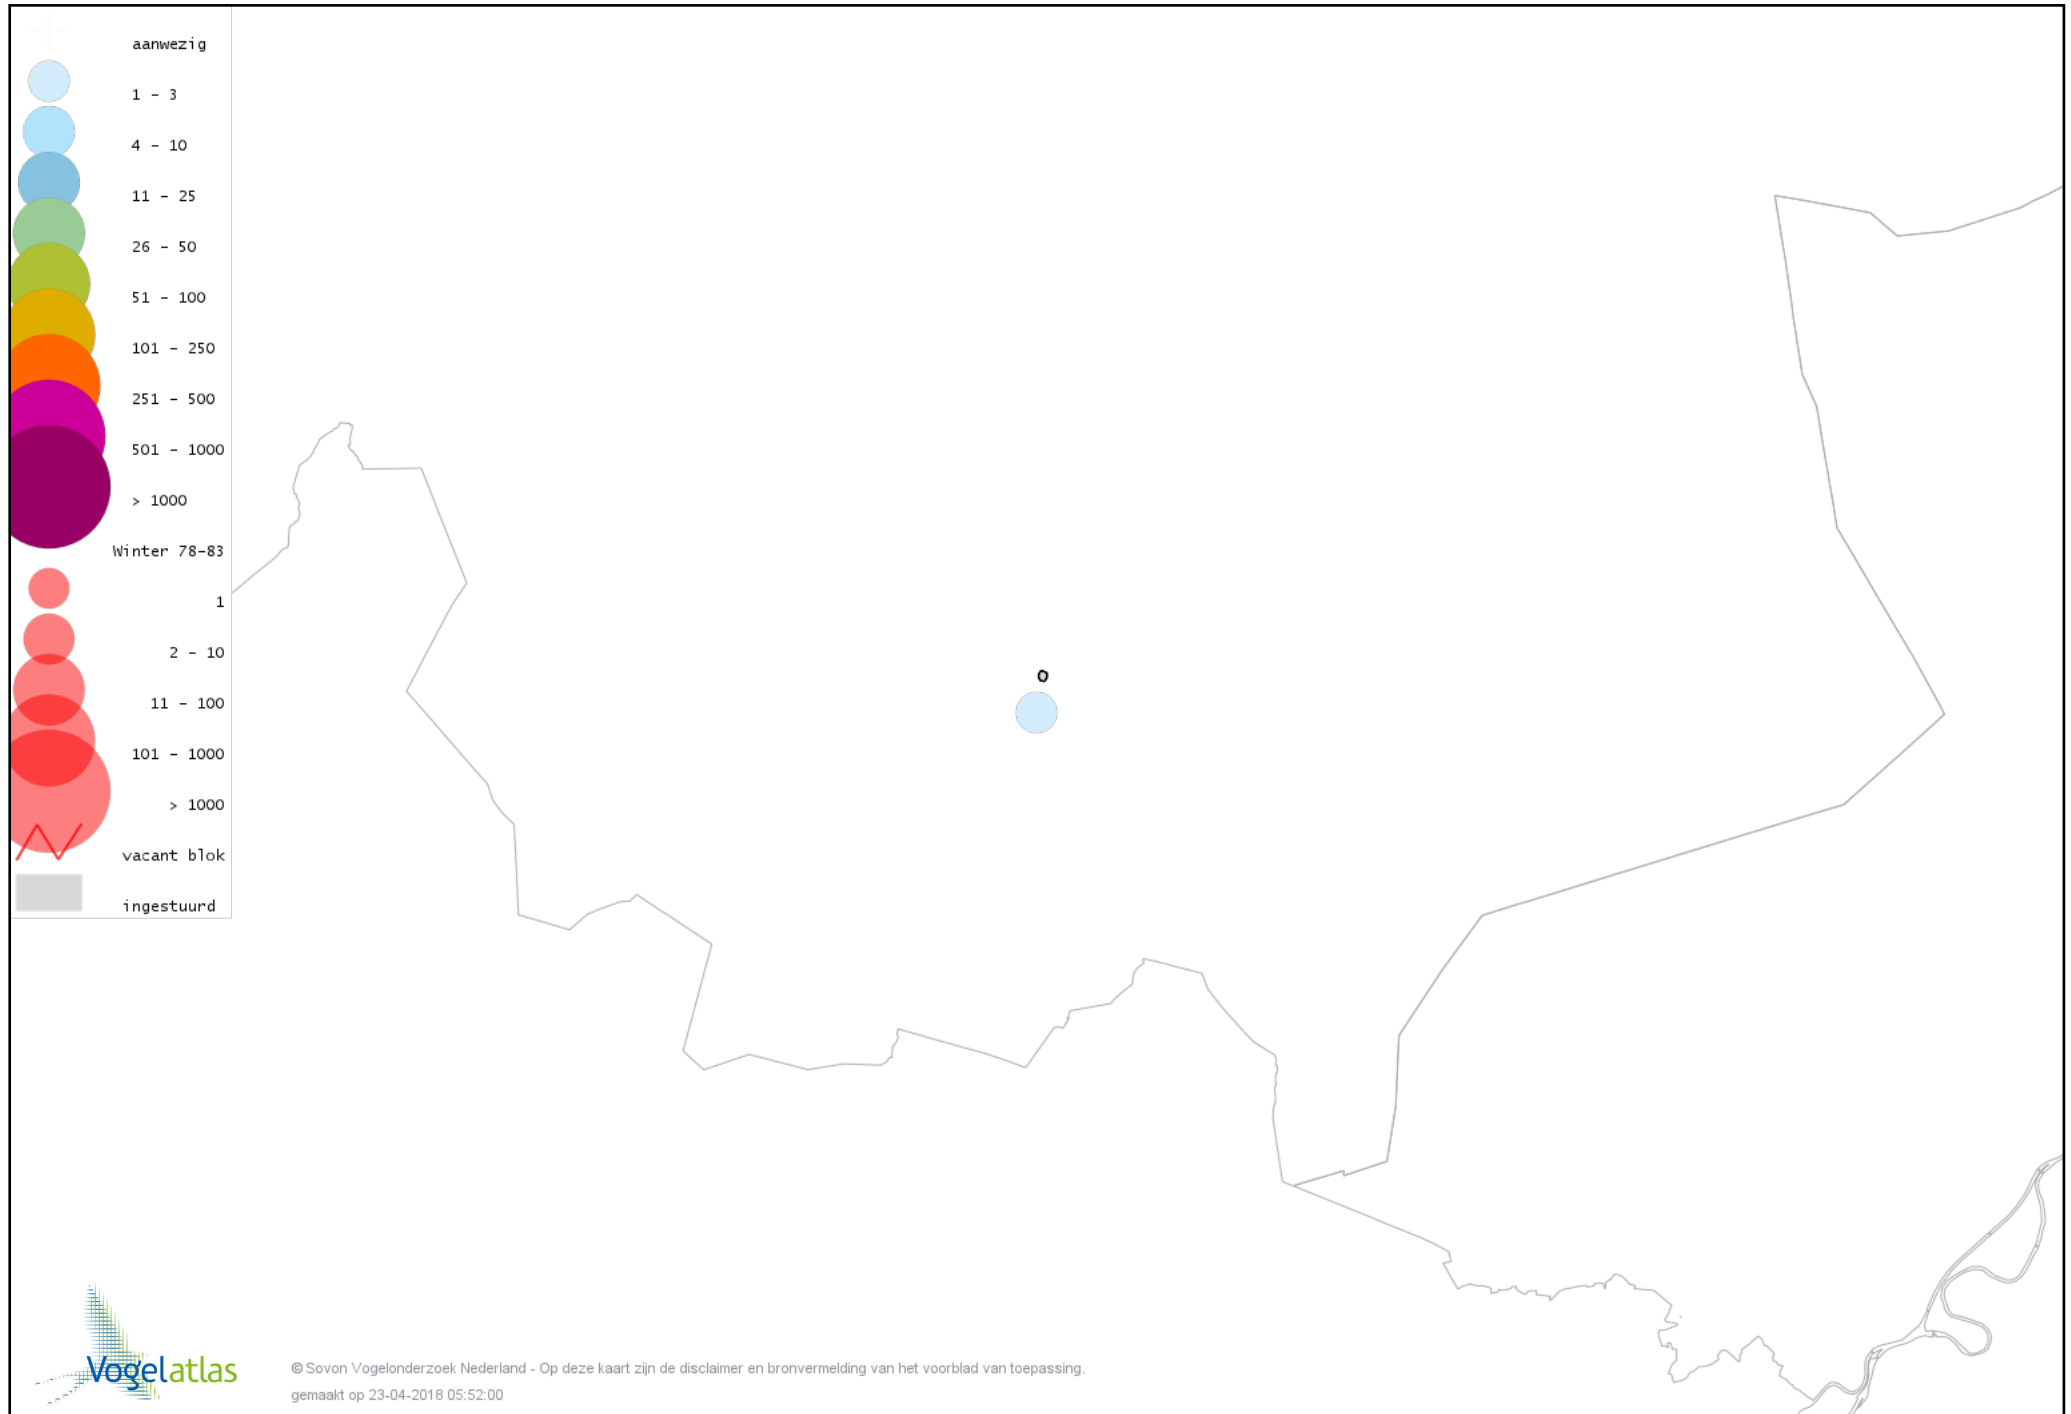

Voorlopige verspreidingskaart Zwarte Mees winter

Voorlopige verspreidingskaart Matkop winter

Voorlopige verspreidingskaart Boomleeuwerik winter

Voorlopige verspreidingskaart Veldleeuwerik winter

Voorlopige verspreidingskaart Staartmees winter

Voorlopige verspreidingskaart Boomklever winter

Voorlopige verspreidingskaart Boomkruiper winter

Voorlopige verspreidingskaart Winterkoning winter

Voorlopige verspreidingskaart Spreeuw winter

Voorlopige verspreidingskaart Merel winter