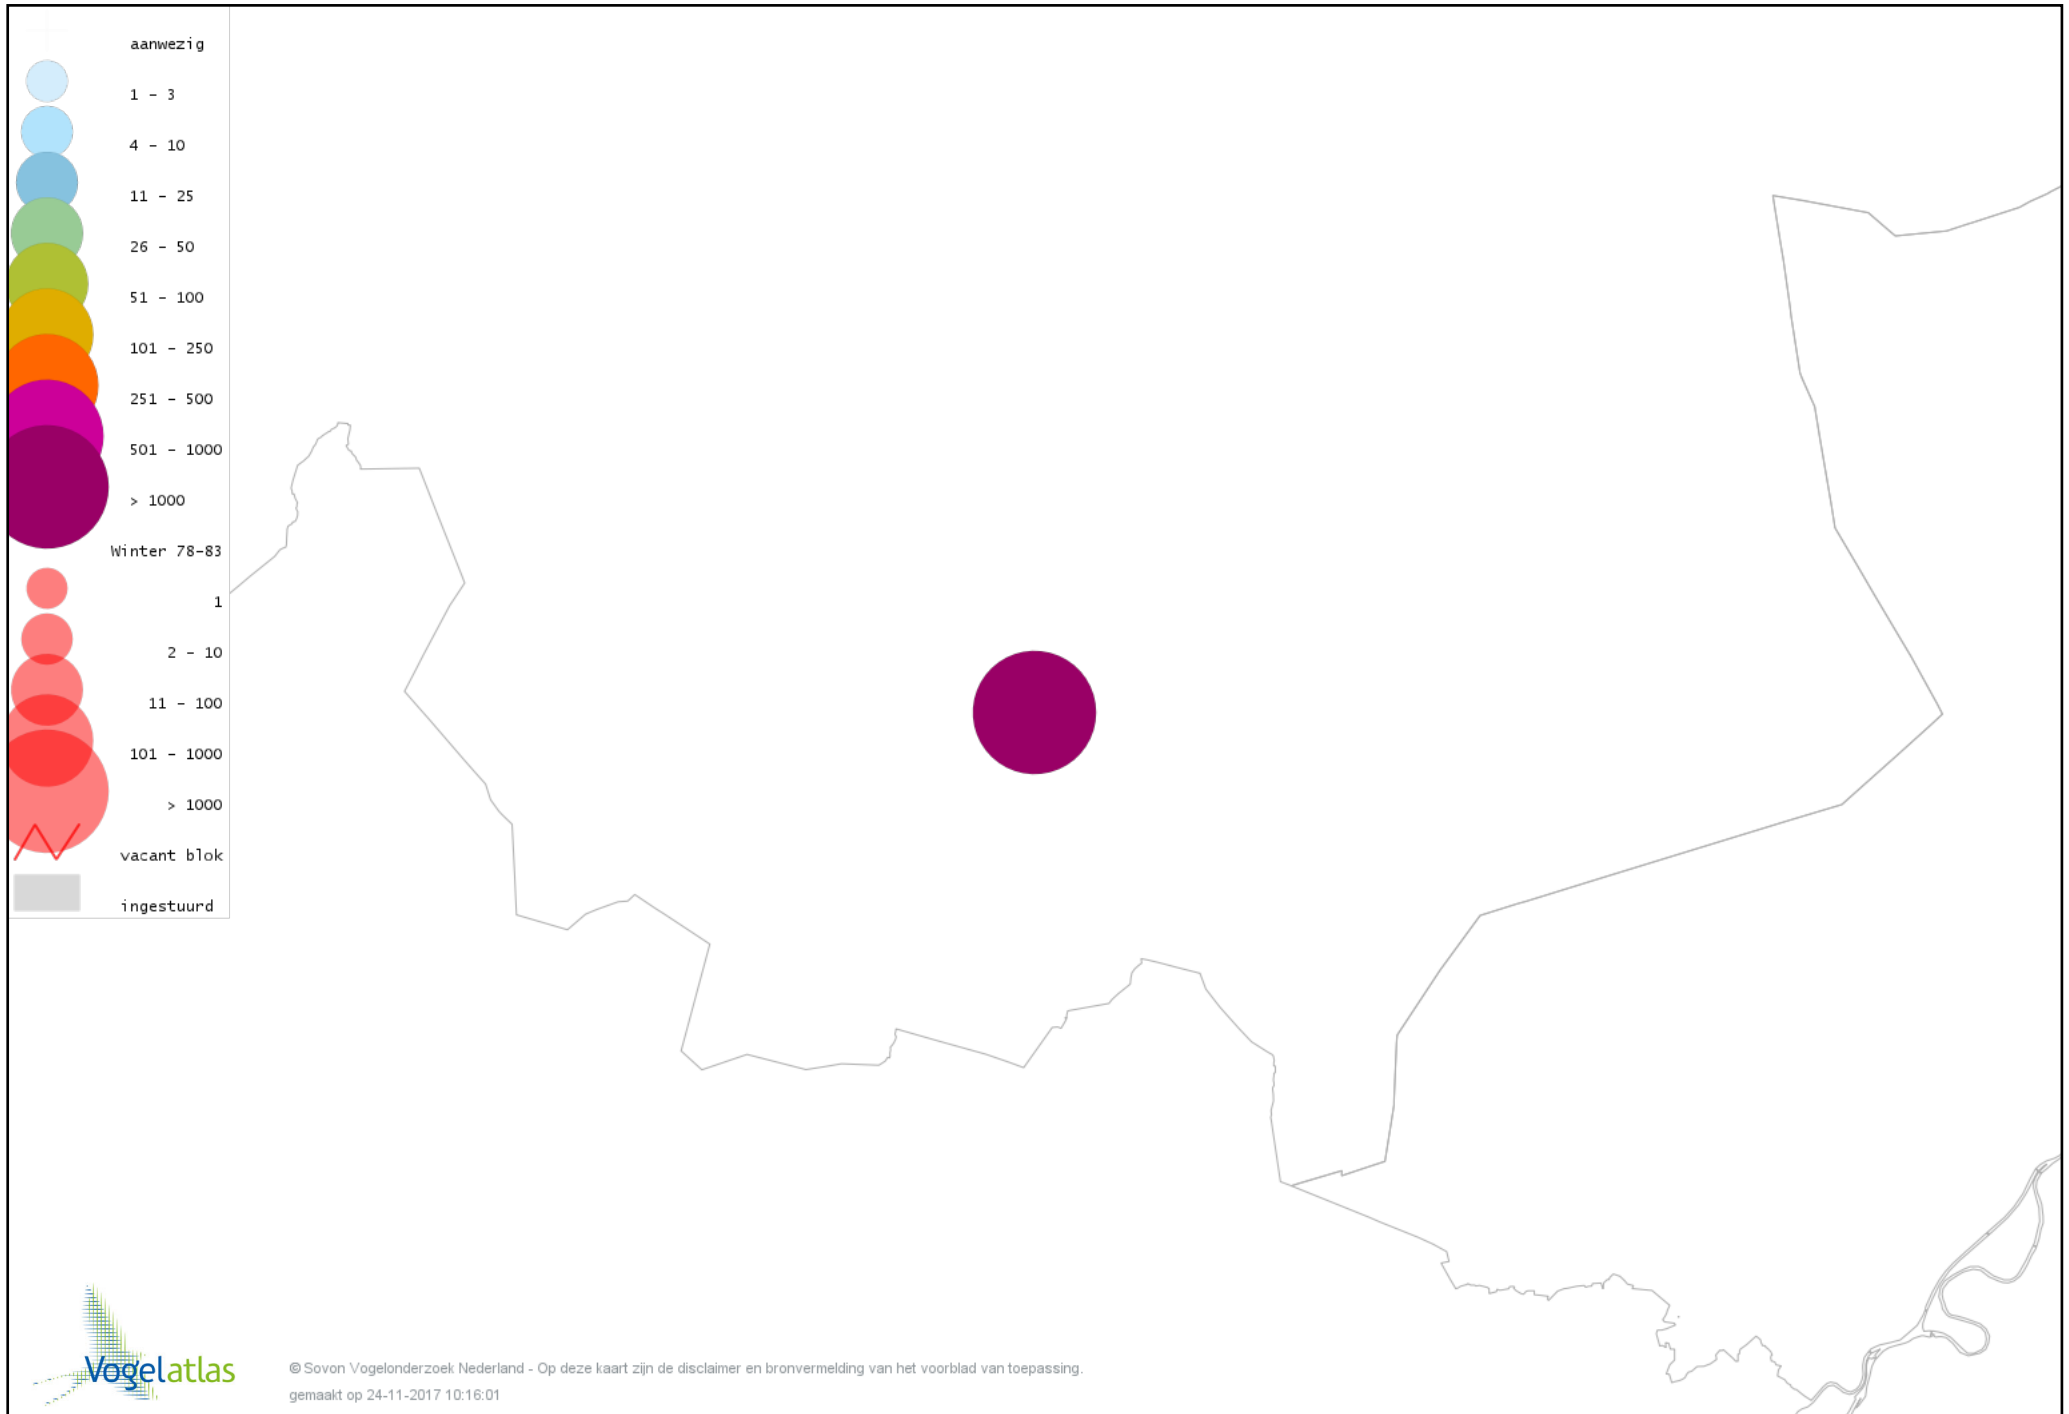

Voorlopige verspreidingskaart Waterhoen winter

Voorlopige verspreidingskaart Meerkoet winter

Voorlopige verspreidingskaart Kraanvogel winter

Voorlopige verspreidingskaart Kievit winter

Voorlopige verspreidingskaart Kokmeeuw winter

Voorlopige verspreidingskaart Stormmeeuw winter

Voorlopige verspreidingskaart Zilvermeeuw winter

Voorlopige verspreidingskaart Stadsduif winter

Voorlopige verspreidingskaart Holenduif winter

Voorlopige verspreidingskaart Houtduif winter