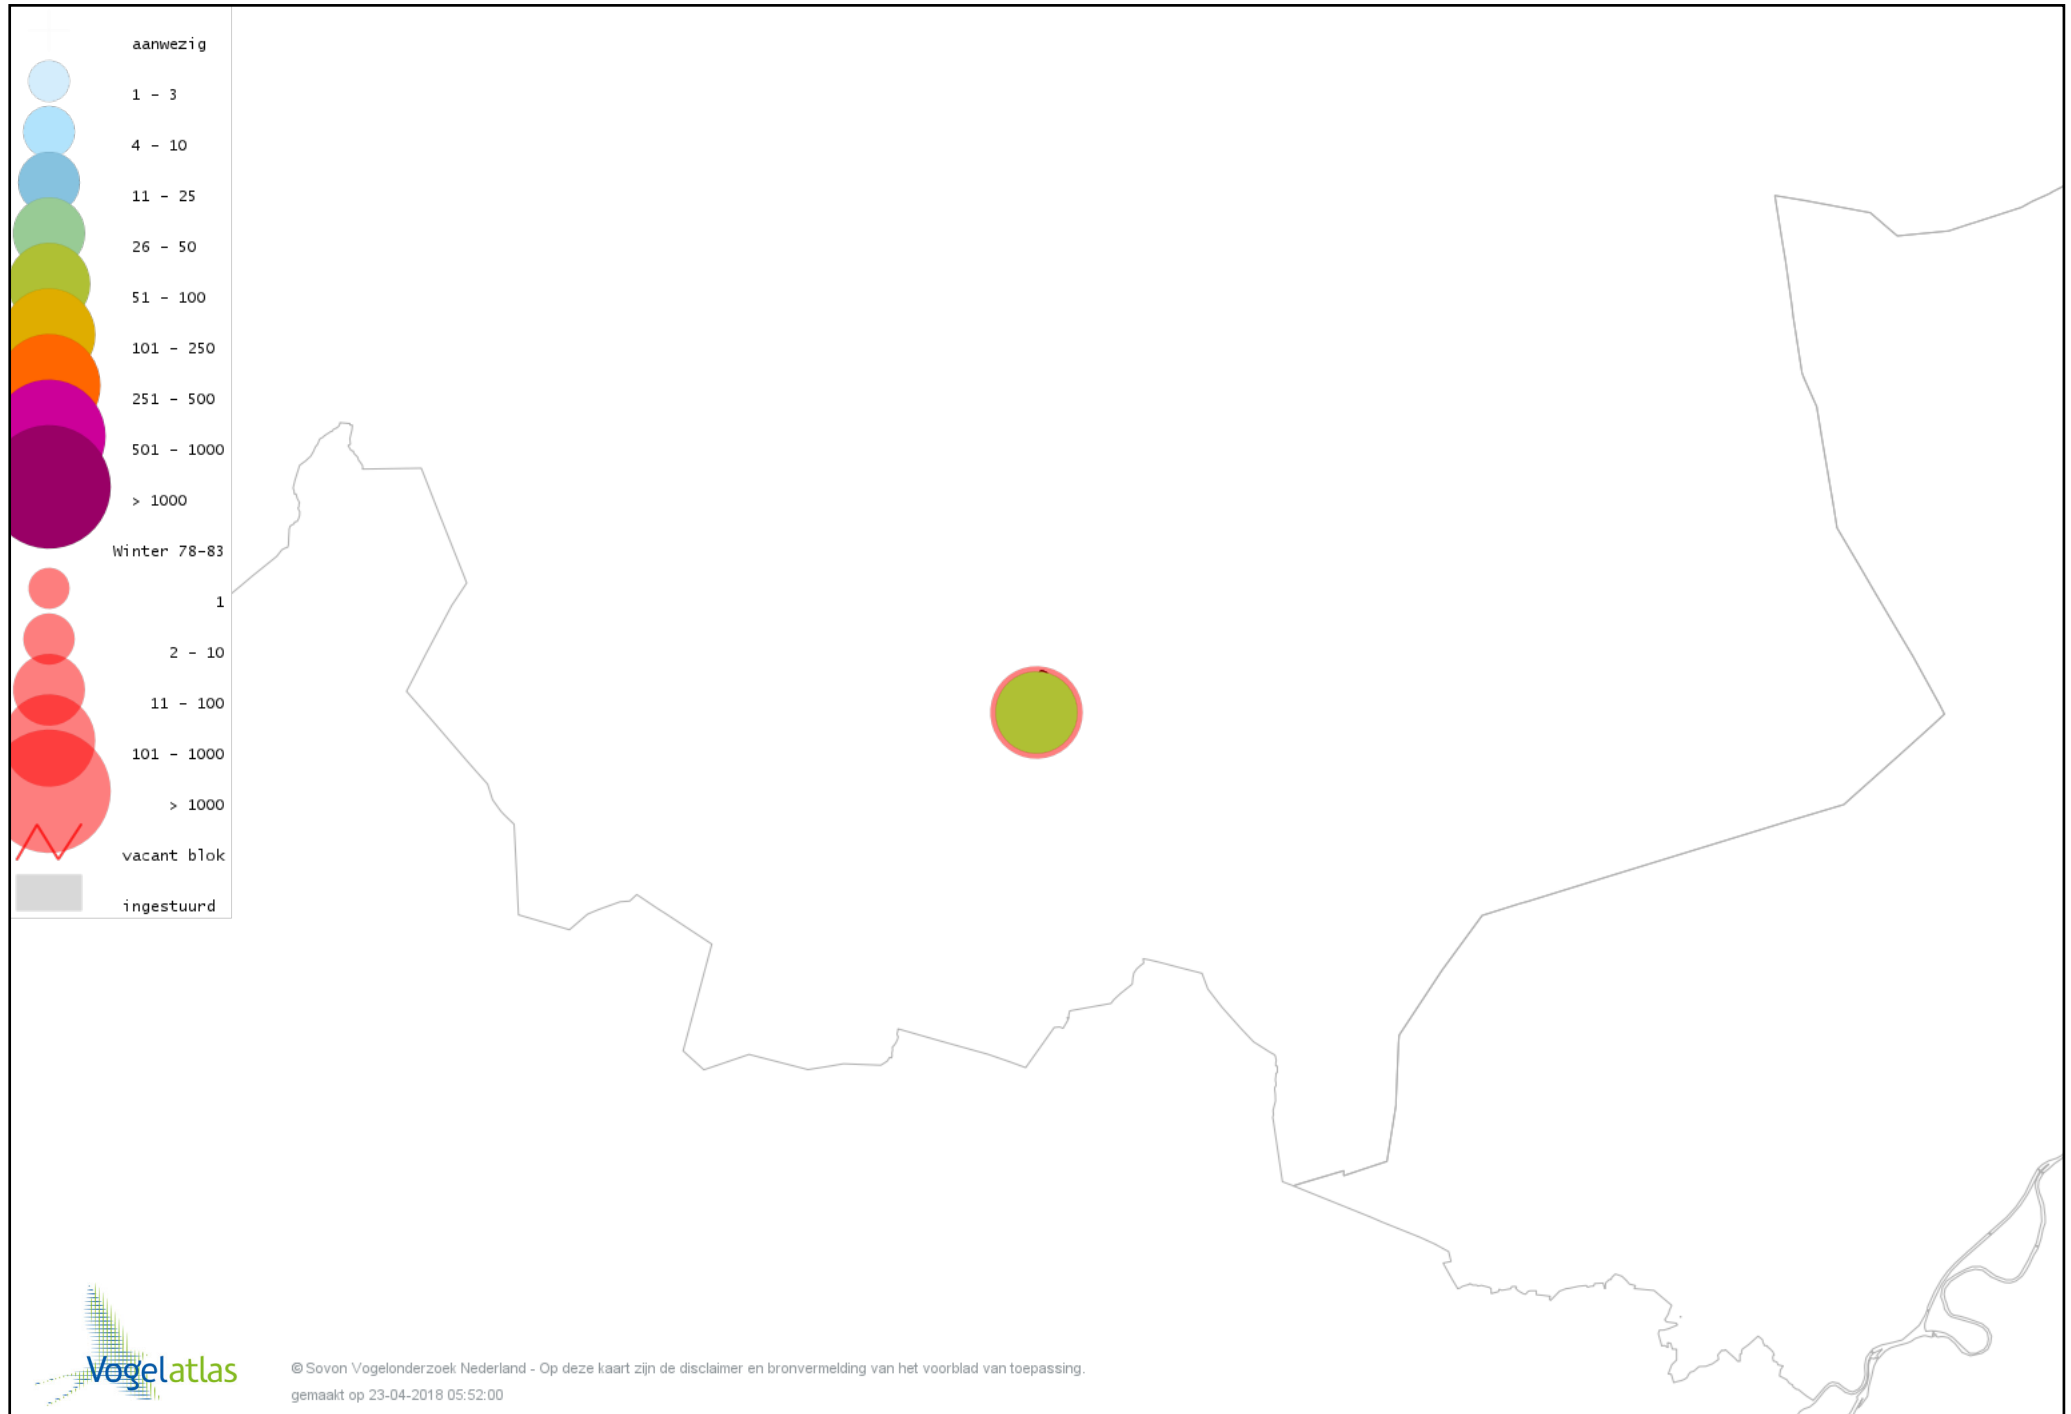

De kleurtint (blauw) is de beste referentie voor de tot nu toe waargenomen aantalsklasse.

De stipgrootte is relatief. Vergelijk daarvoor de atlasblok grootte van de legenda met die van het kaartbeeld.

Voorlopige verspreidingskaart Knobbelzwaan winter

Voorlopige verspreidingskaart Kleine Zwaan winter

Voorlopige verspreidingskaart Toendrarietgans winter

Voorlopige verspreidingskaart Grauwe Gans winter

Voorlopige verspreidingskaart Soepgans winter

Voorlopige verspreidingskaart Grote Canadese Gans winter

Voorlopige verspreidingskaart Nijlgans winter

Voorlopige verspreidingskaart Tafeleend winter

Voorlopige verspreidingskaart Kuifeend winter

Voorlopige verspreidingskaart Krakeend winter

Voorlopige verspreidingskaart Smient winter

Voorlopige verspreidingskaart Wilde Eend winter

Voorlopige verspreidingskaart Soepeend winter

Voorlopige verspreidingskaart Wintertaling winter

Voorlopige verspreidingskaart Fazant winter

Voorlopige verspreidingskaart Aalscholver winter