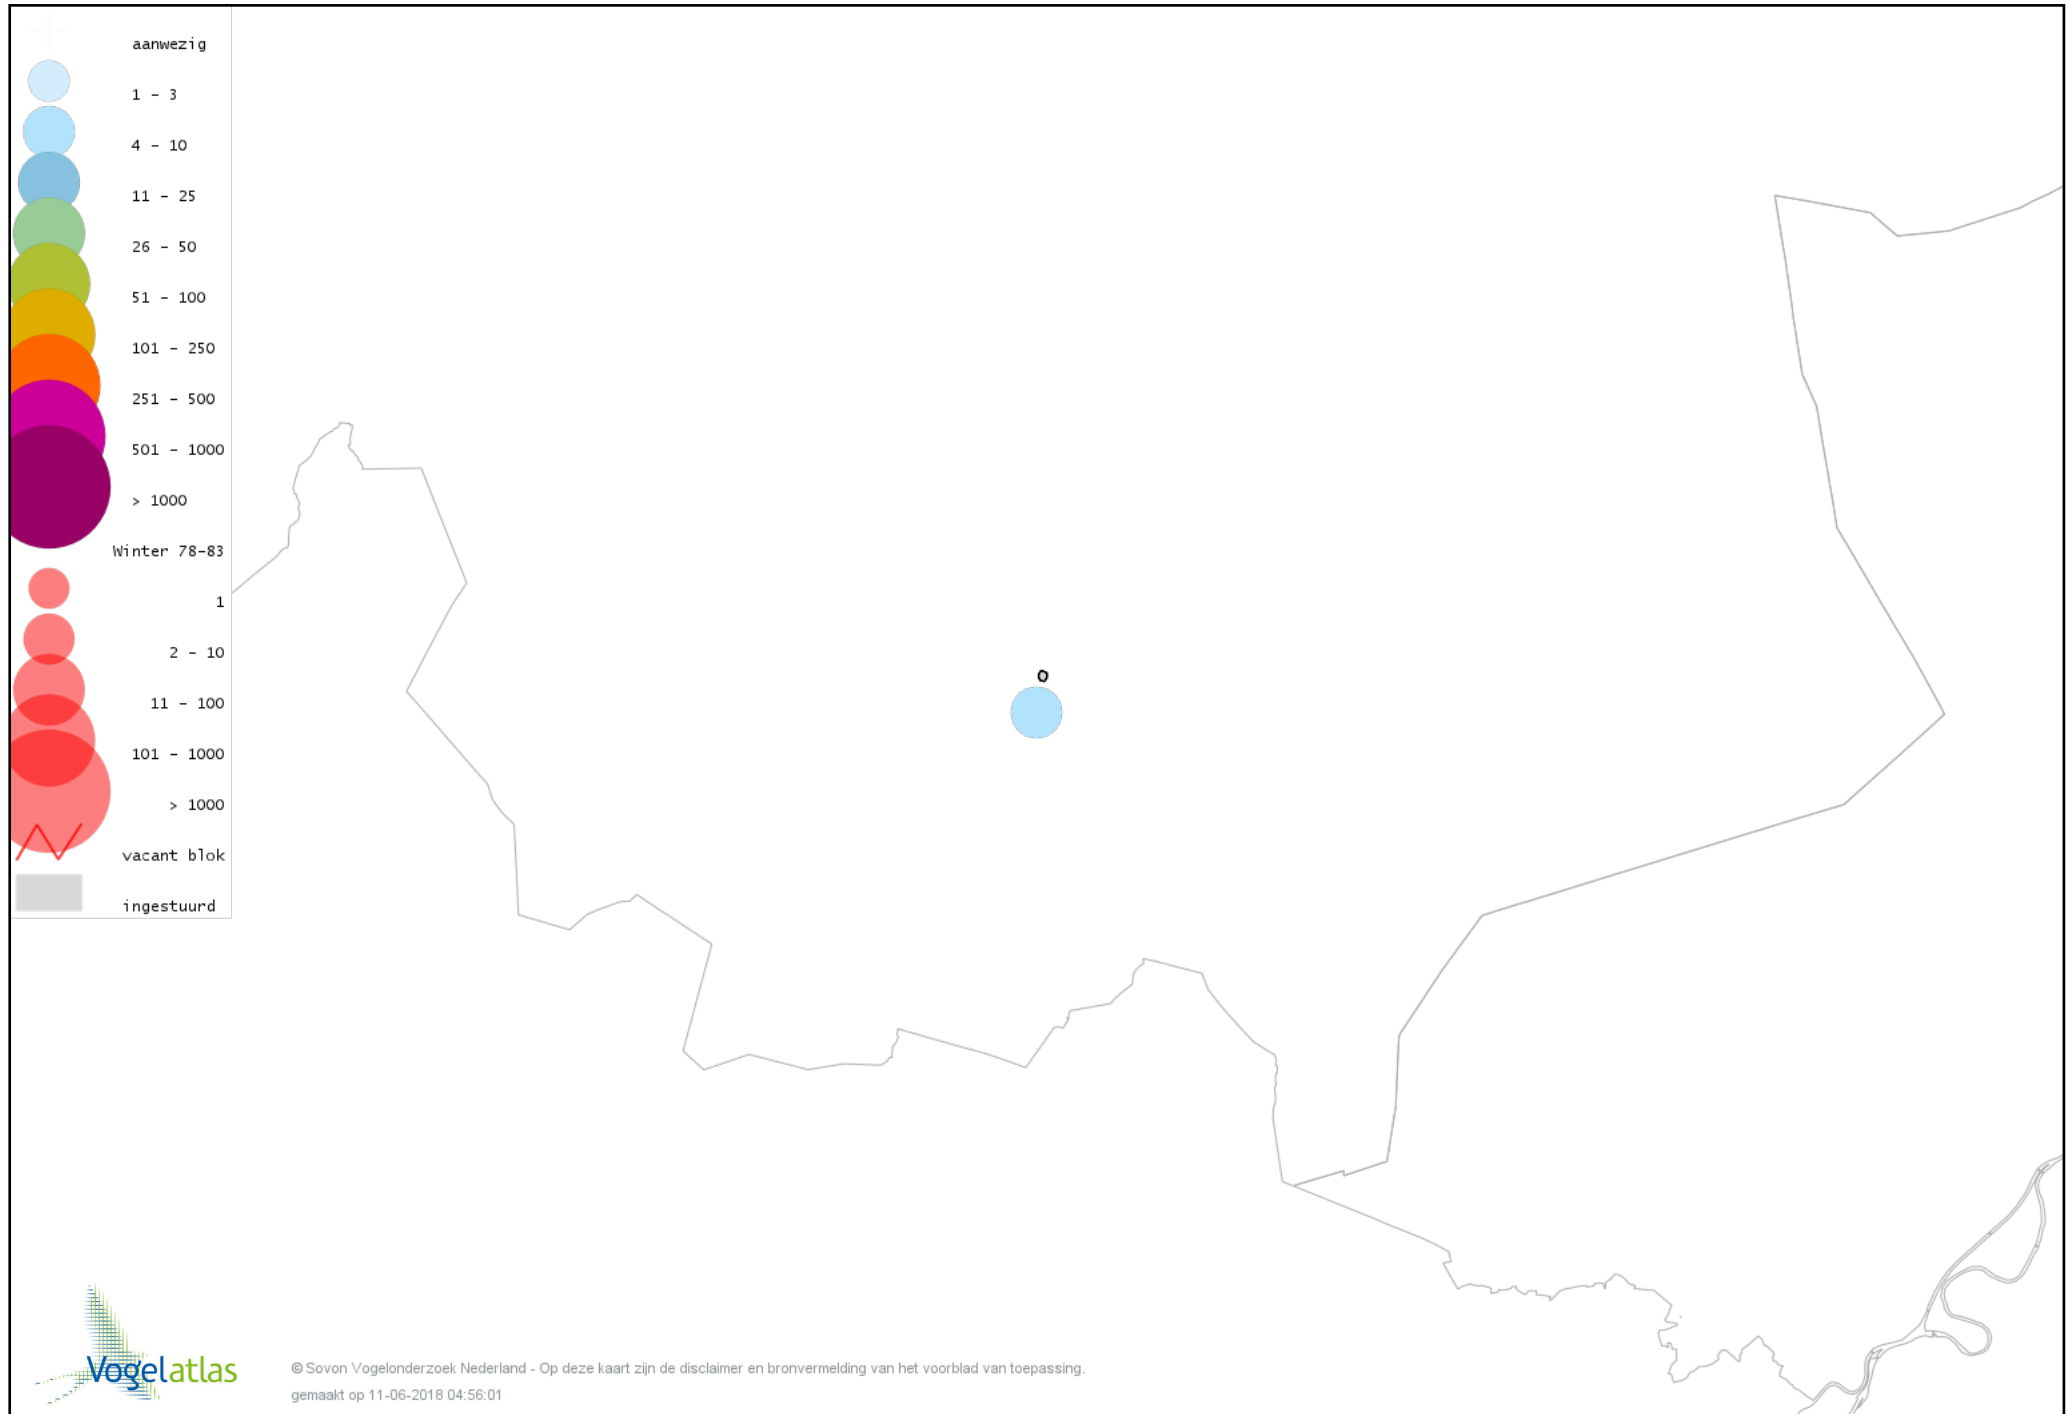

Voorlopige verspreidingskaart Boomklever winter

Voorlopige verspreidingskaart Boomkruiper winter

Voorlopige verspreidingskaart Winterkoning winter

Voorlopige verspreidingskaart Spreeuw winter

Voorlopige verspreidingskaart Merel winter

Voorlopige verspreidingskaart Kramsvogel winter

Voorlopige verspreidingskaart Zanglijster winter

Voorlopige verspreidingskaart Koperwiek winter

Voorlopige verspreidingskaart Grote Lijster winter

Voorlopige verspreidingskaart Roodborst winter