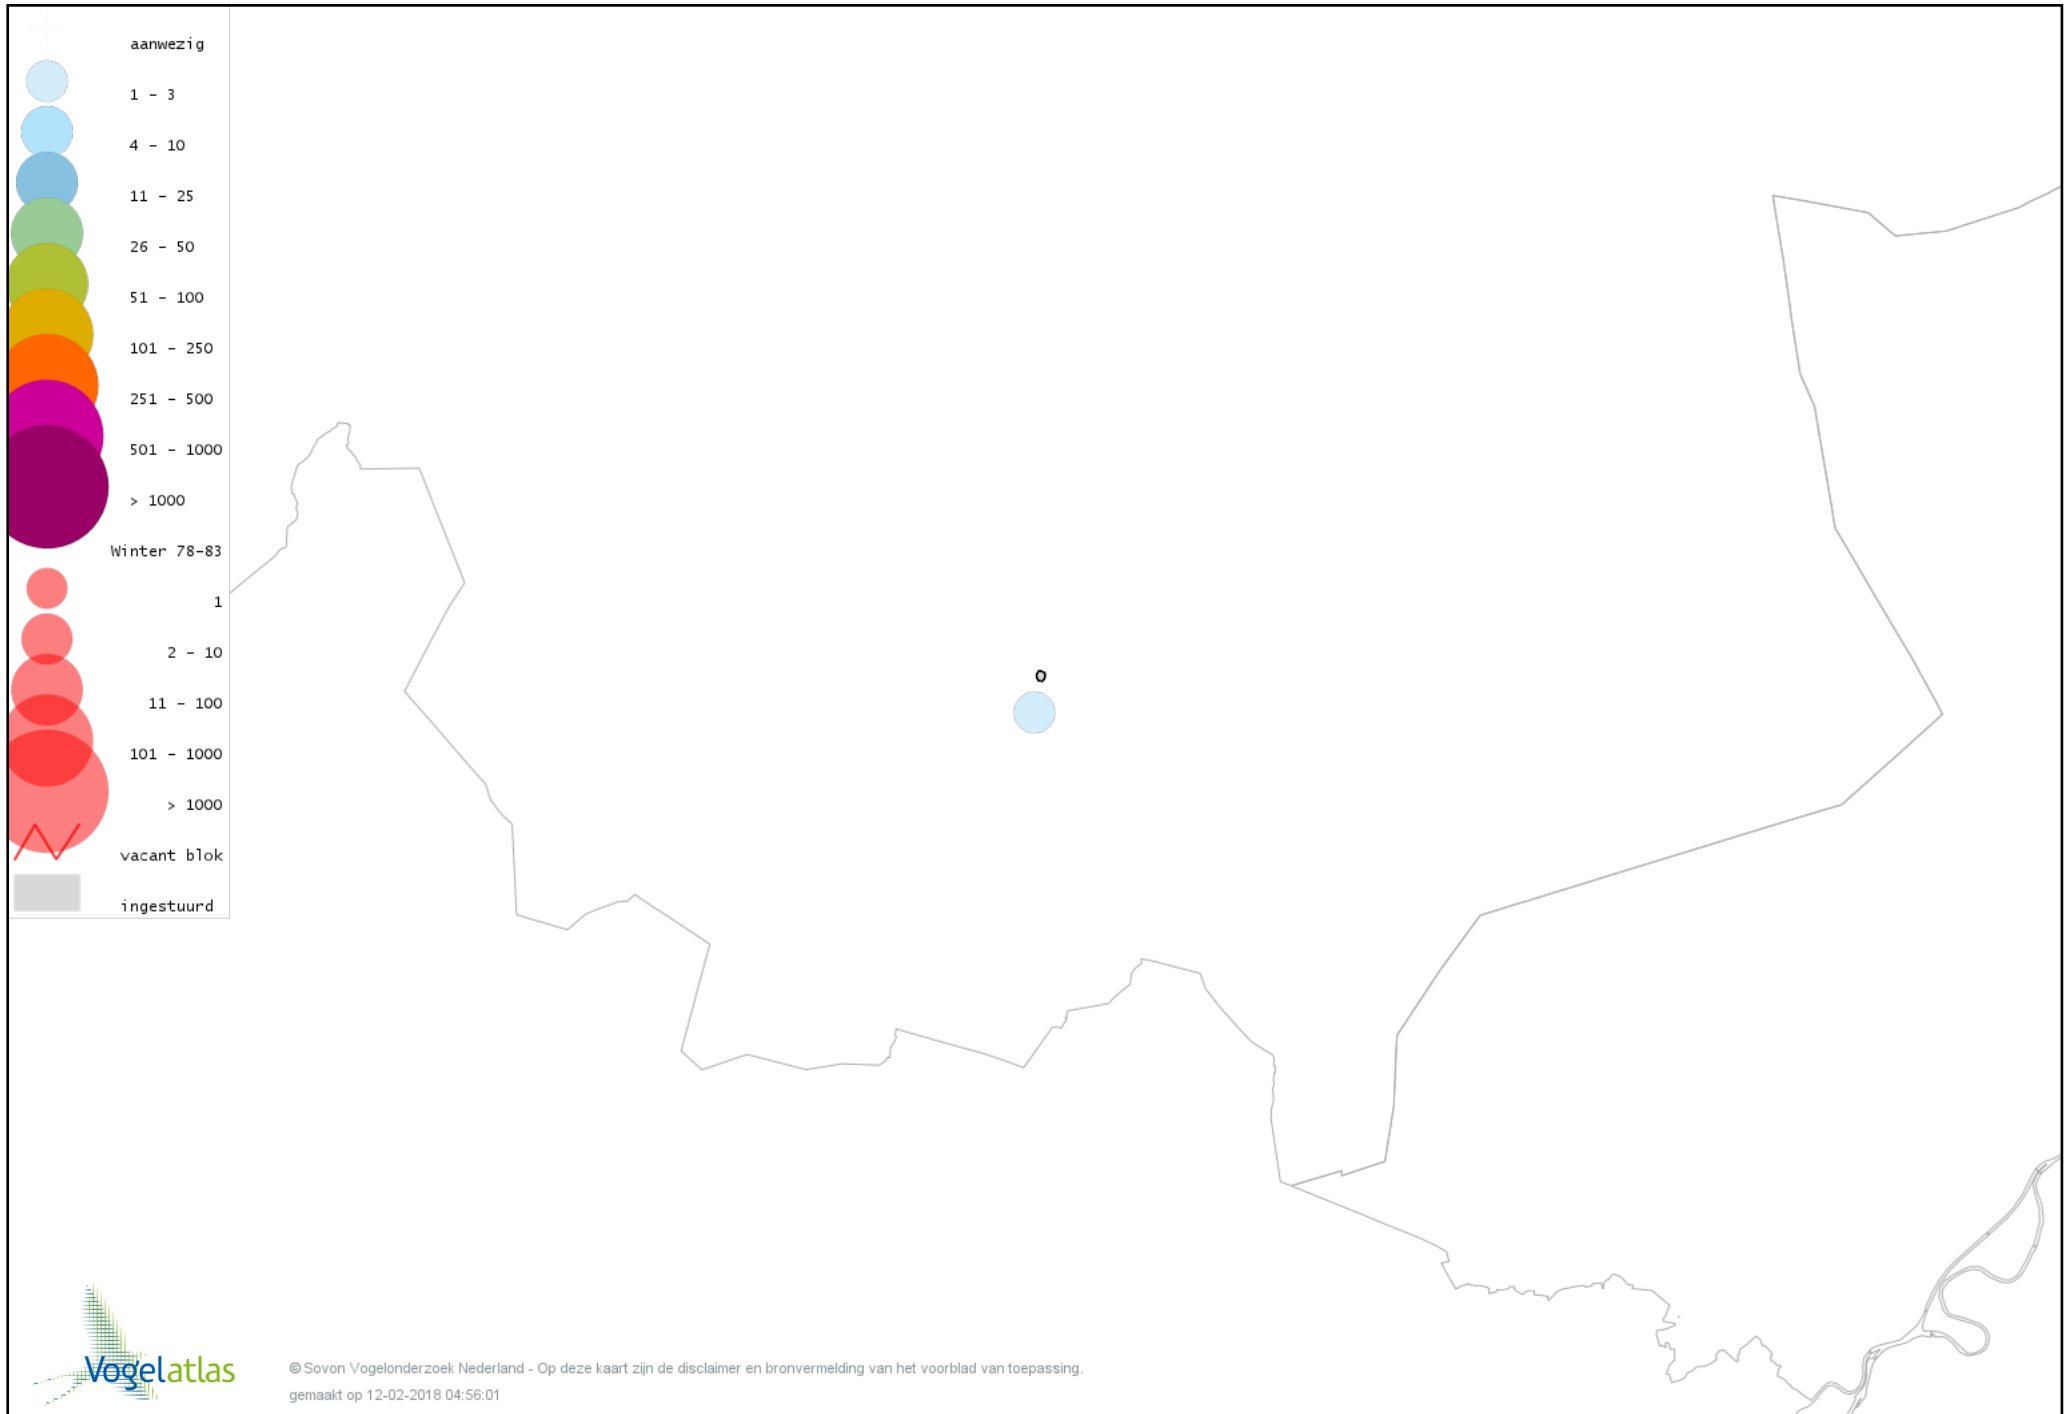

Voorlopige verspreidingskaart Grote Gele Kwikstaart winter