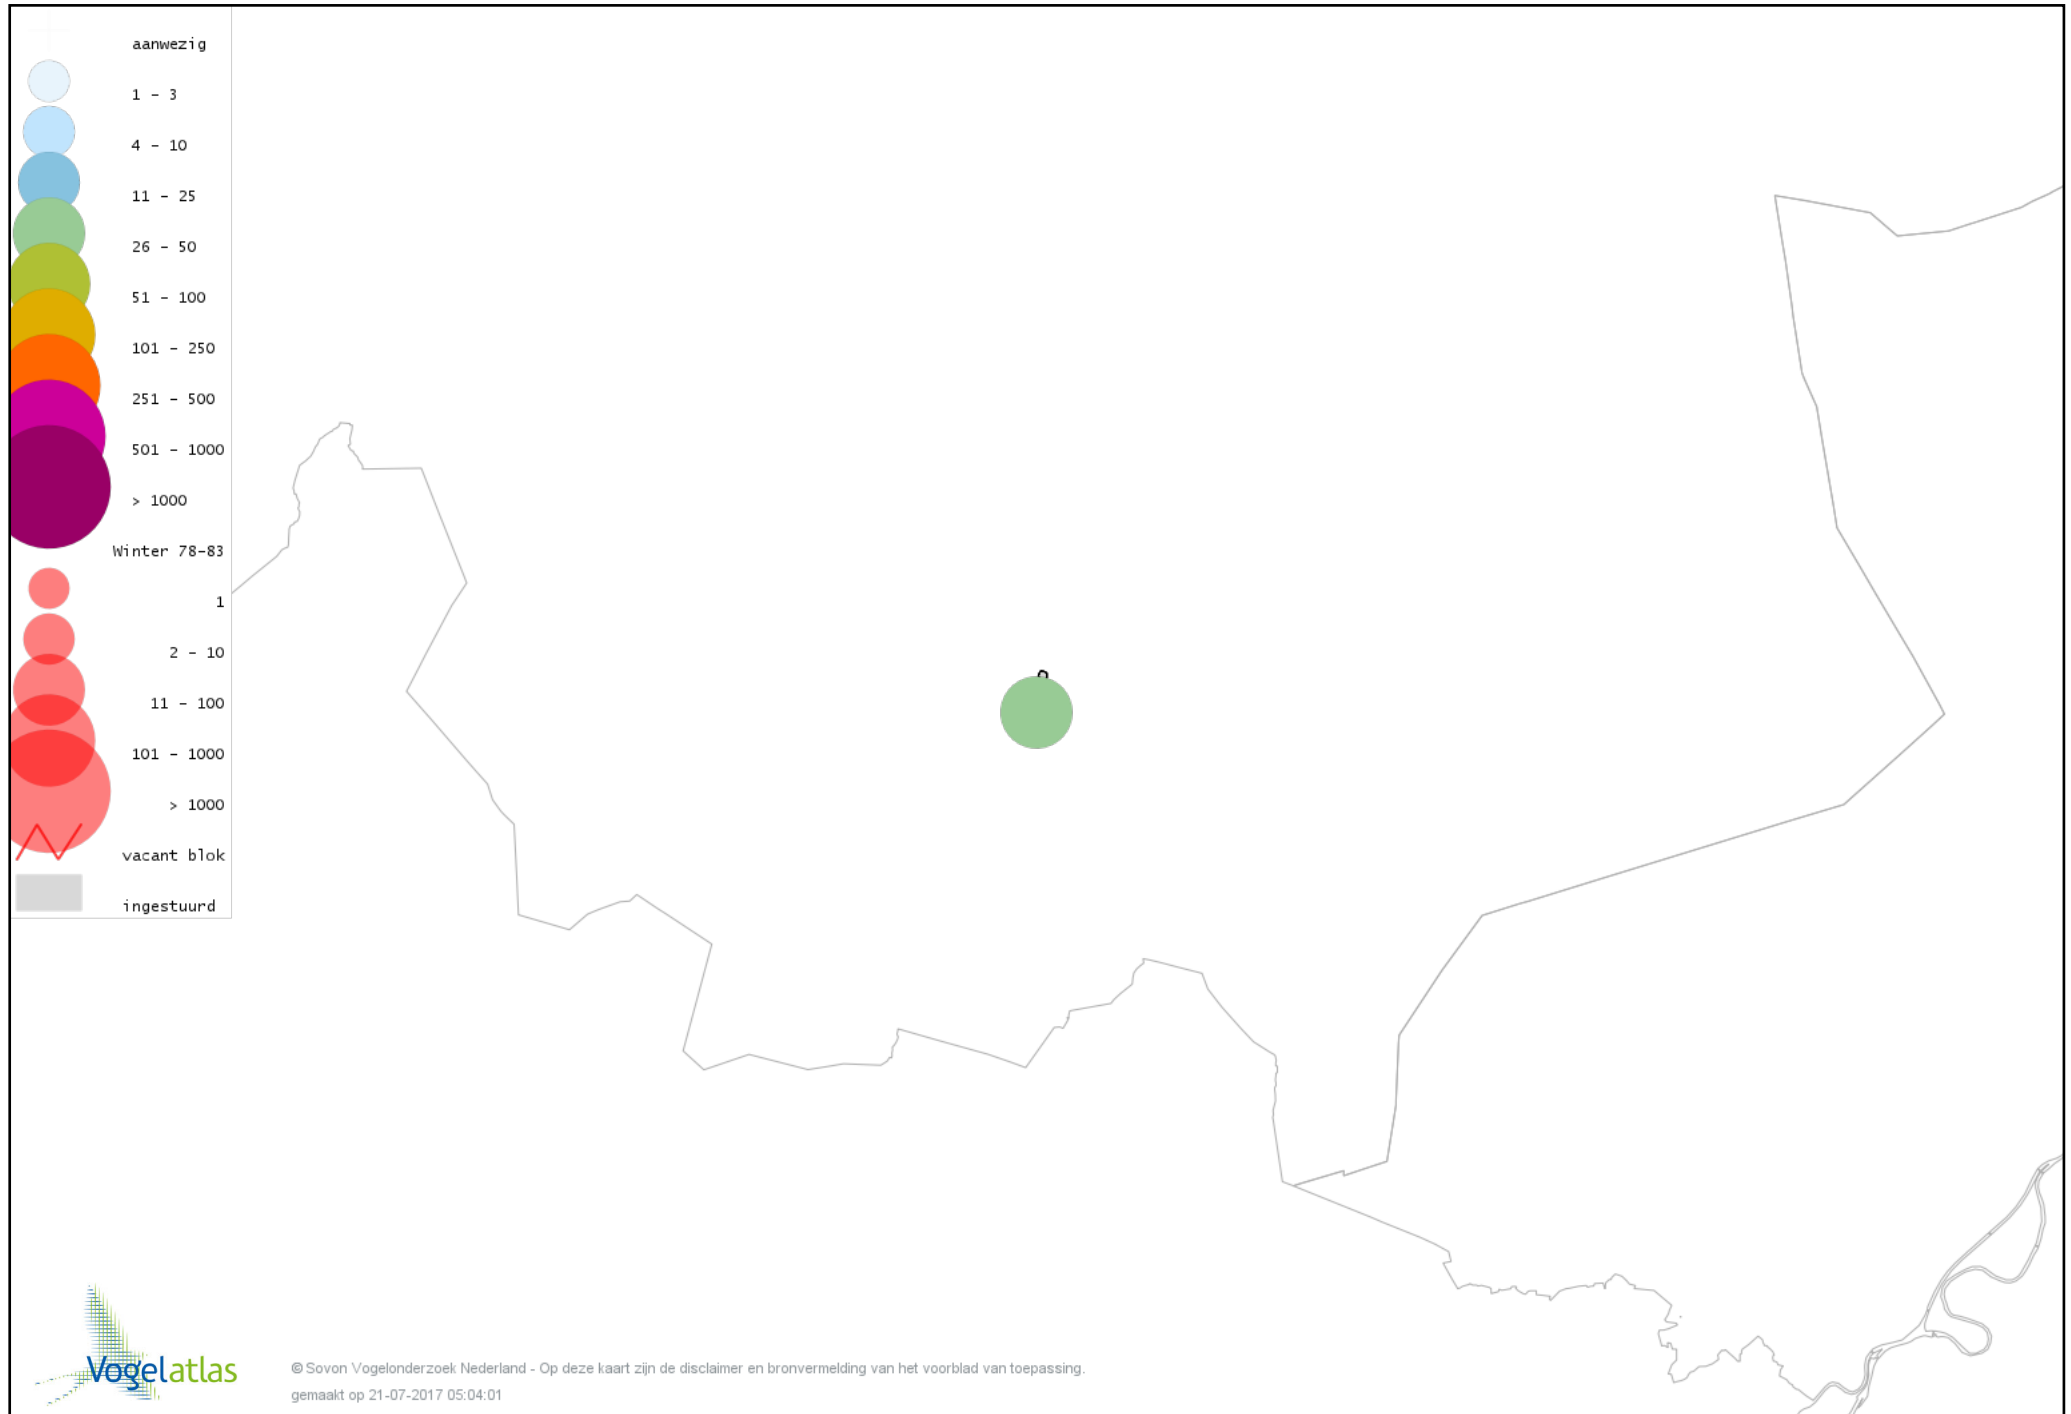

Voorlopige verspreidingskaart Zwarte Mees winter

Voorlopige verspreidingskaart Matkop winter

Voorlopige verspreidingskaart Boomleeuwerik winter

Voorlopige verspreidingskaart Veldleeuwerik winter

Voorlopige verspreidingskaart Staartmees winter

Voorlopige verspreidingskaart Boomklever winter

Voorlopige verspreidingskaart Boomkruiper winter

Voorlopige verspreidingskaart Winterkoning winter

Voorlopige verspreidingskaart Spreeuw winter

Voorlopige verspreidingskaart Merel winter