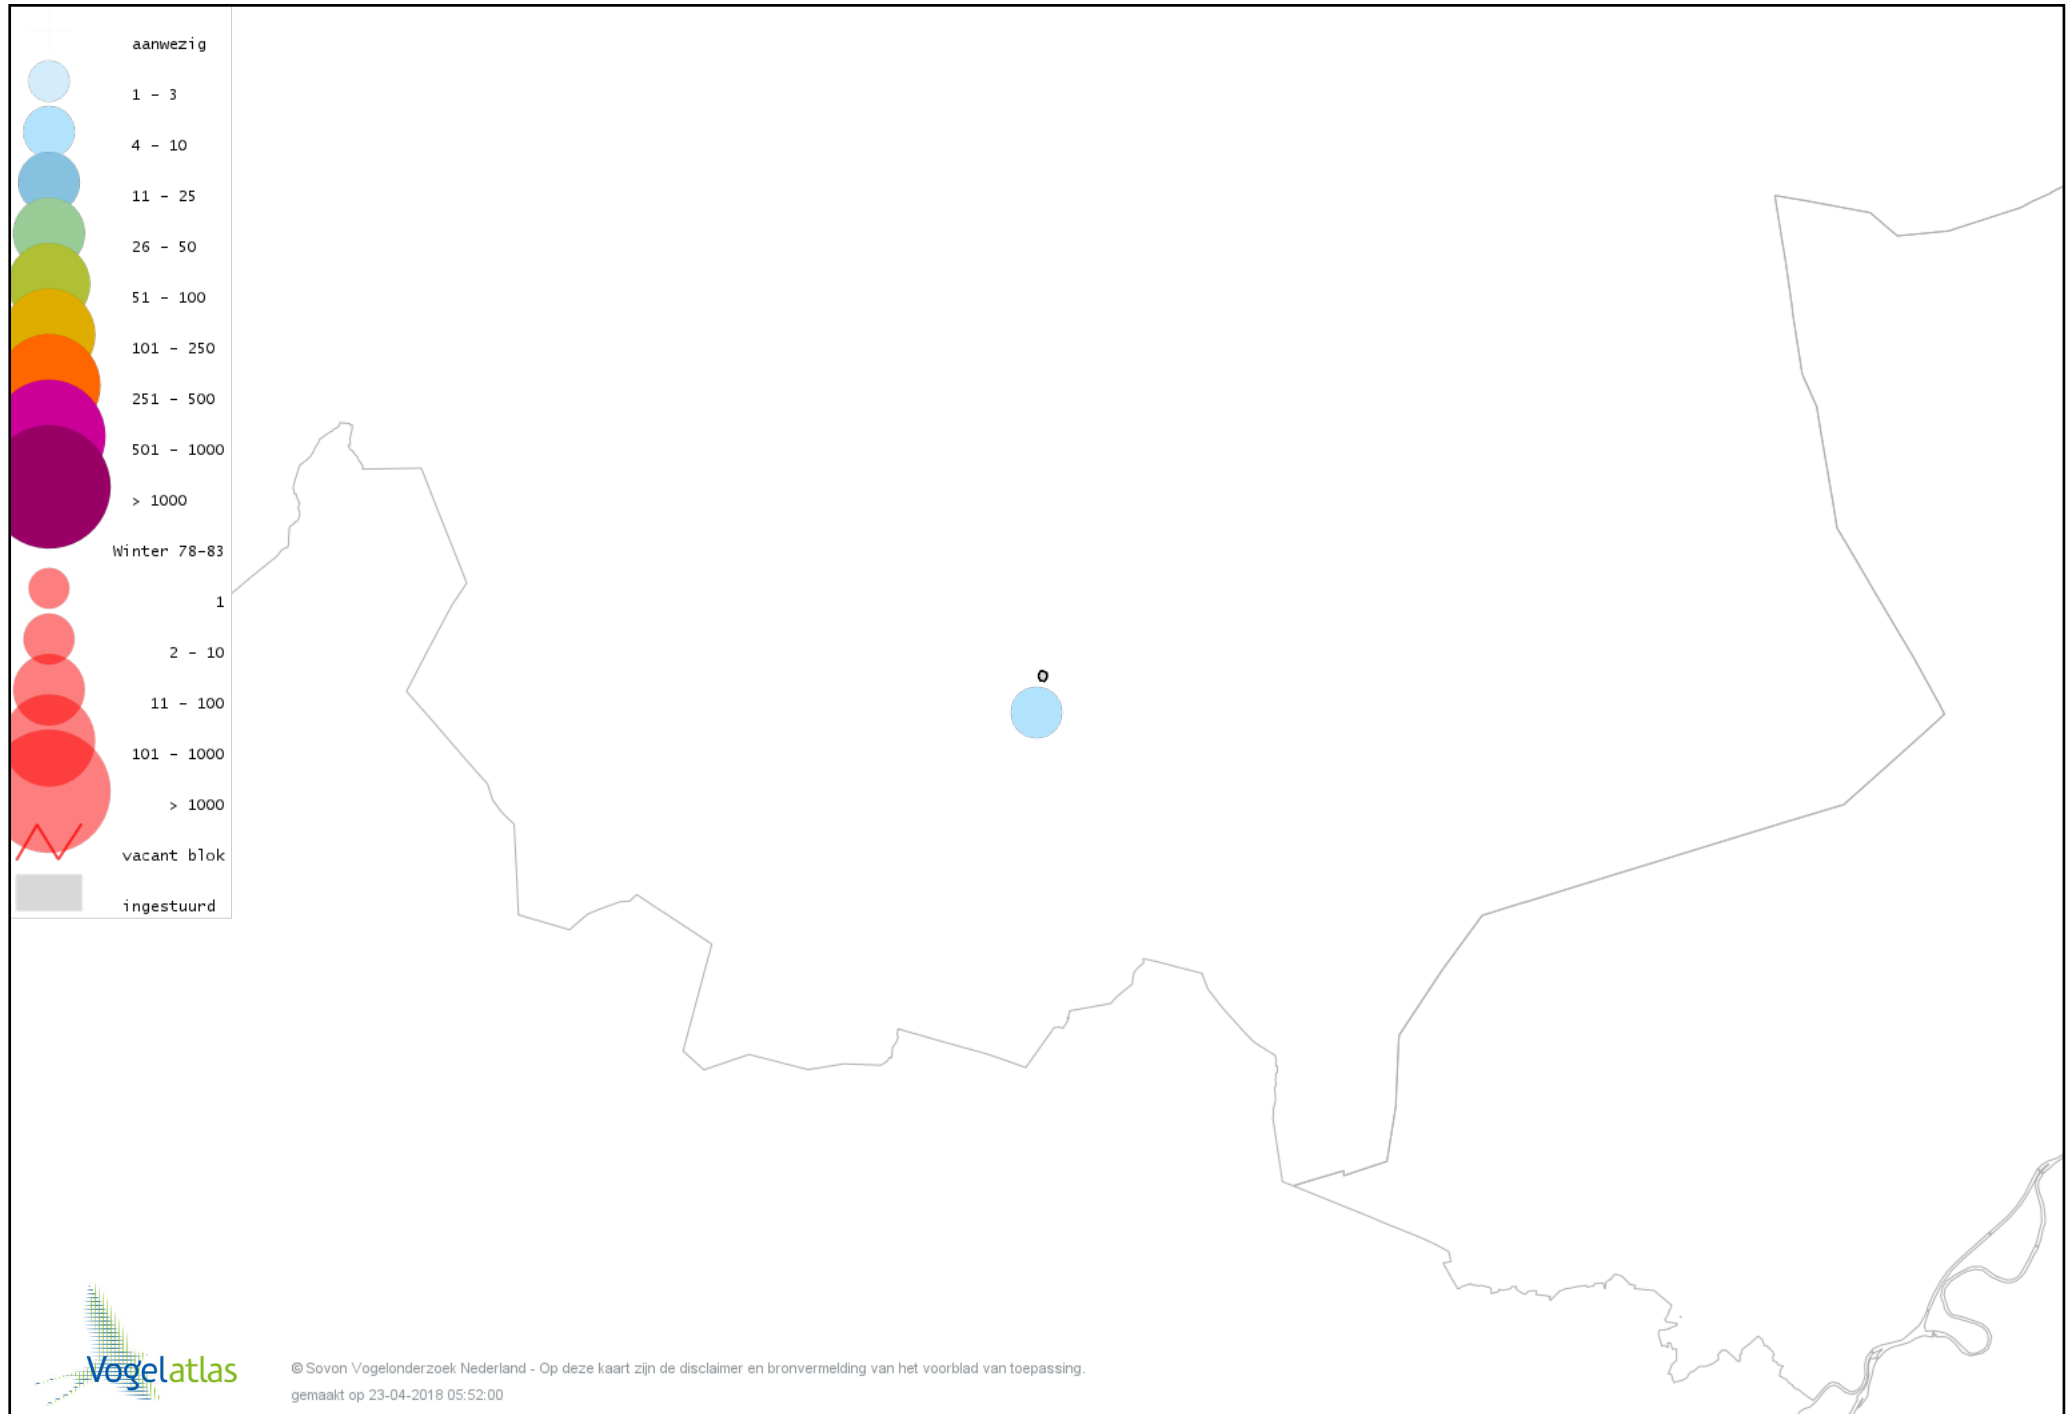

Voorlopige verspreidingskaart Boomklever winter

Voorlopige verspreidingskaart Boomkruiper winter

Voorlopige verspreidingskaart Winterkoning winter

Voorlopige verspreidingskaart Spreeuw winter

Voorlopige verspreidingskaart Merel winter

Voorlopige verspreidingskaart Kramsvogel winter

Voorlopige verspreidingskaart Zanglijster winter

Voorlopige verspreidingskaart Koperwiek winter

Voorlopige verspreidingskaart Grote Lijster winter

Voorlopige verspreidingskaart Roodborst winter

Voorlopige verspreidingskaart Zwarte Roodstaart winter

Voorlopige verspreidingskaart Roodborsttapuit winter

Voorlopige verspreidingskaart Heggenmus winter

Voorlopige verspreidingskaart Huismus winter

Voorlopige verspreidingskaart Ringmus winter