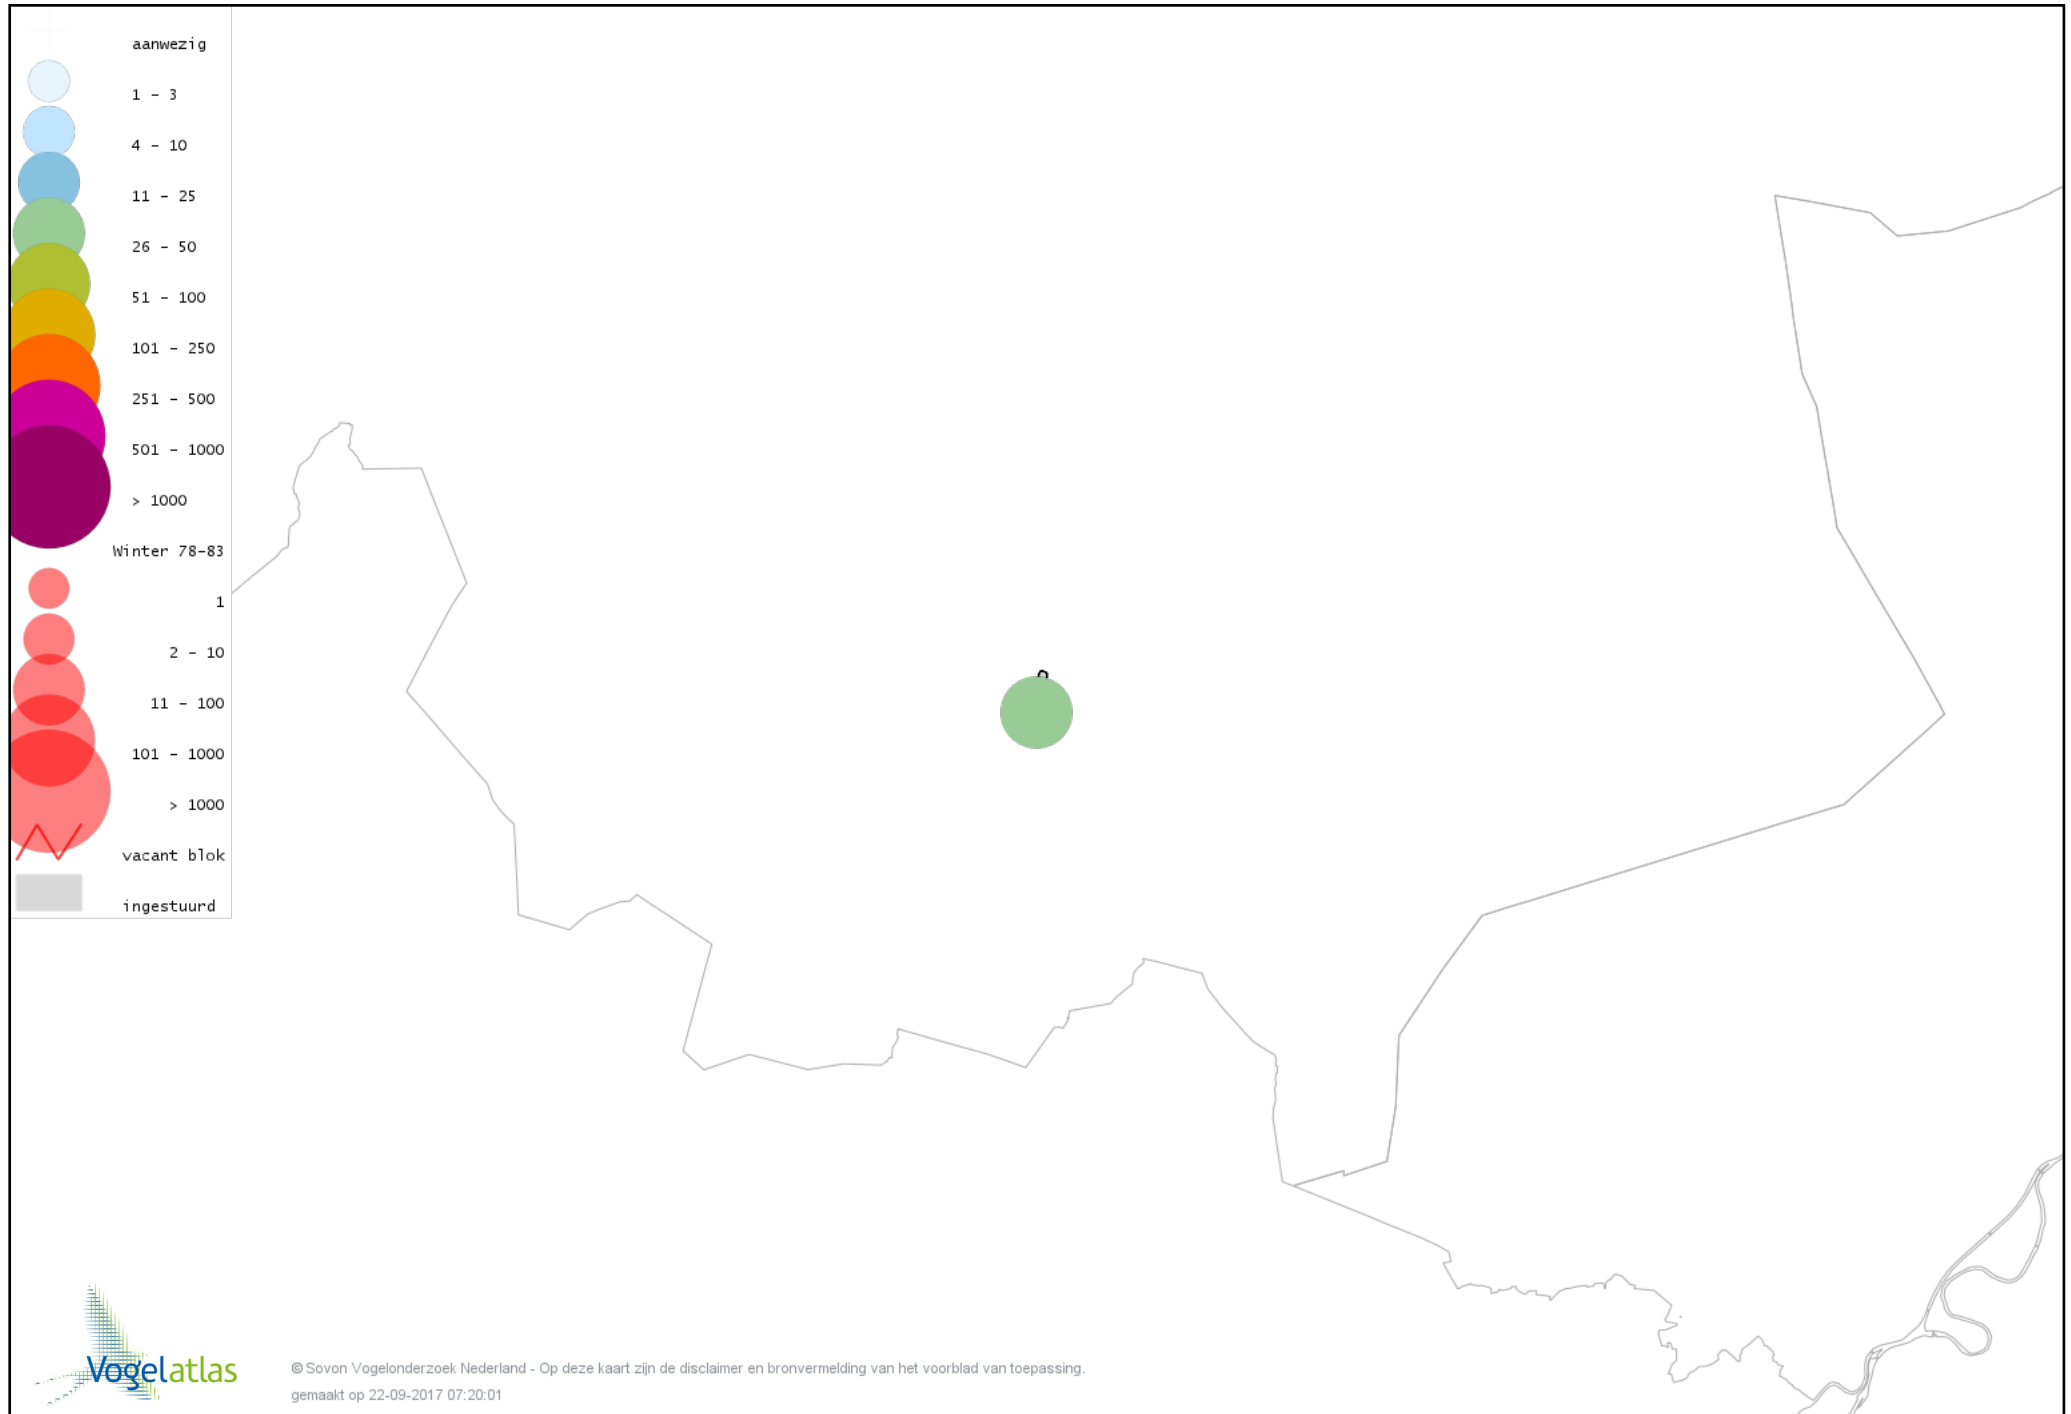

Voorlopige verspreidingskaart Vink winter