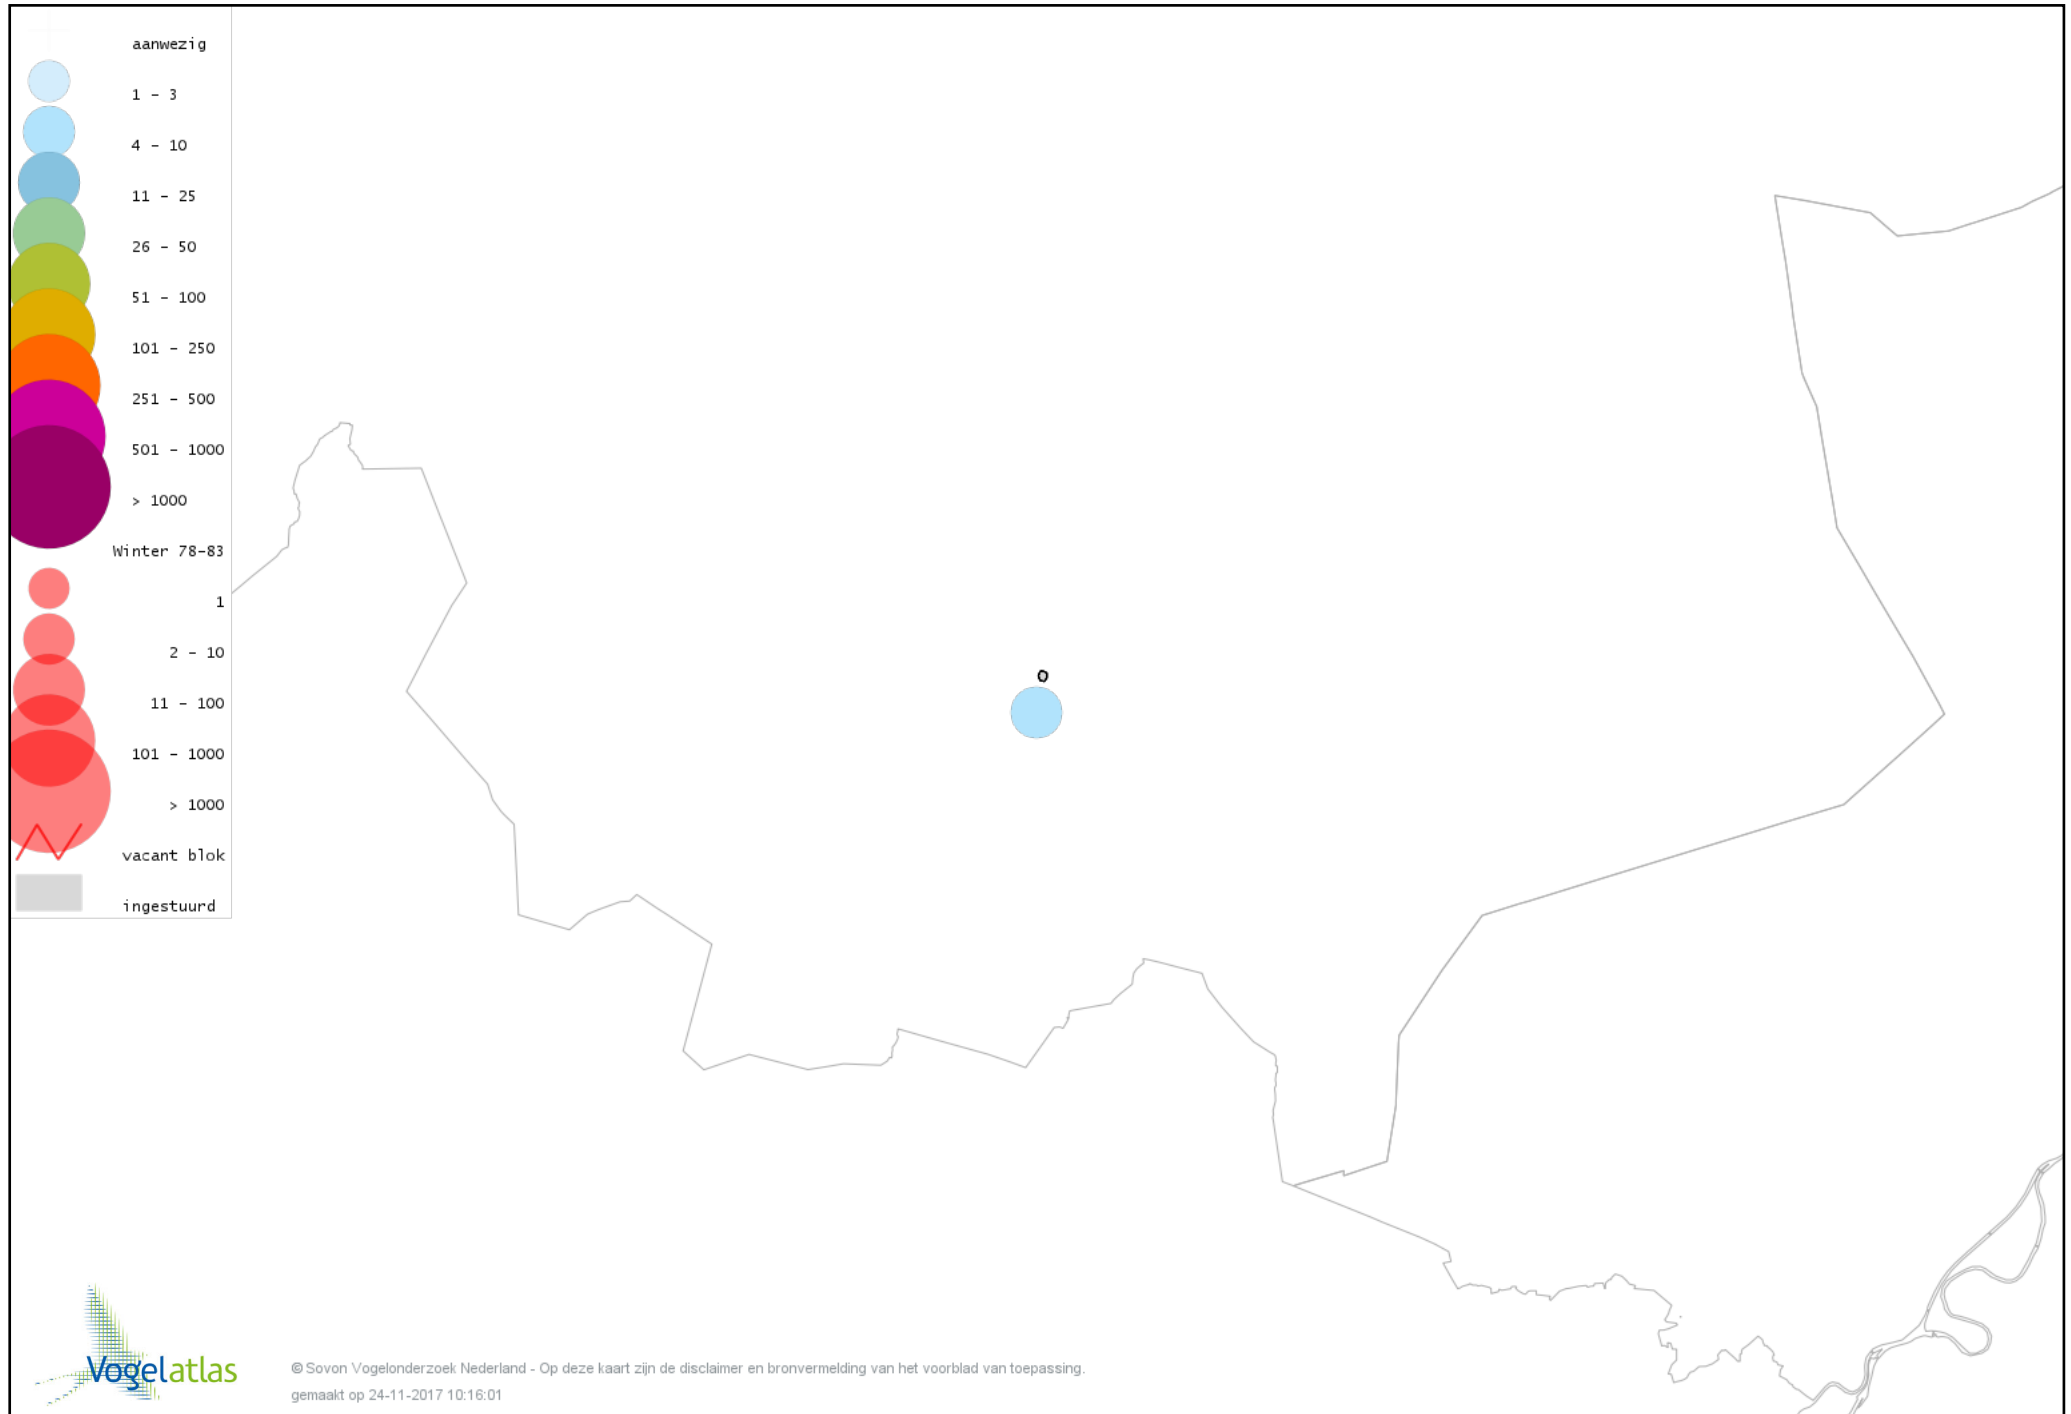

Voorlopige verspreidingskaart Grote Gele Kwikstaart winter

Voorlopige verspreidingskaart Witte Kwikstaart winter

Voorlopige verspreidingskaart Graspieper winter

Voorlopige verspreidingskaart Waterpieper winter

Voorlopige verspreidingskaart Vink winter

Voorlopige verspreidingskaart Keep winter

Voorlopige verspreidingskaart Groenling winter

Voorlopige verspreidingskaart Putter winter

Voorlopige verspreidingskaart Sijs winter

Voorlopige verspreidingskaart Kleine Barmsijs winter

Voorlopige verspreidingskaart Barmsijs (Grote of Kleine) winter

Voorlopige verspreidingskaart Kruisbek winter

Voorlopige verspreidingskaart Goudvink winter