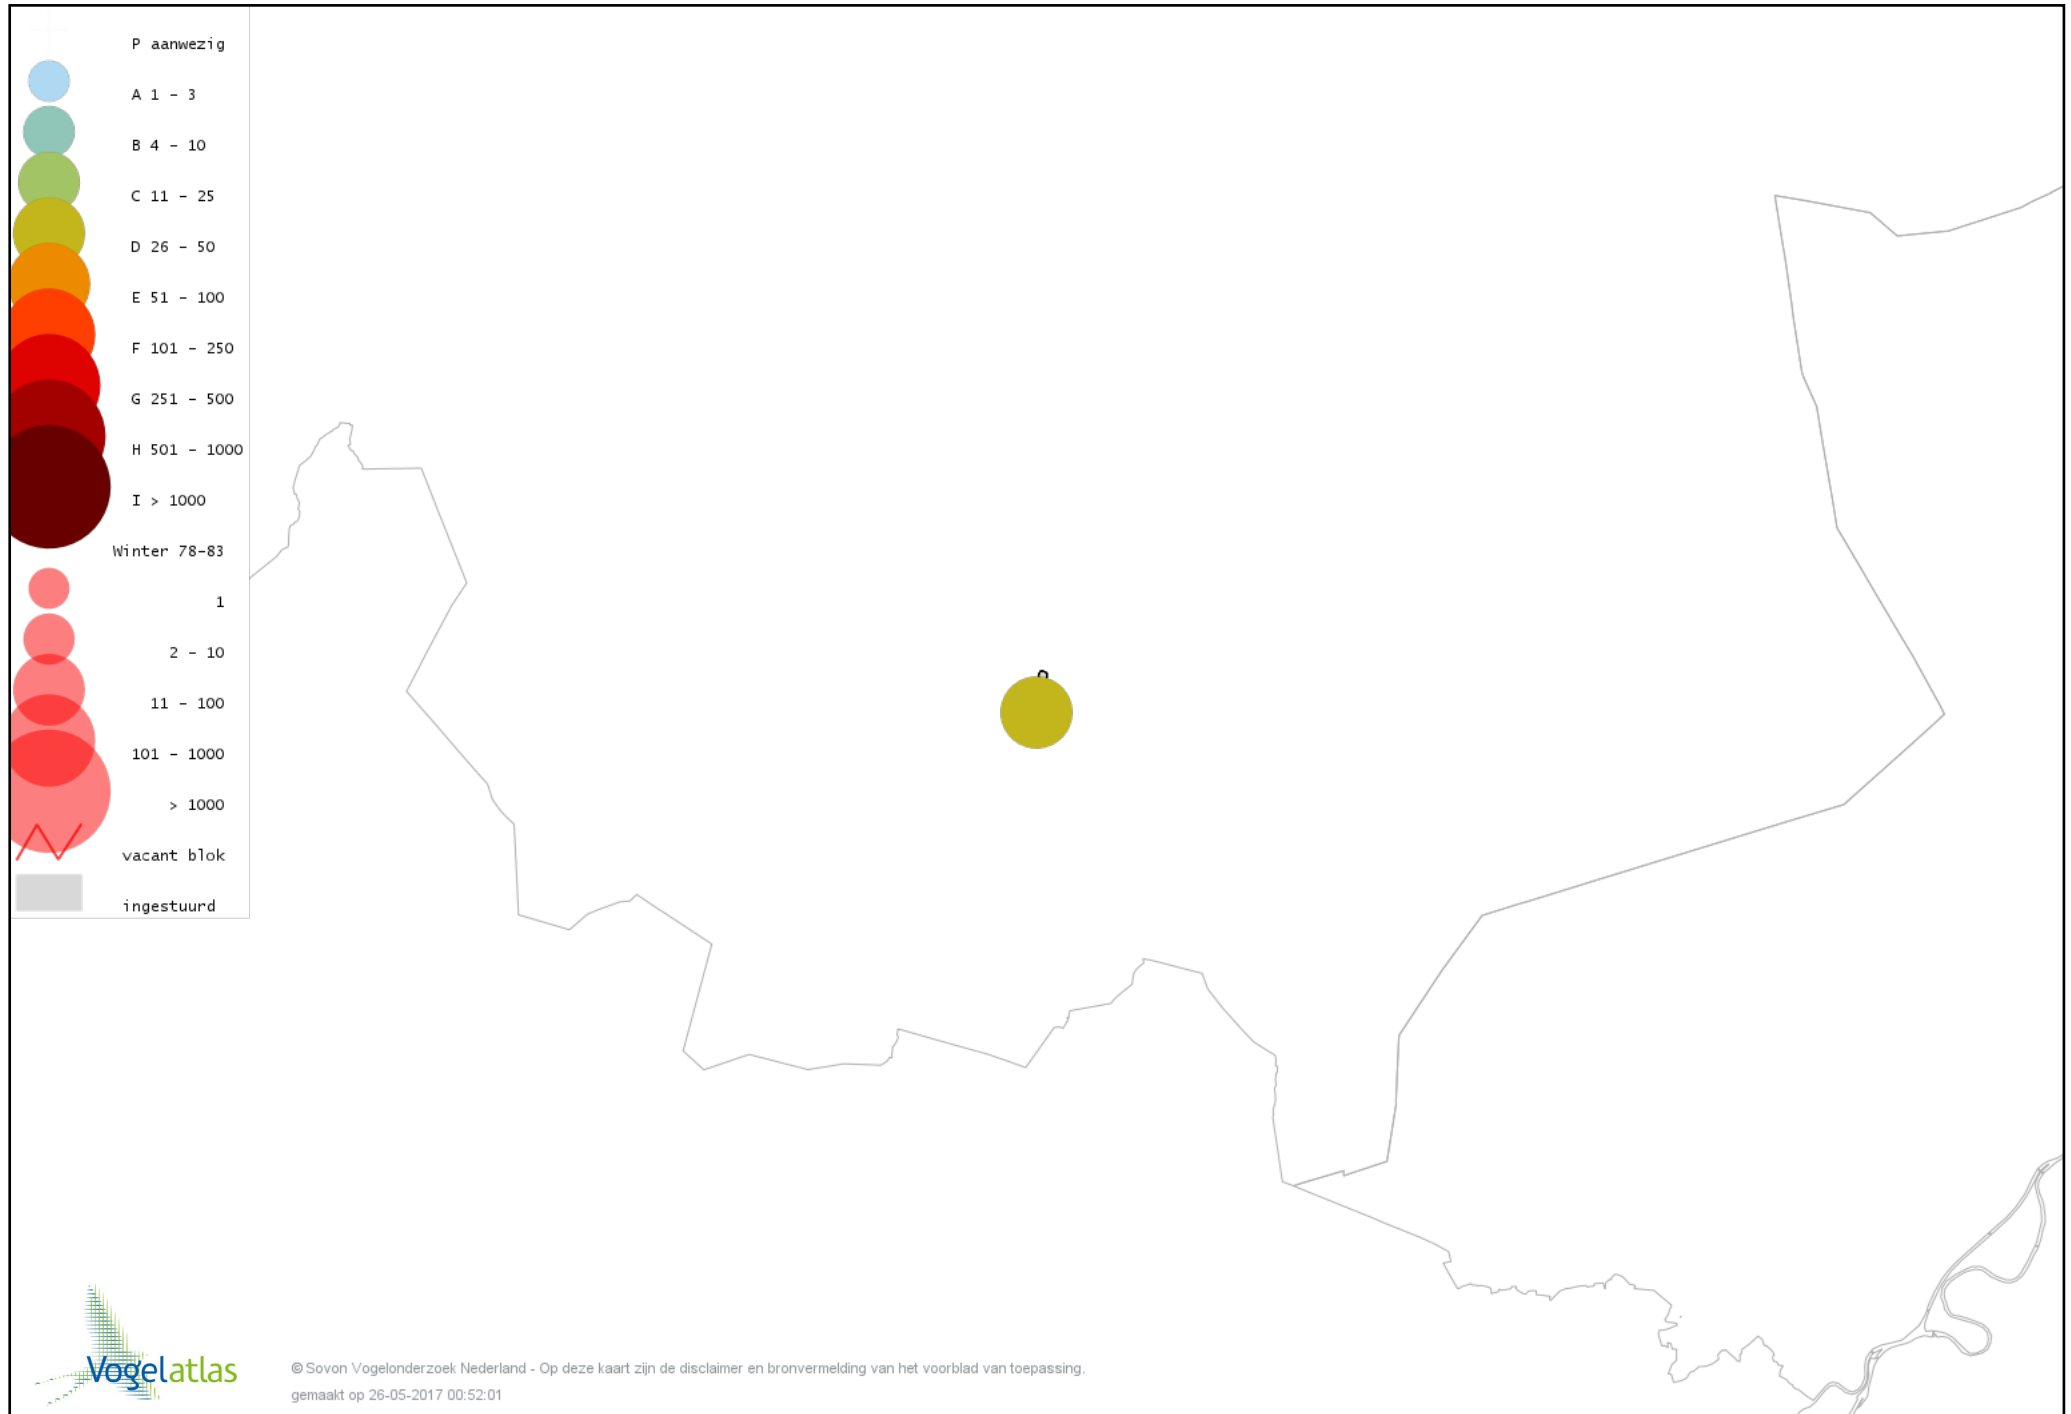

Voorlopige verspreidingskaart Grote Gele Kwikstaart winter

Voorlopige verspreidingskaart Witte Kwikstaart winter

Voorlopige verspreidingskaart Graspieper winter

Voorlopige verspreidingskaart Waterpieper winter

Voorlopige verspreidingskaart Vink winter

Voorlopige verspreidingskaart Keep winter

Voorlopige verspreidingskaart Groenling winter

Voorlopige verspreidingskaart Putter winter

Voorlopige verspreidingskaart Sijs winter

Voorlopige verspreidingskaart Kleine Barmsijs winter

Voorlopige verspreidingskaart Barmsijs (Grote of Kleine) winter

Voorlopige verspreidingskaart Kruisbek winter

Voorlopige verspreidingskaart Goudvink winter