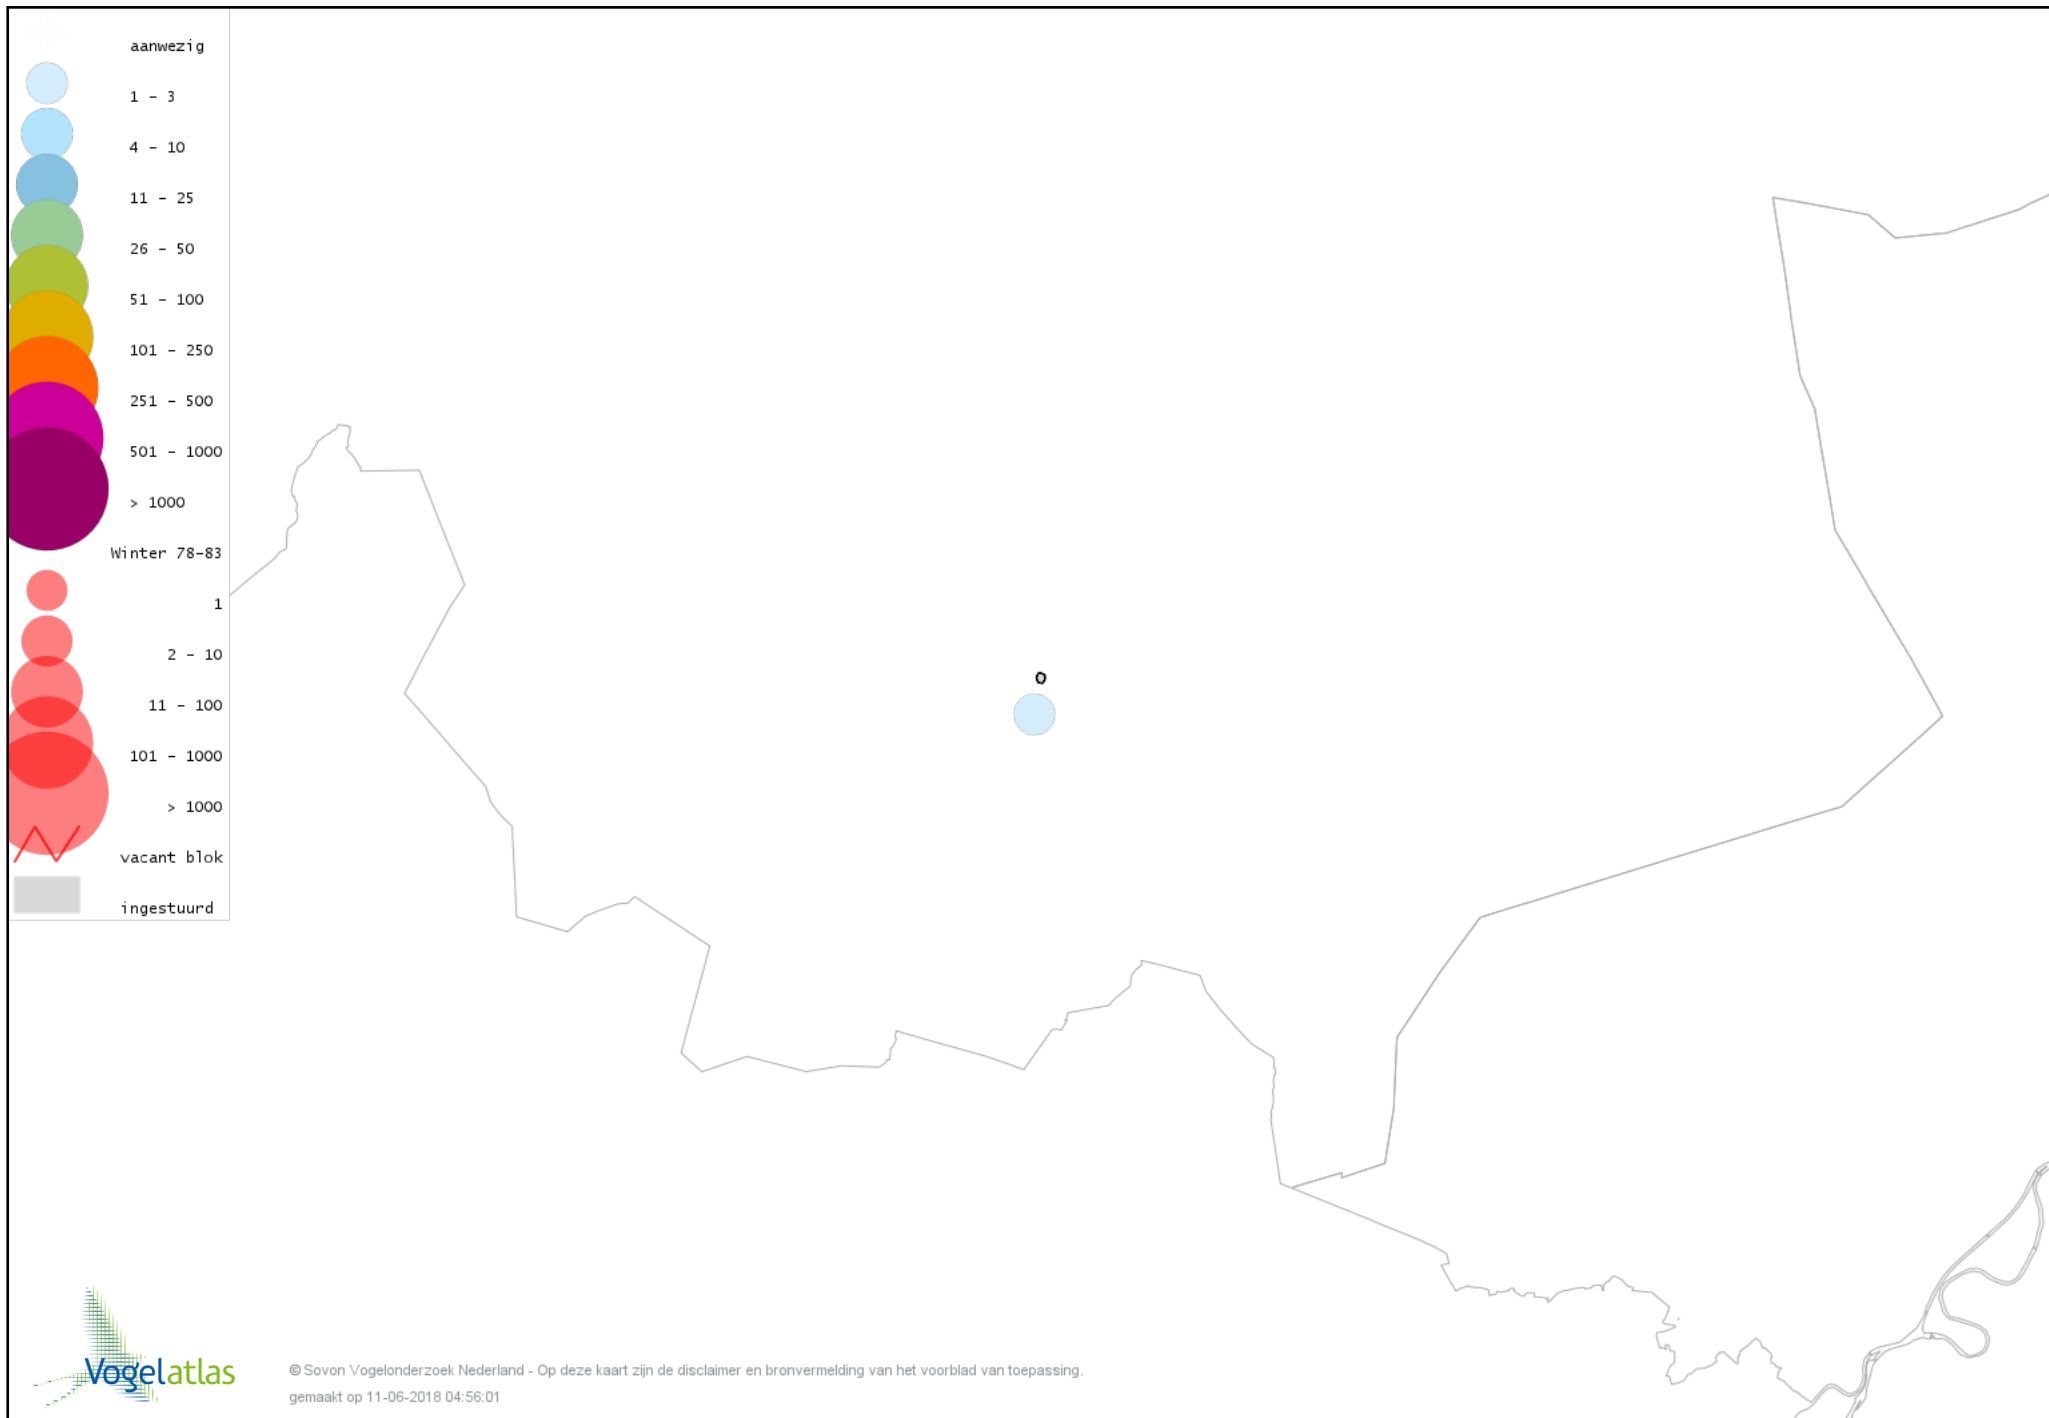

Voorlopige verspreidingskaart Havik winter

Voorlopige verspreidingskaart Sperwer winter

Voorlopige verspreidingskaart Buizerd winter

Voorlopige verspreidingskaart Torenvalk winter

Voorlopige verspreidingskaart Slechtvalk winter

Voorlopige verspreidingskaart Waterhoen winter

Voorlopige verspreidingskaart Meerkoet winter

Voorlopige verspreidingskaart Kraanvogel winter

Voorlopige verspreidingskaart Kievit winter

Voorlopige verspreidingskaart Kokmeeuw winter