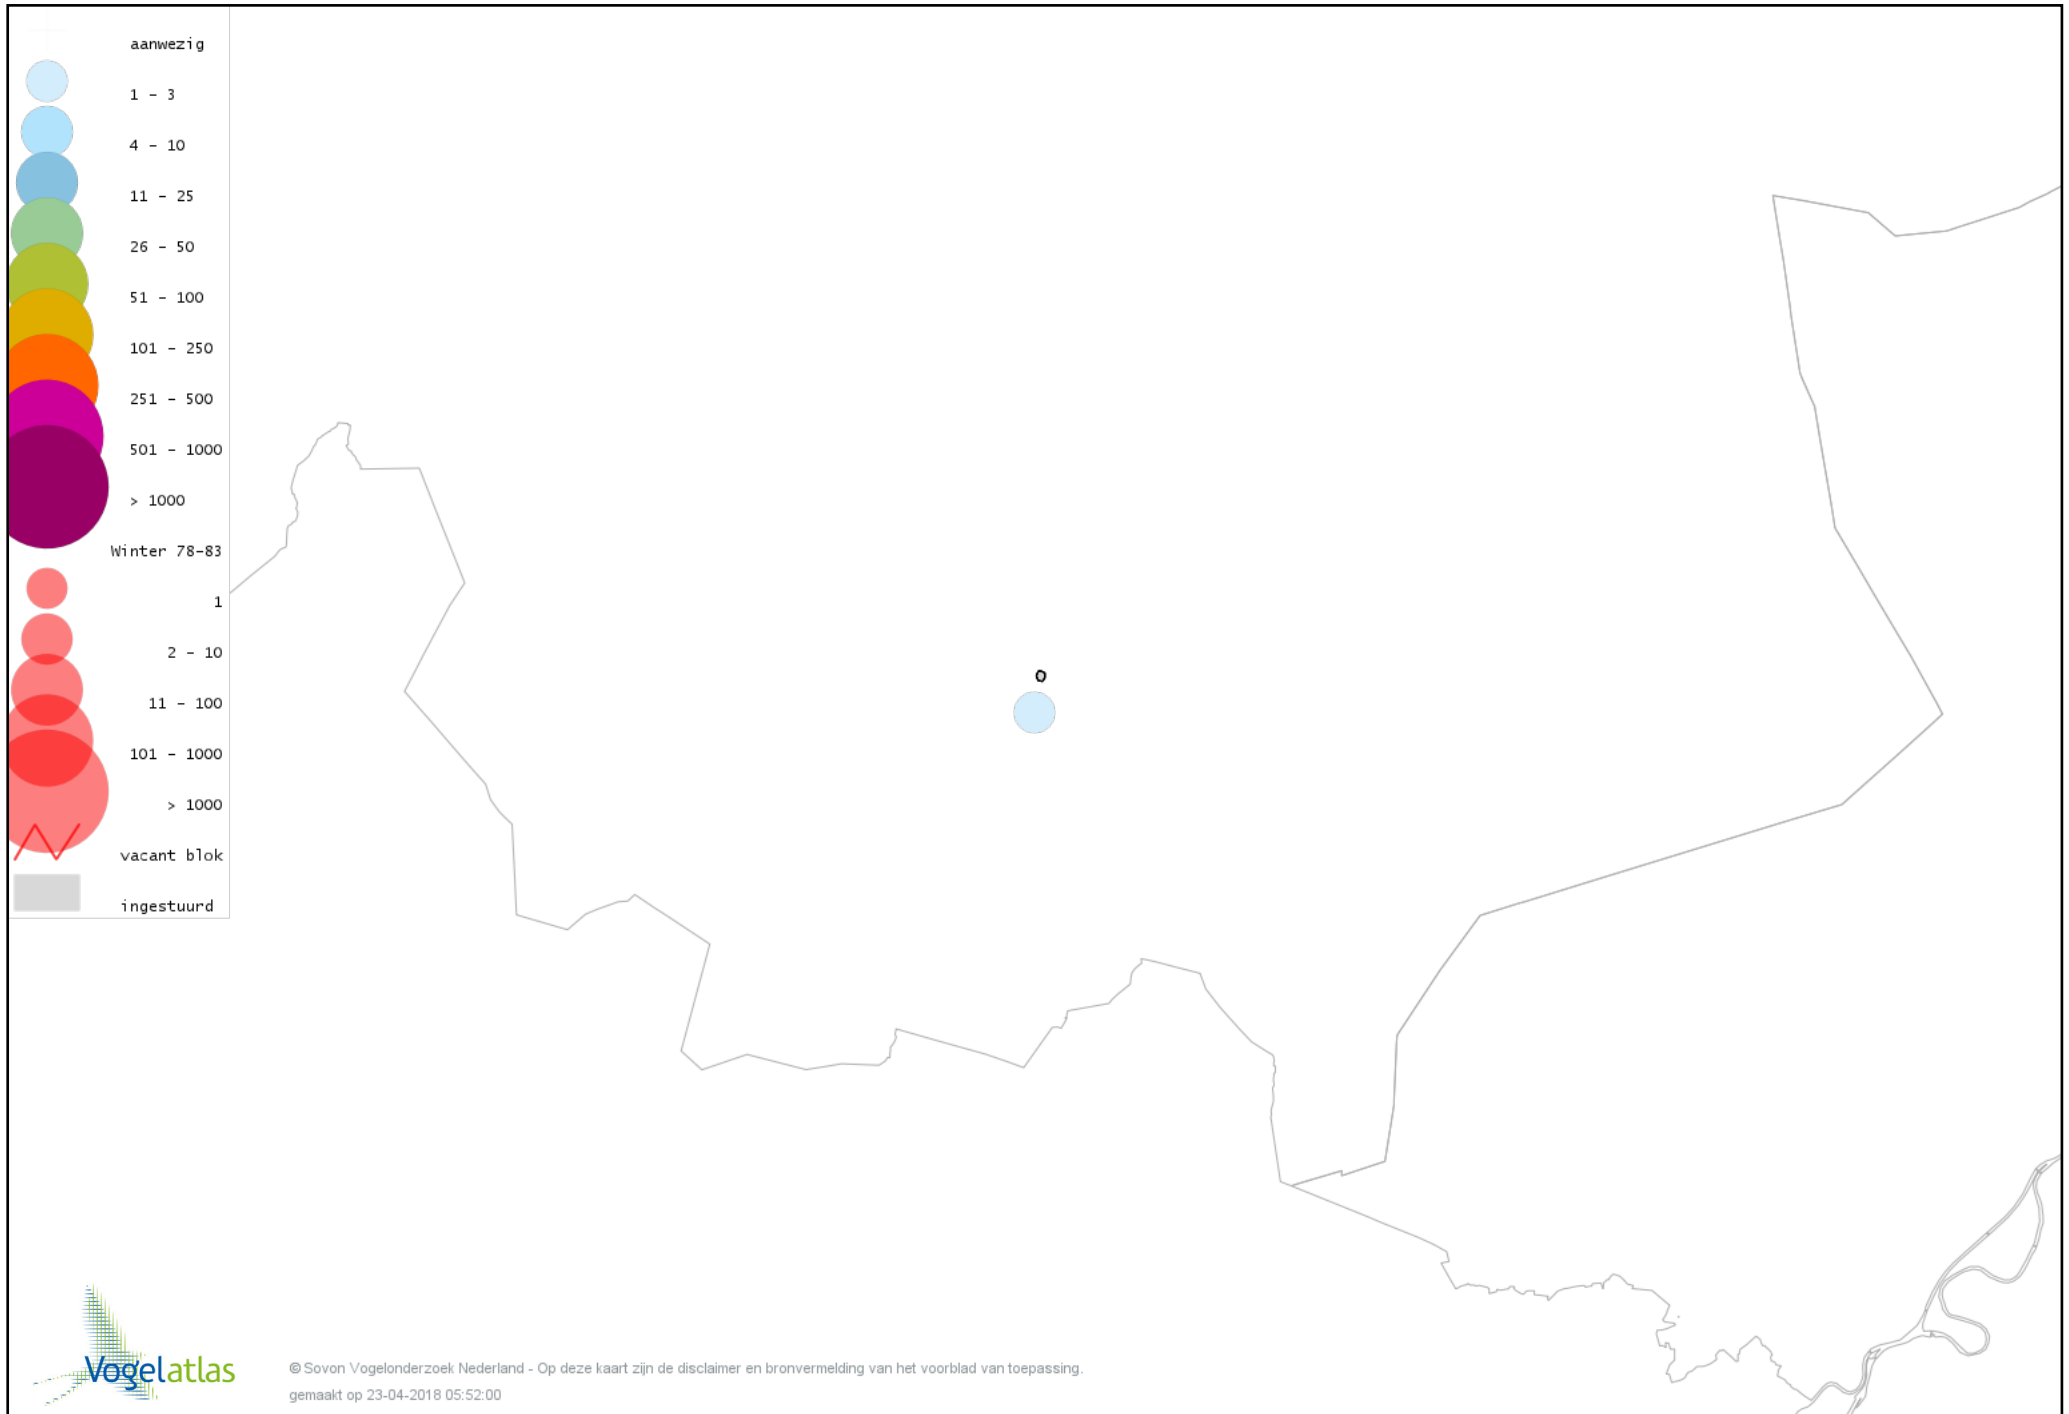

Voorlopige verspreidingskaart Boomleeuwerik winter