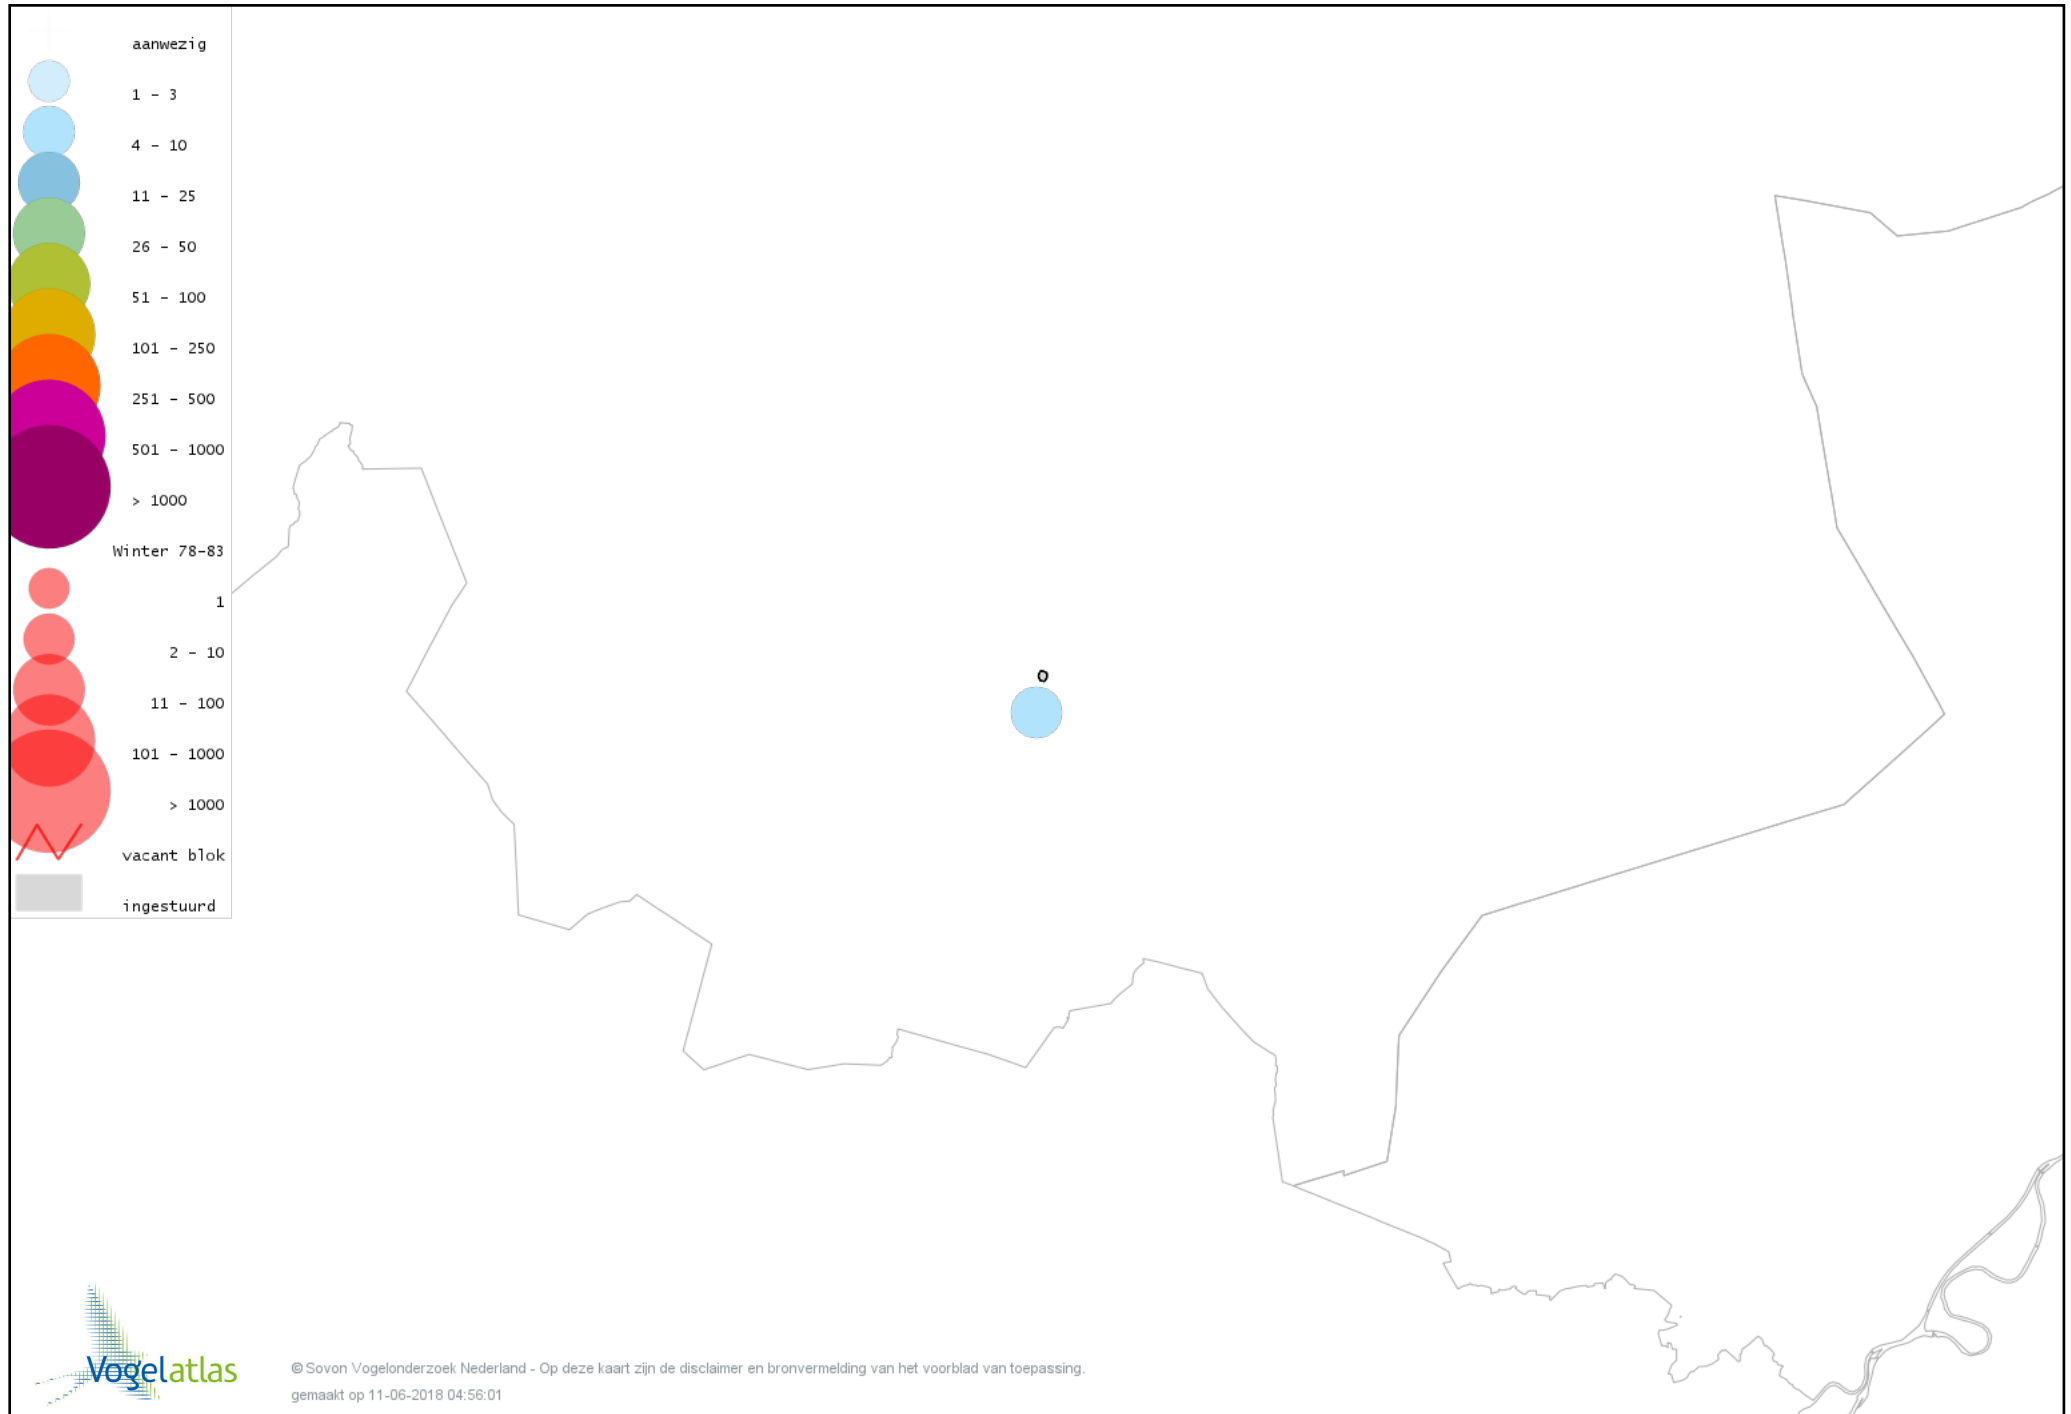

Voorlopige verspreidingskaart Groene Specht winter

Voorlopige verspreidingskaart Zwarte Specht winter

Voorlopige verspreidingskaart Grote Bonte Specht winter

Voorlopige verspreidingskaart Kleine Bonte Specht winter

Voorlopige verspreidingskaart Ekster winter

Voorlopige verspreidingskaart Gaai winter

Voorlopige verspreidingskaart Kauw winter

Voorlopige verspreidingskaart Roek winter

Voorlopige verspreidingskaart Zwarte Kraai winter