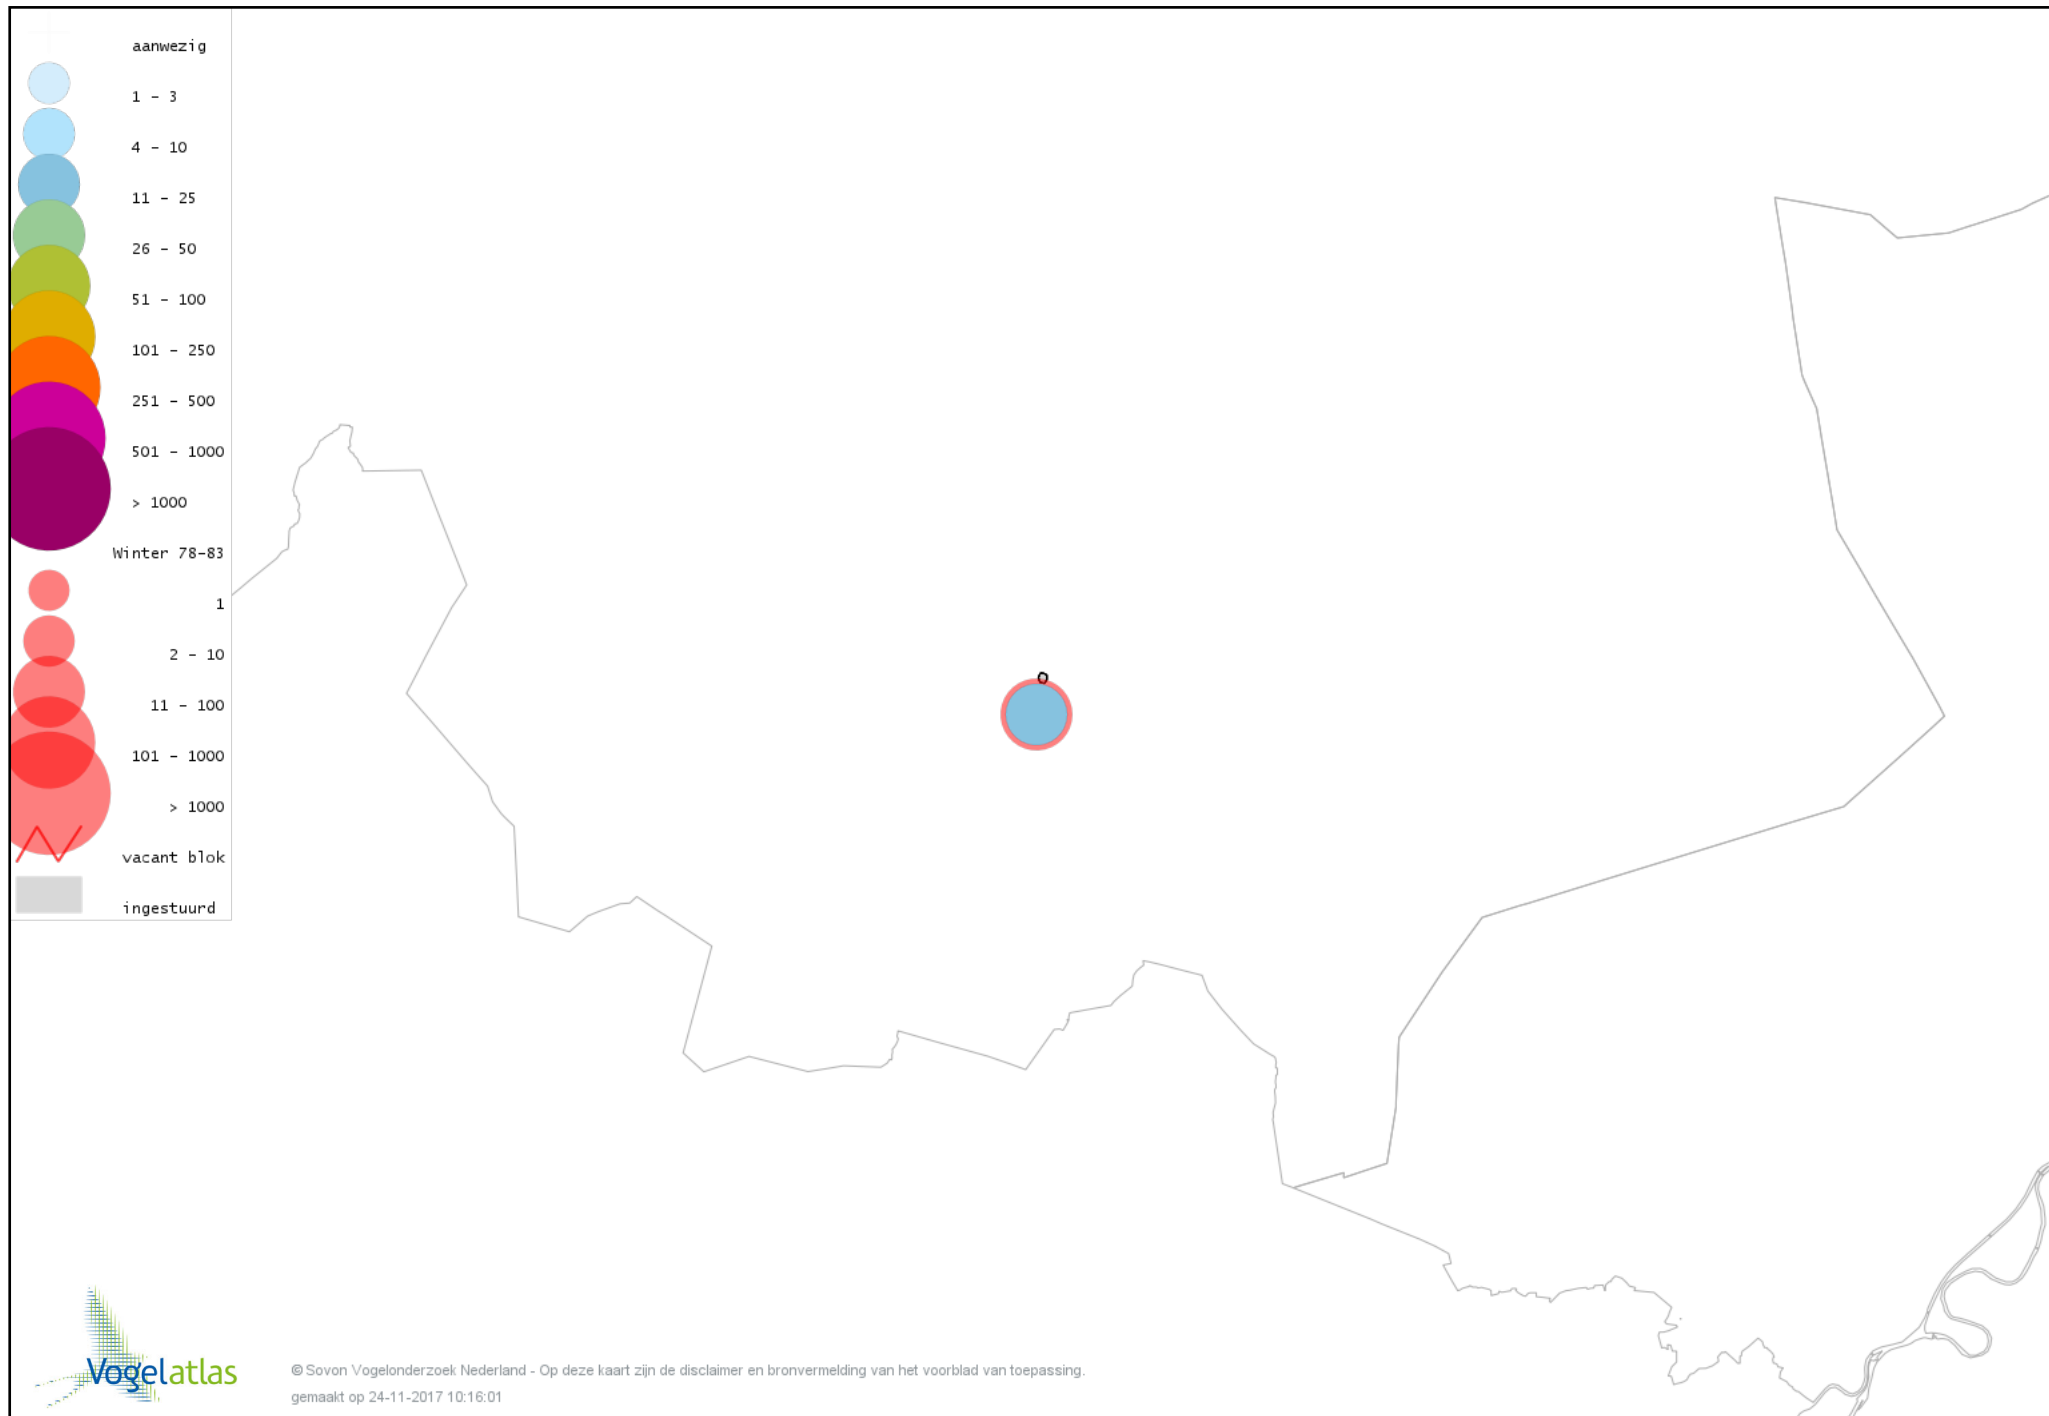

De kleurtint (blauw) is de beste referentie voor de tot nu toe waargenomen aantalsklasse.

De stipgrootte is relatief. Vergelijk daarvoor de atlasblok grootte van de legenda met die van het kaartbeeld.

Voorlopige verspreidingskaart Knobbelzwaan winter

Voorlopige verspreidingskaart Kleine Zwaan winter

Voorlopige verspreidingskaart Toendrarietgans winter

Voorlopige verspreidingskaart Grauwe Gans winter

Voorlopige verspreidingskaart Soepgans winter

Voorlopige verspreidingskaart Grote Canadese Gans winter

Voorlopige verspreidingskaart Nijlgans winter

Voorlopige verspreidingskaart Tafeleend winter

Voorlopige verspreidingskaart Kuifeend winter

Voorlopige verspreidingskaart Krakeend winter

Voorlopige verspreidingskaart Smient winter