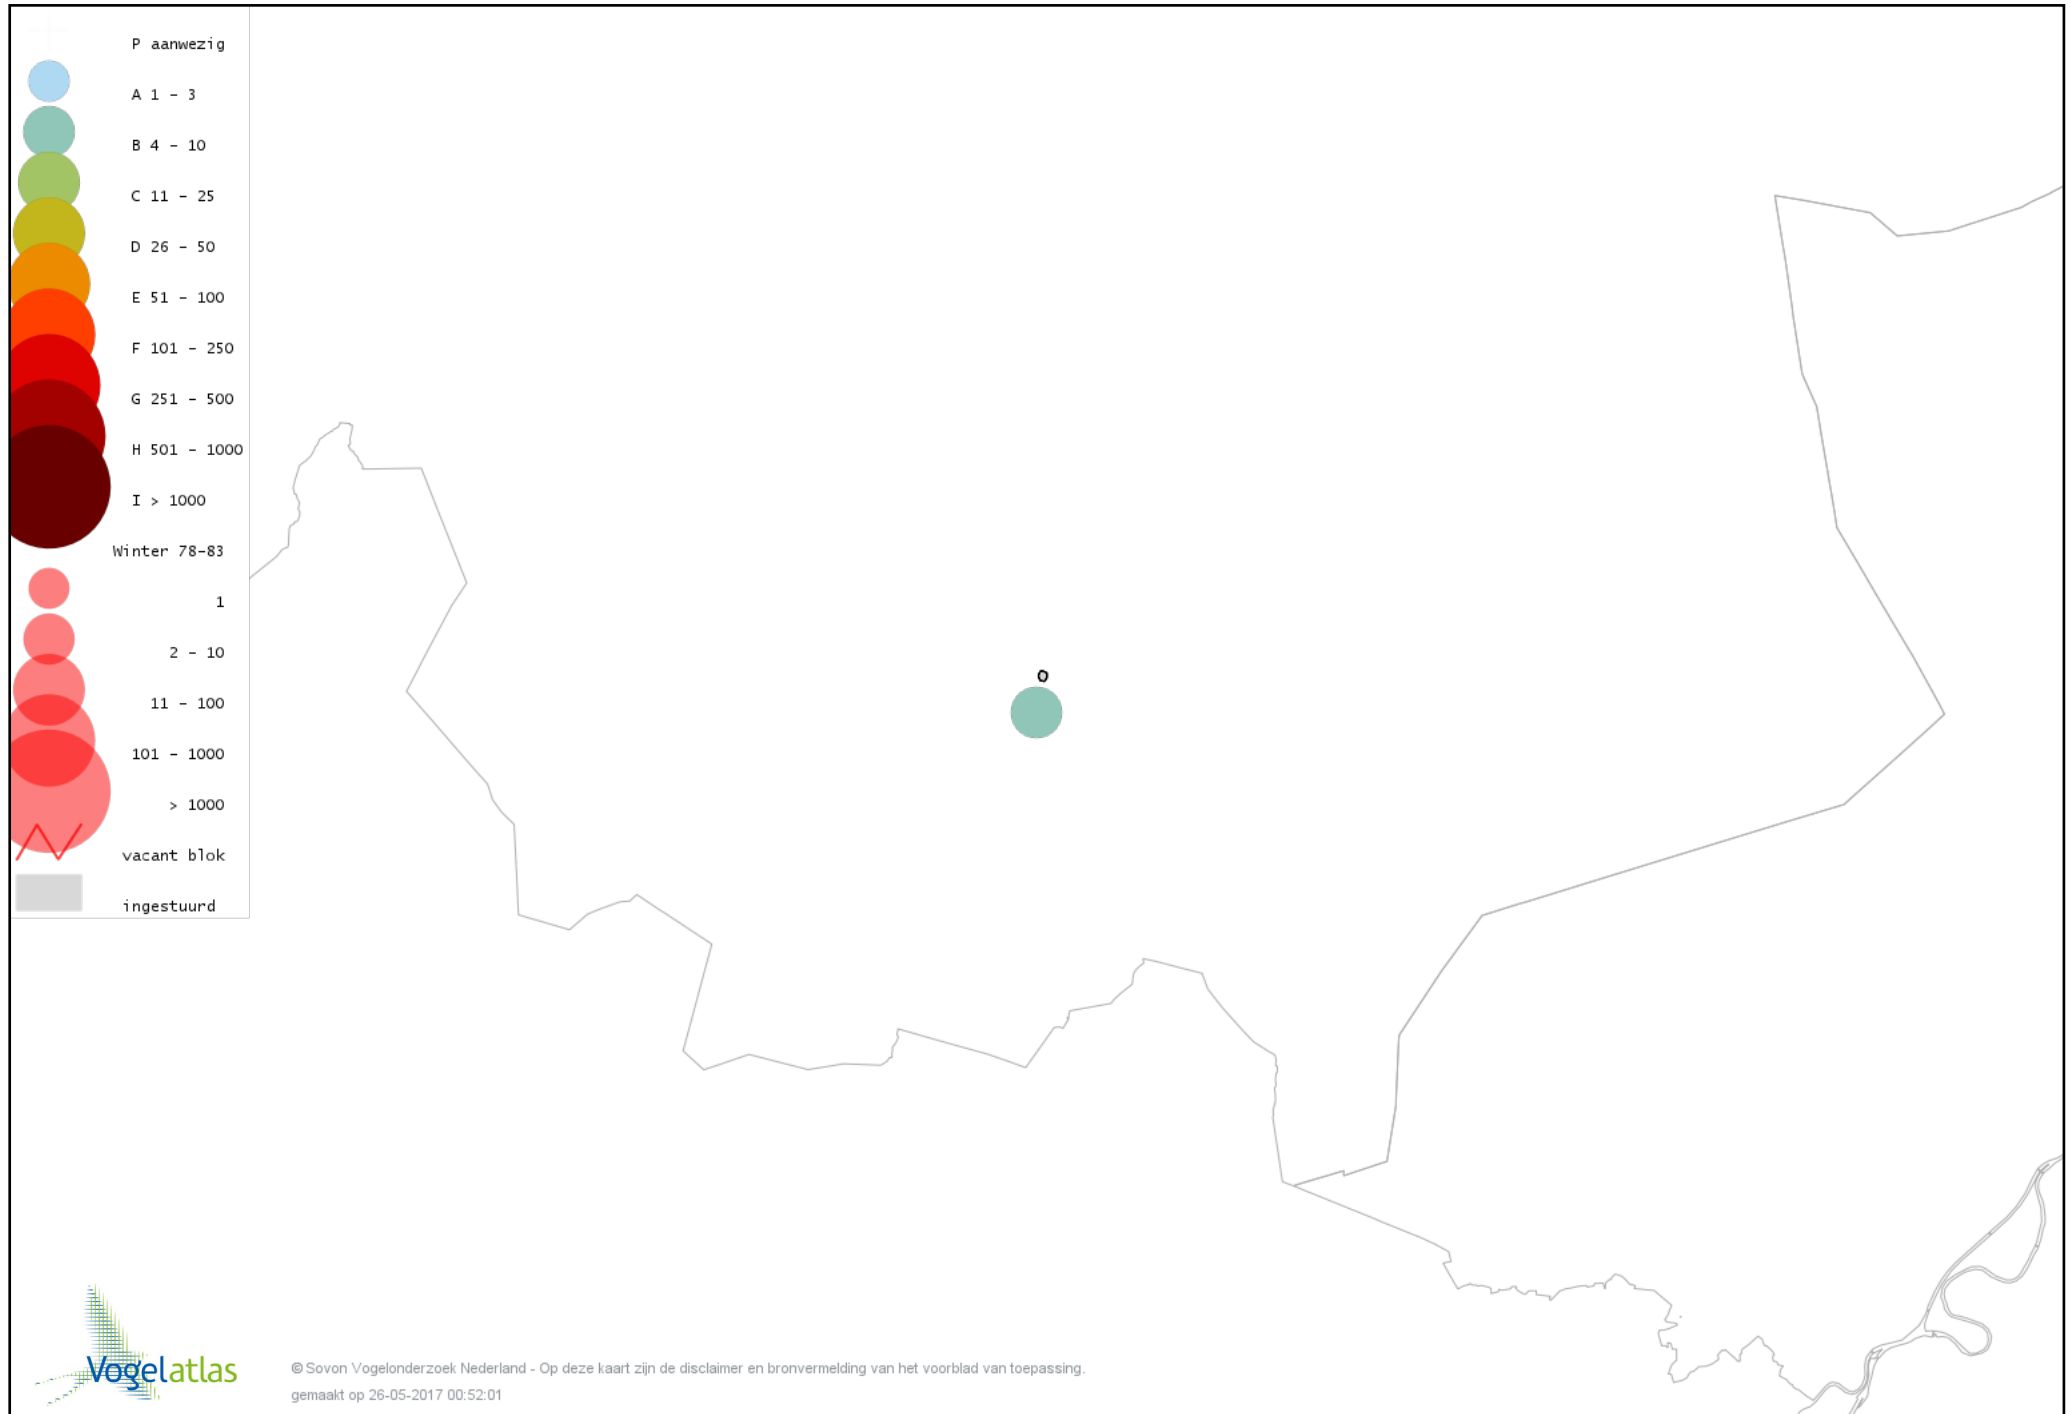

Voorlopige verspreidingskaart Grote Zilverreiger winter

Voorlopige verspreidingskaart Blauwe Reiger winter

Voorlopige verspreidingskaart Ooievaar winter

Voorlopige verspreidingskaart Dodaars winter

Voorlopige verspreidingskaart Fuut winter

Voorlopige verspreidingskaart Havik winter

Voorlopige verspreidingskaart Sperwer winter

Voorlopige verspreidingskaart Buizerd winter

Voorlopige verspreidingskaart Torenvalk winter

Voorlopige verspreidingskaart Slechtvalk winter

Voorlopige verspreidingskaart Waterhoen winter

Voorlopige verspreidingskaart Meerkoet winter

Voorlopige verspreidingskaart Kraanvogel winter

Voorlopige verspreidingskaart Kievit winter

Voorlopige verspreidingskaart Kokmeeuw winter