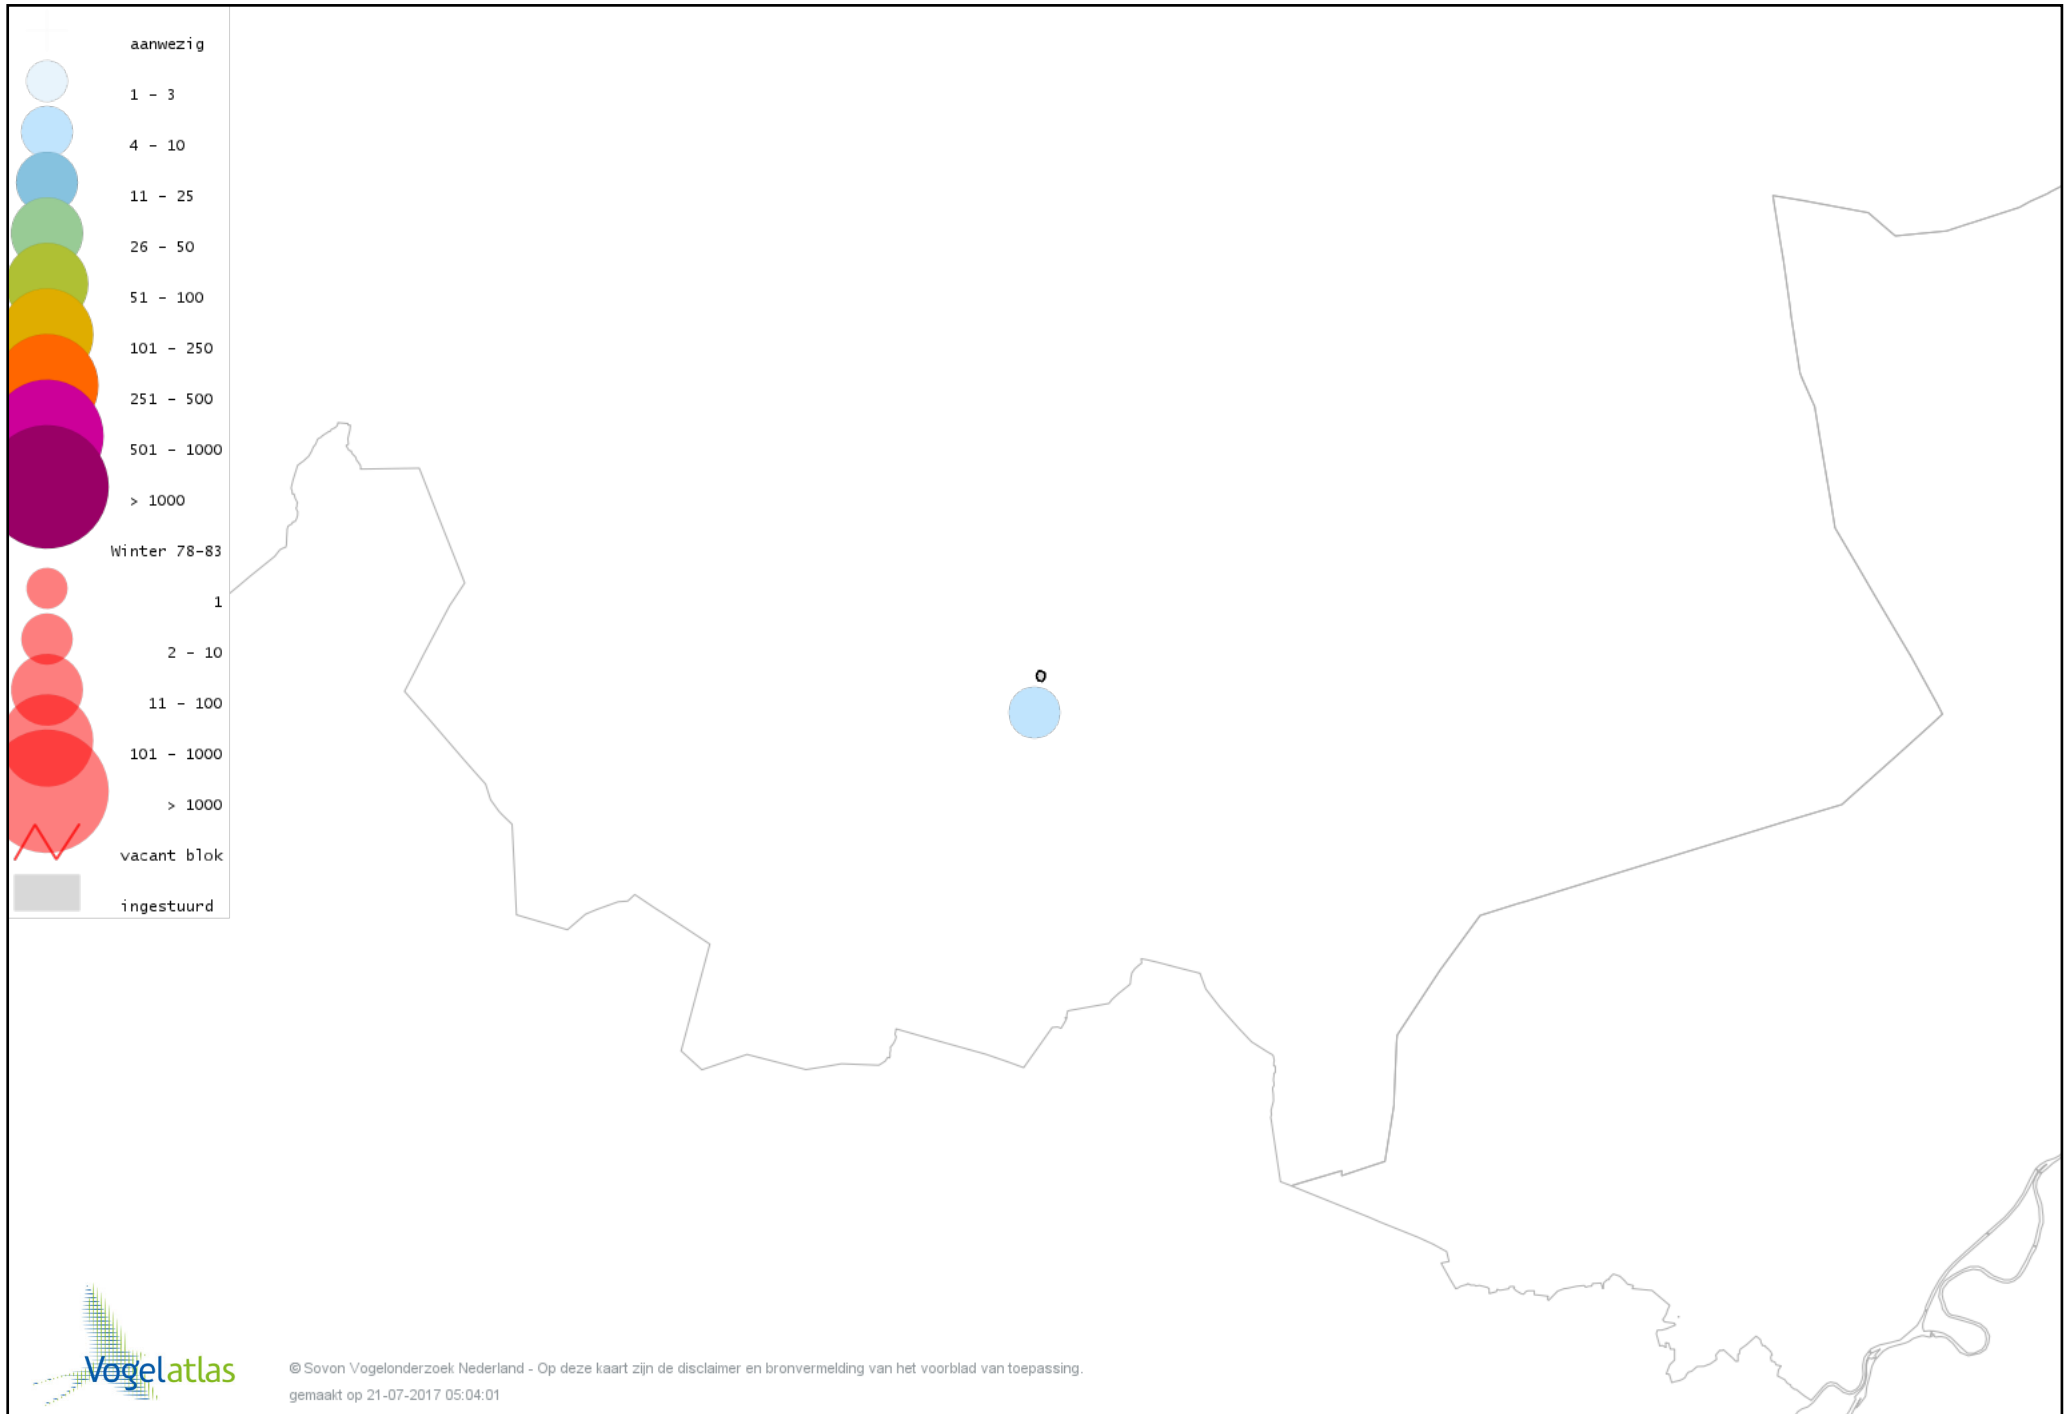

Ook worden in de kaarten de historische atlasresultaten (in rood) weergegeven.

Disclaimer

Deze verspreidingskaarten ondersteunen het completeren van de atlastellingen en verzamelen van aanvullende waarnemingen. De kaarten zijn nog niet volledig en kunnen fouten bevatten. Overname is toegestaan onder voorwaarde van bronvermelding (www.sovon.nl/vogelatlas)

De kleurtint (blauw) is de beste referentie voor de tot nu toe waargenomen aantalsklasse.

De stipgrootte is relatief. Vergelijk daarvoor de atlasblok grootte van de legenda met die van het kaartbeeld.

Voorlopige verspreidingskaart Knobbelzwaan winter

Voorlopige verspreidingskaart Kleine Zwaan winter

Voorlopige verspreidingskaart Toendrarietgans winter

Voorlopige verspreidingskaart Grauwe Gans winter

Voorlopige verspreidingskaart Soepgans winter

Voorlopige verspreidingskaart Grote Canadese Gans winter

Voorlopige verspreidingskaart Nijlgans winter

Voorlopige verspreidingskaart Tafeleend winter

Voorlopige verspreidingskaart Kuifeend winter

Voorlopige verspreidingskaart Krakeend winter

Voorlopige verspreidingskaart Smient winter