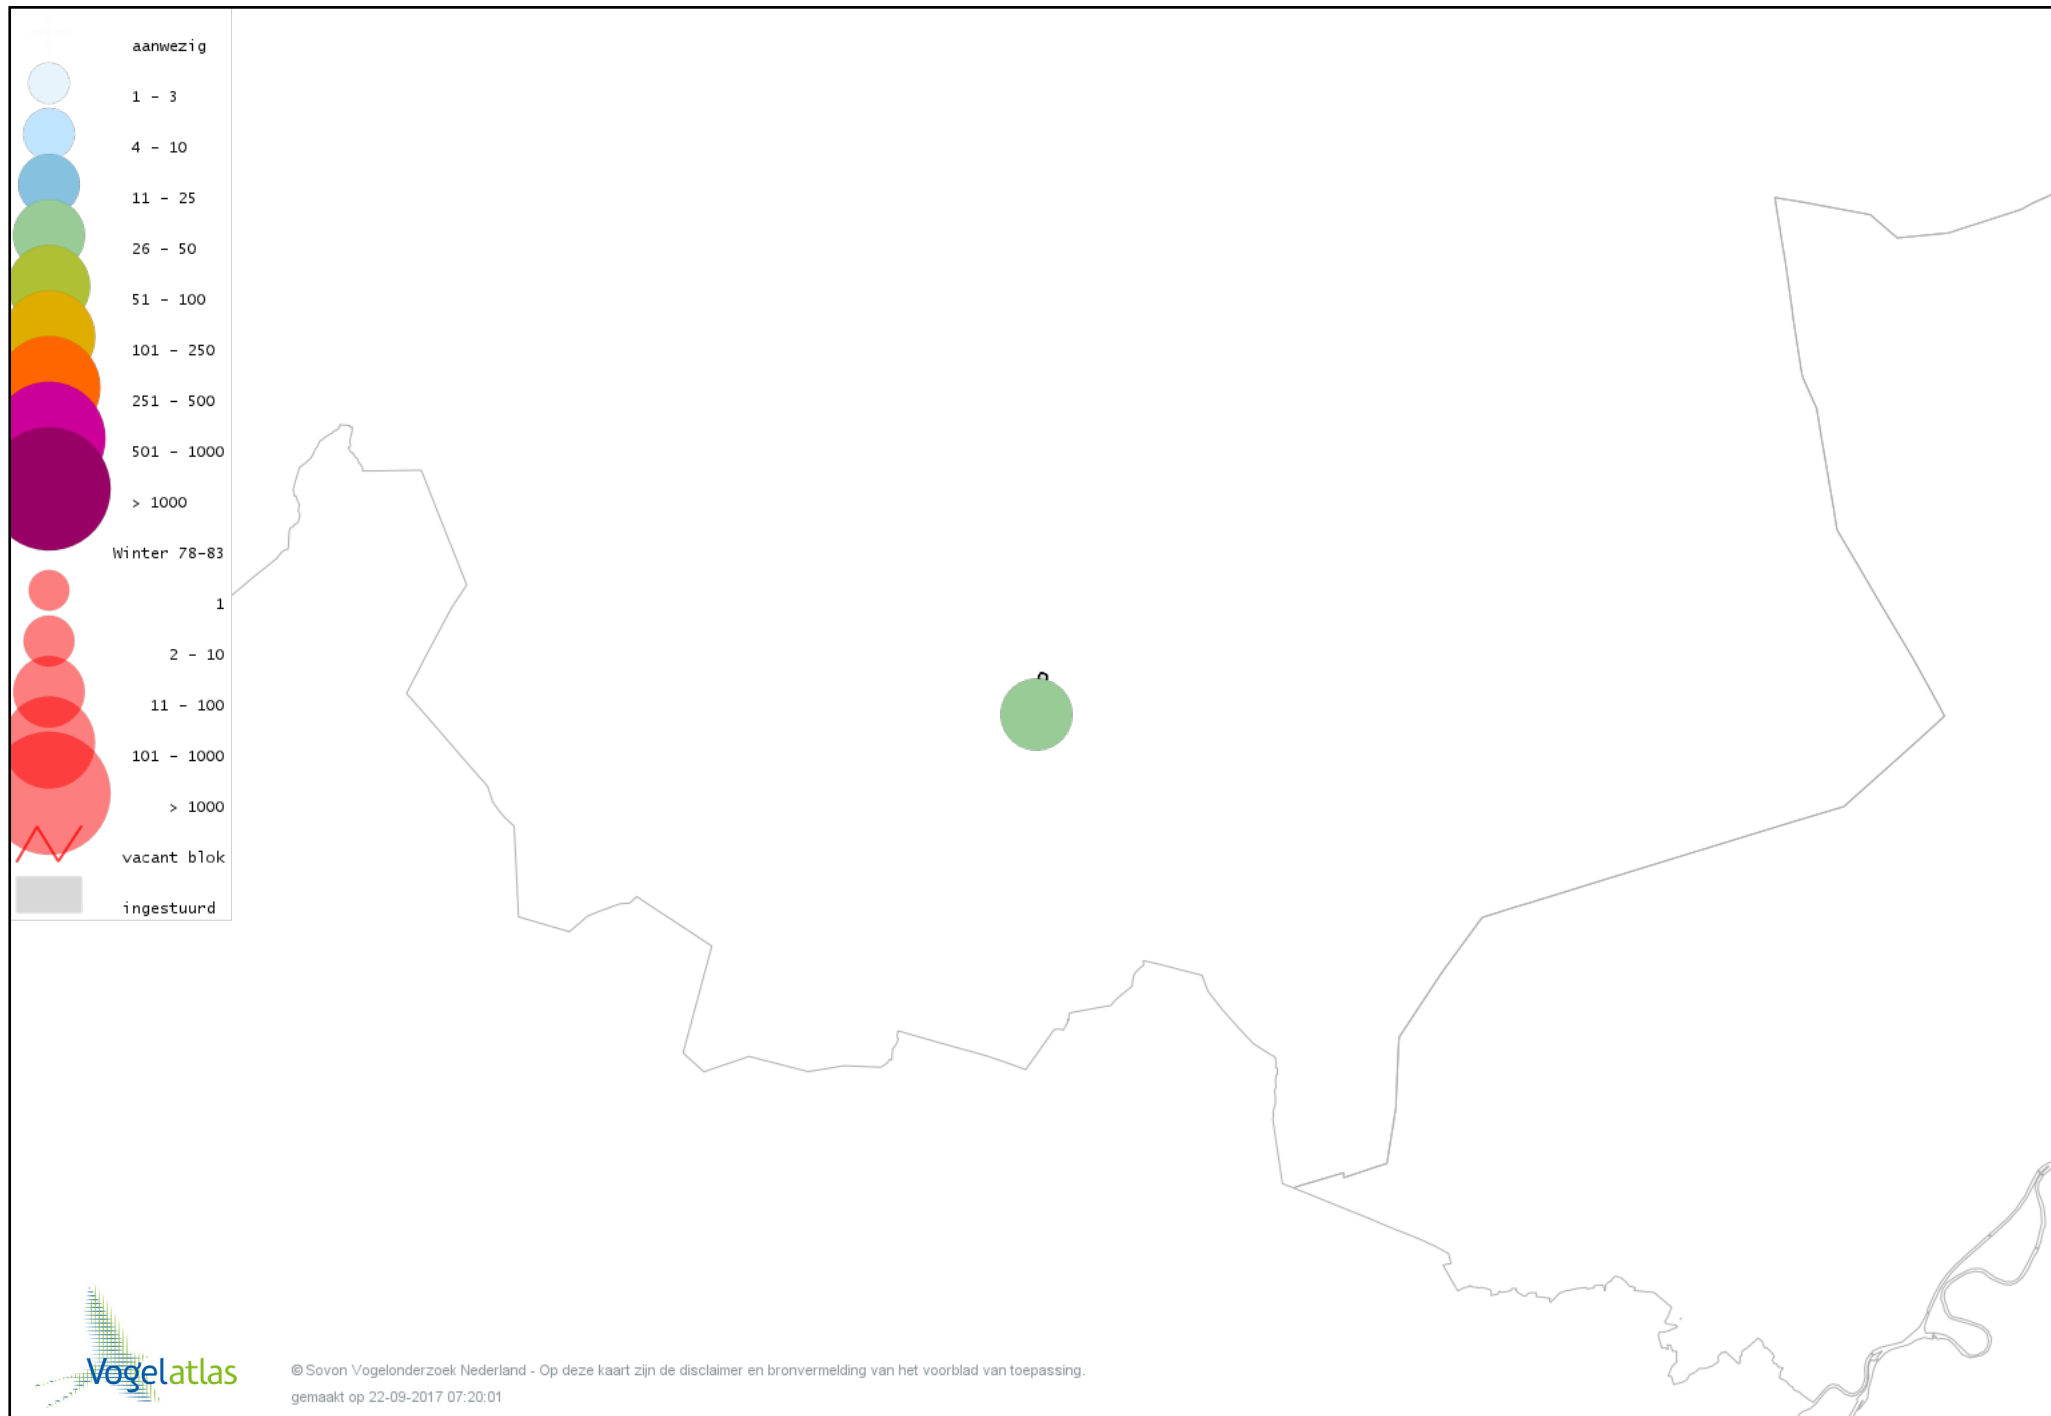

Voorlopige verspreidingskaart Ekster winter