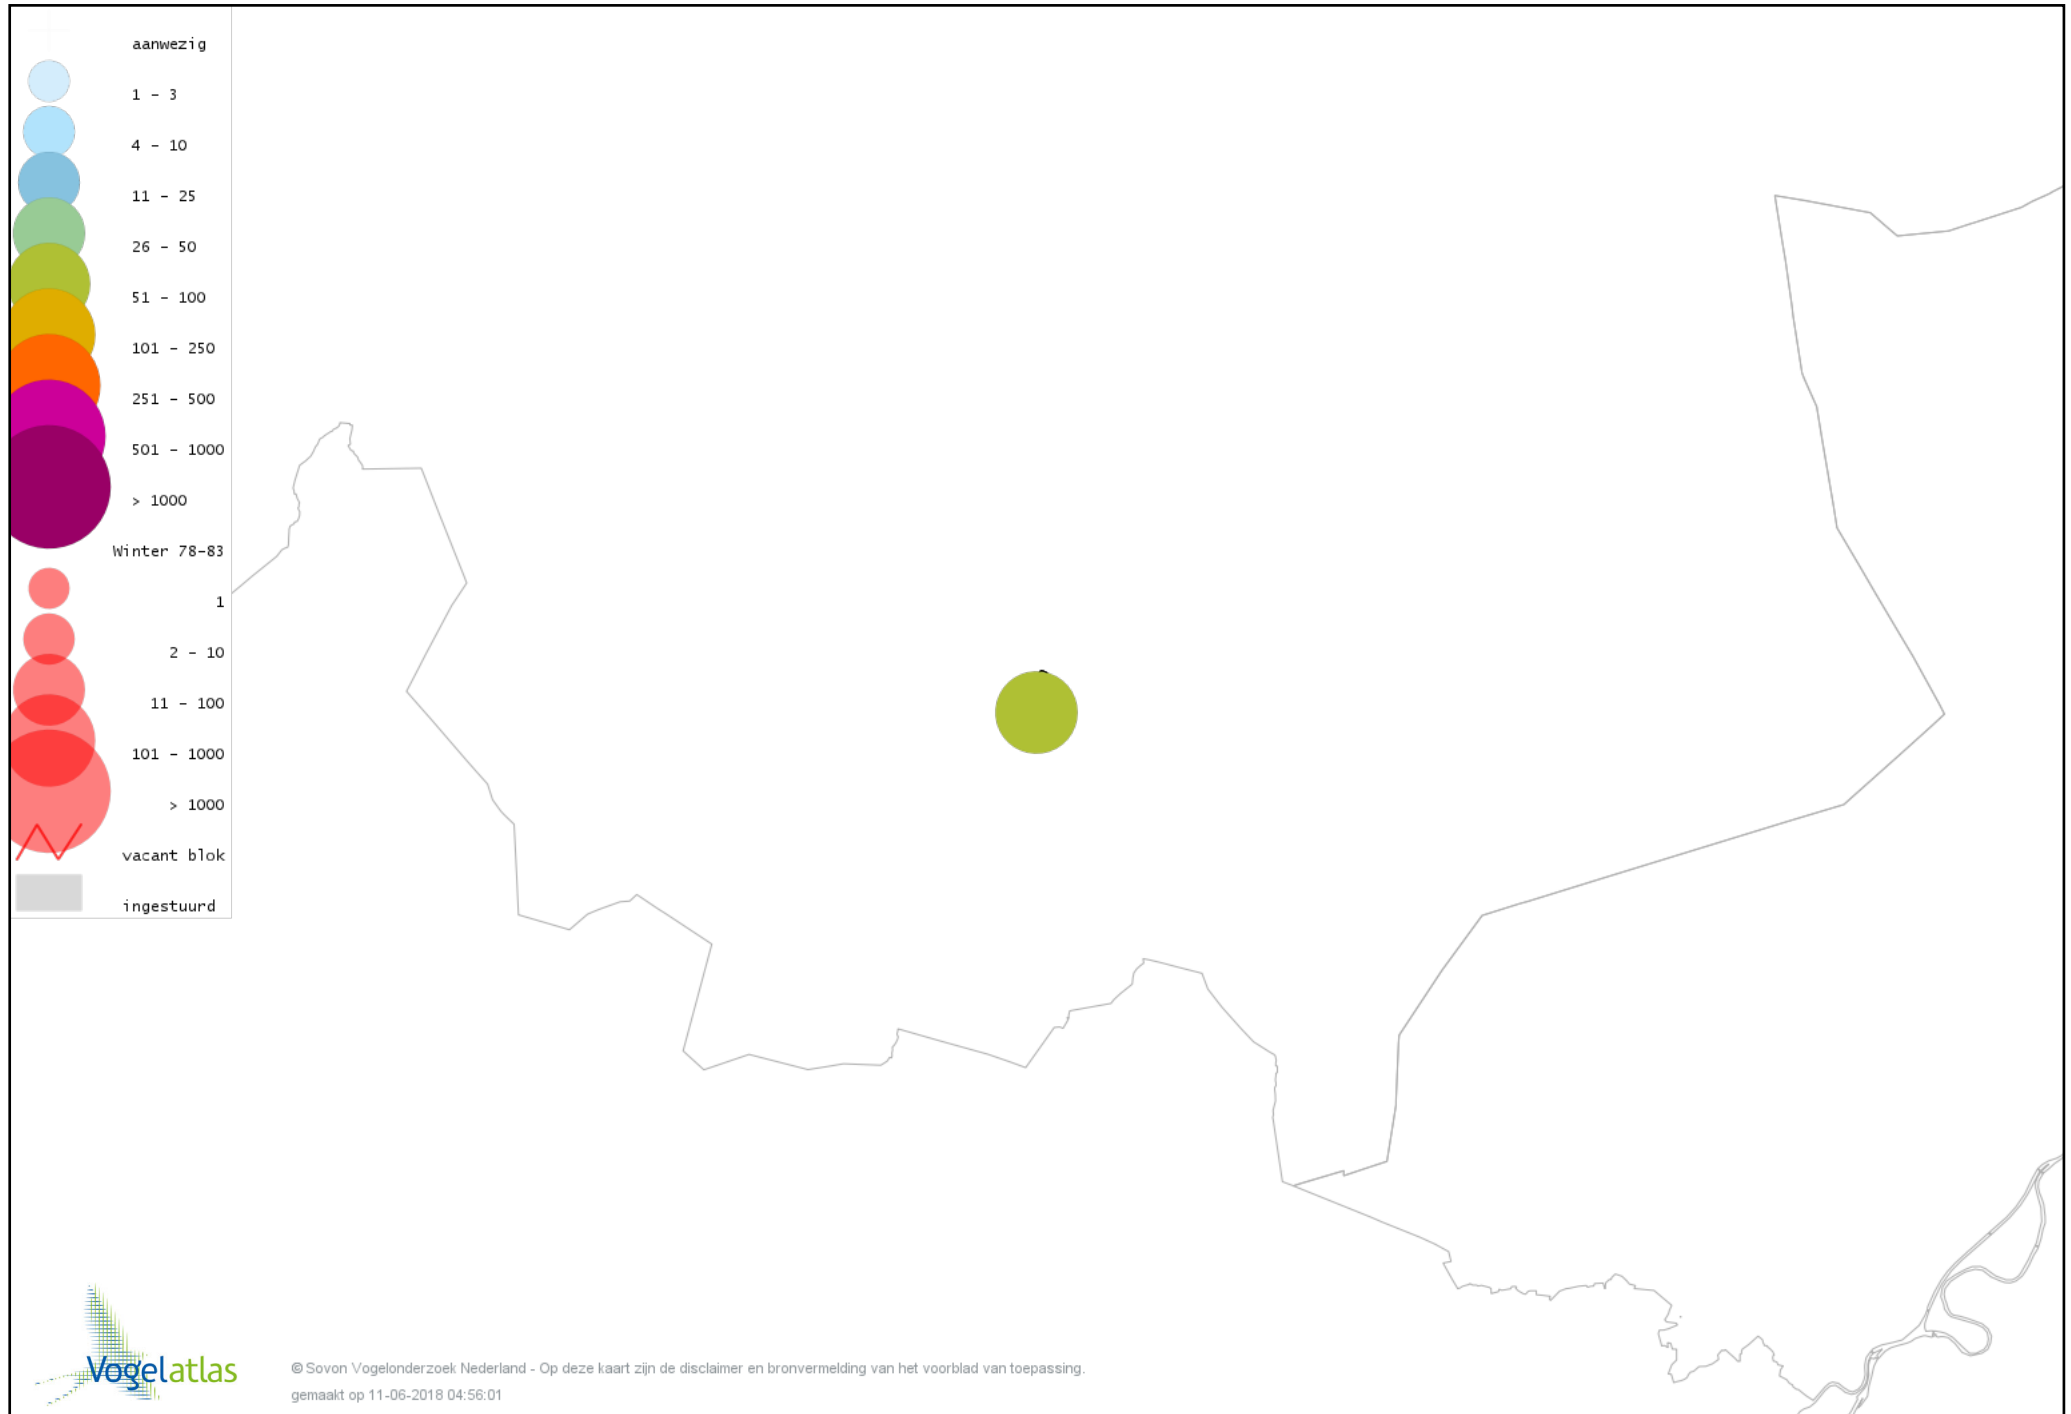

Voorlopige verspreidingskaart Waterhoen winter

Voorlopige verspreidingskaart Meerkoet winter

Voorlopige verspreidingskaart Kraanvogel winter

Voorlopige verspreidingskaart Kievit winter

Voorlopige verspreidingskaart Kokmeeuw winter

Voorlopige verspreidingskaart Stormmeeuw winter

Voorlopige verspreidingskaart Zilvermeeuw winter

Voorlopige verspreidingskaart Stadsduif winter

Voorlopige verspreidingskaart Holenduif winter

Voorlopige verspreidingskaart Houtduif winter