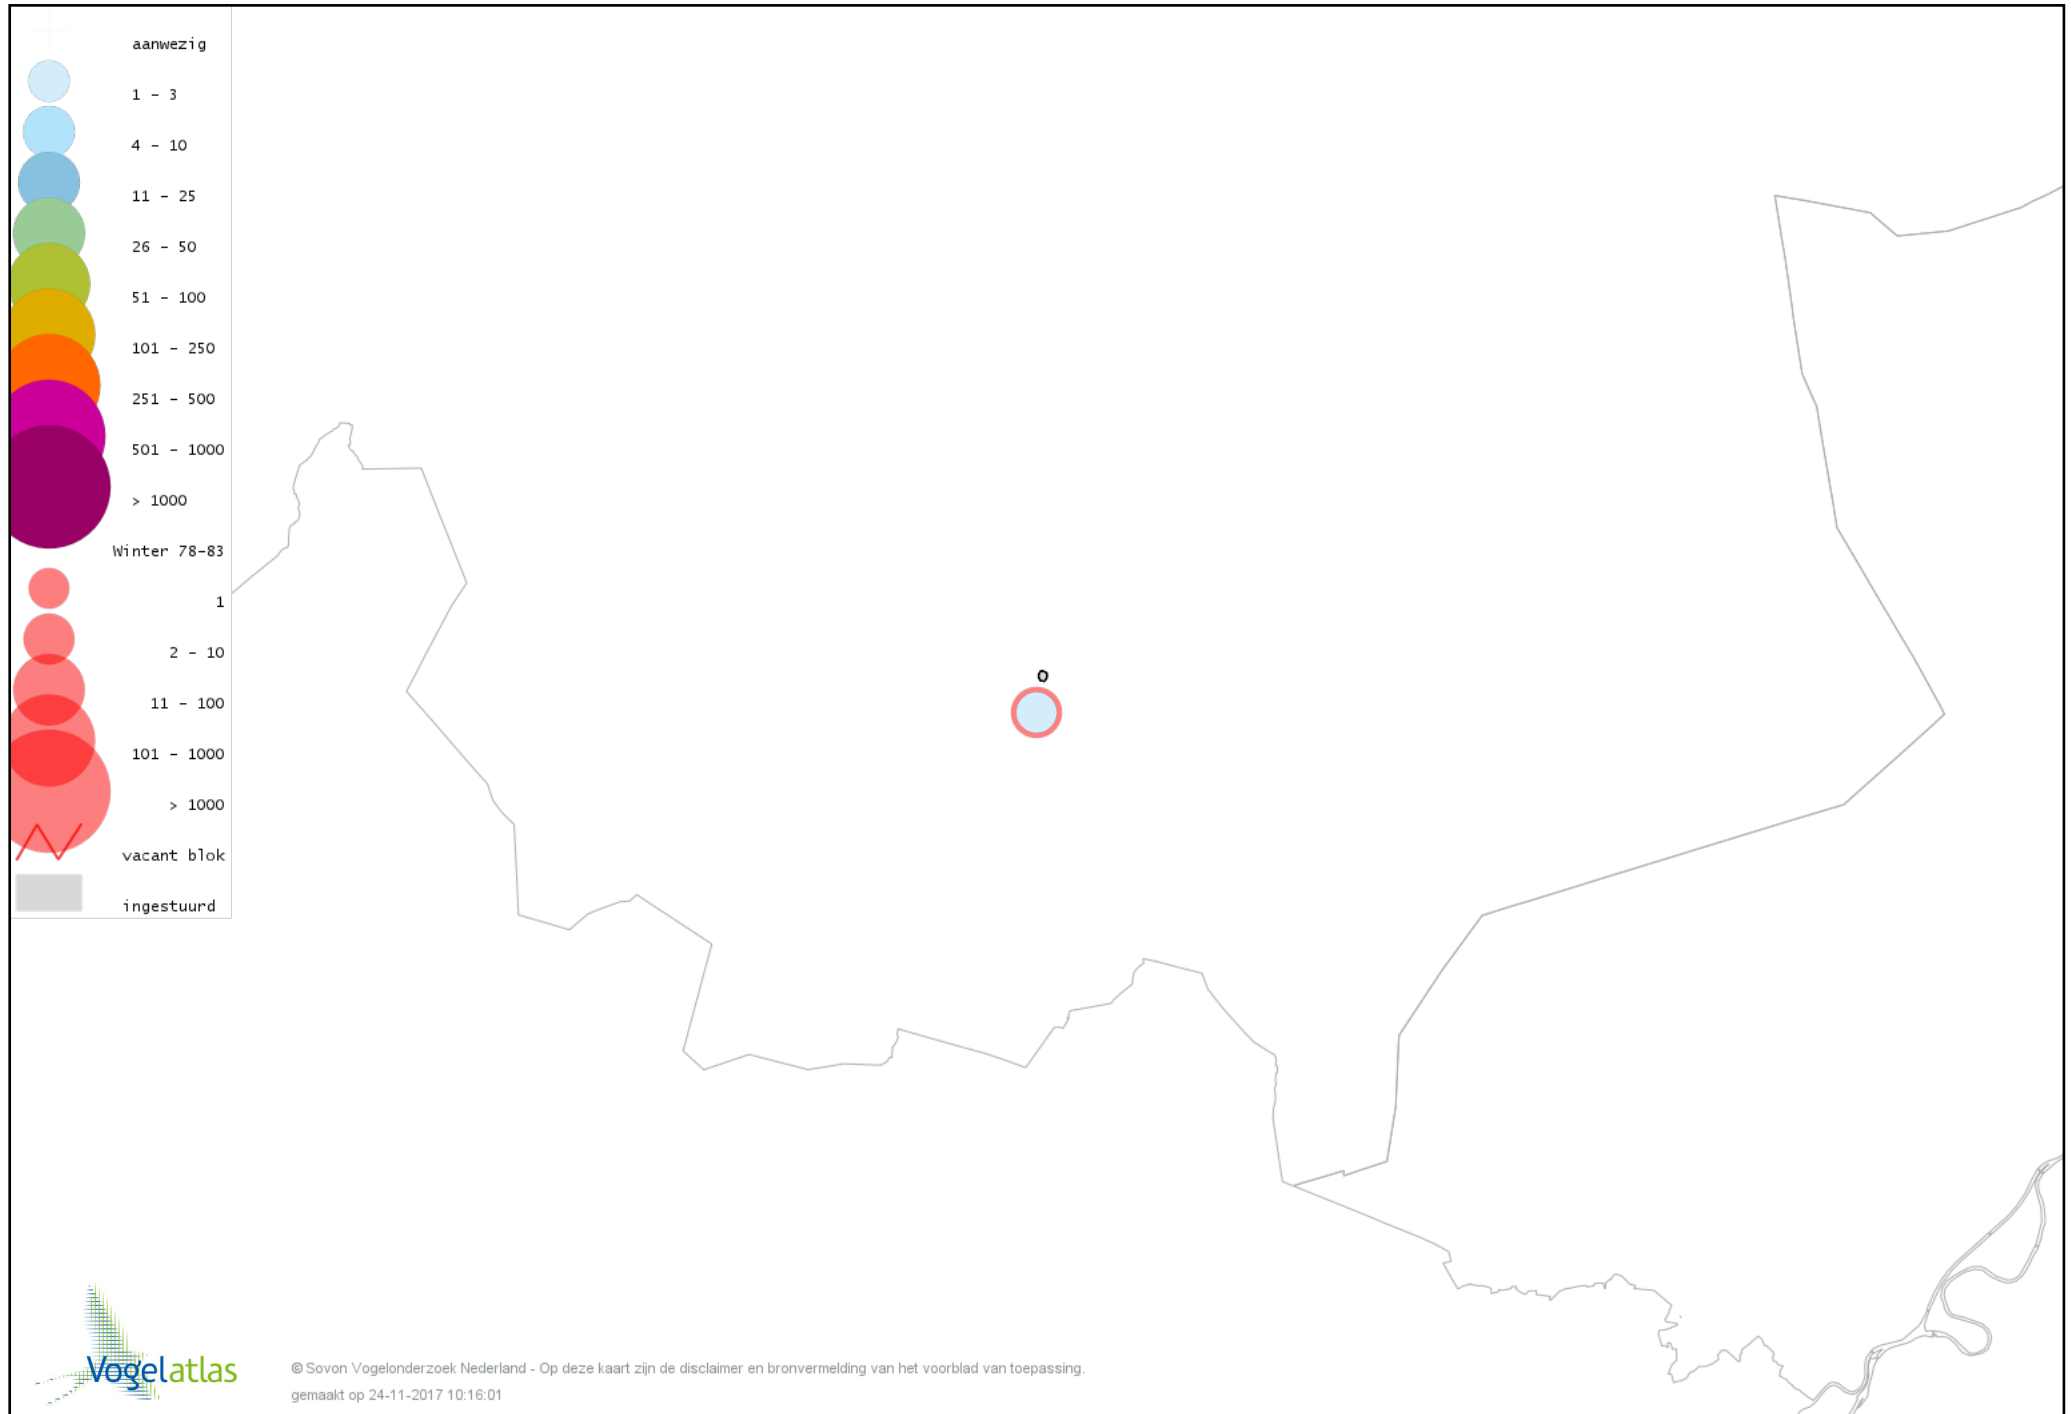

De kleurtint (blauw) is de beste referentie voor de tot nu toe waargenomen aantalsklasse.

De stipgrootte is relatief. Vergelijk daarvoor de atlasblok grootte van de legenda met die van het kaartbeeld.

Voorlopige verspreidingskaart Knobbelzwaan winter

Voorlopige verspreidingskaart Kleine Zwaan winter

Voorlopige verspreidingskaart Toendrarietgans winter

Voorlopige verspreidingskaart Grauwe Gans winter

Voorlopige verspreidingskaart Soepgans winter

Voorlopige verspreidingskaart Grote Canadese Gans winter

Voorlopige verspreidingskaart Nijlgans winter

Voorlopige verspreidingskaart Tafeleend winter

Voorlopige verspreidingskaart Kuifeend winter

Voorlopige verspreidingskaart Krakeend winter

Voorlopige verspreidingskaart Smient winter