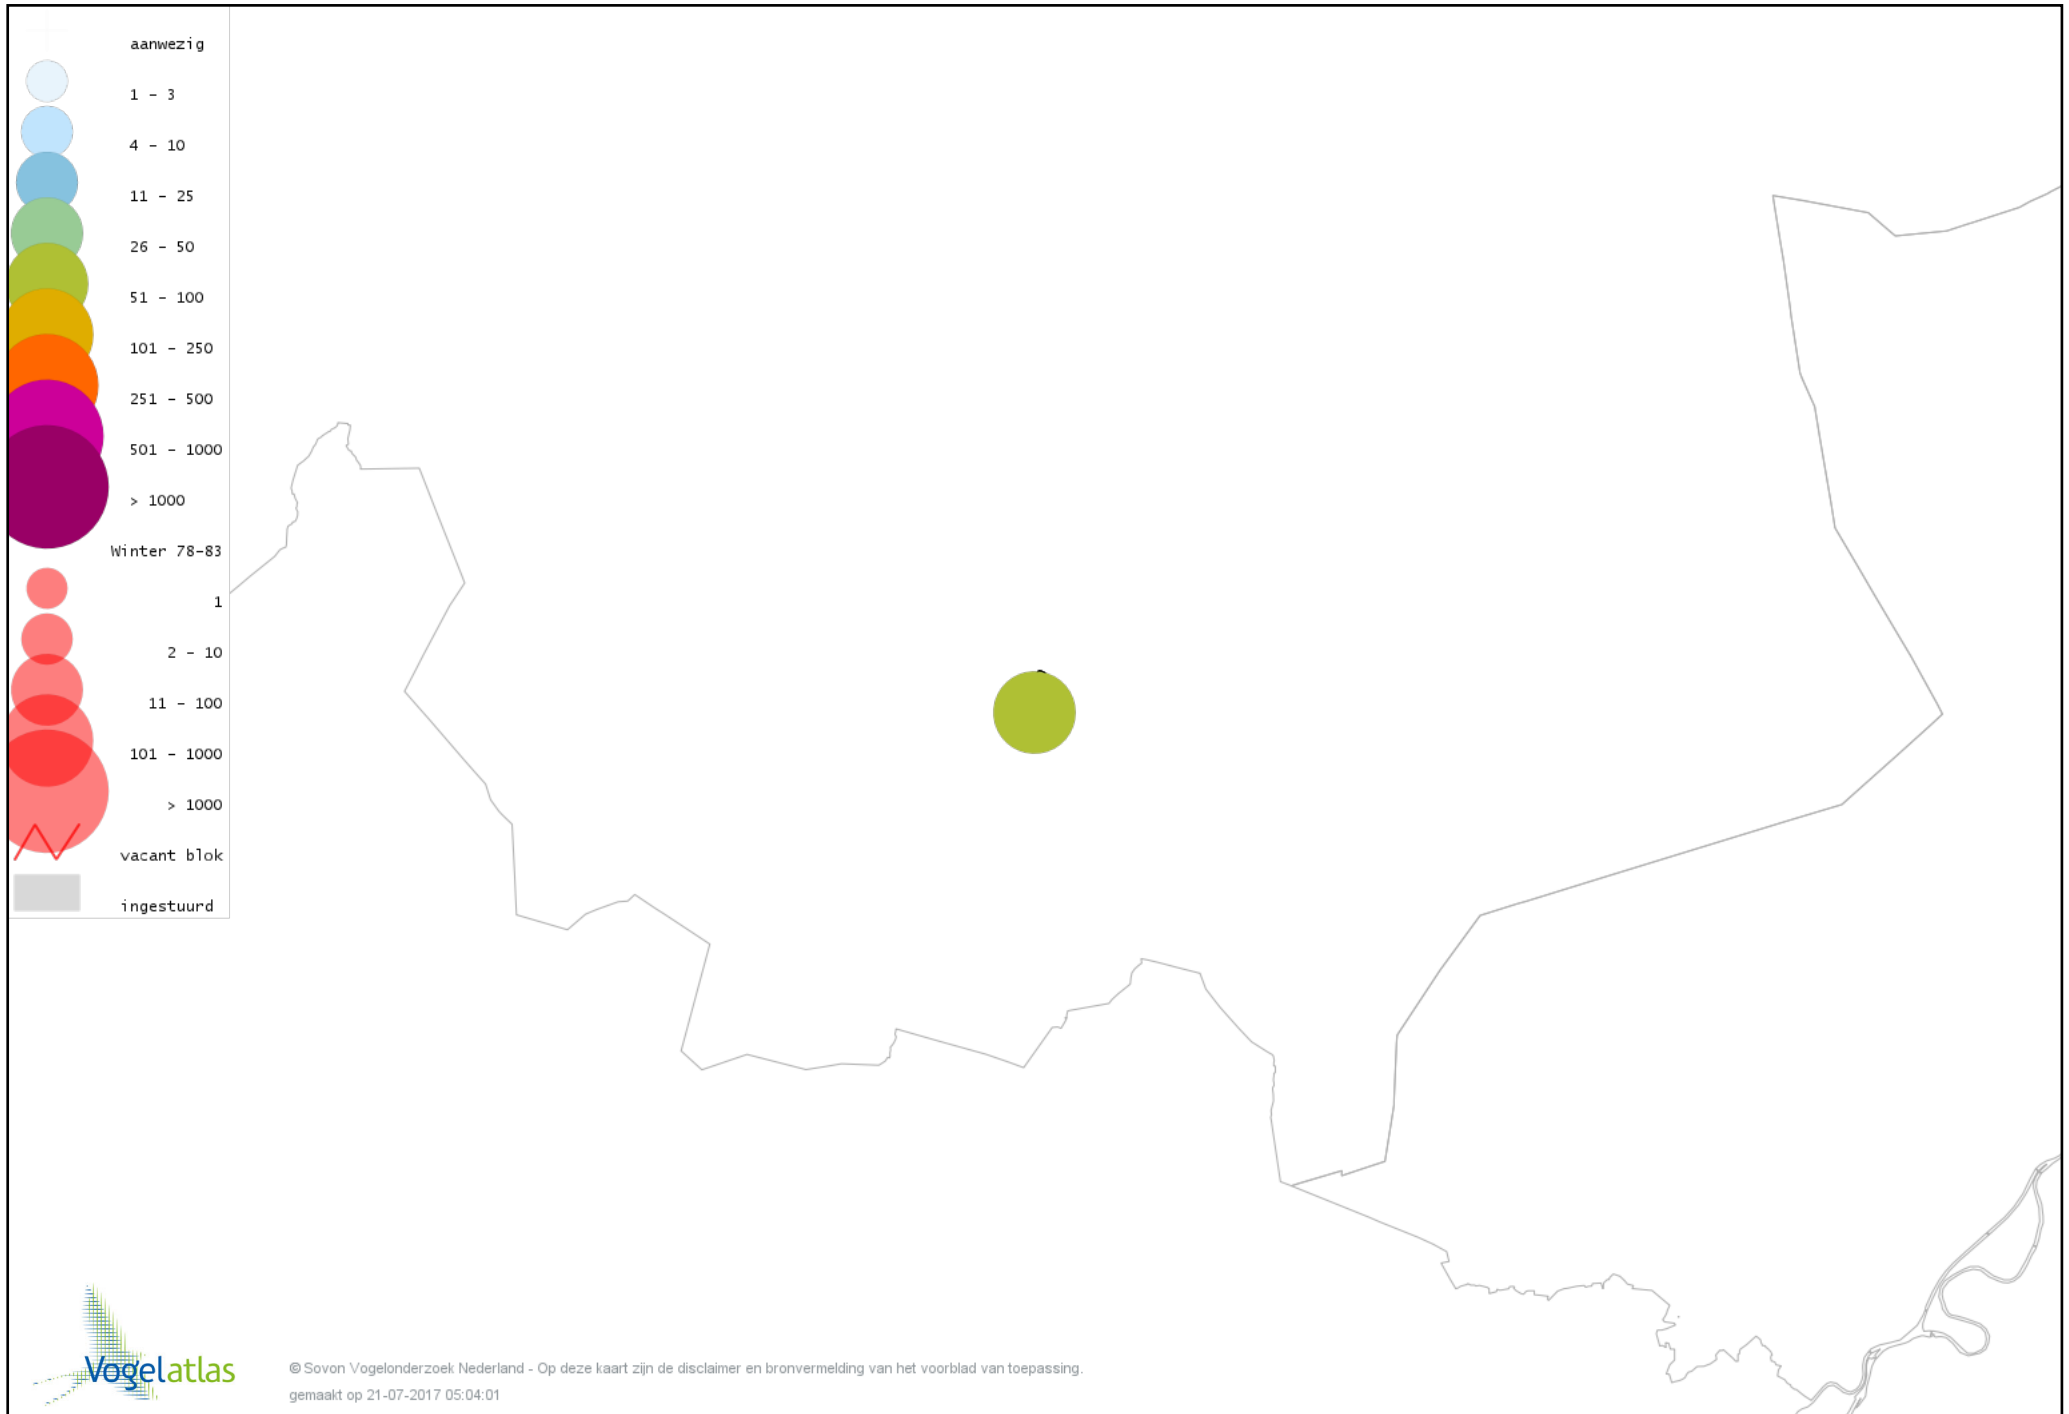

Voorlopige verspreidingskaart Waterhoen winter

Voorlopige verspreidingskaart Meerkoet winter

Voorlopige verspreidingskaart Kraanvogel winter

Voorlopige verspreidingskaart Kievit winter

Voorlopige verspreidingskaart Kokmeeuw winter

Voorlopige verspreidingskaart Stormmeeuw winter

Voorlopige verspreidingskaart Zilvermeeuw winter

Voorlopige verspreidingskaart Stadsduif winter

Voorlopige verspreidingskaart Holenduif winter

Voorlopige verspreidingskaart Houtduif winter