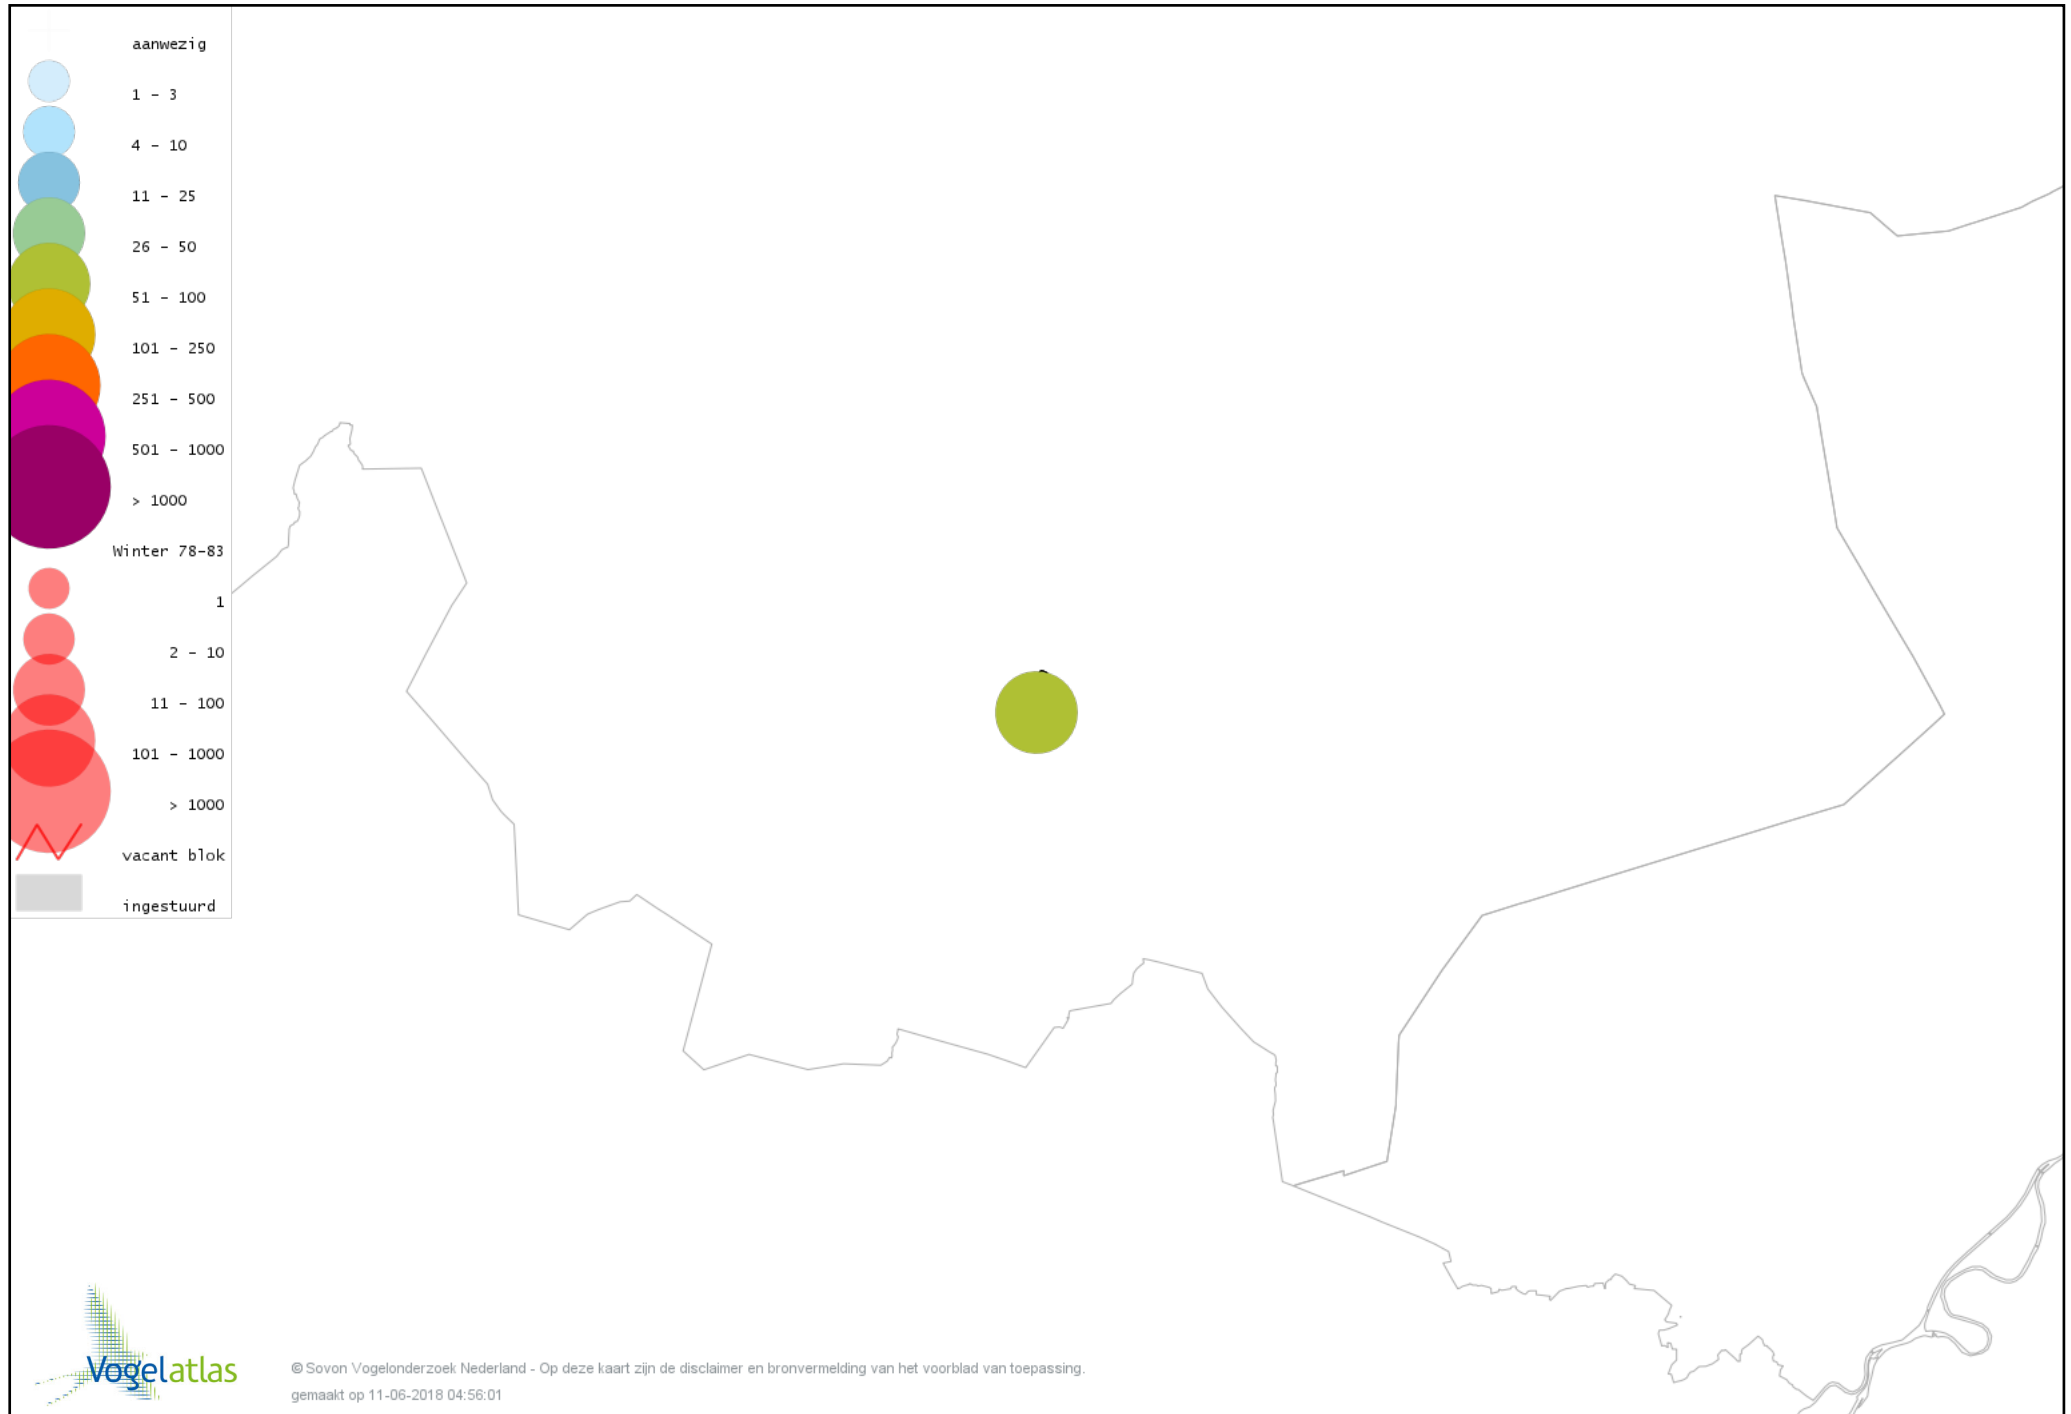

De kleurtint (blauw) is de beste referentie voor de tot nu toe waargenomen aantalsklasse.

De stipgrootte is relatief. Vergelijk daarvoor de atlasblok grootte van de legenda met die van het kaartbeeld.

Voorlopige verspreidingskaart Knobbelzwaan winter

Voorlopige verspreidingskaart Kleine Zwaan winter

Voorlopige verspreidingskaart Toendrarietgans winter

Voorlopige verspreidingskaart Grauwe Gans winter

Voorlopige verspreidingskaart Soepgans winter

Voorlopige verspreidingskaart Grote Canadese Gans winter

Voorlopige verspreidingskaart Nijlgans winter

Voorlopige verspreidingskaart Tafeleend winter

Voorlopige verspreidingskaart Kuifeend winter

Voorlopige verspreidingskaart Krakeend winter

Voorlopige verspreidingskaart Smient winter