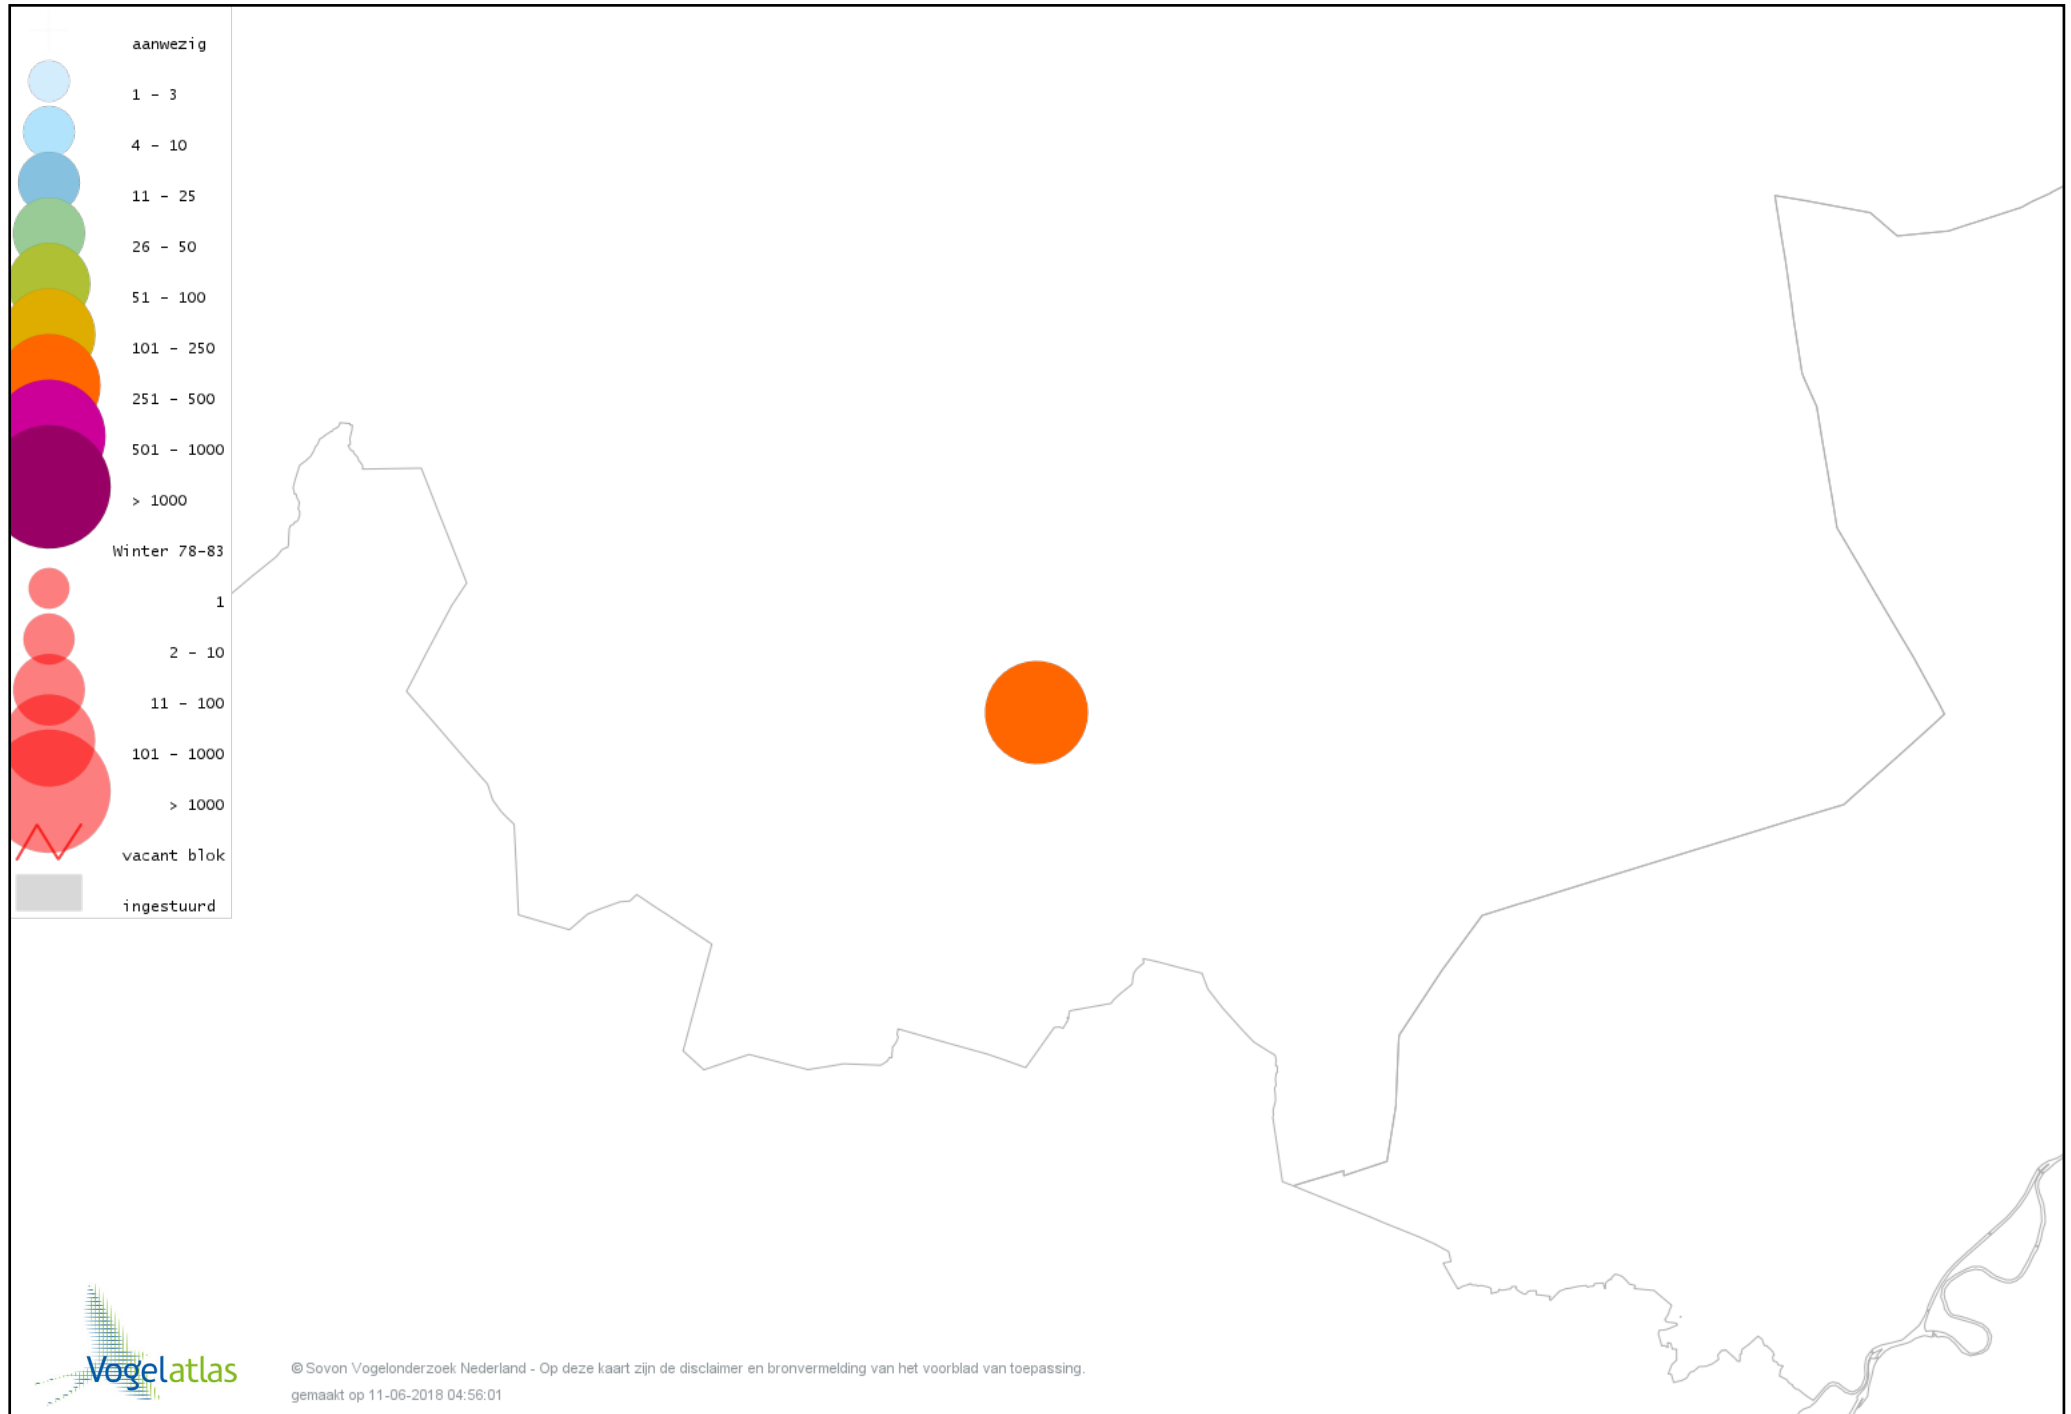

Voorlopige verspreidingskaart Boomklever winter

Voorlopige verspreidingskaart Boomkruiper winter

Voorlopige verspreidingskaart Winterkoning winter

Voorlopige verspreidingskaart Spreeuw winter

Voorlopige verspreidingskaart Merel winter

Voorlopige verspreidingskaart Kramsvogel winter

Voorlopige verspreidingskaart Zanglijster winter

Voorlopige verspreidingskaart Koperwiek winter

Voorlopige verspreidingskaart Grote Lijster winter

Voorlopige verspreidingskaart Roodborst winter