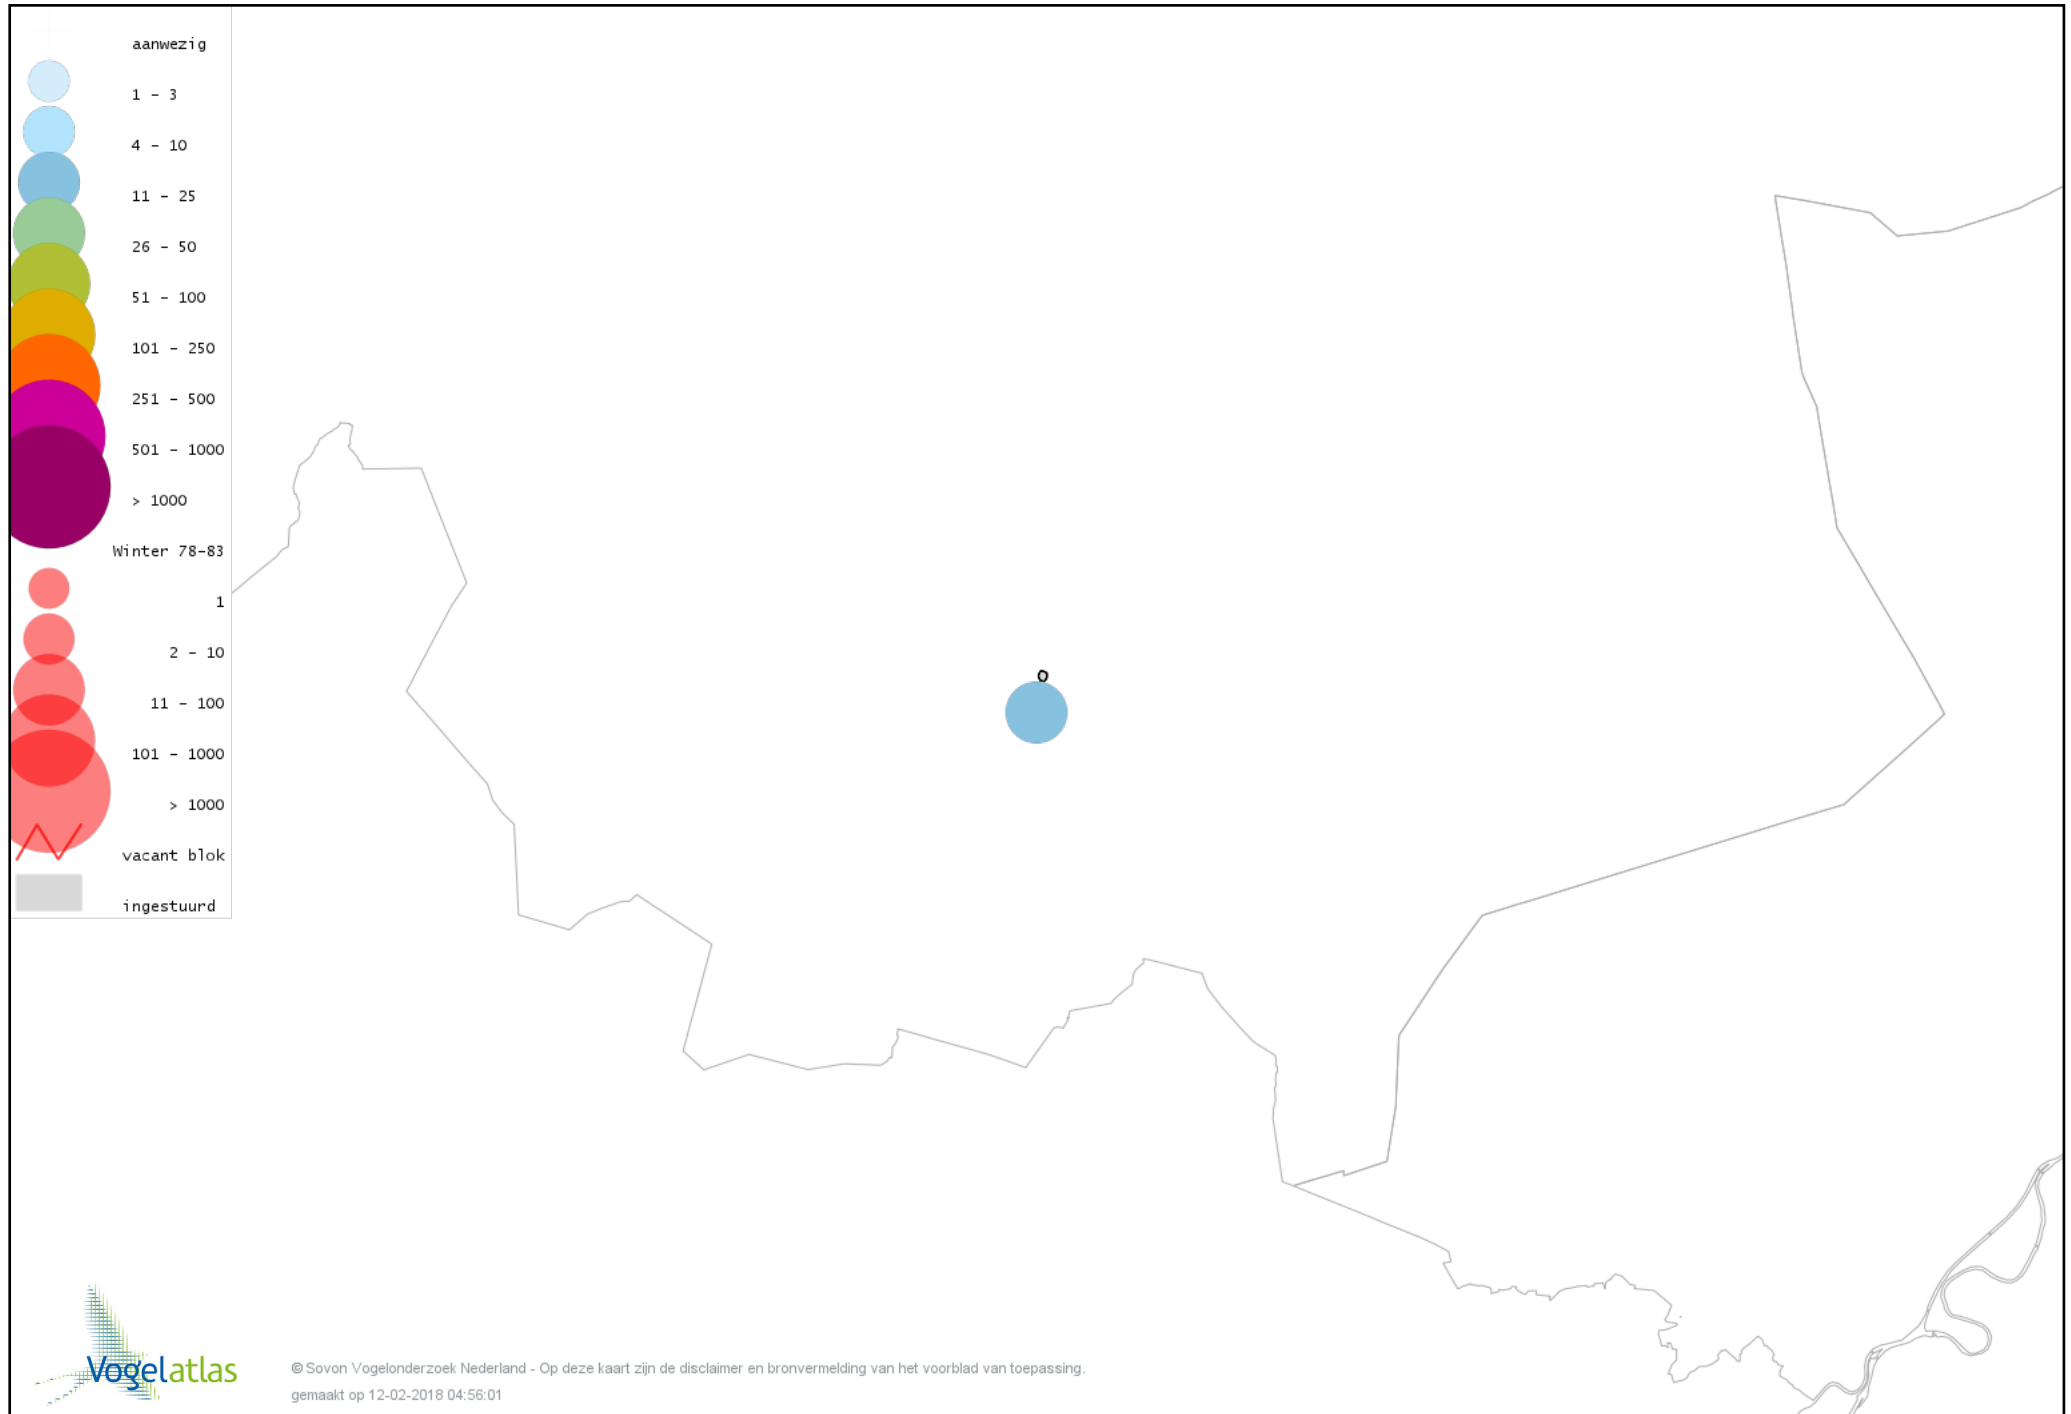

Voorlopige verspreidingskaart Ringmus winter