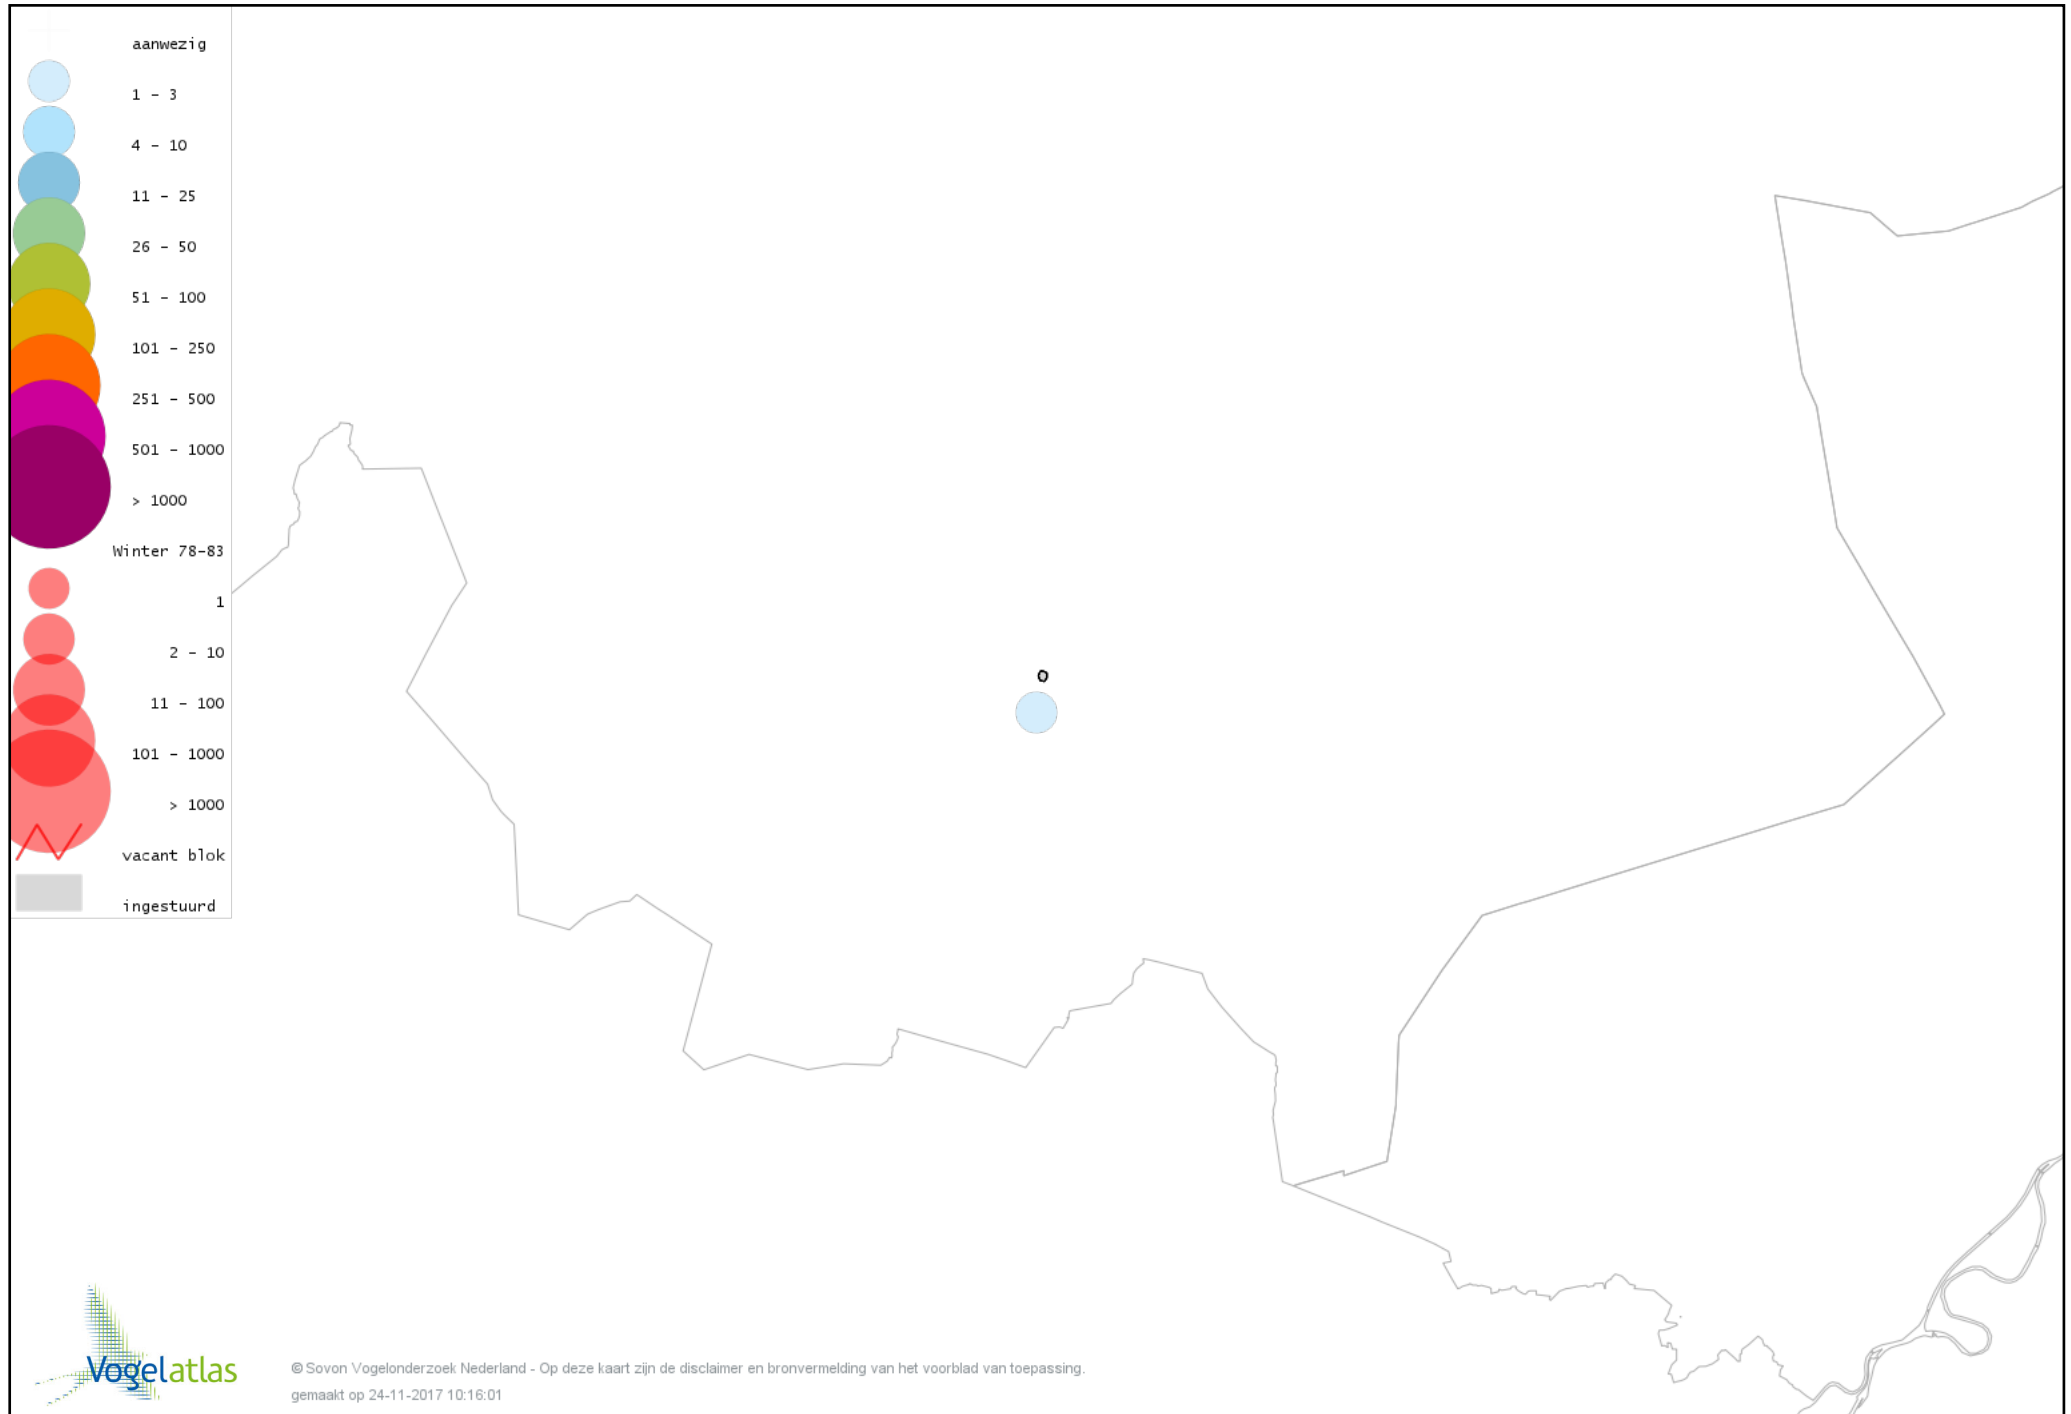

Voorlopige verspreidingskaart Boomklever winter

Voorlopige verspreidingskaart Boomkruiper winter

Voorlopige verspreidingskaart Winterkoning winter

Voorlopige verspreidingskaart Spreeuw winter

Voorlopige verspreidingskaart Merel winter

Voorlopige verspreidingskaart Kramsvogel winter

Voorlopige verspreidingskaart Zanglijster winter

Voorlopige verspreidingskaart Koperwiek winter

Voorlopige verspreidingskaart Grote Lijster winter

Voorlopige verspreidingskaart Roodborst winter

Voorlopige verspreidingskaart Zwarte Roodstaart winter

Voorlopige verspreidingskaart Roodborsttapuit winter

Voorlopige verspreidingskaart Heggenmus winter

Voorlopige verspreidingskaart Huismus winter

Voorlopige verspreidingskaart Ringmus winter