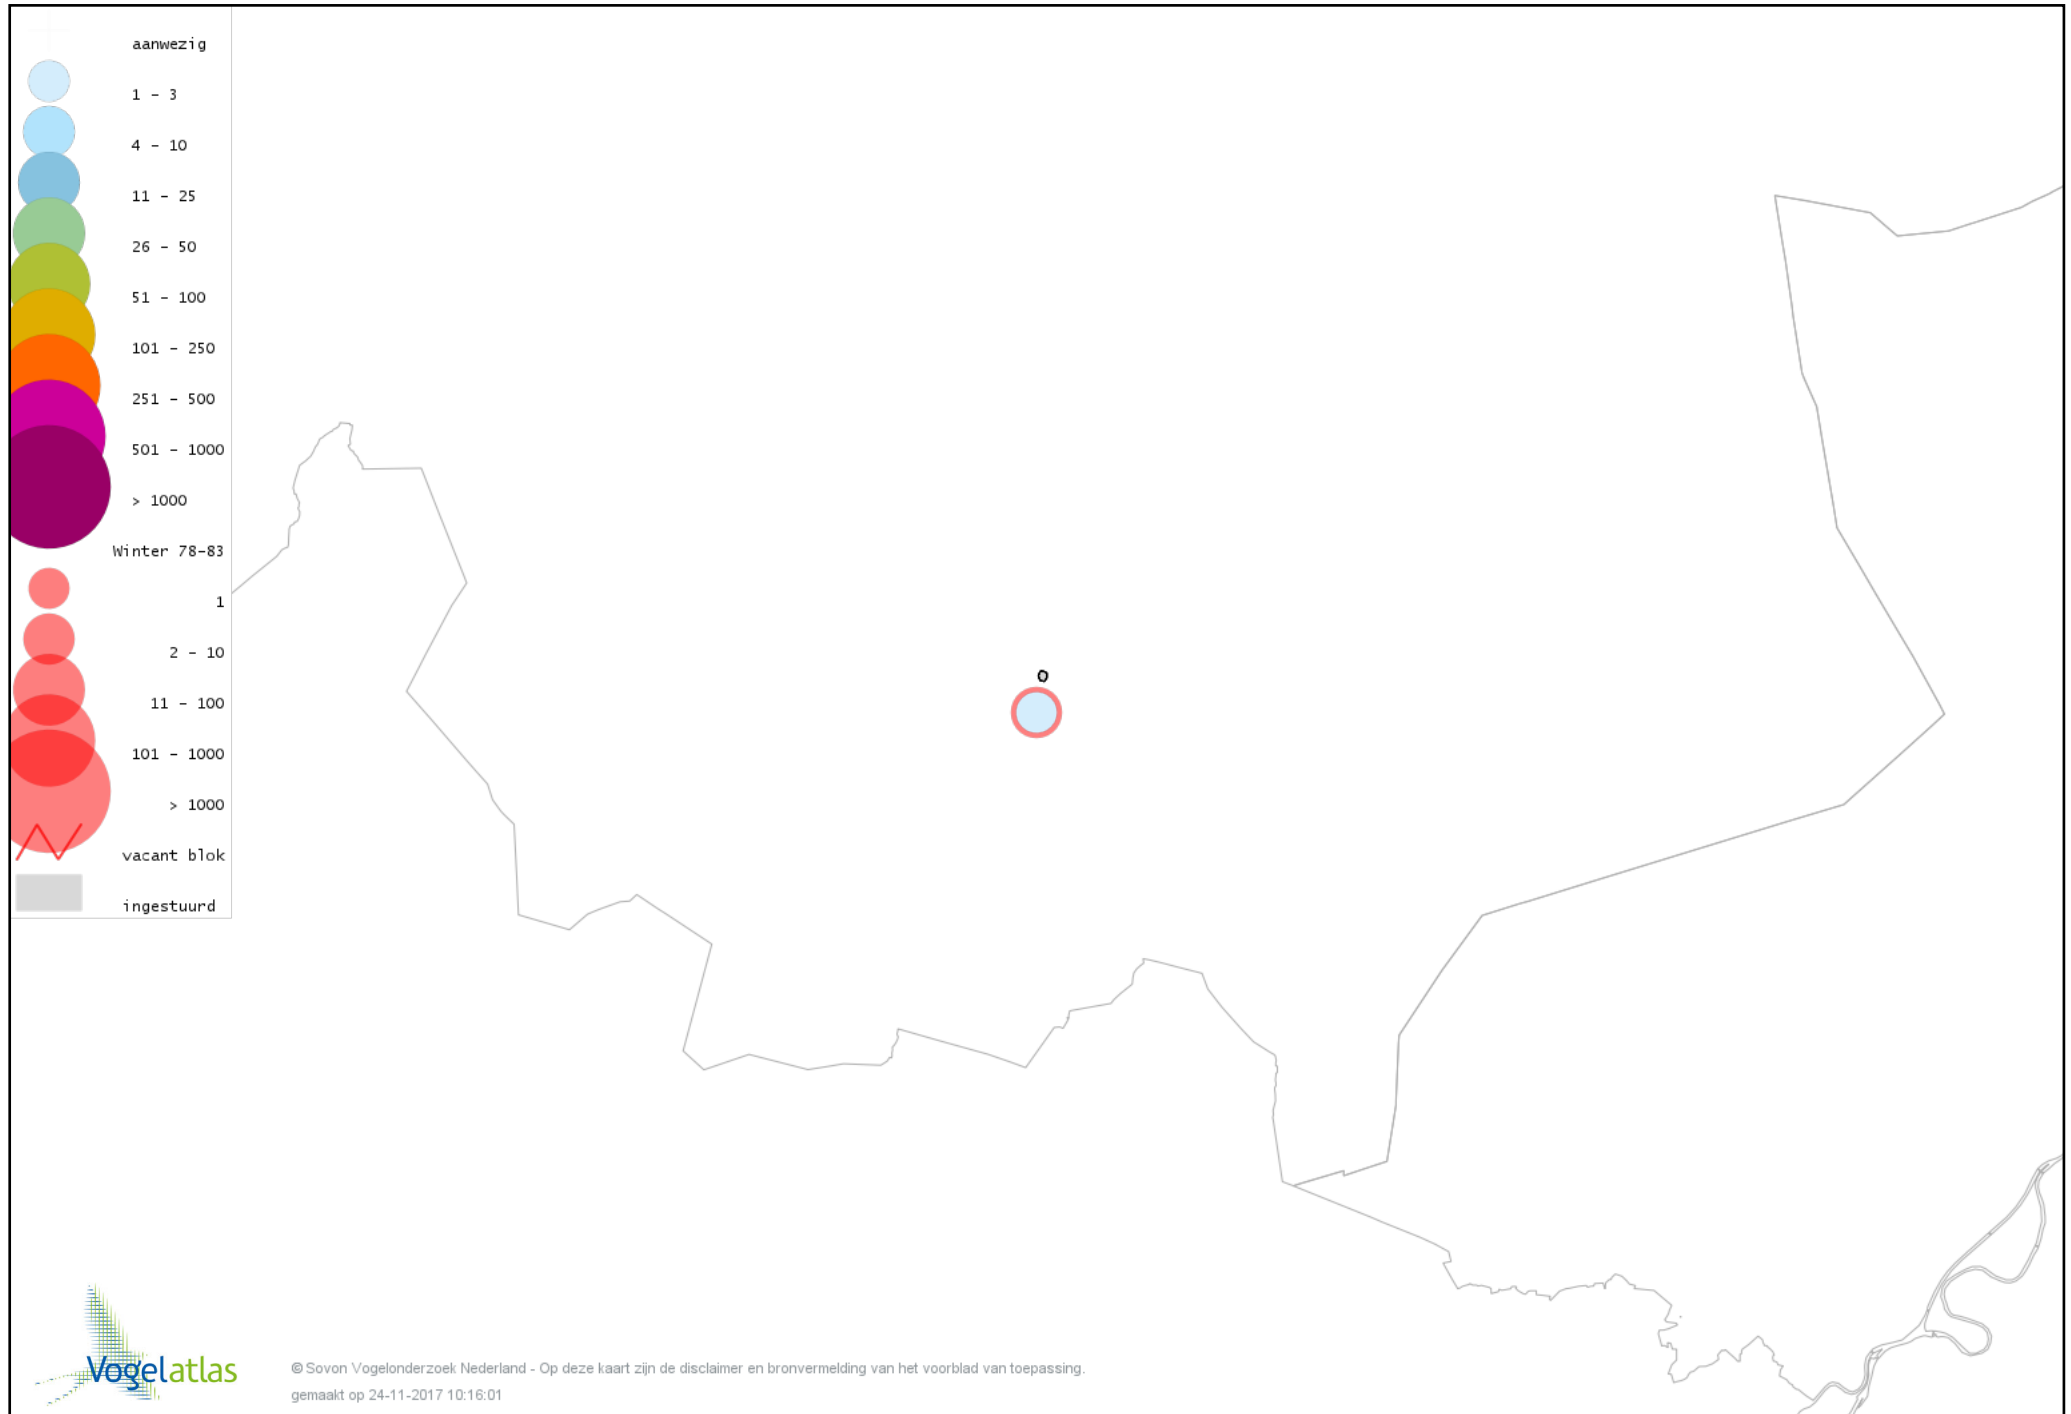

Voorlopige verspreidingskaart Turkse Tortel winter

Voorlopige verspreidingskaart Steenuil winter

Voorlopige verspreidingskaart Bosuil winter

Voorlopige verspreidingskaart Ransuil winter

Voorlopige verspreidingskaart IJsvogel winter

Voorlopige verspreidingskaart Ekster winter

Voorlopige verspreidingskaart Gaai winter

Voorlopige verspreidingskaart Kauw winter

Voorlopige verspreidingskaart Roek winter

Voorlopige verspreidingskaart Zwarte Kraai winter