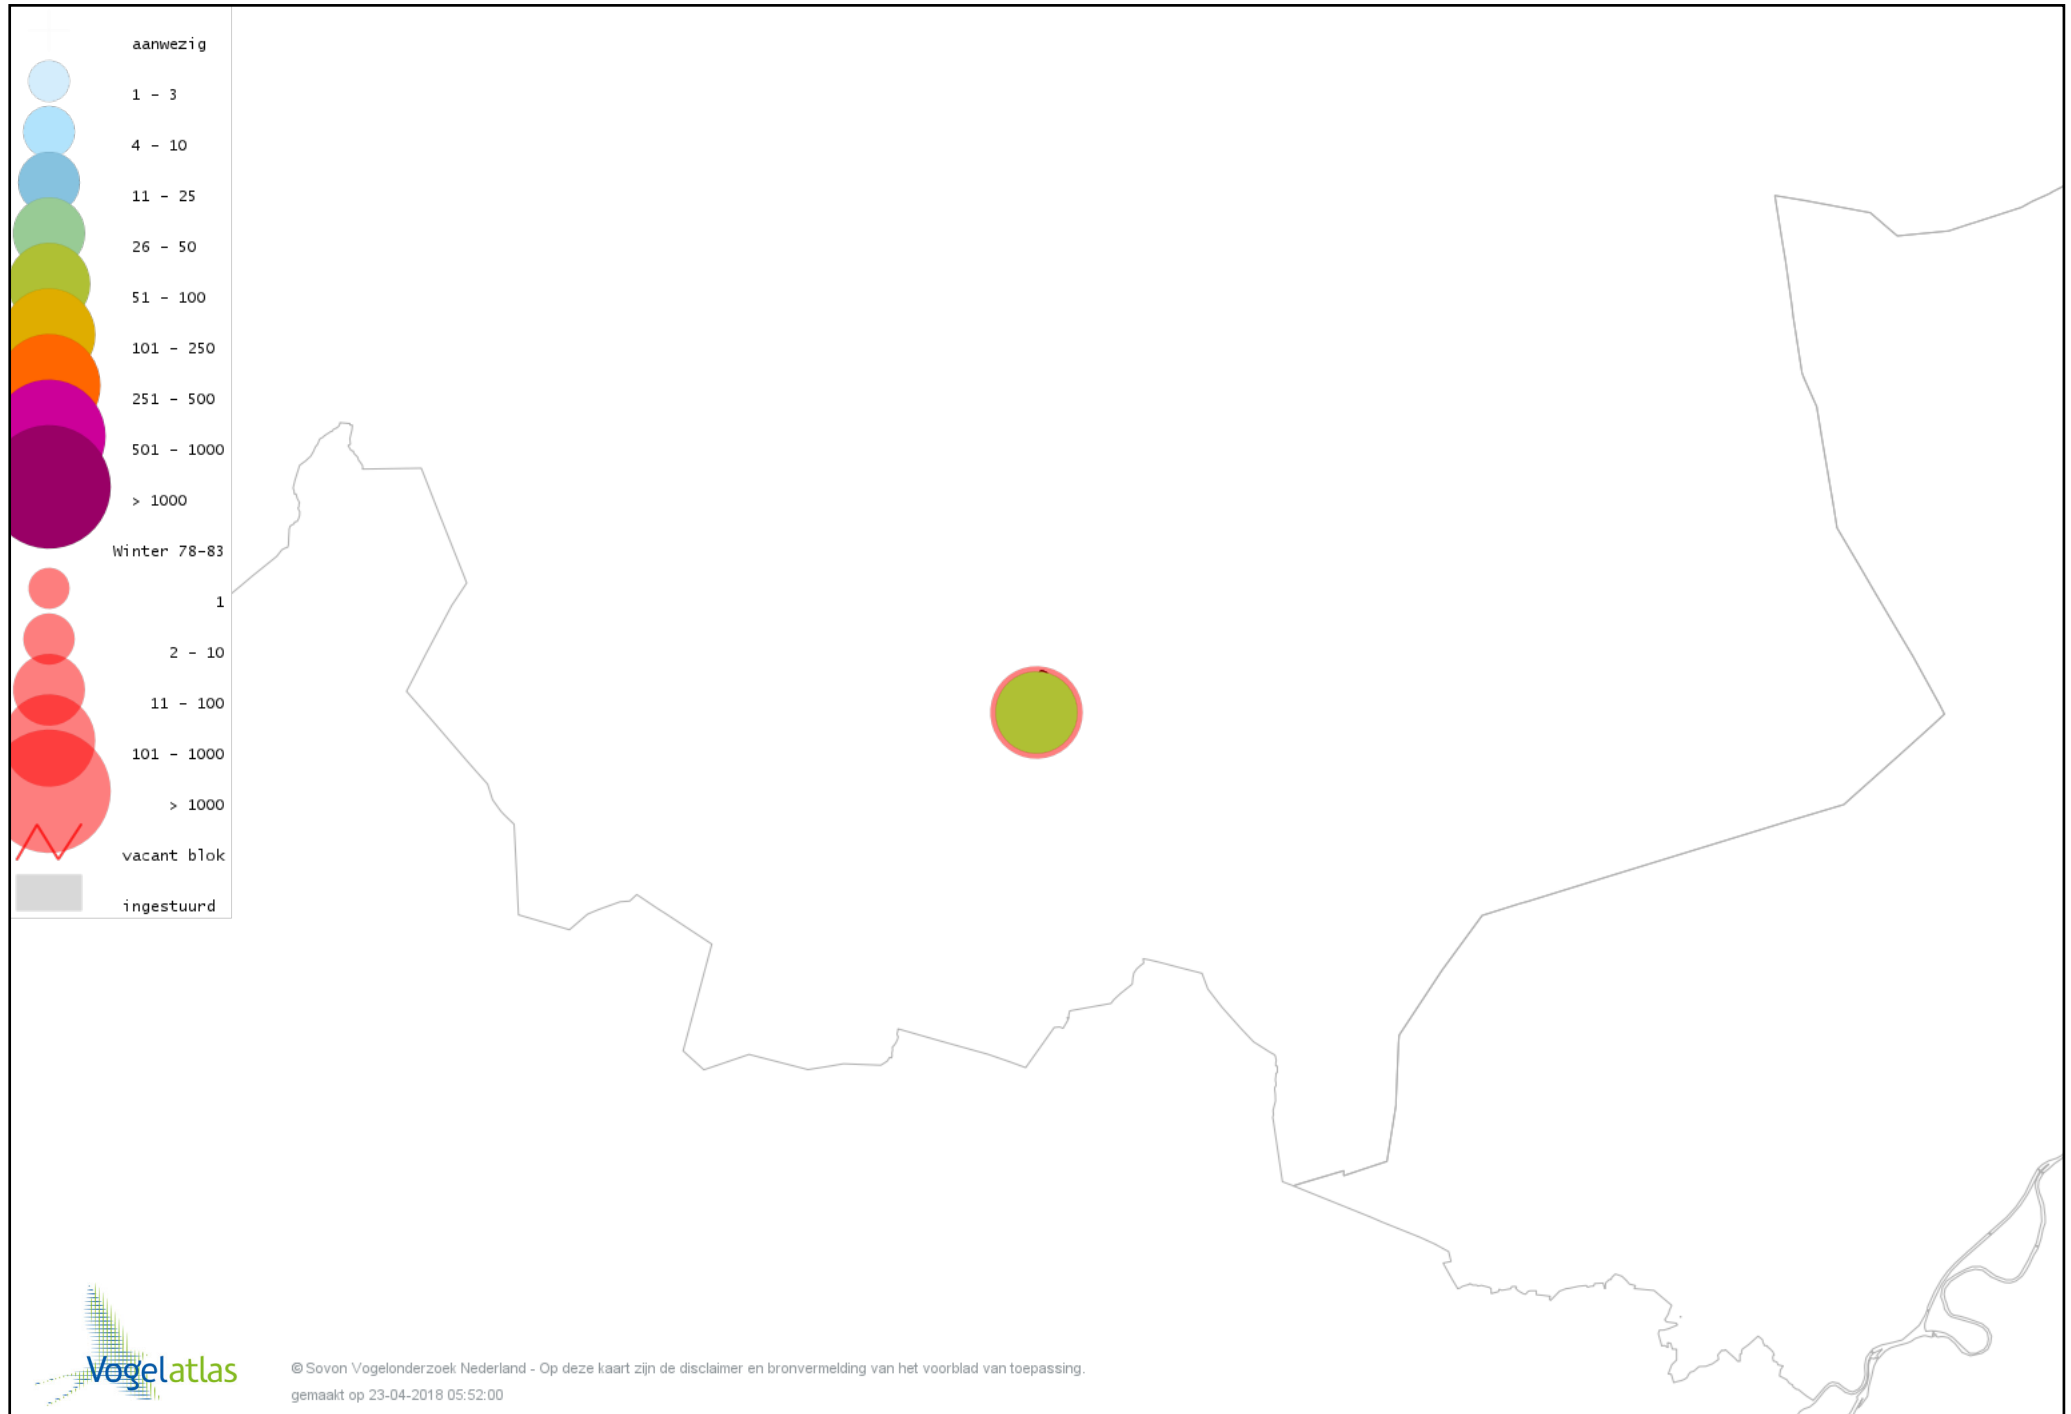

Voorlopige verspreidingskaart Havik winter

Voorlopige verspreidingskaart Sperwer winter

Voorlopige verspreidingskaart Buizerd winter

Voorlopige verspreidingskaart Torenvalk winter

Voorlopige verspreidingskaart Slechtvalk winter

Voorlopige verspreidingskaart Waterhoen winter

Voorlopige verspreidingskaart Meerkoet winter

Voorlopige verspreidingskaart Kraanvogel winter

Voorlopige verspreidingskaart Kievit winter

Voorlopige verspreidingskaart Kokmeeuw winter