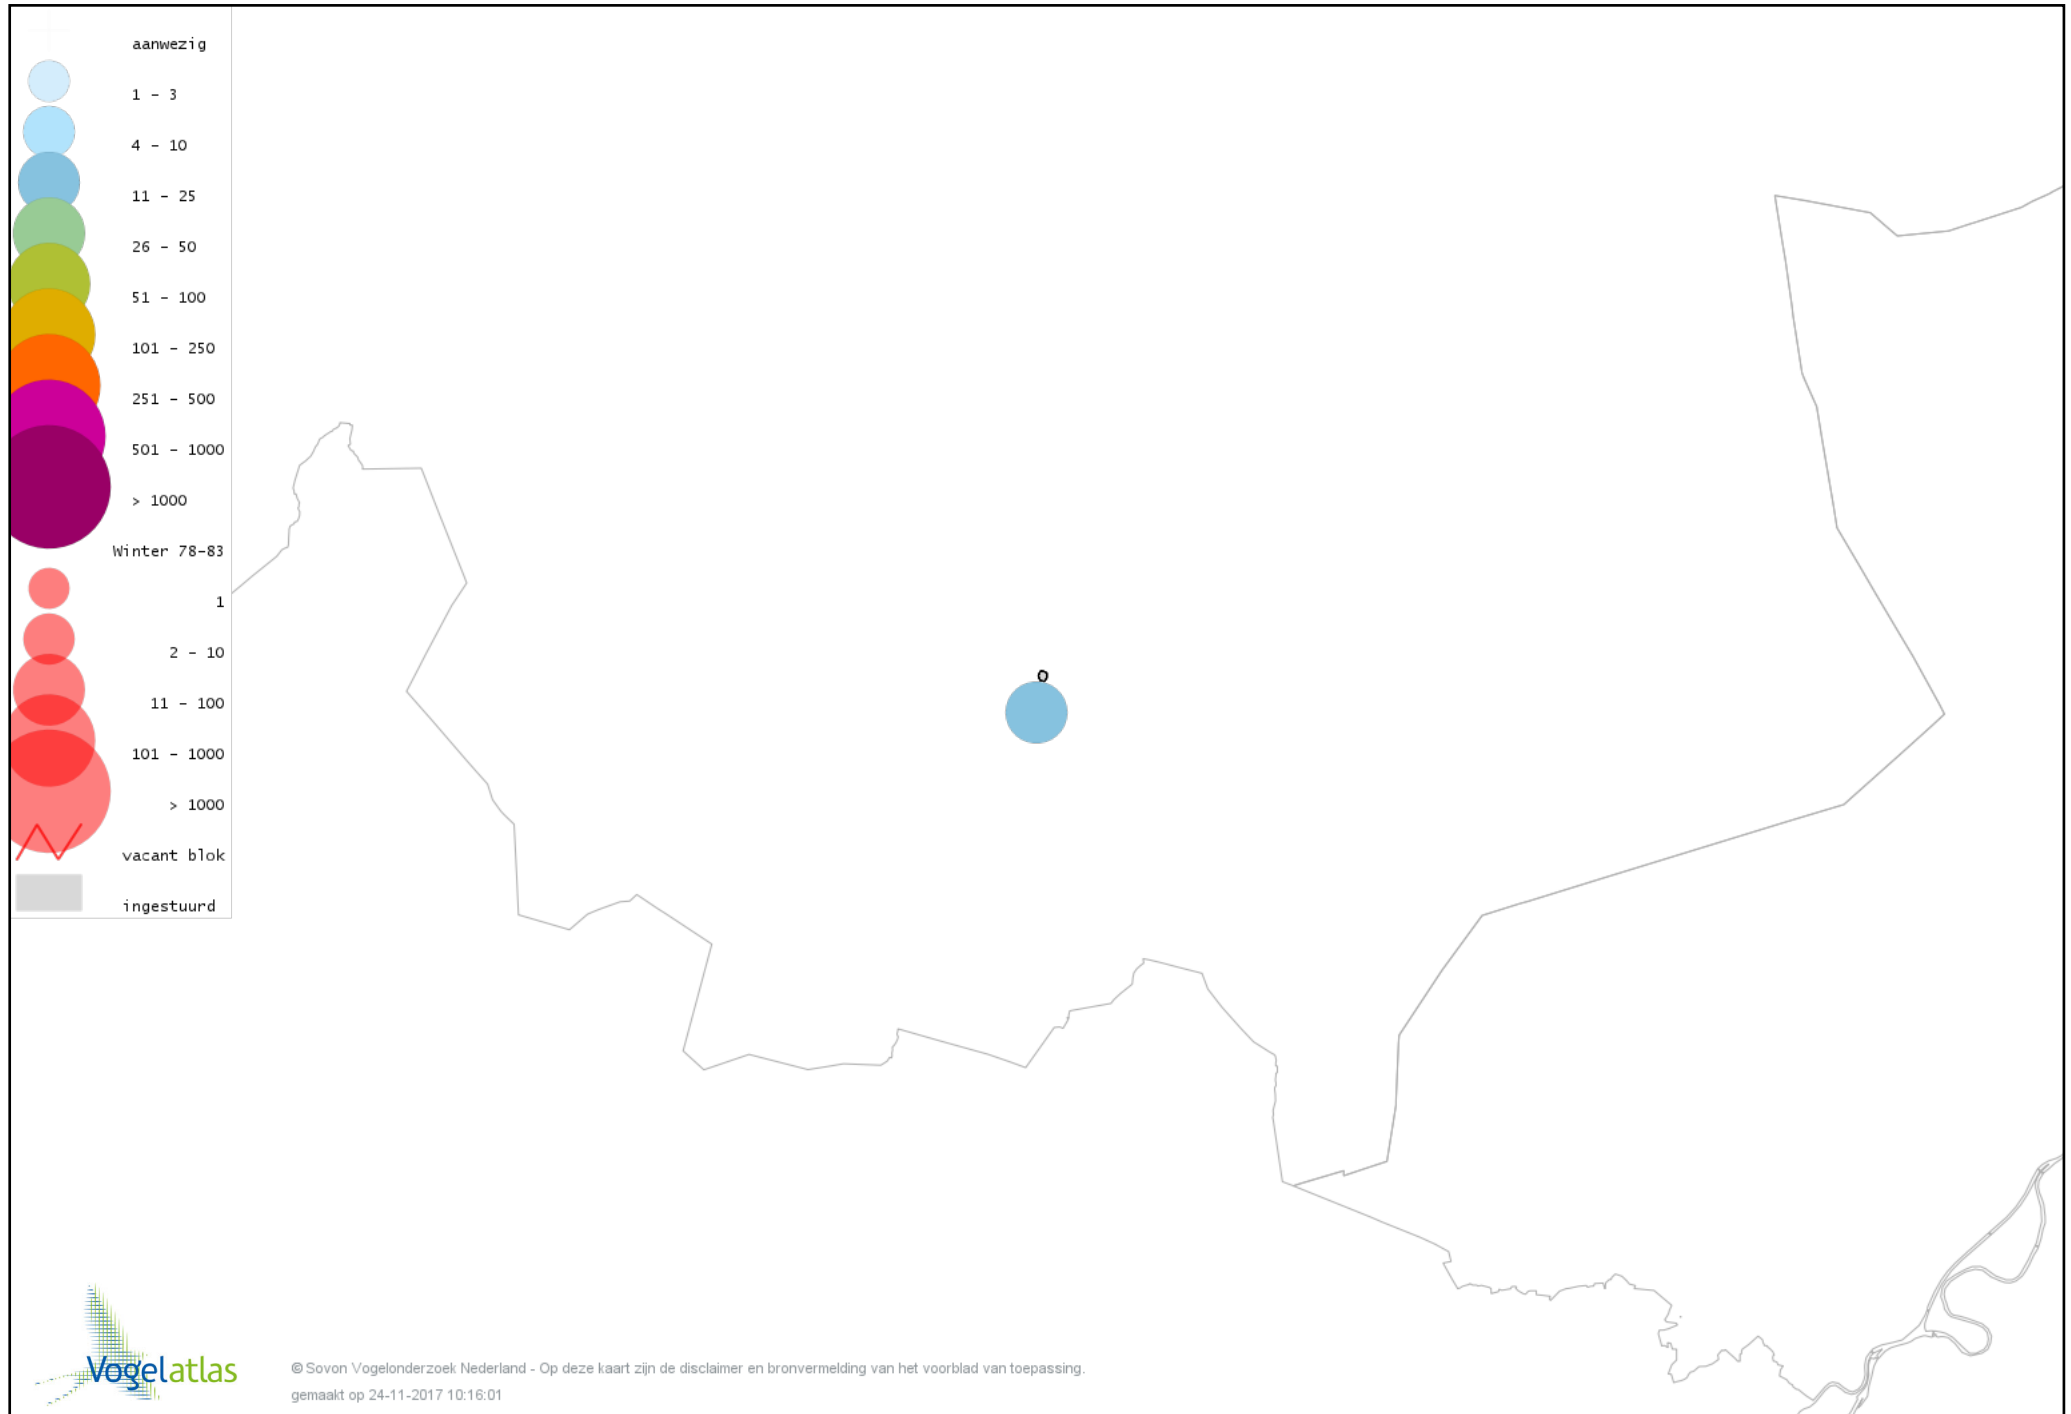

Voorlopige verspreidingskaart Boomklever winter

Voorlopige verspreidingskaart Boomkruiper winter

Voorlopige verspreidingskaart Winterkoning winter

Voorlopige verspreidingskaart Spreeuw winter

Voorlopige verspreidingskaart Merel winter

Voorlopige verspreidingskaart Kramsvogel winter

Voorlopige verspreidingskaart Zanglijster winter

Voorlopige verspreidingskaart Koperwiek winter

Voorlopige verspreidingskaart Grote Lijster winter

Voorlopige verspreidingskaart Roodborst winter