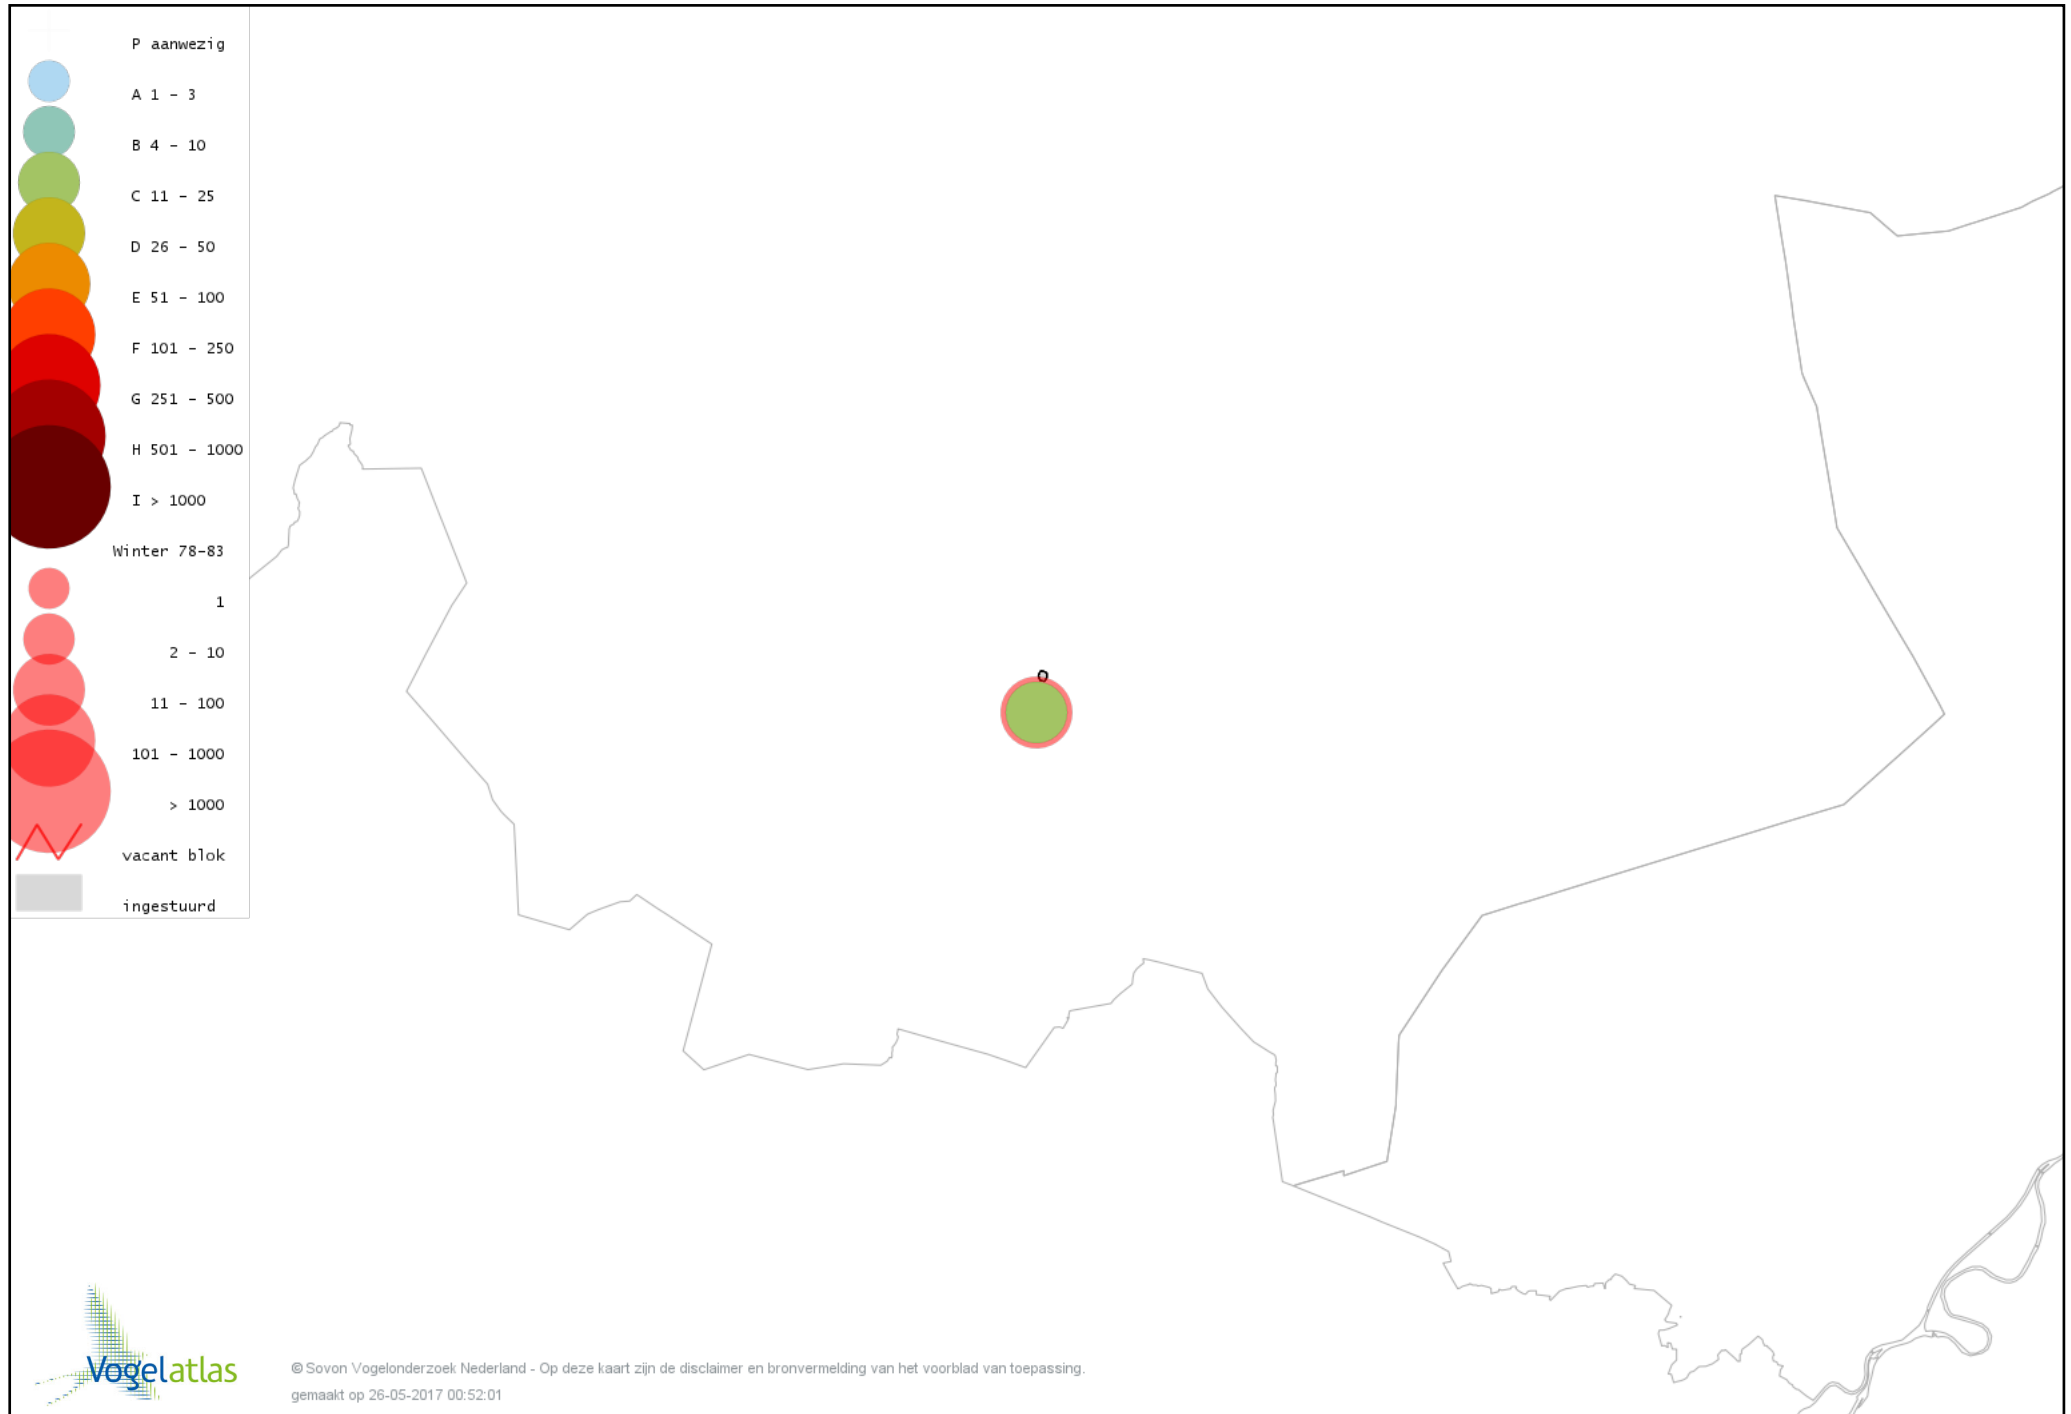

Voorlopige verspreidingskaart Havik winter

Voorlopige verspreidingskaart Sperwer winter

Voorlopige verspreidingskaart Buizerd winter

Voorlopige verspreidingskaart Torenvalk winter

Voorlopige verspreidingskaart Slechtvalk winter

Voorlopige verspreidingskaart Waterhoen winter

Voorlopige verspreidingskaart Meerkoet winter

Voorlopige verspreidingskaart Kraanvogel winter

Voorlopige verspreidingskaart Kievit winter

Voorlopige verspreidingskaart Kokmeeuw winter