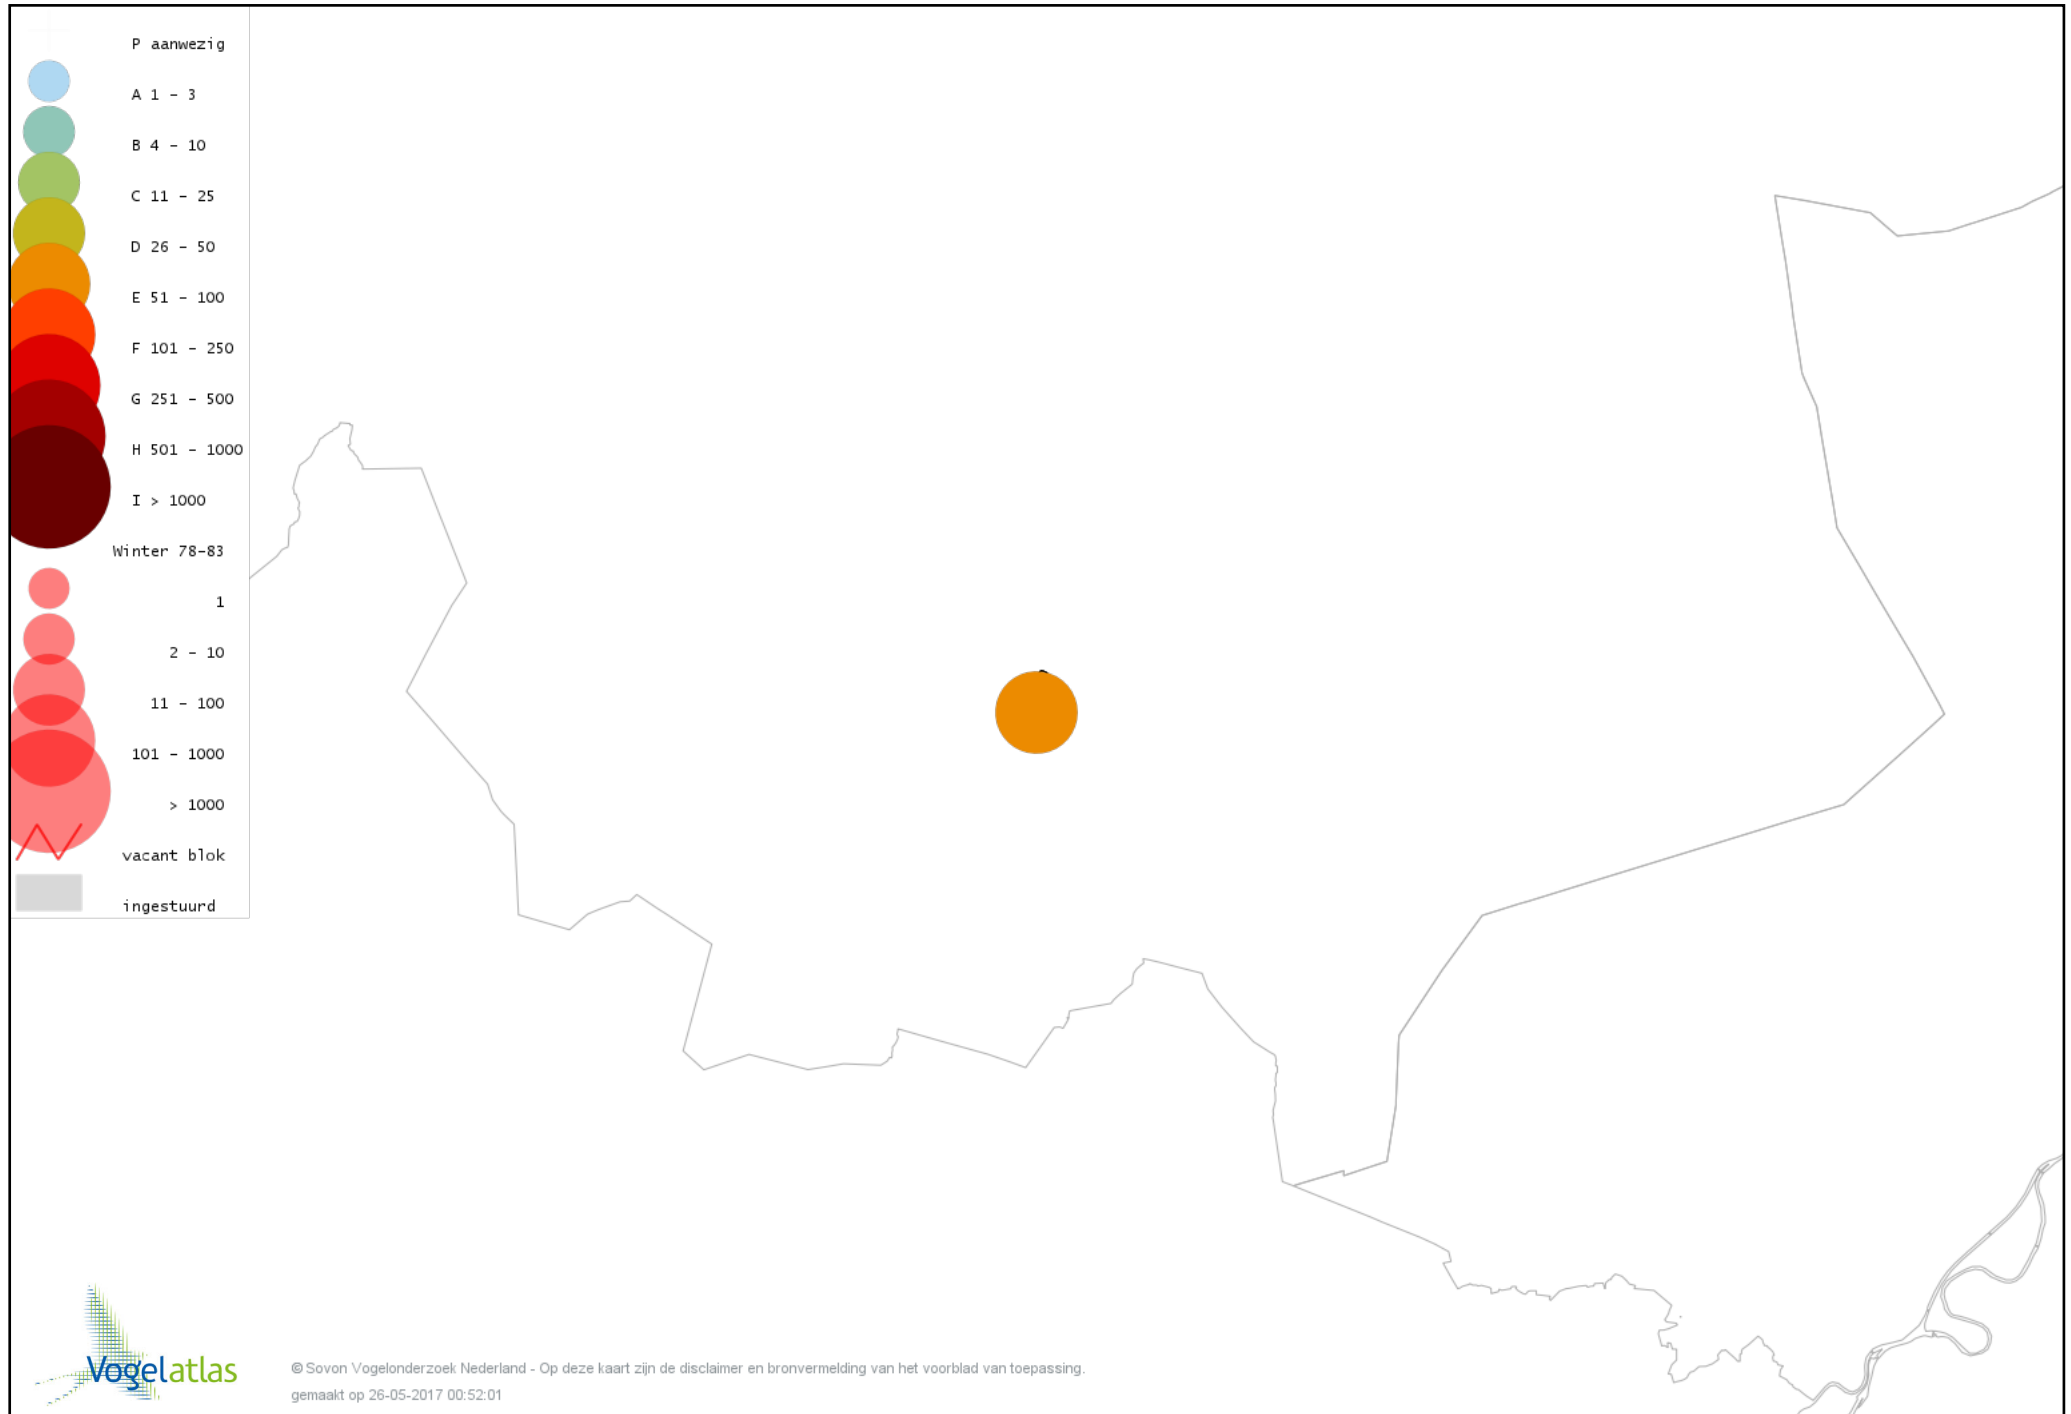

Voorlopige verspreidingskaart Grote Gele Kwikstaart winter

Voorlopige verspreidingskaart Witte Kwikstaart winter

Voorlopige verspreidingskaart Graspieper winter

Voorlopige verspreidingskaart Waterpieper winter

Voorlopige verspreidingskaart Vink winter

Voorlopige verspreidingskaart Keep winter

Voorlopige verspreidingskaart Groenling winter

Voorlopige verspreidingskaart Putter winter

Voorlopige verspreidingskaart Sijs winter

Voorlopige verspreidingskaart Kleine Barmsijs winter

Voorlopige verspreidingskaart Barmsijs (Grote of Kleine) winter

Voorlopige verspreidingskaart Kruisbek winter

Voorlopige verspreidingskaart Goudvink winter