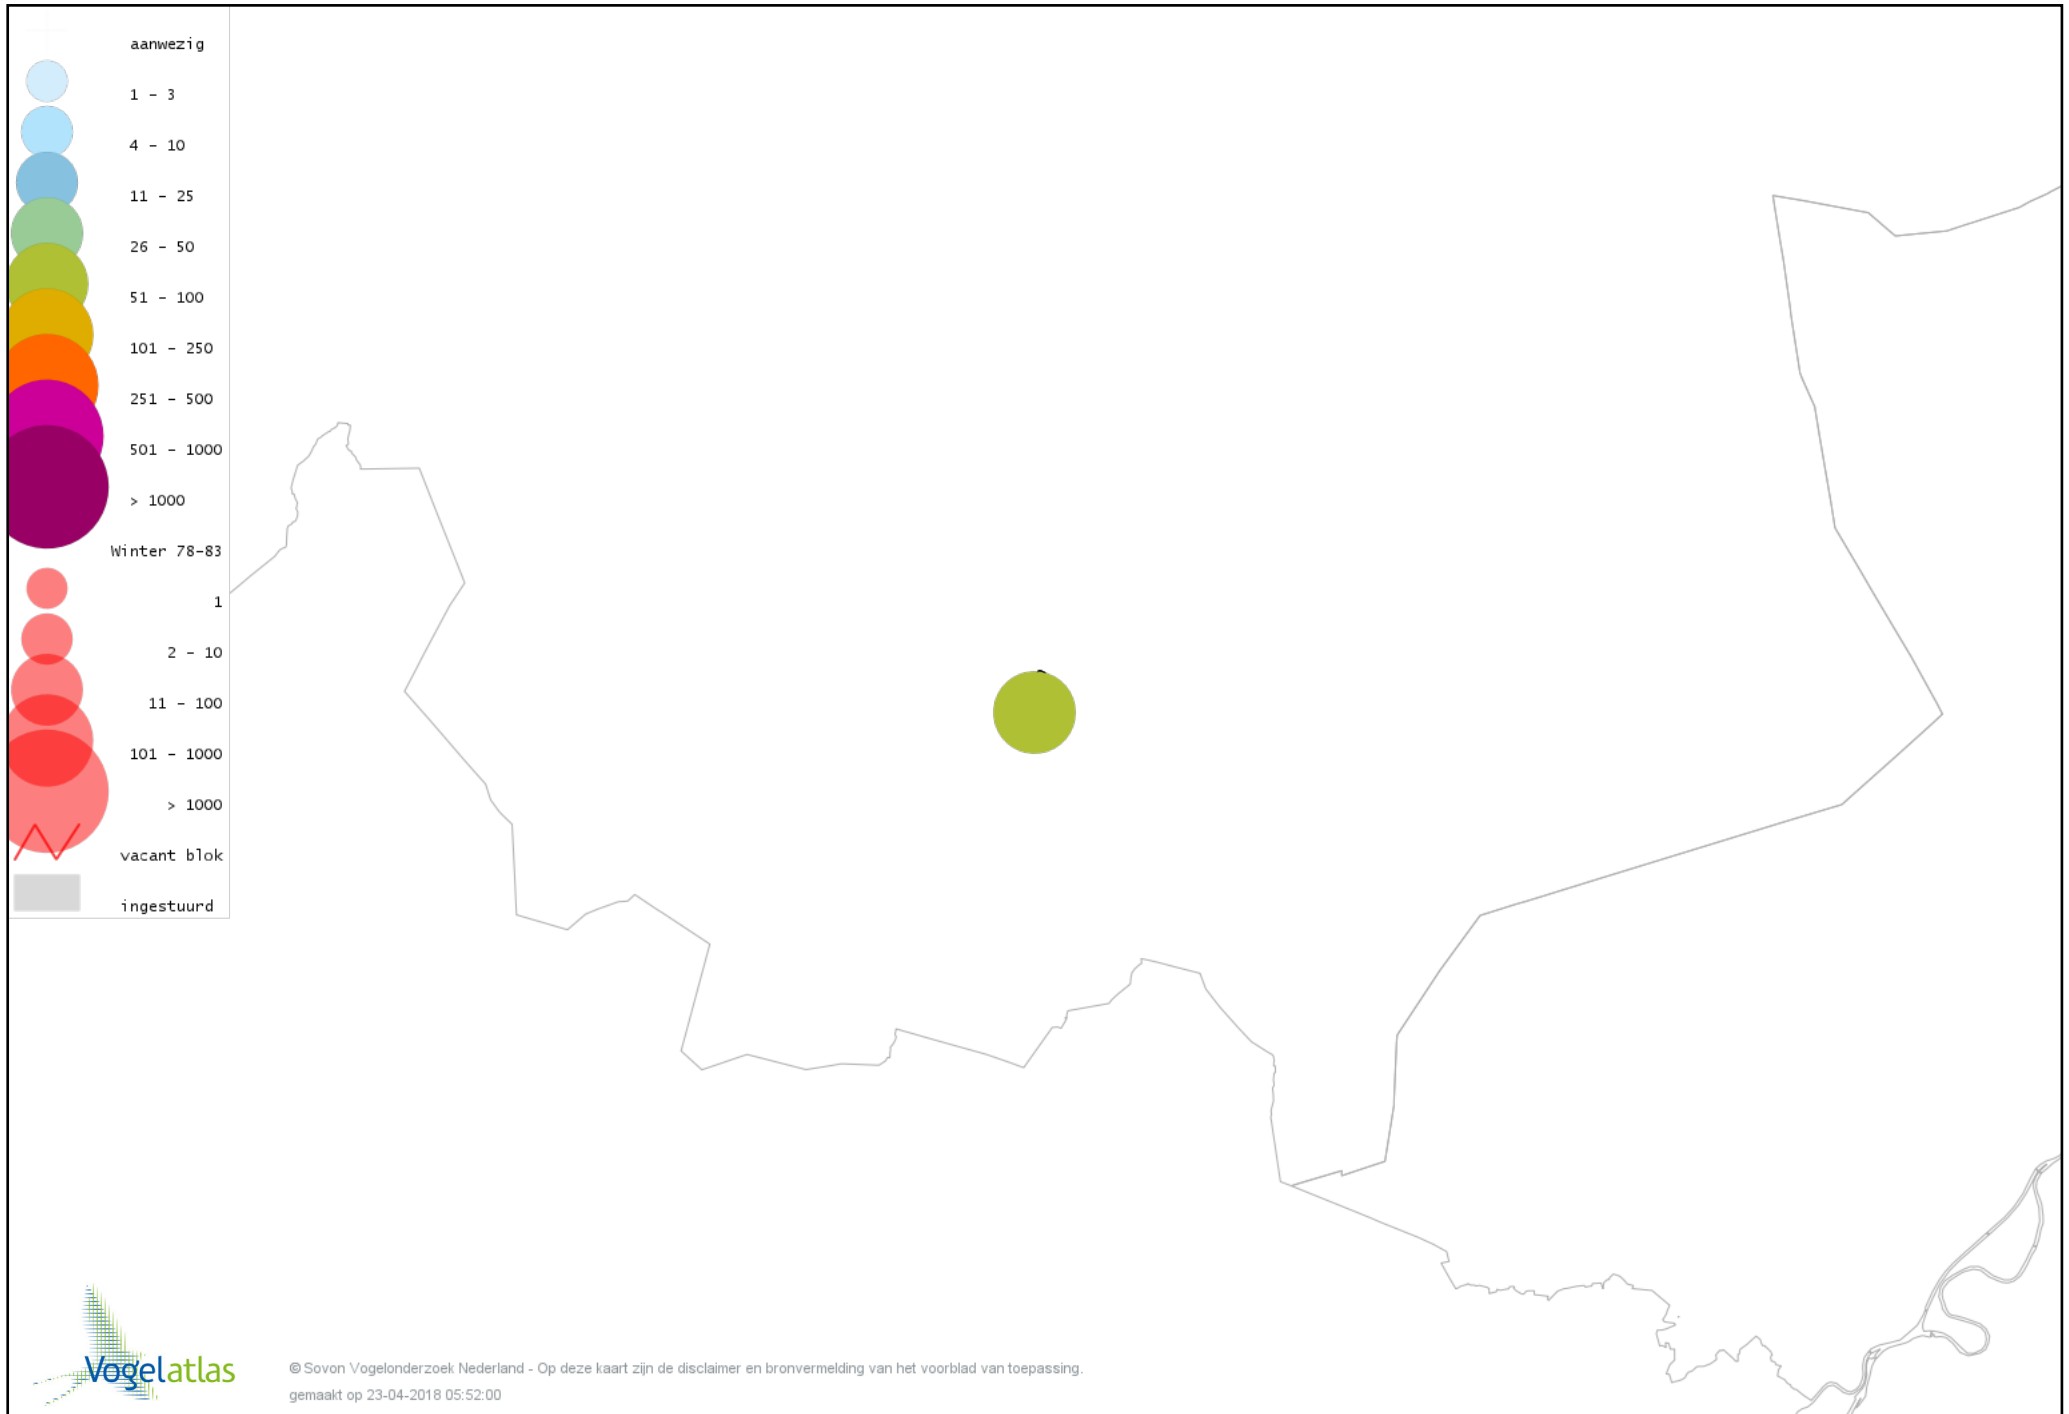

Voorlopige verspreidingskaart Waterhoen winter

Voorlopige verspreidingskaart Meerkoet winter

Voorlopige verspreidingskaart Kraanvogel winter

Voorlopige verspreidingskaart Kievit winter

Voorlopige verspreidingskaart Kokmeeuw winter

Voorlopige verspreidingskaart Stormmeeuw winter

Voorlopige verspreidingskaart Zilvermeeuw winter

Voorlopige verspreidingskaart Stadsduif winter

Voorlopige verspreidingskaart Holenduif winter

Voorlopige verspreidingskaart Houtduif winter