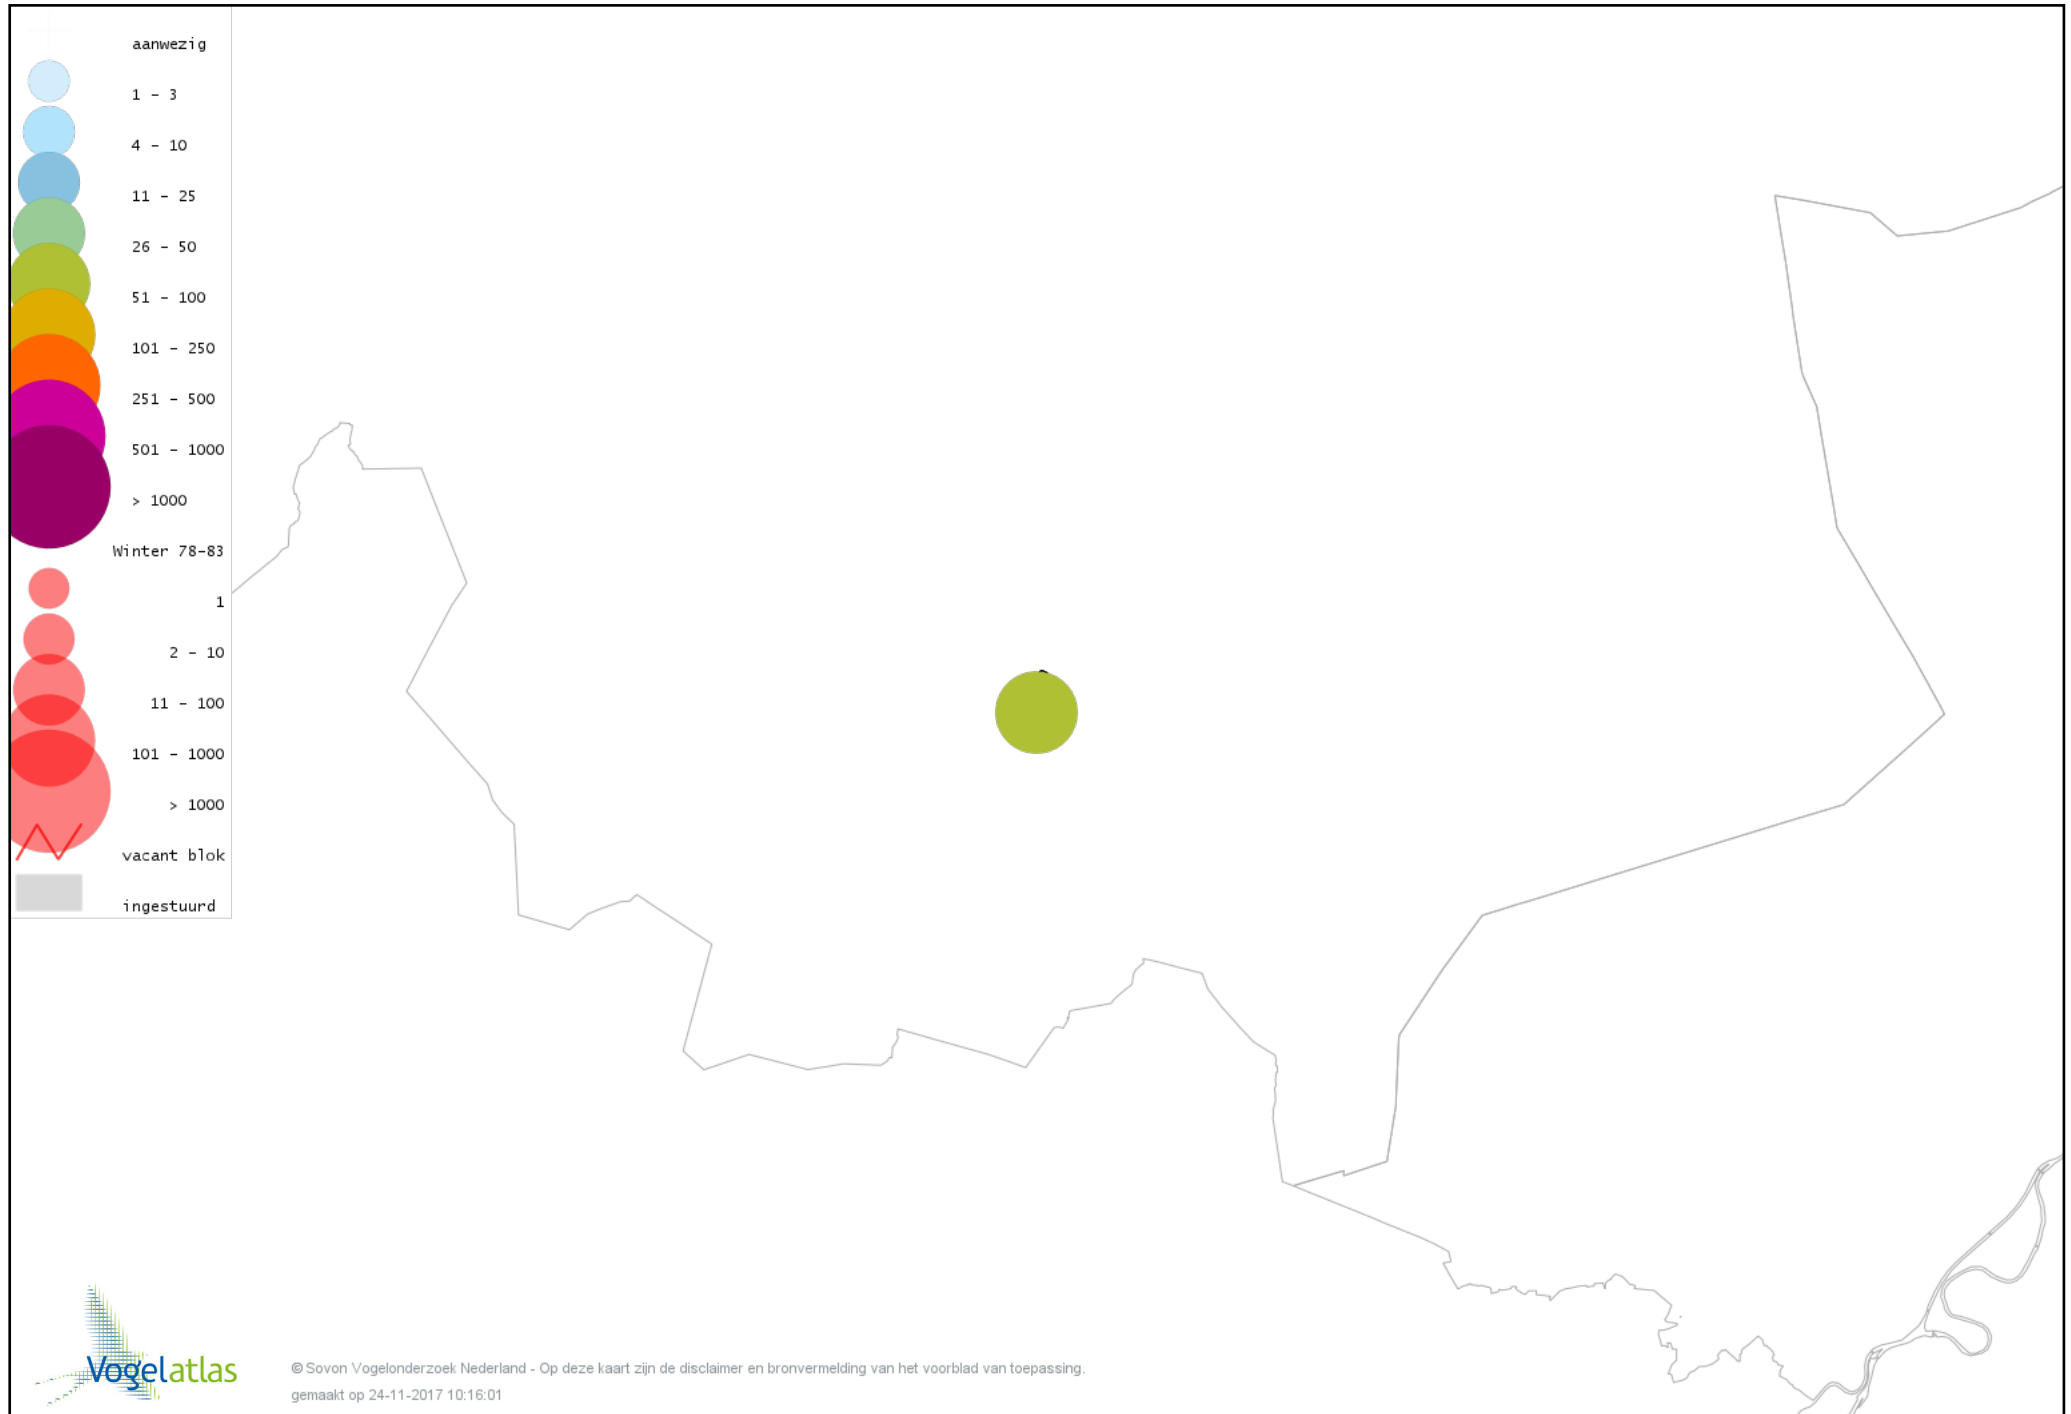

Voorlopige verspreidingskaart Grote Bonte Specht winter