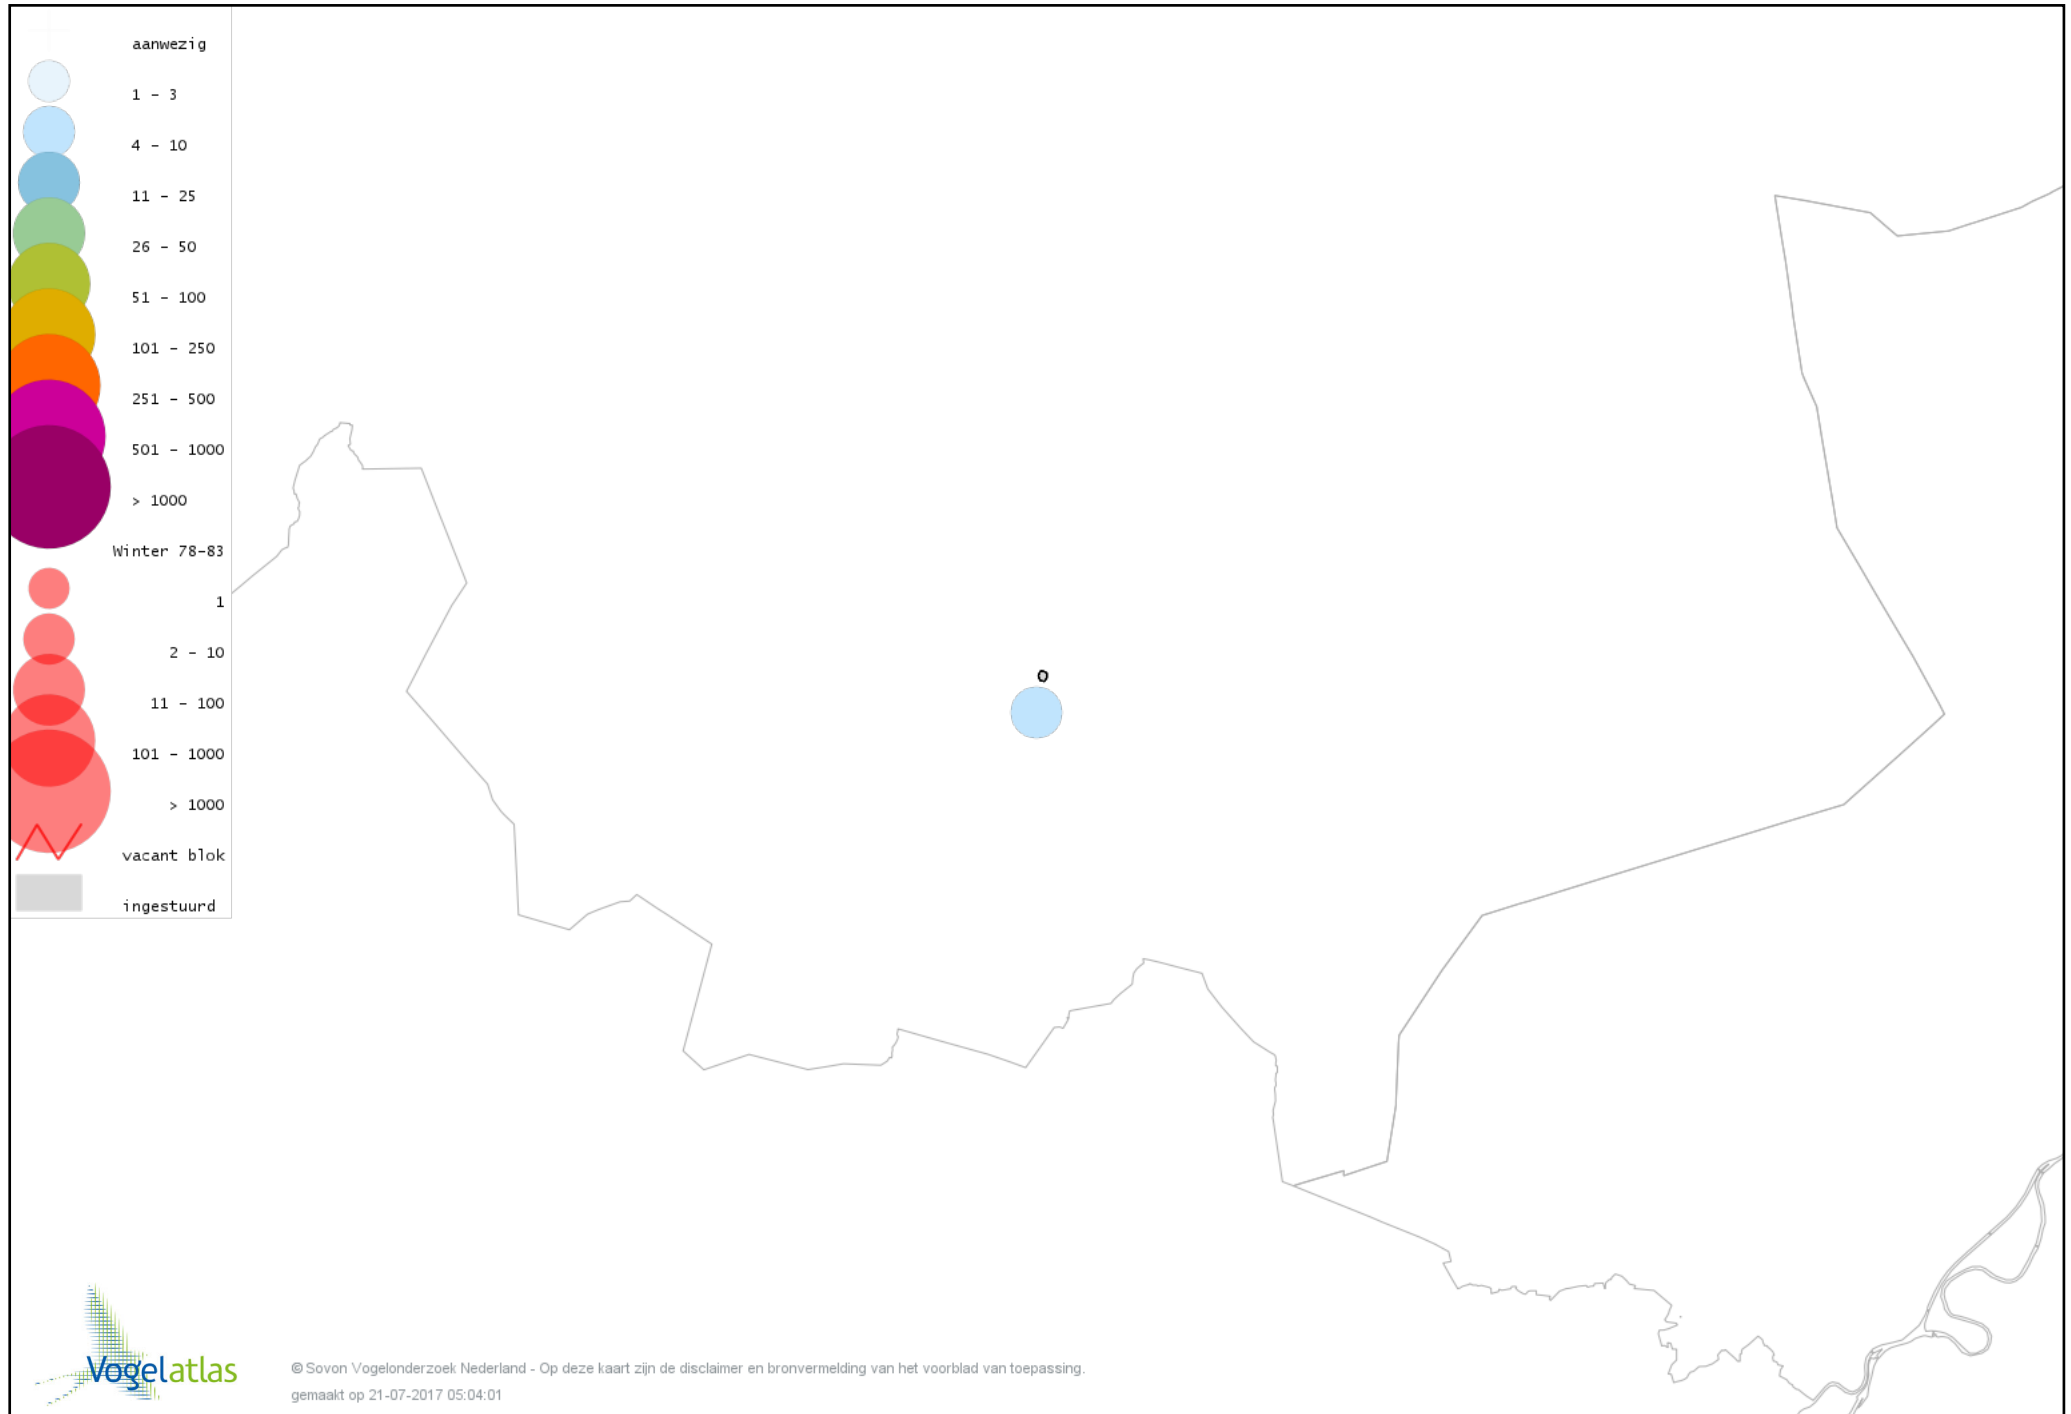

Voorlopige verspreidingskaart Kramsvogel winter

Voorlopige verspreidingskaart Zanglijster winter

Voorlopige verspreidingskaart Koperwiek winter

Voorlopige verspreidingskaart Grote Lijster winter

Voorlopige verspreidingskaart Roodborst winter

Voorlopige verspreidingskaart Zwarte Roodstaart winter

Voorlopige verspreidingskaart Roodborsttapuit winter

Voorlopige verspreidingskaart Heggenmus winter

Voorlopige verspreidingskaart Huismus winter

Voorlopige verspreidingskaart Ringmus winter

Voorlopige verspreidingskaart Grote Gele Kwikstaart winter

Voorlopige verspreidingskaart Witte Kwikstaart winter

Voorlopige verspreidingskaart Graspieper winter

Voorlopige verspreidingskaart Waterpieper winter