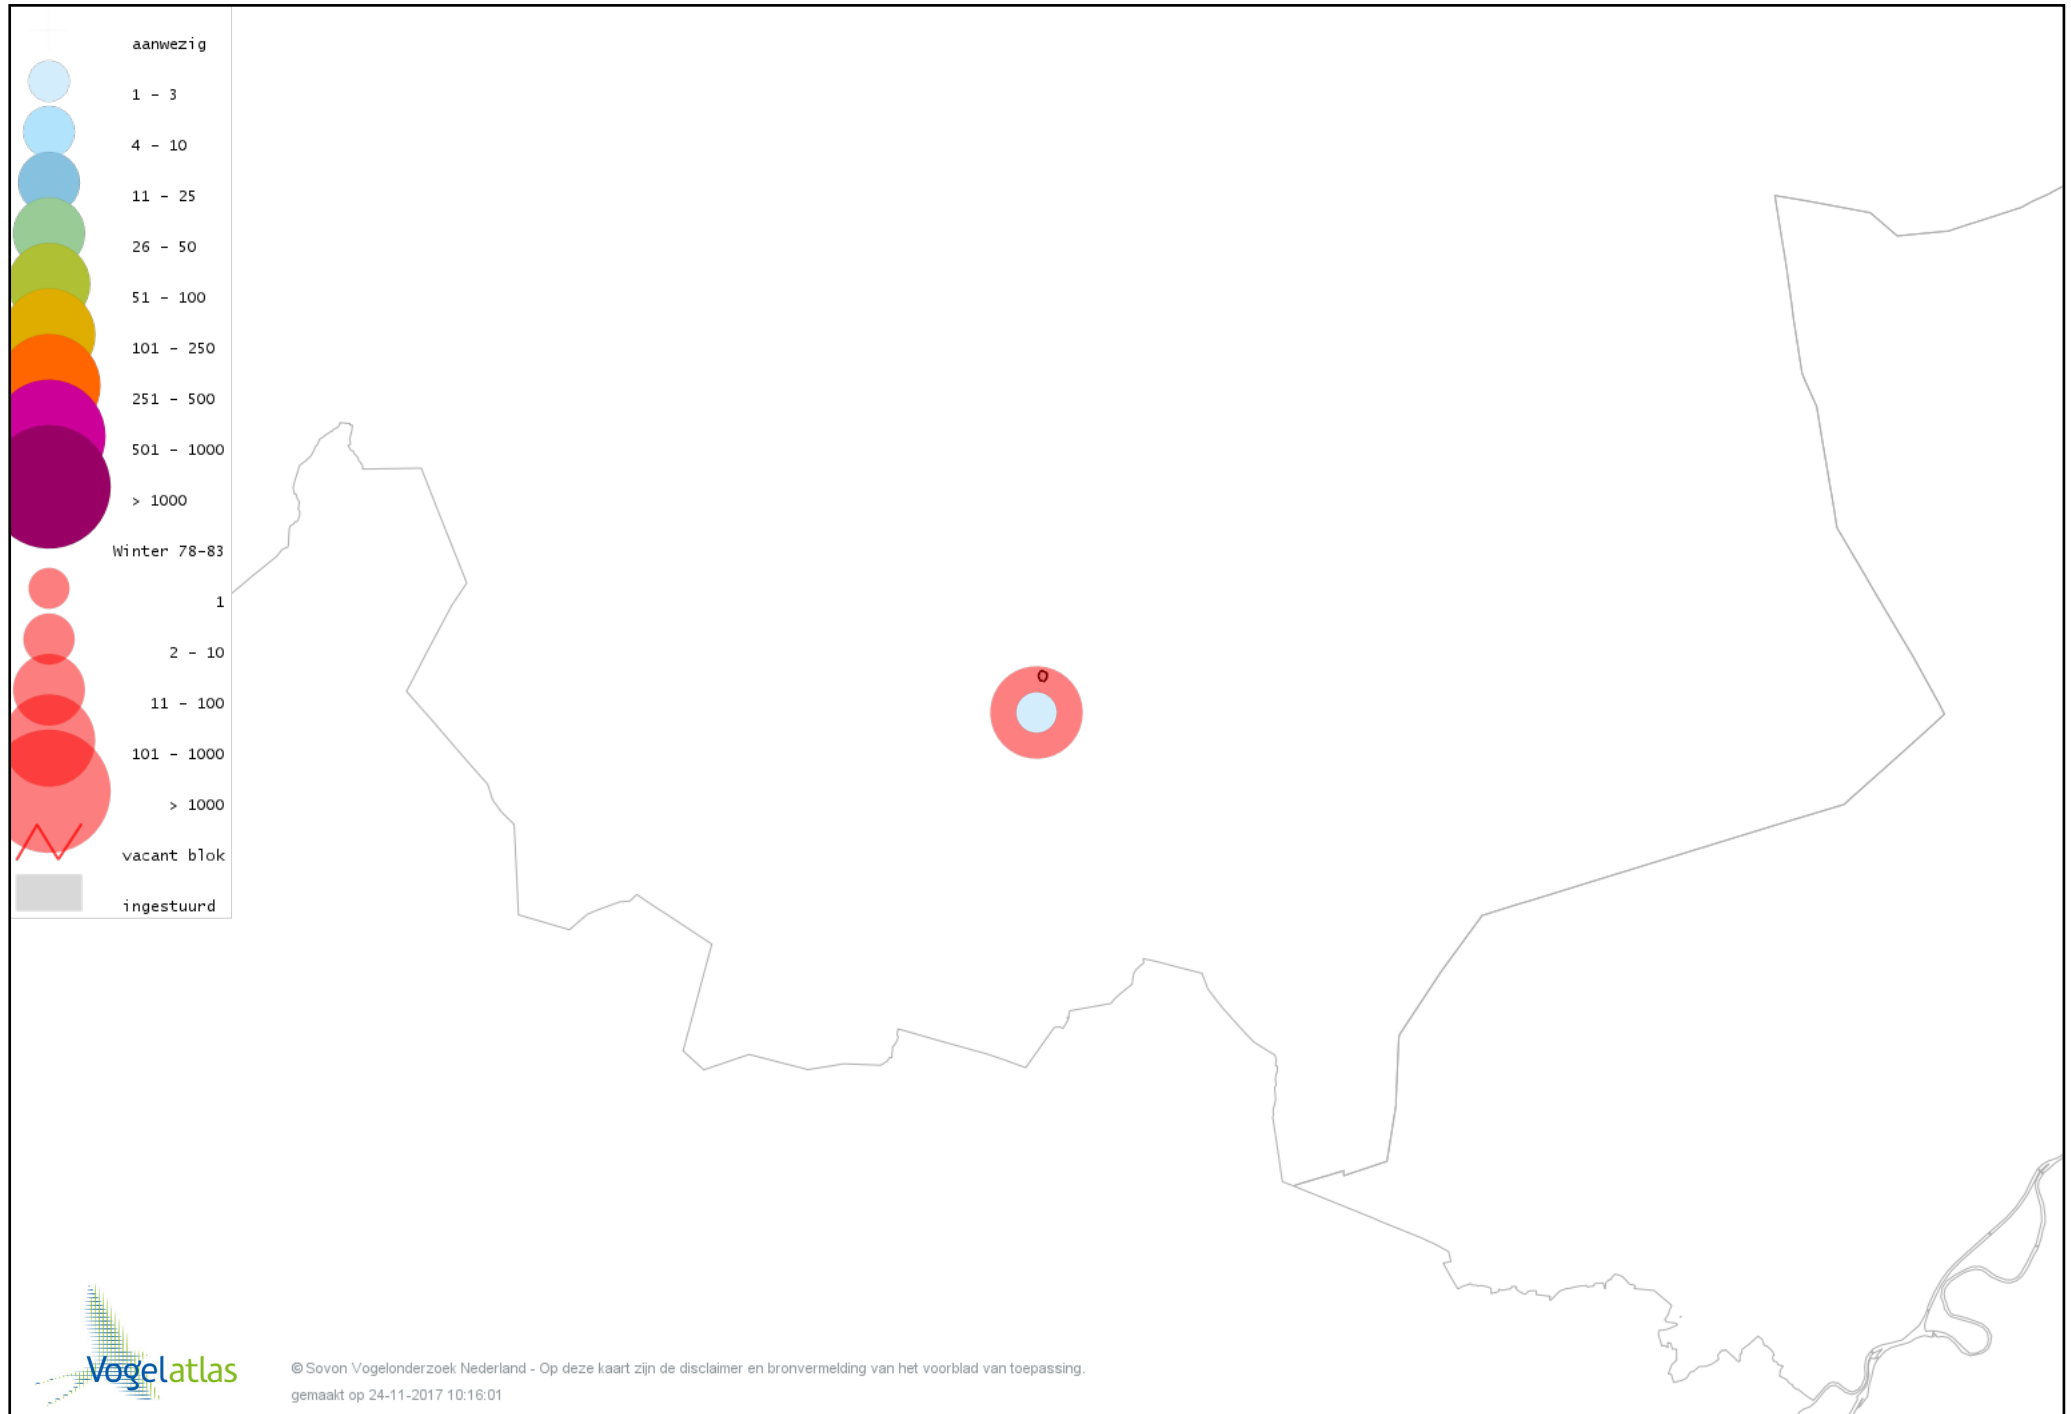

De kleurtint (blauw) is de beste referentie voor de tot nu toe waargenomen aantalsklasse.

De stipgrootte is relatief. Vergelijk daarvoor de atlasblok grootte van de legenda met die van het kaartbeeld.

Voorlopige verspreidingskaart Knobbelzwaan winter

Voorlopige verspreidingskaart Kleine Zwaan winter

Voorlopige verspreidingskaart Toendrarietgans winter

Voorlopige verspreidingskaart Grauwe Gans winter

Voorlopige verspreidingskaart Soepgans winter

Voorlopige verspreidingskaart Grote Canadese Gans winter

Voorlopige verspreidingskaart Nijlgans winter

Voorlopige verspreidingskaart Tafeleend winter

Voorlopige verspreidingskaart Kuifeend winter

Voorlopige verspreidingskaart Krakeend winter

Voorlopige verspreidingskaart Smient winter