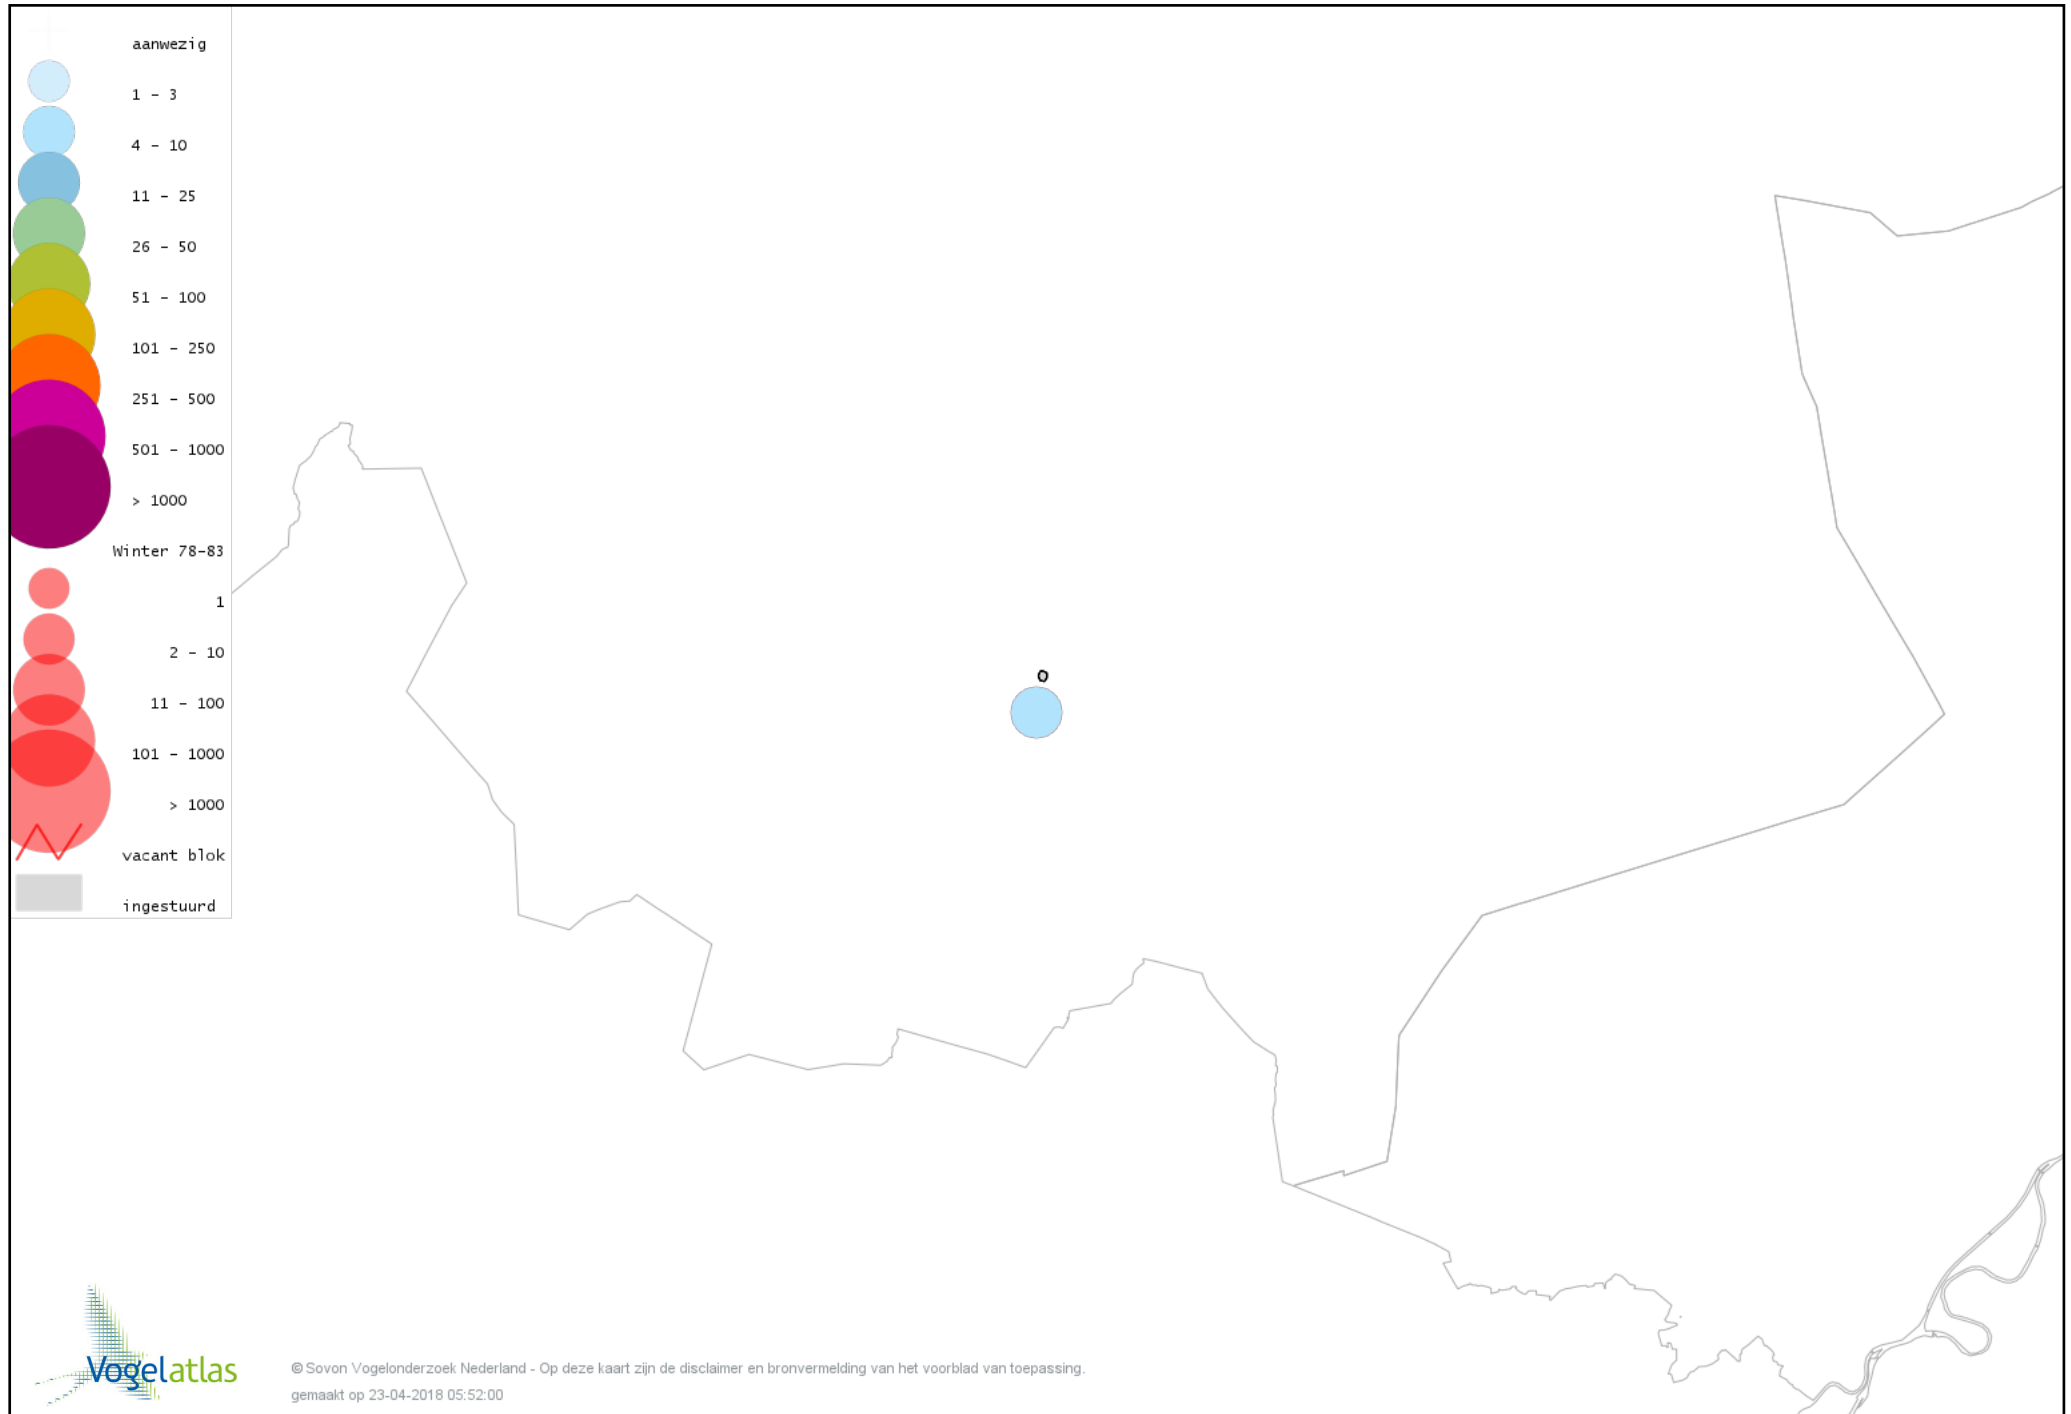

Voorlopige verspreidingskaart Havik winter

Voorlopige verspreidingskaart Sperwer winter

Voorlopige verspreidingskaart Buizerd winter

Voorlopige verspreidingskaart Torenvalk winter

Voorlopige verspreidingskaart Slechtvalk winter

Voorlopige verspreidingskaart Waterhoen winter

Voorlopige verspreidingskaart Meerkoet winter

Voorlopige verspreidingskaart Kraanvogel winter

Voorlopige verspreidingskaart Kievit winter

Voorlopige verspreidingskaart Kokmeeuw winter