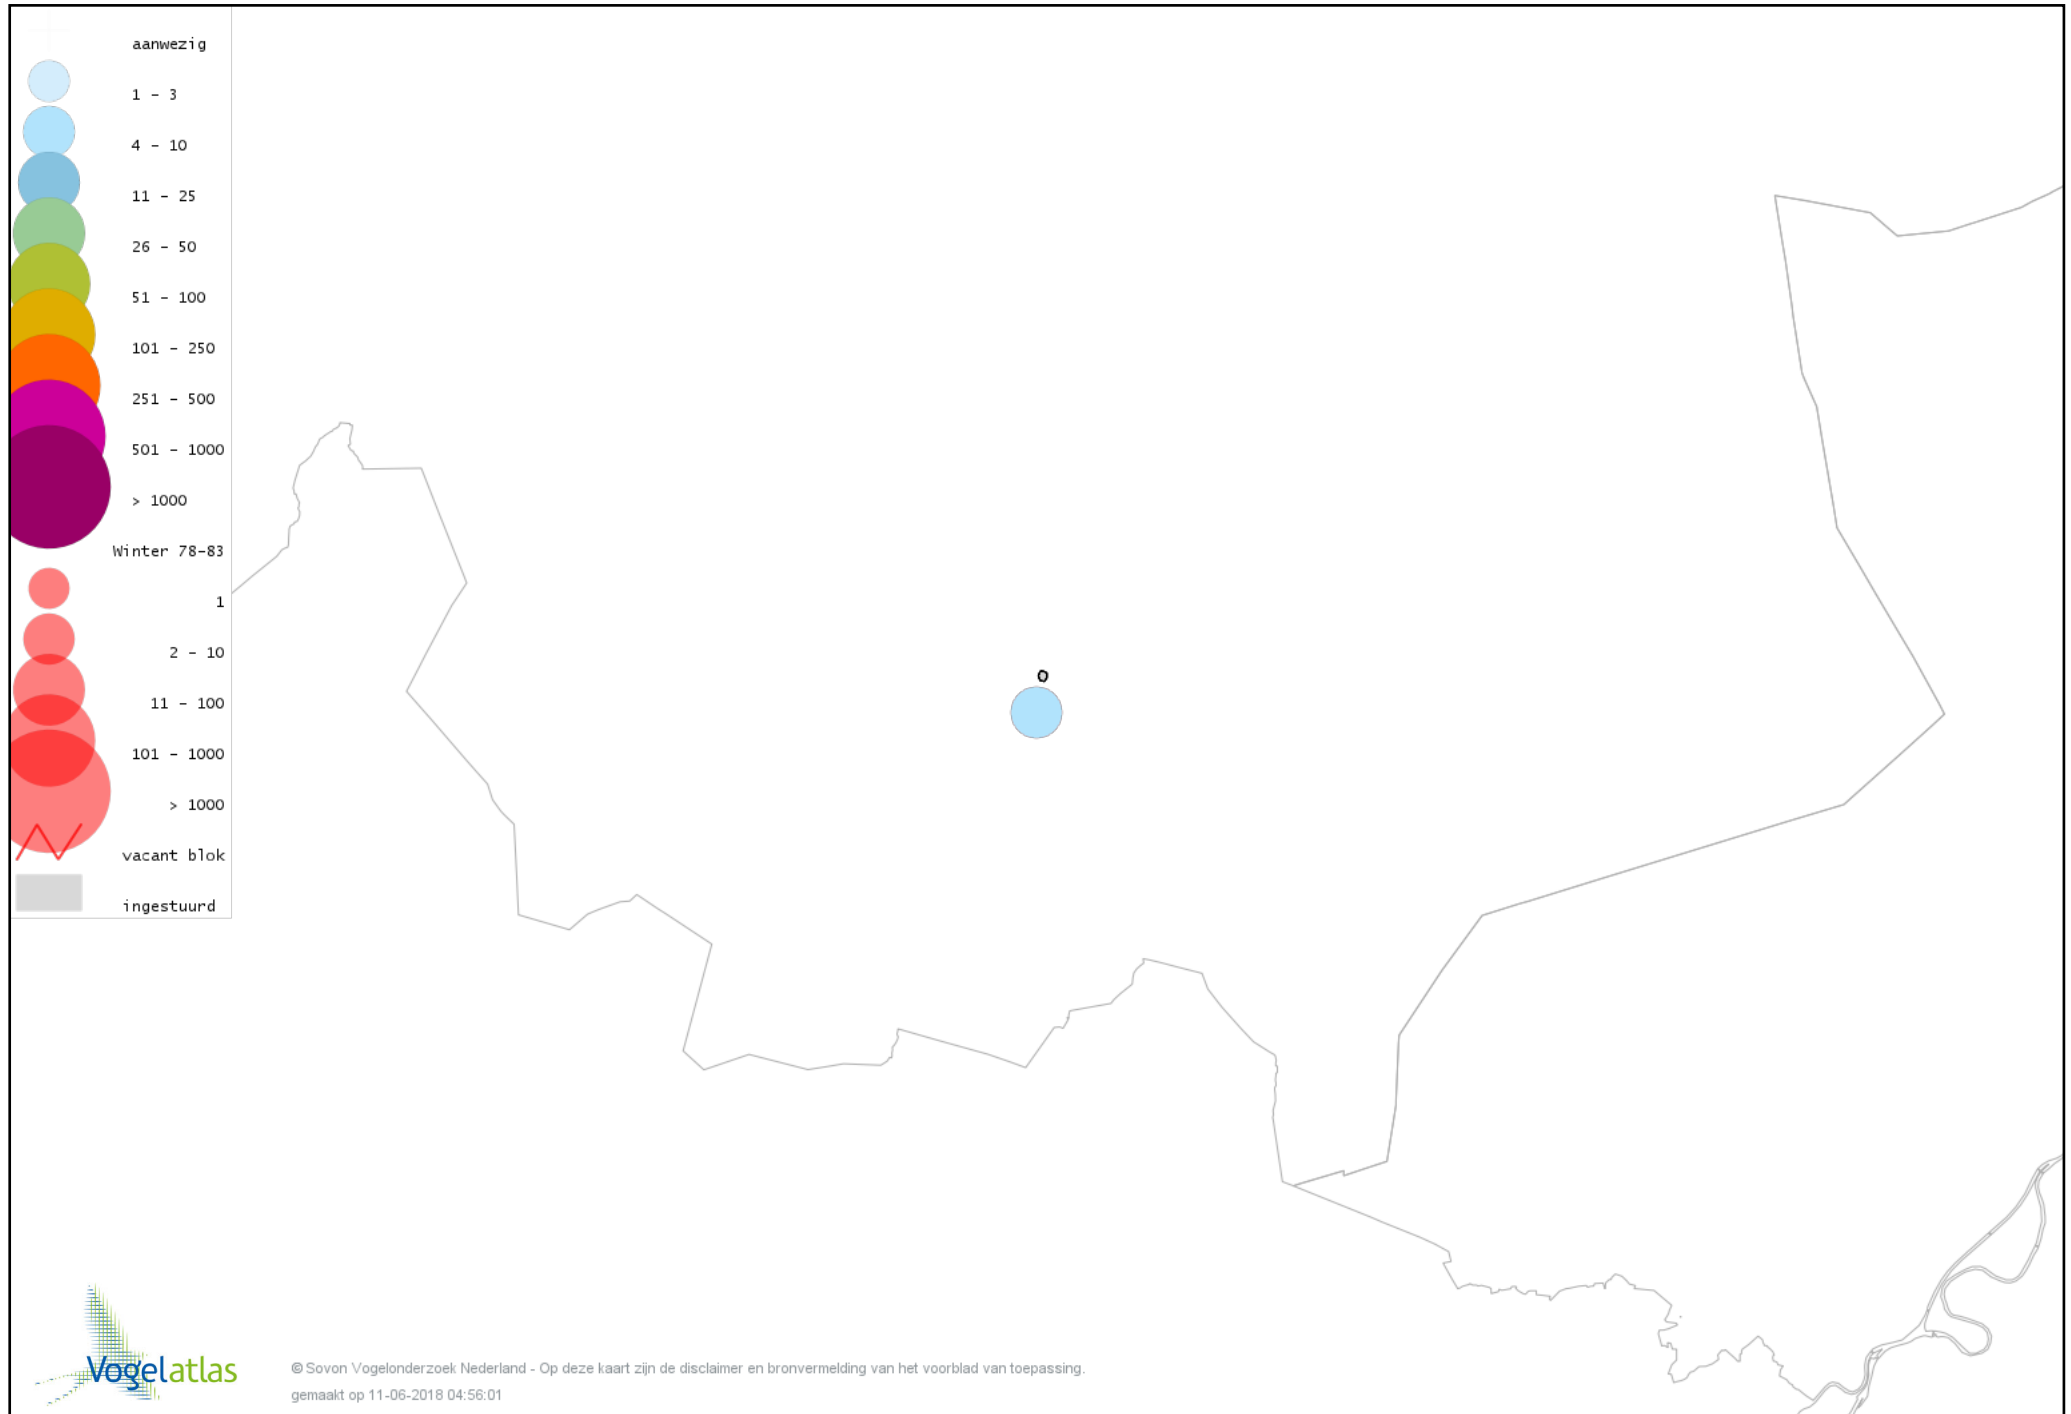

Voorlopige verspreidingskaart Waterhoen winter

Voorlopige verspreidingskaart Meerkoet winter

Voorlopige verspreidingskaart Kraanvogel winter

Voorlopige verspreidingskaart Kievit winter

Voorlopige verspreidingskaart Kokmeeuw winter

Voorlopige verspreidingskaart Stormmeeuw winter

Voorlopige verspreidingskaart Zilvermeeuw winter

Voorlopige verspreidingskaart Stadsduif winter

Voorlopige verspreidingskaart Holenduif winter

Voorlopige verspreidingskaart Houtduif winter