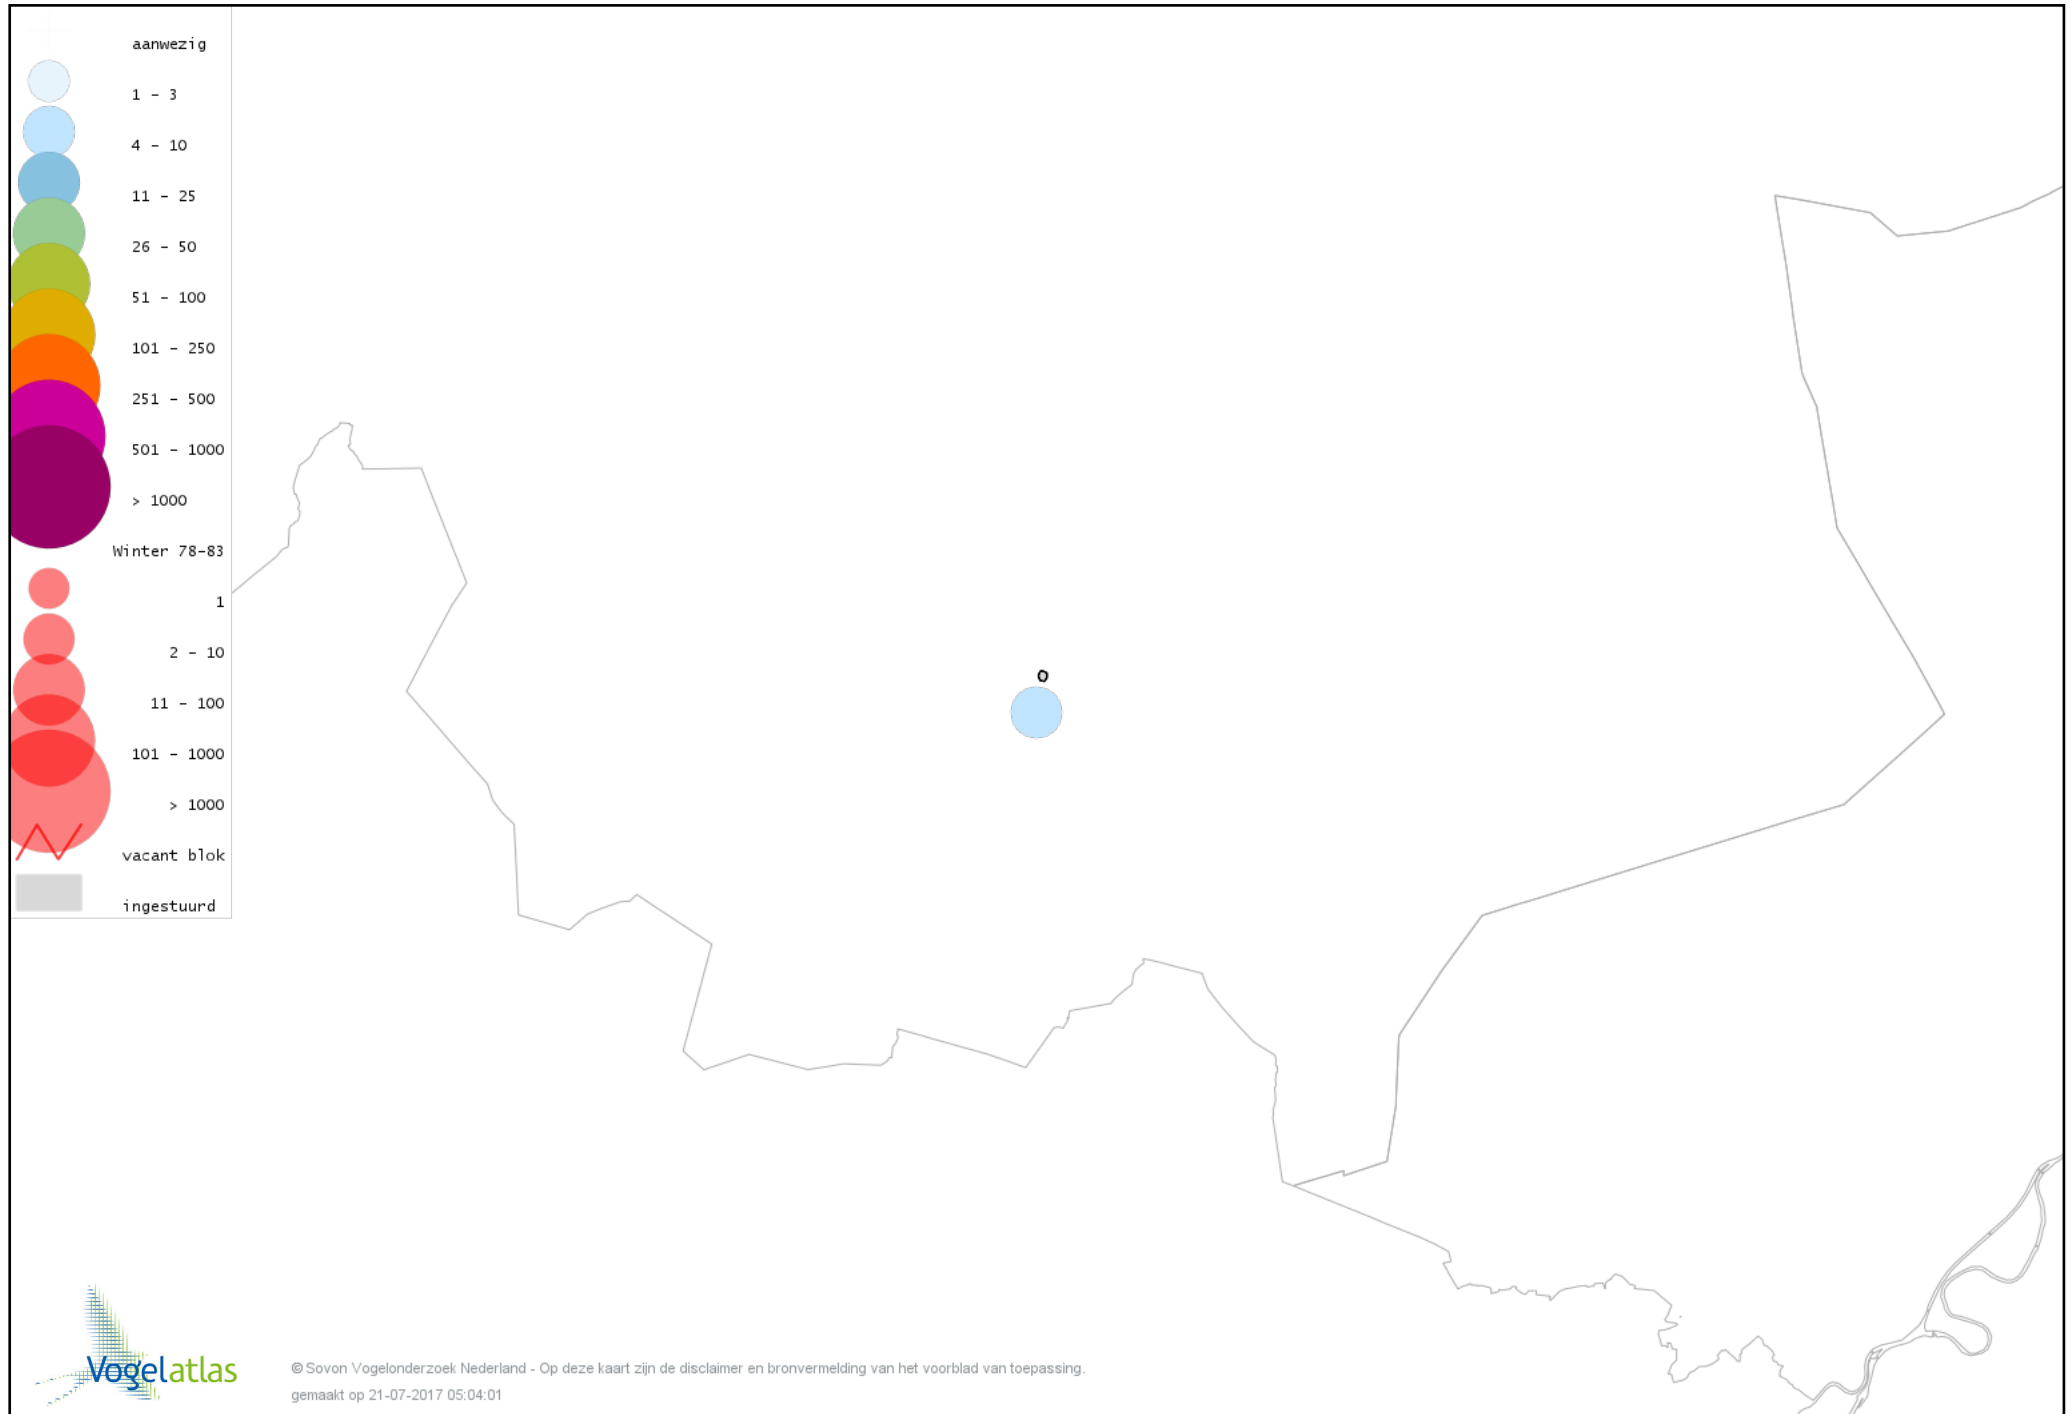

Voorlopige verspreidingskaart Groene Specht winter

Voorlopige verspreidingskaart Zwarte Specht winter

Voorlopige verspreidingskaart Grote Bonte Specht winter

Voorlopige verspreidingskaart Kleine Bonte Specht winter

Voorlopige verspreidingskaart Ekster winter

Voorlopige verspreidingskaart Gaai winter

Voorlopige verspreidingskaart Kauw winter

Voorlopige verspreidingskaart Roek winter

Voorlopige verspreidingskaart Zwarte Kraai winter