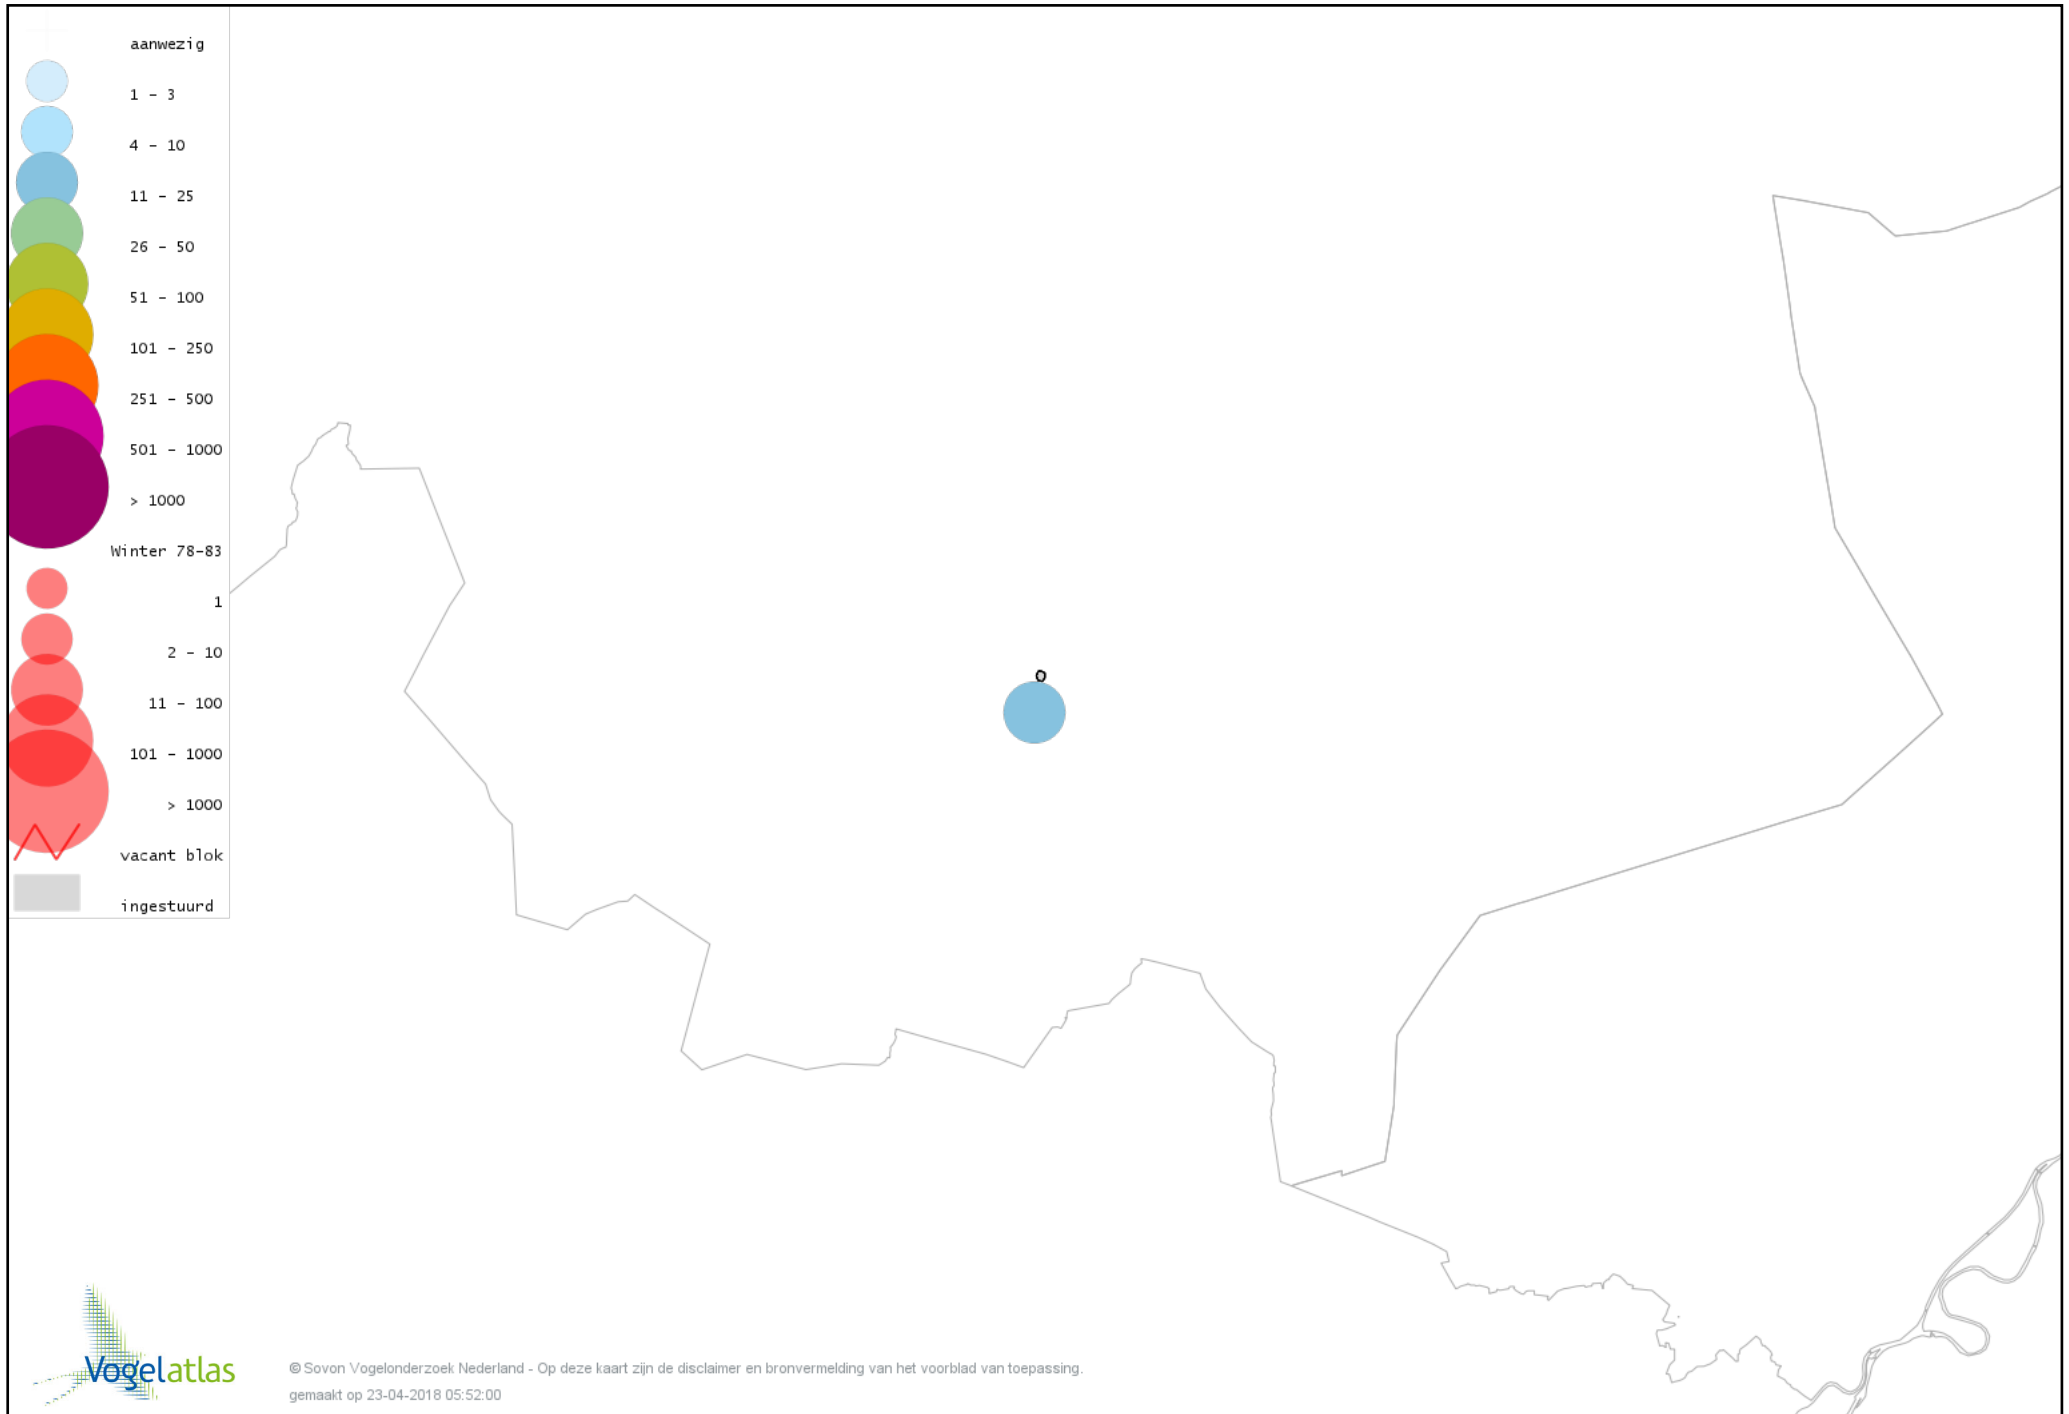

Voorlopige verspreidingskaart Ekster winter

Voorlopige verspreidingskaart Gaai winter

Voorlopige verspreidingskaart Kauw winter

Voorlopige verspreidingskaart Roek winter

Voorlopige verspreidingskaart Zwarte Kraai winter

Voorlopige verspreidingskaart Goudhaan winter

Voorlopige verspreidingskaart Vuurgoudhaan winter

Voorlopige verspreidingskaart Pimpelmees winter

Voorlopige verspreidingskaart Koolmees winter

Voorlopige verspreidingskaart Kuifmees winter