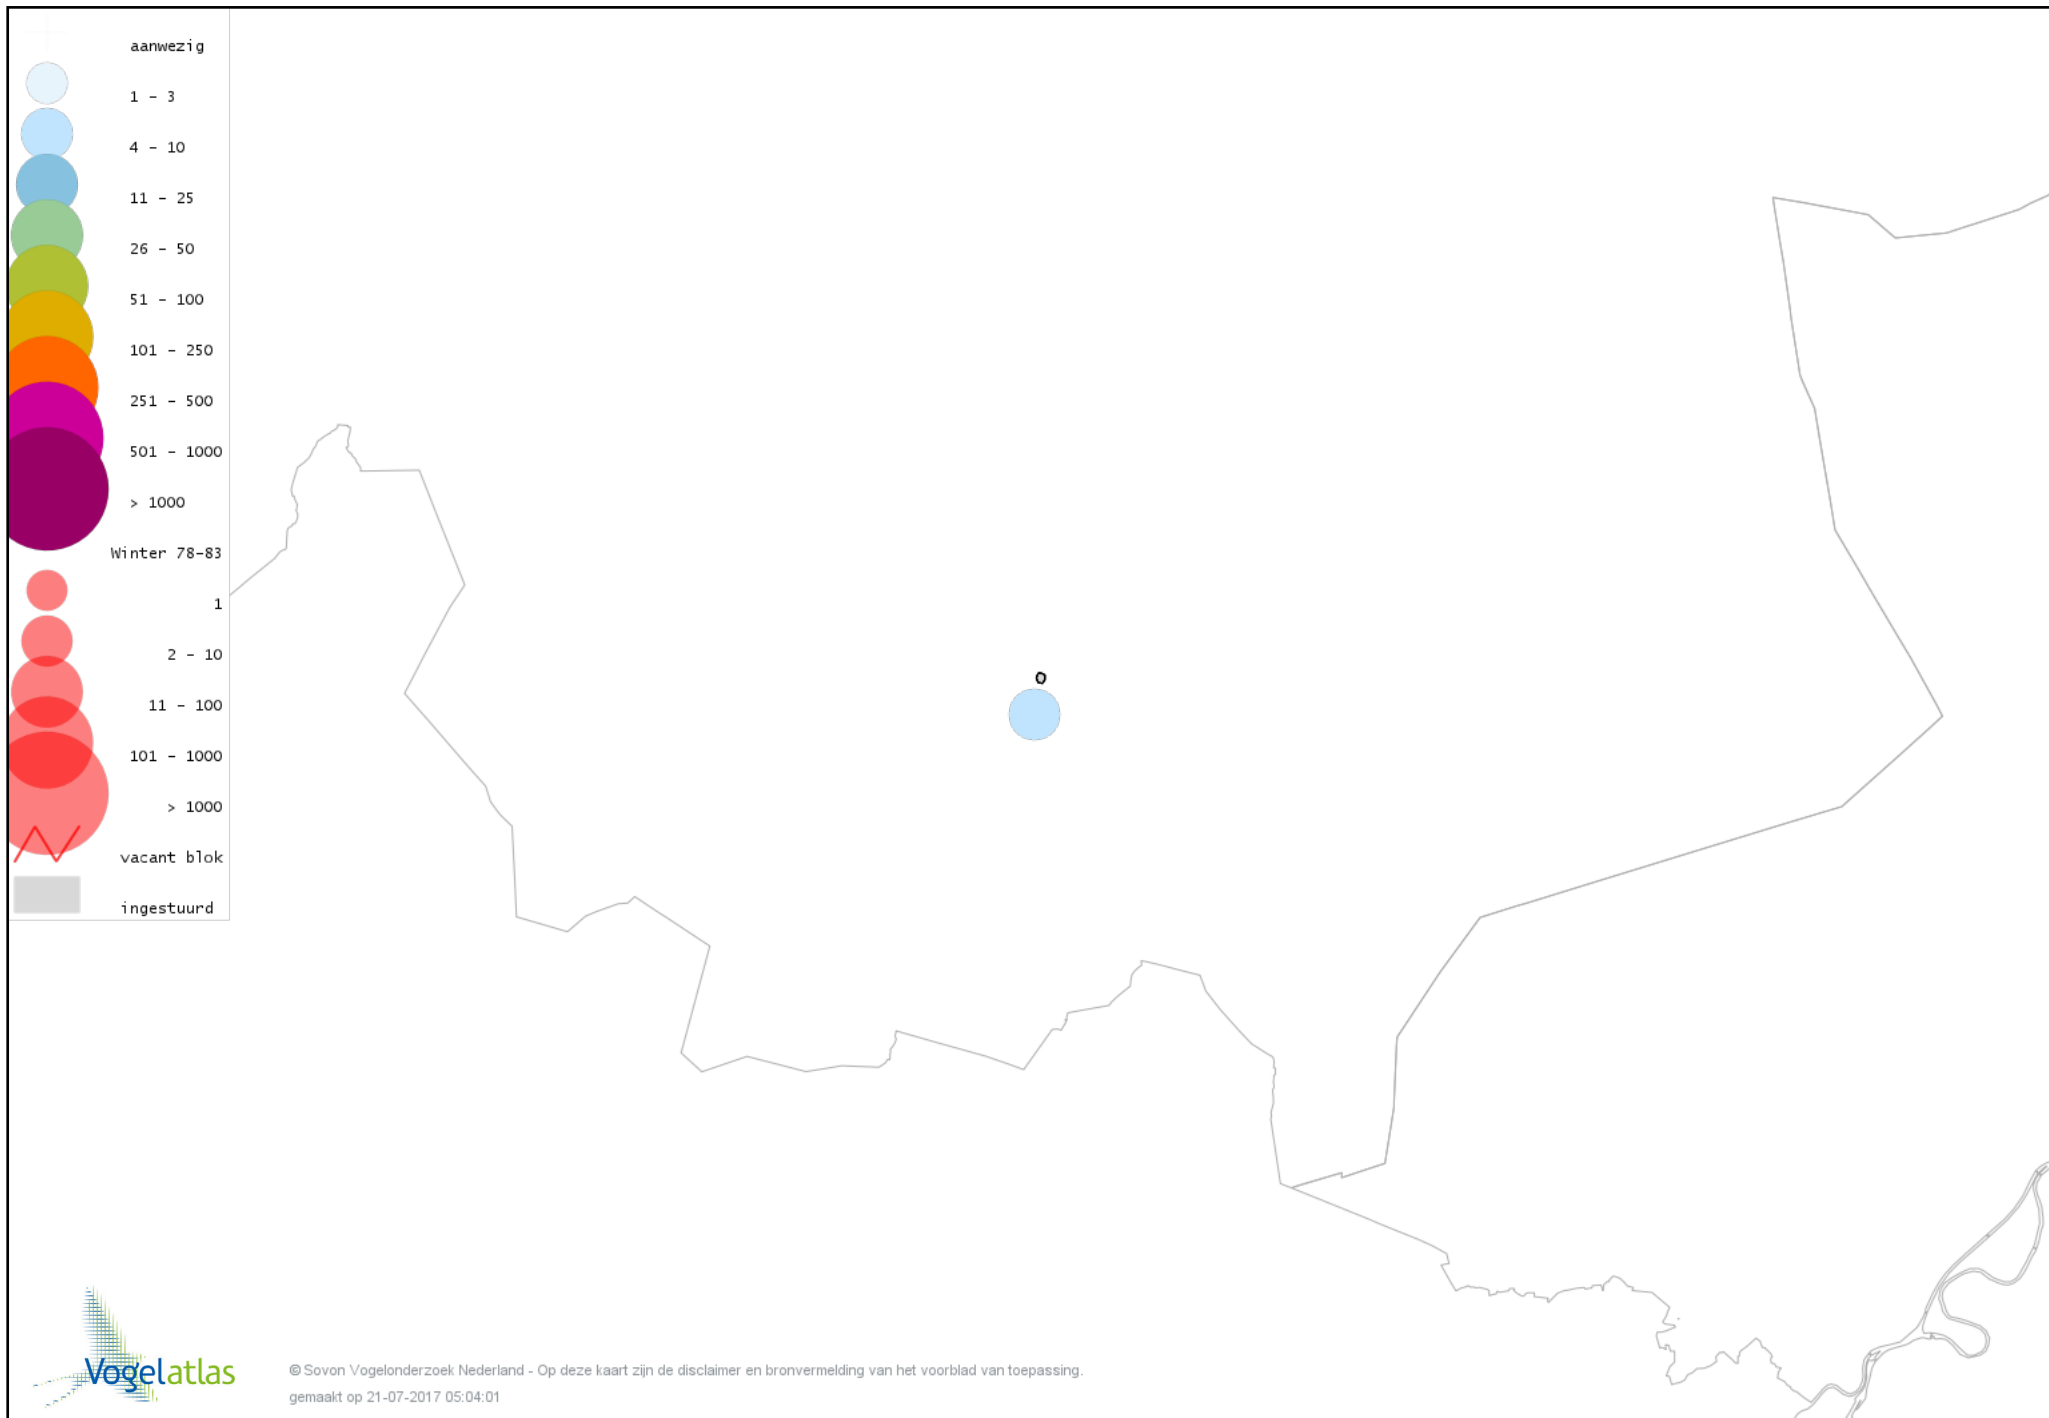

Voorlopige verspreidingskaart Waterhoen winter

Voorlopige verspreidingskaart Meerkoet winter

Voorlopige verspreidingskaart Kraanvogel winter

Voorlopige verspreidingskaart Kievit winter

Voorlopige verspreidingskaart Kokmeeuw winter

Voorlopige verspreidingskaart Turkse Tortel winter

Voorlopige verspreidingskaart Steenuil winter

Voorlopige verspreidingskaart Bosuil winter

Voorlopige verspreidingskaart Ransuil winter

Voorlopige verspreidingskaart IJsvogel winter

Voorlopige verspreidingskaart Groene Specht winter

Voorlopige verspreidingskaart Zwarte Specht winter

Voorlopige verspreidingskaart Grote Bonte Specht winter

Voorlopige verspreidingskaart Kleine Bonte Specht winter

Voorlopige verspreidingskaart Ekster winter

Voorlopige verspreidingskaart Gaai winter

Voorlopige verspreidingskaart Kauw winter

Voorlopige verspreidingskaart Roek winter

Voorlopige verspreidingskaart Zwarte Kraai winter