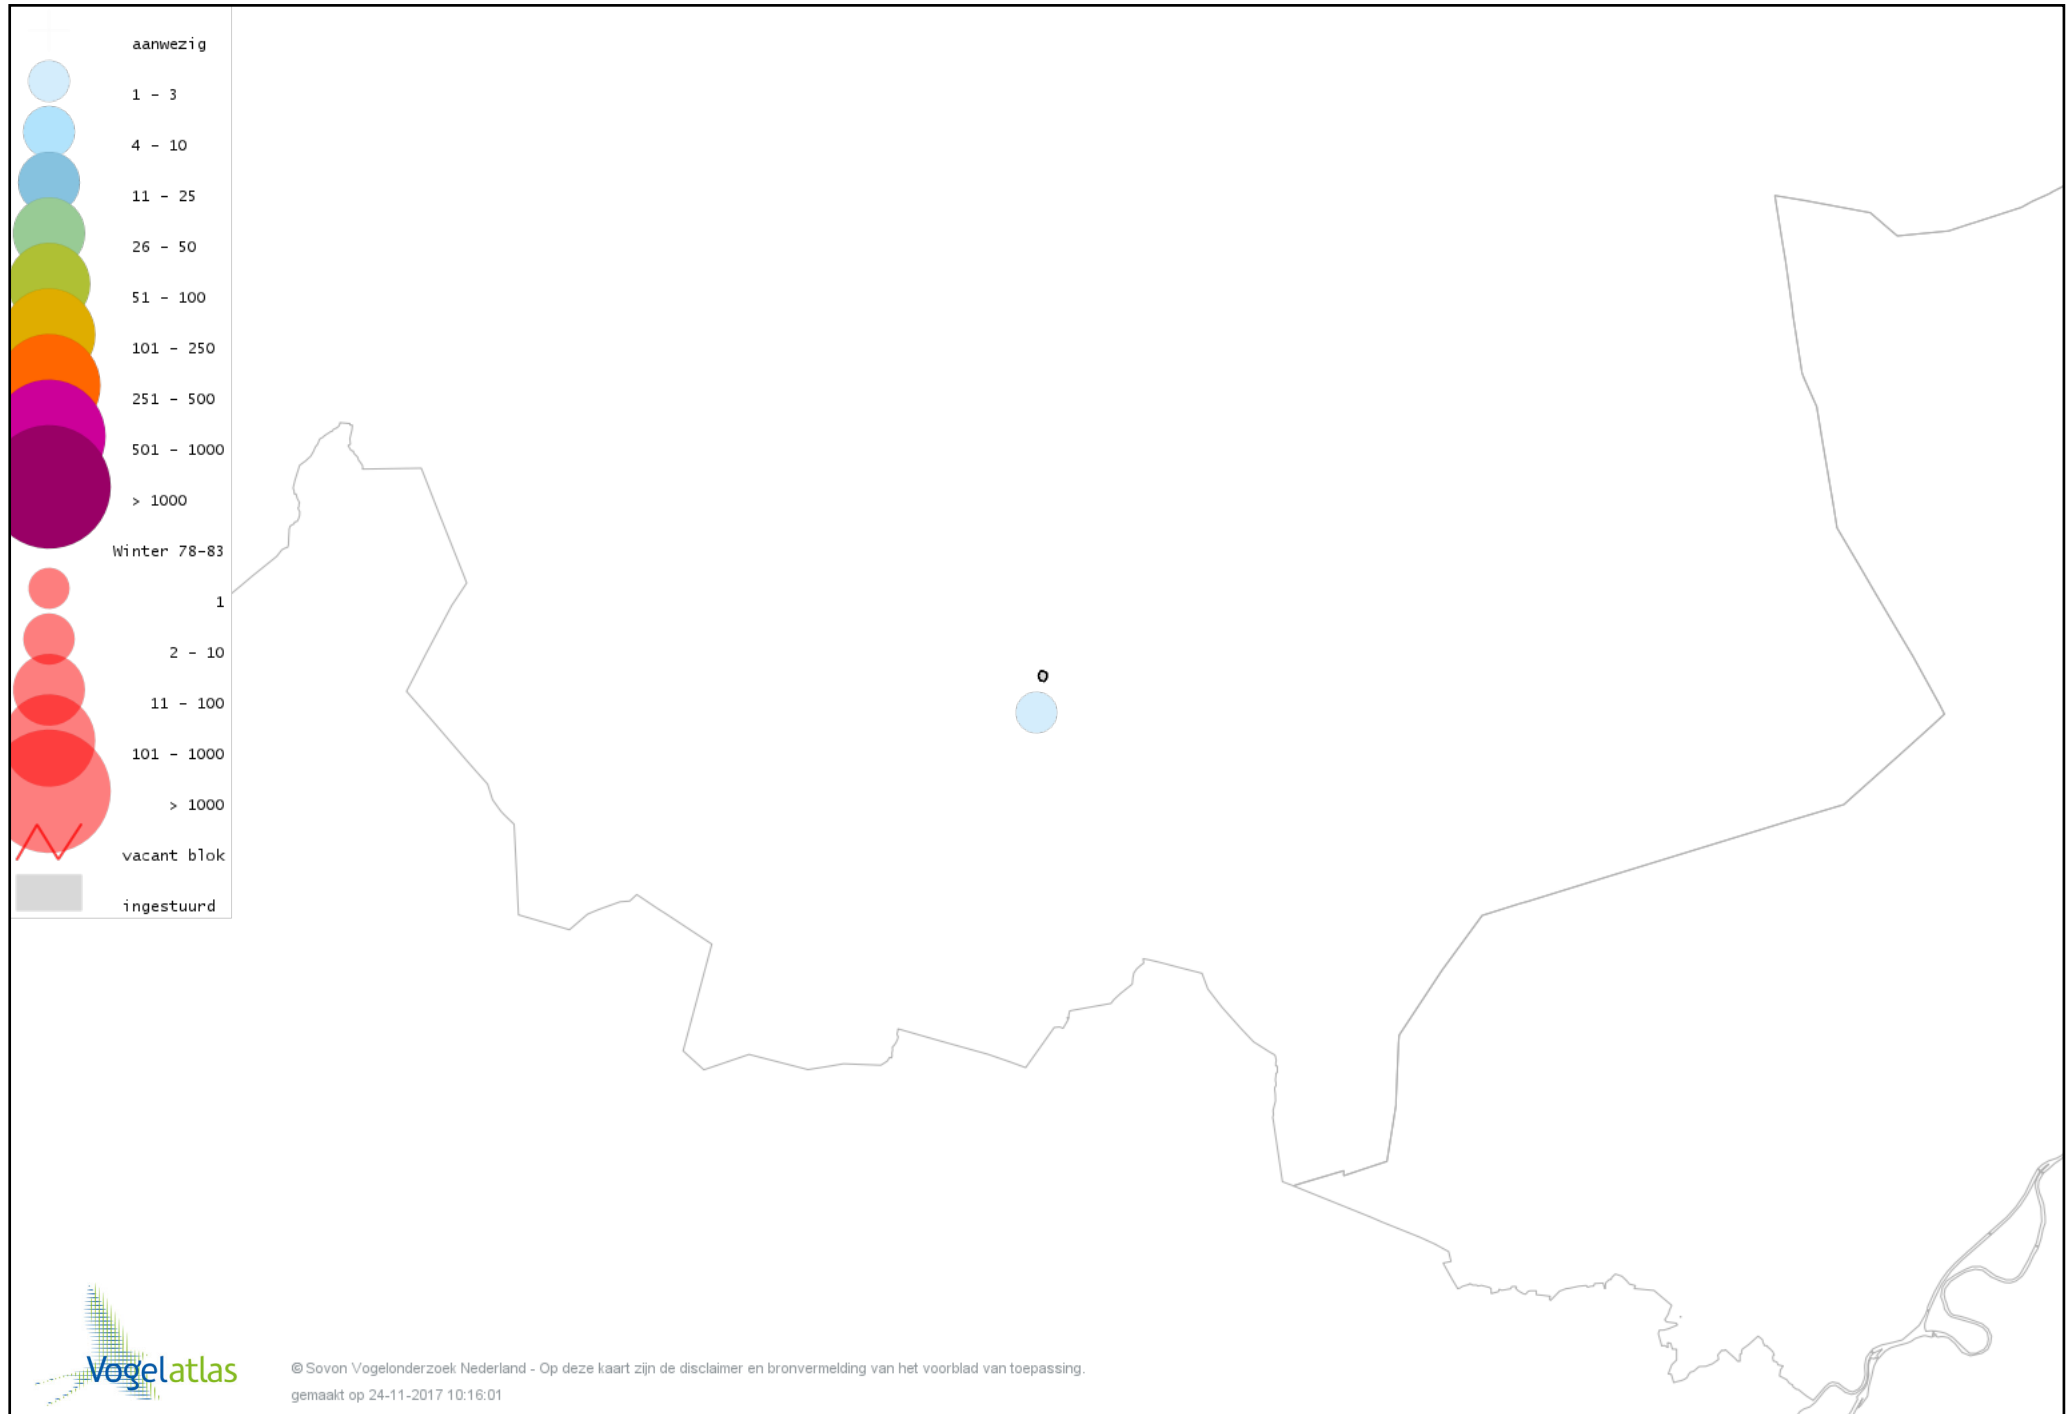

Voorlopige verspreidingskaart Zwarte Mees winter

Voorlopige verspreidingskaart Matkop winter

Voorlopige verspreidingskaart Boomleeuwerik winter

Voorlopige verspreidingskaart Veldleeuwerik winter

Voorlopige verspreidingskaart Staartmees winter

Voorlopige verspreidingskaart Boomklever winter

Voorlopige verspreidingskaart Boomkruiper winter

Voorlopige verspreidingskaart Winterkoning winter

Voorlopige verspreidingskaart Spreeuw winter

Voorlopige verspreidingskaart Merel winter