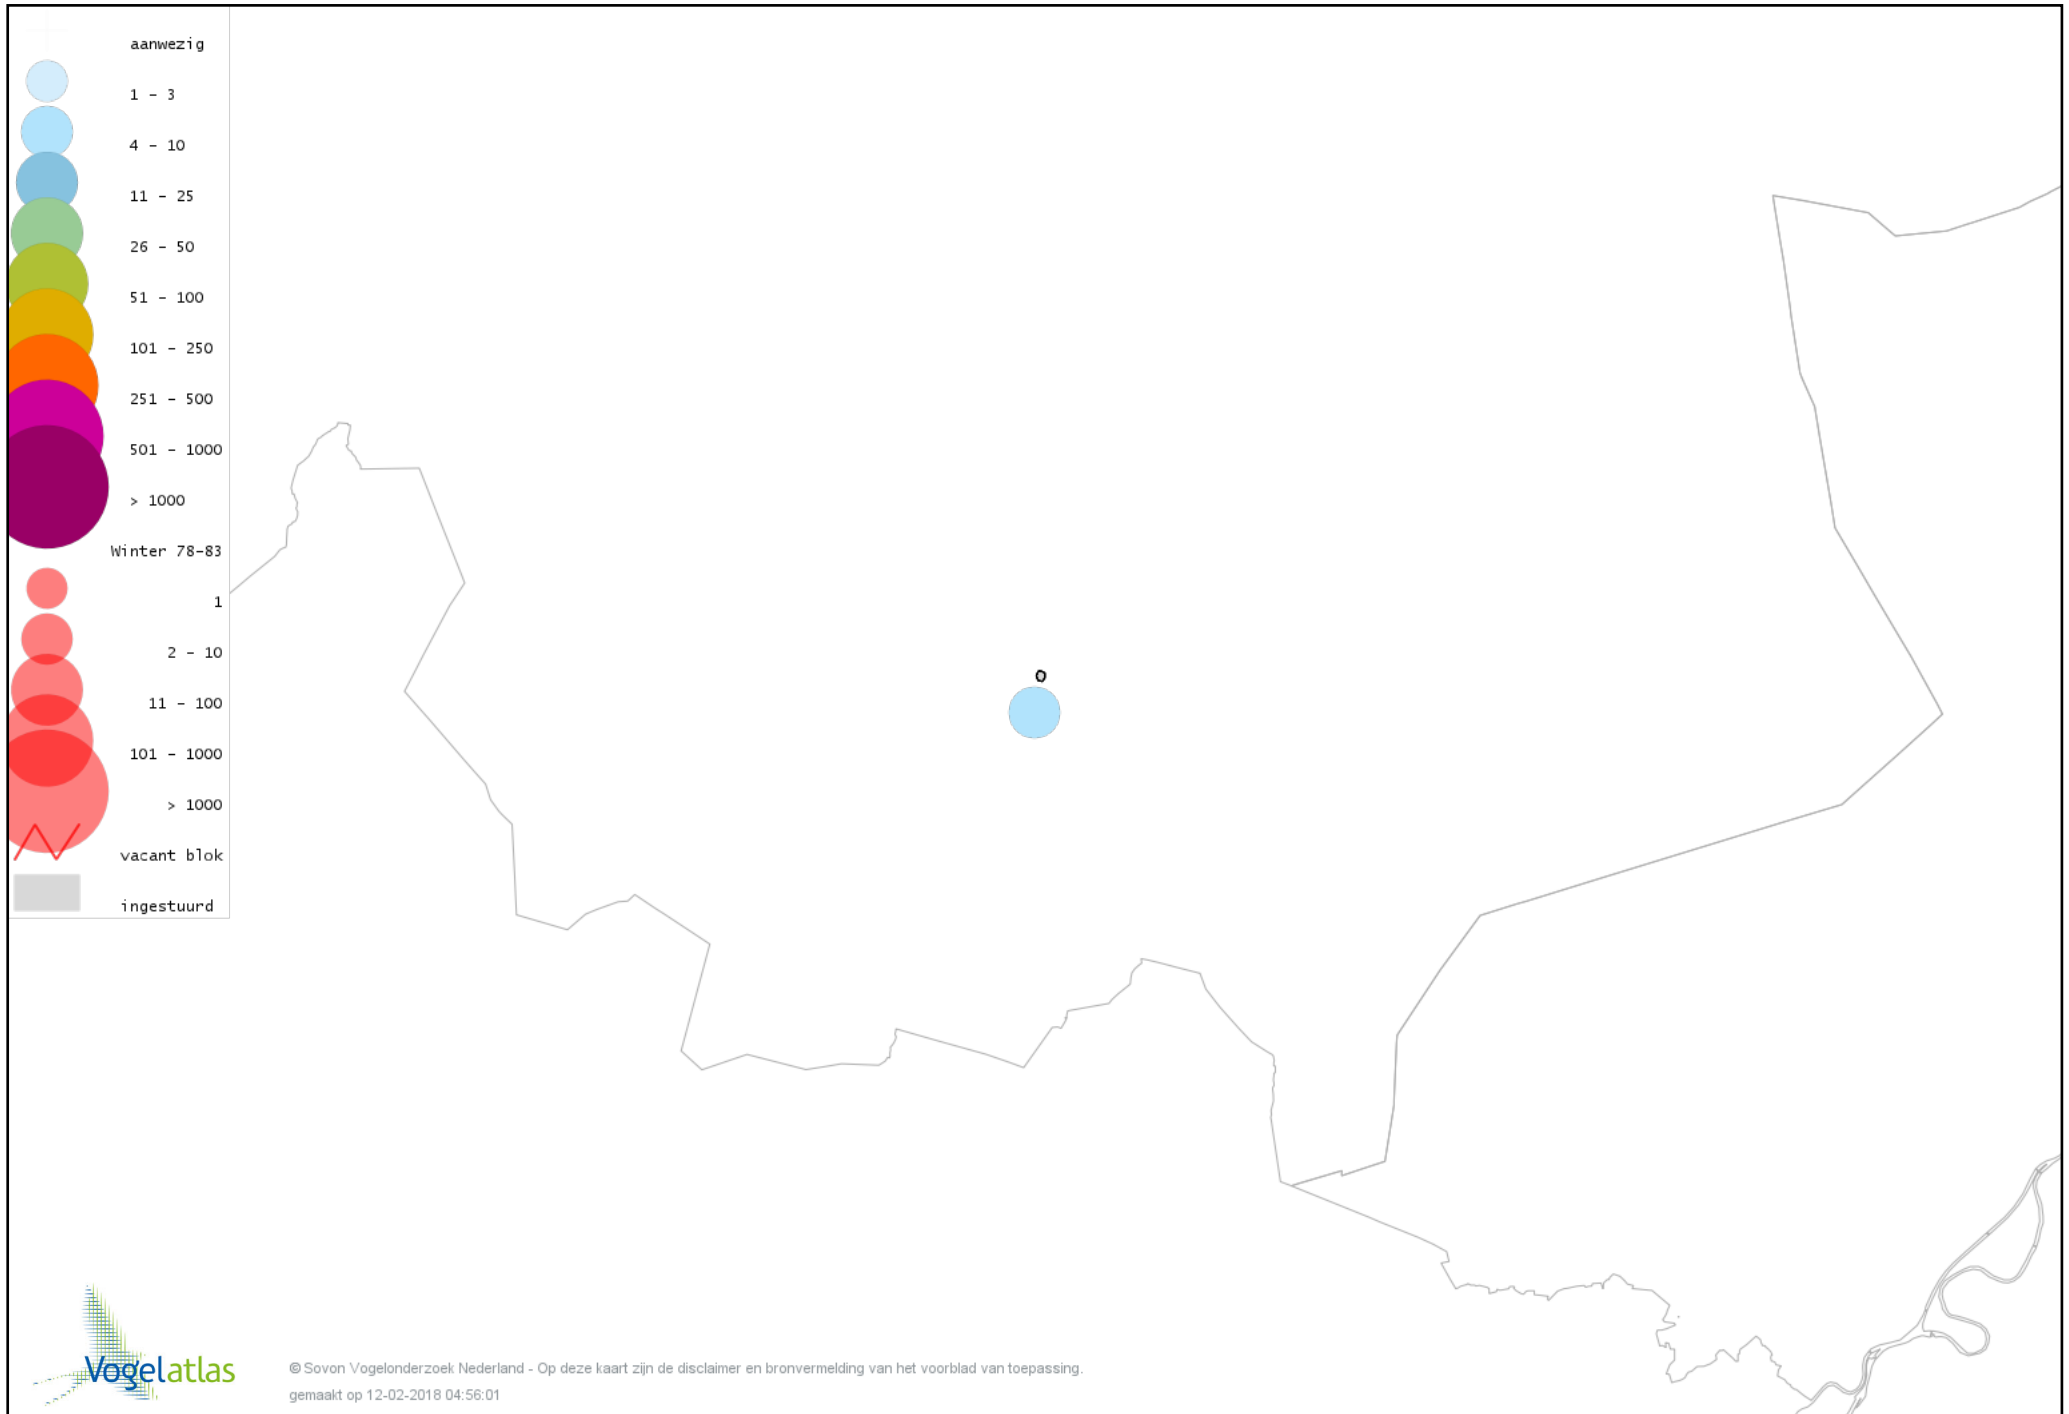

Voorlopige verspreidingskaart Grote Lijster winter