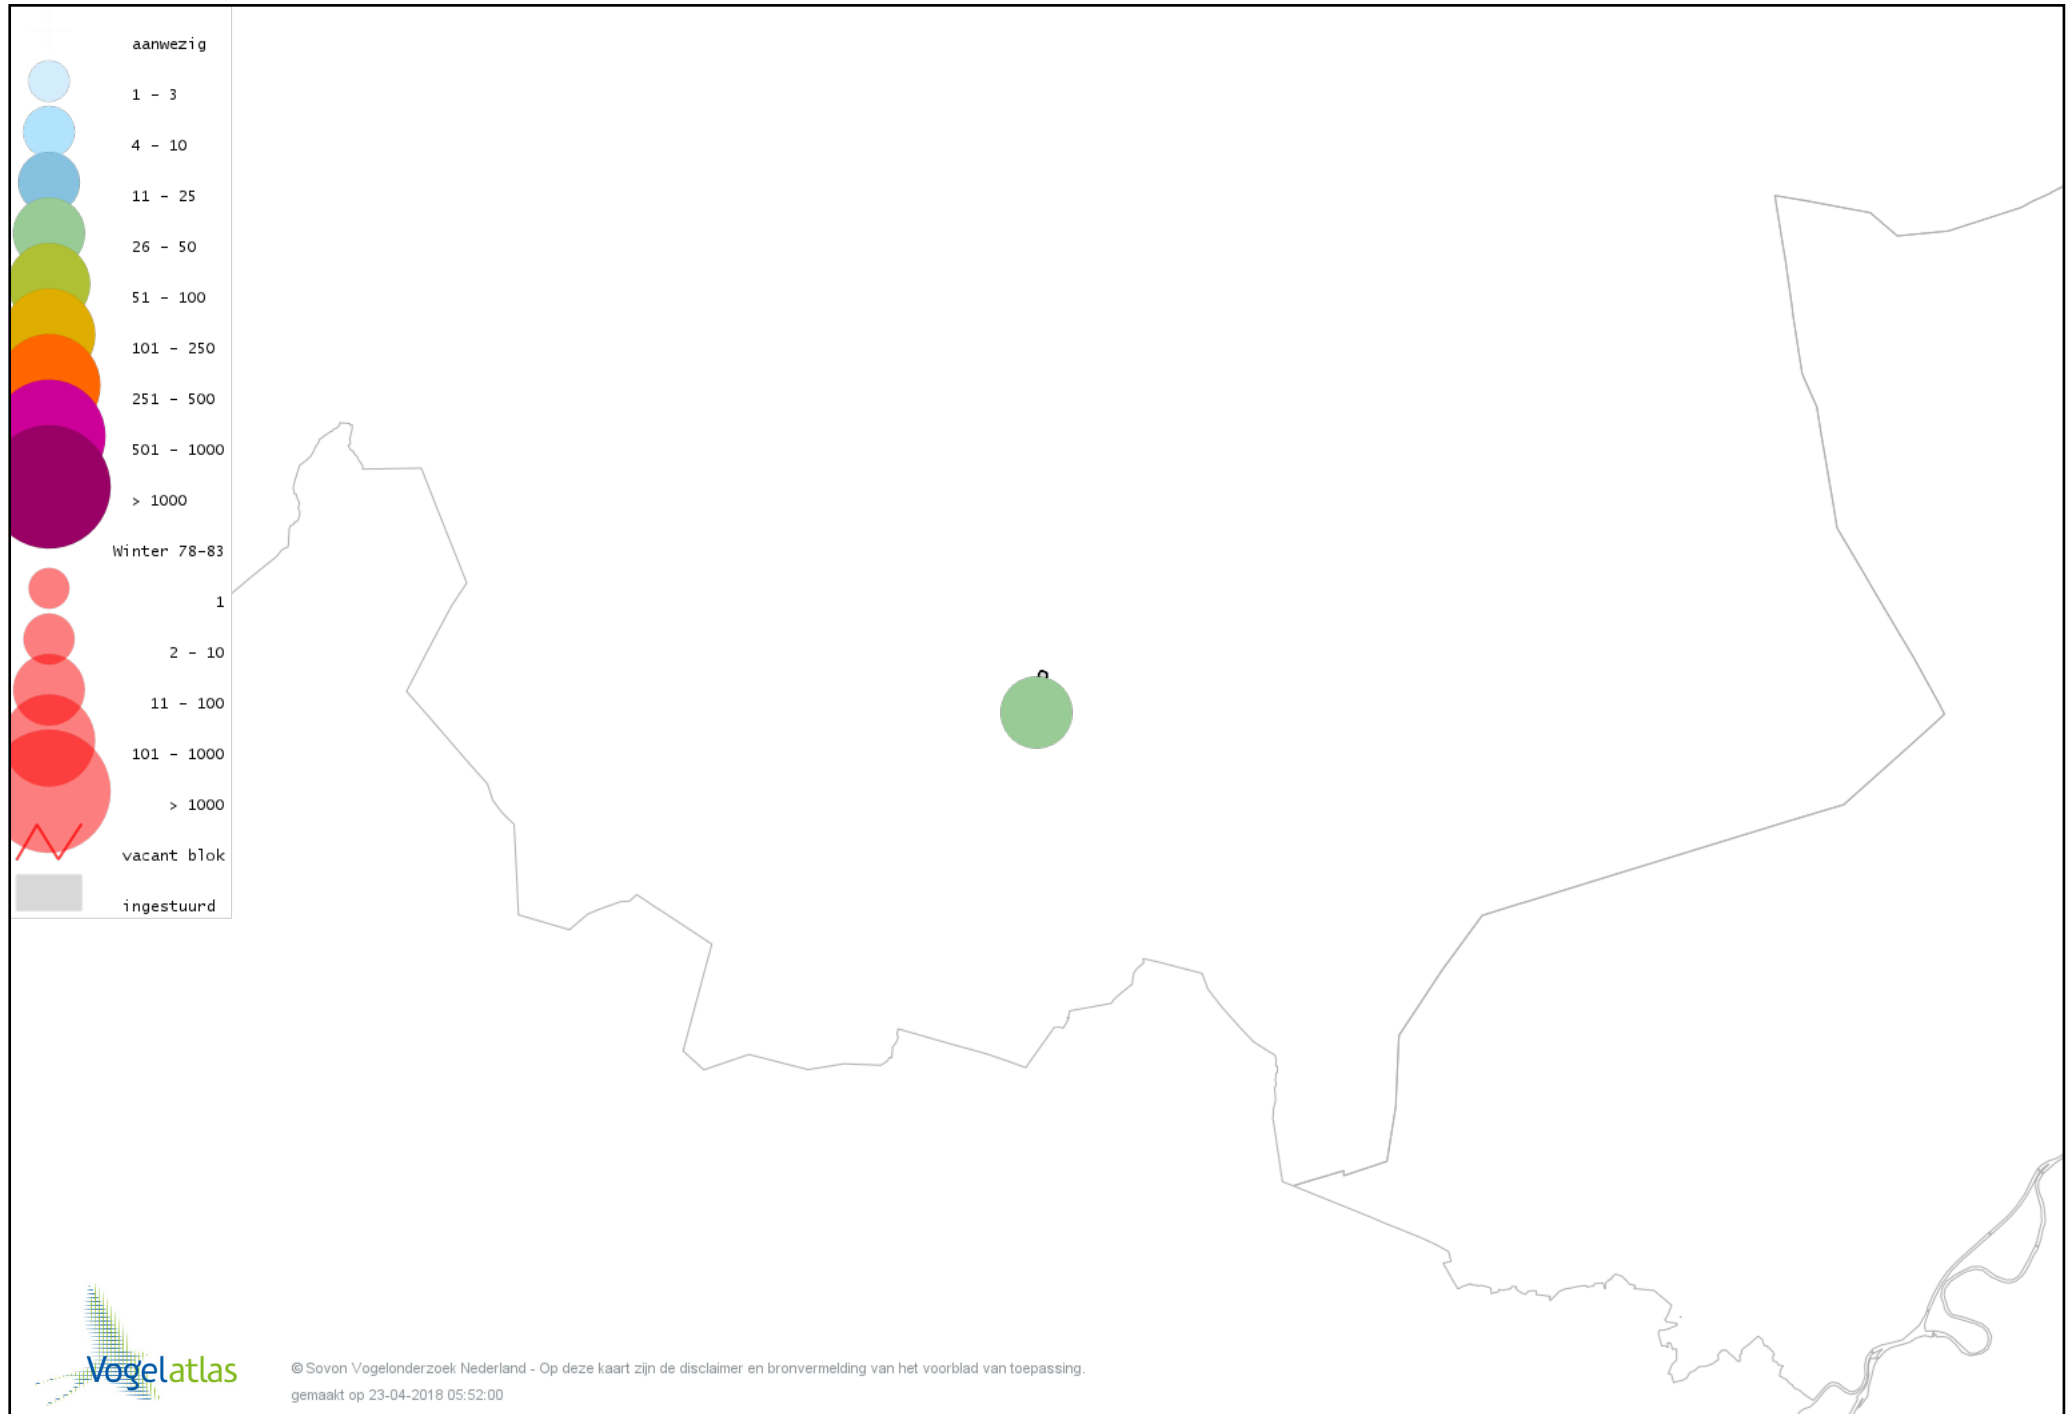

Voorlopige verspreidingskaart Zwarte Mees winter

Voorlopige verspreidingskaart Matkop winter

Voorlopige verspreidingskaart Boomleeuwerik winter

Voorlopige verspreidingskaart Veldleeuwerik winter

Voorlopige verspreidingskaart Staartmees winter

Voorlopige verspreidingskaart Boomklever winter

Voorlopige verspreidingskaart Boomkruiper winter

Voorlopige verspreidingskaart Winterkoning winter

Voorlopige verspreidingskaart Spreeuw winter

Voorlopige verspreidingskaart Merel winter