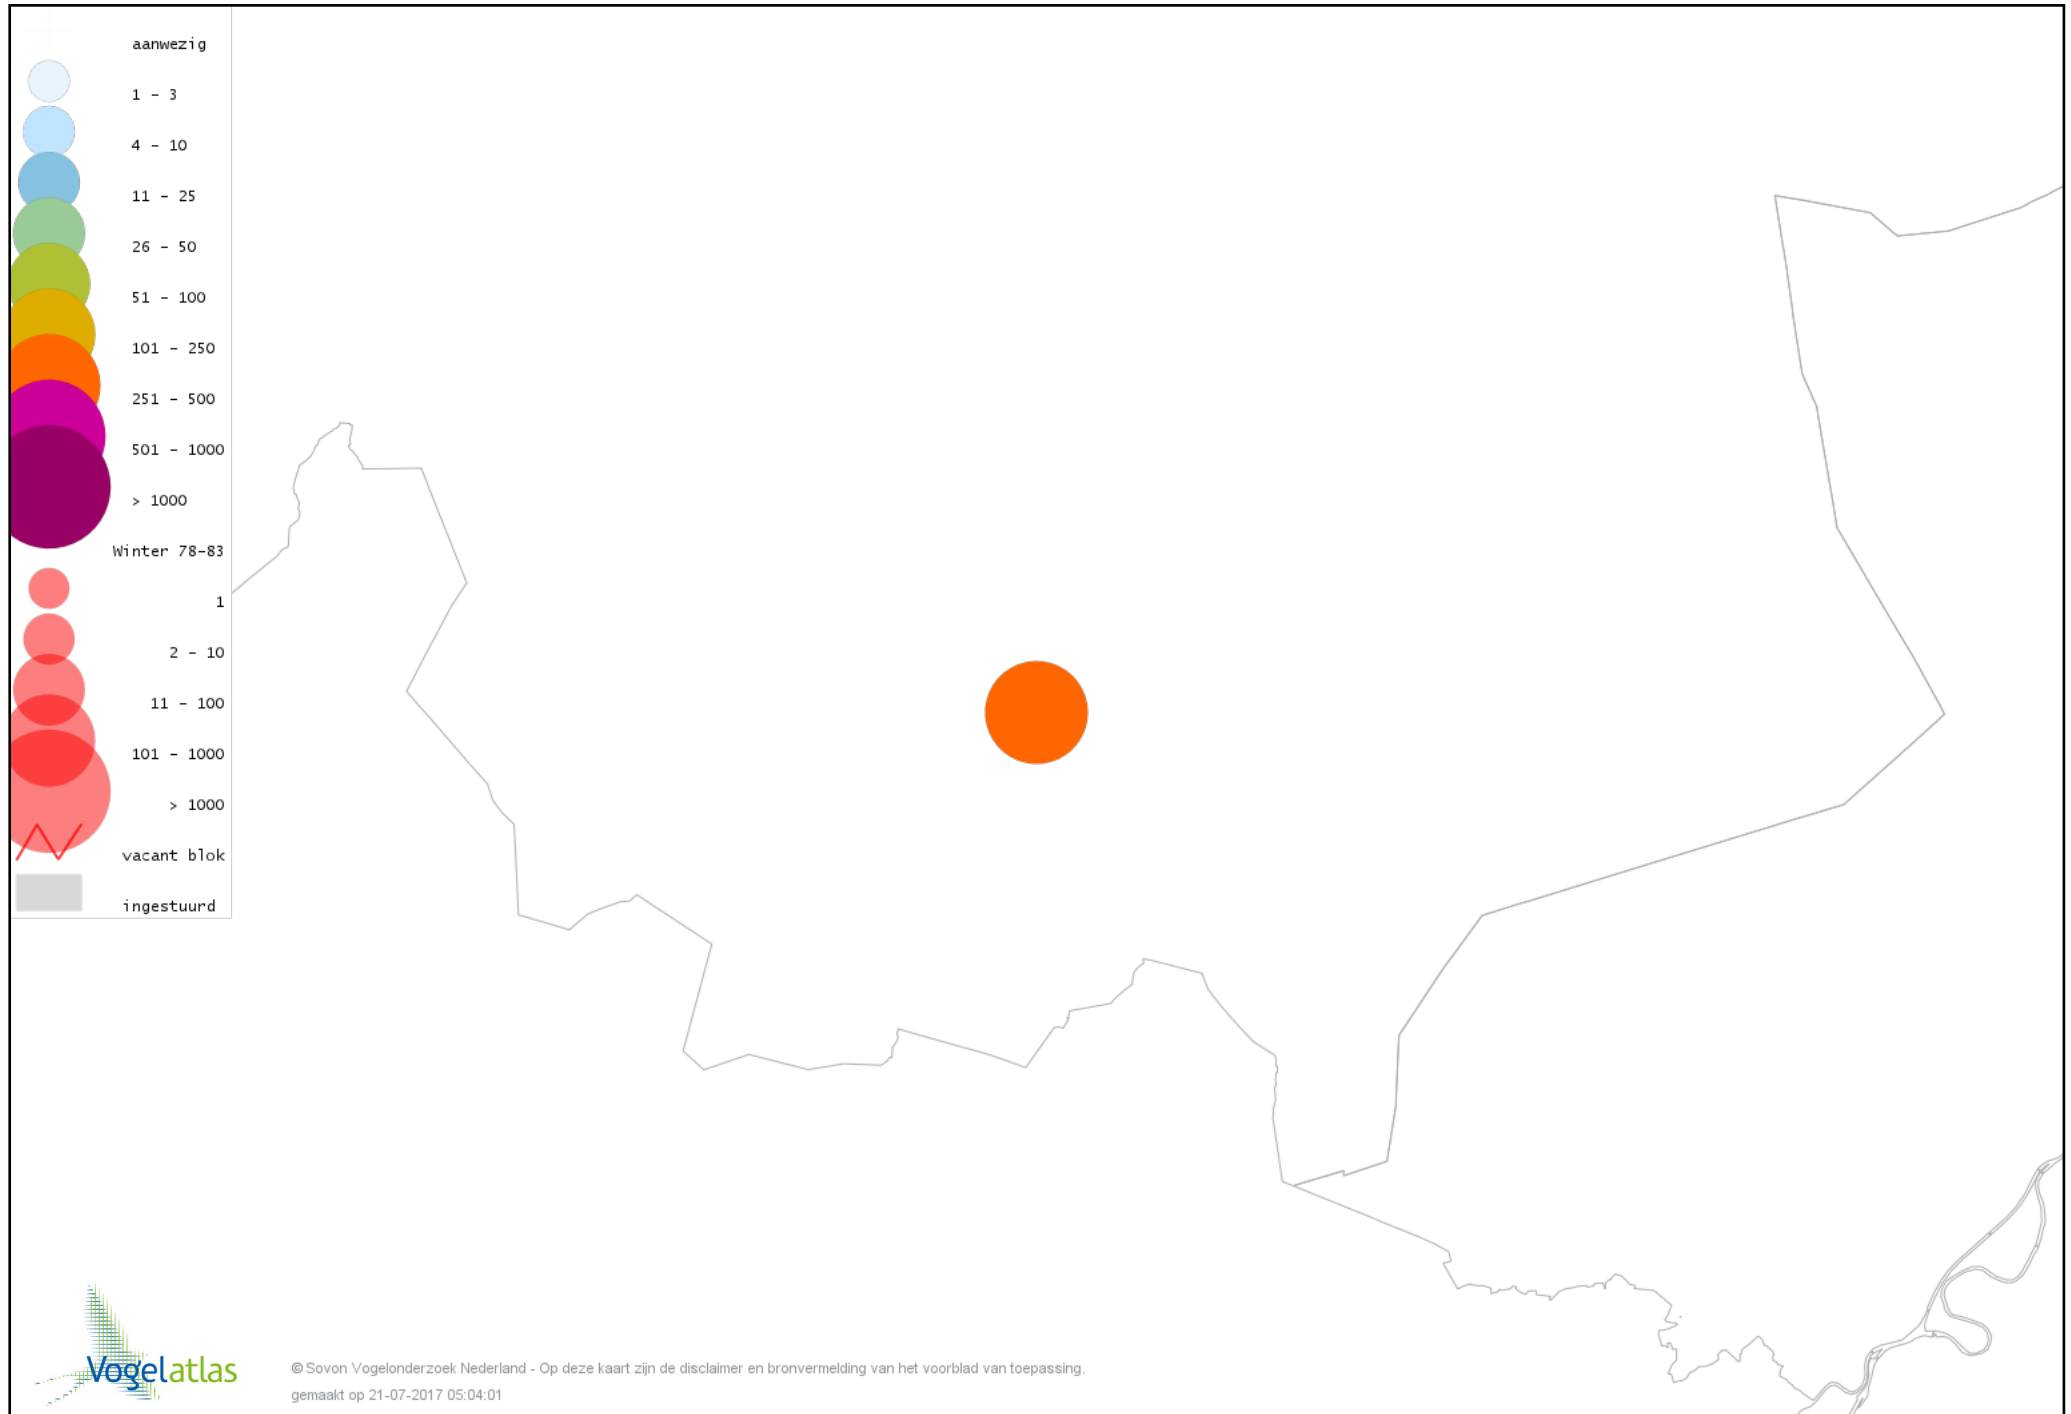

Voorlopige verspreidingskaart Boomklever winter

Voorlopige verspreidingskaart Boomkruiper winter

Voorlopige verspreidingskaart Winterkoning winter

Voorlopige verspreidingskaart Spreeuw winter

Voorlopige verspreidingskaart Merel winter

Voorlopige verspreidingskaart Kramsvogel winter

Voorlopige verspreidingskaart Zanglijster winter

Voorlopige verspreidingskaart Koperwiek winter

Voorlopige verspreidingskaart Grote Lijster winter

Voorlopige verspreidingskaart Roodborst winter