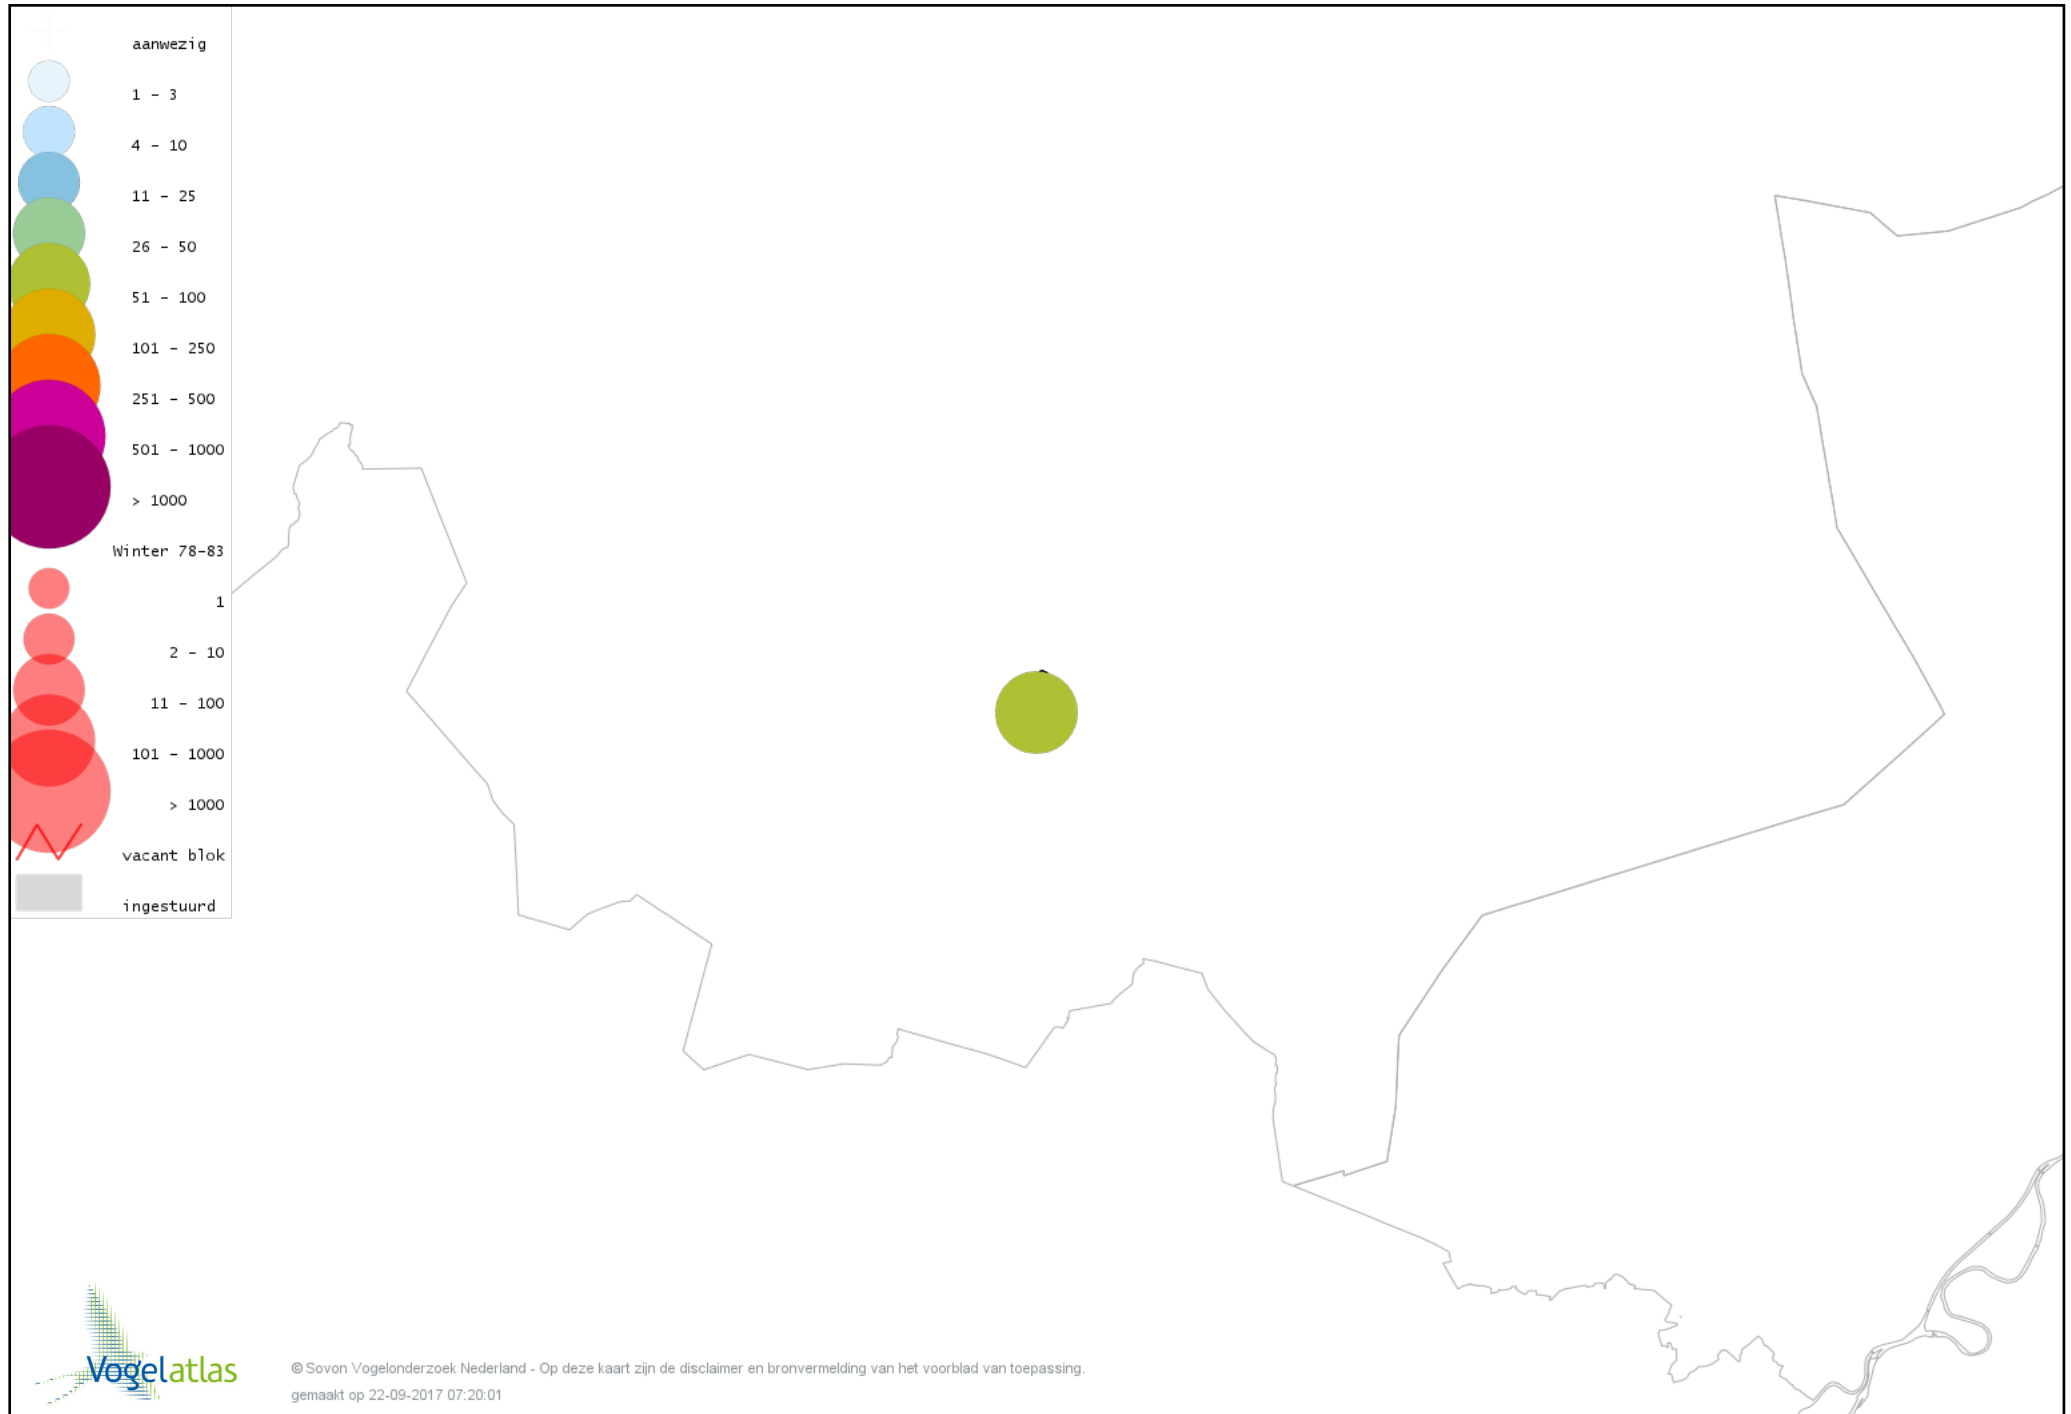

Voorlopige verspreidingskaart Sijs winter