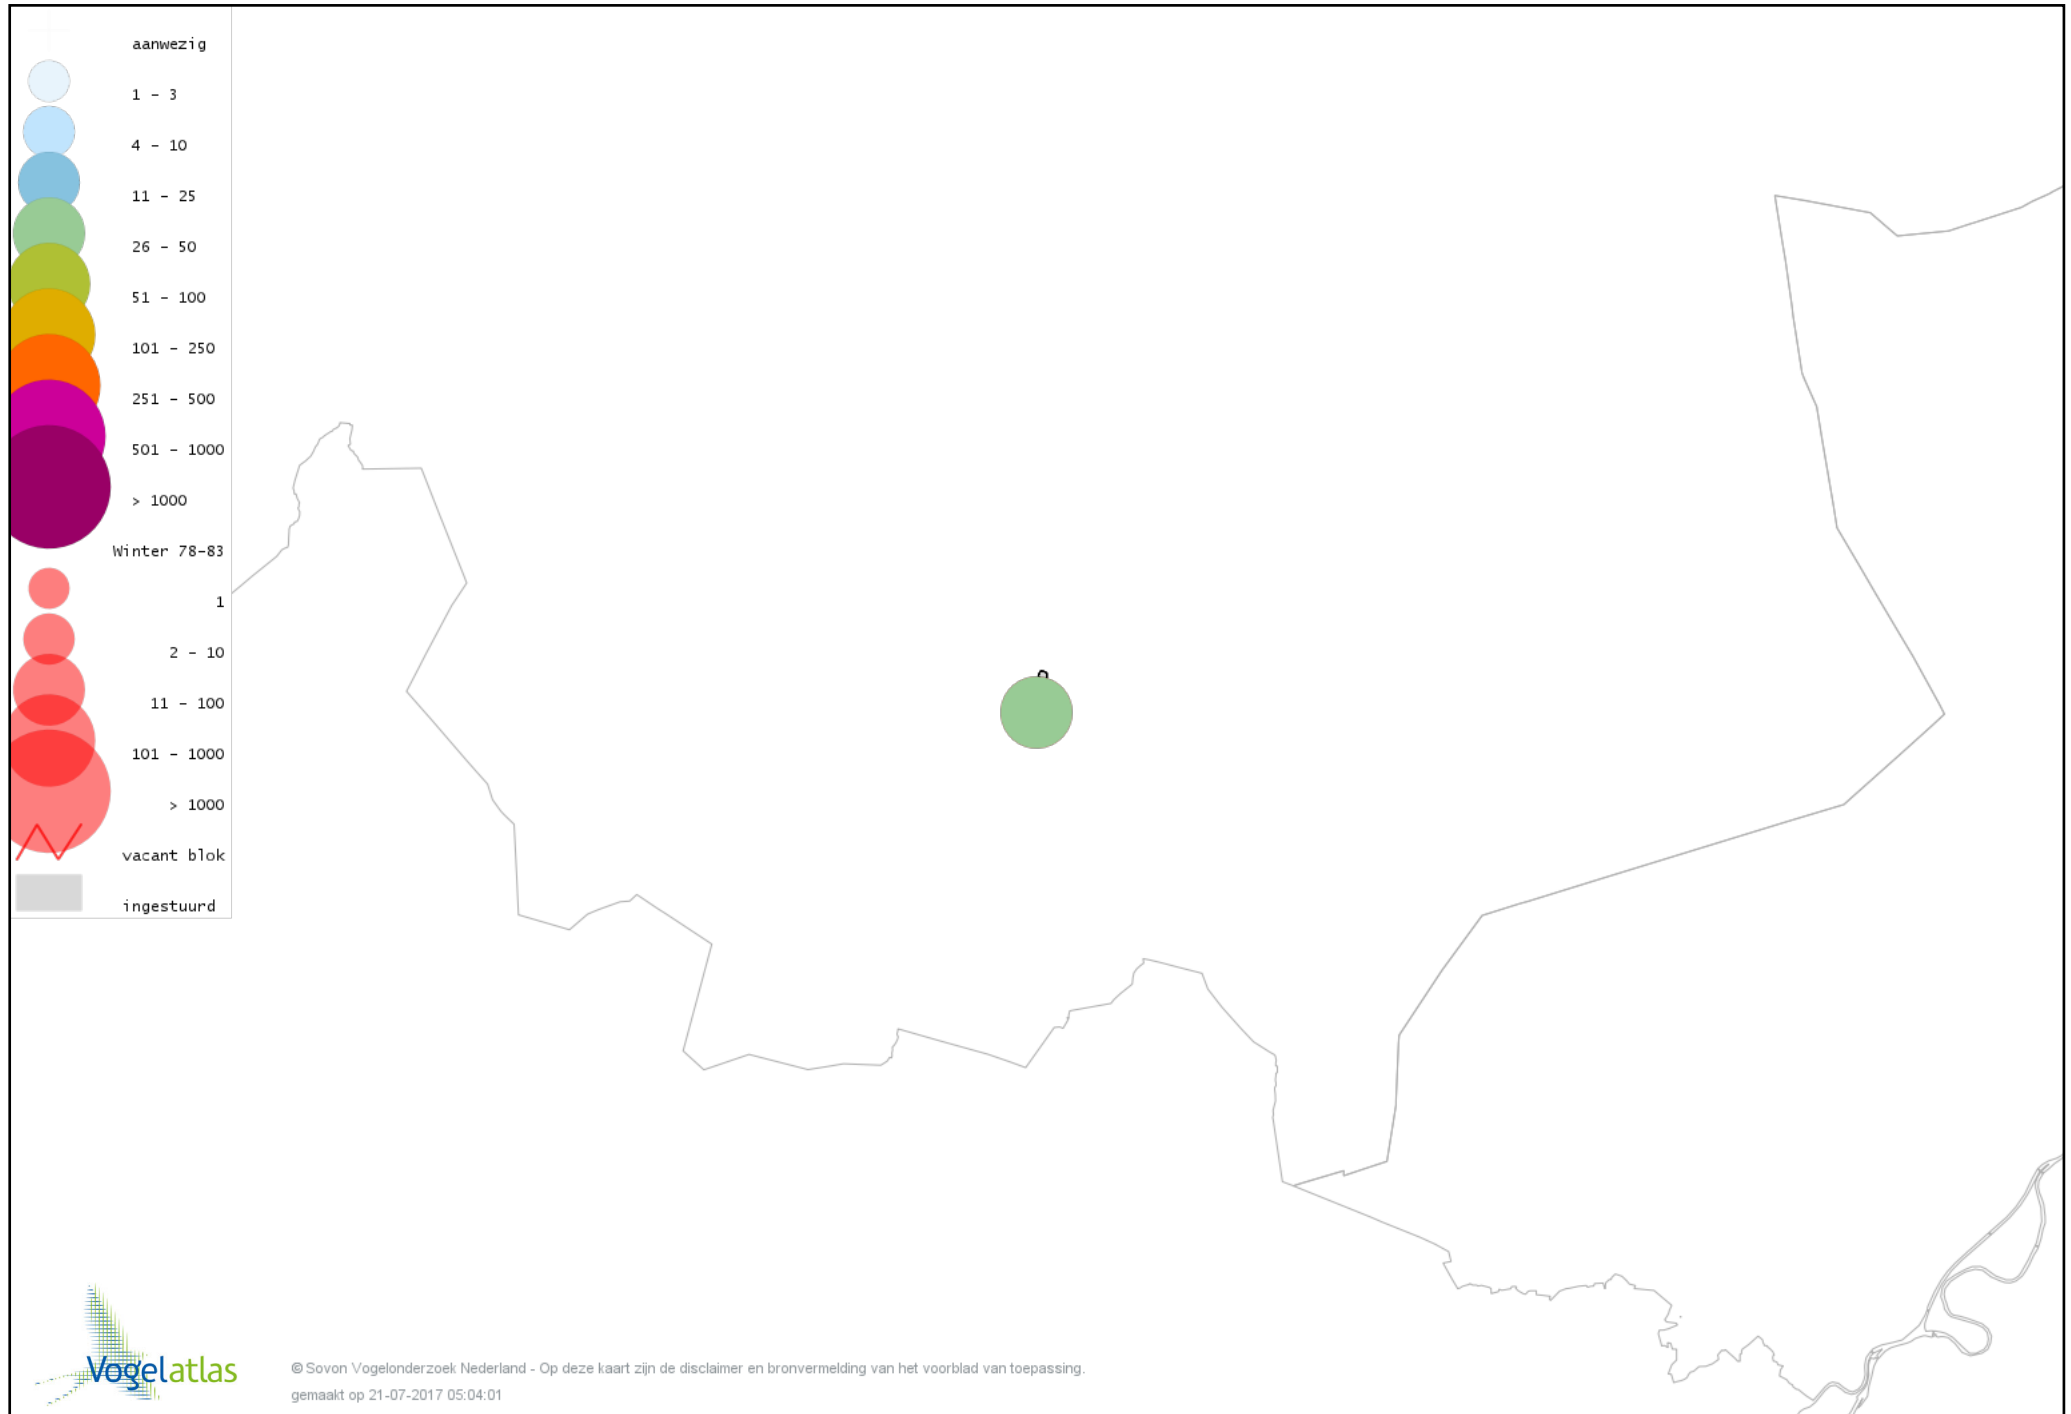

Voorlopige verspreidingskaart Grote Zilverreiger winter

Voorlopige verspreidingskaart Blauwe Reiger winter

Voorlopige verspreidingskaart Ooievaar winter

Voorlopige verspreidingskaart Dodaars winter

Voorlopige verspreidingskaart Fuut winter

Voorlopige verspreidingskaart Havik winter

Voorlopige verspreidingskaart Sperwer winter

Voorlopige verspreidingskaart Buizerd winter

Voorlopige verspreidingskaart Torenvalk winter

Voorlopige verspreidingskaart Slechtvalk winter

Voorlopige verspreidingskaart Waterhoen winter

Voorlopige verspreidingskaart Meerkoet winter

Voorlopige verspreidingskaart Kraanvogel winter

Voorlopige verspreidingskaart Kievit winter

Voorlopige verspreidingskaart Kokmeeuw winter