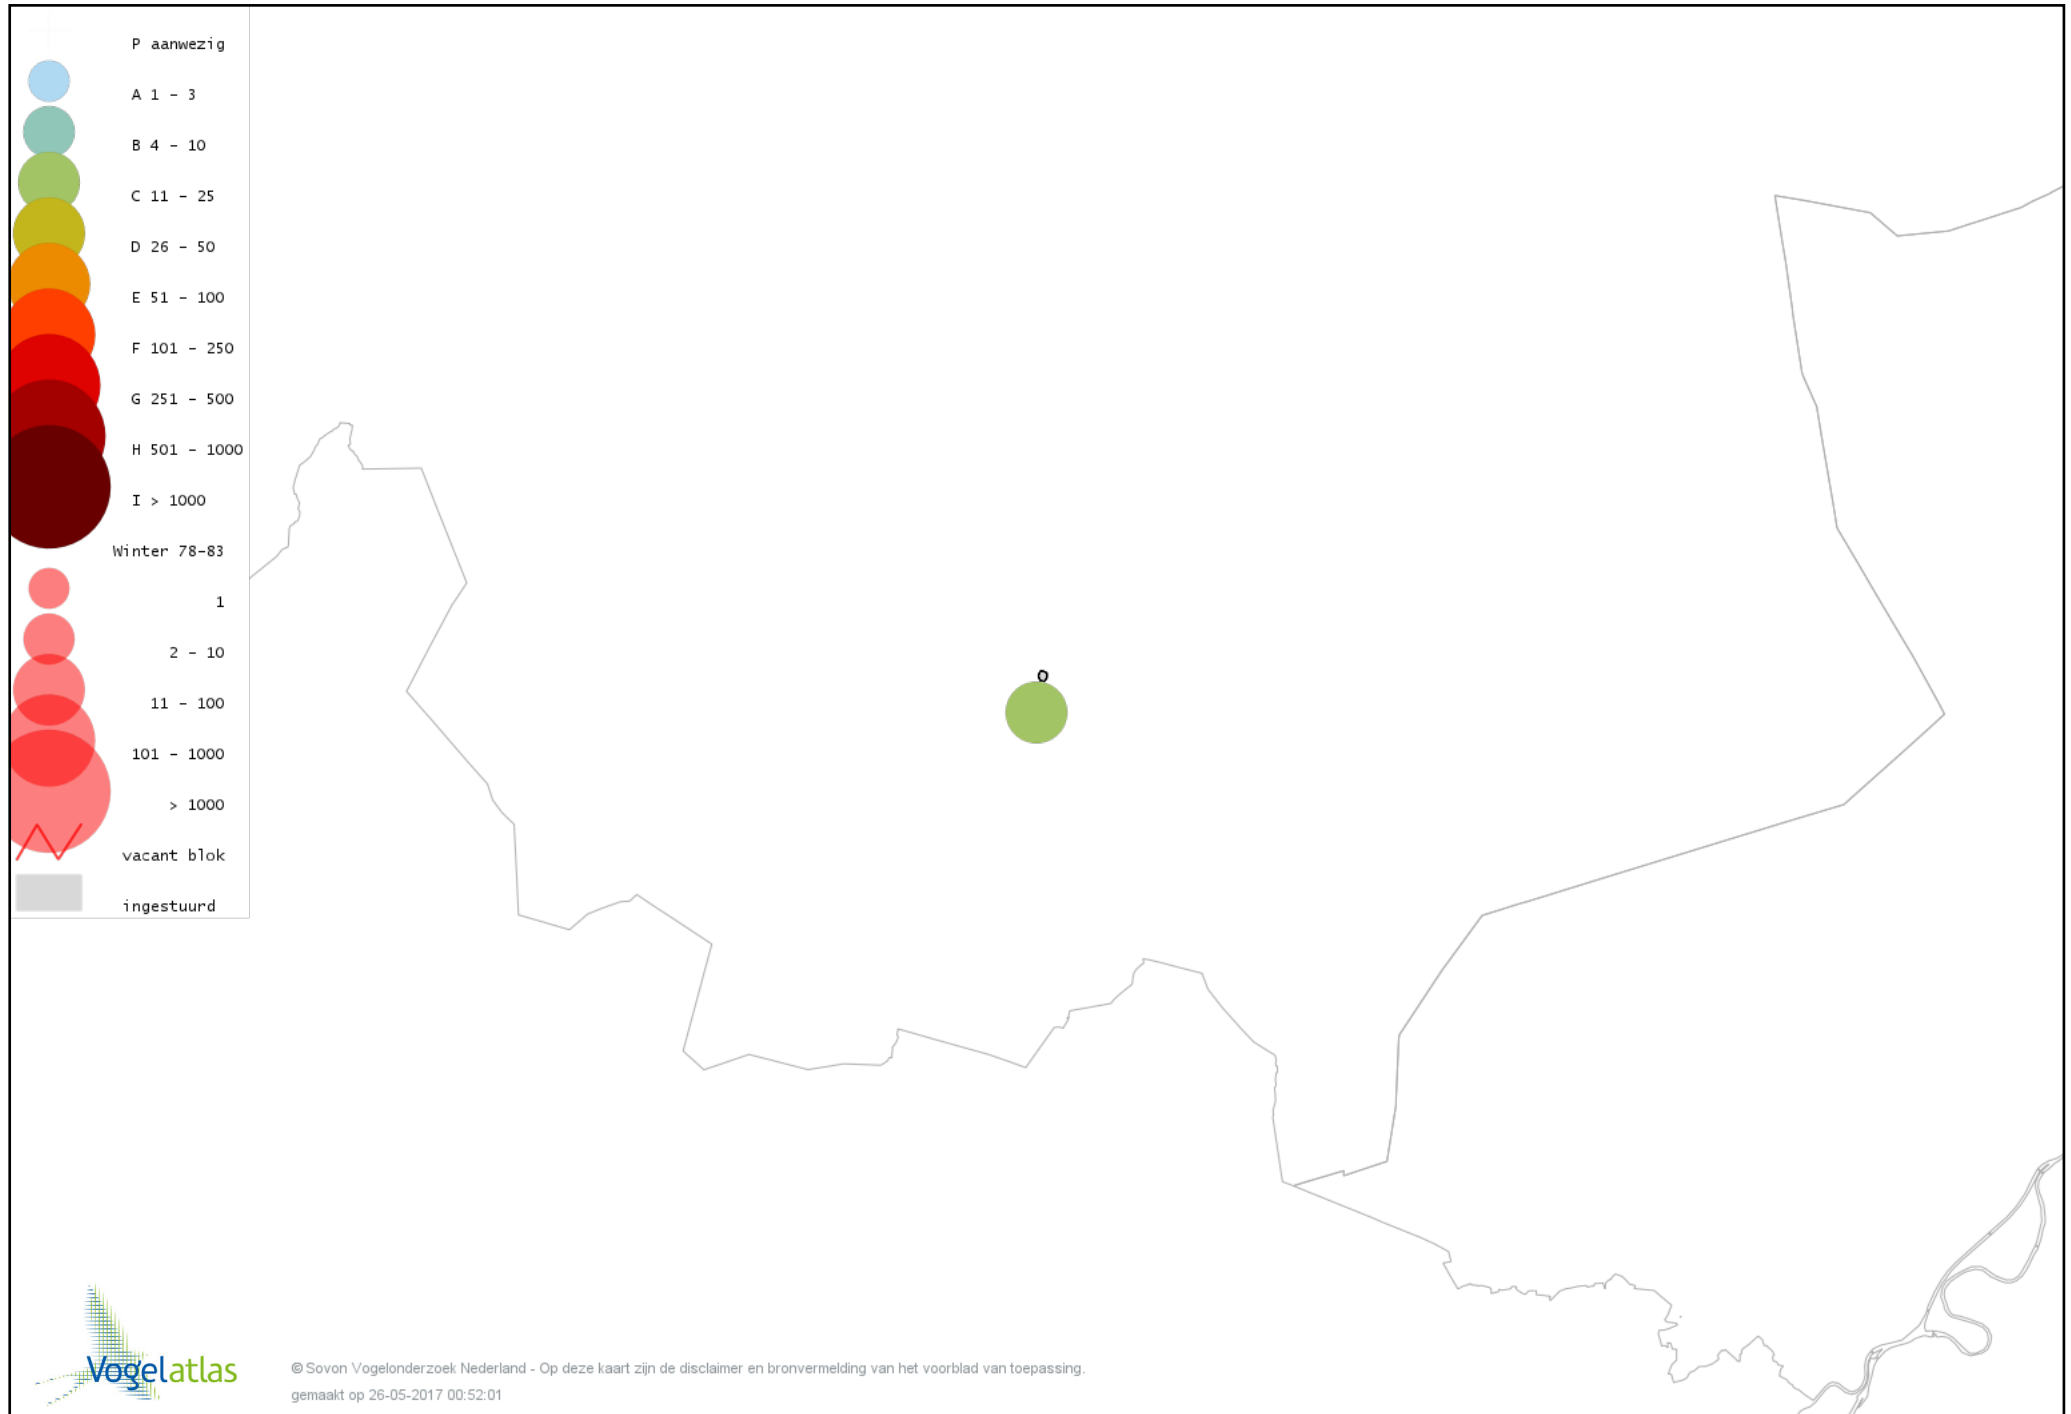

Voorlopige verspreidingskaart Nijlgans winter

Voorlopige verspreidingskaart Tafeleend winter

Voorlopige verspreidingskaart Kuifeend winter

Voorlopige verspreidingskaart Krakeend winter

Voorlopige verspreidingskaart Smient winter

Voorlopige verspreidingskaart Wilde Eend winter

Voorlopige verspreidingskaart Soepeend winter

Voorlopige verspreidingskaart Wintertaling winter

Voorlopige verspreidingskaart Fazant winter

Voorlopige verspreidingskaart Aalscholver winter

Voorlopige verspreidingskaart Grote Zilverreiger winter

Voorlopige verspreidingskaart Blauwe Reiger winter

Voorlopige verspreidingskaart Ooievaar winter

Voorlopige verspreidingskaart Dodaars winter

Voorlopige verspreidingskaart Fuut winter