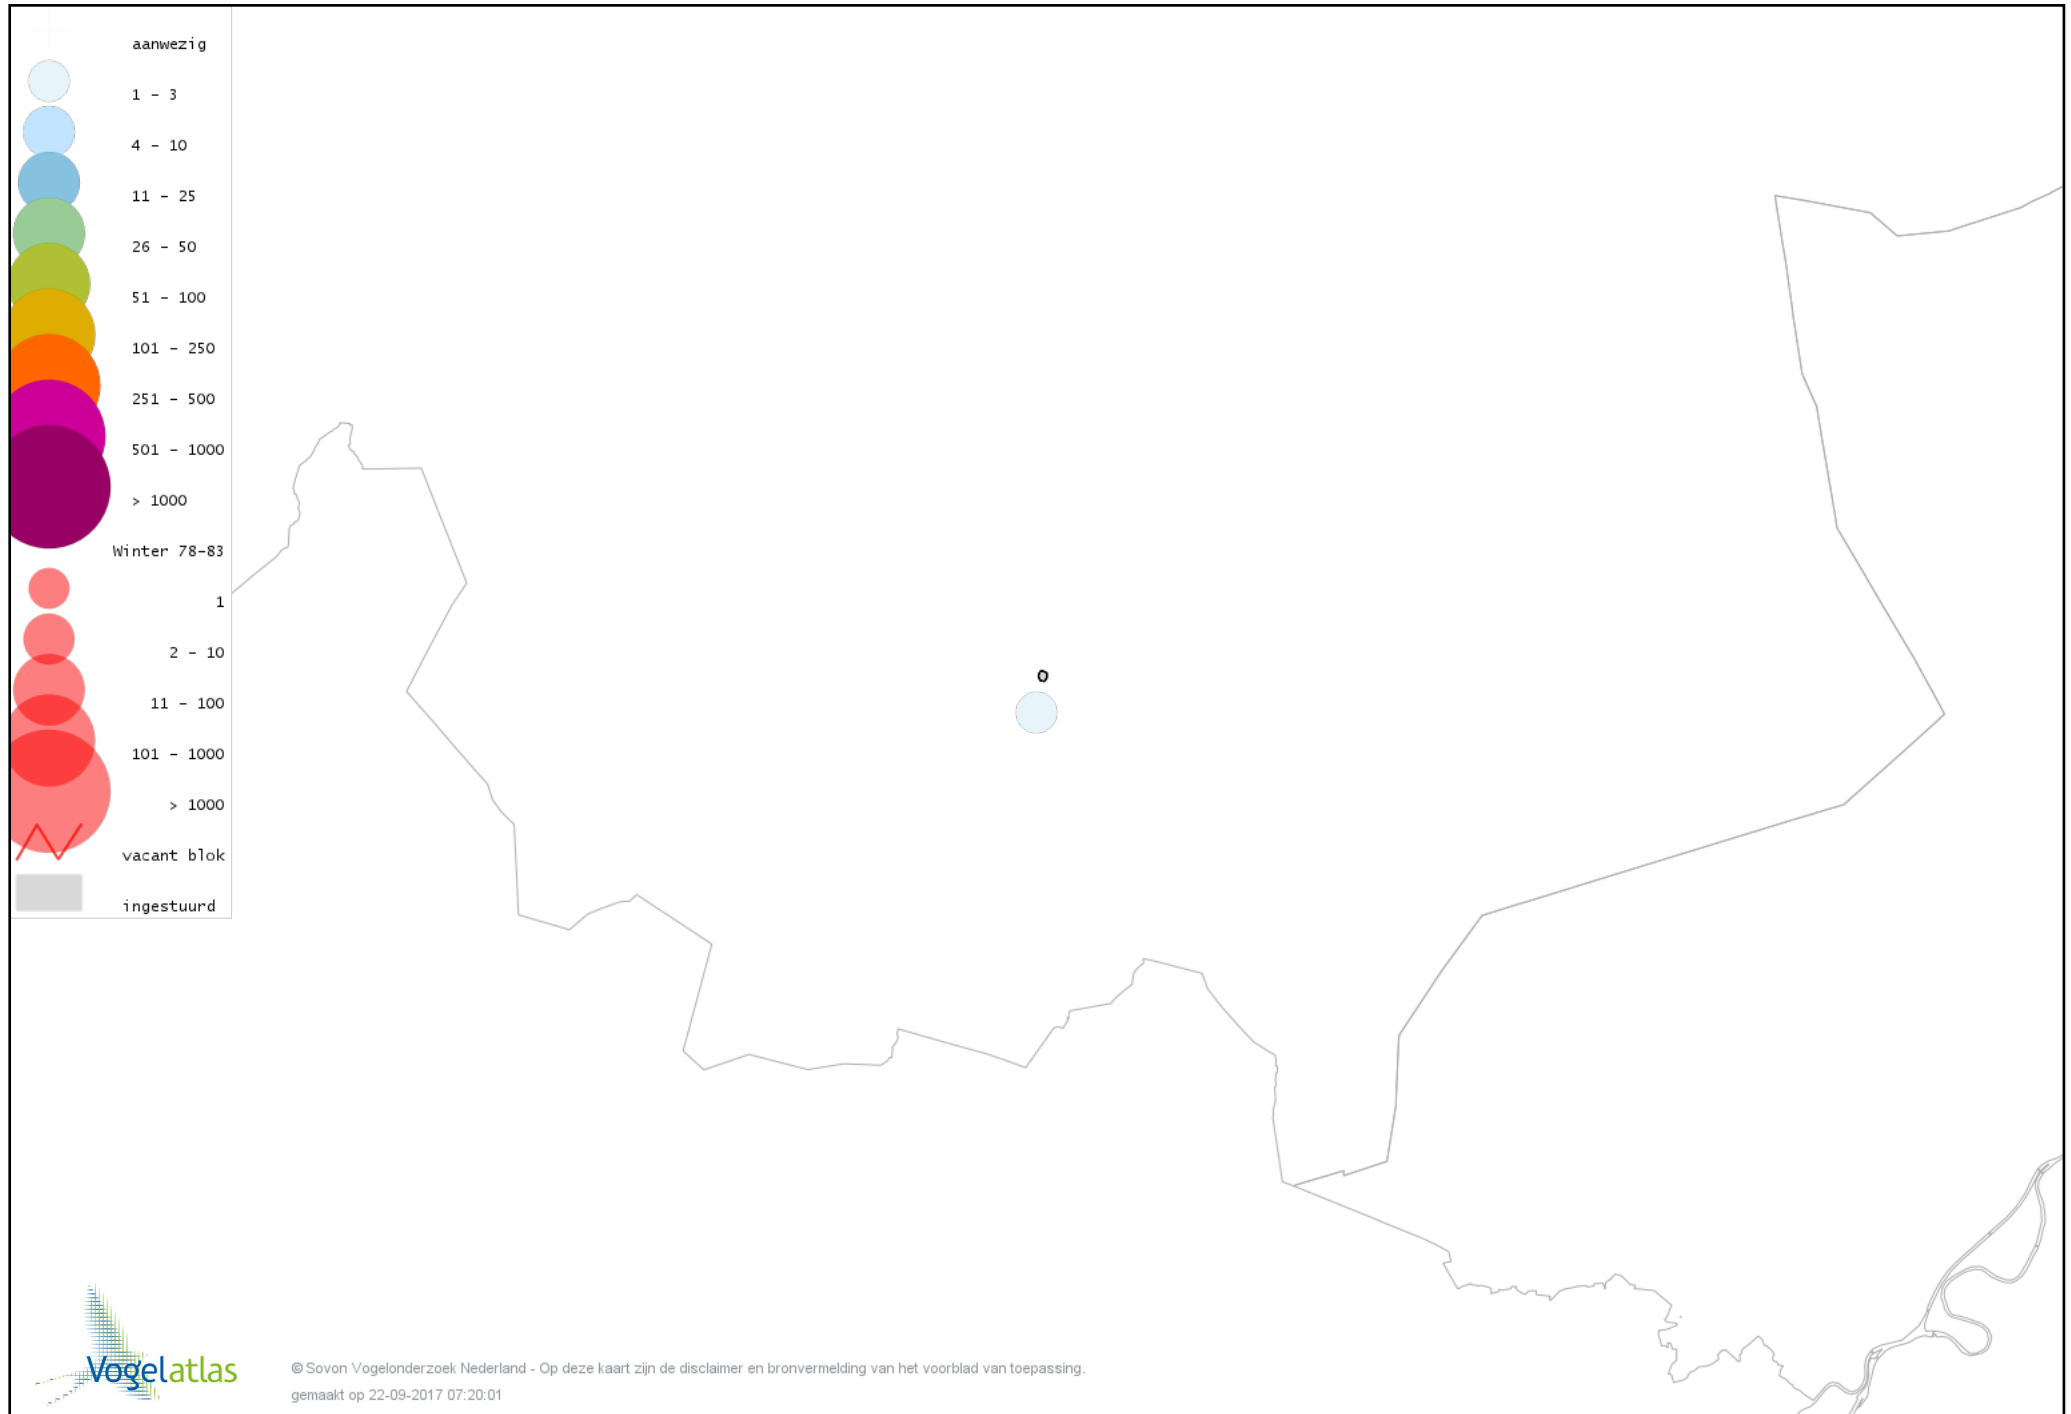

Voorlopige verspreidingskaart Veldleeuwerik winter