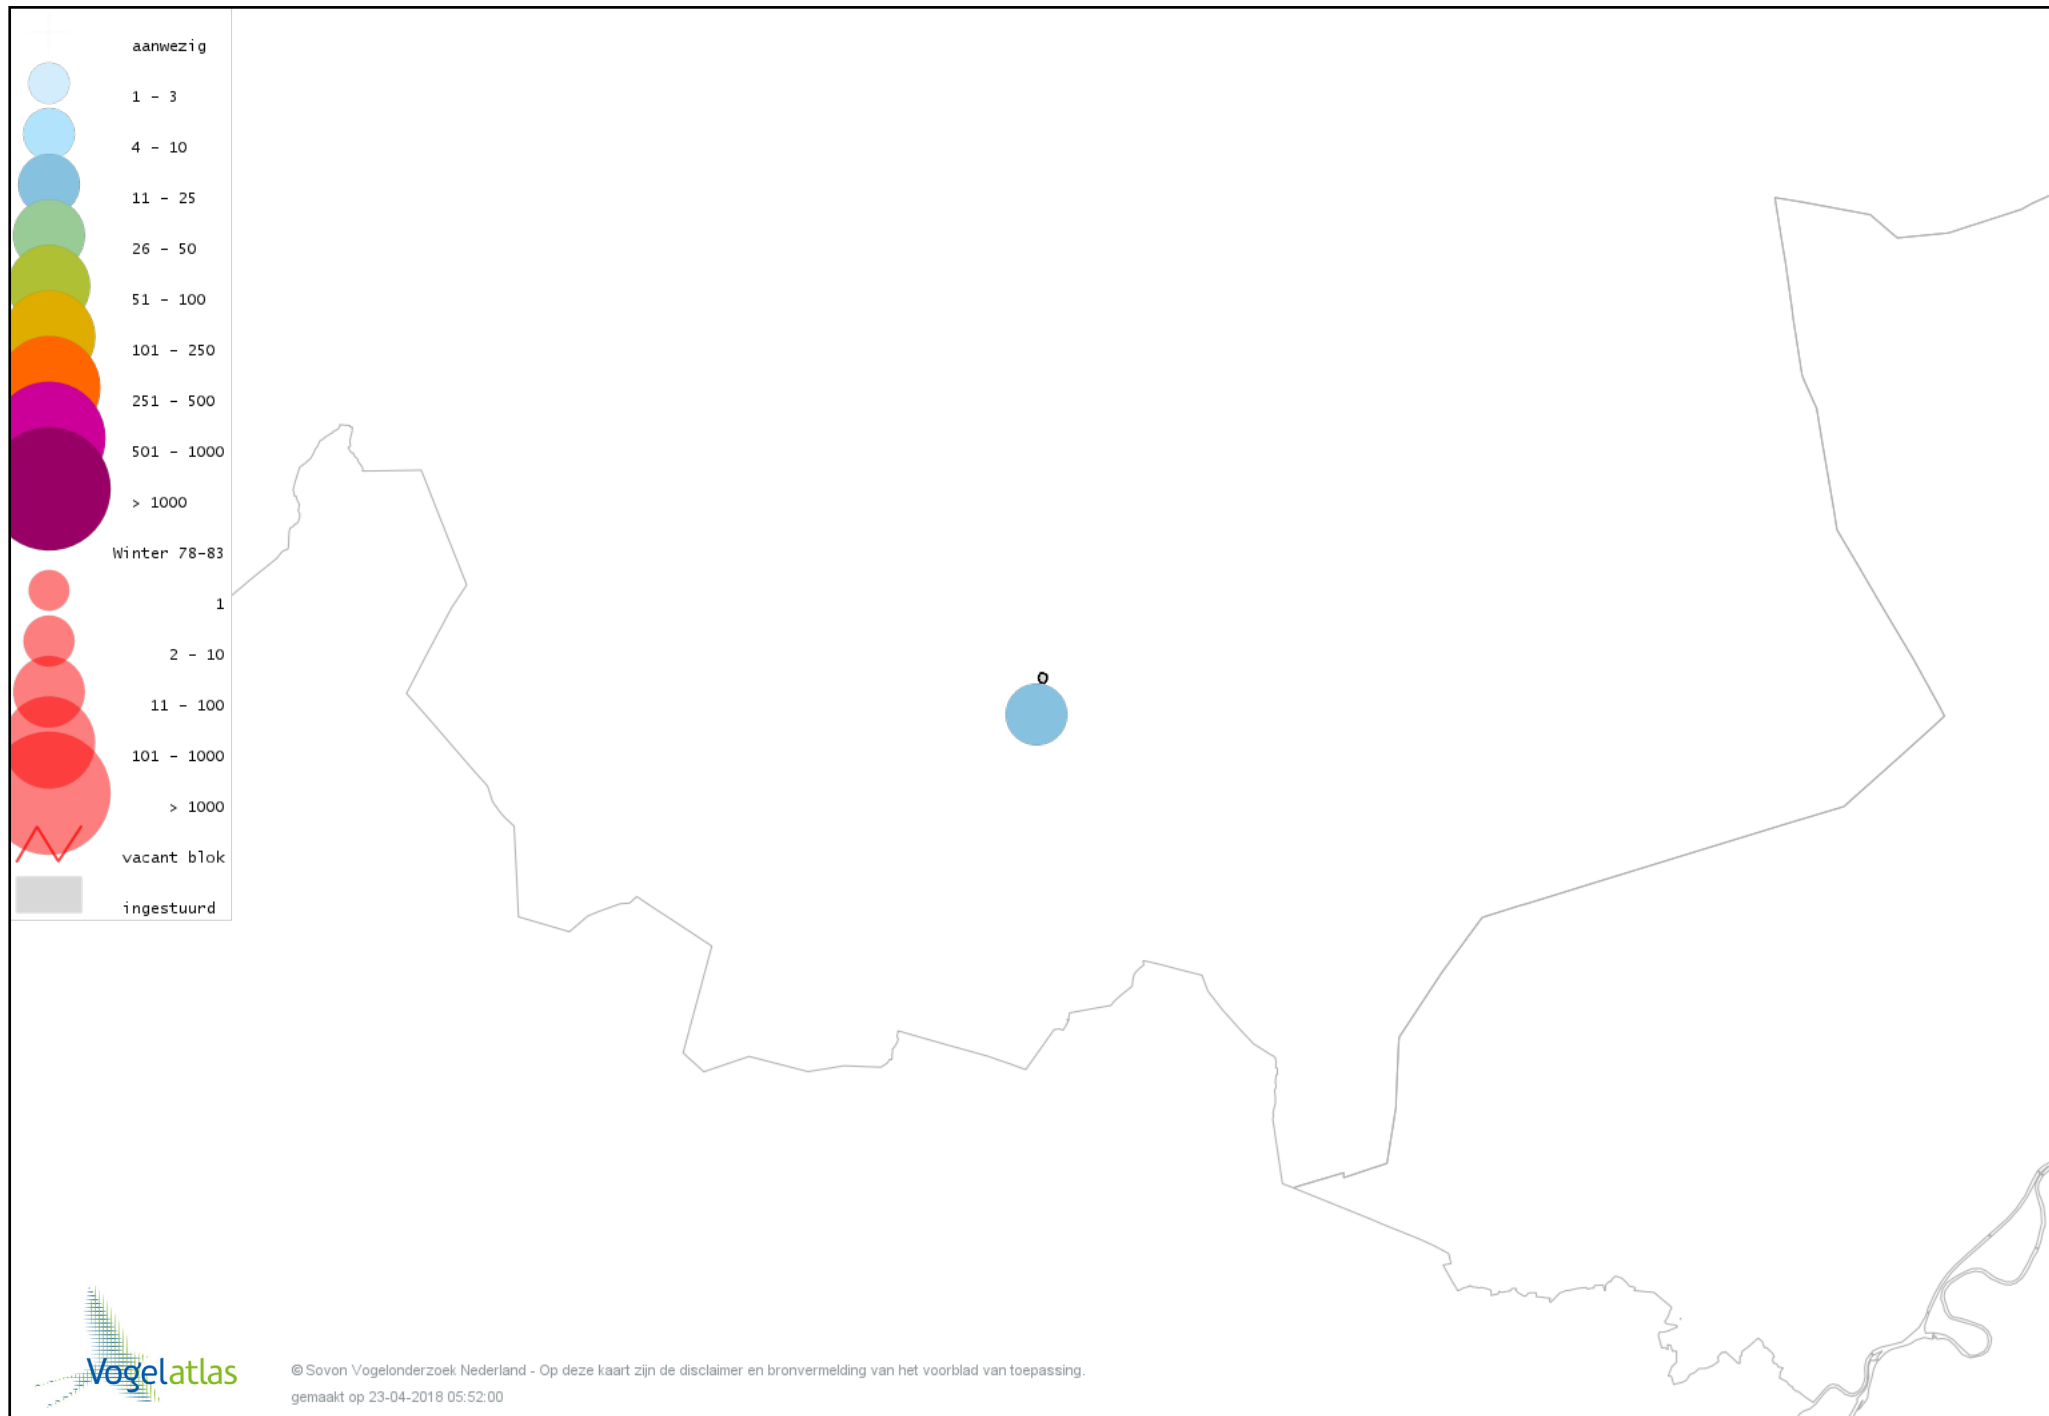

Voorlopige verspreidingskaart Ekster winter

Voorlopige verspreidingskaart Gaai winter

Voorlopige verspreidingskaart Kauw winter

Voorlopige verspreidingskaart Roek winter

Voorlopige verspreidingskaart Zwarte Kraai winter

Voorlopige verspreidingskaart Goudhaan winter

Voorlopige verspreidingskaart Vuurgoudhaan winter

Voorlopige verspreidingskaart Pimpelmees winter

Voorlopige verspreidingskaart Koolmees winter

Voorlopige verspreidingskaart Kuifmees winter

Voorlopige verspreidingskaart Zwarte Mees winter

Voorlopige verspreidingskaart Matkop winter

Voorlopige verspreidingskaart Boomleeuwerik winter

Voorlopige verspreidingskaart Veldleeuwerik winter

Voorlopige verspreidingskaart Staartmees winter