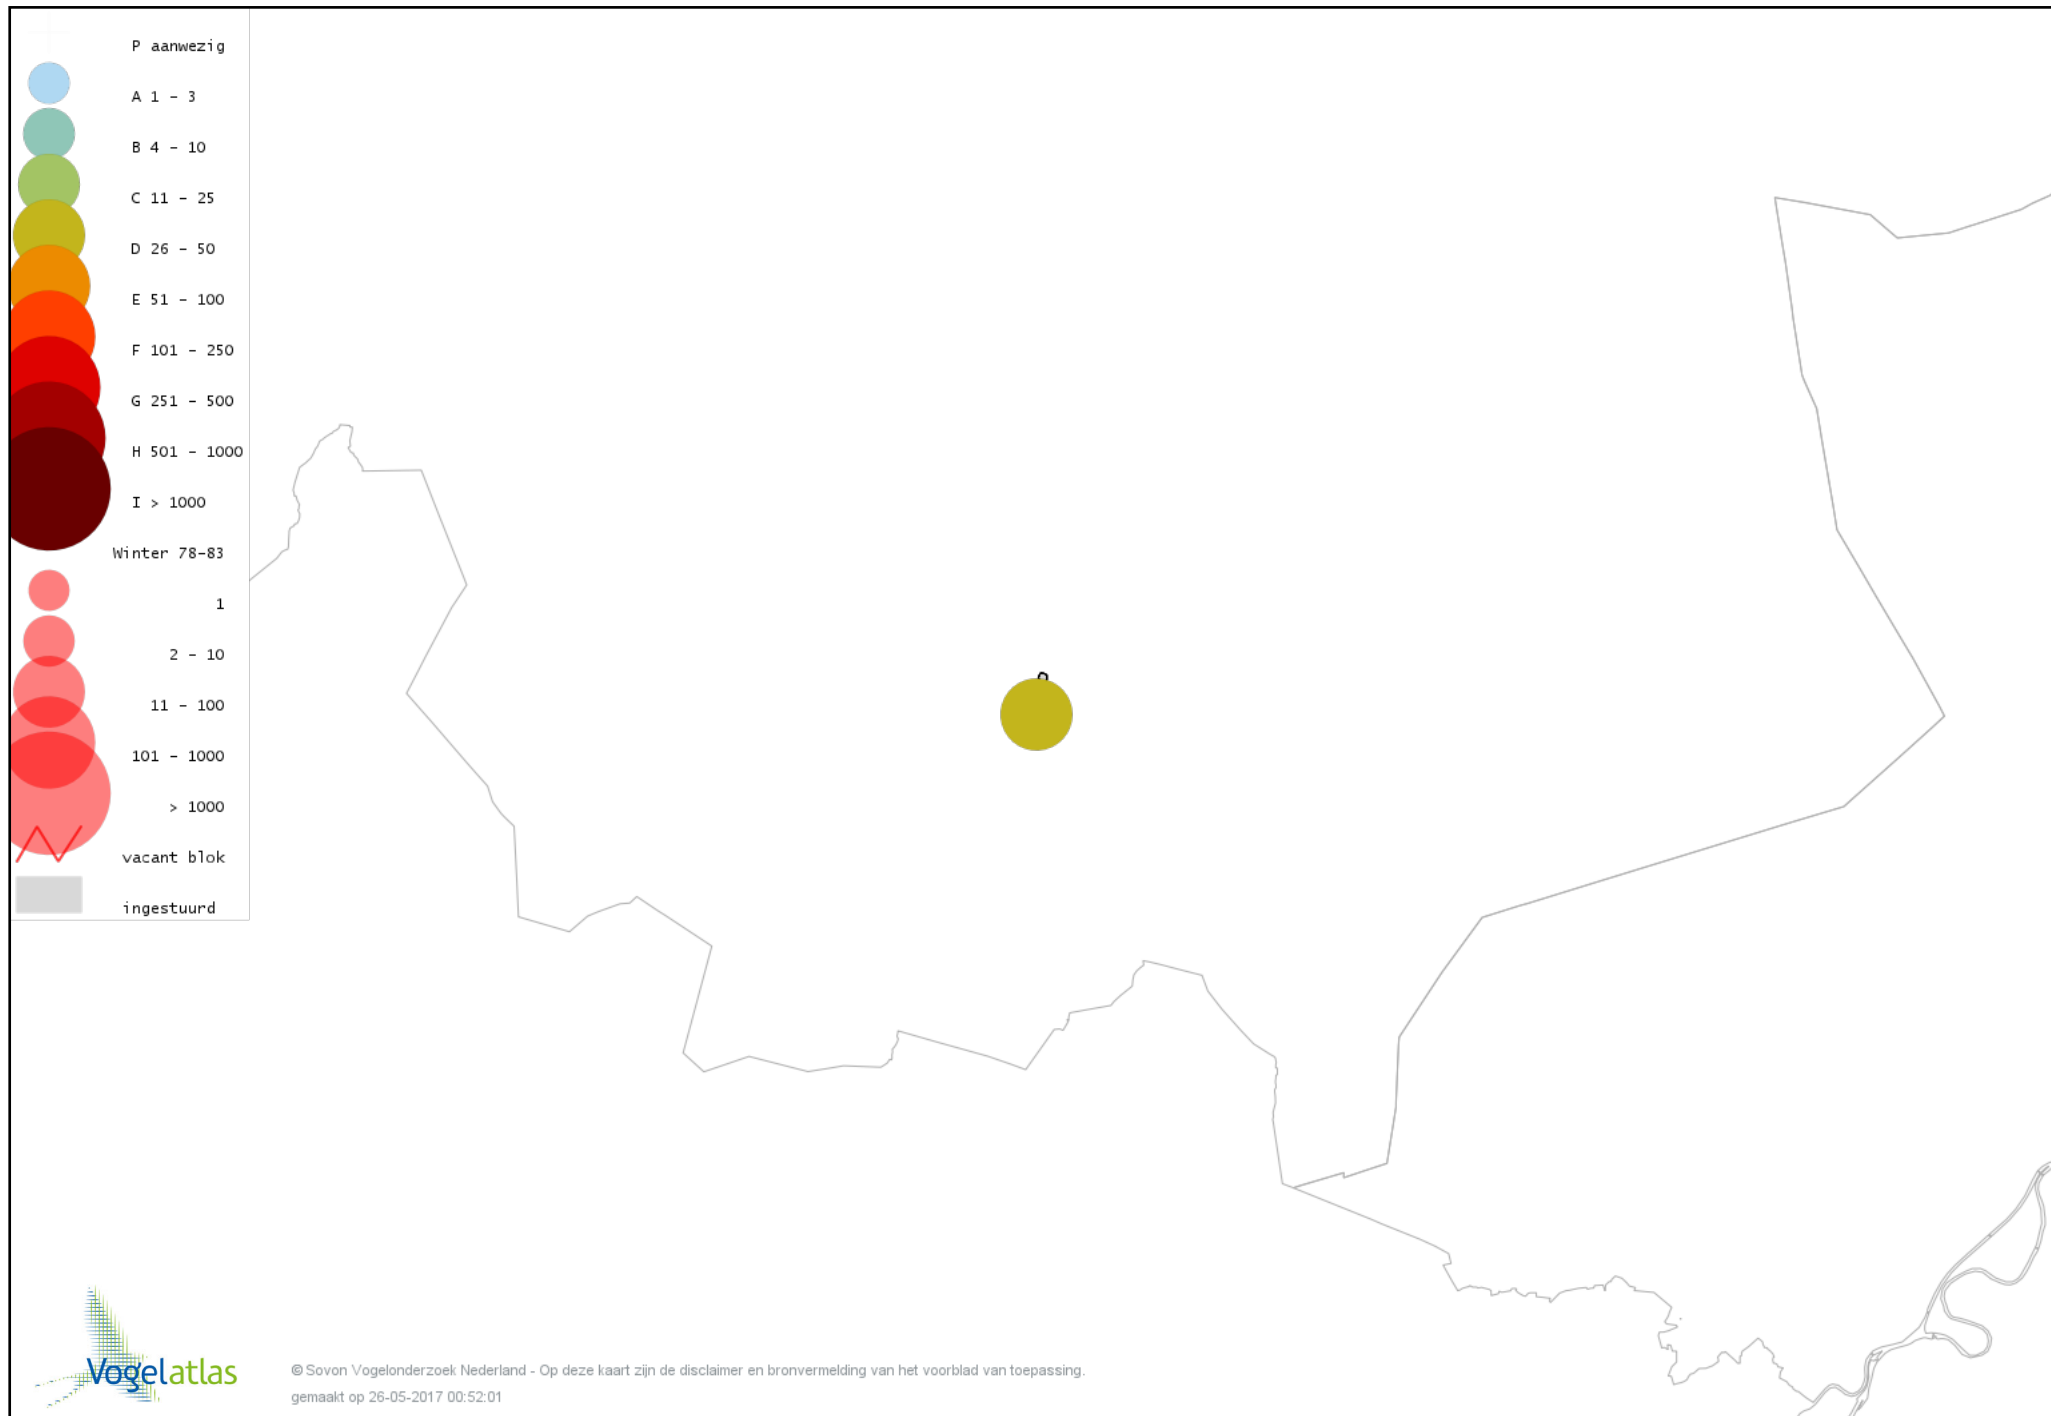

Voorlopige verspreidingskaart Bosuil winter