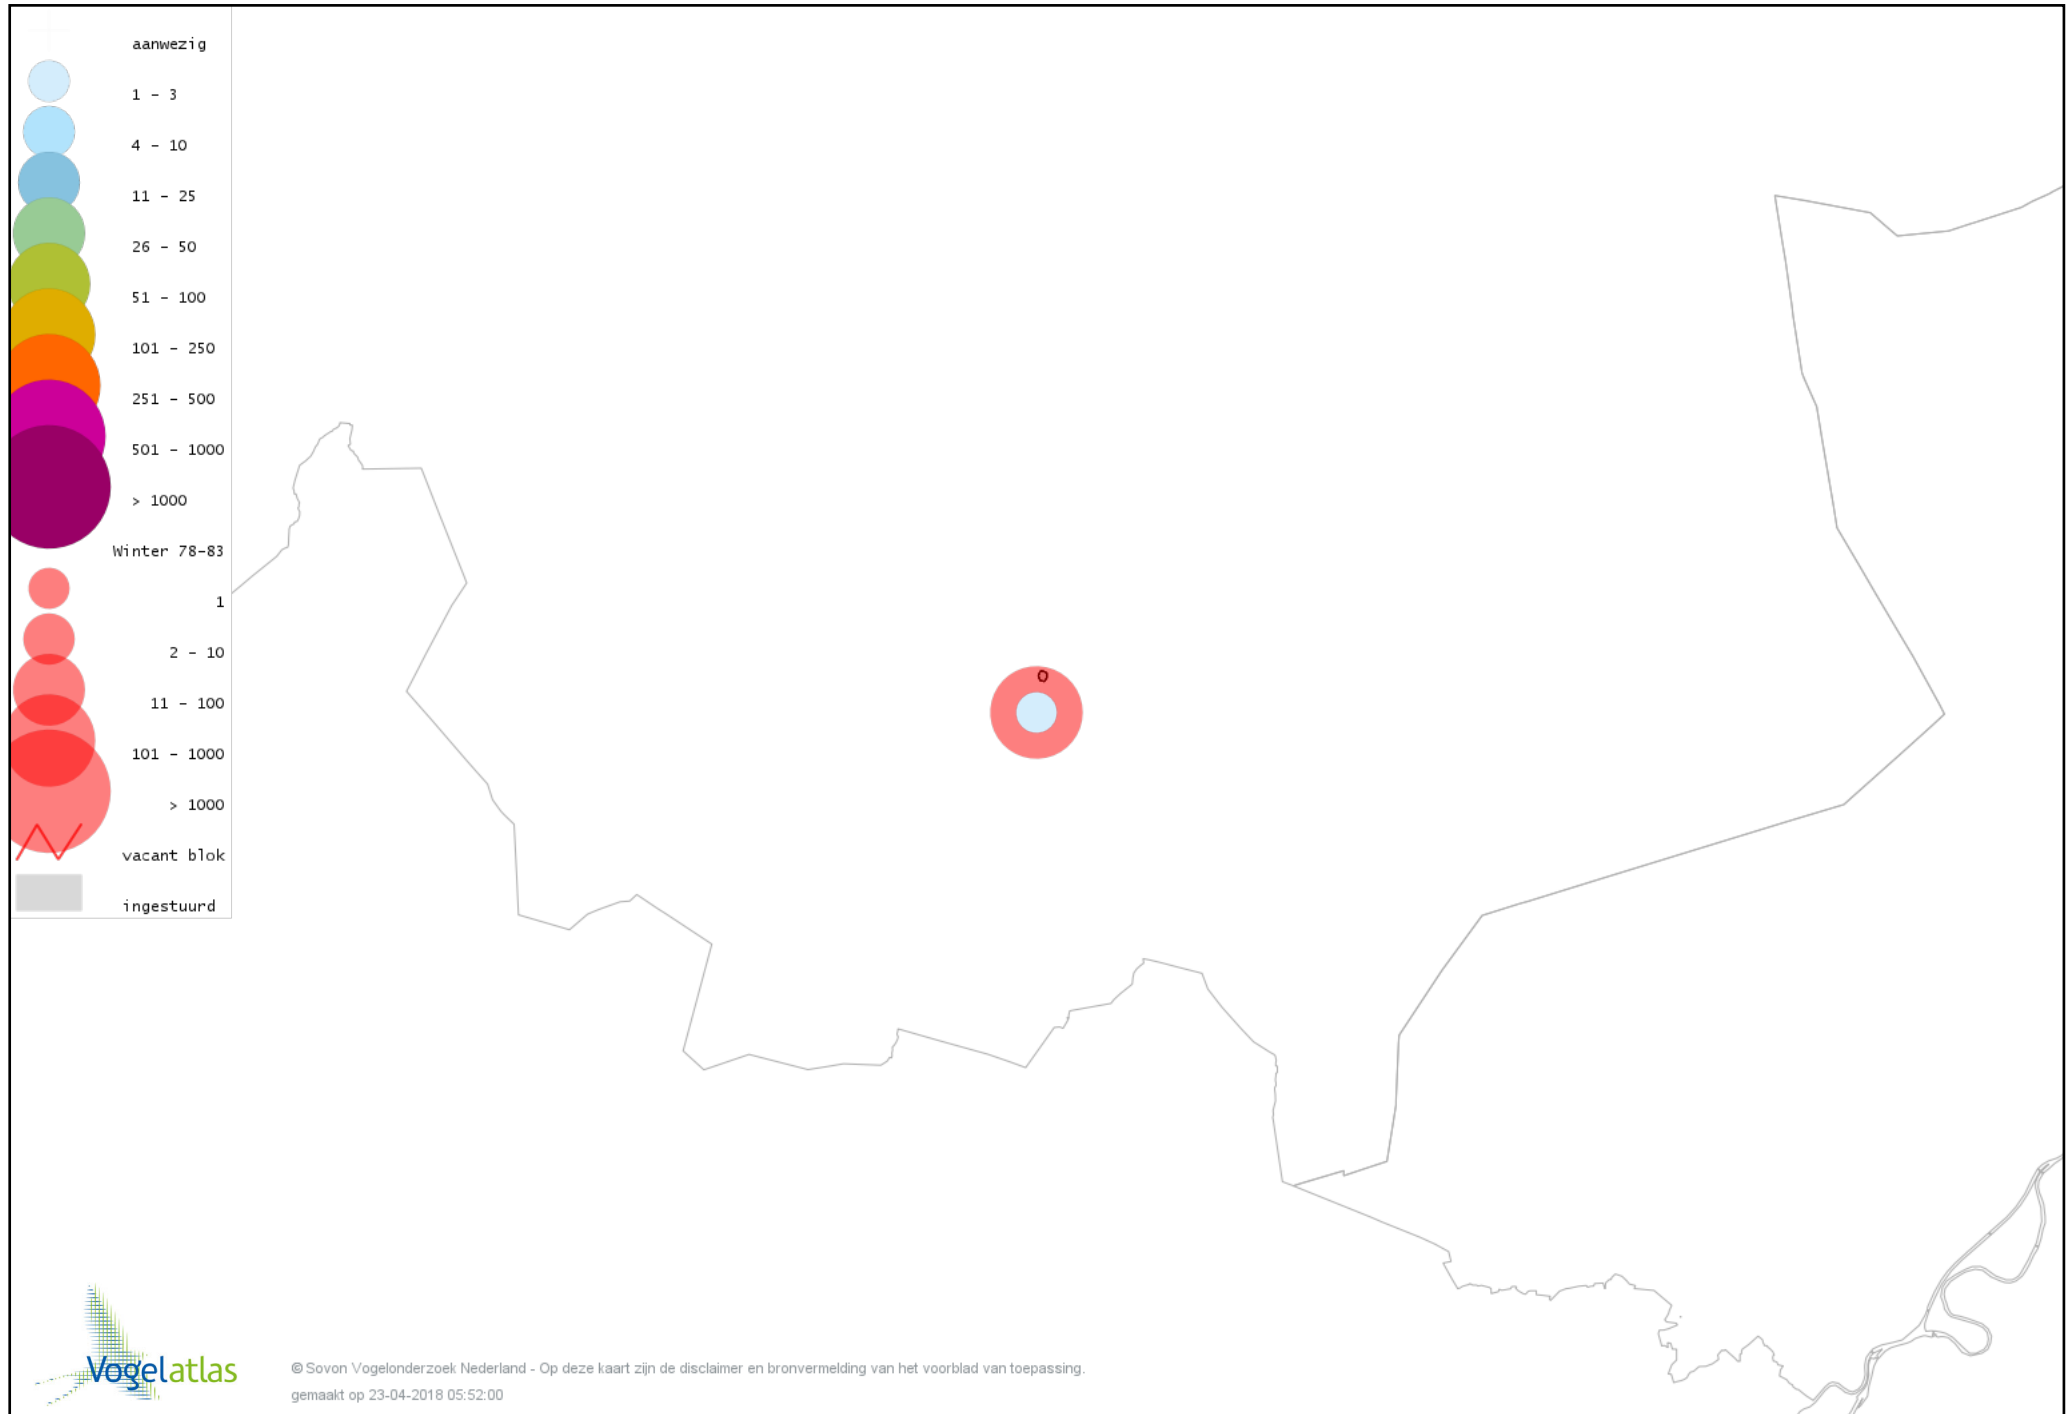

De kleurtint (blauw) is de beste referentie voor de tot nu toe waargenomen aantalsklasse.

De stipgrootte is relatief. Vergelijk daarvoor de atlasblok grootte van de legenda met die van het kaartbeeld.

Voorlopige verspreidingskaart Knobbelzwaan winter

Voorlopige verspreidingskaart Kleine Zwaan winter

Voorlopige verspreidingskaart Toendrarietgans winter

Voorlopige verspreidingskaart Grauwe Gans winter

Voorlopige verspreidingskaart Soepgans winter

Voorlopige verspreidingskaart Grote Canadese Gans winter

Voorlopige verspreidingskaart Nijlgans winter

Voorlopige verspreidingskaart Tafeleend winter

Voorlopige verspreidingskaart Kuifeend winter

Voorlopige verspreidingskaart Krakeend winter

Voorlopige verspreidingskaart Smient winter