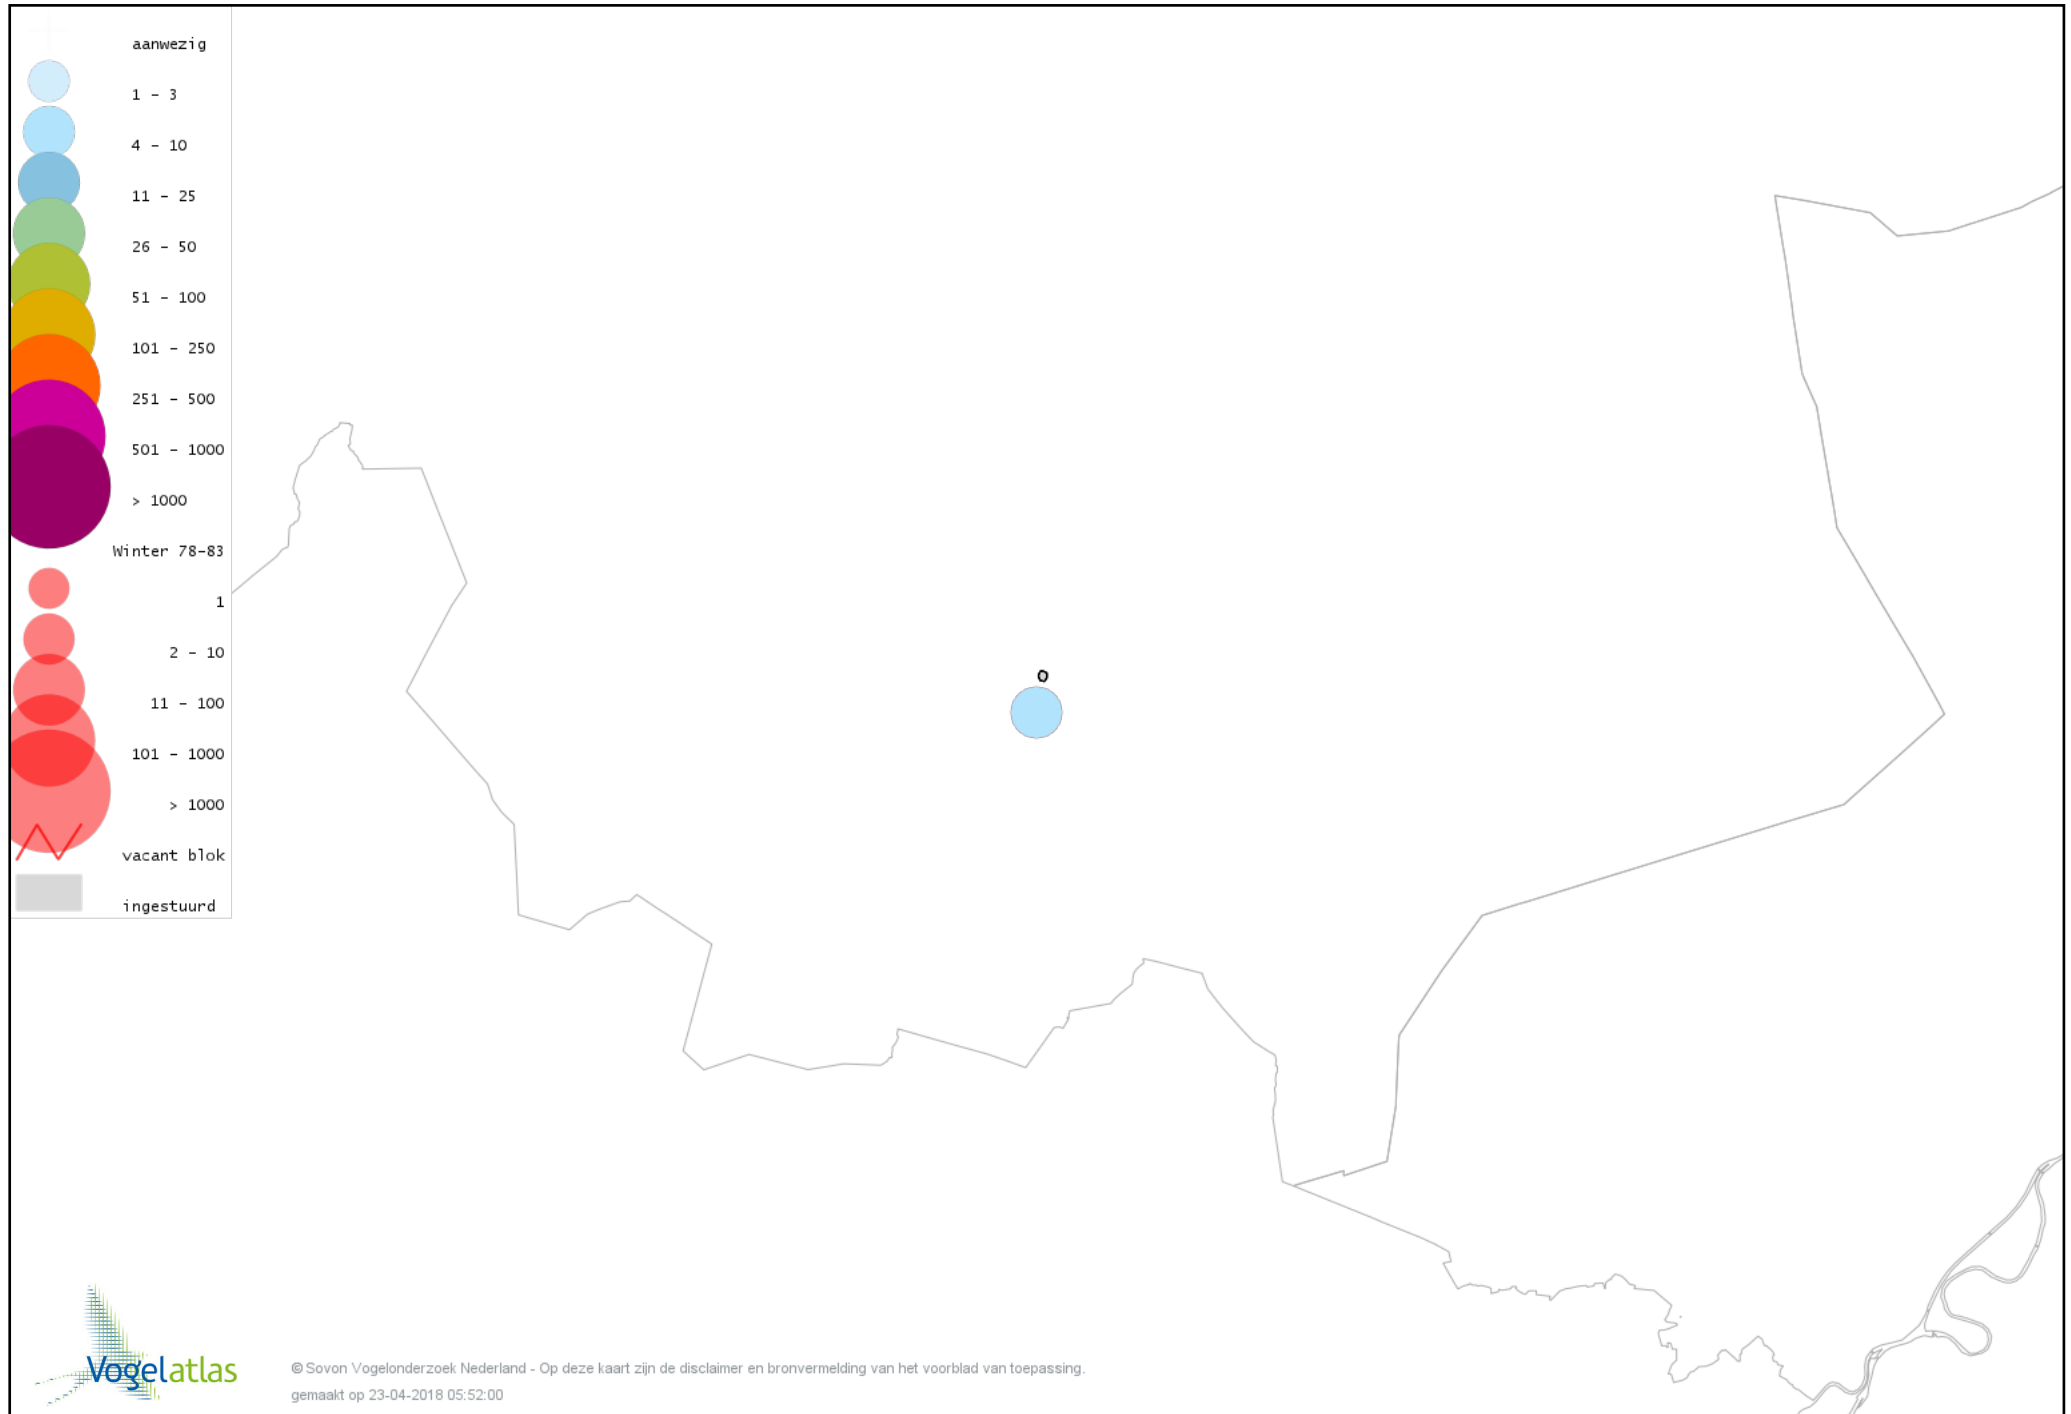

Voorlopige verspreidingskaart Waterhoen winter

Voorlopige verspreidingskaart Meerkoet winter

Voorlopige verspreidingskaart Kraanvogel winter

Voorlopige verspreidingskaart Kievit winter

Voorlopige verspreidingskaart Kokmeeuw winter

Voorlopige verspreidingskaart Stormmeeuw winter

Voorlopige verspreidingskaart Zilvermeeuw winter

Voorlopige verspreidingskaart Stadsduif winter

Voorlopige verspreidingskaart Holenduif winter

Voorlopige verspreidingskaart Houtduif winter