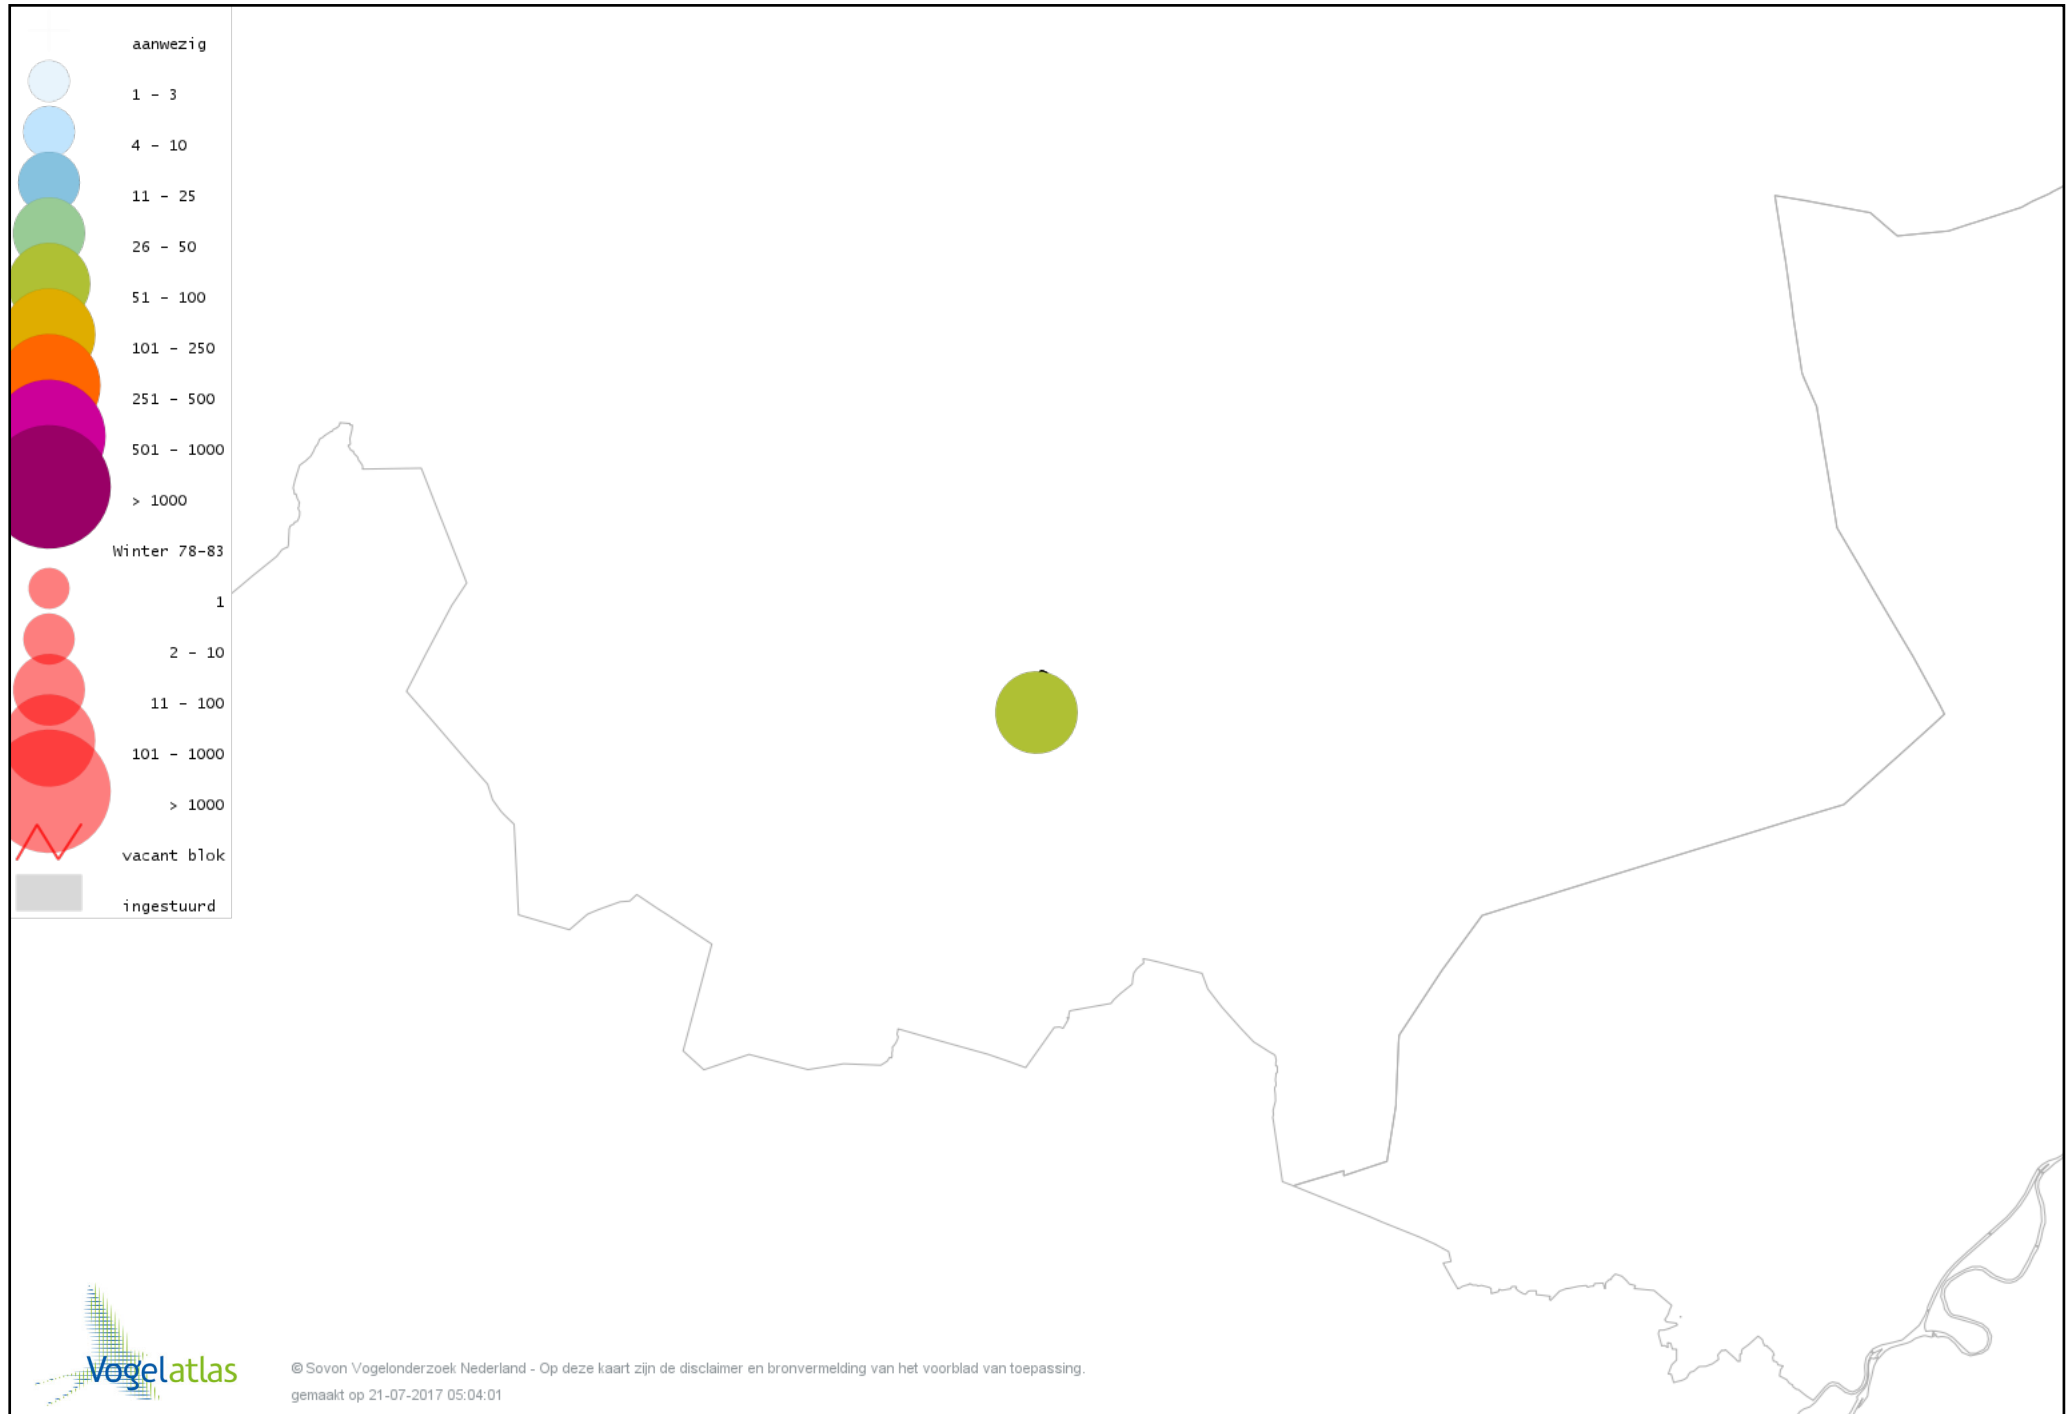

Voorlopige verspreidingskaart Grote Bonte Specht winter