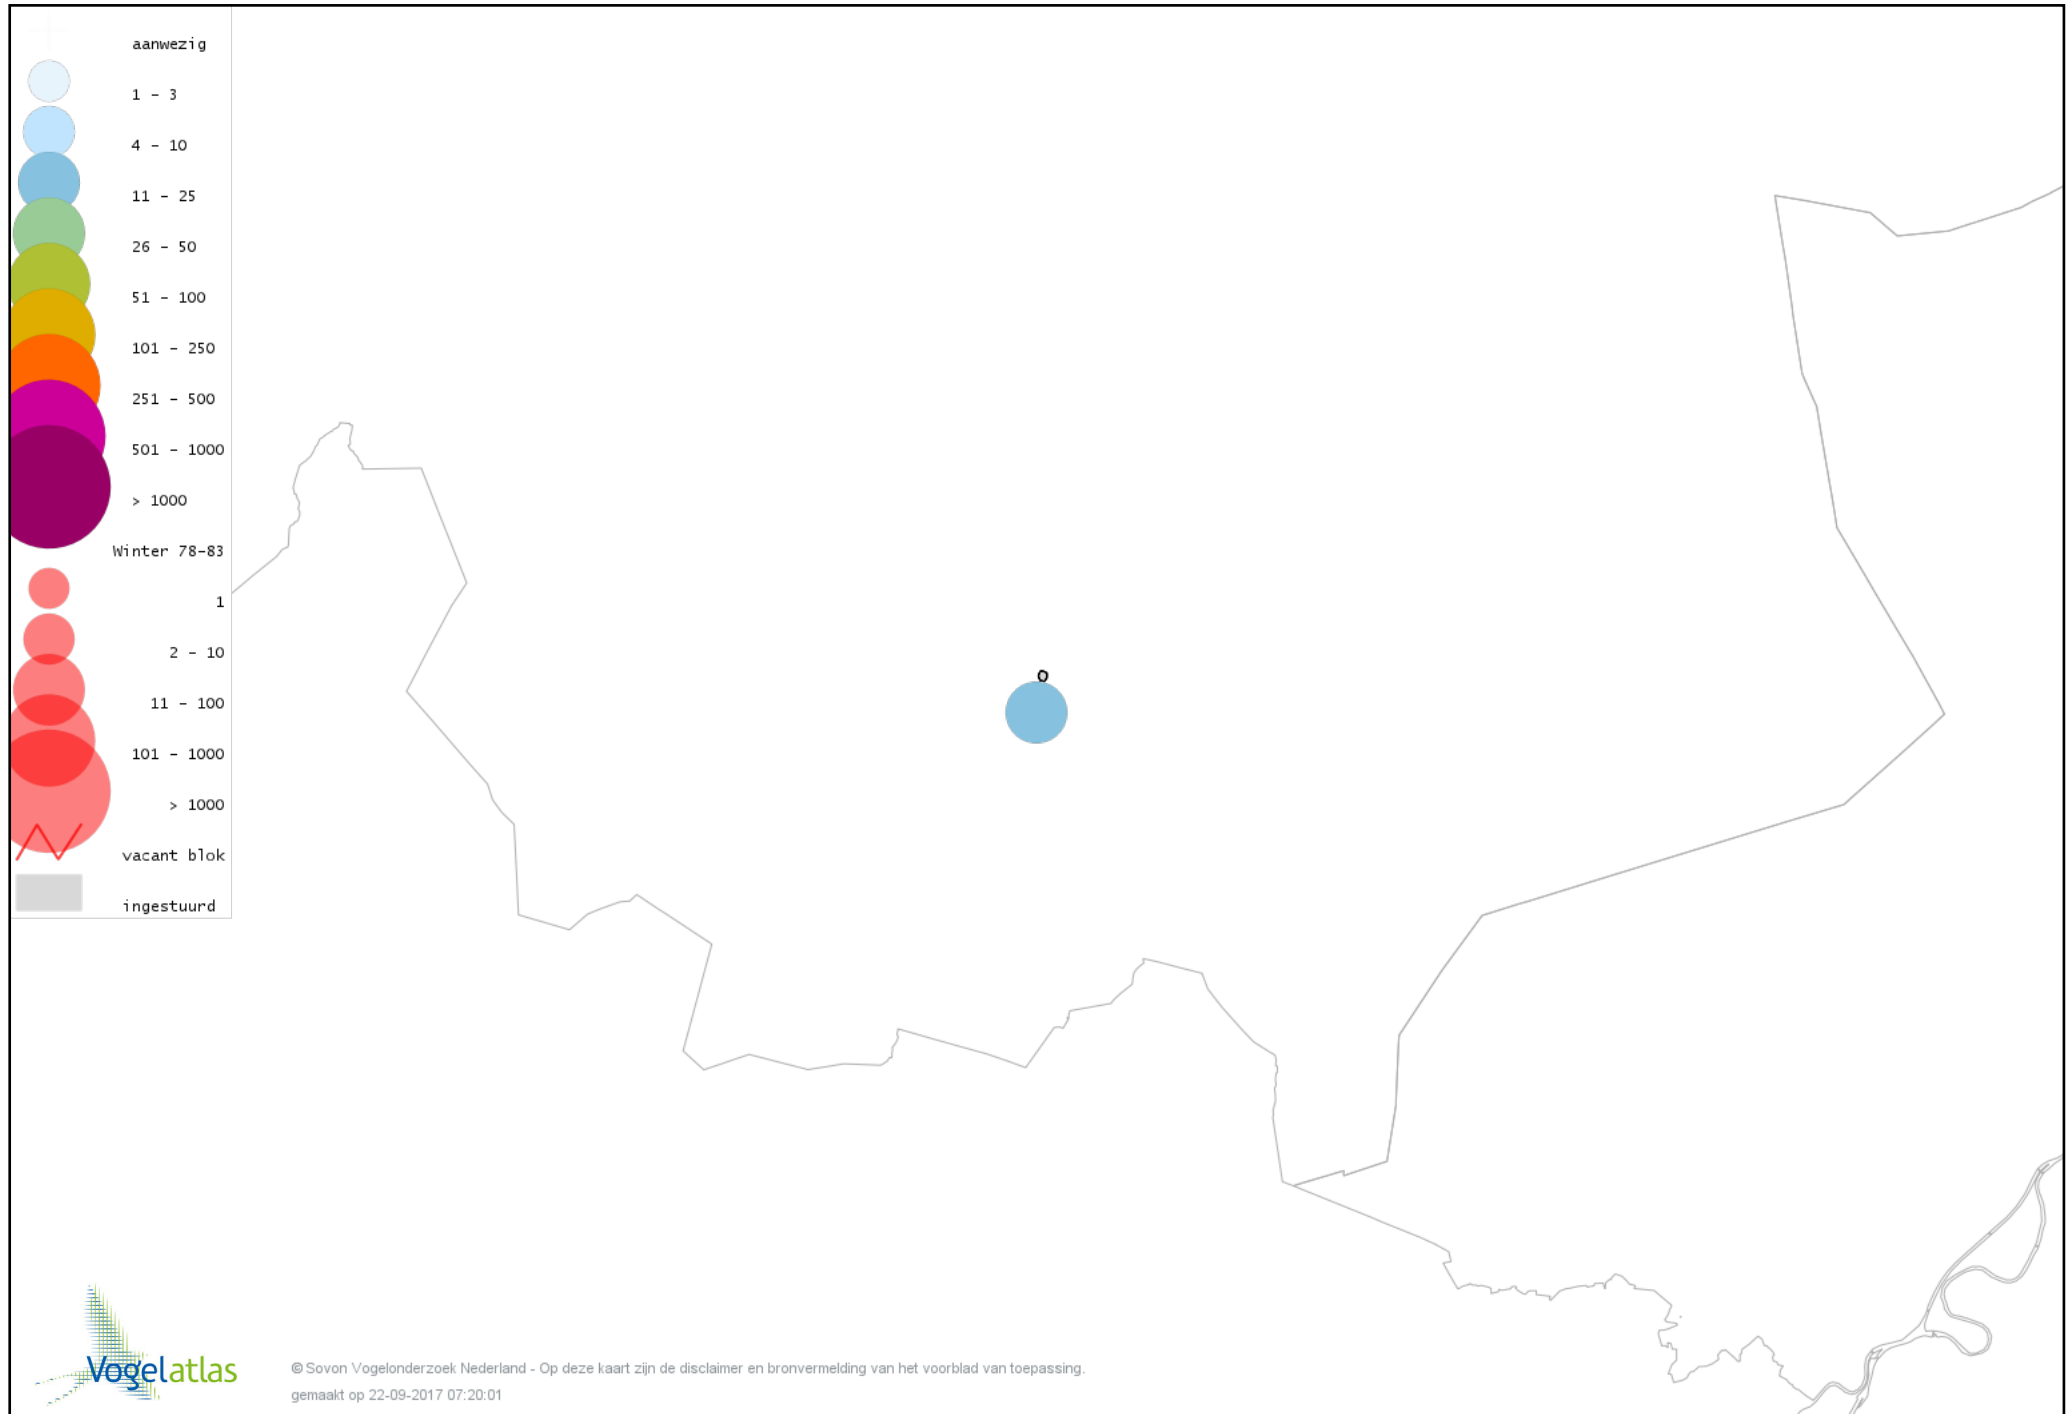

Voorlopige verspreidingskaart Koperwiek winter