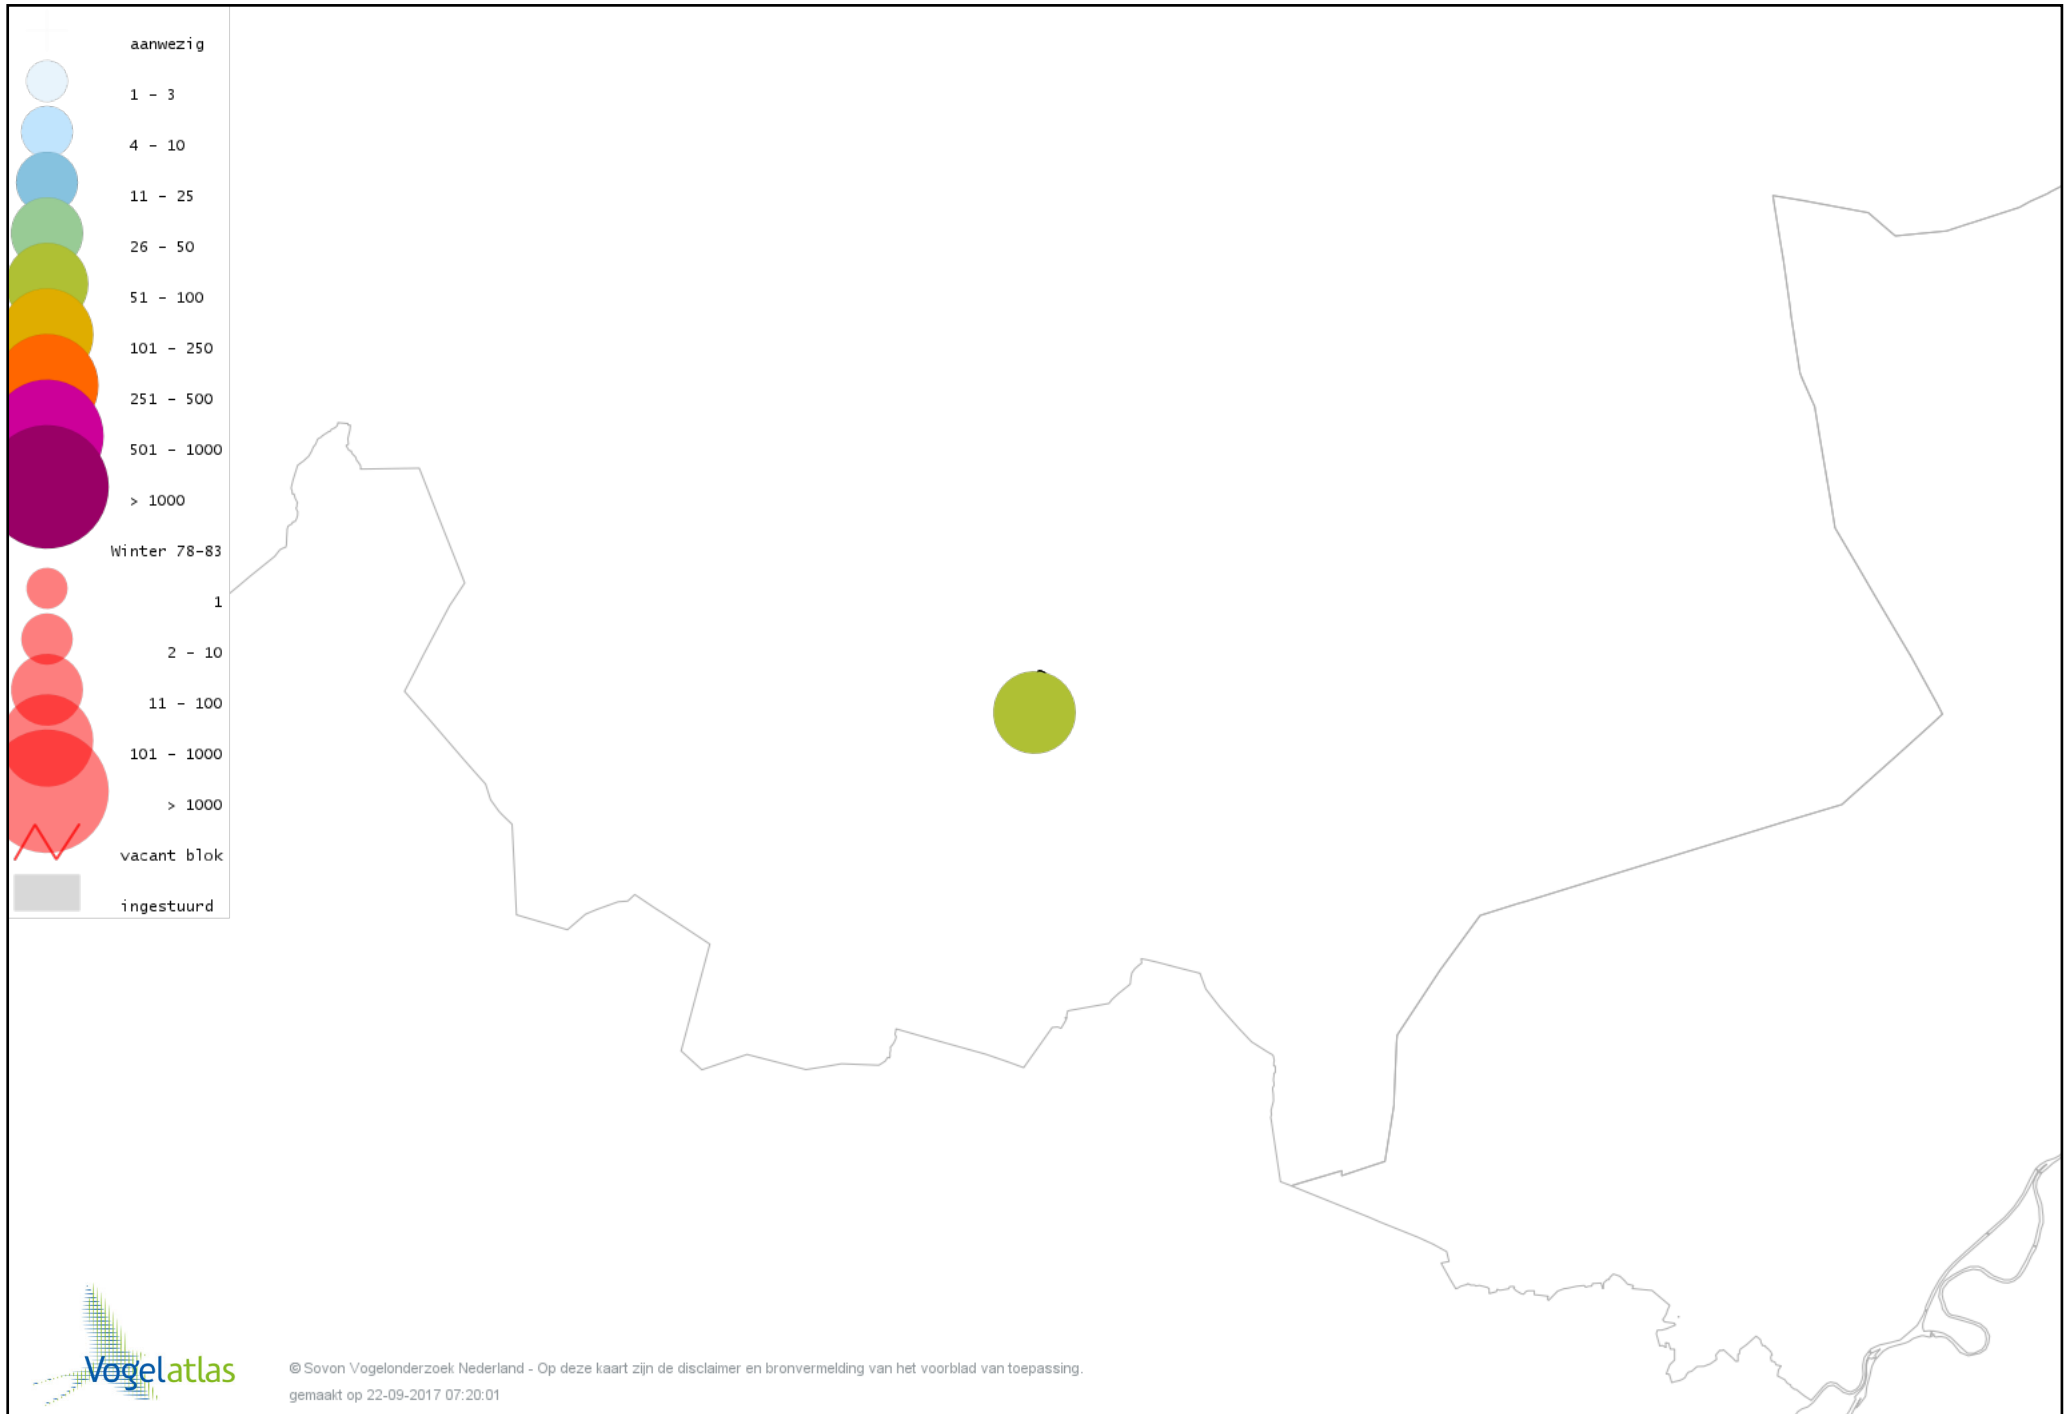

Voorlopige verspreidingskaart Grote Canadese Gans winter