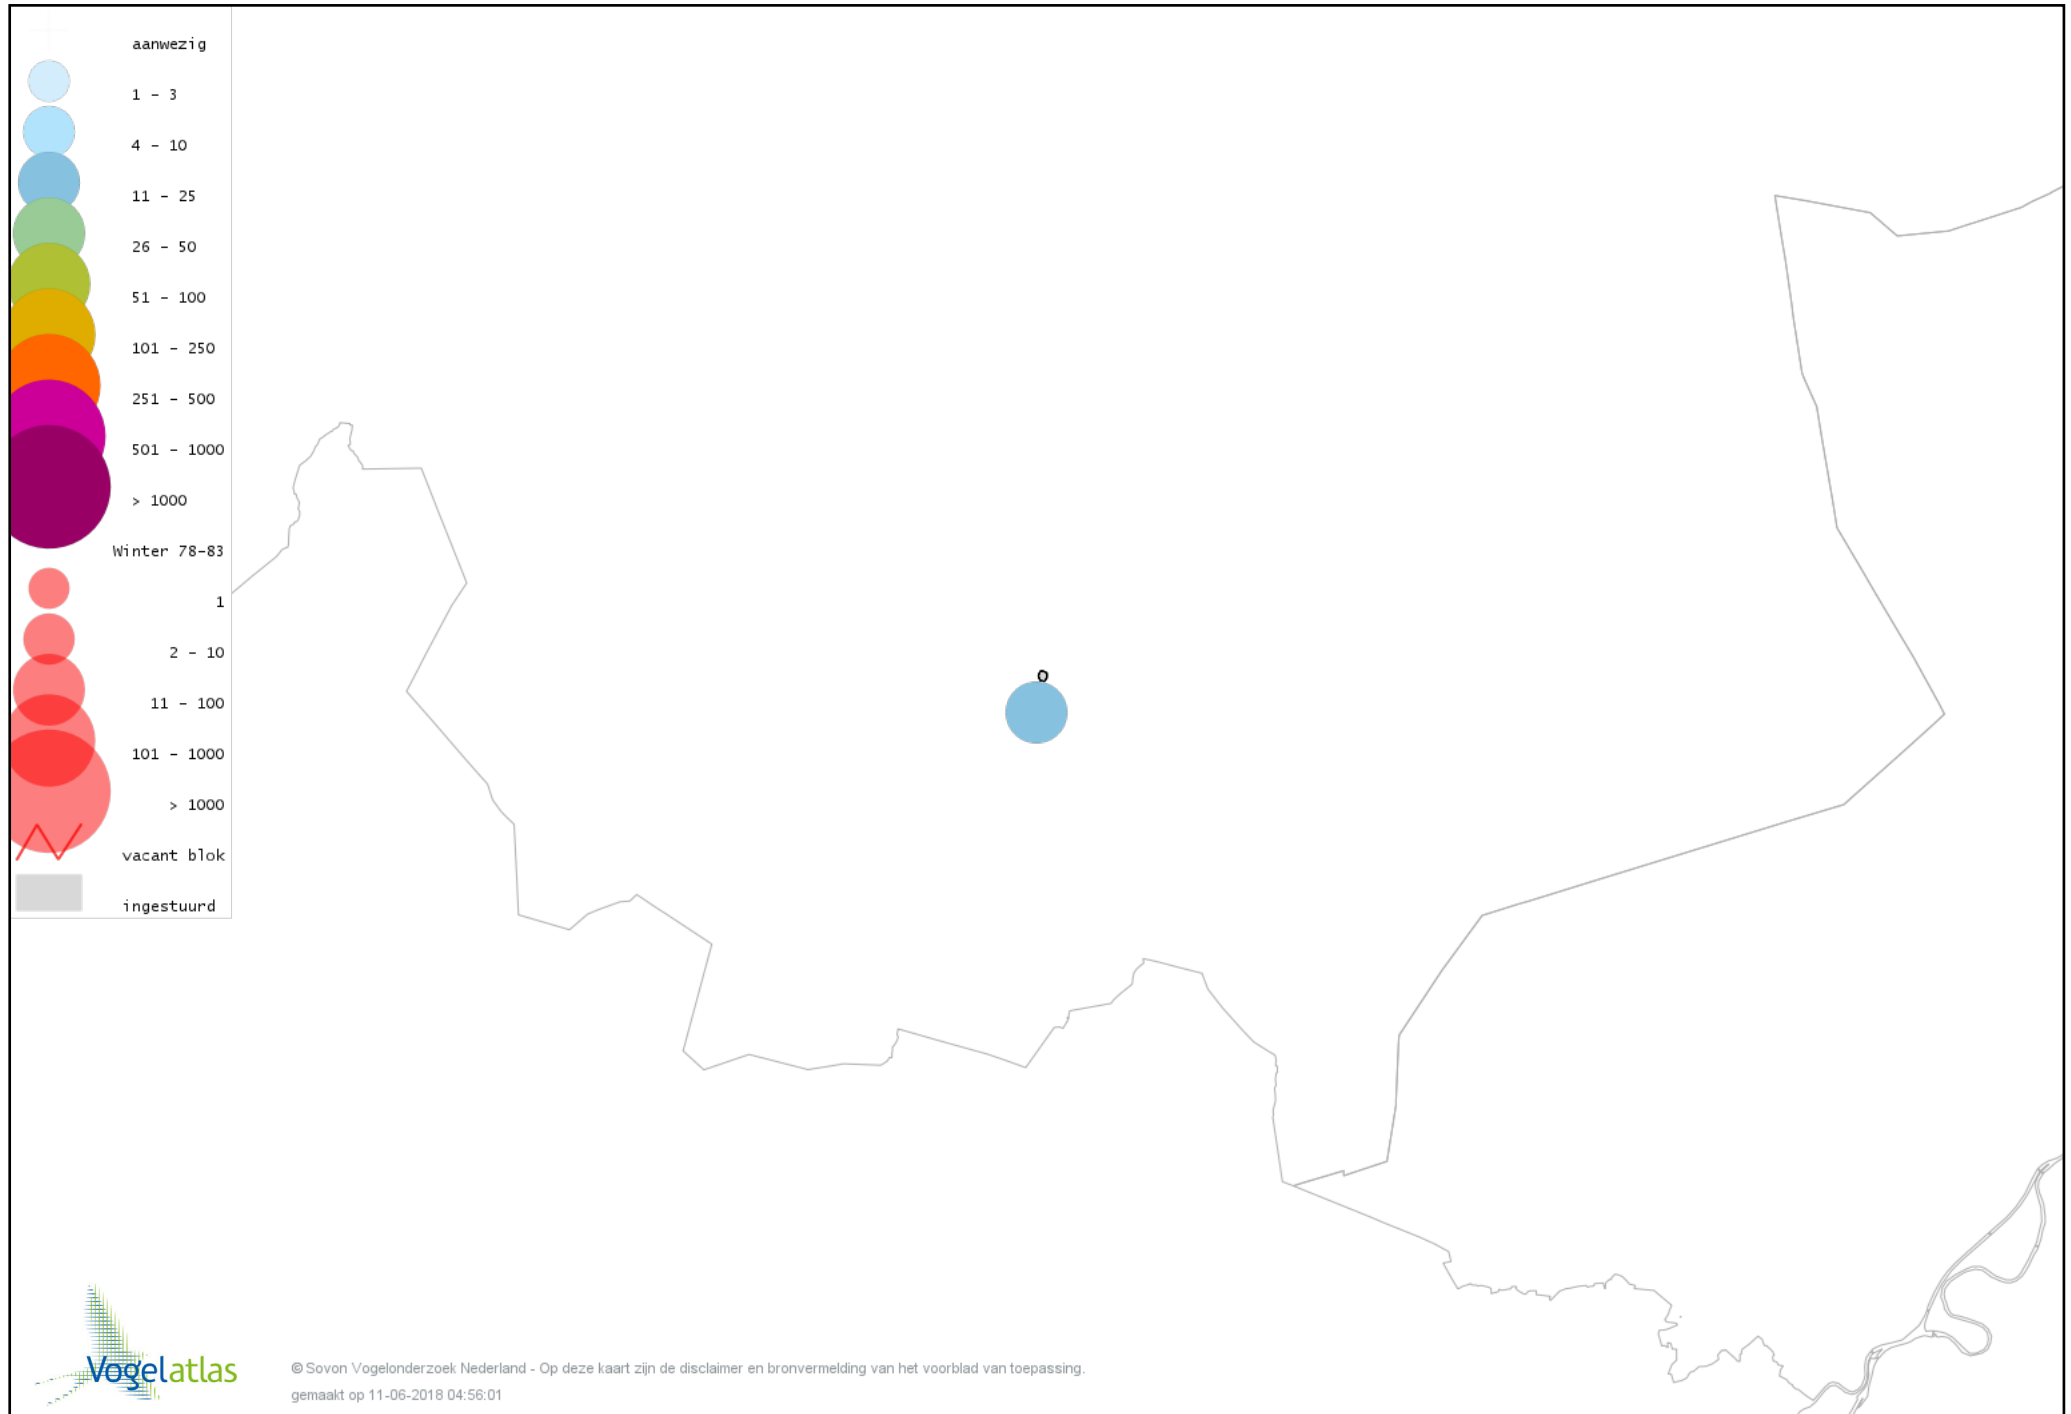

Voorlopige verspreidingskaart Grote Gele Kwikstaart winter

Voorlopige verspreidingskaart Witte Kwikstaart winter

Voorlopige verspreidingskaart Graspieper winter

Voorlopige verspreidingskaart Waterpieper winter

Voorlopige verspreidingskaart Vink winter

Voorlopige verspreidingskaart Keep winter

Voorlopige verspreidingskaart Groenling winter

Voorlopige verspreidingskaart Putter winter

Voorlopige verspreidingskaart Sijs winter

Voorlopige verspreidingskaart Kleine Barmsijs winter

Voorlopige verspreidingskaart Barmsijs (Grote of Kleine) winter

Voorlopige verspreidingskaart Kruisbek winter

Voorlopige verspreidingskaart Goudvink winter