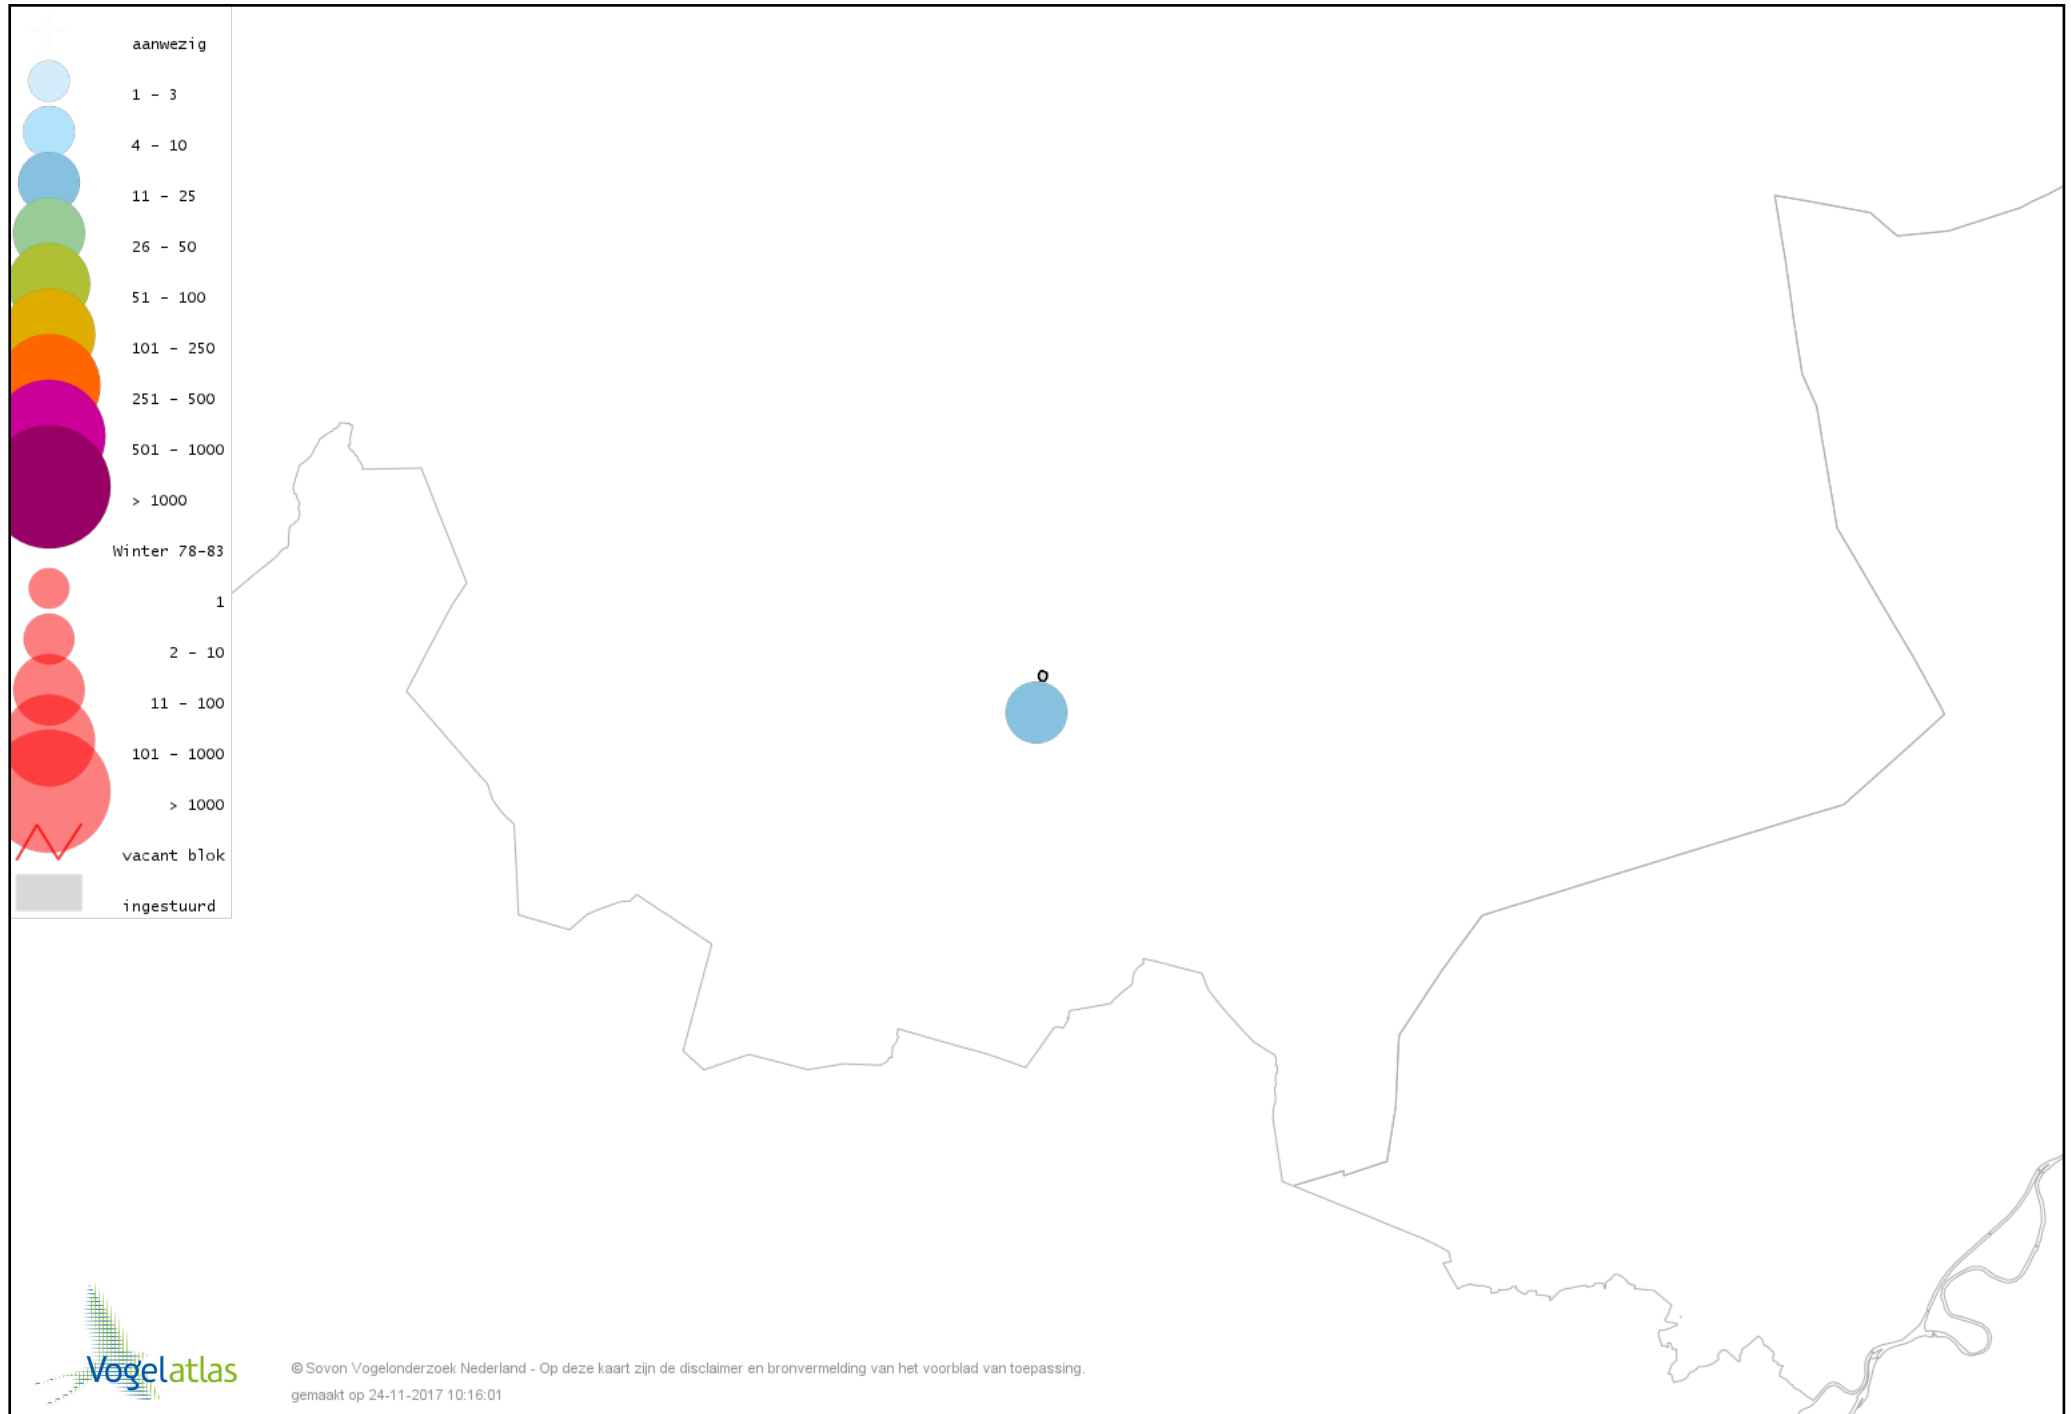

Voorlopige verspreidingskaart Grote Gele Kwikstaart winter

Voorlopige verspreidingskaart Witte Kwikstaart winter

Voorlopige verspreidingskaart Graspieper winter

Voorlopige verspreidingskaart Waterpieper winter

Voorlopige verspreidingskaart Vink winter

Voorlopige verspreidingskaart Keep winter

Voorlopige verspreidingskaart Groenling winter

Voorlopige verspreidingskaart Putter winter

Voorlopige verspreidingskaart Sijs winter

Voorlopige verspreidingskaart Kleine Barmsijs winter

Voorlopige verspreidingskaart Barmsijs (Grote of Kleine) winter

Voorlopige verspreidingskaart Kruisbek winter

Voorlopige verspreidingskaart Goudvink winter