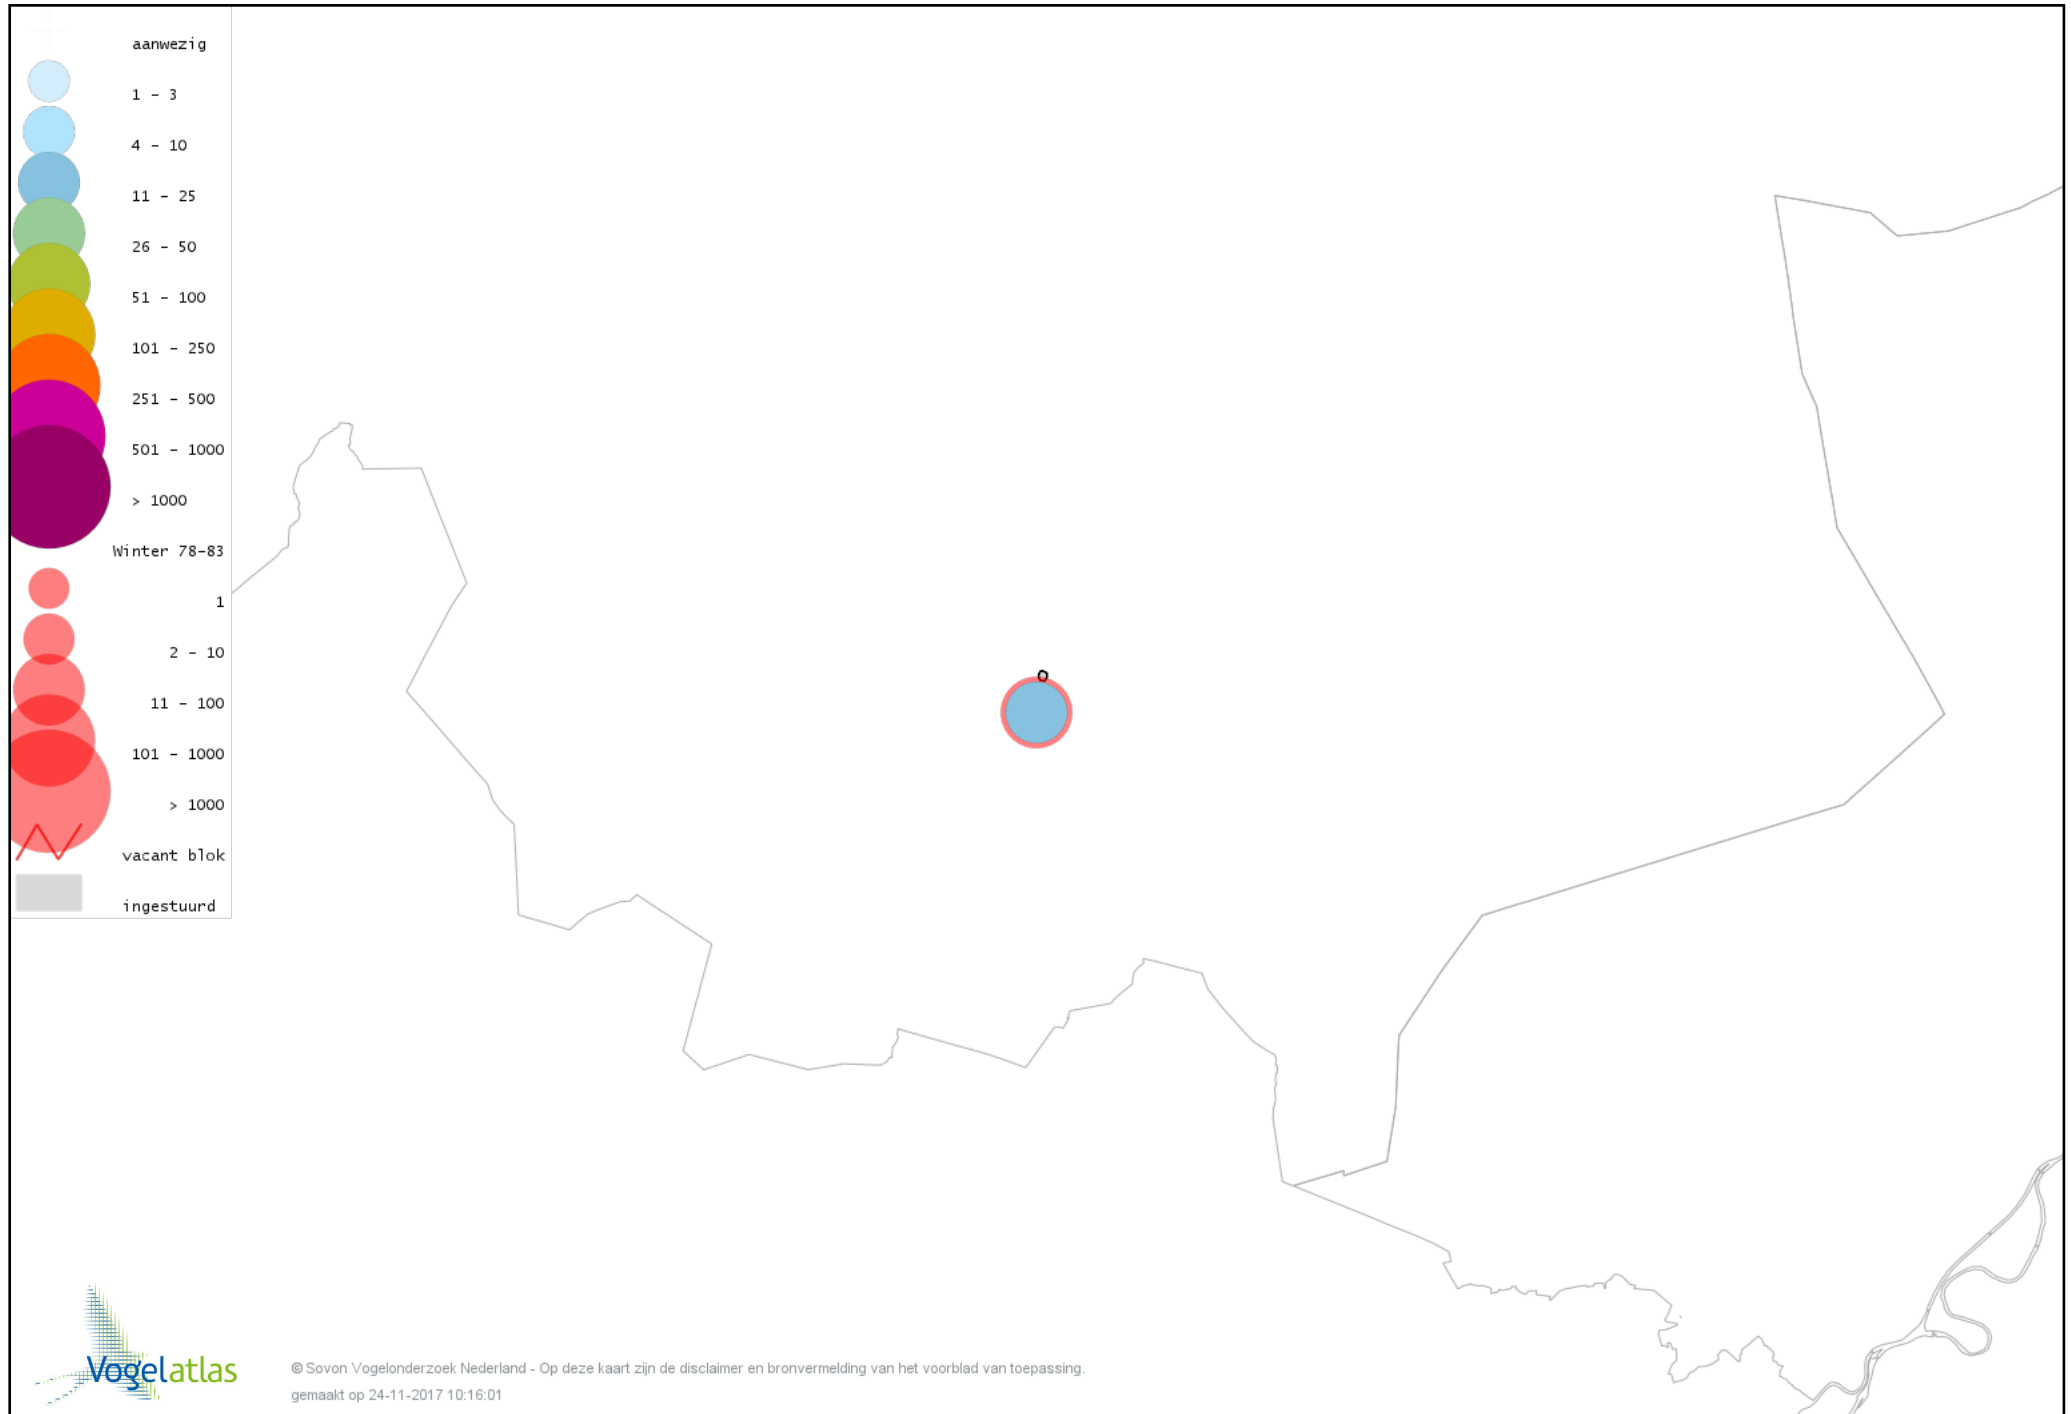

Voorlopige verspreidingskaart Havik winter

Voorlopige verspreidingskaart Sperwer winter

Voorlopige verspreidingskaart Buizerd winter

Voorlopige verspreidingskaart Torenvalk winter

Voorlopige verspreidingskaart Slechtvalk winter

Voorlopige verspreidingskaart Waterhoen winter

Voorlopige verspreidingskaart Meerkoet winter

Voorlopige verspreidingskaart Kraanvogel winter

Voorlopige verspreidingskaart Kievit winter

Voorlopige verspreidingskaart Kokmeeuw winter