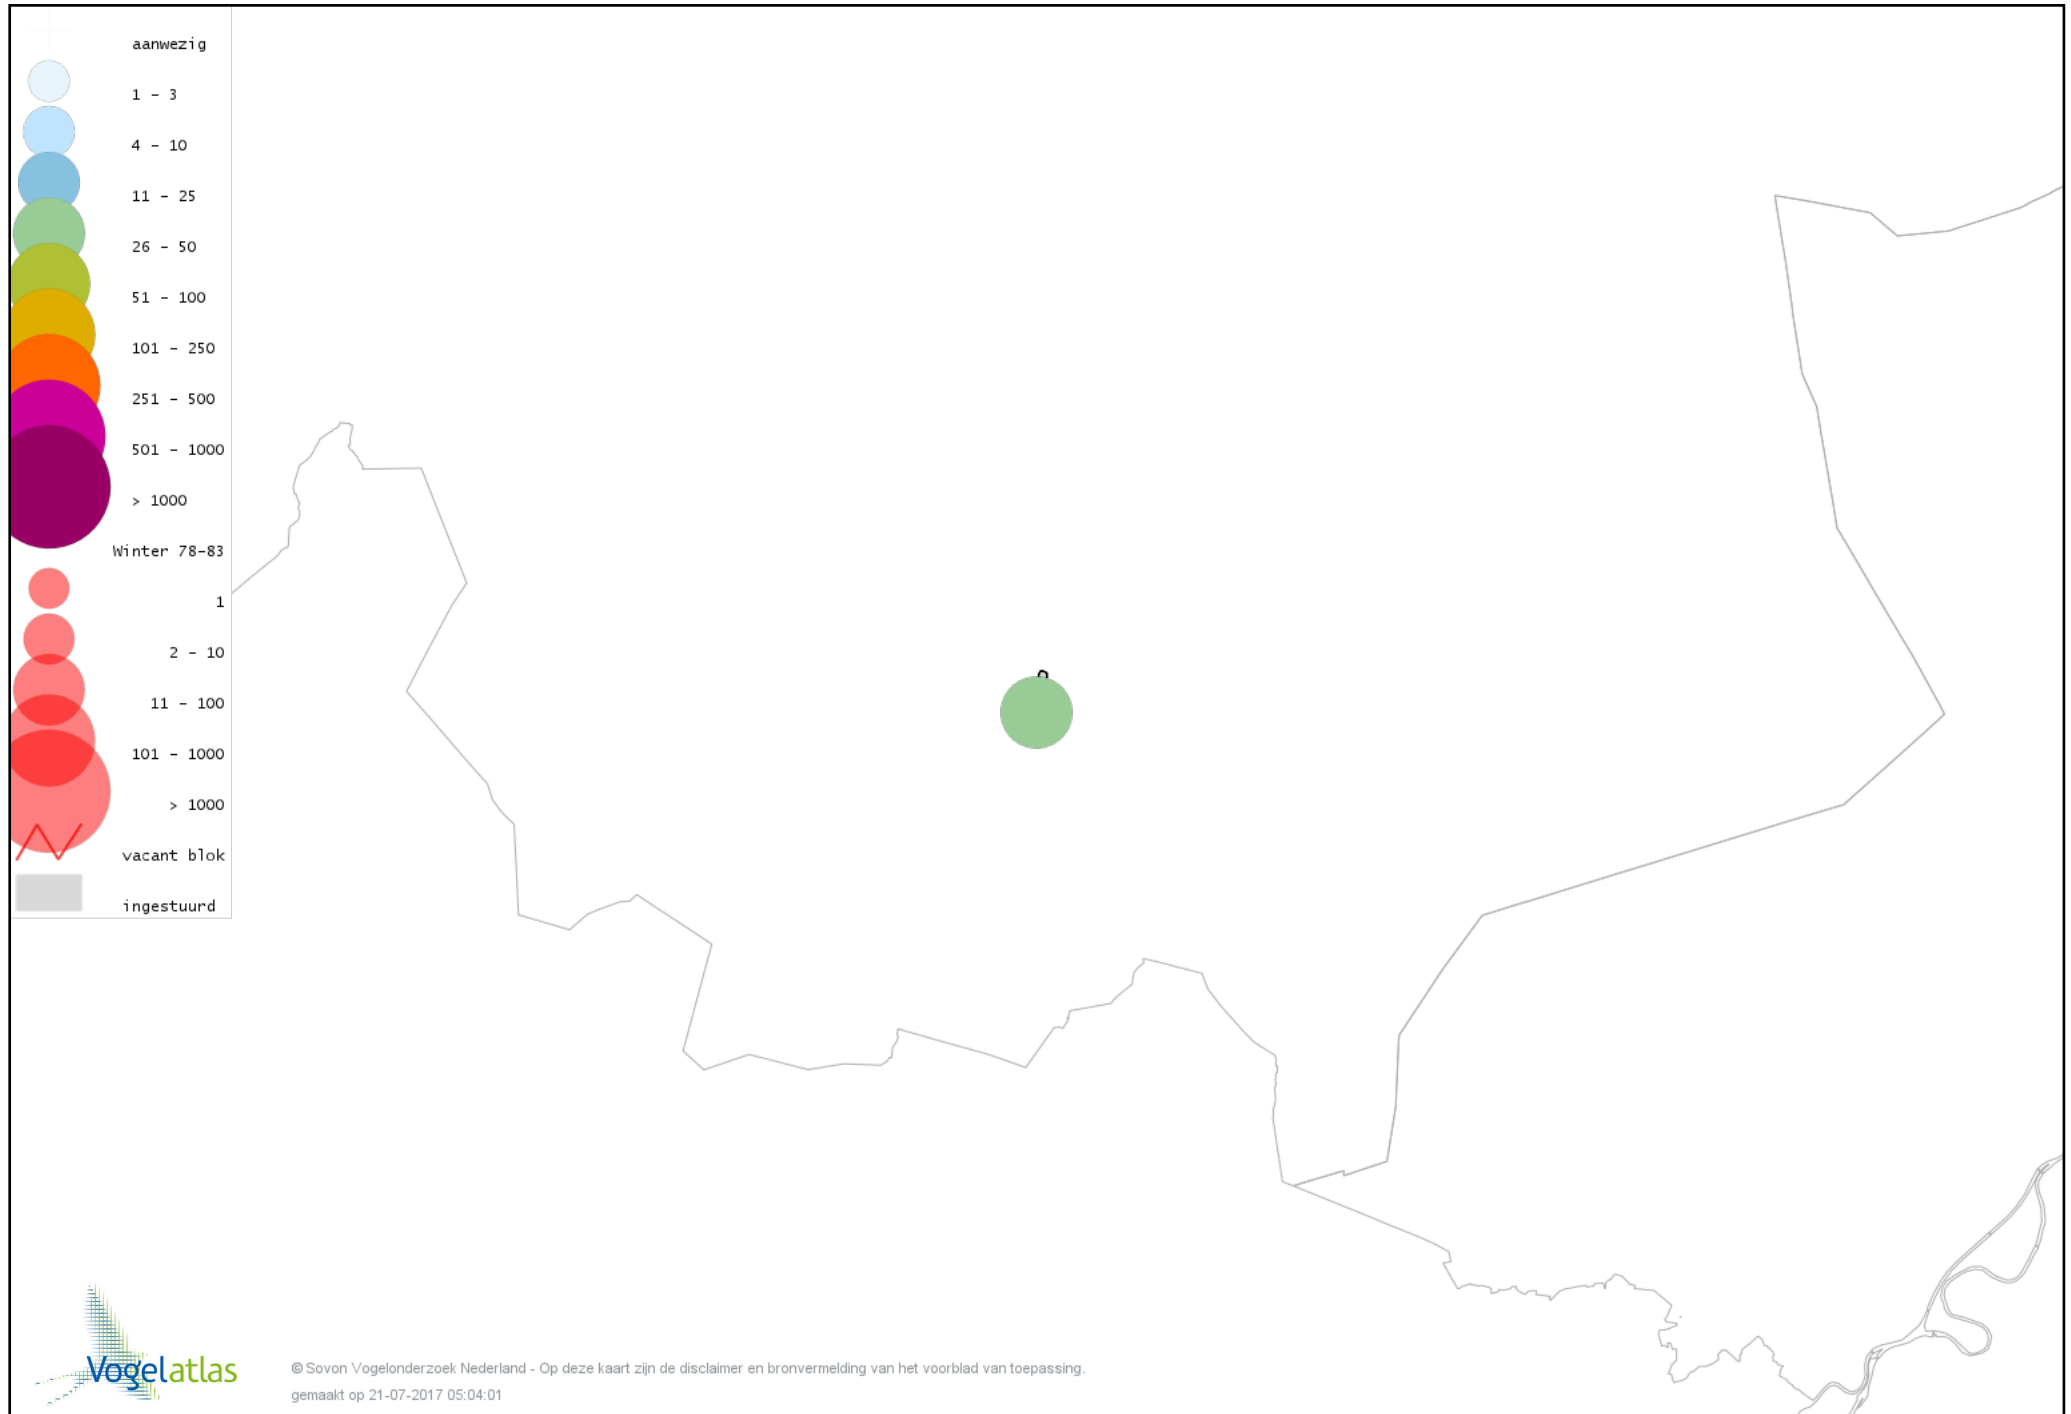

Voorlopige verspreidingskaart Grote Gele Kwikstaart winter

Voorlopige verspreidingskaart Witte Kwikstaart winter

Voorlopige verspreidingskaart Graspieper winter

Voorlopige verspreidingskaart Waterpieper winter

Voorlopige verspreidingskaart Vink winter

Voorlopige verspreidingskaart Keep winter

Voorlopige verspreidingskaart Groenling winter

Voorlopige verspreidingskaart Putter winter

Voorlopige verspreidingskaart Sijs winter

Voorlopige verspreidingskaart Kleine Barmsijs winter

Voorlopige verspreidingskaart Barmsijs (Grote of Kleine) winter

Voorlopige verspreidingskaart Kruisbek winter

Voorlopige verspreidingskaart Goudvink winter