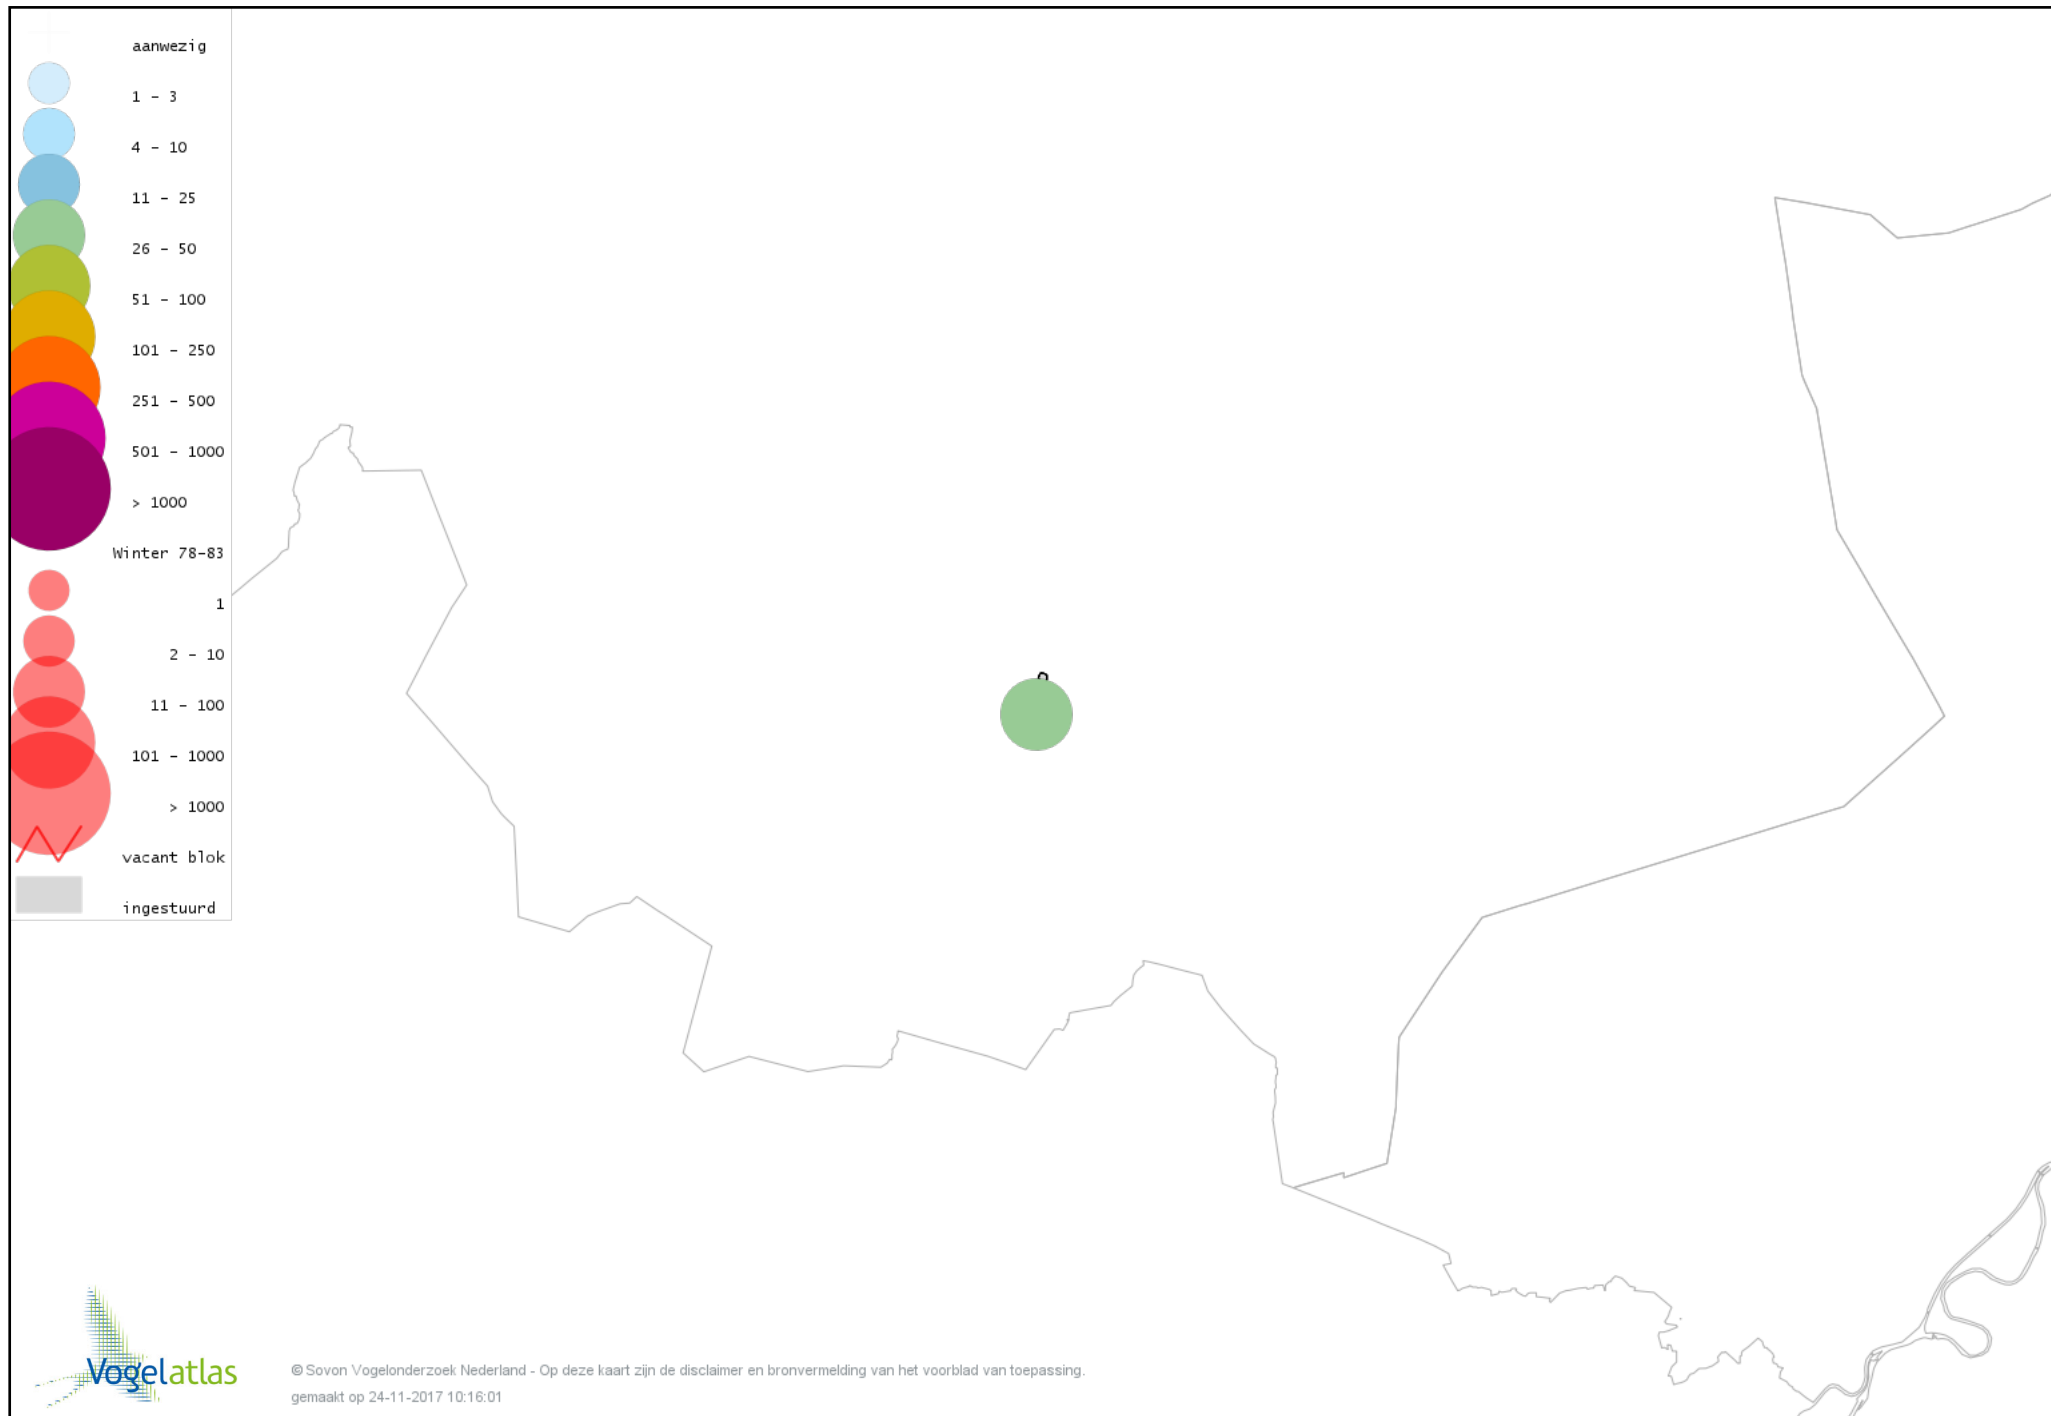

Voorlopige verspreidingskaart Bosuil winter