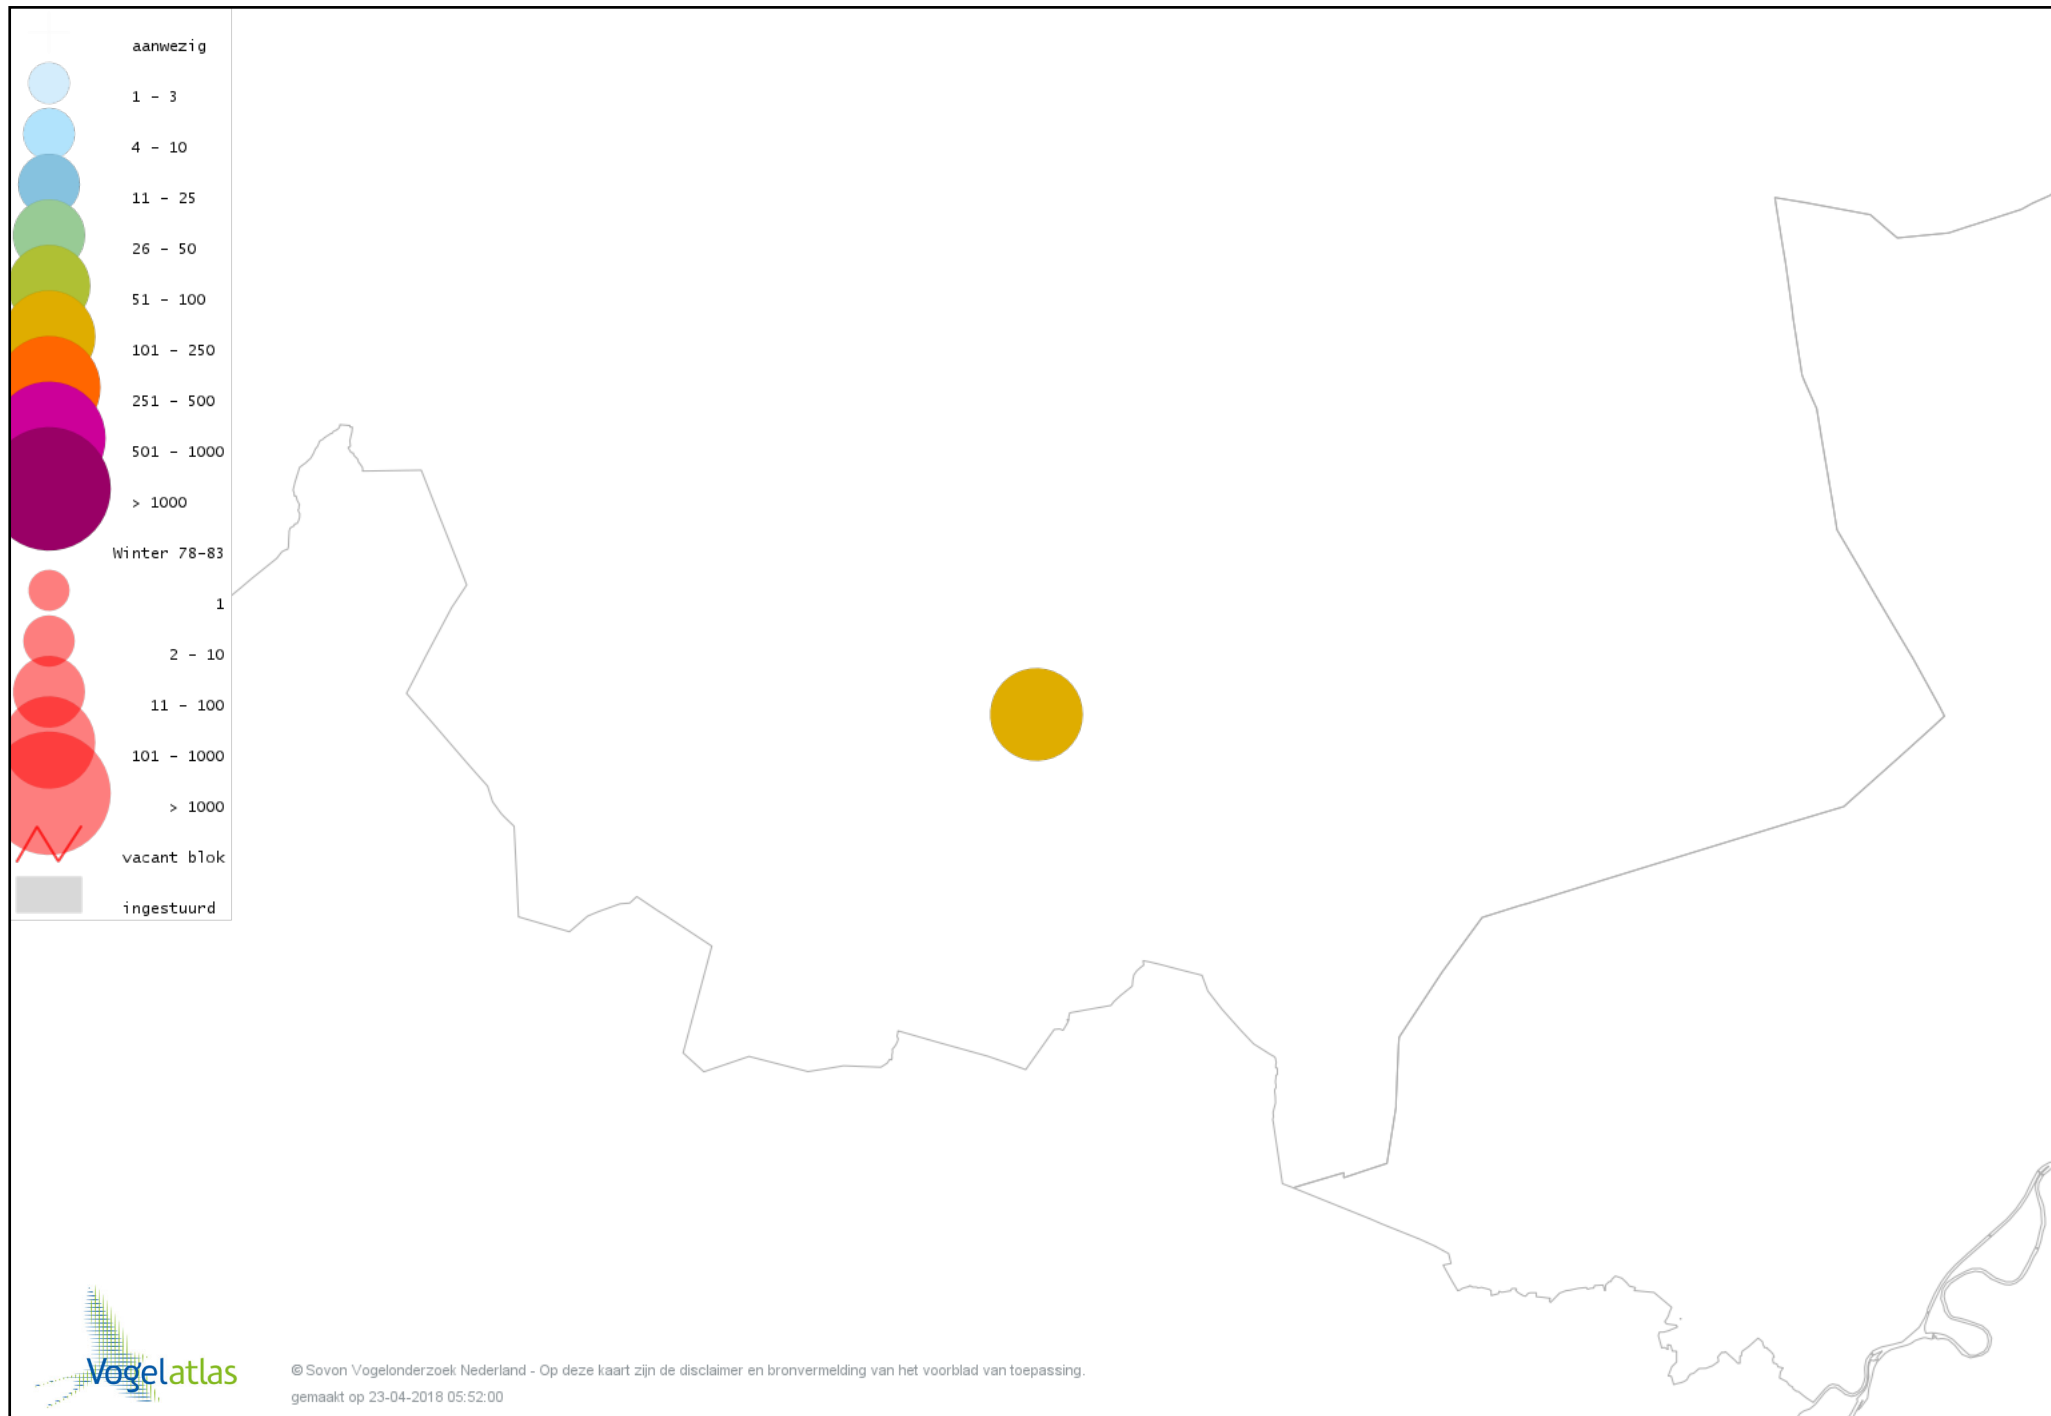

Voorlopige verspreidingskaart Boomklever winter

Voorlopige verspreidingskaart Boomkruiper winter

Voorlopige verspreidingskaart Winterkoning winter

Voorlopige verspreidingskaart Spreeuw winter

Voorlopige verspreidingskaart Merel winter

Voorlopige verspreidingskaart Kramsvogel winter

Voorlopige verspreidingskaart Zanglijster winter

Voorlopige verspreidingskaart Koperwiek winter

Voorlopige verspreidingskaart Grote Lijster winter

Voorlopige verspreidingskaart Roodborst winter