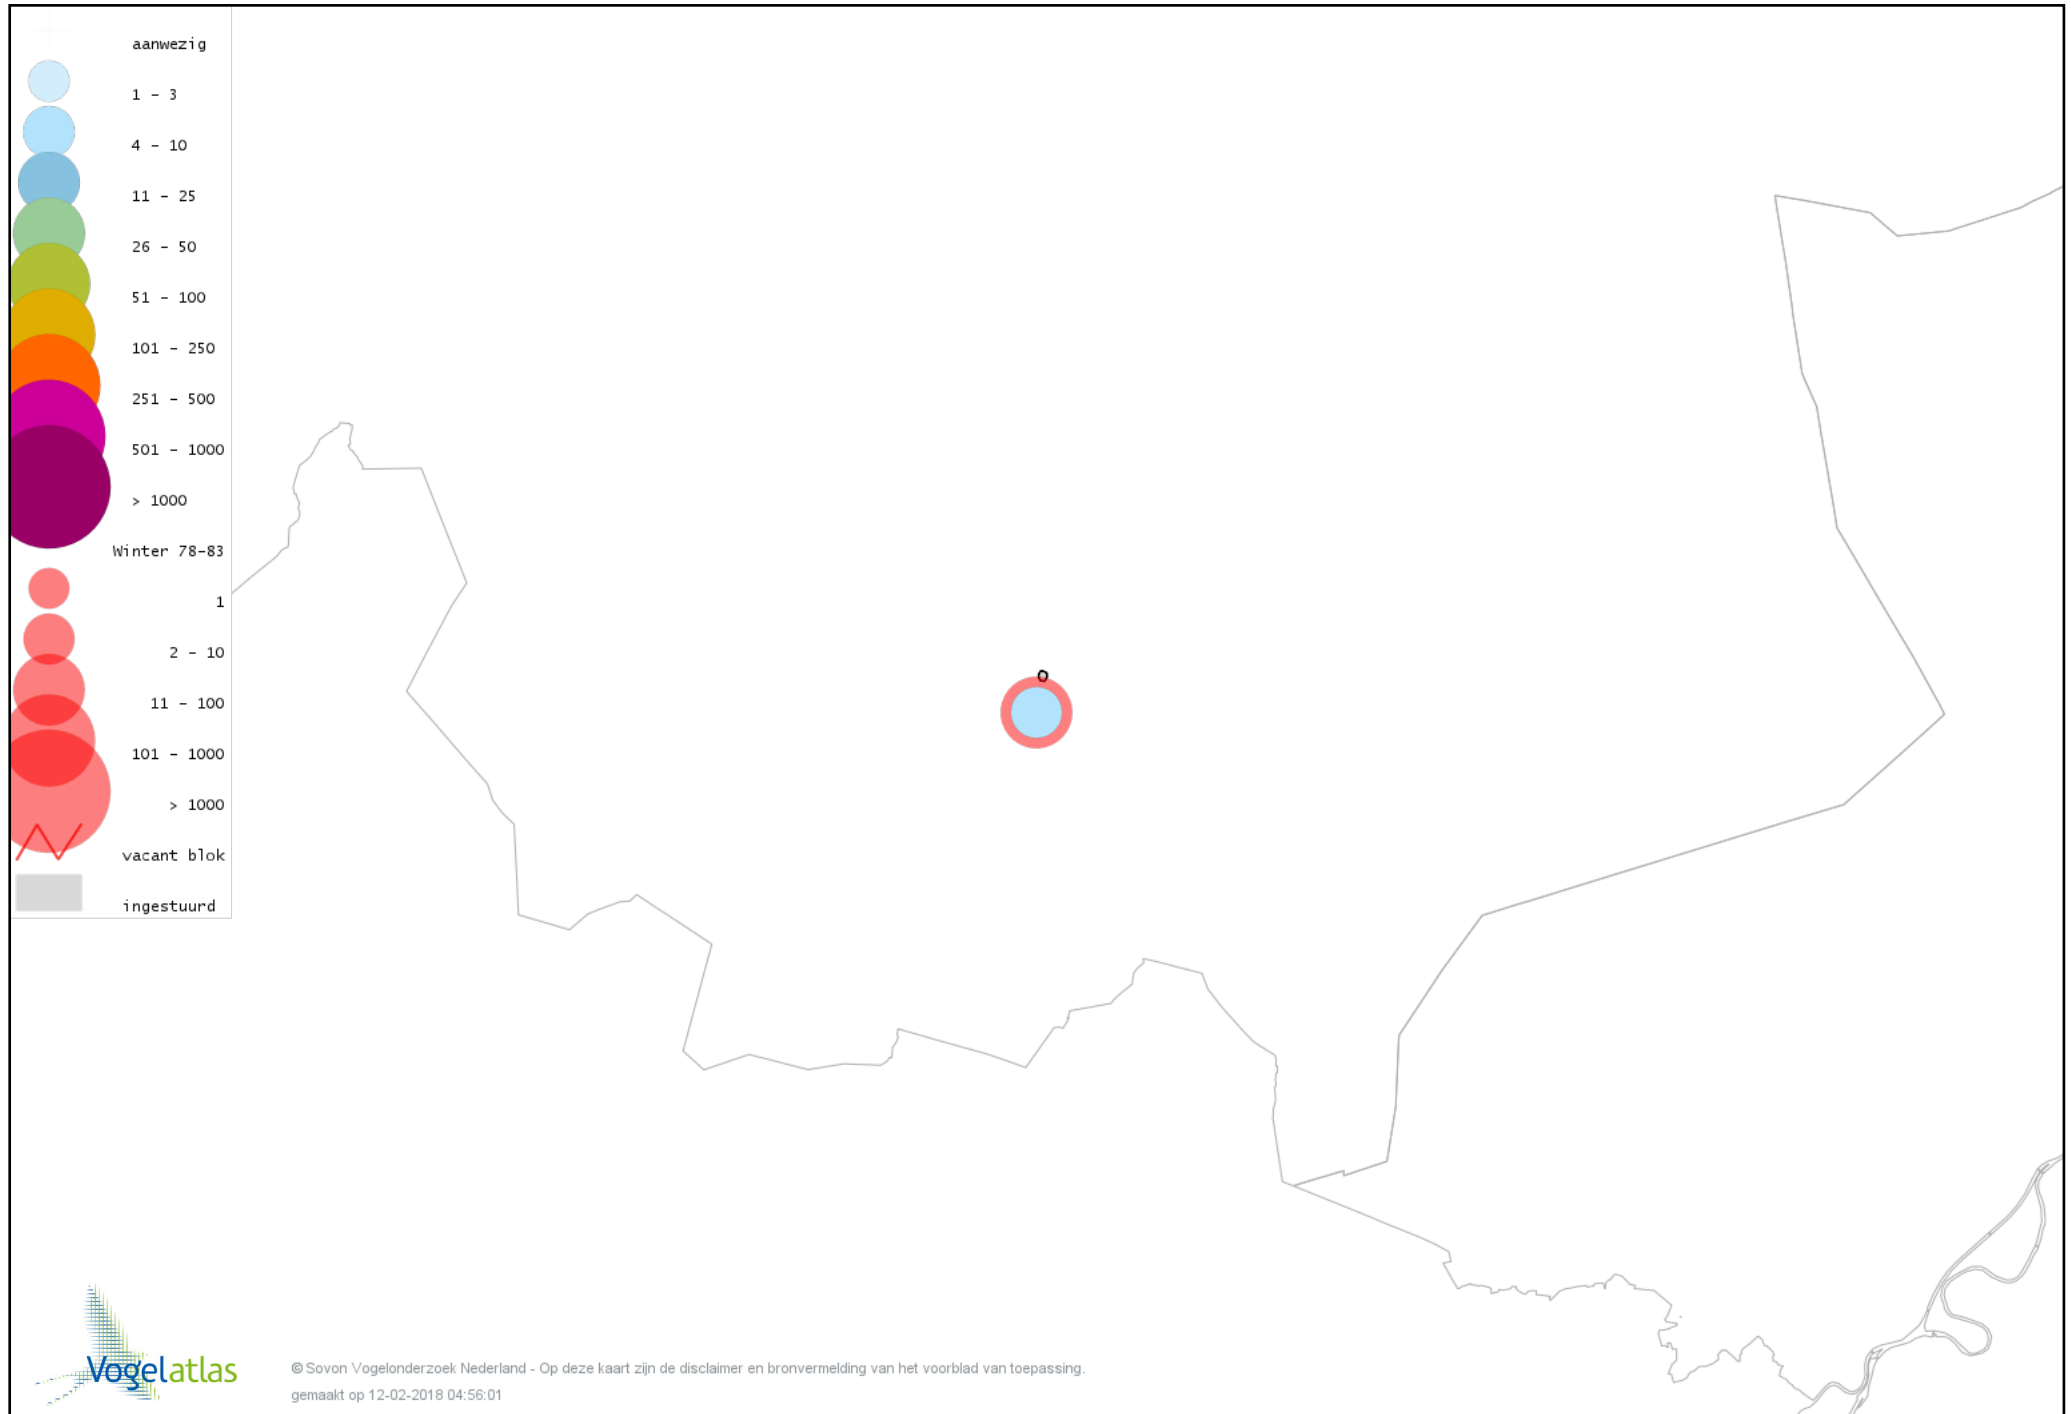

Voorlopige verspreidingskaart Fuut winter