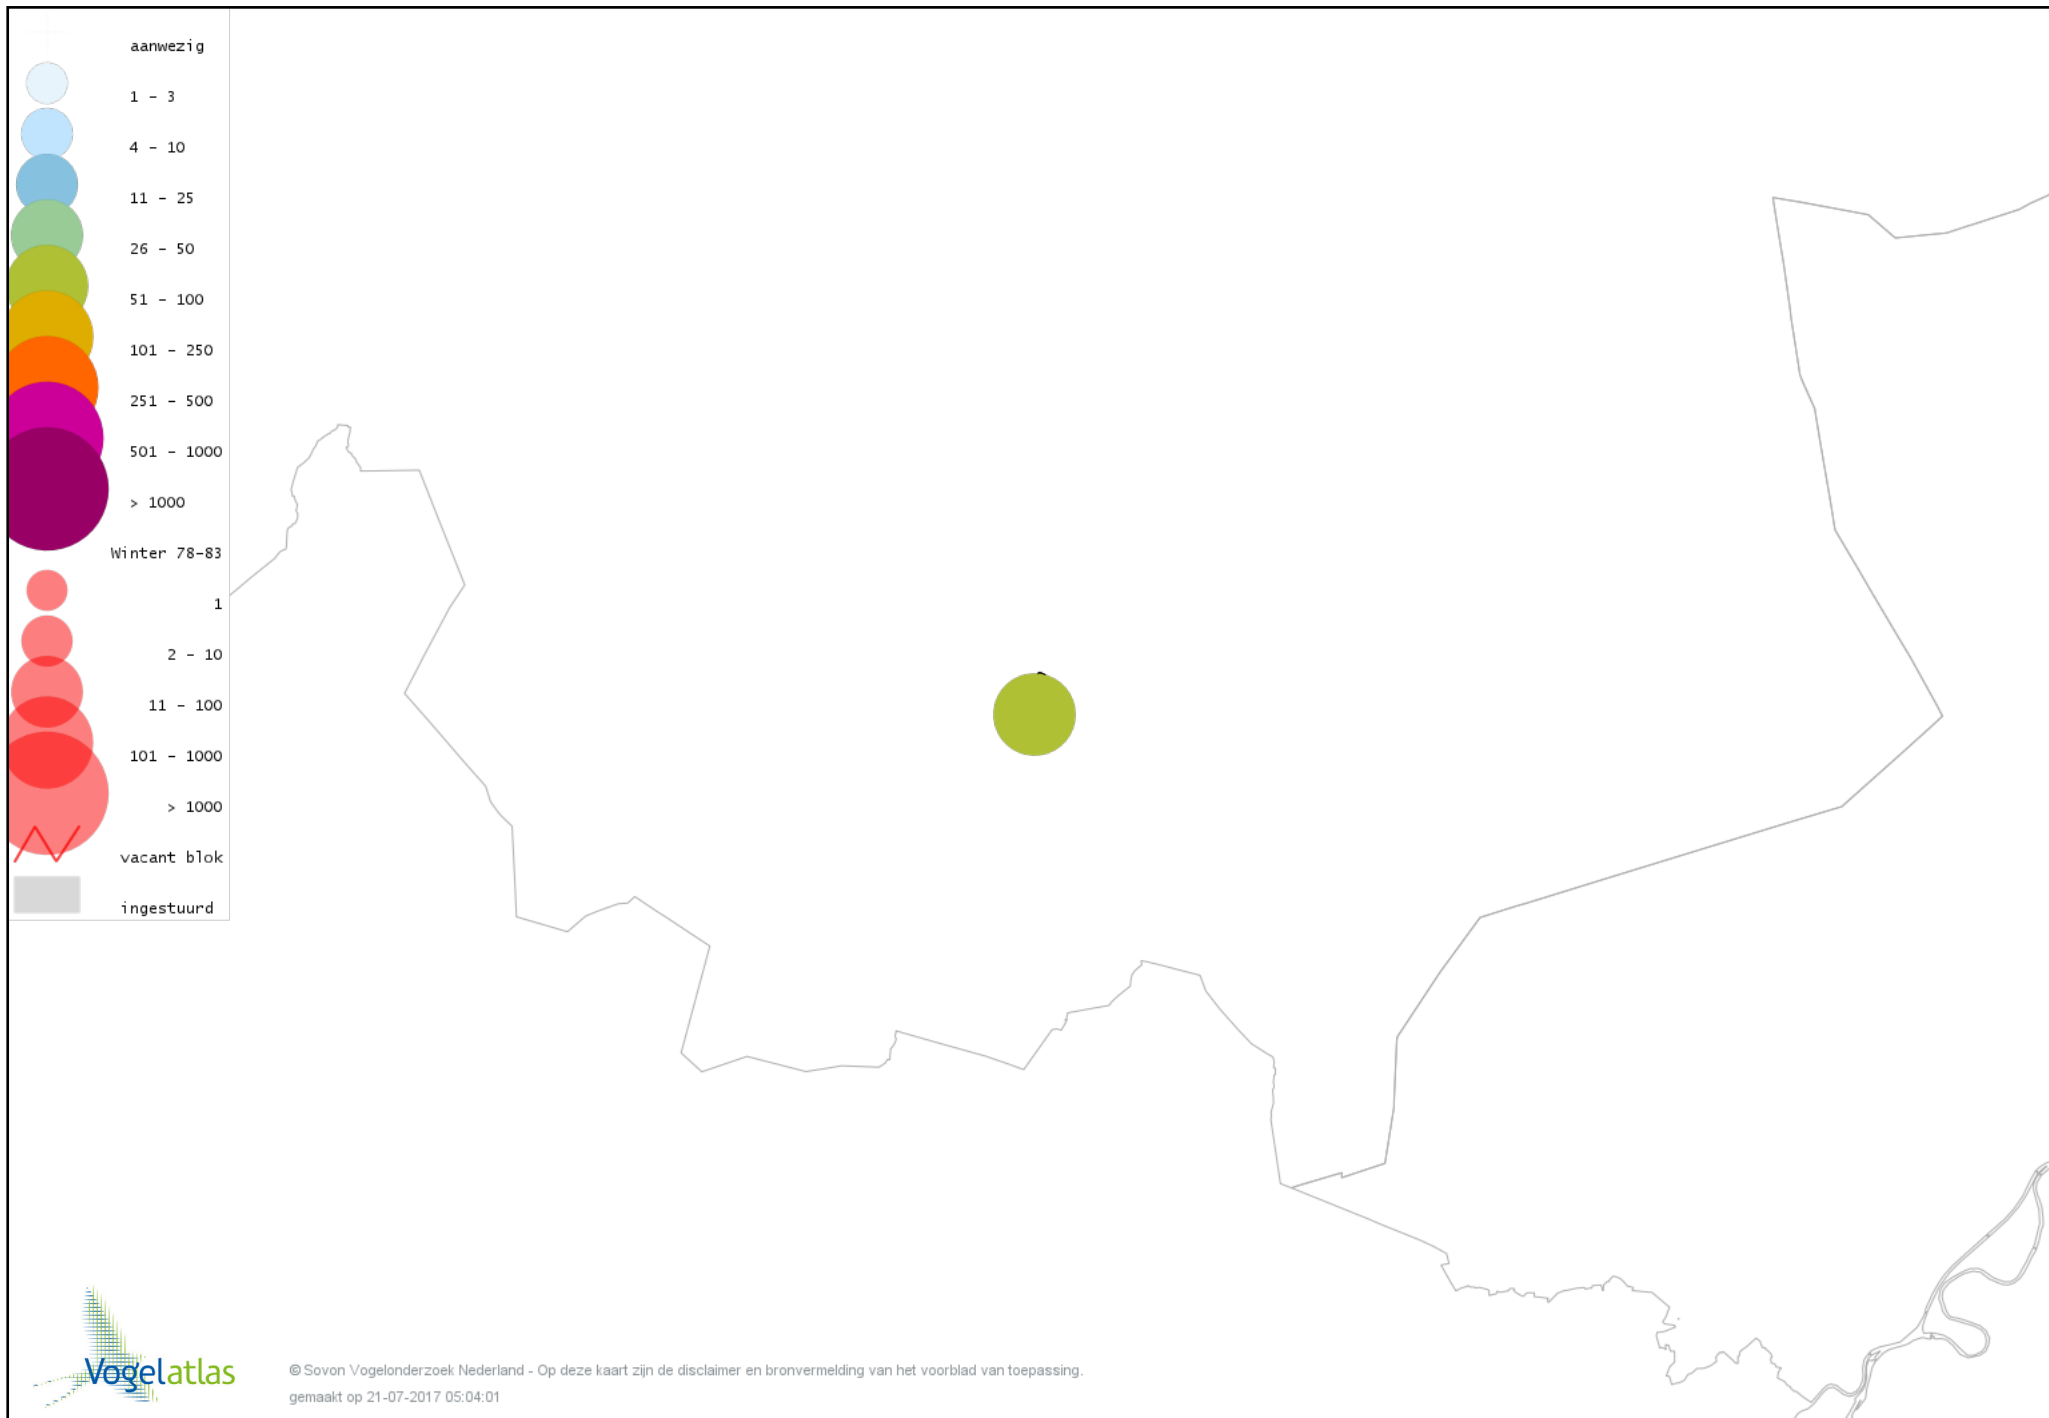

Voorlopige verspreidingskaart Groene Specht winter

Voorlopige verspreidingskaart Zwarte Specht winter

Voorlopige verspreidingskaart Grote Bonte Specht winter

Voorlopige verspreidingskaart Kleine Bonte Specht winter

Voorlopige verspreidingskaart Ekster winter

Voorlopige verspreidingskaart Gaai winter

Voorlopige verspreidingskaart Kauw winter

Voorlopige verspreidingskaart Roek winter

Voorlopige verspreidingskaart Zwarte Kraai winter