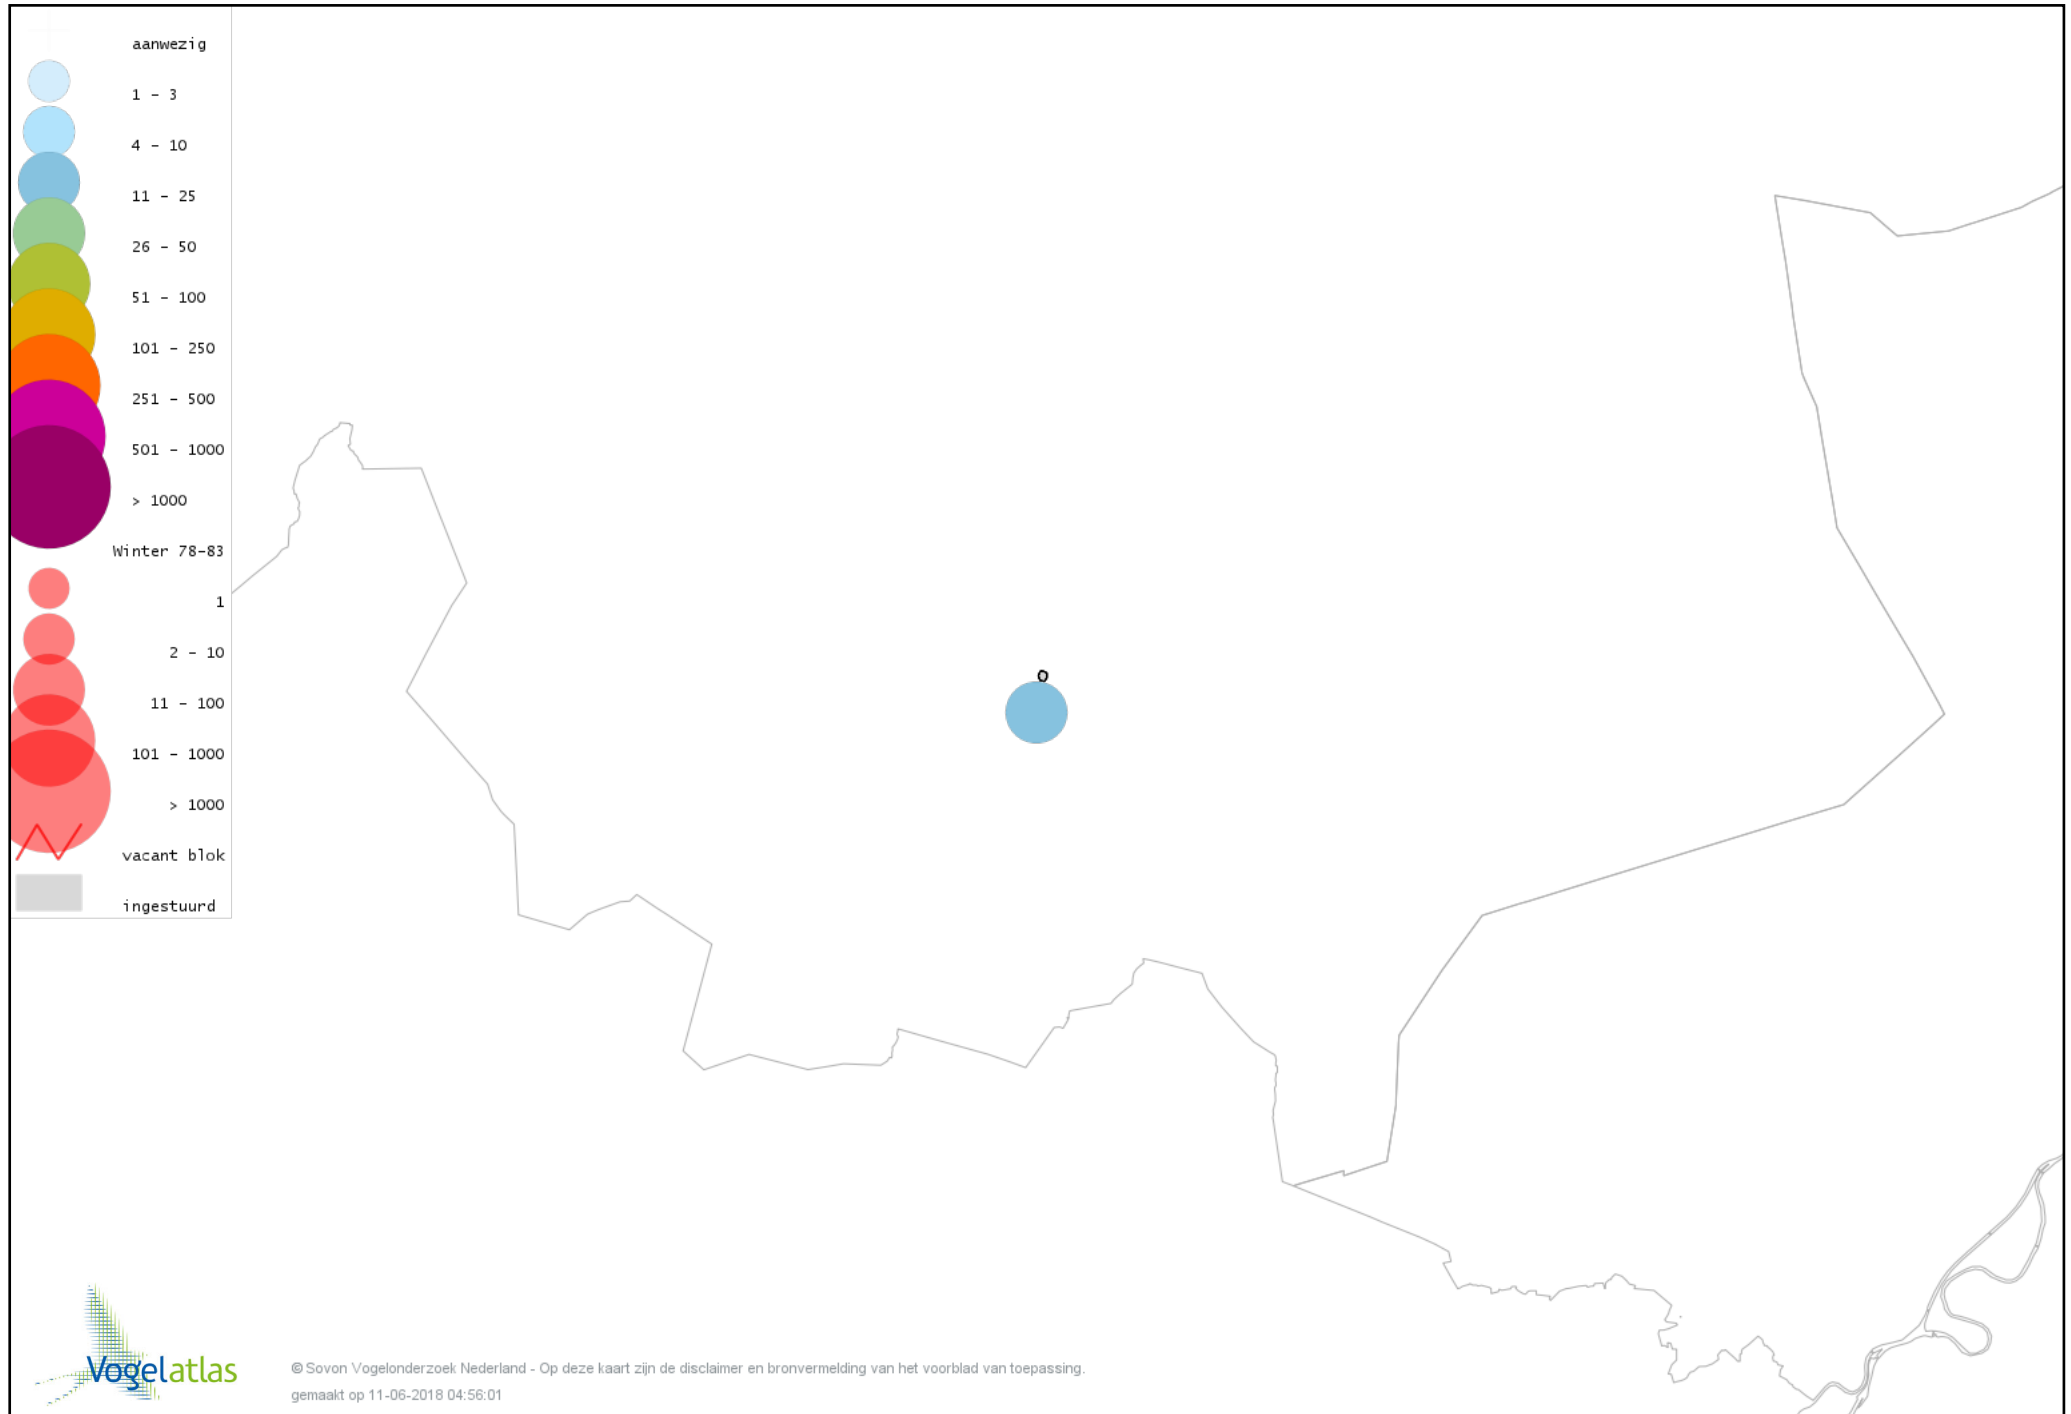

Voorlopige verspreidingskaart Ekster winter

Voorlopige verspreidingskaart Gaai winter

Voorlopige verspreidingskaart Kauw winter

Voorlopige verspreidingskaart Roek winter

Voorlopige verspreidingskaart Zwarte Kraai winter

Voorlopige verspreidingskaart Goudhaan winter

Voorlopige verspreidingskaart Vuurgoudhaan winter

Voorlopige verspreidingskaart Pimpelmees winter

Voorlopige verspreidingskaart Koolmees winter

Voorlopige verspreidingskaart Kuifmees winter