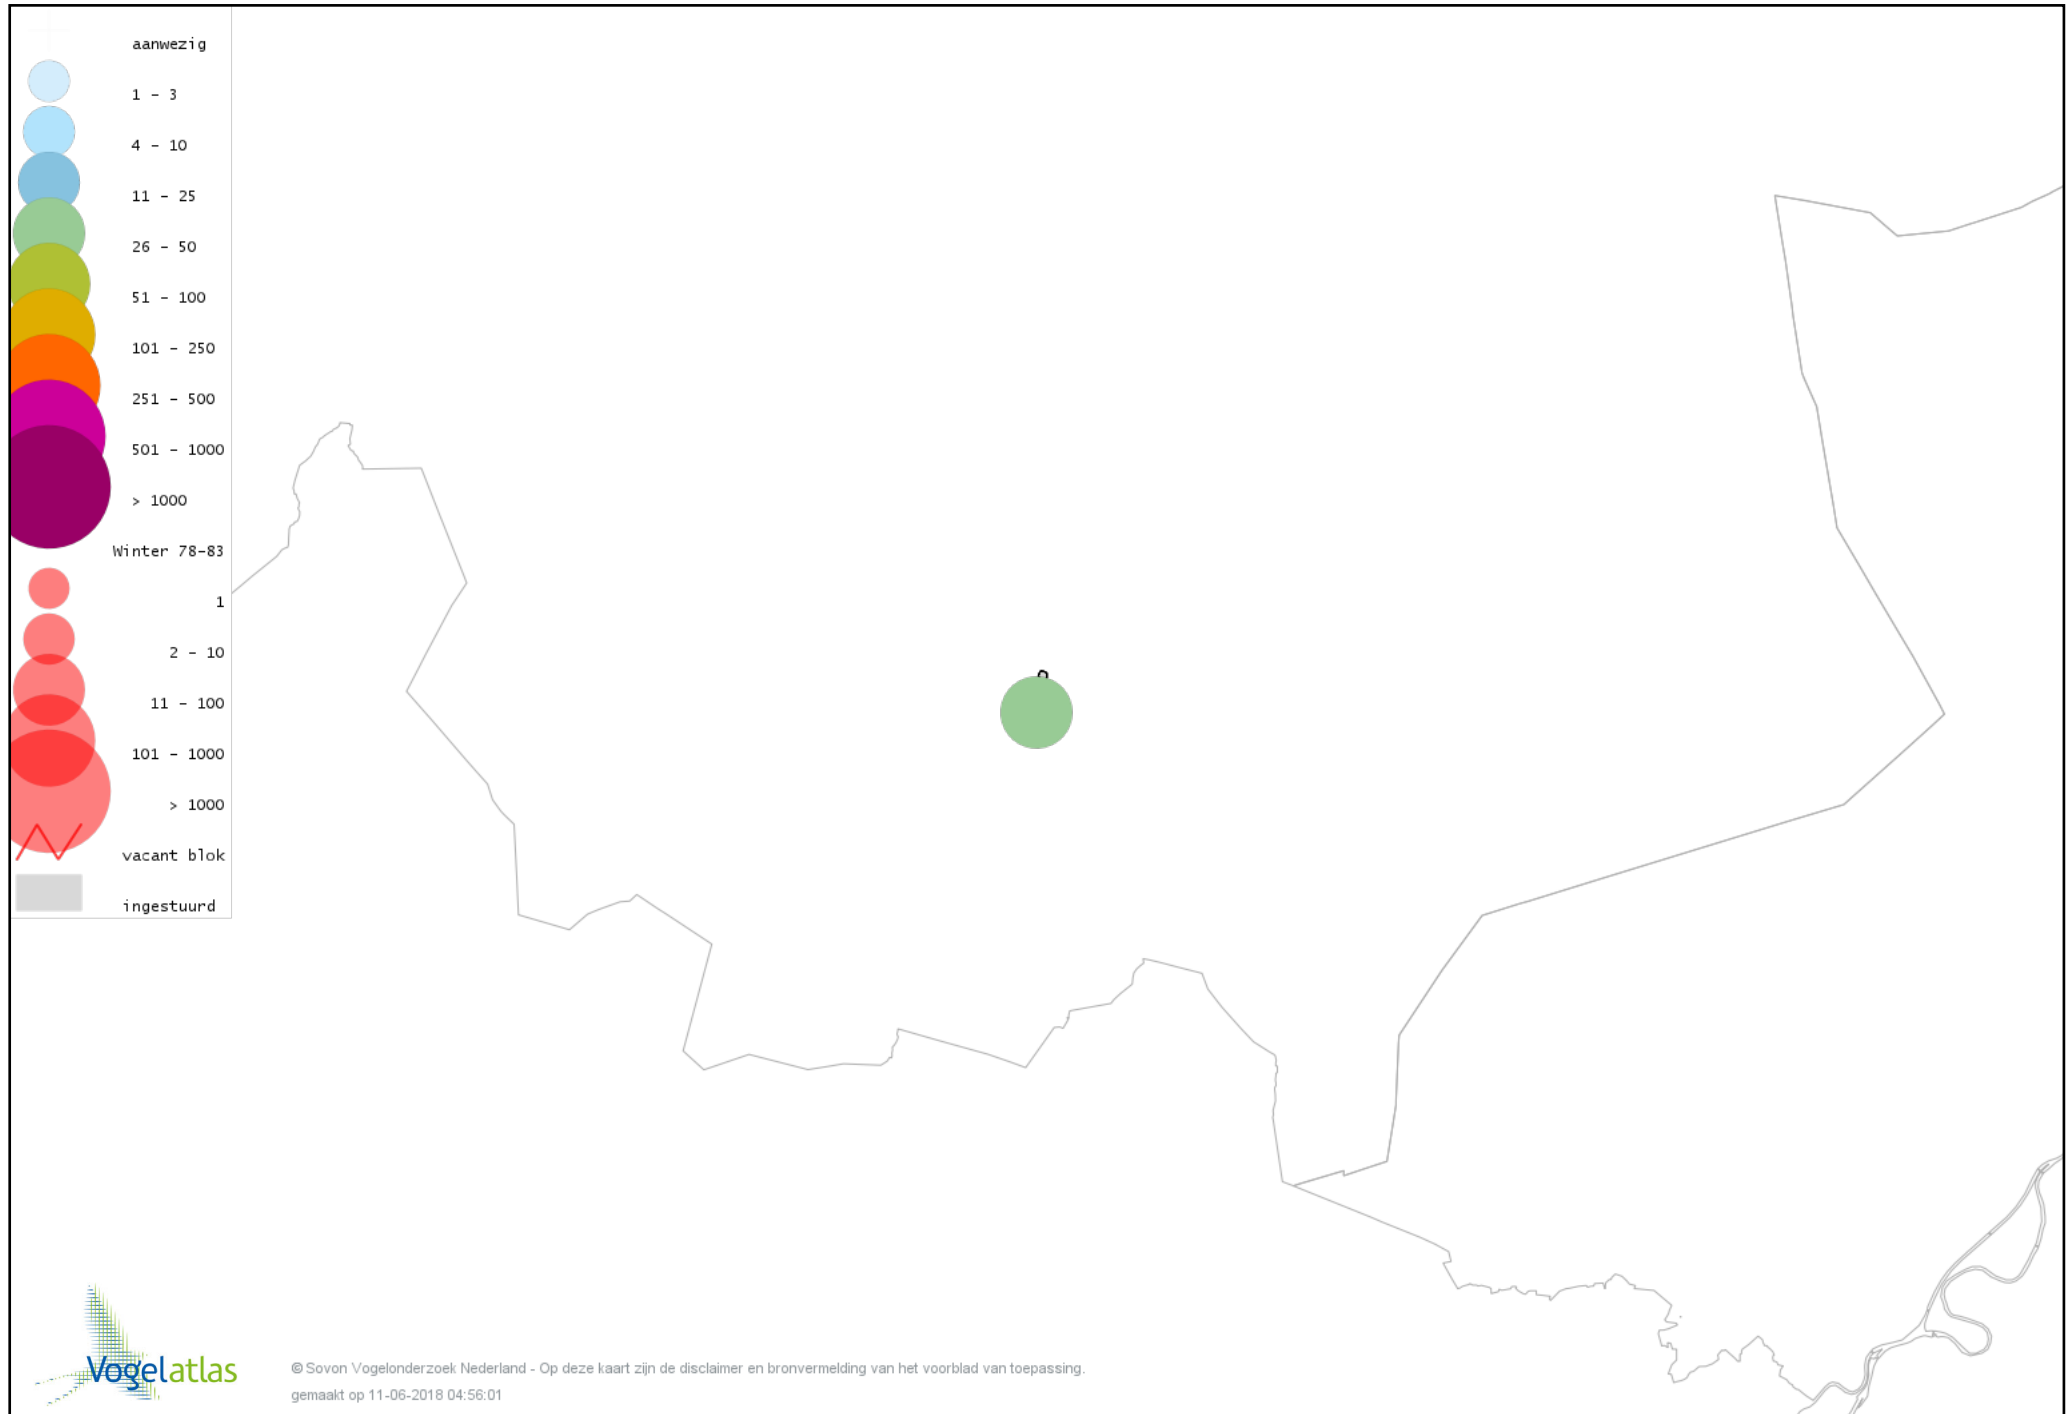

Voorlopige verspreidingskaart Vink winter