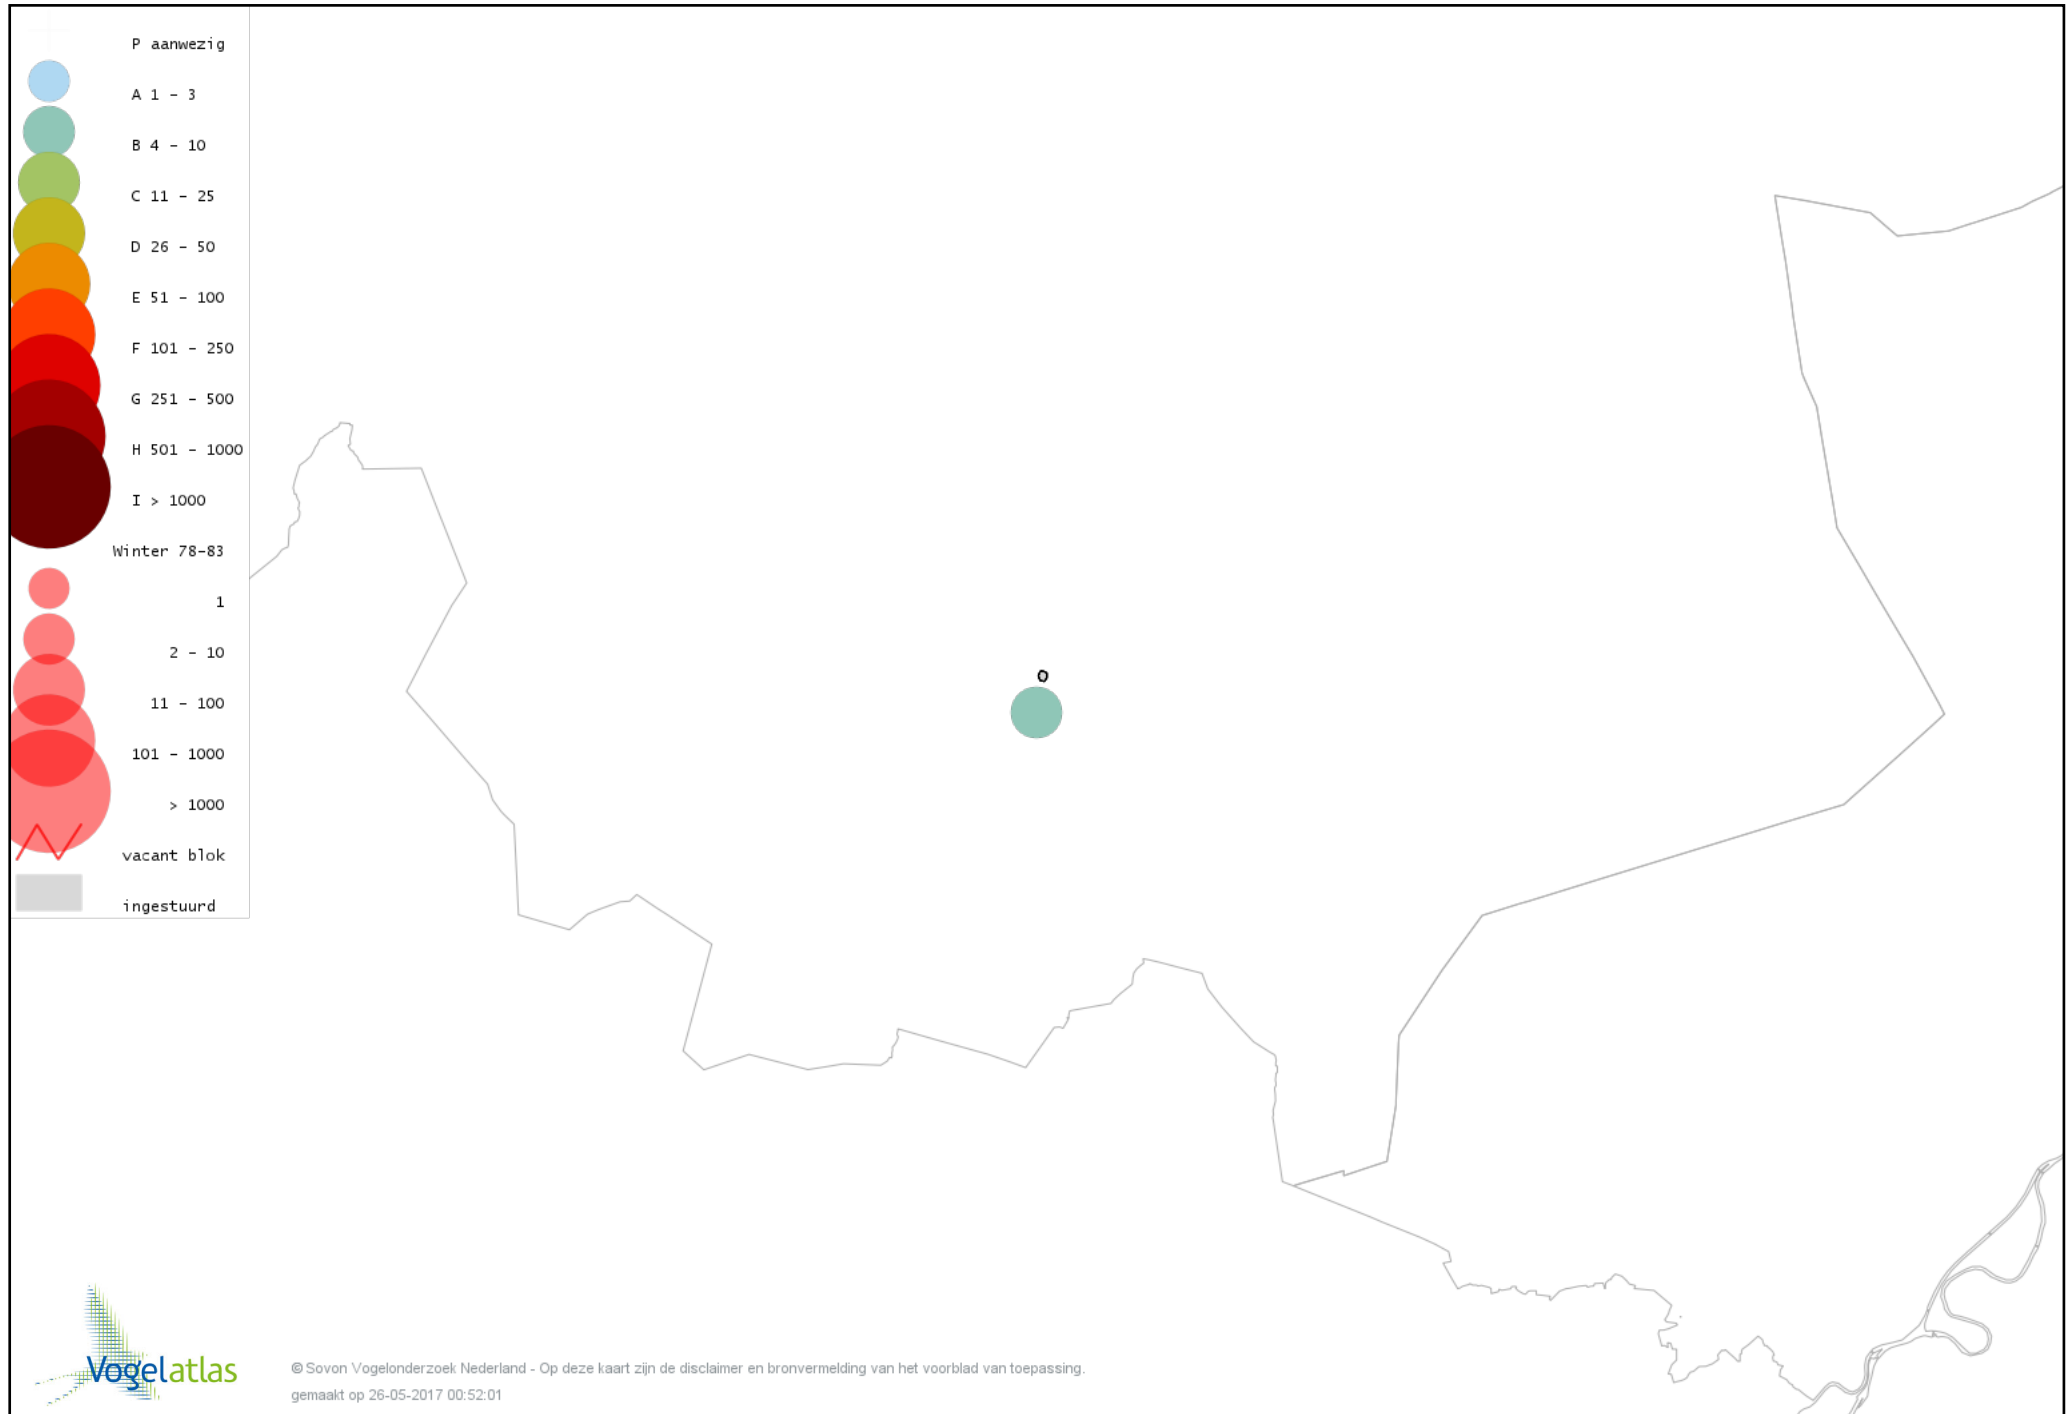

Voorlopige verspreidingskaart Boomklever winter

Voorlopige verspreidingskaart Boomkruiper winter

Voorlopige verspreidingskaart Winterkoning winter

Voorlopige verspreidingskaart Spreeuw winter

Voorlopige verspreidingskaart Merel winter

Voorlopige verspreidingskaart Kramsvogel winter

Voorlopige verspreidingskaart Zanglijster winter

Voorlopige verspreidingskaart Koperwiek winter

Voorlopige verspreidingskaart Grote Lijster winter

Voorlopige verspreidingskaart Roodborst winter