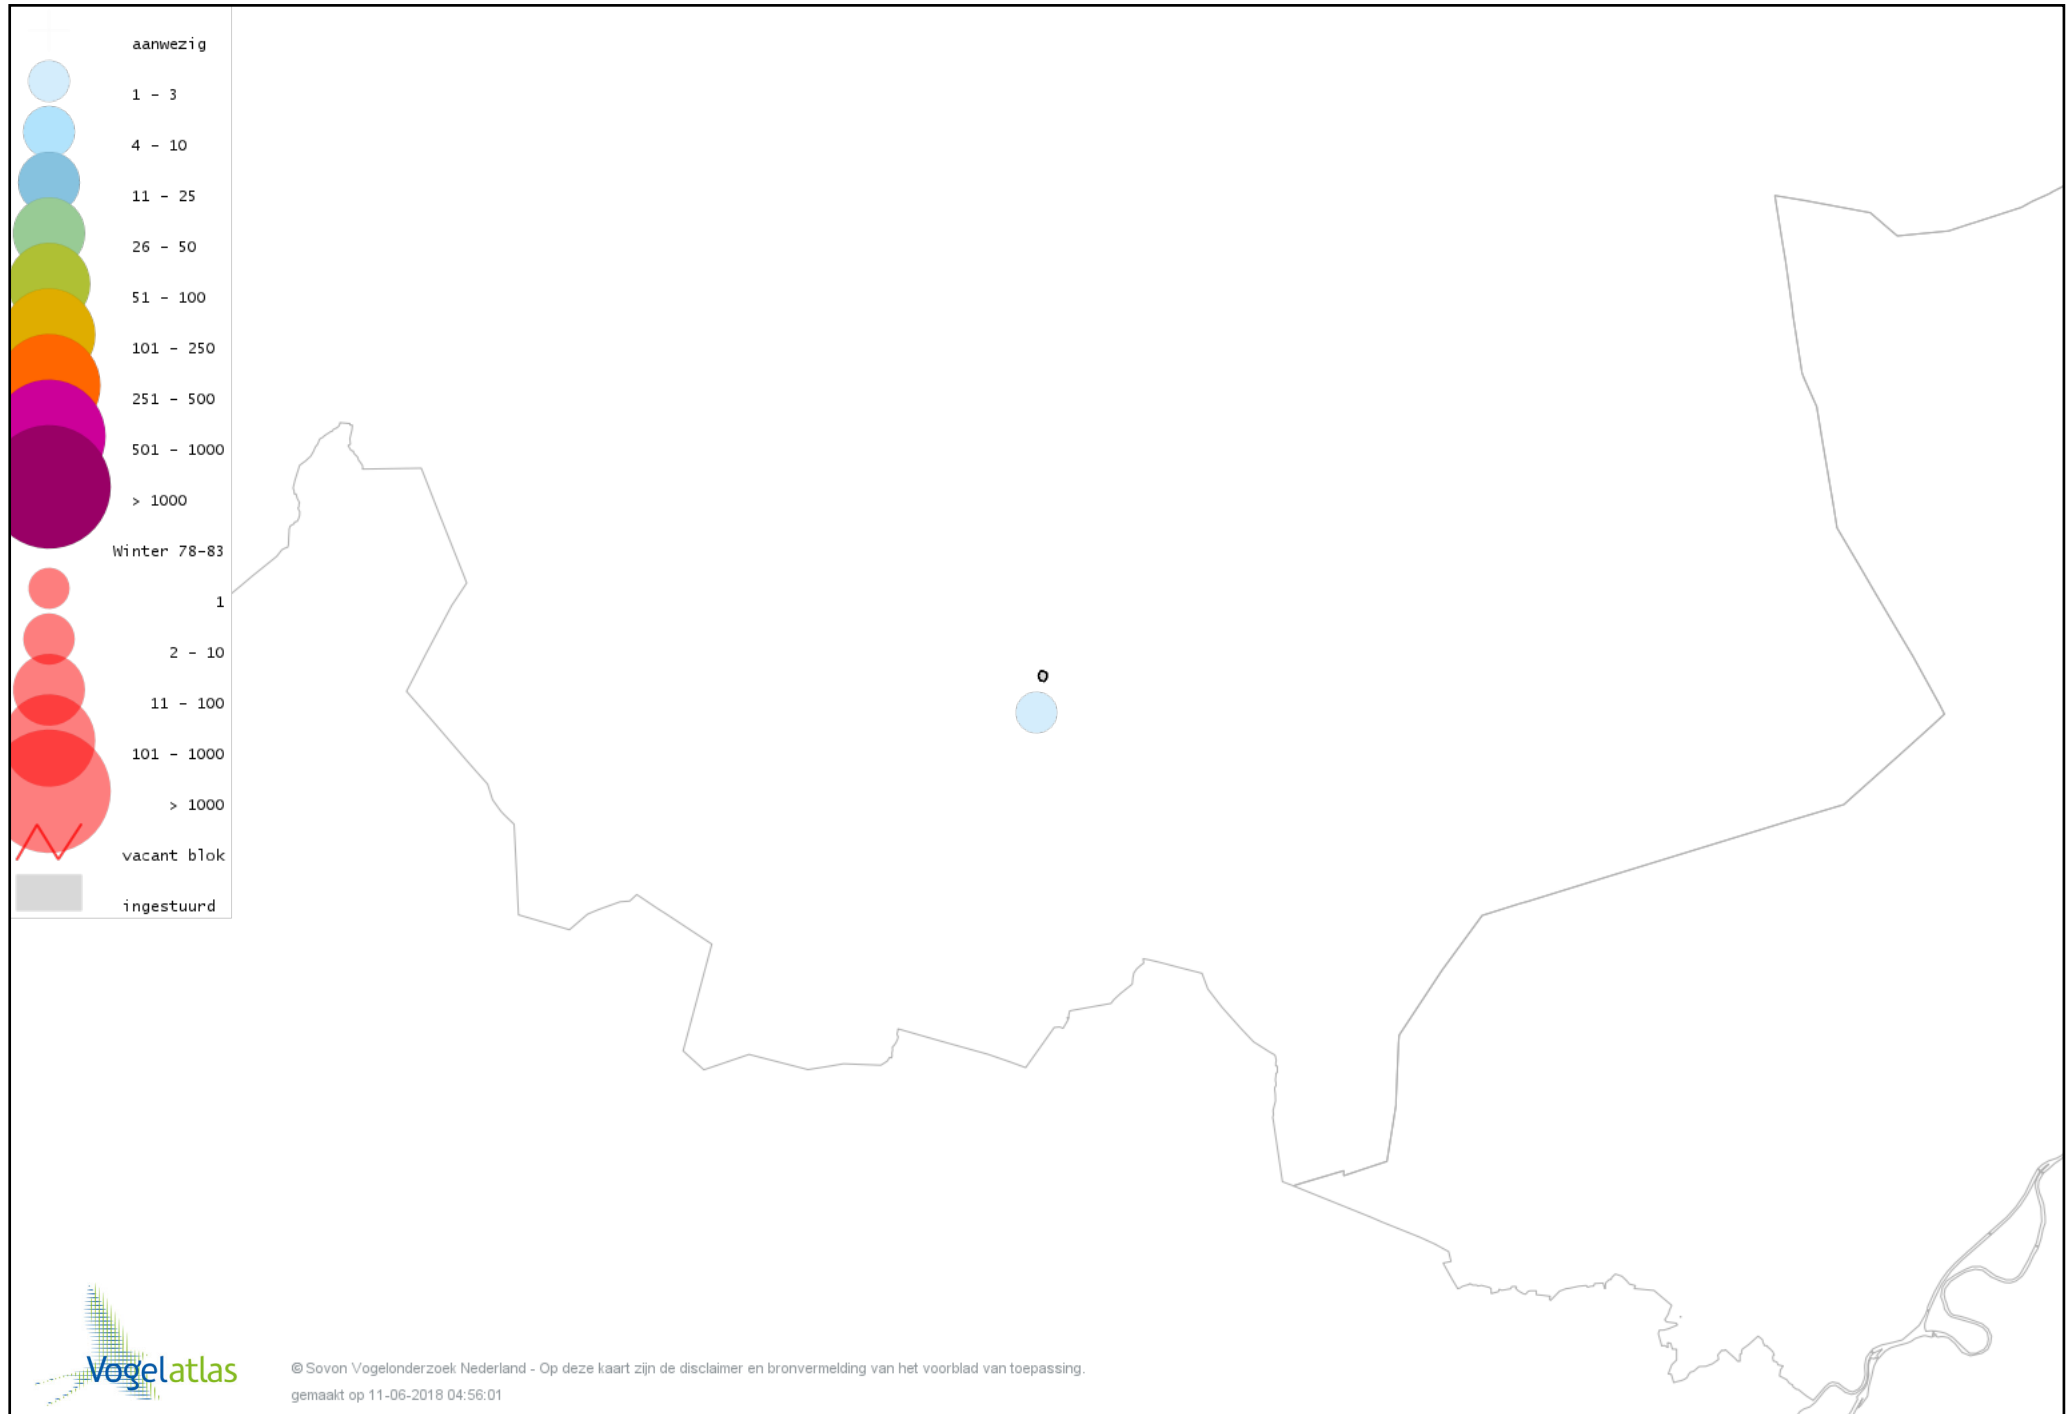

Voorlopige verspreidingskaart Kramsvogel winter

Voorlopige verspreidingskaart Zanglijster winter

Voorlopige verspreidingskaart Koperwiek winter

Voorlopige verspreidingskaart Grote Lijster winter

Voorlopige verspreidingskaart Roodborst winter

Voorlopige verspreidingskaart Zwarte Roodstaart winter

Voorlopige verspreidingskaart Roodborsttapuit winter

Voorlopige verspreidingskaart Heggenmus winter

Voorlopige verspreidingskaart Huismus winter

Voorlopige verspreidingskaart Ringmus winter

Voorlopige verspreidingskaart Grote Gele Kwikstaart winter

Voorlopige verspreidingskaart Witte Kwikstaart winter

Voorlopige verspreidingskaart Graspieper winter

Voorlopige verspreidingskaart Waterpieper winter