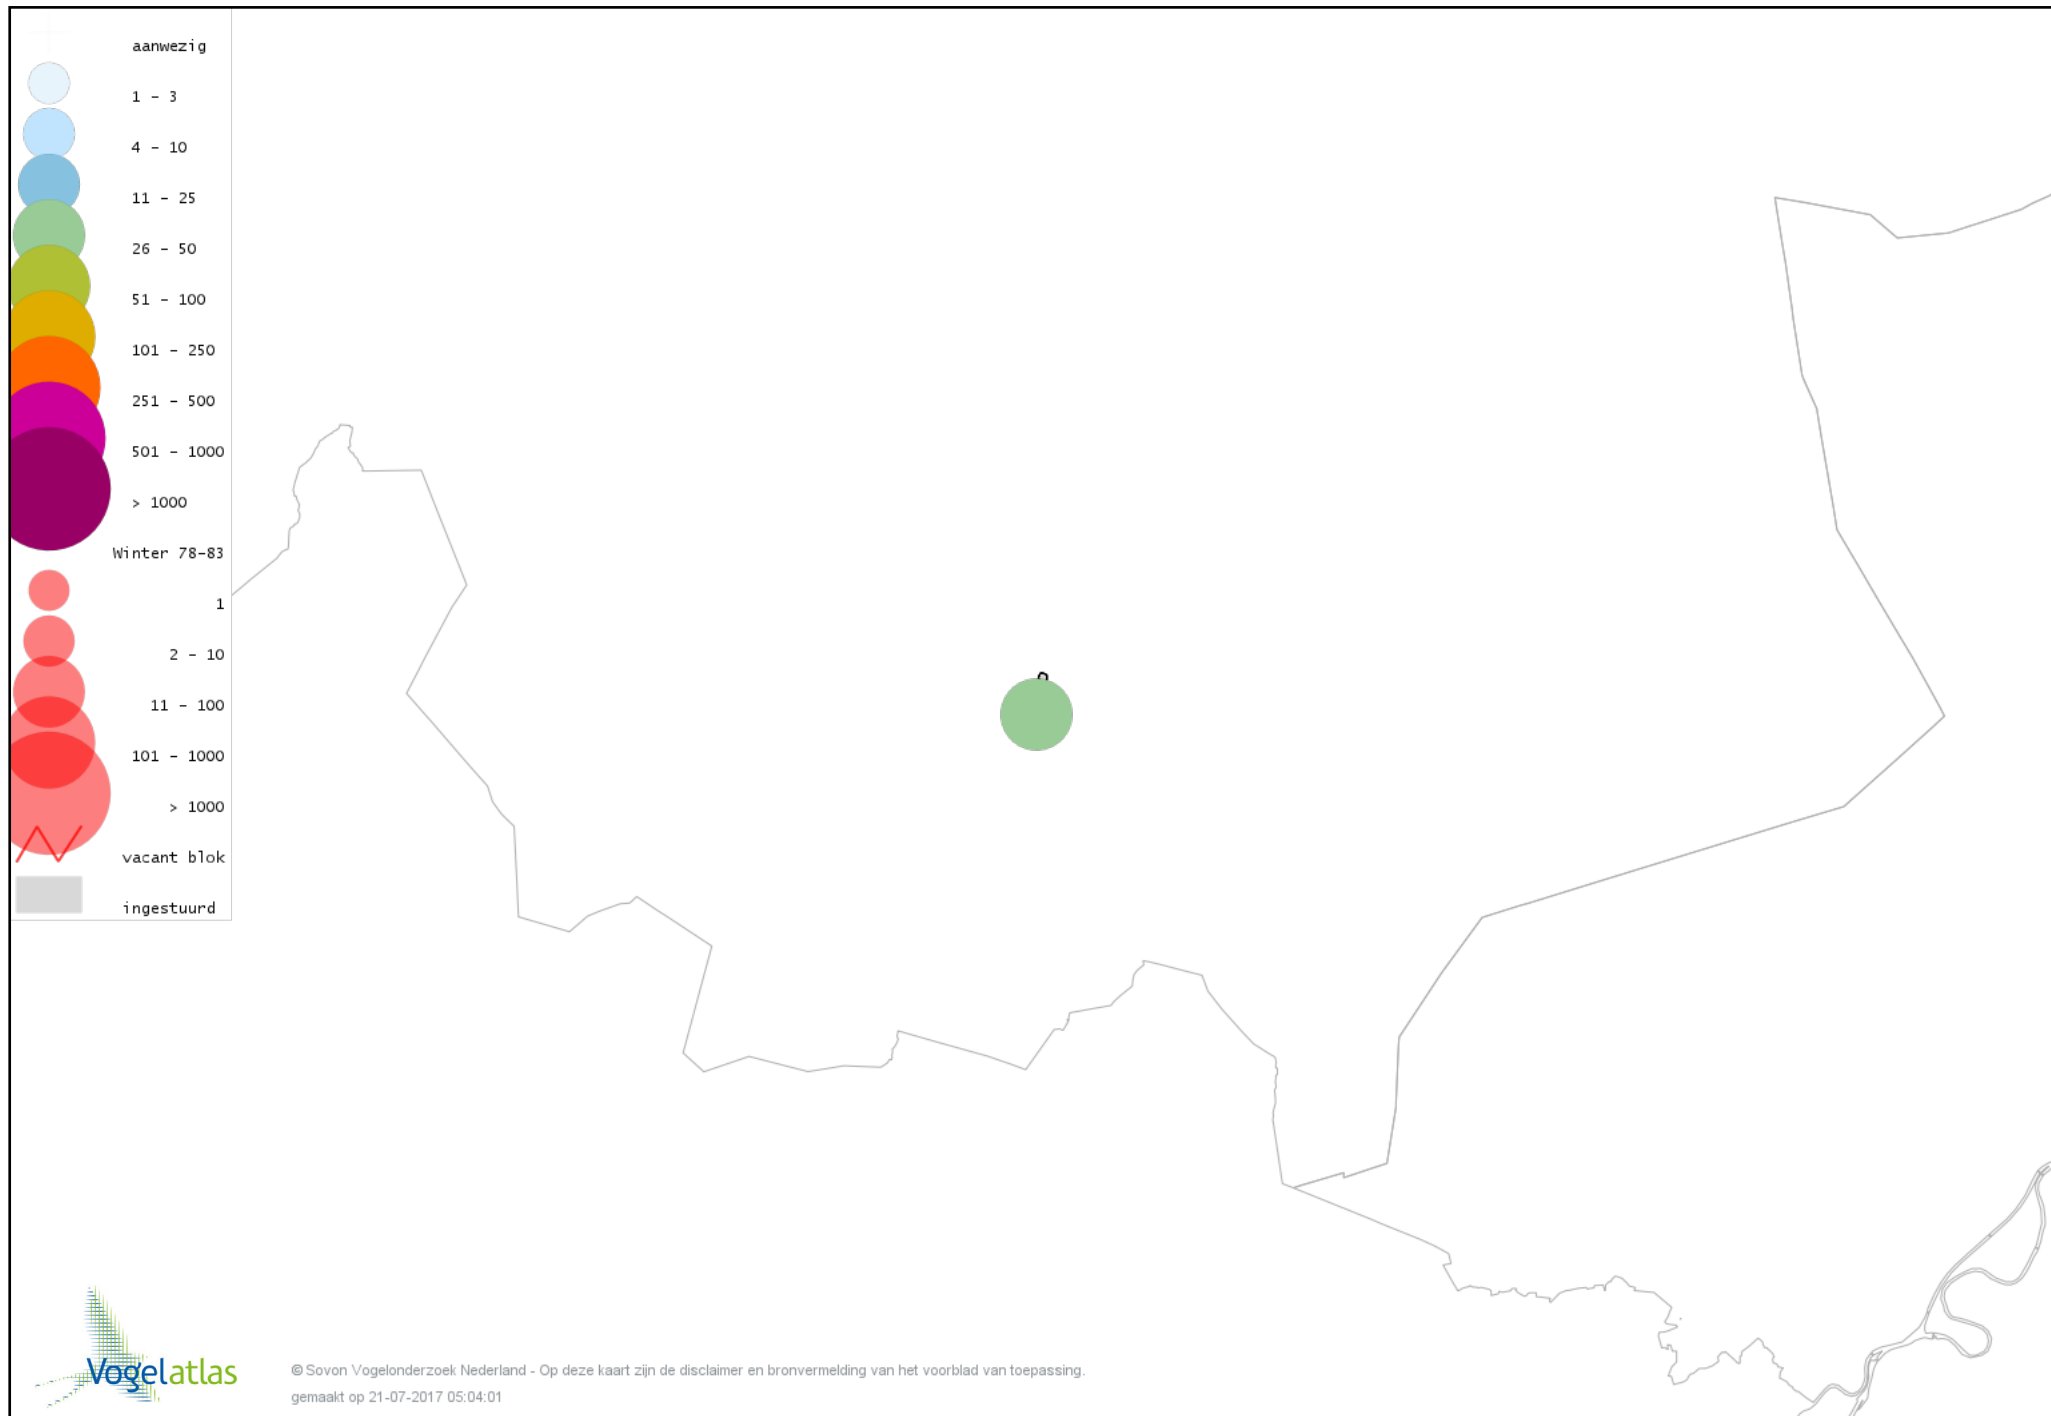

Voorlopige verspreidingskaart Groene Specht winter

Voorlopige verspreidingskaart Zwarte Specht winter

Voorlopige verspreidingskaart Grote Bonte Specht winter

Voorlopige verspreidingskaart Kleine Bonte Specht winter

Voorlopige verspreidingskaart Ekster winter

Voorlopige verspreidingskaart Gaai winter

Voorlopige verspreidingskaart Kauw winter

Voorlopige verspreidingskaart Roek winter

Voorlopige verspreidingskaart Zwarte Kraai winter