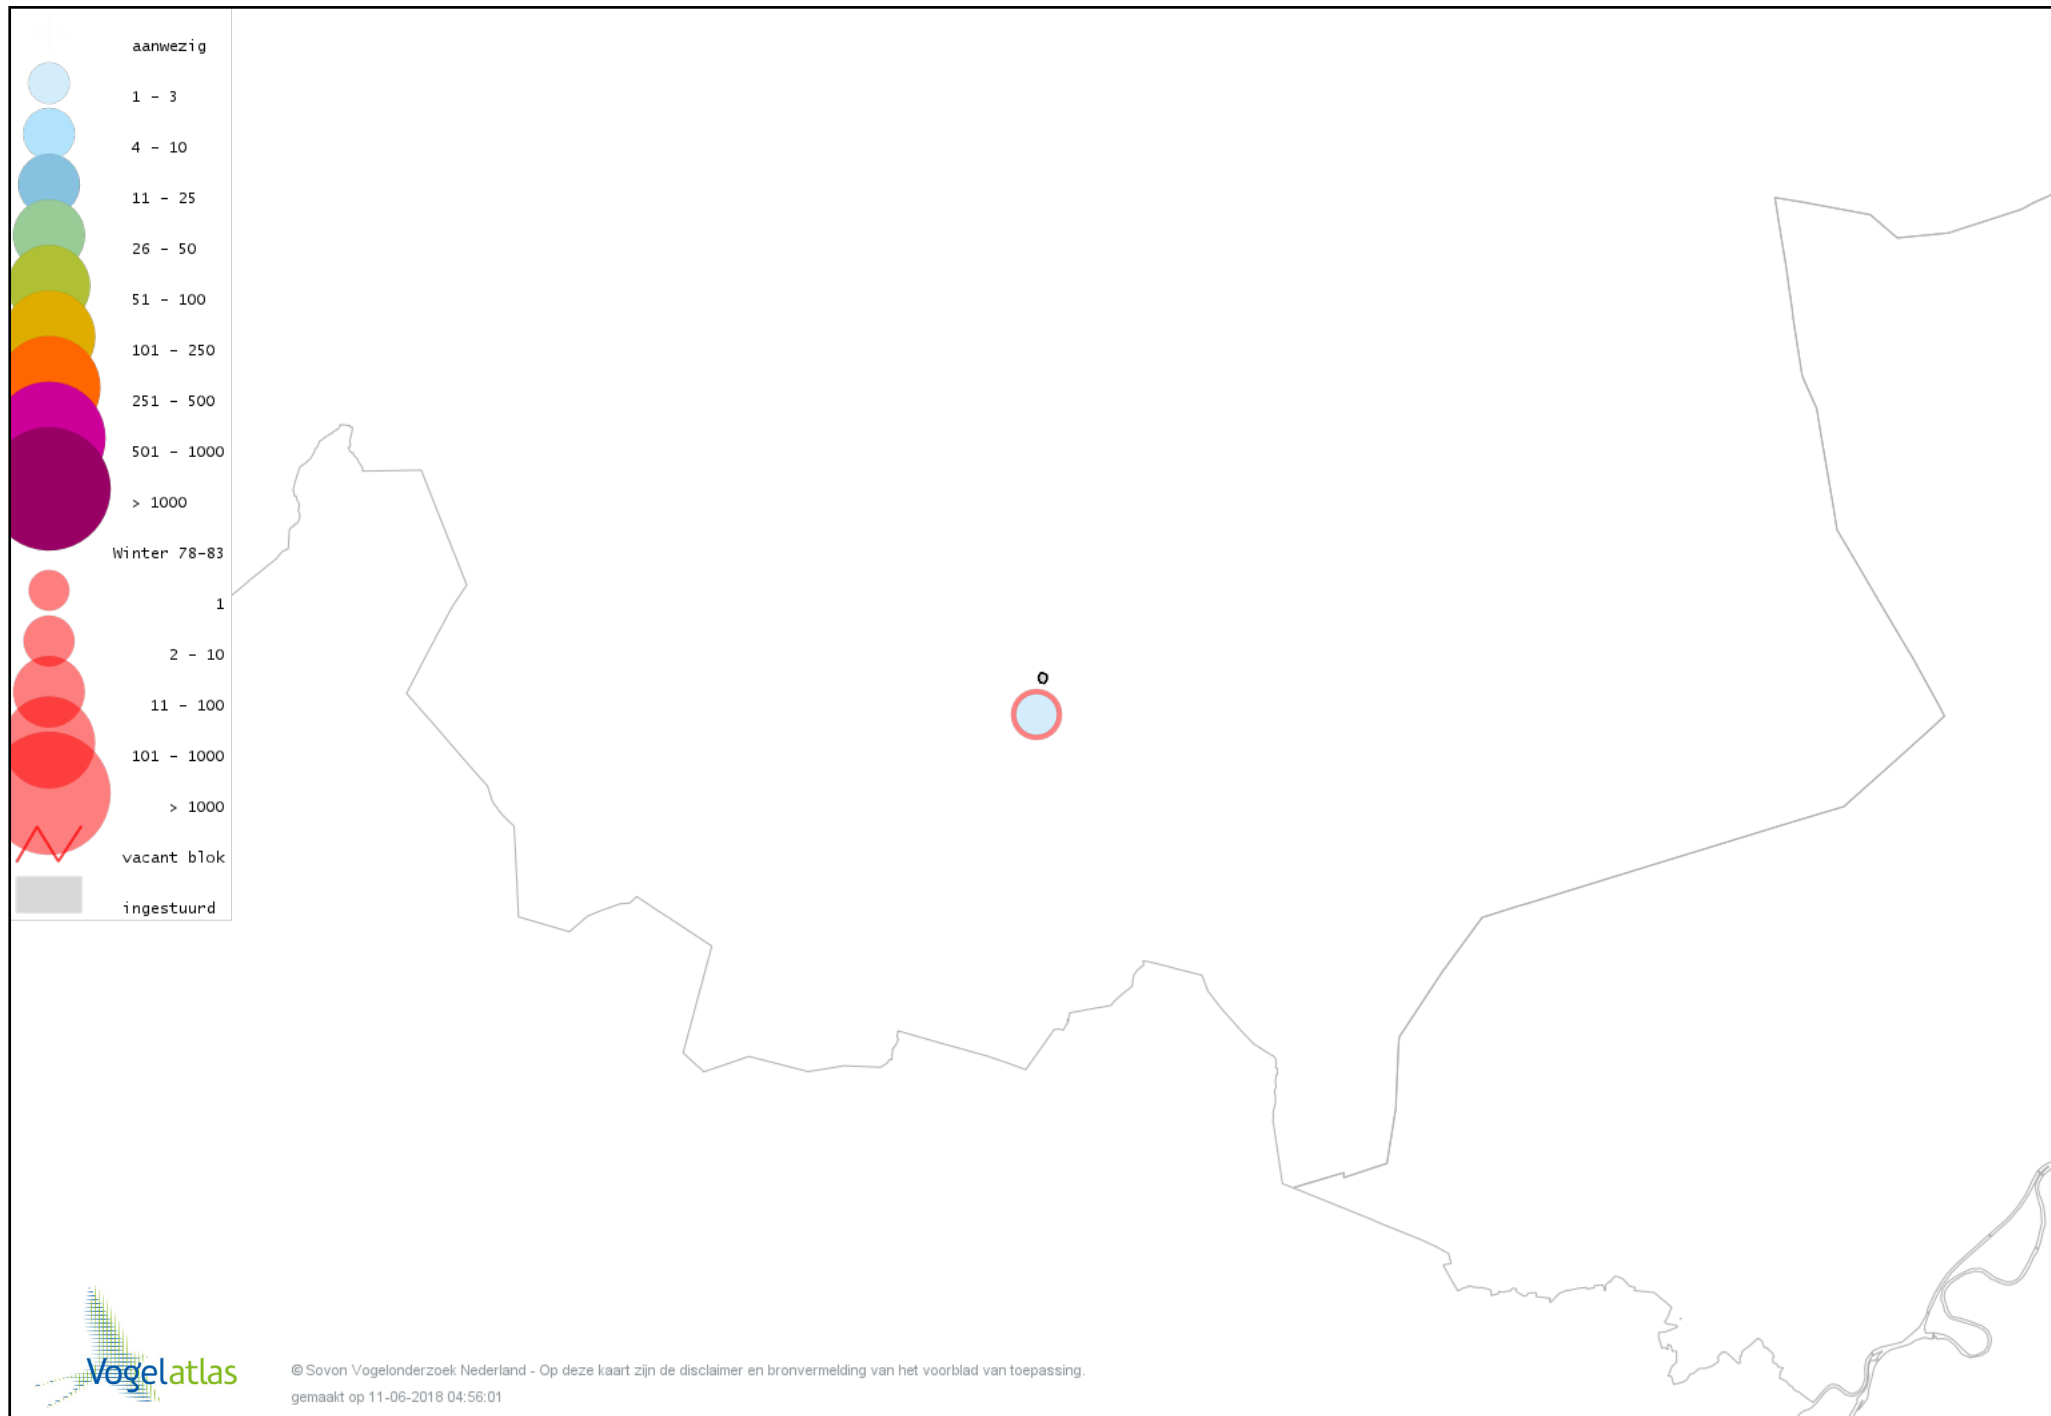

De kleurtint (blauw) is de beste referentie voor de tot nu toe waargenomen aantalsklasse.

De stipgrootte is relatief. Vergelijk daarvoor de atlasblok grootte van de legenda met die van het kaartbeeld.

Voorlopige verspreidingskaart Knobbelzwaan winter

Voorlopige verspreidingskaart Kleine Zwaan winter

Voorlopige verspreidingskaart Toendrarietgans winter

Voorlopige verspreidingskaart Grauwe Gans winter

Voorlopige verspreidingskaart Soepgans winter

Voorlopige verspreidingskaart Grote Canadese Gans winter

Voorlopige verspreidingskaart Nijlgans winter

Voorlopige verspreidingskaart Tafeleend winter

Voorlopige verspreidingskaart Kuifeend winter

Voorlopige verspreidingskaart Krakeend winter

Voorlopige verspreidingskaart Smient winter