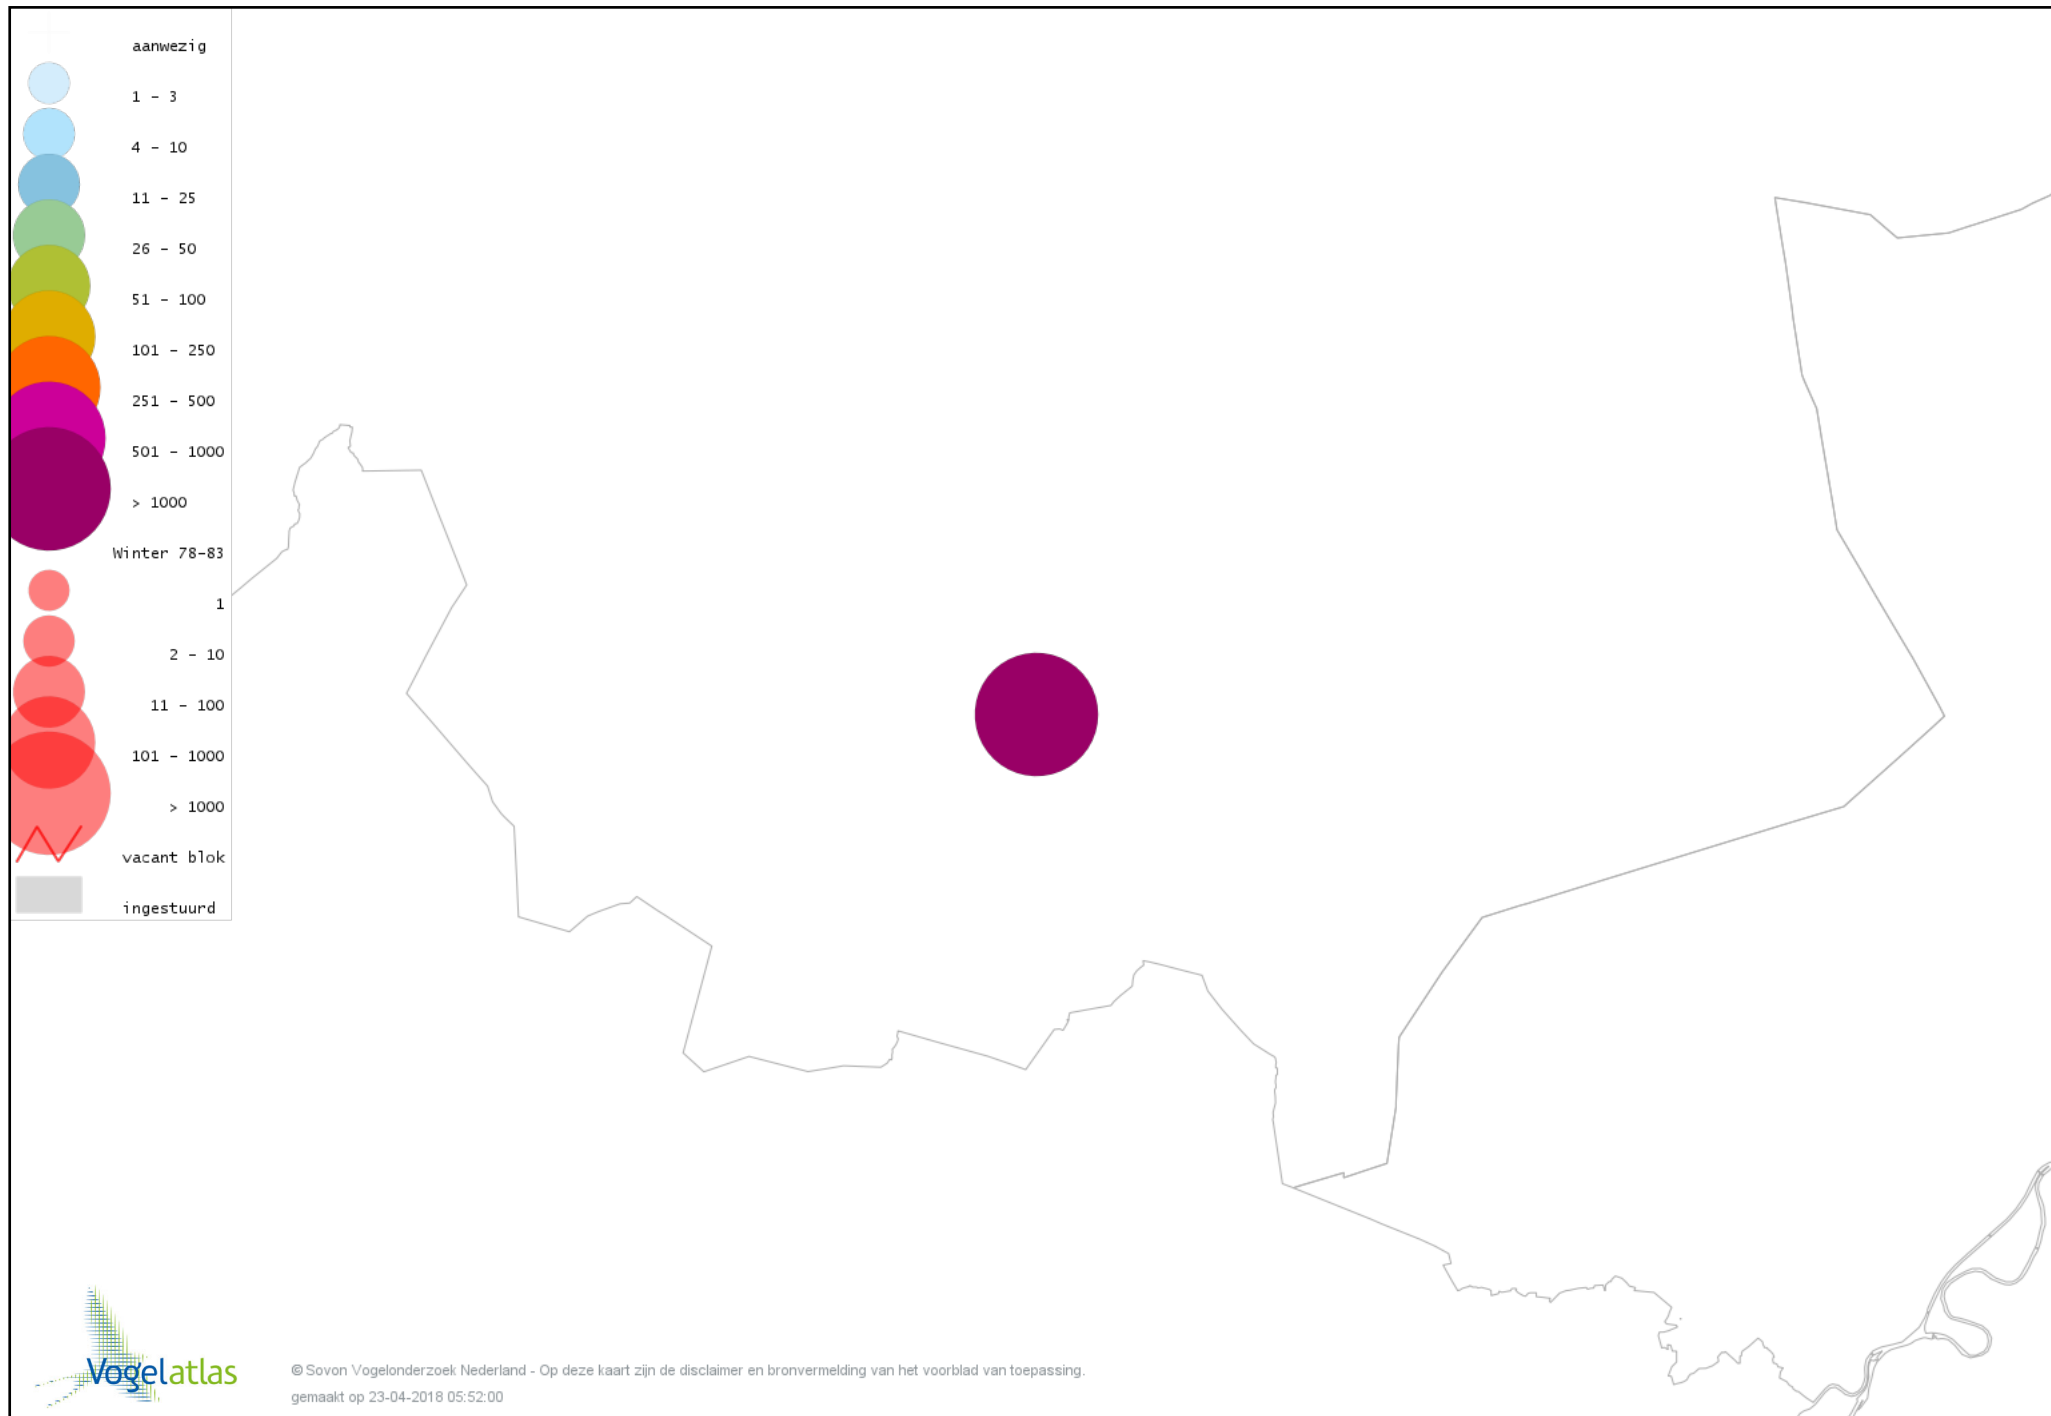

Voorlopige verspreidingskaart Waterhoen winter

Voorlopige verspreidingskaart Meerkoet winter

Voorlopige verspreidingskaart Kraanvogel winter

Voorlopige verspreidingskaart Kievit winter

Voorlopige verspreidingskaart Kokmeeuw winter

Voorlopige verspreidingskaart Stormmeeuw winter

Voorlopige verspreidingskaart Zilvermeeuw winter

Voorlopige verspreidingskaart Stadsduif winter

Voorlopige verspreidingskaart Holenduif winter

Voorlopige verspreidingskaart Houtduif winter