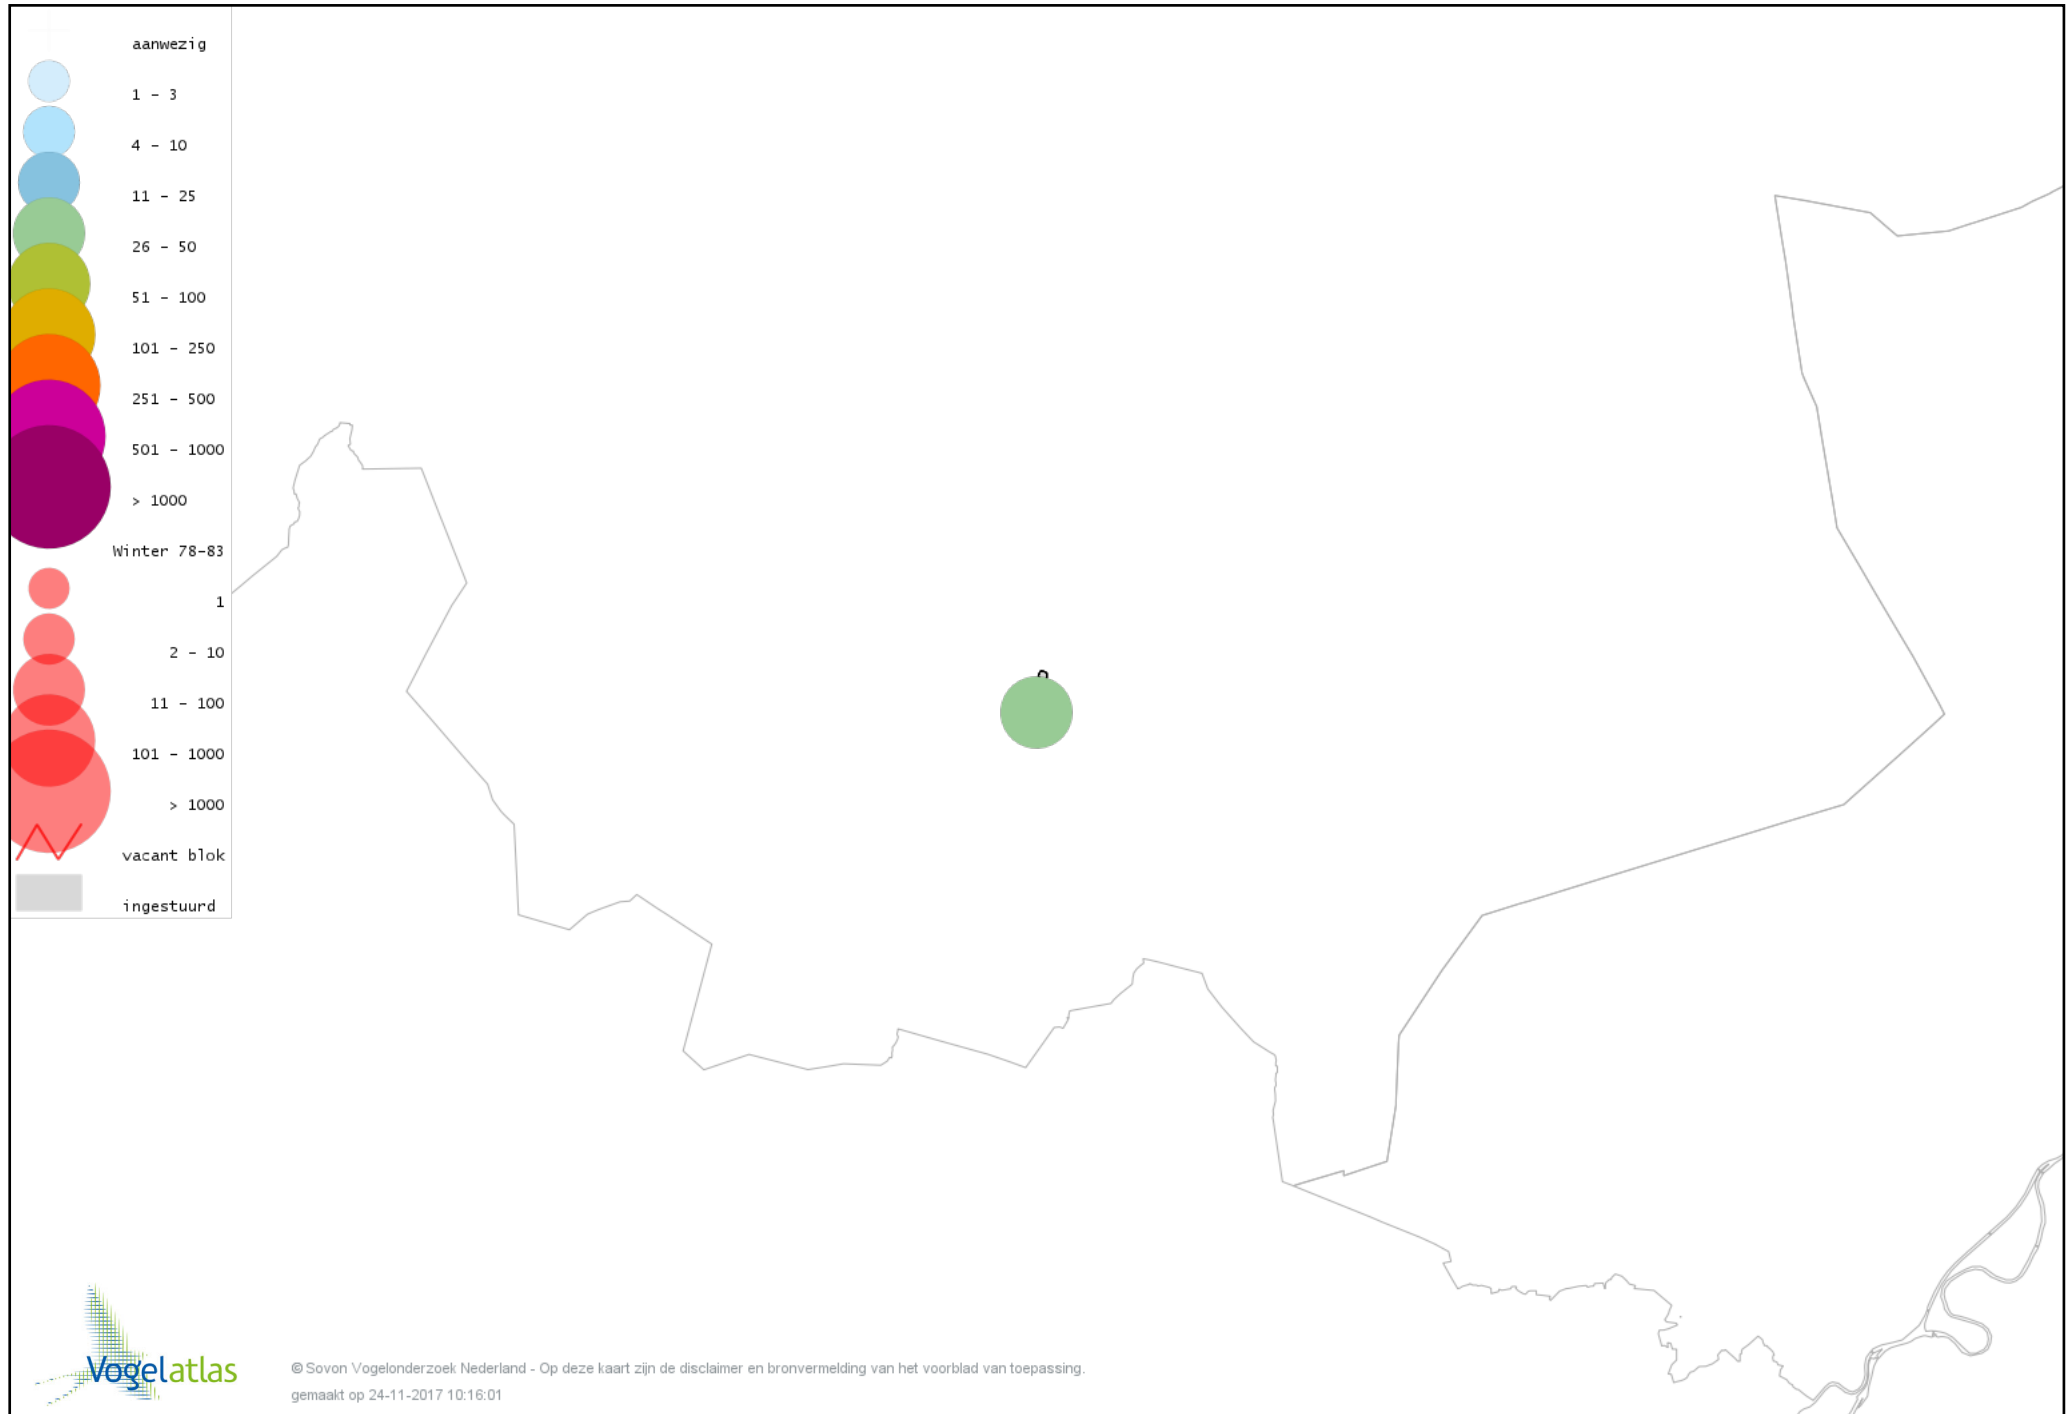

Voorlopige verspreidingskaart Grote Gele Kwikstaart winter

Voorlopige verspreidingskaart Witte Kwikstaart winter

Voorlopige verspreidingskaart Graspieper winter

Voorlopige verspreidingskaart Waterpieper winter

Voorlopige verspreidingskaart Vink winter

Voorlopige verspreidingskaart Keep winter

Voorlopige verspreidingskaart Groenling winter

Voorlopige verspreidingskaart Putter winter

Voorlopige verspreidingskaart Sijs winter

Voorlopige verspreidingskaart Kleine Barmsijs winter

Voorlopige verspreidingskaart Barmsijs (Grote of Kleine) winter

Voorlopige verspreidingskaart Kruisbek winter

Voorlopige verspreidingskaart Goudvink winter