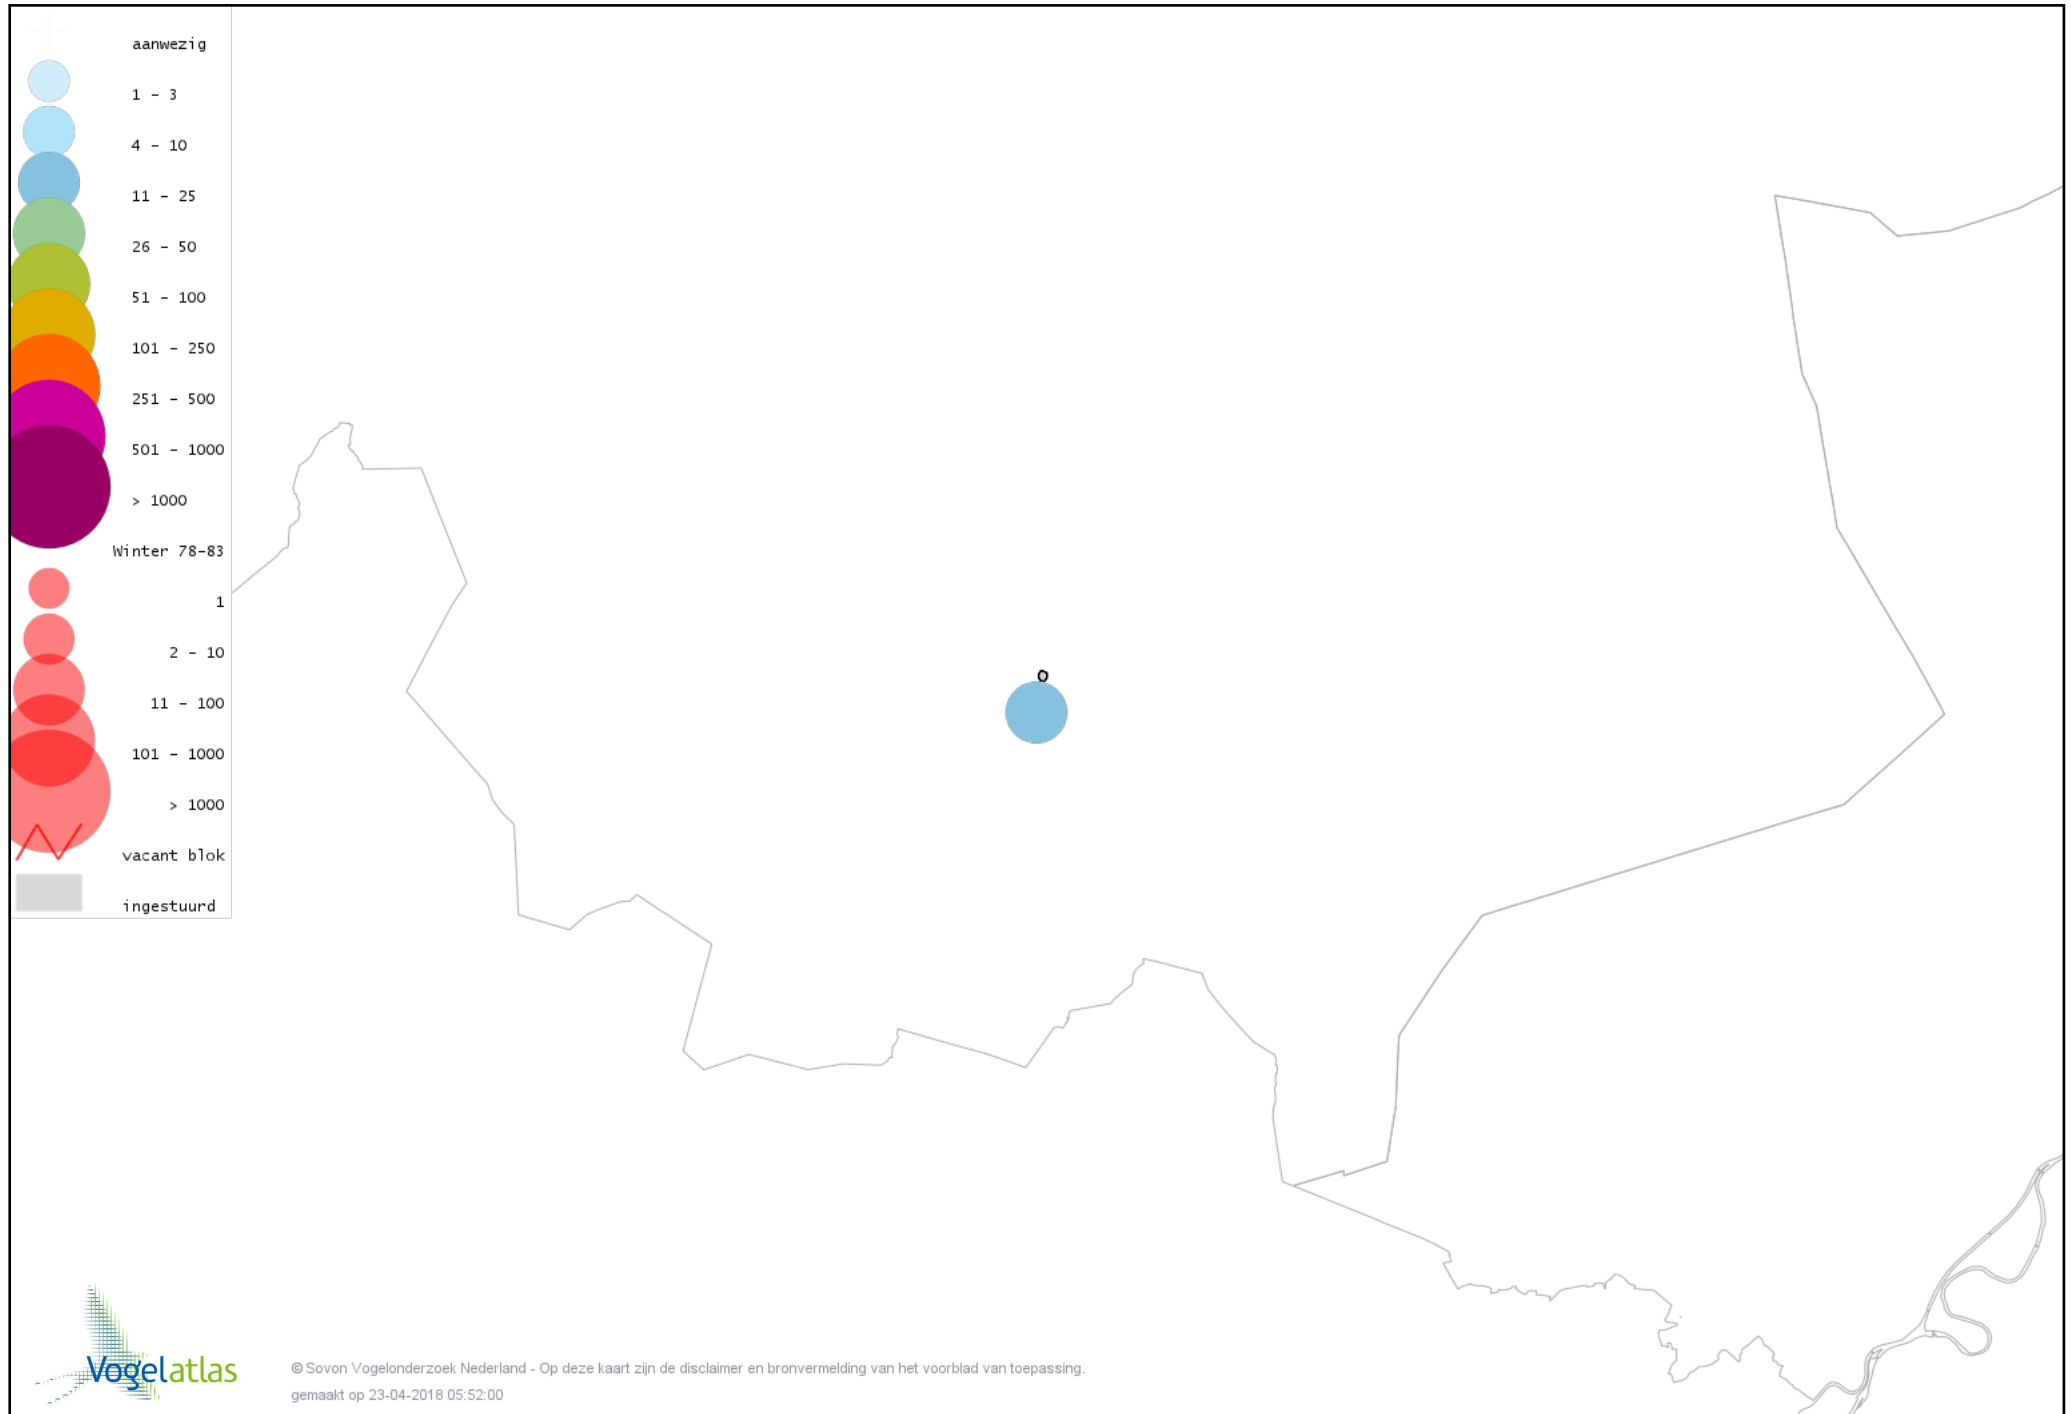

Voorlopige verspreidingskaart Groene Specht winter