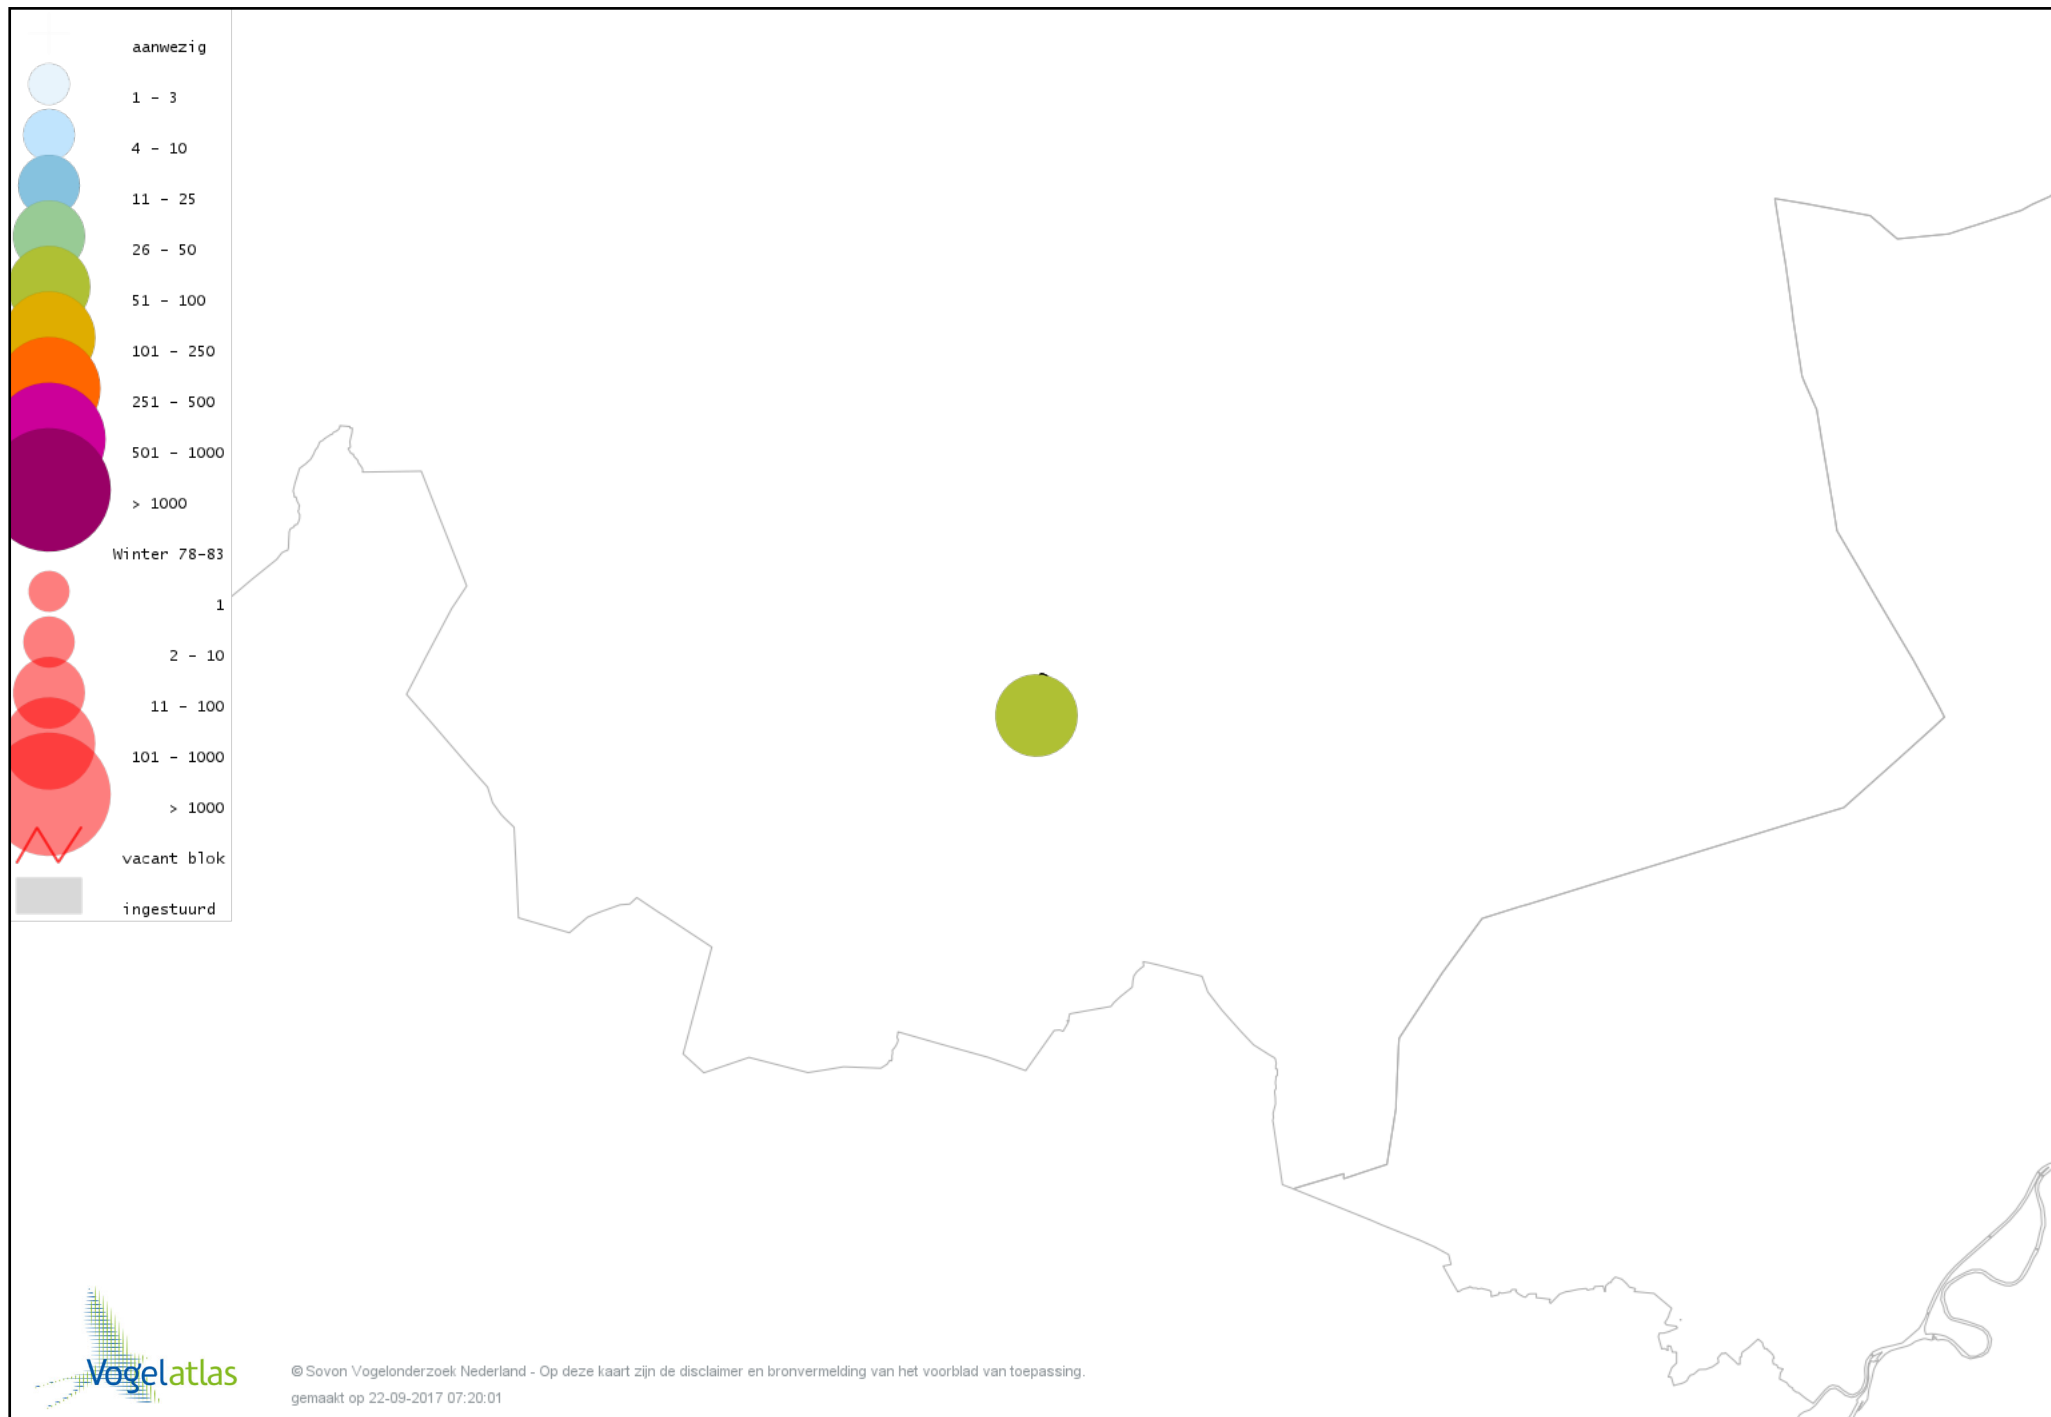

Voorlopige verspreidingskaart Gaai winter