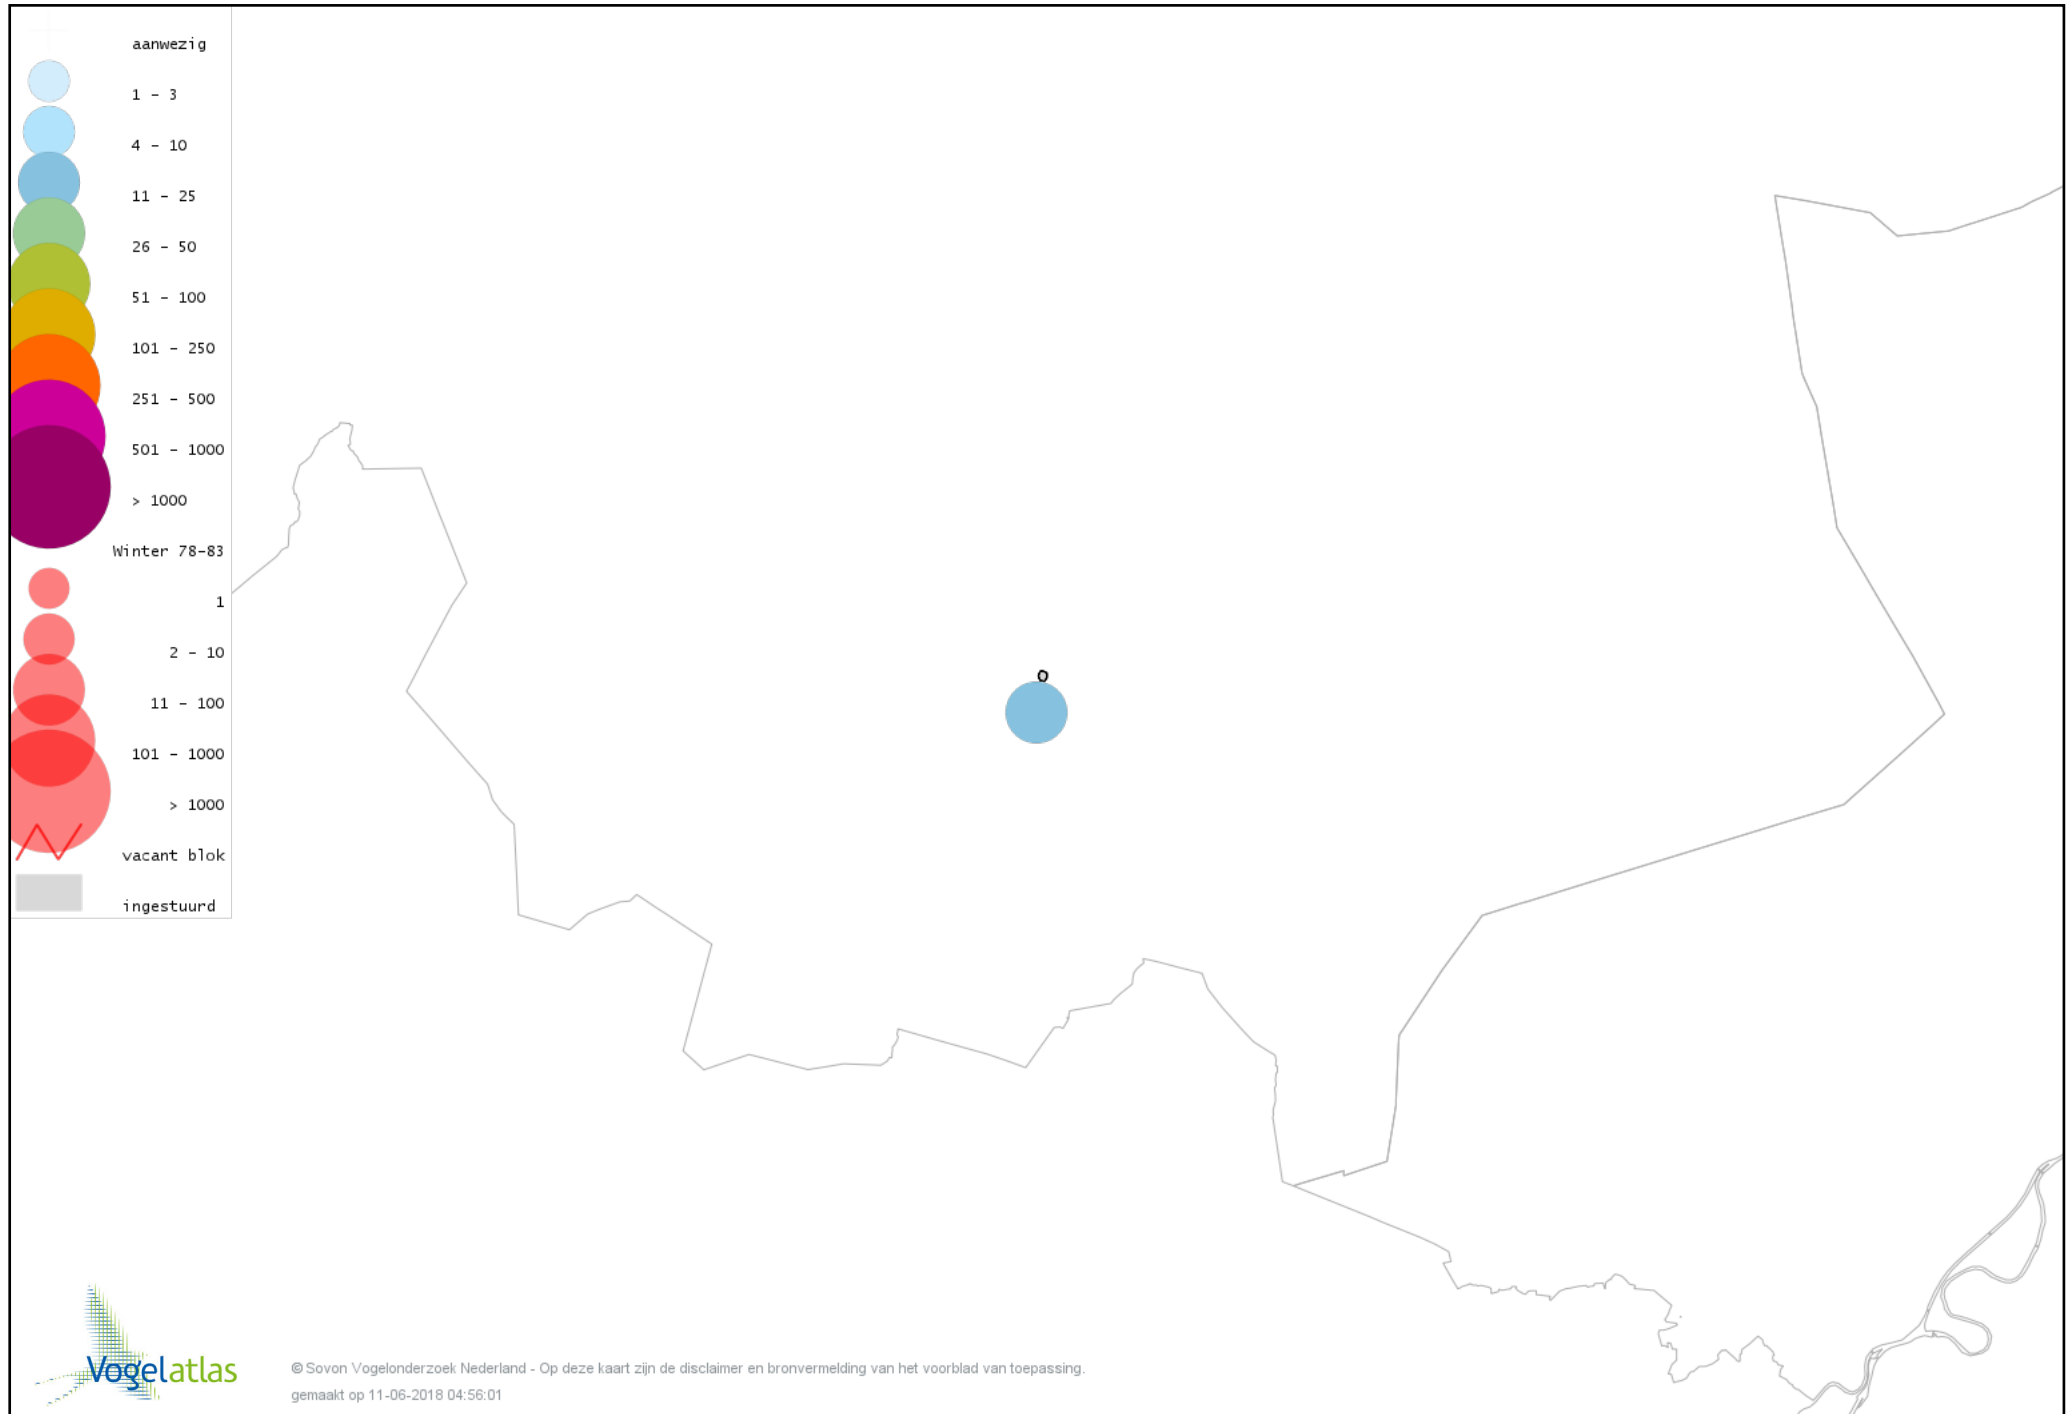

Voorlopige verspreidingskaart Zwarte Roodstaart winter

Voorlopige verspreidingskaart Roodborsttapuit winter

Voorlopige verspreidingskaart Heggenmus winter

Voorlopige verspreidingskaart Huismus winter

Voorlopige verspreidingskaart Ringmus winter

Voorlopige verspreidingskaart Grote Gele Kwikstaart winter

Voorlopige verspreidingskaart Witte Kwikstaart winter

Voorlopige verspreidingskaart Graspieper winter

Voorlopige verspreidingskaart Waterpieper winter

Voorlopige verspreidingskaart Vink winter

Voorlopige verspreidingskaart Keep winter

Voorlopige verspreidingskaart Groenling winter

Voorlopige verspreidingskaart Putter winter

Voorlopige verspreidingskaart Sijs winter

Voorlopige verspreidingskaart Kleine Barmsijs winter

Voorlopige verspreidingskaart Barmsijs (Grote of Kleine) winter

Voorlopige verspreidingskaart Kruisbek winter

Voorlopige verspreidingskaart Goudvink winter