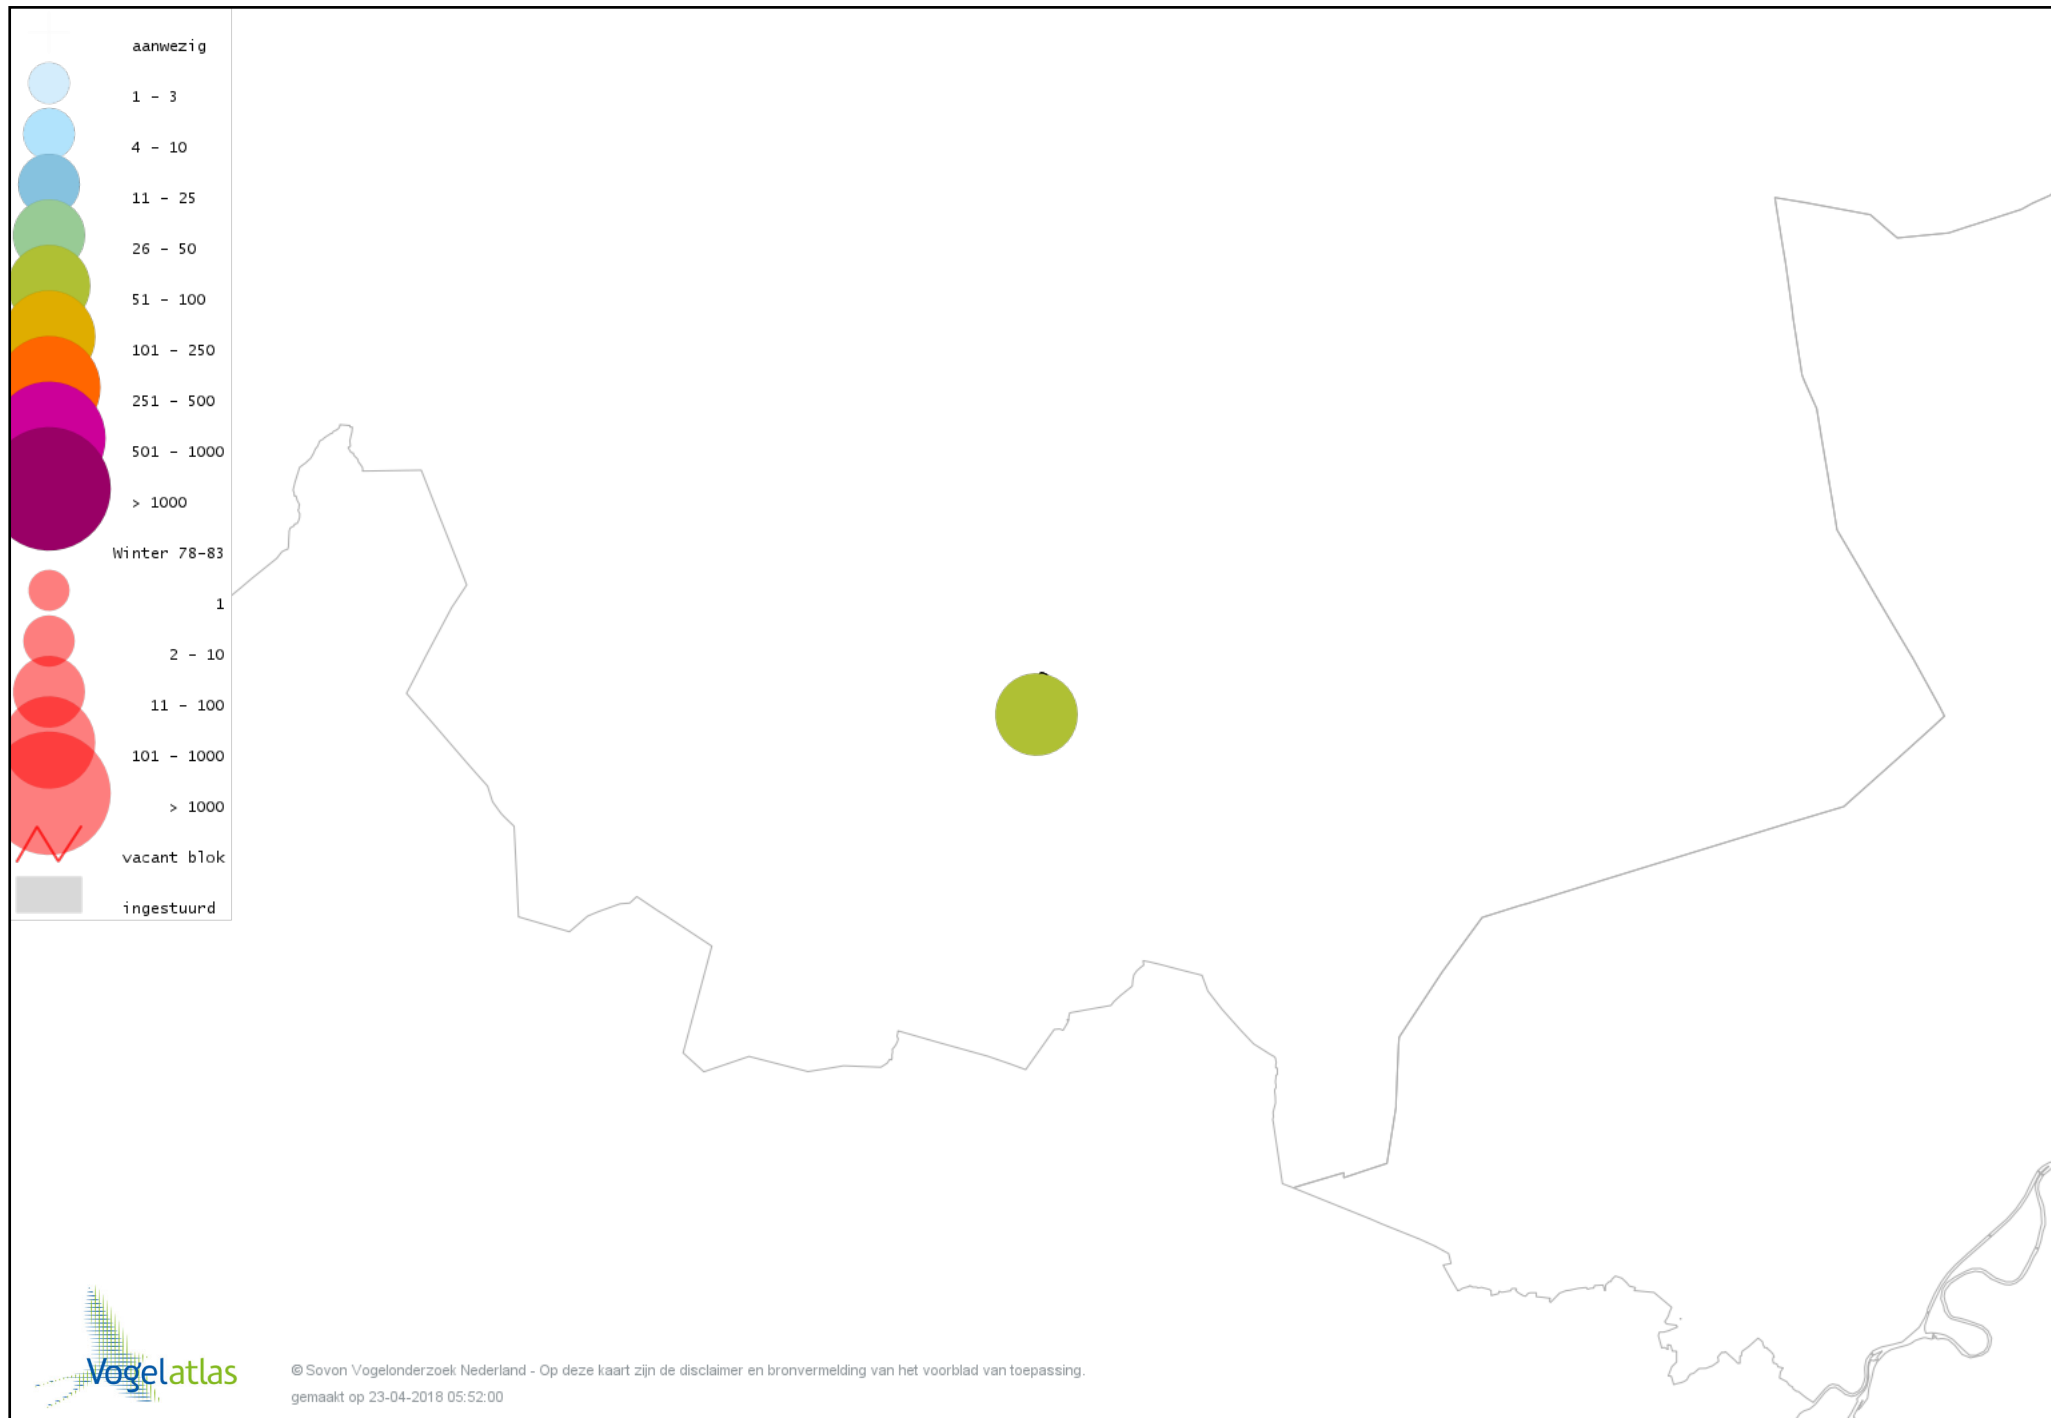

Voorlopige verspreidingskaart Groene Specht winter

Voorlopige verspreidingskaart Zwarte Specht winter

Voorlopige verspreidingskaart Grote Bonte Specht winter

Voorlopige verspreidingskaart Kleine Bonte Specht winter

Voorlopige verspreidingskaart Ekster winter

Voorlopige verspreidingskaart Gaai winter

Voorlopige verspreidingskaart Kauw winter

Voorlopige verspreidingskaart Roek winter

Voorlopige verspreidingskaart Zwarte Kraai winter