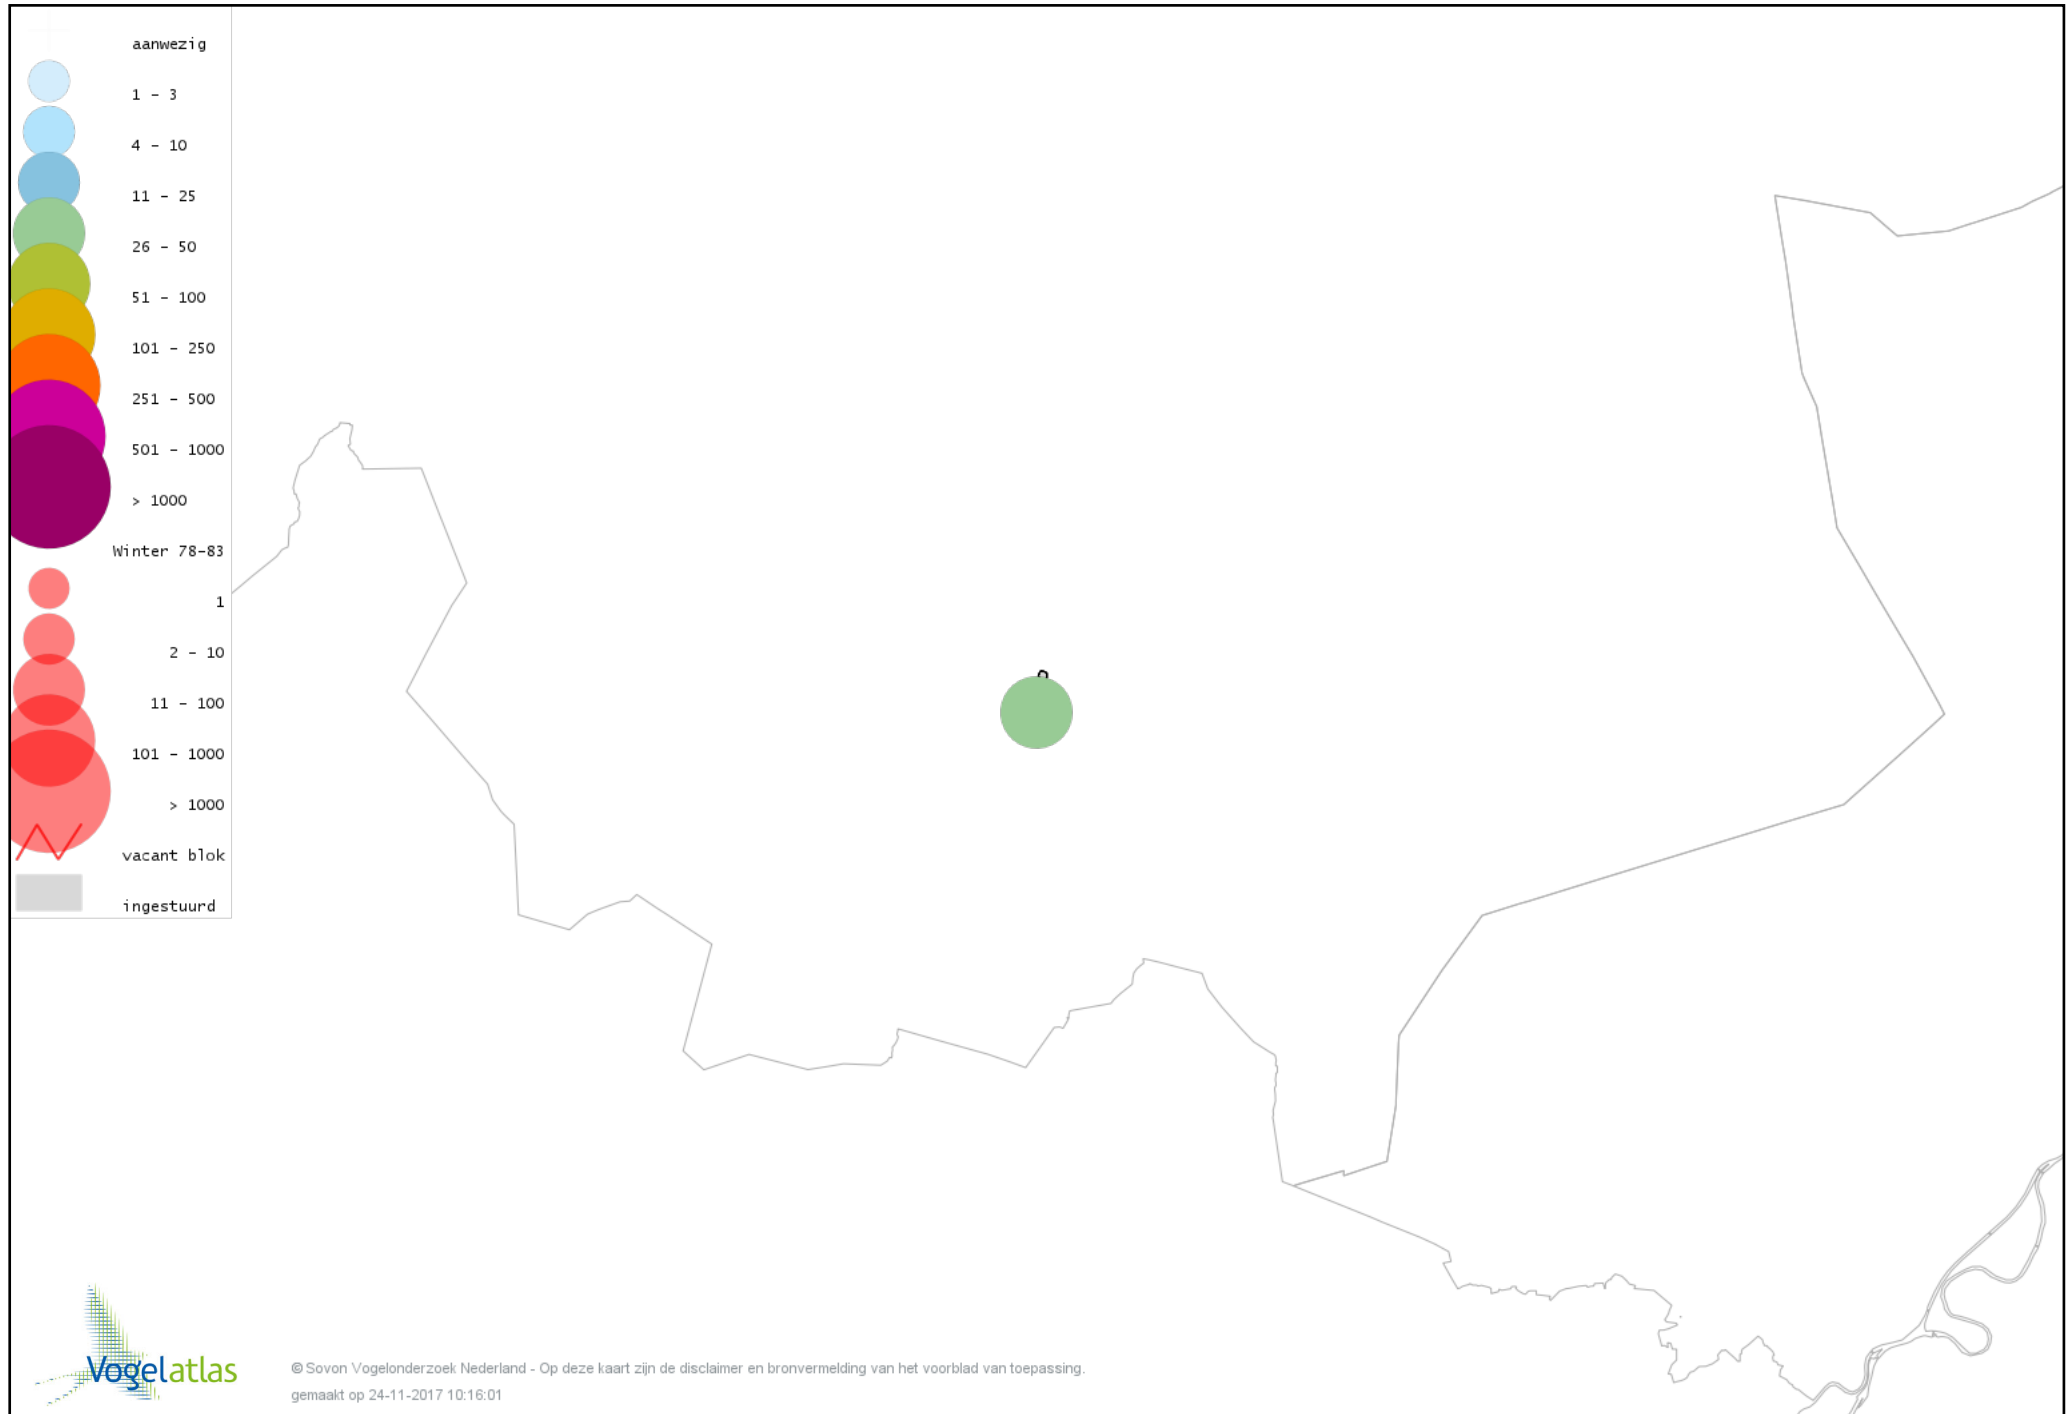

Voorlopige verspreidingskaart Zwarte Mees winter

Voorlopige verspreidingskaart Matkop winter

Voorlopige verspreidingskaart Boomleeuwerik winter

Voorlopige verspreidingskaart Veldleeuwerik winter

Voorlopige verspreidingskaart Staartmees winter

Voorlopige verspreidingskaart Boomklever winter

Voorlopige verspreidingskaart Boomkruiper winter

Voorlopige verspreidingskaart Winterkoning winter

Voorlopige verspreidingskaart Spreeuw winter

Voorlopige verspreidingskaart Merel winter