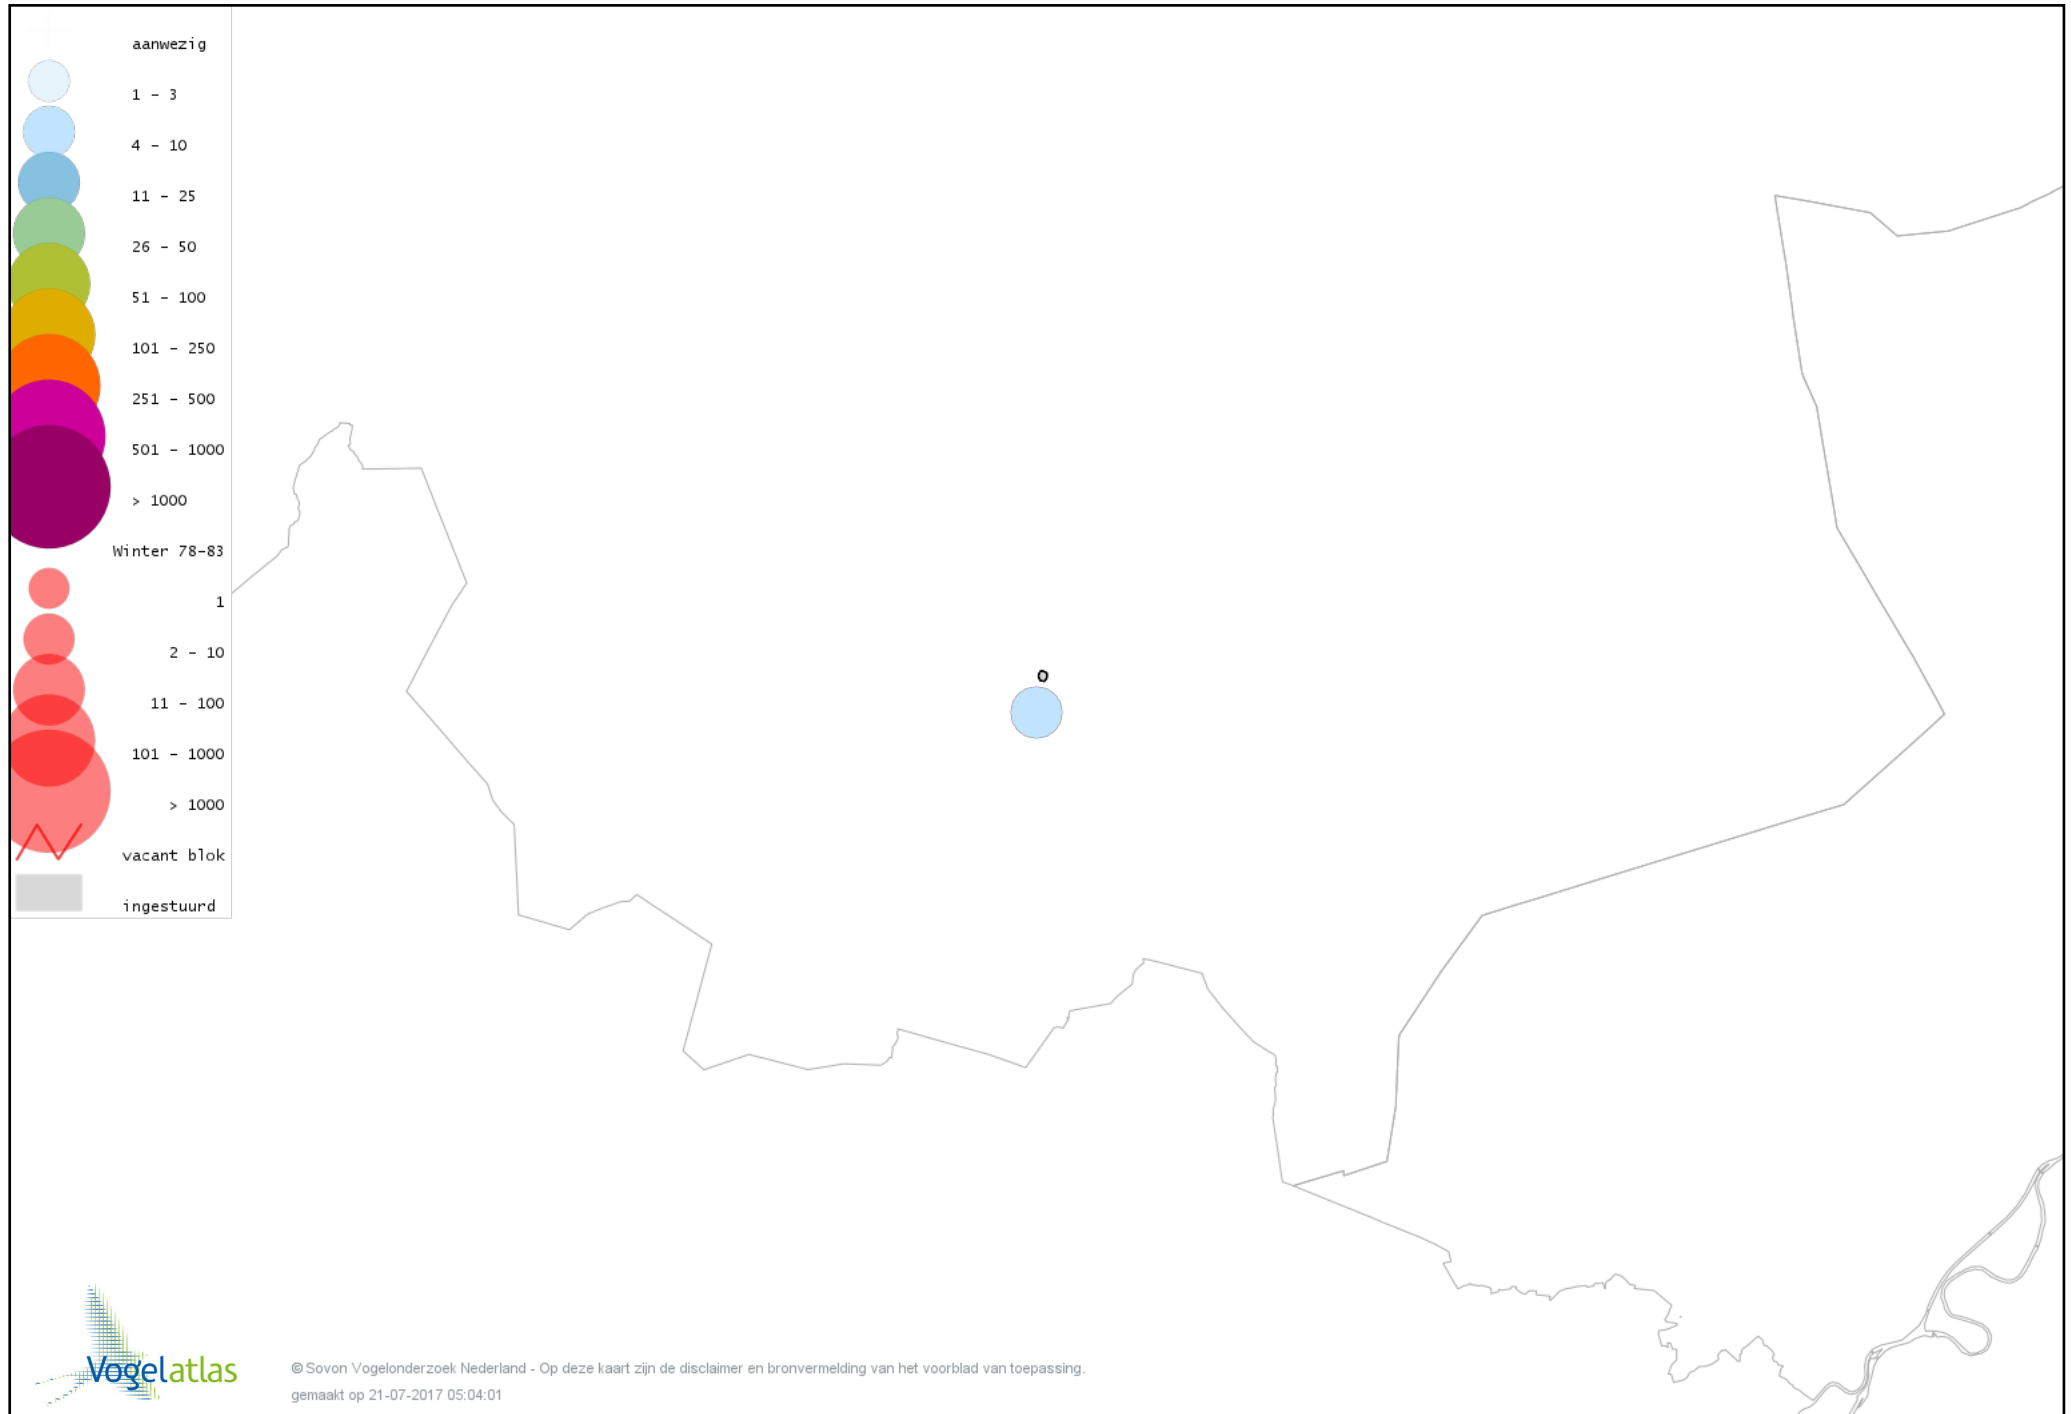

Voorlopige verspreidingskaart Grote Zilverreiger winter

Voorlopige verspreidingskaart Blauwe Reiger winter

Voorlopige verspreidingskaart Ooievaar winter

Voorlopige verspreidingskaart Dodaars winter

Voorlopige verspreidingskaart Fuut winter

Voorlopige verspreidingskaart Havik winter

Voorlopige verspreidingskaart Sperwer winter

Voorlopige verspreidingskaart Buizerd winter

Voorlopige verspreidingskaart Torenvalk winter

Voorlopige verspreidingskaart Slechtvalk winter

Voorlopige verspreidingskaart Waterhoen winter

Voorlopige verspreidingskaart Meerkoet winter

Voorlopige verspreidingskaart Kraanvogel winter

Voorlopige verspreidingskaart Kievit winter

Voorlopige verspreidingskaart Kokmeeuw winter