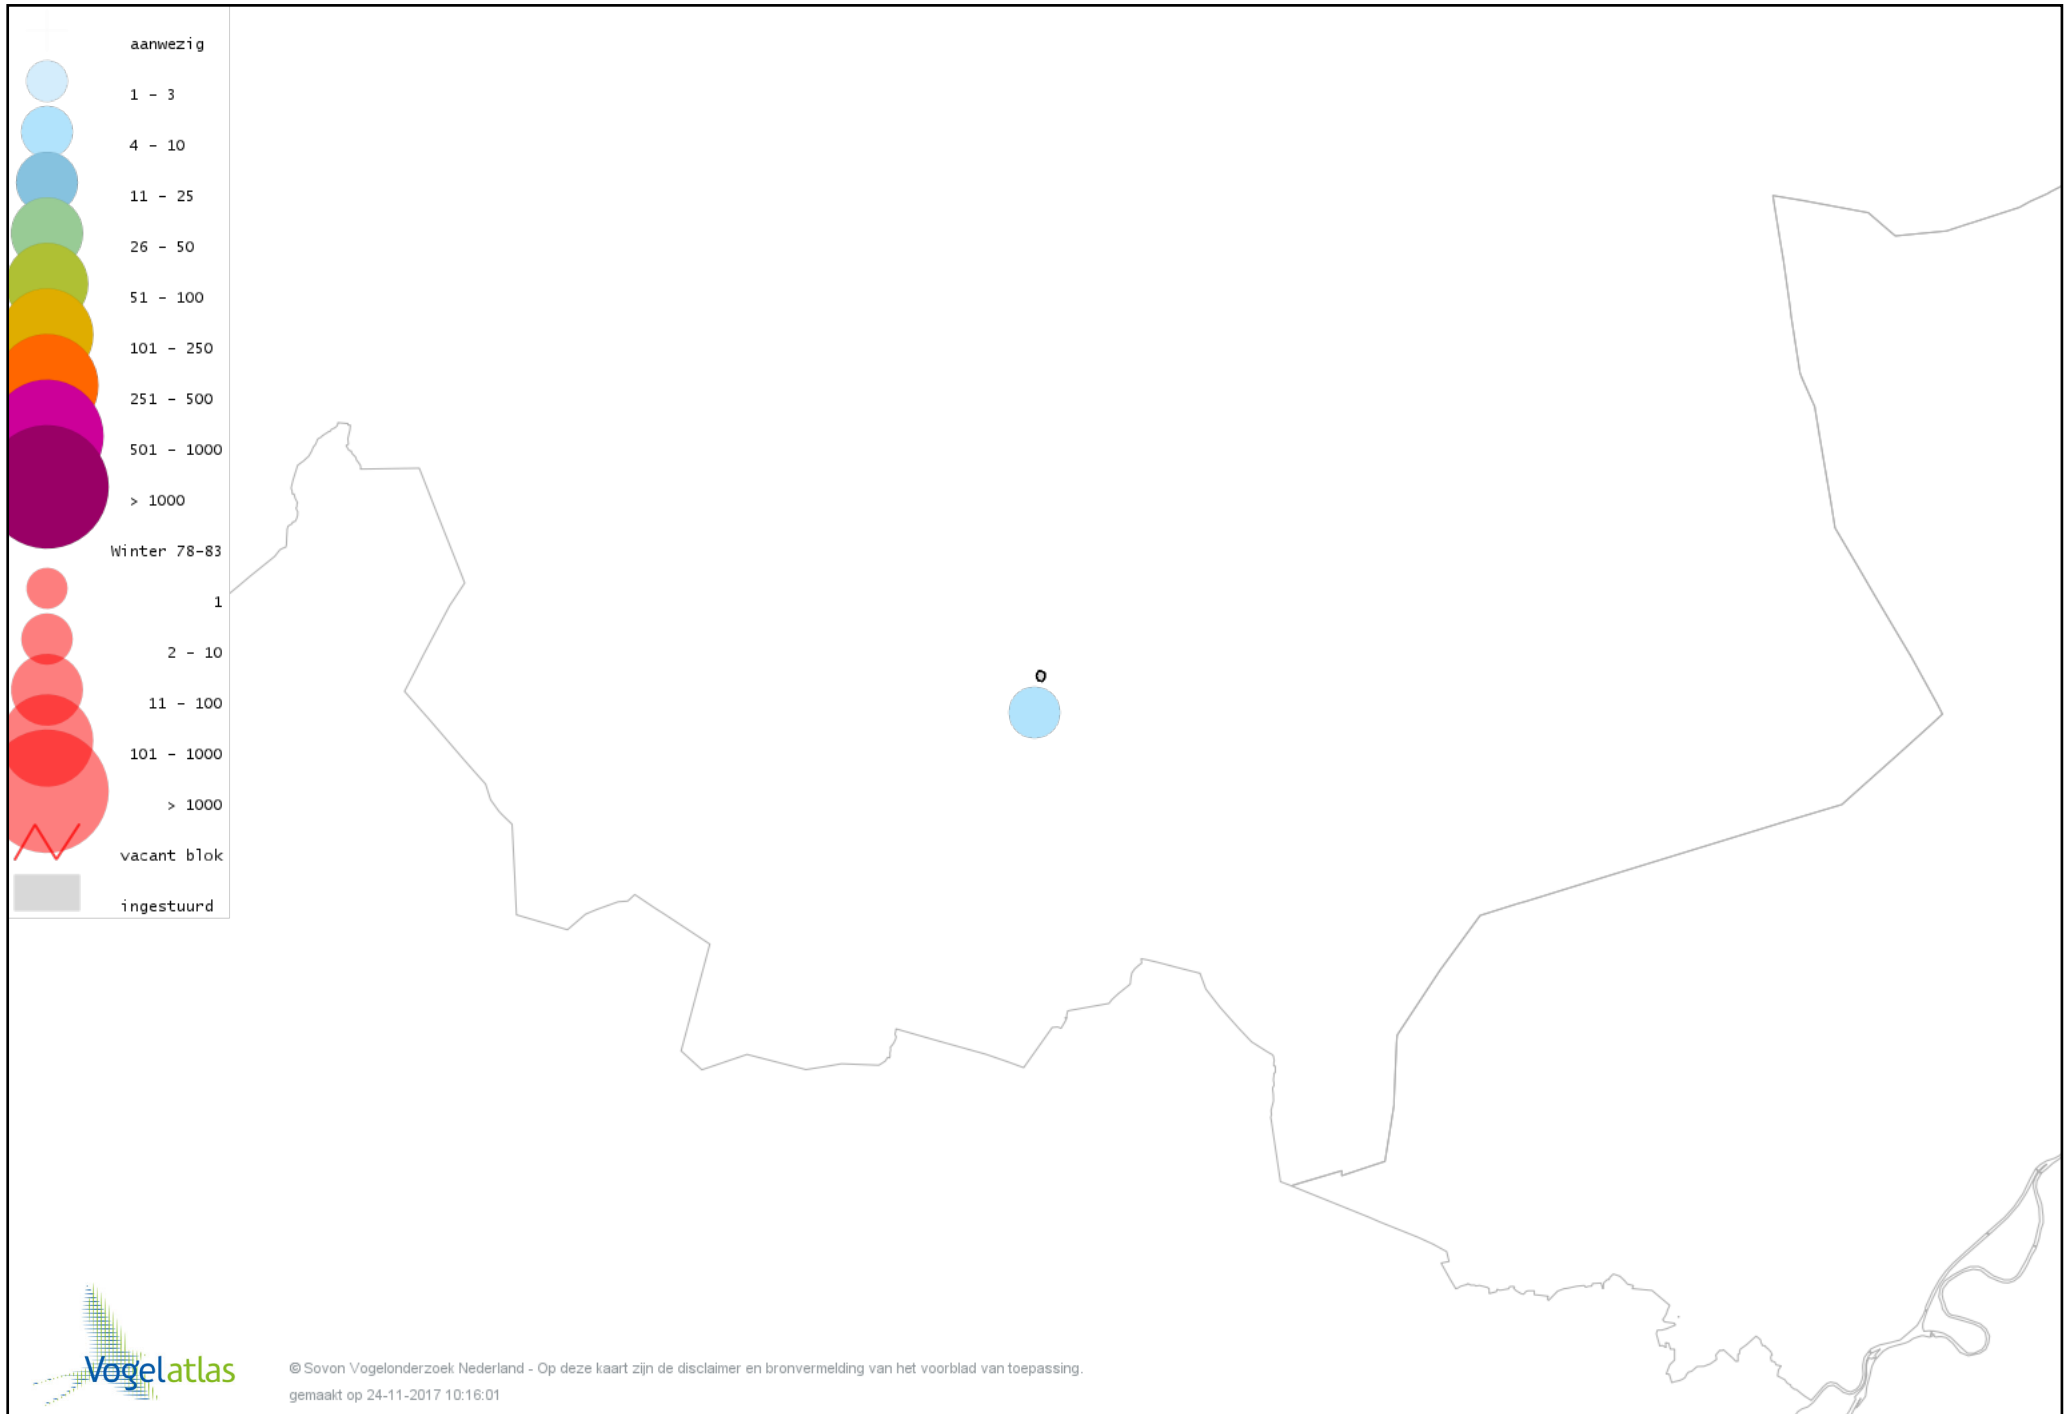

Voorlopige verspreidingskaart Boomklever winter

Voorlopige verspreidingskaart Boomkruiper winter

Voorlopige verspreidingskaart Winterkoning winter

Voorlopige verspreidingskaart Spreeuw winter

Voorlopige verspreidingskaart Merel winter

Voorlopige verspreidingskaart Kramsvogel winter

Voorlopige verspreidingskaart Zanglijster winter

Voorlopige verspreidingskaart Koperwiek winter

Voorlopige verspreidingskaart Grote Lijster winter

Voorlopige verspreidingskaart Roodborst winter

Voorlopige verspreidingskaart Zwarte Roodstaart winter

Voorlopige verspreidingskaart Roodborsttapuit winter

Voorlopige verspreidingskaart Heggenmus winter

Voorlopige verspreidingskaart Huismus winter

Voorlopige verspreidingskaart Ringmus winter