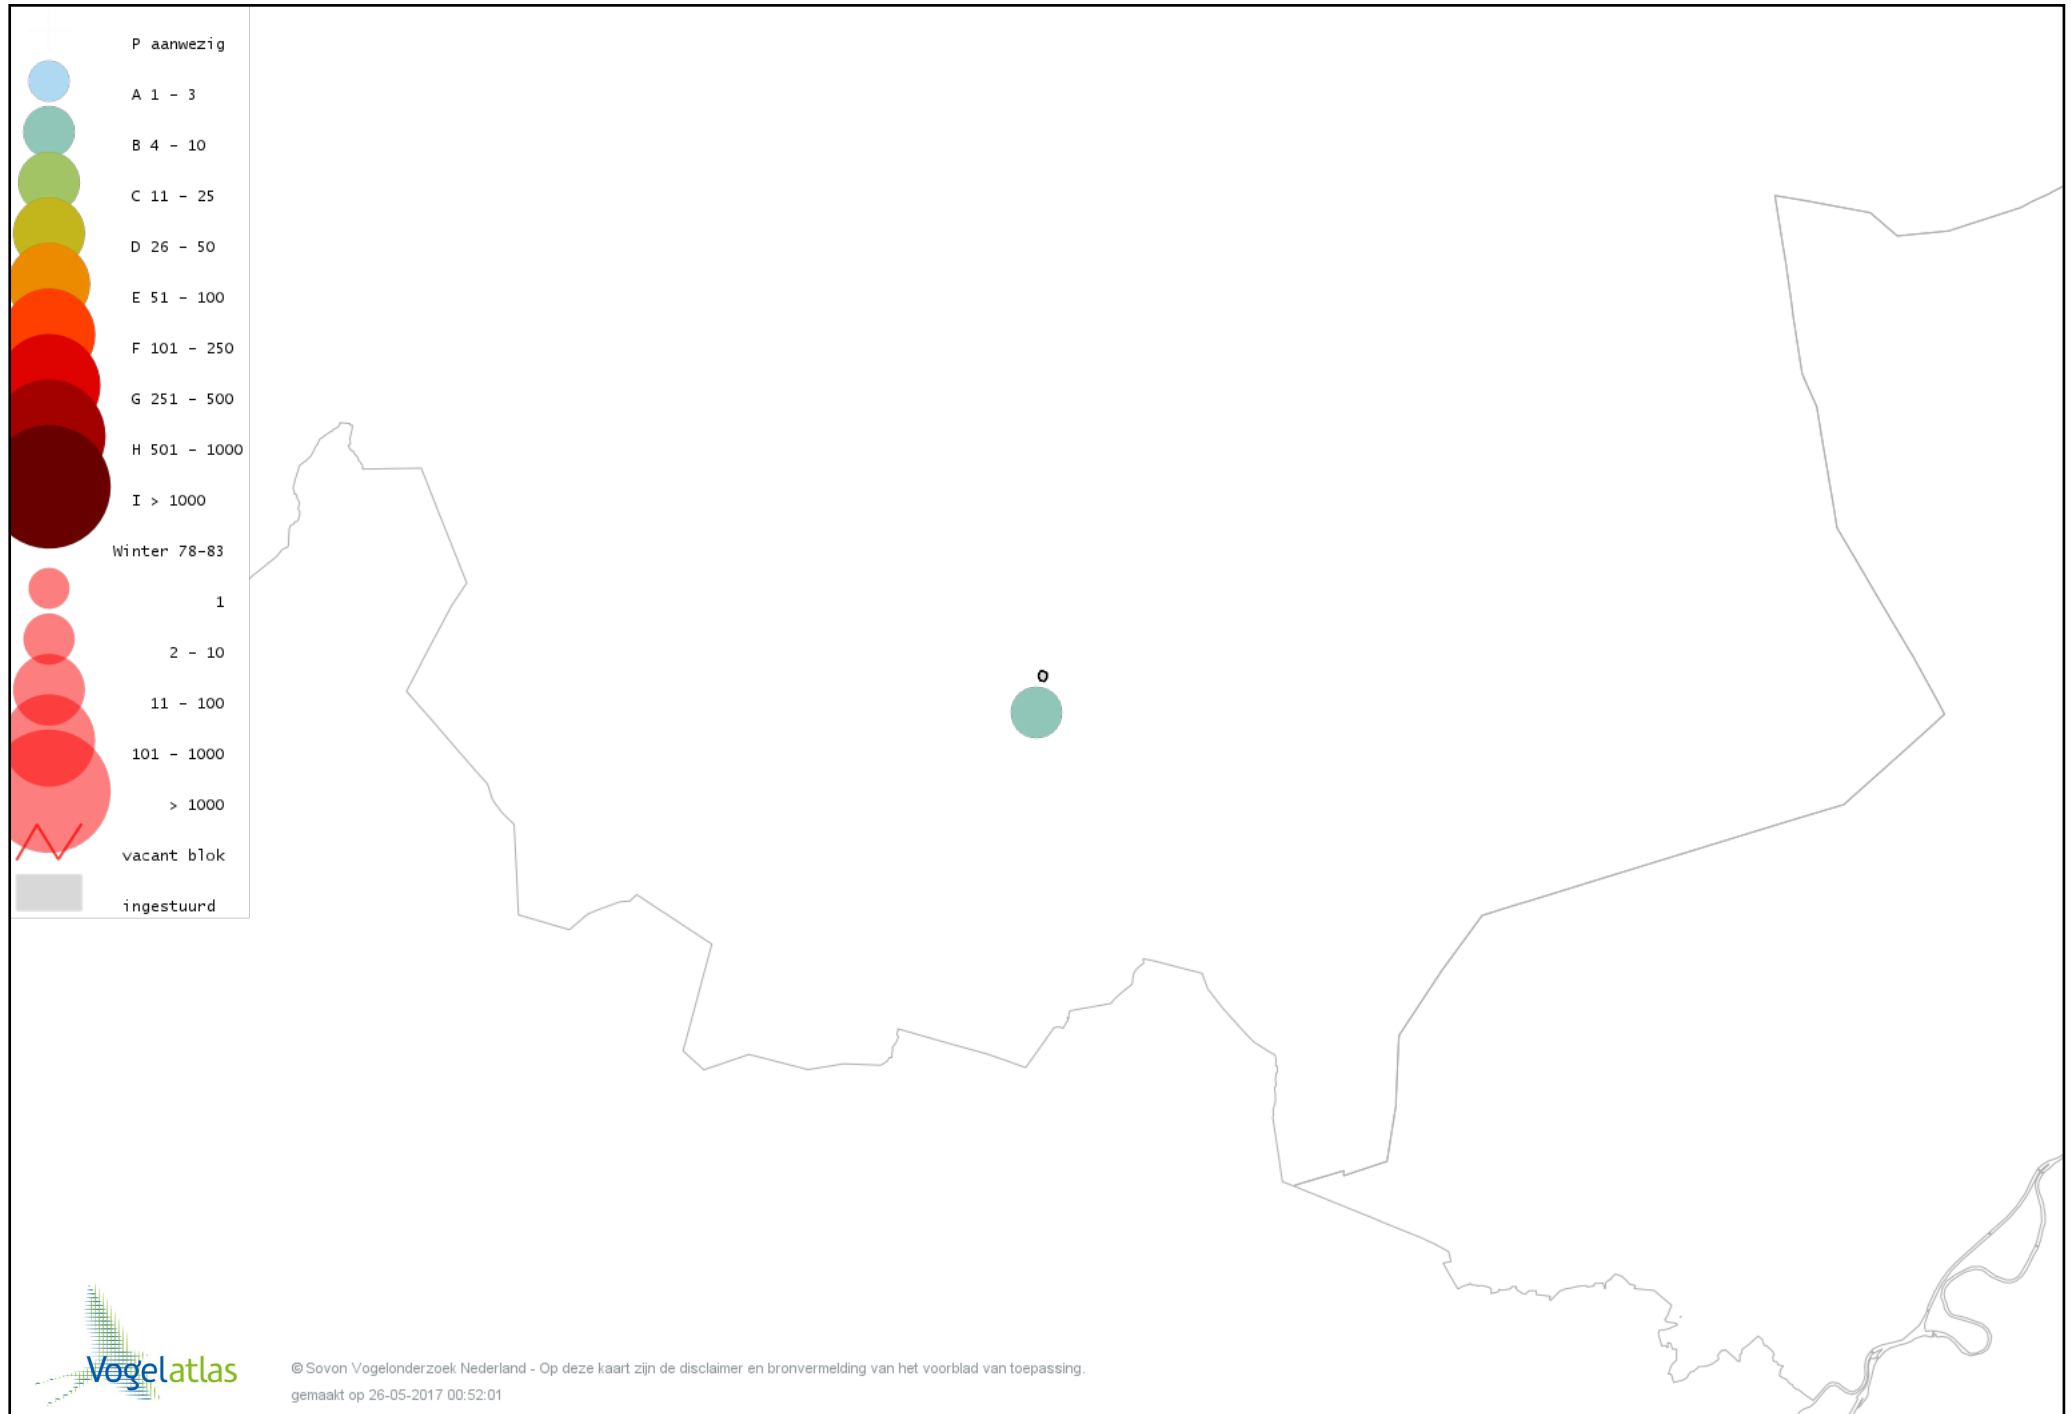

Voorlopige verspreidingskaart Kramsvogel winter

Voorlopige verspreidingskaart Zanglijster winter

Voorlopige verspreidingskaart Koperwiek winter

Voorlopige verspreidingskaart Grote Lijster winter

Voorlopige verspreidingskaart Roodborst winter

Voorlopige verspreidingskaart Zwarte Roodstaart winter

Voorlopige verspreidingskaart Roodborsttapuit winter

Voorlopige verspreidingskaart Heggenmus winter

Voorlopige verspreidingskaart Huismus winter

Voorlopige verspreidingskaart Ringmus winter

Voorlopige verspreidingskaart Grote Gele Kwikstaart winter

Voorlopige verspreidingskaart Witte Kwikstaart winter

Voorlopige verspreidingskaart Graspieper winter

Voorlopige verspreidingskaart Waterpieper winter