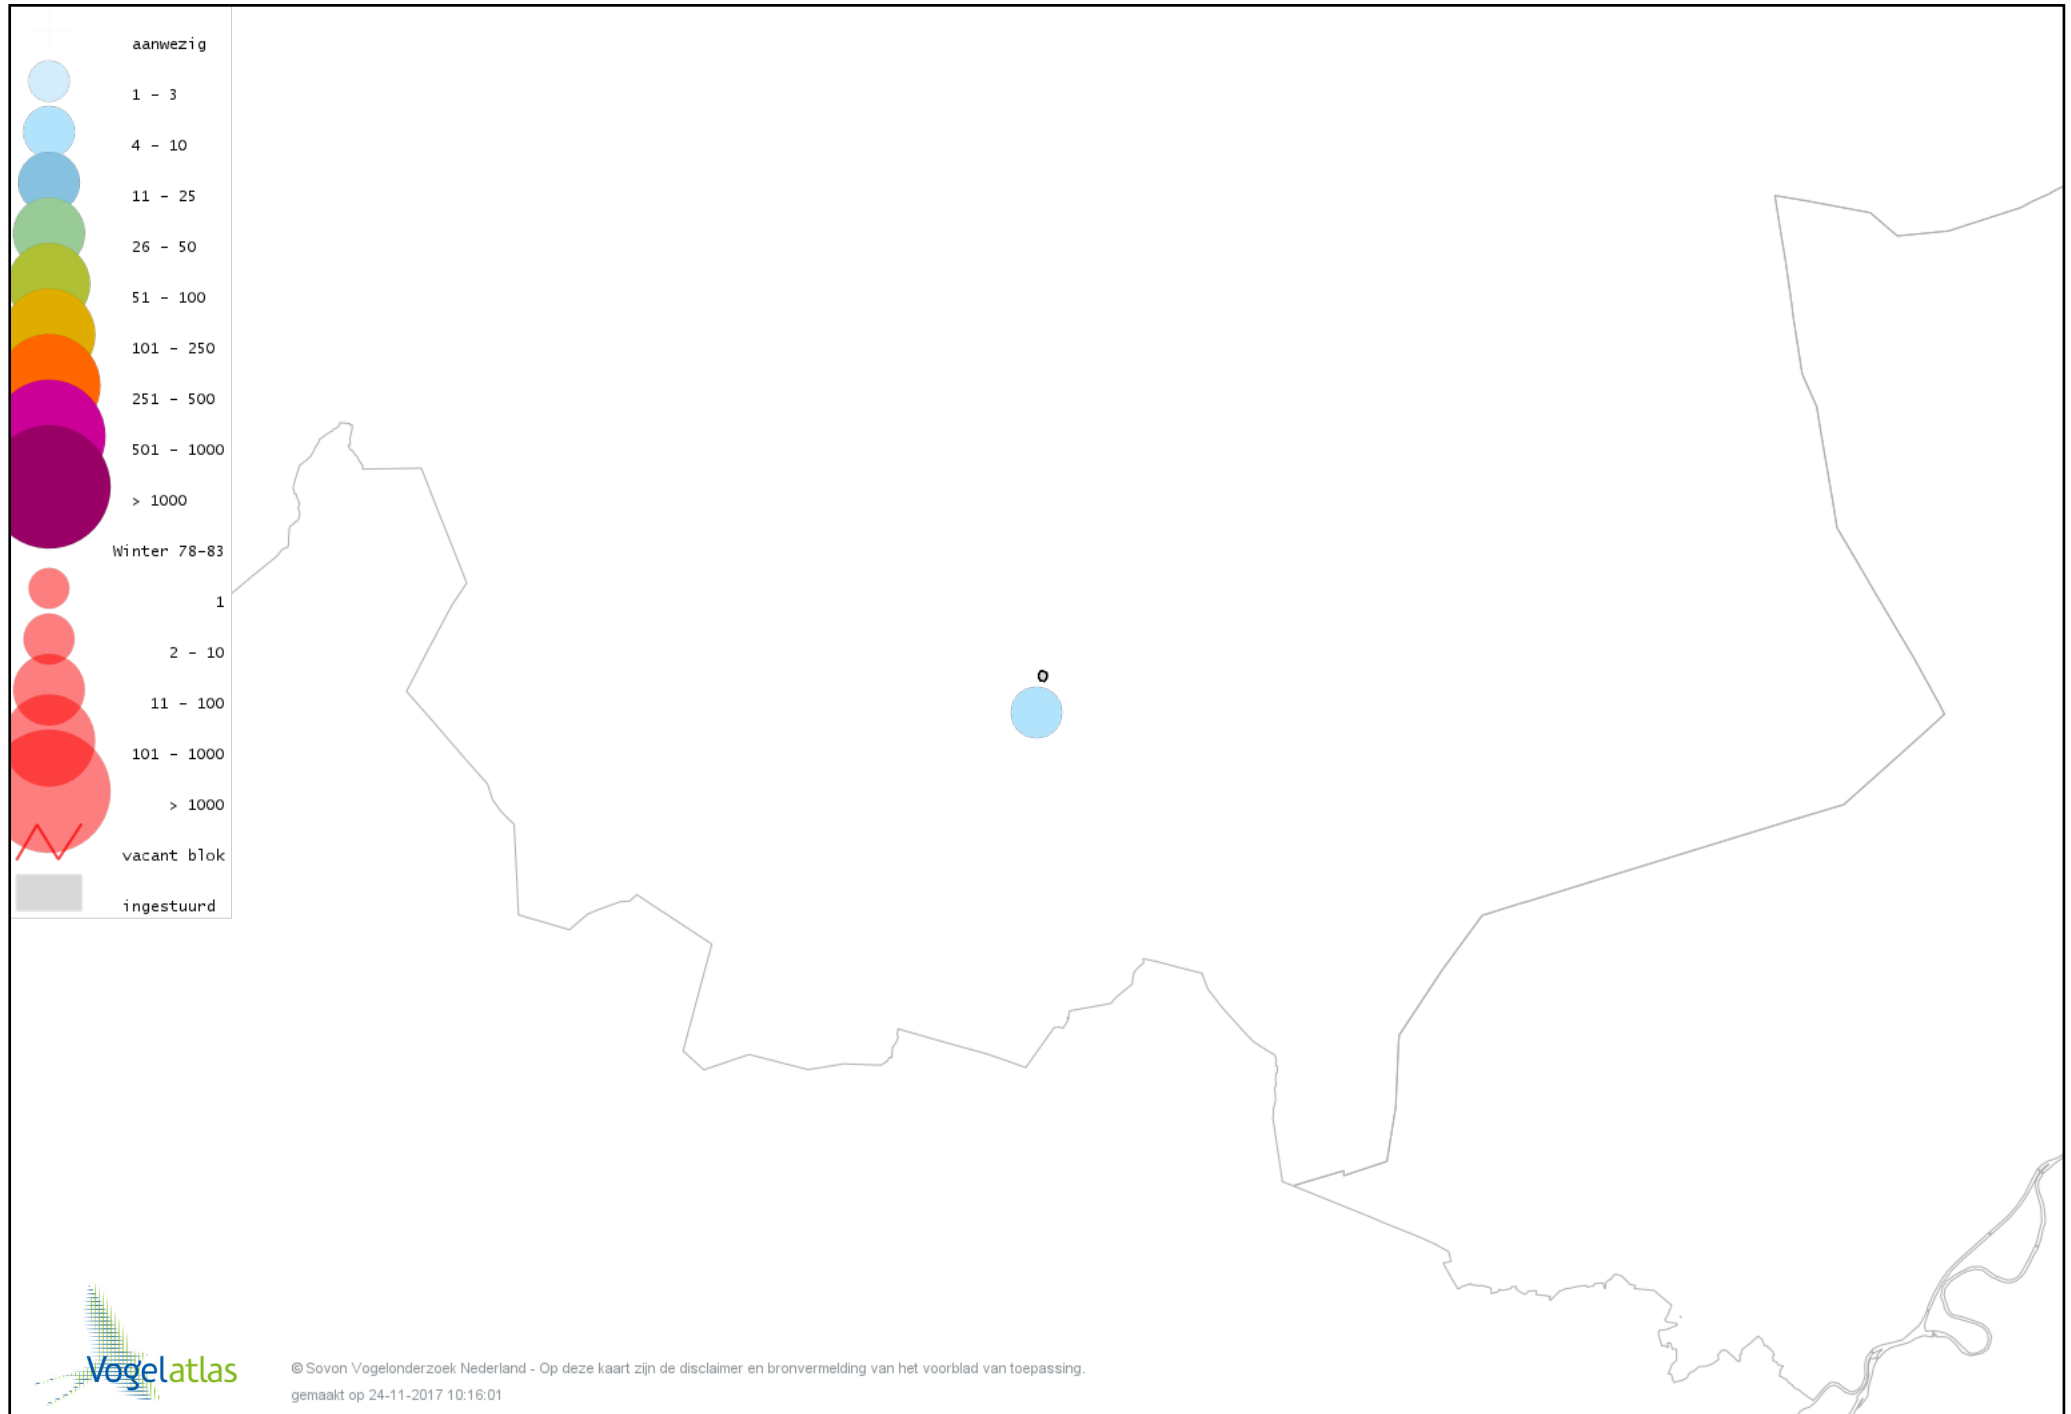

Voorlopige verspreidingskaart Grote Gele Kwikstaart winter

Voorlopige verspreidingskaart Witte Kwikstaart winter

Voorlopige verspreidingskaart Graspieper winter

Voorlopige verspreidingskaart Waterpieper winter

Voorlopige verspreidingskaart Vink winter

Voorlopige verspreidingskaart Keep winter

Voorlopige verspreidingskaart Groenling winter

Voorlopige verspreidingskaart Putter winter

Voorlopige verspreidingskaart Sijs winter

Voorlopige verspreidingskaart Kleine Barmsijs winter

Voorlopige verspreidingskaart Barmsijs (Grote of Kleine) winter

Voorlopige verspreidingskaart Kruisbek winter

Voorlopige verspreidingskaart Goudvink winter

Voorlopige verspreidingskaart Geelgors winter

Voorlopige verspreidingskaart Rietgors winter