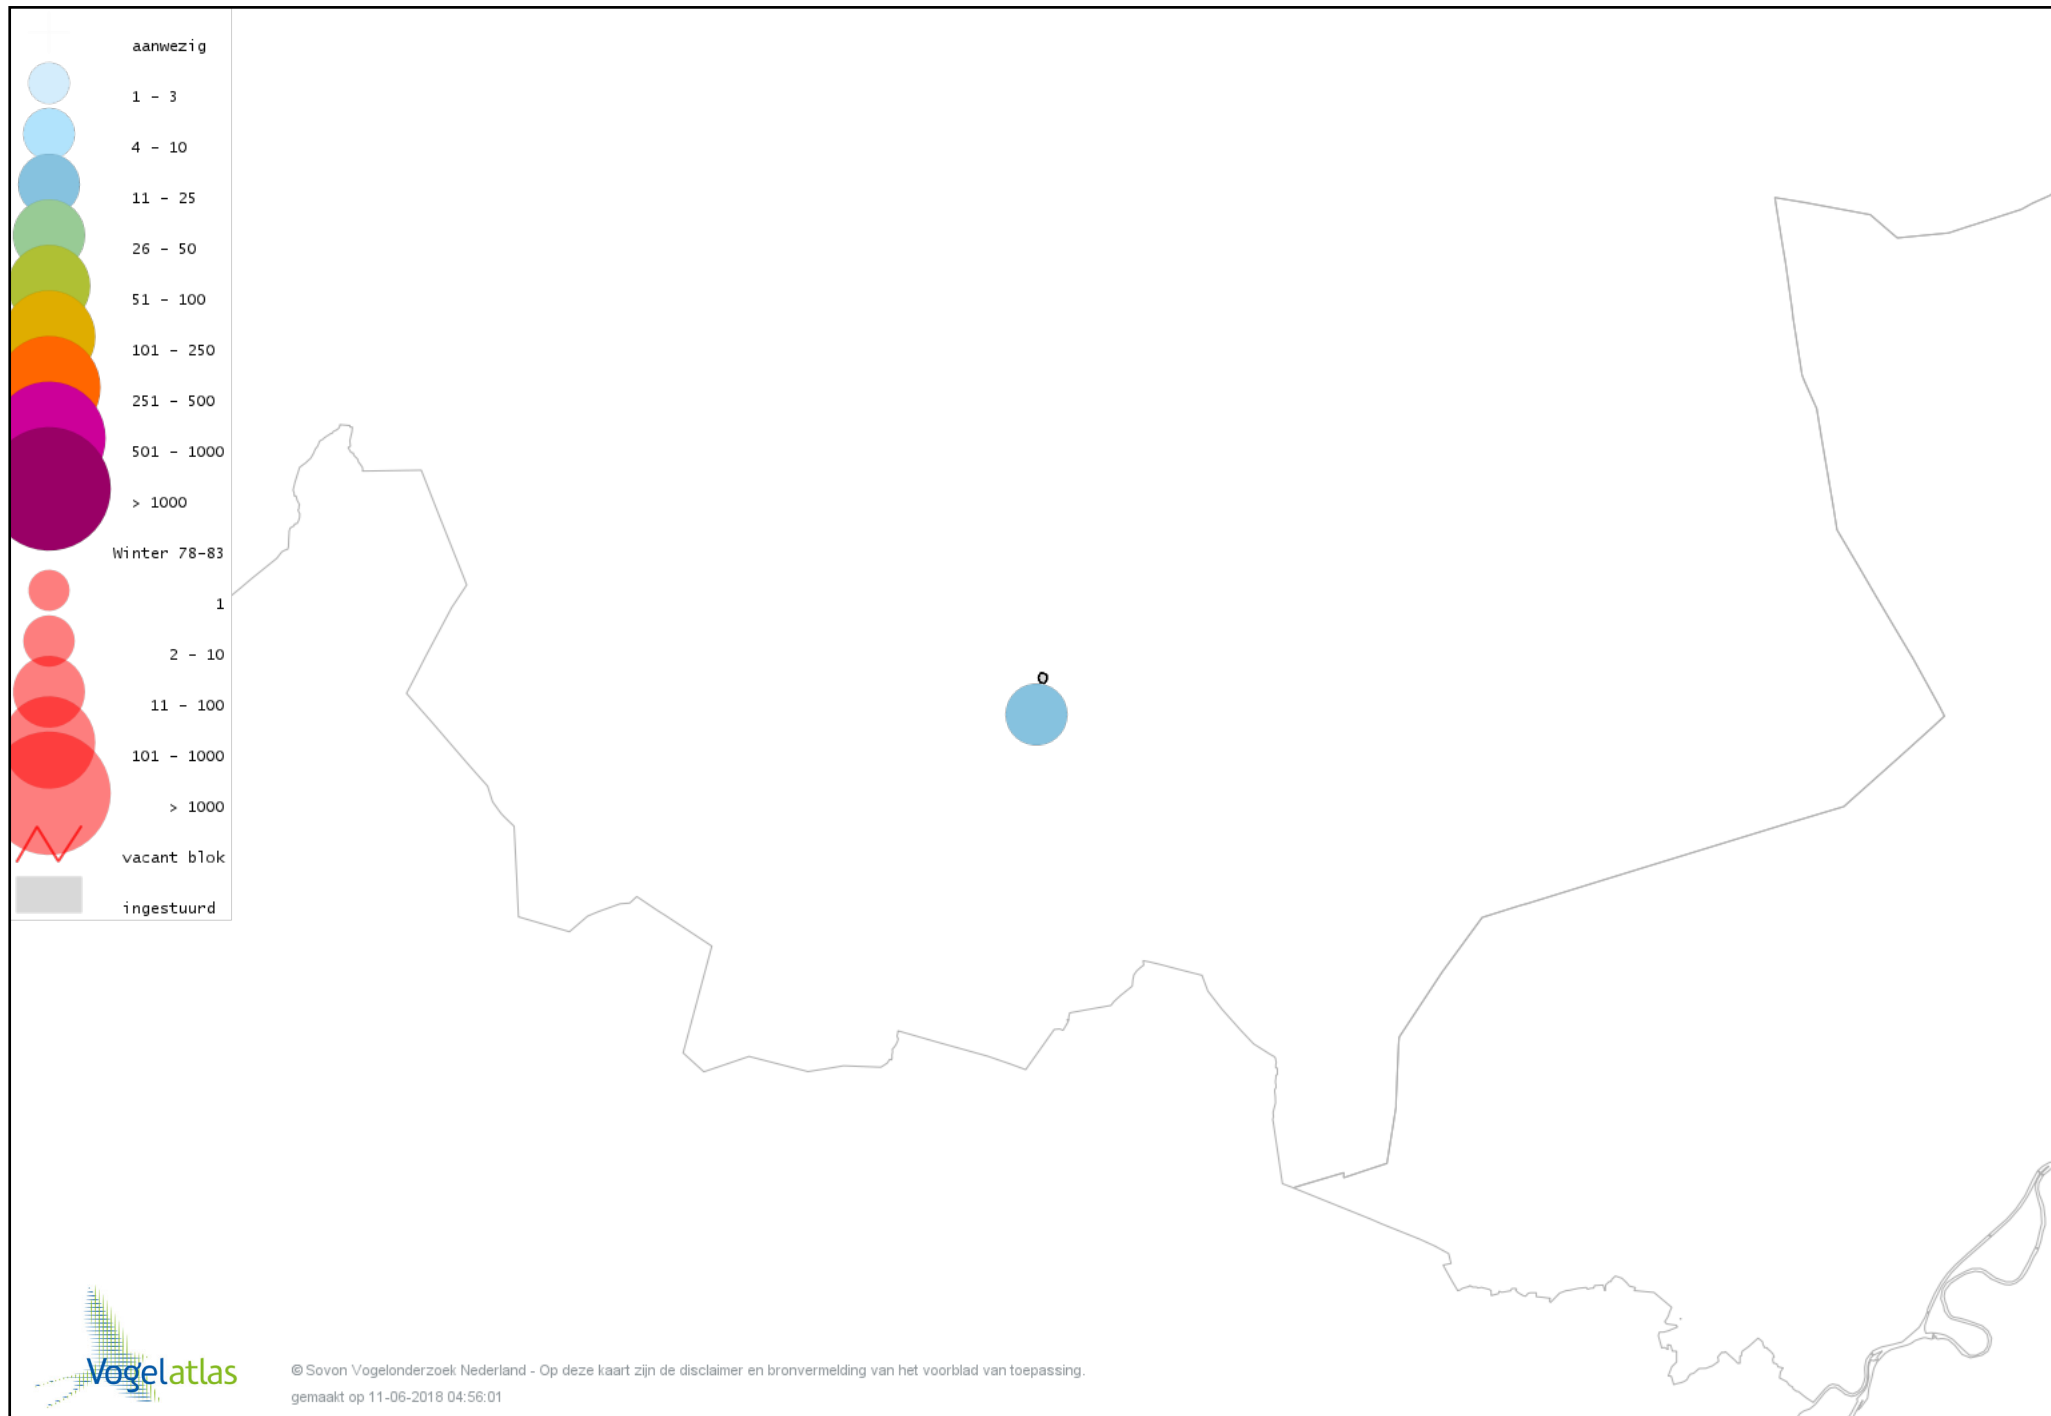

Voorlopige verspreidingskaart Kramsvogel winter

Voorlopige verspreidingskaart Zanglijster winter

Voorlopige verspreidingskaart Koperwiek winter

Voorlopige verspreidingskaart Grote Lijster winter

Voorlopige verspreidingskaart Roodborst winter

Voorlopige verspreidingskaart Zwarte Roodstaart winter

Voorlopige verspreidingskaart Roodborsttapuit winter

Voorlopige verspreidingskaart Heggenmus winter

Voorlopige verspreidingskaart Huismus winter

Voorlopige verspreidingskaart Ringmus winter

Voorlopige verspreidingskaart Grote Gele Kwikstaart winter

Voorlopige verspreidingskaart Witte Kwikstaart winter

Voorlopige verspreidingskaart Graspieper winter

Voorlopige verspreidingskaart Waterpieper winter