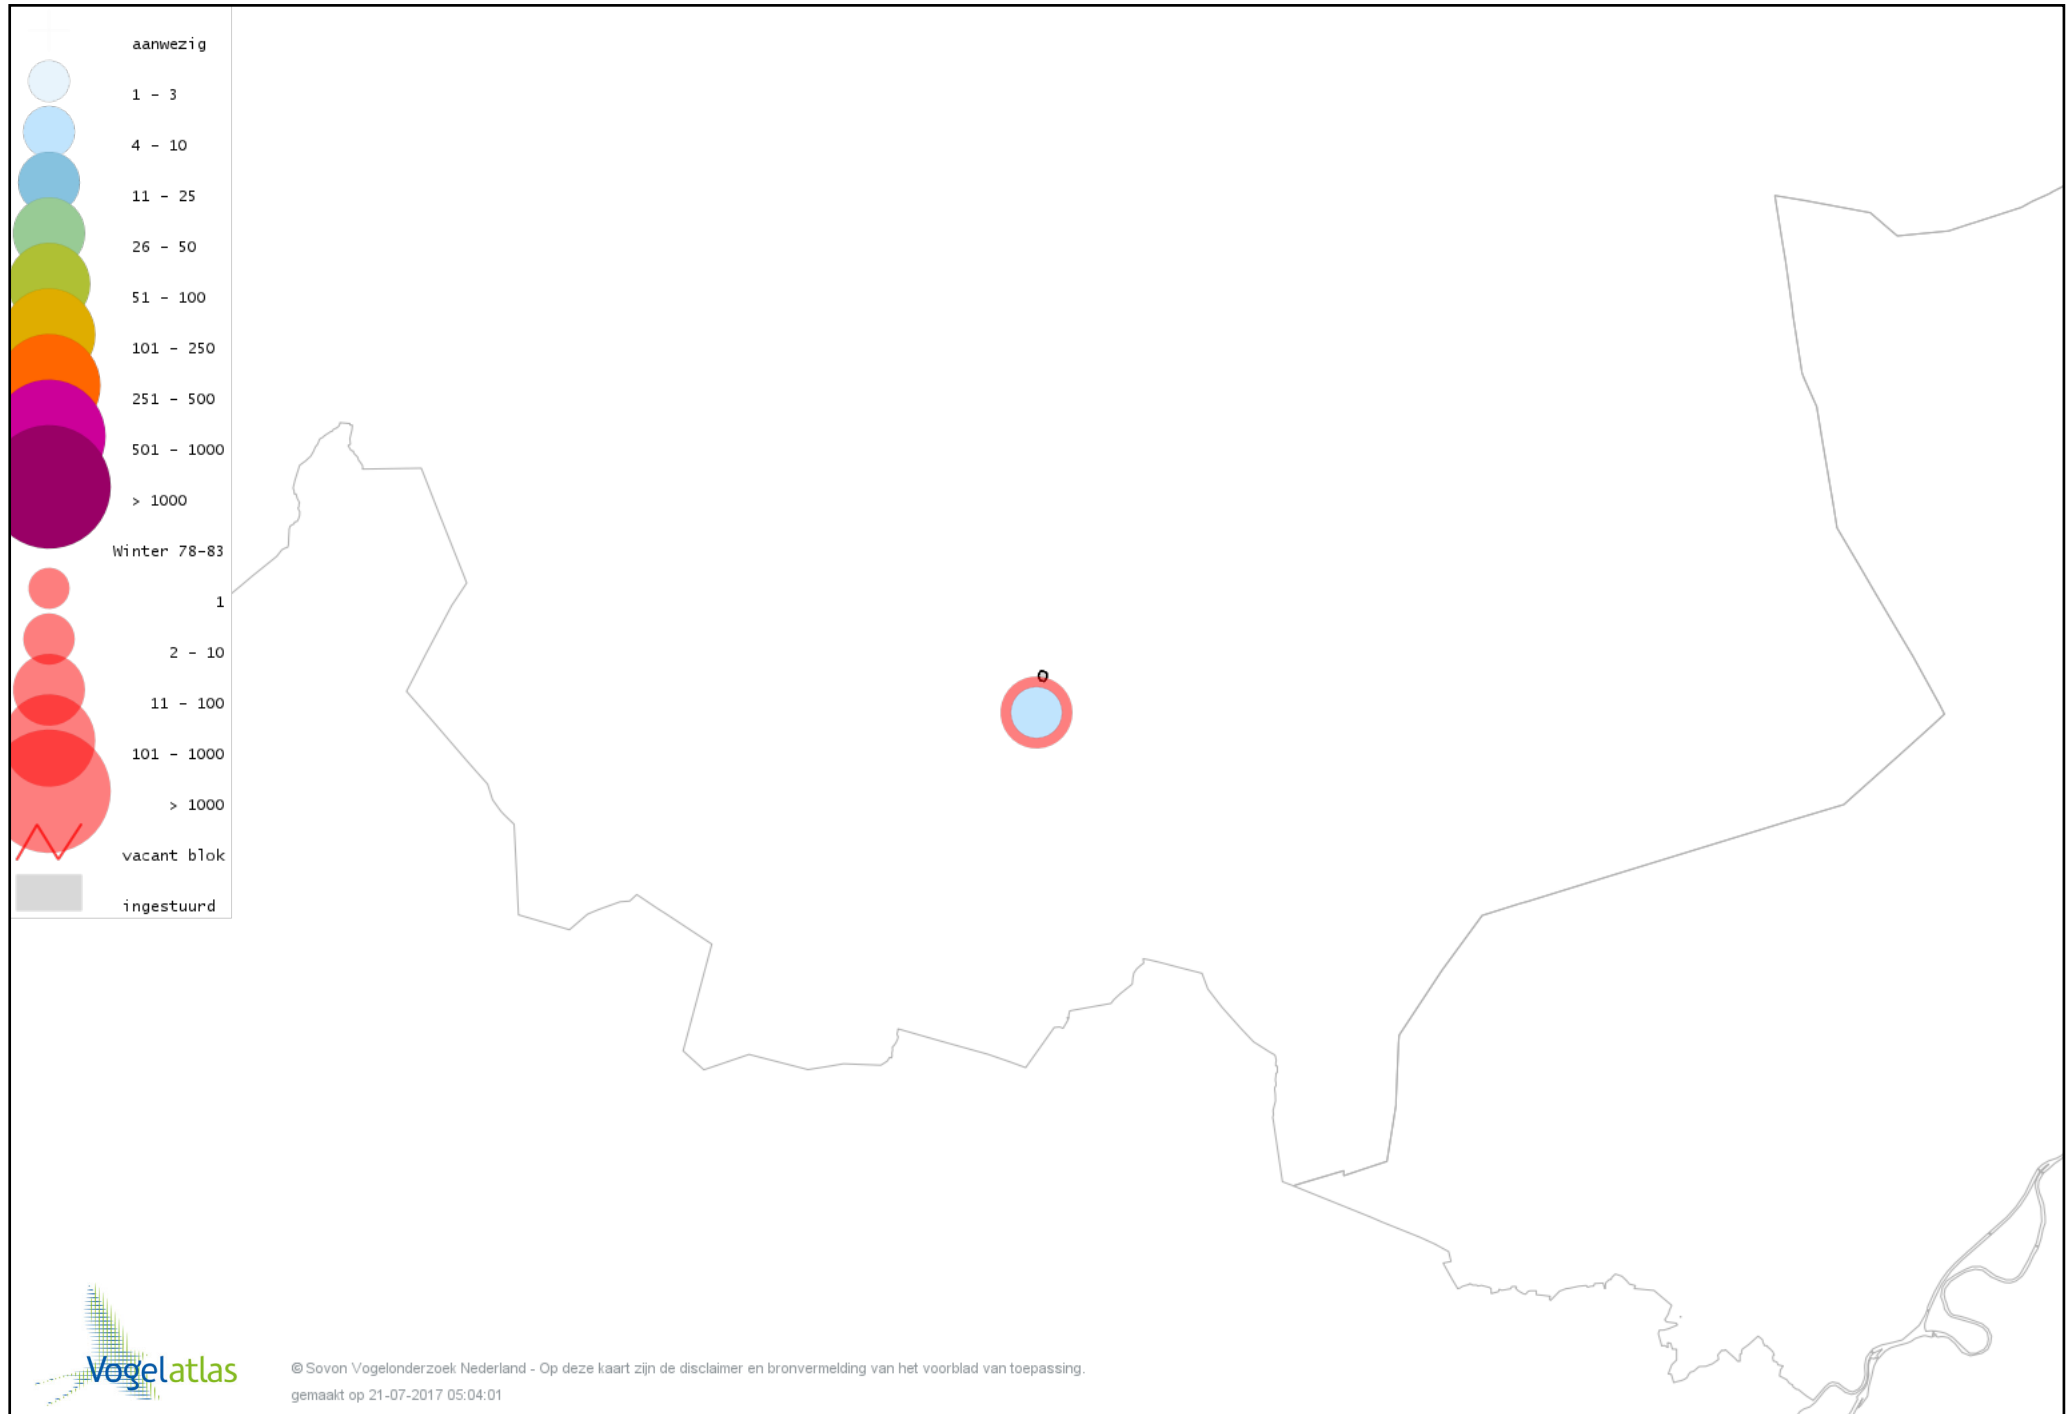

Voorlopige verspreidingskaart Grote Zilverreiger winter

Voorlopige verspreidingskaart Blauwe Reiger winter

Voorlopige verspreidingskaart Ooievaar winter

Voorlopige verspreidingskaart Dodaars winter

Voorlopige verspreidingskaart Fuut winter