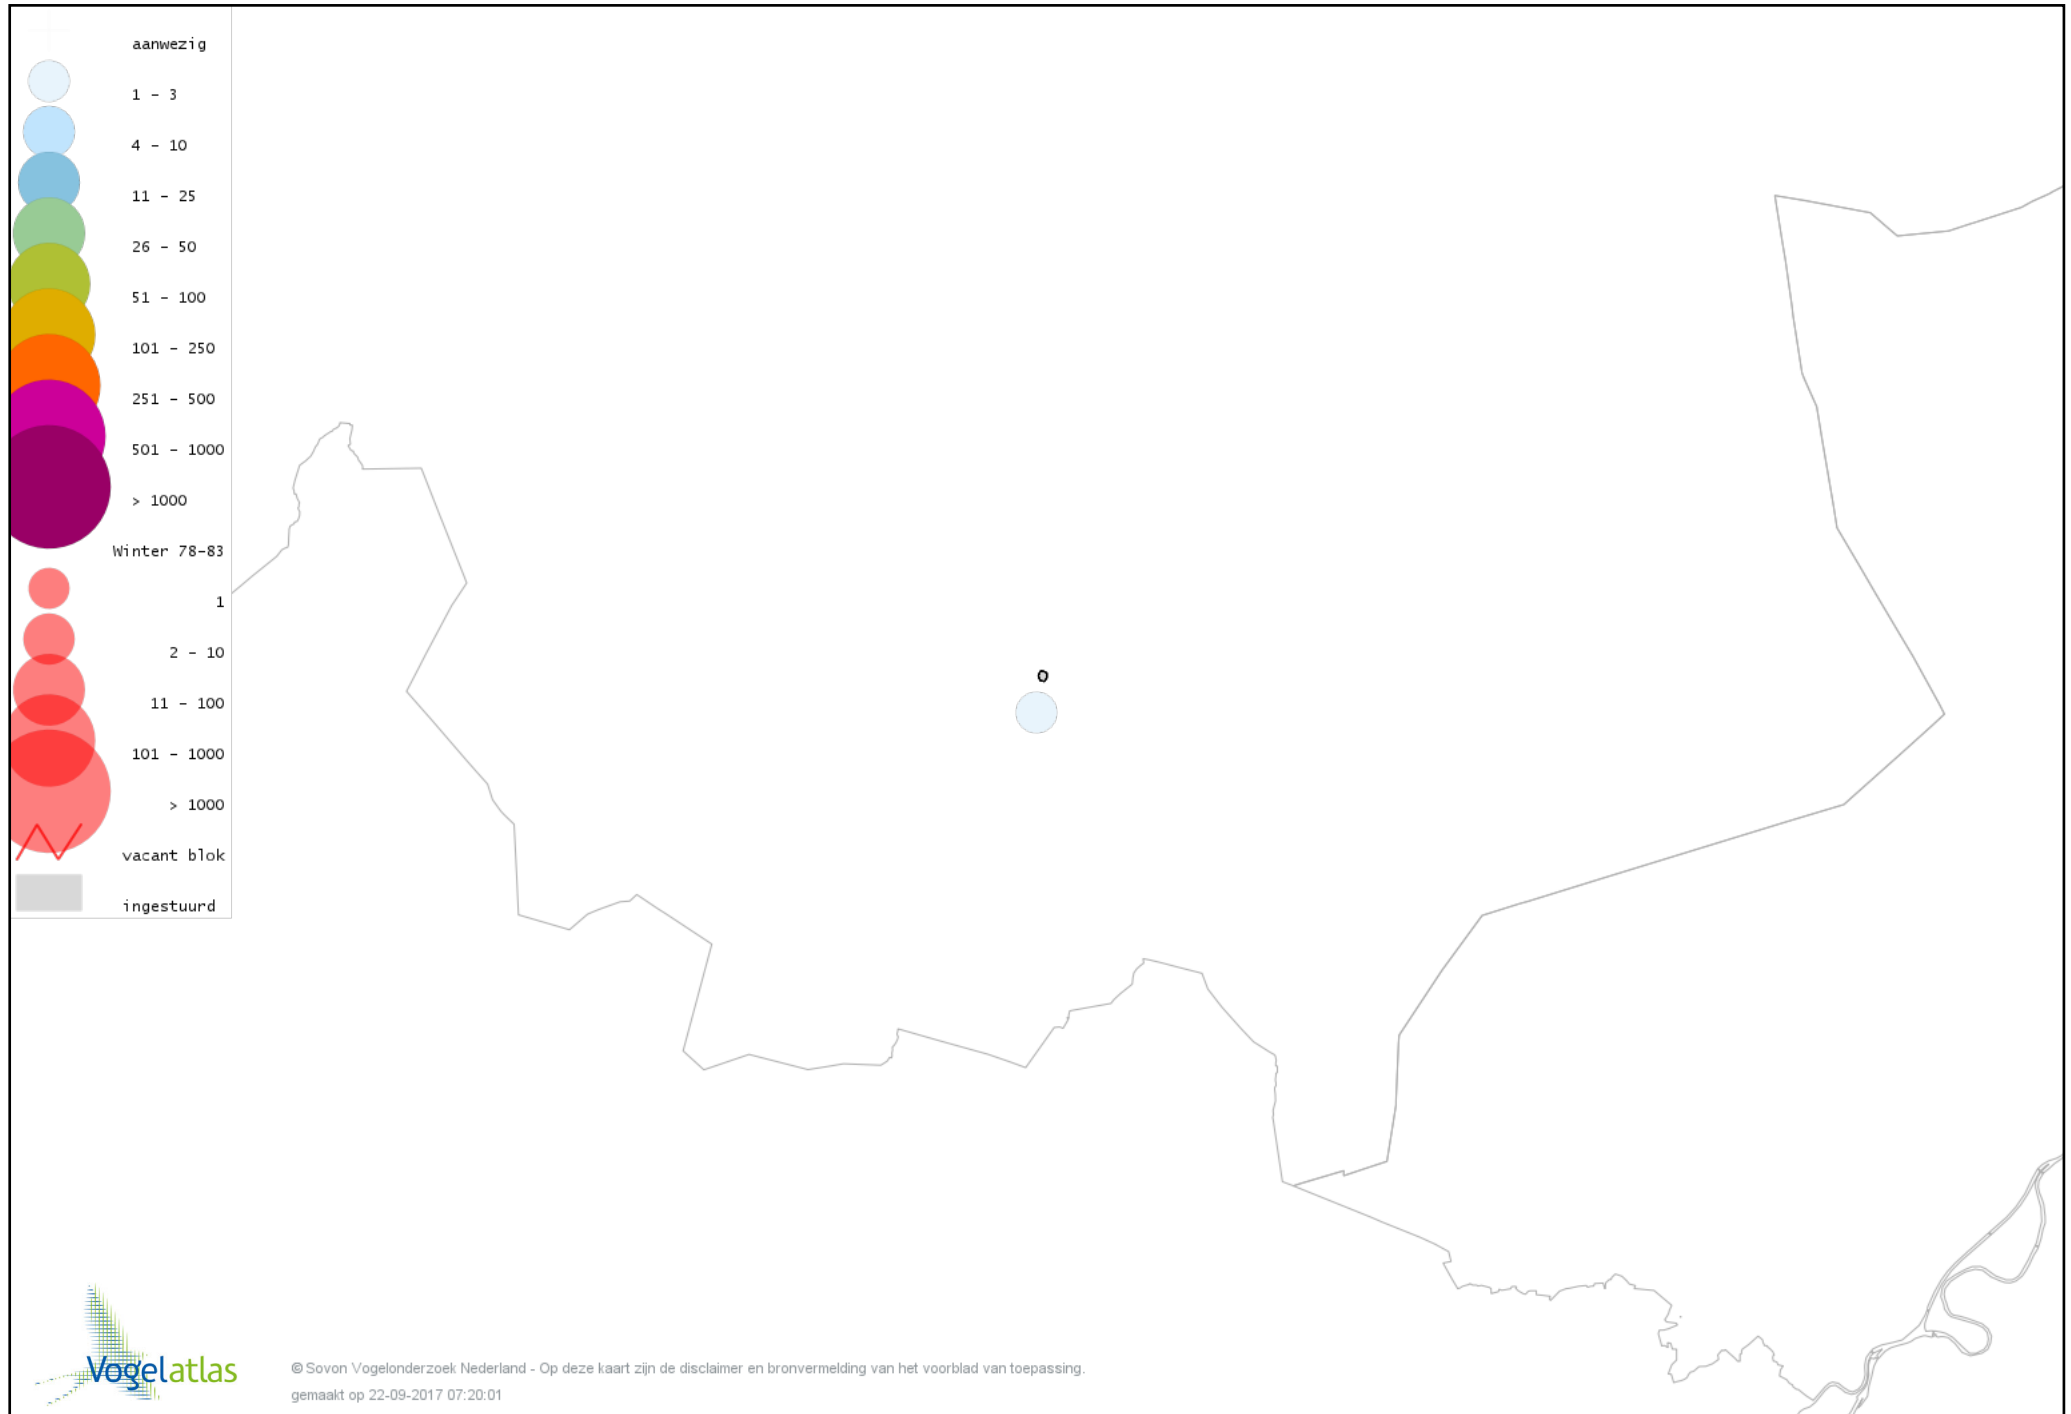

Voorlopige verspreidingskaart Graspieper winter