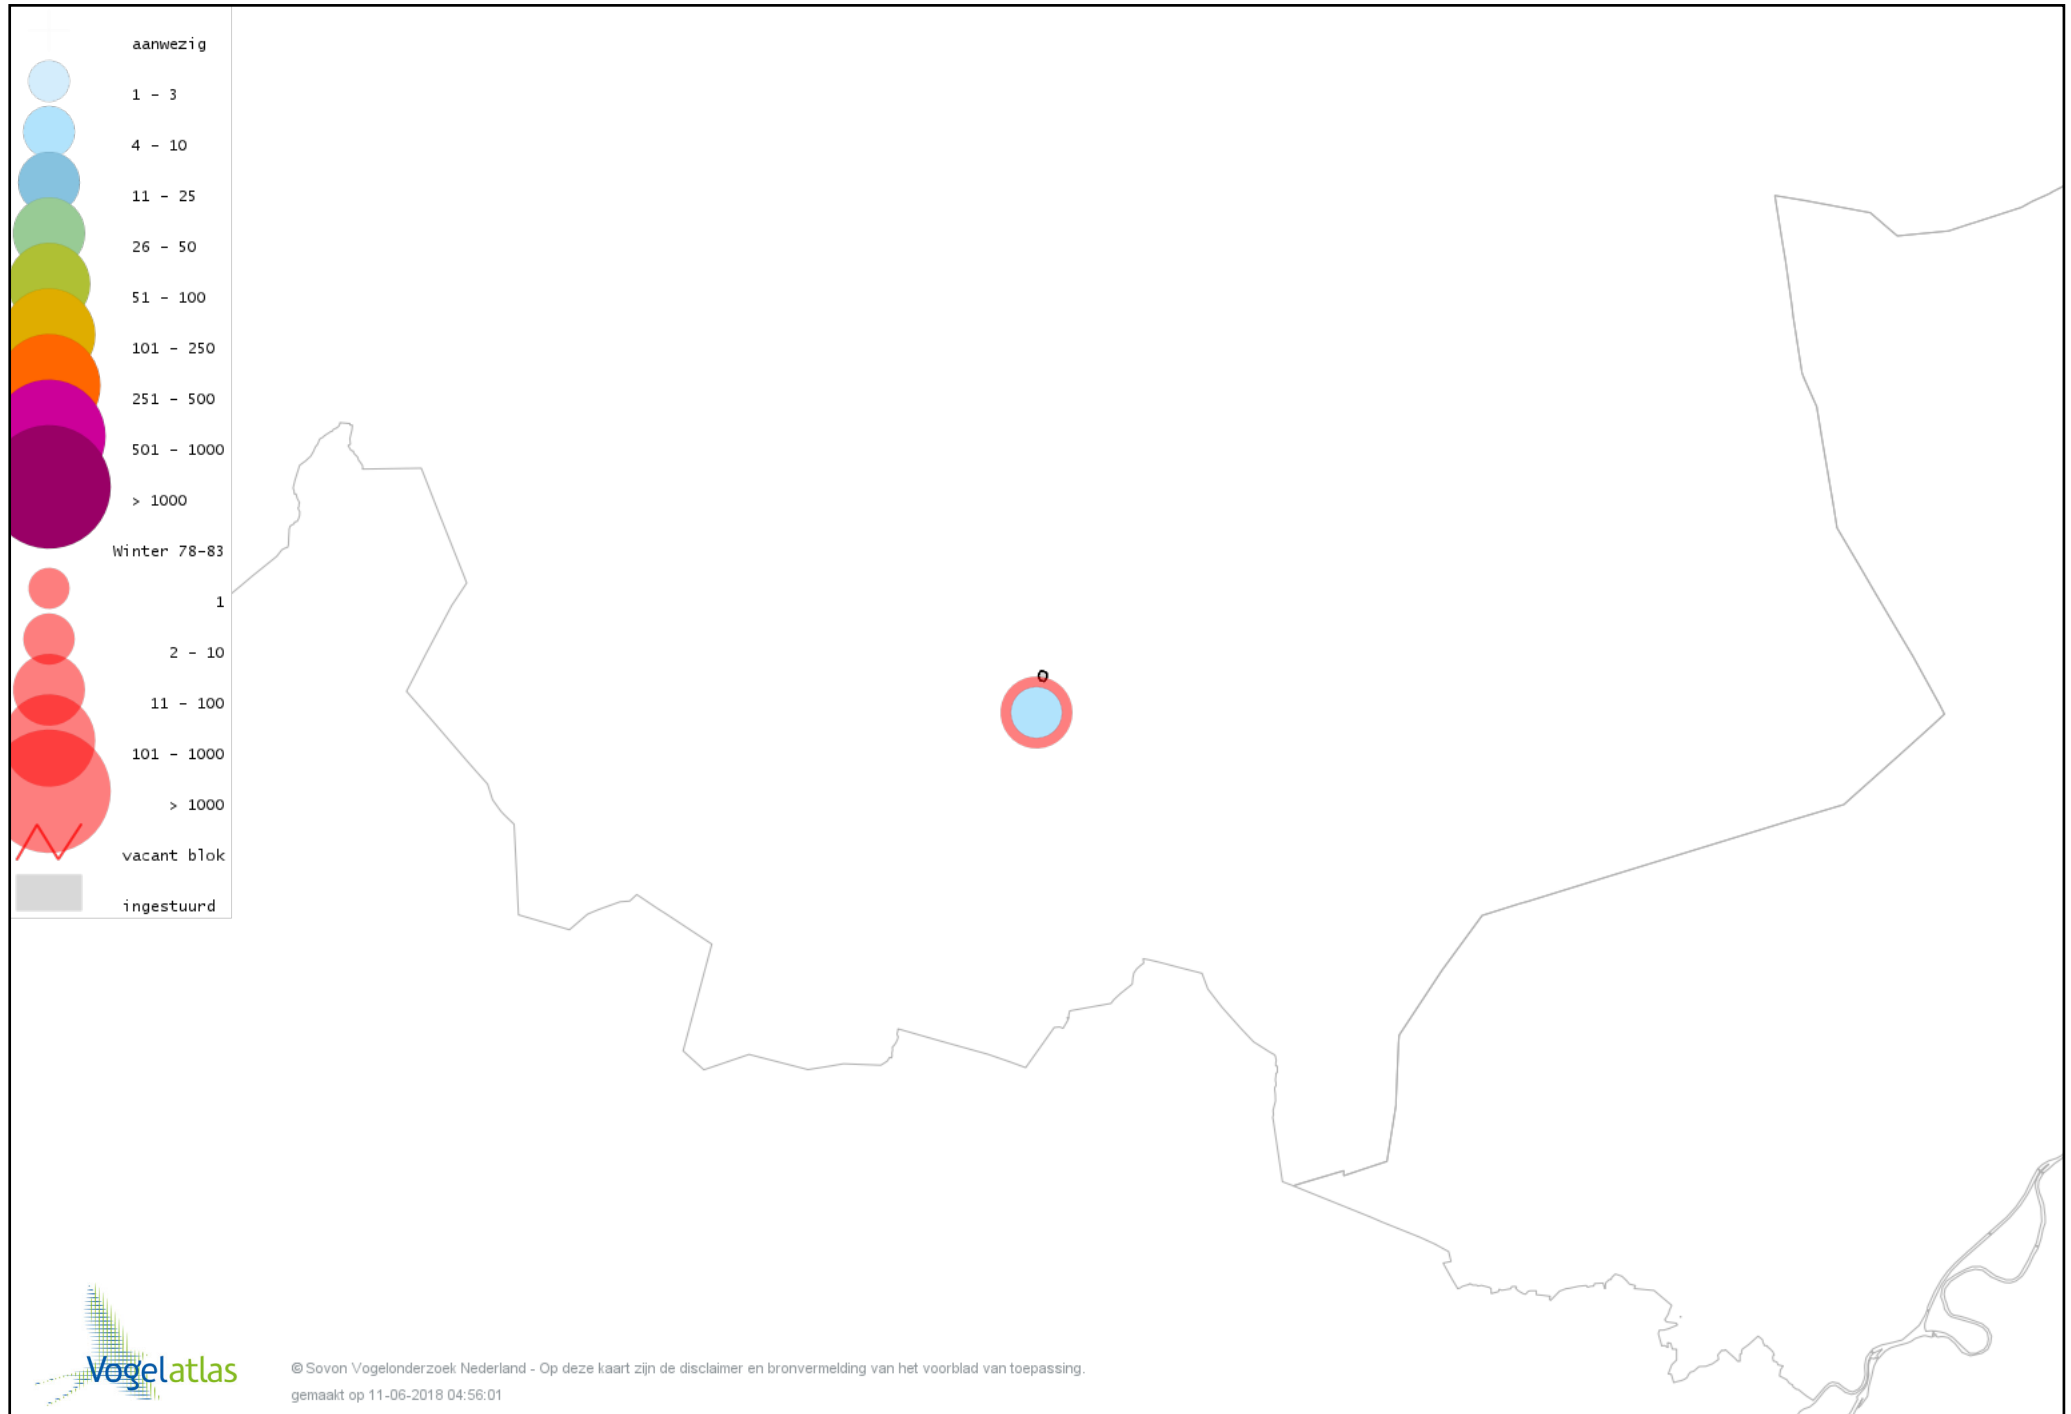

Voorlopige verspreidingskaart Grote Zilverreiger winter

Voorlopige verspreidingskaart Blauwe Reiger winter

Voorlopige verspreidingskaart Ooievaar winter

Voorlopige verspreidingskaart Dodaars winter

Voorlopige verspreidingskaart Fuut winter