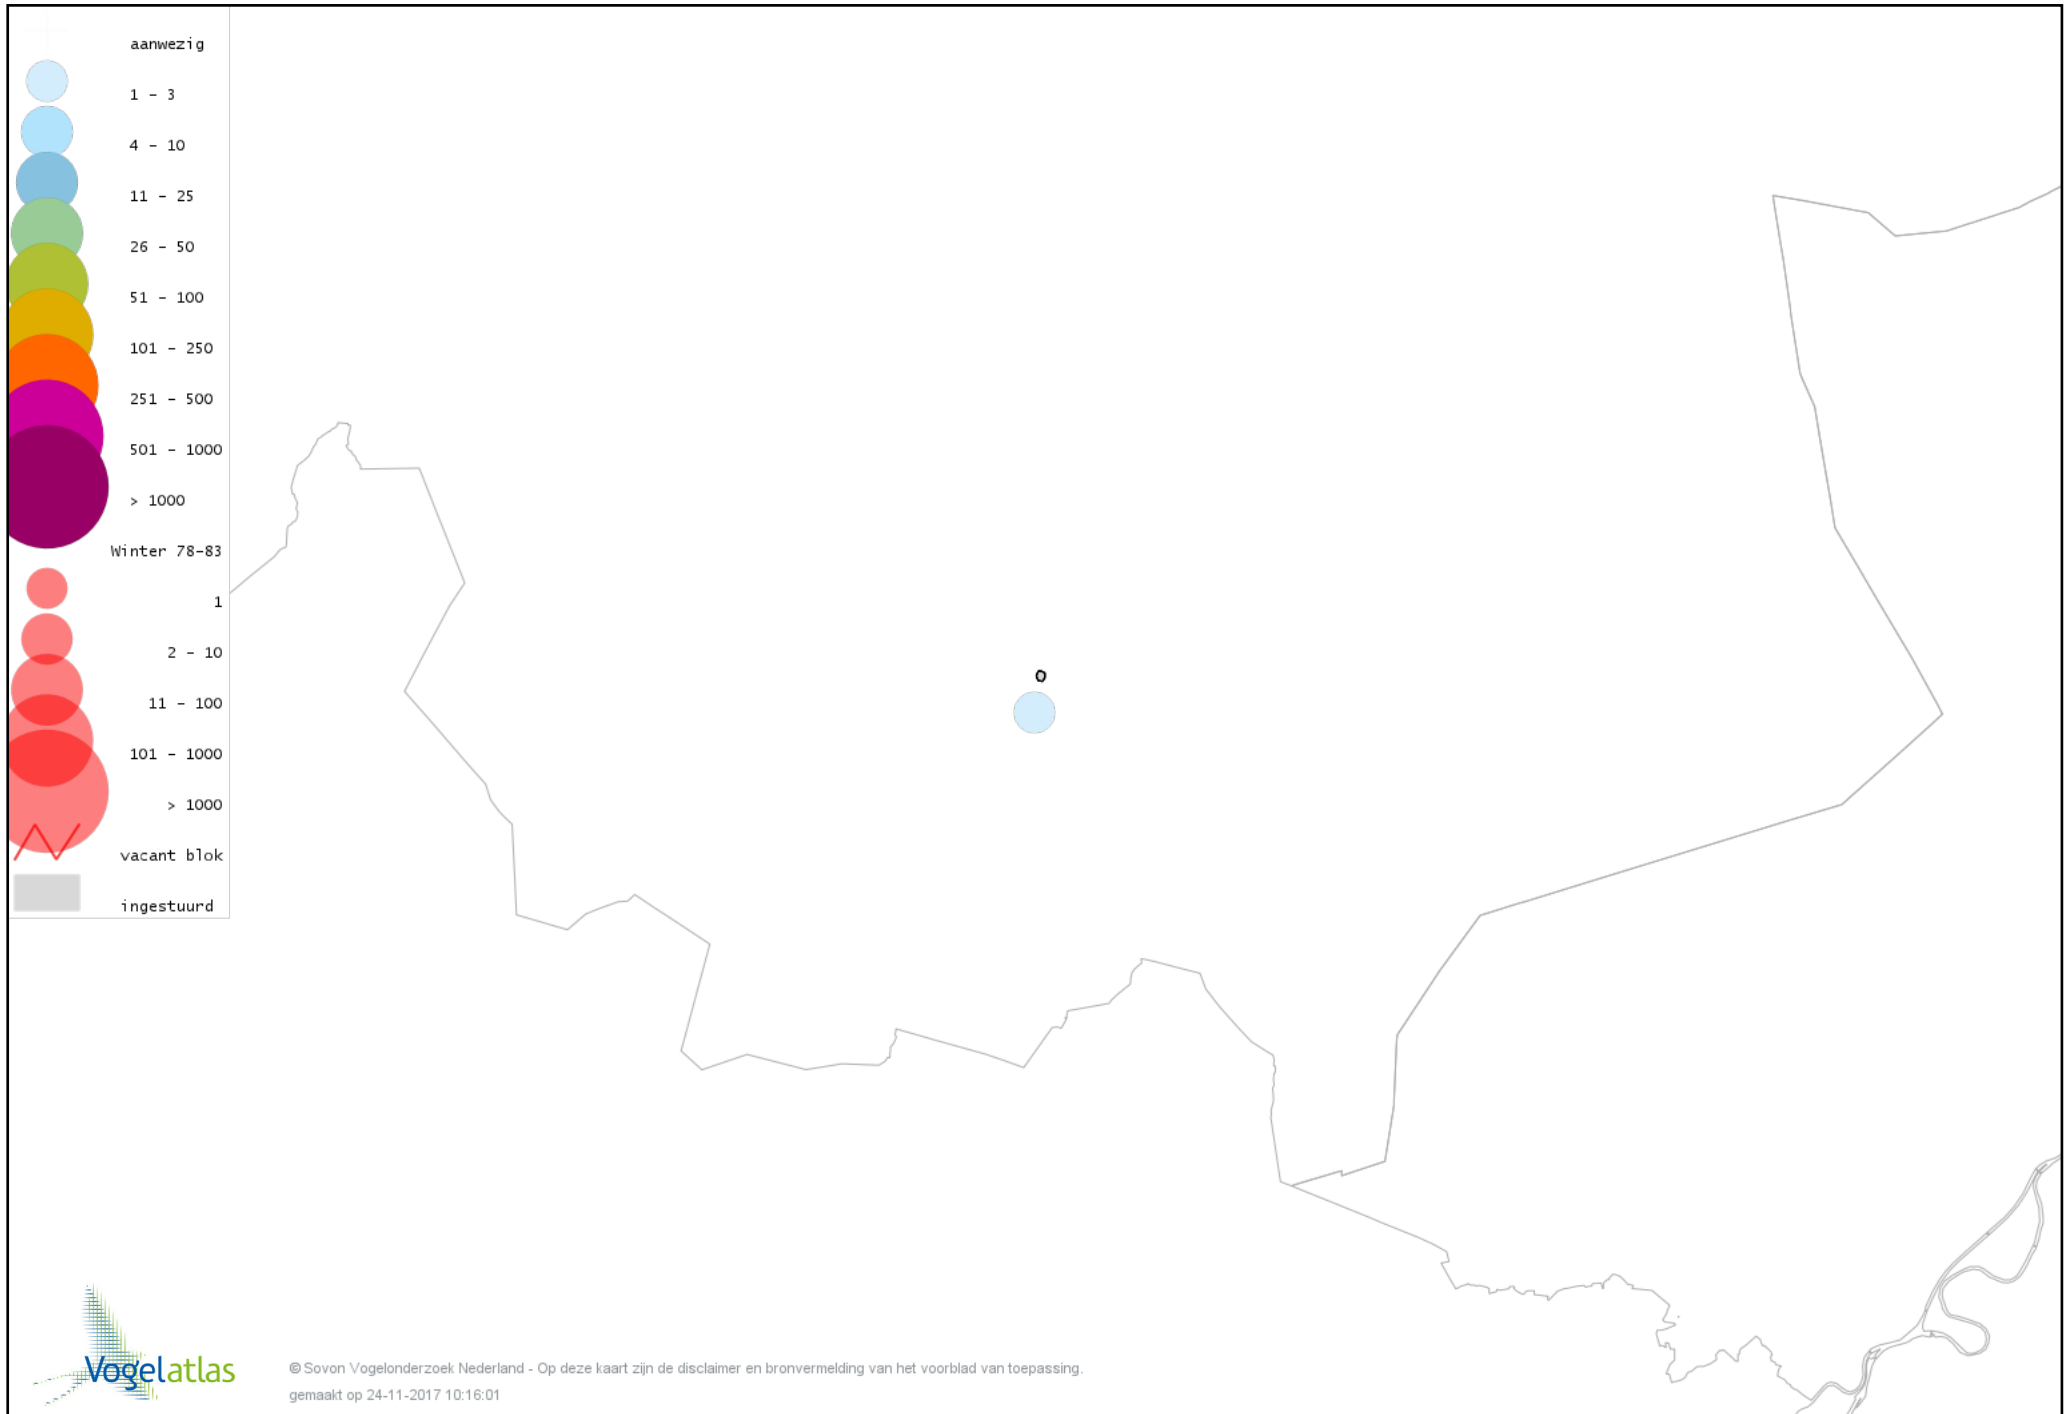

De kleurtint (blauw) is de beste referentie voor de tot nu toe waargenomen aantalsklasse.

De stipgrootte is relatief. Vergelijk daarvoor de atlasblok grootte van de legenda met die van het kaartbeeld.

Voorlopige verspreidingskaart Knobbelzwaan winter

Voorlopige verspreidingskaart Kleine Zwaan winter

Voorlopige verspreidingskaart Toendrarietgans winter

Voorlopige verspreidingskaart Grauwe Gans winter

Voorlopige verspreidingskaart Soepgans winter

Voorlopige verspreidingskaart Grote Canadese Gans winter

Voorlopige verspreidingskaart Nijlgans winter

Voorlopige verspreidingskaart Tafeleend winter

Voorlopige verspreidingskaart Kuifeend winter

Voorlopige verspreidingskaart Krakeend winter

Voorlopige verspreidingskaart Smient winter