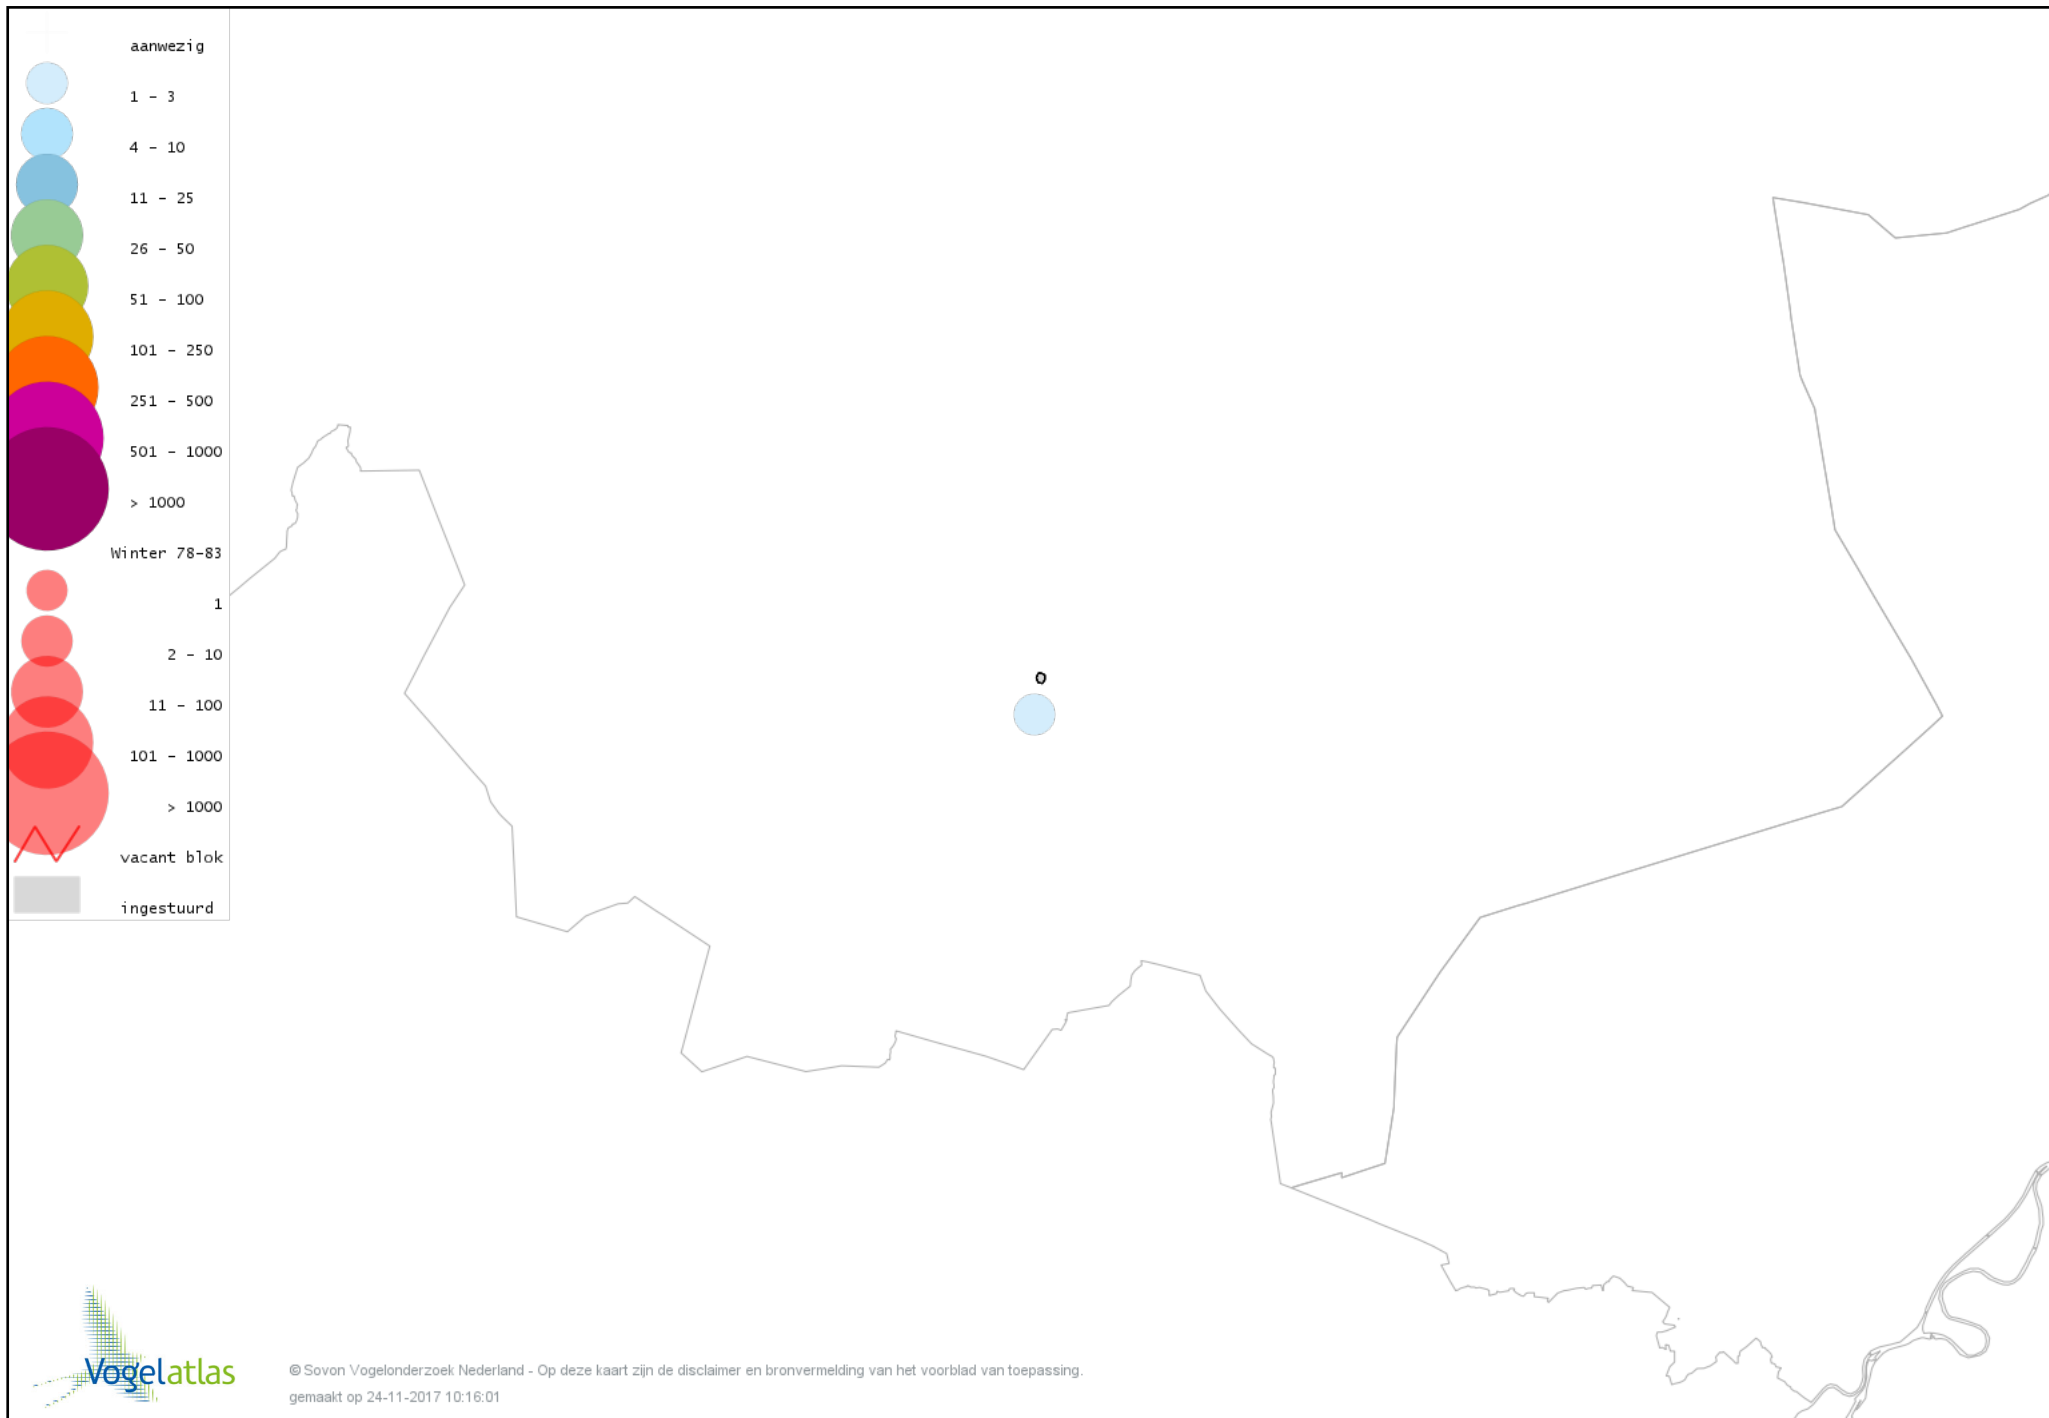

Voorlopige verspreidingskaart Havik winter

Voorlopige verspreidingskaart Sperwer winter

Voorlopige verspreidingskaart Buizerd winter

Voorlopige verspreidingskaart Torenvalk winter

Voorlopige verspreidingskaart Slechtvalk winter

Voorlopige verspreidingskaart Waterhoen winter

Voorlopige verspreidingskaart Meerkoet winter

Voorlopige verspreidingskaart Kraanvogel winter

Voorlopige verspreidingskaart Kievit winter

Voorlopige verspreidingskaart Kokmeeuw winter