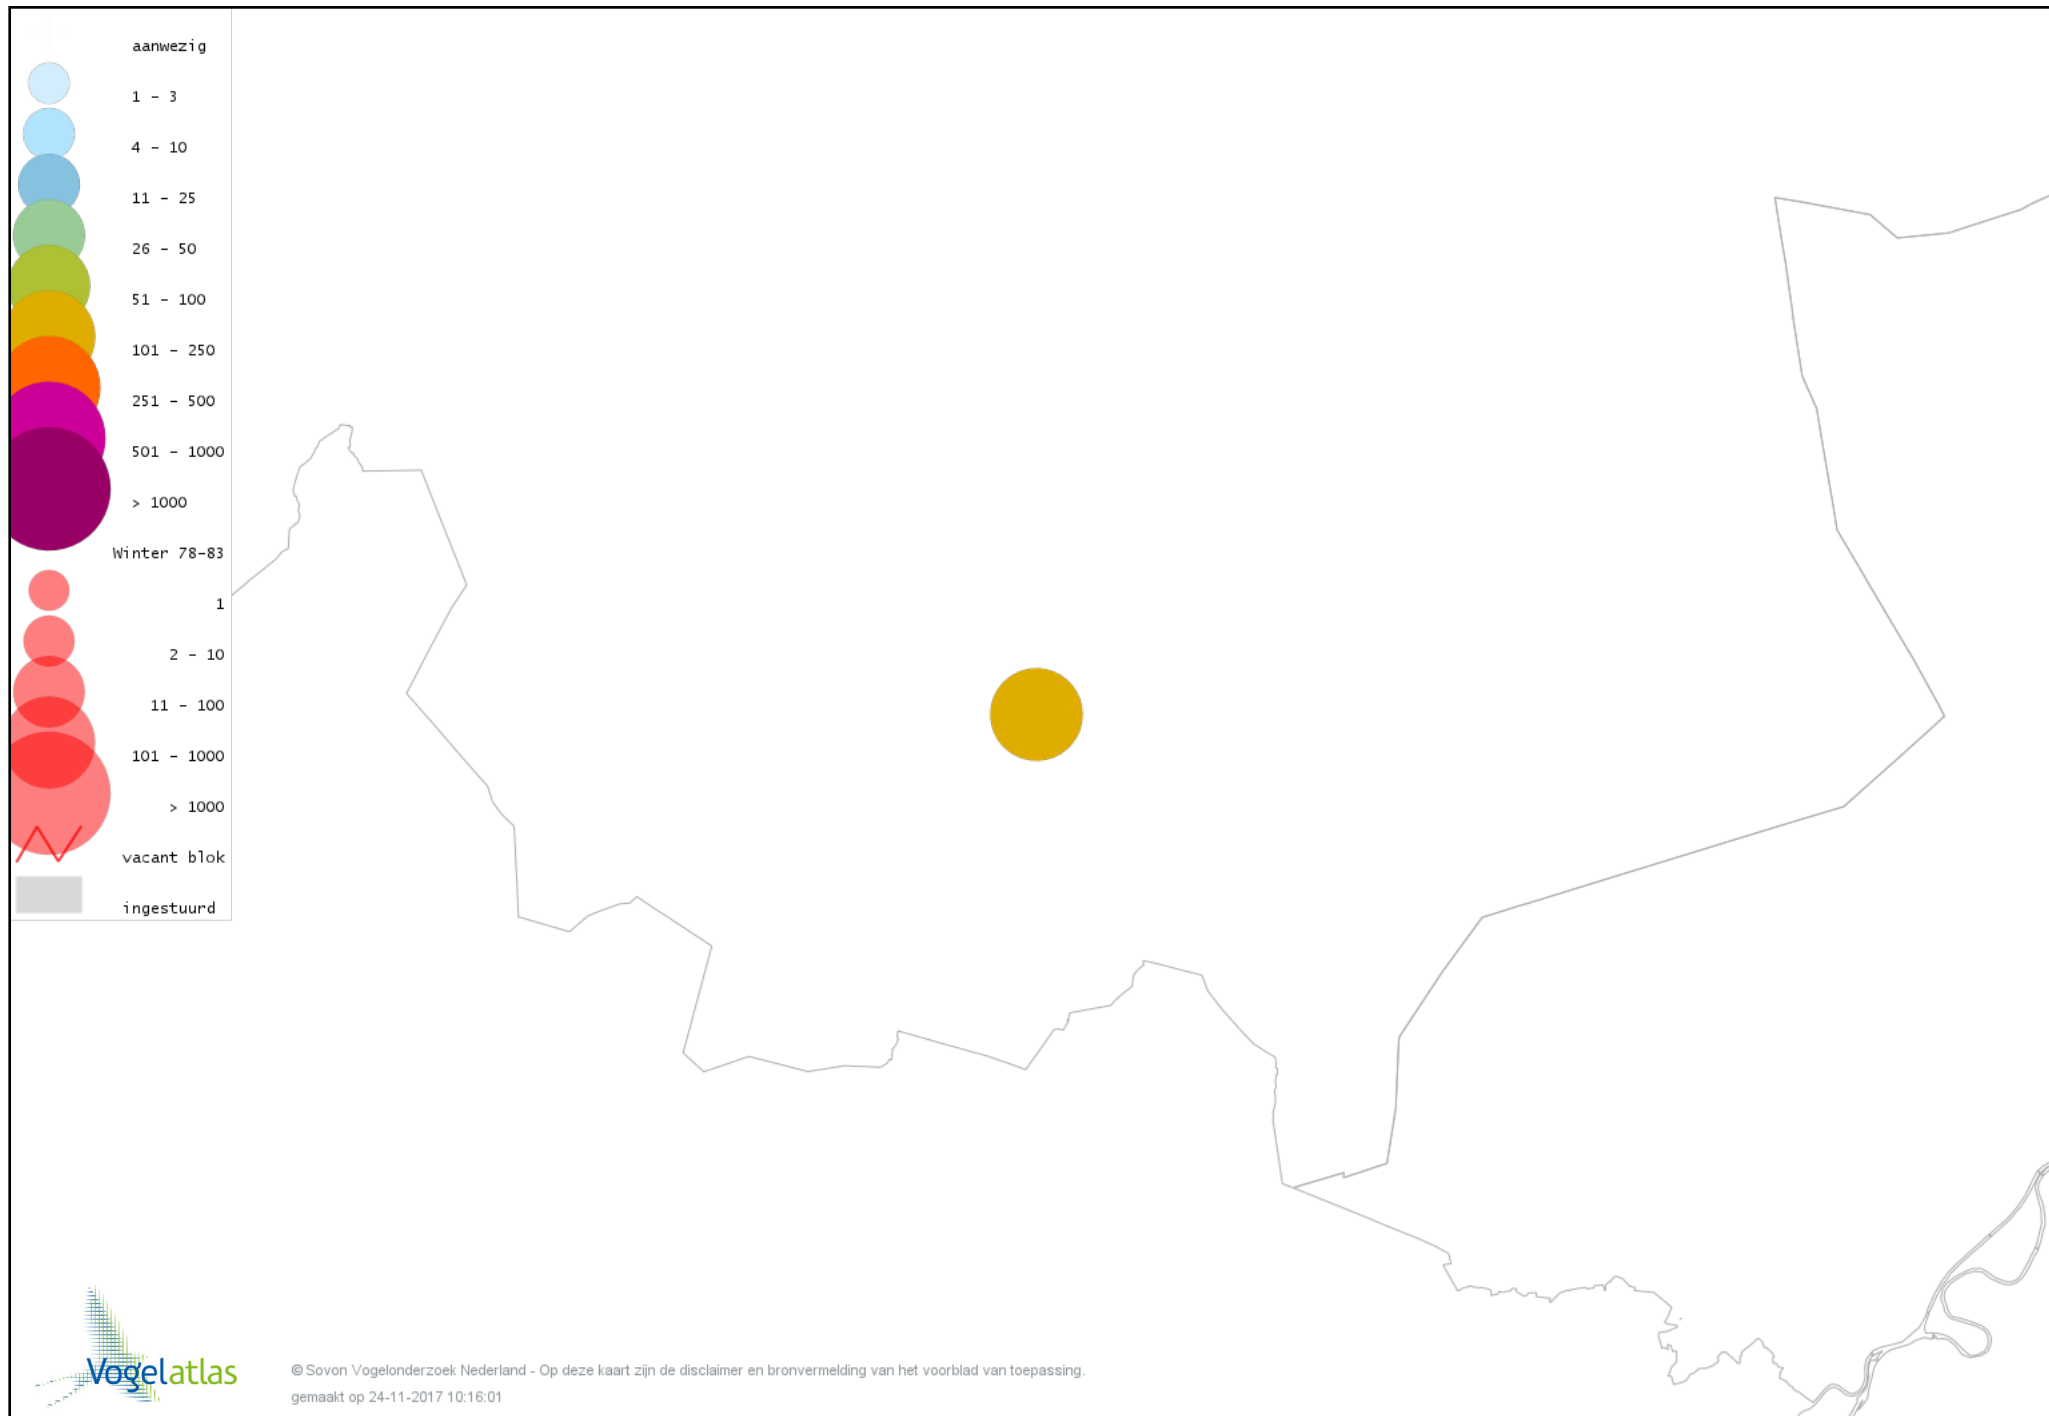

Voorlopige verspreidingskaart Boomklever winter

Voorlopige verspreidingskaart Boomkruiper winter

Voorlopige verspreidingskaart Winterkoning winter

Voorlopige verspreidingskaart Spreeuw winter

Voorlopige verspreidingskaart Merel winter

Voorlopige verspreidingskaart Kramsvogel winter

Voorlopige verspreidingskaart Zanglijster winter

Voorlopige verspreidingskaart Koperwiek winter

Voorlopige verspreidingskaart Grote Lijster winter

Voorlopige verspreidingskaart Roodborst winter