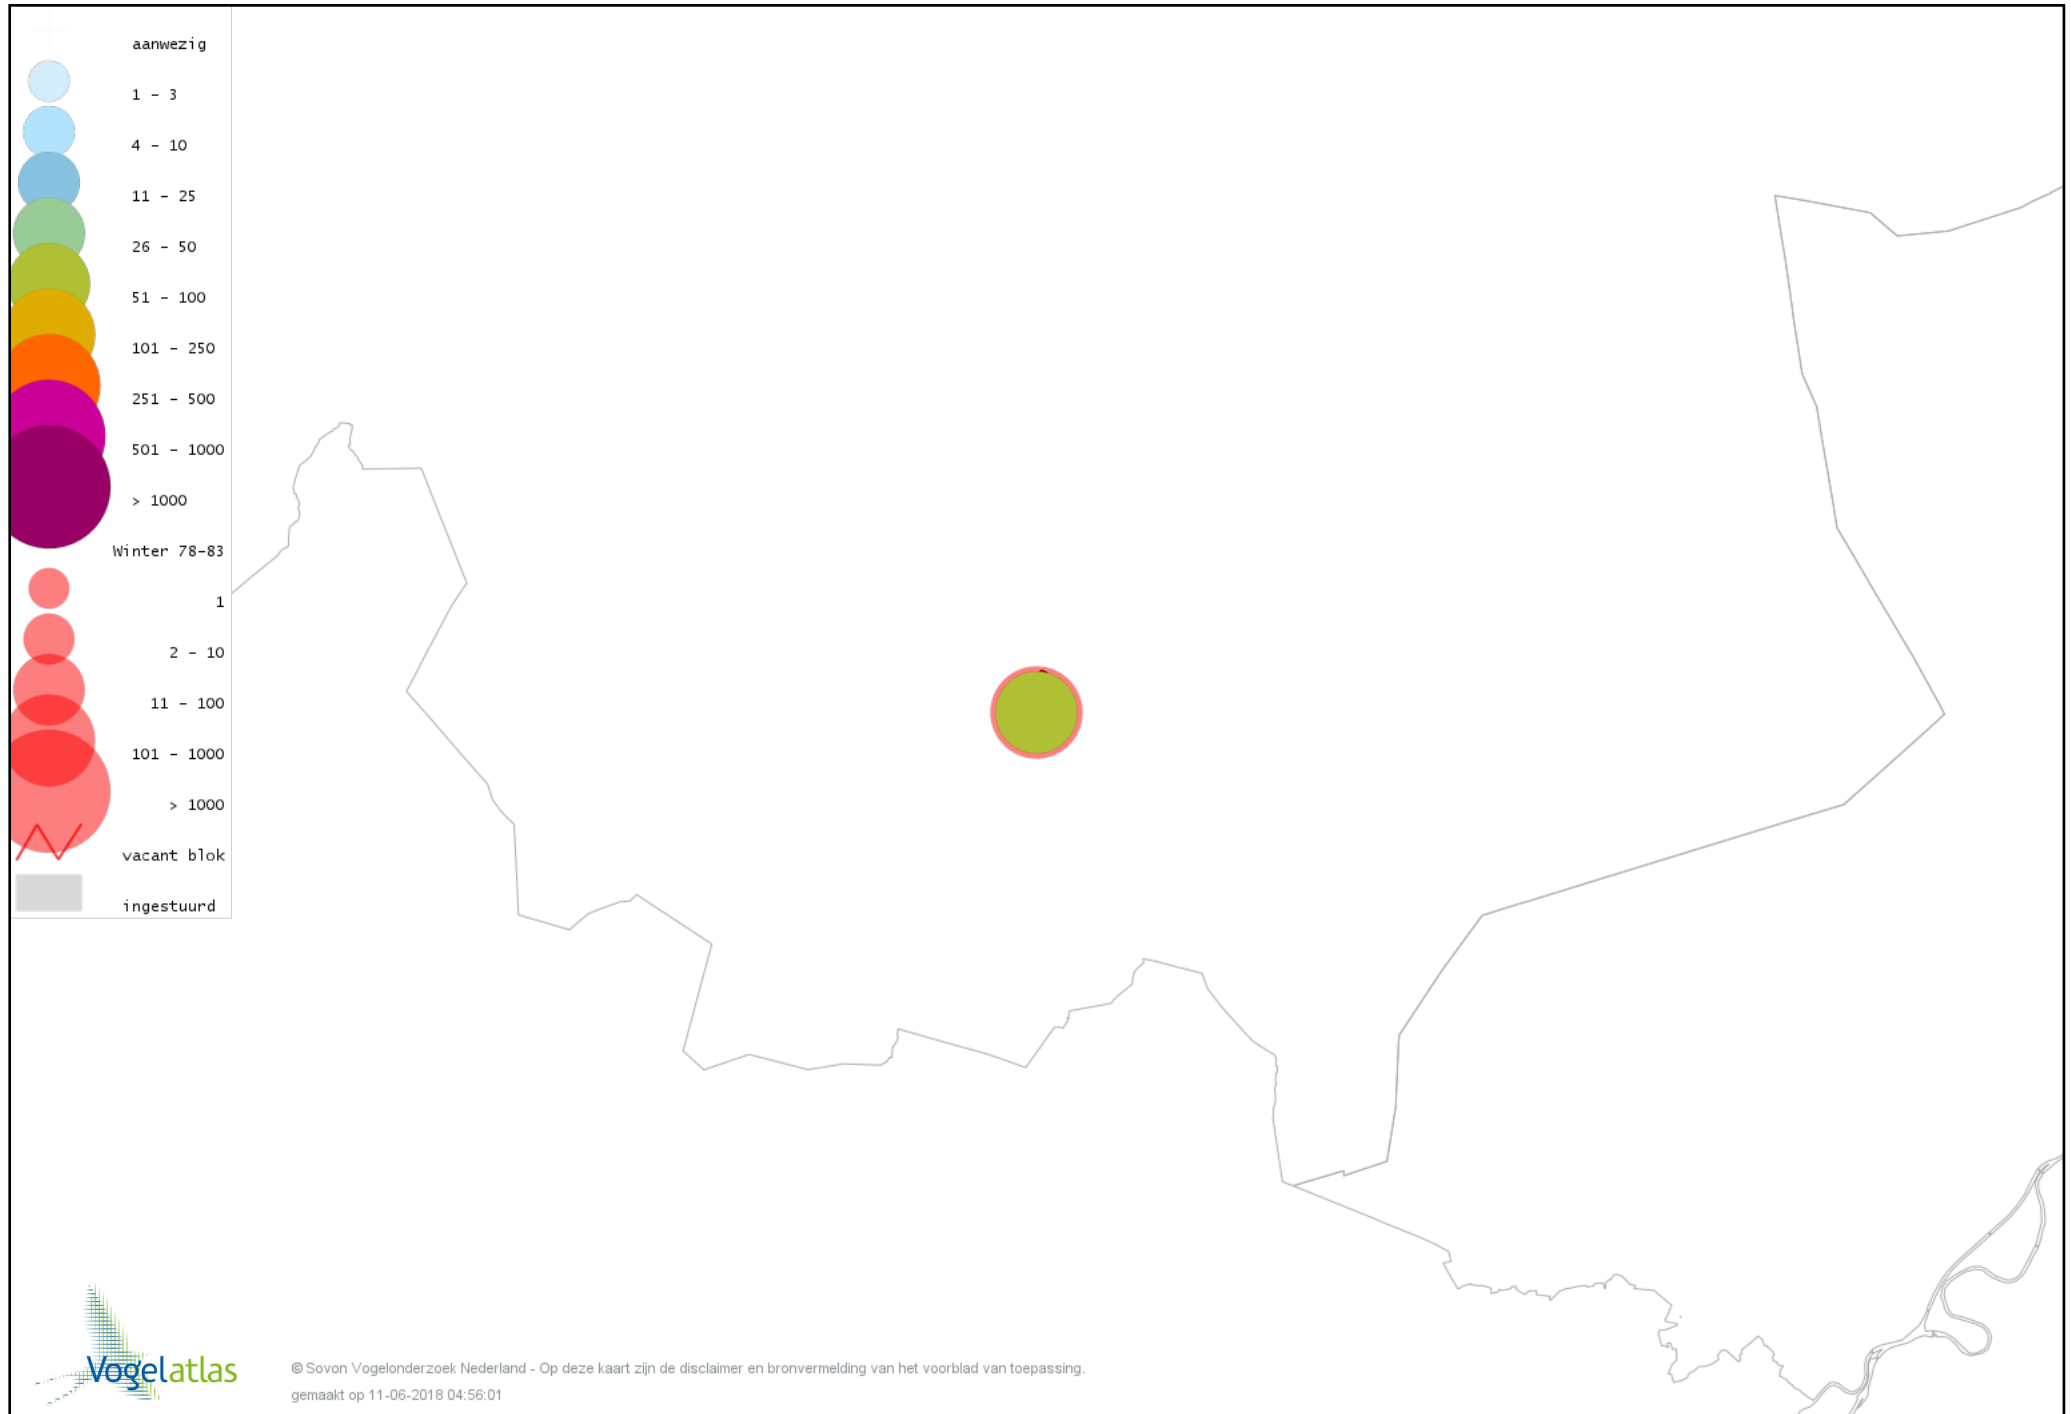

Voorlopige verspreidingskaart Havik winter

Voorlopige verspreidingskaart Sperwer winter

Voorlopige verspreidingskaart Buizerd winter

Voorlopige verspreidingskaart Torenvalk winter

Voorlopige verspreidingskaart Slechtvalk winter

Voorlopige verspreidingskaart Waterhoen winter

Voorlopige verspreidingskaart Meerkoet winter

Voorlopige verspreidingskaart Kraanvogel winter

Voorlopige verspreidingskaart Kievit winter

Voorlopige verspreidingskaart Kokmeeuw winter