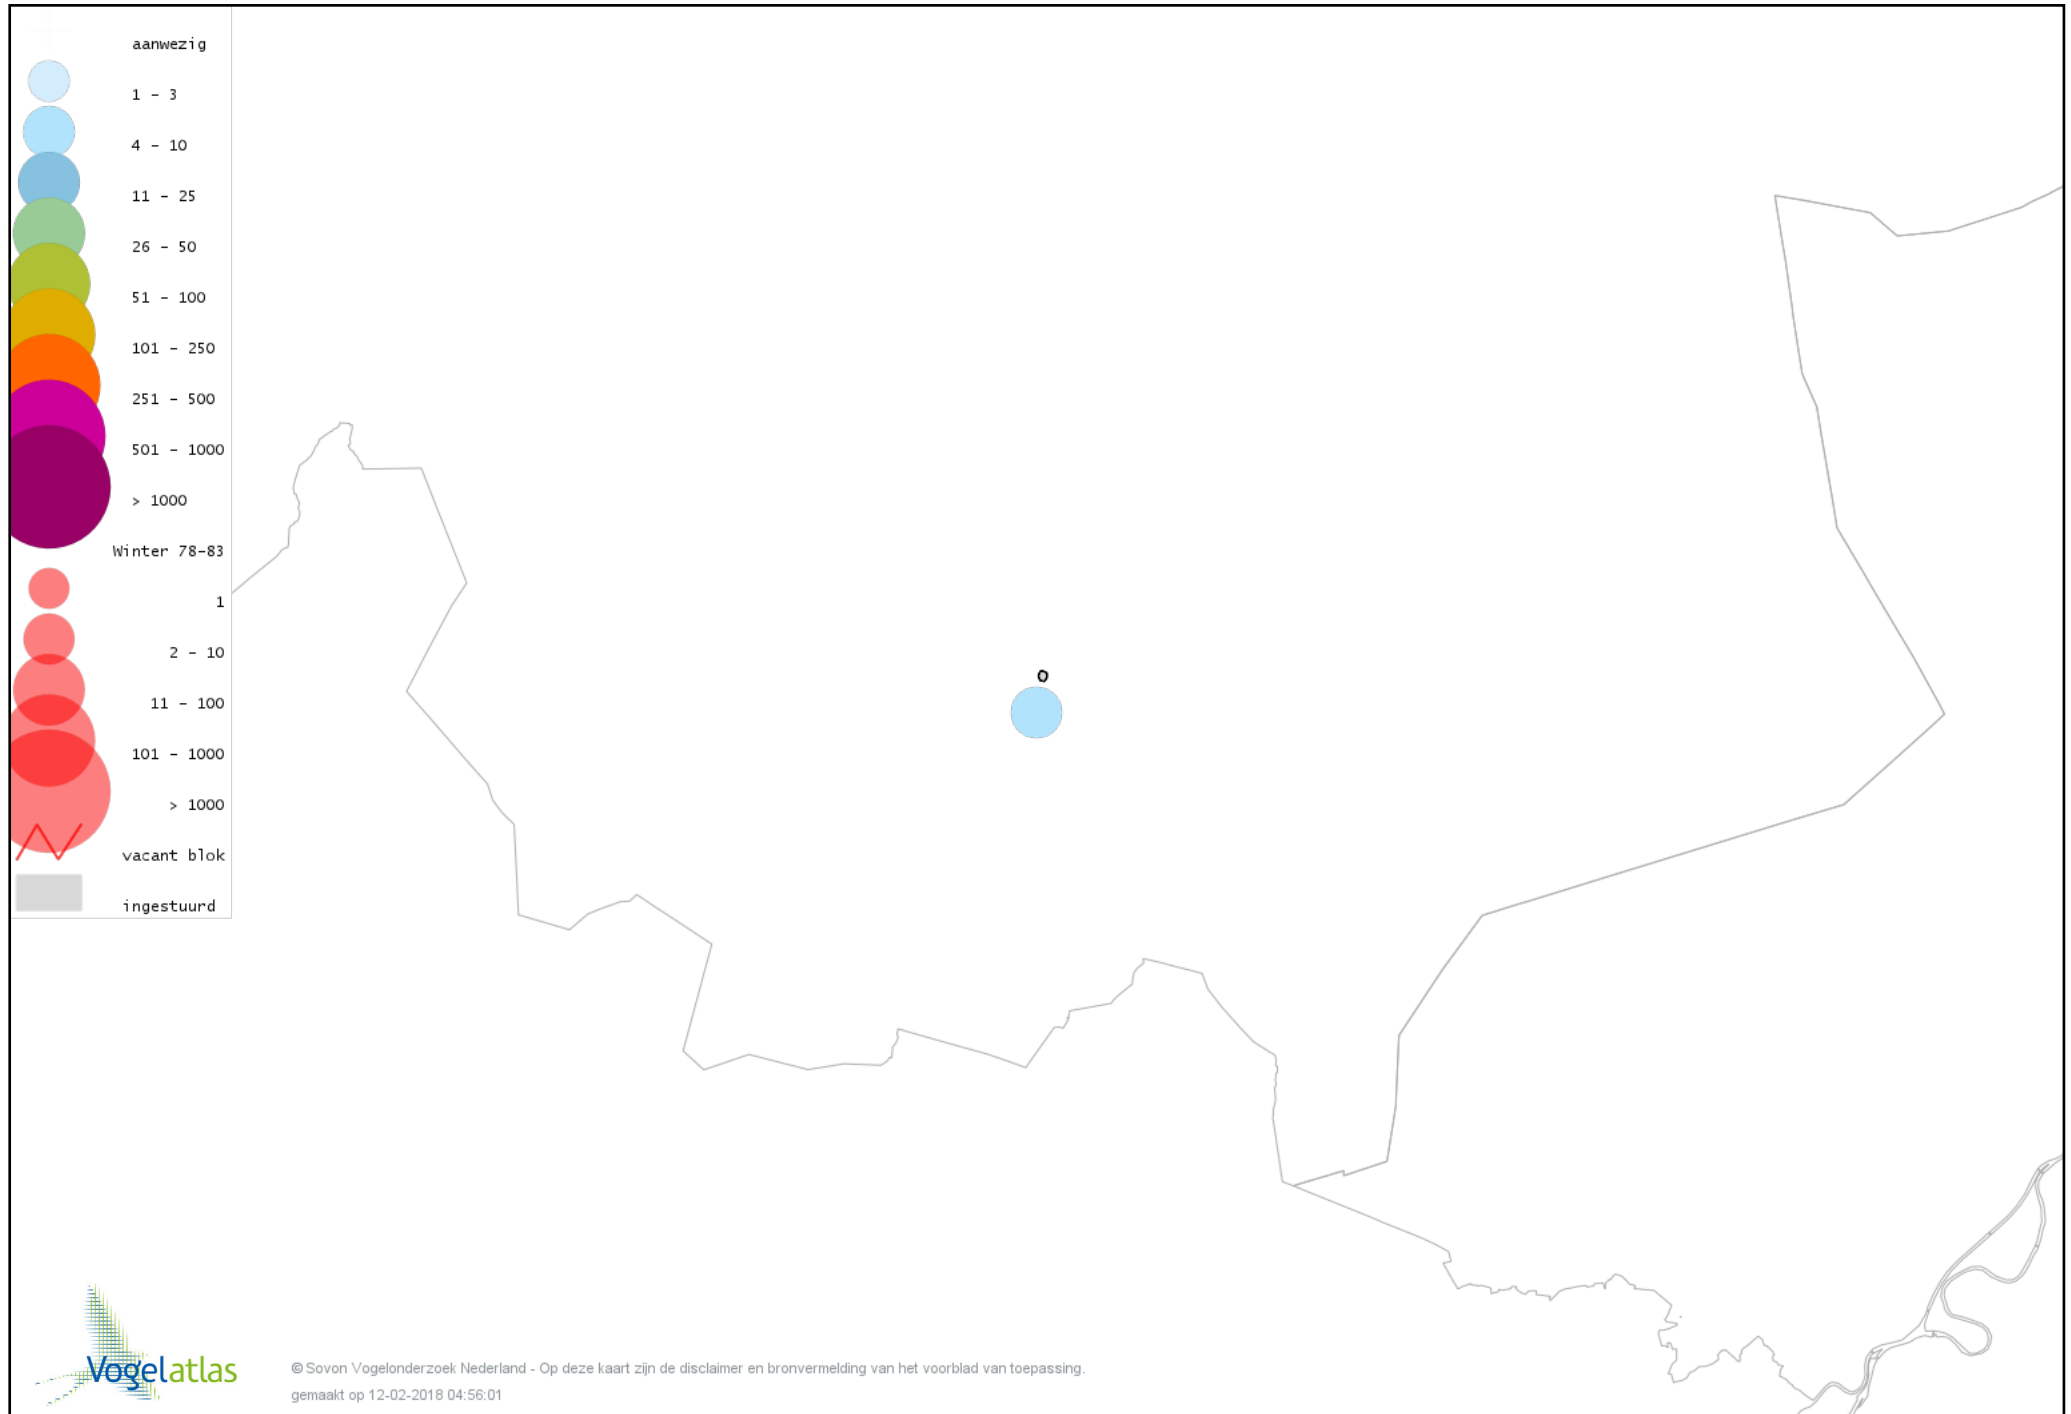

Voorlopige verspreidingskaart Huismus winter