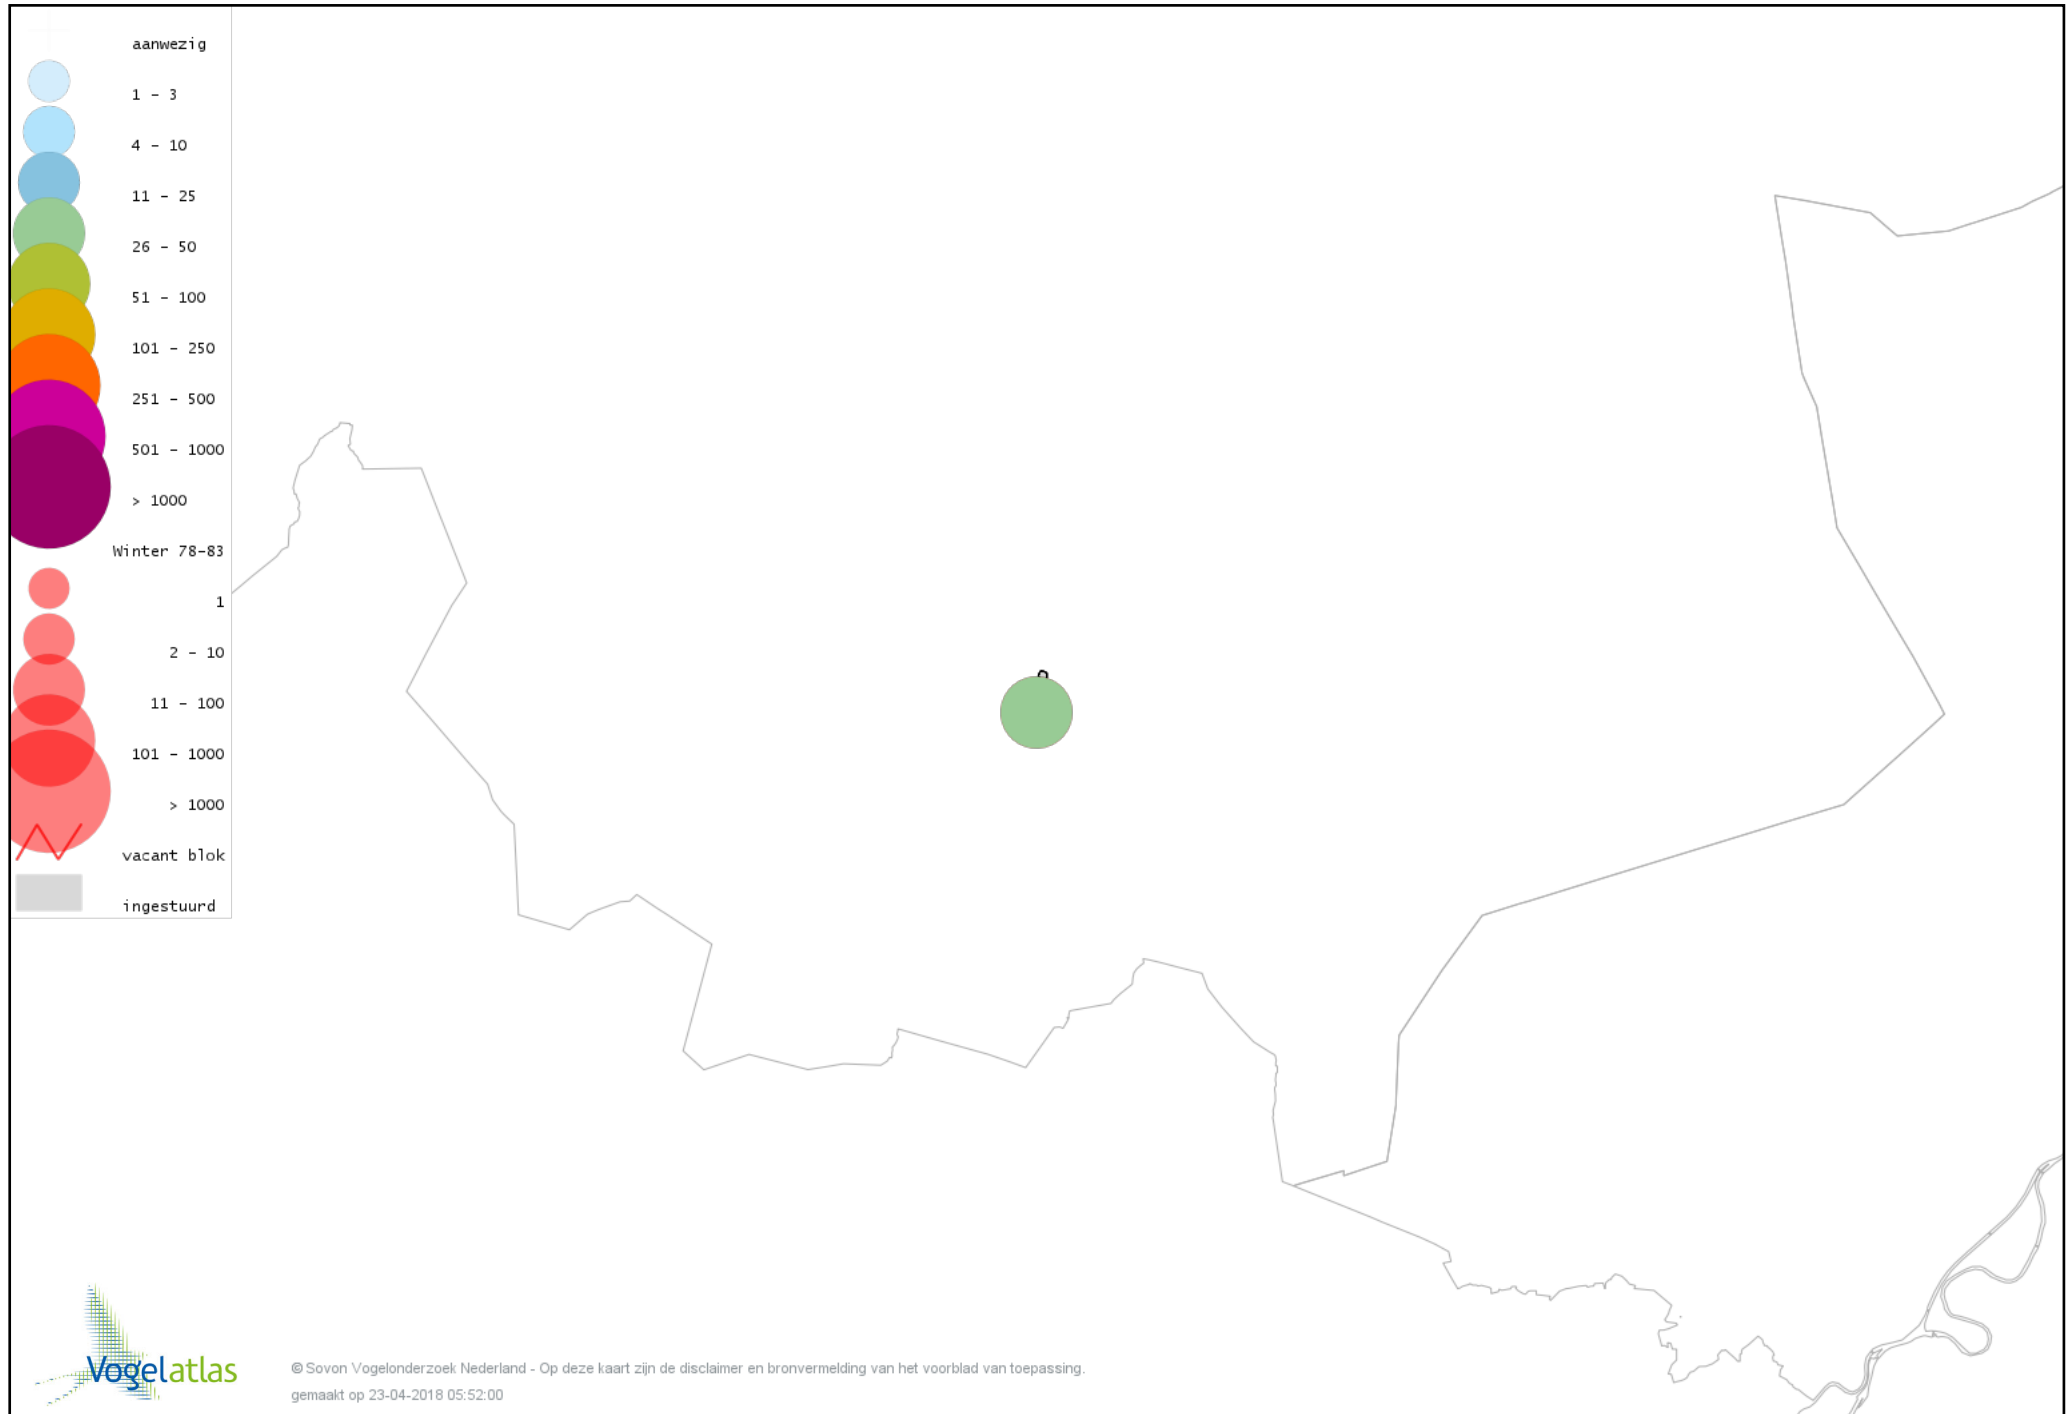

Voorlopige verspreidingskaart Grote Zilverreiger winter

Voorlopige verspreidingskaart Blauwe Reiger winter

Voorlopige verspreidingskaart Ooievaar winter

Voorlopige verspreidingskaart Dodaars winter

Voorlopige verspreidingskaart Fuut winter

Voorlopige verspreidingskaart Havik winter

Voorlopige verspreidingskaart Sperwer winter

Voorlopige verspreidingskaart Buizerd winter

Voorlopige verspreidingskaart Torenvalk winter

Voorlopige verspreidingskaart Slechtvalk winter

Voorlopige verspreidingskaart Waterhoen winter

Voorlopige verspreidingskaart Meerkoet winter

Voorlopige verspreidingskaart Kraanvogel winter

Voorlopige verspreidingskaart Kievit winter

Voorlopige verspreidingskaart Kokmeeuw winter