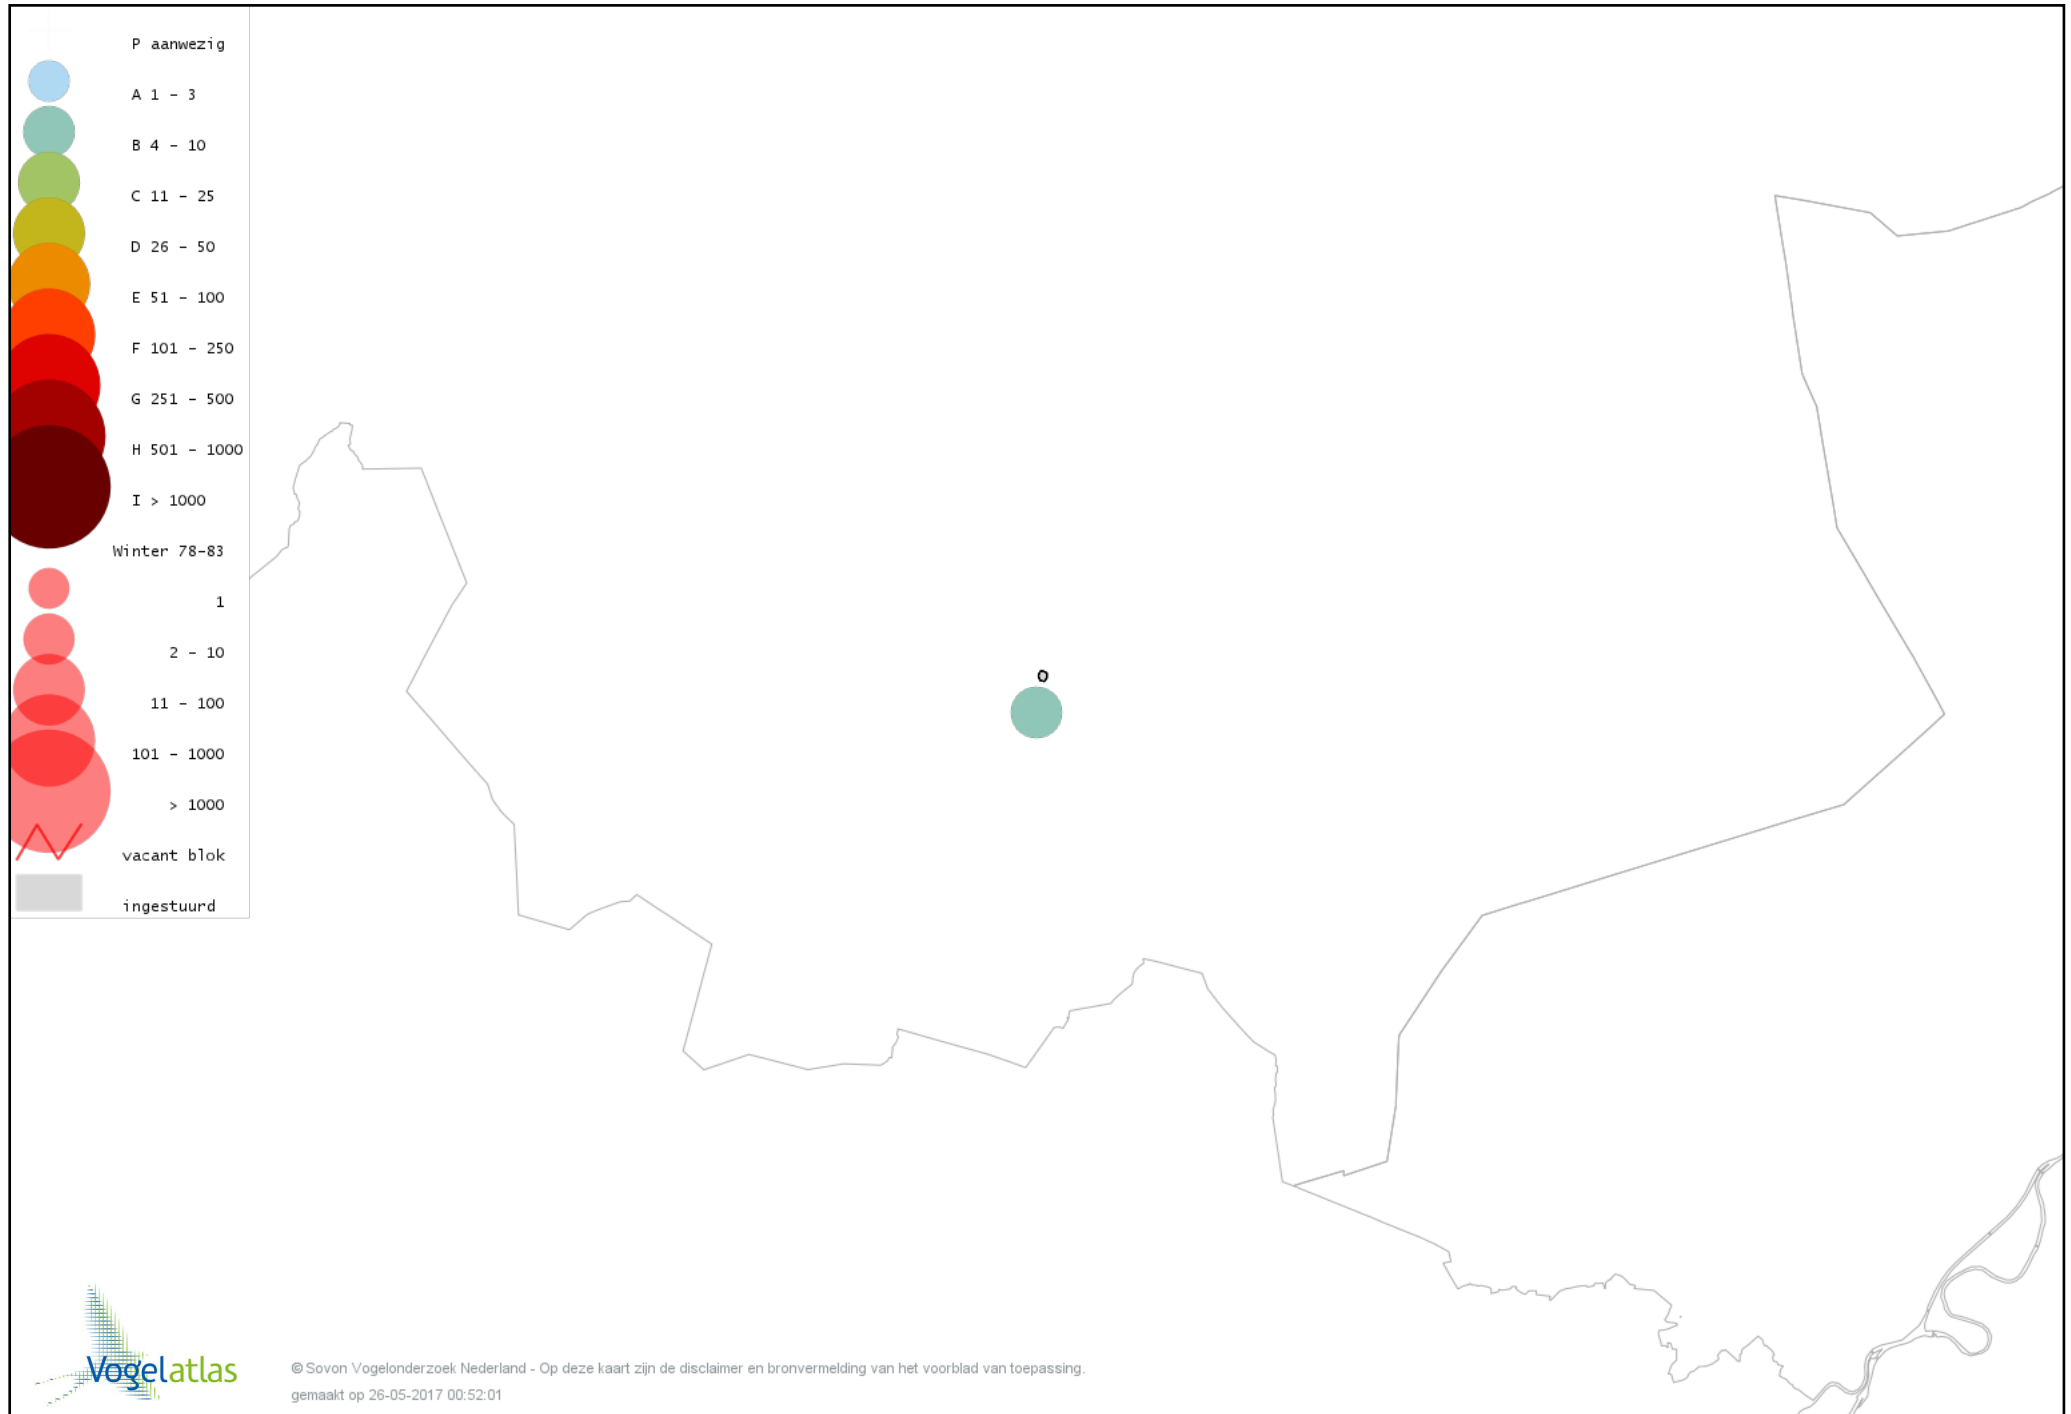

Voorlopige verspreidingskaart Groene Specht winter

Voorlopige verspreidingskaart Zwarte Specht winter

Voorlopige verspreidingskaart Grote Bonte Specht winter

Voorlopige verspreidingskaart Kleine Bonte Specht winter

Voorlopige verspreidingskaart Ekster winter

Voorlopige verspreidingskaart Gaai winter

Voorlopige verspreidingskaart Kauw winter

Voorlopige verspreidingskaart Roek winter

Voorlopige verspreidingskaart Zwarte Kraai winter