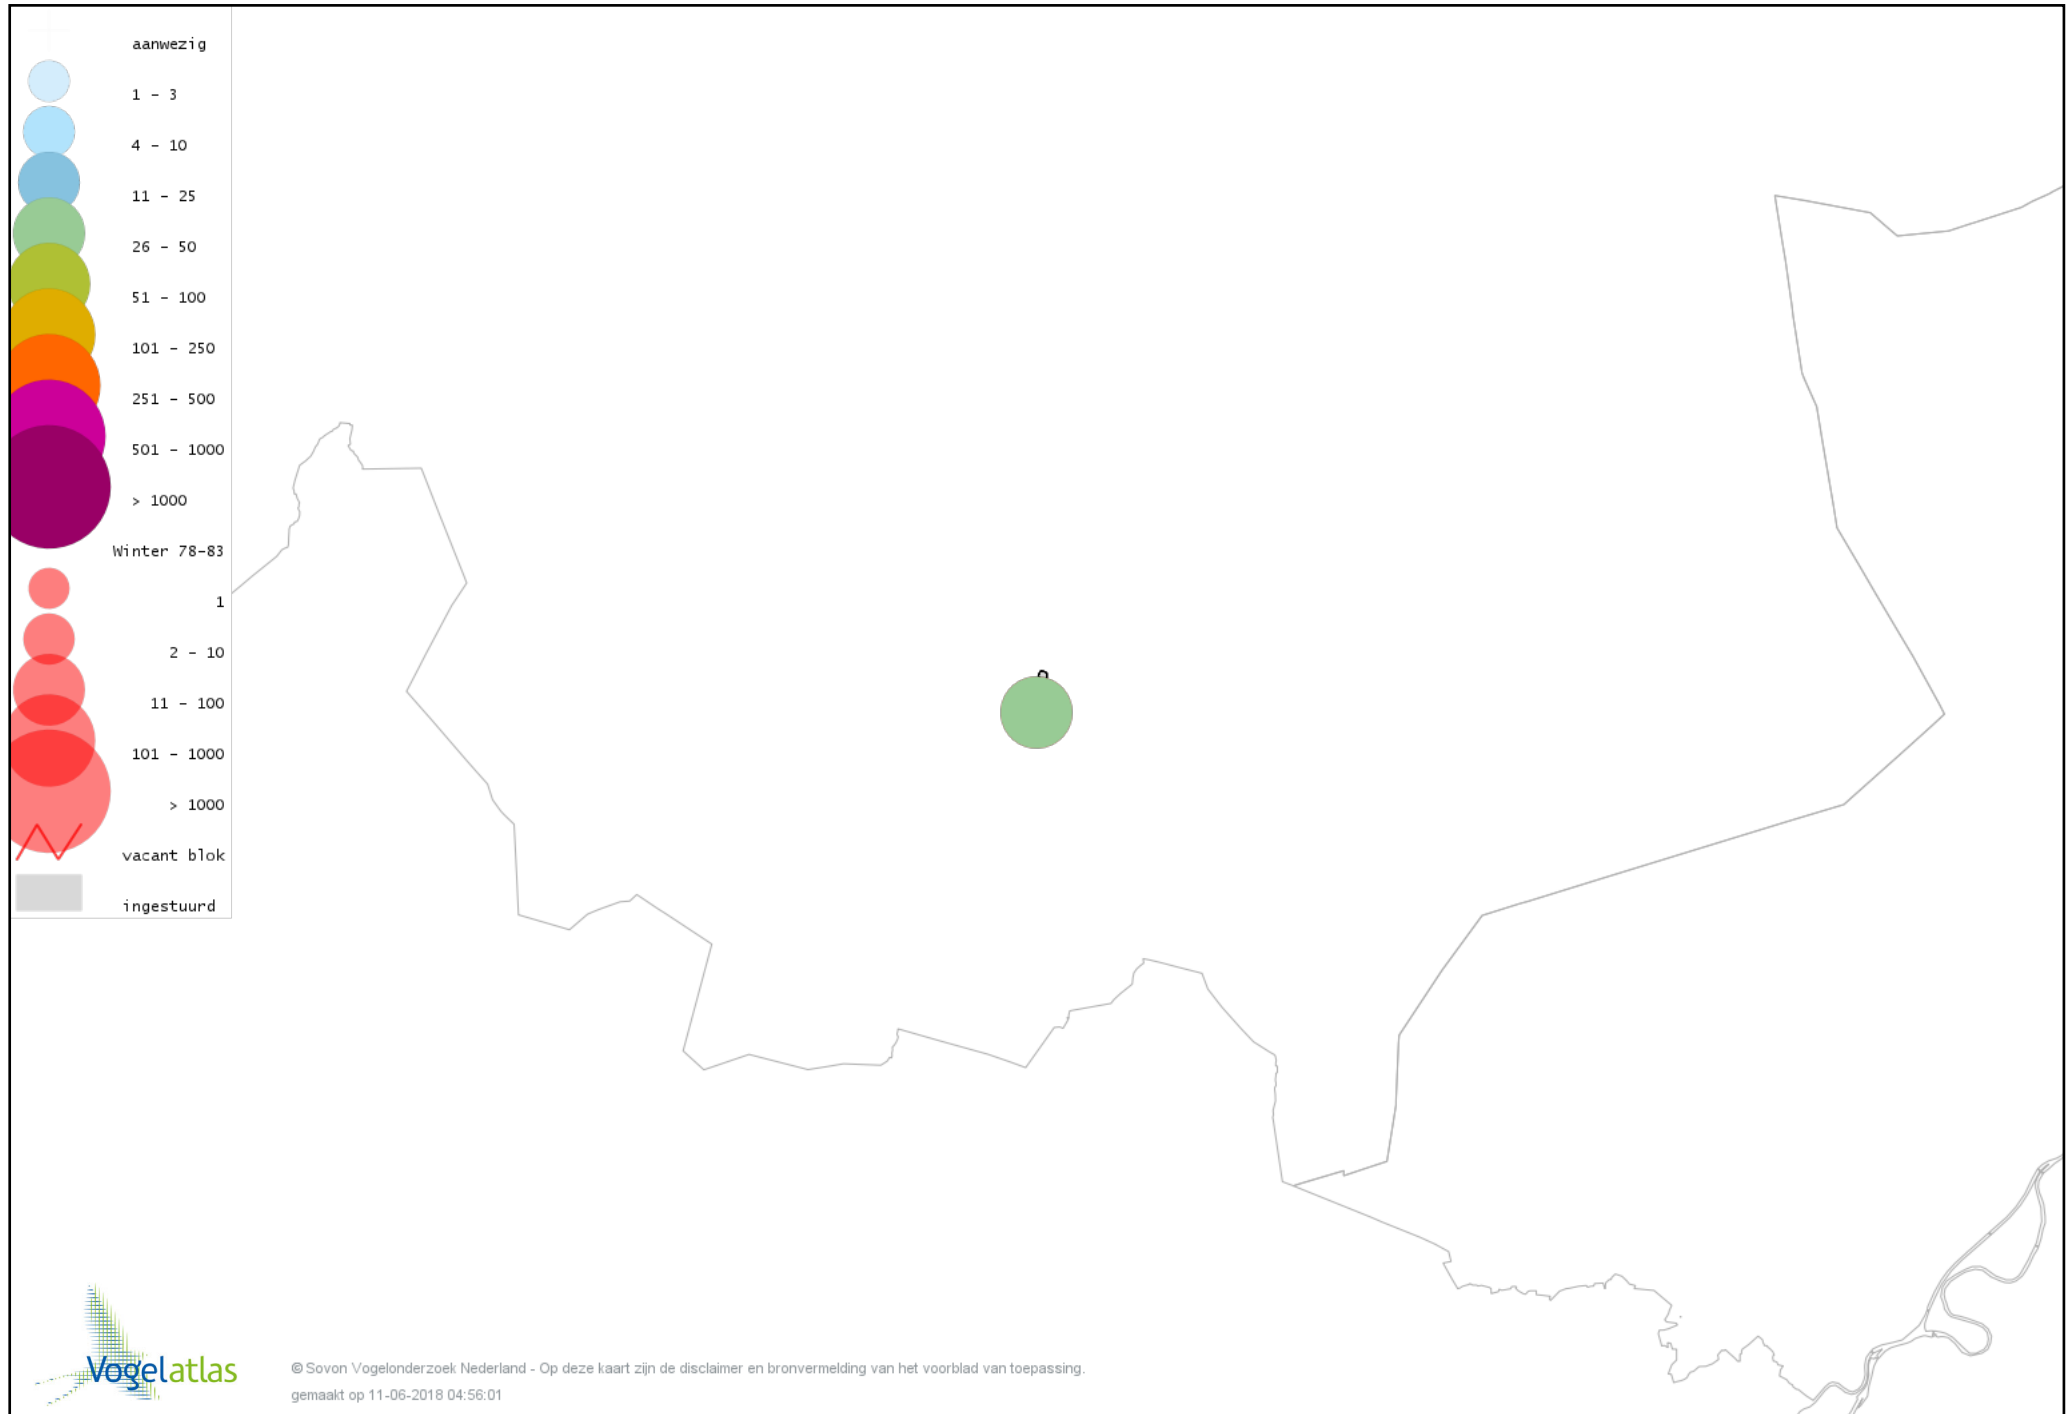

De kleurtint (blauw) is de beste referentie voor de tot nu toe waargenomen aantalsklasse.

De stipgrootte is relatief. Vergelijk daarvoor de atlasblok grootte van de legenda met die van het kaartbeeld.

Voorlopige verspreidingskaart Knobbelzwaan winter

Voorlopige verspreidingskaart Kleine Zwaan winter

Voorlopige verspreidingskaart Toendrarietgans winter

Voorlopige verspreidingskaart Grauwe Gans winter

Voorlopige verspreidingskaart Soepgans winter

Voorlopige verspreidingskaart Grote Canadese Gans winter

Voorlopige verspreidingskaart Nijlgans winter

Voorlopige verspreidingskaart Tafeleend winter

Voorlopige verspreidingskaart Kuifeend winter

Voorlopige verspreidingskaart Krakeend winter

Voorlopige verspreidingskaart Smient winter

Voorlopige verspreidingskaart Wilde Eend winter

Voorlopige verspreidingskaart Soepeend winter

Voorlopige verspreidingskaart Wintertaling winter

Voorlopige verspreidingskaart Fazant winter

Voorlopige verspreidingskaart Aalscholver winter