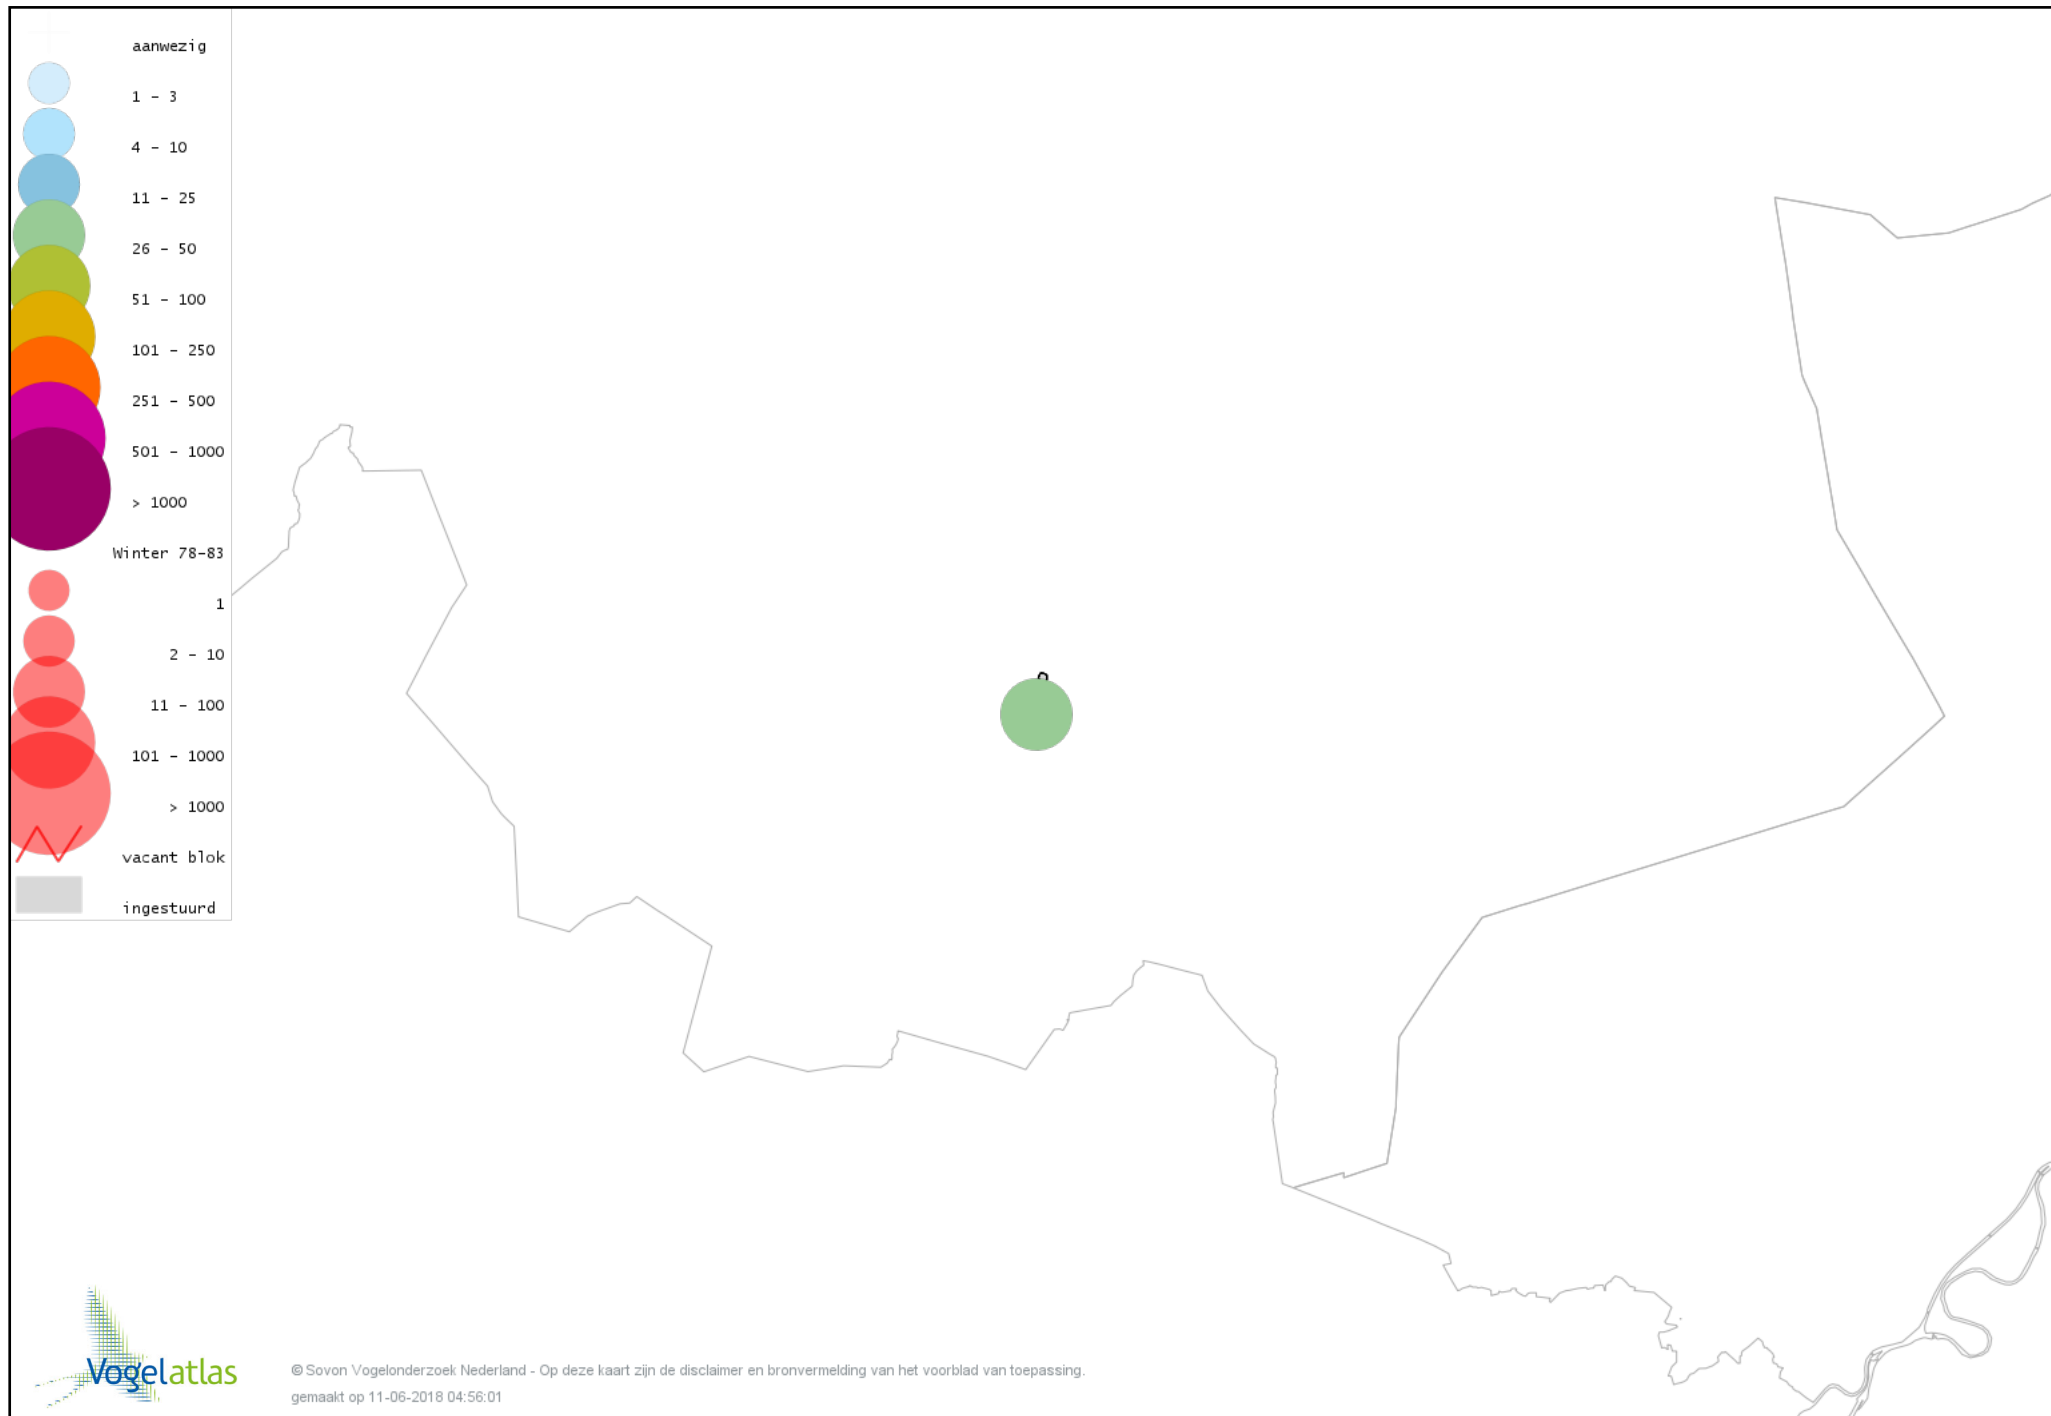

Voorlopige verspreidingskaart Groene Specht winter

Voorlopige verspreidingskaart Zwarte Specht winter

Voorlopige verspreidingskaart Grote Bonte Specht winter

Voorlopige verspreidingskaart Kleine Bonte Specht winter

Voorlopige verspreidingskaart Ekster winter

Voorlopige verspreidingskaart Gaai winter

Voorlopige verspreidingskaart Kauw winter

Voorlopige verspreidingskaart Roek winter

Voorlopige verspreidingskaart Zwarte Kraai winter