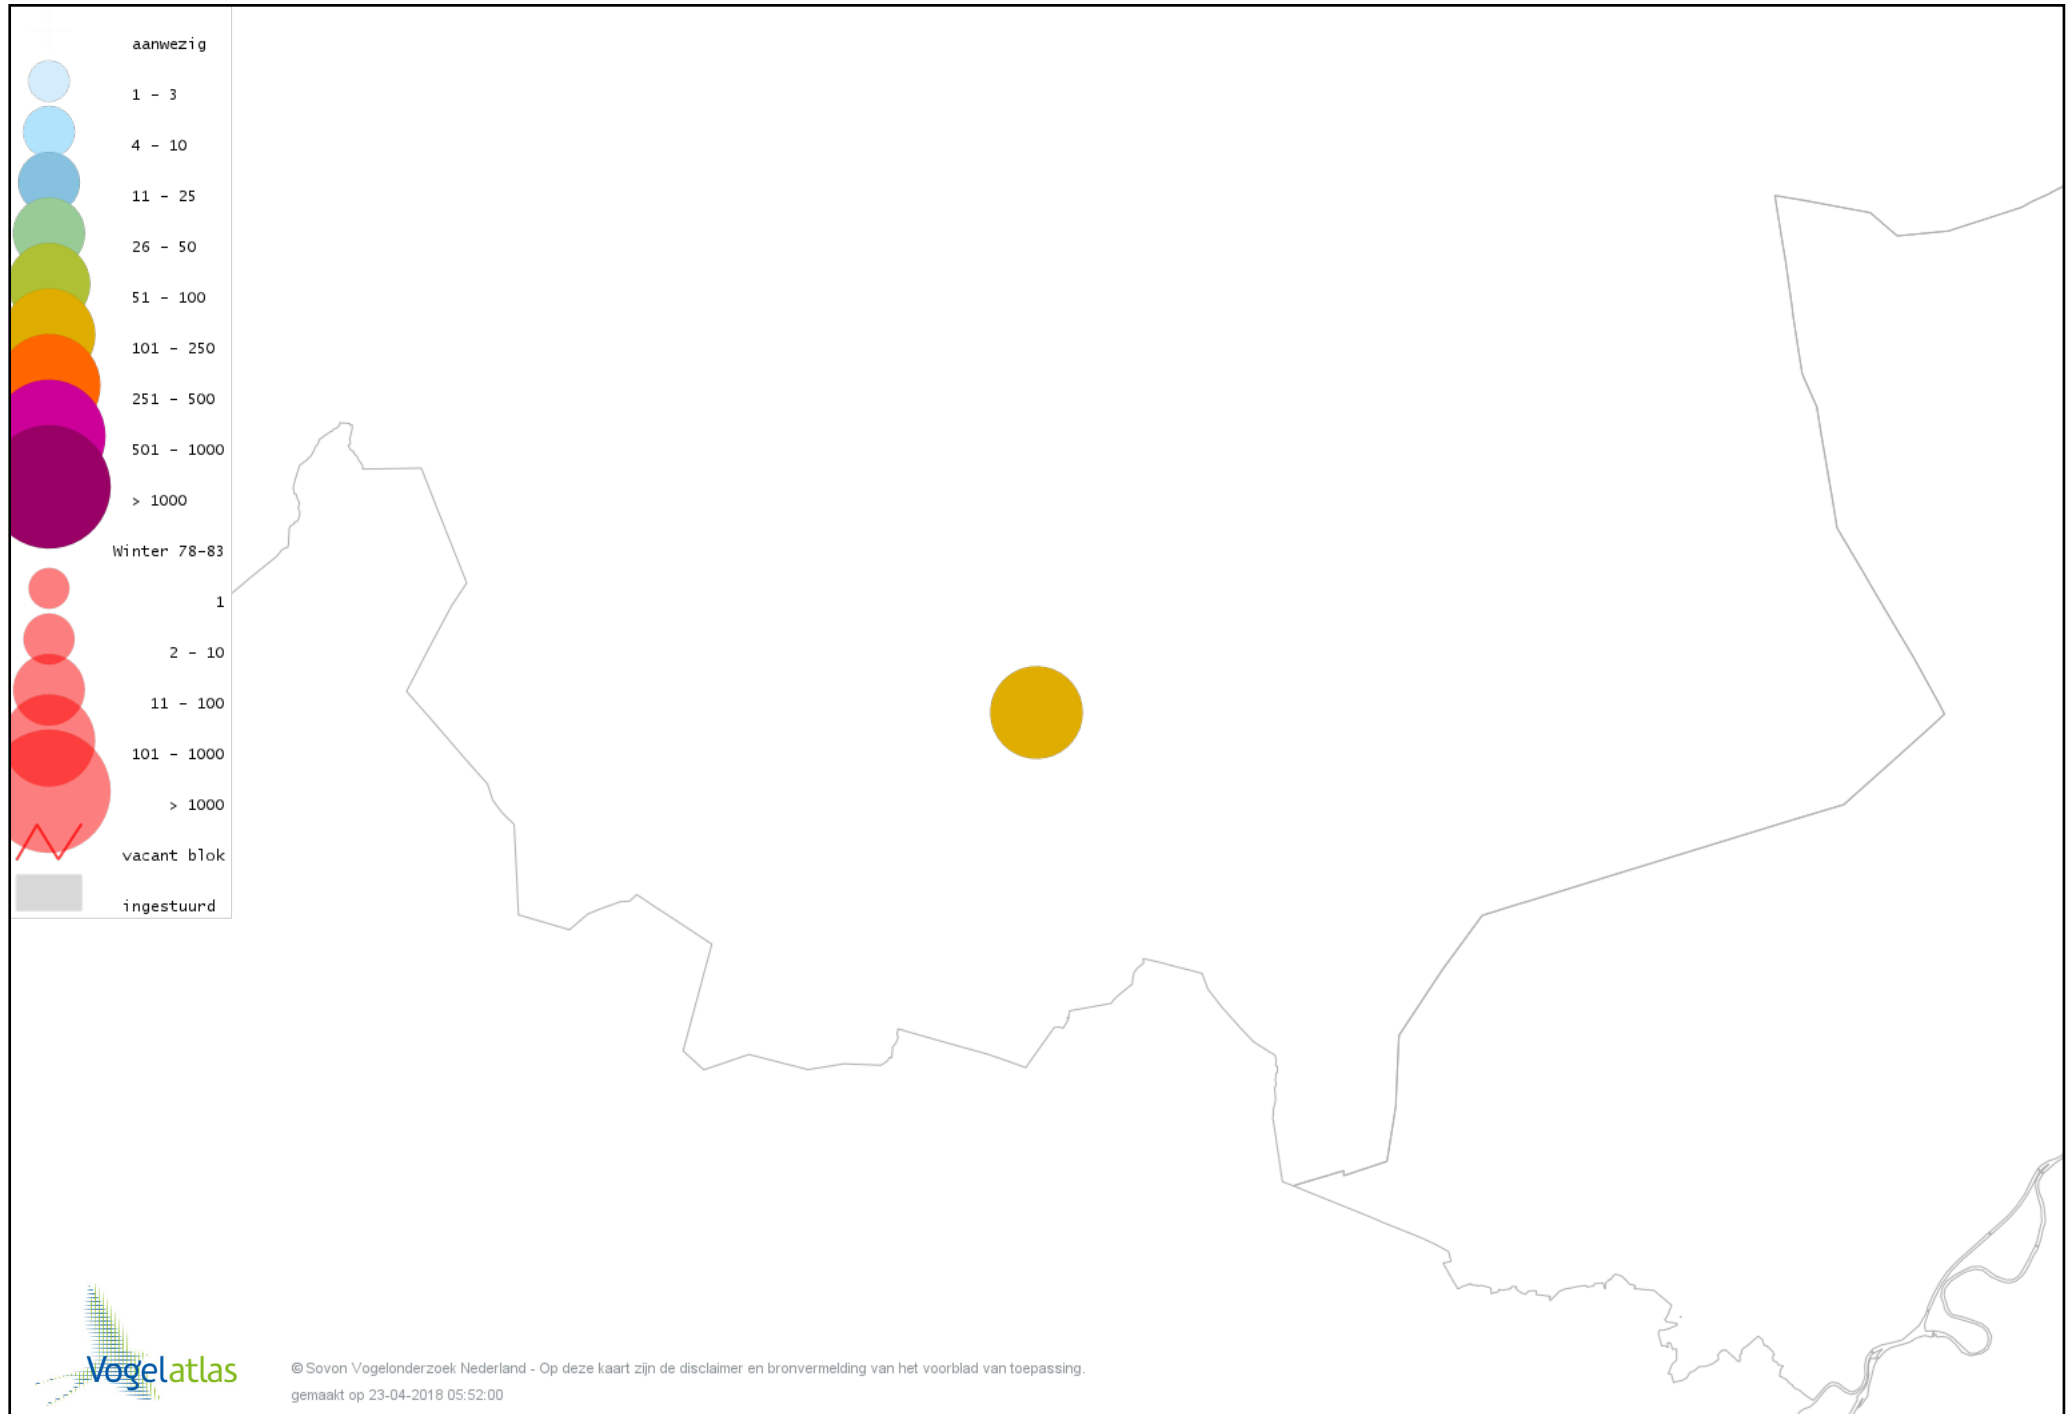

Voorlopige verspreidingskaart Waterhoen winter

Voorlopige verspreidingskaart Meerkoet winter

Voorlopige verspreidingskaart Kraanvogel winter

Voorlopige verspreidingskaart Kievit winter

Voorlopige verspreidingskaart Kokmeeuw winter

Voorlopige verspreidingskaart Stormmeeuw winter

Voorlopige verspreidingskaart Zilvermeeuw winter

Voorlopige verspreidingskaart Stadsduif winter

Voorlopige verspreidingskaart Holenduif winter

Voorlopige verspreidingskaart Houtduif winter