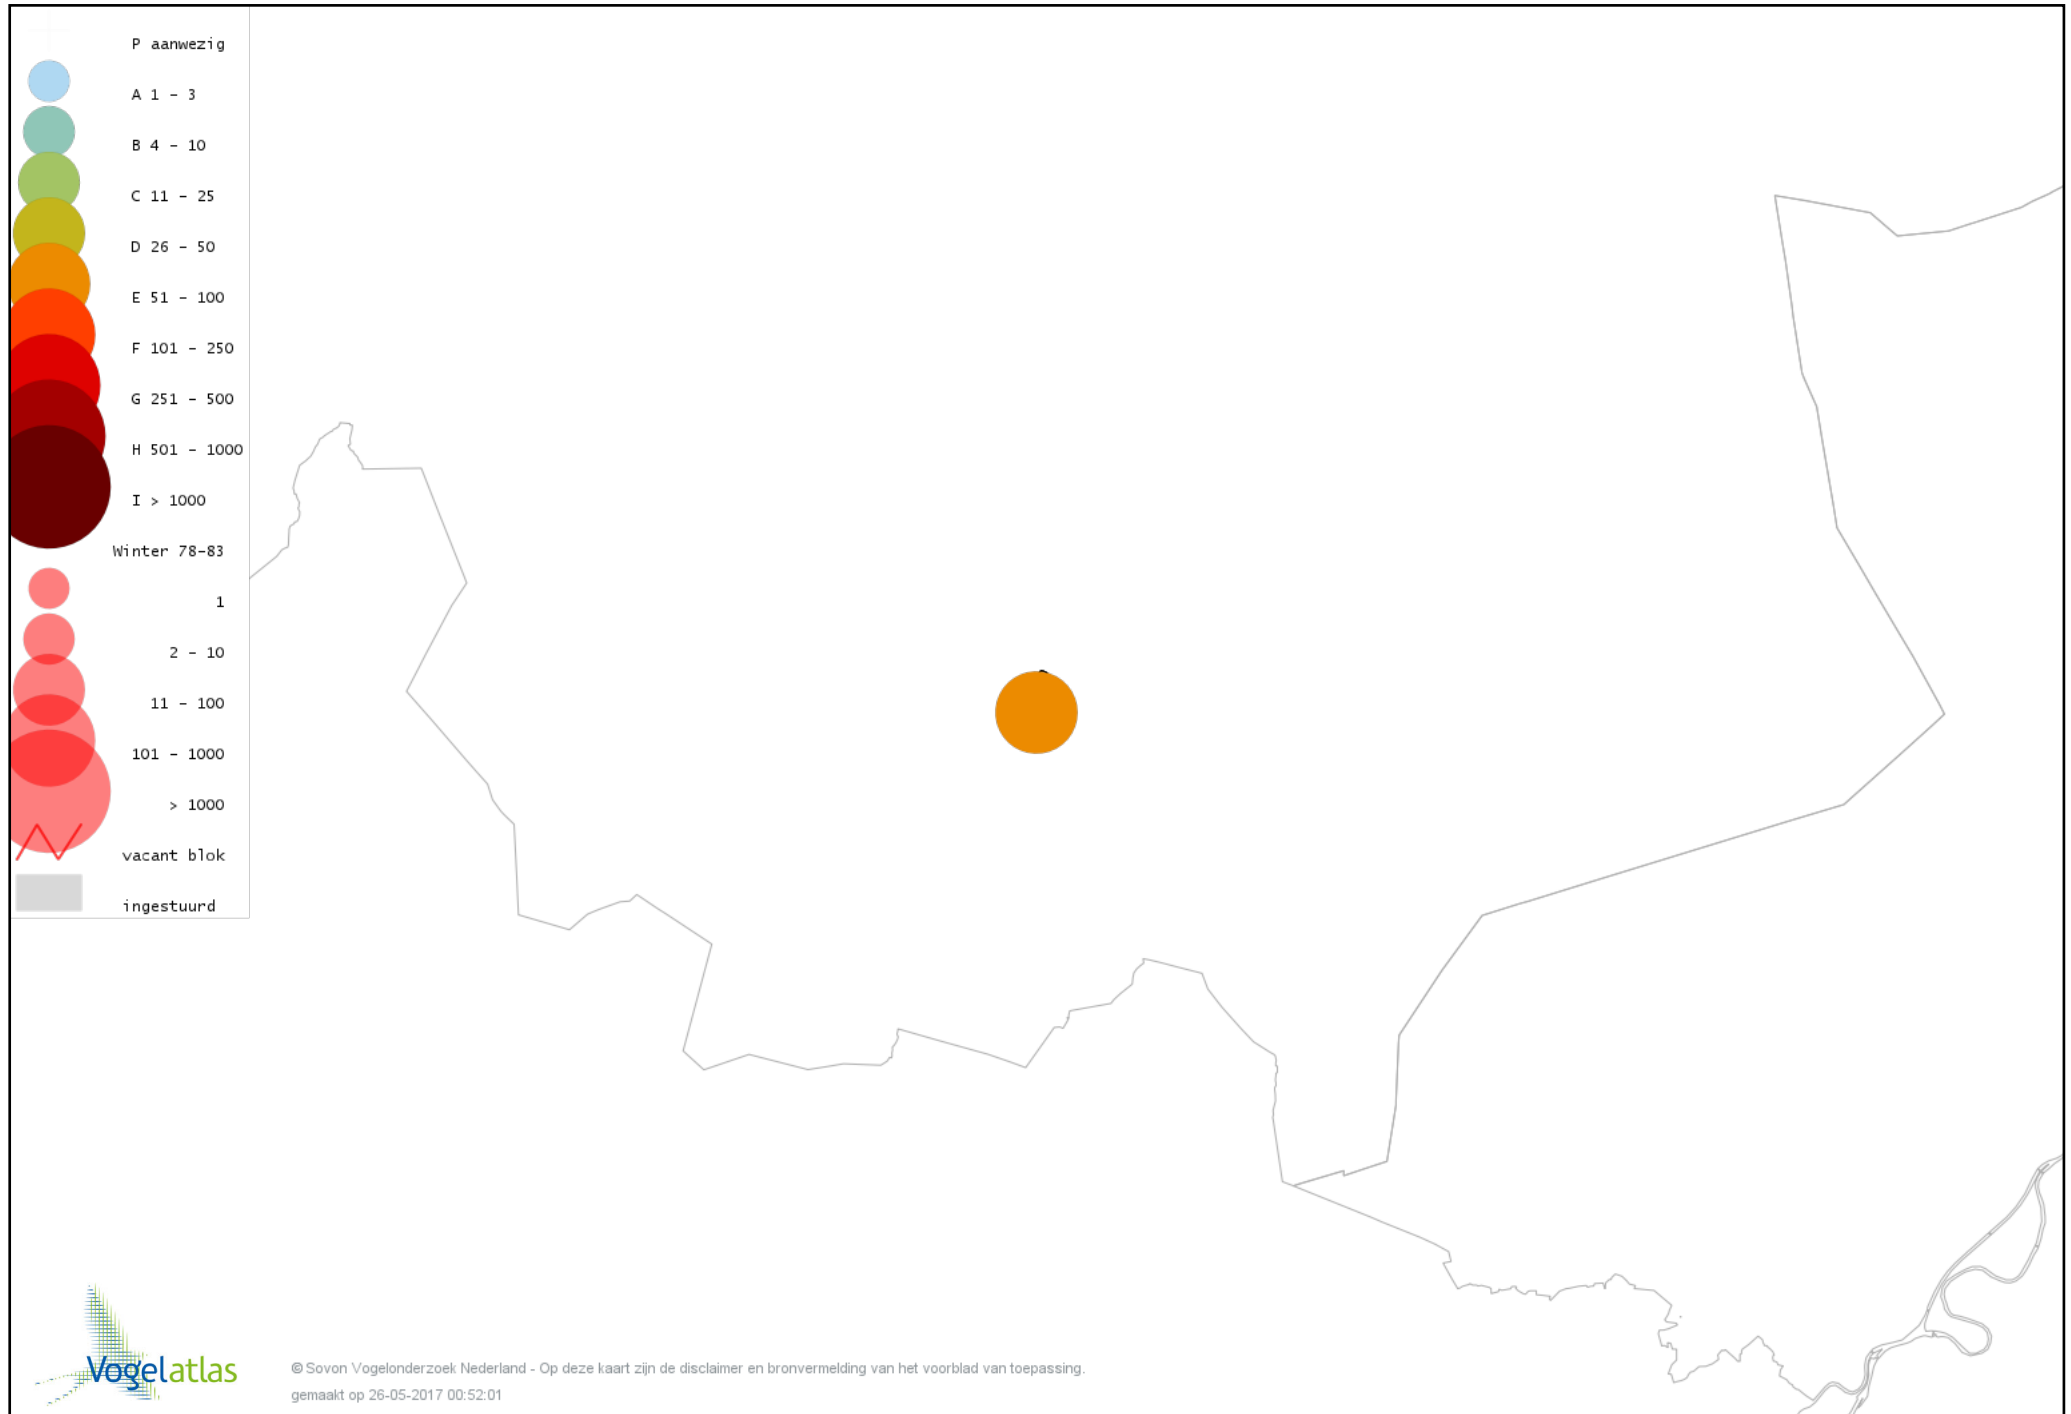

Voorlopige verspreidingskaart Waterhoen winter

Voorlopige verspreidingskaart Meerkoet winter

Voorlopige verspreidingskaart Kraanvogel winter

Voorlopige verspreidingskaart Kievit winter

Voorlopige verspreidingskaart Kokmeeuw winter