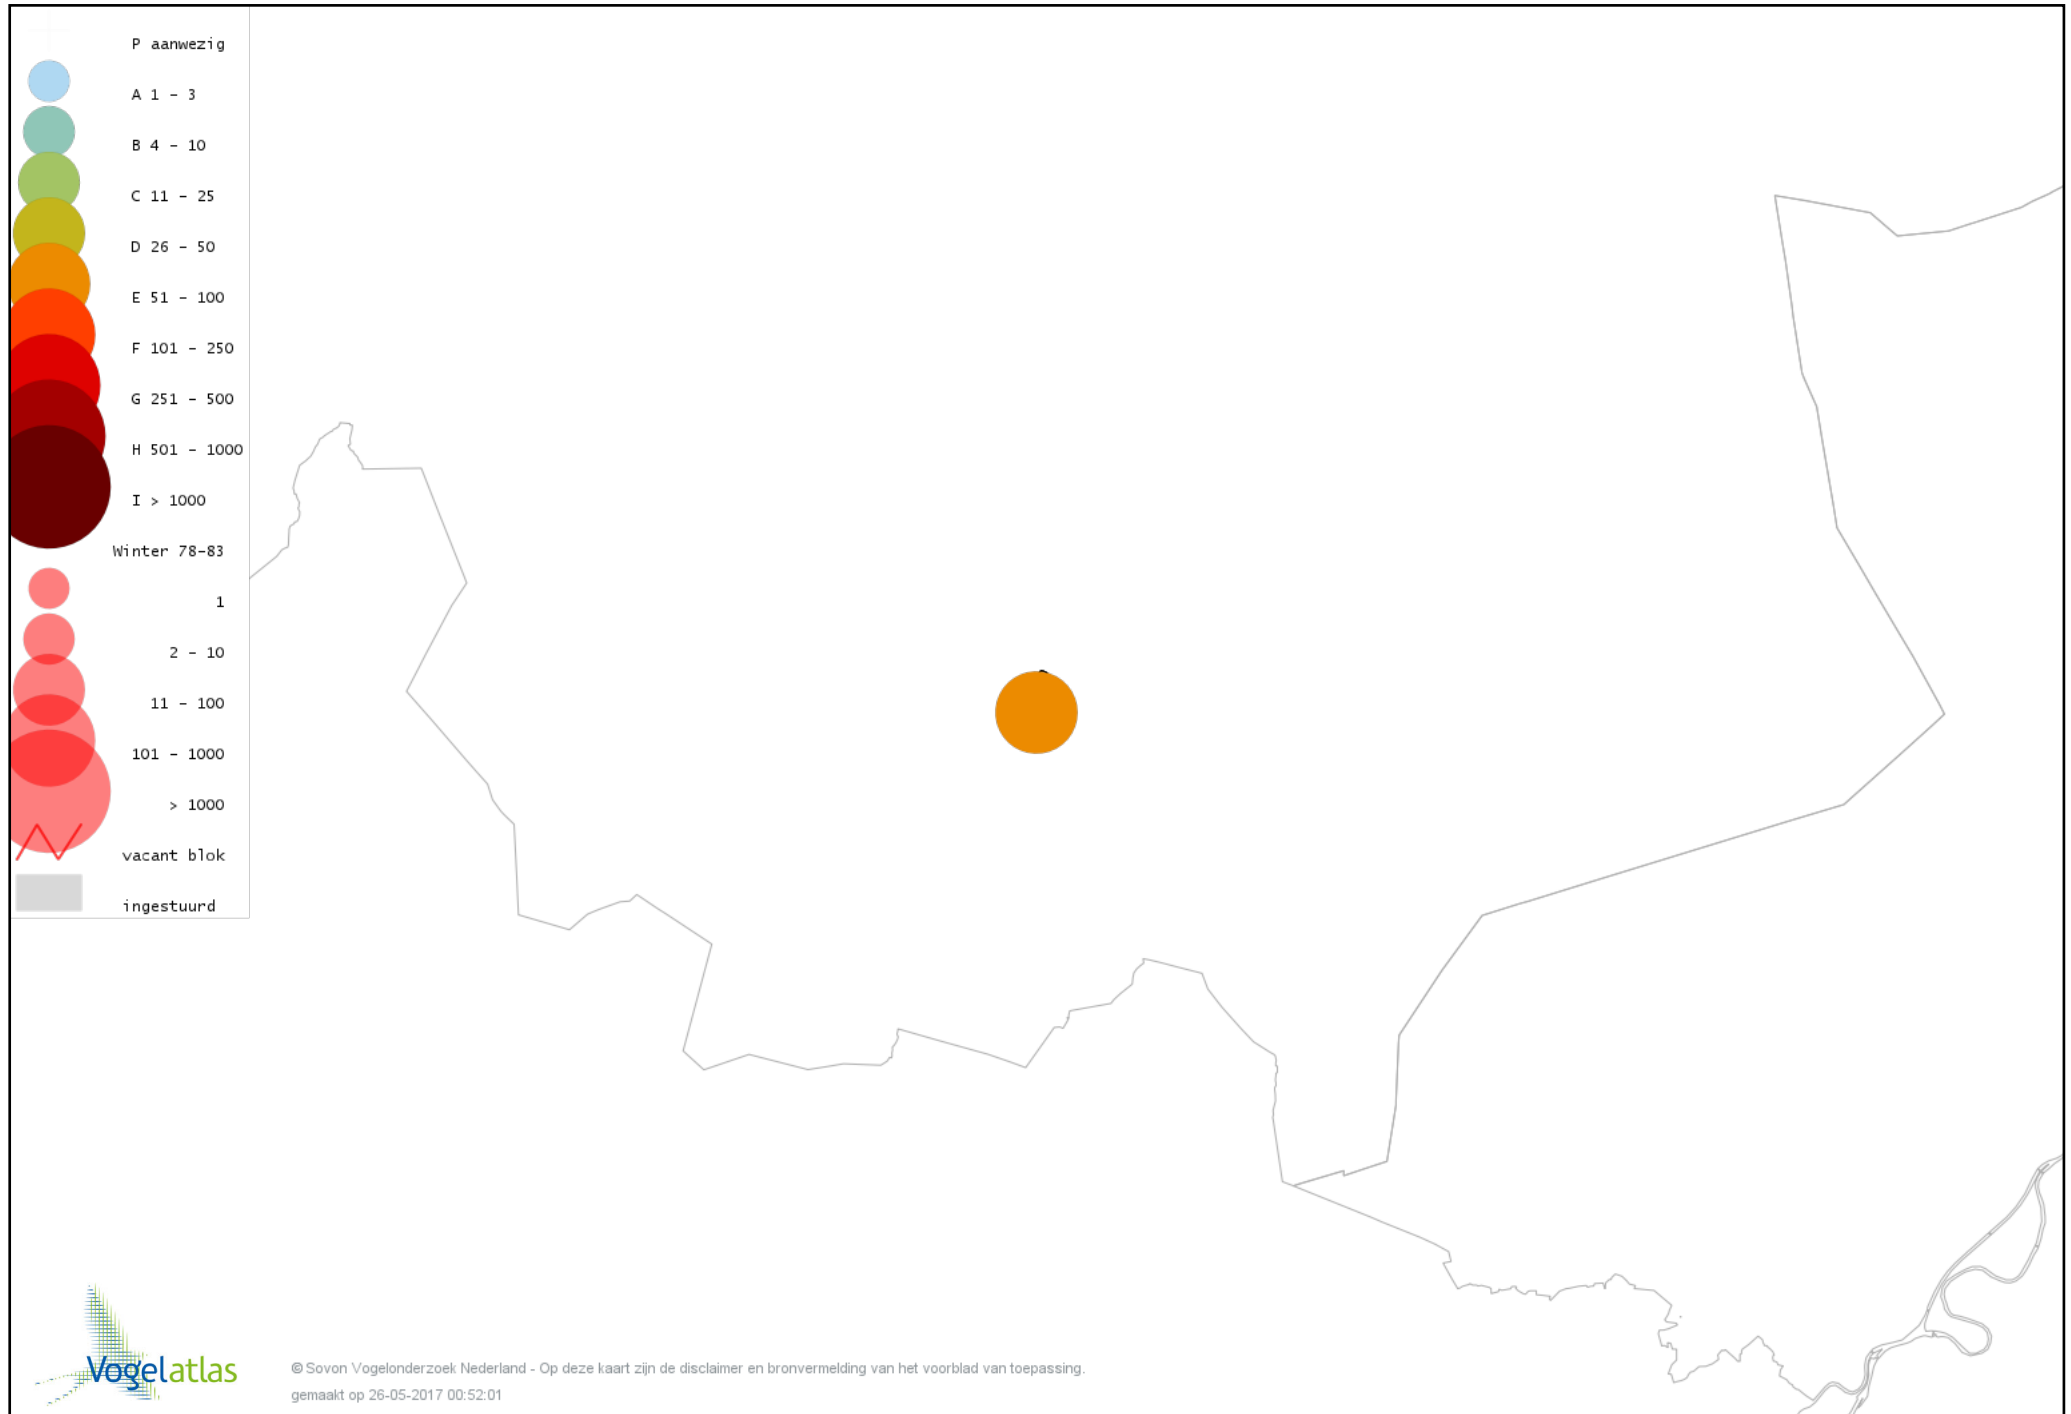

De kleurtint (blauw) is de beste referentie voor de tot nu toe waargenomen aantalsklasse.

De stipgrootte is relatief. Vergelijk daarvoor de atlasblok grootte van de legenda met die van het kaartbeeld.

Voorlopige verspreidingskaart Knobbelzwaan winter

Voorlopige verspreidingskaart Kleine Zwaan winter

Voorlopige verspreidingskaart Toendrarietgans winter

Voorlopige verspreidingskaart Grauwe Gans winter

Voorlopige verspreidingskaart Soepgans winter

Voorlopige verspreidingskaart Grote Canadese Gans winter

Voorlopige verspreidingskaart Nijlgans winter

Voorlopige verspreidingskaart Tafeleend winter

Voorlopige verspreidingskaart Kuifeend winter

Voorlopige verspreidingskaart Krakeend winter

Voorlopige verspreidingskaart Smient winter