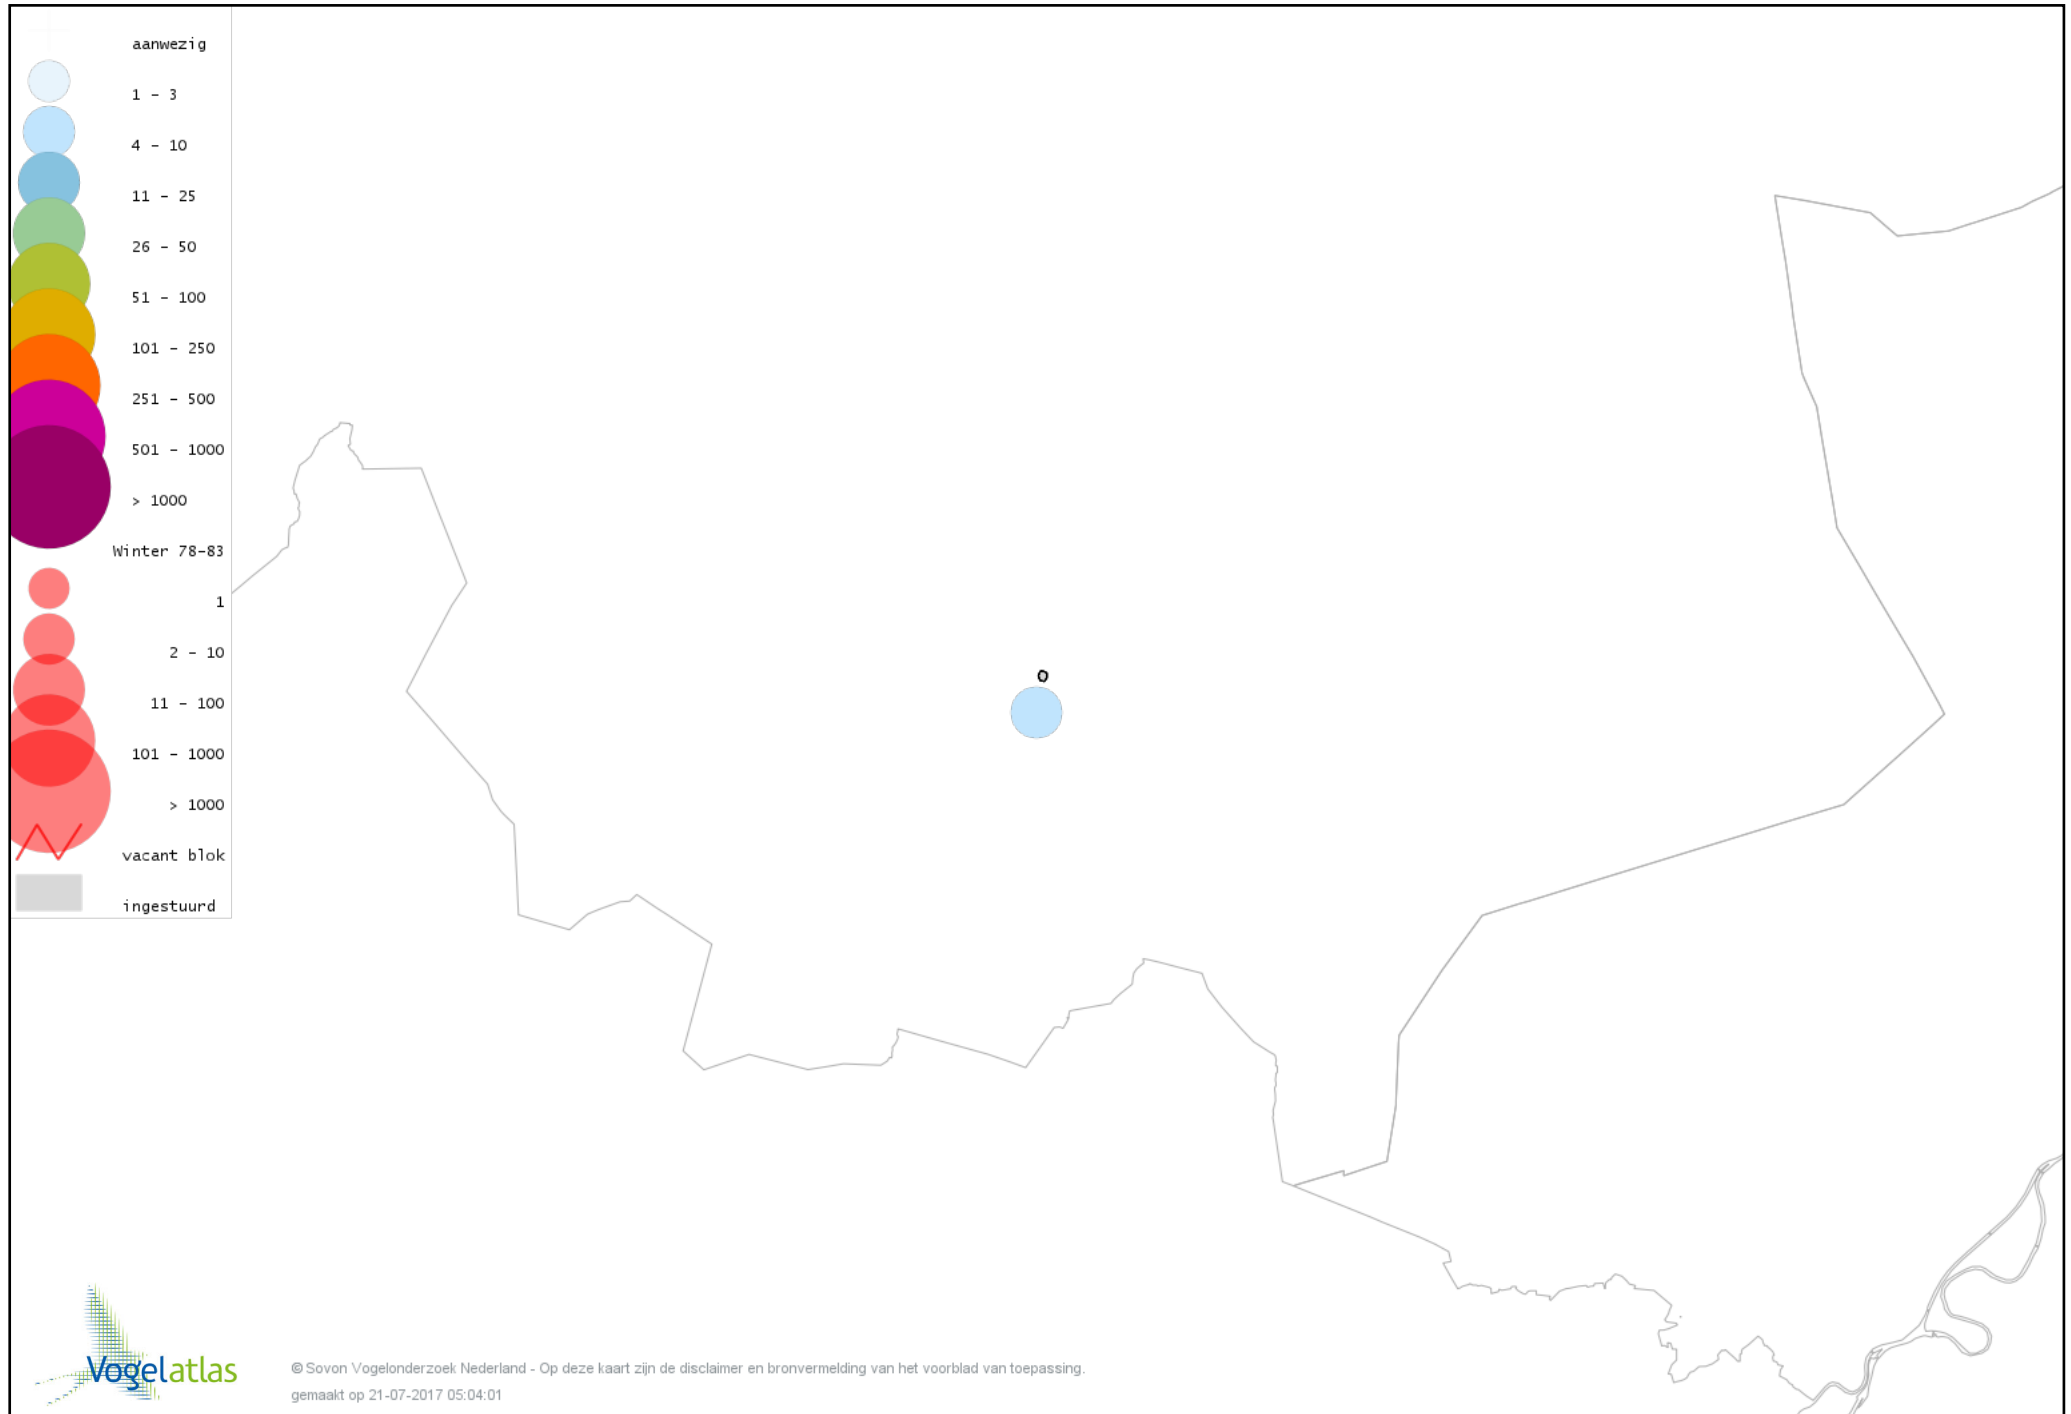

Voorlopige verspreidingskaart Grote Gele Kwikstaart winter

Voorlopige verspreidingskaart Witte Kwikstaart winter

Voorlopige verspreidingskaart Graspieper winter

Voorlopige verspreidingskaart Waterpieper winter

Voorlopige verspreidingskaart Vink winter

Voorlopige verspreidingskaart Keep winter

Voorlopige verspreidingskaart Groenling winter

Voorlopige verspreidingskaart Putter winter

Voorlopige verspreidingskaart Sijs winter

Voorlopige verspreidingskaart Kleine Barmsijs winter

Voorlopige verspreidingskaart Barmsijs (Grote of Kleine) winter

Voorlopige verspreidingskaart Kruisbek winter

Voorlopige verspreidingskaart Goudvink winter

Voorlopige verspreidingskaart Geelgors winter

Voorlopige verspreidingskaart Rietgors winter