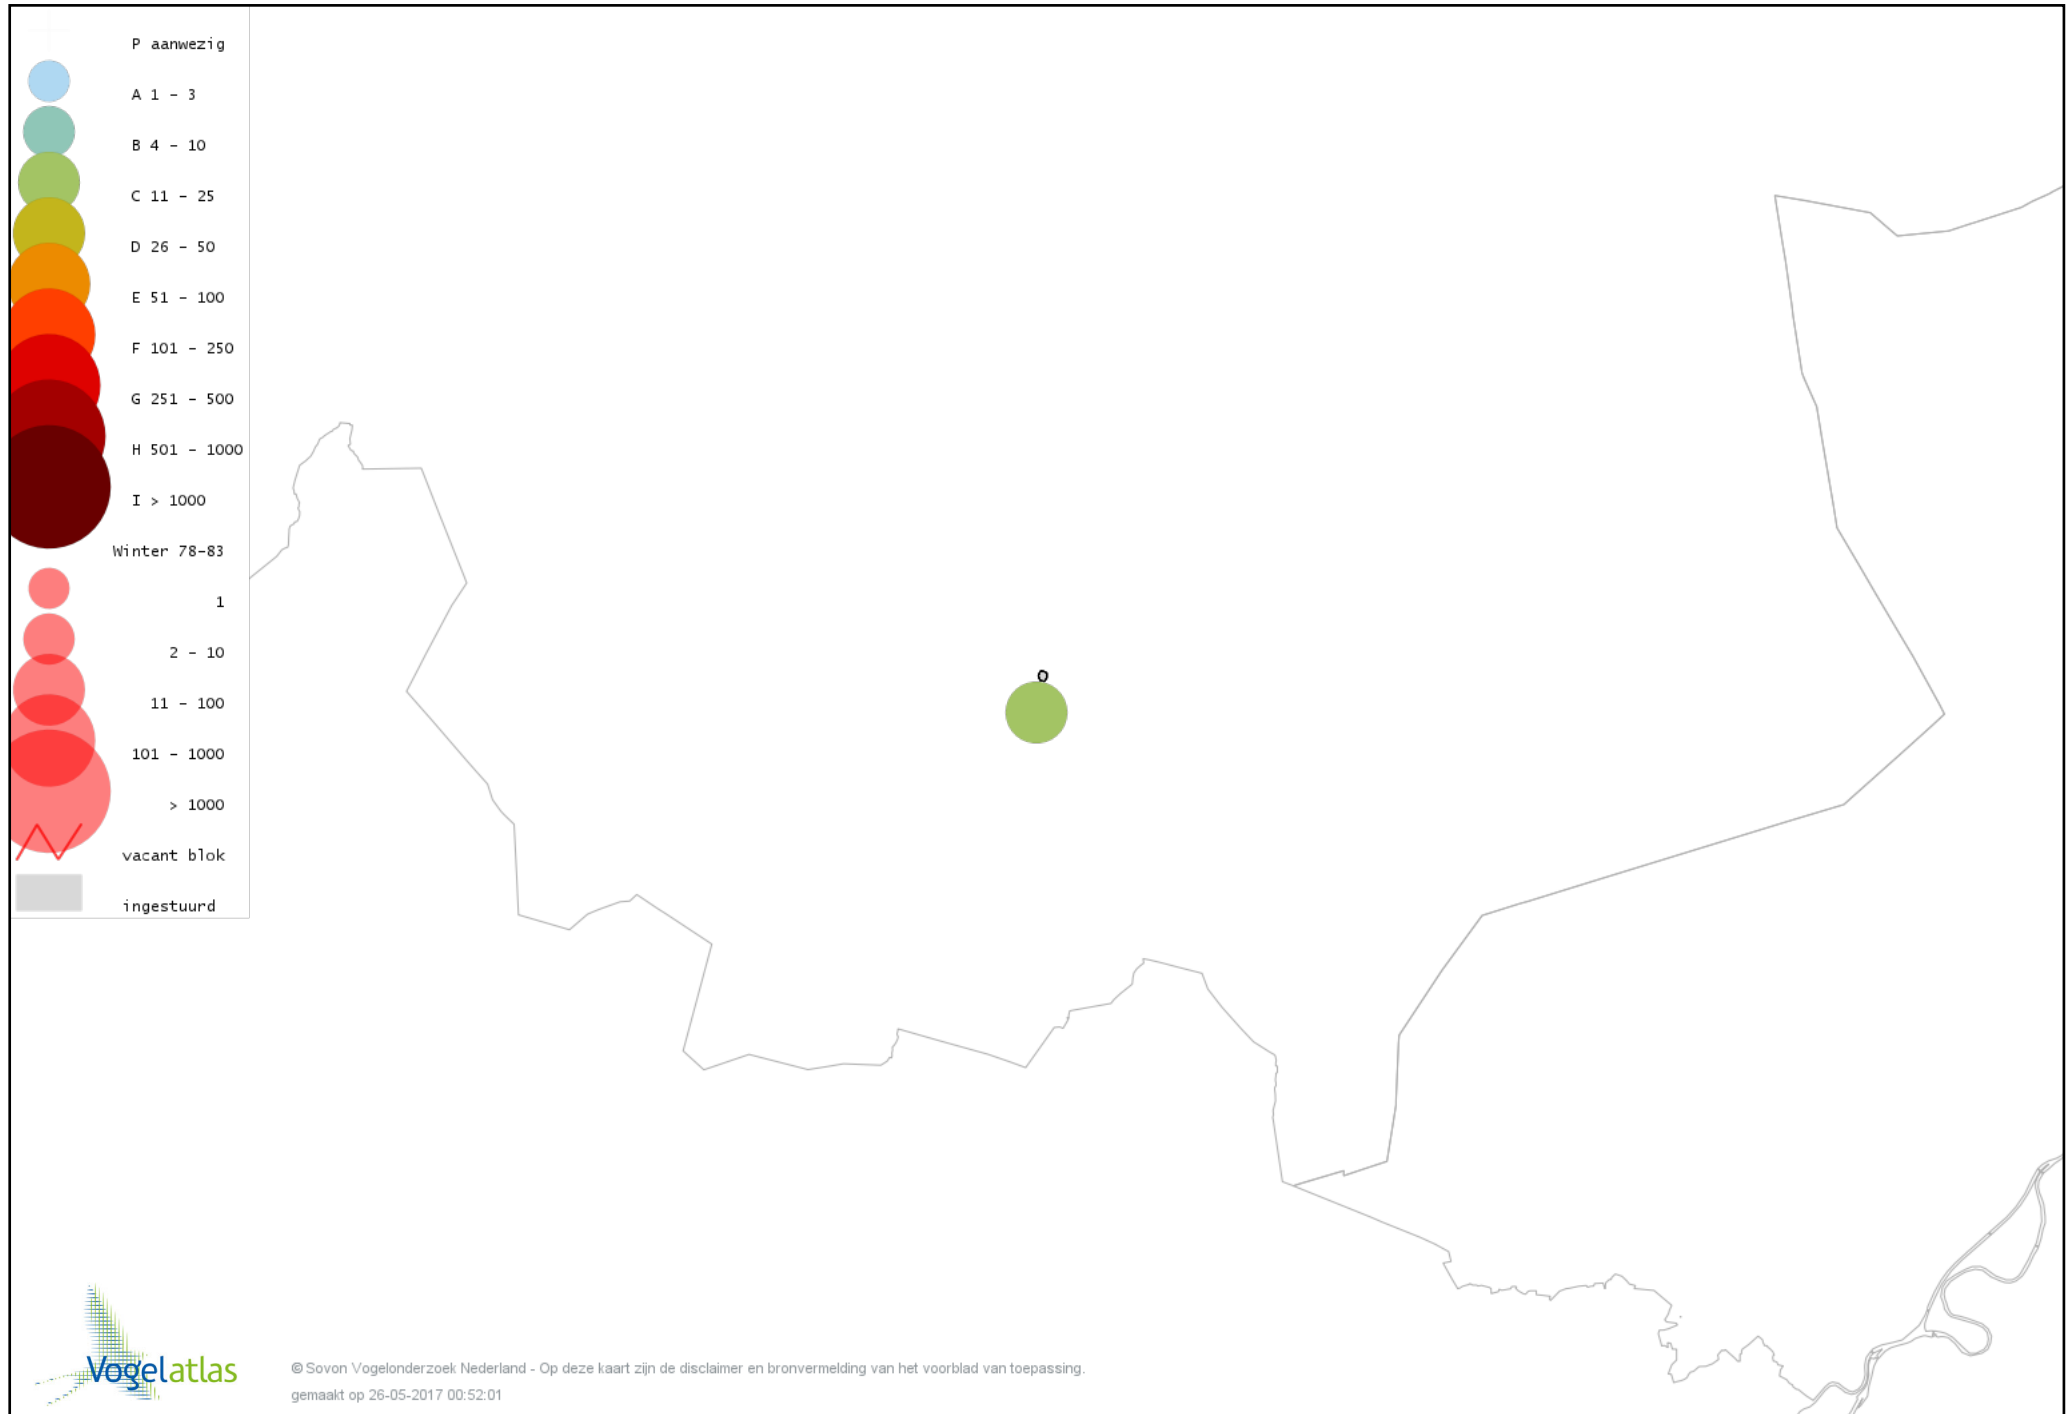

De kleurtint (blauw) is de beste referentie voor de tot nu toe waargenomen aantalsklasse.

De stipgrootte is relatief. Vergelijk daarvoor de atlasblok grootte van de legenda met die van het kaartbeeld.

Voorlopige verspreidingskaart Knobbelzwaan winter

Voorlopige verspreidingskaart Kleine Zwaan winter

Voorlopige verspreidingskaart Toendrarietgans winter

Voorlopige verspreidingskaart Grauwe Gans winter

Voorlopige verspreidingskaart Soepgans winter

Voorlopige verspreidingskaart Grote Canadese Gans winter

Voorlopige verspreidingskaart Nijlgans winter

Voorlopige verspreidingskaart Tafeleend winter

Voorlopige verspreidingskaart Kuifeend winter

Voorlopige verspreidingskaart Krakeend winter

Voorlopige verspreidingskaart Smient winter