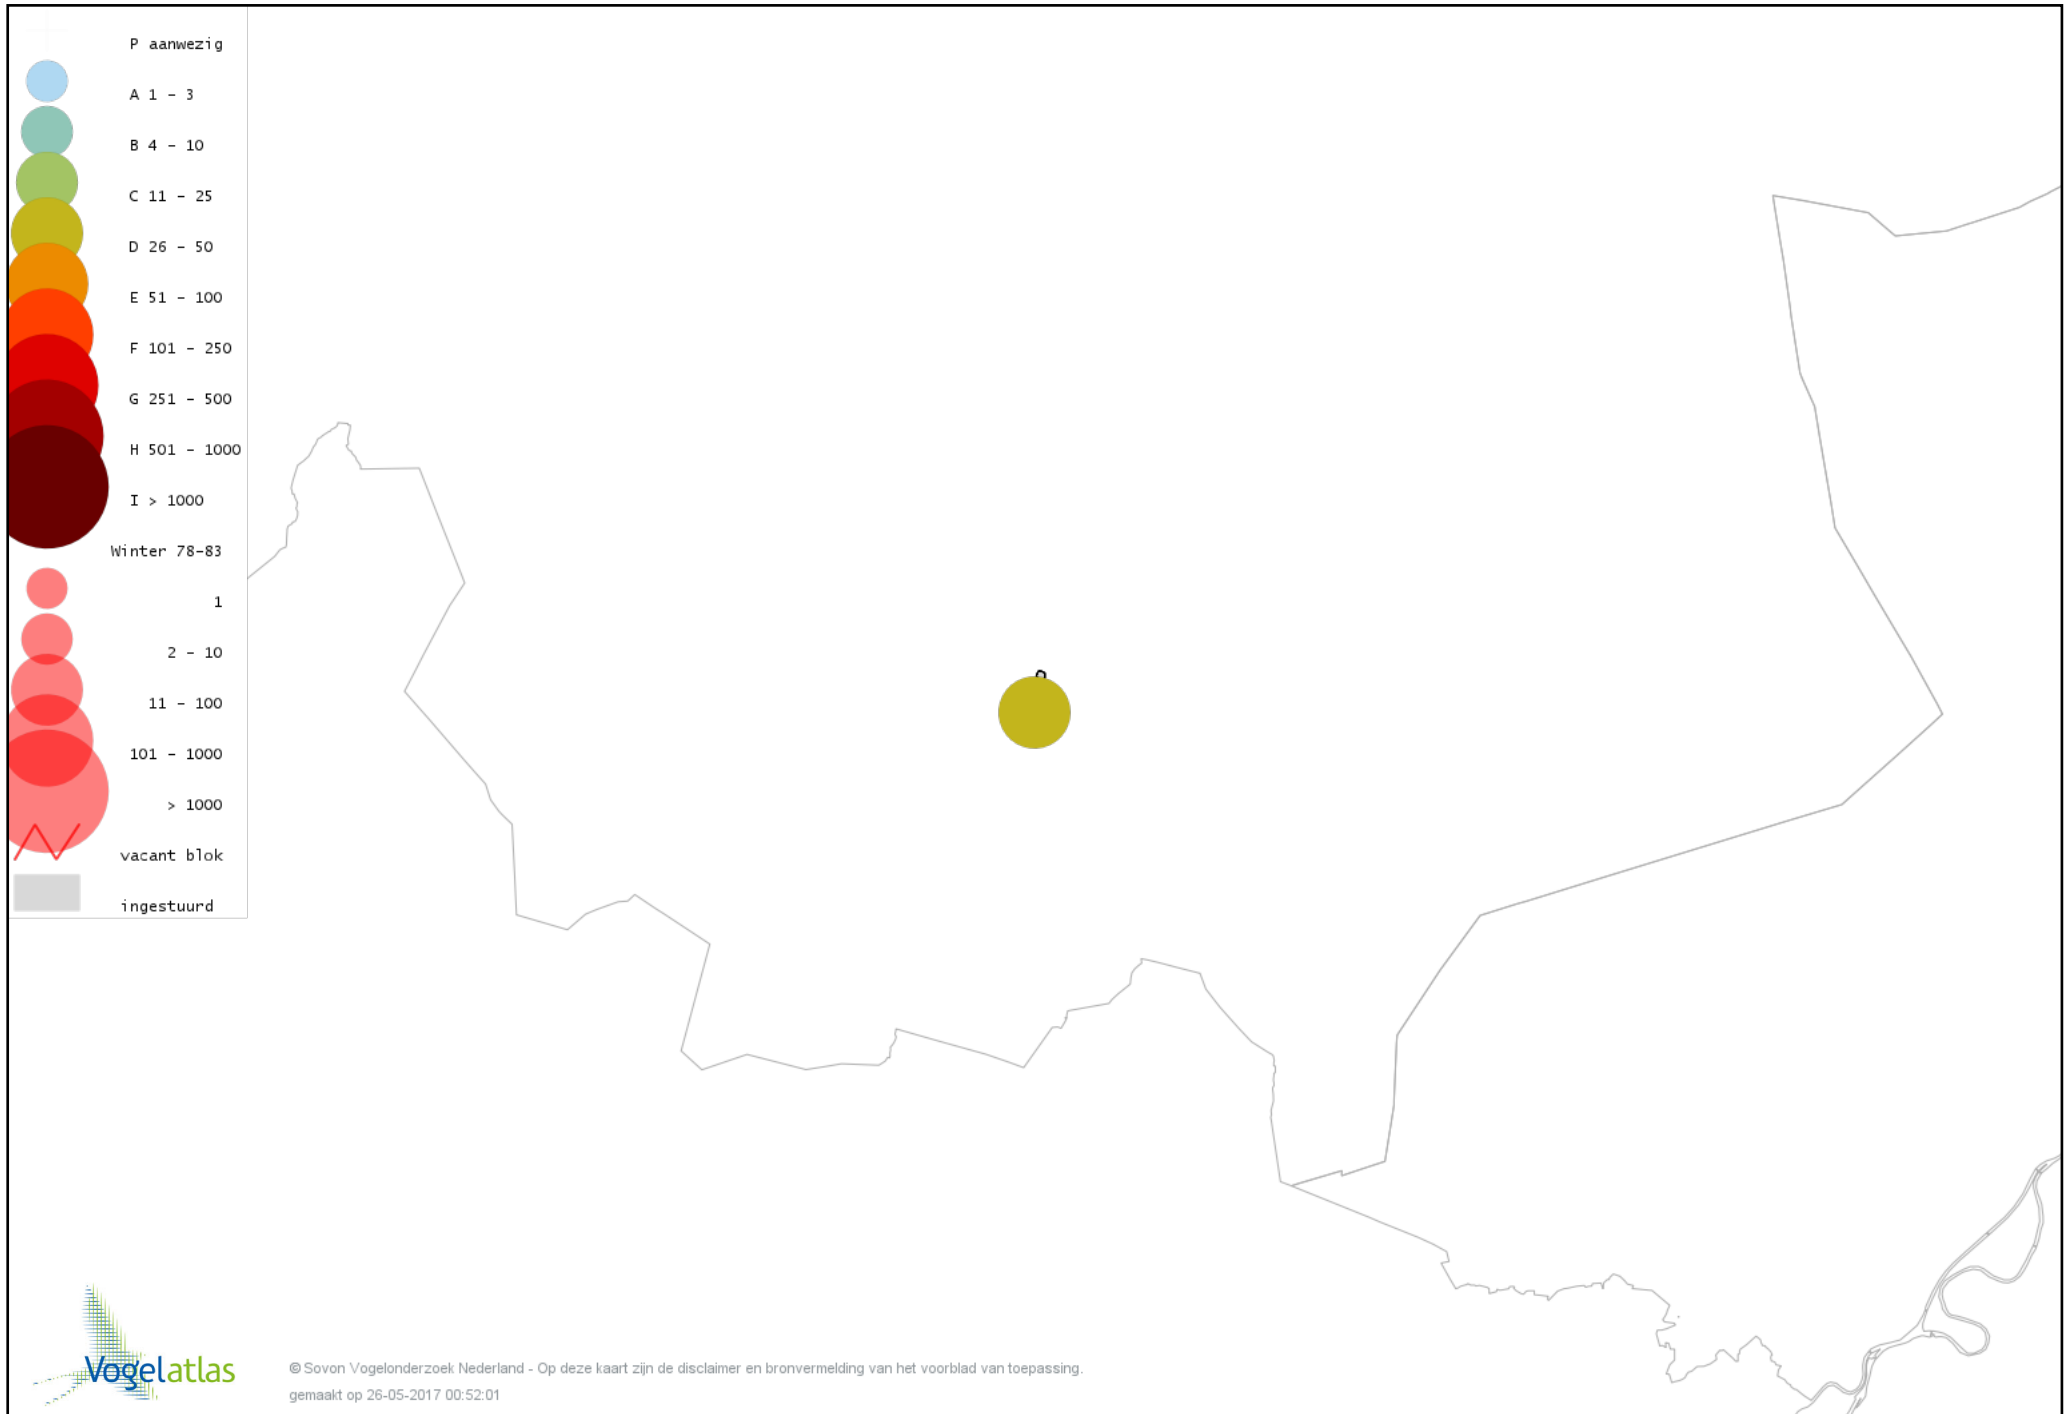

Voorlopige verspreidingskaart Kramsvogel winter

Voorlopige verspreidingskaart Zanglijster winter

Voorlopige verspreidingskaart Koperwiek winter

Voorlopige verspreidingskaart Grote Lijster winter

Voorlopige verspreidingskaart Roodborst winter

Voorlopige verspreidingskaart Zwarte Roodstaart winter

Voorlopige verspreidingskaart Roodborsttapuit winter

Voorlopige verspreidingskaart Heggenmus winter

Voorlopige verspreidingskaart Huismus winter

Voorlopige verspreidingskaart Ringmus winter

Voorlopige verspreidingskaart Grote Gele Kwikstaart winter

Voorlopige verspreidingskaart Witte Kwikstaart winter

Voorlopige verspreidingskaart Graspieper winter

Voorlopige verspreidingskaart Waterpieper winter