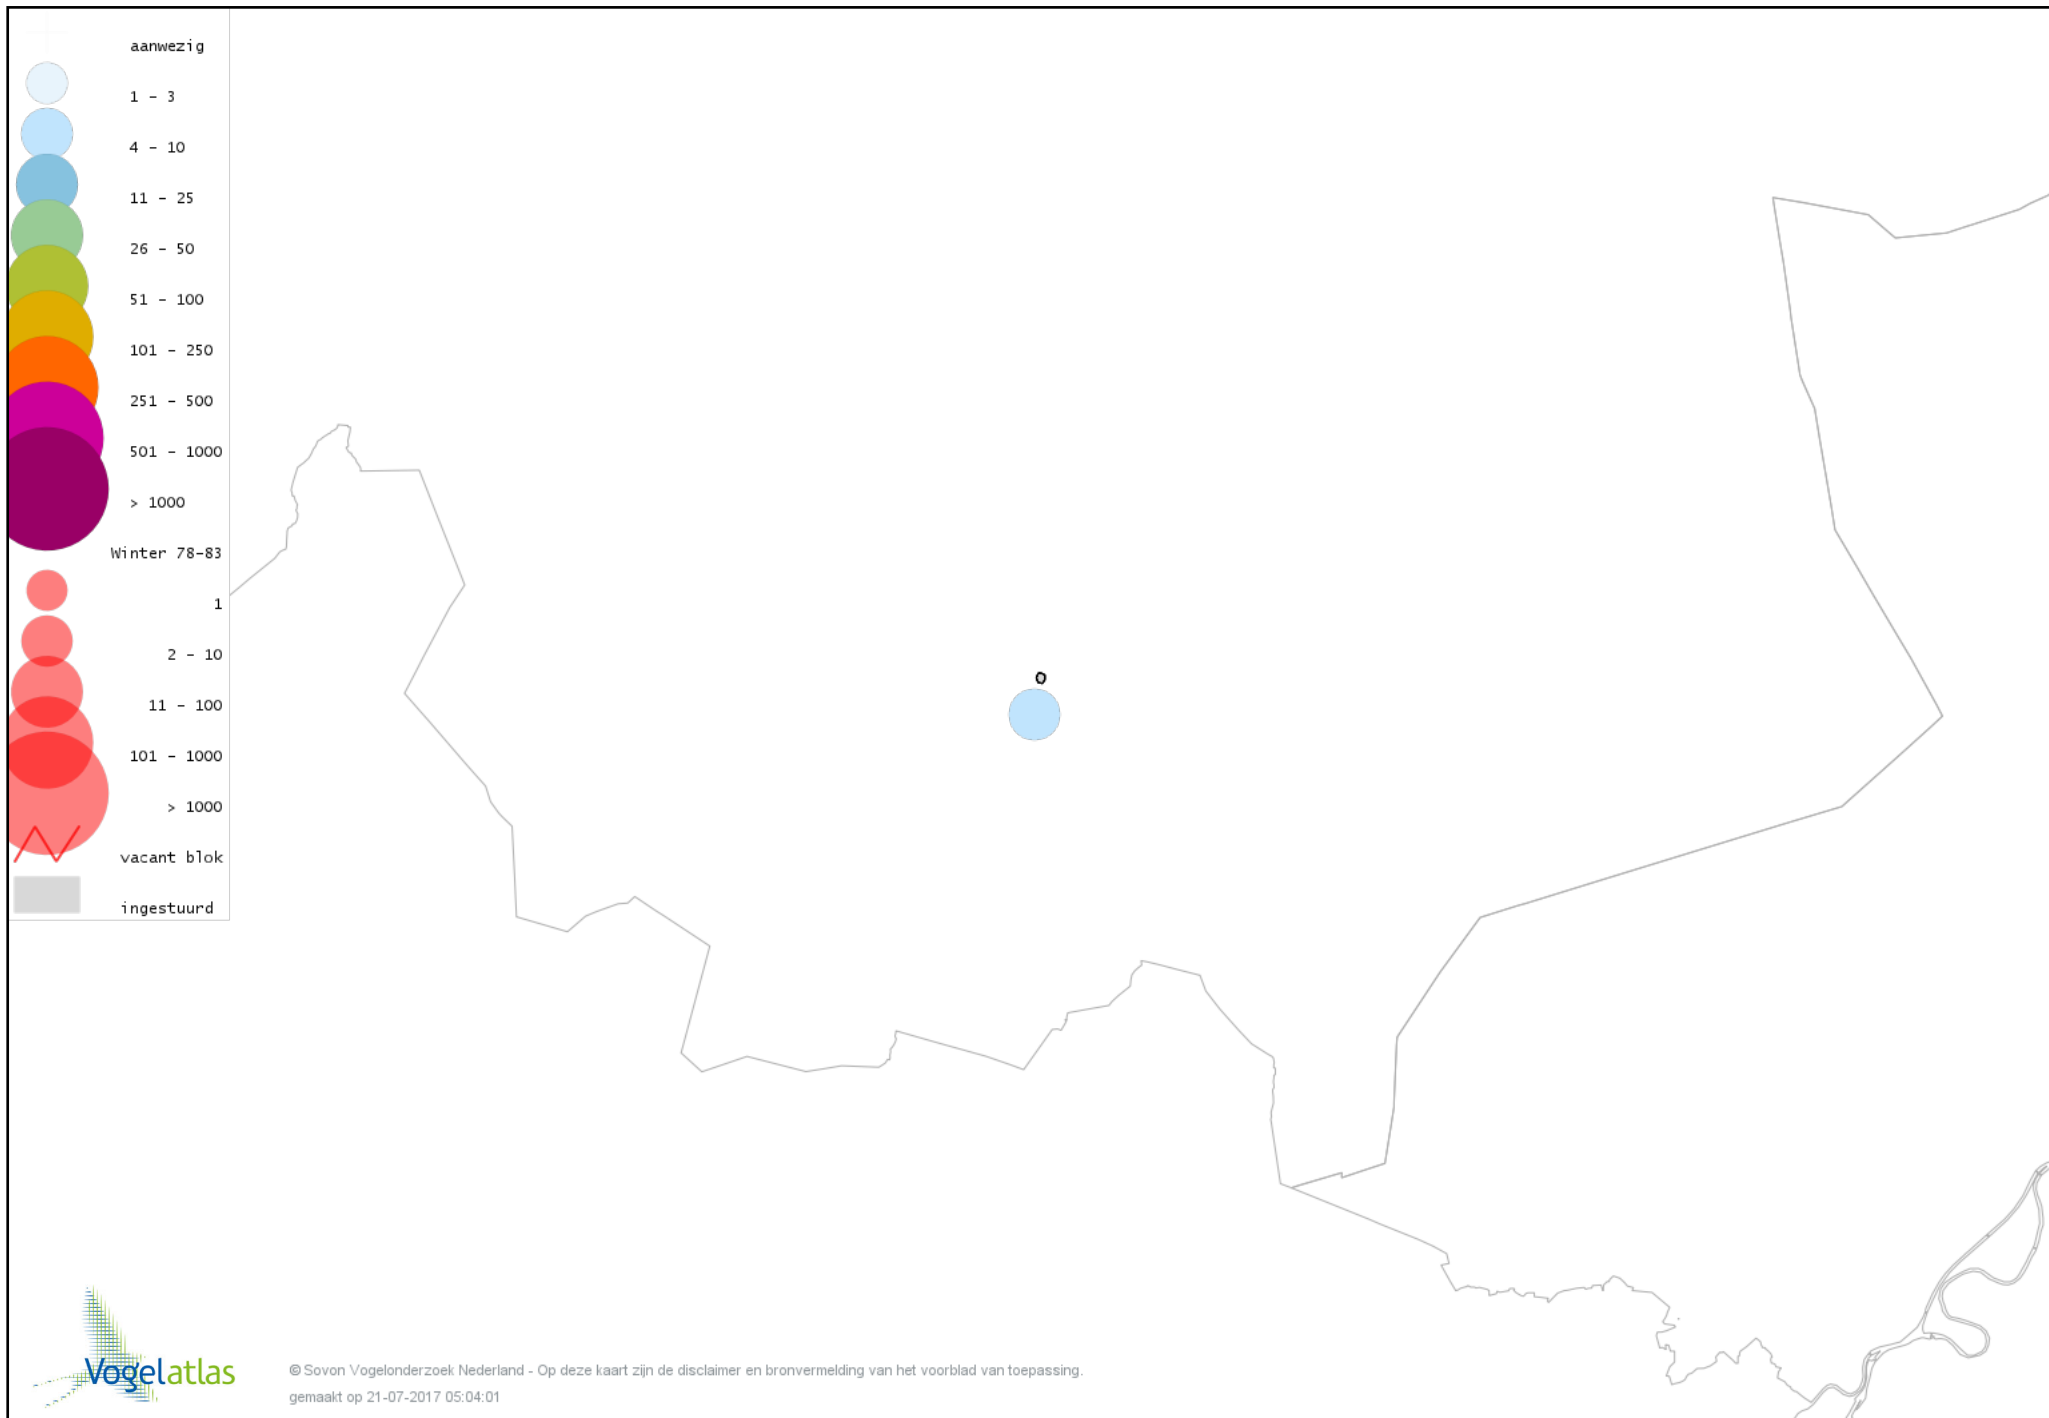

Voorlopige verspreidingskaart Pimpelmees winter