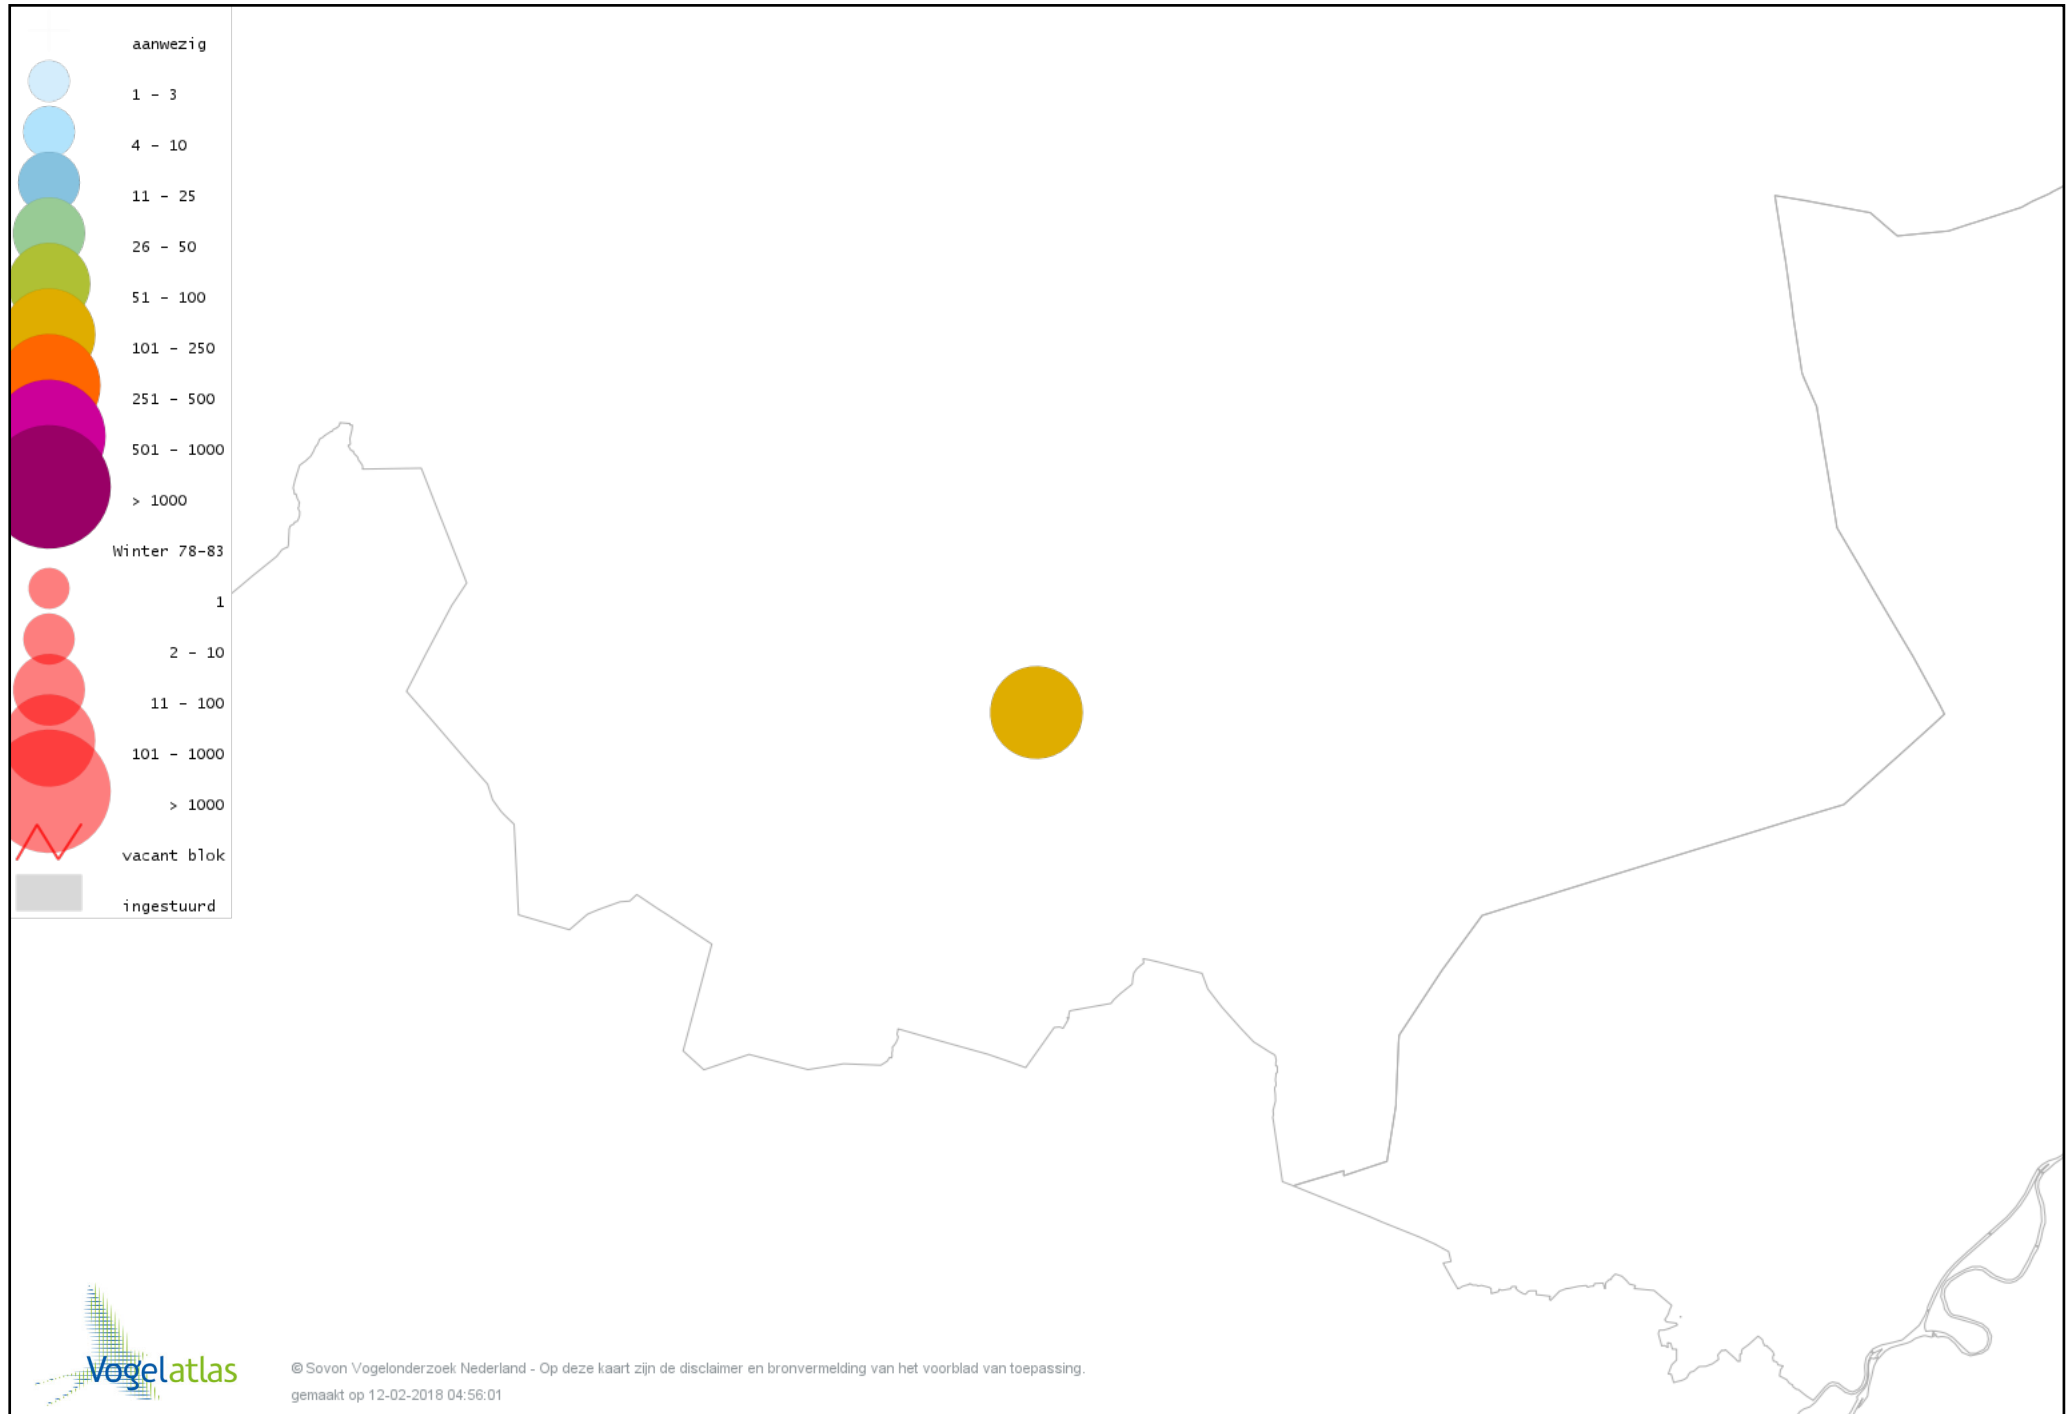

Voorlopige verspreidingskaart Houtduif winter