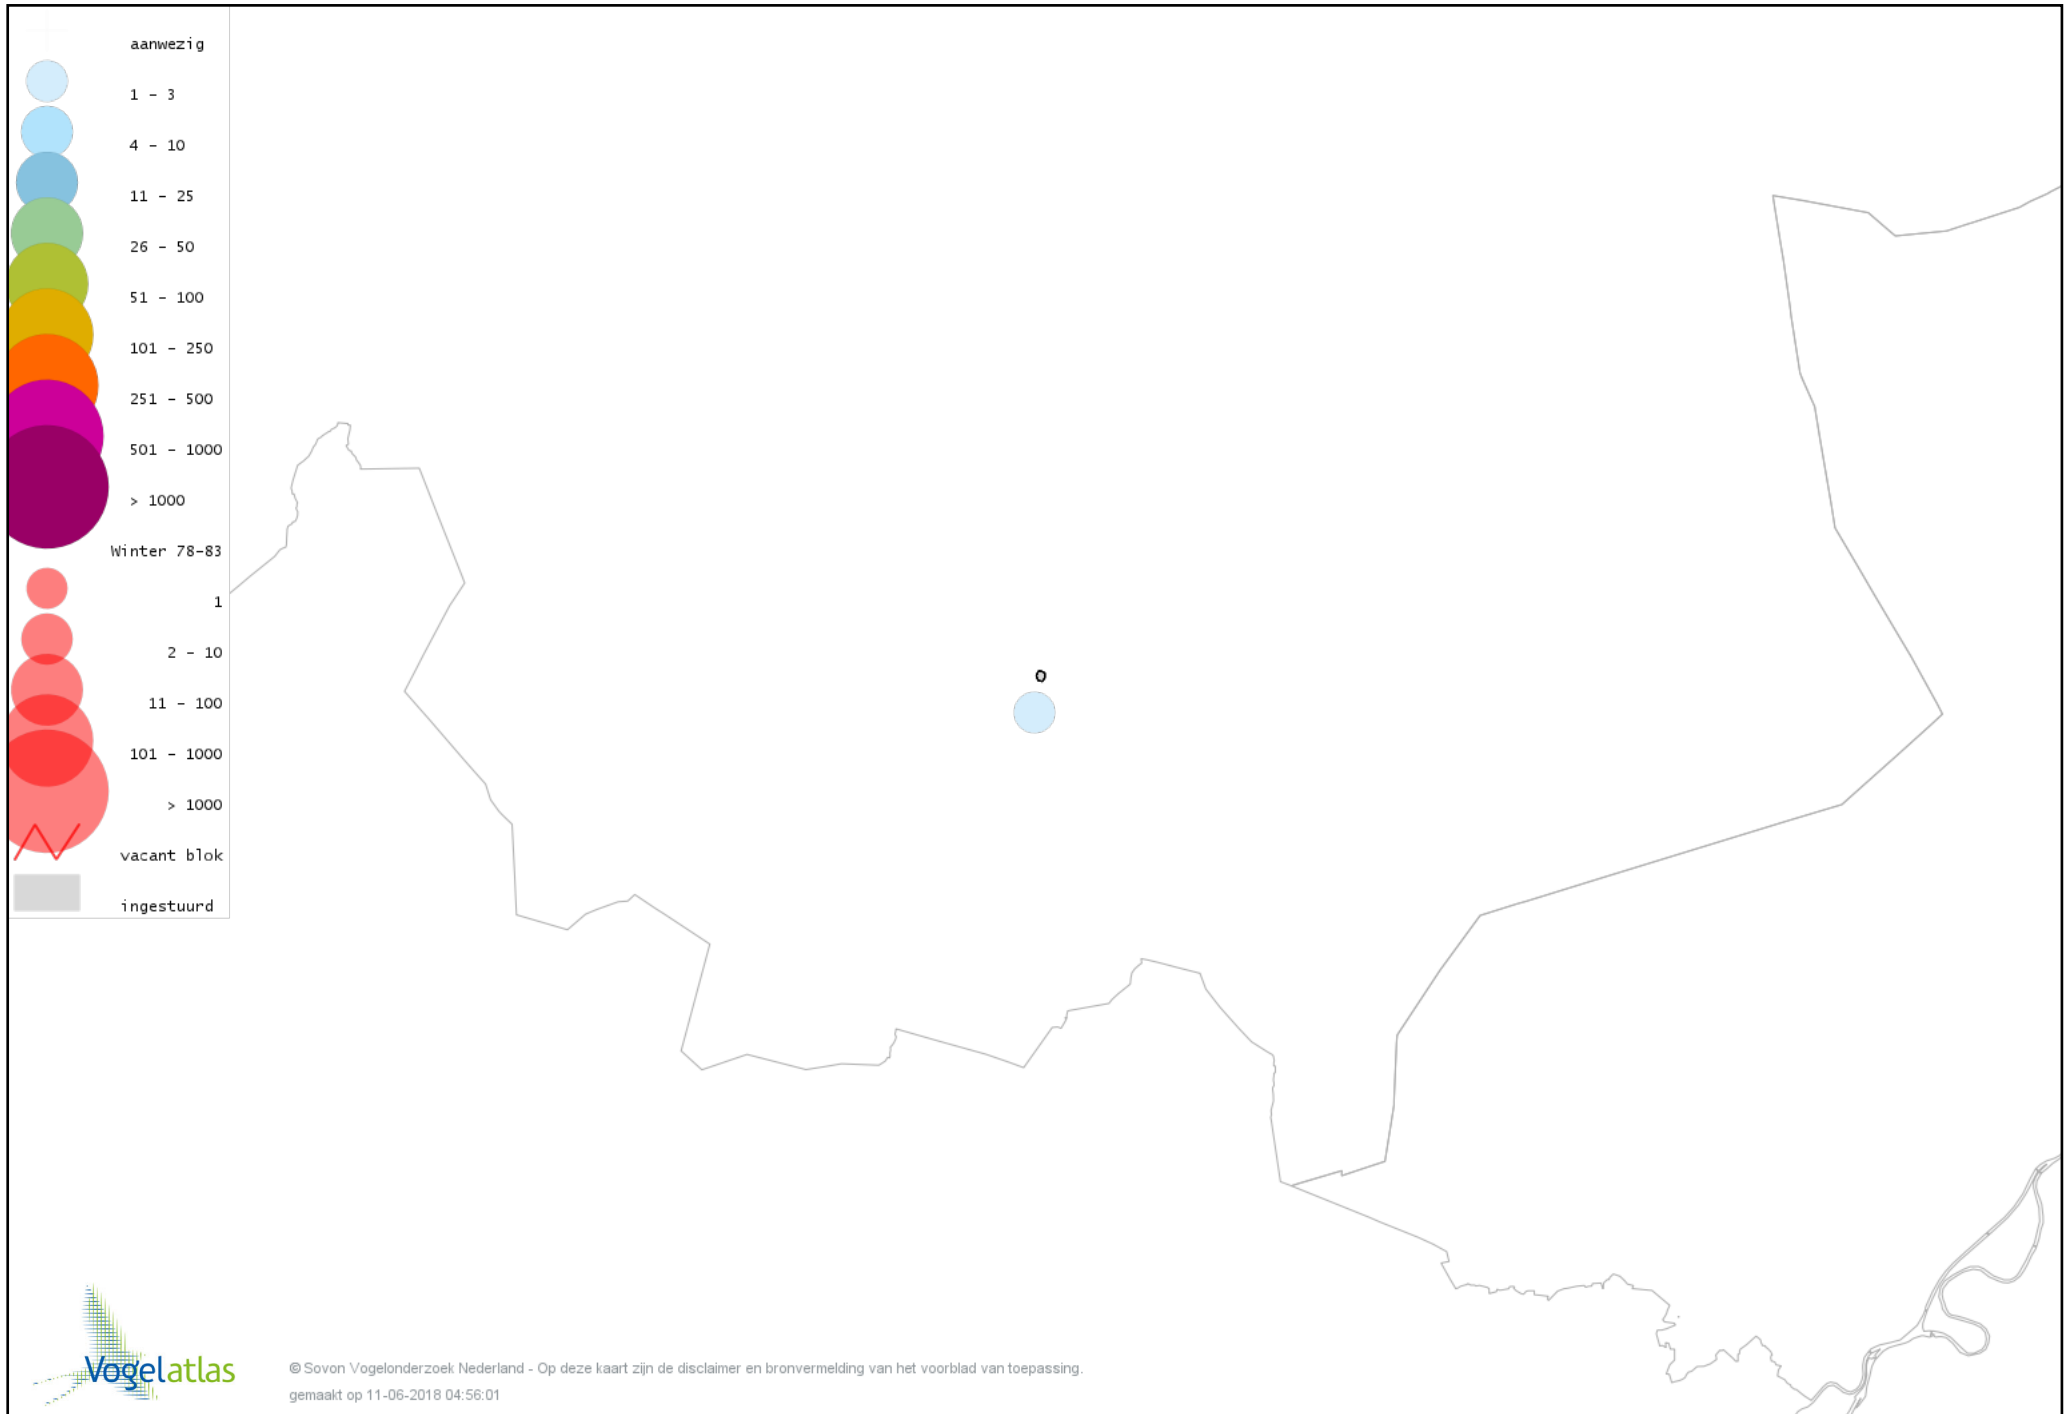

De kleurtint (blauw) is de beste referentie voor de tot nu toe waargenomen aantalsklasse.

De stipgrootte is relatief. Vergelijk daarvoor de atlasblok grootte van de legenda met die van het kaartbeeld.

Voorlopige verspreidingskaart Knobbelzwaan winter

Voorlopige verspreidingskaart Kleine Zwaan winter

Voorlopige verspreidingskaart Toendrarietgans winter

Voorlopige verspreidingskaart Grauwe Gans winter

Voorlopige verspreidingskaart Soepgans winter

Voorlopige verspreidingskaart Grote Canadese Gans winter

Voorlopige verspreidingskaart Nijlgans winter

Voorlopige verspreidingskaart Tafeleend winter

Voorlopige verspreidingskaart Kuifeend winter

Voorlopige verspreidingskaart Krakeend winter

Voorlopige verspreidingskaart Smient winter