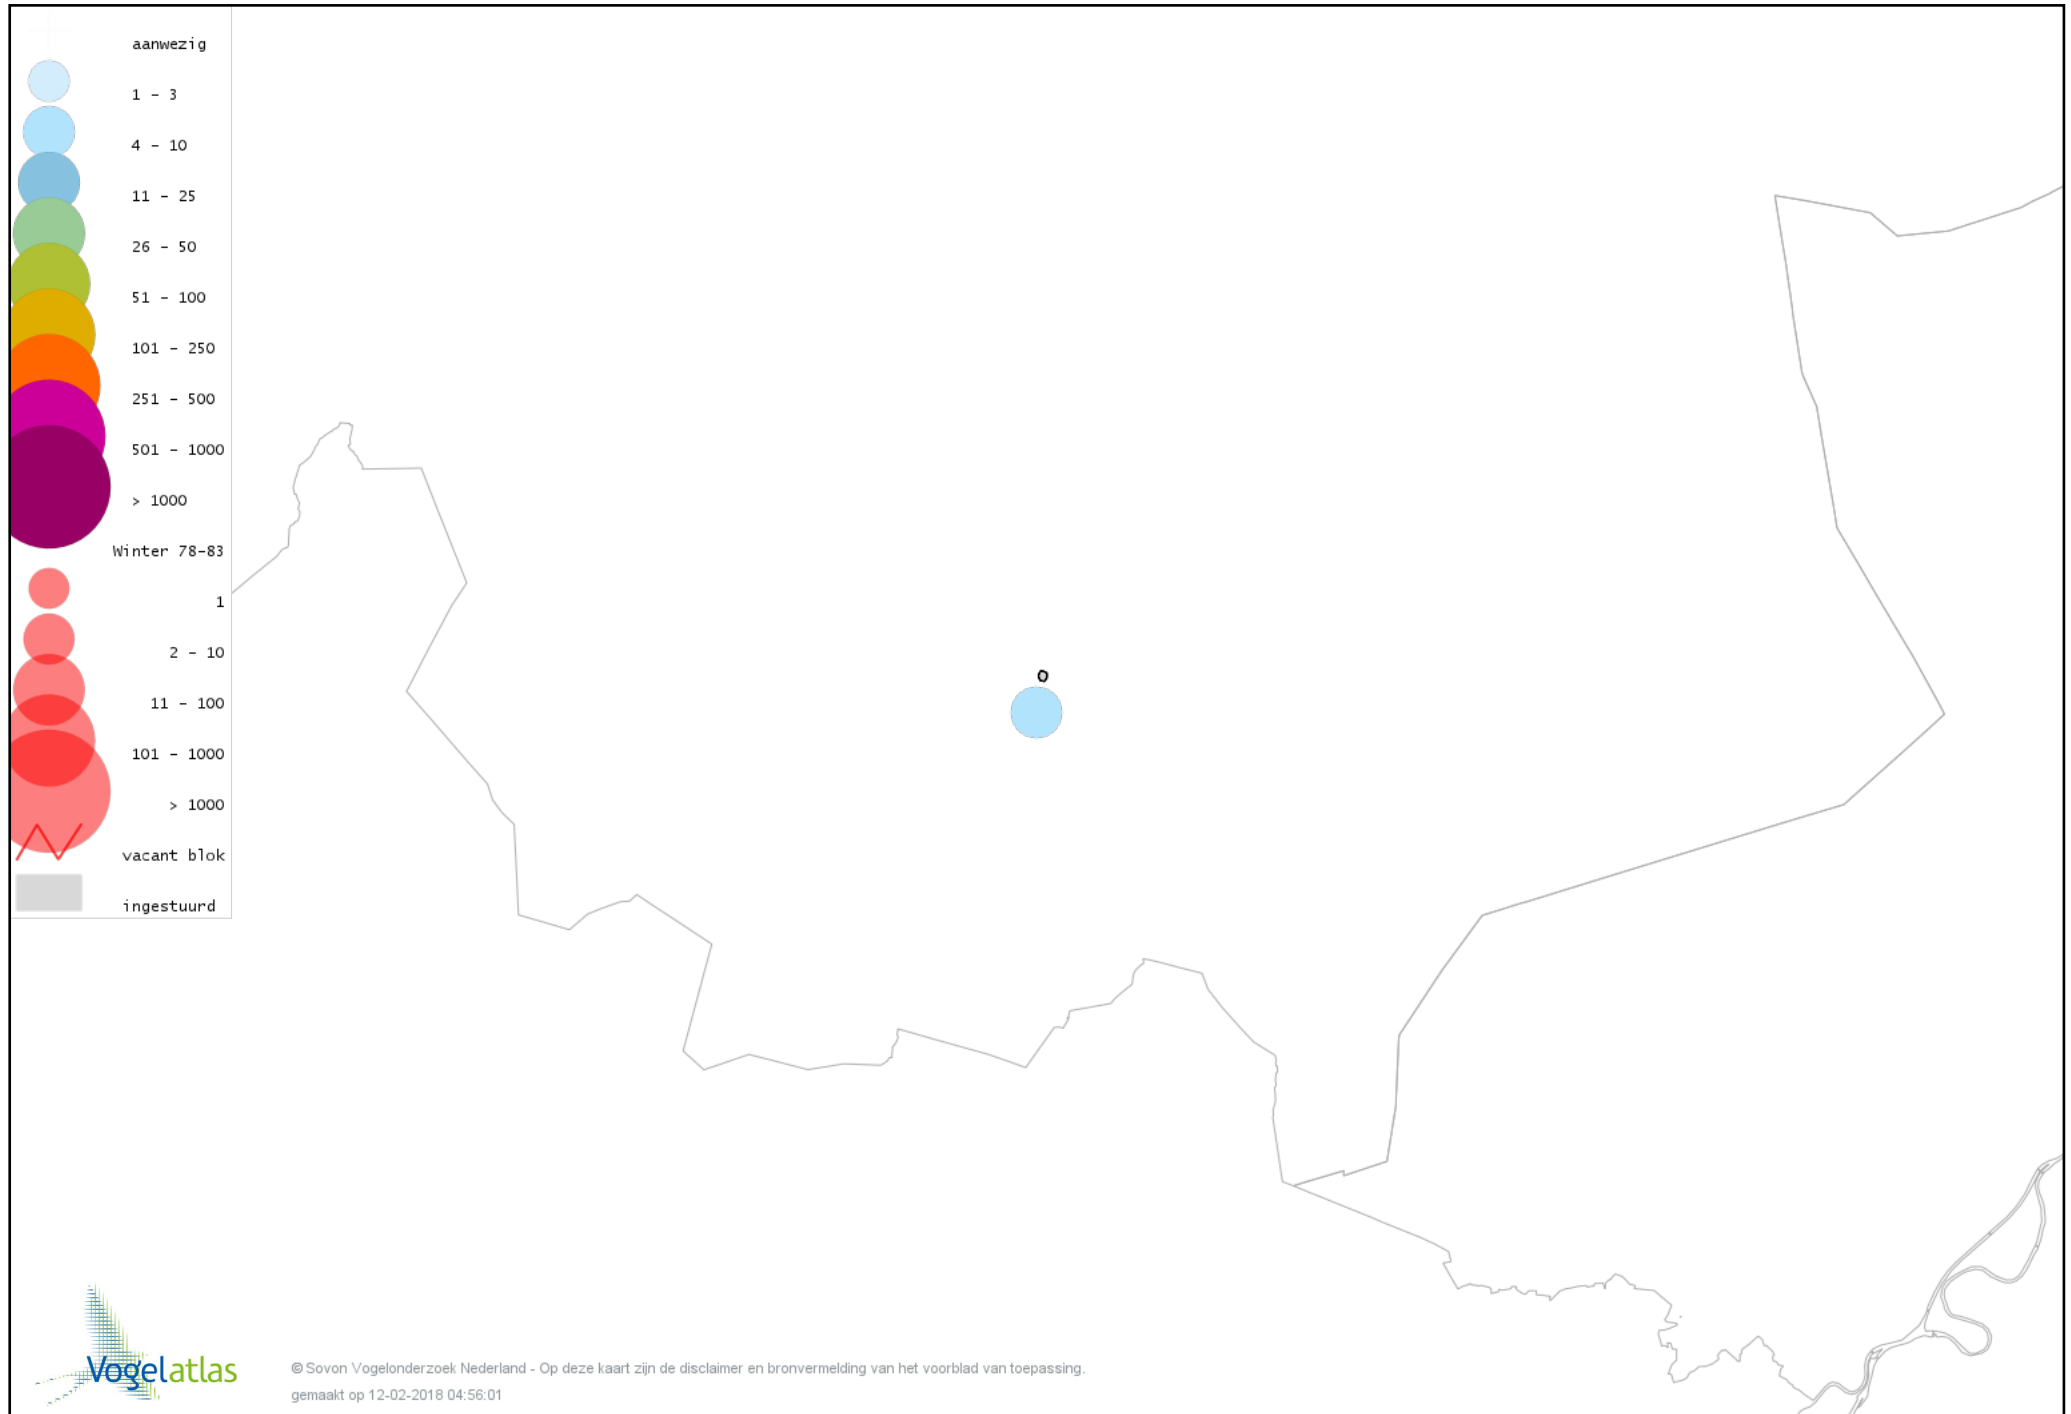

Voorlopige verspreidingskaart Dodaars winter