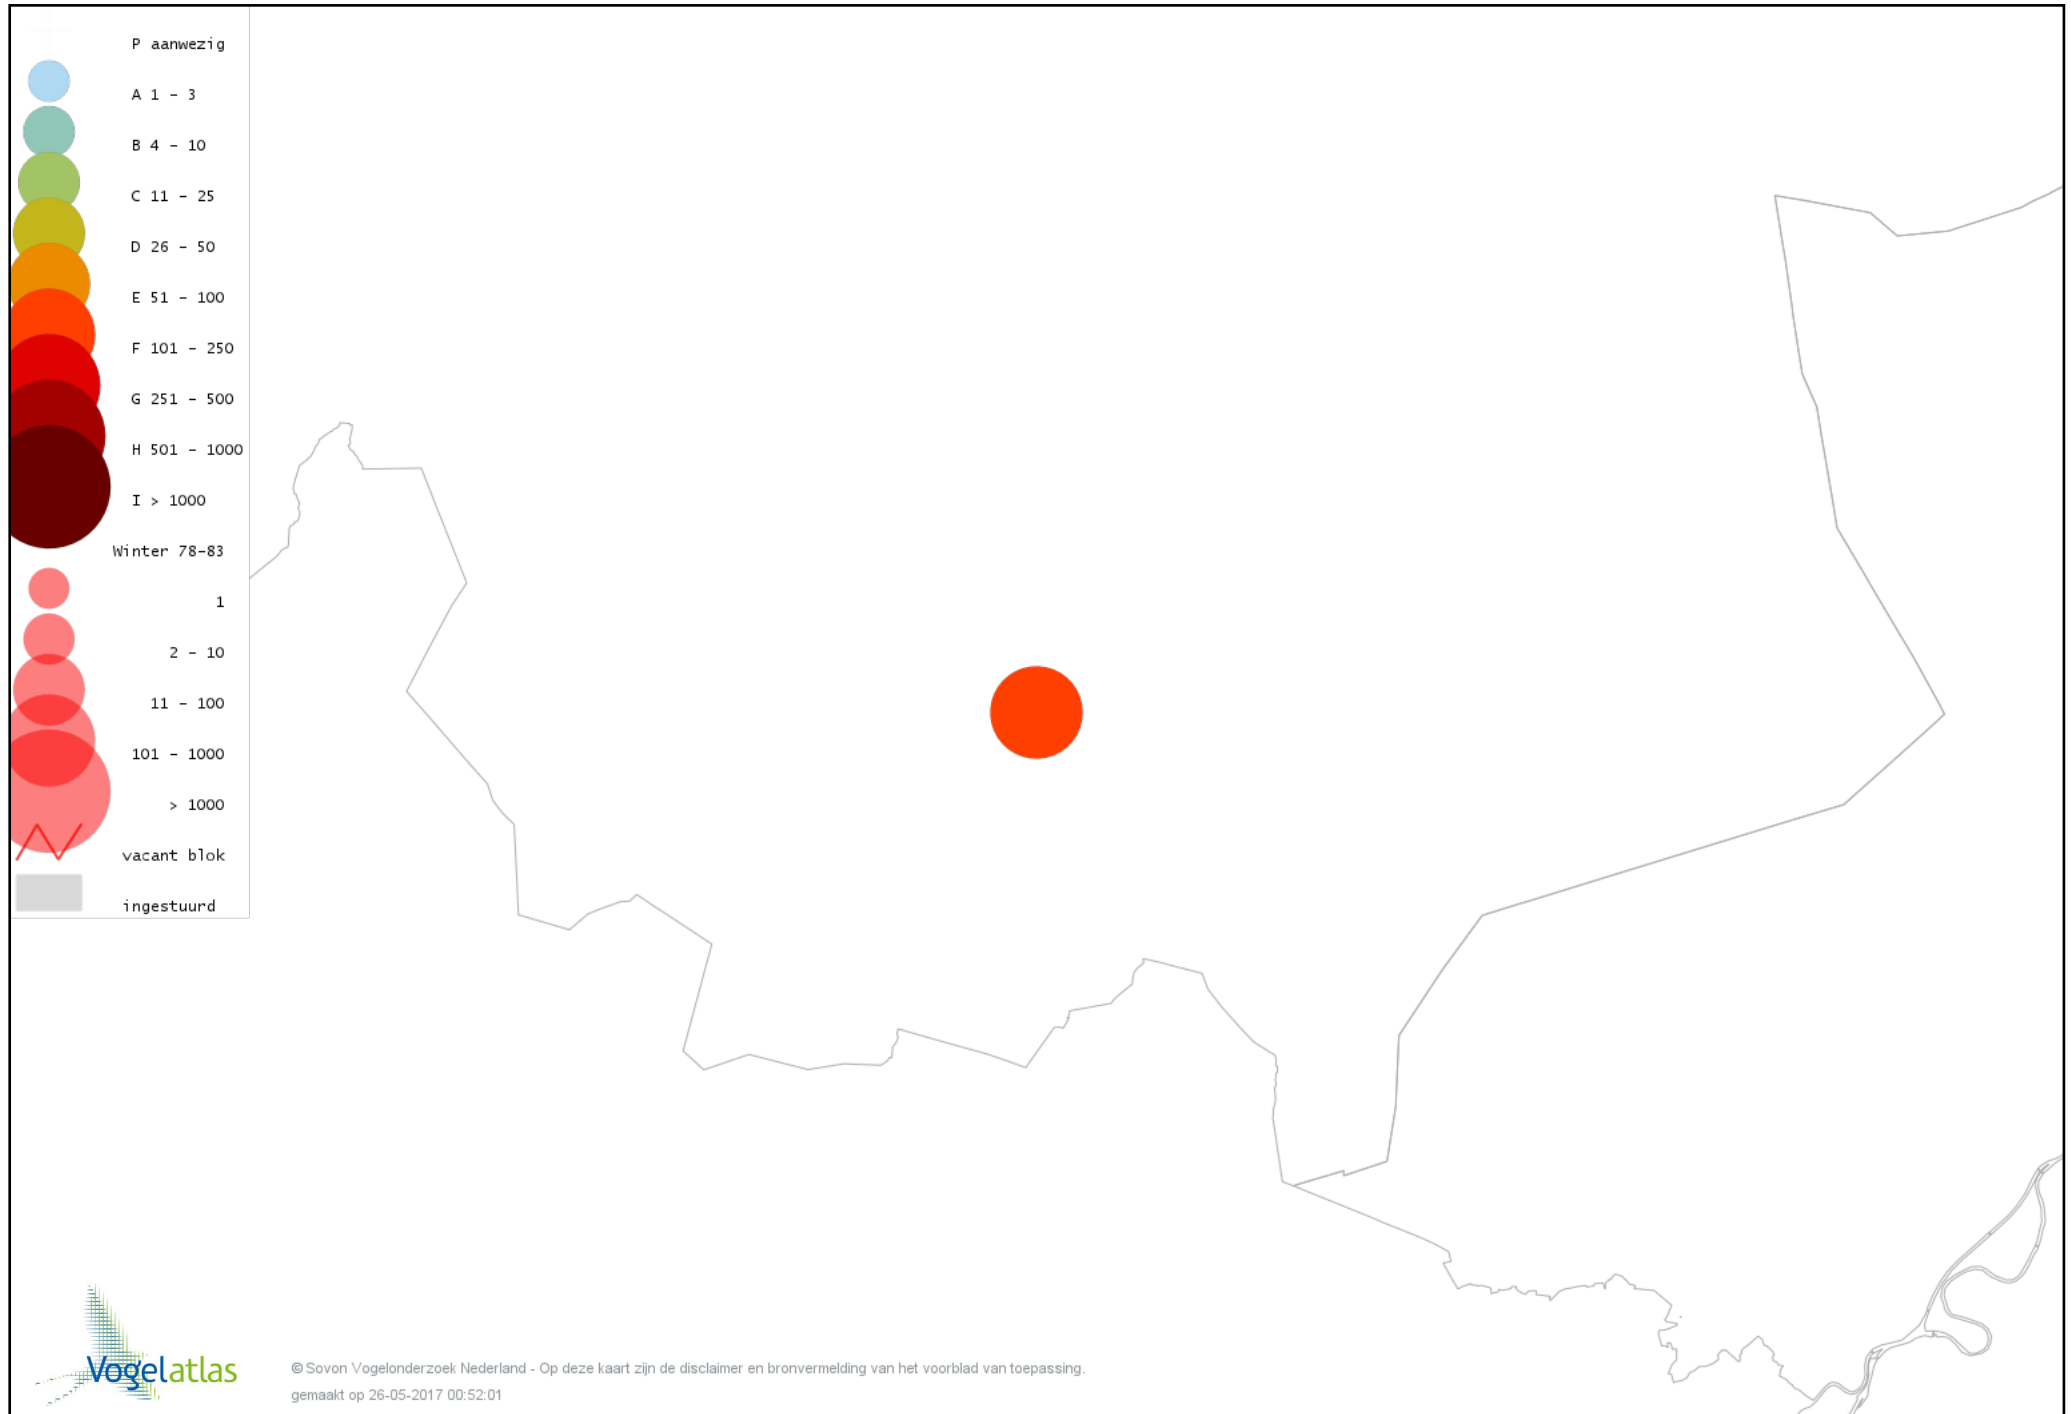

Voorlopige verspreidingskaart Waterhoen winter

Voorlopige verspreidingskaart Meerkoet winter

Voorlopige verspreidingskaart Kraanvogel winter

Voorlopige verspreidingskaart Kievit winter

Voorlopige verspreidingskaart Kokmeeuw winter

Voorlopige verspreidingskaart Stormmeeuw winter

Voorlopige verspreidingskaart Zilvermeeuw winter

Voorlopige verspreidingskaart Stadsduif winter

Voorlopige verspreidingskaart Holenduif winter

Voorlopige verspreidingskaart Houtduif winter