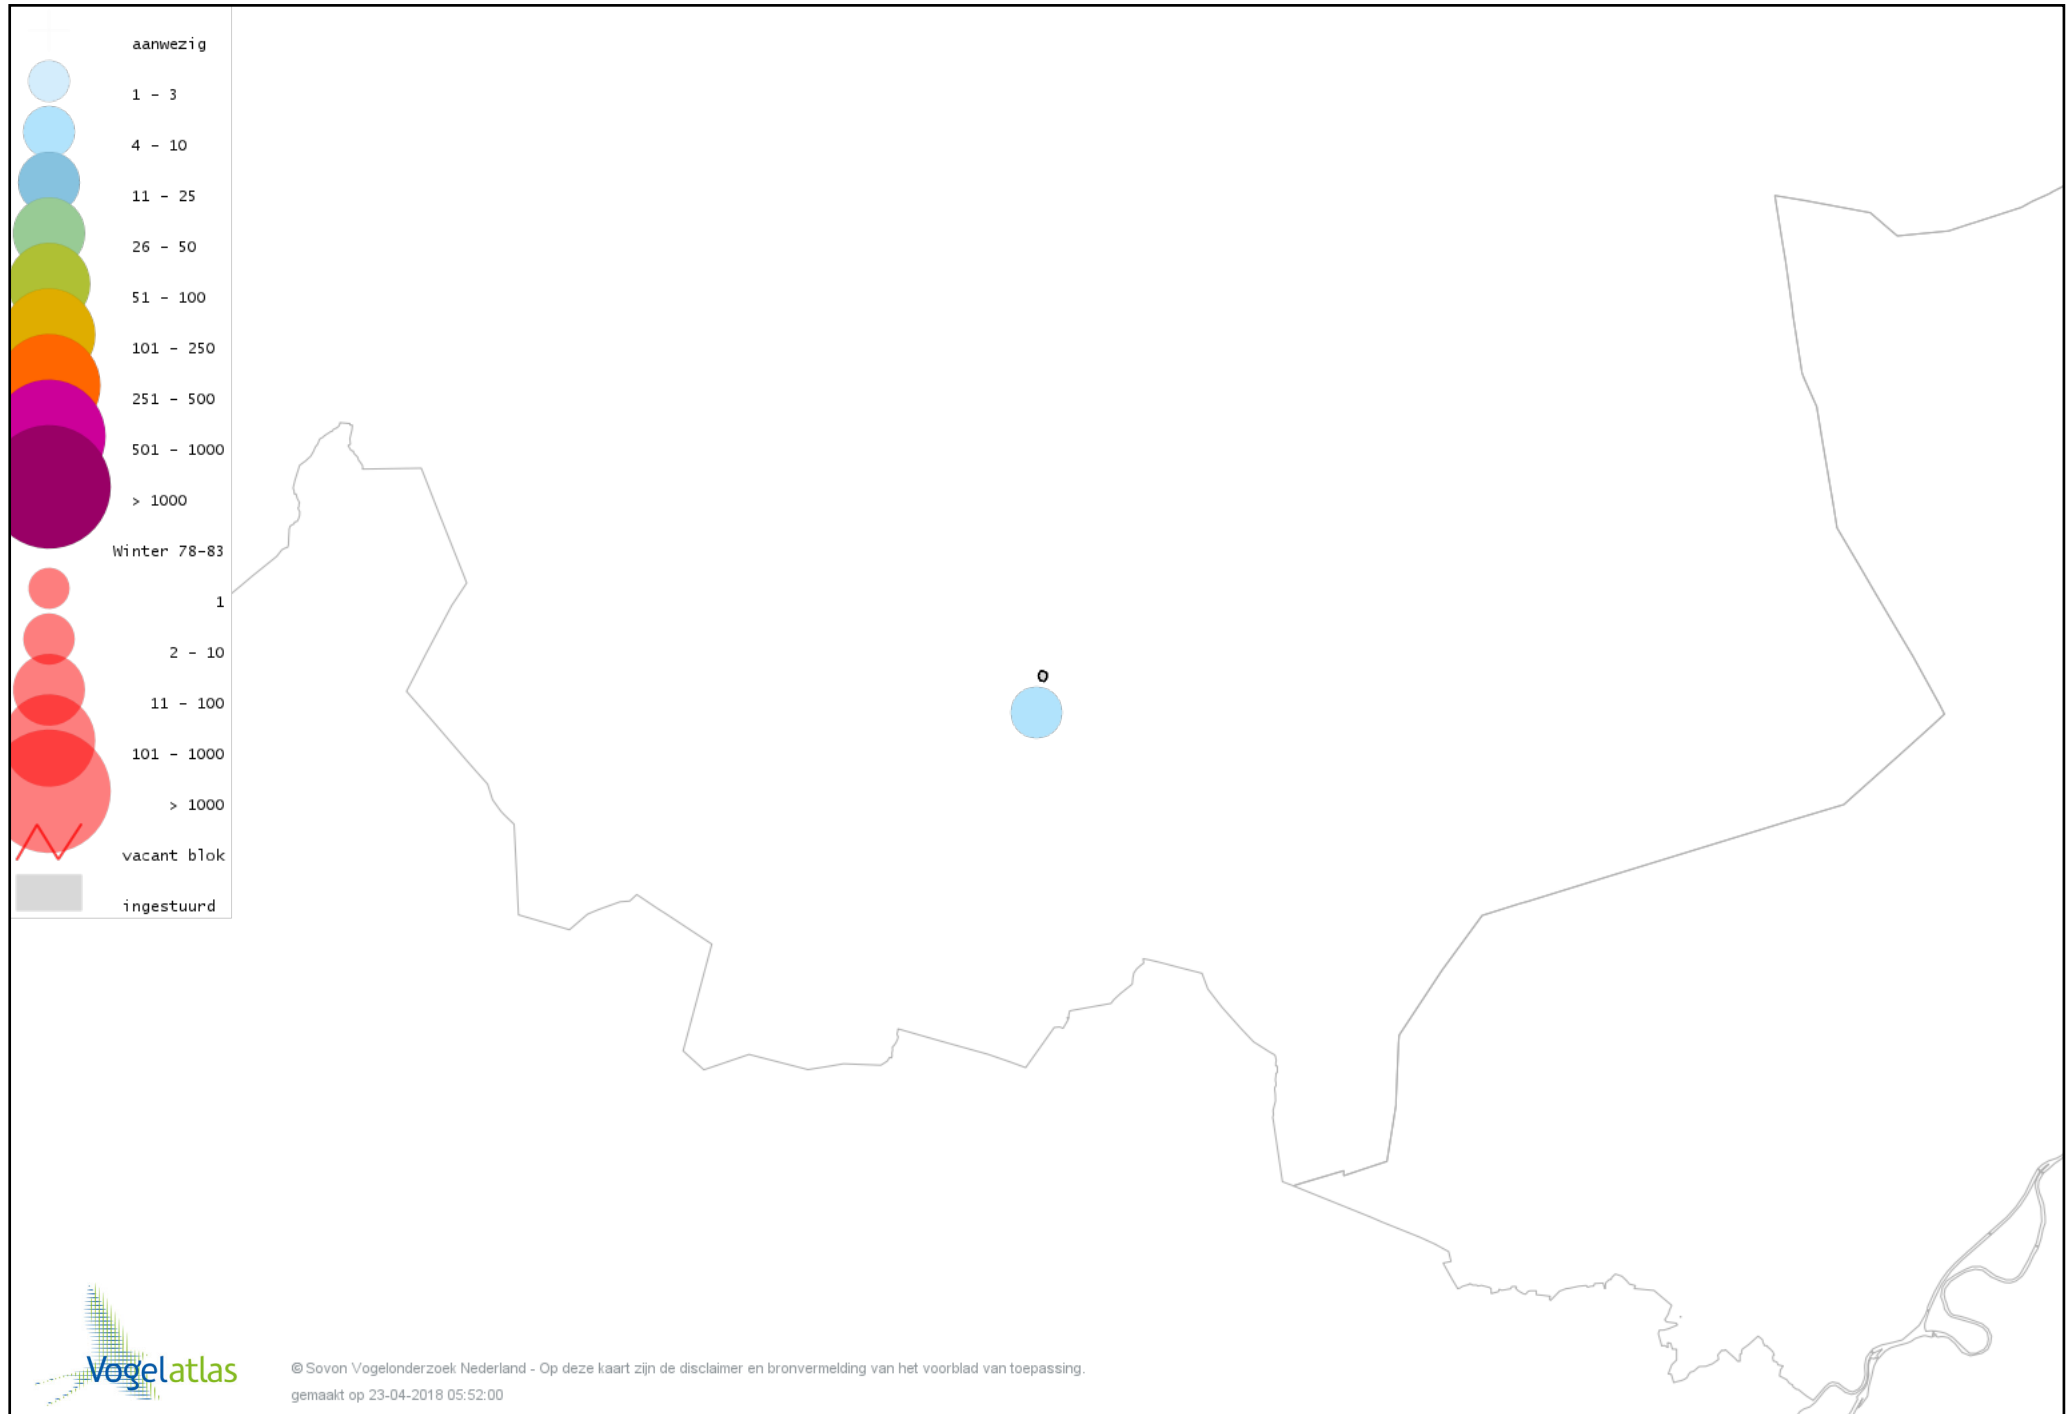

Voorlopige verspreidingskaart Grote Gele Kwikstaart winter

Voorlopige verspreidingskaart Witte Kwikstaart winter

Voorlopige verspreidingskaart Graspieper winter

Voorlopige verspreidingskaart Waterpieper winter

Voorlopige verspreidingskaart Vink winter

Voorlopige verspreidingskaart Keep winter

Voorlopige verspreidingskaart Groenling winter

Voorlopige verspreidingskaart Putter winter

Voorlopige verspreidingskaart Sijs winter

Voorlopige verspreidingskaart Kleine Barmsijs winter

Voorlopige verspreidingskaart Barmsijs (Grote of Kleine) winter

Voorlopige verspreidingskaart Kruisbek winter

Voorlopige verspreidingskaart Goudvink winter

Voorlopige verspreidingskaart Geelgors winter

Voorlopige verspreidingskaart Rietgors winter