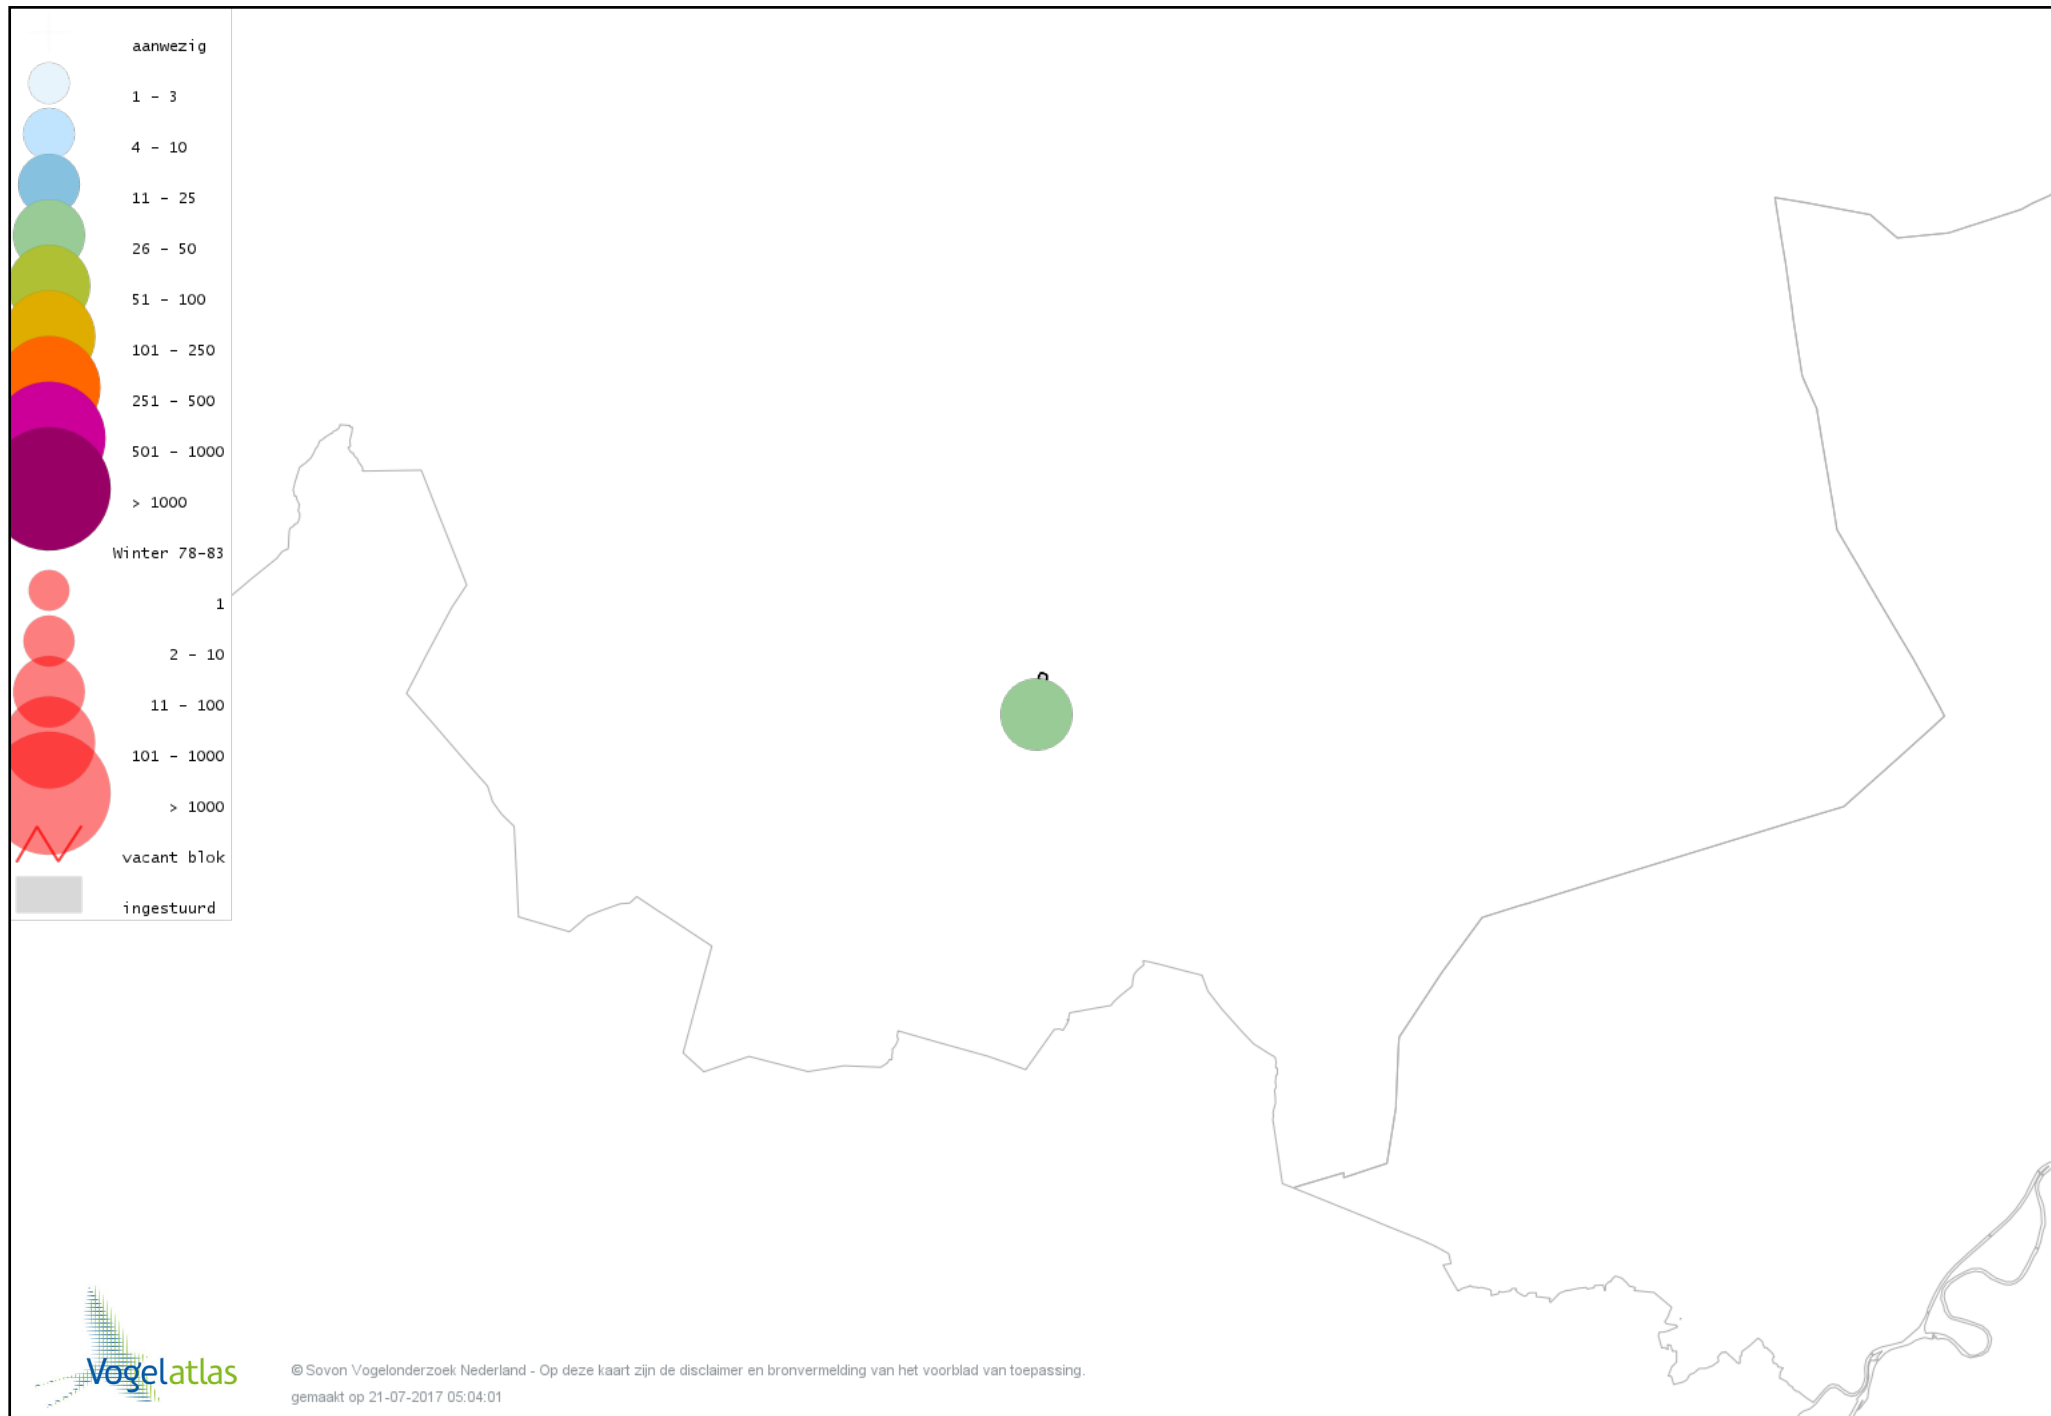

Voorlopige verspreidingskaart Bosuil winter