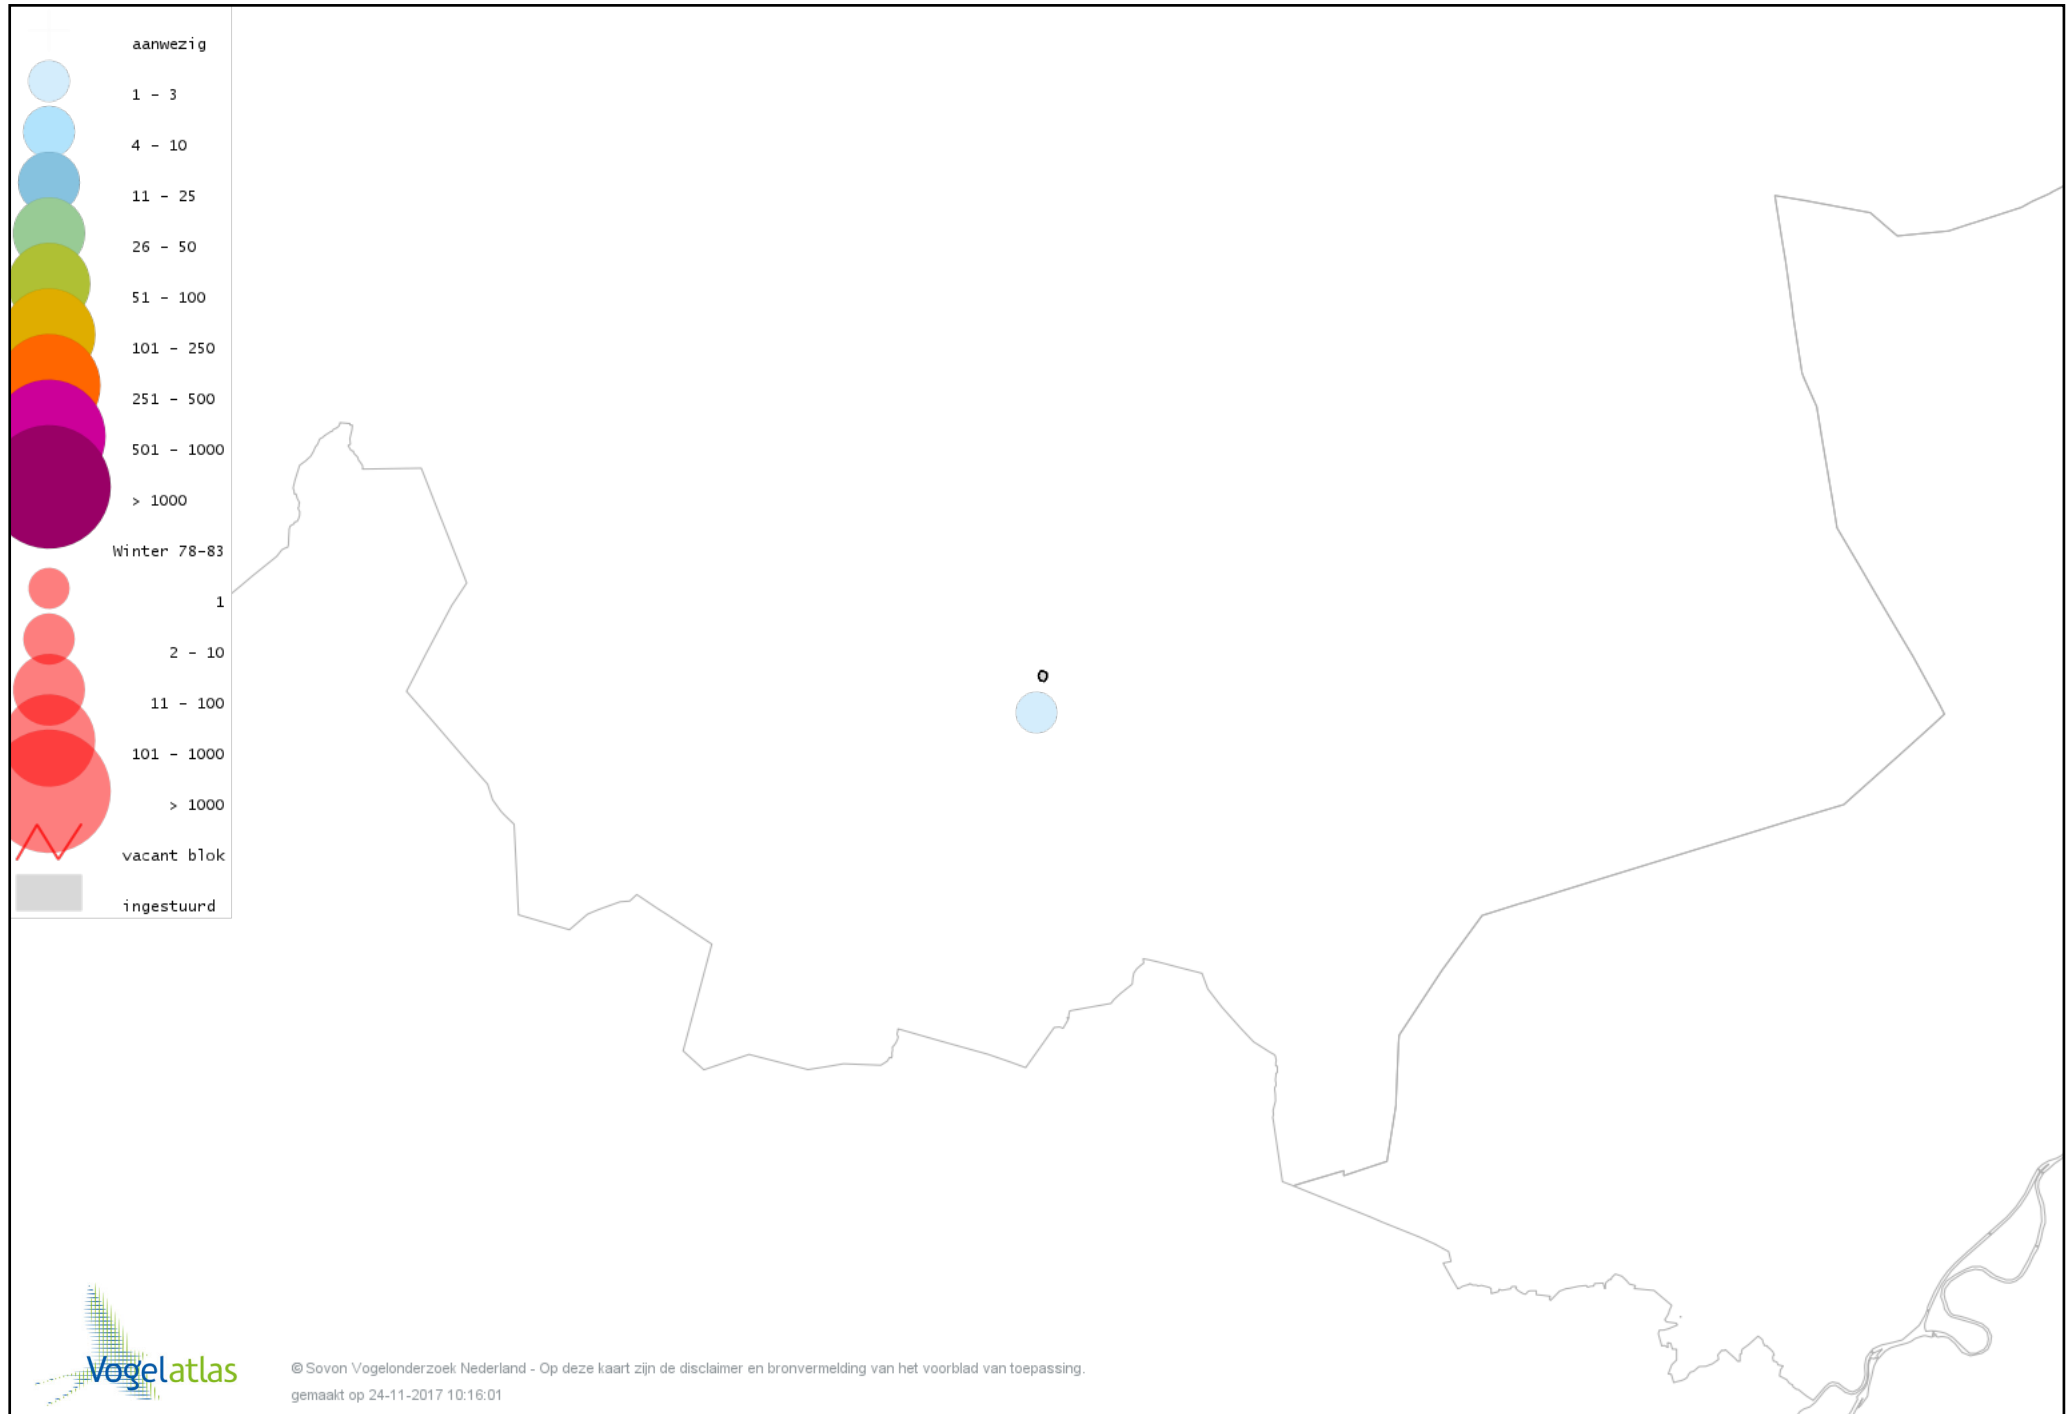

Voorlopige verspreidingskaart Kramsvogel winter

Voorlopige verspreidingskaart Zanglijster winter

Voorlopige verspreidingskaart Koperwiek winter

Voorlopige verspreidingskaart Grote Lijster winter

Voorlopige verspreidingskaart Roodborst winter

Voorlopige verspreidingskaart Zwarte Roodstaart winter

Voorlopige verspreidingskaart Roodborsttapuit winter

Voorlopige verspreidingskaart Heggenmus winter

Voorlopige verspreidingskaart Huismus winter

Voorlopige verspreidingskaart Ringmus winter

Voorlopige verspreidingskaart Grote Gele Kwikstaart winter

Voorlopige verspreidingskaart Witte Kwikstaart winter

Voorlopige verspreidingskaart Graspieper winter

Voorlopige verspreidingskaart Waterpieper winter