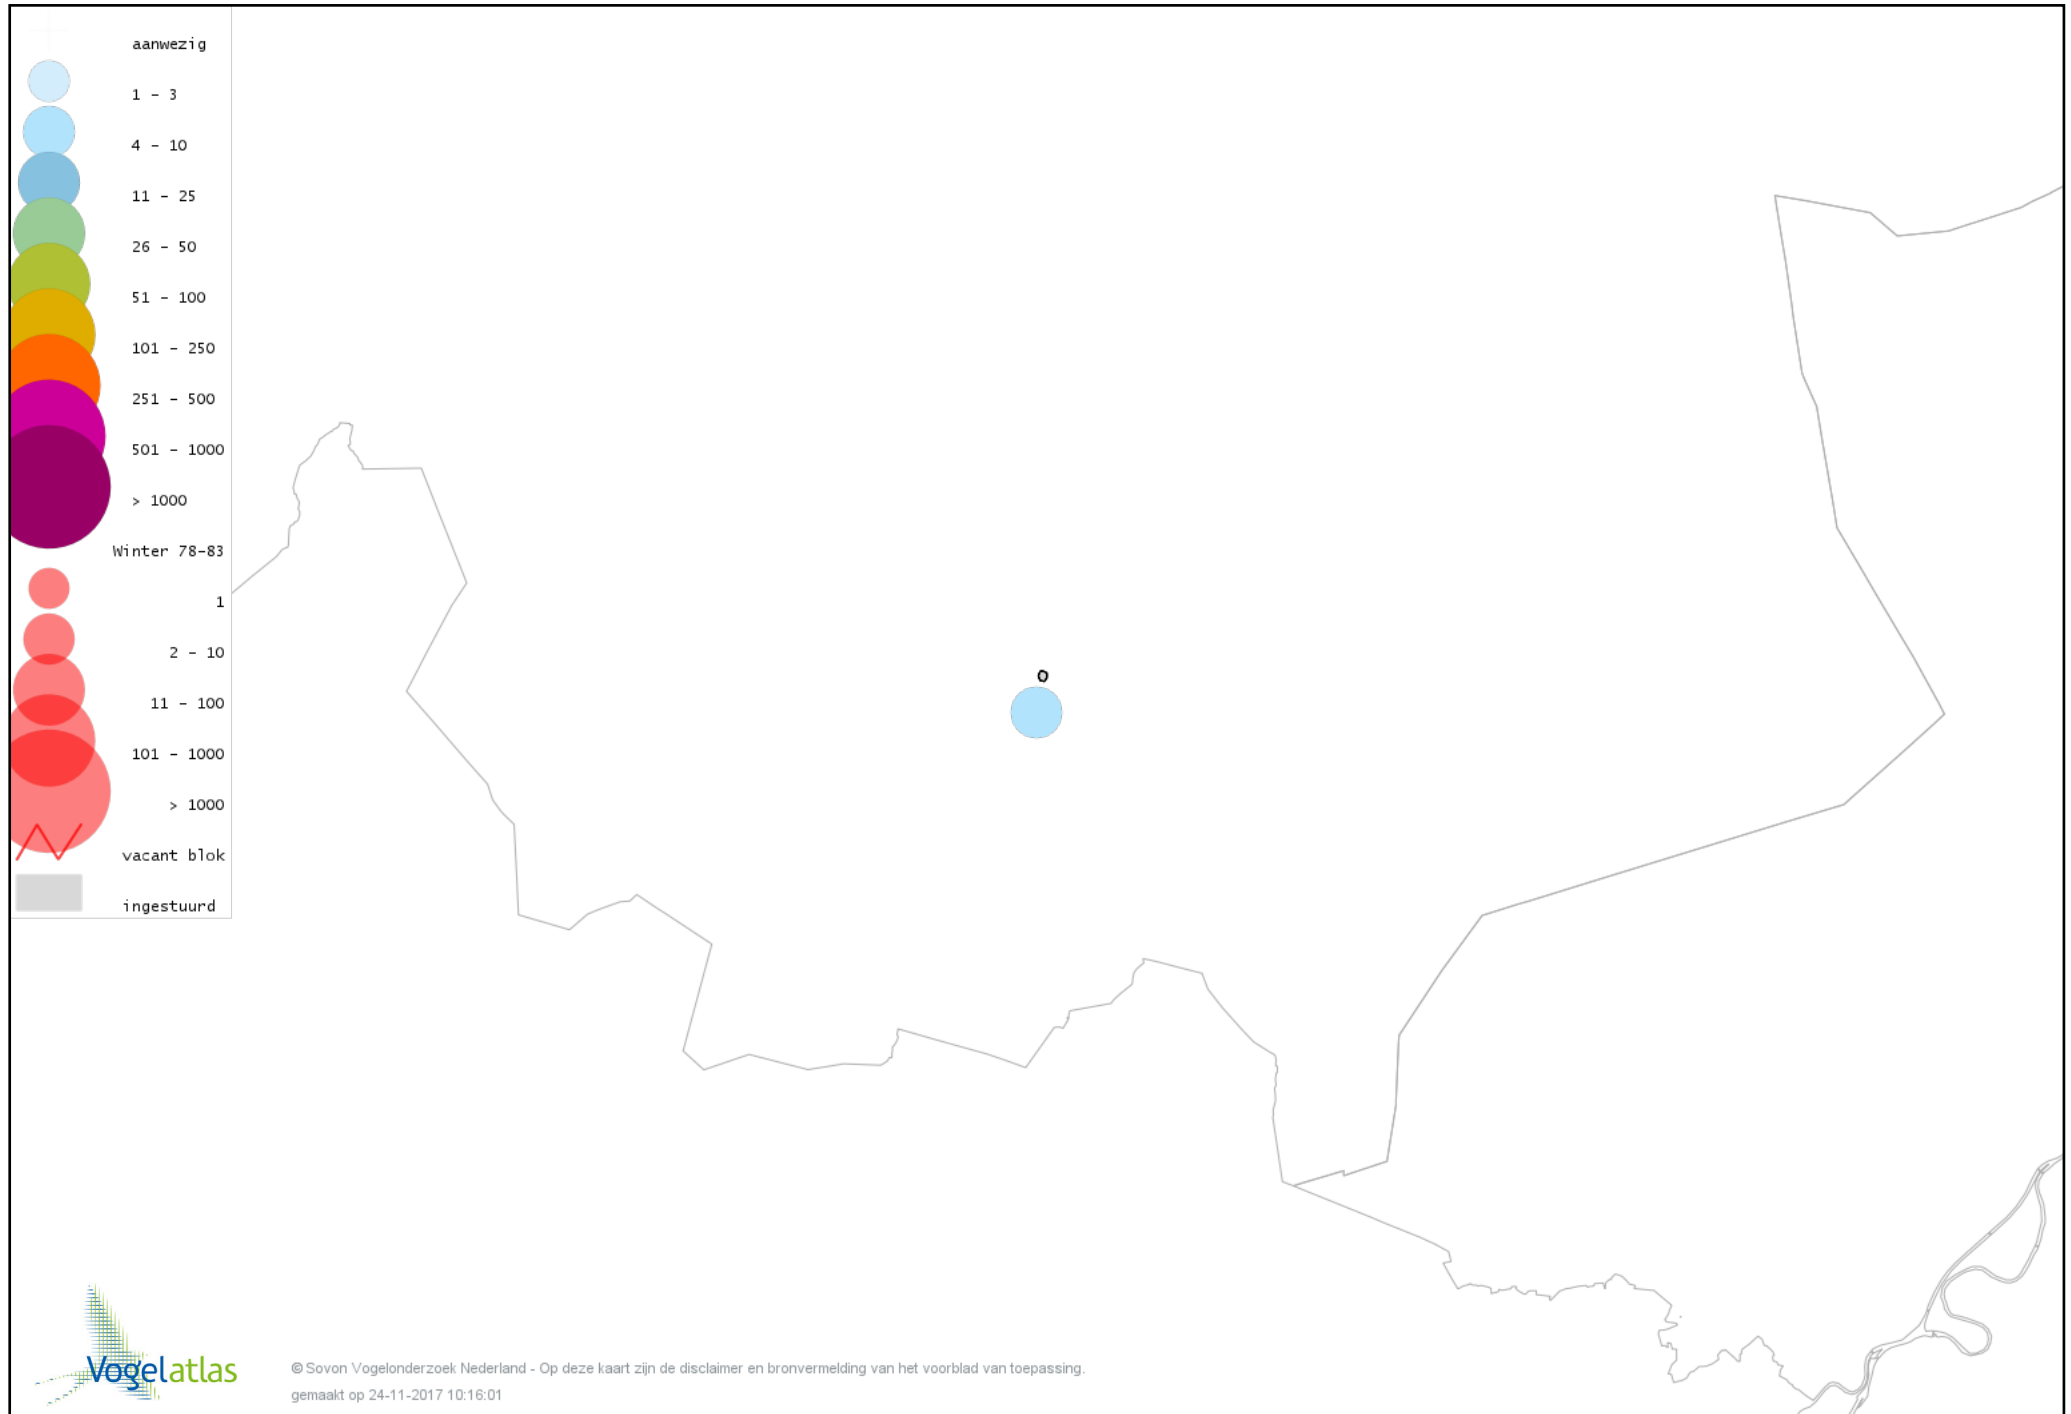

Voorlopige verspreidingskaart Nijlgans winter

Voorlopige verspreidingskaart Tafeleend winter

Voorlopige verspreidingskaart Kuifeend winter

Voorlopige verspreidingskaart Krakeend winter

Voorlopige verspreidingskaart Smient winter

Voorlopige verspreidingskaart Wilde Eend winter

Voorlopige verspreidingskaart Soepeend winter

Voorlopige verspreidingskaart Wintertaling winter

Voorlopige verspreidingskaart Fazant winter

Voorlopige verspreidingskaart Aalscholver winter

Voorlopige verspreidingskaart Grote Zilverreiger winter

Voorlopige verspreidingskaart Blauwe Reiger winter

Voorlopige verspreidingskaart Ooievaar winter

Voorlopige verspreidingskaart Dodaars winter

Voorlopige verspreidingskaart Fuut winter