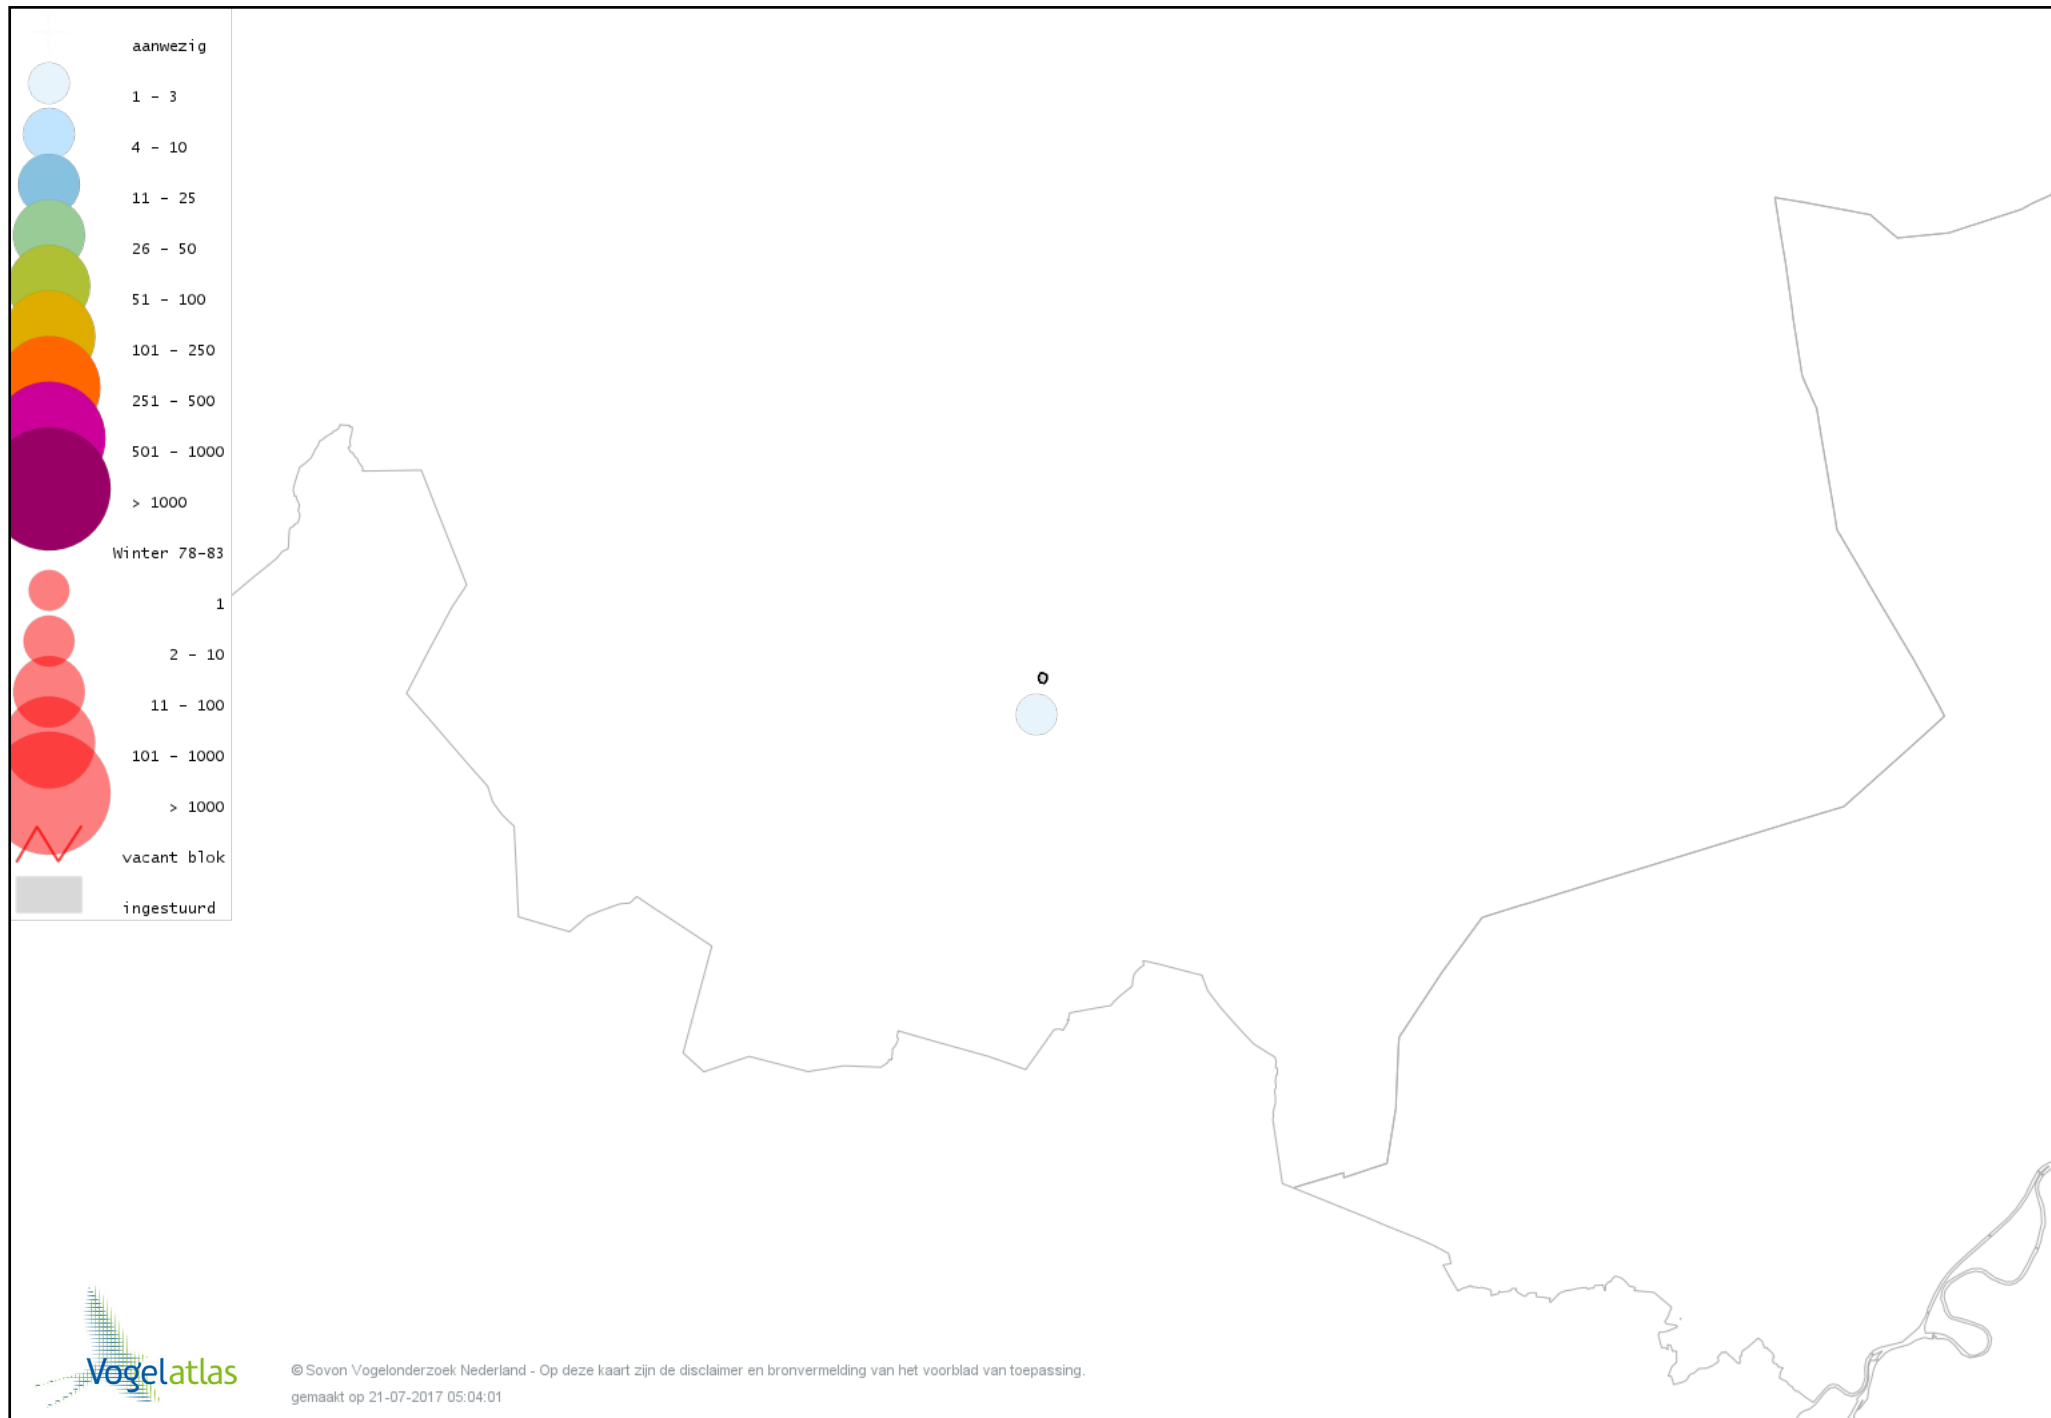

Voorlopige verspreidingskaart Waterhoen winter

Voorlopige verspreidingskaart Meerkoet winter

Voorlopige verspreidingskaart Kraanvogel winter

Voorlopige verspreidingskaart Kievit winter

Voorlopige verspreidingskaart Kokmeeuw winter

Voorlopige verspreidingskaart Turkse Tortel winter

Voorlopige verspreidingskaart Steenuil winter

Voorlopige verspreidingskaart Bosuil winter

Voorlopige verspreidingskaart Ransuil winter

Voorlopige verspreidingskaart IJsvogel winter

Voorlopige verspreidingskaart Groene Specht winter

Voorlopige verspreidingskaart Zwarte Specht winter

Voorlopige verspreidingskaart Grote Bonte Specht winter

Voorlopige verspreidingskaart Kleine Bonte Specht winter

Voorlopige verspreidingskaart Ekster winter

Voorlopige verspreidingskaart Gaai winter

Voorlopige verspreidingskaart Kauw winter

Voorlopige verspreidingskaart Roek winter

Voorlopige verspreidingskaart Zwarte Kraai winter