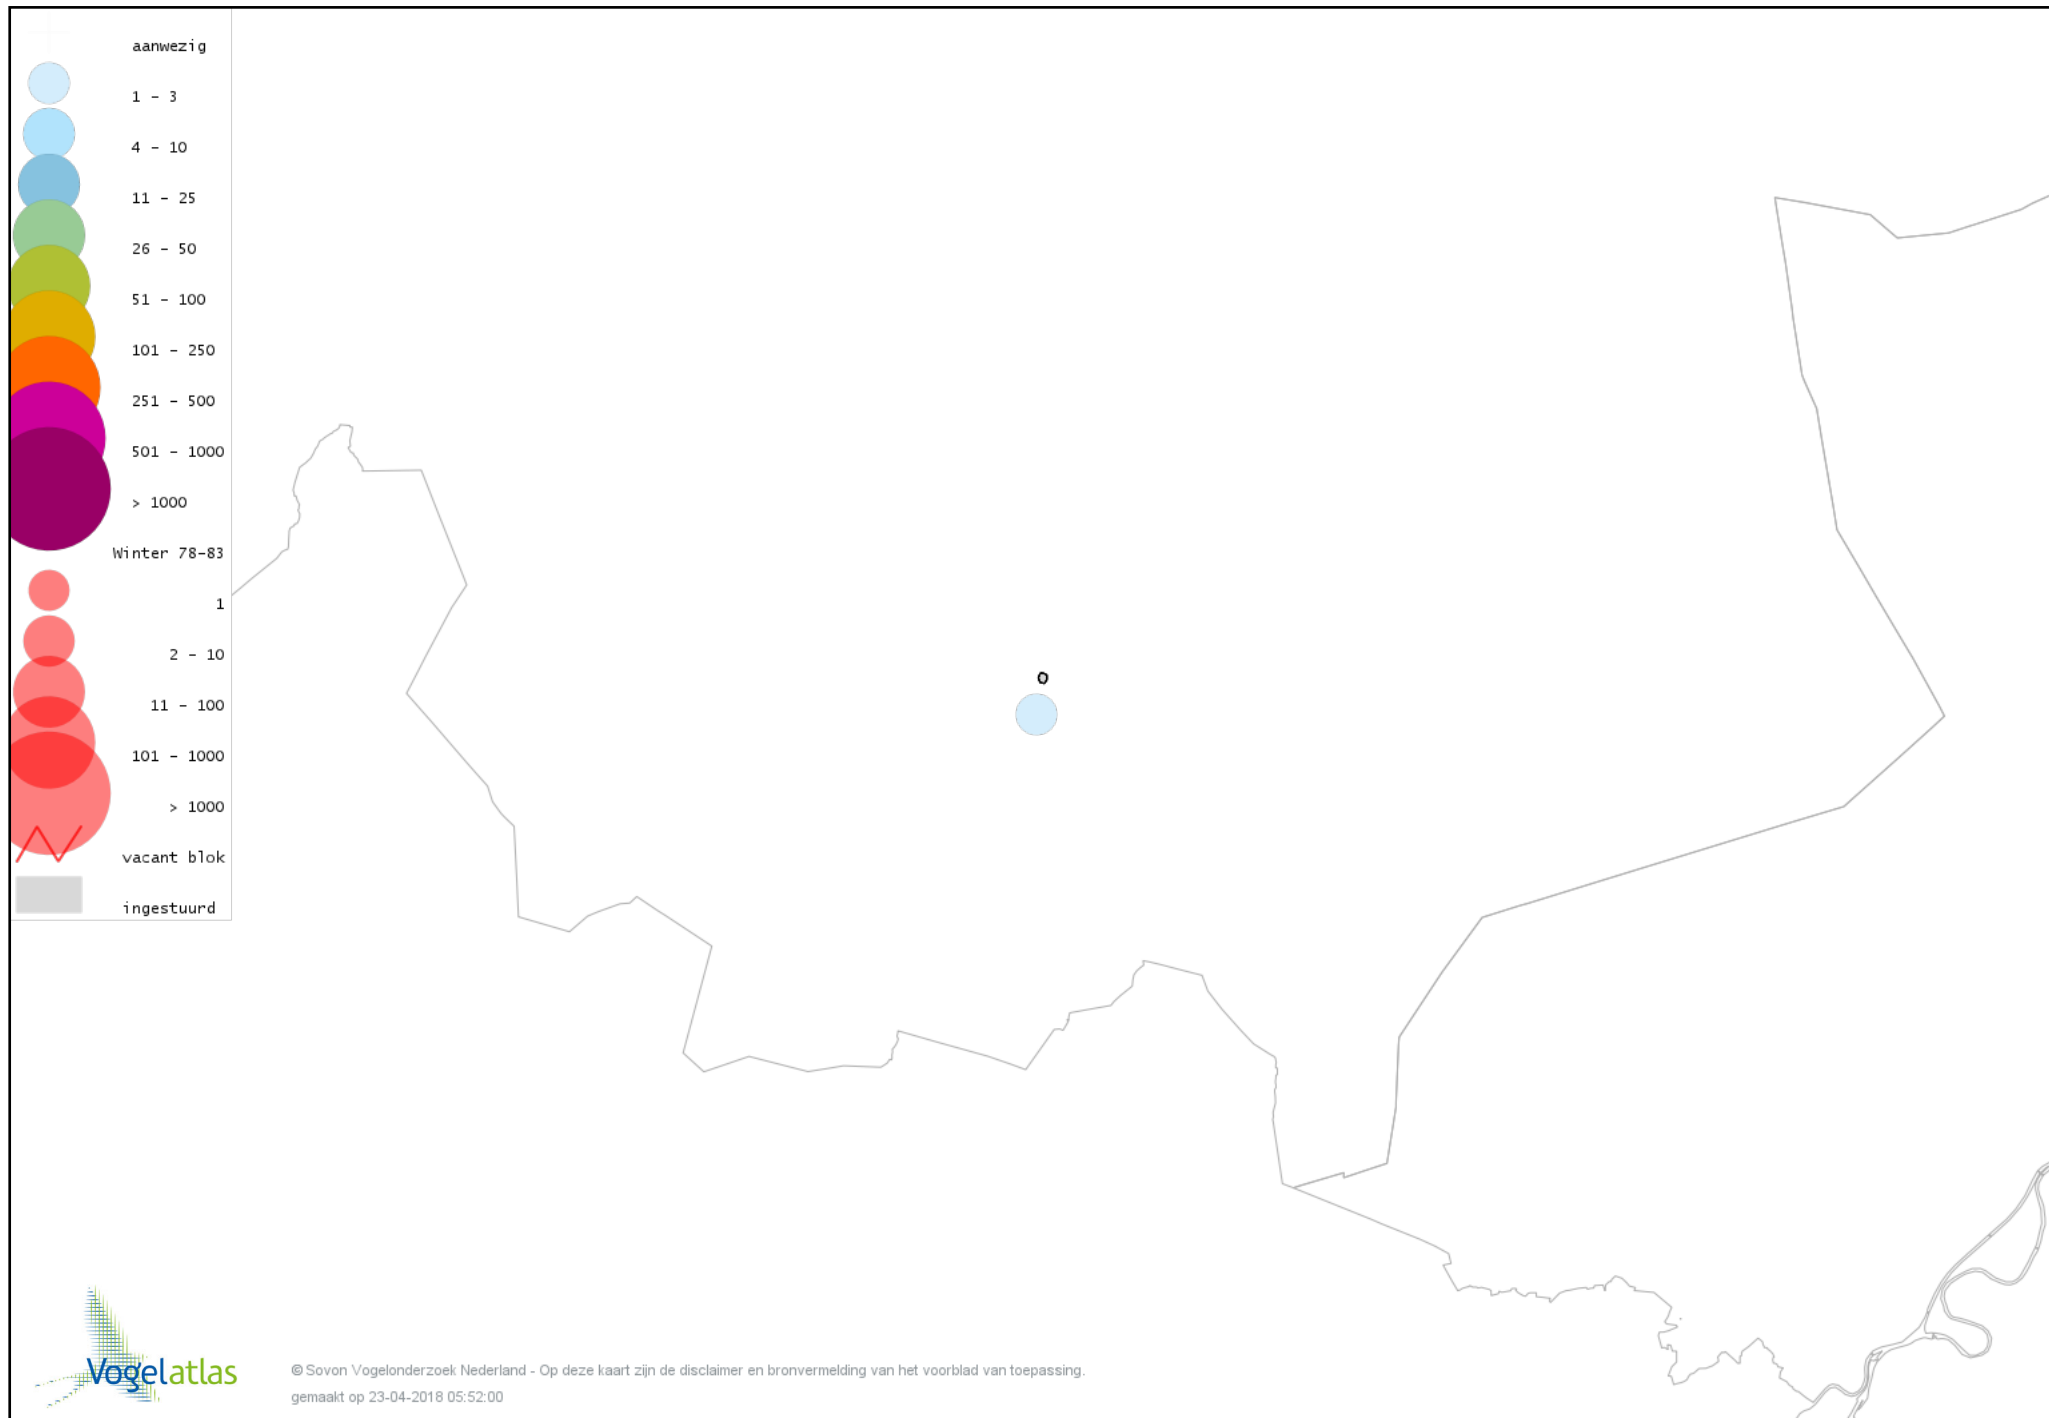

Voorlopige verspreidingskaart Waterhoen winter

Voorlopige verspreidingskaart Meerkoet winter

Voorlopige verspreidingskaart Kraanvogel winter

Voorlopige verspreidingskaart Kievit winter

Voorlopige verspreidingskaart Kokmeeuw winter

Voorlopige verspreidingskaart Turkse Tortel winter

Voorlopige verspreidingskaart Steenuil winter

Voorlopige verspreidingskaart Bosuil winter

Voorlopige verspreidingskaart Ransuil winter

Voorlopige verspreidingskaart IJsvogel winter

Voorlopige verspreidingskaart Groene Specht winter

Voorlopige verspreidingskaart Zwarte Specht winter

Voorlopige verspreidingskaart Grote Bonte Specht winter

Voorlopige verspreidingskaart Kleine Bonte Specht winter

Voorlopige verspreidingskaart Ekster winter

Voorlopige verspreidingskaart Gaai winter

Voorlopige verspreidingskaart Kauw winter

Voorlopige verspreidingskaart Roek winter

Voorlopige verspreidingskaart Zwarte Kraai winter