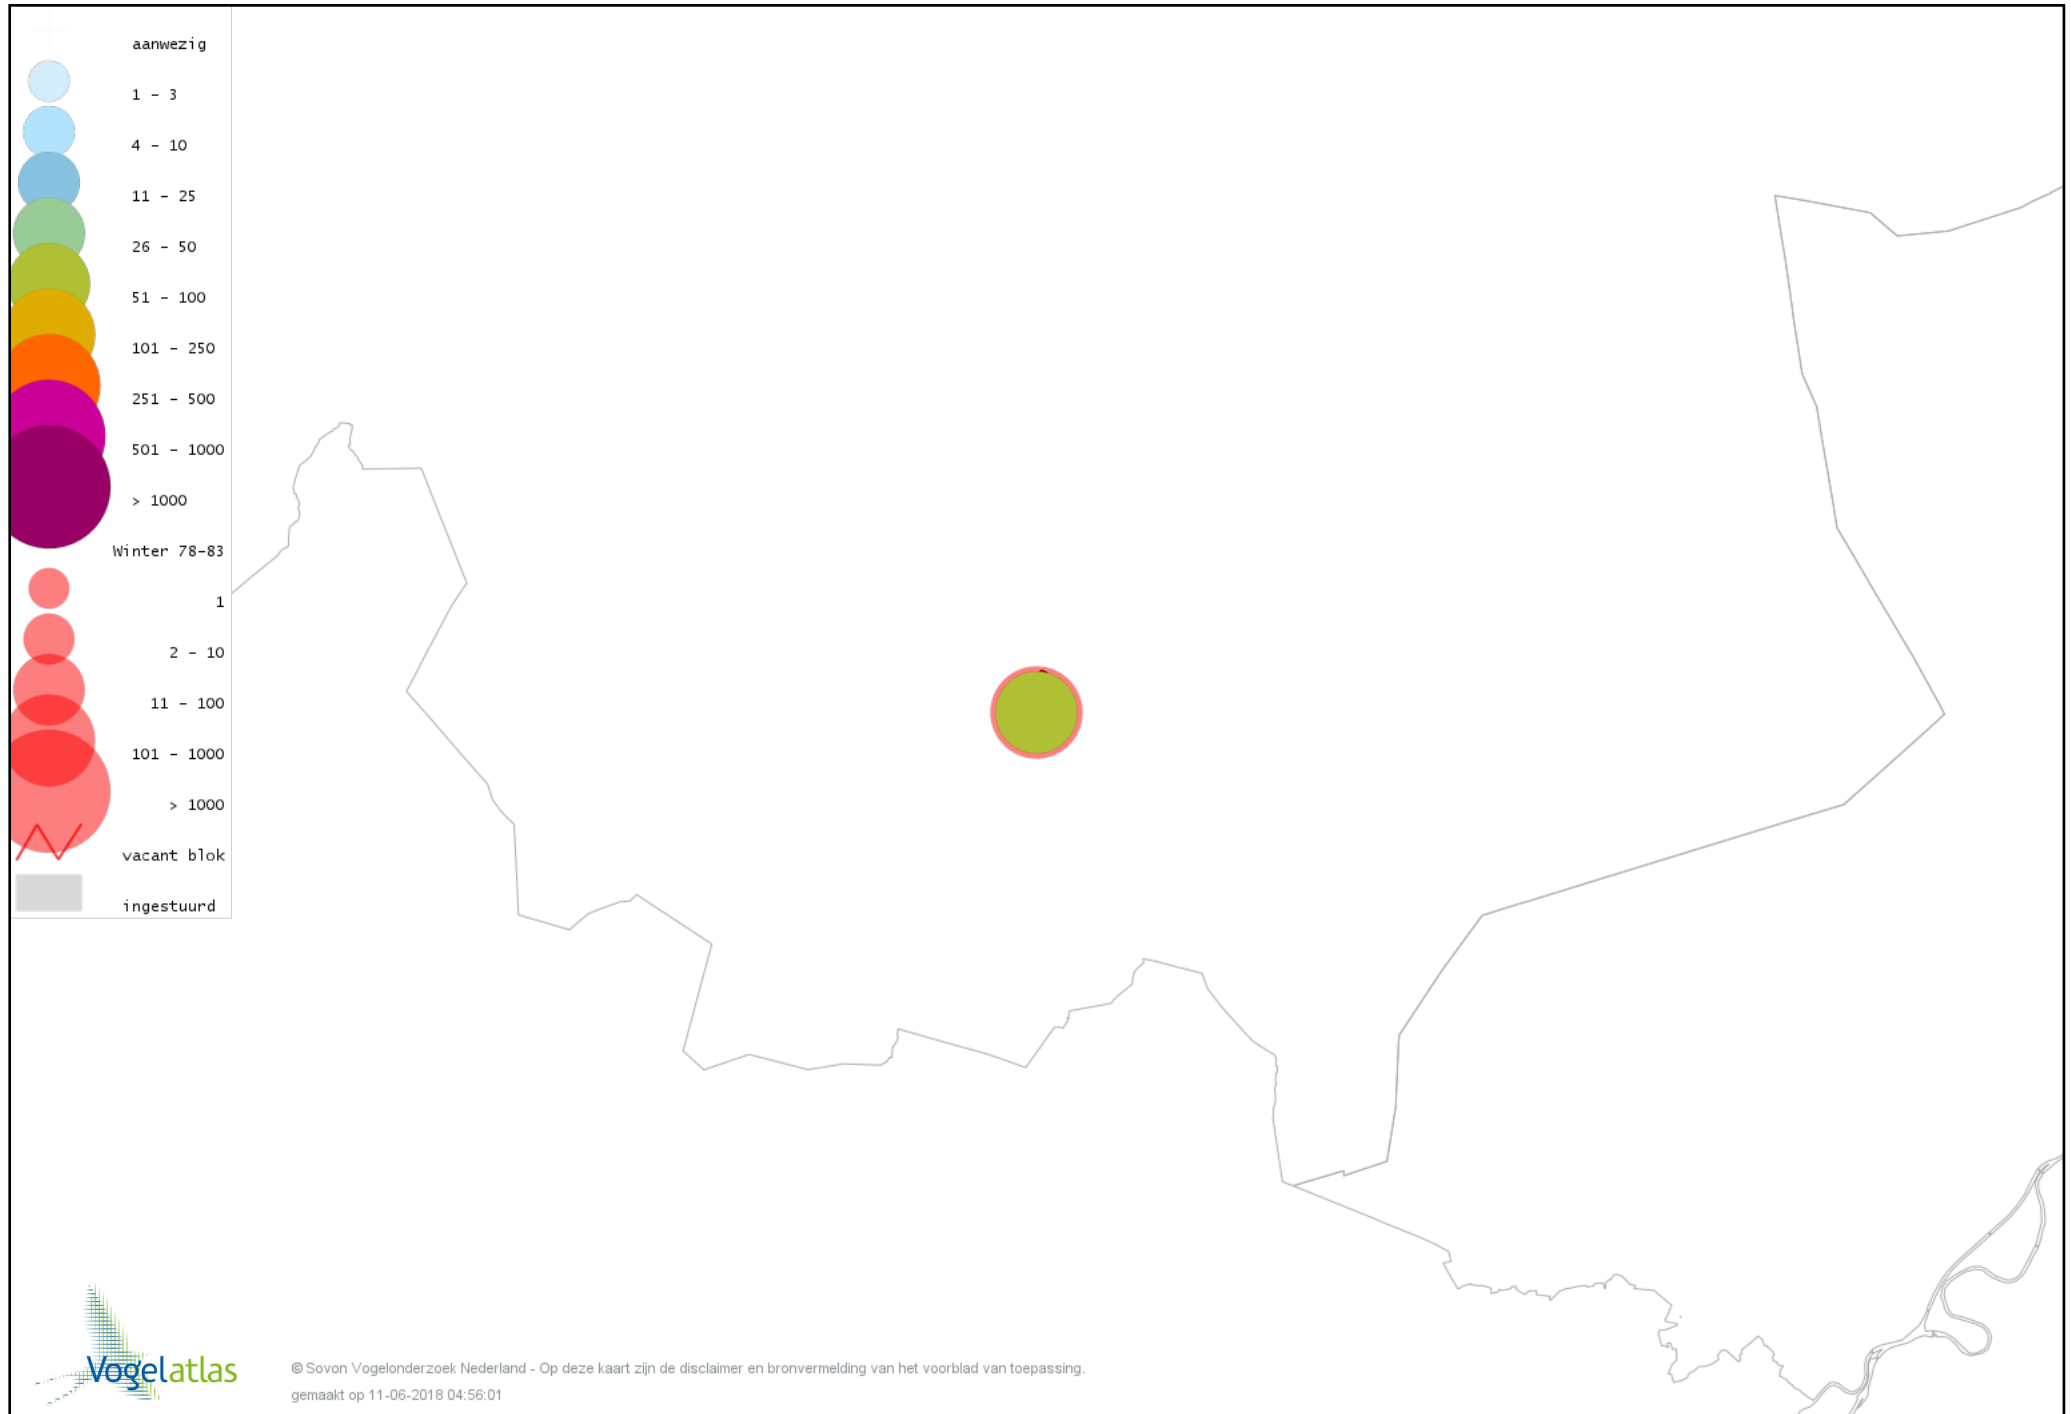

De kleurtint (blauw) is de beste referentie voor de tot nu toe waargenomen aantalsklasse.

De stipgrootte is relatief. Vergelijk daarvoor de atlasblok grootte van de legenda met die van het kaartbeeld.

Voorlopige verspreidingskaart Knobbelzwaan winter

Voorlopige verspreidingskaart Kleine Zwaan winter

Voorlopige verspreidingskaart Toendrarietgans winter

Voorlopige verspreidingskaart Grauwe Gans winter

Voorlopige verspreidingskaart Soepgans winter

Voorlopige verspreidingskaart Grote Canadese Gans winter

Voorlopige verspreidingskaart Nijlgans winter

Voorlopige verspreidingskaart Tafeleend winter

Voorlopige verspreidingskaart Kuifeend winter

Voorlopige verspreidingskaart Krakeend winter

Voorlopige verspreidingskaart Smient winter

Voorlopige verspreidingskaart Wilde Eend winter

Voorlopige verspreidingskaart Soepeend winter

Voorlopige verspreidingskaart Wintertaling winter

Voorlopige verspreidingskaart Fazant winter

Voorlopige verspreidingskaart Aalscholver winter