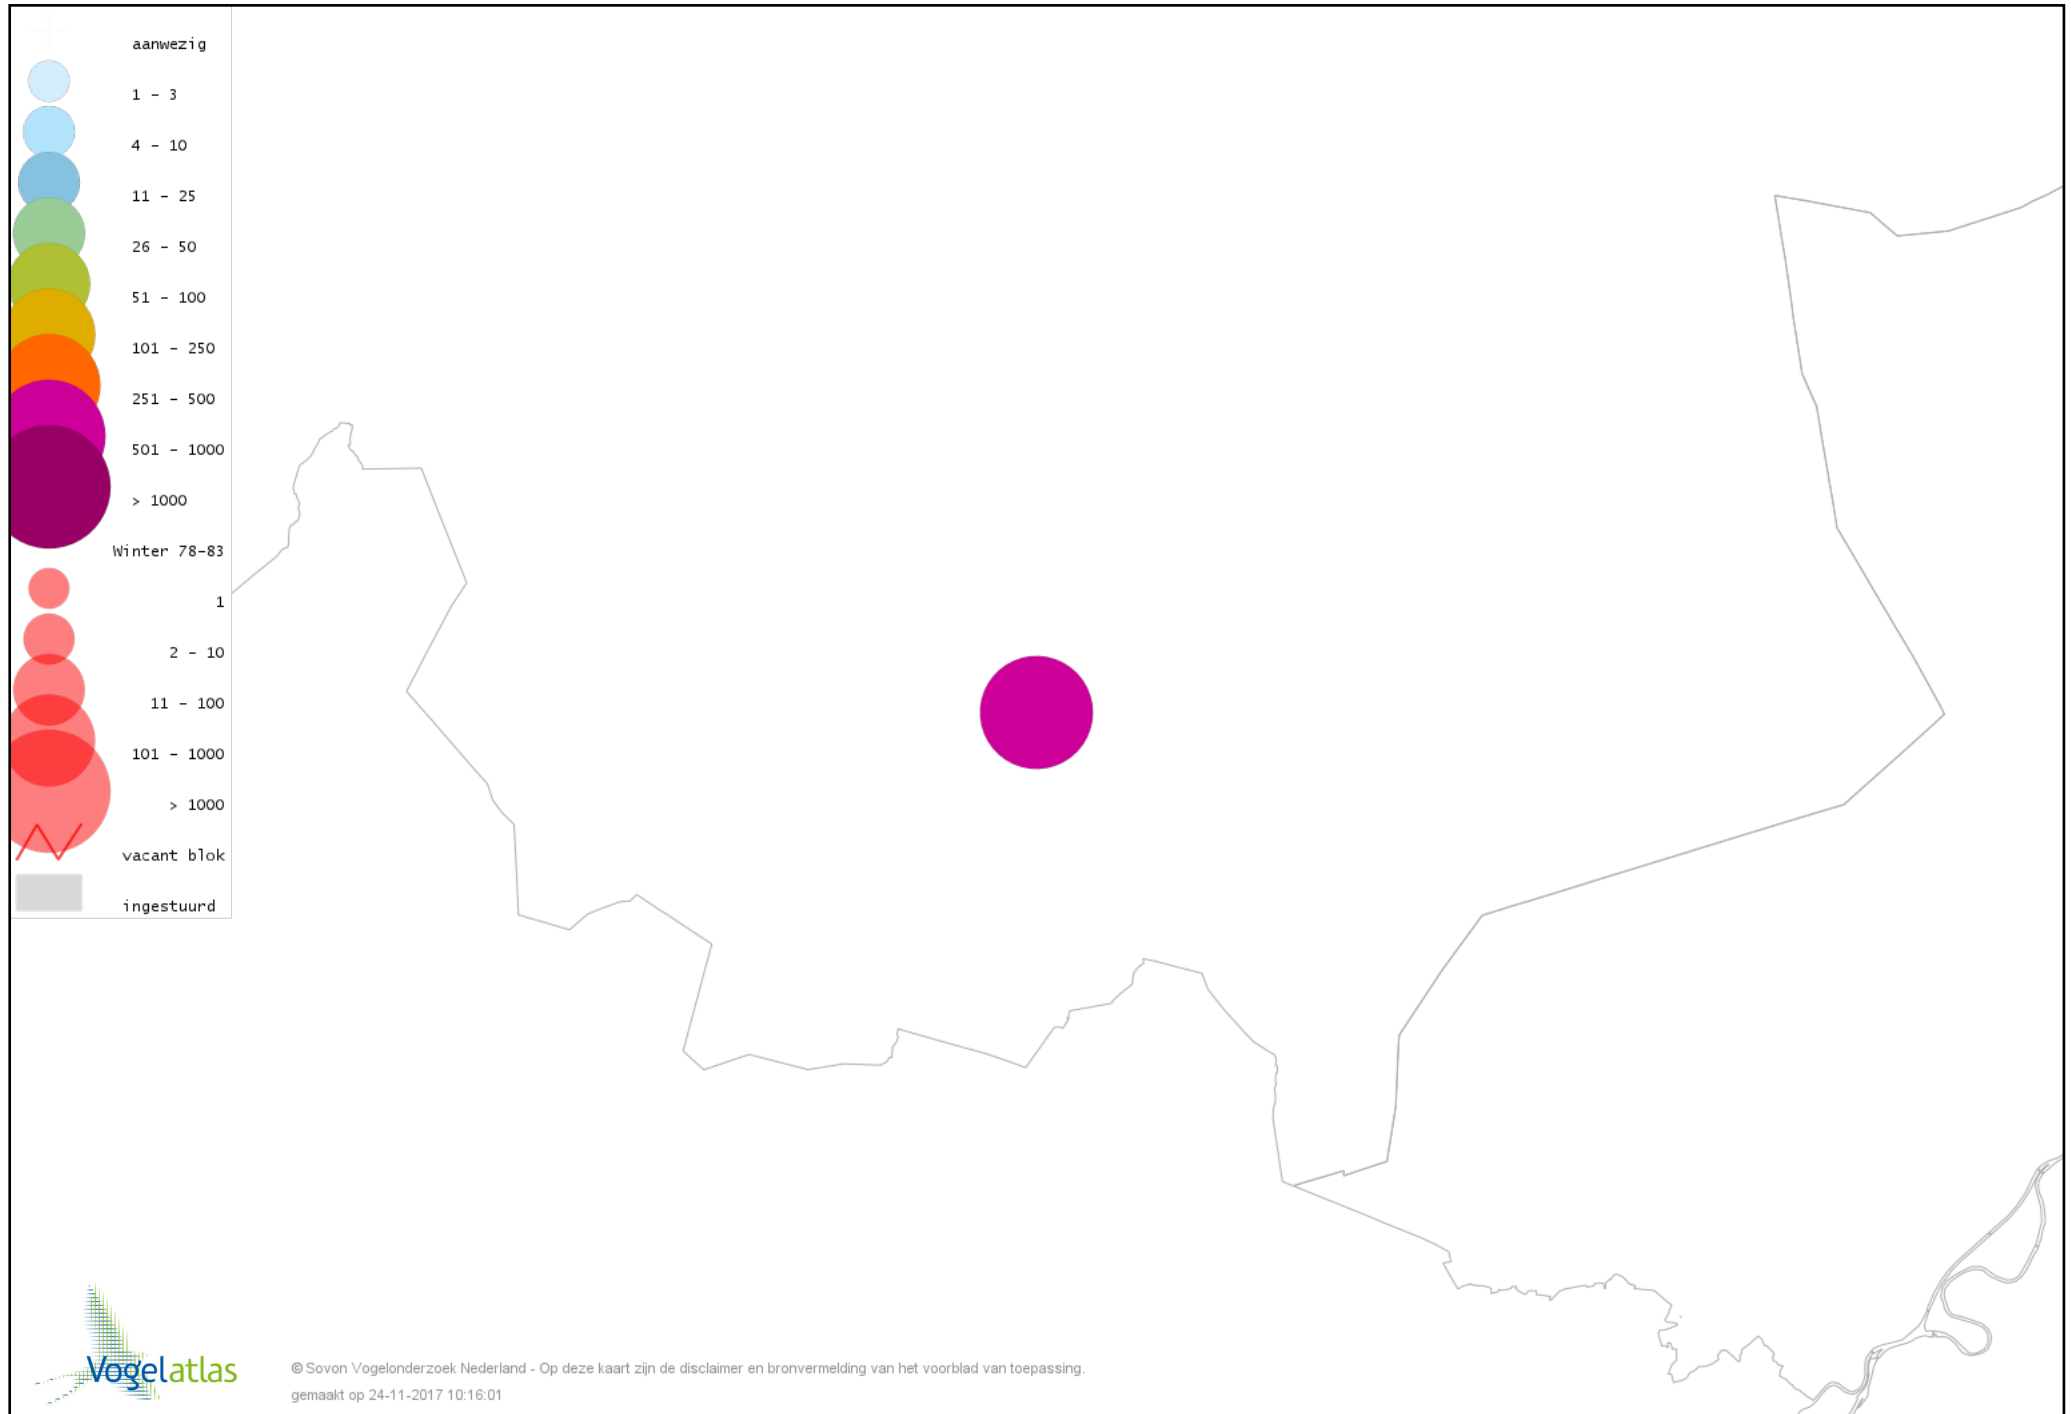

Voorlopige verspreidingskaart Groene Specht winter

Voorlopige verspreidingskaart Zwarte Specht winter

Voorlopige verspreidingskaart Grote Bonte Specht winter

Voorlopige verspreidingskaart Kleine Bonte Specht winter

Voorlopige verspreidingskaart Ekster winter

Voorlopige verspreidingskaart Gaai winter

Voorlopige verspreidingskaart Kauw winter

Voorlopige verspreidingskaart Roek winter

Voorlopige verspreidingskaart Zwarte Kraai winter