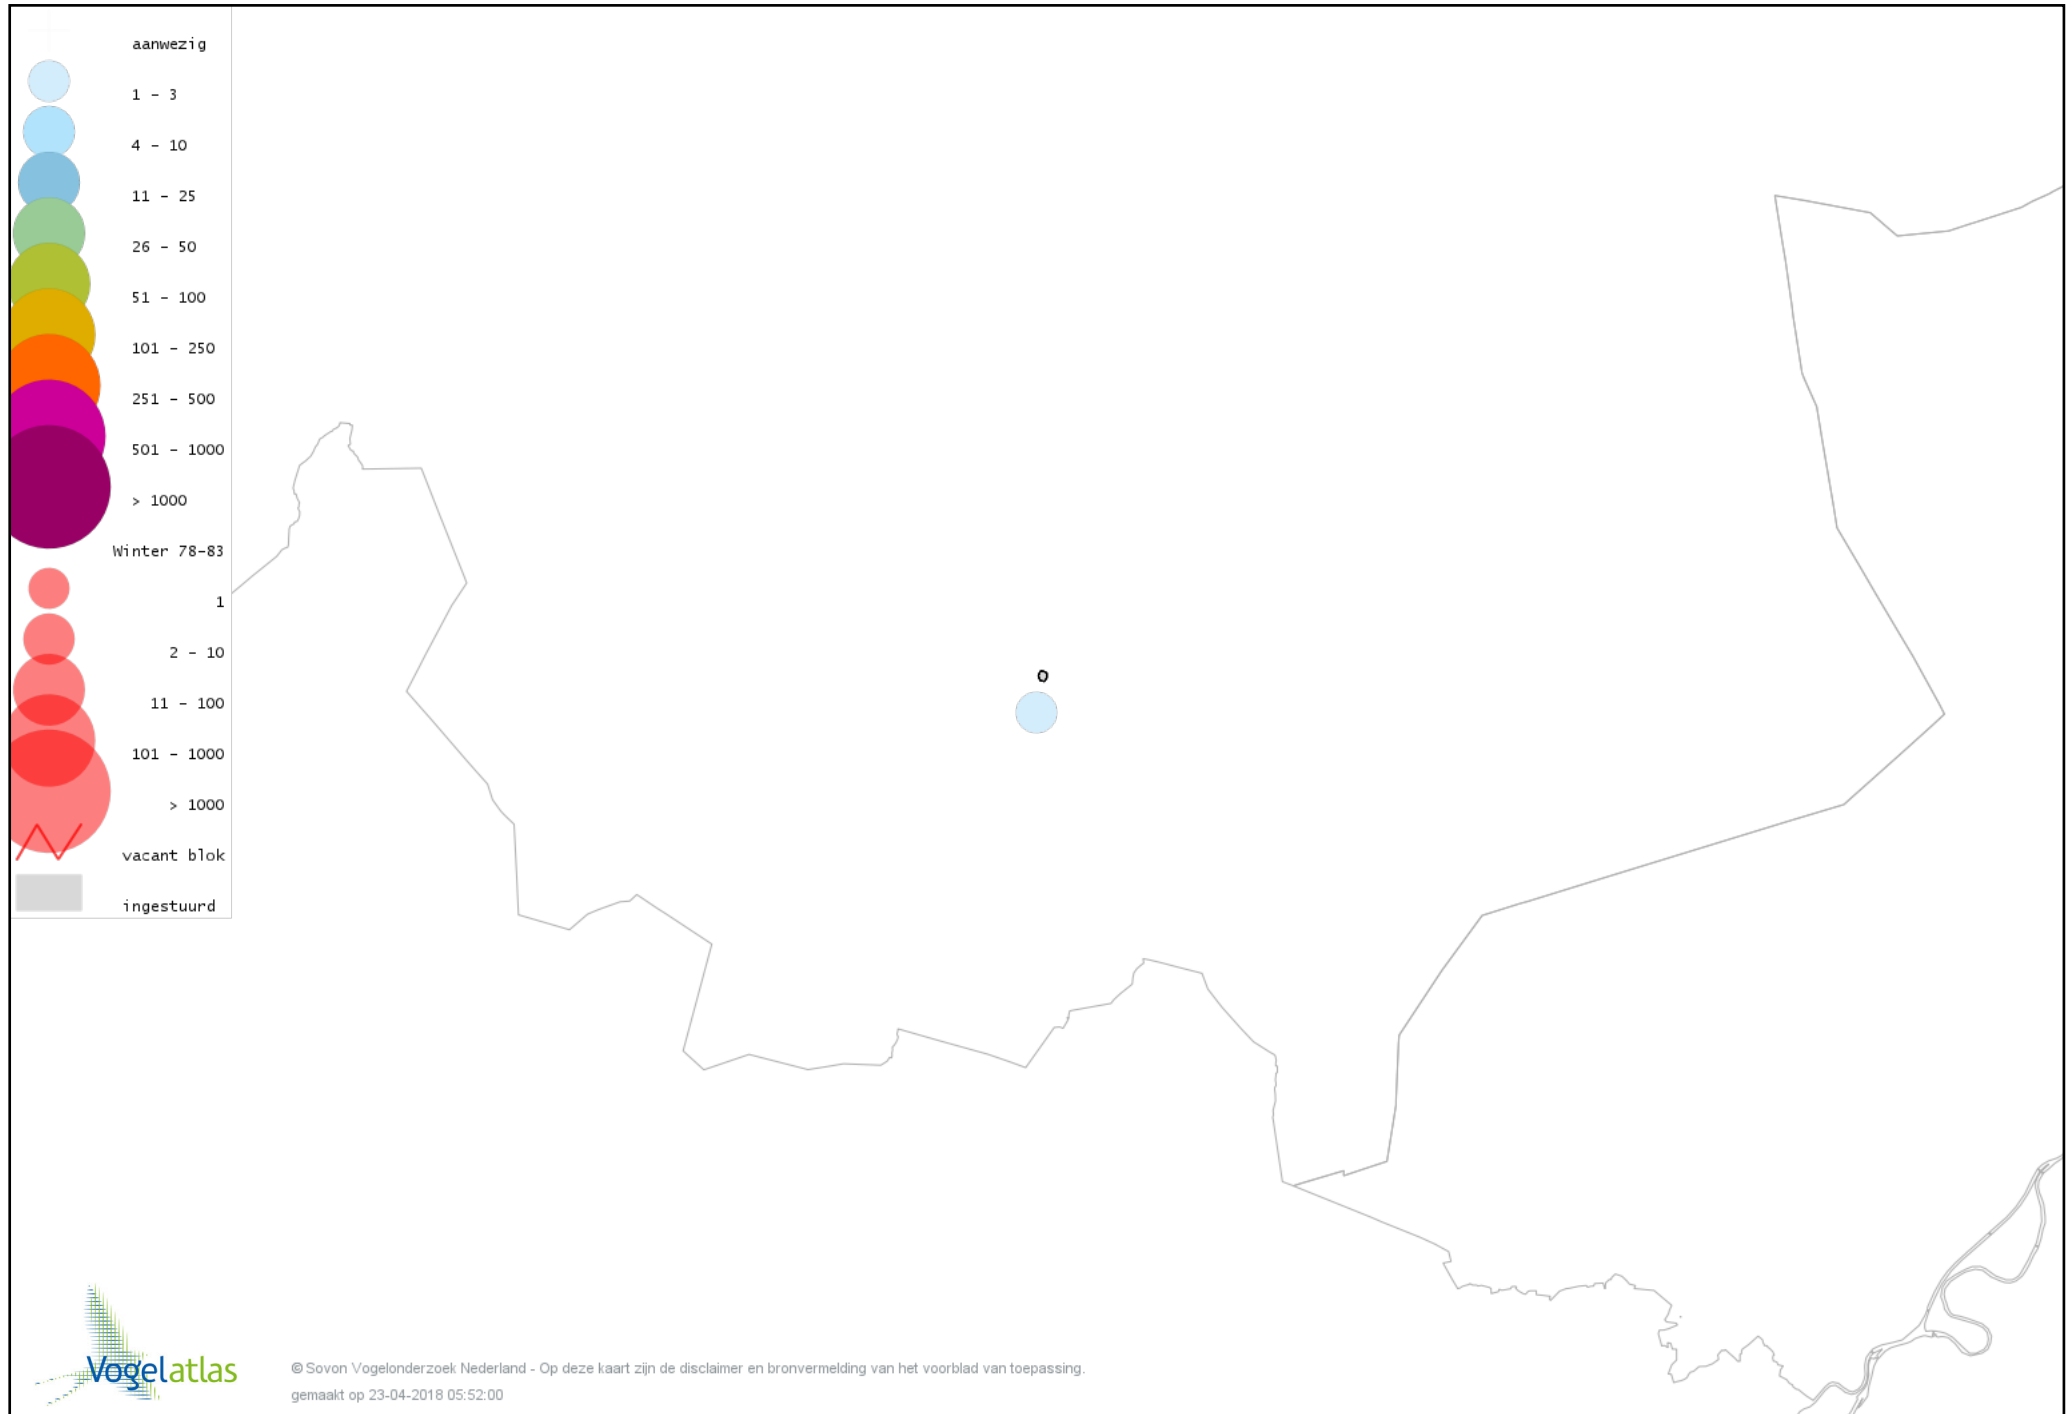

De kleurtint (blauw) is de beste referentie voor de tot nu toe waargenomen aantalsklasse.

De stipgrootte is relatief. Vergelijk daarvoor de atlasblok grootte van de legenda met die van het kaartbeeld.

Voorlopige verspreidingskaart Knobbelzwaan winter

Voorlopige verspreidingskaart Kleine Zwaan winter

Voorlopige verspreidingskaart Toendrarietgans winter

Voorlopige verspreidingskaart Grauwe Gans winter

Voorlopige verspreidingskaart Soepgans winter

Voorlopige verspreidingskaart Grote Canadese Gans winter

Voorlopige verspreidingskaart Nijlgans winter

Voorlopige verspreidingskaart Tafeleend winter

Voorlopige verspreidingskaart Kuifeend winter

Voorlopige verspreidingskaart Krakeend winter

Voorlopige verspreidingskaart Smient winter

Voorlopige verspreidingskaart Wilde Eend winter

Voorlopige verspreidingskaart Soepeend winter

Voorlopige verspreidingskaart Wintertaling winter

Voorlopige verspreidingskaart Fazant winter

Voorlopige verspreidingskaart Aalscholver winter