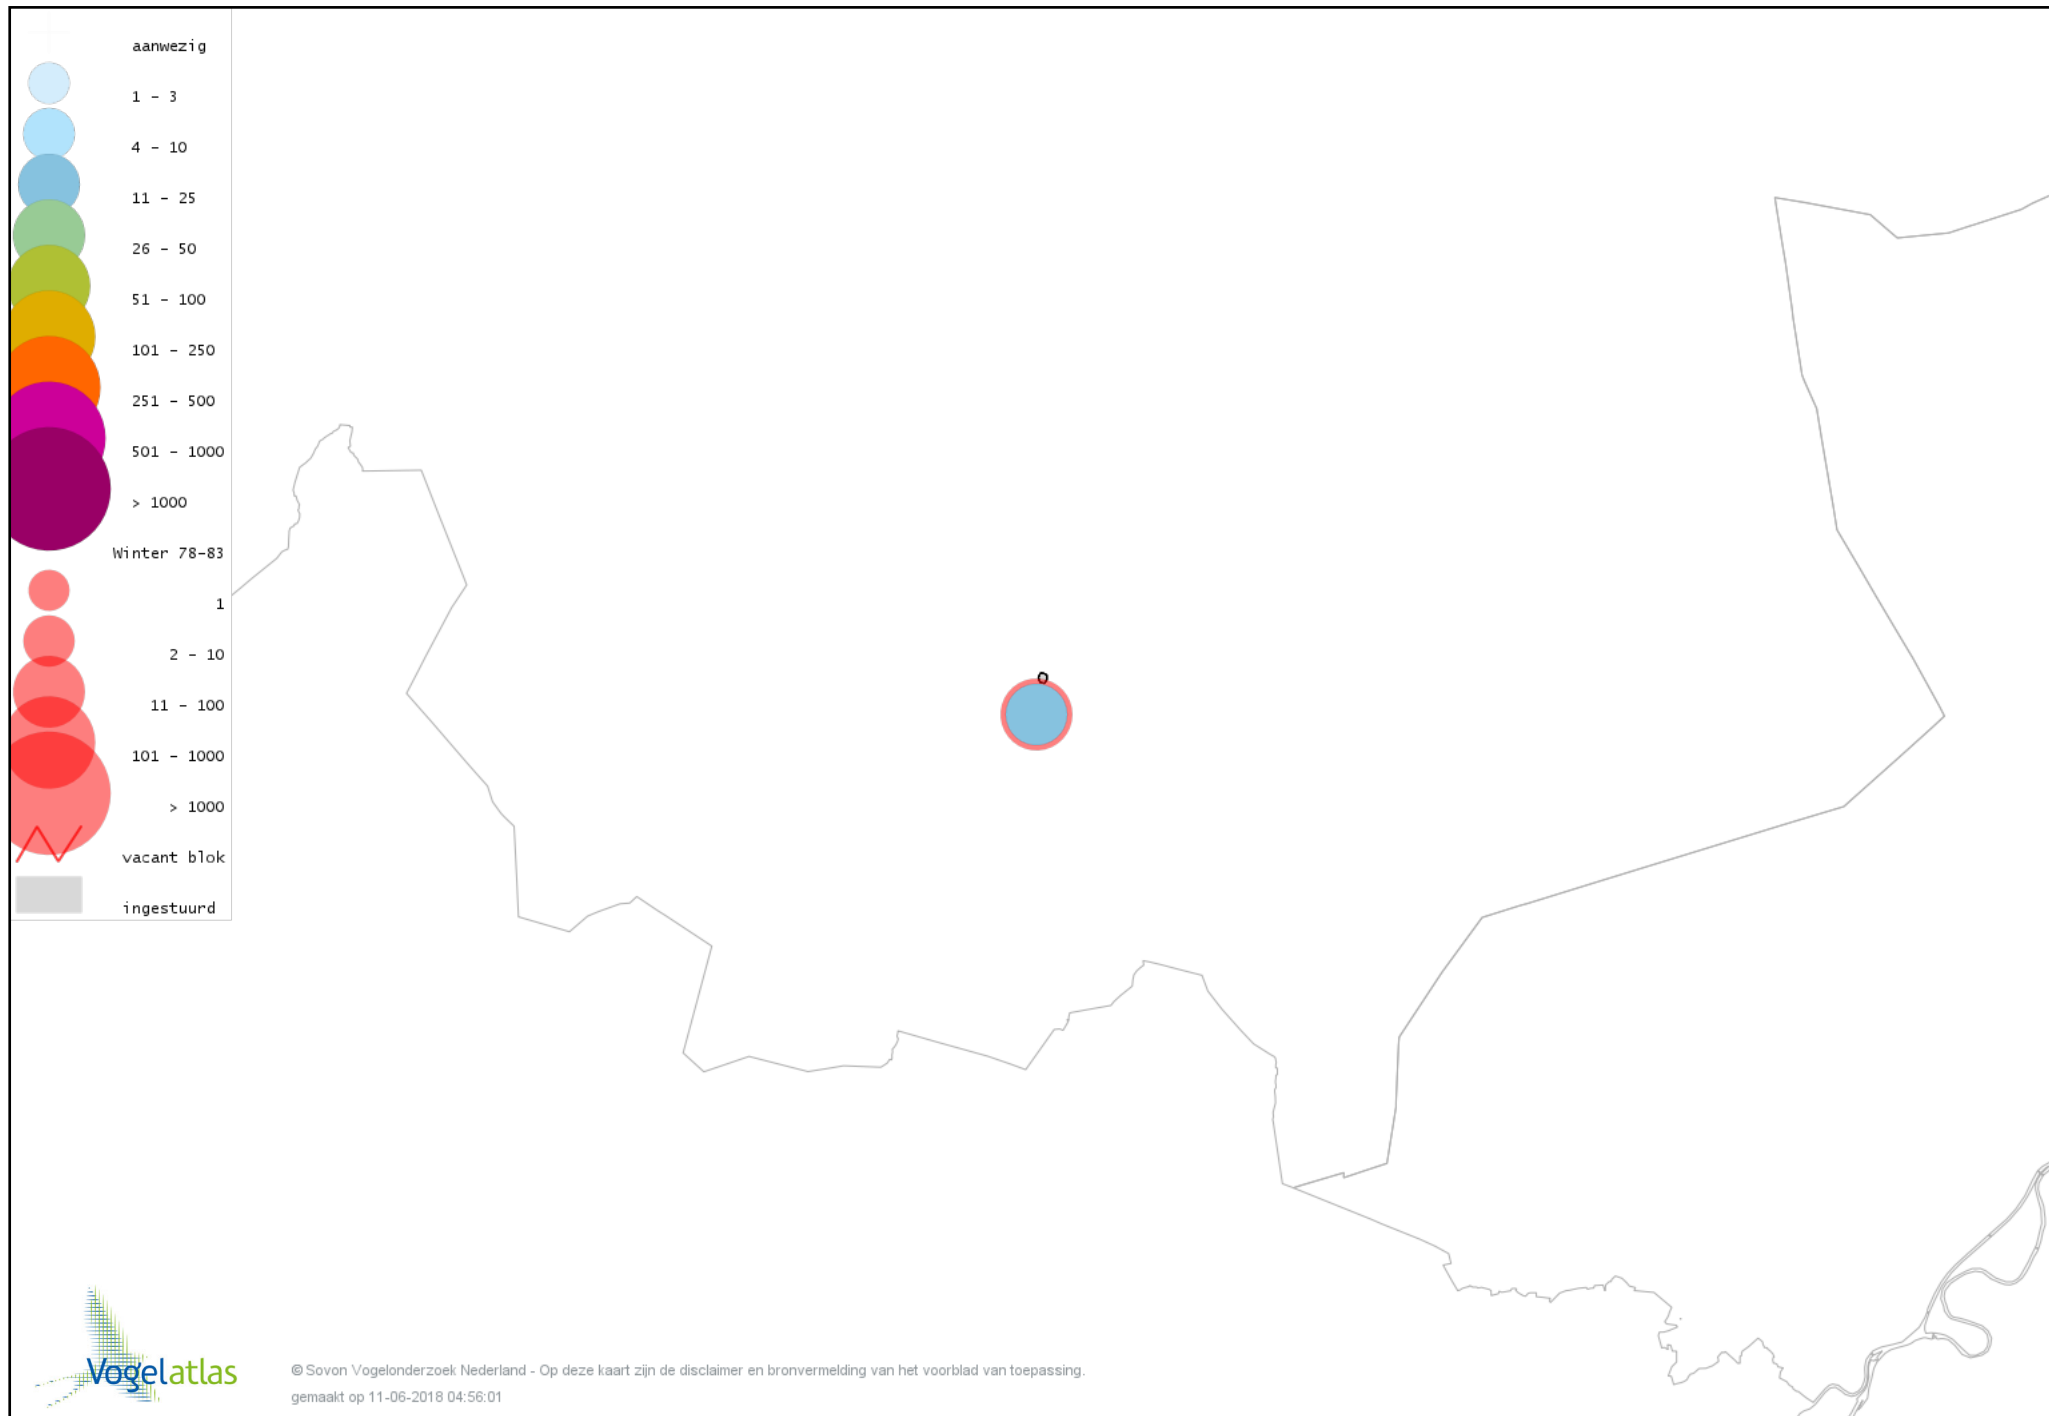

De kleurtint (blauw) is de beste referentie voor de tot nu toe waargenomen aantalsklasse.

De stipgrootte is relatief. Vergelijk daarvoor de atlasblok grootte van de legenda met die van het kaartbeeld.

Voorlopige verspreidingskaart Knobbelzwaan winter

Voorlopige verspreidingskaart Kleine Zwaan winter

Voorlopige verspreidingskaart Toendrarietgans winter

Voorlopige verspreidingskaart Grauwe Gans winter

Voorlopige verspreidingskaart Soepgans winter

Voorlopige verspreidingskaart Grote Canadese Gans winter

Voorlopige verspreidingskaart Nijlgans winter

Voorlopige verspreidingskaart Tafeleend winter

Voorlopige verspreidingskaart Kuifeend winter

Voorlopige verspreidingskaart Krakeend winter

Voorlopige verspreidingskaart Smient winter