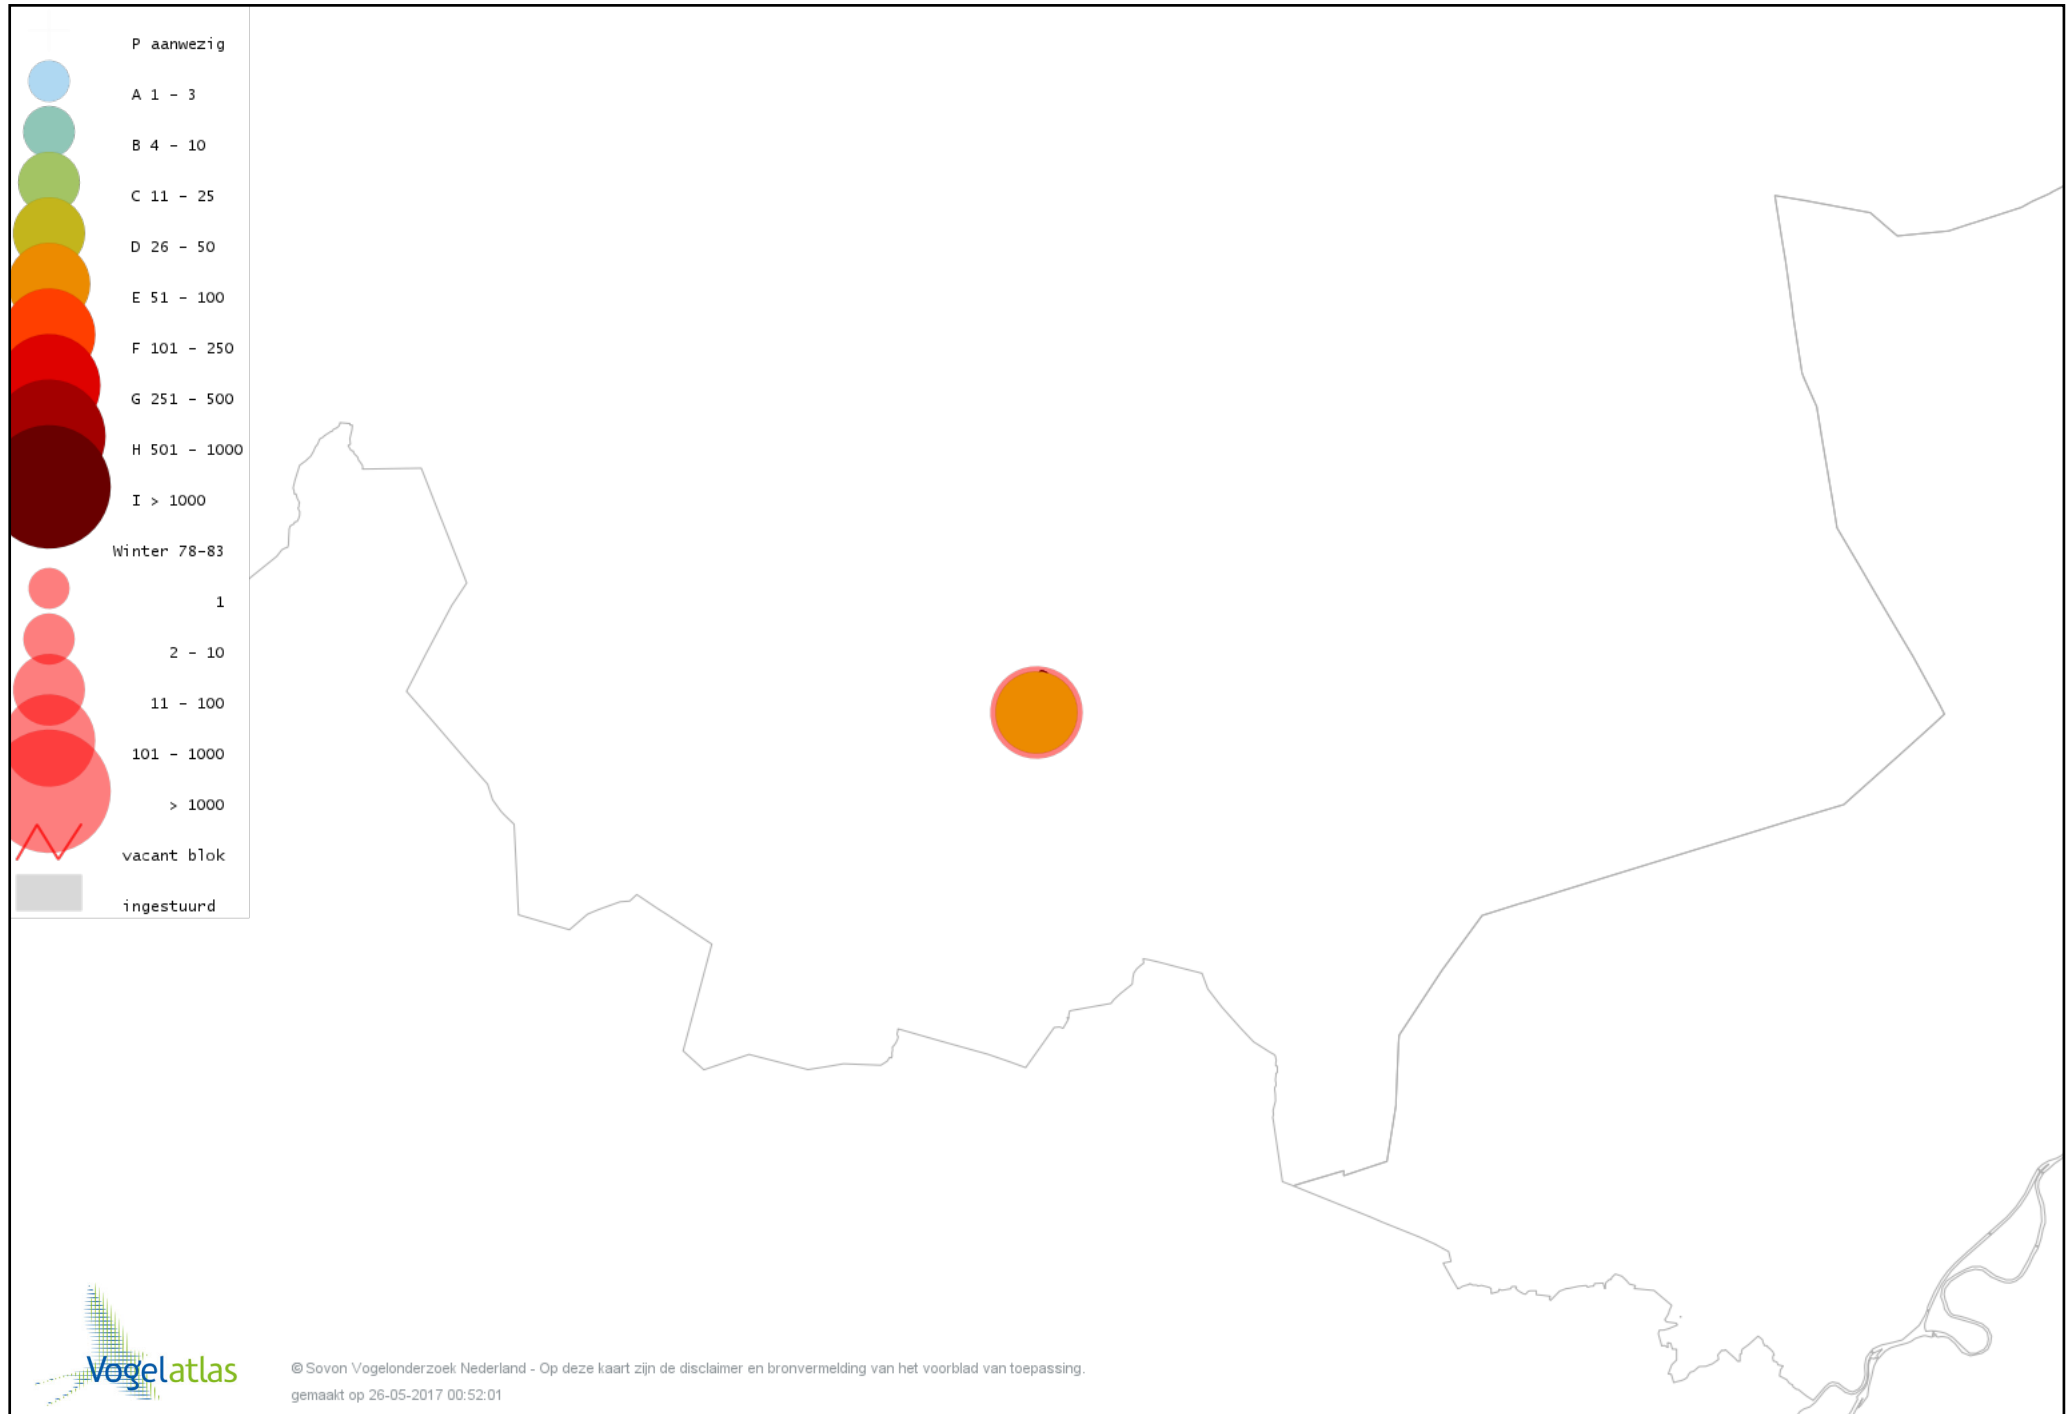

Voorlopige verspreidingskaart Wilde Eend winter