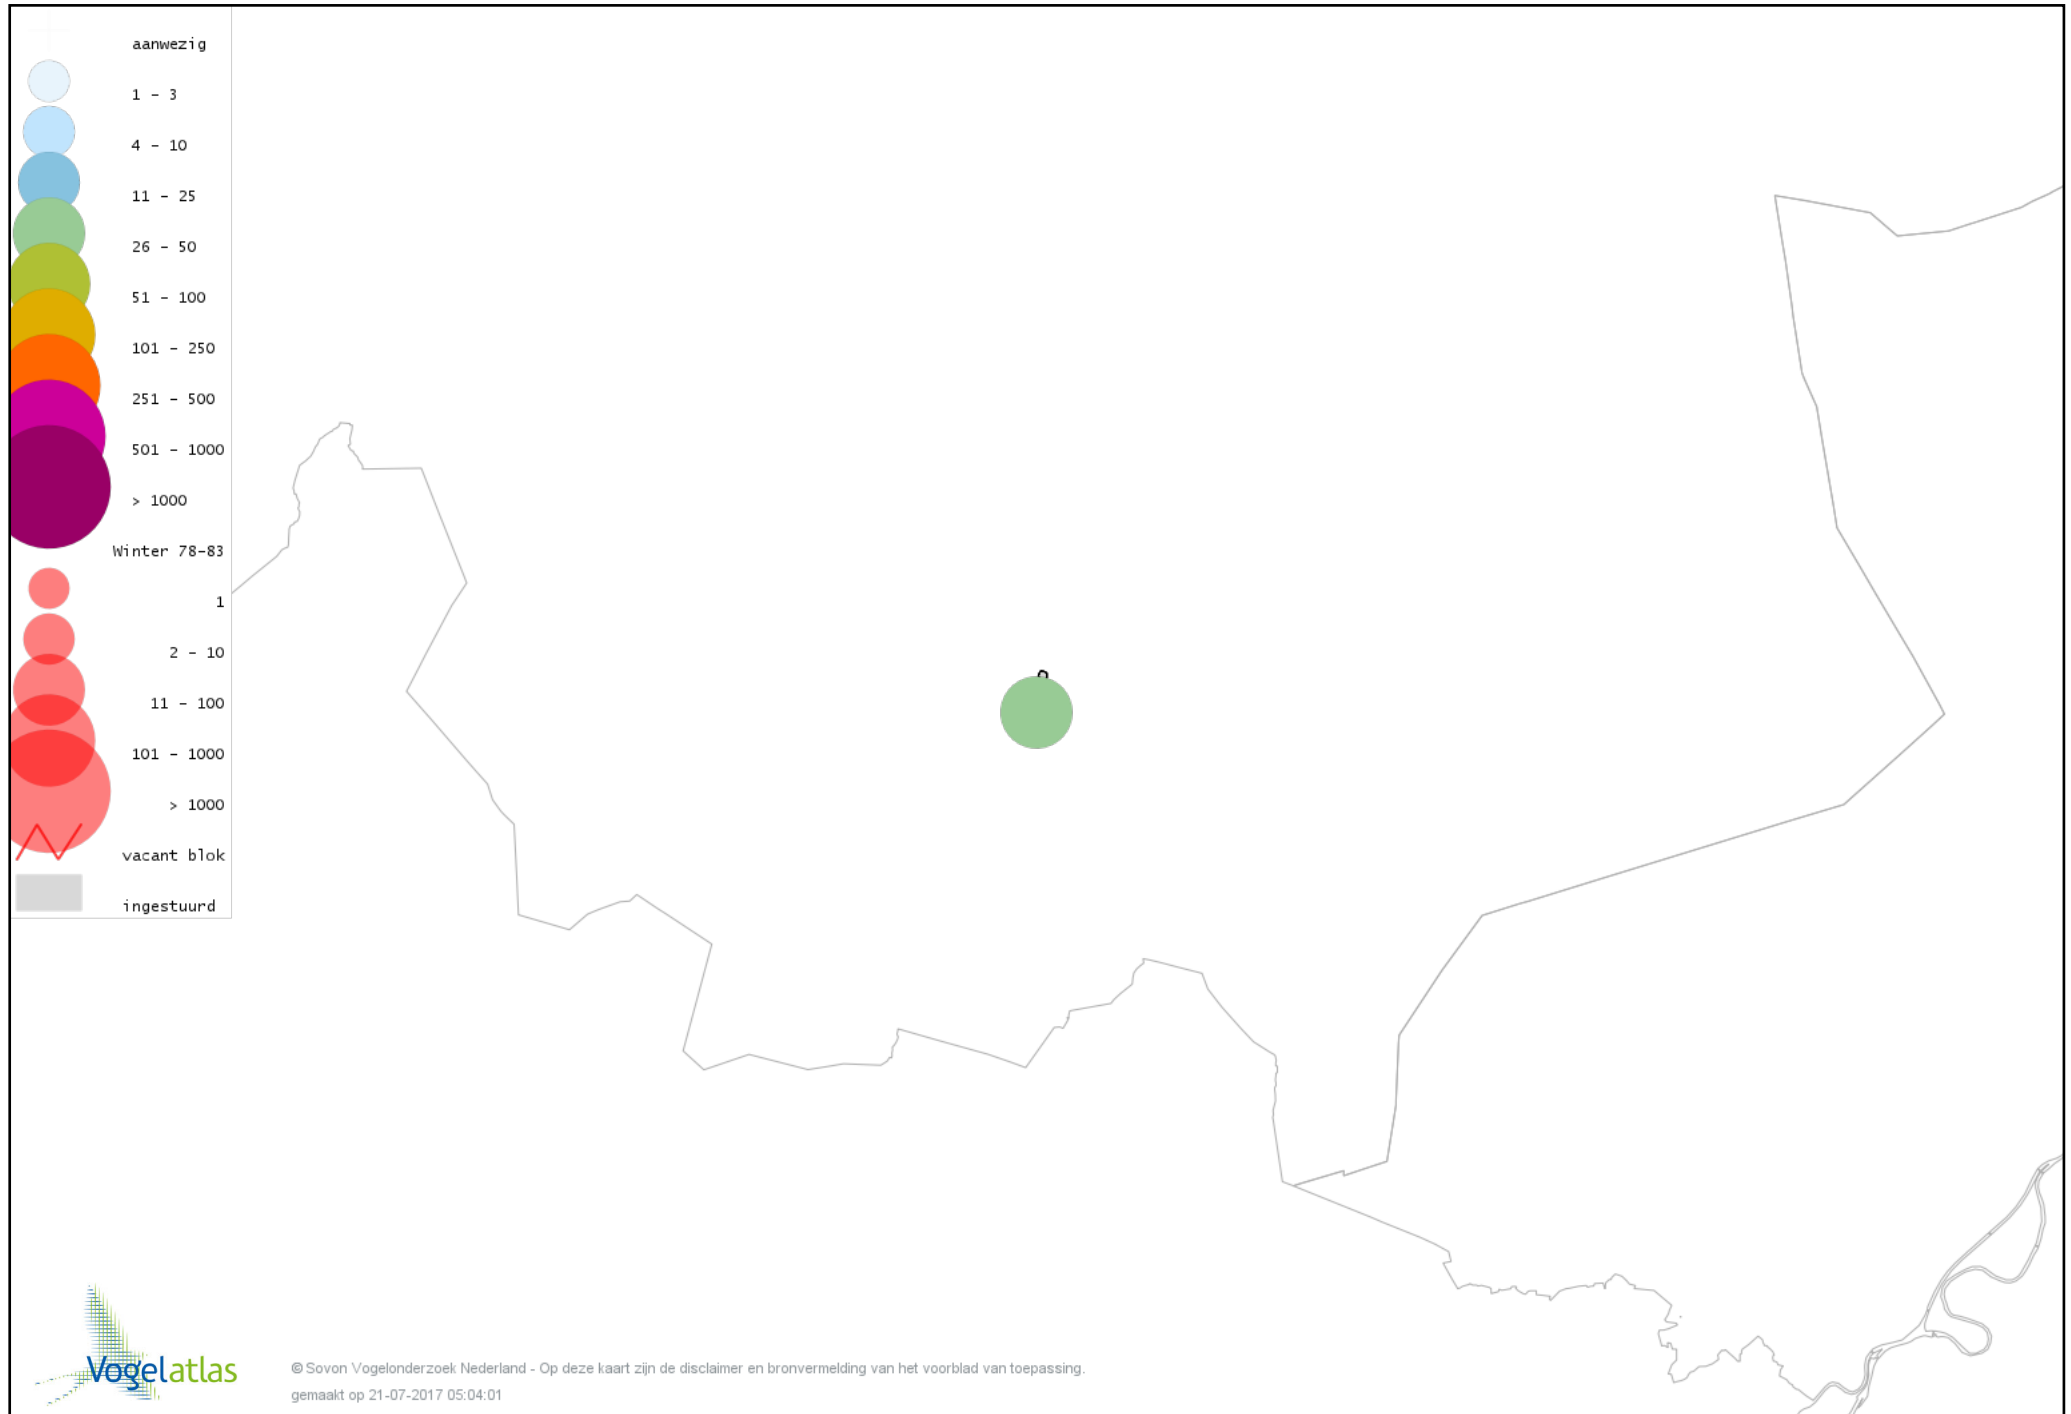

Voorlopige verspreidingskaart Kramsvogel winter

Voorlopige verspreidingskaart Zanglijster winter

Voorlopige verspreidingskaart Koperwiek winter

Voorlopige verspreidingskaart Grote Lijster winter

Voorlopige verspreidingskaart Roodborst winter

Voorlopige verspreidingskaart Zwarte Roodstaart winter

Voorlopige verspreidingskaart Roodborsttapuit winter

Voorlopige verspreidingskaart Heggenmus winter

Voorlopige verspreidingskaart Huismus winter

Voorlopige verspreidingskaart Ringmus winter

Voorlopige verspreidingskaart Grote Gele Kwikstaart winter

Voorlopige verspreidingskaart Witte Kwikstaart winter

Voorlopige verspreidingskaart Graspieper winter

Voorlopige verspreidingskaart Waterpieper winter