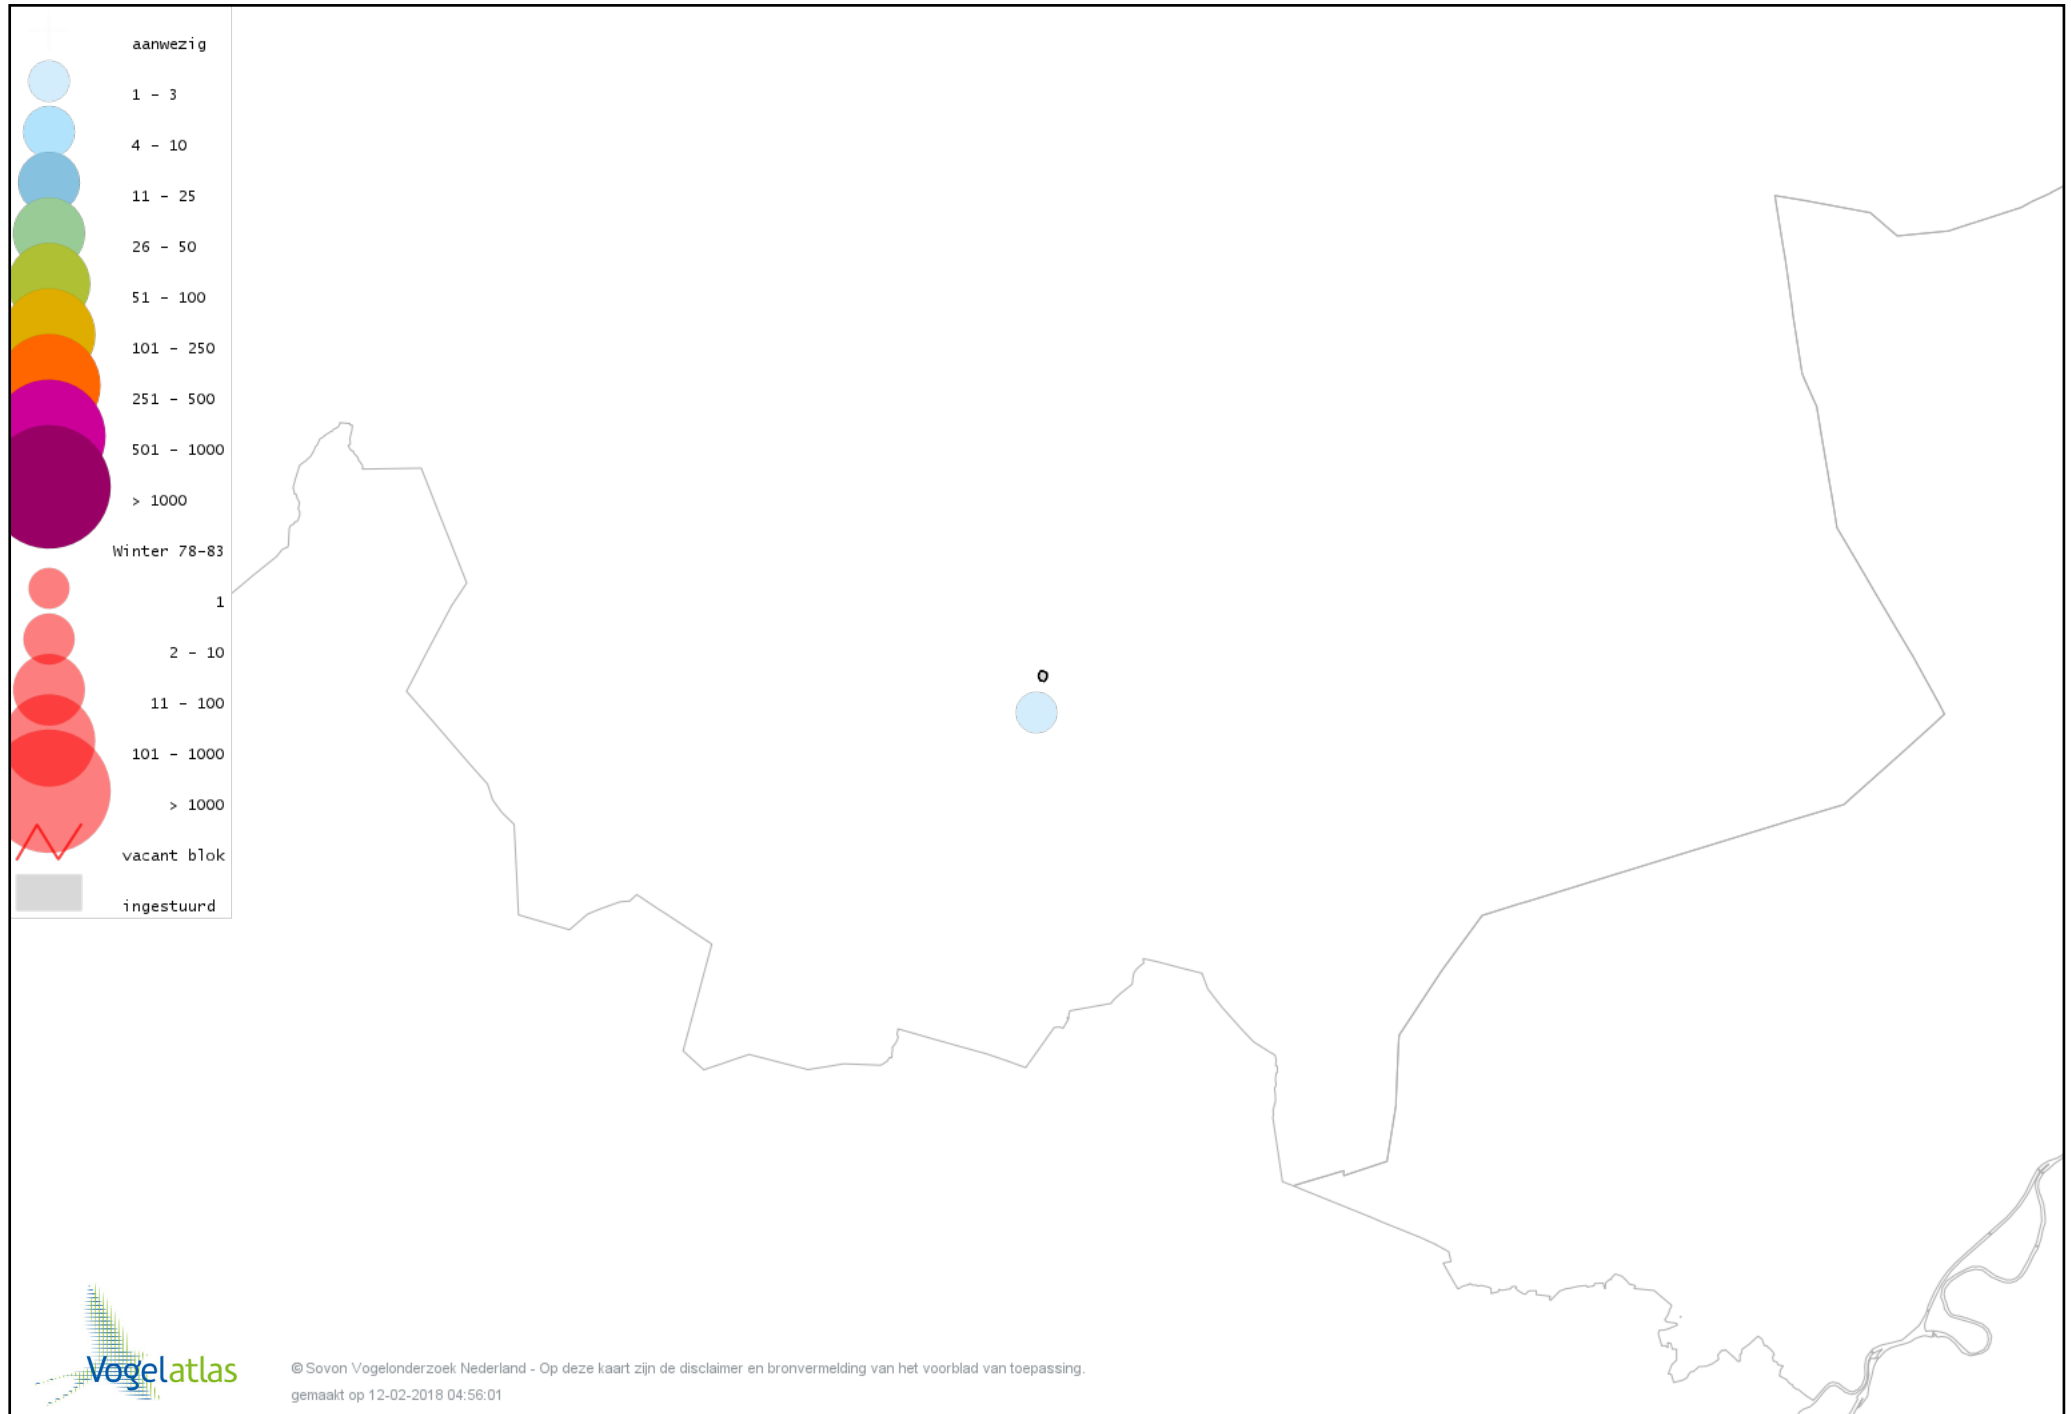

Voorlopige verspreidingskaart Veldleeuwerik winter