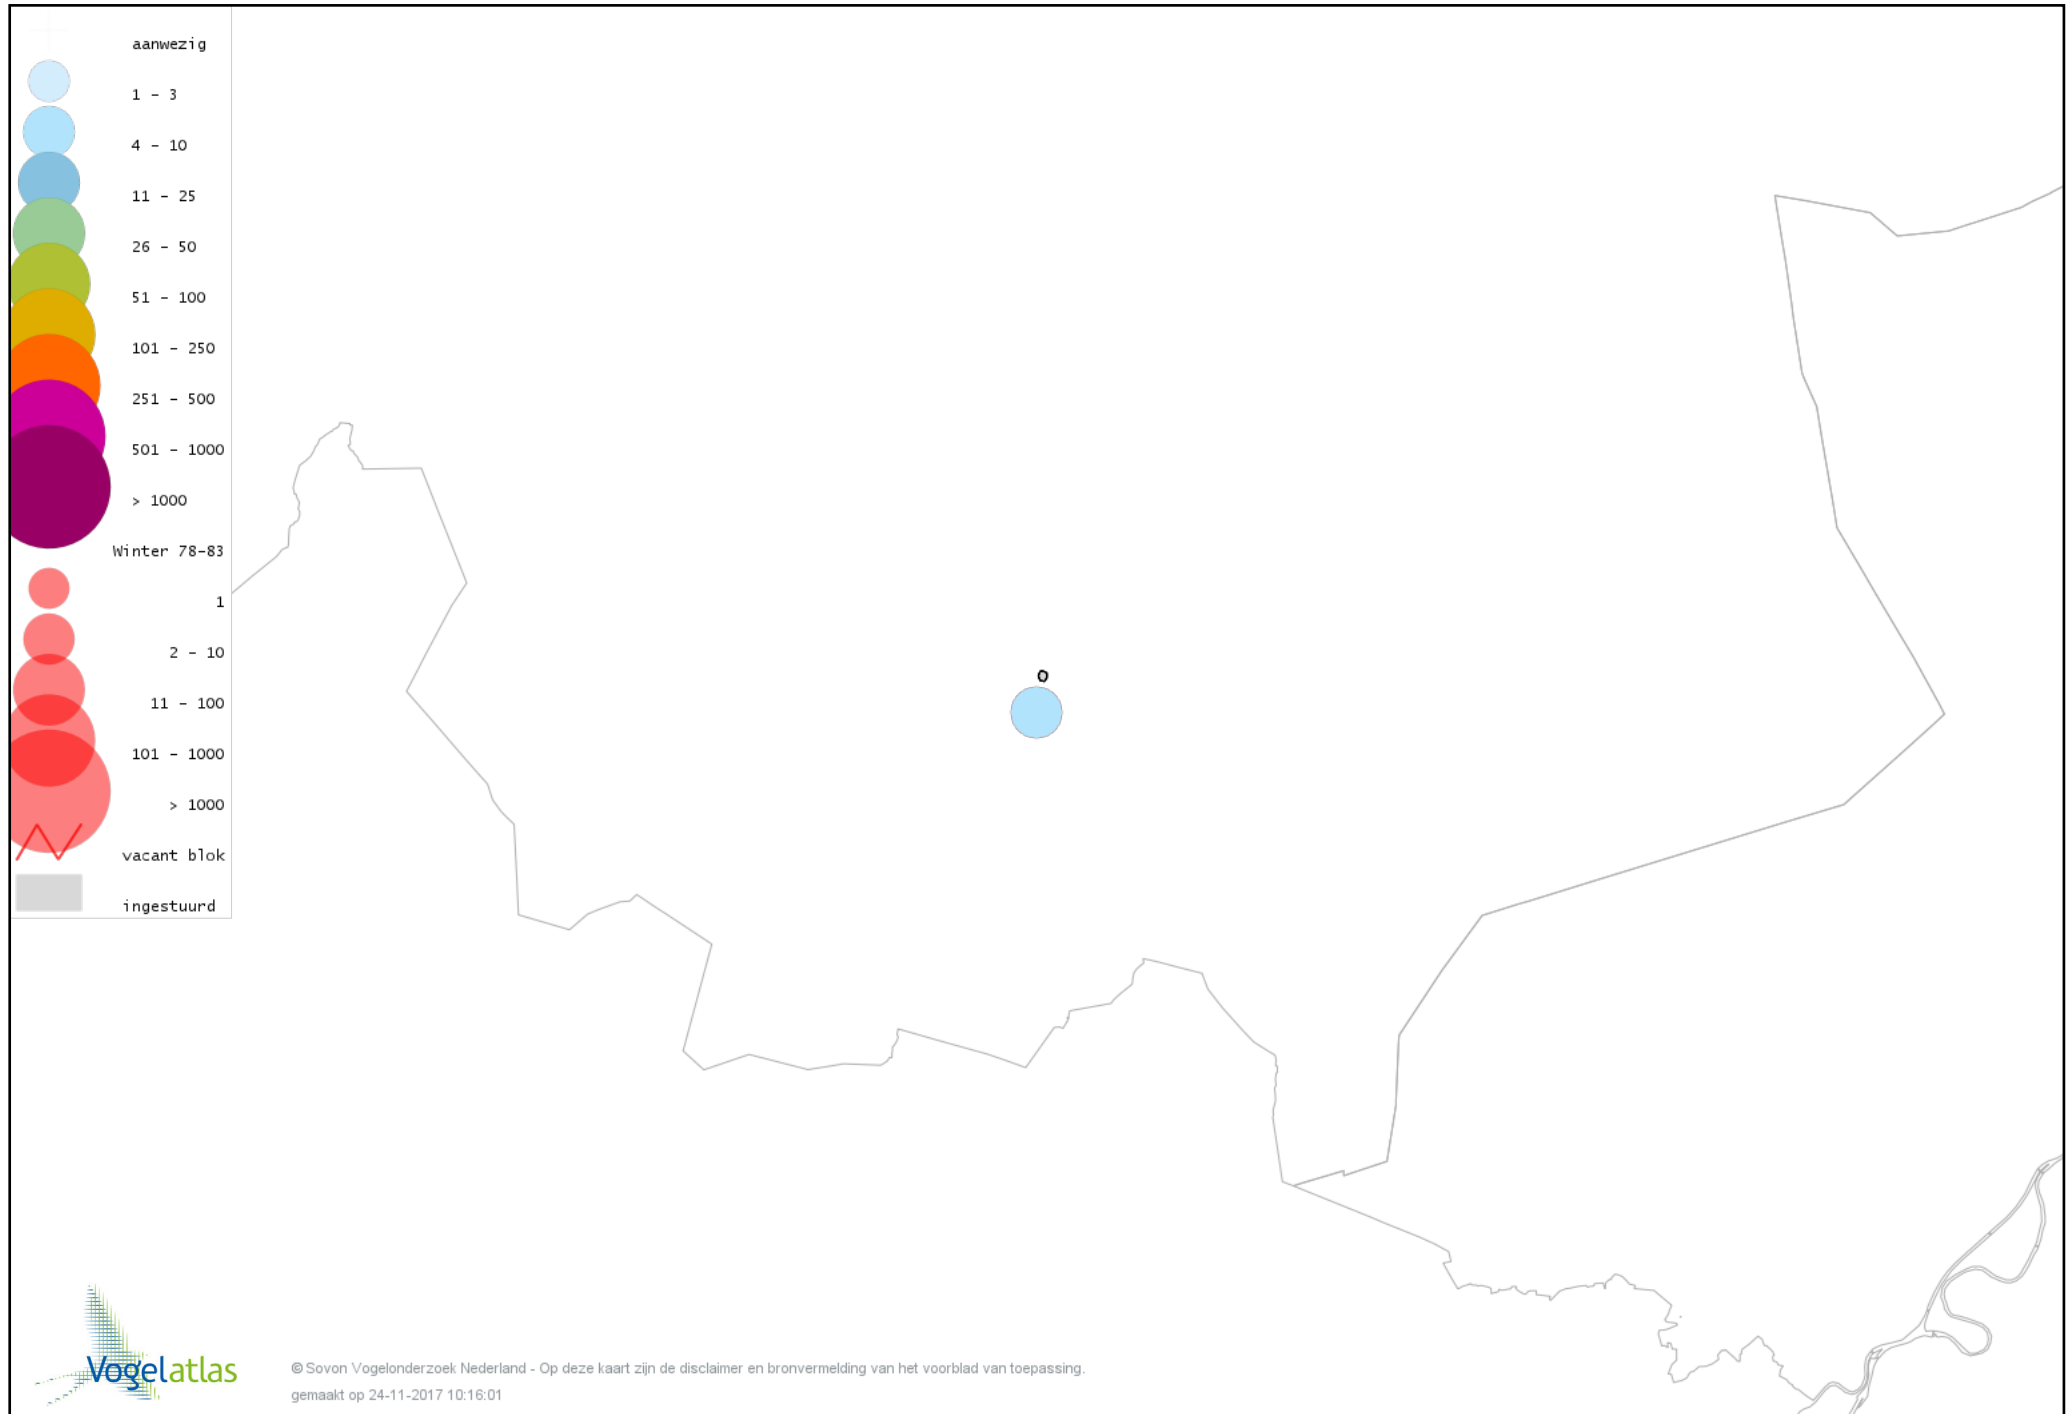

Voorlopige verspreidingskaart Waterhoen winter

Voorlopige verspreidingskaart Meerkoet winter

Voorlopige verspreidingskaart Kraanvogel winter

Voorlopige verspreidingskaart Kievit winter

Voorlopige verspreidingskaart Kokmeeuw winter

Voorlopige verspreidingskaart Stormmeeuw winter

Voorlopige verspreidingskaart Zilvermeeuw winter

Voorlopige verspreidingskaart Stadsduif winter

Voorlopige verspreidingskaart Holenduif winter

Voorlopige verspreidingskaart Houtduif winter