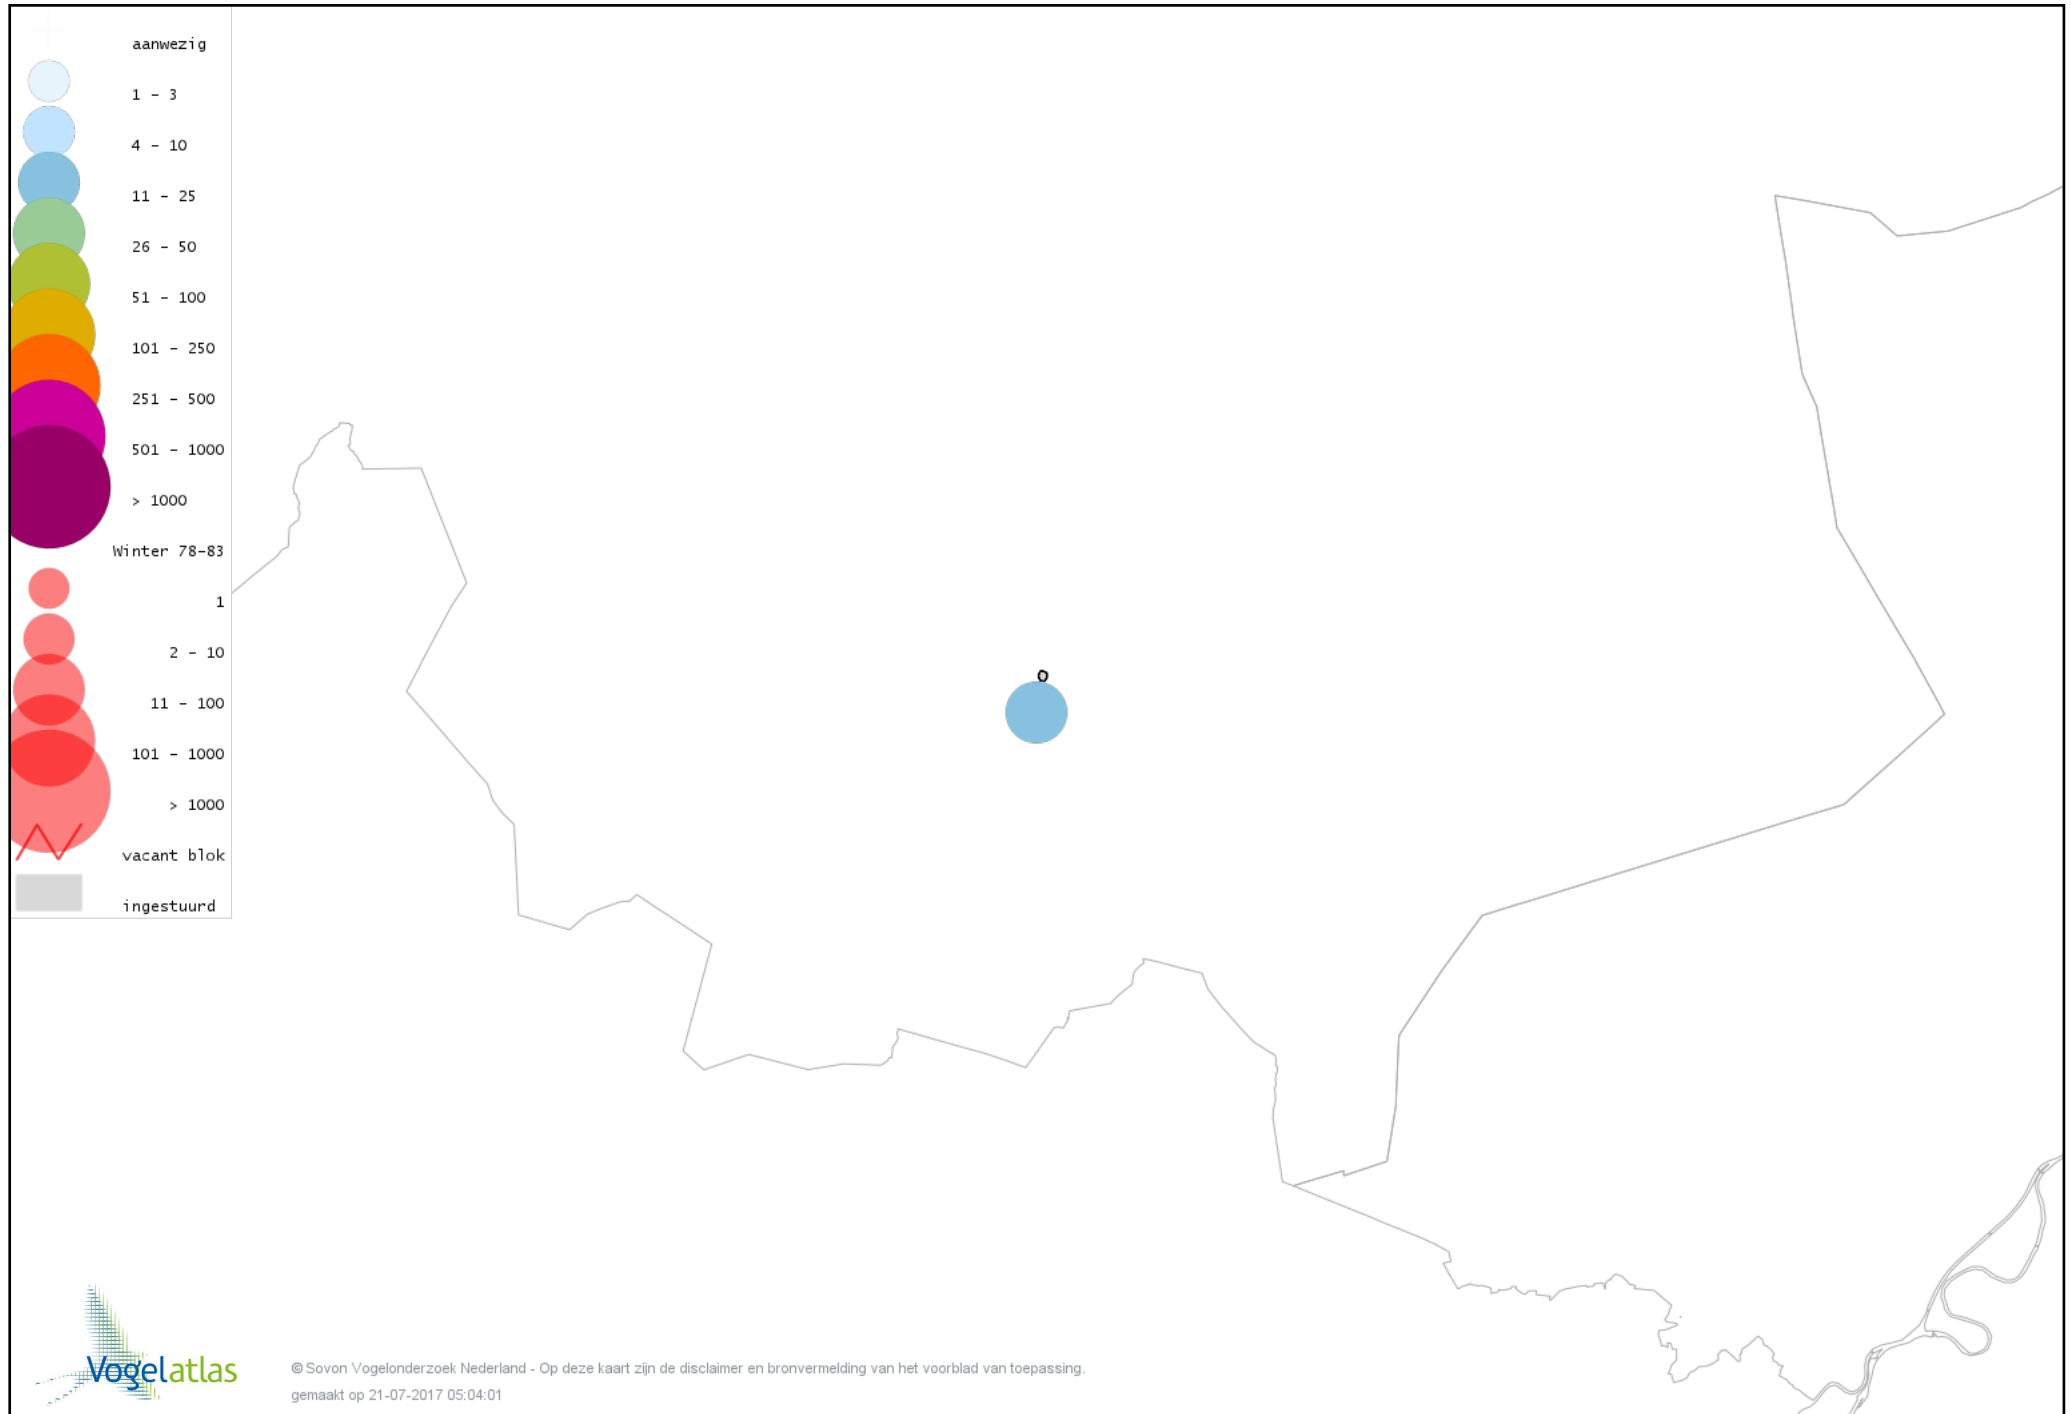

De kleurtint (blauw) is de beste referentie voor de tot nu toe waargenomen aantalsklasse.

De stipgrootte is relatief. Vergelijk daarvoor de atlasblok grootte van de legenda met die van het kaartbeeld.

Voorlopige verspreidingskaart Knobbelzwaan winter

Voorlopige verspreidingskaart Kleine Zwaan winter

Voorlopige verspreidingskaart Toendrarietgans winter

Voorlopige verspreidingskaart Grauwe Gans winter

Voorlopige verspreidingskaart Soepgans winter

Voorlopige verspreidingskaart Grote Canadese Gans winter

Voorlopige verspreidingskaart Nijlgans winter

Voorlopige verspreidingskaart Tafeleend winter

Voorlopige verspreidingskaart Kuifeend winter

Voorlopige verspreidingskaart Krakeend winter

Voorlopige verspreidingskaart Smient winter