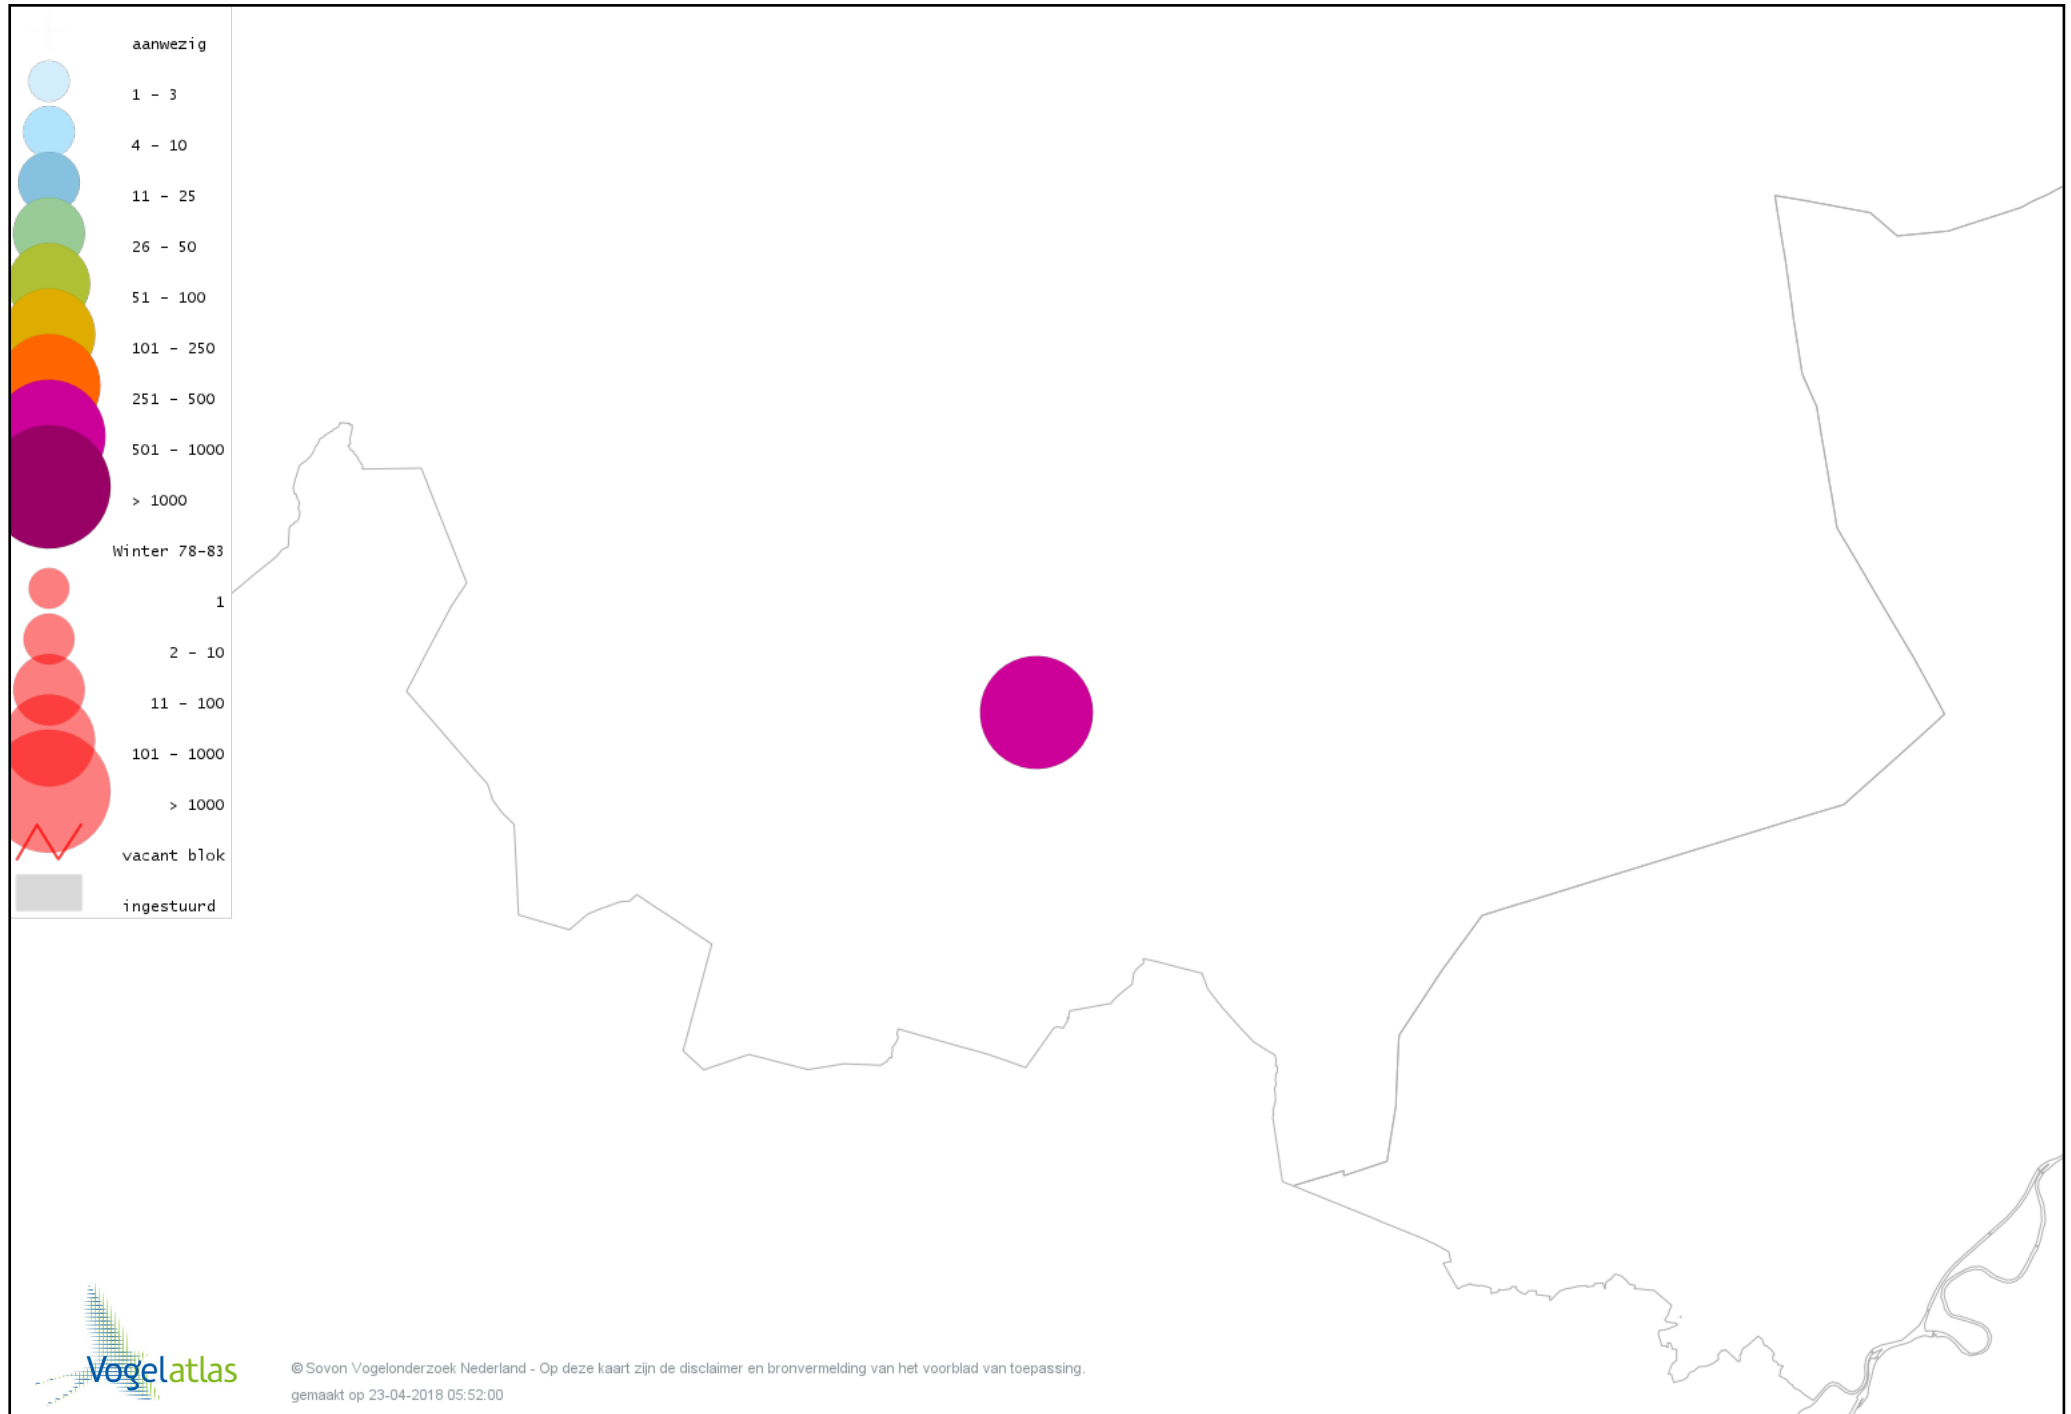

Voorlopige verspreidingskaart Groene Specht winter

Voorlopige verspreidingskaart Zwarte Specht winter

Voorlopige verspreidingskaart Grote Bonte Specht winter

Voorlopige verspreidingskaart Kleine Bonte Specht winter

Voorlopige verspreidingskaart Ekster winter

Voorlopige verspreidingskaart Gaai winter

Voorlopige verspreidingskaart Kauw winter

Voorlopige verspreidingskaart Roek winter

Voorlopige verspreidingskaart Zwarte Kraai winter