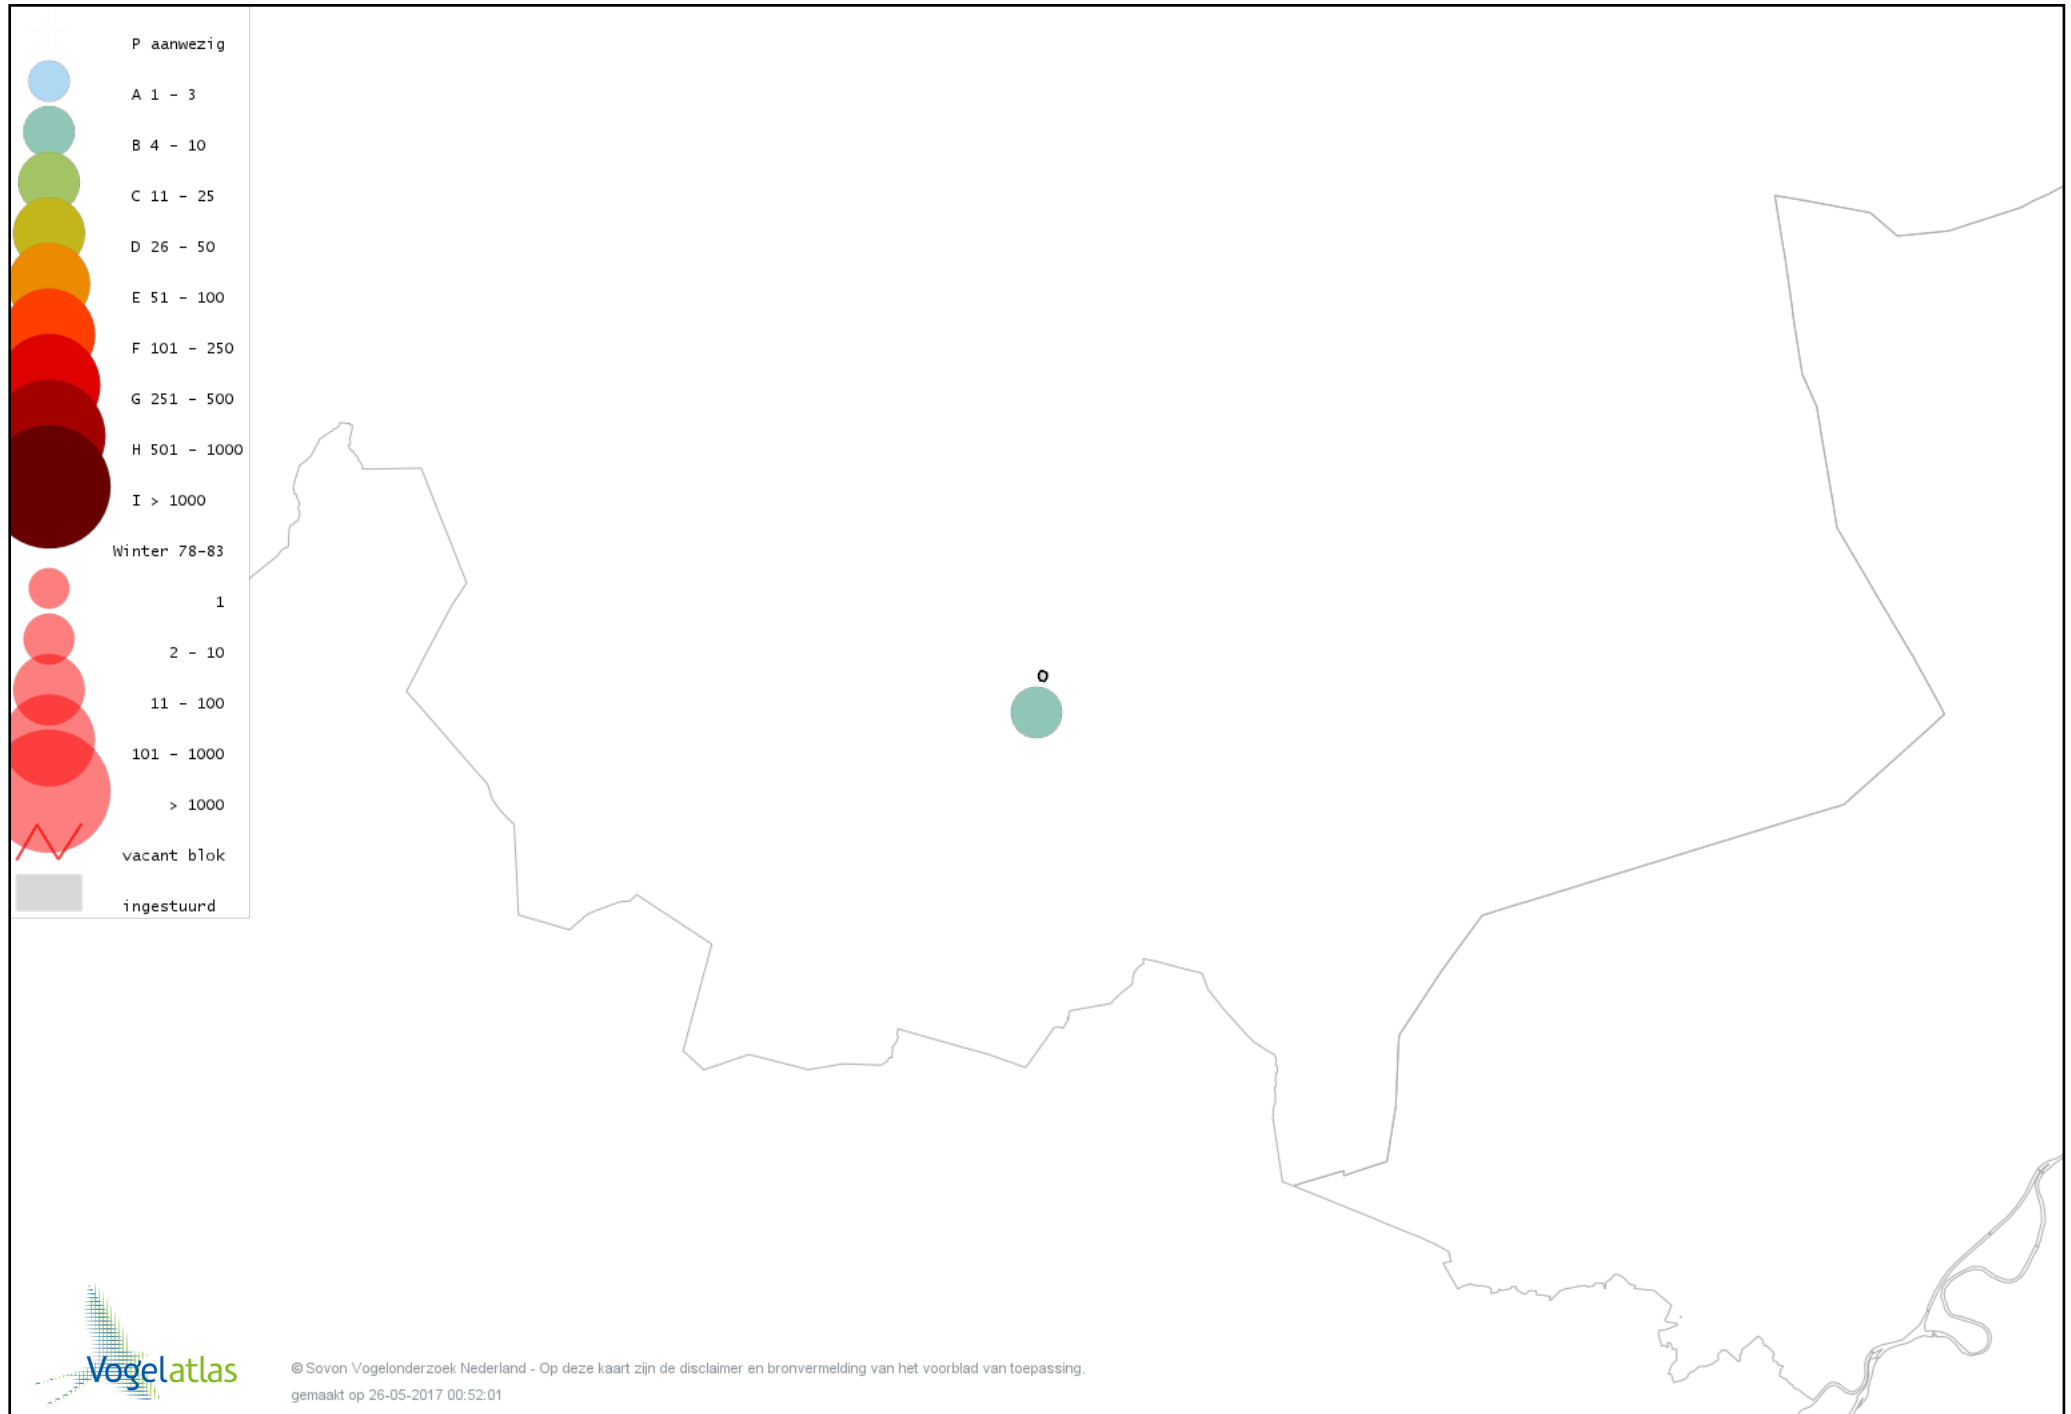

Voorlopige verspreidingskaart Grote Gele Kwikstaart winter

Voorlopige verspreidingskaart Witte Kwikstaart winter

Voorlopige verspreidingskaart Graspieper winter

Voorlopige verspreidingskaart Waterpieper winter

Voorlopige verspreidingskaart Vink winter

Voorlopige verspreidingskaart Keep winter

Voorlopige verspreidingskaart Groenling winter

Voorlopige verspreidingskaart Putter winter

Voorlopige verspreidingskaart Sijs winter

Voorlopige verspreidingskaart Kleine Barmsijs winter

Voorlopige verspreidingskaart Barmsijs (Grote of Kleine) winter

Voorlopige verspreidingskaart Kruisbek winter

Voorlopige verspreidingskaart Goudvink winter