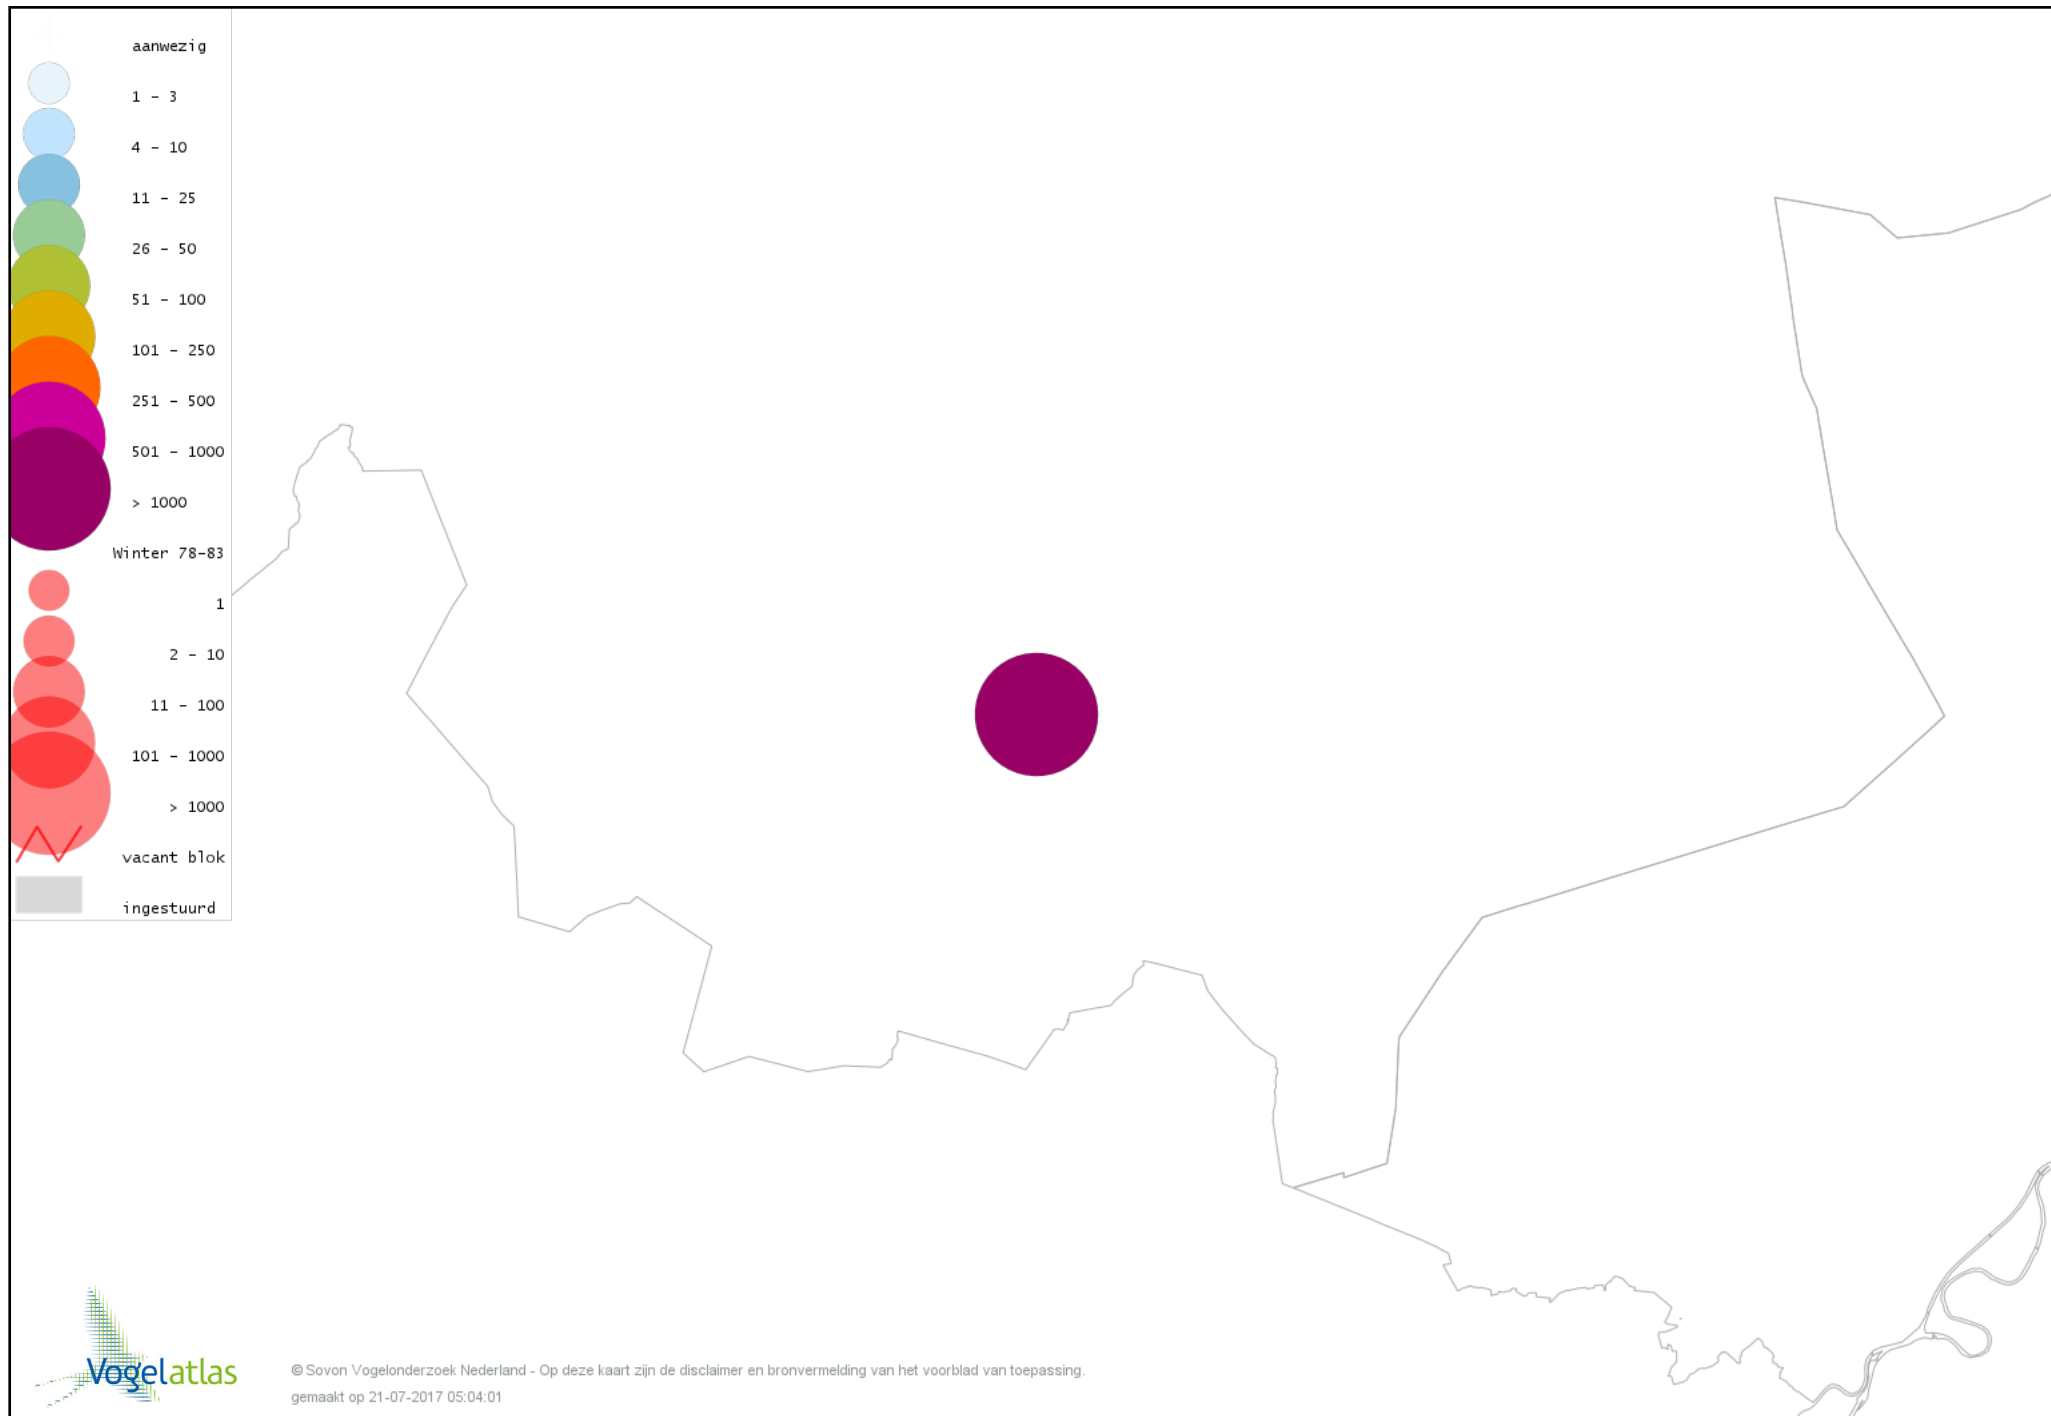

Voorlopige verspreidingskaart Waterhoen winter

Voorlopige verspreidingskaart Meerkoet winter

Voorlopige verspreidingskaart Kraanvogel winter

Voorlopige verspreidingskaart Kievit winter

Voorlopige verspreidingskaart Kokmeeuw winter

Voorlopige verspreidingskaart Stormmeeuw winter

Voorlopige verspreidingskaart Zilvermeeuw winter

Voorlopige verspreidingskaart Stadsduif winter

Voorlopige verspreidingskaart Holenduif winter

Voorlopige verspreidingskaart Houtduif winter