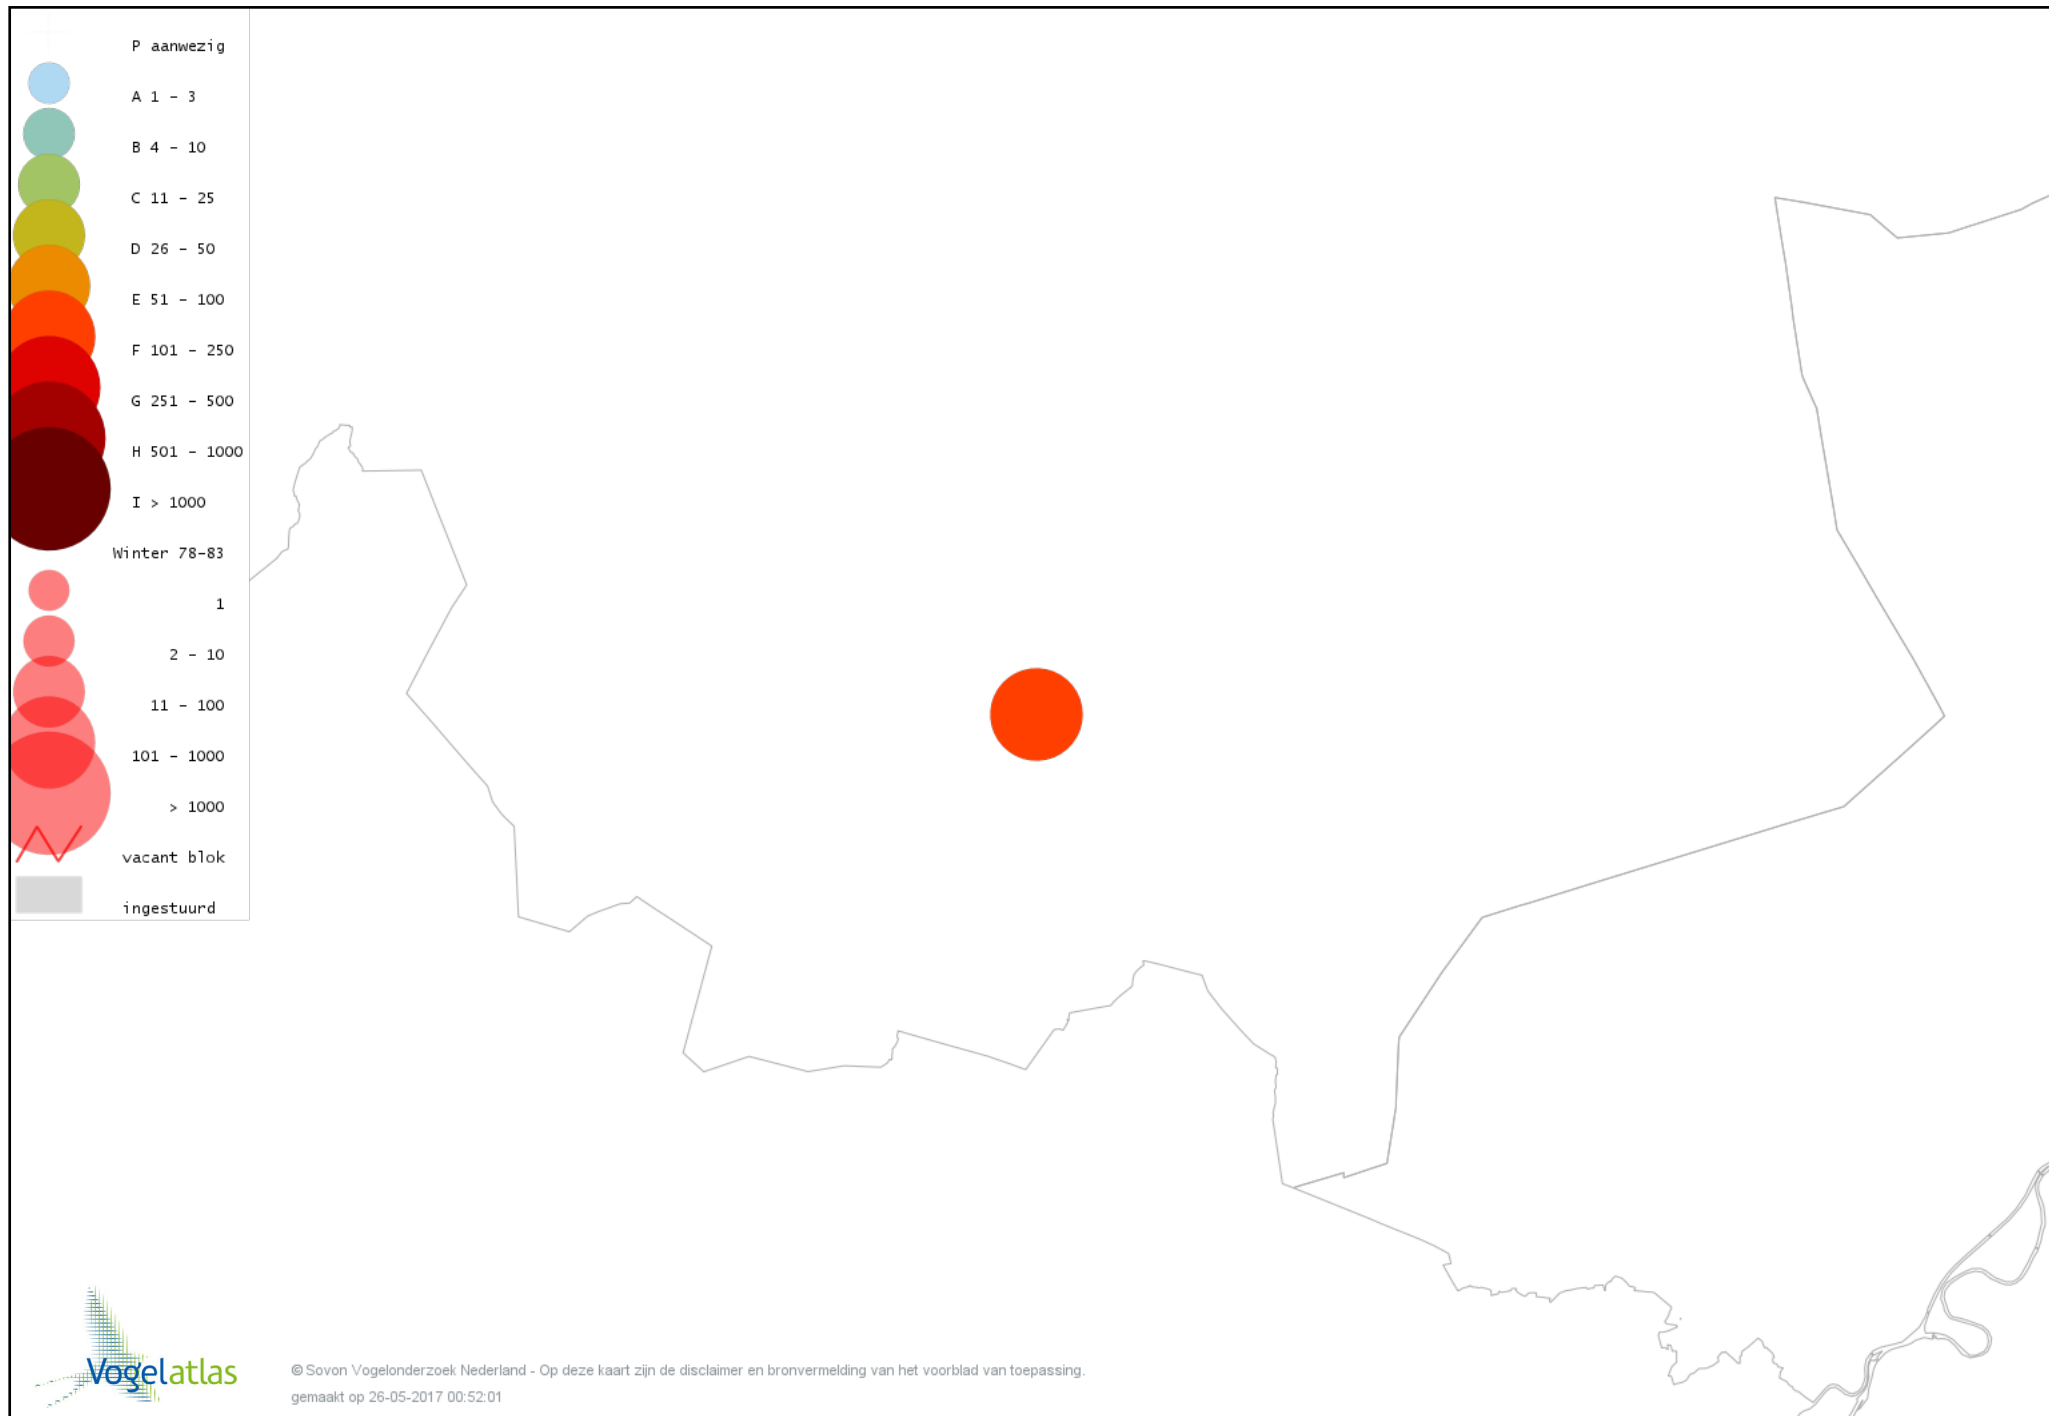

Voorlopige verspreidingskaart Boomklever winter

Voorlopige verspreidingskaart Boomkruiper winter

Voorlopige verspreidingskaart Winterkoning winter

Voorlopige verspreidingskaart Spreeuw winter

Voorlopige verspreidingskaart Merel winter

Voorlopige verspreidingskaart Kramsvogel winter

Voorlopige verspreidingskaart Zanglijster winter

Voorlopige verspreidingskaart Koperwiek winter

Voorlopige verspreidingskaart Grote Lijster winter

Voorlopige verspreidingskaart Roodborst winter