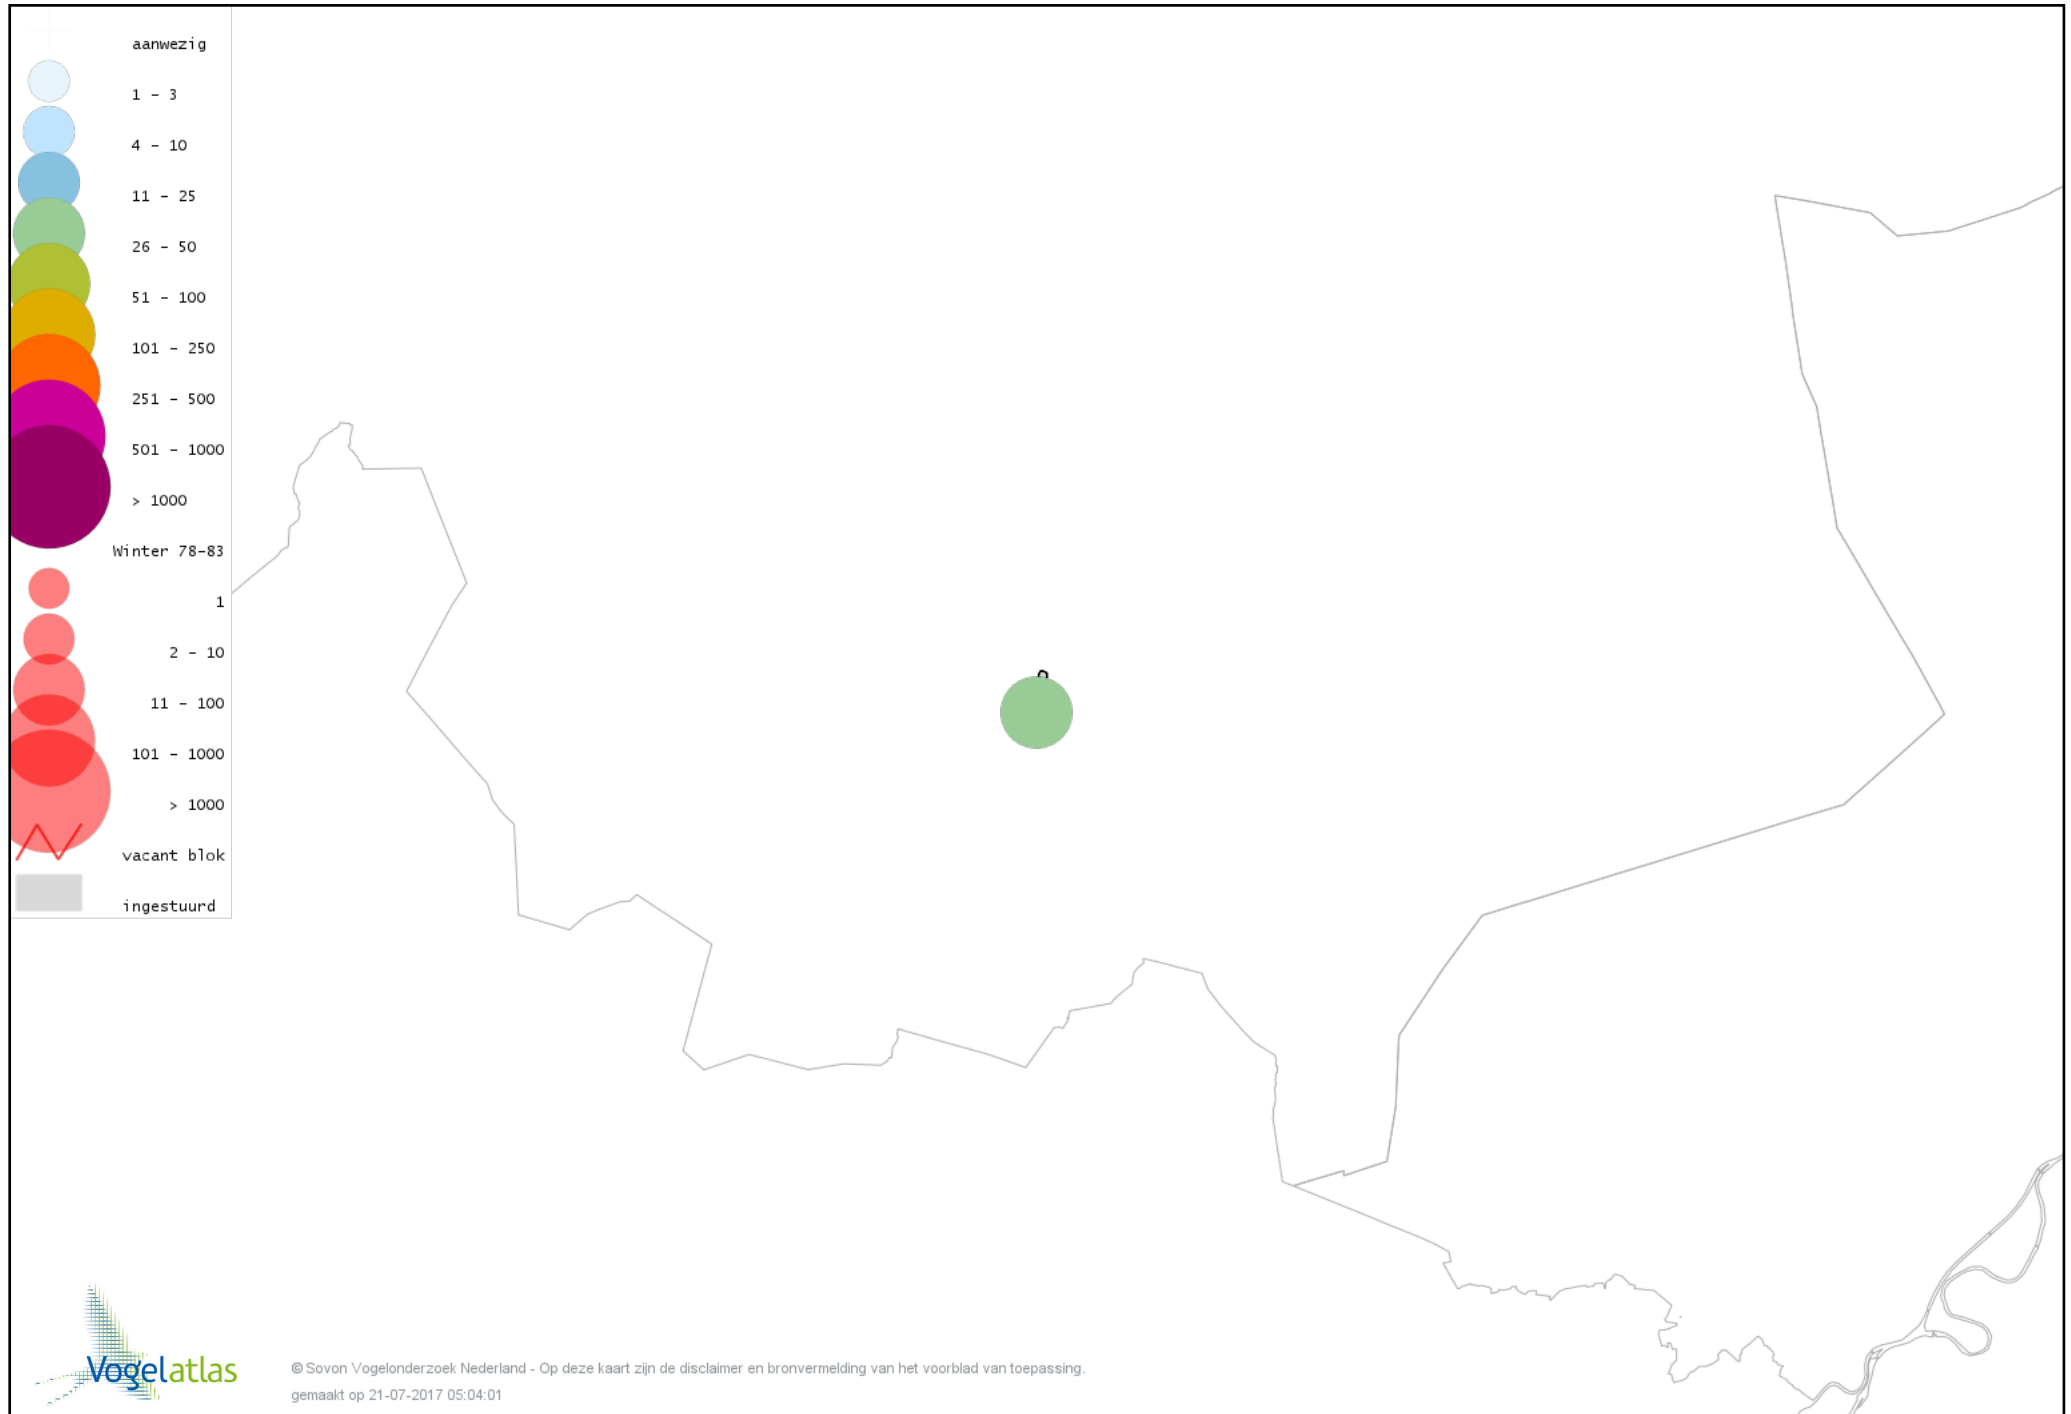

Voorlopige verspreidingskaart Waterhoen winter

Voorlopige verspreidingskaart Meerkoet winter

Voorlopige verspreidingskaart Kraanvogel winter

Voorlopige verspreidingskaart Kievit winter

Voorlopige verspreidingskaart Kokmeeuw winter

Voorlopige verspreidingskaart Stormmeeuw winter

Voorlopige verspreidingskaart Zilvermeeuw winter

Voorlopige verspreidingskaart Stadsduif winter

Voorlopige verspreidingskaart Holenduif winter

Voorlopige verspreidingskaart Houtduif winter