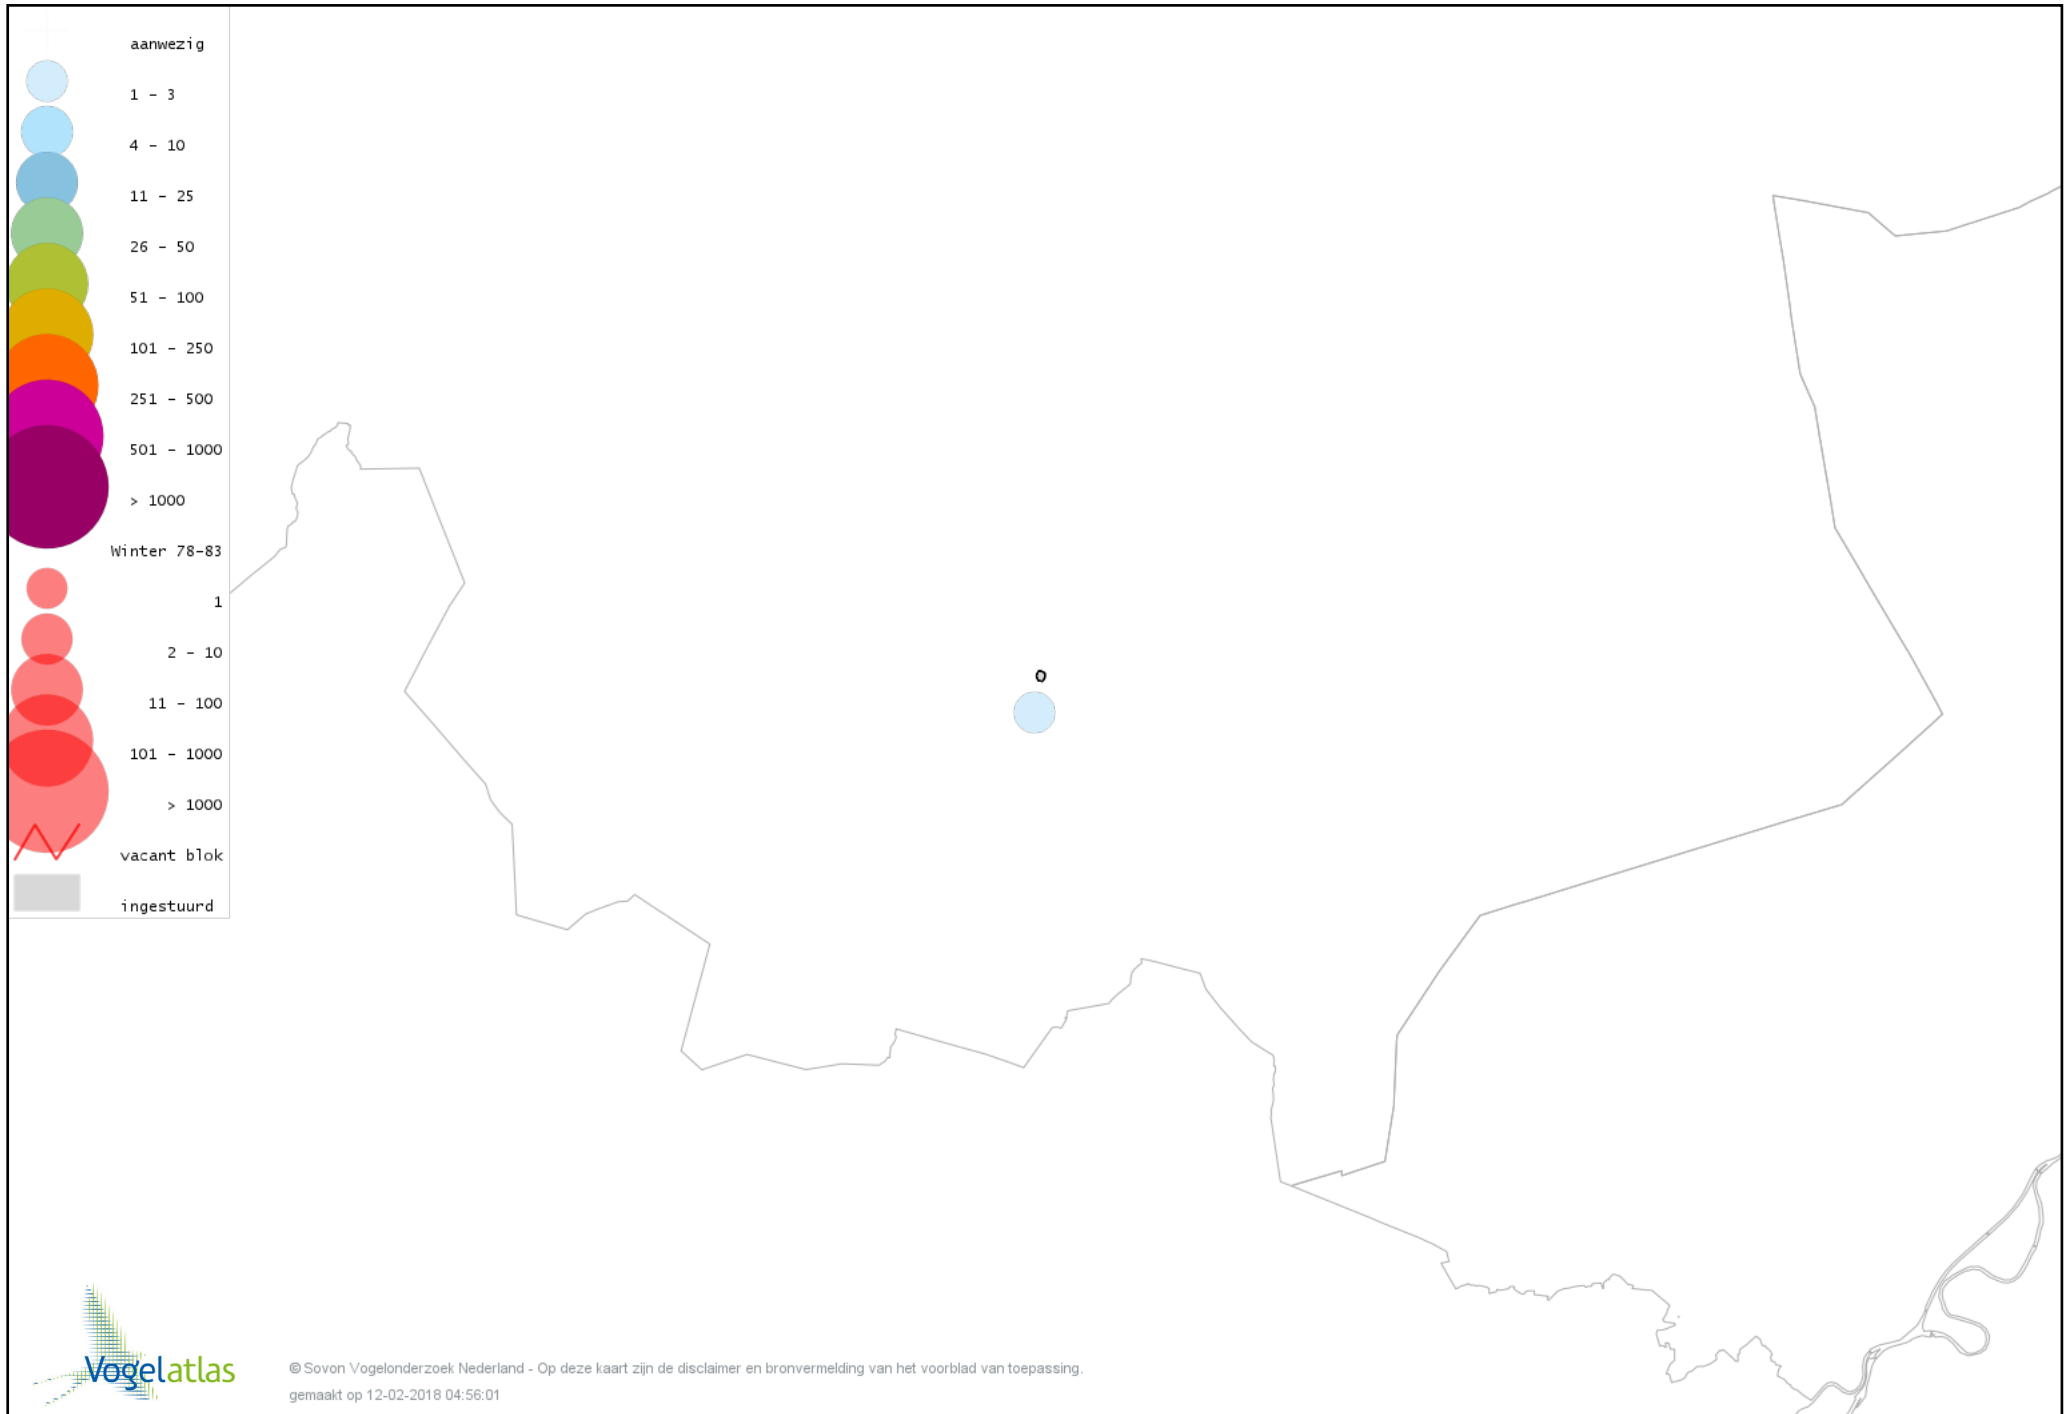

Voorlopige verspreidingskaart Graspieper winter