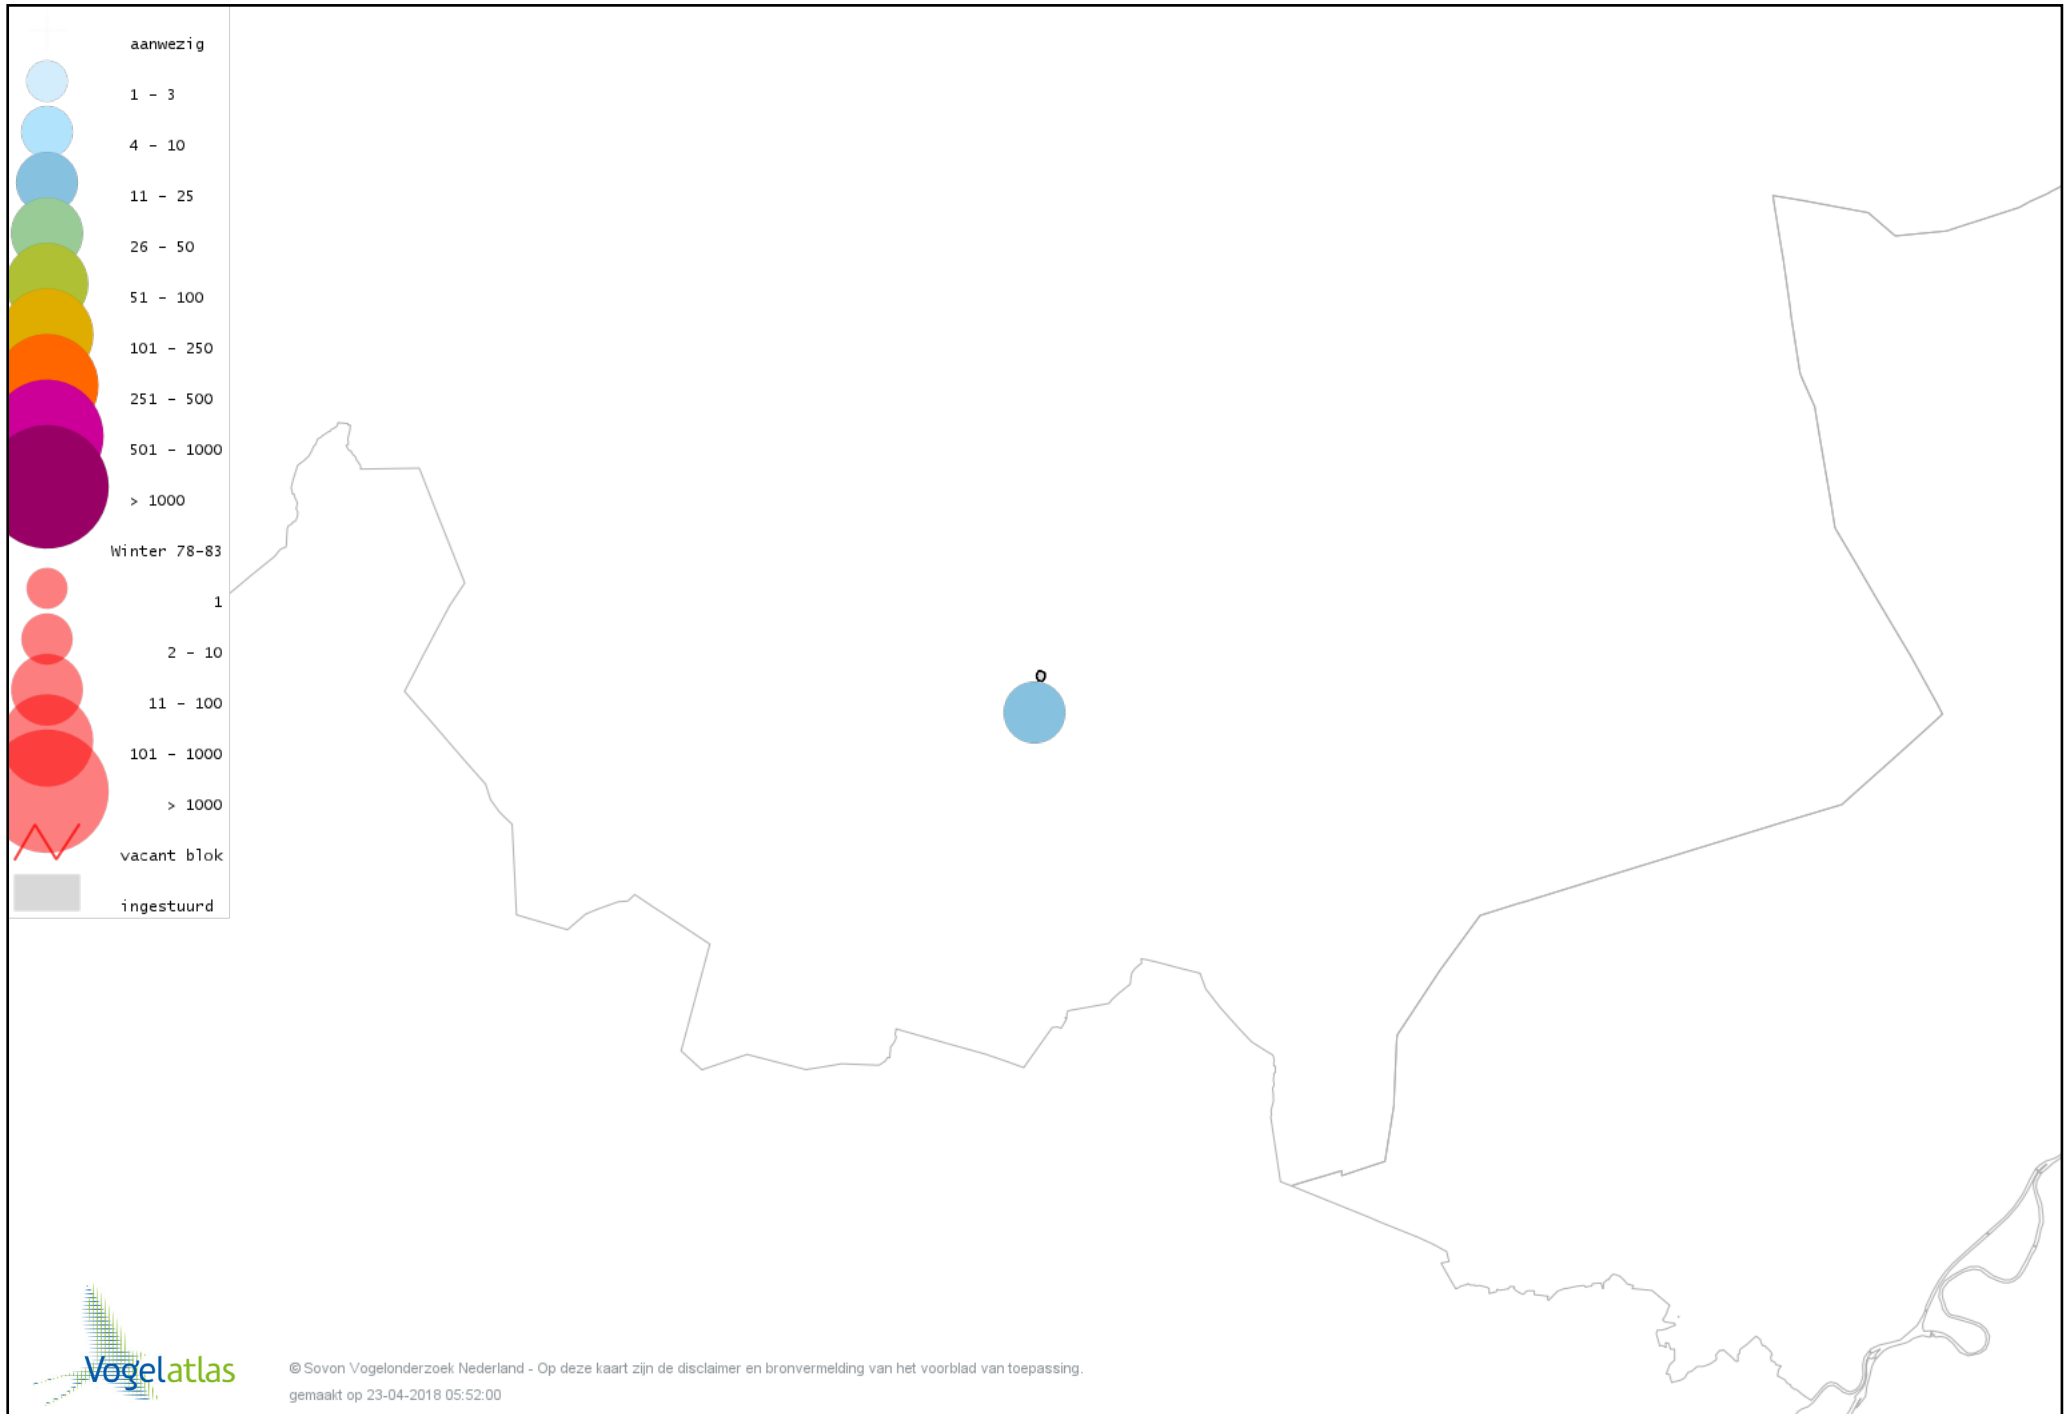

De kleurtint (blauw) is de beste referentie voor de tot nu toe waargenomen aantalsklasse.

De stipgrootte is relatief. Vergelijk daarvoor de atlasblok grootte van de legenda met die van het kaartbeeld.

Voorlopige verspreidingskaart Knobbelzwaan winter

Voorlopige verspreidingskaart Kleine Zwaan winter

Voorlopige verspreidingskaart Toendrarietgans winter

Voorlopige verspreidingskaart Grauwe Gans winter

Voorlopige verspreidingskaart Soepgans winter

Voorlopige verspreidingskaart Grote Canadese Gans winter

Voorlopige verspreidingskaart Nijlgans winter

Voorlopige verspreidingskaart Tafeleend winter

Voorlopige verspreidingskaart Kuifeend winter

Voorlopige verspreidingskaart Krakeend winter

Voorlopige verspreidingskaart Smient winter