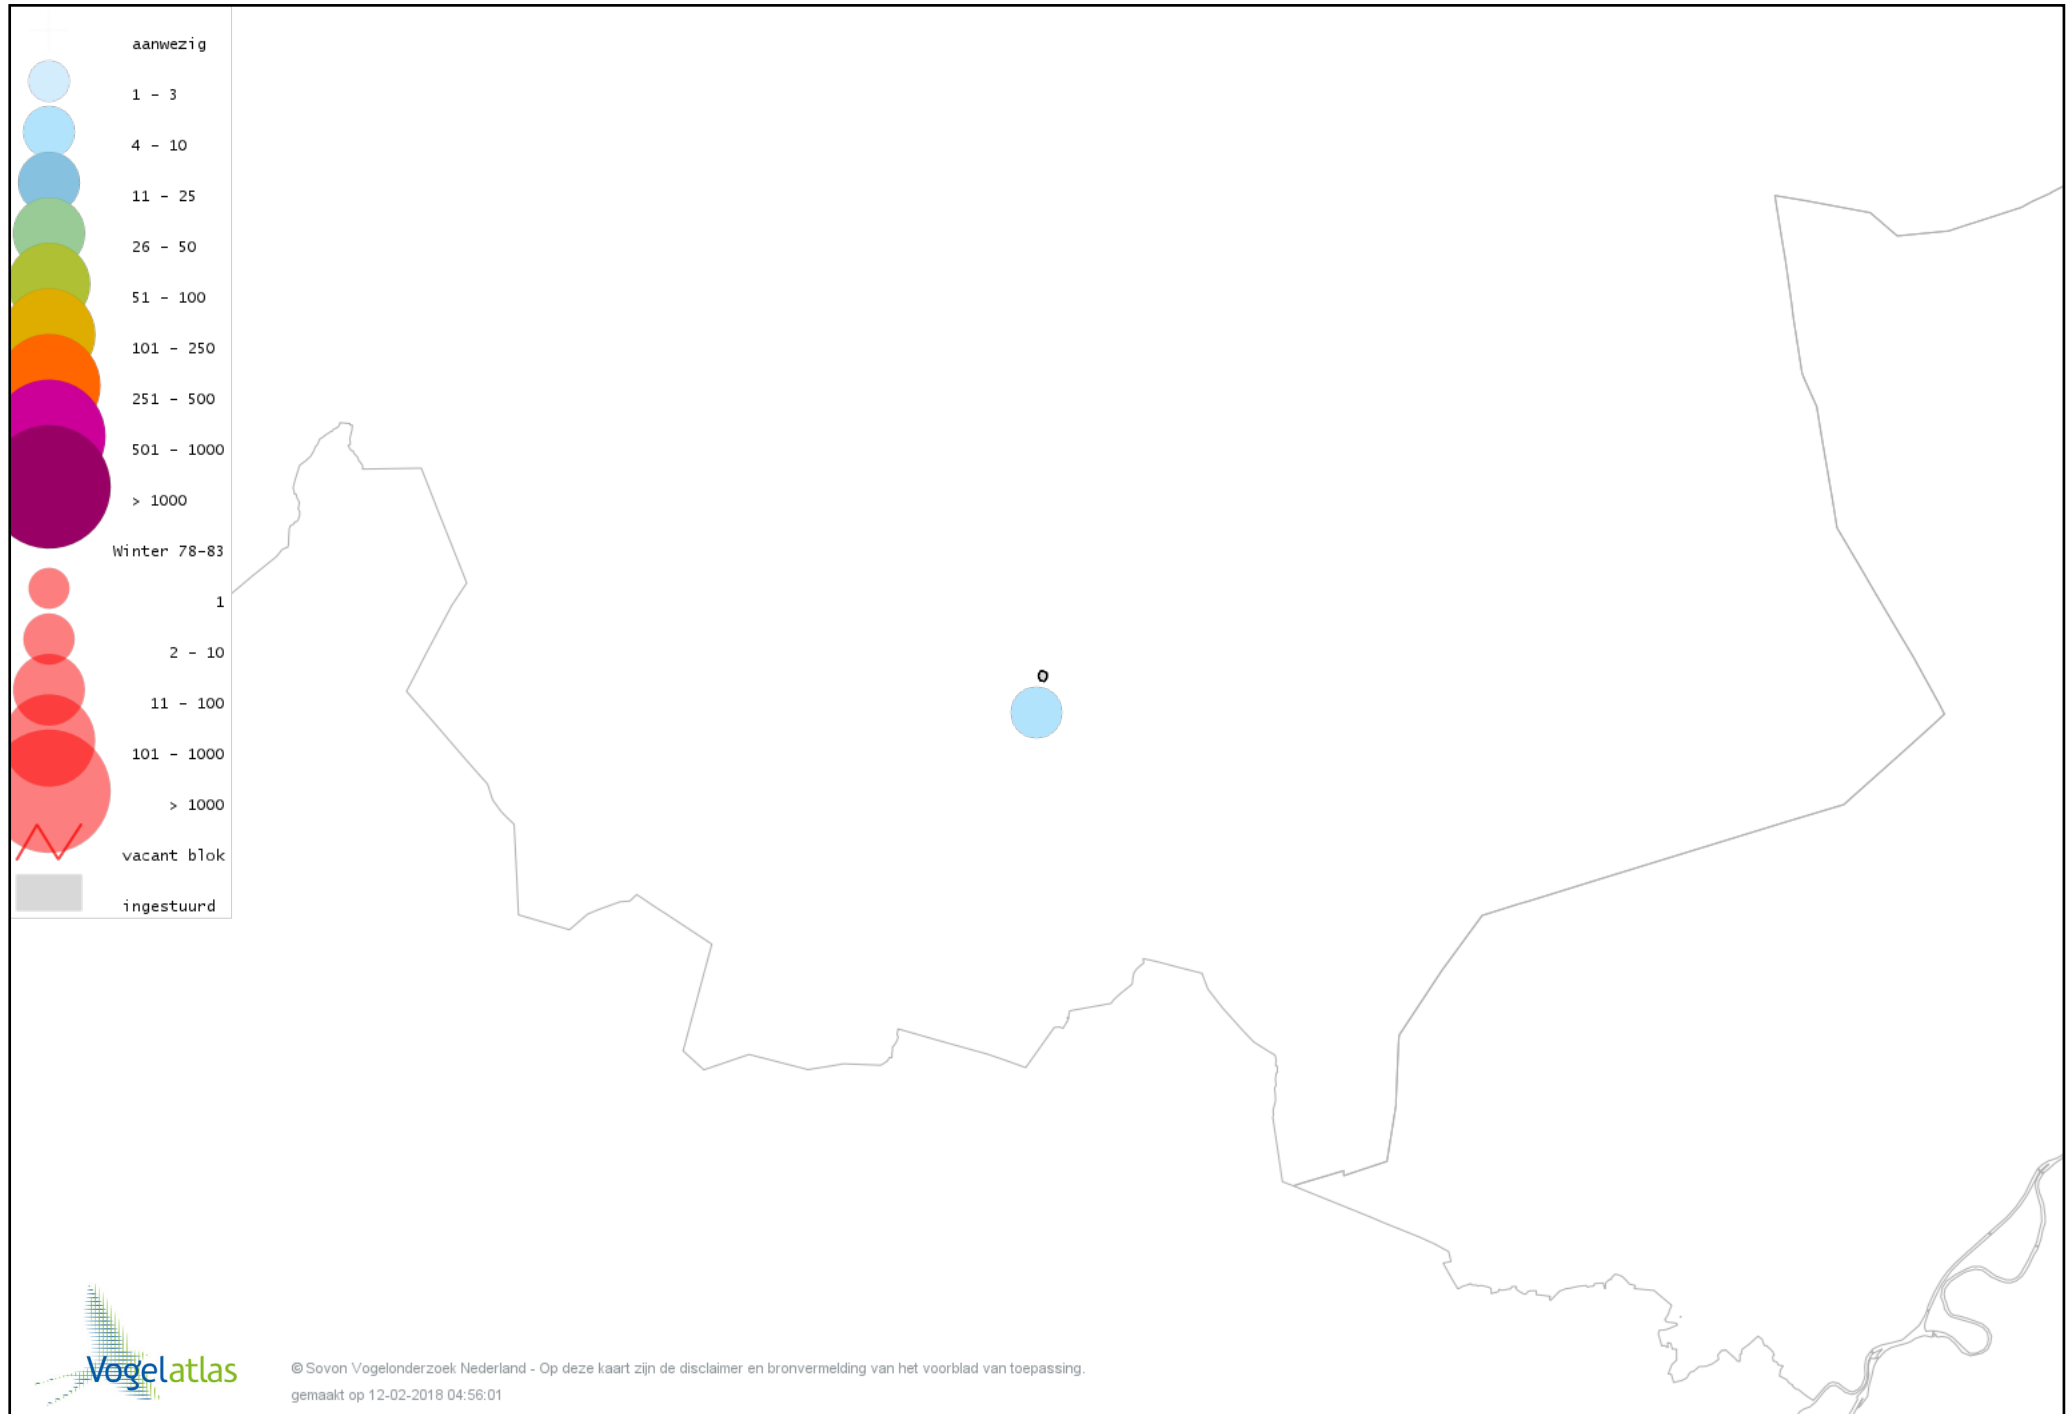

Voorlopige verspreidingskaart Kleine Bonte Specht winter