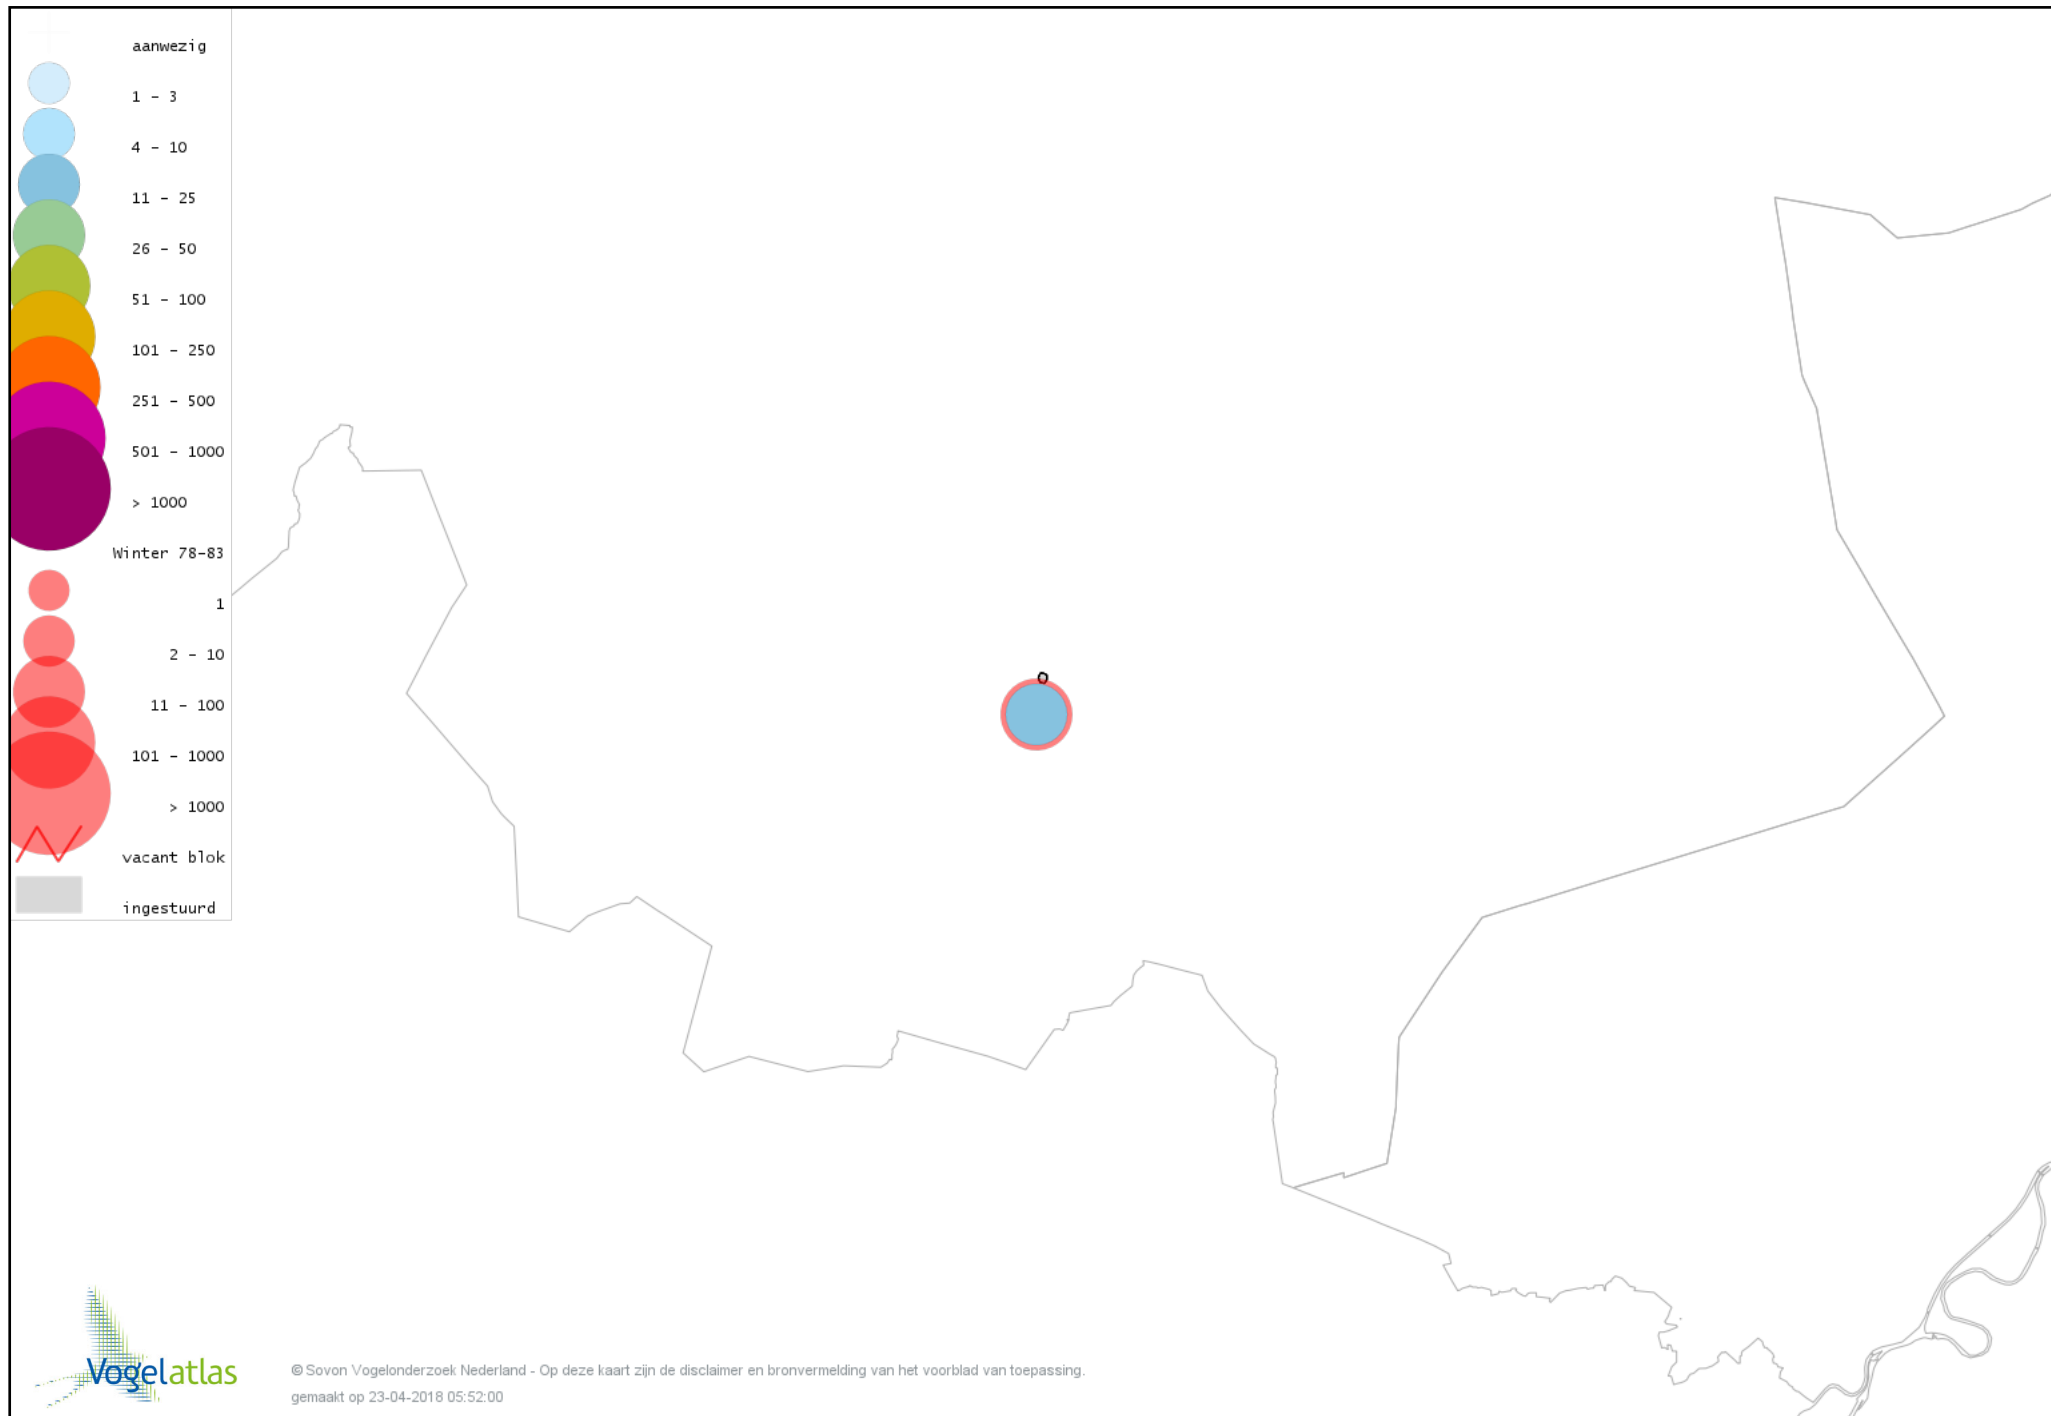

De kleurtint (blauw) is de beste referentie voor de tot nu toe waargenomen aantalsklasse.

De stipgrootte is relatief. Vergelijk daarvoor de atlasblok grootte van de legenda met die van het kaartbeeld.

Voorlopige verspreidingskaart Knobbelzwaan winter

Voorlopige verspreidingskaart Kleine Zwaan winter

Voorlopige verspreidingskaart Toendrarietgans winter

Voorlopige verspreidingskaart Grauwe Gans winter

Voorlopige verspreidingskaart Soepgans winter

Voorlopige verspreidingskaart Grote Canadese Gans winter

Voorlopige verspreidingskaart Nijlgans winter

Voorlopige verspreidingskaart Tafeleend winter

Voorlopige verspreidingskaart Kuifeend winter

Voorlopige verspreidingskaart Krakeend winter

Voorlopige verspreidingskaart Smient winter