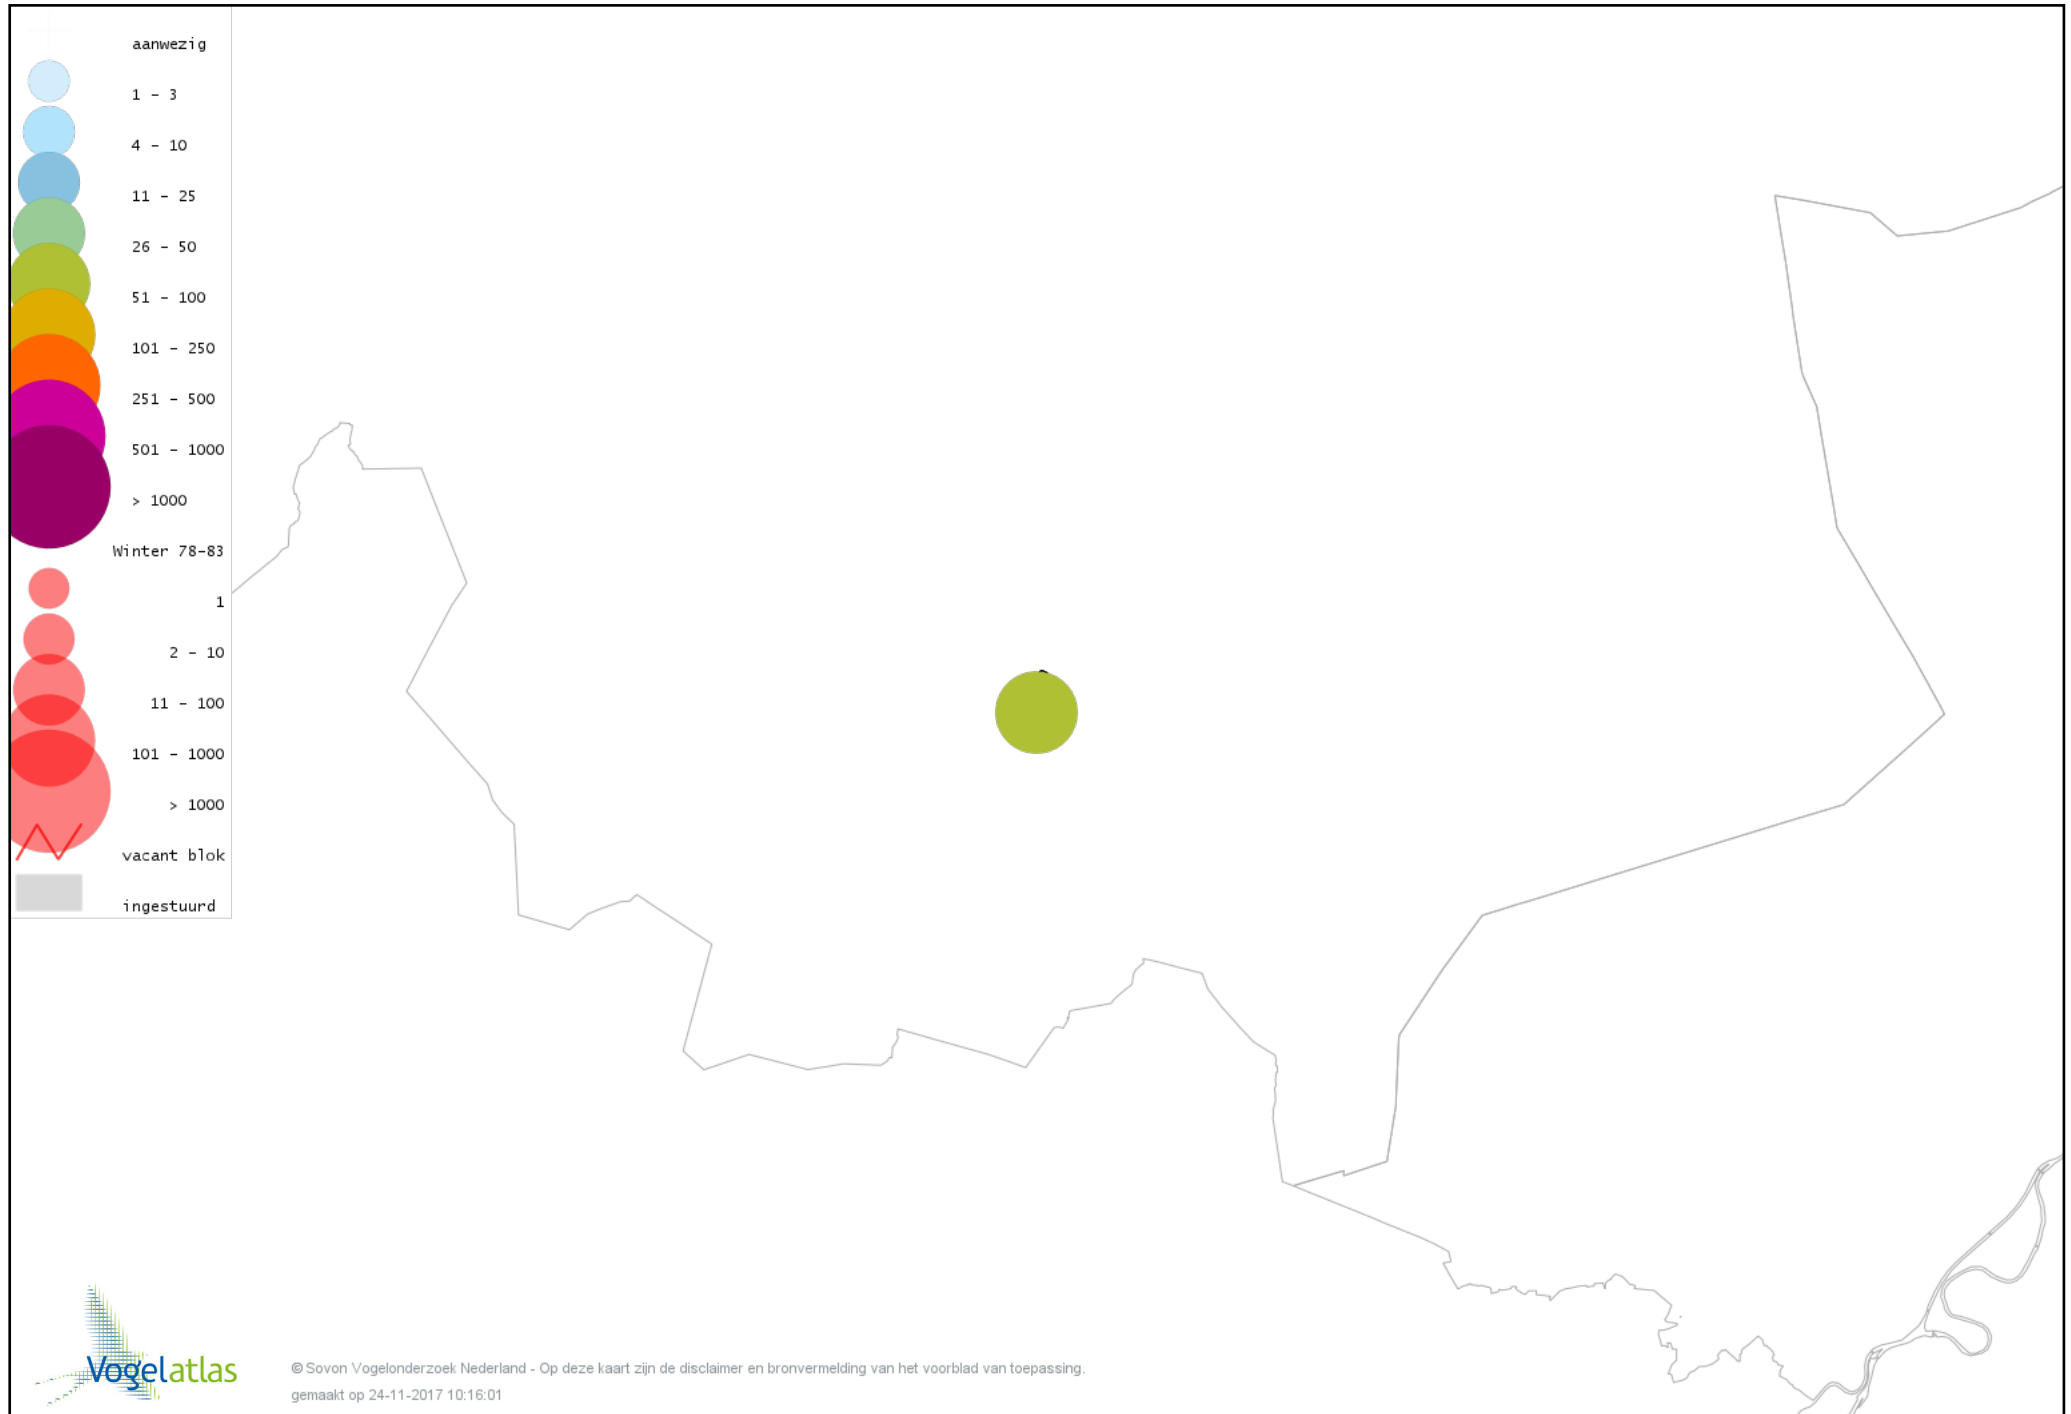

Voorlopige verspreidingskaart Grote Gele Kwikstaart winter

Voorlopige verspreidingskaart Witte Kwikstaart winter

Voorlopige verspreidingskaart Graspieper winter

Voorlopige verspreidingskaart Waterpieper winter

Voorlopige verspreidingskaart Vink winter

Voorlopige verspreidingskaart Keep winter

Voorlopige verspreidingskaart Groenling winter

Voorlopige verspreidingskaart Putter winter

Voorlopige verspreidingskaart Sijs winter

Voorlopige verspreidingskaart Kleine Barmsijs winter

Voorlopige verspreidingskaart Barmsijs (Grote of Kleine) winter

Voorlopige verspreidingskaart Kruisbek winter

Voorlopige verspreidingskaart Goudvink winter