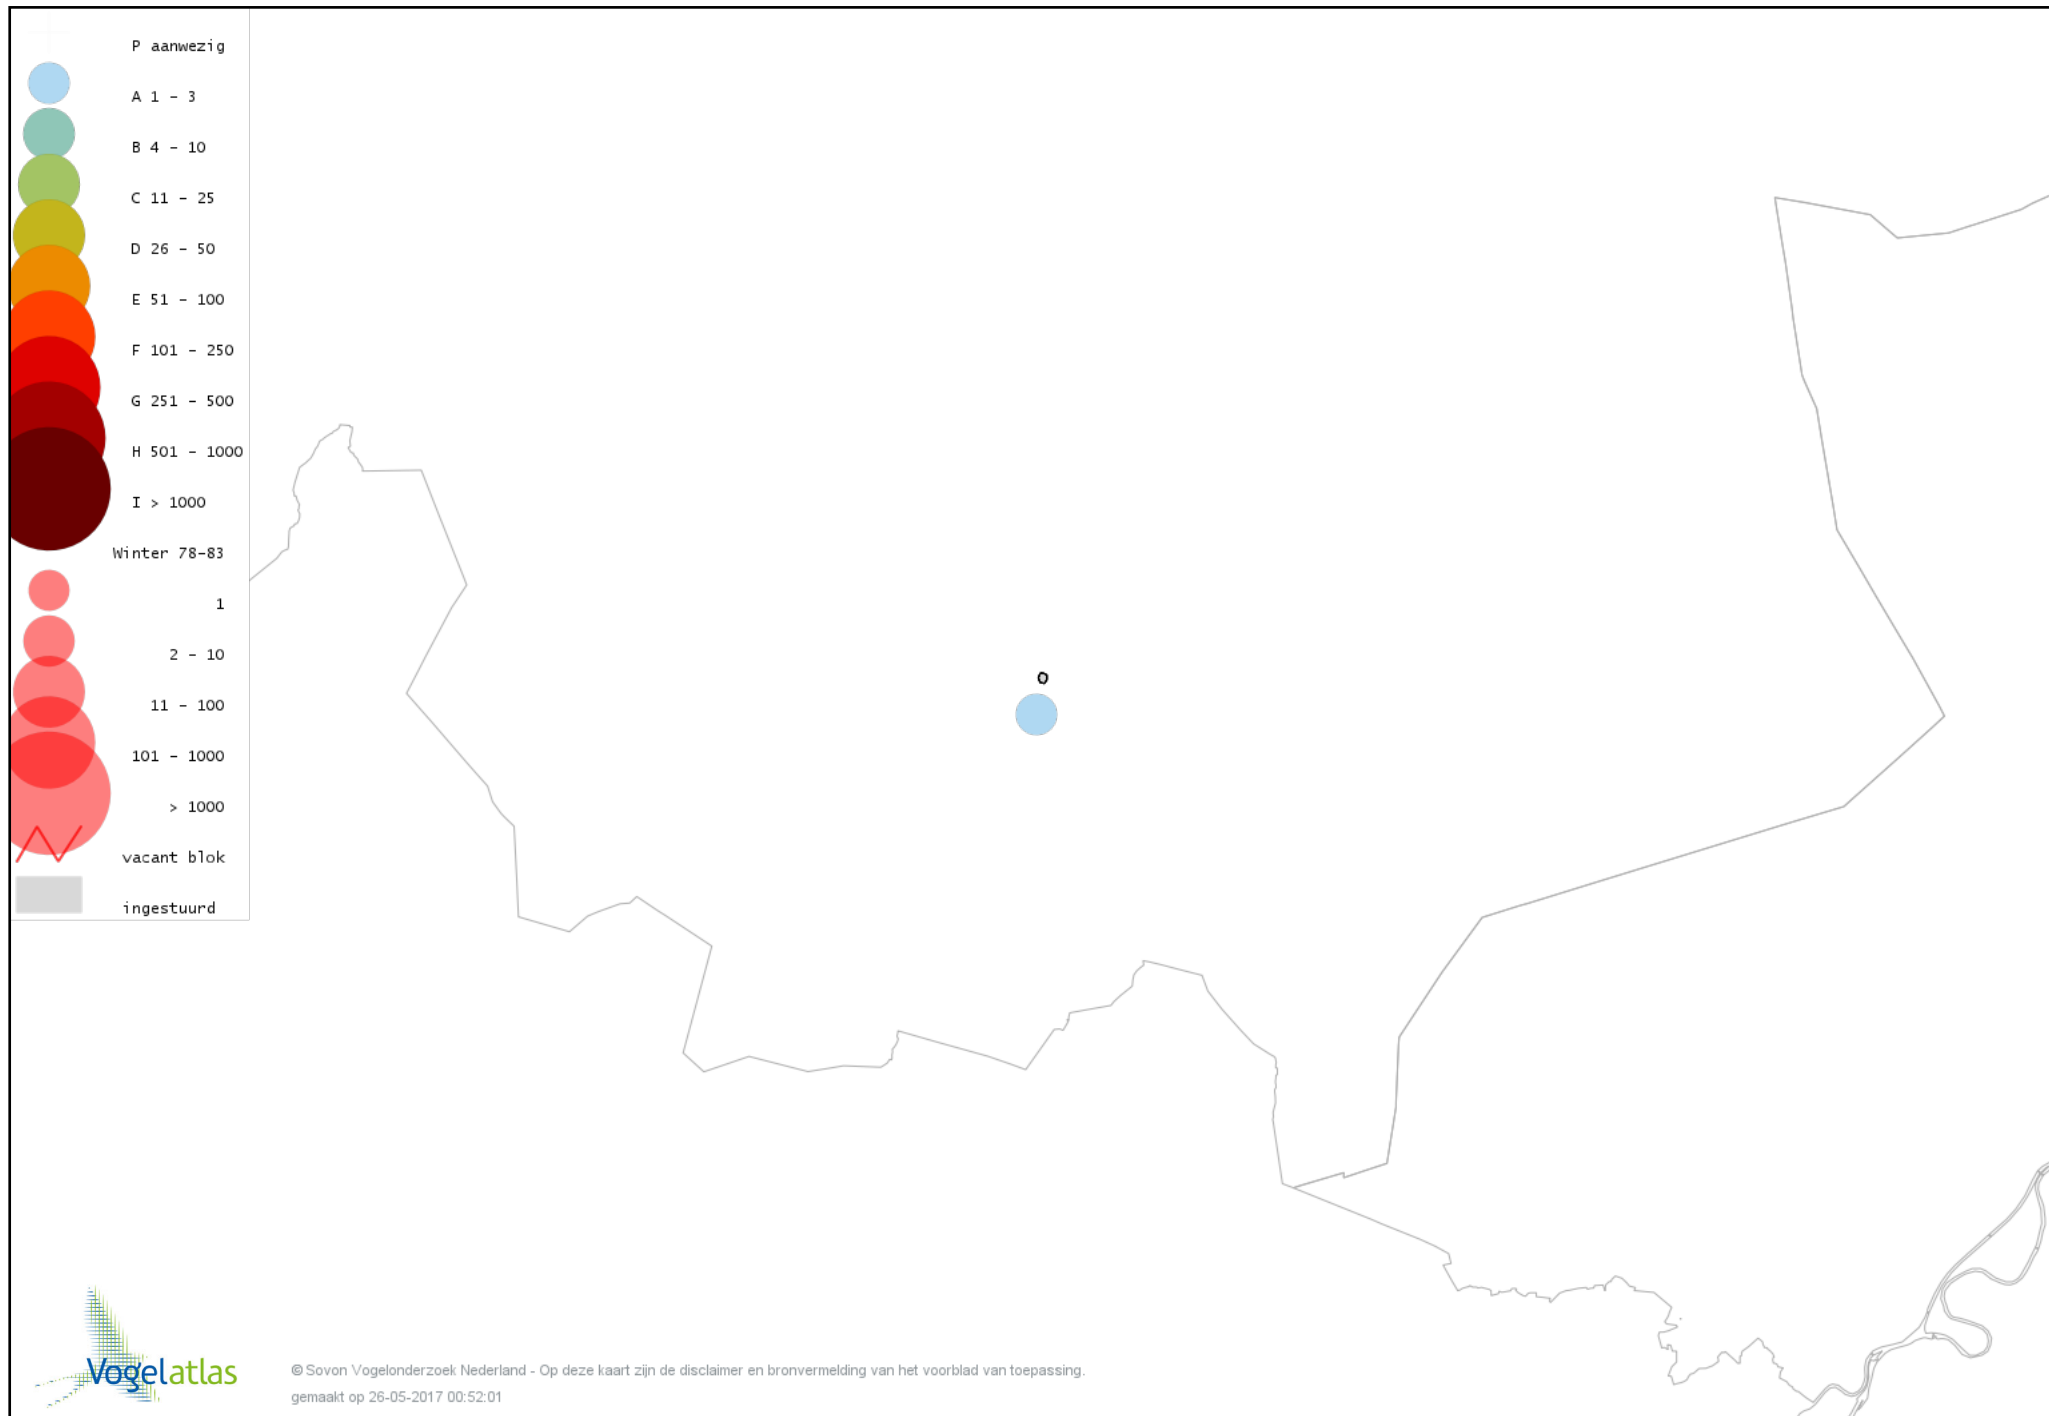

Voorlopige verspreidingskaart Havik winter

Voorlopige verspreidingskaart Sperwer winter

Voorlopige verspreidingskaart Buizerd winter

Voorlopige verspreidingskaart Torenvalk winter

Voorlopige verspreidingskaart Slechtvalk winter

Voorlopige verspreidingskaart Waterhoen winter

Voorlopige verspreidingskaart Meerkoet winter

Voorlopige verspreidingskaart Kraanvogel winter

Voorlopige verspreidingskaart Kievit winter

Voorlopige verspreidingskaart Kokmeeuw winter