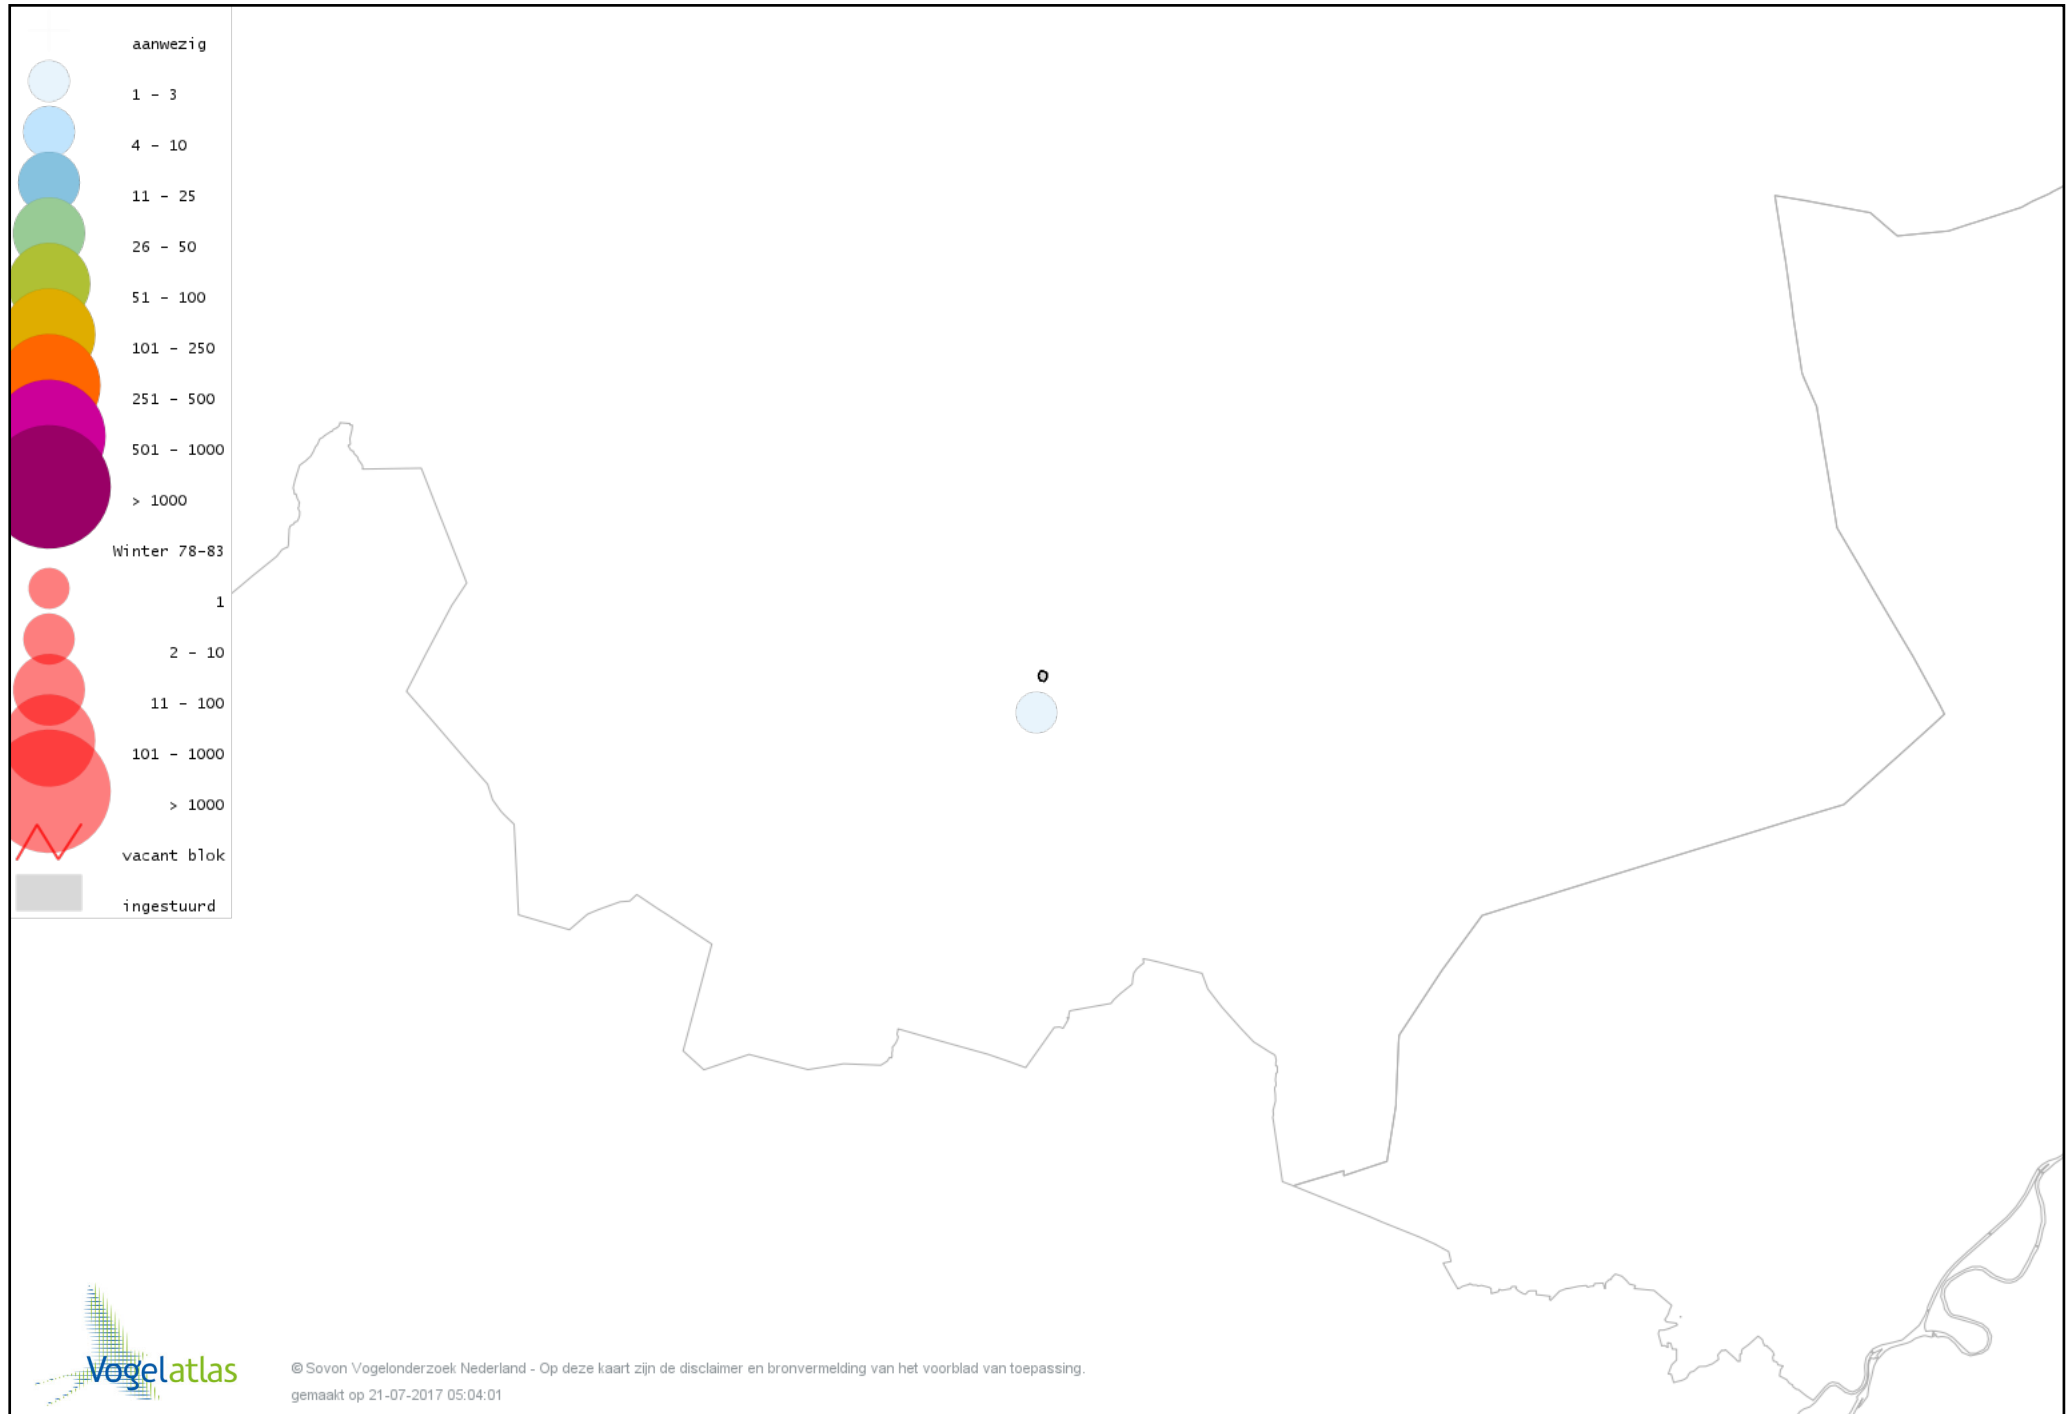

Voorlopige verspreidingskaart Kramsvogel winter

Voorlopige verspreidingskaart Zanglijster winter

Voorlopige verspreidingskaart Koperwiek winter

Voorlopige verspreidingskaart Grote Lijster winter

Voorlopige verspreidingskaart Roodborst winter

Voorlopige verspreidingskaart Zwarte Roodstaart winter

Voorlopige verspreidingskaart Roodborsttapuit winter

Voorlopige verspreidingskaart Heggenmus winter

Voorlopige verspreidingskaart Huismus winter

Voorlopige verspreidingskaart Ringmus winter

Voorlopige verspreidingskaart Grote Gele Kwikstaart winter

Voorlopige verspreidingskaart Witte Kwikstaart winter

Voorlopige verspreidingskaart Graspieper winter

Voorlopige verspreidingskaart Waterpieper winter