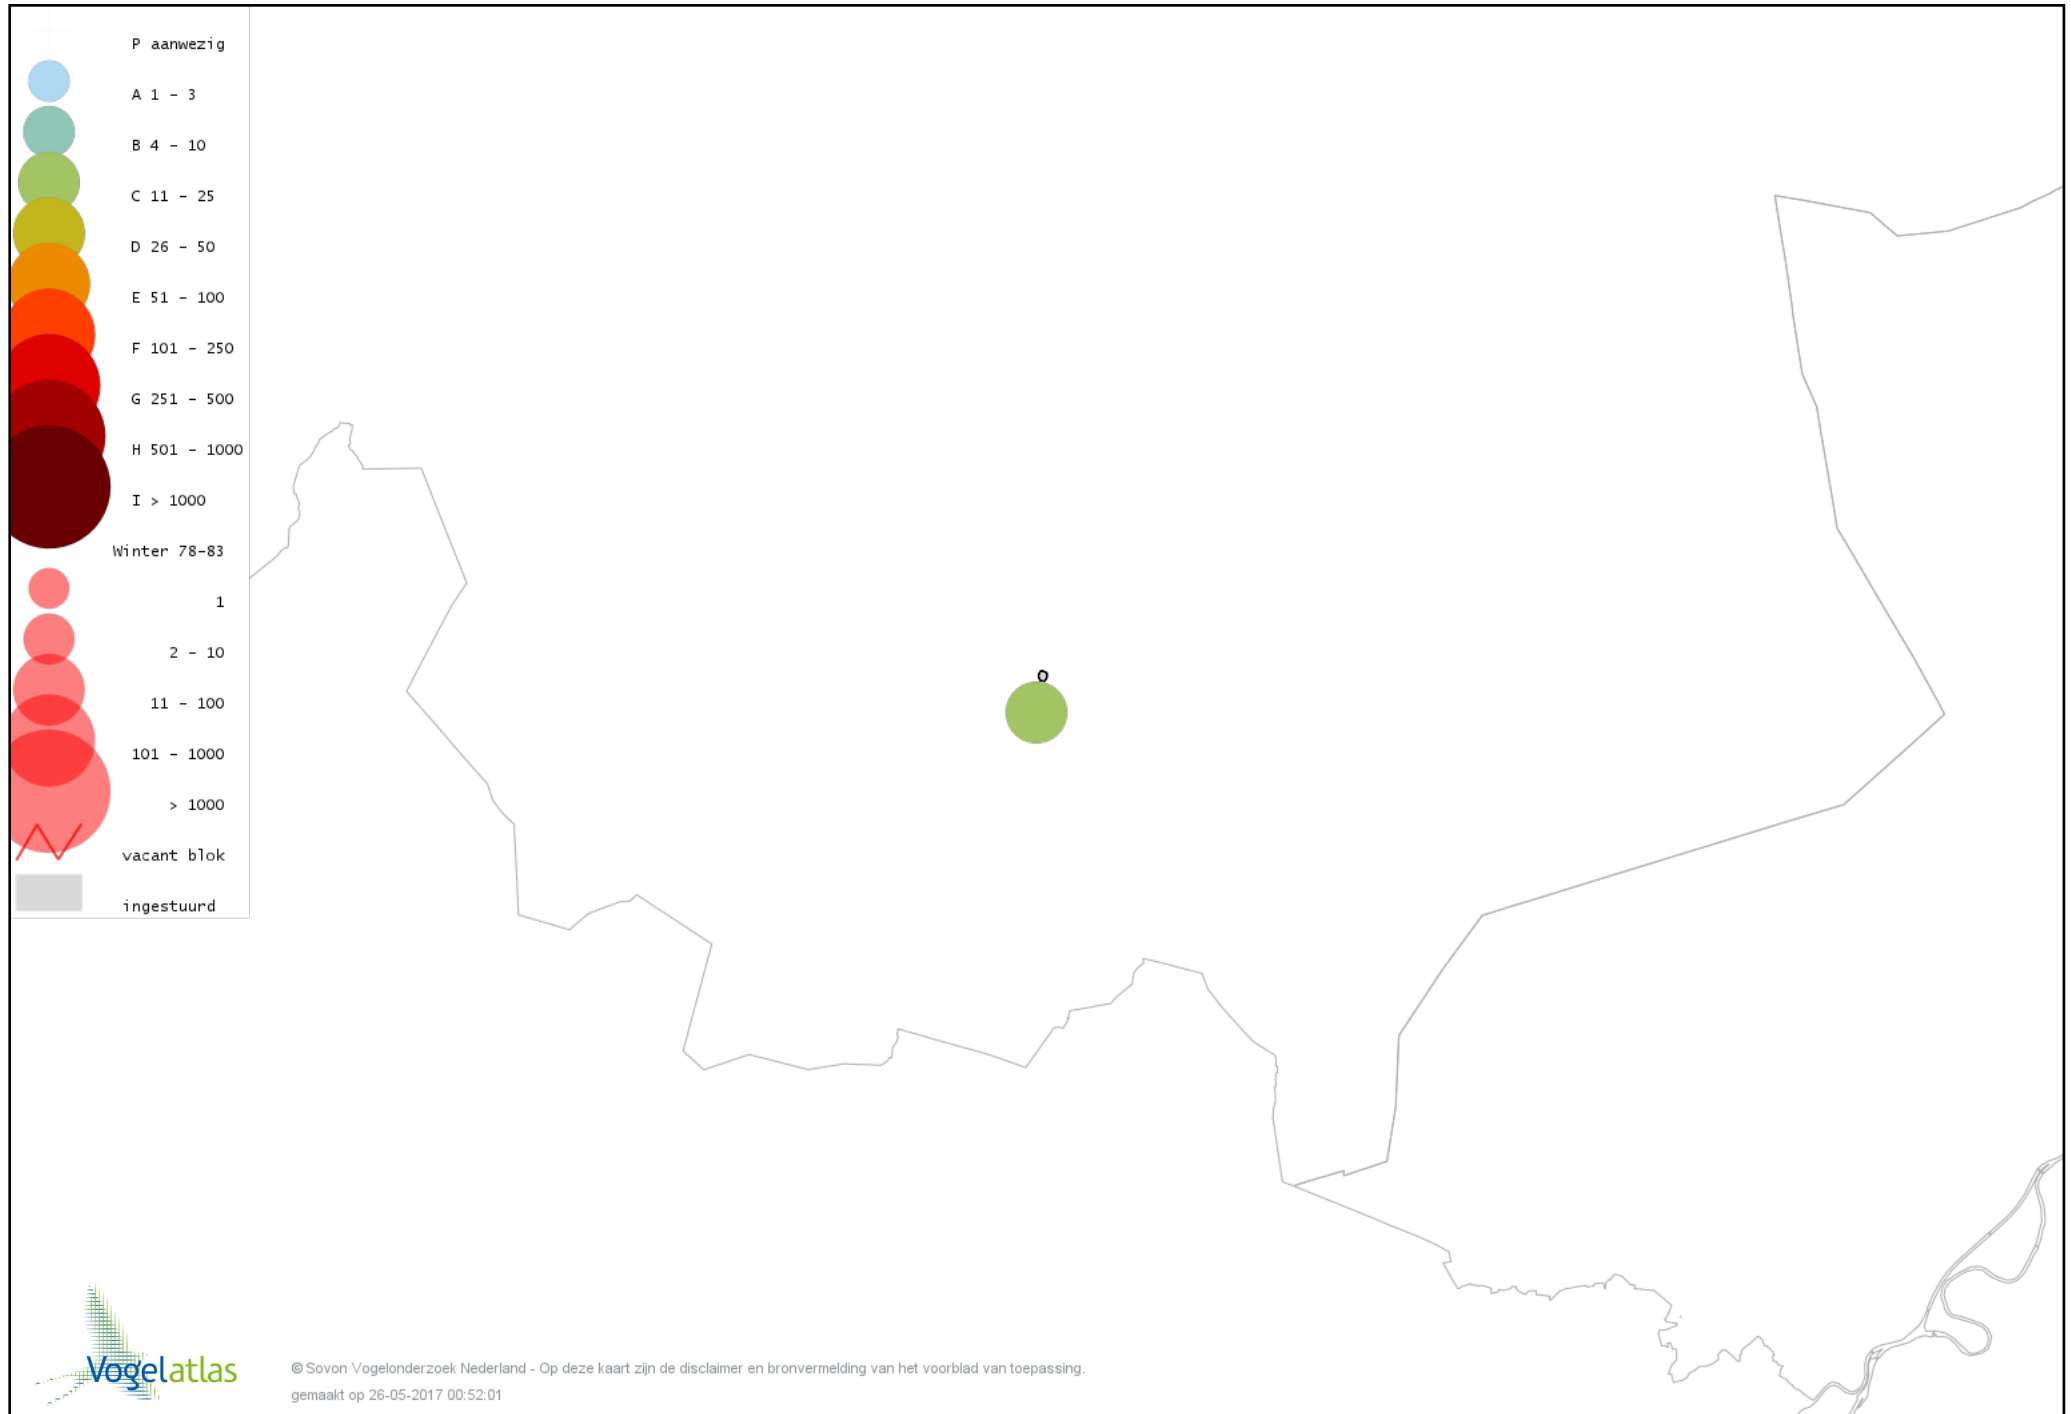

Voorlopige verspreidingskaart Boomklever winter

Voorlopige verspreidingskaart Boomkruiper winter

Voorlopige verspreidingskaart Winterkoning winter

Voorlopige verspreidingskaart Spreeuw winter

Voorlopige verspreidingskaart Merel winter

Voorlopige verspreidingskaart Kramsvogel winter

Voorlopige verspreidingskaart Zanglijster winter

Voorlopige verspreidingskaart Koperwiek winter

Voorlopige verspreidingskaart Grote Lijster winter

Voorlopige verspreidingskaart Roodborst winter