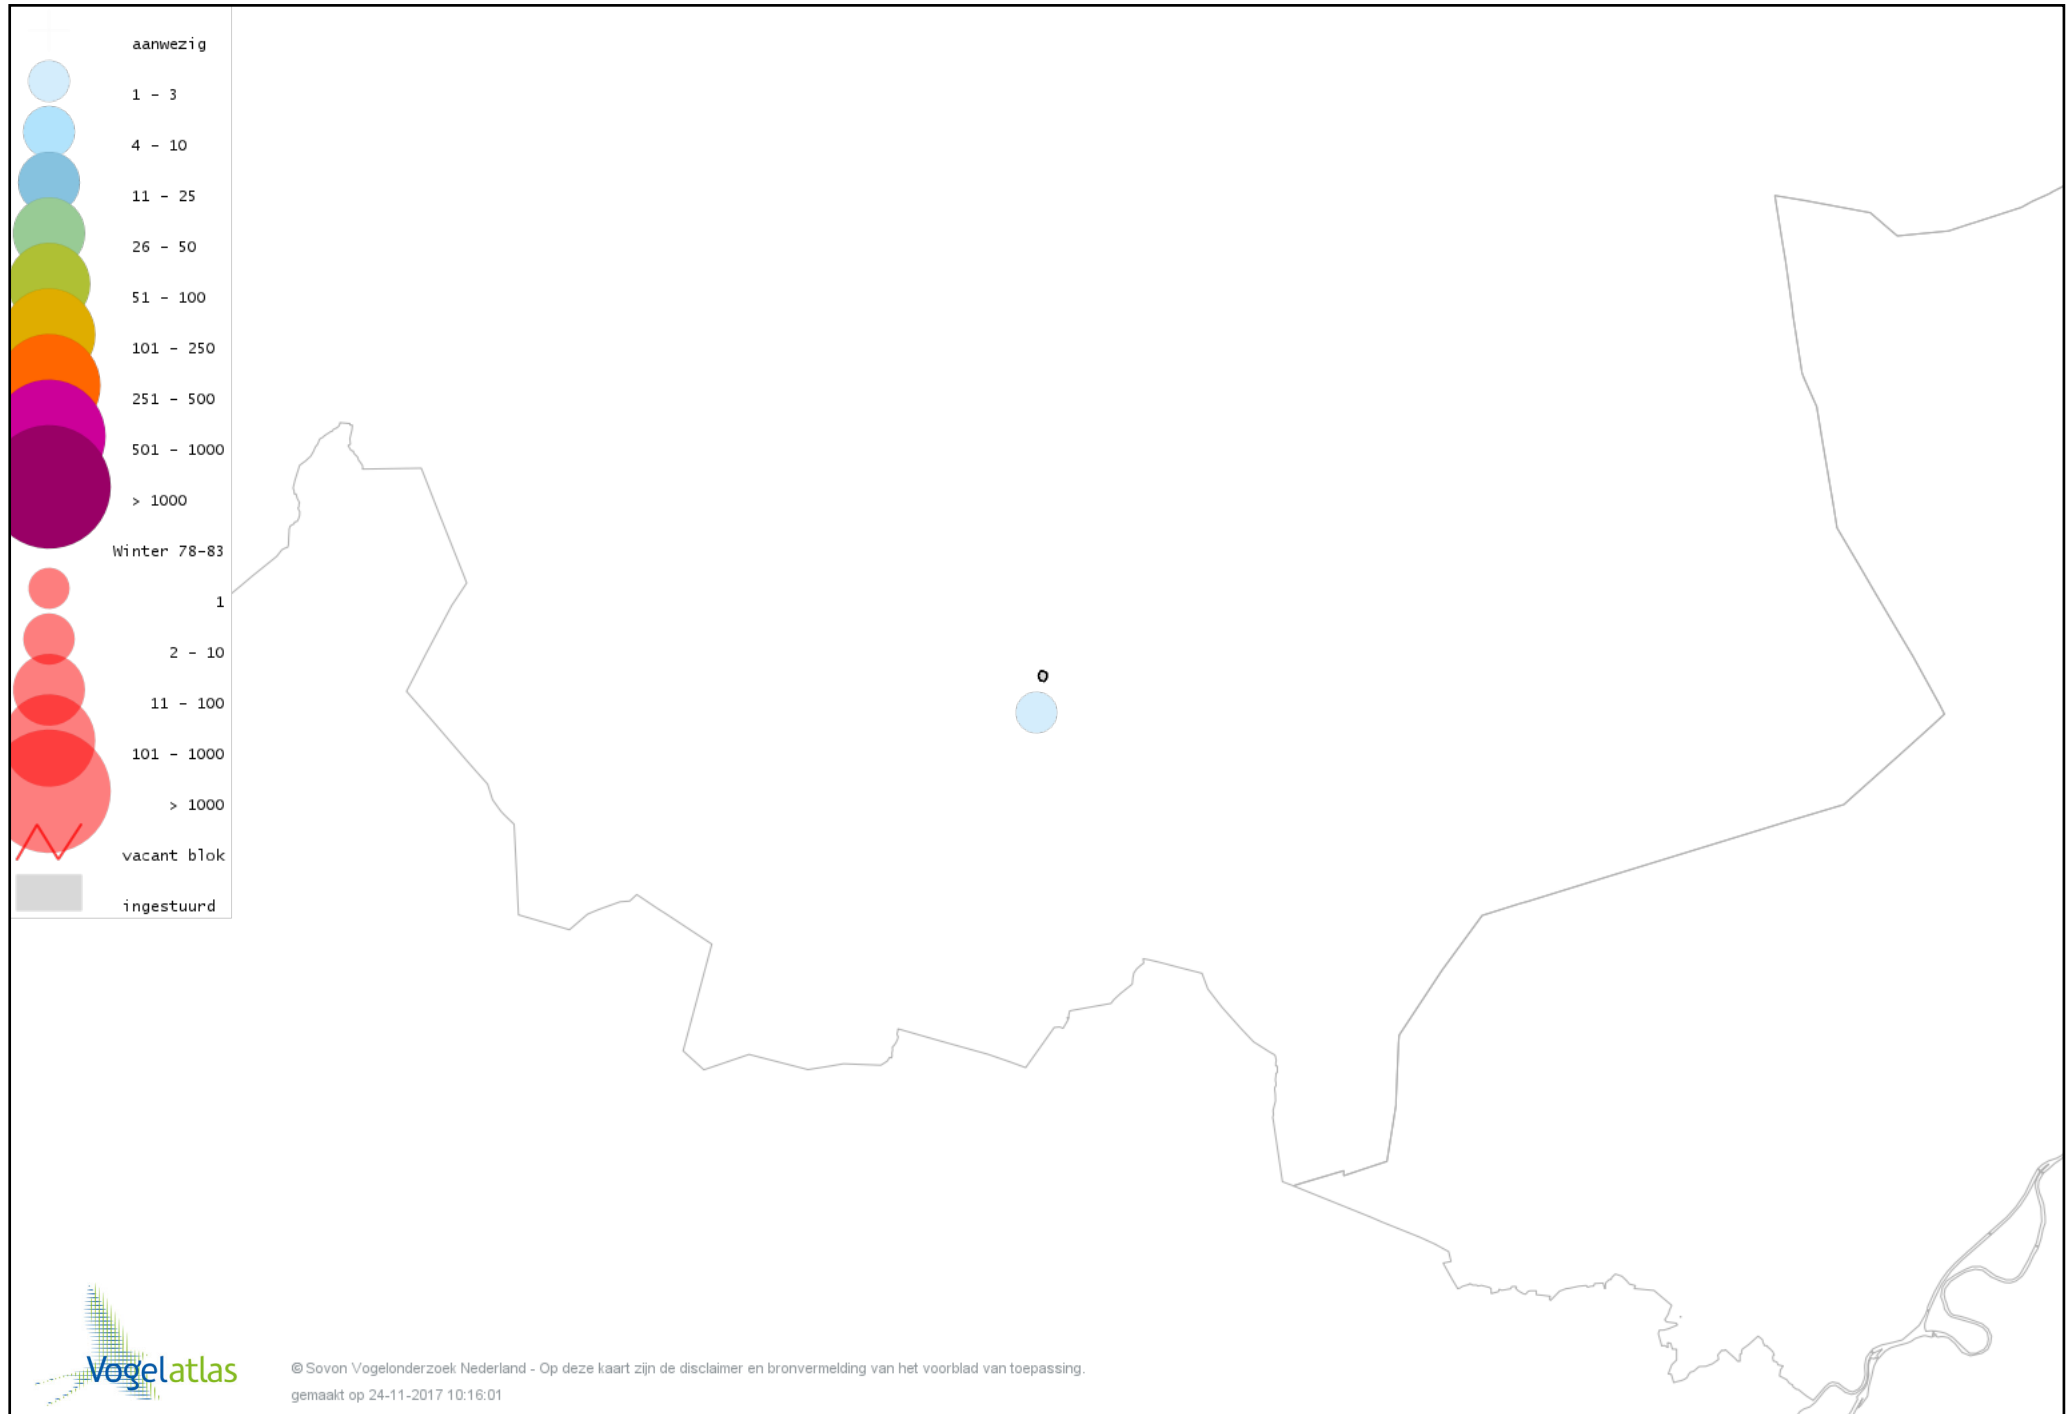

Voorlopige verspreidingskaart Boomleeuwerik winter