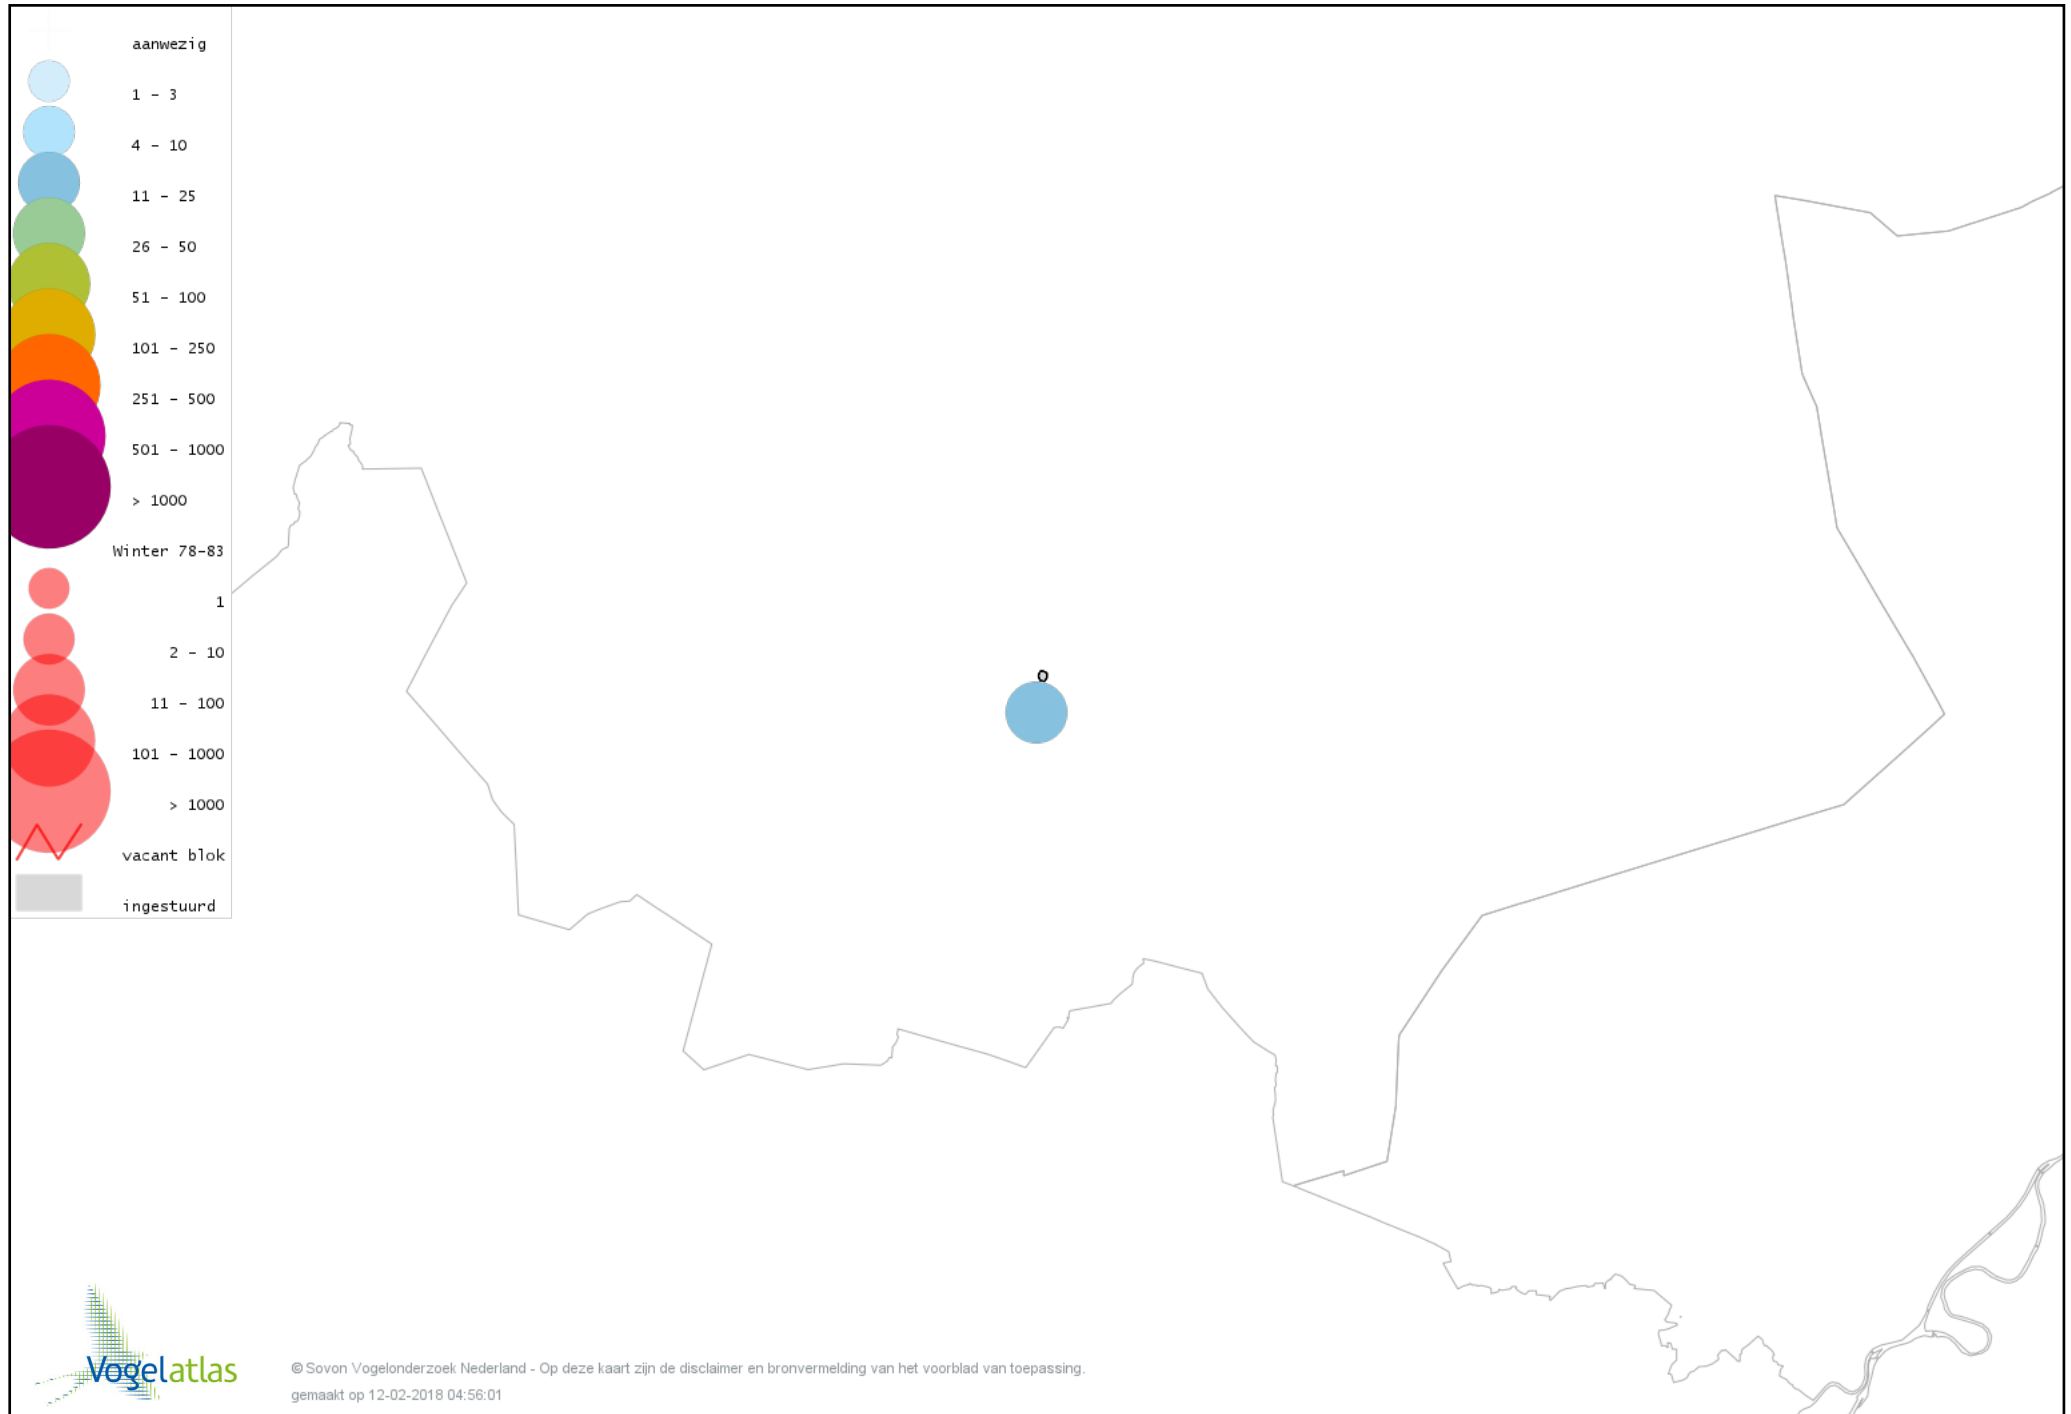

Voorlopige verspreidingskaart Koperwiek winter