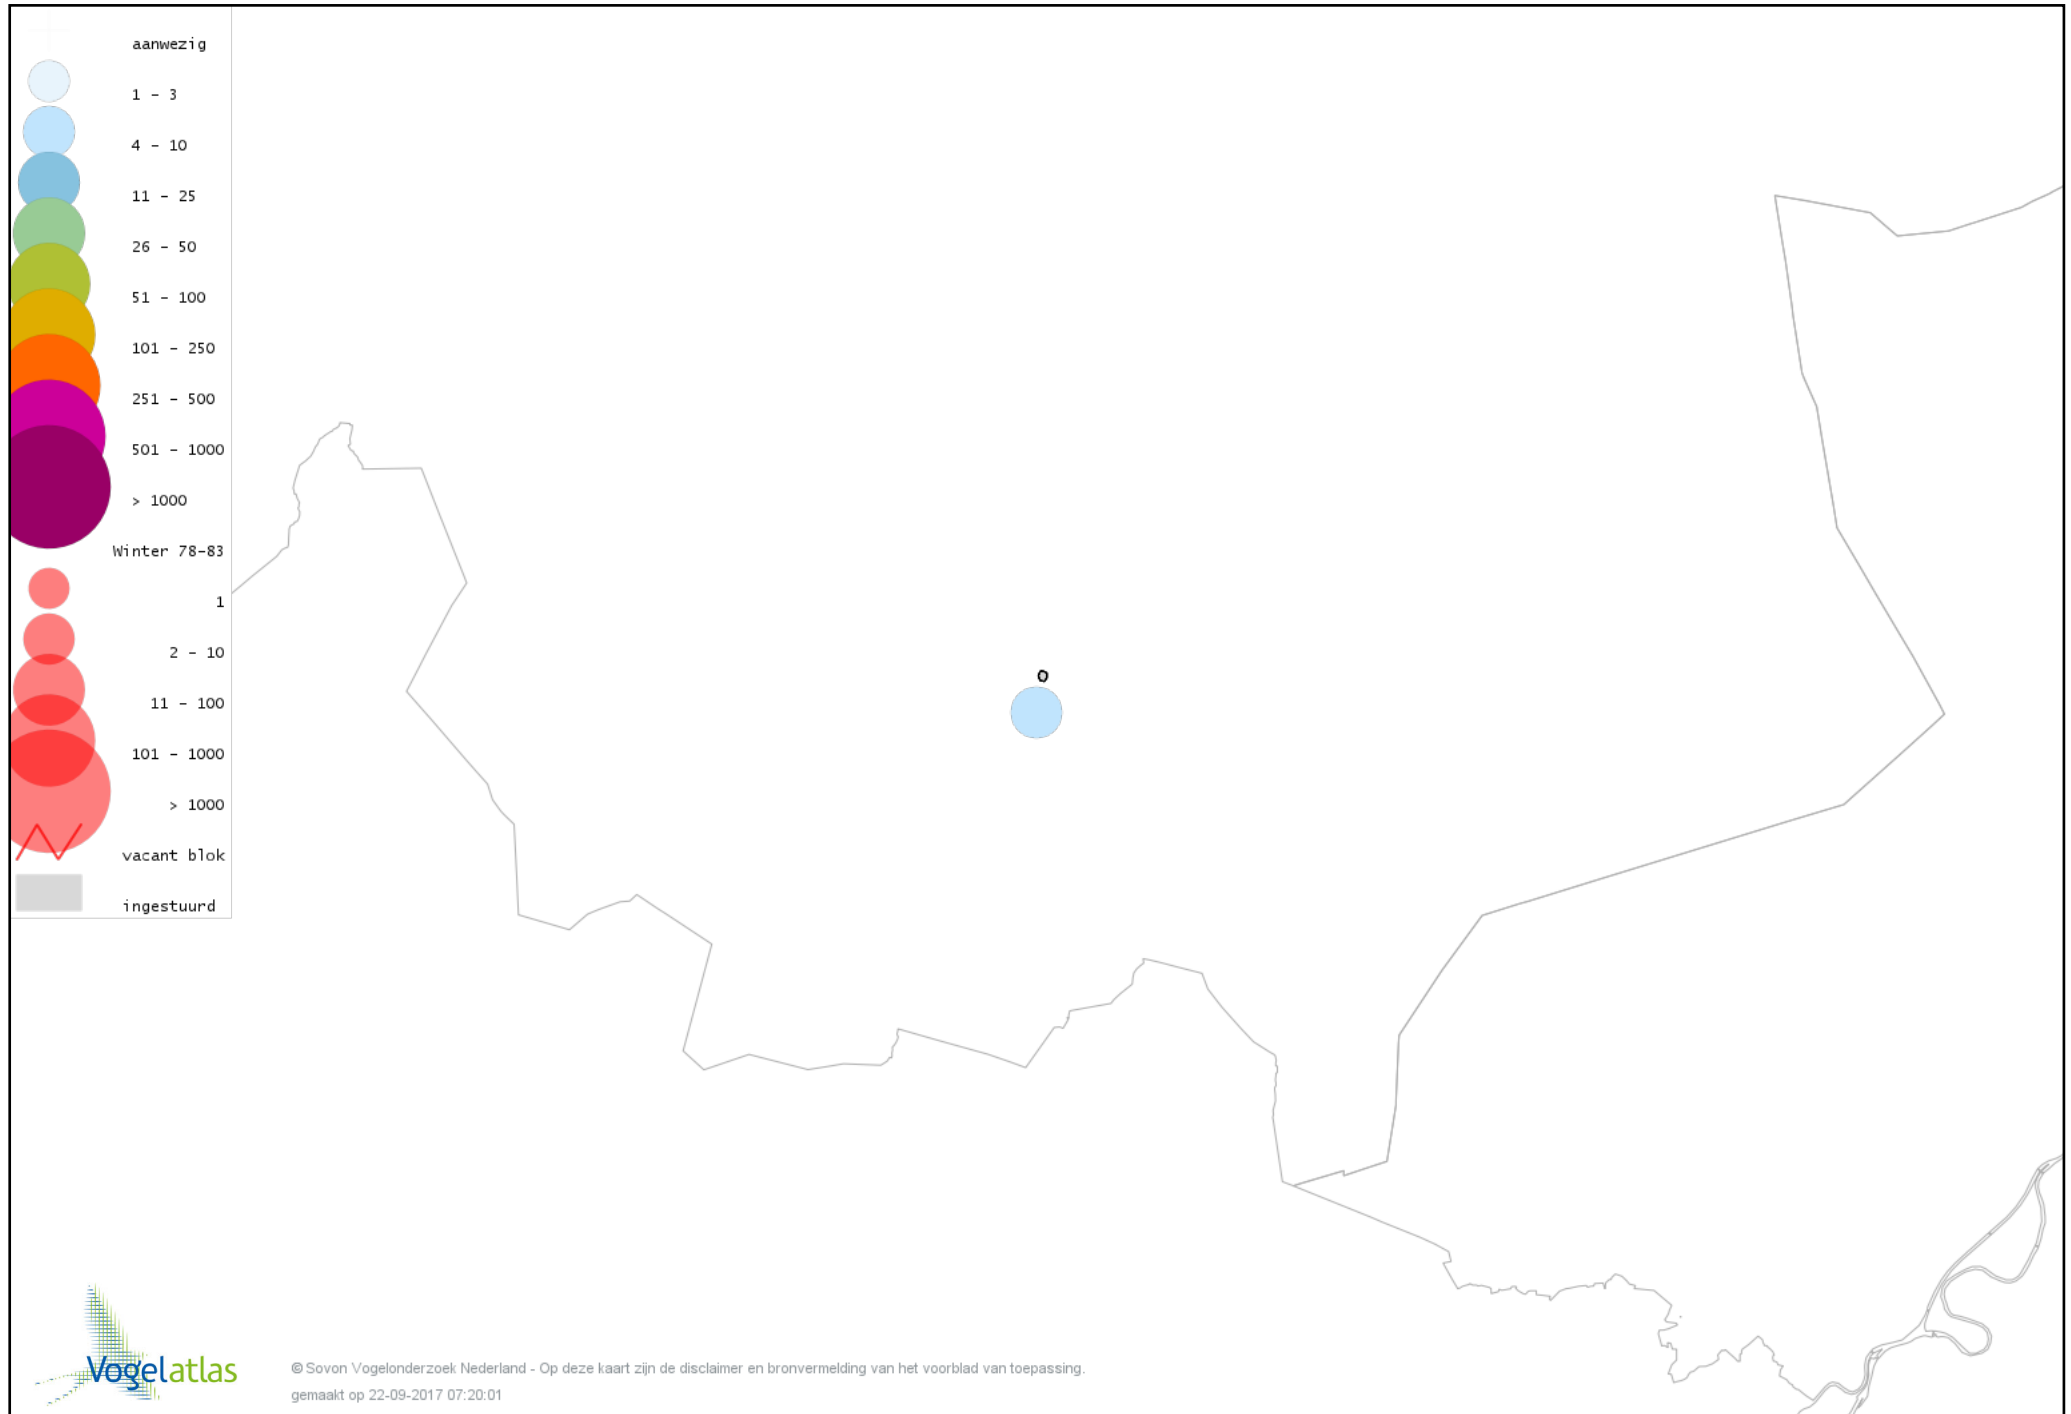

Voorlopige verspreidingskaart Grote Lijster winter