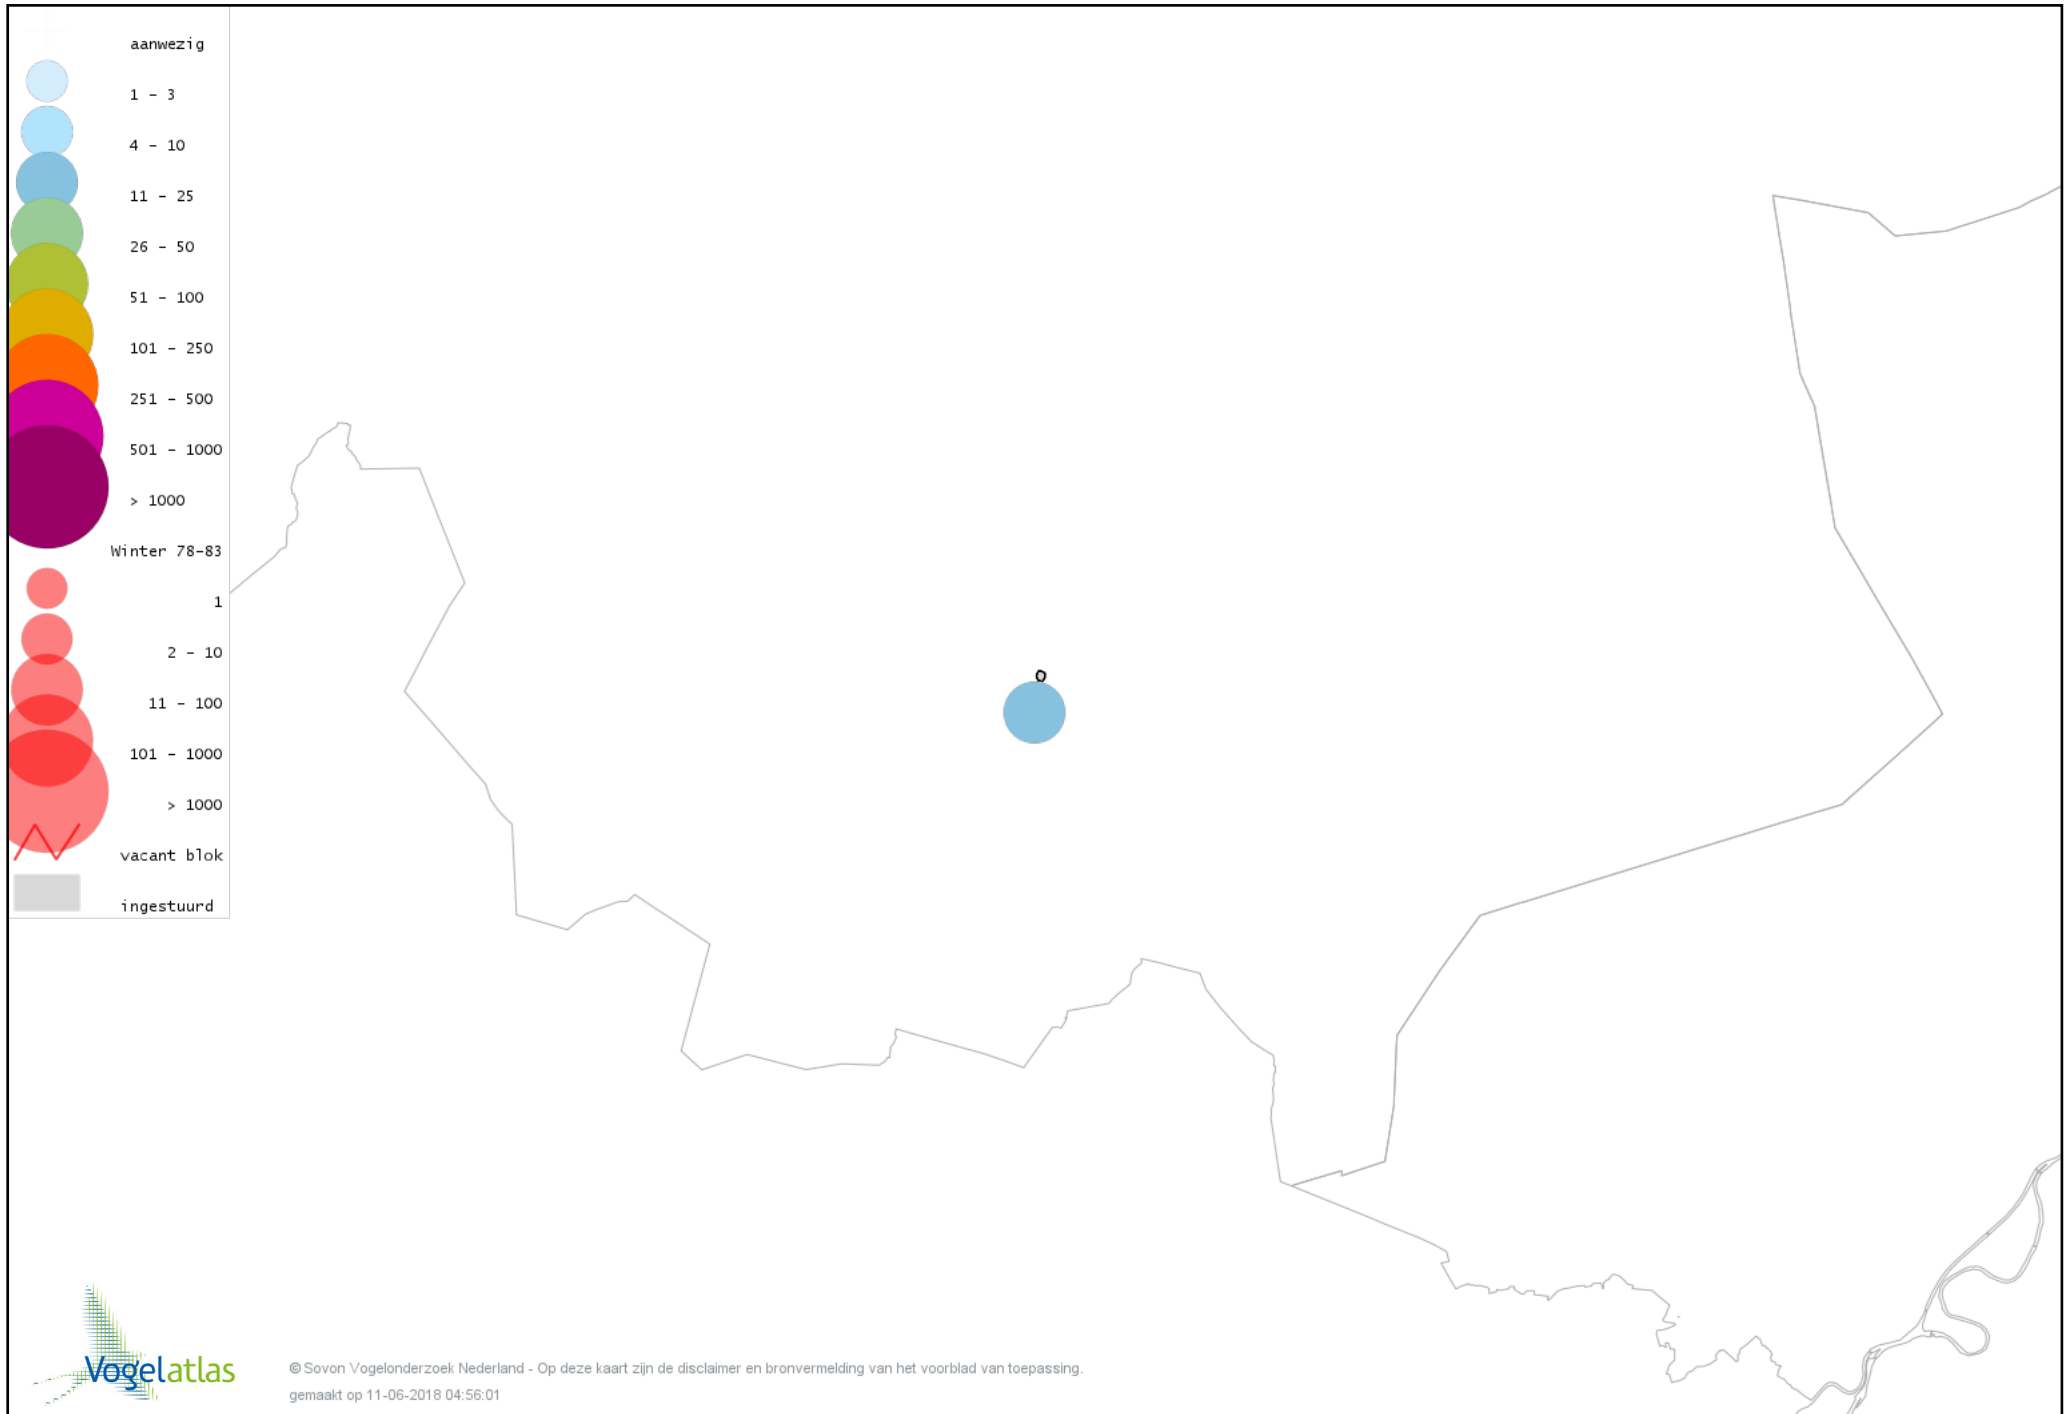

Voorlopige verspreidingskaart Zwarte Roodstaart winter

Voorlopige verspreidingskaart Roodborsttapuit winter

Voorlopige verspreidingskaart Heggenmus winter

Voorlopige verspreidingskaart Huismus winter

Voorlopige verspreidingskaart Ringmus winter

Voorlopige verspreidingskaart Grote Gele Kwikstaart winter

Voorlopige verspreidingskaart Witte Kwikstaart winter

Voorlopige verspreidingskaart Graspieper winter

Voorlopige verspreidingskaart Waterpieper winter

Voorlopige verspreidingskaart Vink winter

Voorlopige verspreidingskaart Keep winter

Voorlopige verspreidingskaart Groenling winter

Voorlopige verspreidingskaart Putter winter

Voorlopige verspreidingskaart Sijs winter

Voorlopige verspreidingskaart Kleine Barmsijs winter

Voorlopige verspreidingskaart Barmsijs (Grote of Kleine) winter

Voorlopige verspreidingskaart Kruisbek winter

Voorlopige verspreidingskaart Goudvink winter