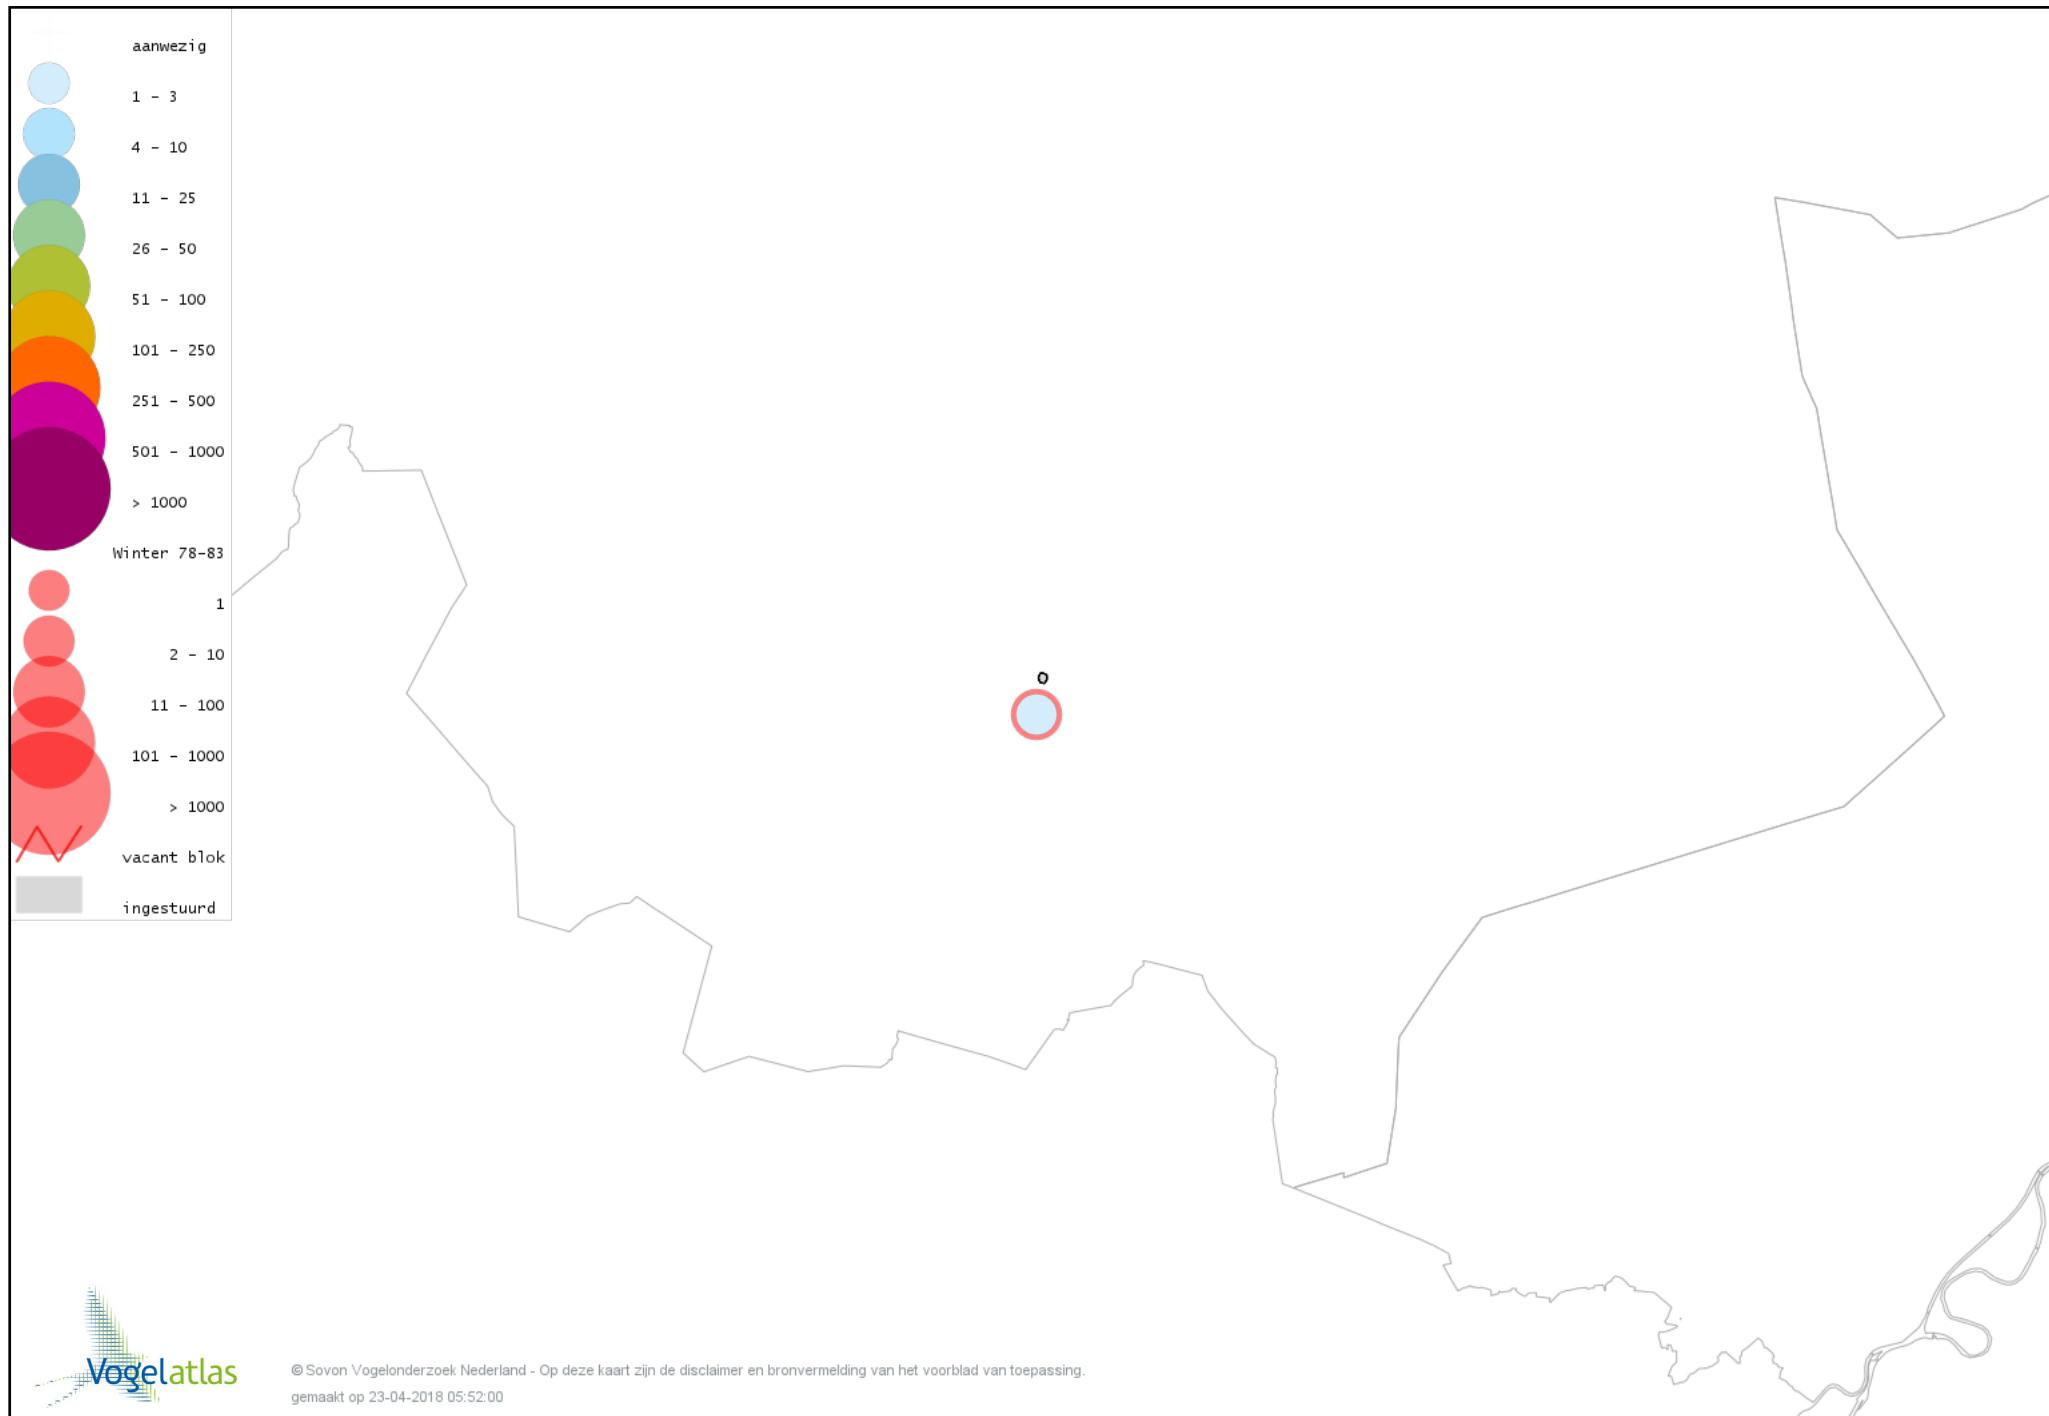

De kleurtint (blauw) is de beste referentie voor de tot nu toe waargenomen aantalsklasse.

De stipgrootte is relatief. Vergelijk daarvoor de atlasblok grootte van de legenda met die van het kaartbeeld.

Voorlopige verspreidingskaart Knobbelzwaan winter

Voorlopige verspreidingskaart Kleine Zwaan winter

Voorlopige verspreidingskaart Toendrarietgans winter

Voorlopige verspreidingskaart Grauwe Gans winter

Voorlopige verspreidingskaart Soepgans winter

Voorlopige verspreidingskaart Grote Canadese Gans winter

Voorlopige verspreidingskaart Nijlgans winter

Voorlopige verspreidingskaart Tafeleend winter

Voorlopige verspreidingskaart Kuifeend winter

Voorlopige verspreidingskaart Krakeend winter

Voorlopige verspreidingskaart Smient winter