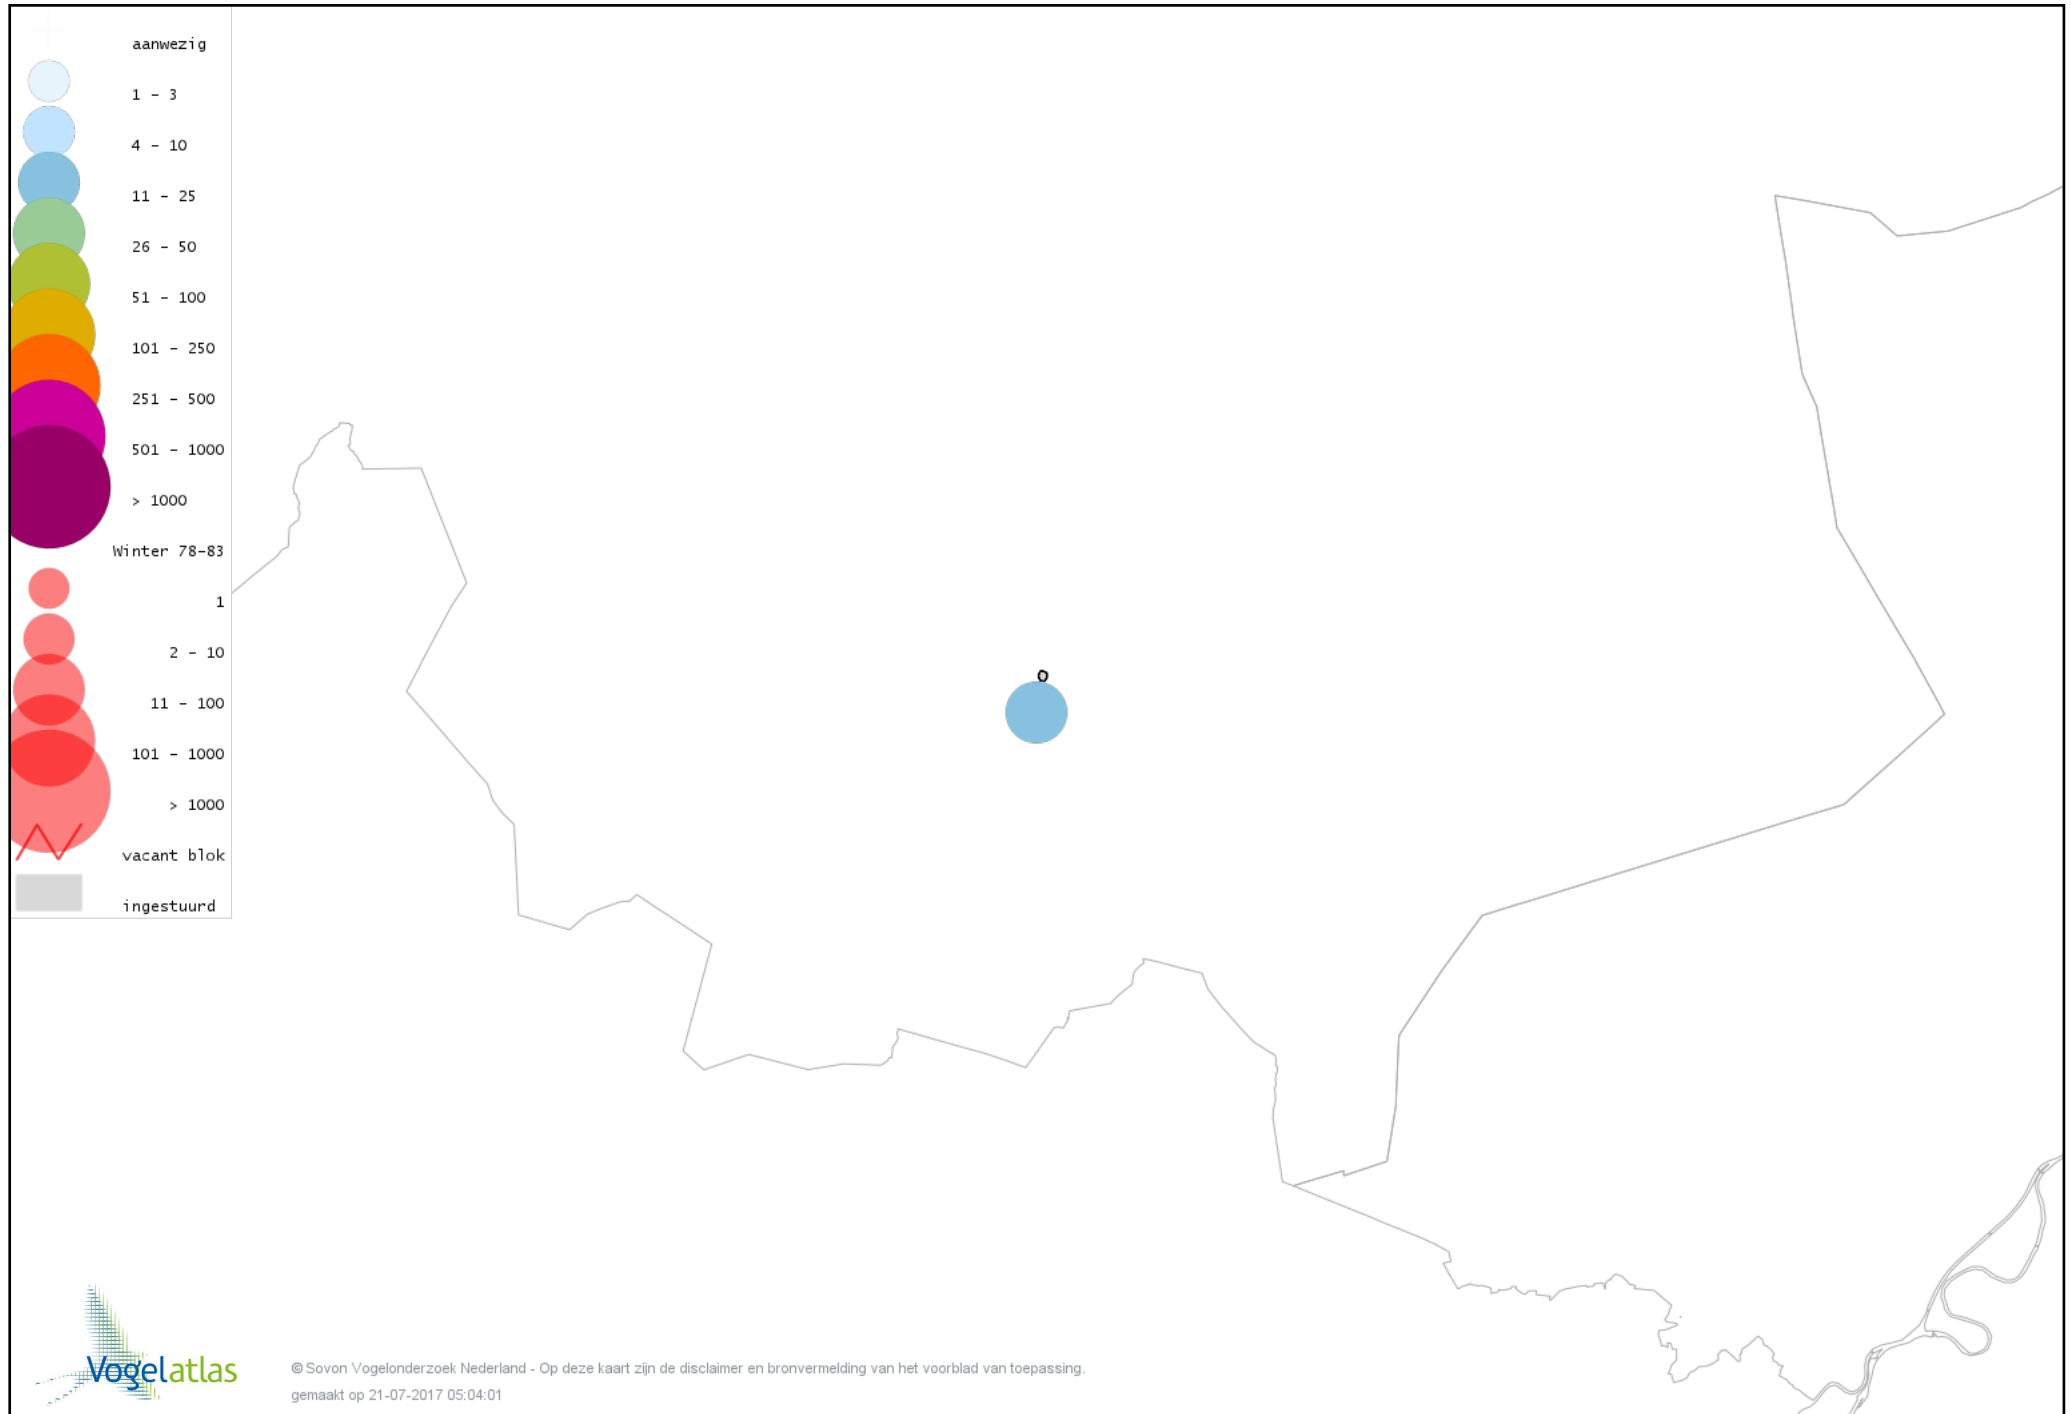

Voorlopige verspreidingskaart Groene Specht winter