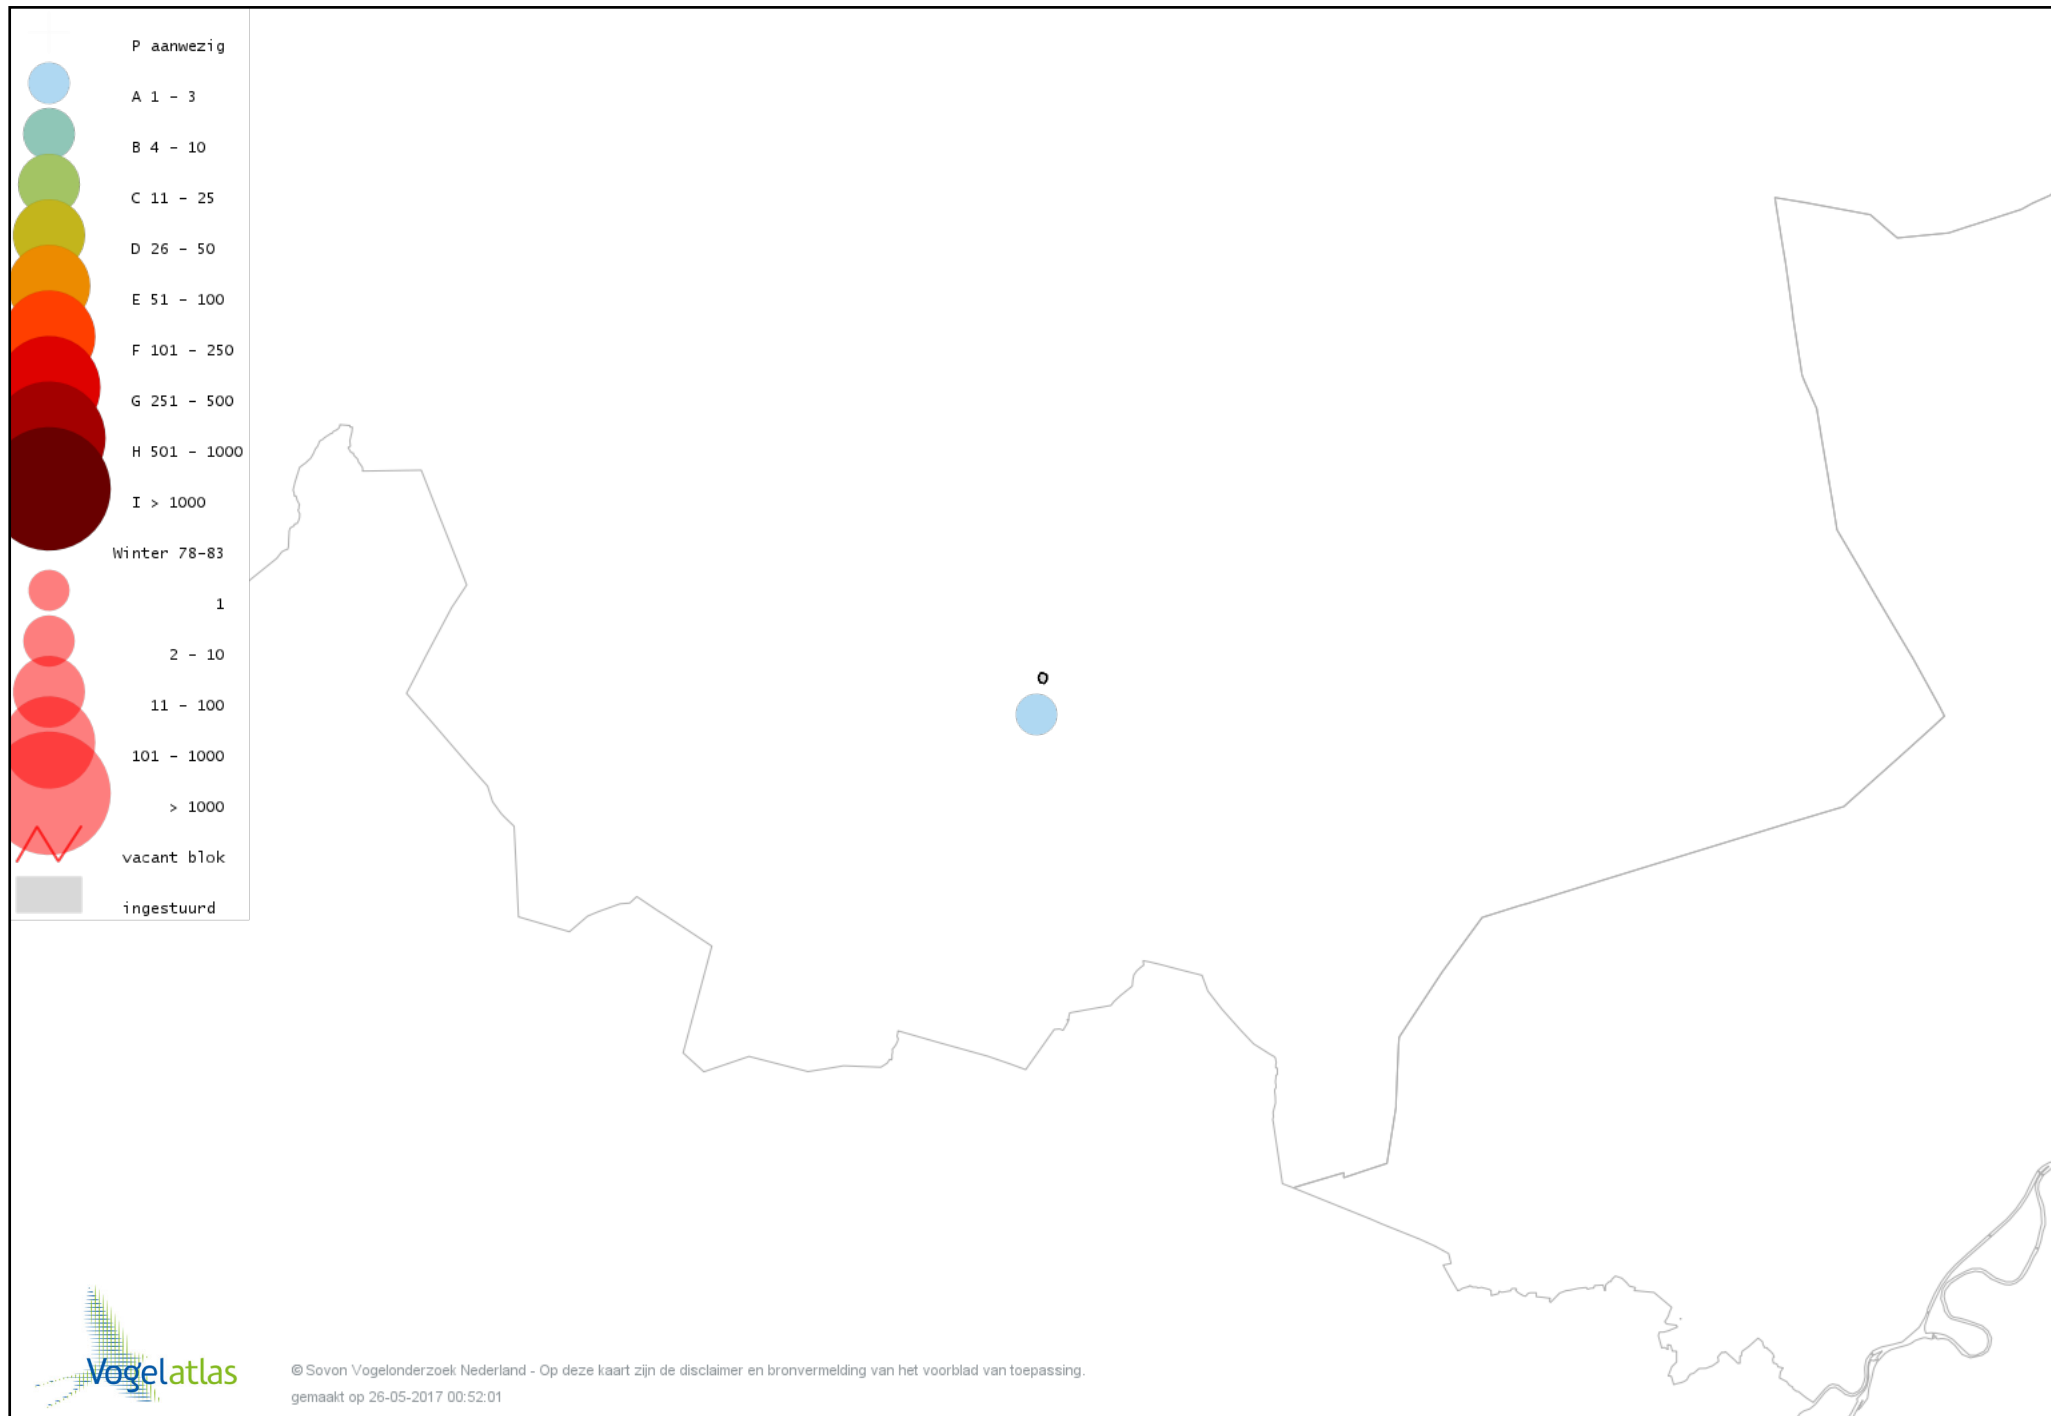

Voorlopige verspreidingskaart Kramsvogel winter

Voorlopige verspreidingskaart Zanglijster winter

Voorlopige verspreidingskaart Koperwiek winter

Voorlopige verspreidingskaart Grote Lijster winter

Voorlopige verspreidingskaart Roodborst winter

Voorlopige verspreidingskaart Zwarte Roodstaart winter

Voorlopige verspreidingskaart Roodborsttapuit winter

Voorlopige verspreidingskaart Heggenmus winter

Voorlopige verspreidingskaart Huismus winter

Voorlopige verspreidingskaart Ringmus winter

Voorlopige verspreidingskaart Grote Gele Kwikstaart winter

Voorlopige verspreidingskaart Witte Kwikstaart winter

Voorlopige verspreidingskaart Graspieper winter

Voorlopige verspreidingskaart Waterpieper winter