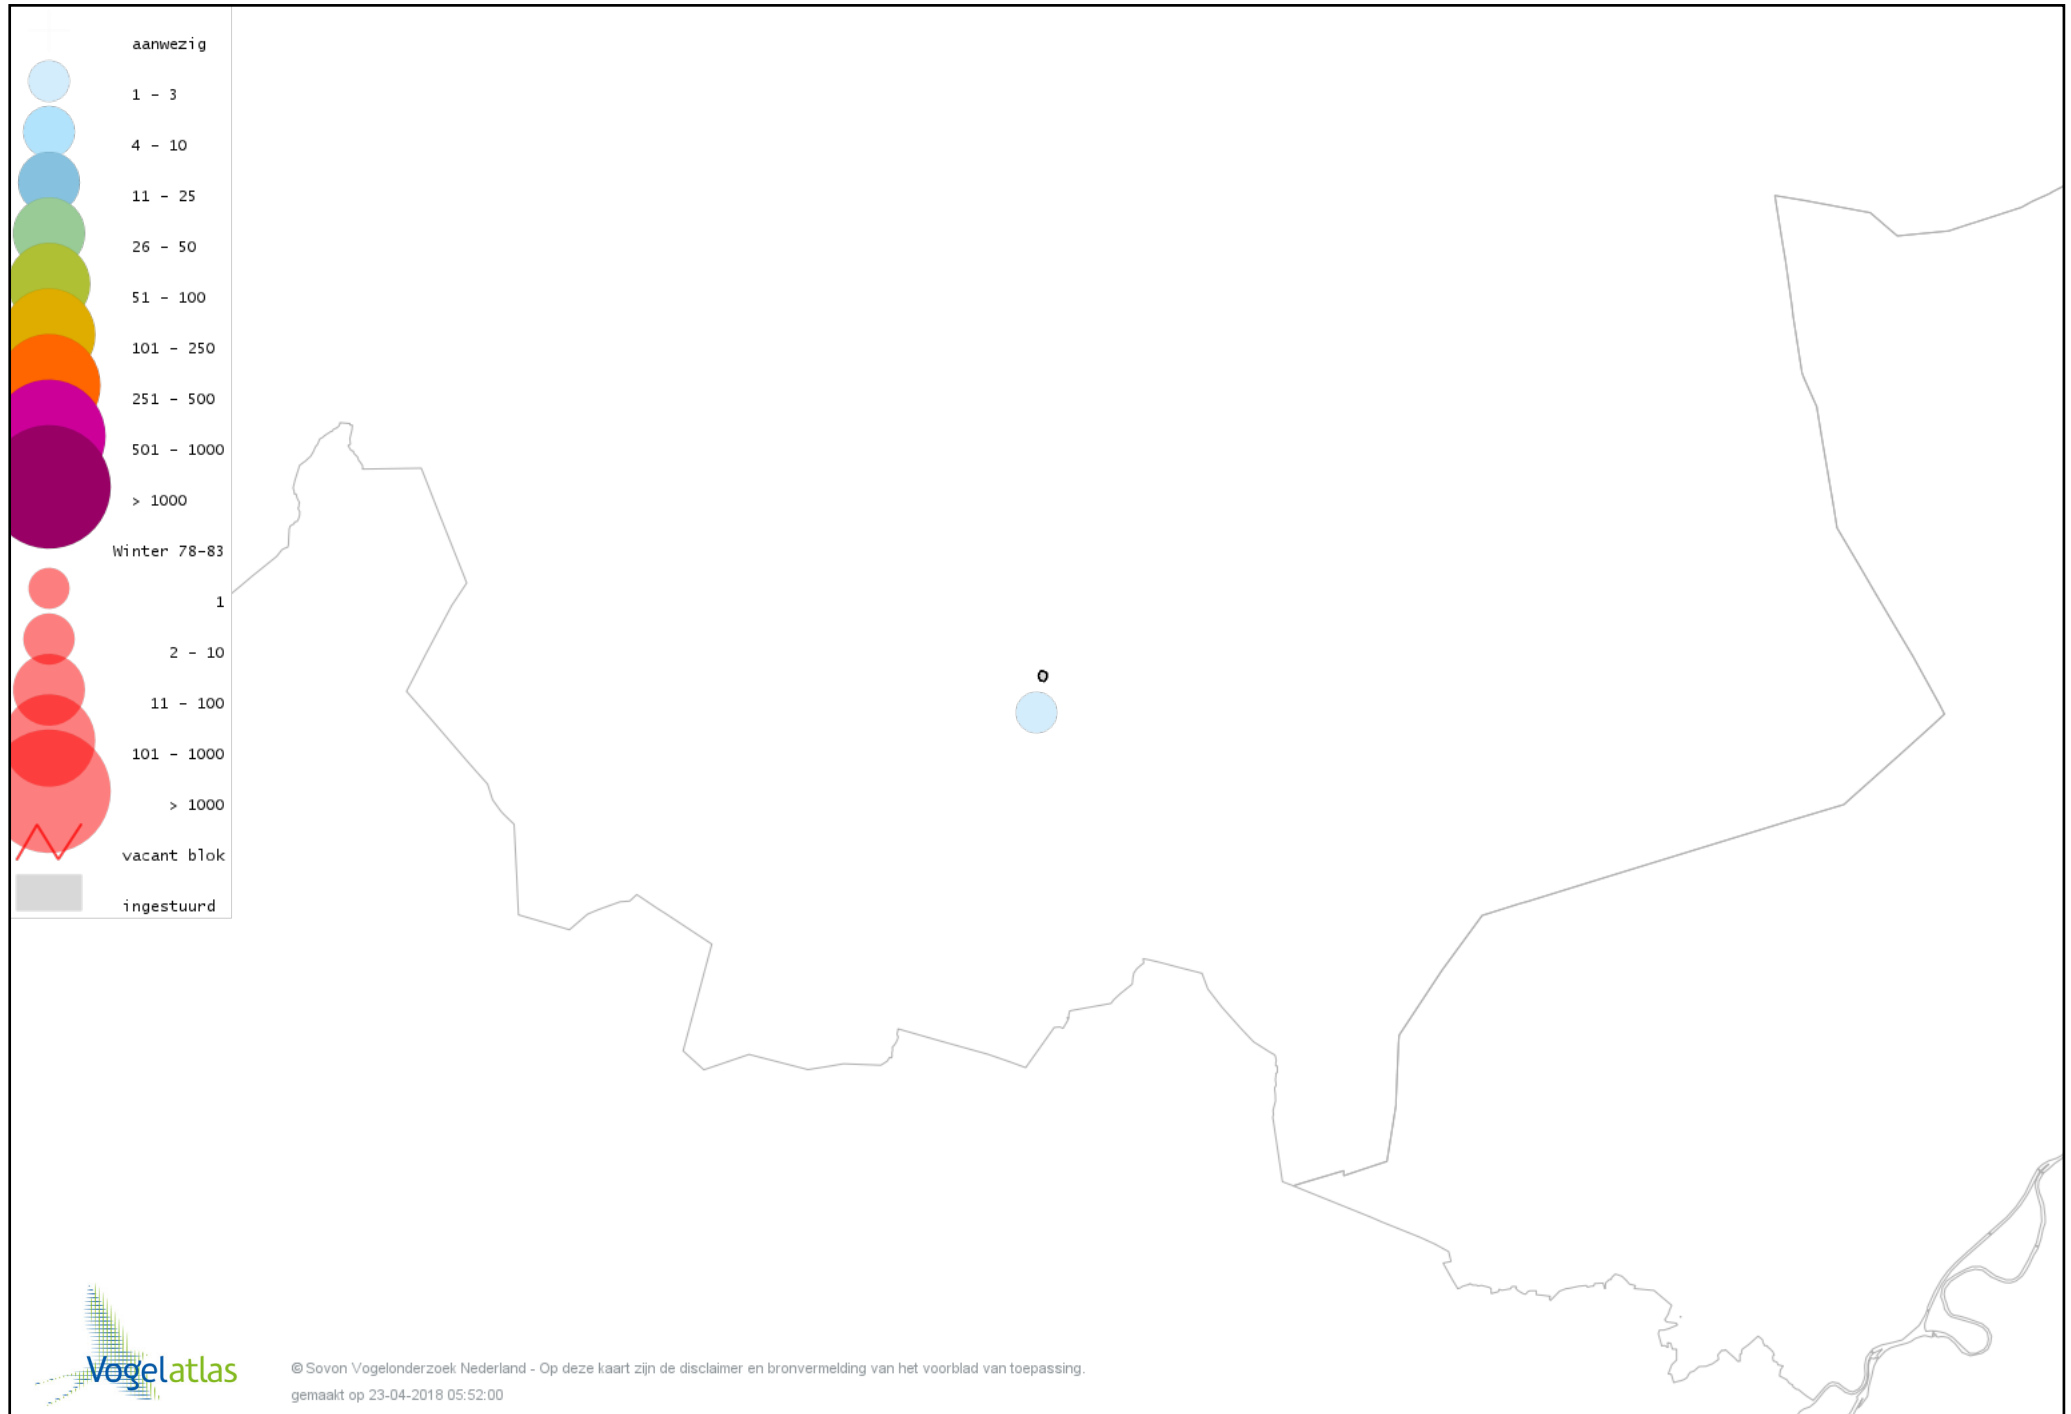

Voorlopige verspreidingskaart Kramsvogel winter

Voorlopige verspreidingskaart Zanglijster winter

Voorlopige verspreidingskaart Koperwiek winter

Voorlopige verspreidingskaart Grote Lijster winter

Voorlopige verspreidingskaart Roodborst winter

Voorlopige verspreidingskaart Zwarte Roodstaart winter

Voorlopige verspreidingskaart Roodborsttapuit winter

Voorlopige verspreidingskaart Heggenmus winter

Voorlopige verspreidingskaart Huismus winter

Voorlopige verspreidingskaart Ringmus winter

Voorlopige verspreidingskaart Grote Gele Kwikstaart winter

Voorlopige verspreidingskaart Witte Kwikstaart winter

Voorlopige verspreidingskaart Graspieper winter

Voorlopige verspreidingskaart Waterpieper winter