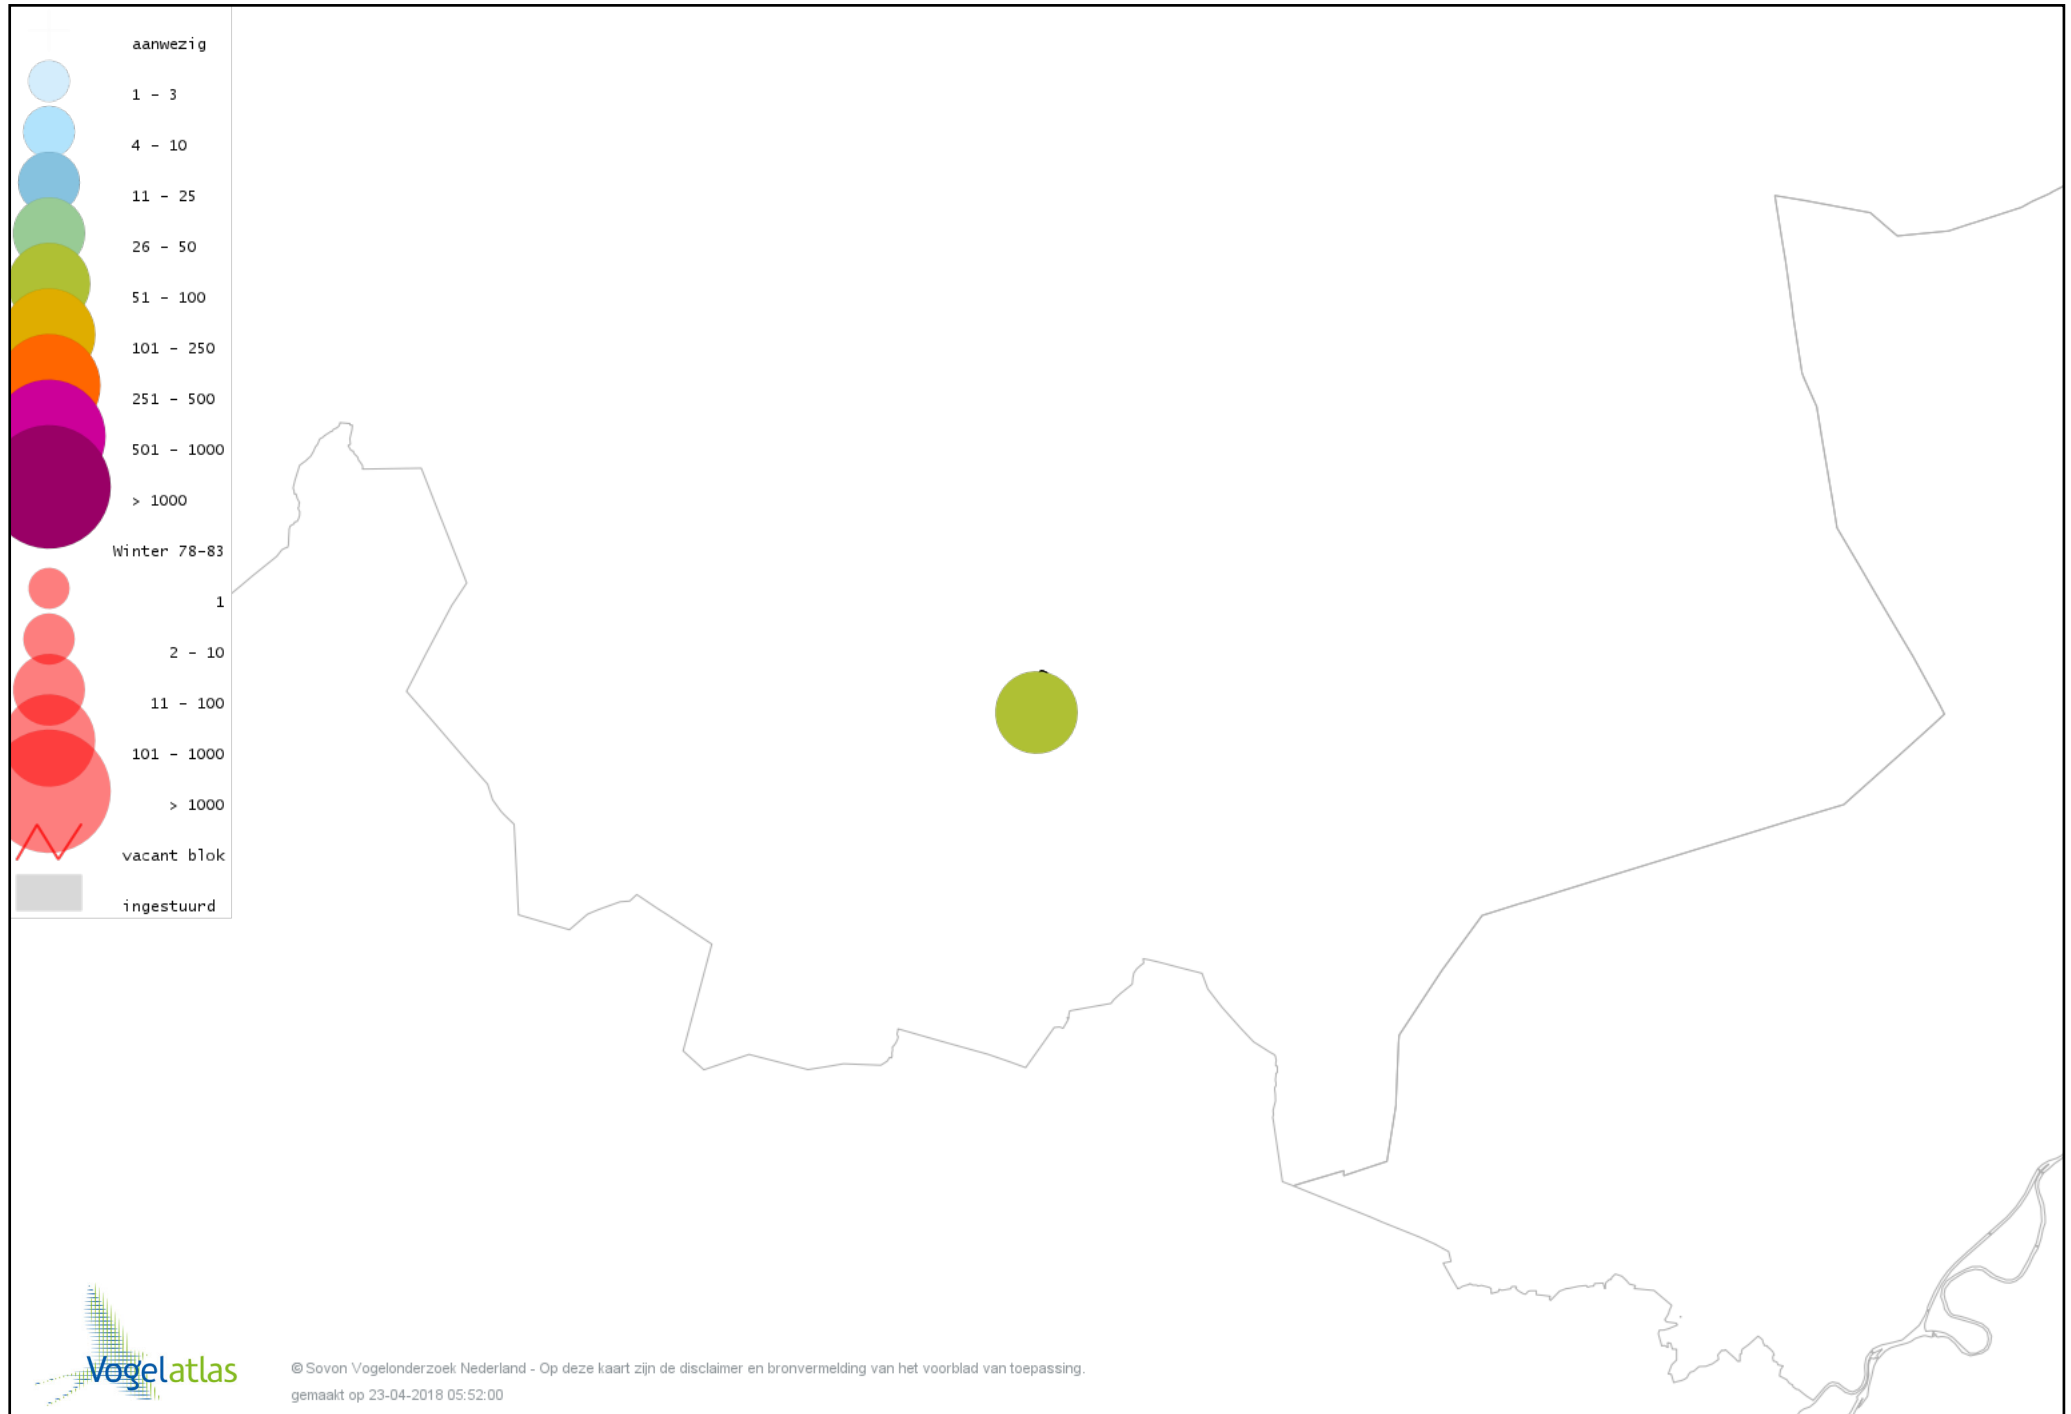

Voorlopige verspreidingskaart Zwarte Mees winter

Voorlopige verspreidingskaart Matkop winter

Voorlopige verspreidingskaart Boomleeuwerik winter

Voorlopige verspreidingskaart Veldleeuwerik winter

Voorlopige verspreidingskaart Staartmees winter

Voorlopige verspreidingskaart Boomklever winter

Voorlopige verspreidingskaart Boomkruiper winter

Voorlopige verspreidingskaart Winterkoning winter

Voorlopige verspreidingskaart Spreeuw winter

Voorlopige verspreidingskaart Merel winter