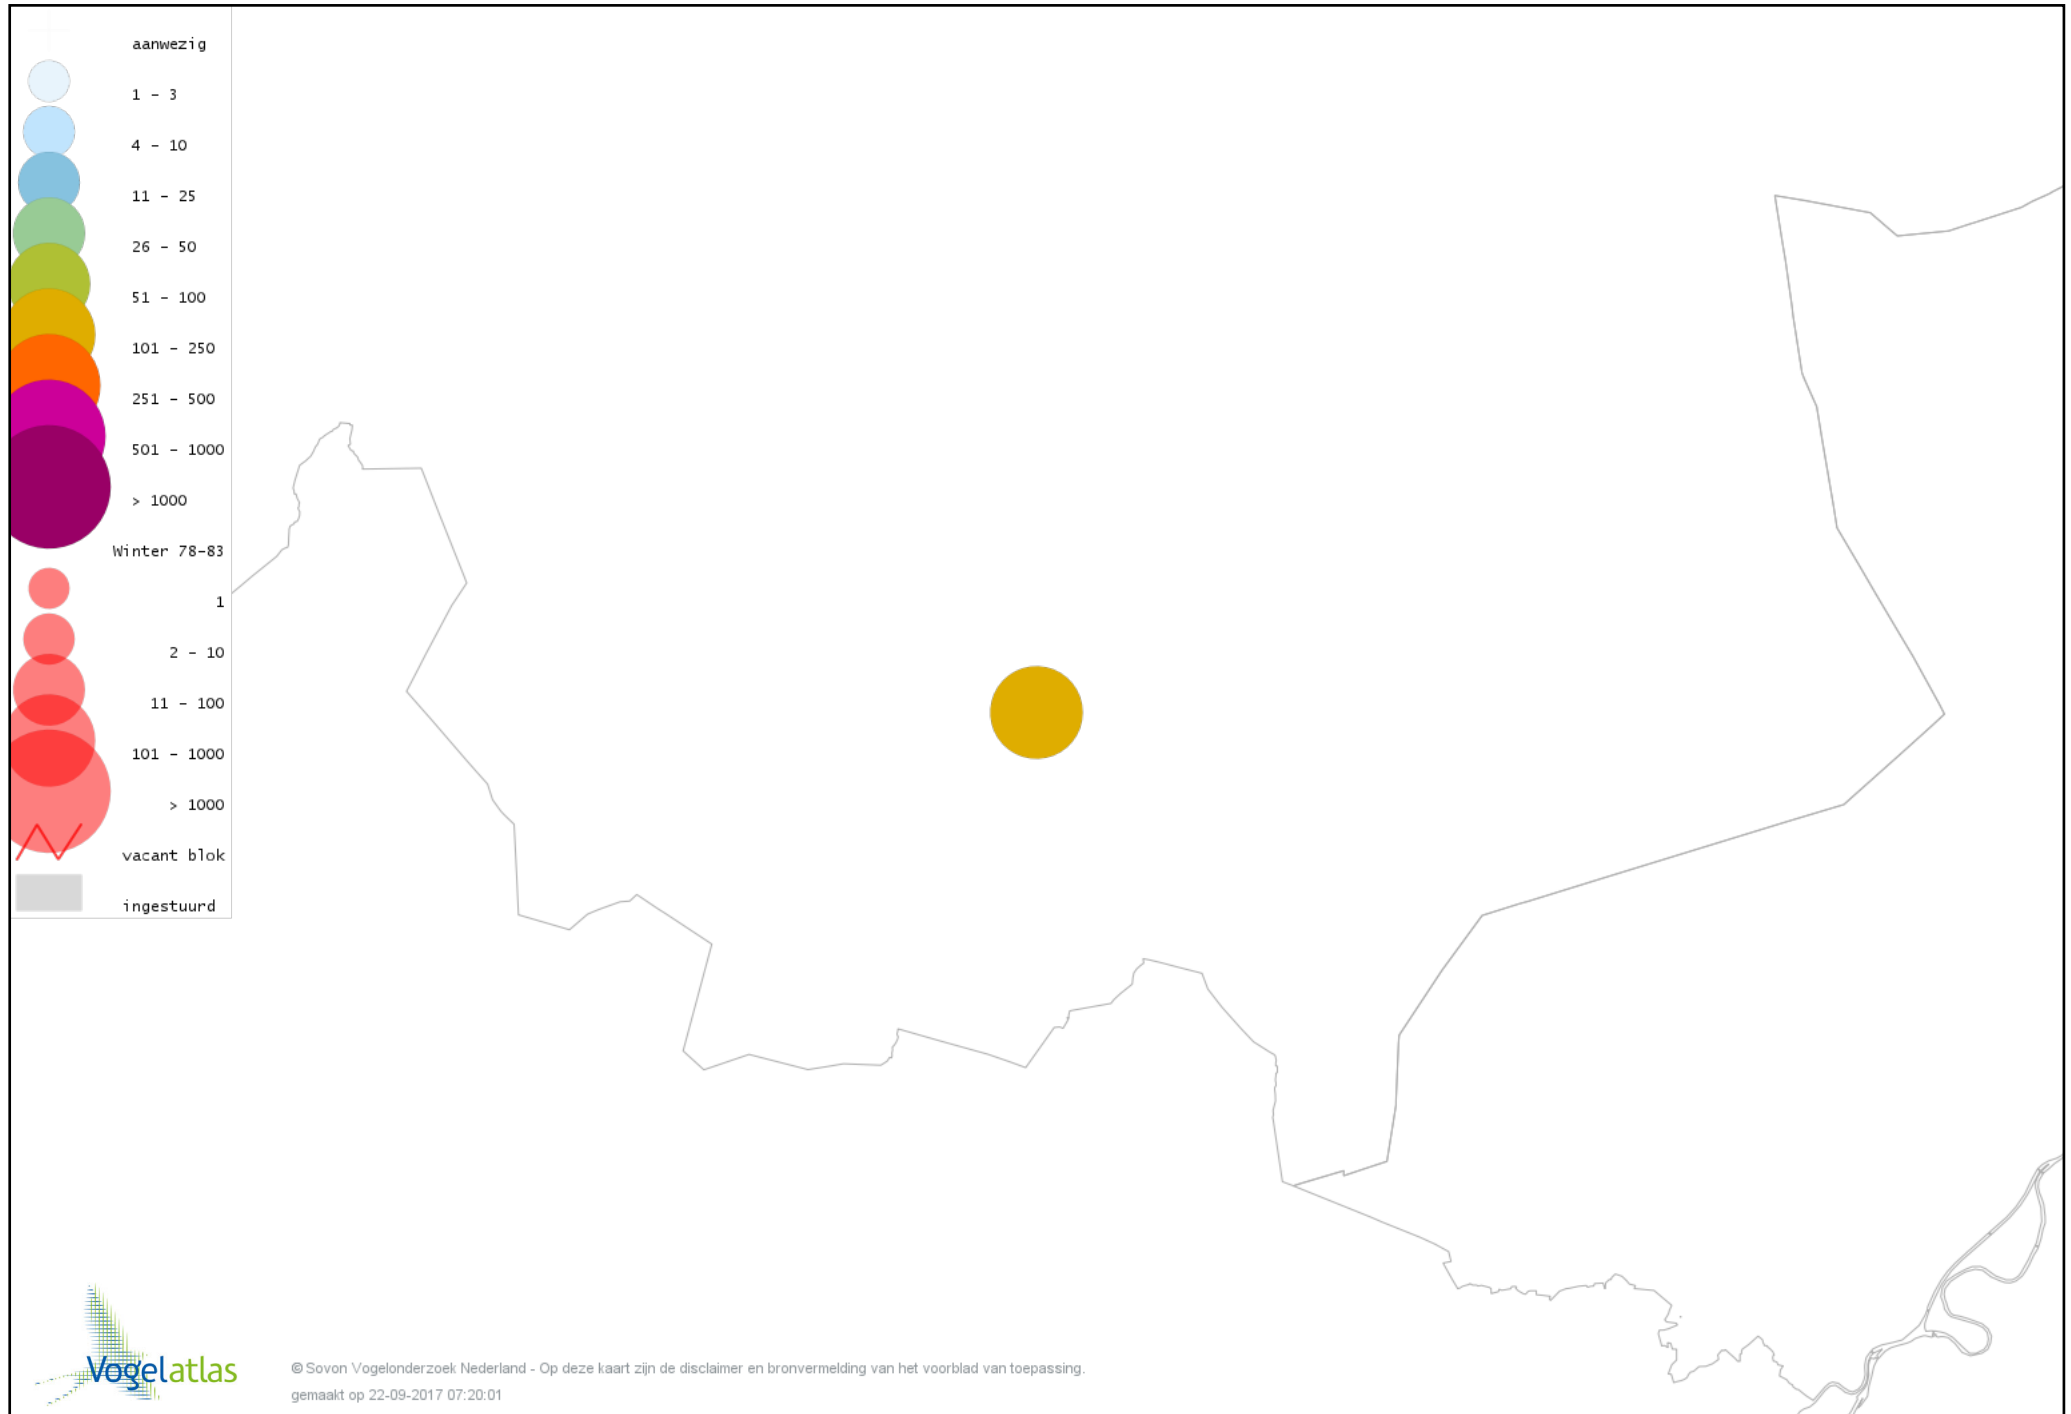

Voorlopige verspreidingskaart Turkse Tortel winter