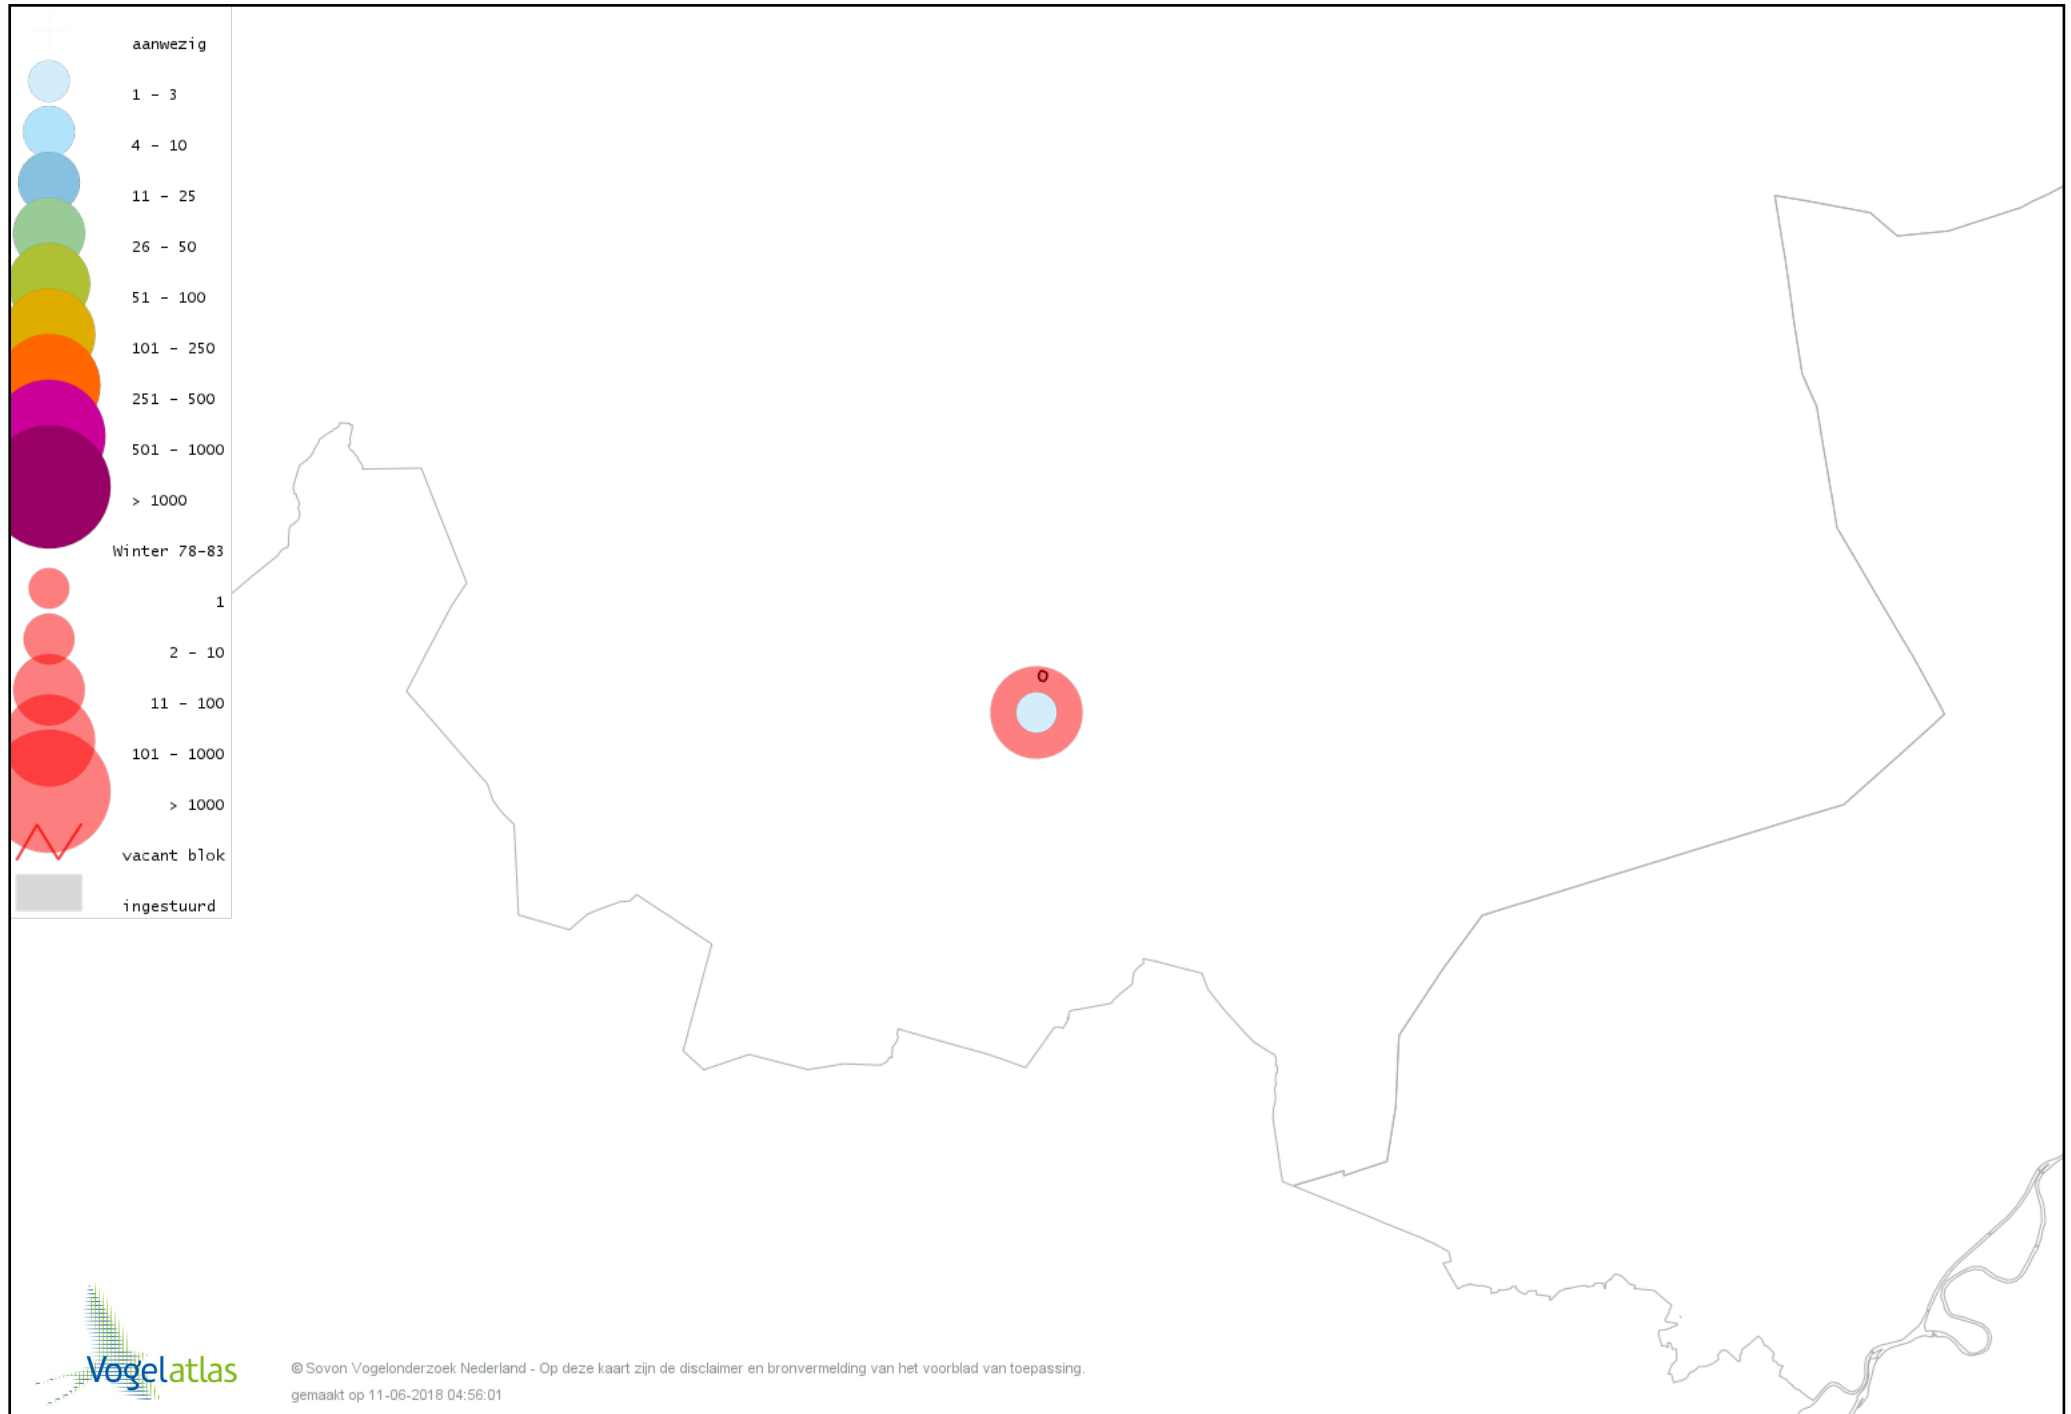

De kleurtint (blauw) is de beste referentie voor de tot nu toe waargenomen aantalsklasse.

De stipgrootte is relatief. Vergelijk daarvoor de atlasblok grootte van de legenda met die van het kaartbeeld.

Voorlopige verspreidingskaart Knobbelzwaan winter

Voorlopige verspreidingskaart Kleine Zwaan winter

Voorlopige verspreidingskaart Toendrarietgans winter

Voorlopige verspreidingskaart Grauwe Gans winter

Voorlopige verspreidingskaart Soepgans winter

Voorlopige verspreidingskaart Grote Canadese Gans winter

Voorlopige verspreidingskaart Nijlgans winter

Voorlopige verspreidingskaart Tafeleend winter

Voorlopige verspreidingskaart Kuifeend winter

Voorlopige verspreidingskaart Krakeend winter

Voorlopige verspreidingskaart Smient winter