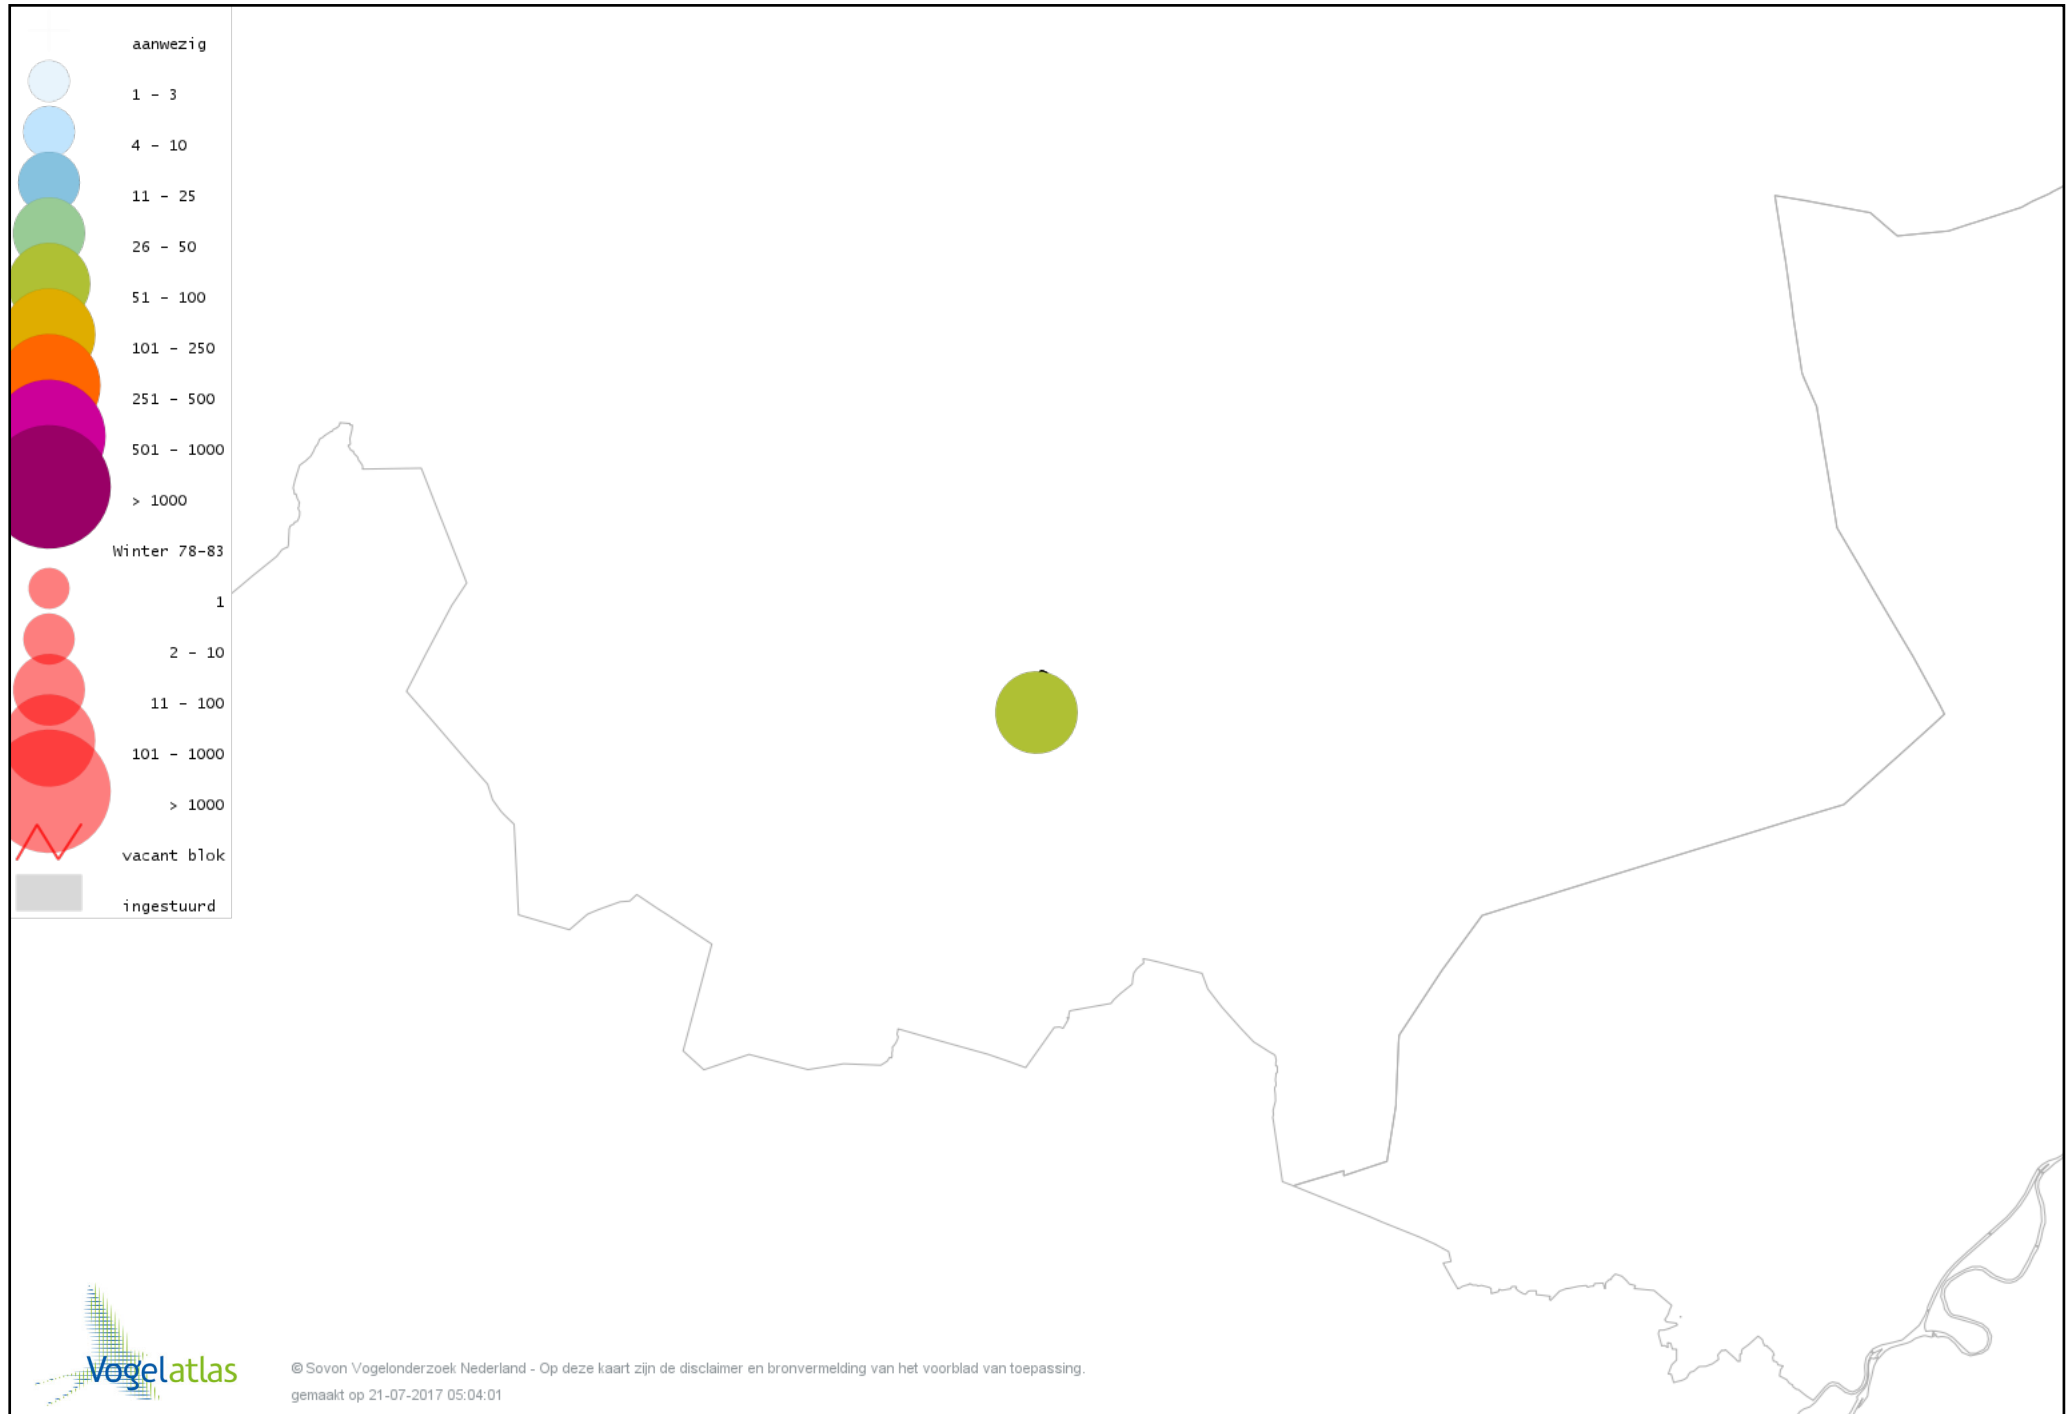

Voorlopige verspreidingskaart Zwarte Mees winter

Voorlopige verspreidingskaart Matkop winter

Voorlopige verspreidingskaart Boomleeuwerik winter

Voorlopige verspreidingskaart Veldleeuwerik winter

Voorlopige verspreidingskaart Staartmees winter

Voorlopige verspreidingskaart Boomklever winter

Voorlopige verspreidingskaart Boomkruiper winter

Voorlopige verspreidingskaart Winterkoning winter

Voorlopige verspreidingskaart Spreeuw winter

Voorlopige verspreidingskaart Merel winter