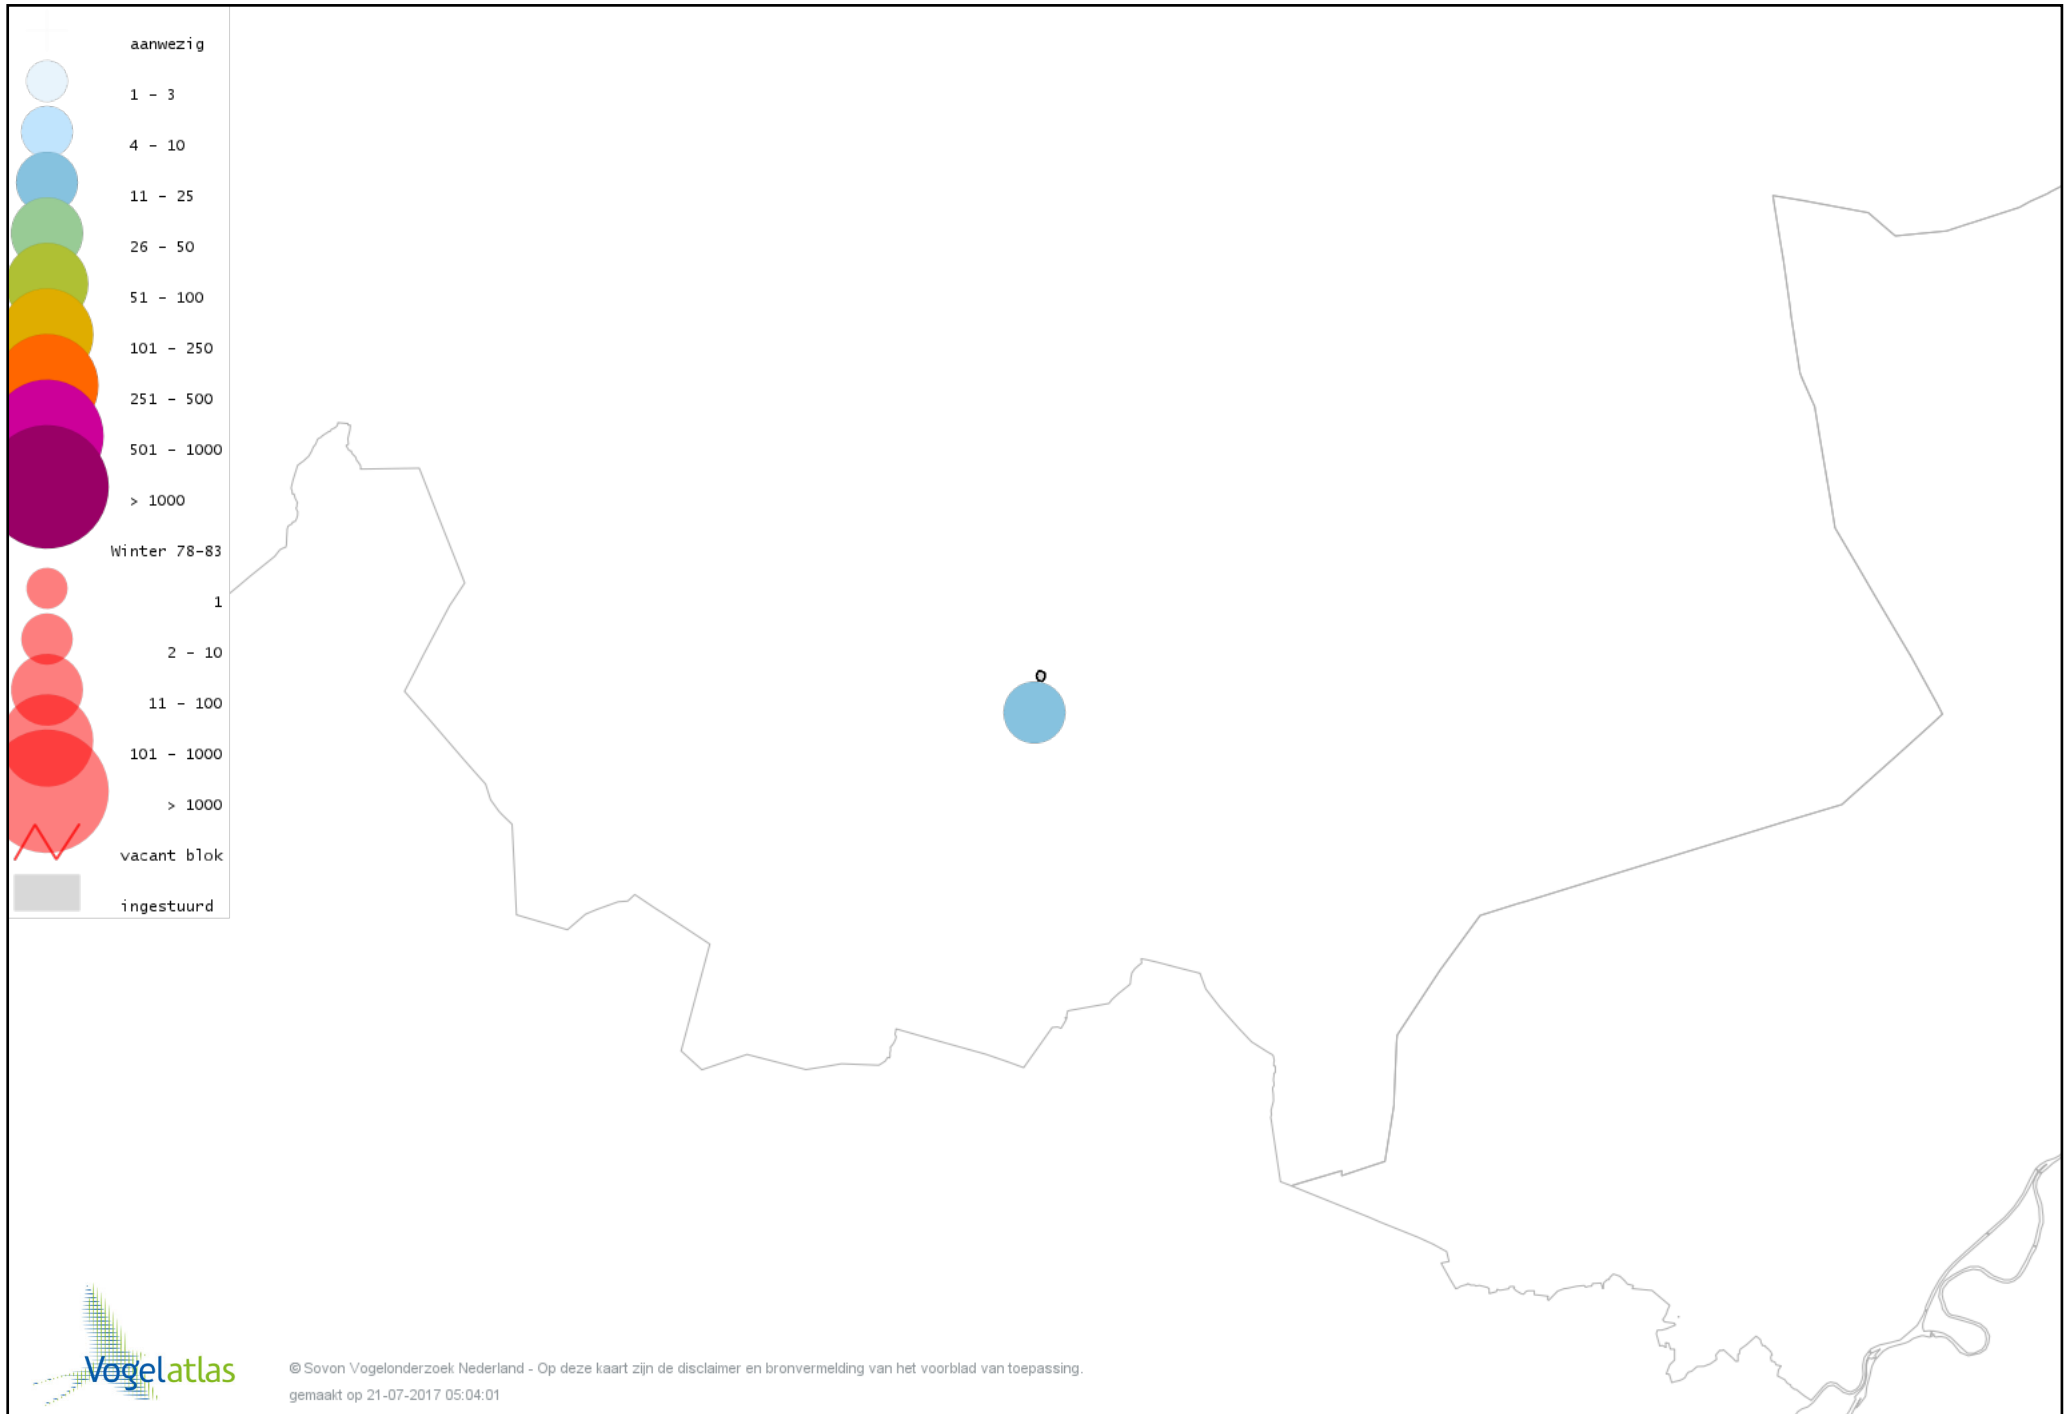

Voorlopige verspreidingskaart Ekster winter

Voorlopige verspreidingskaart Gaai winter

Voorlopige verspreidingskaart Kauw winter

Voorlopige verspreidingskaart Roek winter

Voorlopige verspreidingskaart Zwarte Kraai winter

Voorlopige verspreidingskaart Goudhaan winter

Voorlopige verspreidingskaart Vuurgoudhaan winter

Voorlopige verspreidingskaart Pimpelmees winter

Voorlopige verspreidingskaart Koolmees winter

Voorlopige verspreidingskaart Kuifmees winter