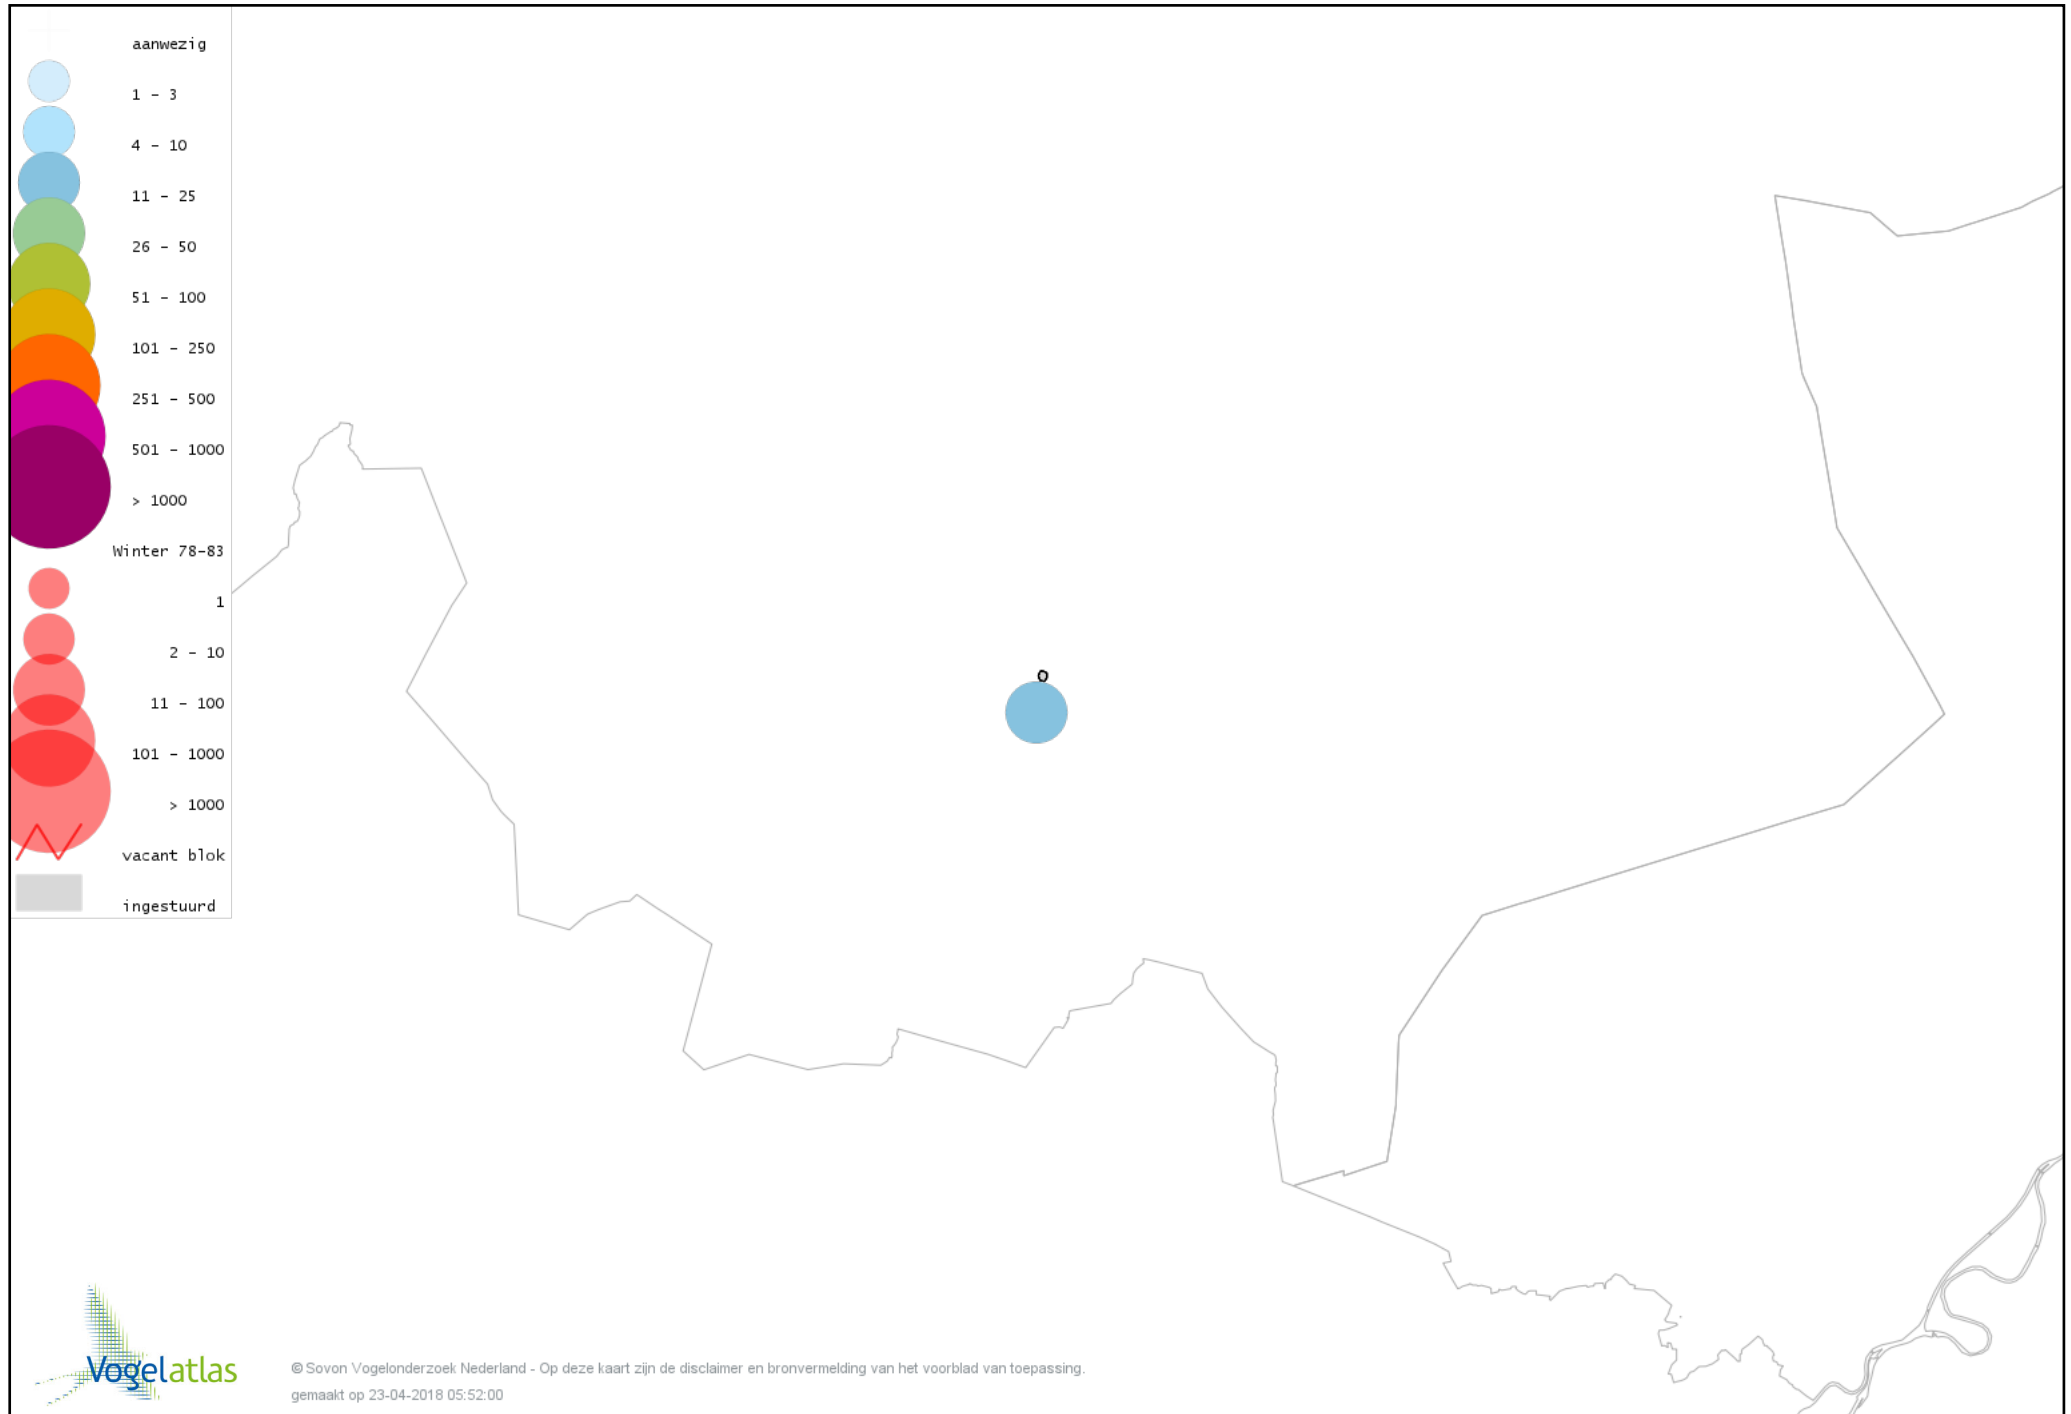

Voorlopige verspreidingskaart Boomklever winter

Voorlopige verspreidingskaart Boomkruiper winter

Voorlopige verspreidingskaart Winterkoning winter

Voorlopige verspreidingskaart Spreeuw winter

Voorlopige verspreidingskaart Merel winter

Voorlopige verspreidingskaart Kramsvogel winter

Voorlopige verspreidingskaart Zanglijster winter

Voorlopige verspreidingskaart Koperwiek winter

Voorlopige verspreidingskaart Grote Lijster winter

Voorlopige verspreidingskaart Roodborst winter