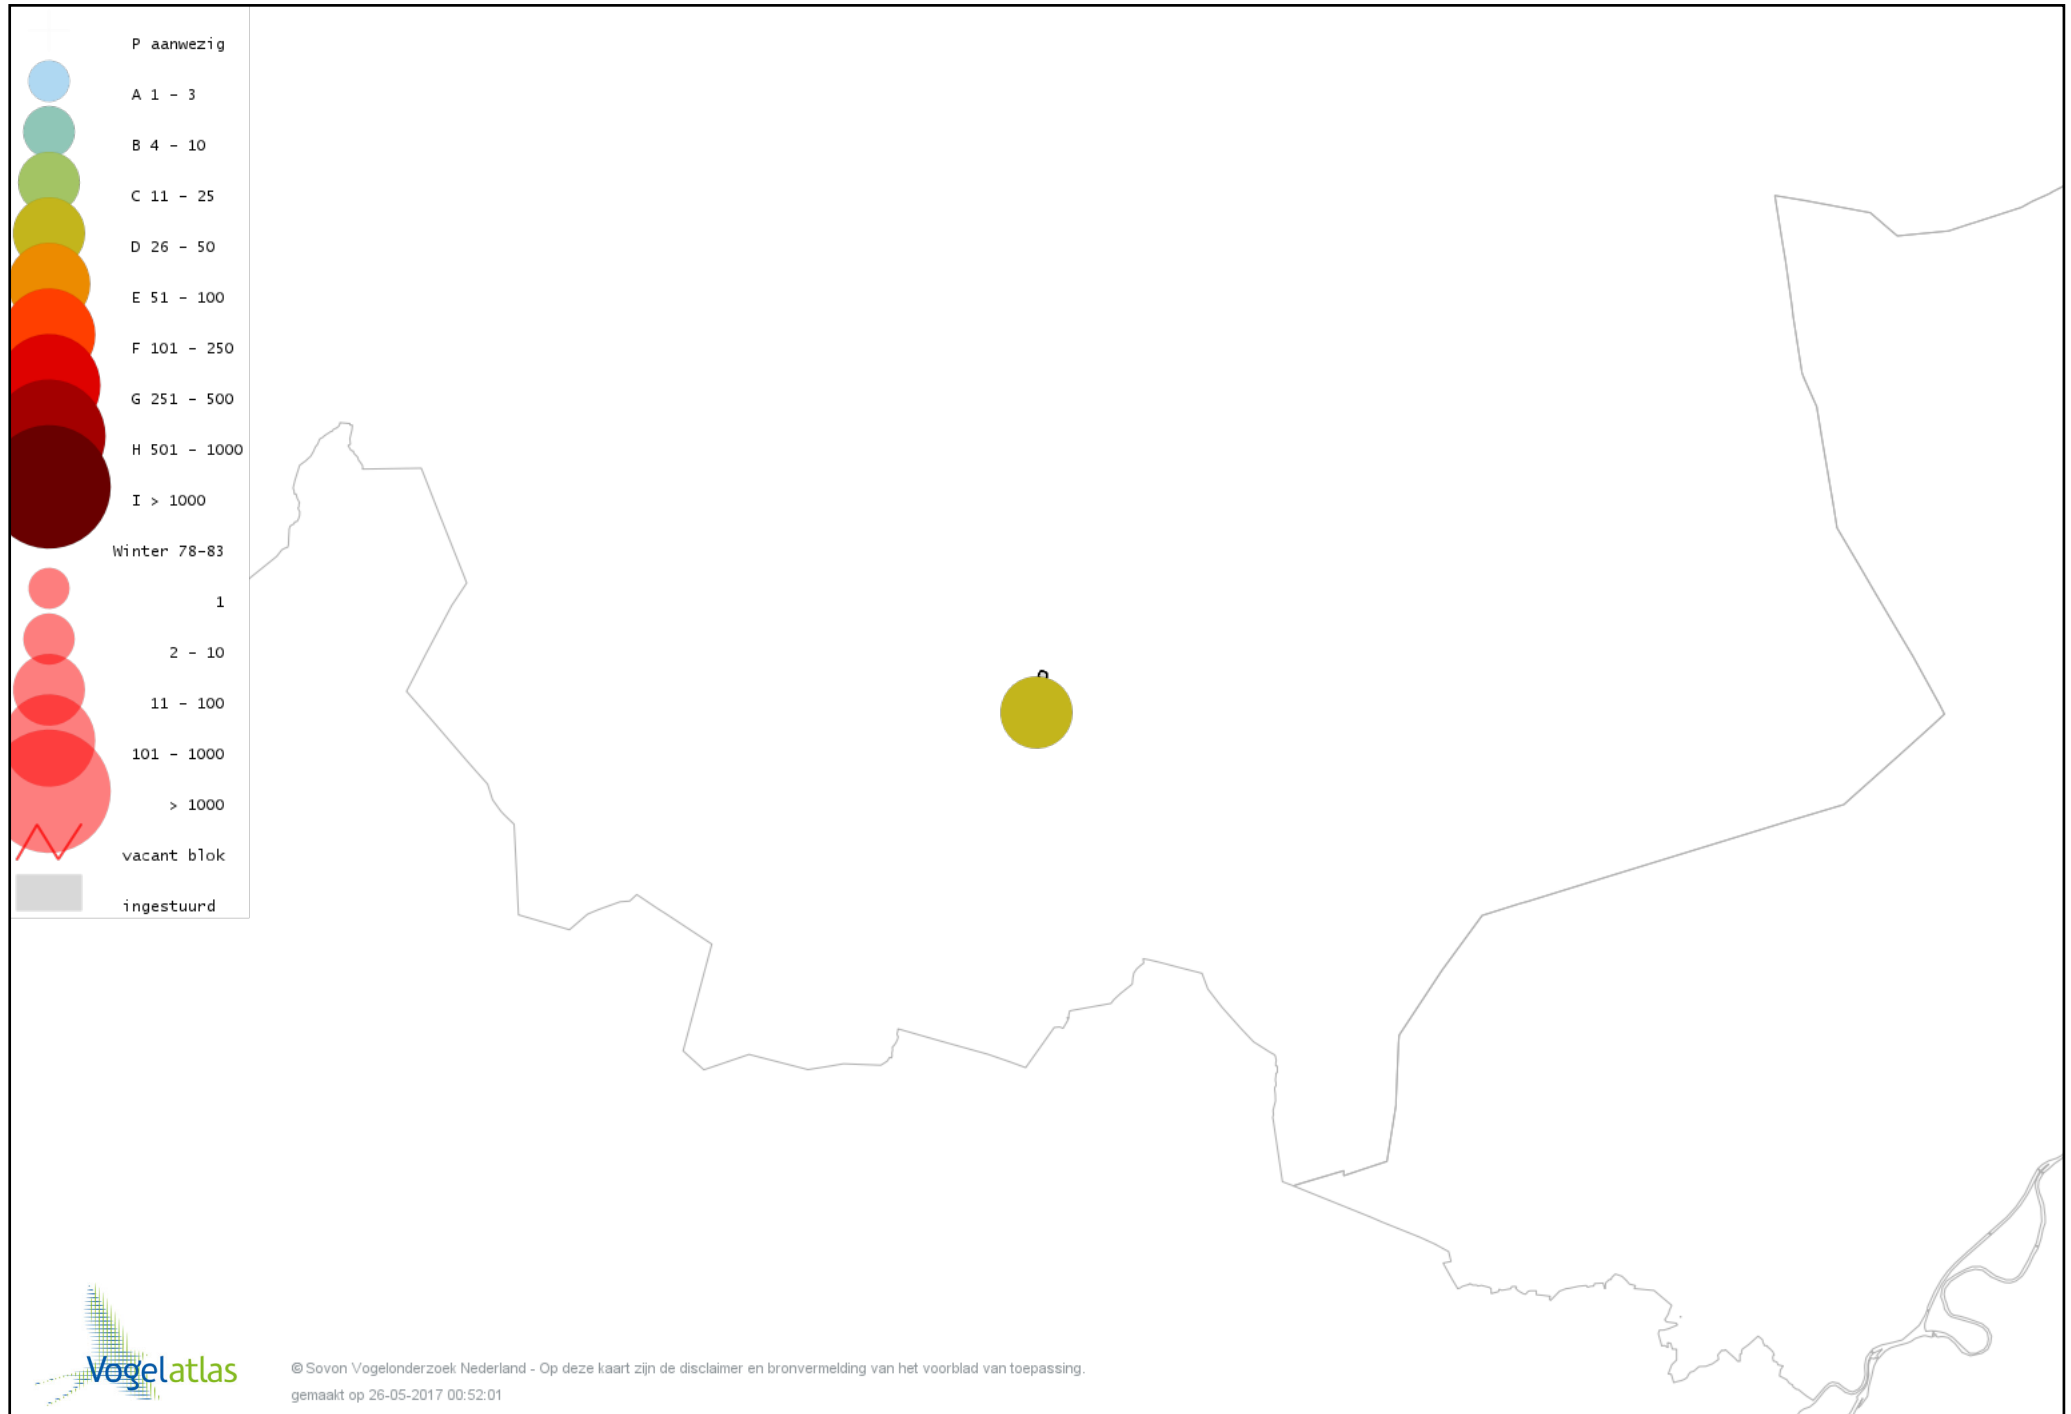

Voorlopige verspreidingskaart Zwarte Mees winter

Voorlopige verspreidingskaart Matkop winter

Voorlopige verspreidingskaart Boomleeuwerik winter

Voorlopige verspreidingskaart Veldleeuwerik winter

Voorlopige verspreidingskaart Staartmees winter

Voorlopige verspreidingskaart Boomklever winter

Voorlopige verspreidingskaart Boomkruiper winter

Voorlopige verspreidingskaart Winterkoning winter

Voorlopige verspreidingskaart Spreeuw winter

Voorlopige verspreidingskaart Merel winter