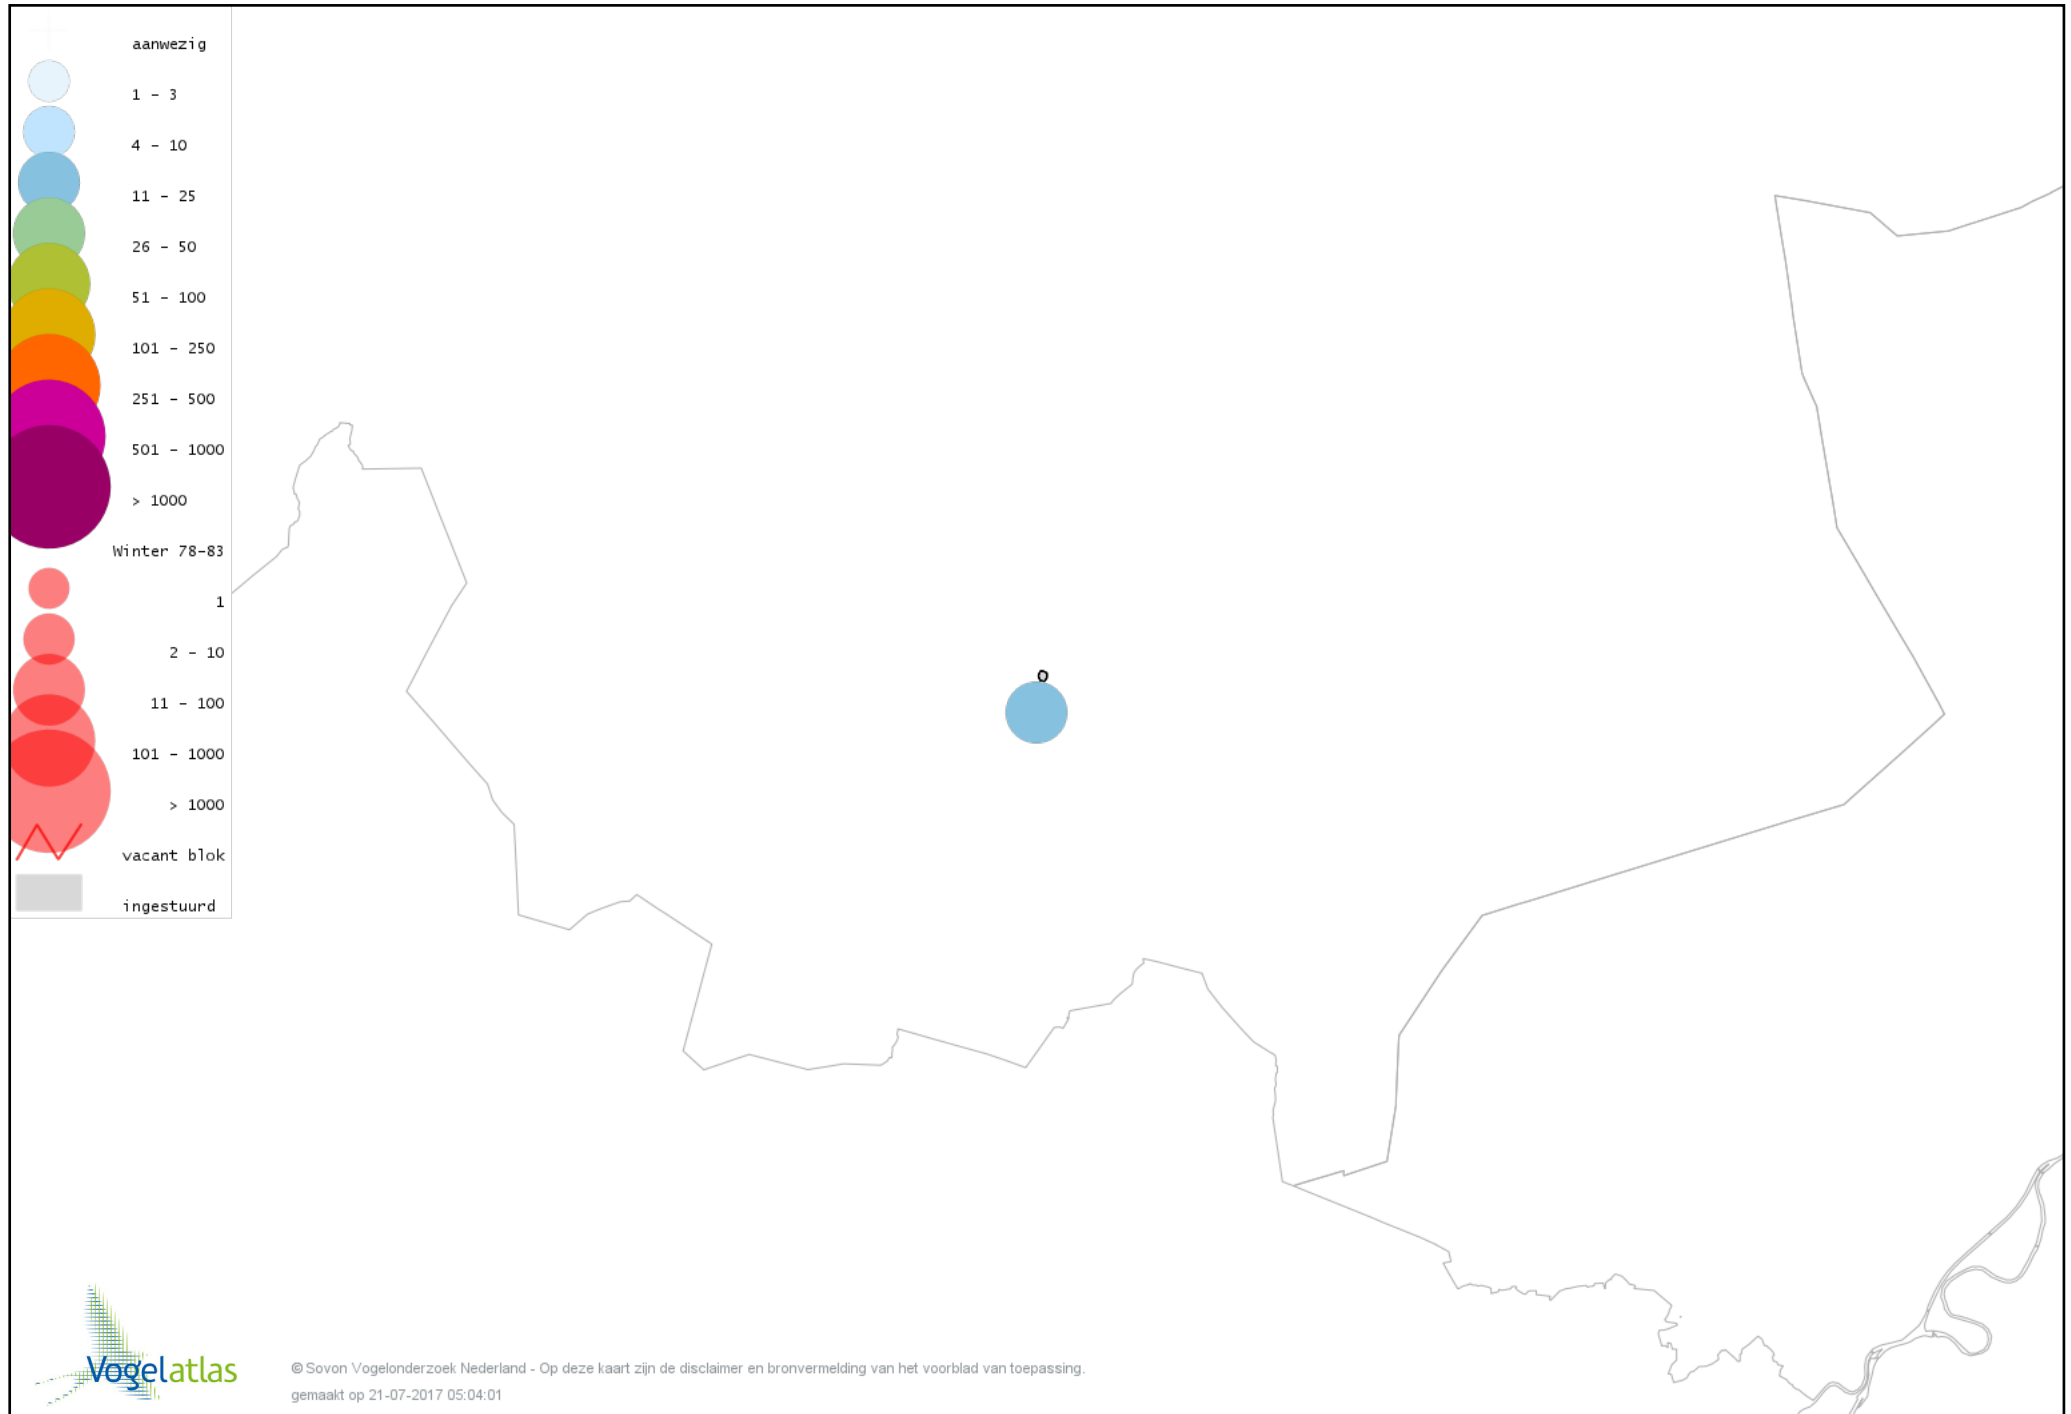

Voorlopige verspreidingskaart Zwarte Roodstaart winter

Voorlopige verspreidingskaart Roodborsttapuit winter

Voorlopige verspreidingskaart Heggenmus winter

Voorlopige verspreidingskaart Huismus winter

Voorlopige verspreidingskaart Ringmus winter

Voorlopige verspreidingskaart Grote Gele Kwikstaart winter

Voorlopige verspreidingskaart Witte Kwikstaart winter

Voorlopige verspreidingskaart Graspieper winter

Voorlopige verspreidingskaart Waterpieper winter

Voorlopige verspreidingskaart Vink winter

Voorlopige verspreidingskaart Keep winter

Voorlopige verspreidingskaart Groenling winter

Voorlopige verspreidingskaart Putter winter

Voorlopige verspreidingskaart Sijs winter

Voorlopige verspreidingskaart Kleine Barmsijs winter

Voorlopige verspreidingskaart Barmsijs (Grote of Kleine) winter

Voorlopige verspreidingskaart Kruisbek winter

Voorlopige verspreidingskaart Goudvink winter