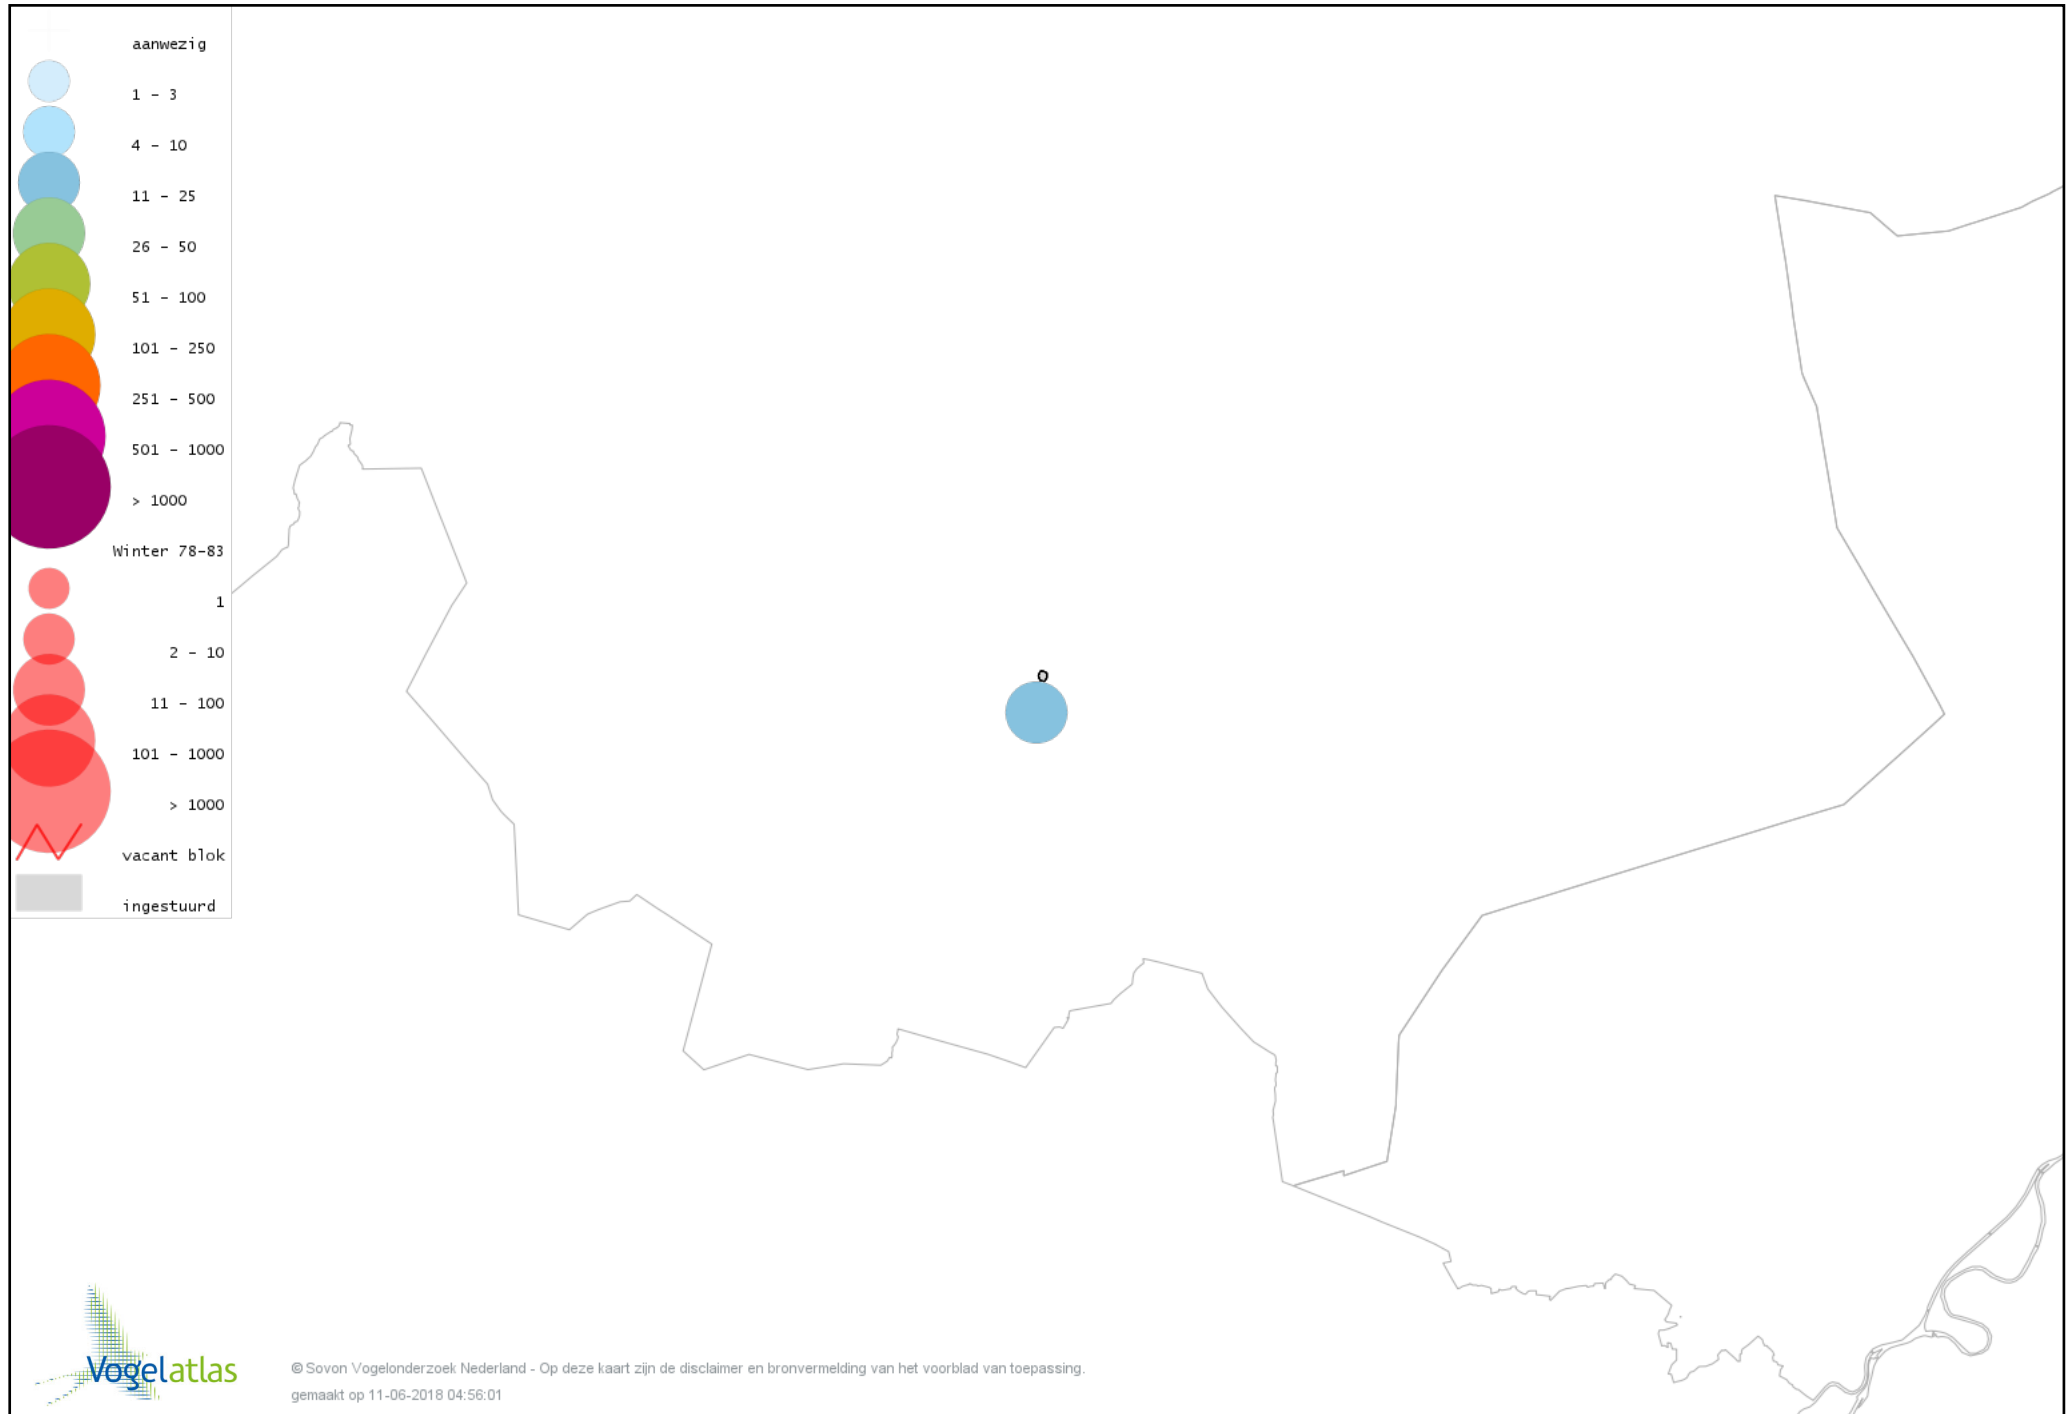

De kleurtint (blauw) is de beste referentie voor de tot nu toe waargenomen aantalsklasse.

De stipgrootte is relatief. Vergelijk daarvoor de atlasblok grootte van de legenda met die van het kaartbeeld.

Voorlopige verspreidingskaart Knobbelzwaan winter

Voorlopige verspreidingskaart Kleine Zwaan winter

Voorlopige verspreidingskaart Toendrarietgans winter

Voorlopige verspreidingskaart Grauwe Gans winter

Voorlopige verspreidingskaart Soepgans winter

Voorlopige verspreidingskaart Grote Canadese Gans winter

Voorlopige verspreidingskaart Nijlgans winter

Voorlopige verspreidingskaart Tafeleend winter

Voorlopige verspreidingskaart Kuifeend winter

Voorlopige verspreidingskaart Krakeend winter

Voorlopige verspreidingskaart Smient winter