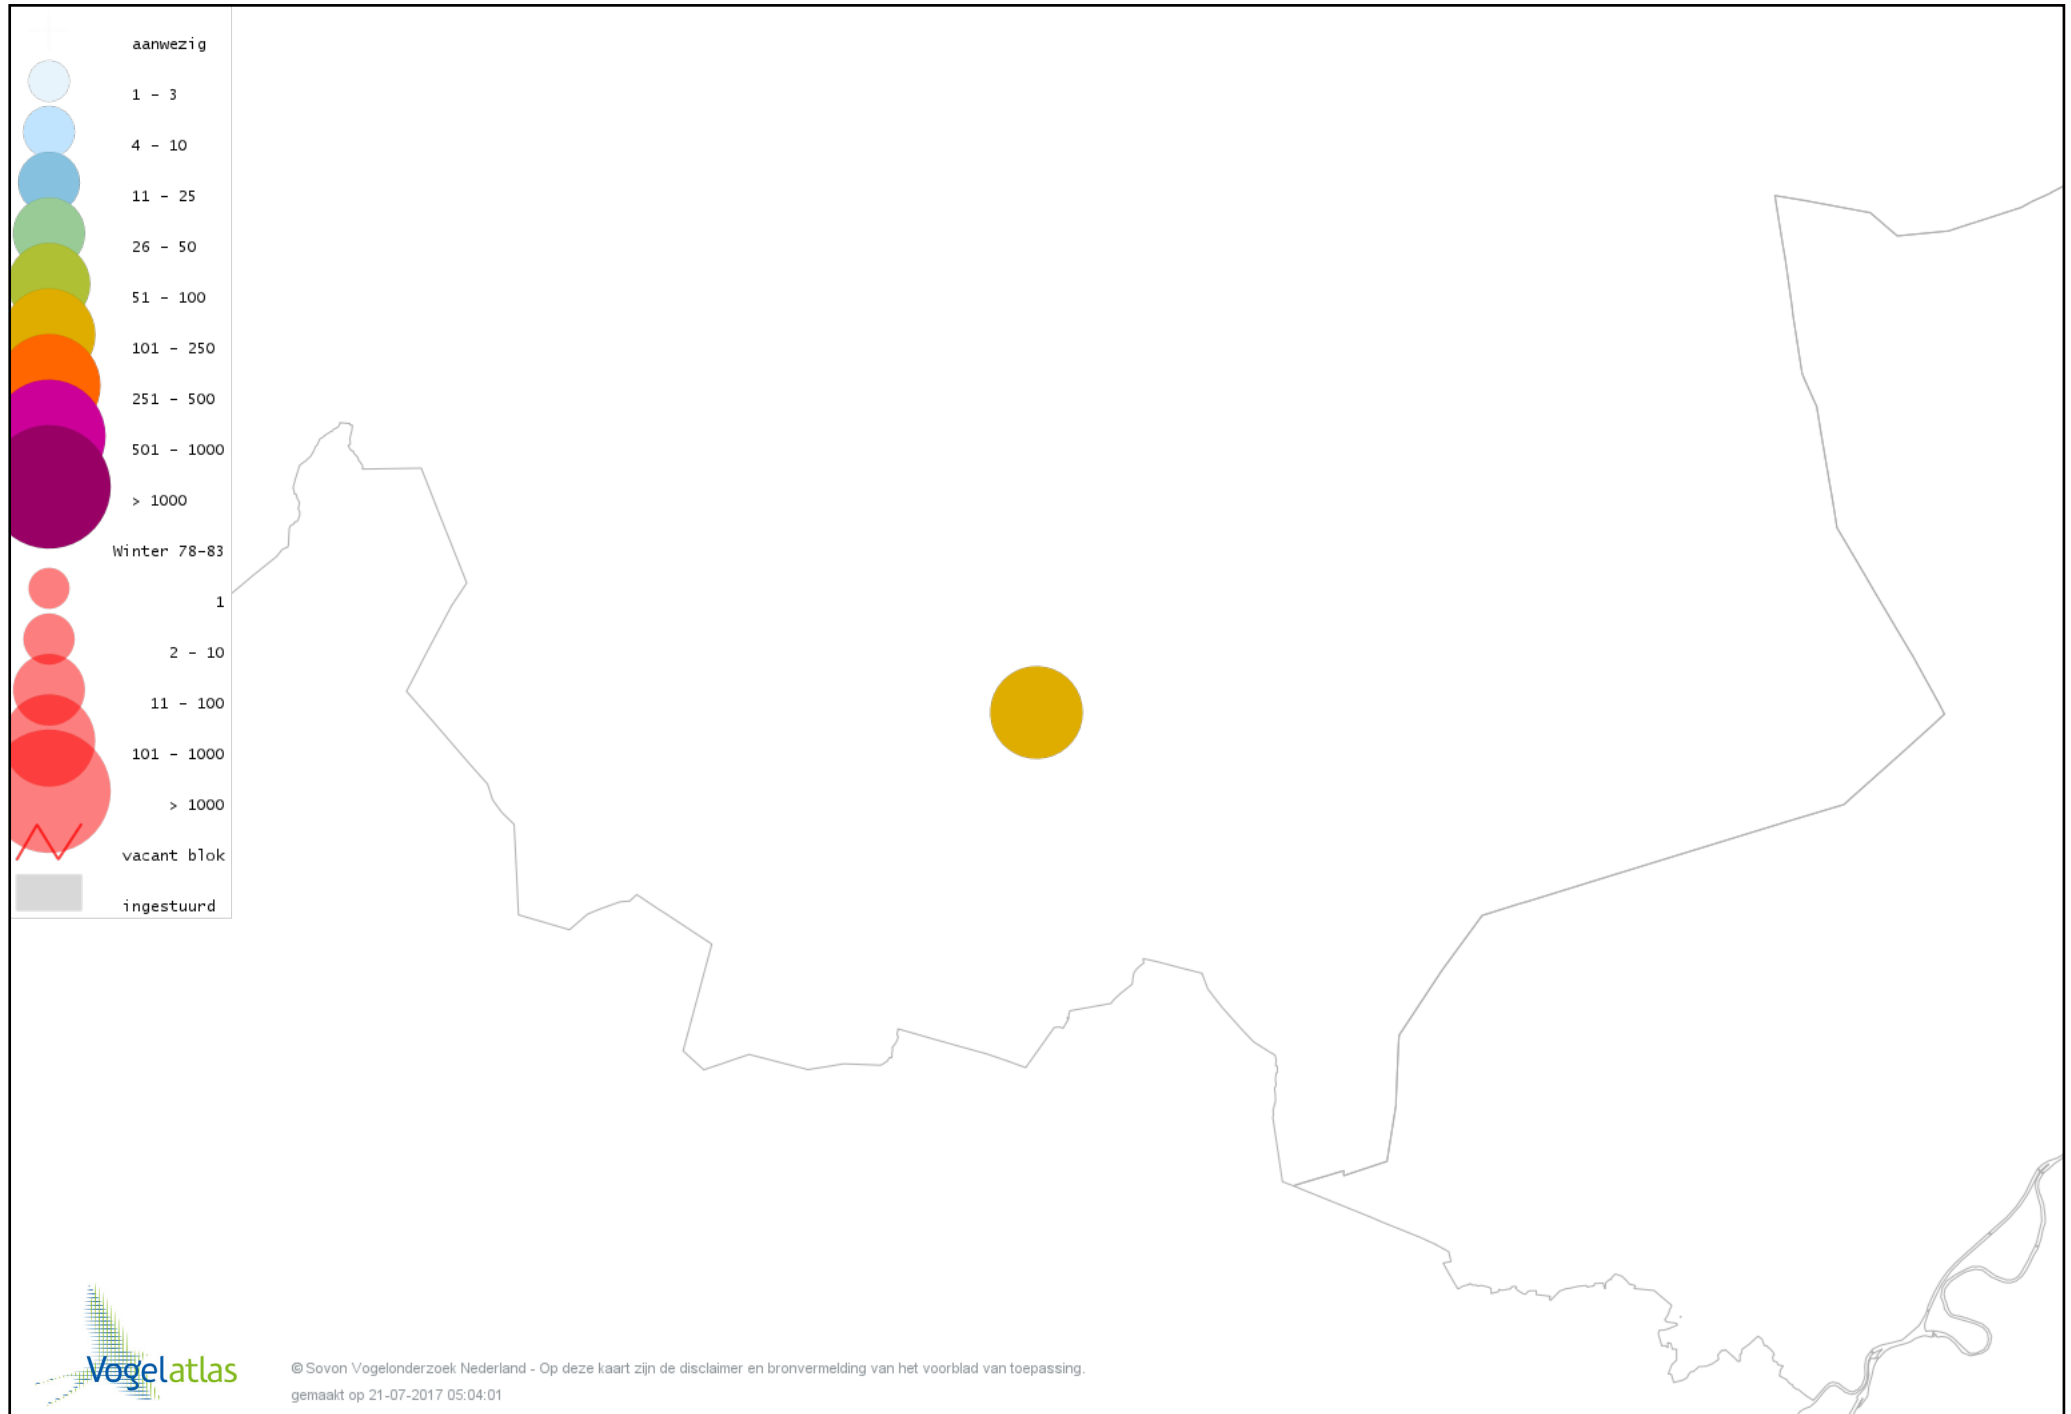

Voorlopige verspreidingskaart Waterhoen winter

Voorlopige verspreidingskaart Meerkoet winter

Voorlopige verspreidingskaart Kraanvogel winter

Voorlopige verspreidingskaart Kievit winter

Voorlopige verspreidingskaart Kokmeeuw winter

Voorlopige verspreidingskaart Stormmeeuw winter

Voorlopige verspreidingskaart Zilvermeeuw winter

Voorlopige verspreidingskaart Stadsduif winter

Voorlopige verspreidingskaart Holenduif winter

Voorlopige verspreidingskaart Houtduif winter