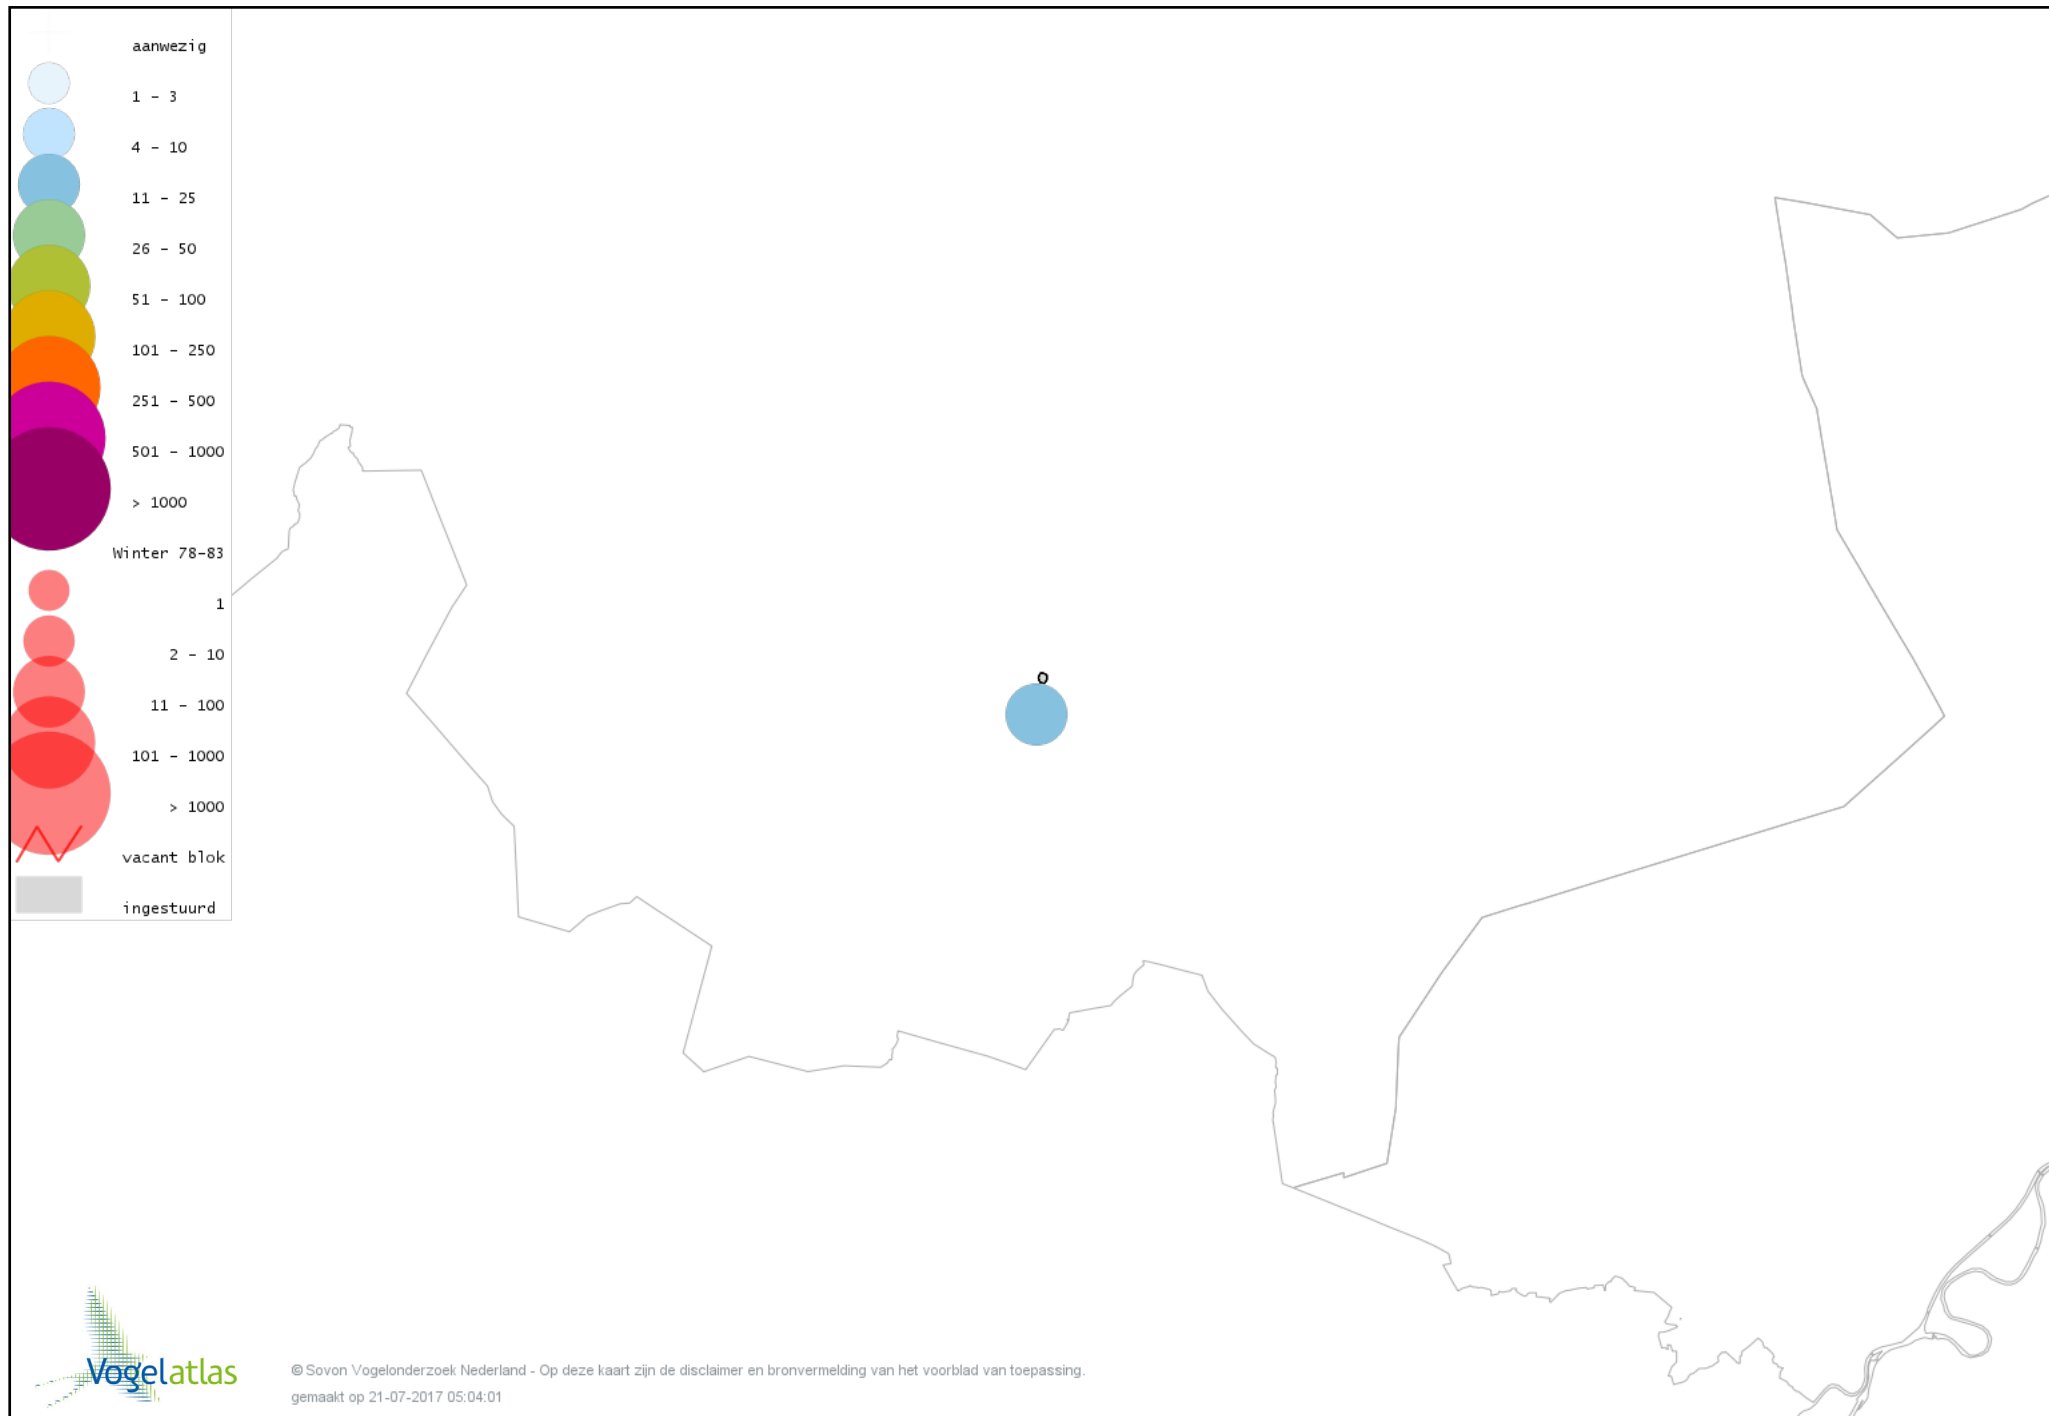

Voorlopige verspreidingskaart Ekster winter

Voorlopige verspreidingskaart Gaai winter

Voorlopige verspreidingskaart Kauw winter

Voorlopige verspreidingskaart Roek winter

Voorlopige verspreidingskaart Zwarte Kraai winter

Voorlopige verspreidingskaart Goudhaan winter

Voorlopige verspreidingskaart Vuurgoudhaan winter

Voorlopige verspreidingskaart Pimpelmees winter

Voorlopige verspreidingskaart Koolmees winter

Voorlopige verspreidingskaart Kuifmees winter

Voorlopige verspreidingskaart Zwarte Mees winter

Voorlopige verspreidingskaart Matkop winter

Voorlopige verspreidingskaart Boomleeuwerik winter

Voorlopige verspreidingskaart Veldleeuwerik winter

Voorlopige verspreidingskaart Staartmees winter