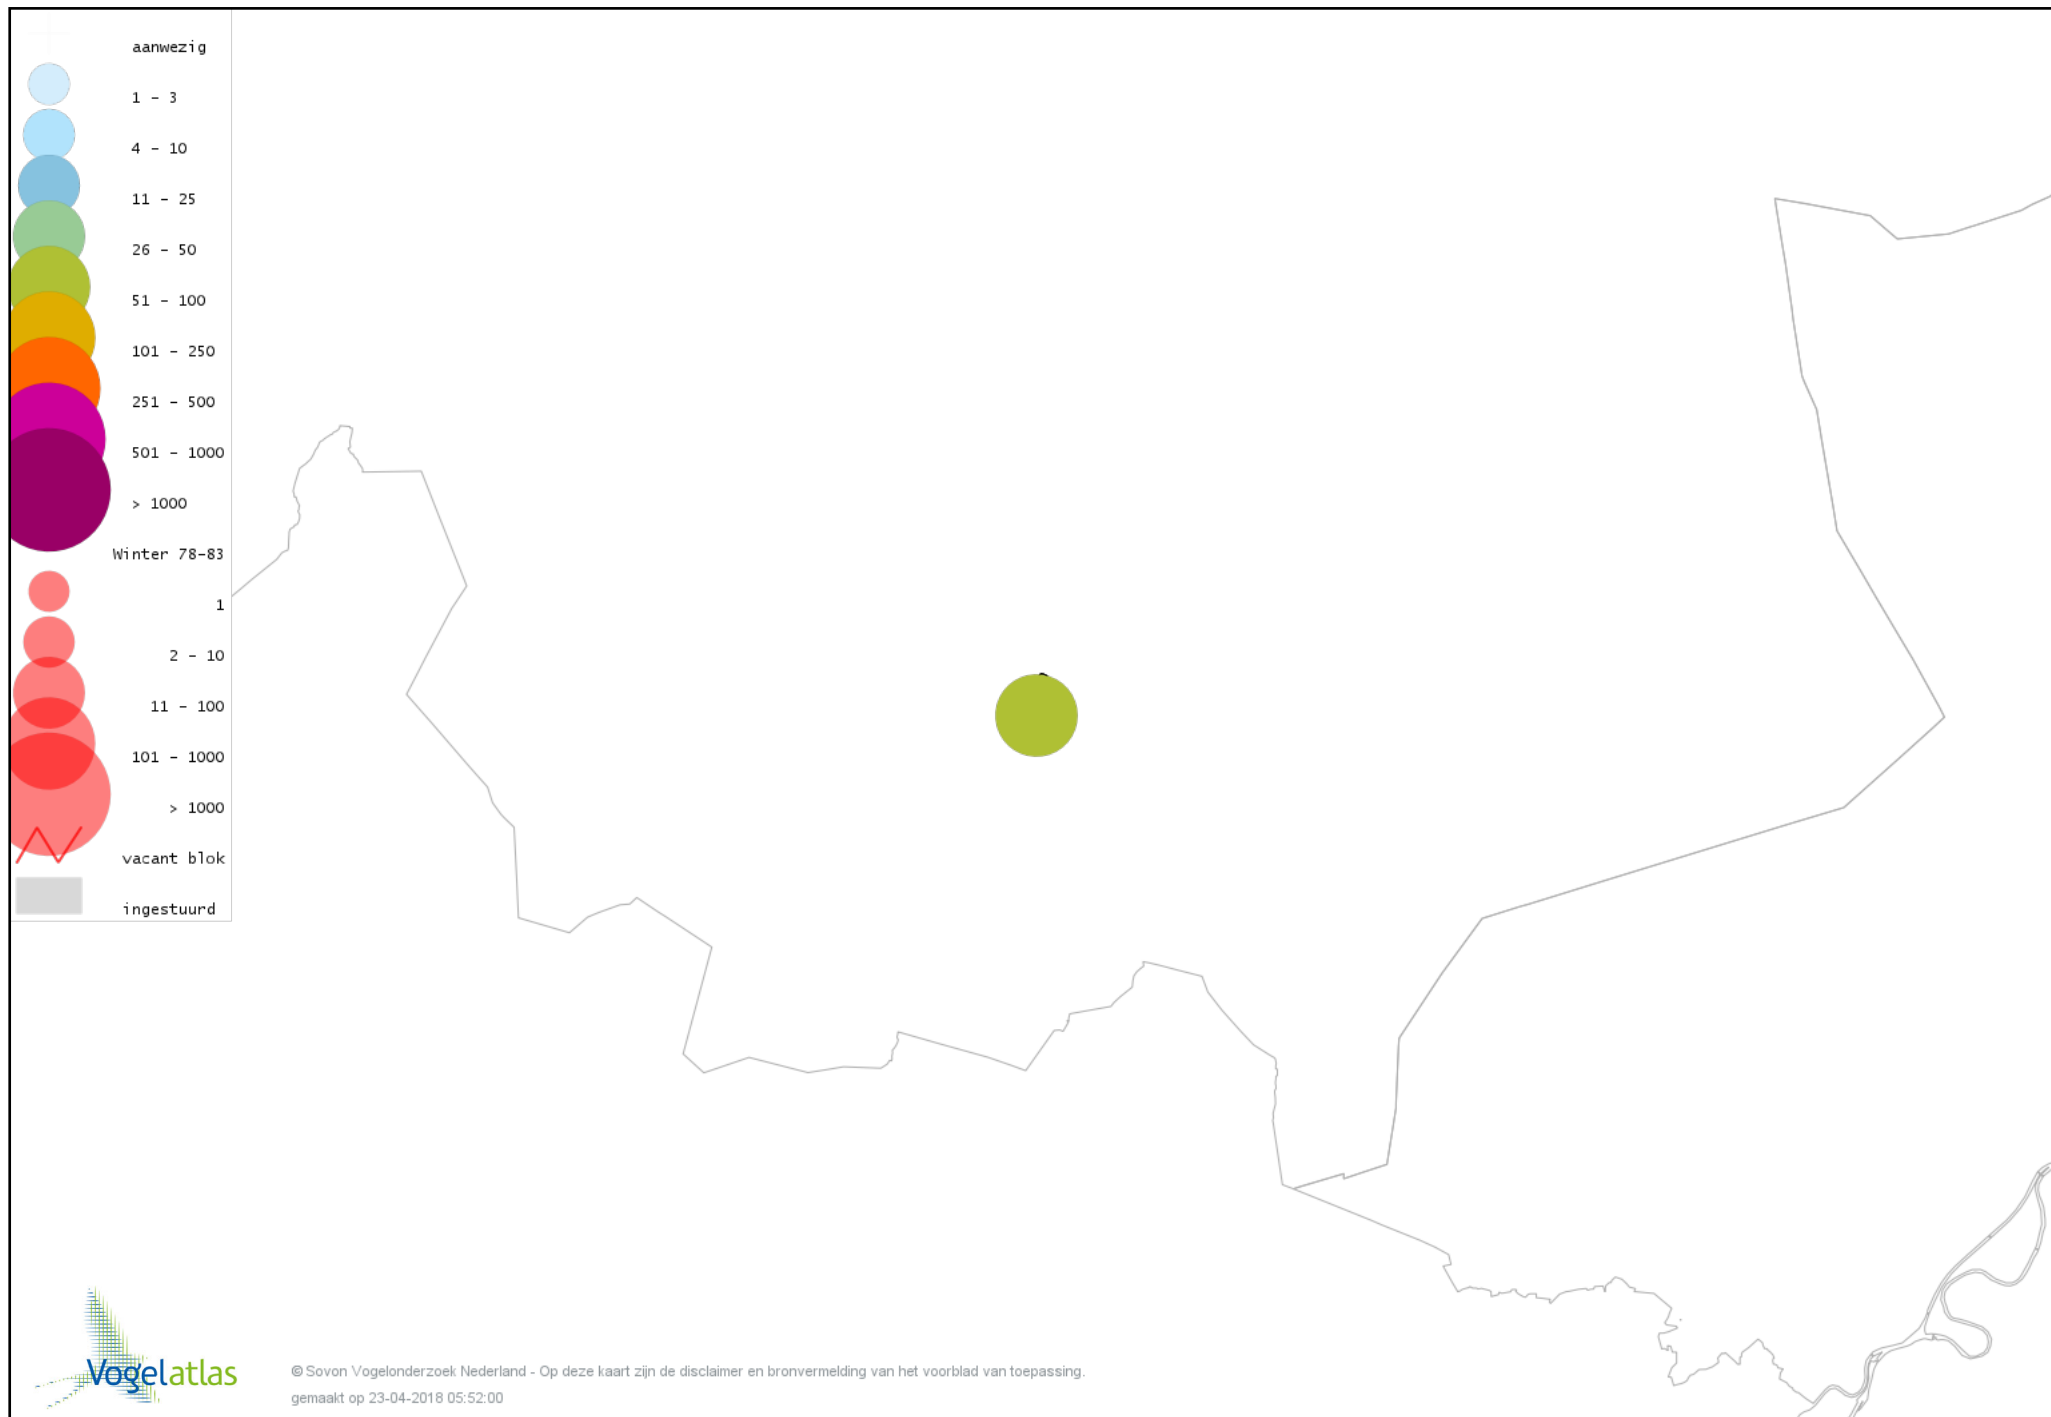

Voorlopige verspreidingskaart Grote Bonte Specht winter