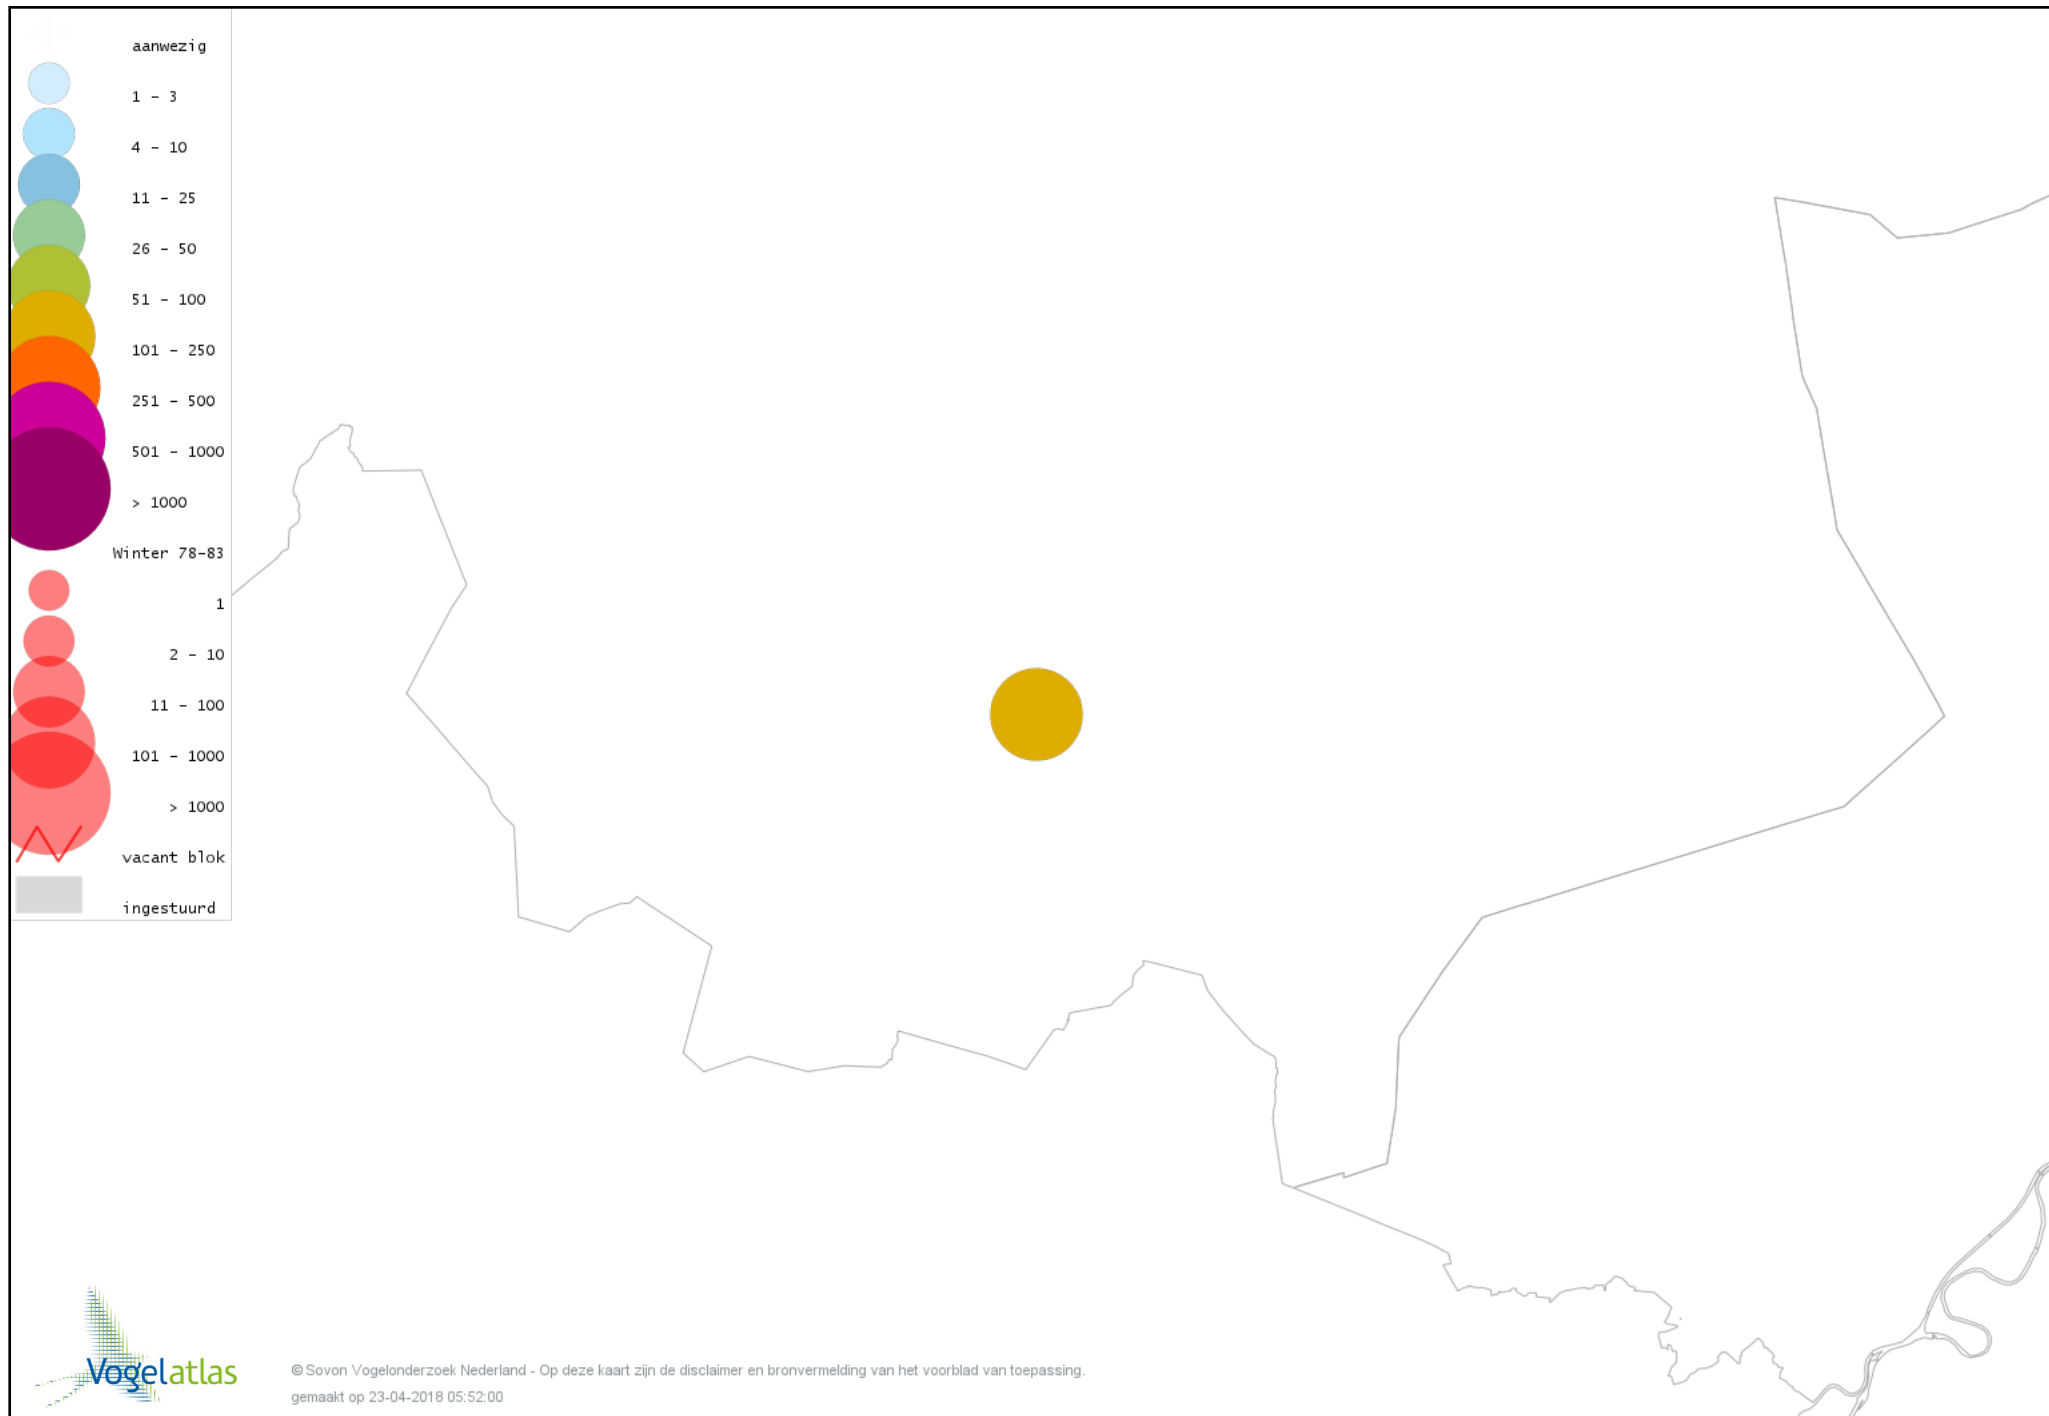

Voorlopige verspreidingskaart Turkse Tortel winter