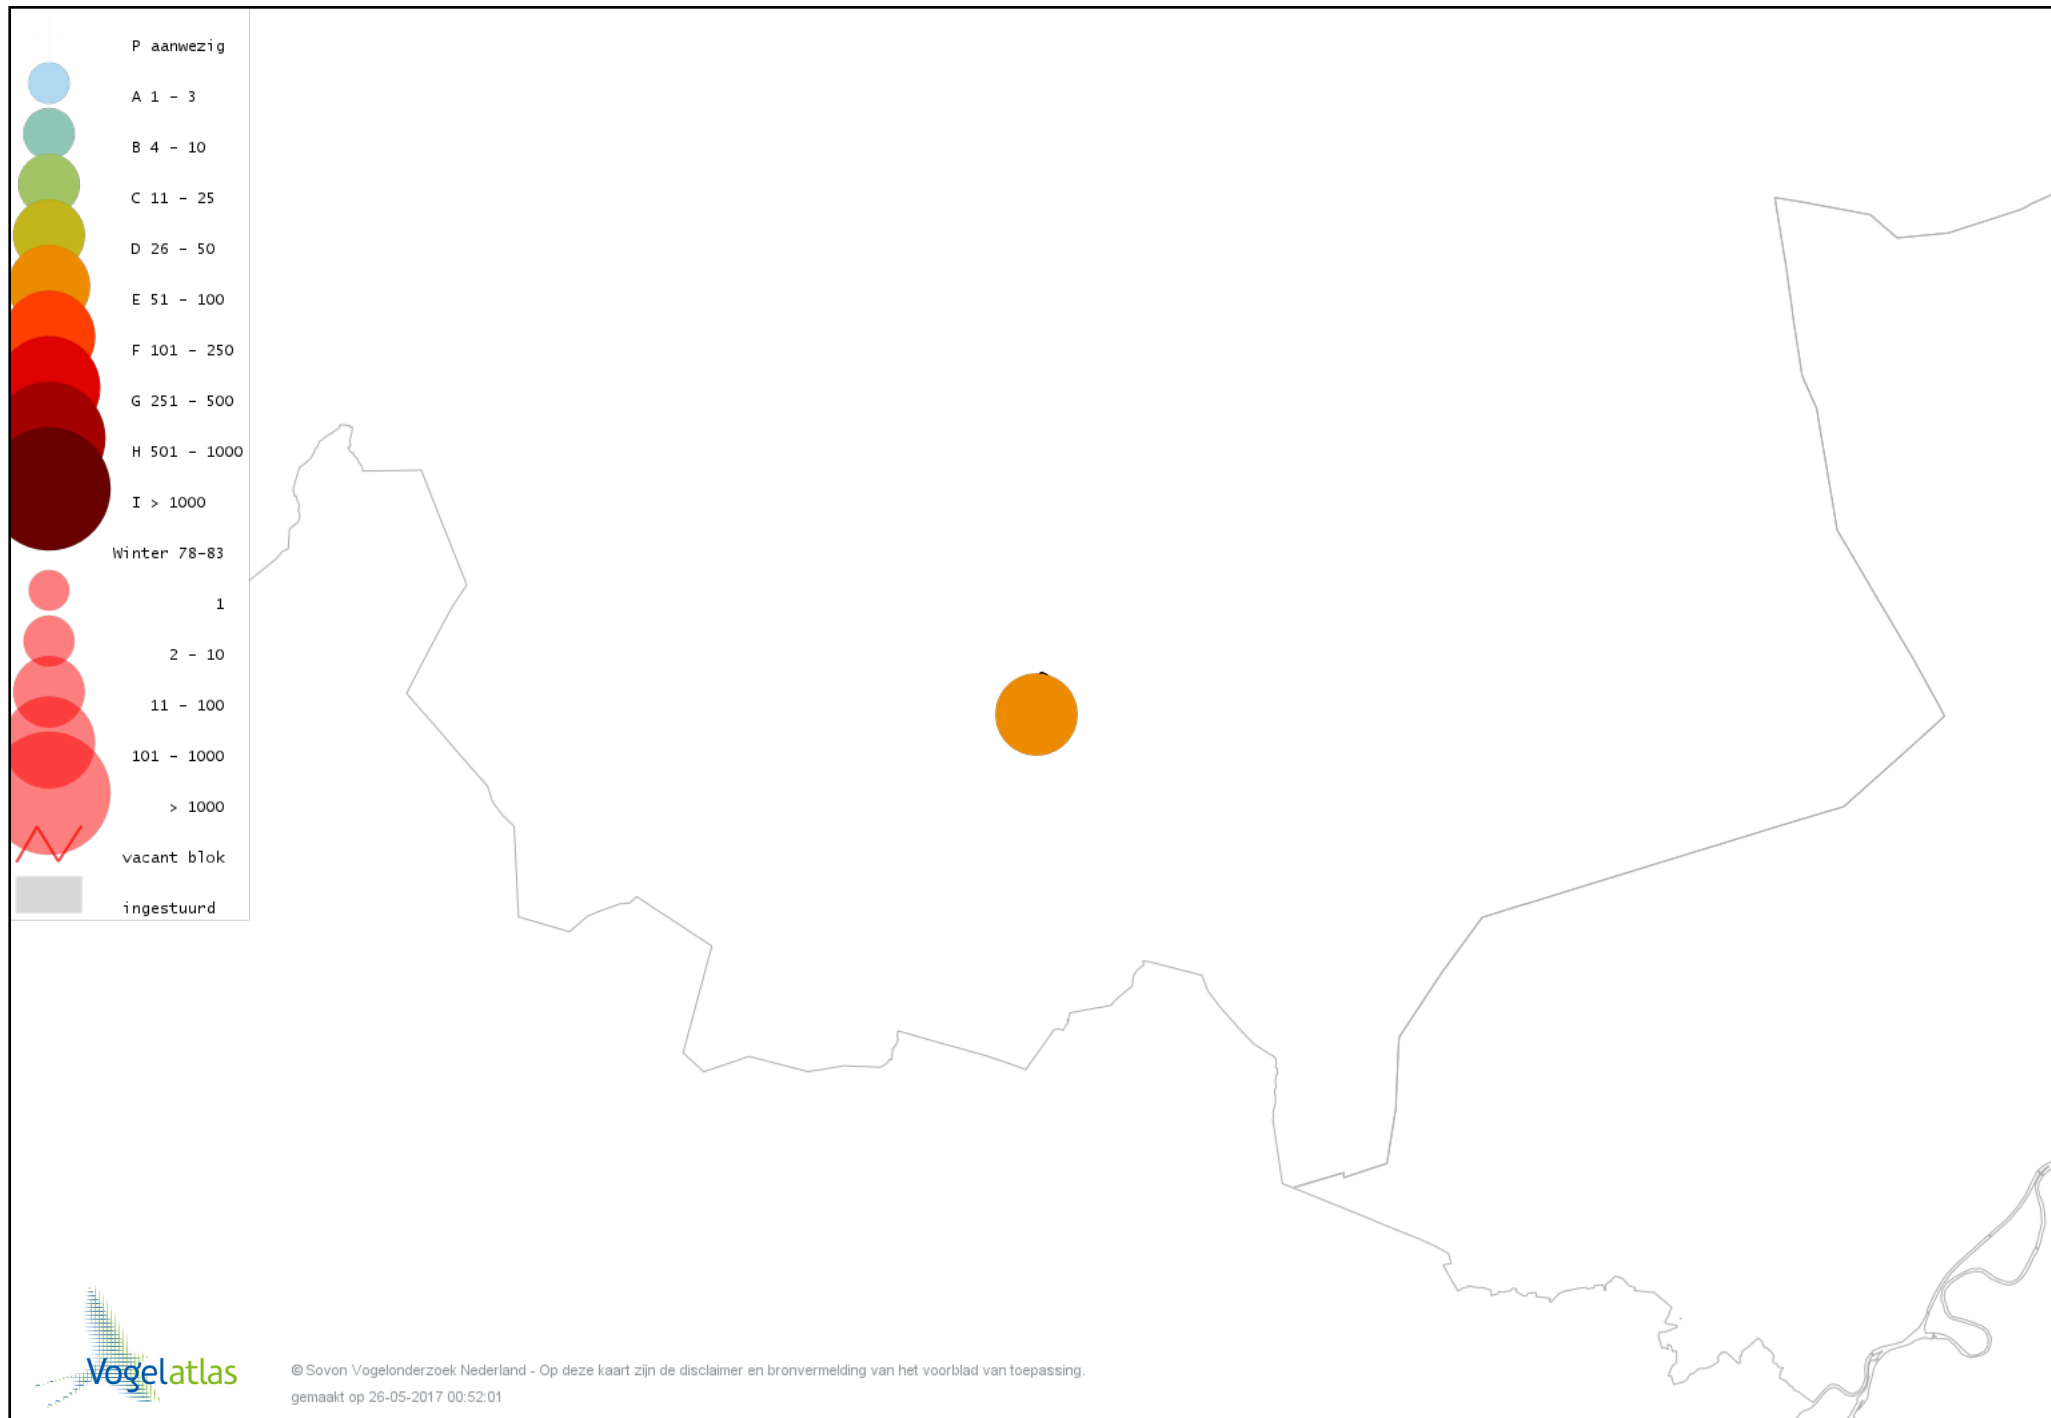

Voorlopige verspreidingskaart Groene Specht winter

Voorlopige verspreidingskaart Zwarte Specht winter

Voorlopige verspreidingskaart Grote Bonte Specht winter

Voorlopige verspreidingskaart Kleine Bonte Specht winter

Voorlopige verspreidingskaart Ekster winter

Voorlopige verspreidingskaart Gaai winter

Voorlopige verspreidingskaart Kauw winter

Voorlopige verspreidingskaart Roek winter

Voorlopige verspreidingskaart Zwarte Kraai winter