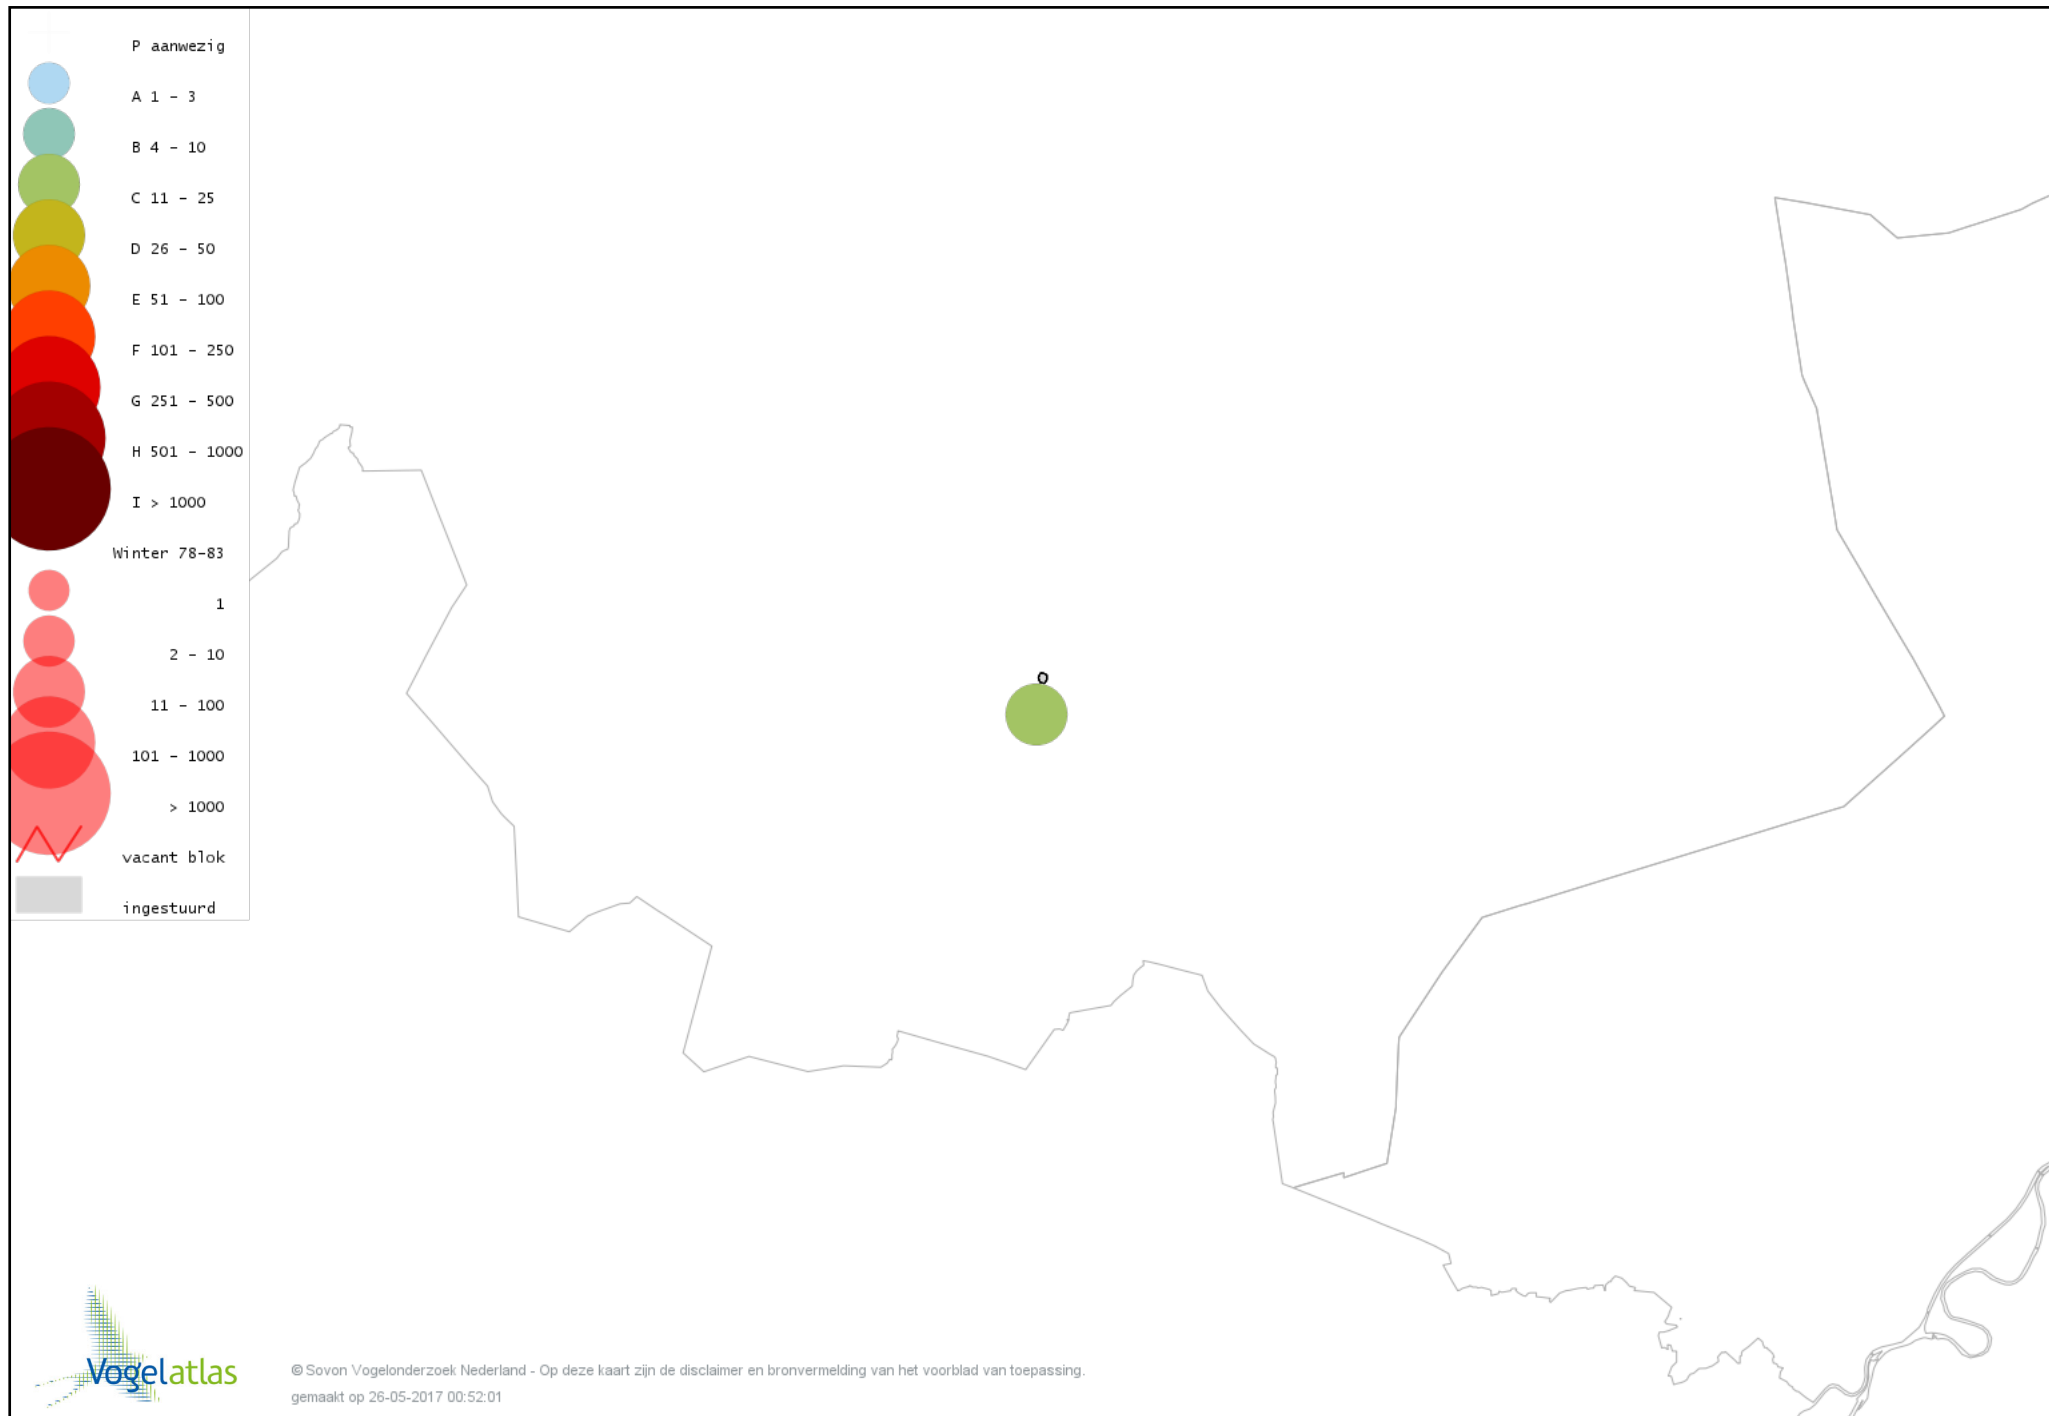

Voorlopige verspreidingskaart Kramsvogel winter

Voorlopige verspreidingskaart Zanglijster winter

Voorlopige verspreidingskaart Koperwiek winter

Voorlopige verspreidingskaart Grote Lijster winter

Voorlopige verspreidingskaart Roodborst winter

Voorlopige verspreidingskaart Zwarte Roodstaart winter

Voorlopige verspreidingskaart Roodborsttapuit winter

Voorlopige verspreidingskaart Heggenmus winter

Voorlopige verspreidingskaart Huismus winter

Voorlopige verspreidingskaart Ringmus winter

Voorlopige verspreidingskaart Grote Gele Kwikstaart winter

Voorlopige verspreidingskaart Witte Kwikstaart winter

Voorlopige verspreidingskaart Graspieper winter

Voorlopige verspreidingskaart Waterpieper winter