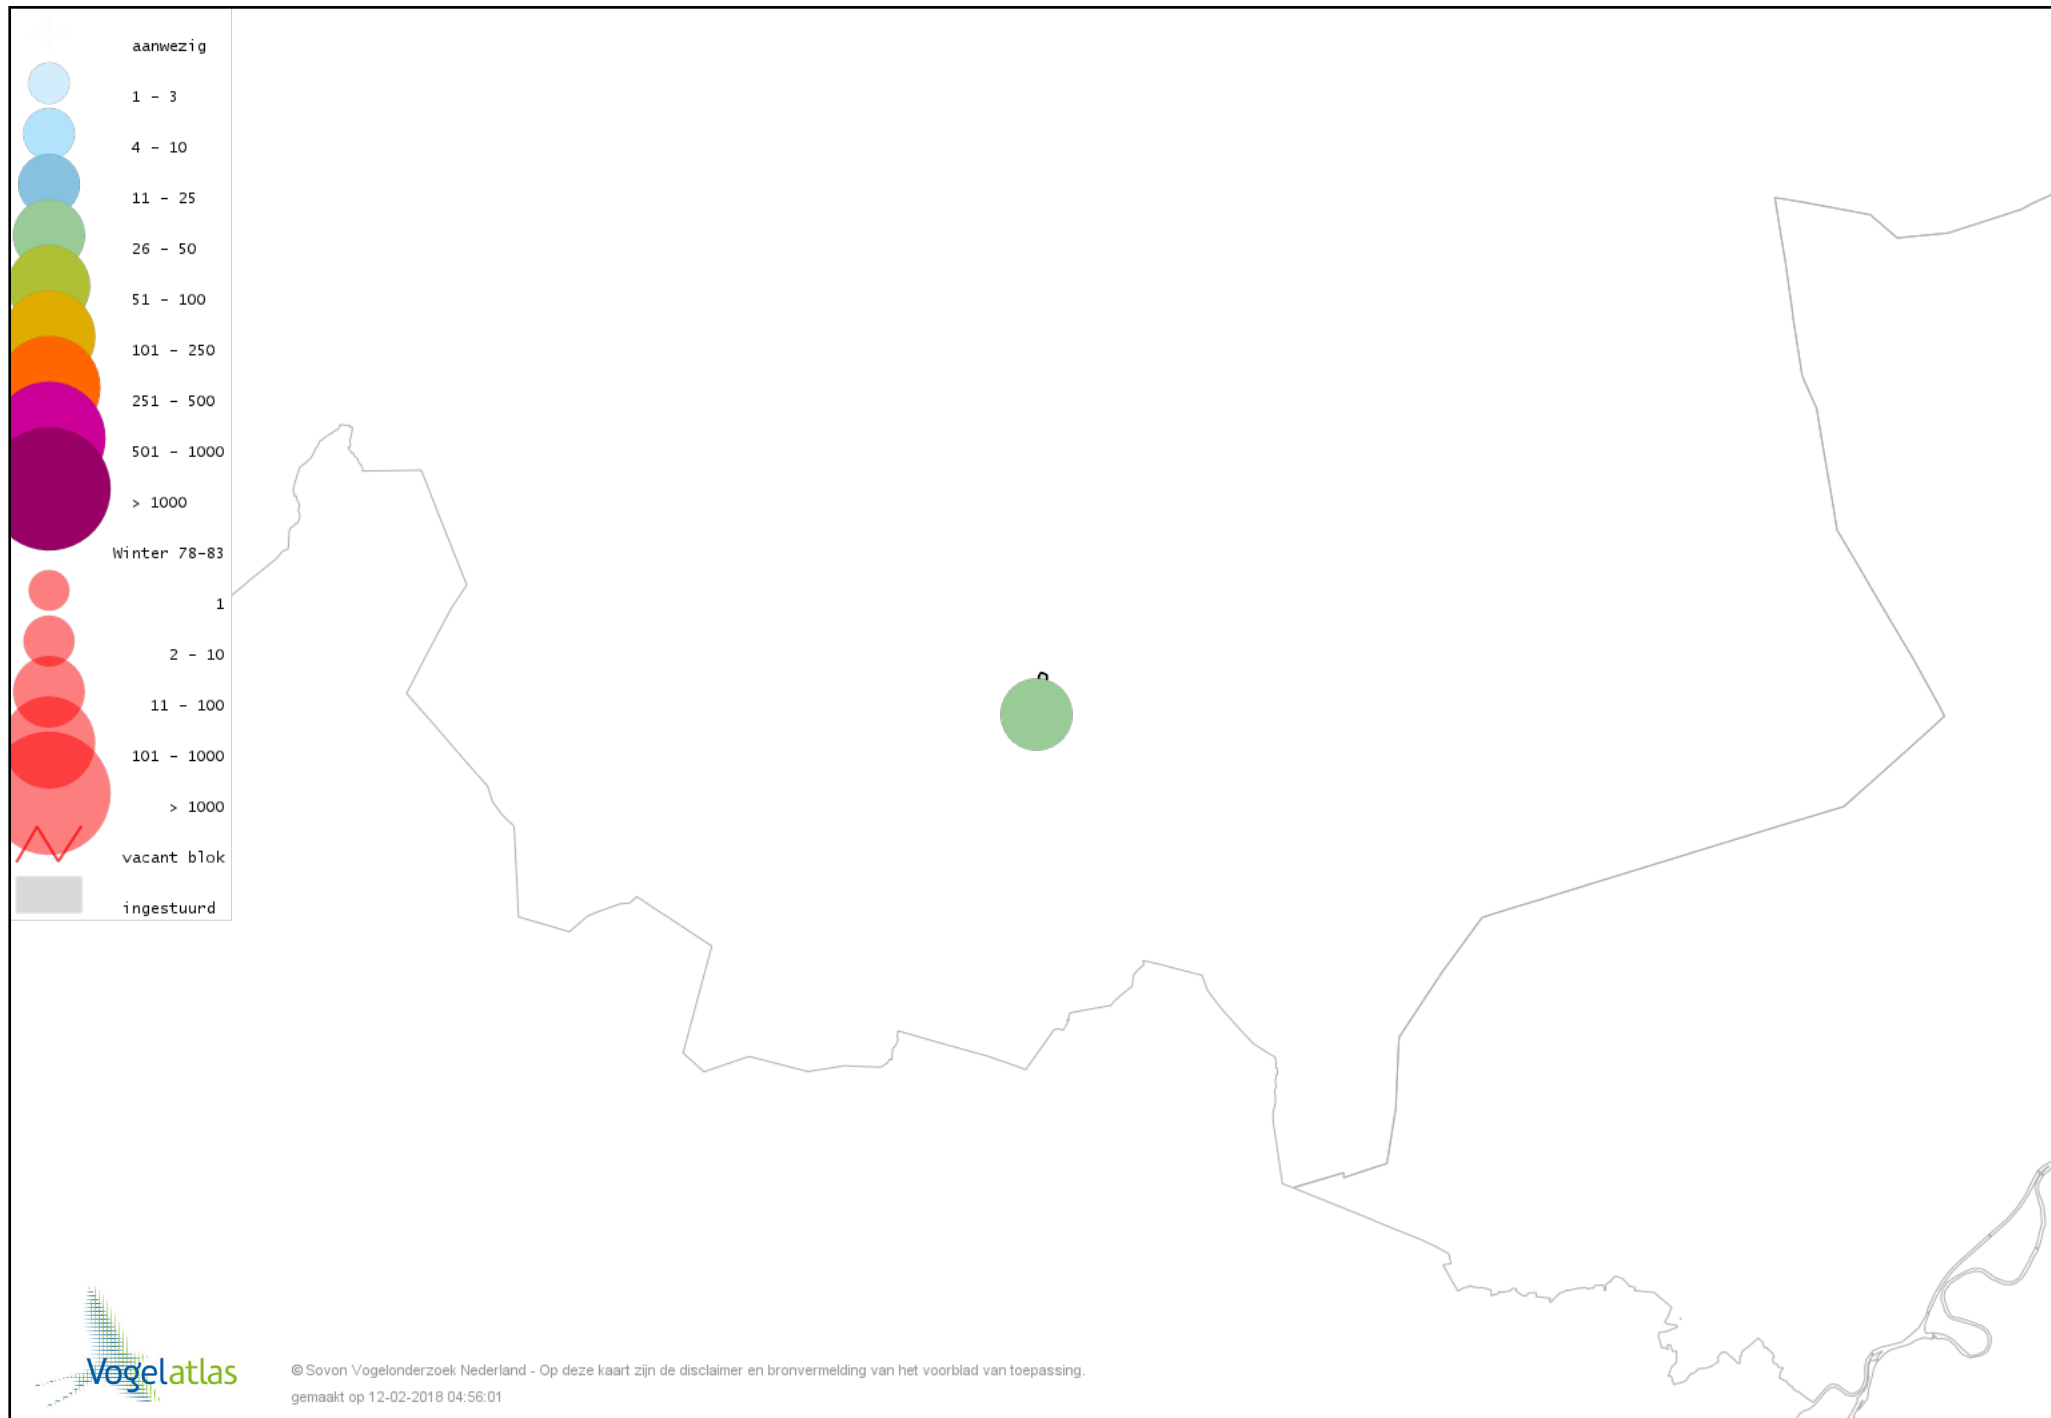

Voorlopige verspreidingskaart Ekster winter