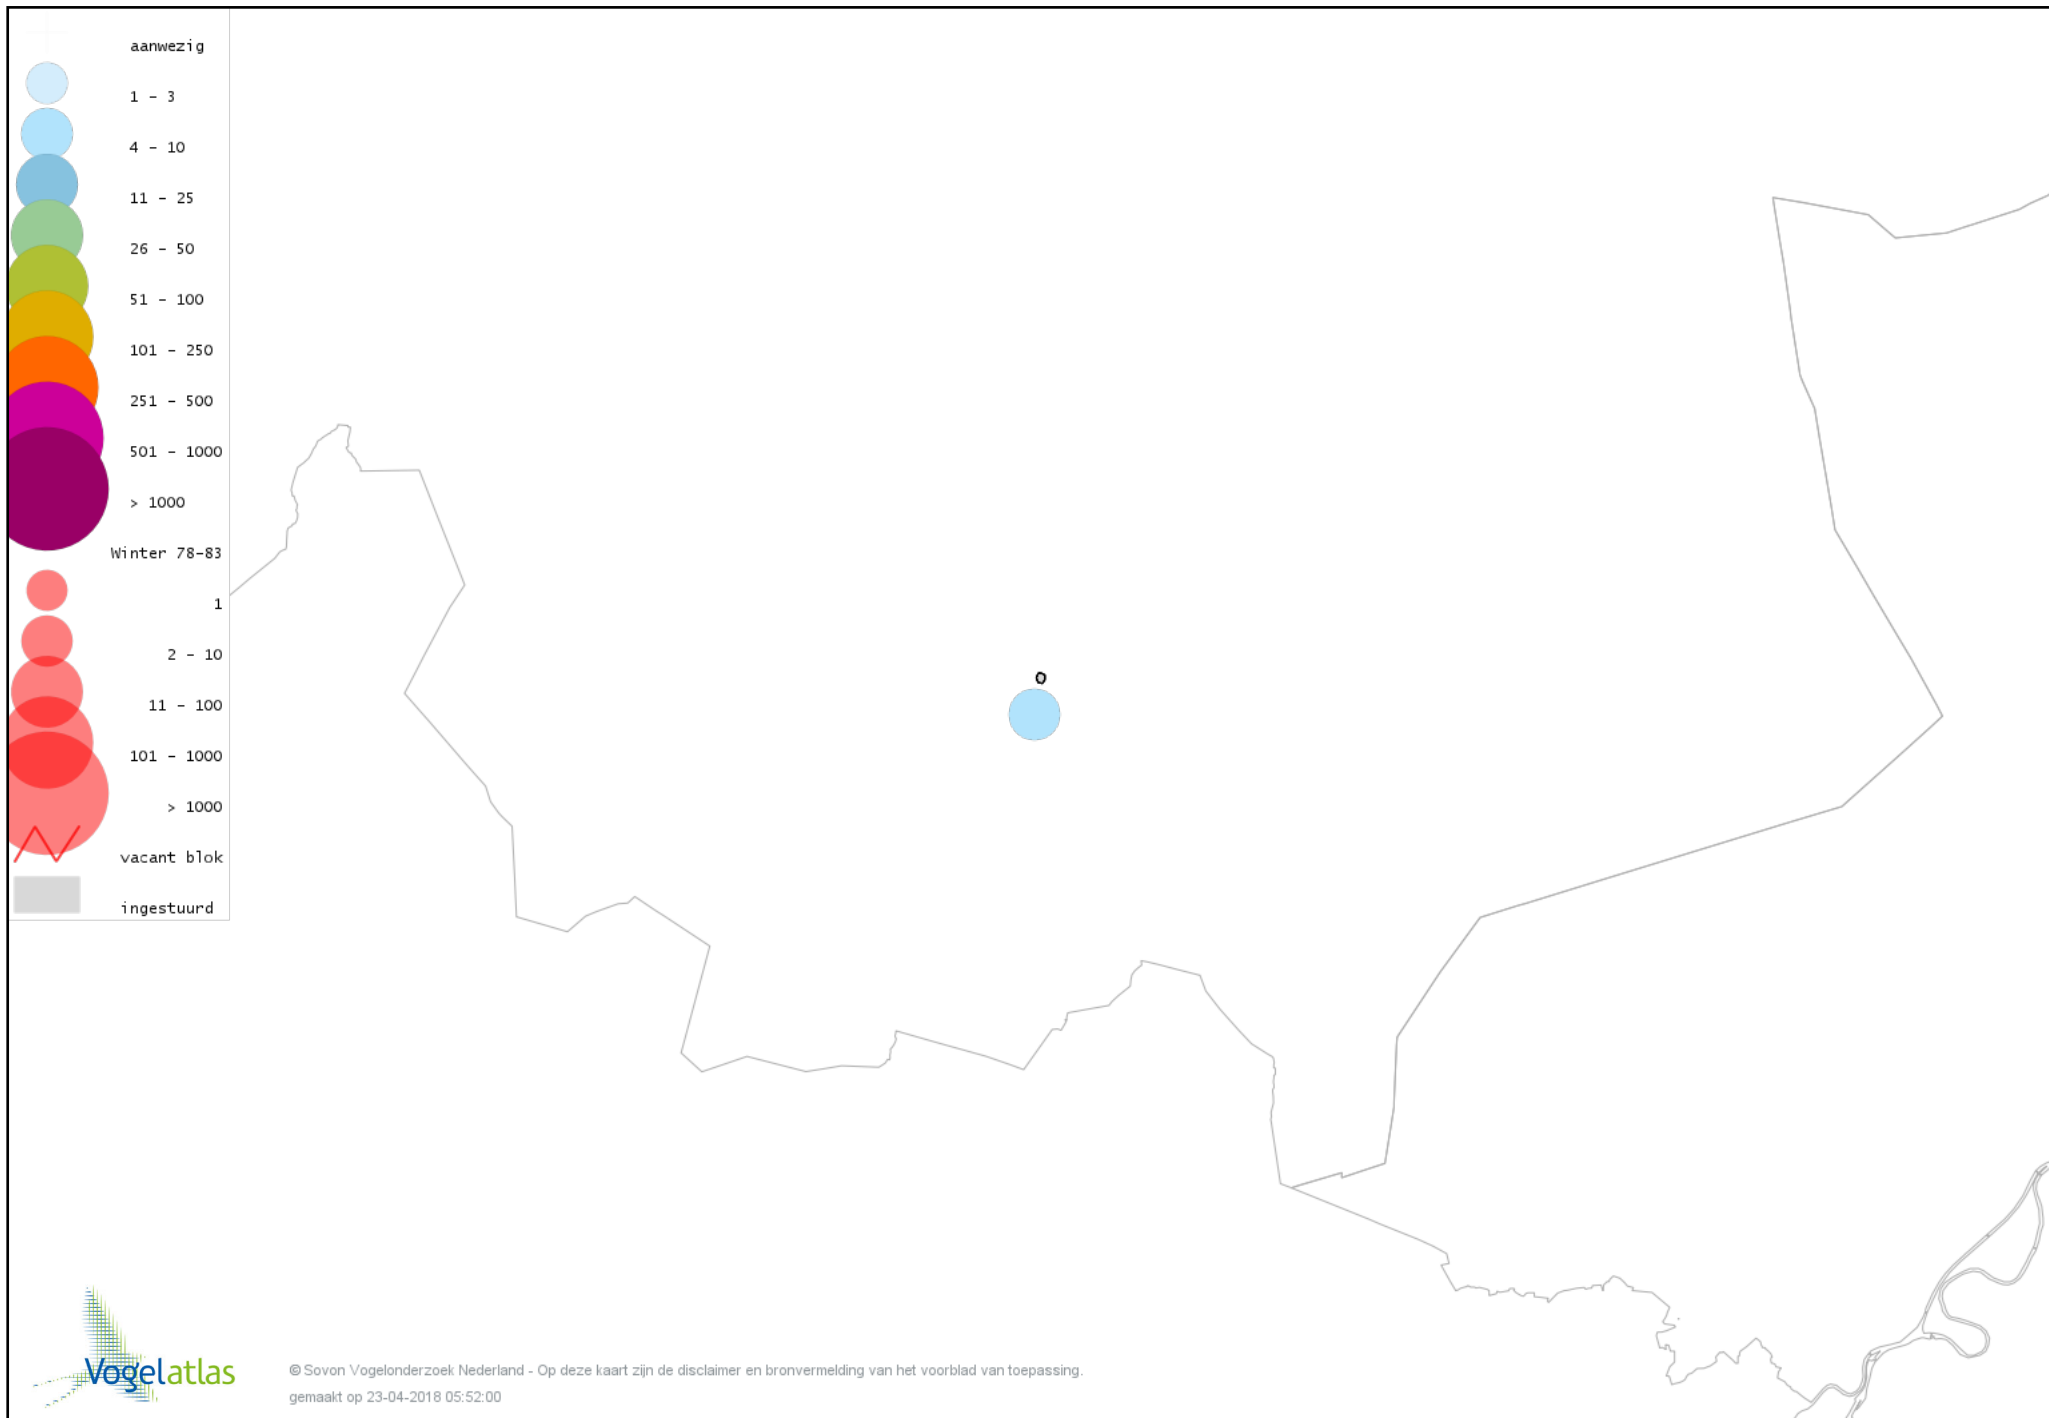

De kleurtint (blauw) is de beste referentie voor de tot nu toe waargenomen aantalsklasse.

De stipgrootte is relatief. Vergelijk daarvoor de atlasblok grootte van de legenda met die van het kaartbeeld.

Voorlopige verspreidingskaart Knobbelzwaan winter

Voorlopige verspreidingskaart Kleine Zwaan winter

Voorlopige verspreidingskaart Toendrarietgans winter

Voorlopige verspreidingskaart Grauwe Gans winter

Voorlopige verspreidingskaart Soepgans winter

Voorlopige verspreidingskaart Grote Canadese Gans winter

Voorlopige verspreidingskaart Nijlgans winter

Voorlopige verspreidingskaart Tafeleend winter

Voorlopige verspreidingskaart Kuifeend winter

Voorlopige verspreidingskaart Krakeend winter

Voorlopige verspreidingskaart Smient winter