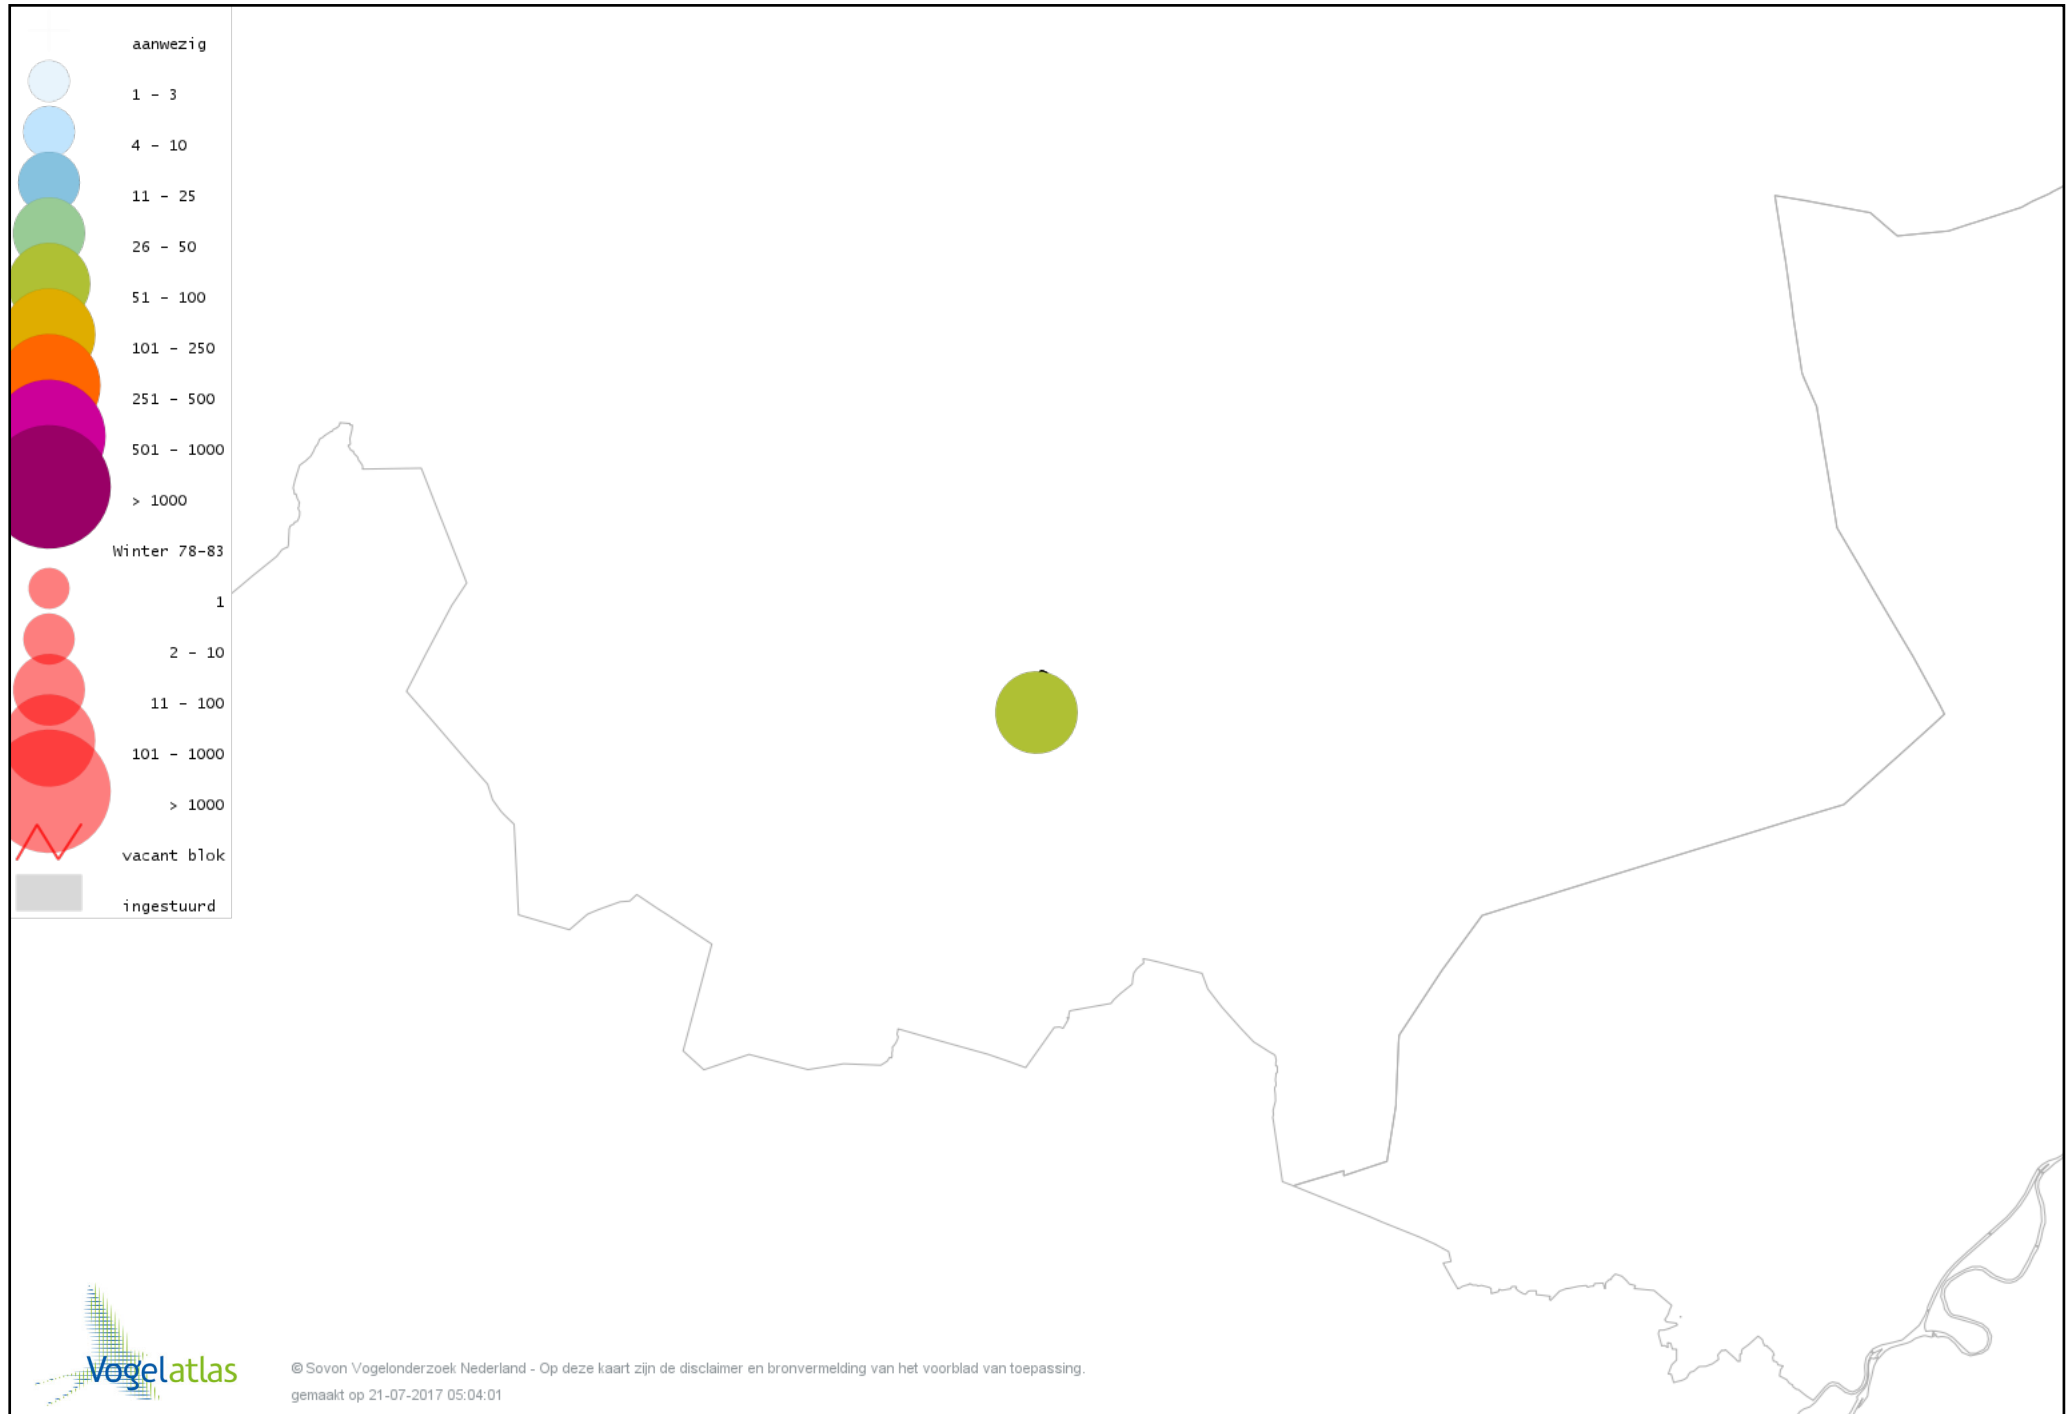

Voorlopige verspreidingskaart Grote Gele Kwikstaart winter

Voorlopige verspreidingskaart Witte Kwikstaart winter

Voorlopige verspreidingskaart Graspieper winter

Voorlopige verspreidingskaart Waterpieper winter

Voorlopige verspreidingskaart Vink winter

Voorlopige verspreidingskaart Keep winter

Voorlopige verspreidingskaart Groenling winter

Voorlopige verspreidingskaart Putter winter

Voorlopige verspreidingskaart Sijs winter

Voorlopige verspreidingskaart Kleine Barmsijs winter

Voorlopige verspreidingskaart Barmsijs (Grote of Kleine) winter

Voorlopige verspreidingskaart Kruisbek winter

Voorlopige verspreidingskaart Goudvink winter