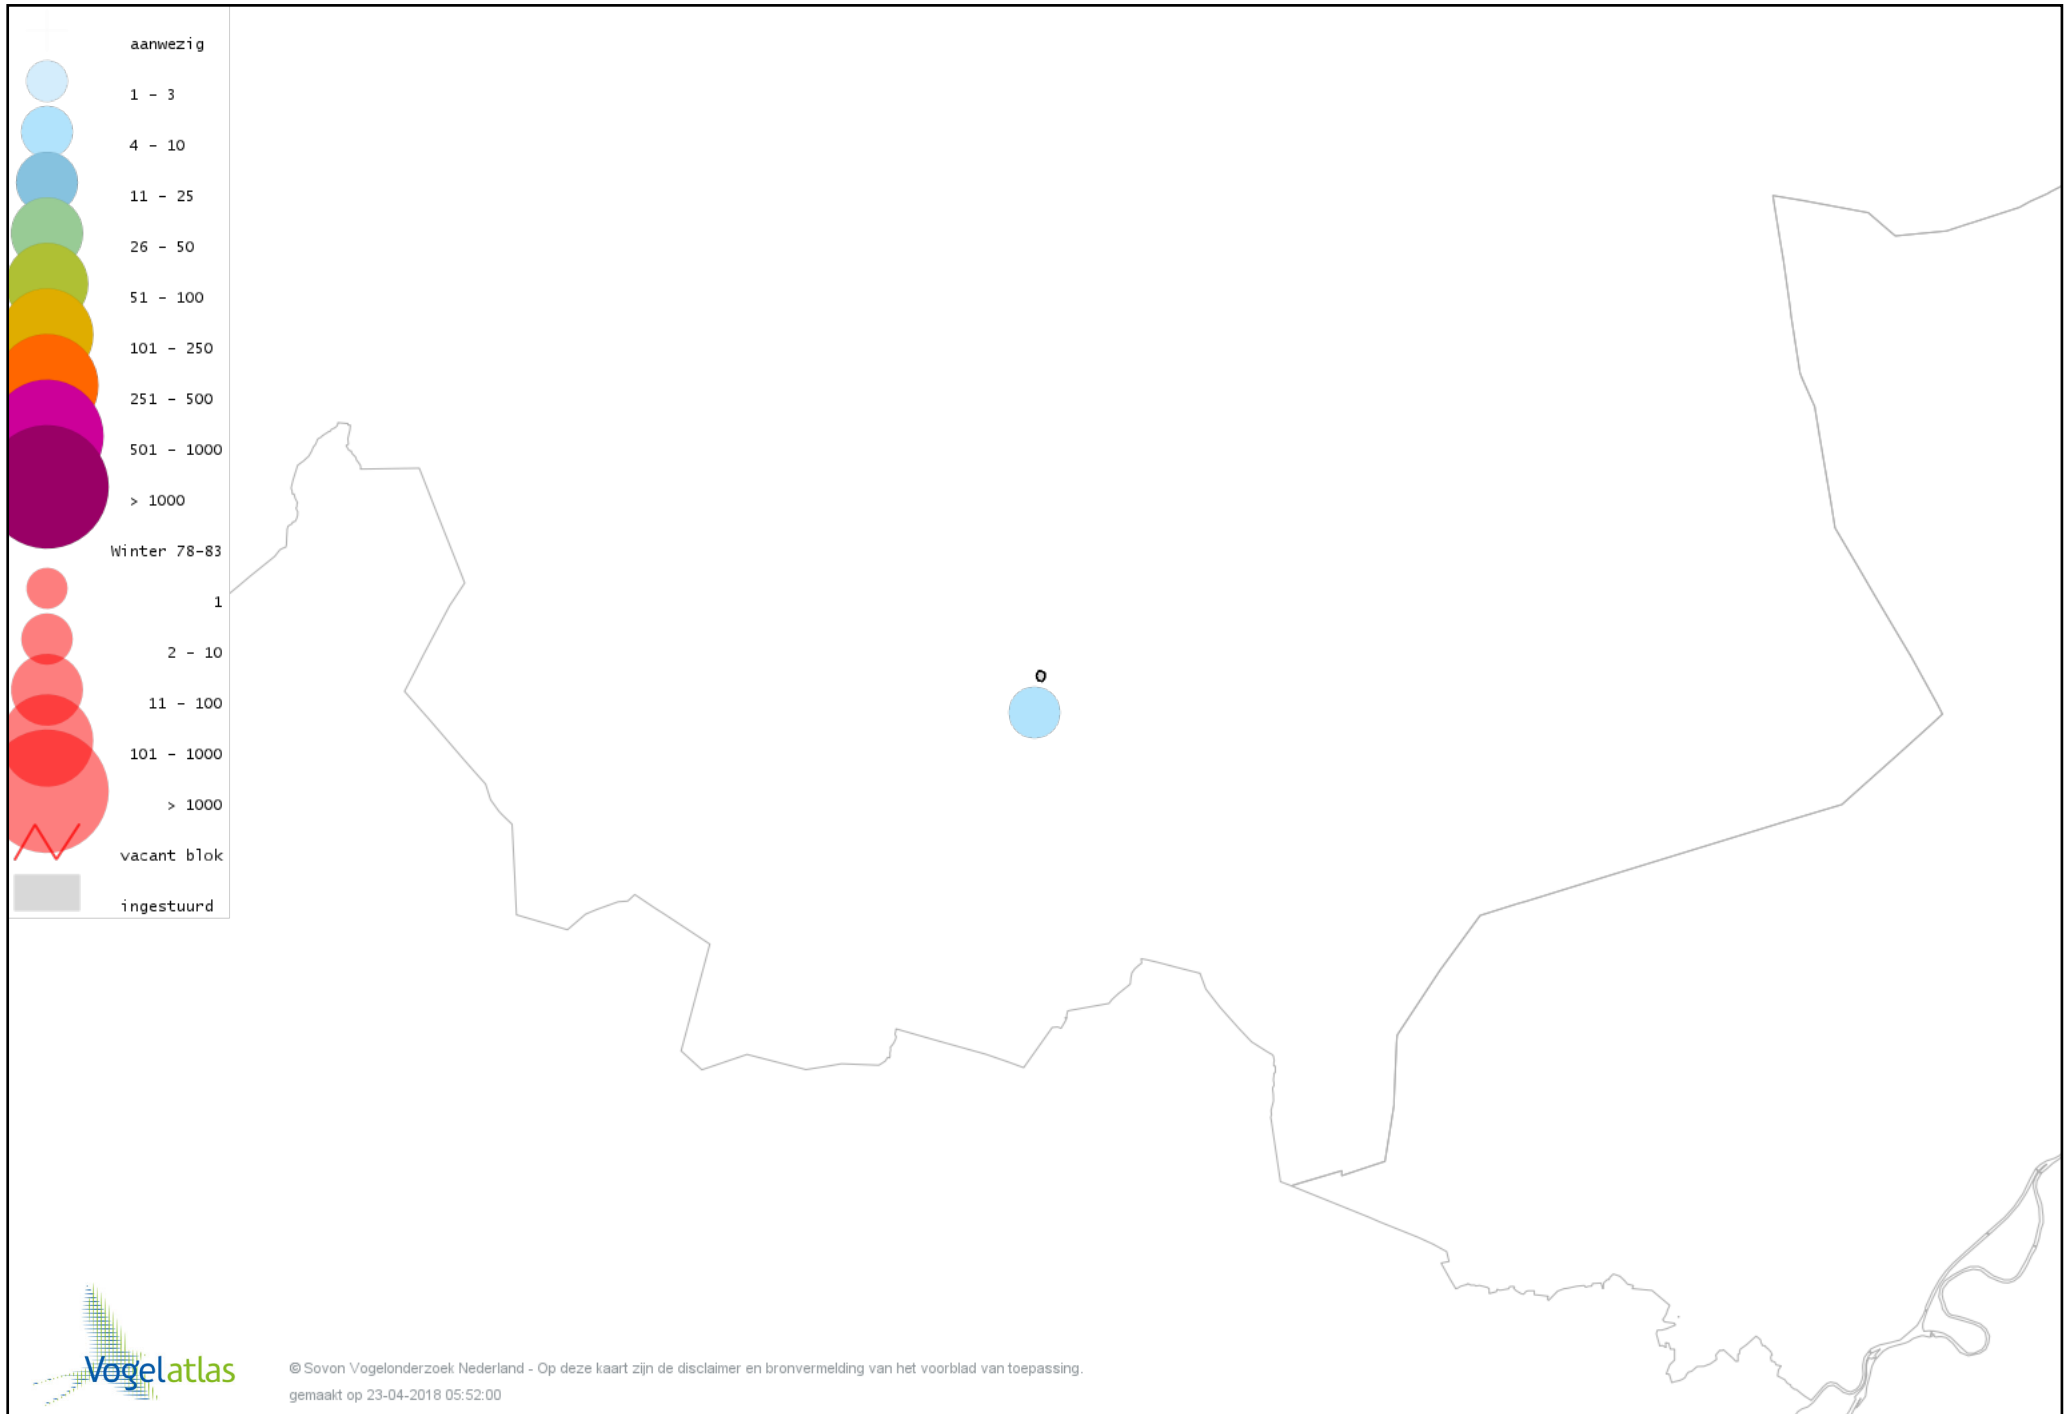

Voorlopige verspreidingskaart Nijlgans winter

Voorlopige verspreidingskaart Tafeleend winter

Voorlopige verspreidingskaart Kuifeend winter

Voorlopige verspreidingskaart Krakeend winter

Voorlopige verspreidingskaart Smient winter

Voorlopige verspreidingskaart Wilde Eend winter

Voorlopige verspreidingskaart Soepeend winter

Voorlopige verspreidingskaart Wintertaling winter

Voorlopige verspreidingskaart Fazant winter

Voorlopige verspreidingskaart Aalscholver winter

Voorlopige verspreidingskaart Grote Zilverreiger winter

Voorlopige verspreidingskaart Blauwe Reiger winter

Voorlopige verspreidingskaart Ooievaar winter

Voorlopige verspreidingskaart Dodaars winter

Voorlopige verspreidingskaart Fuut winter