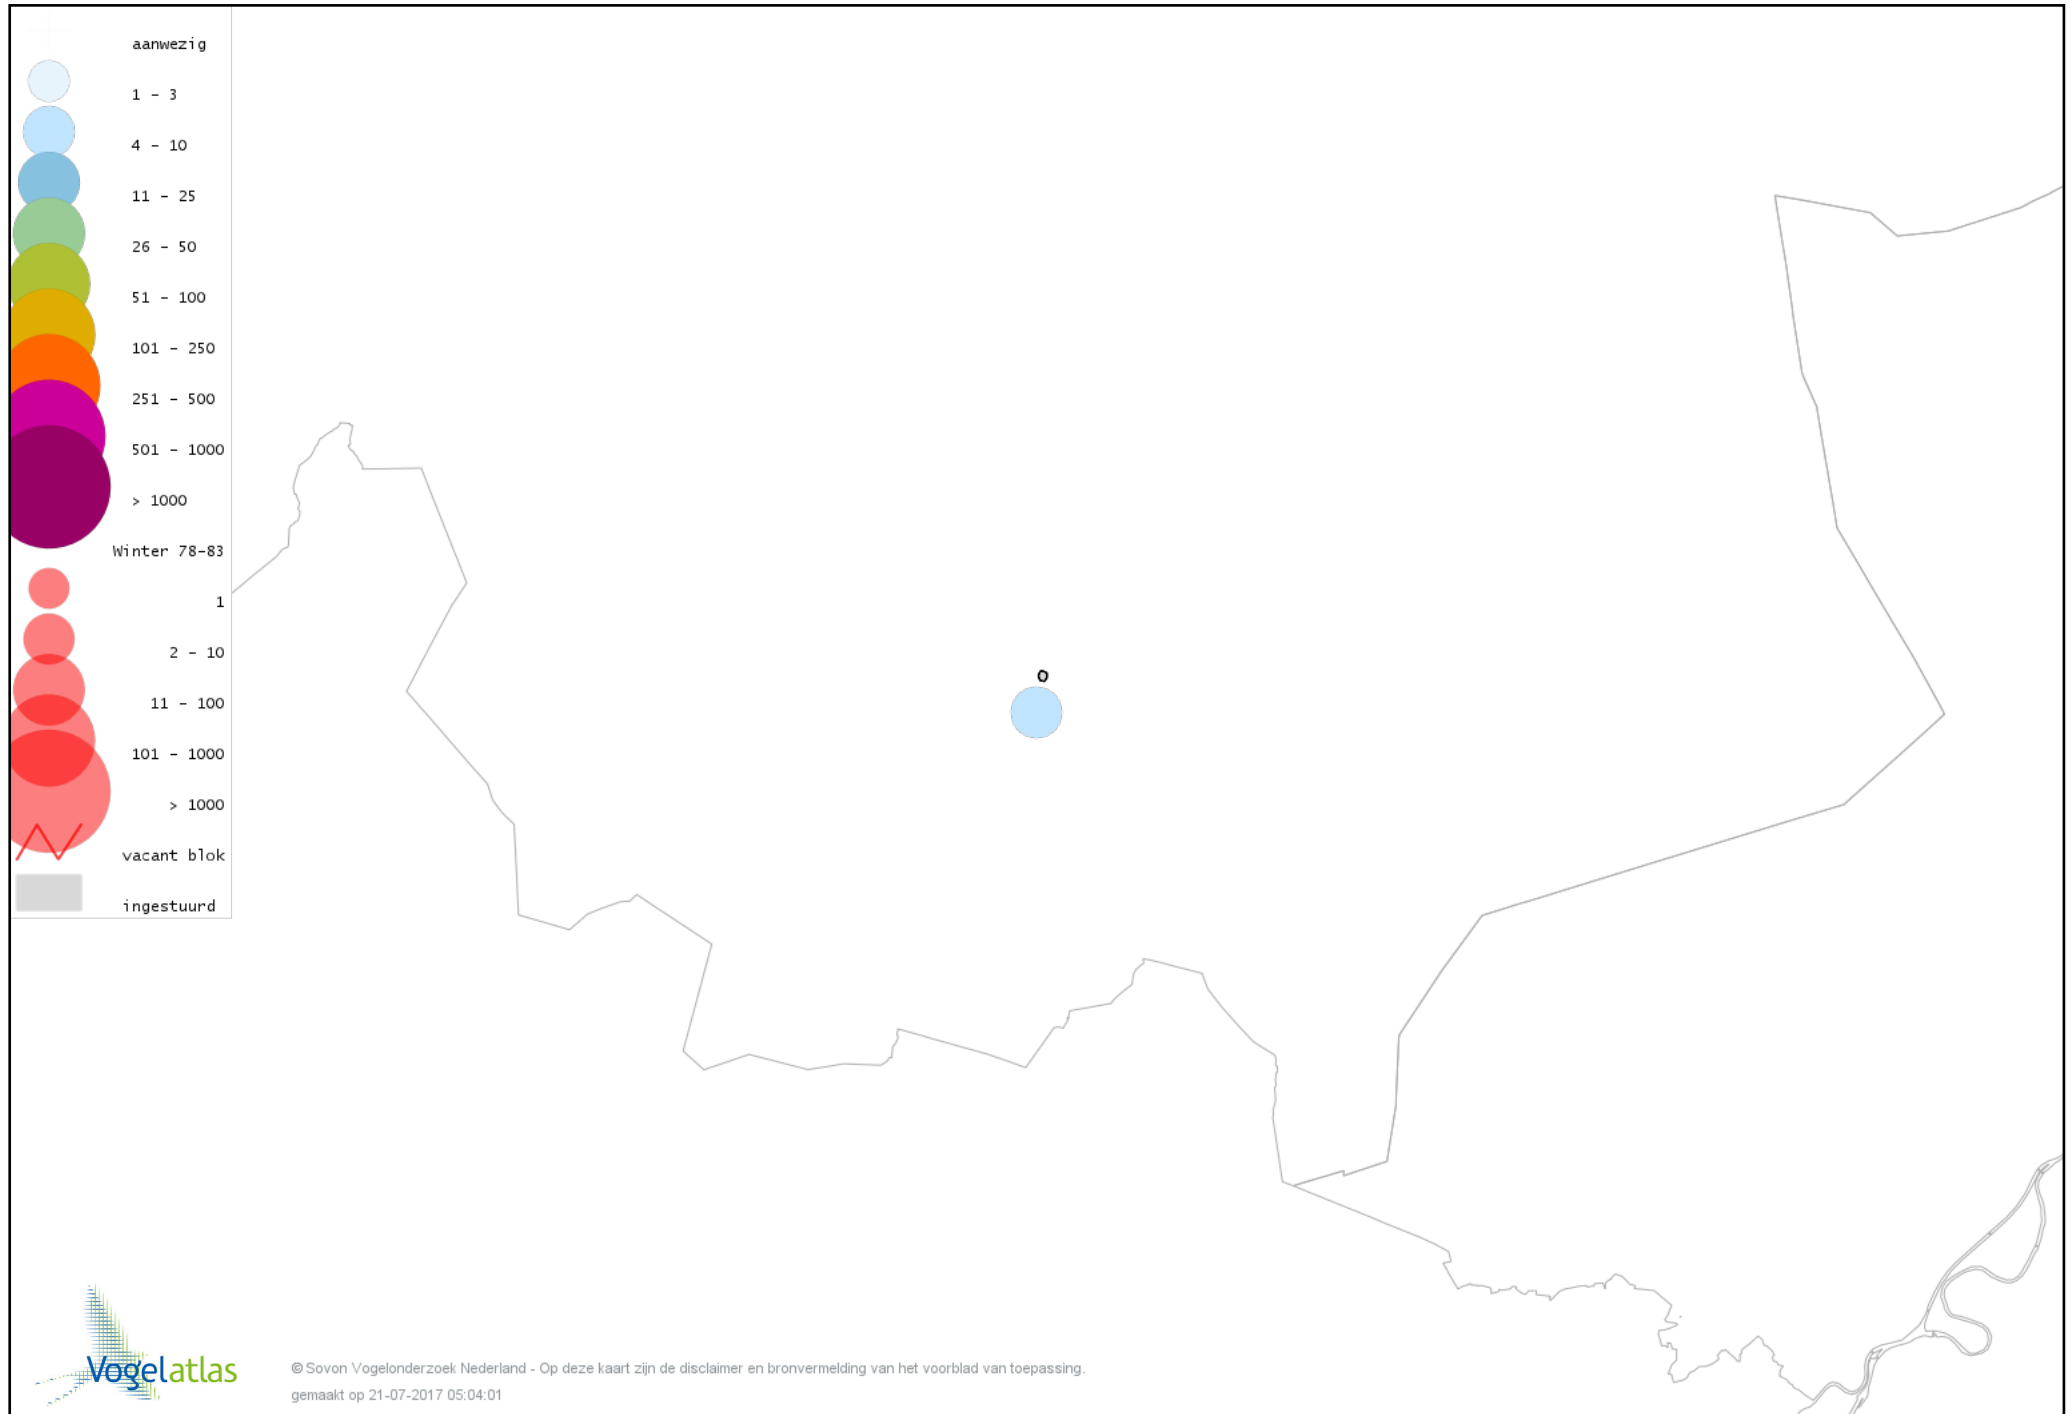

Voorlopige verspreidingskaart Boomklever winter

Voorlopige verspreidingskaart Boomkruiper winter

Voorlopige verspreidingskaart Winterkoning winter

Voorlopige verspreidingskaart Spreeuw winter

Voorlopige verspreidingskaart Merel winter

Voorlopige verspreidingskaart Kramsvogel winter

Voorlopige verspreidingskaart Zanglijster winter

Voorlopige verspreidingskaart Koperwiek winter

Voorlopige verspreidingskaart Grote Lijster winter

Voorlopige verspreidingskaart Roodborst winter

Voorlopige verspreidingskaart Zwarte Roodstaart winter

Voorlopige verspreidingskaart Roodborsttapuit winter

Voorlopige verspreidingskaart Heggenmus winter

Voorlopige verspreidingskaart Huismus winter

Voorlopige verspreidingskaart Ringmus winter