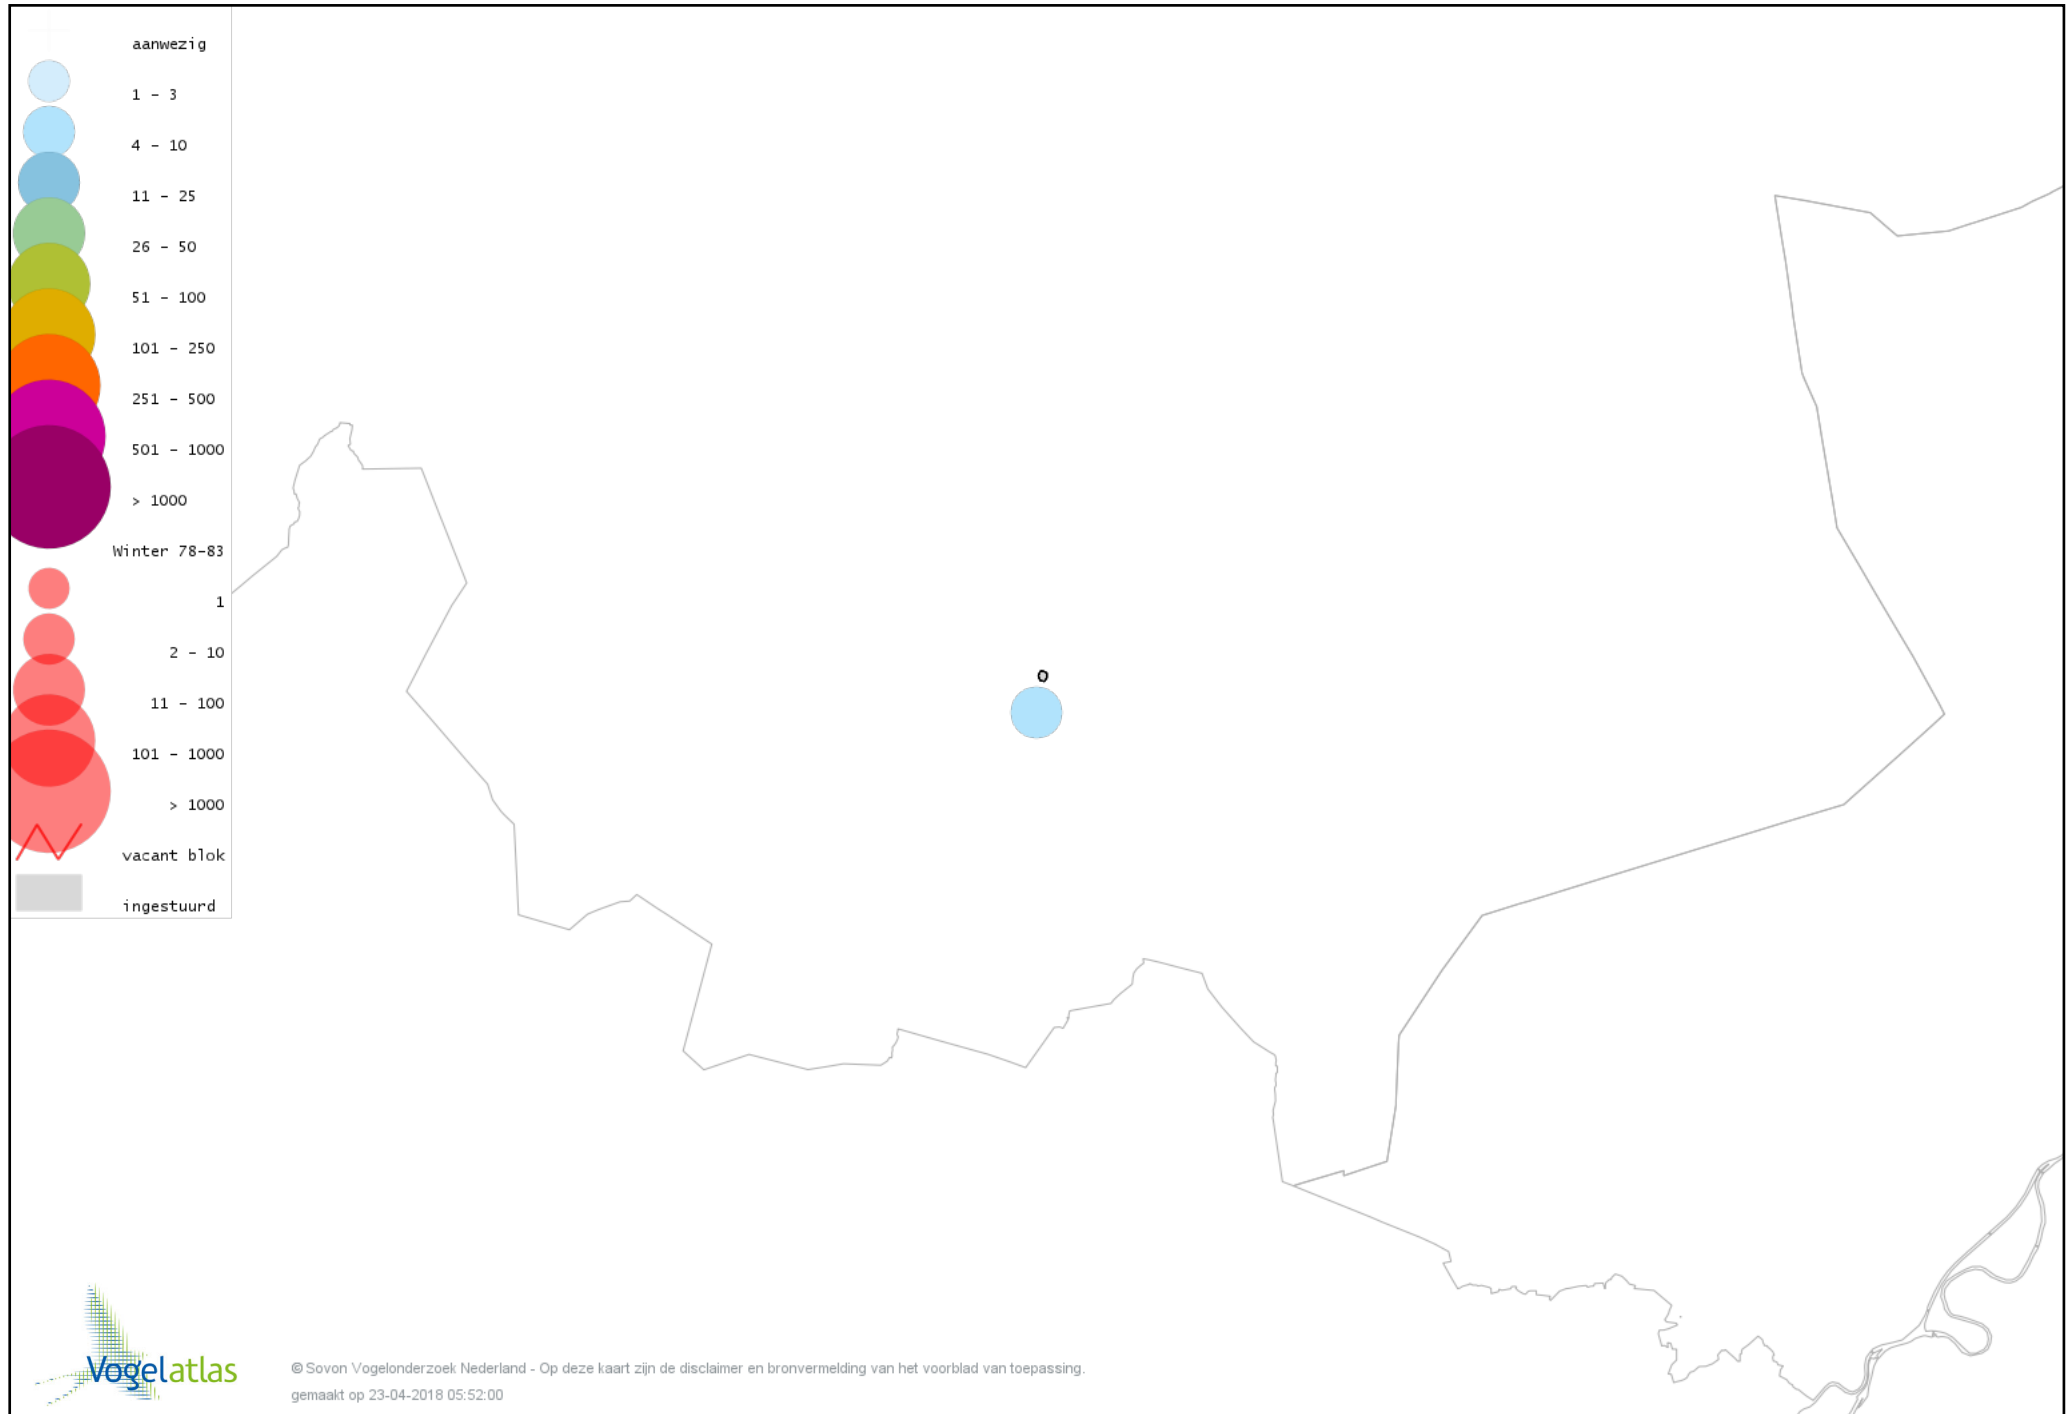

Voorlopige verspreidingskaart Kramsvogel winter

Voorlopige verspreidingskaart Zanglijster winter

Voorlopige verspreidingskaart Koperwiek winter

Voorlopige verspreidingskaart Grote Lijster winter

Voorlopige verspreidingskaart Roodborst winter

Voorlopige verspreidingskaart Zwarte Roodstaart winter

Voorlopige verspreidingskaart Roodborsttapuit winter

Voorlopige verspreidingskaart Heggenmus winter

Voorlopige verspreidingskaart Huismus winter

Voorlopige verspreidingskaart Ringmus winter

Voorlopige verspreidingskaart Grote Gele Kwikstaart winter

Voorlopige verspreidingskaart Witte Kwikstaart winter

Voorlopige verspreidingskaart Graspieper winter

Voorlopige verspreidingskaart Waterpieper winter