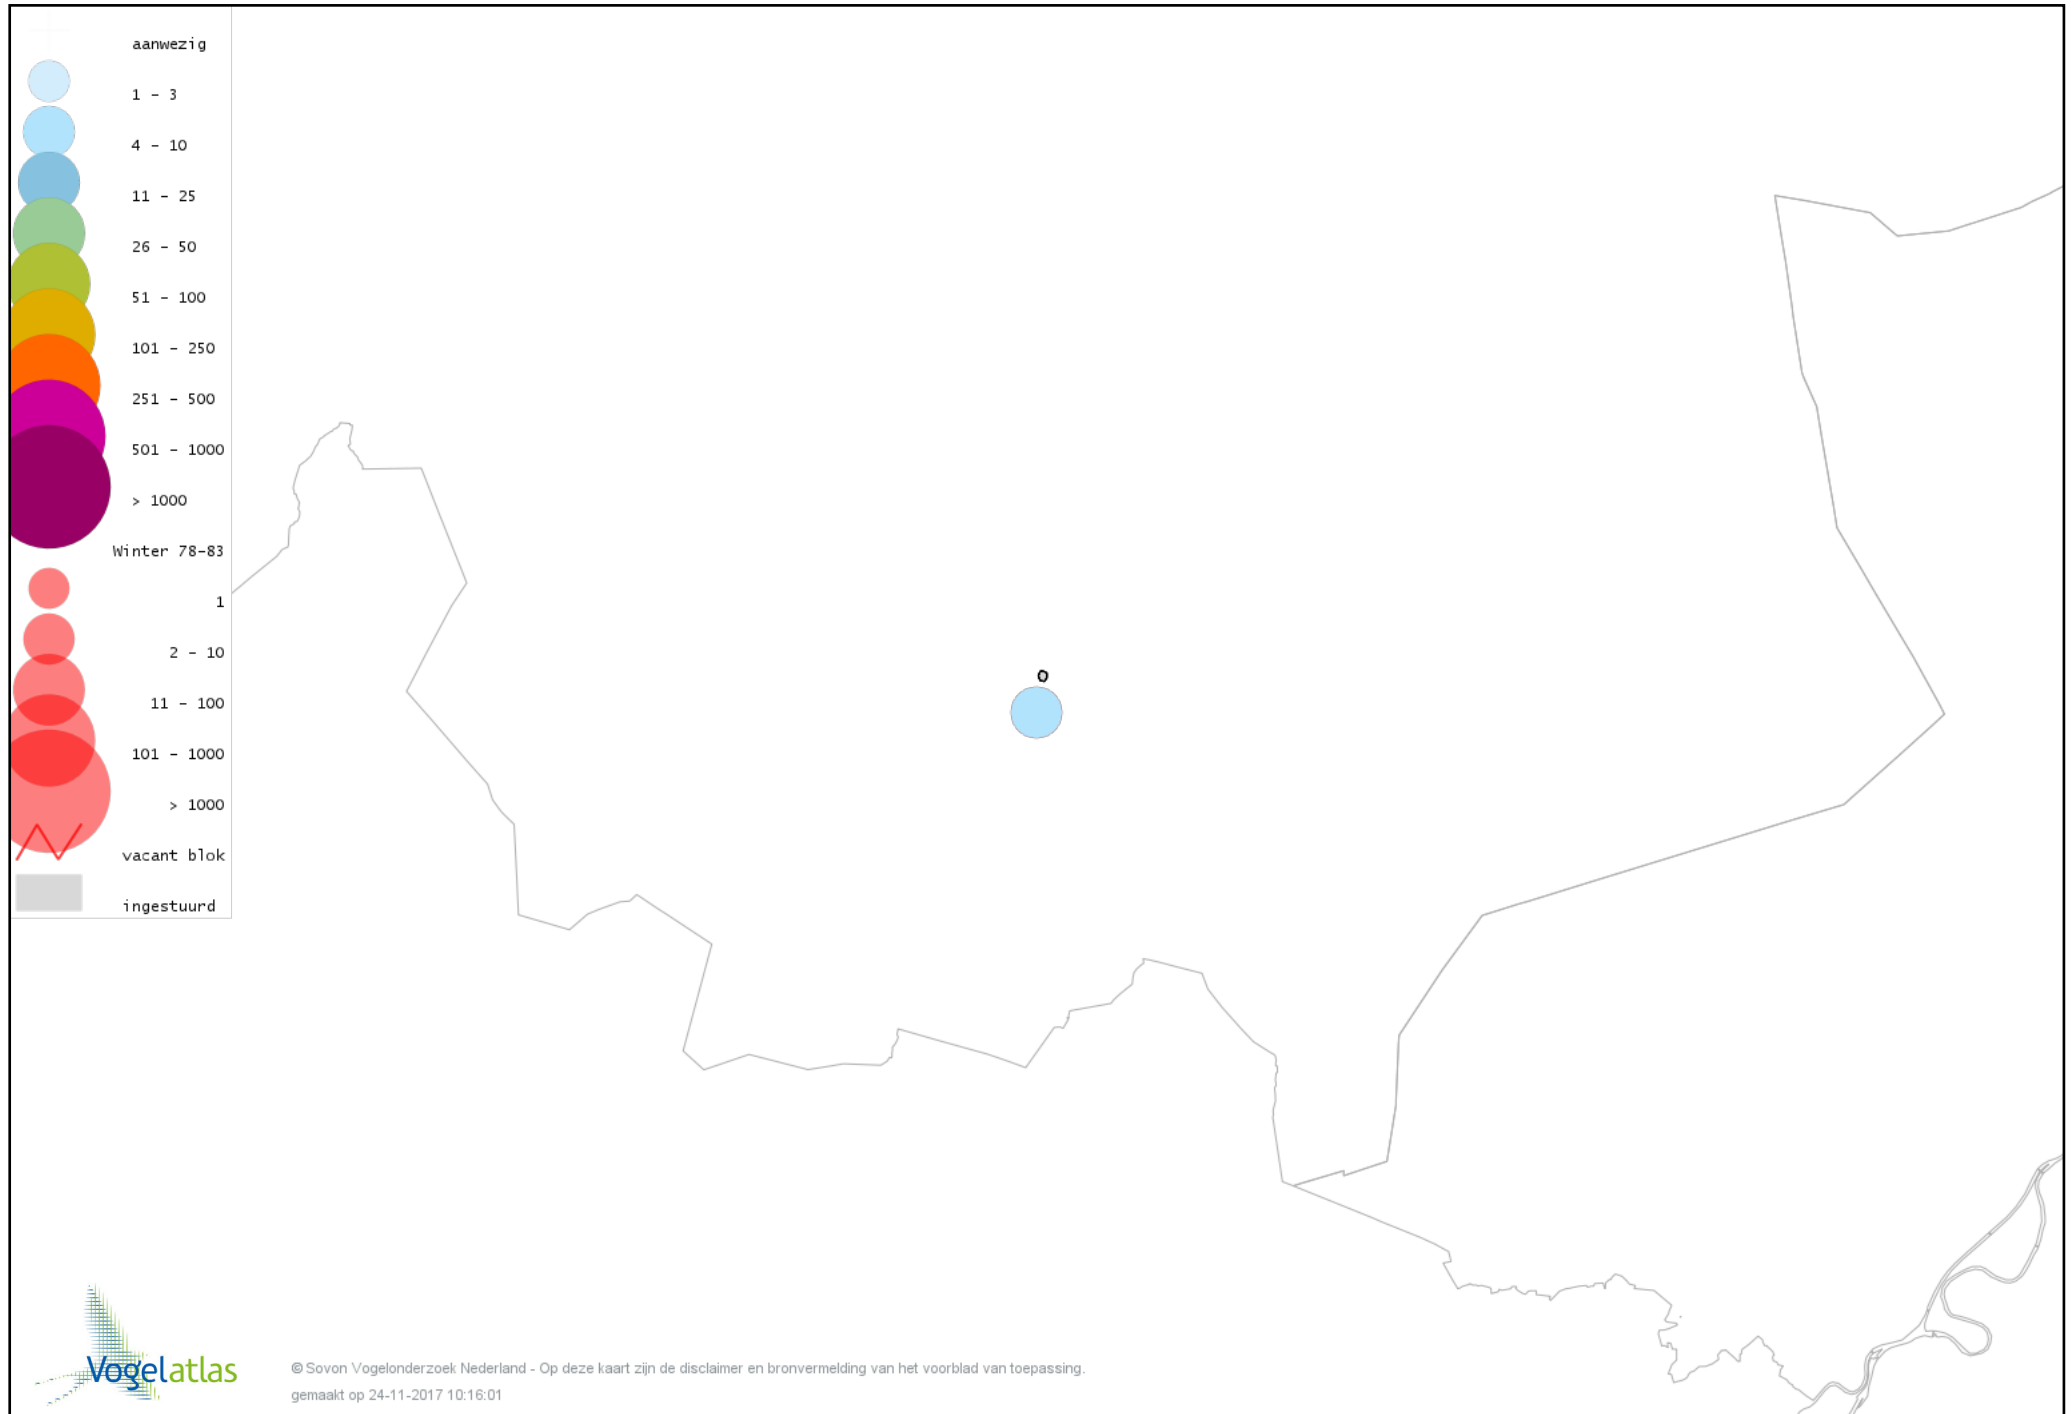

Voorlopige verspreidingskaart Grote Zilverreiger winter

Voorlopige verspreidingskaart Blauwe Reiger winter

Voorlopige verspreidingskaart Ooievaar winter

Voorlopige verspreidingskaart Dodaars winter

Voorlopige verspreidingskaart Fuut winter

Voorlopige verspreidingskaart Havik winter

Voorlopige verspreidingskaart Sperwer winter

Voorlopige verspreidingskaart Buizerd winter

Voorlopige verspreidingskaart Torenvalk winter

Voorlopige verspreidingskaart Slechtvalk winter

Voorlopige verspreidingskaart Waterhoen winter

Voorlopige verspreidingskaart Meerkoet winter

Voorlopige verspreidingskaart Kraanvogel winter

Voorlopige verspreidingskaart Kievit winter

Voorlopige verspreidingskaart Kokmeeuw winter