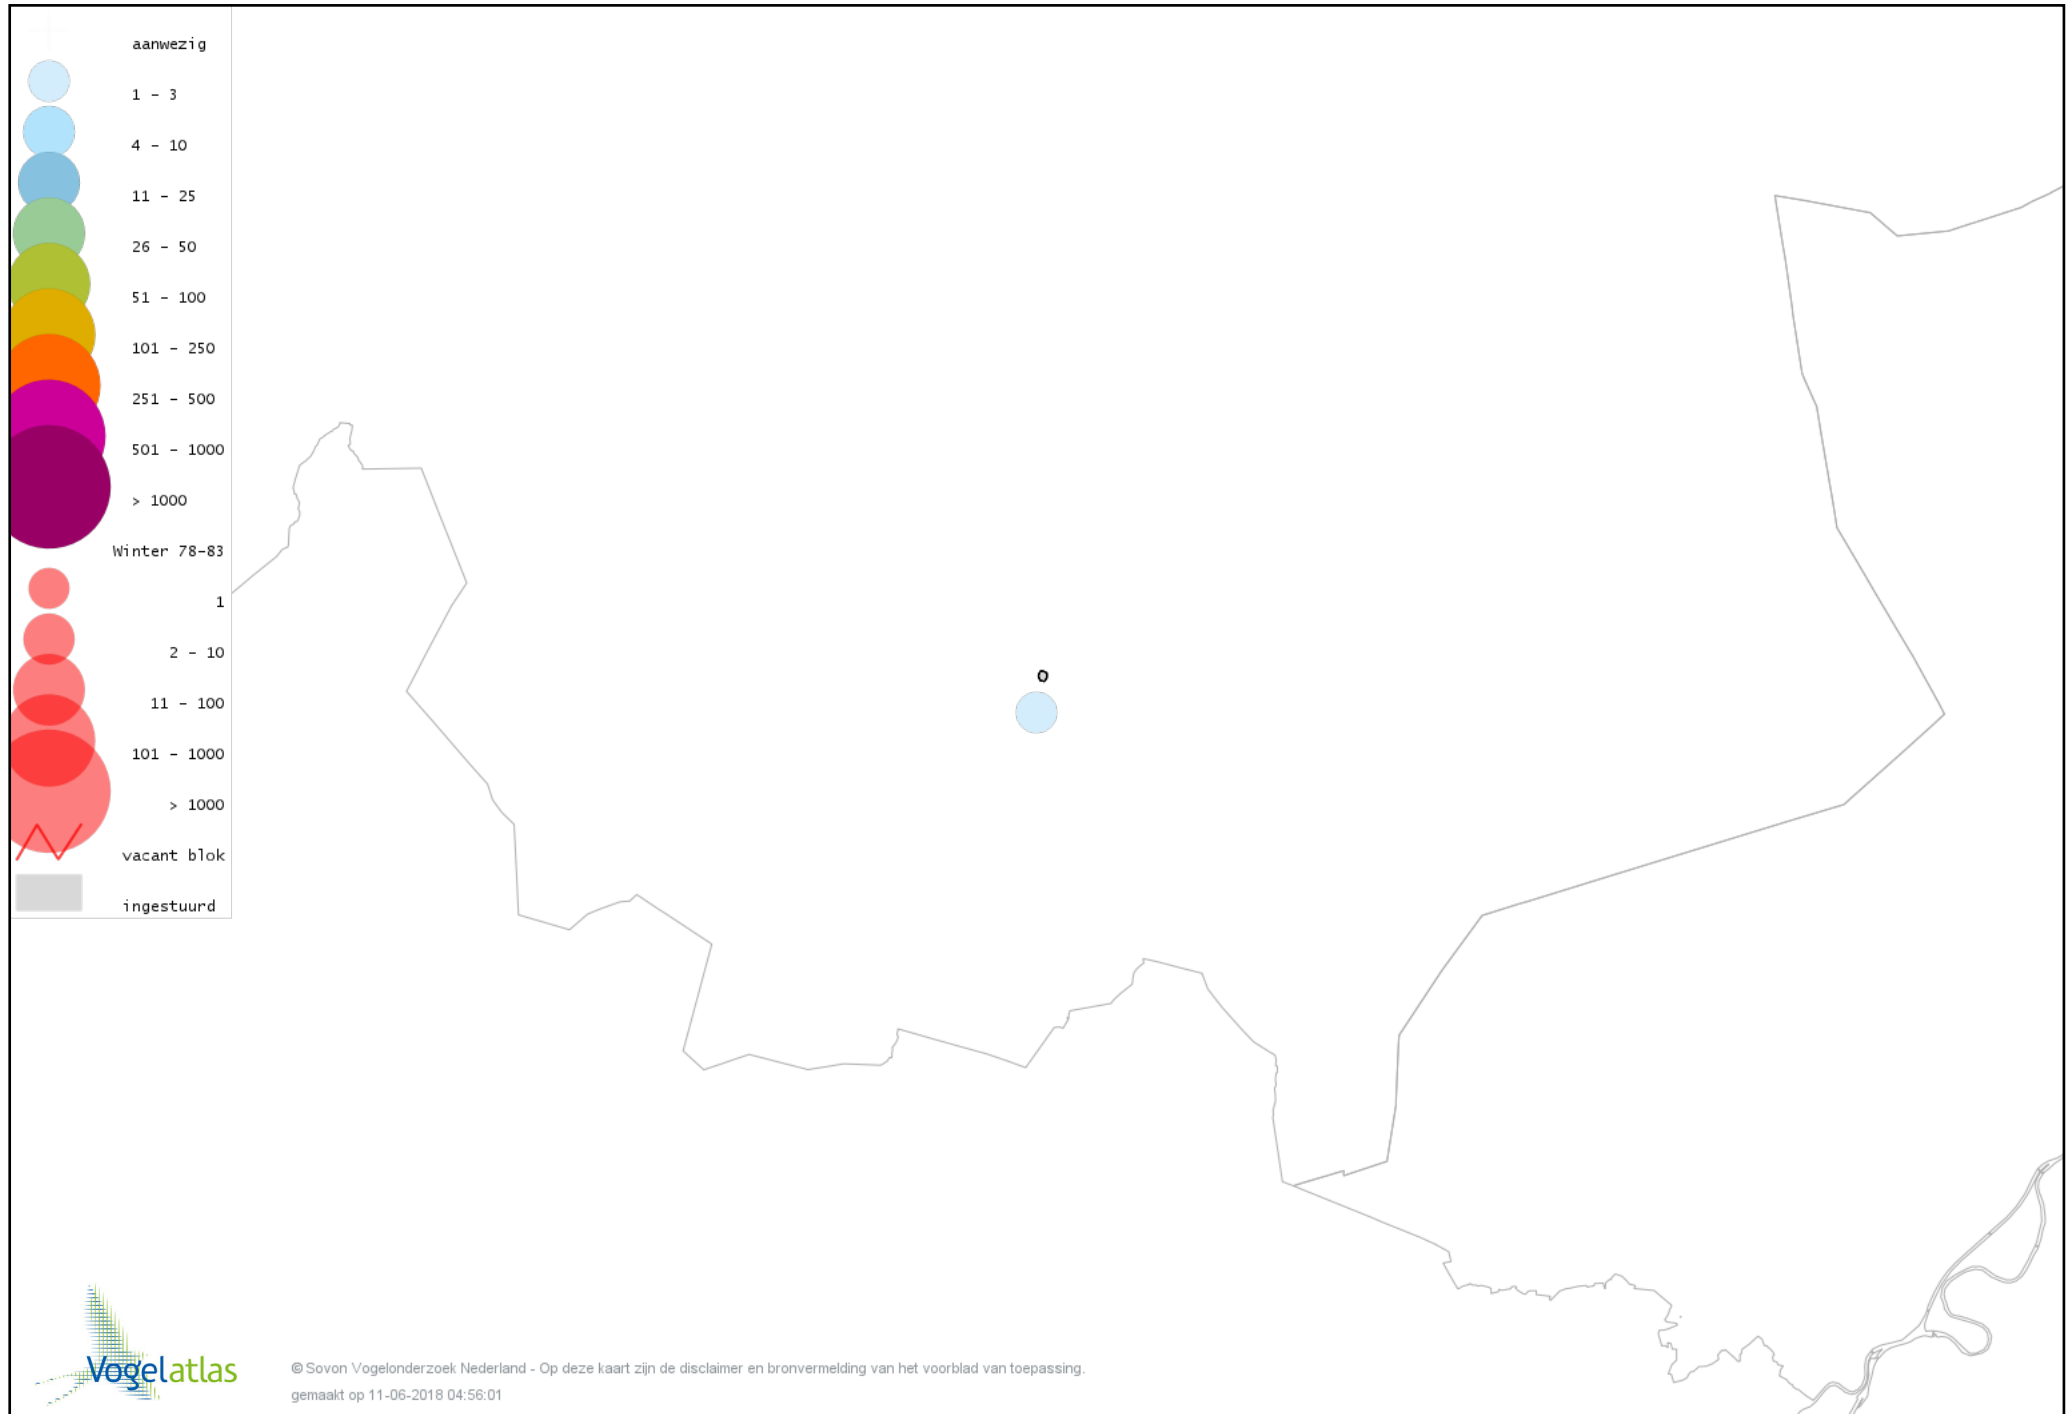

Voorlopige verspreidingskaart Zwarte Mees winter

Voorlopige verspreidingskaart Matkop winter

Voorlopige verspreidingskaart Boomleeuwerik winter

Voorlopige verspreidingskaart Veldleeuwerik winter

Voorlopige verspreidingskaart Staartmees winter

Voorlopige verspreidingskaart Boomklever winter

Voorlopige verspreidingskaart Boomkruiper winter

Voorlopige verspreidingskaart Winterkoning winter

Voorlopige verspreidingskaart Spreeuw winter

Voorlopige verspreidingskaart Merel winter