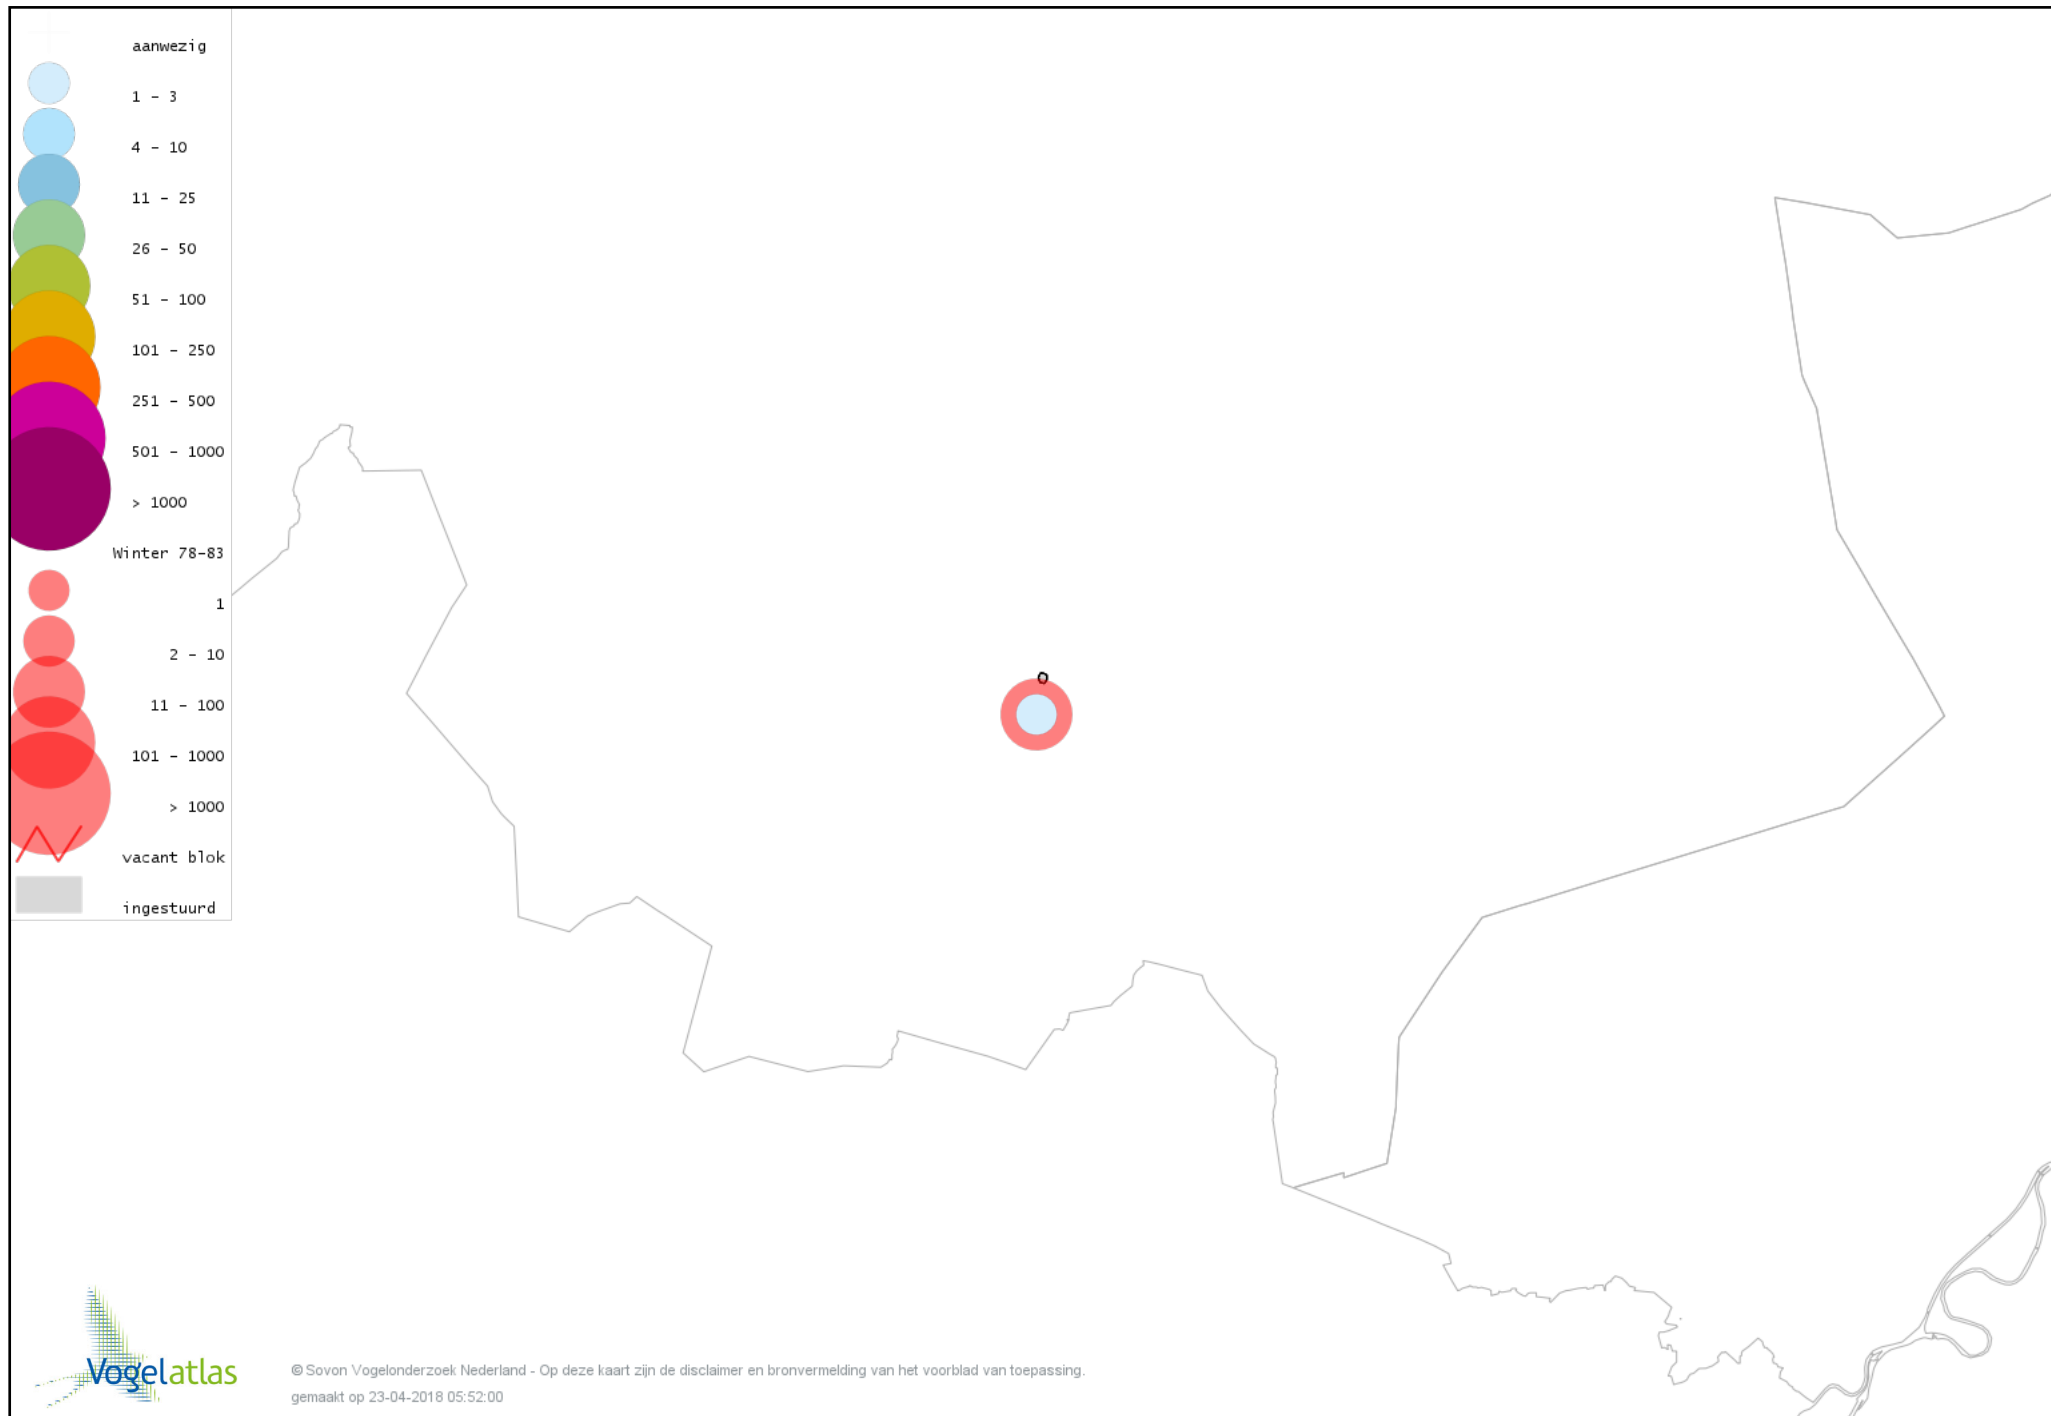

Voorlopige verspreidingskaart Stormmeeuw winter