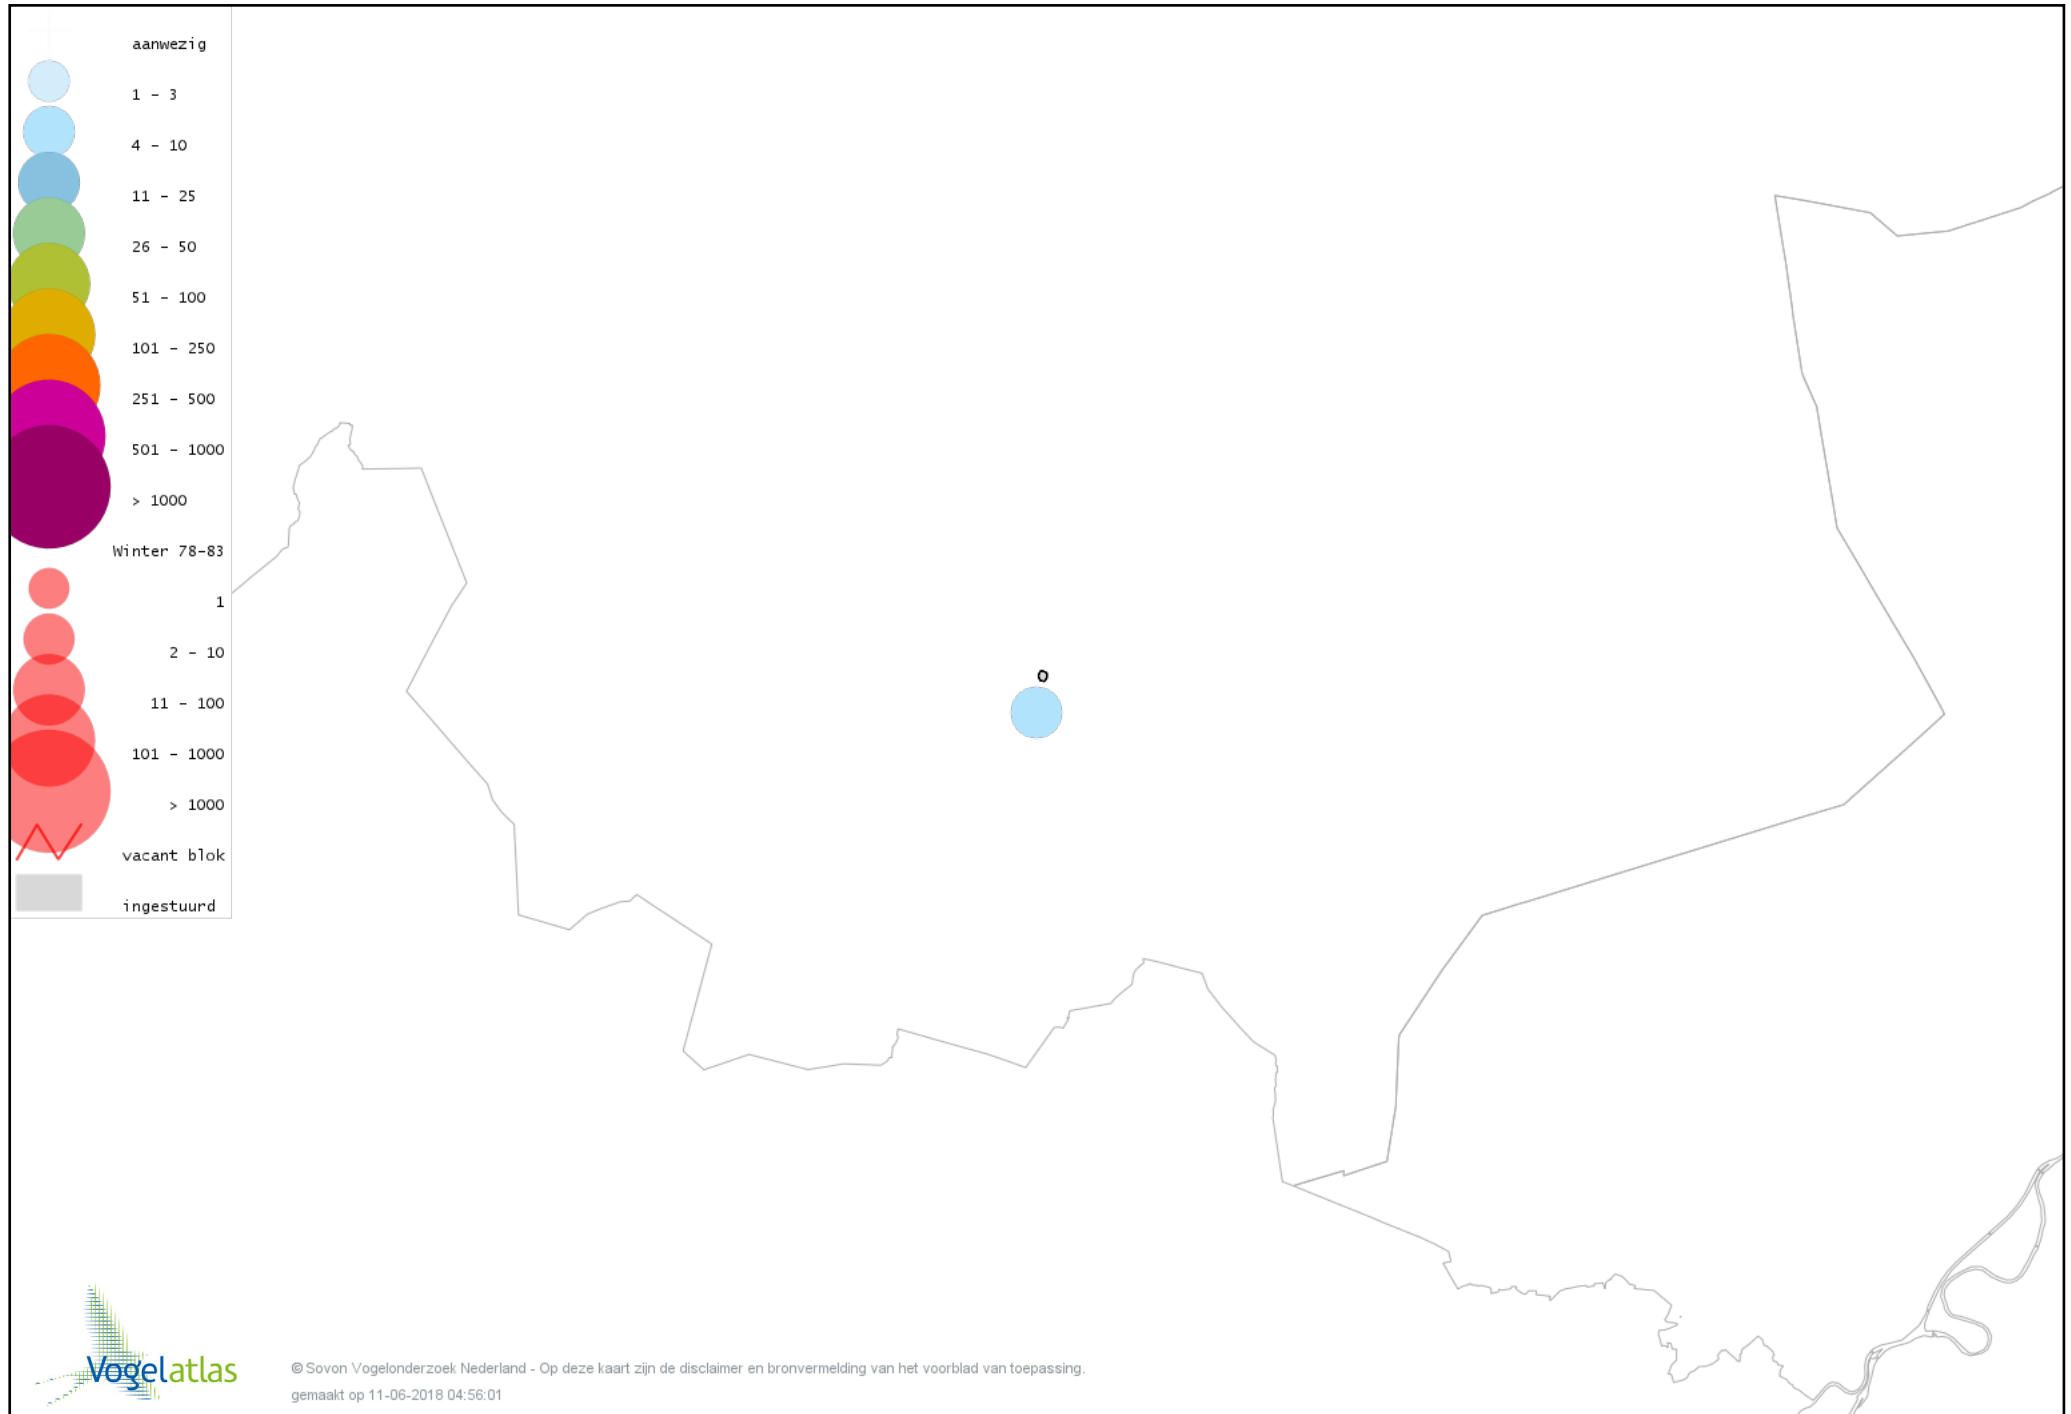

Voorlopige verspreidingskaart Grote Zilverreiger winter

Voorlopige verspreidingskaart Blauwe Reiger winter

Voorlopige verspreidingskaart Ooievaar winter

Voorlopige verspreidingskaart Dodaars winter

Voorlopige verspreidingskaart Fuut winter

Voorlopige verspreidingskaart Havik winter

Voorlopige verspreidingskaart Sperwer winter

Voorlopige verspreidingskaart Buizerd winter

Voorlopige verspreidingskaart Torenvalk winter

Voorlopige verspreidingskaart Slechtvalk winter

Voorlopige verspreidingskaart Waterhoen winter

Voorlopige verspreidingskaart Meerkoet winter

Voorlopige verspreidingskaart Kraanvogel winter

Voorlopige verspreidingskaart Kievit winter

Voorlopige verspreidingskaart Kokmeeuw winter