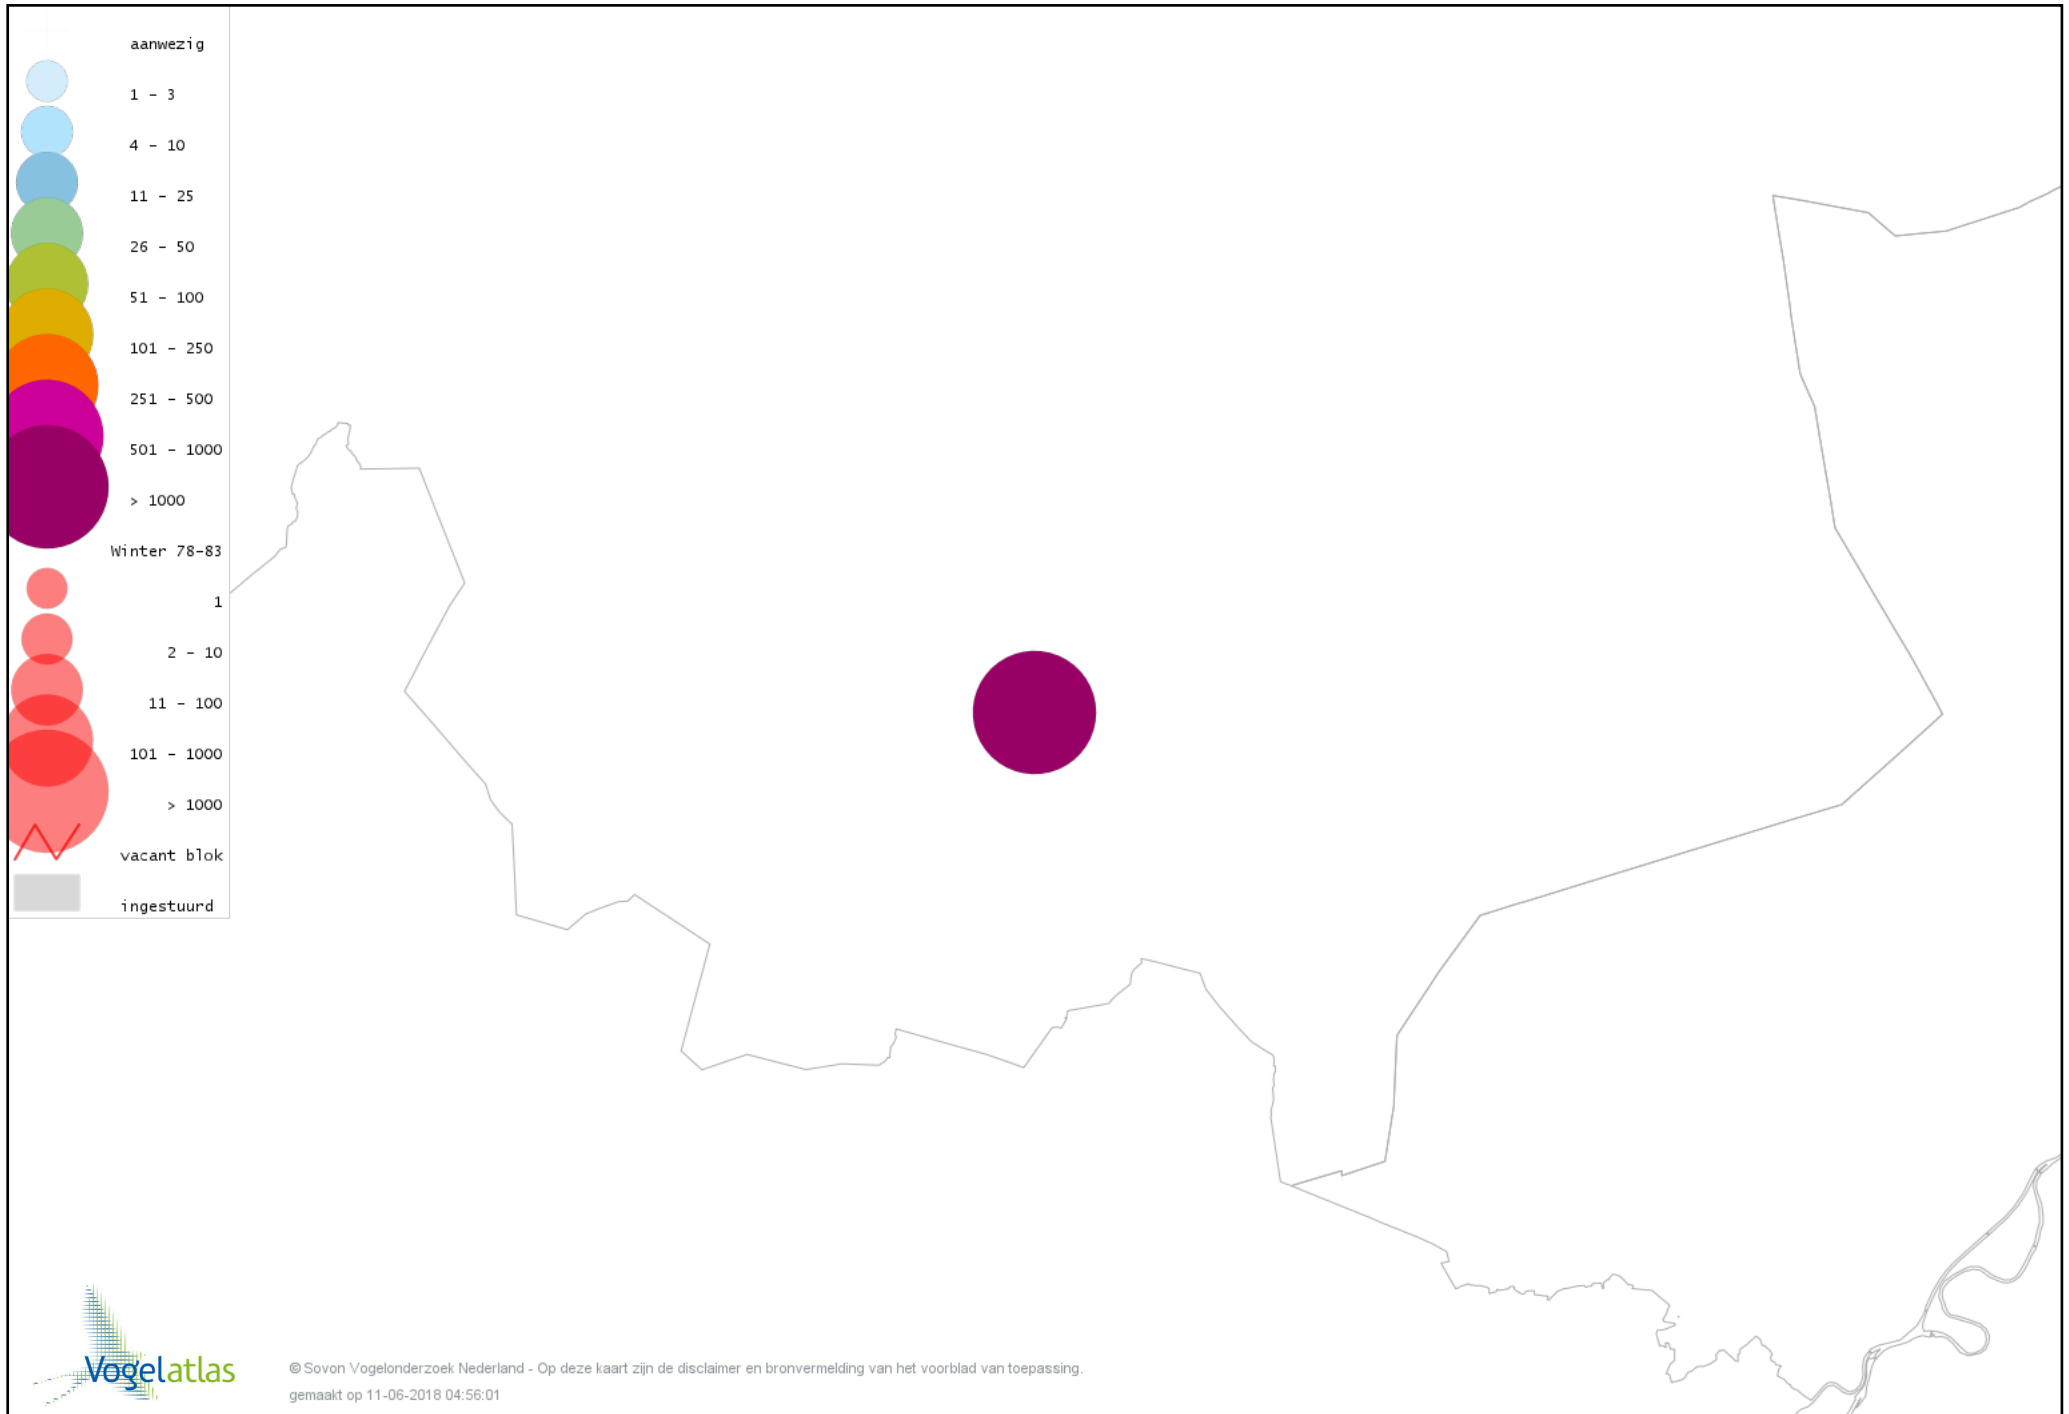

Voorlopige verspreidingskaart Waterhoen winter

Voorlopige verspreidingskaart Meerkoet winter

Voorlopige verspreidingskaart Kraanvogel winter

Voorlopige verspreidingskaart Kievit winter

Voorlopige verspreidingskaart Kokmeeuw winter

Voorlopige verspreidingskaart Stormmeeuw winter

Voorlopige verspreidingskaart Zilvermeeuw winter

Voorlopige verspreidingskaart Stadsduif winter

Voorlopige verspreidingskaart Holenduif winter

Voorlopige verspreidingskaart Houtduif winter