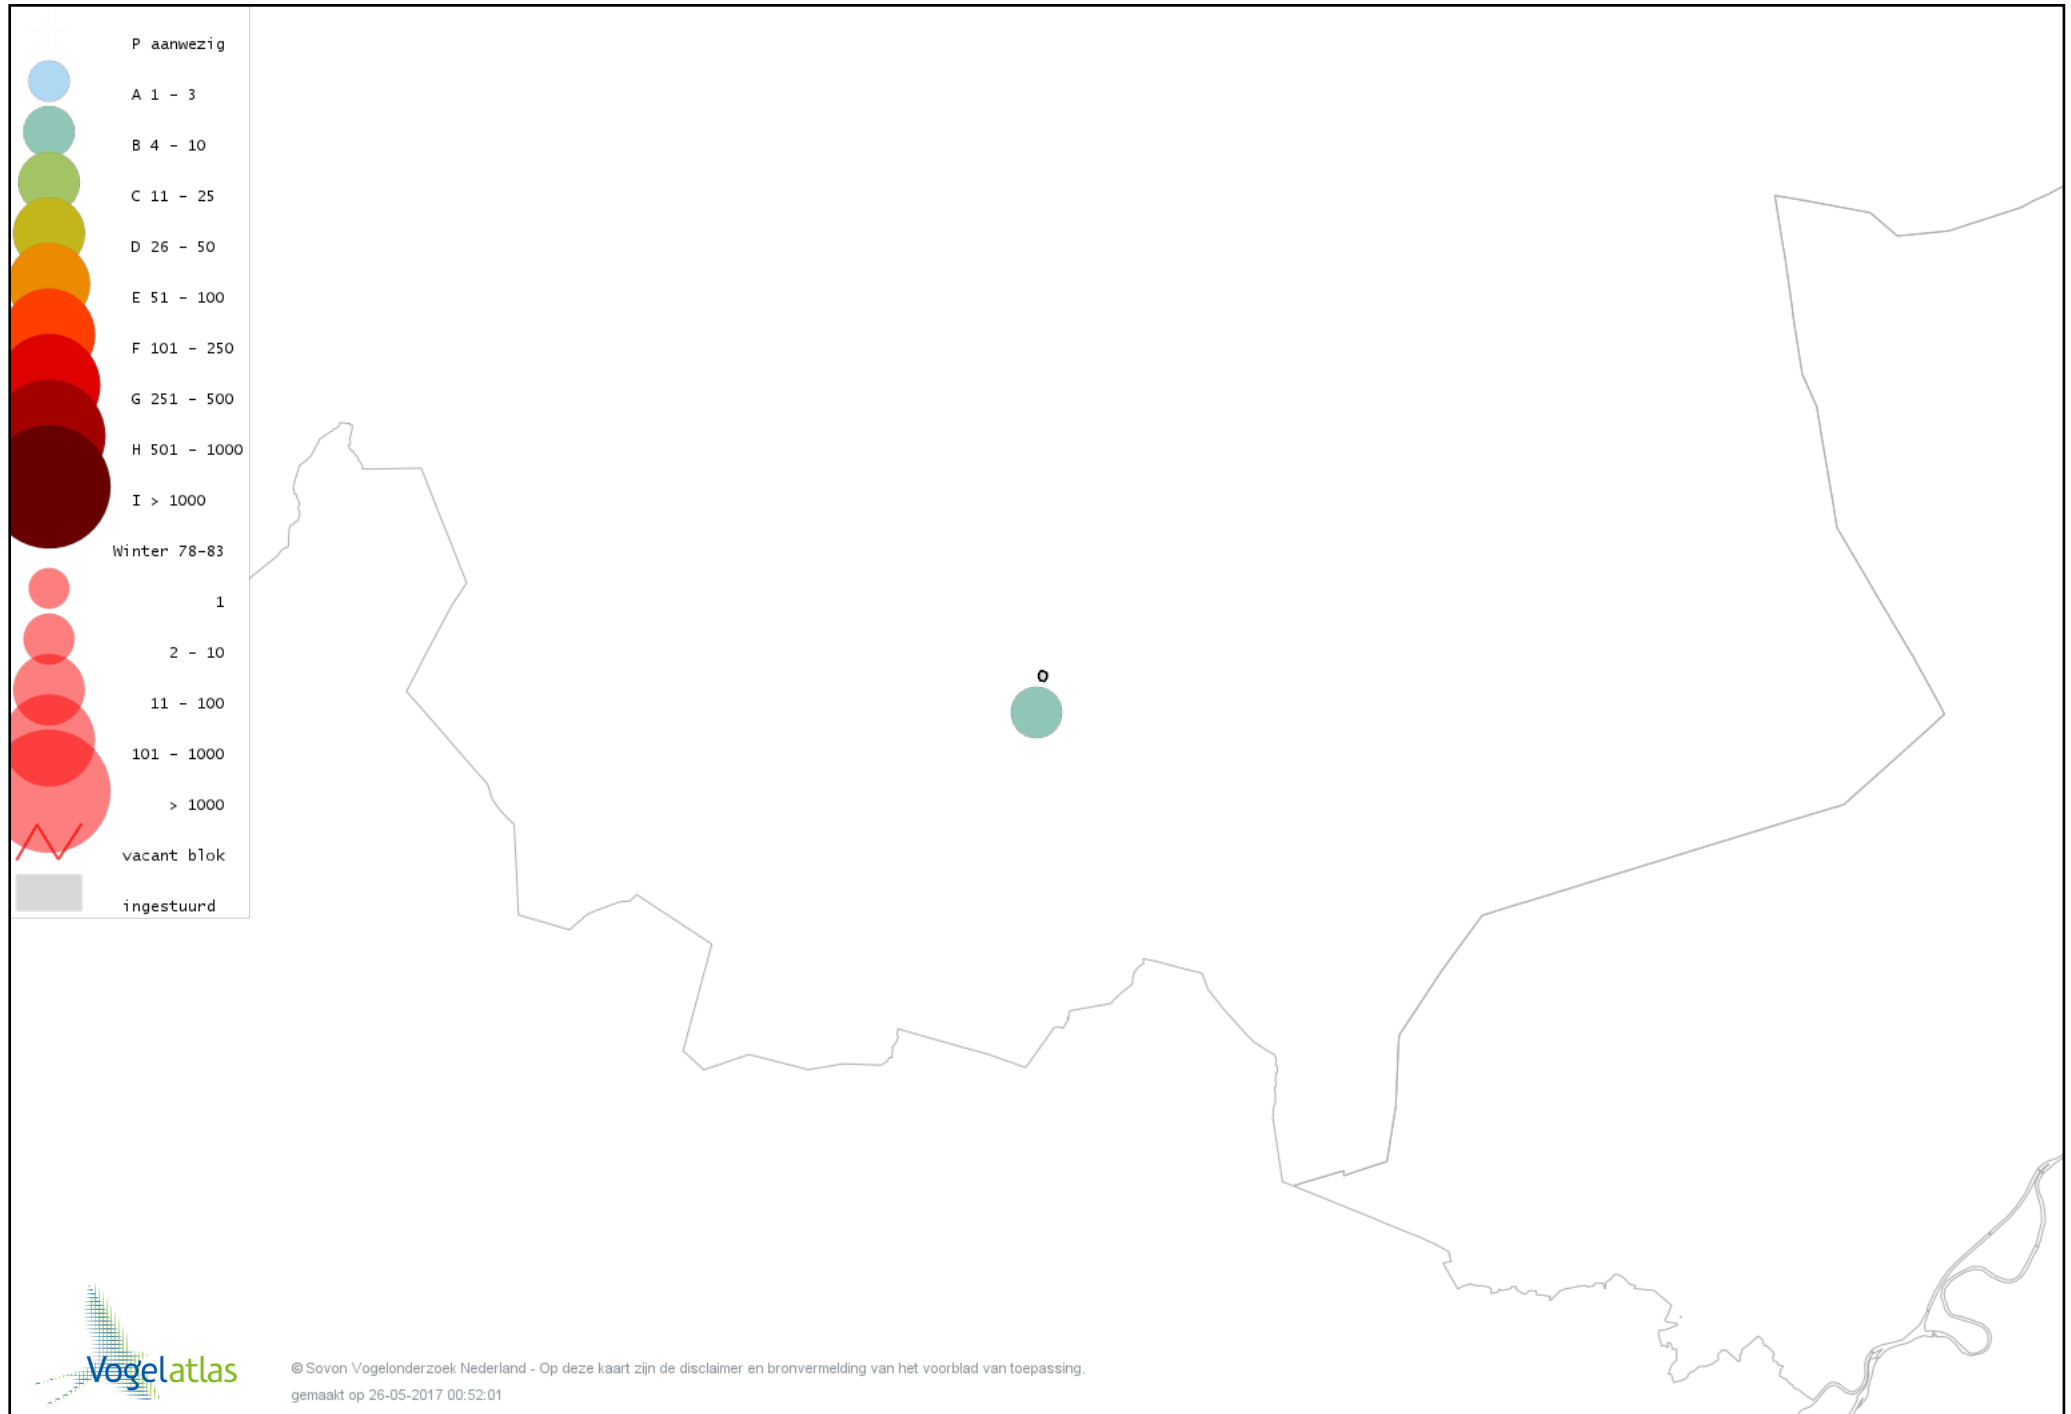

De kleurtint (blauw) is de beste referentie voor de tot nu toe waargenomen aantalsklasse.

De stipgrootte is relatief. Vergelijk daarvoor de atlasblok grootte van de legenda met die van het kaartbeeld.

Voorlopige verspreidingskaart Knobbelzwaan winter

Voorlopige verspreidingskaart Kleine Zwaan winter

Voorlopige verspreidingskaart Toendrarietgans winter

Voorlopige verspreidingskaart Grauwe Gans winter

Voorlopige verspreidingskaart Soepgans winter

Voorlopige verspreidingskaart Grote Canadese Gans winter

Voorlopige verspreidingskaart Nijlgans winter

Voorlopige verspreidingskaart Tafeleend winter

Voorlopige verspreidingskaart Kuifeend winter

Voorlopige verspreidingskaart Krakeend winter

Voorlopige verspreidingskaart Smient winter