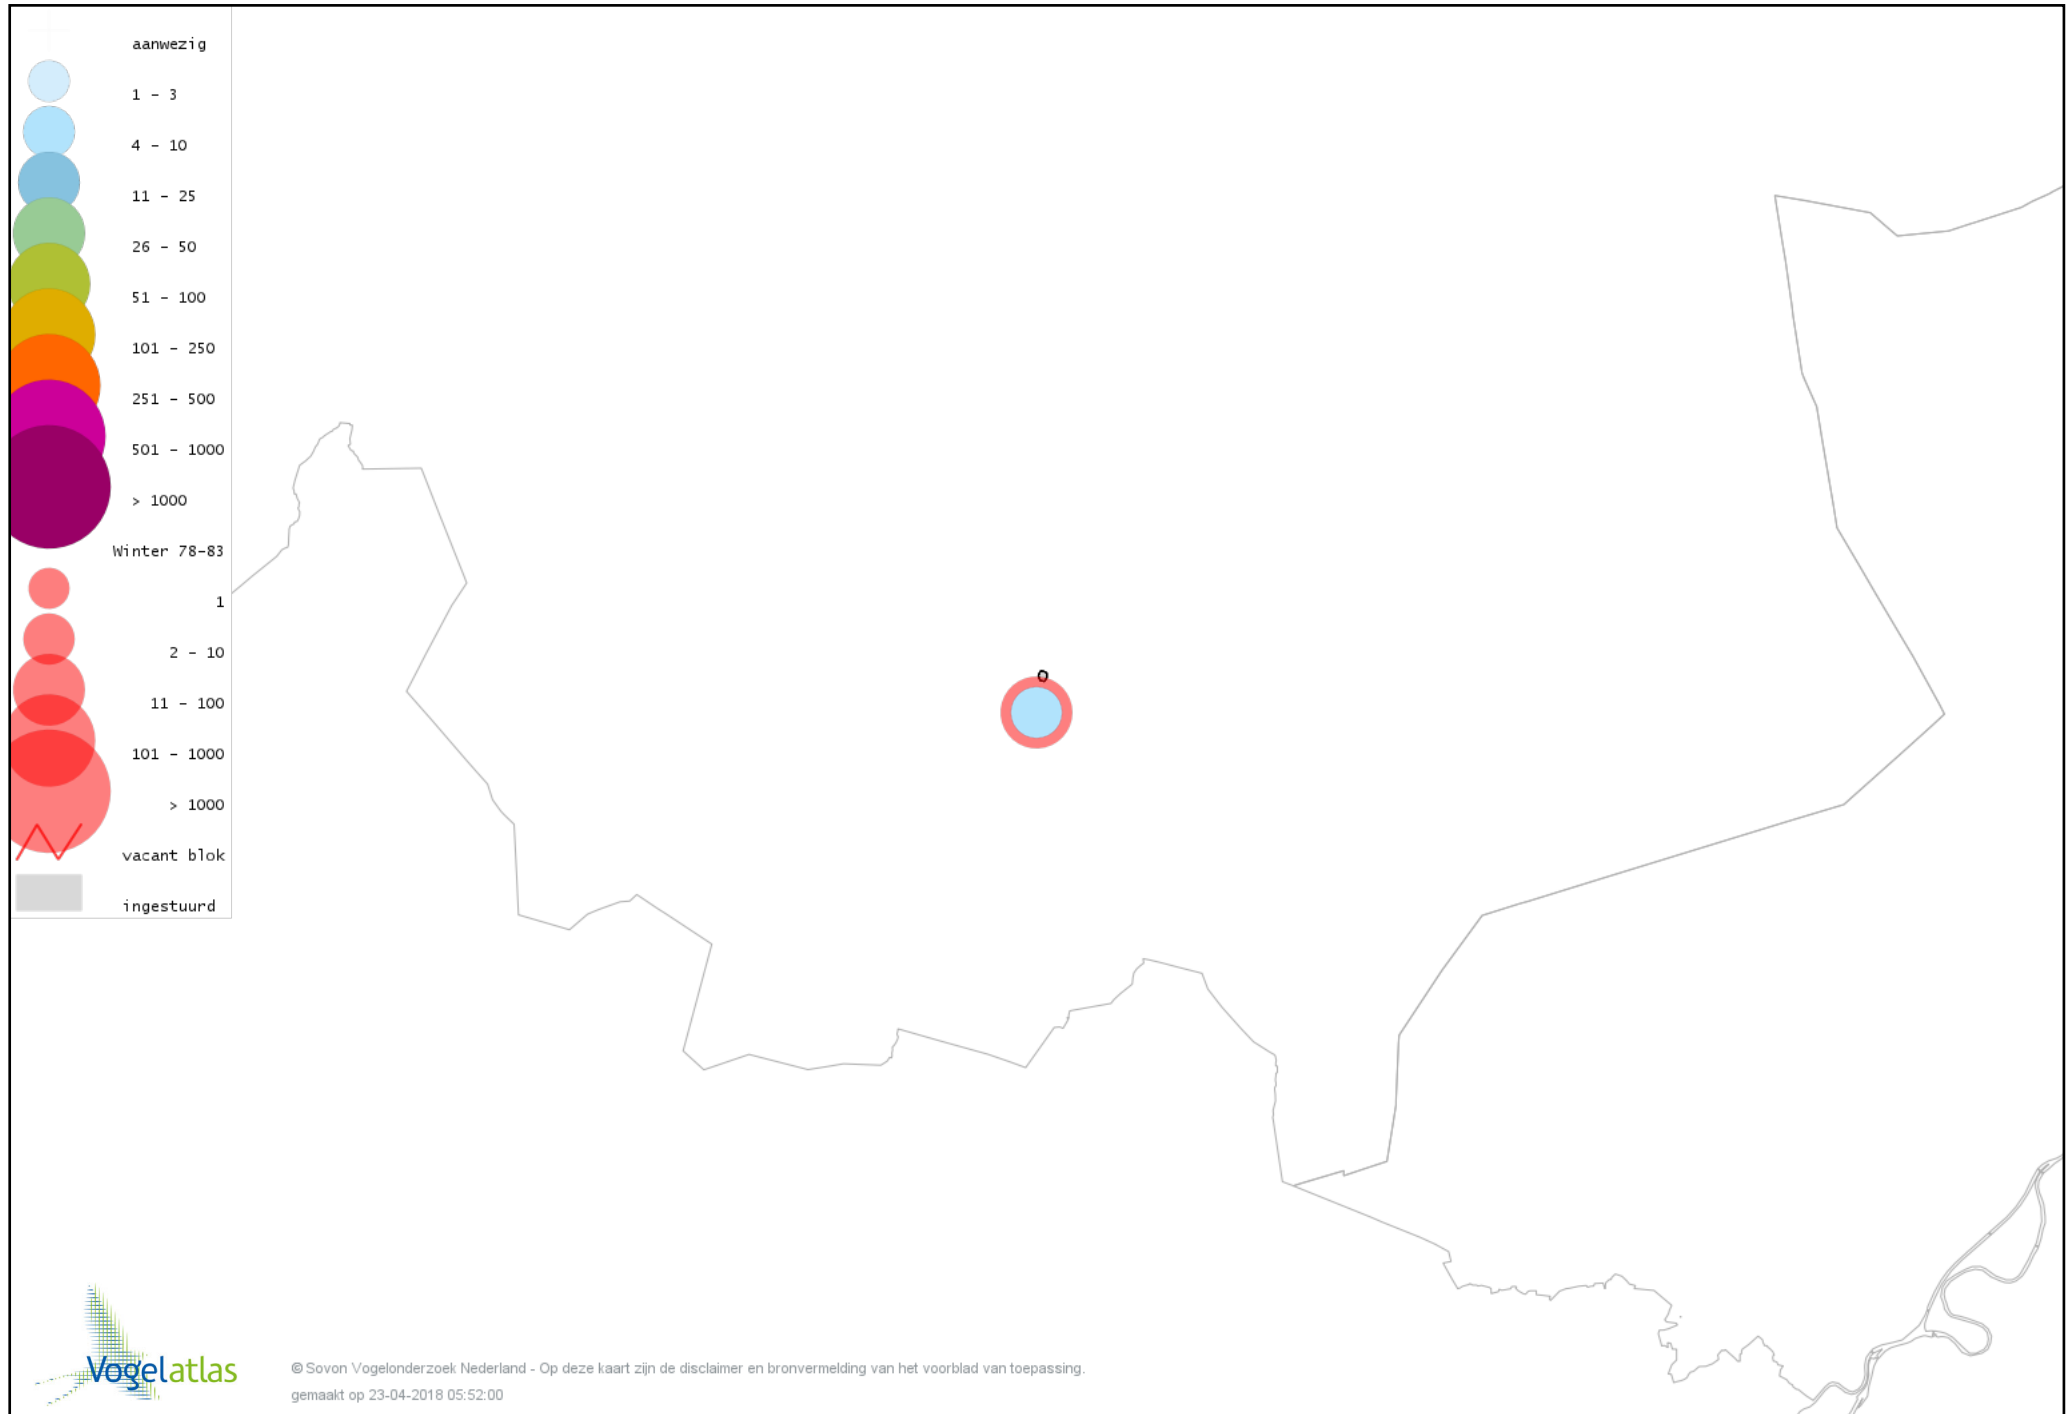

Voorlopige verspreidingskaart Grote Zilverreiger winter

Voorlopige verspreidingskaart Blauwe Reiger winter

Voorlopige verspreidingskaart Ooievaar winter

Voorlopige verspreidingskaart Dodaars winter

Voorlopige verspreidingskaart Fuut winter