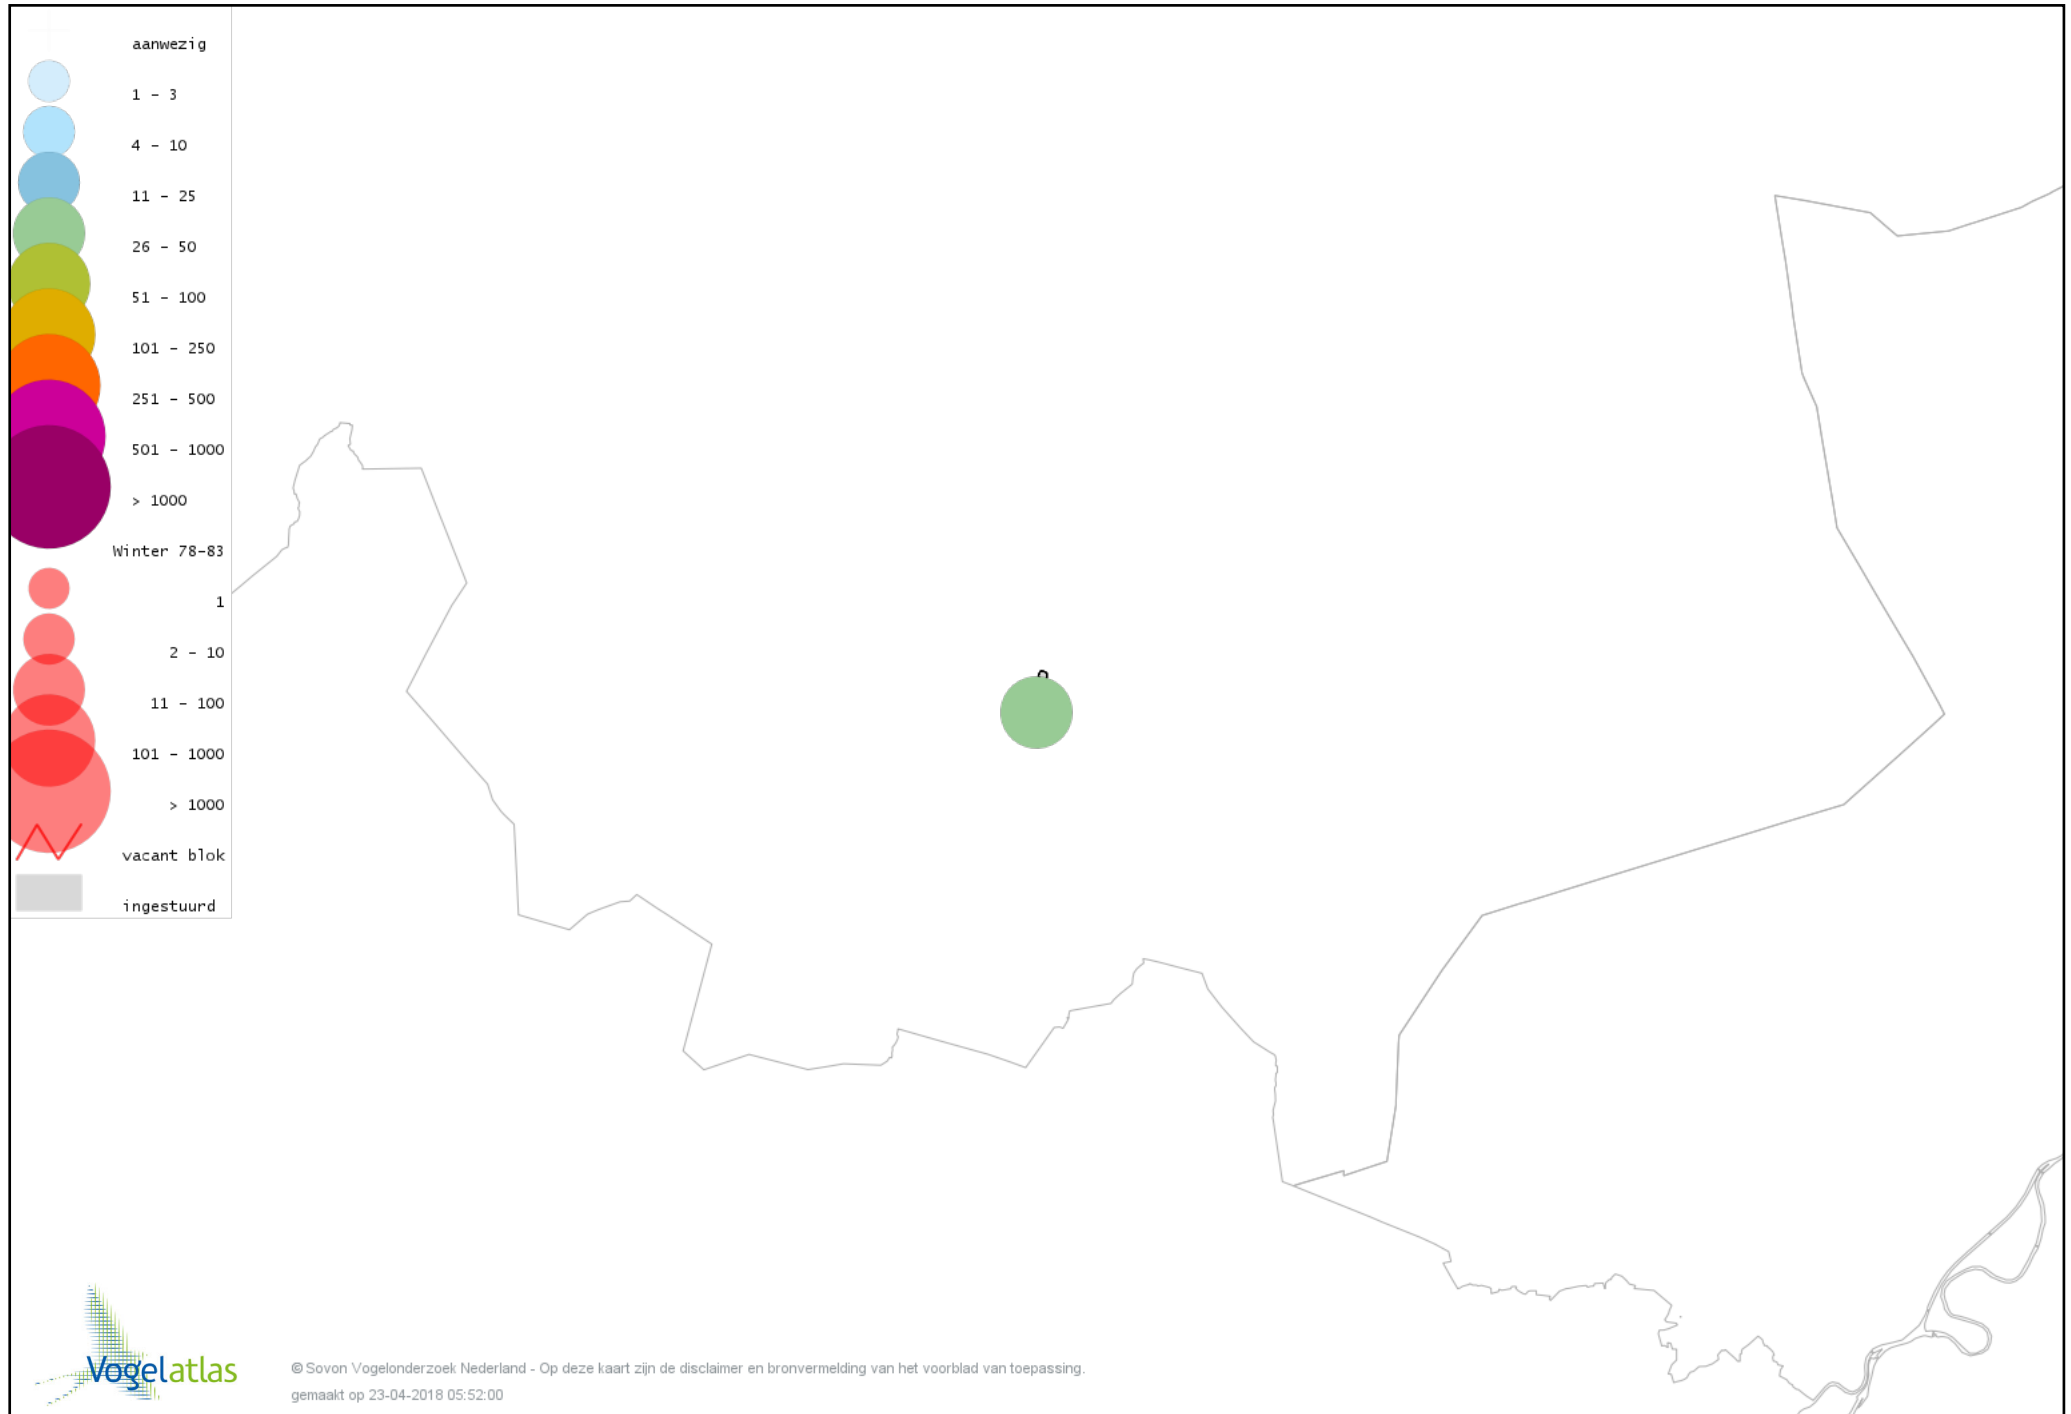

Voorlopige verspreidingskaart Vink winter