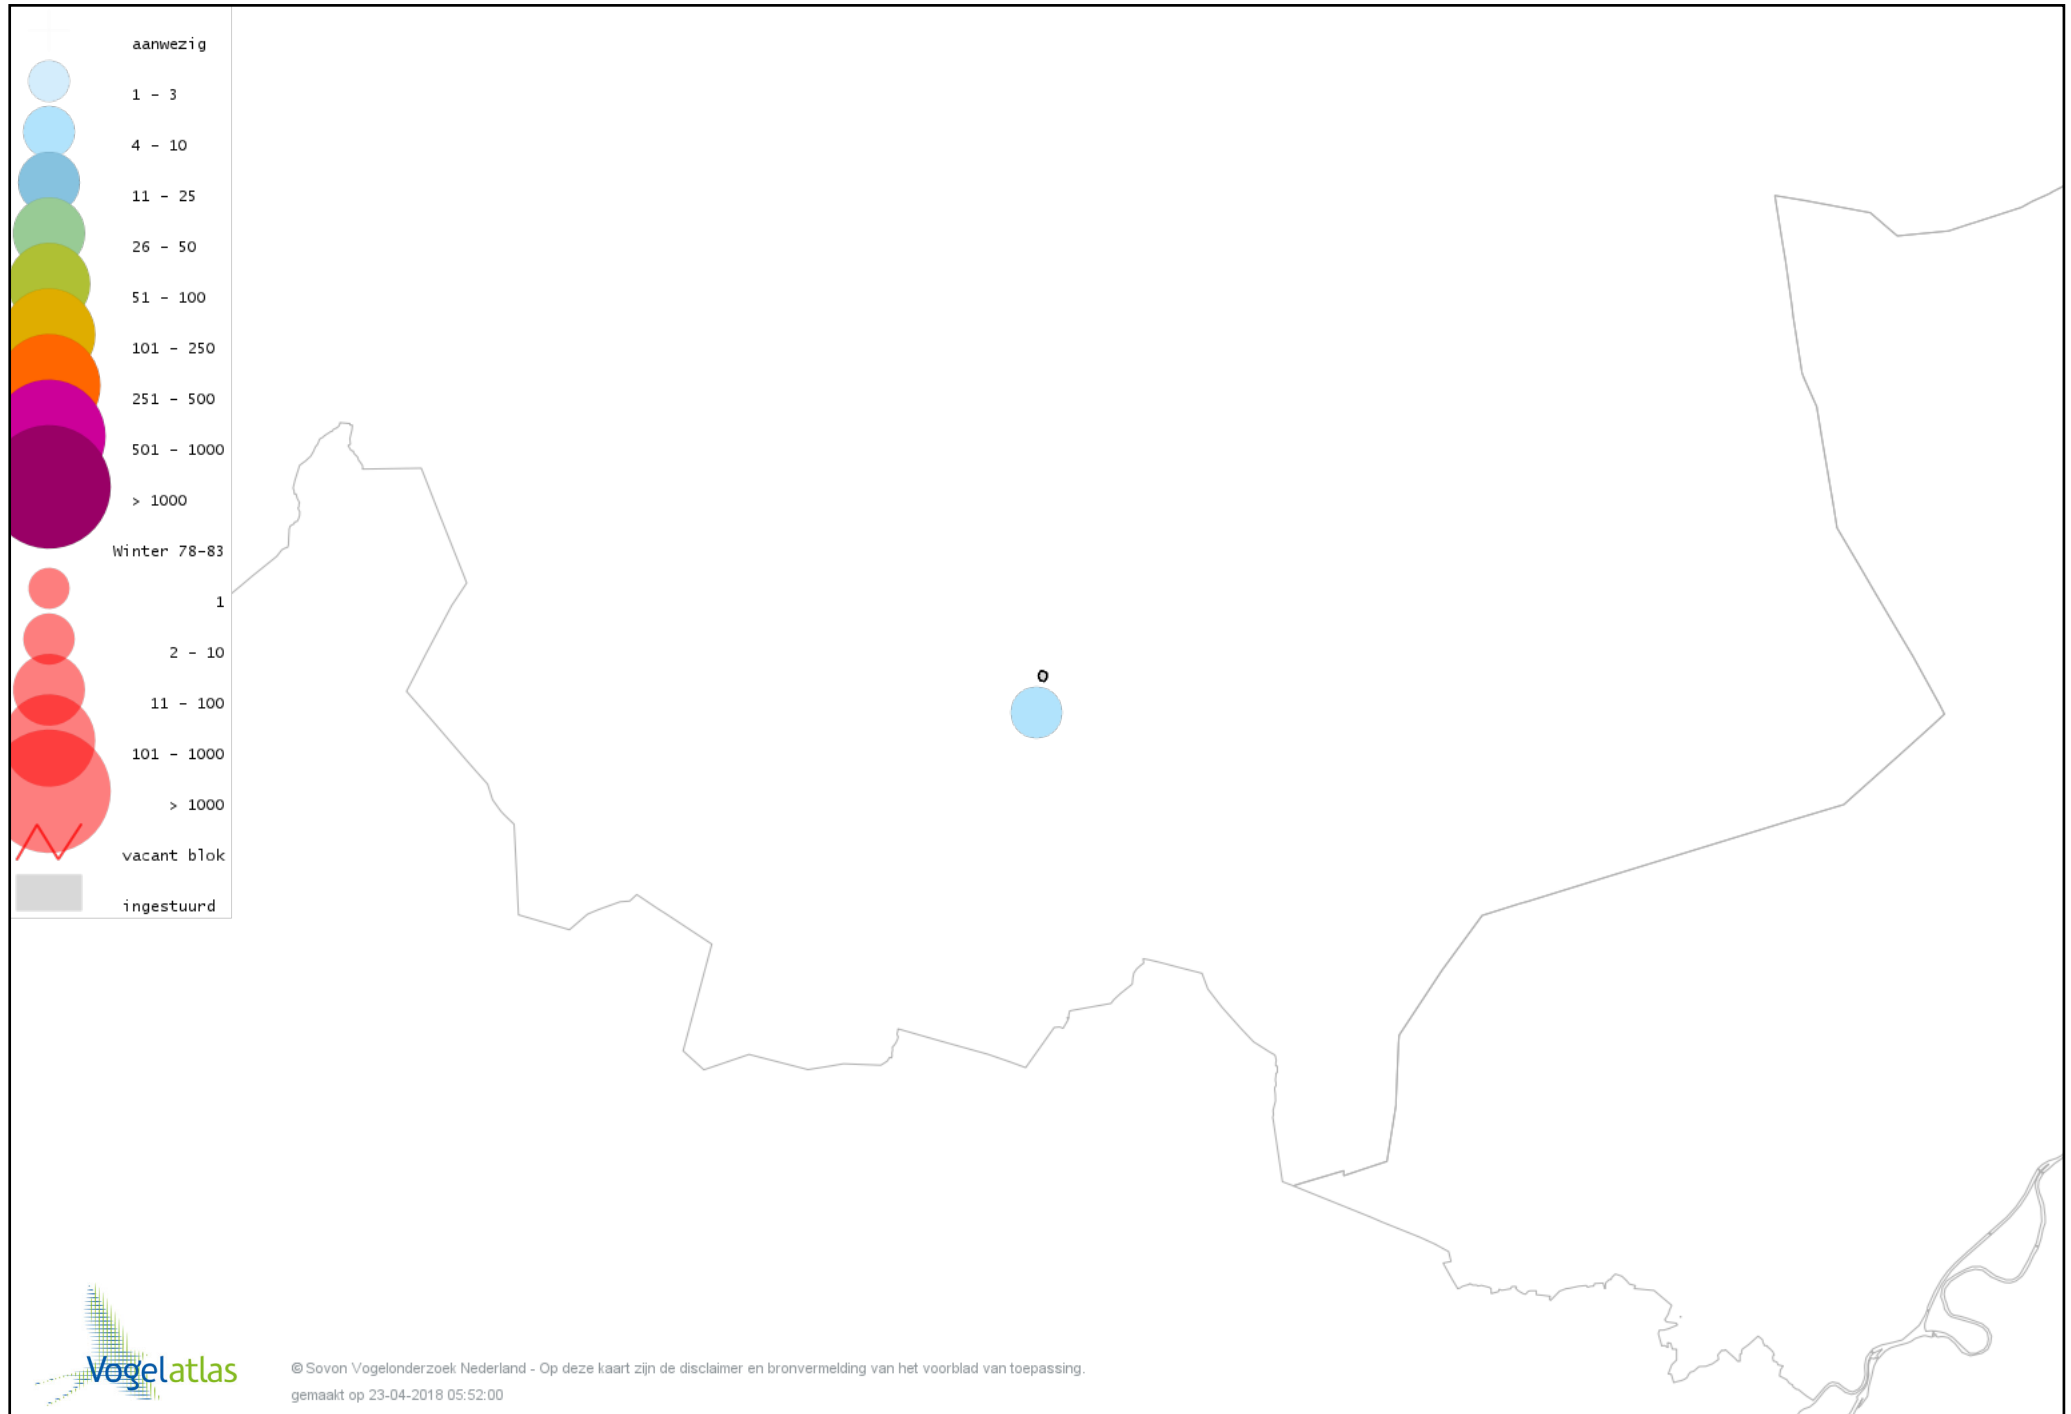

Voorlopige verspreidingskaart Grote Gele Kwikstaart winter

Voorlopige verspreidingskaart Witte Kwikstaart winter

Voorlopige verspreidingskaart Graspieper winter

Voorlopige verspreidingskaart Waterpieper winter

Voorlopige verspreidingskaart Vink winter

Voorlopige verspreidingskaart Keep winter

Voorlopige verspreidingskaart Groenling winter

Voorlopige verspreidingskaart Putter winter

Voorlopige verspreidingskaart Sijs winter

Voorlopige verspreidingskaart Kleine Barmsijs winter

Voorlopige verspreidingskaart Barmsijs (Grote of Kleine) winter

Voorlopige verspreidingskaart Kruisbek winter

Voorlopige verspreidingskaart Goudvink winter