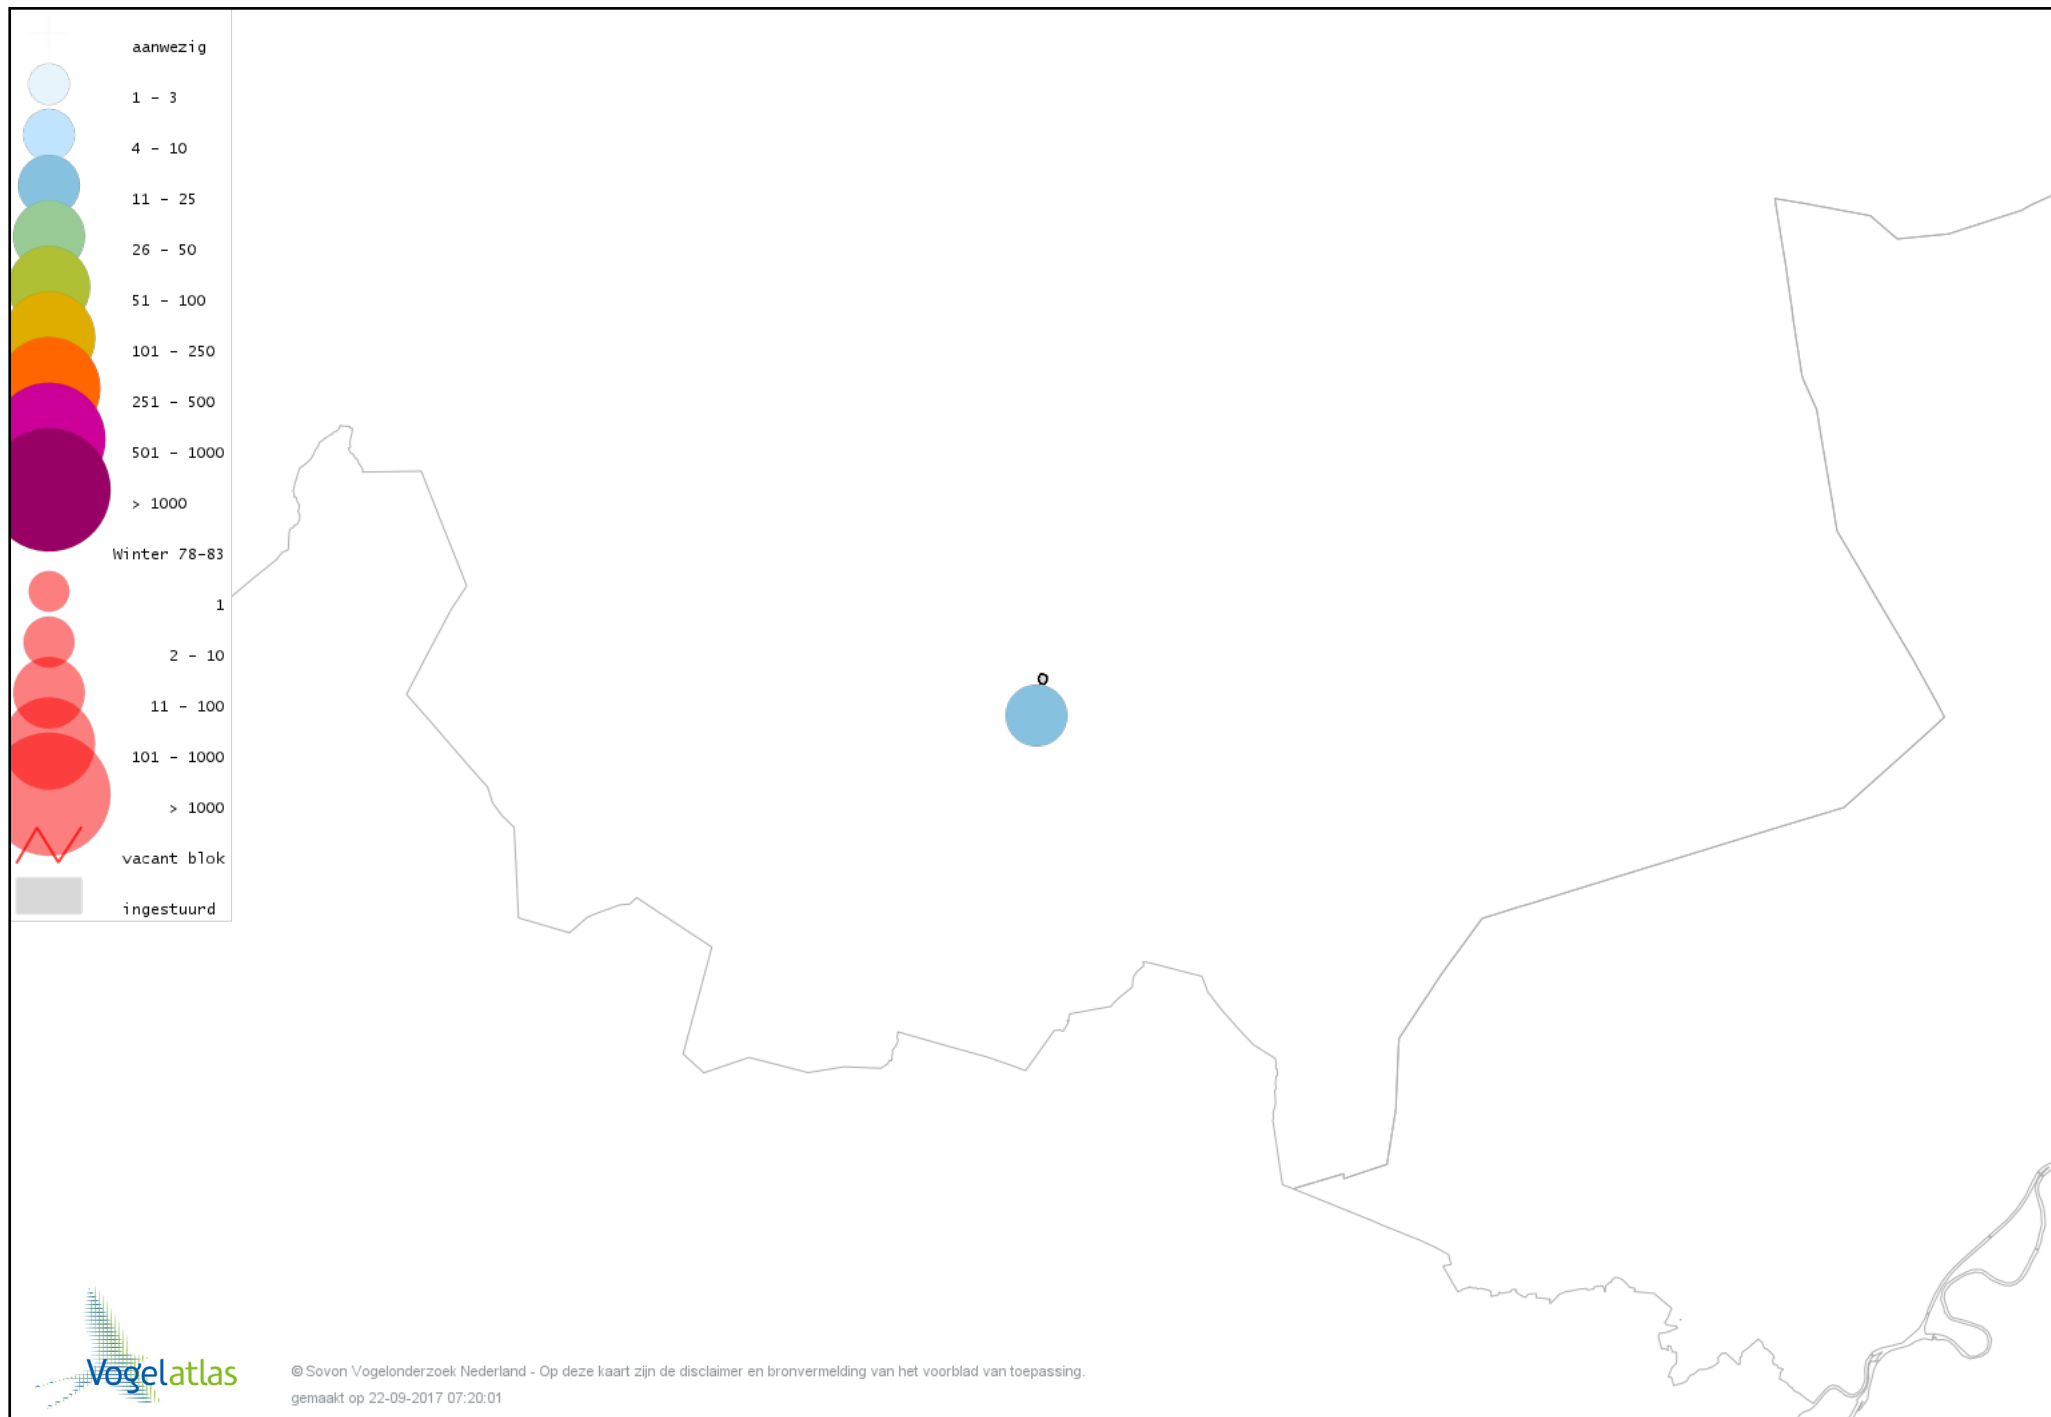

Voorlopige verspreidingskaart Ringmus winter