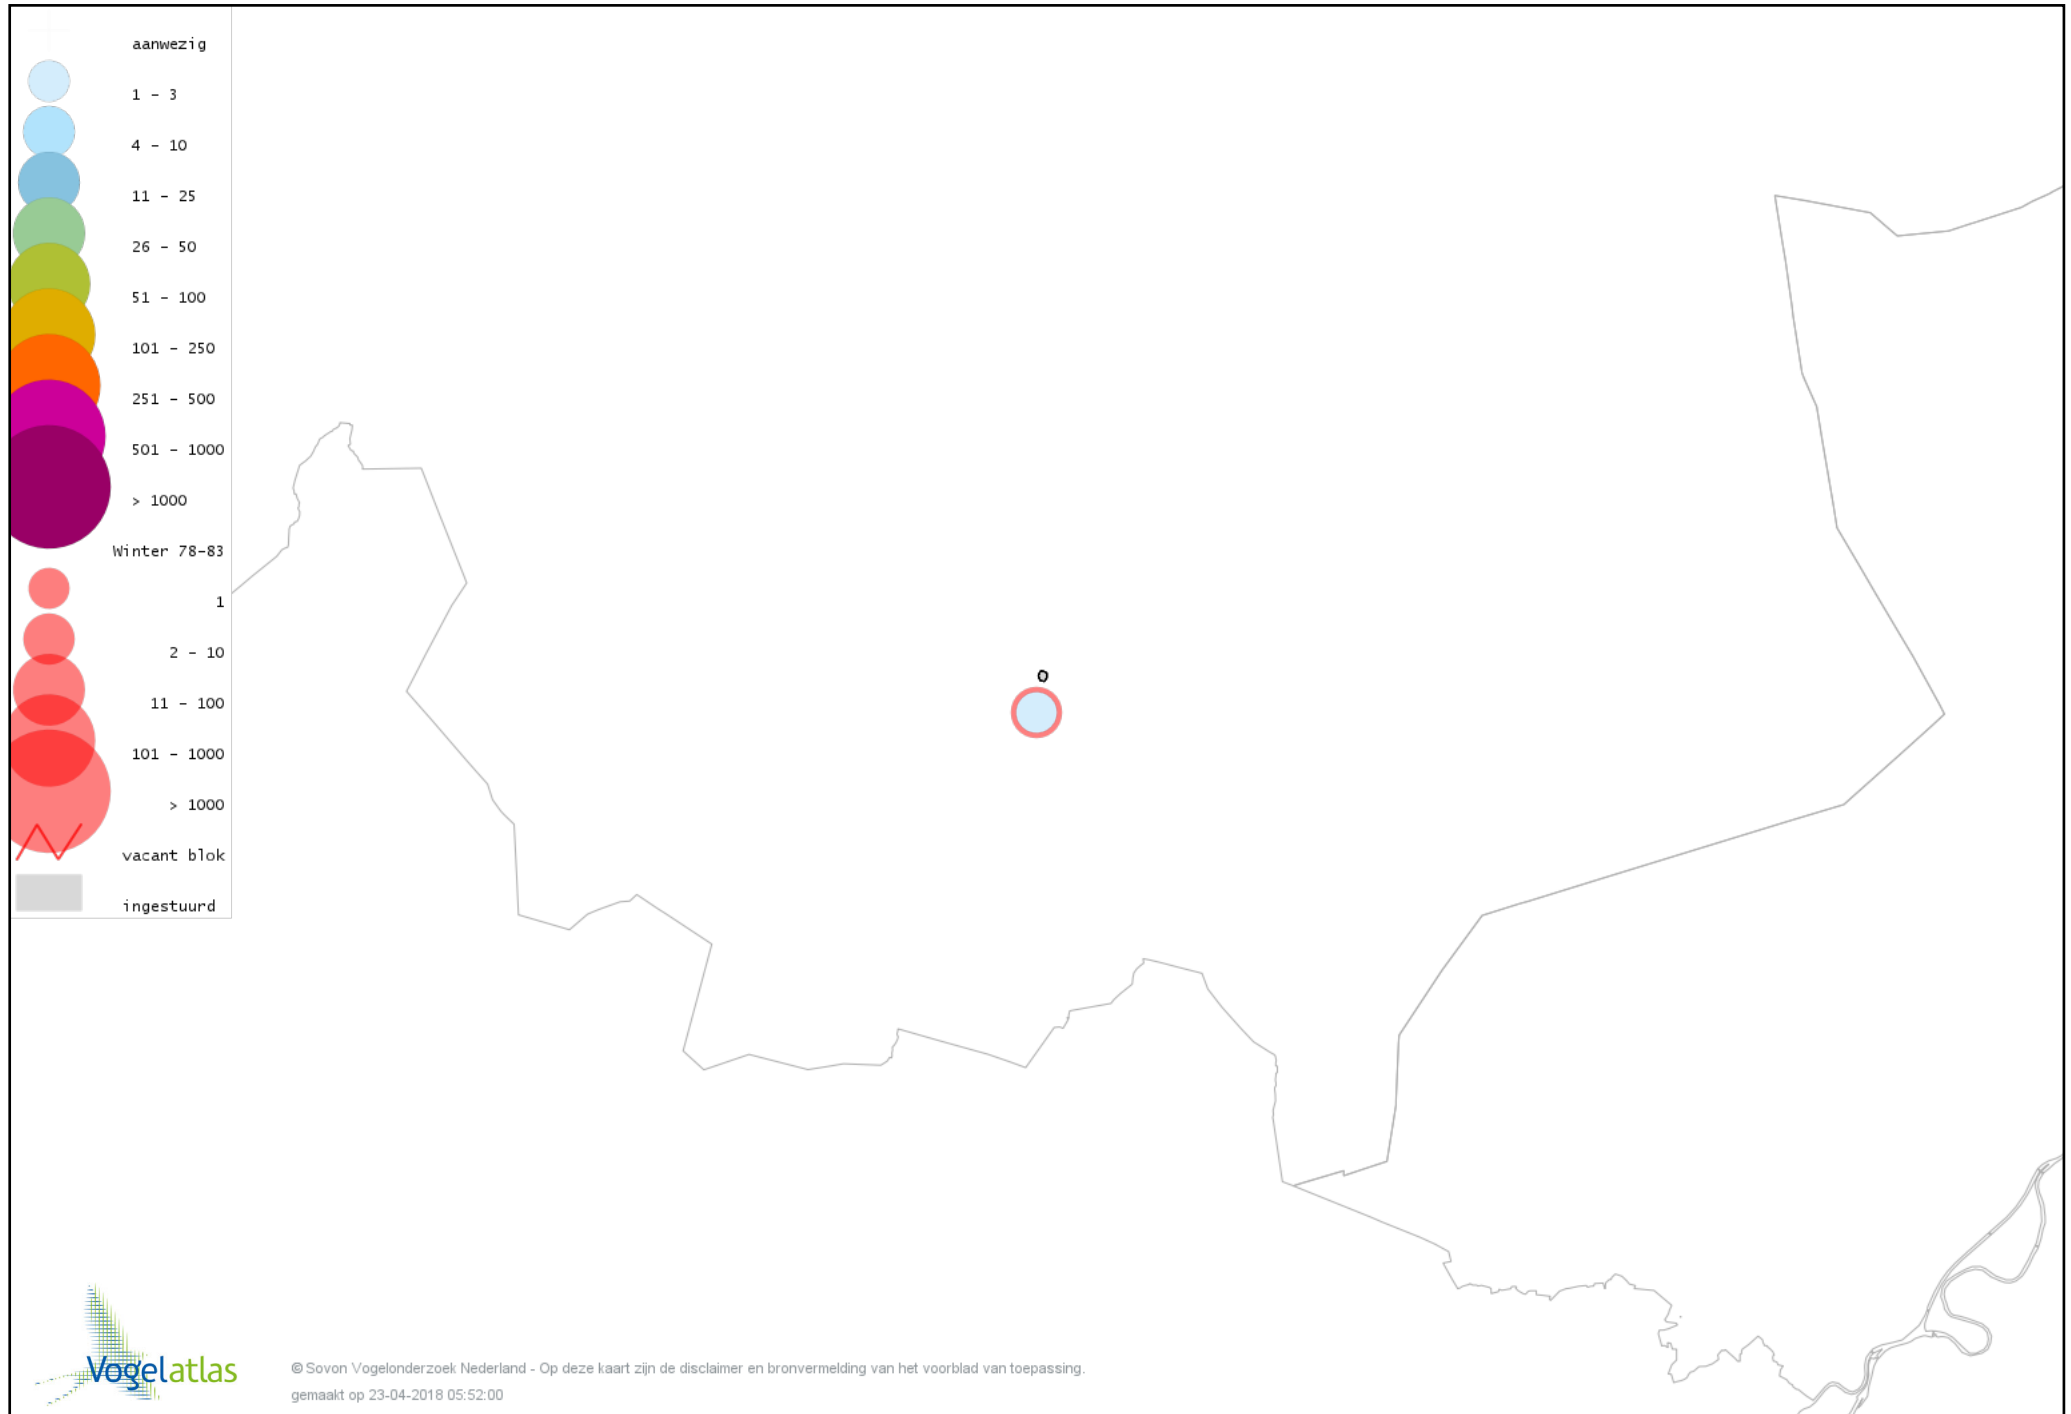

Voorlopige verspreidingskaarten Atlasproject

Bronvermelding

Deze voorlopige verspreidingskaarten zijn gebaseerd op de huidige atlastellingen, aangevuld met informatie uit de Sovon-meetnetten (Netwerk Ecologische Monitoring) en externe bronnen, met name Waarneming.nl . De gepresenteerde gegevens zijn vanaf 1-12-2012.

Ook worden in de kaarten de historische atlasresultaten (in rood) weergegeven.

Disclaimer

Deze verspreidingskaarten ondersteunen het completeren van de atlastellingen en verzamelen van aanvullende waarnemingen. De kaarten zijn nog niet volledig en kunnen fouten bevatten. Overname is toegestaan onder voorwaarde van bronvermelding (www.sovon.nl/vogelatlas)

De kleurtint (blauw) is de beste referentie voor de tot nu toe waargenomen aantalsklasse.

De stipgrootte is relatief. Vergelijk daarvoor de atlasblok grootte van de legenda met die van het kaartbeeld.

Voorlopige verspreidingskaart Knobbelzwaan winter

Voorlopige verspreidingskaart Kleine Zwaan winter

Voorlopige verspreidingskaart Toendrarietgans winter

Voorlopige verspreidingskaart Grauwe Gans winter

Voorlopige verspreidingskaart Soepgans winter

Voorlopige verspreidingskaart Grote Canadese Gans winter