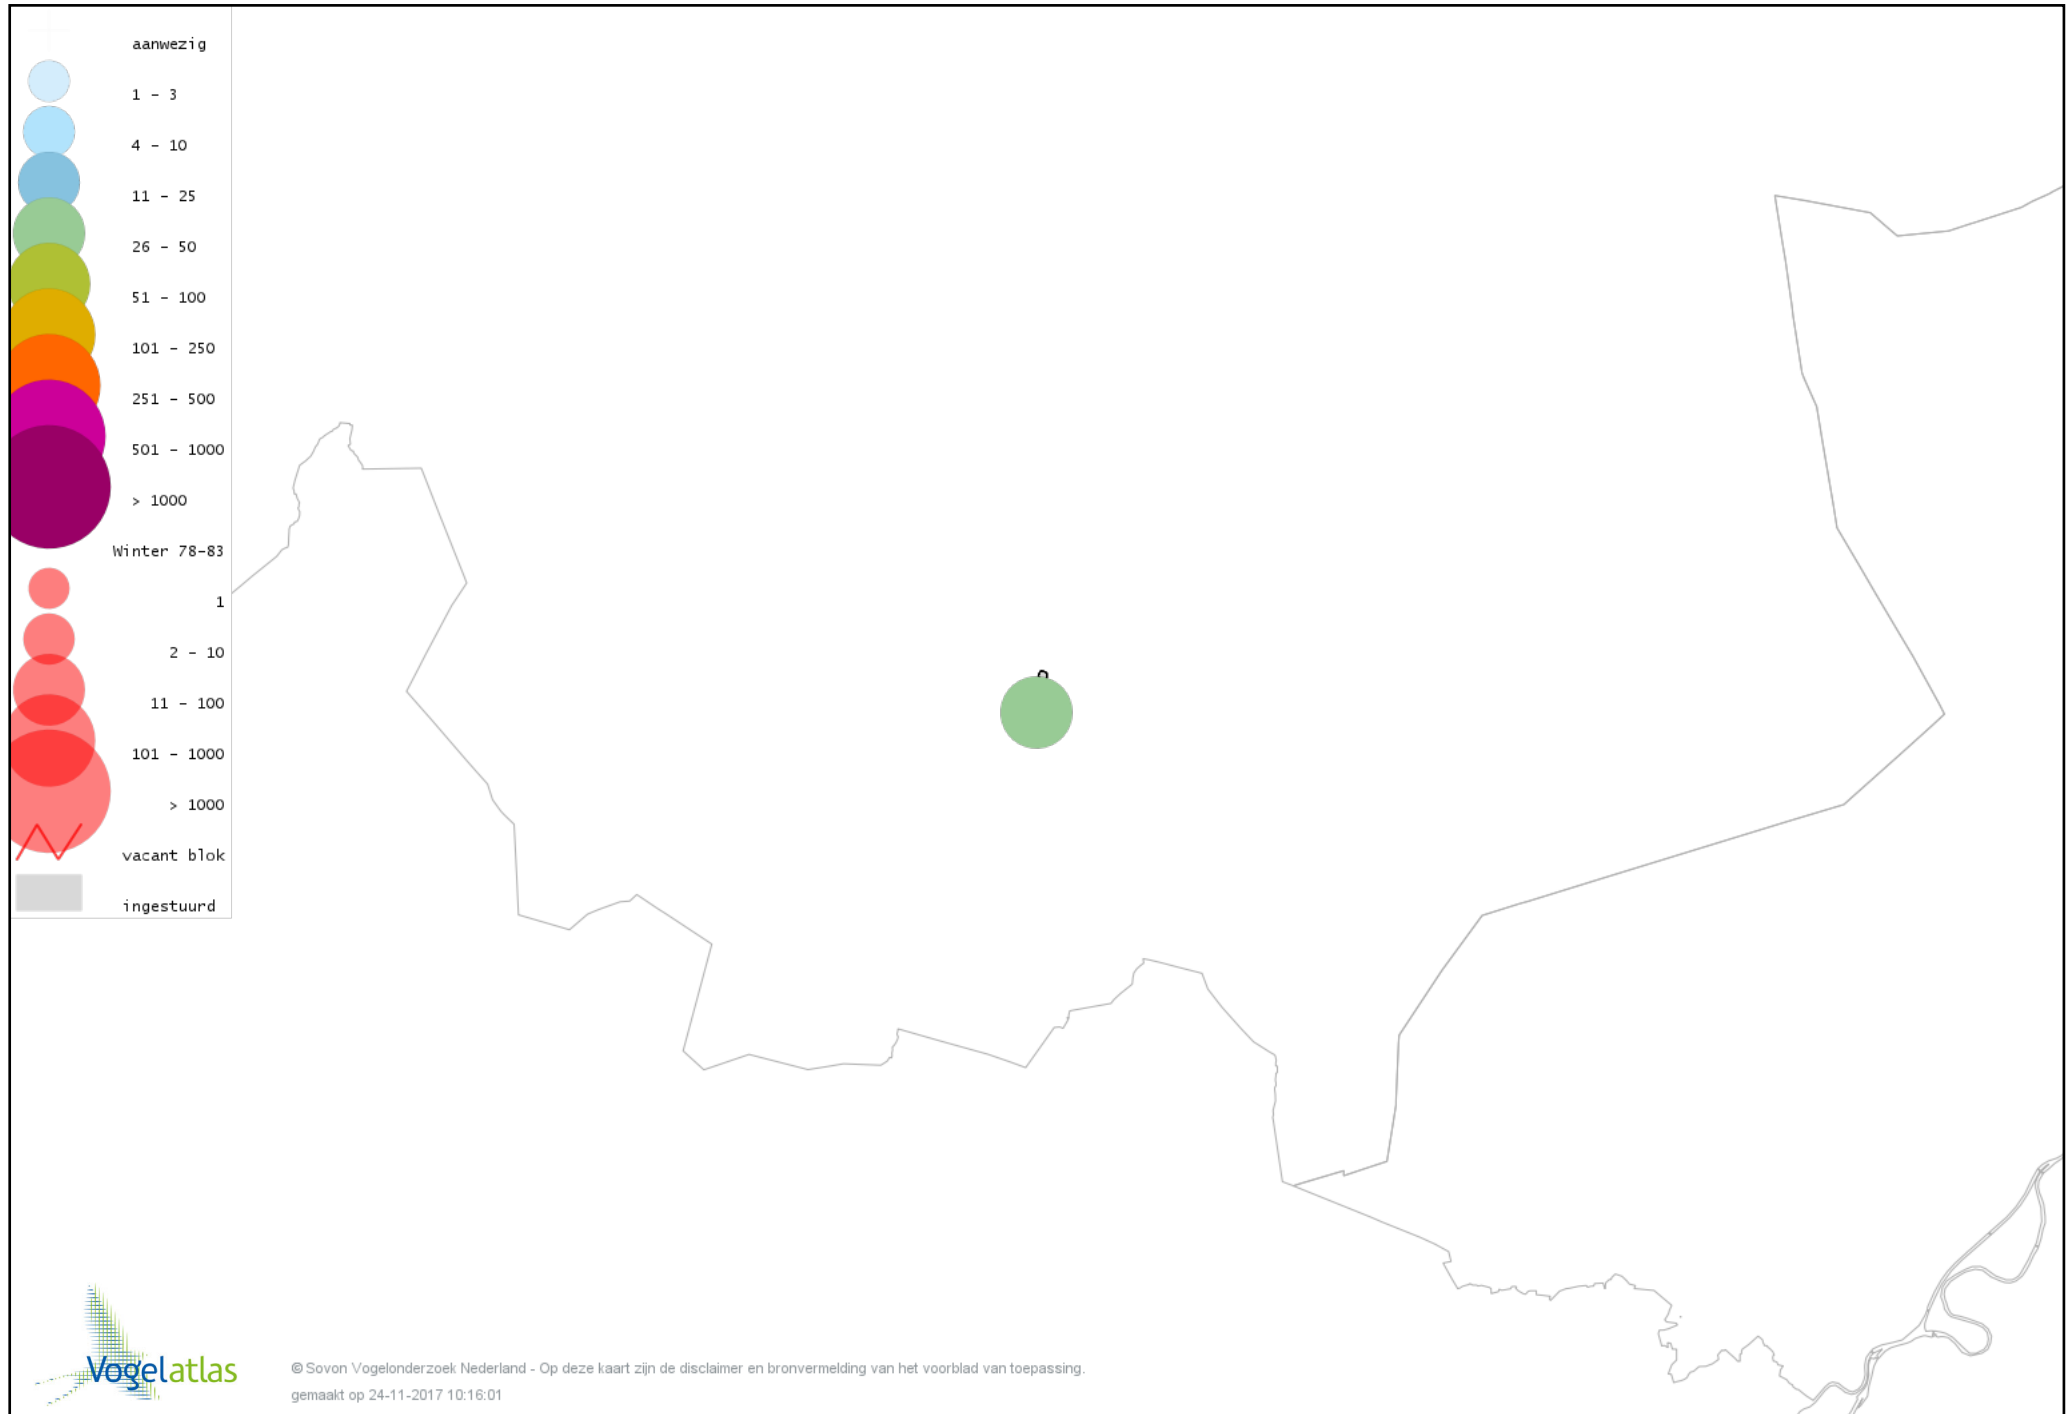

Voorlopige verspreidingskaart Waterhoen winter

Voorlopige verspreidingskaart Meerkoet winter

Voorlopige verspreidingskaart Kraanvogel winter

Voorlopige verspreidingskaart Kievit winter

Voorlopige verspreidingskaart Kokmeeuw winter

Voorlopige verspreidingskaart Stormmeeuw winter

Voorlopige verspreidingskaart Zilvermeeuw winter

Voorlopige verspreidingskaart Stadsduif winter

Voorlopige verspreidingskaart Holenduif winter

Voorlopige verspreidingskaart Houtduif winter