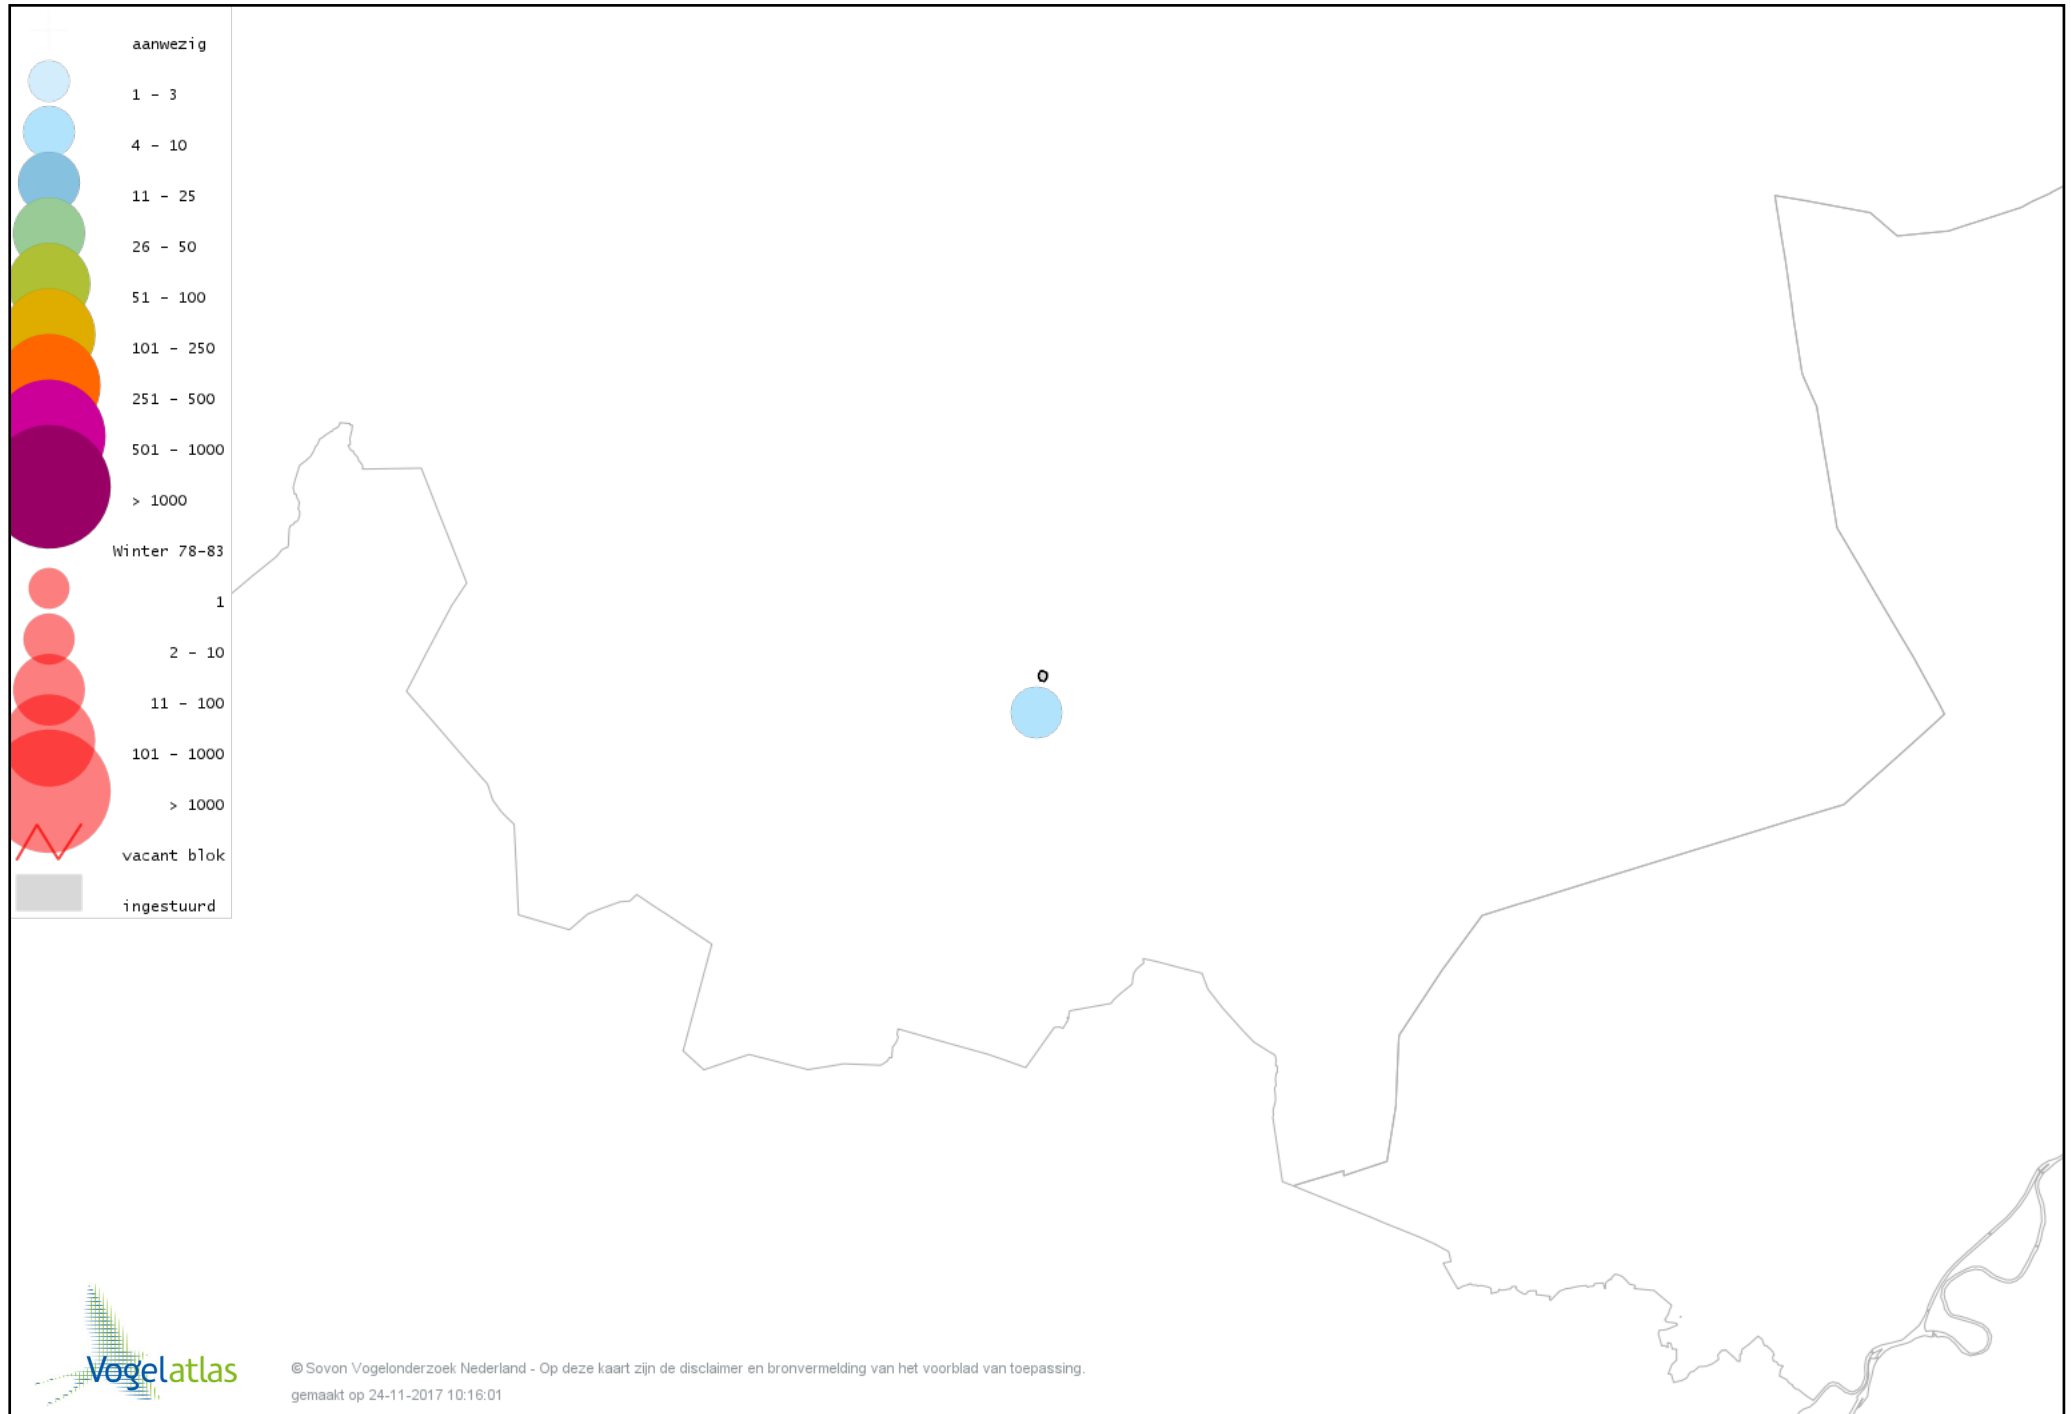

Voorlopige verspreidingskaart Kramsvogel winter

Voorlopige verspreidingskaart Zanglijster winter

Voorlopige verspreidingskaart Koperwiek winter

Voorlopige verspreidingskaart Grote Lijster winter

Voorlopige verspreidingskaart Roodborst winter

Voorlopige verspreidingskaart Zwarte Roodstaart winter

Voorlopige verspreidingskaart Roodborsttapuit winter

Voorlopige verspreidingskaart Heggenmus winter

Voorlopige verspreidingskaart Huismus winter

Voorlopige verspreidingskaart Ringmus winter

Voorlopige verspreidingskaart Grote Gele Kwikstaart winter

Voorlopige verspreidingskaart Witte Kwikstaart winter

Voorlopige verspreidingskaart Graspieper winter

Voorlopige verspreidingskaart Waterpieper winter