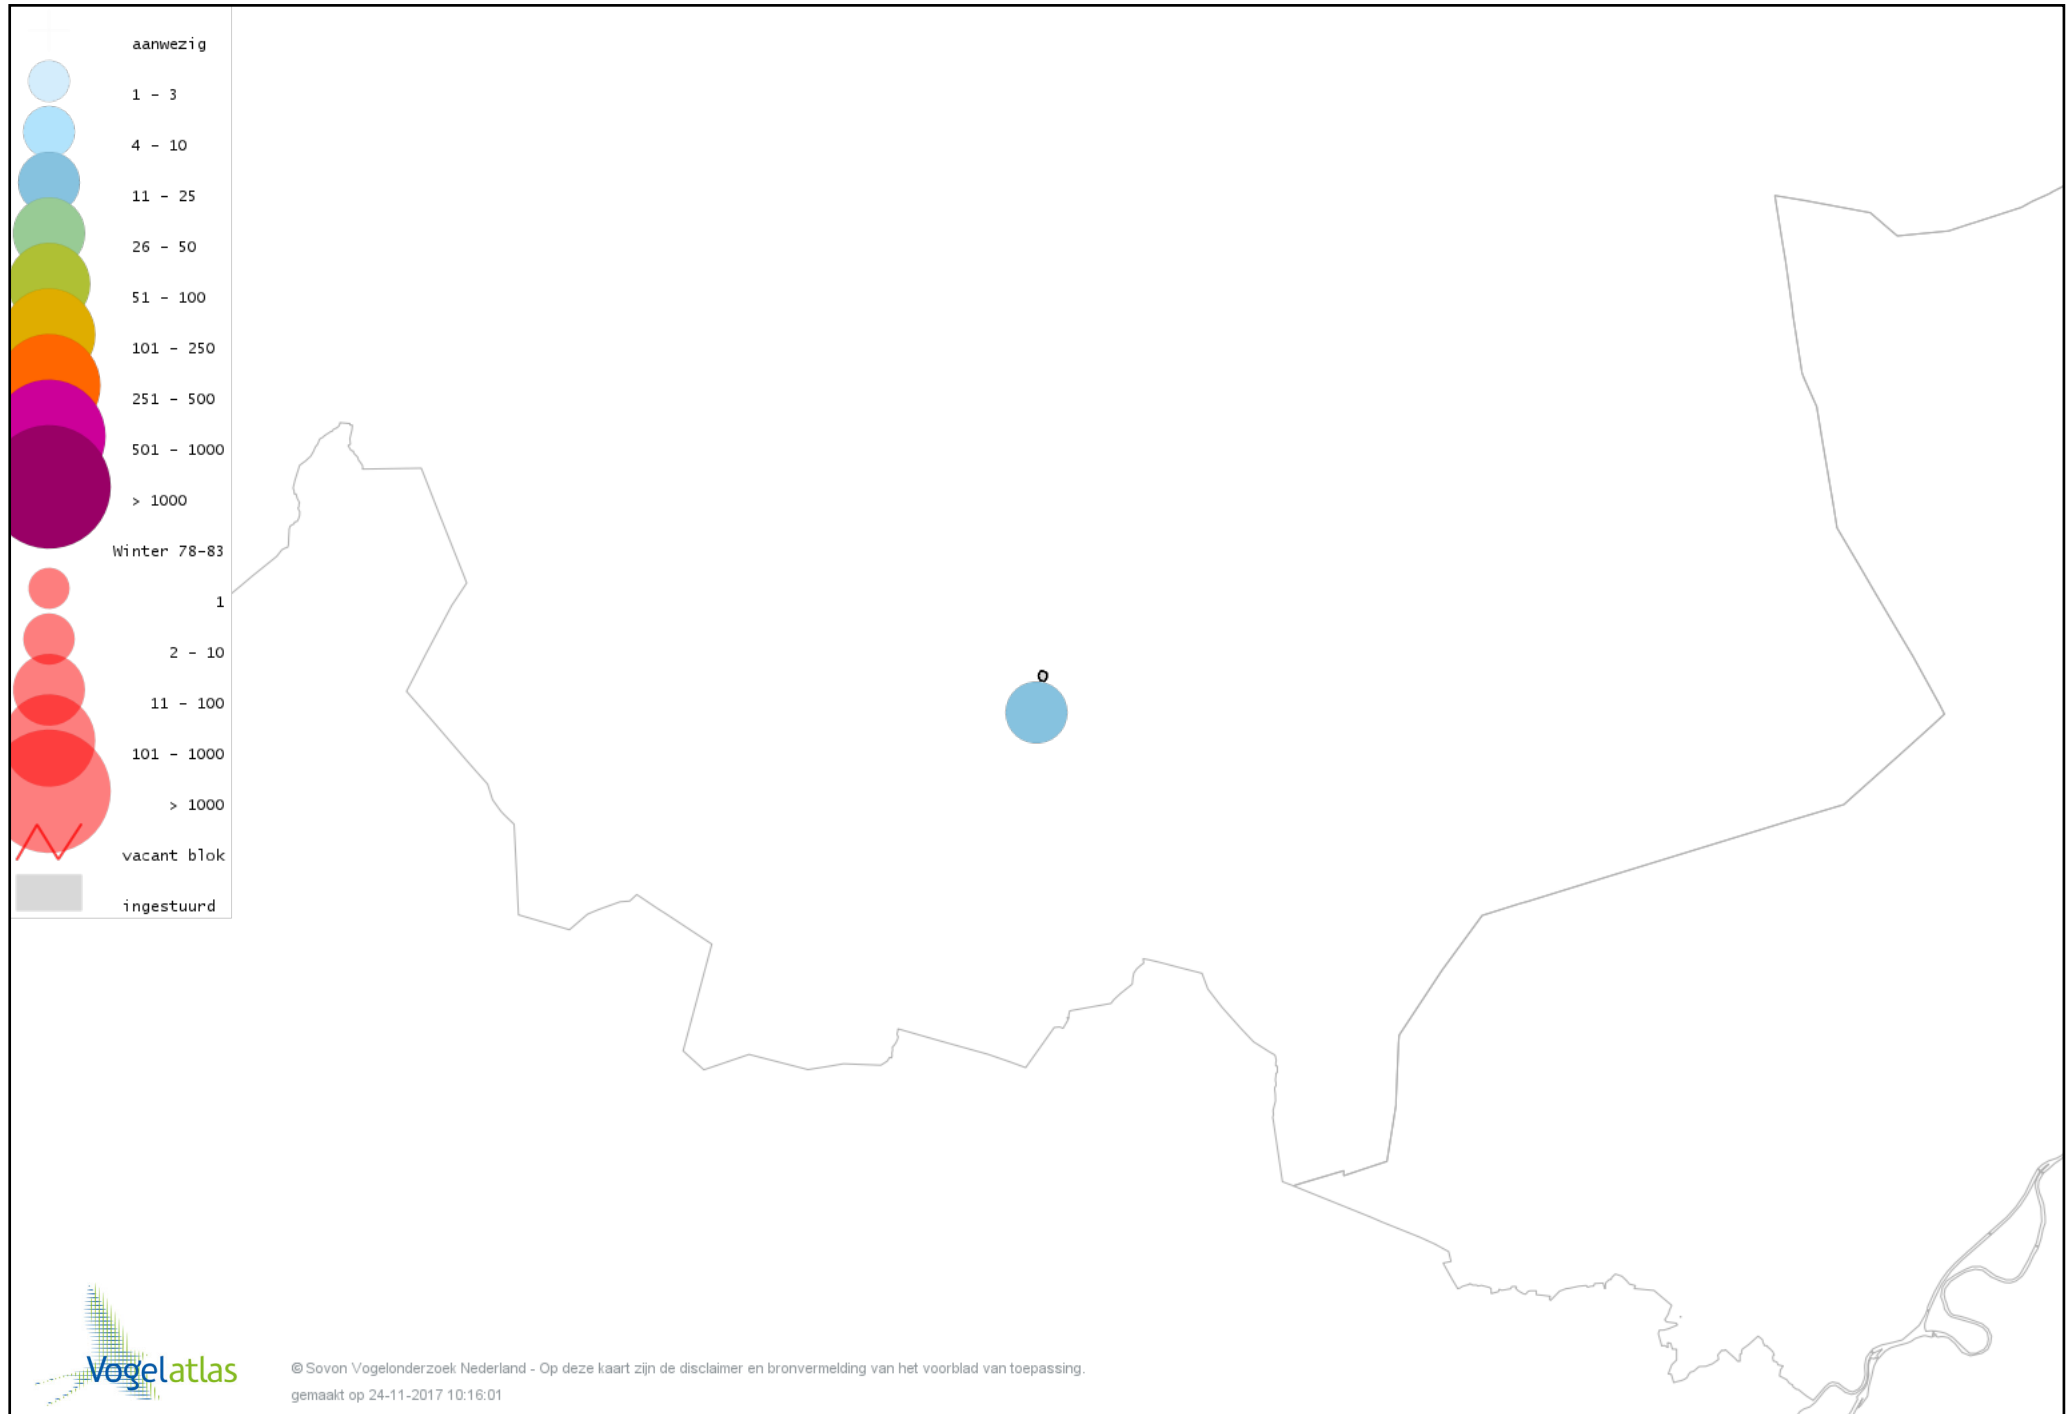

De kleurtint (blauw) is de beste referentie voor de tot nu toe waargenomen aantalsklasse.

De stipgrootte is relatief. Vergelijk daarvoor de atlasblok grootte van de legenda met die van het kaartbeeld.

Voorlopige verspreidingskaart Knobbelzwaan winter

Voorlopige verspreidingskaart Kleine Zwaan winter

Voorlopige verspreidingskaart Toendrarietgans winter

Voorlopige verspreidingskaart Grauwe Gans winter

Voorlopige verspreidingskaart Soepgans winter

Voorlopige verspreidingskaart Grote Canadese Gans winter

Voorlopige verspreidingskaart Nijlgans winter

Voorlopige verspreidingskaart Tafeleend winter

Voorlopige verspreidingskaart Kuifeend winter

Voorlopige verspreidingskaart Krakeend winter

Voorlopige verspreidingskaart Smient winter