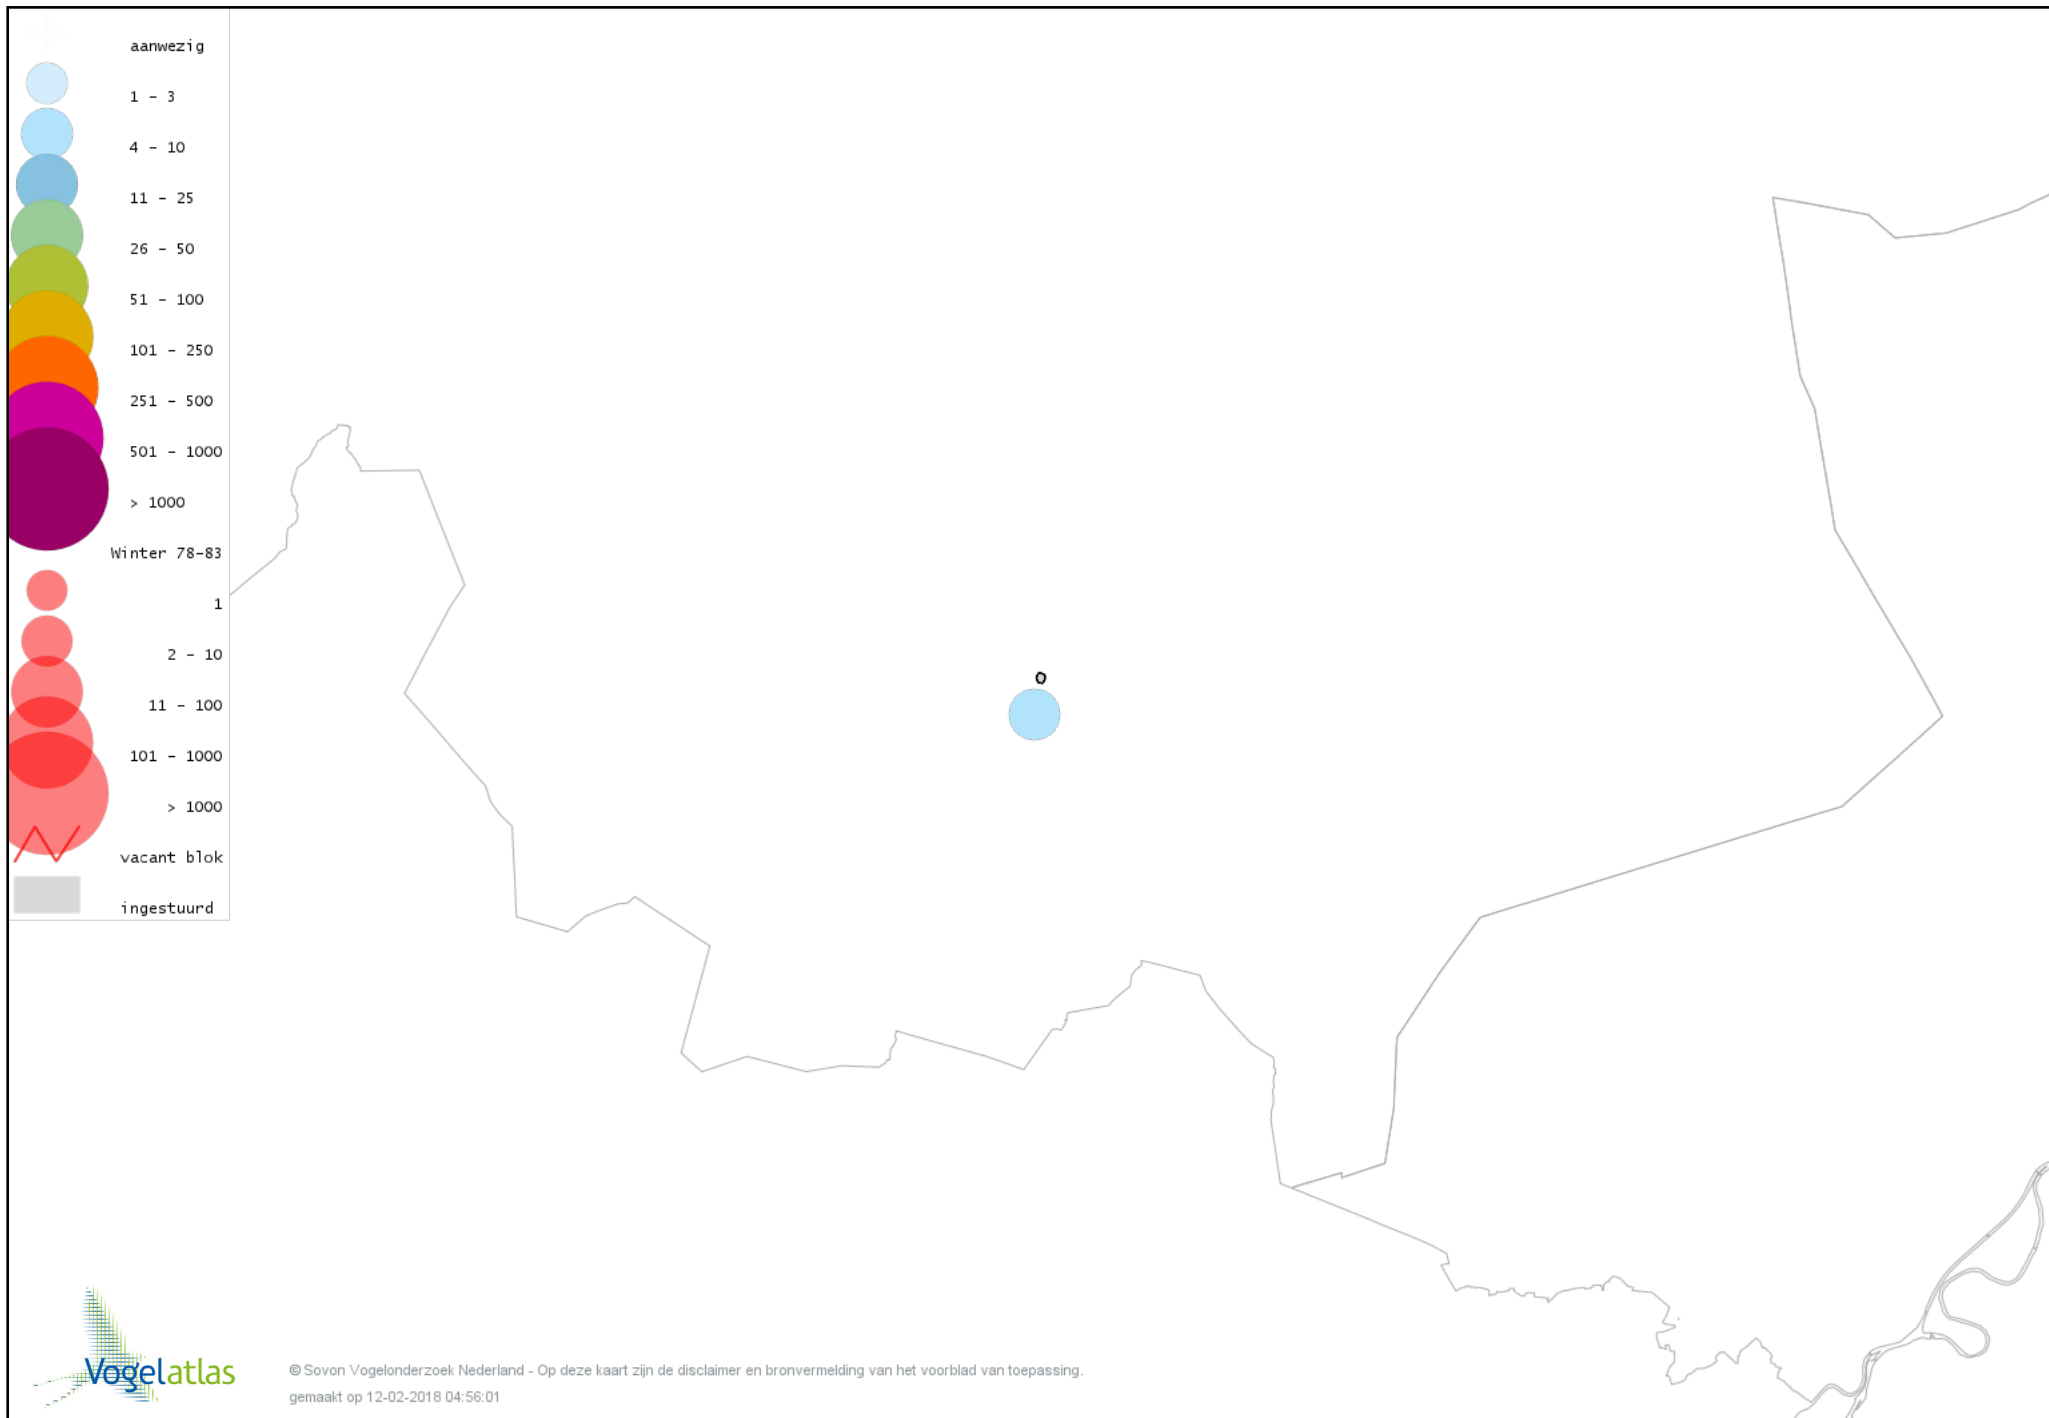

Voorlopige verspreidingskaart Nijlgans winter