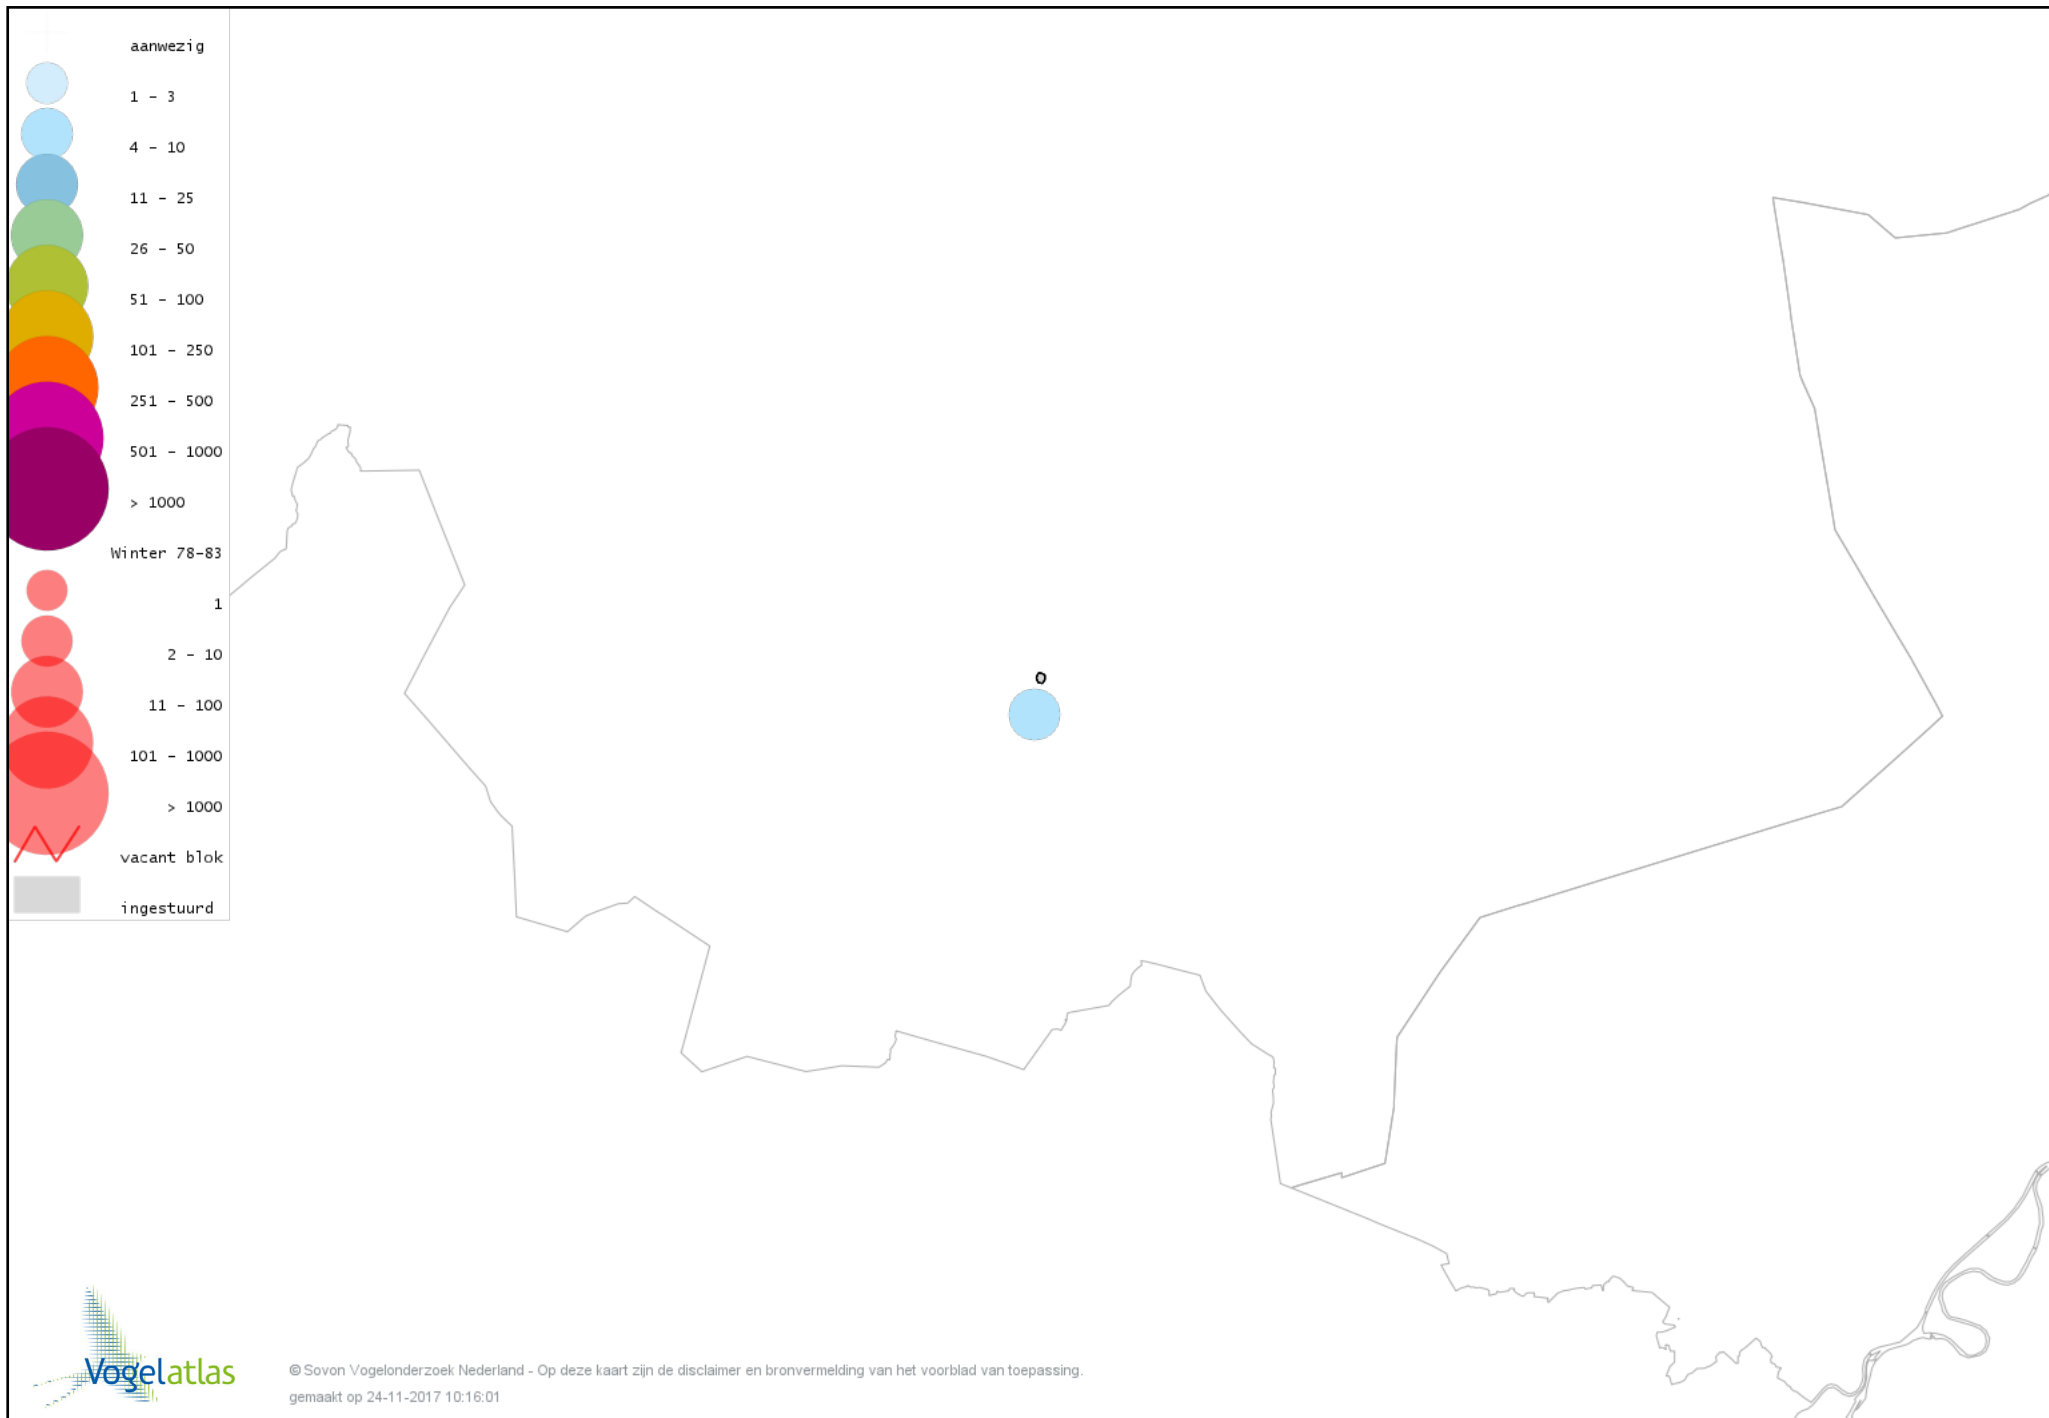

Voorlopige verspreidingskaart Pimpelmees winter