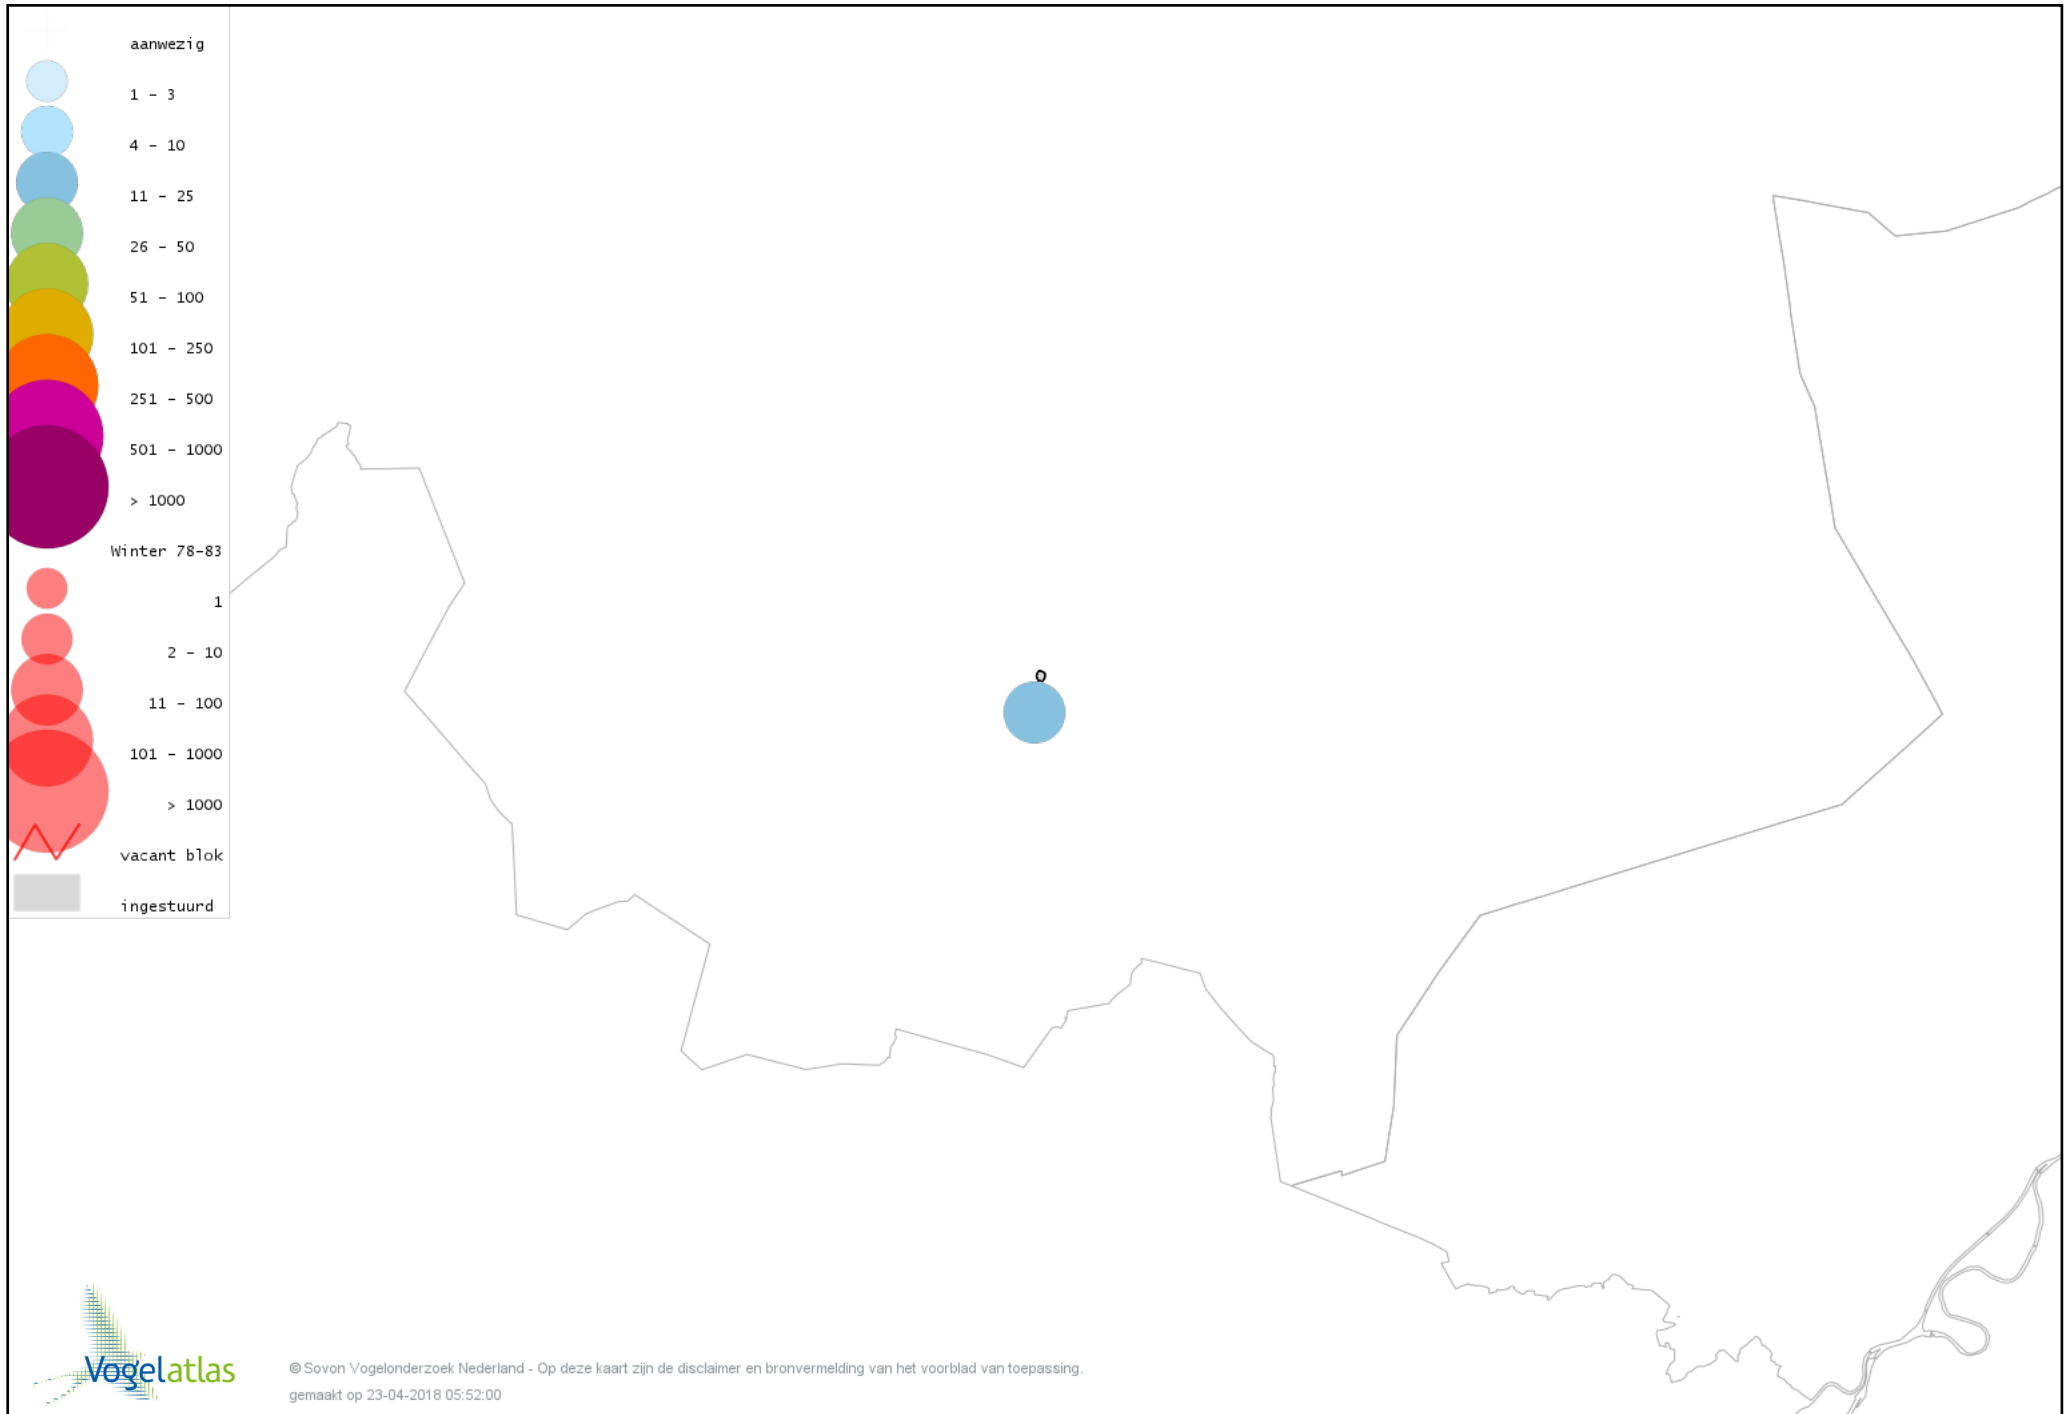

Voorlopige verspreidingskaart Grote Gele Kwikstaart winter

Voorlopige verspreidingskaart Witte Kwikstaart winter

Voorlopige verspreidingskaart Graspieper winter

Voorlopige verspreidingskaart Waterpieper winter

Voorlopige verspreidingskaart Vink winter

Voorlopige verspreidingskaart Keep winter

Voorlopige verspreidingskaart Groenling winter

Voorlopige verspreidingskaart Putter winter

Voorlopige verspreidingskaart Sijs winter

Voorlopige verspreidingskaart Kleine Barmsijs winter

Voorlopige verspreidingskaart Barmsijs (Grote of Kleine) winter

Voorlopige verspreidingskaart Kruisbek winter

Voorlopige verspreidingskaart Goudvink winter