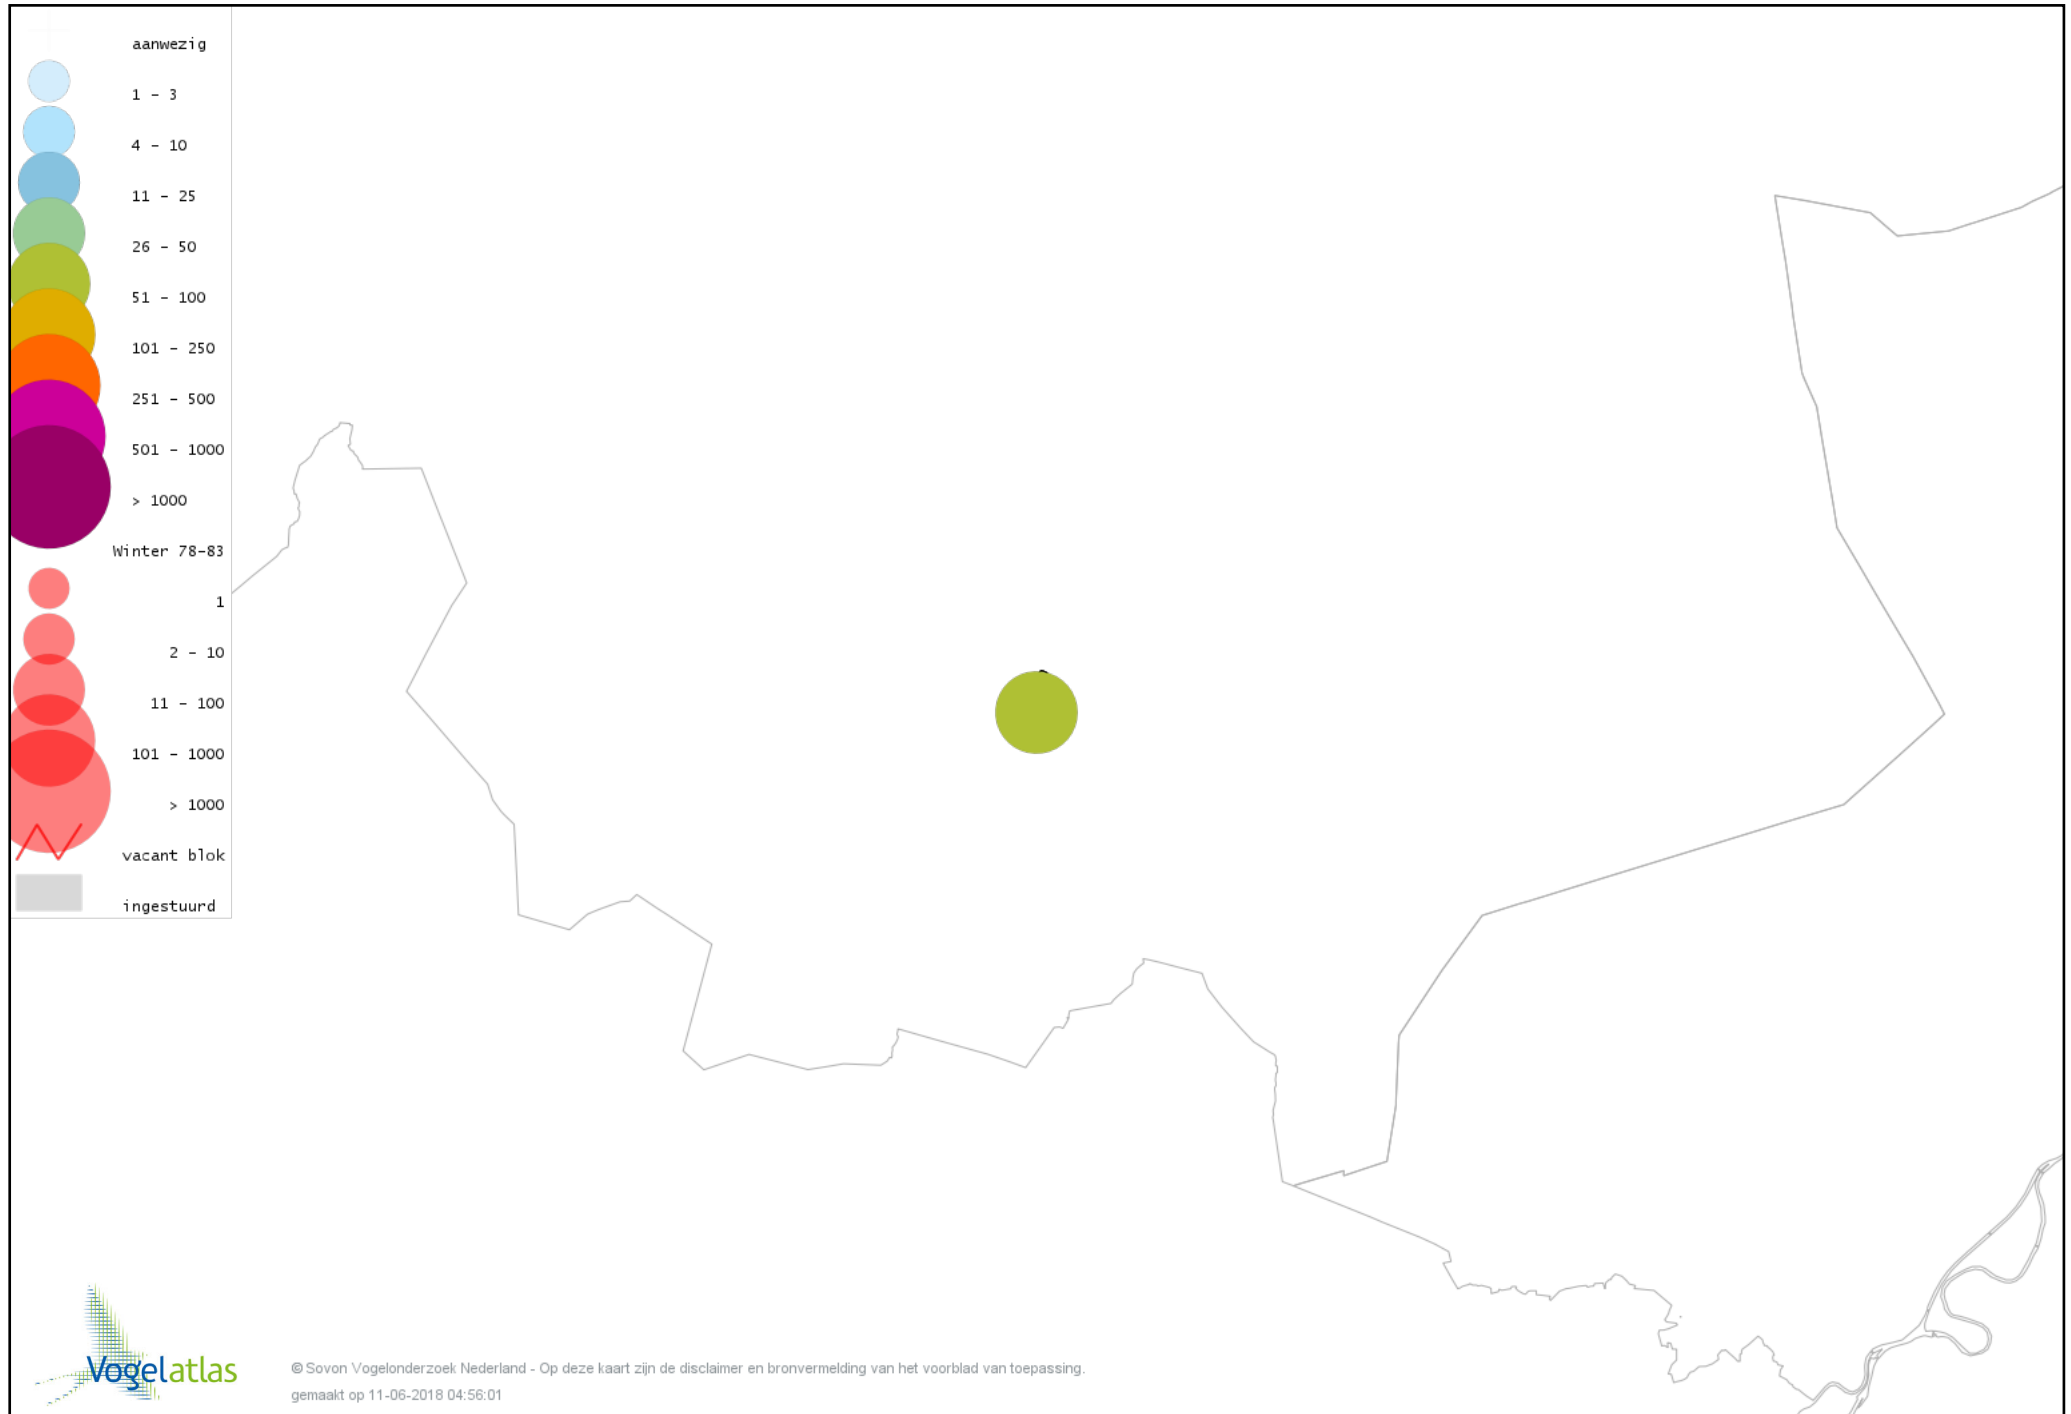

Voorlopige verspreidingskaart Grote Bonte Specht winter