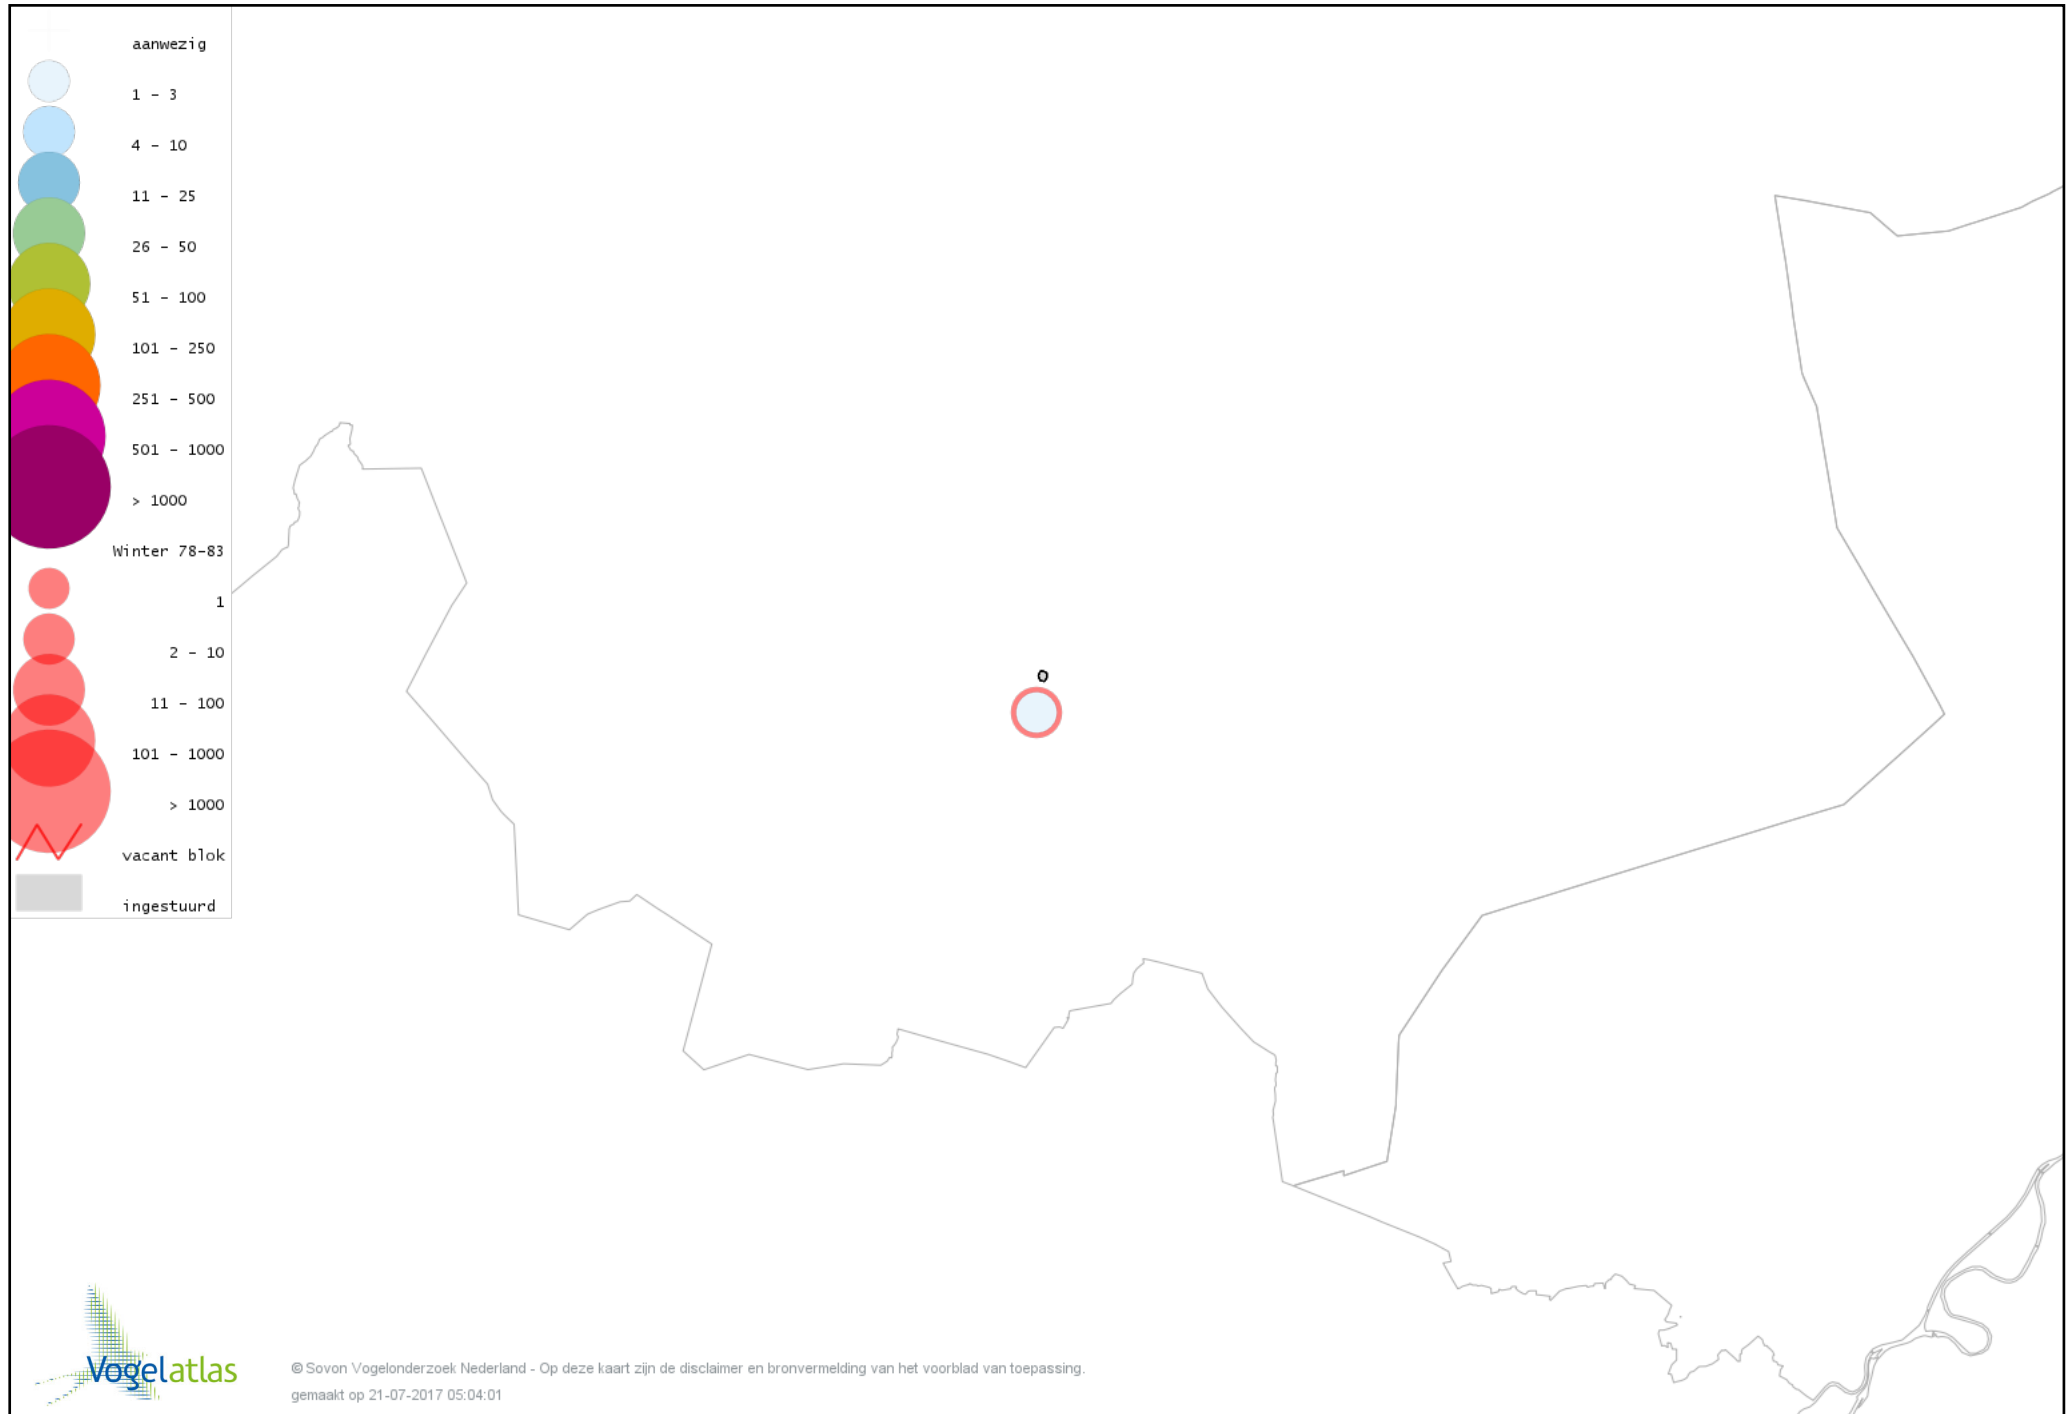

Voorlopige verspreidingskaart Turkse Tortel winter

Voorlopige verspreidingskaart Steenuil winter

Voorlopige verspreidingskaart Bosuil winter

Voorlopige verspreidingskaart Ransuil winter

Voorlopige verspreidingskaart IJsvogel winter

Voorlopige verspreidingskaart Ekster winter

Voorlopige verspreidingskaart Gaai winter

Voorlopige verspreidingskaart Kauw winter

Voorlopige verspreidingskaart Roek winter

Voorlopige verspreidingskaart Zwarte Kraai winter