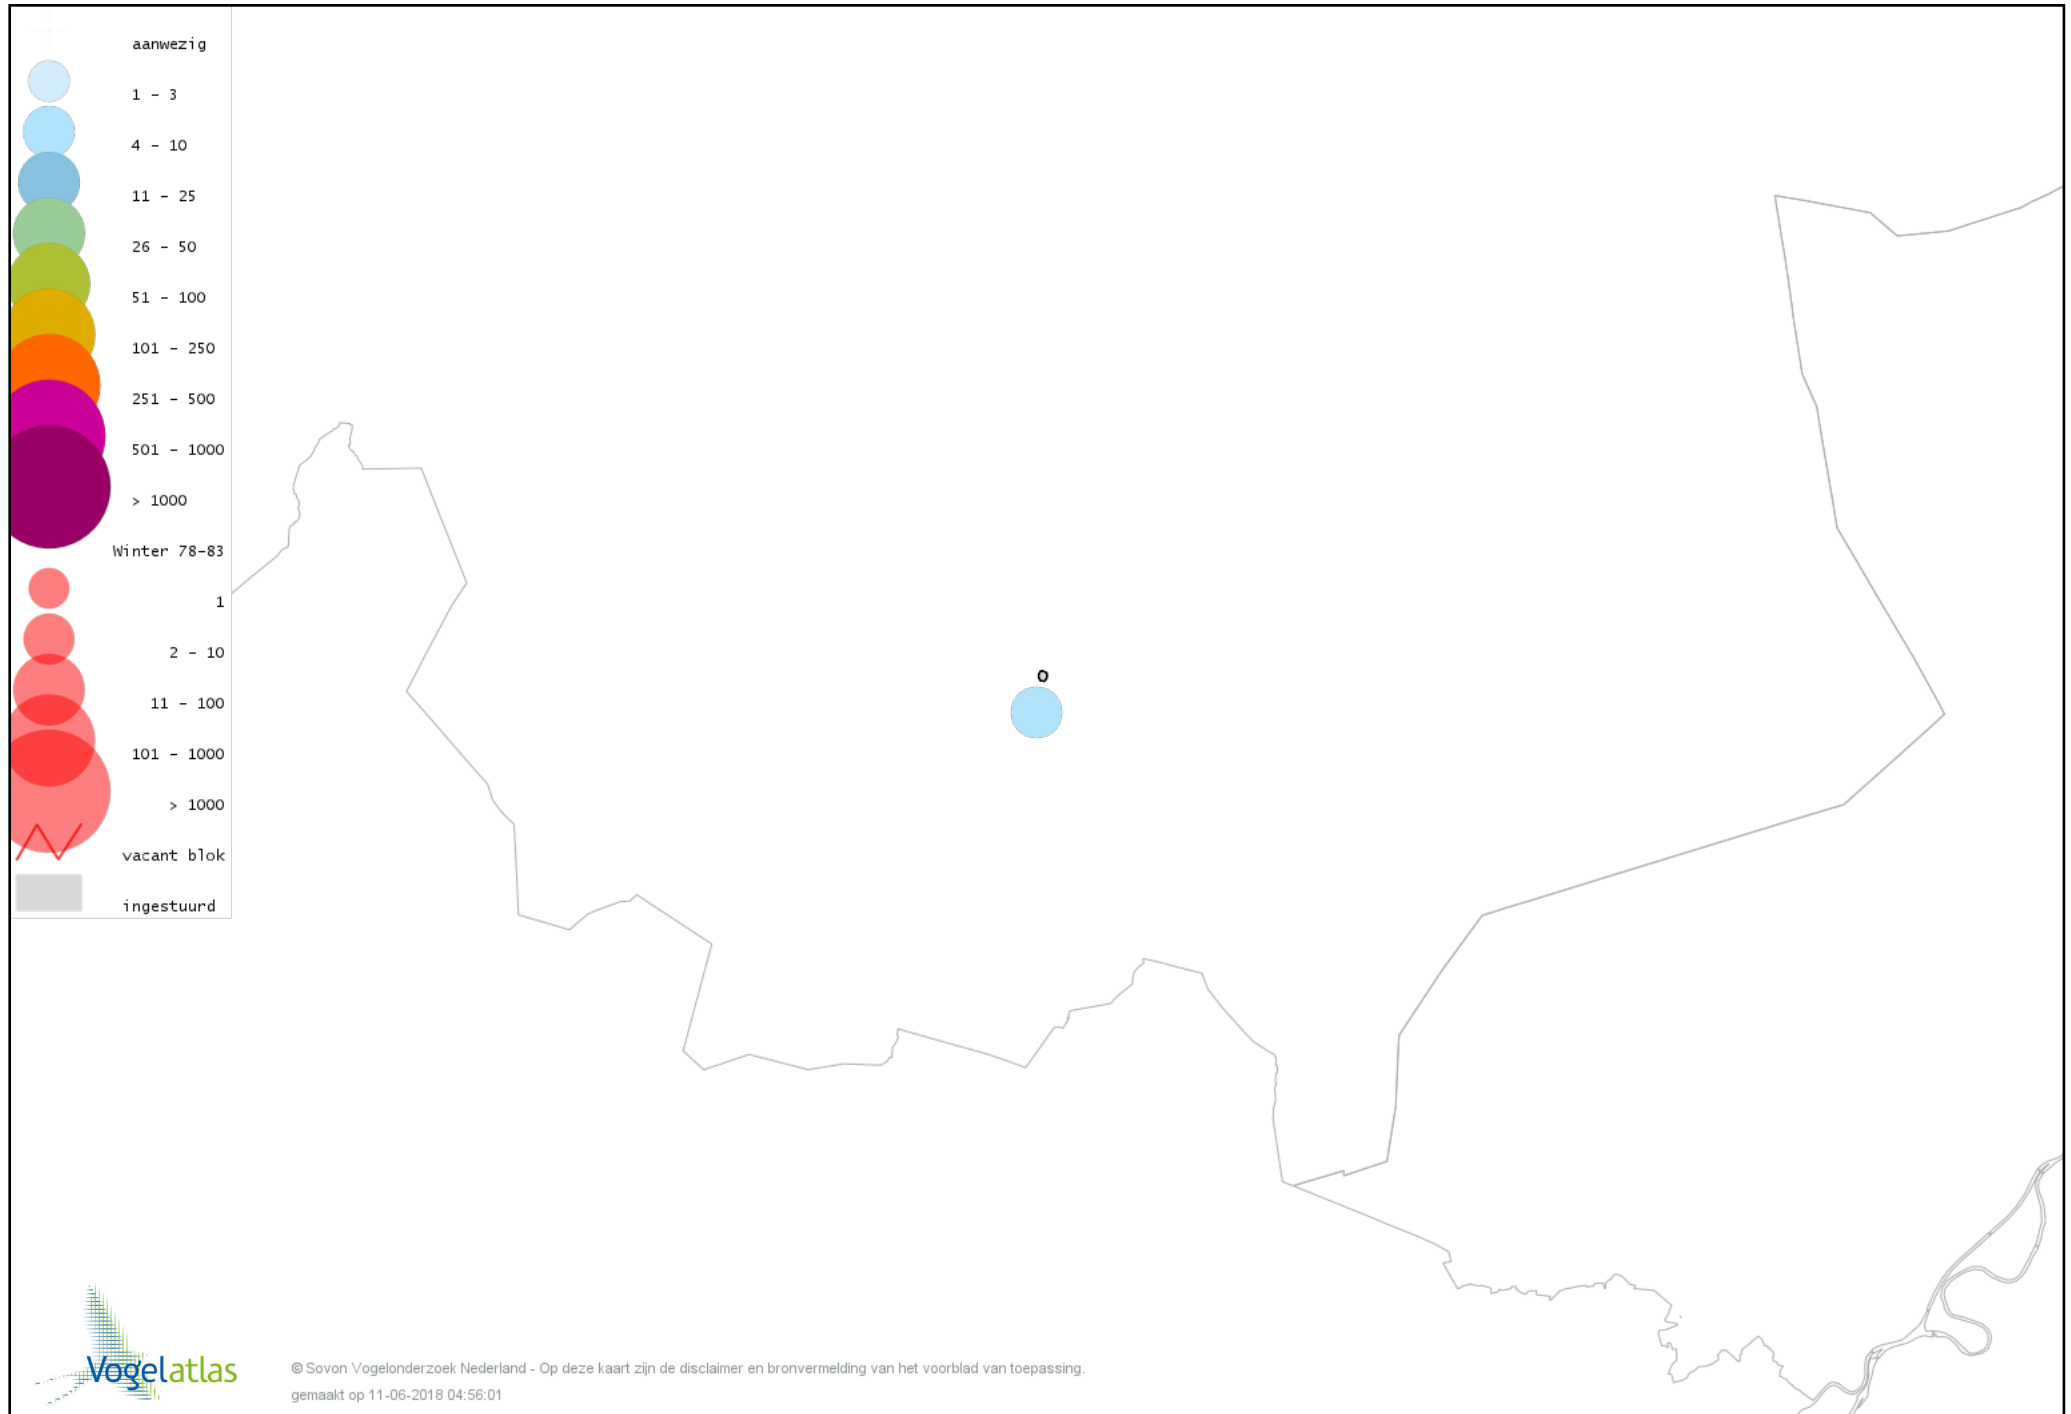

Voorlopige verspreidingskaart Kramsvogel winter

Voorlopige verspreidingskaart Zanglijster winter

Voorlopige verspreidingskaart Koperwiek winter

Voorlopige verspreidingskaart Grote Lijster winter

Voorlopige verspreidingskaart Roodborst winter

Voorlopige verspreidingskaart Zwarte Roodstaart winter

Voorlopige verspreidingskaart Roodborsttapuit winter

Voorlopige verspreidingskaart Heggenmus winter

Voorlopige verspreidingskaart Huismus winter

Voorlopige verspreidingskaart Ringmus winter

Voorlopige verspreidingskaart Grote Gele Kwikstaart winter

Voorlopige verspreidingskaart Witte Kwikstaart winter

Voorlopige verspreidingskaart Graspieper winter

Voorlopige verspreidingskaart Waterpieper winter