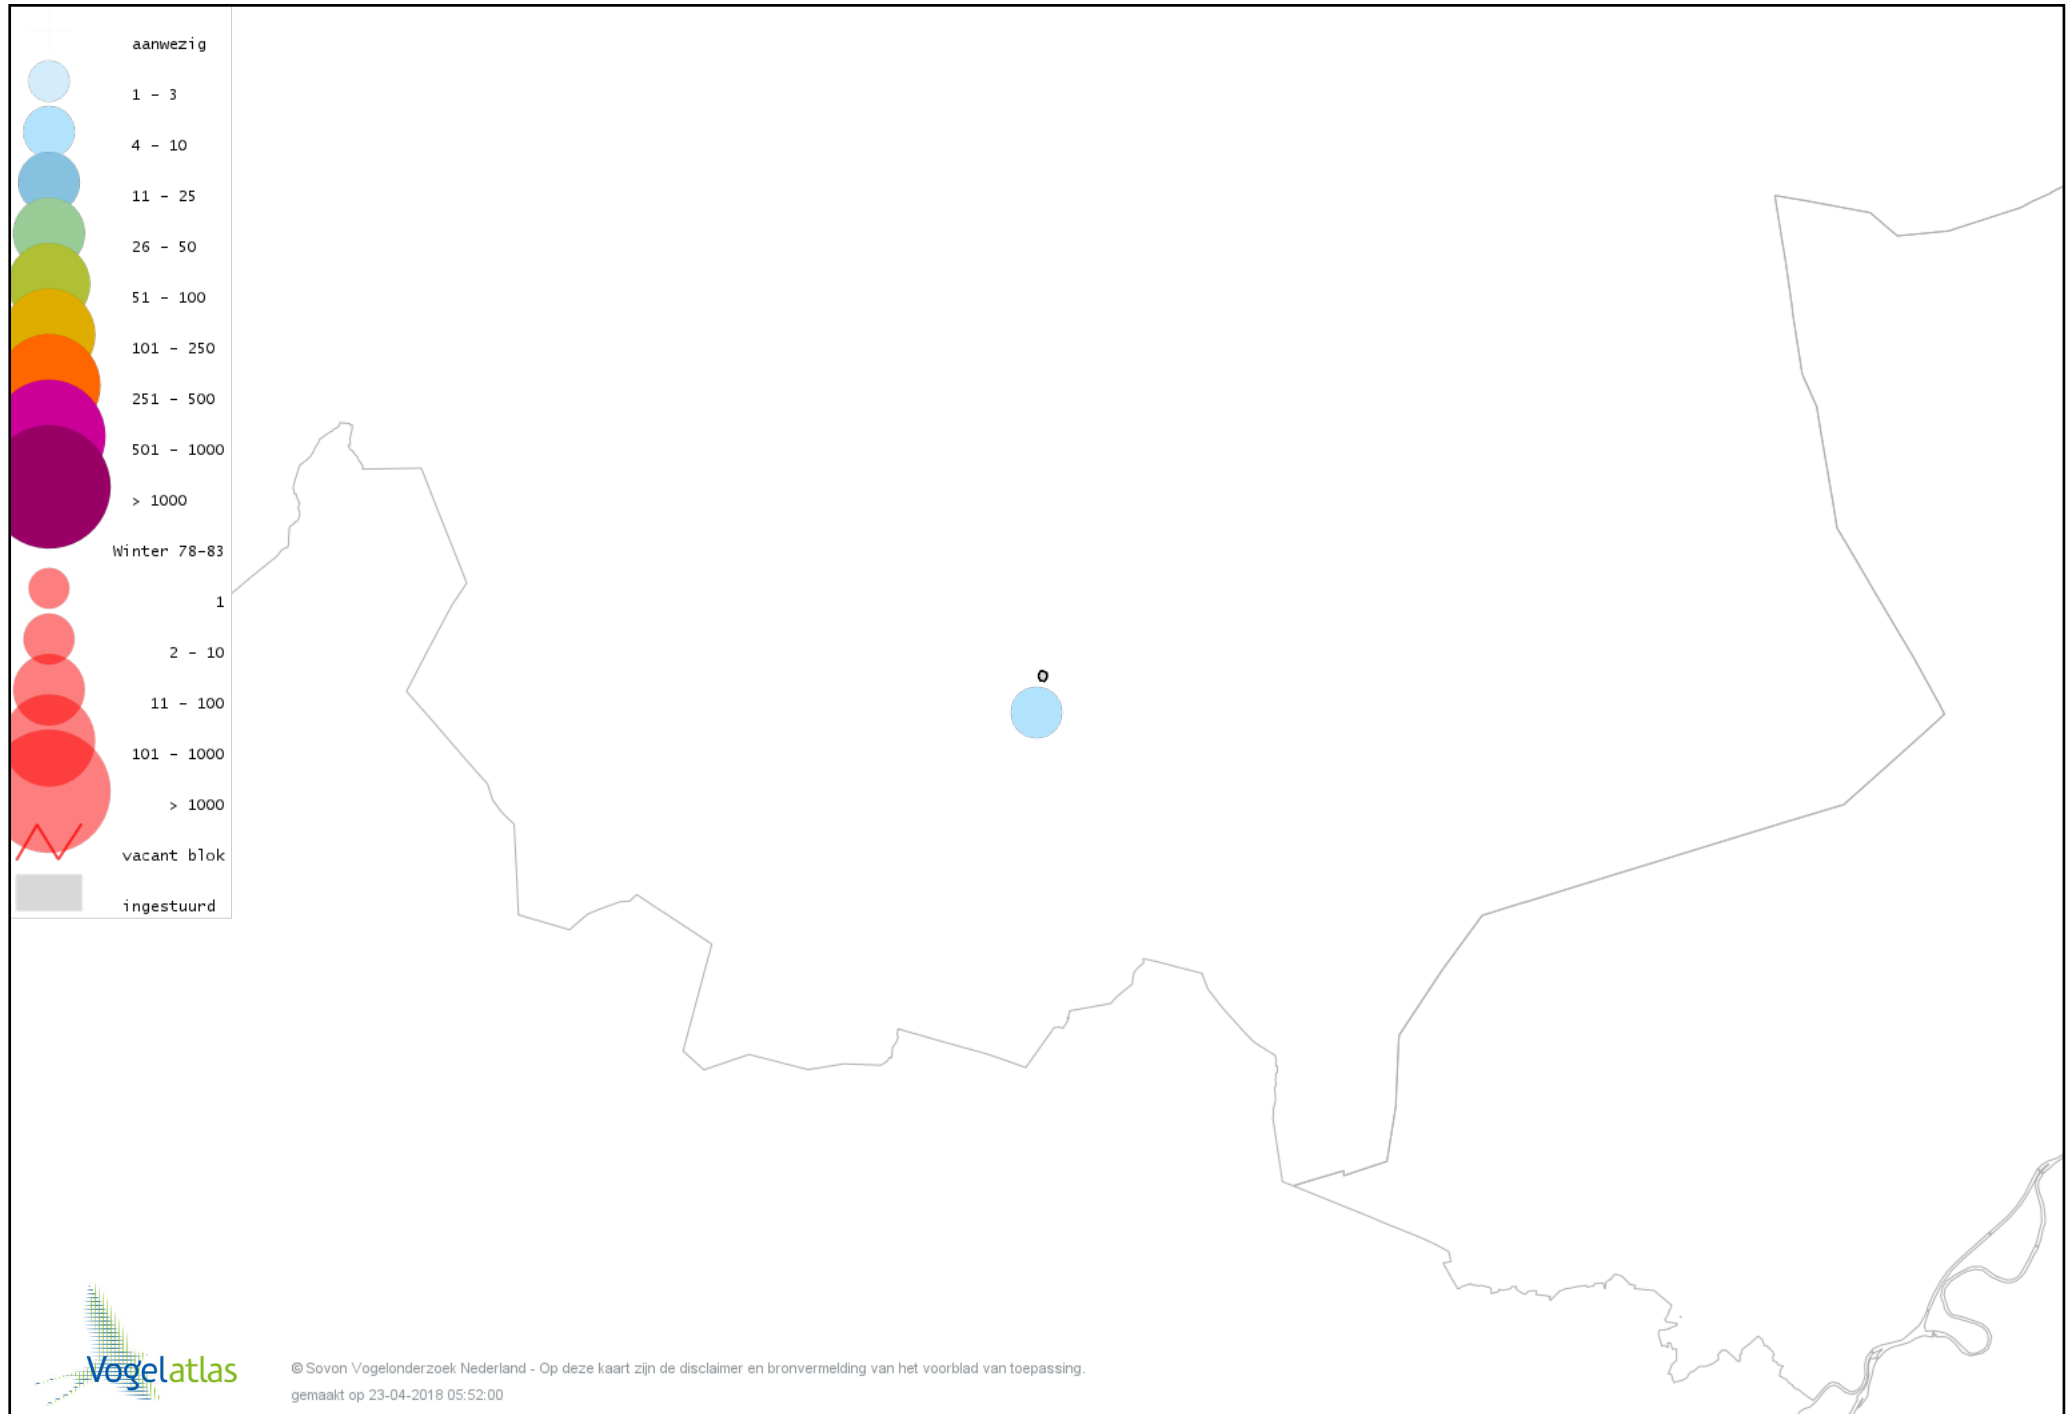

Voorlopige verspreidingskaart Groene Specht winter

Voorlopige verspreidingskaart Zwarte Specht winter

Voorlopige verspreidingskaart Grote Bonte Specht winter

Voorlopige verspreidingskaart Kleine Bonte Specht winter

Voorlopige verspreidingskaart Ekster winter

Voorlopige verspreidingskaart Gaai winter

Voorlopige verspreidingskaart Kauw winter

Voorlopige verspreidingskaart Roek winter

Voorlopige verspreidingskaart Zwarte Kraai winter