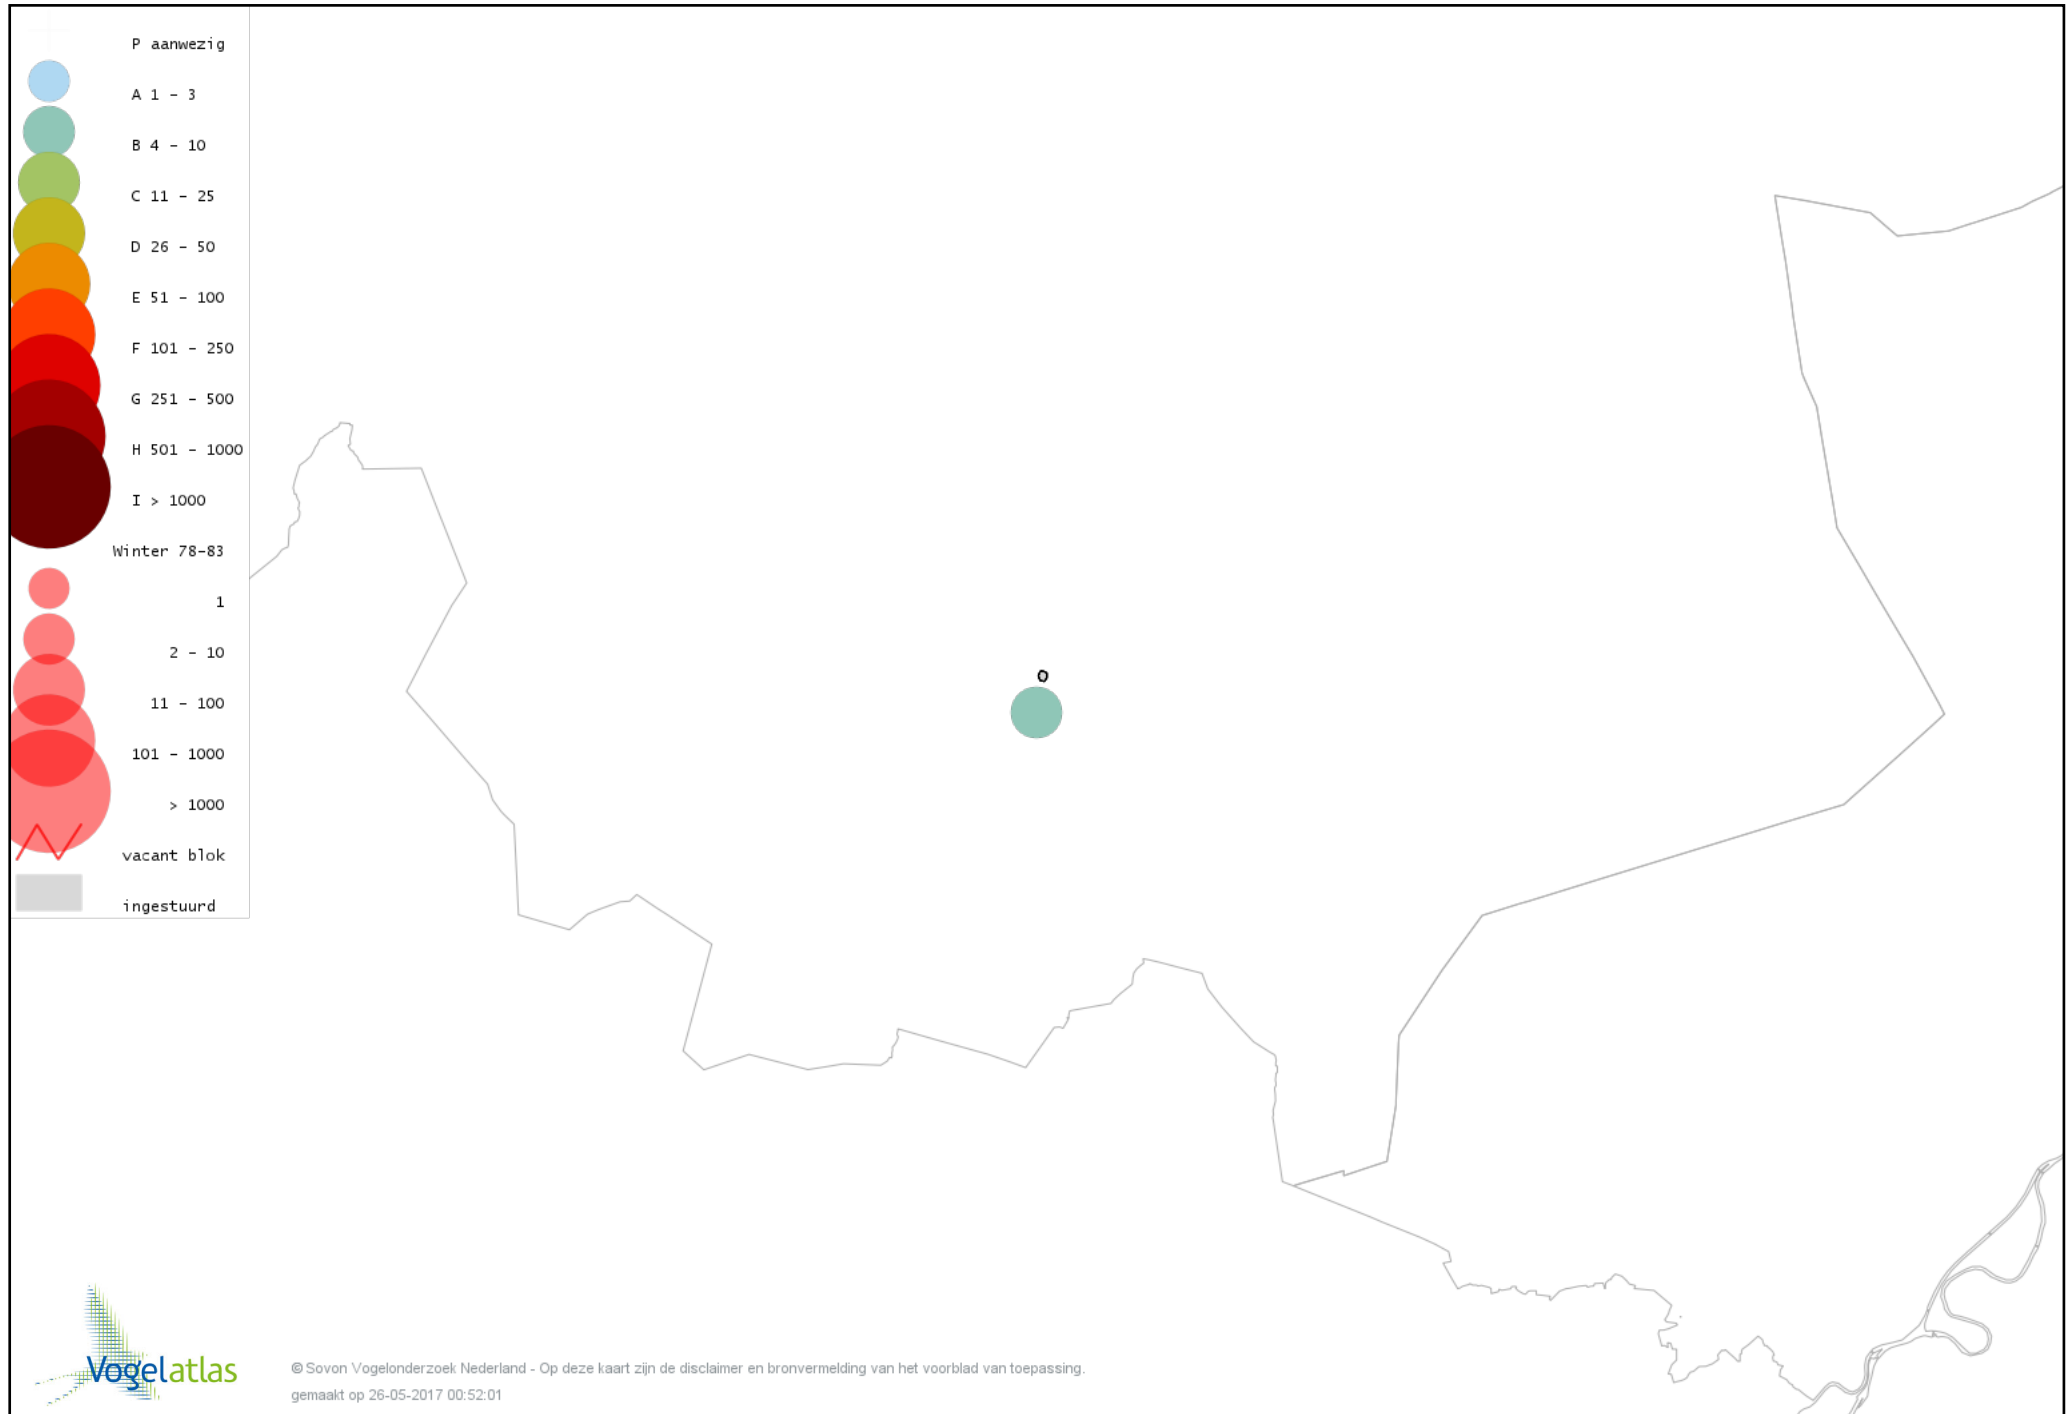

Voorlopige verspreidingskaart Grote Zilverreiger winter