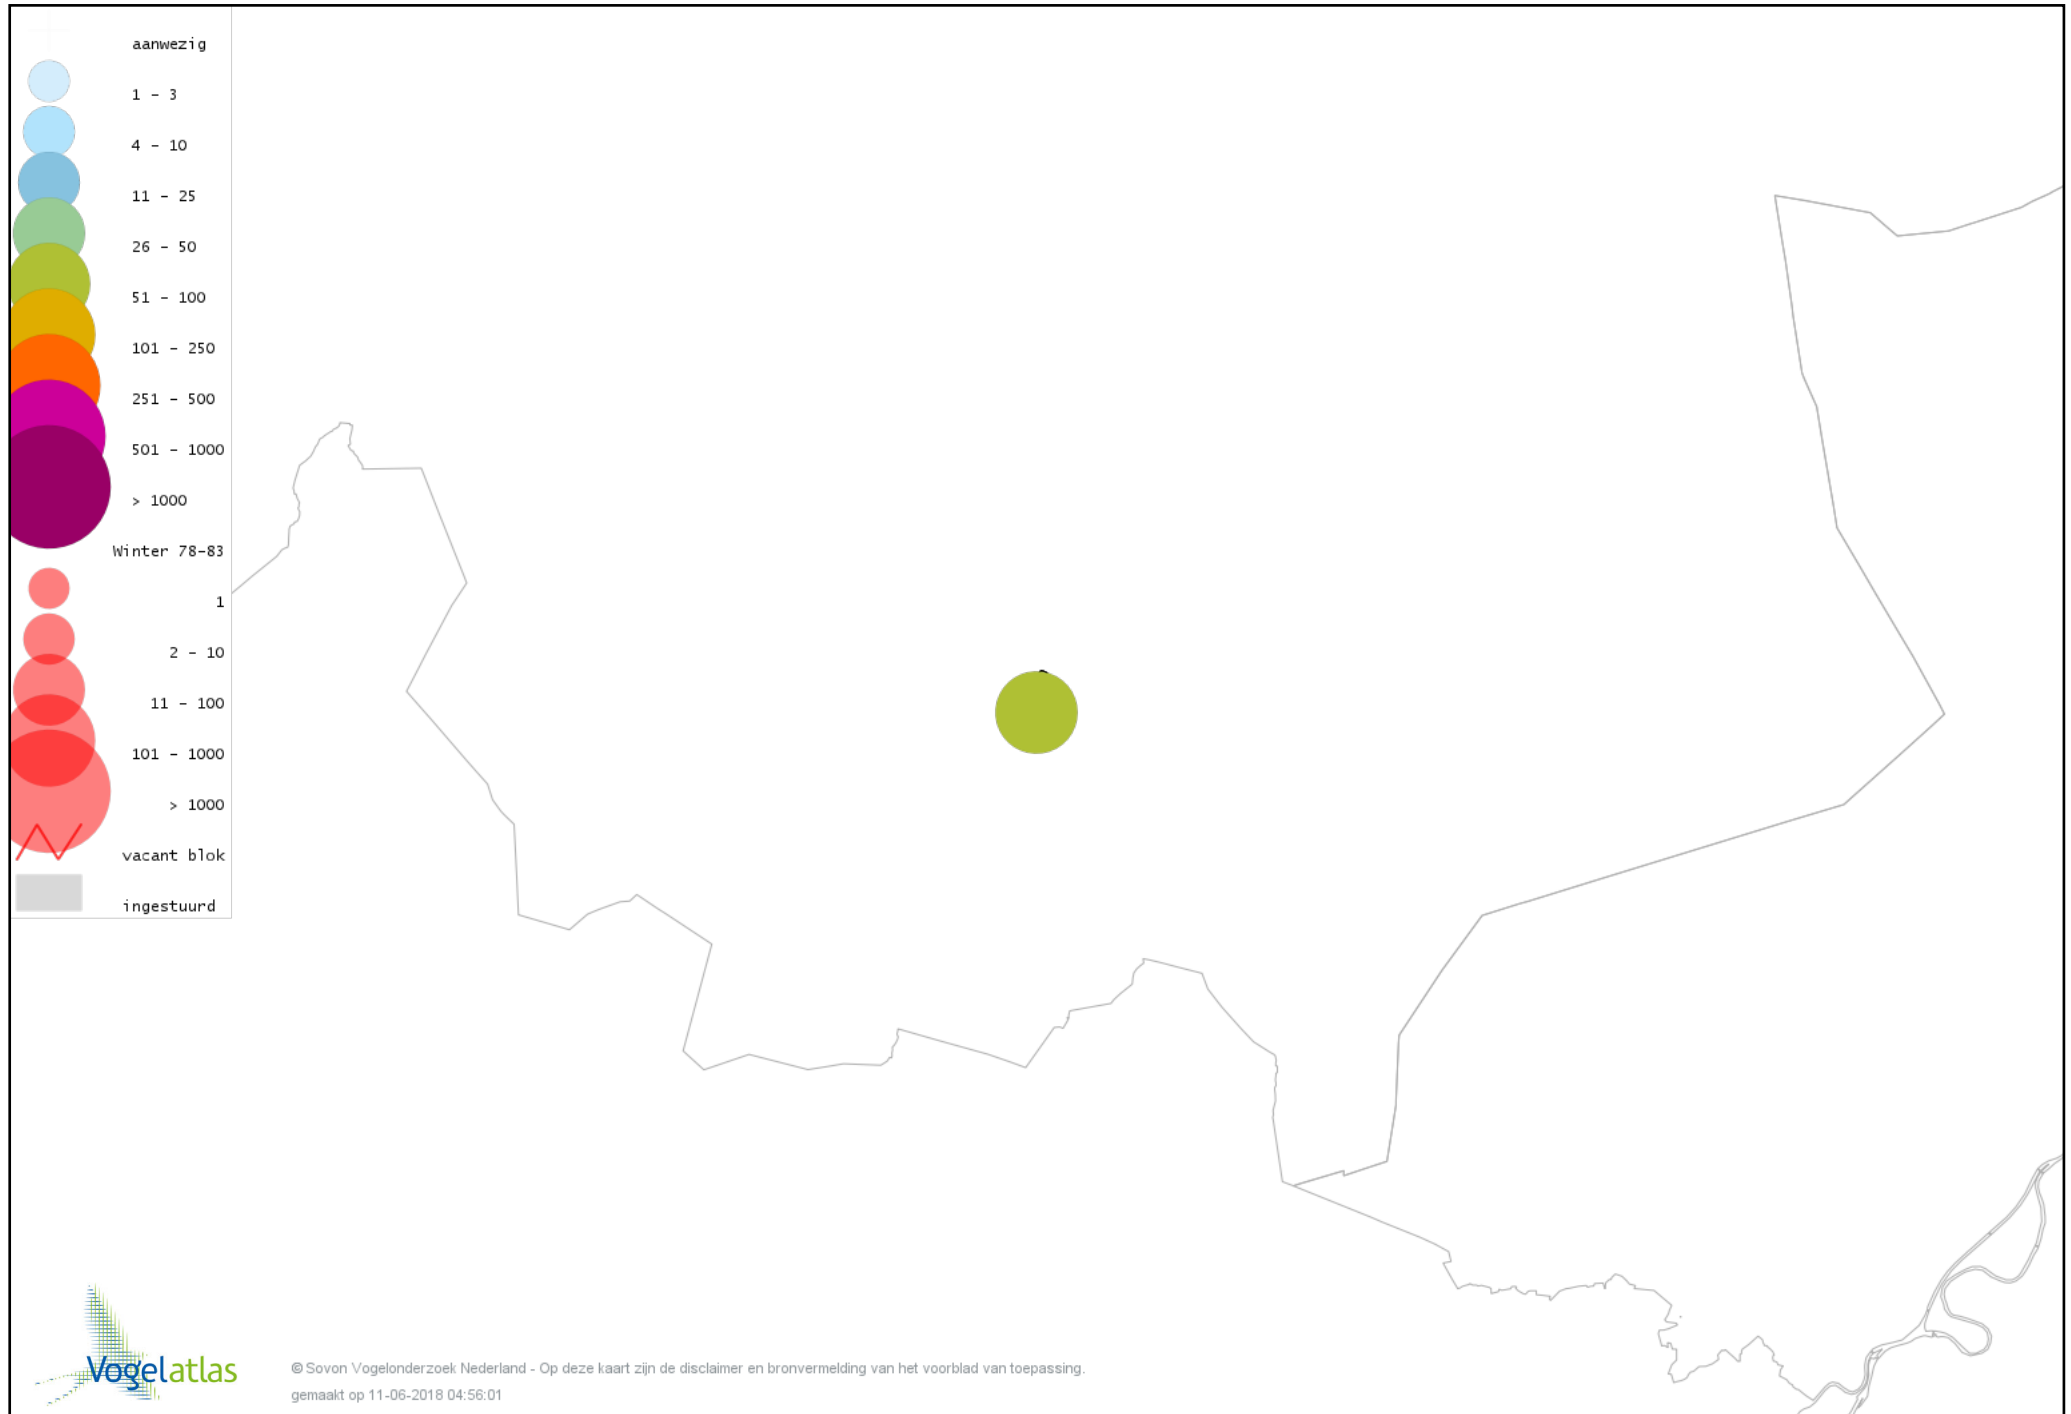

Voorlopige verspreidingskaart Grote Gele Kwikstaart winter

Voorlopige verspreidingskaart Witte Kwikstaart winter

Voorlopige verspreidingskaart Graspieper winter

Voorlopige verspreidingskaart Waterpieper winter

Voorlopige verspreidingskaart Vink winter

Voorlopige verspreidingskaart Keep winter

Voorlopige verspreidingskaart Groenling winter

Voorlopige verspreidingskaart Putter winter

Voorlopige verspreidingskaart Sijs winter

Voorlopige verspreidingskaart Kleine Barmsijs winter

Voorlopige verspreidingskaart Barmsijs (Grote of Kleine) winter

Voorlopige verspreidingskaart Kruisbek winter

Voorlopige verspreidingskaart Goudvink winter