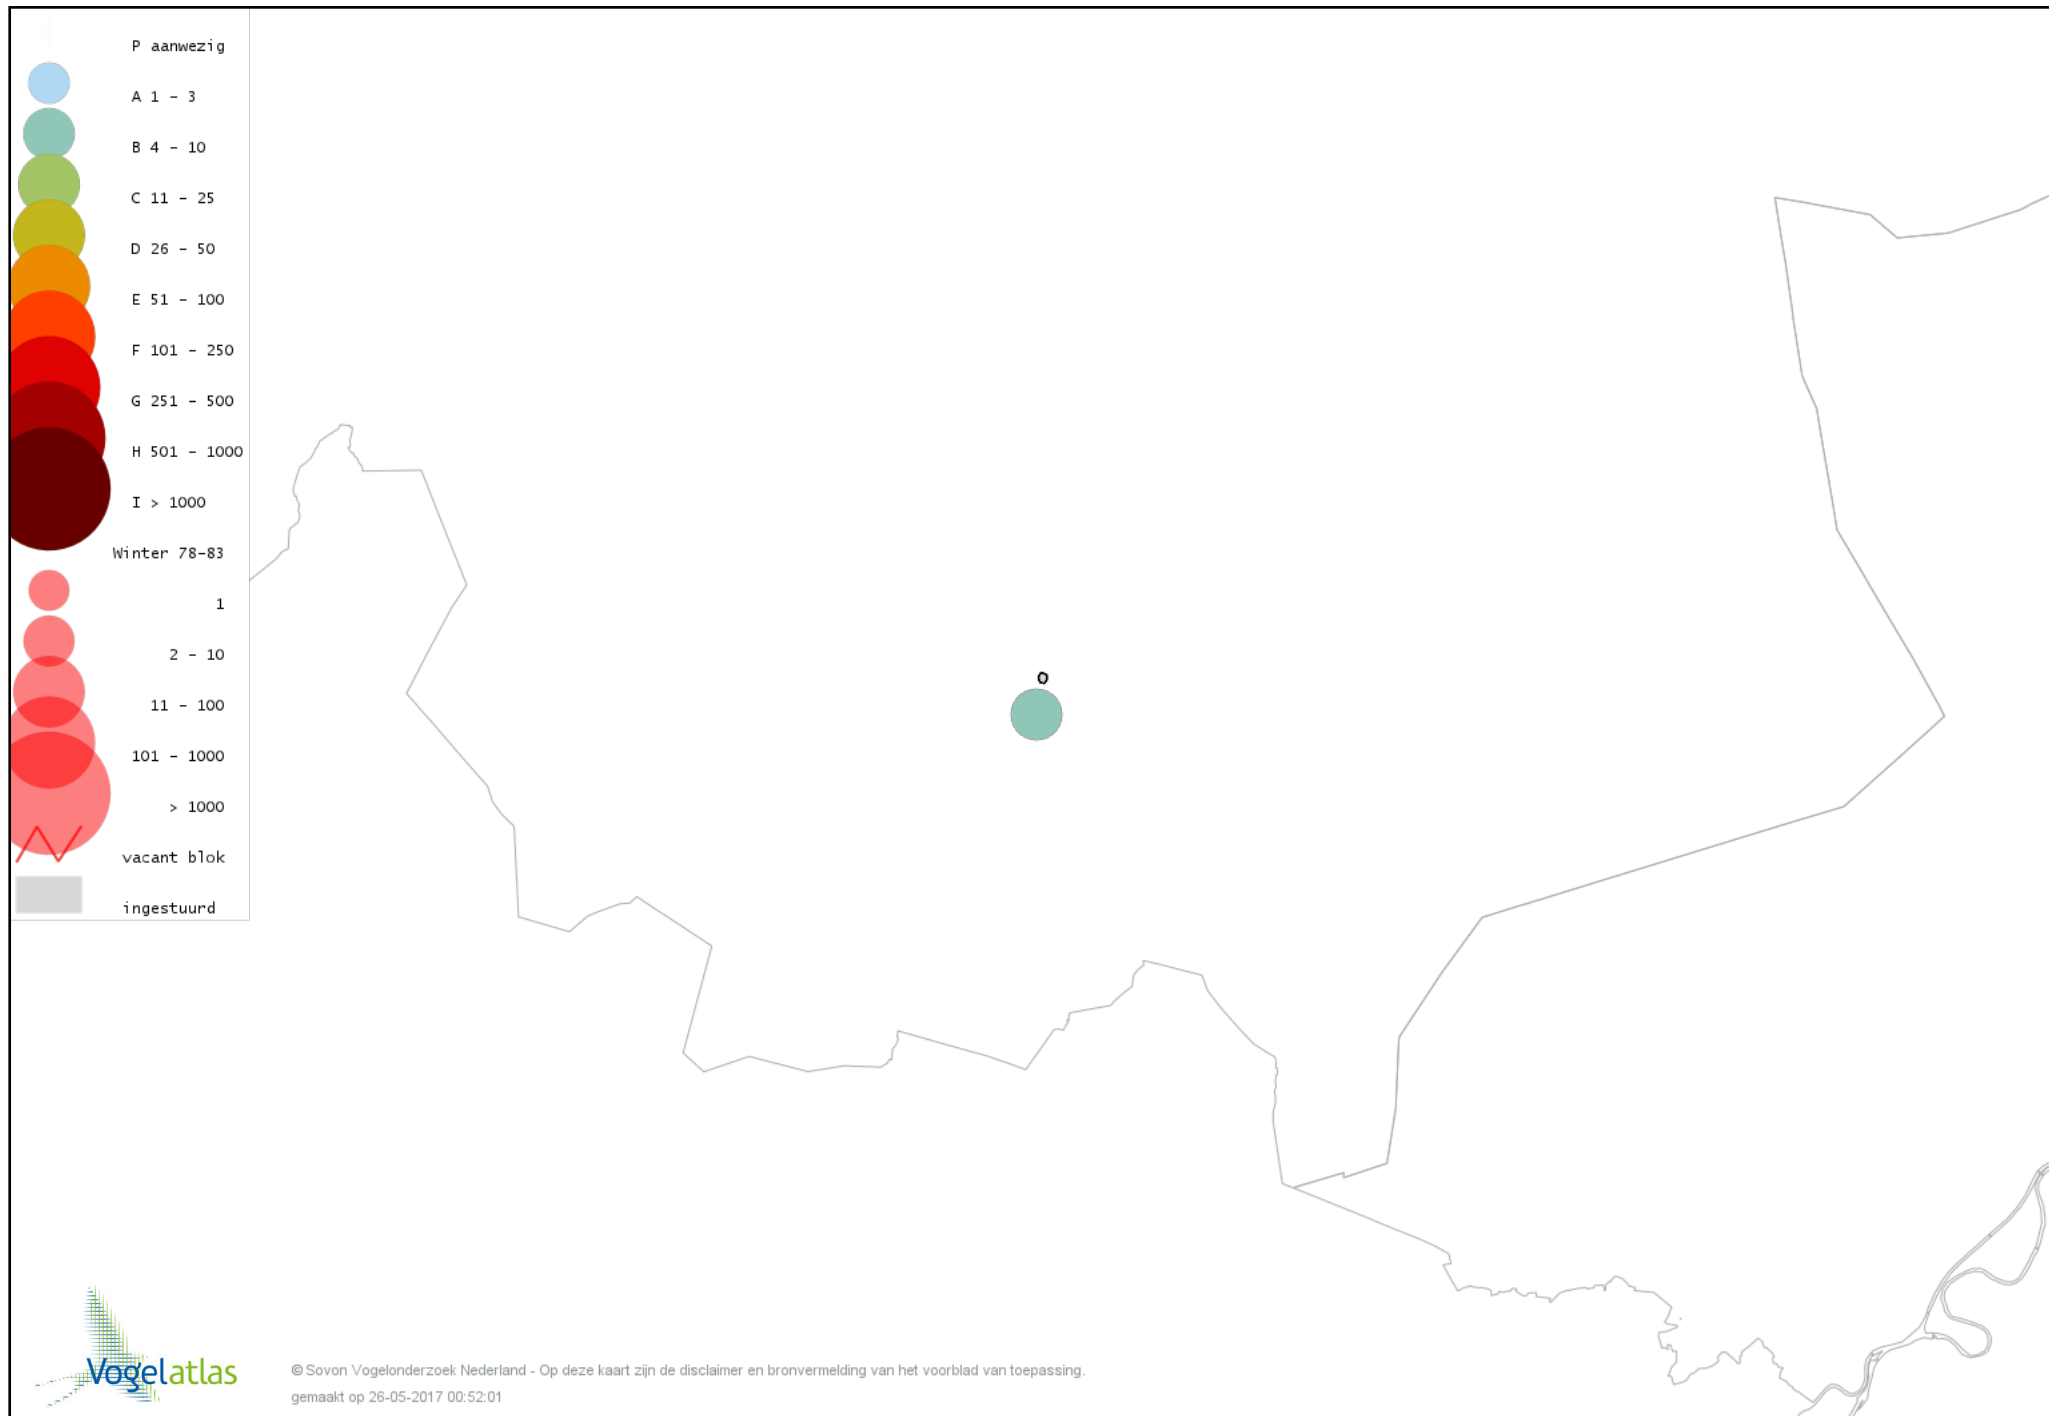

Voorlopige verspreidingskaart Steenuil winter