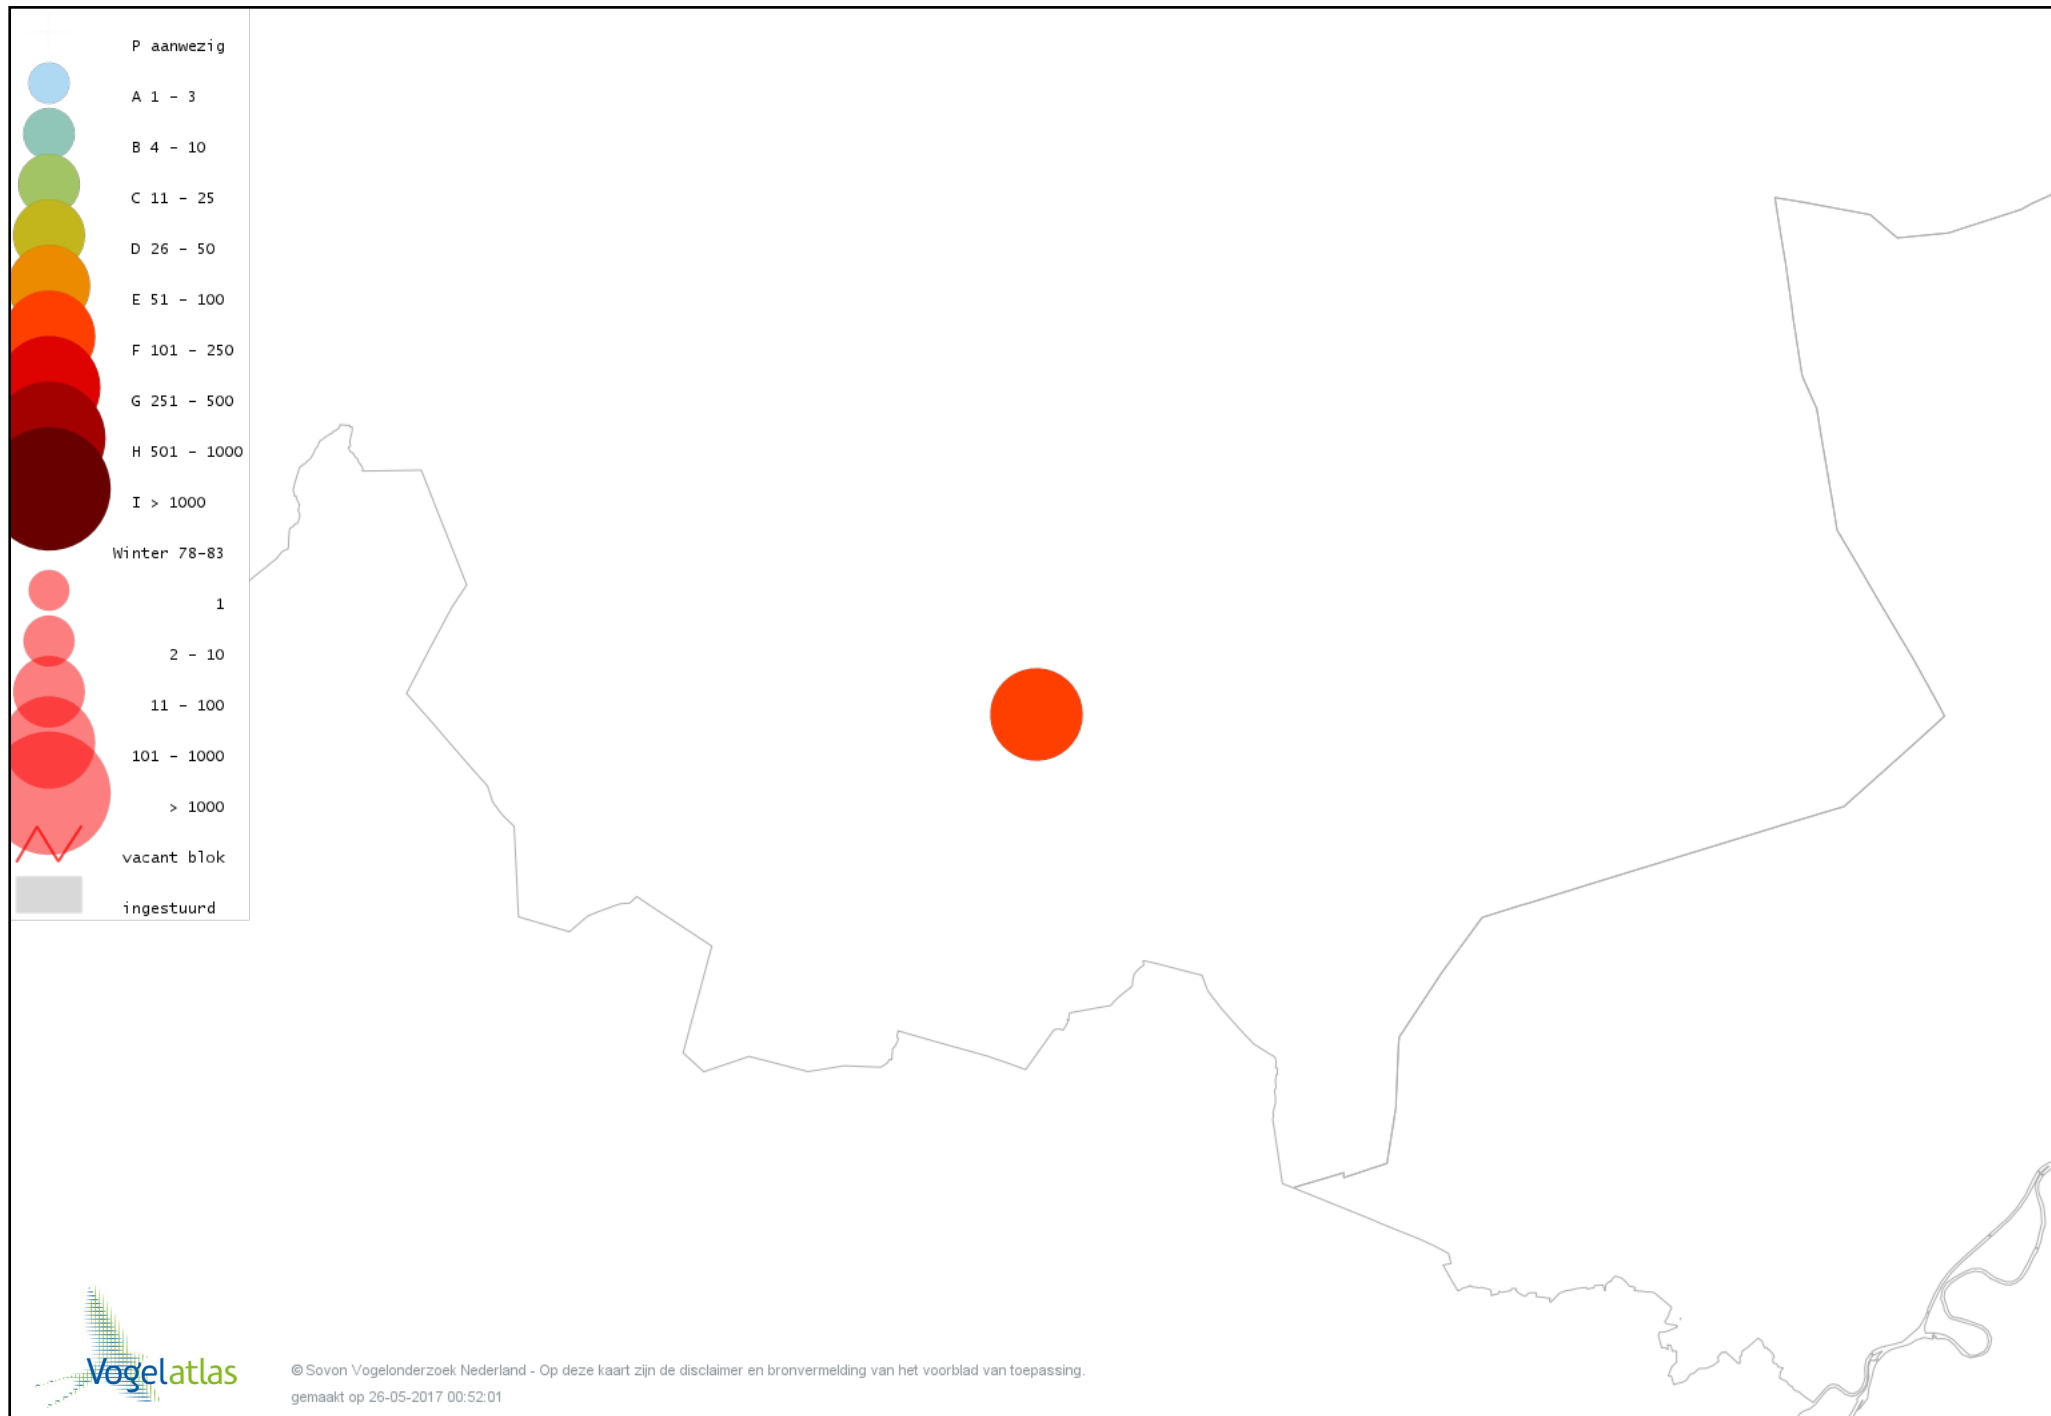

Voorlopige verspreidingskaart Turkse Tortel winter