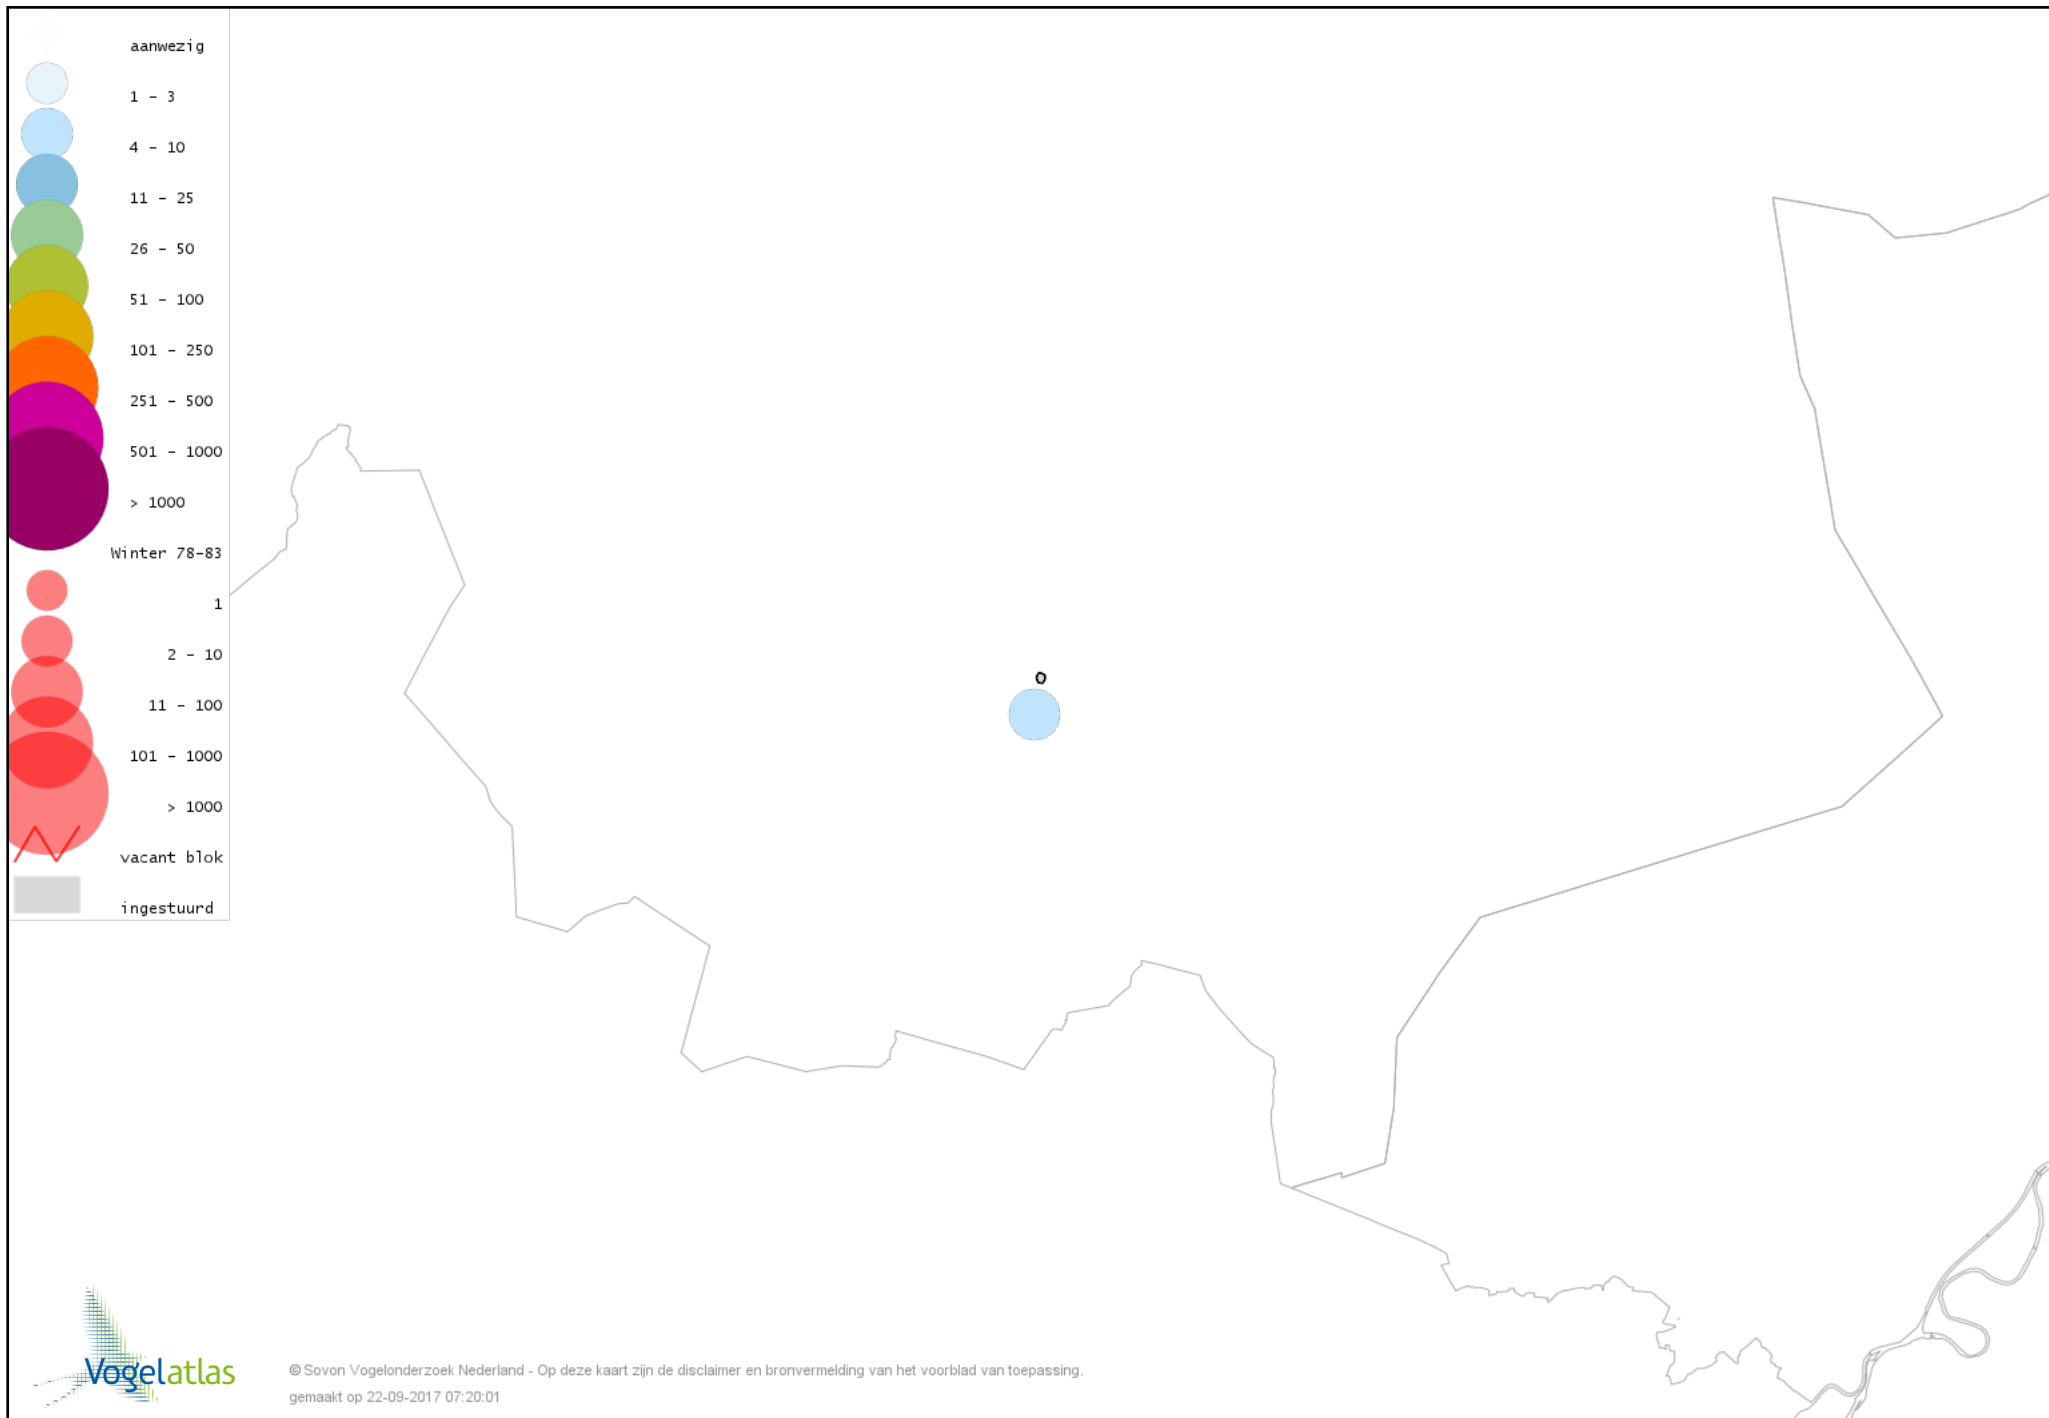

Voorlopige verspreidingskaart Nijlgans winter