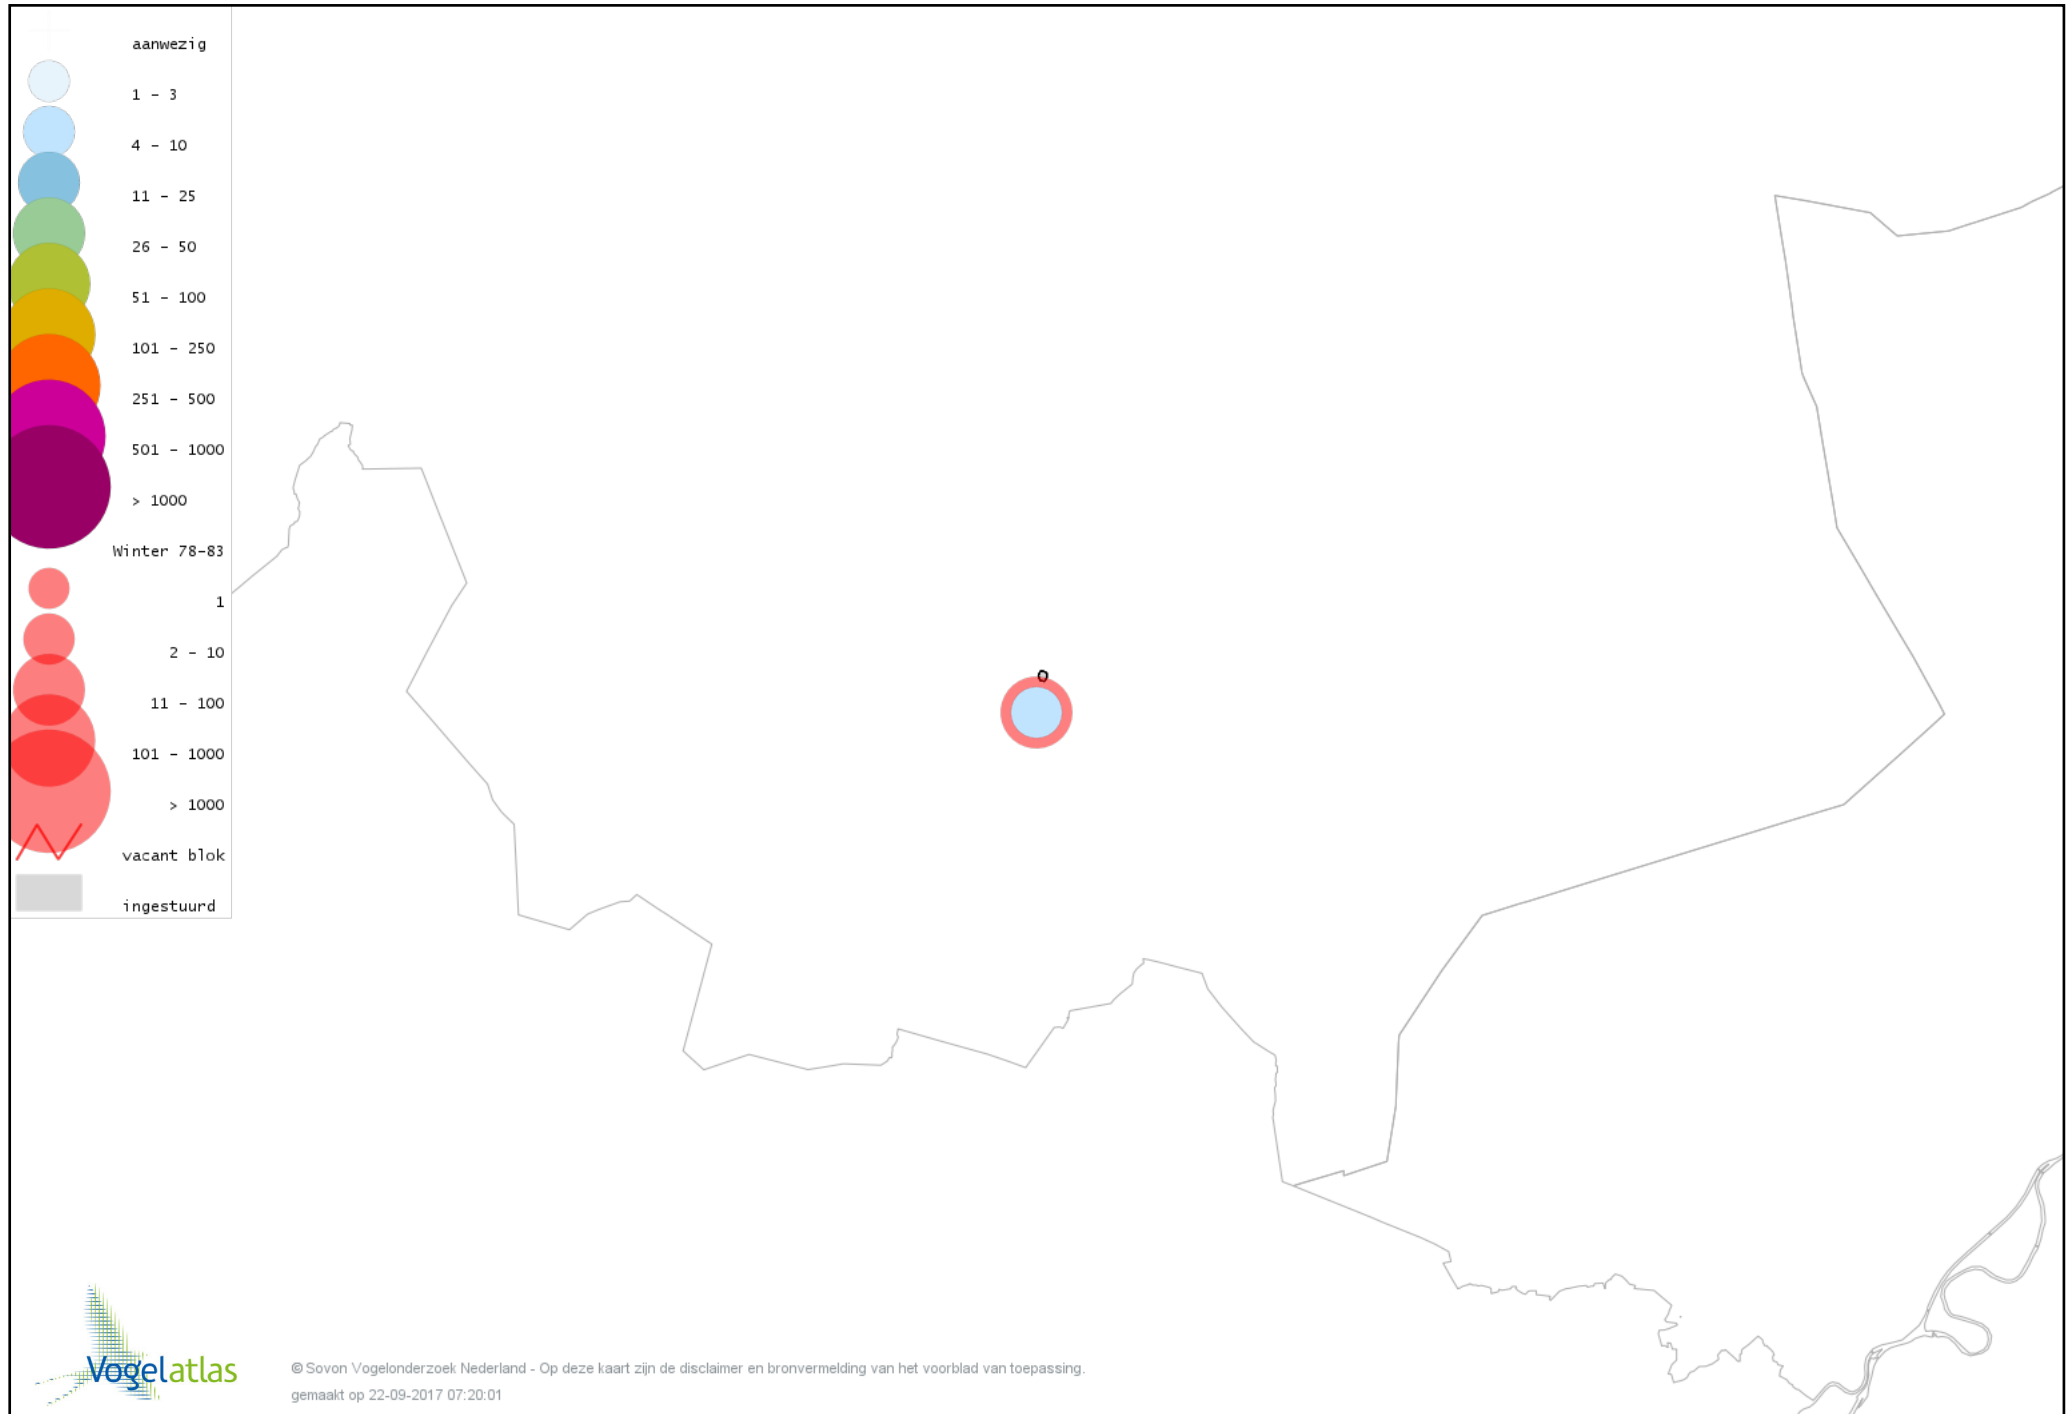

Voorlopige verspreidingskaart Fuut winter