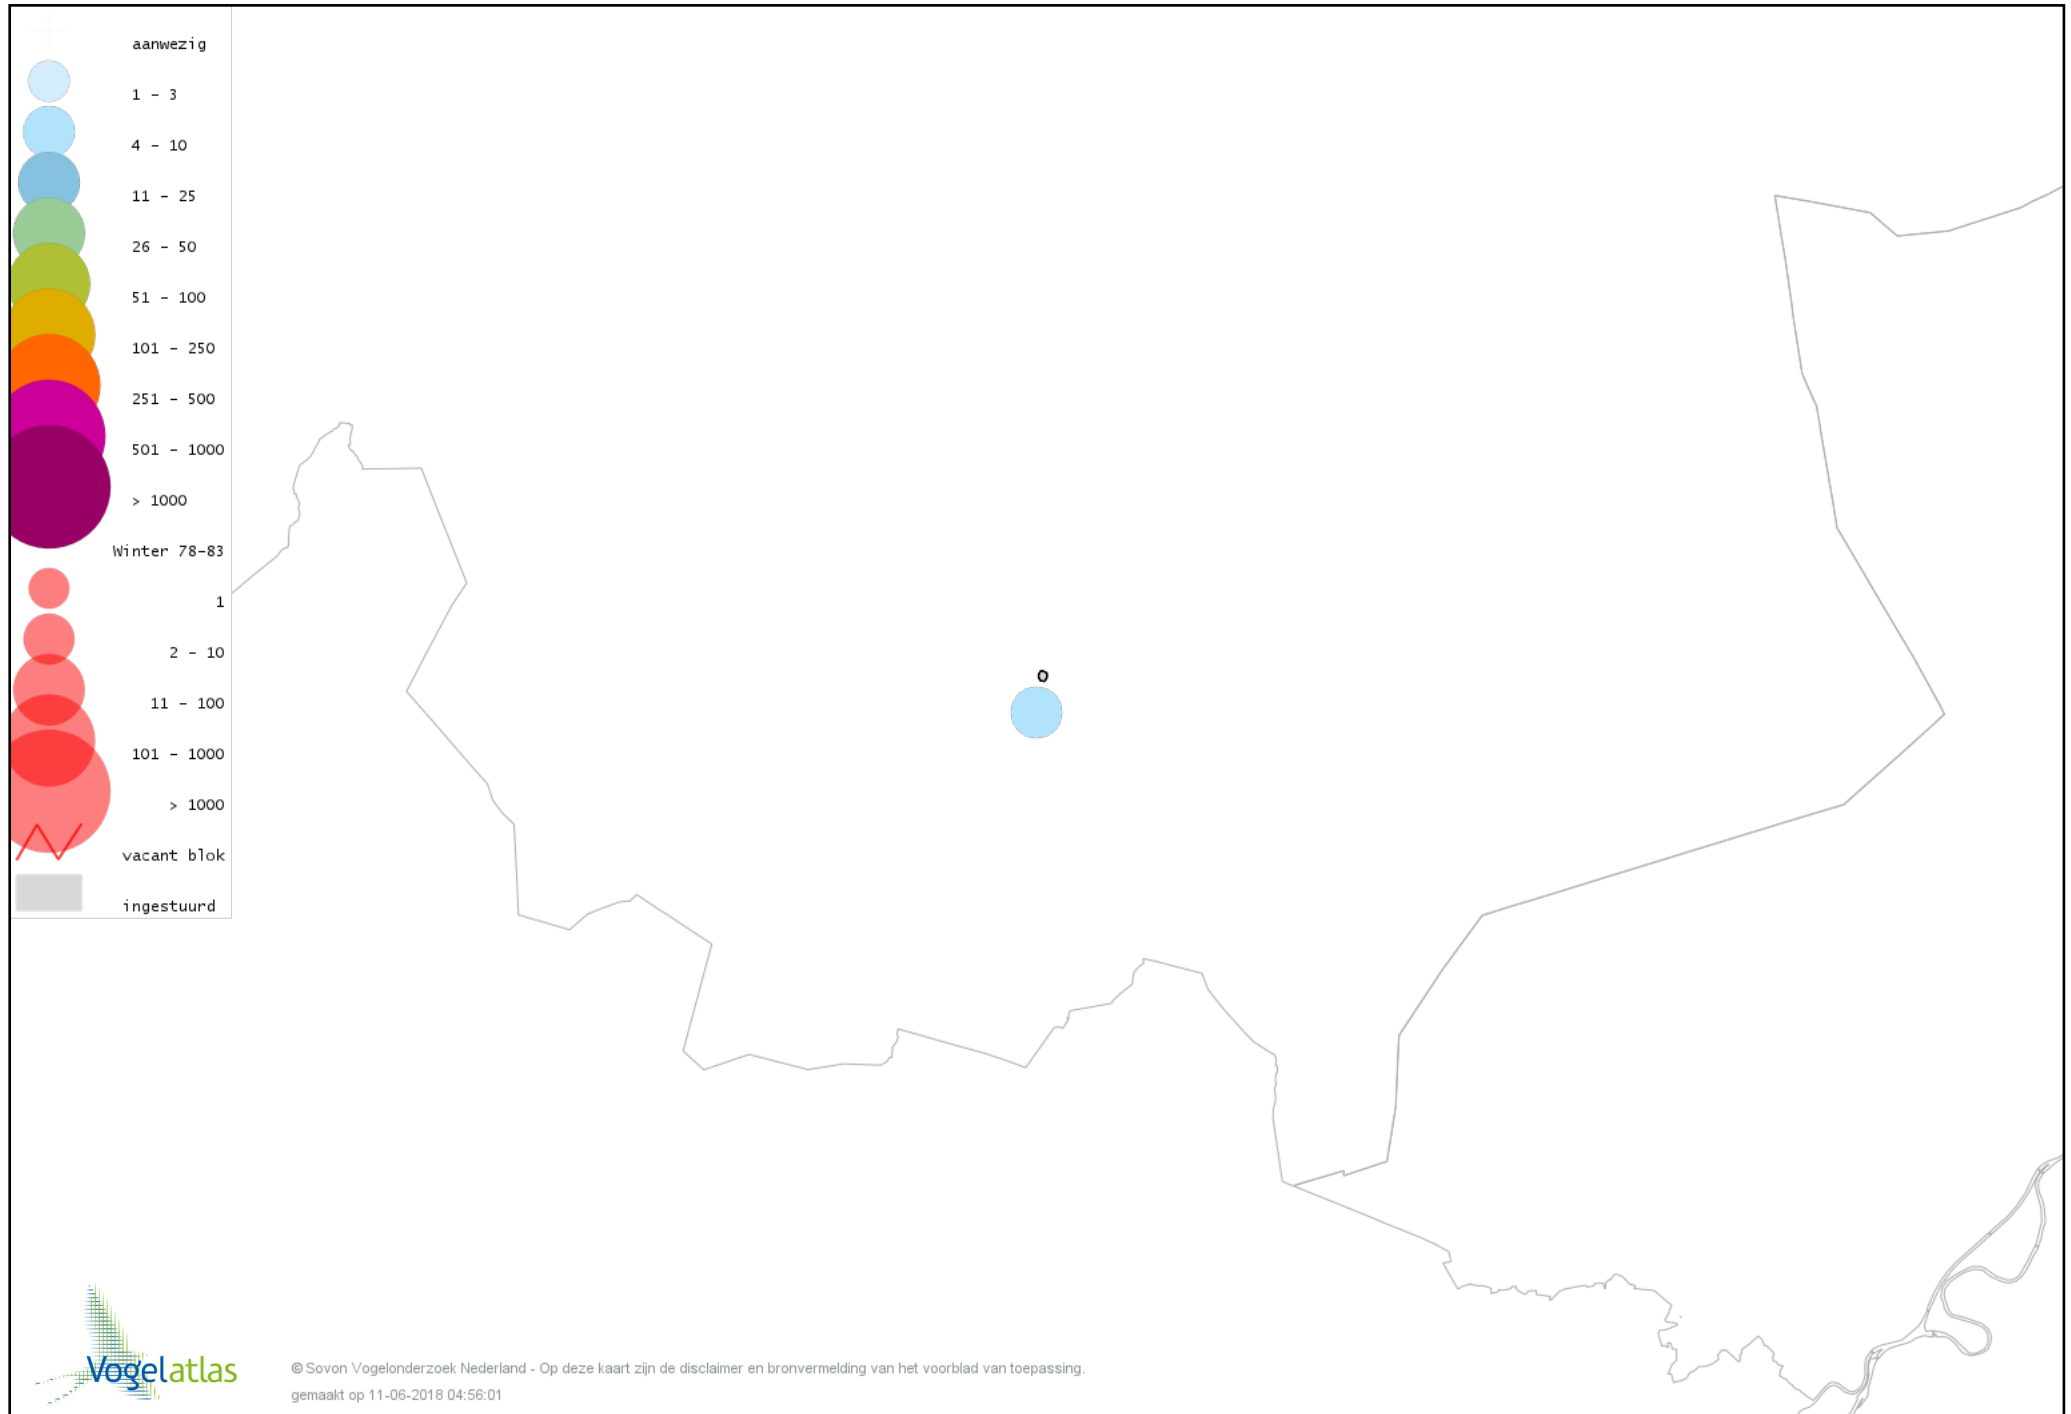

Voorlopige verspreidingskaart Grote Gele Kwikstaart winter

Voorlopige verspreidingskaart Witte Kwikstaart winter

Voorlopige verspreidingskaart Graspieper winter

Voorlopige verspreidingskaart Waterpieper winter

Voorlopige verspreidingskaart Vink winter

Voorlopige verspreidingskaart Keep winter

Voorlopige verspreidingskaart Groenling winter

Voorlopige verspreidingskaart Putter winter

Voorlopige verspreidingskaart Sijs winter

Voorlopige verspreidingskaart Kleine Barmsijs winter

Voorlopige verspreidingskaart Barmsijs (Grote of Kleine) winter

Voorlopige verspreidingskaart Kruisbek winter

Voorlopige verspreidingskaart Goudvink winter

Voorlopige verspreidingskaart Geelgors winter

Voorlopige verspreidingskaart Rietgors winter