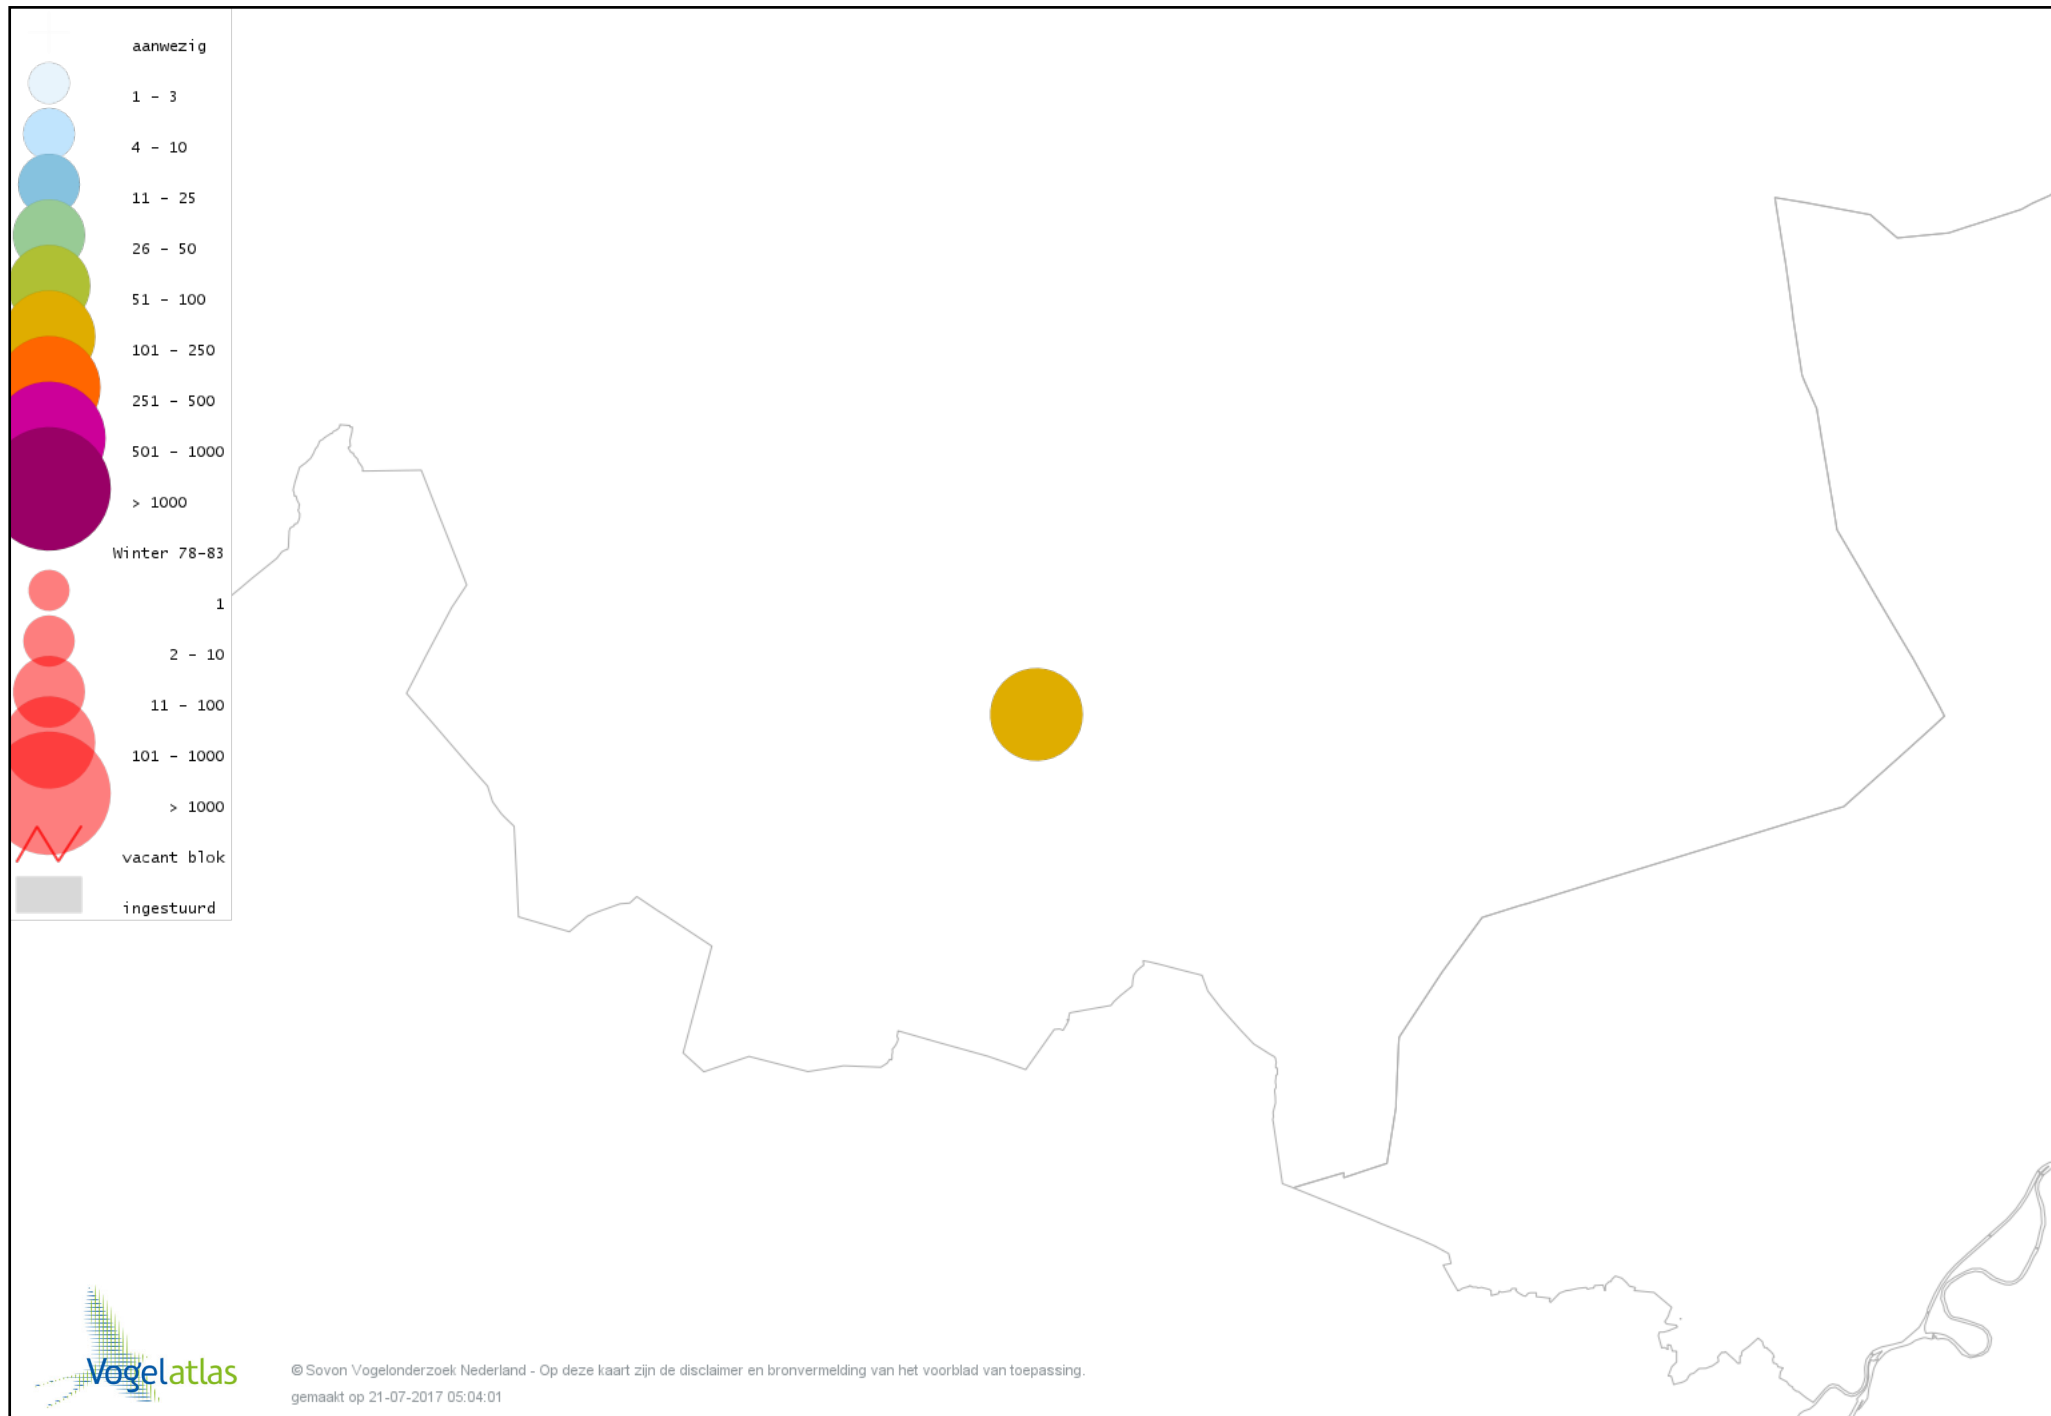

Voorlopige verspreidingskaart Boomklever winter

Voorlopige verspreidingskaart Boomkruiper winter

Voorlopige verspreidingskaart Winterkoning winter

Voorlopige verspreidingskaart Spreeuw winter

Voorlopige verspreidingskaart Merel winter

Voorlopige verspreidingskaart Kramsvogel winter

Voorlopige verspreidingskaart Zanglijster winter

Voorlopige verspreidingskaart Koperwiek winter

Voorlopige verspreidingskaart Grote Lijster winter

Voorlopige verspreidingskaart Roodborst winter