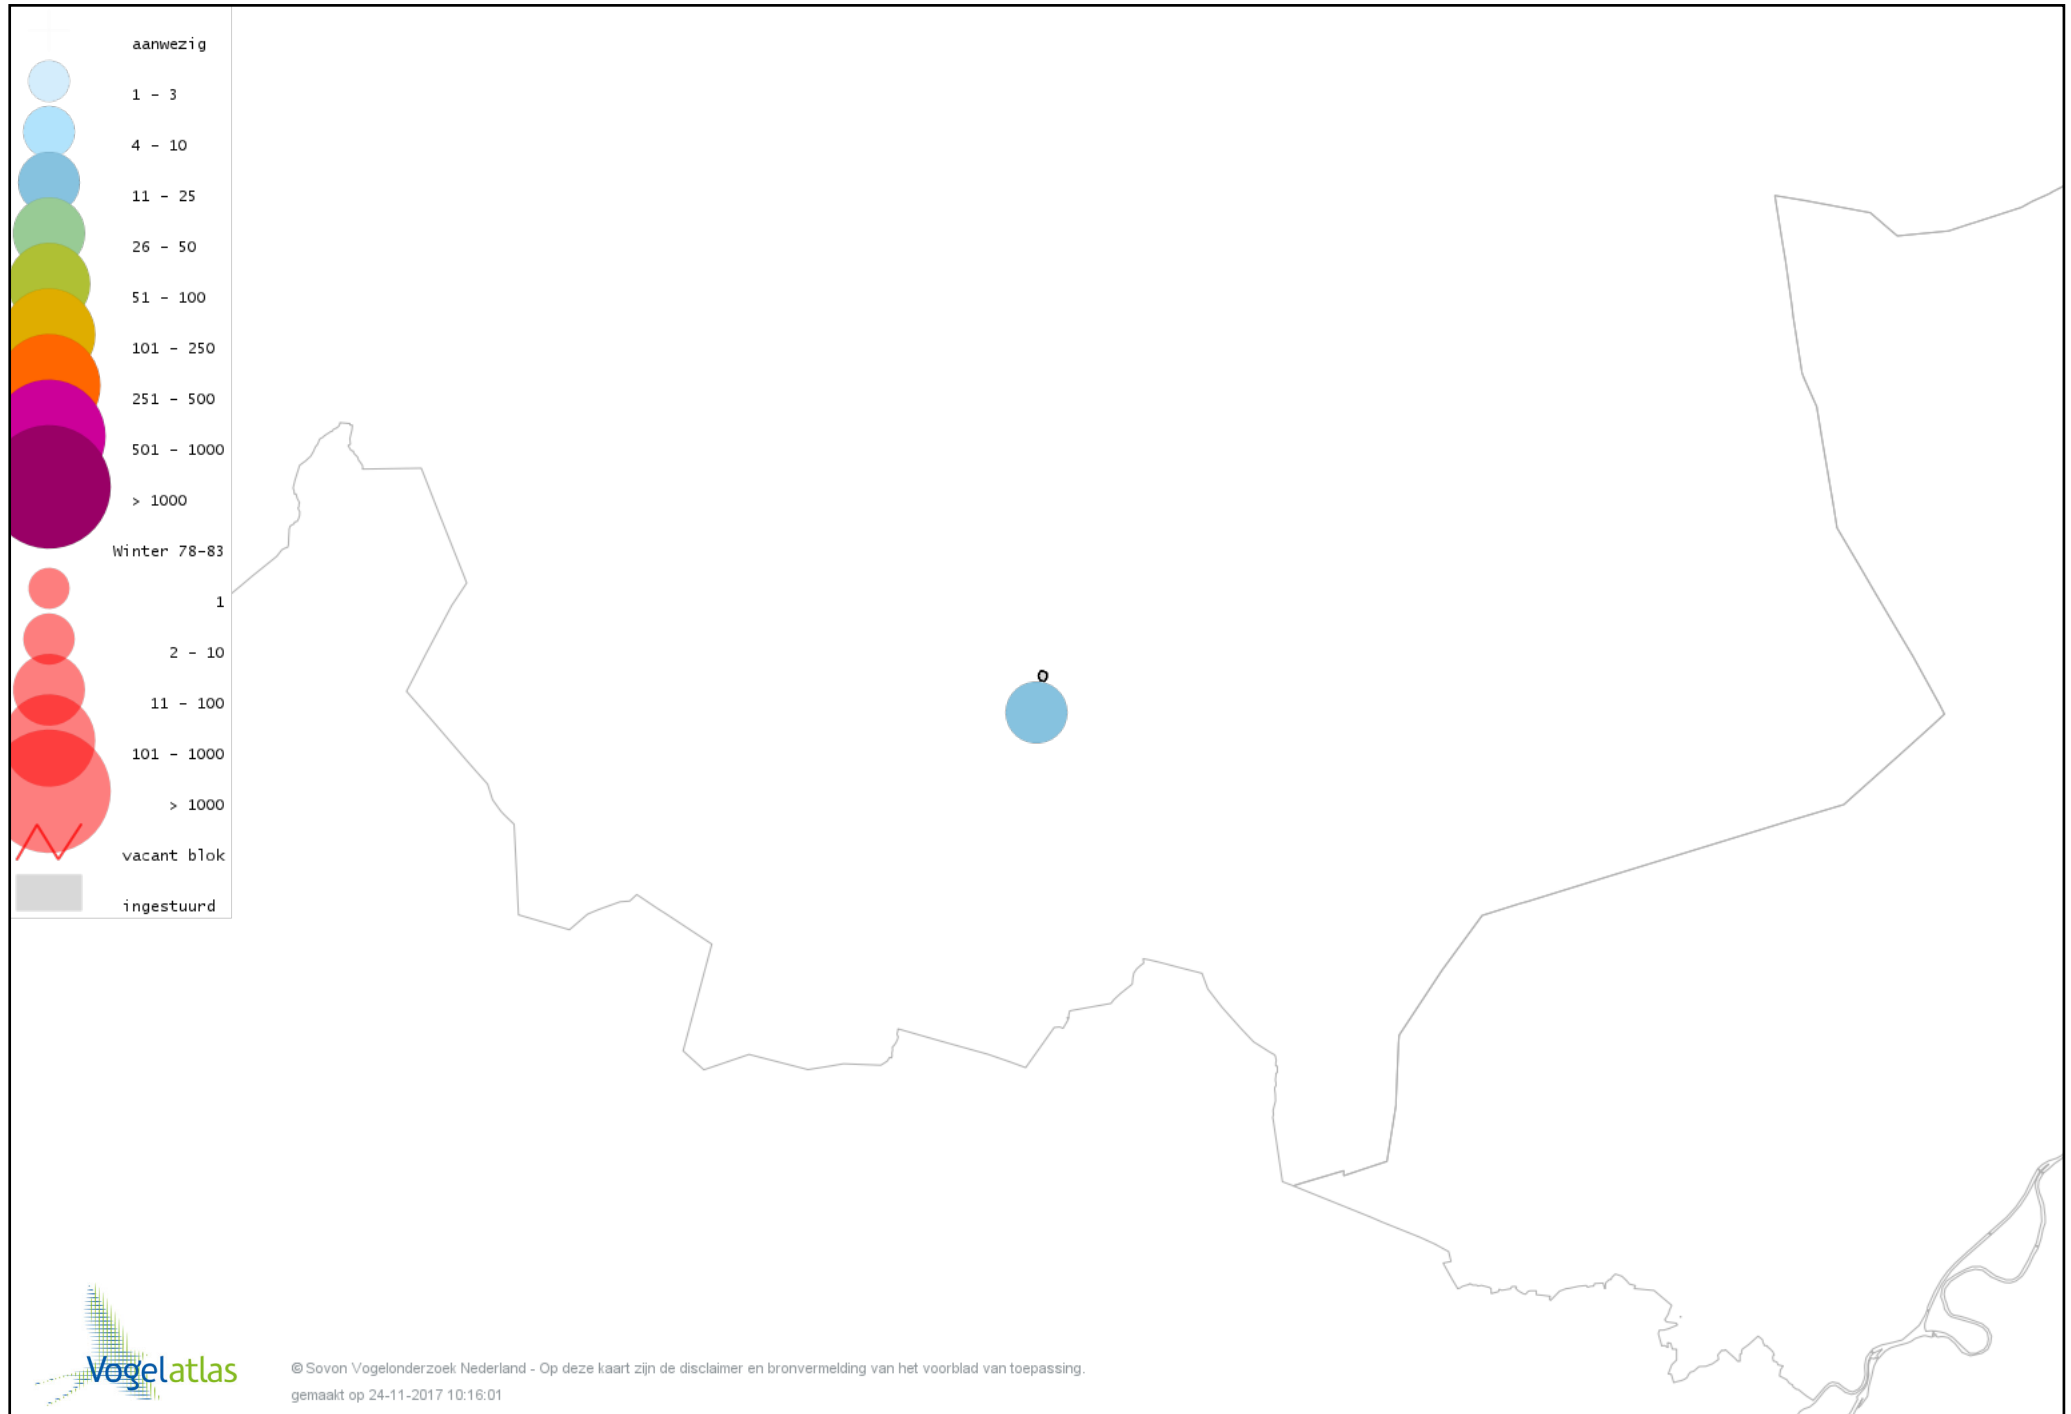

Voorlopige verspreidingskaart Ekster winter

Voorlopige verspreidingskaart Gaai winter

Voorlopige verspreidingskaart Kauw winter

Voorlopige verspreidingskaart Roek winter

Voorlopige verspreidingskaart Zwarte Kraai winter

Voorlopige verspreidingskaart Goudhaan winter

Voorlopige verspreidingskaart Vuurgoudhaan winter

Voorlopige verspreidingskaart Pimpelmees winter

Voorlopige verspreidingskaart Koolmees winter

Voorlopige verspreidingskaart Kuifmees winter