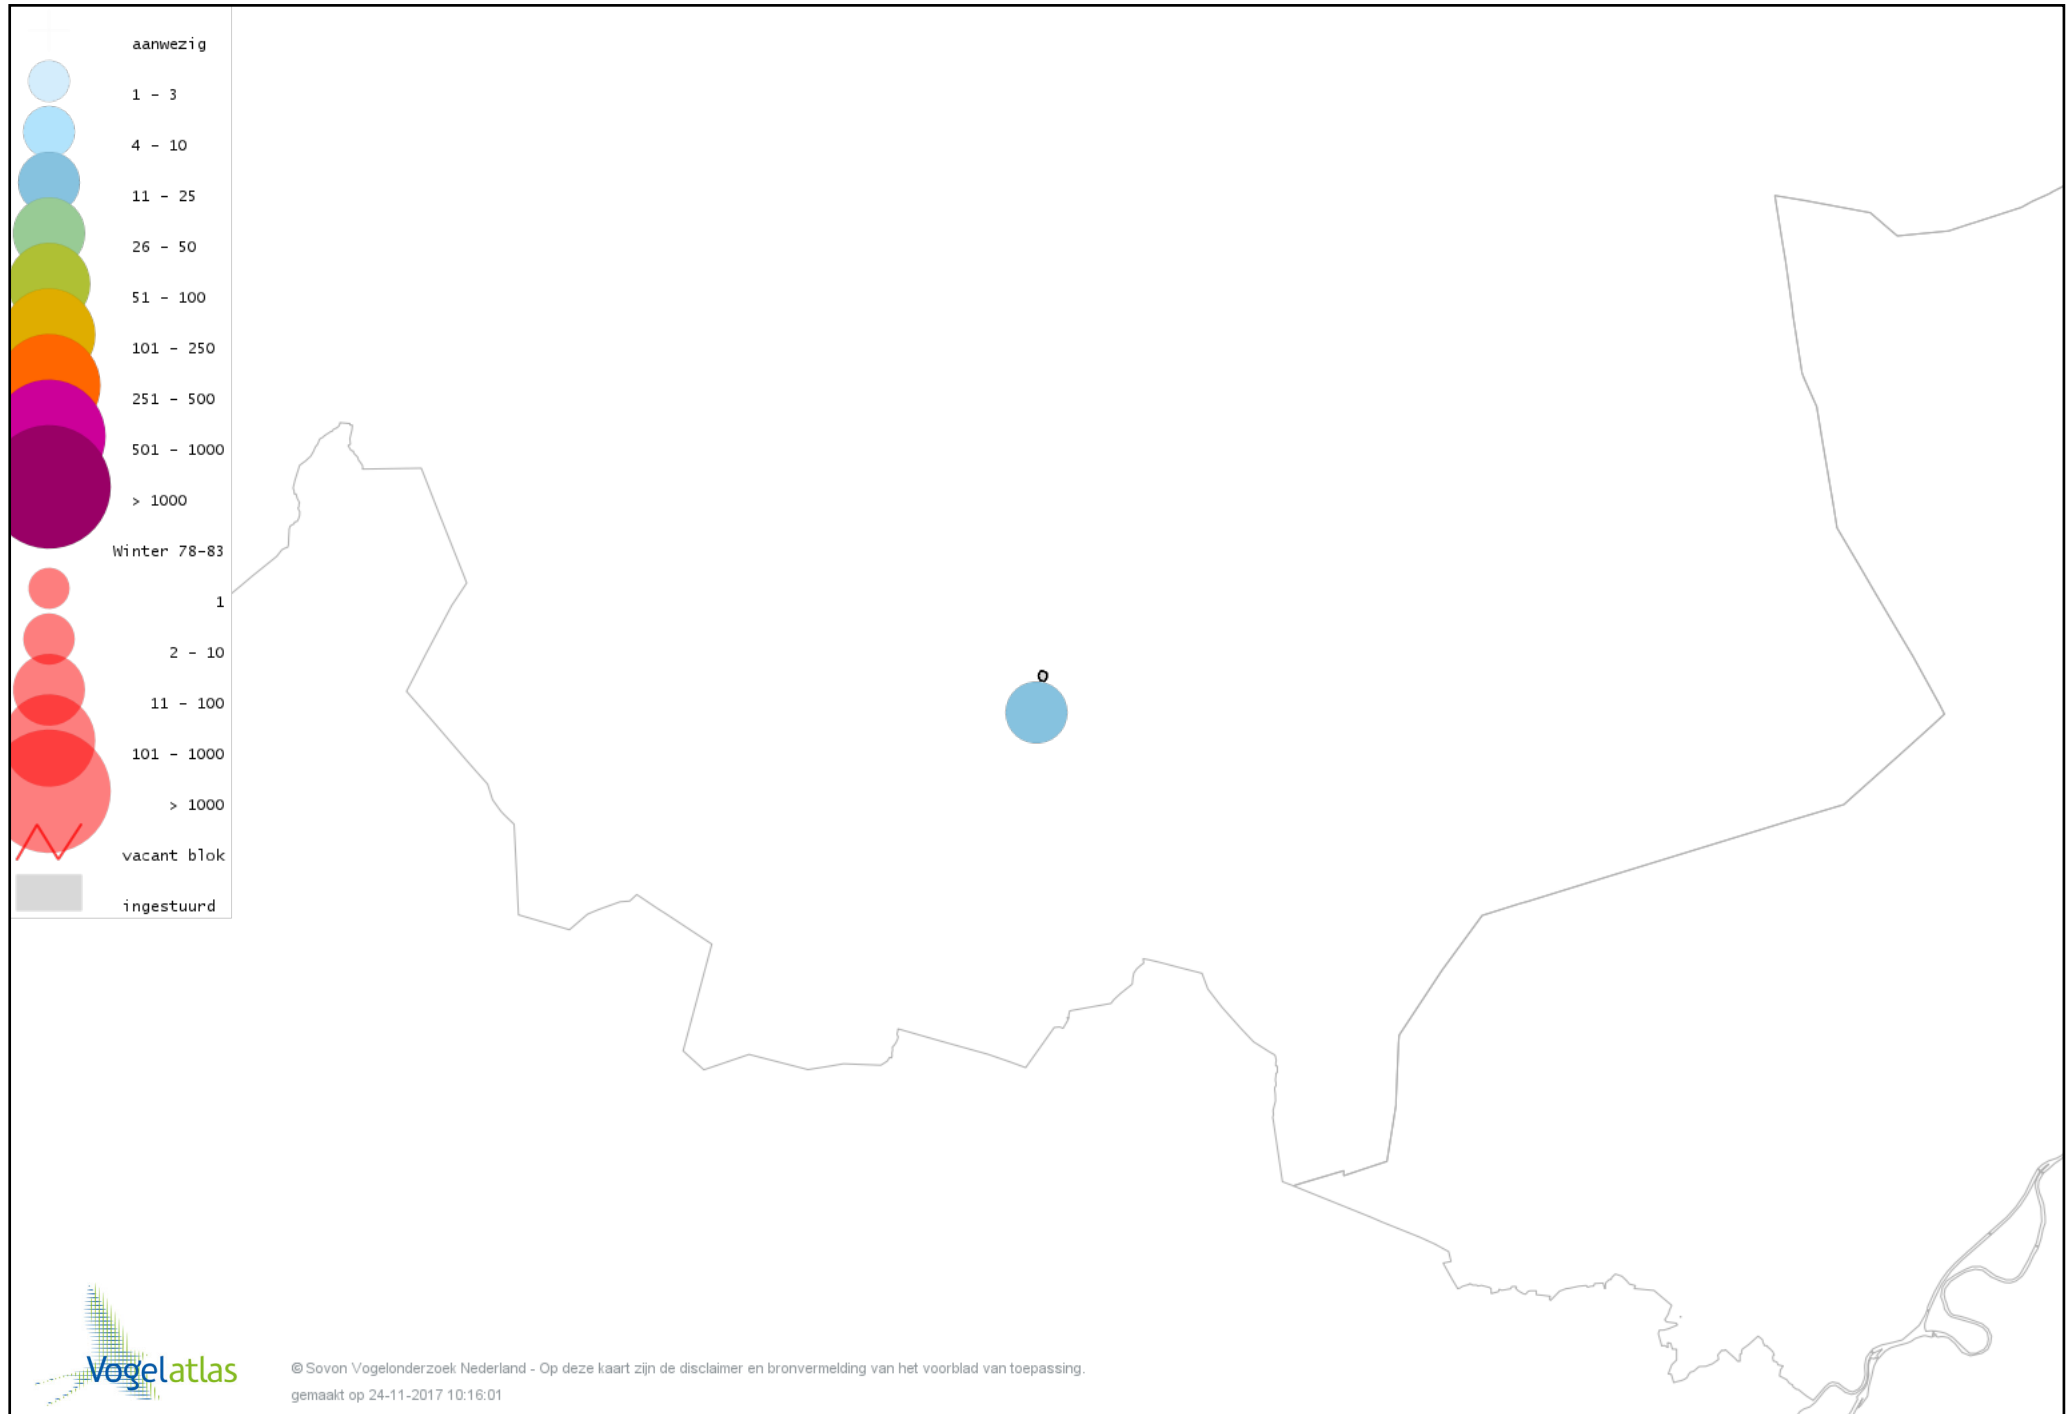

Voorlopige verspreidingskaart Nijlgans winter

Voorlopige verspreidingskaart Tafeleend winter

Voorlopige verspreidingskaart Kuifeend winter

Voorlopige verspreidingskaart Krakeend winter

Voorlopige verspreidingskaart Smient winter

Voorlopige verspreidingskaart Wilde Eend winter

Voorlopige verspreidingskaart Soepeend winter

Voorlopige verspreidingskaart Wintertaling winter

Voorlopige verspreidingskaart Fazant winter

Voorlopige verspreidingskaart Aalscholver winter

Voorlopige verspreidingskaart Grote Zilverreiger winter

Voorlopige verspreidingskaart Blauwe Reiger winter

Voorlopige verspreidingskaart Ooievaar winter

Voorlopige verspreidingskaart Dodaars winter

Voorlopige verspreidingskaart Fuut winter