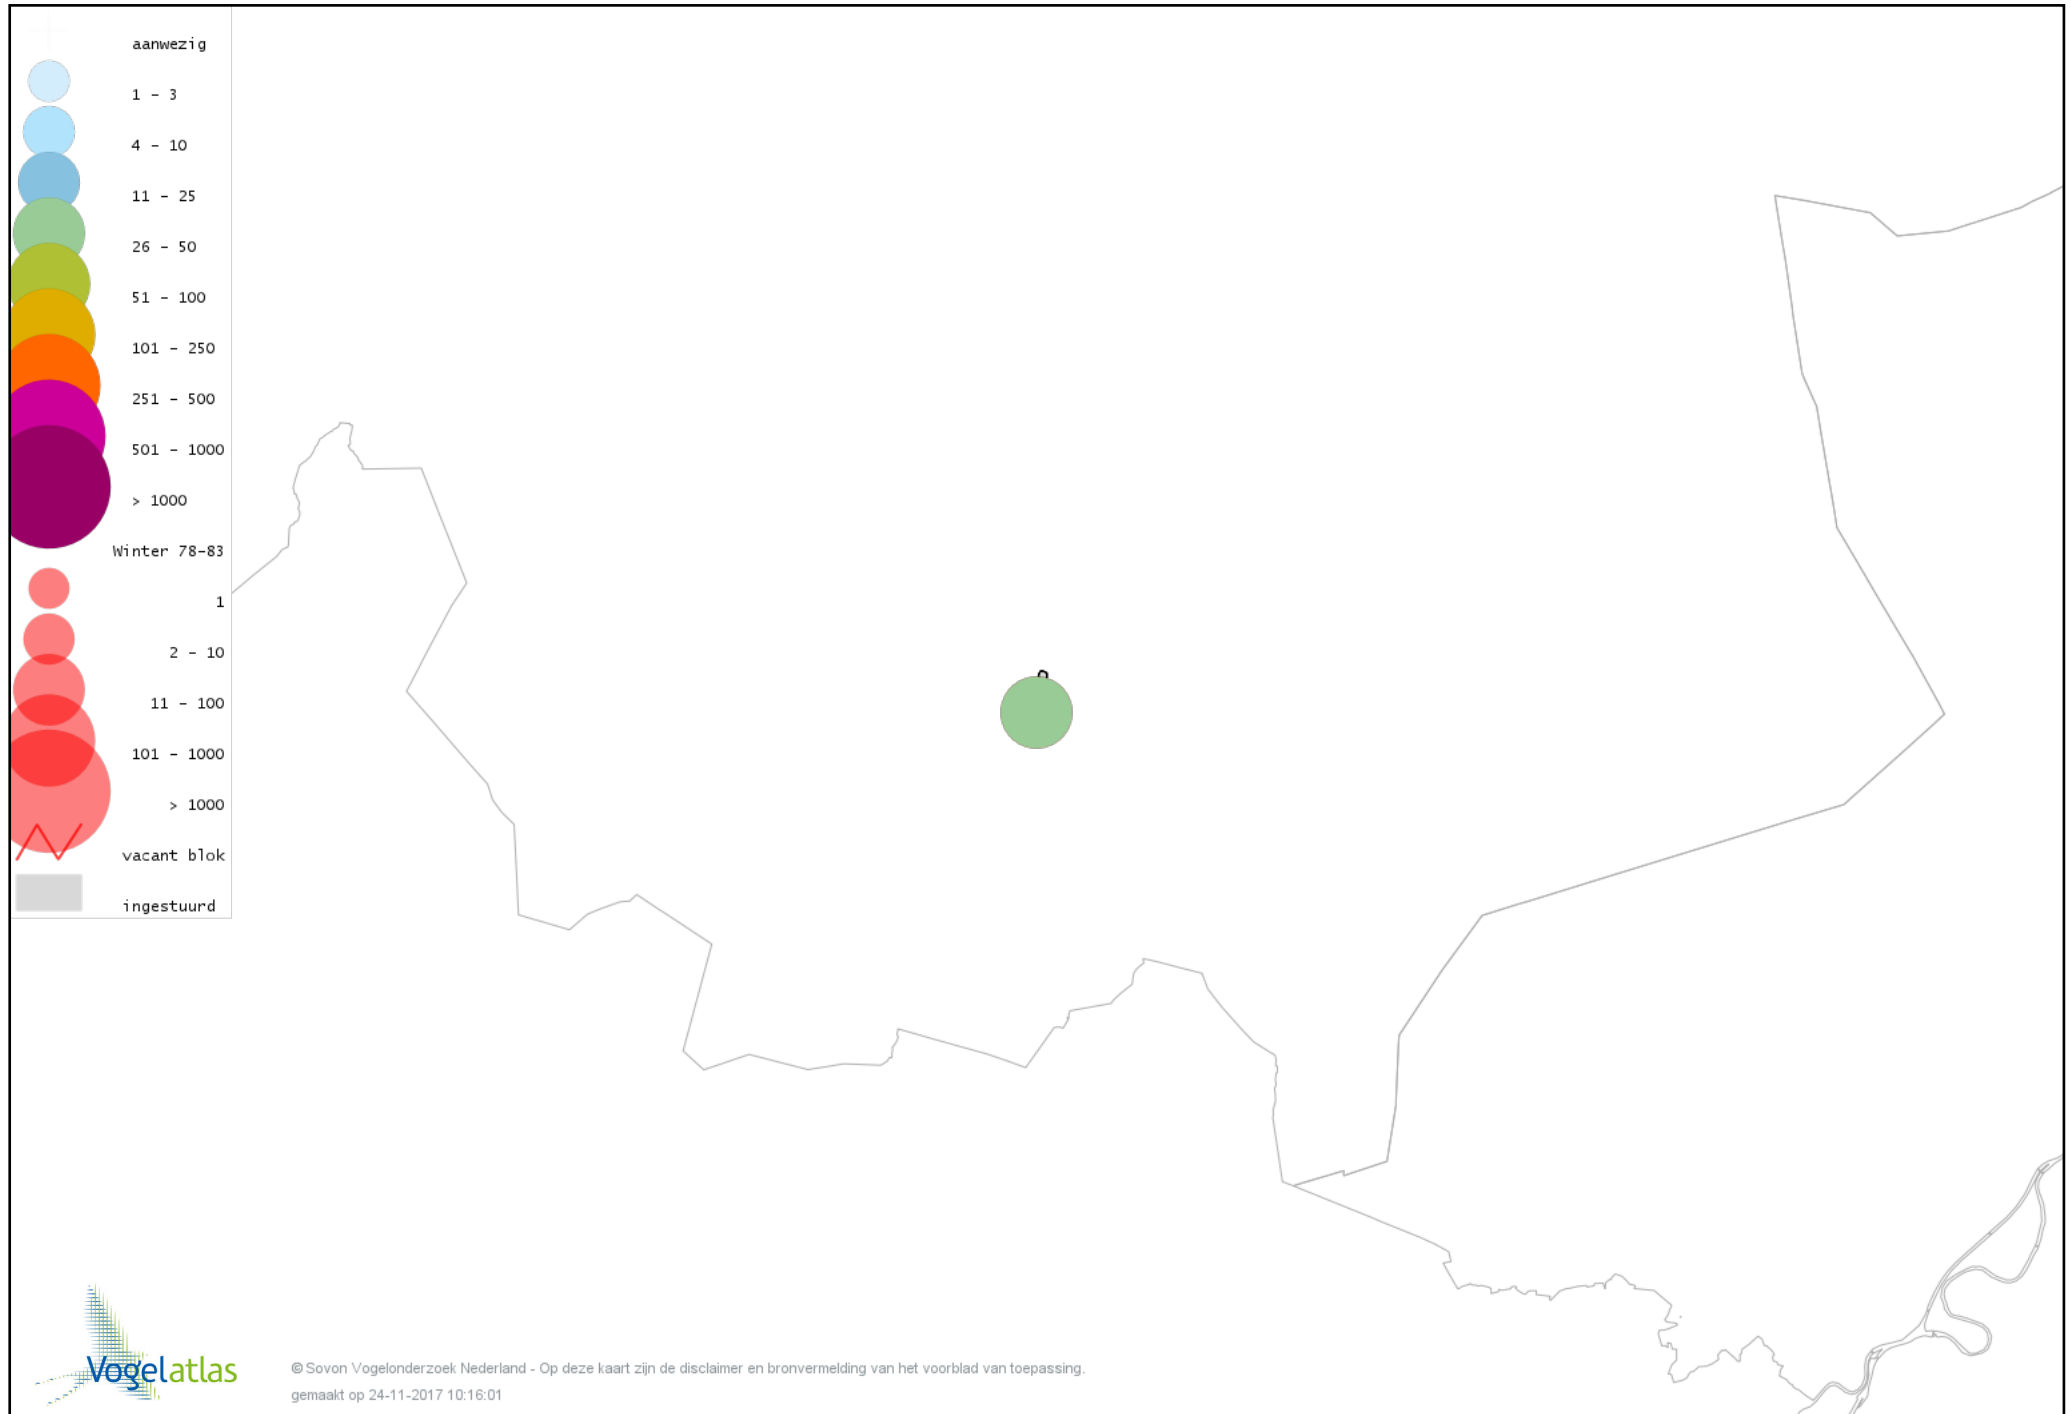

De kleurtint (blauw) is de beste referentie voor de tot nu toe waargenomen aantalsklasse.

De stipgrootte is relatief. Vergelijk daarvoor de atlasblok grootte van de legenda met die van het kaartbeeld.

Voorlopige verspreidingskaart Knobbelzwaan winter

Voorlopige verspreidingskaart Kleine Zwaan winter

Voorlopige verspreidingskaart Toendrarietgans winter

Voorlopige verspreidingskaart Grauwe Gans winter

Voorlopige verspreidingskaart Soepgans winter

Voorlopige verspreidingskaart Grote Canadese Gans winter

Voorlopige verspreidingskaart Nijlgans winter

Voorlopige verspreidingskaart Tafeleend winter

Voorlopige verspreidingskaart Kuifeend winter

Voorlopige verspreidingskaart Krakeend winter

Voorlopige verspreidingskaart Smient winter

Voorlopige verspreidingskaart Wilde Eend winter

Voorlopige verspreidingskaart Soepeend winter

Voorlopige verspreidingskaart Wintertaling winter

Voorlopige verspreidingskaart Fazant winter

Voorlopige verspreidingskaart Aalscholver winter