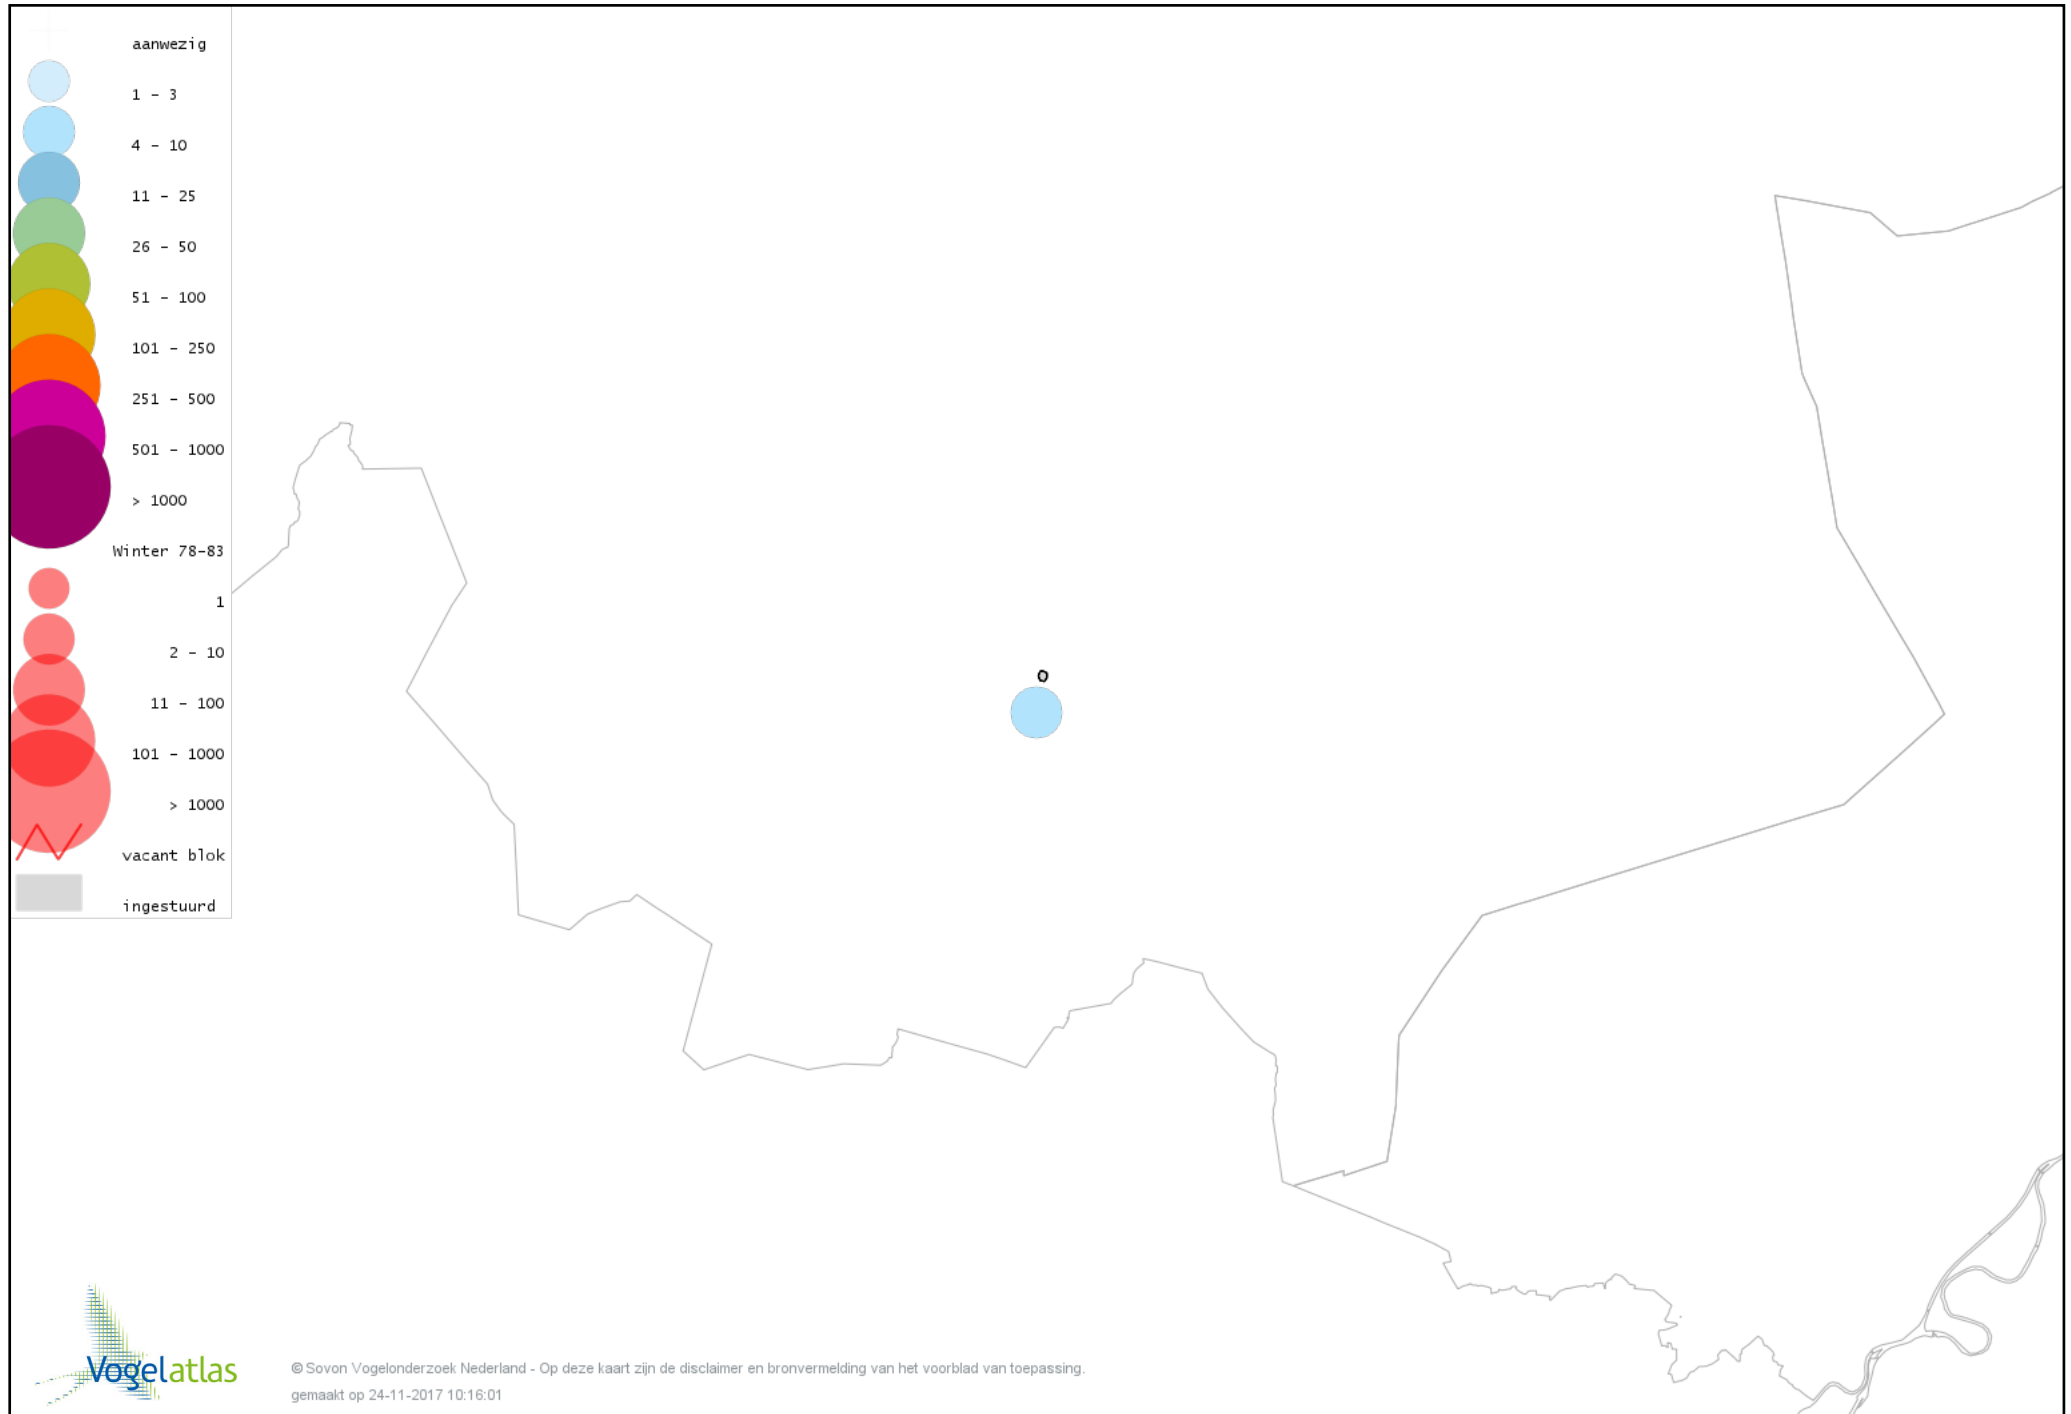

Voorlopige verspreidingskaart Boomklever winter

Voorlopige verspreidingskaart Boomkruiper winter

Voorlopige verspreidingskaart Winterkoning winter

Voorlopige verspreidingskaart Spreeuw winter

Voorlopige verspreidingskaart Merel winter

Voorlopige verspreidingskaart Kramsvogel winter

Voorlopige verspreidingskaart Zanglijster winter

Voorlopige verspreidingskaart Koperwiek winter

Voorlopige verspreidingskaart Grote Lijster winter

Voorlopige verspreidingskaart Roodborst winter