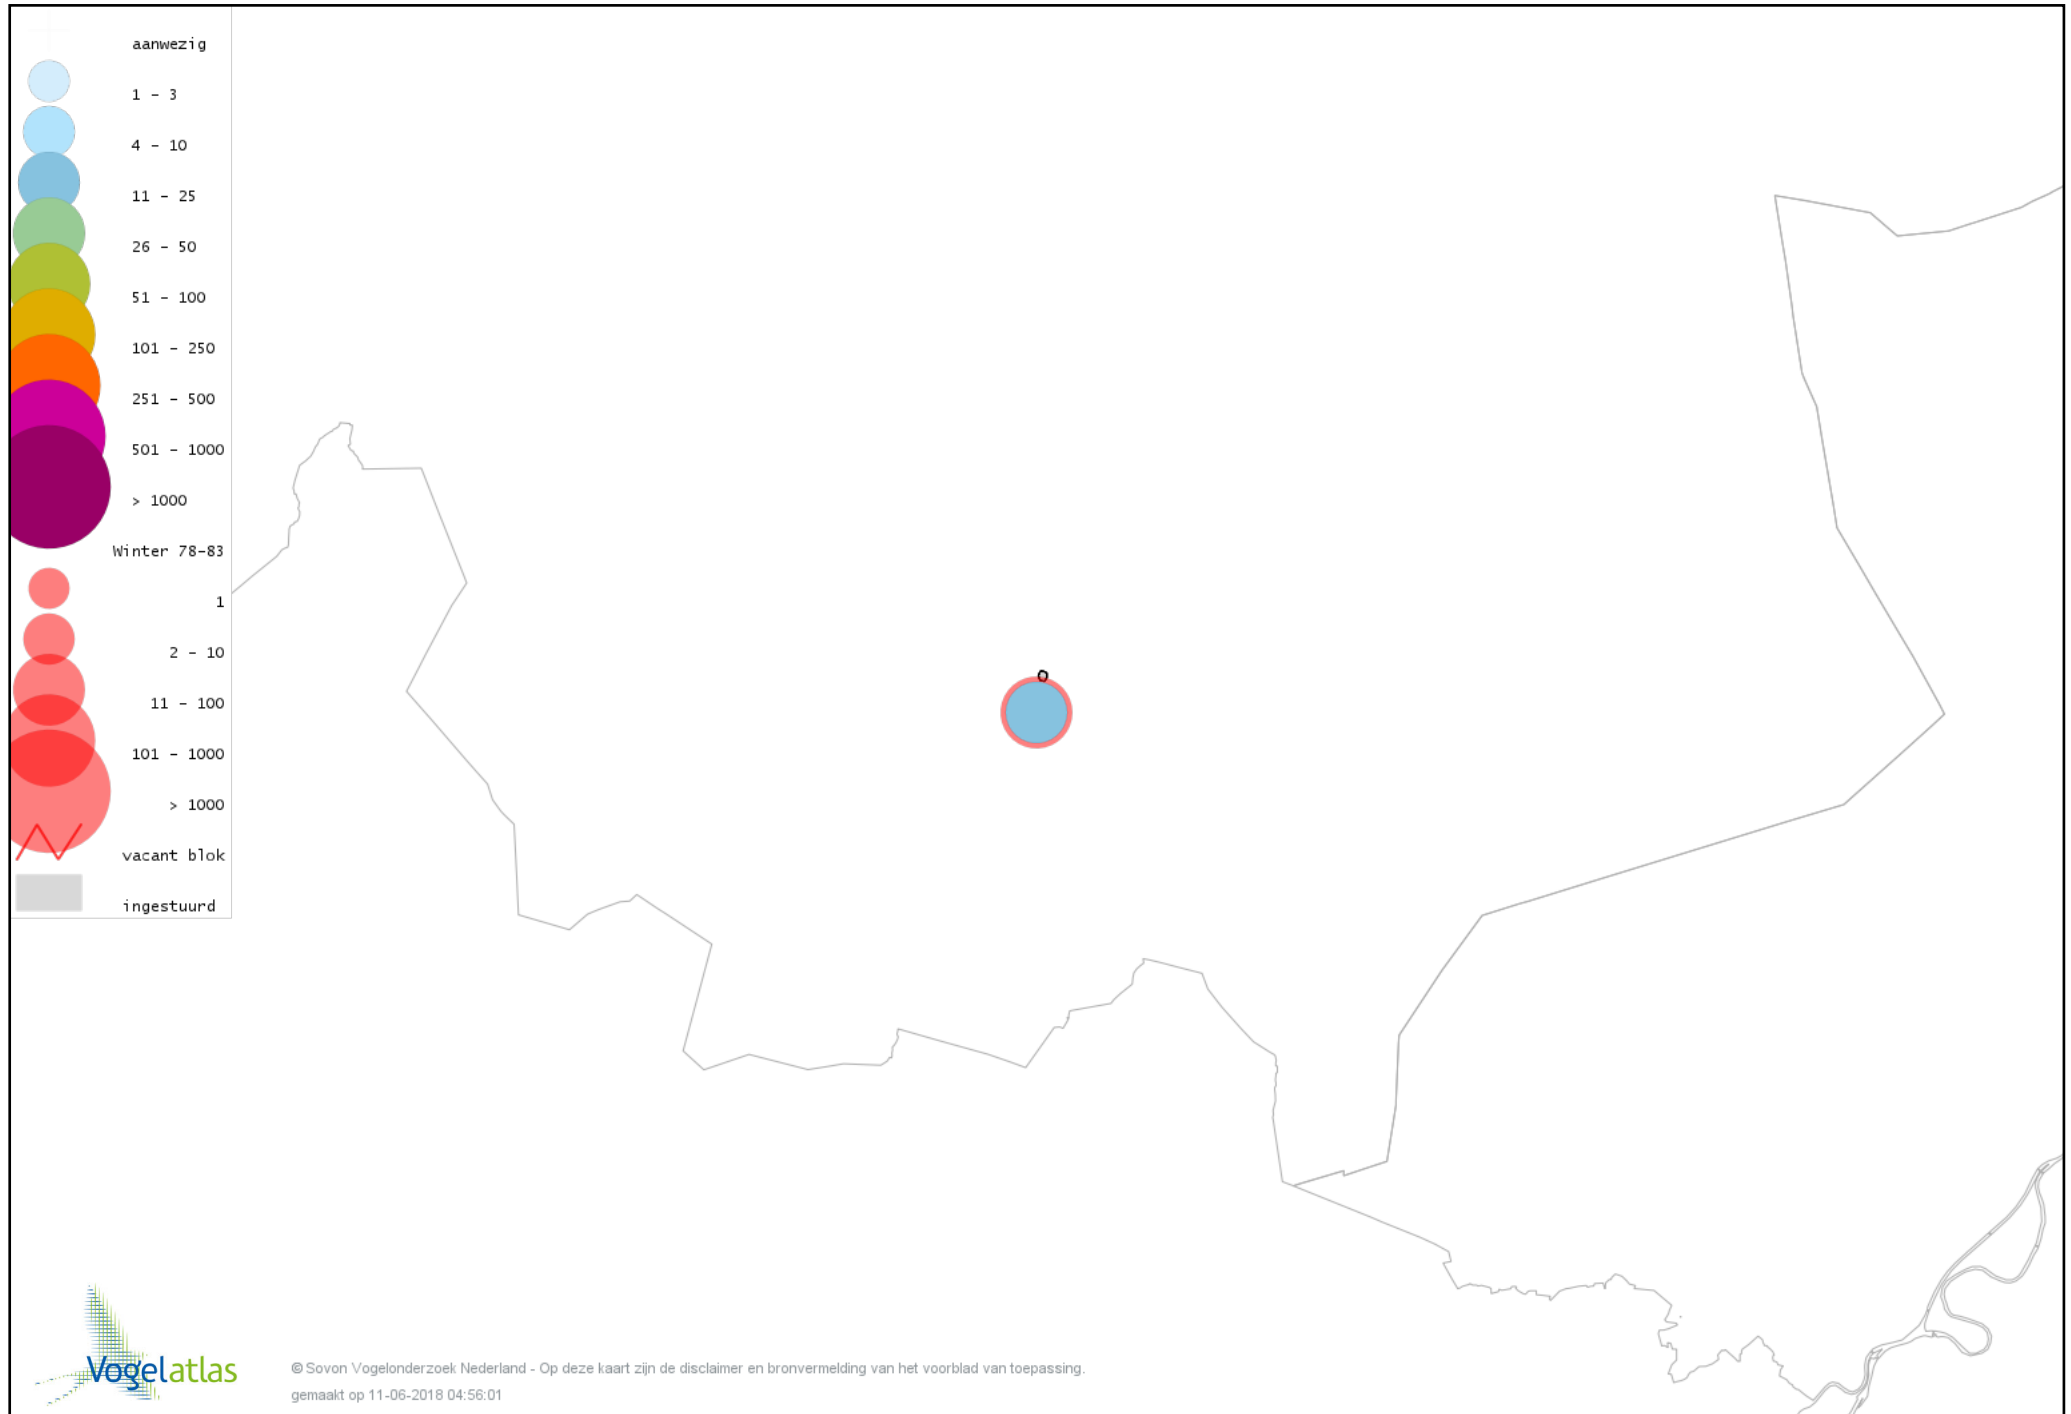

Voorlopige verspreidingskaart Havik winter

Voorlopige verspreidingskaart Sperwer winter

Voorlopige verspreidingskaart Buizerd winter

Voorlopige verspreidingskaart Torenvalk winter

Voorlopige verspreidingskaart Slechtvalk winter

Voorlopige verspreidingskaart Waterhoen winter

Voorlopige verspreidingskaart Meerkoet winter

Voorlopige verspreidingskaart Kraanvogel winter

Voorlopige verspreidingskaart Kievit winter

Voorlopige verspreidingskaart Kokmeeuw winter