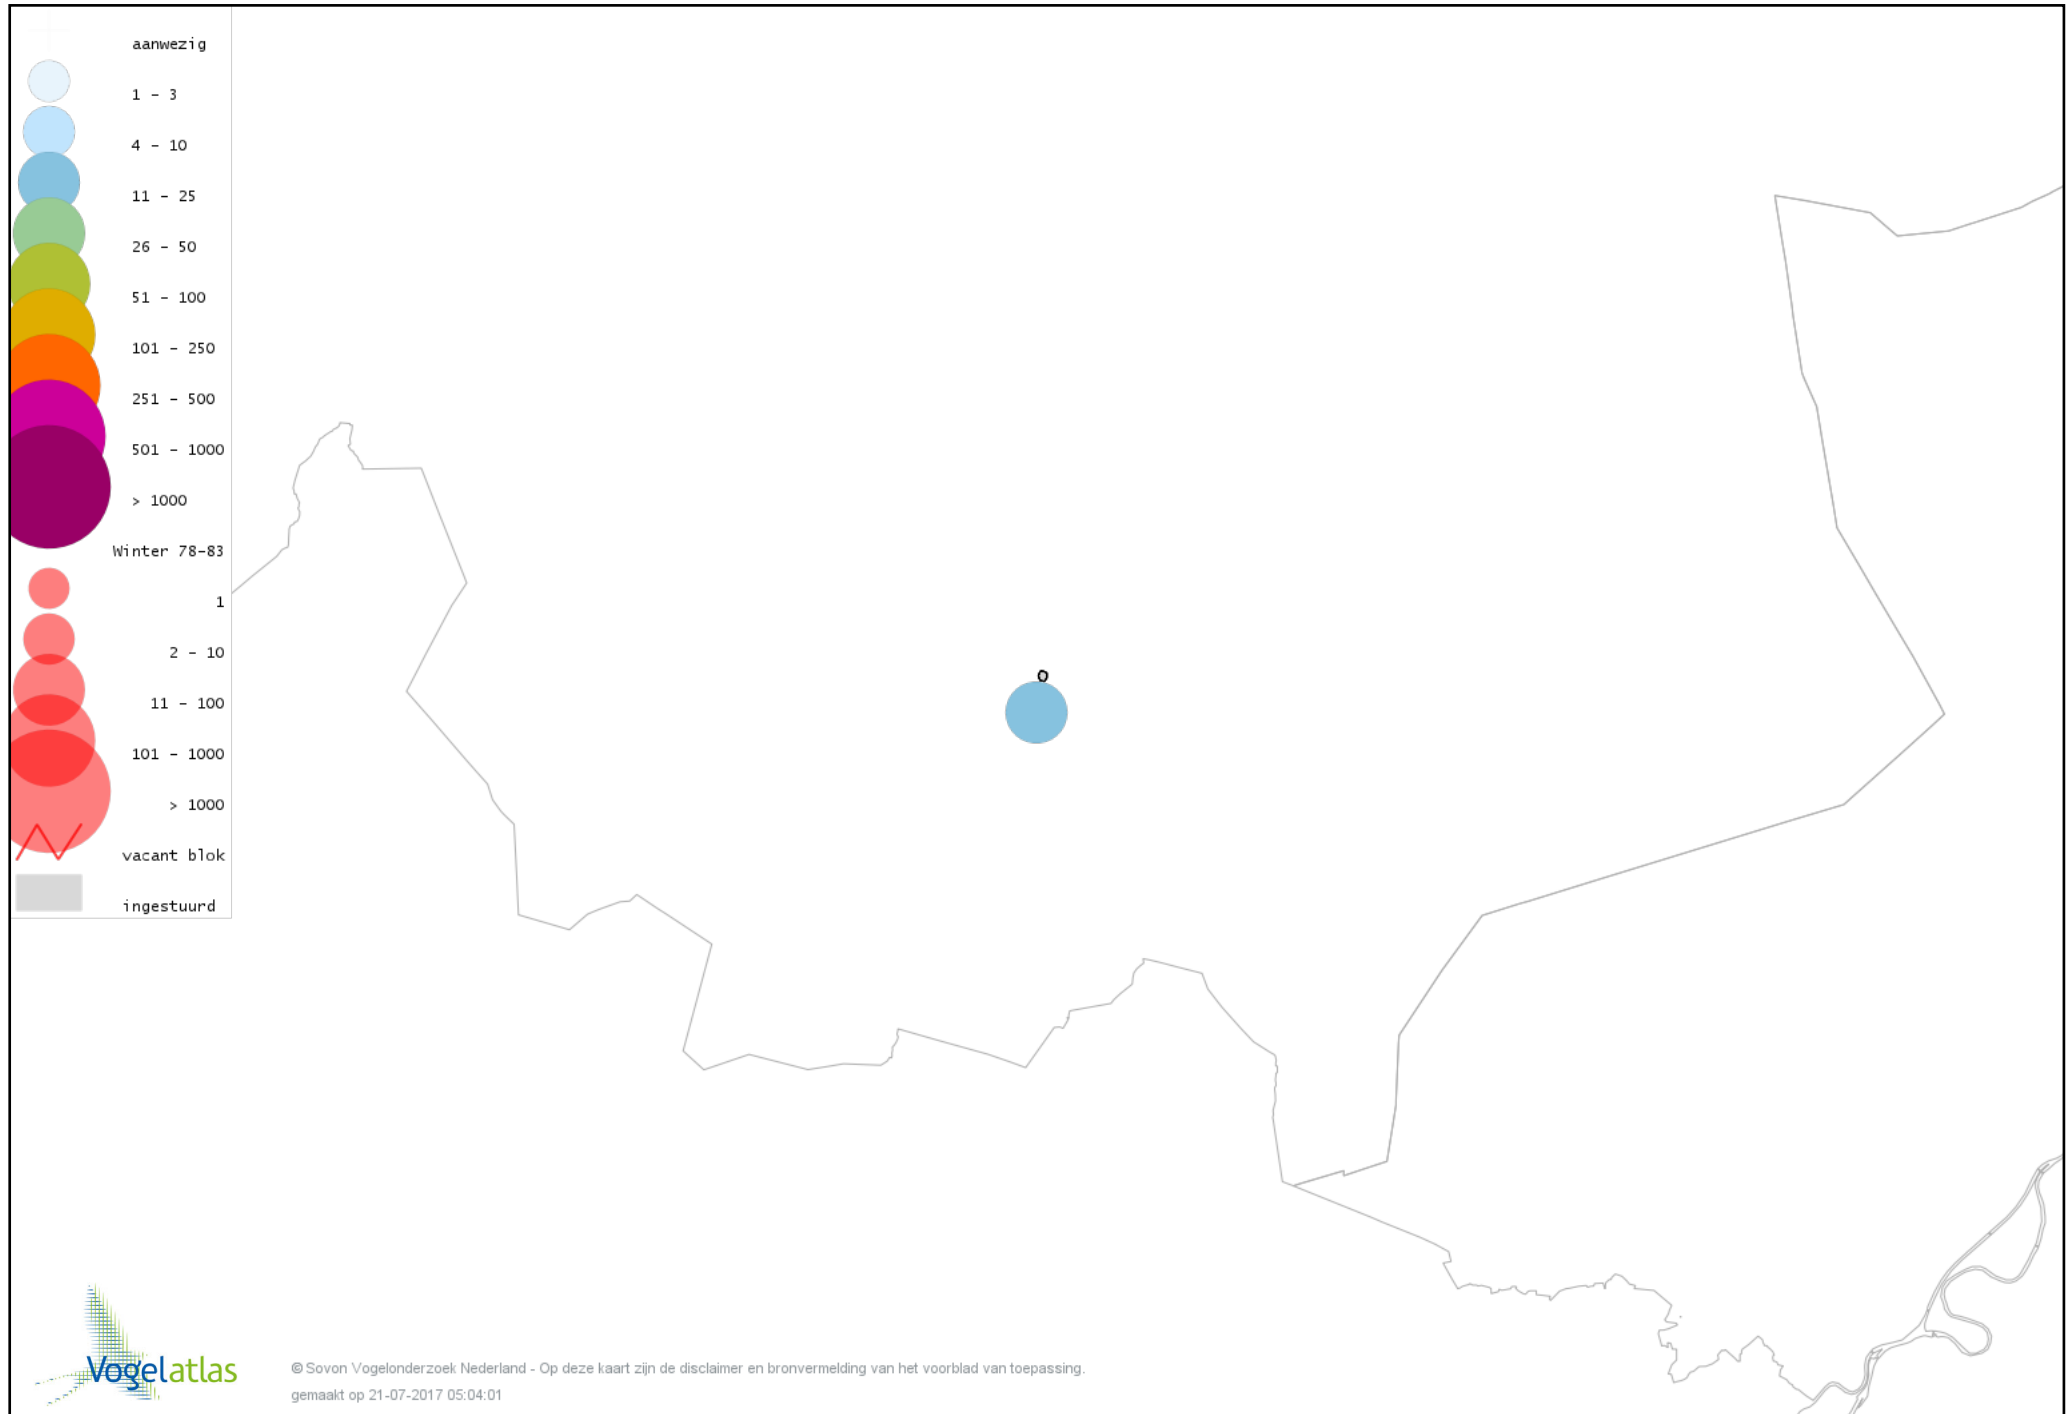

Voorlopige verspreidingskaart Grote Gele Kwikstaart winter

Voorlopige verspreidingskaart Witte Kwikstaart winter

Voorlopige verspreidingskaart Graspieper winter

Voorlopige verspreidingskaart Waterpieper winter

Voorlopige verspreidingskaart Vink winter

Voorlopige verspreidingskaart Keep winter

Voorlopige verspreidingskaart Groenling winter

Voorlopige verspreidingskaart Putter winter

Voorlopige verspreidingskaart Sijs winter

Voorlopige verspreidingskaart Kleine Barmsijs winter

Voorlopige verspreidingskaart Barmsijs (Grote of Kleine) winter

Voorlopige verspreidingskaart Kruisbek winter

Voorlopige verspreidingskaart Goudvink winter