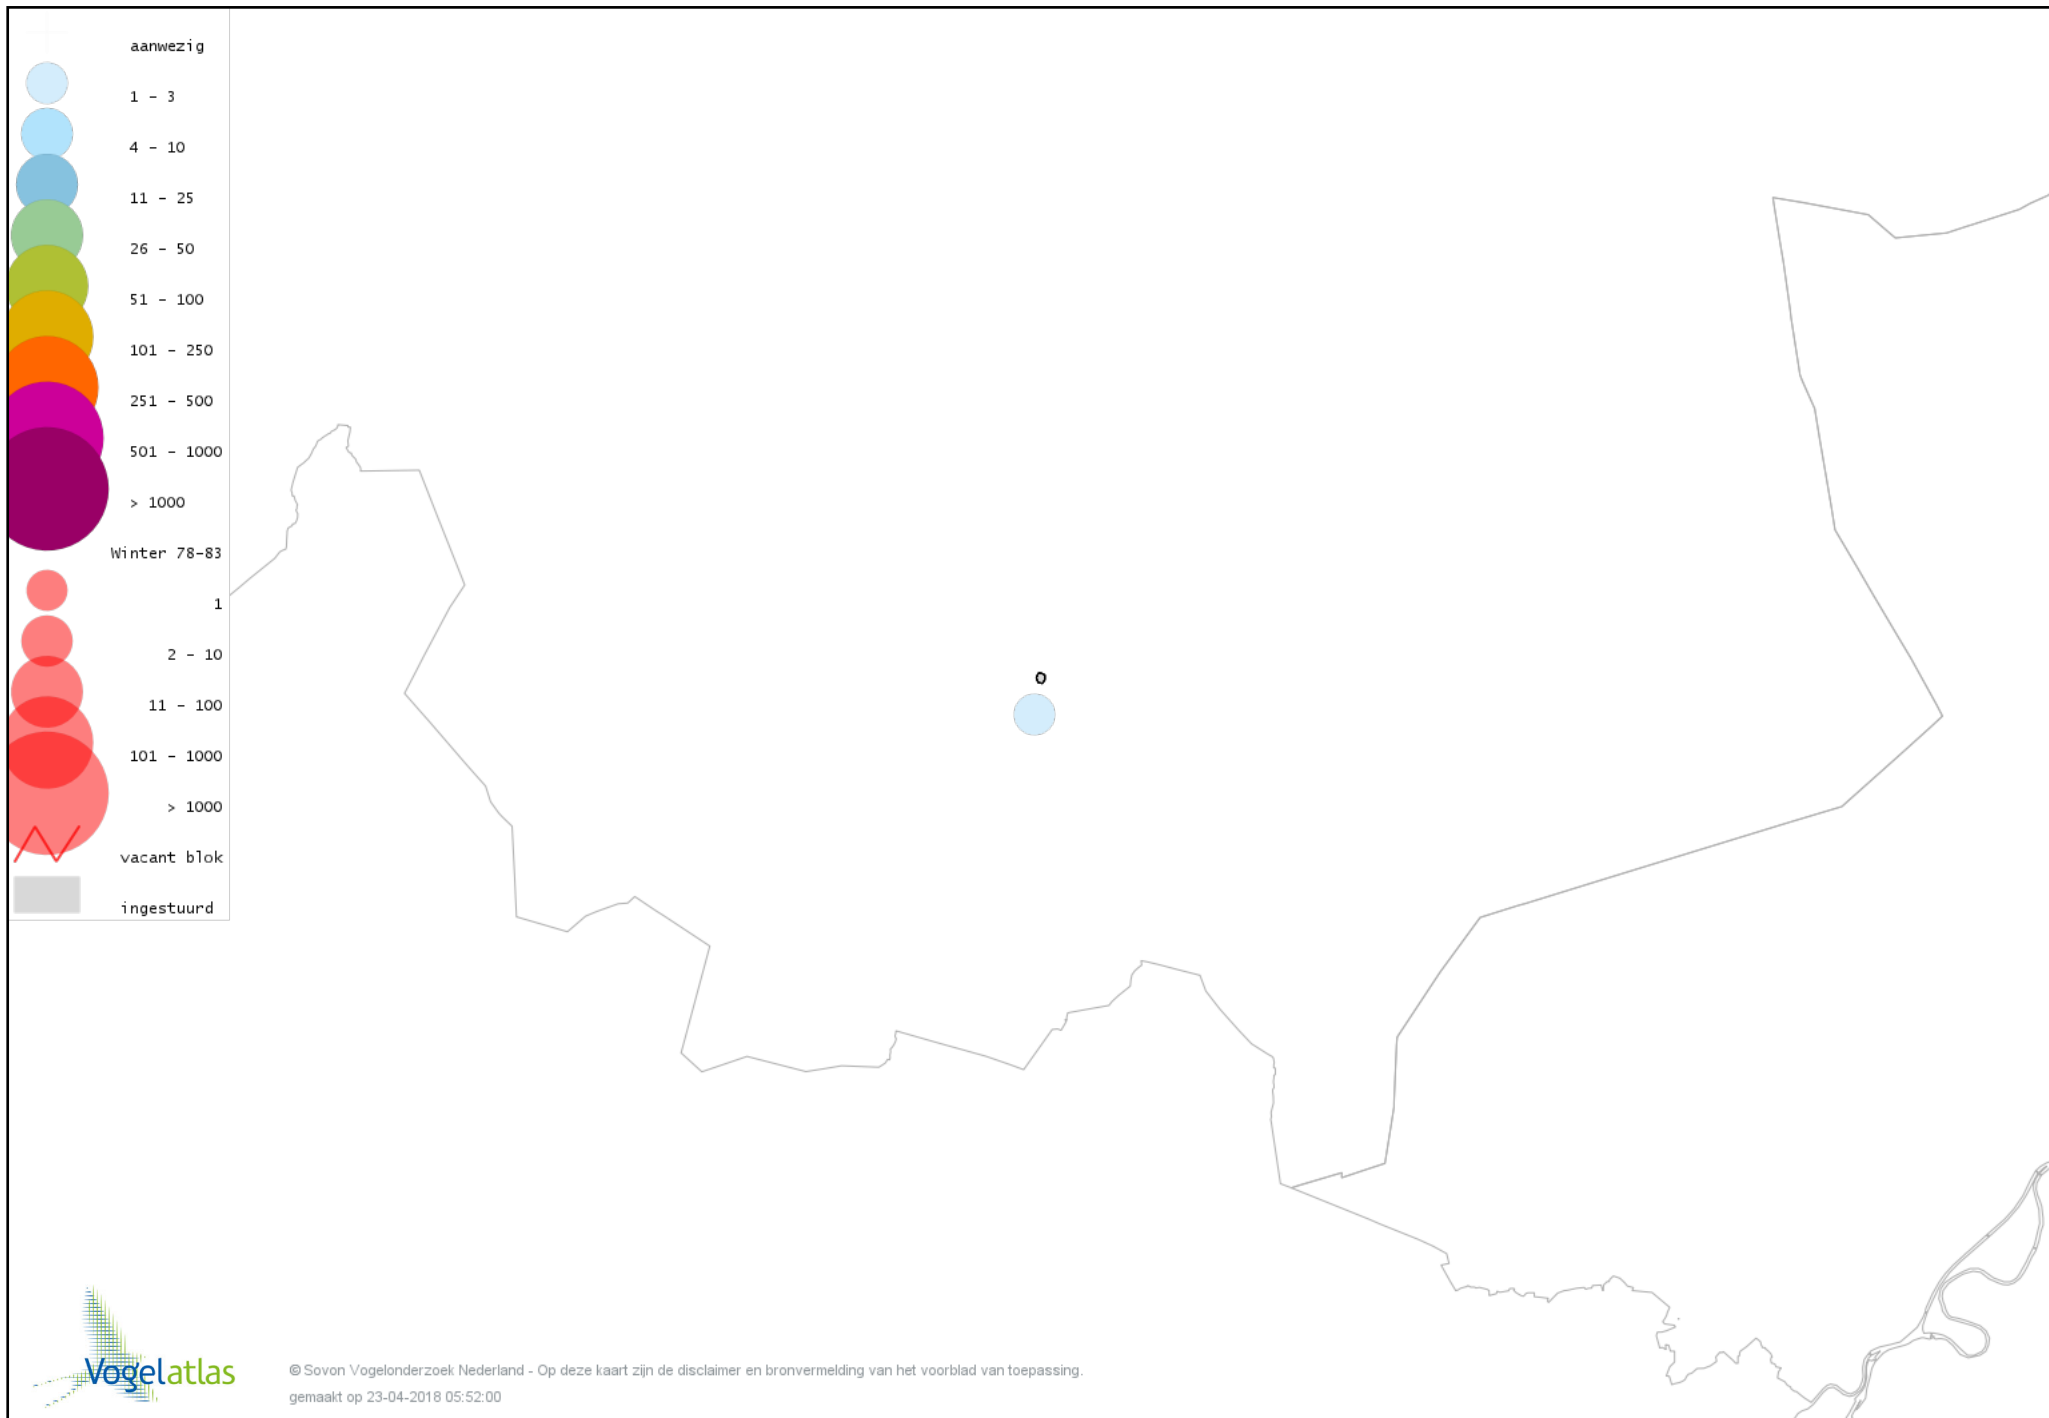

Voorlopige verspreidingskaart Grote Zilverreiger winter

Voorlopige verspreidingskaart Blauwe Reiger winter

Voorlopige verspreidingskaart Ooievaar winter

Voorlopige verspreidingskaart Dodaars winter

Voorlopige verspreidingskaart Fuut winter

Voorlopige verspreidingskaart Havik winter

Voorlopige verspreidingskaart Sperwer winter

Voorlopige verspreidingskaart Buizerd winter

Voorlopige verspreidingskaart Torenvalk winter

Voorlopige verspreidingskaart Slechtvalk winter

Voorlopige verspreidingskaart Waterhoen winter

Voorlopige verspreidingskaart Meerkoet winter

Voorlopige verspreidingskaart Kraanvogel winter

Voorlopige verspreidingskaart Kievit winter

Voorlopige verspreidingskaart Kokmeeuw winter