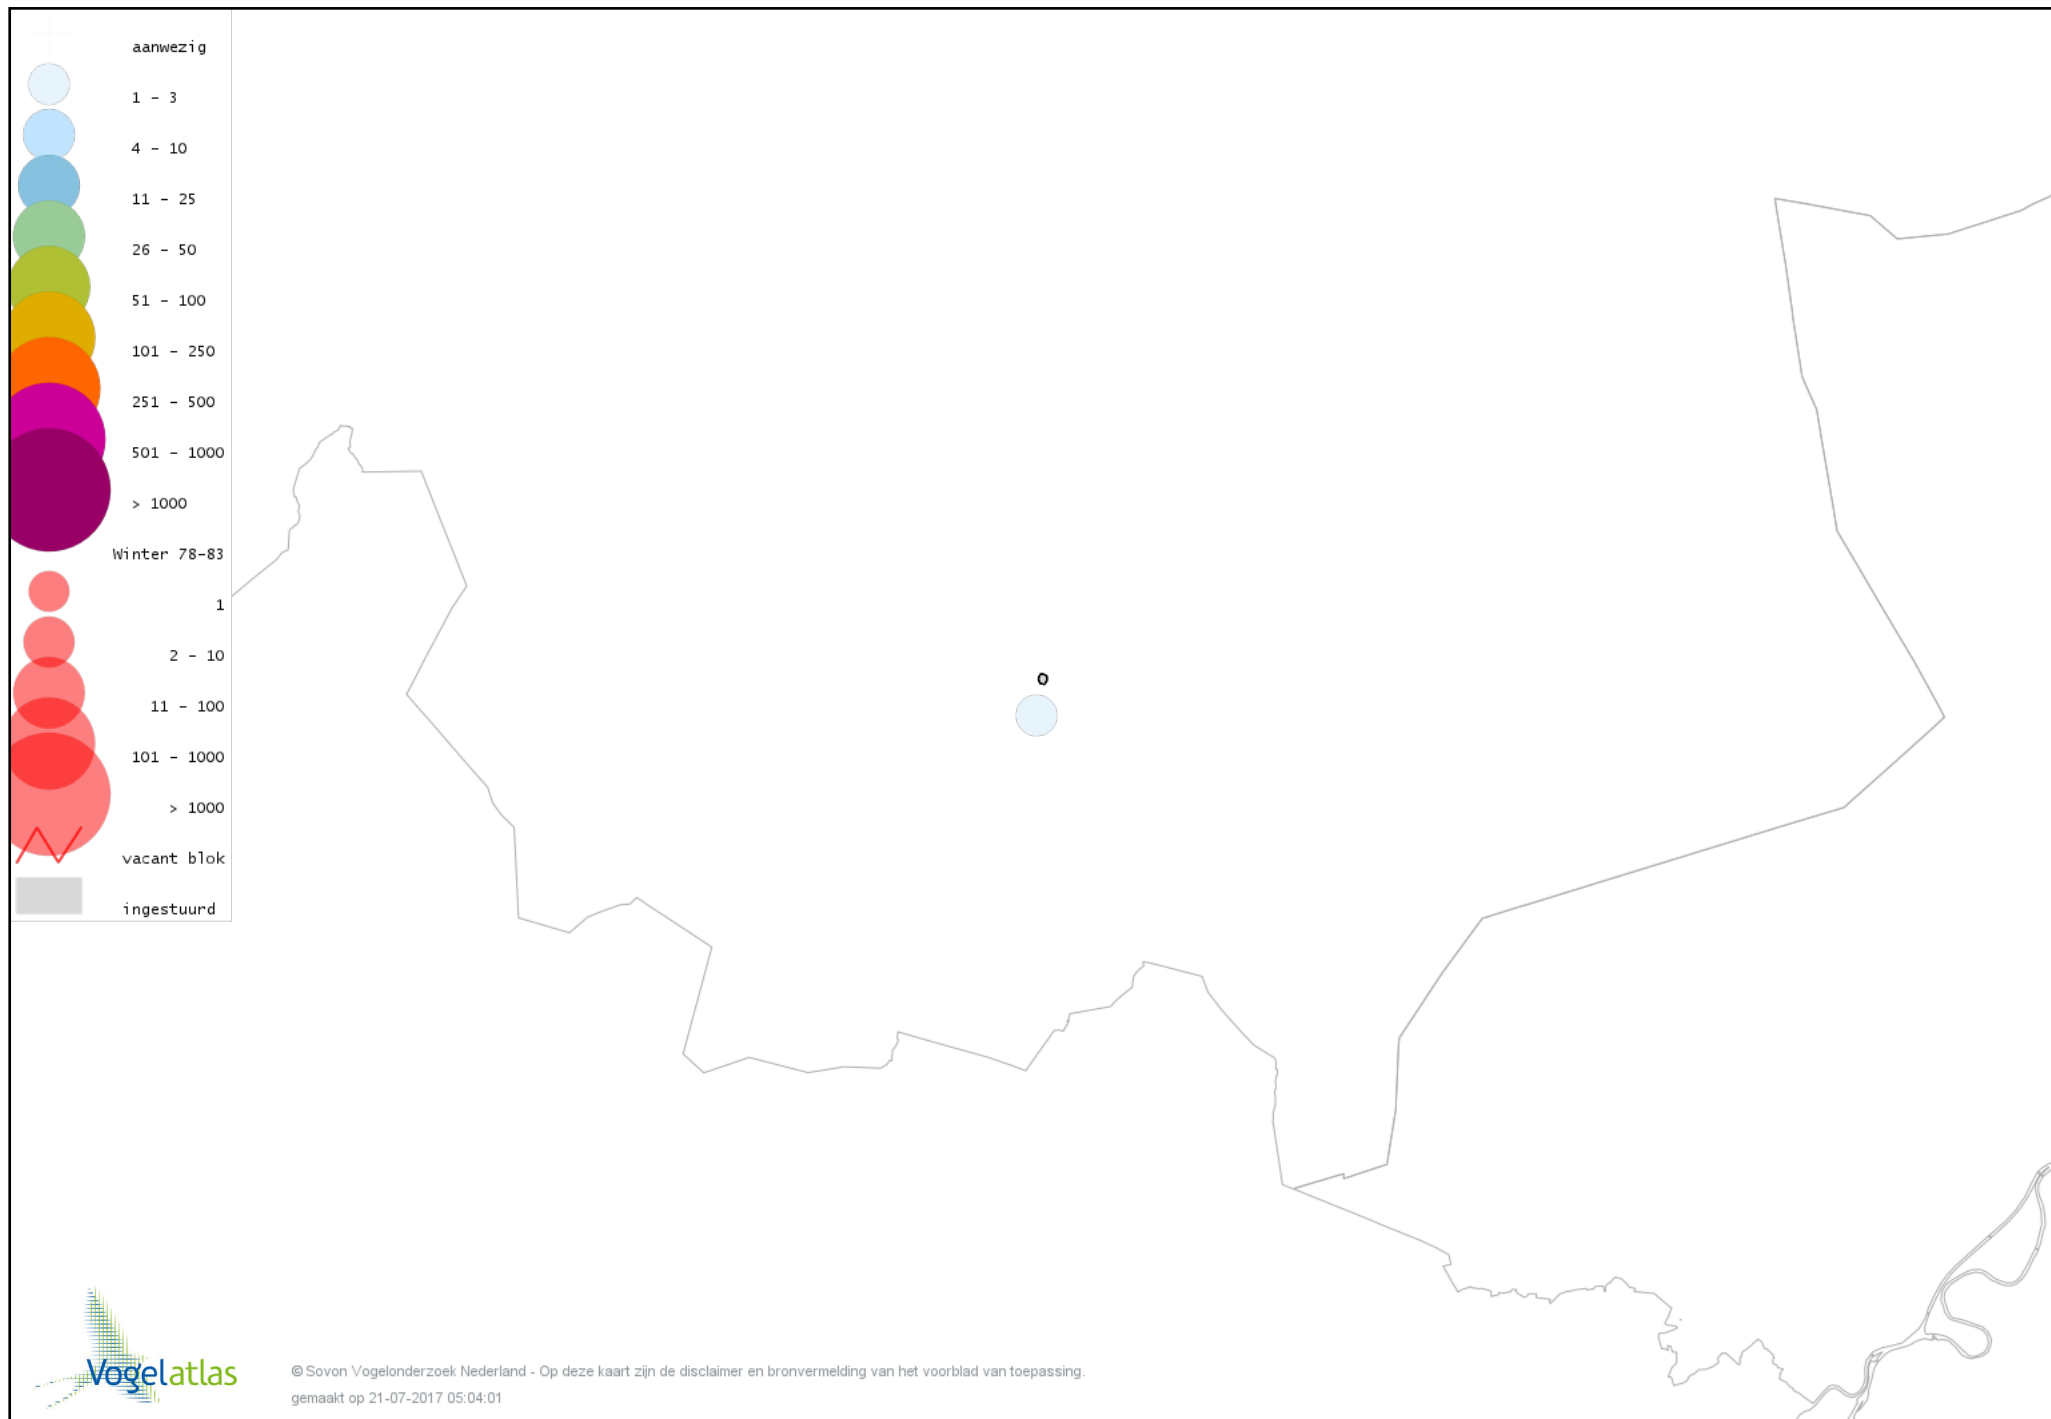

De kleurtint (blauw) is de beste referentie voor de tot nu toe waargenomen aantalsklasse.

De stipgrootte is relatief. Vergelijk daarvoor de atlasblok grootte van de legenda met die van het kaartbeeld.

Voorlopige verspreidingskaart Knobbelzwaan winter

Voorlopige verspreidingskaart Kleine Zwaan winter

Voorlopige verspreidingskaart Toendrarietgans winter

Voorlopige verspreidingskaart Grauwe Gans winter

Voorlopige verspreidingskaart Soepgans winter

Voorlopige verspreidingskaart Grote Canadese Gans winter

Voorlopige verspreidingskaart Nijlgans winter

Voorlopige verspreidingskaart Tafeleend winter

Voorlopige verspreidingskaart Kuifeend winter

Voorlopige verspreidingskaart Krakeend winter

Voorlopige verspreidingskaart Smient winter

Voorlopige verspreidingskaart Wilde Eend winter

Voorlopige verspreidingskaart Soepeend winter

Voorlopige verspreidingskaart Wintertaling winter

Voorlopige verspreidingskaart Fazant winter

Voorlopige verspreidingskaart Aalscholver winter