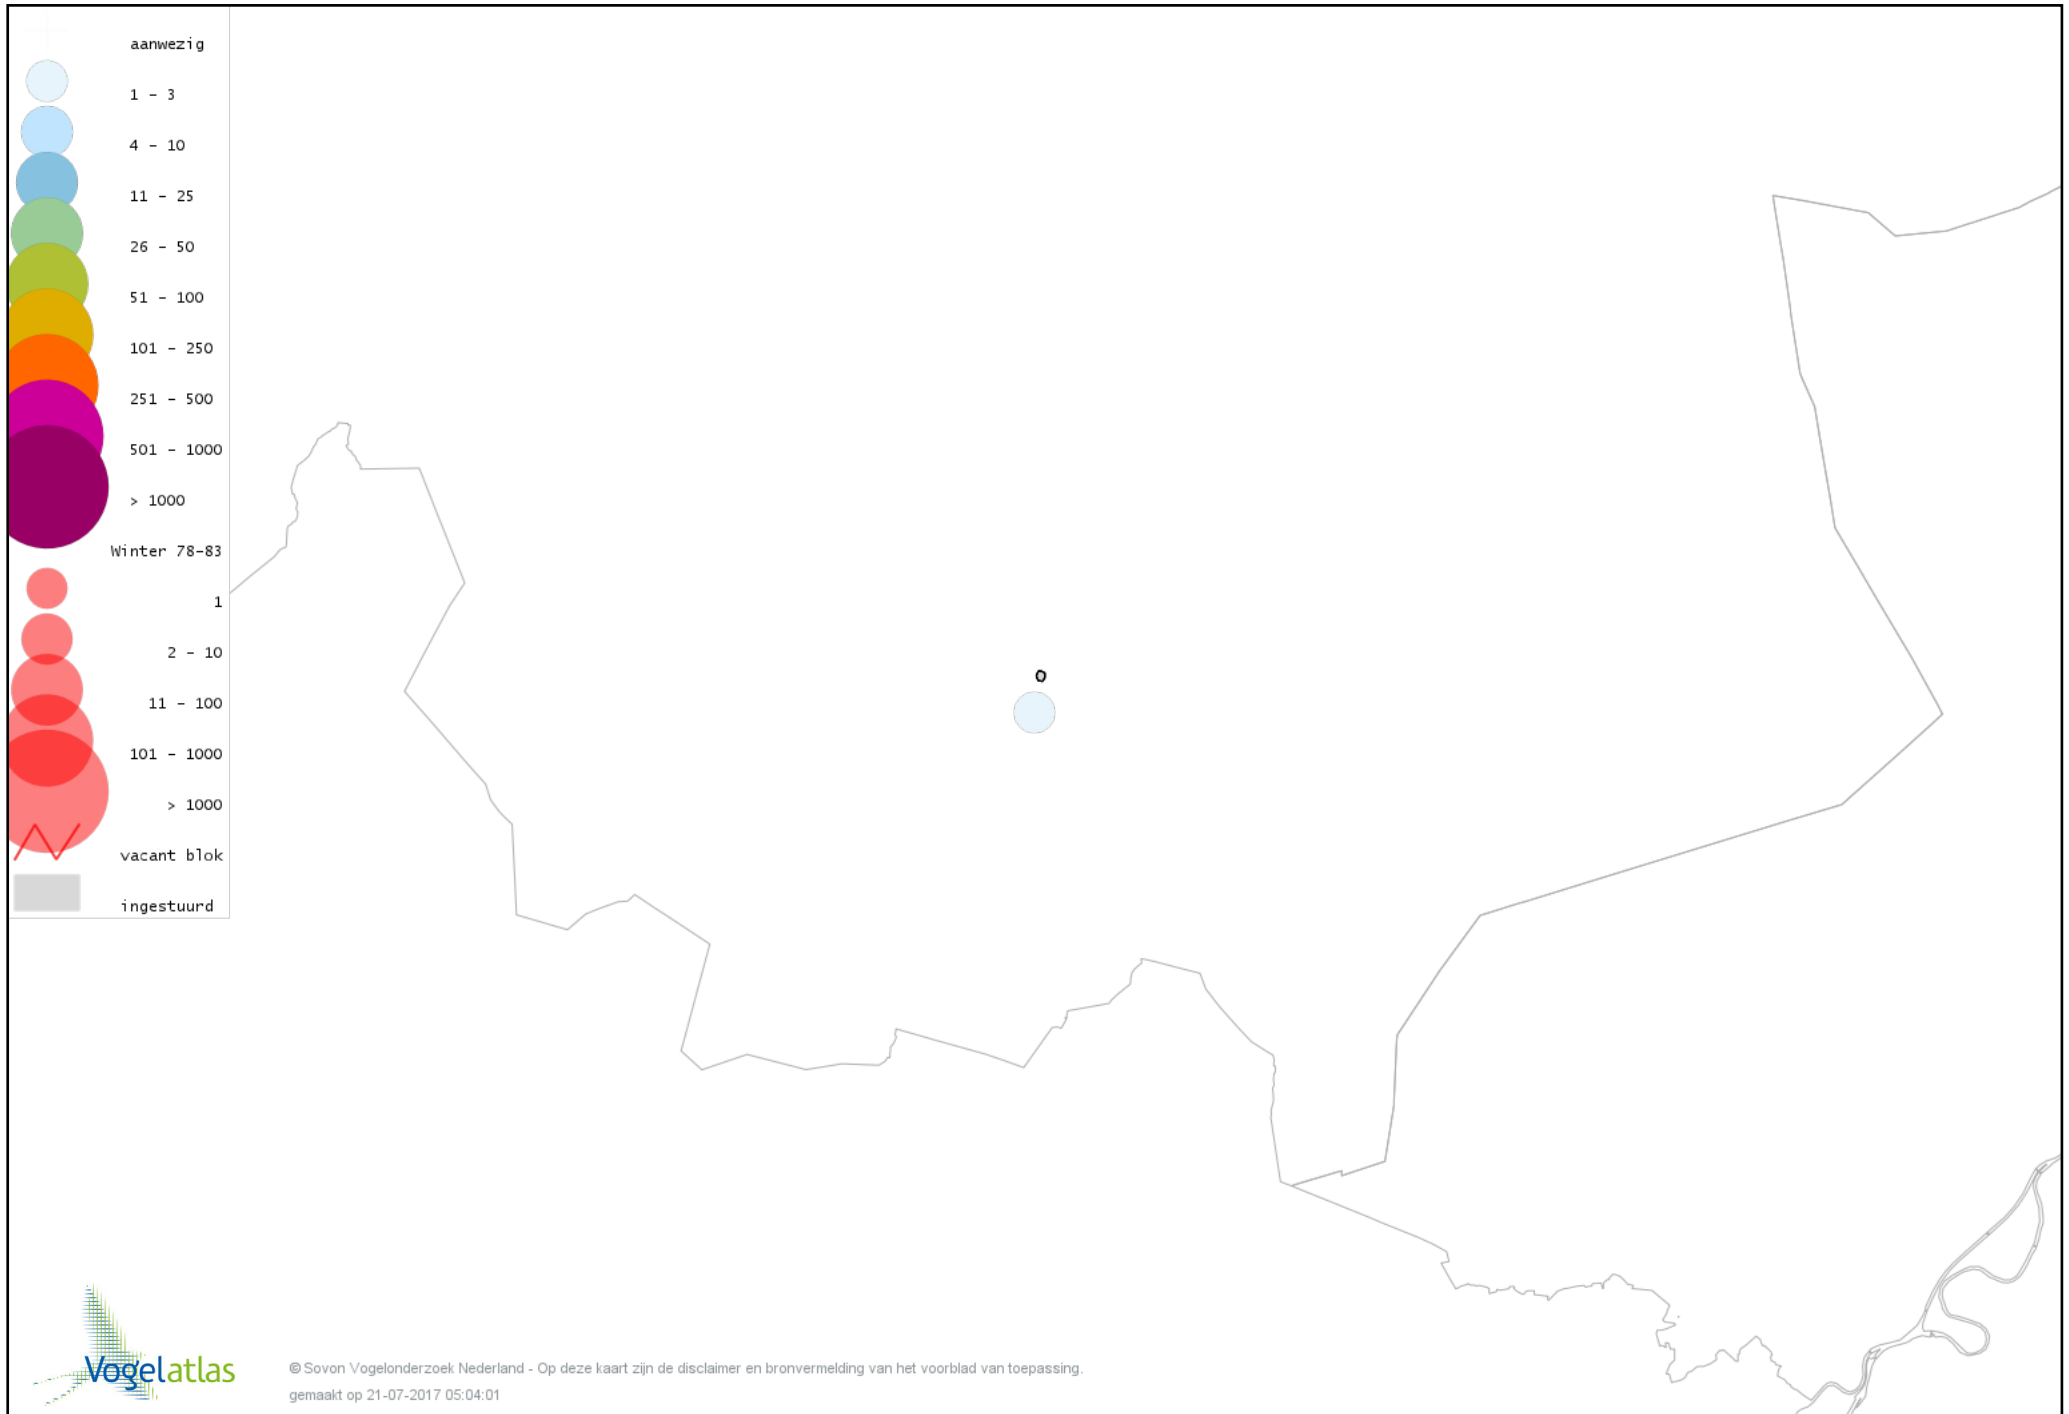

Voorlopige verspreidingskaart Boomklever winter

Voorlopige verspreidingskaart Boomkruiper winter

Voorlopige verspreidingskaart Winterkoning winter

Voorlopige verspreidingskaart Spreeuw winter

Voorlopige verspreidingskaart Merel winter

Voorlopige verspreidingskaart Kramsvogel winter

Voorlopige verspreidingskaart Zanglijster winter

Voorlopige verspreidingskaart Koperwiek winter

Voorlopige verspreidingskaart Grote Lijster winter

Voorlopige verspreidingskaart Roodborst winter

Voorlopige verspreidingskaart Zwarte Roodstaart winter

Voorlopige verspreidingskaart Roodborsttapuit winter

Voorlopige verspreidingskaart Heggenmus winter

Voorlopige verspreidingskaart Huismus winter

Voorlopige verspreidingskaart Ringmus winter