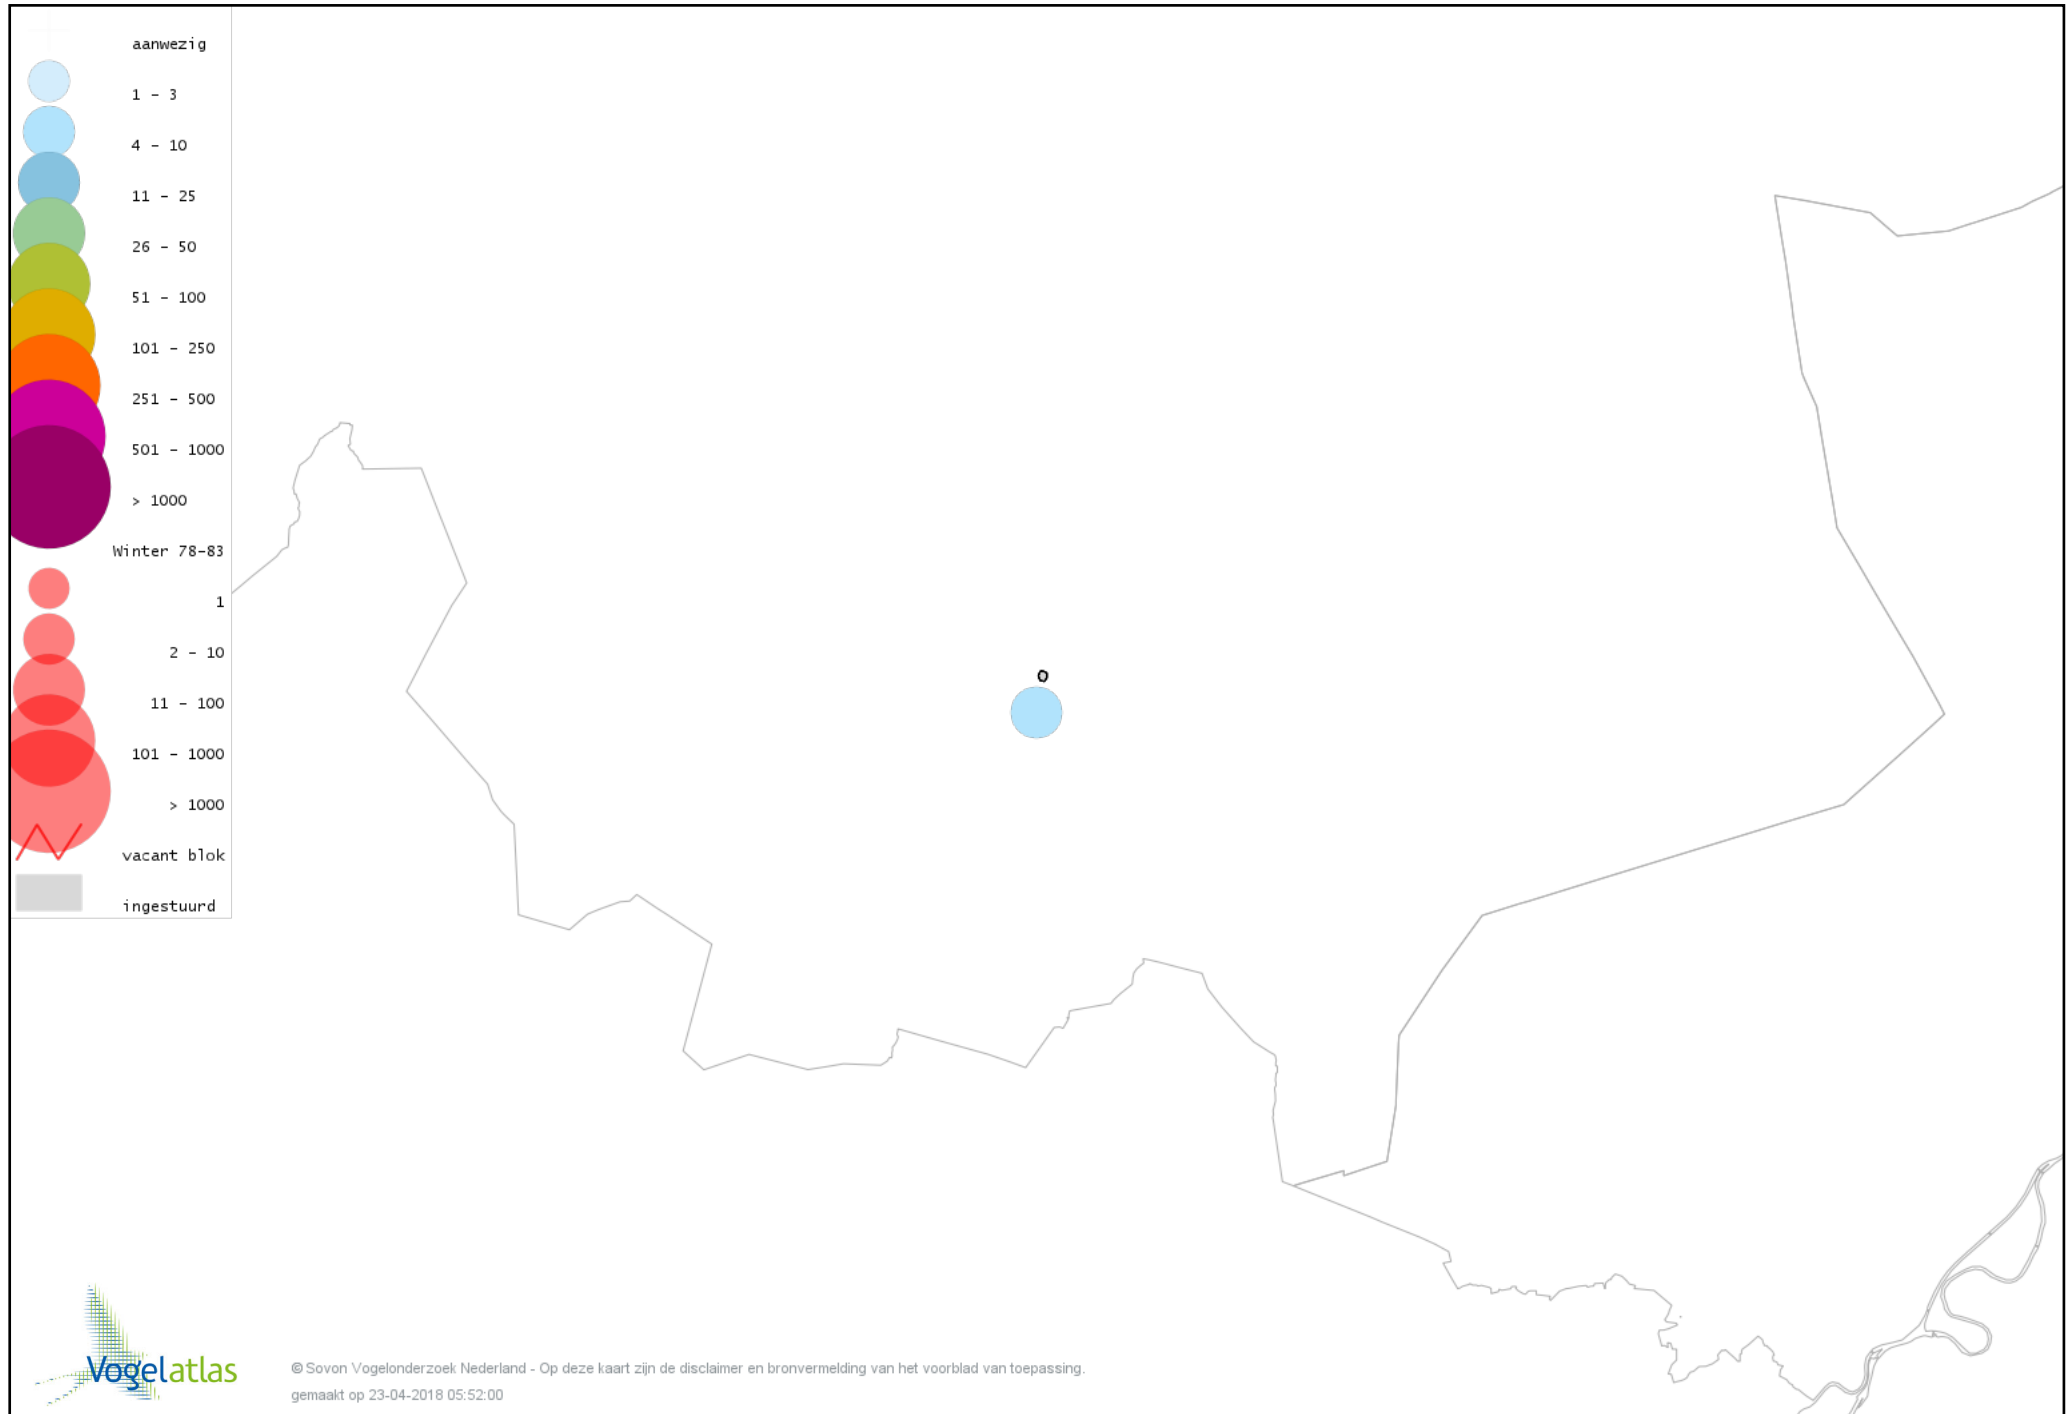

Voorlopige verspreidingskaart Grote Zilverreiger winter

Voorlopige verspreidingskaart Blauwe Reiger winter

Voorlopige verspreidingskaart Ooievaar winter

Voorlopige verspreidingskaart Dodaars winter

Voorlopige verspreidingskaart Fuut winter

Voorlopige verspreidingskaart Havik winter

Voorlopige verspreidingskaart Sperwer winter

Voorlopige verspreidingskaart Buizerd winter

Voorlopige verspreidingskaart Torenvalk winter

Voorlopige verspreidingskaart Slechtvalk winter

Voorlopige verspreidingskaart Waterhoen winter

Voorlopige verspreidingskaart Meerkoet winter

Voorlopige verspreidingskaart Kraanvogel winter

Voorlopige verspreidingskaart Kievit winter

Voorlopige verspreidingskaart Kokmeeuw winter