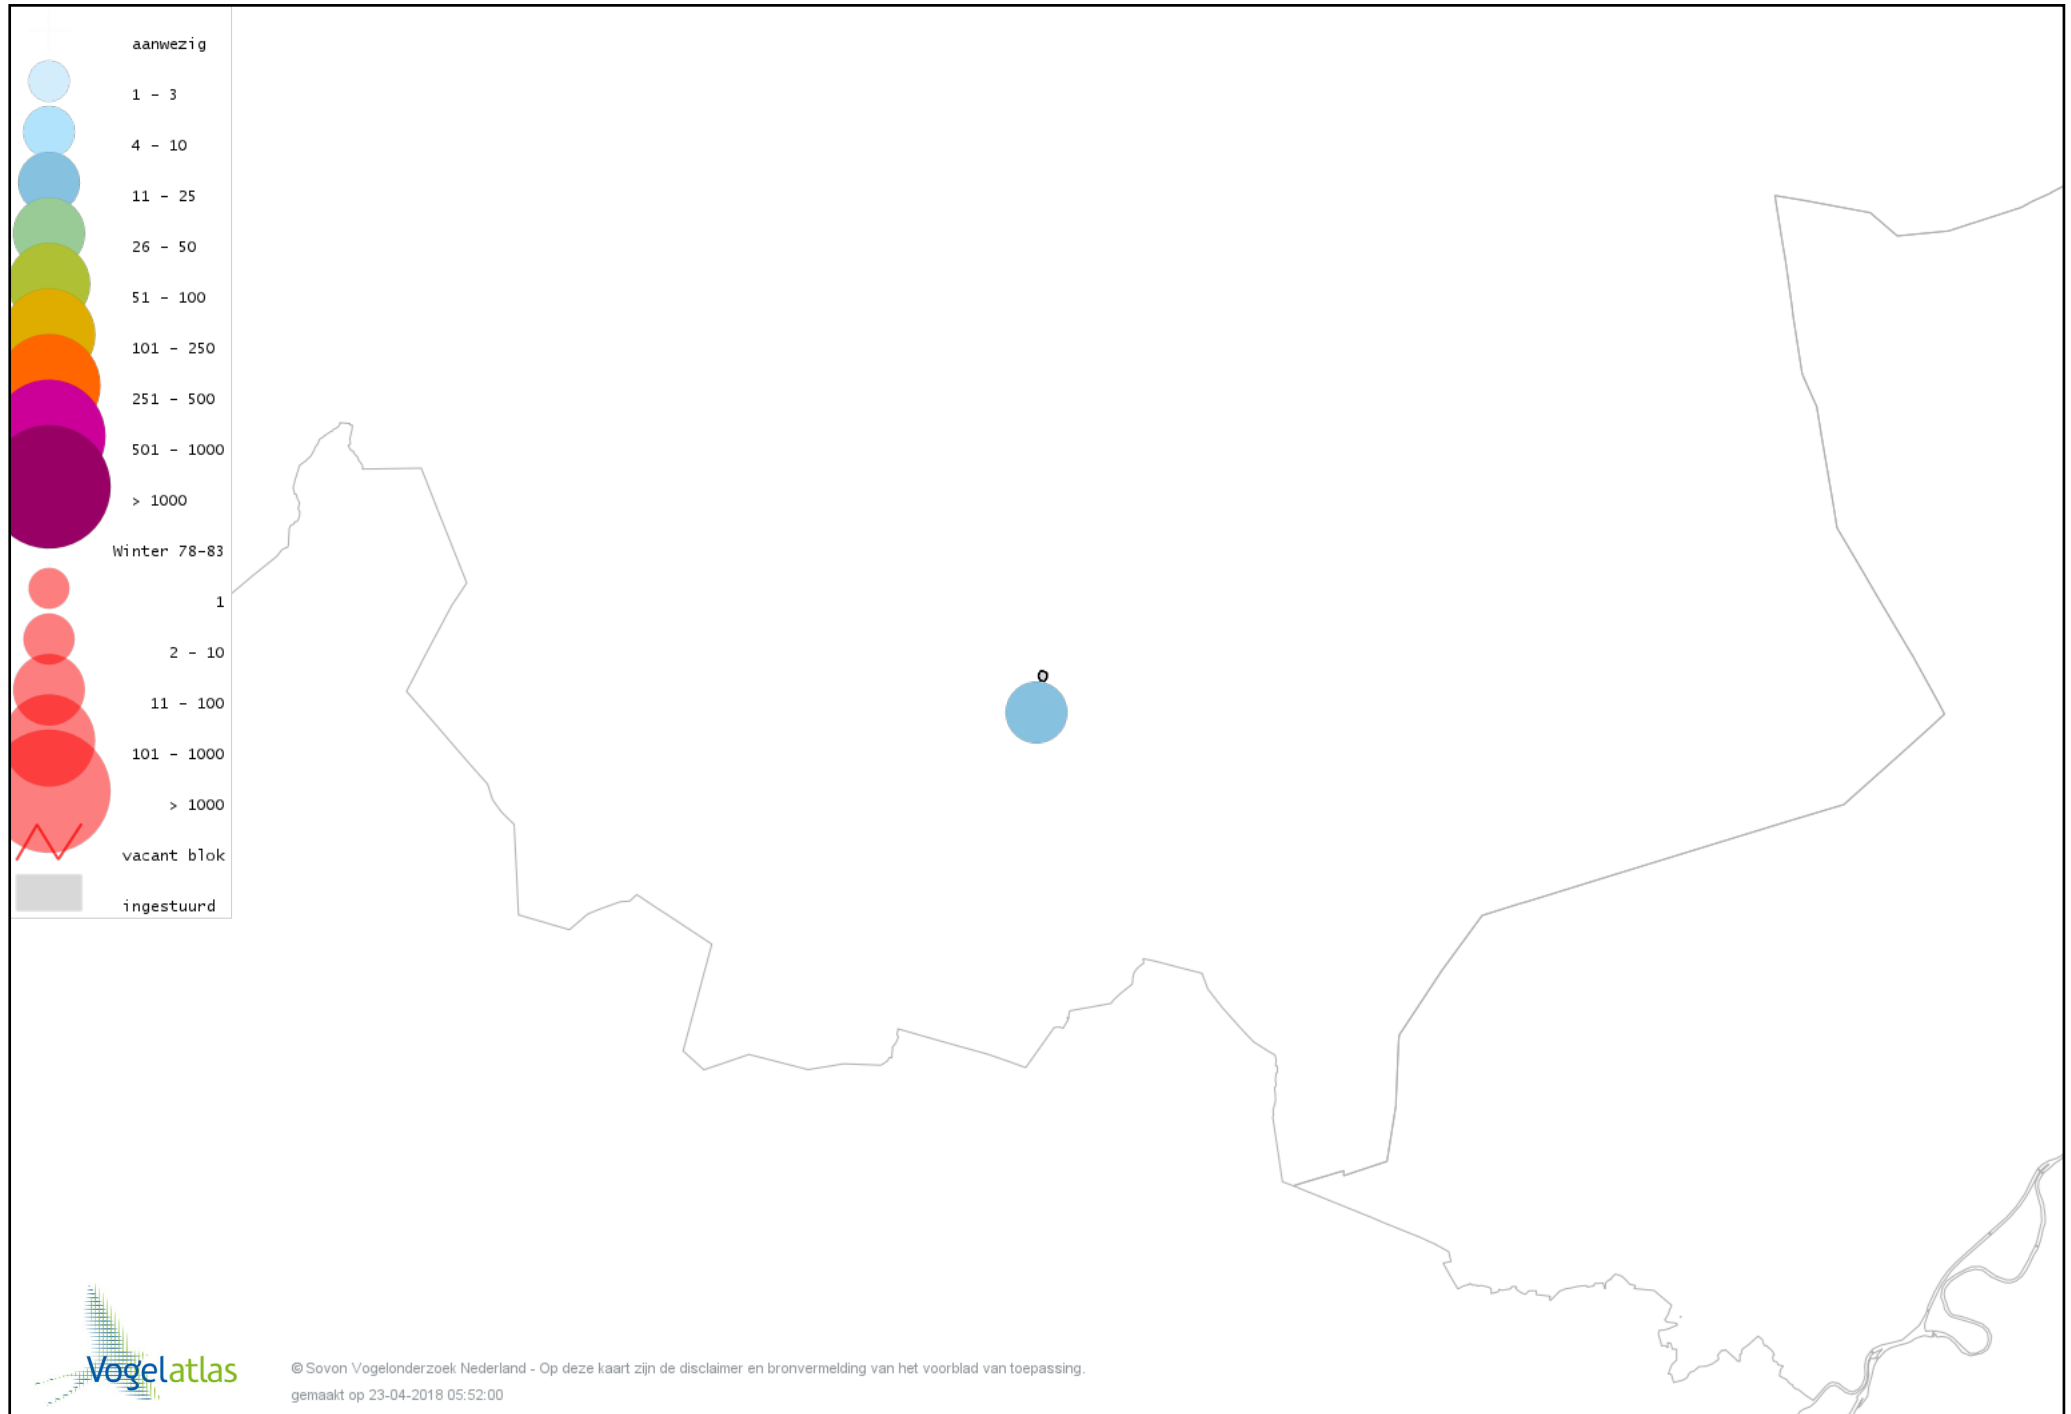

Voorlopige verspreidingskaart Zwarte Roodstaart winter

Voorlopige verspreidingskaart Roodborsttapuit winter

Voorlopige verspreidingskaart Heggenmus winter

Voorlopige verspreidingskaart Huismus winter

Voorlopige verspreidingskaart Ringmus winter

Voorlopige verspreidingskaart Grote Gele Kwikstaart winter

Voorlopige verspreidingskaart Witte Kwikstaart winter

Voorlopige verspreidingskaart Graspieper winter

Voorlopige verspreidingskaart Waterpieper winter

Voorlopige verspreidingskaart Vink winter

Voorlopige verspreidingskaart Keep winter

Voorlopige verspreidingskaart Groenling winter

Voorlopige verspreidingskaart Putter winter

Voorlopige verspreidingskaart Sijs winter

Voorlopige verspreidingskaart Kleine Barmsijs winter

Voorlopige verspreidingskaart Barmsijs (Grote of Kleine) winter

Voorlopige verspreidingskaart Kruisbek winter

Voorlopige verspreidingskaart Goudvink winter