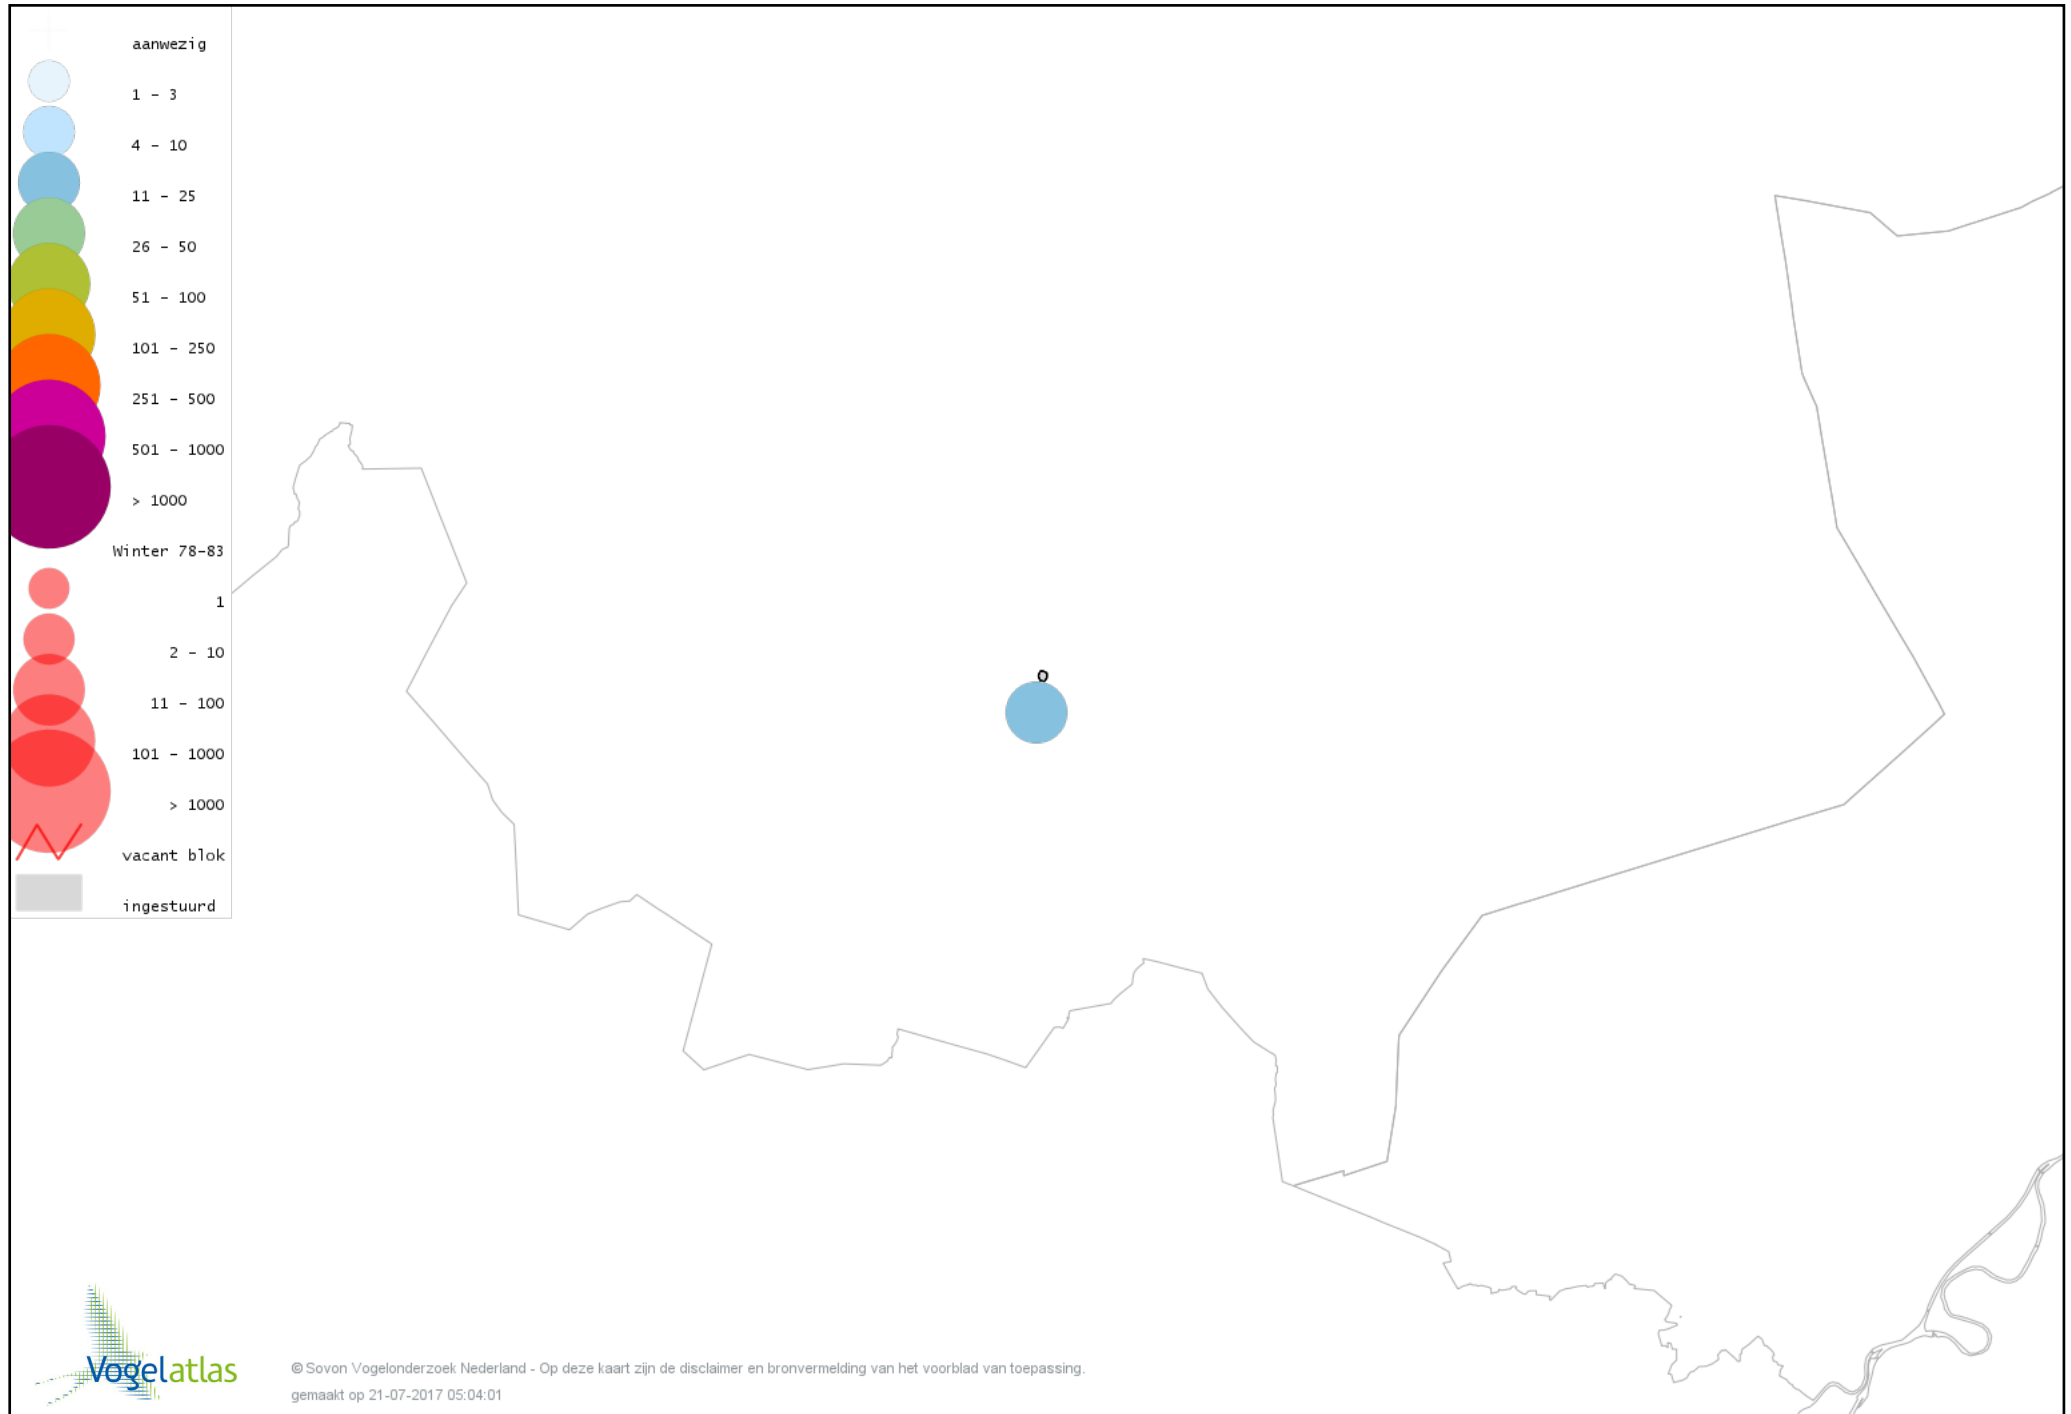

Voorlopige verspreidingskaart Ekster winter

Voorlopige verspreidingskaart Gaai winter

Voorlopige verspreidingskaart Kauw winter

Voorlopige verspreidingskaart Roek winter

Voorlopige verspreidingskaart Zwarte Kraai winter

Voorlopige verspreidingskaart Goudhaan winter

Voorlopige verspreidingskaart Vuurgoudhaan winter

Voorlopige verspreidingskaart Pimpelmees winter

Voorlopige verspreidingskaart Koolmees winter

Voorlopige verspreidingskaart Kuifmees winter