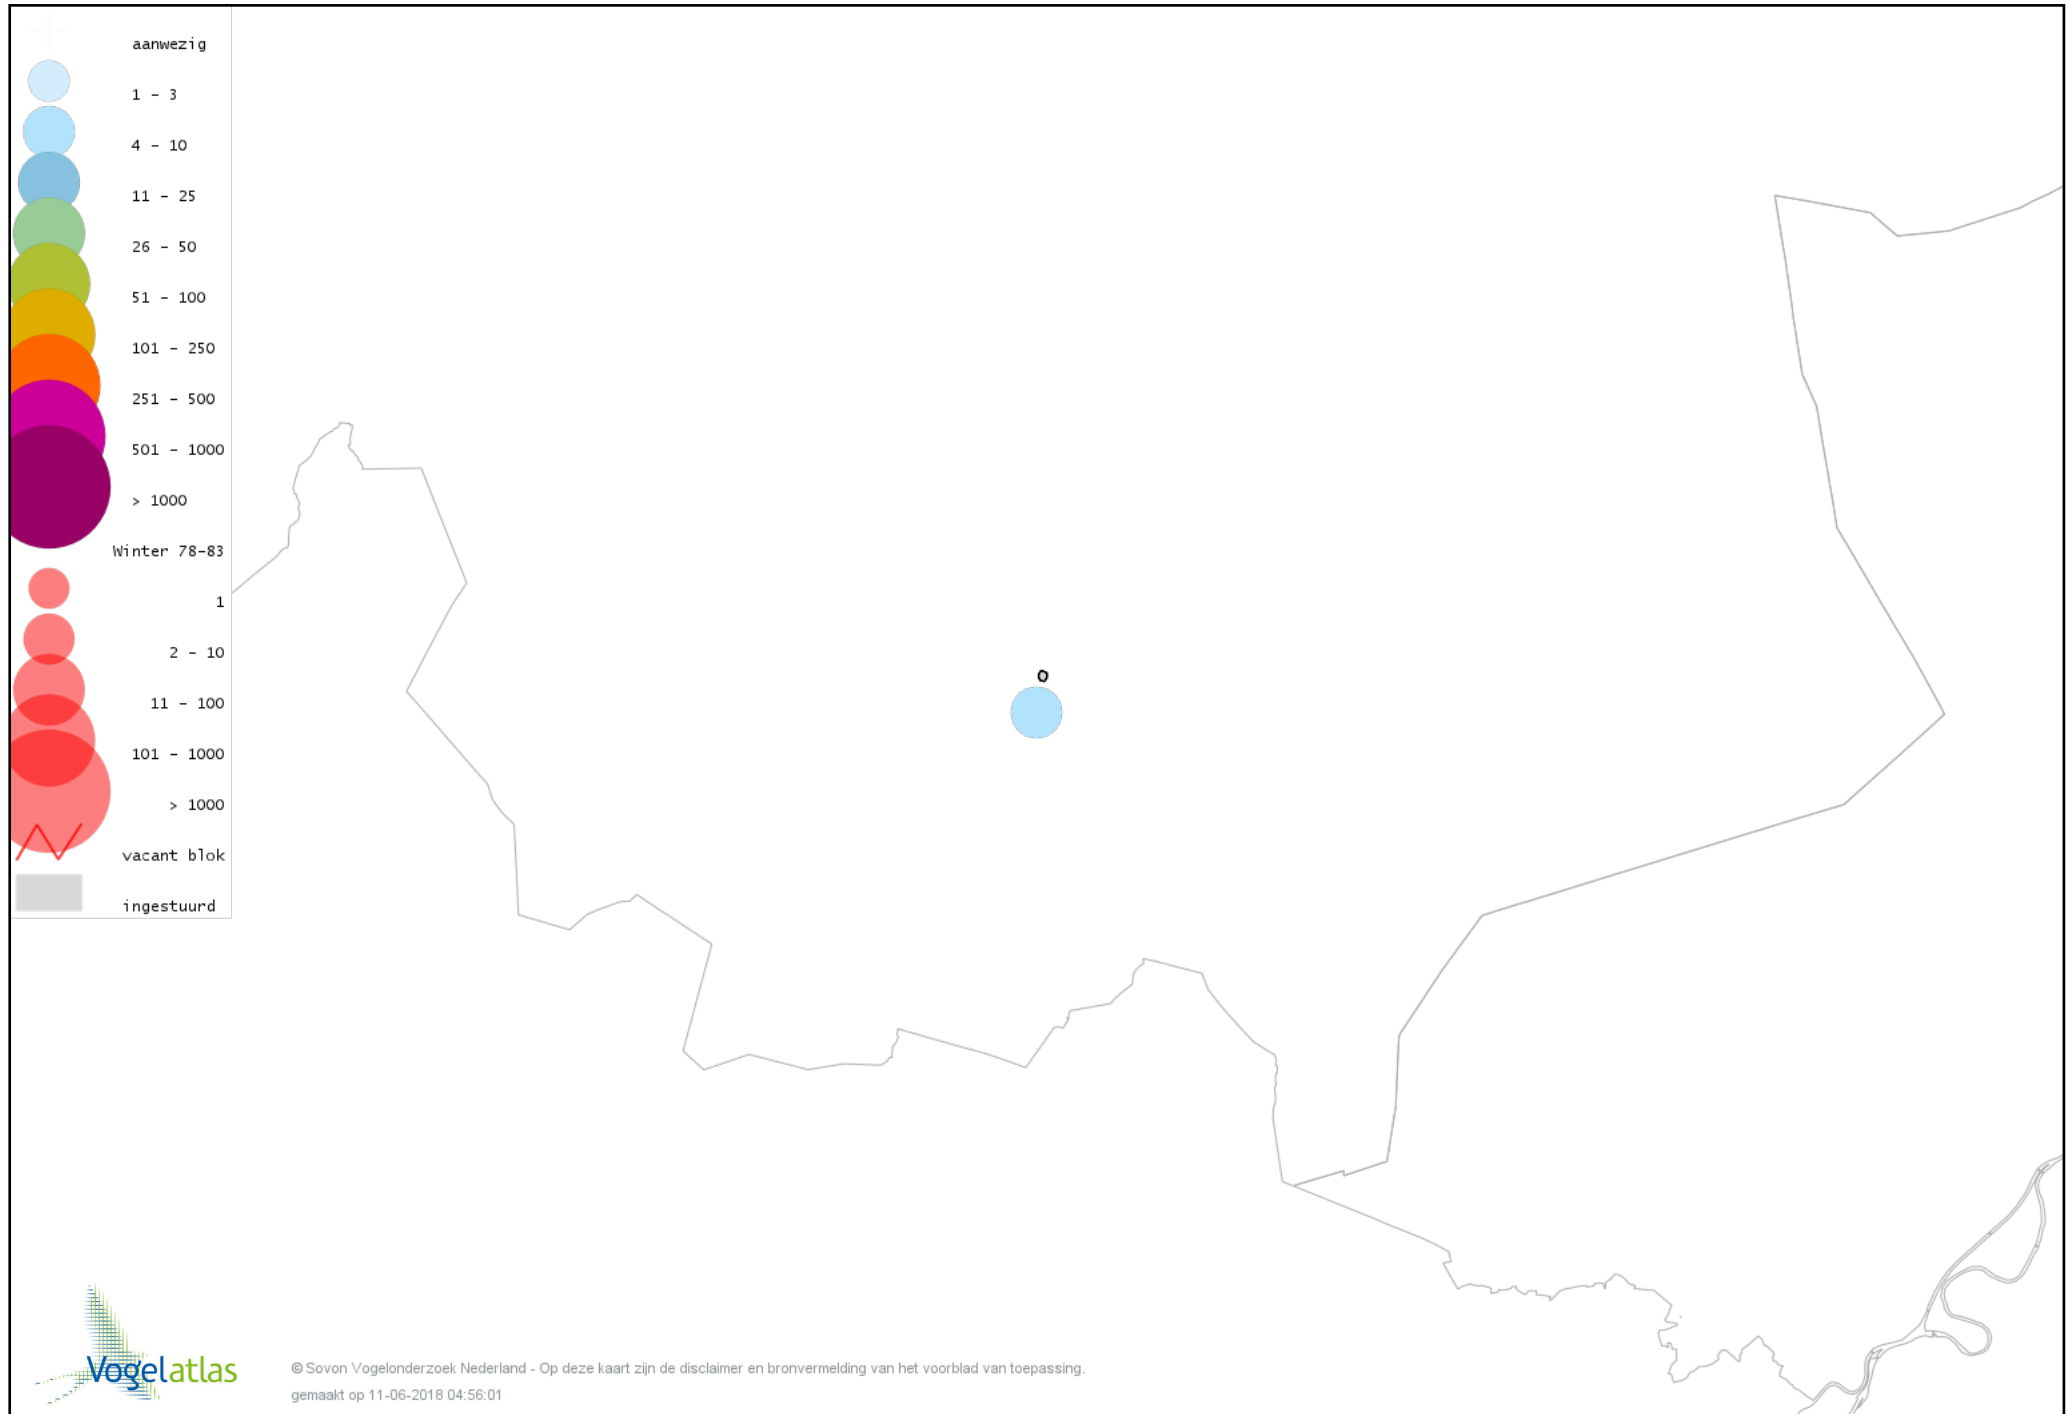

Voorlopige verspreidingskaart Nijlgans winter

Voorlopige verspreidingskaart Tafeleend winter

Voorlopige verspreidingskaart Kuifeend winter

Voorlopige verspreidingskaart Krakeend winter

Voorlopige verspreidingskaart Smient winter

Voorlopige verspreidingskaart Wilde Eend winter

Voorlopige verspreidingskaart Soepeend winter

Voorlopige verspreidingskaart Wintertaling winter

Voorlopige verspreidingskaart Fazant winter

Voorlopige verspreidingskaart Aalscholver winter

Voorlopige verspreidingskaart Grote Zilverreiger winter

Voorlopige verspreidingskaart Blauwe Reiger winter

Voorlopige verspreidingskaart Ooievaar winter

Voorlopige verspreidingskaart Dodaars winter

Voorlopige verspreidingskaart Fuut winter