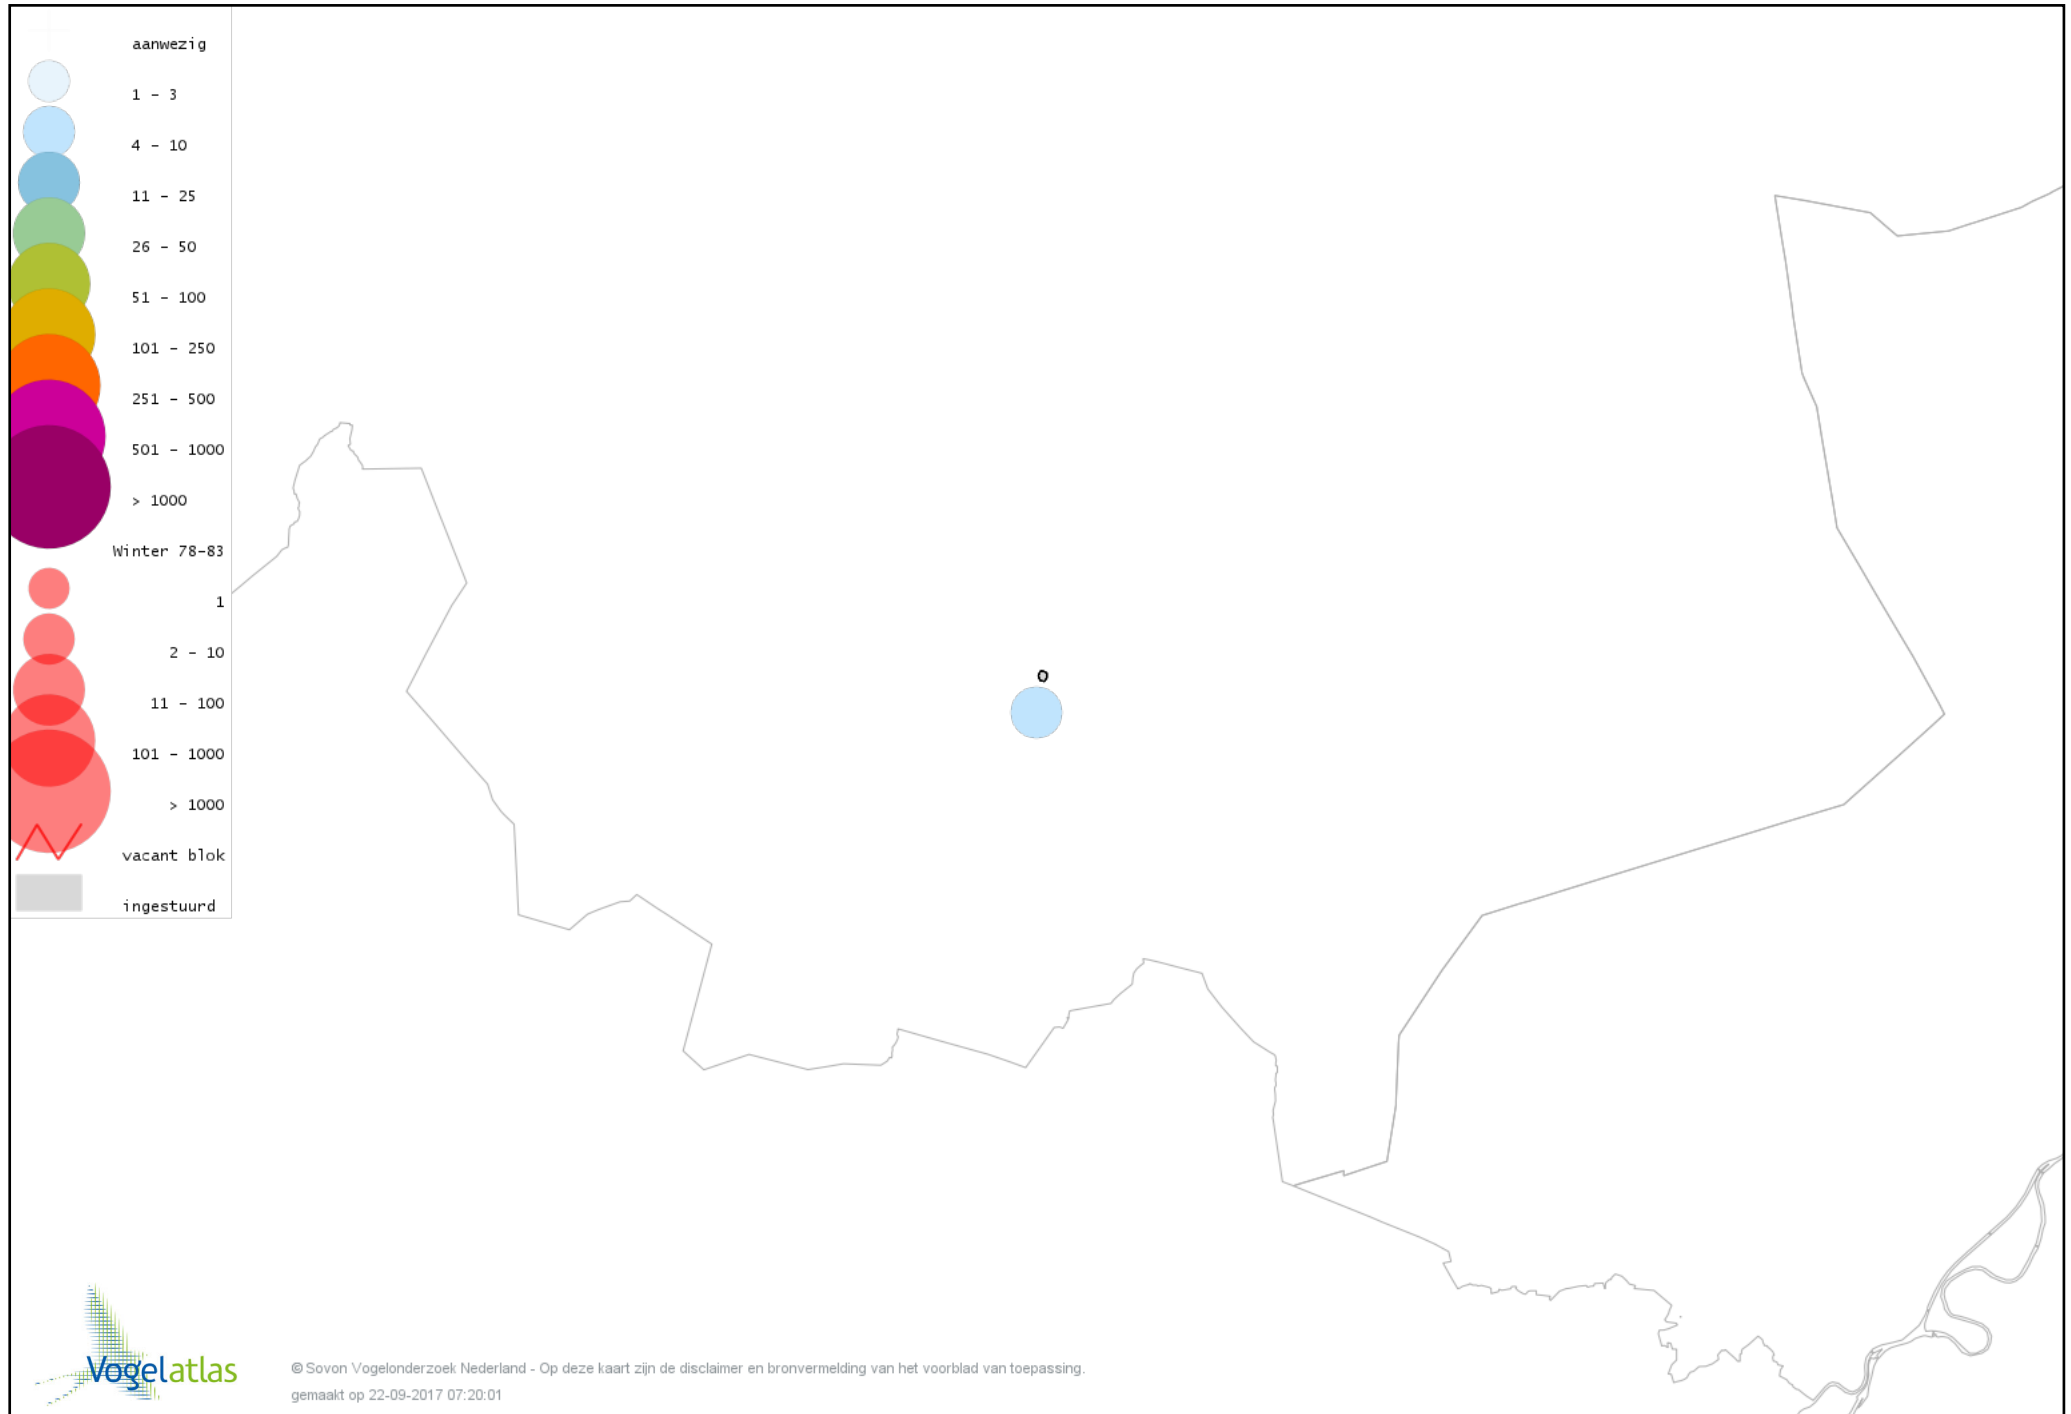

Voorlopige verspreidingskaart Huismus winter