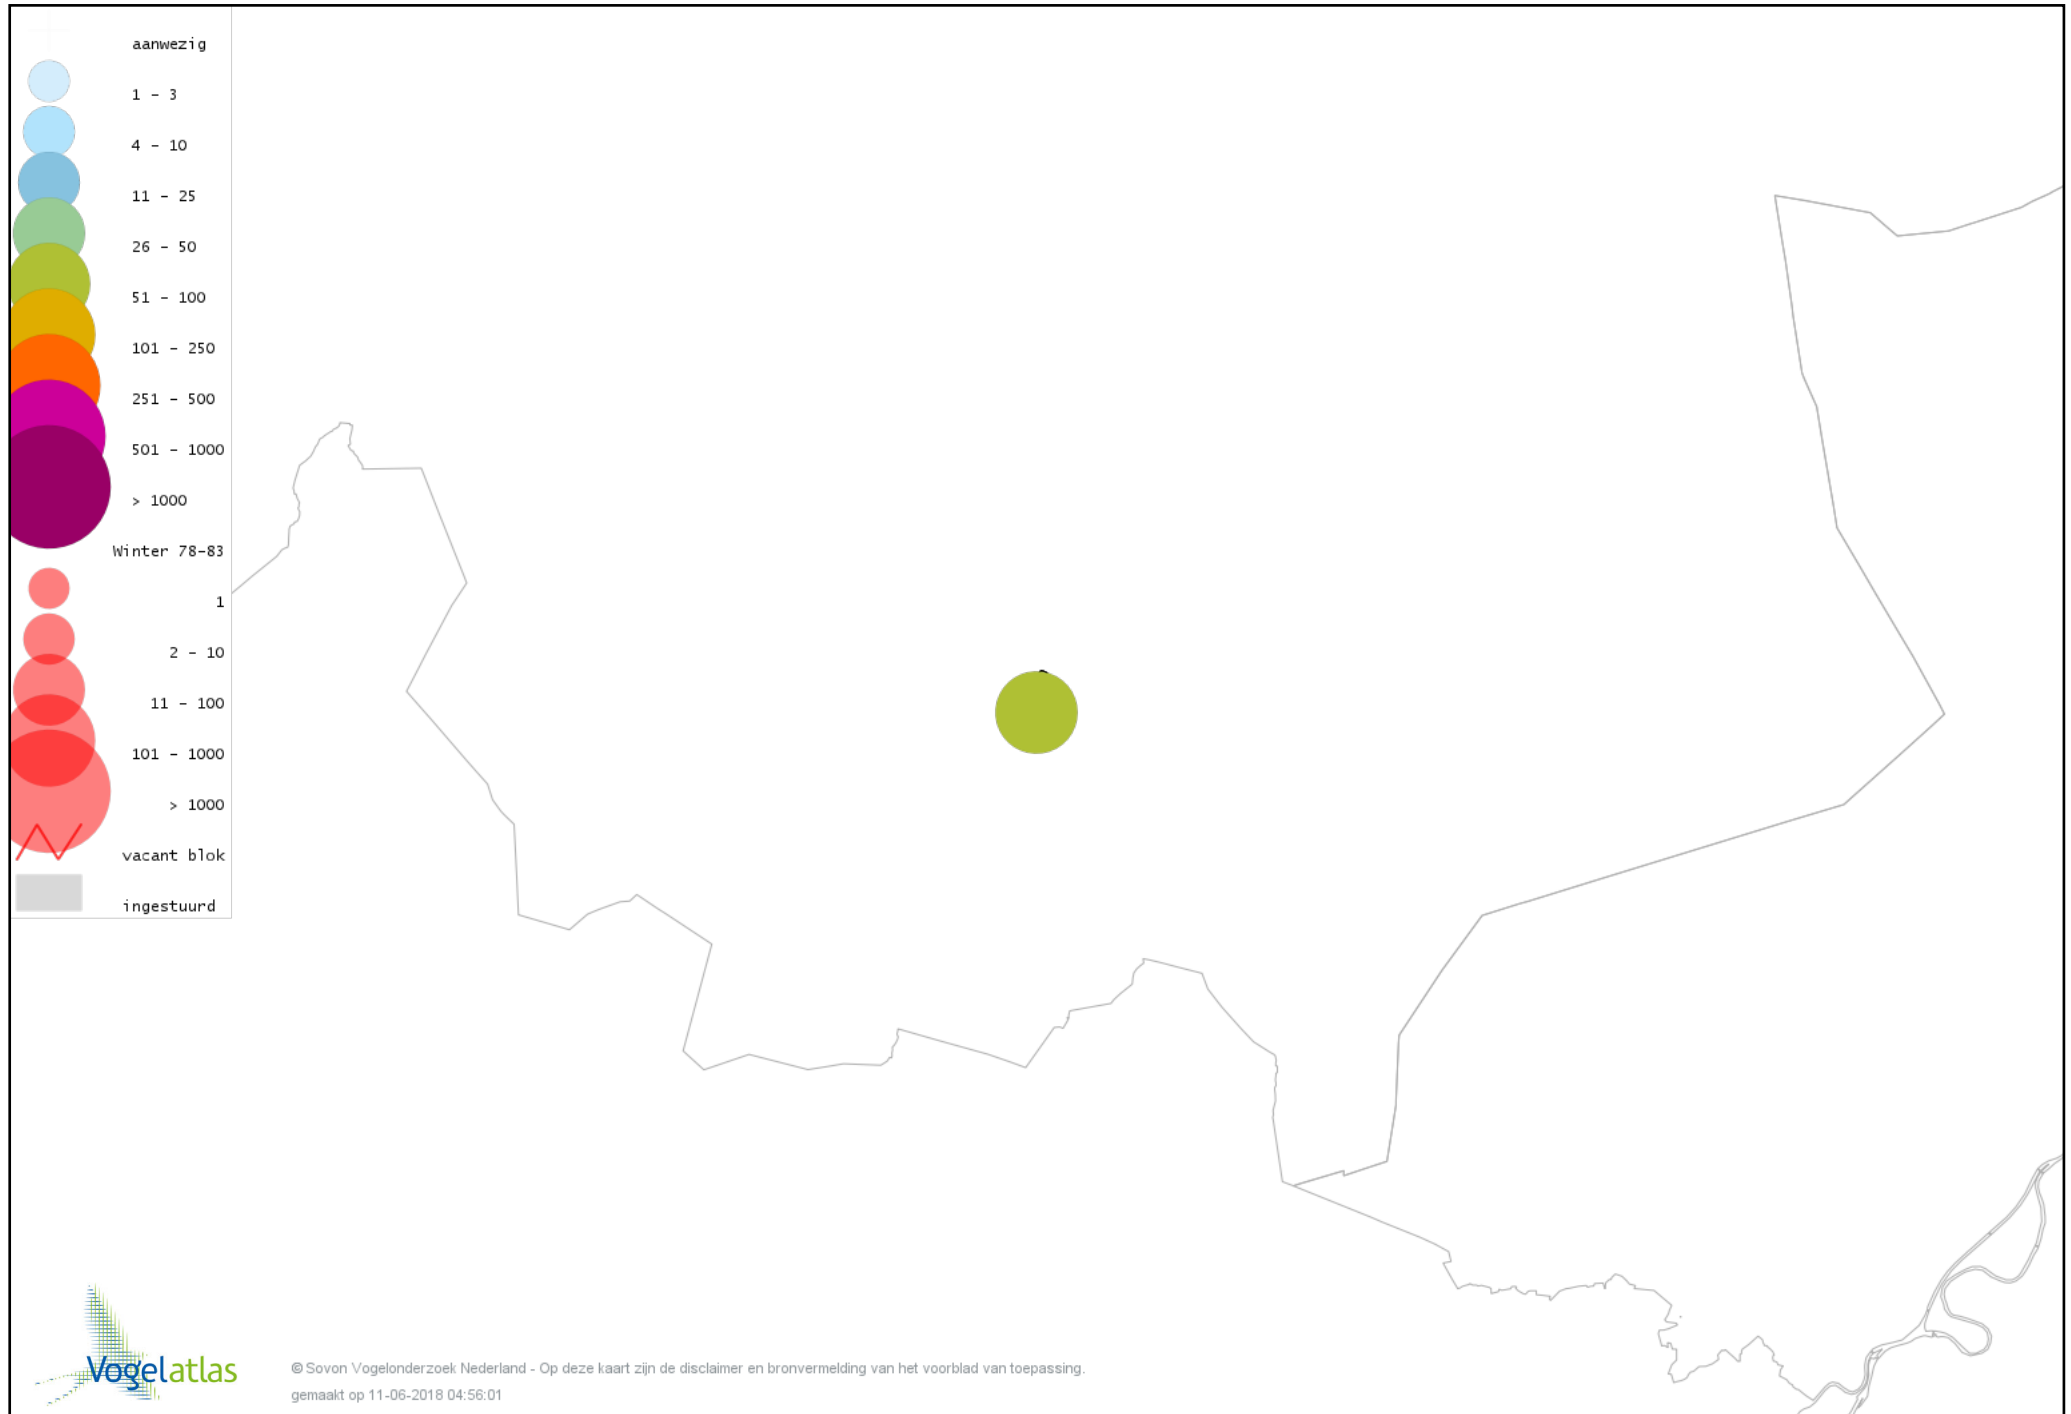

Voorlopige verspreidingskaart Zwarte Mees winter

Voorlopige verspreidingskaart Matkop winter

Voorlopige verspreidingskaart Boomleeuwerik winter

Voorlopige verspreidingskaart Veldleeuwerik winter

Voorlopige verspreidingskaart Staartmees winter

Voorlopige verspreidingskaart Boomklever winter

Voorlopige verspreidingskaart Boomkruiper winter

Voorlopige verspreidingskaart Winterkoning winter

Voorlopige verspreidingskaart Spreeuw winter

Voorlopige verspreidingskaart Merel winter