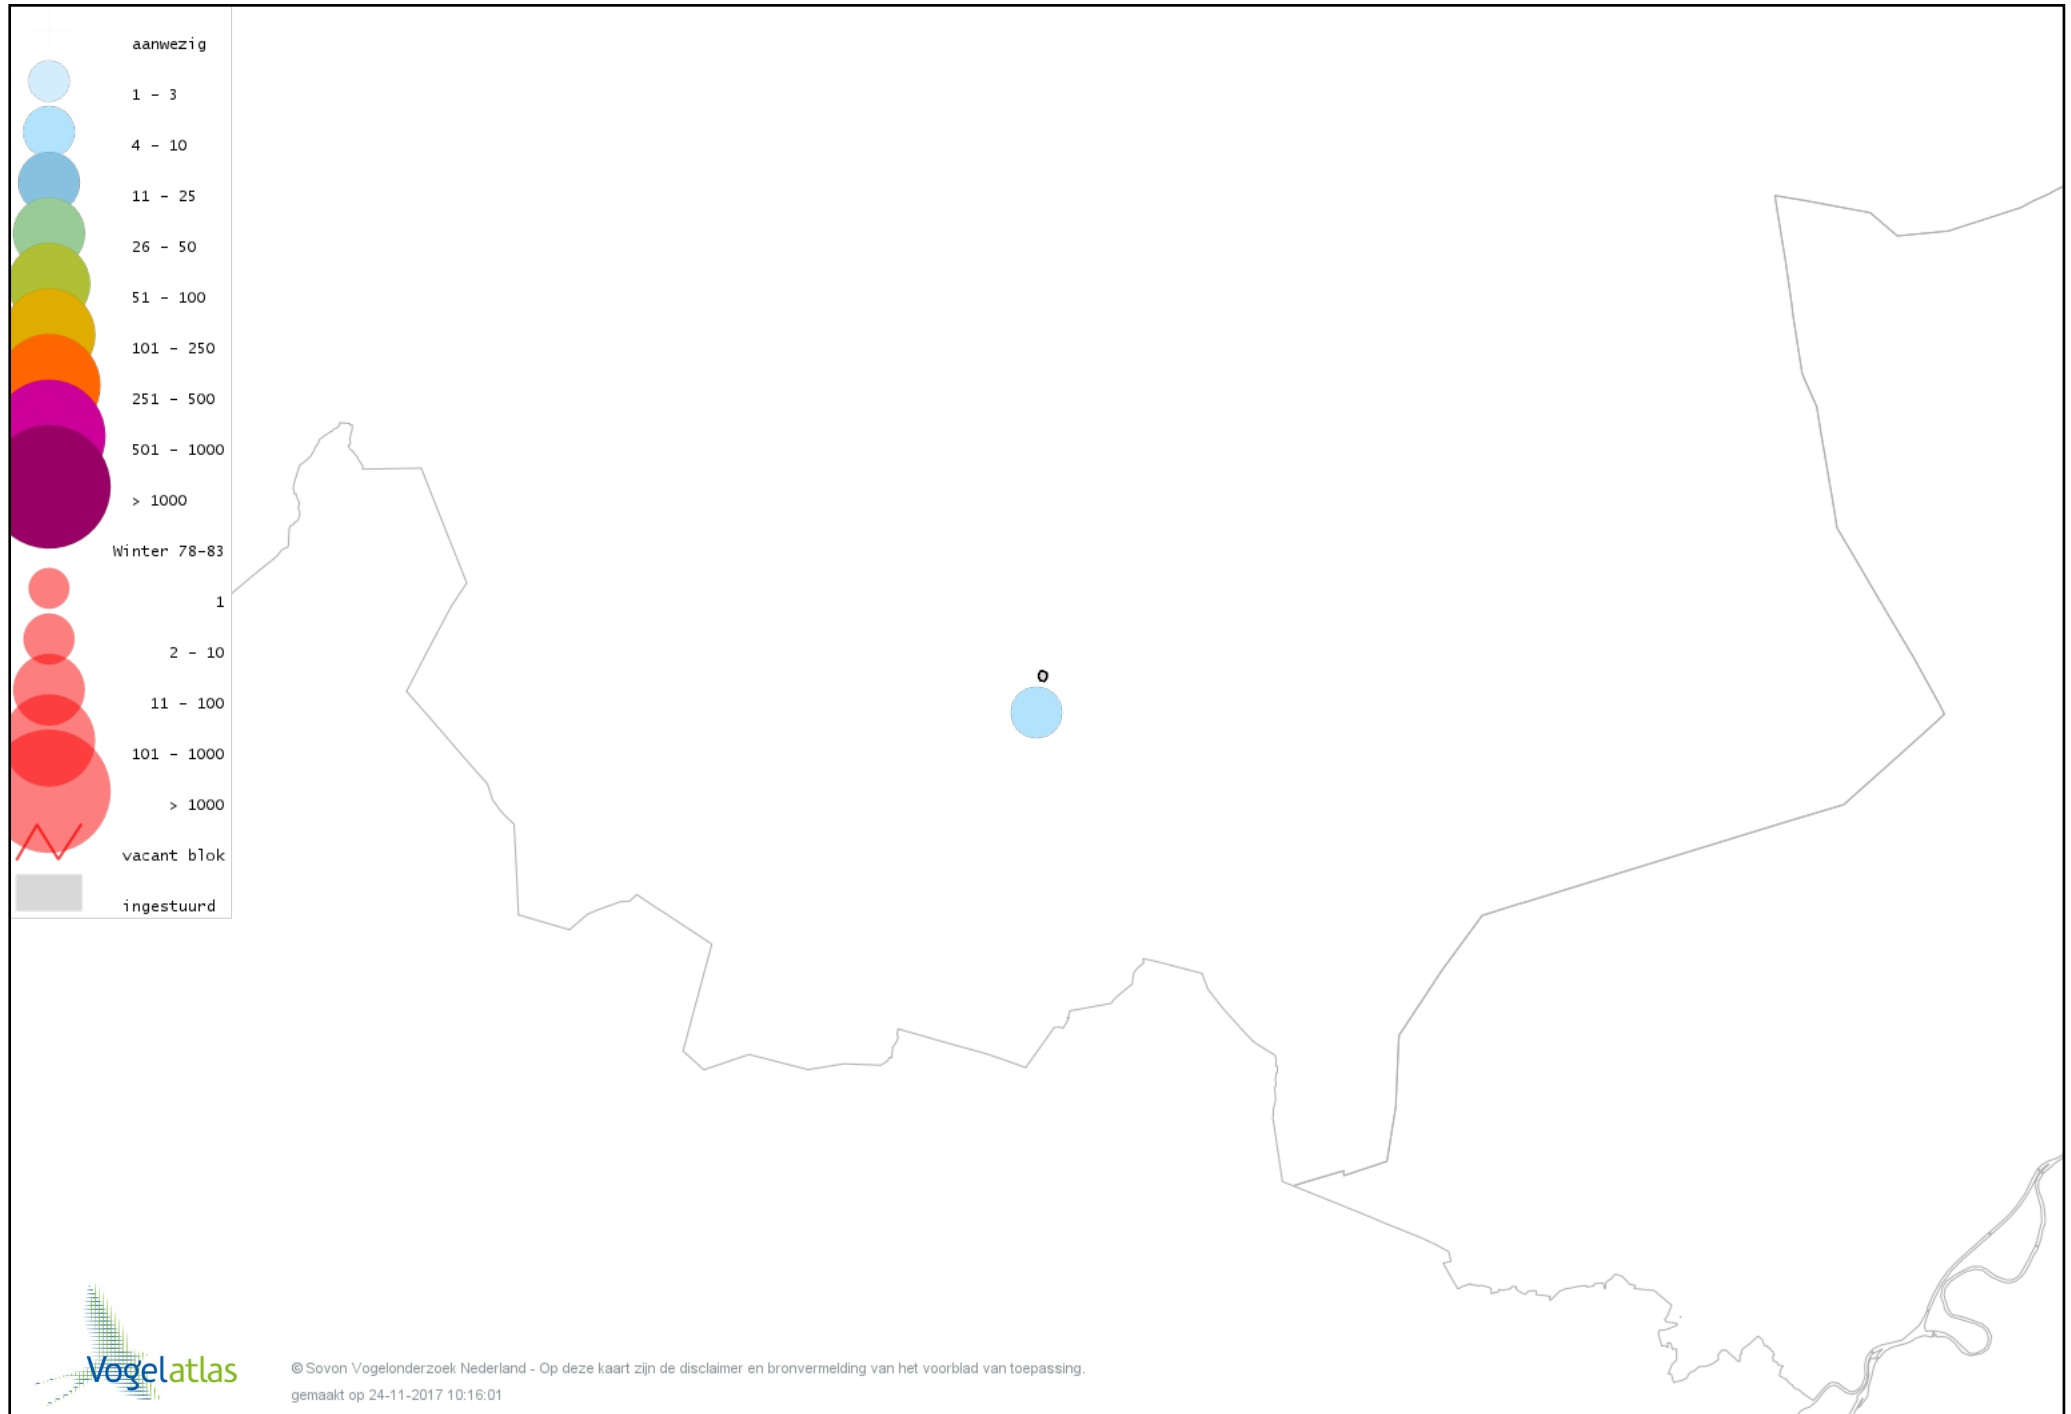

Voorlopige verspreidingskaart Grote Zilverreiger winter

Voorlopige verspreidingskaart Blauwe Reiger winter

Voorlopige verspreidingskaart Ooievaar winter

Voorlopige verspreidingskaart Dodaars winter

Voorlopige verspreidingskaart Fuut winter

Voorlopige verspreidingskaart Havik winter

Voorlopige verspreidingskaart Sperwer winter

Voorlopige verspreidingskaart Buizerd winter

Voorlopige verspreidingskaart Torenvalk winter

Voorlopige verspreidingskaart Slechtvalk winter

Voorlopige verspreidingskaart Waterhoen winter

Voorlopige verspreidingskaart Meerkoet winter

Voorlopige verspreidingskaart Kraanvogel winter

Voorlopige verspreidingskaart Kievit winter

Voorlopige verspreidingskaart Kokmeeuw winter