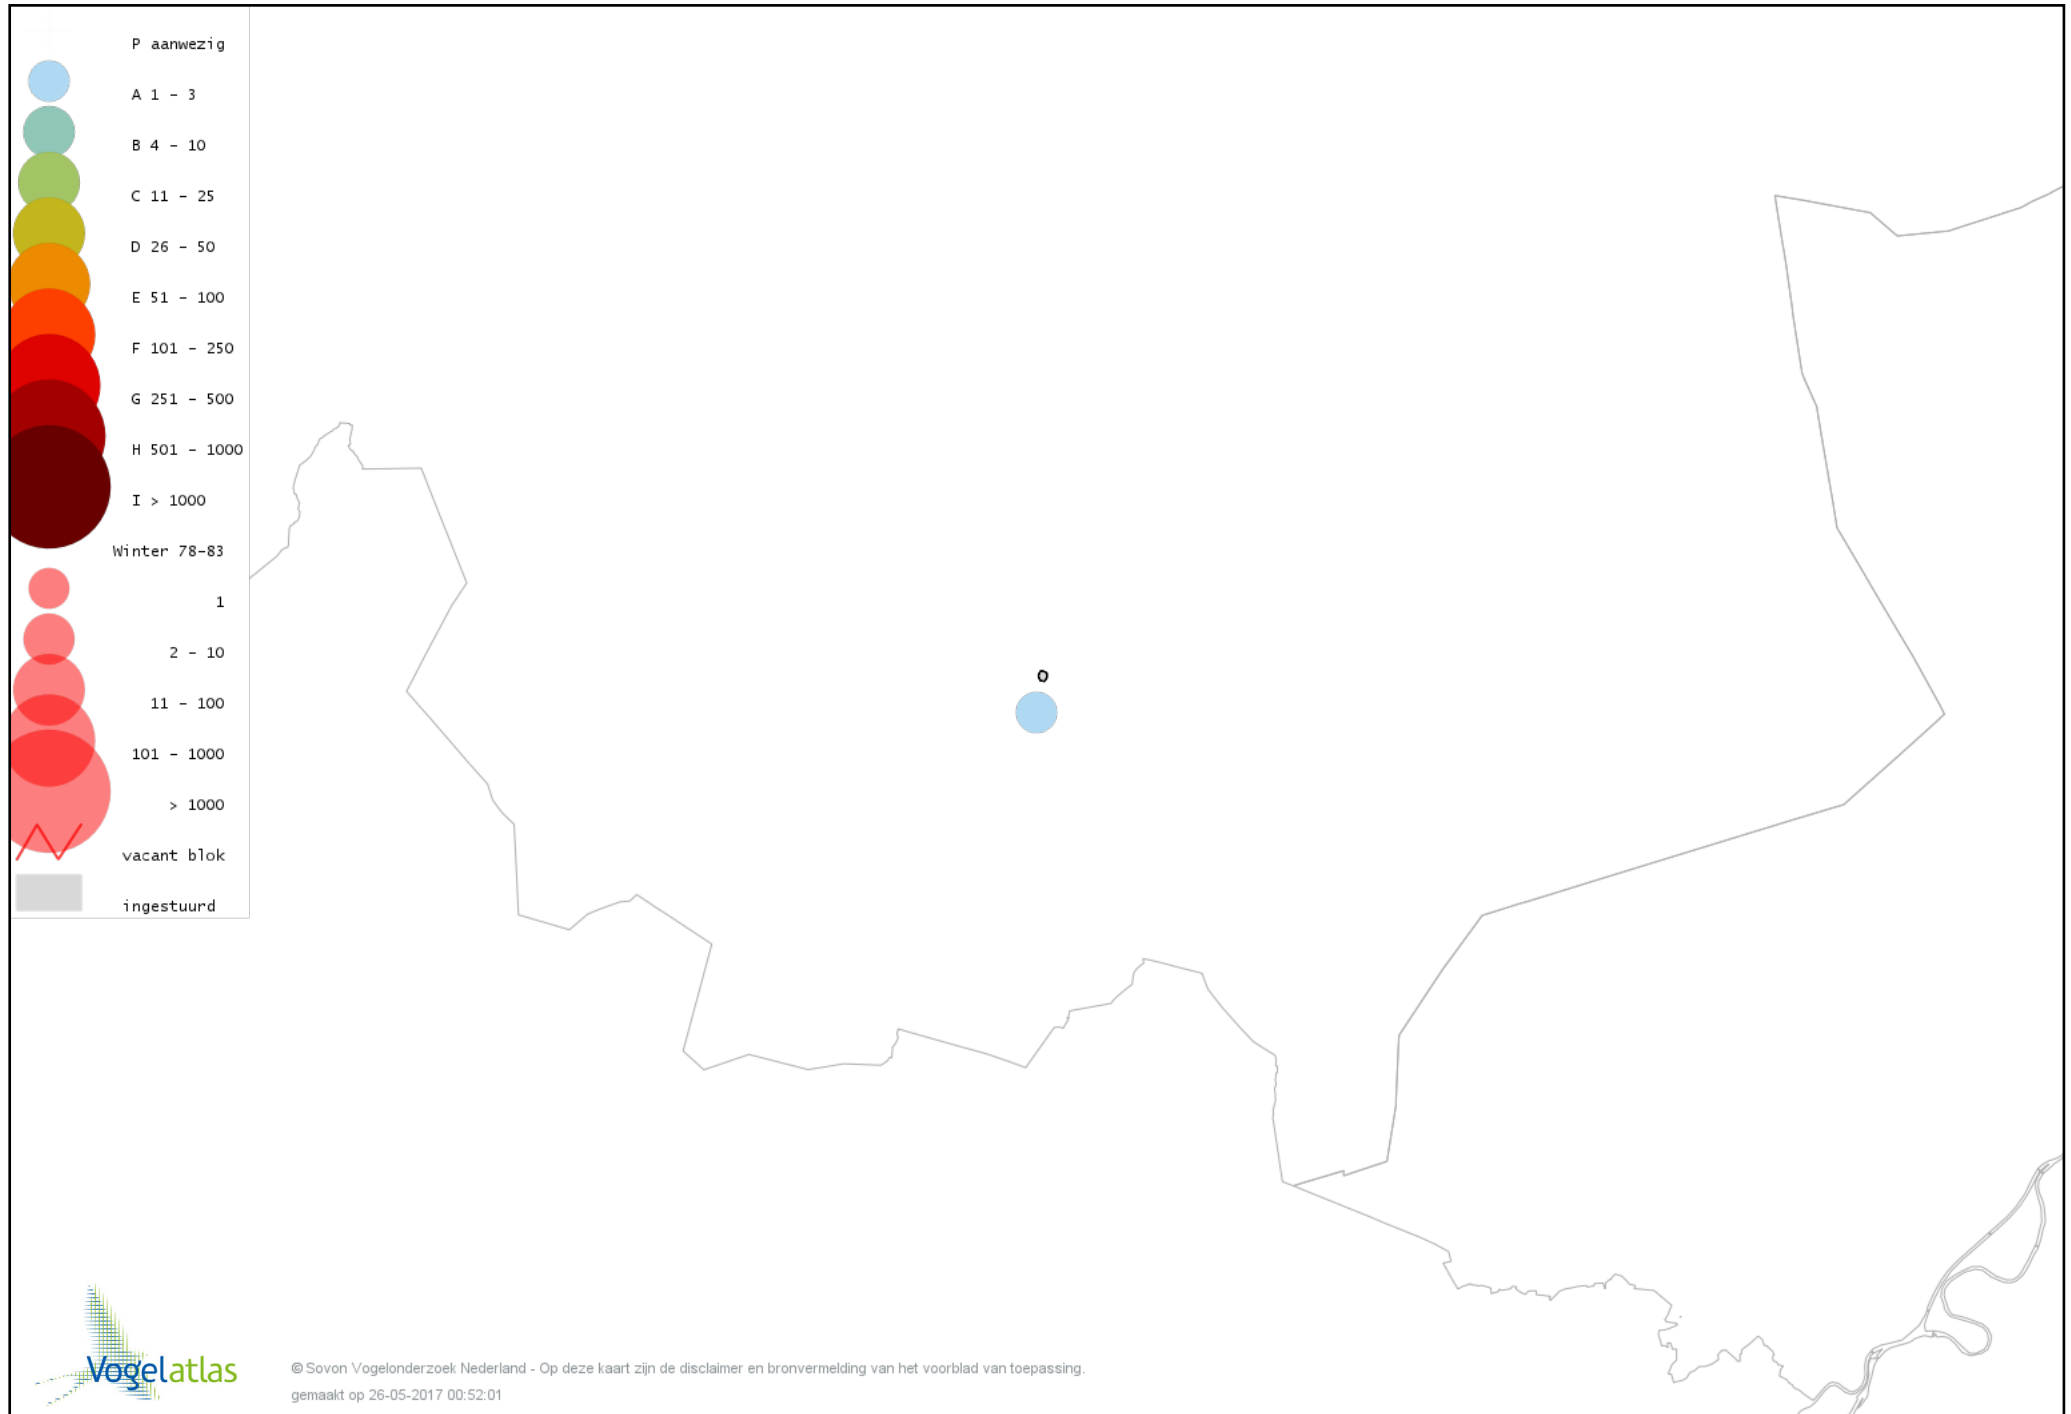

Voorlopige verspreidingskaart Zwarte Mees winter

Voorlopige verspreidingskaart Matkop winter

Voorlopige verspreidingskaart Boomleeuwerik winter

Voorlopige verspreidingskaart Veldleeuwerik winter

Voorlopige verspreidingskaart Staartmees winter

Voorlopige verspreidingskaart Boomklever winter

Voorlopige verspreidingskaart Boomkruiper winter

Voorlopige verspreidingskaart Winterkoning winter

Voorlopige verspreidingskaart Spreeuw winter

Voorlopige verspreidingskaart Merel winter