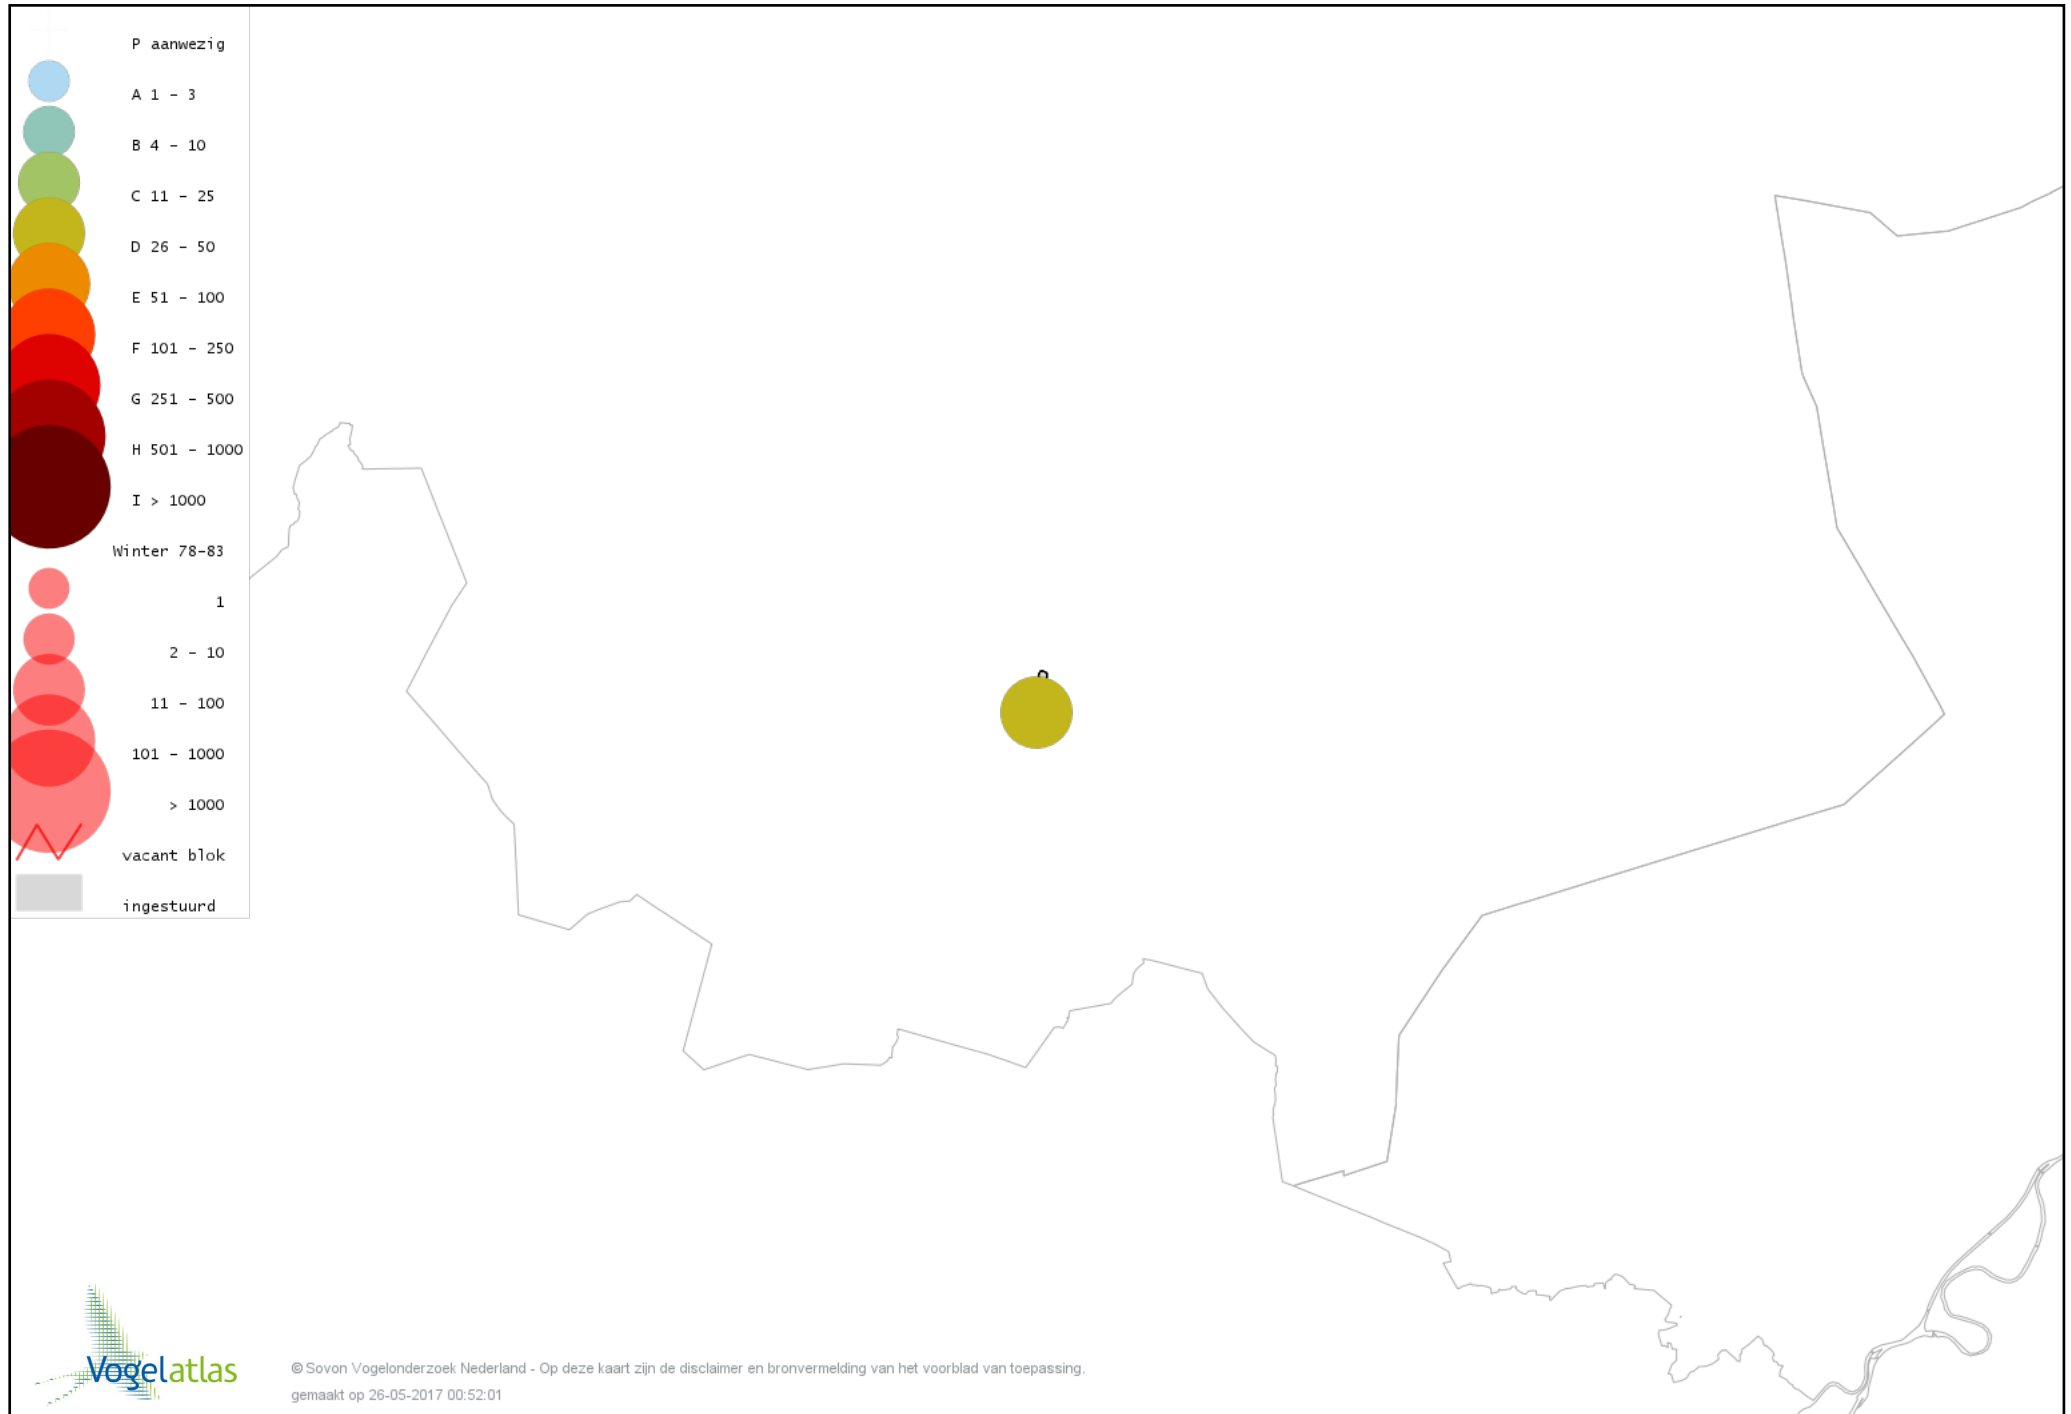

Voorlopige verspreidingskaart Waterhoen winter

Voorlopige verspreidingskaart Meerkoet winter

Voorlopige verspreidingskaart Kraanvogel winter

Voorlopige verspreidingskaart Kievit winter

Voorlopige verspreidingskaart Kokmeeuw winter

Voorlopige verspreidingskaart Stormmeeuw winter

Voorlopige verspreidingskaart Zilvermeeuw winter

Voorlopige verspreidingskaart Stadsduif winter

Voorlopige verspreidingskaart Holenduif winter

Voorlopige verspreidingskaart Houtduif winter