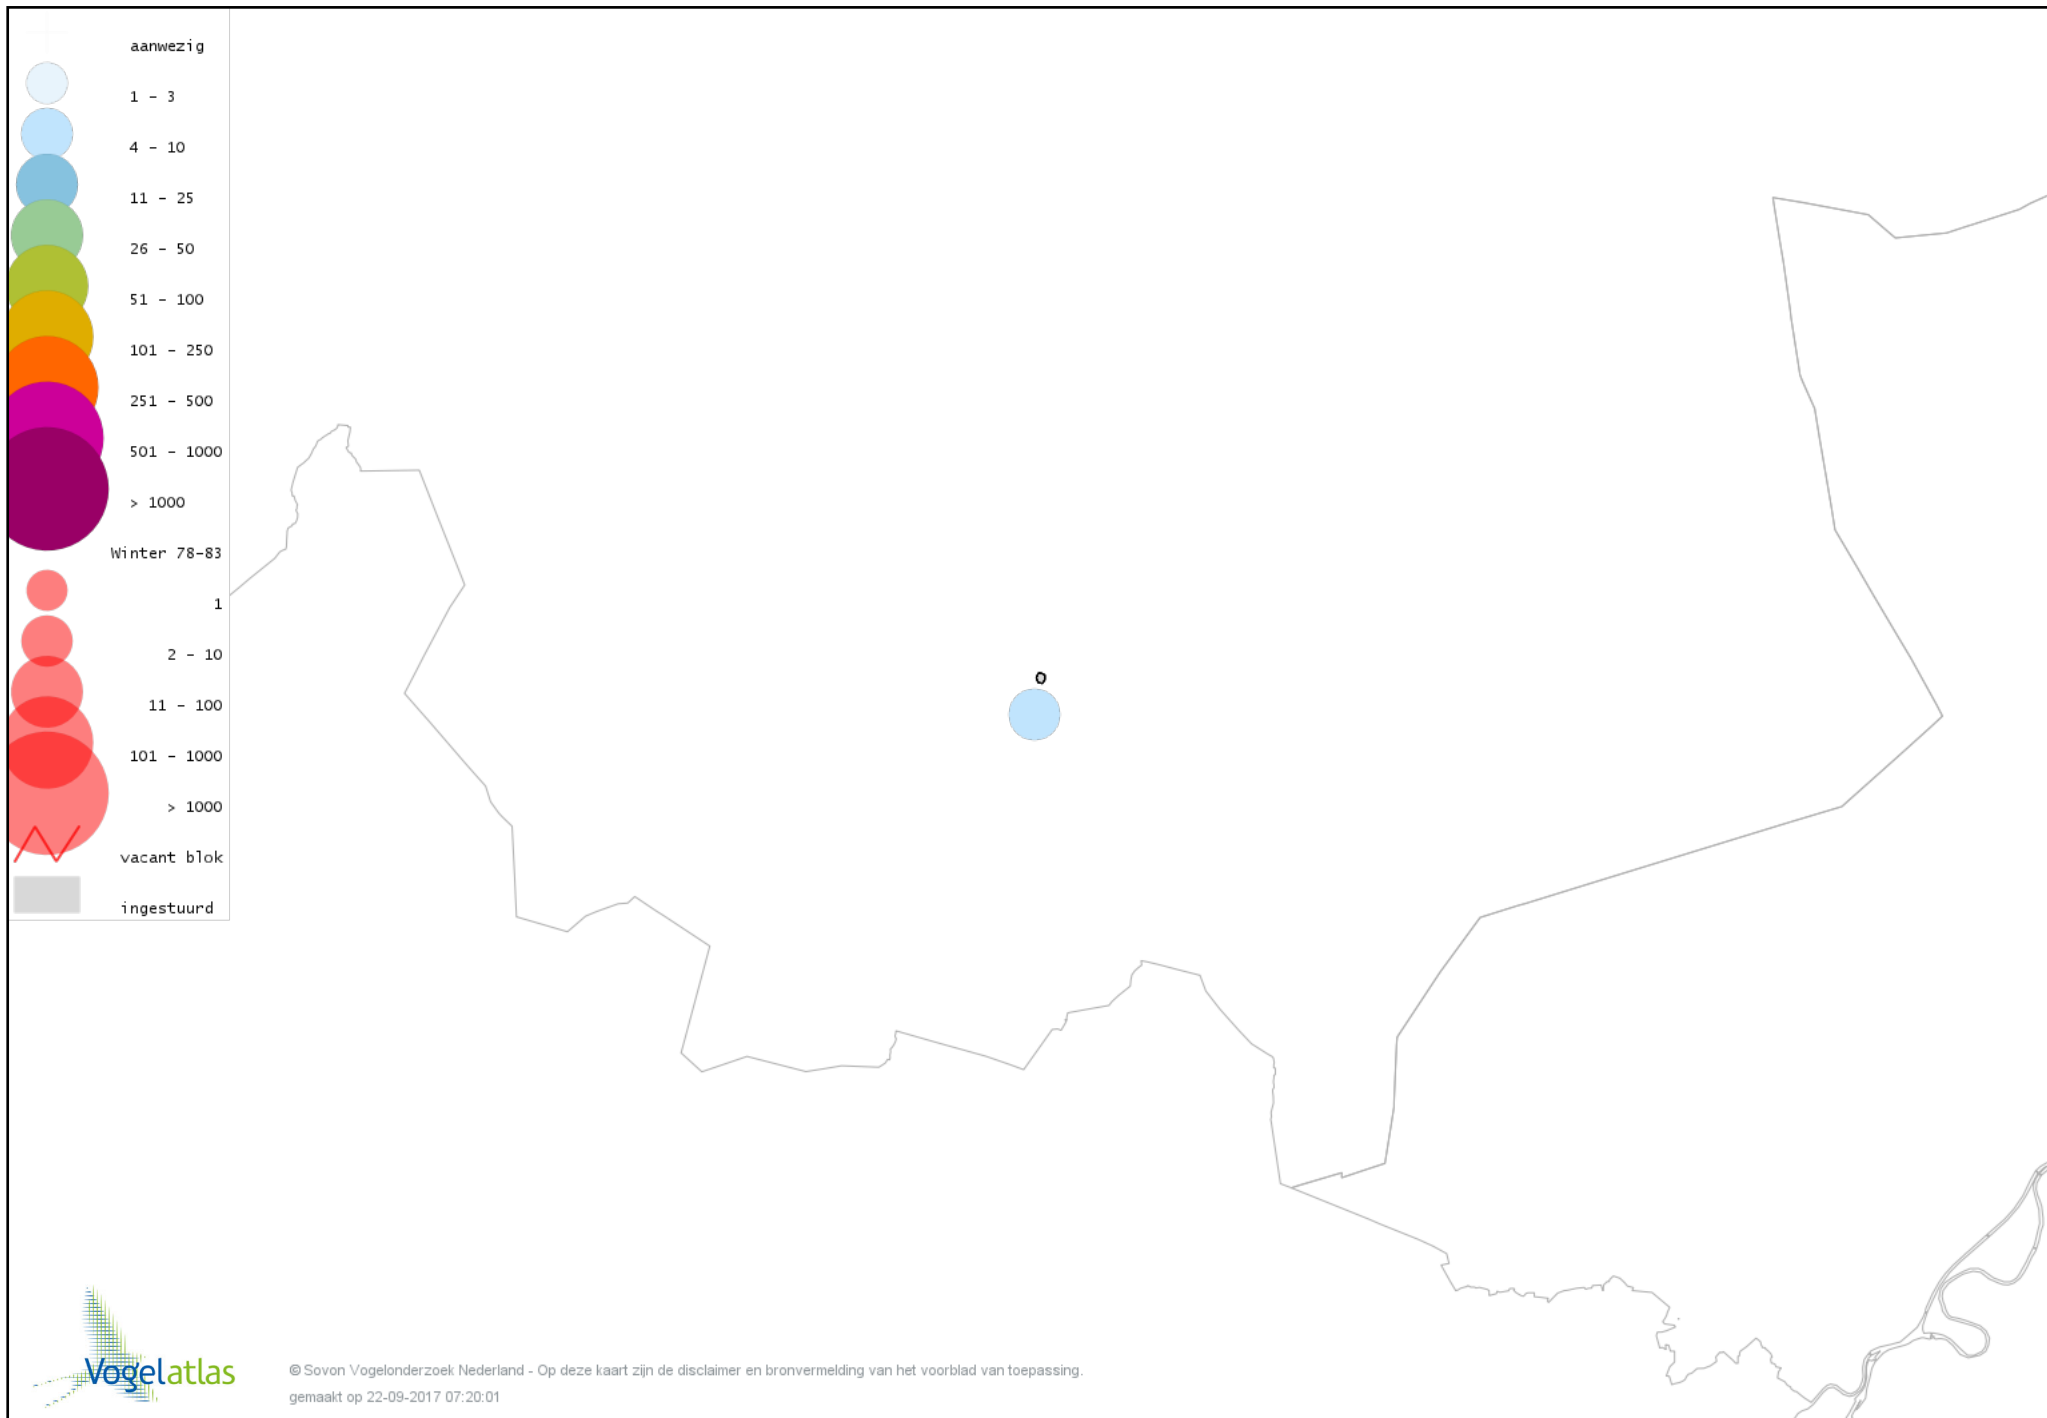

Voorlopige verspreidingskaart Pimpelmees winter