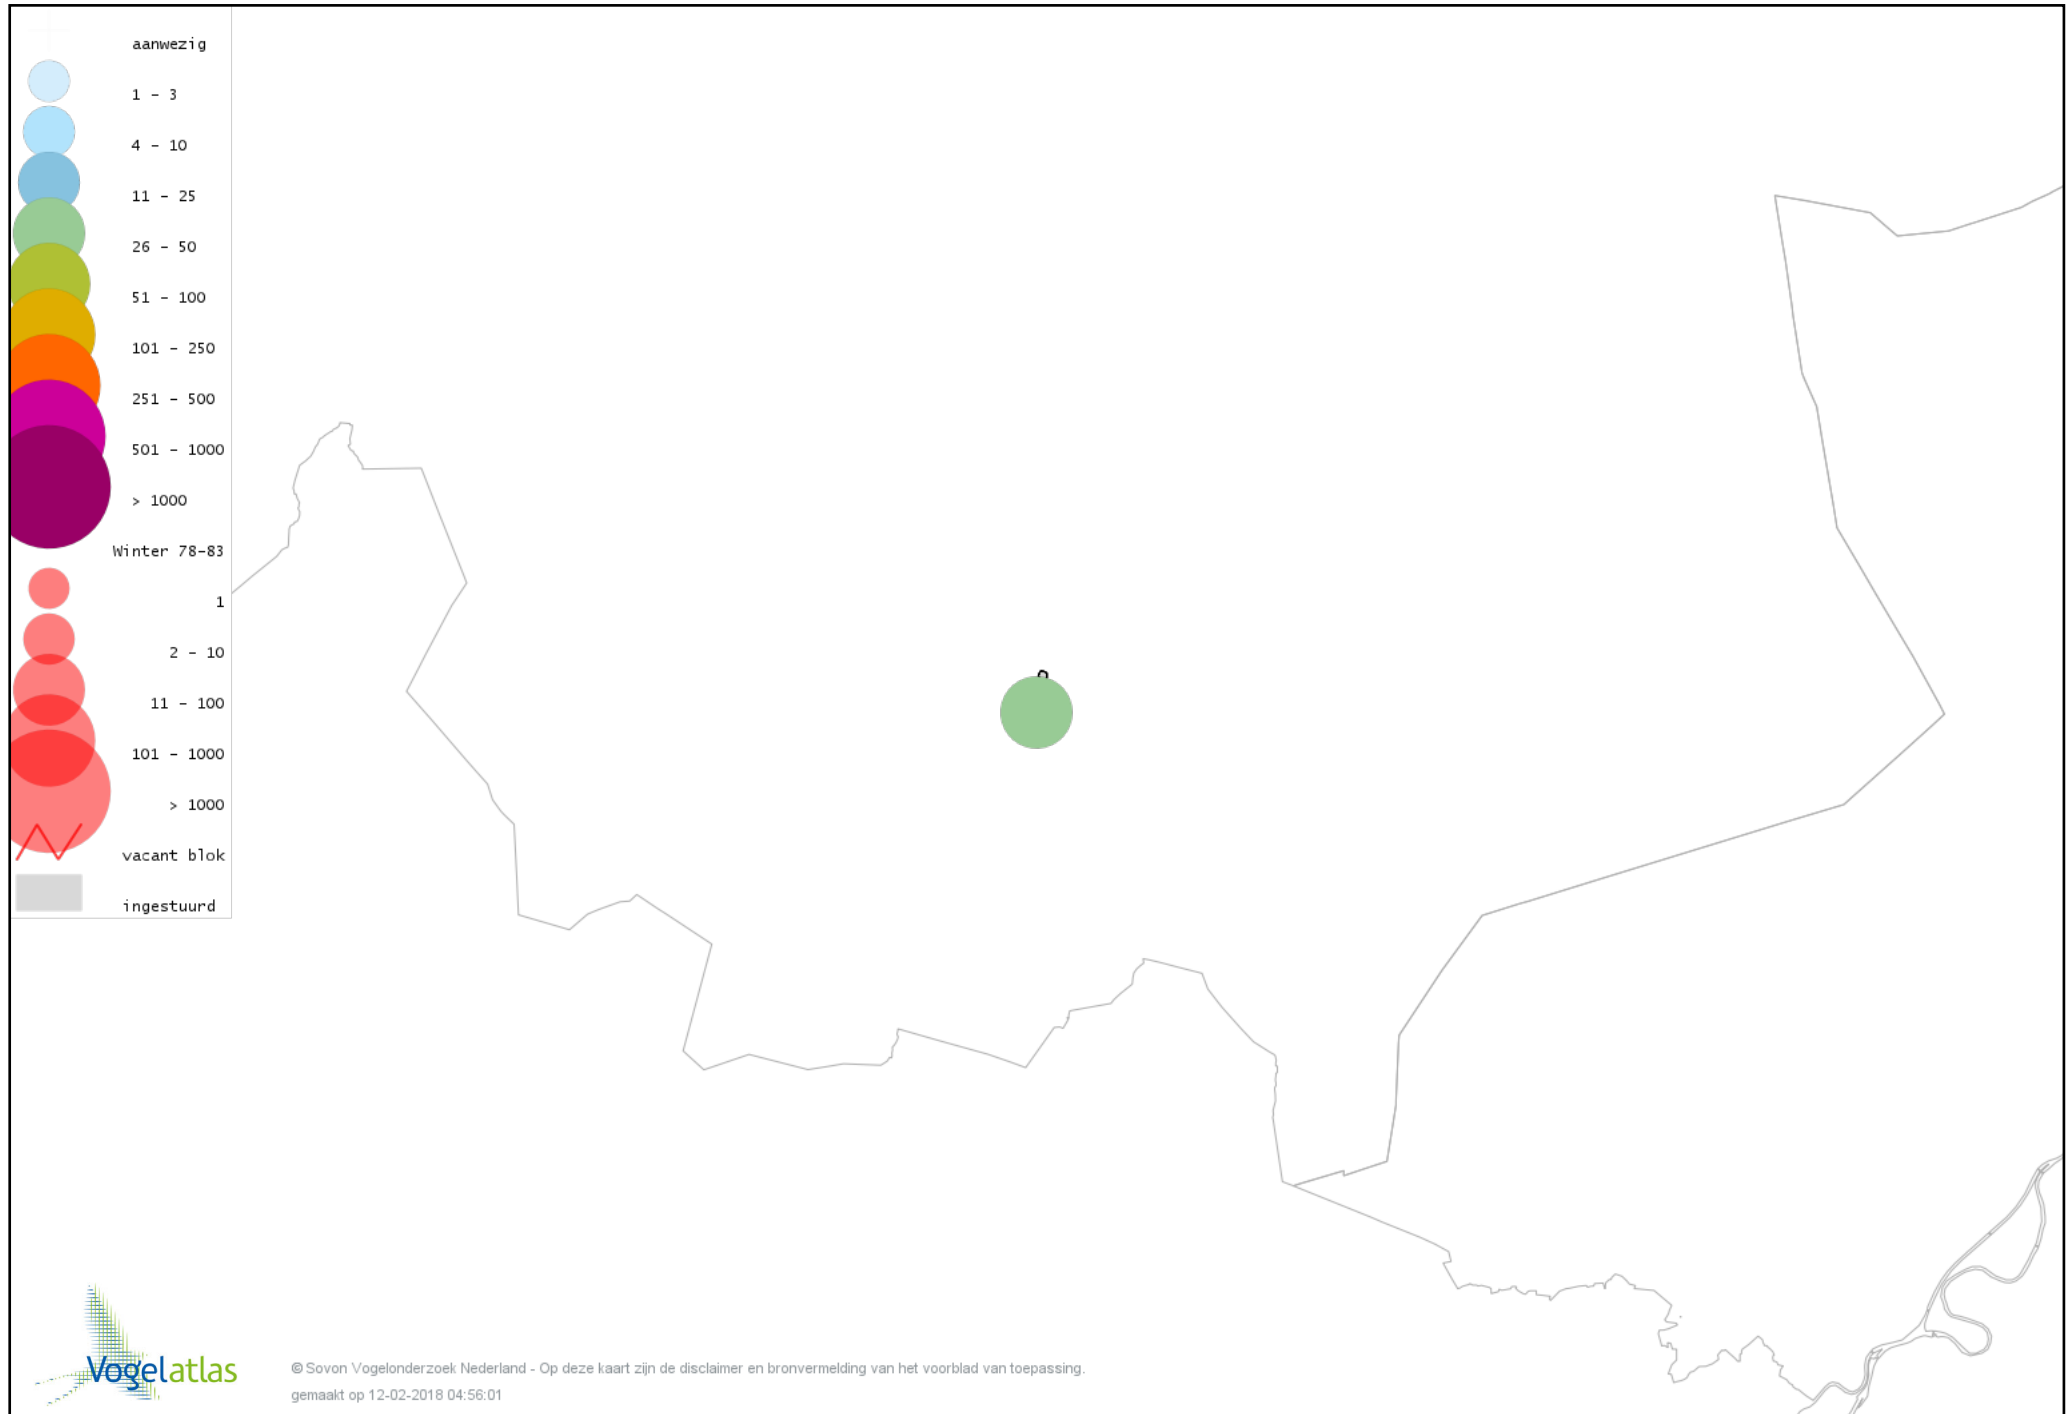

Voorlopige verspreidingskaart Vink winter