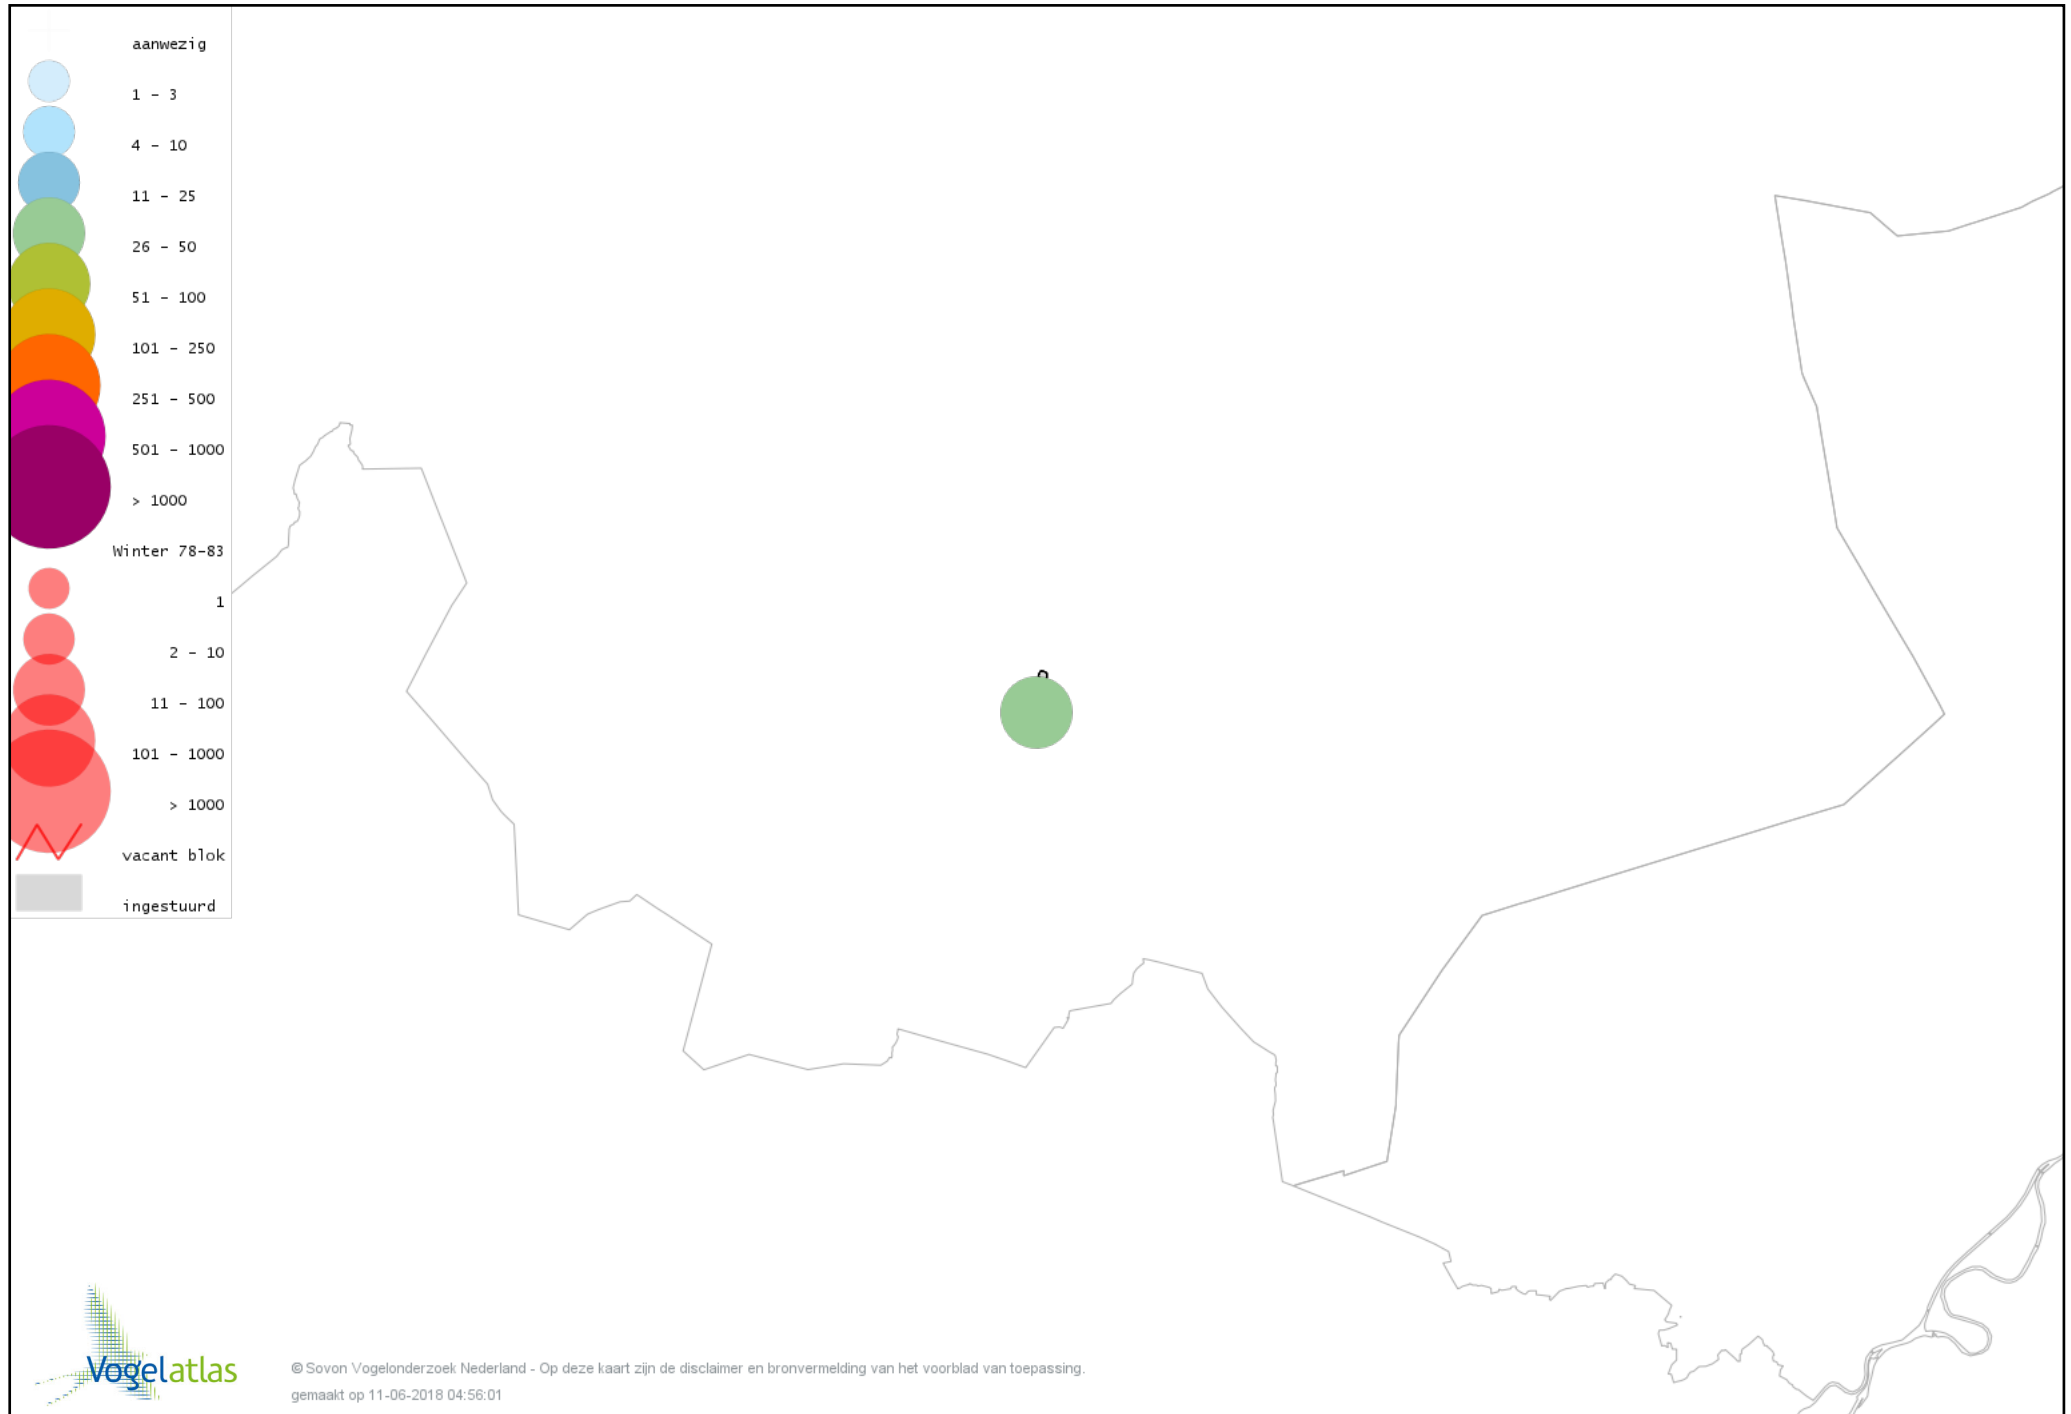

Voorlopige verspreidingskaart Grote Gele Kwikstaart winter

Voorlopige verspreidingskaart Witte Kwikstaart winter

Voorlopige verspreidingskaart Graspieper winter

Voorlopige verspreidingskaart Waterpieper winter

Voorlopige verspreidingskaart Vink winter

Voorlopige verspreidingskaart Keep winter

Voorlopige verspreidingskaart Groenling winter

Voorlopige verspreidingskaart Putter winter

Voorlopige verspreidingskaart Sijs winter

Voorlopige verspreidingskaart Kleine Barmsijs winter

Voorlopige verspreidingskaart Barmsijs (Grote of Kleine) winter

Voorlopige verspreidingskaart Kruisbek winter

Voorlopige verspreidingskaart Goudvink winter