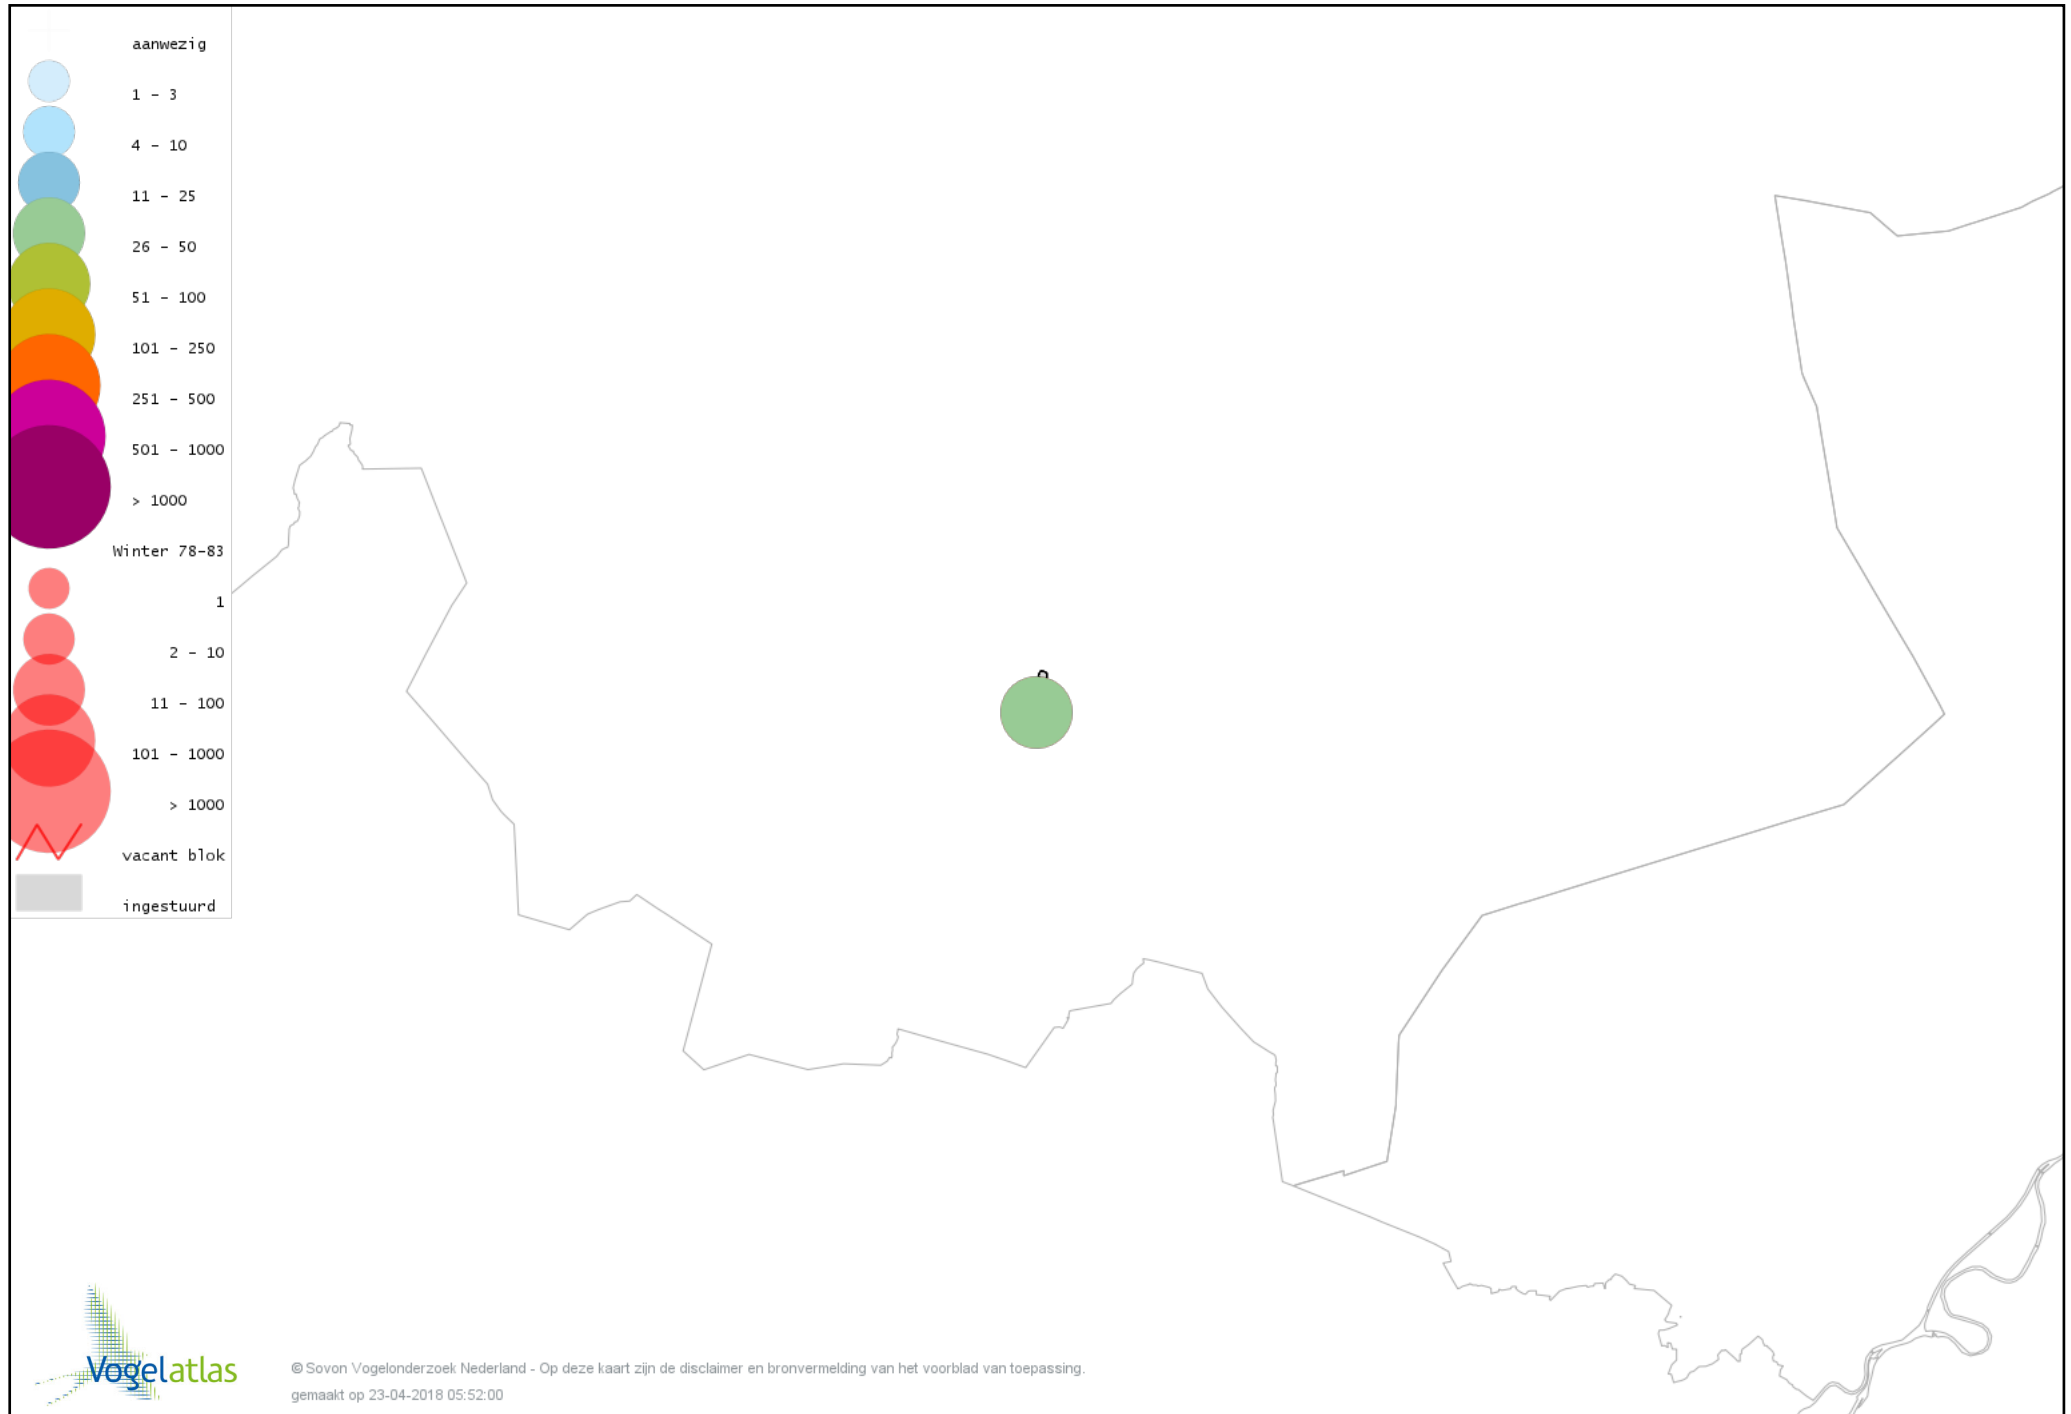

De kleurtint (blauw) is de beste referentie voor de tot nu toe waargenomen aantalsklasse.

De stipgrootte is relatief. Vergelijk daarvoor de atlasblok grootte van de legenda met die van het kaartbeeld.

Voorlopige verspreidingskaart Knobbelzwaan winter

Voorlopige verspreidingskaart Kleine Zwaan winter

Voorlopige verspreidingskaart Toendrarietgans winter

Voorlopige verspreidingskaart Grauwe Gans winter

Voorlopige verspreidingskaart Soepgans winter

Voorlopige verspreidingskaart Grote Canadese Gans winter

Voorlopige verspreidingskaart Nijlgans winter

Voorlopige verspreidingskaart Tafeleend winter

Voorlopige verspreidingskaart Kuifeend winter

Voorlopige verspreidingskaart Krakeend winter

Voorlopige verspreidingskaart Smient winter

Voorlopige verspreidingskaart Wilde Eend winter

Voorlopige verspreidingskaart Soepeend winter

Voorlopige verspreidingskaart Wintertaling winter

Voorlopige verspreidingskaart Fazant winter

Voorlopige verspreidingskaart Aalscholver winter