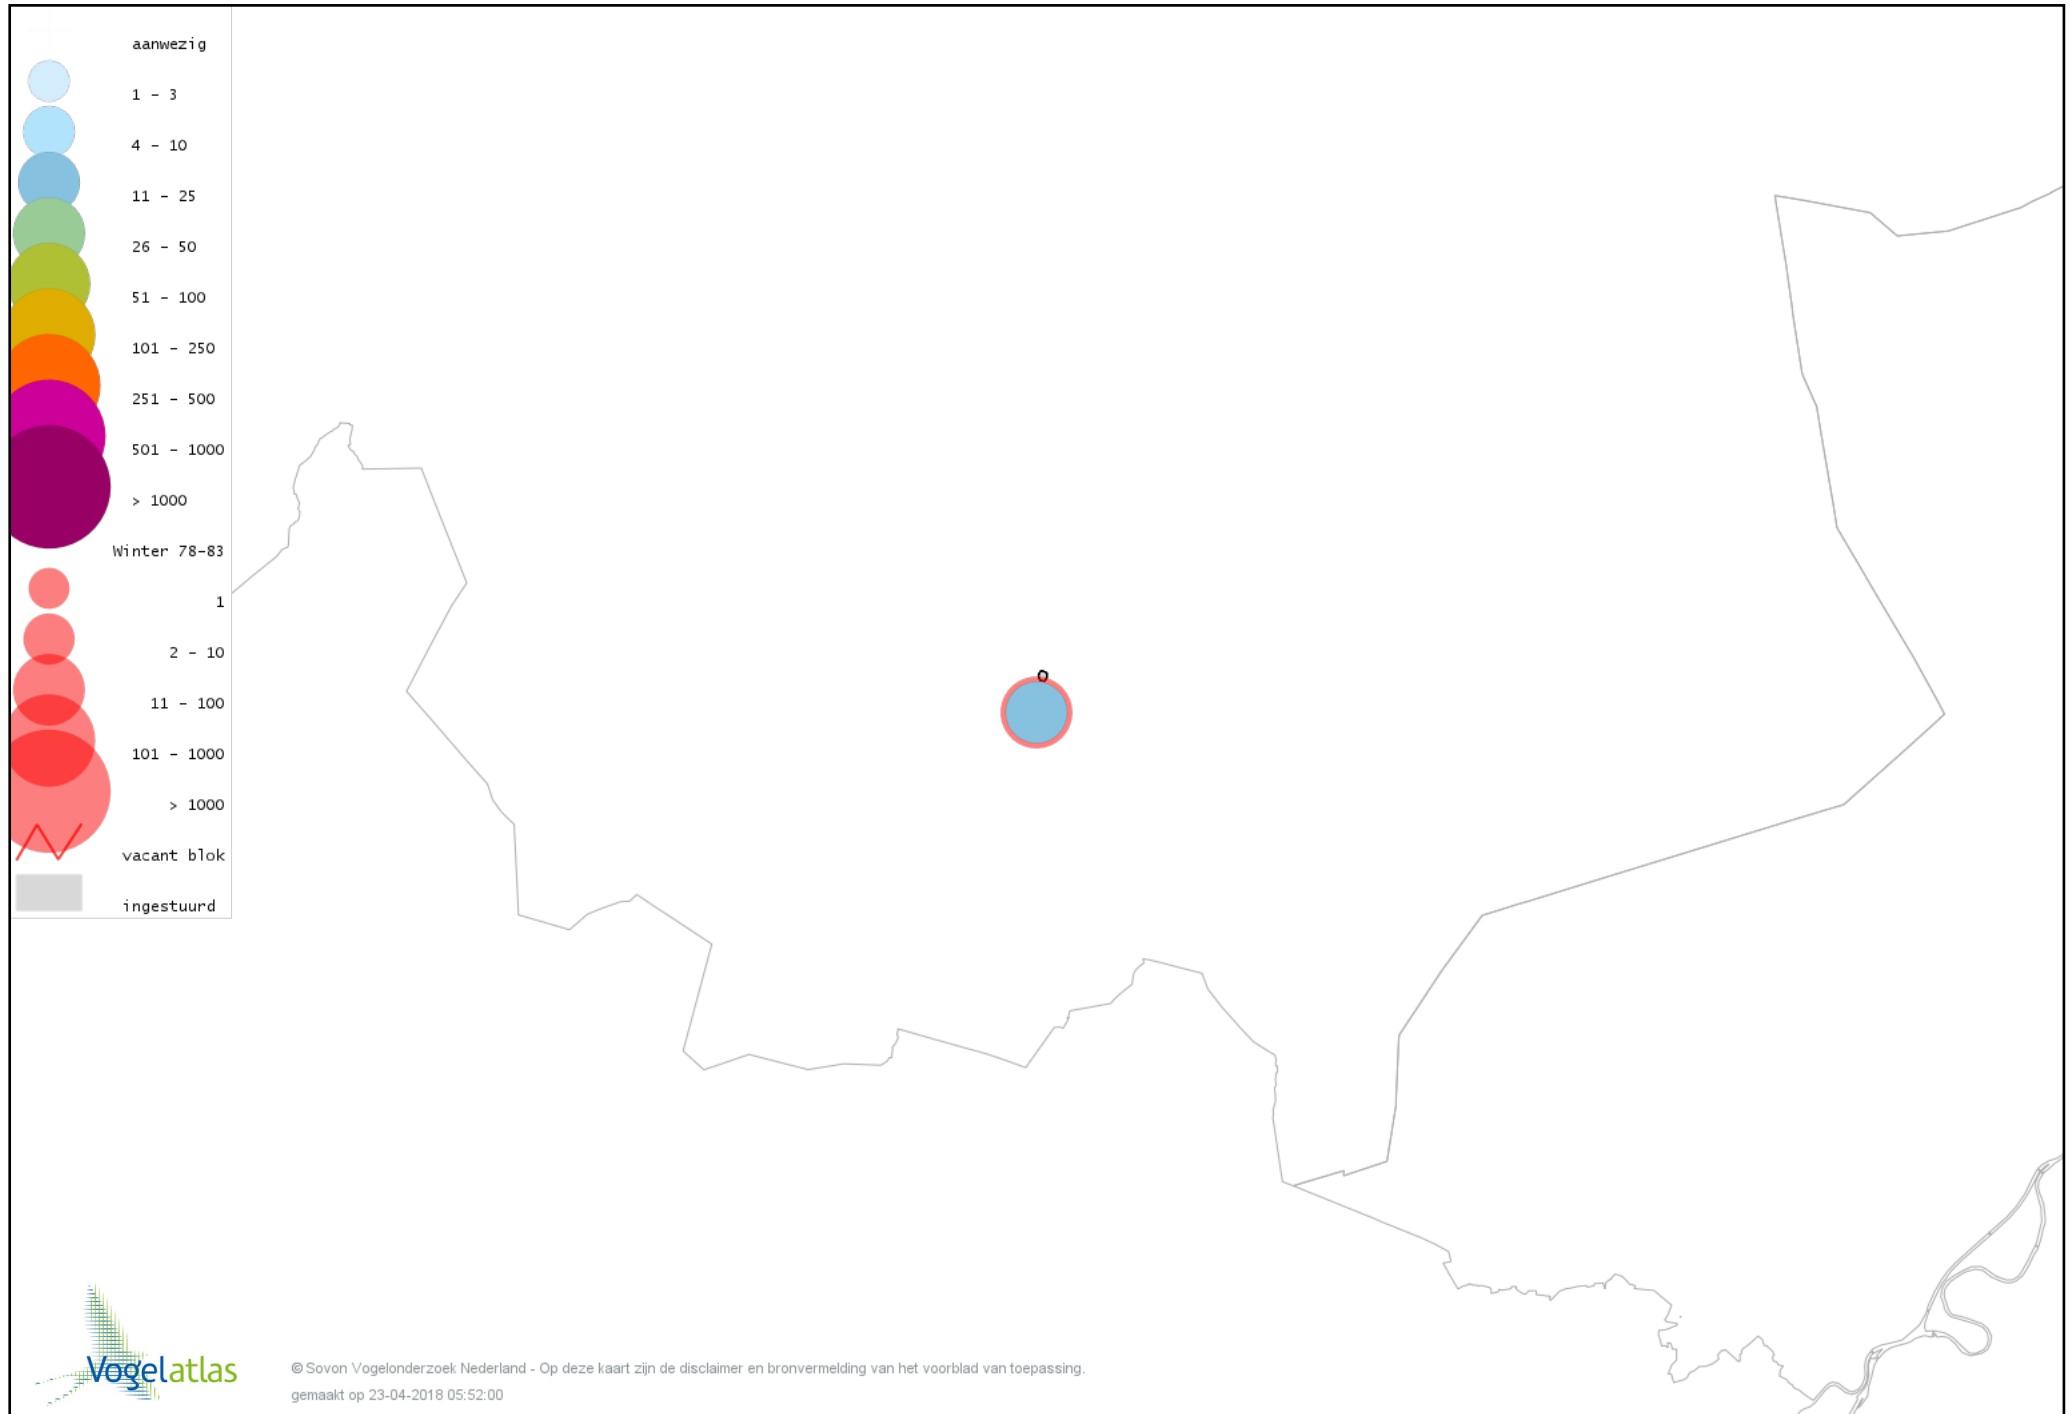

Voorlopige verspreidingskaart Havik winter

Voorlopige verspreidingskaart Sperwer winter

Voorlopige verspreidingskaart Buizerd winter

Voorlopige verspreidingskaart Torenvalk winter

Voorlopige verspreidingskaart Slechtvalk winter

Voorlopige verspreidingskaart Waterhoen winter

Voorlopige verspreidingskaart Meerkoet winter

Voorlopige verspreidingskaart Kraanvogel winter

Voorlopige verspreidingskaart Kievit winter

Voorlopige verspreidingskaart Kokmeeuw winter