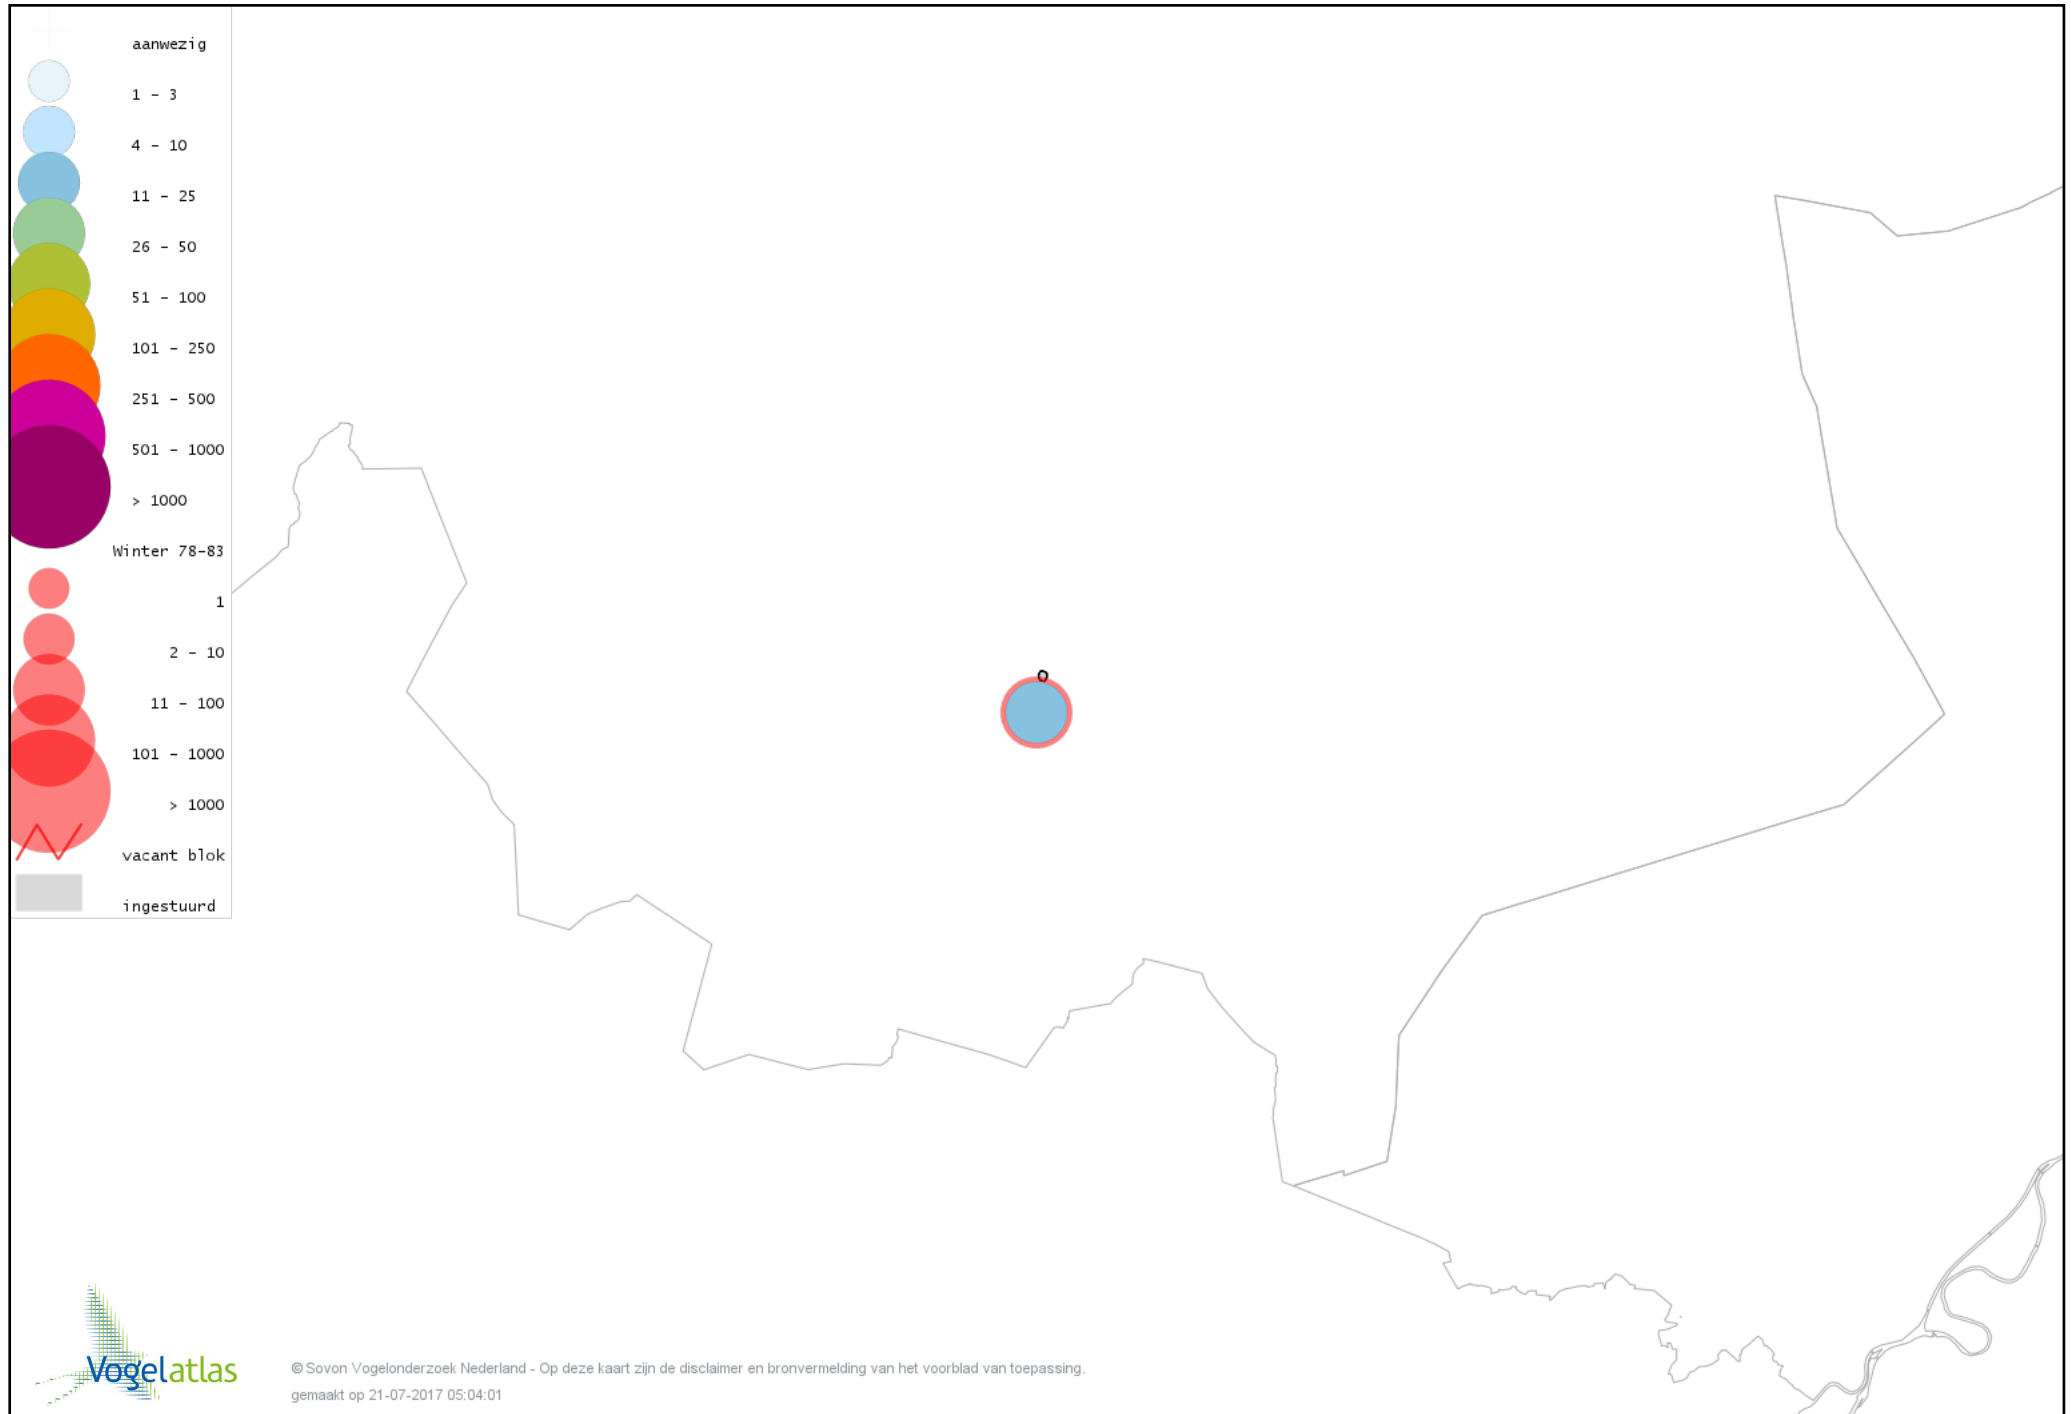

Voorlopige verspreidingskaart Havik winter

Voorlopige verspreidingskaart Sperwer winter

Voorlopige verspreidingskaart Buizerd winter

Voorlopige verspreidingskaart Torenvalk winter

Voorlopige verspreidingskaart Slechtvalk winter

Voorlopige verspreidingskaart Waterhoen winter

Voorlopige verspreidingskaart Meerkoet winter

Voorlopige verspreidingskaart Kraanvogel winter

Voorlopige verspreidingskaart Kievit winter

Voorlopige verspreidingskaart Kokmeeuw winter