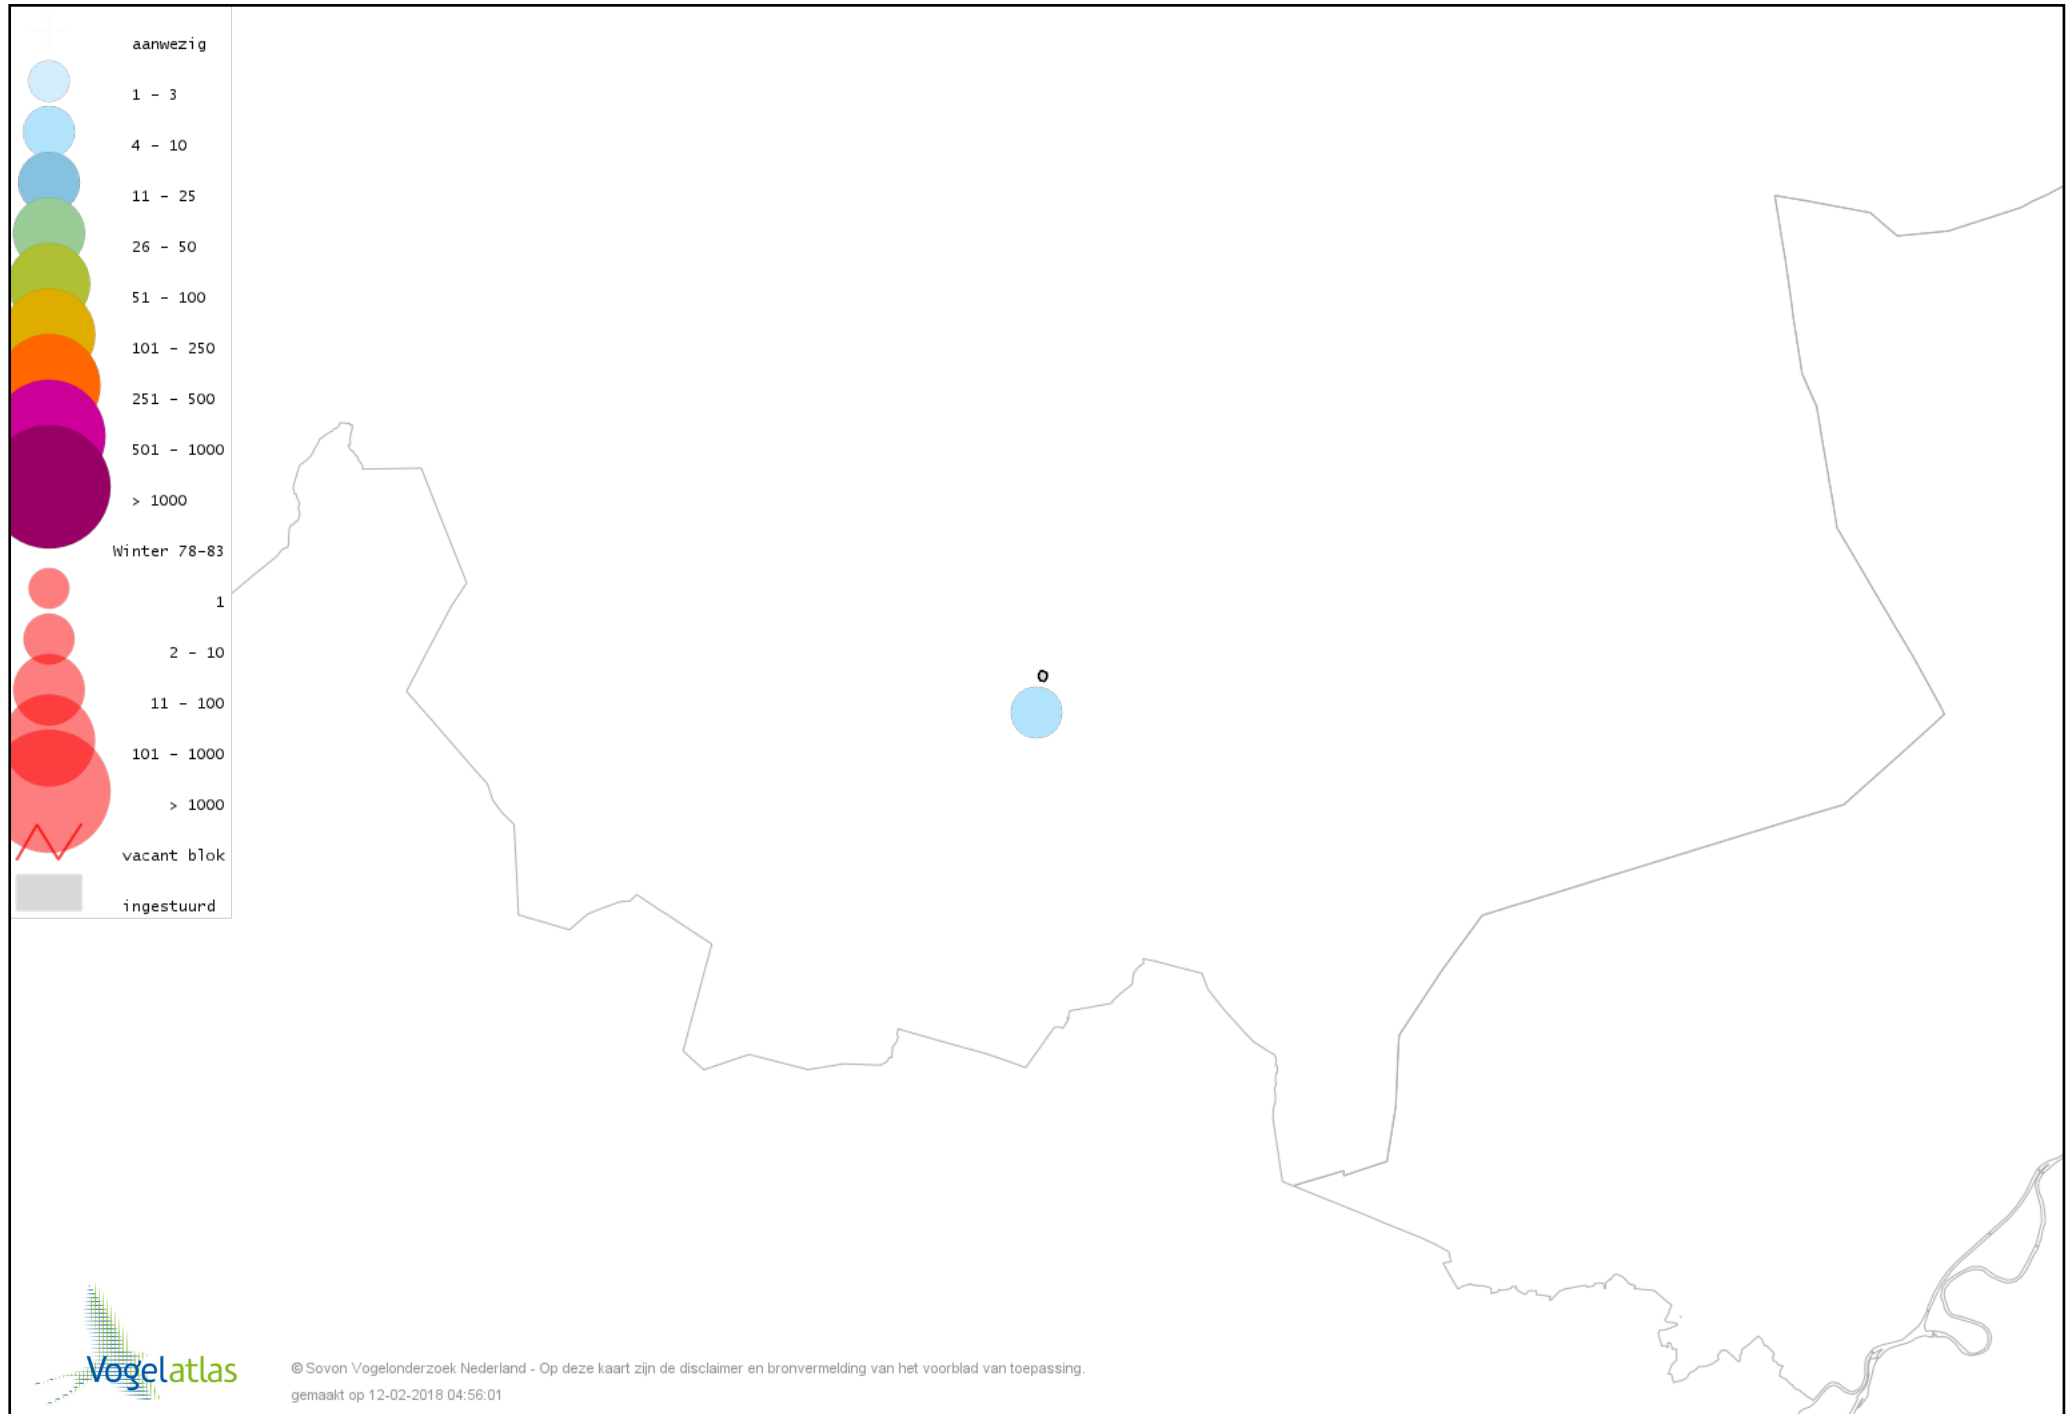

# Voorlopige verspreidingskaart Goudvink winter