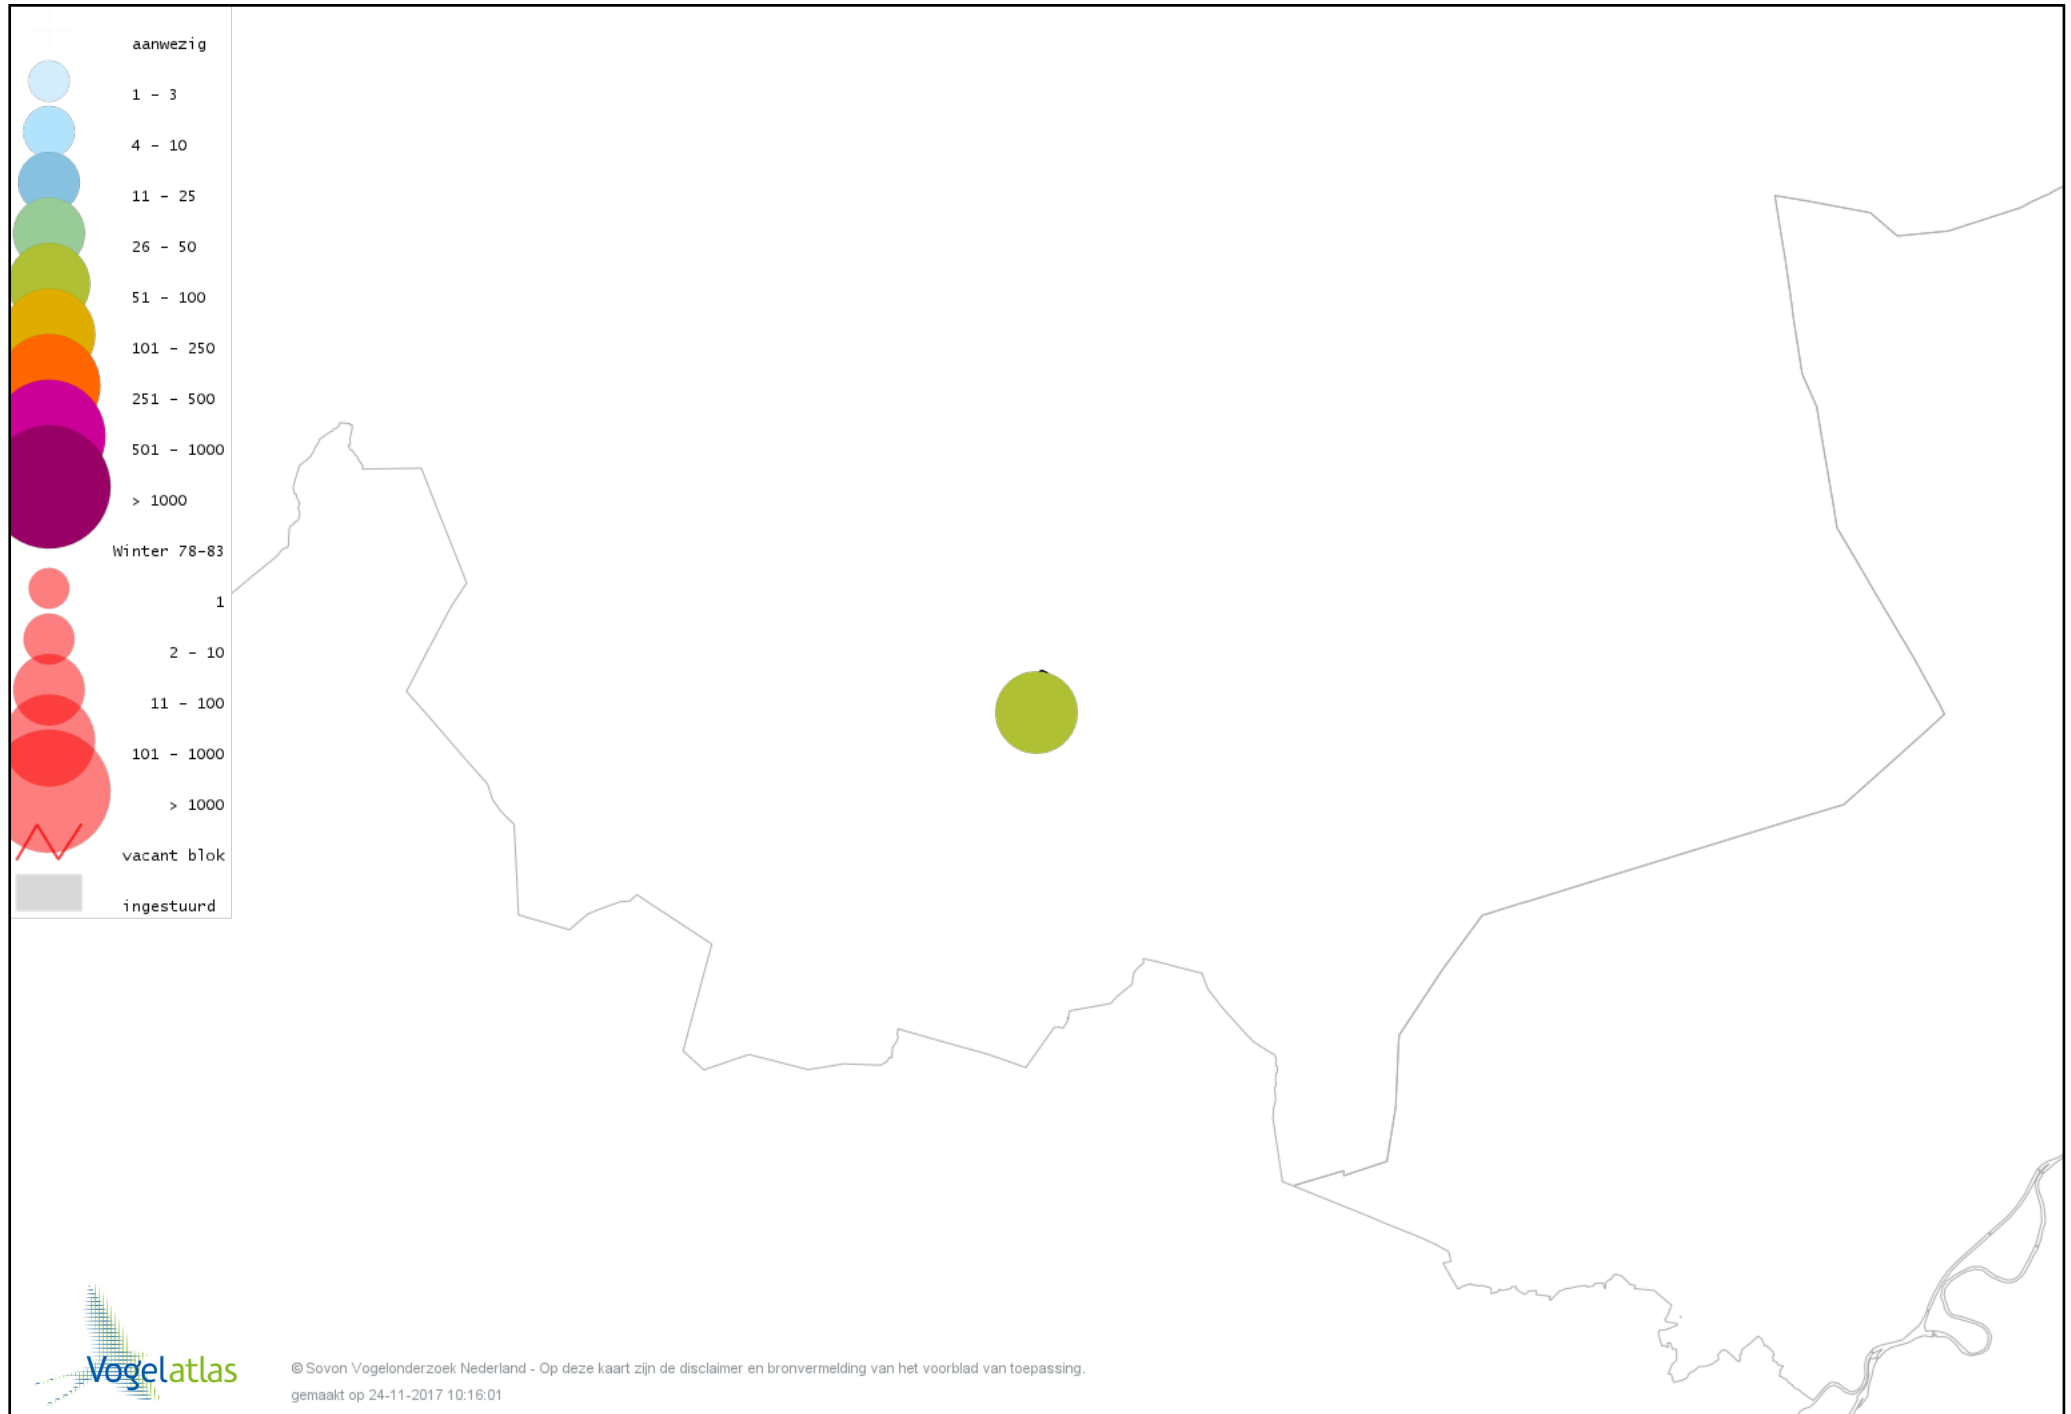

De kleurtint (blauw) is de beste referentie voor de tot nu toe waargenomen aantalsklasse.

De stipgrootte is relatief. Vergelijk daarvoor de atlasblok grootte van de legenda met die van het kaartbeeld.

Voorlopige verspreidingskaart Knobbelzwaan winter

Voorlopige verspreidingskaart Kleine Zwaan winter

Voorlopige verspreidingskaart Toendrarietgans winter

Voorlopige verspreidingskaart Grauwe Gans winter

Voorlopige verspreidingskaart Soepgans winter

Voorlopige verspreidingskaart Grote Canadese Gans winter

Voorlopige verspreidingskaart Nijlgans winter

Voorlopige verspreidingskaart Tafeleend winter

Voorlopige verspreidingskaart Kuifeend winter

Voorlopige verspreidingskaart Krakeend winter

Voorlopige verspreidingskaart Smient winter