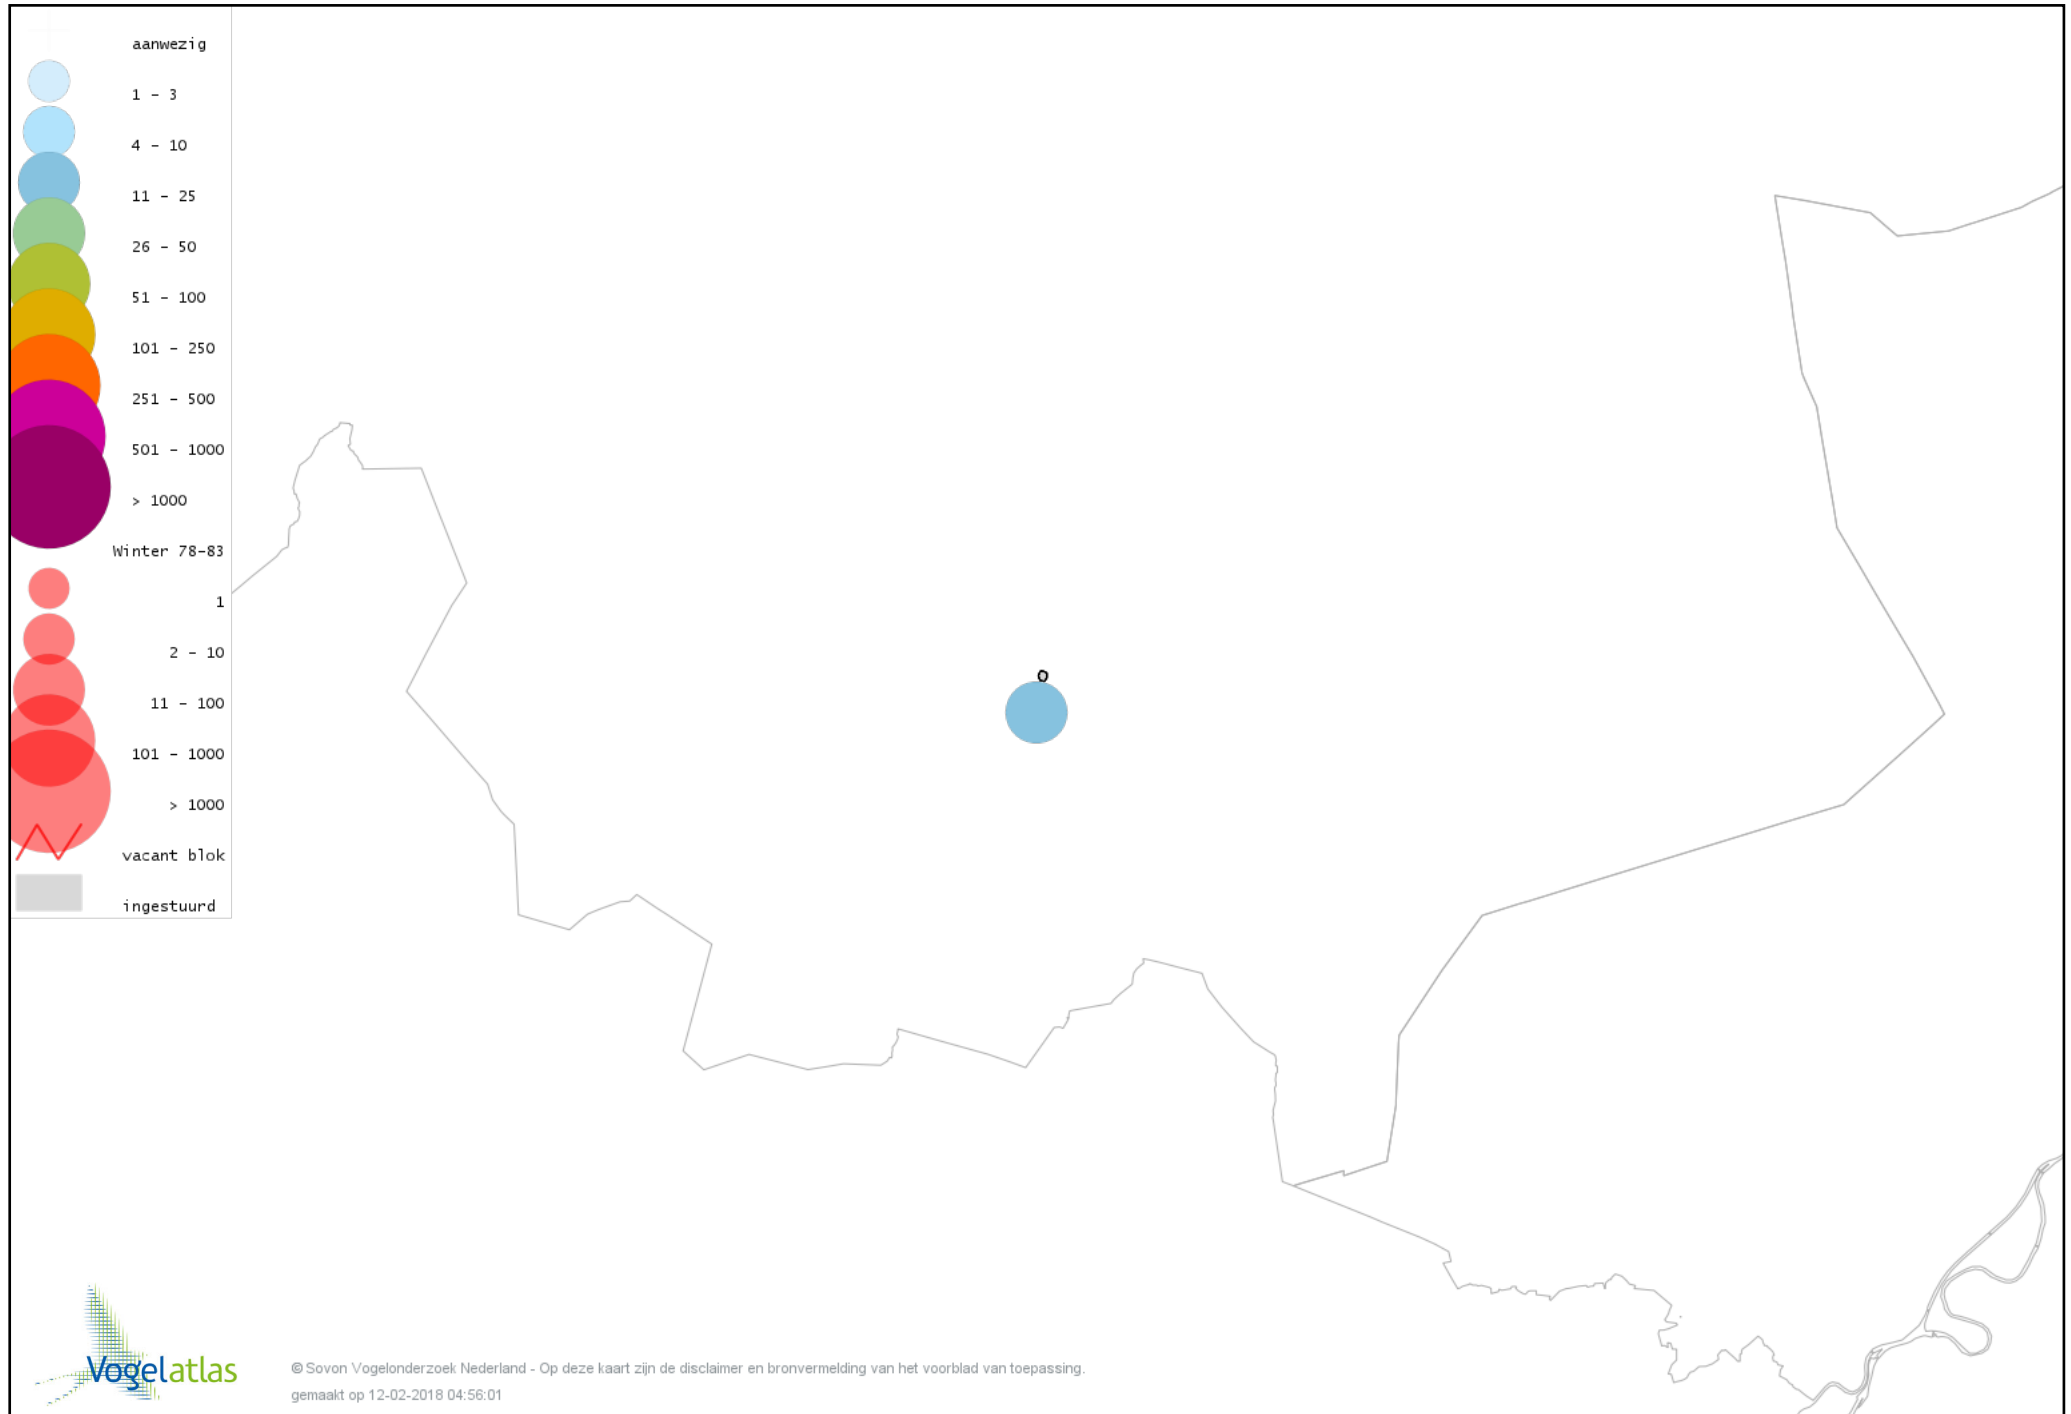

Voorlopige verspreidingskaart Keep winter