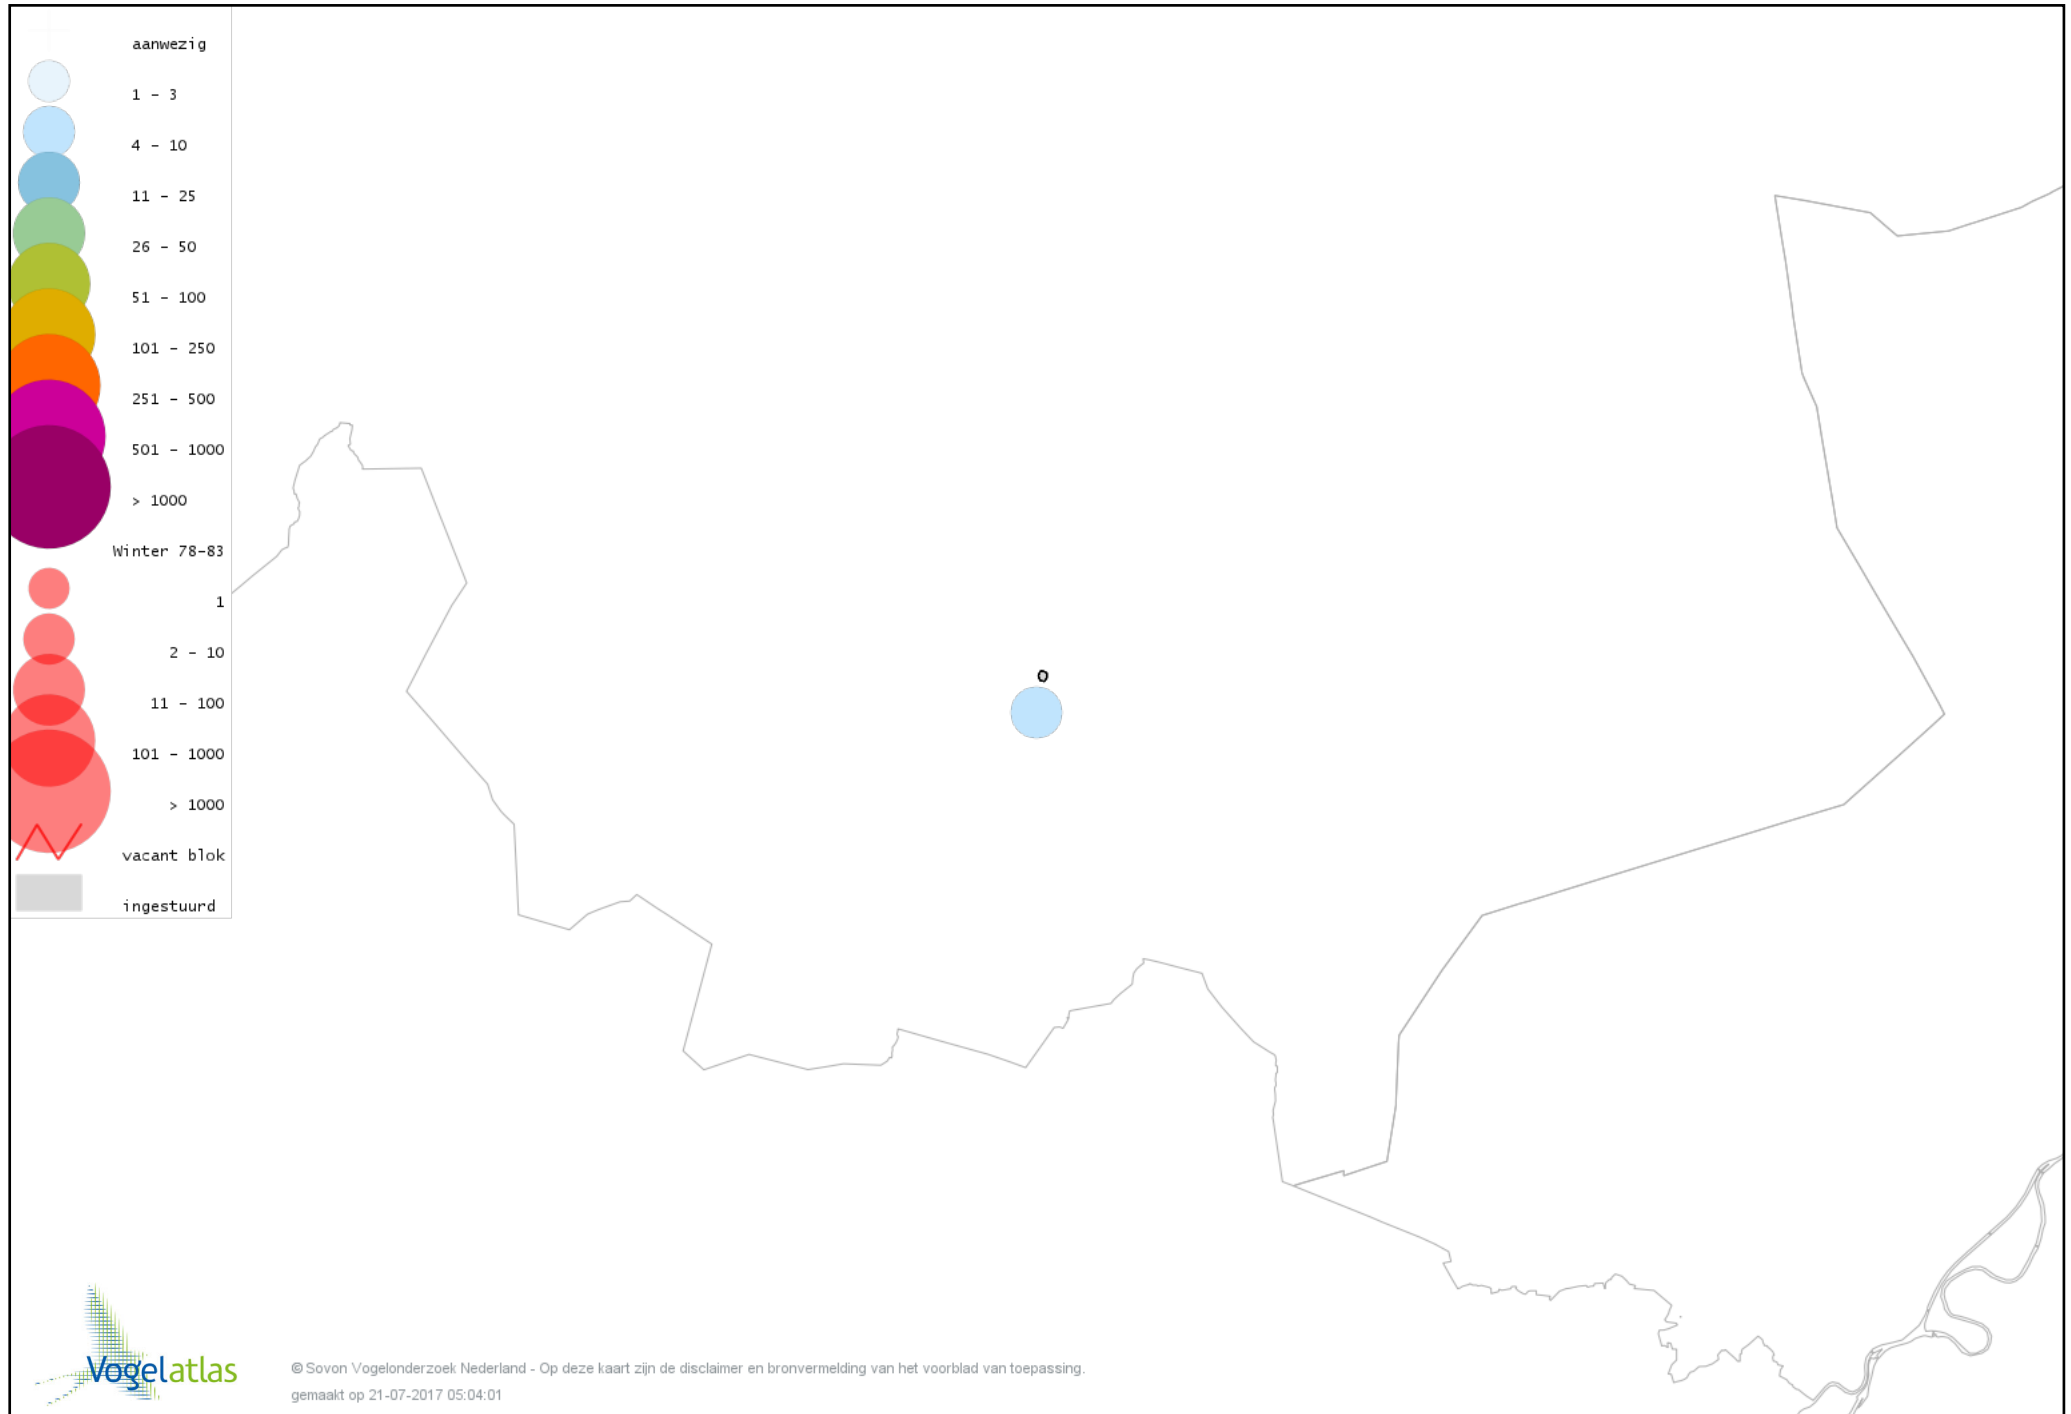

Voorlopige verspreidingskaart Boomklever winter

Voorlopige verspreidingskaart Boomkruiper winter

Voorlopige verspreidingskaart Winterkoning winter

Voorlopige verspreidingskaart Spreeuw winter

Voorlopige verspreidingskaart Merel winter

Voorlopige verspreidingskaart Kramsvogel winter

Voorlopige verspreidingskaart Zanglijster winter

Voorlopige verspreidingskaart Koperwiek winter

Voorlopige verspreidingskaart Grote Lijster winter

Voorlopige verspreidingskaart Roodborst winter