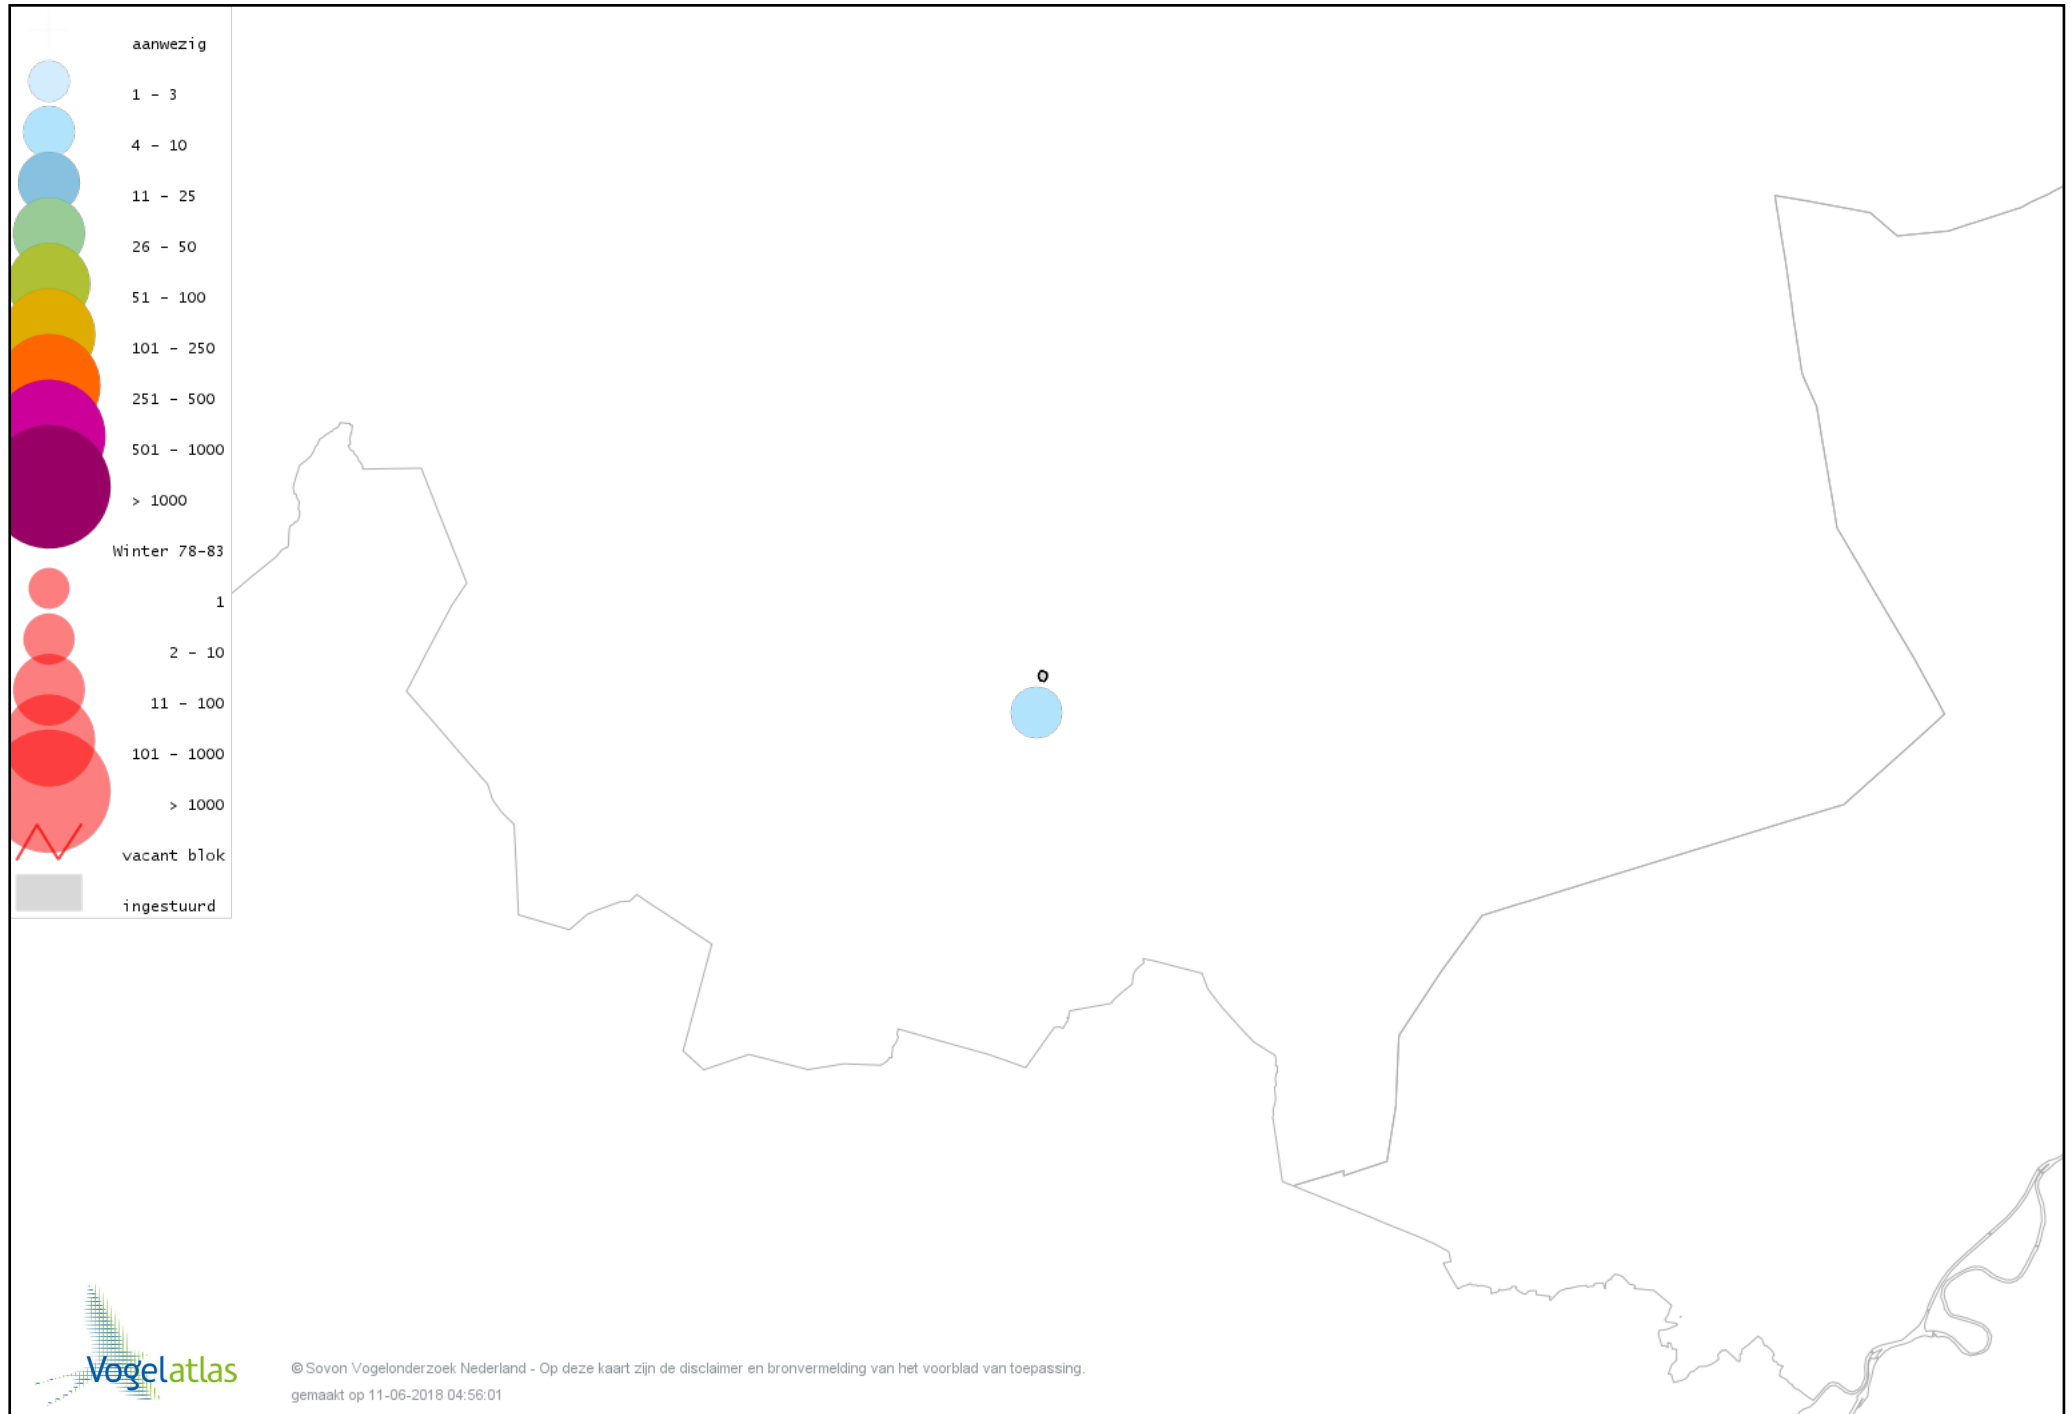

Voorlopige verspreidingskaart Grote Gele Kwikstaart winter

Voorlopige verspreidingskaart Witte Kwikstaart winter

Voorlopige verspreidingskaart Graspieper winter

Voorlopige verspreidingskaart Waterpieper winter

Voorlopige verspreidingskaart Vink winter

Voorlopige verspreidingskaart Keep winter

Voorlopige verspreidingskaart Groenling winter

Voorlopige verspreidingskaart Putter winter

Voorlopige verspreidingskaart Sijs winter

Voorlopige verspreidingskaart Kleine Barmsijs winter

Voorlopige verspreidingskaart Barmsijs (Grote of Kleine) winter

Voorlopige verspreidingskaart Kruisbek winter

Voorlopige verspreidingskaart Goudvink winter