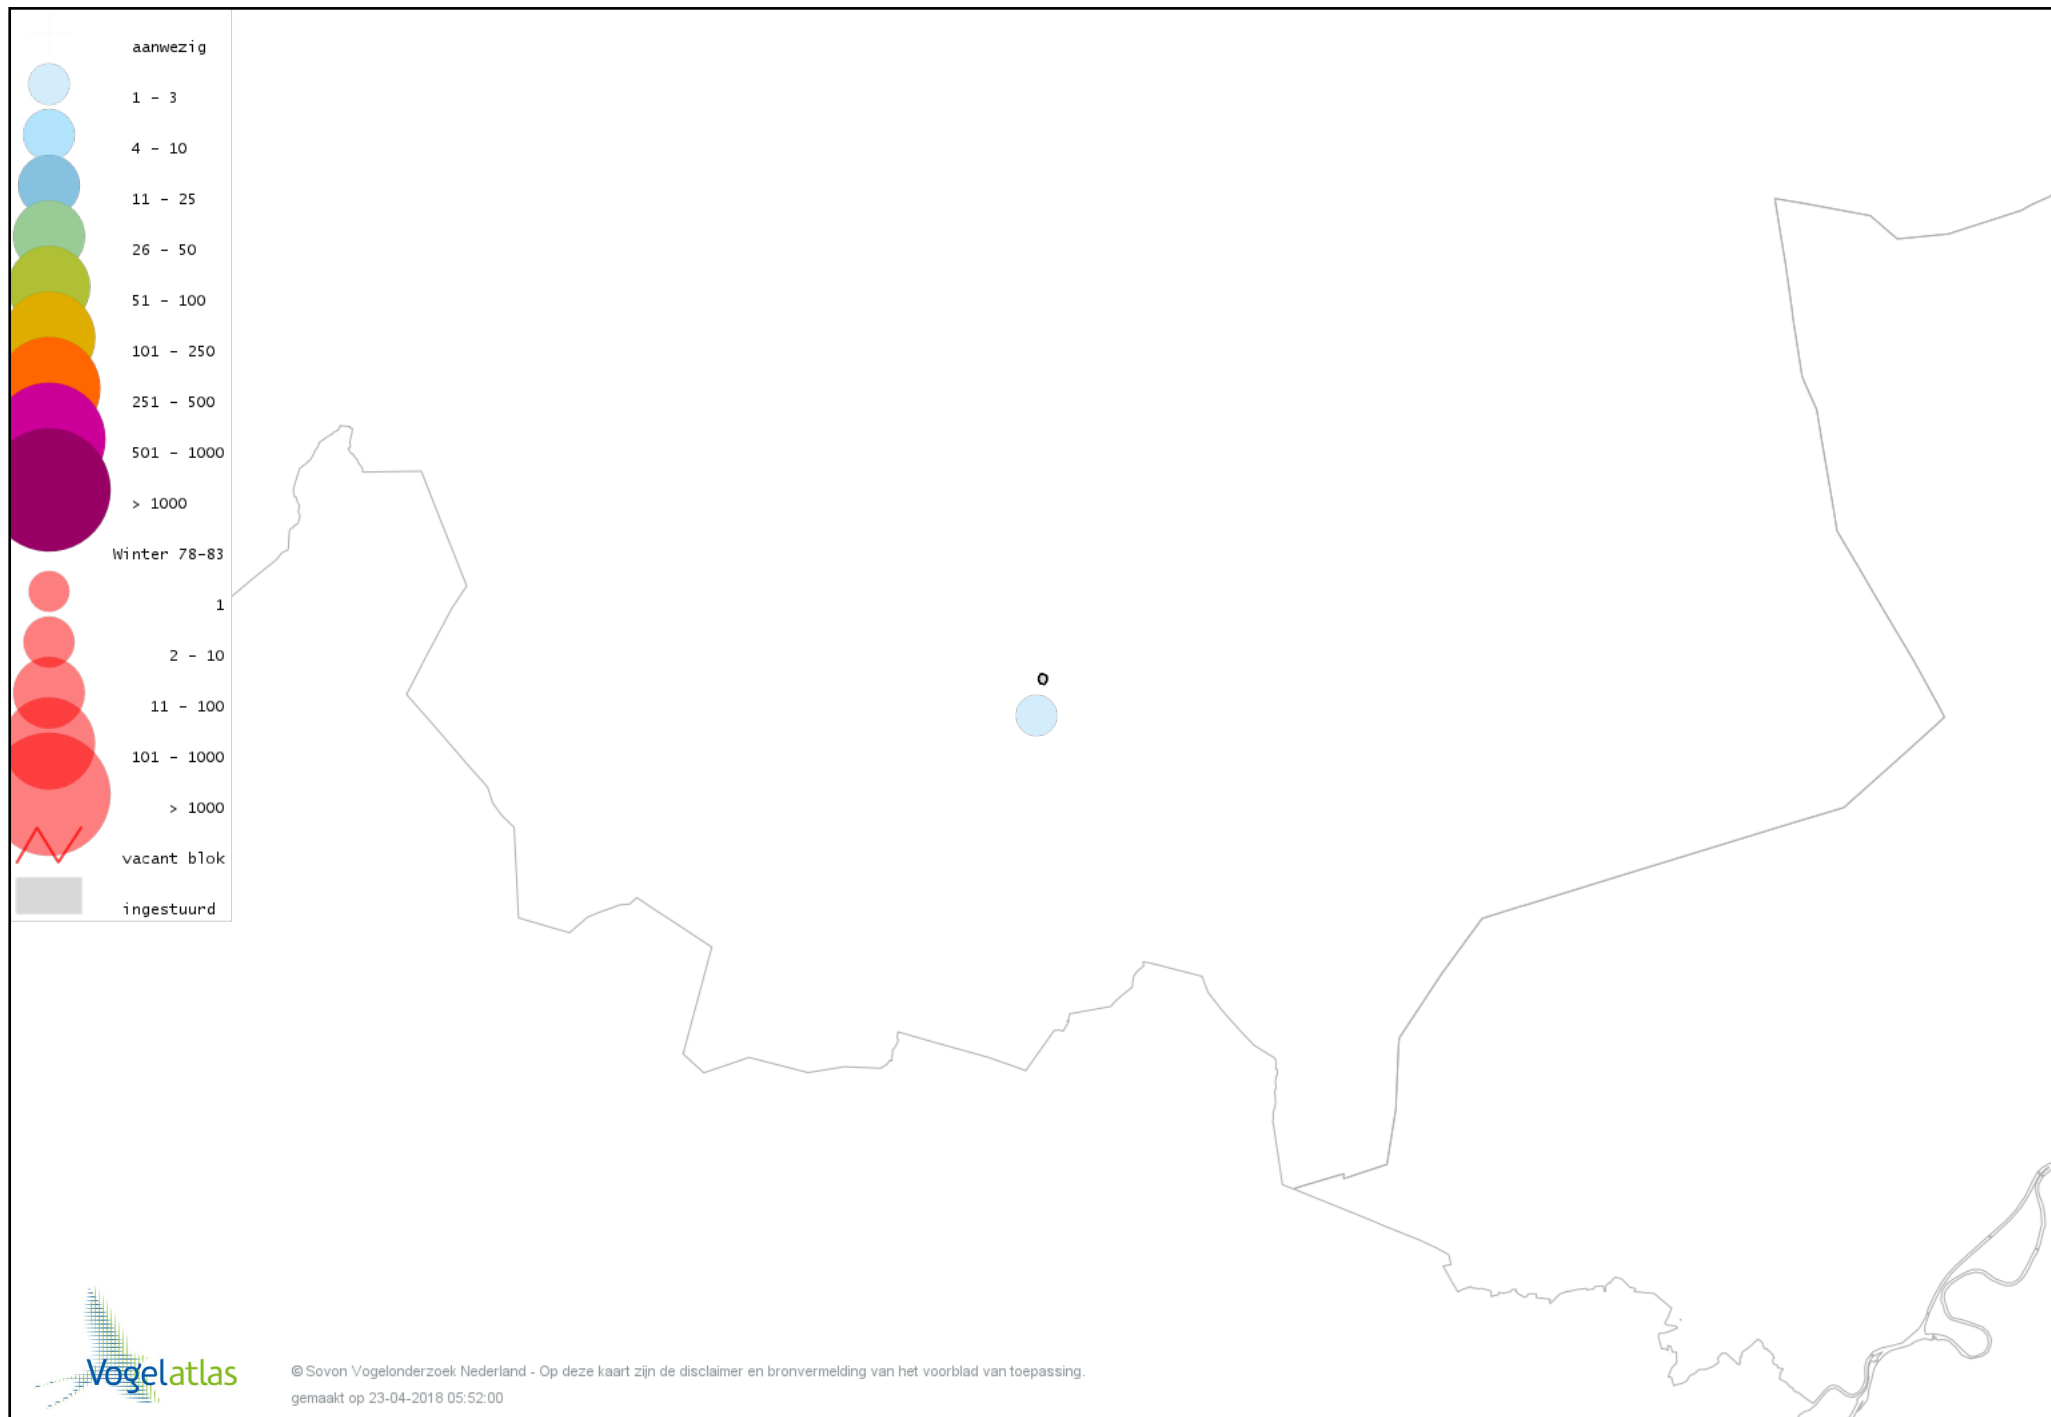

De kleurtint (blauw) is de beste referentie voor de tot nu toe waargenomen aantalsklasse.

De stipgrootte is relatief. Vergelijk daarvoor de atlasblok grootte van de legenda met die van het kaartbeeld.

Voorlopige verspreidingskaart Knobbelzwaan winter

Voorlopige verspreidingskaart Kleine Zwaan winter

Voorlopige verspreidingskaart Toendrarietgans winter

Voorlopige verspreidingskaart Grauwe Gans winter

Voorlopige verspreidingskaart Soepgans winter

Voorlopige verspreidingskaart Grote Canadese Gans winter

Voorlopige verspreidingskaart Nijlgans winter

Voorlopige verspreidingskaart Tafeleend winter

Voorlopige verspreidingskaart Kuifeend winter

Voorlopige verspreidingskaart Krakeend winter

Voorlopige verspreidingskaart Smient winter