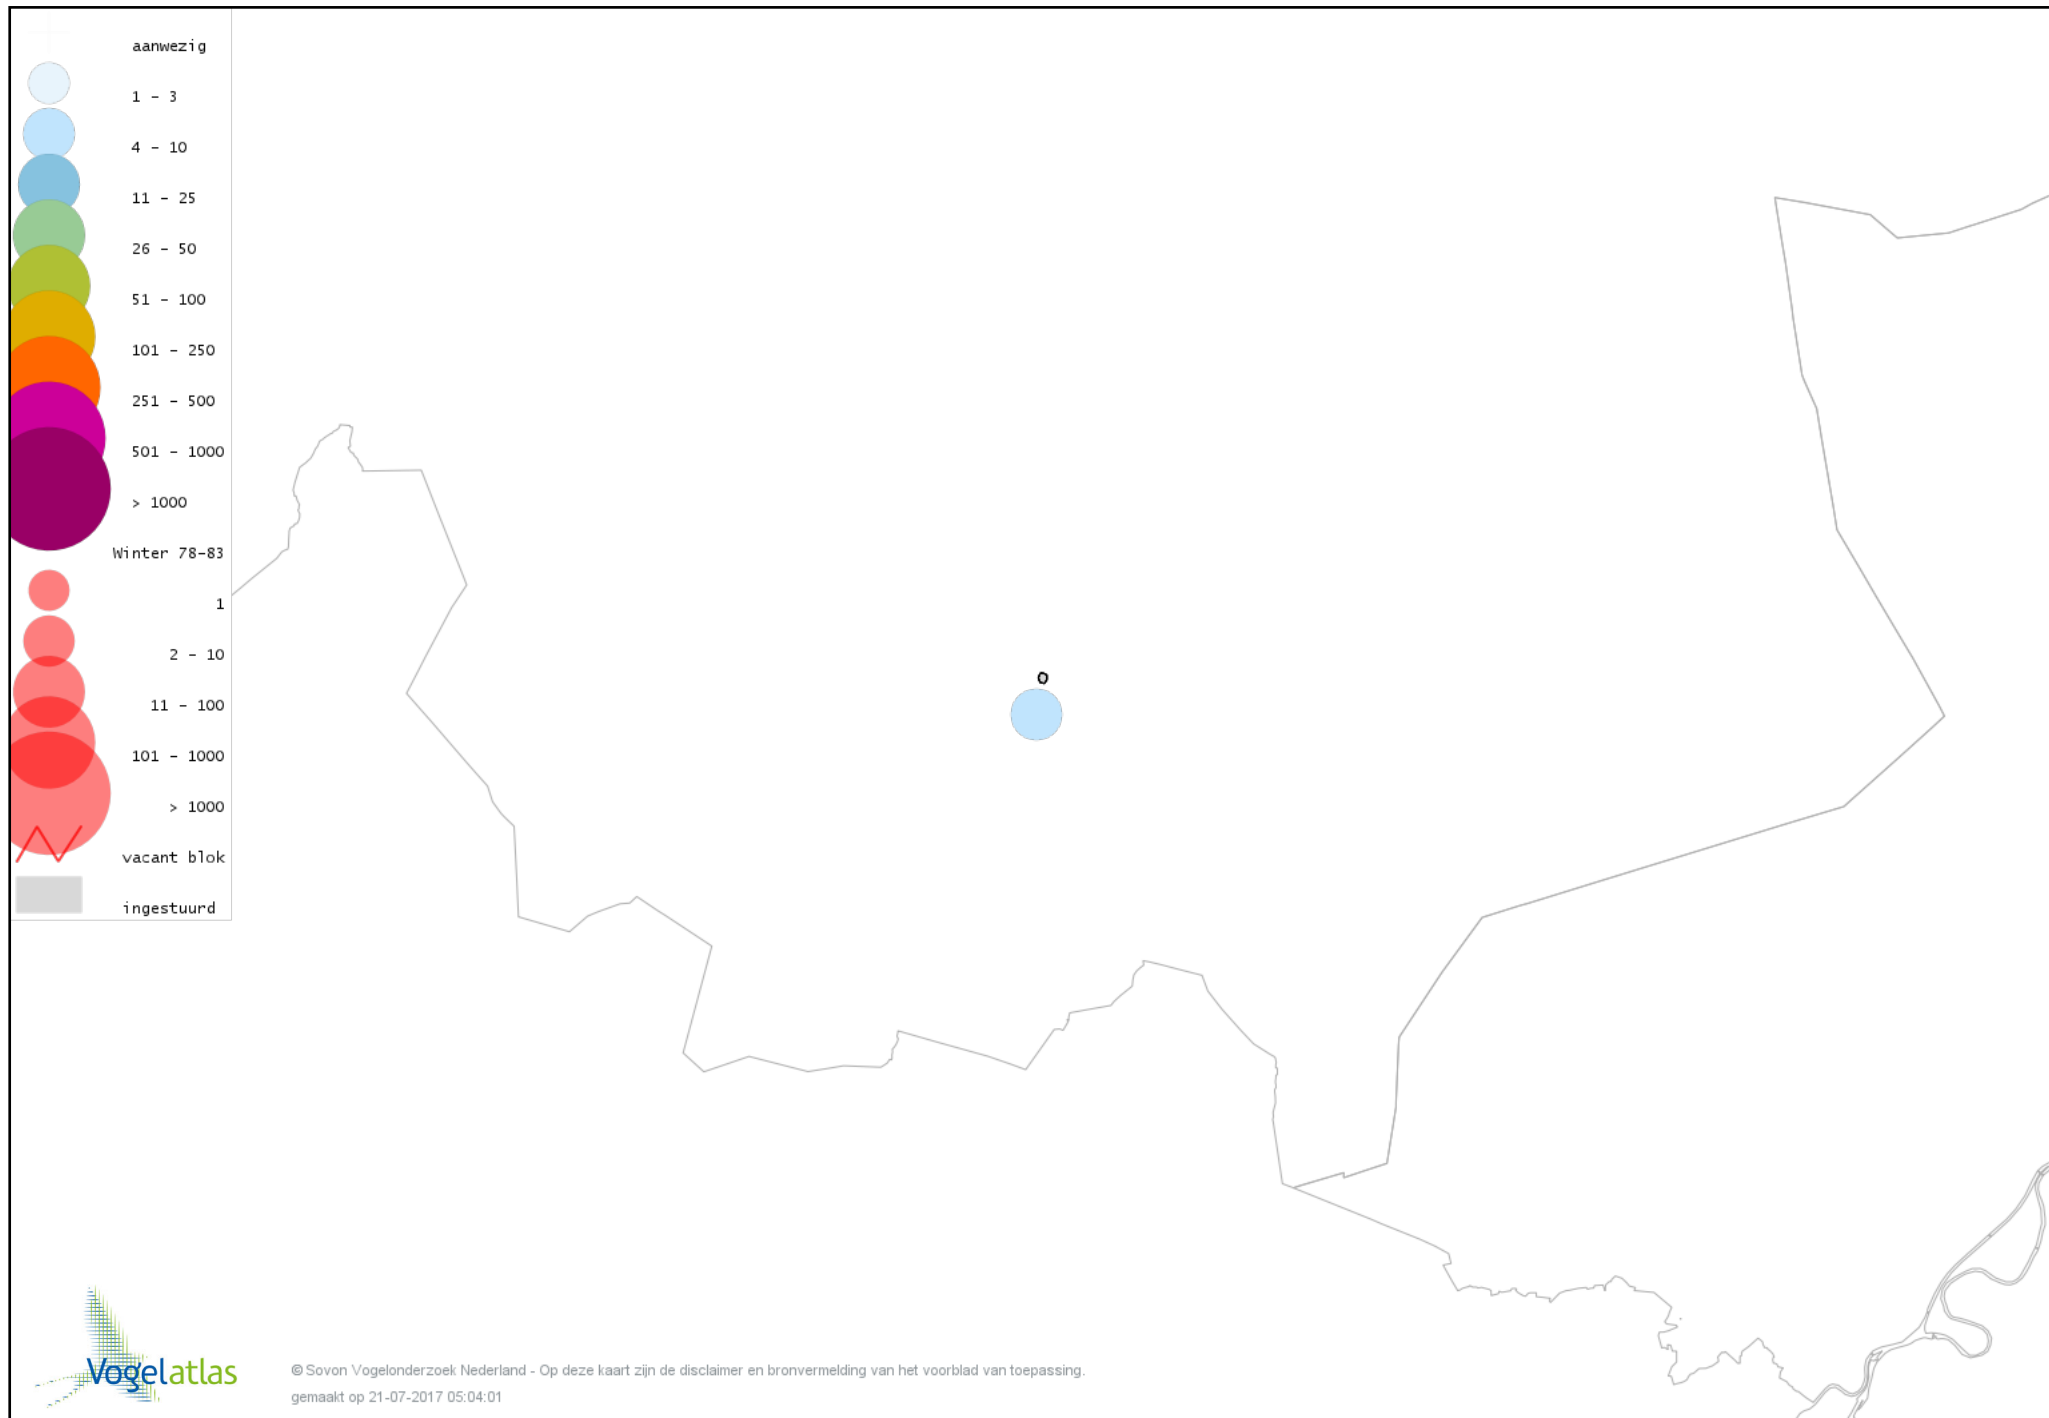

Voorlopige verspreidingskaart Nijlgans winter

Voorlopige verspreidingskaart Tafeleend winter

Voorlopige verspreidingskaart Kuifeend winter

Voorlopige verspreidingskaart Krakeend winter

Voorlopige verspreidingskaart Smient winter

Voorlopige verspreidingskaart Wilde Eend winter

Voorlopige verspreidingskaart Soepeend winter

Voorlopige verspreidingskaart Wintertaling winter

Voorlopige verspreidingskaart Fazant winter

Voorlopige verspreidingskaart Aalscholver winter

Voorlopige verspreidingskaart Grote Zilverreiger winter

Voorlopige verspreidingskaart Blauwe Reiger winter

Voorlopige verspreidingskaart Ooievaar winter

Voorlopige verspreidingskaart Dodaars winter

Voorlopige verspreidingskaart Fuut winter