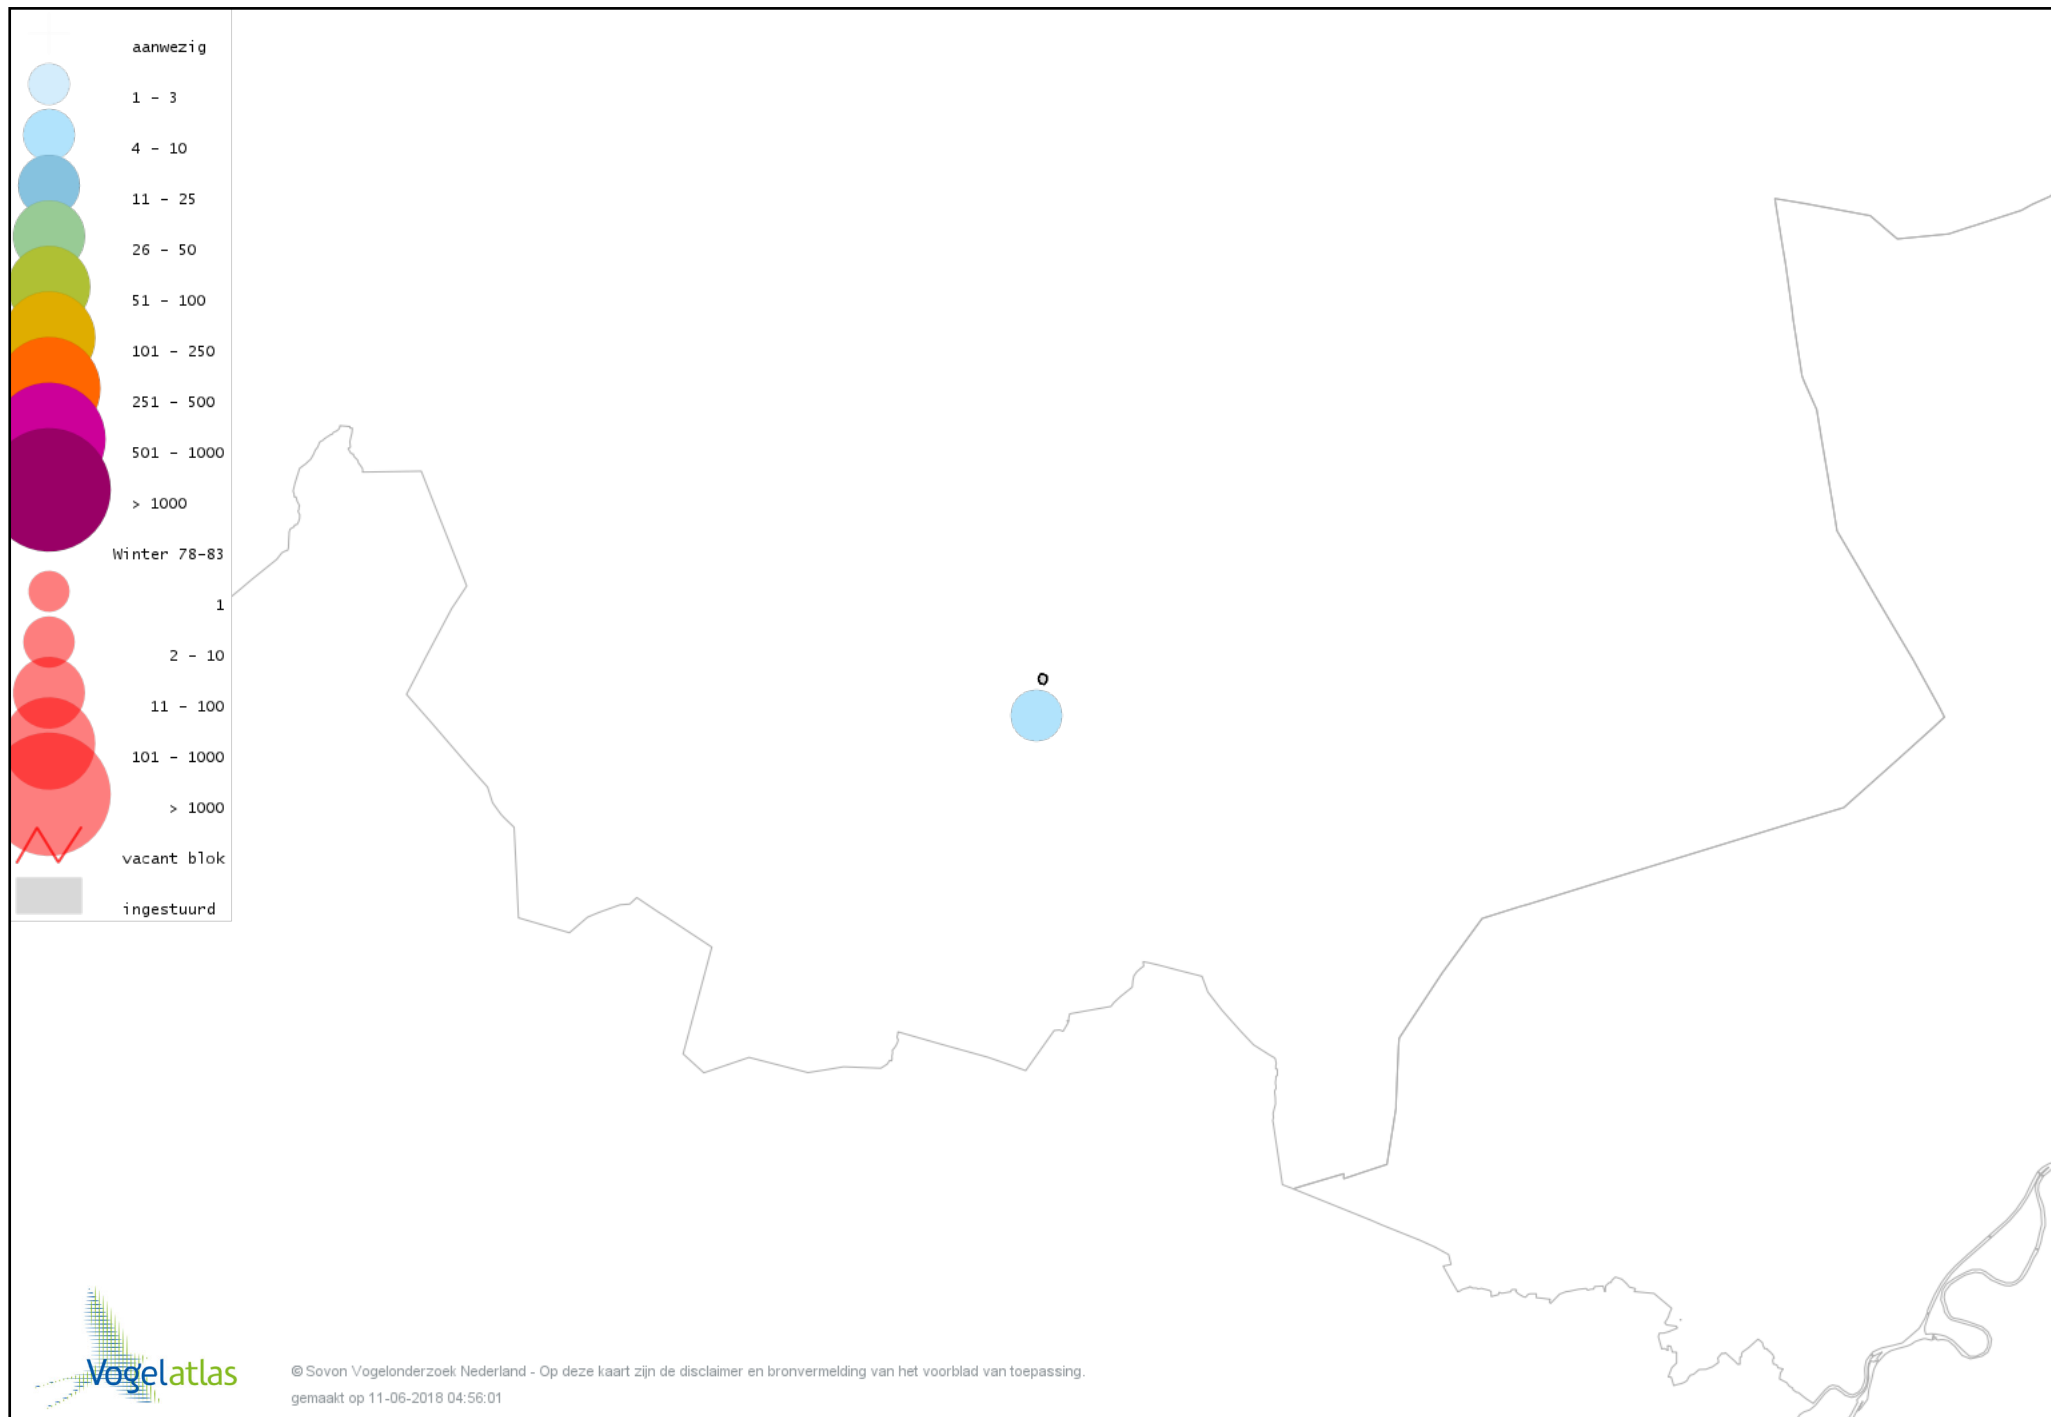

Voorlopige verspreidingskaart Waterhoen winter

Voorlopige verspreidingskaart Meerkoet winter

Voorlopige verspreidingskaart Kraanvogel winter

Voorlopige verspreidingskaart Kievit winter

Voorlopige verspreidingskaart Kokmeeuw winter

Voorlopige verspreidingskaart Turkse Tortel winter

Voorlopige verspreidingskaart Steenuil winter

Voorlopige verspreidingskaart Bosuil winter

Voorlopige verspreidingskaart Ransuil winter

Voorlopige verspreidingskaart IJsvogel winter

Voorlopige verspreidingskaart Groene Specht winter

Voorlopige verspreidingskaart Zwarte Specht winter

Voorlopige verspreidingskaart Grote Bonte Specht winter

Voorlopige verspreidingskaart Kleine Bonte Specht winter

Voorlopige verspreidingskaart Ekster winter

Voorlopige verspreidingskaart Gaai winter

Voorlopige verspreidingskaart Kauw winter

Voorlopige verspreidingskaart Roek winter

Voorlopige verspreidingskaart Zwarte Kraai winter