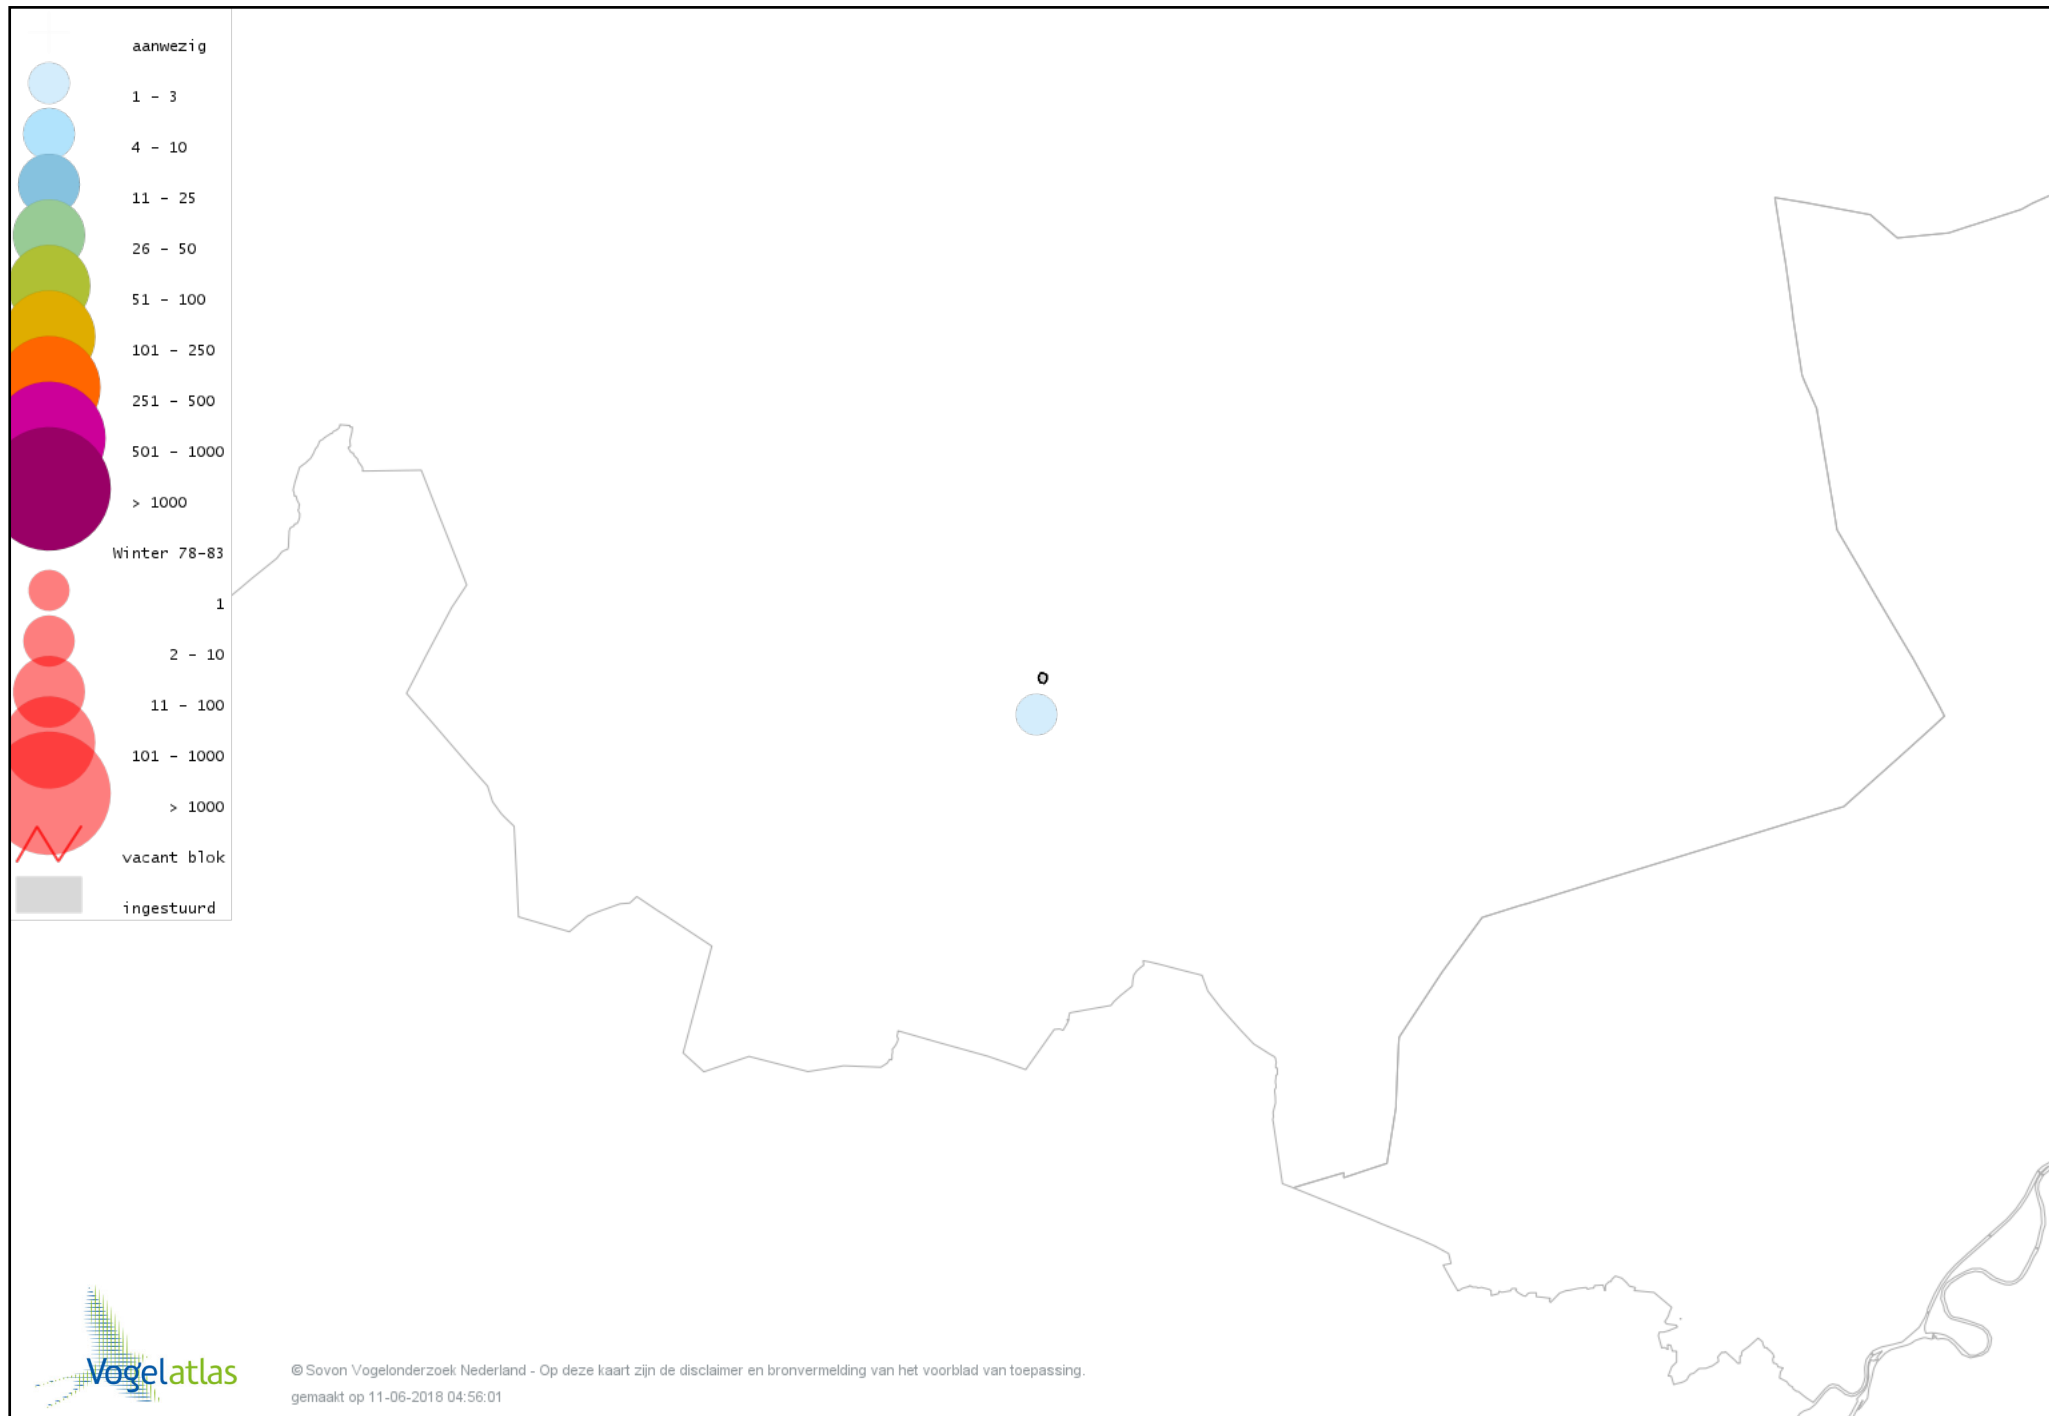

De kleurtint (blauw) is de beste referentie voor de tot nu toe waargenomen aantalsklasse.

De stipgrootte is relatief. Vergelijk daarvoor de atlasblok grootte van de legenda met die van het kaartbeeld.

Voorlopige verspreidingskaart Knobbelzwaan winter

Voorlopige verspreidingskaart Kleine Zwaan winter

Voorlopige verspreidingskaart Toendrarietgans winter

Voorlopige verspreidingskaart Grauwe Gans winter

Voorlopige verspreidingskaart Soepgans winter

Voorlopige verspreidingskaart Grote Canadese Gans winter

Voorlopige verspreidingskaart Nijlgans winter

Voorlopige verspreidingskaart Tafeleend winter

Voorlopige verspreidingskaart Kuifeend winter

Voorlopige verspreidingskaart Krakeend winter

Voorlopige verspreidingskaart Smient winter

Voorlopige verspreidingskaart Wilde Eend winter

Voorlopige verspreidingskaart Soepeend winter

Voorlopige verspreidingskaart Wintertaling winter

Voorlopige verspreidingskaart Fazant winter

Voorlopige verspreidingskaart Aalscholver winter