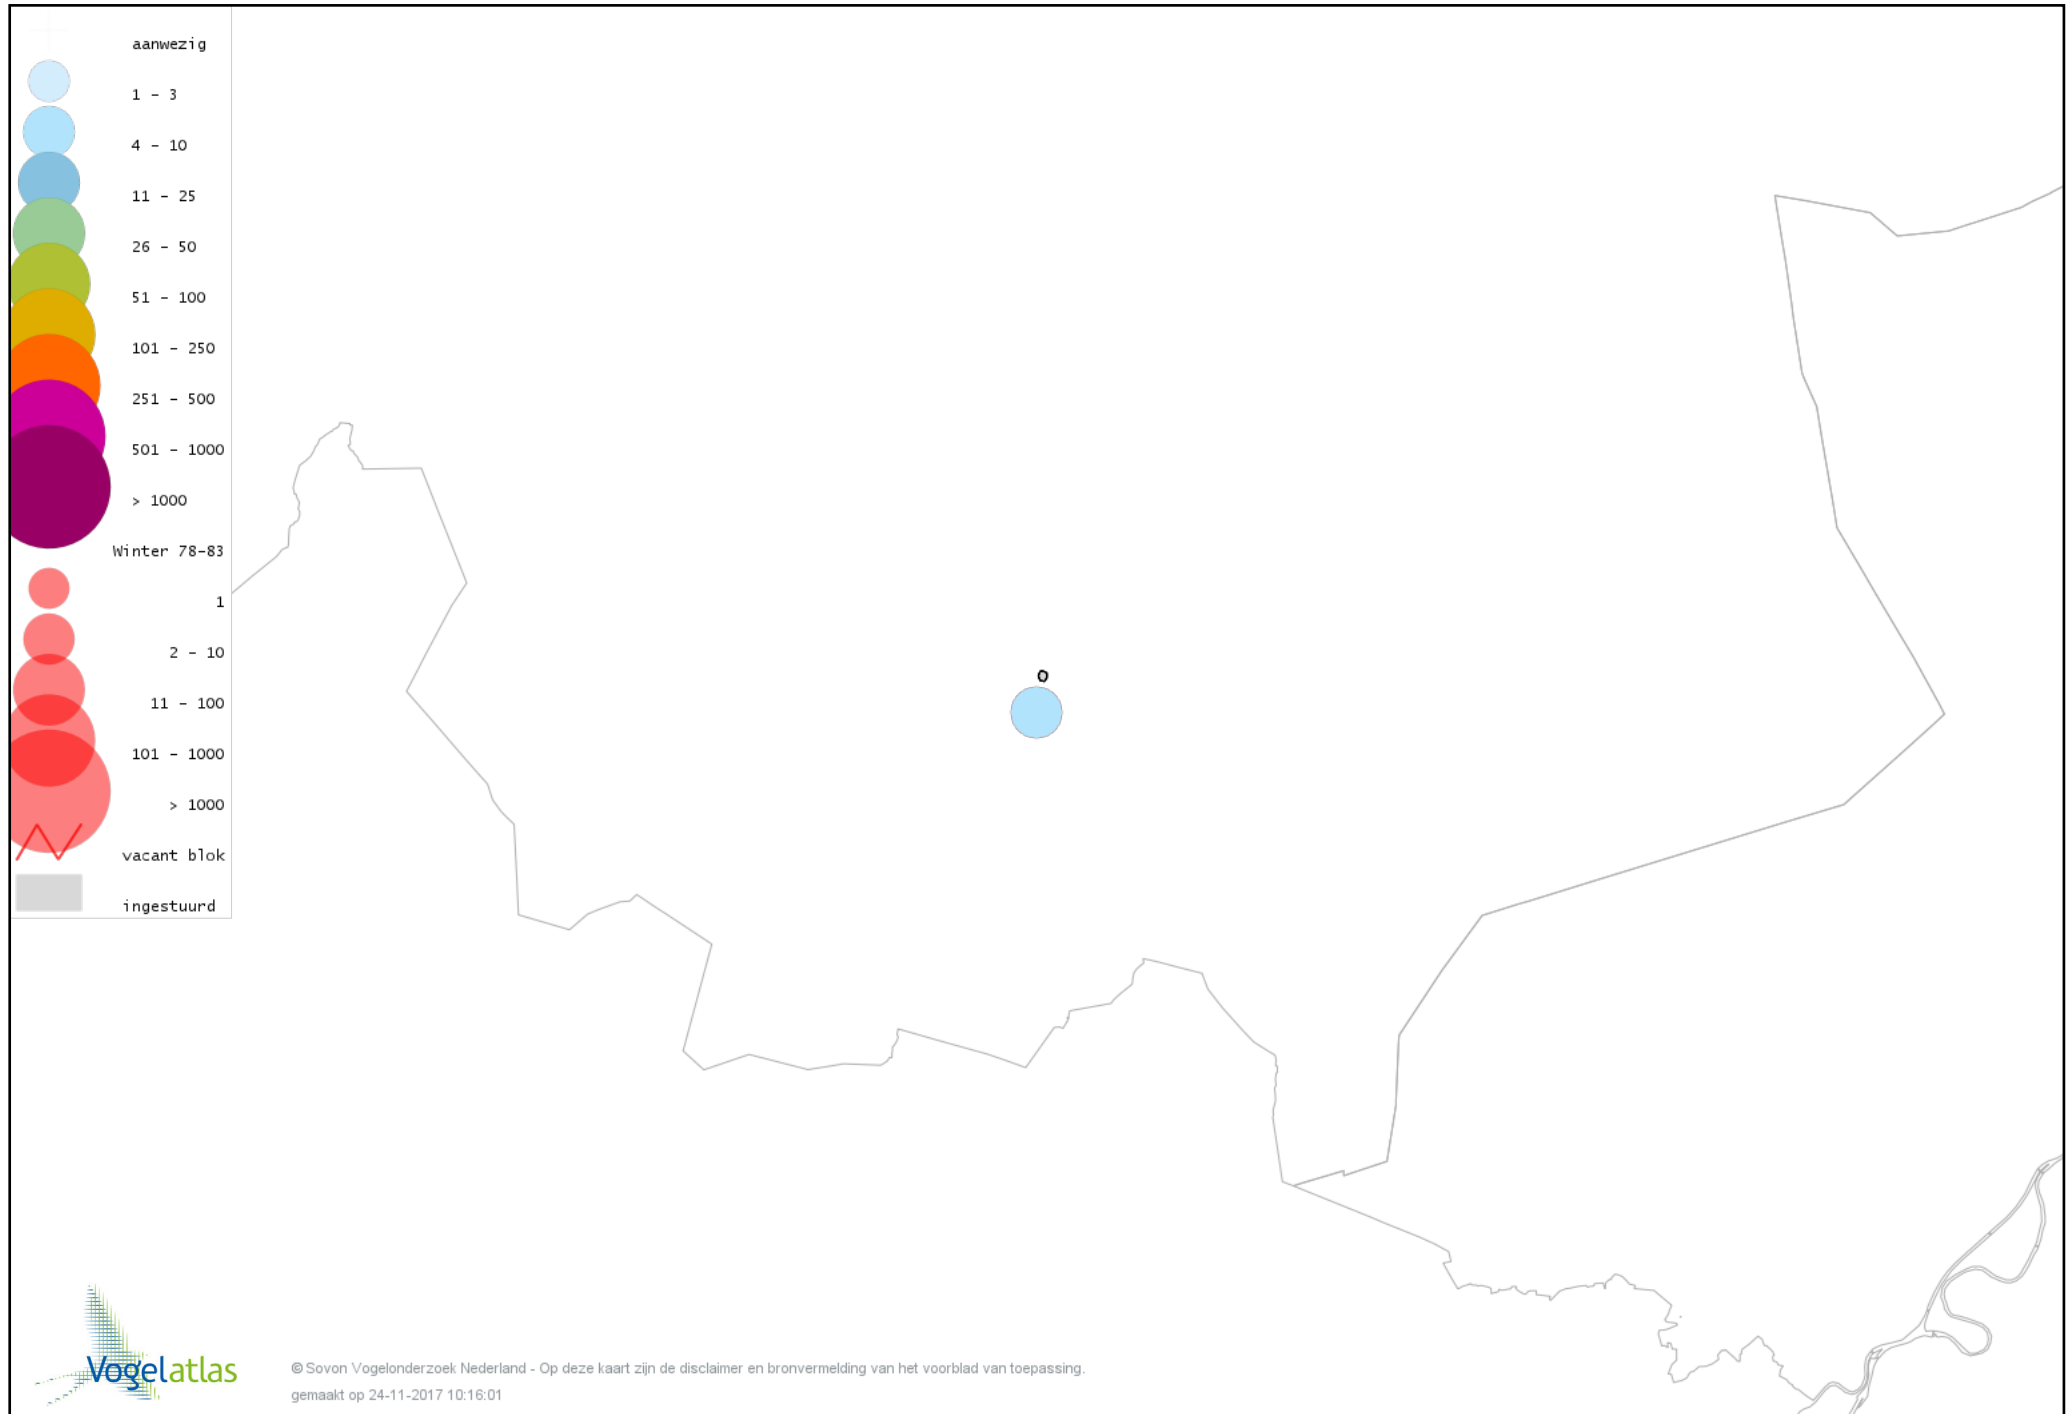

Voorlopige verspreidingskaart Havik winter

Voorlopige verspreidingskaart Sperwer winter

Voorlopige verspreidingskaart Buizerd winter

Voorlopige verspreidingskaart Torenvalk winter

Voorlopige verspreidingskaart Slechtvalk winter

Voorlopige verspreidingskaart Waterhoen winter

Voorlopige verspreidingskaart Meerkoet winter

Voorlopige verspreidingskaart Kraanvogel winter

Voorlopige verspreidingskaart Kievit winter

Voorlopige verspreidingskaart Kokmeeuw winter