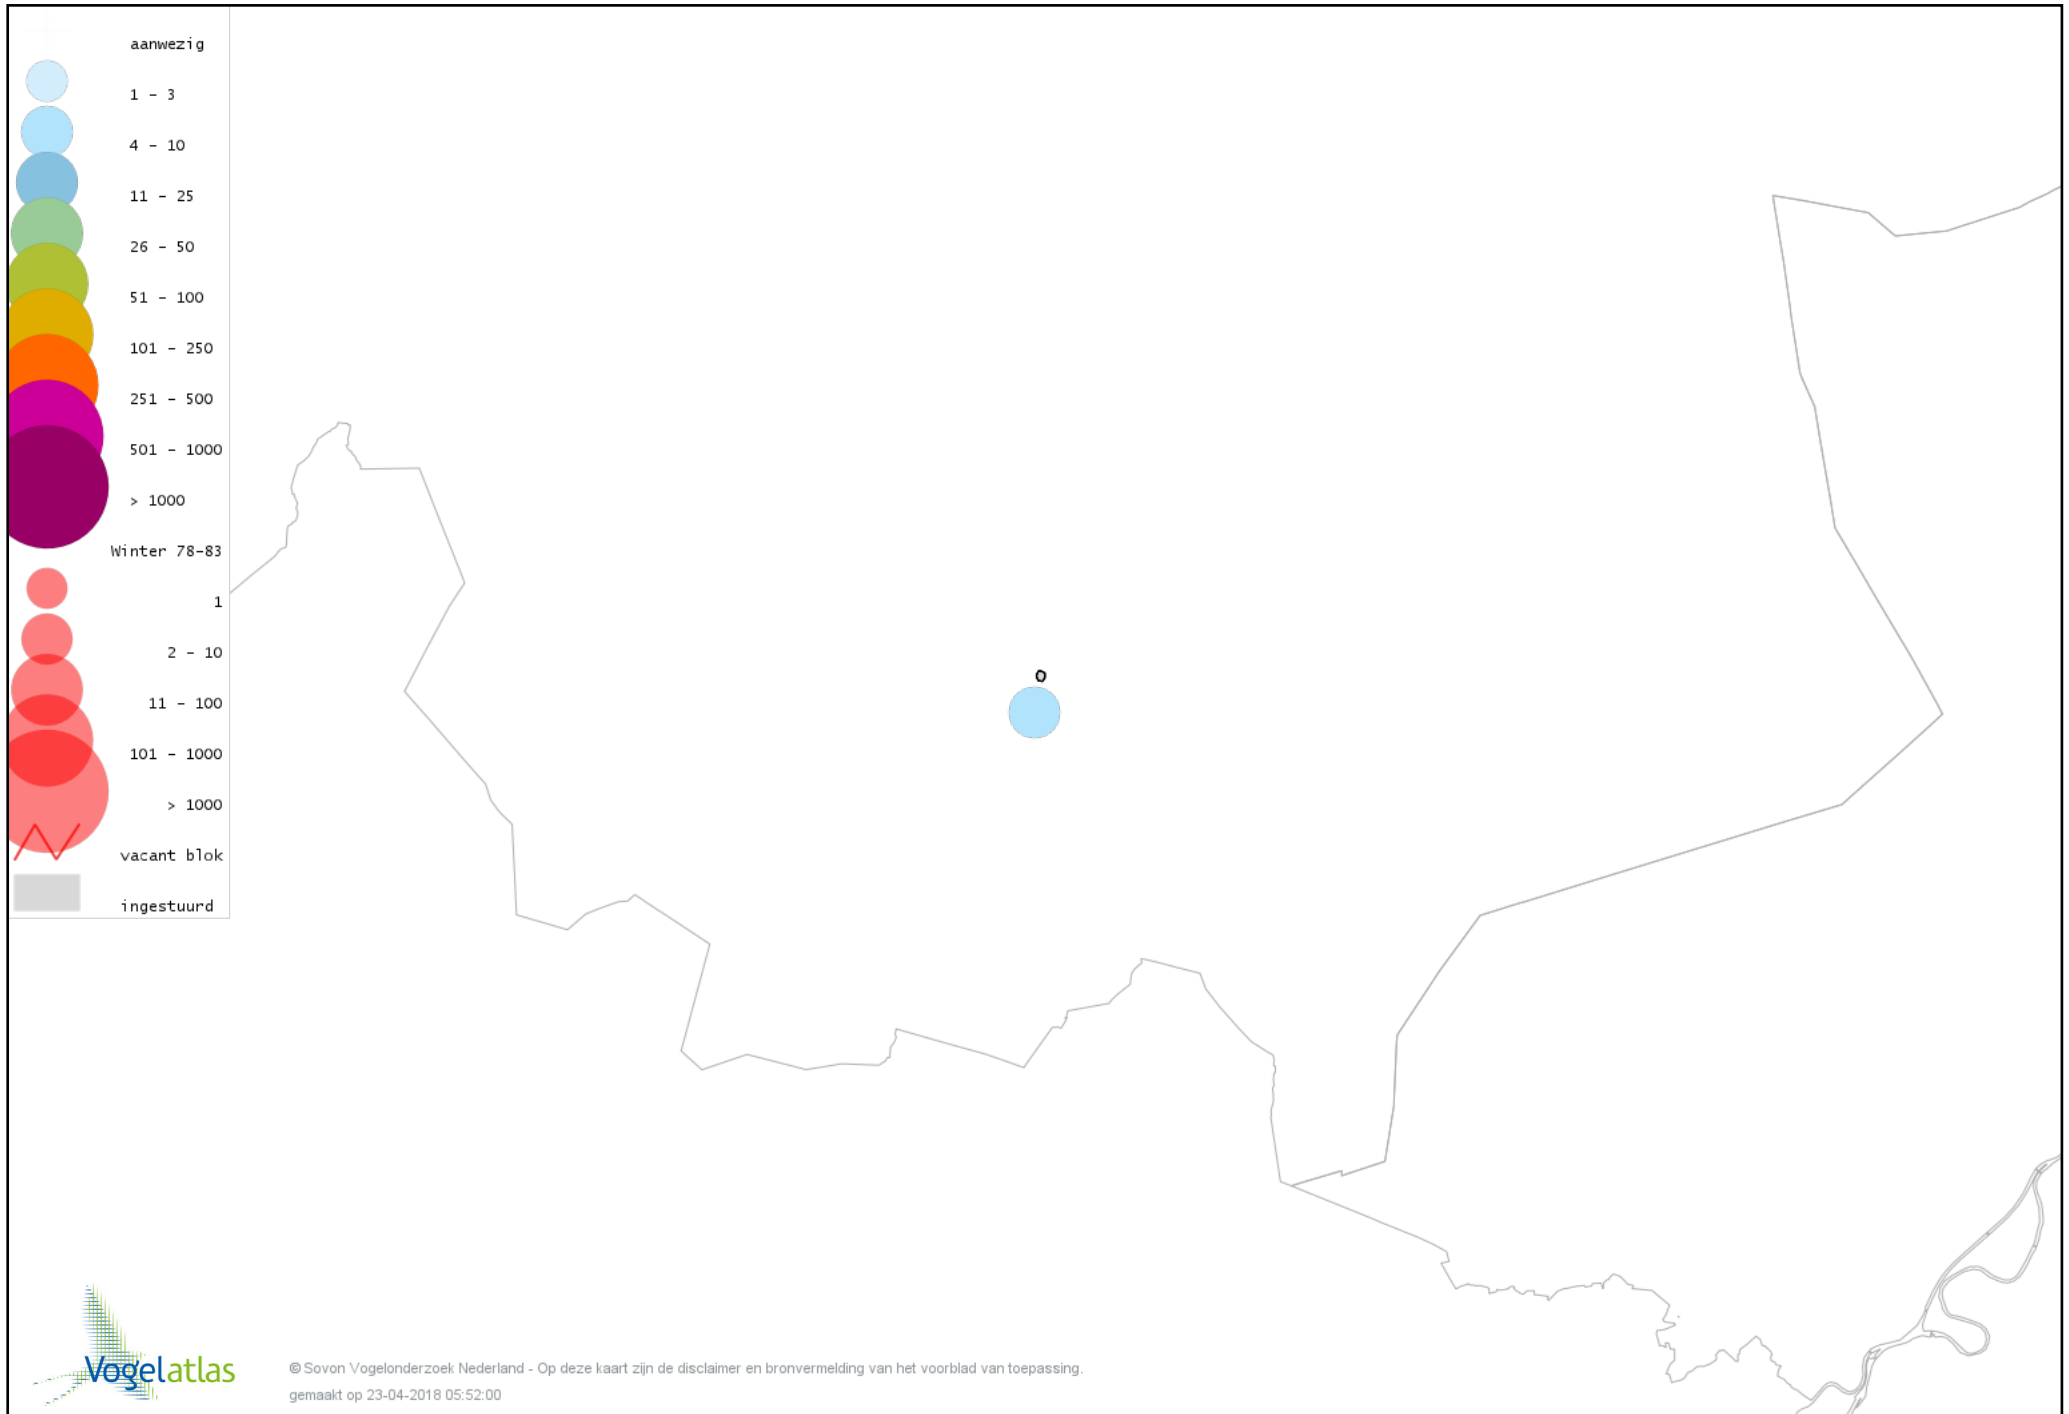

Ook worden in de kaarten de historische atlasresultaten (in rood) weergegeven.

Disclaimer

Deze verspreidingskaarten ondersteunen het completeren van de atlastellingen en verzamelen van aanvullende waarnemingen. De kaarten zijn nog niet volledig en kunnen fouten bevatten. Overname is toegestaan onder voorwaarde van bronvermelding (www.sovon.nl/vogelatlas)

De kleurtint (blauw) is de beste referentie voor de tot nu toe waargenomen aantalsklasse.

De stipgrootte is relatief. Vergelijk daarvoor de atlasblok grootte van de legenda met die van het kaartbeeld.

Voorlopige verspreidingskaart Knobbelzwaan winter

Voorlopige verspreidingskaart Kleine Zwaan winter

Voorlopige verspreidingskaart Toendrarietgans winter

Voorlopige verspreidingskaart Grauwe Gans winter

Voorlopige verspreidingskaart Soepgans winter

Voorlopige verspreidingskaart Grote Canadese Gans winter

Voorlopige verspreidingskaart Nijlgans winter

Voorlopige verspreidingskaart Tafeleend winter

Voorlopige verspreidingskaart Kuifeend winter

Voorlopige verspreidingskaart Krakeend winter

Voorlopige verspreidingskaart Smient winter