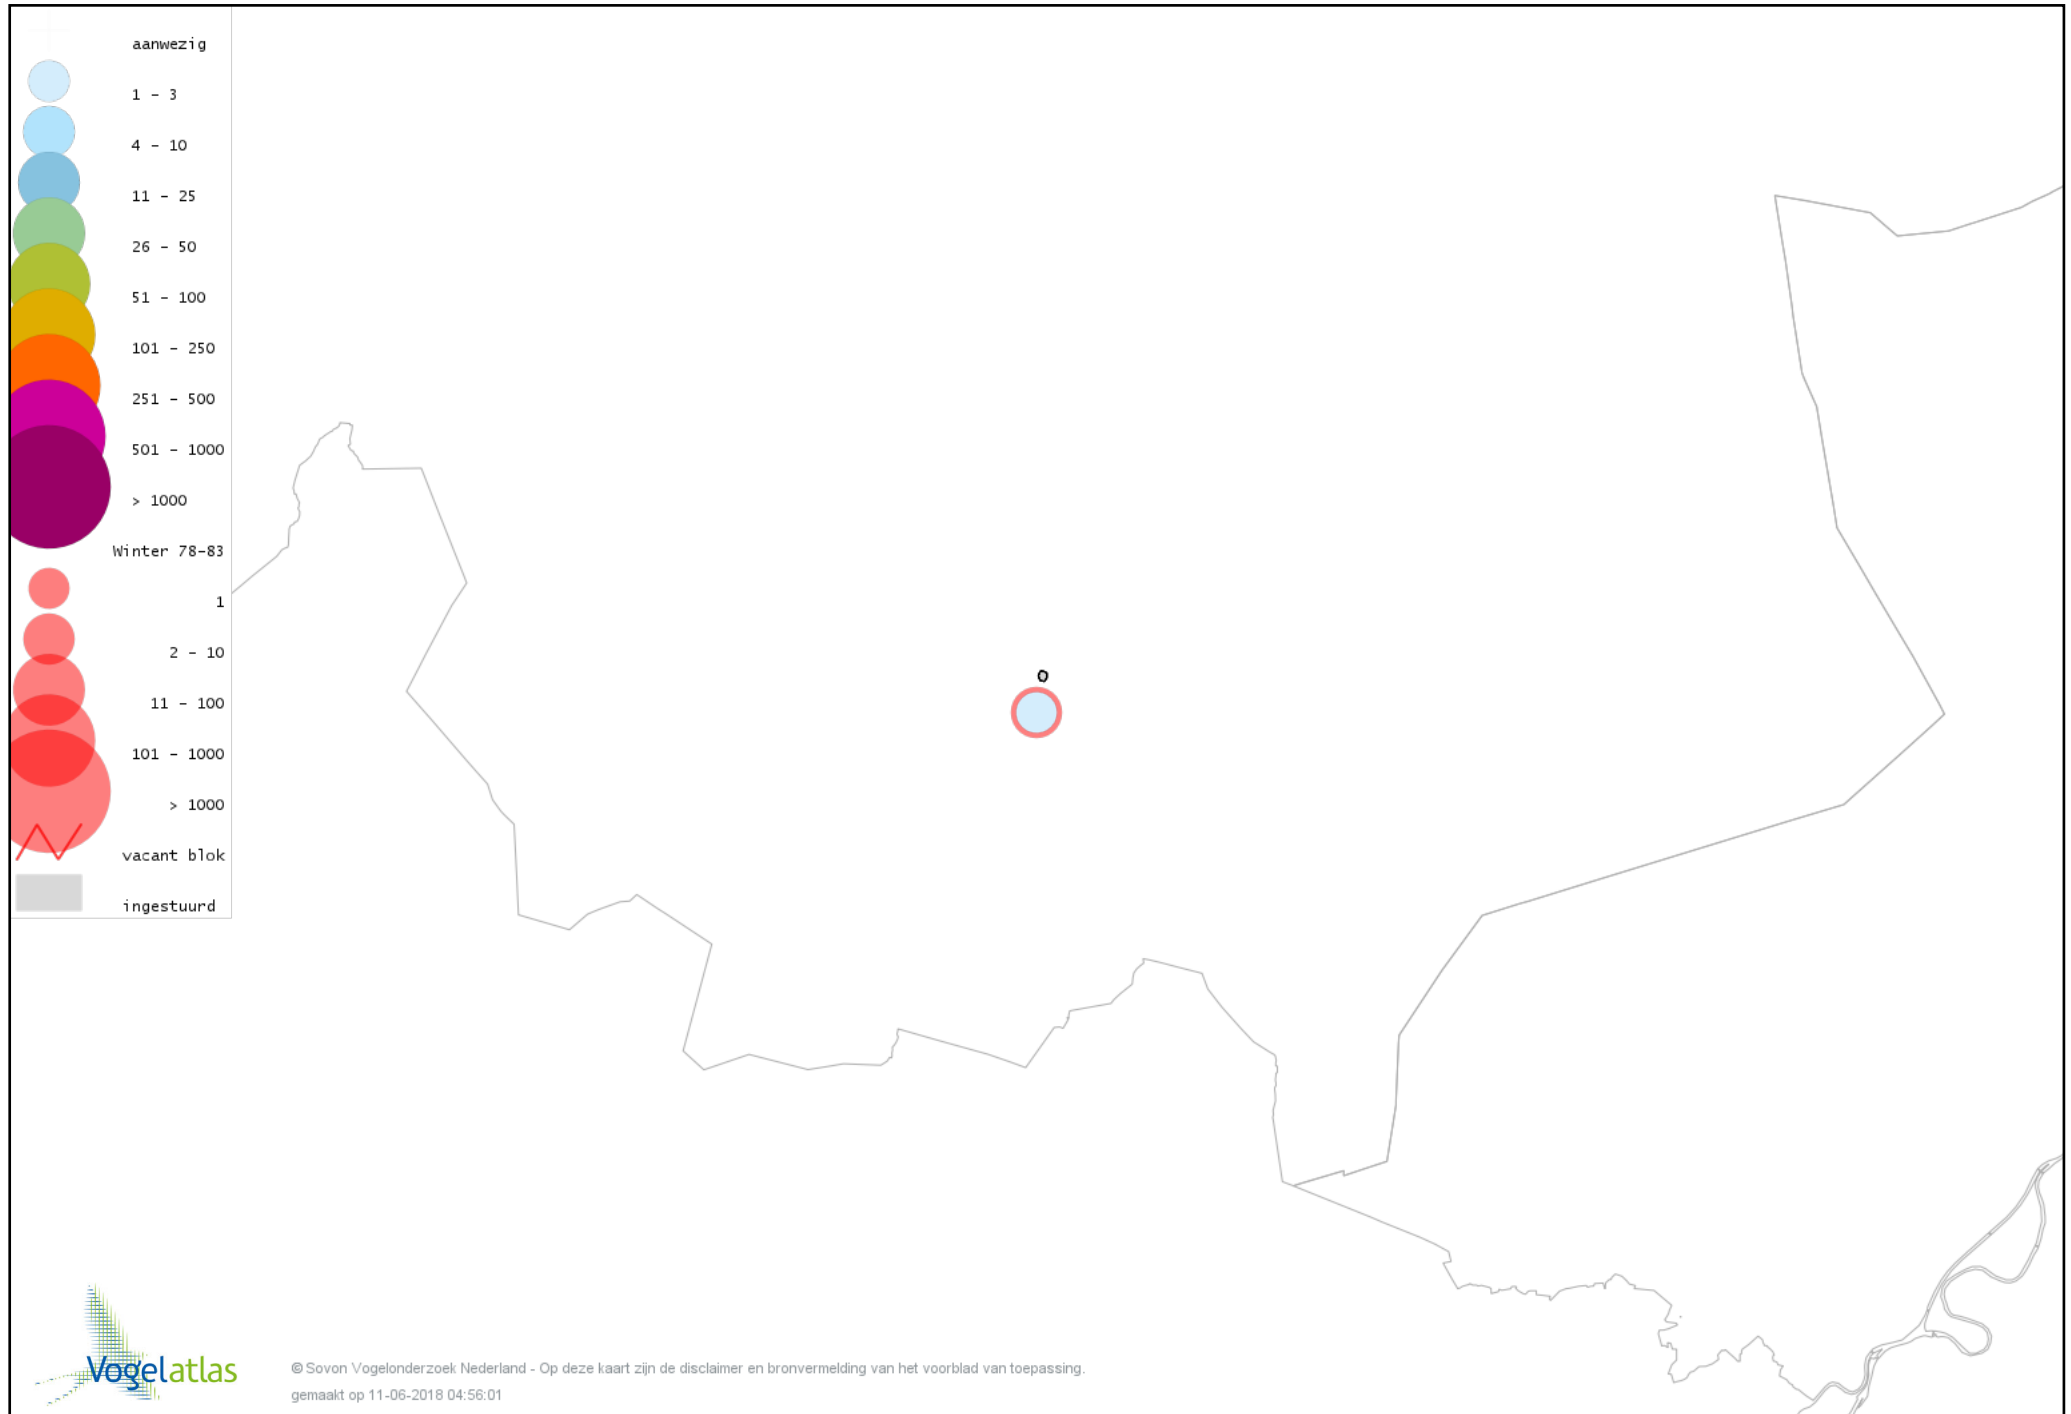

Voorlopige verspreidingskaart Turkse Tortel winter

Voorlopige verspreidingskaart Steenuil winter

Voorlopige verspreidingskaart Bosuil winter

Voorlopige verspreidingskaart Ransuil winter

Voorlopige verspreidingskaart IJsvogel winter

Voorlopige verspreidingskaart Ekster winter

Voorlopige verspreidingskaart Gaai winter

Voorlopige verspreidingskaart Kauw winter

Voorlopige verspreidingskaart Roek winter

Voorlopige verspreidingskaart Zwarte Kraai winter