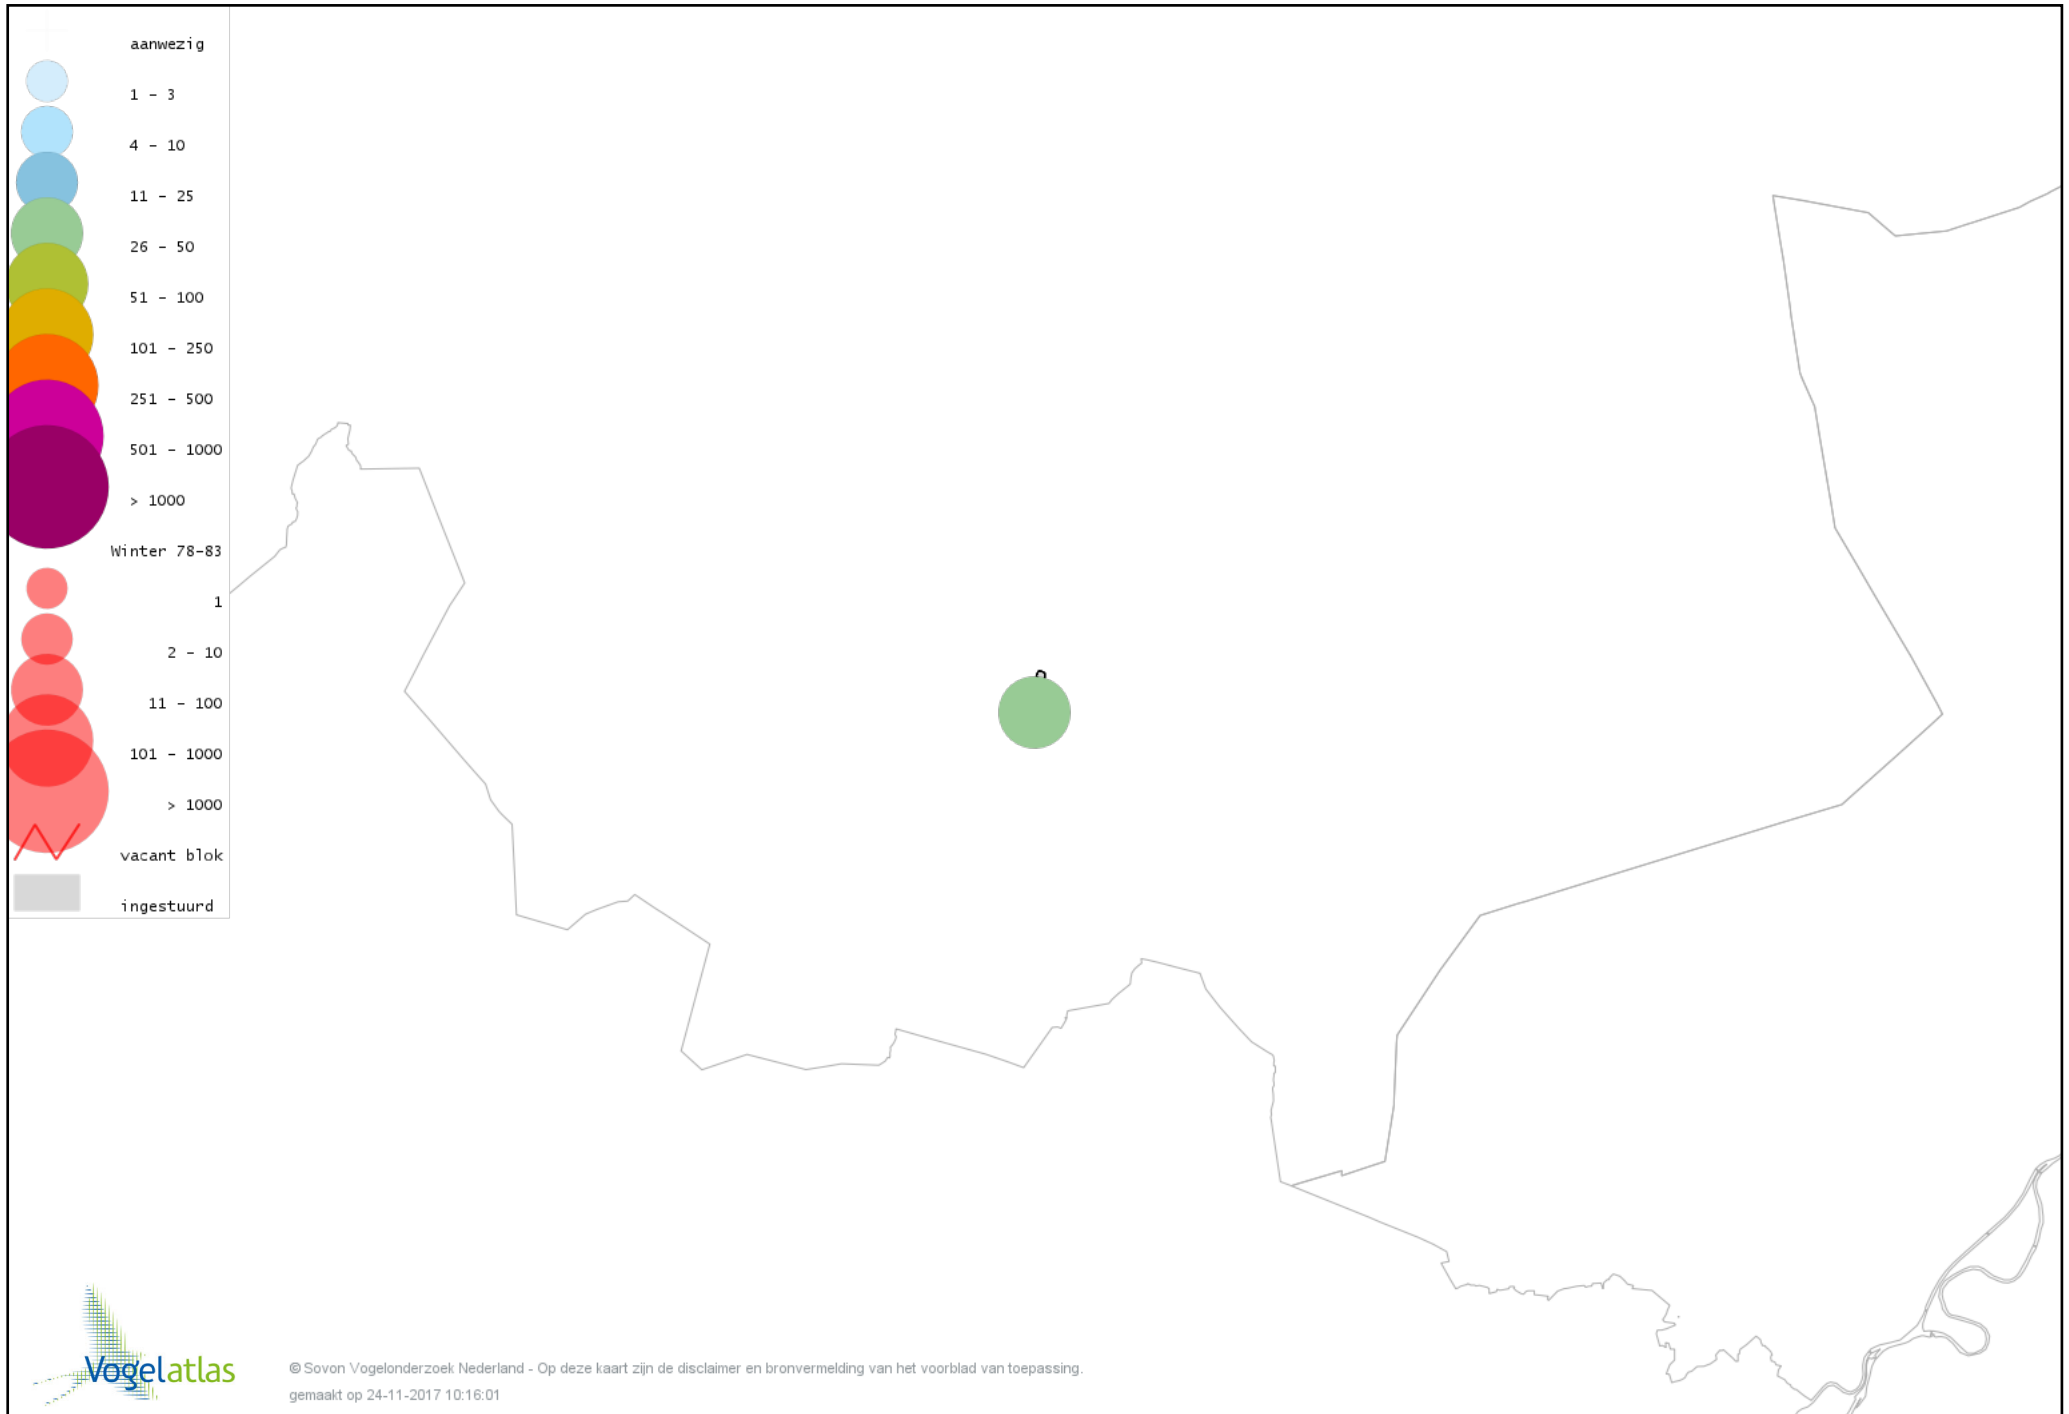

Voorlopige verspreidingskaart Kramsvogel winter

Voorlopige verspreidingskaart Zanglijster winter

Voorlopige verspreidingskaart Koperwiek winter

Voorlopige verspreidingskaart Grote Lijster winter

Voorlopige verspreidingskaart Roodborst winter

Voorlopige verspreidingskaart Zwarte Roodstaart winter

Voorlopige verspreidingskaart Roodborsttapuit winter

Voorlopige verspreidingskaart Heggenmus winter

Voorlopige verspreidingskaart Huismus winter

Voorlopige verspreidingskaart Ringmus winter

Voorlopige verspreidingskaart Grote Gele Kwikstaart winter

Voorlopige verspreidingskaart Witte Kwikstaart winter

Voorlopige verspreidingskaart Graspieper winter

Voorlopige verspreidingskaart Waterpieper winter