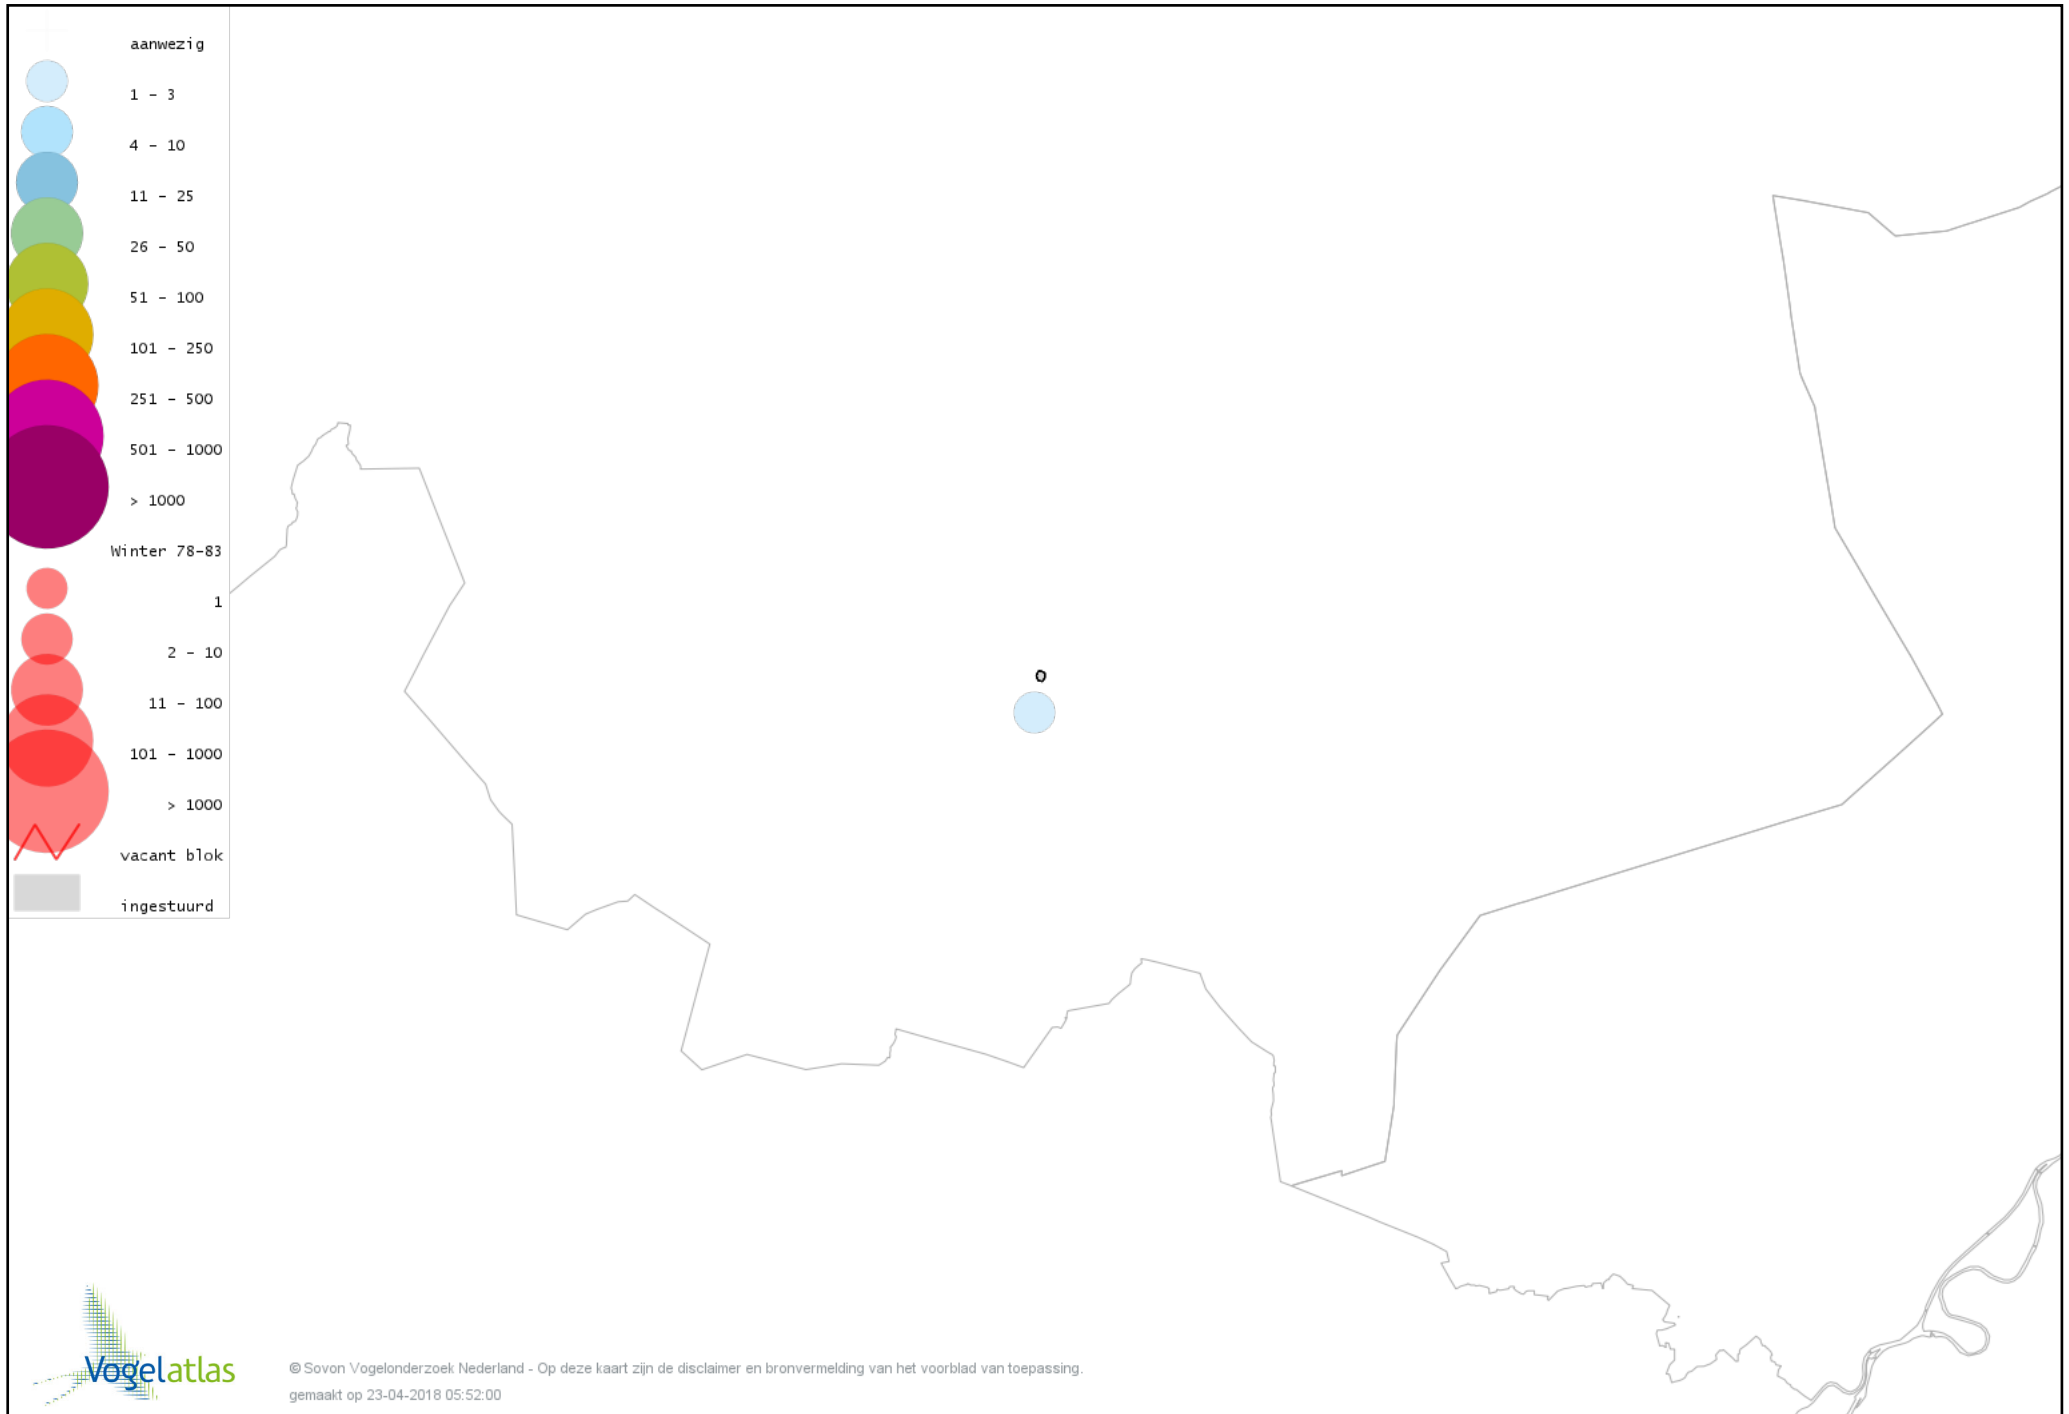

Voorlopige verspreidingskaart Kramsvogel winter

Voorlopige verspreidingskaart Zanglijster winter

Voorlopige verspreidingskaart Koperwiek winter

Voorlopige verspreidingskaart Grote Lijster winter

Voorlopige verspreidingskaart Roodborst winter

Voorlopige verspreidingskaart Zwarte Roodstaart winter

Voorlopige verspreidingskaart Roodborsttapuit winter

Voorlopige verspreidingskaart Heggenmus winter

Voorlopige verspreidingskaart Huismus winter

Voorlopige verspreidingskaart Ringmus winter

Voorlopige verspreidingskaart Grote Gele Kwikstaart winter

Voorlopige verspreidingskaart Witte Kwikstaart winter

Voorlopige verspreidingskaart Graspieper winter

Voorlopige verspreidingskaart Waterpieper winter