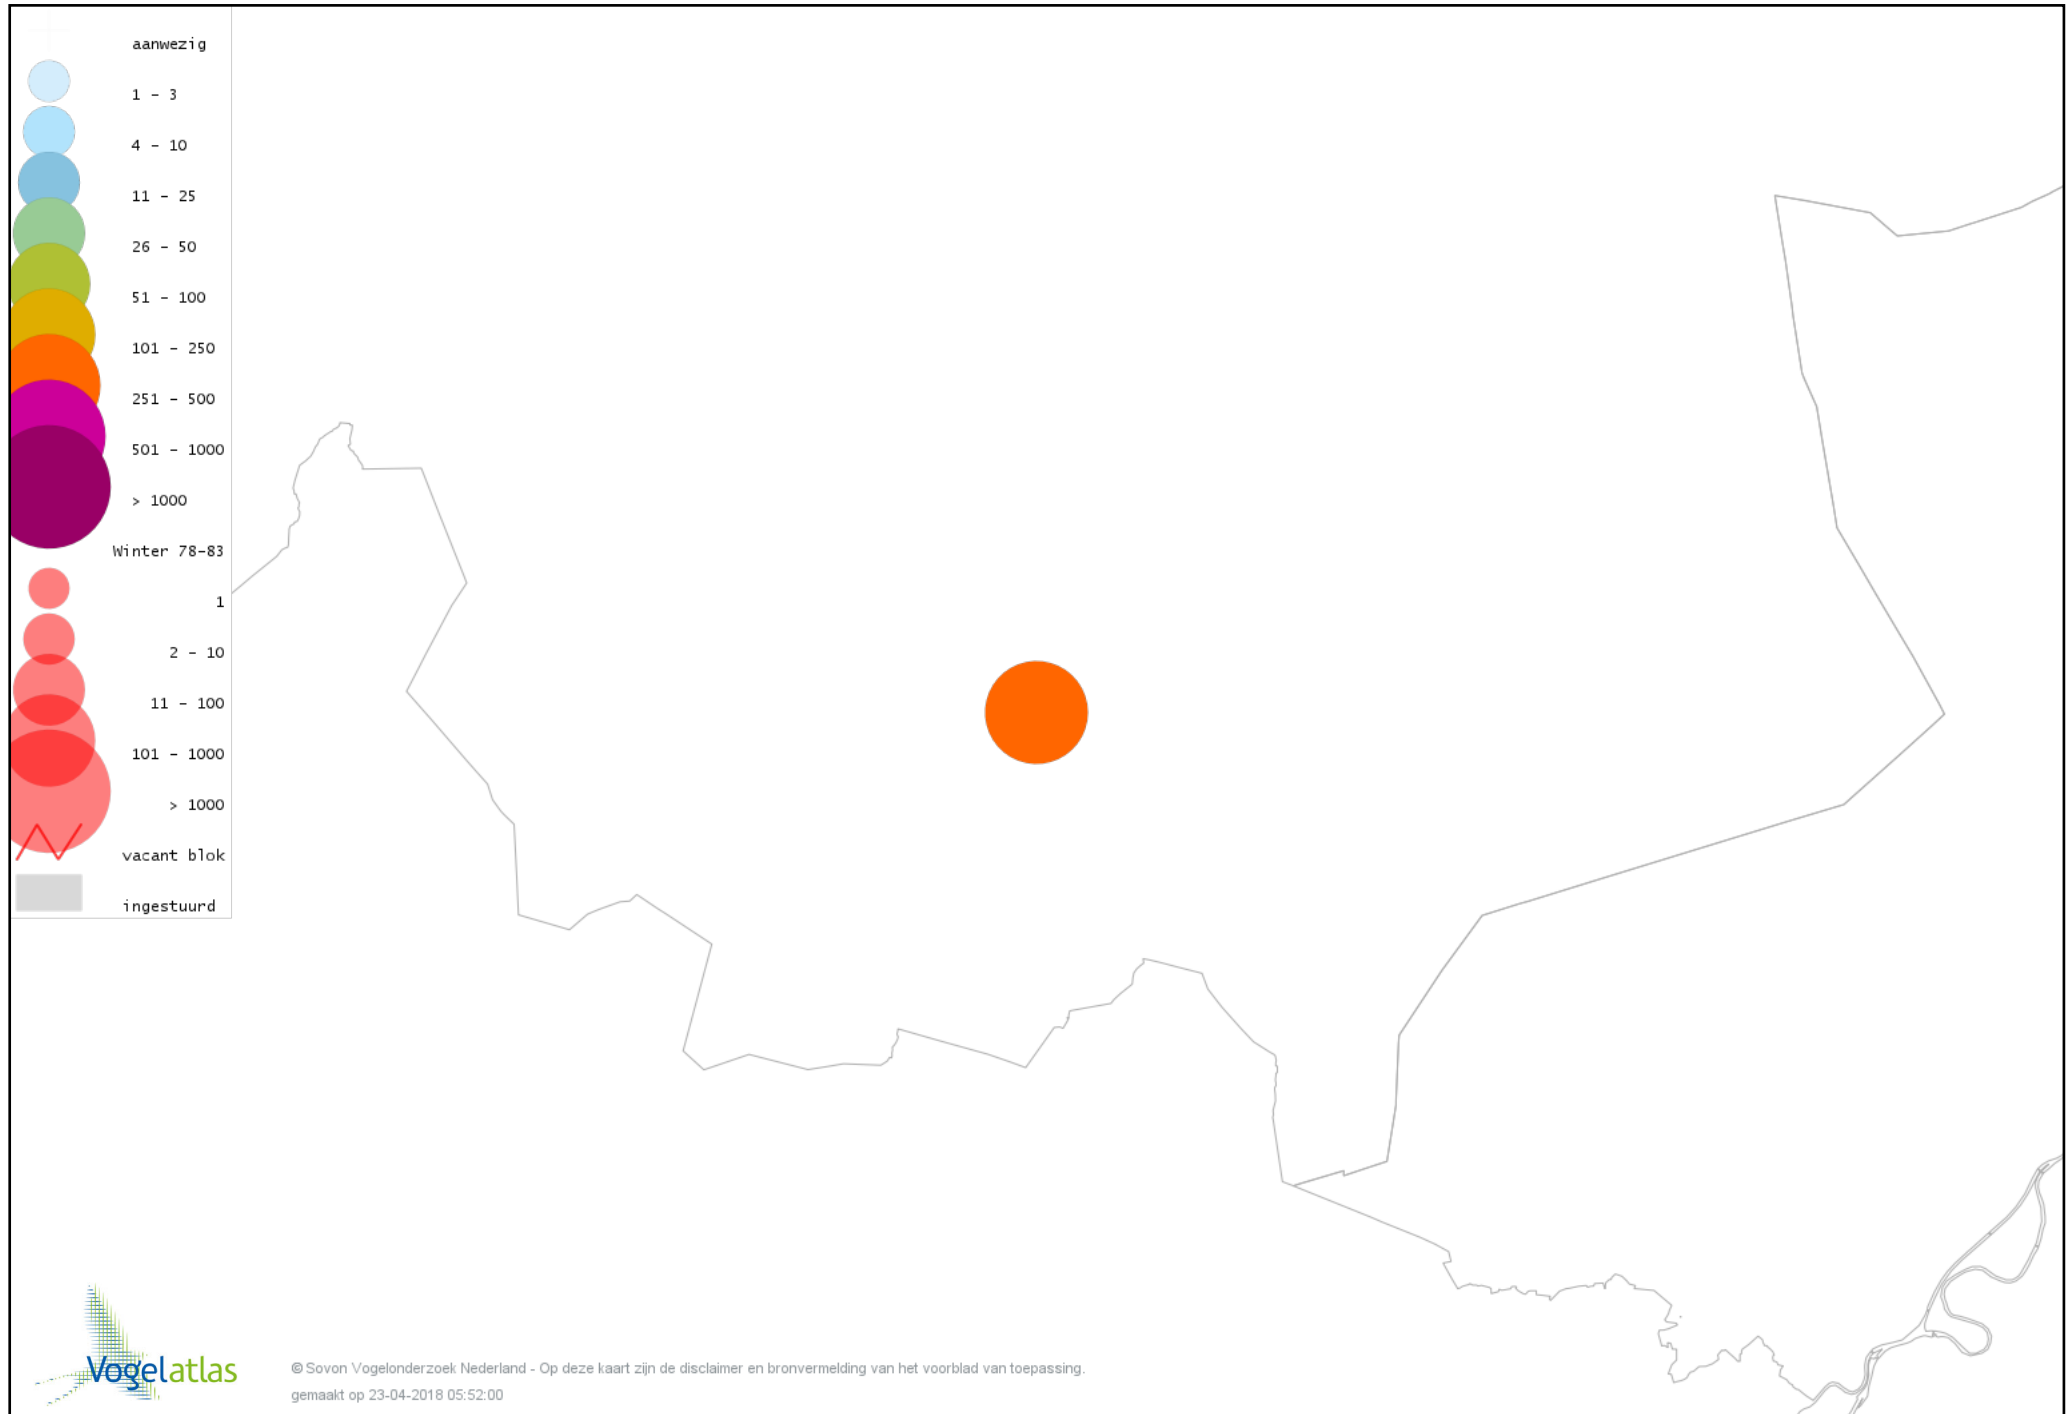

Voorlopige verspreidingskaart Boomklever winter

Voorlopige verspreidingskaart Boomkruiper winter

Voorlopige verspreidingskaart Winterkoning winter

Voorlopige verspreidingskaart Spreeuw winter

Voorlopige verspreidingskaart Merel winter

Voorlopige verspreidingskaart Kramsvogel winter

Voorlopige verspreidingskaart Zanglijster winter

Voorlopige verspreidingskaart Koperwiek winter

Voorlopige verspreidingskaart Grote Lijster winter

Voorlopige verspreidingskaart Roodborst winter