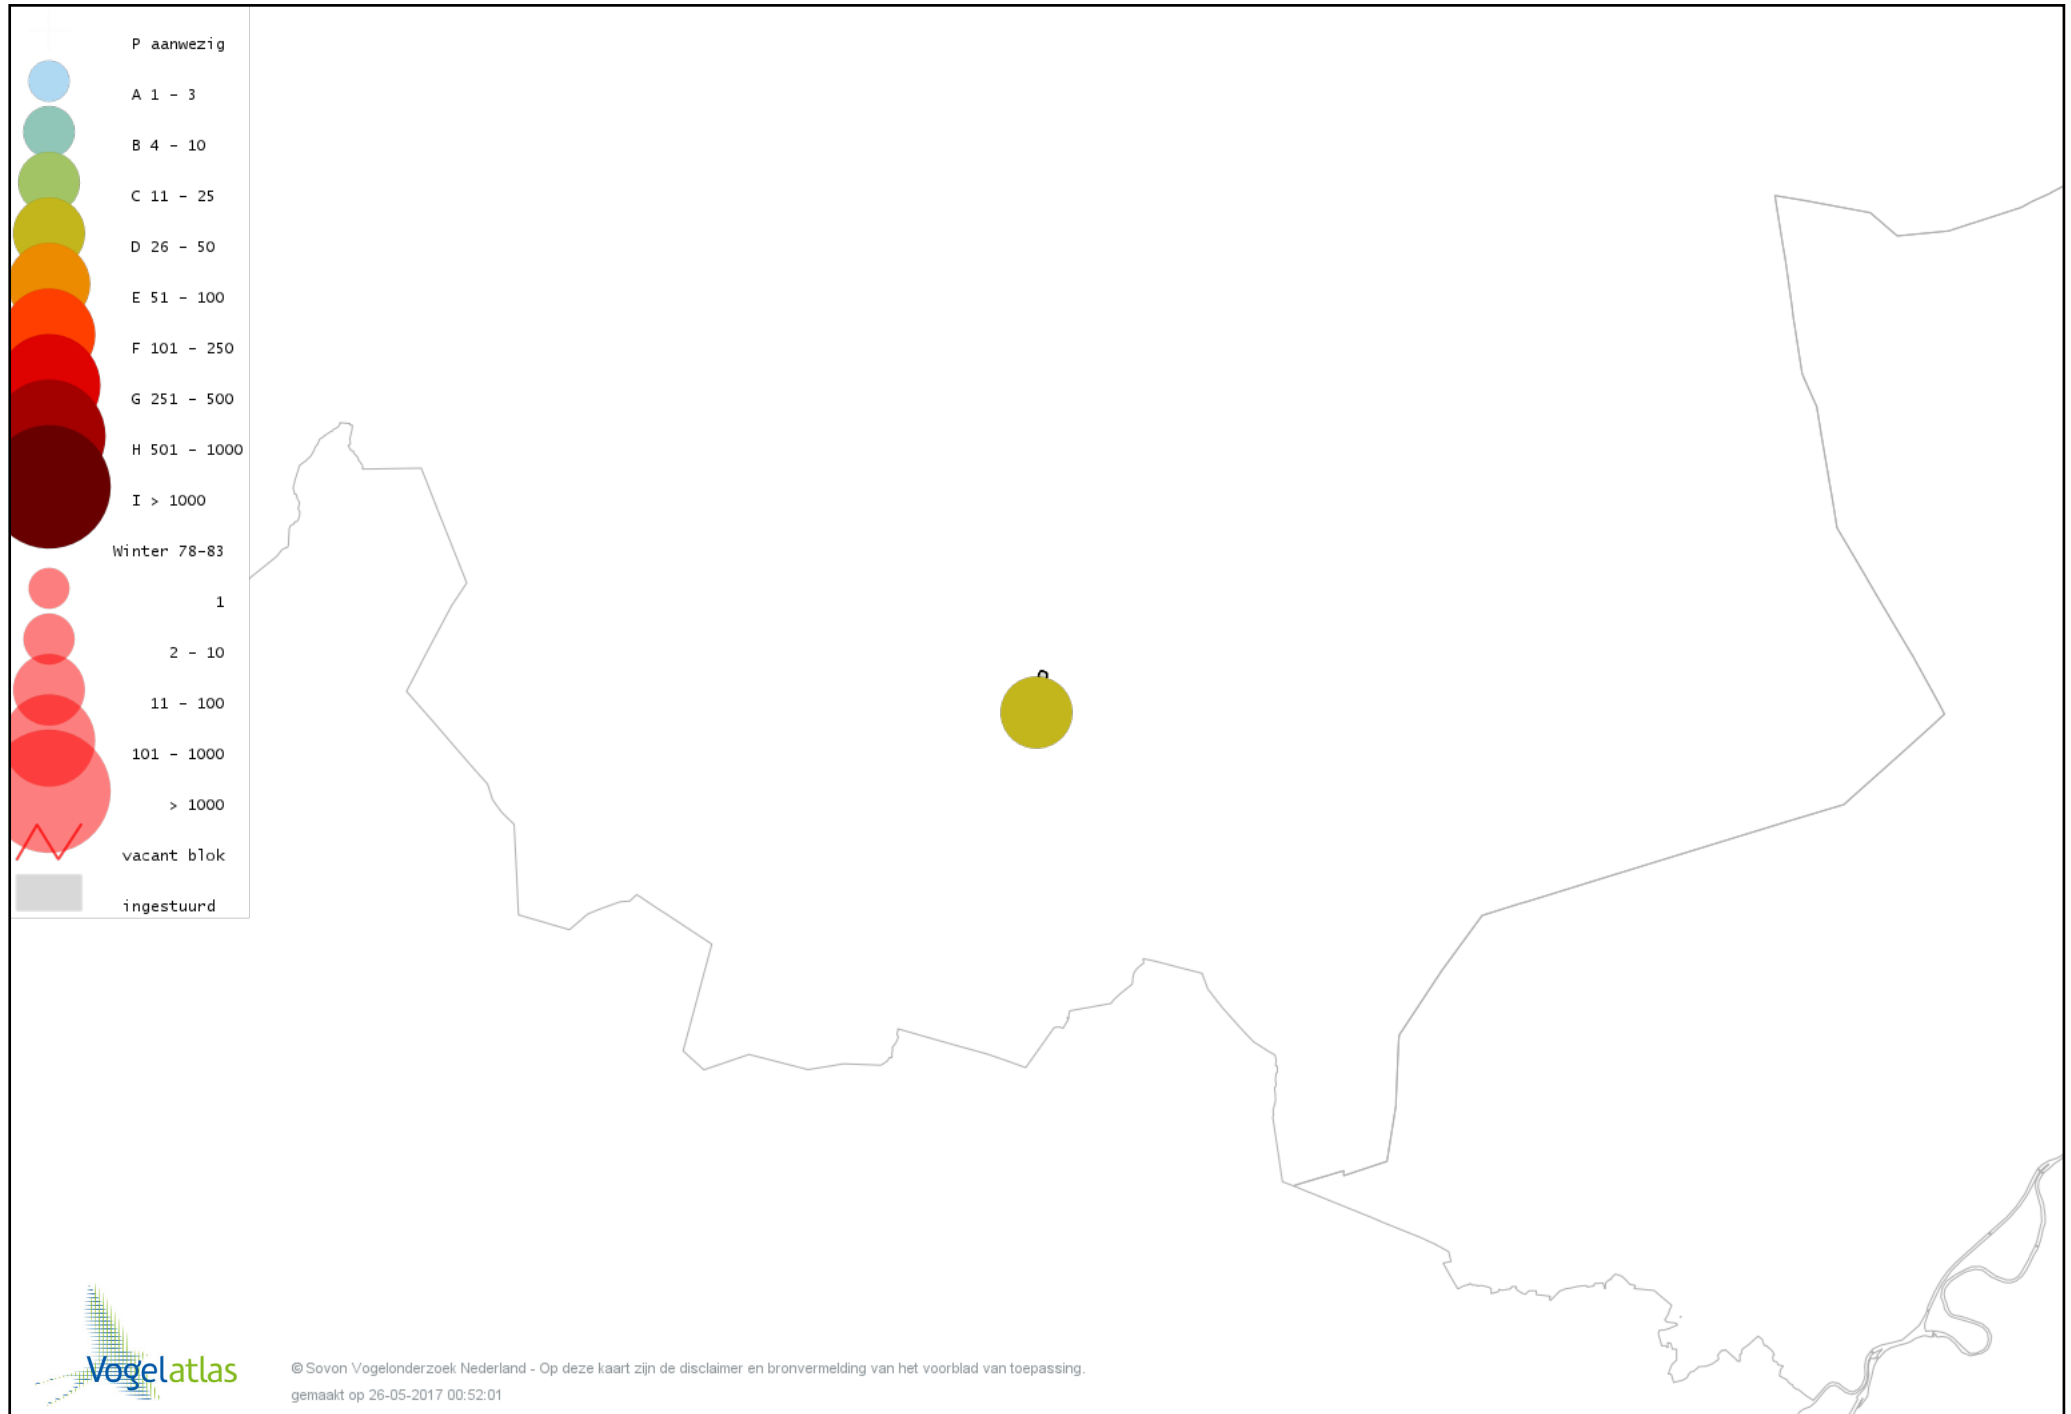

Voorlopige verspreidingskaart Zwarte Roodstaart winter

Voorlopige verspreidingskaart Roodborsttapuit winter

Voorlopige verspreidingskaart Heggenmus winter

Voorlopige verspreidingskaart Huismus winter

Voorlopige verspreidingskaart Ringmus winter

Voorlopige verspreidingskaart Grote Gele Kwikstaart winter

Voorlopige verspreidingskaart Witte Kwikstaart winter

Voorlopige verspreidingskaart Graspieper winter

Voorlopige verspreidingskaart Waterpieper winter

Voorlopige verspreidingskaart Vink winter

Voorlopige verspreidingskaart Keep winter

Voorlopige verspreidingskaart Groenling winter

Voorlopige verspreidingskaart Putter winter

Voorlopige verspreidingskaart Sijs winter

Voorlopige verspreidingskaart Kleine Barmsijs winter

Voorlopige verspreidingskaart Barmsijs (Grote of Kleine) winter

Voorlopige verspreidingskaart Kruisbek winter

Voorlopige verspreidingskaart Goudvink winter