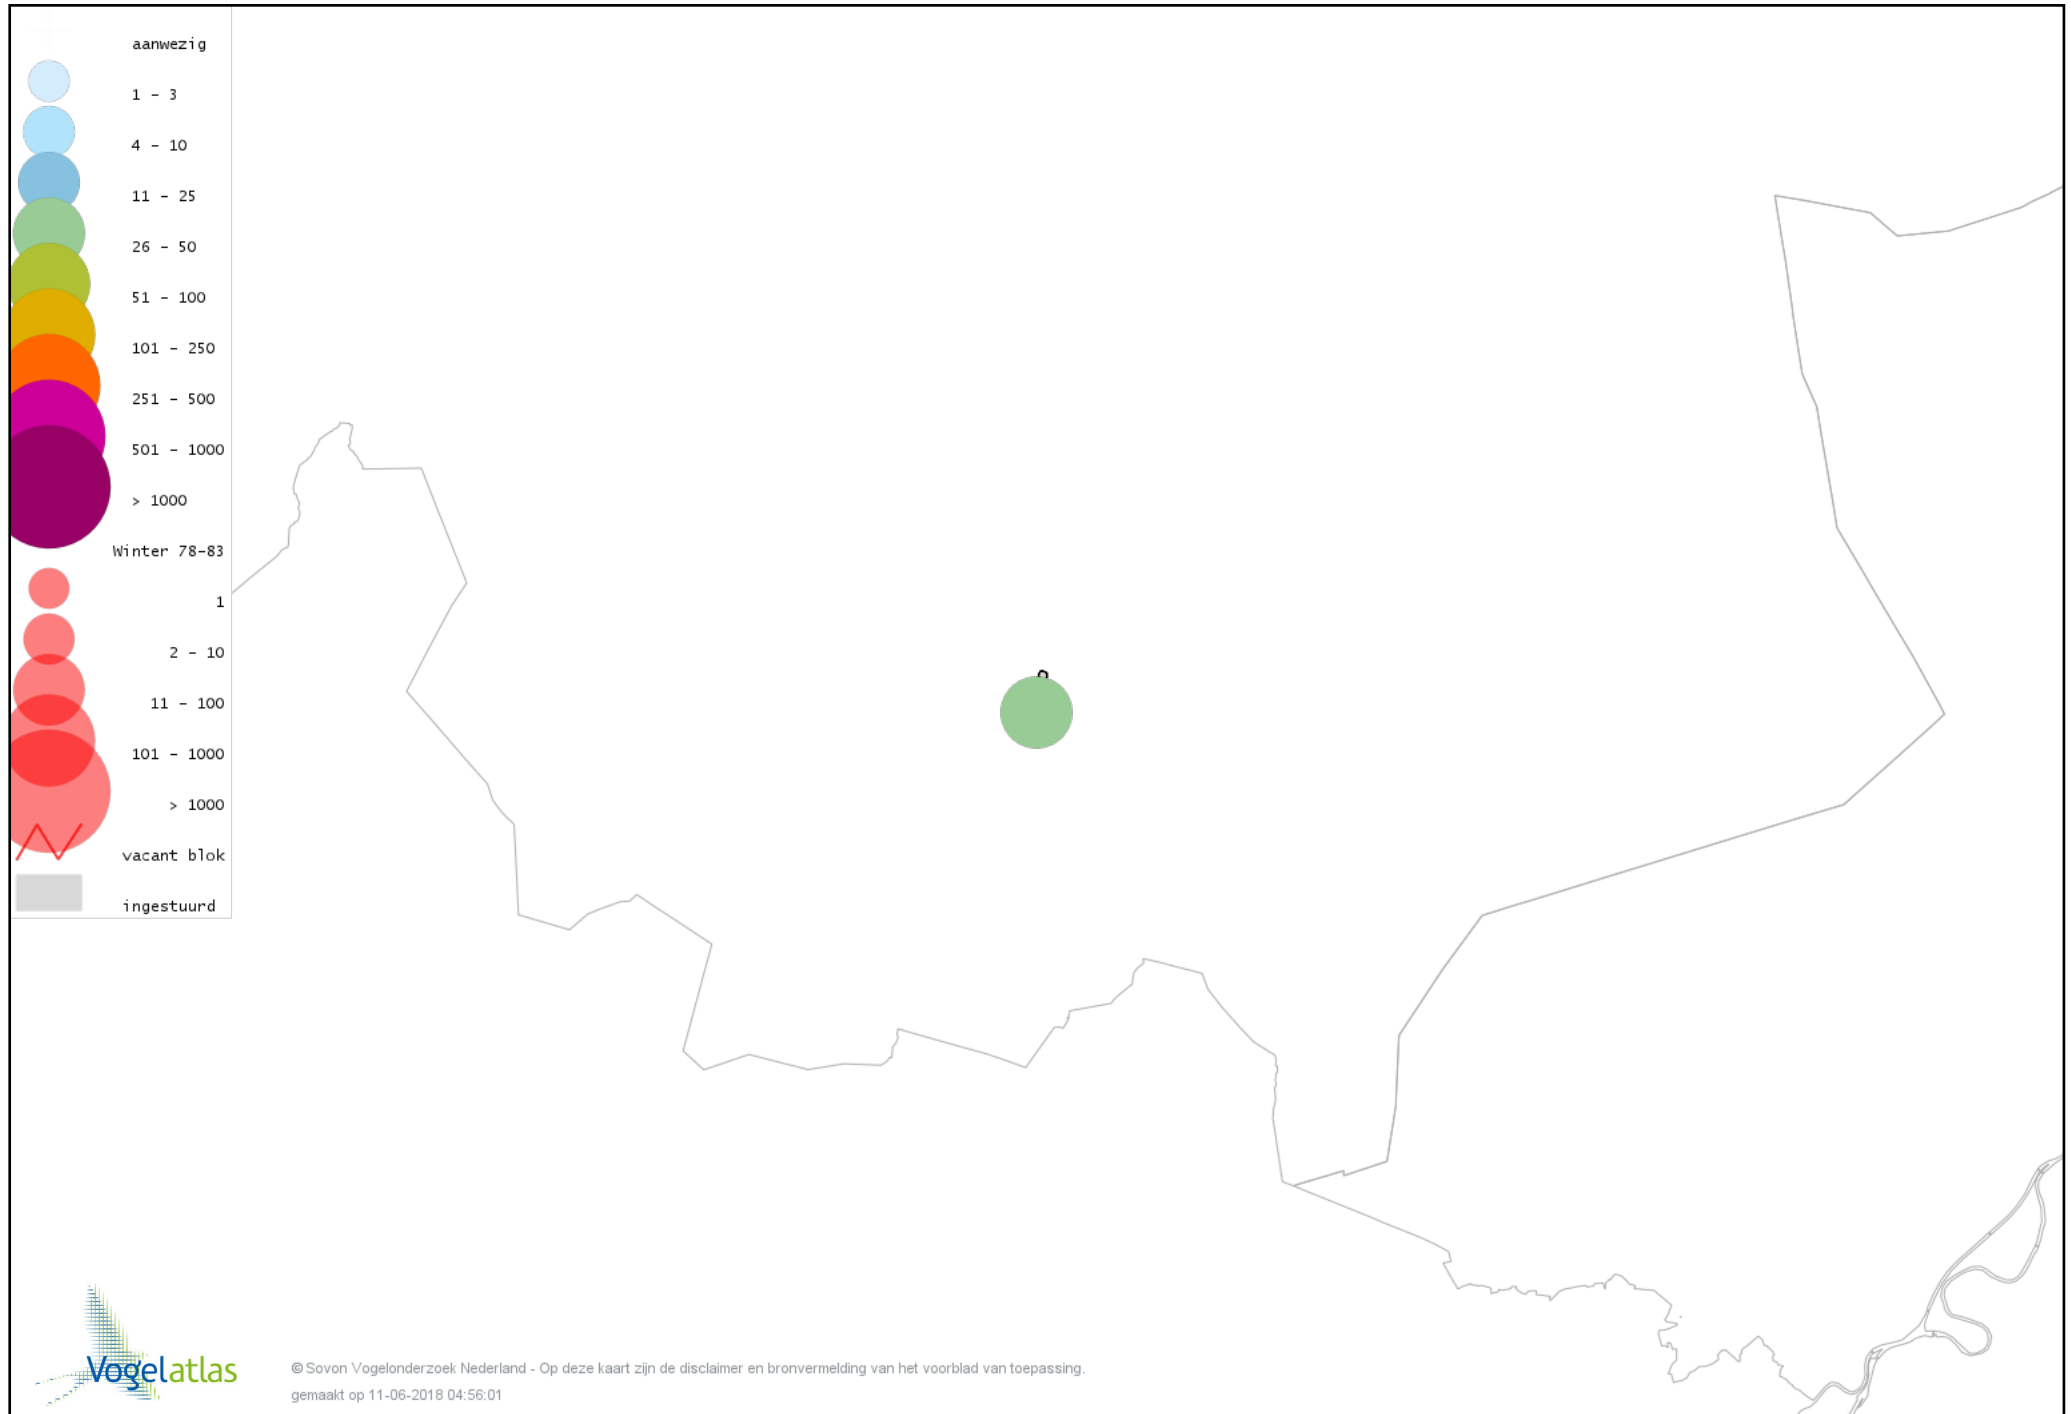

Voorlopige verspreidingskaart Zwarte Mees winter

Voorlopige verspreidingskaart Matkop winter

Voorlopige verspreidingskaart Boomleeuwerik winter

Voorlopige verspreidingskaart Veldleeuwerik winter

Voorlopige verspreidingskaart Staartmees winter

Voorlopige verspreidingskaart Boomklever winter

Voorlopige verspreidingskaart Boomkruiper winter

Voorlopige verspreidingskaart Winterkoning winter

Voorlopige verspreidingskaart Spreeuw winter

Voorlopige verspreidingskaart Merel winter