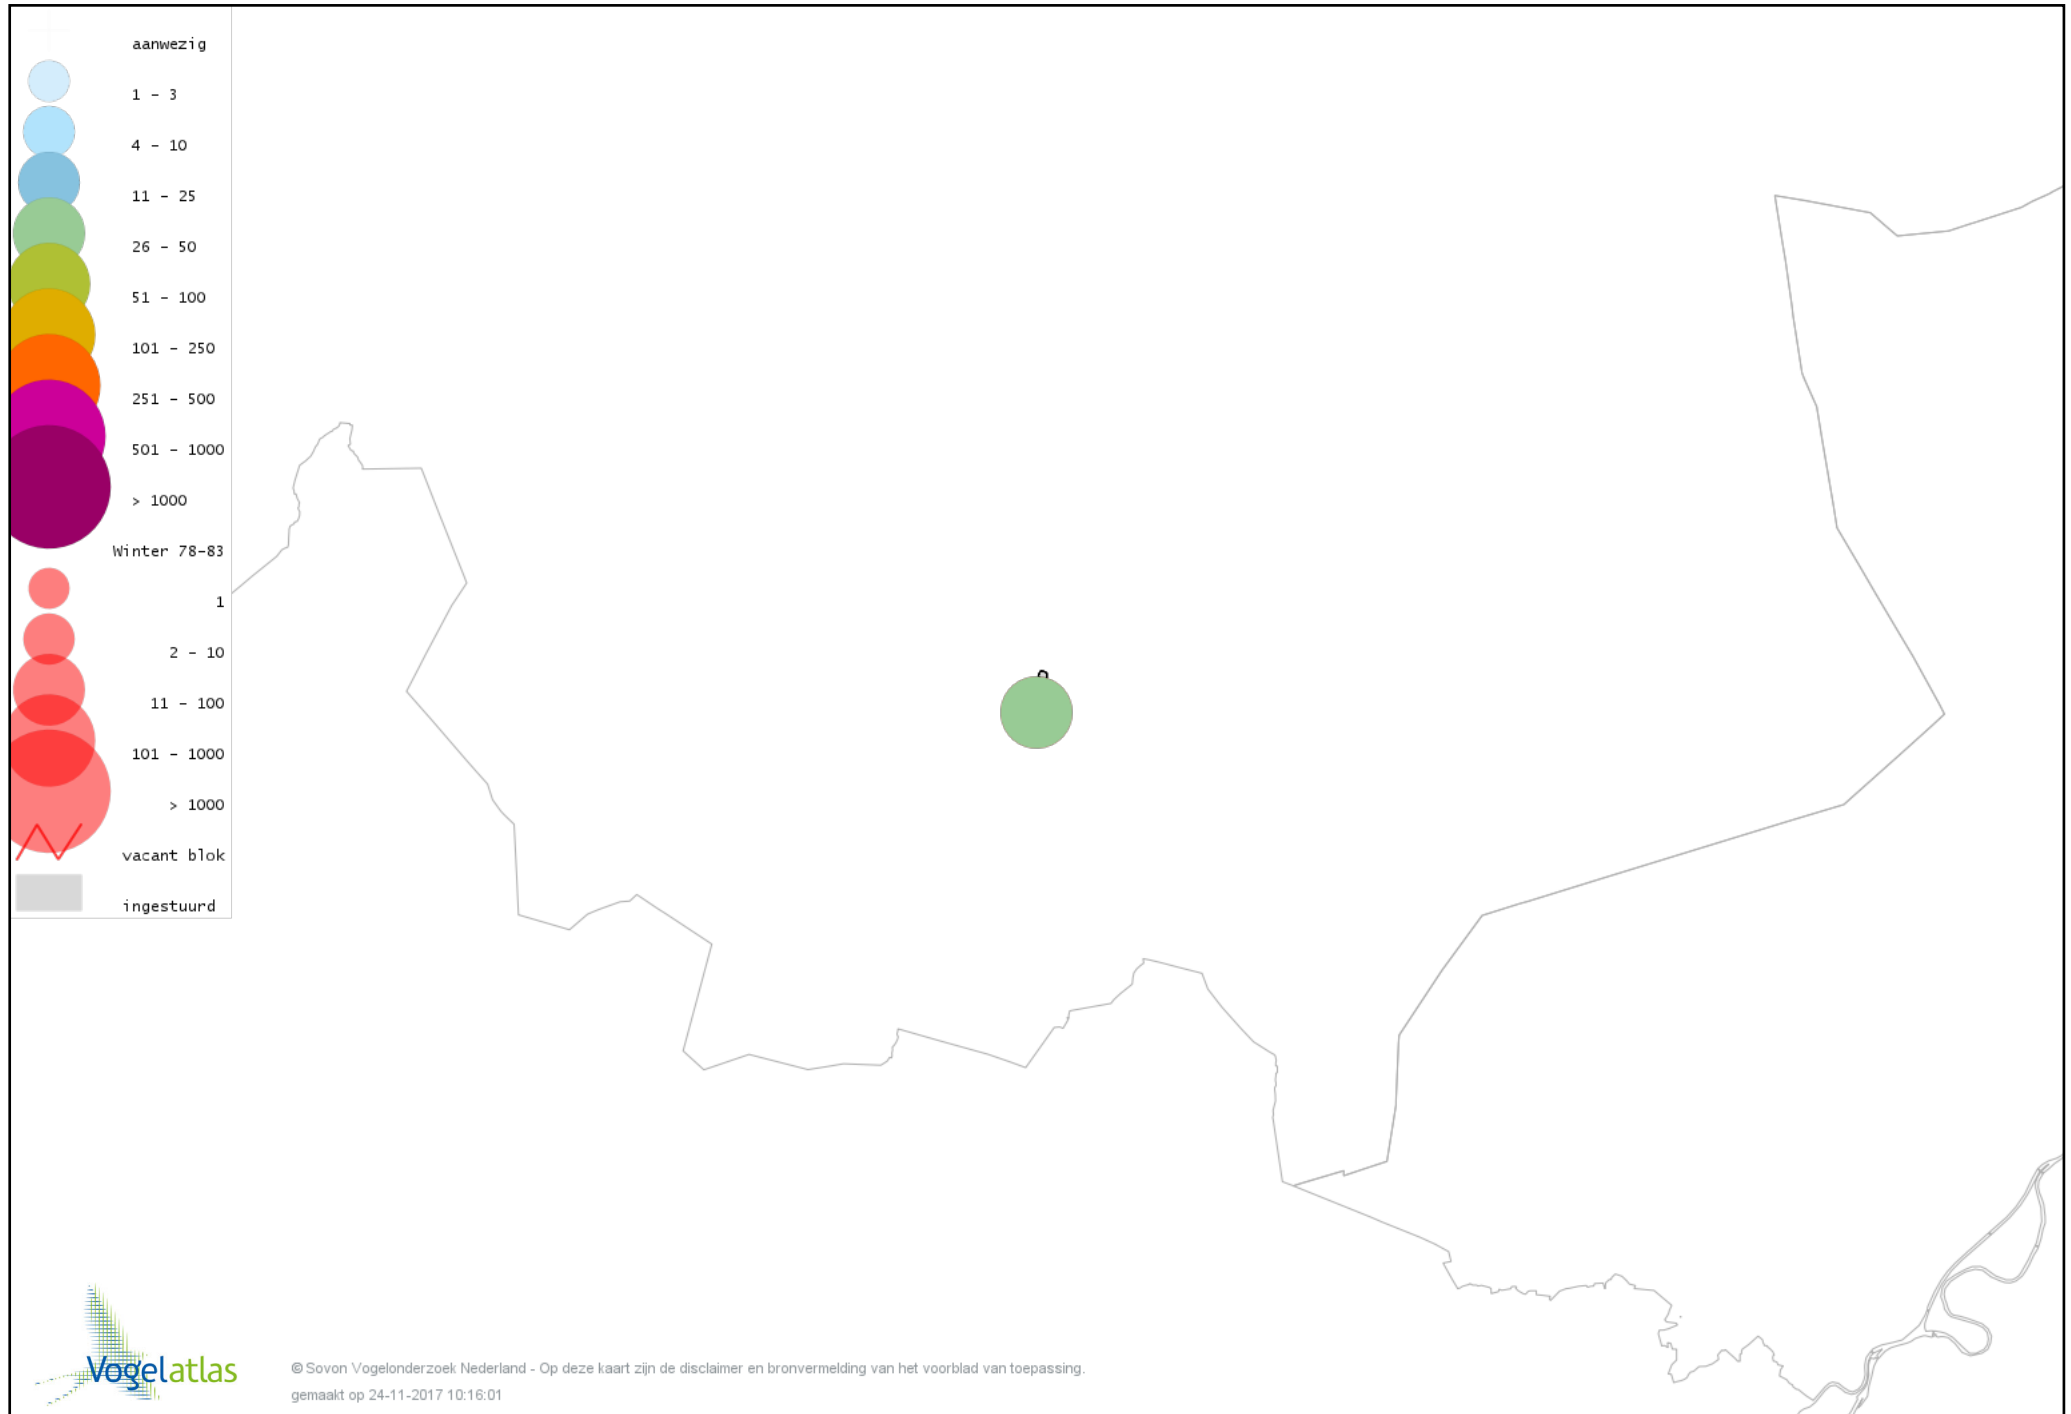

Voorlopige verspreidingskaart Grote Zilverreiger winter

Voorlopige verspreidingskaart Blauwe Reiger winter

Voorlopige verspreidingskaart Ooievaar winter

Voorlopige verspreidingskaart Dodaars winter

Voorlopige verspreidingskaart Fuut winter

Voorlopige verspreidingskaart Havik winter

Voorlopige verspreidingskaart Sperwer winter

Voorlopige verspreidingskaart Buizerd winter

Voorlopige verspreidingskaart Torenvalk winter

Voorlopige verspreidingskaart Slechtvalk winter

Voorlopige verspreidingskaart Waterhoen winter

Voorlopige verspreidingskaart Meerkoet winter

Voorlopige verspreidingskaart Kraanvogel winter

Voorlopige verspreidingskaart Kievit winter

Voorlopige verspreidingskaart Kokmeeuw winter