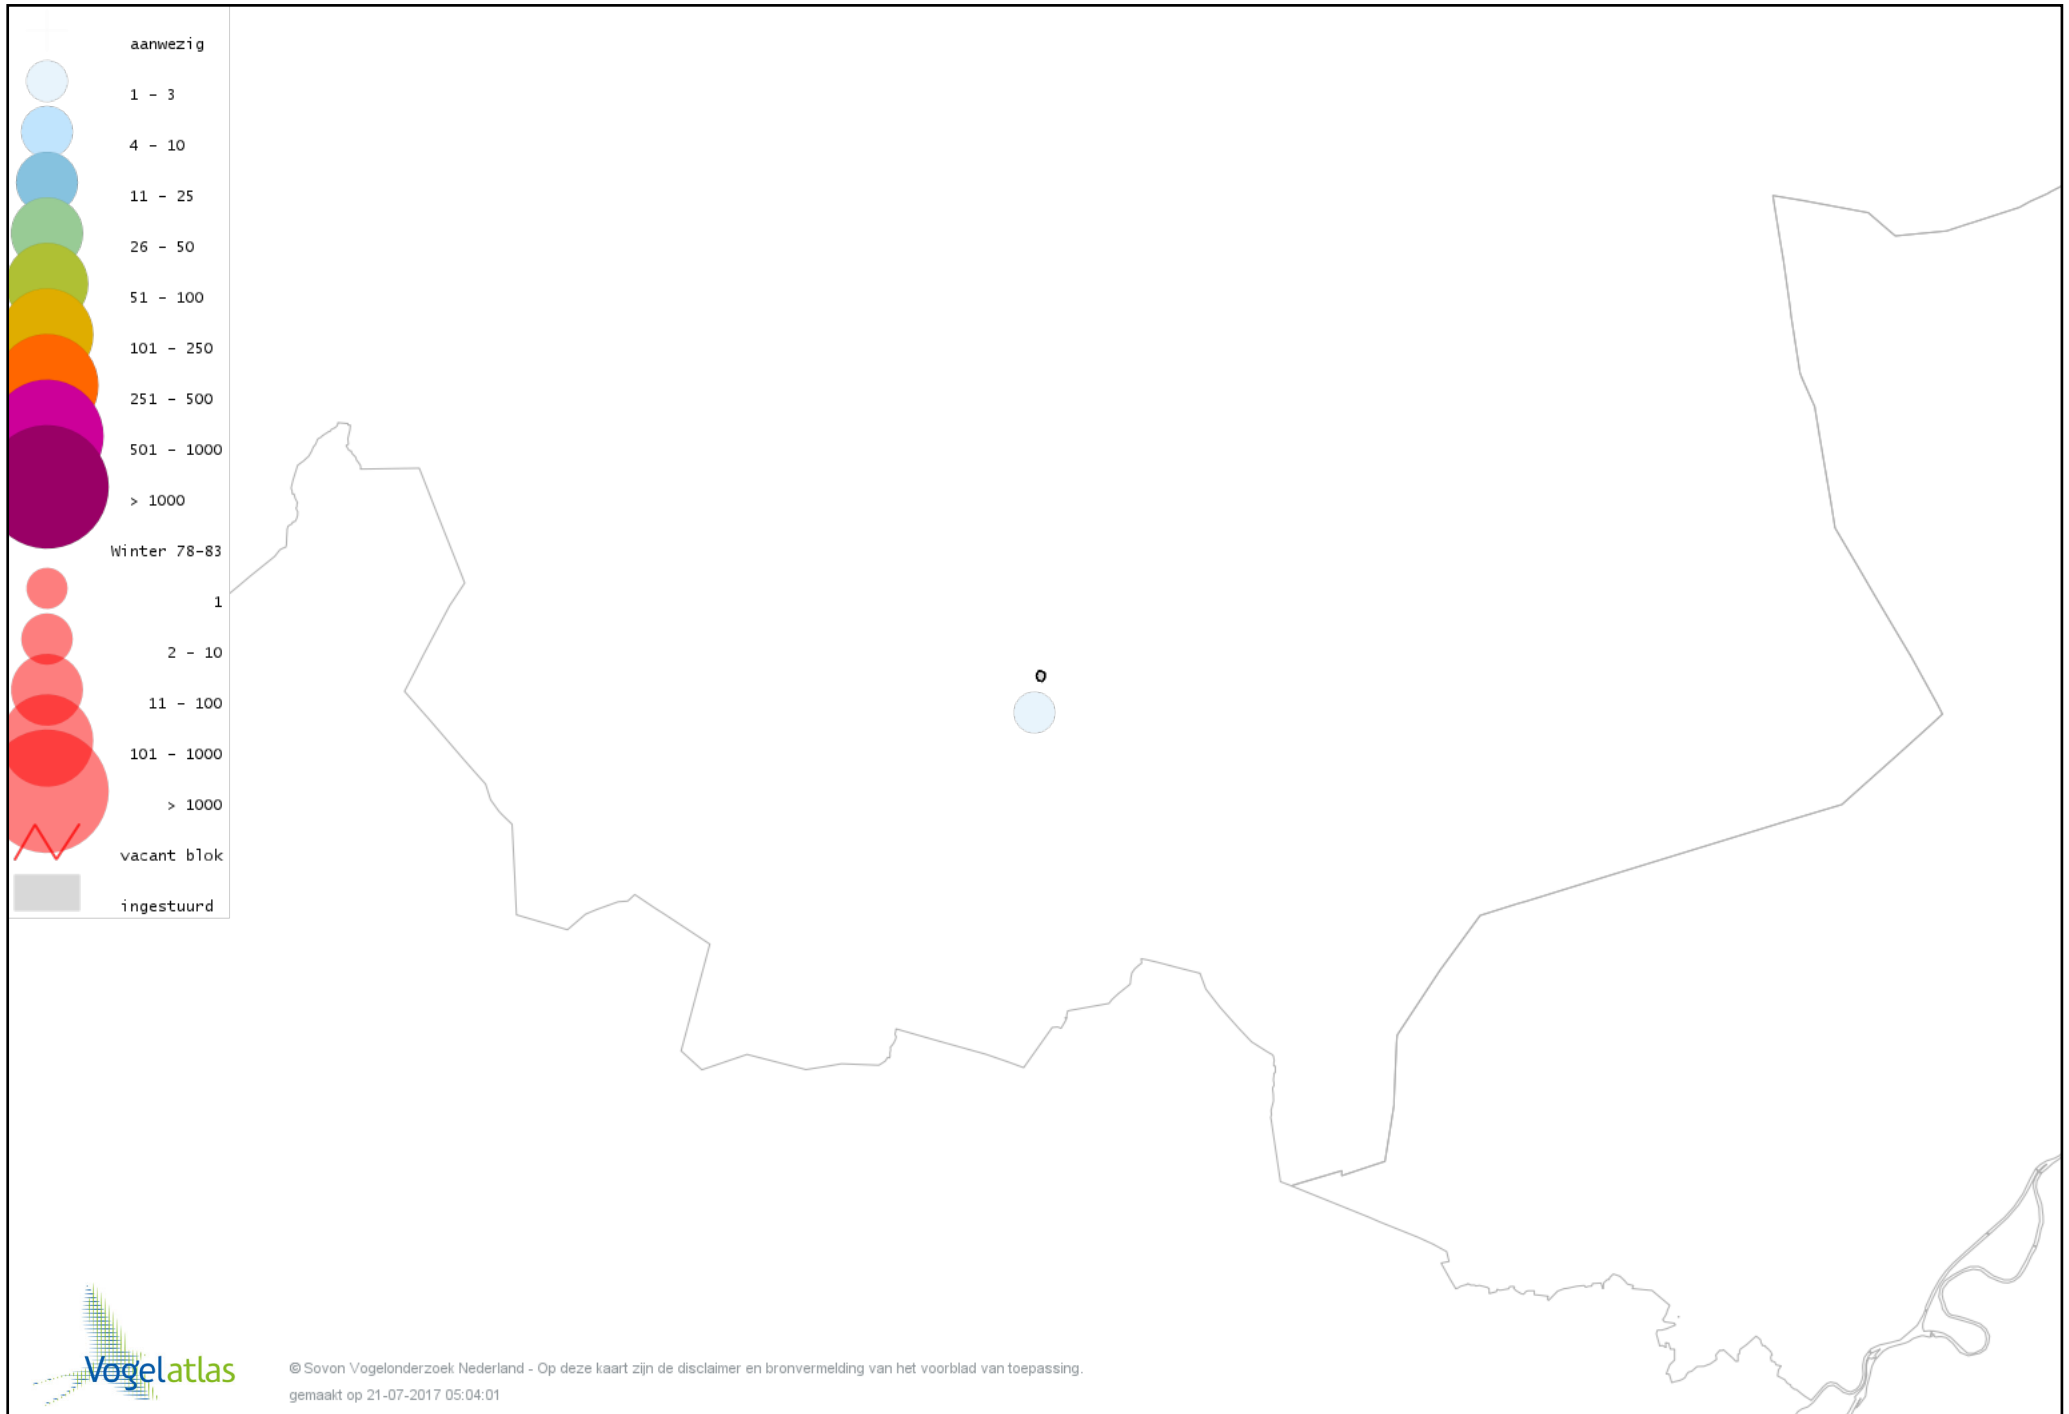

Voorlopige verspreidingskaart Boomleeuwerik winter