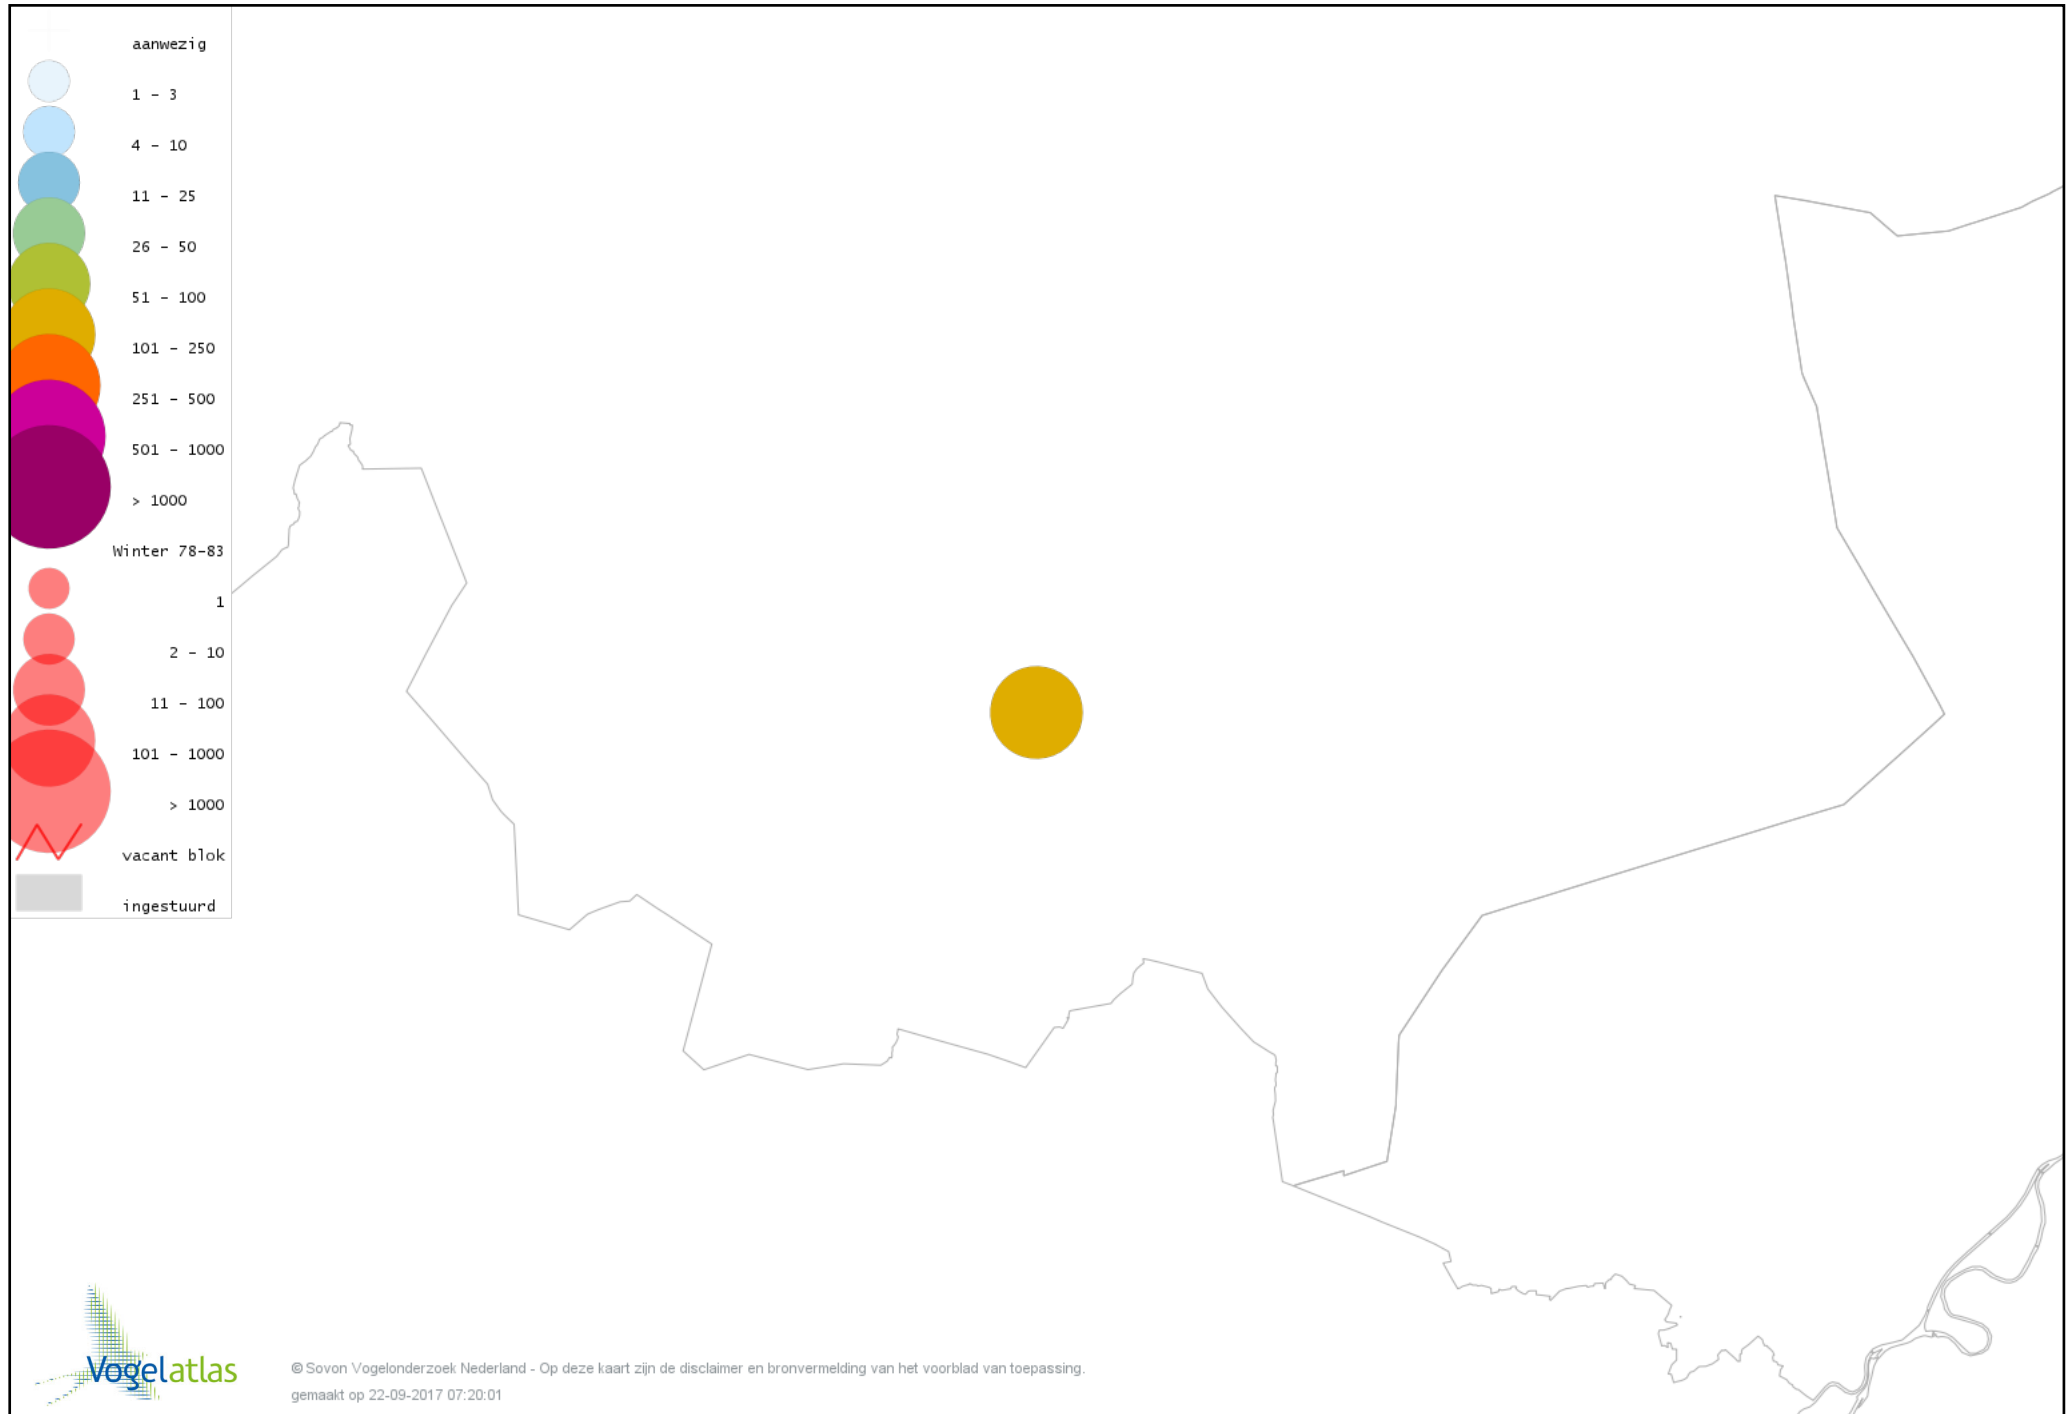

Voorlopige verspreidingskaart Houtduif winter