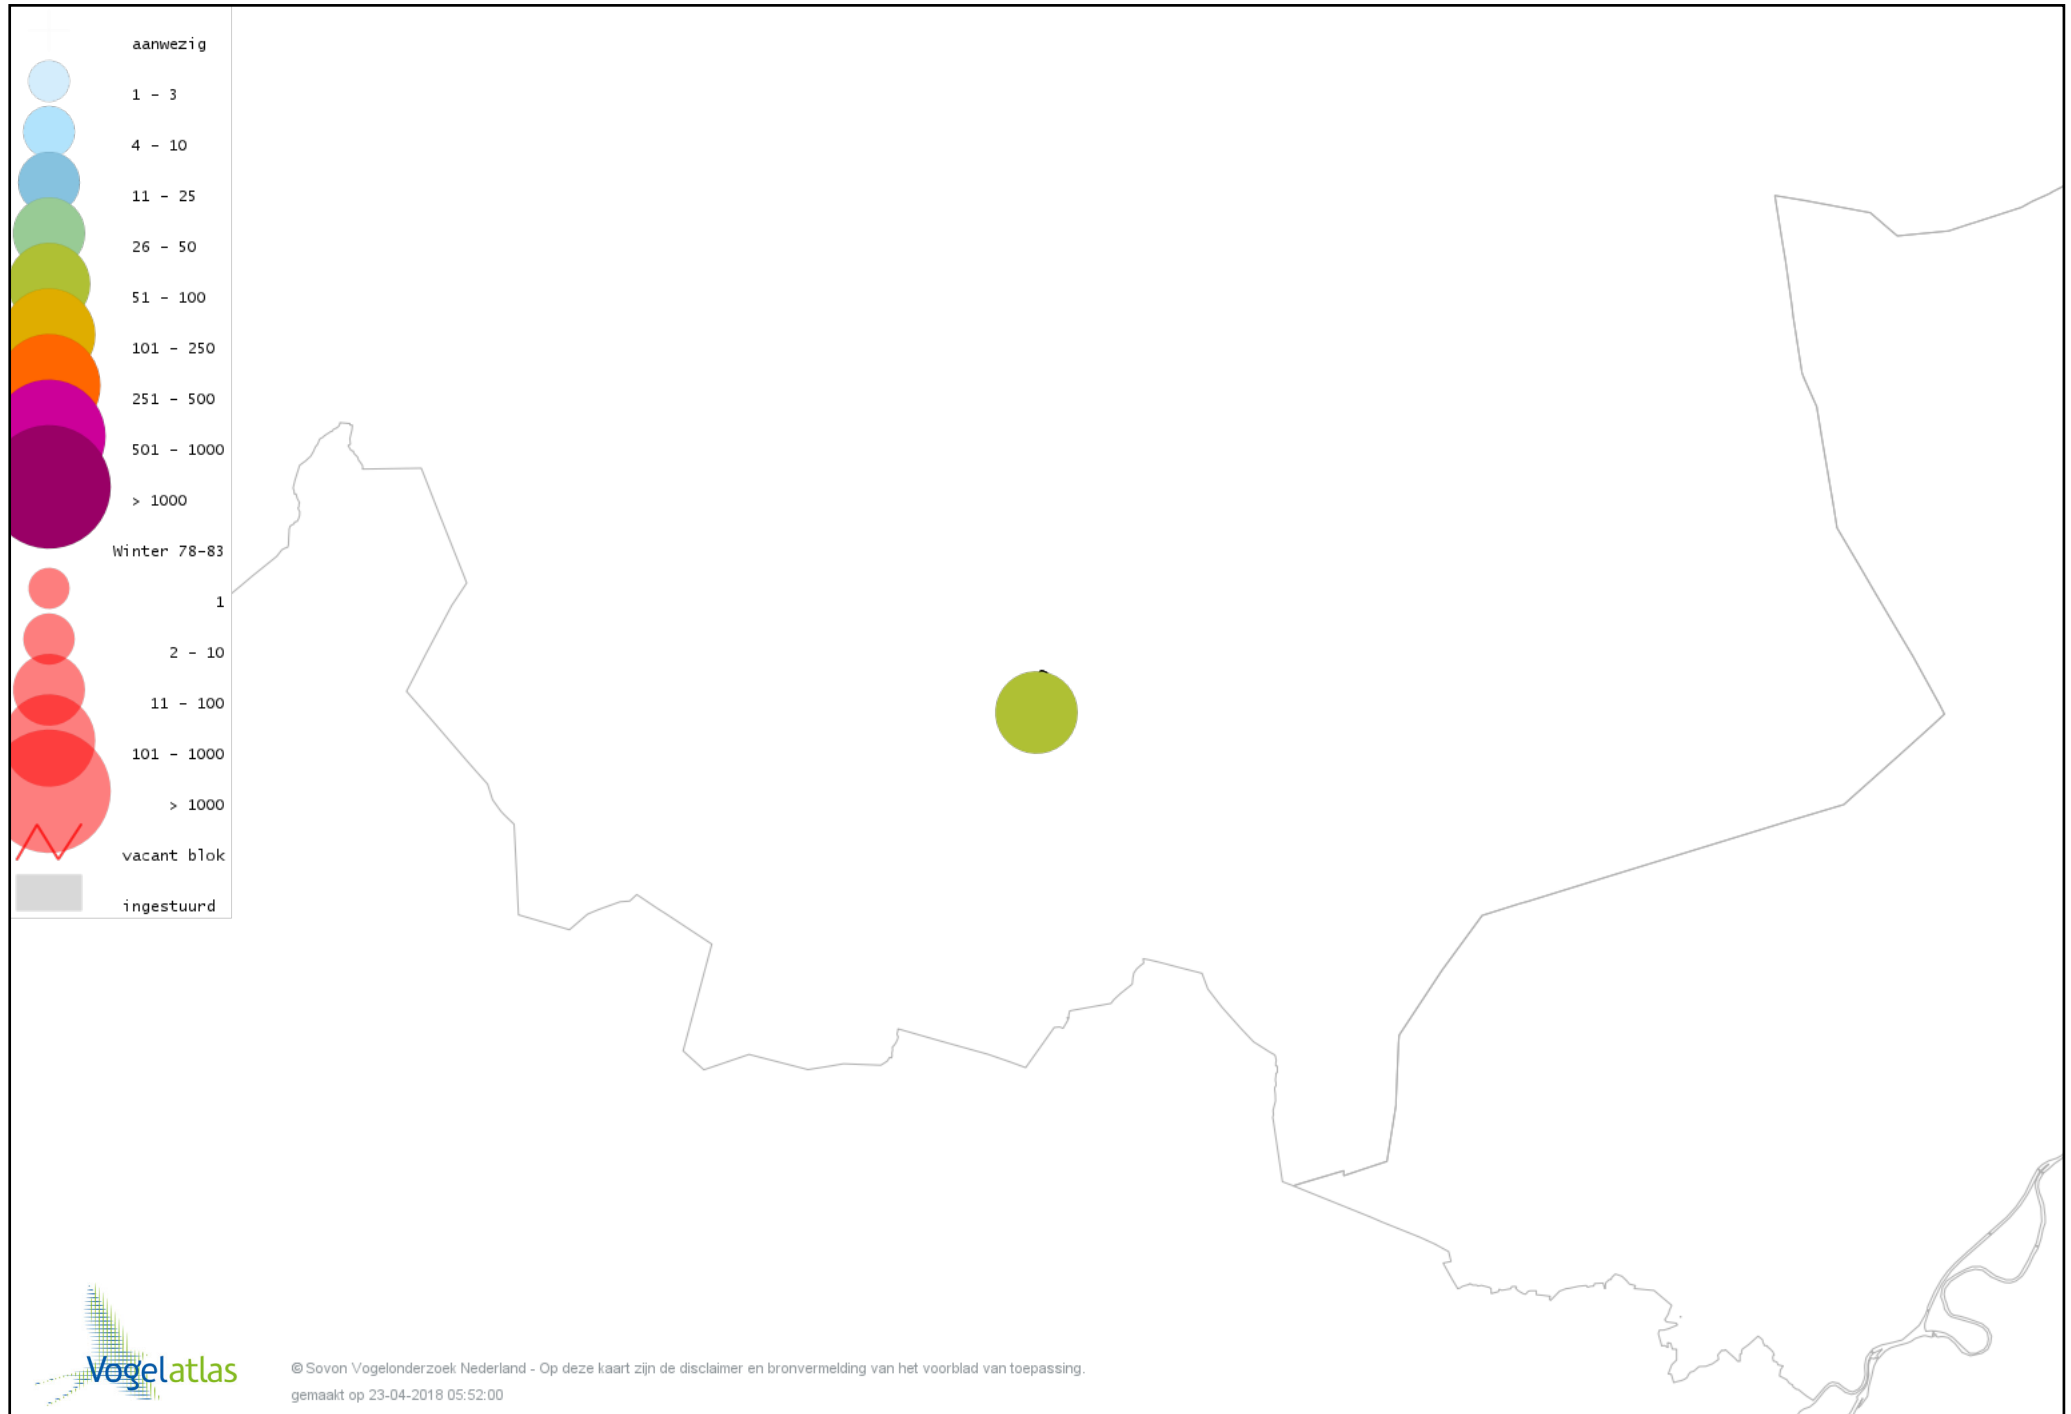

Voorlopige verspreidingskaart Grote Gele Kwikstaart winter

Voorlopige verspreidingskaart Witte Kwikstaart winter

Voorlopige verspreidingskaart Graspieper winter

Voorlopige verspreidingskaart Waterpieper winter

Voorlopige verspreidingskaart Vink winter

Voorlopige verspreidingskaart Keep winter

Voorlopige verspreidingskaart Groenling winter

Voorlopige verspreidingskaart Putter winter

Voorlopige verspreidingskaart Sijs winter

Voorlopige verspreidingskaart Kleine Barmsijs winter

Voorlopige verspreidingskaart Barmsijs (Grote of Kleine) winter

Voorlopige verspreidingskaart Kruisbek winter

Voorlopige verspreidingskaart Goudvink winter