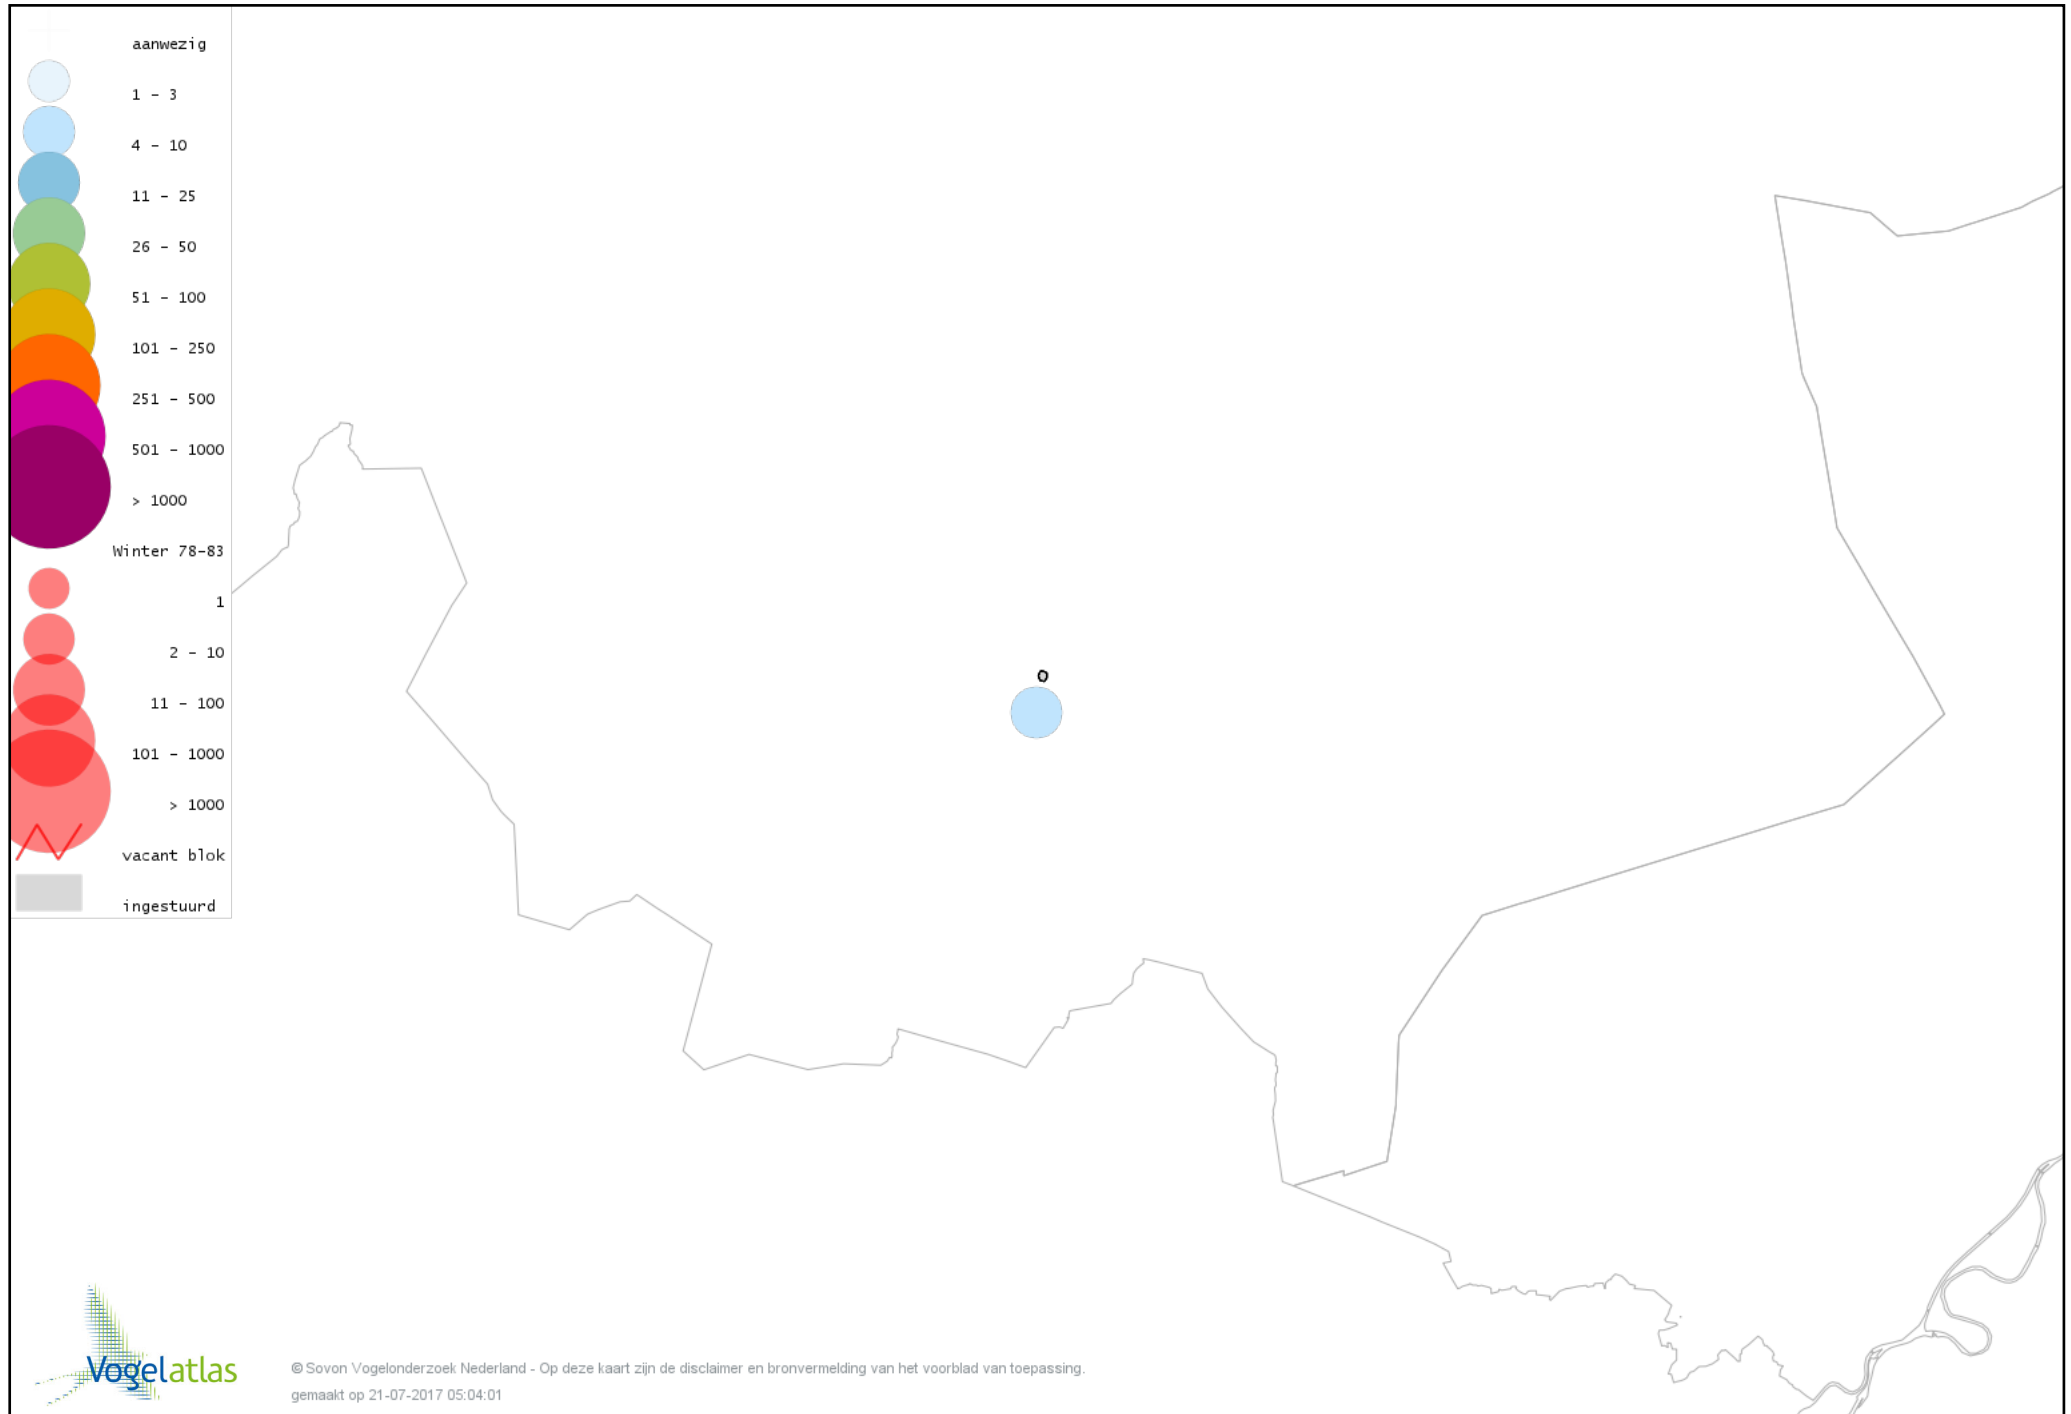

Voorlopige verspreidingskaart Grote Gele Kwikstaart winter

Voorlopige verspreidingskaart Witte Kwikstaart winter

Voorlopige verspreidingskaart Graspieper winter

Voorlopige verspreidingskaart Waterpieper winter

Voorlopige verspreidingskaart Vink winter

Voorlopige verspreidingskaart Keep winter

Voorlopige verspreidingskaart Groenling winter

Voorlopige verspreidingskaart Putter winter

Voorlopige verspreidingskaart Sijs winter

Voorlopige verspreidingskaart Kleine Barmsijs winter

Voorlopige verspreidingskaart Barmsijs (Grote of Kleine) winter

Voorlopige verspreidingskaart Kruisbek winter

Voorlopige verspreidingskaart Goudvink winter