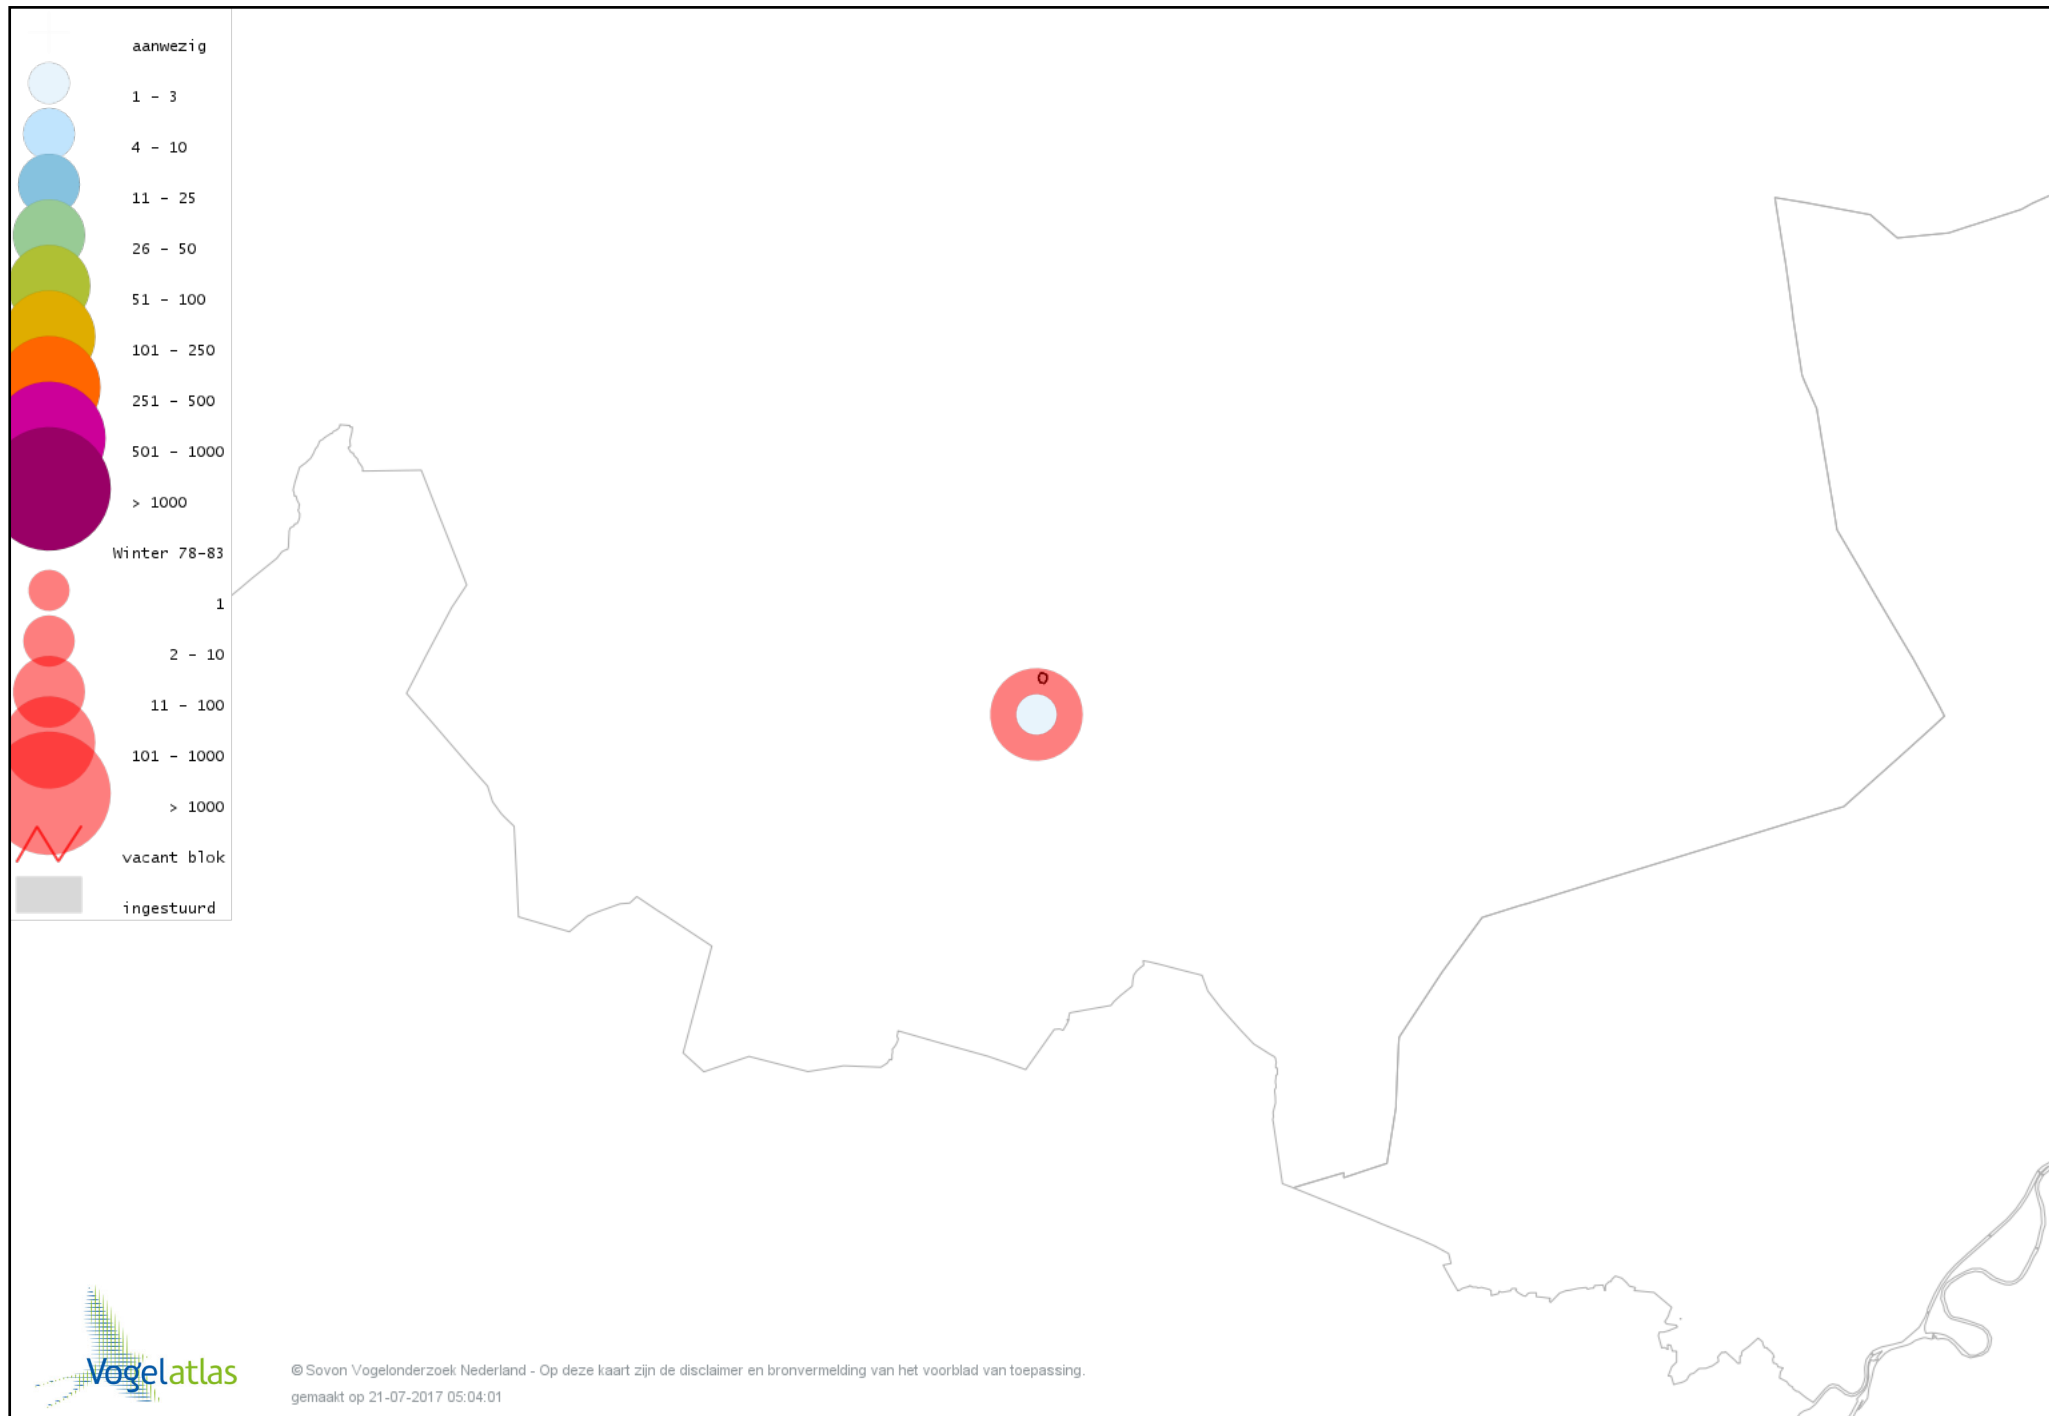

De kleurtint (blauw) is de beste referentie voor de tot nu toe waargenomen aantalsklasse.

De stipgrootte is relatief. Vergelijk daarvoor de atlasblok grootte van de legenda met die van het kaartbeeld.

Voorlopige verspreidingskaart Knobbelzwaan winter

Voorlopige verspreidingskaart Kleine Zwaan winter

Voorlopige verspreidingskaart Toendrarietgans winter

Voorlopige verspreidingskaart Grauwe Gans winter

Voorlopige verspreidingskaart Soepgans winter

Voorlopige verspreidingskaart Grote Canadese Gans winter

Voorlopige verspreidingskaart Nijlgans winter

Voorlopige verspreidingskaart Tafeleend winter

Voorlopige verspreidingskaart Kuifeend winter

Voorlopige verspreidingskaart Krakeend winter

Voorlopige verspreidingskaart Smient winter