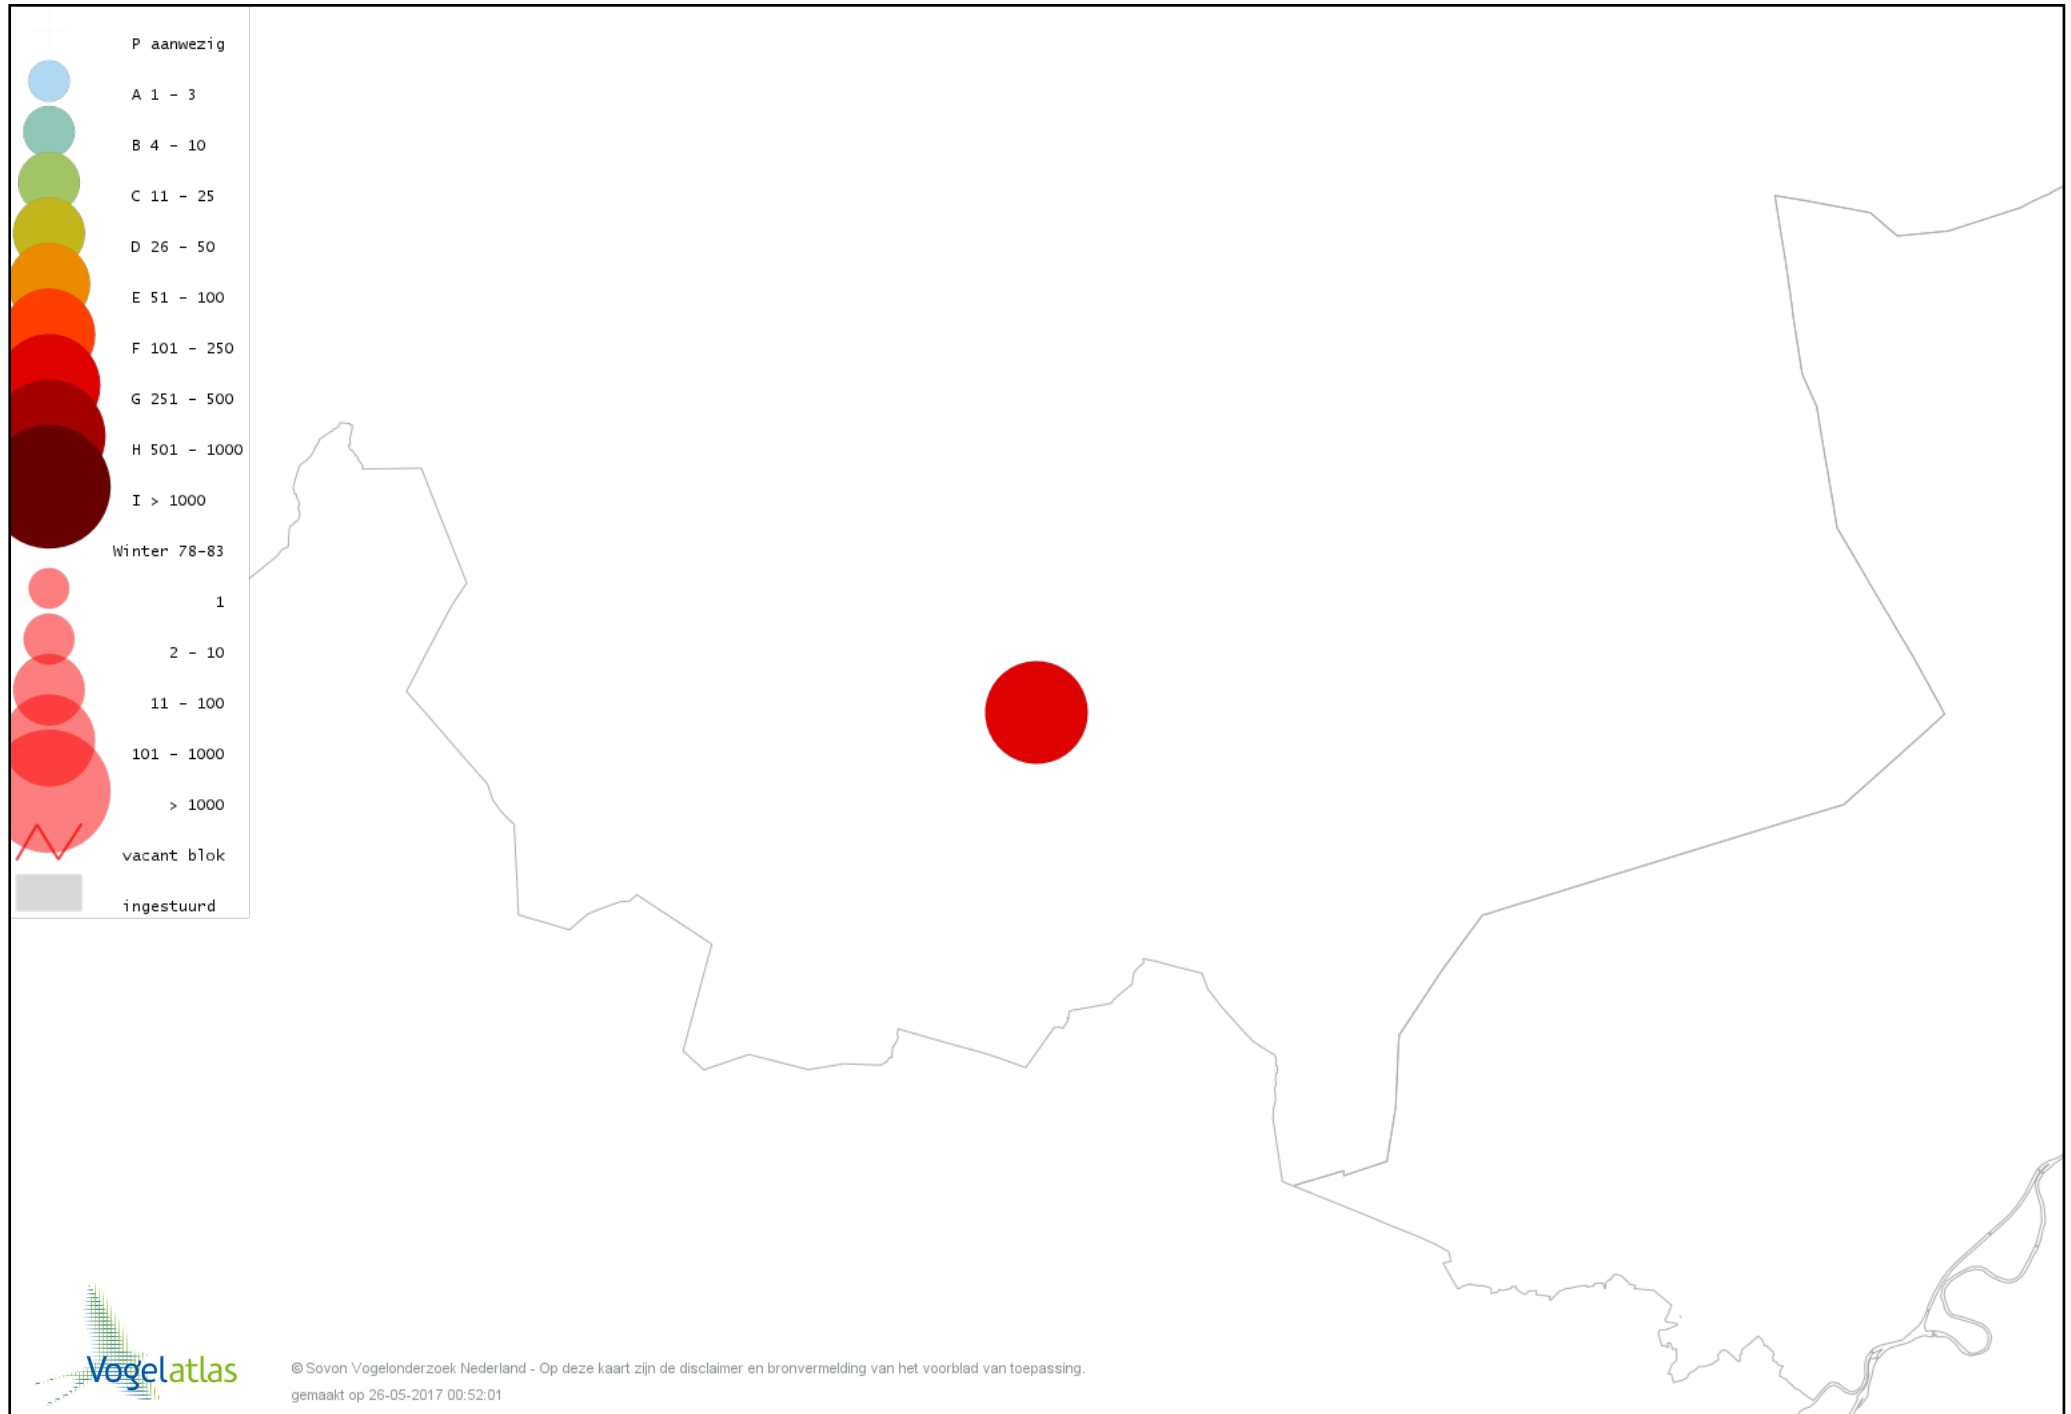

Voorlopige verspreidingskaart Boomklever winter

Voorlopige verspreidingskaart Boomkruiper winter

Voorlopige verspreidingskaart Winterkoning winter

Voorlopige verspreidingskaart Spreeuw winter

Voorlopige verspreidingskaart Merel winter

Voorlopige verspreidingskaart Kramsvogel winter

Voorlopige verspreidingskaart Zanglijster winter

Voorlopige verspreidingskaart Koperwiek winter

Voorlopige verspreidingskaart Grote Lijster winter

Voorlopige verspreidingskaart Roodborst winter