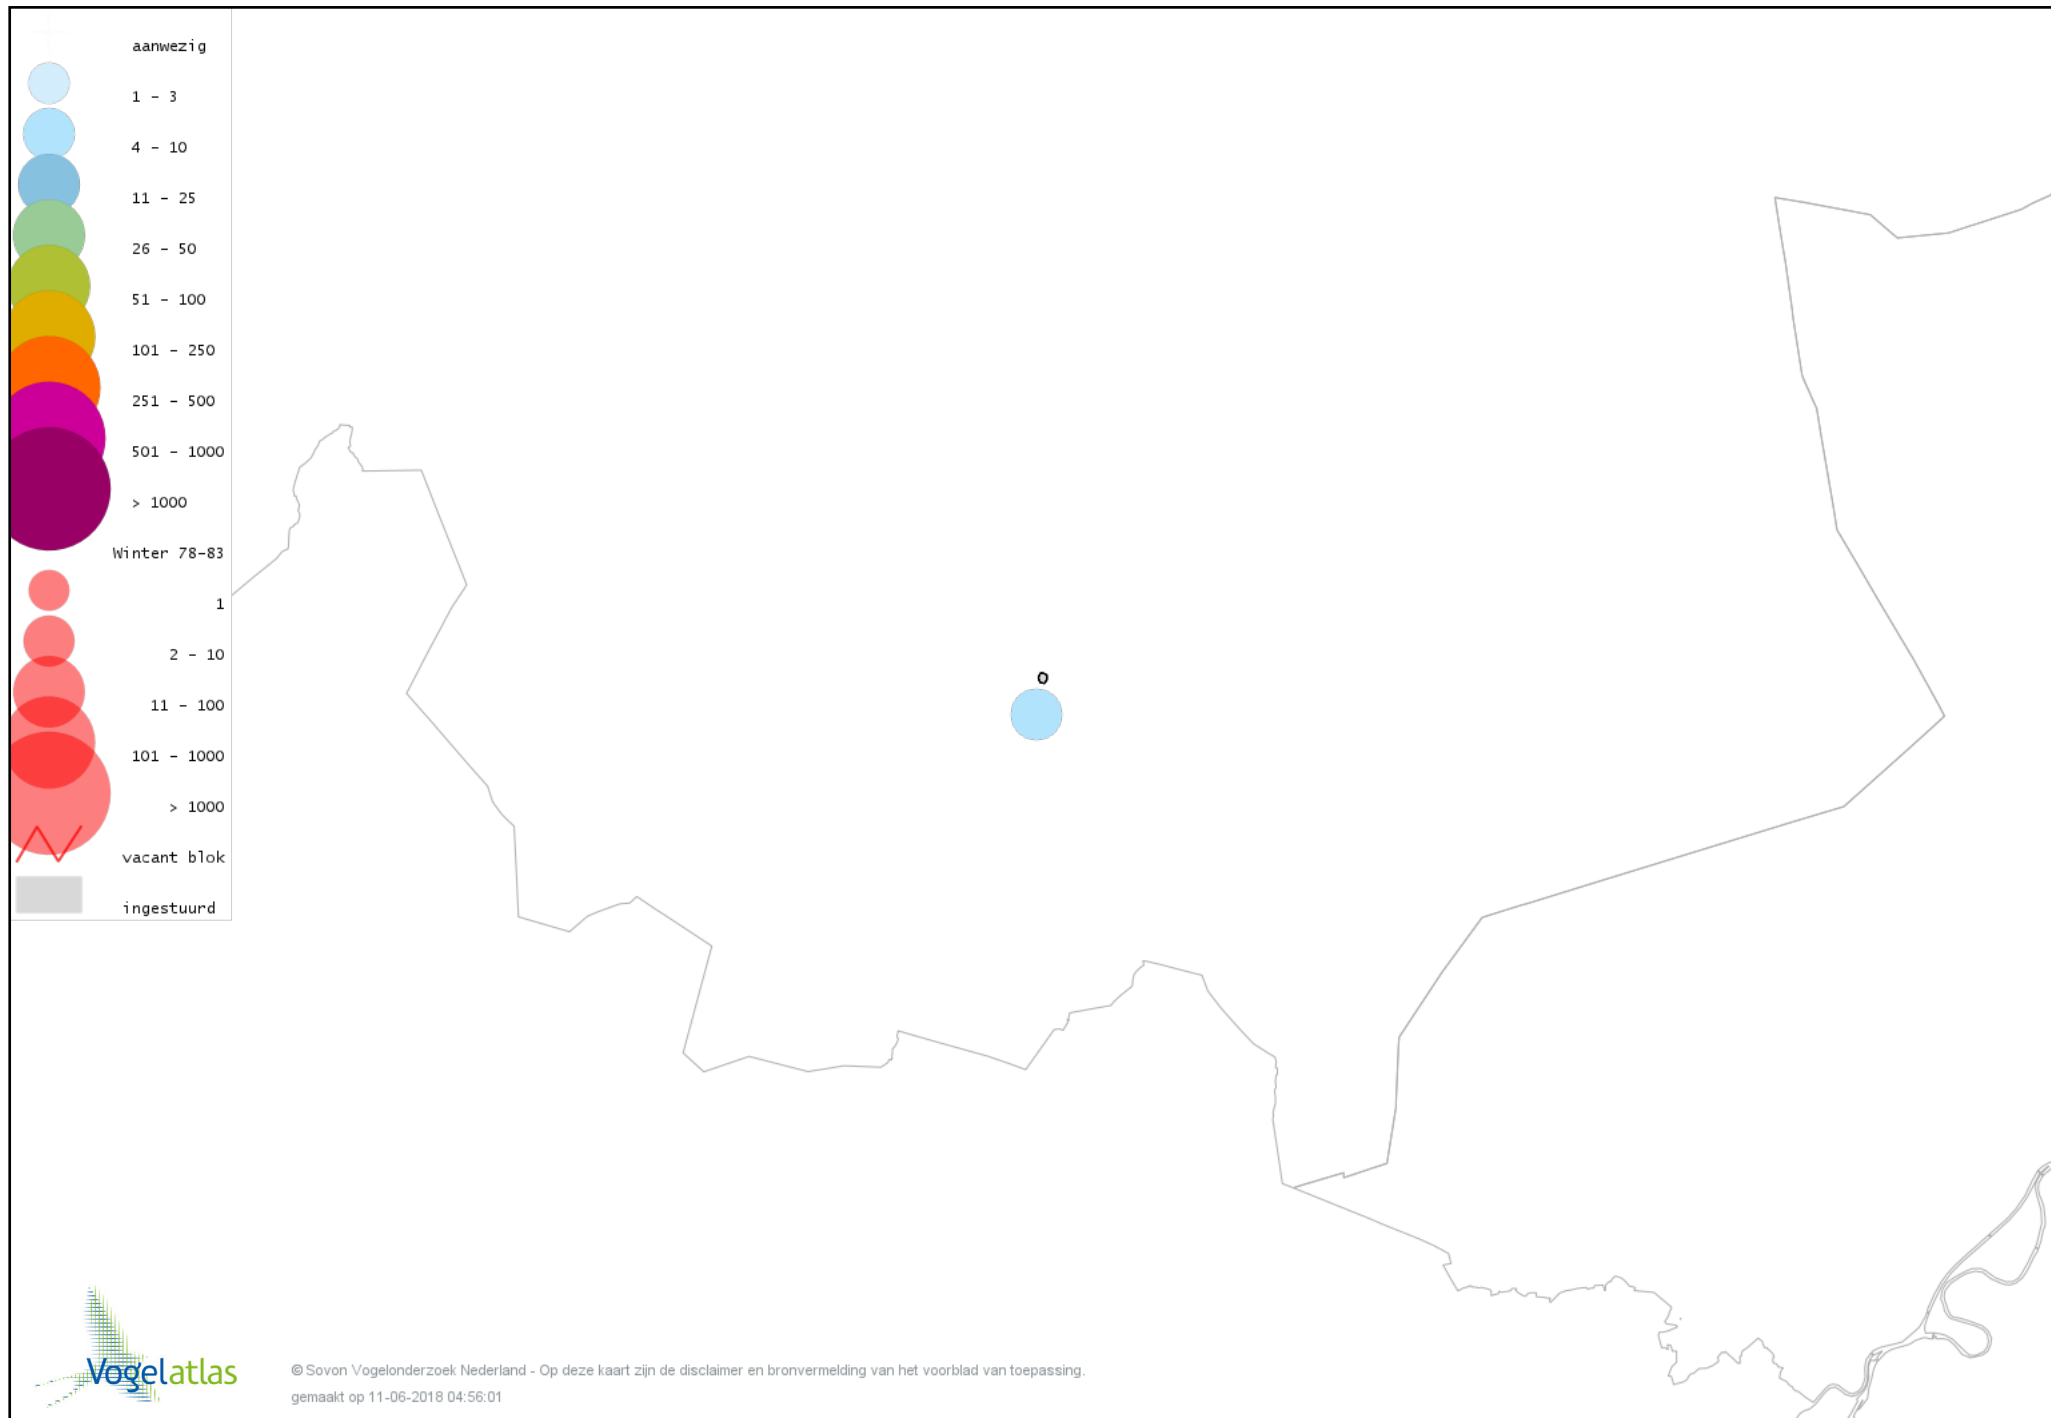

Ook worden in de kaarten de historische atlasresultaten (in rood) weergegeven.

Disclaimer

Deze verspreidingskaarten ondersteunen het completeren van de atlastellingen en verzamelen van aanvullende waarnemingen. De kaarten zijn nog niet volledig en kunnen fouten bevatten. Overname is toegestaan onder voorwaarde van bronvermelding (www.sovon.nl/vogelatlas)

De kleurtint (blauw) is de beste referentie voor de tot nu toe waargenomen aantalsklasse.

De stipgrootte is relatief. Vergelijk daarvoor de atlasblok grootte van de legenda met die van het kaartbeeld.

Voorlopige verspreidingskaart Knobbelzwaan winter

Voorlopige verspreidingskaart Kleine Zwaan winter

Voorlopige verspreidingskaart Toendrarietgans winter

Voorlopige verspreidingskaart Grauwe Gans winter

Voorlopige verspreidingskaart Soepgans winter

Voorlopige verspreidingskaart Grote Canadese Gans winter

Voorlopige verspreidingskaart Nijlgans winter

Voorlopige verspreidingskaart Tafeleend winter

Voorlopige verspreidingskaart Kuifeend winter

Voorlopige verspreidingskaart Krakeend winter

Voorlopige verspreidingskaart Smient winter