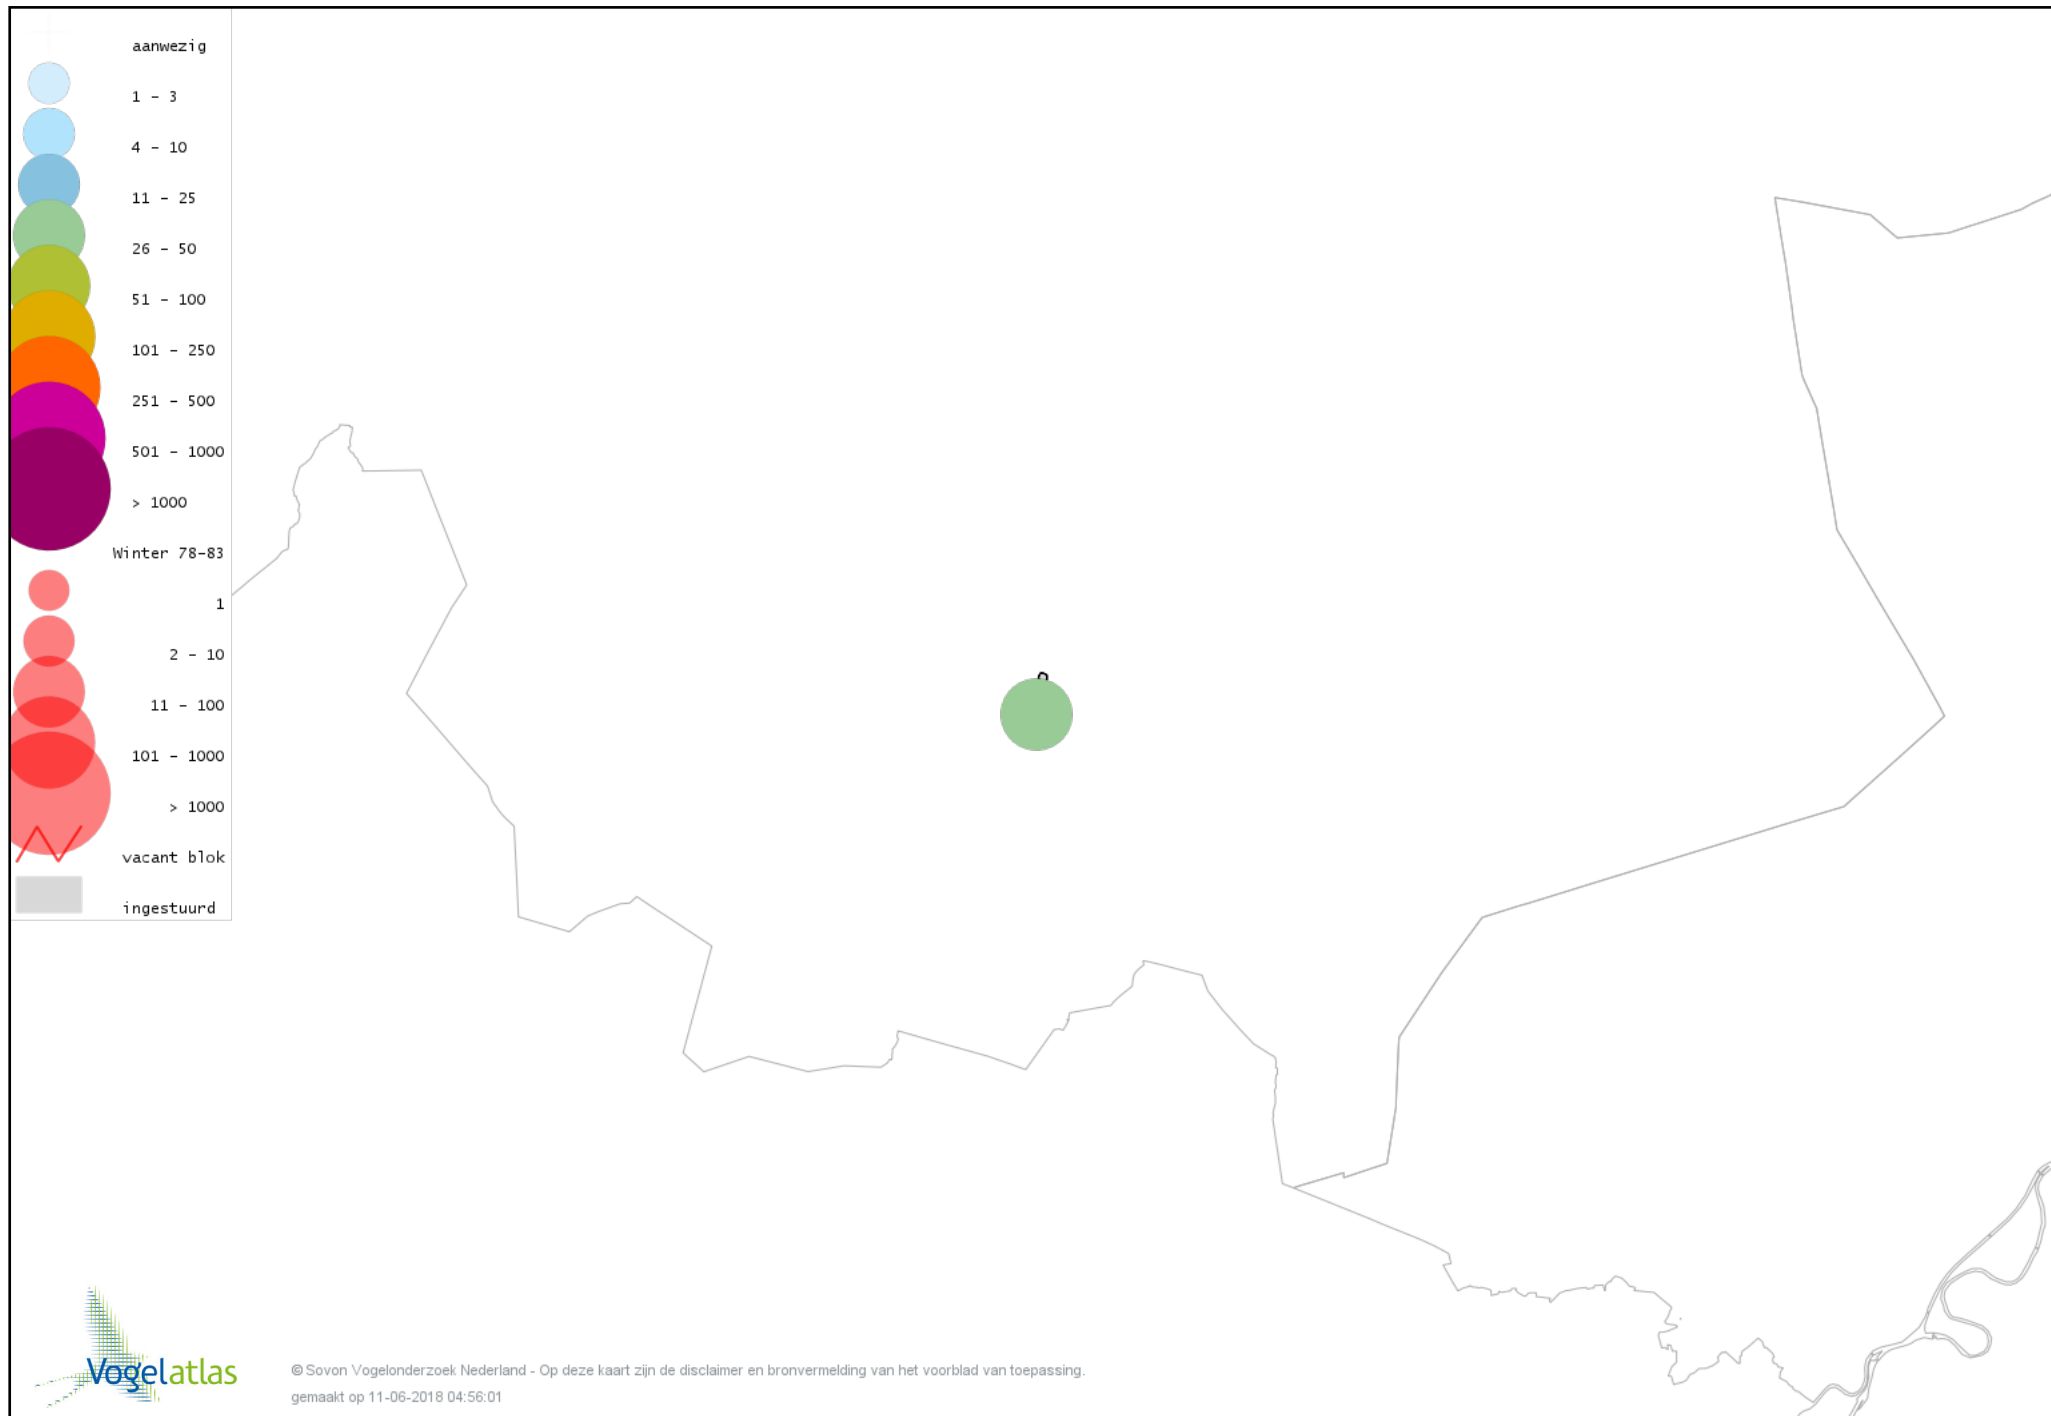

Voorlopige verspreidingskaart Bosuil winter