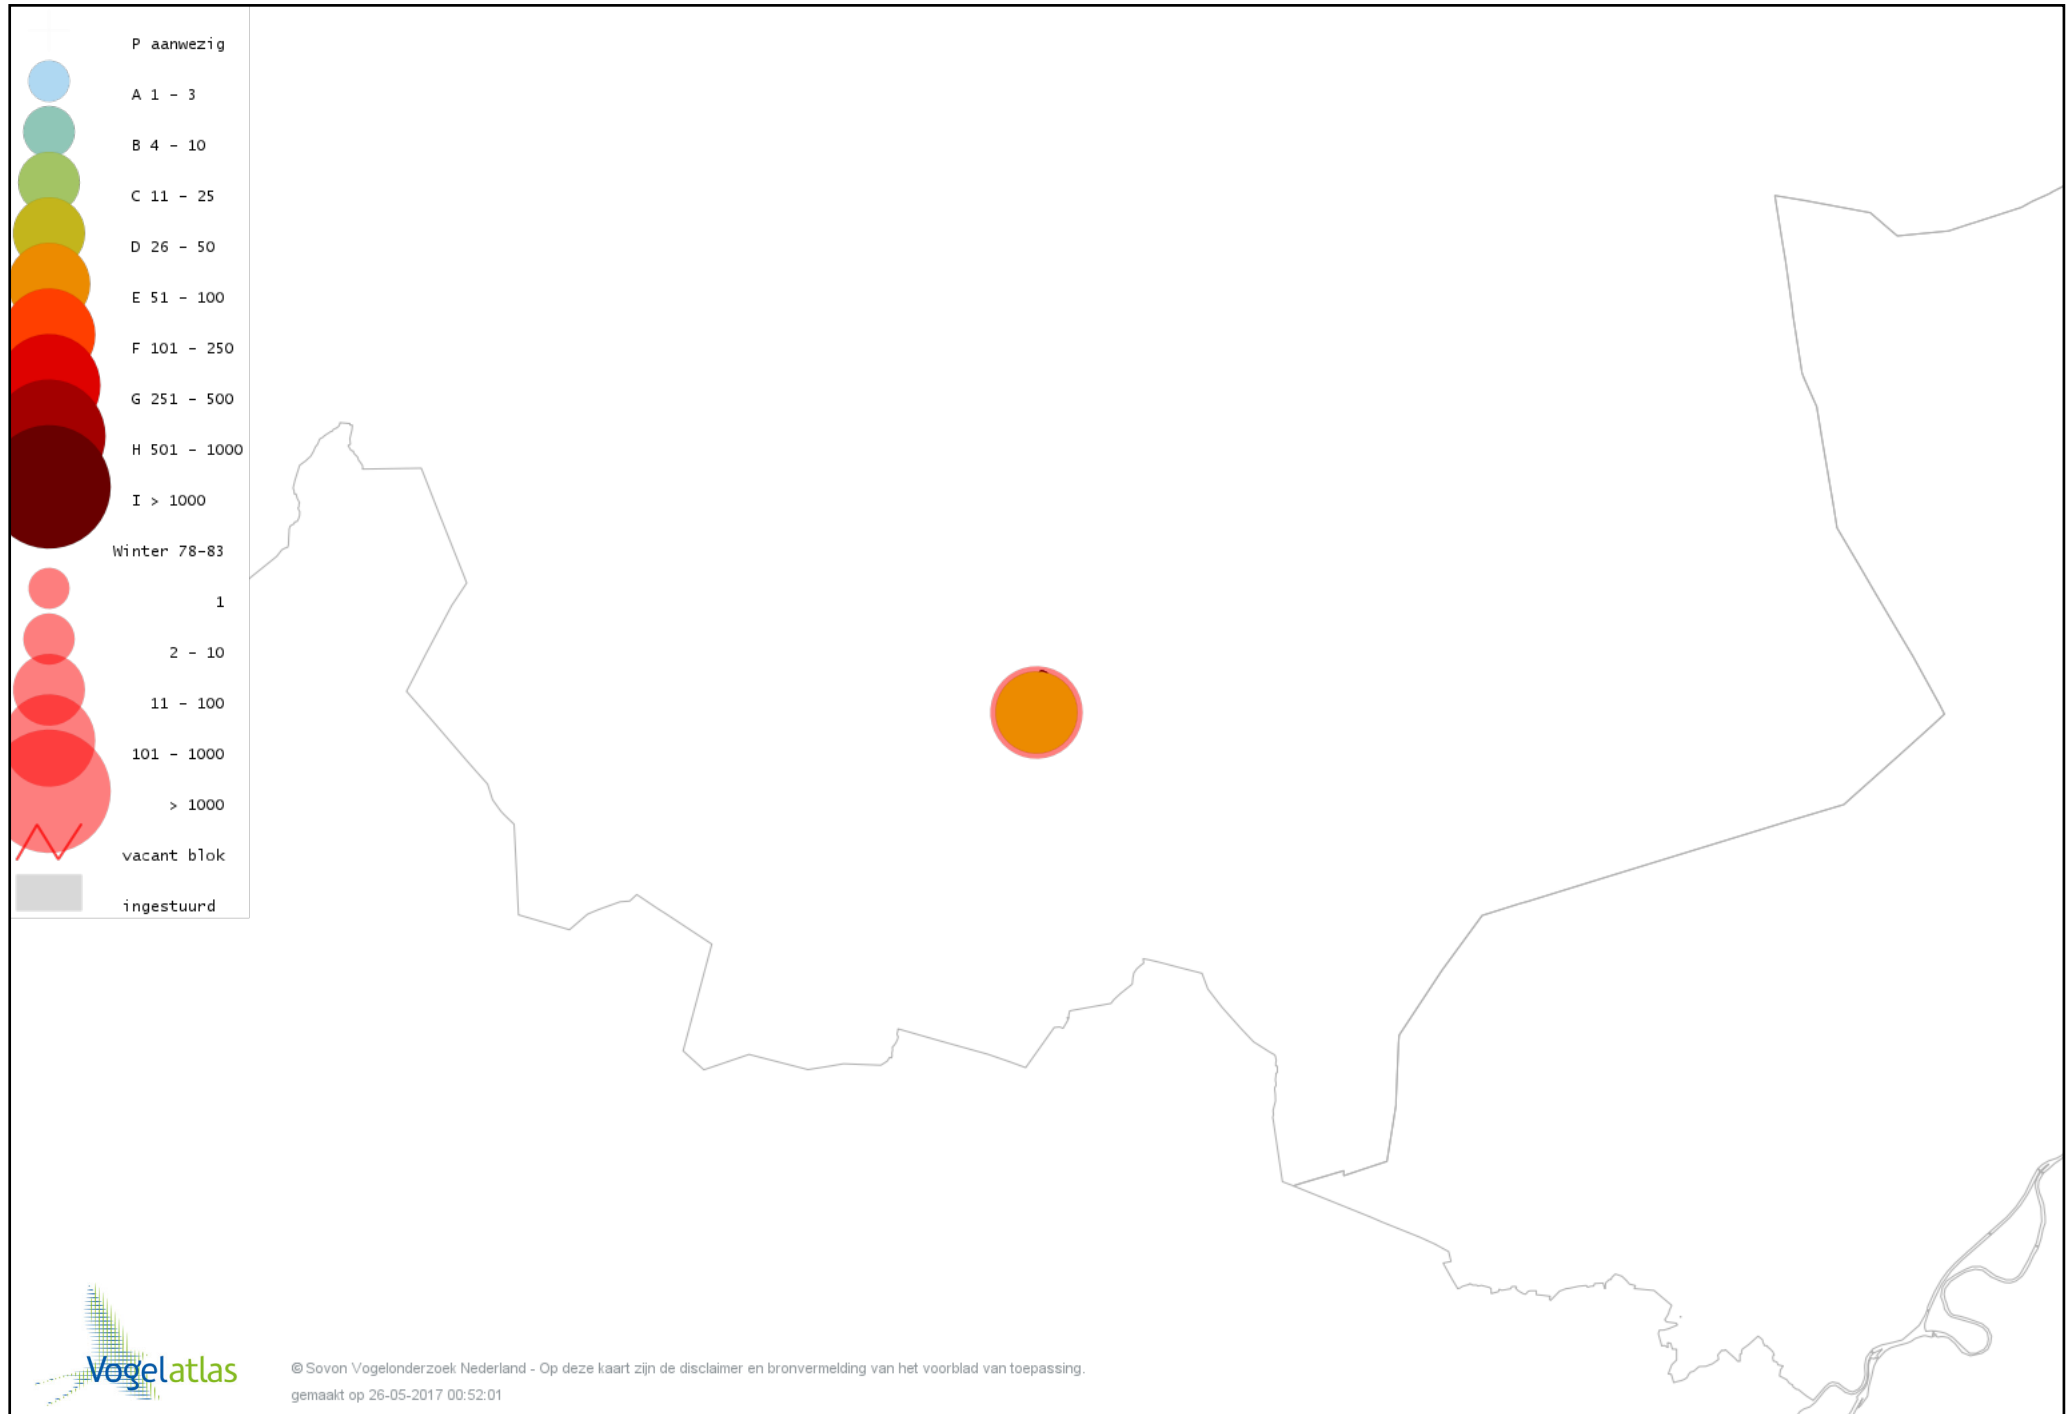

Voorlopige verspreidingskaart Havik winter

Voorlopige verspreidingskaart Sperwer winter

Voorlopige verspreidingskaart Buizerd winter

Voorlopige verspreidingskaart Torenvalk winter

Voorlopige verspreidingskaart Slechtvalk winter

Voorlopige verspreidingskaart Waterhoen winter

Voorlopige verspreidingskaart Meerkoet winter

Voorlopige verspreidingskaart Kraanvogel winter

Voorlopige verspreidingskaart Kievit winter

Voorlopige verspreidingskaart Kokmeeuw winter