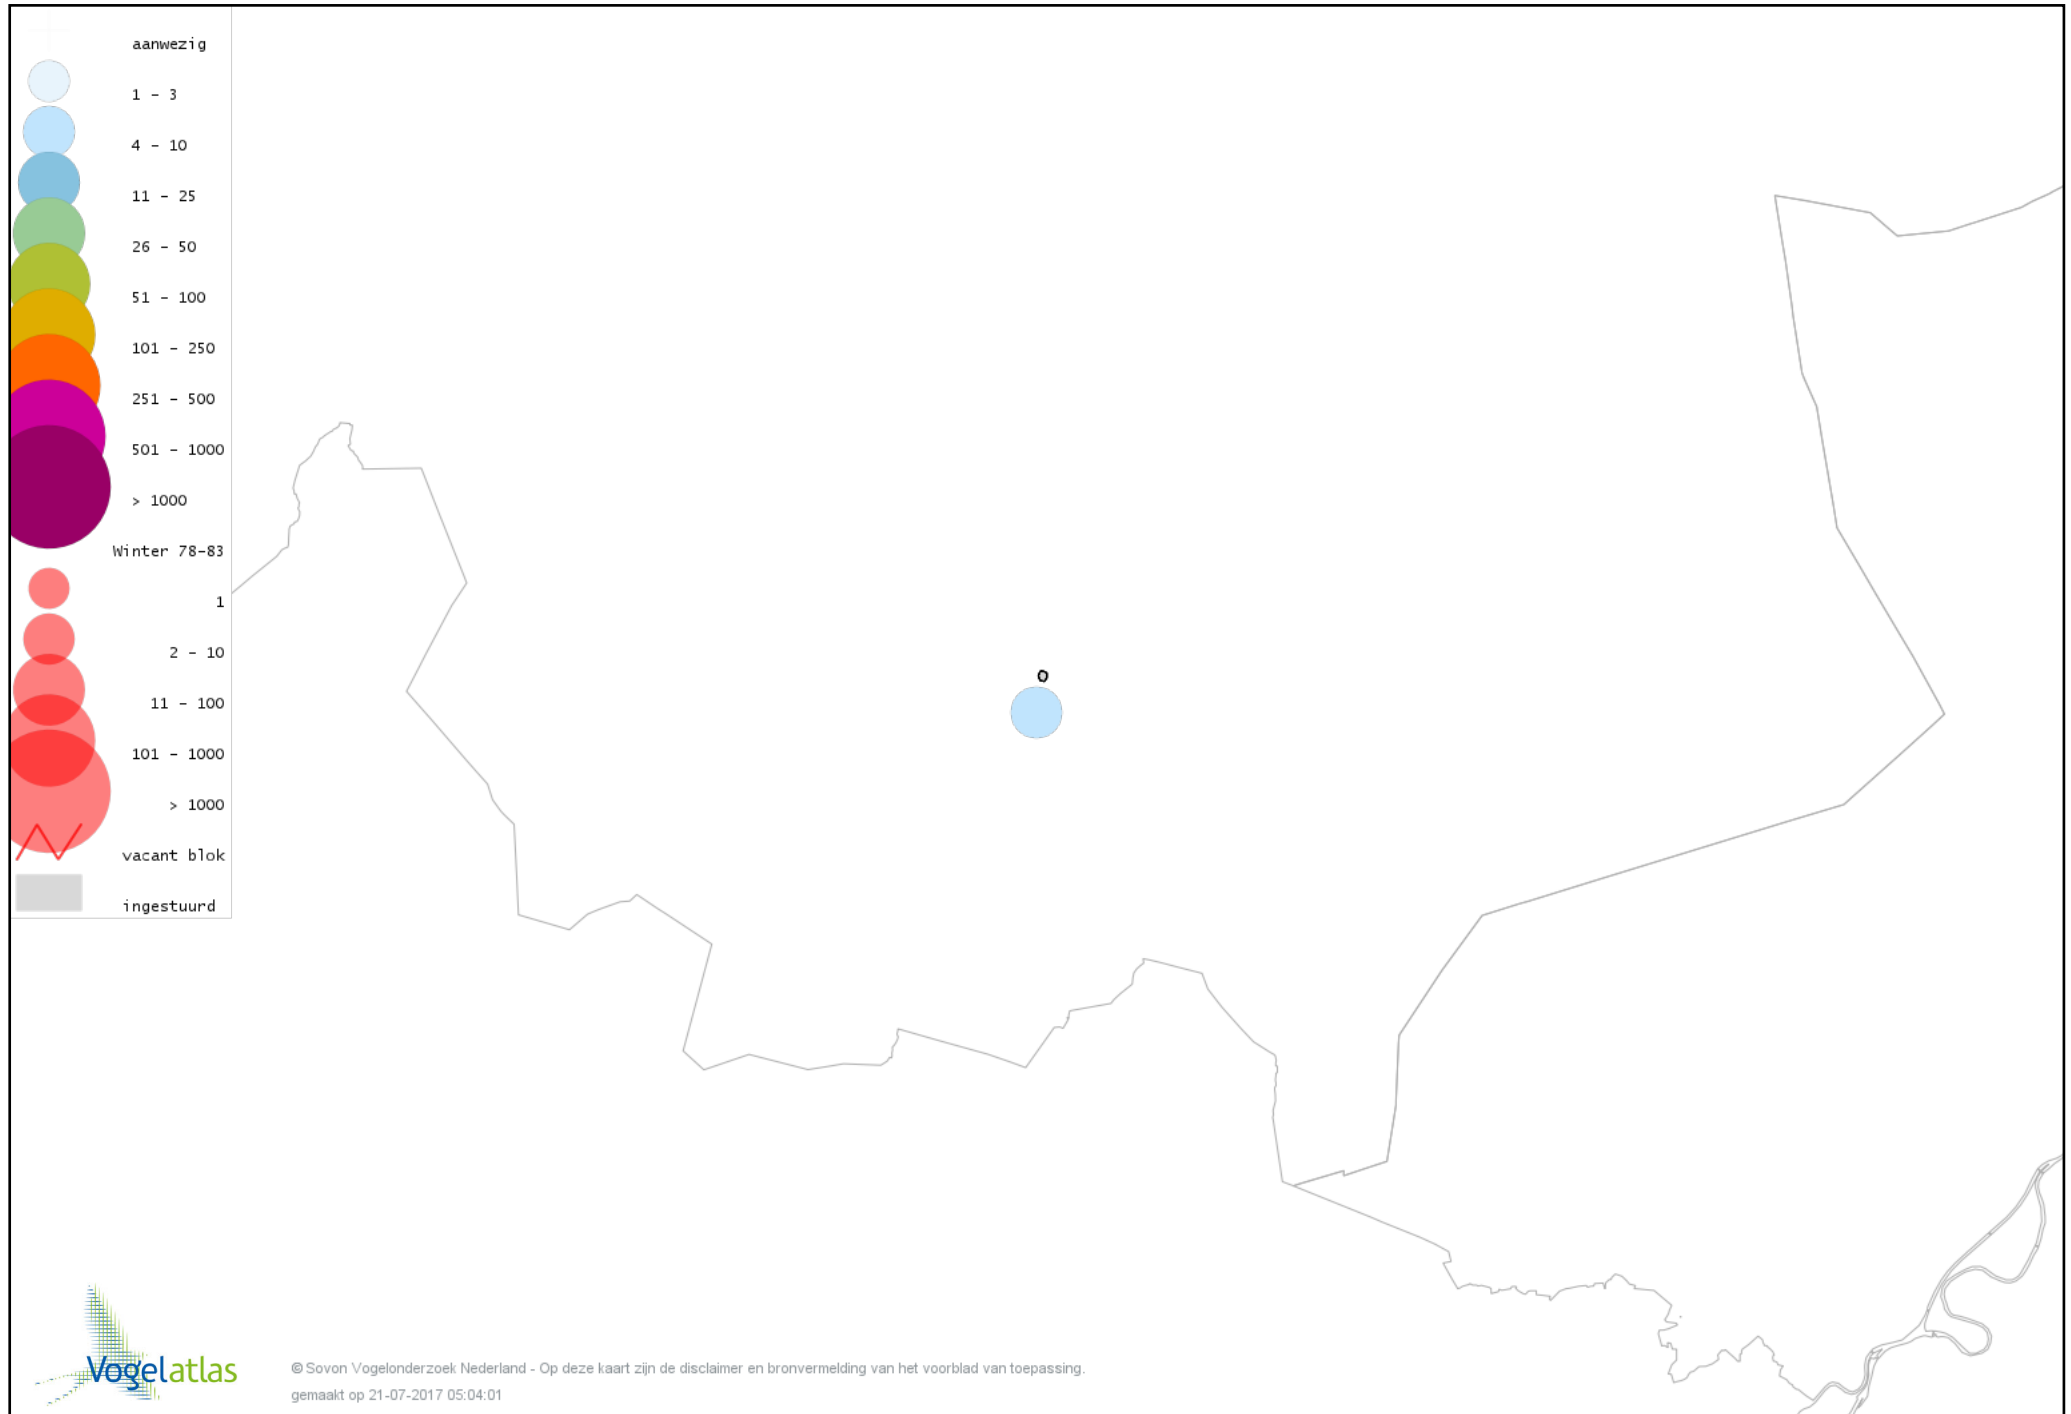

Voorlopige verspreidingskaart Grote Zilverreiger winter

Voorlopige verspreidingskaart Blauwe Reiger winter

Voorlopige verspreidingskaart Ooievaar winter

Voorlopige verspreidingskaart Dodaars winter

Voorlopige verspreidingskaart Fuut winter

Voorlopige verspreidingskaart Havik winter

Voorlopige verspreidingskaart Sperwer winter

Voorlopige verspreidingskaart Buizerd winter

Voorlopige verspreidingskaart Torenvalk winter

Voorlopige verspreidingskaart Slechtvalk winter

Voorlopige verspreidingskaart Waterhoen winter

Voorlopige verspreidingskaart Meerkoet winter

Voorlopige verspreidingskaart Kraanvogel winter

Voorlopige verspreidingskaart Kievit winter

Voorlopige verspreidingskaart Kokmeeuw winter