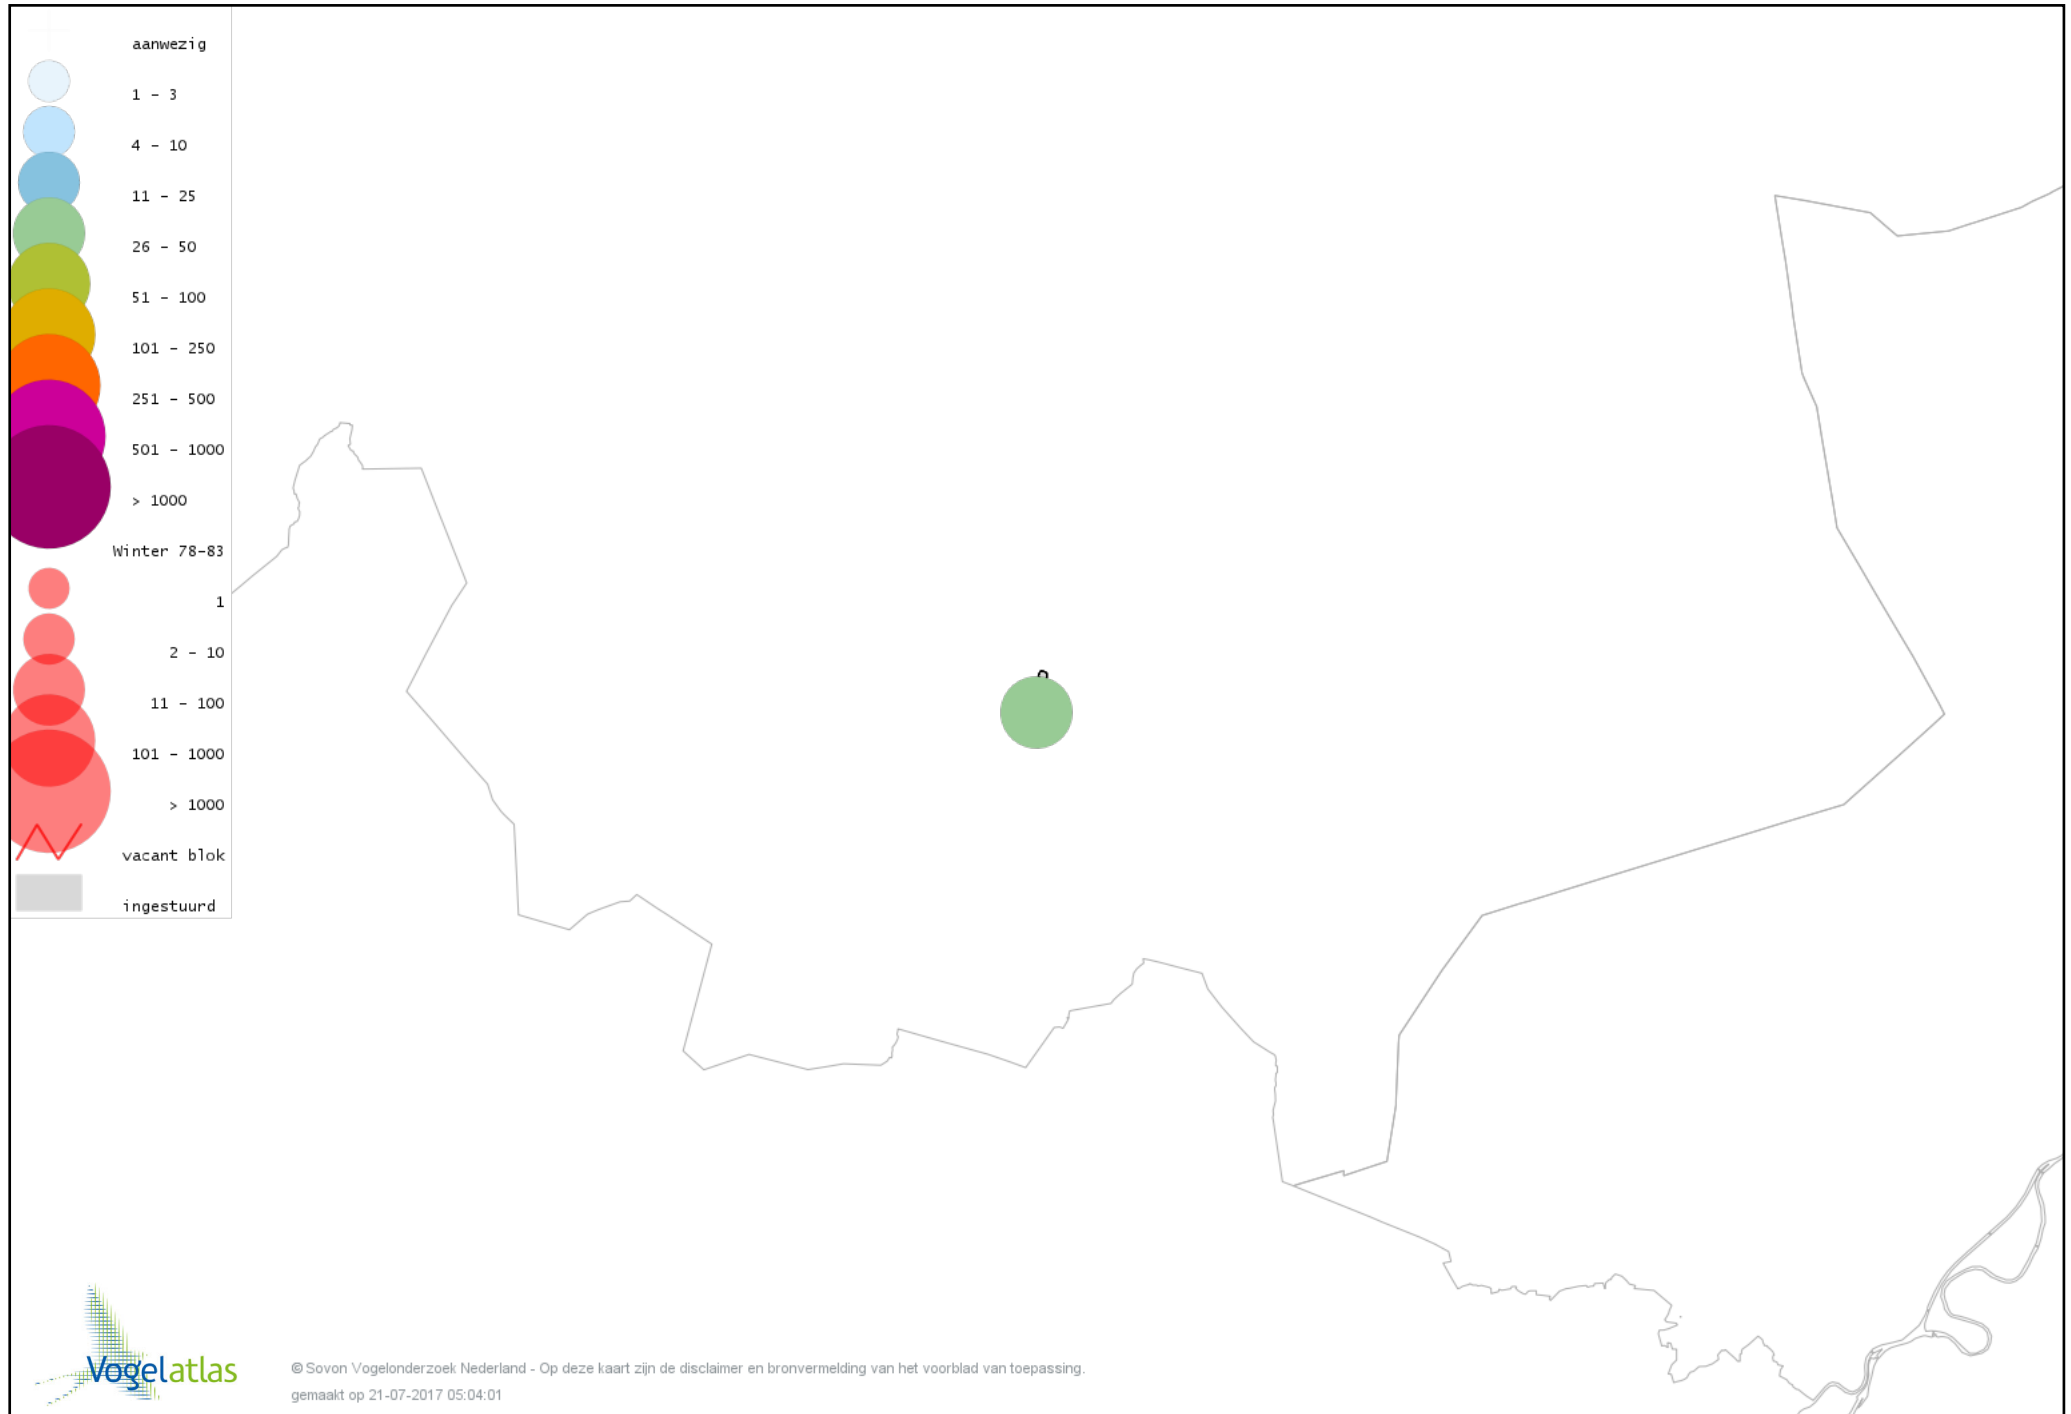

Voorlopige verspreidingskaart Vink winter