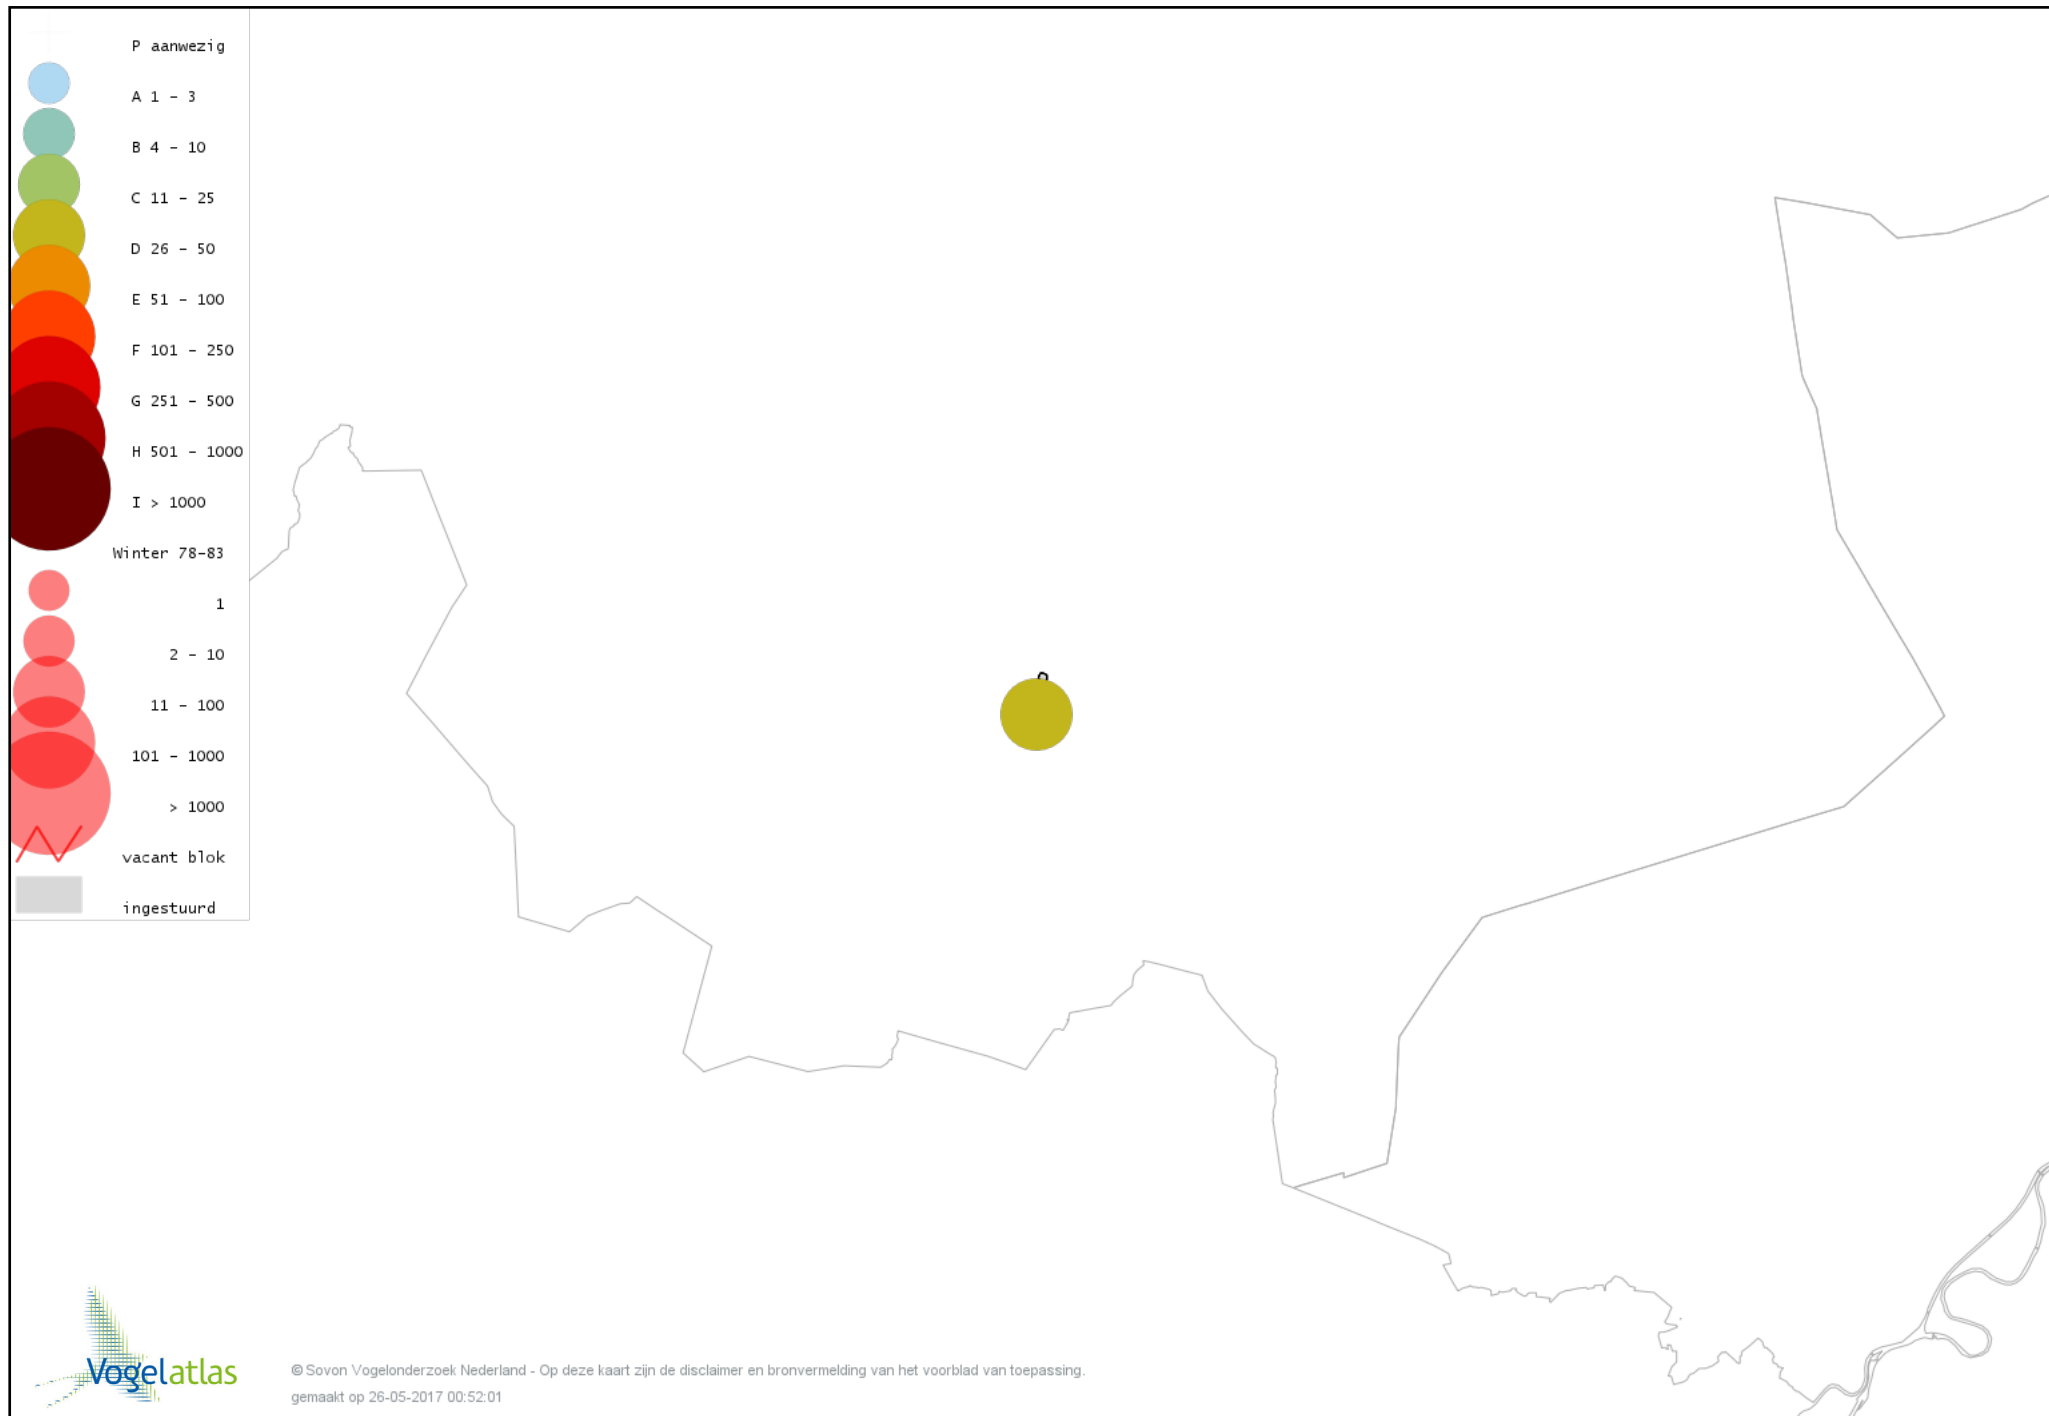

Voorlopige verspreidingskaart Groene Specht winter

Voorlopige verspreidingskaart Zwarte Specht winter

Voorlopige verspreidingskaart Grote Bonte Specht winter

Voorlopige verspreidingskaart Kleine Bonte Specht winter

Voorlopige verspreidingskaart Ekster winter

Voorlopige verspreidingskaart Gaai winter

Voorlopige verspreidingskaart Kauw winter

Voorlopige verspreidingskaart Roek winter

Voorlopige verspreidingskaart Zwarte Kraai winter