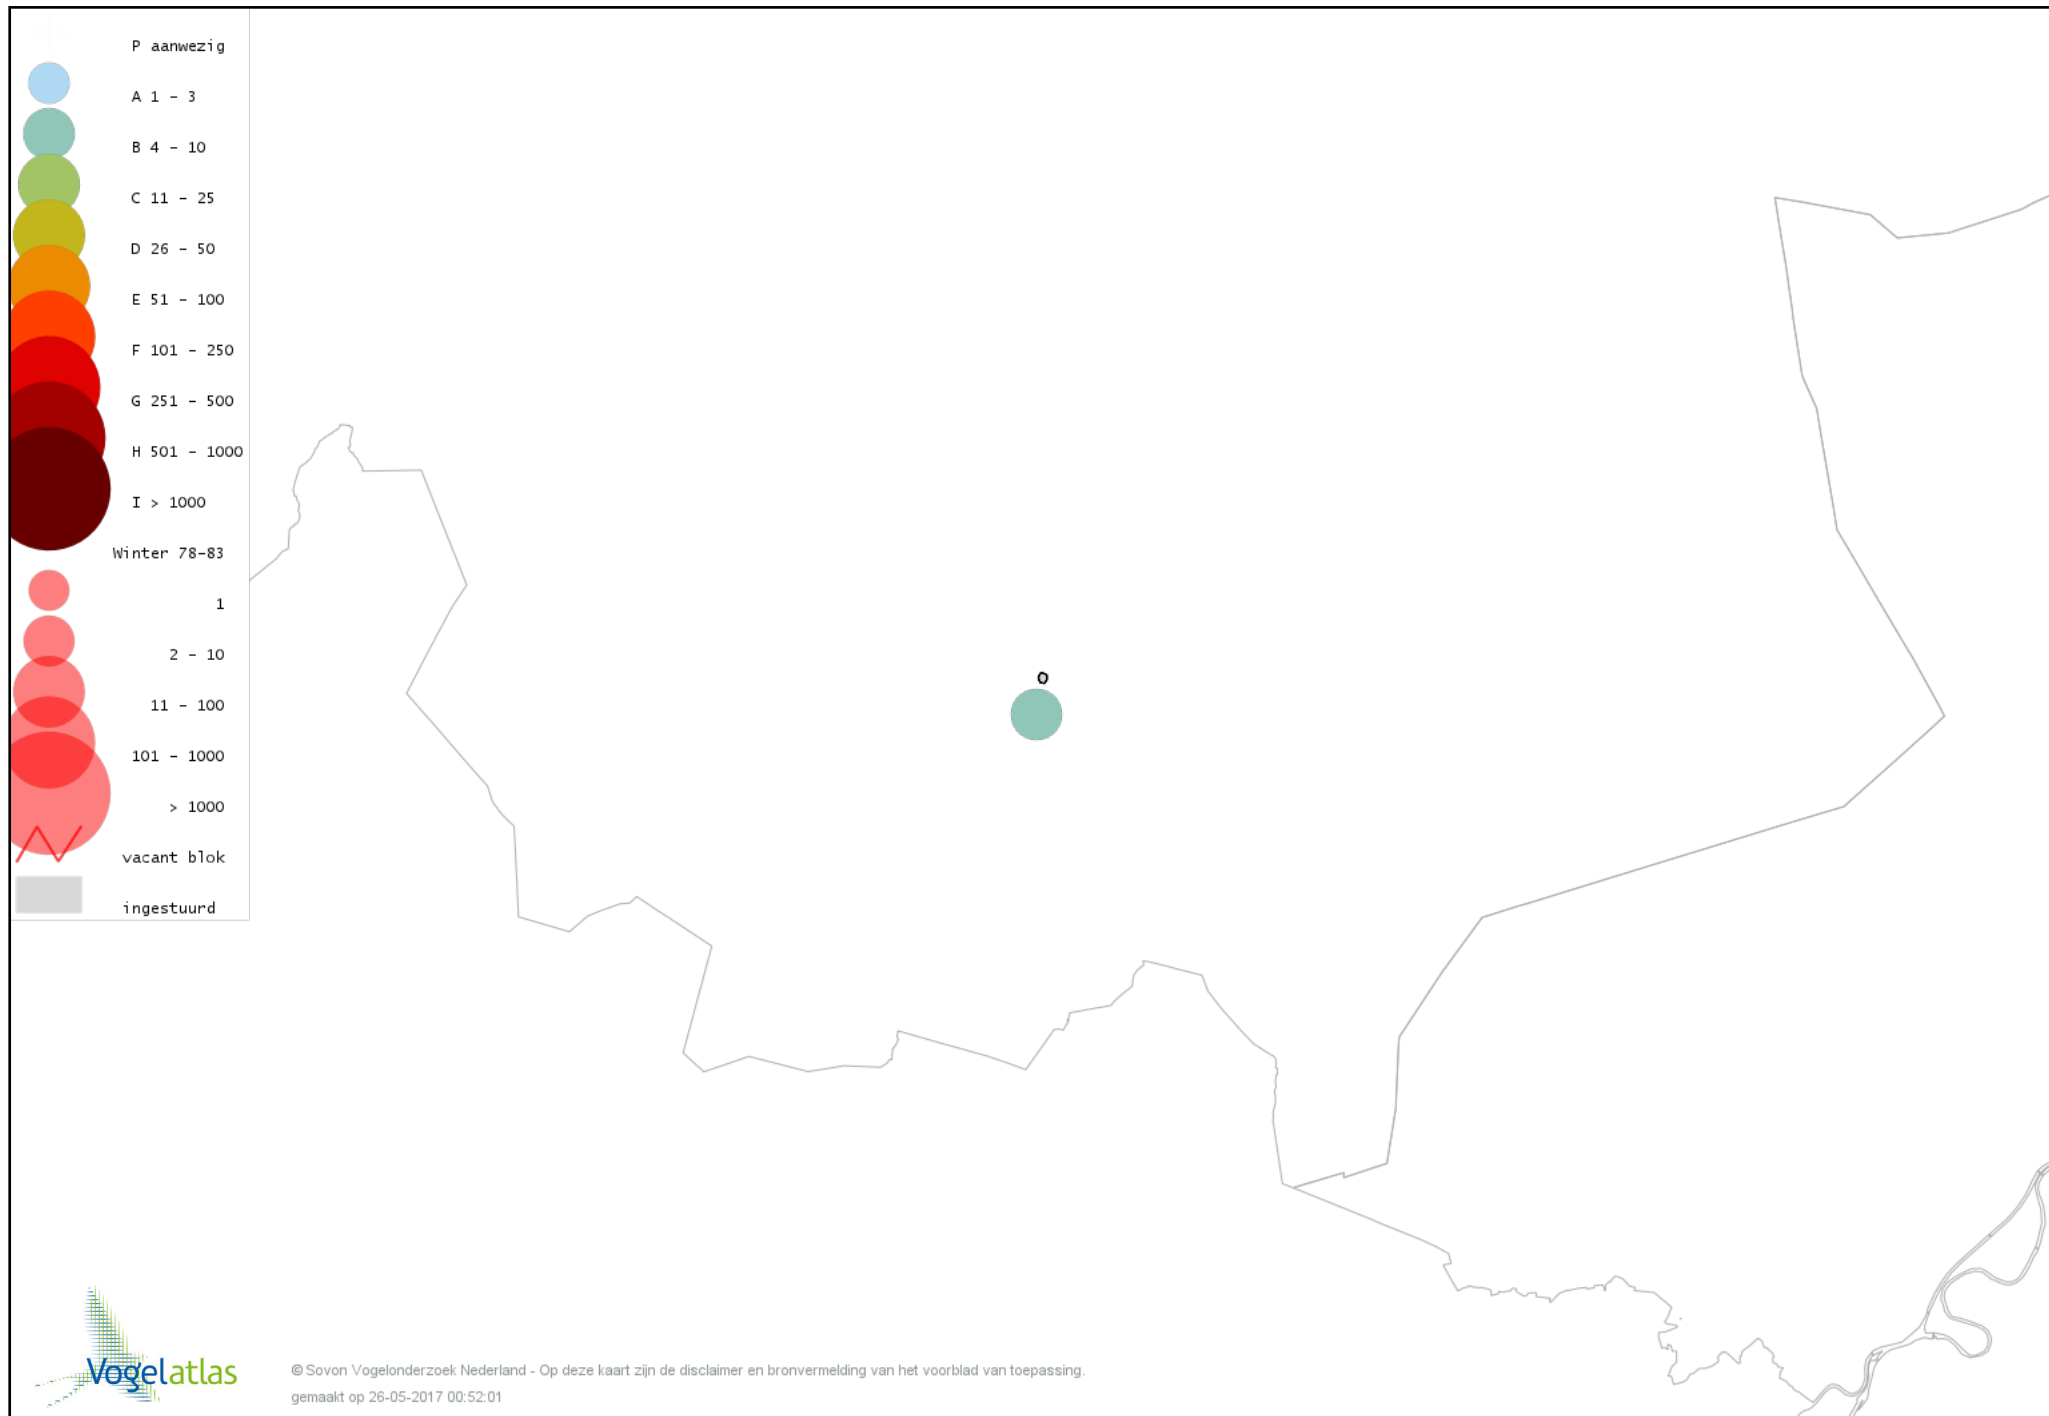

Ook worden in de kaarten de historische atlasresultaten (in rood) weergegeven.

Disclaimer

Deze verspreidingskaarten ondersteunen het completeren van de atlastellingen en verzamelen van aanvullende waarnemingen. De kaarten zijn nog niet volledig en kunnen fouten bevatten. Overname is toegestaan onder voorwaarde van bronvermelding (www.sovon.nl/vogelatlas)

De kleurtint (blauw) is de beste referentie voor de tot nu toe waargenomen aantalsklasse.

De stipgrootte is relatief. Vergelijk daarvoor de atlasblok grootte van de legenda met die van het kaartbeeld.

Voorlopige verspreidingskaart Knobbelzwaan winter

Voorlopige verspreidingskaart Kleine Zwaan winter

Voorlopige verspreidingskaart Toendrarietgans winter

Voorlopige verspreidingskaart Grauwe Gans winter

Voorlopige verspreidingskaart Soepgans winter

Voorlopige verspreidingskaart Grote Canadese Gans winter

Voorlopige verspreidingskaart Nijlgans winter

Voorlopige verspreidingskaart Tafeleend winter

Voorlopige verspreidingskaart Kuifeend winter

Voorlopige verspreidingskaart Krakeend winter

Voorlopige verspreidingskaart Smient winter