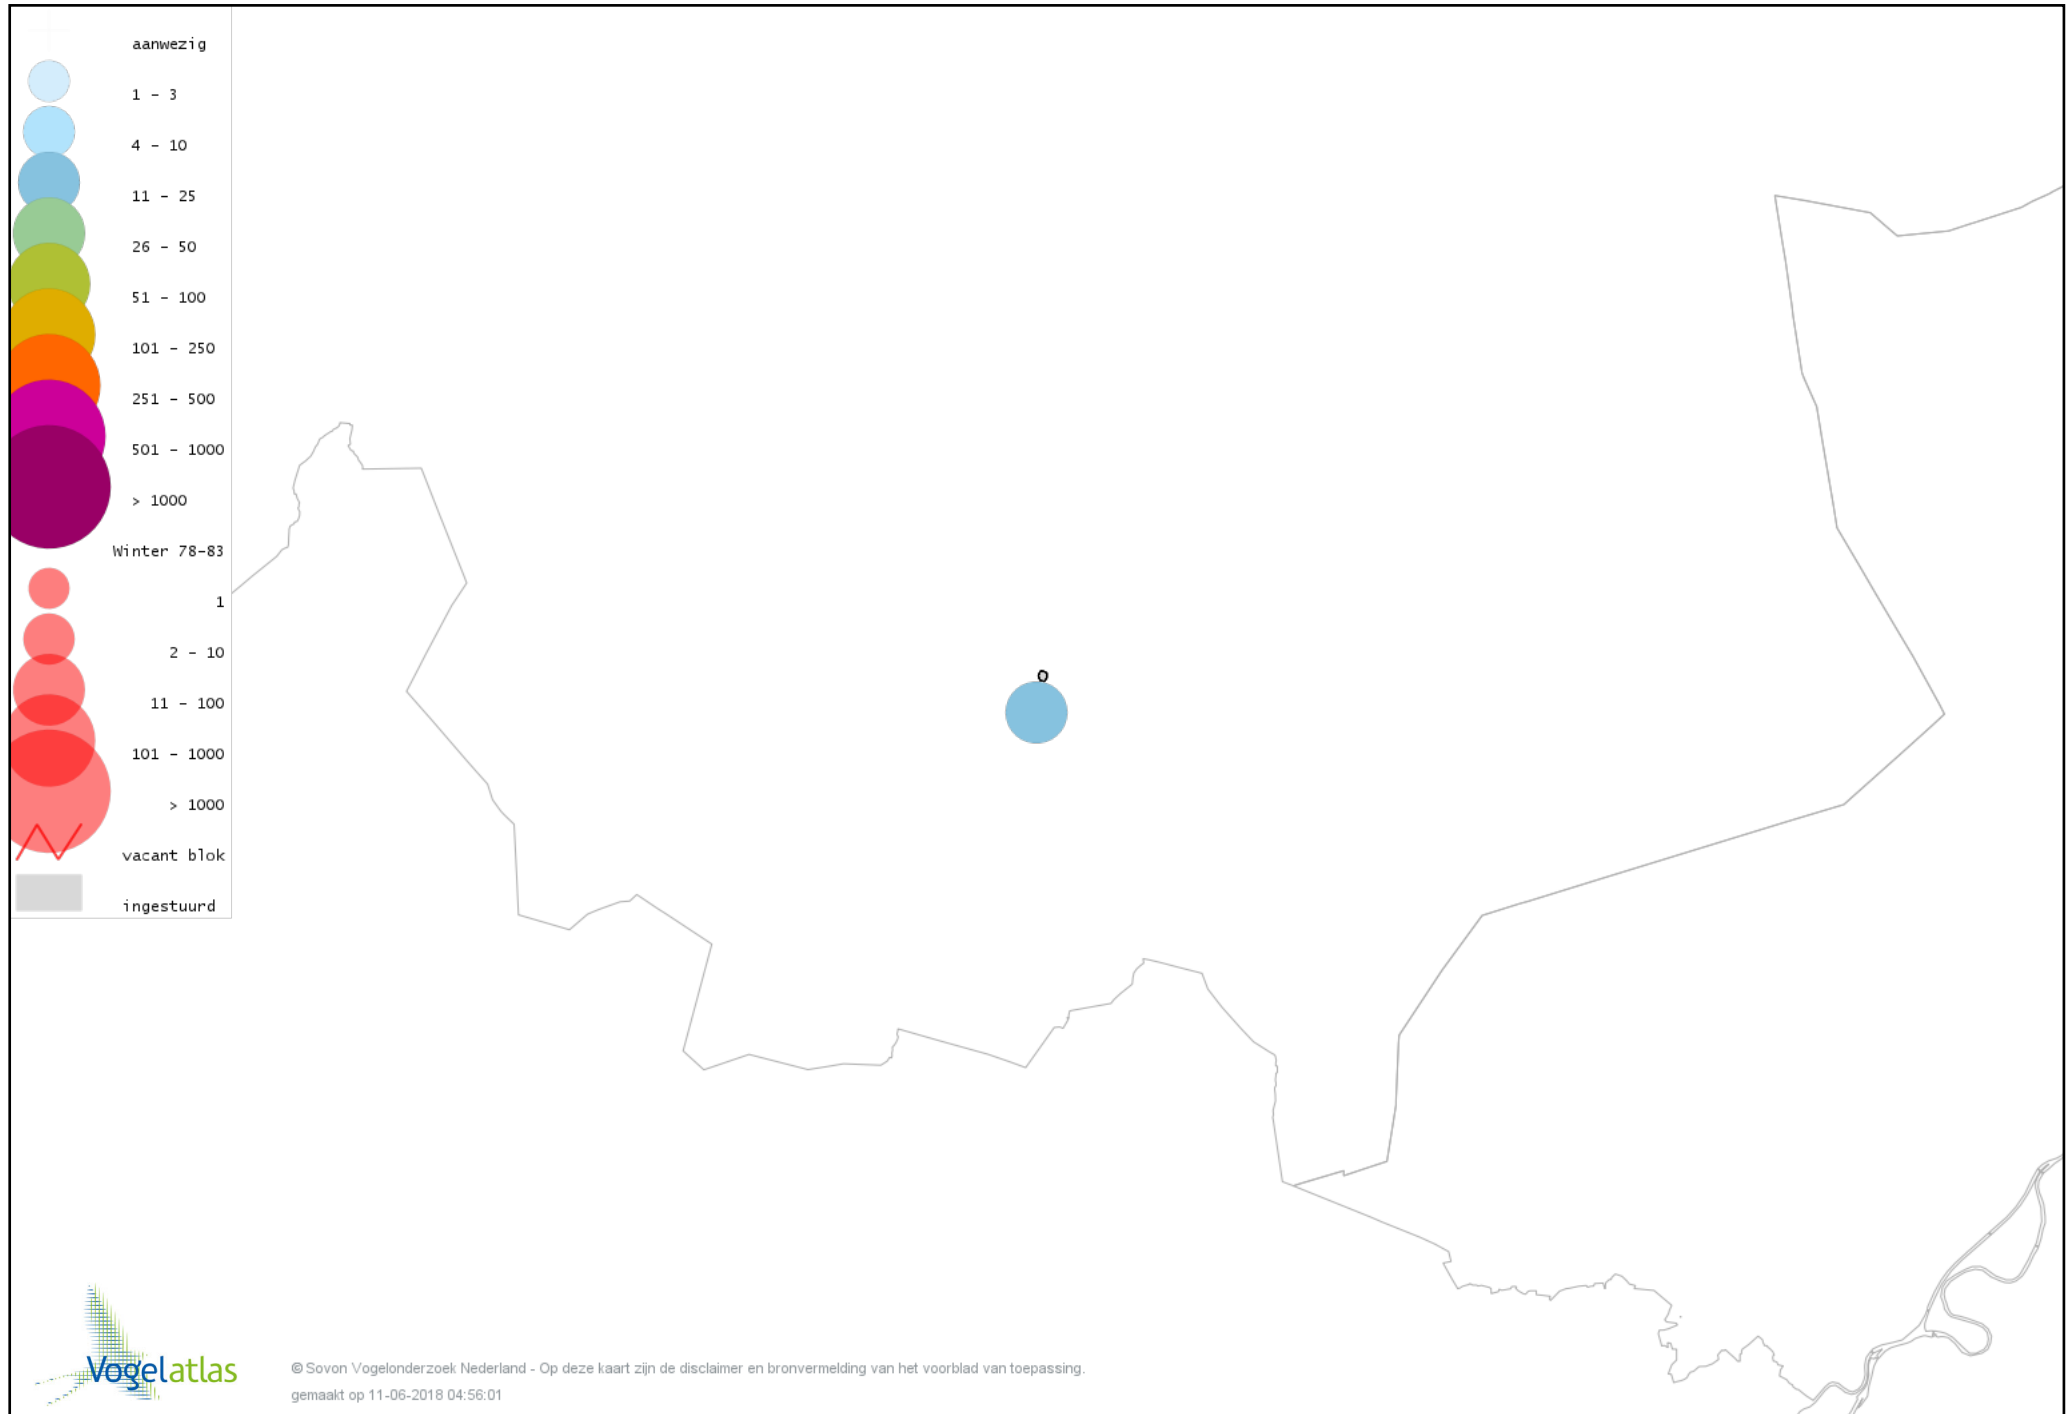

Voorlopige verspreidingskaart Groene Specht winter