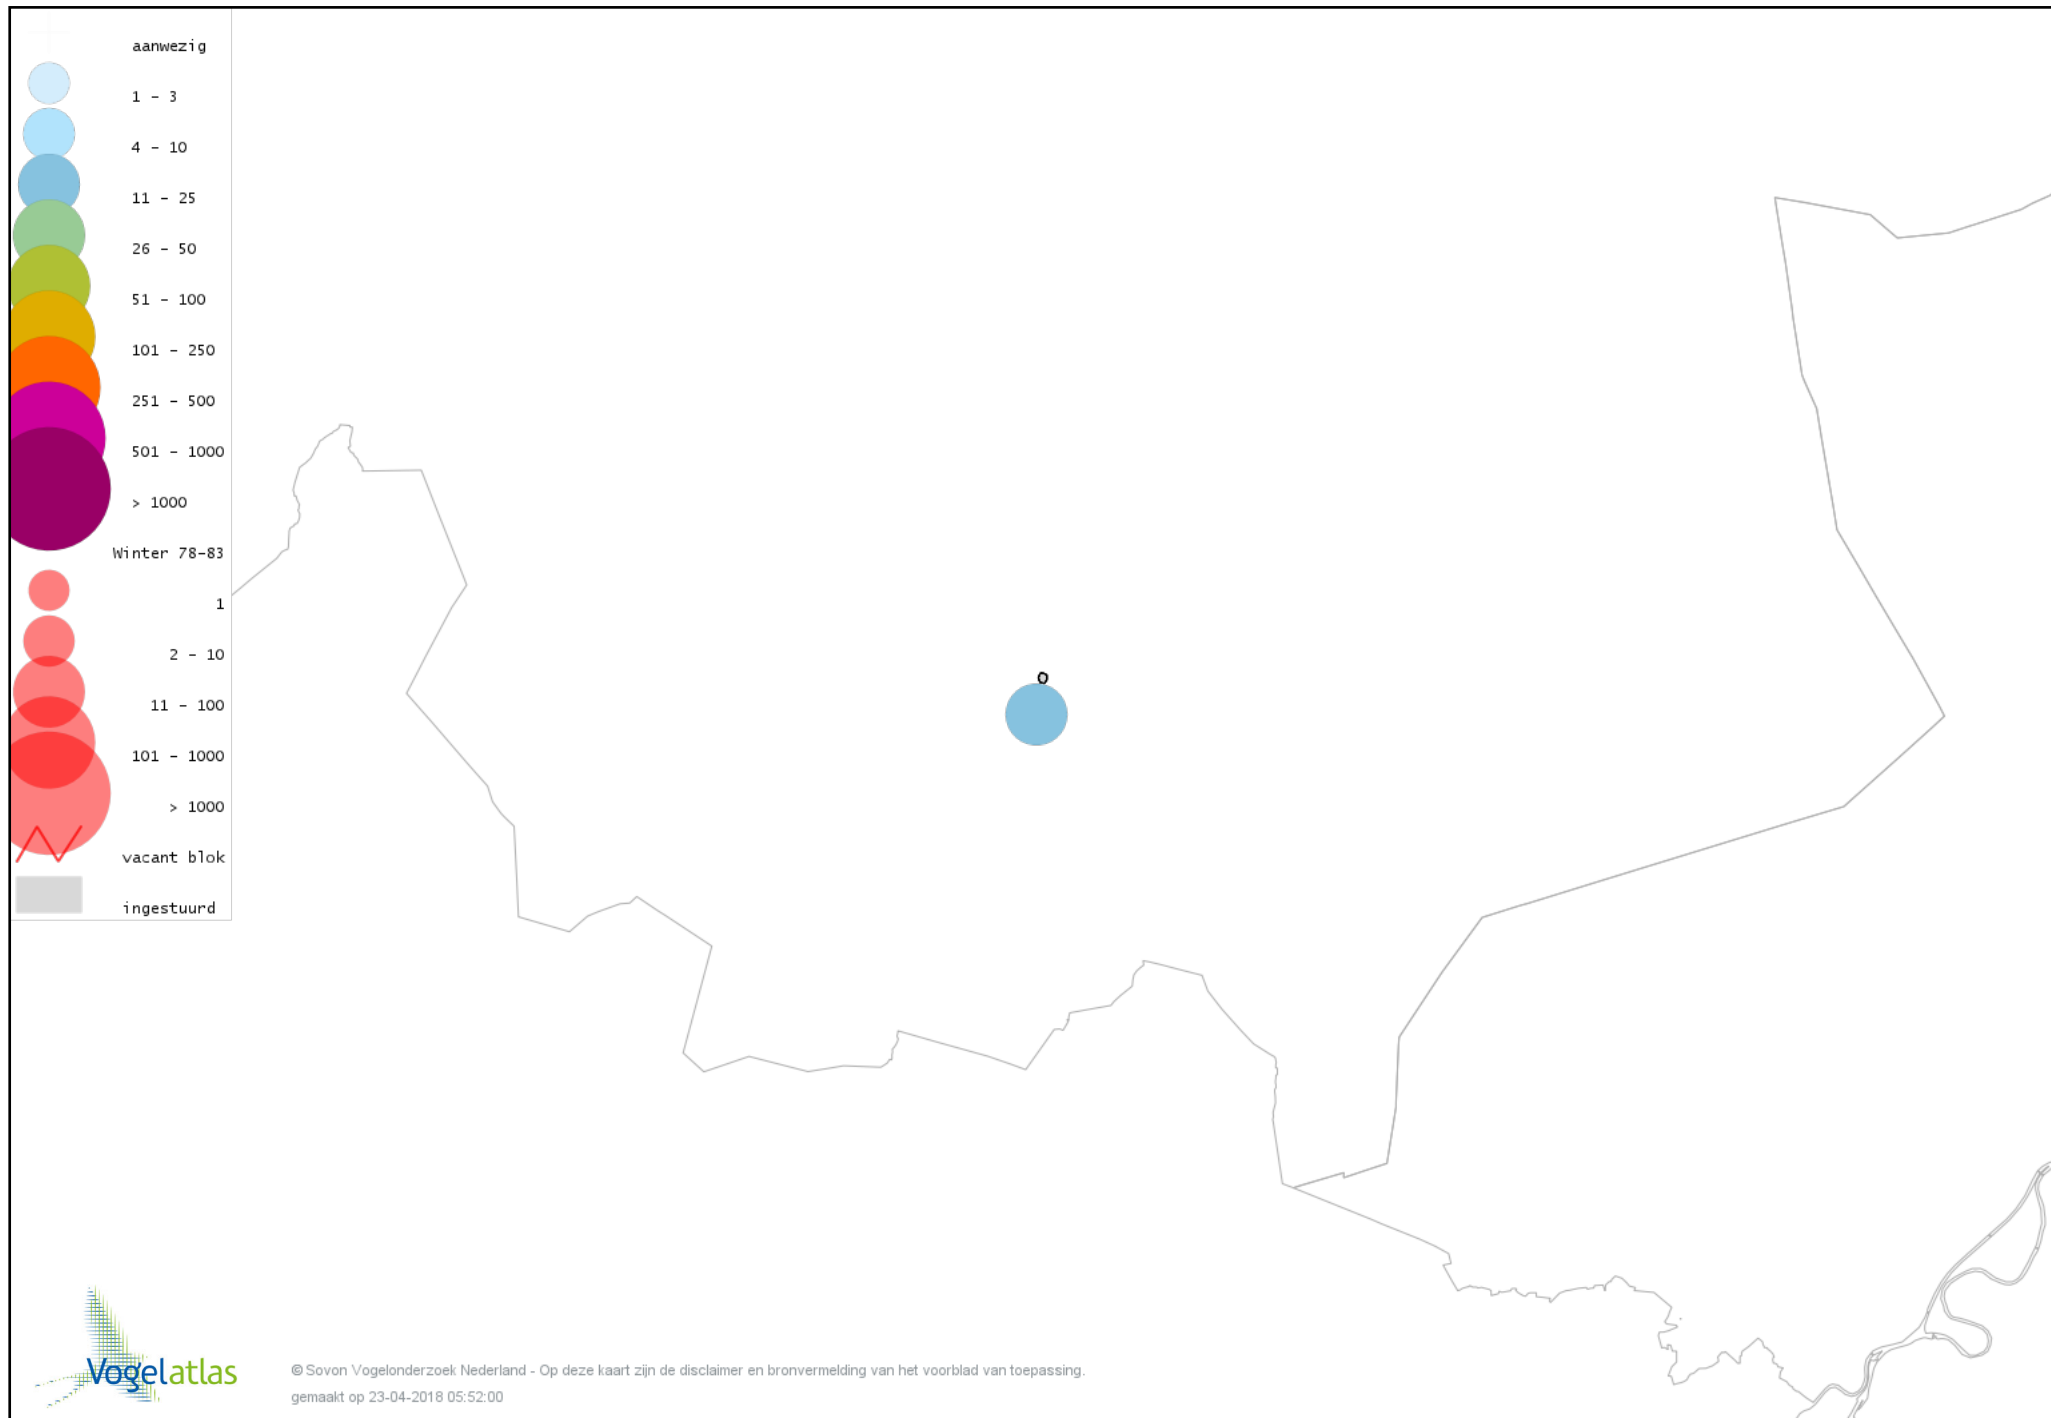

Voorlopige verspreidingskaart Kramsvogel winter

Voorlopige verspreidingskaart Zanglijster winter

Voorlopige verspreidingskaart Koperwiek winter

Voorlopige verspreidingskaart Grote Lijster winter

Voorlopige verspreidingskaart Roodborst winter

Voorlopige verspreidingskaart Zwarte Roodstaart winter

Voorlopige verspreidingskaart Roodborsttapuit winter

Voorlopige verspreidingskaart Heggenmus winter

Voorlopige verspreidingskaart Huismus winter

Voorlopige verspreidingskaart Ringmus winter

Voorlopige verspreidingskaart Grote Gele Kwikstaart winter

Voorlopige verspreidingskaart Witte Kwikstaart winter

Voorlopige verspreidingskaart Graspieper winter

Voorlopige verspreidingskaart Waterpieper winter