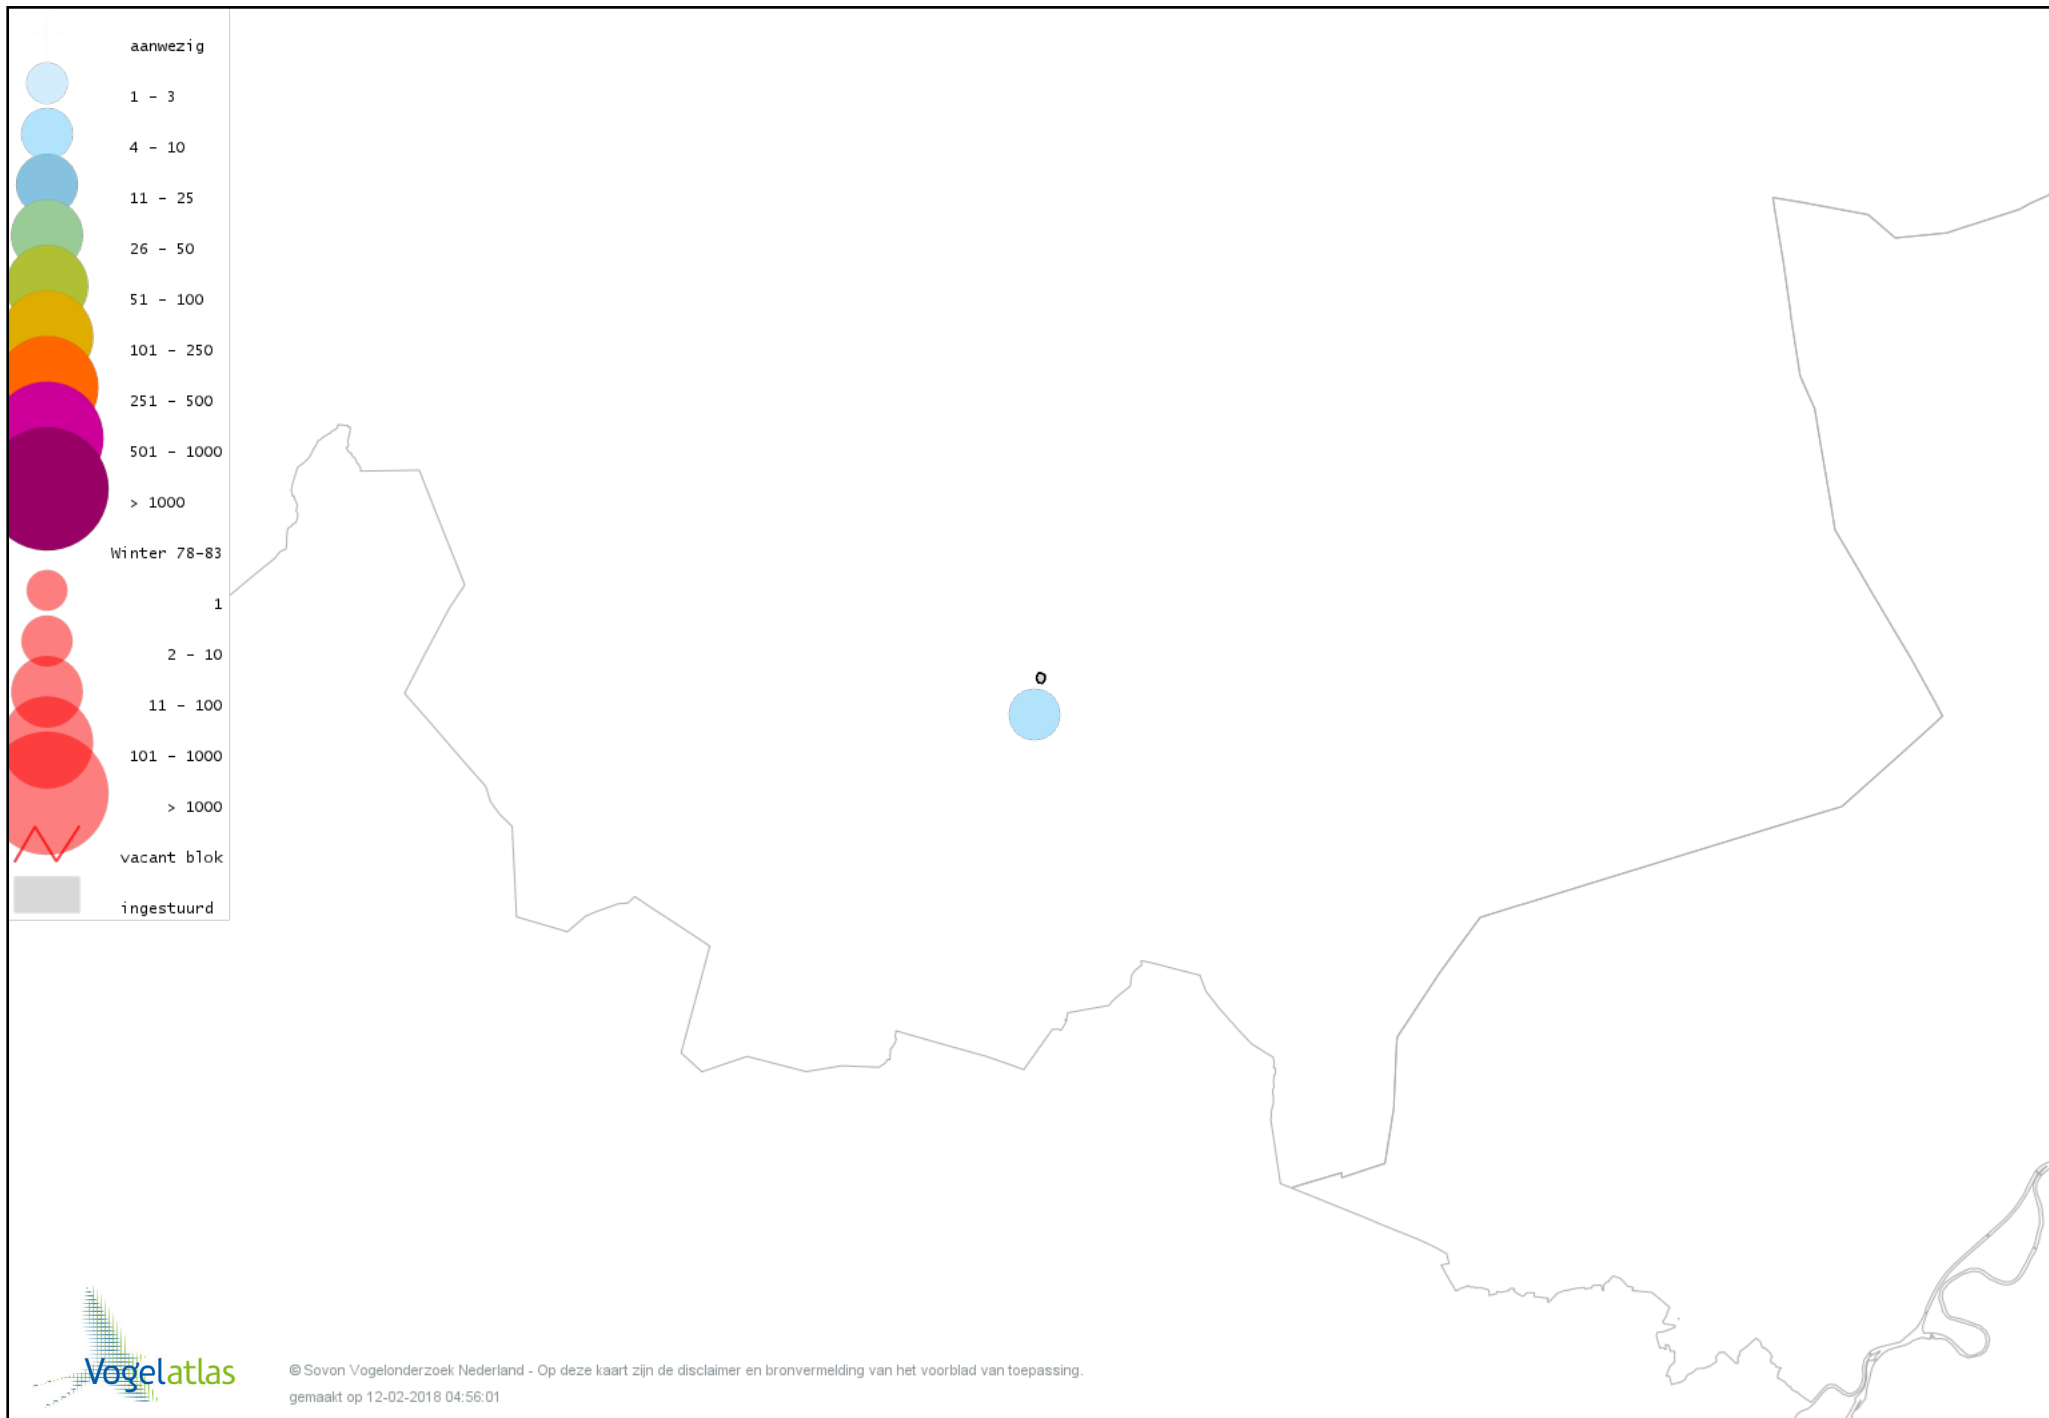

Voorlopige verspreidingskaart Pimpelmees winter