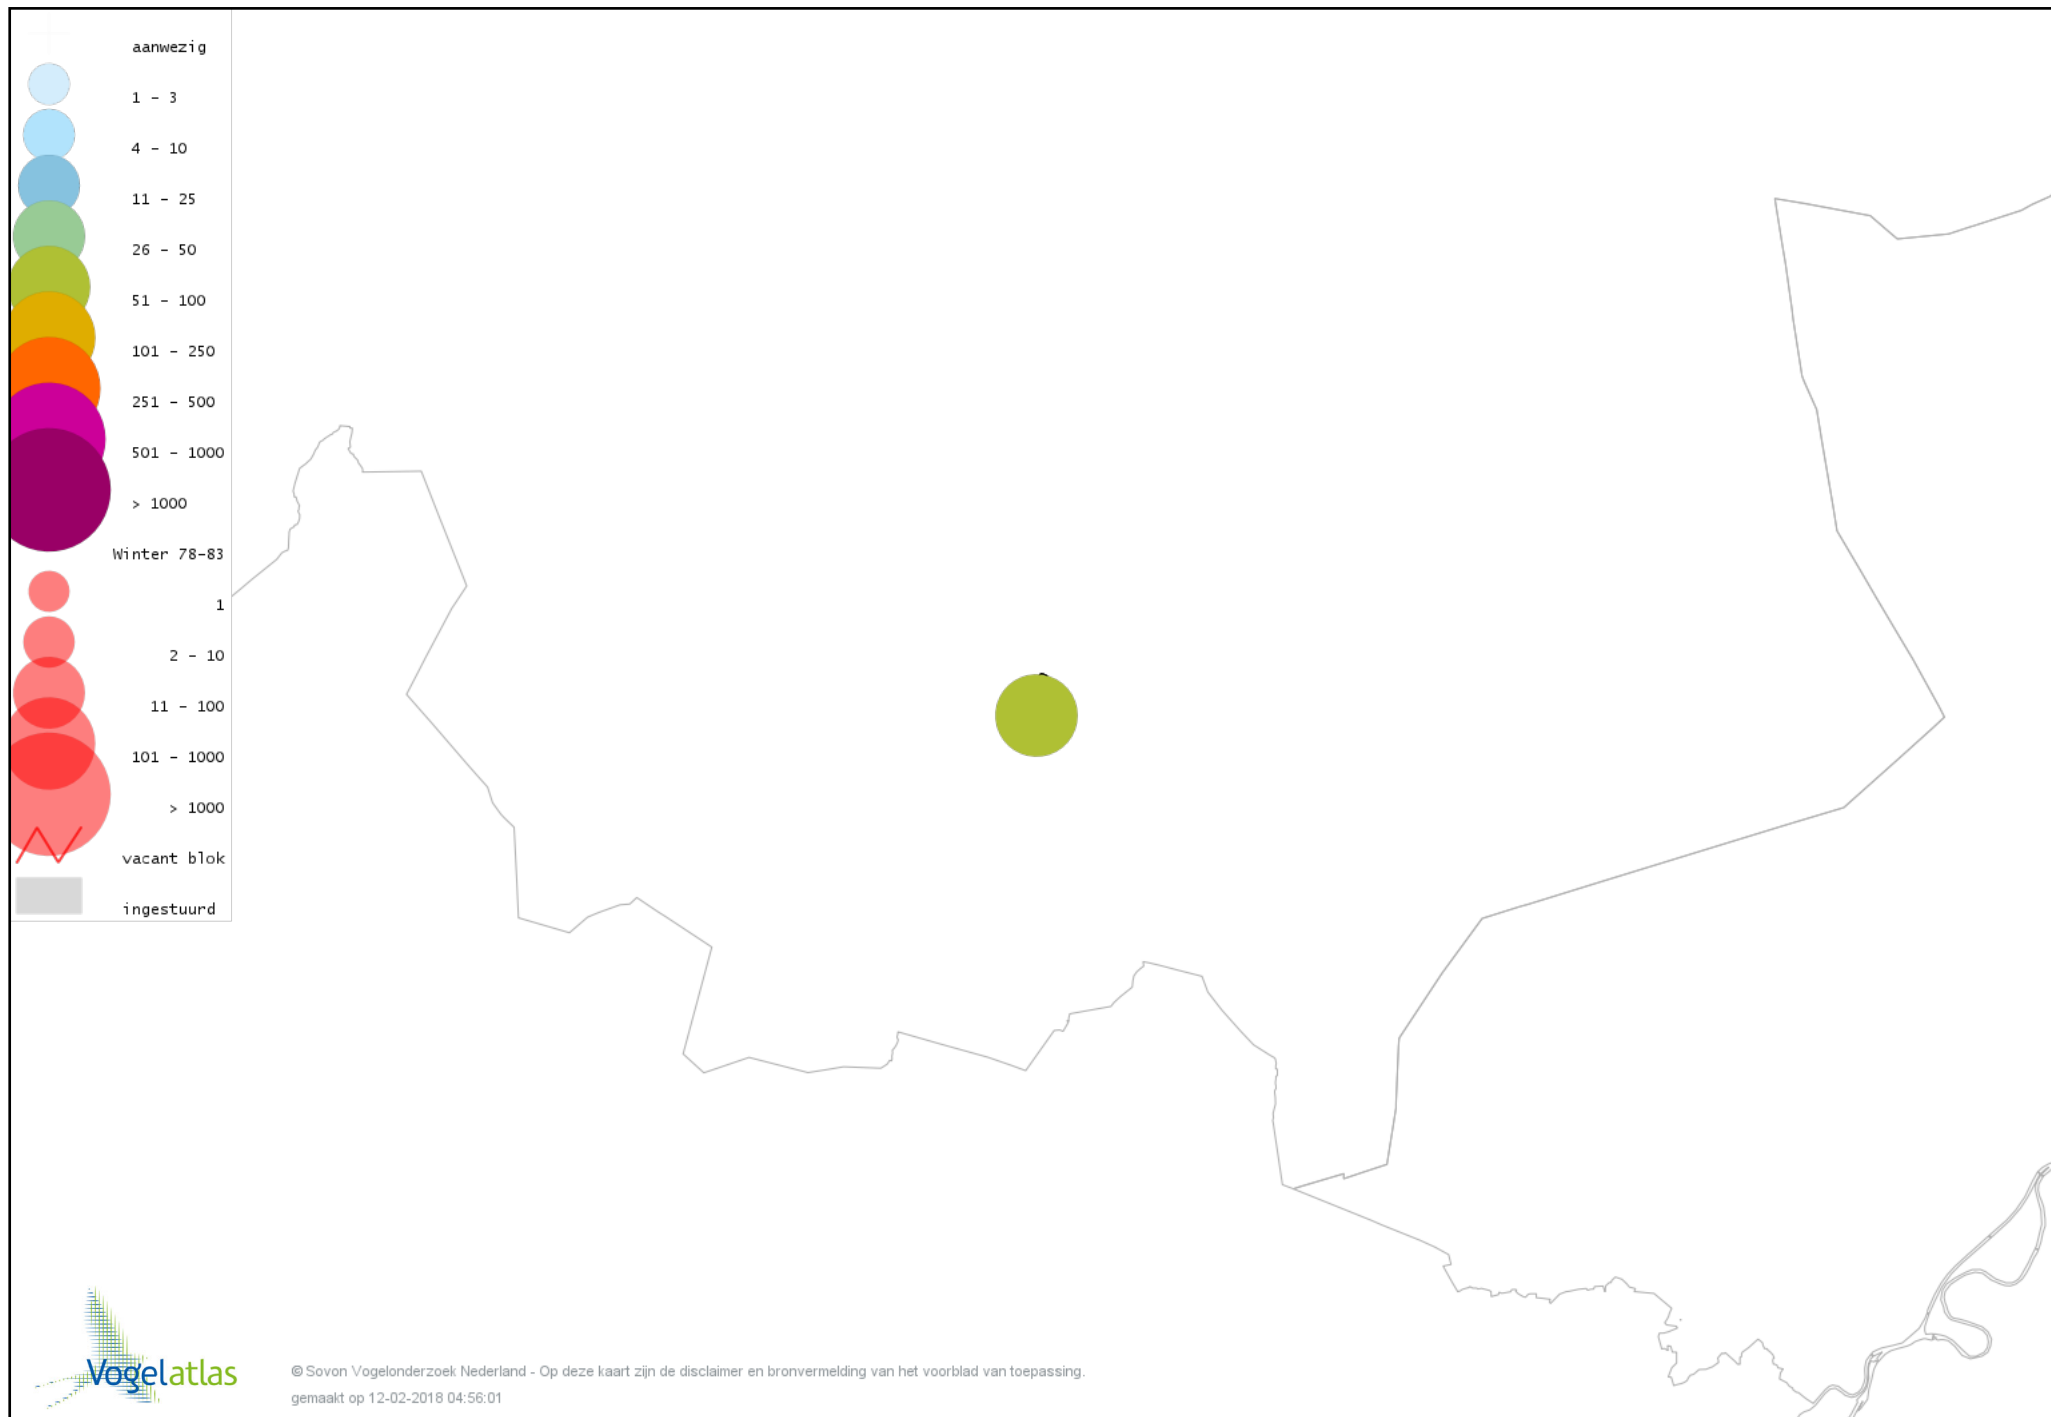

Voorlopige verspreidingskaart Gaai winter