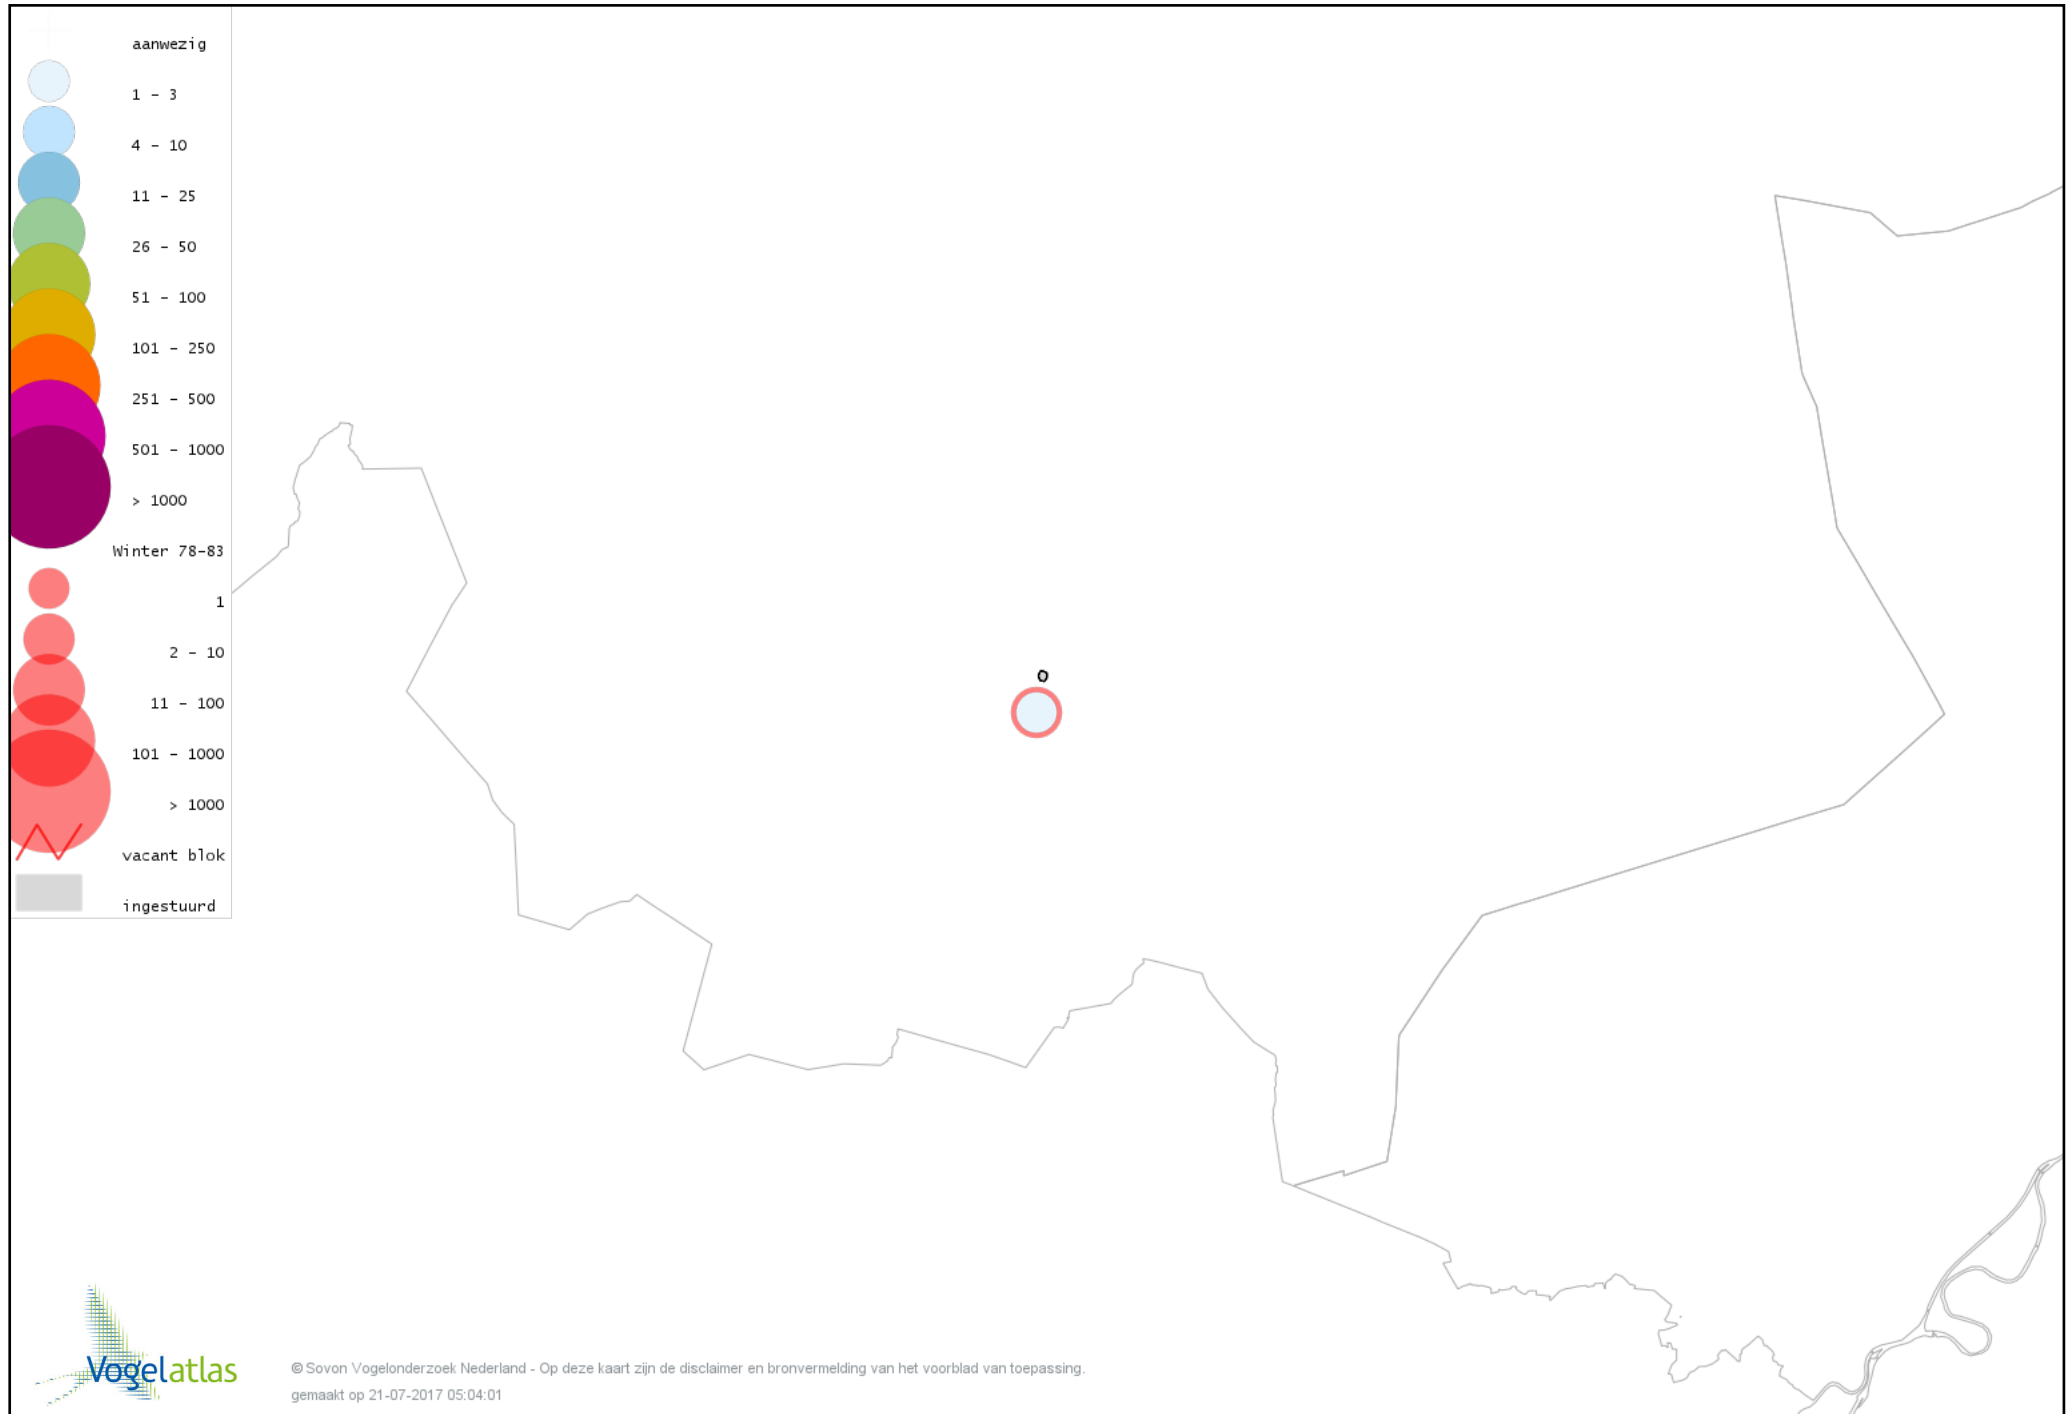

Voorlopige verspreidingskaarten Atlasproject

Bronvermelding

Deze voorlopige verspreidingskaarten zijn gebaseerd op de huidige atlastellingen, aangevuld met informatie uit de Sovon-meetnetten (Netwerk Ecologische Monitoring) en externe bronnen, met name Waarneming.nl . De gepresenteerde gegevens zijn vanaf 1-12-2012.

Ook worden in de kaarten de historische atlasresultaten (in rood) weergegeven.

Disclaimer

Deze verspreidingskaarten ondersteunen het completeren van de atlastellingen en verzamelen van aanvullende waarnemingen. De kaarten zijn nog niet volledig en kunnen fouten bevatten. Overname is toegestaan onder voorwaarde van bronvermelding (www.sovon.nl/vogelatlas)

De kleurtint (blauw) is de beste referentie voor de tot nu toe waargenomen aantalsklasse.

De stipgrootte is relatief. Vergelijk daarvoor de atlasblok grootte van de legenda met die van het kaartbeeld.

Voorlopige verspreidingskaart Knobbelzwaan winter

Voorlopige verspreidingskaart Kleine Zwaan winter

Voorlopige verspreidingskaart Toendrarietgans winter

Voorlopige verspreidingskaart Grauwe Gans winter

Voorlopige verspreidingskaart Soepgans winter

Voorlopige verspreidingskaart Grote Canadese Gans winter