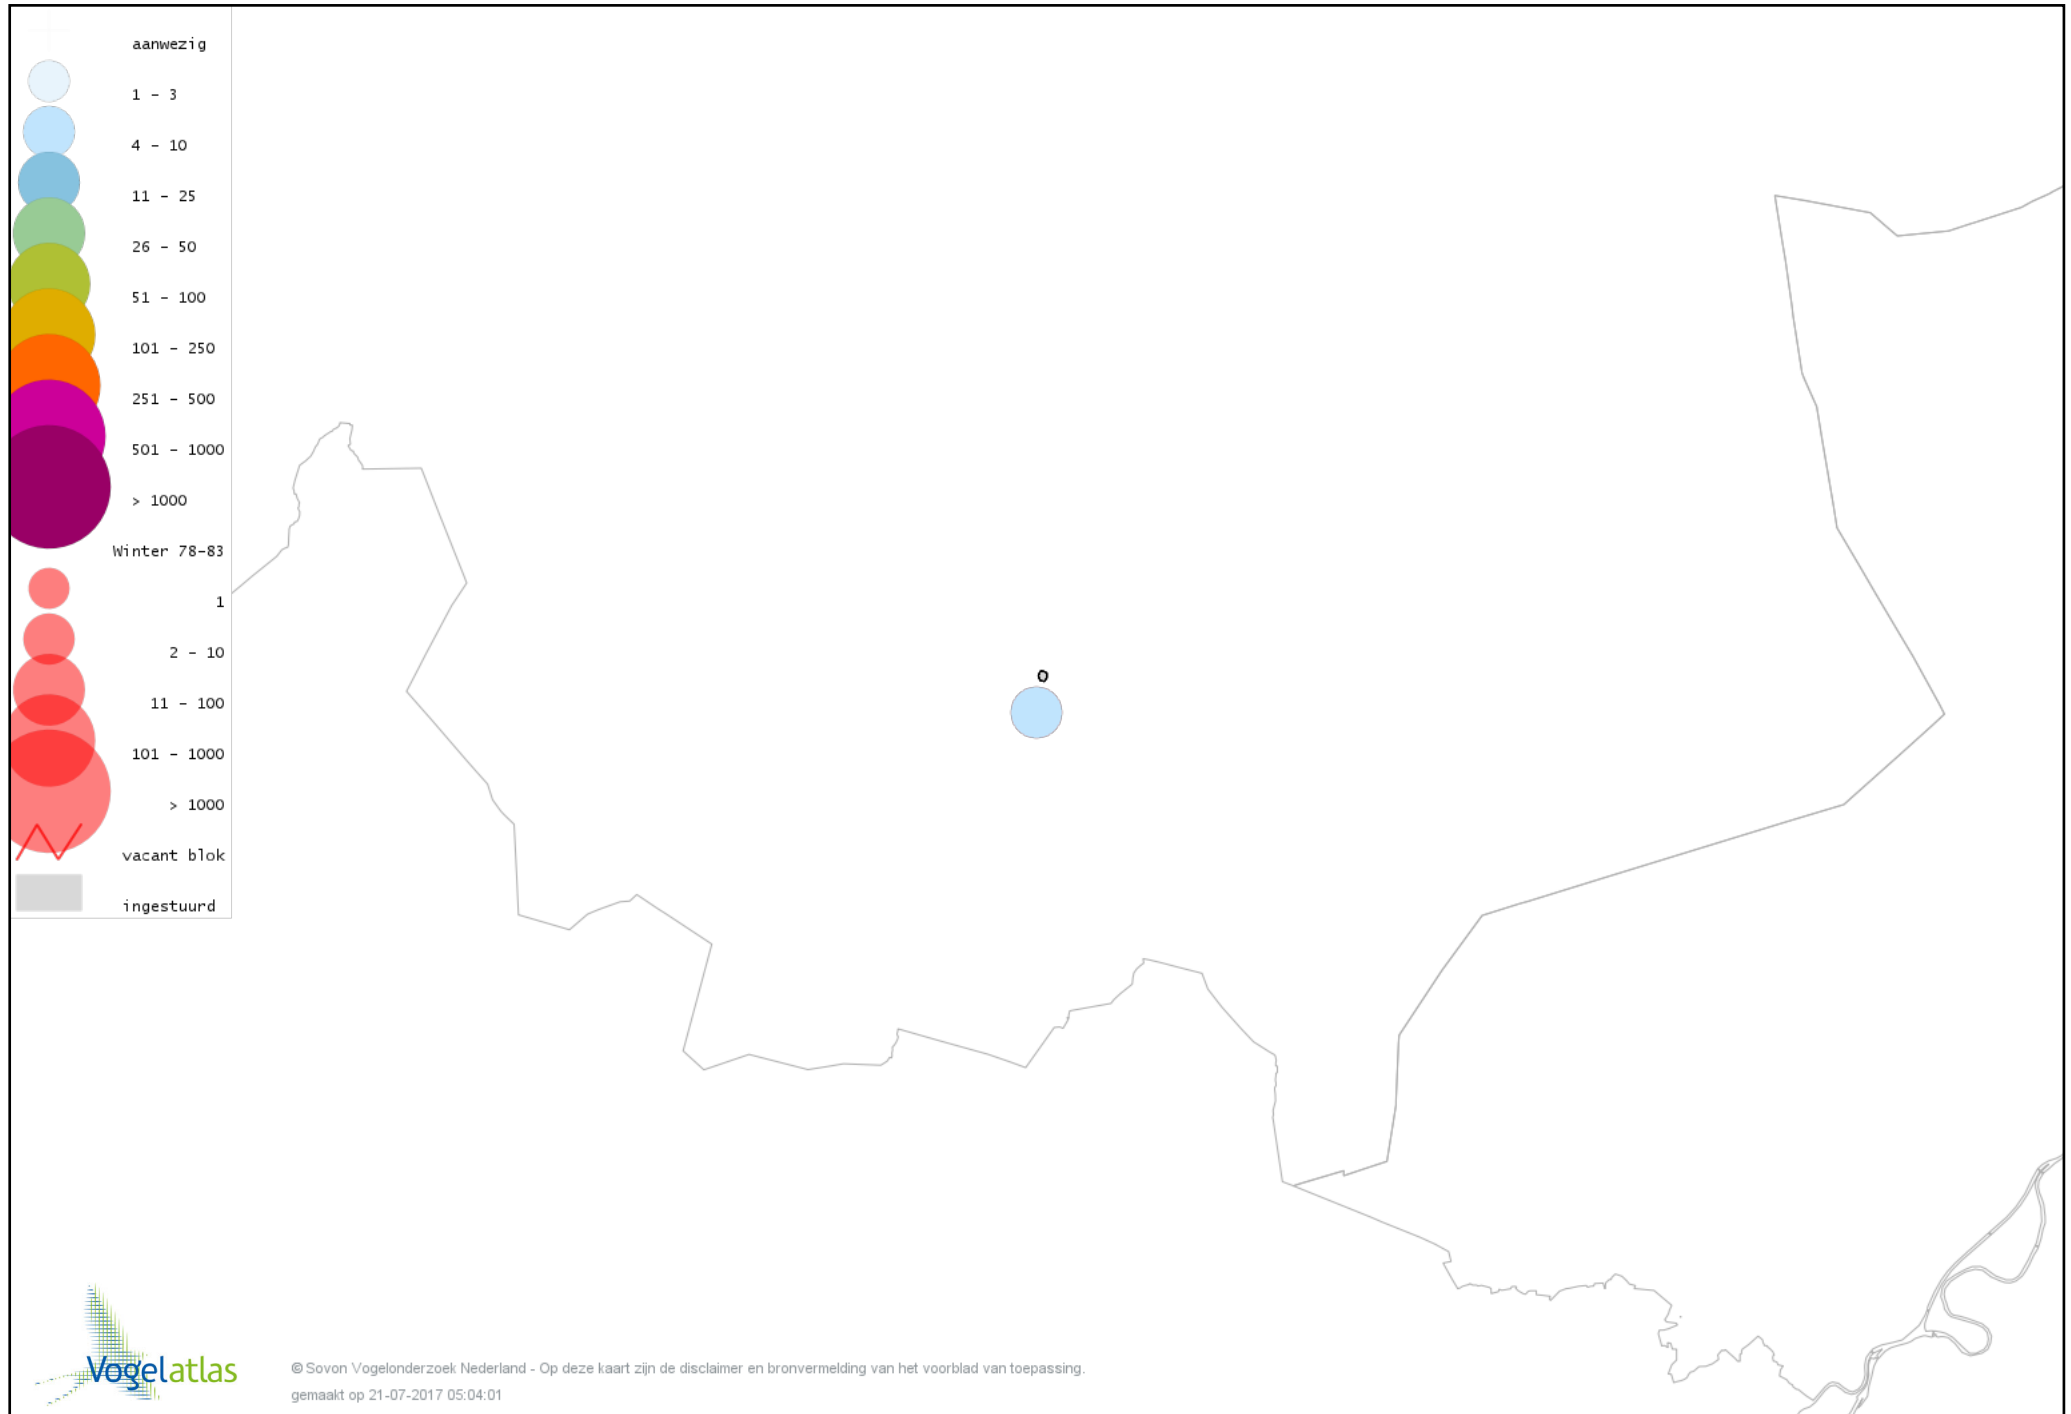

Voorlopige verspreidingskaart Zilvermeeuw winter