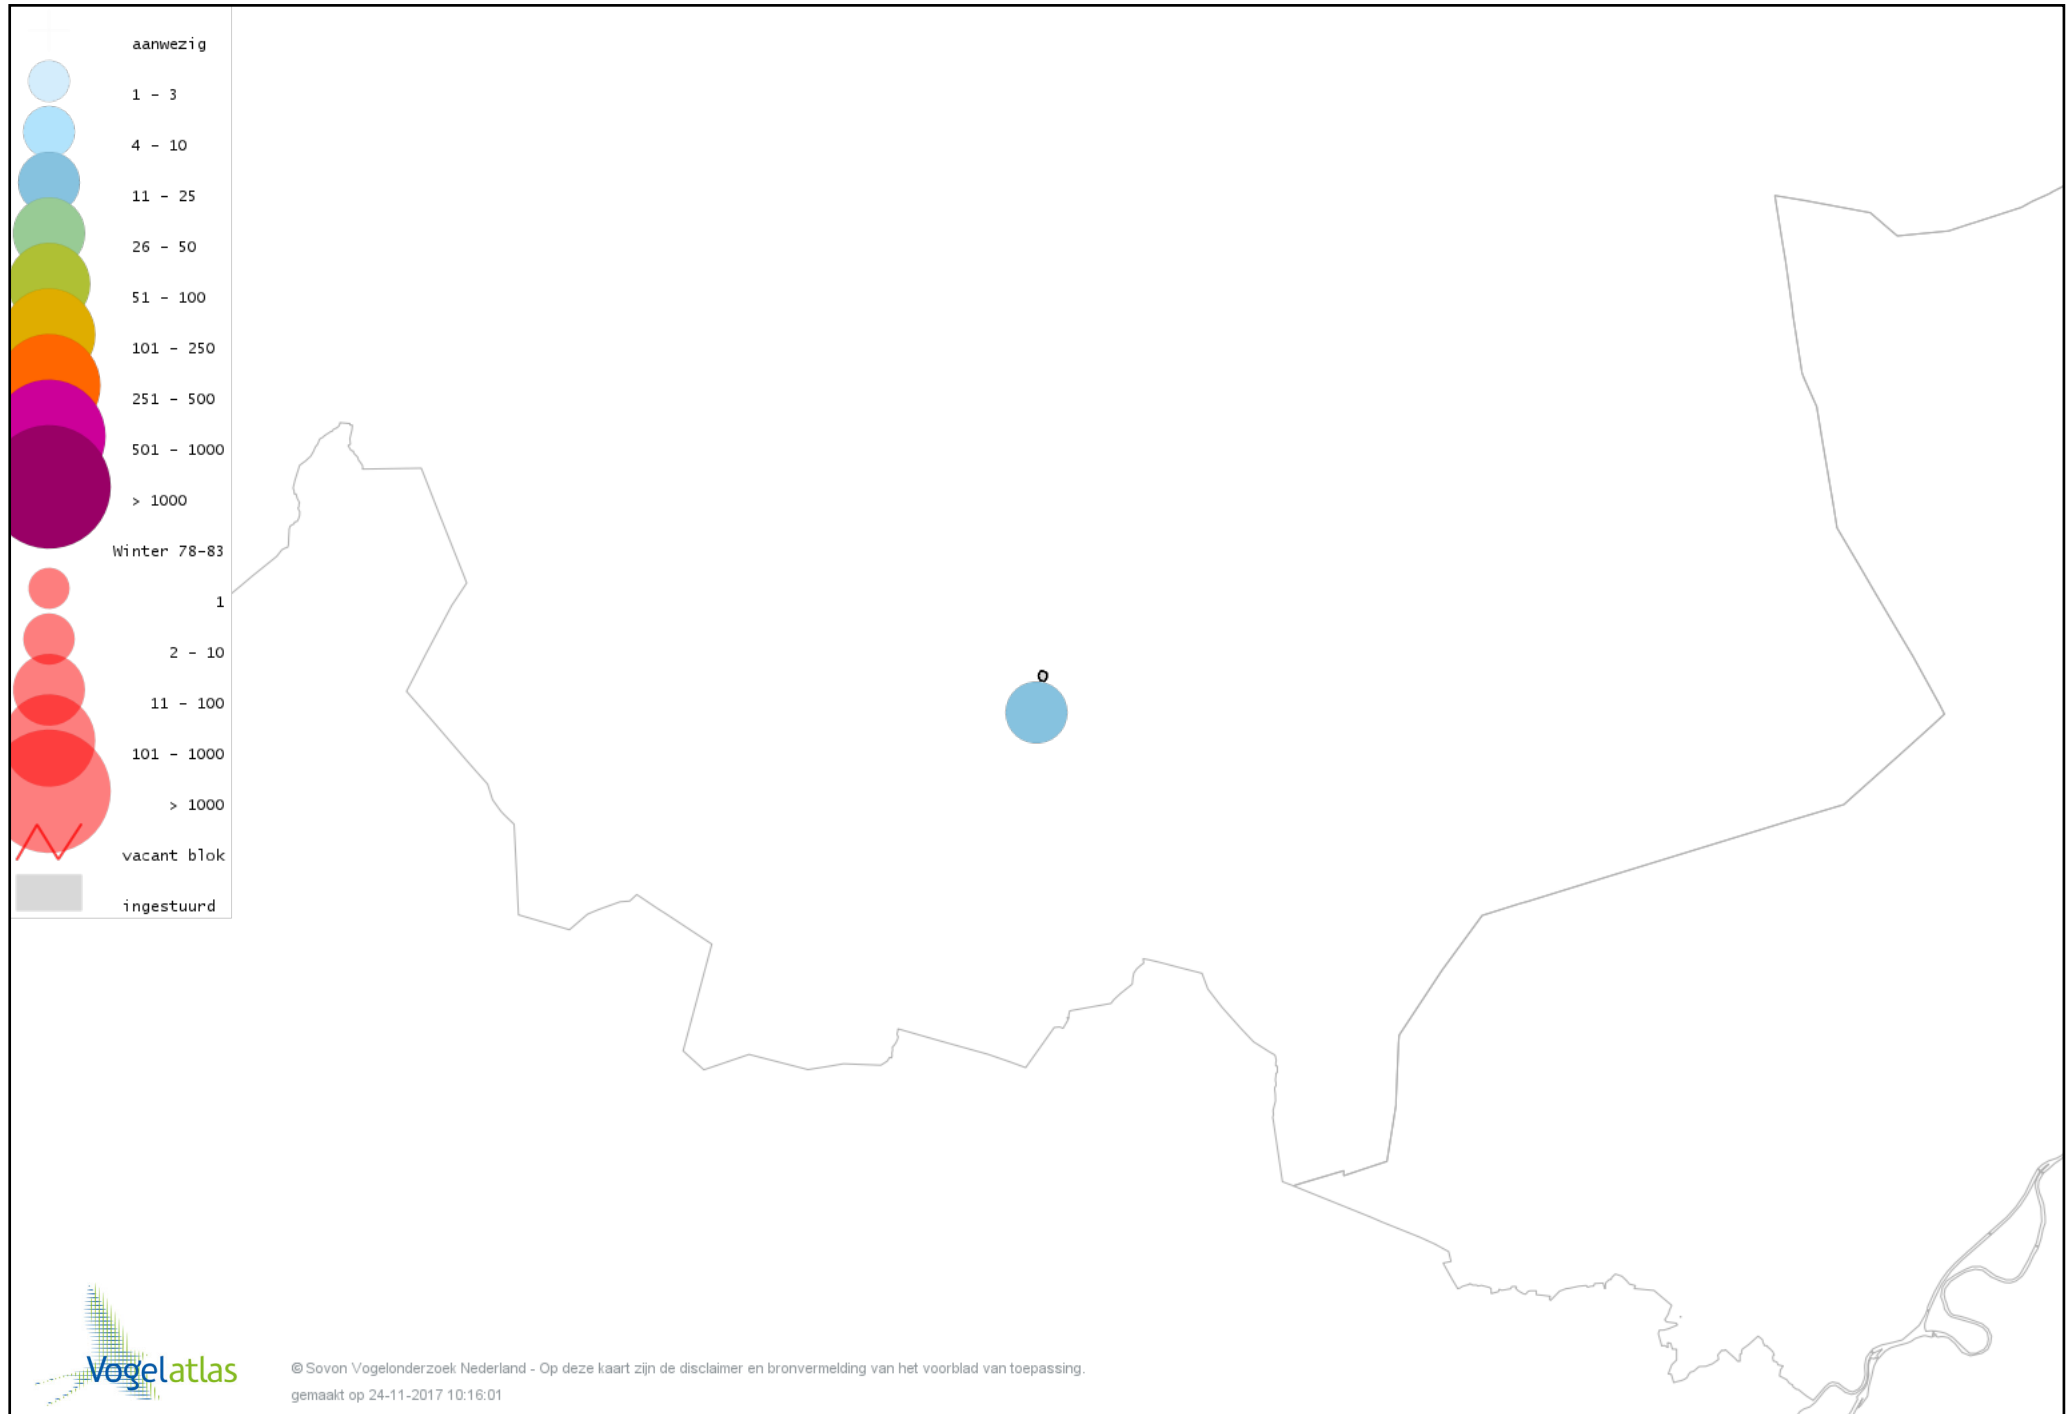

Voorlopige verspreidingskaart Groene Specht winter