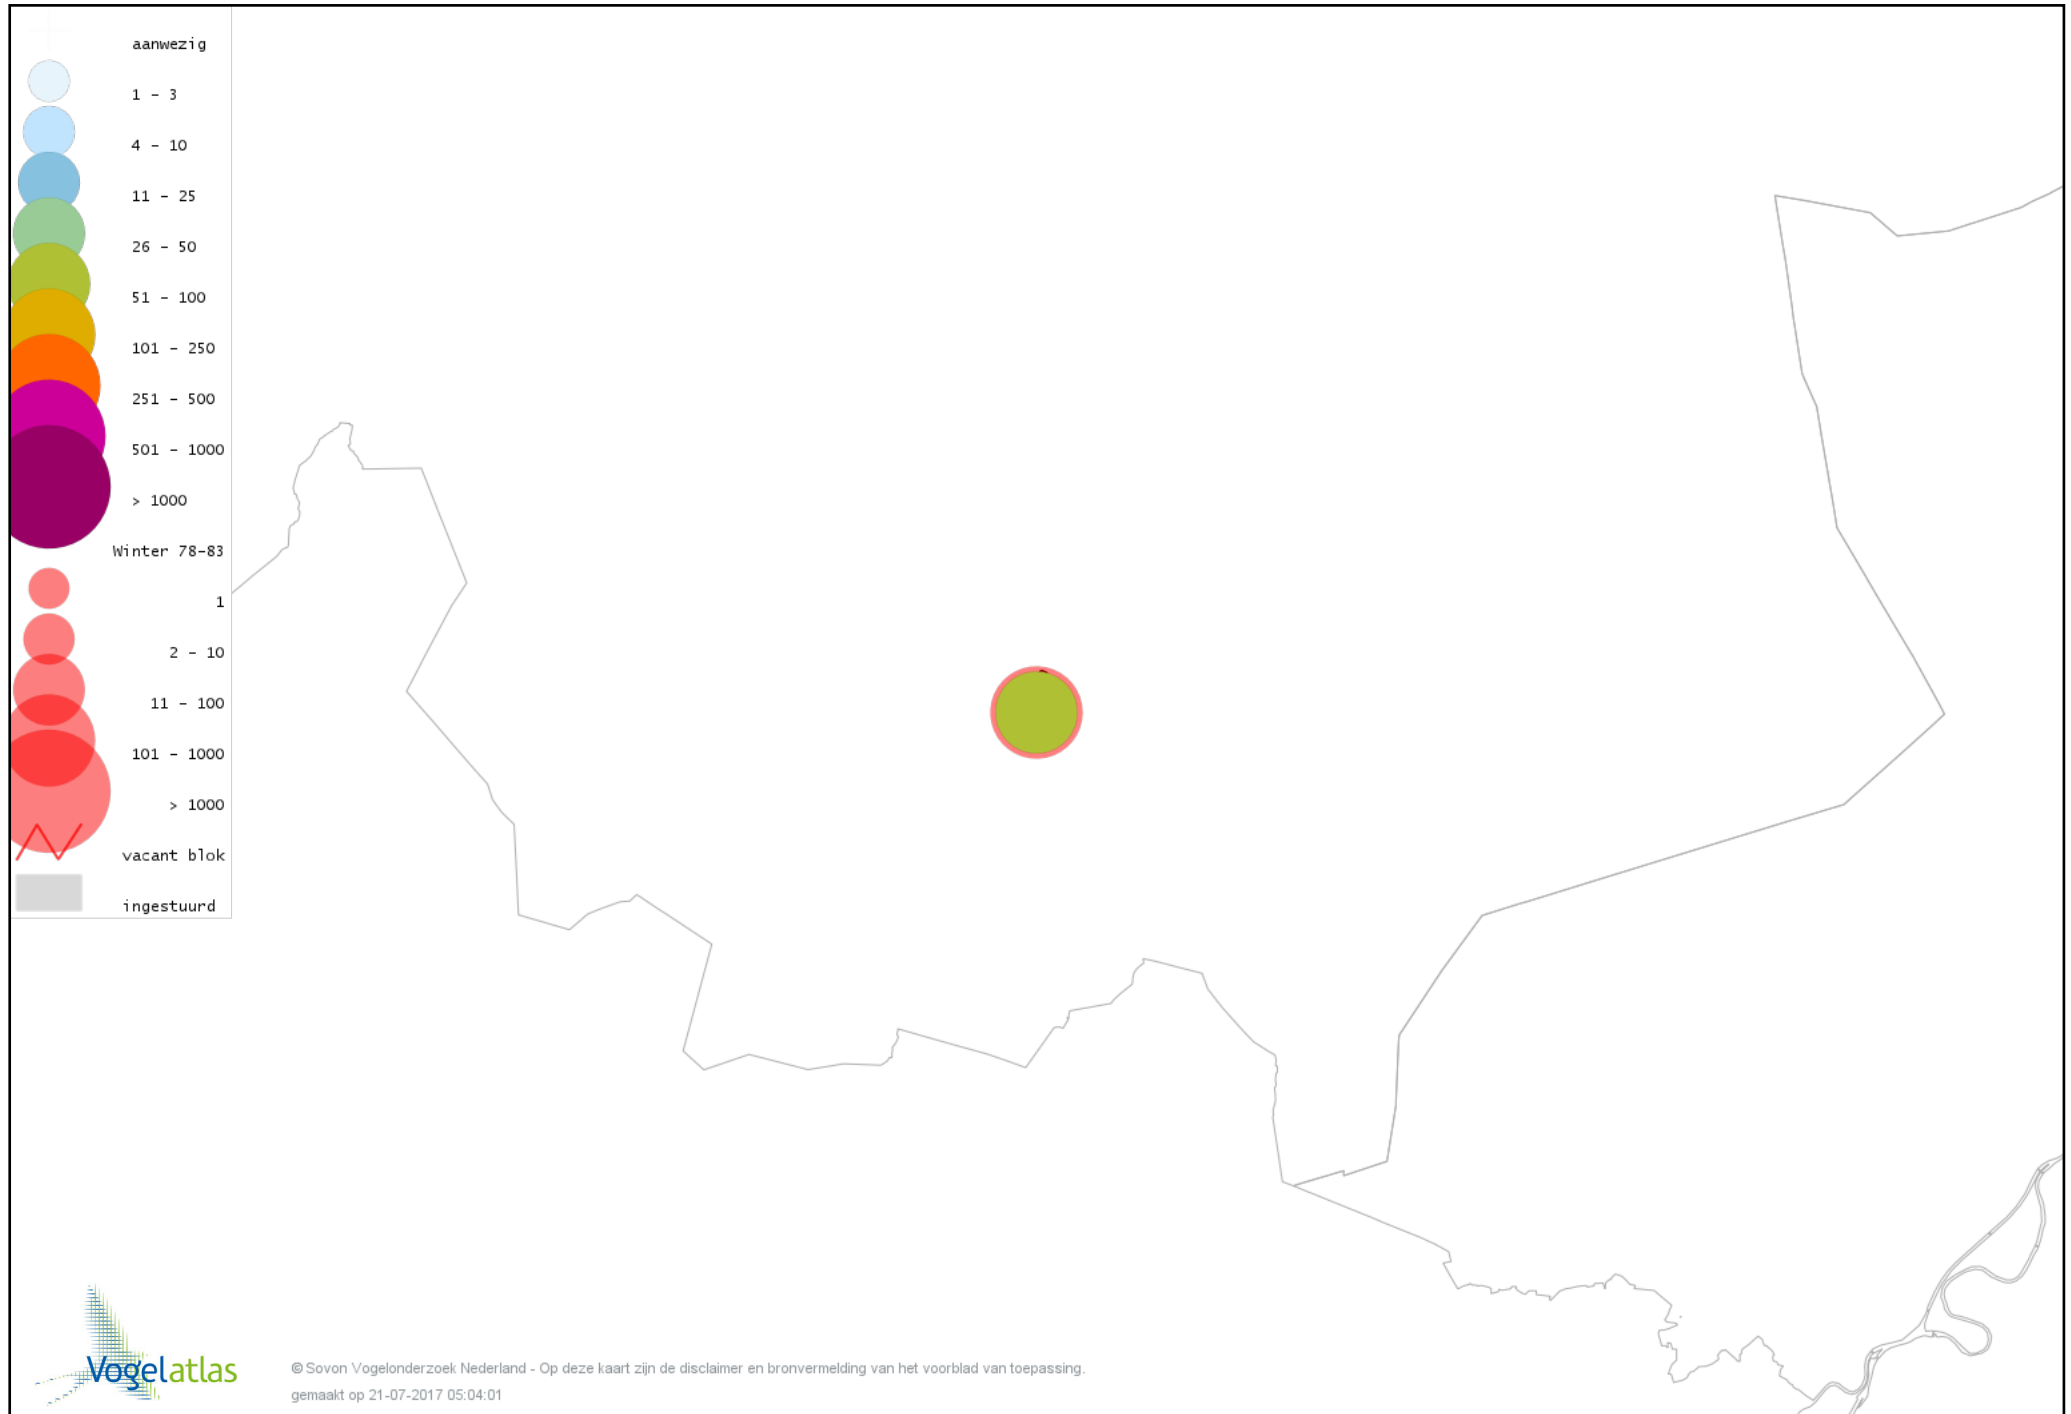

De kleurtint (blauw) is de beste referentie voor de tot nu toe waargenomen aantalsklasse.

De stipgrootte is relatief. Vergelijk daarvoor de atlasblok grootte van de legenda met die van het kaartbeeld.

Voorlopige verspreidingskaart Knobbelzwaan winter

Voorlopige verspreidingskaart Kleine Zwaan winter

Voorlopige verspreidingskaart Toendrarietgans winter

Voorlopige verspreidingskaart Grauwe Gans winter

Voorlopige verspreidingskaart Soepgans winter

Voorlopige verspreidingskaart Grote Canadese Gans winter

Voorlopige verspreidingskaart Nijlgans winter

Voorlopige verspreidingskaart Tafeleend winter

Voorlopige verspreidingskaart Kuifeend winter

Voorlopige verspreidingskaart Krakeend winter

Voorlopige verspreidingskaart Smient winter

Voorlopige verspreidingskaart Wilde Eend winter

Voorlopige verspreidingskaart Soepeend winter

Voorlopige verspreidingskaart Wintertaling winter

Voorlopige verspreidingskaart Fazant winter

Voorlopige verspreidingskaart Aalscholver winter