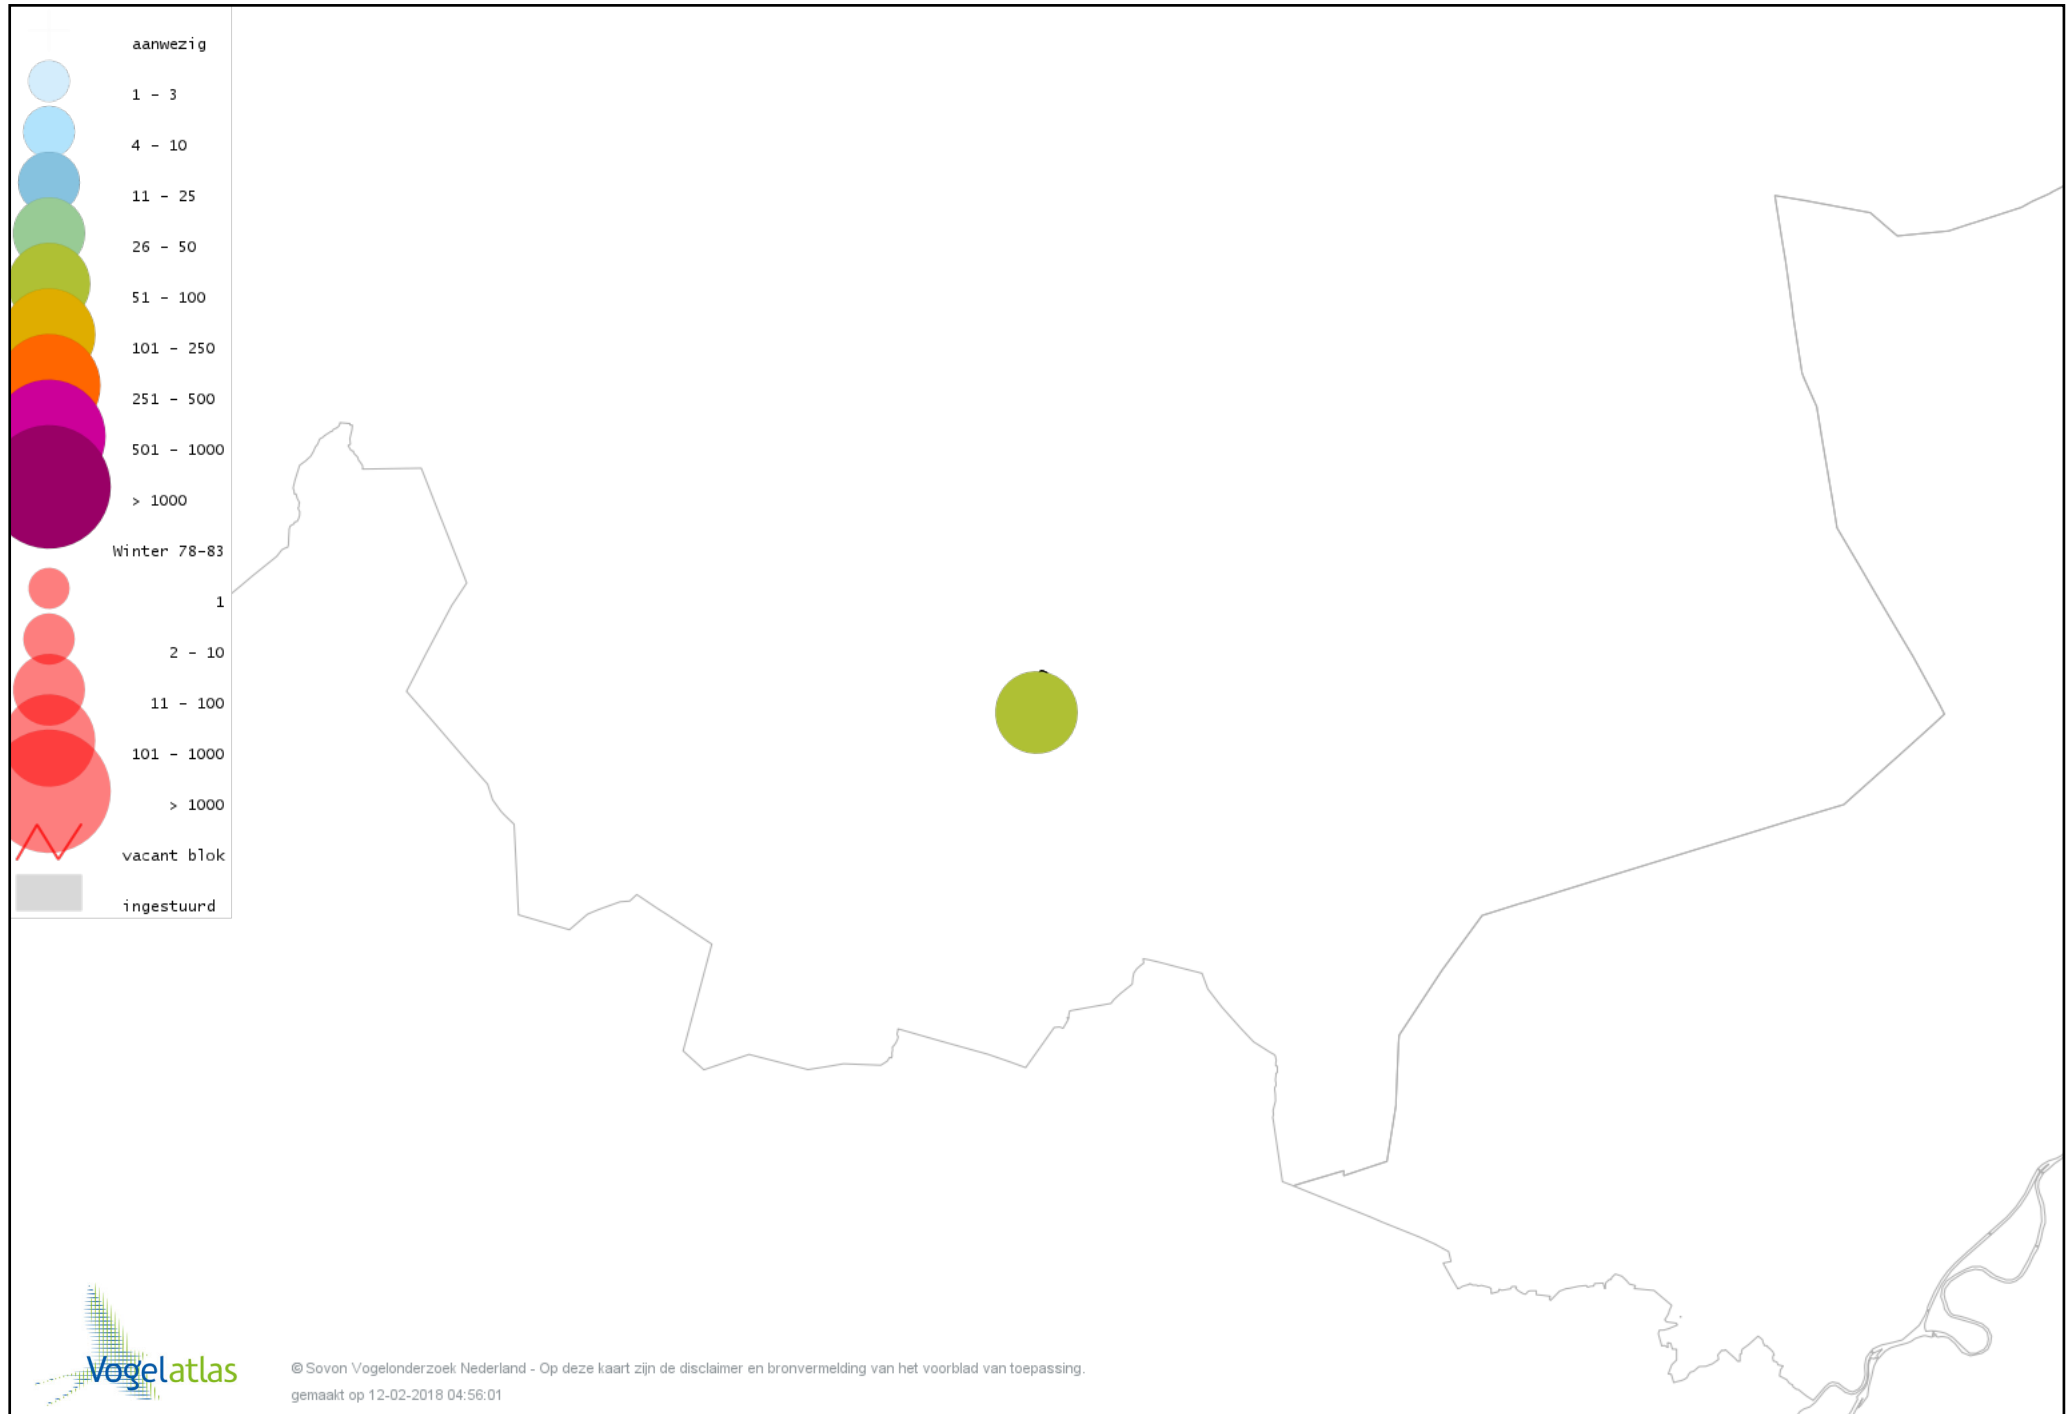

Voorlopige verspreidingskaart Sijs winter