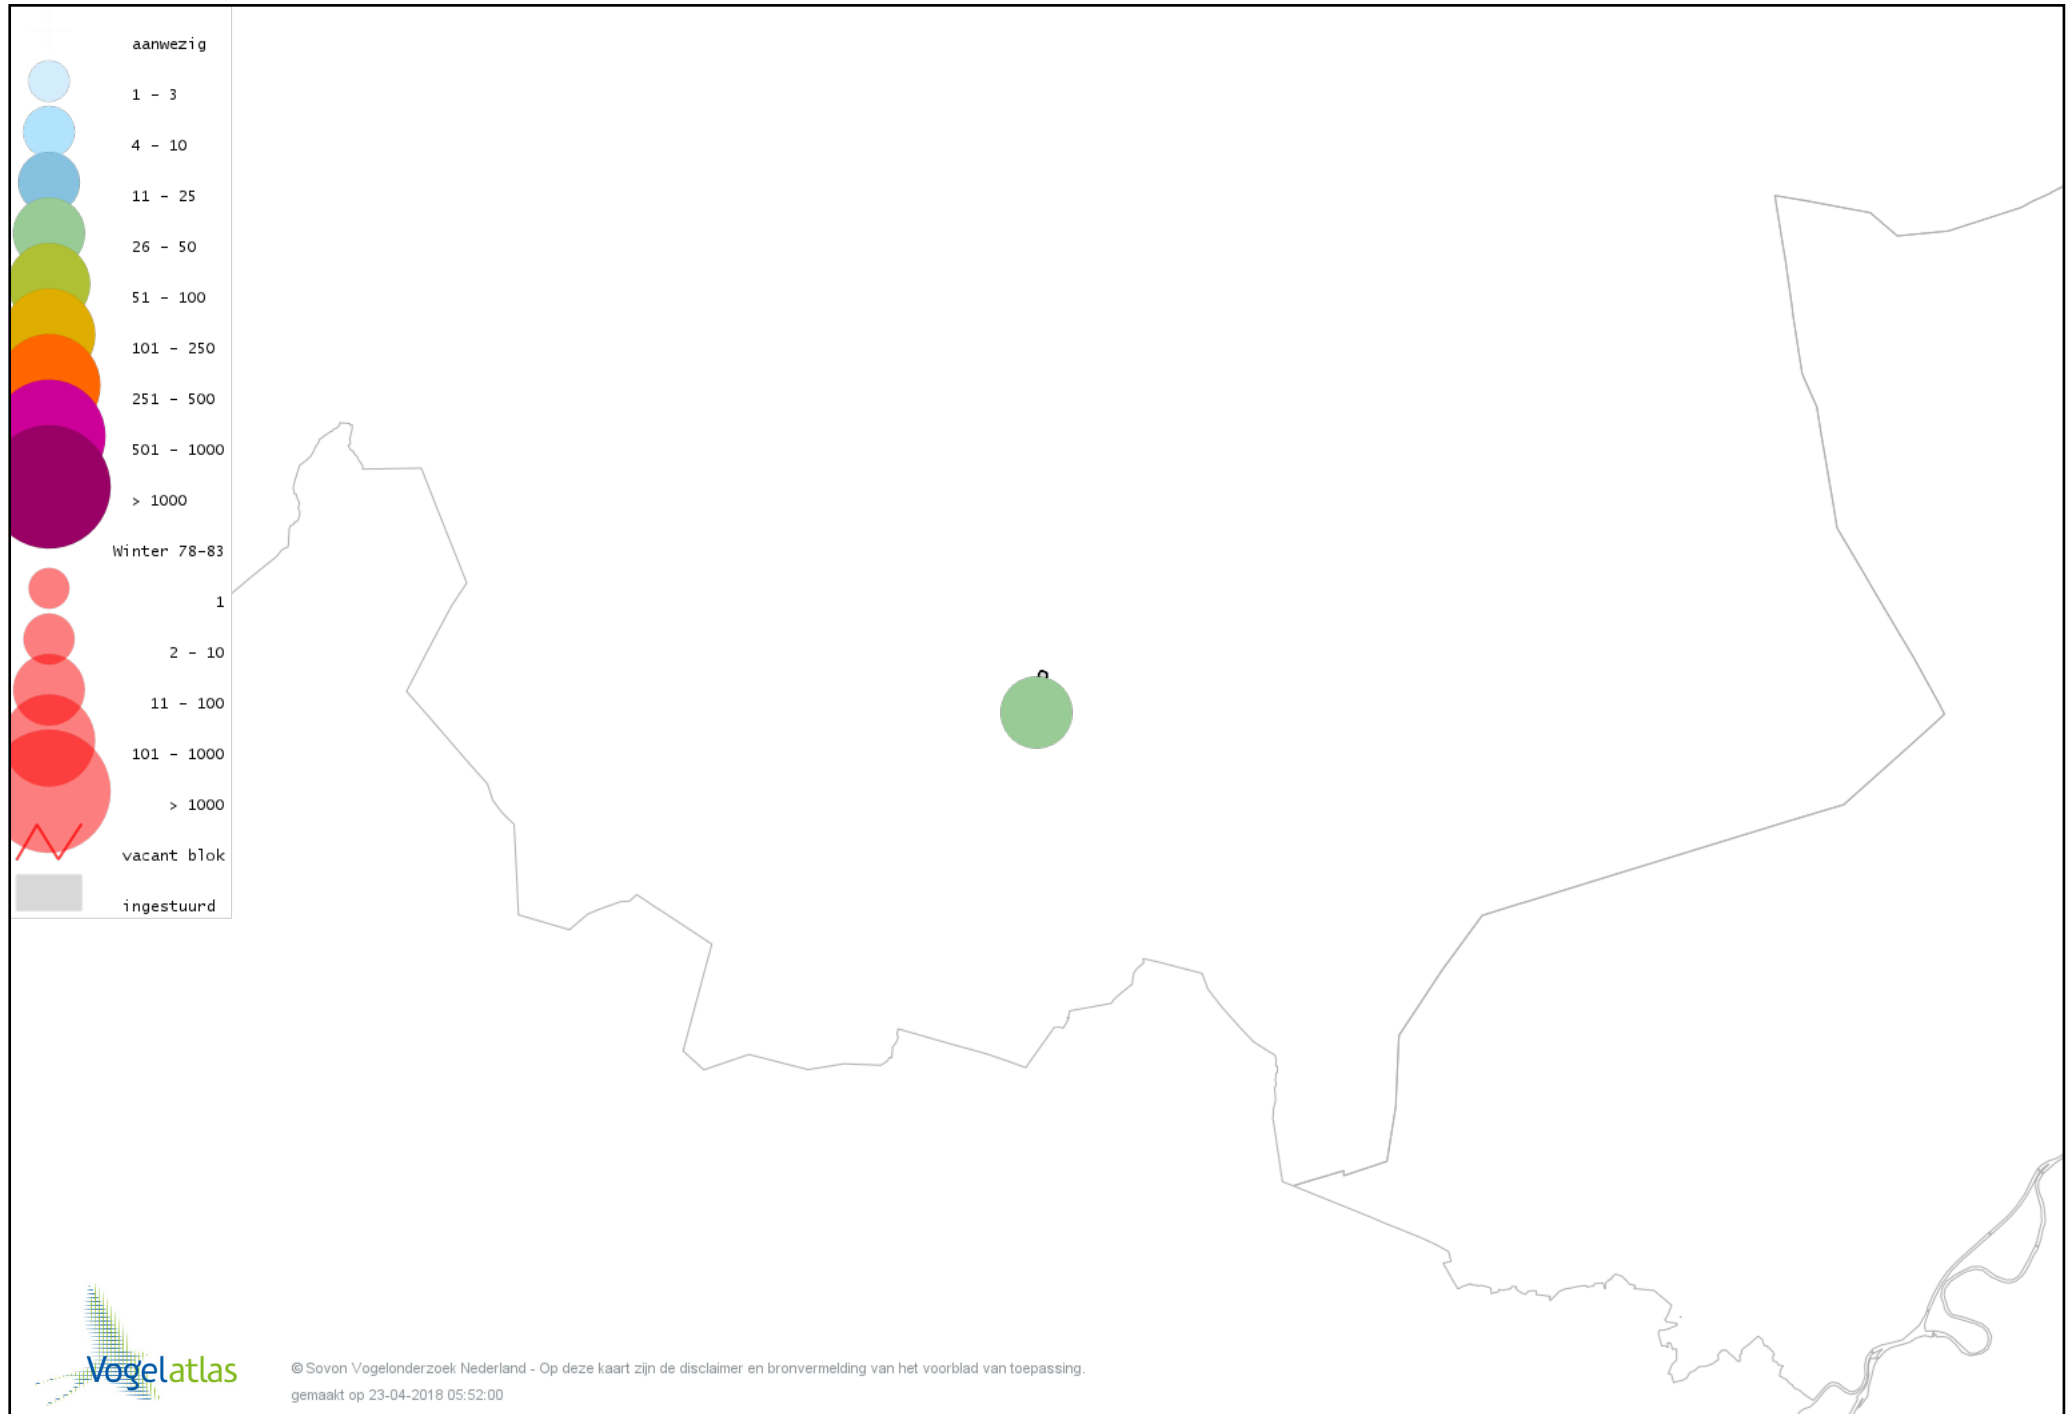

Voorlopige verspreidingskaart Kramsvogel winter

Voorlopige verspreidingskaart Zanglijster winter

Voorlopige verspreidingskaart Koperwiek winter

Voorlopige verspreidingskaart Grote Lijster winter

Voorlopige verspreidingskaart Roodborst winter

Voorlopige verspreidingskaart Zwarte Roodstaart winter

Voorlopige verspreidingskaart Roodborsttapuit winter

Voorlopige verspreidingskaart Heggenmus winter

Voorlopige verspreidingskaart Huismus winter

Voorlopige verspreidingskaart Ringmus winter

Voorlopige verspreidingskaart Grote Gele Kwikstaart winter

Voorlopige verspreidingskaart Witte Kwikstaart winter

Voorlopige verspreidingskaart Graspieper winter

Voorlopige verspreidingskaart Waterpieper winter