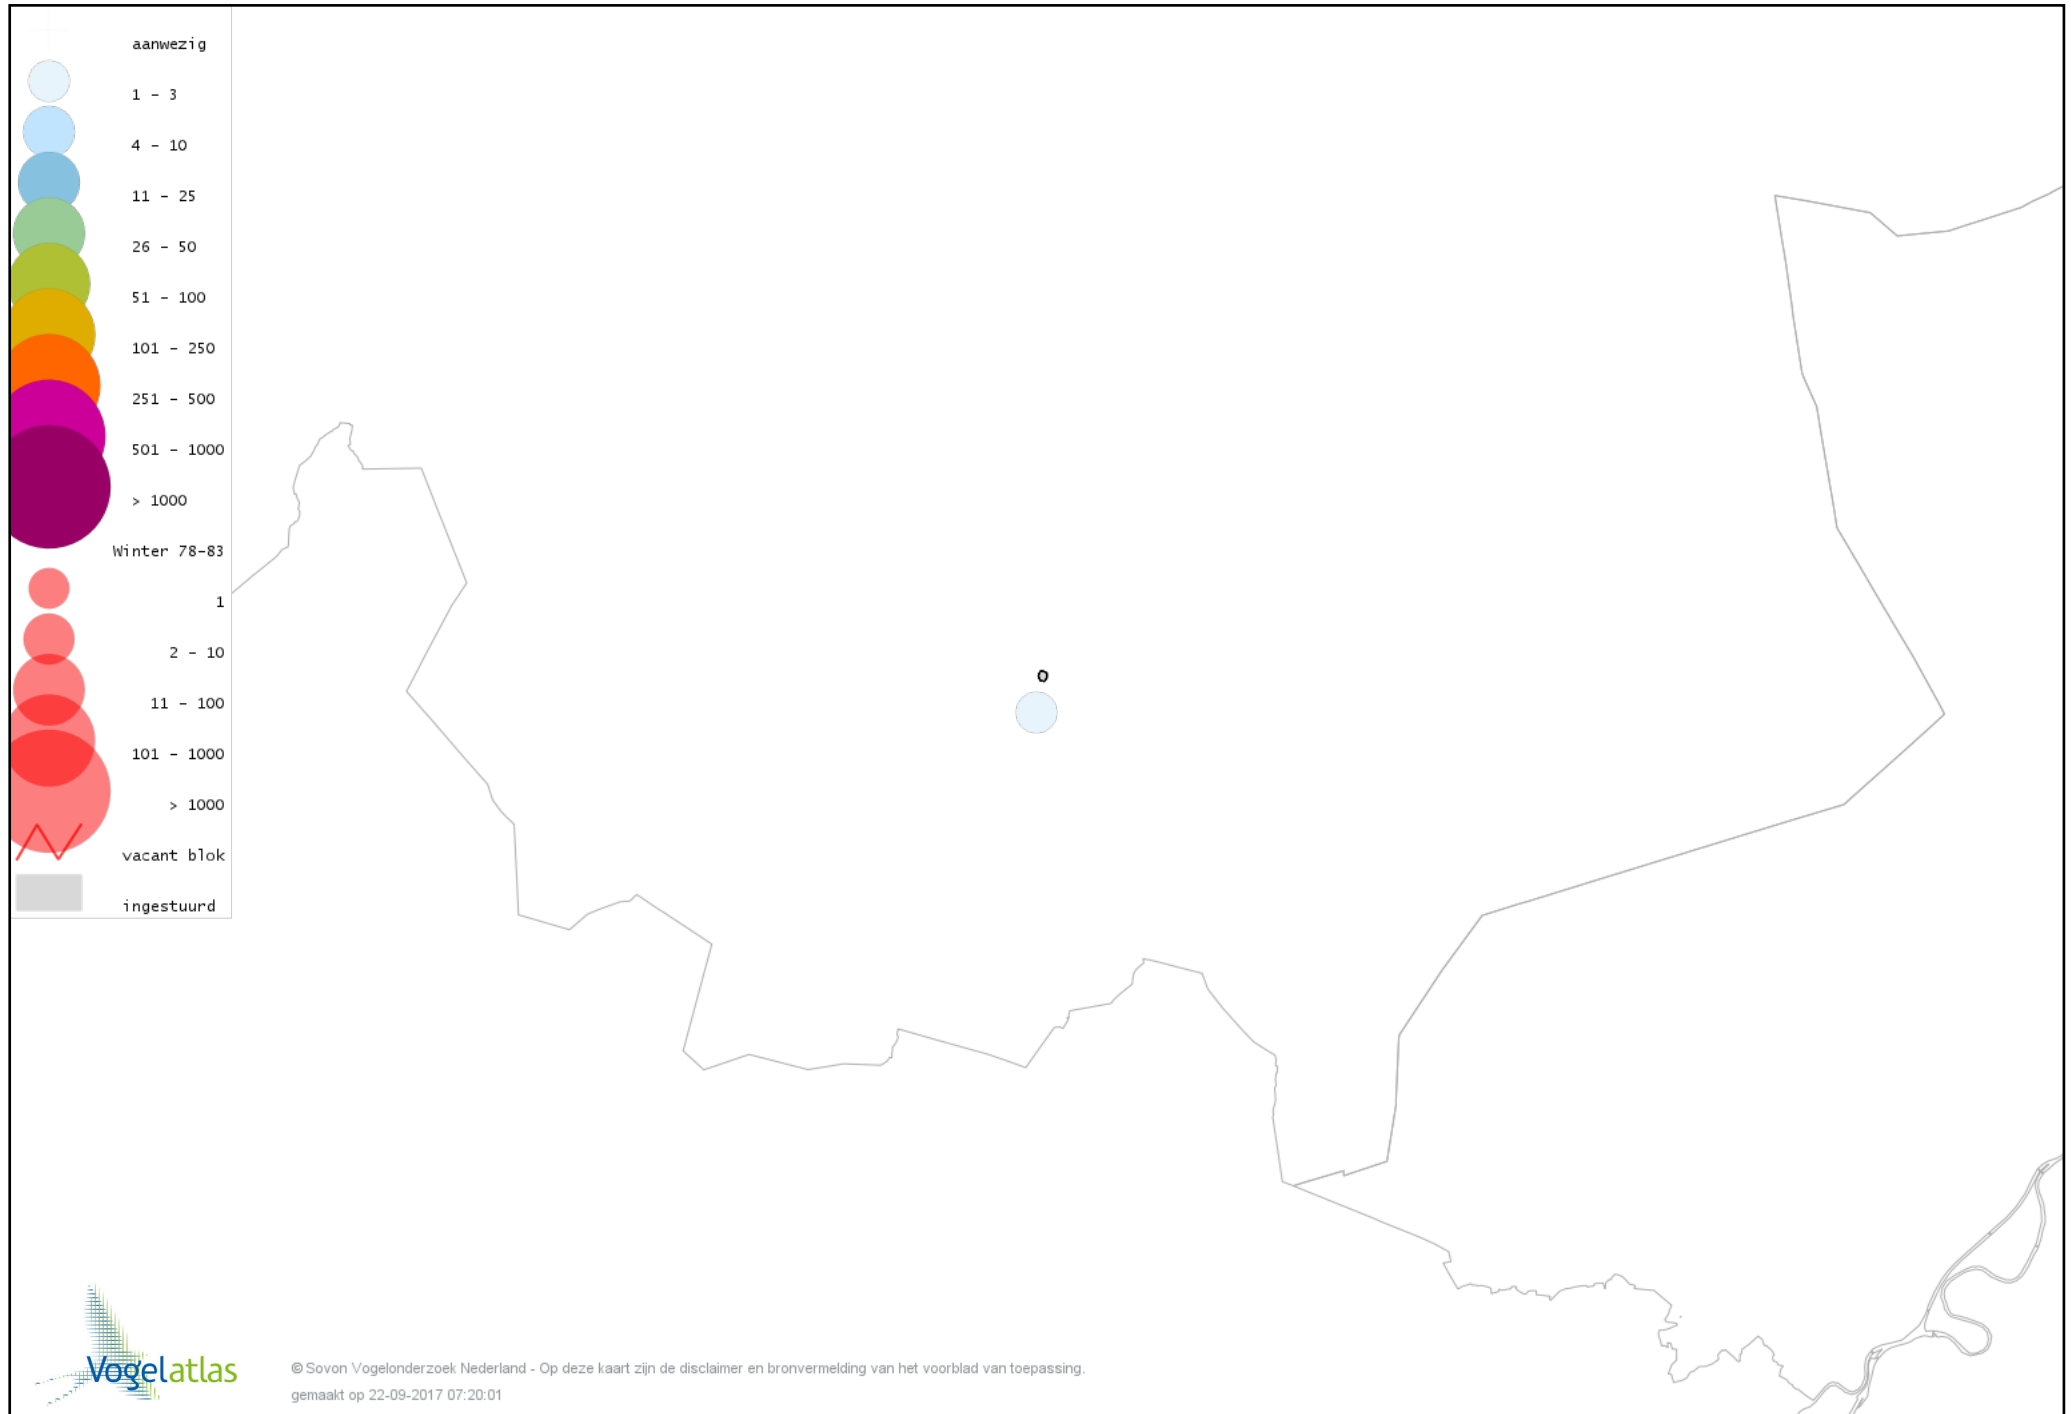

Voorlopige verspreidingskaart Grote Gele Kwikstaart winter