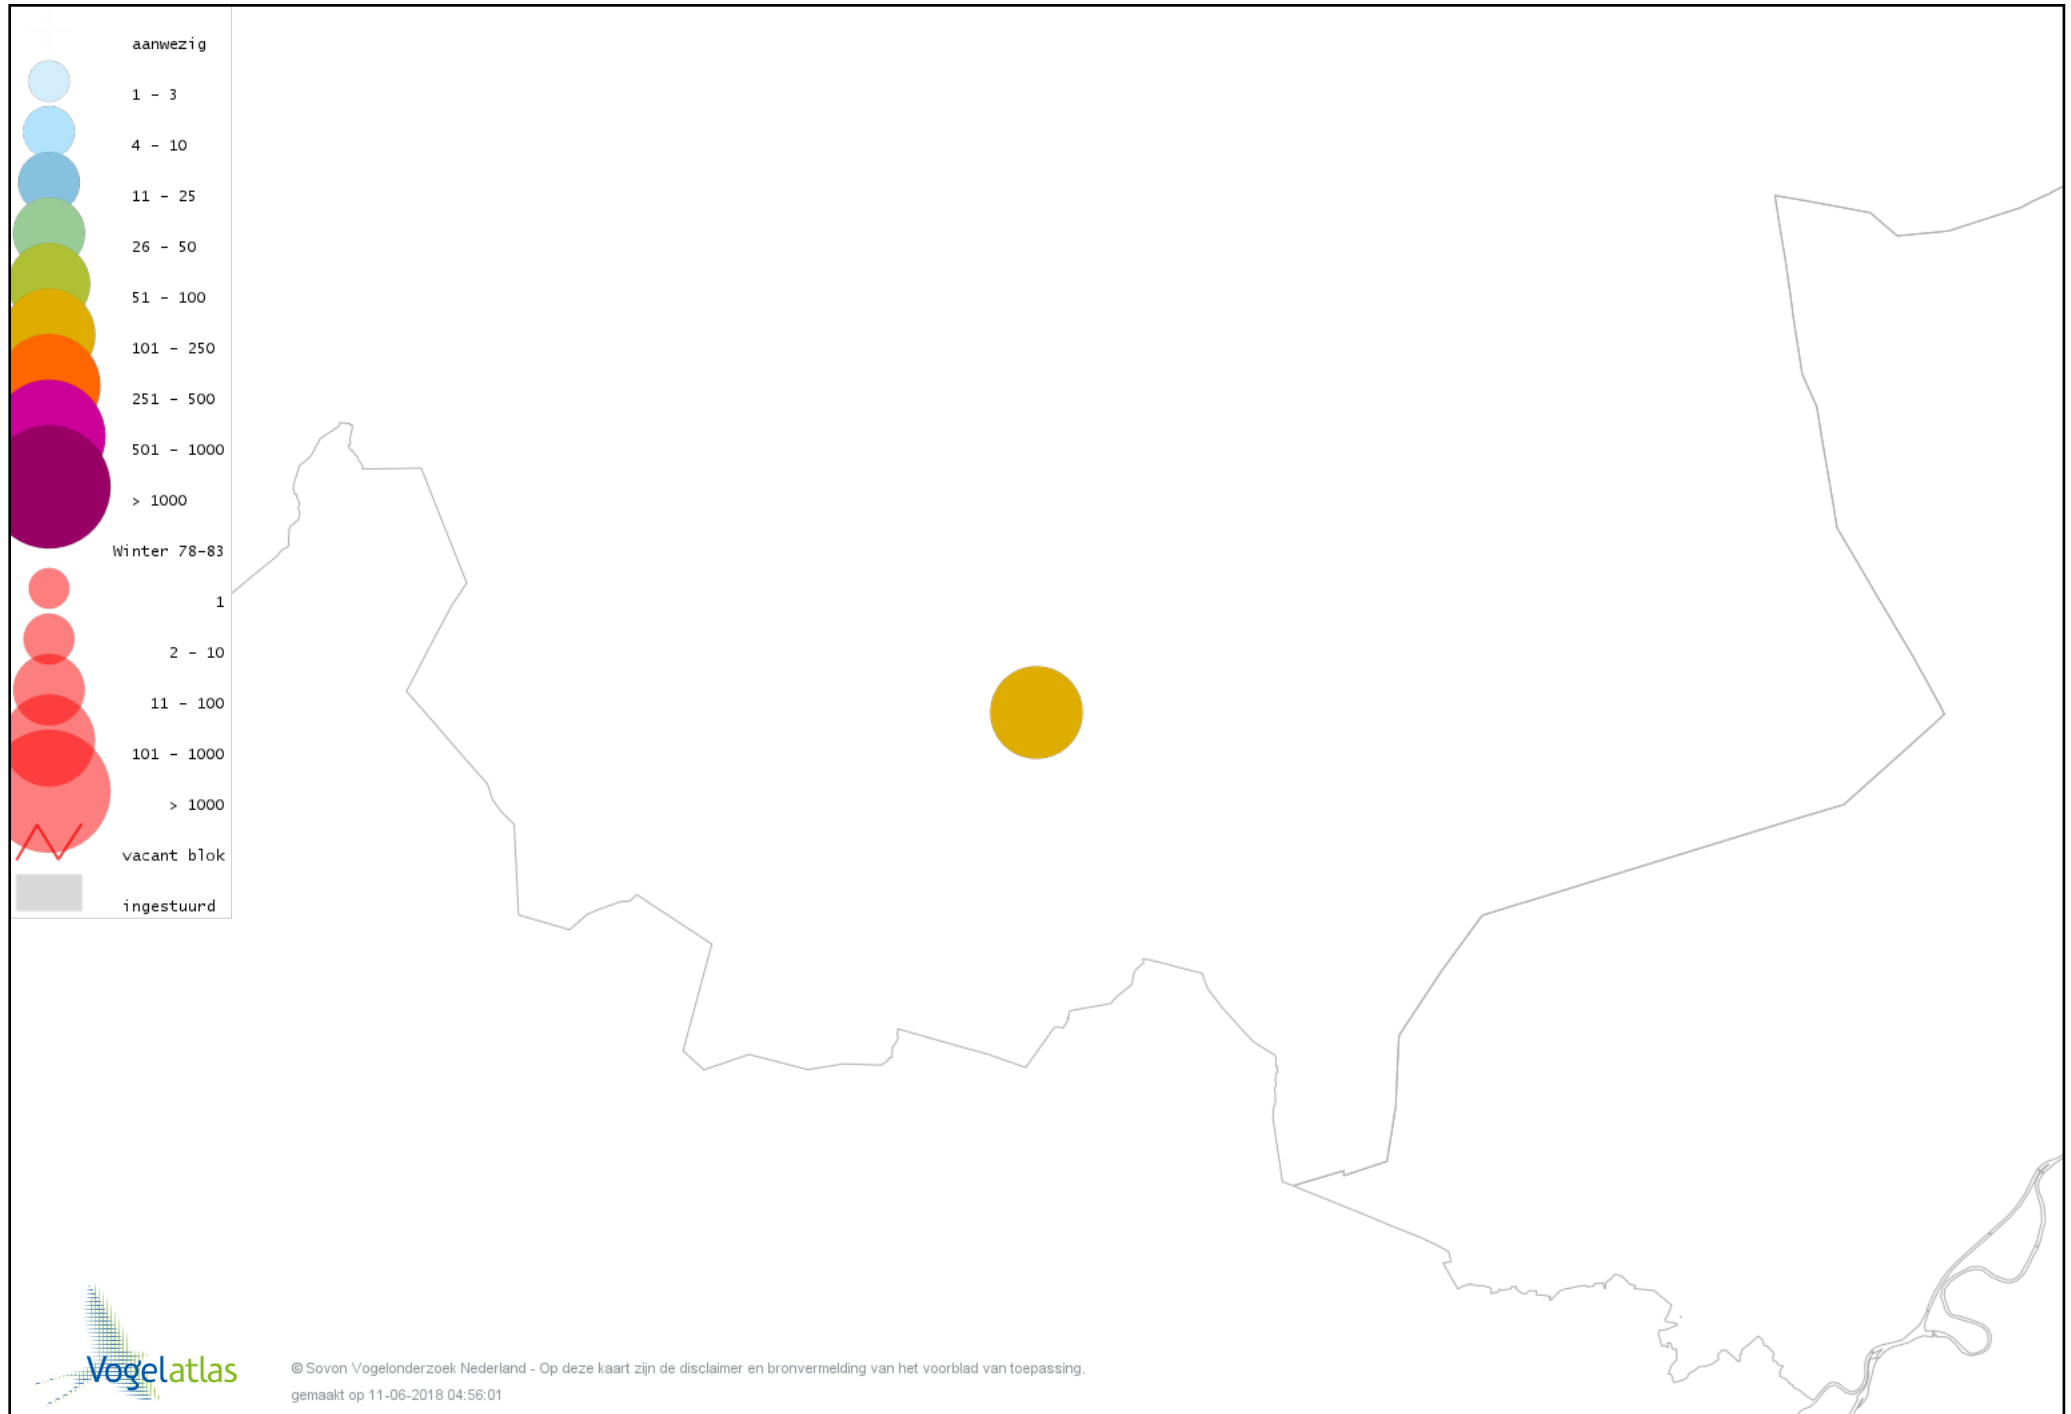

Voorlopige verspreidingskaart Waterhoen winter

Voorlopige verspreidingskaart Meerkoet winter

Voorlopige verspreidingskaart Kraanvogel winter

Voorlopige verspreidingskaart Kievit winter

Voorlopige verspreidingskaart Kokmeeuw winter

Voorlopige verspreidingskaart Stormmeeuw winter

Voorlopige verspreidingskaart Zilvermeeuw winter

Voorlopige verspreidingskaart Stadsduif winter

Voorlopige verspreidingskaart Holenduif winter

Voorlopige verspreidingskaart Houtduif winter