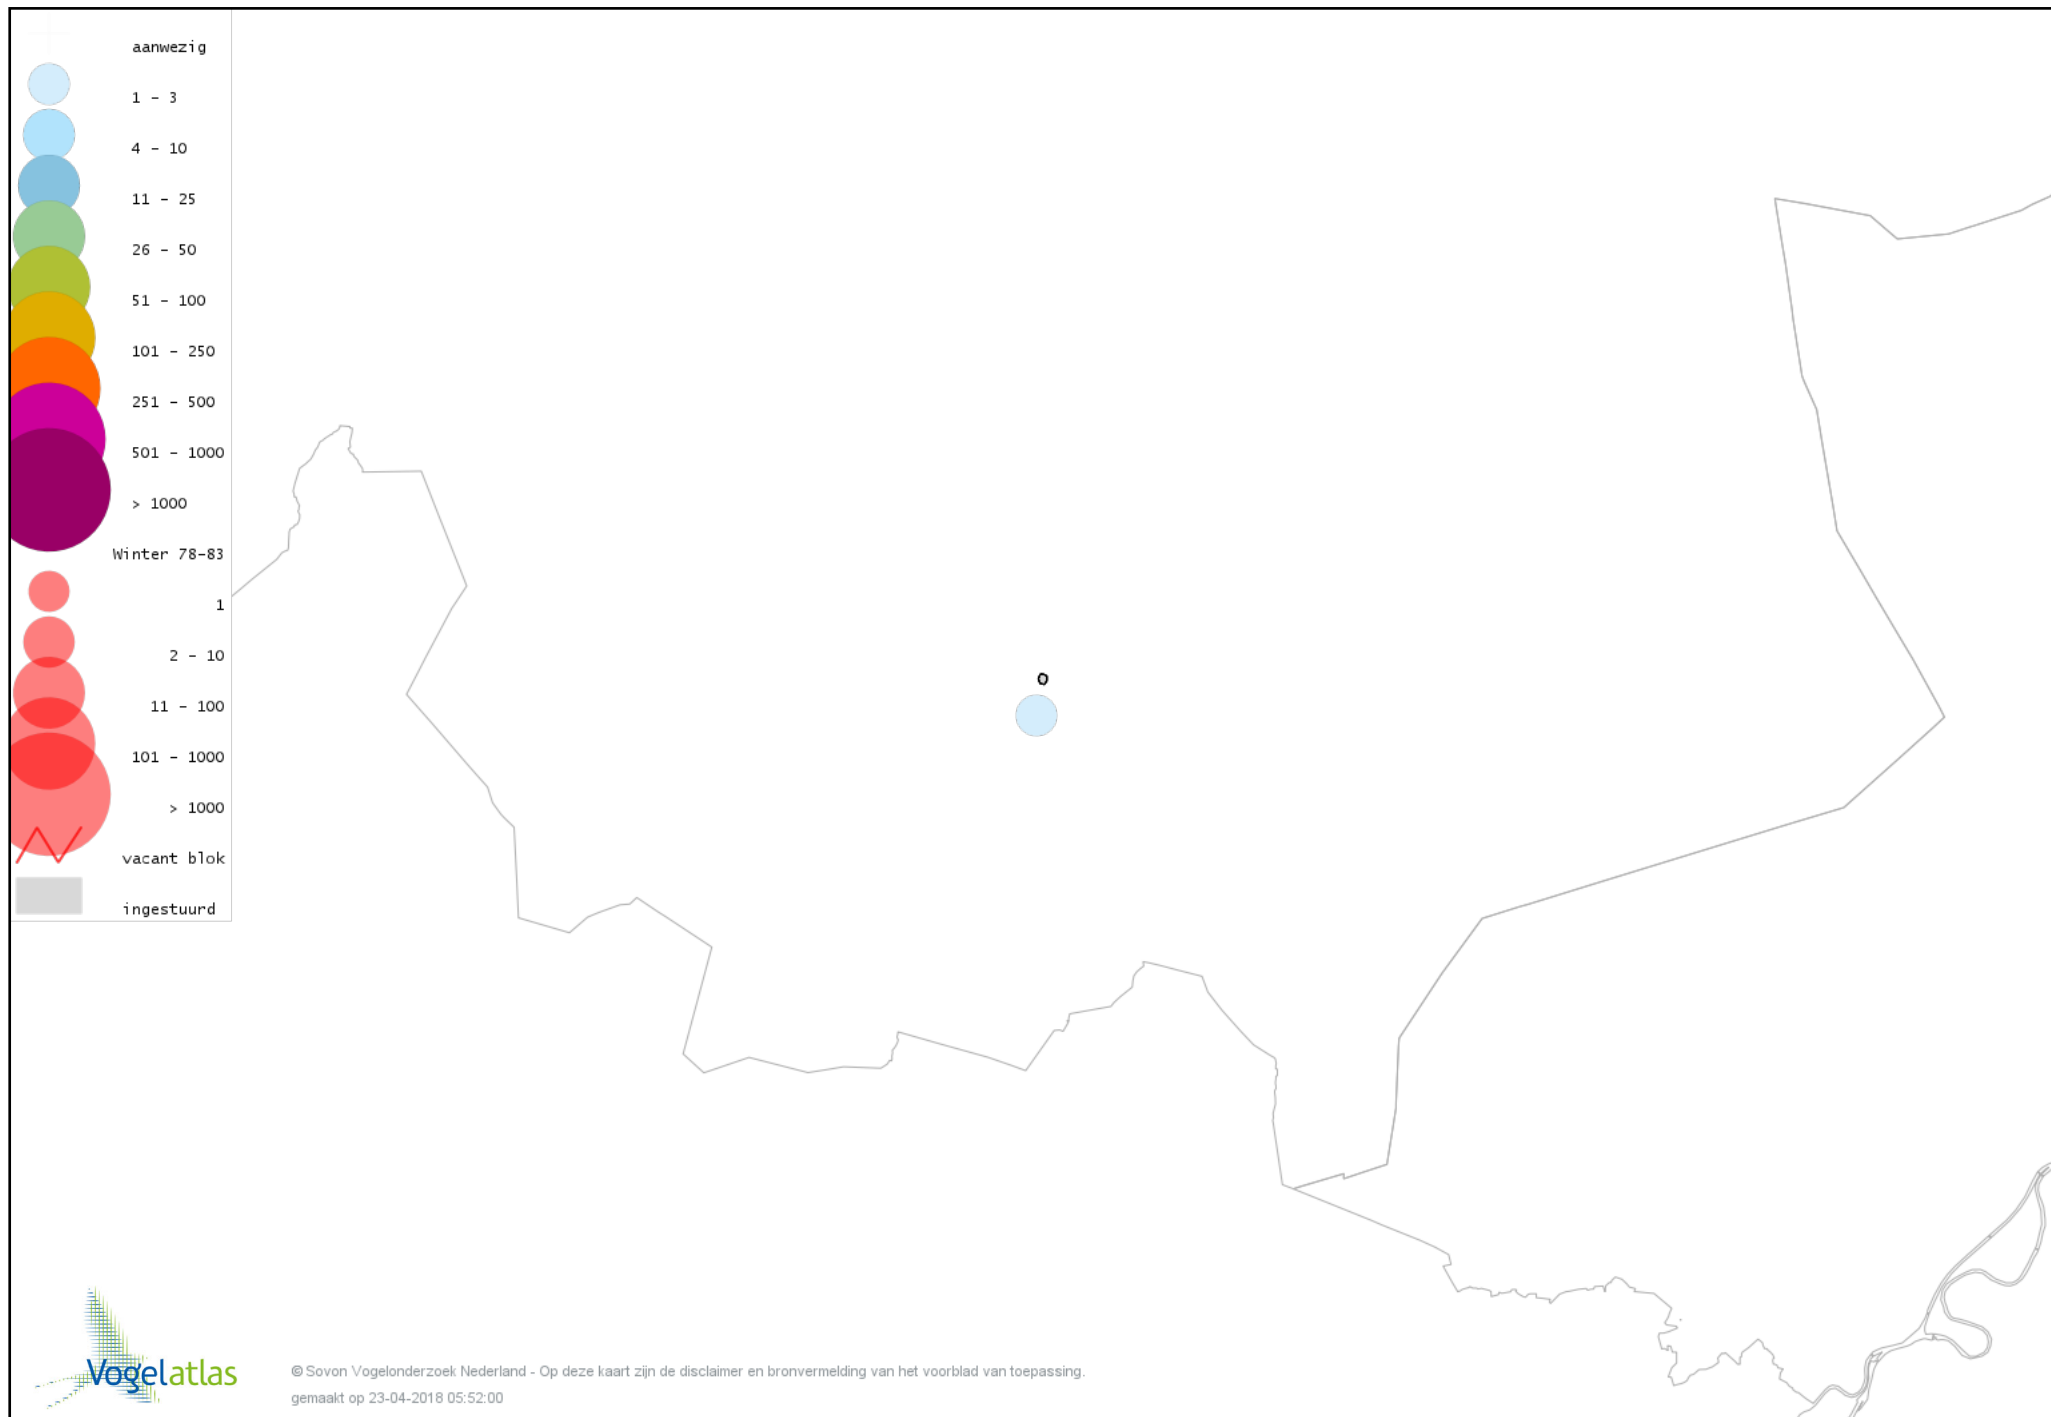

Voorlopige verspreidingskaart Boomklever winter

Voorlopige verspreidingskaart Boomkruiper winter

Voorlopige verspreidingskaart Winterkoning winter

Voorlopige verspreidingskaart Spreeuw winter

Voorlopige verspreidingskaart Merel winter

Voorlopige verspreidingskaart Kramsvogel winter

Voorlopige verspreidingskaart Zanglijster winter

Voorlopige verspreidingskaart Koperwiek winter

Voorlopige verspreidingskaart Grote Lijster winter

Voorlopige verspreidingskaart Roodborst winter

Voorlopige verspreidingskaart Zwarte Roodstaart winter

Voorlopige verspreidingskaart Roodborsttapuit winter

Voorlopige verspreidingskaart Heggenmus winter

Voorlopige verspreidingskaart Huismus winter

Voorlopige verspreidingskaart Ringmus winter