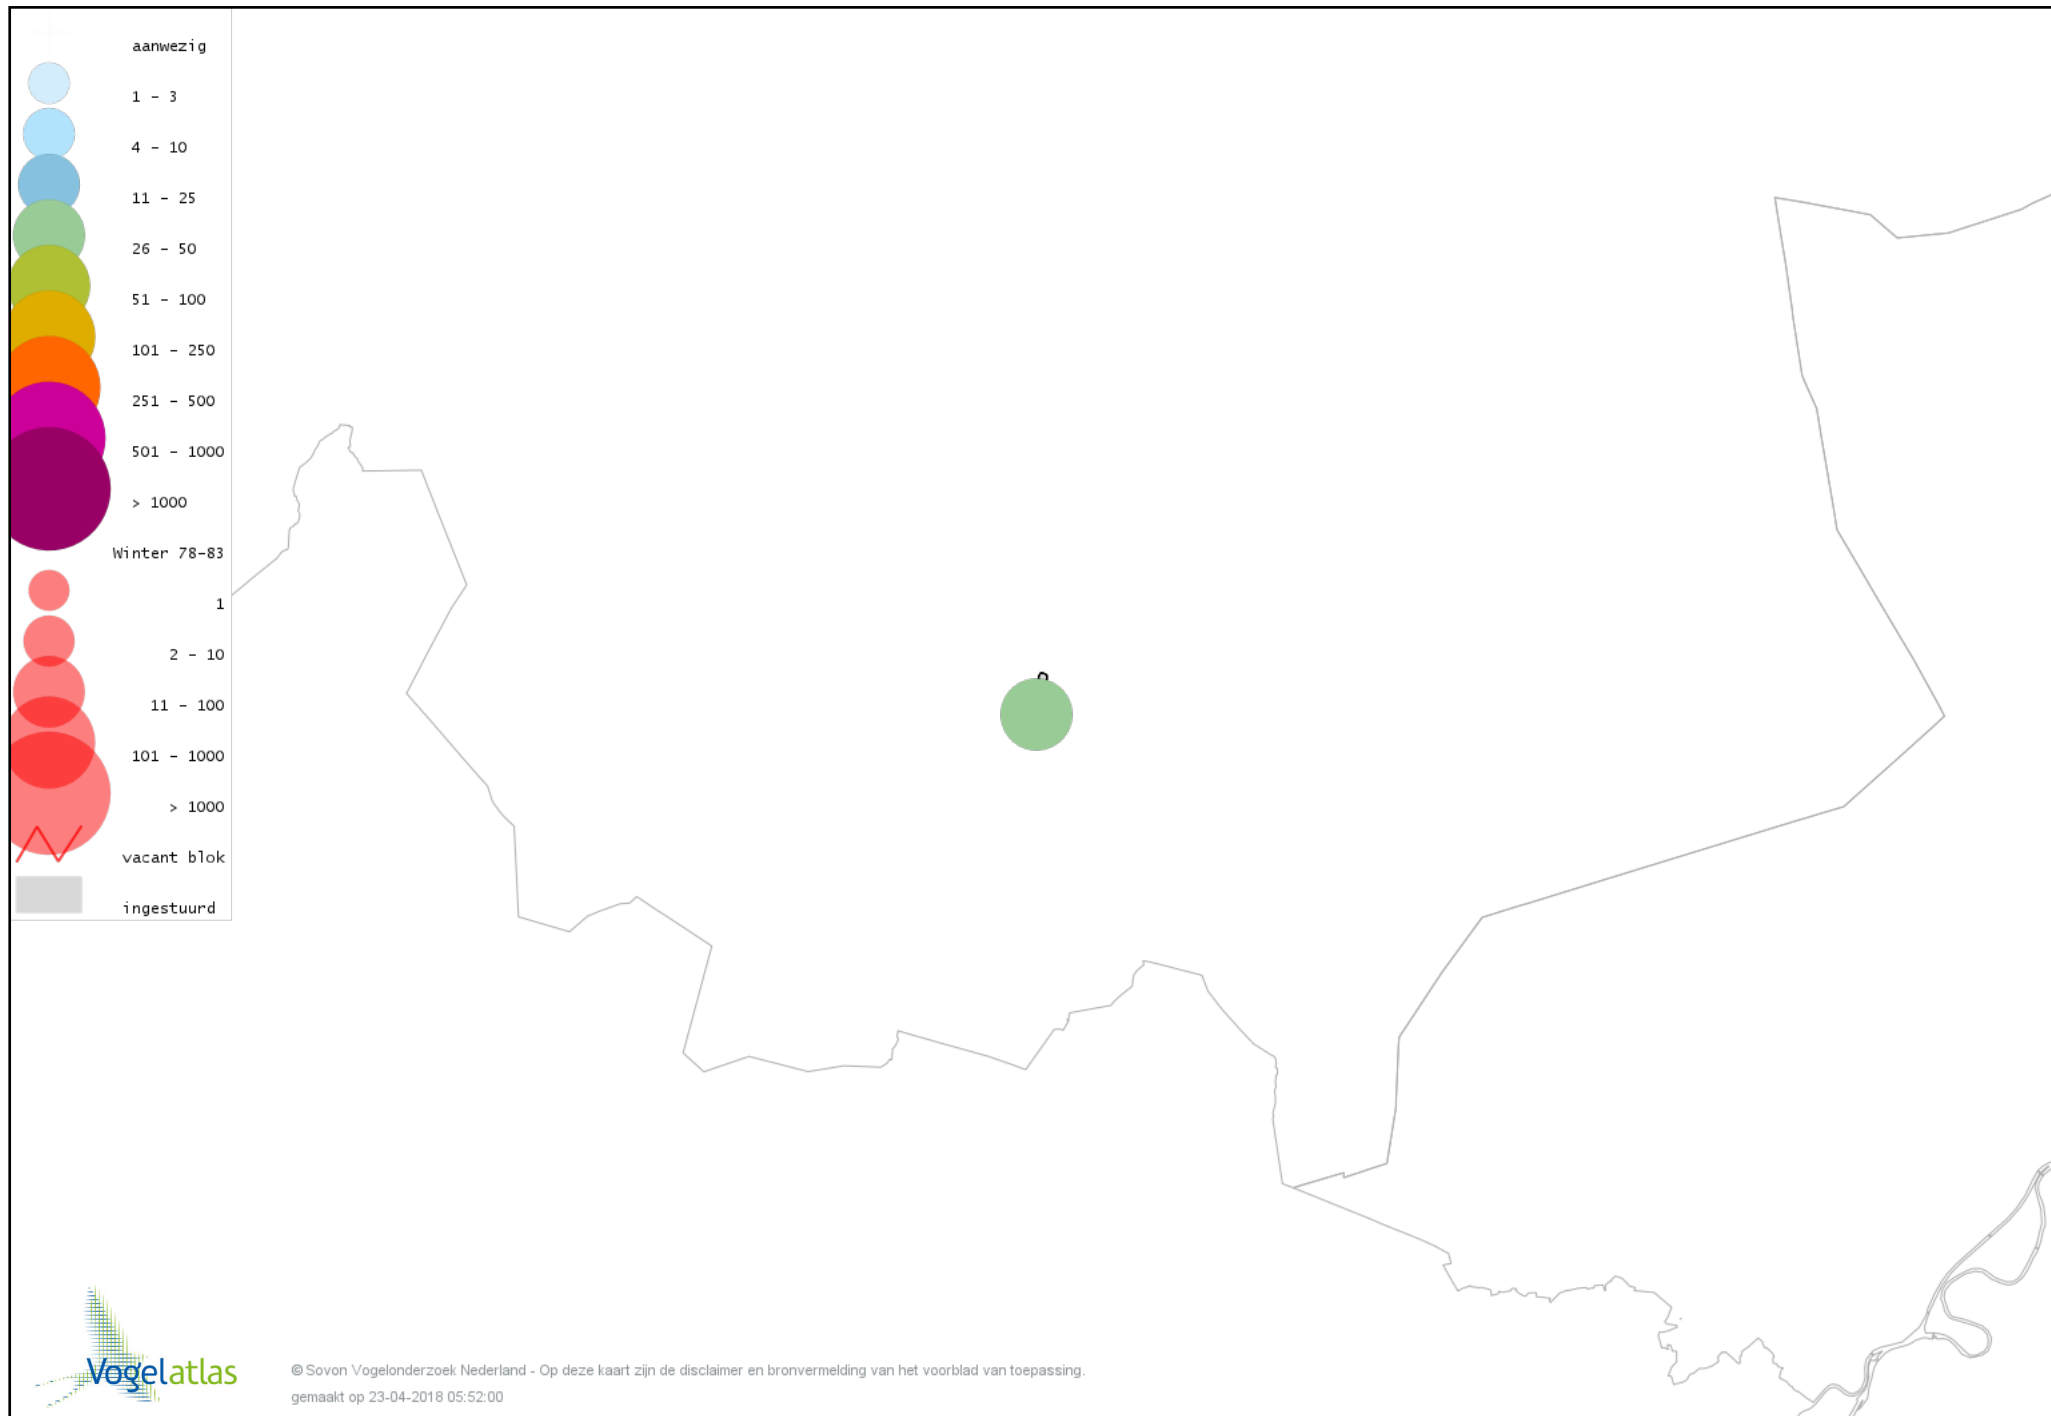

Voorlopige verspreidingskaart Bosuil winter