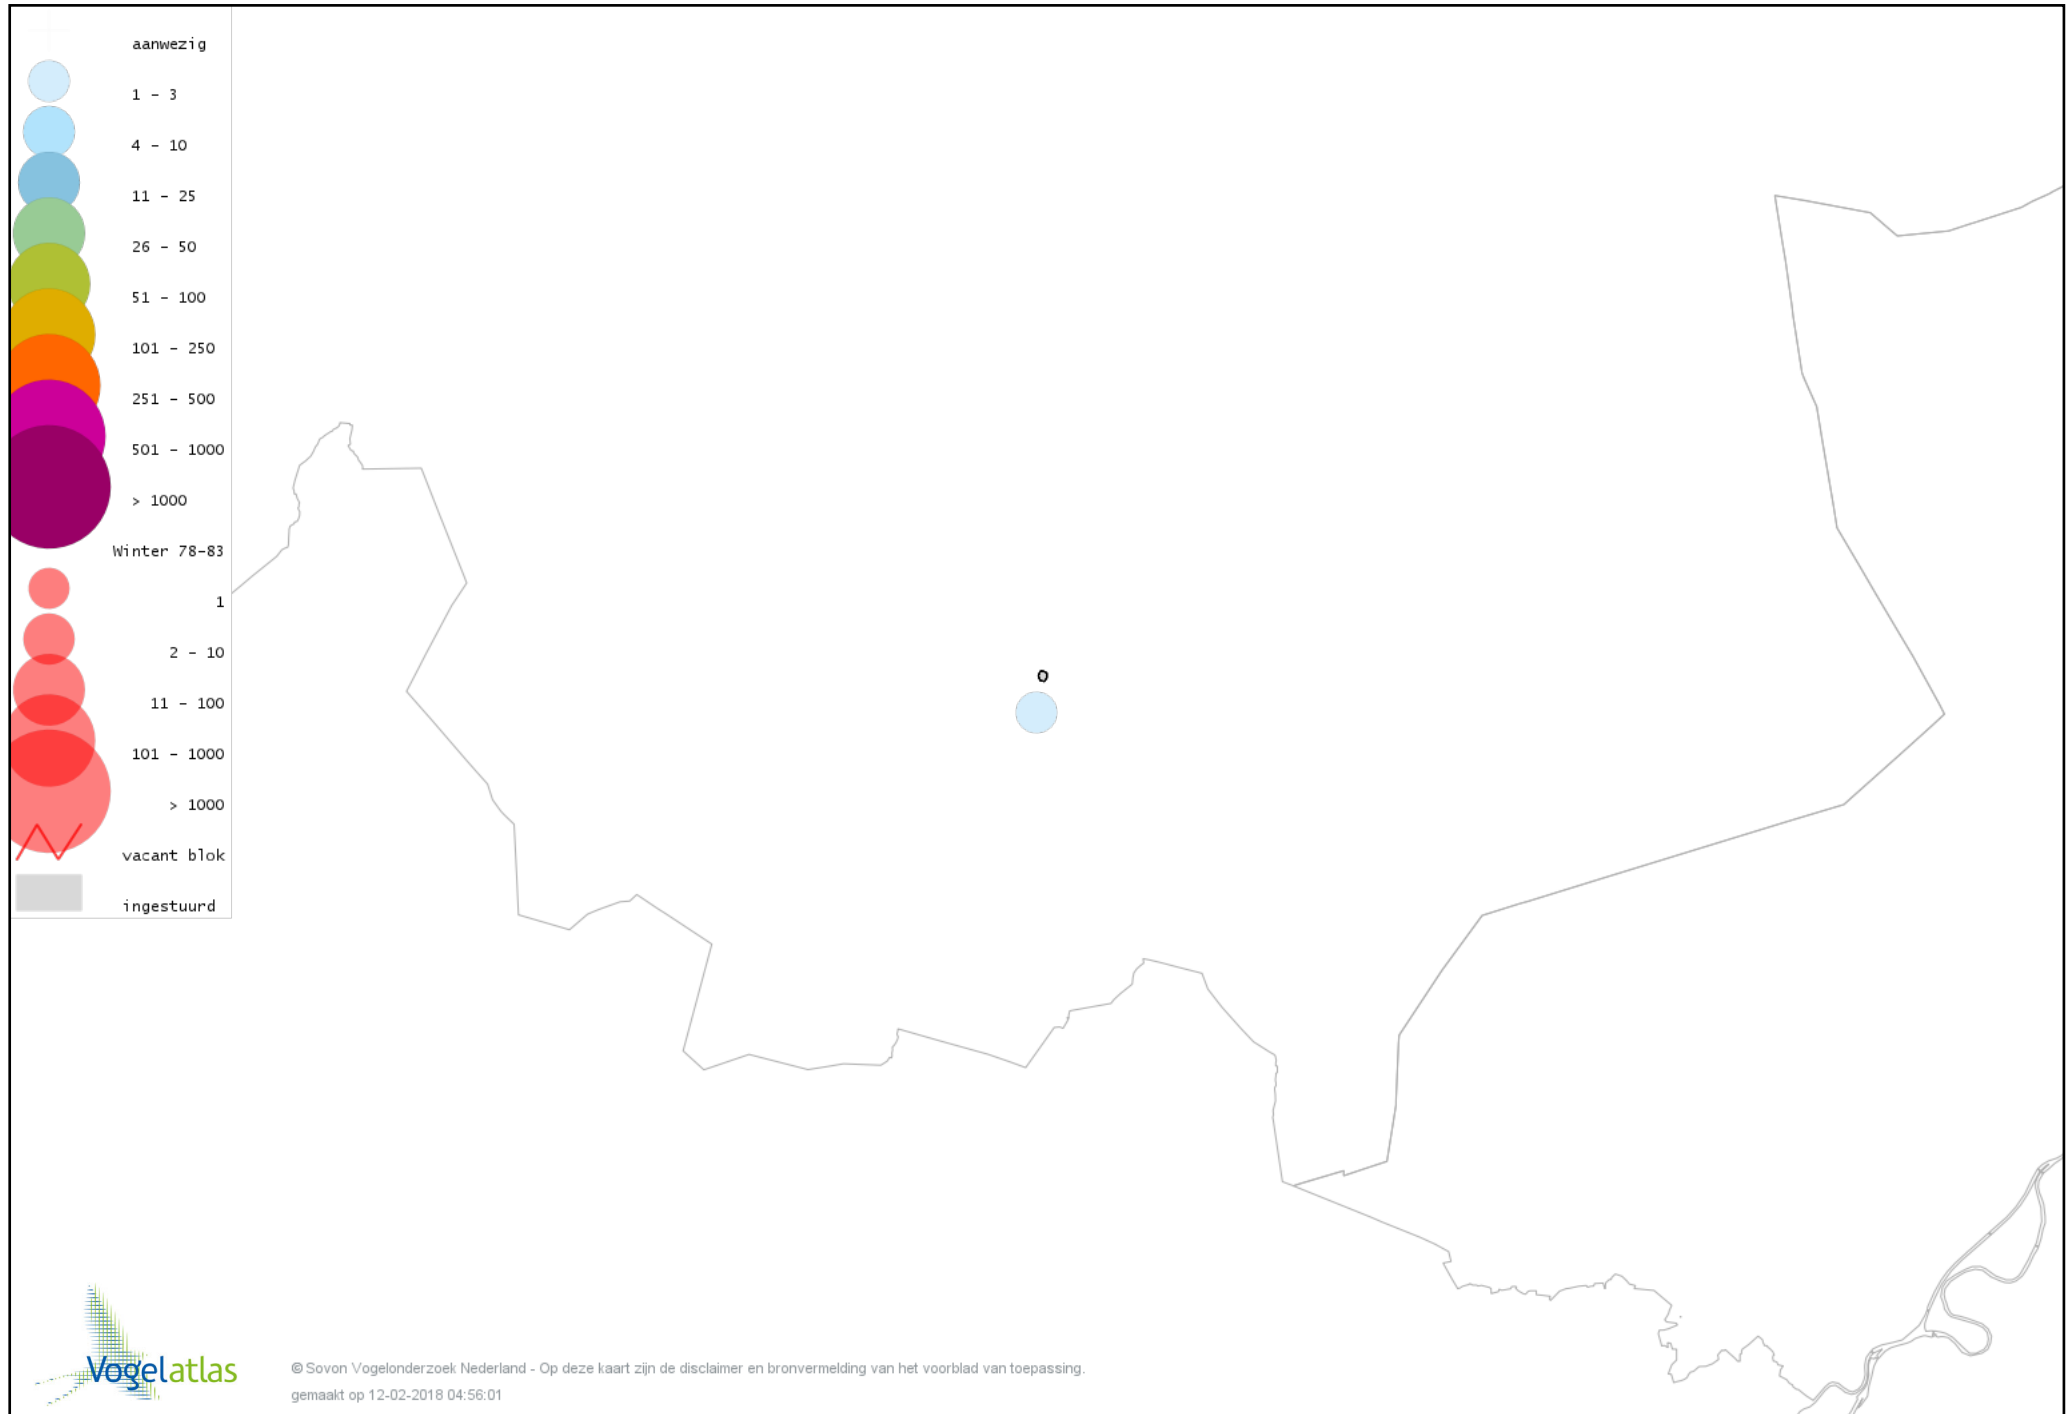

Voorlopige verspreidingskaart Heggenmus winter