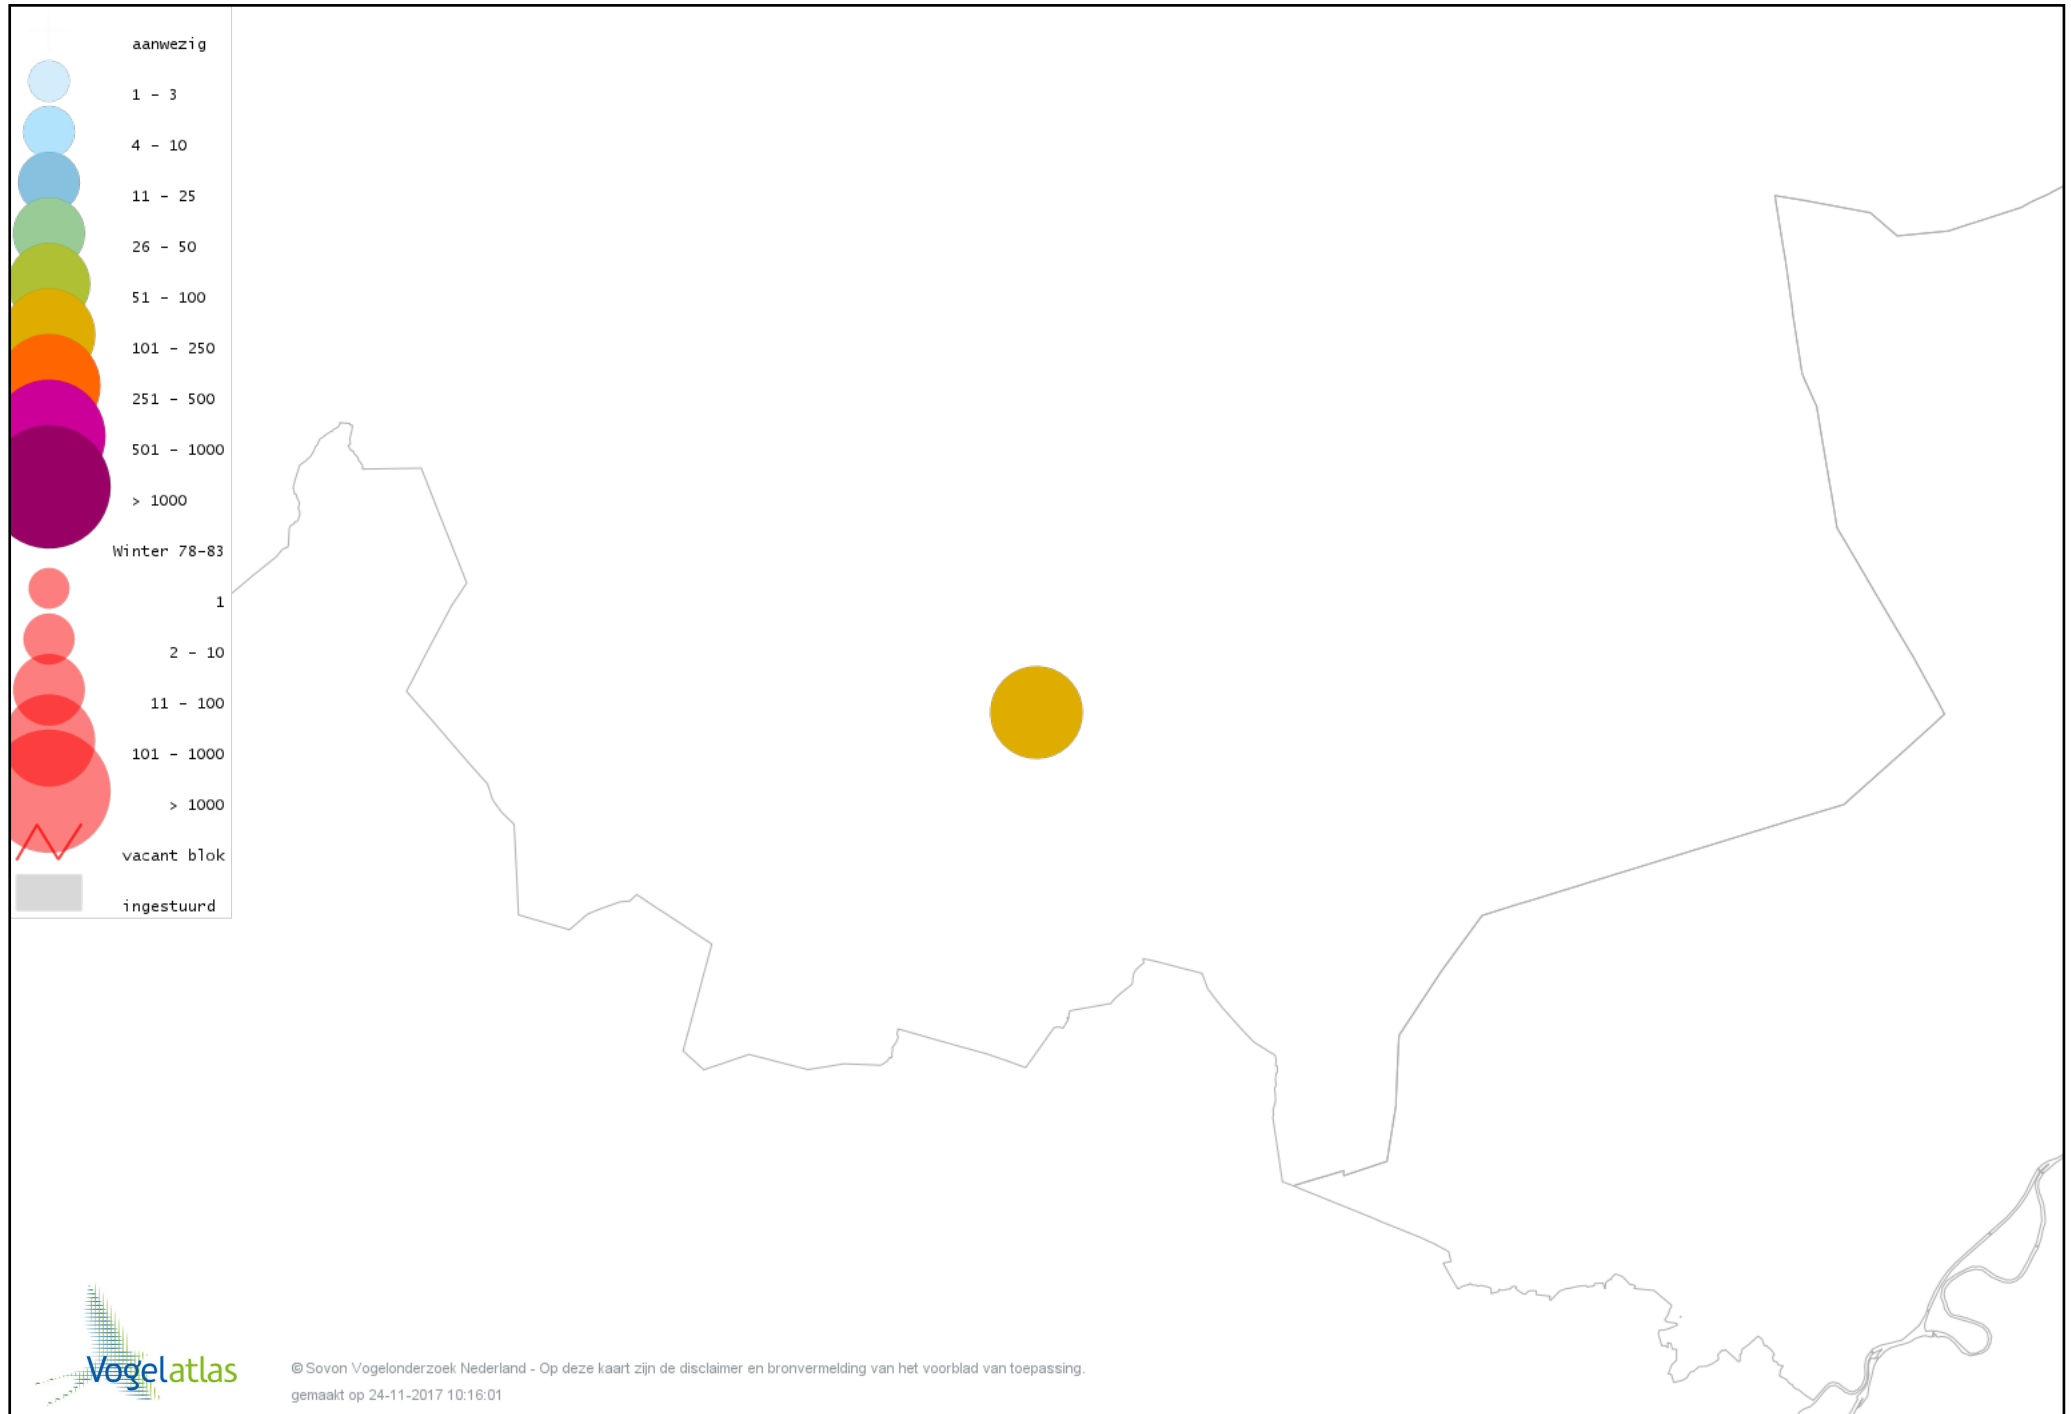

Voorlopige verspreidingskaart Waterhoen winter

Voorlopige verspreidingskaart Meerkoet winter

Voorlopige verspreidingskaart Kraanvogel winter

Voorlopige verspreidingskaart Kievit winter

Voorlopige verspreidingskaart Kokmeeuw winter

Voorlopige verspreidingskaart Stormmeeuw winter

Voorlopige verspreidingskaart Zilvermeeuw winter

Voorlopige verspreidingskaart Stadsduif winter

Voorlopige verspreidingskaart Holenduif winter

Voorlopige verspreidingskaart Houtduif winter