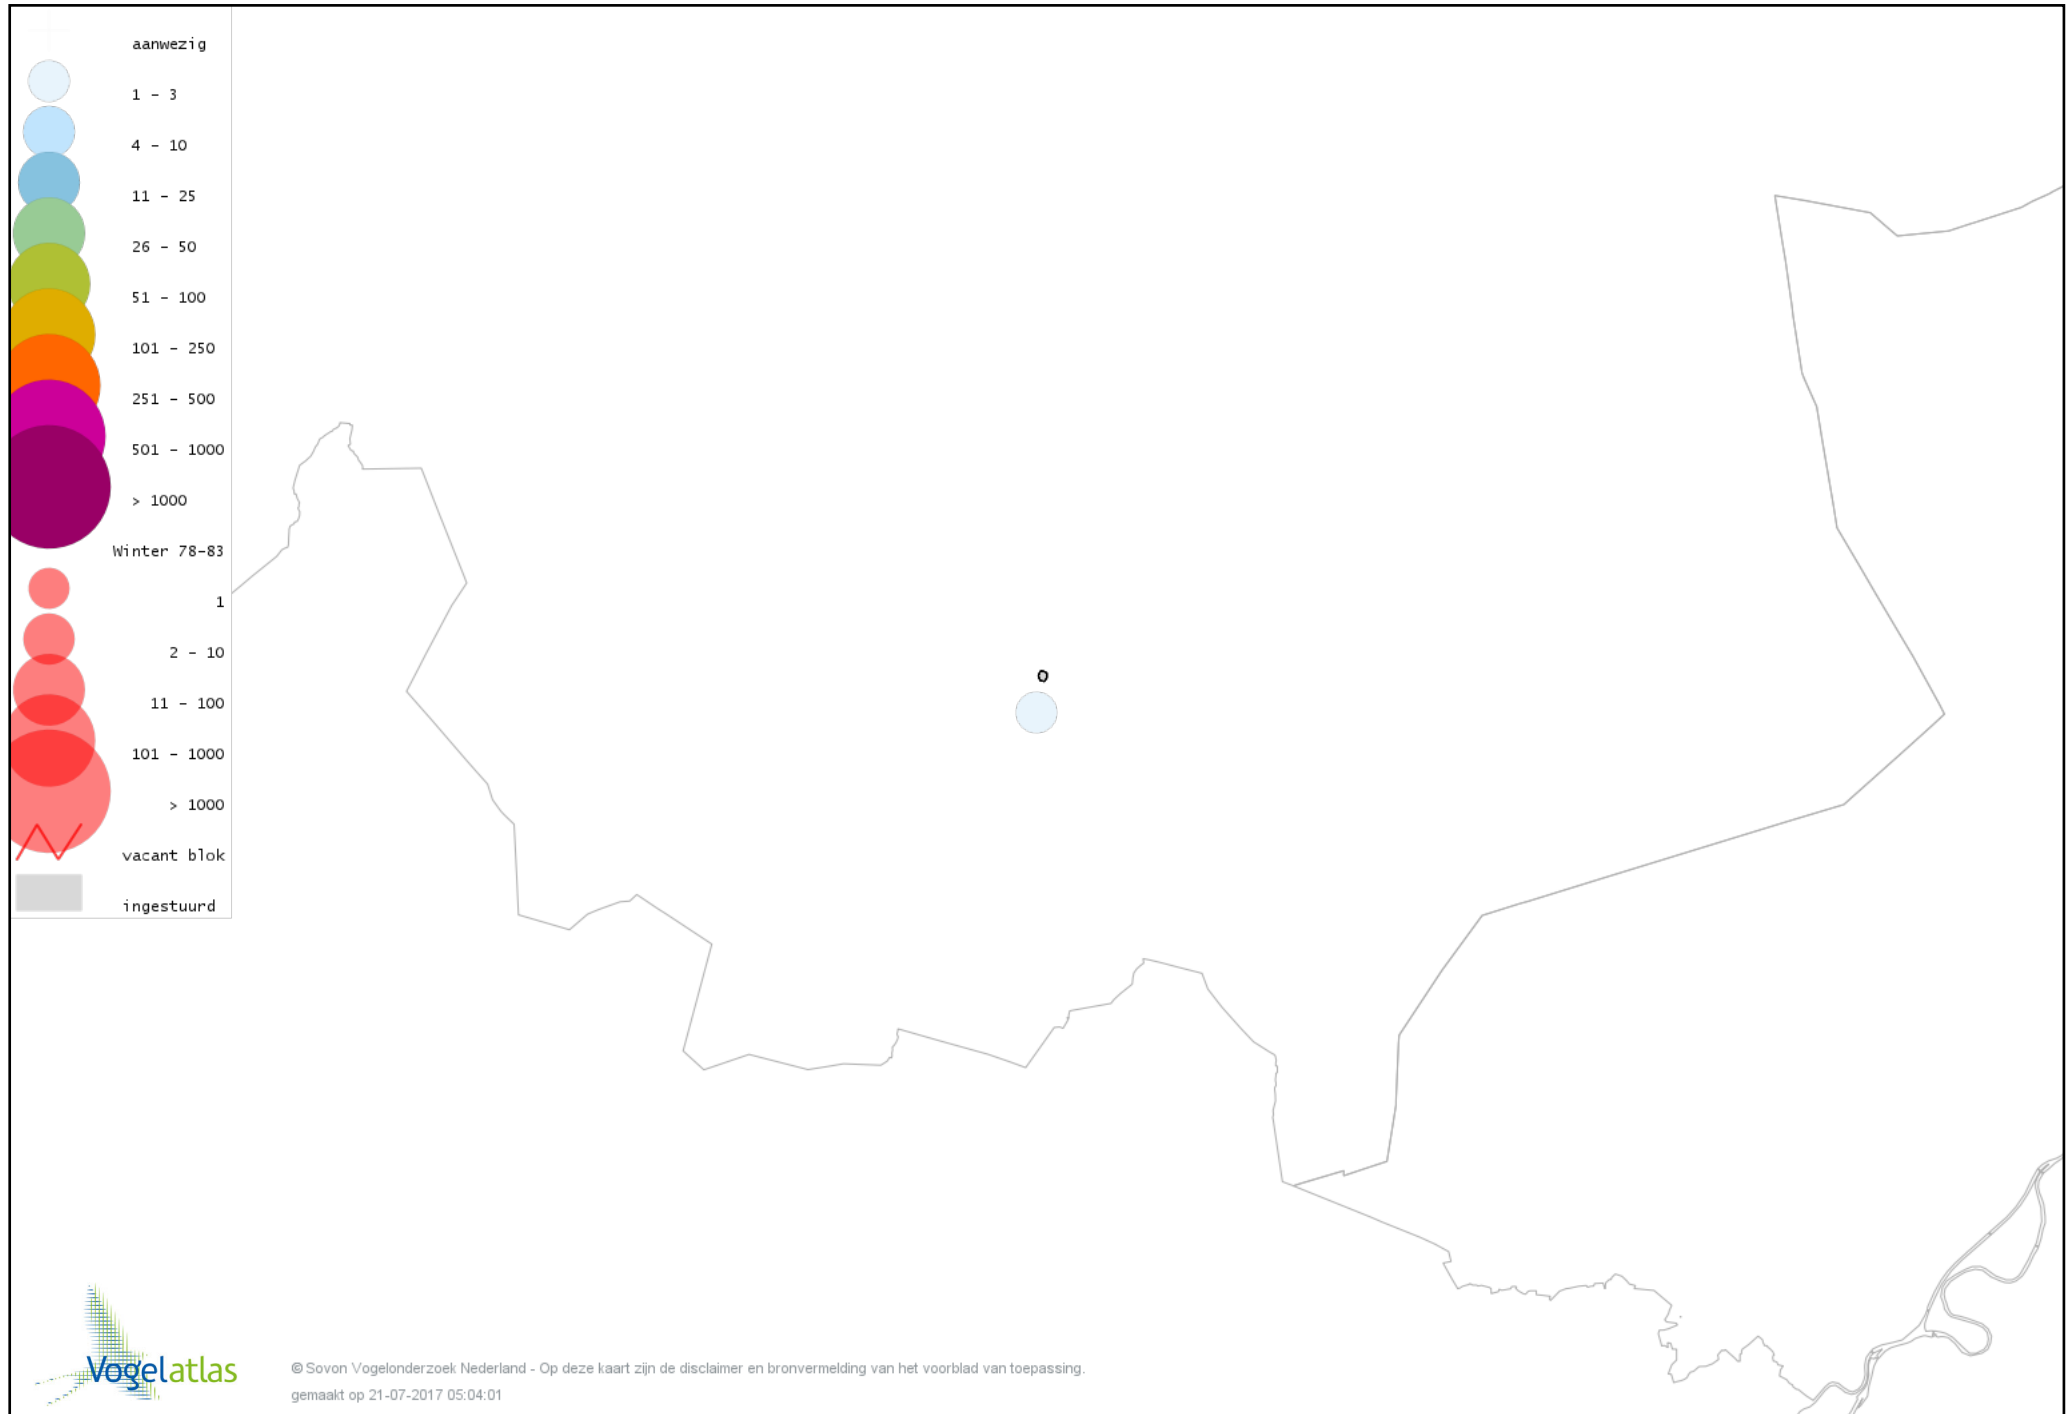

Voorlopige verspreidingskaart Zwarte Mees winter

Voorlopige verspreidingskaart Matkop winter

Voorlopige verspreidingskaart Boomleeuwerik winter

Voorlopige verspreidingskaart Veldleeuwerik winter

Voorlopige verspreidingskaart Staartmees winter

Voorlopige verspreidingskaart Boomklever winter

Voorlopige verspreidingskaart Boomkruiper winter

Voorlopige verspreidingskaart Winterkoning winter

Voorlopige verspreidingskaart Spreeuw winter

Voorlopige verspreidingskaart Merel winter