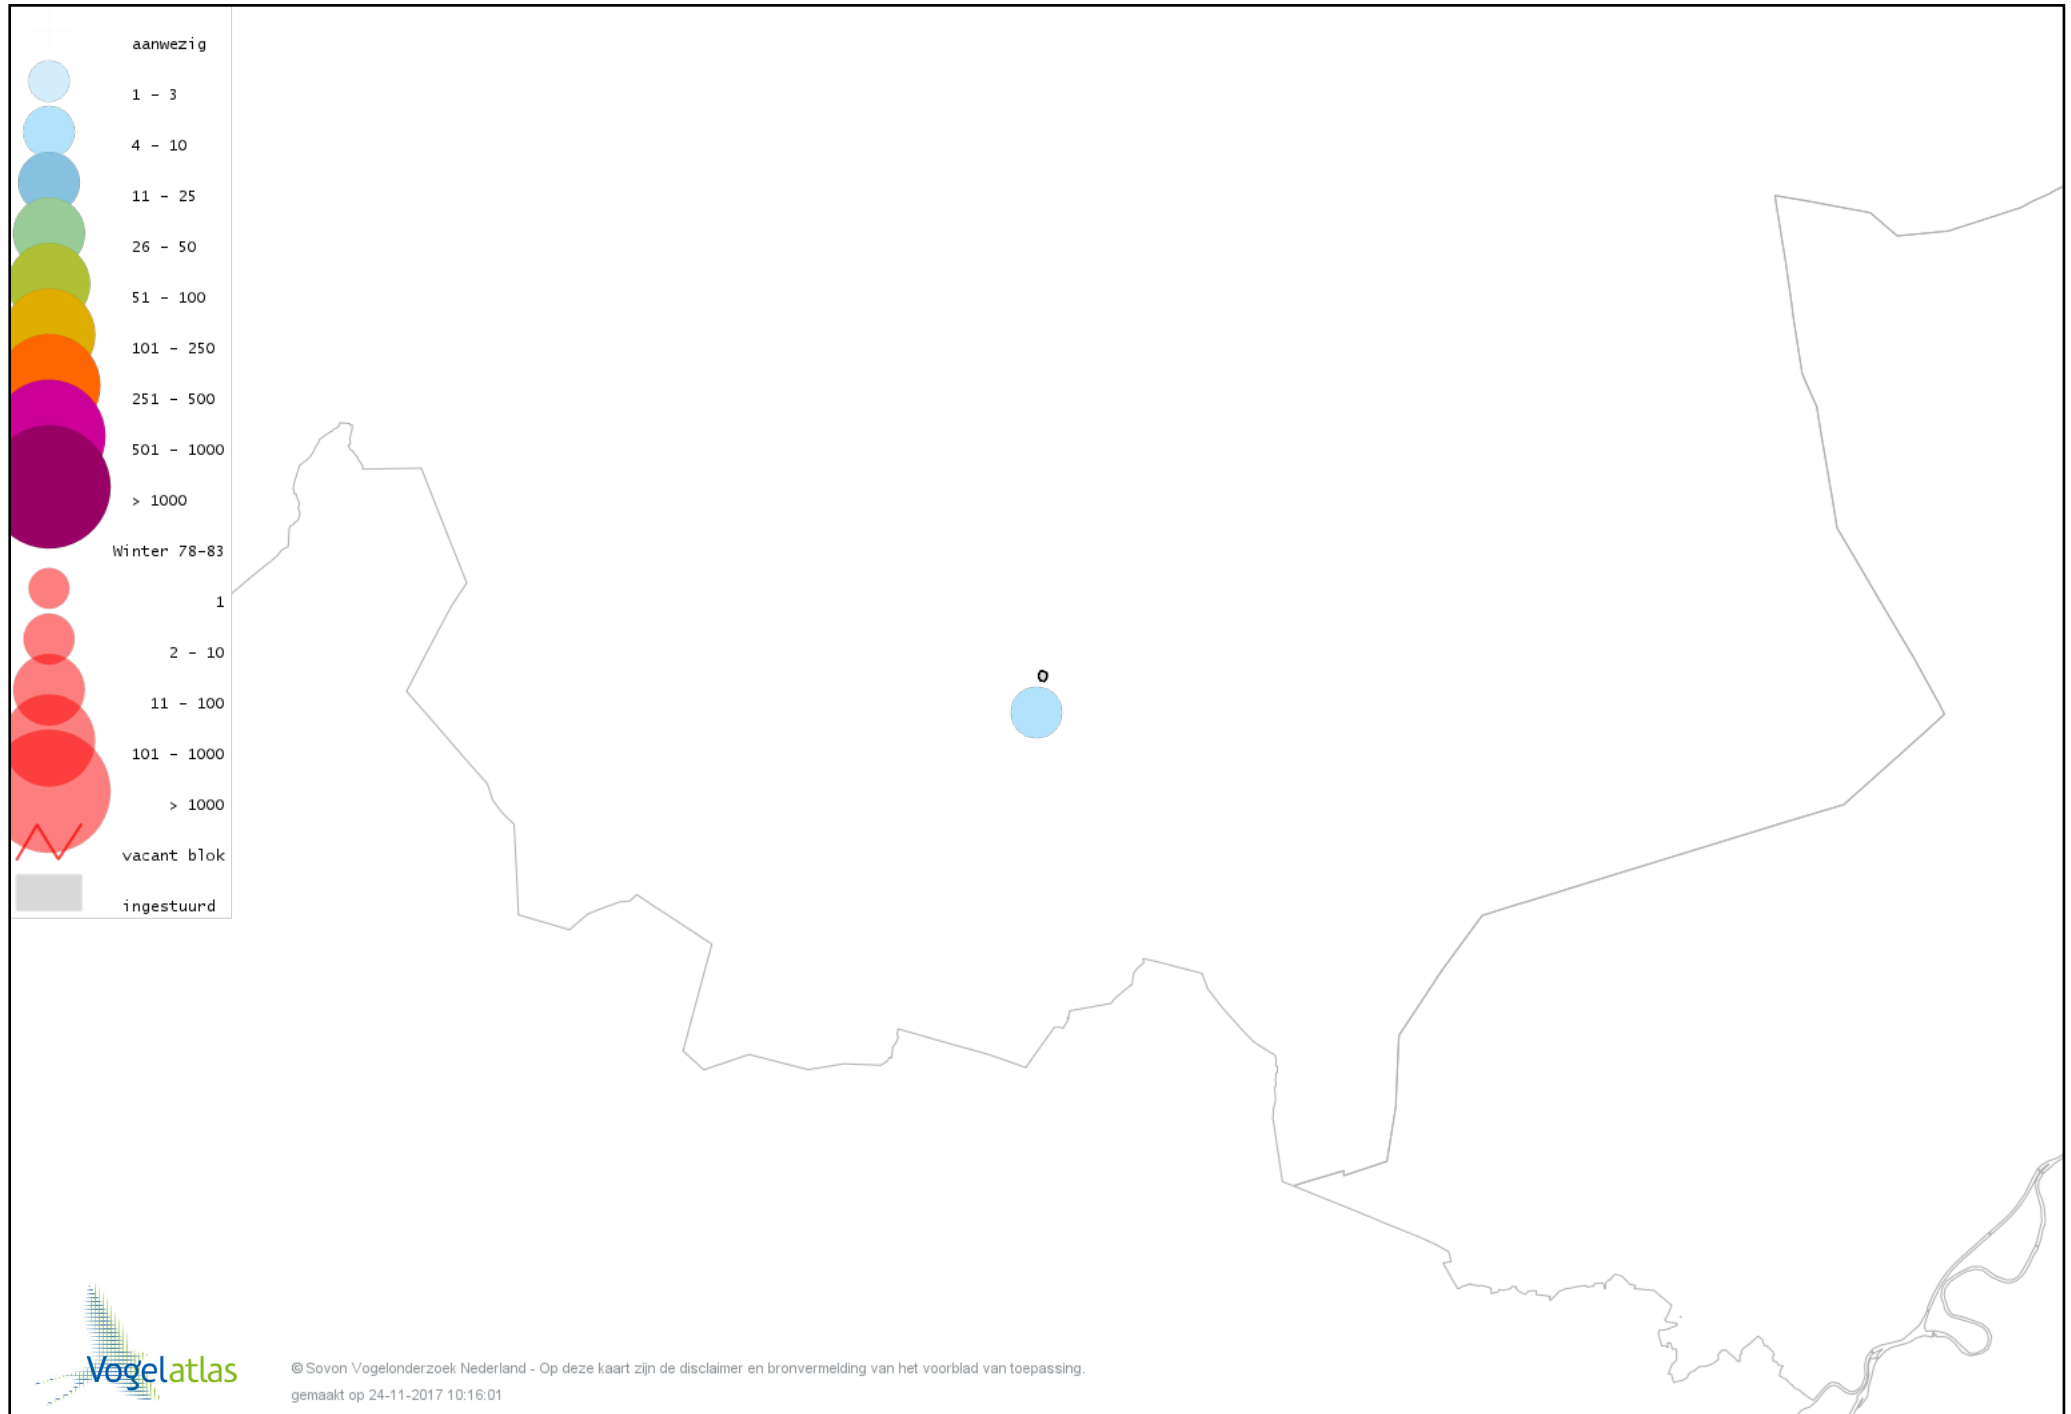

Voorlopige verspreidingskaart Groene Specht winter

Voorlopige verspreidingskaart Zwarte Specht winter

Voorlopige verspreidingskaart Grote Bonte Specht winter

Voorlopige verspreidingskaart Kleine Bonte Specht winter

Voorlopige verspreidingskaart Ekster winter

Voorlopige verspreidingskaart Gaai winter

Voorlopige verspreidingskaart Kauw winter

Voorlopige verspreidingskaart Roek winter

Voorlopige verspreidingskaart Zwarte Kraai winter