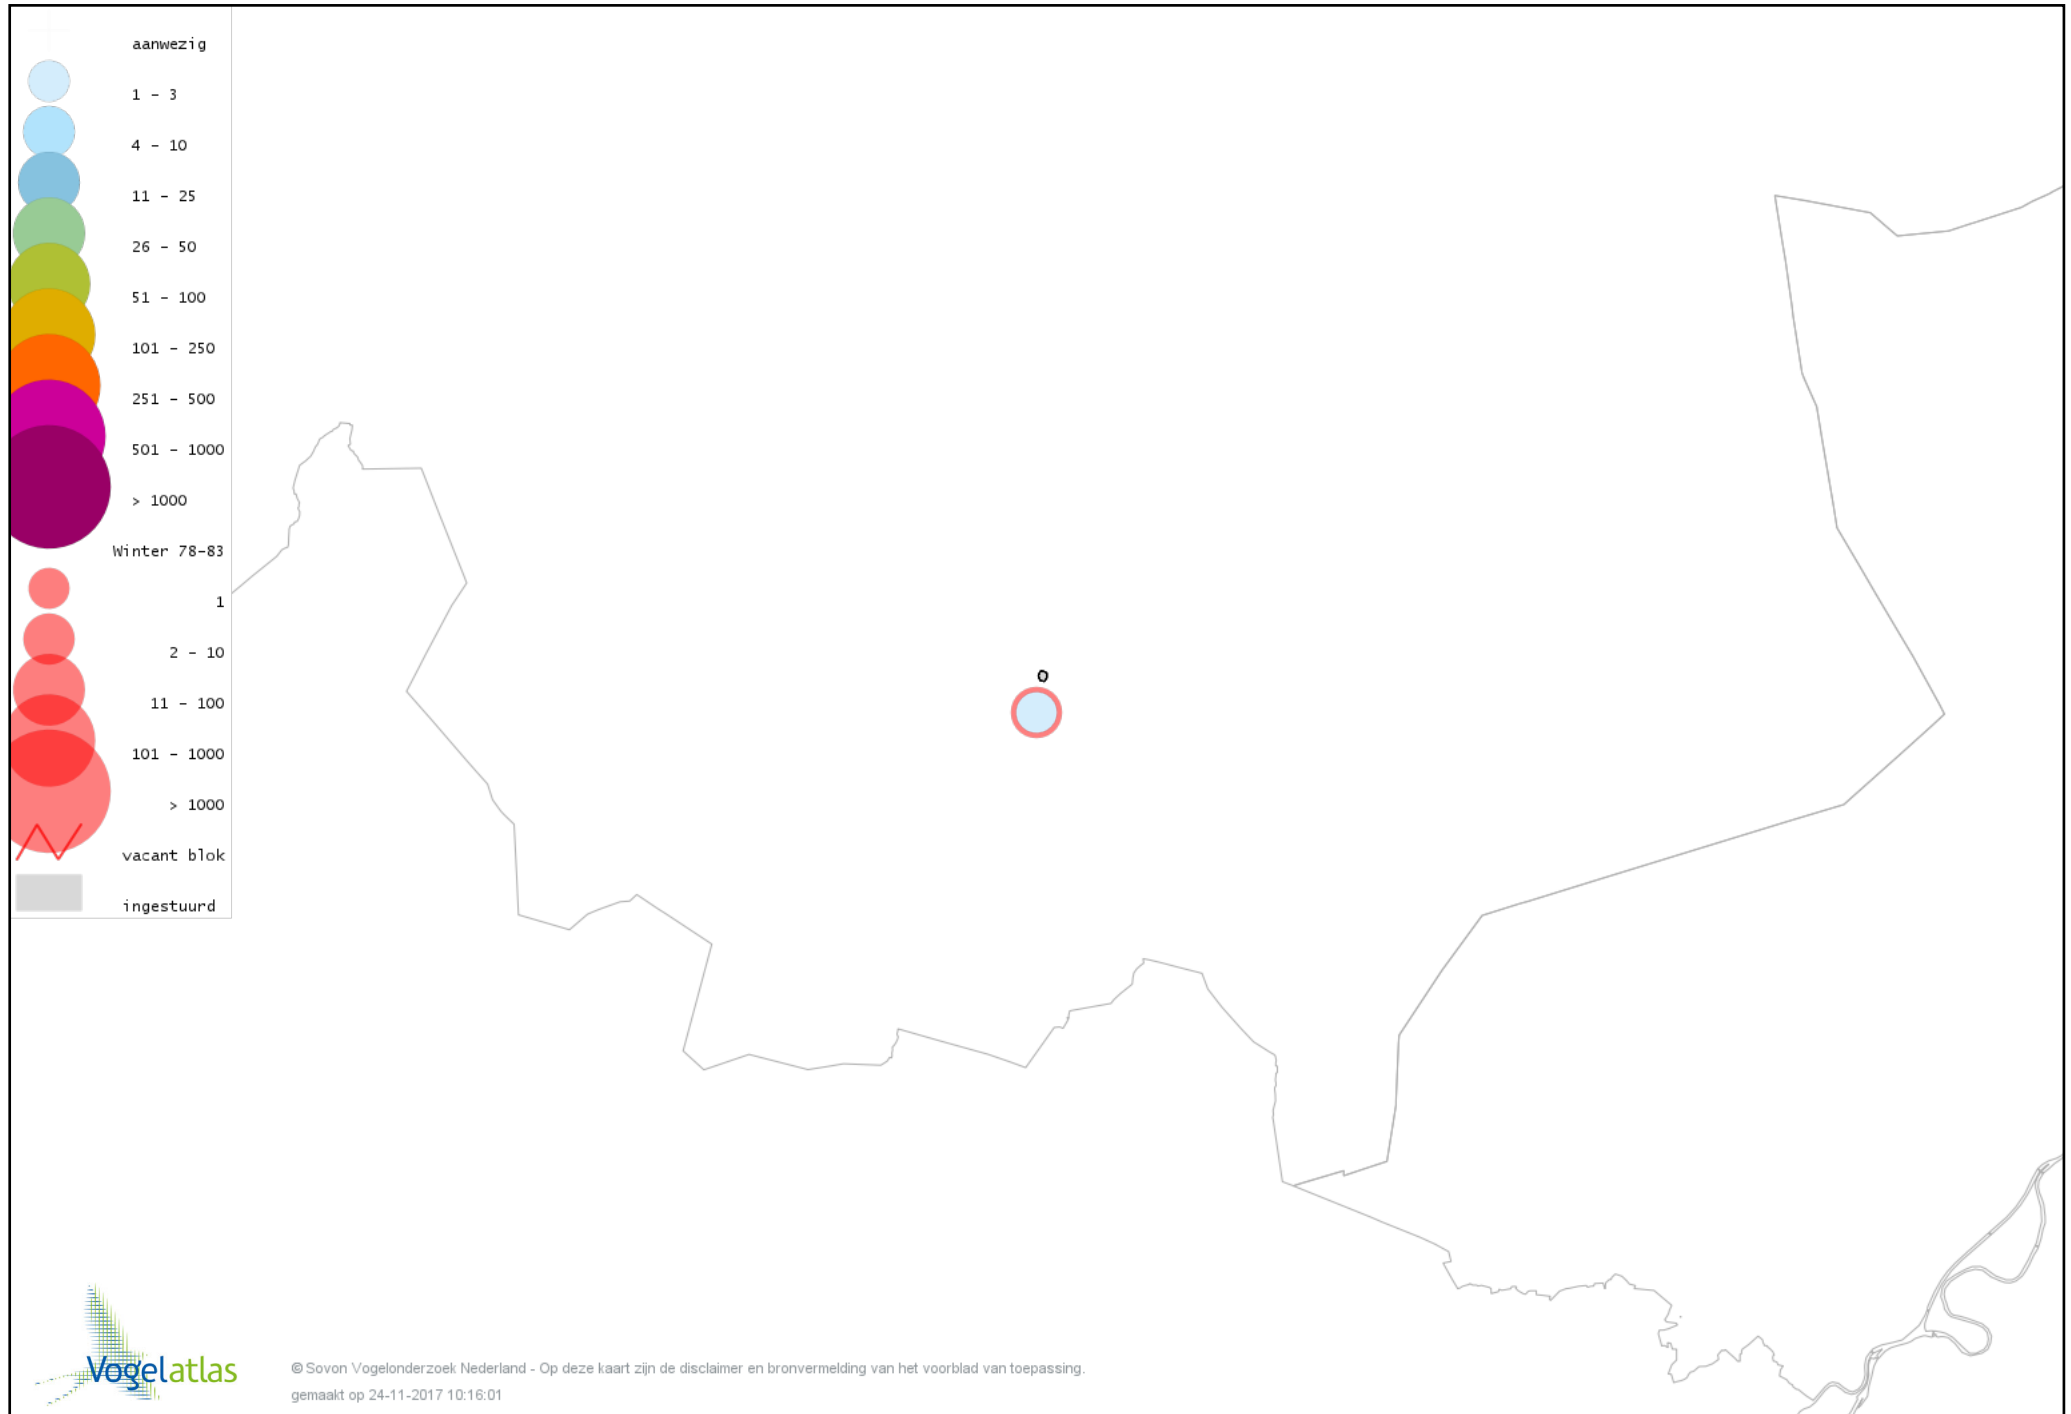

Voorlopige verspreidingskaarten Atlasproject

Bronvermelding

Deze voorlopige verspreidingskaarten zijn gebaseerd op de huidige atlastellingen, aangevuld met informatie uit de Sovon-meetnetten (Netwerk Ecologische Monitoring) en externe bronnen, met name Waarneming.nl . De gepresenteerde gegevens zijn vanaf 1-12-2012.

Ook worden in de kaarten de historische atlasresultaten (in rood) weergegeven.

Disclaimer

Deze verspreidingskaarten ondersteunen het completeren van de atlastellingen en verzamelen van aanvullende waarnemingen. De kaarten zijn nog niet volledig en kunnen fouten bevatten. Overname is toegestaan onder voorwaarde van bronvermelding (www.sovon.nl/vogelatlas)

De kleurtint (blauw) is de beste referentie voor de tot nu toe waargenomen aantalsklasse.

De stipgrootte is relatief. Vergelijk daarvoor de atlasblok grootte van de legenda met die van het kaartbeeld.

Voorlopige verspreidingskaart Knobbelzwaan winter

Voorlopige verspreidingskaart Kleine Zwaan winter

Voorlopige verspreidingskaart Toendrarietgans winter

Voorlopige verspreidingskaart Grauwe Gans winter

Voorlopige verspreidingskaart Soepgans winter

Voorlopige verspreidingskaart Grote Canadese Gans winter