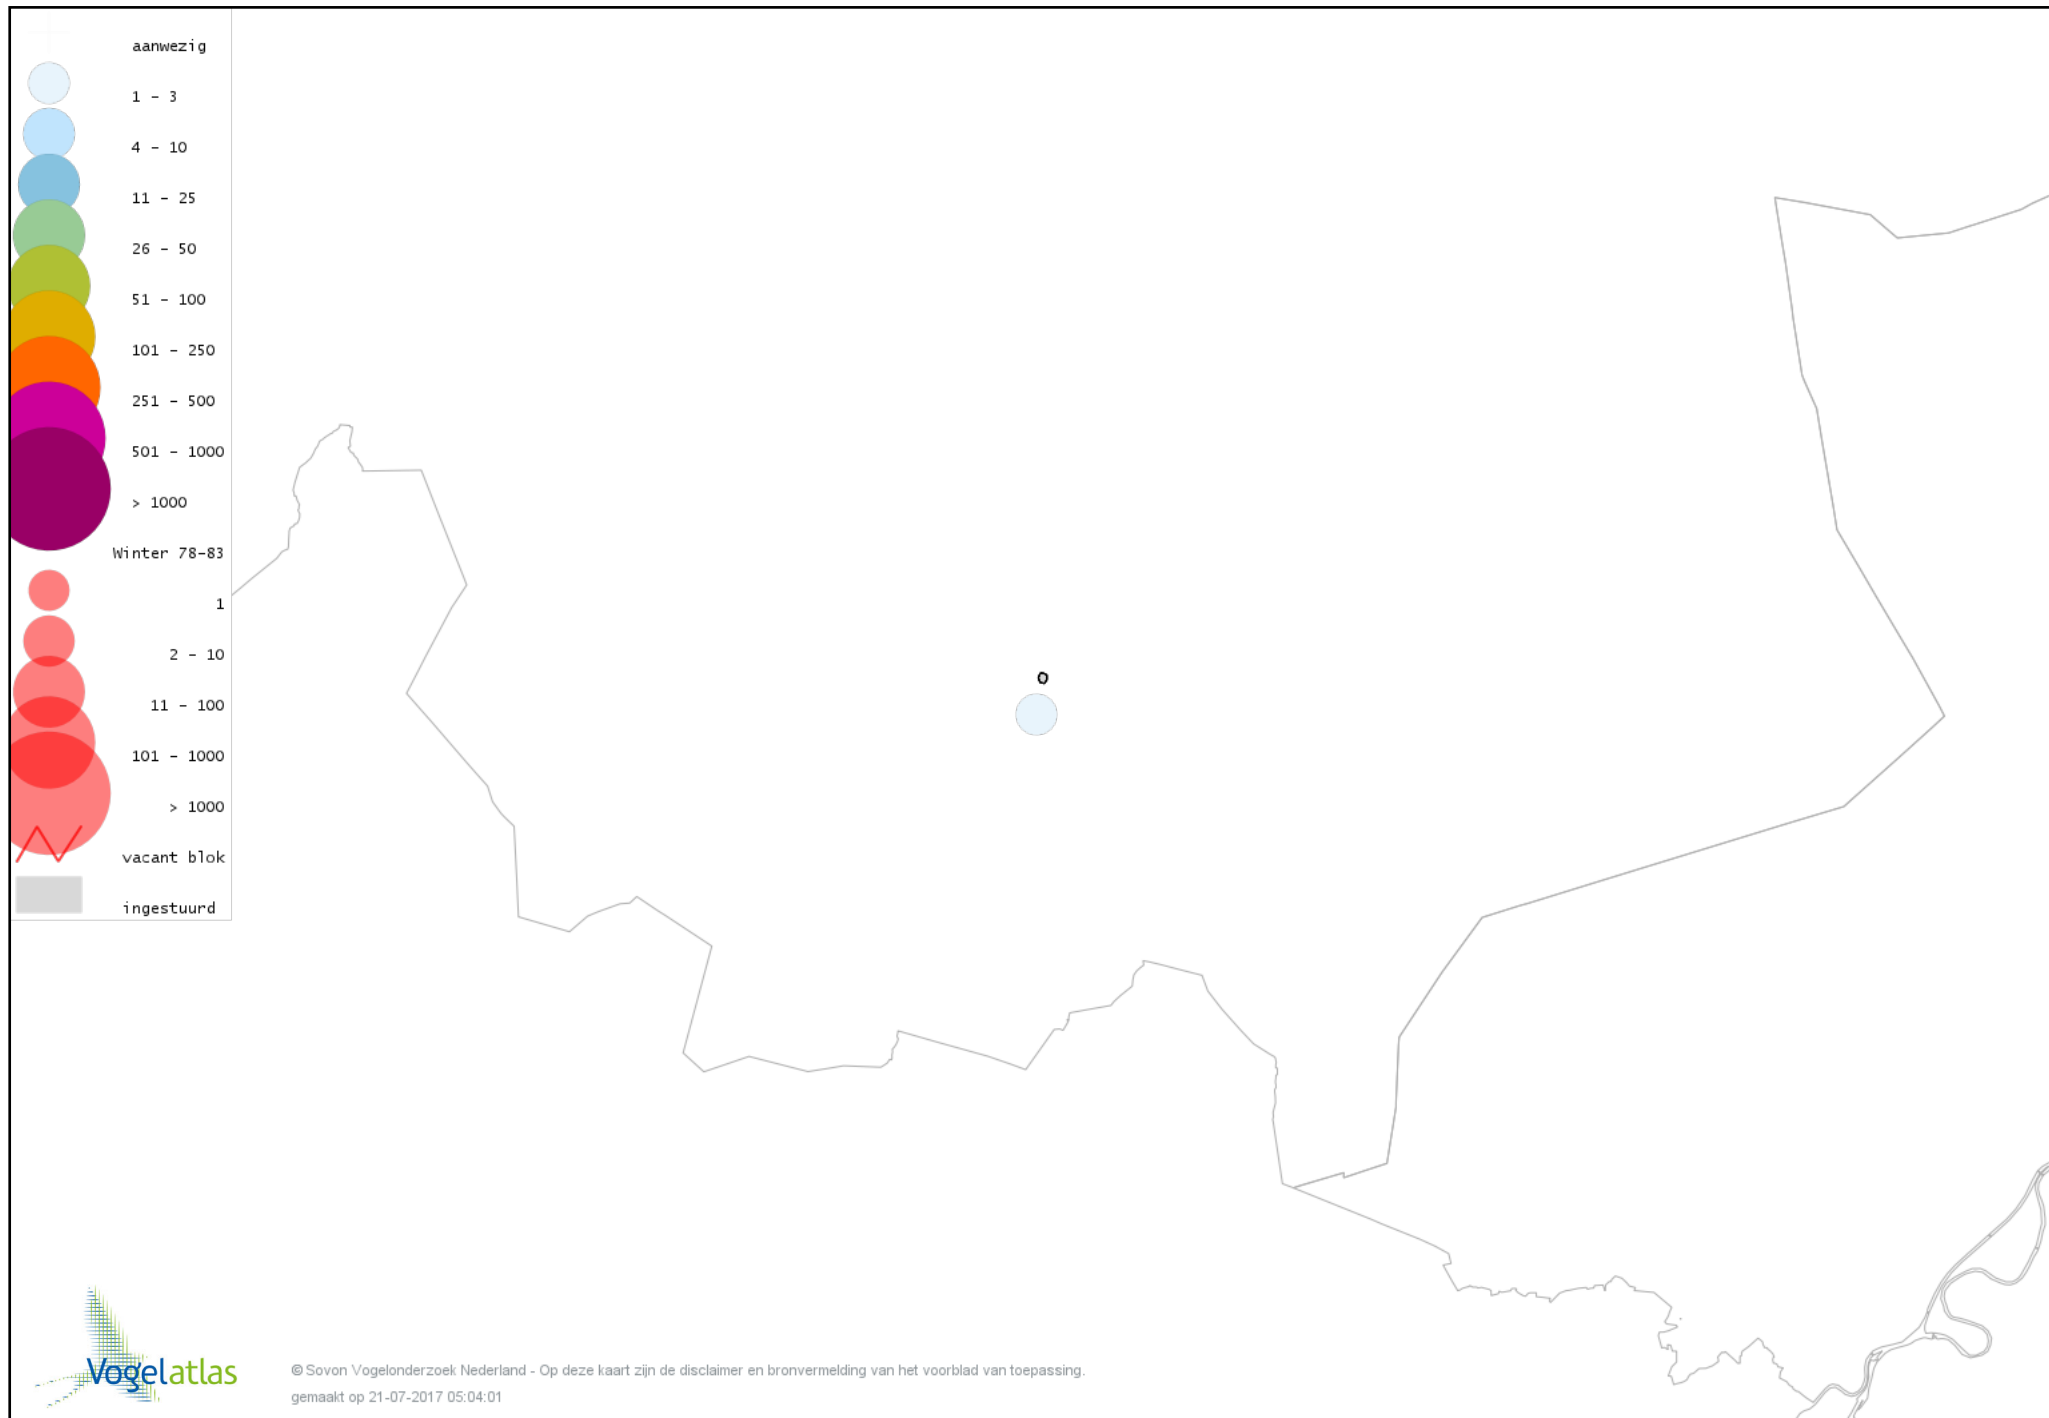

De kleurtint (blauw) is de beste referentie voor de tot nu toe waargenomen aantalsklasse.

De stipgrootte is relatief. Vergelijk daarvoor de atlasblok grootte van de legenda met die van het kaartbeeld.

Voorlopige verspreidingskaart Knobbelzwaan winter

Voorlopige verspreidingskaart Kleine Zwaan winter

Voorlopige verspreidingskaart Toendrarietgans winter

Voorlopige verspreidingskaart Grauwe Gans winter

Voorlopige verspreidingskaart Soepgans winter

Voorlopige verspreidingskaart Grote Canadese Gans winter

Voorlopige verspreidingskaart Nijlgans winter

Voorlopige verspreidingskaart Tafeleend winter

Voorlopige verspreidingskaart Kuifeend winter

Voorlopige verspreidingskaart Krakeend winter

Voorlopige verspreidingskaart Smient winter