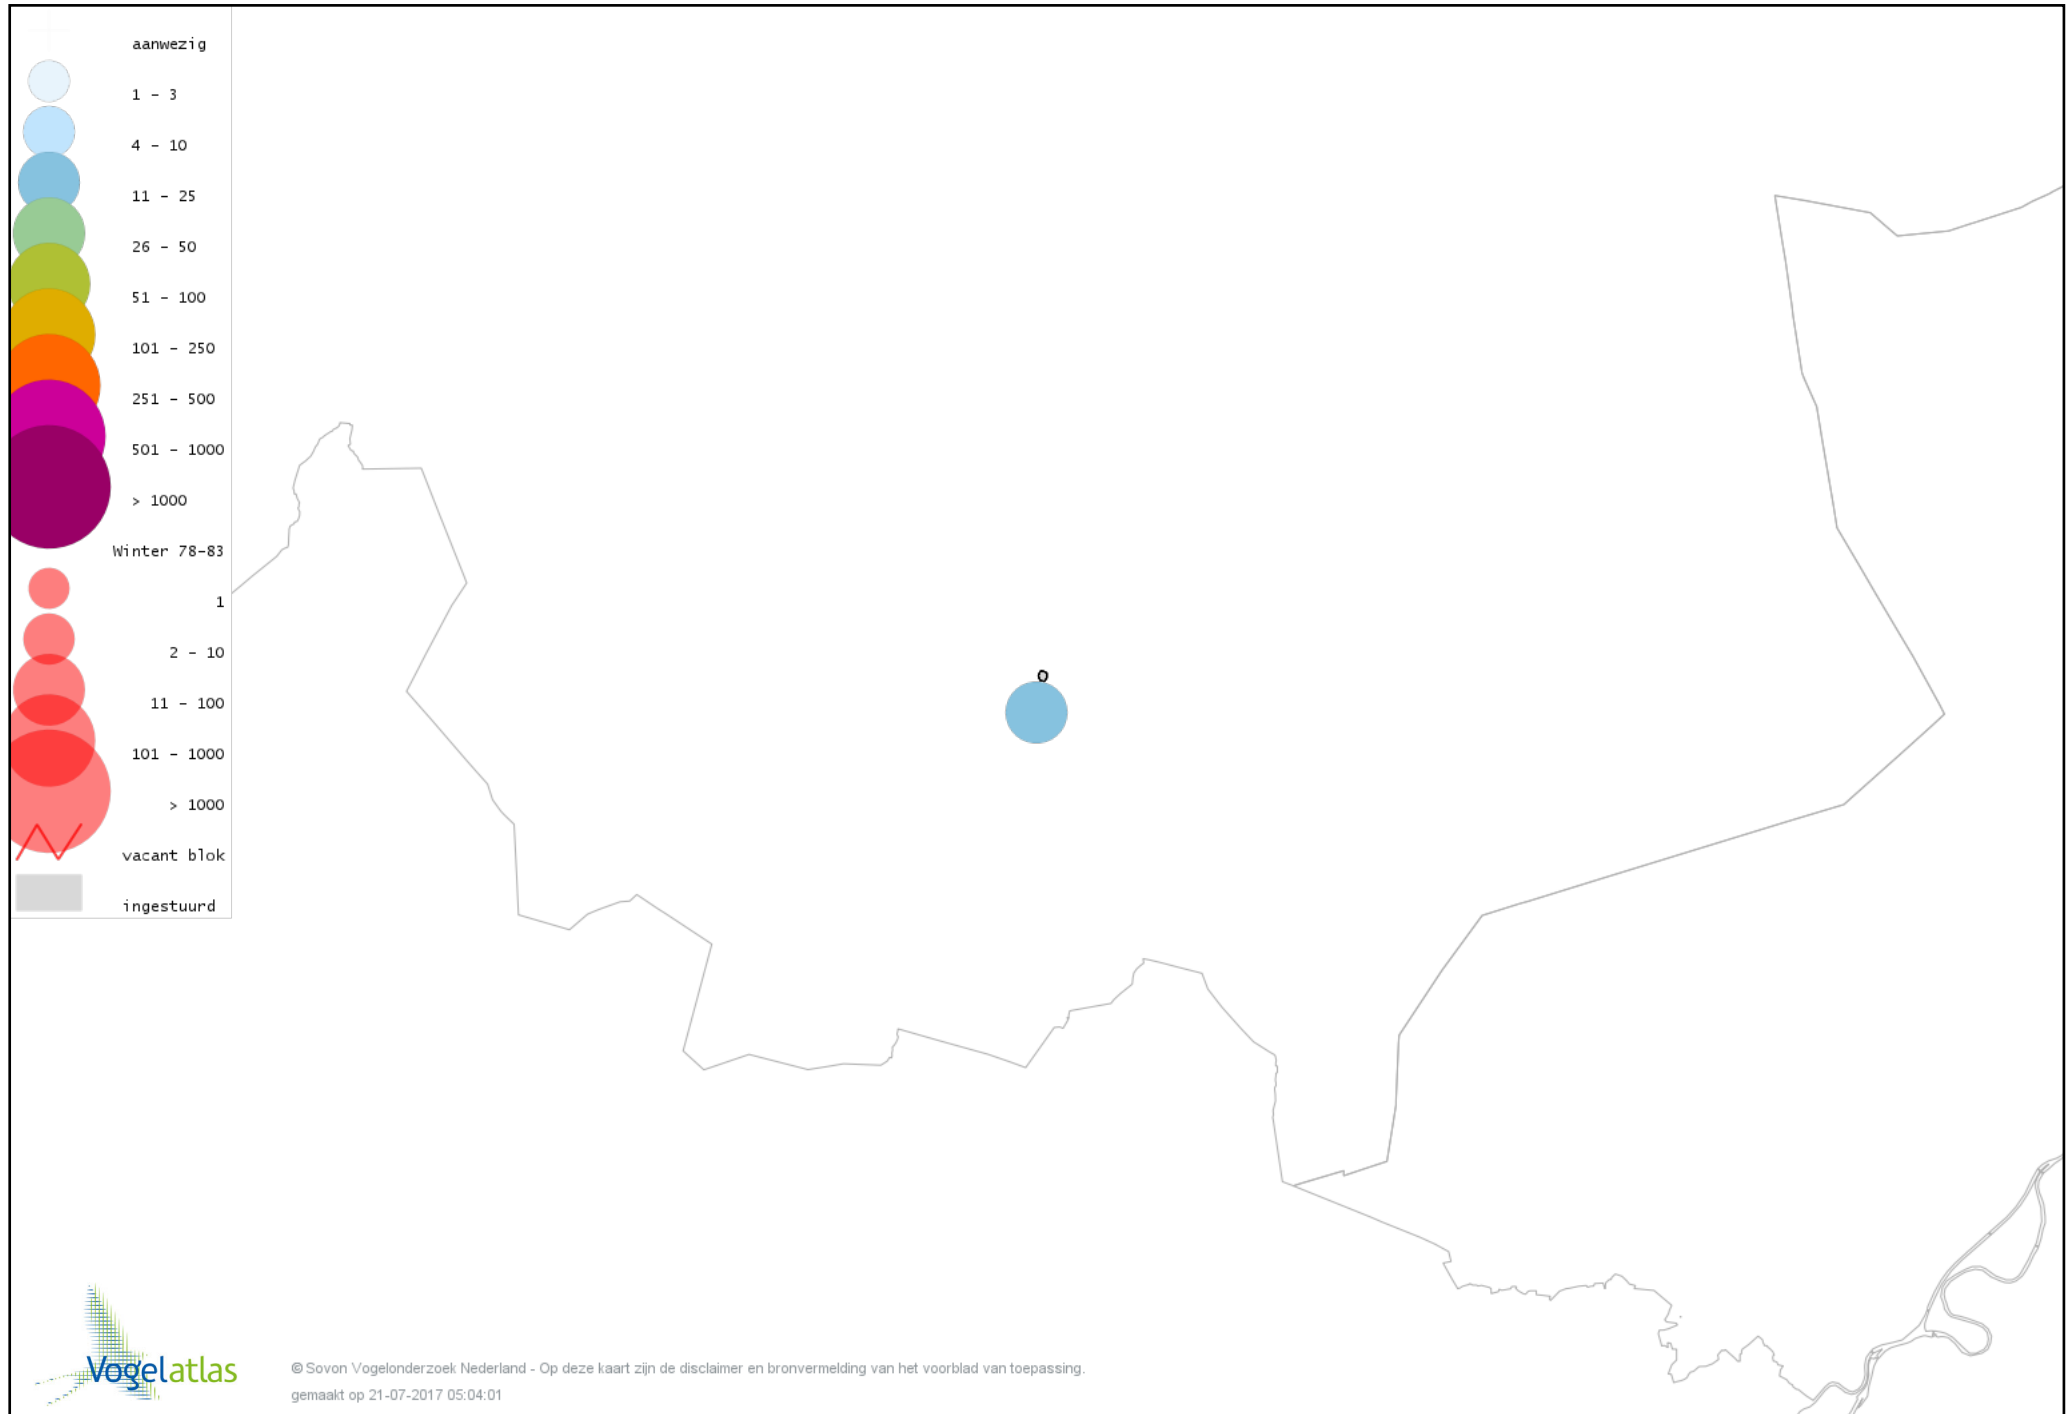

Voorlopige verspreidingskaart Boomklever winter

Voorlopige verspreidingskaart Boomkruiper winter

Voorlopige verspreidingskaart Winterkoning winter

Voorlopige verspreidingskaart Spreeuw winter

Voorlopige verspreidingskaart Merel winter

Voorlopige verspreidingskaart Kramsvogel winter

Voorlopige verspreidingskaart Zanglijster winter

Voorlopige verspreidingskaart Koperwiek winter

Voorlopige verspreidingskaart Grote Lijster winter

Voorlopige verspreidingskaart Roodborst winter