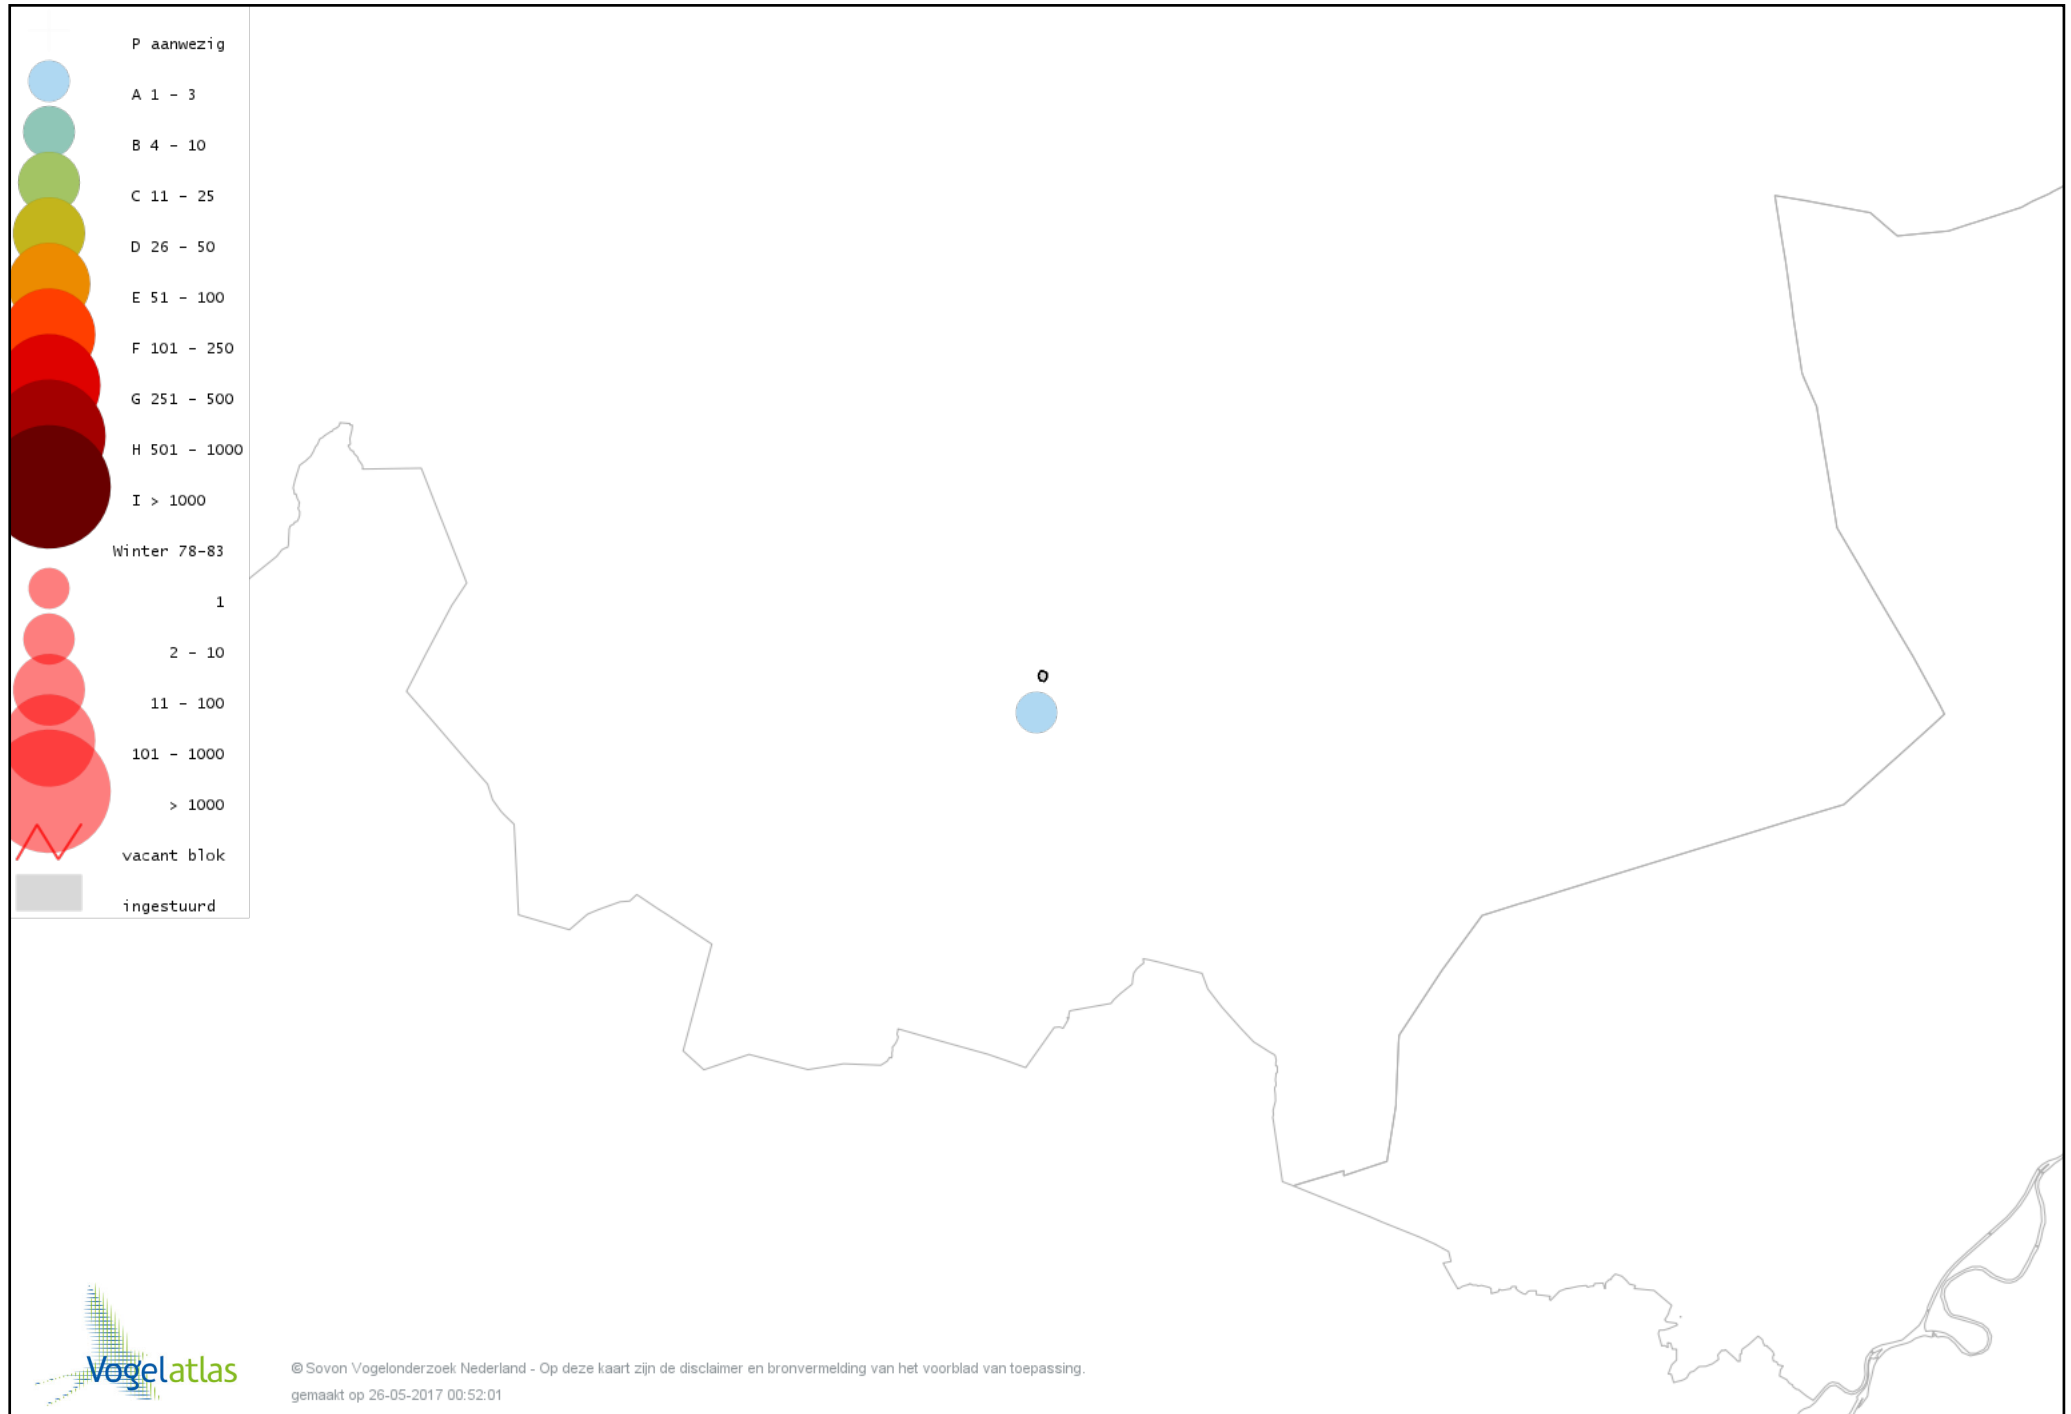

Voorlopige verspreidingskaart Soepeend winter