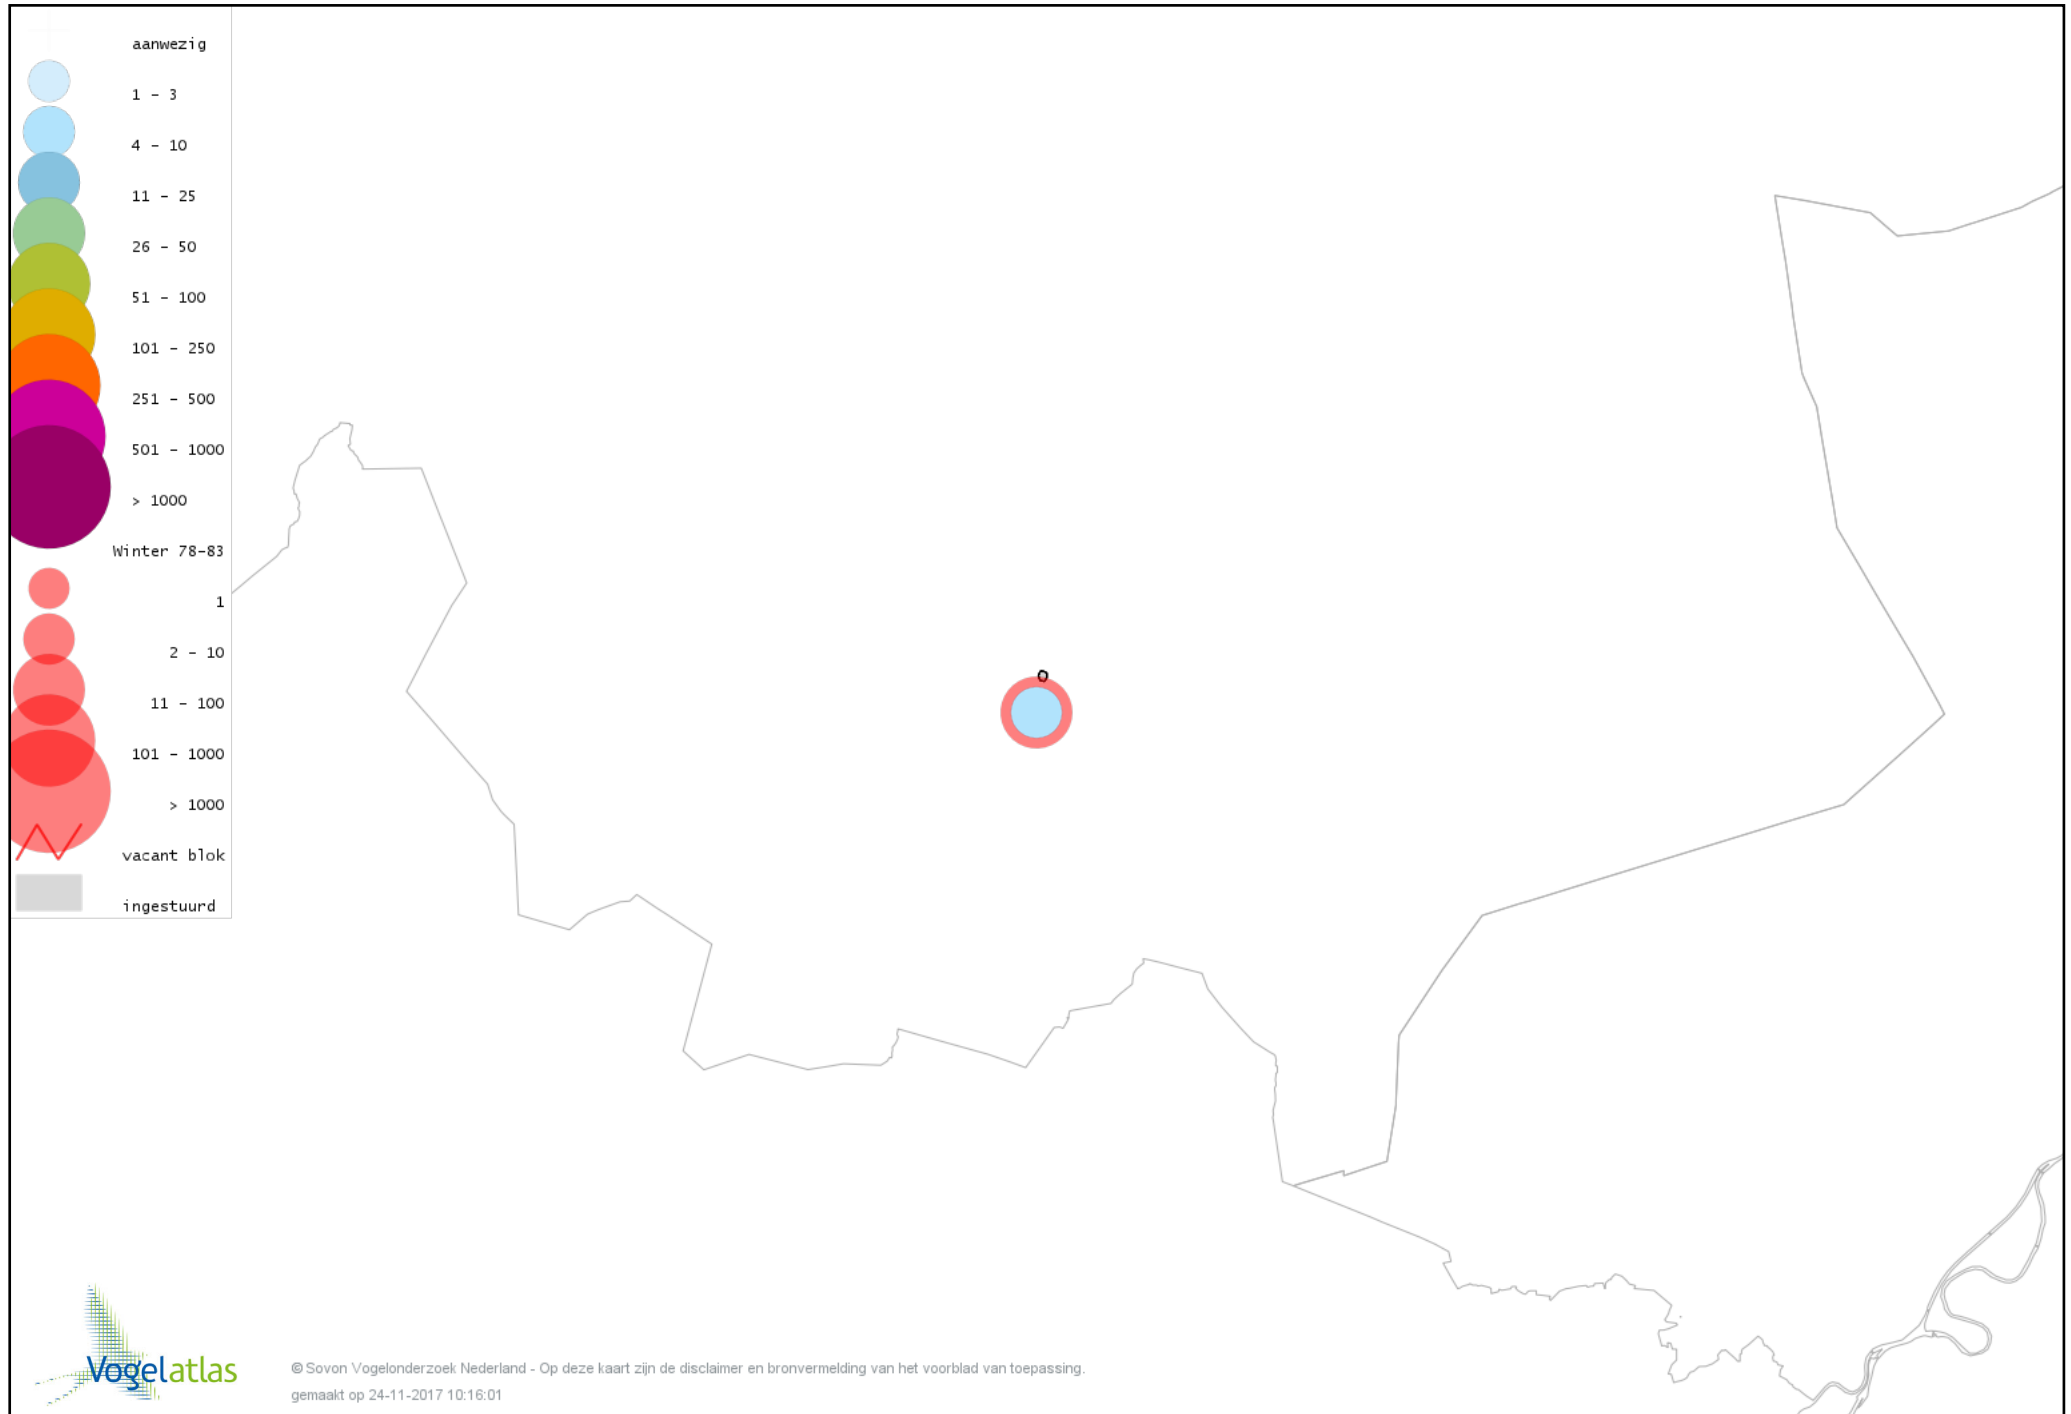

Voorlopige verspreidingskaart Grote Zilverreiger winter

Voorlopige verspreidingskaart Blauwe Reiger winter

Voorlopige verspreidingskaart Ooievaar winter

Voorlopige verspreidingskaart Dodaars winter

Voorlopige verspreidingskaart Fuut winter