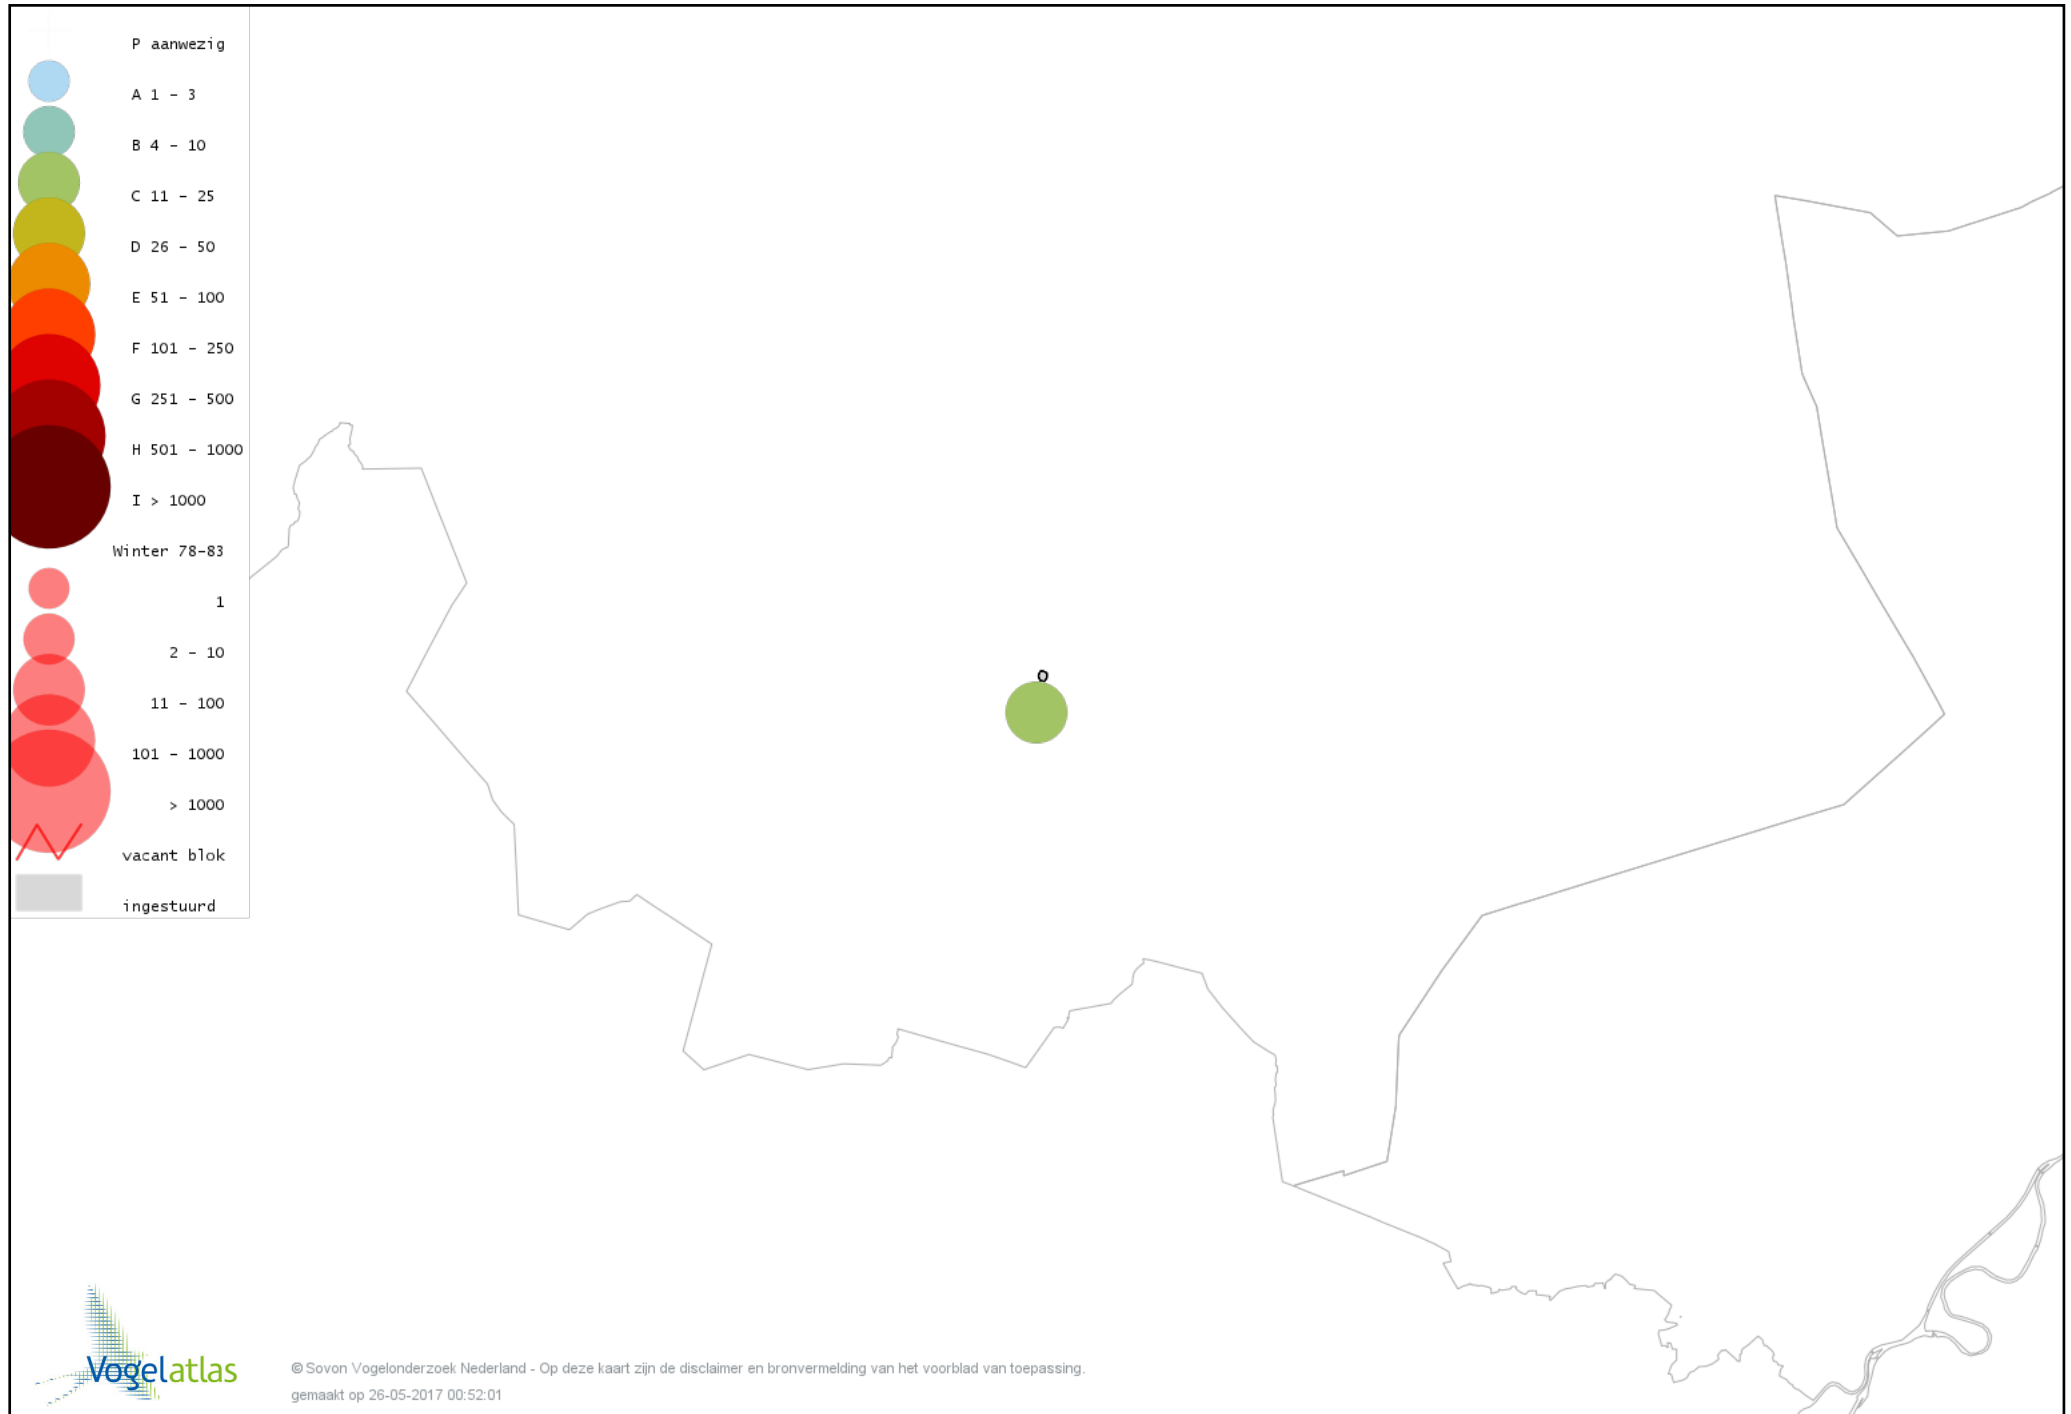

Voorlopige verspreidingskaart Ekster winter

Voorlopige verspreidingskaart Gaai winter

Voorlopige verspreidingskaart Kauw winter

Voorlopige verspreidingskaart Roek winter

Voorlopige verspreidingskaart Zwarte Kraai winter

Voorlopige verspreidingskaart Goudhaan winter

Voorlopige verspreidingskaart Vuurgoudhaan winter

Voorlopige verspreidingskaart Pimpelmees winter

Voorlopige verspreidingskaart Koolmees winter

Voorlopige verspreidingskaart Kuifmees winter