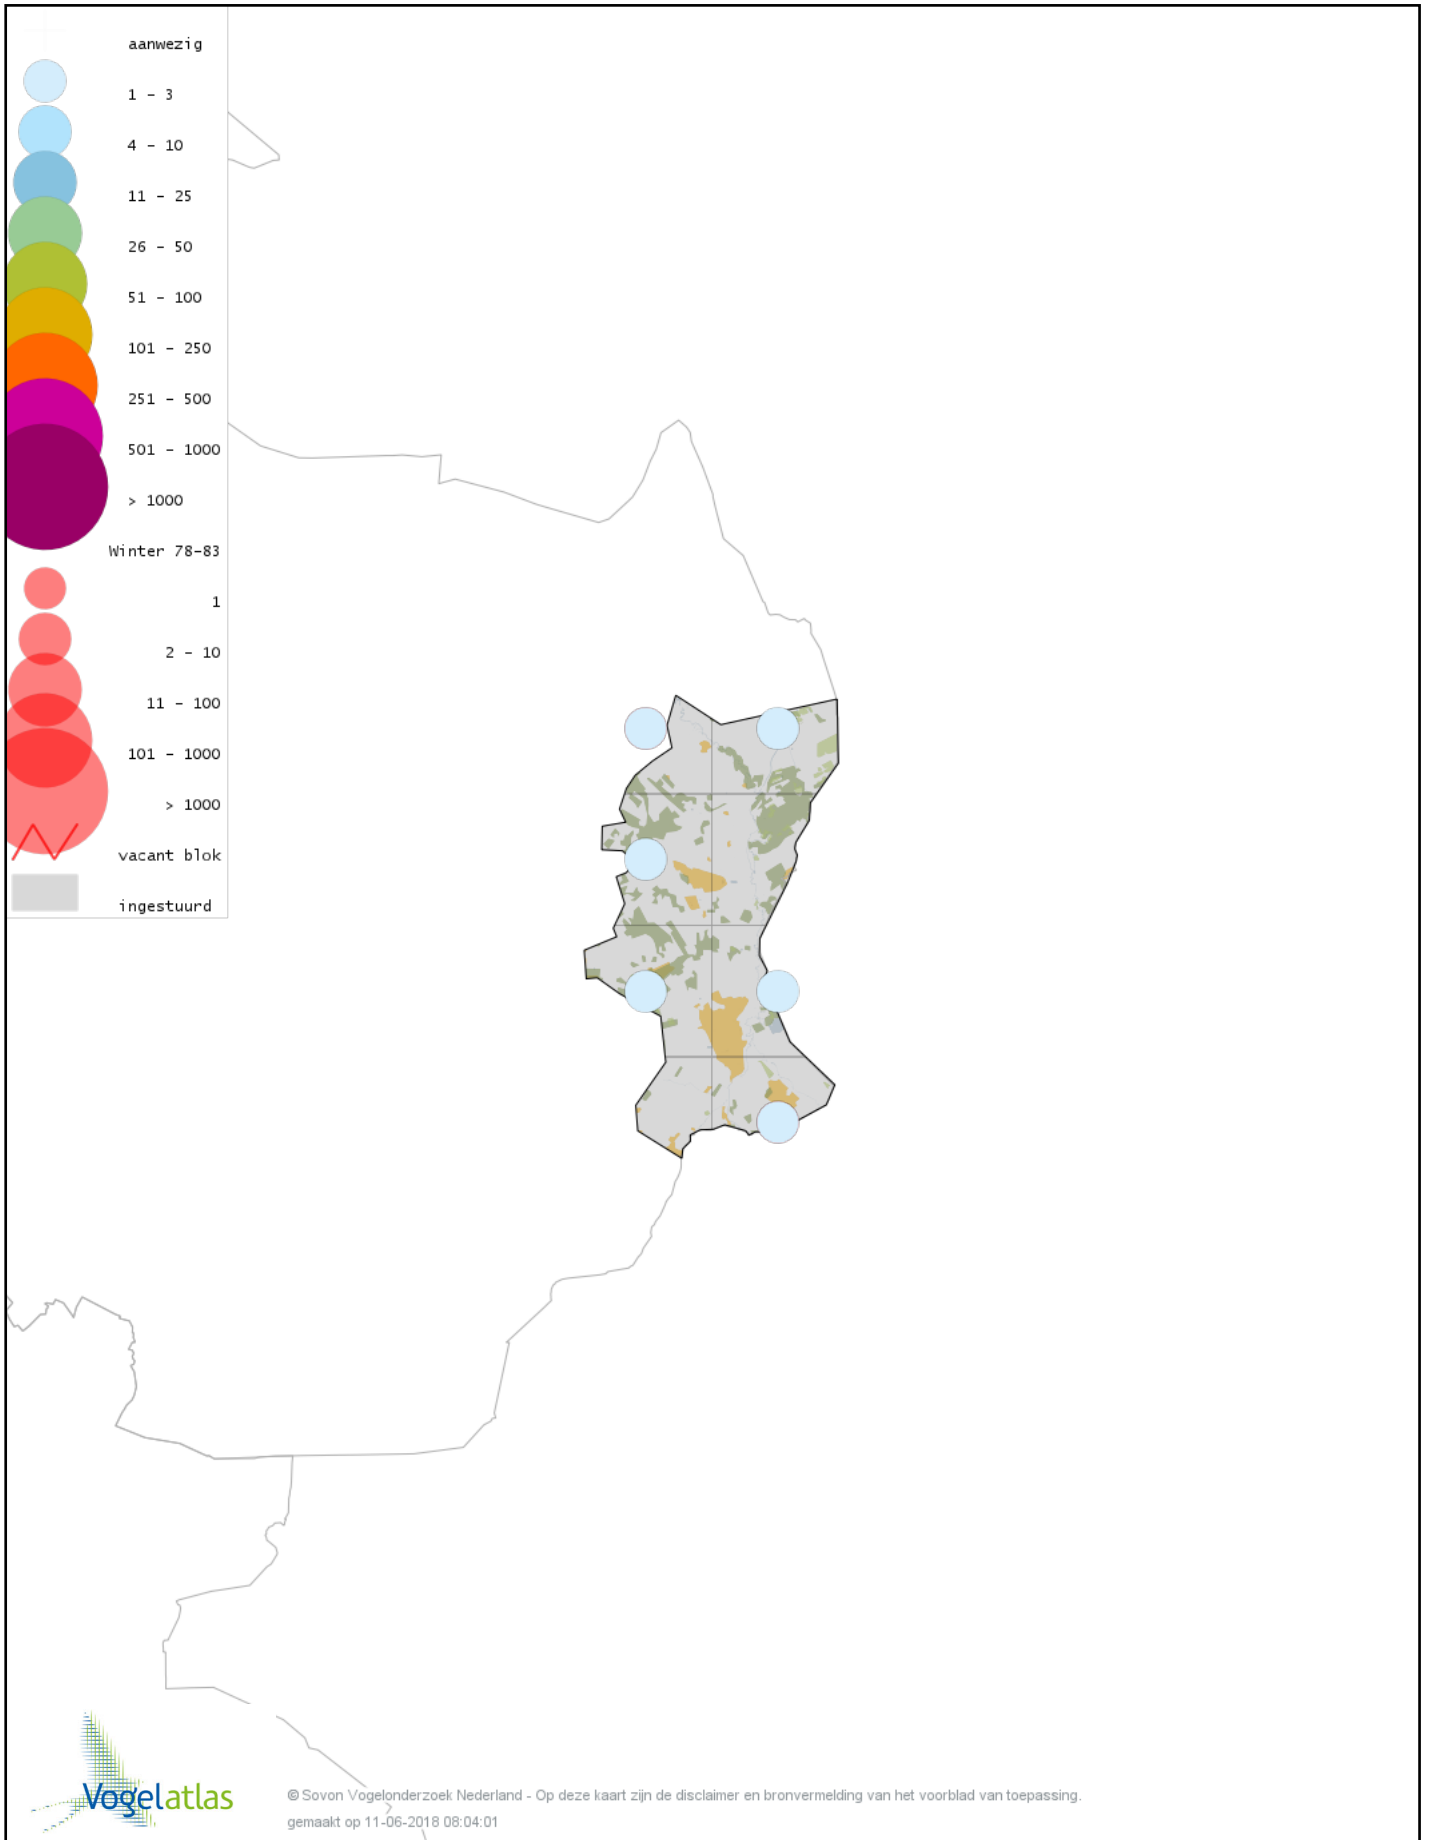

© Sovon Vogelonderzoek Nederland - Op deze kaart zijn de disclaimer en bronvermelding van het voorblad van toepassing.
gemaakt op 11-06-2018 08:04:01

Voorlopige verspreidingskaart Grote Lijster winter

Voorlopige verspreidingskaart Roodborst winter

Voorlopige verspreidingskaart Zwarte Roodstaart winter

Voorlopige verspreidingskaart Roodborsttapuit winter

Voorlopige verspreidingskaart Heggenmus winter

Voorlopige verspreidingskaart Huismus winter

Voorlopige verspreidingskaart Ringmus winter

Voorlopige verspreidingskaart Grote Gele Kwikstaart winter

Voorlopige verspreidingskaart Witte Kwikstaart winter

Voorlopige verspreidingskaart Graspieper winter

Voorlopige verspreidingskaart Waterpieper winter