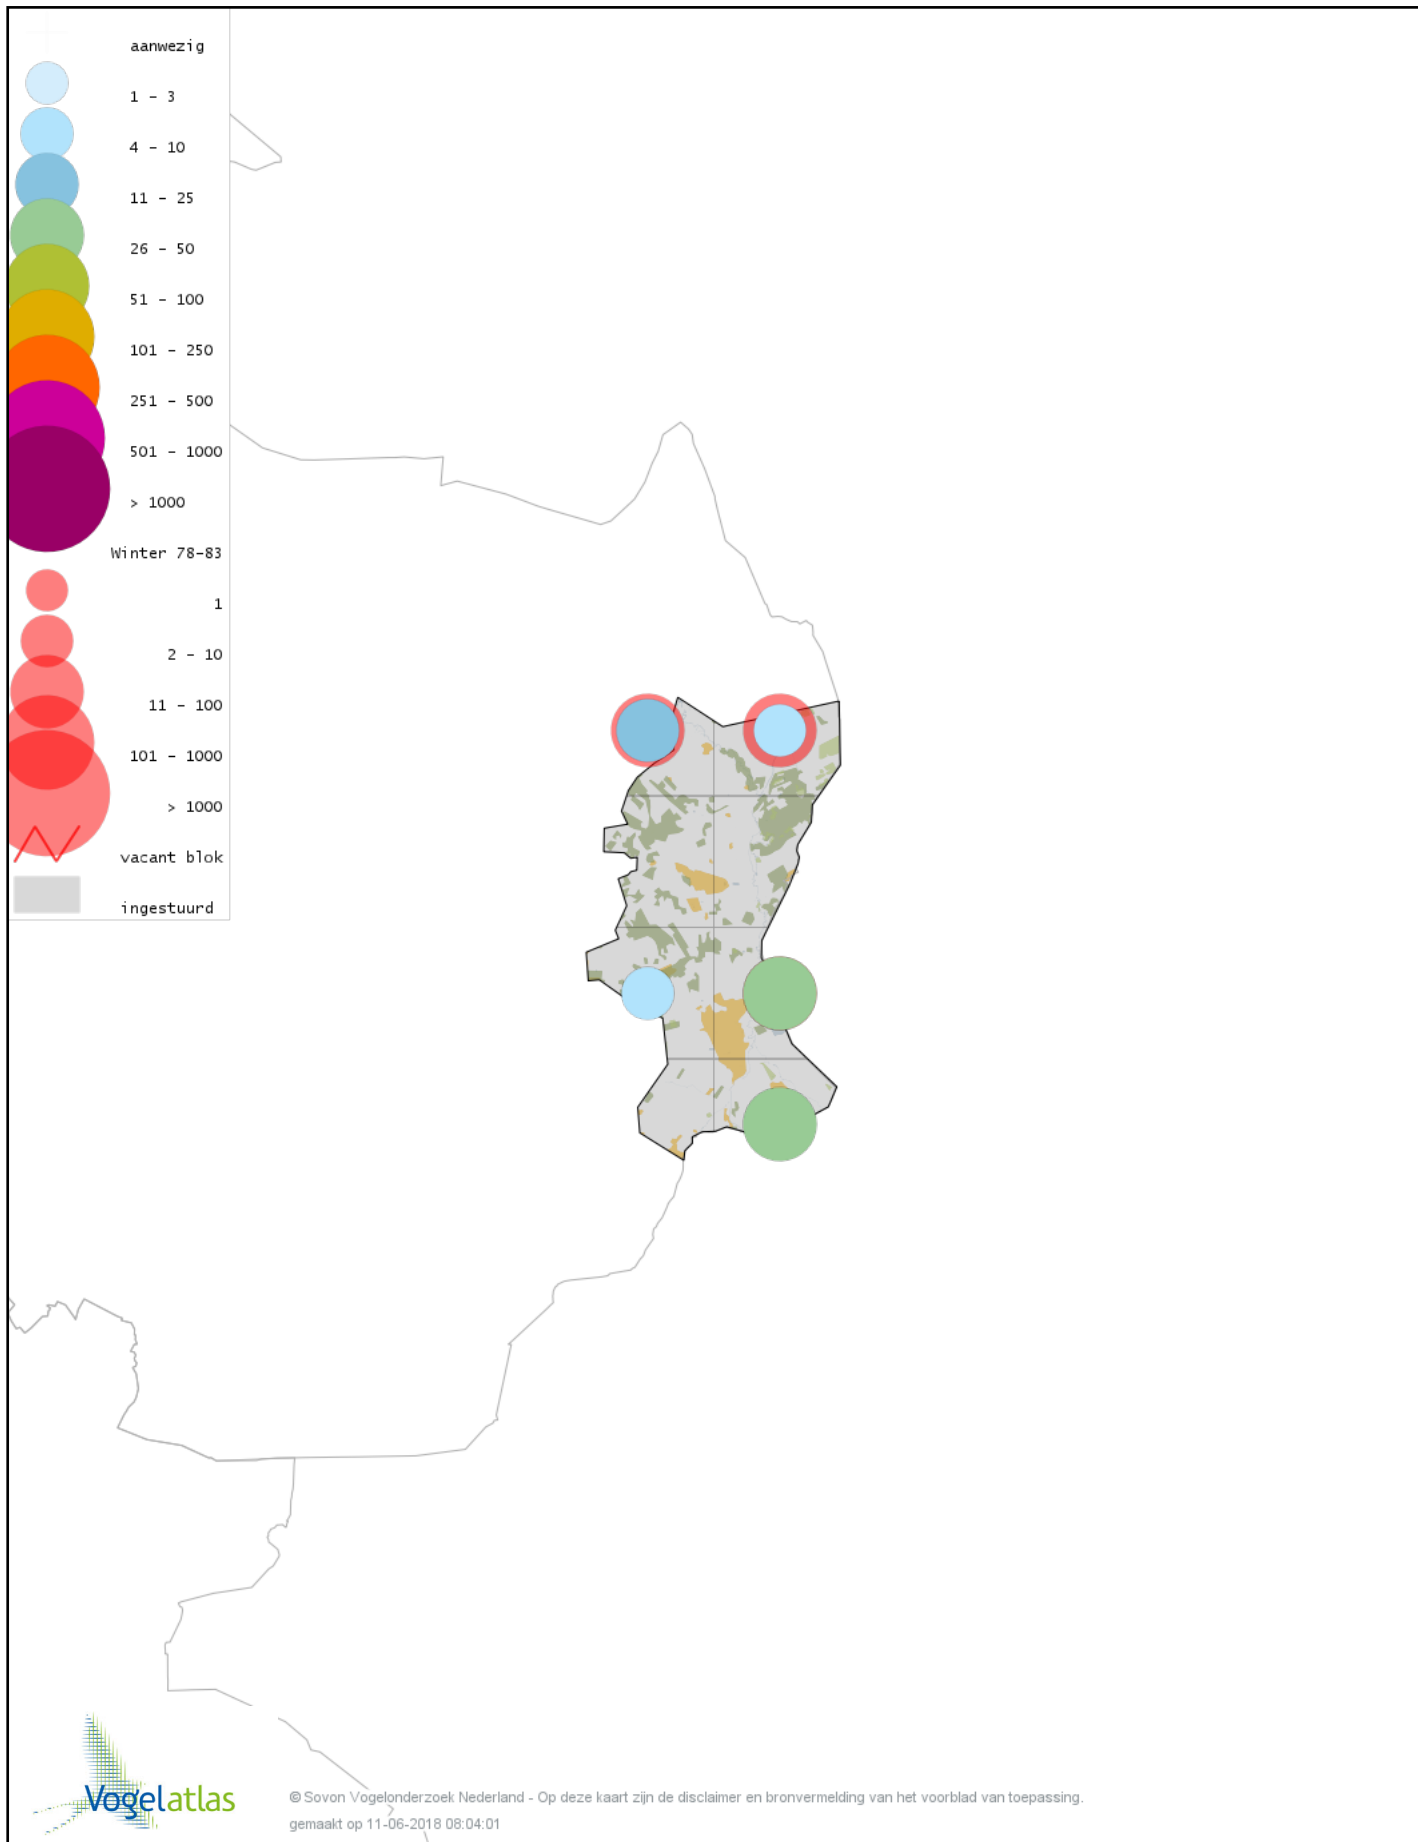

Voorlopige verspreidingskaart Zwarte Kraai winter

Voorlopige verspreidingskaart Raaf winter

Voorlopige verspreidingskaart Goudhaan winter

Voorlopige verspreidingskaart Vuurgoudhaan winter

Voorlopige verspreidingskaart Pimpelmees winter

Voorlopige verspreidingskaart Koolmees winter

Voorlopige verspreidingskaart Kuifmees winter

Voorlopige verspreidingskaart Zwarte Mees winter

Voorlopige verspreidingskaart Matkop winter

Voorlopige verspreidingskaart Glanskop winter

Voorlopige verspreidingskaart Boomleeuwerik winter

Voorlopige verspreidingskaart Veldleeuwerik winter

Voorlopige verspreidingskaart Staartmees winter

Voorlopige verspreidingskaart Pallas' Boszanger winter

Voorlopige verspreidingskaart Tjiftjaf winter

Voorlopige verspreidingskaart Siberische Tjiftjaf winter

Voorlopige verspreidingskaart Zwartkop winter

Voorlopige verspreidingskaart Pestvogel winter

Voorlopige verspreidingskaart Boomklever winter