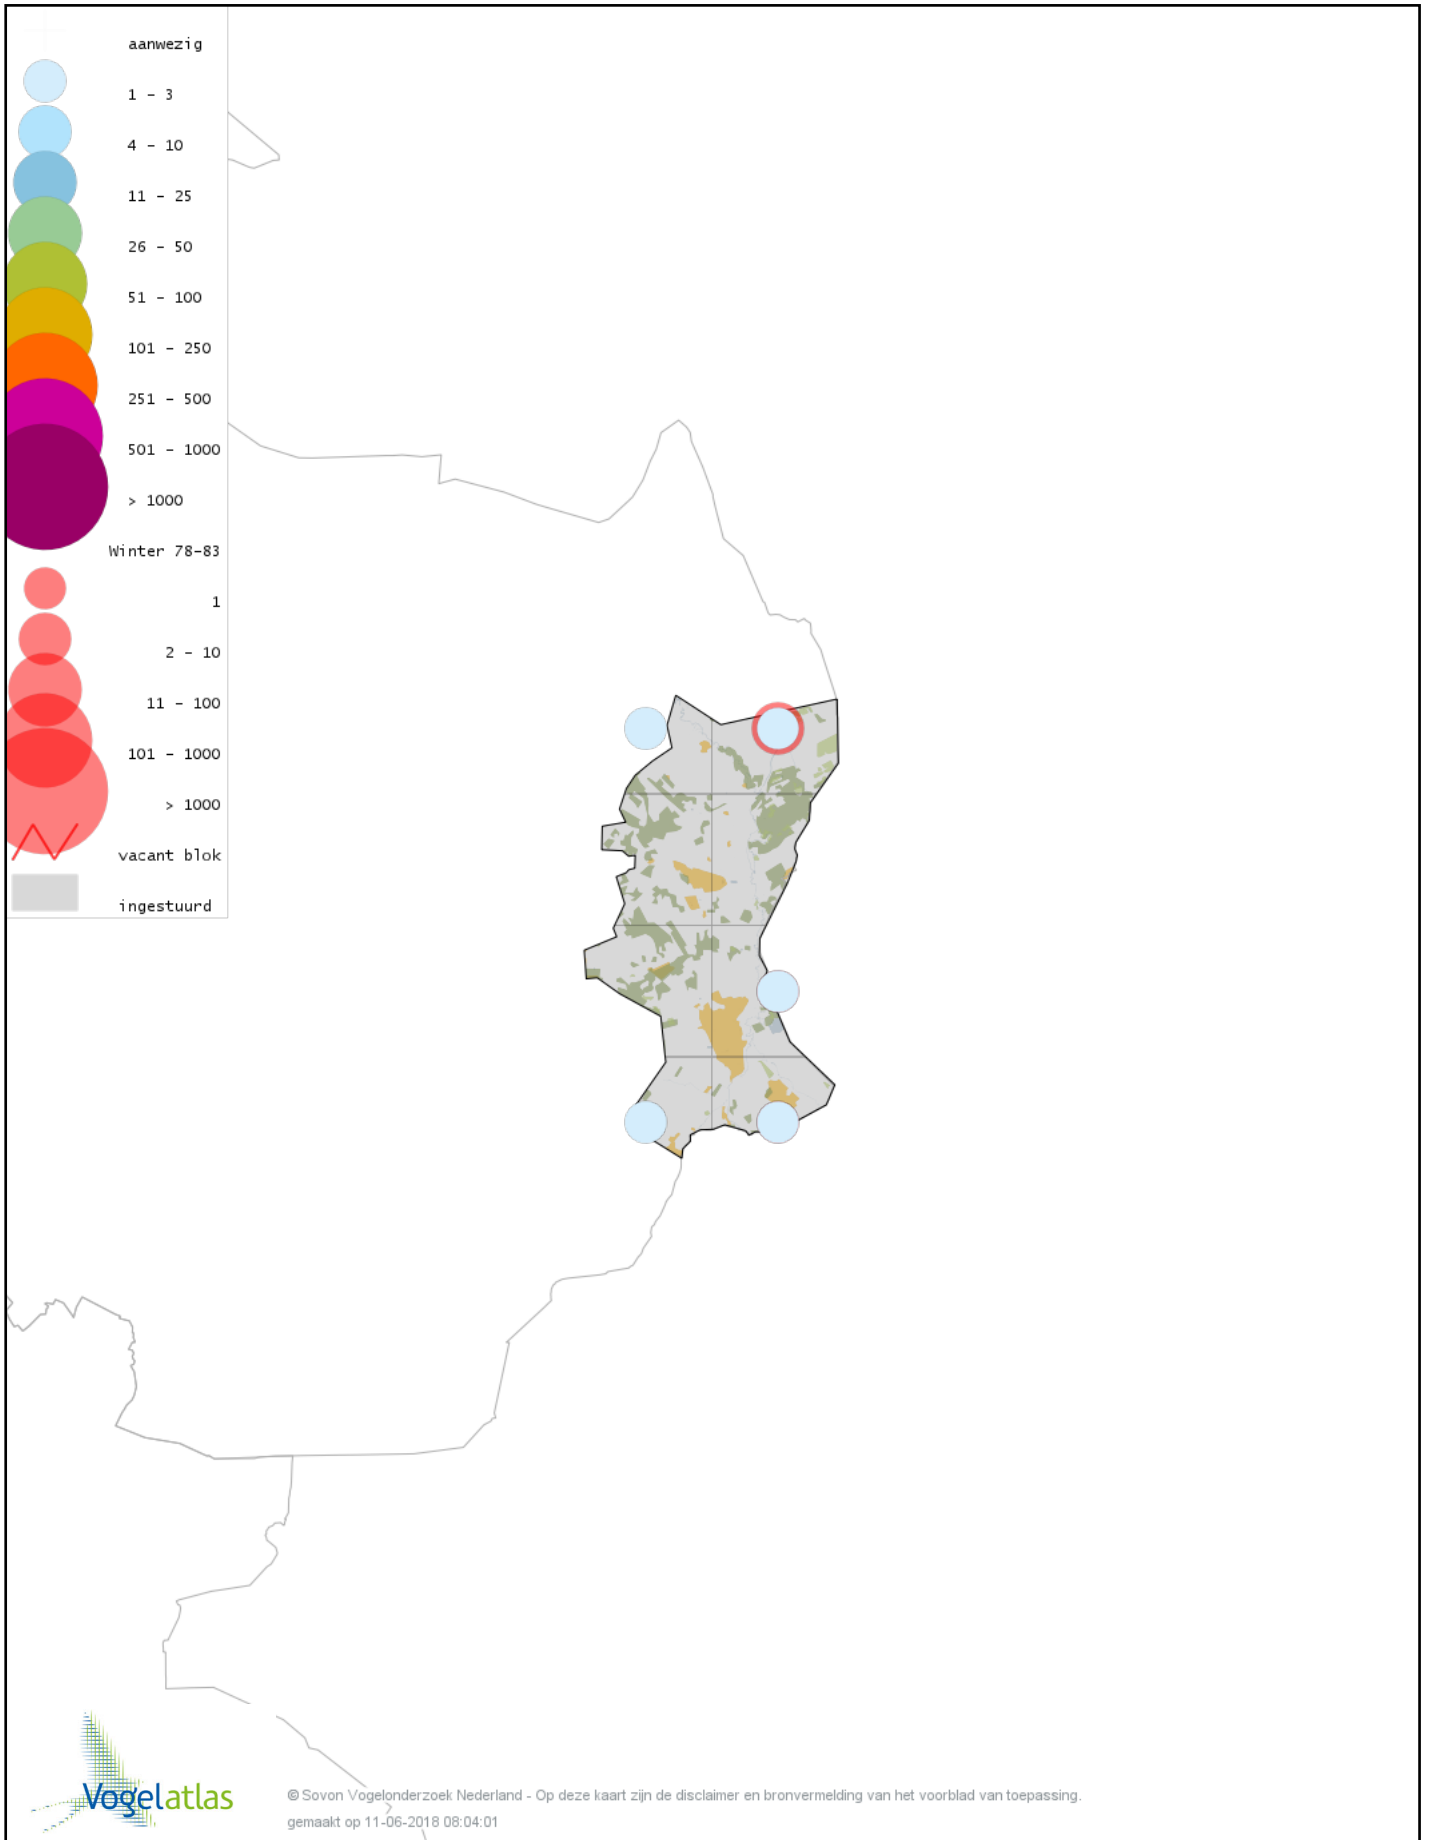

Voorlopige verspreidingskaart Ooievaar winter

Voorlopige verspreidingskaart Dodaars winter

Voorlopige verspreidingskaart Fuut winter

Voorlopige verspreidingskaart Rode Wouw winter

Voorlopige verspreidingskaart Zeearend winter

Voorlopige verspreidingskaart Waterral winter

Voorlopige verspreidingskaart Waterhoen winter

Voorlopige verspreidingskaart Meerkoet winter

Voorlopige verspreidingskaart Kraanvogel winter

Voorlopige verspreidingskaart Scholekster winter

Voorlopige verspreidingskaart Goudplevier winter

Voorlopige verspreidingskaart Kievit winter

Voorlopige verspreidingskaart Bokje winter

Voorlopige verspreidingskaart Watersnip winter

Voorlopige verspreidingskaart Houtsnip winter

Voorlopige verspreidingskaart Wulp winter

Voorlopige verspreidingskaart Oeverloper winter

Voorlopige verspreidingskaart Witgat winter

Voorlopige verspreidingskaart Kokmeeuw winter

Voorlopige verspreidingskaart Stormmeeuw winter