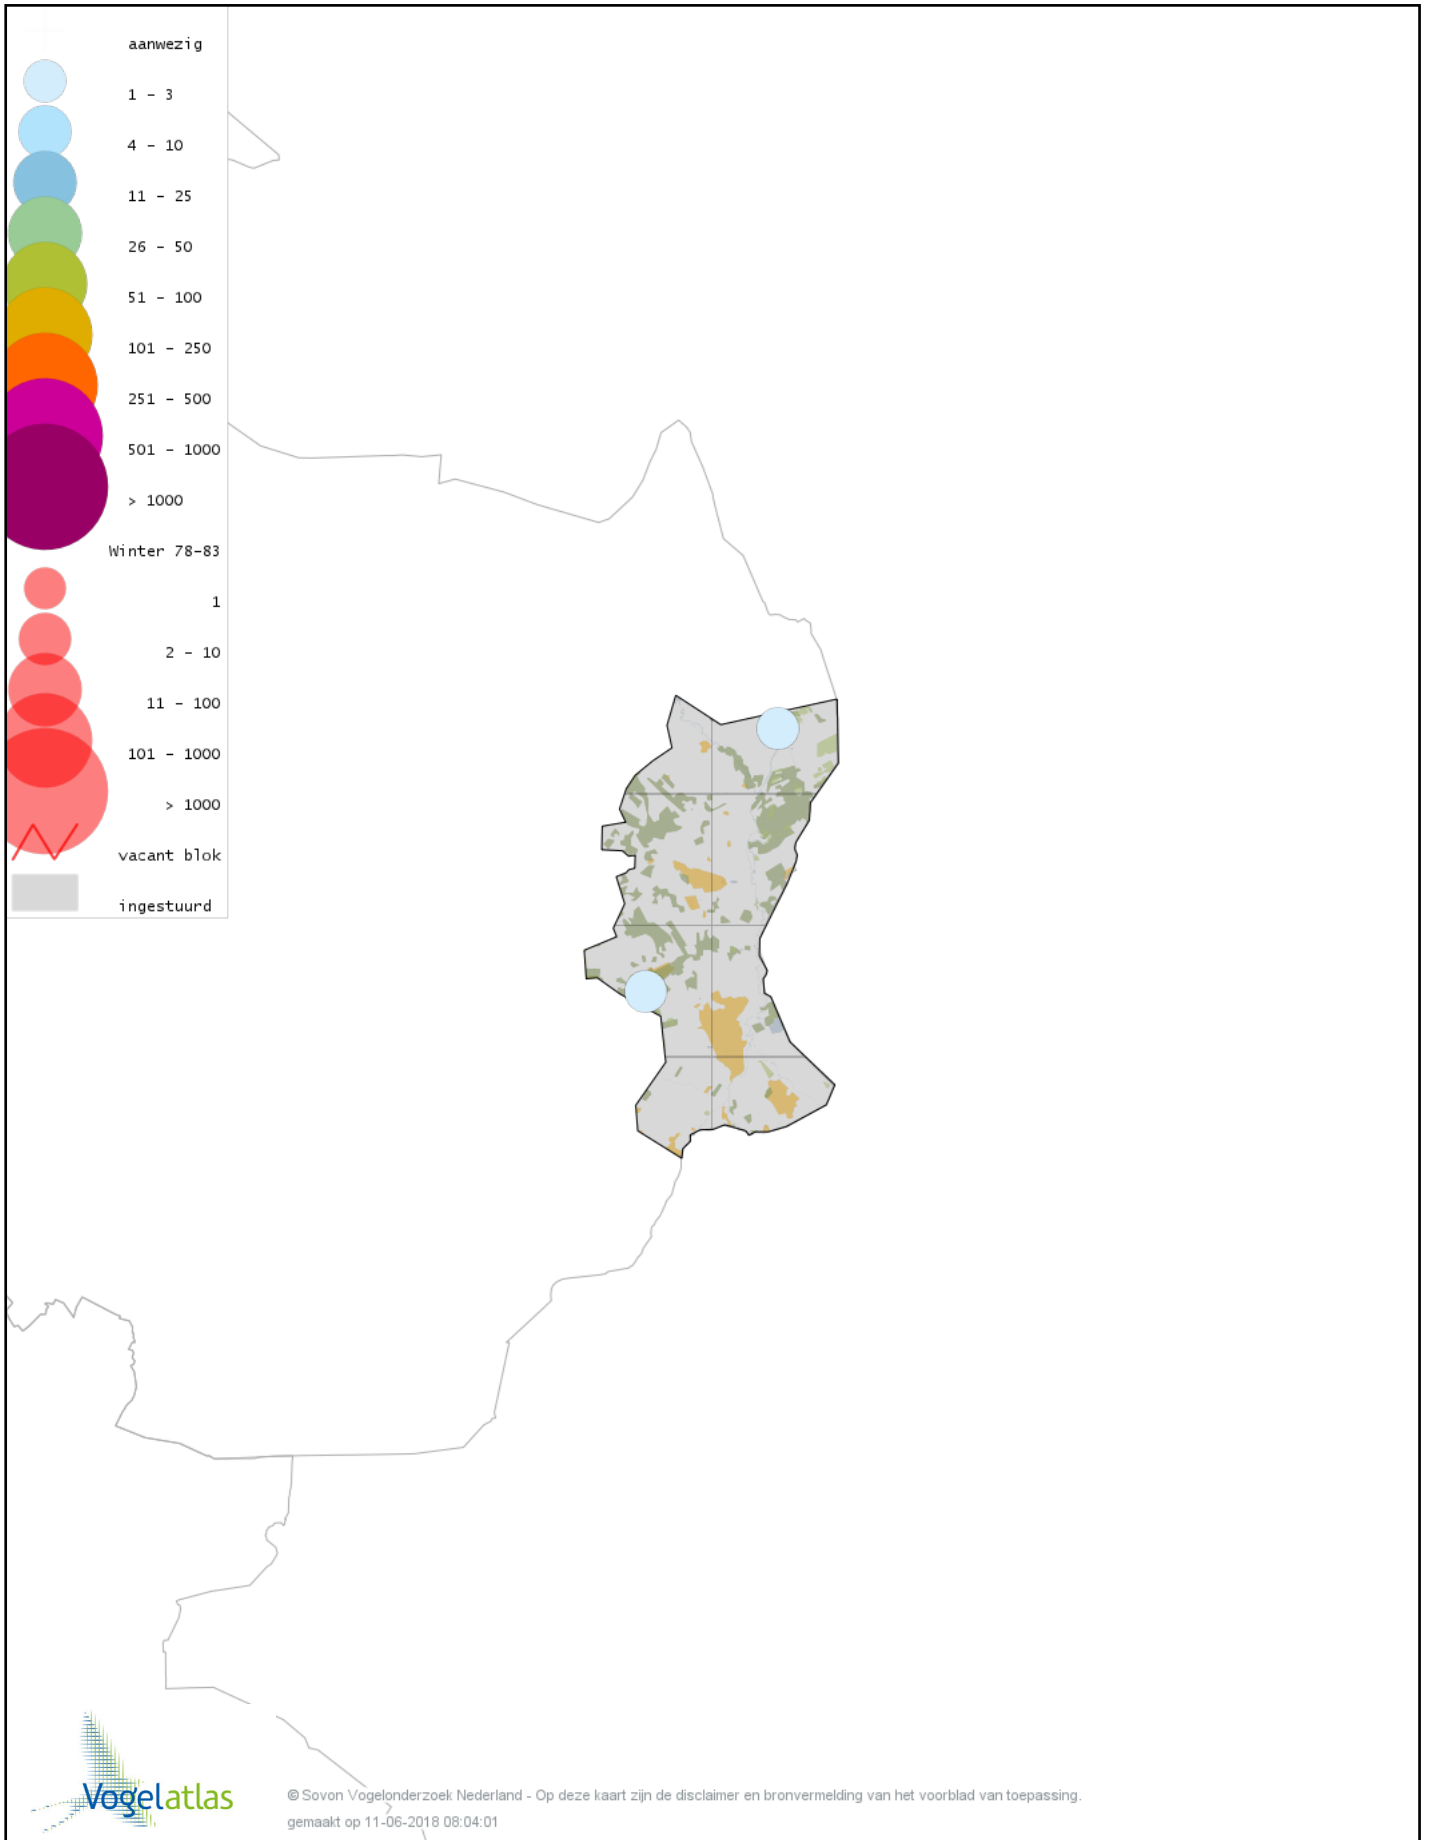

Voorlopige verspreidingskaart Grote Gele Kwikstaart winter

Voorlopige verspreidingskaart Witte Kwikstaart winter

Voorlopige verspreidingskaart Graspieper winter

Voorlopige verspreidingskaart Waterpieper winter

Voorlopige verspreidingskaart Vink winter

Voorlopige verspreidingskaart Keep winter

Voorlopige verspreidingskaart Groenling winter

Voorlopige verspreidingskaart Putter winter

Voorlopige verspreidingskaart Sijs winter

Voorlopige verspreidingskaart Kneu winter

Voorlopige verspreidingskaart Kleine Barmsijs winter

Voorlopige verspreidingskaart Grote Barmsijs winter

Voorlopige verspreidingskaart Barmsijs (Grote of Kleine) winter

Voorlopige verspreidingskaart Witbandkruisbek winter

Voorlopige verspreidingskaart Kruisbek winter

Voorlopige verspreidingskaart Grote Kruisbek winter

Voorlopige verspreidingskaart Goudvink winter

Voorlopige verspreidingskaart Noordse Goudvink winter