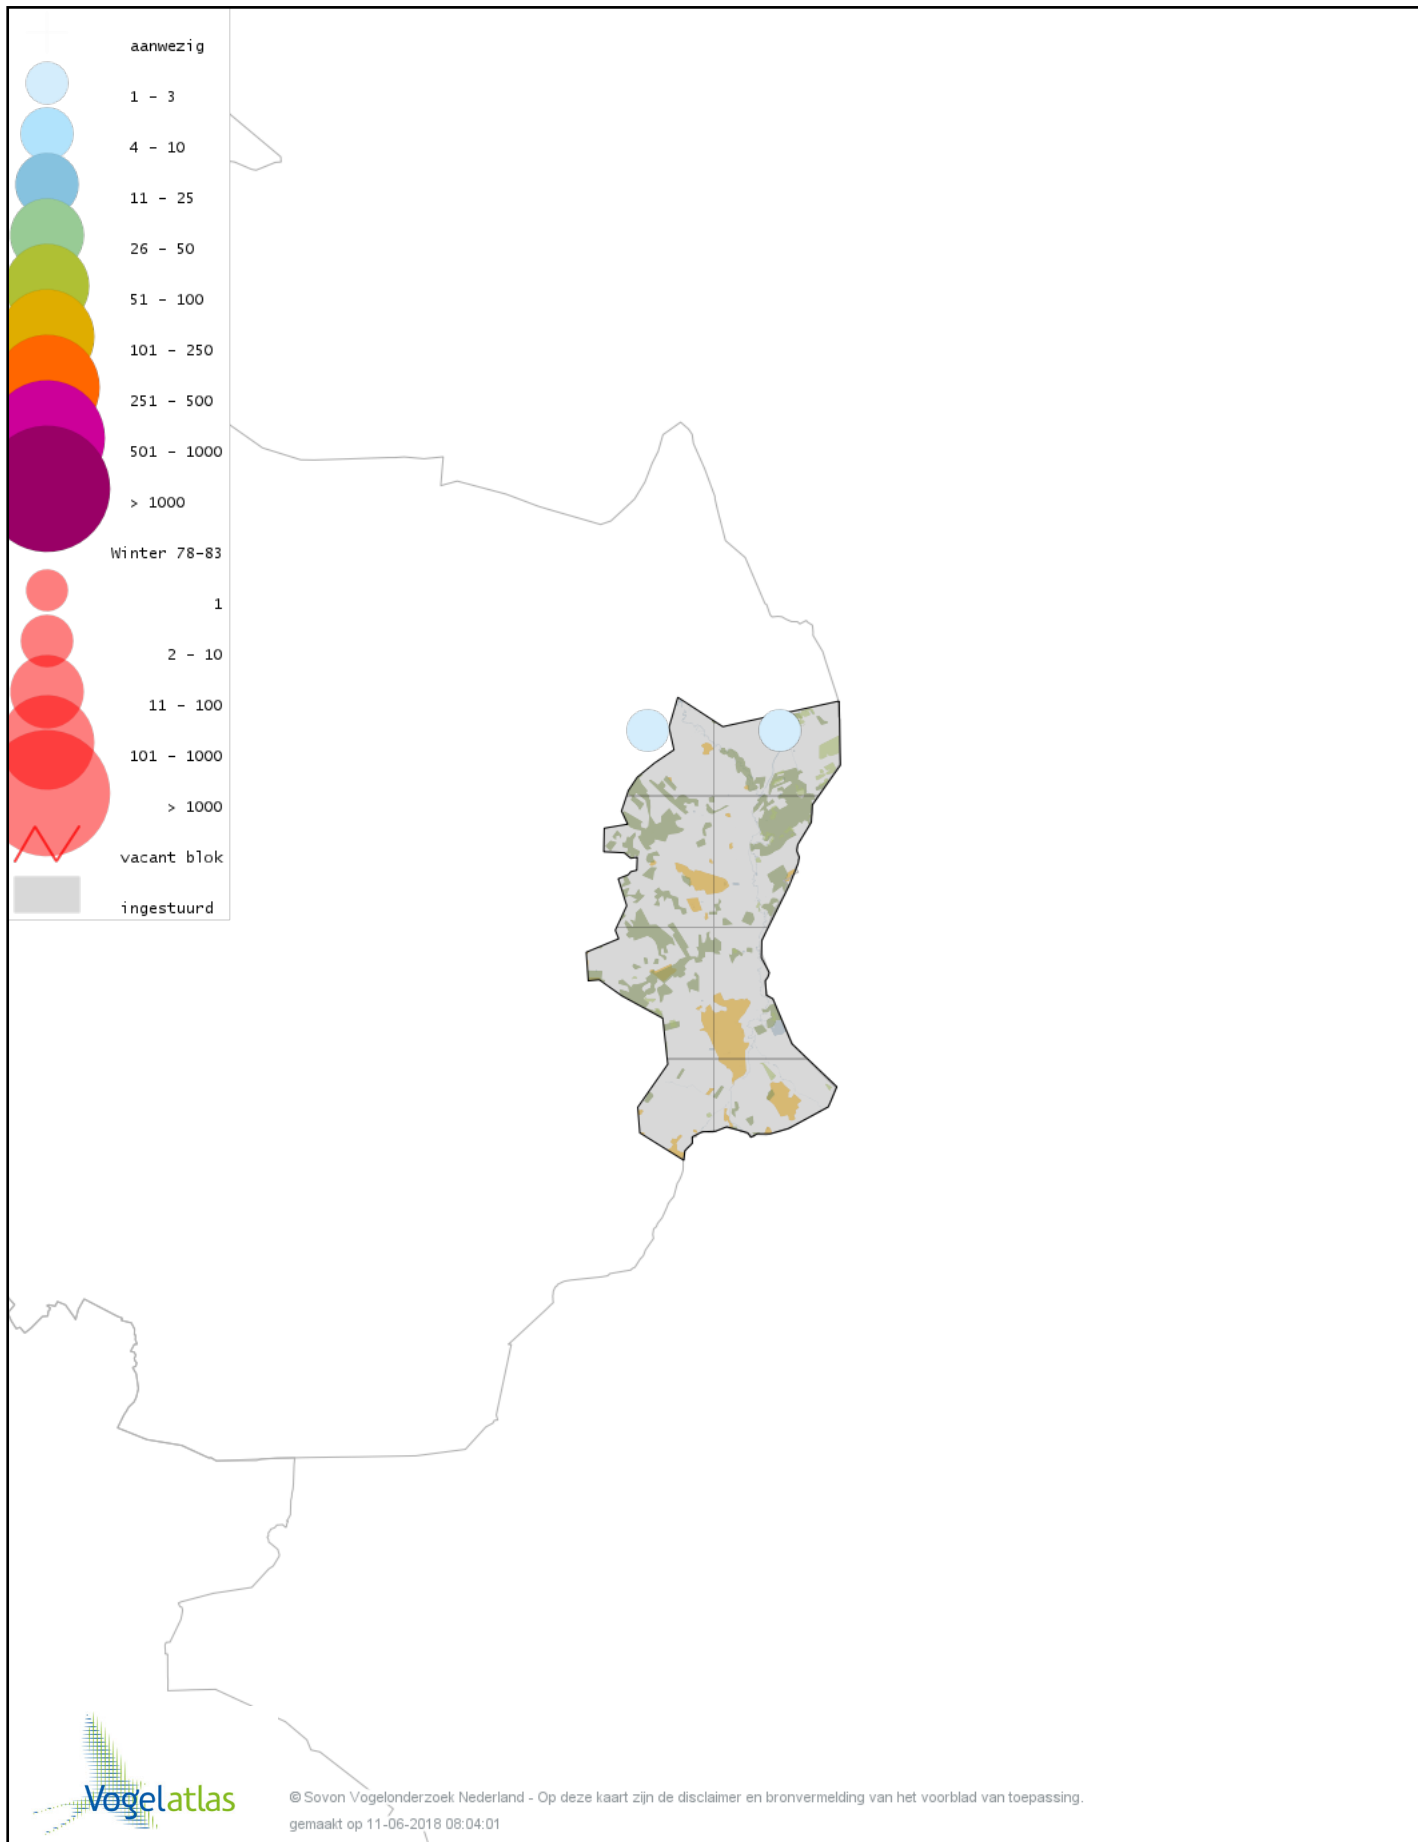

Voorlopige verspreidingskaart Smelleken winter

© Sovon Vogelonderzoek Nederland - Op deze kaart zijn de disclaimer en bronvermelding van het voorblad van toepassing.
gemaakt op 11-06-2018 08:04:01