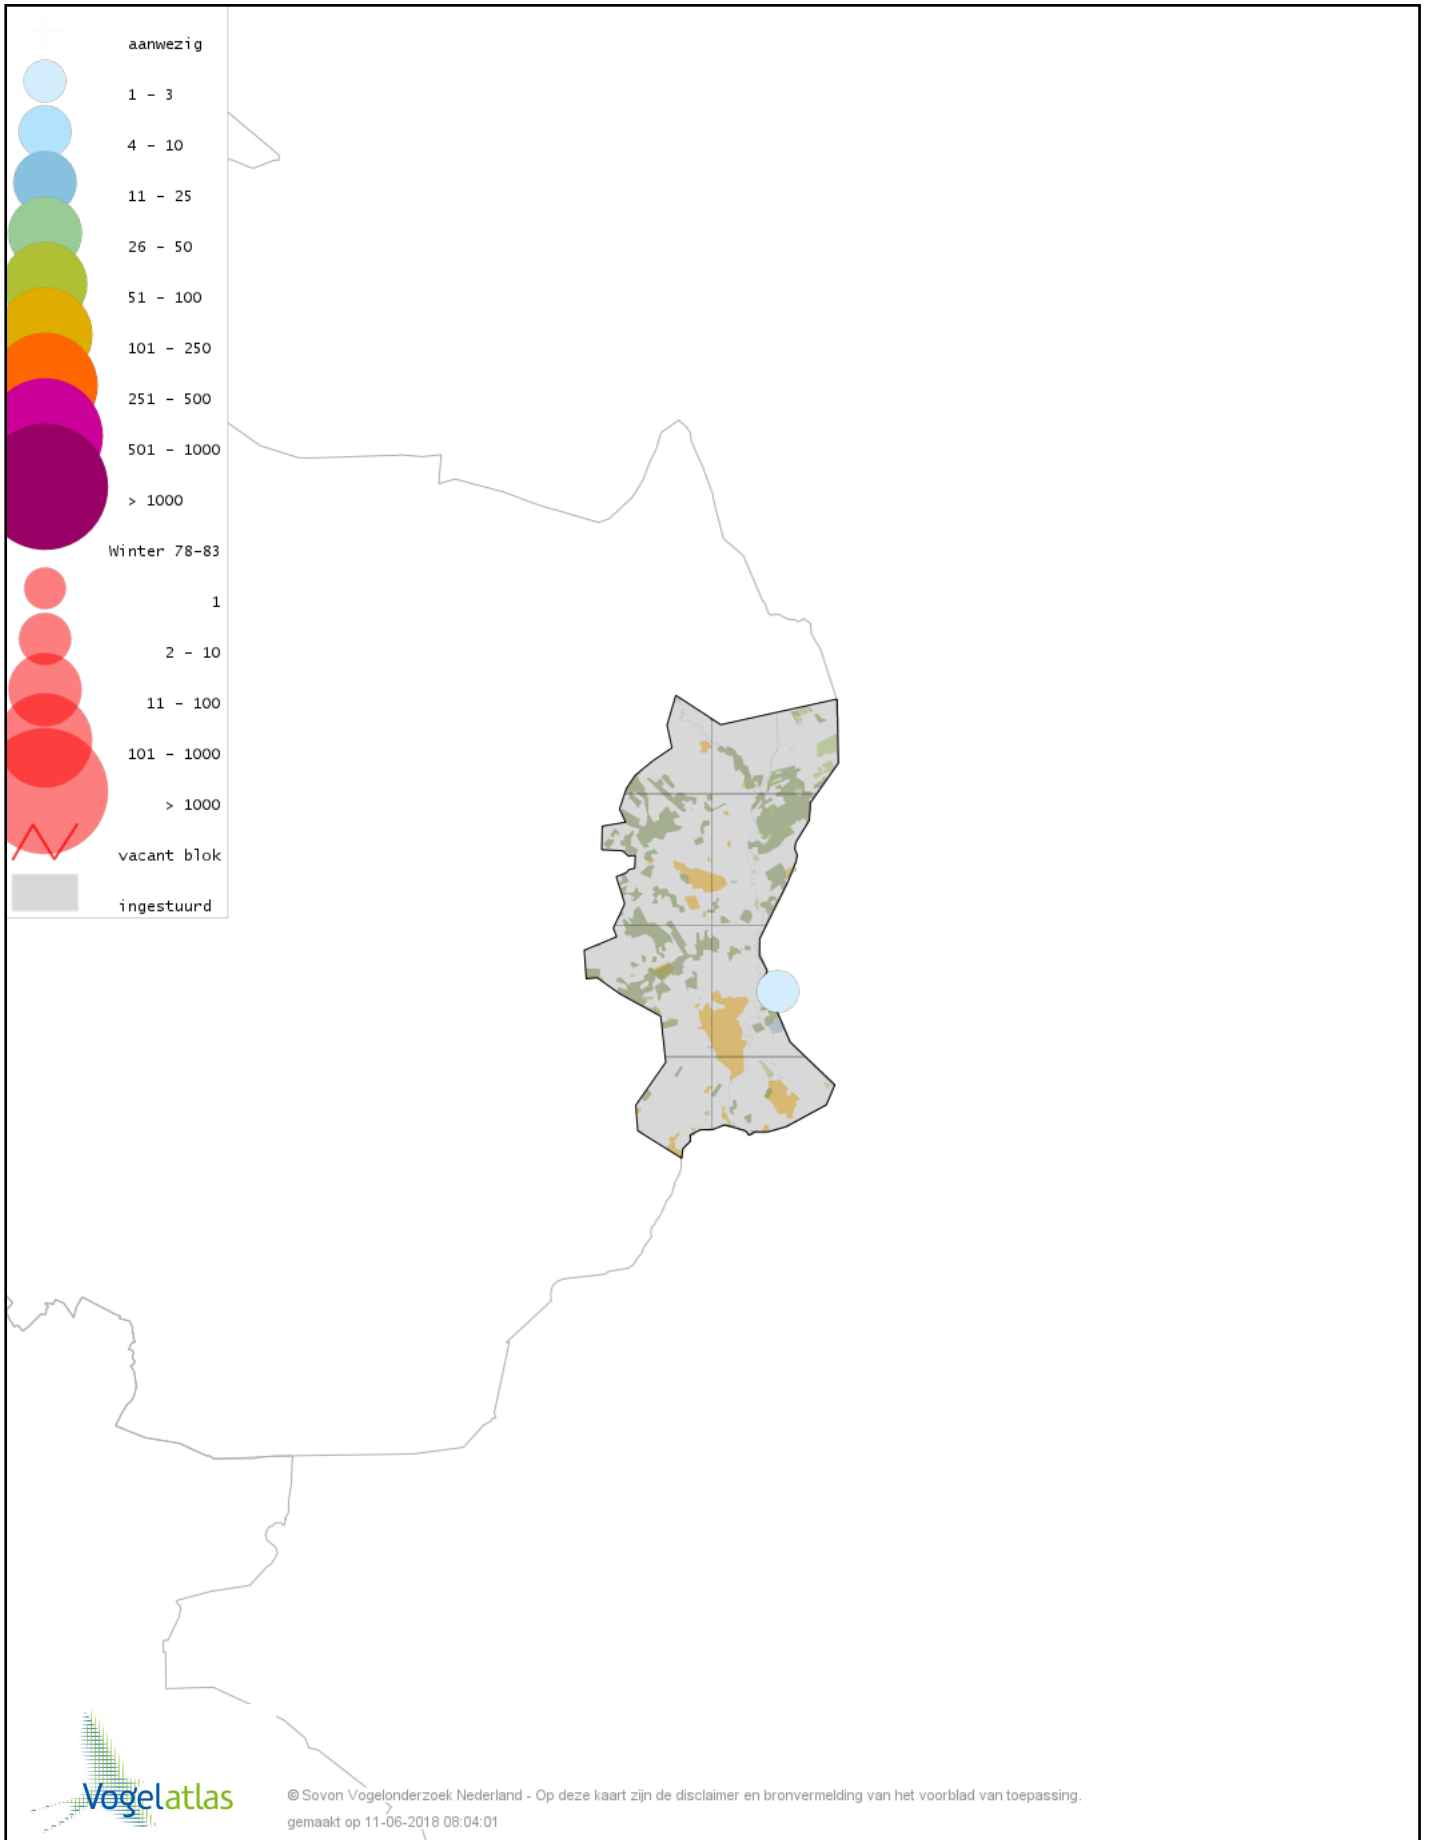

Voorlopige verspreidingskaart Kleine Rietgans winter

Voorlopige verspreidingskaart Grauwe Gans winter

Voorlopige verspreidingskaart Soepgans winter

Voorlopige verspreidingskaart Kolgans winter

Voorlopige verspreidingskaart Grote Canadese Gans winter

Voorlopige verspreidingskaart Brandgans winter

Voorlopige verspreidingskaart Roodhalsgans winter

Voorlopige verspreidingskaart Nijlgans winter

Voorlopige verspreidingskaart Bergeend winter

Voorlopige verspreidingskaart Tafeleend winter

Voorlopige verspreidingskaart Kuifeend winter

Voorlopige verspreidingskaart Topper winter

Voorlopige verspreidingskaart Muskuseend winter

Voorlopige verspreidingskaart Carolina-eend winter

Voorlopige verspreidingskaart Mandarijneend winter

Voorlopige verspreidingskaart Grote Zee-eend winter

Voorlopige verspreidingskaart Nonnetje winter

Voorlopige verspreidingskaart Brilduiker winter

Voorlopige verspreidingskaart Grote Zaagbek winter

Voorlopige verspreidingskaart Krakeend winter