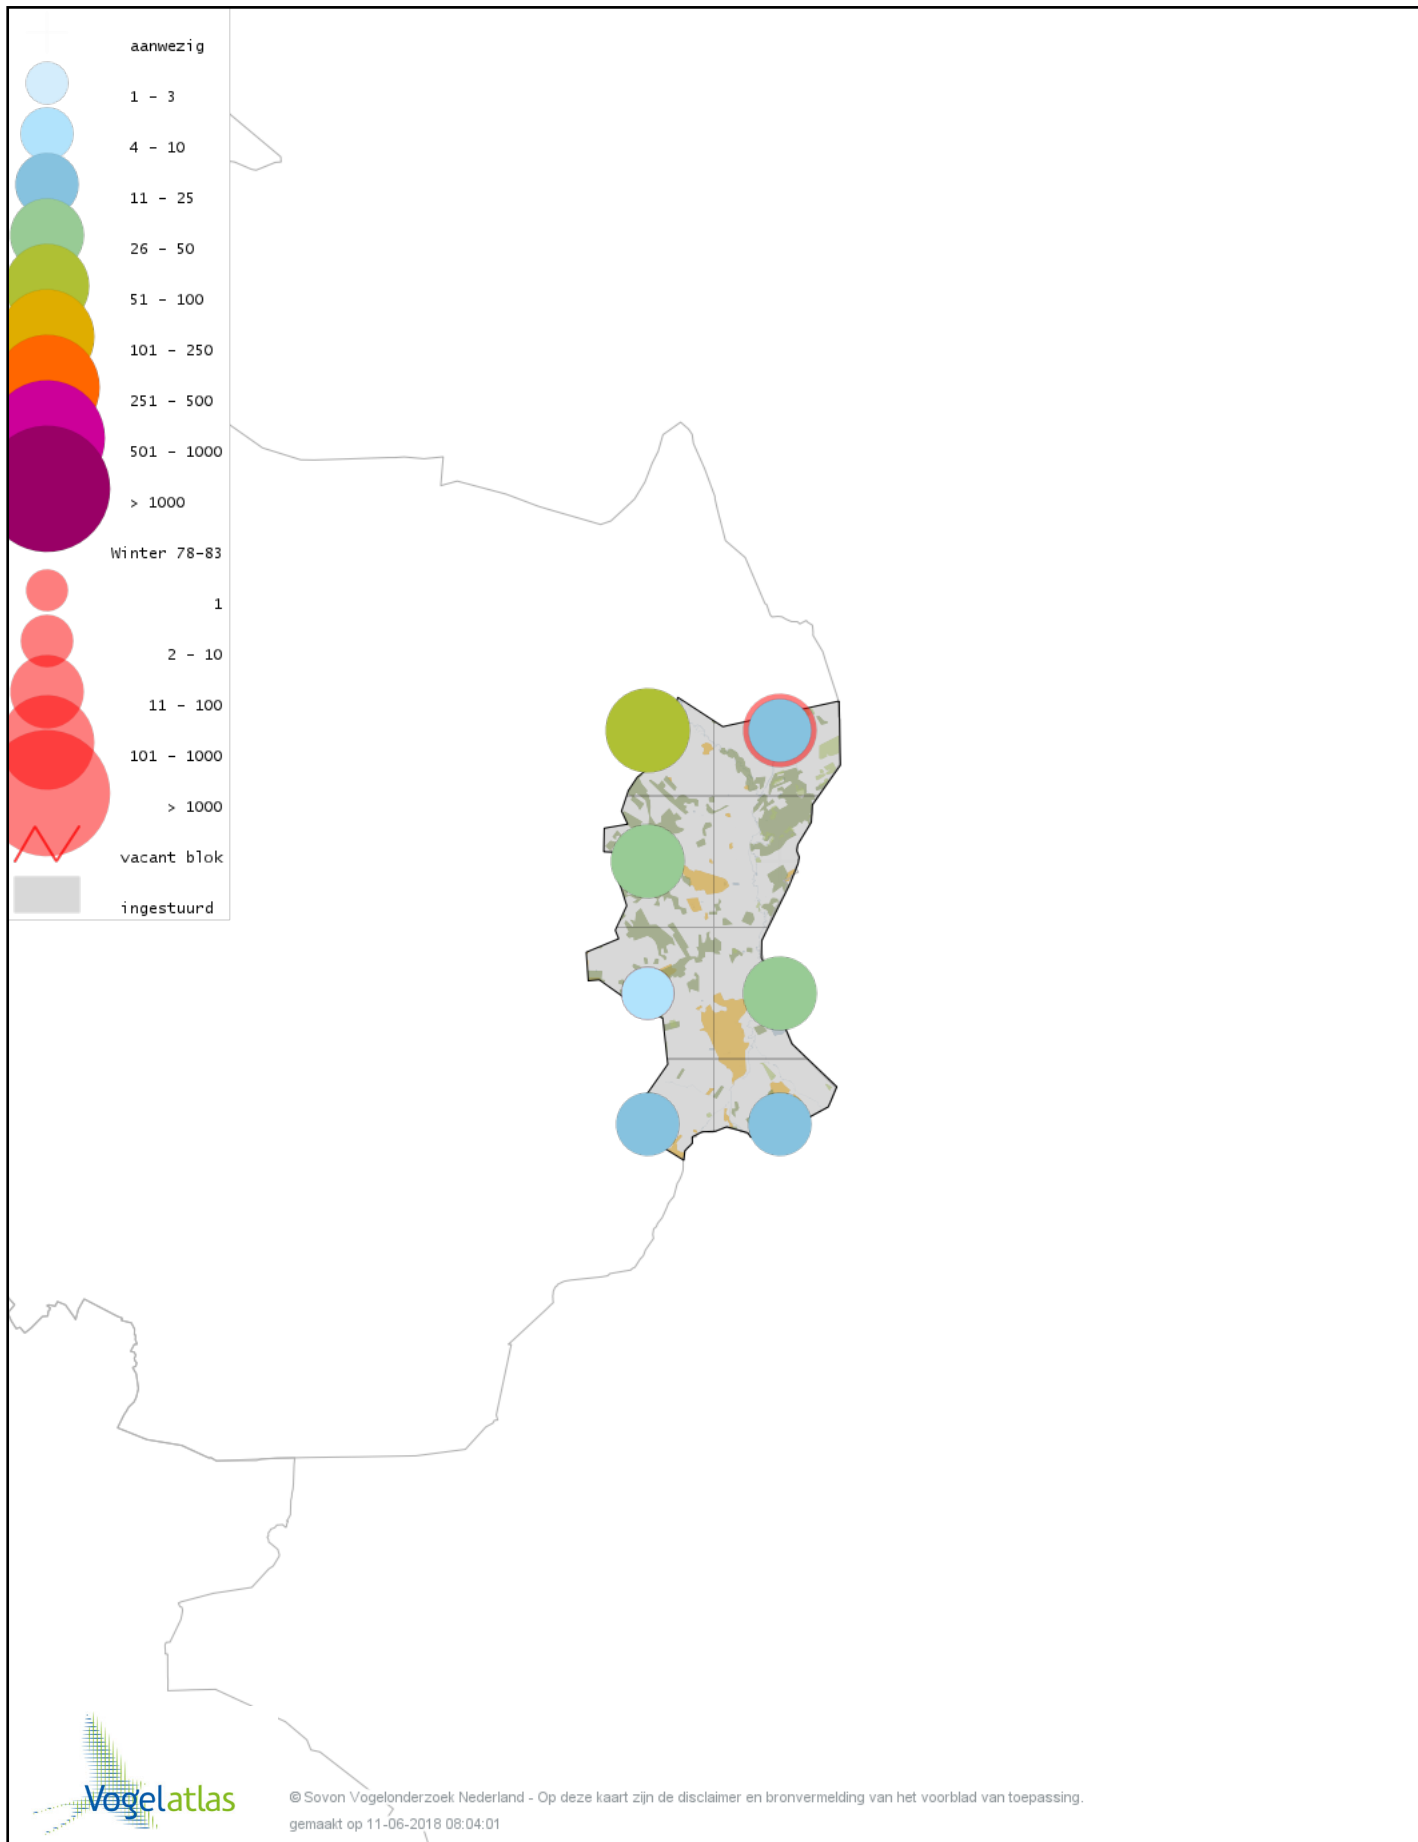

Voorlopige verspreidingskaart Tjiftjaf winter

Voorlopige verspreidingskaart Siberische Tjiftjaf winter

Voorlopige verspreidingskaart Zwartkop winter

Voorlopige verspreidingskaart Pestvogel winter

Voorlopige verspreidingskaart Boomklever winter

Voorlopige verspreidingskaart Taigaboomkruiper winter

Voorlopige verspreidingskaart Kortsnavelboomkruiper winter

Voorlopige verspreidingskaart Boomkruiper winter

Voorlopige verspreidingskaart Winterkoning winter

Voorlopige verspreidingskaart Spreeuw winter

Voorlopige verspreidingskaart Merel winter

Voorlopige verspreidingskaart Kramsvogel winter

Voorlopige verspreidingskaart Zanglijster winter

Voorlopige verspreidingskaart Koperwiek winter

© Sovon Vogelonderzoek Nederland - Op deze kaart zijn de disclaimer en bronvermelding van het voorblad van toepassing.
gemaakt op 11-06-2018 08:04:01

Voorlopige verspreidingskaart Grote Lijster winter

Voorlopige verspreidingskaart Roodborst winter