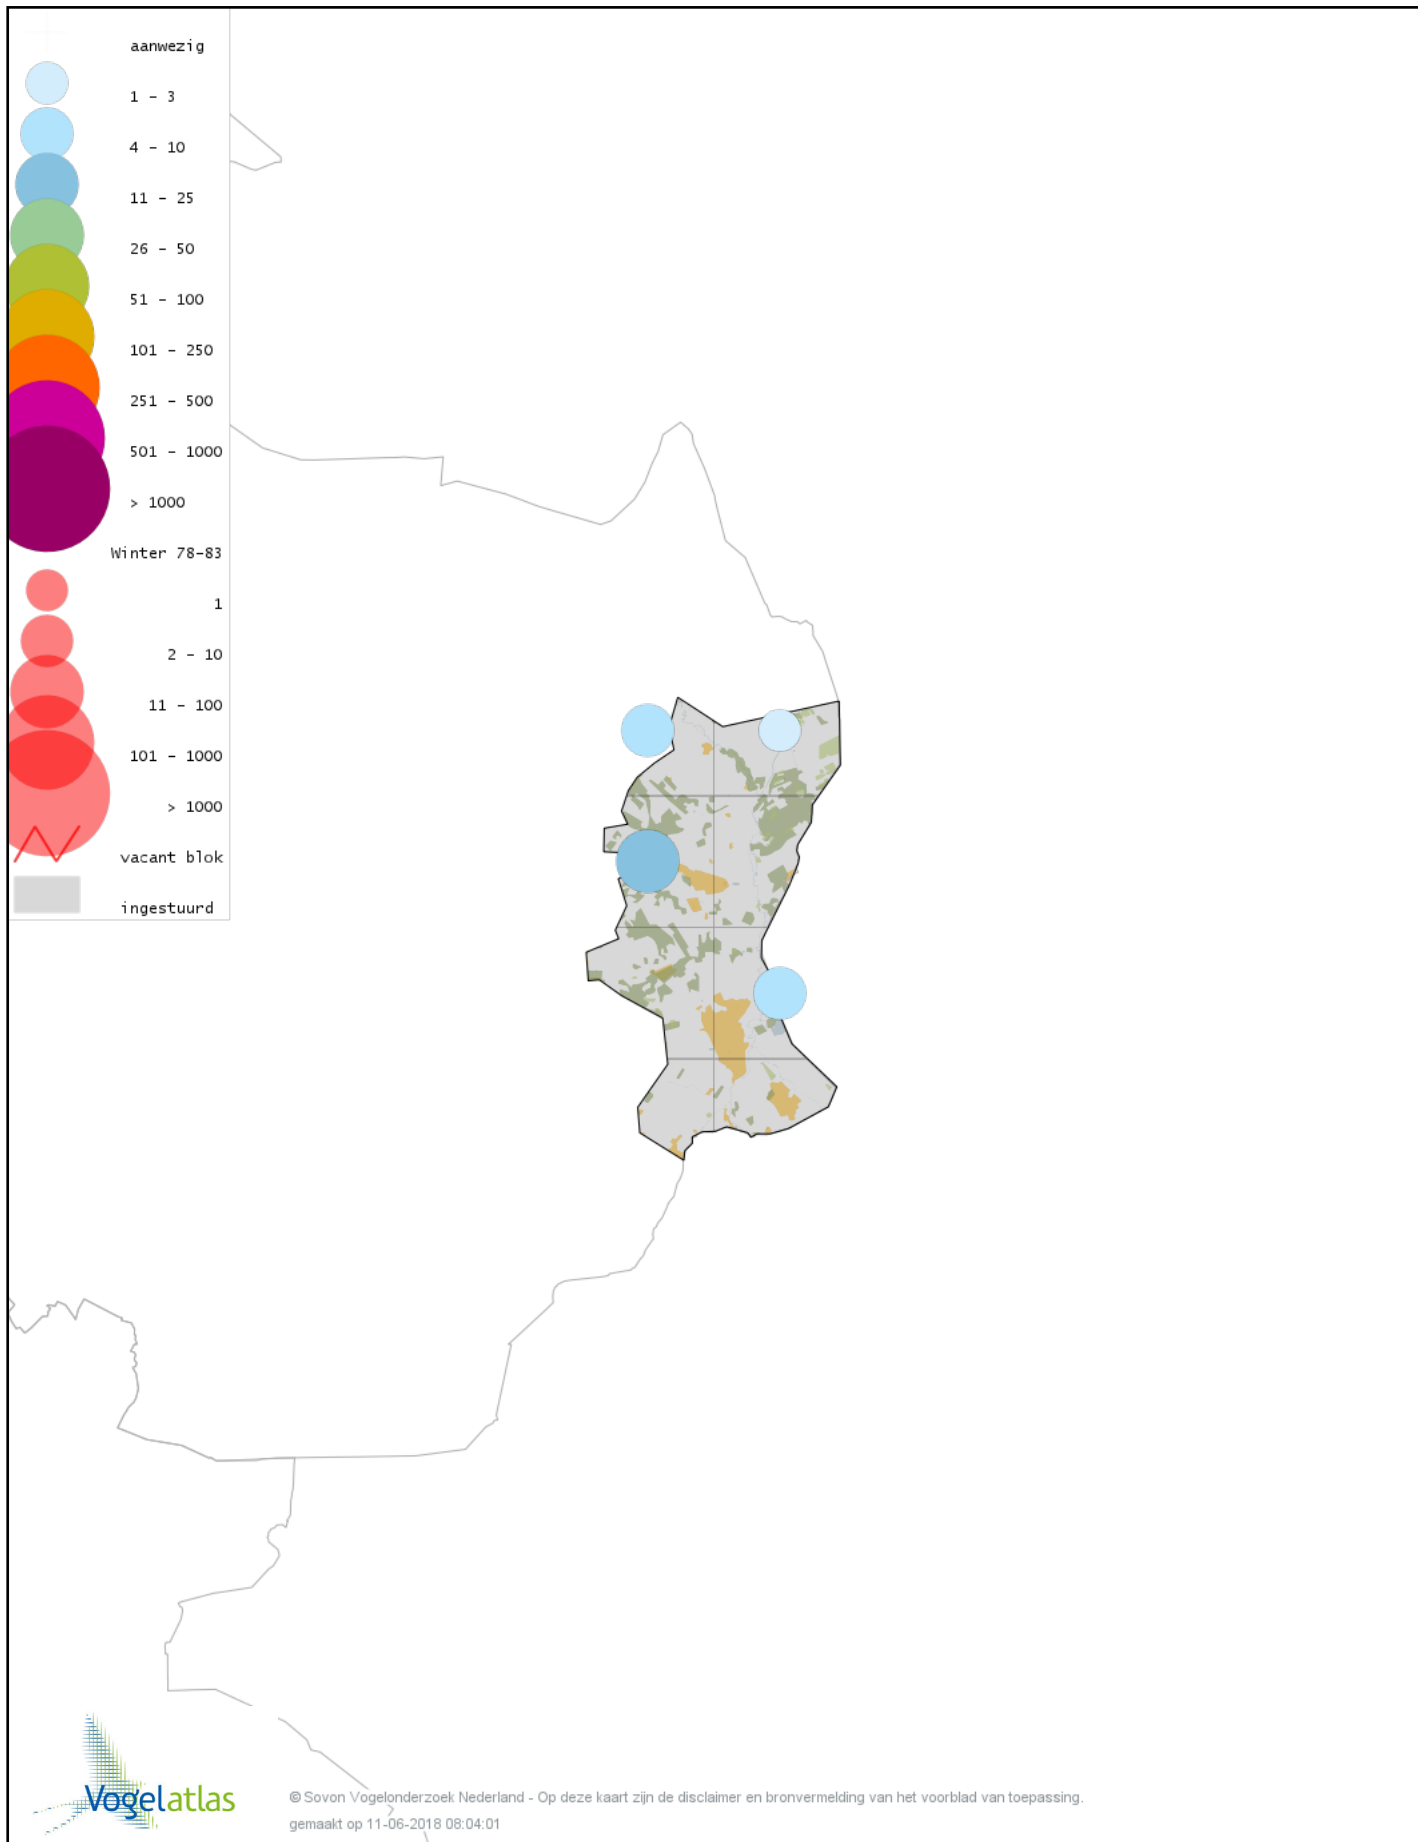

Ook worden in de kaarten de historische atlasresultaten (in rood) weergegeven.

Disclaimer

Deze verspreidingskaarten ondersteunen het completeren van de atlastellingen en verzamelen van aanvullende waarnemingen. De kaarten zijn nog niet volledig en kunnen fouten bevatten. Overname is toegestaan onder voorwaarde van bronvermelding (www.sovon.nl/vogelatlas)

De kleurtint (blauw) is de beste referentie voor de tot nu toe waargenomen aantalsklasse.

De stipgrootte is relatief. Vergelijk daarvoor de atlasblok grootte van de legenda met die van het kaartbeeld.

Voorlopige verspreidingskaart Knobbelzwaan winter

Voorlopige verspreidingskaart Kleine Zwaan winter

Voorlopige verspreidingskaart Wilde Zwaan winter

Voorlopige verspreidingskaart Knobbelgans (Chinese) winter

Voorlopige verspreidingskaart Toendrarietgans winter

Voorlopige verspreidingskaart Kleine Rietgans winter

Voorlopige verspreidingskaart Grauwe Gans winter

Voorlopige verspreidingskaart Soepgans winter

Voorlopige verspreidingskaart Kolgans winter

Voorlopige verspreidingskaart Grote Canadese Gans winter