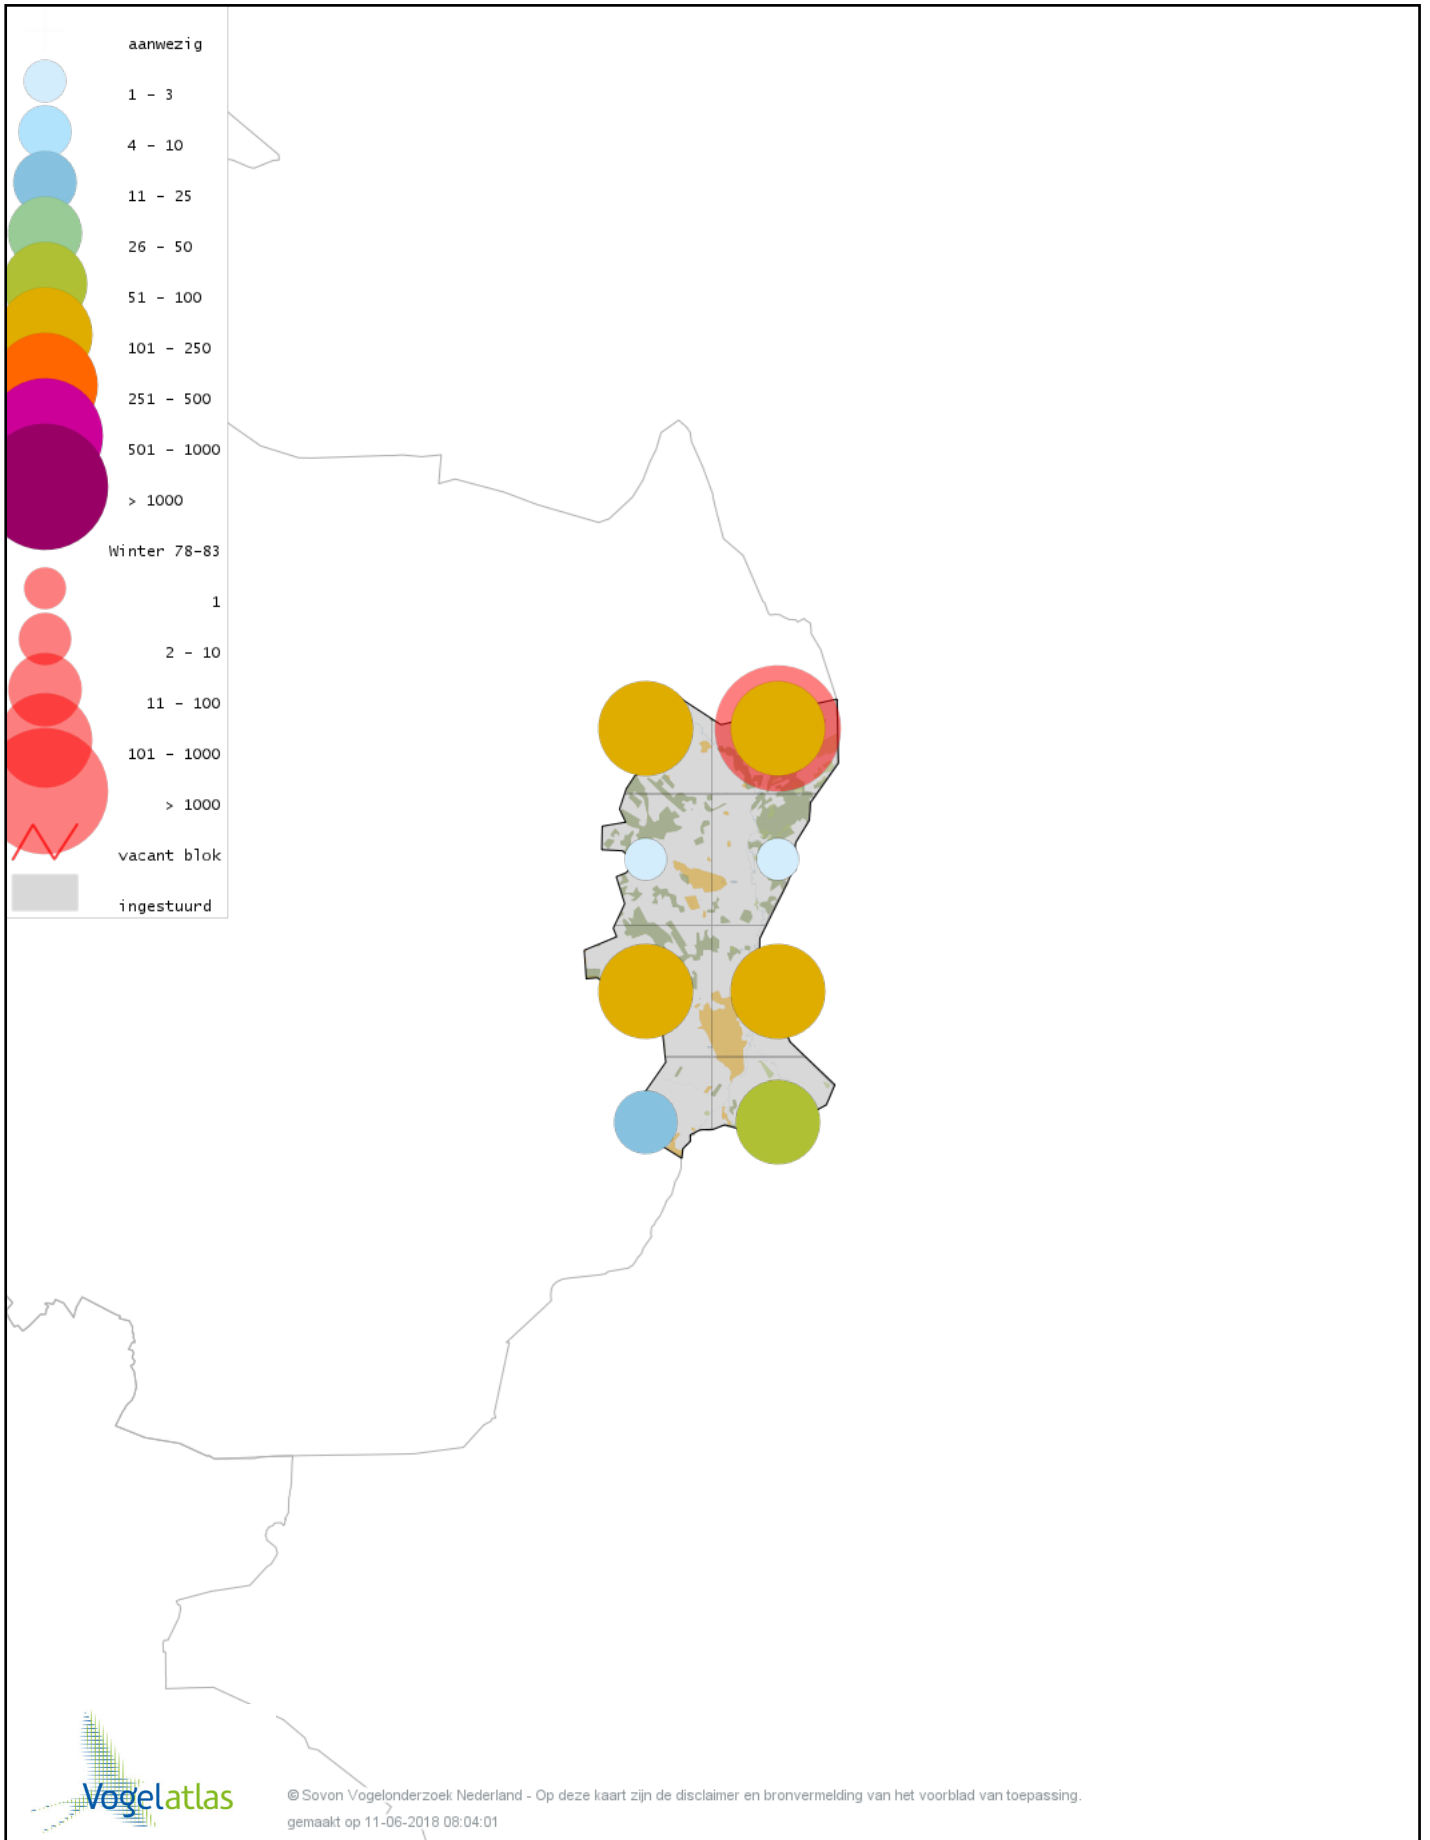

Voorlopige verspreidingskaart Ooievaar winter

Voorlopige verspreidingskaart Dodaars winter

Voorlopige verspreidingskaart Fuut winter

Voorlopige verspreidingskaart Rode Wouw winter

Voorlopige verspreidingskaart Zeearend winter

Voorlopige verspreidingskaart Blauwe Kiekendief winter

Voorlopige verspreidingskaart Havik winter

Voorlopige verspreidingskaart Sperwer winter

Voorlopige verspreidingskaart Buizerd winter

Voorlopige verspreidingskaart Torenvalk winter

Voorlopige verspreidingskaart Waterral winter

Voorlopige verspreidingskaart Waterhoen winter

Voorlopige verspreidingskaart Meerkoet winter

Voorlopige verspreidingskaart Kraanvogel winter

Voorlopige verspreidingskaart Scholekster winter

Voorlopige verspreidingskaart Goudplevier winter

Voorlopige verspreidingskaart Kievit winter

Voorlopige verspreidingskaart Bokje winter

Voorlopige verspreidingskaart Watersnip winter

Voorlopige verspreidingskaart Houtsnip winter