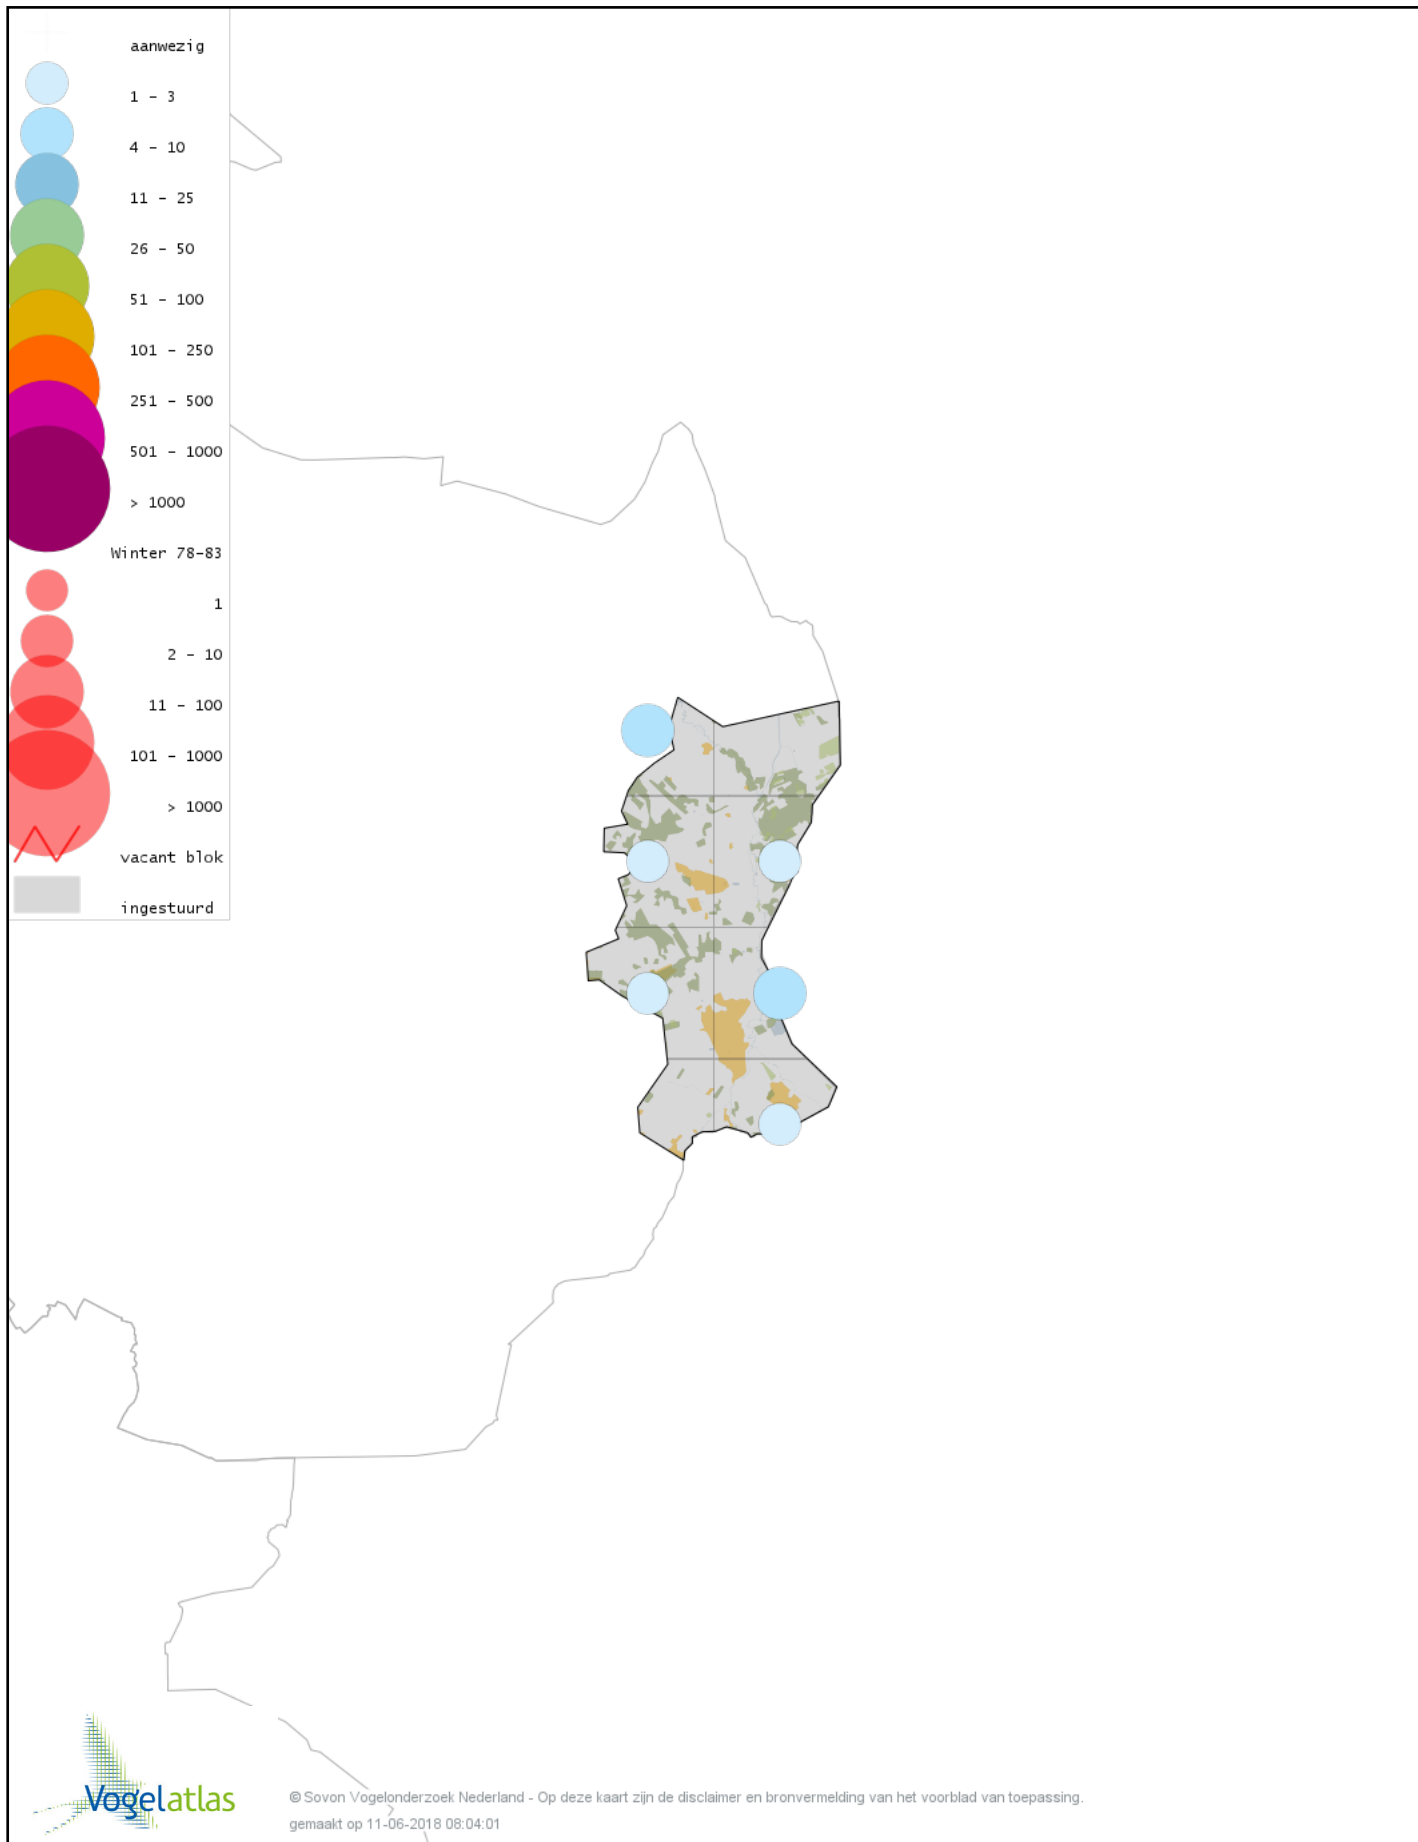

Voorlopige verspreidingskaart Pijlstaart winter

Voorlopige verspreidingskaart Zomertaling winter

Voorlopige verspreidingskaart Wintertaling winter

Voorlopige verspreidingskaart Patrijs winter

Voorlopige verspreidingskaart Fazant winter

Voorlopige verspreidingskaart Parelduiker winter

Voorlopige verspreidingskaart Aalscholver winter

Voorlopige verspreidingskaart Roerdomp winter

Voorlopige verspreidingskaart Grote Zilverreiger winter

Voorlopige verspreidingskaart Blauwe Reiger winter

Voorlopige verspreidingskaart Ooievaar winter

Voorlopige verspreidingskaart Dodaars winter

Voorlopige verspreidingskaart Fuut winter

Voorlopige verspreidingskaart Rode Wouw winter

Voorlopige verspreidingskaart Zeearend winter

Voorlopige verspreidingskaart Blauwe Kiekendief winter

Voorlopige verspreidingskaart Havik winter

Voorlopige verspreidingskaart Sperwer winter

Voorlopige verspreidingskaart Buizerd winter

Voorlopige verspreidingskaart Torenvalk winter