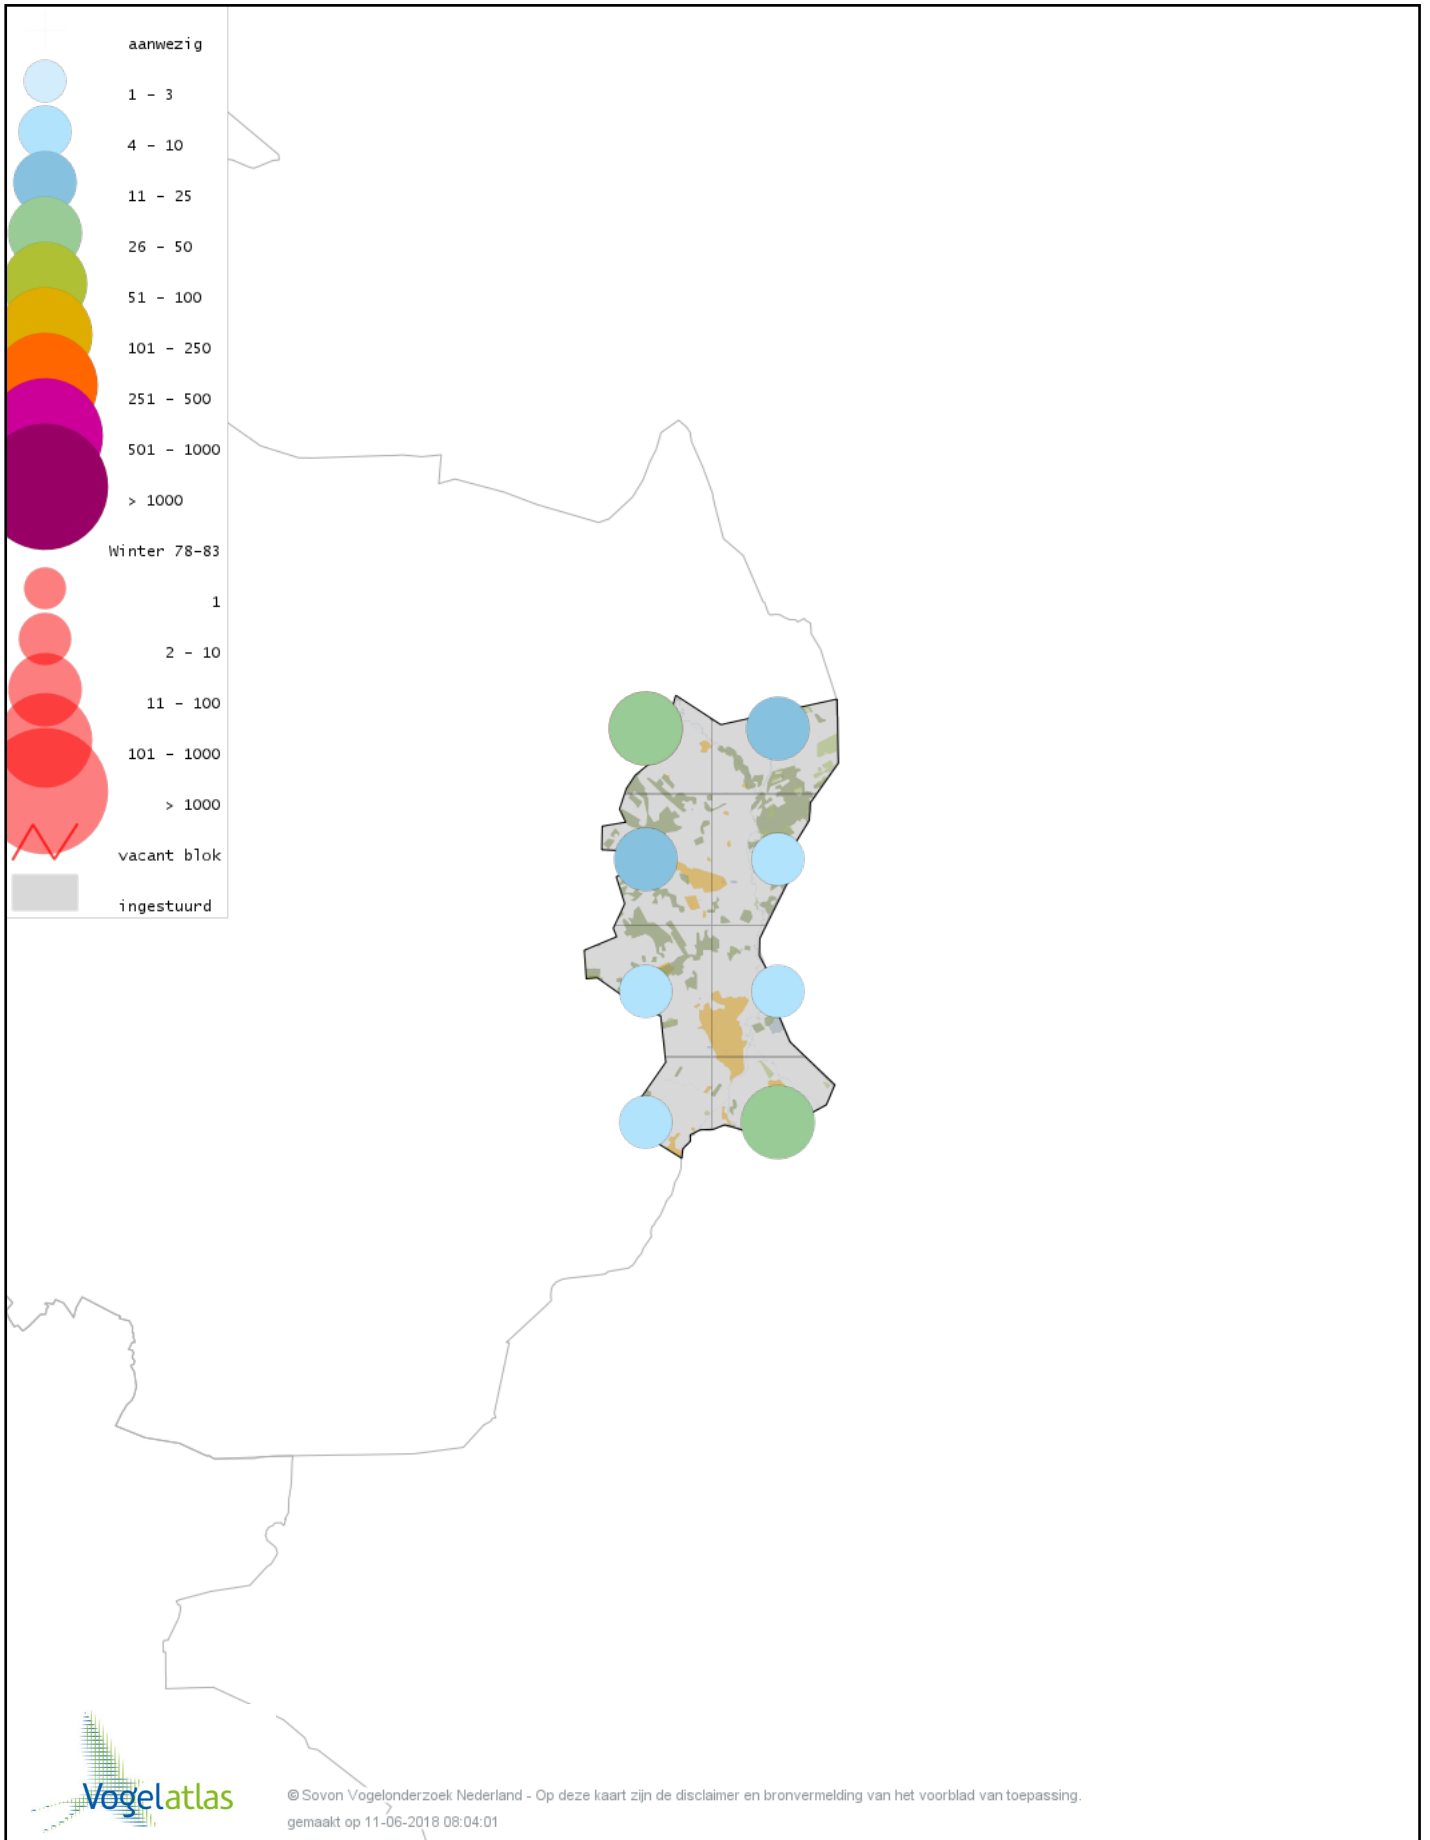

Voorlopige verspreidingskaart Ooievaar winter

Voorlopige verspreidingskaart Dodaars winter

Voorlopige verspreidingskaart Fuut winter

Voorlopige verspreidingskaart Rode Wouw winter

Voorlopige verspreidingskaart Zeearend winter

Voorlopige verspreidingskaart Goudplevier winter

Voorlopige verspreidingskaart Kievit winter

Voorlopige verspreidingskaart Bokje winter

Voorlopige verspreidingskaart Watersnip winter

Voorlopige verspreidingskaart Houtsnip winter

Voorlopige verspreidingskaart Zilvermeeuw winter

Voorlopige verspreidingskaart Geelpootmeeuw winter

Voorlopige verspreidingskaart Pontische Meeuw winter

Voorlopige verspreidingskaart Stadsduif winter

Voorlopige verspreidingskaart Holenduif winter

Voorlopige verspreidingskaart Houtduif winter

Voorlopige verspreidingskaart Turkse Tortel winter

Voorlopige verspreidingskaart Valkparkiet winter

Voorlopige verspreidingskaart Kerkuil winter

Voorlopige verspreidingskaart Steenuil winter