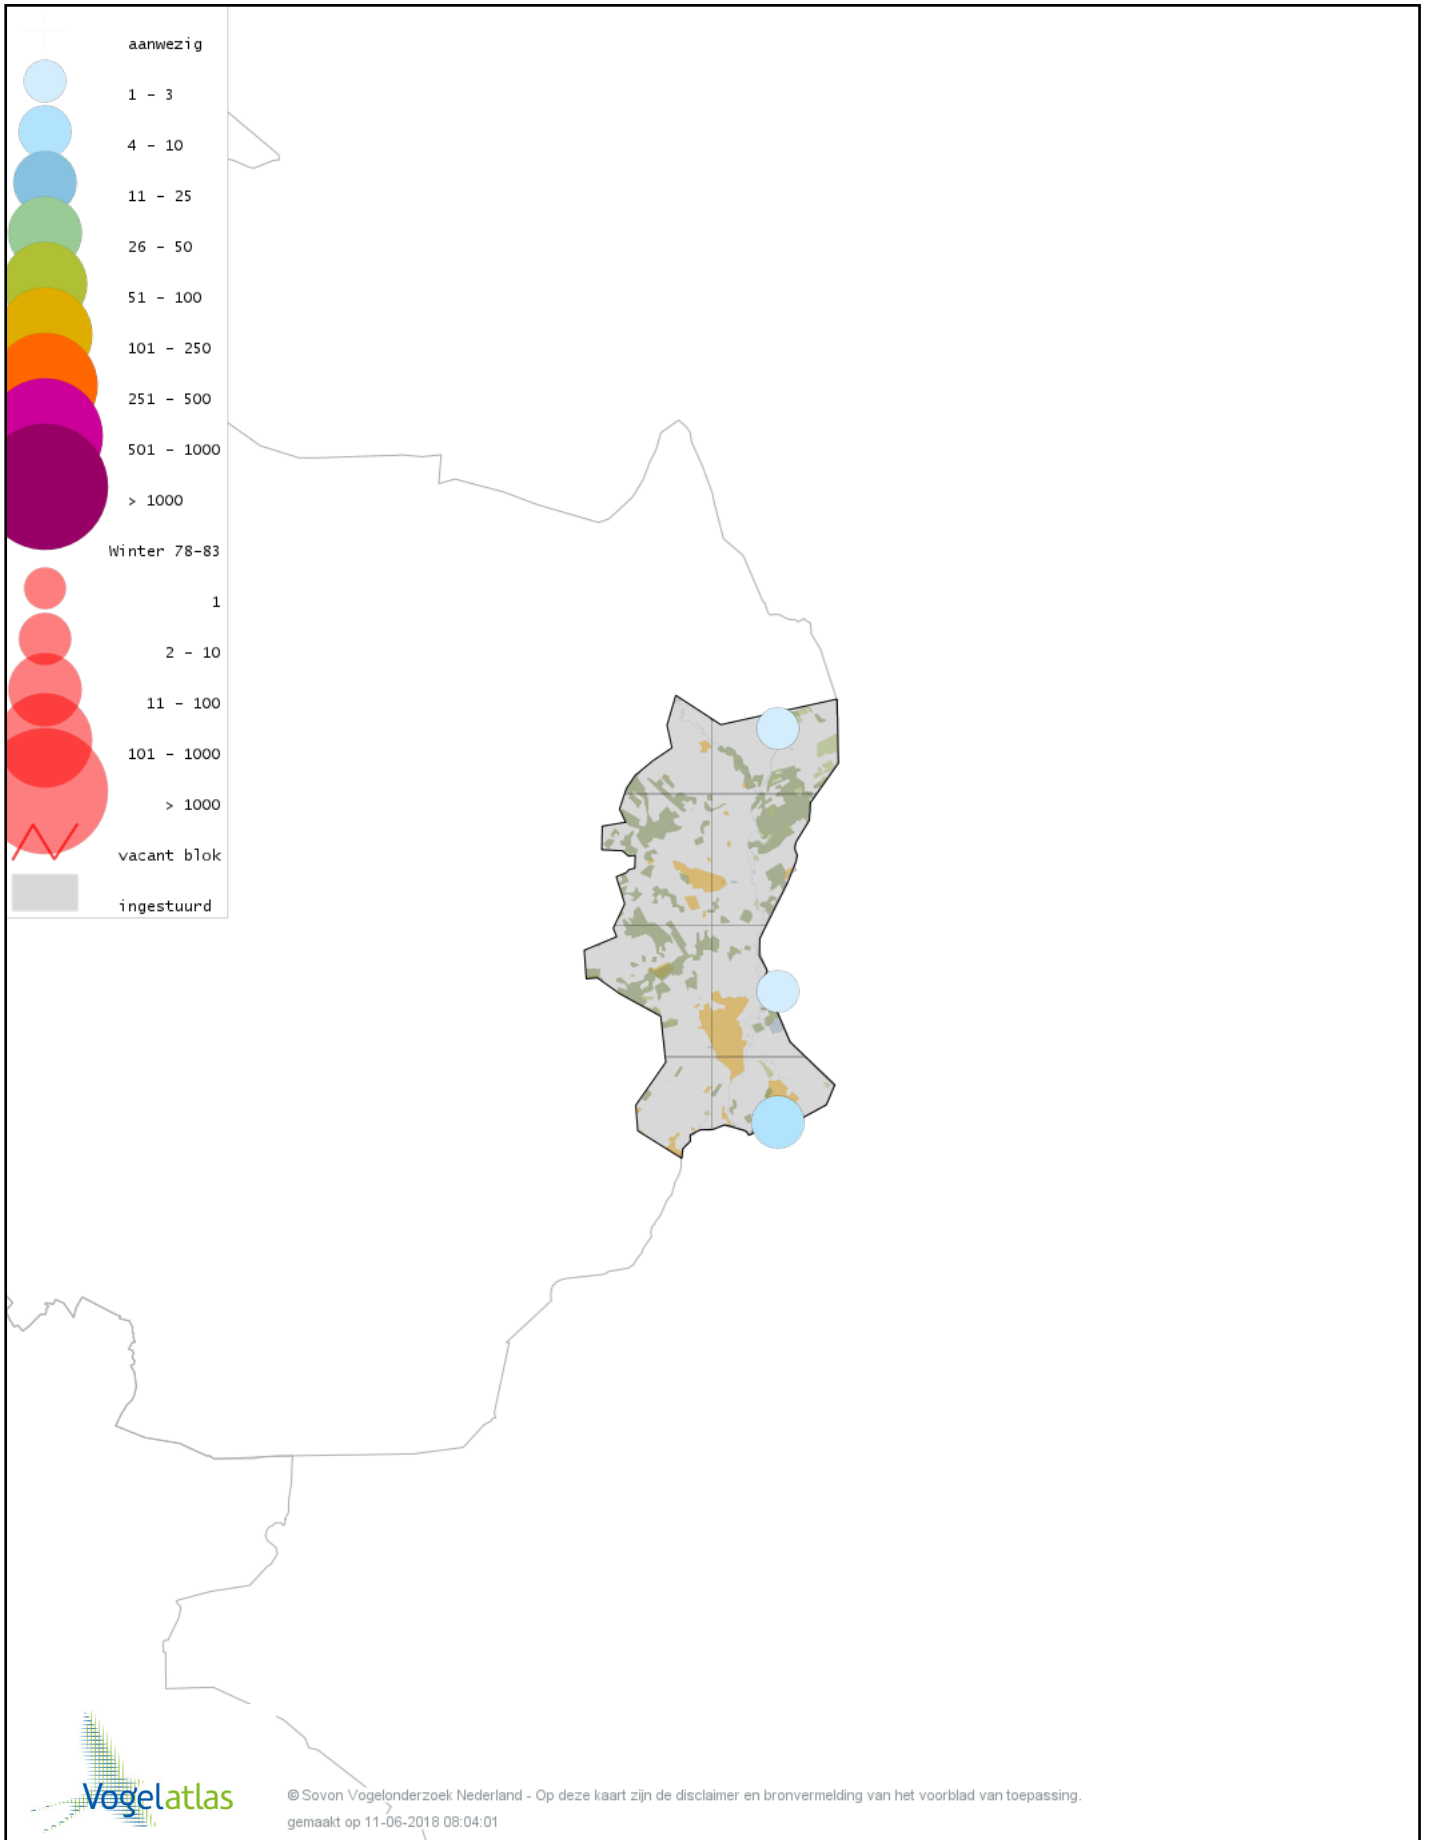

Voorlopige verspreidingskaart Grote Bonte Specht winter

Voorlopige verspreidingskaart Middelste Bonte Specht winter

Voorlopige verspreidingskaart Kleine Bonte Specht winter

Voorlopige verspreidingskaart Klapekster winter

Voorlopige verspreidingskaart Ekster winter

Voorlopige verspreidingskaart Gaai winter

Voorlopige verspreidingskaart Kauw winter

Voorlopige verspreidingskaart Noordse Kauw winter

Voorlopige verspreidingskaart Roek winter

Voorlopige verspreidingskaart Zwarte Kraai winter

Voorlopige verspreidingskaart Raaf winter

Voorlopige verspreidingskaart Goudhaan winter

Voorlopige verspreidingskaart Vuurgoudhaan winter

Voorlopige verspreidingskaart Pimpelmees winter