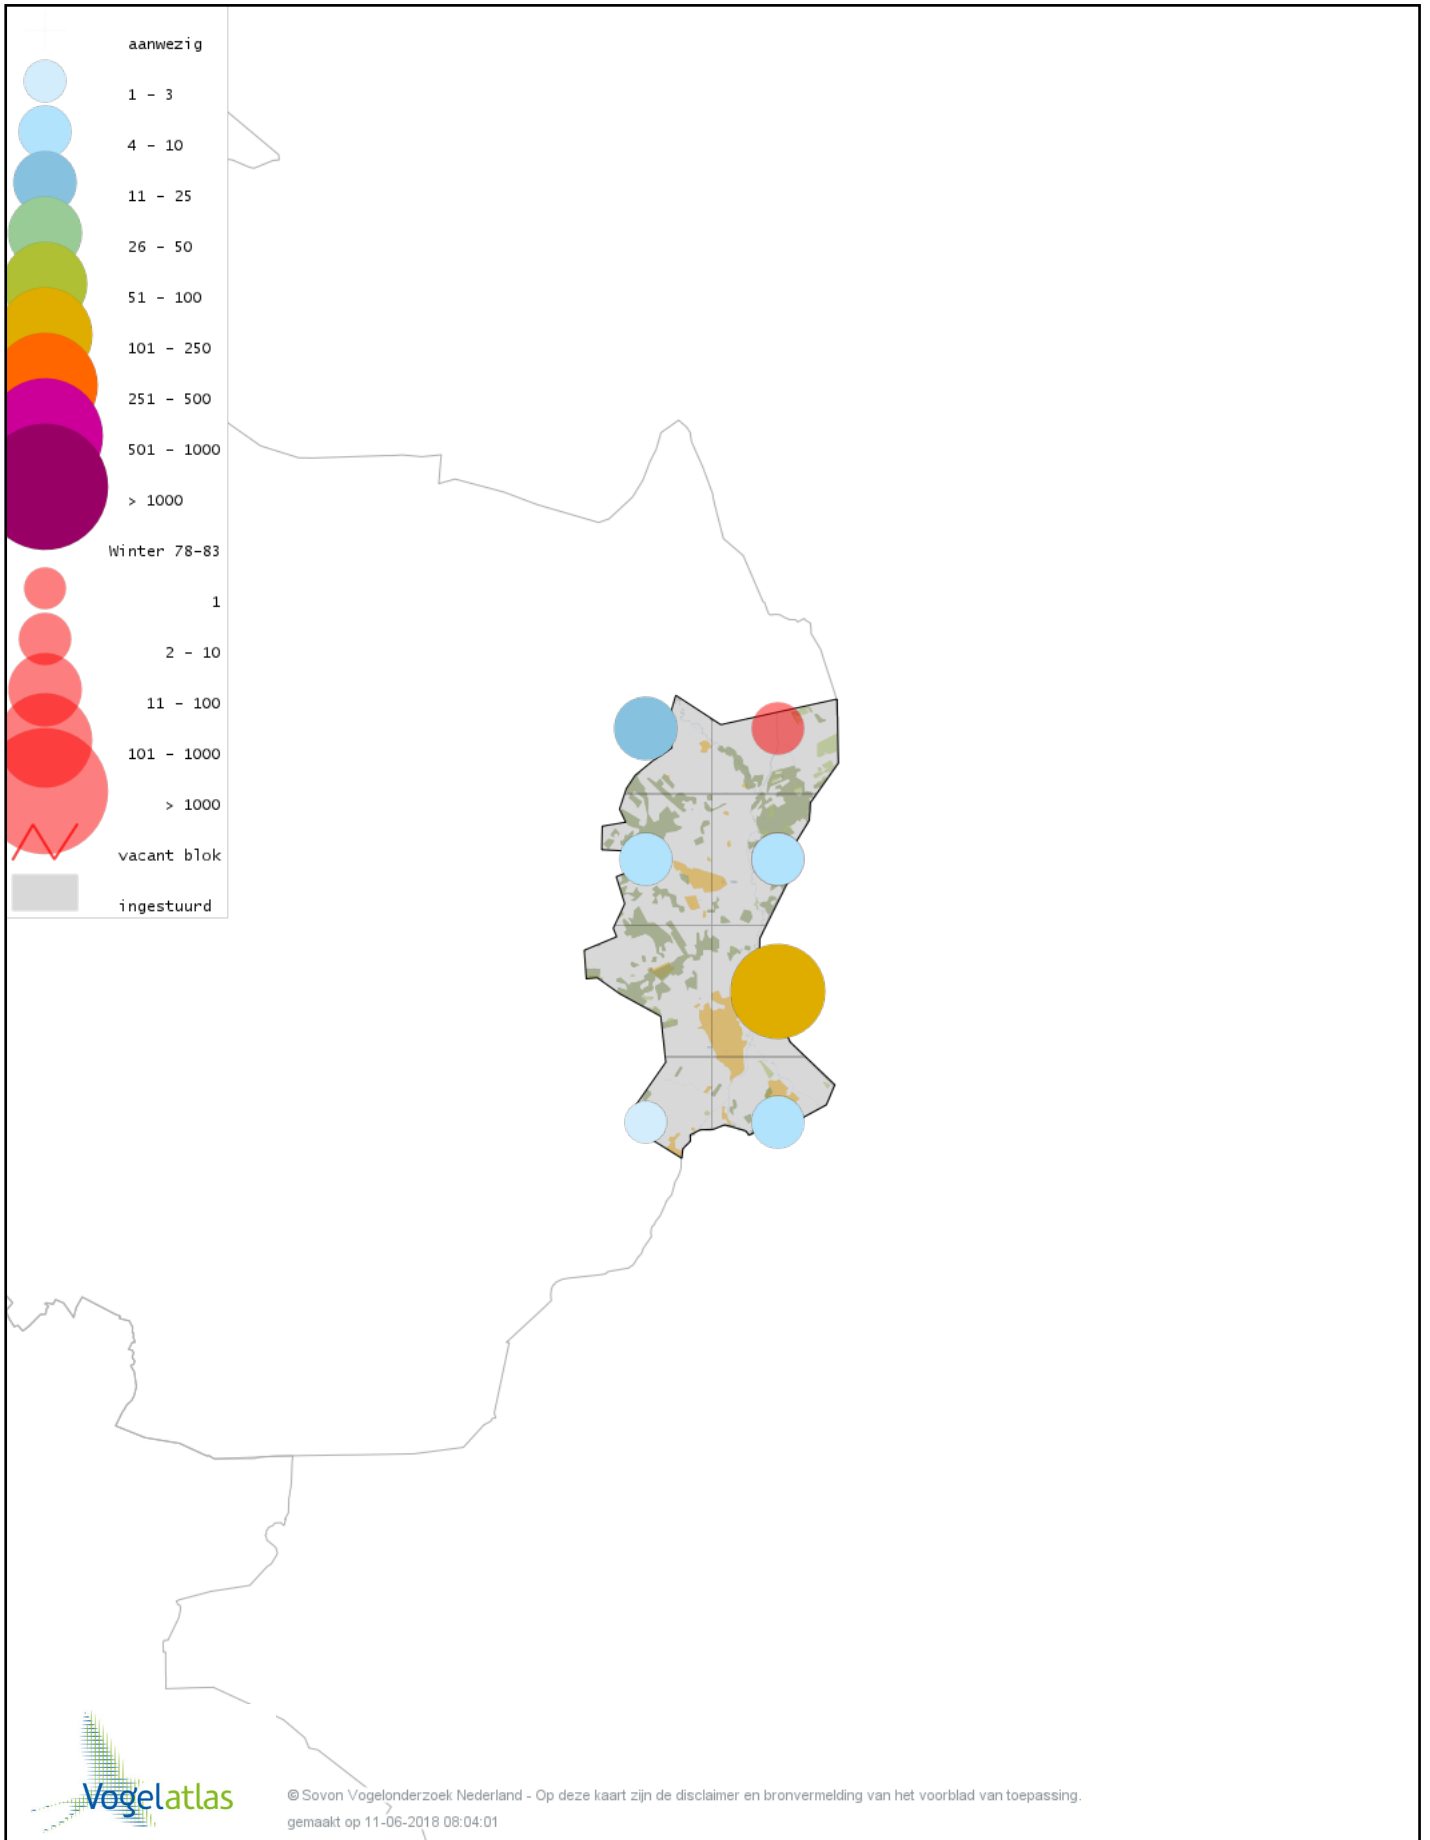

Voorlopige verspreidingskaart Grote Zee-eend winter

Voorlopige verspreidingskaart Nonnetje winter

Voorlopige verspreidingskaart Brilduiker winter

Voorlopige verspreidingskaart Grote Zaagbek winter

Voorlopige verspreidingskaart Krakeend winter

Voorlopige verspreidingskaart Smient winter

Voorlopige verspreidingskaart Slobeend winter

Voorlopige verspreidingskaart Wilde Eend winter

Voorlopige verspreidingskaart Soepeend winter

Voorlopige verspreidingskaart Bahamapijlstaart winter

Voorlopige verspreidingskaart Pijlstaart winter

Voorlopige verspreidingskaart Zomertaling winter

Voorlopige verspreidingskaart Wintertaling winter

Voorlopige verspreidingskaart Patrijs winter

Voorlopige verspreidingskaart Fazant winter

Voorlopige verspreidingskaart Parelduiker winter

Voorlopige verspreidingskaart Aalscholver winter

Voorlopige verspreidingskaart Roerdomp winter

Voorlopige verspreidingskaart Grote Zilverreiger winter

Voorlopige verspreidingskaart Blauwe Reiger winter