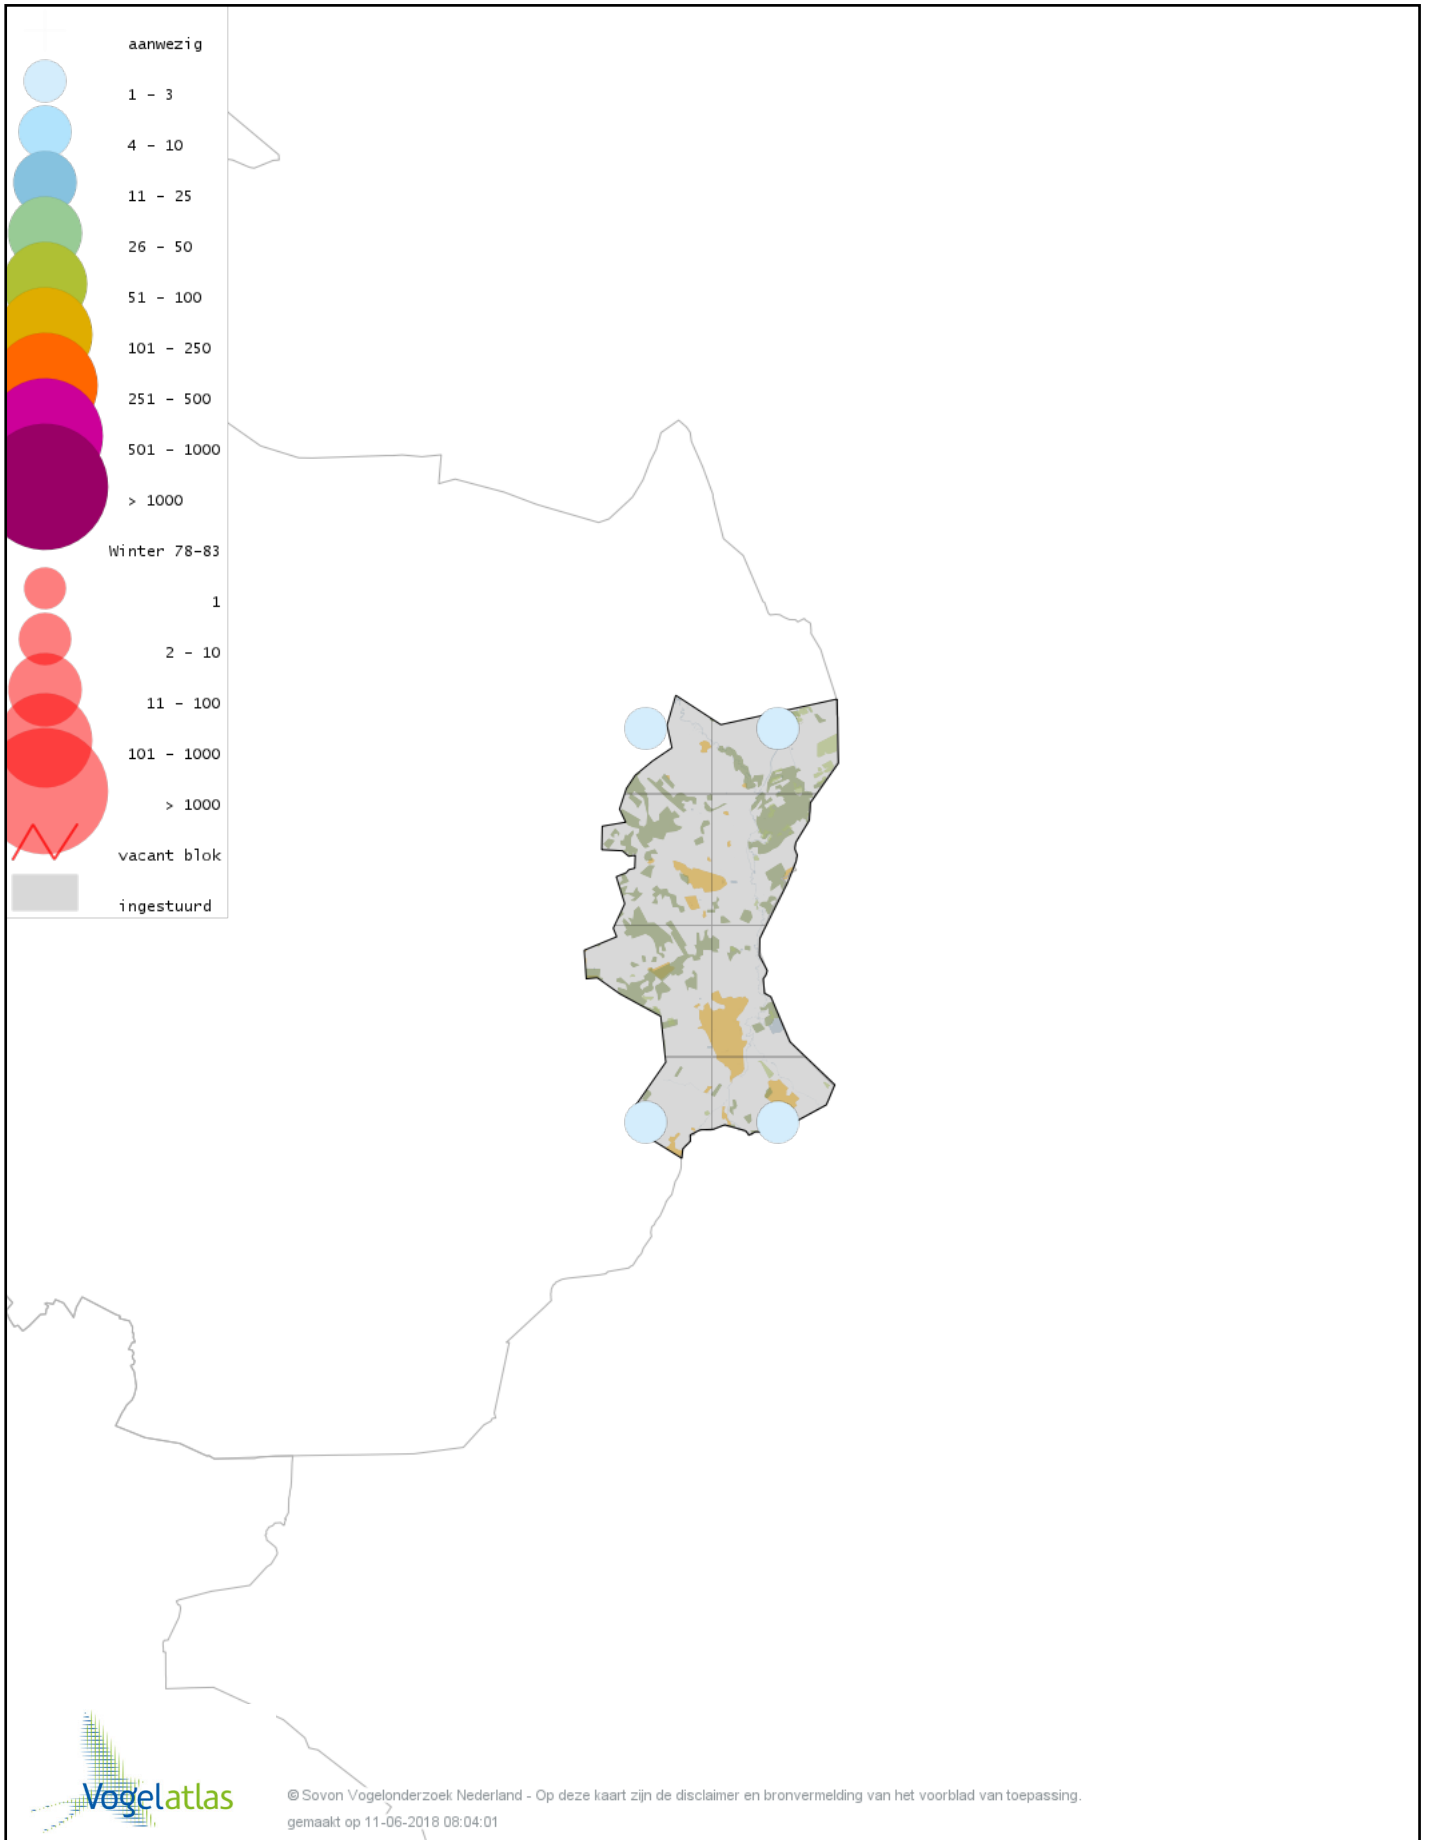

Voorlopige verspreidingskaart Witbandkruisbek winter

Voorlopige verspreidingskaart Kruisbek winter

Voorlopige verspreidingskaart Grote Kruisbek winter

Voorlopige verspreidingskaart Goudvink winter

Voorlopige verspreidingskaart Noordse Goudvink winter

Voorlopige verspreidingskaart Appelvink winter

Voorlopige verspreidingskaart IJsgors winter

Voorlopige verspreidingskaart Geelgors winter

Voorlopige verspreidingskaart Rietgors winter