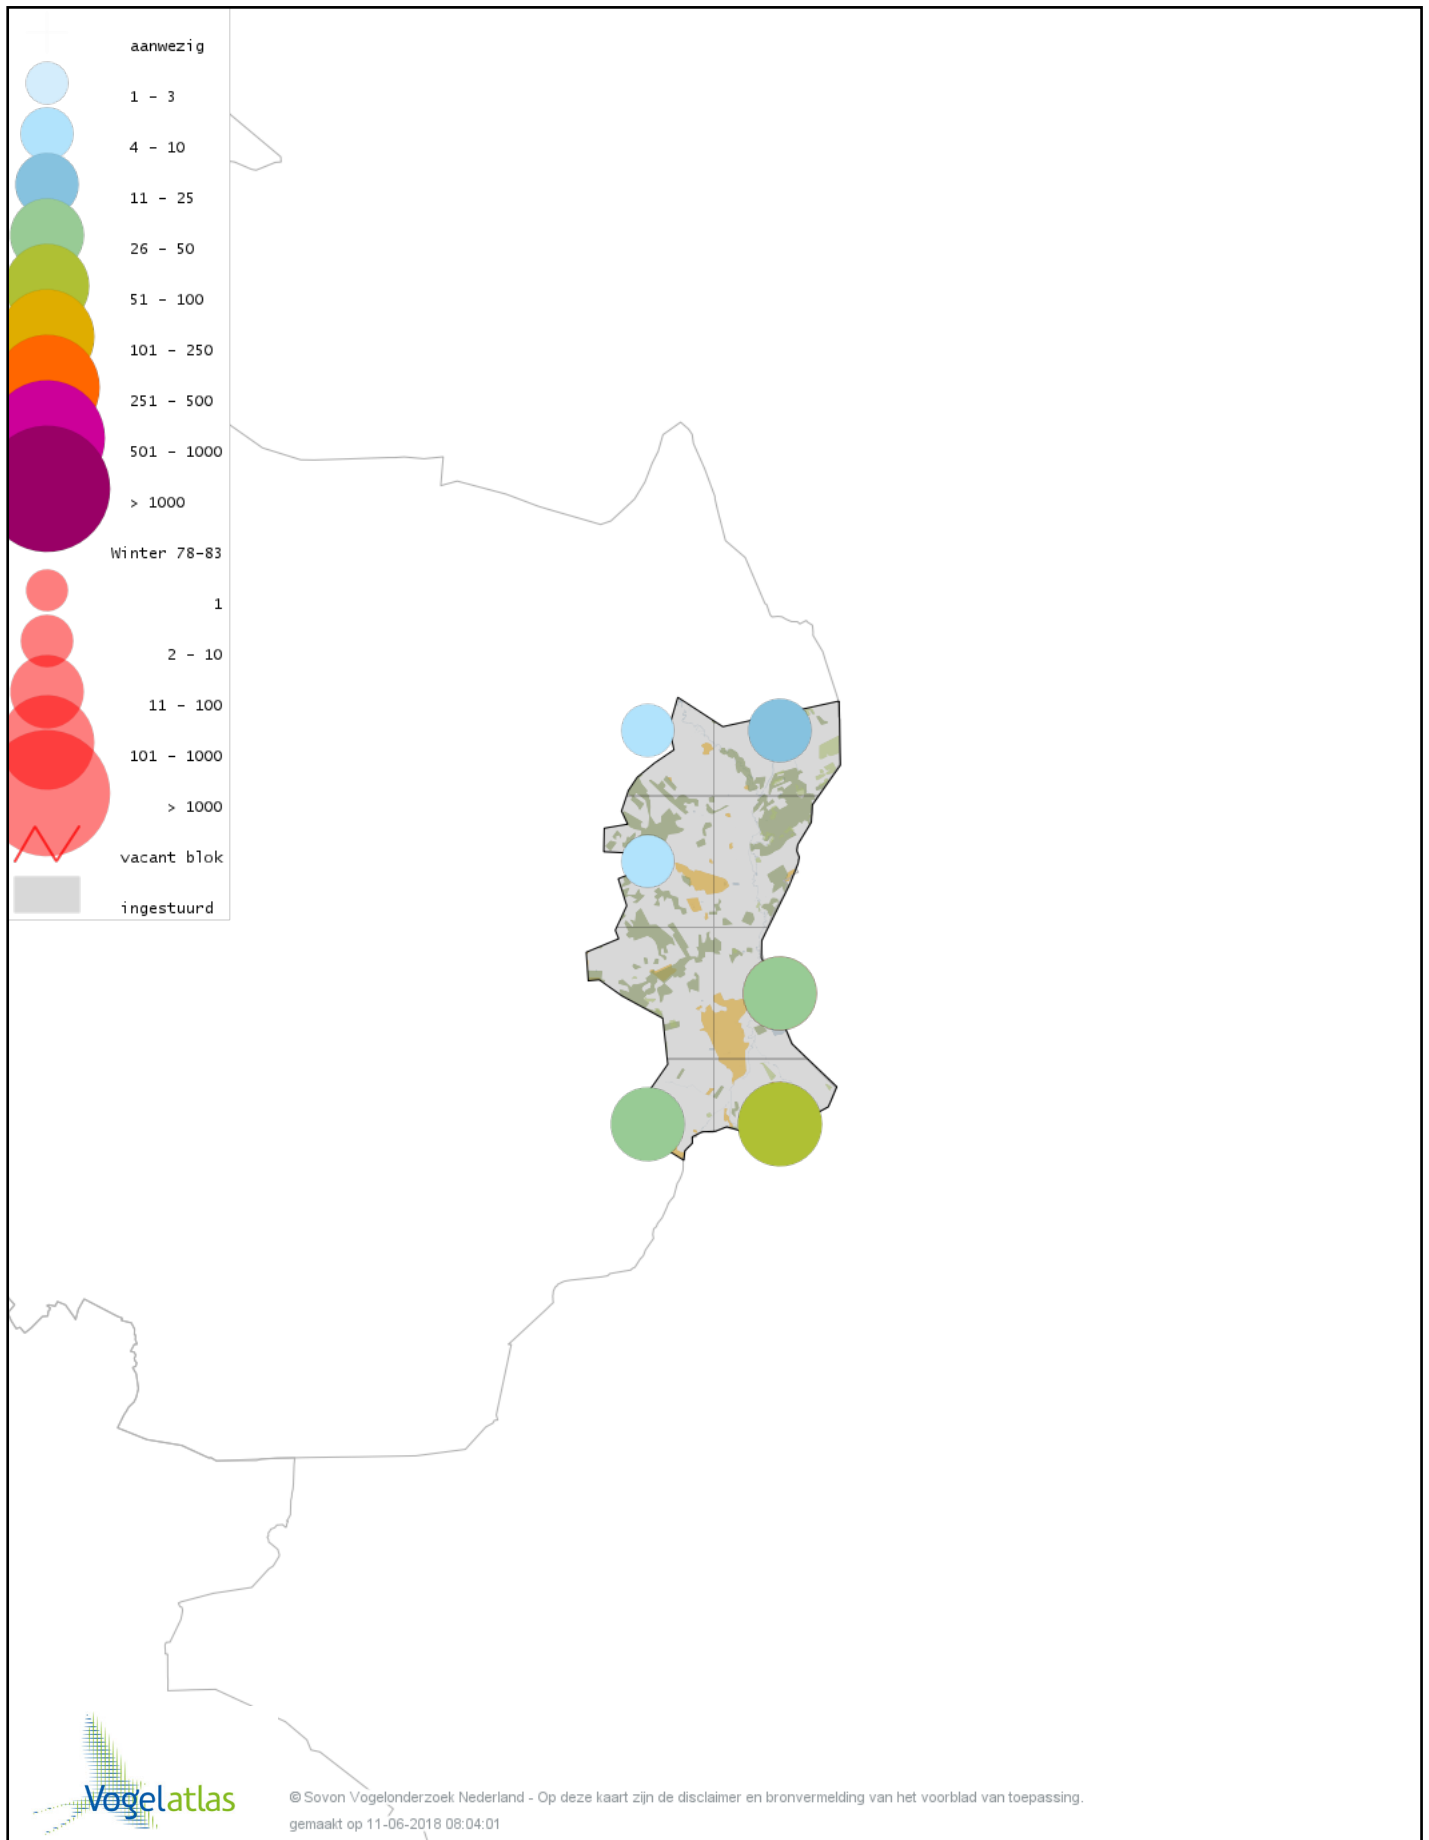

Voorlopige verspreidingskaart Grote Gele Kwikstaart winter

Voorlopige verspreidingskaart Witte Kwikstaart winter

Voorlopige verspreidingskaart Graspieper winter

Voorlopige verspreidingskaart Waterpieper winter

Voorlopige verspreidingskaart Vink winter

Voorlopige verspreidingskaart Keep winter

Voorlopige verspreidingskaart Groenling winter

Voorlopige verspreidingskaart Putter winter

Voorlopige verspreidingskaart Sijs winter

Voorlopige verspreidingskaart Kneu winter

Voorlopige verspreidingskaart Kleine Barmsijs winter

Voorlopige verspreidingskaart Grote Barmsijs winter

Voorlopige verspreidingskaart Barmsijs (Grote of Kleine) winter

Voorlopige verspreidingskaart Witbandkruisbek winter

Voorlopige verspreidingskaart Kruisbek winter

Voorlopige verspreidingskaart Grote Kruisbek winter

Voorlopige verspreidingskaart Goudvink winter

Voorlopige verspreidingskaart Noordse Goudvink winter