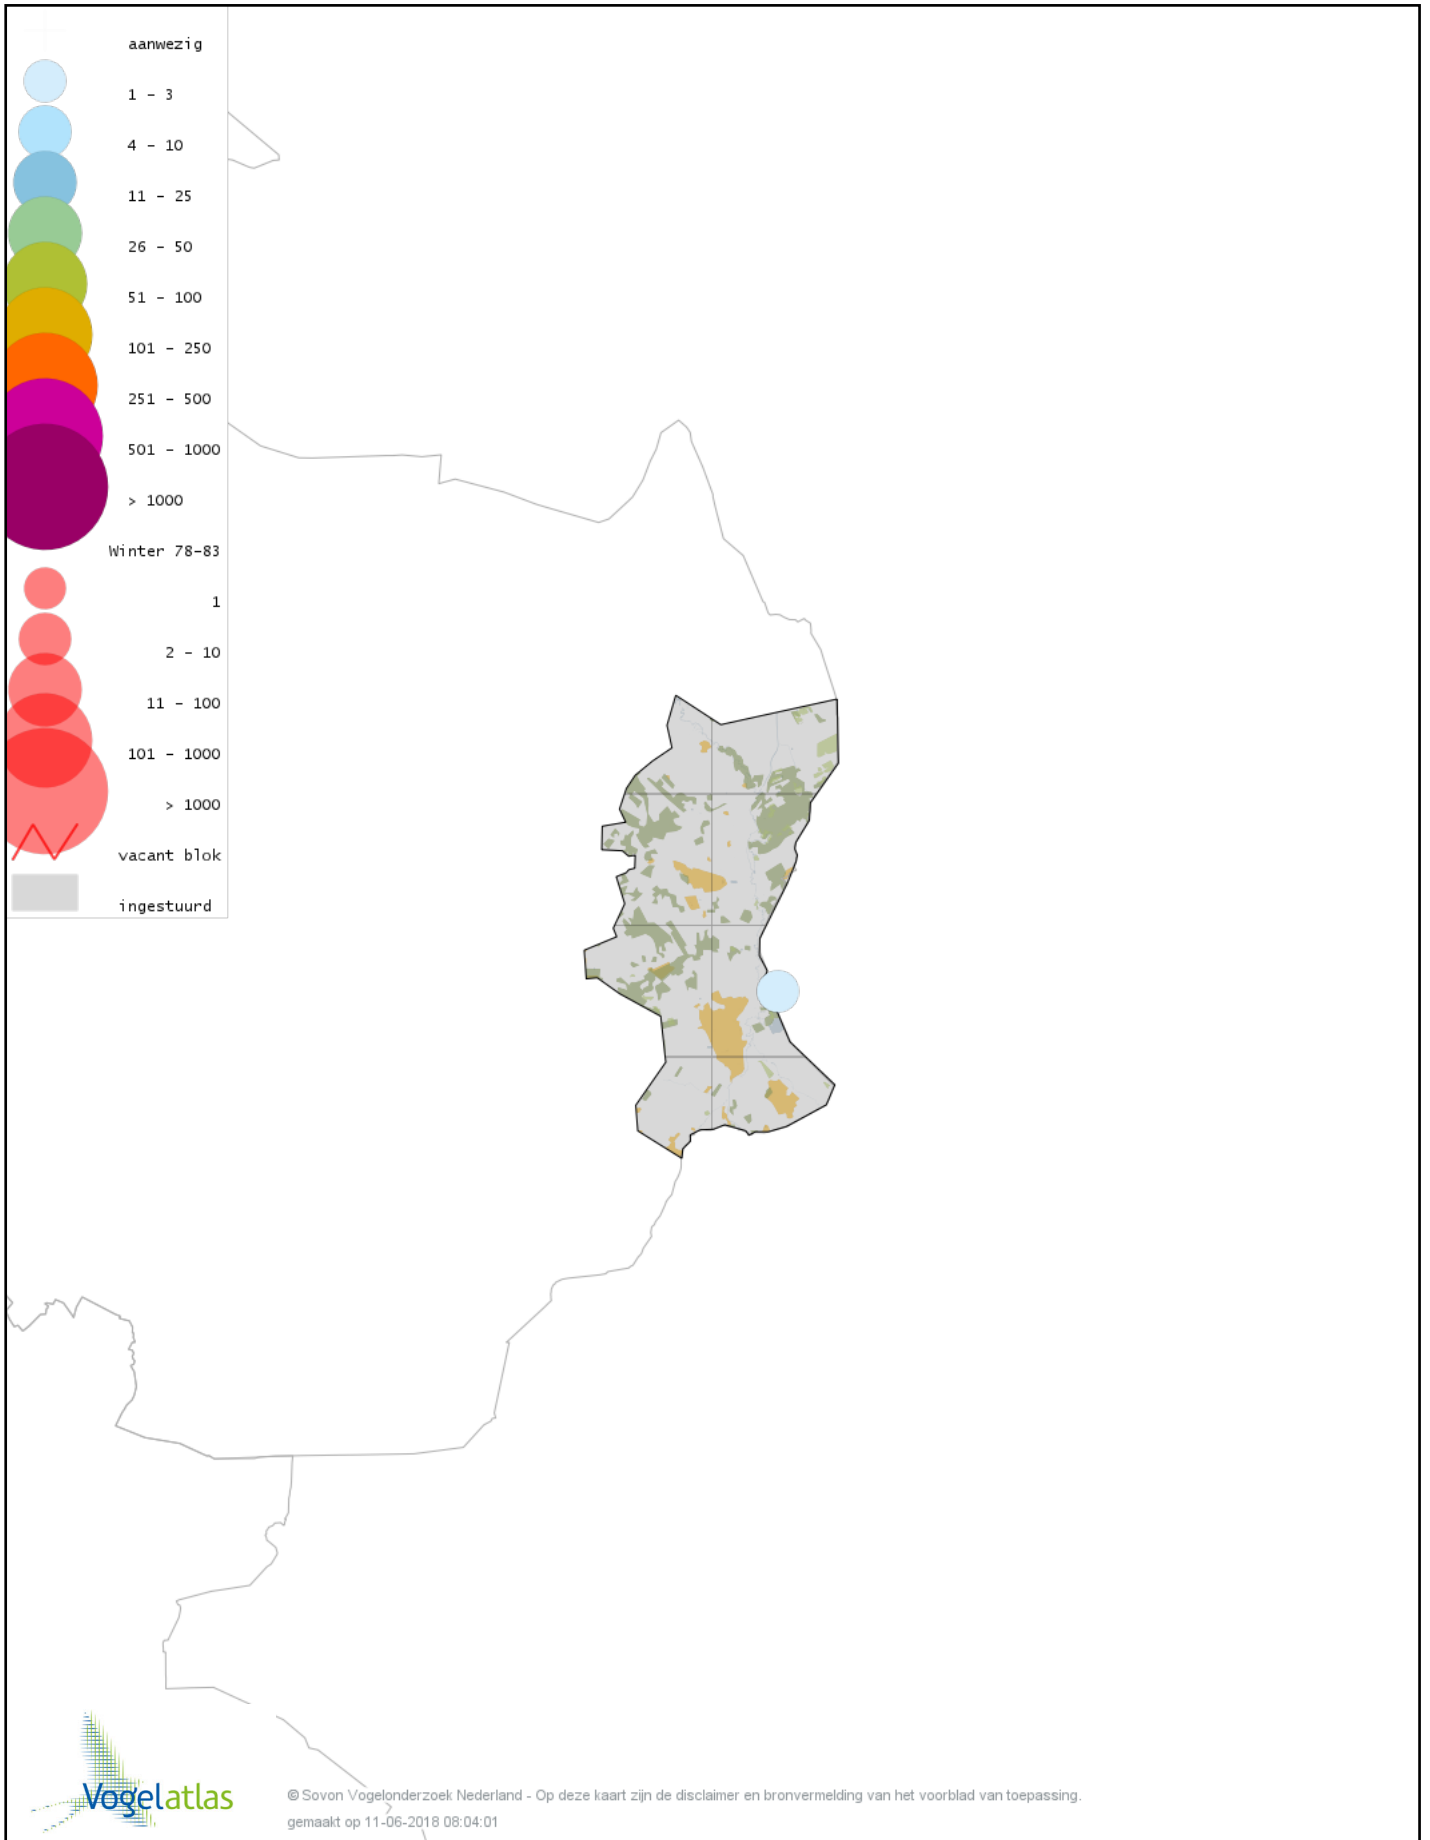

Voorlopige verspreidingskaart Kleine Zwaan winter

Voorlopige verspreidingskaart Wilde Zwaan winter

Voorlopige verspreidingskaart Knobbelgans (Chinese) winter

Voorlopige verspreidingskaart Toendrarietgans winter

Voorlopige verspreidingskaart Kleine Rietgans winter

Voorlopige verspreidingskaart Grauwe Gans winter

Voorlopige verspreidingskaart Soepgans winter

Voorlopige verspreidingskaart Kolgans winter

Voorlopige verspreidingskaart Grote Canadese Gans winter

Voorlopige verspreidingskaart Brandgans winter

Voorlopige verspreidingskaart Roodhalsgans winter

Voorlopige verspreidingskaart Nijlgans winter

Voorlopige verspreidingskaart Bergeend winter

Voorlopige verspreidingskaart Tafeleend winter

Voorlopige verspreidingskaart Kuifeend winter

Voorlopige verspreidingskaart Topper winter

Voorlopige verspreidingskaart Muskuseend winter

Voorlopige verspreidingskaart Carolina-eend winter

Voorlopige verspreidingskaart Mandarijneend winter