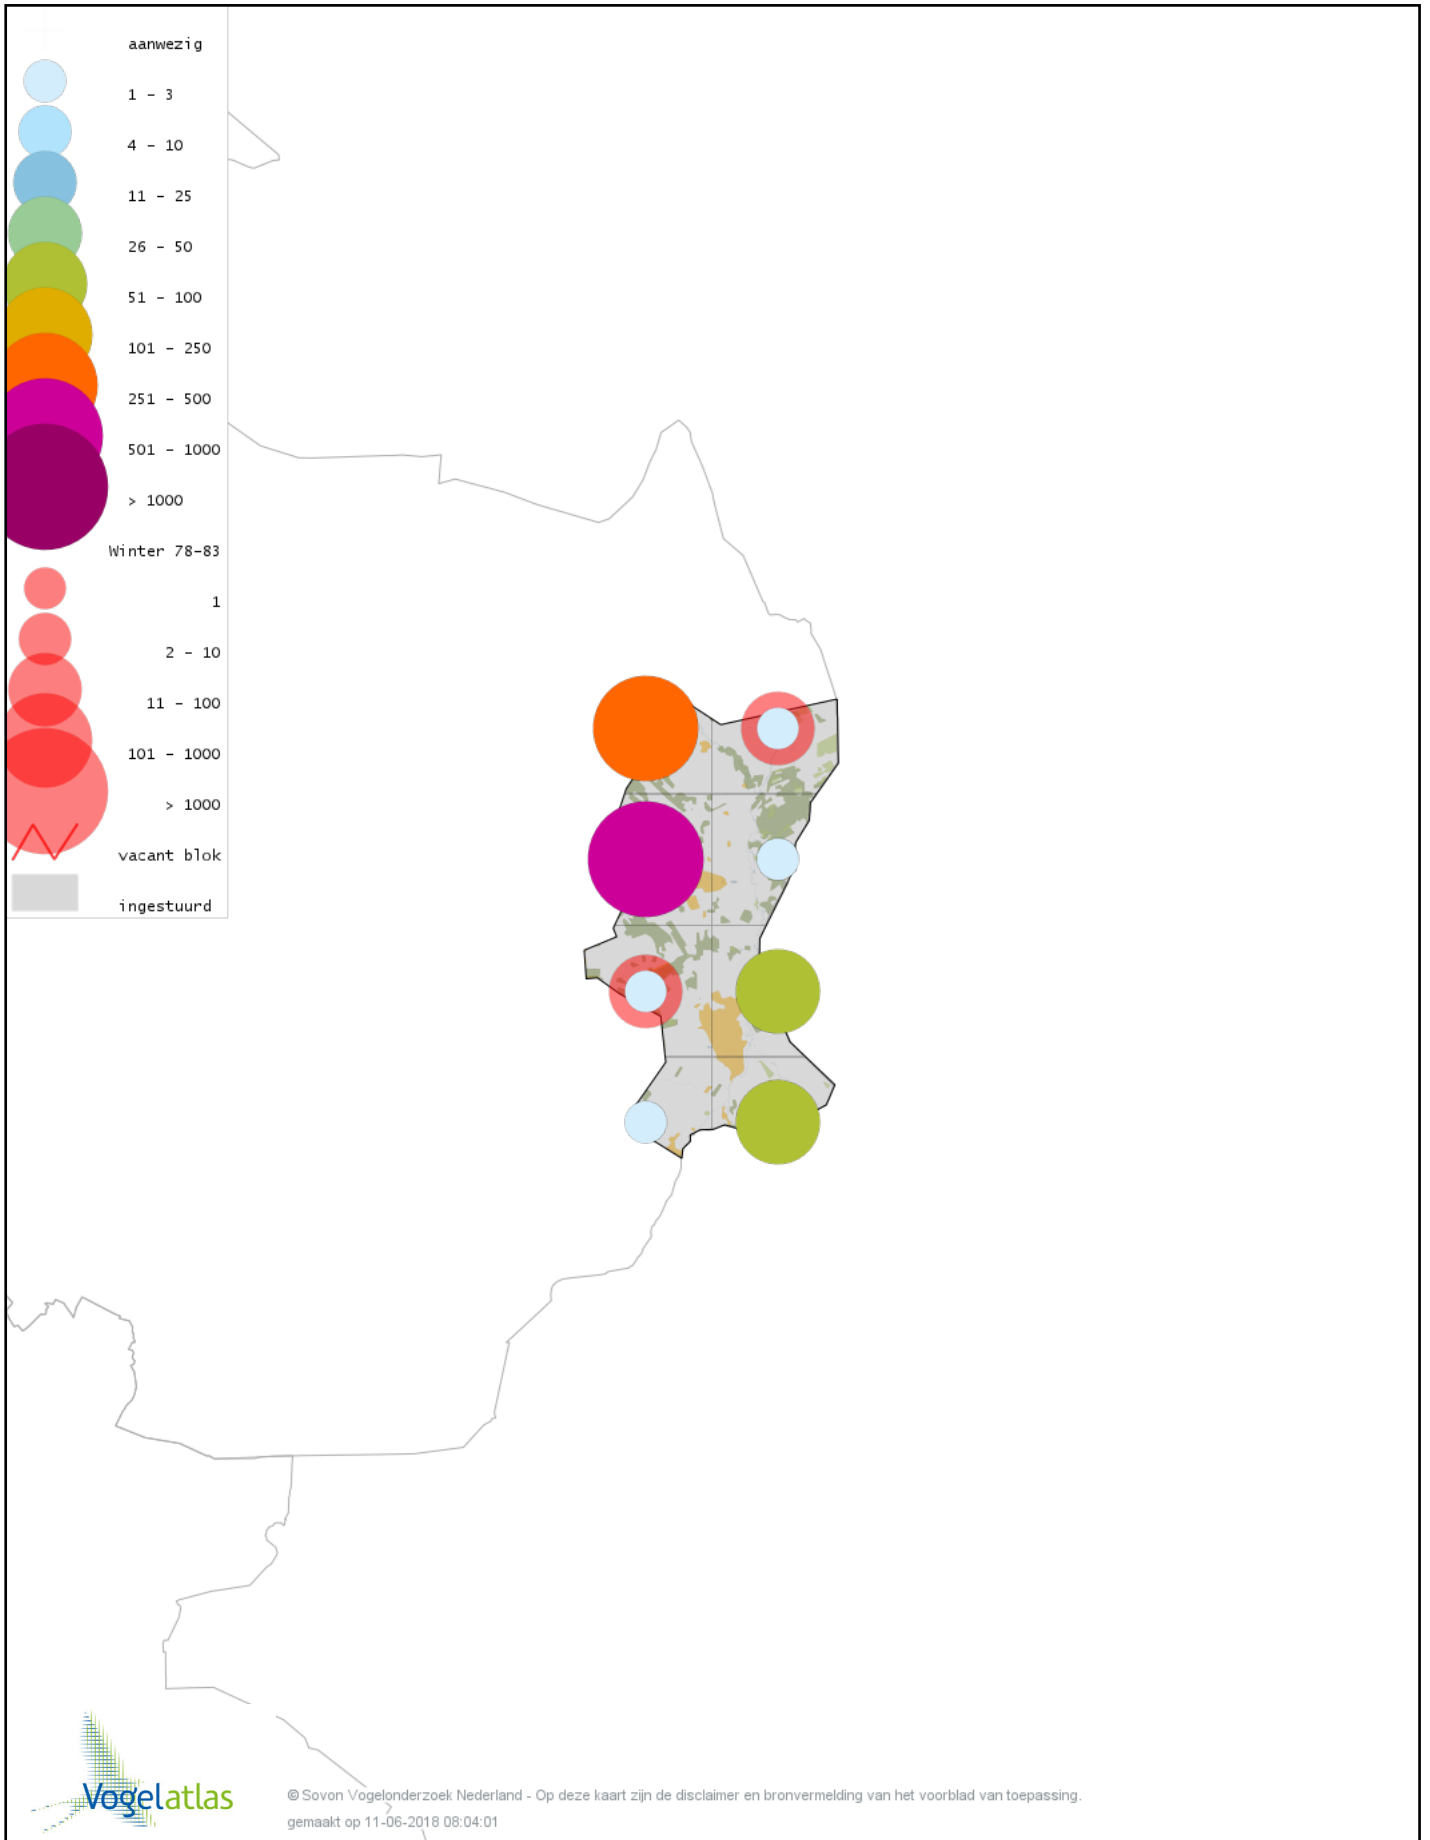

Voorlopige verspreidingskaart Taigaboomkruiper winter

Voorlopige verspreidingskaart Kortsnavelboomkruiper winter

Voorlopige verspreidingskaart Boomkruiper winter

Voorlopige verspreidingskaart Winterkoning winter

Voorlopige verspreidingskaart Spreeuw winter

Voorlopige verspreidingskaart Merel winter

Voorlopige verspreidingskaart Kramsvogel winter

Voorlopige verspreidingskaart Zanglijster winter

Voorlopige verspreidingskaart Koperwiek winter

© Sovon Vogelonderzoek Nederland - Op deze kaart zijn de disclaimer en bronvermelding van het voorblad van toepassing.
gemaakt op 11-06-2018 08:04:01

Voorlopige verspreidingskaart Grote Lijster winter

Voorlopige verspreidingskaart Roodborst winter

Voorlopige verspreidingskaart Zwarte Roodstaart winter

Voorlopige verspreidingskaart Roodborsttapuit winter

Voorlopige verspreidingskaart Heggenmus winter

Voorlopige verspreidingskaart Huismus winter

Voorlopige verspreidingskaart Ringmus winter