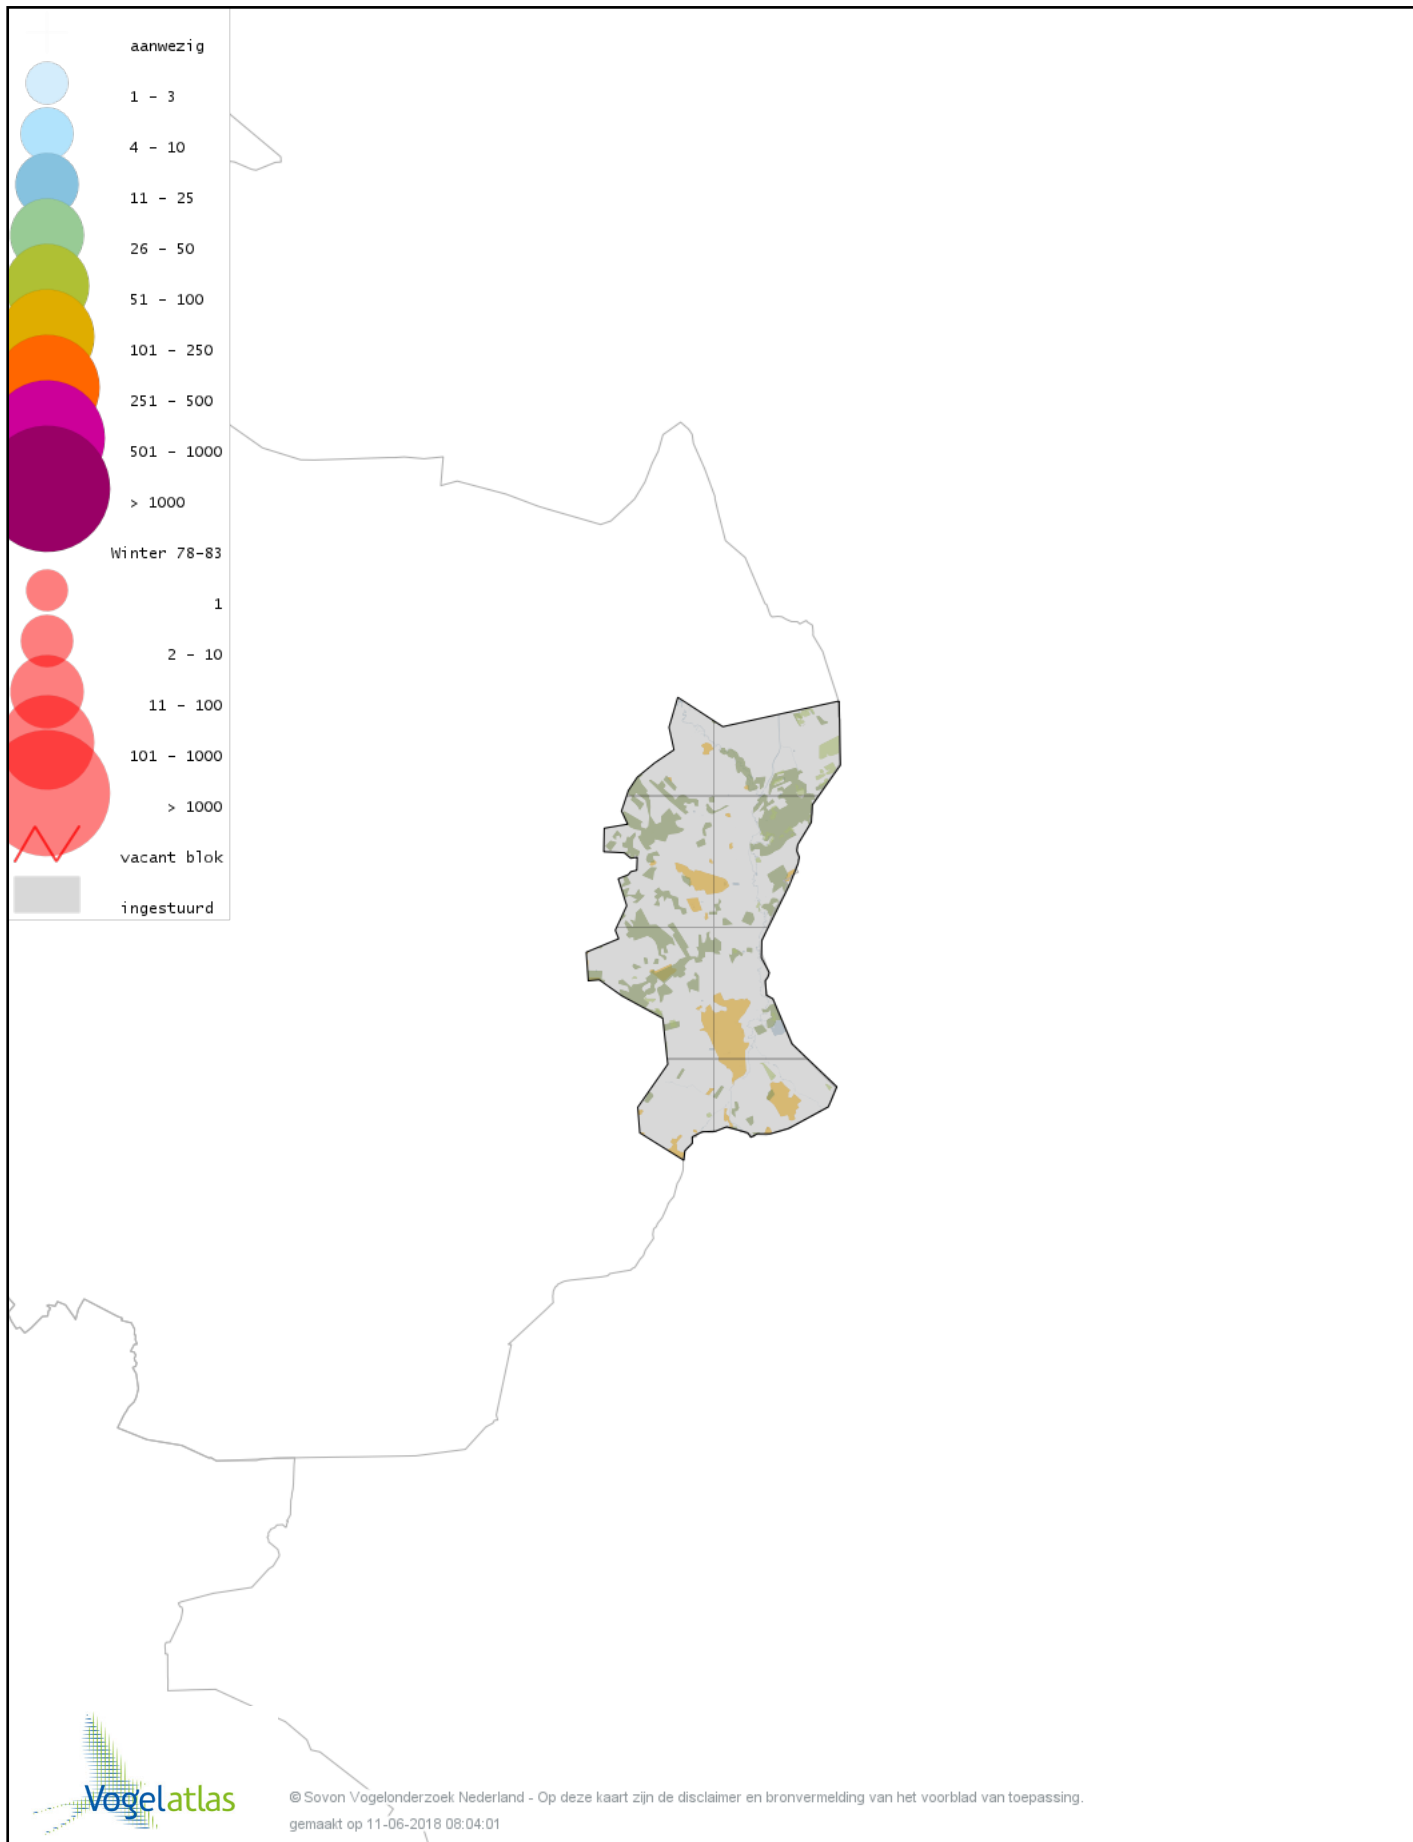

Voorlopige verspreidingskaart Parelduiker winter

Voorlopige verspreidingskaart Aalscholver winter

Voorlopige verspreidingskaart Roerdomp winter

Voorlopige verspreidingskaart Grote Zilverreiger winter

Voorlopige verspreidingskaart Blauwe Reiger winter

Voorlopige verspreidingskaart Ooievaar winter

Voorlopige verspreidingskaart Dodaars winter

Voorlopige verspreidingskaart Fuut winter

Voorlopige verspreidingskaart Rode Wouw winter

Voorlopige verspreidingskaart Zeearend winter

Voorlopige verspreidingskaart Blauwe Kiekendief winter

Voorlopige verspreidingskaart Havik winter

Voorlopige verspreidingskaart Sperwer winter

Voorlopige verspreidingskaart Buizerd winter

Voorlopige verspreidingskaart Torenvalk winter

Voorlopige verspreidingskaart Waterral winter

Voorlopige verspreidingskaart Waterhoen winter

Voorlopige verspreidingskaart Meerkoet winter

Voorlopige verspreidingskaart Kraanvogel winter

Voorlopige verspreidingskaart Scholekster winter