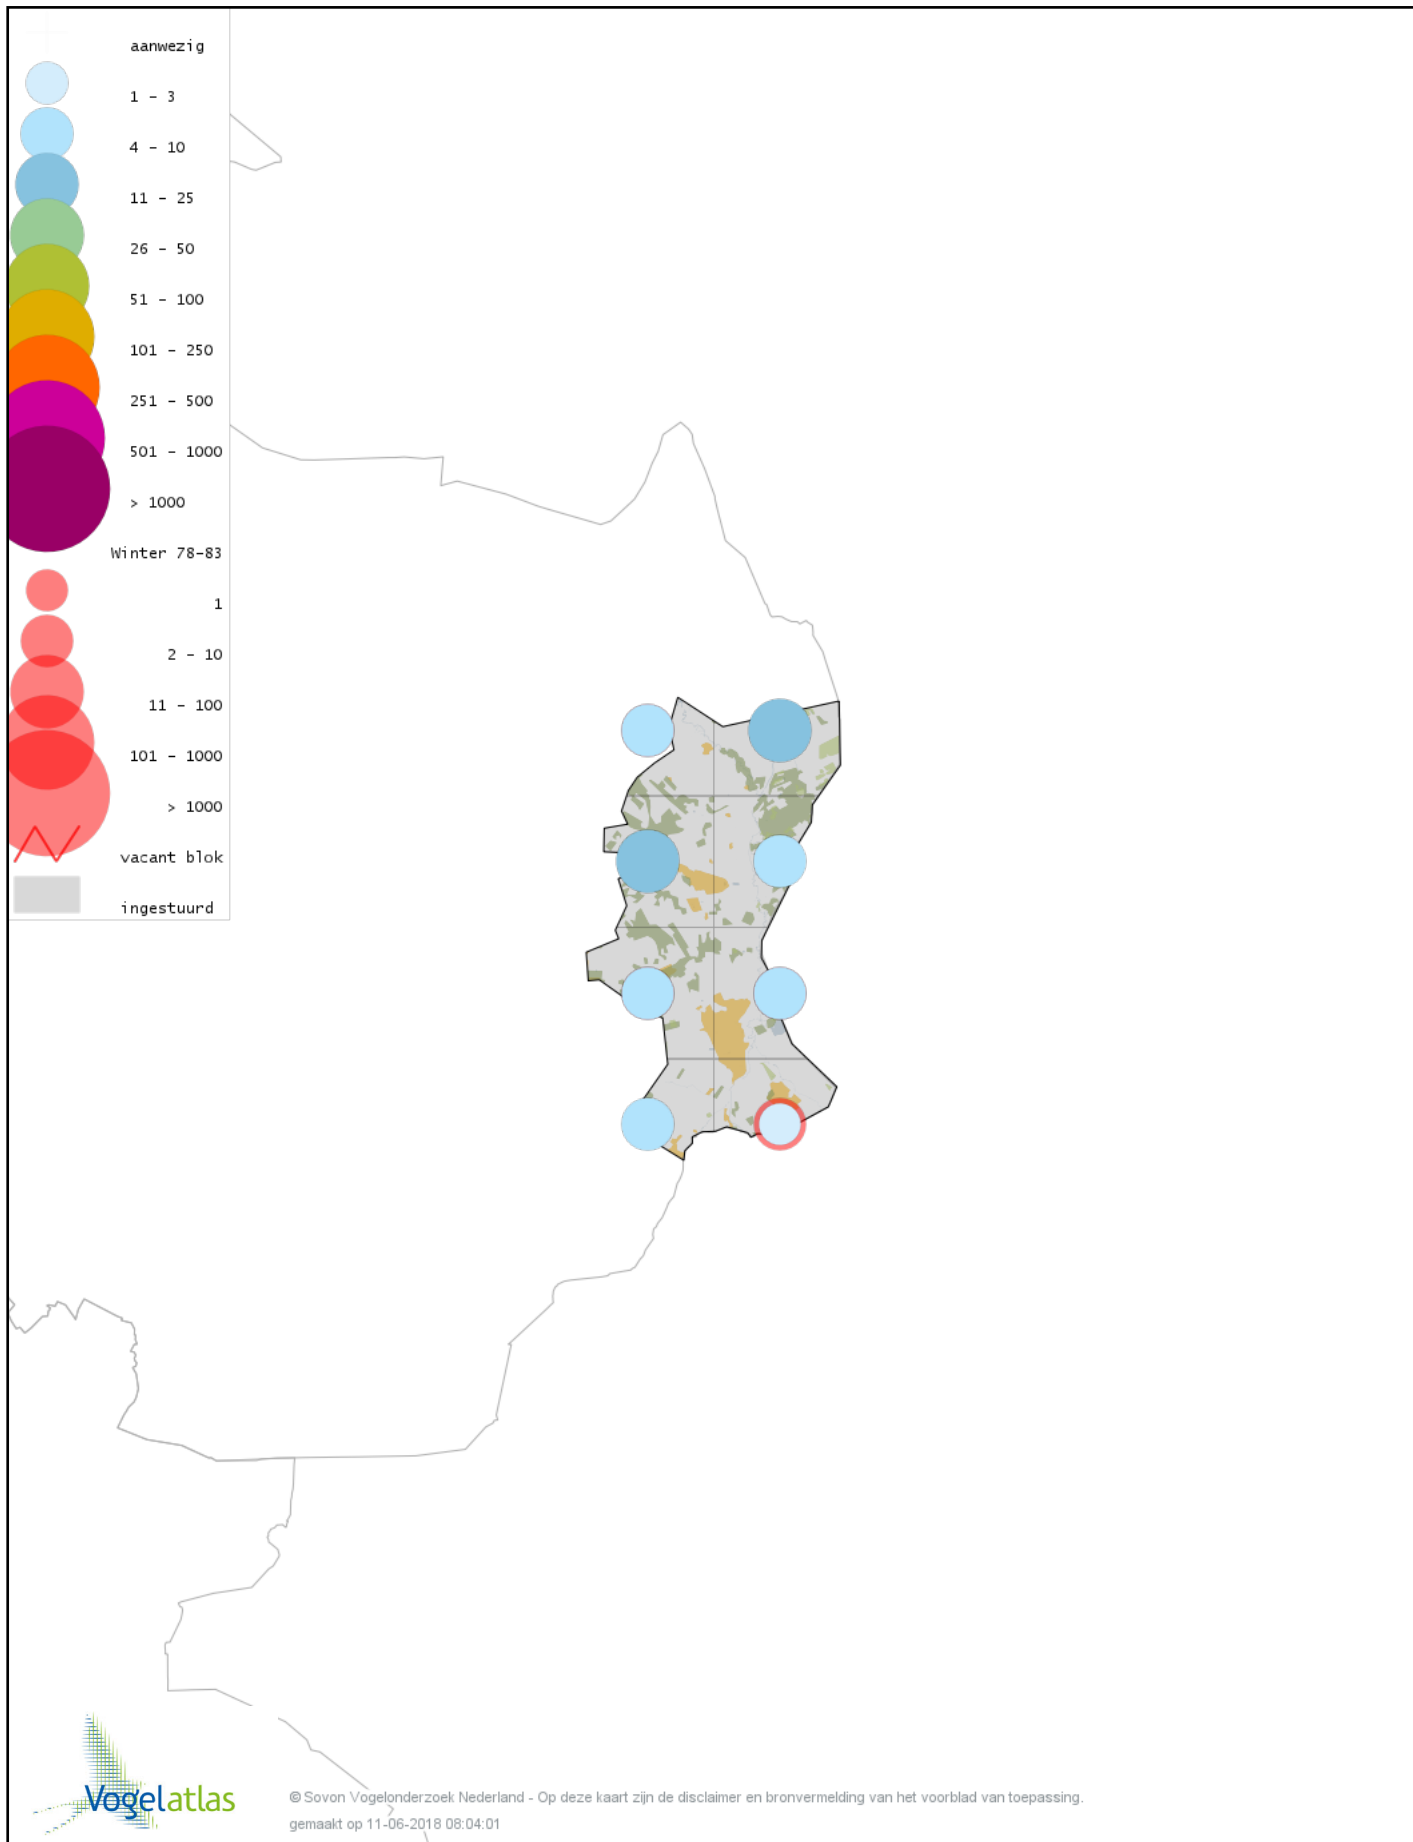

Voorlopige verspreidingskaart Ooievaar winter

Voorlopige verspreidingskaart Dodaars winter

Voorlopige verspreidingskaart Fuut winter

Voorlopige verspreidingskaart Rode Wouw winter

Voorlopige verspreidingskaart Zeearend winter

Voorlopige verspreidingskaart Blauwe Kiekendief winter

Voorlopige verspreidingskaart Havik winter

Voorlopige verspreidingskaart Sperwer winter

Voorlopige verspreidingskaart Buizerd winter

Voorlopige verspreidingskaart Torenvalk winter

Voorlopige verspreidingskaart Smelleken winter

© Sovon Vogelonderzoek Nederland - Op deze kaart zijn de disclaimer en bronvermelding van het voorblad van toepassing.
gemaakt op 11-06-2018 08:04:01

Voorlopige verspreidingskaart Slechtvalk winter

Voorlopige verspreidingskaart Waterral winter

Voorlopige verspreidingskaart Waterhoen winter

Voorlopige verspreidingskaart Meerkoet winter

Voorlopige verspreidingskaart Kraanvogel winter

Voorlopige verspreidingskaart Scholekster winter