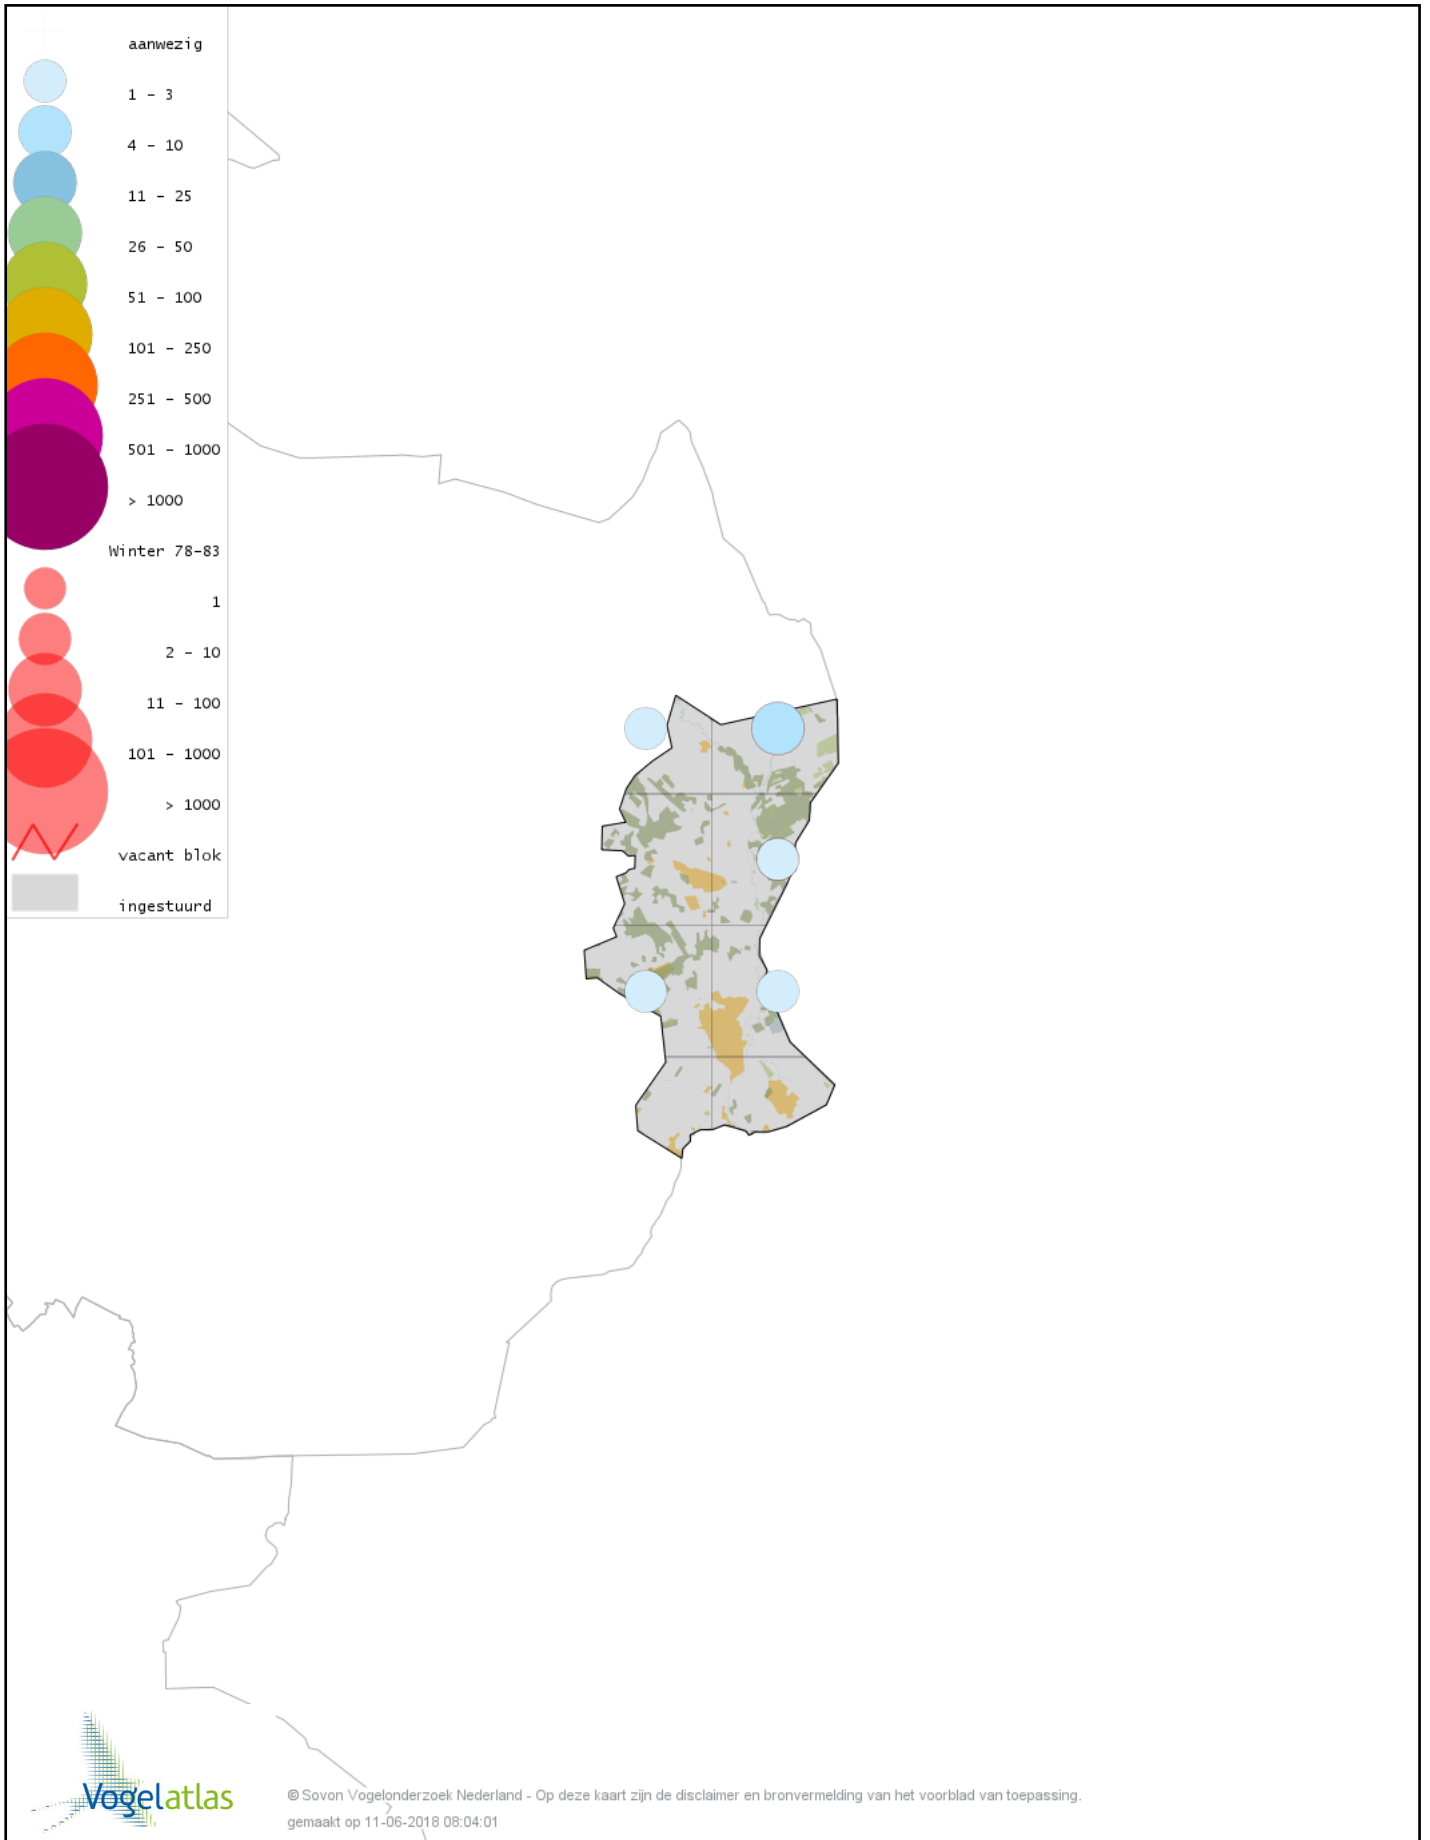

Voorlopige verspreidingskaart Parelduiker winter

Voorlopige verspreidingskaart Aalscholver winter

Voorlopige verspreidingskaart Roerdomp winter

Voorlopige verspreidingskaart Grote Zilverreiger winter

Voorlopige verspreidingskaart Blauwe Reiger winter

Voorlopige verspreidingskaart Ooievaar winter

Voorlopige verspreidingskaart Dodaars winter

Voorlopige verspreidingskaart Fuut winter

Voorlopige verspreidingskaart Rode Wouw winter

Voorlopige verspreidingskaart Zeearend winter

Voorlopige verspreidingskaart Blauwe Kiekendief winter

Voorlopige verspreidingskaart Havik winter

Voorlopige verspreidingskaart Sperwer winter

Voorlopige verspreidingskaart Buizerd winter

Voorlopige verspreidingskaart Torenvalk winter

Voorlopige verspreidingskaart Waterral winter

Voorlopige verspreidingskaart Waterhoen winter

Voorlopige verspreidingskaart Meerkoet winter

Voorlopige verspreidingskaart Kraanvogel winter

Voorlopige verspreidingskaart Scholekster winter