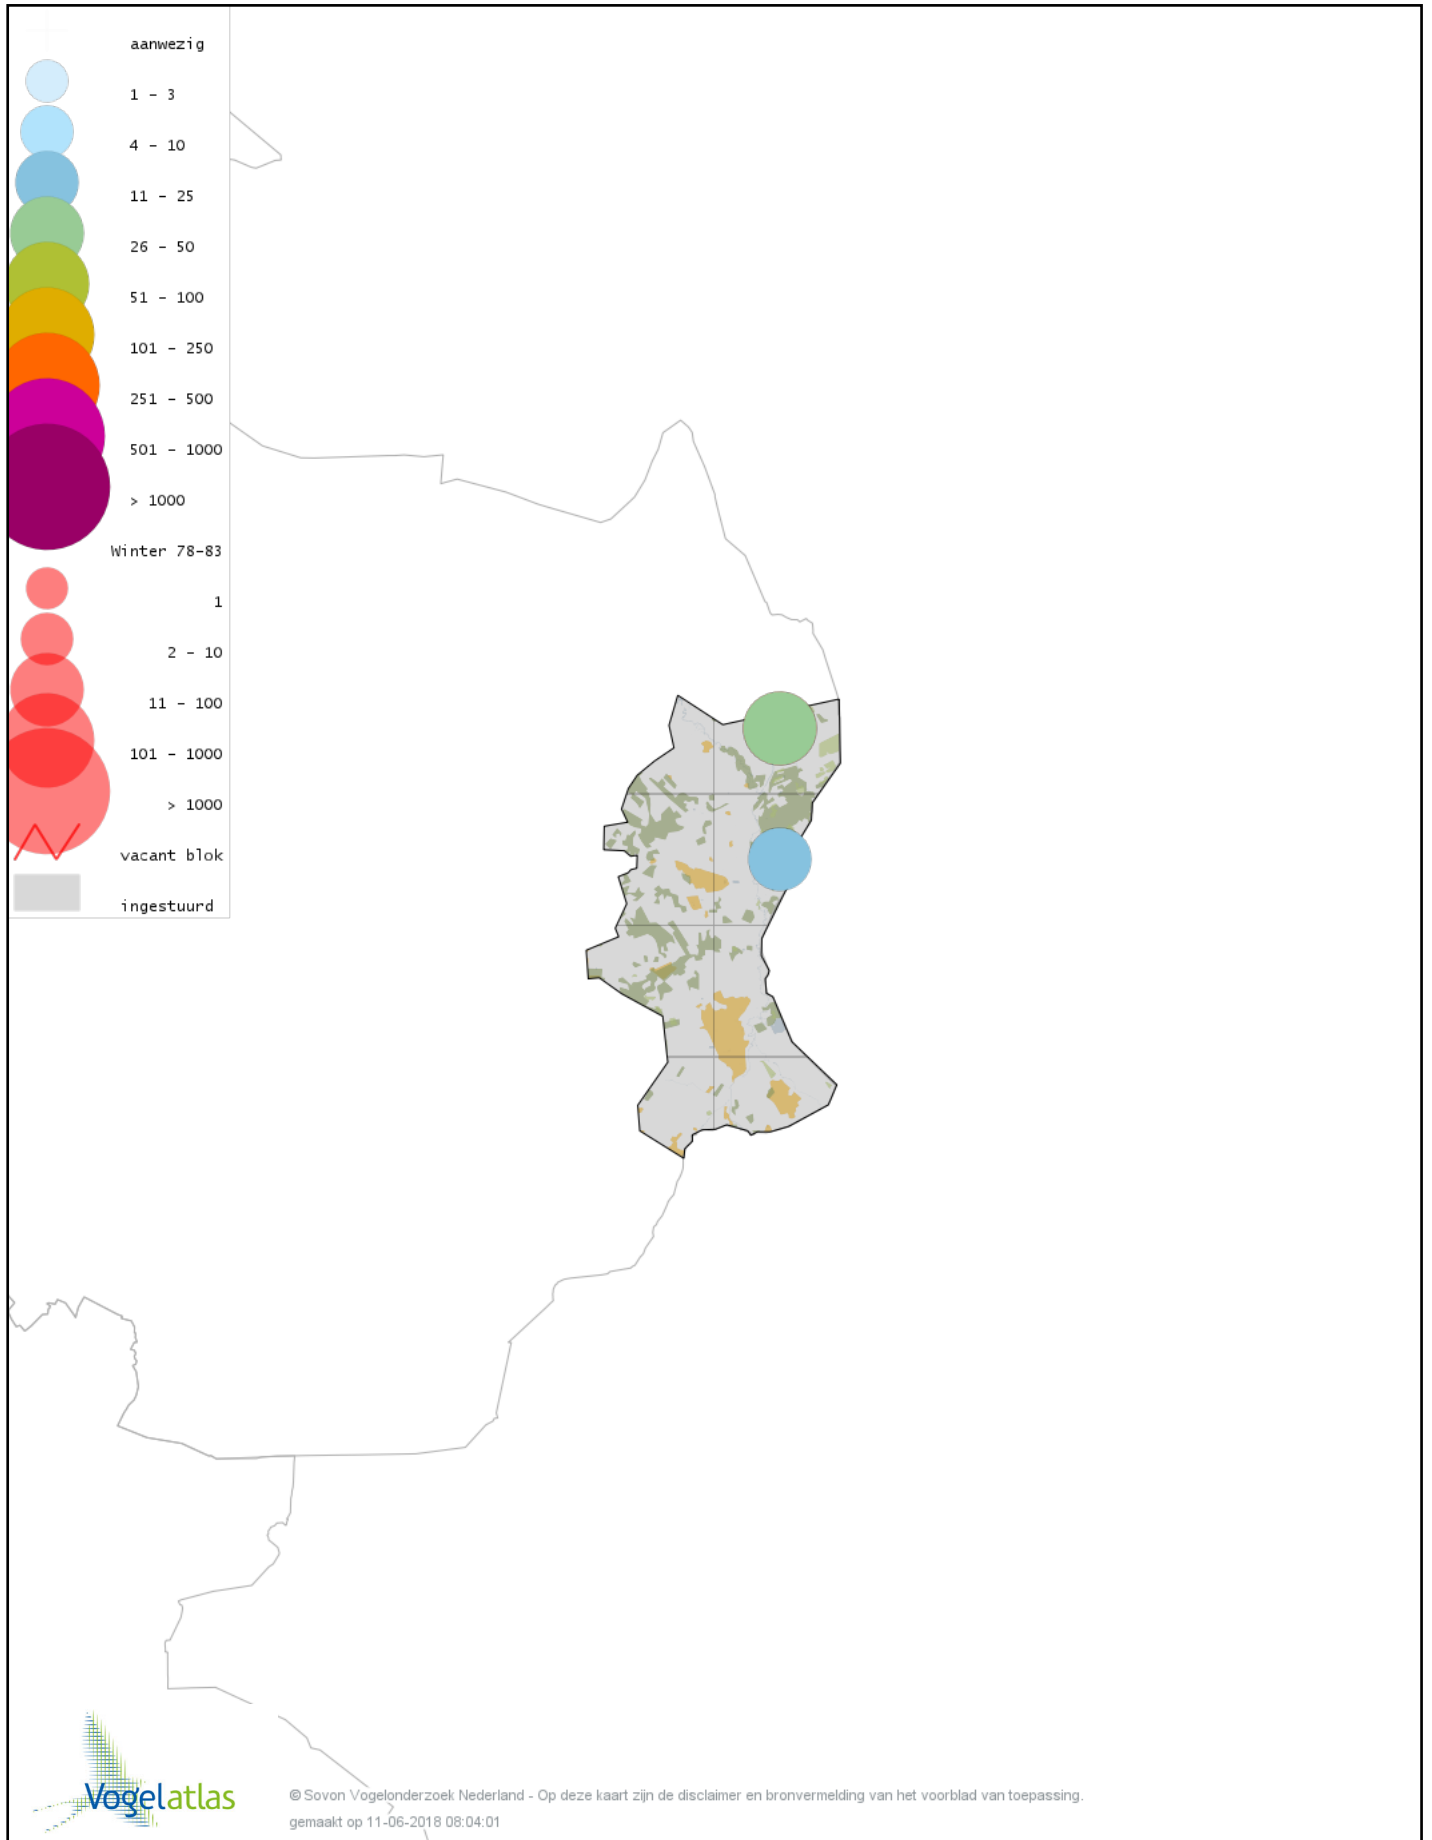

Voorlopige verspreidingskaart Ooievaar winter

Voorlopige verspreidingskaart Dodaars winter

Voorlopige verspreidingskaart Fuut winter

Voorlopige verspreidingskaart Rode Wouw winter

Voorlopige verspreidingskaart Zeearend winter

Voorlopige verspreidingskaart Blauwe Kiekendief winter

Voorlopige verspreidingskaart Havik winter

Voorlopige verspreidingskaart Sperwer winter

Voorlopige verspreidingskaart Buizerd winter

Voorlopige verspreidingskaart Torenvalk winter

Voorlopige verspreidingskaart Waterral winter

Voorlopige verspreidingskaart Waterhoen winter

Voorlopige verspreidingskaart Meerkoet winter

Voorlopige verspreidingskaart Kraanvogel winter

Voorlopige verspreidingskaart Scholekster winter

Voorlopige verspreidingskaart Goudplevier winter

Voorlopige verspreidingskaart Kievit winter

Voorlopige verspreidingskaart Bokje winter

Voorlopige verspreidingskaart Watersnip winter

Voorlopige verspreidingskaart Houtsnip winter