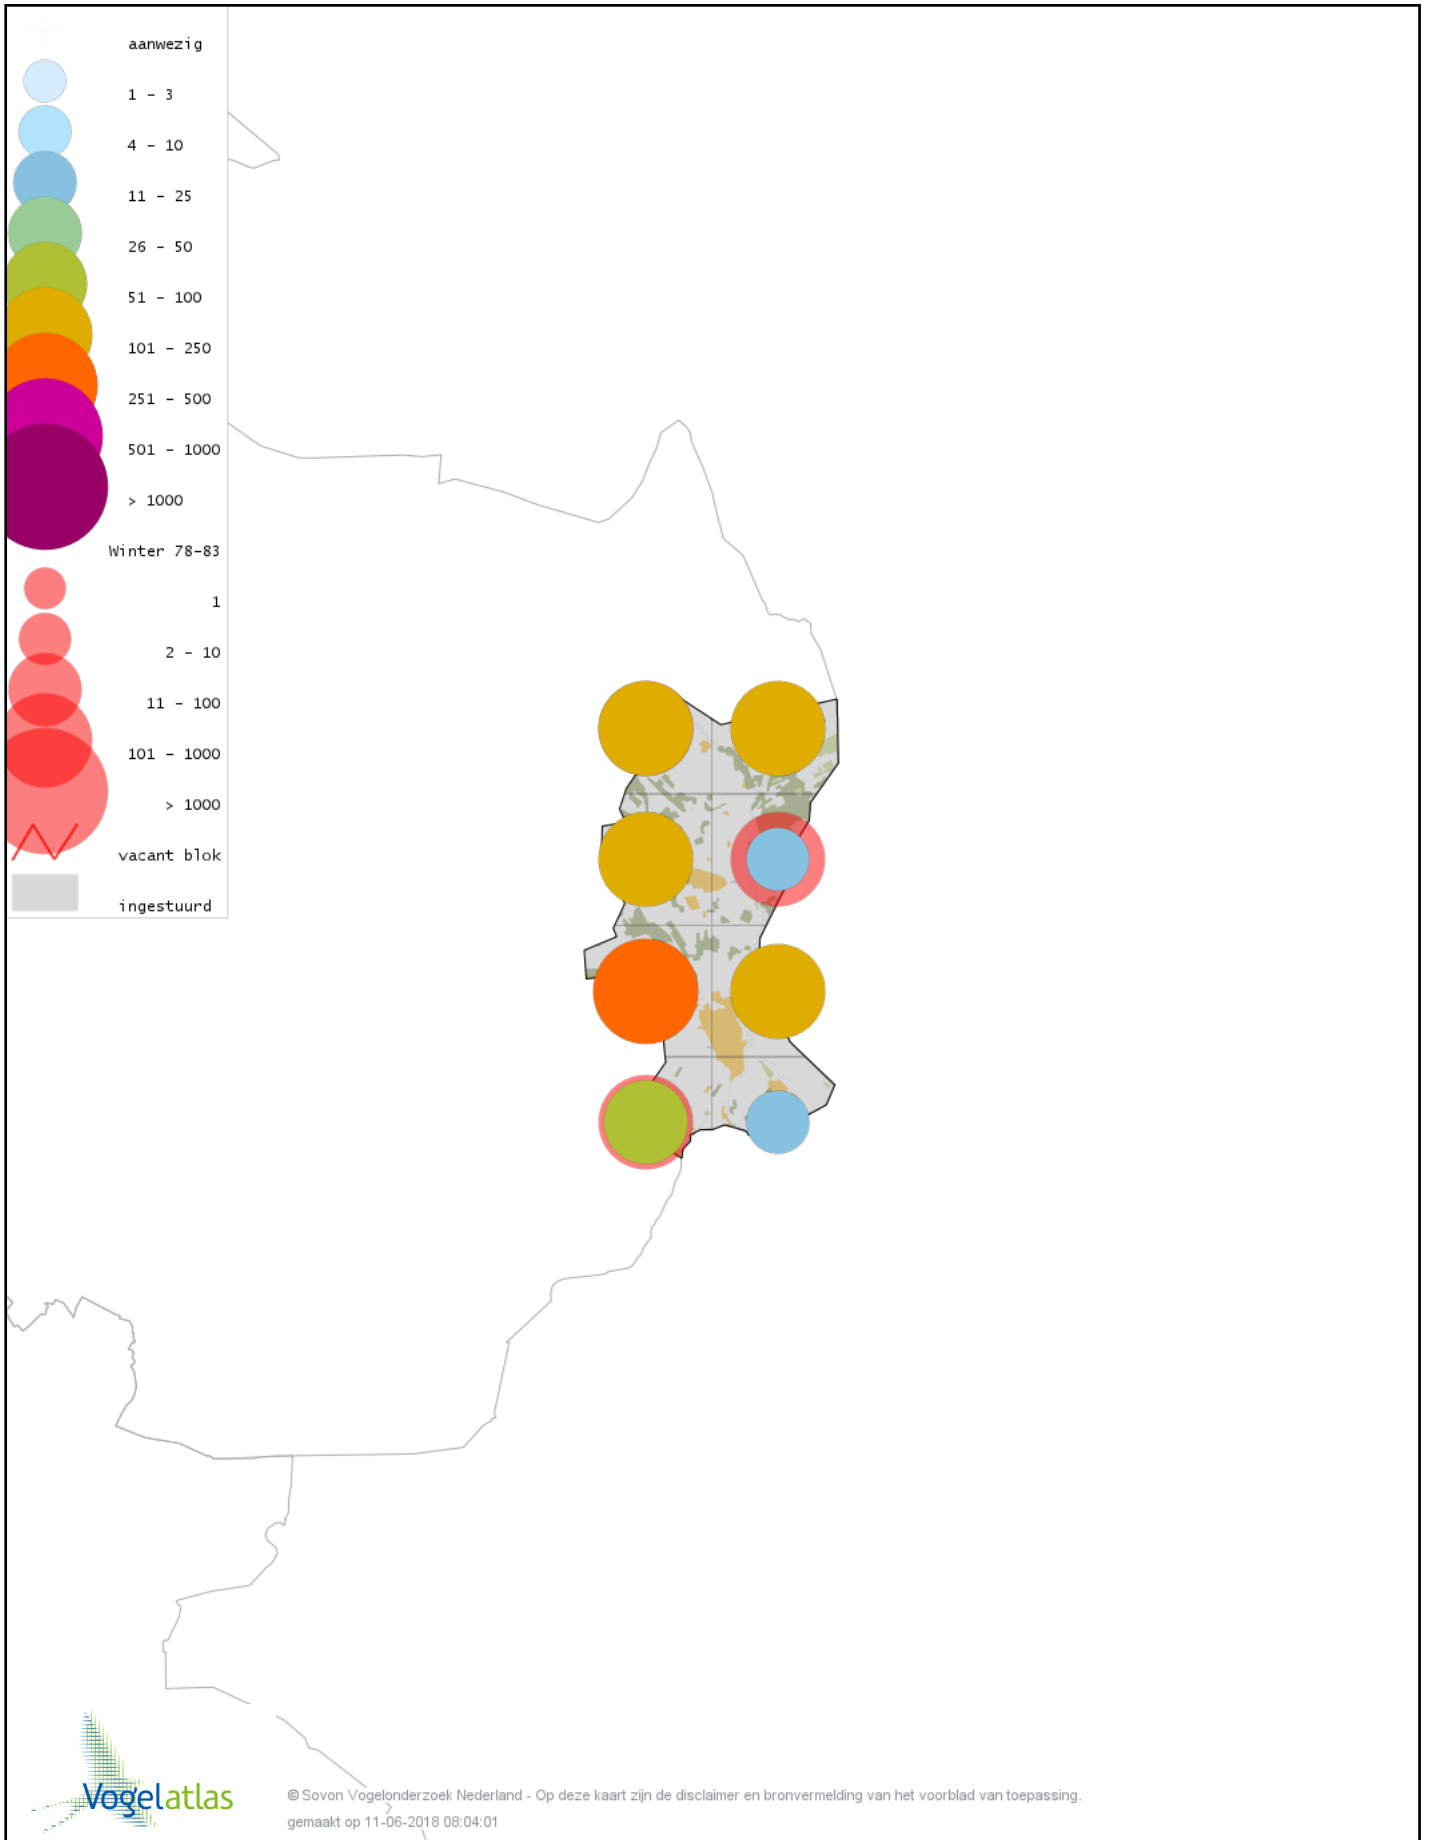

Voorlopige verspreidingskaart Grote Gele Kwikstaart winter

Voorlopige verspreidingskaart Witte Kwikstaart winter

Voorlopige verspreidingskaart Graspieper winter

Voorlopige verspreidingskaart Waterpieper winter

Voorlopige verspreidingskaart Vink winter

Voorlopige verspreidingskaart Keep winter

Voorlopige verspreidingskaart Groenling winter

Voorlopige verspreidingskaart Putter winter

Voorlopige verspreidingskaart Sijs winter

Voorlopige verspreidingskaart Kneu winter

Voorlopige verspreidingskaart Kleine Barmsijs winter

Voorlopige verspreidingskaart Grote Barmsijs winter

Voorlopige verspreidingskaart Barmsijs (Grote of Kleine) winter

Voorlopige verspreidingskaart Witbandkruisbek winter

Voorlopige verspreidingskaart Kruisbek winter

Voorlopige verspreidingskaart Grote Kruisbek winter

Voorlopige verspreidingskaart Goudvink winter

Voorlopige verspreidingskaart Noordse Goudvink winter