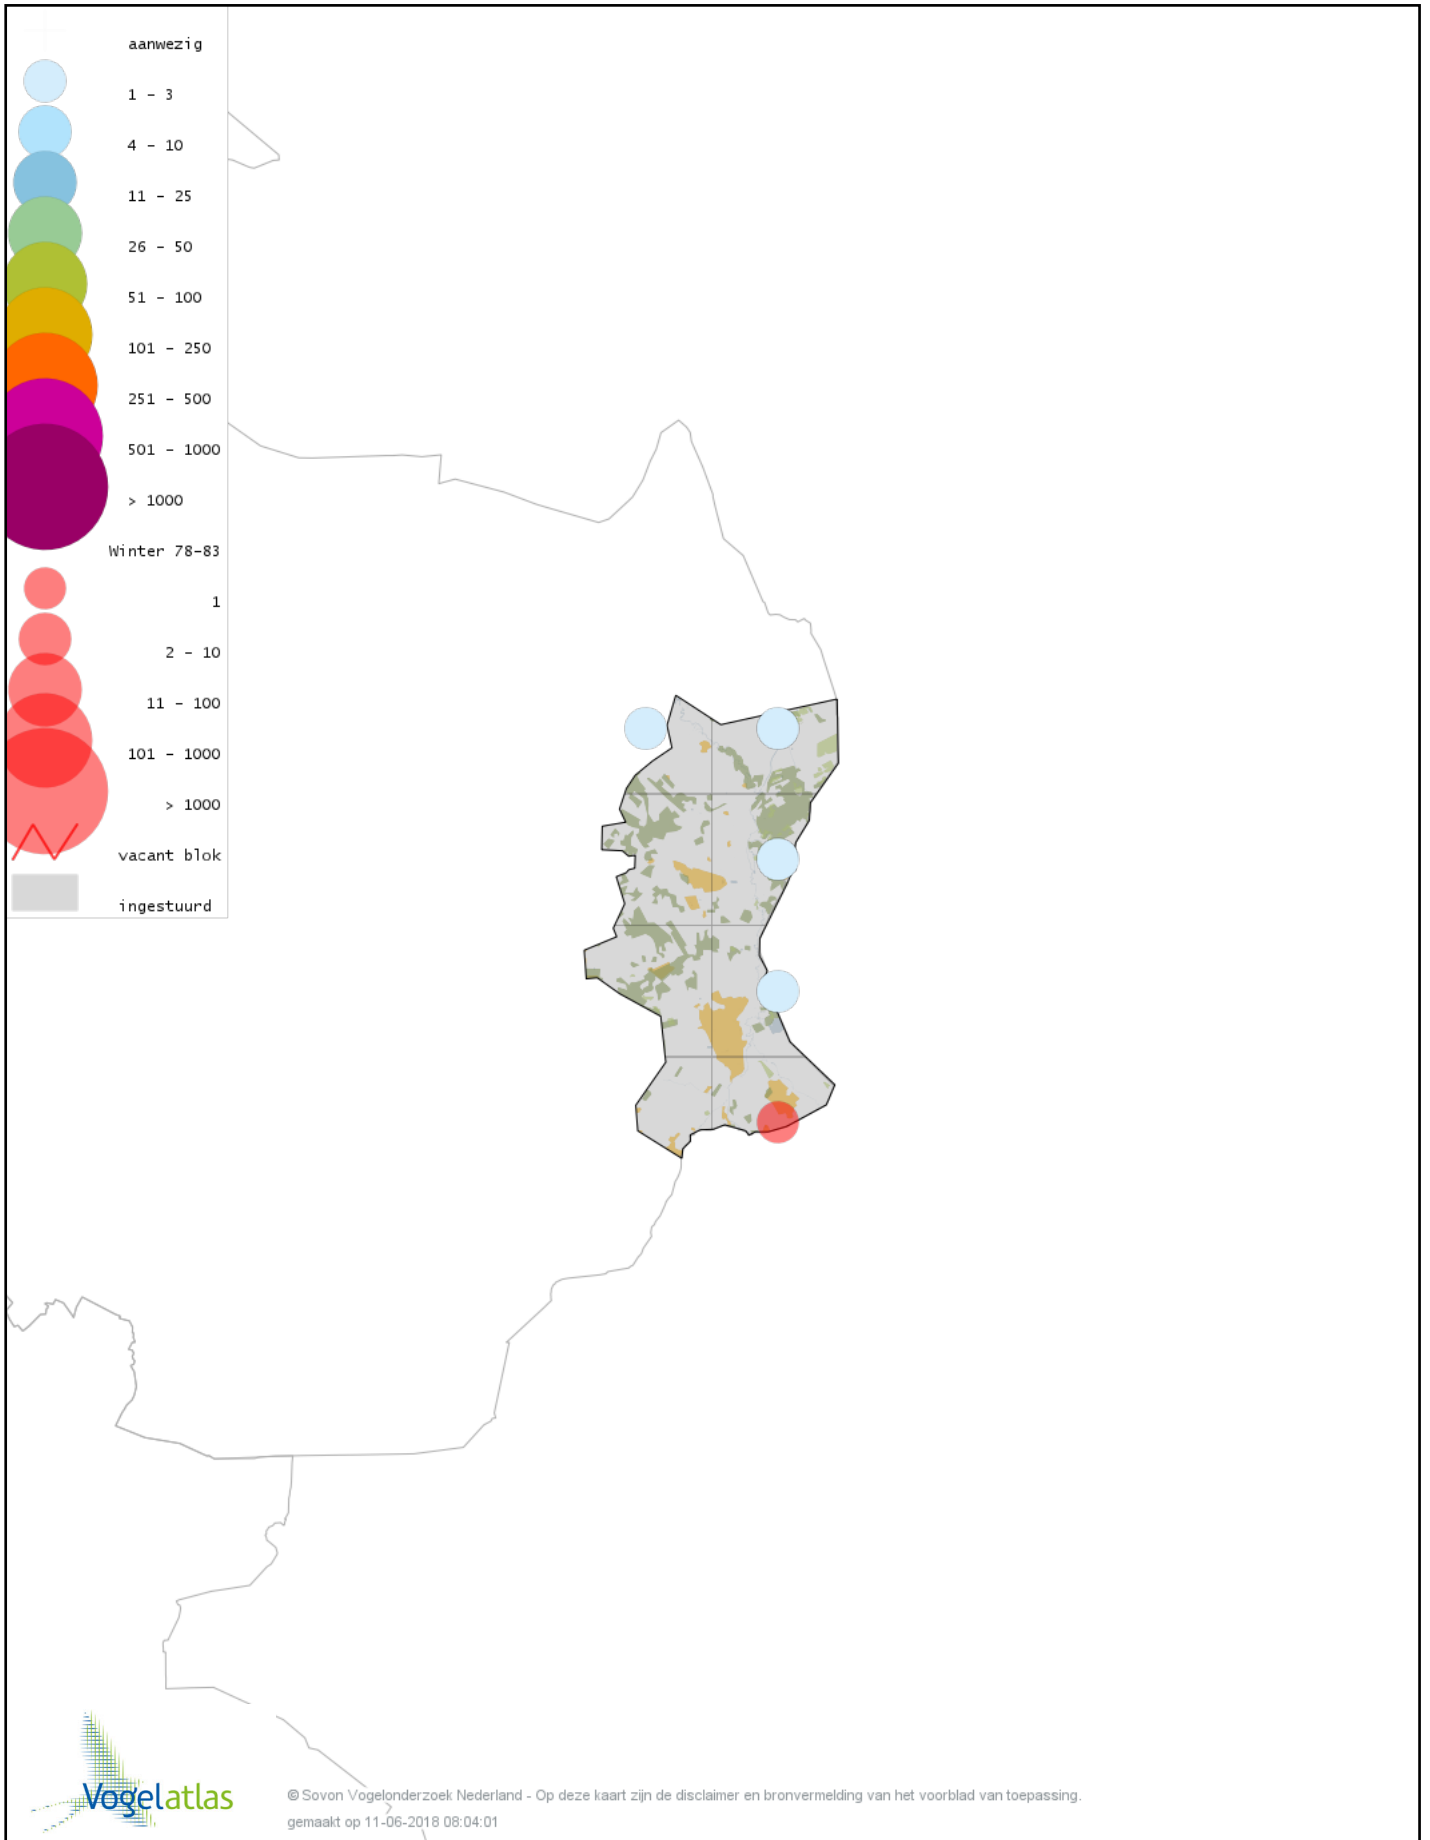

Voorlopige verspreidingskaart Zwarte Kraai winter

Voorlopige verspreidingskaart Raaf winter

Voorlopige verspreidingskaart Goudhaan winter

Voorlopige verspreidingskaart Vuurgoudhaan winter

Voorlopige verspreidingskaart Pimpelmees winter

Voorlopige verspreidingskaart Koolmees winter

Voorlopige verspreidingskaart Kuifmees winter

Voorlopige verspreidingskaart Zwarte Mees winter

Voorlopige verspreidingskaart Matkop winter

Voorlopige verspreidingskaart Glanskop winter

Voorlopige verspreidingskaart Boomleeuwerik winter

Voorlopige verspreidingskaart Veldleeuwerik winter

Voorlopige verspreidingskaart Staartmees winter

Voorlopige verspreidingskaart Pallas' Boszanger winter