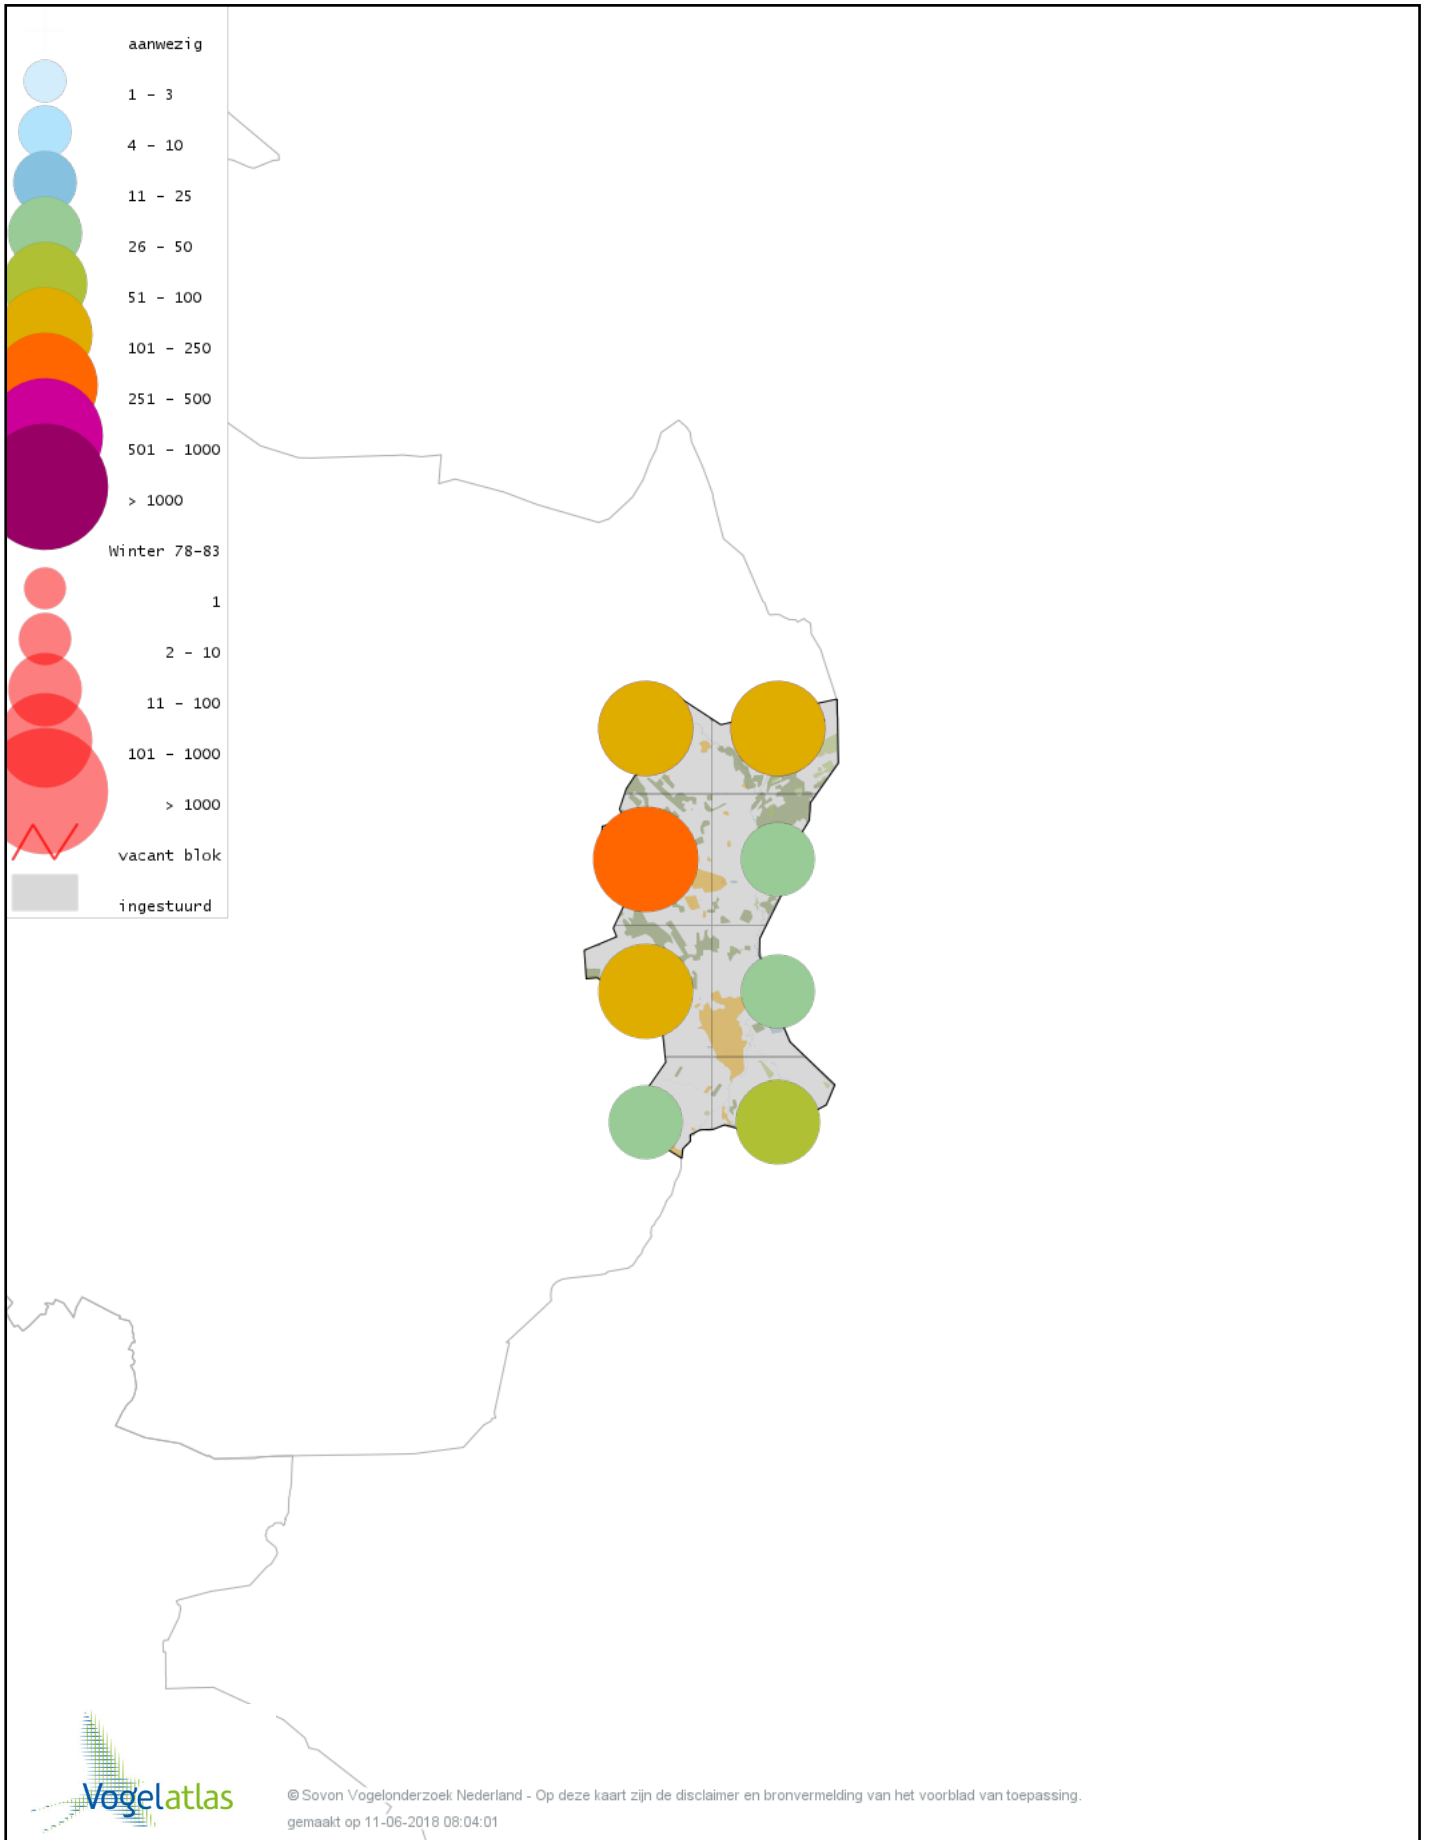

Voorlopige verspreidingskaart Goudplevier winter

Voorlopige verspreidingskaart Kievit winter

Voorlopige verspreidingskaart Bokje winter

Voorlopige verspreidingskaart Watersnip winter

Voorlopige verspreidingskaart Houtsnip winter

Voorlopige verspreidingskaart Boomleeuwerik winter

Voorlopige verspreidingskaart Veldleeuwerik winter

Voorlopige verspreidingskaart Staartmees winter

Voorlopige verspreidingskaart Pallas' Boszanger winter

Voorlopige verspreidingskaart Tjiftjaf winter

Voorlopige verspreidingskaart Siberische Tjiftjaf winter

Voorlopige verspreidingskaart Zwartkop winter

Voorlopige verspreidingskaart Pestvogel winter

Voorlopige verspreidingskaart Boomklever winter

Voorlopige verspreidingskaart Taigaboomkruiper winter

Voorlopige verspreidingskaart Kortsnavelboomkruiper winter

Voorlopige verspreidingskaart Boomkruiper winter

Voorlopige verspreidingskaart Winterkoning winter