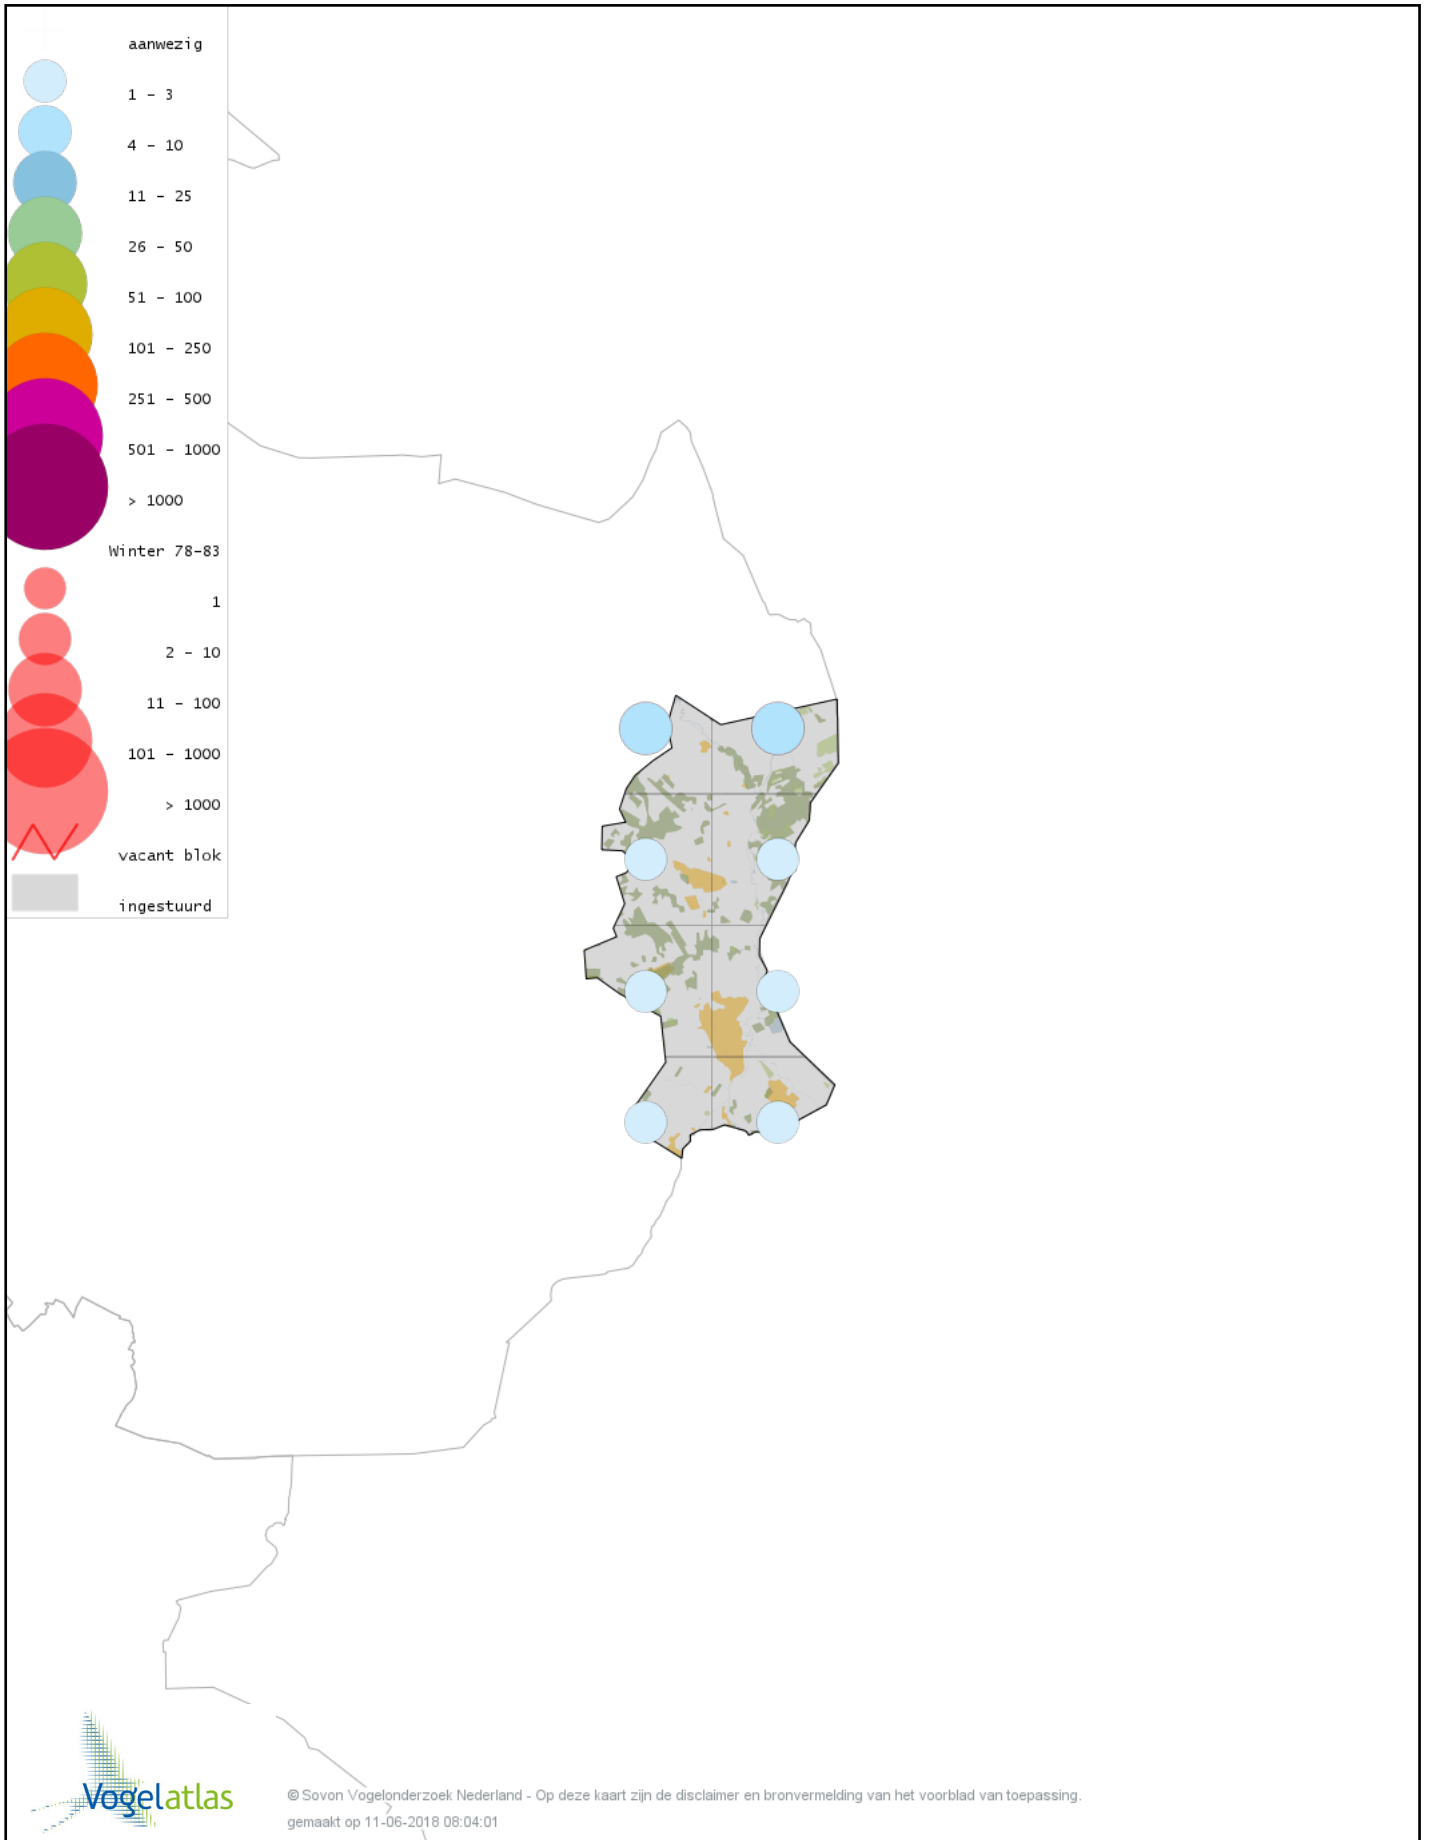

Voorlopige verspreidingskaart Wulp winter

Voorlopige verspreidingskaart Oeverloper winter

Voorlopige verspreidingskaart Witgat winter

Voorlopige verspreidingskaart Kokmeeuw winter

Voorlopige verspreidingskaart Stormmeeuw winter

Voorlopige verspreidingskaart Zilvermeeuw winter

Voorlopige verspreidingskaart Geelpootmeeuw winter

Voorlopige verspreidingskaart Pontische Meeuw winter

Voorlopige verspreidingskaart Stadsduif winter

Voorlopige verspreidingskaart Holenduif winter

Voorlopige verspreidingskaart Houtduif winter

Voorlopige verspreidingskaart Turkse Tortel winter

Voorlopige verspreidingskaart Valkparkiet winter

Voorlopige verspreidingskaart Kerkuil winter

Voorlopige verspreidingskaart Steenuil winter

Voorlopige verspreidingskaart Bosuil winter

Voorlopige verspreidingskaart Ransuil winter

Voorlopige verspreidingskaart IJsvogel winter

Voorlopige verspreidingskaart Groene Specht winter

Voorlopige verspreidingskaart Zwarte Specht winter