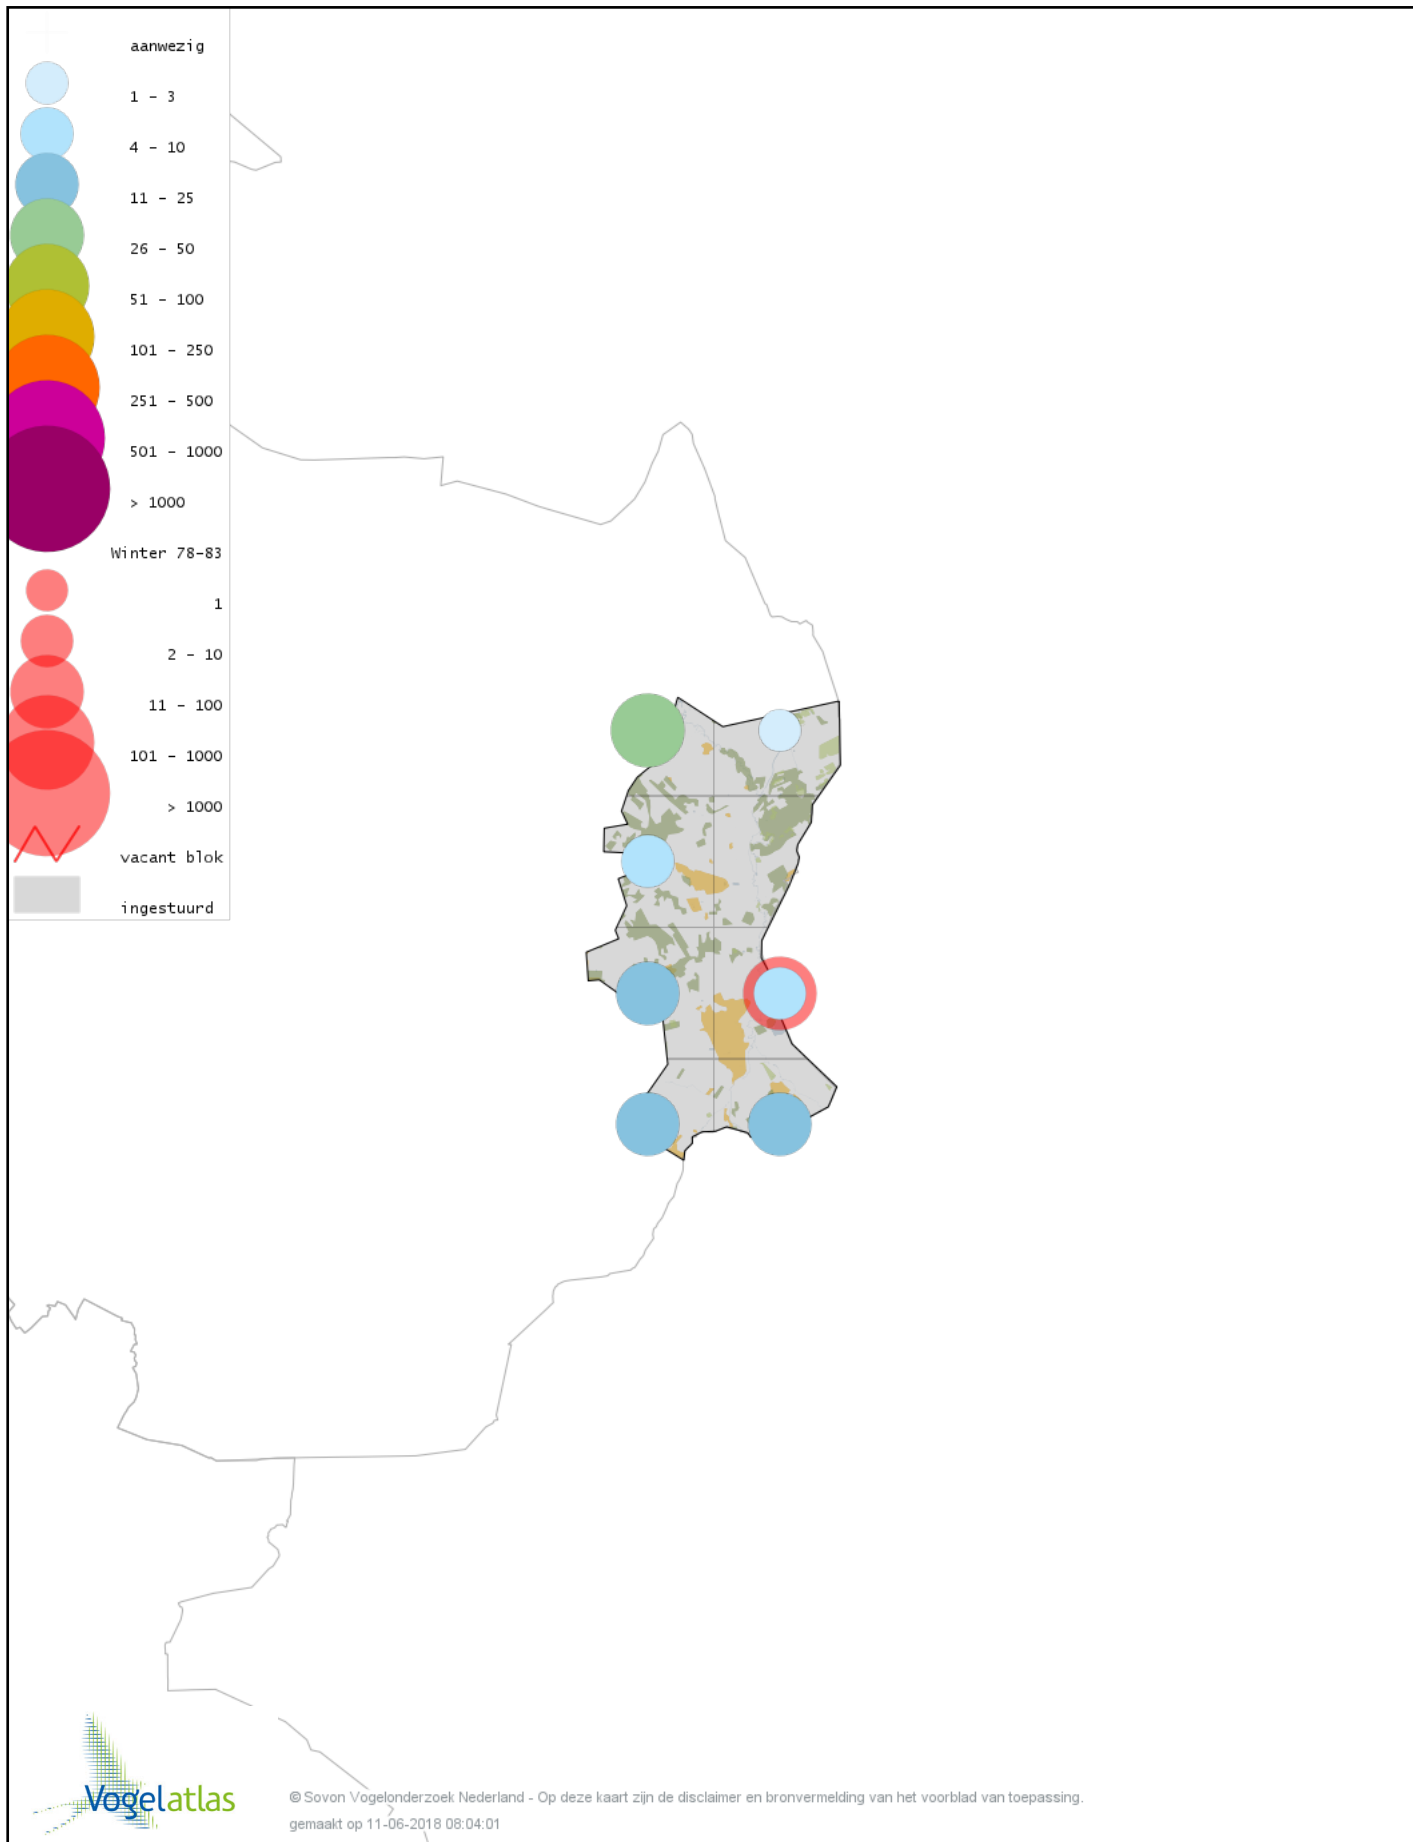

Voorlopige verspreidingskaart Witbandkruisbek winter

Voorlopige verspreidingskaart Kruisbek winter

Voorlopige verspreidingskaart Grote Kruisbek winter

Voorlopige verspreidingskaart Goudvink winter

Voorlopige verspreidingskaart Noordse Goudvink winter

Voorlopige verspreidingskaart Appelvink winter

Voorlopige verspreidingskaart IJsgors winter

Voorlopige verspreidingskaart Geelgors winter

Voorlopige verspreidingskaart Rietgors winter