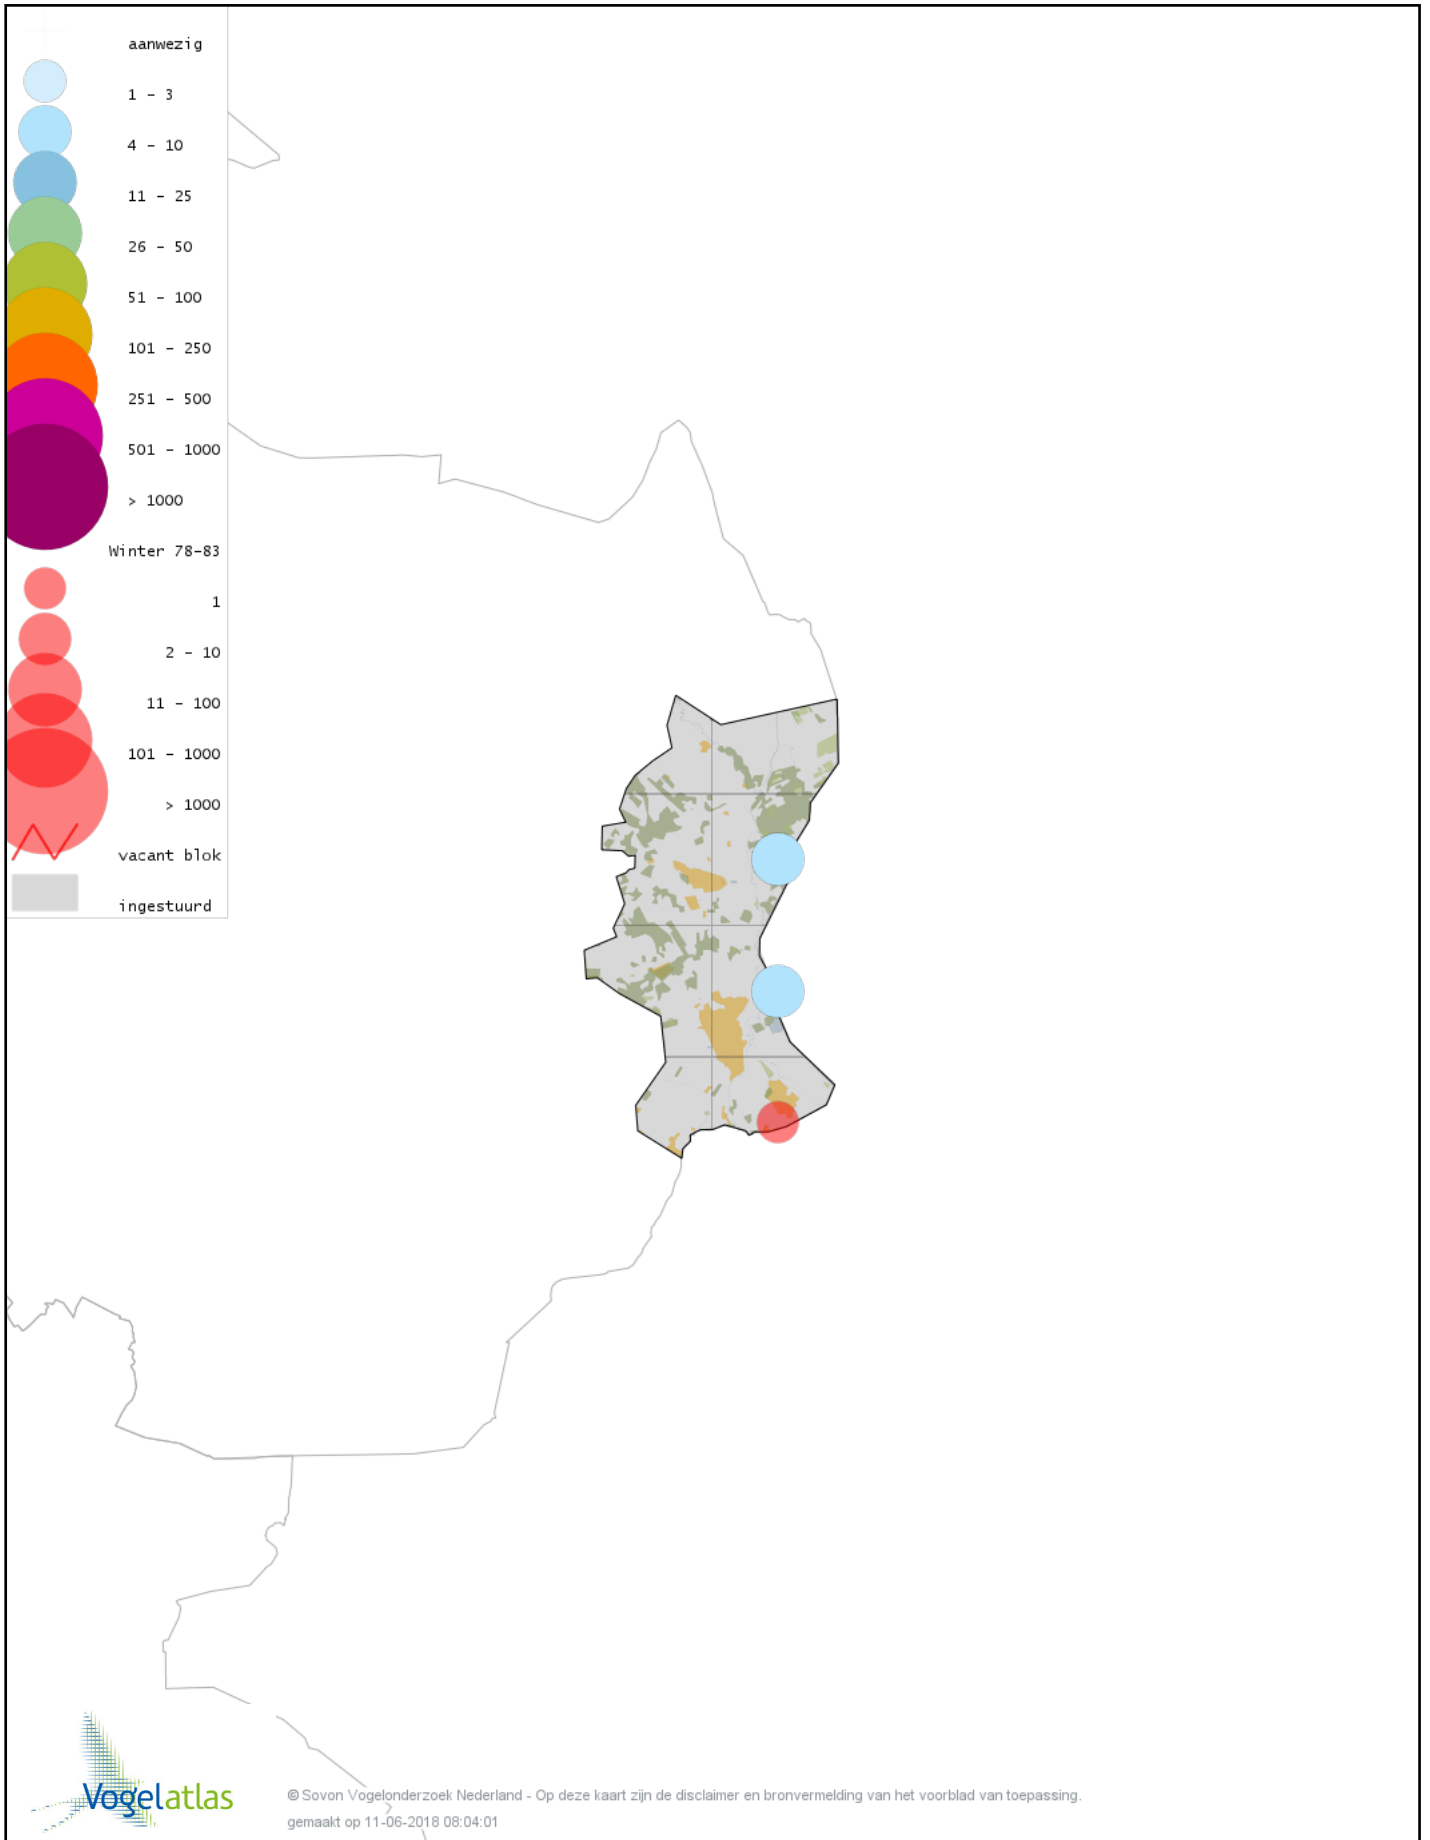

Ook worden in de kaarten de historische atlasresultaten (in rood) weergegeven.

Disclaimer

Deze verspreidingskaarten ondersteunen het completeren van de atlastellingen en verzamelen van aanvullende waarnemingen. De kaarten zijn nog niet volledig en kunnen fouten bevatten. Overname is toegestaan onder voorwaarde van bronvermelding (www.sovon.nl/vogelatlas)

De kleurtint (blauw) is de beste referentie voor de tot nu toe waargenomen aantalsklasse.

De stipgrootte is relatief. Vergelijk daarvoor de atlasblok grootte van de legenda met die van het kaartbeeld.

Voorlopige verspreidingskaart Knobbelzwaan winter

Voorlopige verspreidingskaart Kleine Zwaan winter

Voorlopige verspreidingskaart Wilde Zwaan winter

Voorlopige verspreidingskaart Knobbelgans (Chinese) winter

Voorlopige verspreidingskaart Toendrarietgans winter

Voorlopige verspreidingskaart Kleine Rietgans winter

Voorlopige verspreidingskaart Grauwe Gans winter

Voorlopige verspreidingskaart Soepgans winter

Voorlopige verspreidingskaart Kolgans winter

Voorlopige verspreidingskaart Grote Canadese Gans winter