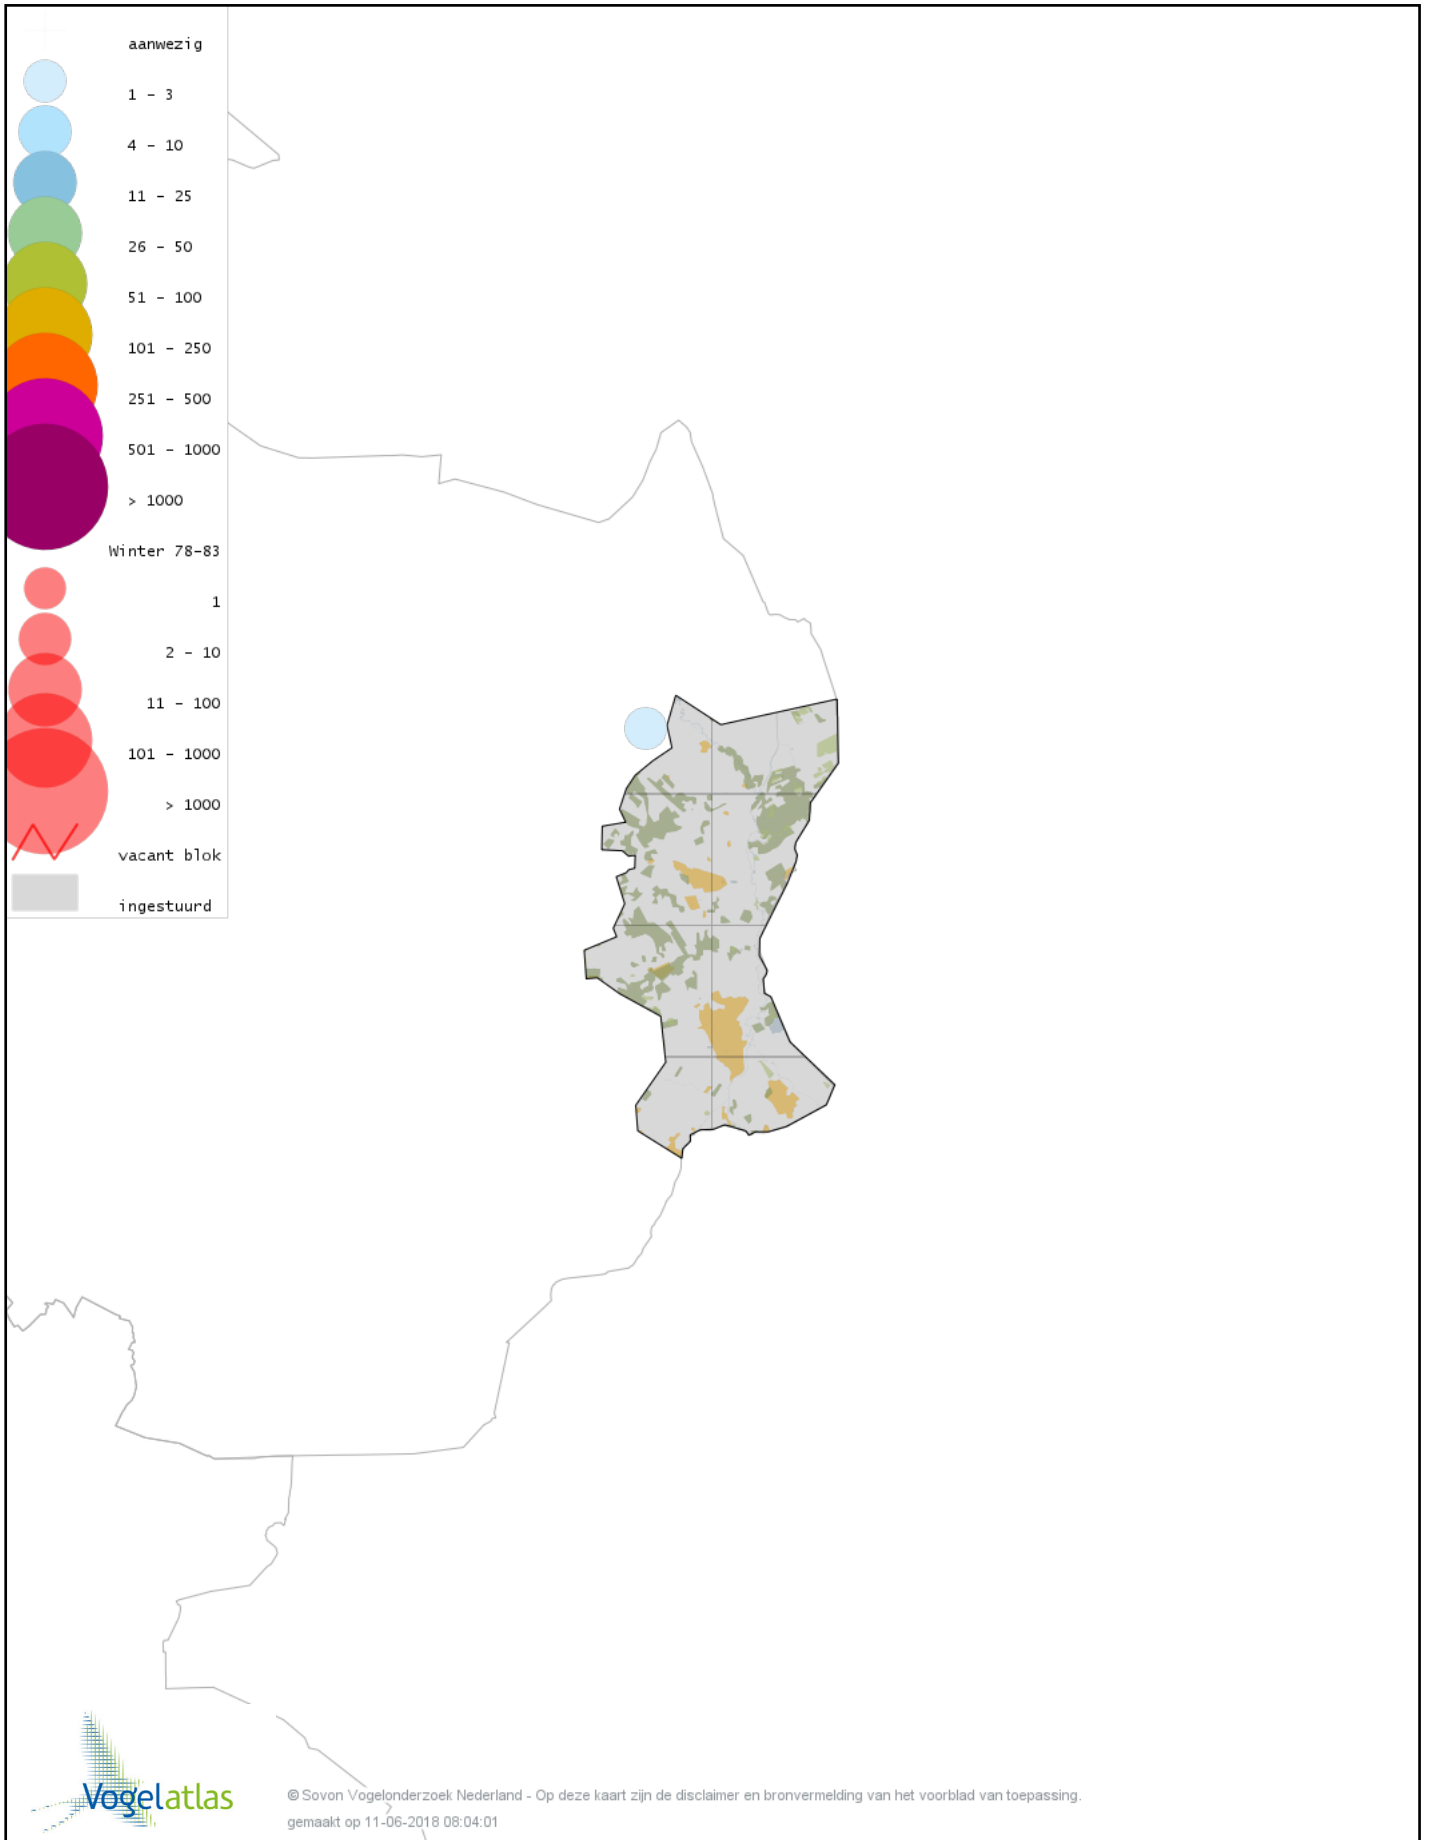

Voorlopige verspreidingskaart Goudplevier winter

Voorlopige verspreidingskaart Kievit winter

Voorlopige verspreidingskaart Bokje winter

Voorlopige verspreidingskaart Watersnip winter

Voorlopige verspreidingskaart Houtsnip winter

Voorlopige verspreidingskaart Wulp winter

Voorlopige verspreidingskaart Oeverloper winter

Voorlopige verspreidingskaart Witgat winter

Voorlopige verspreidingskaart Kokmeeuw winter

Voorlopige verspreidingskaart Stormmeeuw winter

Voorlopige verspreidingskaart Zilvermeeuw winter

Voorlopige verspreidingskaart Geelpootmeeuw winter

Voorlopige verspreidingskaart Pontische Meeuw winter

Voorlopige verspreidingskaart Stadsduif winter

Voorlopige verspreidingskaart Holenduif winter

Voorlopige verspreidingskaart Houtduif winter

Voorlopige verspreidingskaart Turkse Tortel winter

Voorlopige verspreidingskaart Valkparkiet winter

Voorlopige verspreidingskaart Kerkuil winter

Voorlopige verspreidingskaart Steenuil winter