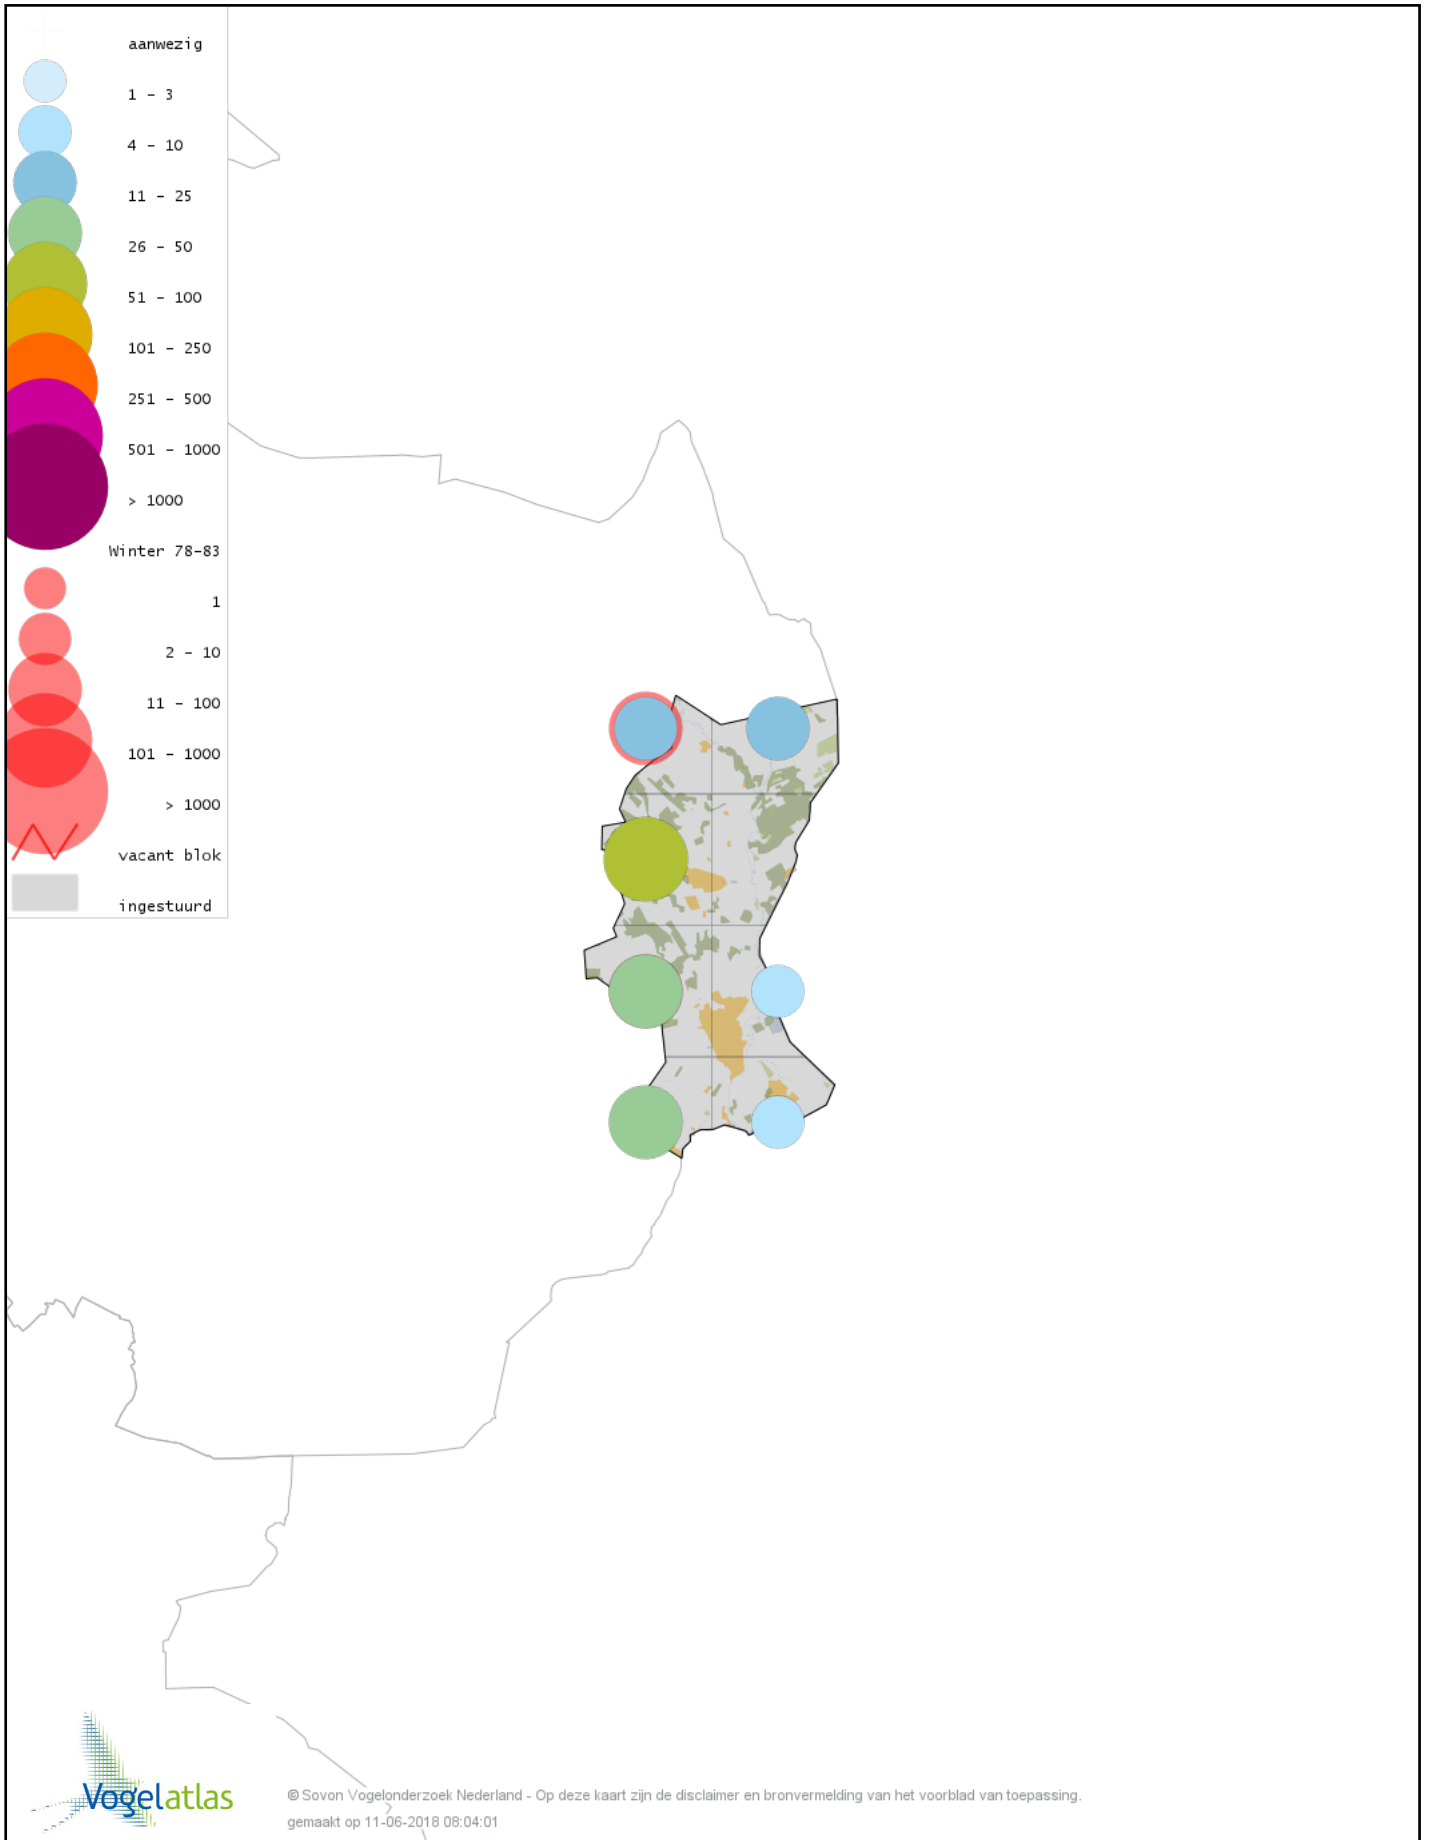

Voorlopige verspreidingskaart Smient winter

Voorlopige verspreidingskaart Slobeend winter

Voorlopige verspreidingskaart Wilde Eend winter

Voorlopige verspreidingskaart Soepeend winter

Voorlopige verspreidingskaart Bahamapijlstaart winter

Voorlopige verspreidingskaart Pijlstaart winter

Voorlopige verspreidingskaart Zomertaling winter

Voorlopige verspreidingskaart Wintertaling winter

Voorlopige verspreidingskaart Patrijs winter

Voorlopige verspreidingskaart Fazant winter

Voorlopige verspreidingskaart Parelduiker winter

Voorlopige verspreidingskaart Aalscholver winter

Voorlopige verspreidingskaart Roerdomp winter

Voorlopige verspreidingskaart Grote Zilverreiger winter

Voorlopige verspreidingskaart Blauwe Reiger winter

Voorlopige verspreidingskaart Ooievaar winter

Voorlopige verspreidingskaart Dodaars winter

Voorlopige verspreidingskaart Fuut winter

Voorlopige verspreidingskaart Rode Wouw winter

Voorlopige verspreidingskaart Zeearend winter