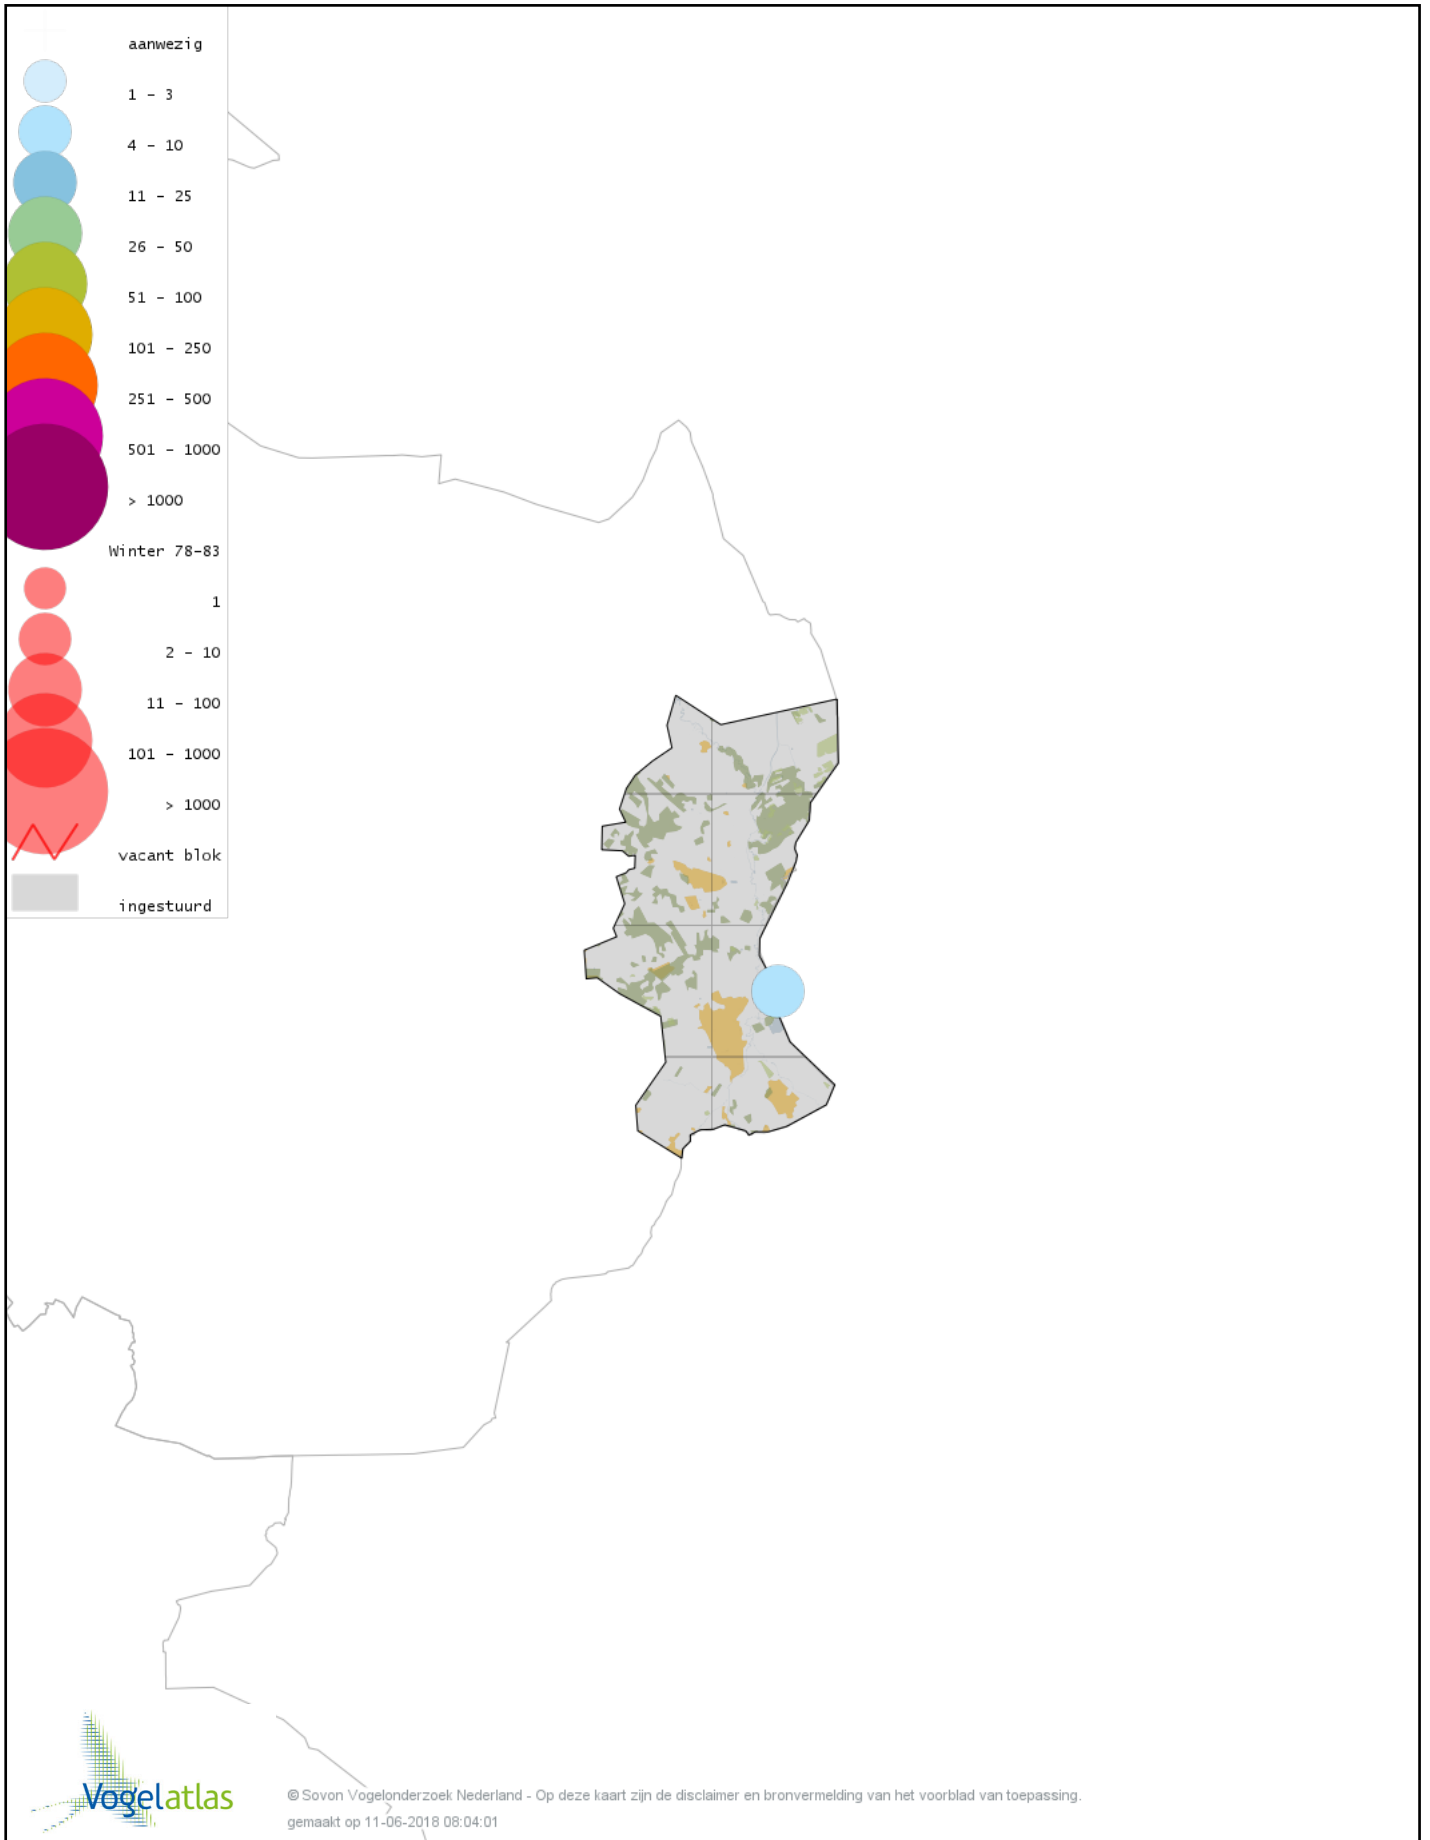

Voorlopige verspreidingskaart Kuifeend winter

Voorlopige verspreidingskaart Topper winter

Voorlopige verspreidingskaart Muskuseend winter

Voorlopige verspreidingskaart Carolina-eend winter

Voorlopige verspreidingskaart Mandarijneend winter

Voorlopige verspreidingskaart Grote Zee-eend winter

Voorlopige verspreidingskaart Nonnetje winter

Voorlopige verspreidingskaart Brilduiker winter

Voorlopige verspreidingskaart Grote Zaagbek winter

Voorlopige verspreidingskaart Krakeend winter

Voorlopige verspreidingskaart Smient winter

Voorlopige verspreidingskaart Slobeend winter

Voorlopige verspreidingskaart Wilde Eend winter

Voorlopige verspreidingskaart Soepeend winter

Voorlopige verspreidingskaart Bahamapijlstaart winter

Voorlopige verspreidingskaart Pijlstaart winter

Voorlopige verspreidingskaart Zomertaling winter

Voorlopige verspreidingskaart Wintertaling winter

Voorlopige verspreidingskaart Patrijs winter

Voorlopige verspreidingskaart Fazant winter