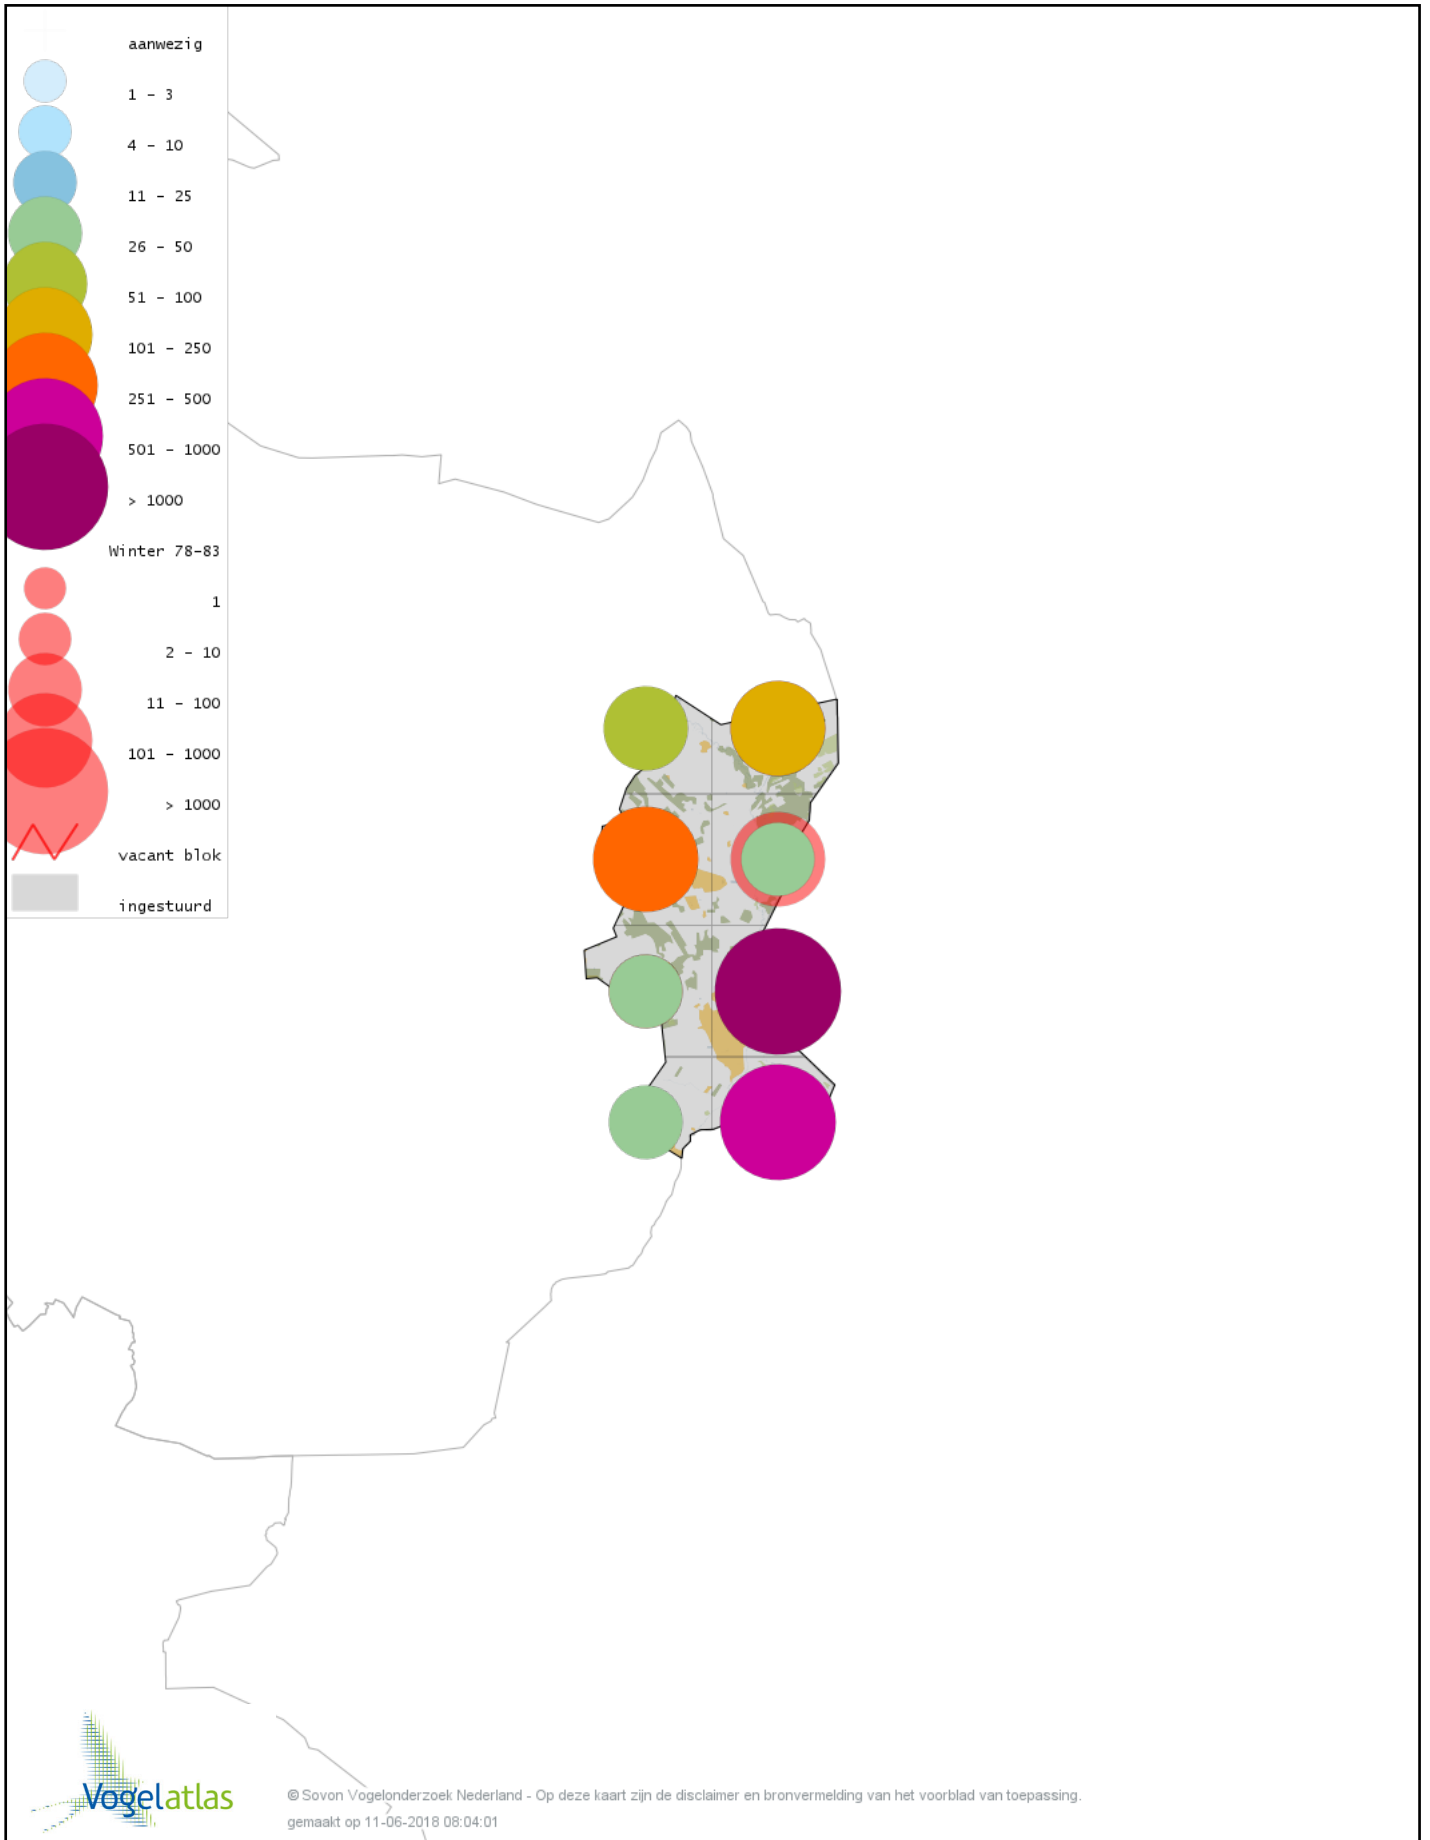

Voorlopige verspreidingskaart Waterral winter

Voorlopige verspreidingskaart Waterhoen winter

Voorlopige verspreidingskaart Meerkoet winter

Voorlopige verspreidingskaart Kraanvogel winter

Voorlopige verspreidingskaart Scholekster winter

Voorlopige verspreidingskaart Goudplevier winter

Voorlopige verspreidingskaart Kievit winter

Voorlopige verspreidingskaart Bokje winter

Voorlopige verspreidingskaart Watersnip winter

Voorlopige verspreidingskaart Houtsnip winter

Voorlopige verspreidingskaart Wulp winter

Voorlopige verspreidingskaart Oeverloper winter

Voorlopige verspreidingskaart Witgat winter

Voorlopige verspreidingskaart Kokmeeuw winter

Voorlopige verspreidingskaart Stormmeeuw winter

Voorlopige verspreidingskaart Zilvermeeuw winter

Voorlopige verspreidingskaart Geelpootmeeuw winter

Voorlopige verspreidingskaart Pontische Meeuw winter

Voorlopige verspreidingskaart Stadsduif winter

Voorlopige verspreidingskaart Holenduif winter