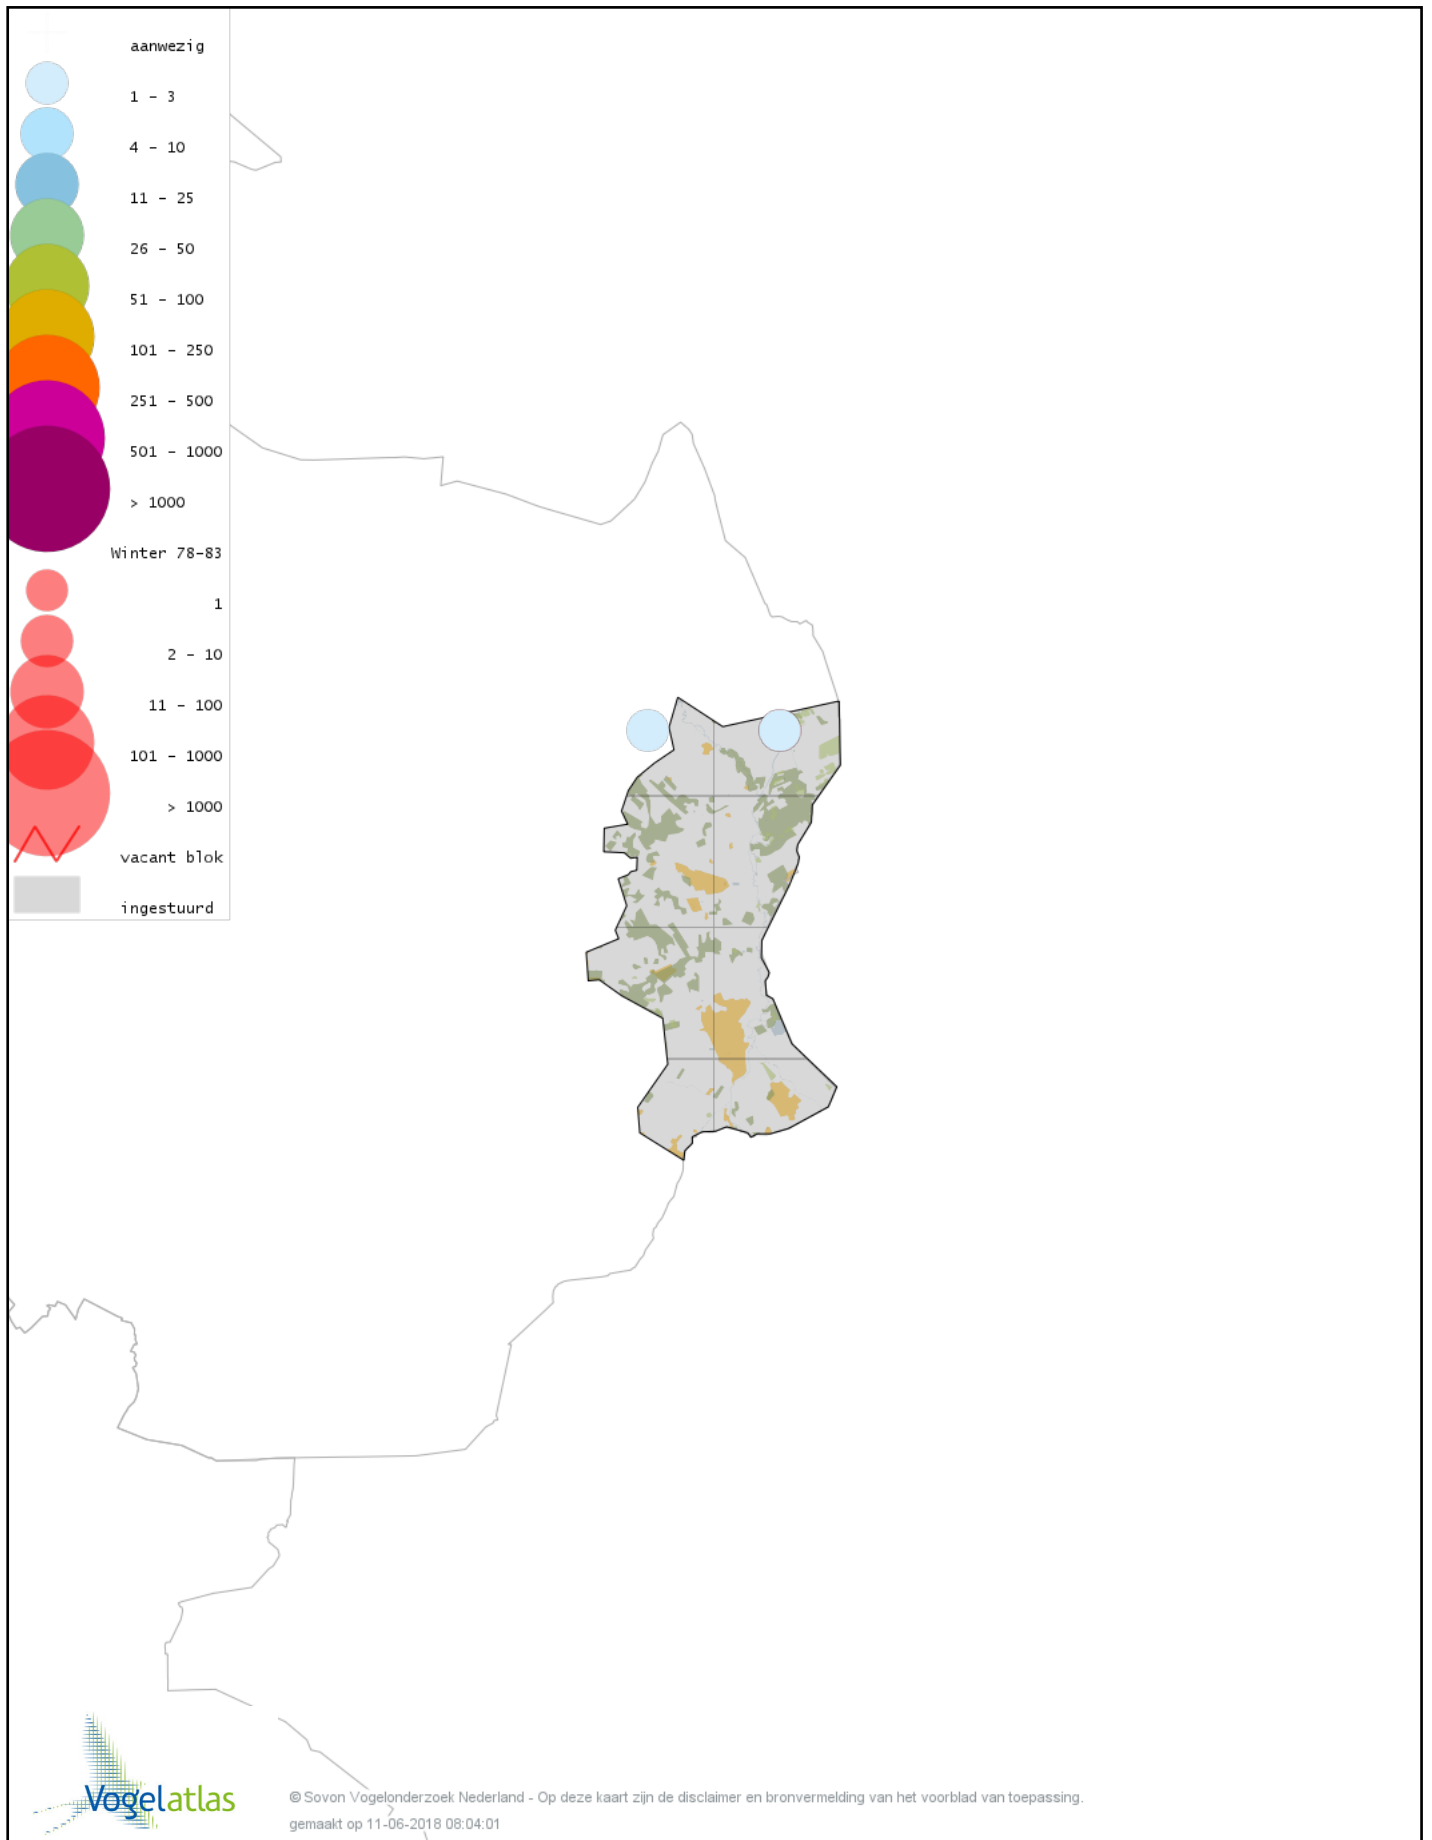

Voorlopige verspreidingskaart Parelduiker winter

Voorlopige verspreidingskaart Aalscholver winter

Voorlopige verspreidingskaart Roerdomp winter

Voorlopige verspreidingskaart Grote Zilverreiger winter

Voorlopige verspreidingskaart Blauwe Reiger winter

Voorlopige verspreidingskaart Ooievaar winter

Voorlopige verspreidingskaart Dodaars winter

Voorlopige verspreidingskaart Fuut winter

Voorlopige verspreidingskaart Rode Wouw winter

Voorlopige verspreidingskaart Zeearend winter

Voorlopige verspreidingskaart Blauwe Kiekendief winter

Voorlopige verspreidingskaart Havik winter

Voorlopige verspreidingskaart Sperwer winter

Voorlopige verspreidingskaart Buizerd winter

Voorlopige verspreidingskaart Torenvalk winter

Voorlopige verspreidingskaart Waterral winter

Voorlopige verspreidingskaart Waterhoen winter

Voorlopige verspreidingskaart Meerkoet winter

Voorlopige verspreidingskaart Kraanvogel winter

Voorlopige verspreidingskaart Scholekster winter