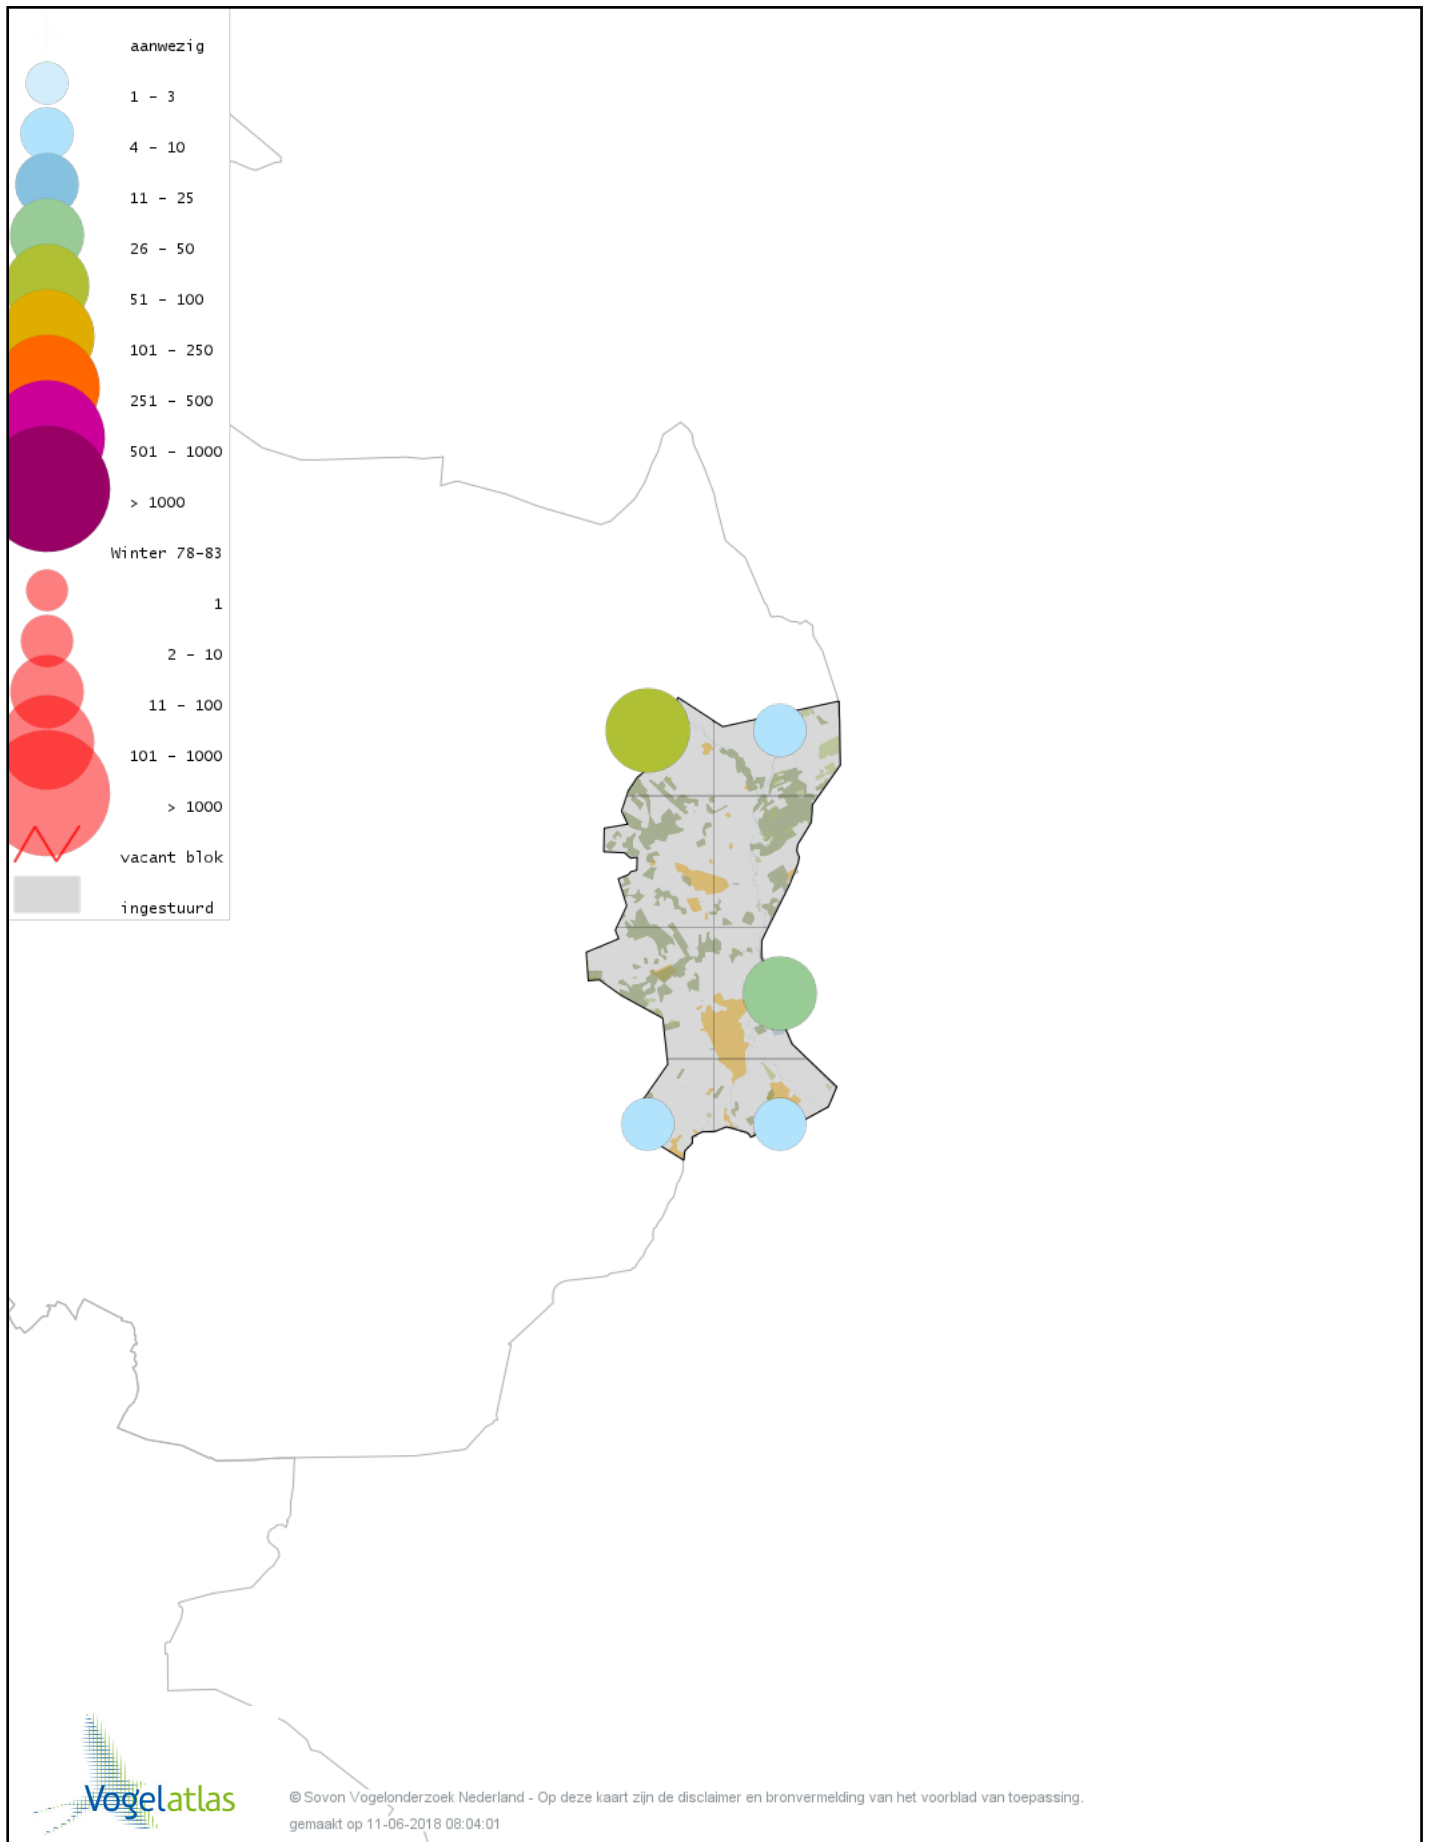

Voorlopige verspreidingskaart Ooievaar winter

Voorlopige verspreidingskaart Dodaars winter

Voorlopige verspreidingskaart Fuut winter

Voorlopige verspreidingskaart Rode Wouw winter

Voorlopige verspreidingskaart Zeearend winter

Voorlopige verspreidingskaart Waterral winter

Voorlopige verspreidingskaart Waterhoen winter

Voorlopige verspreidingskaart Meerkoet winter

Voorlopige verspreidingskaart Kraanvogel winter

Voorlopige verspreidingskaart Scholekster winter

Voorlopige verspreidingskaart Goudplevier winter

Voorlopige verspreidingskaart Kievit winter

Voorlopige verspreidingskaart Bokje winter

Voorlopige verspreidingskaart Watersnip winter

Voorlopige verspreidingskaart Houtsnip winter

Voorlopige verspreidingskaart Wulp winter

Voorlopige verspreidingskaart Oeverloper winter

Voorlopige verspreidingskaart Witgat winter

Voorlopige verspreidingskaart Kokmeeuw winter

Voorlopige verspreidingskaart Stormmeeuw winter