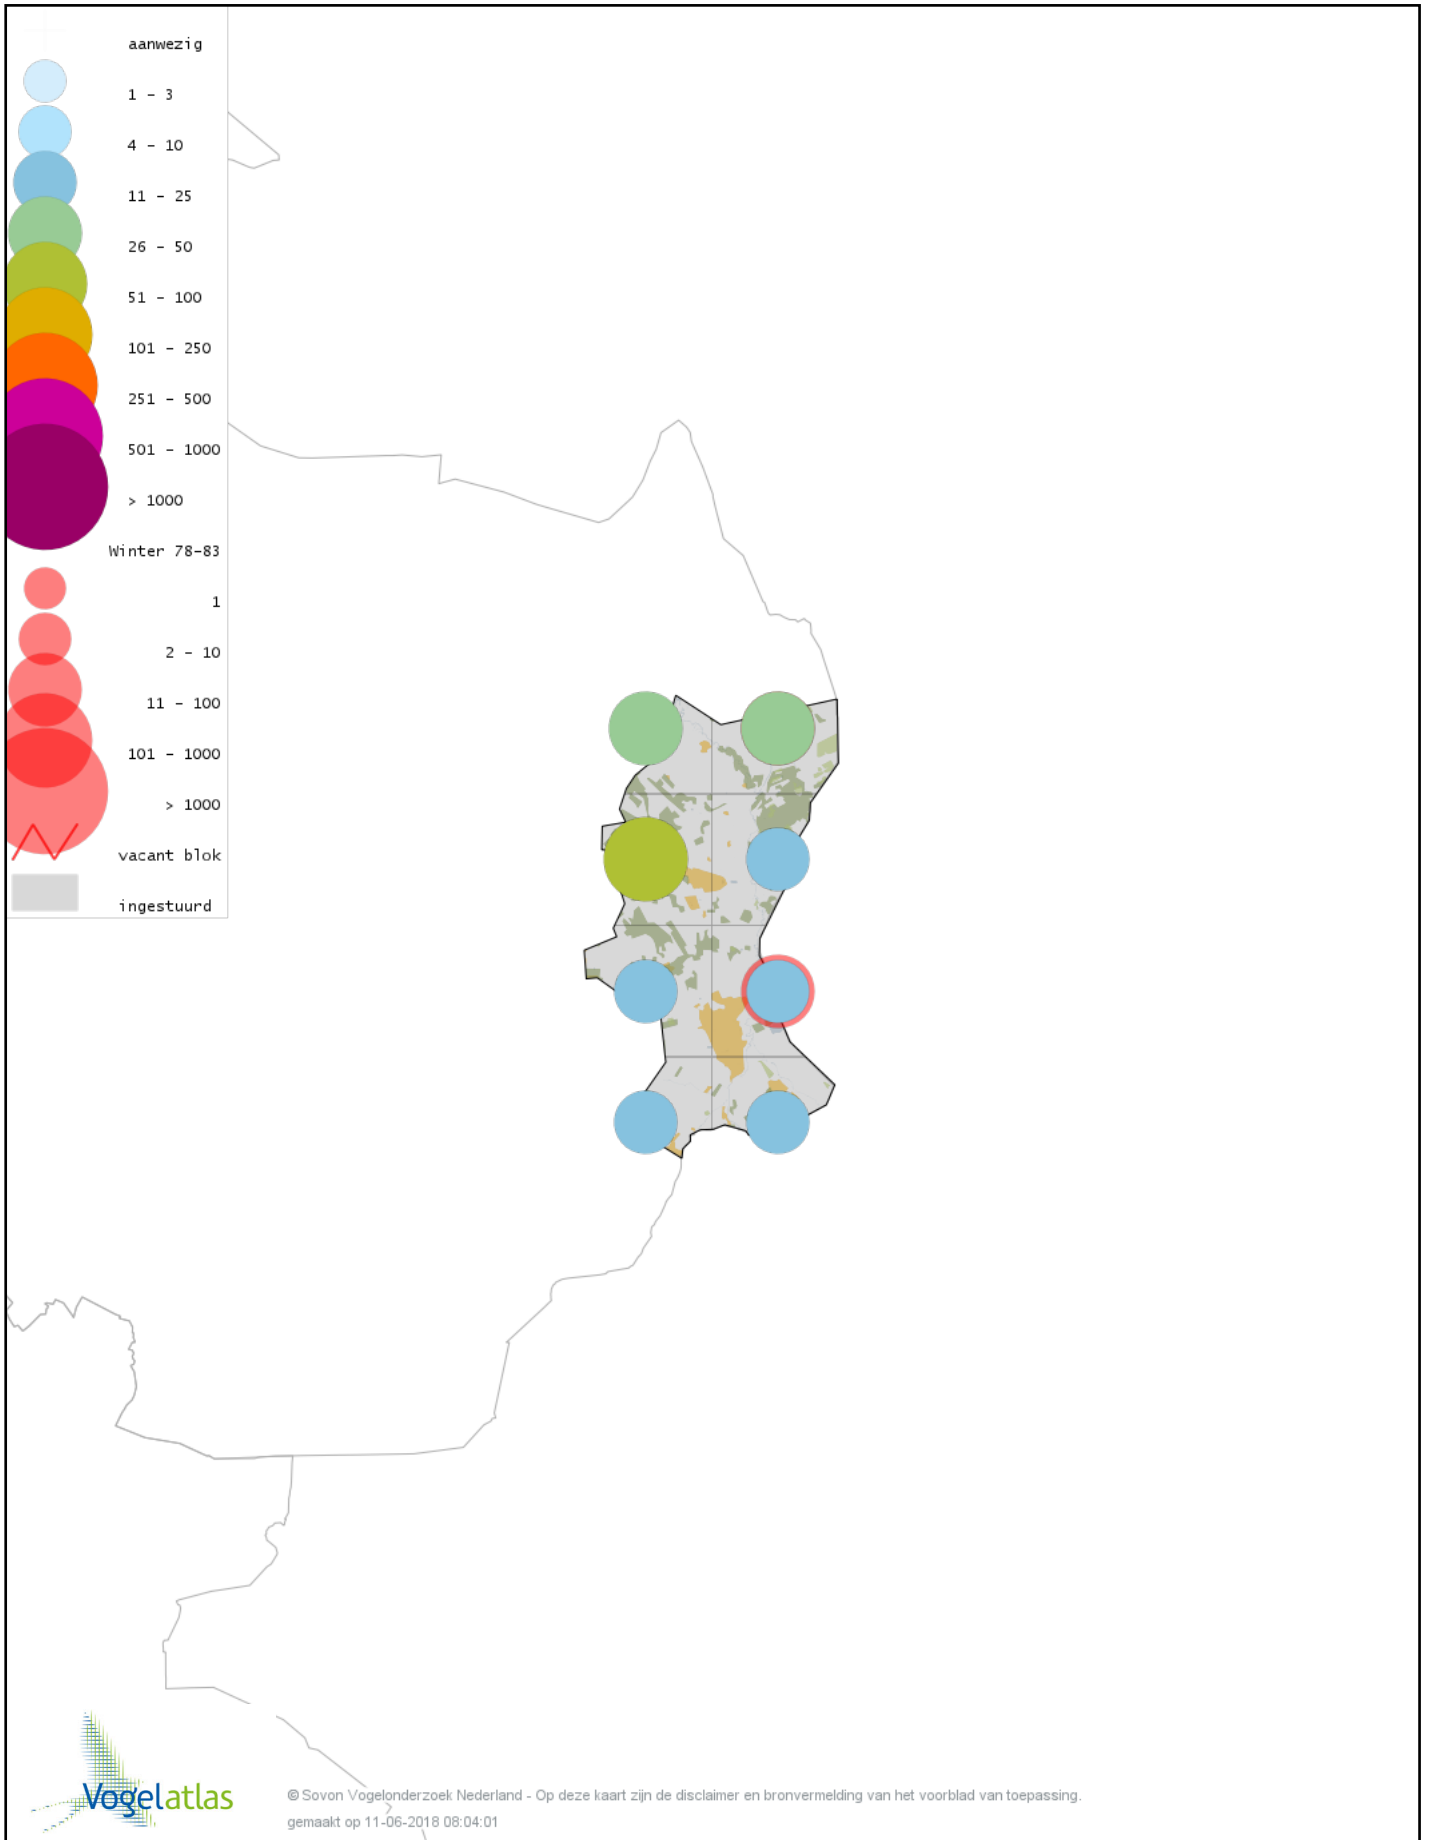

Voorlopige verspreidingskaart Ooievaar winter

Voorlopige verspreidingskaart Dodaars winter

Voorlopige verspreidingskaart Fuut winter

Voorlopige verspreidingskaart Rode Wouw winter

Voorlopige verspreidingskaart Zeearend winter

Voorlopige verspreidingskaart Blauwe Kiekendief winter

Voorlopige verspreidingskaart Havik winter

Voorlopige verspreidingskaart Sperwer winter

Voorlopige verspreidingskaart Buizerd winter

Voorlopige verspreidingskaart Torenvalk winter

Voorlopige verspreidingskaart Smelleken winter

© Sovon Vogelonderzoek Nederland - Op deze kaart zijn de disclaimer en bronvermelding van het voorblad van toepassing.
gemaakt op 11-06-2018 08:04:01

Voorlopige verspreidingskaart Slechtvalk winter

Voorlopige verspreidingskaart Waterral winter

Voorlopige verspreidingskaart Waterhoen winter

Voorlopige verspreidingskaart Meerkoet winter

Voorlopige verspreidingskaart Kraanvogel winter

Voorlopige verspreidingskaart Scholekster winter