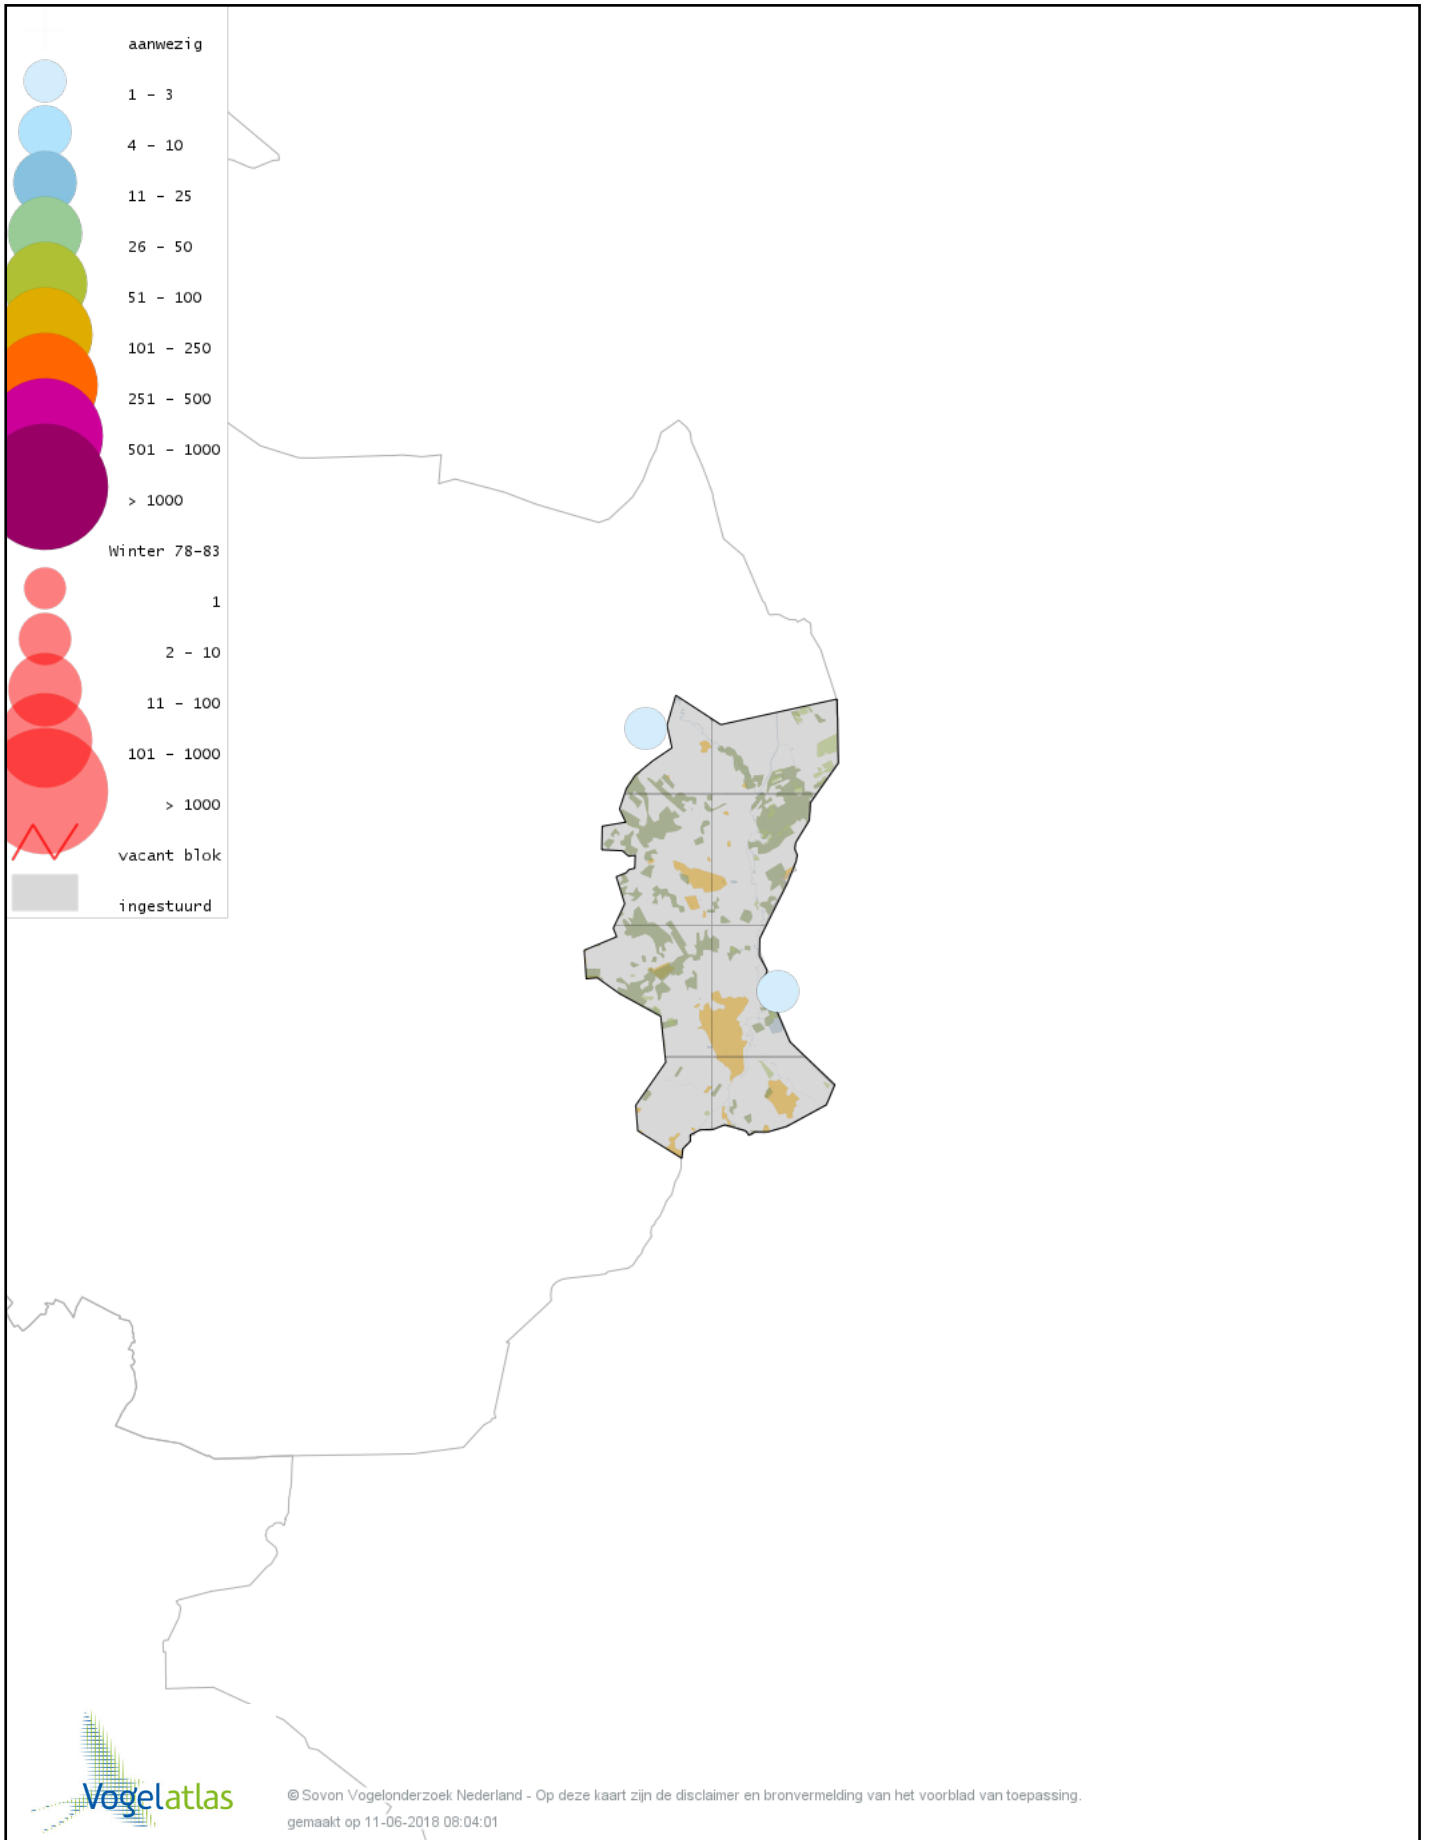

Voorlopige verspreidingskaart Ooievaar winter

Voorlopige verspreidingskaart Dodaars winter

Voorlopige verspreidingskaart Fuut winter

Voorlopige verspreidingskaart Rode Wouw winter

Voorlopige verspreidingskaart Zeearend winter

Voorlopige verspreidingskaart Blauwe Kiekendief winter

Voorlopige verspreidingskaart Havik winter

Voorlopige verspreidingskaart Sperwer winter

Voorlopige verspreidingskaart Buizerd winter

Voorlopige verspreidingskaart Torenvalk winter

Voorlopige verspreidingskaart Smelleken winter

© Sovon Vogelonderzoek Nederland - Op deze kaart zijn de disclaimer en bronvermelding van het voorblad van toepassing.
gemaakt op 11-06-2018 08:04:01

Voorlopige verspreidingskaart Slechtvalk winter

Voorlopige verspreidingskaart Waterral winter

Voorlopige verspreidingskaart Waterhoen winter

Voorlopige verspreidingskaart Meerkoet winter

Voorlopige verspreidingskaart Kraanvogel winter

Voorlopige verspreidingskaart Scholekster winter