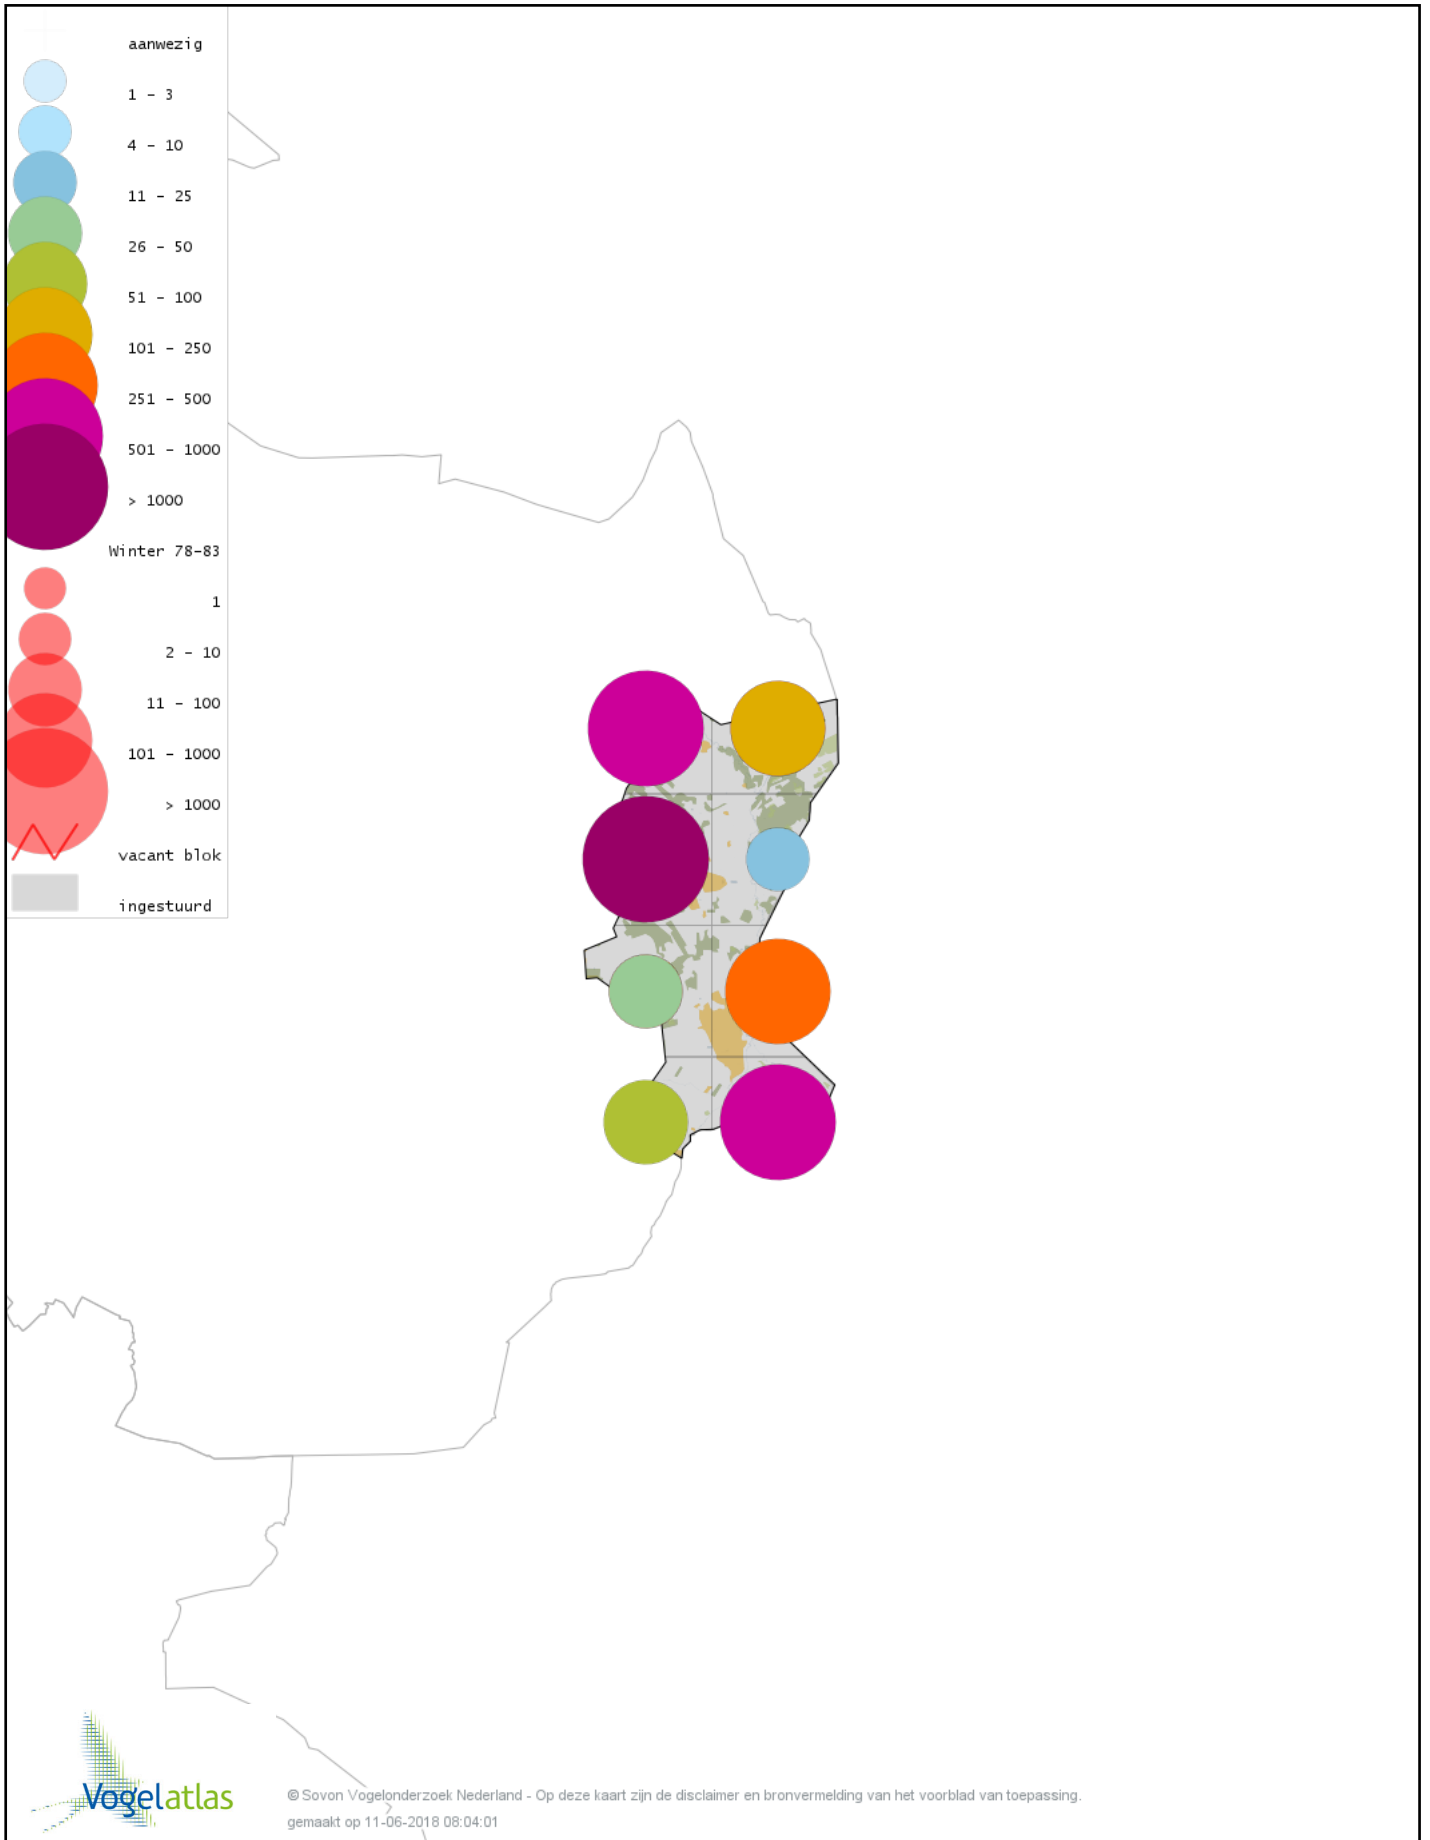

Voorlopige verspreidingskaart Tjiftjaf winter

Voorlopige verspreidingskaart Siberische Tjiftjaf winter

Voorlopige verspreidingskaart Zwartkop winter

Voorlopige verspreidingskaart Pestvogel winter

Voorlopige verspreidingskaart Boomklever winter

Voorlopige verspreidingskaart Zwarte Roodstaart winter

Voorlopige verspreidingskaart Roodborsttapuit winter

Voorlopige verspreidingskaart Heggenmus winter

Voorlopige verspreidingskaart Huismus winter

Voorlopige verspreidingskaart Ringmus winter

Voorlopige verspreidingskaart Grote Gele Kwikstaart winter

Voorlopige verspreidingskaart Witte Kwikstaart winter

Voorlopige verspreidingskaart Graspieper winter

Voorlopige verspreidingskaart Waterpieper winter

Voorlopige verspreidingskaart Vink winter

Voorlopige verspreidingskaart Keep winter

Voorlopige verspreidingskaart Groenling winter

Voorlopige verspreidingskaart Putter winter

Voorlopige verspreidingskaart Sijs winter