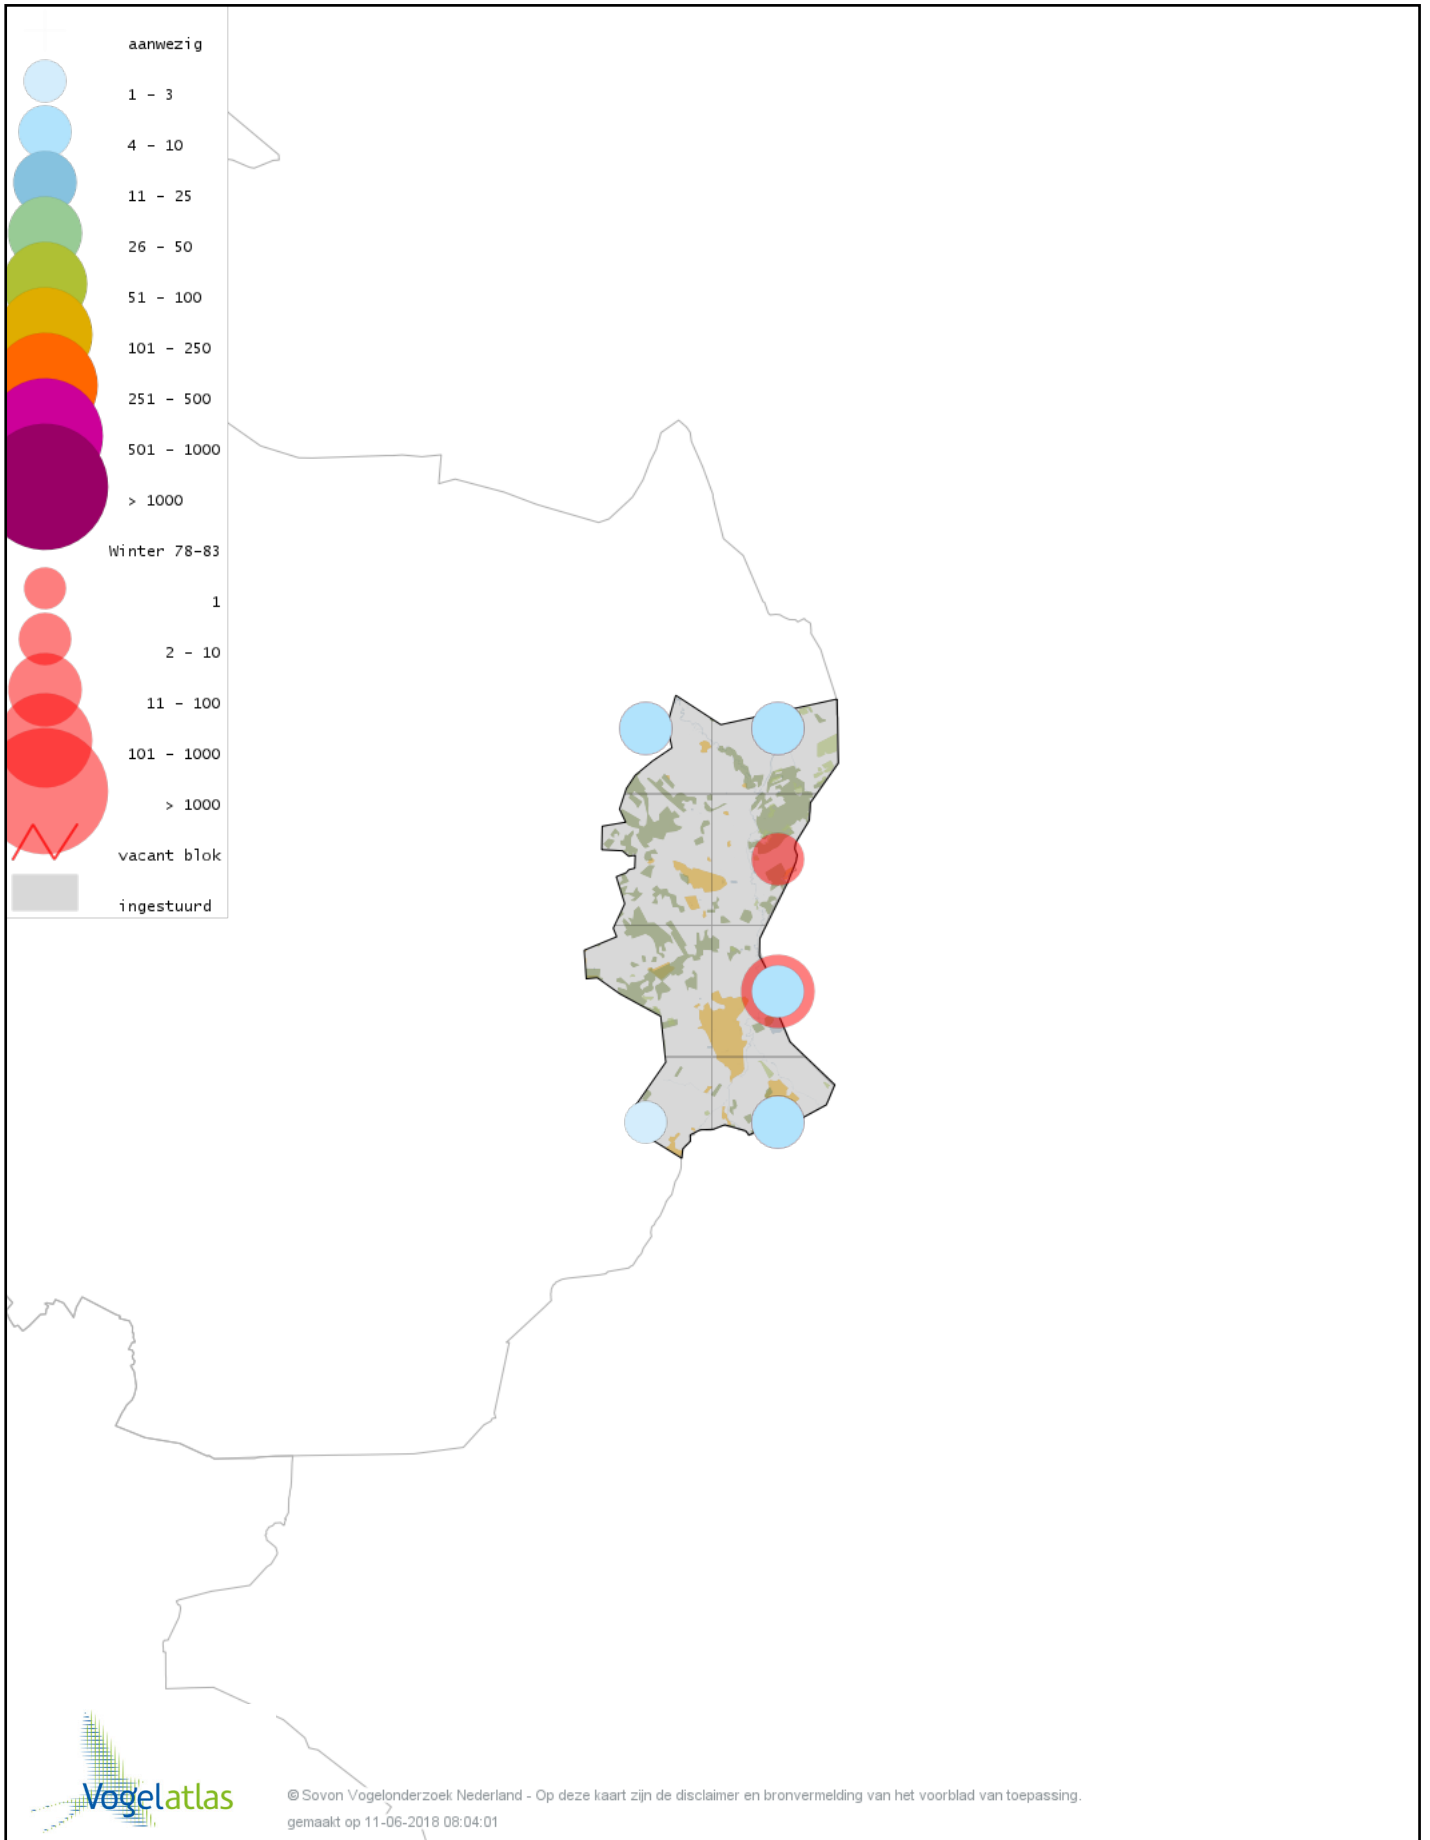

Voorlopige verspreidingskaart Pijlstaart winter

Voorlopige verspreidingskaart Zomertaling winter

Voorlopige verspreidingskaart Wintertaling winter

Voorlopige verspreidingskaart Patrijs winter

Voorlopige verspreidingskaart Fazant winter

Voorlopige verspreidingskaart Parelduiker winter

Voorlopige verspreidingskaart Aalscholver winter

Voorlopige verspreidingskaart Roerdomp winter

Voorlopige verspreidingskaart Grote Zilverreiger winter

Voorlopige verspreidingskaart Blauwe Reiger winter

Voorlopige verspreidingskaart Ooievaar winter

Voorlopige verspreidingskaart Dodaars winter

Voorlopige verspreidingskaart Fuut winter

Voorlopige verspreidingskaart Rode Wouw winter

Voorlopige verspreidingskaart Zeearend winter

Voorlopige verspreidingskaart Blauwe Kiekendief winter

Voorlopige verspreidingskaart Havik winter

Voorlopige verspreidingskaart Sperwer winter

Voorlopige verspreidingskaart Buizerd winter

Voorlopige verspreidingskaart Torenvalk winter