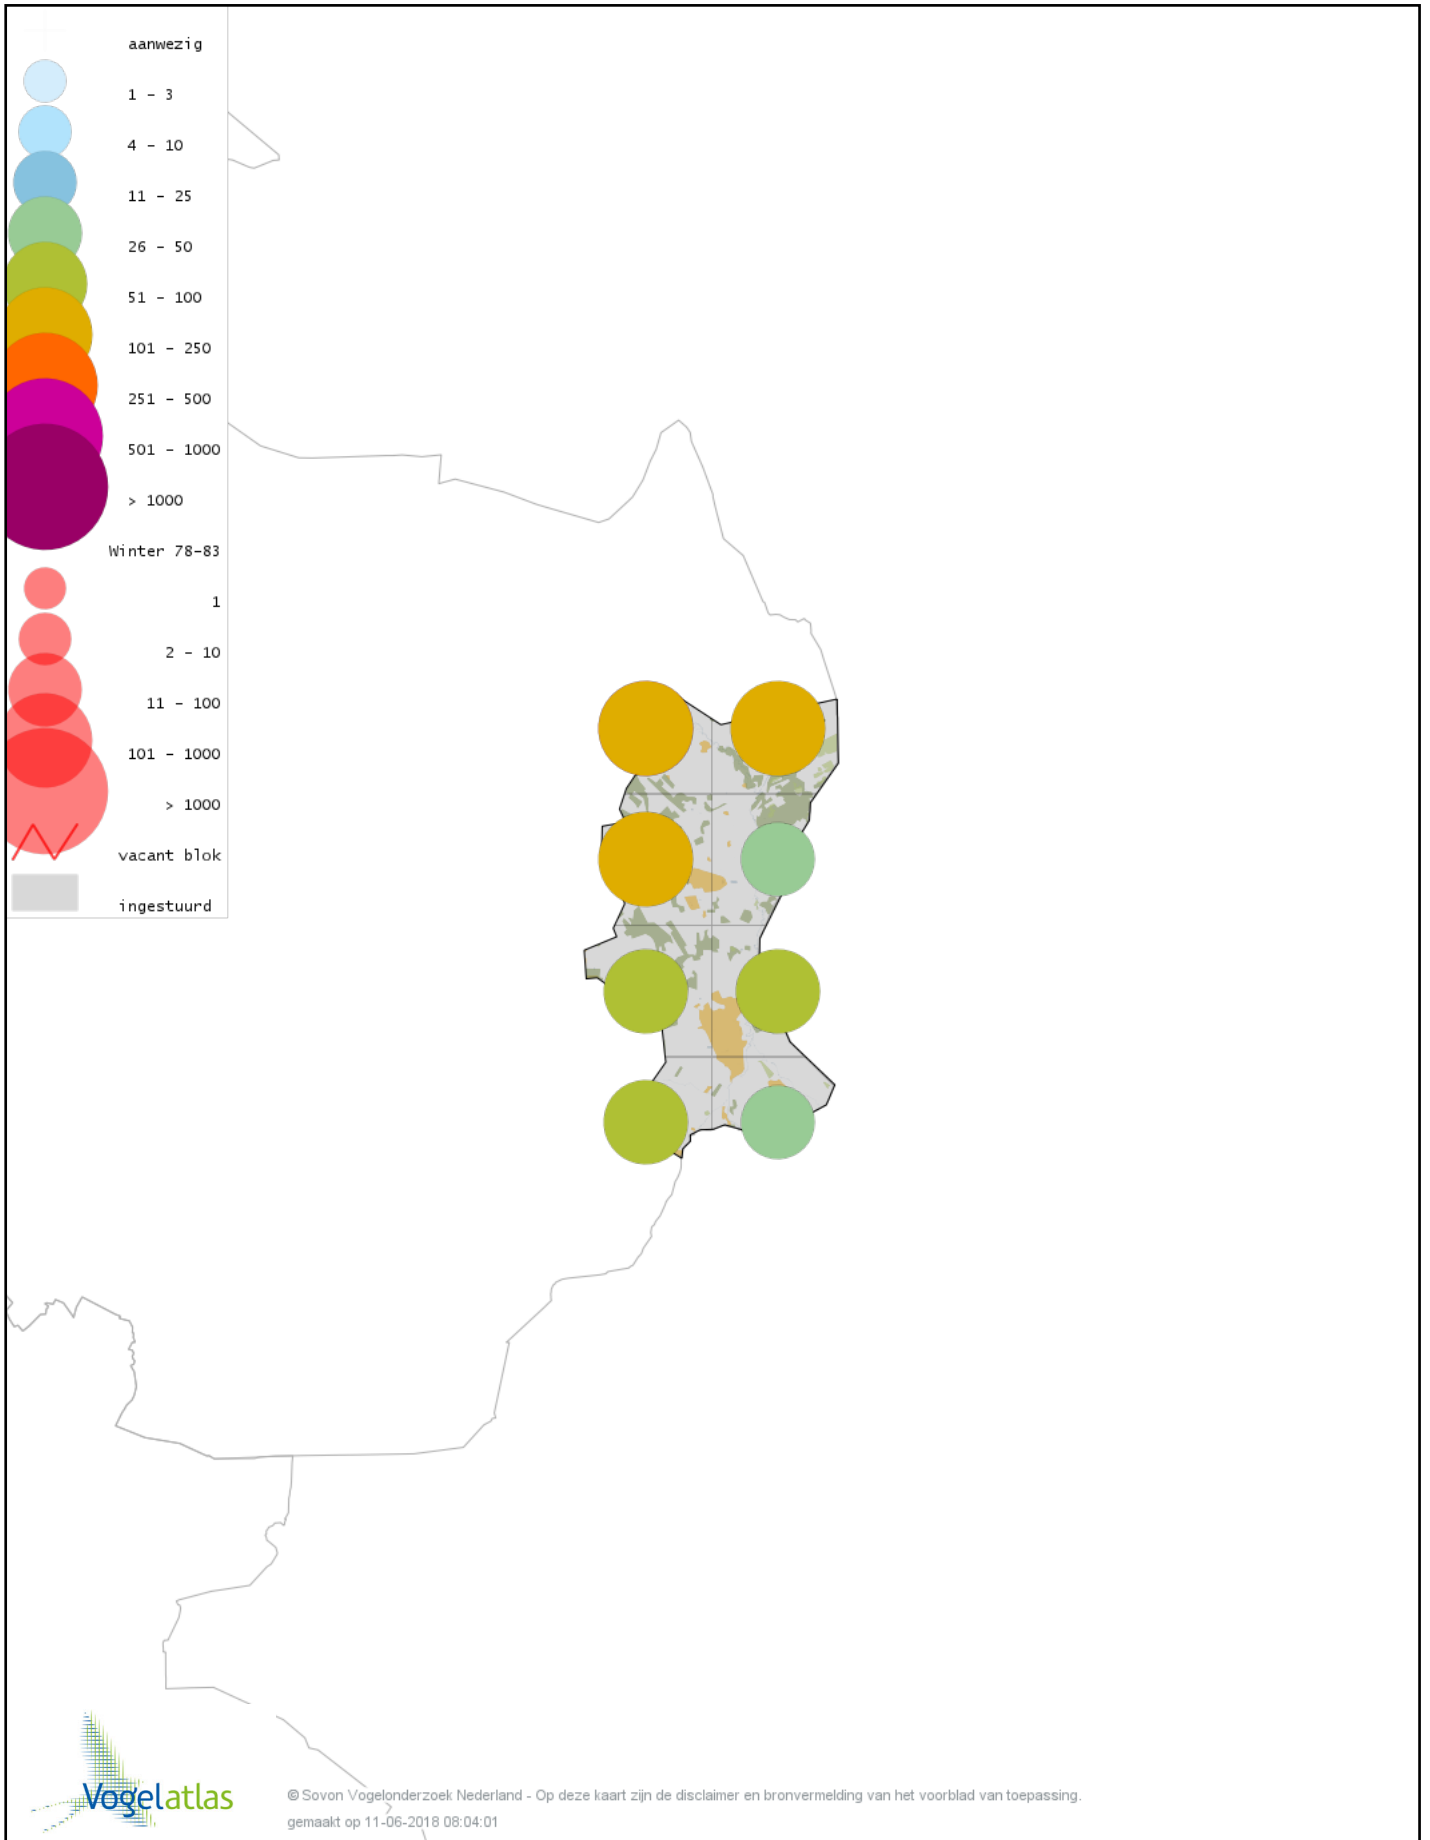

Voorlopige verspreidingskaart Zwarte Kraai winter

Voorlopige verspreidingskaart Raaf winter

Voorlopige verspreidingskaart Goudhaan winter

Voorlopige verspreidingskaart Vuurgoudhaan winter

Voorlopige verspreidingskaart Pimpelmees winter

Voorlopige verspreidingskaart Koolmees winter

Voorlopige verspreidingskaart Kuifmees winter

Voorlopige verspreidingskaart Zwarte Mees winter

Voorlopige verspreidingskaart Matkop winter

Voorlopige verspreidingskaart Glanskop winter

Voorlopige verspreidingskaart Boomleeuwerik winter

Voorlopige verspreidingskaart Veldleeuwerik winter

Voorlopige verspreidingskaart Staartmees winter

Voorlopige verspreidingskaart Pallas' Boszanger winter

Voorlopige verspreidingskaart Tjiftjaf winter

Voorlopige verspreidingskaart Siberische Tjiftjaf winter

Voorlopige verspreidingskaart Zwartkop winter

Voorlopige verspreidingskaart Pestvogel winter

Voorlopige verspreidingskaart Boomklever winter