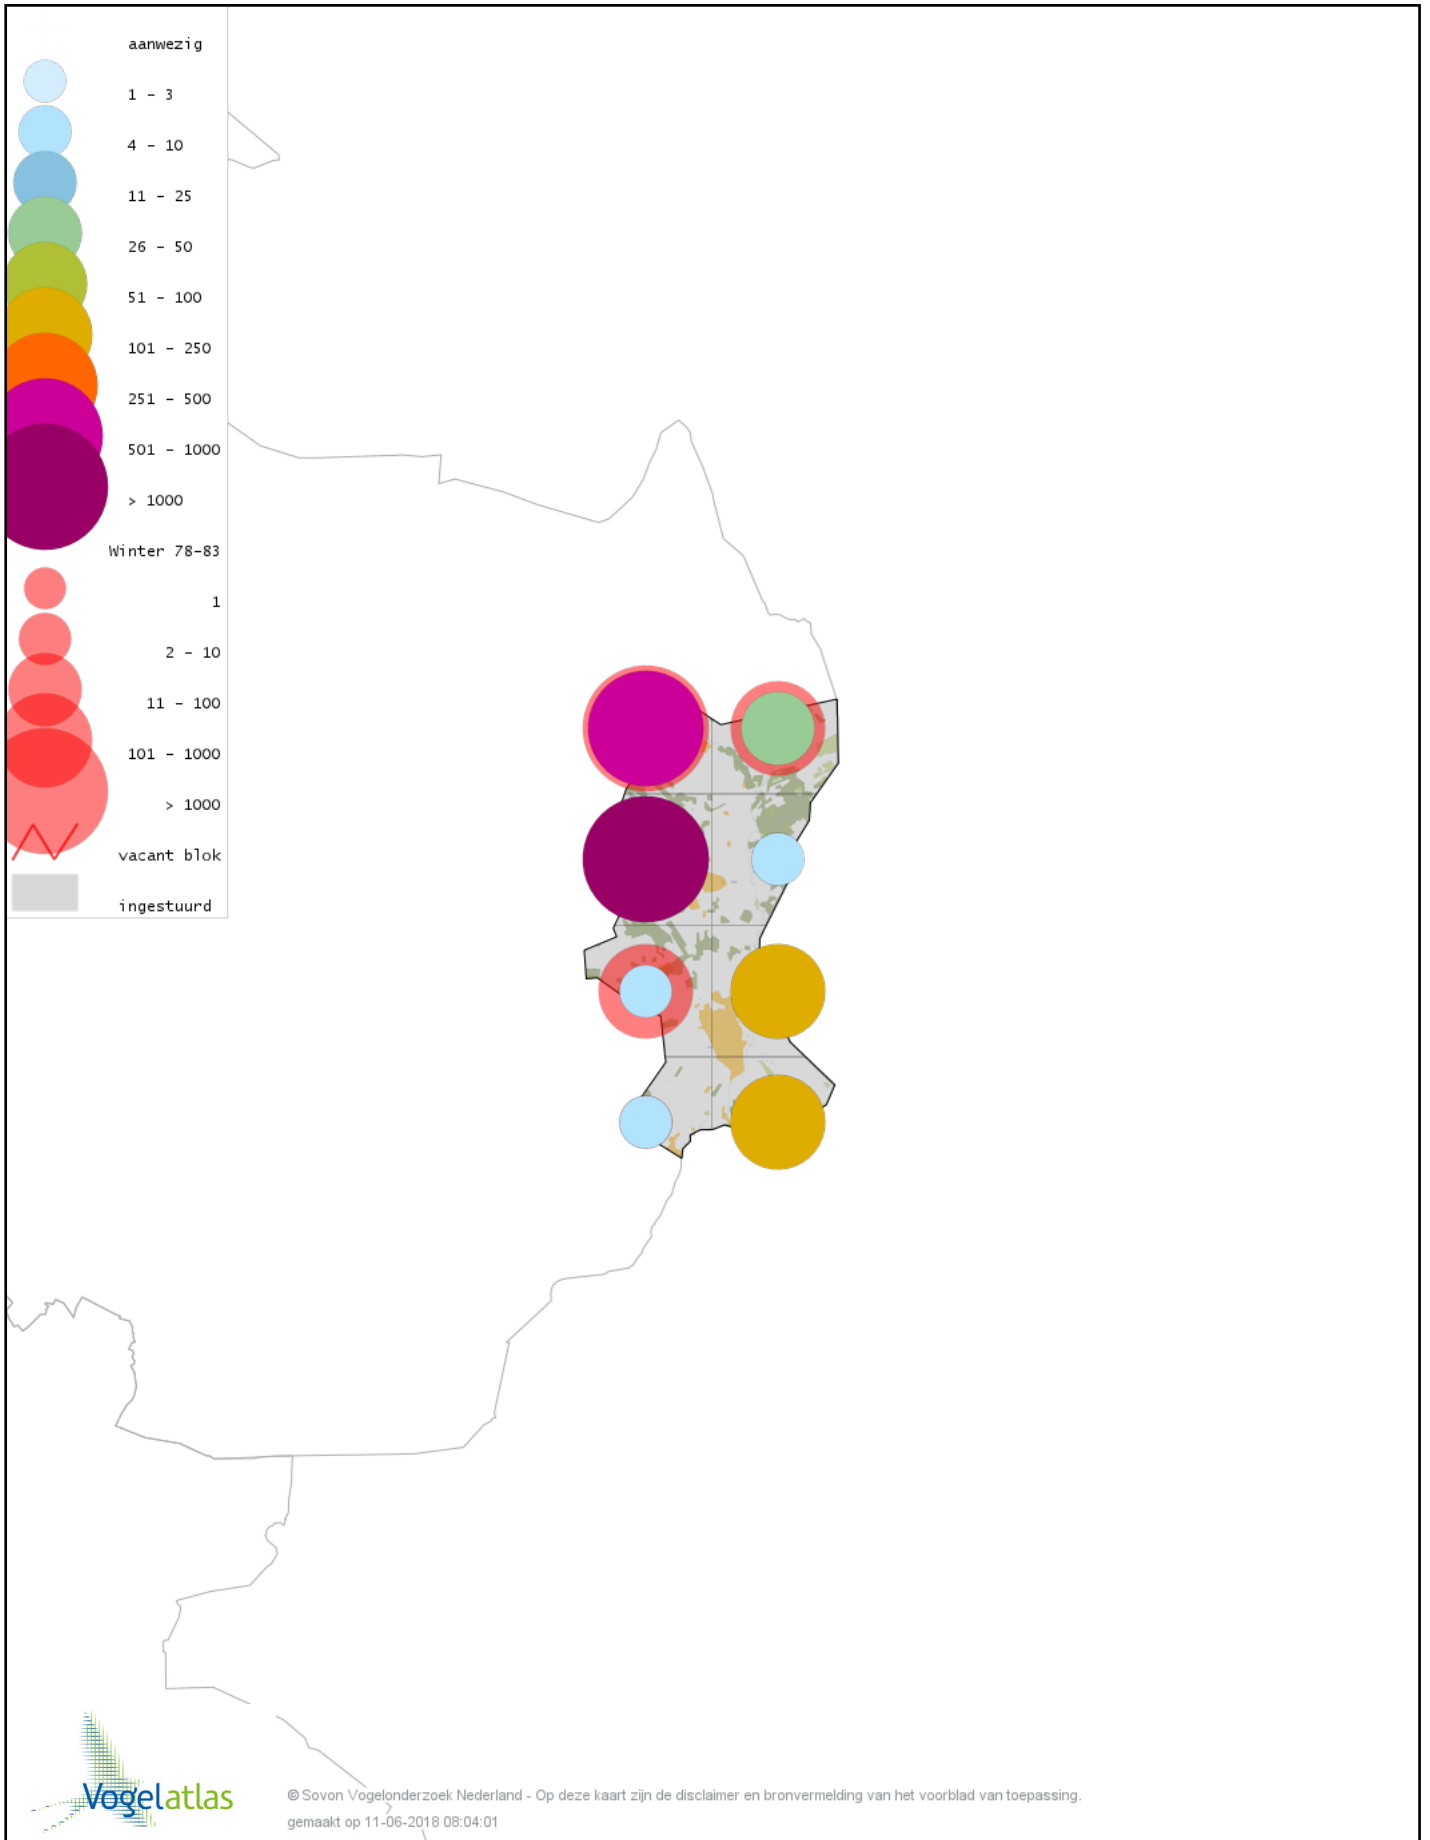

Voorlopige verspreidingskaart Tjiftjaf winter

Voorlopige verspreidingskaart Siberische Tjiftjaf winter

Voorlopige verspreidingskaart Zwartkop winter

Voorlopige verspreidingskaart Pestvogel winter

Voorlopige verspreidingskaart Boomklever winter

Voorlopige verspreidingskaart Taigaboomkruiper winter

Voorlopige verspreidingskaart Kortsnavelboomkruiper winter

Voorlopige verspreidingskaart Boomkruiper winter

Voorlopige verspreidingskaart Winterkoning winter

Voorlopige verspreidingskaart Spreeuw winter

Voorlopige verspreidingskaart Merel winter

Voorlopige verspreidingskaart Kramsvogel winter

Voorlopige verspreidingskaart Zanglijster winter

Voorlopige verspreidingskaart Koperwiek winter

© Sovon Vogelonderzoek Nederland - Op deze kaart zijn de disclaimer en bronvermelding van het voorblad van toepassing.
gemaakt op 11-06-2018 08:04:01

Voorlopige verspreidingskaart Grote Lijster winter

Voorlopige verspreidingskaart Roodborst winter