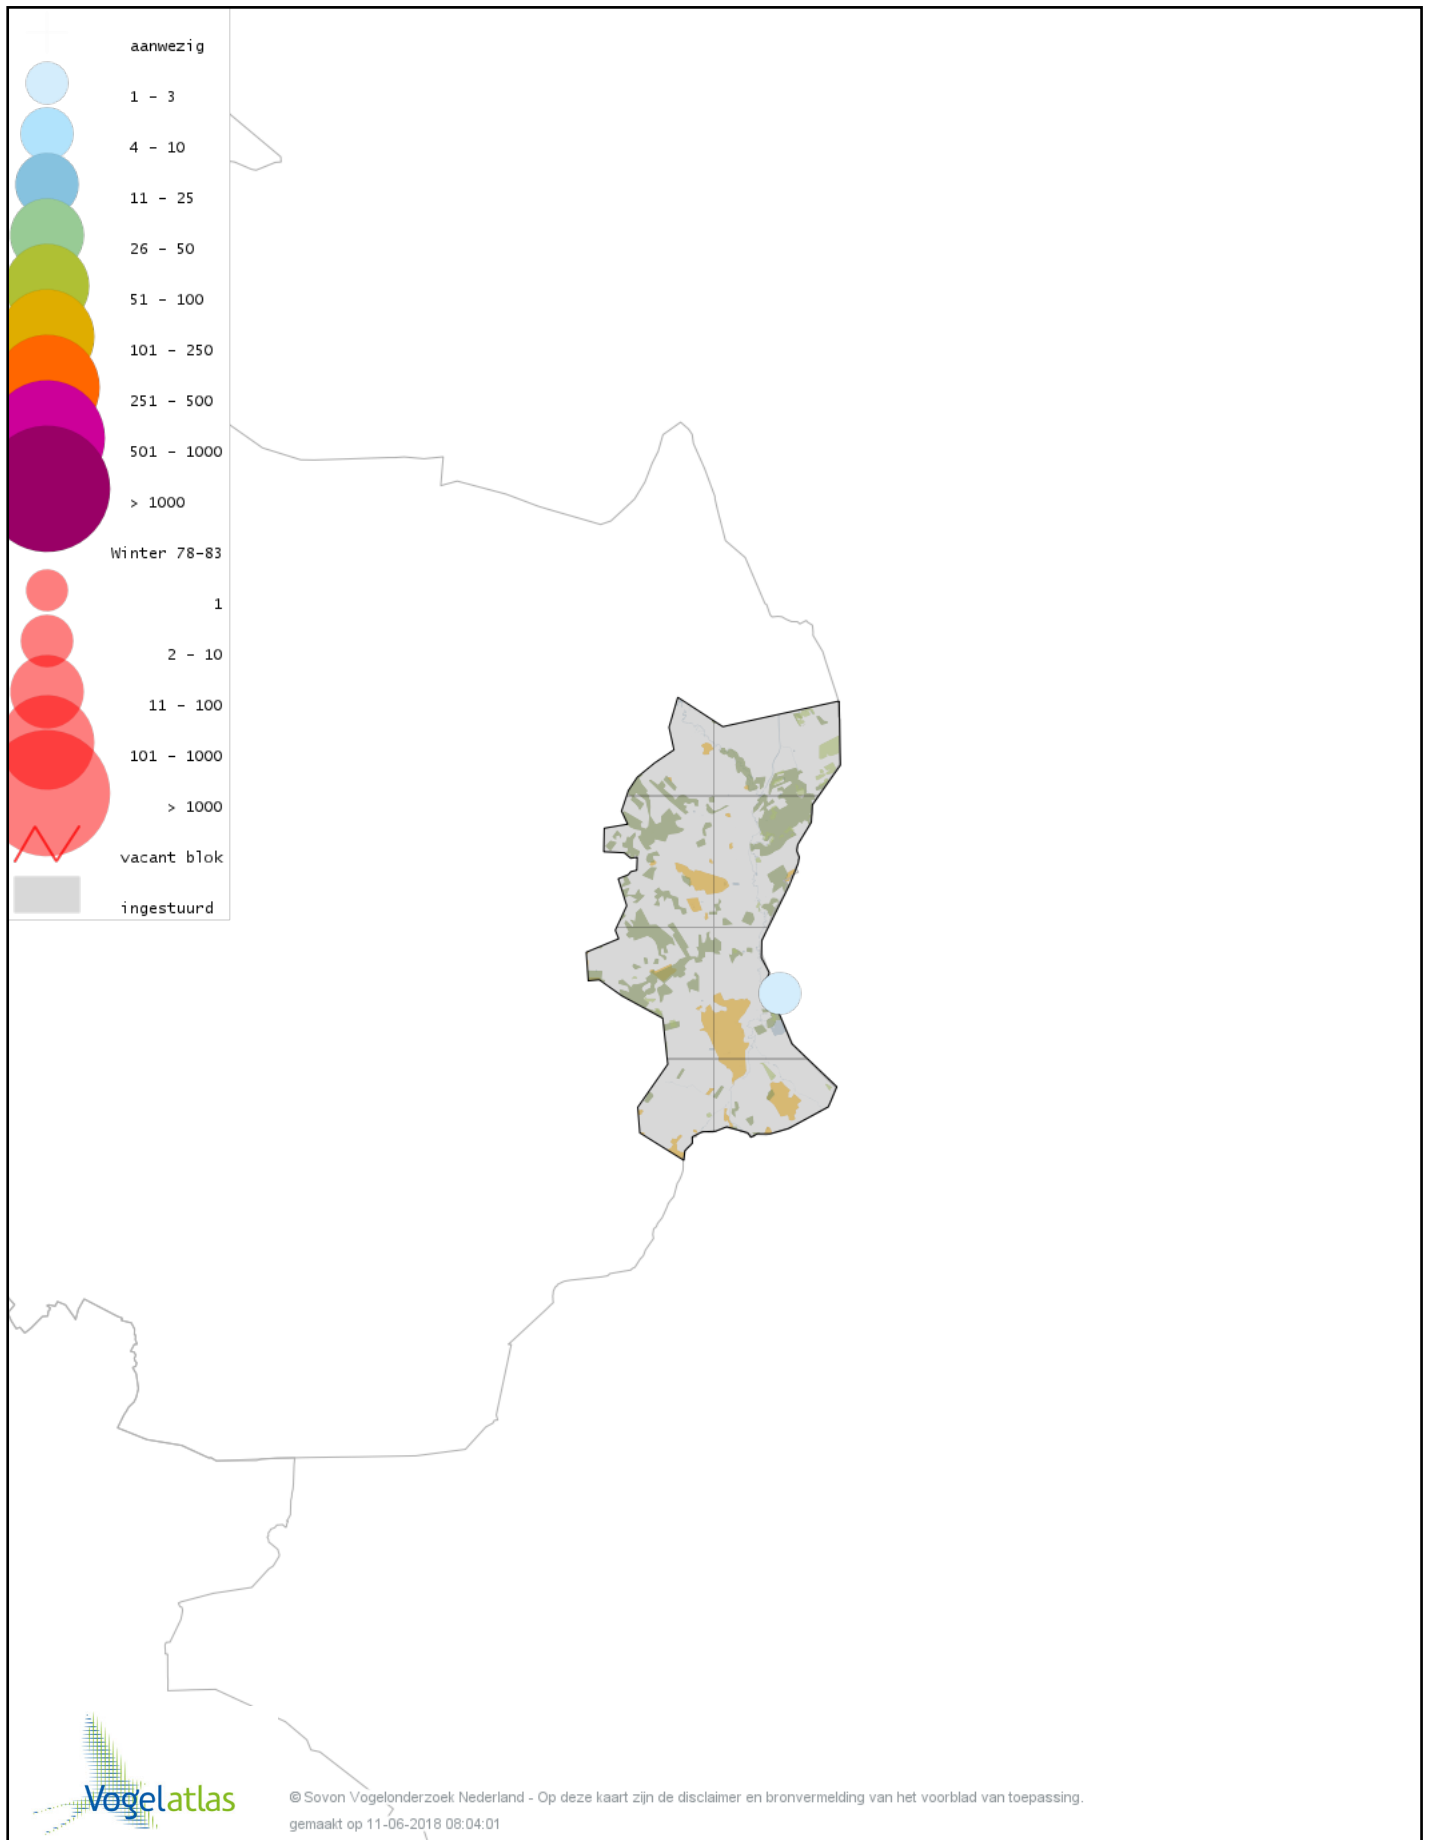

Voorlopige verspreidingskaart Smient winter

Voorlopige verspreidingskaart Slobeend winter

Voorlopige verspreidingskaart Wilde Eend winter

Voorlopige verspreidingskaart Soepeend winter

Voorlopige verspreidingskaart Bahamapijlstaart winter

Voorlopige verspreidingskaart Pijlstaart winter

Voorlopige verspreidingskaart Zomertaling winter

Voorlopige verspreidingskaart Wintertaling winter

Voorlopige verspreidingskaart Patrijs winter

Voorlopige verspreidingskaart Fazant winter

Voorlopige verspreidingskaart Parelduiker winter

Voorlopige verspreidingskaart Aalscholver winter

Voorlopige verspreidingskaart Roerdomp winter

Voorlopige verspreidingskaart Grote Zilverreiger winter

Voorlopige verspreidingskaart Blauwe Reiger winter

Voorlopige verspreidingskaart Ooievaar winter

Voorlopige verspreidingskaart Dodaars winter

Voorlopige verspreidingskaart Fuut winter

Voorlopige verspreidingskaart Rode Wouw winter

Voorlopige verspreidingskaart Zeearend winter