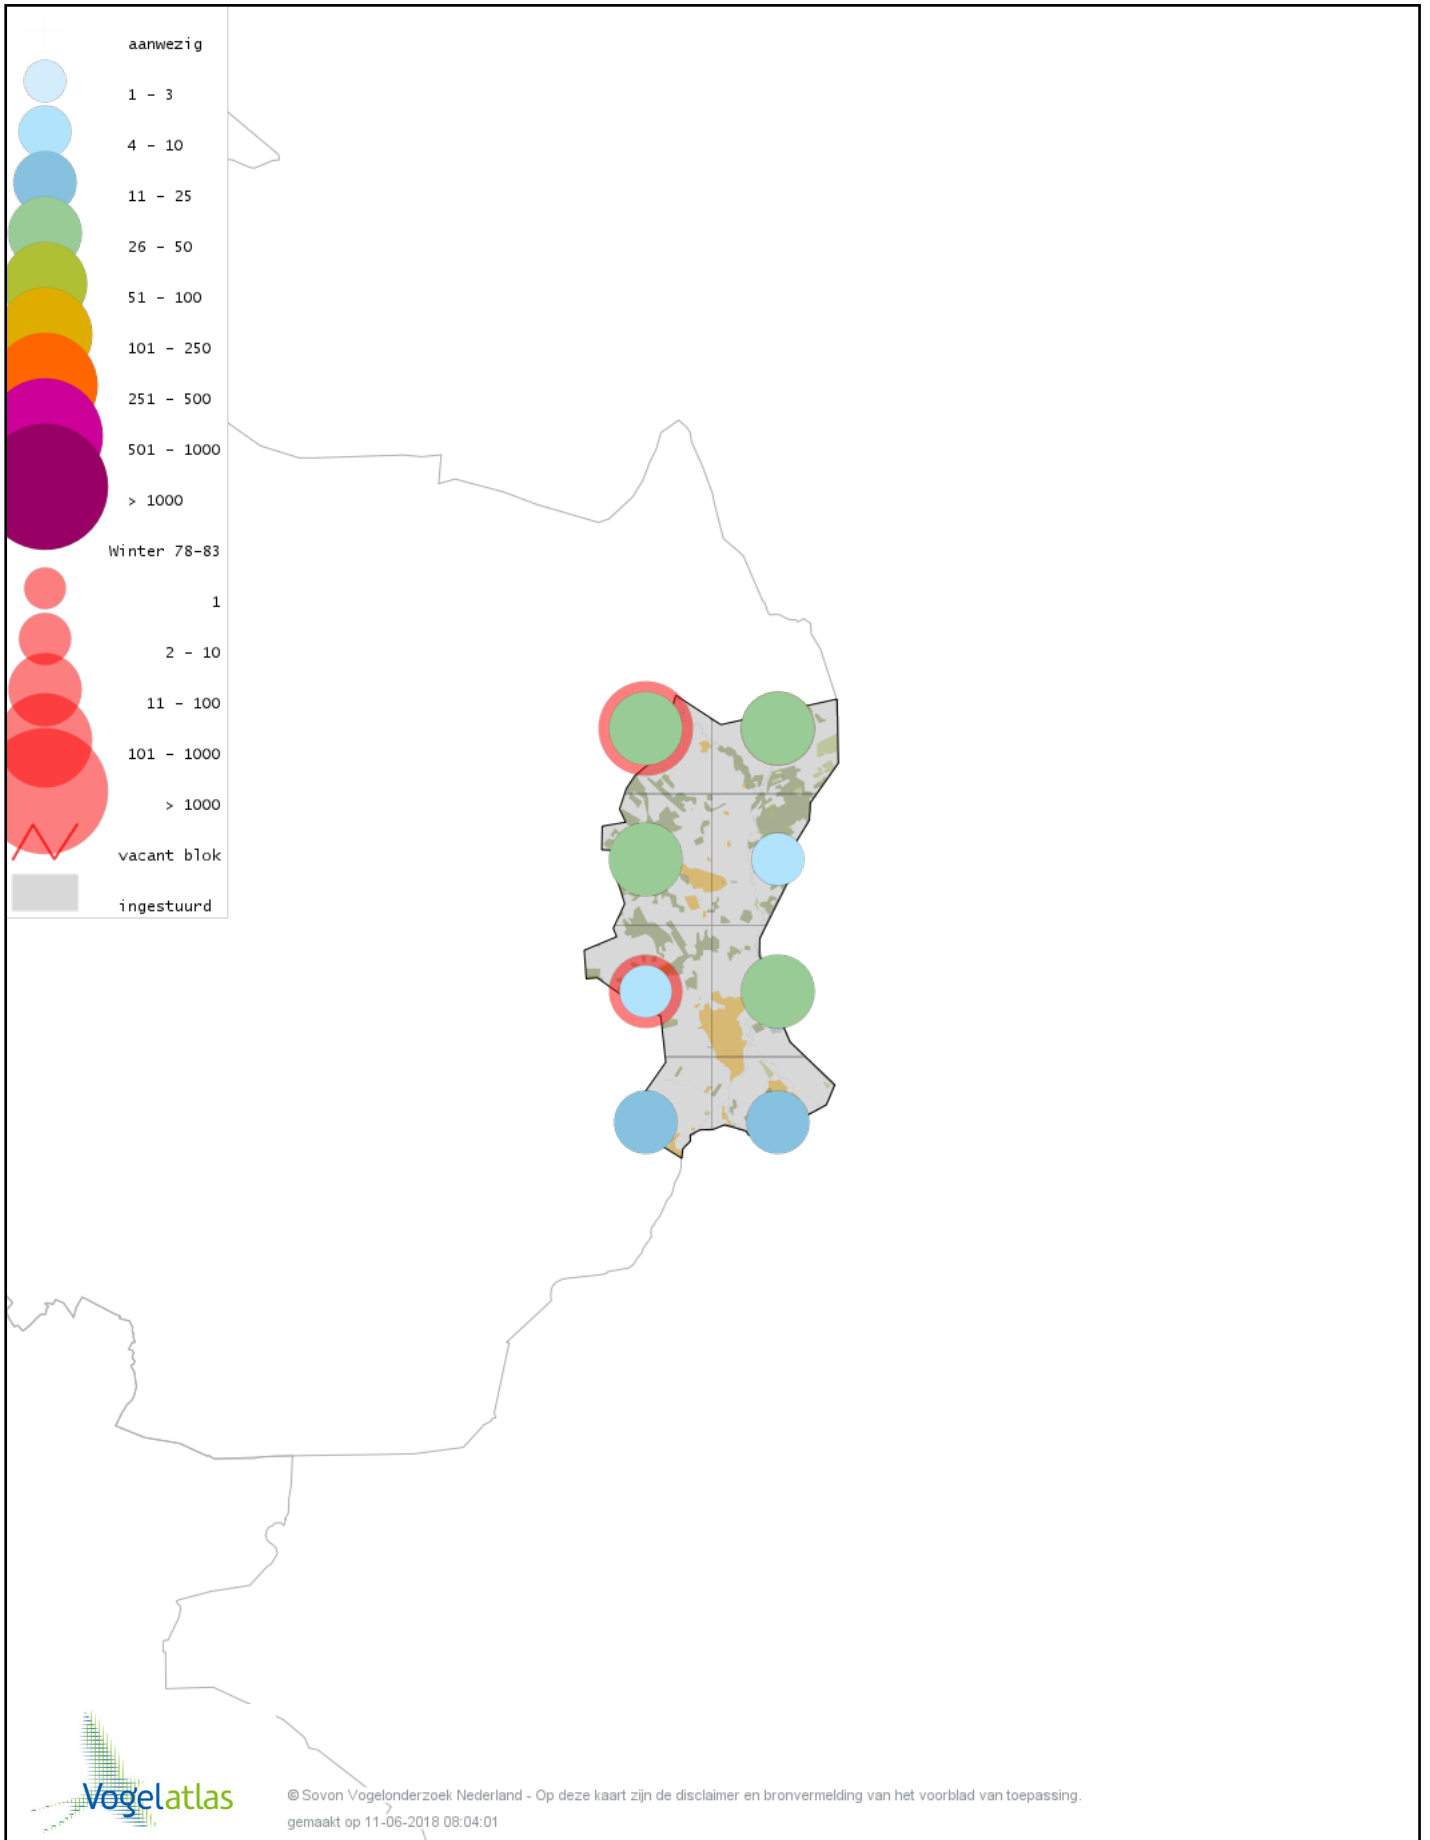

Voorlopige verspreidingskaart Zwarte Roodstaart winter

Voorlopige verspreidingskaart Roodborsttapuit winter

Voorlopige verspreidingskaart Heggenmus winter

Voorlopige verspreidingskaart Huismus winter

Voorlopige verspreidingskaart Ringmus winter

Voorlopige verspreidingskaart Grote Gele Kwikstaart winter

Voorlopige verspreidingskaart Witte Kwikstaart winter

Voorlopige verspreidingskaart Graspieper winter

Voorlopige verspreidingskaart Waterpieper winter

Voorlopige verspreidingskaart Vink winter

Voorlopige verspreidingskaart Keep winter

Voorlopige verspreidingskaart Groenling winter

Voorlopige verspreidingskaart Putter winter

Voorlopige verspreidingskaart Sijs winter