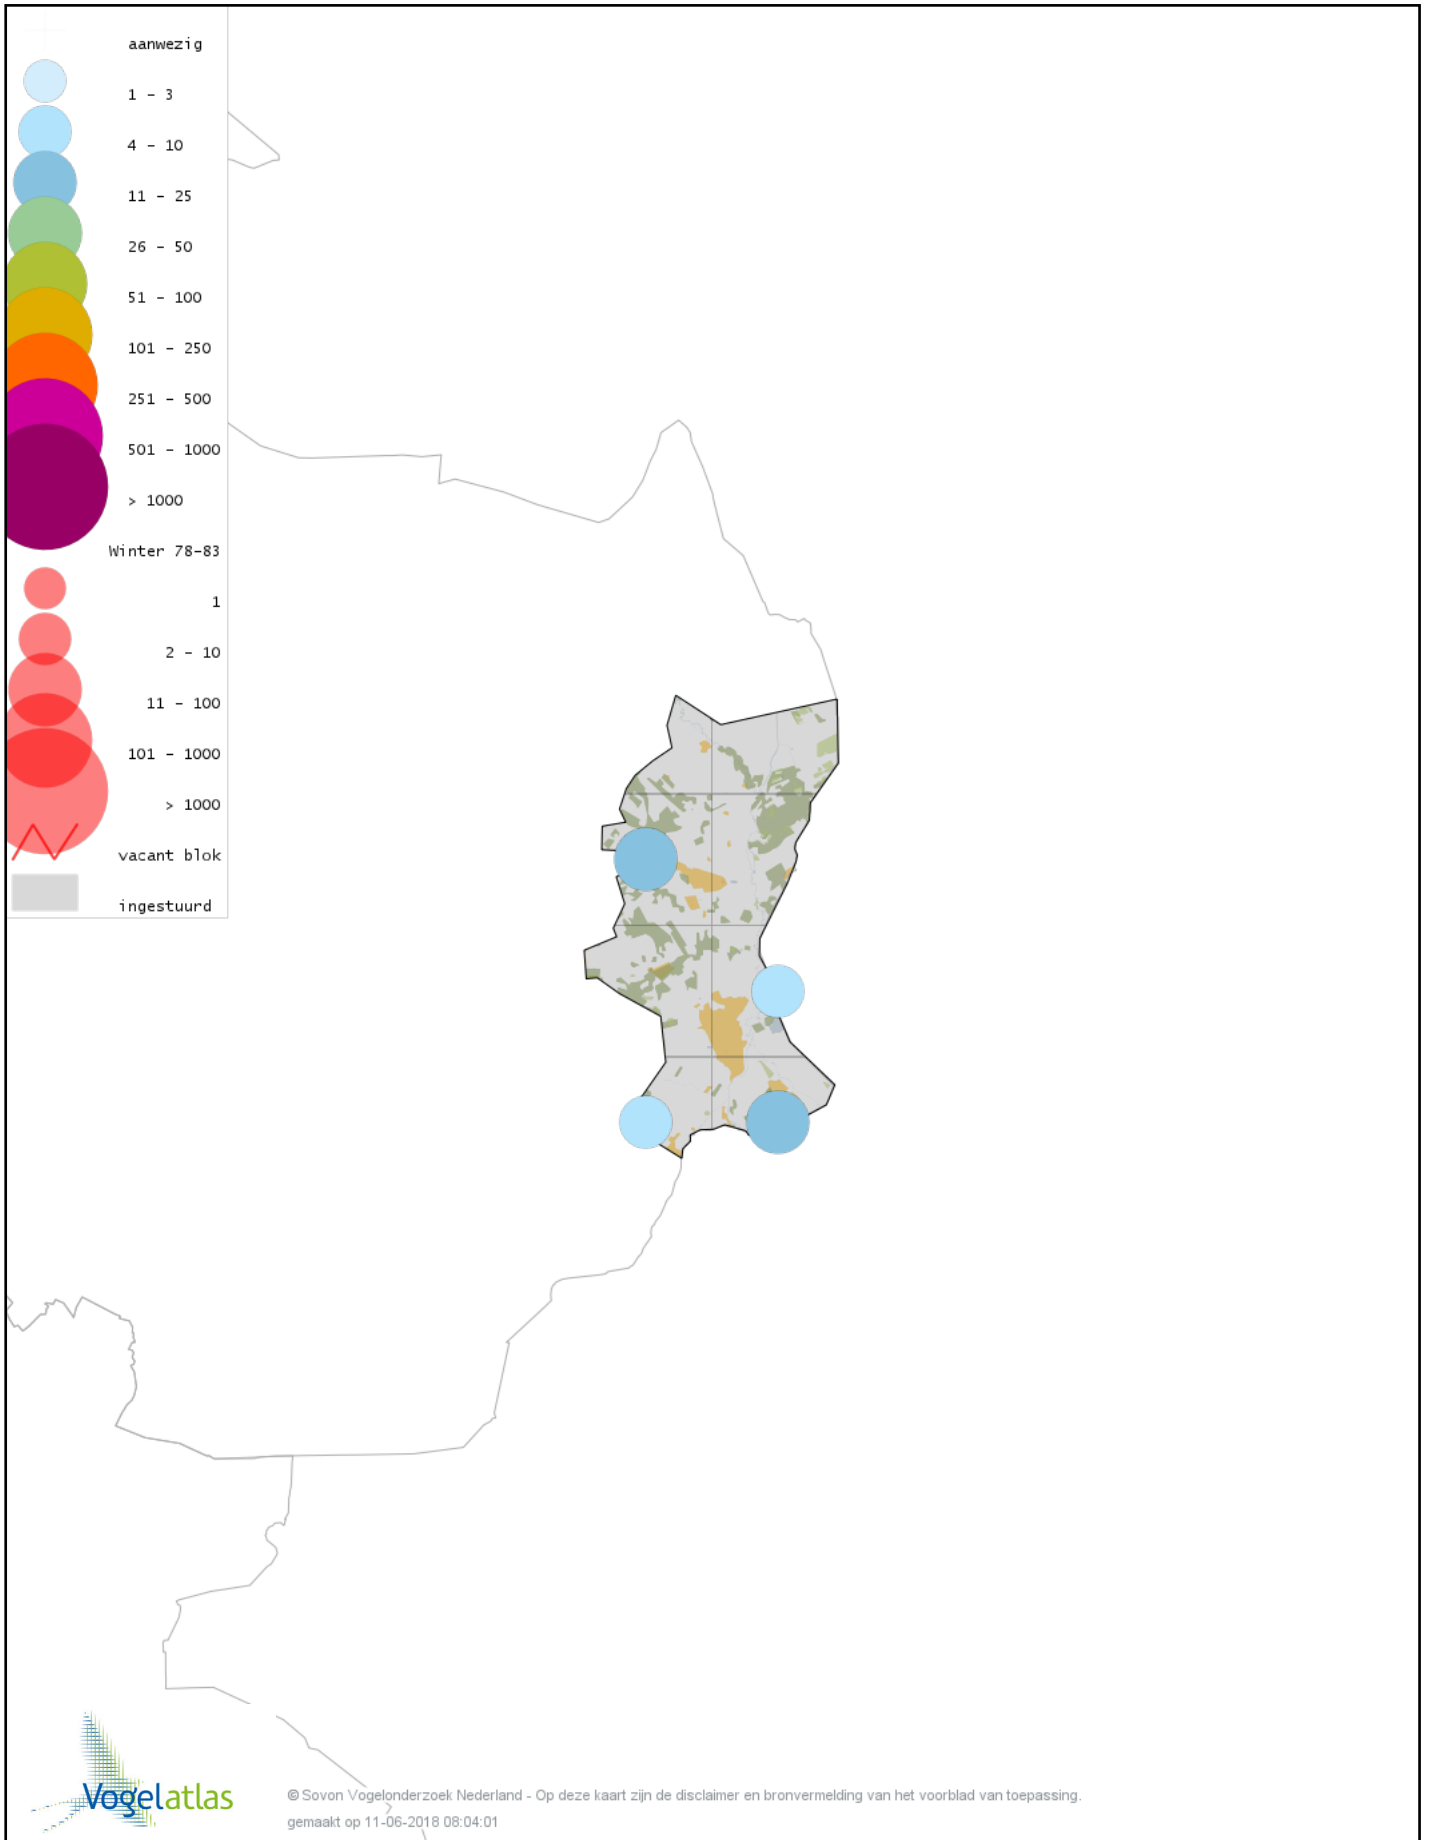

Voorlopige verspreidingskaart Goudplevier winter

Voorlopige verspreidingskaart Kievit winter

Voorlopige verspreidingskaart Bokje winter

Voorlopige verspreidingskaart Watersnip winter

Voorlopige verspreidingskaart Houtsnip winter

Voorlopige verspreidingskaart Wulp winter

Voorlopige verspreidingskaart Oeverloper winter

Voorlopige verspreidingskaart Witgat winter

Voorlopige verspreidingskaart Kokmeeuw winter

Voorlopige verspreidingskaart Stormmeeuw winter

Voorlopige verspreidingskaart Zilvermeeuw winter

Voorlopige verspreidingskaart Geelpootmeeuw winter

Voorlopige verspreidingskaart Pontische Meeuw winter

Voorlopige verspreidingskaart Stadsduif winter

Voorlopige verspreidingskaart Holenduif winter

Voorlopige verspreidingskaart Houtduif winter

Voorlopige verspreidingskaart Turkse Tortel winter

Voorlopige verspreidingskaart Valkparkiet winter

Voorlopige verspreidingskaart Kerkuil winter

Voorlopige verspreidingskaart Steenuil winter