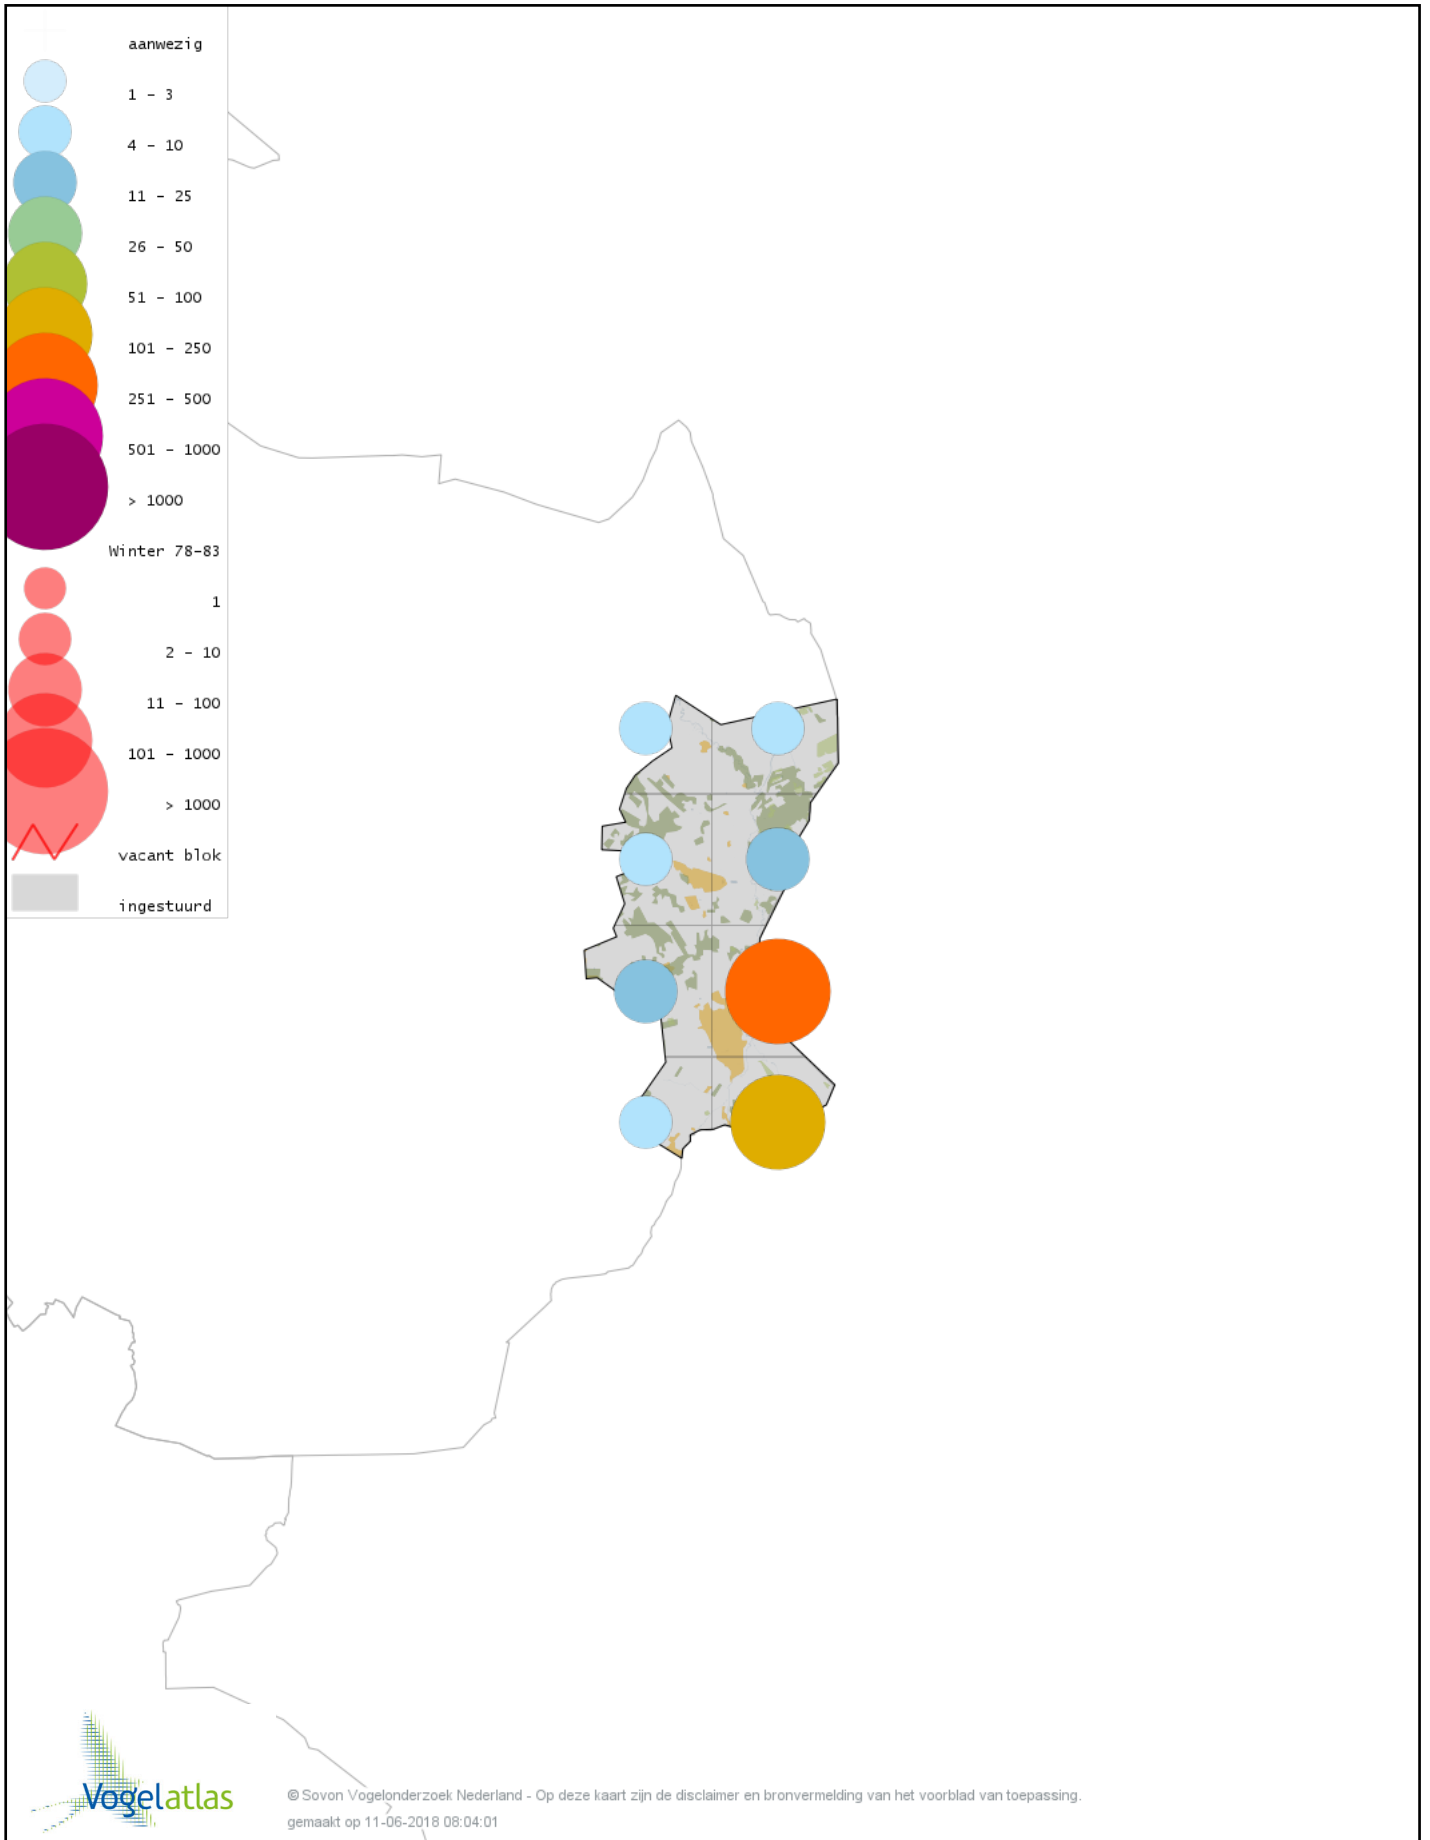

Voorlopige verspreidingskaart Kleine Zwaan winter

Voorlopige verspreidingskaart Wilde Zwaan winter

Voorlopige verspreidingskaart Knobbelgans (Chinese) winter

Voorlopige verspreidingskaart Toendrarietgans winter

Voorlopige verspreidingskaart Kleine Rietgans winter

Voorlopige verspreidingskaart Grauwe Gans winter

Voorlopige verspreidingskaart Soepgans winter

Voorlopige verspreidingskaart Kolgans winter

Voorlopige verspreidingskaart Grote Canadese Gans winter

Voorlopige verspreidingskaart Brandgans winter

Voorlopige verspreidingskaart Roodhalsgans winter

Voorlopige verspreidingskaart Nijlgans winter

Voorlopige verspreidingskaart Bergeend winter

Voorlopige verspreidingskaart Tafeleend winter

Voorlopige verspreidingskaart Kuifeend winter

Voorlopige verspreidingskaart Topper winter

Voorlopige verspreidingskaart Muskuseend winter

Voorlopige verspreidingskaart Carolina-eend winter

Voorlopige verspreidingskaart Mandarijneend winter