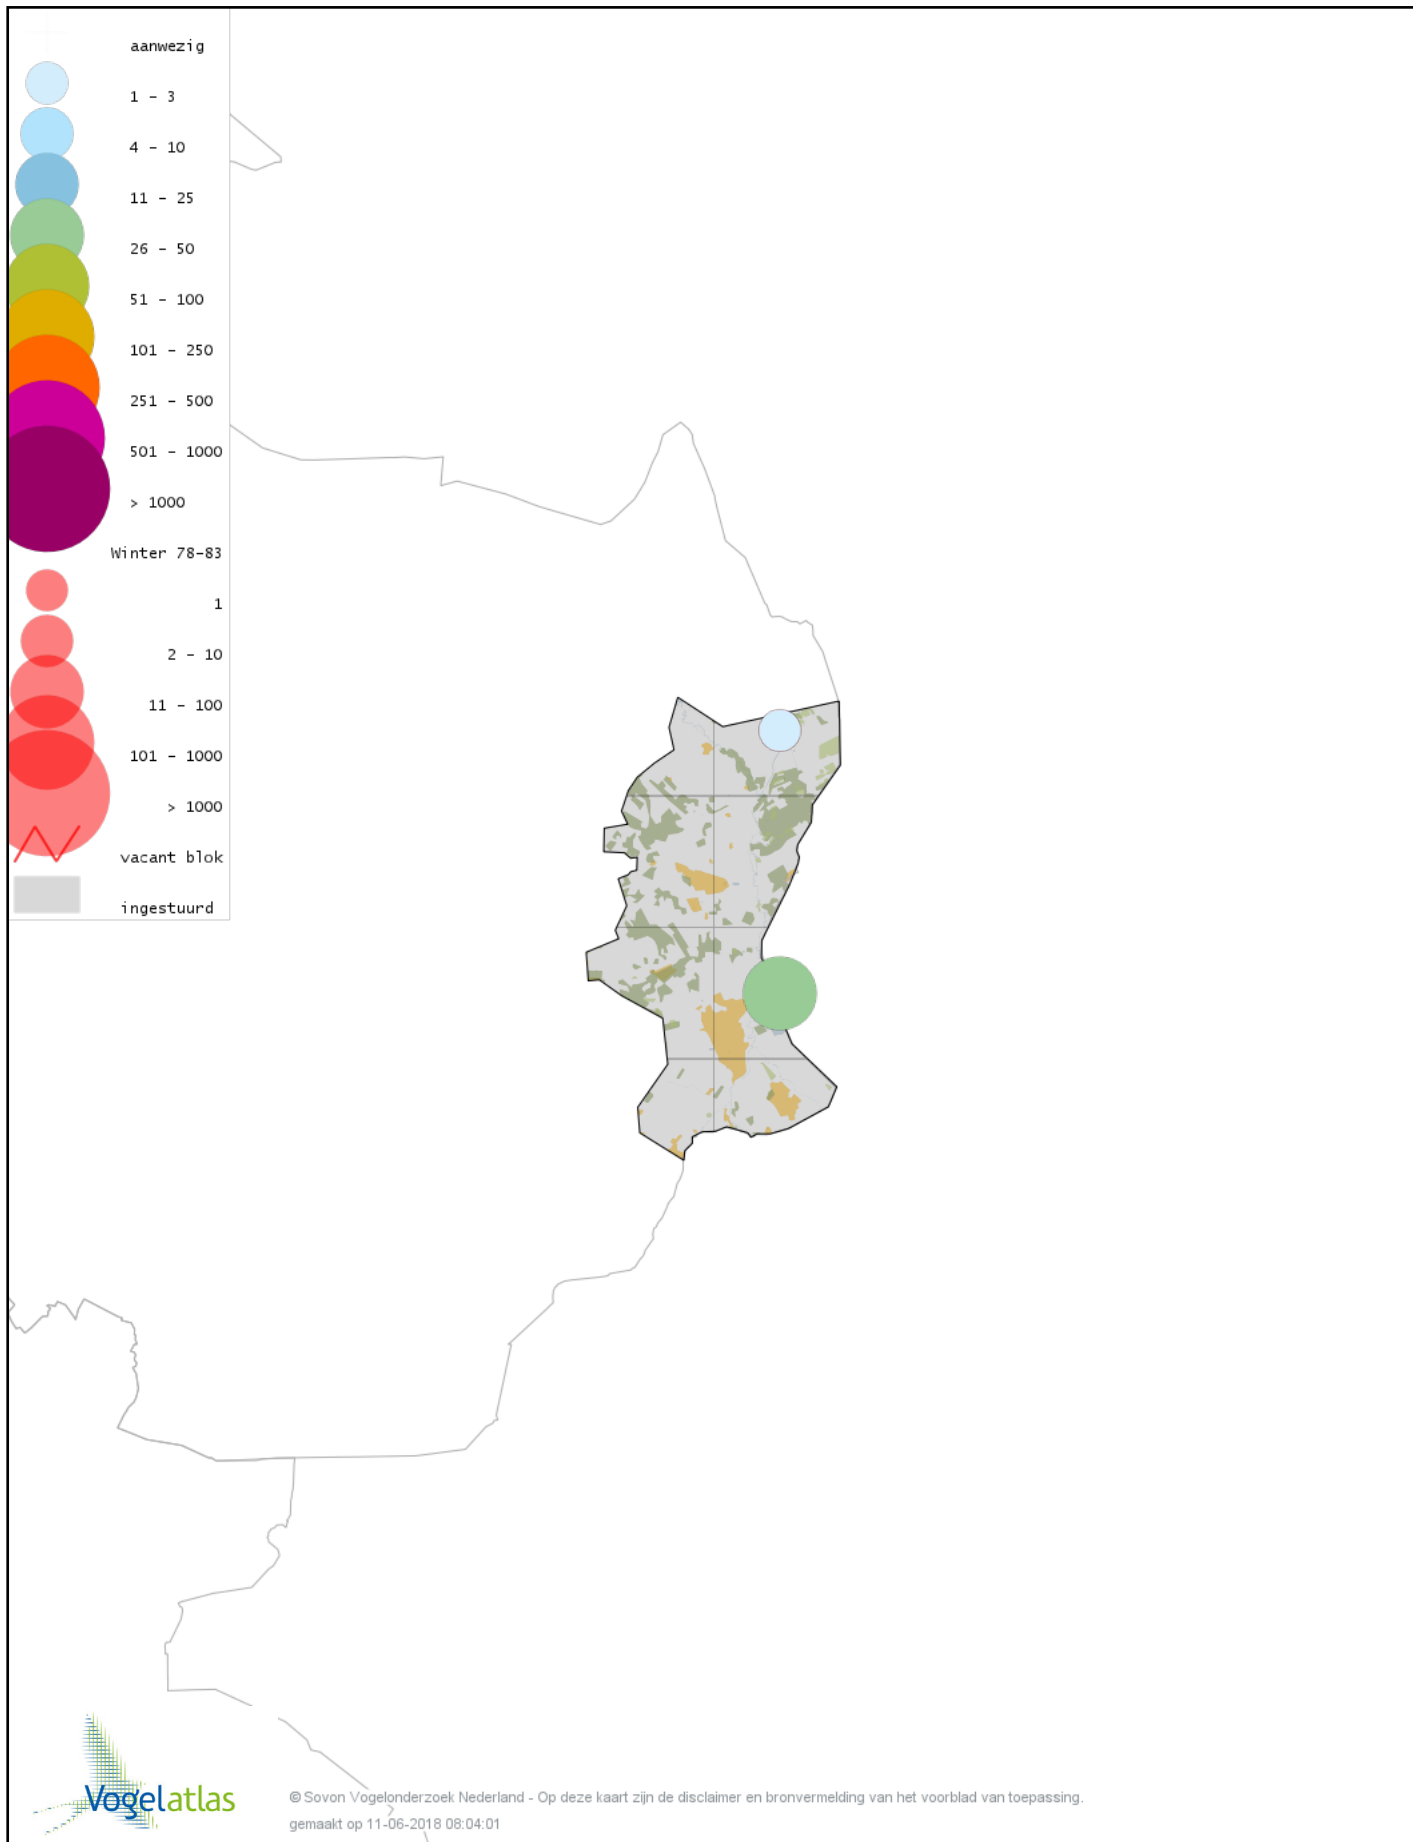

Voorlopige verspreidingskaart Kleine Rietgans winter

Voorlopige verspreidingskaart Grauwe Gans winter

Voorlopige verspreidingskaart Soepgans winter

Voorlopige verspreidingskaart Kolgans winter

Voorlopige verspreidingskaart Grote Canadese Gans winter

Voorlopige verspreidingskaart Brandgans winter

Voorlopige verspreidingskaart Roodhalsgans winter

Voorlopige verspreidingskaart Nijlgans winter

Voorlopige verspreidingskaart Bergeend winter

Voorlopige verspreidingskaart Tafeleend winter

Voorlopige verspreidingskaart Kuifeend winter

Voorlopige verspreidingskaart Topper winter

Voorlopige verspreidingskaart Muskuseend winter

Voorlopige verspreidingskaart Carolina-eend winter

Voorlopige verspreidingskaart Mandarijneend winter

Voorlopige verspreidingskaart Grote Zee-eend winter

Voorlopige verspreidingskaart Nonnetje winter

Voorlopige verspreidingskaart Brilduiker winter

Voorlopige verspreidingskaart Grote Zaagbek winter

Voorlopige verspreidingskaart Krakeend winter