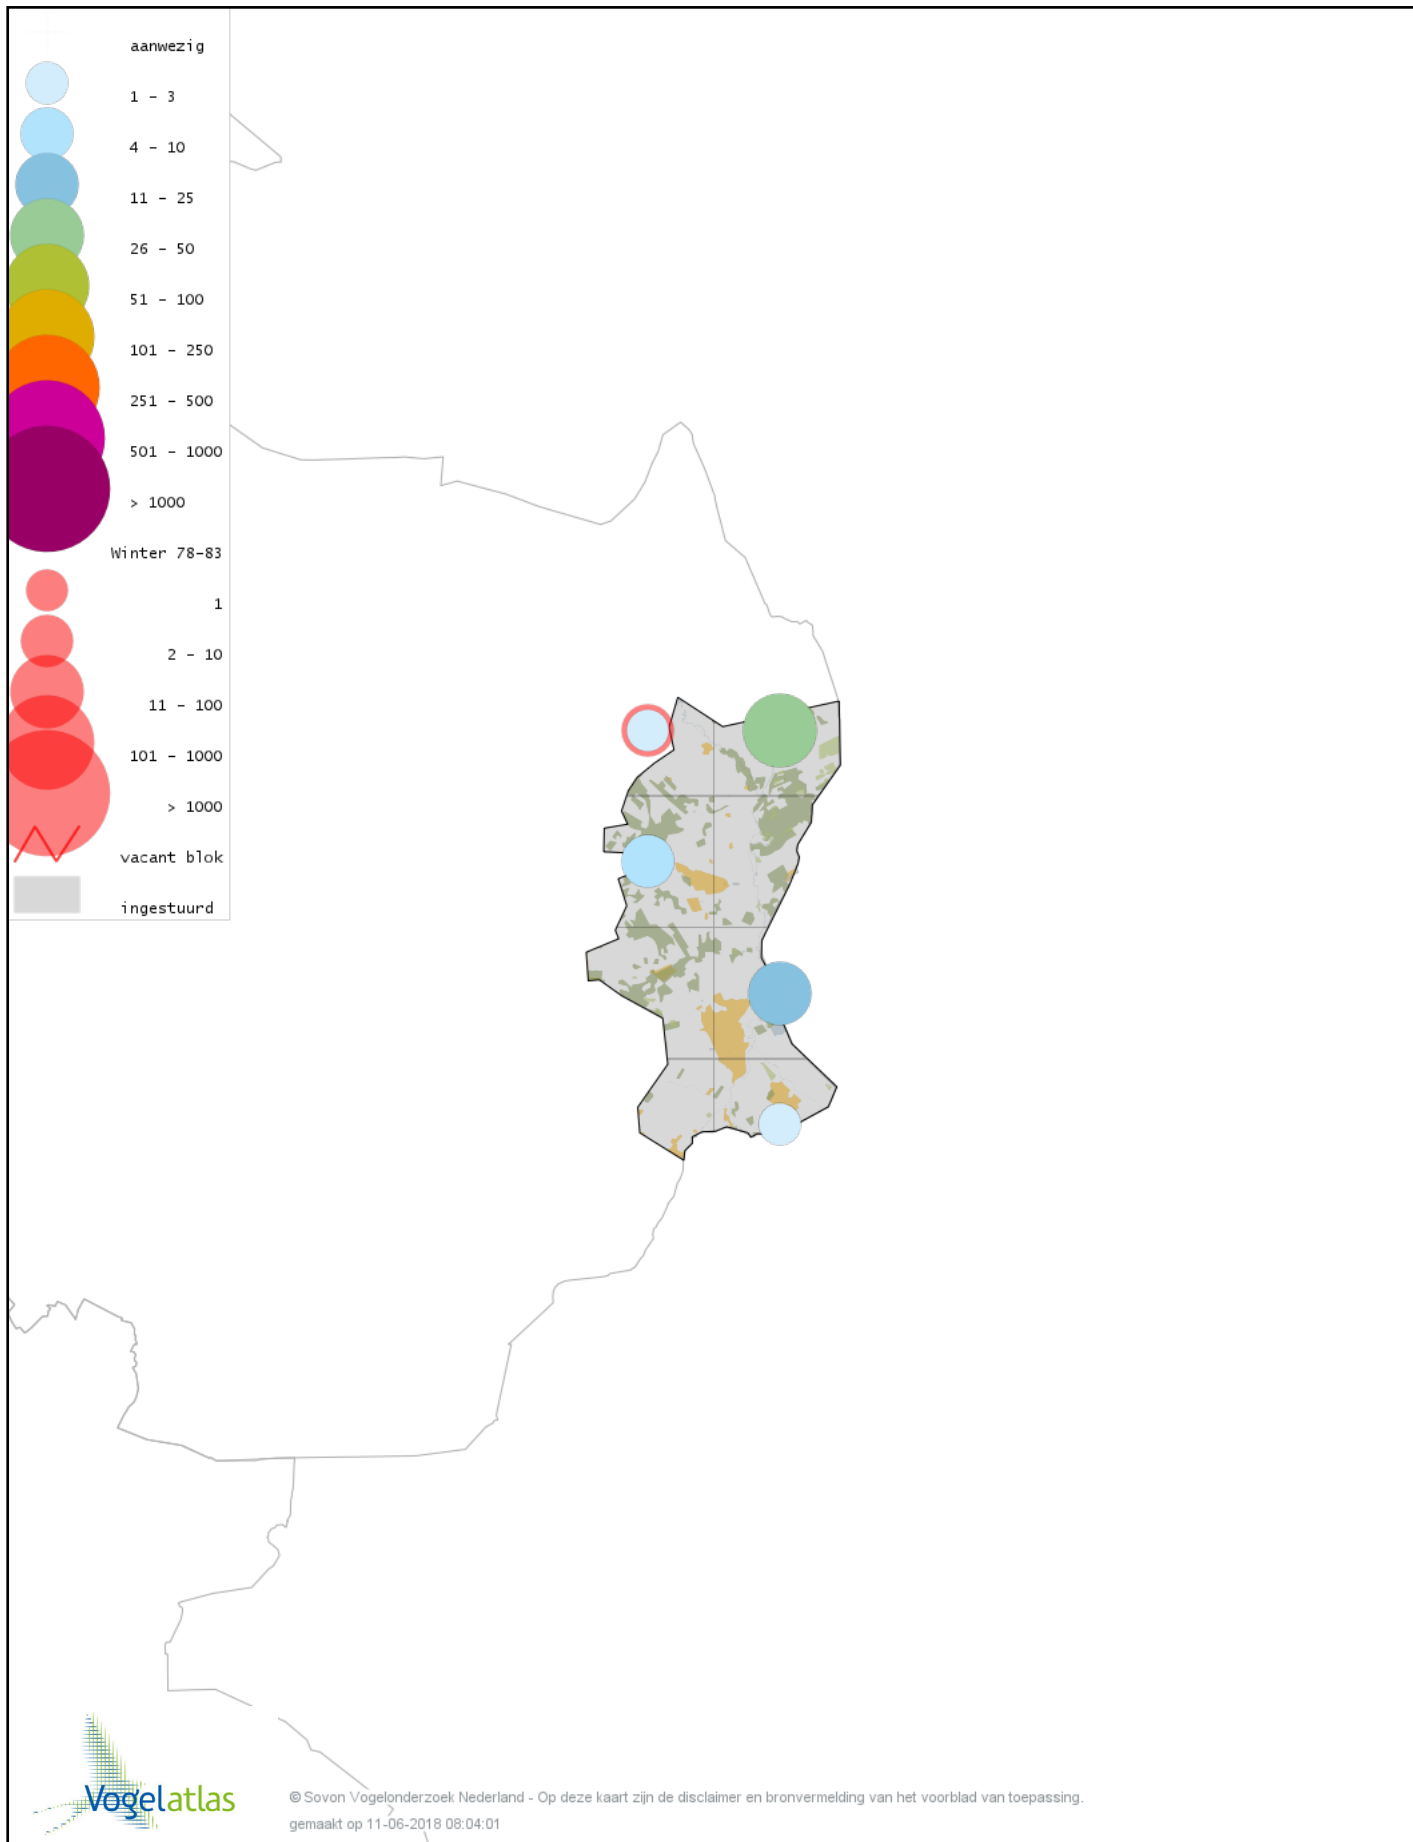

Voorlopige verspreidingskaart Grote Gele Kwikstaart winter

Voorlopige verspreidingskaart Witte Kwikstaart winter

Voorlopige verspreidingskaart Graspieper winter

Voorlopige verspreidingskaart Waterpieper winter

Voorlopige verspreidingskaart Vink winter

Voorlopige verspreidingskaart Keep winter

Voorlopige verspreidingskaart Groenling winter

Voorlopige verspreidingskaart Putter winter

Voorlopige verspreidingskaart Sijs winter

Voorlopige verspreidingskaart Kneu winter

Voorlopige verspreidingskaart Kleine Barmsijs winter

Voorlopige verspreidingskaart Grote Barmsijs winter

Voorlopige verspreidingskaart Barmsijs (Grote of Kleine) winter

Voorlopige verspreidingskaart Witbandkruisbek winter

Voorlopige verspreidingskaart Kruisbek winter

Voorlopige verspreidingskaart Grote Kruisbek winter

Voorlopige verspreidingskaart Goudvink winter

Voorlopige verspreidingskaart Noordse Goudvink winter