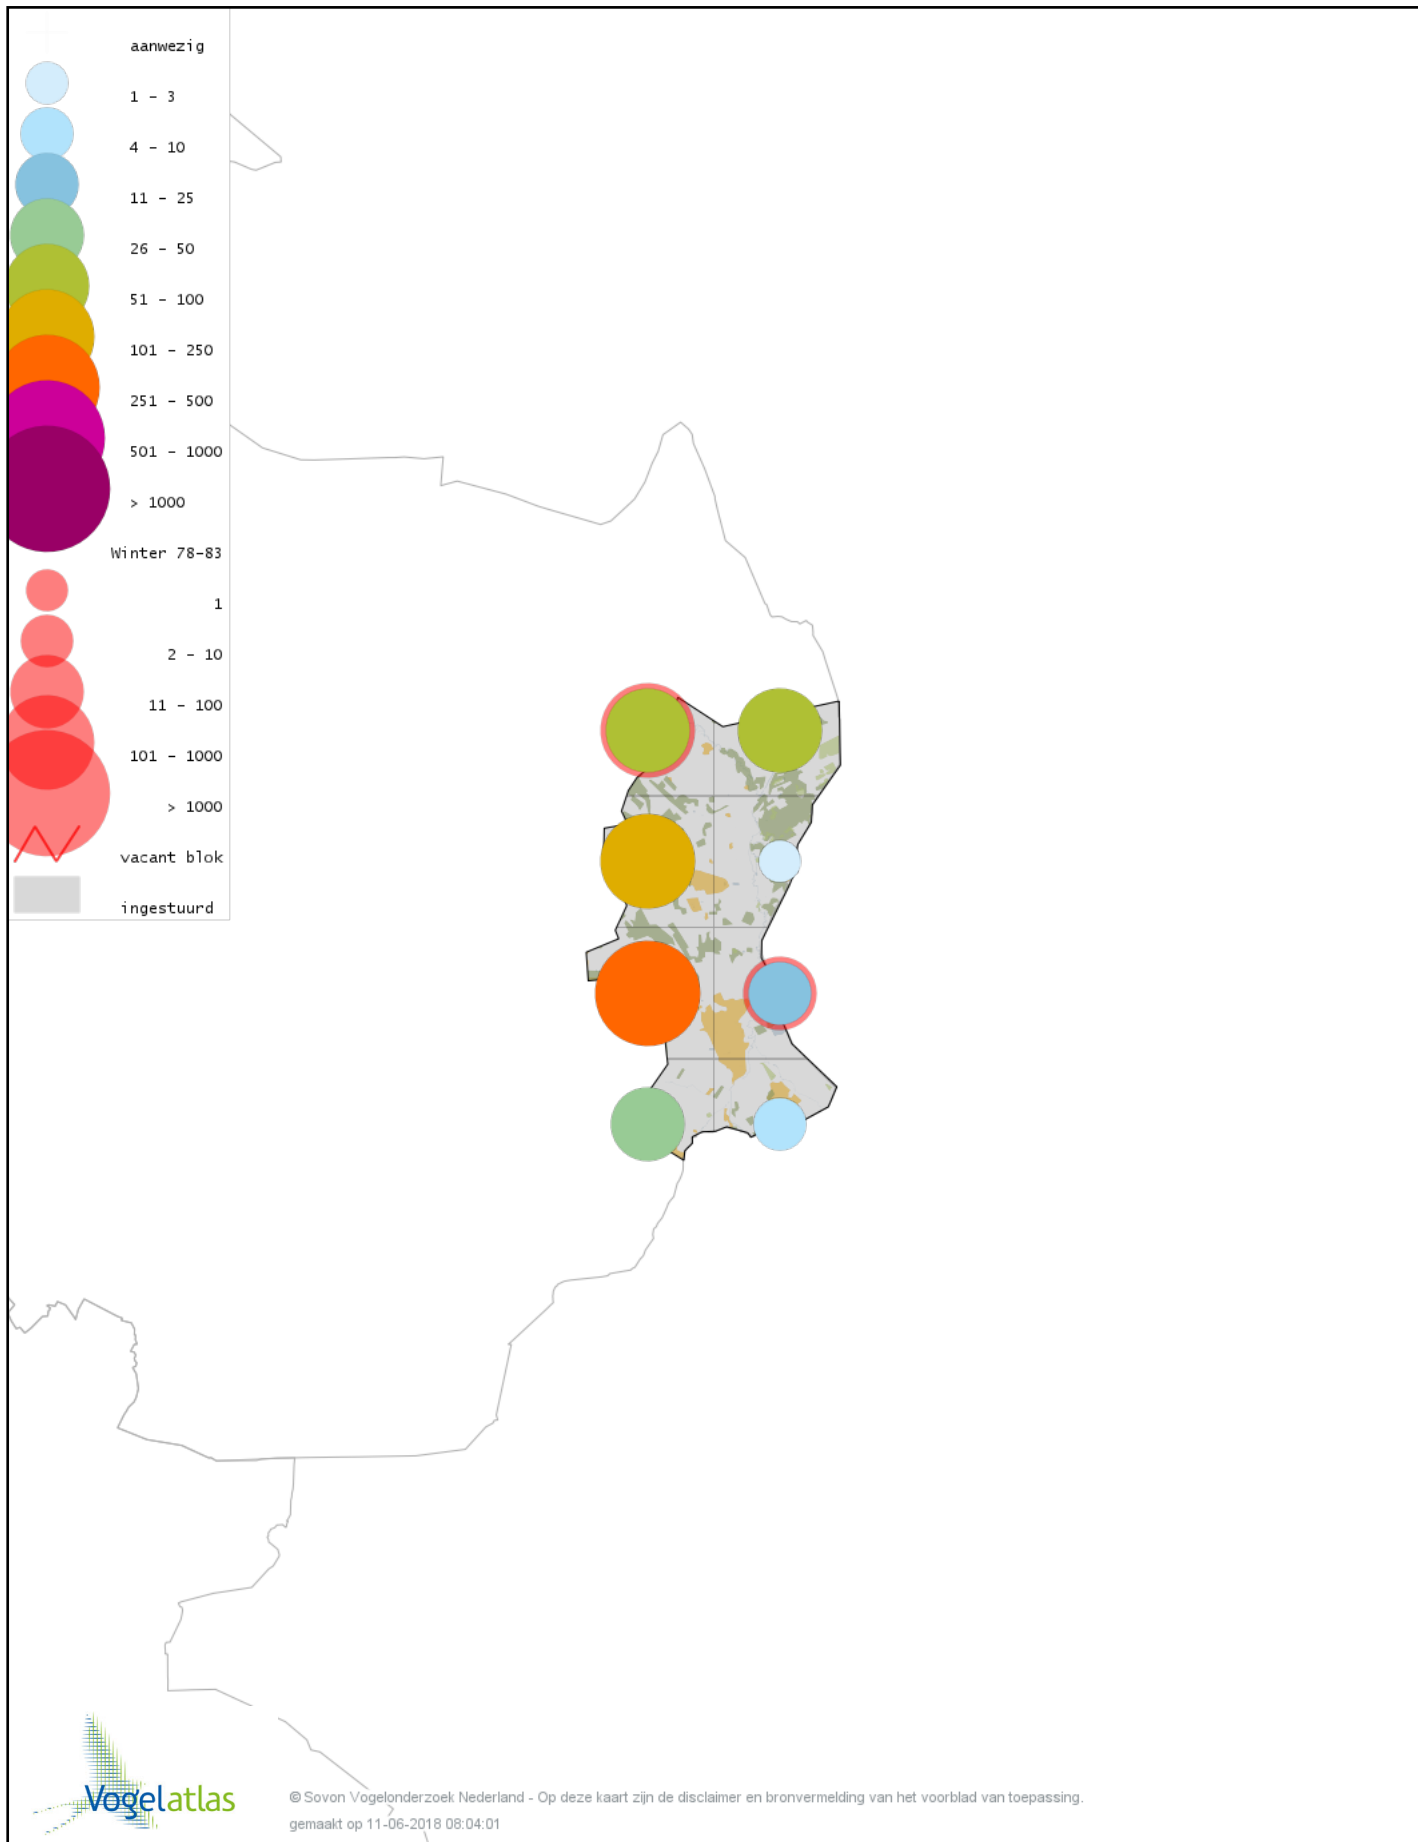

Voorlopige verspreidingskaart Ooievaar winter

Voorlopige verspreidingskaart Dodaars winter

Voorlopige verspreidingskaart Fuut winter

Voorlopige verspreidingskaart Rode Wouw winter

Voorlopige verspreidingskaart Zeearend winter

Voorlopige verspreidingskaart Grote Bonte Specht winter

Voorlopige verspreidingskaart Middelste Bonte Specht winter

Voorlopige verspreidingskaart Kleine Bonte Specht winter

Voorlopige verspreidingskaart Klapekster winter

Voorlopige verspreidingskaart Ekster winter

Voorlopige verspreidingskaart Gaai winter

Voorlopige verspreidingskaart Kauw winter

Voorlopige verspreidingskaart Noordse Kauw winter

Voorlopige verspreidingskaart Roek winter

Voorlopige verspreidingskaart Zwarte Kraai winter

Voorlopige verspreidingskaart Raaf winter

Voorlopige verspreidingskaart Goudhaan winter

Voorlopige verspreidingskaart Vuurgoudhaan winter

Voorlopige verspreidingskaart Pimpelmees winter