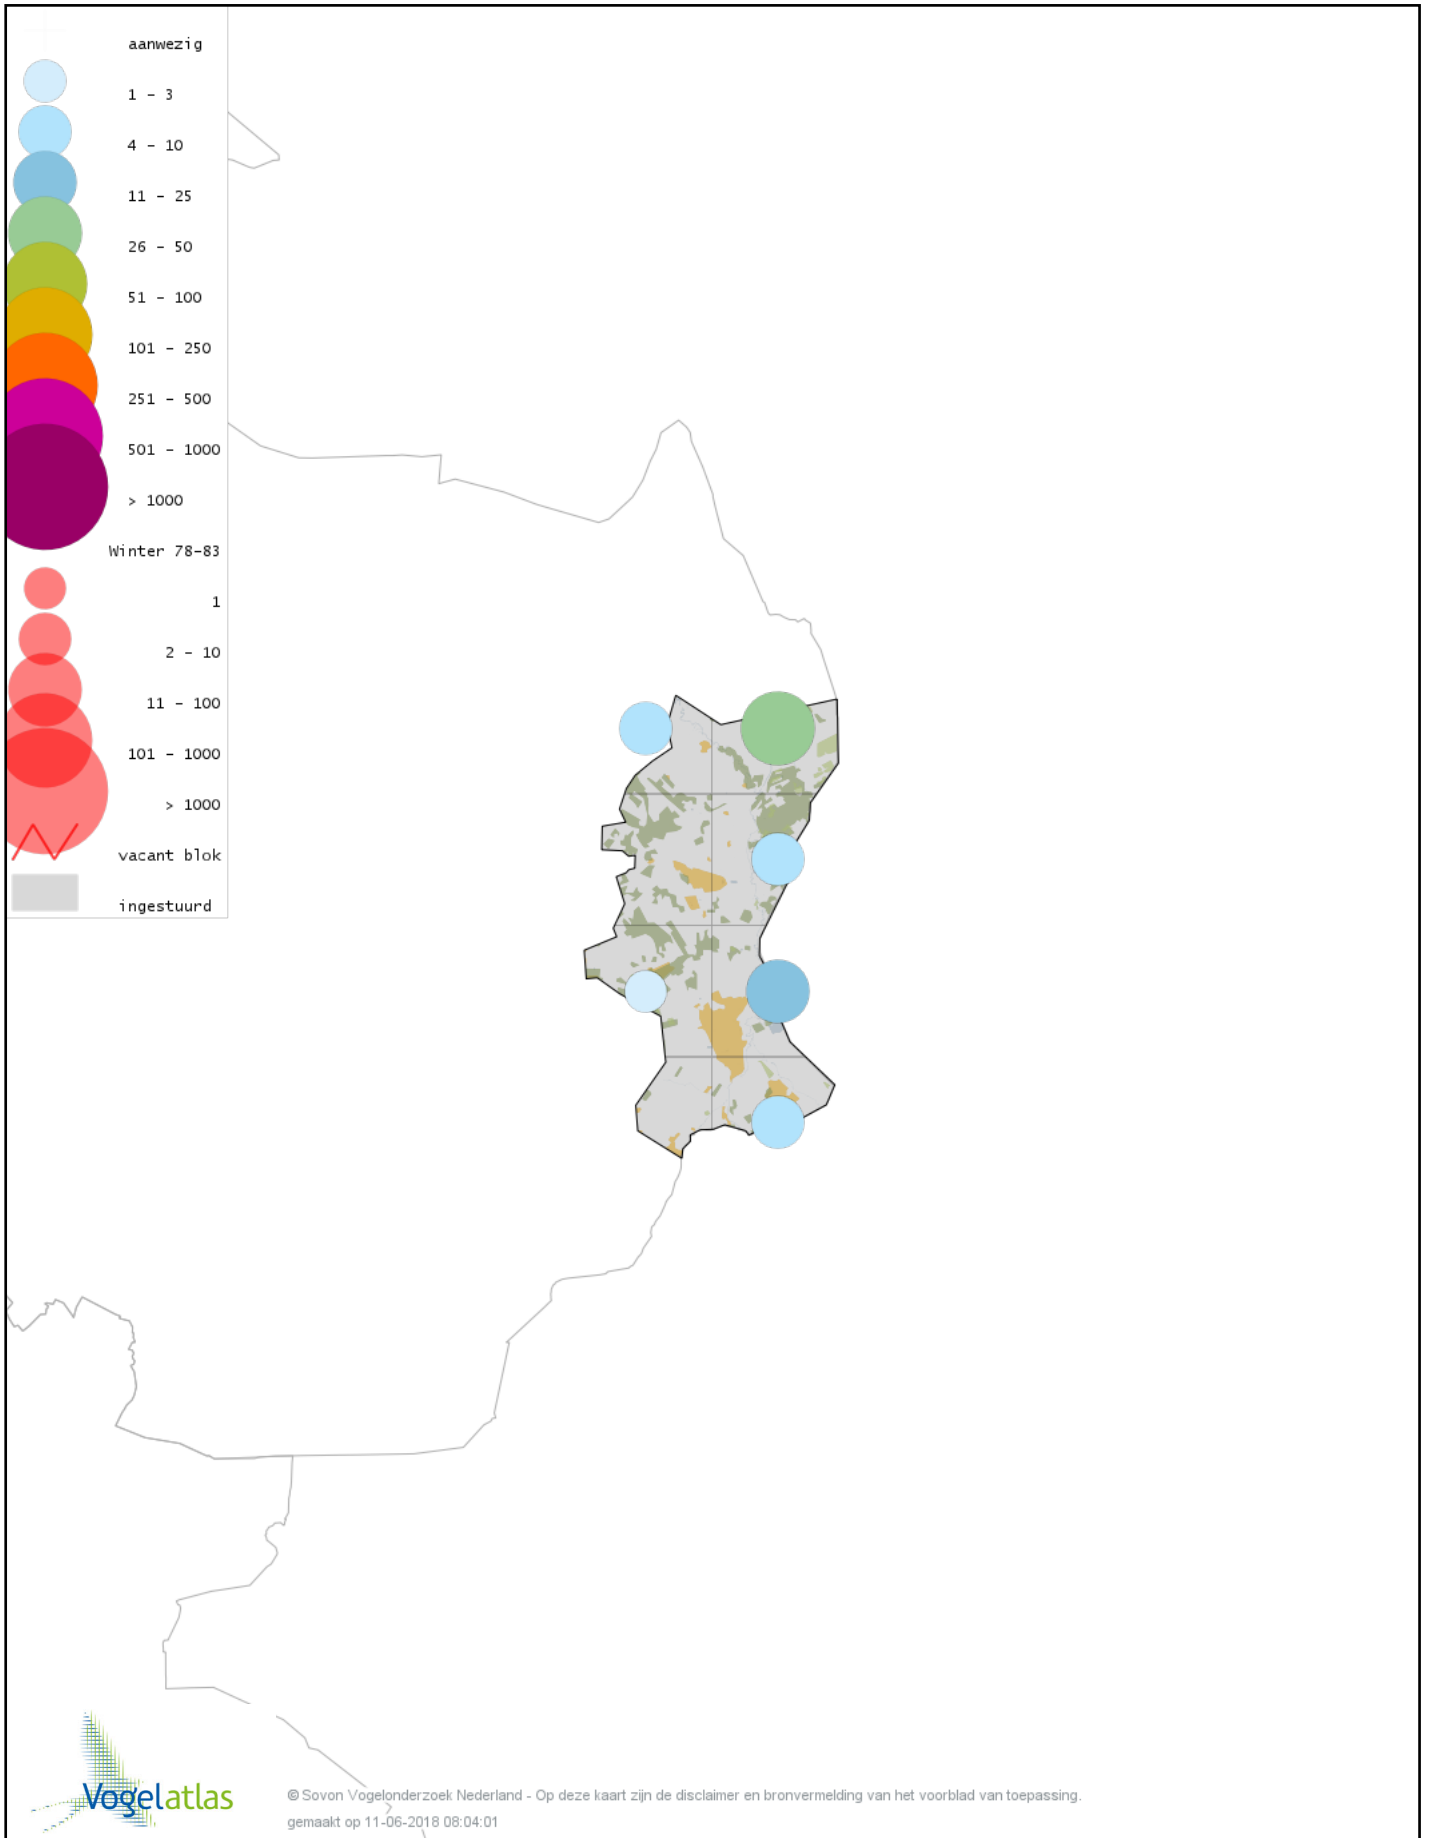

Voorlopige verspreidingskaart Smient winter

Voorlopige verspreidingskaart Slobeend winter

Voorlopige verspreidingskaart Wilde Eend winter

Voorlopige verspreidingskaart Soepeend winter

Voorlopige verspreidingskaart Bahamapijlstaart winter

Voorlopige verspreidingskaart Pijlstaart winter

Voorlopige verspreidingskaart Zomertaling winter

Voorlopige verspreidingskaart Wintertaling winter

Voorlopige verspreidingskaart Patrijs winter

Voorlopige verspreidingskaart Fazant winter

Voorlopige verspreidingskaart Parelduiker winter

Voorlopige verspreidingskaart Aalscholver winter

Voorlopige verspreidingskaart Roerdomp winter

Voorlopige verspreidingskaart Grote Zilverreiger winter

Voorlopige verspreidingskaart Blauwe Reiger winter

Voorlopige verspreidingskaart Ooievaar winter

Voorlopige verspreidingskaart Dodaars winter

Voorlopige verspreidingskaart Fuut winter

Voorlopige verspreidingskaart Rode Wouw winter

Voorlopige verspreidingskaart Zeearend winter