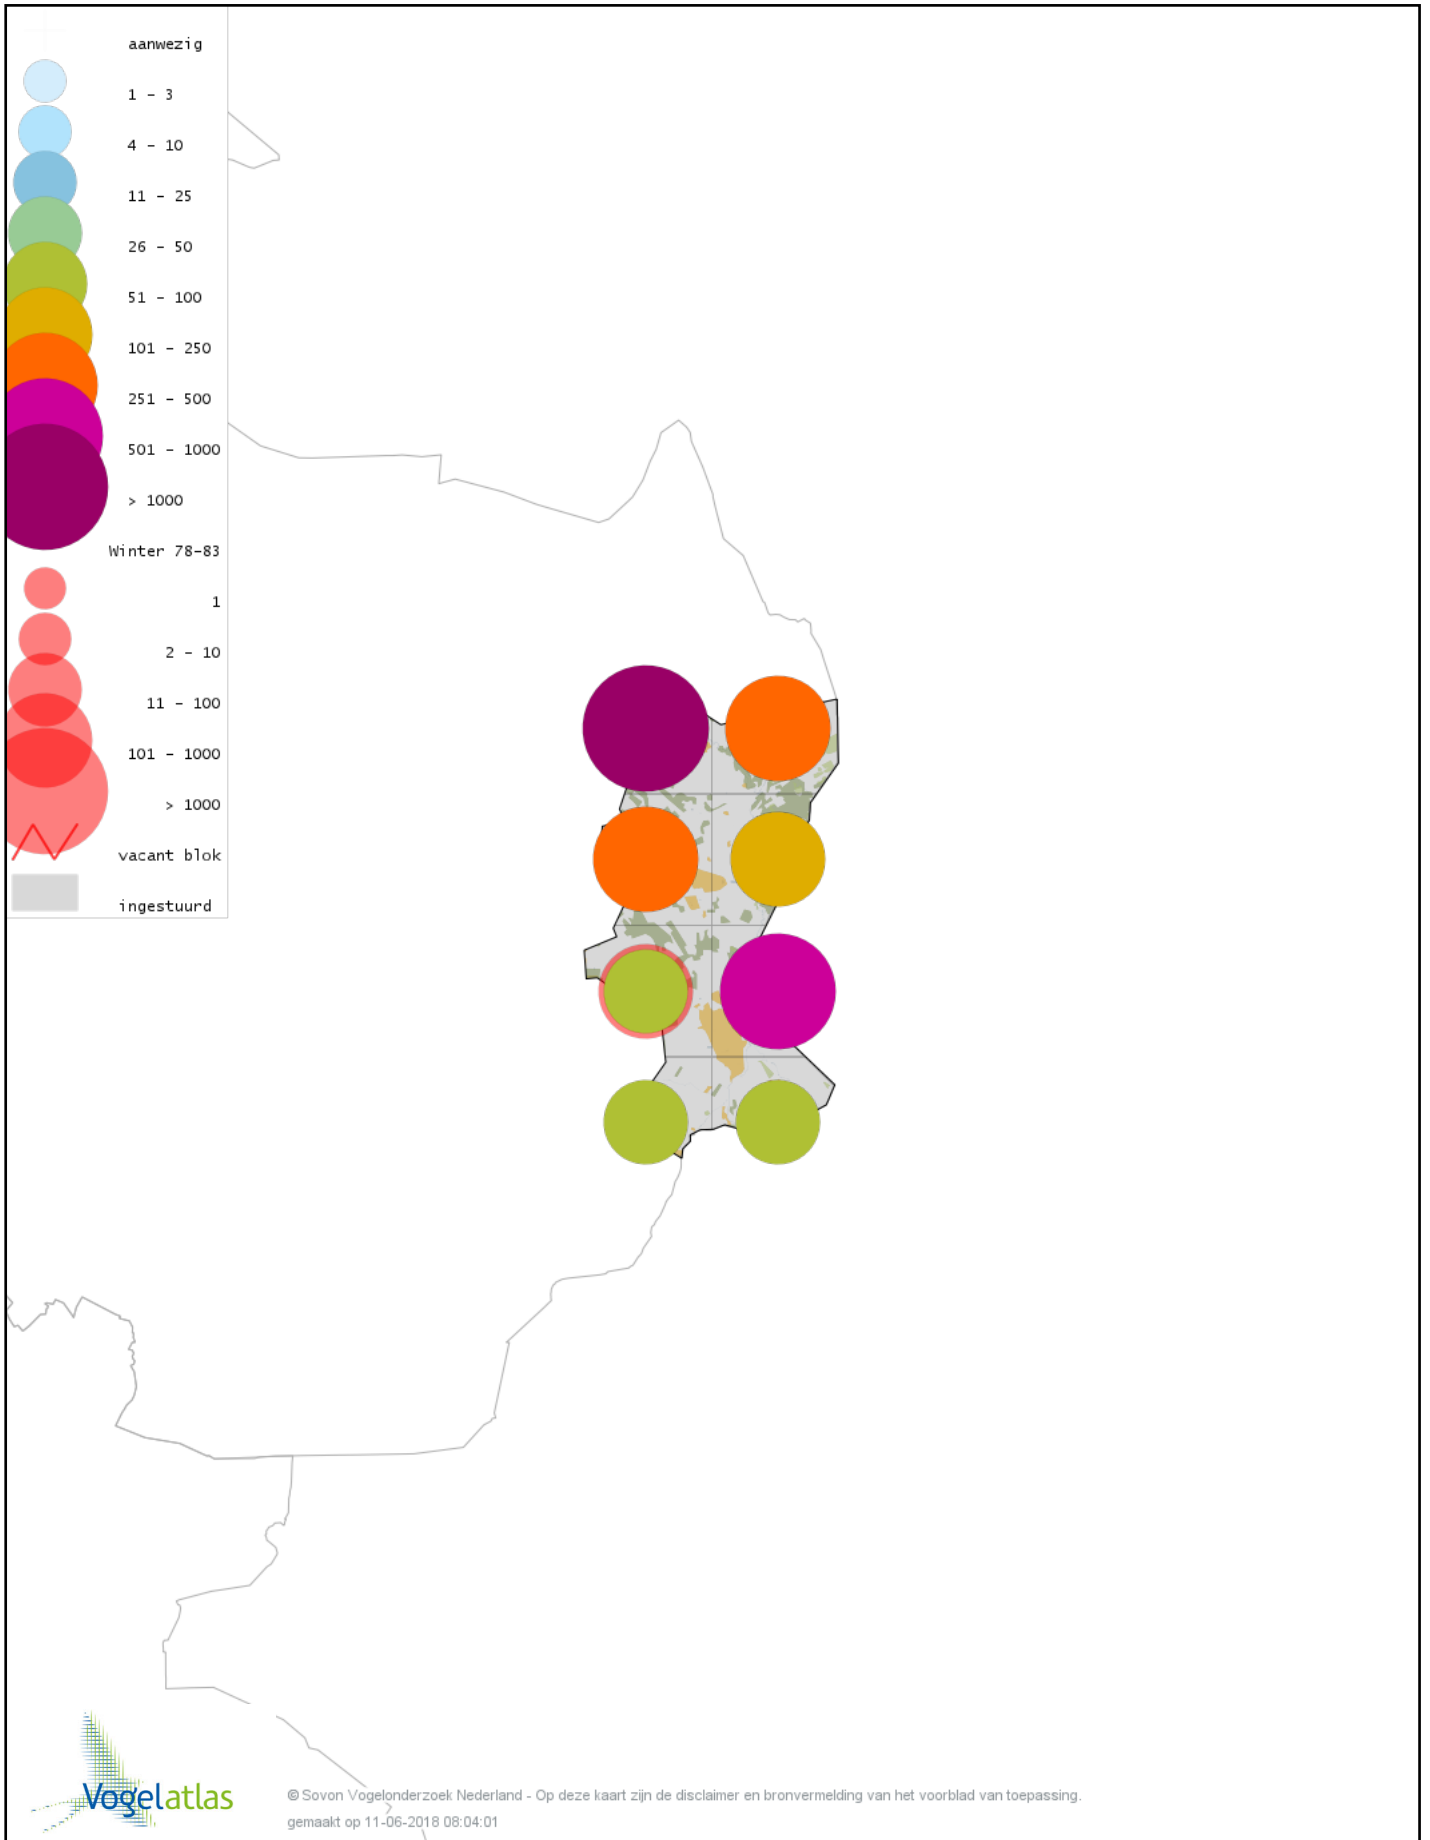

Voorlopige verspreidingskaart Goudplevier winter

Voorlopige verspreidingskaart Kievit winter

Voorlopige verspreidingskaart Bokje winter

Voorlopige verspreidingskaart Watersnip winter

Voorlopige verspreidingskaart Houtsnip winter

Voorlopige verspreidingskaart Tjiftjaf winter

Voorlopige verspreidingskaart Siberische Tjiftjaf winter

Voorlopige verspreidingskaart Zwartkop winter

Voorlopige verspreidingskaart Pestvogel winter

Voorlopige verspreidingskaart Boomklever winter

Voorlopige verspreidingskaart Taigaboomkruiper winter

Voorlopige verspreidingskaart Kortsnavelboomkruiper winter

Voorlopige verspreidingskaart Boomkruiper winter

Voorlopige verspreidingskaart Winterkoning winter

Voorlopige verspreidingskaart Spreeuw winter

Voorlopige verspreidingskaart Merel winter

Voorlopige verspreidingskaart Kramsvogel winter

Voorlopige verspreidingskaart Zanglijster winter

Voorlopige verspreidingskaart Koperwiek winter