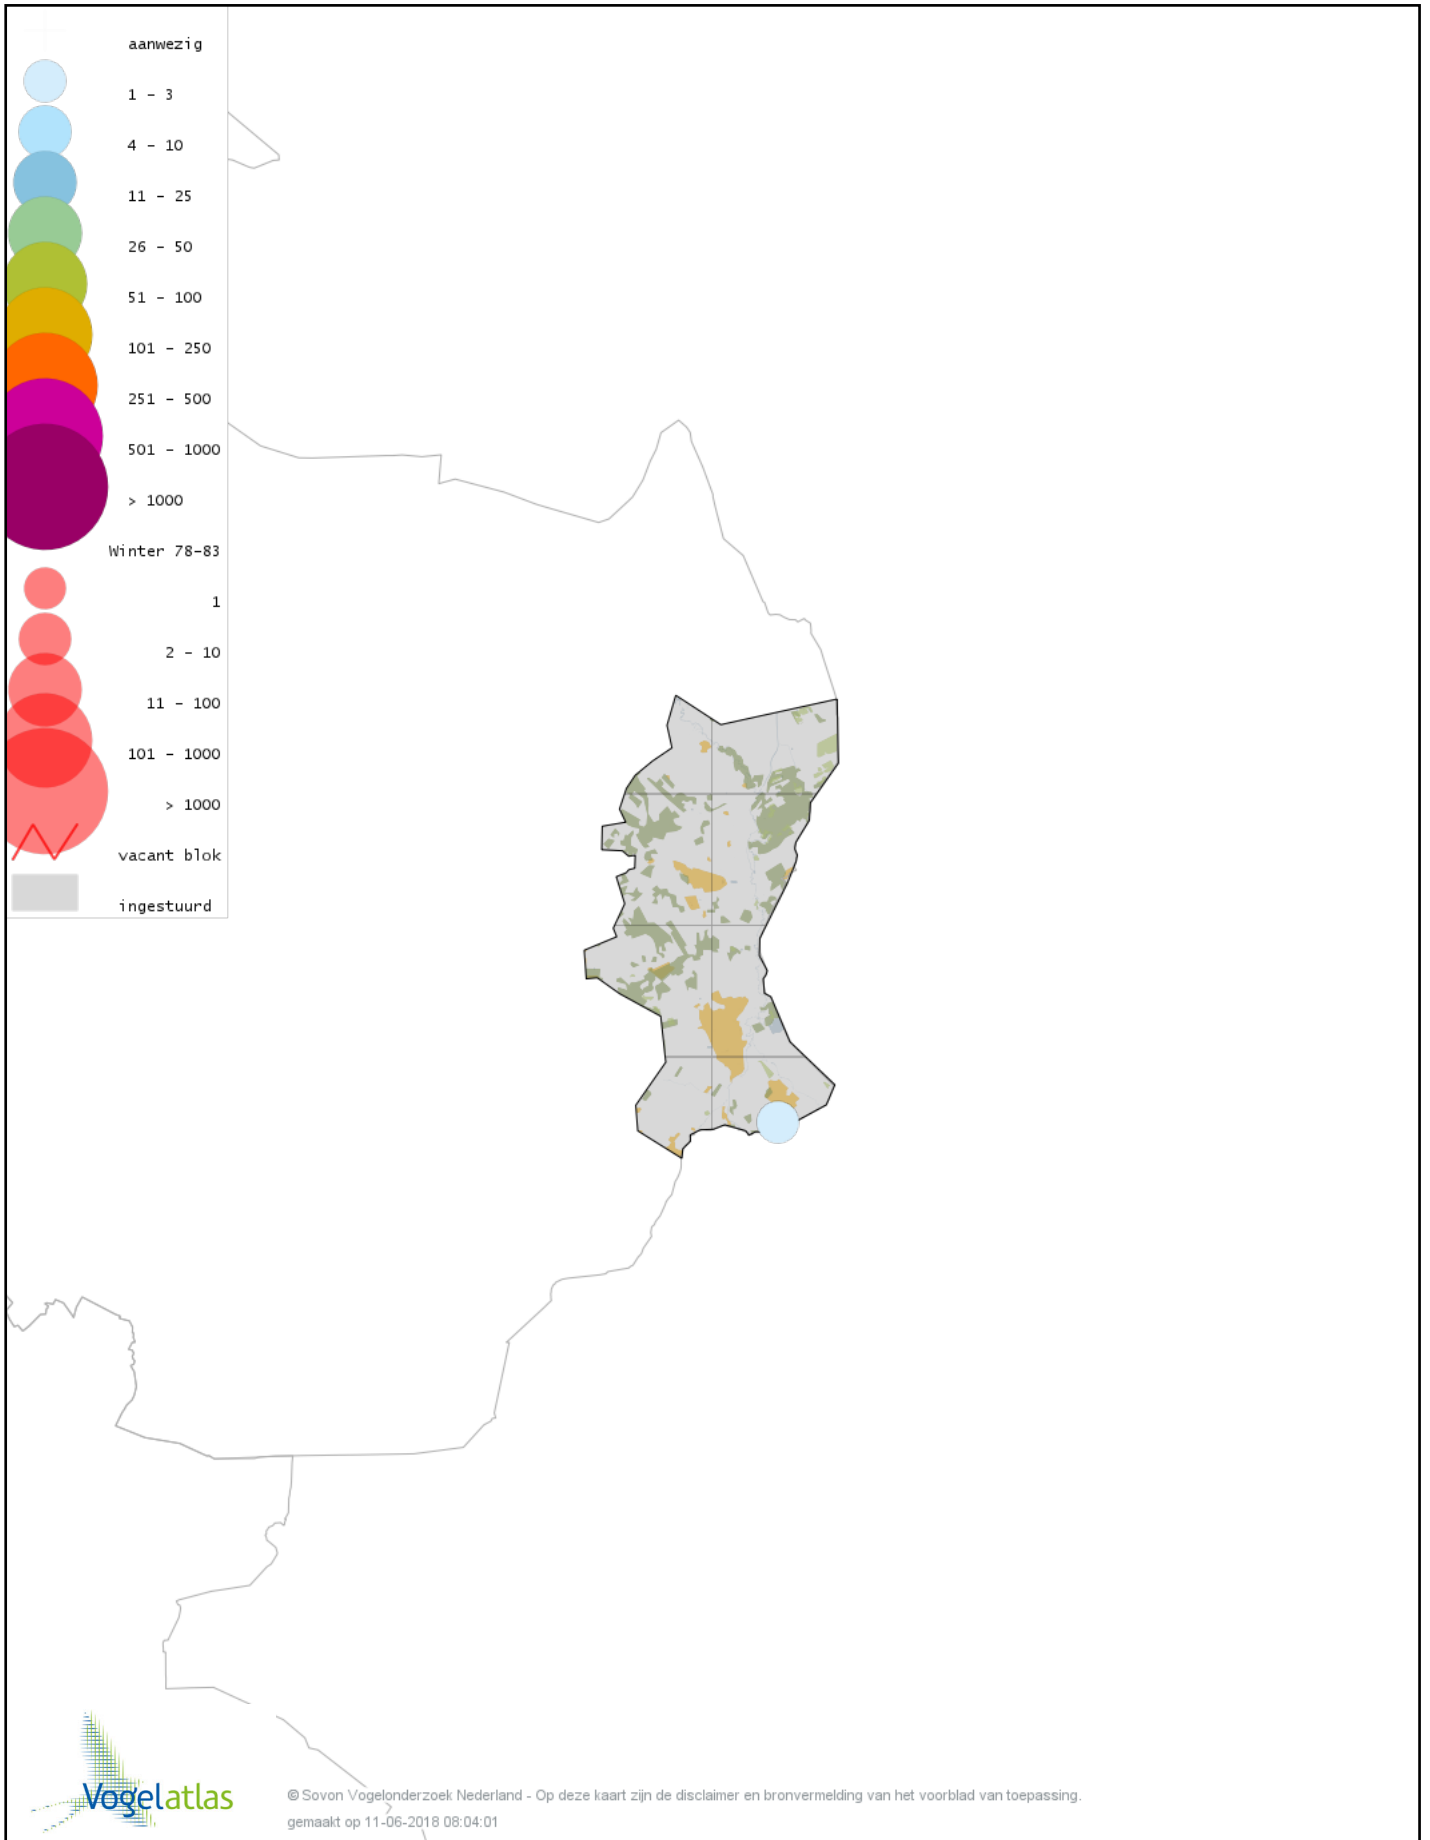

Voorlopige verspreidingskaart Boomleeuwerik winter

Voorlopige verspreidingskaart Veldleeuwerik winter

Voorlopige verspreidingskaart Staartmees winter

Voorlopige verspreidingskaart Pallas' Boszanger winter

Voorlopige verspreidingskaart Tjiftjaf winter

Voorlopige verspreidingskaart Siberische Tjiftjaf winter

Voorlopige verspreidingskaart Zwartkop winter

Voorlopige verspreidingskaart Pestvogel winter

Voorlopige verspreidingskaart Boomklever winter

Voorlopige verspreidingskaart Taigaboomkruiper winter

Voorlopige verspreidingskaart Kortsnavelboomkruiper winter

Voorlopige verspreidingskaart Boomkruiper winter

Voorlopige verspreidingskaart Winterkoning winter