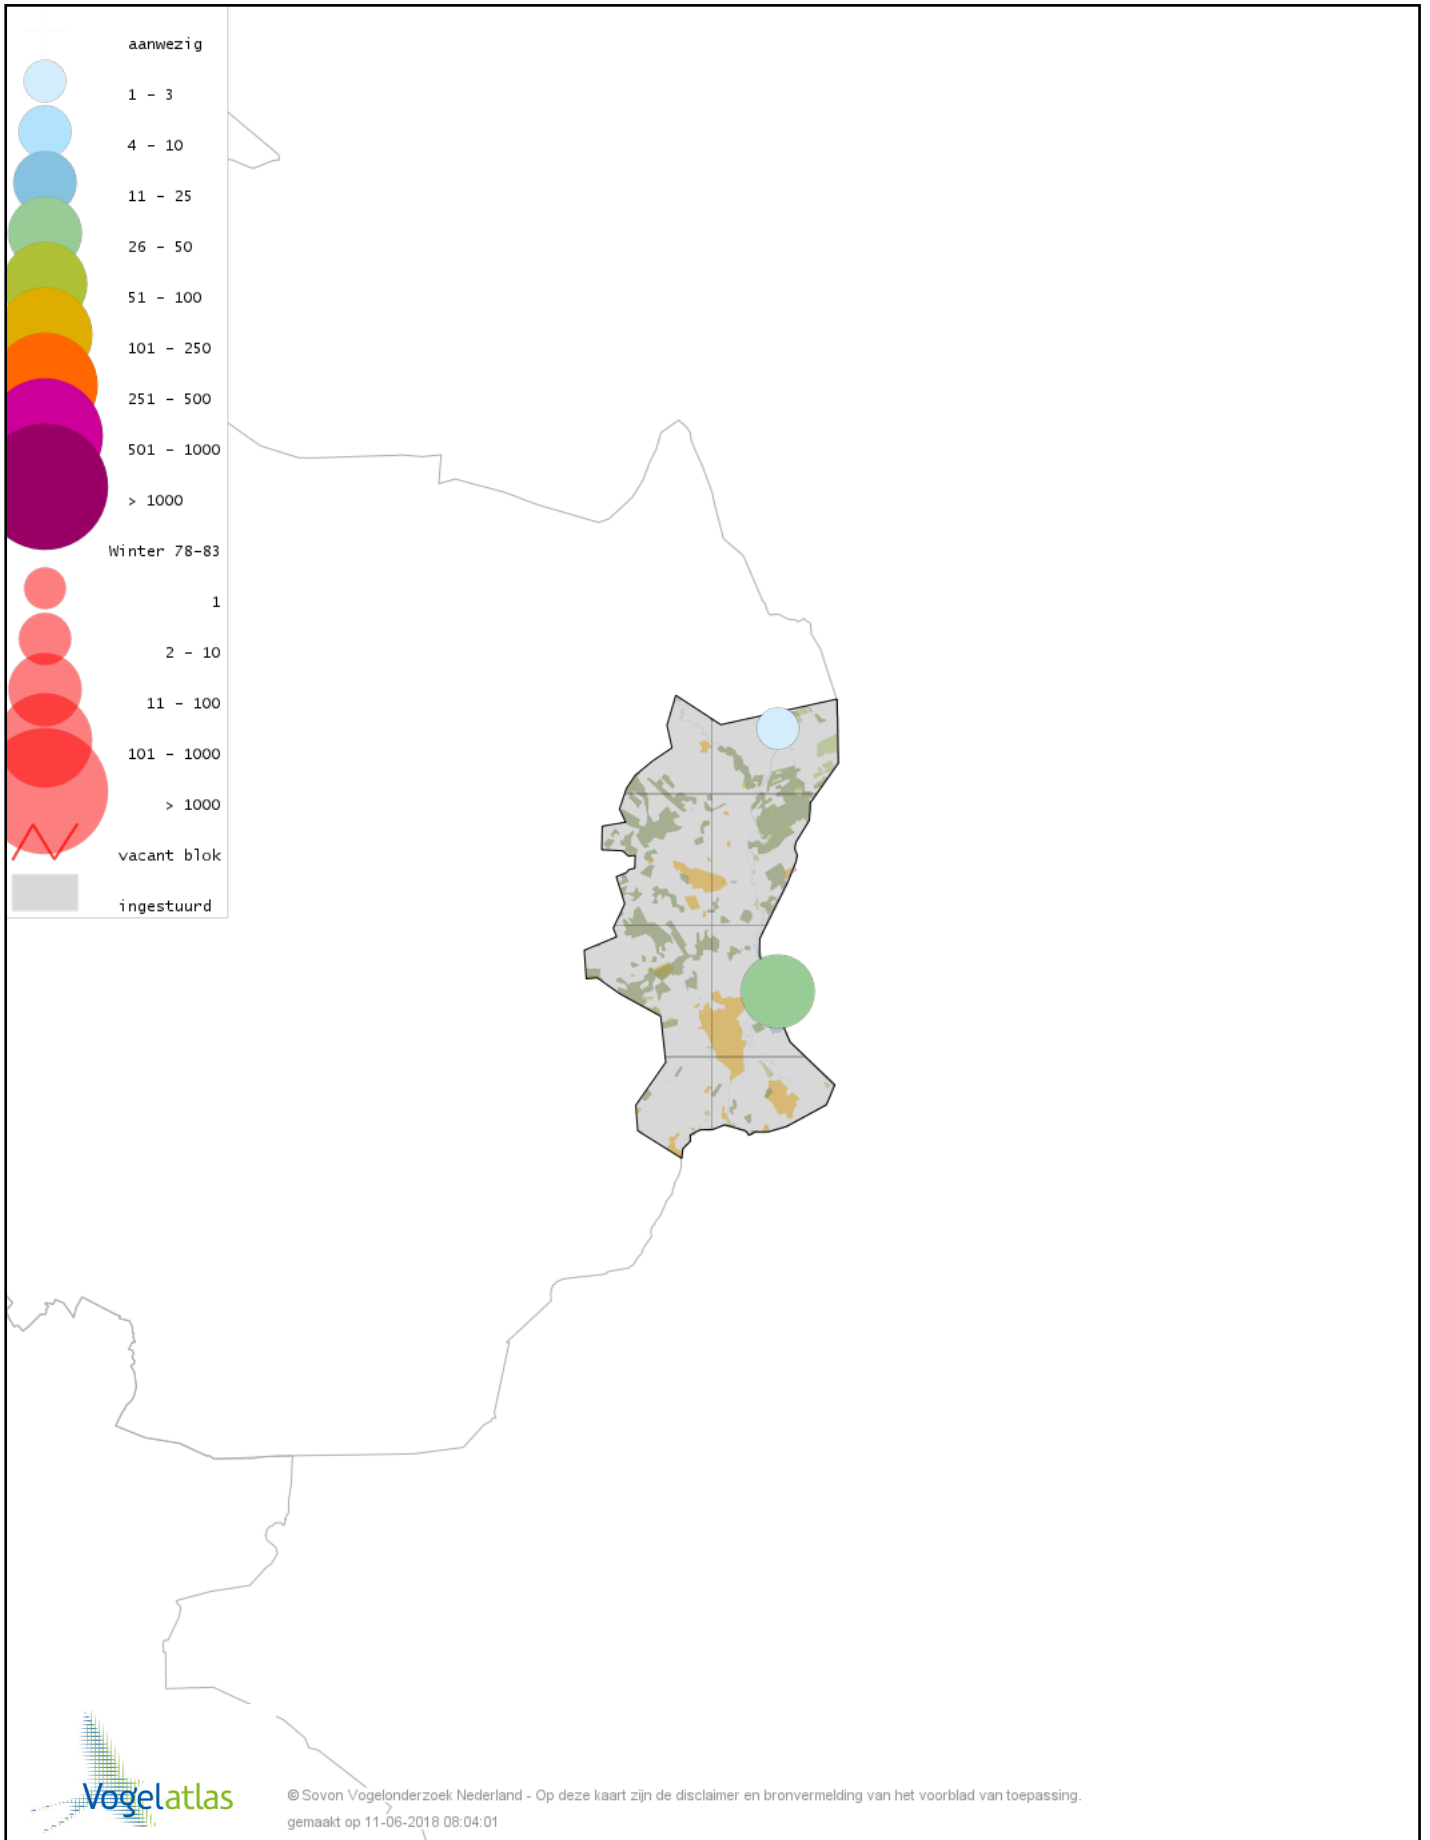

Voorlopige verspreidingskaart Kleine Zwaan winter

Voorlopige verspreidingskaart Wilde Zwaan winter

Voorlopige verspreidingskaart Knobbelgans (Chinese) winter

Voorlopige verspreidingskaart Toendrarietgans winter

Voorlopige verspreidingskaart Kleine Rietgans winter

Voorlopige verspreidingskaart Grauwe Gans winter

Voorlopige verspreidingskaart Soepgans winter

Voorlopige verspreidingskaart Kolgans winter

Voorlopige verspreidingskaart Grote Canadese Gans winter

Voorlopige verspreidingskaart Brandgans winter

Voorlopige verspreidingskaart Roodhalsgans winter

Voorlopige verspreidingskaart Nijlgans winter

Voorlopige verspreidingskaart Bergeend winter

Voorlopige verspreidingskaart Tafeleend winter

Voorlopige verspreidingskaart Kuifeend winter

Voorlopige verspreidingskaart Topper winter

Voorlopige verspreidingskaart Muskuseend winter

Voorlopige verspreidingskaart Carolina-eend winter

Voorlopige verspreidingskaart Mandarijneend winter