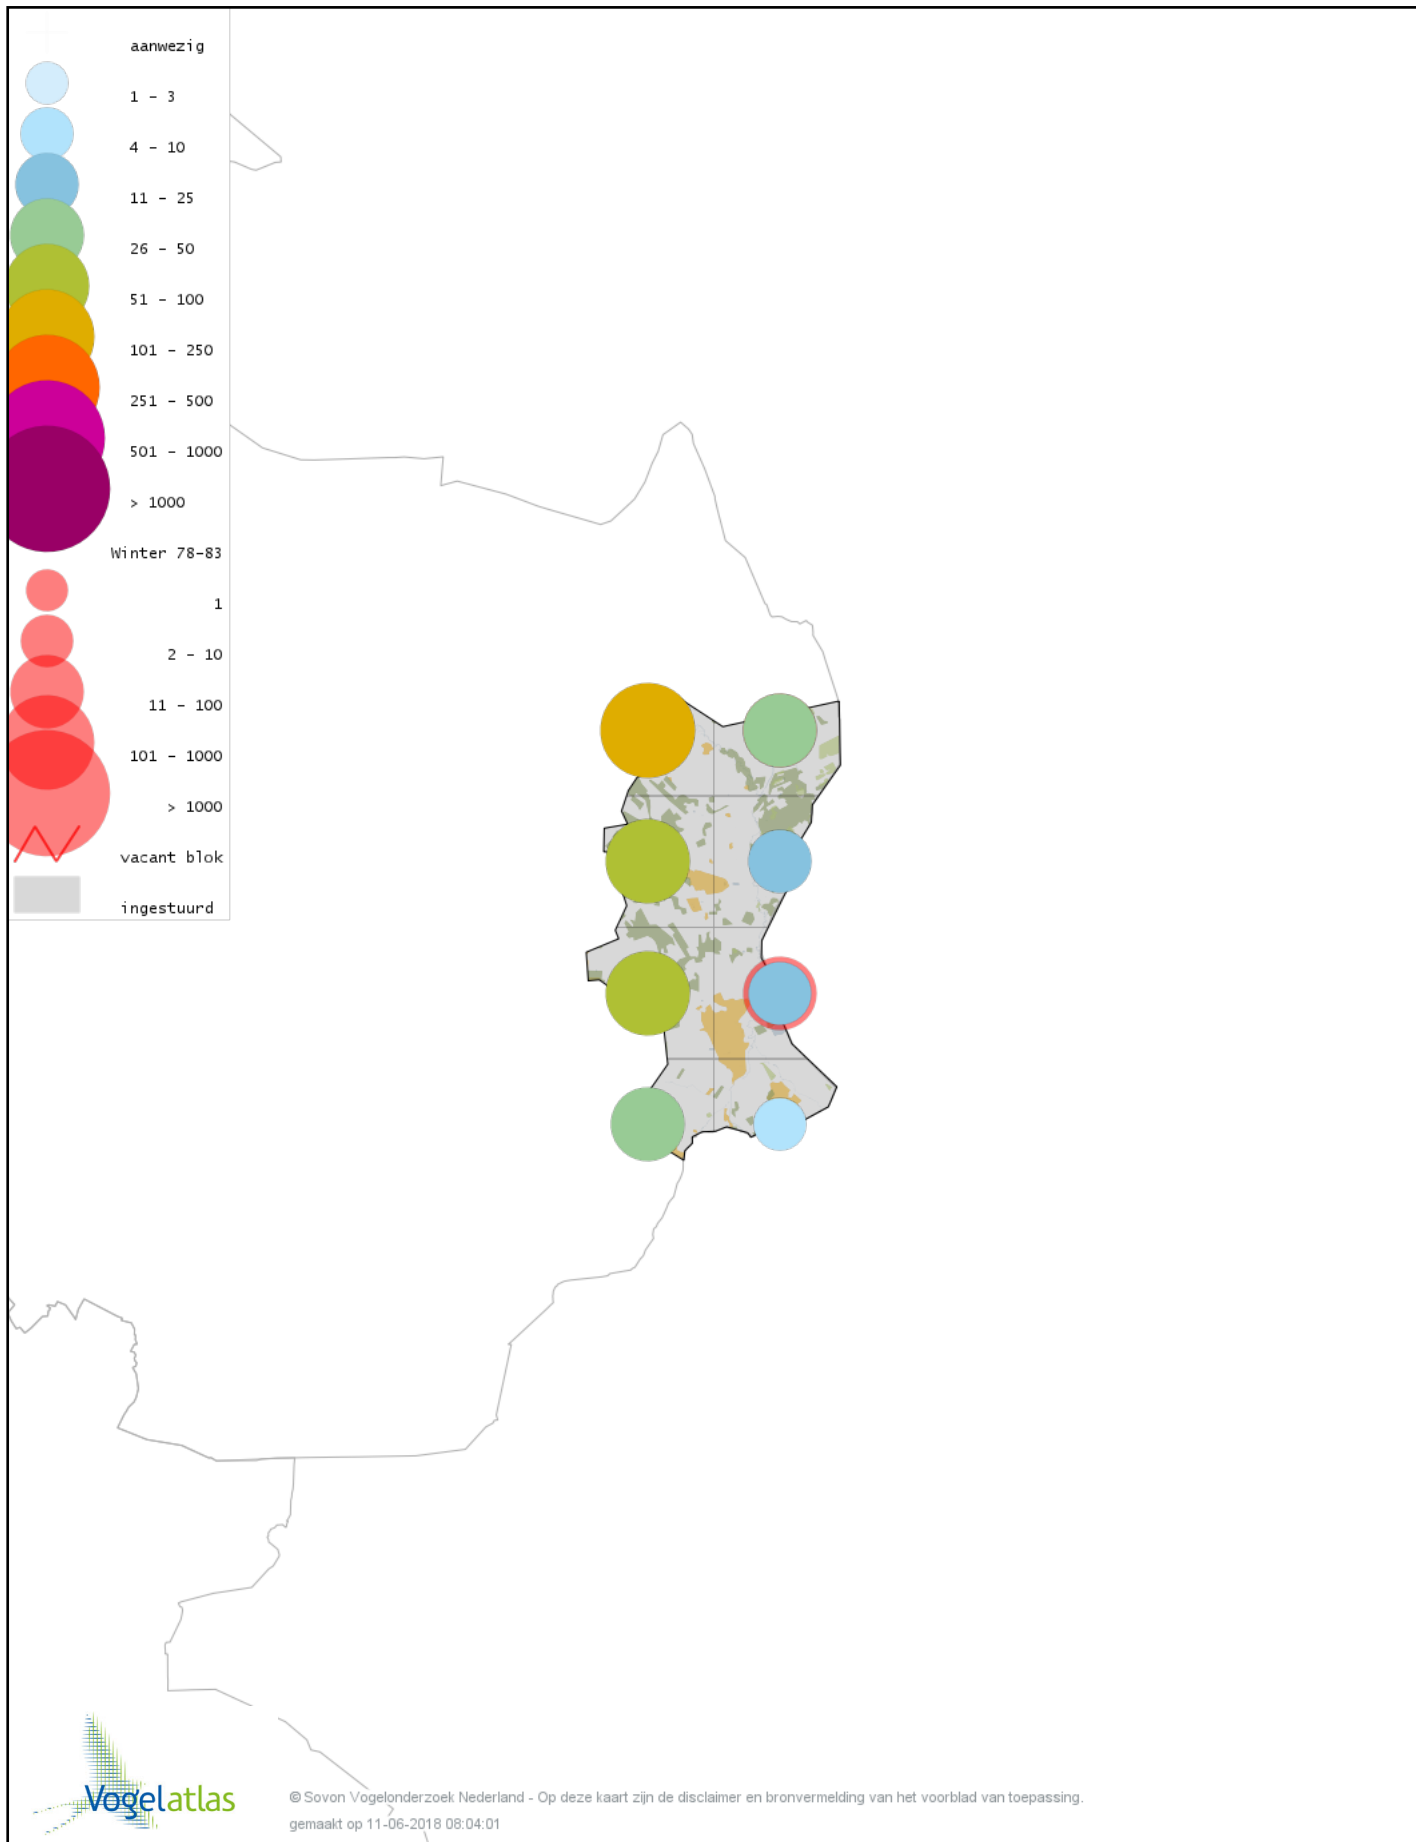

Voorlopige verspreidingskaart Grote Gele Kwikstaart winter

Voorlopige verspreidingskaart Witte Kwikstaart winter

Voorlopige verspreidingskaart Graspieper winter

Voorlopige verspreidingskaart Waterpieper winter

Voorlopige verspreidingskaart Kneu winter

Voorlopige verspreidingskaart Kleine Barmsijs winter

Voorlopige verspreidingskaart Grote Barmsijs winter

Voorlopige verspreidingskaart Barmsijs (Grote of Kleine) winter

Voorlopige verspreidingskaart Witbandkruisbek winter

Voorlopige verspreidingskaart Kruisbek winter

Voorlopige verspreidingskaart Grote Kruisbek winter

Voorlopige verspreidingskaart Goudvink winter

Voorlopige verspreidingskaart Noordse Goudvink winter

Voorlopige verspreidingskaart Appelvink winter

Voorlopige verspreidingskaart IJsgors winter

Voorlopige verspreidingskaart Geelgors winter

Voorlopige verspreidingskaart Rietgors winter