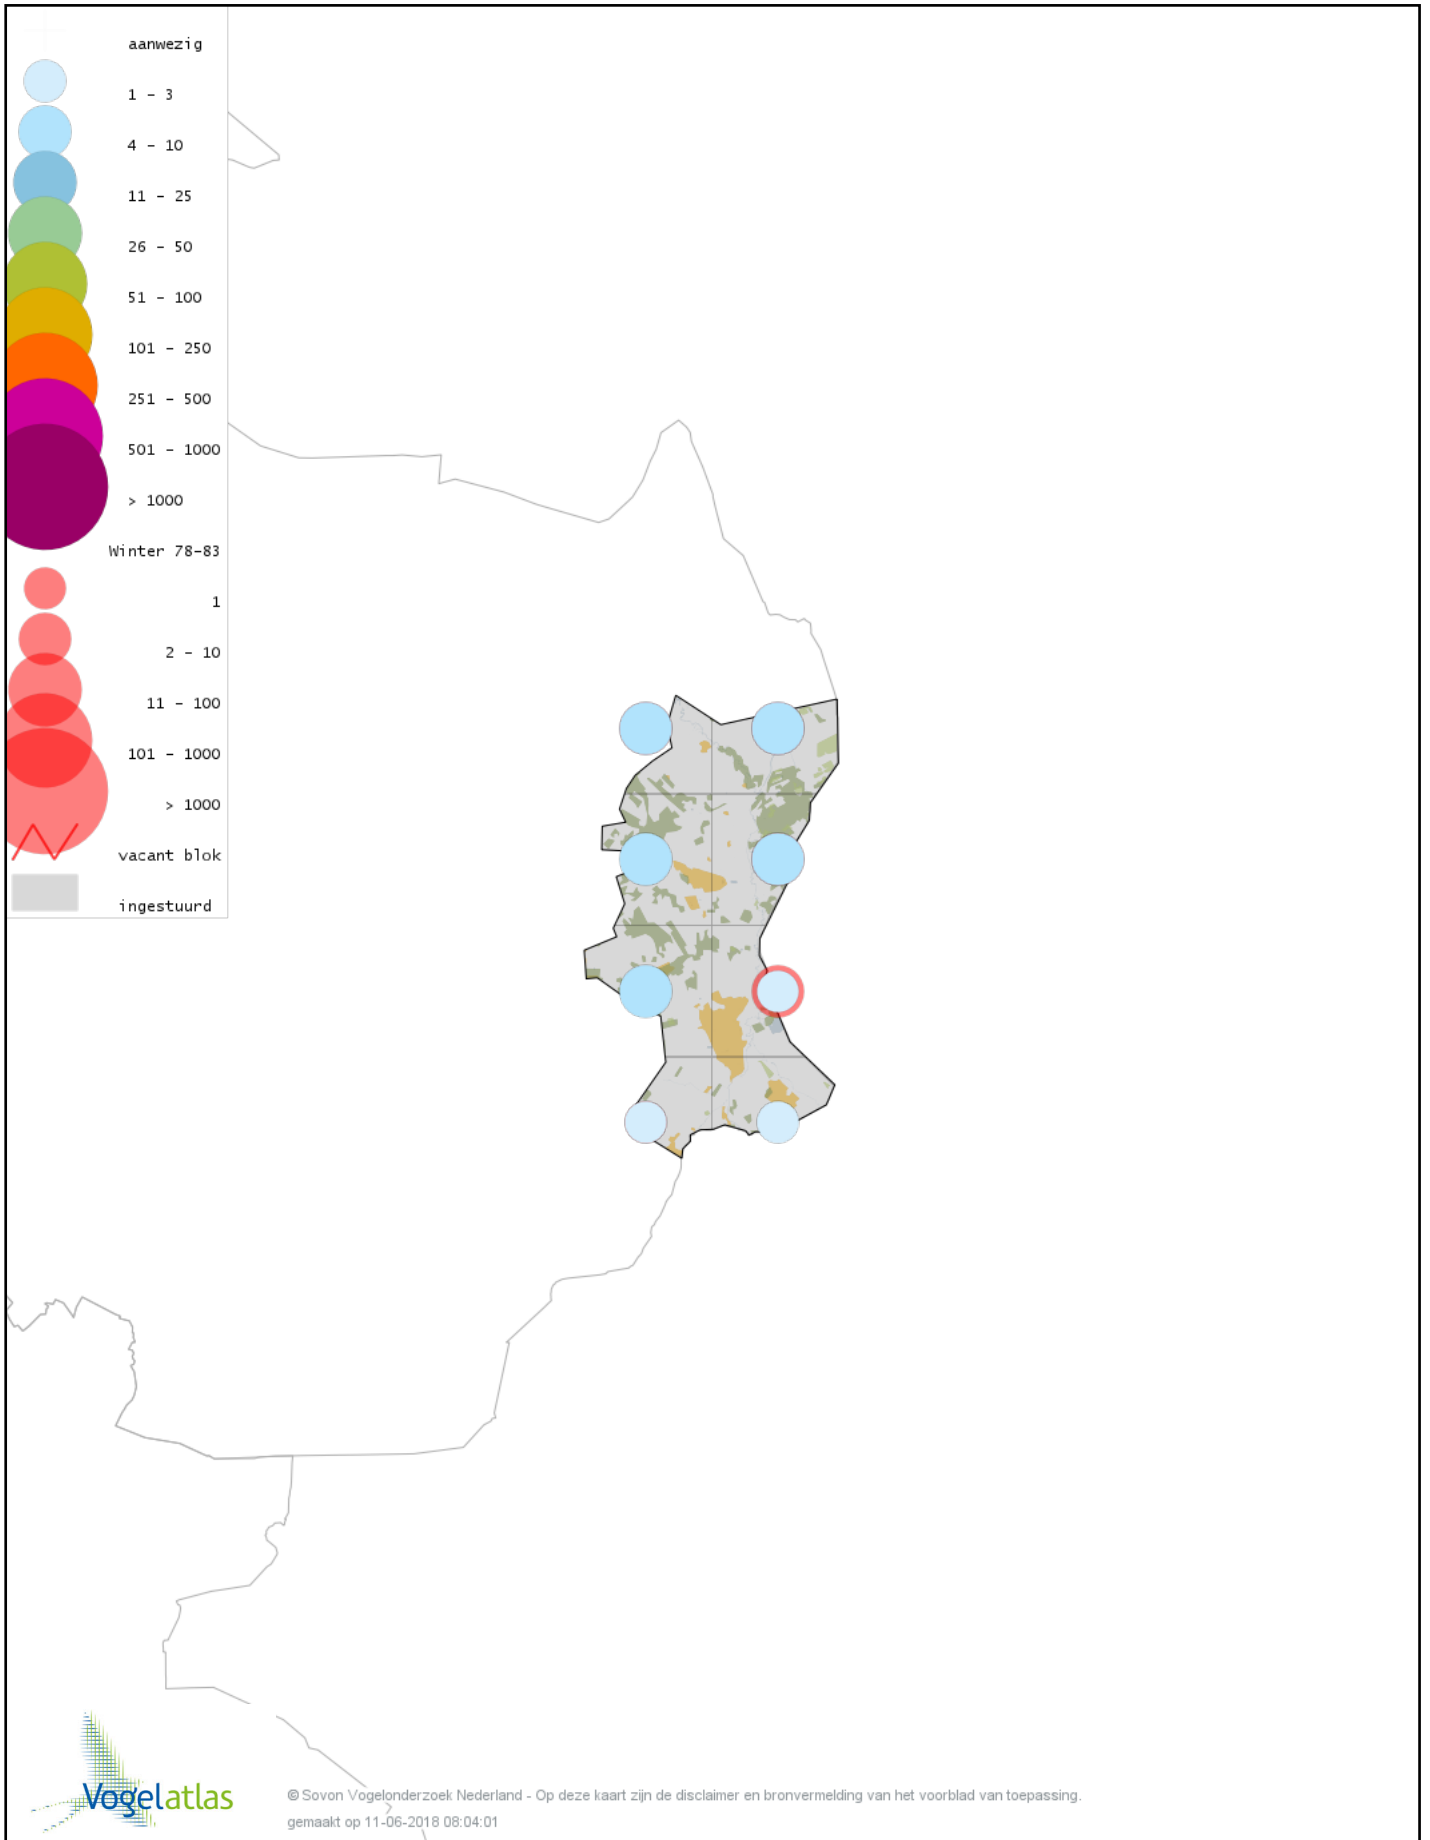

Voorlopige verspreidingskaart Parelduiker winter

Voorlopige verspreidingskaart Aalscholver winter

Voorlopige verspreidingskaart Roerdomp winter

Voorlopige verspreidingskaart Grote Zilverreiger winter

Voorlopige verspreidingskaart Blauwe Reiger winter

Voorlopige verspreidingskaart Ooievaar winter

Voorlopige verspreidingskaart Dodaars winter

Voorlopige verspreidingskaart Fuut winter

Voorlopige verspreidingskaart Rode Wouw winter

Voorlopige verspreidingskaart Zeearend winter

Voorlopige verspreidingskaart Blauwe Kiekendief winter

Voorlopige verspreidingskaart Havik winter

Voorlopige verspreidingskaart Sperwer winter

Voorlopige verspreidingskaart Buizerd winter

Voorlopige verspreidingskaart Torenvalk winter

Voorlopige verspreidingskaart Waterral winter

Voorlopige verspreidingskaart Waterhoen winter

Voorlopige verspreidingskaart Meerkoet winter

Voorlopige verspreidingskaart Kraanvogel winter

Voorlopige verspreidingskaart Scholekster winter