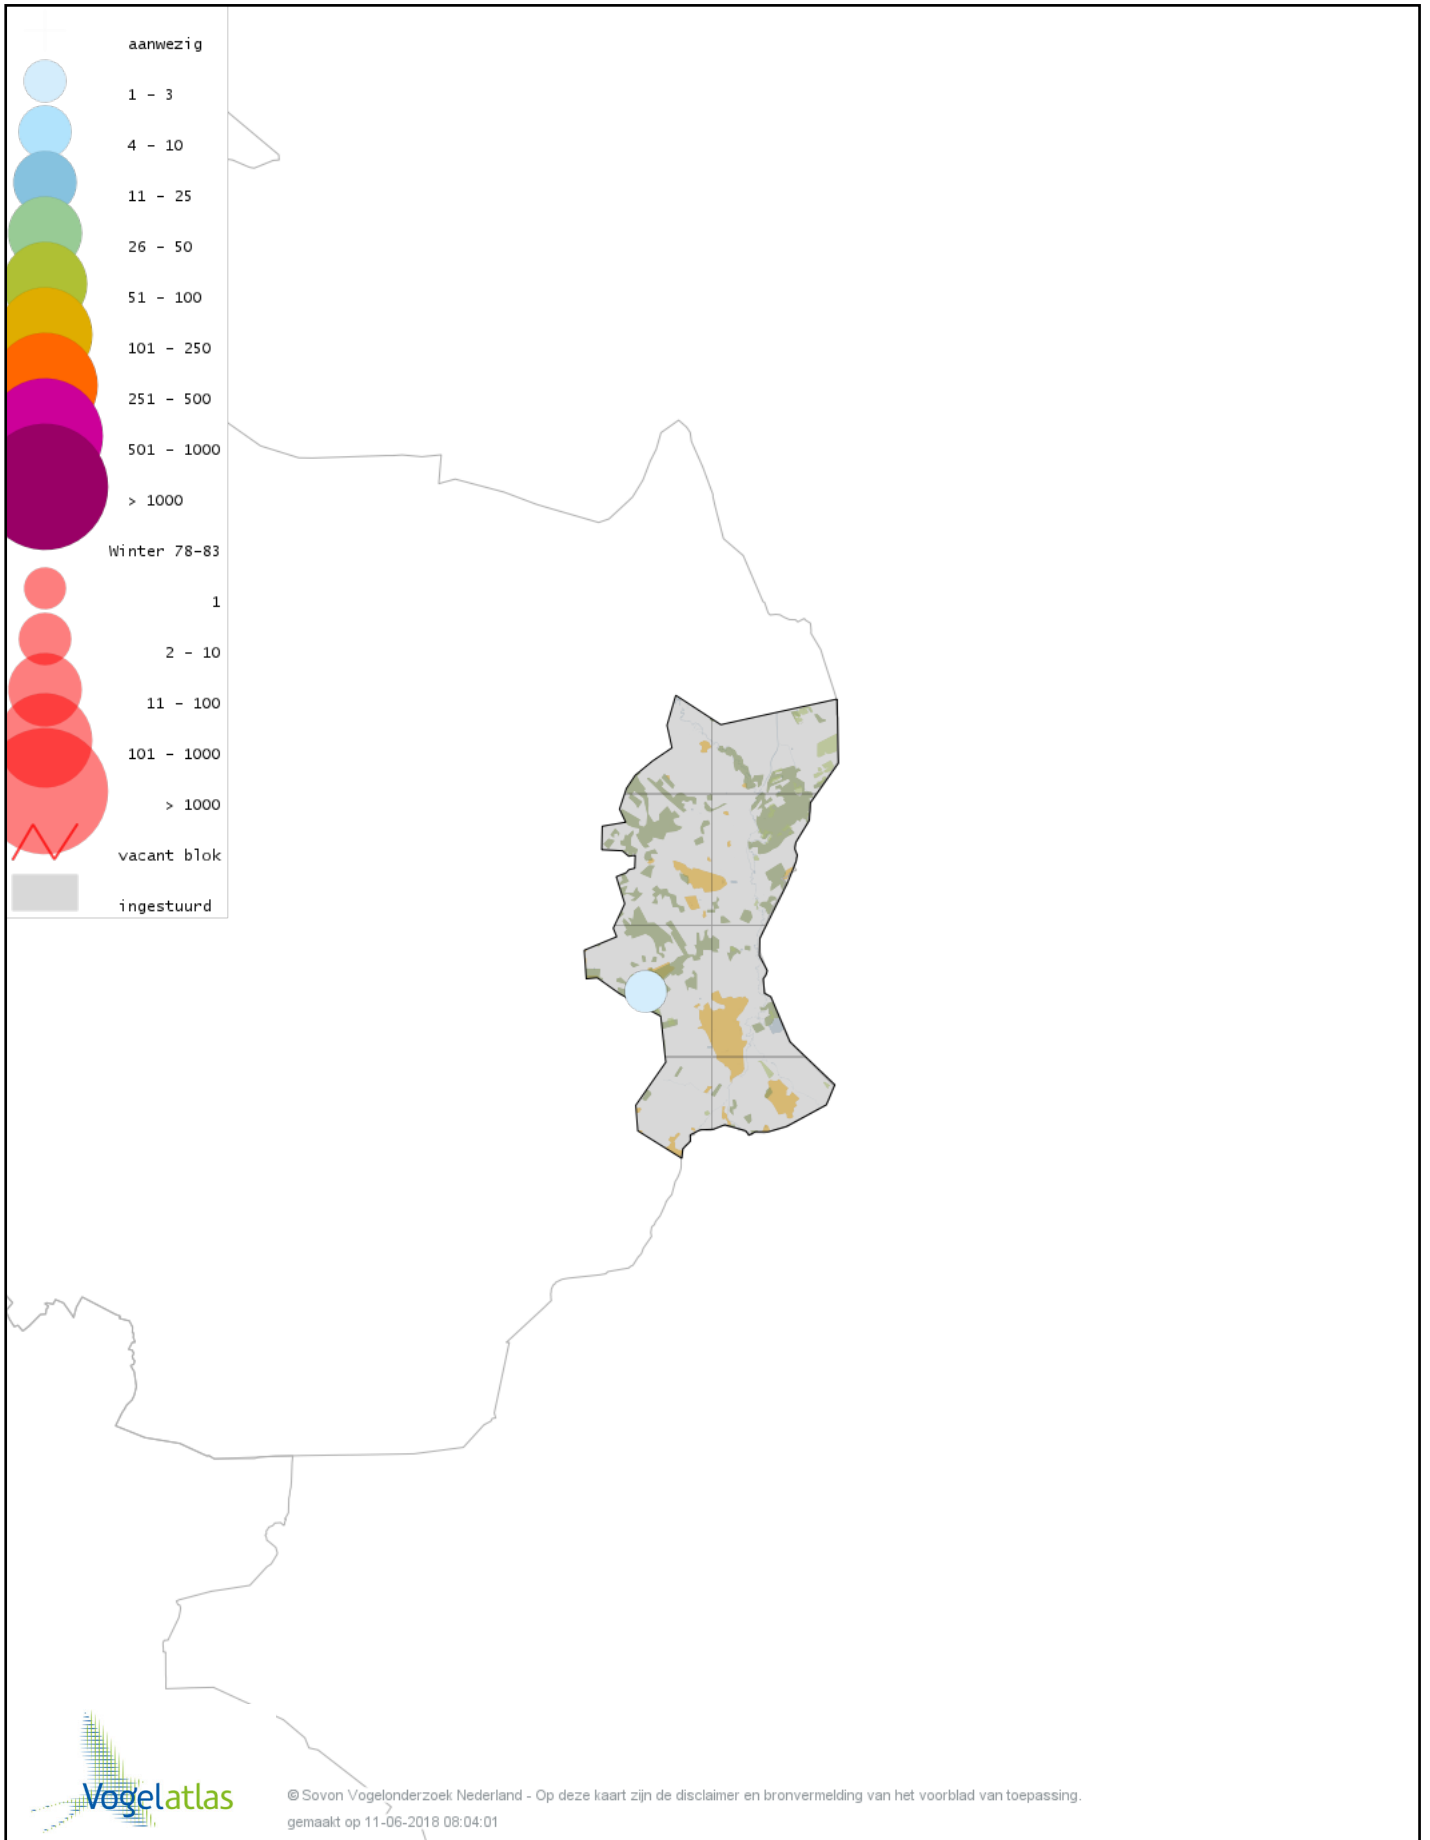

Voorlopige verspreidingskaart Grote Gele Kwikstaart winter

Voorlopige verspreidingskaart Witte Kwikstaart winter

Voorlopige verspreidingskaart Graspieper winter

Voorlopige verspreidingskaart Waterpieper winter

Voorlopige verspreidingskaart Vink winter

Voorlopige verspreidingskaart Keep winter

Voorlopige verspreidingskaart Groenling winter

Voorlopige verspreidingskaart Putter winter

Voorlopige verspreidingskaart Sijs winter

Voorlopige verspreidingskaart Kneu winter

Voorlopige verspreidingskaart Kleine Barmsijs winter

Voorlopige verspreidingskaart Grote Barmsijs winter

Voorlopige verspreidingskaart Barmsijs (Grote of Kleine) winter

Voorlopige verspreidingskaart Witbandkruisbek winter

Voorlopige verspreidingskaart Kruisbek winter

Voorlopige verspreidingskaart Grote Kruisbek winter

Voorlopige verspreidingskaart Goudvink winter

Voorlopige verspreidingskaart Noordse Goudvink winter