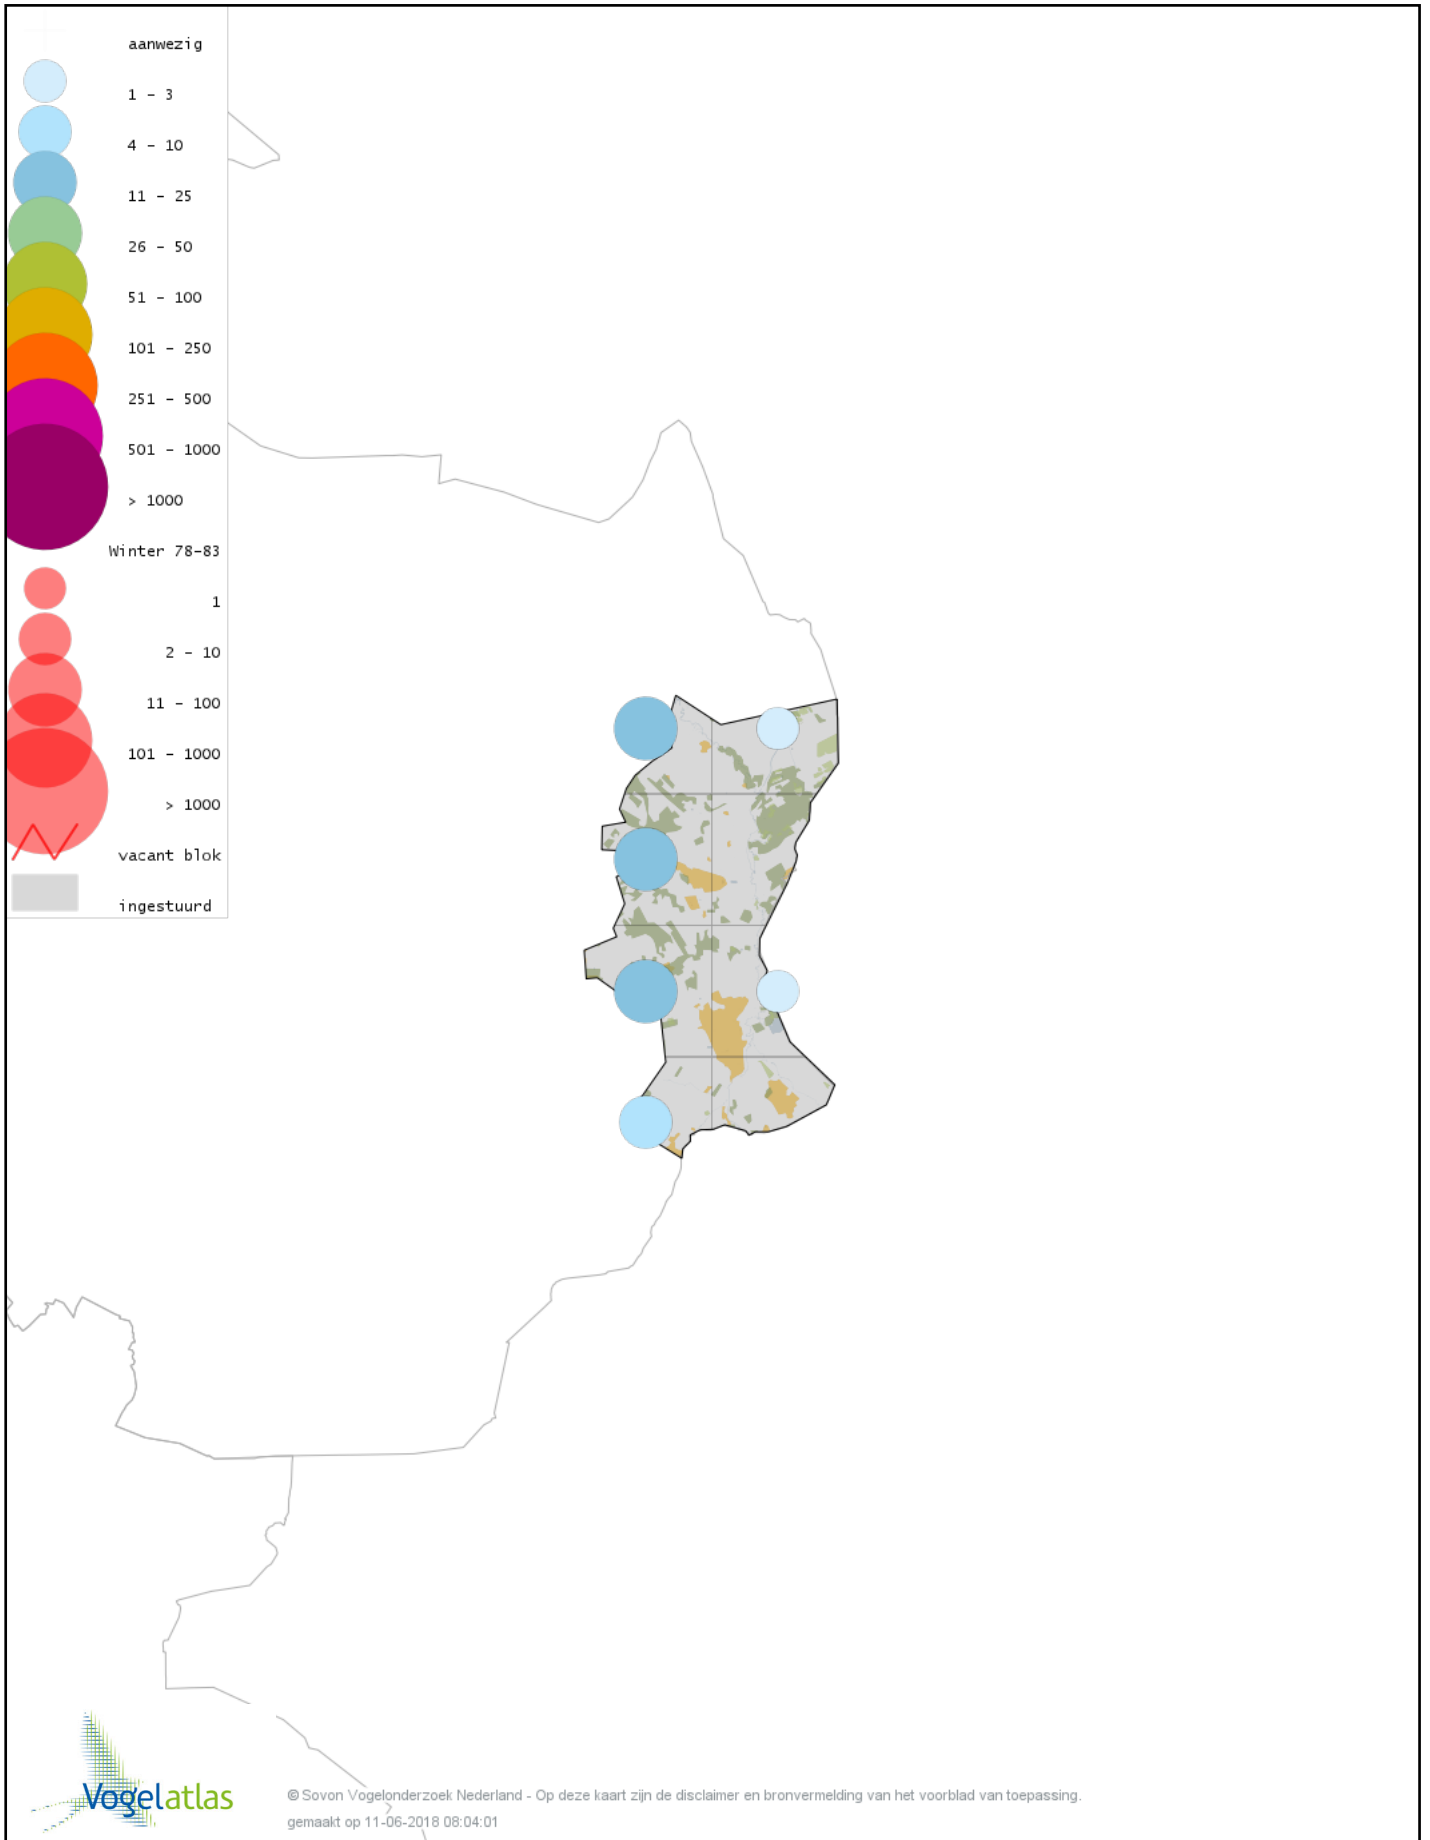

Voorlopige verspreidingskaart Ooievaar winter

Voorlopige verspreidingskaart Dodaars winter

Voorlopige verspreidingskaart Fuut winter

Voorlopige verspreidingskaart Rode Wouw winter

Voorlopige verspreidingskaart Zeearend winter

Voorlopige verspreidingskaart Waterral winter

Voorlopige verspreidingskaart Waterhoen winter

Voorlopige verspreidingskaart Meerkoet winter

Voorlopige verspreidingskaart Kraanvogel winter

Voorlopige verspreidingskaart Scholekster winter

Voorlopige verspreidingskaart Goudplevier winter

Voorlopige verspreidingskaart Kievit winter

Voorlopige verspreidingskaart Bokje winter

Voorlopige verspreidingskaart Watersnip winter

Voorlopige verspreidingskaart Houtsnip winter

Voorlopige verspreidingskaart Wulp winter

Voorlopige verspreidingskaart Oeverloper winter

Voorlopige verspreidingskaart Witgat winter

Voorlopige verspreidingskaart Kokmeeuw winter

Voorlopige verspreidingskaart Stormmeeuw winter