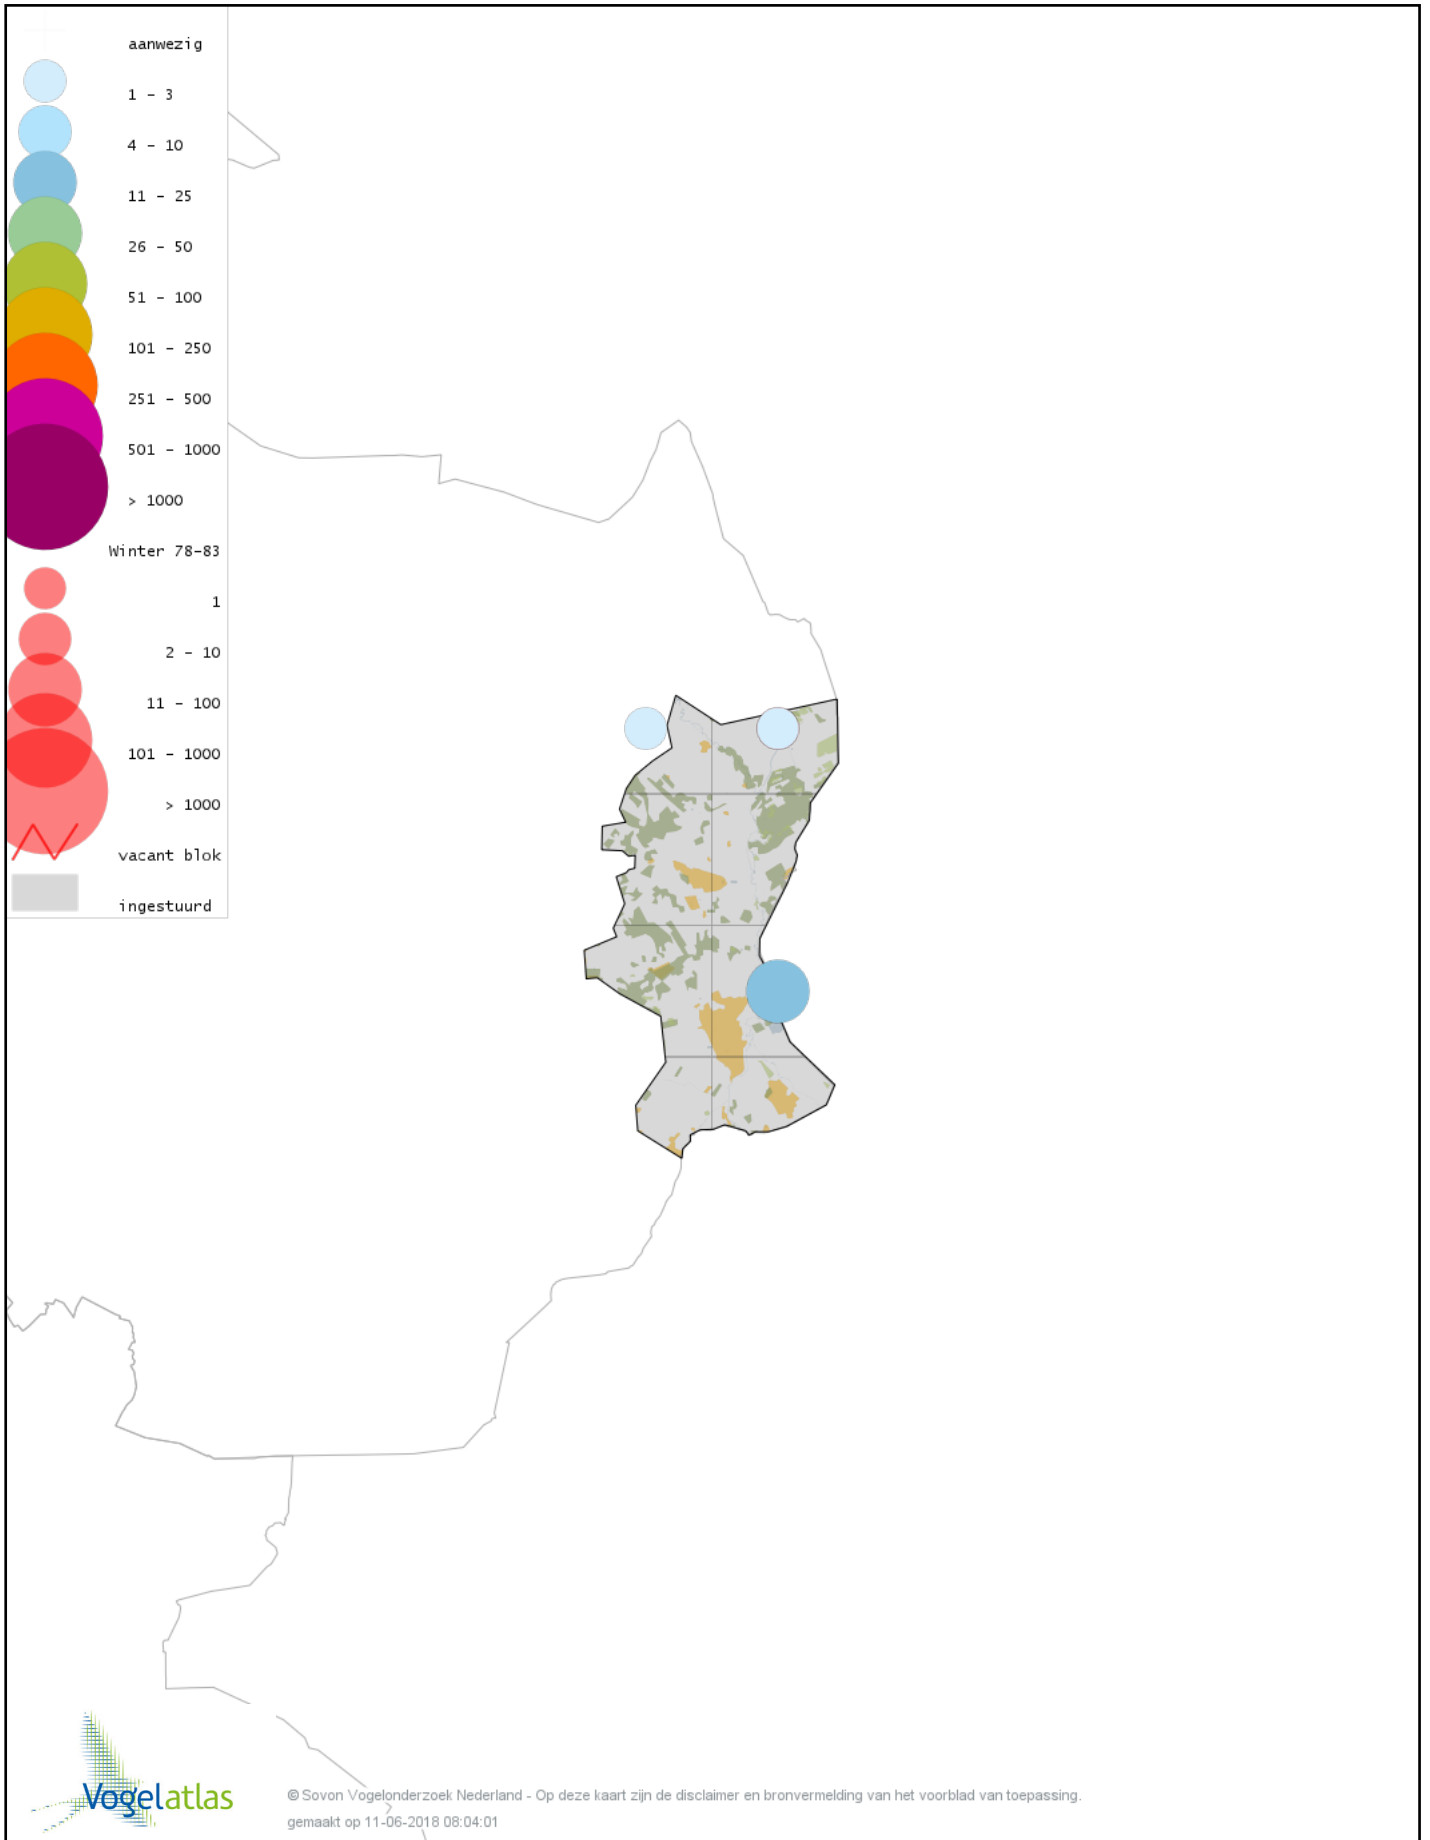

Voorlopige verspreidingskaart Kleine Rietgans winter

Voorlopige verspreidingskaart Grauwe Gans winter

Voorlopige verspreidingskaart Soepgans winter

Voorlopige verspreidingskaart Kolgans winter

Voorlopige verspreidingskaart Grote Canadese Gans winter

Voorlopige verspreidingskaart Kuifeend winter

Voorlopige verspreidingskaart Topper winter

Voorlopige verspreidingskaart Muskuseend winter

Voorlopige verspreidingskaart Carolina-eend winter

Voorlopige verspreidingskaart Mandarijneend winter

Voorlopige verspreidingskaart Grote Zee-eend winter

Voorlopige verspreidingskaart Nonnetje winter

Voorlopige verspreidingskaart Brilduiker winter

Voorlopige verspreidingskaart Grote Zaagbek winter

Voorlopige verspreidingskaart Krakeend winter

Voorlopige verspreidingskaart Smient winter

Voorlopige verspreidingskaart Slobeend winter

Voorlopige verspreidingskaart Wilde Eend winter

Voorlopige verspreidingskaart Soepeend winter

Voorlopige verspreidingskaart Bahamapijlstaart winter