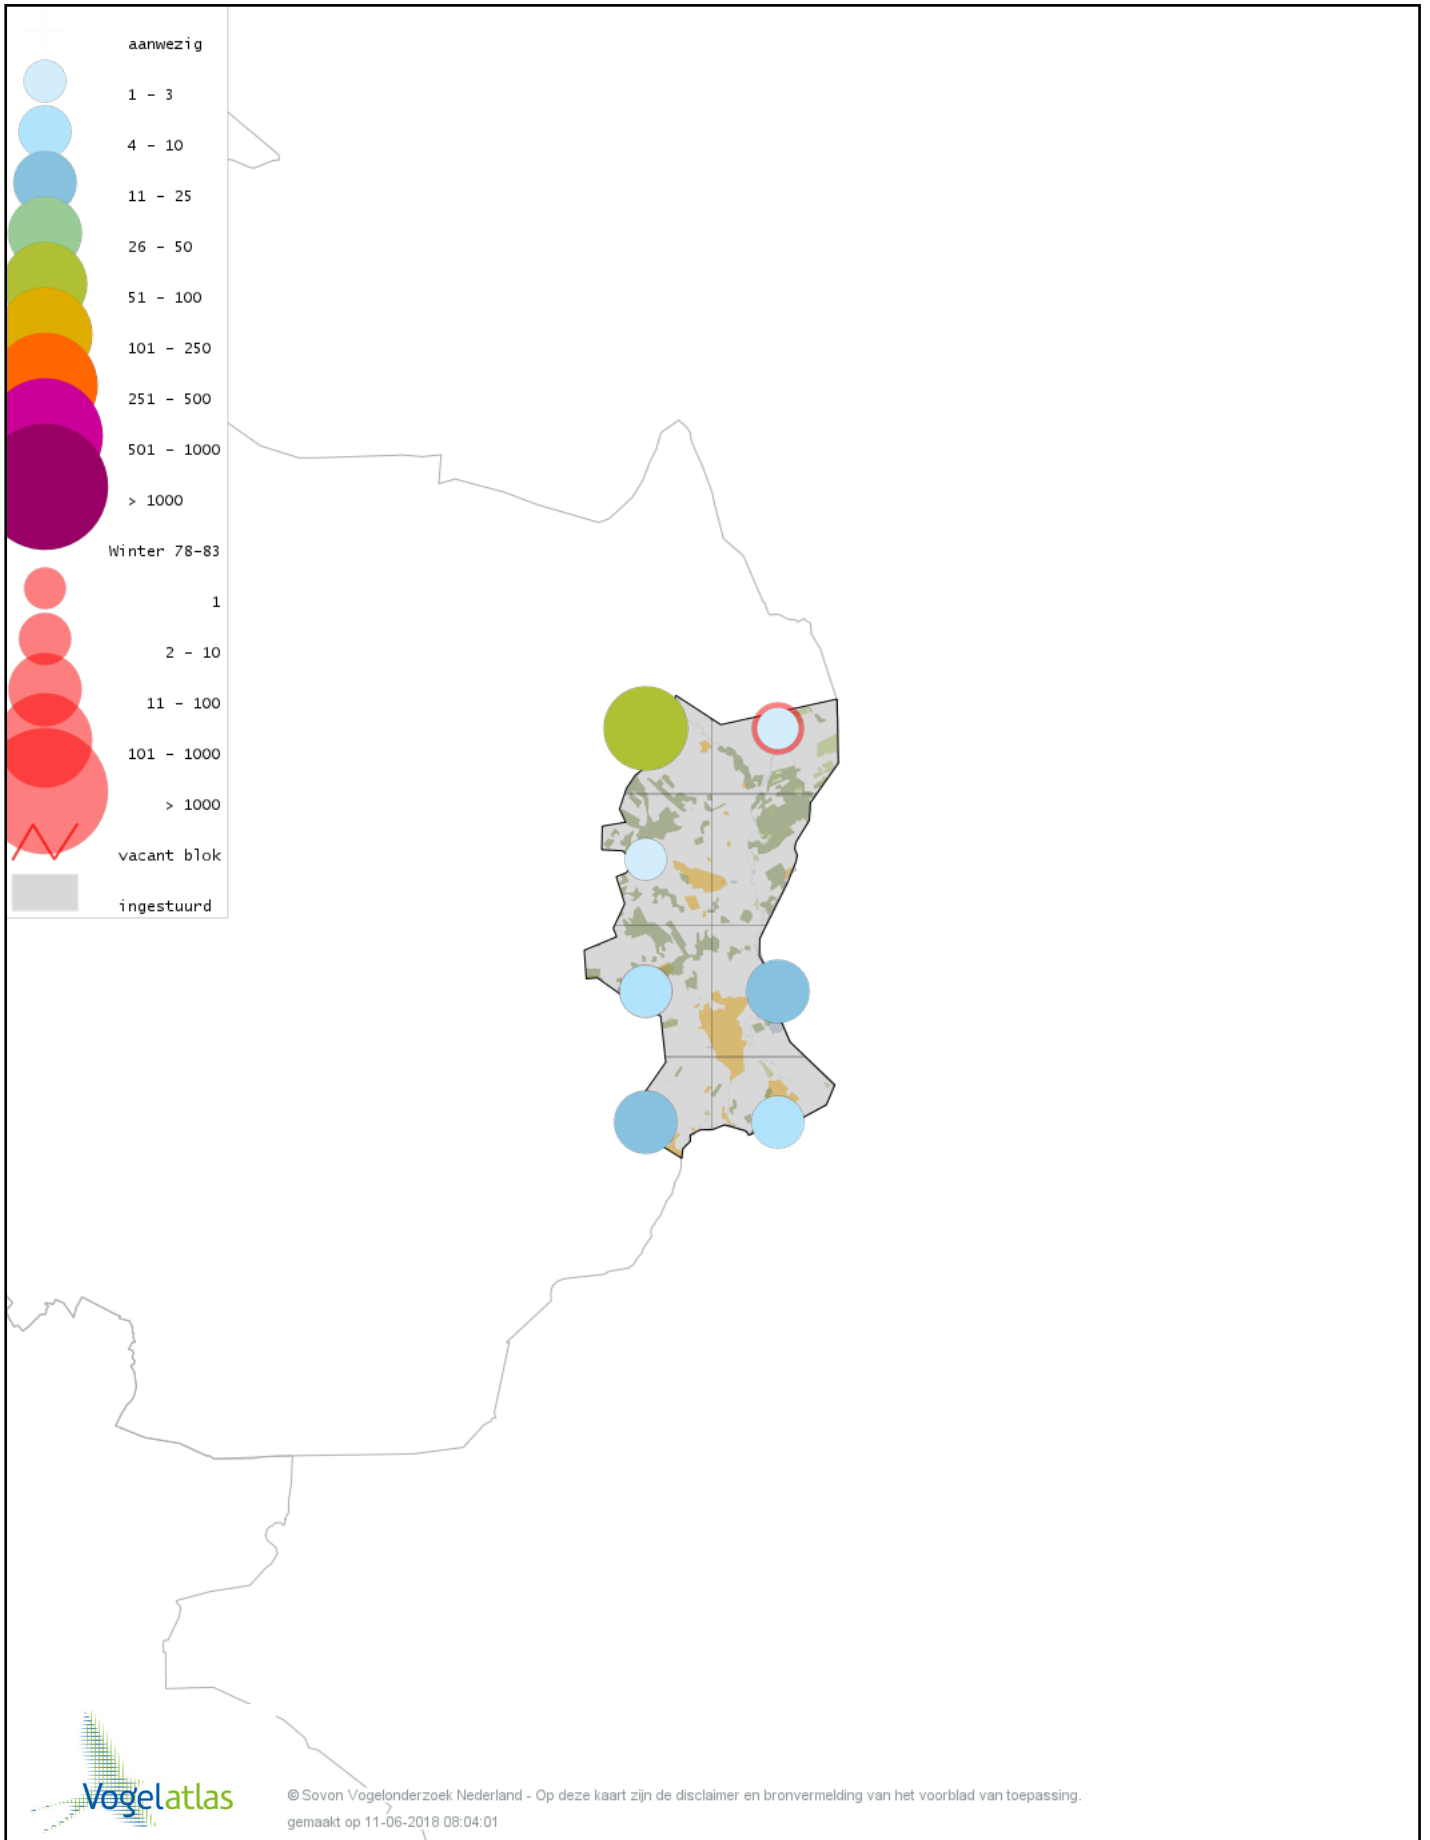

Voorlopige verspreidingskaart Tjiftjaf winter

Voorlopige verspreidingskaart Siberische Tjiftjaf winter

Voorlopige verspreidingskaart Zwartkop winter

Voorlopige verspreidingskaart Pestvogel winter

Voorlopige verspreidingskaart Boomklever winter

Voorlopige verspreidingskaart Taigaboomkruiper winter

Voorlopige verspreidingskaart Kortsnavelboomkruiper winter

Voorlopige verspreidingskaart Boomkruiper winter

Voorlopige verspreidingskaart Winterkoning winter

Voorlopige verspreidingskaart Spreeuw winter

Voorlopige verspreidingskaart Merel winter

Voorlopige verspreidingskaart Kramsvogel winter

Voorlopige verspreidingskaart Zanglijster winter

Voorlopige verspreidingskaart Koperwiek winter

© Sovon Vogelonderzoek Nederland - Op deze kaart zijn de disclaimer en bronvermelding van het voorblad van toepassing.
gemaakt op 11-06-2018 08:04:01

Voorlopige verspreidingskaart Grote Lijster winter

Voorlopige verspreidingskaart Roodborst winter