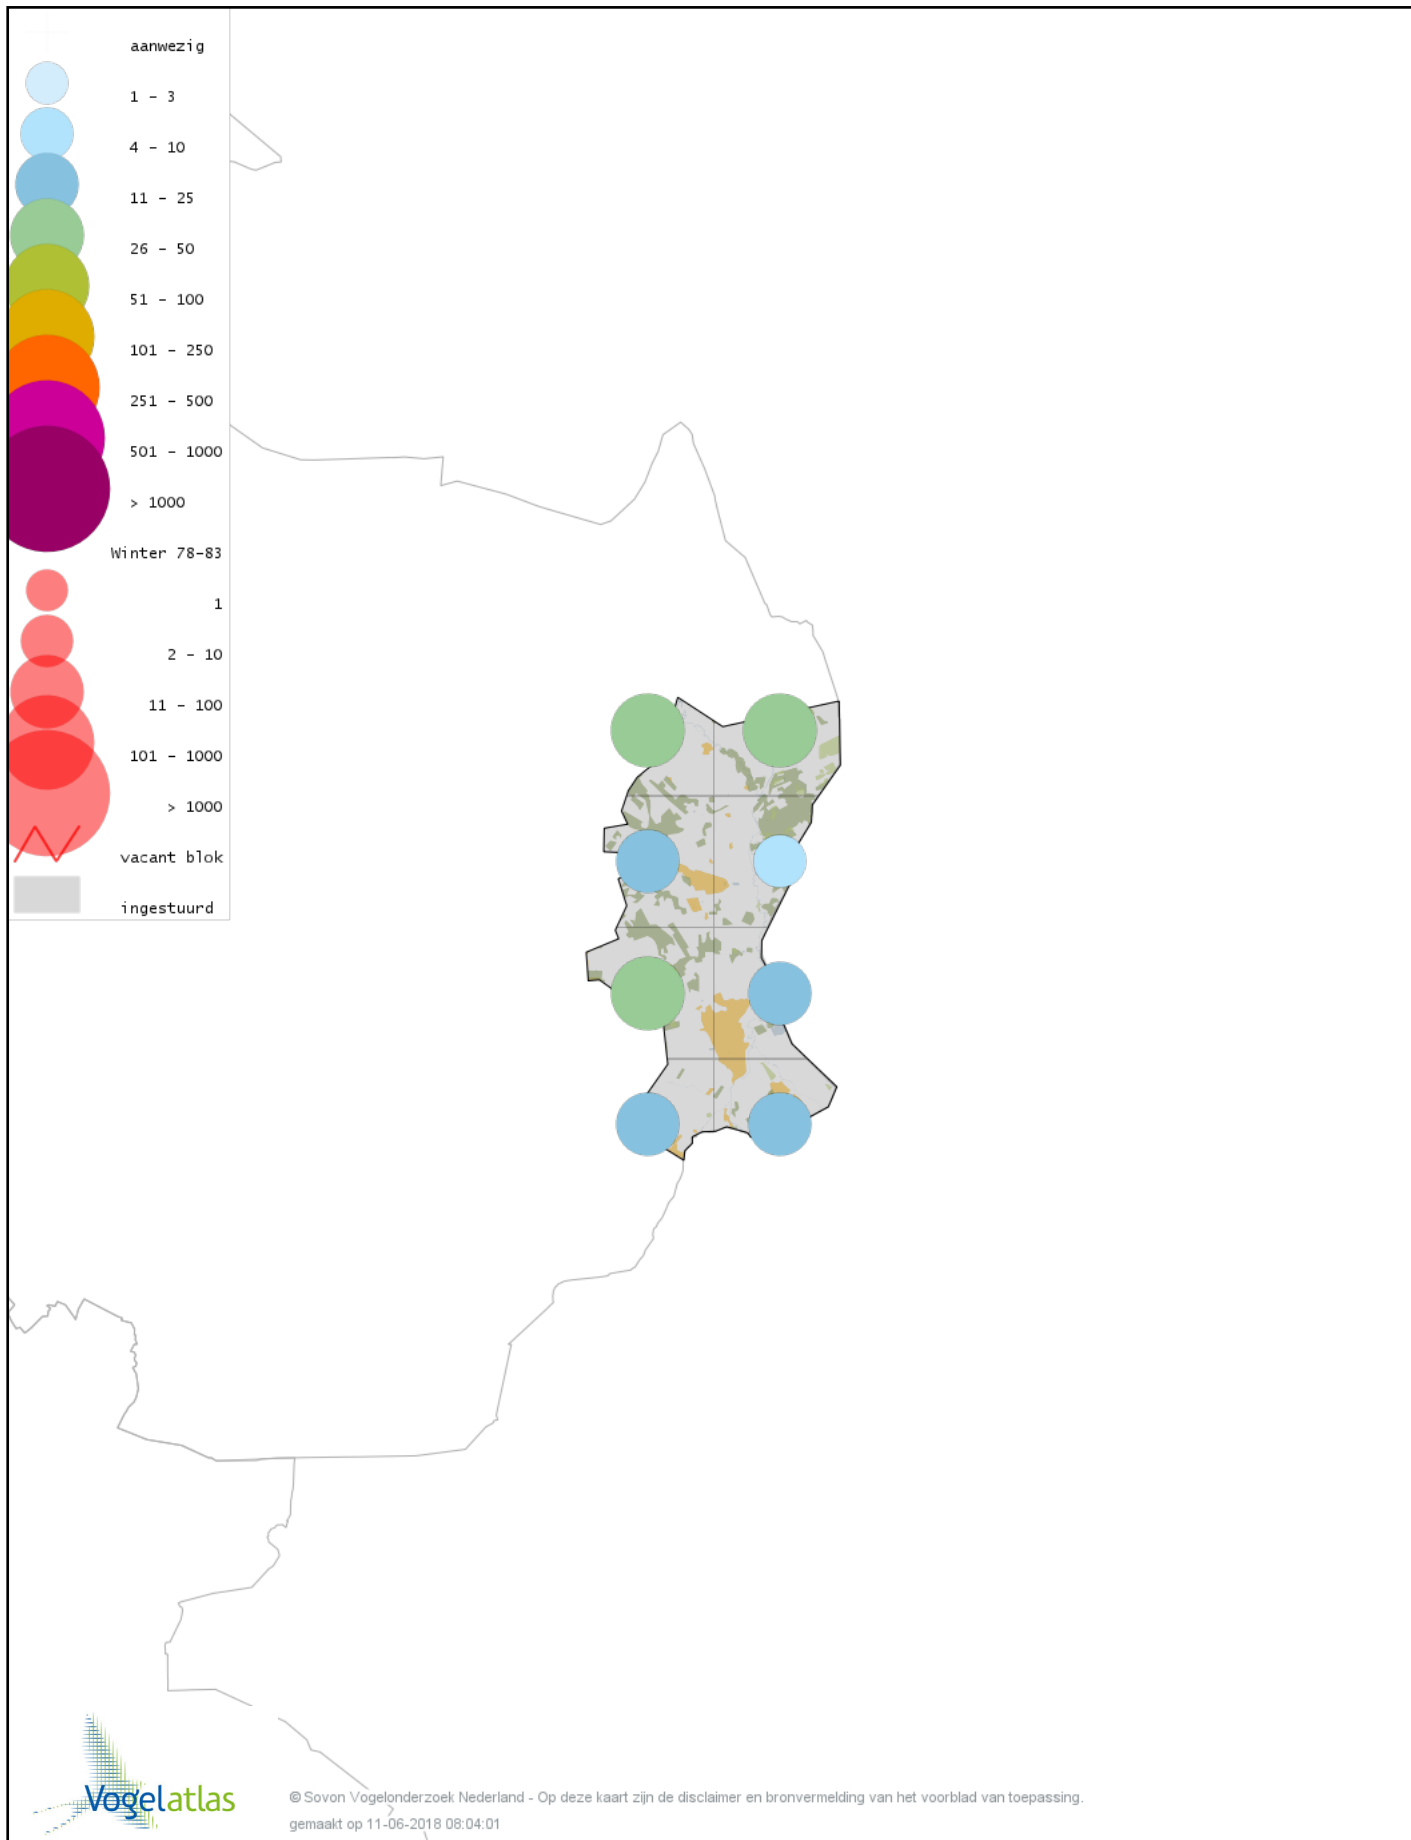

Voorlopige verspreidingskaart Grote Gele Kwikstaart winter

Voorlopige verspreidingskaart Witte Kwikstaart winter

Voorlopige verspreidingskaart Graspieper winter

Voorlopige verspreidingskaart Waterpieper winter

Voorlopige verspreidingskaart Vink winter

Voorlopige verspreidingskaart Keep winter

Voorlopige verspreidingskaart Groenling winter

Voorlopige verspreidingskaart Putter winter

Voorlopige verspreidingskaart Sijs winter

Voorlopige verspreidingskaart Kneu winter

Voorlopige verspreidingskaart Kleine Barmsijs winter

Voorlopige verspreidingskaart Grote Barmsijs winter

Voorlopige verspreidingskaart Barmsijs (Grote of Kleine) winter