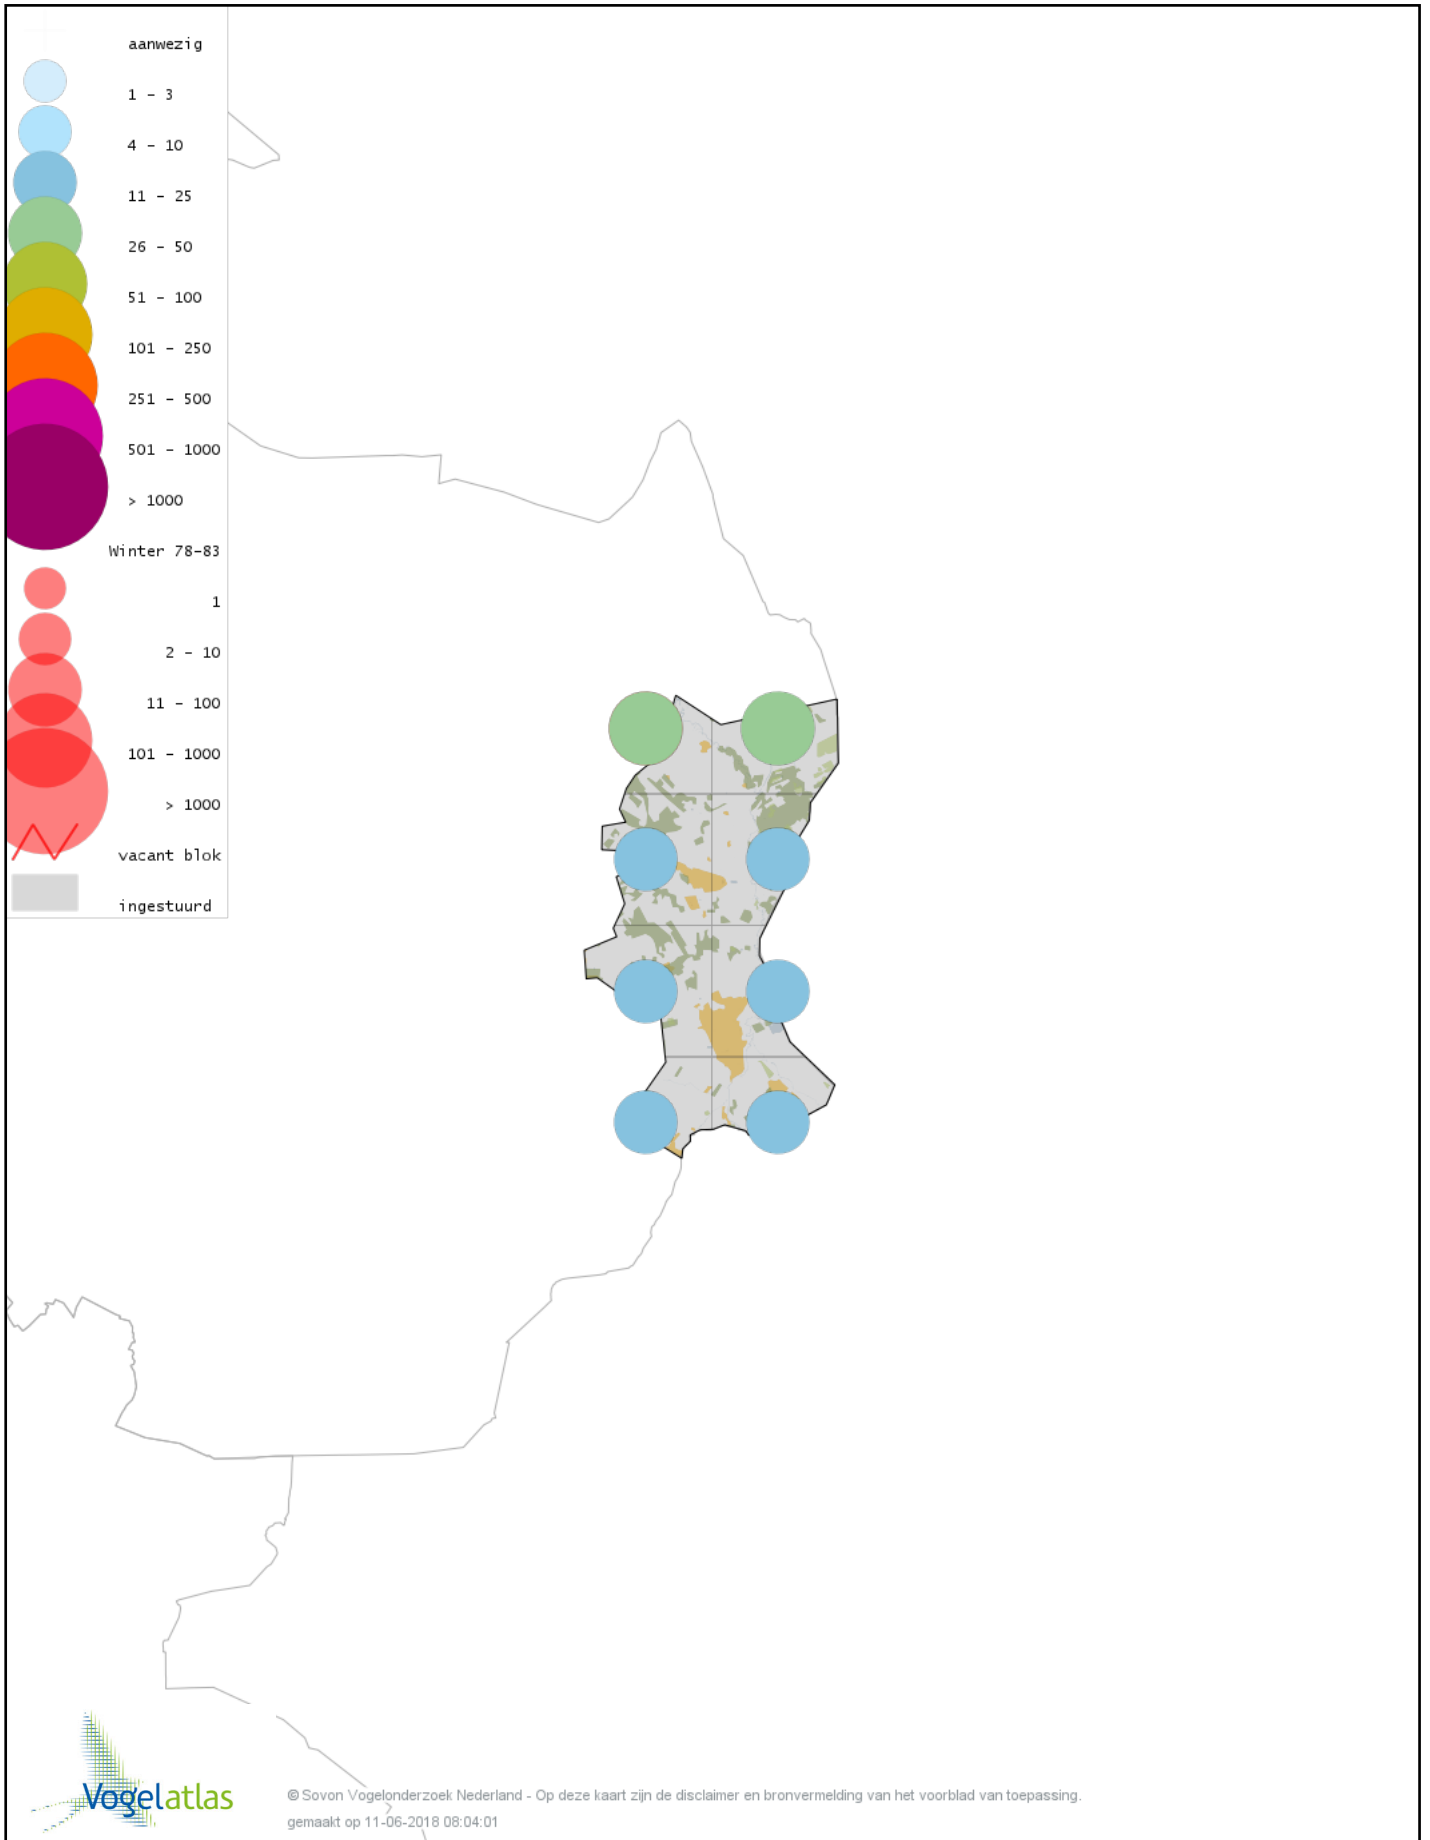

Voorlopige verspreidingskaart Pijlstaart winter

Voorlopige verspreidingskaart Zomertaling winter

Voorlopige verspreidingskaart Wintertaling winter

Voorlopige verspreidingskaart Patrijs winter

Voorlopige verspreidingskaart Fazant winter

Voorlopige verspreidingskaart Parelduiker winter

Voorlopige verspreidingskaart Aalscholver winter

Voorlopige verspreidingskaart Roerdomp winter

Voorlopige verspreidingskaart Grote Zilverreiger winter

Voorlopige verspreidingskaart Blauwe Reiger winter

Voorlopige verspreidingskaart Ooievaar winter

Voorlopige verspreidingskaart Dodaars winter

Voorlopige verspreidingskaart Fuut winter

Voorlopige verspreidingskaart Rode Wouw winter

Voorlopige verspreidingskaart Zeearend winter

Voorlopige verspreidingskaart Blauwe Kiekendief winter

Voorlopige verspreidingskaart Havik winter

Voorlopige verspreidingskaart Sperwer winter

Voorlopige verspreidingskaart Buizerd winter

Voorlopige verspreidingskaart Torenvalk winter