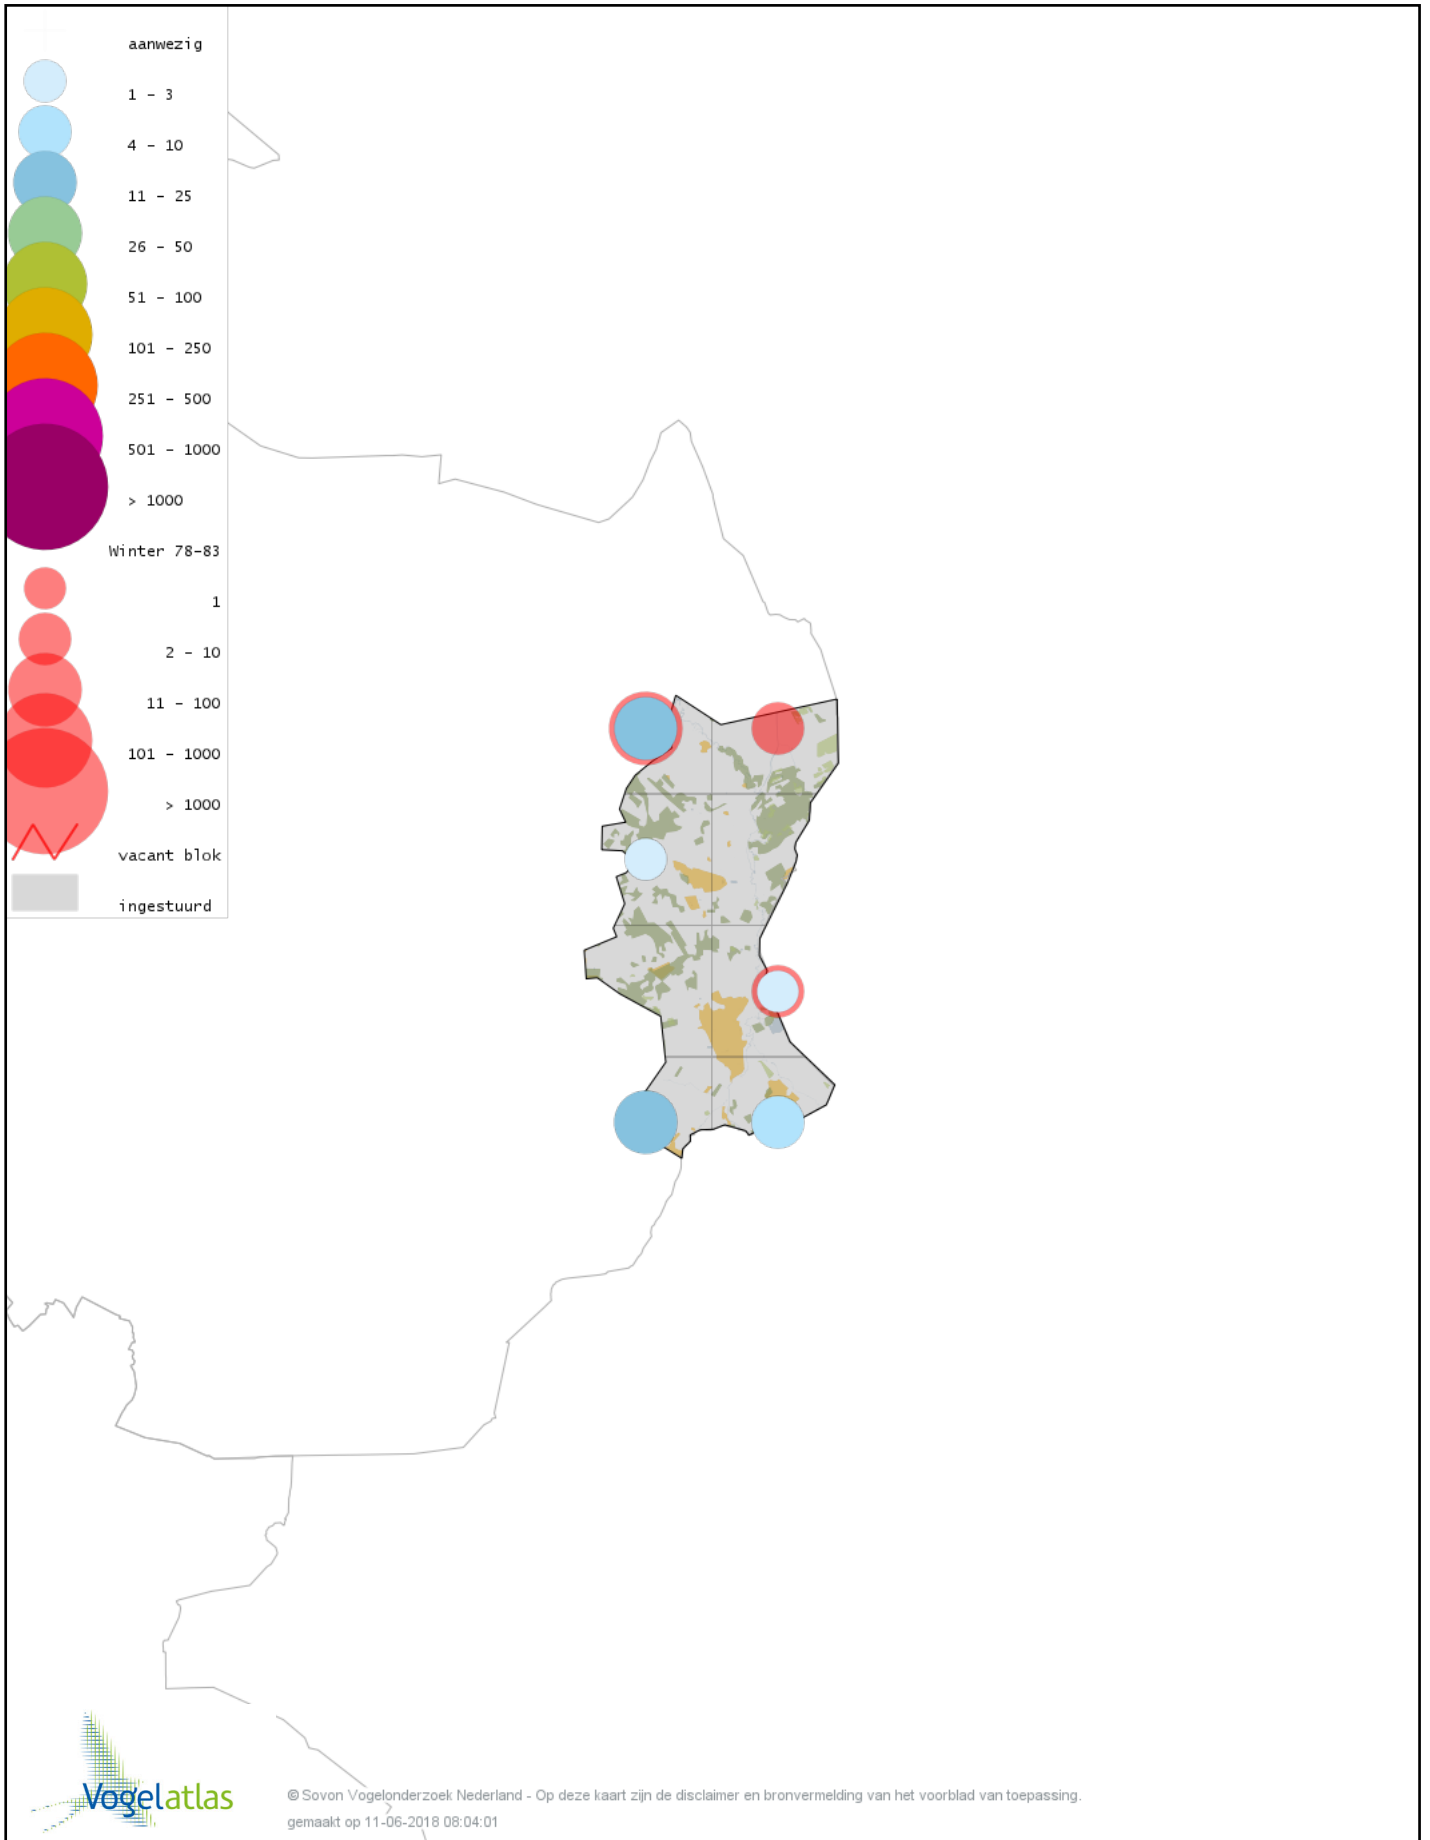

© Sovon Vogelonderzoek Nederland - Op deze kaart zijn de disclaimer en bronvermelding van het voorblad van toepassing.
gemaakt op 11-06-2018 08:04:01

Voorlopige verspreidingskaart Grote Lijster winter

Voorlopige verspreidingskaart Roodborst winter

Voorlopige verspreidingskaart Zwarte Roodstaart winter

Voorlopige verspreidingskaart Roodborsttapuit winter

Voorlopige verspreidingskaart Heggenmus winter

Voorlopige verspreidingskaart Huismus winter

Voorlopige verspreidingskaart Ringmus winter

Voorlopige verspreidingskaart Grote Gele Kwikstaart winter

Voorlopige verspreidingskaart Witte Kwikstaart winter

Voorlopige verspreidingskaart Graspieper winter

Voorlopige verspreidingskaart Waterpieper winter