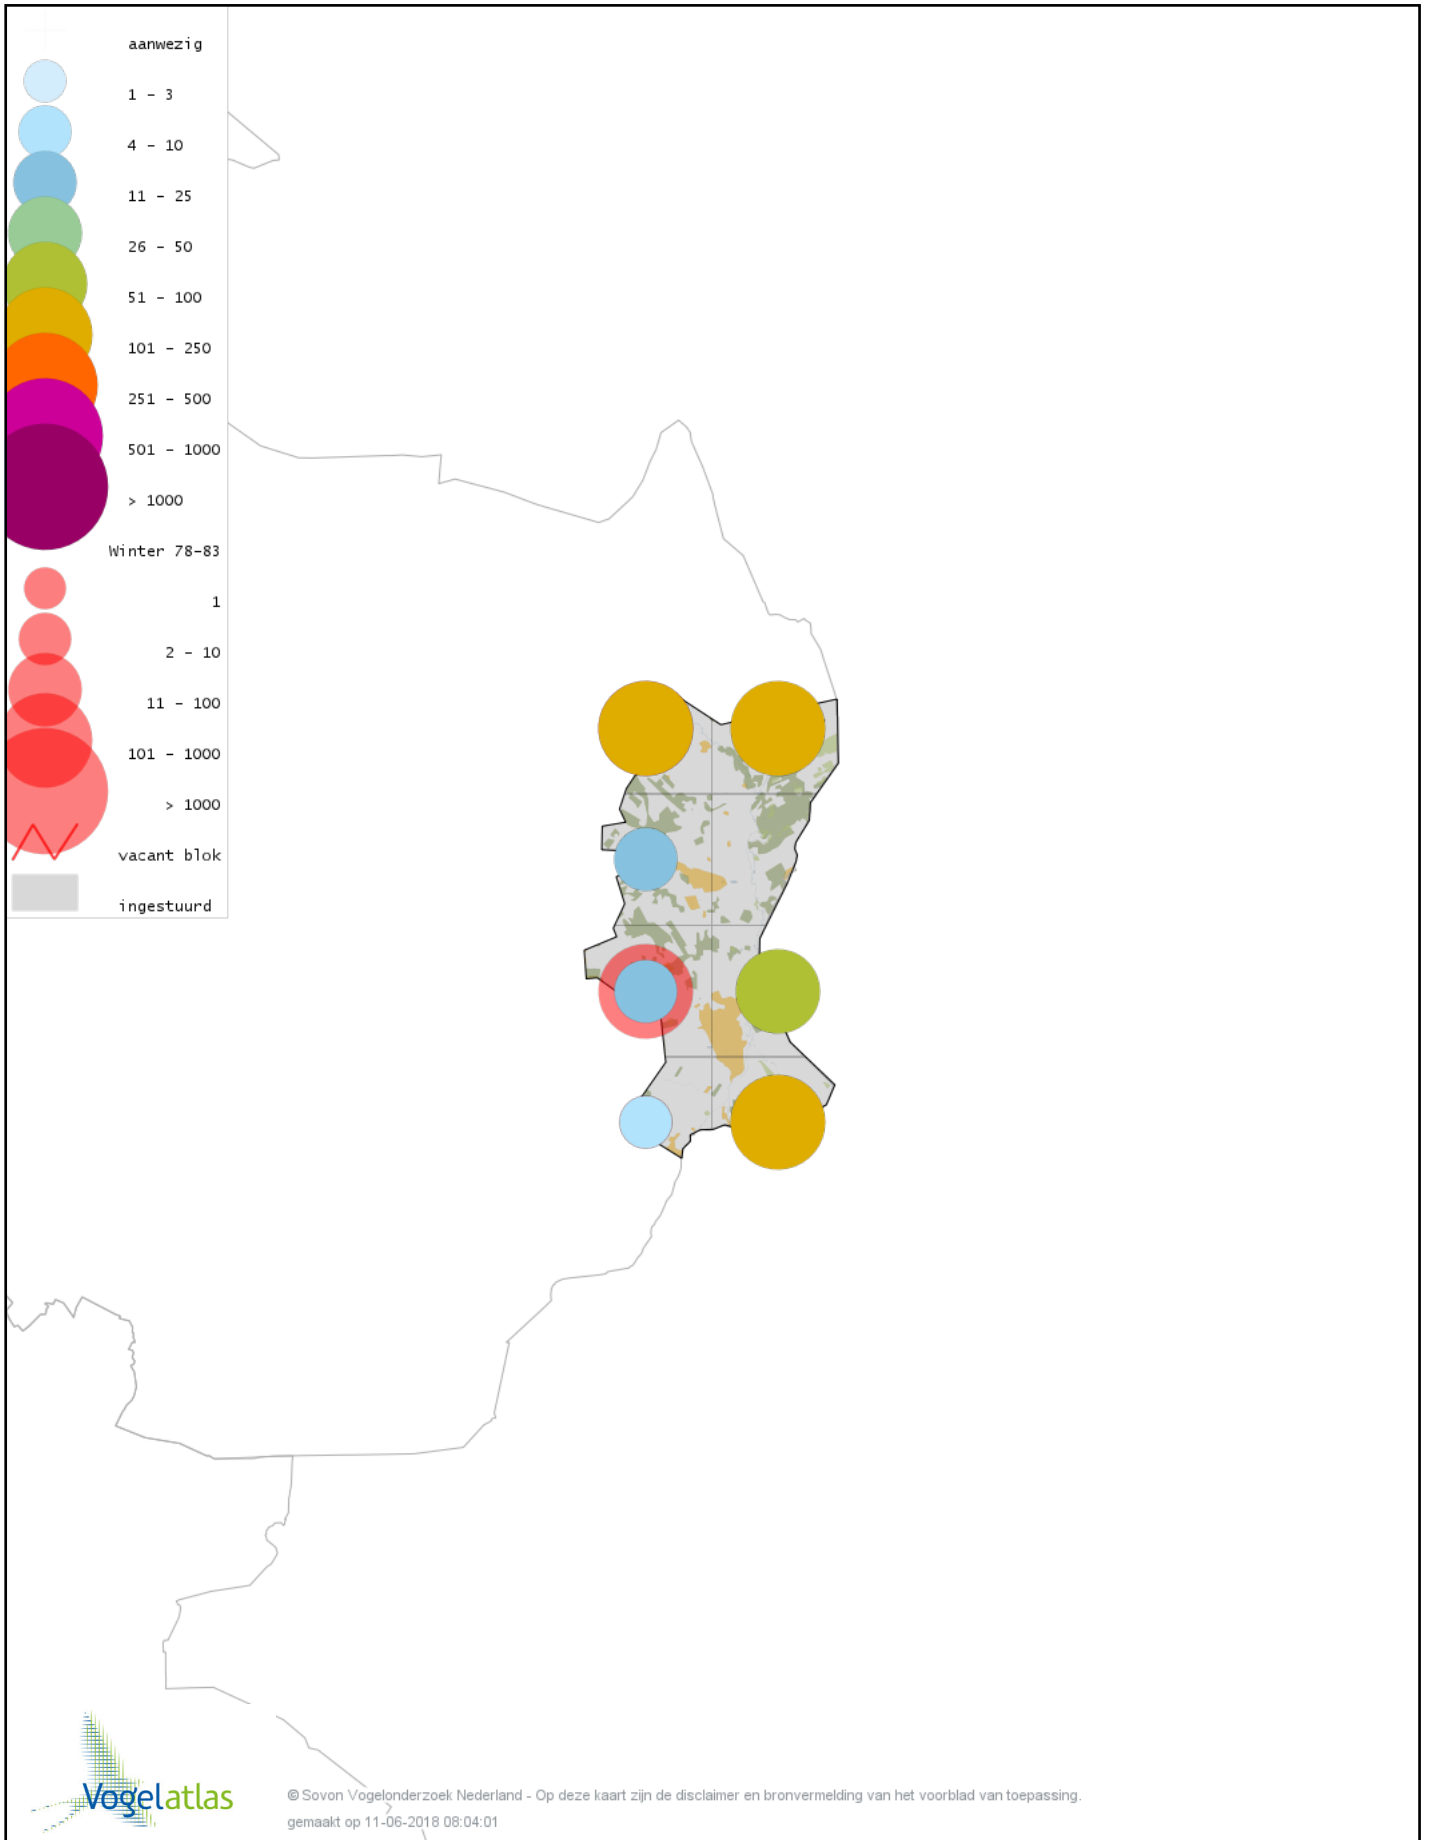

Voorlopige verspreidingskaart Spreeuw winter

Voorlopige verspreidingskaart Merel winter

Voorlopige verspreidingskaart Kramsvogel winter

Voorlopige verspreidingskaart Zanglijster winter

Voorlopige verspreidingskaart Koperwiek winter

© Sovon Vogelonderzoek Nederland - Op deze kaart zijn de disclaimer en bronvermelding van het voorblad van toepassing.
gemaakt op 11-06-2018 08:04:01

Voorlopige verspreidingskaart Grote Lijster winter

Voorlopige verspreidingskaart Roodborst winter

Voorlopige verspreidingskaart Zwarte Roodstaart winter

Voorlopige verspreidingskaart Roodborsttapuit winter

Voorlopige verspreidingskaart Heggenmus winter

Voorlopige verspreidingskaart Huismus winter

Voorlopige verspreidingskaart Ringmus winter

Voorlopige verspreidingskaart Grote Gele Kwikstaart winter

Voorlopige verspreidingskaart Witte Kwikstaart winter

Voorlopige verspreidingskaart Graspieper winter

Voorlopige verspreidingskaart Waterpieper winter