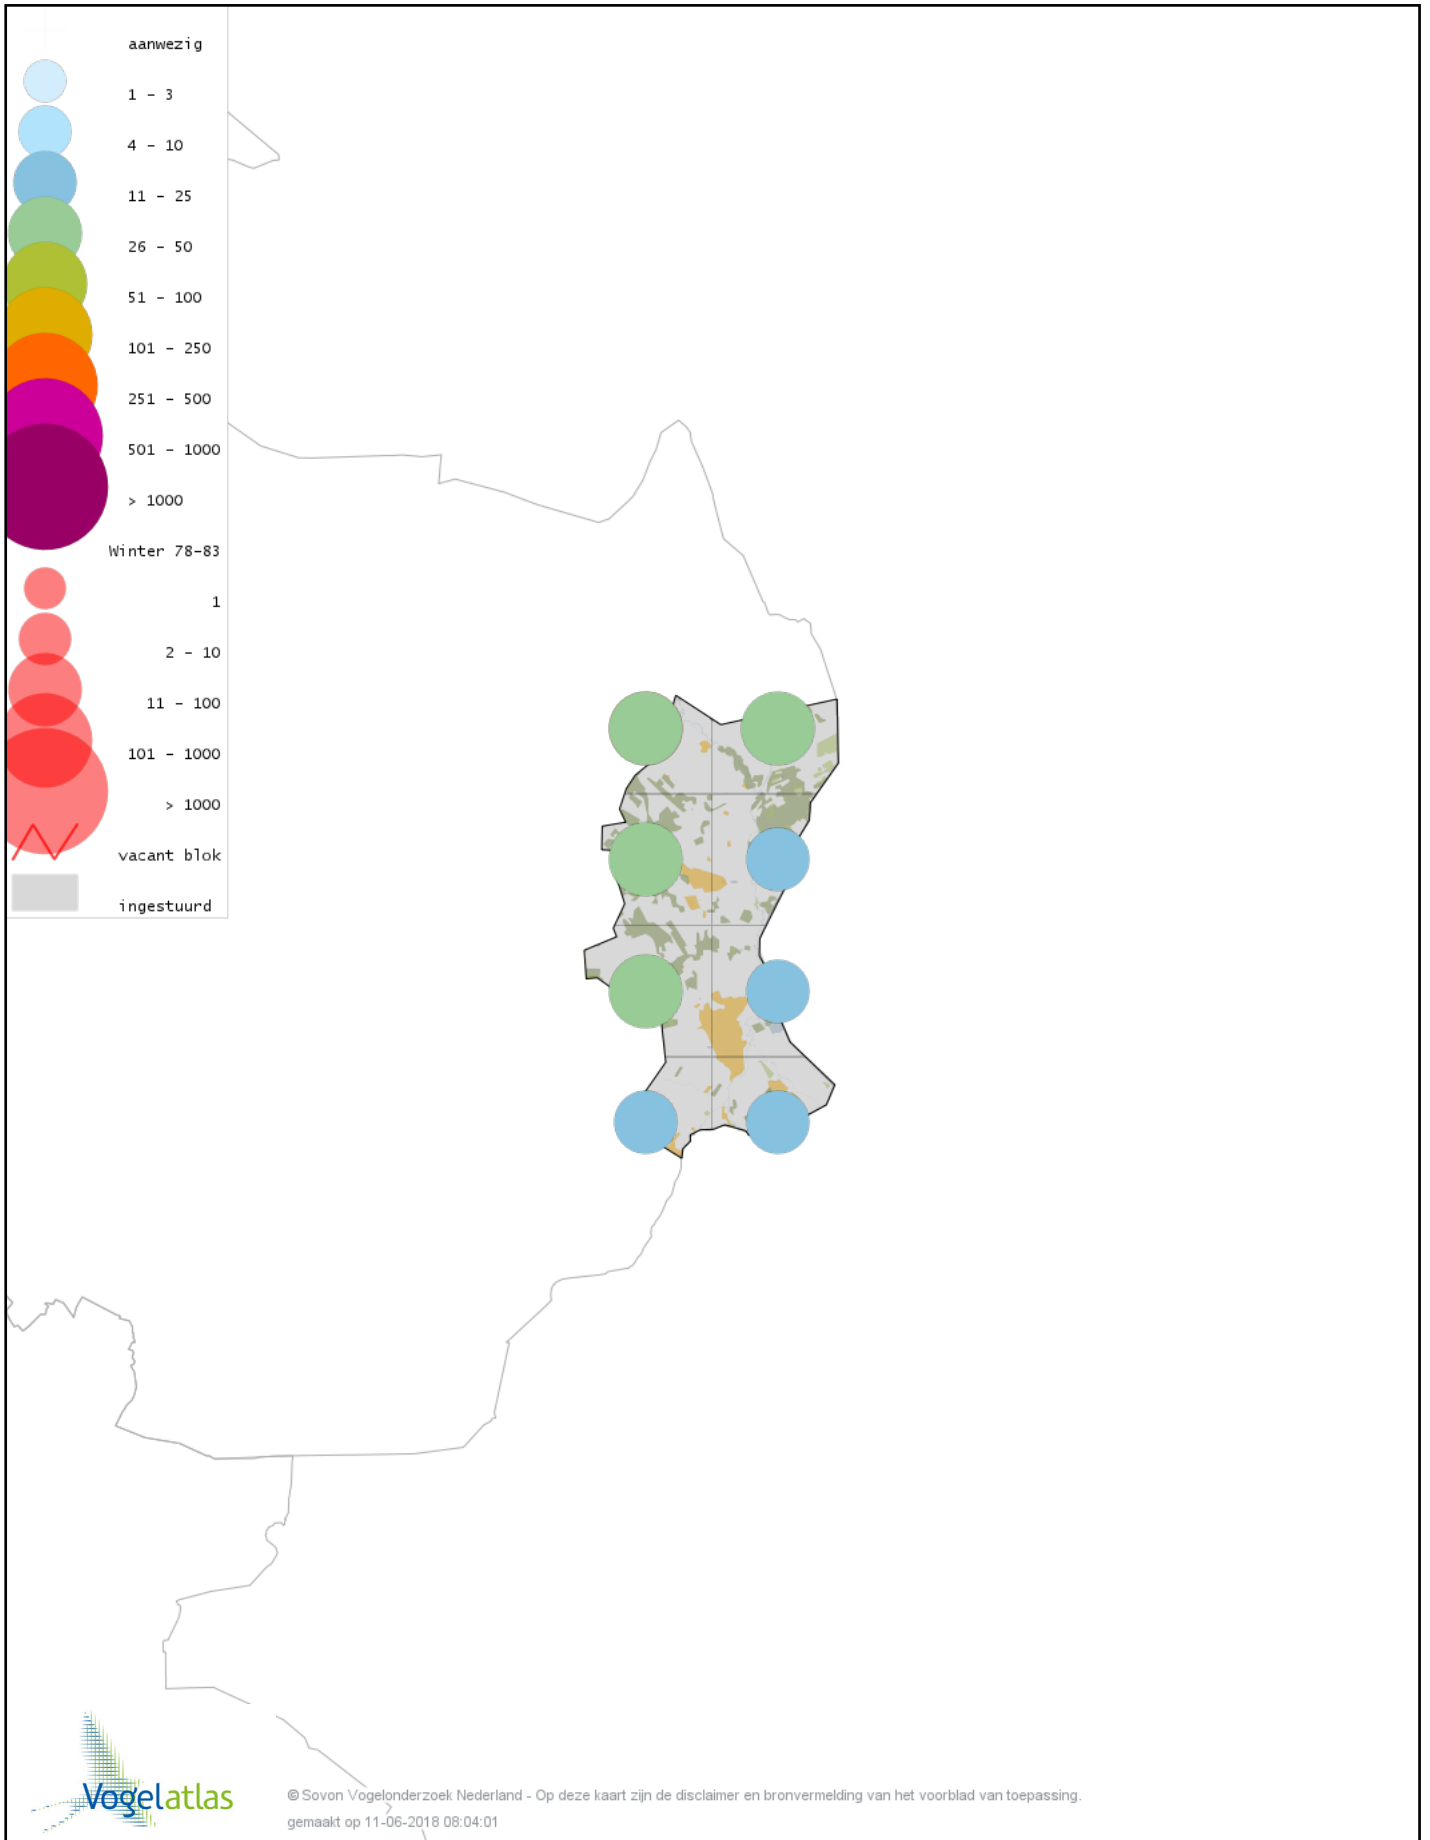

Voorlopige verspreidingskaart Tjiftjaf winter

Voorlopige verspreidingskaart Siberische Tjiftjaf winter

Voorlopige verspreidingskaart Zwartkop winter

Voorlopige verspreidingskaart Pestvogel winter

Voorlopige verspreidingskaart Boomklever winter

Voorlopige verspreidingskaart Taigaboomkruiper winter

Voorlopige verspreidingskaart Kortsnavelboomkruiper winter

Voorlopige verspreidingskaart Boomkruiper winter

Voorlopige verspreidingskaart Winterkoning winter

Voorlopige verspreidingskaart Spreeuw winter

Voorlopige verspreidingskaart Merel winter

Voorlopige verspreidingskaart Kramsvogel winter

Voorlopige verspreidingskaart Zanglijster winter

Voorlopige verspreidingskaart Koperwiek winter

© Sovon Vogelonderzoek Nederland - Op deze kaart zijn de disclaimer en bronvermelding van het voorblad van toepassing.
gemaakt op 11-06-2018 08:04:01

Voorlopige verspreidingskaart Grote Lijster winter

Voorlopige verspreidingskaart Roodborst winter