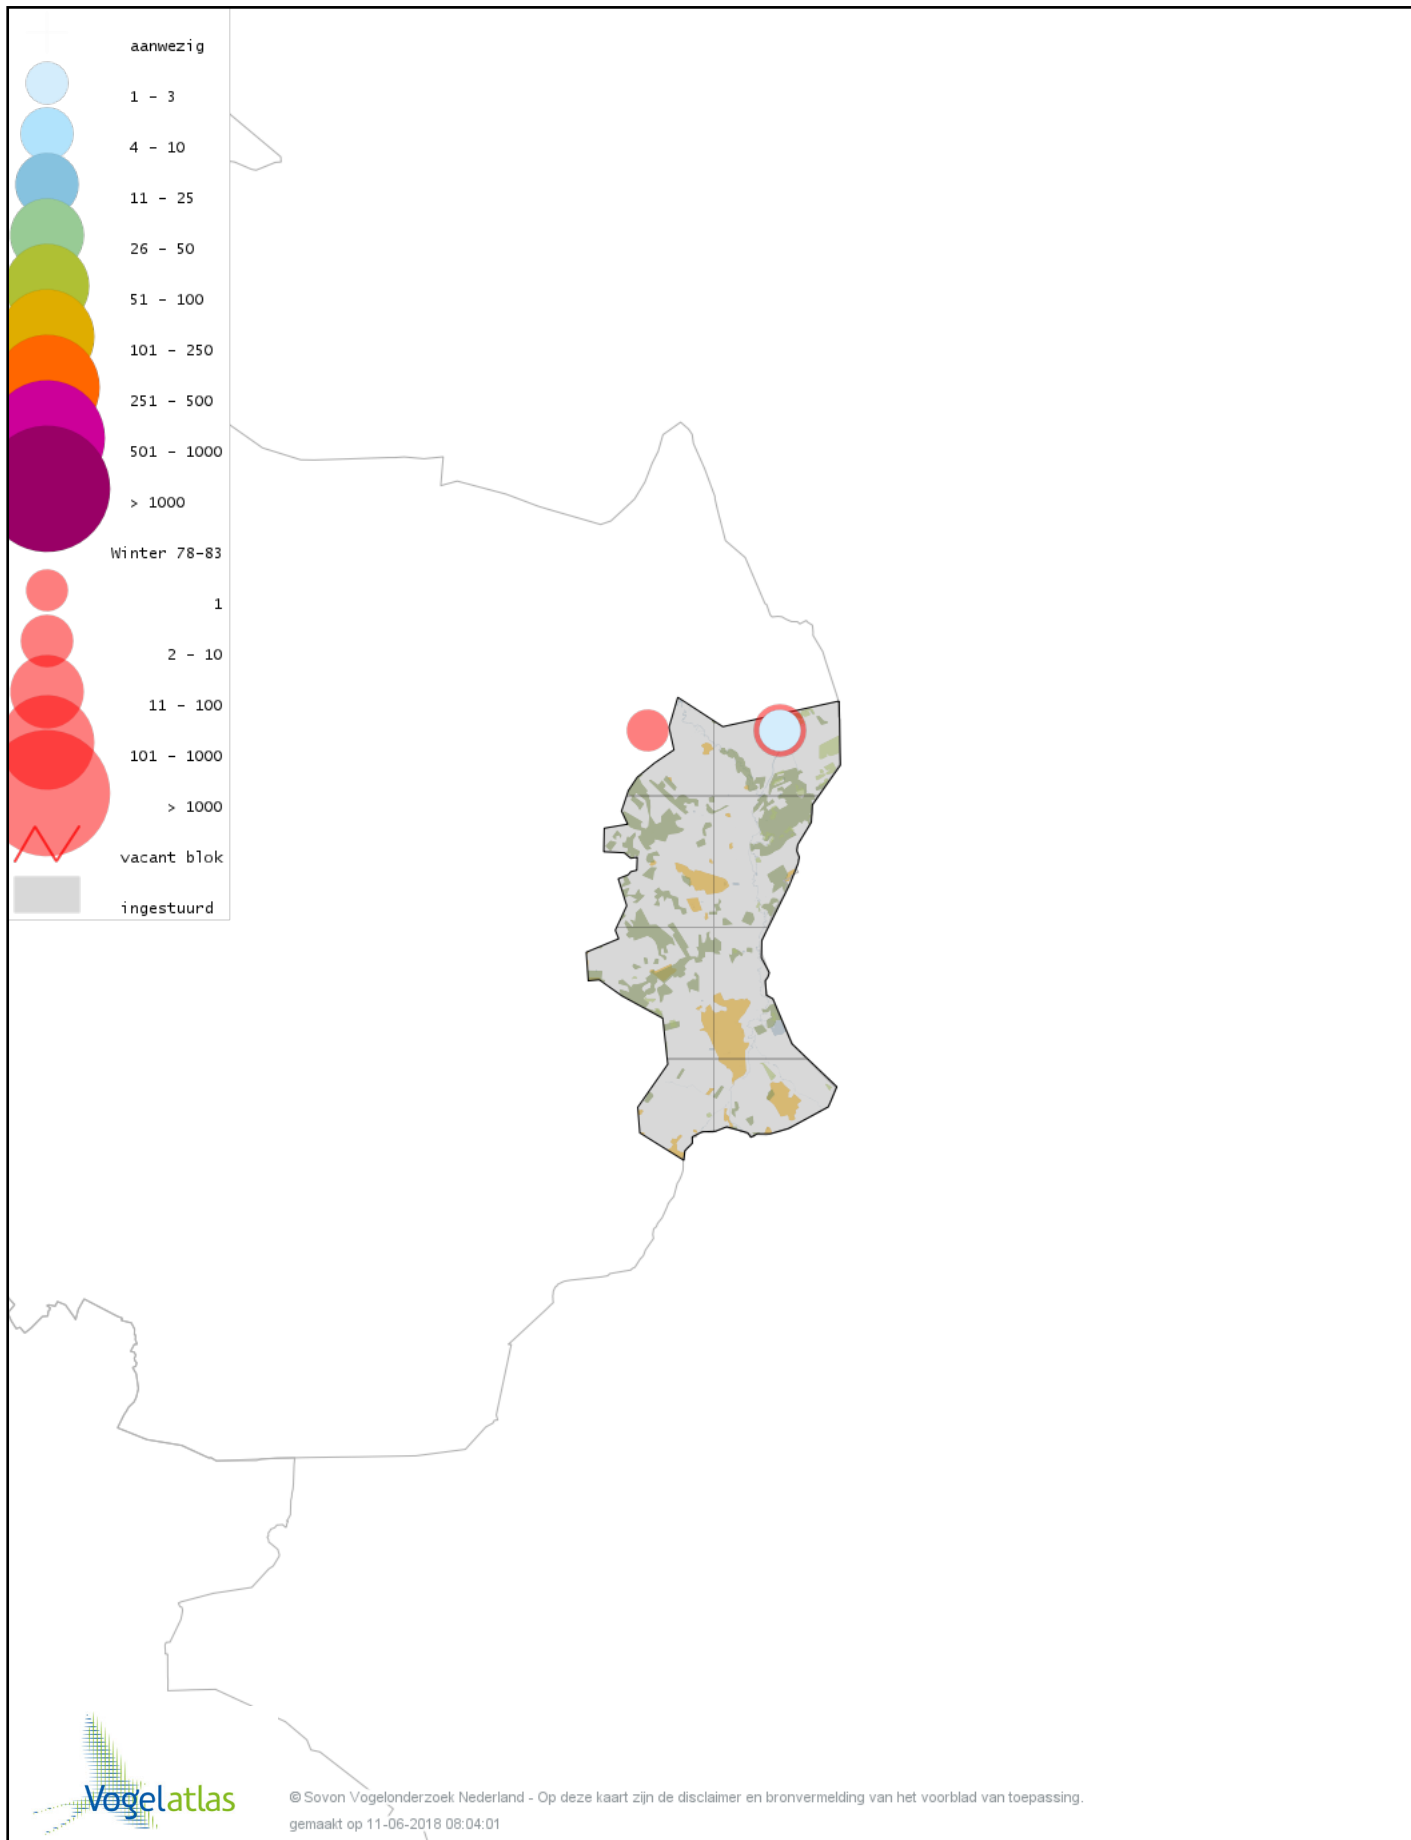

Voorlopige verspreidingskaart Bosuil winter

Voorlopige verspreidingskaart Ransuil winter

Voorlopige verspreidingskaart IJsvogel winter

Voorlopige verspreidingskaart Groene Specht winter

Voorlopige verspreidingskaart Zwarte Specht winter

Voorlopige verspreidingskaart Grote Bonte Specht winter

Voorlopige verspreidingskaart Middelste Bonte Specht winter

Voorlopige verspreidingskaart Kleine Bonte Specht winter

Voorlopige verspreidingskaart Klapekster winter

Voorlopige verspreidingskaart Ekster winter

Voorlopige verspreidingskaart Gaai winter

Voorlopige verspreidingskaart Kauw winter

Voorlopige verspreidingskaart Noordse Kauw winter

Voorlopige verspreidingskaart Roek winter

Voorlopige verspreidingskaart Zwarte Kraai winter

Voorlopige verspreidingskaart Raaf winter

Voorlopige verspreidingskaart Goudhaan winter

Voorlopige verspreidingskaart Vuurgoudhaan winter

Voorlopige verspreidingskaart Pimpelmees winter