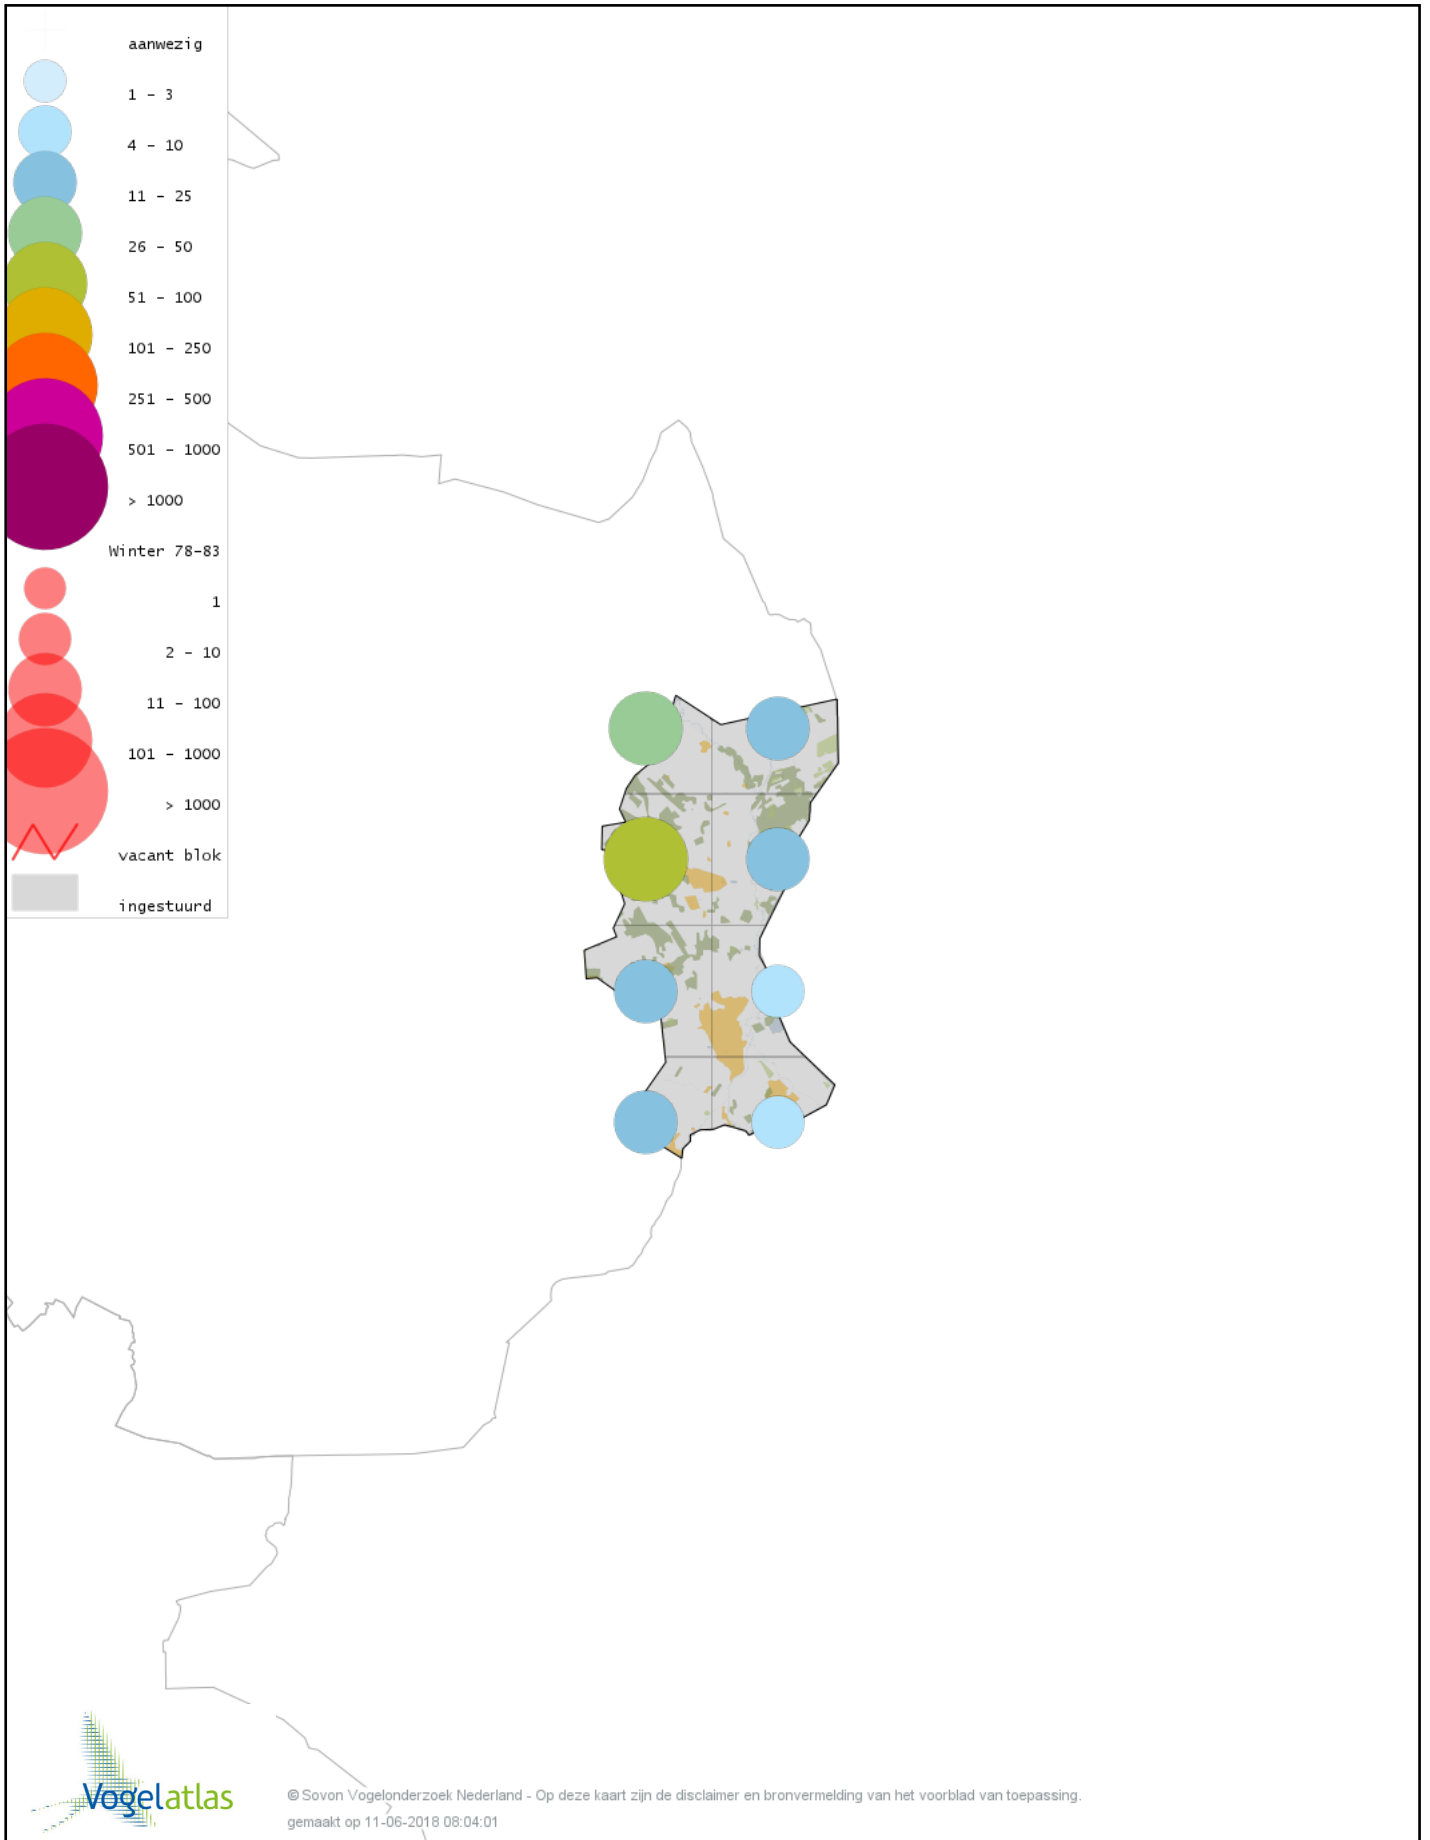

Voorlopige verspreidingskaart Ooievaar winter

Voorlopige verspreidingskaart Dodaars winter

Voorlopige verspreidingskaart Fuut winter

Voorlopige verspreidingskaart Rode Wouw winter

Voorlopige verspreidingskaart Zeearend winter

Voorlopige verspreidingskaart Goudplevier winter

Voorlopige verspreidingskaart Kievit winter

Voorlopige verspreidingskaart Bokje winter

Voorlopige verspreidingskaart Watersnip winter

Voorlopige verspreidingskaart Houtsnip winter

Voorlopige verspreidingskaart Houtduif winter

Voorlopige verspreidingskaart Turkse Tortel winter

Voorlopige verspreidingskaart Valkparkiet winter

Voorlopige verspreidingskaart Kerkuil winter

Voorlopige verspreidingskaart Steenuil winter

Voorlopige verspreidingskaart Bosuil winter

Voorlopige verspreidingskaart Ransuil winter

Voorlopige verspreidingskaart IJsvogel winter

Voorlopige verspreidingskaart Groene Specht winter

Voorlopige verspreidingskaart Zwarte Specht winter