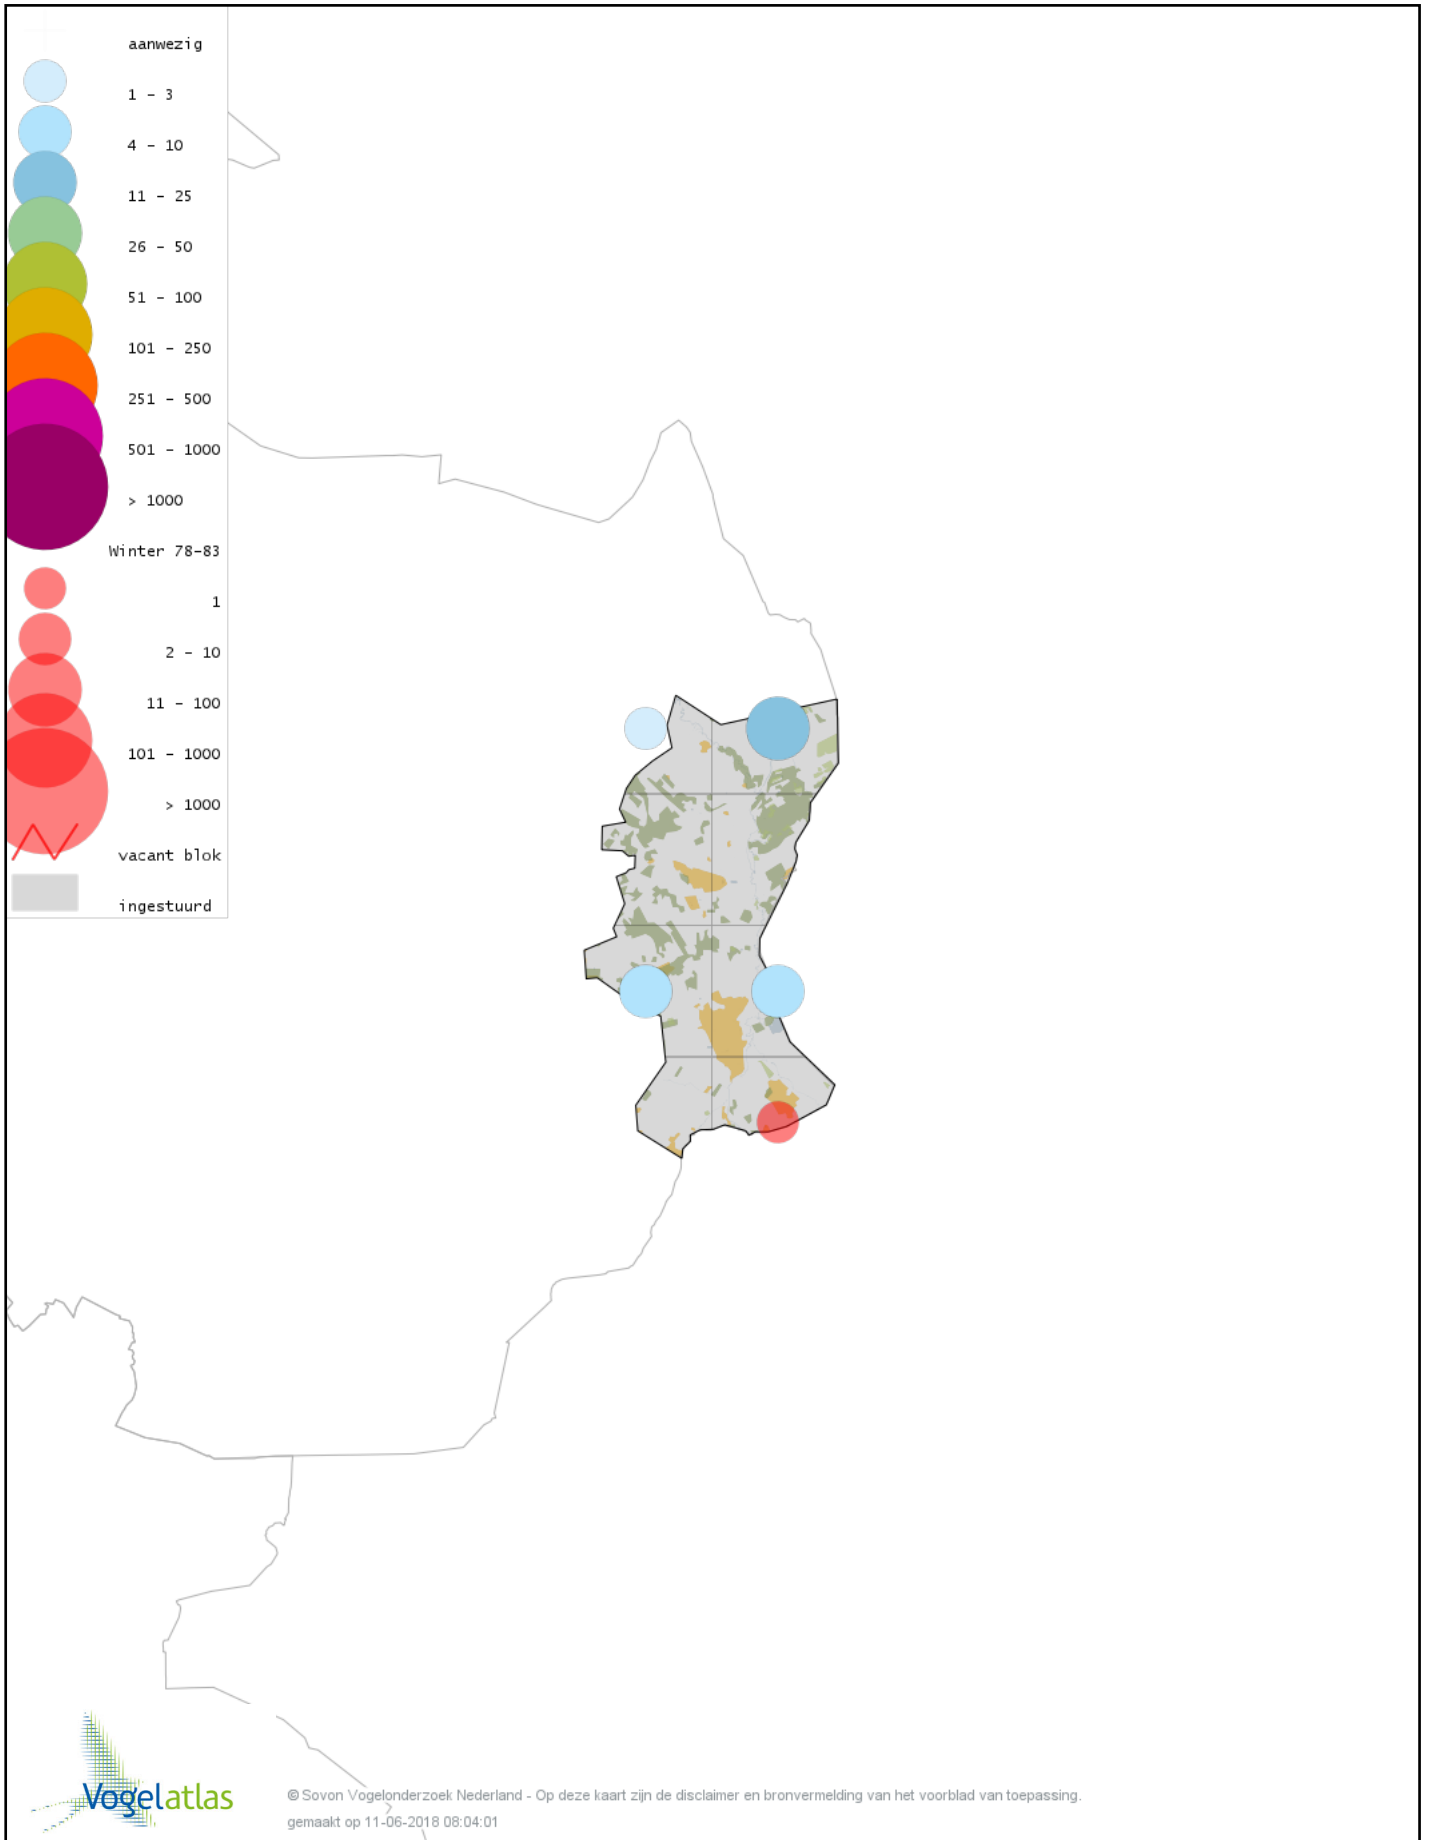

Voorlopige verspreidingskaart Grote Gele Kwikstaart winter

Voorlopige verspreidingskaart Witte Kwikstaart winter

Voorlopige verspreidingskaart Graspieper winter

Voorlopige verspreidingskaart Waterpieper winter

Voorlopige verspreidingskaart Vink winter

Voorlopige verspreidingskaart Keep winter

Voorlopige verspreidingskaart Groenling winter

Voorlopige verspreidingskaart Putter winter

Voorlopige verspreidingskaart Sijs winter

Voorlopige verspreidingskaart Kneu winter

Voorlopige verspreidingskaart Kleine Barmsijs winter

Voorlopige verspreidingskaart Grote Barmsijs winter

Voorlopige verspreidingskaart Barmsijs (Grote of Kleine) winter