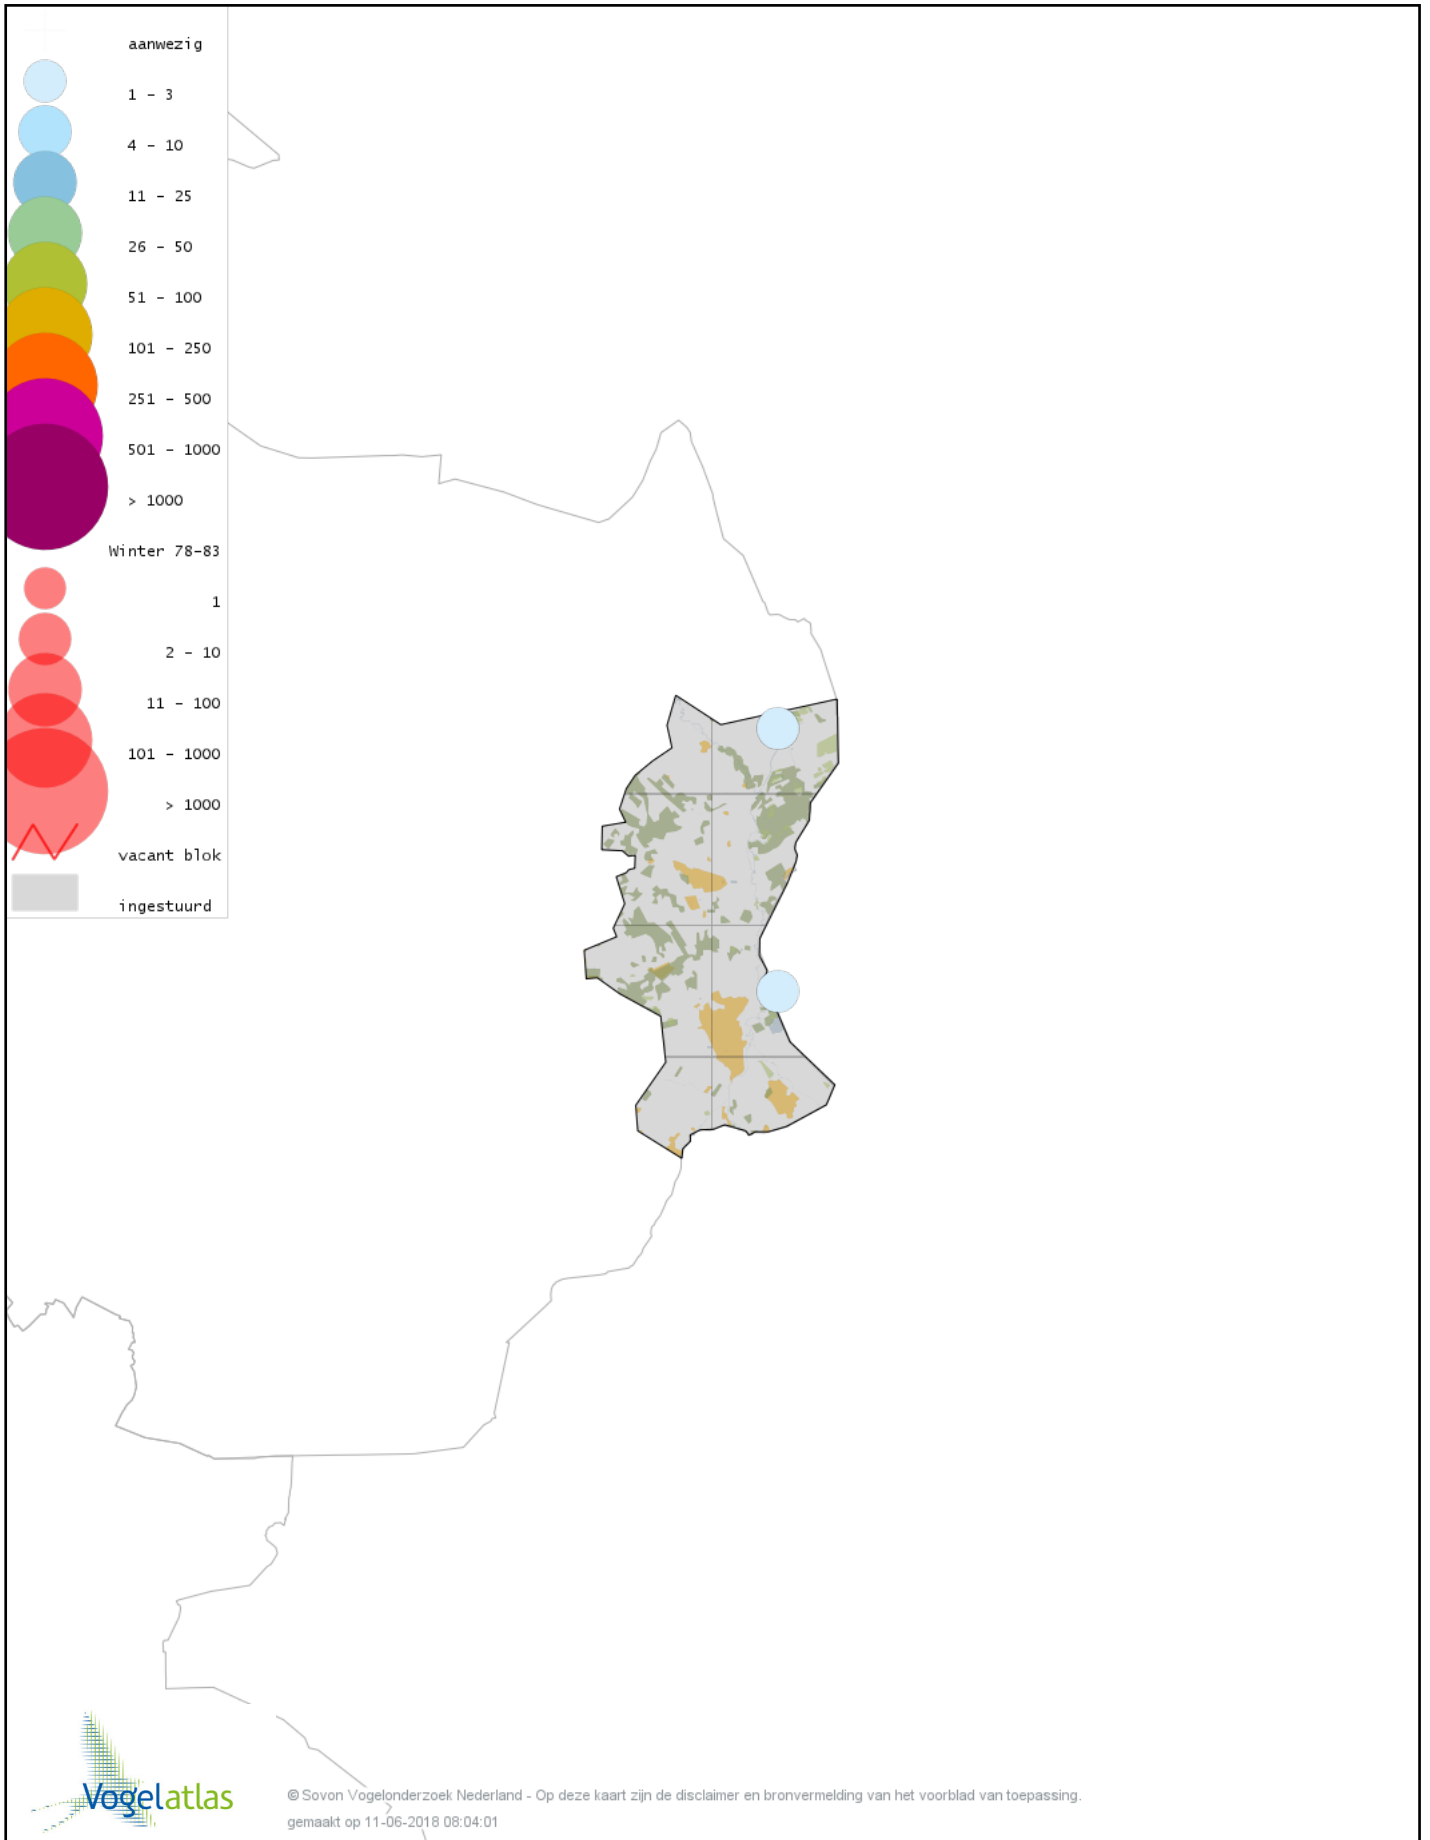

Voorlopige verspreidingskaart Taigaboomkruiper winter

Voorlopige verspreidingskaart Kortsnavelboomkruiper winter

Voorlopige verspreidingskaart Boomkruiper winter

Voorlopige verspreidingskaart Winterkoning winter

Voorlopige verspreidingskaart Spreeuw winter

Voorlopige verspreidingskaart Merel winter

Voorlopige verspreidingskaart Kramsvogel winter

Voorlopige verspreidingskaart Zanglijster winter

Voorlopige verspreidingskaart Koperwiek winter

© Sovon Vogelonderzoek Nederland - Op deze kaart zijn de disclaimer en bronvermelding van het voorblad van toepassing.
gemaakt op 11-06-2018 08:04:01

Voorlopige verspreidingskaart Grote Lijster winter

Voorlopige verspreidingskaart Roodborst winter

Voorlopige verspreidingskaart Zwarte Roodstaart winter

Voorlopige verspreidingskaart Roodborsttapuit winter

Voorlopige verspreidingskaart Heggenmus winter

Voorlopige verspreidingskaart Huismus winter

Voorlopige verspreidingskaart Ringmus winter