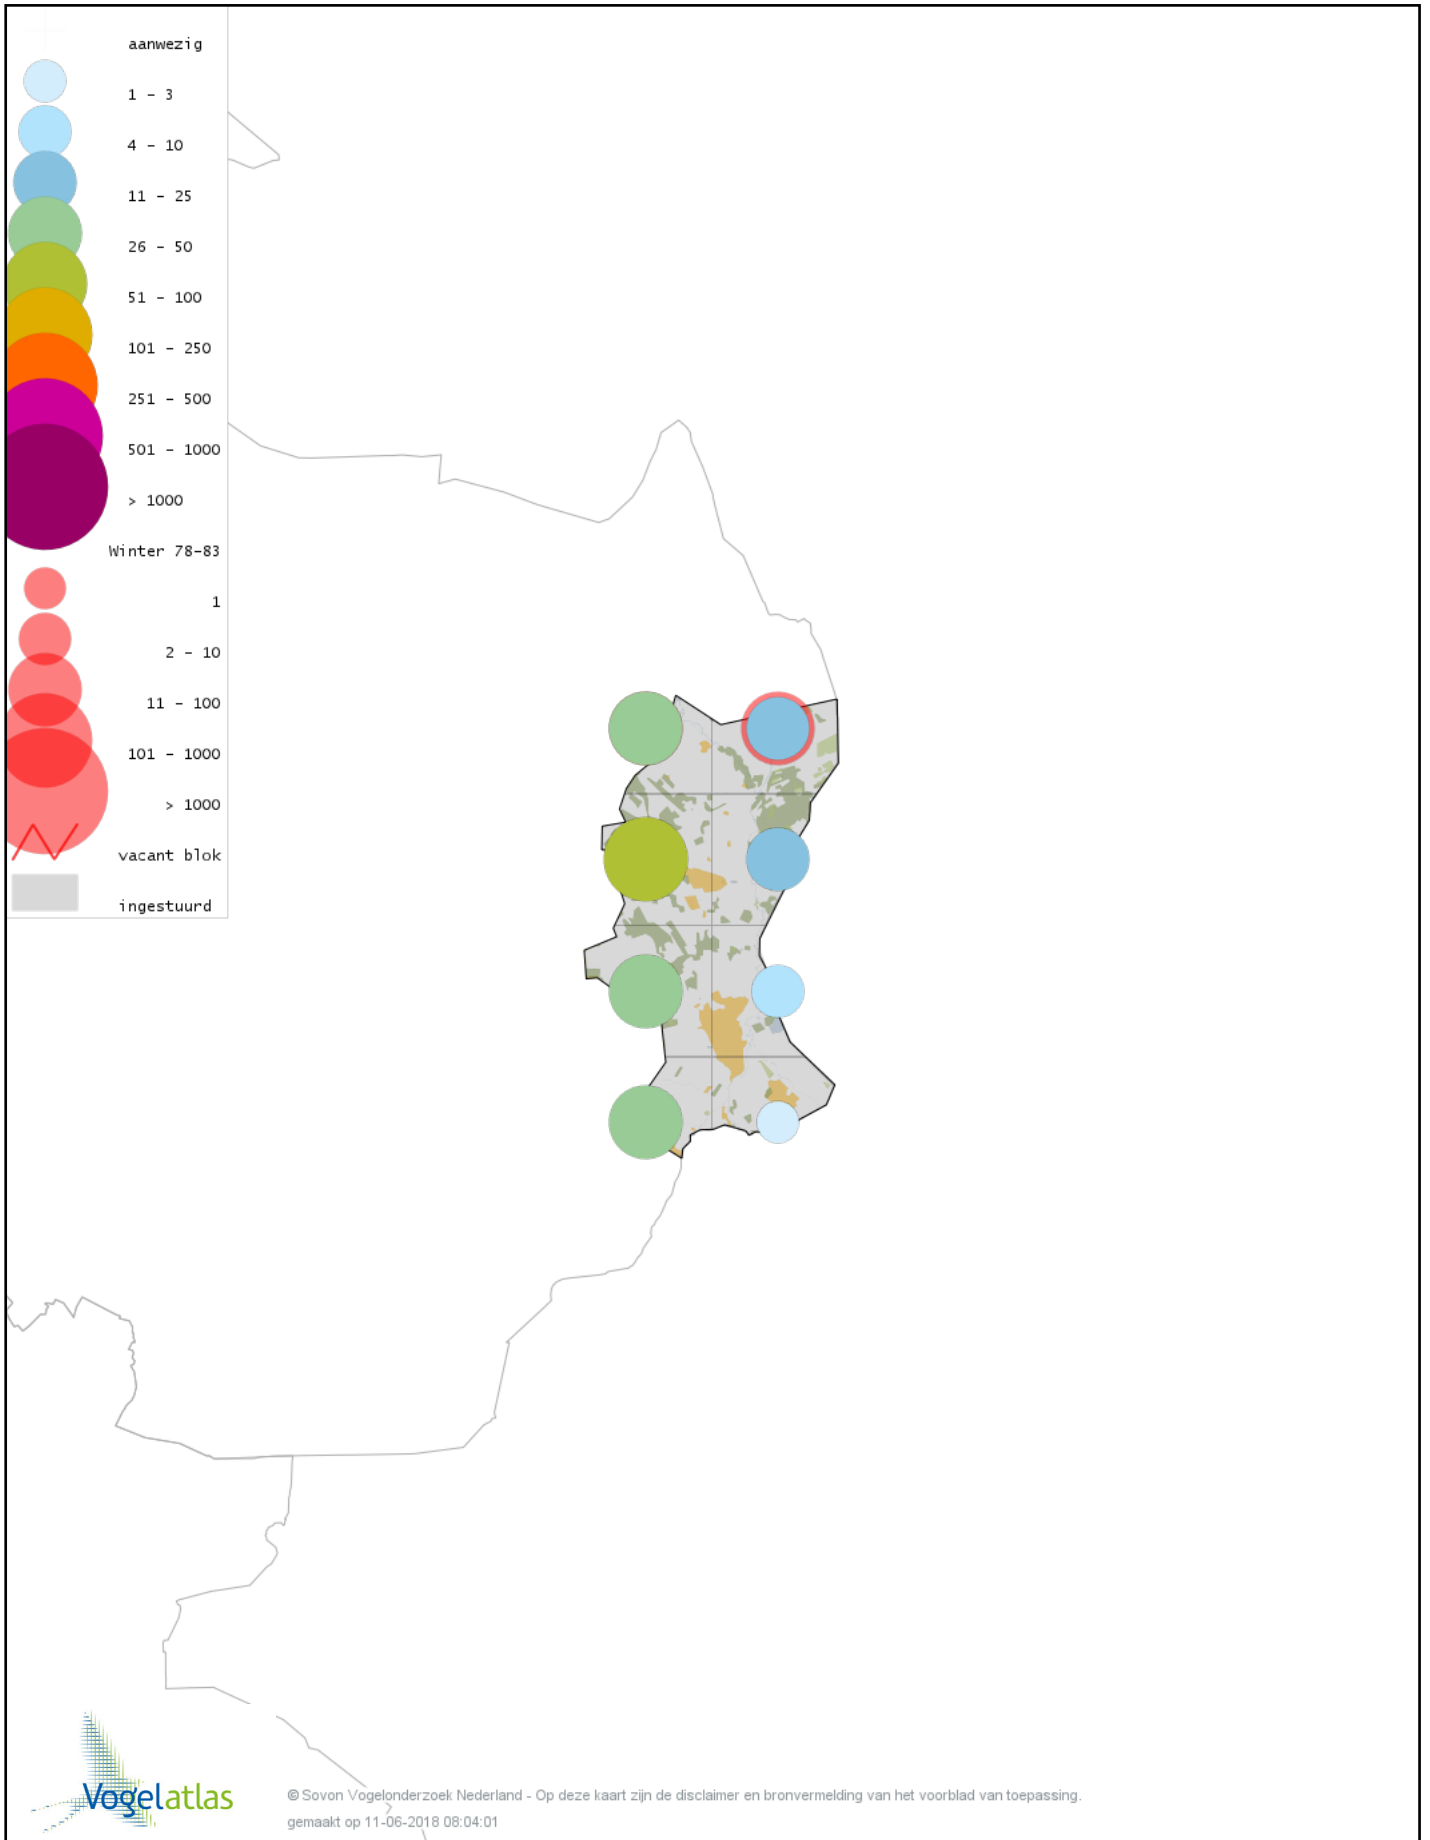

Voorlopige verspreidingskaart Kuifmees winter