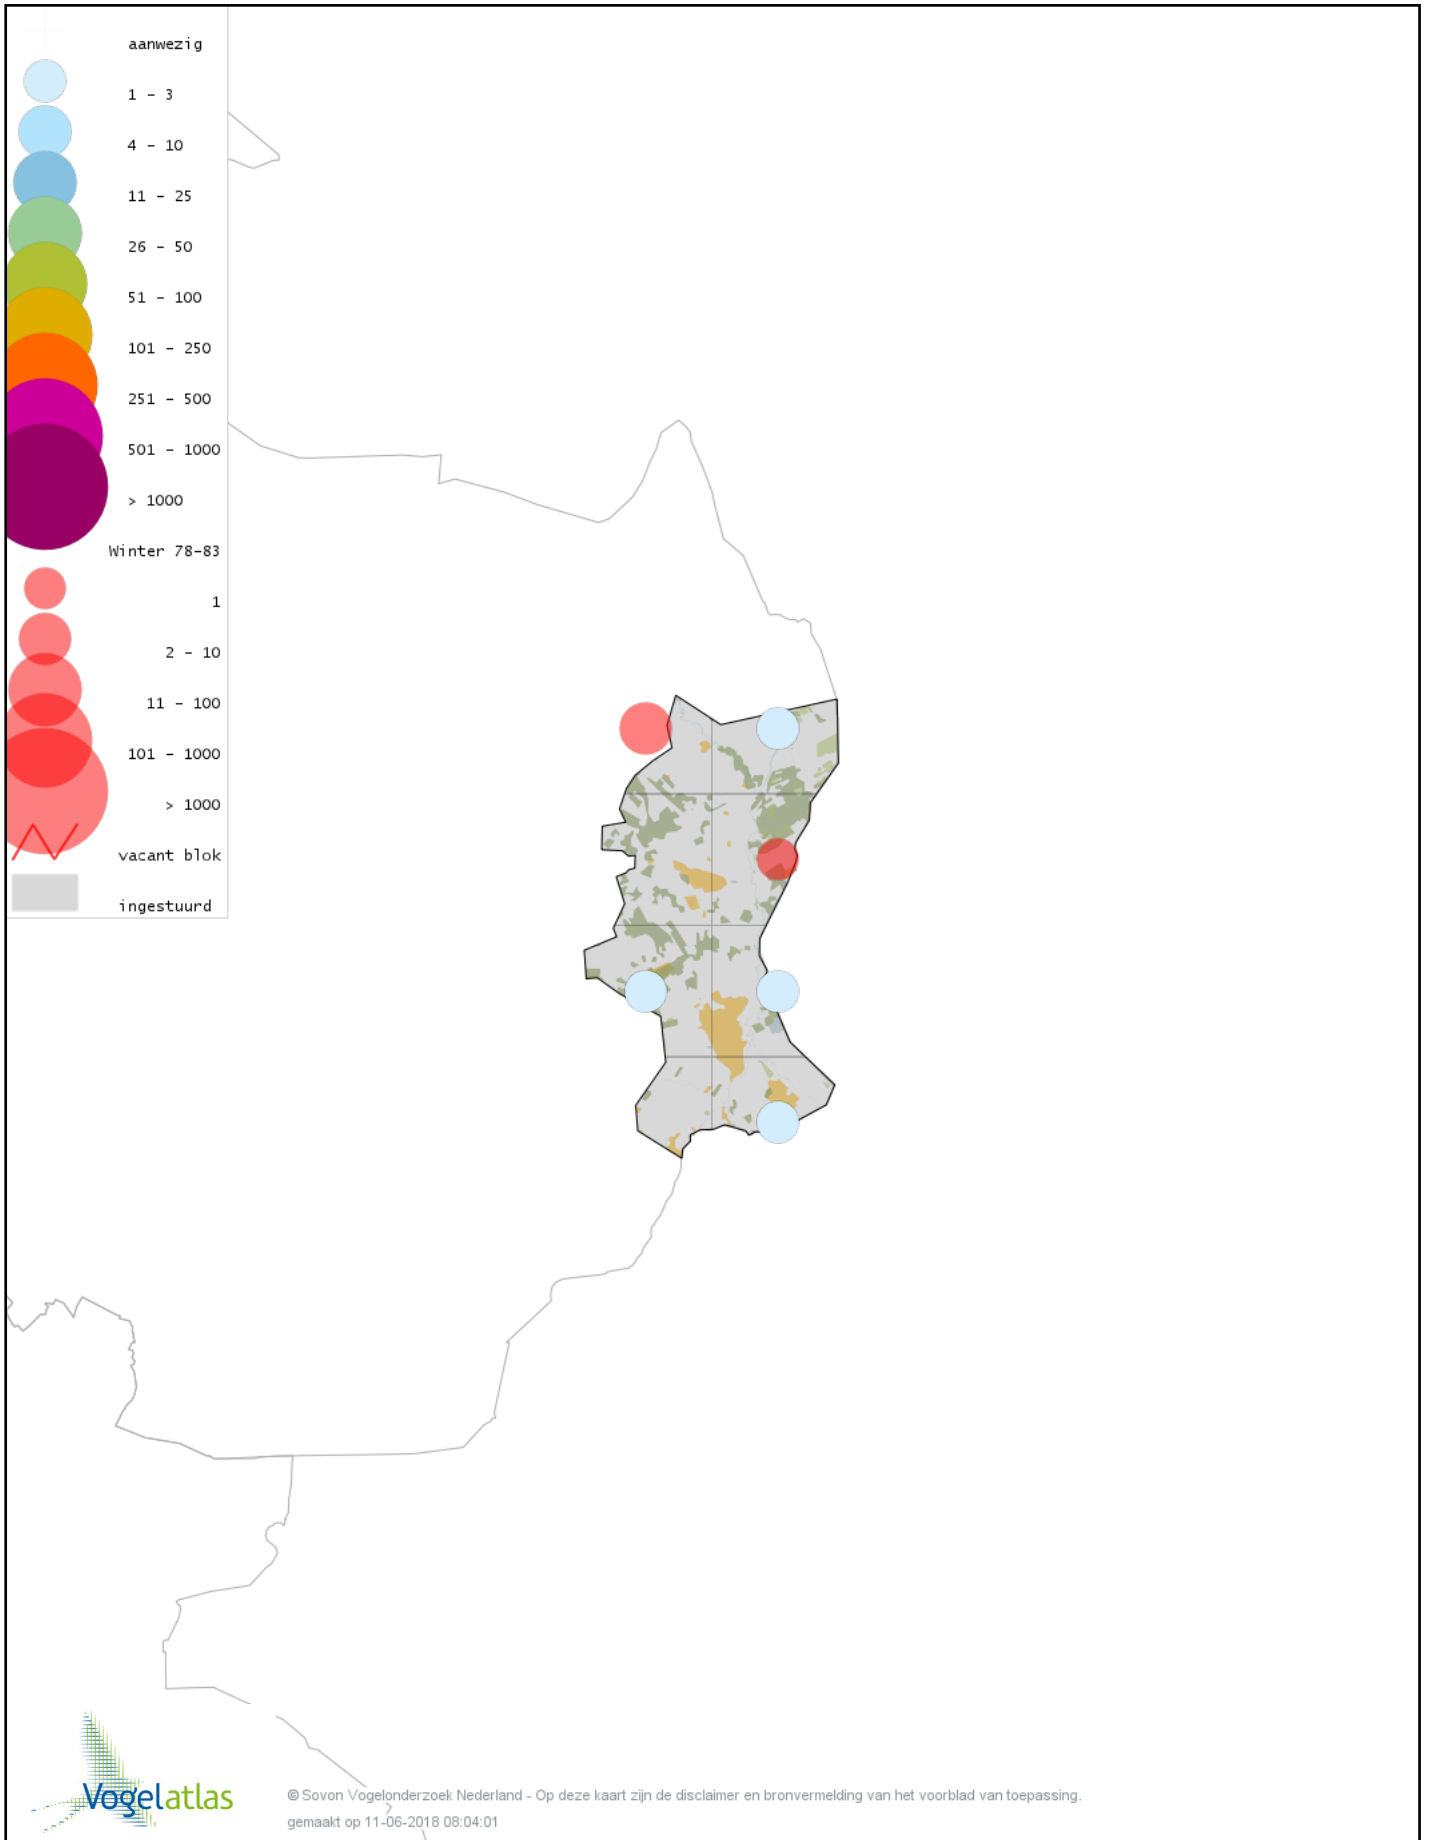

Voorlopige verspreidingskaart Boomleeuwerik winter

Voorlopige verspreidingskaart Veldleeuwerik winter

Voorlopige verspreidingskaart Staartmees winter

Voorlopige verspreidingskaart Pallas' Boszanger winter

Voorlopige verspreidingskaart Tjiftjaf winter

Voorlopige verspreidingskaart Siberische Tjiftjaf winter

Voorlopige verspreidingskaart Zwartkop winter

Voorlopige verspreidingskaart Pestvogel winter

Voorlopige verspreidingskaart Boomklever winter

Voorlopige verspreidingskaart Taigaboomkruiper winter

Voorlopige verspreidingskaart Kortsnavelboomkruiper winter

Voorlopige verspreidingskaart Boomkruiper winter

Voorlopige verspreidingskaart Winterkoning winter