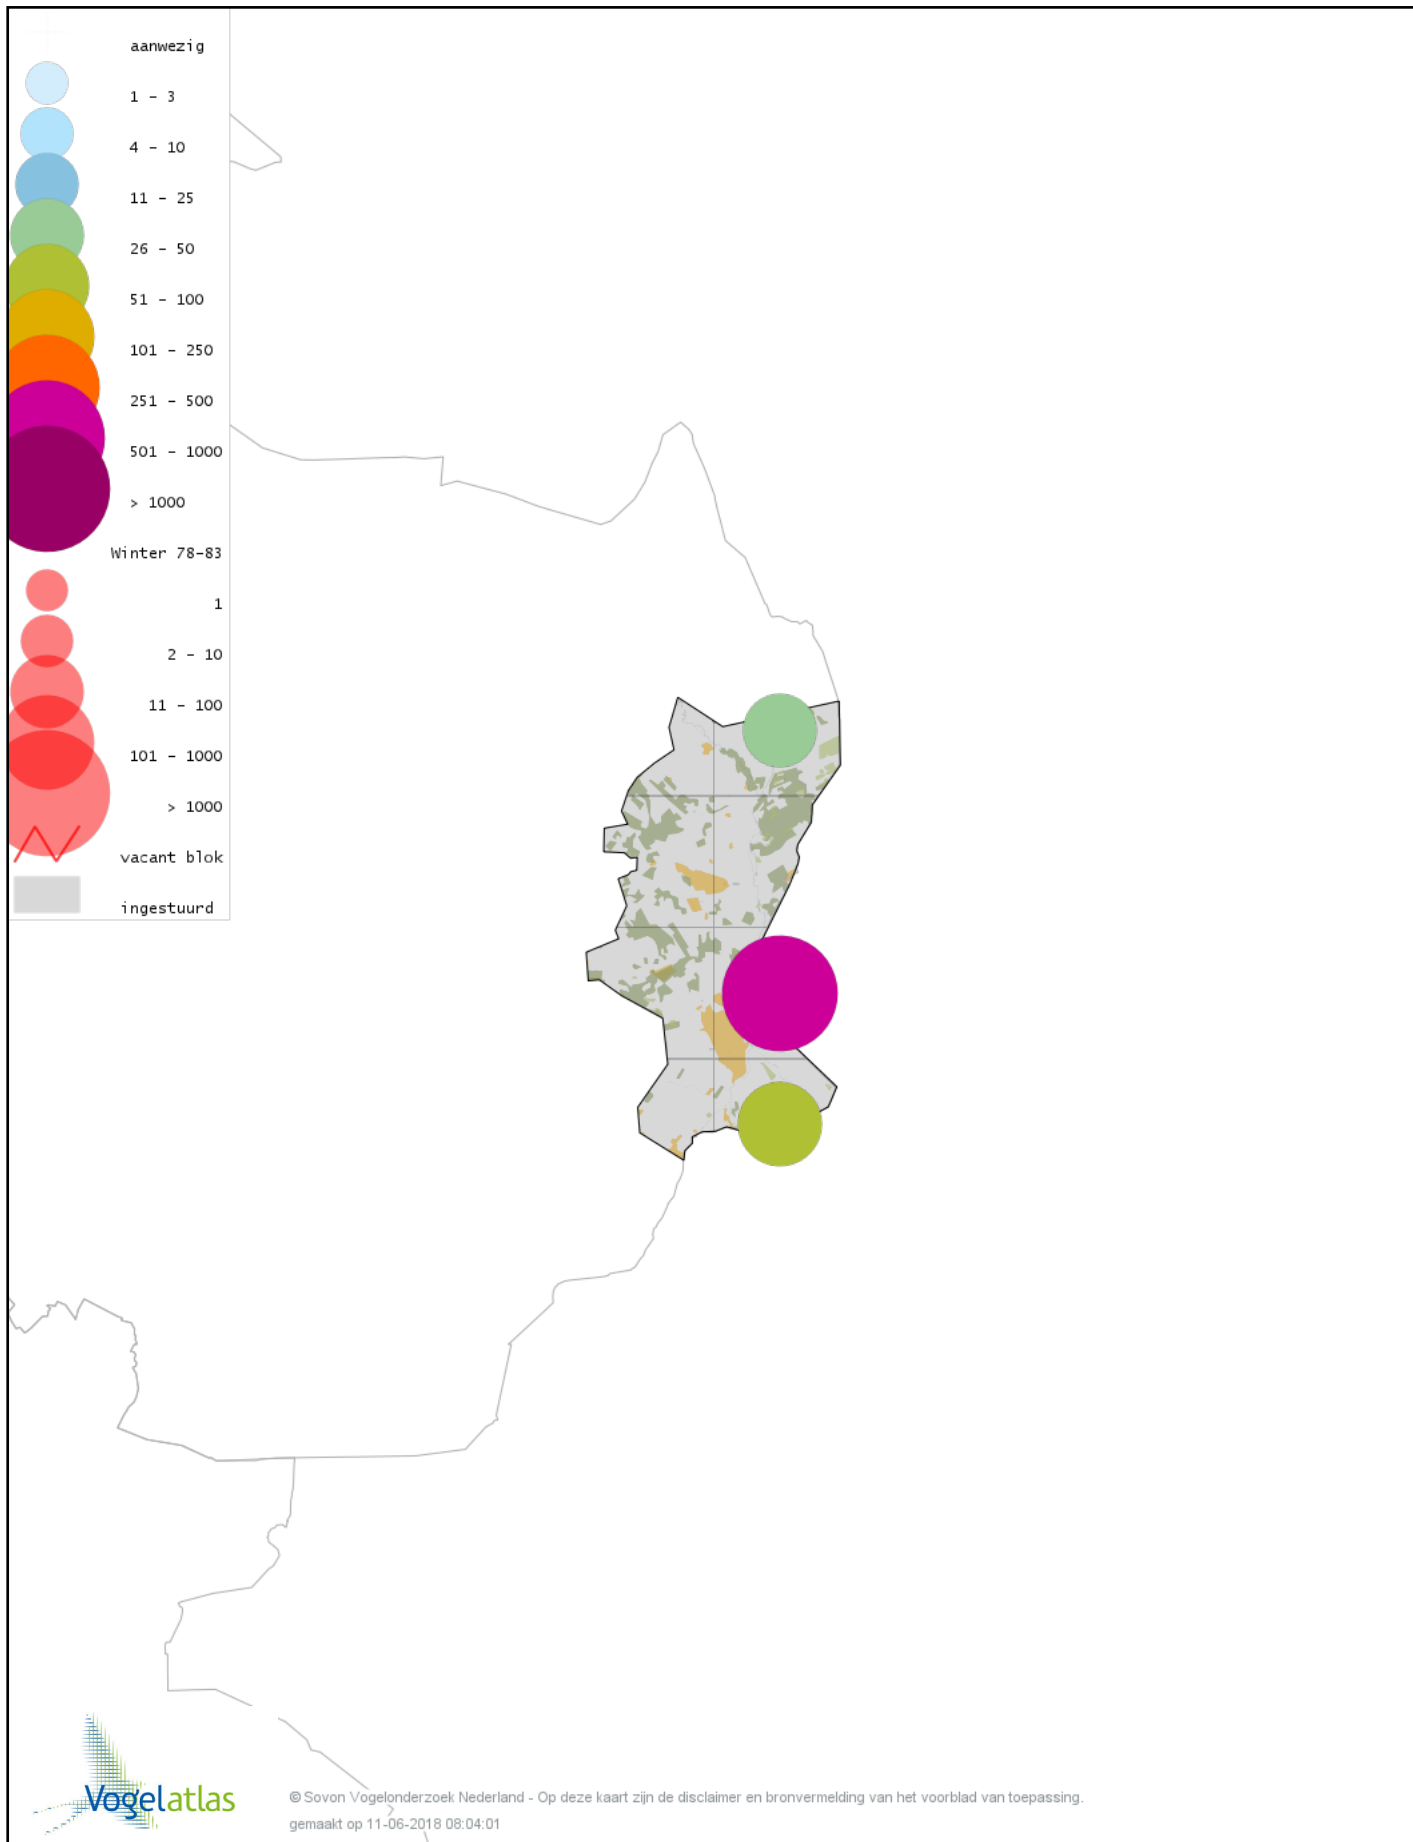

Voorlopige verspreidingskaart Kleine Zwaan winter

Voorlopige verspreidingskaart Wilde Zwaan winter

Voorlopige verspreidingskaart Knobbelgans (Chinese) winter

Voorlopige verspreidingskaart Toendrarietgans winter

Voorlopige verspreidingskaart Kleine Rietgans winter

Voorlopige verspreidingskaart Grauwe Gans winter

Voorlopige verspreidingskaart Soepgans winter

Voorlopige verspreidingskaart Kolgans winter

Voorlopige verspreidingskaart Grote Canadese Gans winter

Voorlopige verspreidingskaart Brandgans winter

Voorlopige verspreidingskaart Roodhalsgans winter

Voorlopige verspreidingskaart Nijlgans winter

Voorlopige verspreidingskaart Bergeend winter

Voorlopige verspreidingskaart Tafeleend winter

Voorlopige verspreidingskaart Kuifeend winter

Voorlopige verspreidingskaart Topper winter

Voorlopige verspreidingskaart Muskuseend winter

Voorlopige verspreidingskaart Carolina-eend winter

Voorlopige verspreidingskaart Mandarijneend winter