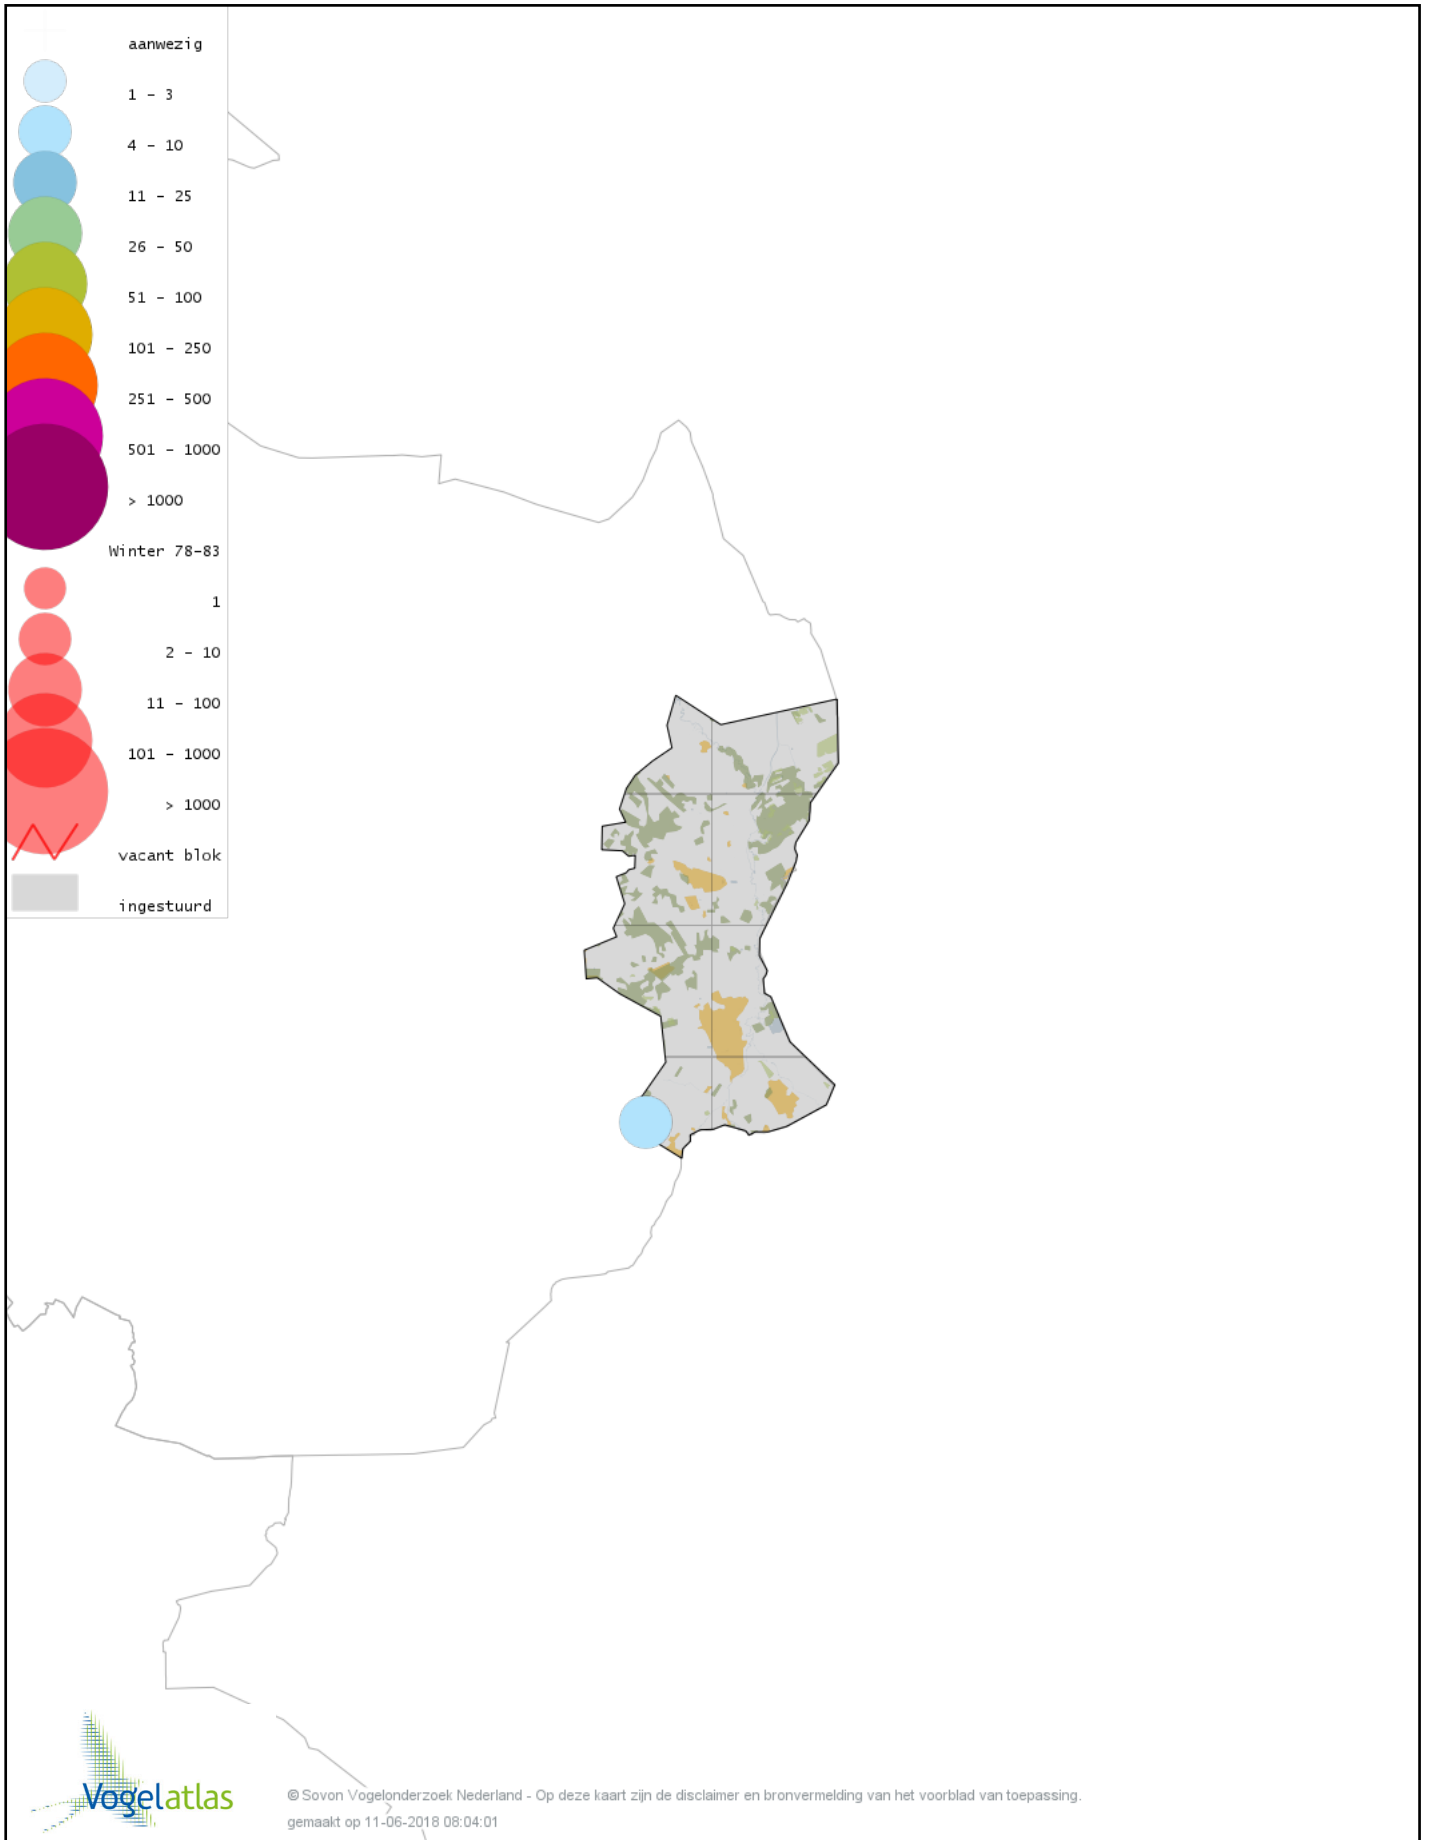

Voorlopige verspreidingskaart Kleine Rietgans winter

Voorlopige verspreidingskaart Grauwe Gans winter

Voorlopige verspreidingskaart Soepgans winter

Voorlopige verspreidingskaart Kolgans winter

Voorlopige verspreidingskaart Grote Canadese Gans winter

Voorlopige verspreidingskaart Brandgans winter

Voorlopige verspreidingskaart Roodhalsgans winter

Voorlopige verspreidingskaart Nijlgans winter

Voorlopige verspreidingskaart Bergeend winter

Voorlopige verspreidingskaart Tafeleend winter

Voorlopige verspreidingskaart Kuifeend winter

Voorlopige verspreidingskaart Topper winter

Voorlopige verspreidingskaart Muskuseend winter

Voorlopige verspreidingskaart Carolina-eend winter

Voorlopige verspreidingskaart Mandarijneend winter

Voorlopige verspreidingskaart Grote Zee-eend winter

Voorlopige verspreidingskaart Nonnetje winter

Voorlopige verspreidingskaart Brilduiker winter

Voorlopige verspreidingskaart Grote Zaagbek winter

Voorlopige verspreidingskaart Krakeend winter