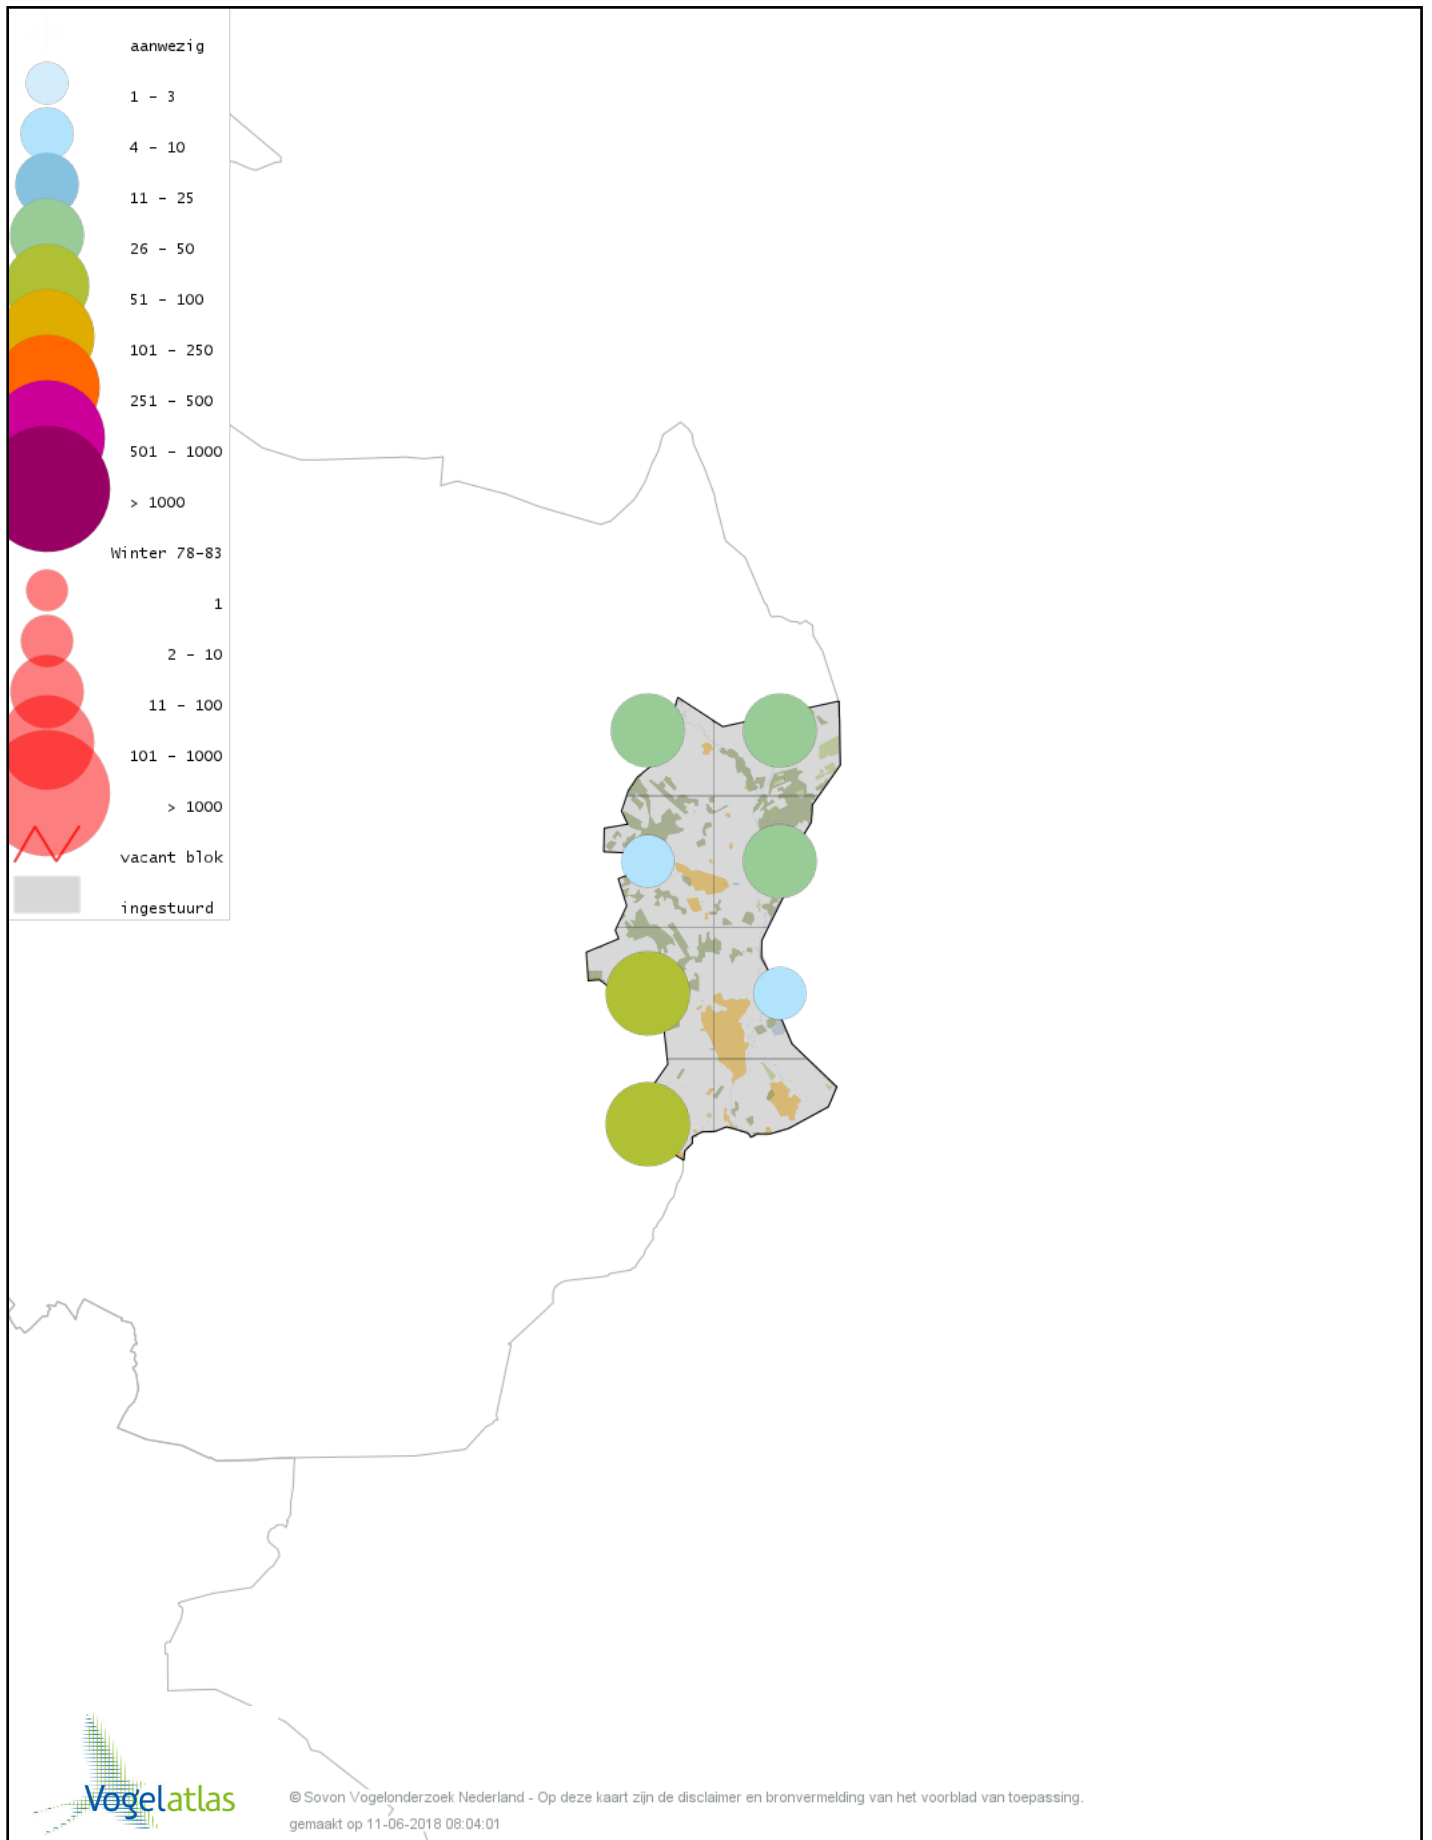

Voorlopige verspreidingskaart Grote Gele Kwikstaart winter

Voorlopige verspreidingskaart Witte Kwikstaart winter

Voorlopige verspreidingskaart Graspieper winter

Voorlopige verspreidingskaart Waterpieper winter

Voorlopige verspreidingskaart Vink winter

Voorlopige verspreidingskaart Keep winter

Voorlopige verspreidingskaart Groenling winter

Voorlopige verspreidingskaart Putter winter

Voorlopige verspreidingskaart Sijs winter

Voorlopige verspreidingskaart Kneu winter

Voorlopige verspreidingskaart Kleine Barmsijs winter

Voorlopige verspreidingskaart Grote Barmsijs winter

Voorlopige verspreidingskaart Barmsijs (Grote of Kleine) winter

Voorlopige verspreidingskaart Witbandkruisbek winter

Voorlopige verspreidingskaart Kruisbek winter

Voorlopige verspreidingskaart Grote Kruisbek winter

Voorlopige verspreidingskaart Goudvink winter

Voorlopige verspreidingskaart Noordse Goudvink winter