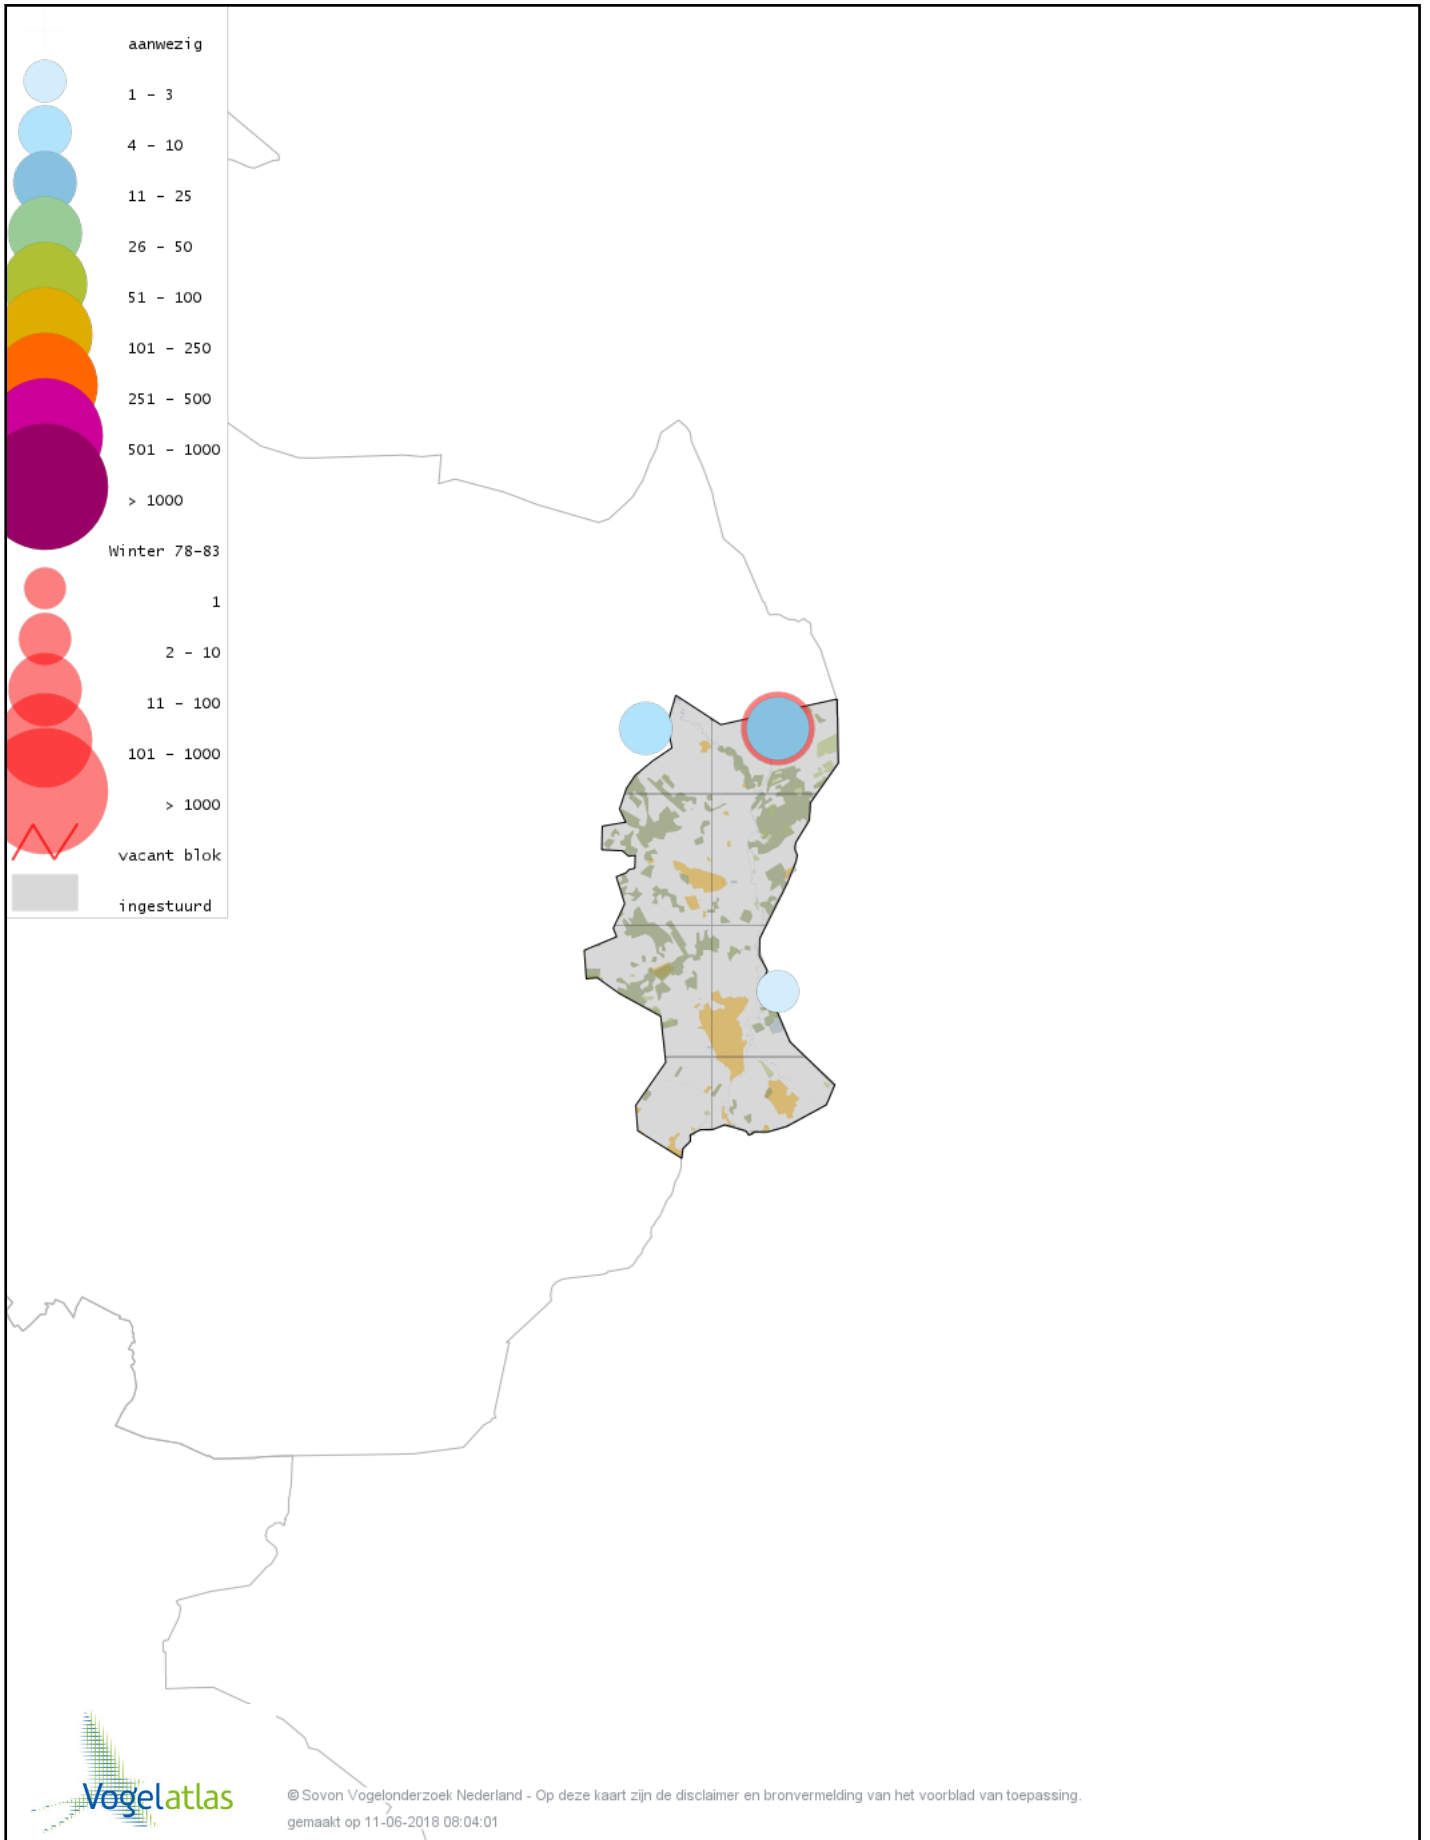

Voorlopige verspreidingskaart Kleine Rietgans winter

Voorlopige verspreidingskaart Grauwe Gans winter

Voorlopige verspreidingskaart Soepgans winter

Voorlopige verspreidingskaart Kolgans winter

Voorlopige verspreidingskaart Grote Canadese Gans winter

Voorlopige verspreidingskaart Kuifeend winter

Voorlopige verspreidingskaart Topper winter

Voorlopige verspreidingskaart Muskuseend winter

Voorlopige verspreidingskaart Carolina-eend winter

Voorlopige verspreidingskaart Mandarijneend winter

Voorlopige verspreidingskaart Grote Zee-eend winter

Voorlopige verspreidingskaart Nonnetje winter

Voorlopige verspreidingskaart Brilduiker winter

Voorlopige verspreidingskaart Grote Zaagbek winter

Voorlopige verspreidingskaart Krakeend winter

Voorlopige verspreidingskaart Smient winter

Voorlopige verspreidingskaart Slobeend winter

Voorlopige verspreidingskaart Wilde Eend winter

Voorlopige verspreidingskaart Soepeend winter

Voorlopige verspreidingskaart Bahamapijlstaart winter