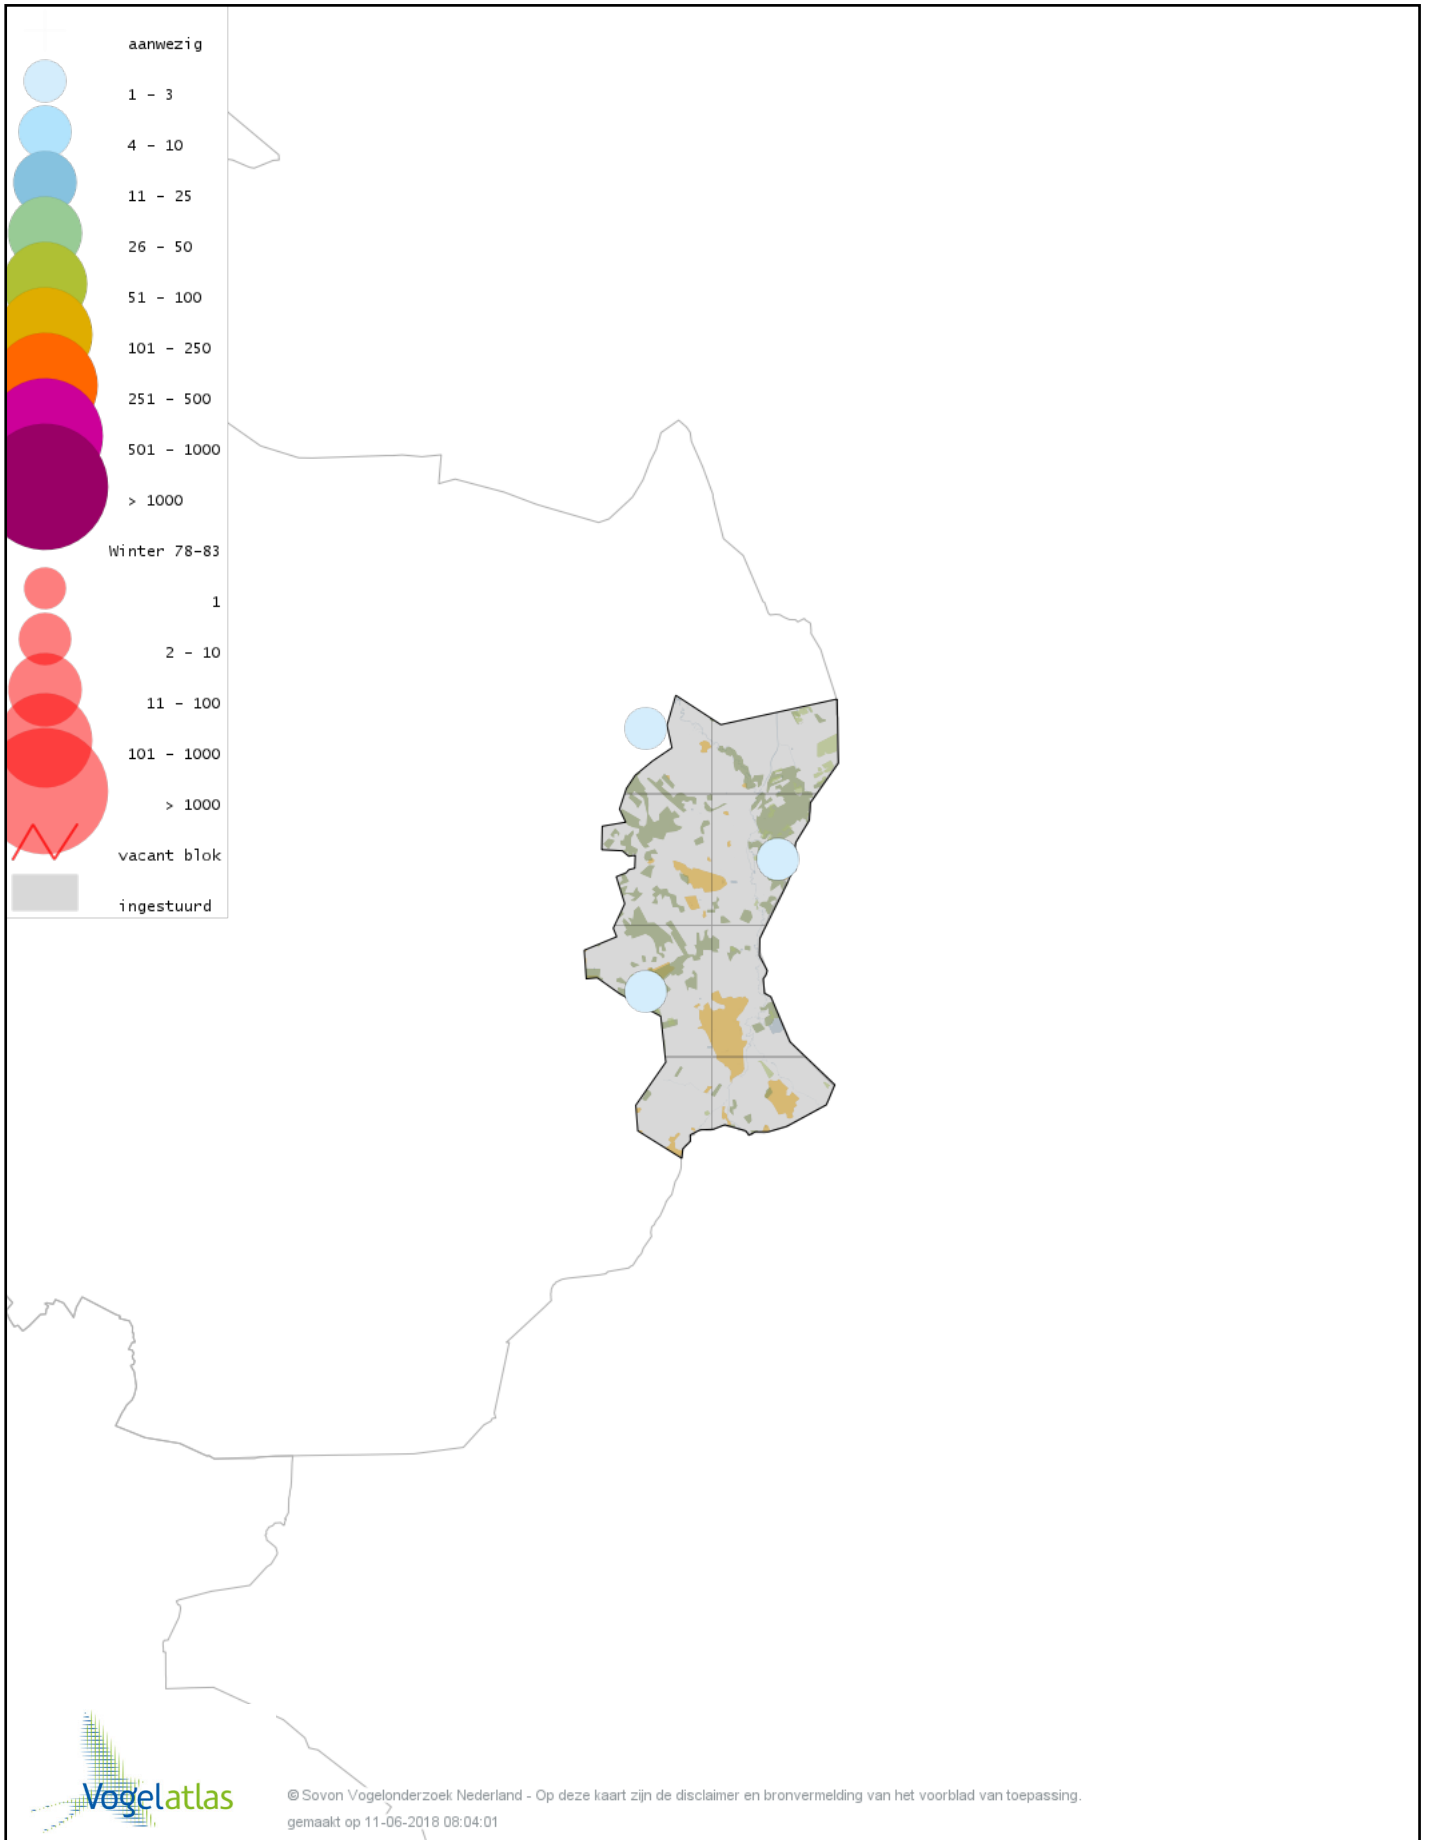

Voorlopige verspreidingskaart Ekster winter

Voorlopige verspreidingskaart Gaai winter

Voorlopige verspreidingskaart Kauw winter

Voorlopige verspreidingskaart Noordse Kauw winter

Voorlopige verspreidingskaart Roek winter

Voorlopige verspreidingskaart Zwarte Kraai winter

Voorlopige verspreidingskaart Raaf winter

Voorlopige verspreidingskaart Goudhaan winter

Voorlopige verspreidingskaart Vuurgoudhaan winter

Voorlopige verspreidingskaart Pimpelmees winter