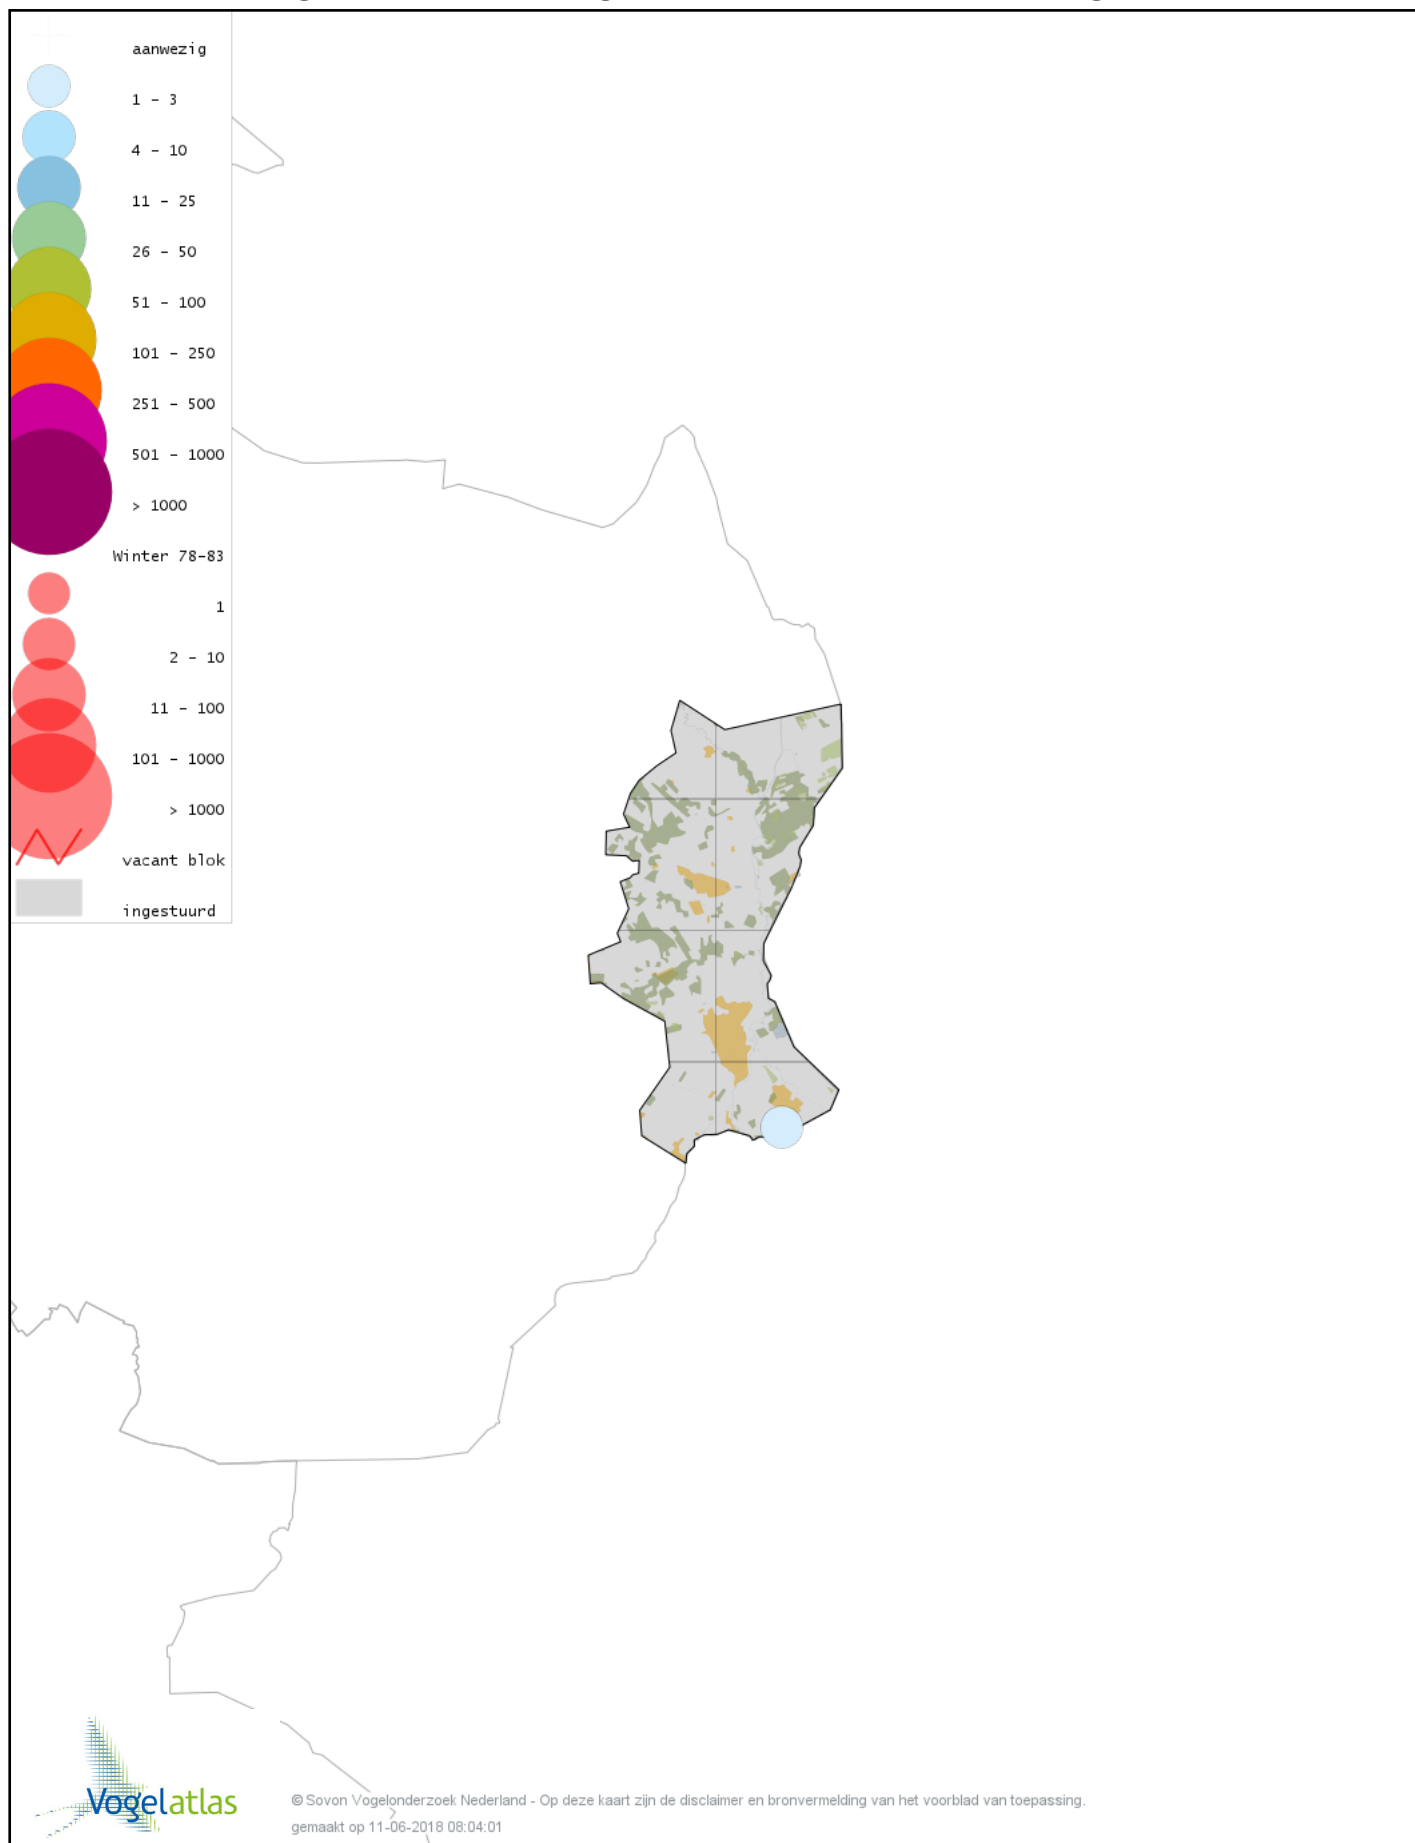

Voorlopige verspreidingskaart Boomleeuwerik winter

Voorlopige verspreidingskaart Veldleeuwerik winter

Voorlopige verspreidingskaart Staartmees winter

Voorlopige verspreidingskaart Pallas' Boszanger winter

Voorlopige verspreidingskaart Tjiftjaf winter

Voorlopige verspreidingskaart Siberische Tjiftjaf winter

Voorlopige verspreidingskaart Zwartkop winter

Voorlopige verspreidingskaart Pestvogel winter

Voorlopige verspreidingskaart Boomklever winter

Voorlopige verspreidingskaart Taigaboomkruiper winter

Voorlopige verspreidingskaart Kortsnavelboomkruiper winter

Voorlopige verspreidingskaart Boomkruiper winter

Voorlopige verspreidingskaart Winterkoning winter