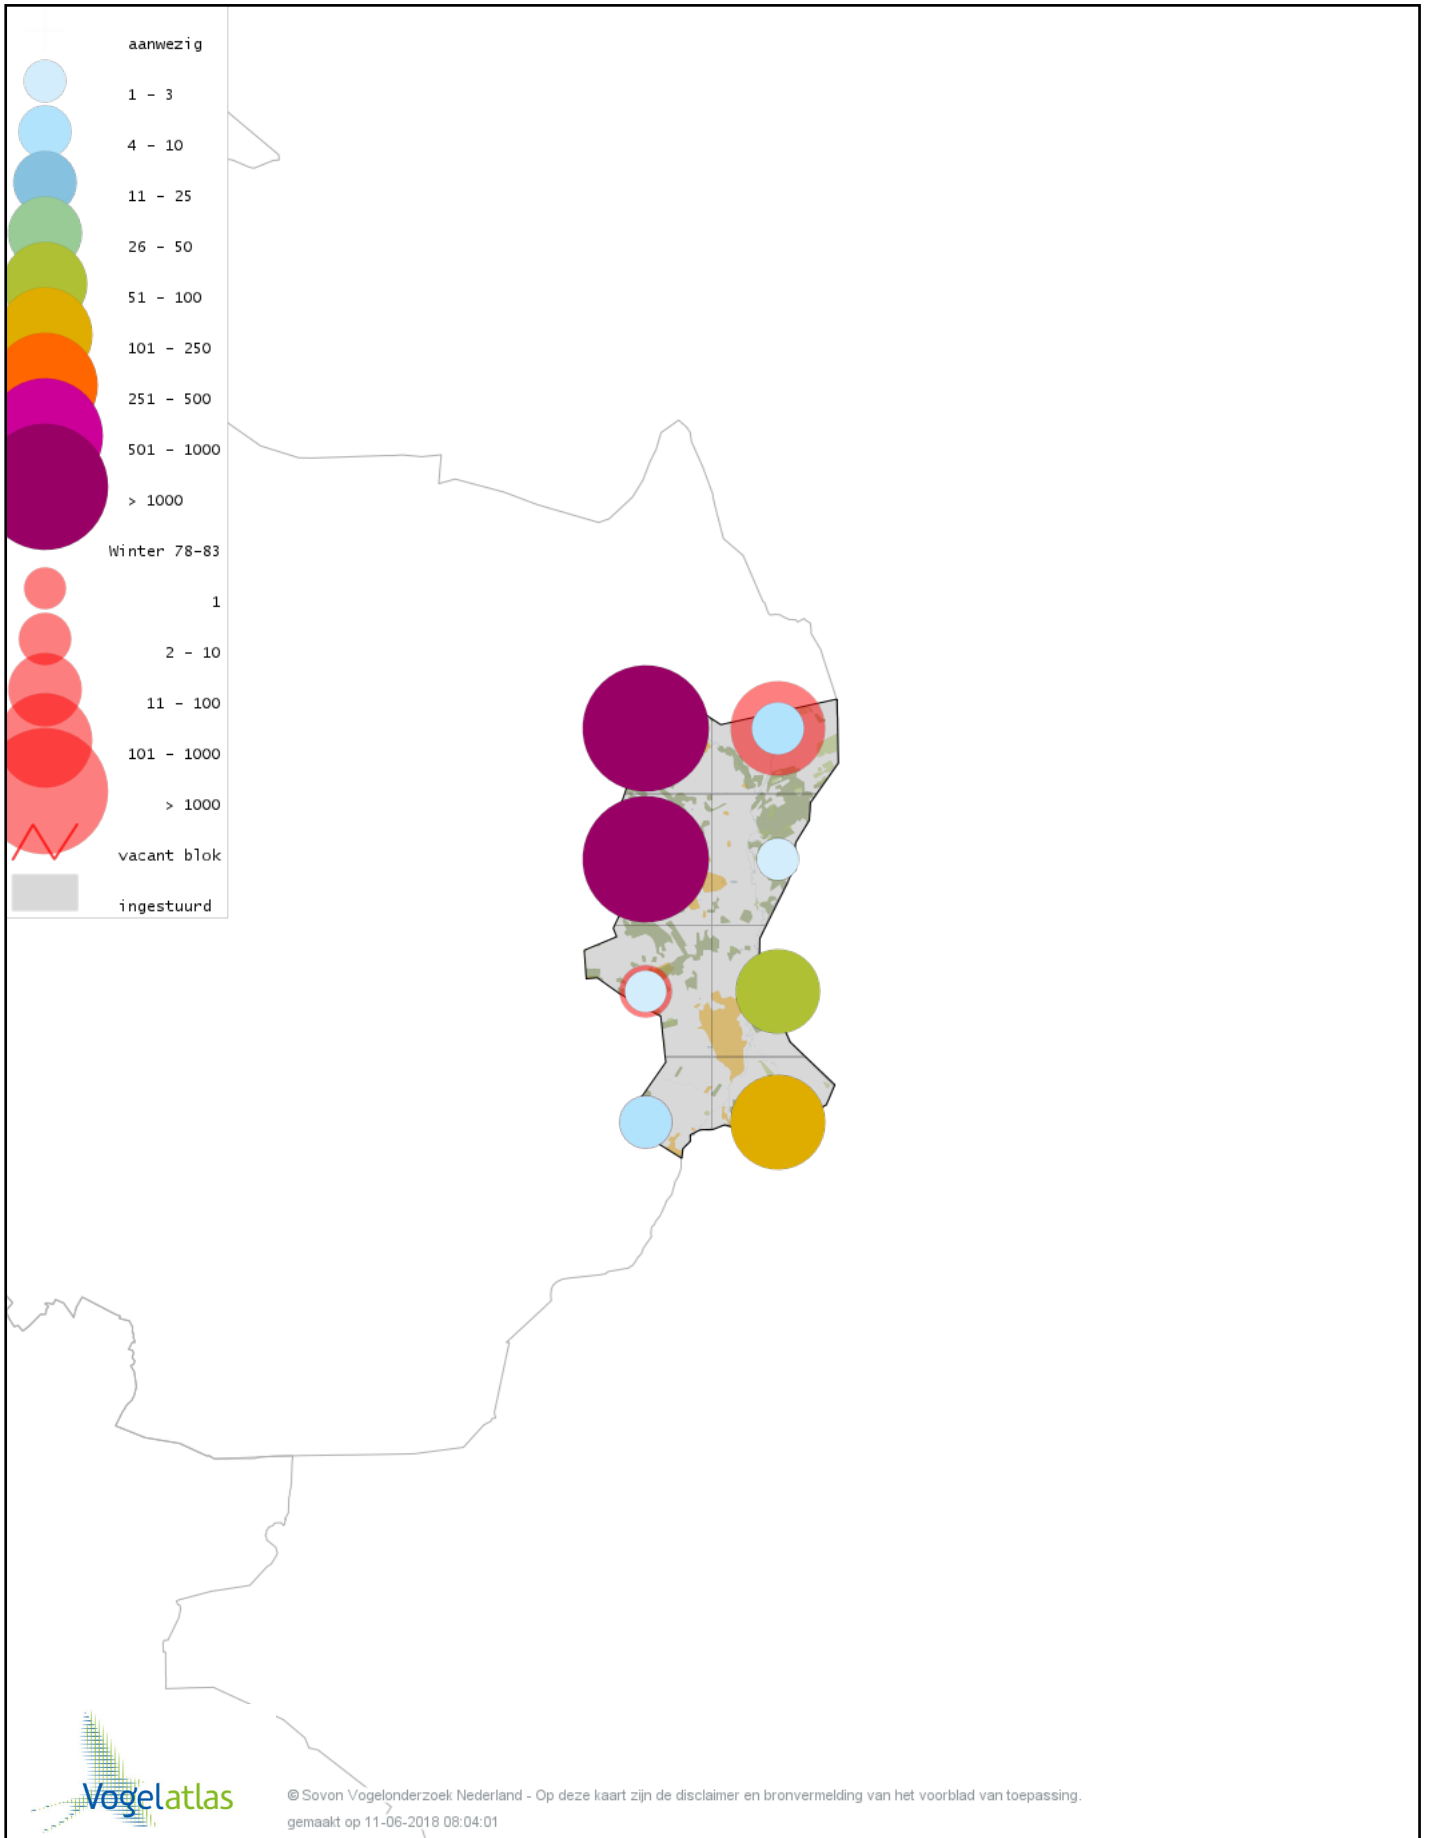

Voorlopige verspreidingskaart Tjiftjaf winter

Voorlopige verspreidingskaart Siberische Tjiftjaf winter

Voorlopige verspreidingskaart Zwartkop winter

Voorlopige verspreidingskaart Pestvogel winter

Voorlopige verspreidingskaart Boomklever winter

Voorlopige verspreidingskaart Taigaboomkruiper winter

Voorlopige verspreidingskaart Kortsnavelboomkruiper winter

Voorlopige verspreidingskaart Boomkruiper winter

Voorlopige verspreidingskaart Winterkoning winter

Voorlopige verspreidingskaart Spreeuw winter

Voorlopige verspreidingskaart Merel winter

Voorlopige verspreidingskaart Kramsvogel winter

Voorlopige verspreidingskaart Zanglijster winter

Voorlopige verspreidingskaart Koperwiek winter

© Sovon Vogelonderzoek Nederland - Op deze kaart zijn de disclaimer en bronvermelding van het voorblad van toepassing.
gemaakt op 11-06-2018 08:04:01

Voorlopige verspreidingskaart Grote Lijster winter

Voorlopige verspreidingskaart Roodborst winter