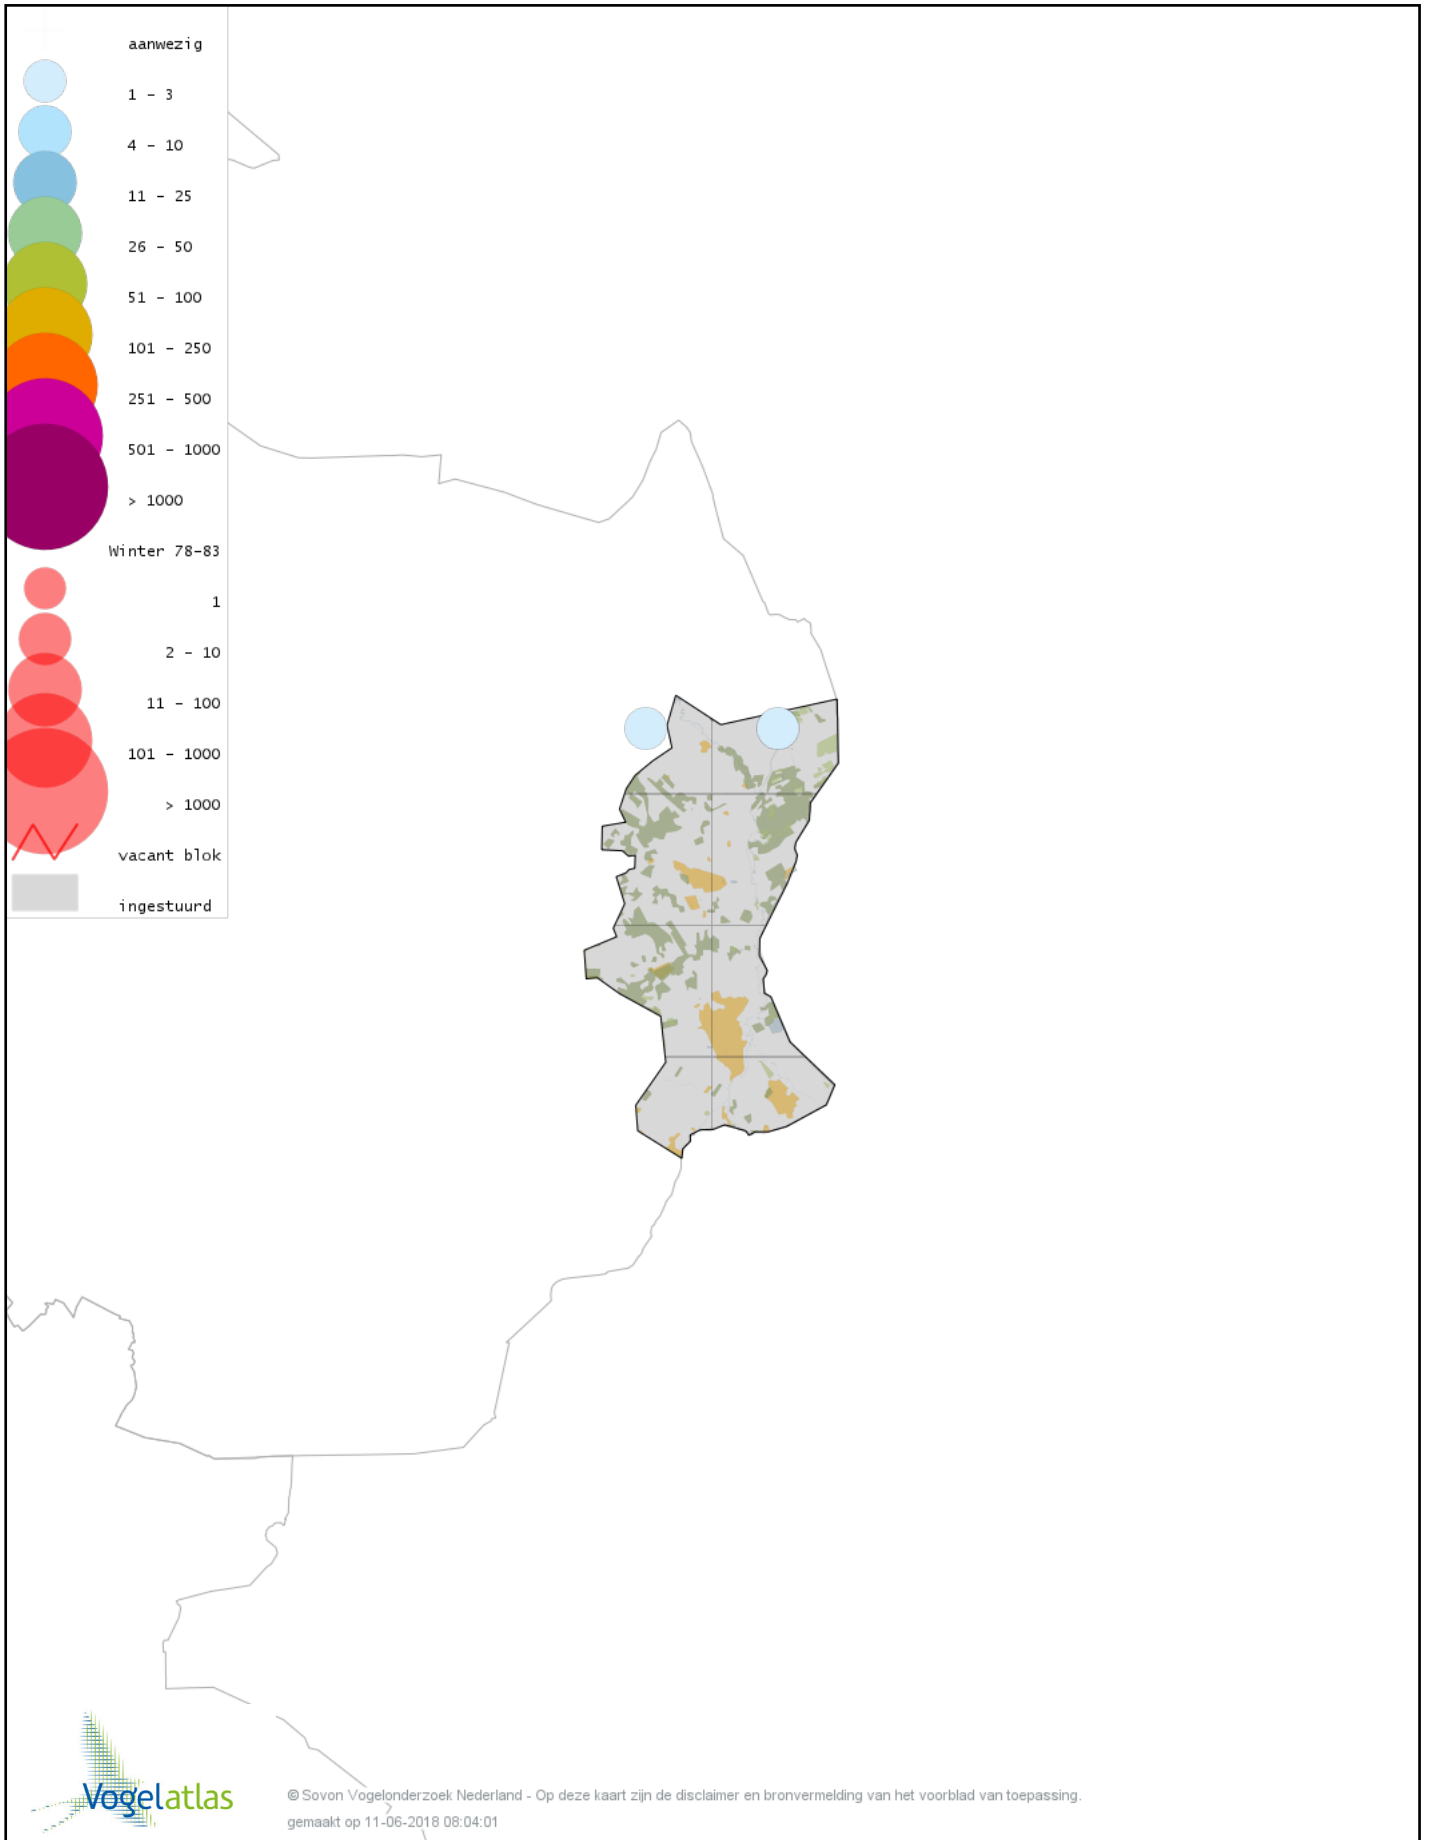

Voorlopige verspreidingskaart Kleine Rietgans winter

Voorlopige verspreidingskaart Grauwe Gans winter

Voorlopige verspreidingskaart Soepgans winter

Voorlopige verspreidingskaart Kolgans winter

Voorlopige verspreidingskaart Grote Canadese Gans winter

Voorlopige verspreidingskaart Brandgans winter

Voorlopige verspreidingskaart Roodhalsgans winter

Voorlopige verspreidingskaart Nijlgans winter

Voorlopige verspreidingskaart Bergeend winter

Voorlopige verspreidingskaart Tafeleend winter

Voorlopige verspreidingskaart Kuifeend winter

Voorlopige verspreidingskaart Topper winter

Voorlopige verspreidingskaart Muskuseend winter

Voorlopige verspreidingskaart Carolina-eend winter

Voorlopige verspreidingskaart Mandarijneend winter

Voorlopige verspreidingskaart Grote Zee-eend winter

Voorlopige verspreidingskaart Nonnetje winter

Voorlopige verspreidingskaart Brilduiker winter

Voorlopige verspreidingskaart Grote Zaagbek winter

Voorlopige verspreidingskaart Krakeend winter