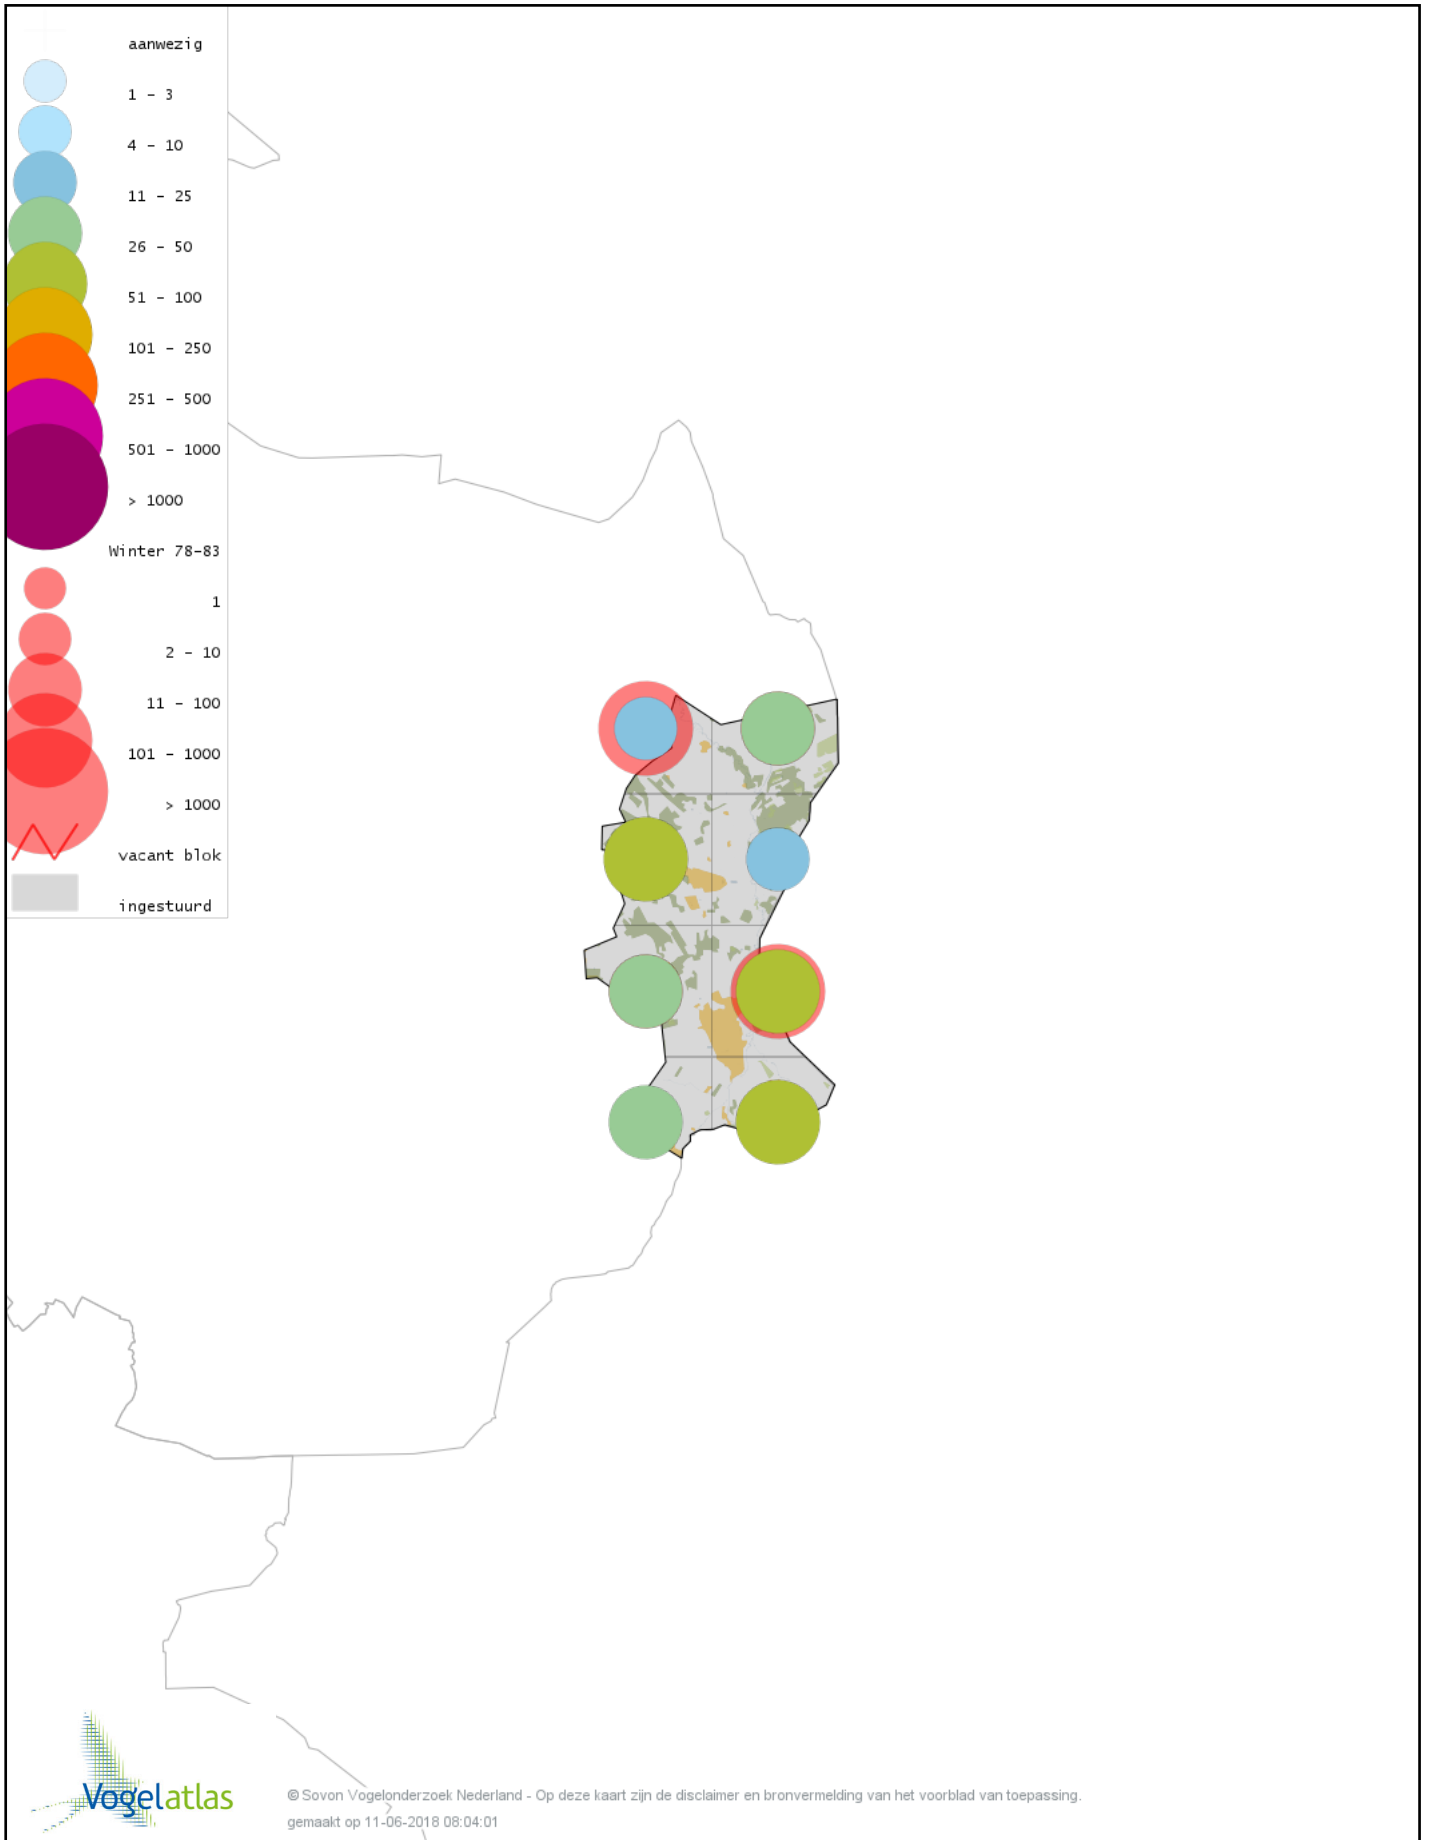

Voorlopige verspreidingskaart Goudplevier winter

Voorlopige verspreidingskaart Kievit winter

Voorlopige verspreidingskaart Bokje winter

Voorlopige verspreidingskaart Watersnip winter

Voorlopige verspreidingskaart Houtsnip winter

Voorlopige verspreidingskaart Wulp winter

Voorlopige verspreidingskaart Oeverloper winter

Voorlopige verspreidingskaart Witgat winter

Voorlopige verspreidingskaart Kokmeeuw winter

Voorlopige verspreidingskaart Stormmeeuw winter

Voorlopige verspreidingskaart Zilvermeeuw winter

Voorlopige verspreidingskaart Geelpootmeeuw winter

Voorlopige verspreidingskaart Pontische Meeuw winter

Voorlopige verspreidingskaart Stadsduif winter

Voorlopige verspreidingskaart Holenduif winter

Voorlopige verspreidingskaart Houtduif winter

Voorlopige verspreidingskaart Turkse Tortel winter

Voorlopige verspreidingskaart Valkparkiet winter

Voorlopige verspreidingskaart Kerkuil winter

Voorlopige verspreidingskaart Steenuil winter