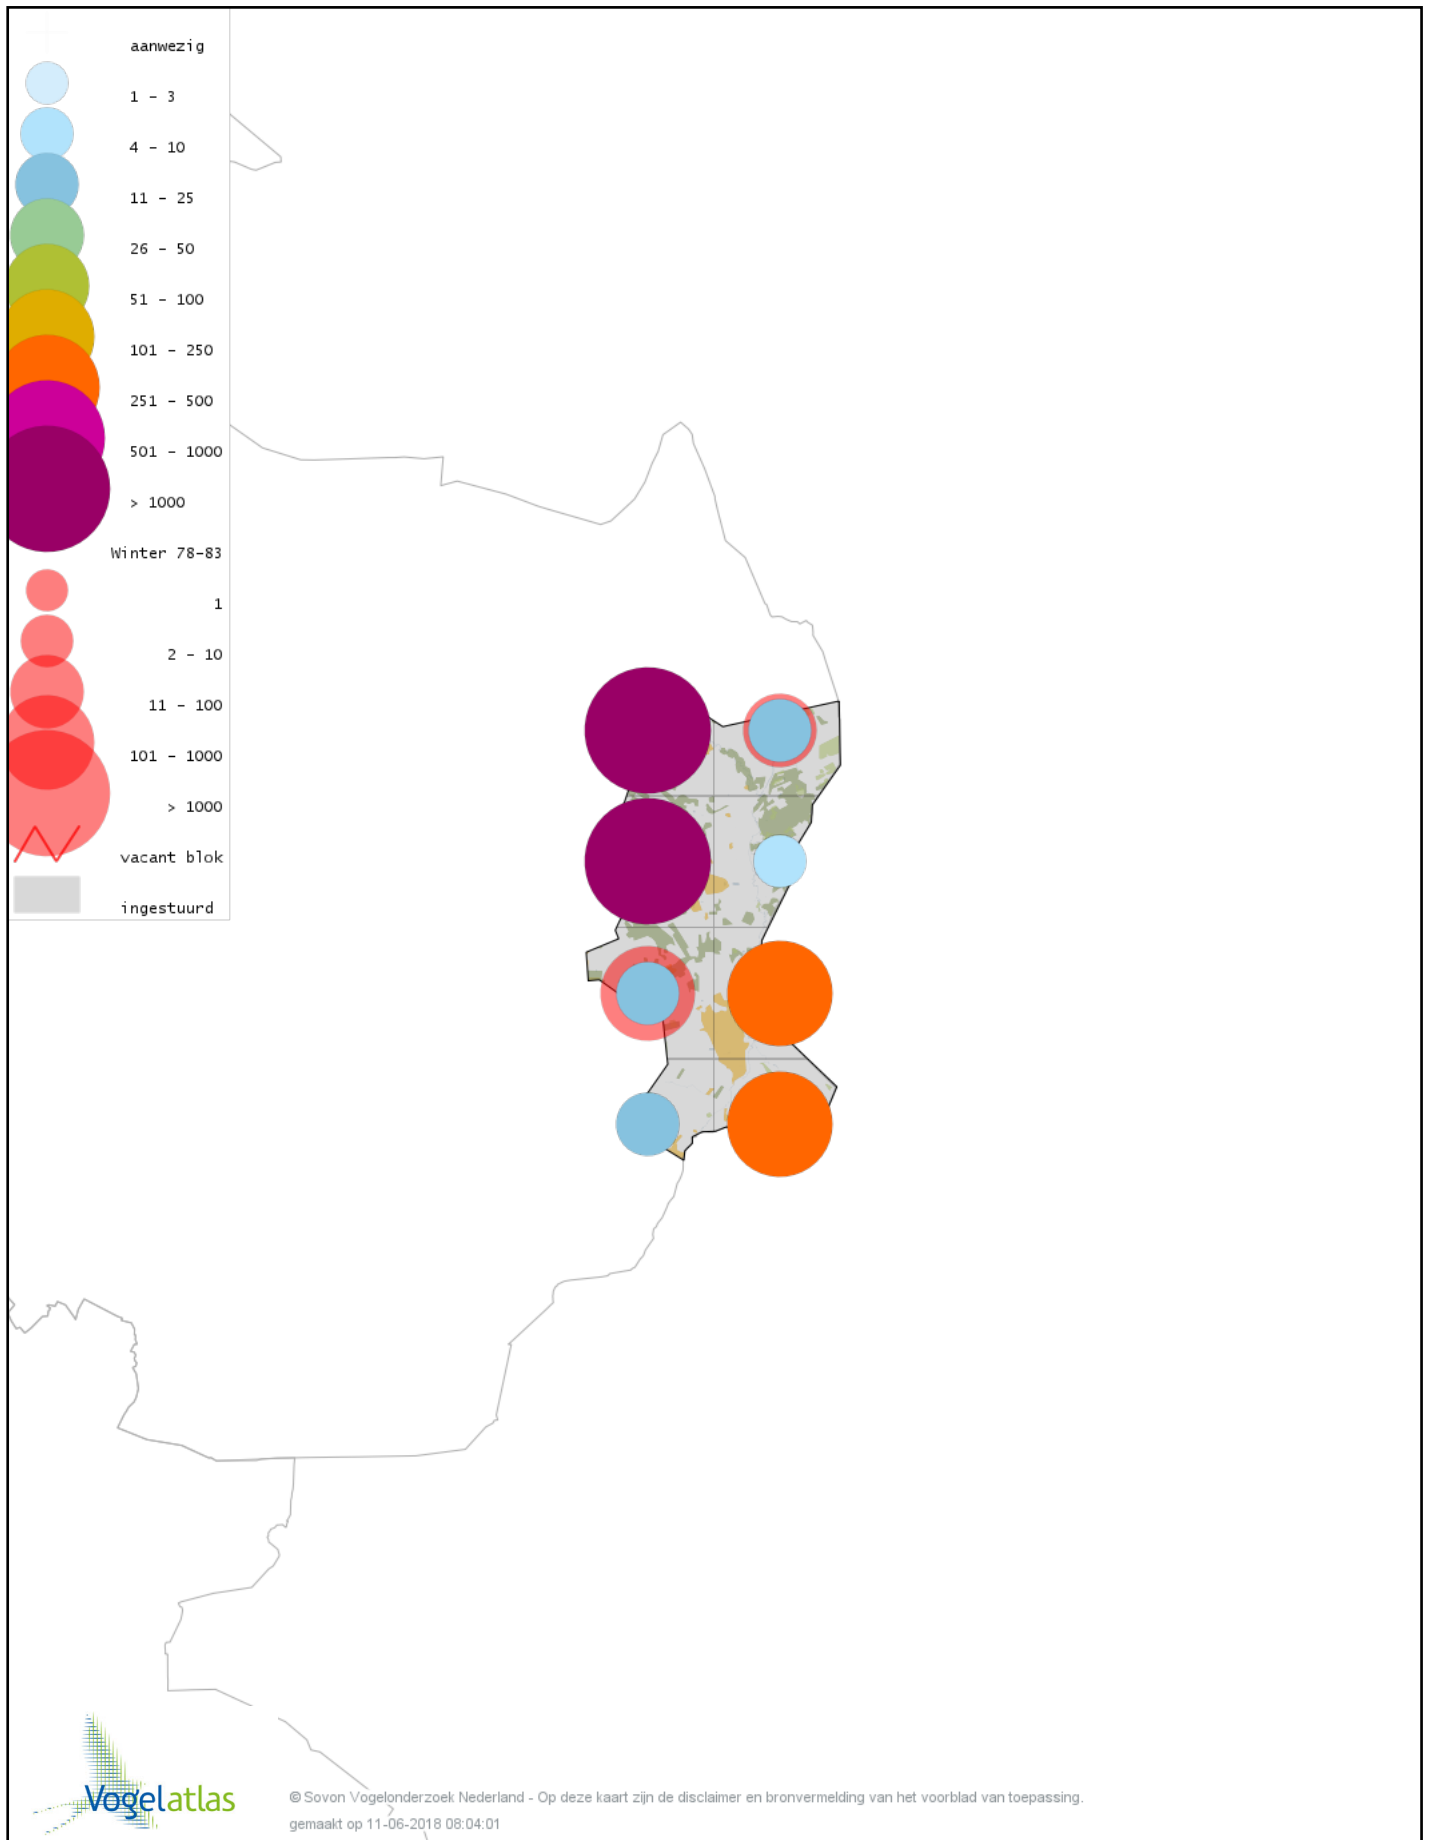

Voorlopige verspreidingskaart Spreeuw winter

Voorlopige verspreidingskaart Merel winter

Voorlopige verspreidingskaart Kramsvogel winter

Voorlopige verspreidingskaart Zanglijster winter

Voorlopige verspreidingskaart Koperwiek winter

© Sovon Vogelonderzoek Nederland - Op deze kaart zijn de disclaimer en bronvermelding van het voorblad van toepassing.
gemaakt op 11-06-2018 08:04:01

Voorlopige verspreidingskaart Grote Lijster winter

Voorlopige verspreidingskaart Roodborst winter

Voorlopige verspreidingskaart Zwarte Roodstaart winter

Voorlopige verspreidingskaart Roodborsttapuit winter

Voorlopige verspreidingskaart Heggenmus winter

Voorlopige verspreidingskaart Huismus winter

Voorlopige verspreidingskaart Ringmus winter

Voorlopige verspreidingskaart Grote Gele Kwikstaart winter

Voorlopige verspreidingskaart Witte Kwikstaart winter

Voorlopige verspreidingskaart Graspieper winter

Voorlopige verspreidingskaart Waterpieper winter