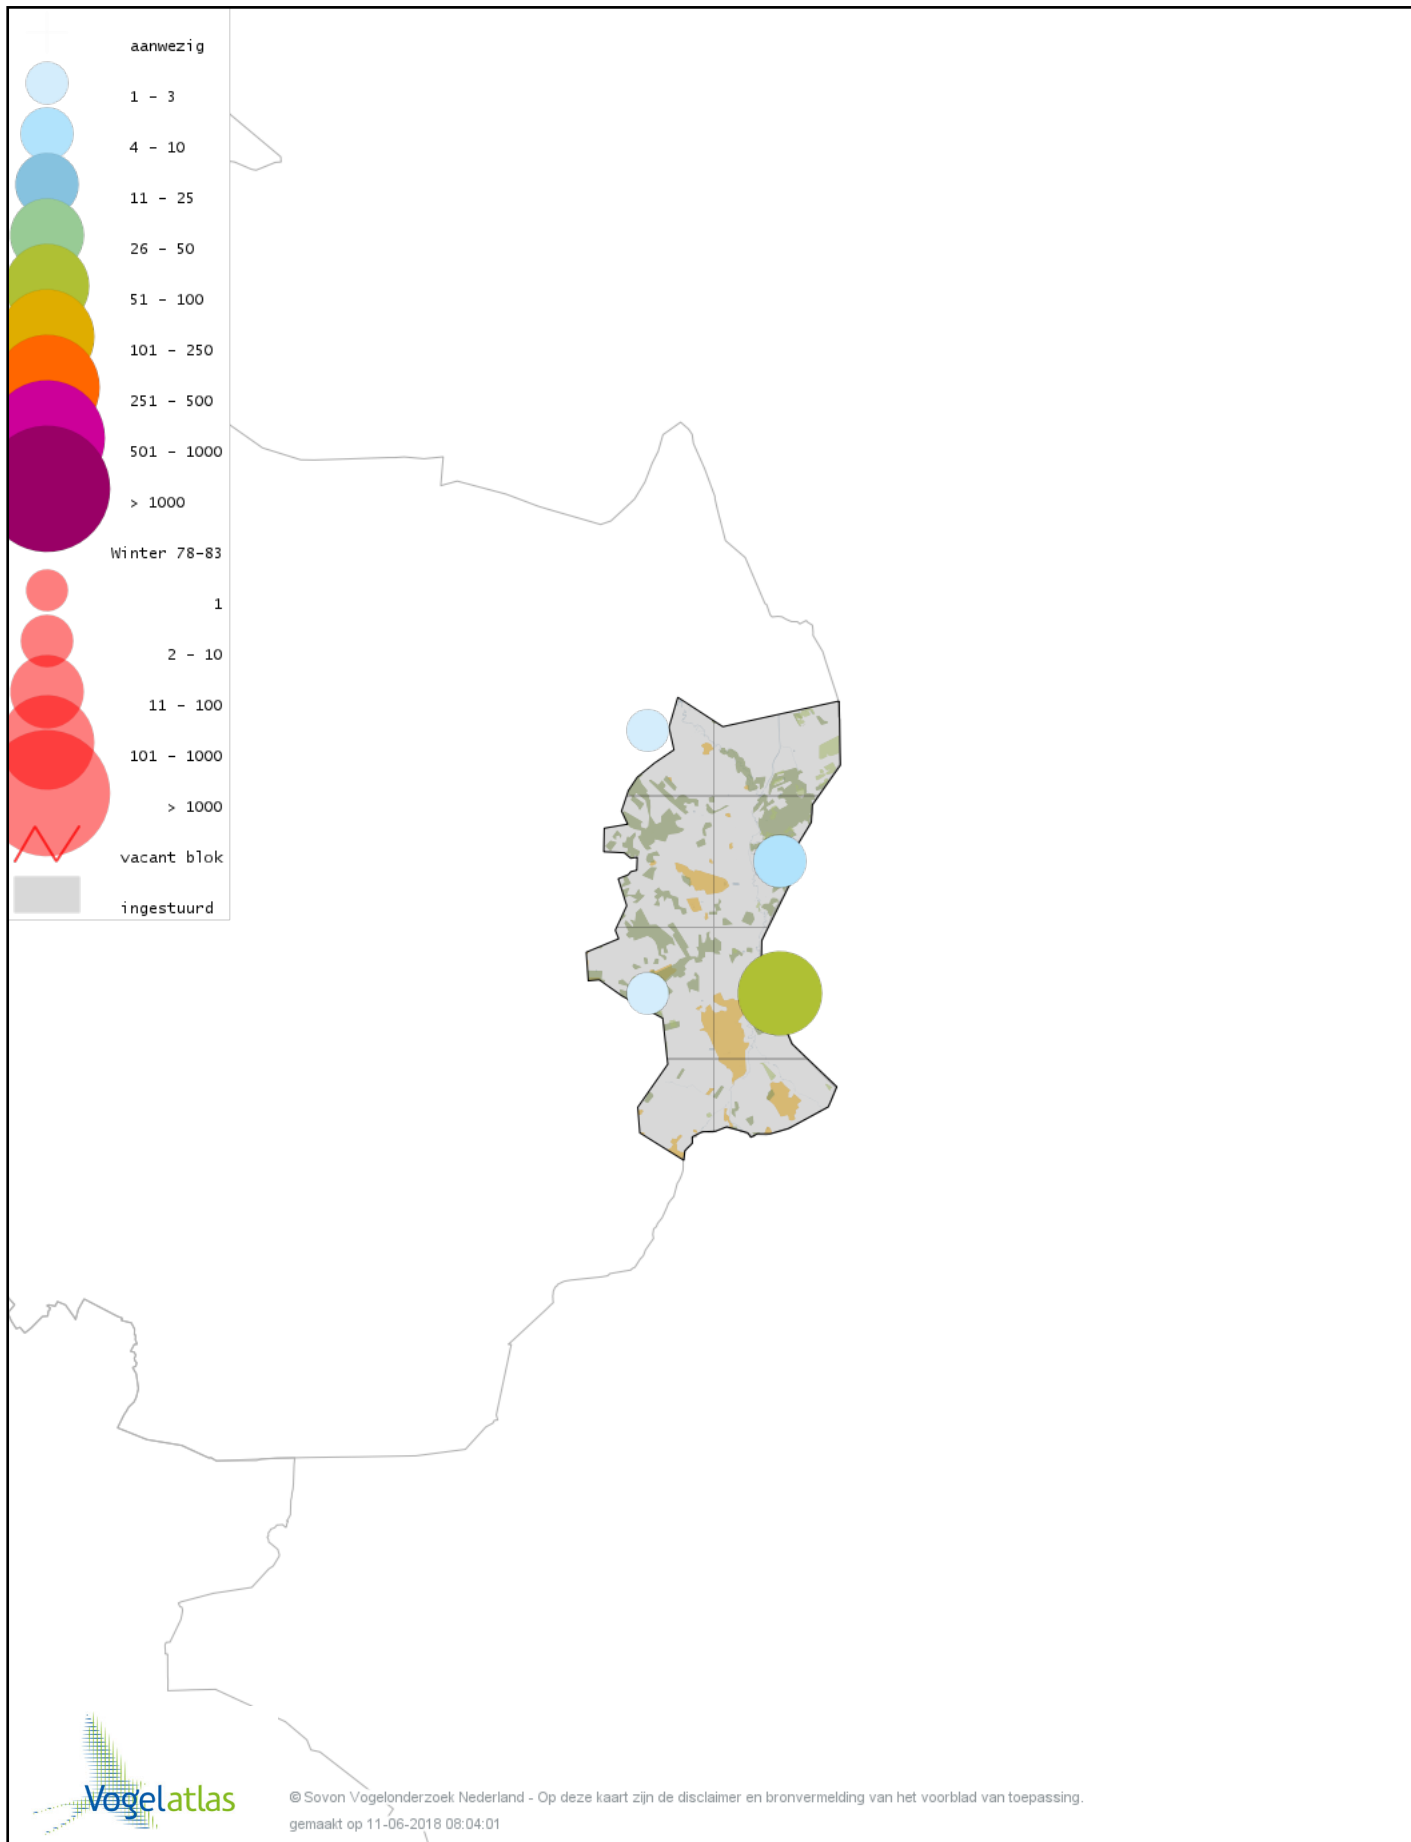

Voorlopige verspreidingskaart Brandgans winter

Voorlopige verspreidingskaart Roodhalsgans winter

Voorlopige verspreidingskaart Nijlgans winter

Voorlopige verspreidingskaart Bergeend winter

Voorlopige verspreidingskaart Tafeleend winter

Voorlopige verspreidingskaart Kuifeend winter

Voorlopige verspreidingskaart Topper winter

Voorlopige verspreidingskaart Muskuseend winter

Voorlopige verspreidingskaart Carolina-eend winter

Voorlopige verspreidingskaart Mandarijneend winter

Voorlopige verspreidingskaart Grote Zee-eend winter

Voorlopige verspreidingskaart Nonnetje winter

Voorlopige verspreidingskaart Brilduiker winter

Voorlopige verspreidingskaart Grote Zaagbek winter

Voorlopige verspreidingskaart Krakeend winter

Voorlopige verspreidingskaart Smient winter

Voorlopige verspreidingskaart Slobeend winter

Voorlopige verspreidingskaart Wilde Eend winter

Voorlopige verspreidingskaart Soepeend winter

Voorlopige verspreidingskaart Bahamapijlstaart winter