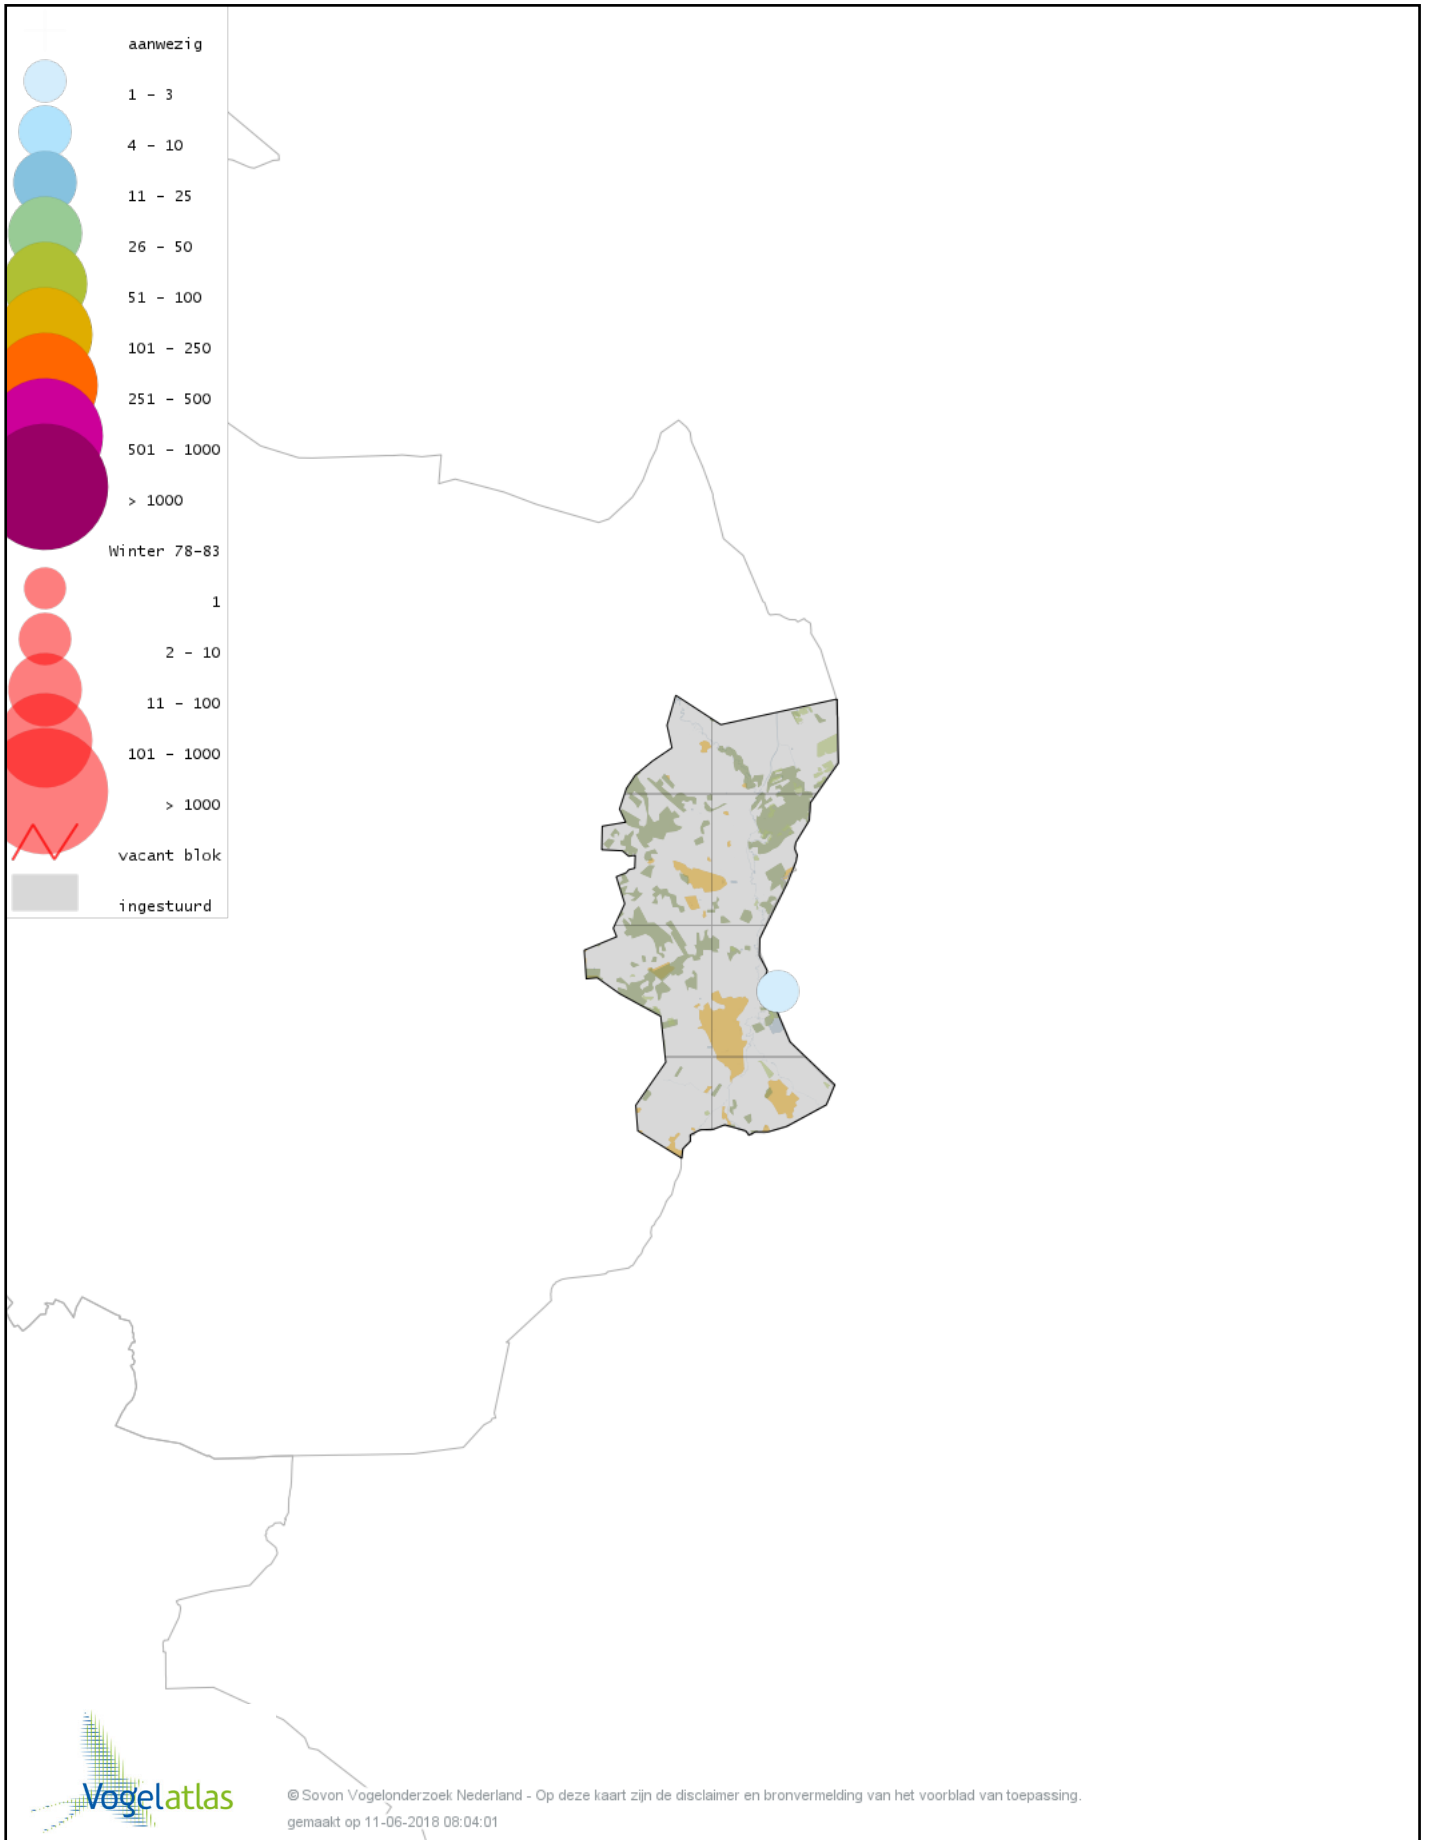

Voorlopige verspreidingskaart Smient winter

Voorlopige verspreidingskaart Slobeend winter

Voorlopige verspreidingskaart Wilde Eend winter

Voorlopige verspreidingskaart Soepeend winter

Voorlopige verspreidingskaart Bahamapijlstaart winter

Voorlopige verspreidingskaart Pijlstaart winter

Voorlopige verspreidingskaart Zomertaling winter

Voorlopige verspreidingskaart Wintertaling winter

Voorlopige verspreidingskaart Patrijs winter

Voorlopige verspreidingskaart Fazant winter

Voorlopige verspreidingskaart Parelduiker winter

Voorlopige verspreidingskaart Aalscholver winter

Voorlopige verspreidingskaart Roerdomp winter

Voorlopige verspreidingskaart Grote Zilverreiger winter

Voorlopige verspreidingskaart Blauwe Reiger winter

Voorlopige verspreidingskaart Ooievaar winter

Voorlopige verspreidingskaart Dodaars winter

Voorlopige verspreidingskaart Fuut winter

Voorlopige verspreidingskaart Rode Wouw winter

Voorlopige verspreidingskaart Zeearend winter