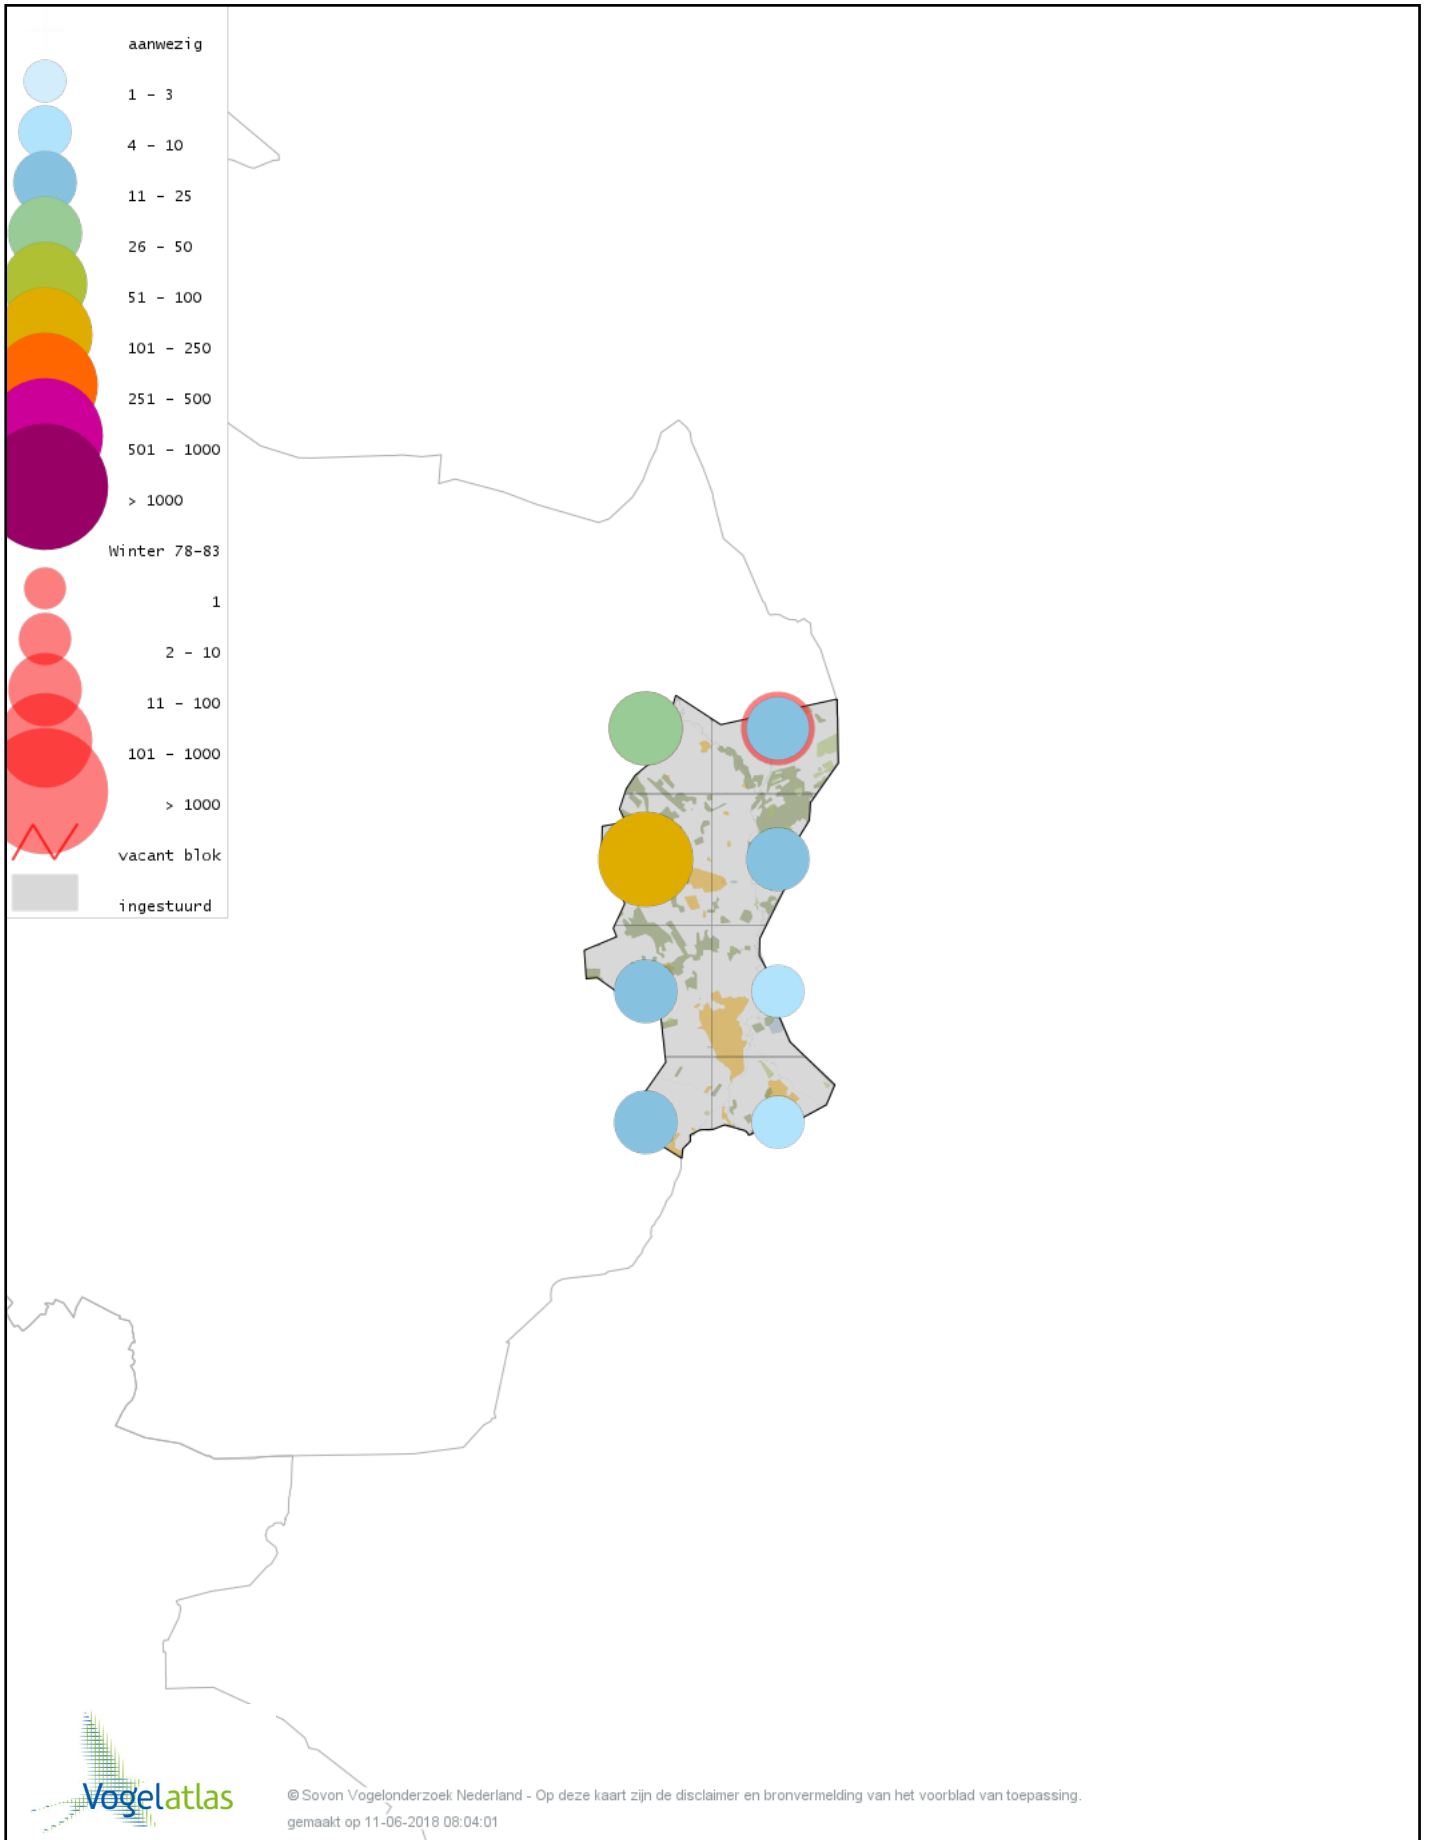

Voorlopige verspreidingskaart Bosuil winter