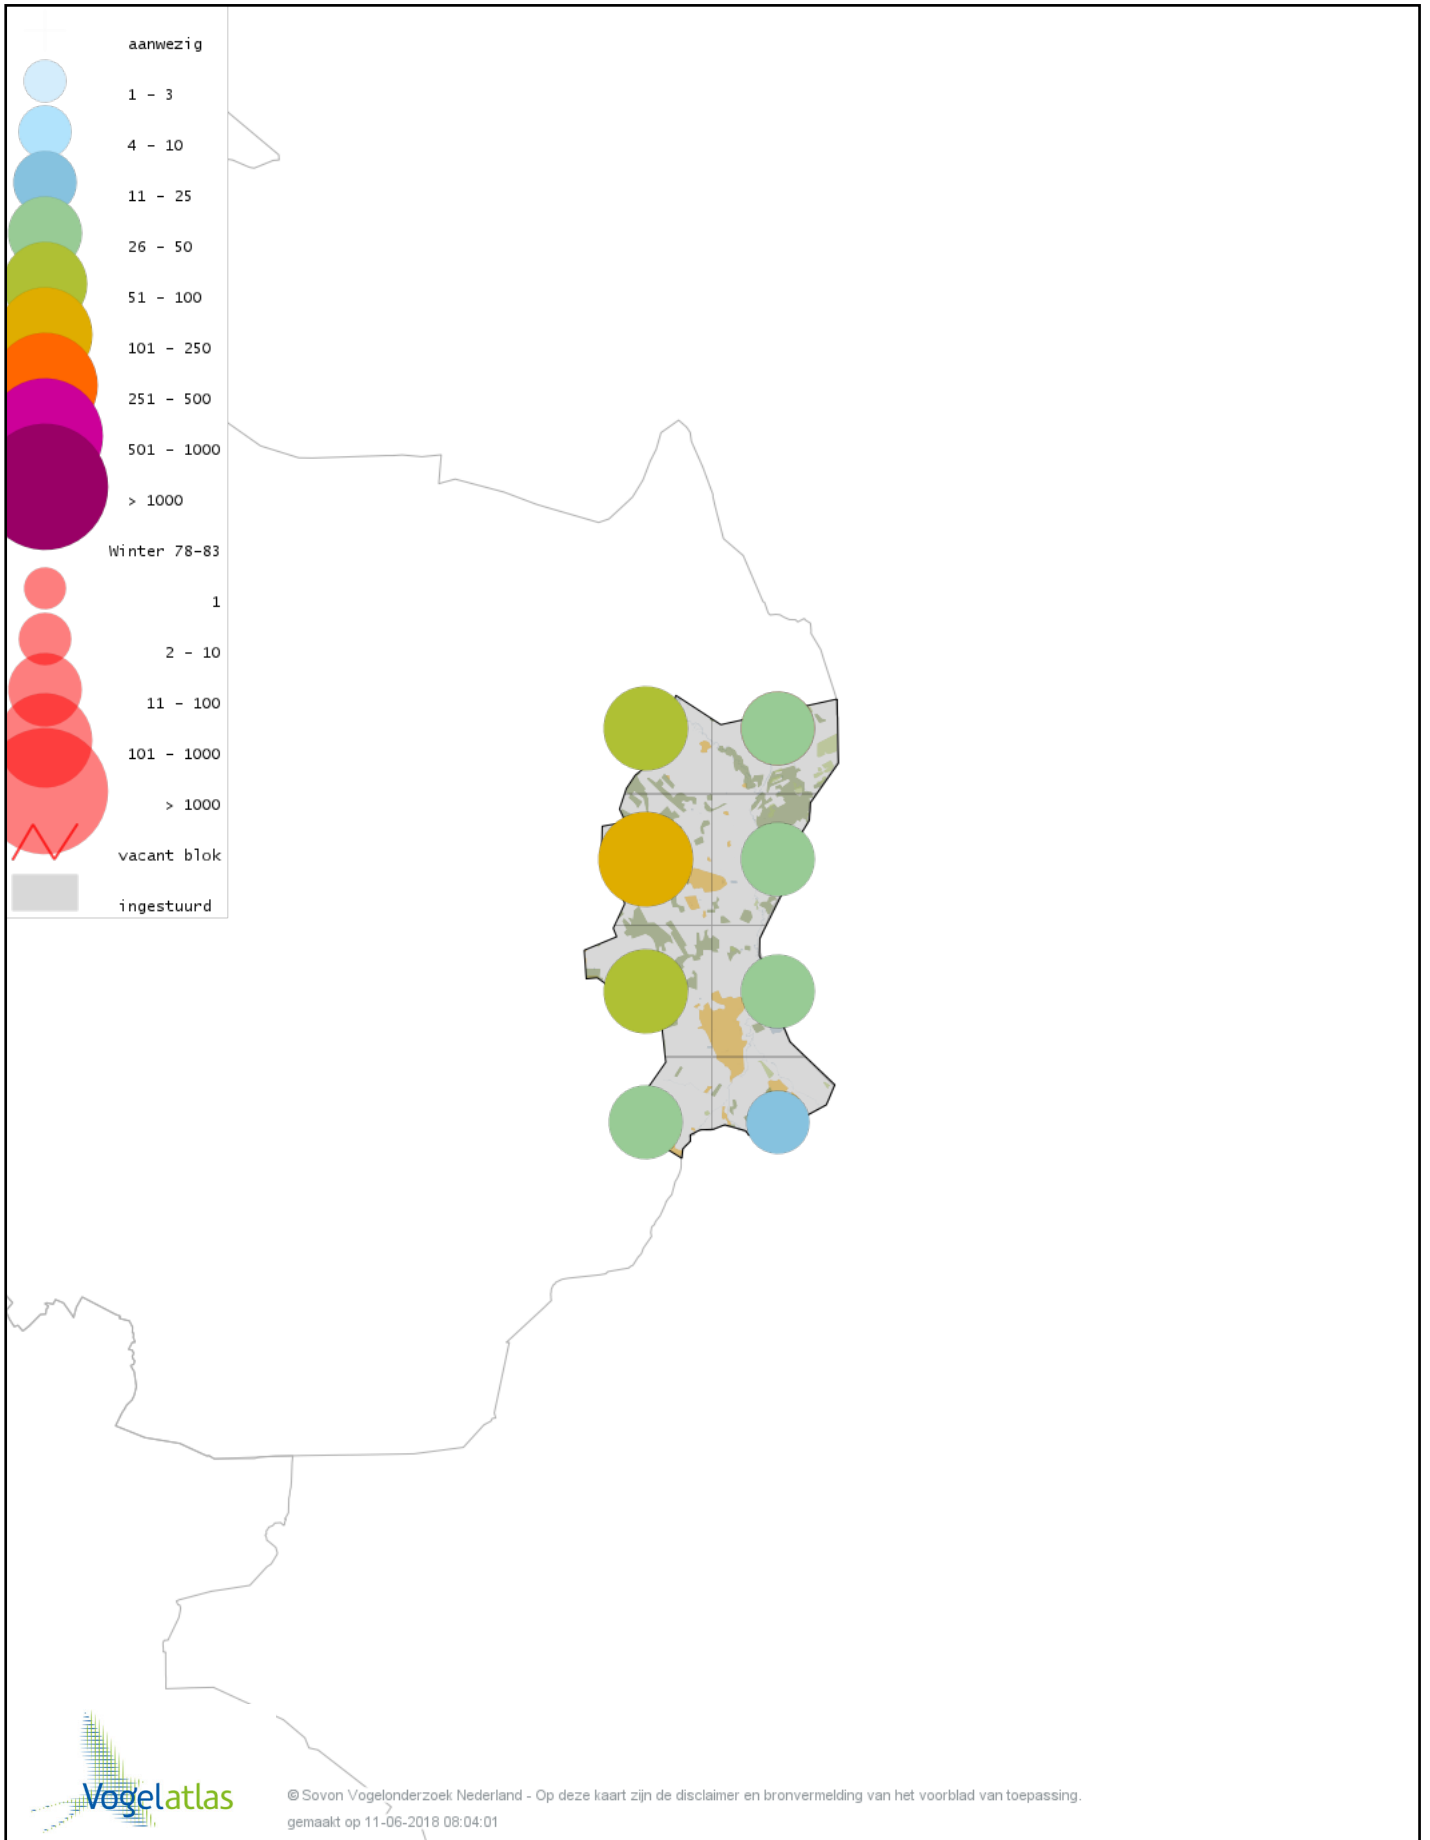

Voorlopige verspreidingskaart Grote Bonte Specht winter