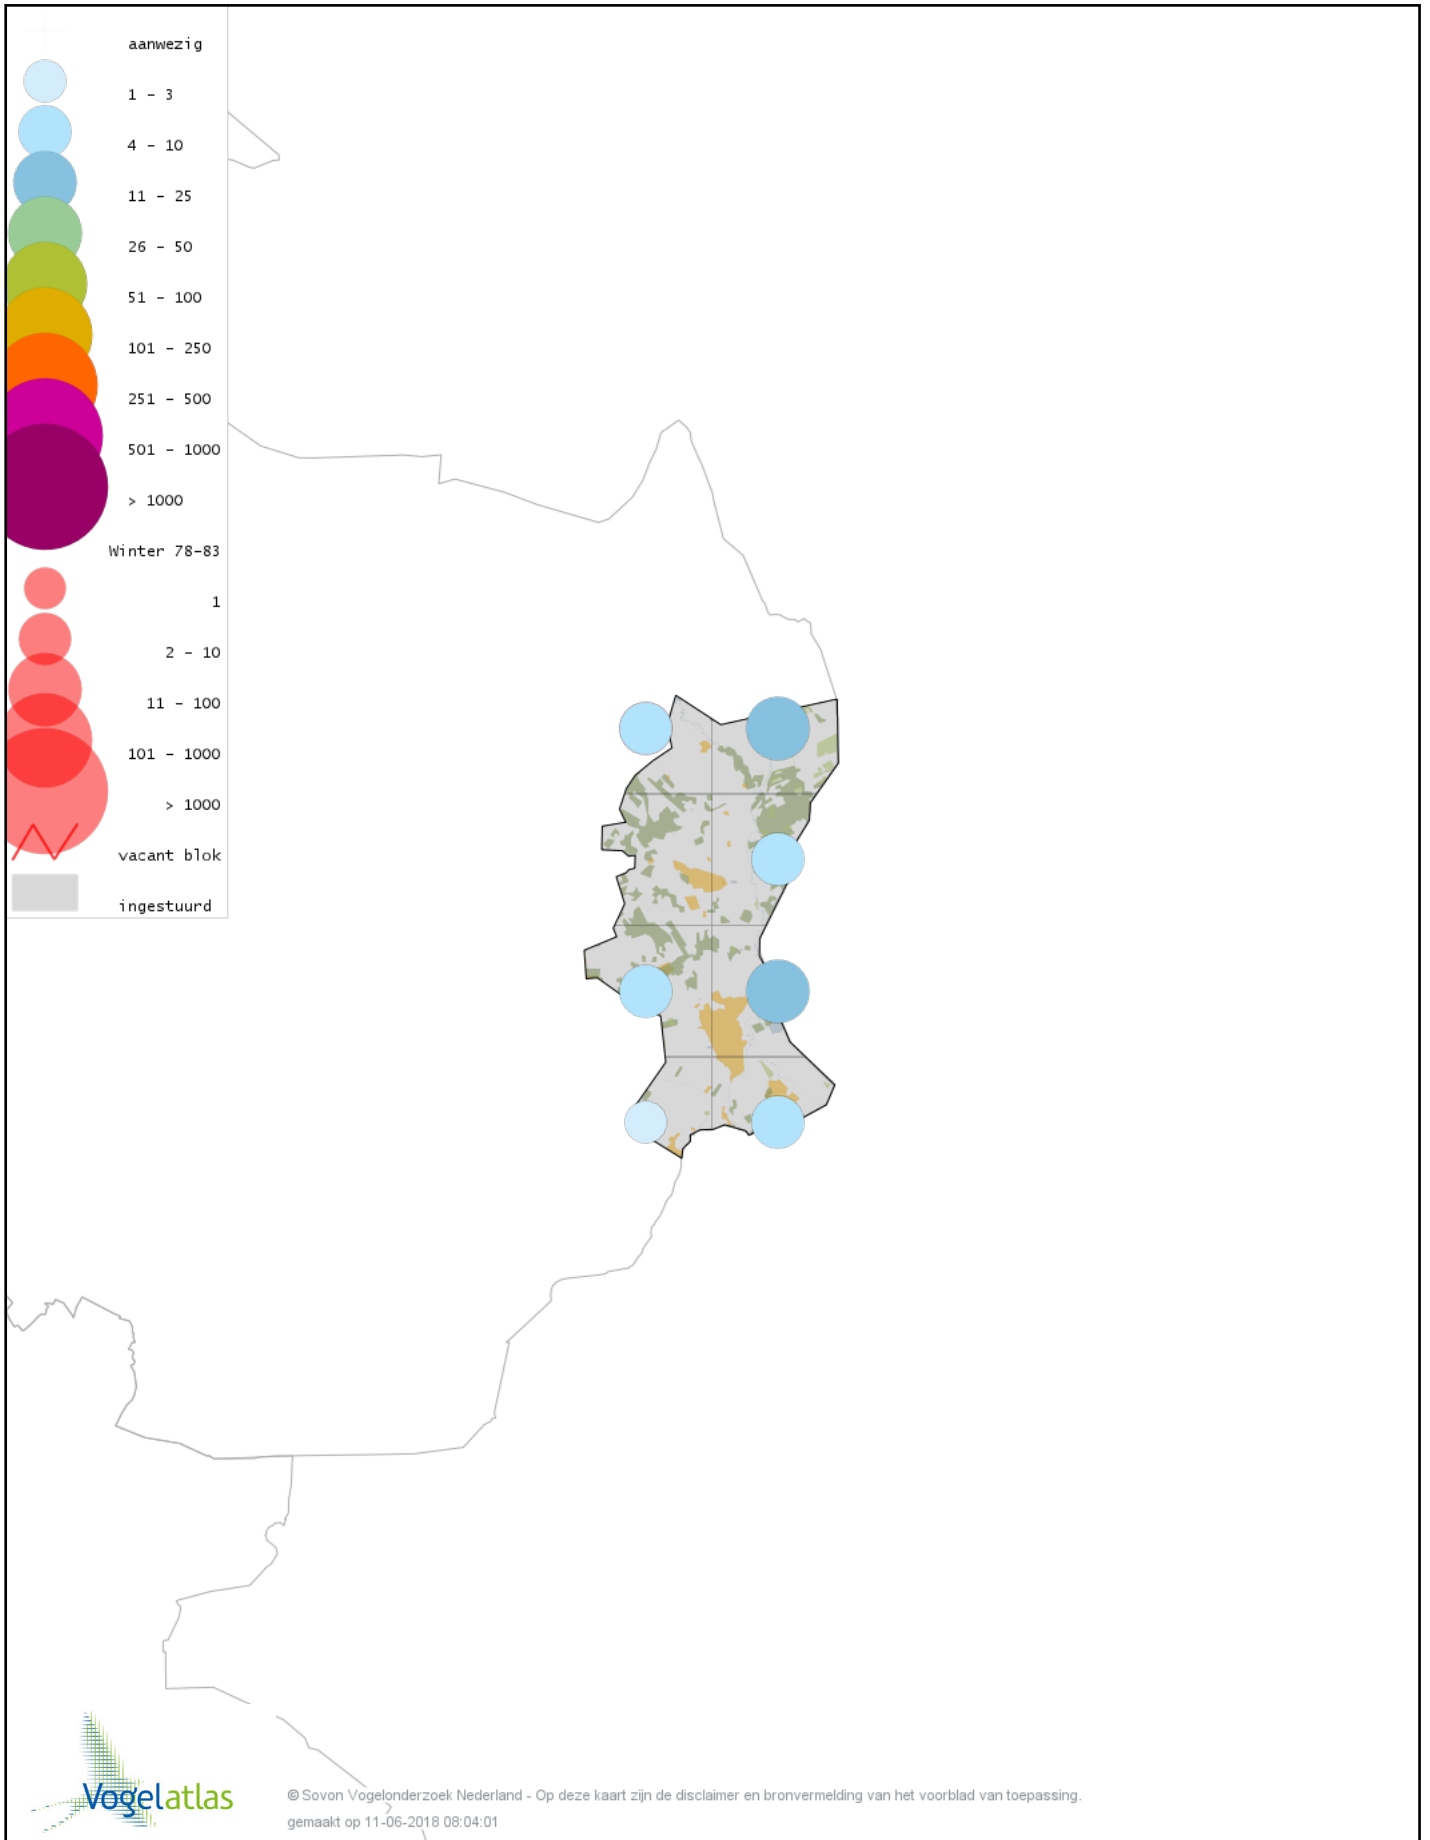

Voorlopige verspreidingskaarten Atlasproject

Bronvermelding

Deze voorlopige verspreidingskaarten zijn gebaseerd op de huidige atlastellingen, aangevuld met informatie uit de Sovon-meetnetten (Netwerk Ecologische Monitoring) en externe bronnen, met name Waarneming.nl . De gepresenteerde gegevens zijn vanaf 1-12-2012.

Ook worden in de kaarten de historische atlasresultaten (in rood) weergegeven.

Disclaimer

Deze verspreidingskaarten ondersteunen het completeren van de atlastellingen en verzamelen van aanvullende waarnemingen. De kaarten zijn nog niet volledig en kunnen fouten bevatten. Overname is toegestaan onder voorwaarde van bronvermelding (www.sovon.nl/vogelatlas)

De kleurtint (blauw) is de beste referentie voor de tot nu toe waargenomen aantalsklasse.

De stipgrootte is relatief. Vergelijk daarvoor de atlasblok grootte van de legenda met die van het kaartbeeld.

Voorlopige verspreidingskaart Knobbelzwaan winter

Voorlopige verspreidingskaart Kleine Zwaan winter

Voorlopige verspreidingskaart Wilde Zwaan winter

Voorlopige verspreidingskaart Knobbelgans (Chinese) winter

Voorlopige verspreidingskaart Toendrarietgans winter