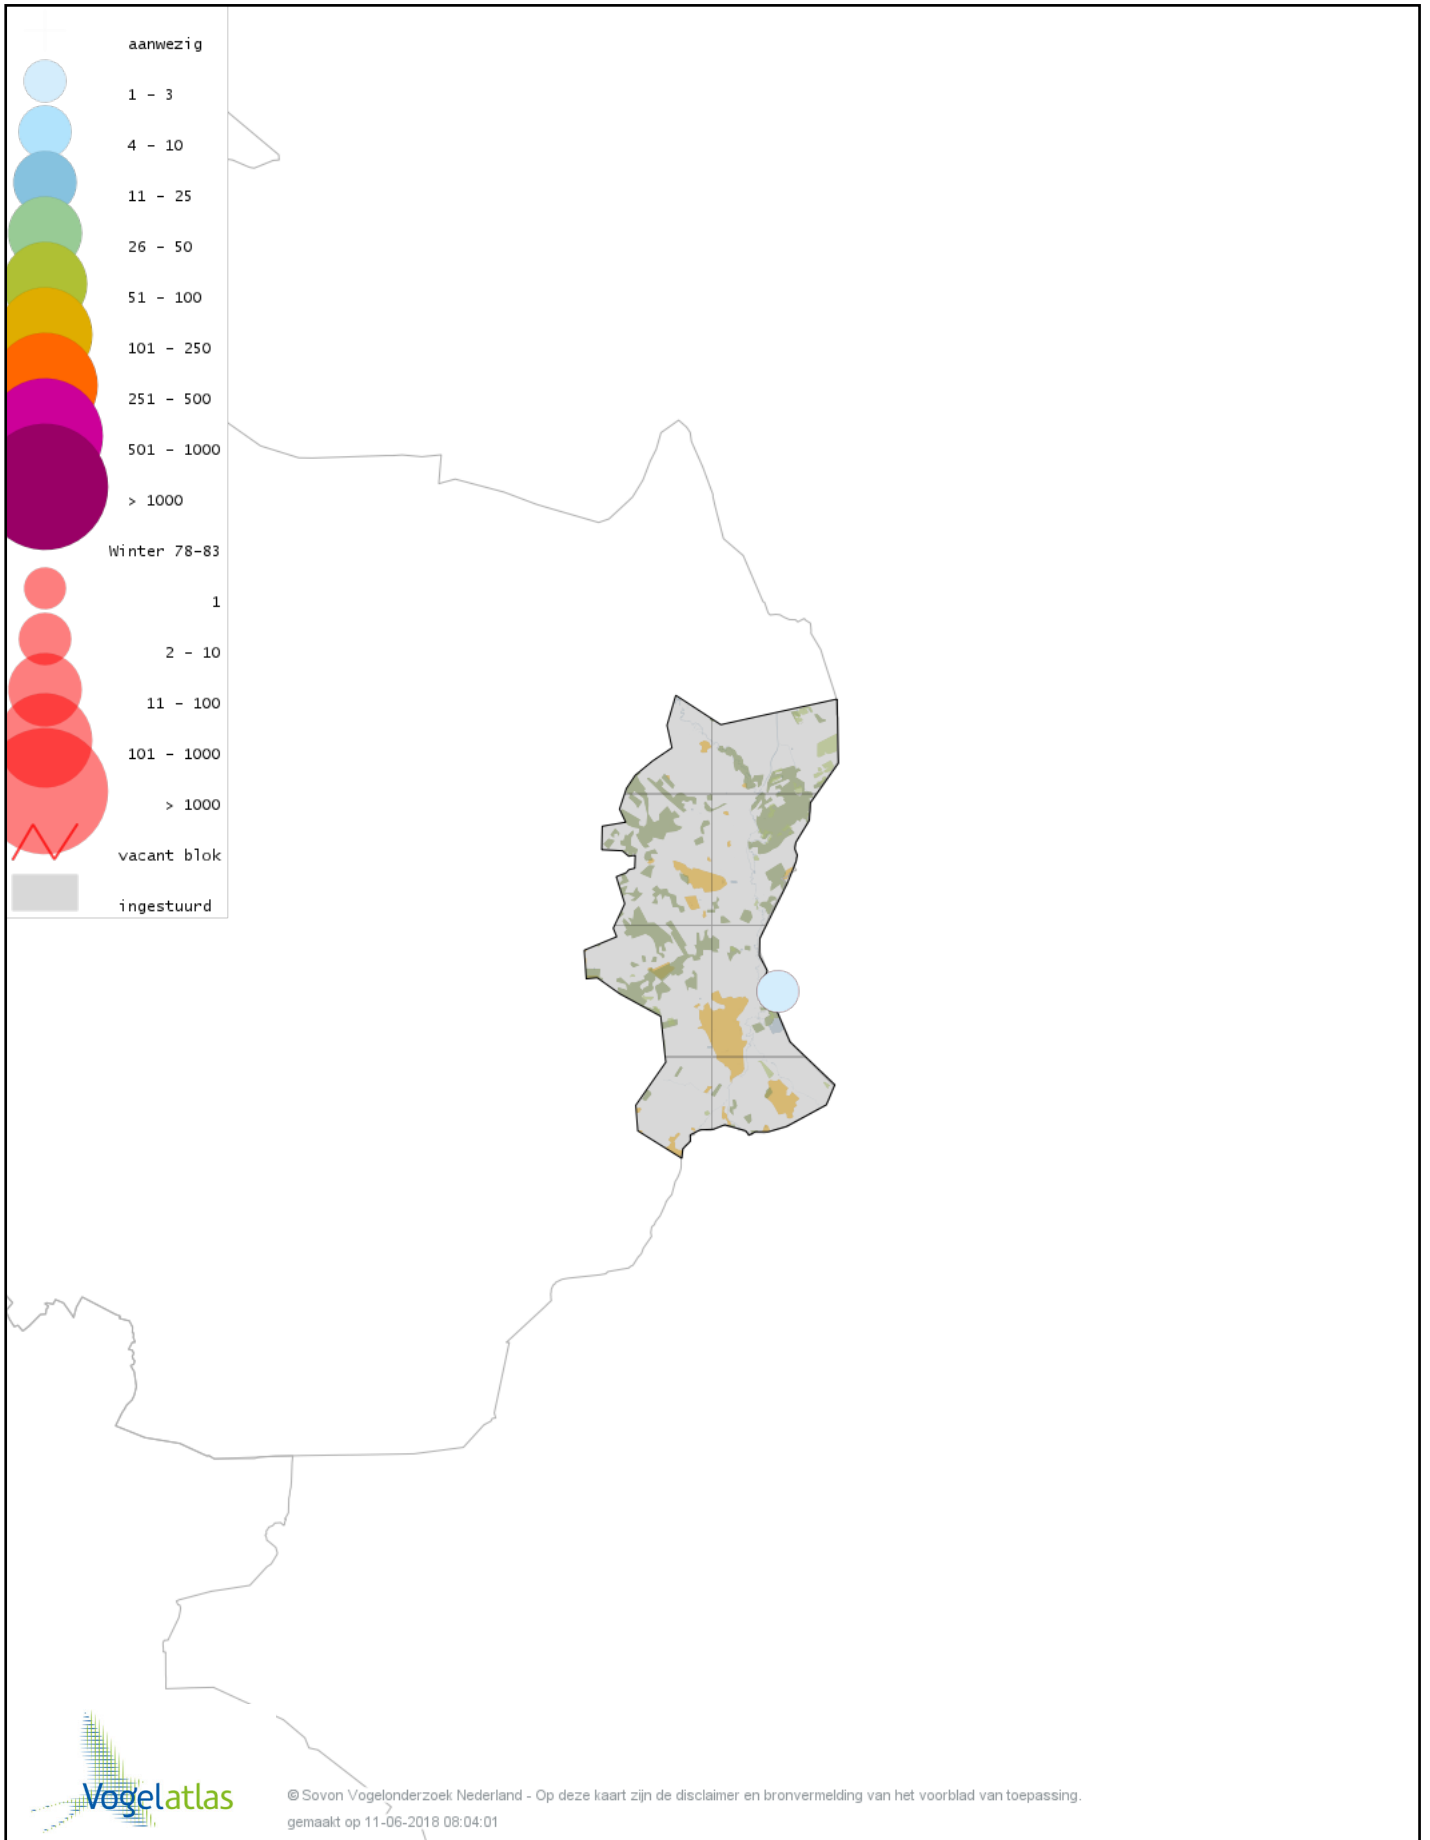

Voorlopige verspreidingskaart Zwarte Roodstaart winter

Voorlopige verspreidingskaart Roodborsttapuit winter

Voorlopige verspreidingskaart Heggenmus winter

Voorlopige verspreidingskaart Huismus winter

Voorlopige verspreidingskaart Ringmus winter

Voorlopige verspreidingskaart Grote Gele Kwikstaart winter

Voorlopige verspreidingskaart Witte Kwikstaart winter

Voorlopige verspreidingskaart Graspieper winter

Voorlopige verspreidingskaart Waterpieper winter

Voorlopige verspreidingskaart Vink winter

Voorlopige verspreidingskaart Keep winter

Voorlopige verspreidingskaart Groenling winter

Voorlopige verspreidingskaart Putter winter

Voorlopige verspreidingskaart Sijs winter