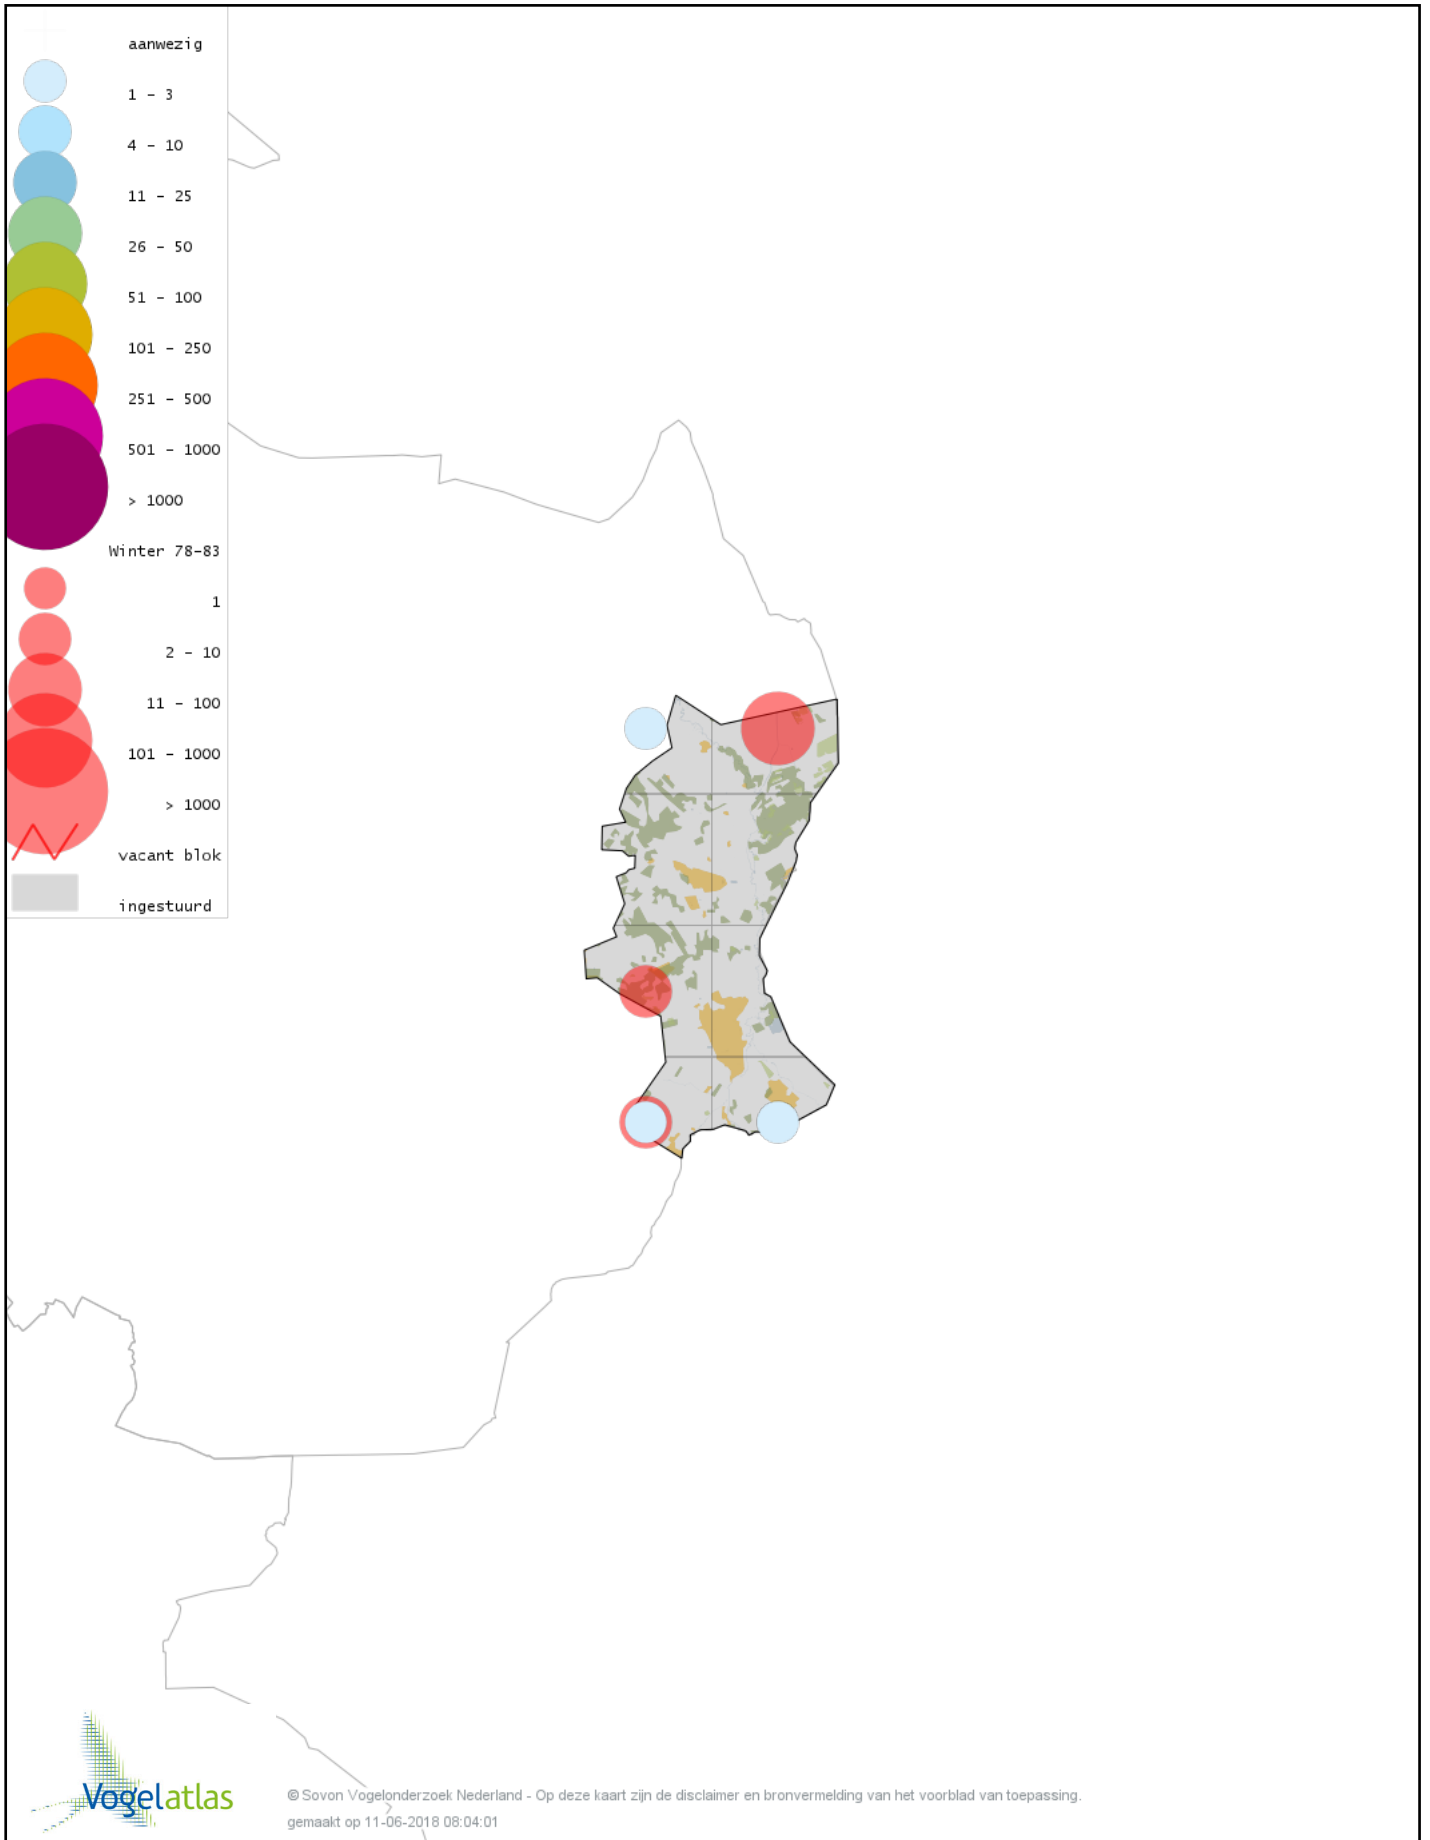

Voorlopige verspreidingskaart Goudplevier winter

Voorlopige verspreidingskaart Kievit winter

Voorlopige verspreidingskaart Bokje winter

Voorlopige verspreidingskaart Watersnip winter

Voorlopige verspreidingskaart Houtsnip winter

Voorlopige verspreidingskaart Zilvermeeuw winter

Voorlopige verspreidingskaart Geelpootmeeuw winter

Voorlopige verspreidingskaart Pontische Meeuw winter

Voorlopige verspreidingskaart Stadsduif winter

Voorlopige verspreidingskaart Holenduif winter

Voorlopige verspreidingskaart Houtduif winter

Voorlopige verspreidingskaart Turkse Tortel winter

Voorlopige verspreidingskaart Valkparkiet winter

Voorlopige verspreidingskaart Kerkuil winter

Voorlopige verspreidingskaart Steenuil winter

Voorlopige verspreidingskaart Bosuil winter

Voorlopige verspreidingskaart Ransuil winter

Voorlopige verspreidingskaart IJsvogel winter

Voorlopige verspreidingskaart Groene Specht winter

Voorlopige verspreidingskaart Zwarte Specht winter