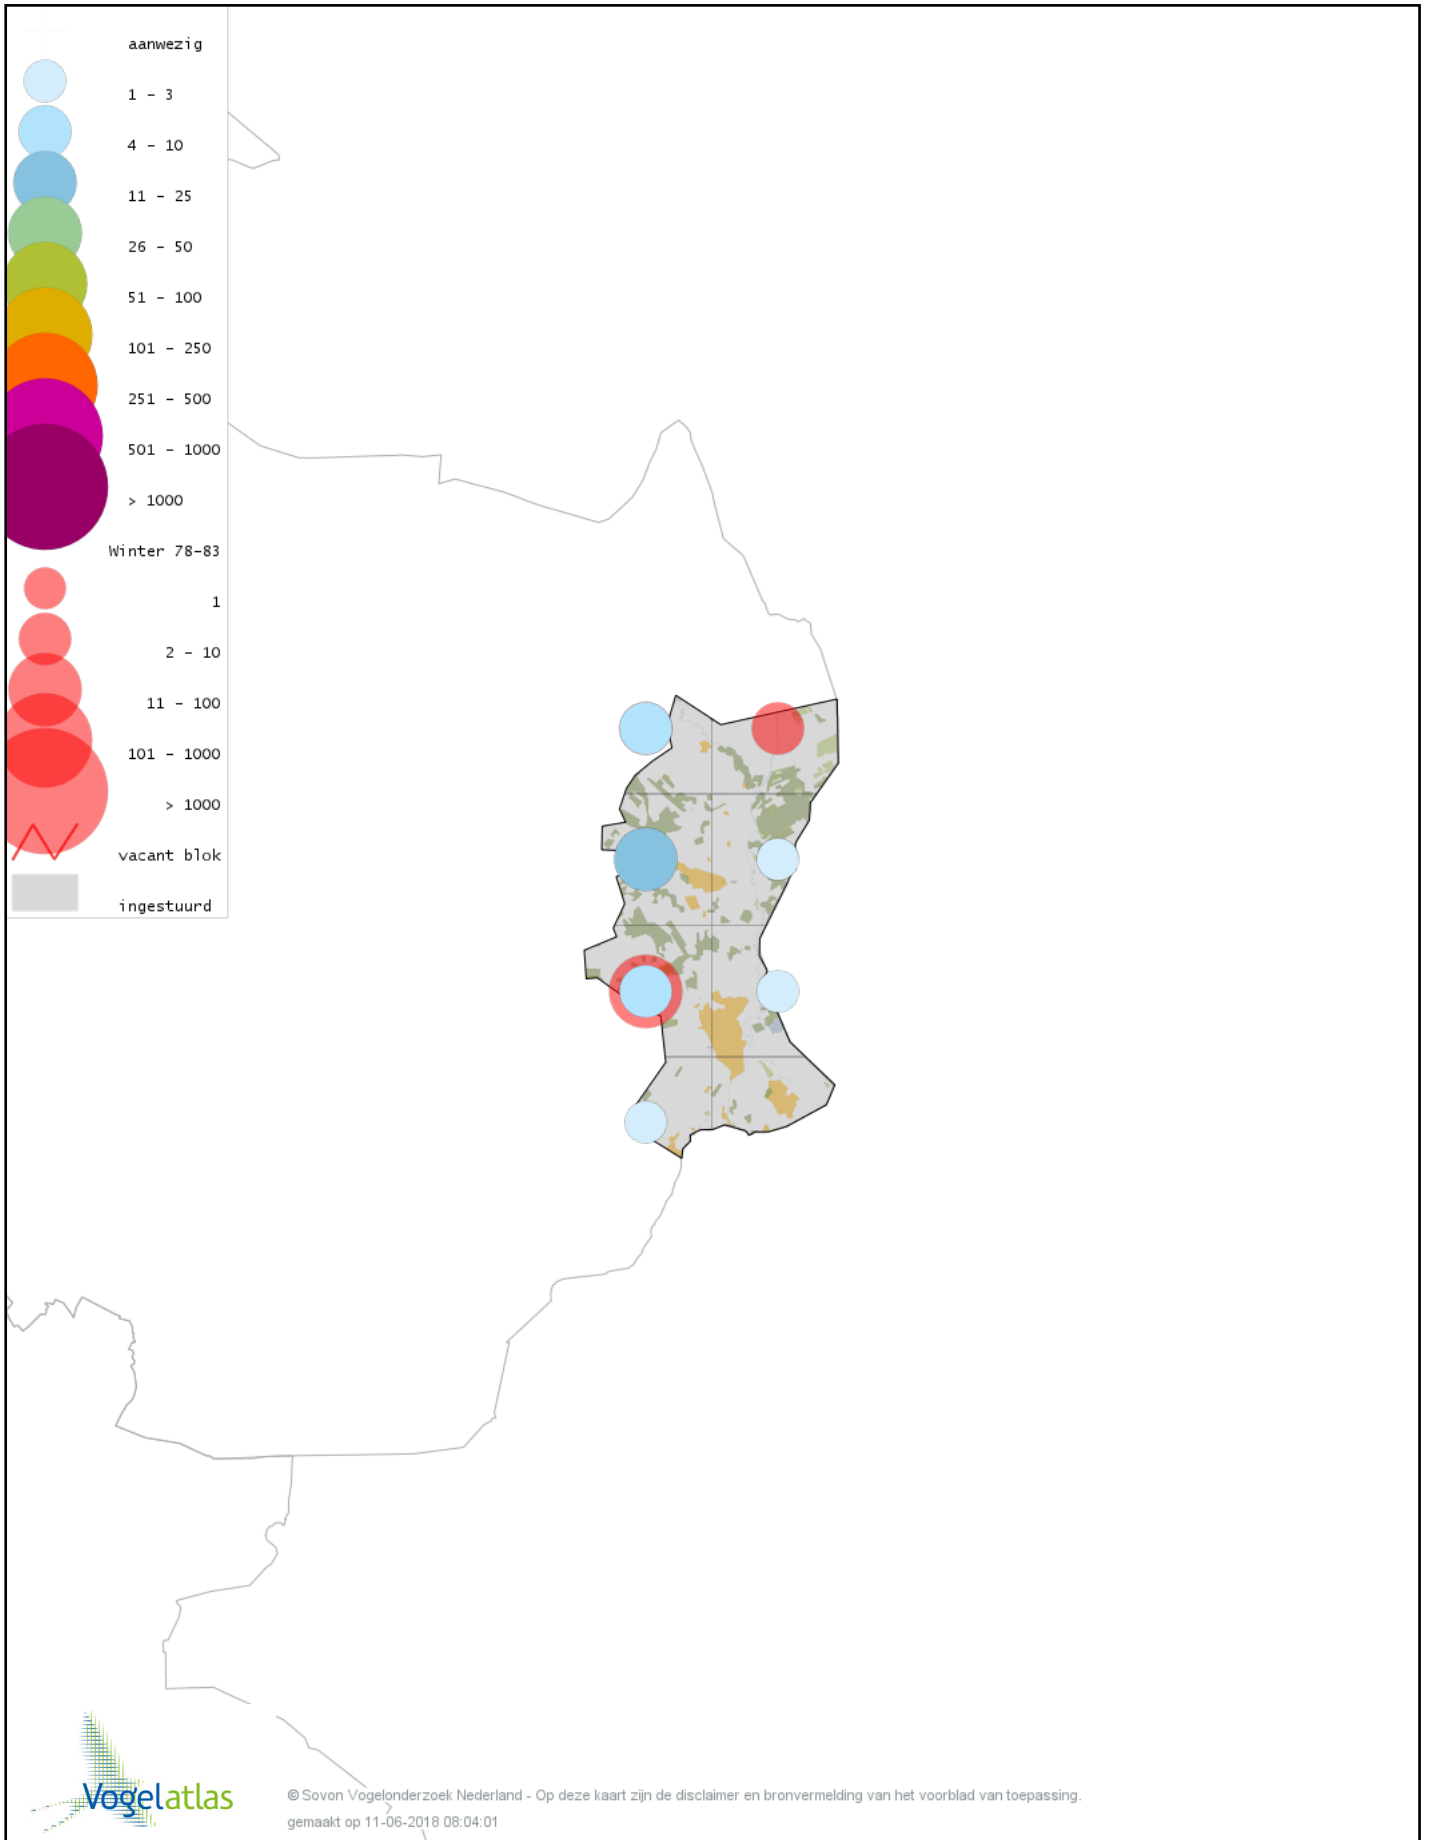

Voorlopige verspreidingskaart Ekster winter

Voorlopige verspreidingskaart Gaai winter

Voorlopige verspreidingskaart Kauw winter

Voorlopige verspreidingskaart Noordse Kauw winter

Voorlopige verspreidingskaart Roek winter

Voorlopige verspreidingskaart Zwarte Kraai winter

Voorlopige verspreidingskaart Raaf winter

Voorlopige verspreidingskaart Goudhaan winter

Voorlopige verspreidingskaart Vuurgoudhaan winter

Voorlopige verspreidingskaart Pimpelmees winter