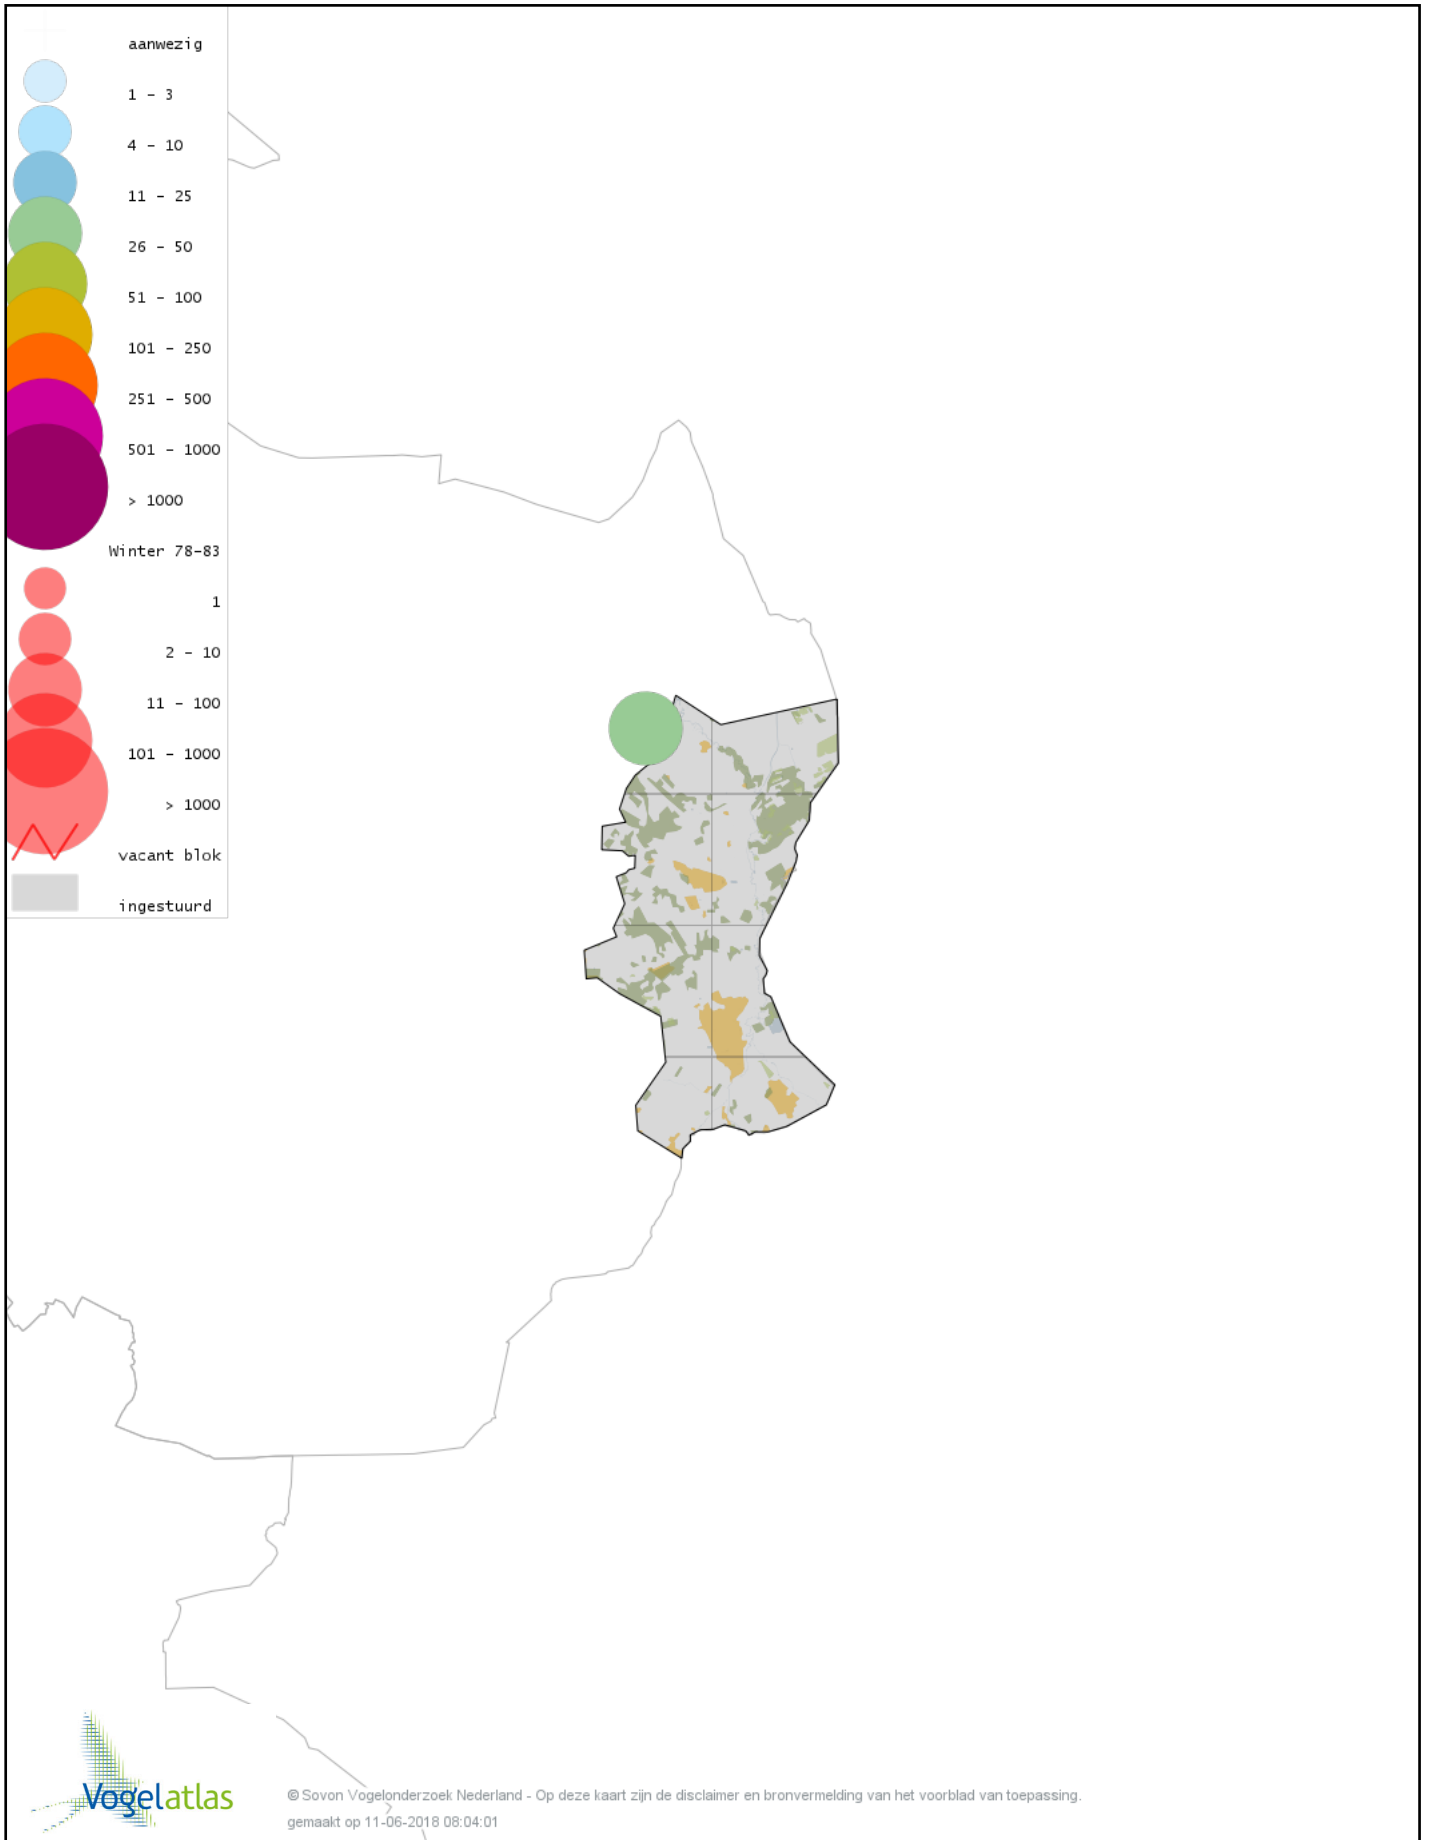

Voorlopige verspreidingskaart Ooievaar winter

Voorlopige verspreidingskaart Dodaars winter

Voorlopige verspreidingskaart Fuut winter

Voorlopige verspreidingskaart Rode Wouw winter

Voorlopige verspreidingskaart Zeearend winter

Voorlopige verspreidingskaart Blauwe Kiekendief winter

Voorlopige verspreidingskaart Havik winter

Voorlopige verspreidingskaart Sperwer winter

Voorlopige verspreidingskaart Buizerd winter

Voorlopige verspreidingskaart Torenvalk winter

Voorlopige verspreidingskaart Waterral winter

Voorlopige verspreidingskaart Waterhoen winter

Voorlopige verspreidingskaart Meerkoet winter

Voorlopige verspreidingskaart Kraanvogel winter

Voorlopige verspreidingskaart Scholekster winter

Voorlopige verspreidingskaart Goudplevier winter

Voorlopige verspreidingskaart Kievit winter

Voorlopige verspreidingskaart Bokje winter

Voorlopige verspreidingskaart Watersnip winter

Voorlopige verspreidingskaart Houtsnip winter