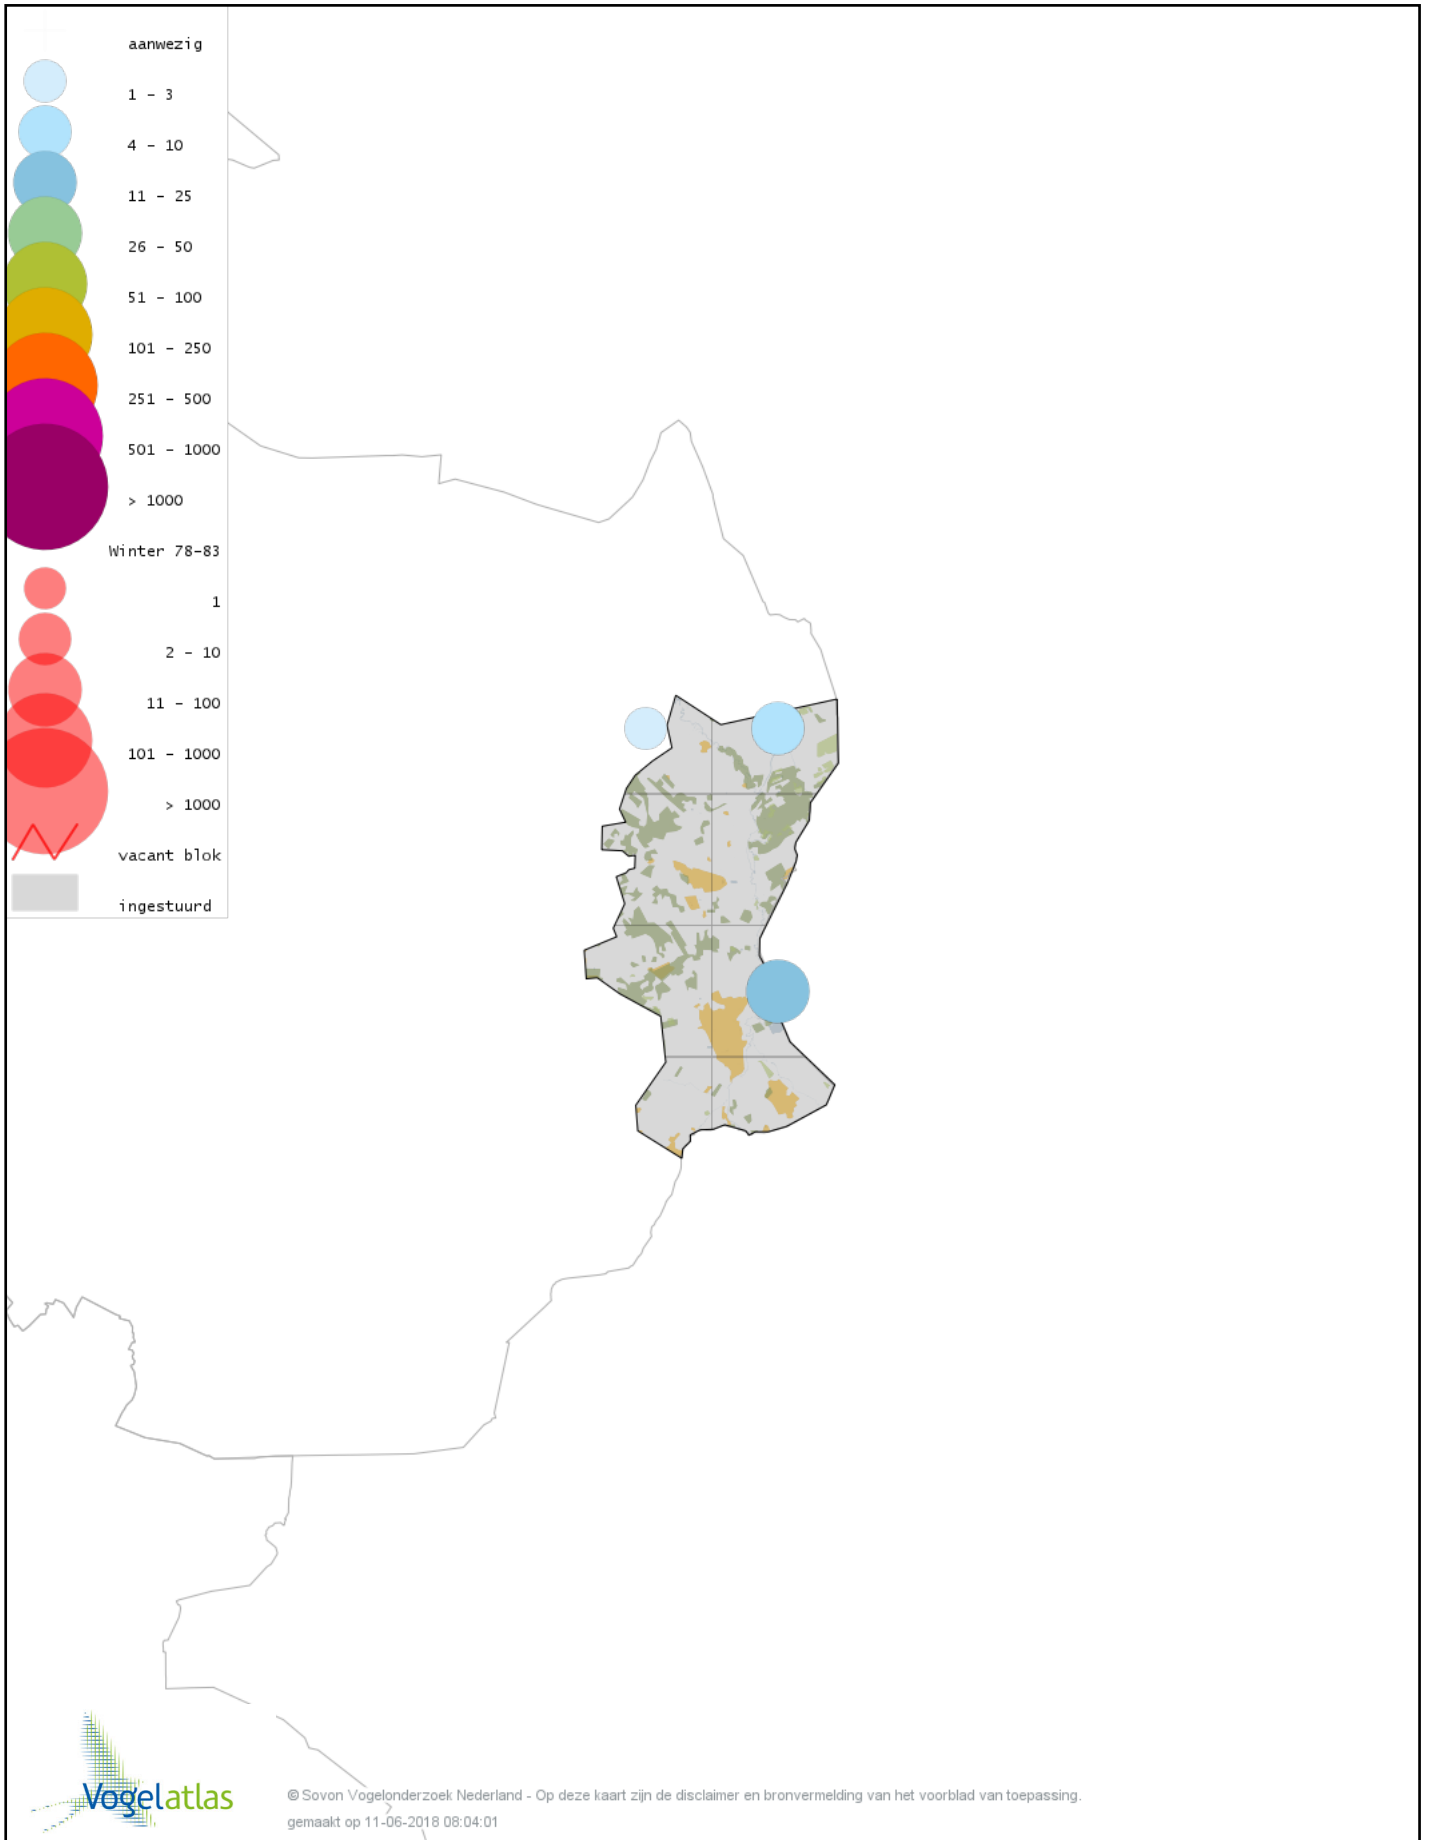

Voorlopige verspreidingskaart Pijlstaart winter

Voorlopige verspreidingskaart Zomertaling winter

Voorlopige verspreidingskaart Wintertaling winter

Voorlopige verspreidingskaart Patrijs winter

Voorlopige verspreidingskaart Fazant winter

Voorlopige verspreidingskaart Parelduiker winter

Voorlopige verspreidingskaart Aalscholver winter

Voorlopige verspreidingskaart Roerdomp winter

Voorlopige verspreidingskaart Grote Zilverreiger winter

Voorlopige verspreidingskaart Blauwe Reiger winter

Voorlopige verspreidingskaart Ooievaar winter

Voorlopige verspreidingskaart Dodaars winter

Voorlopige verspreidingskaart Fuut winter

Voorlopige verspreidingskaart Rode Wouw winter

Voorlopige verspreidingskaart Zeearend winter

Voorlopige verspreidingskaart Blauwe Kiekendief winter

Voorlopige verspreidingskaart Havik winter

Voorlopige verspreidingskaart Sperwer winter

Voorlopige verspreidingskaart Buizerd winter

Voorlopige verspreidingskaart Torenvalk winter