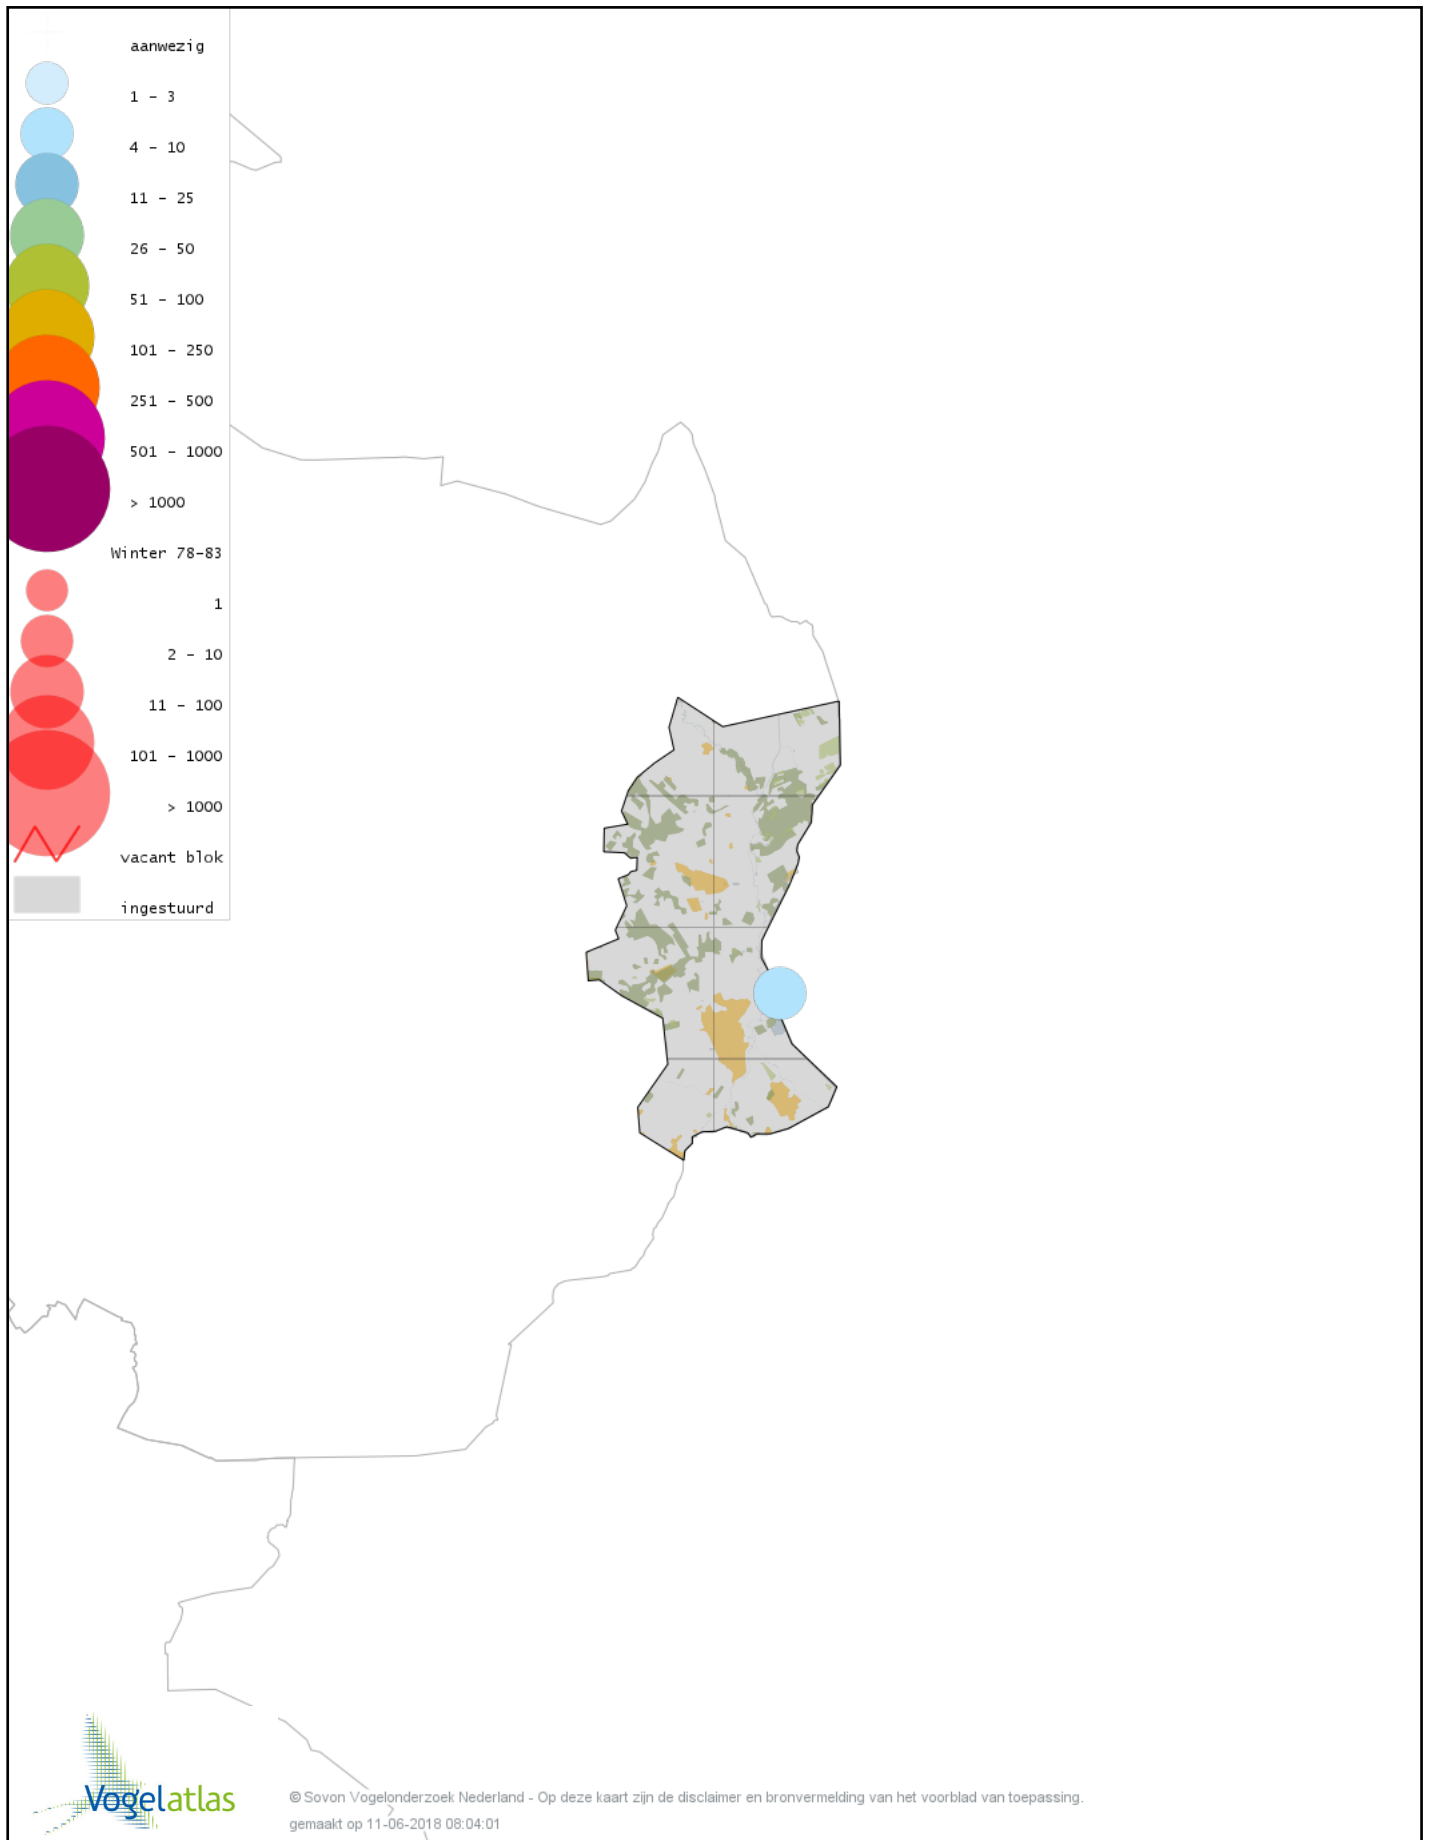

Voorlopige verspreidingskaart Kleine Rietgans winter

Voorlopige verspreidingskaart Grauwe Gans winter

Voorlopige verspreidingskaart Soepgans winter

Voorlopige verspreidingskaart Kolgans winter

Voorlopige verspreidingskaart Grote Canadese Gans winter

Voorlopige verspreidingskaart Brandgans winter

Voorlopige verspreidingskaart Roodhalsgans winter

Voorlopige verspreidingskaart Nijlgans winter

Voorlopige verspreidingskaart Bergeend winter

Voorlopige verspreidingskaart Tafeleend winter

Voorlopige verspreidingskaart Kuifeend winter

Voorlopige verspreidingskaart Topper winter

Voorlopige verspreidingskaart Muskuseend winter

Voorlopige verspreidingskaart Carolina-eend winter

Voorlopige verspreidingskaart Mandarijneend winter

Voorlopige verspreidingskaart Grote Zee-eend winter

Voorlopige verspreidingskaart Nonnetje winter

Voorlopige verspreidingskaart Brilduiker winter

Voorlopige verspreidingskaart Grote Zaagbek winter

Voorlopige verspreidingskaart Krakeend winter