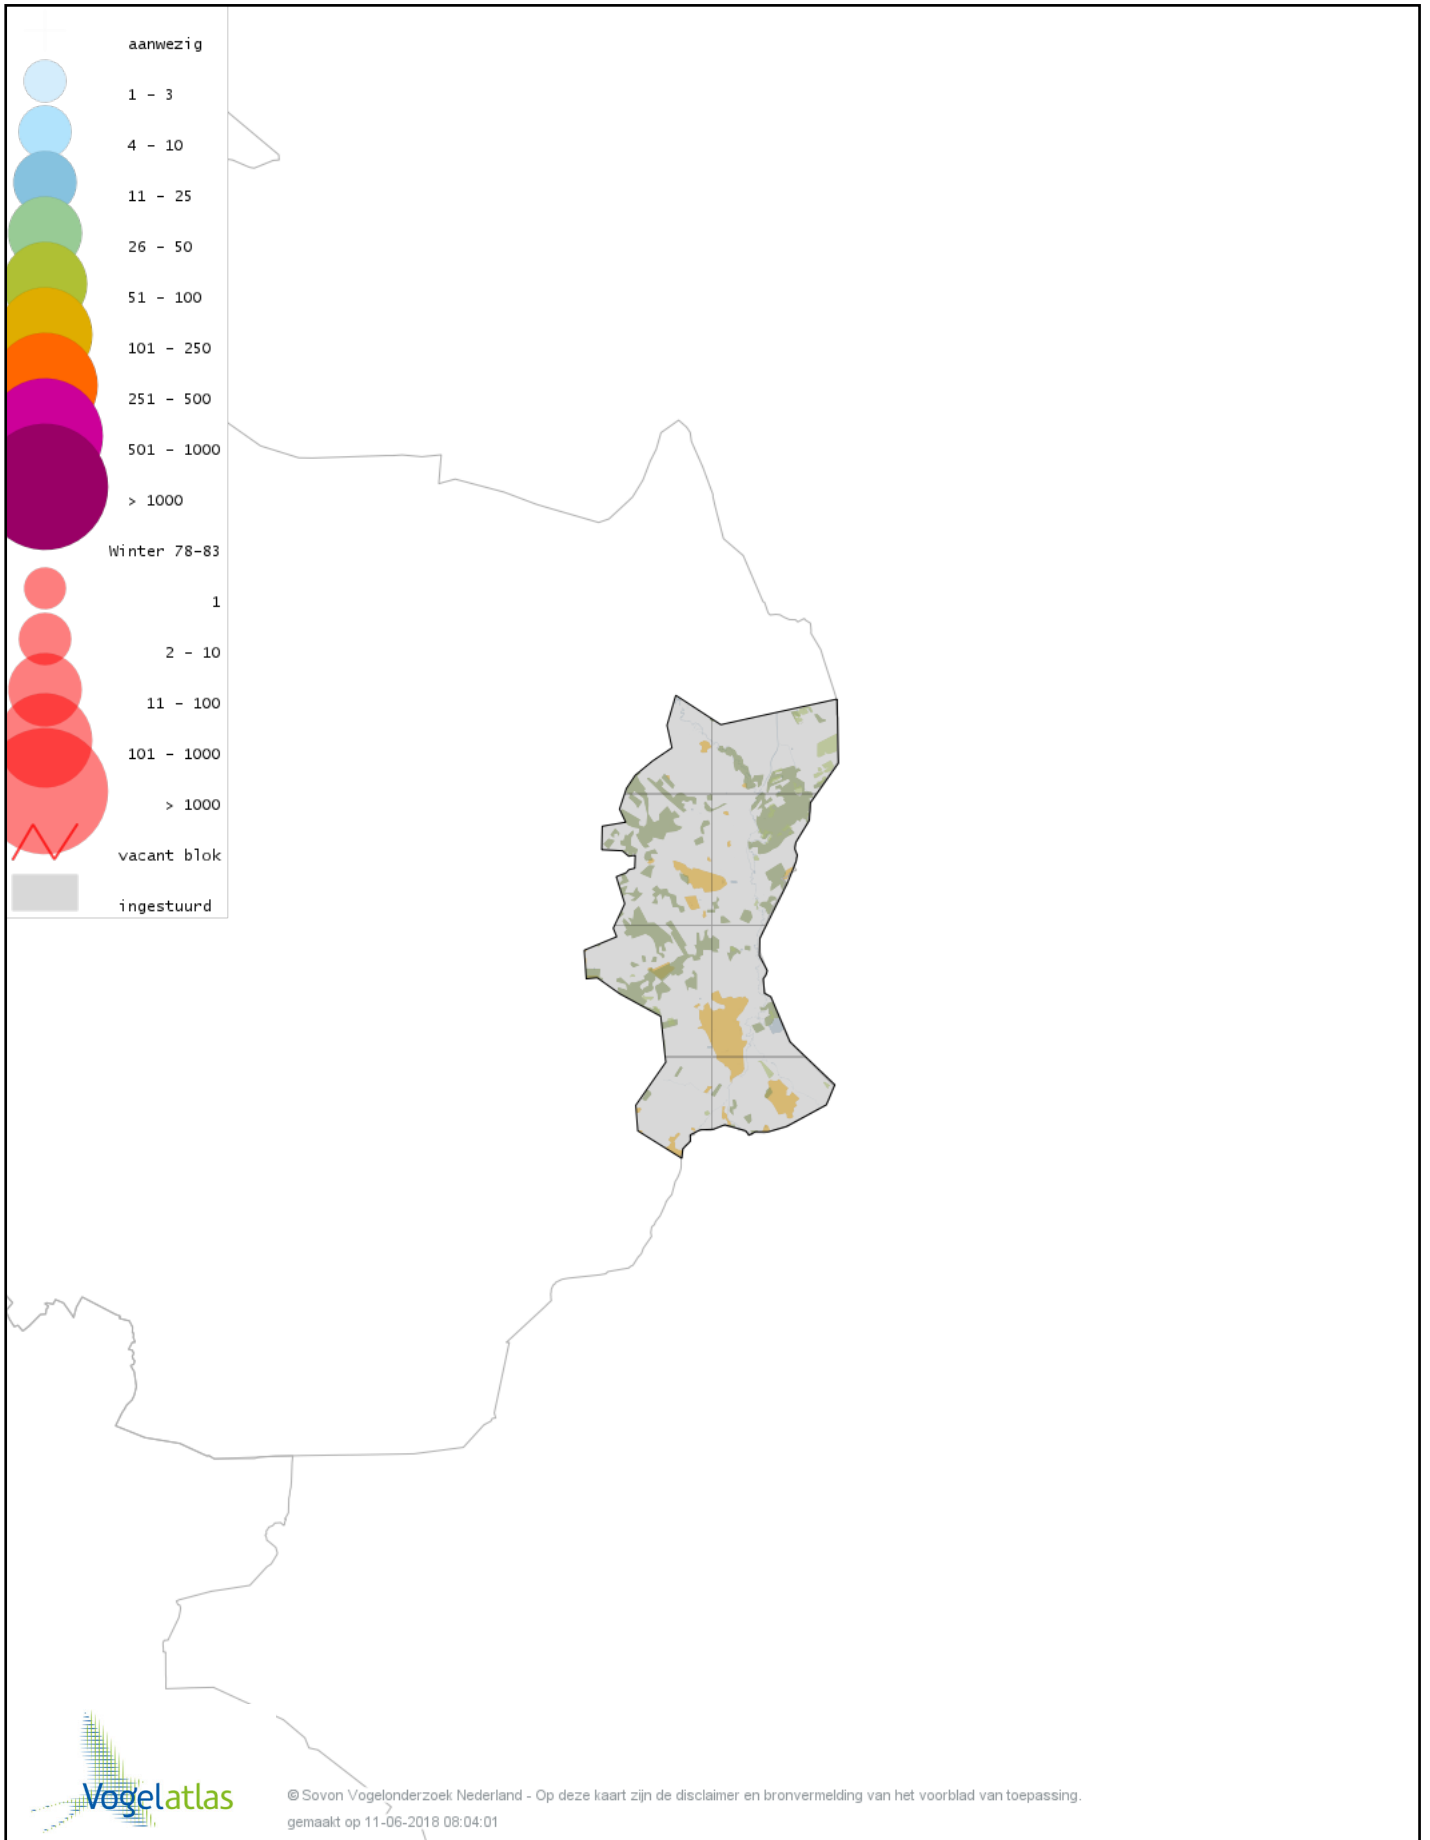

Voorlopige verspreidingskaart Waterral winter

Voorlopige verspreidingskaart Waterhoen winter

Voorlopige verspreidingskaart Meerkoet winter

Voorlopige verspreidingskaart Kraanvogel winter

Voorlopige verspreidingskaart Scholekster winter

Voorlopige verspreidingskaart Goudplevier winter

Voorlopige verspreidingskaart Kievit winter

Voorlopige verspreidingskaart Bokje winter

Voorlopige verspreidingskaart Watersnip winter

Voorlopige verspreidingskaart Houtsnip winter

Voorlopige verspreidingskaart Wulp winter

Voorlopige verspreidingskaart Oeverloper winter

Voorlopige verspreidingskaart Witgat winter

Voorlopige verspreidingskaart Kokmeeuw winter

Voorlopige verspreidingskaart Stormmeeuw winter

Voorlopige verspreidingskaart Zilvermeeuw winter

Voorlopige verspreidingskaart Geelpootmeeuw winter

Voorlopige verspreidingskaart Pontische Meeuw winter

Voorlopige verspreidingskaart Stadsduif winter

Voorlopige verspreidingskaart Holenduif winter