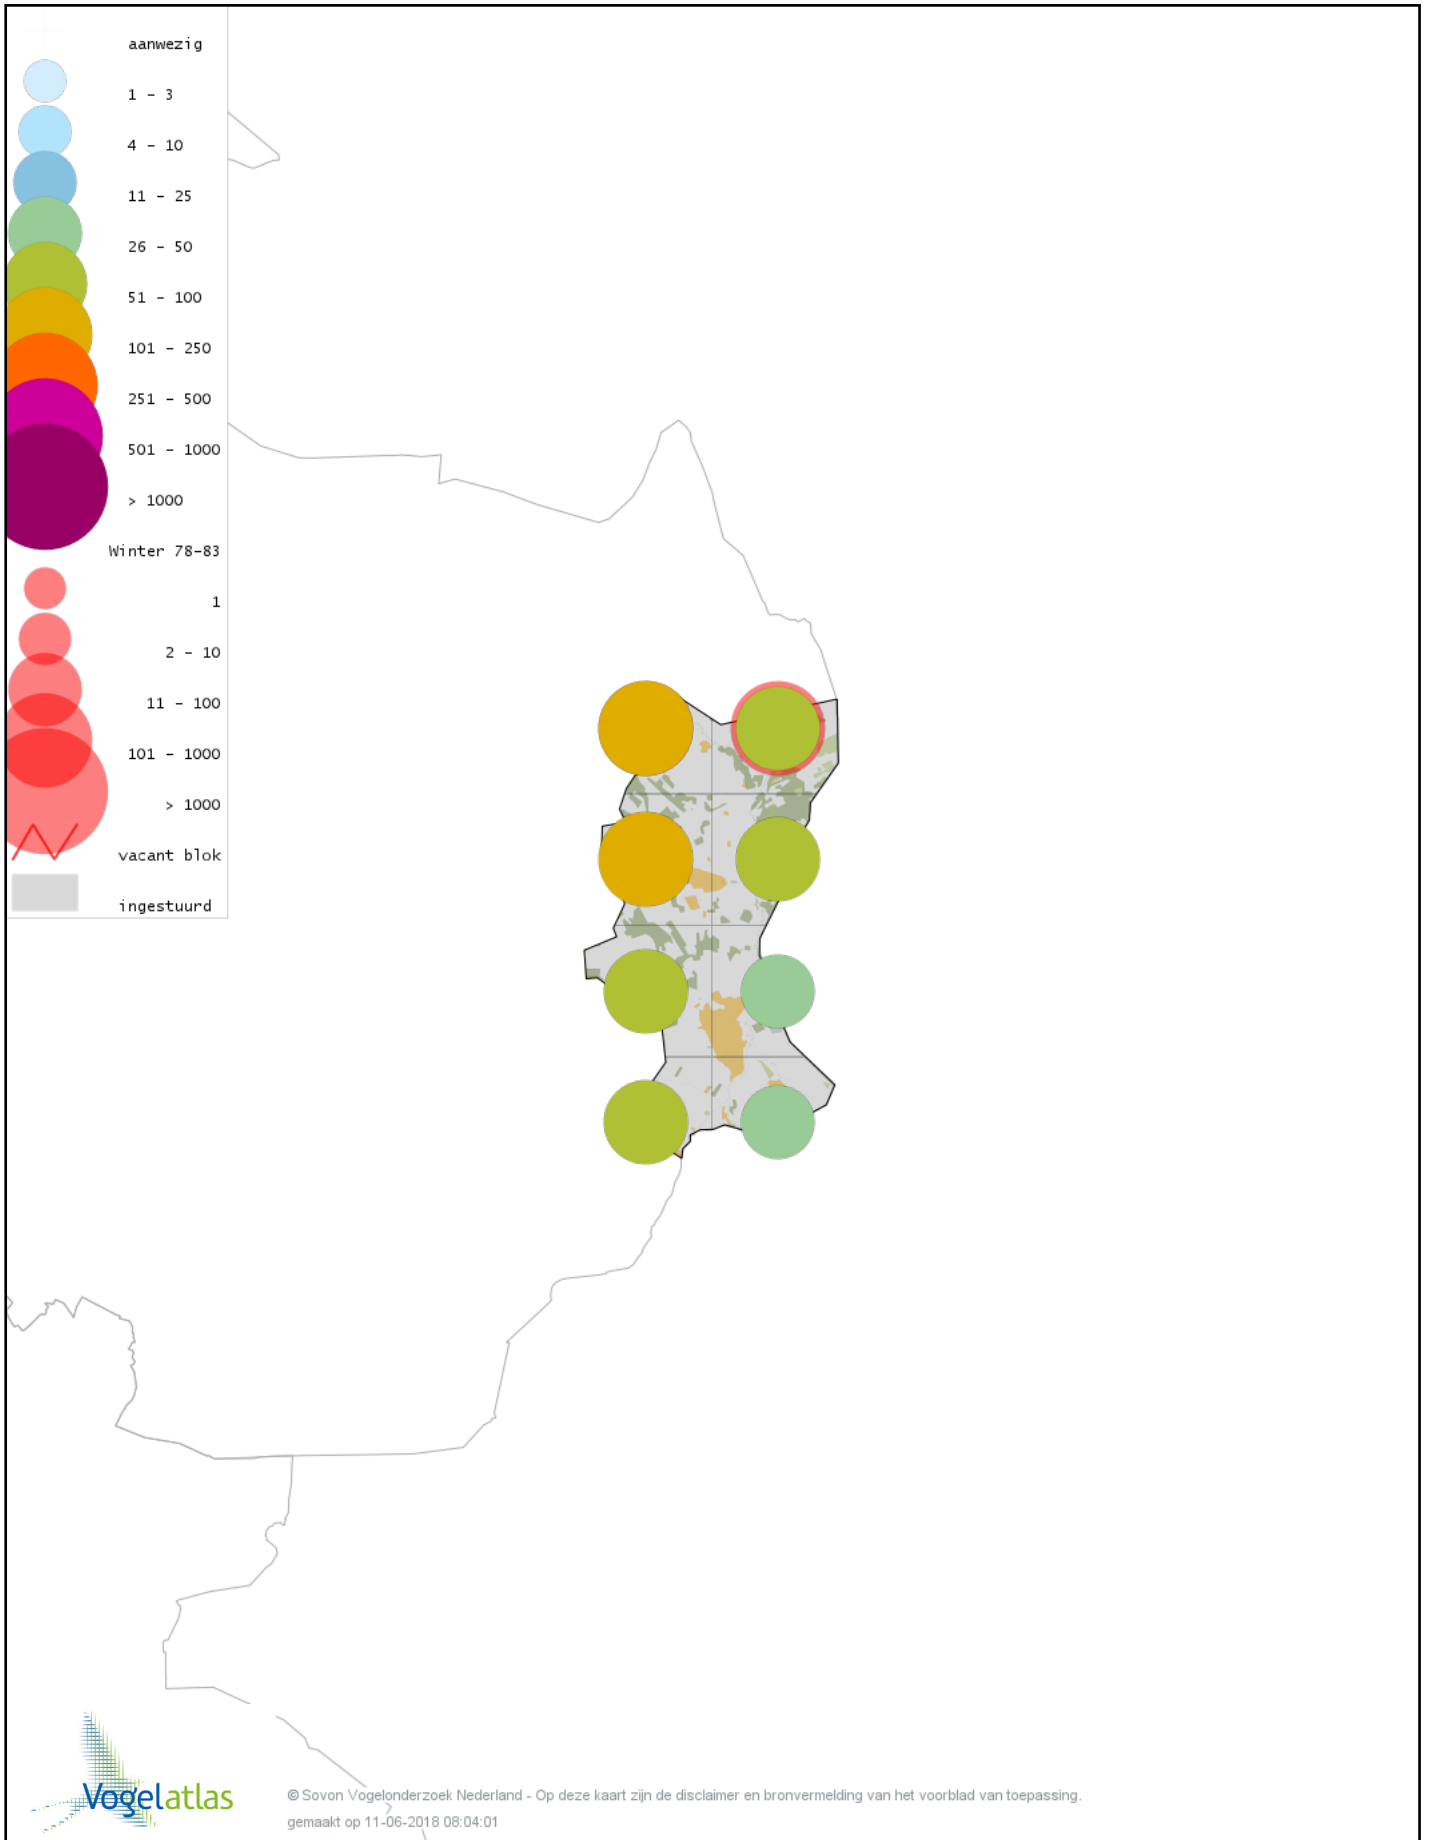

Voorlopige verspreidingskaart Goudplevier winter

Voorlopige verspreidingskaart Kievit winter

Voorlopige verspreidingskaart Bokje winter

Voorlopige verspreidingskaart Watersnip winter

Voorlopige verspreidingskaart Houtsnip winter

Voorlopige verspreidingskaart Bosuil winter

Voorlopige verspreidingskaart Ransuil winter

Voorlopige verspreidingskaart IJsvogel winter

Voorlopige verspreidingskaart Groene Specht winter

Voorlopige verspreidingskaart Zwarte Specht winter

Voorlopige verspreidingskaart Grote Bonte Specht winter

Voorlopige verspreidingskaart Middelste Bonte Specht winter

Voorlopige verspreidingskaart Kleine Bonte Specht winter

Voorlopige verspreidingskaart Klapekster winter

Voorlopige verspreidingskaart Ekster winter

Voorlopige verspreidingskaart Gaai winter

Voorlopige verspreidingskaart Kauw winter

Voorlopige verspreidingskaart Noordse Kauw winter

Voorlopige verspreidingskaart Roek winter