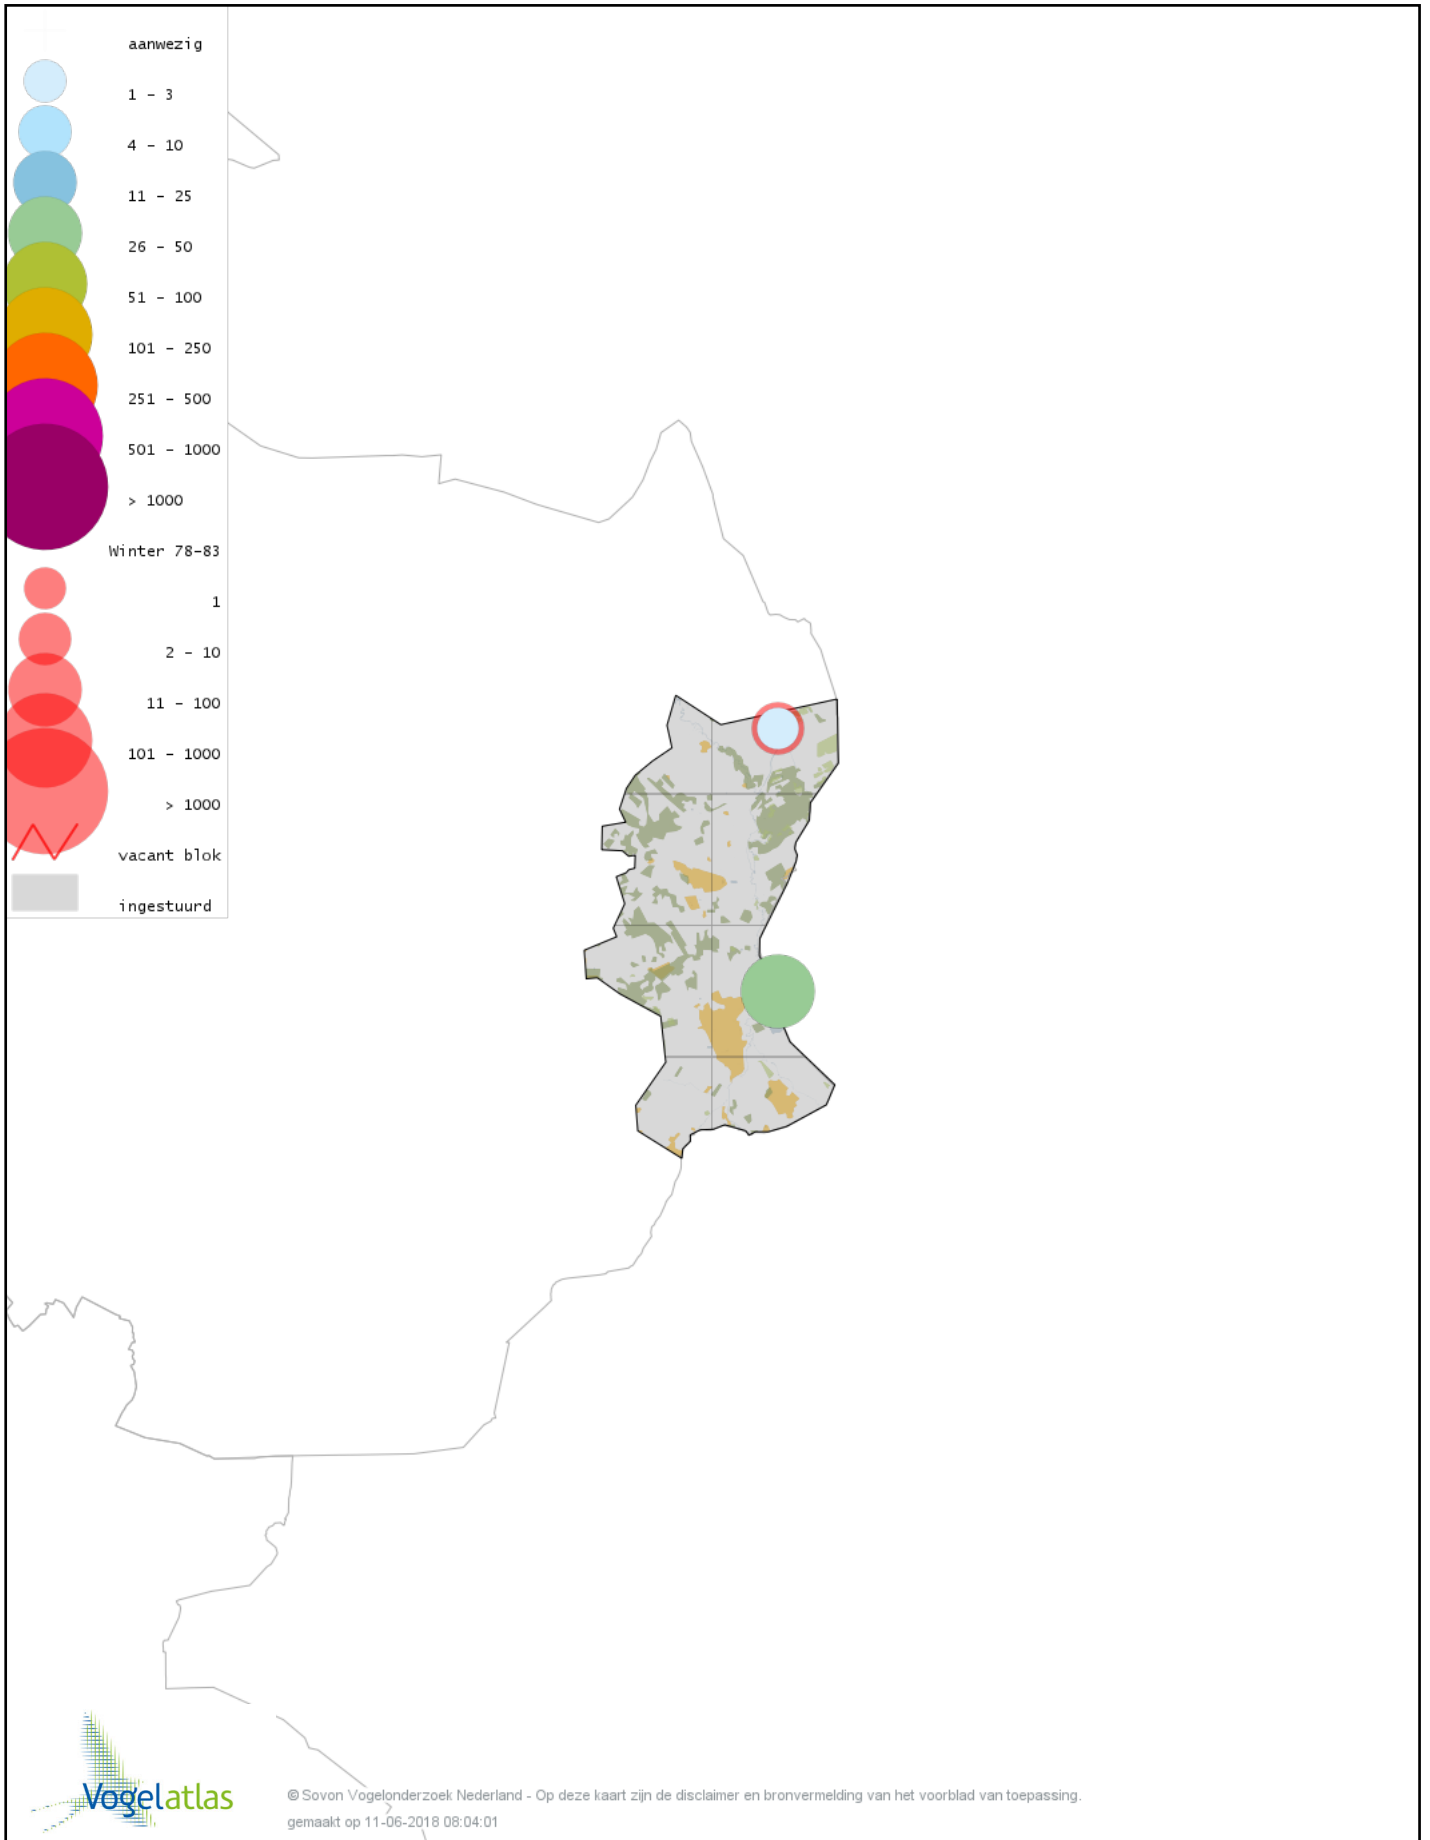

Voorlopige verspreidingskaart Kleine Rietgans winter

Voorlopige verspreidingskaart Grauwe Gans winter

Voorlopige verspreidingskaart Soepgans winter

Voorlopige verspreidingskaart Kolgans winter

Voorlopige verspreidingskaart Grote Canadese Gans winter

Voorlopige verspreidingskaart Brandgans winter

Voorlopige verspreidingskaart Roodhalsgans winter

Voorlopige verspreidingskaart Nijlgans winter

Voorlopige verspreidingskaart Bergeend winter

Voorlopige verspreidingskaart Tafeleend winter

Voorlopige verspreidingskaart Kuifeend winter

Voorlopige verspreidingskaart Topper winter

Voorlopige verspreidingskaart Muskuseend winter

Voorlopige verspreidingskaart Carolina-eend winter

Voorlopige verspreidingskaart Mandarijneend winter

Voorlopige verspreidingskaart Grote Zee-eend winter

Voorlopige verspreidingskaart Nonnetje winter

Voorlopige verspreidingskaart Brilduiker winter

Voorlopige verspreidingskaart Grote Zaagbek winter

Voorlopige verspreidingskaart Krakeend winter