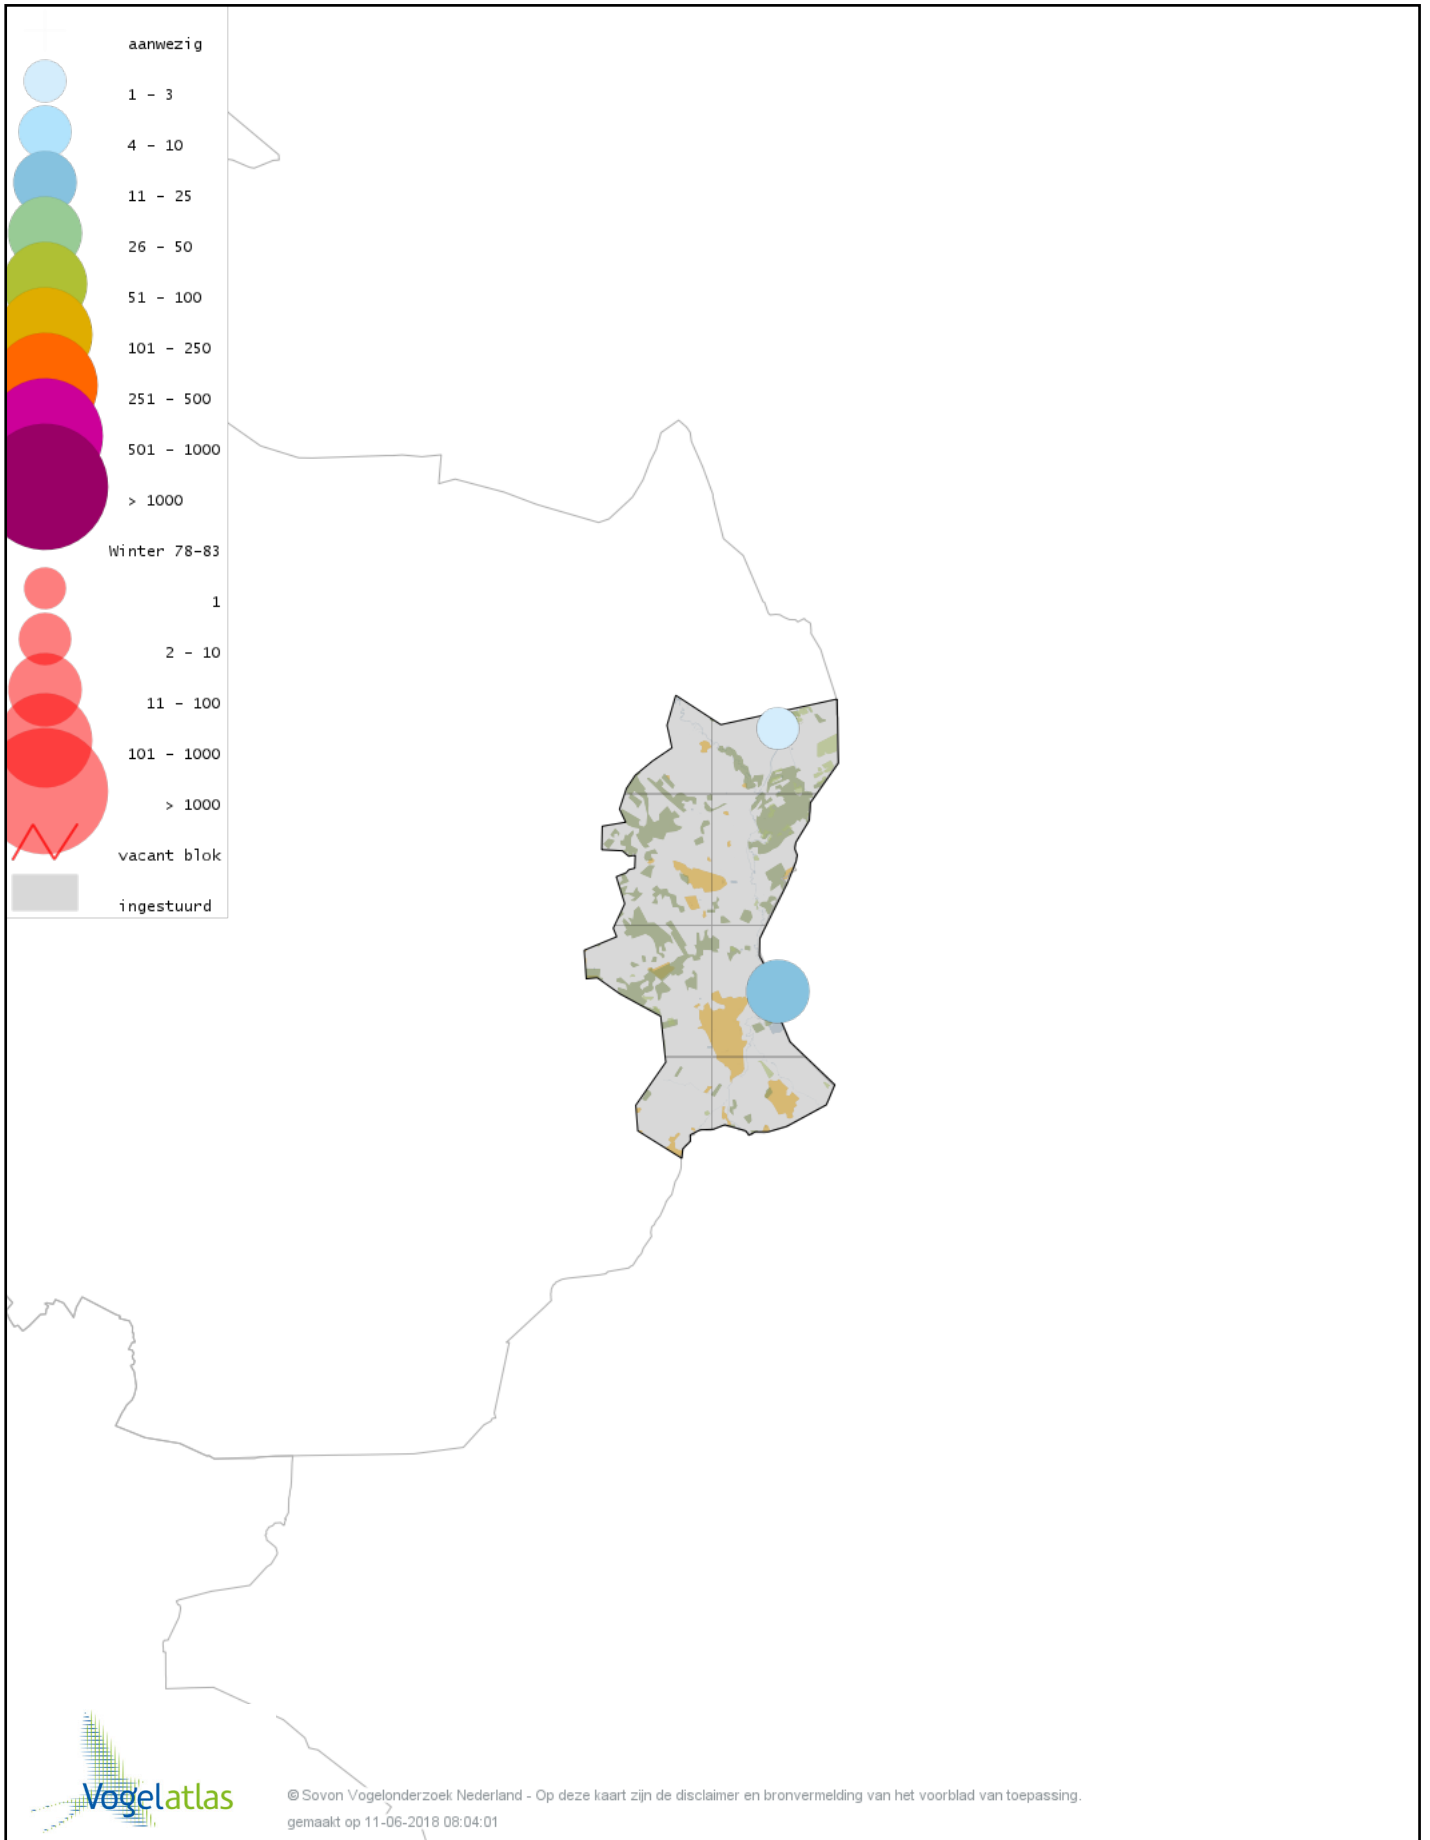

Voorlopige verspreidingskaart Kleine Rietgans winter

Voorlopige verspreidingskaart Grauwe Gans winter

Voorlopige verspreidingskaart Soepgans winter

Voorlopige verspreidingskaart Kolgans winter

Voorlopige verspreidingskaart Grote Canadese Gans winter

Voorlopige verspreidingskaart Kuifeend winter

Voorlopige verspreidingskaart Topper winter

Voorlopige verspreidingskaart Muskuseend winter

Voorlopige verspreidingskaart Carolina-eend winter

Voorlopige verspreidingskaart Mandarijneend winter

Voorlopige verspreidingskaart Grote Zee-eend winter

Voorlopige verspreidingskaart Nonnetje winter

Voorlopige verspreidingskaart Brilduiker winter

Voorlopige verspreidingskaart Grote Zaagbek winter

Voorlopige verspreidingskaart Krakeend winter

Voorlopige verspreidingskaart Smient winter

Voorlopige verspreidingskaart Slobeend winter

Voorlopige verspreidingskaart Wilde Eend winter

Voorlopige verspreidingskaart Soepeend winter

Voorlopige verspreidingskaart Bahamapijlstaart winter