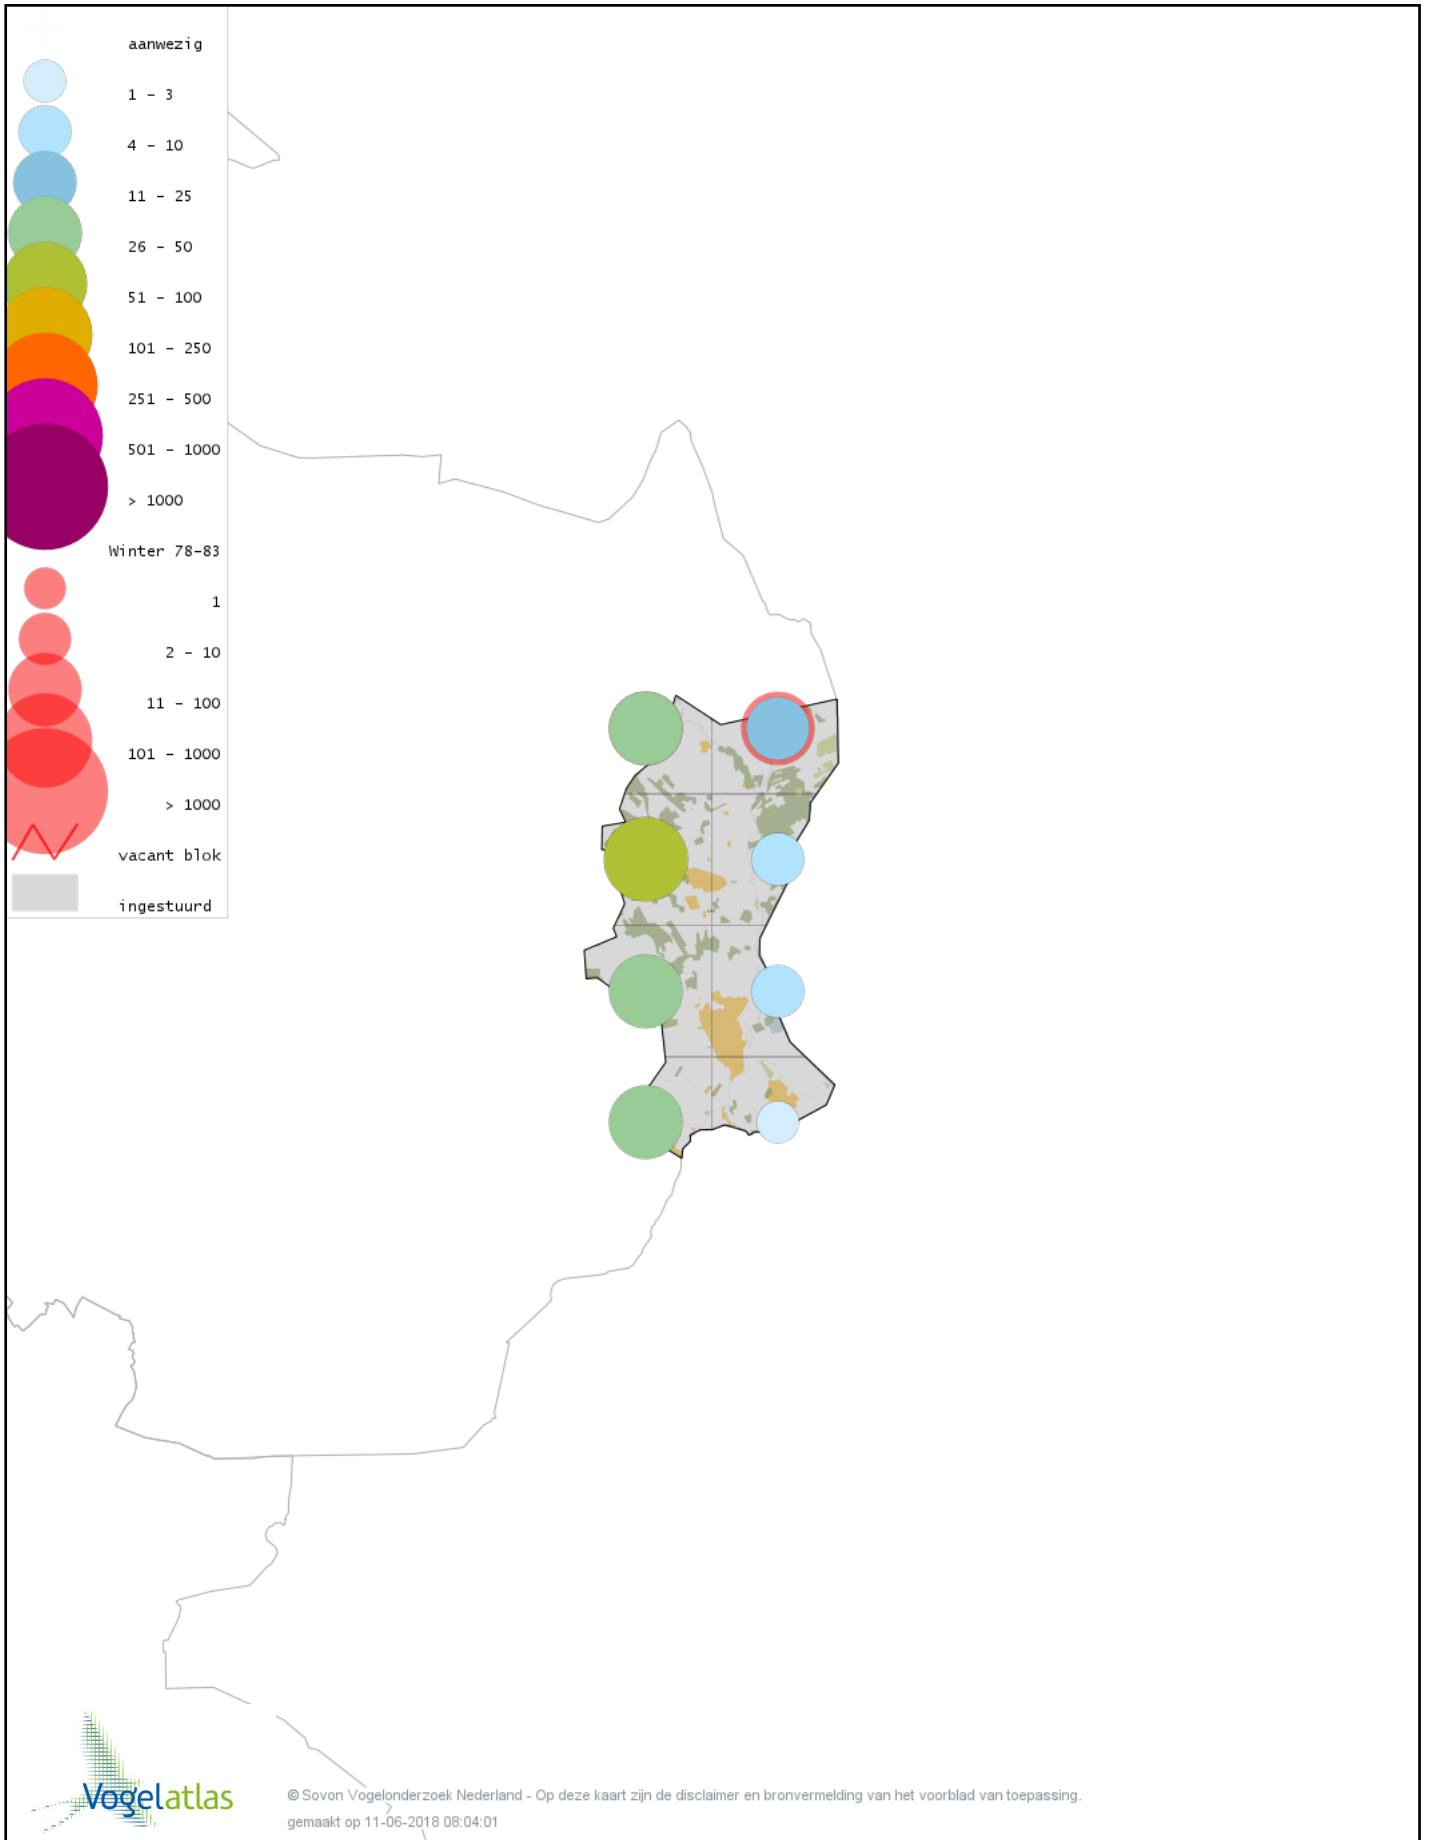

Voorlopige verspreidingskaart Zwarte Mees winter