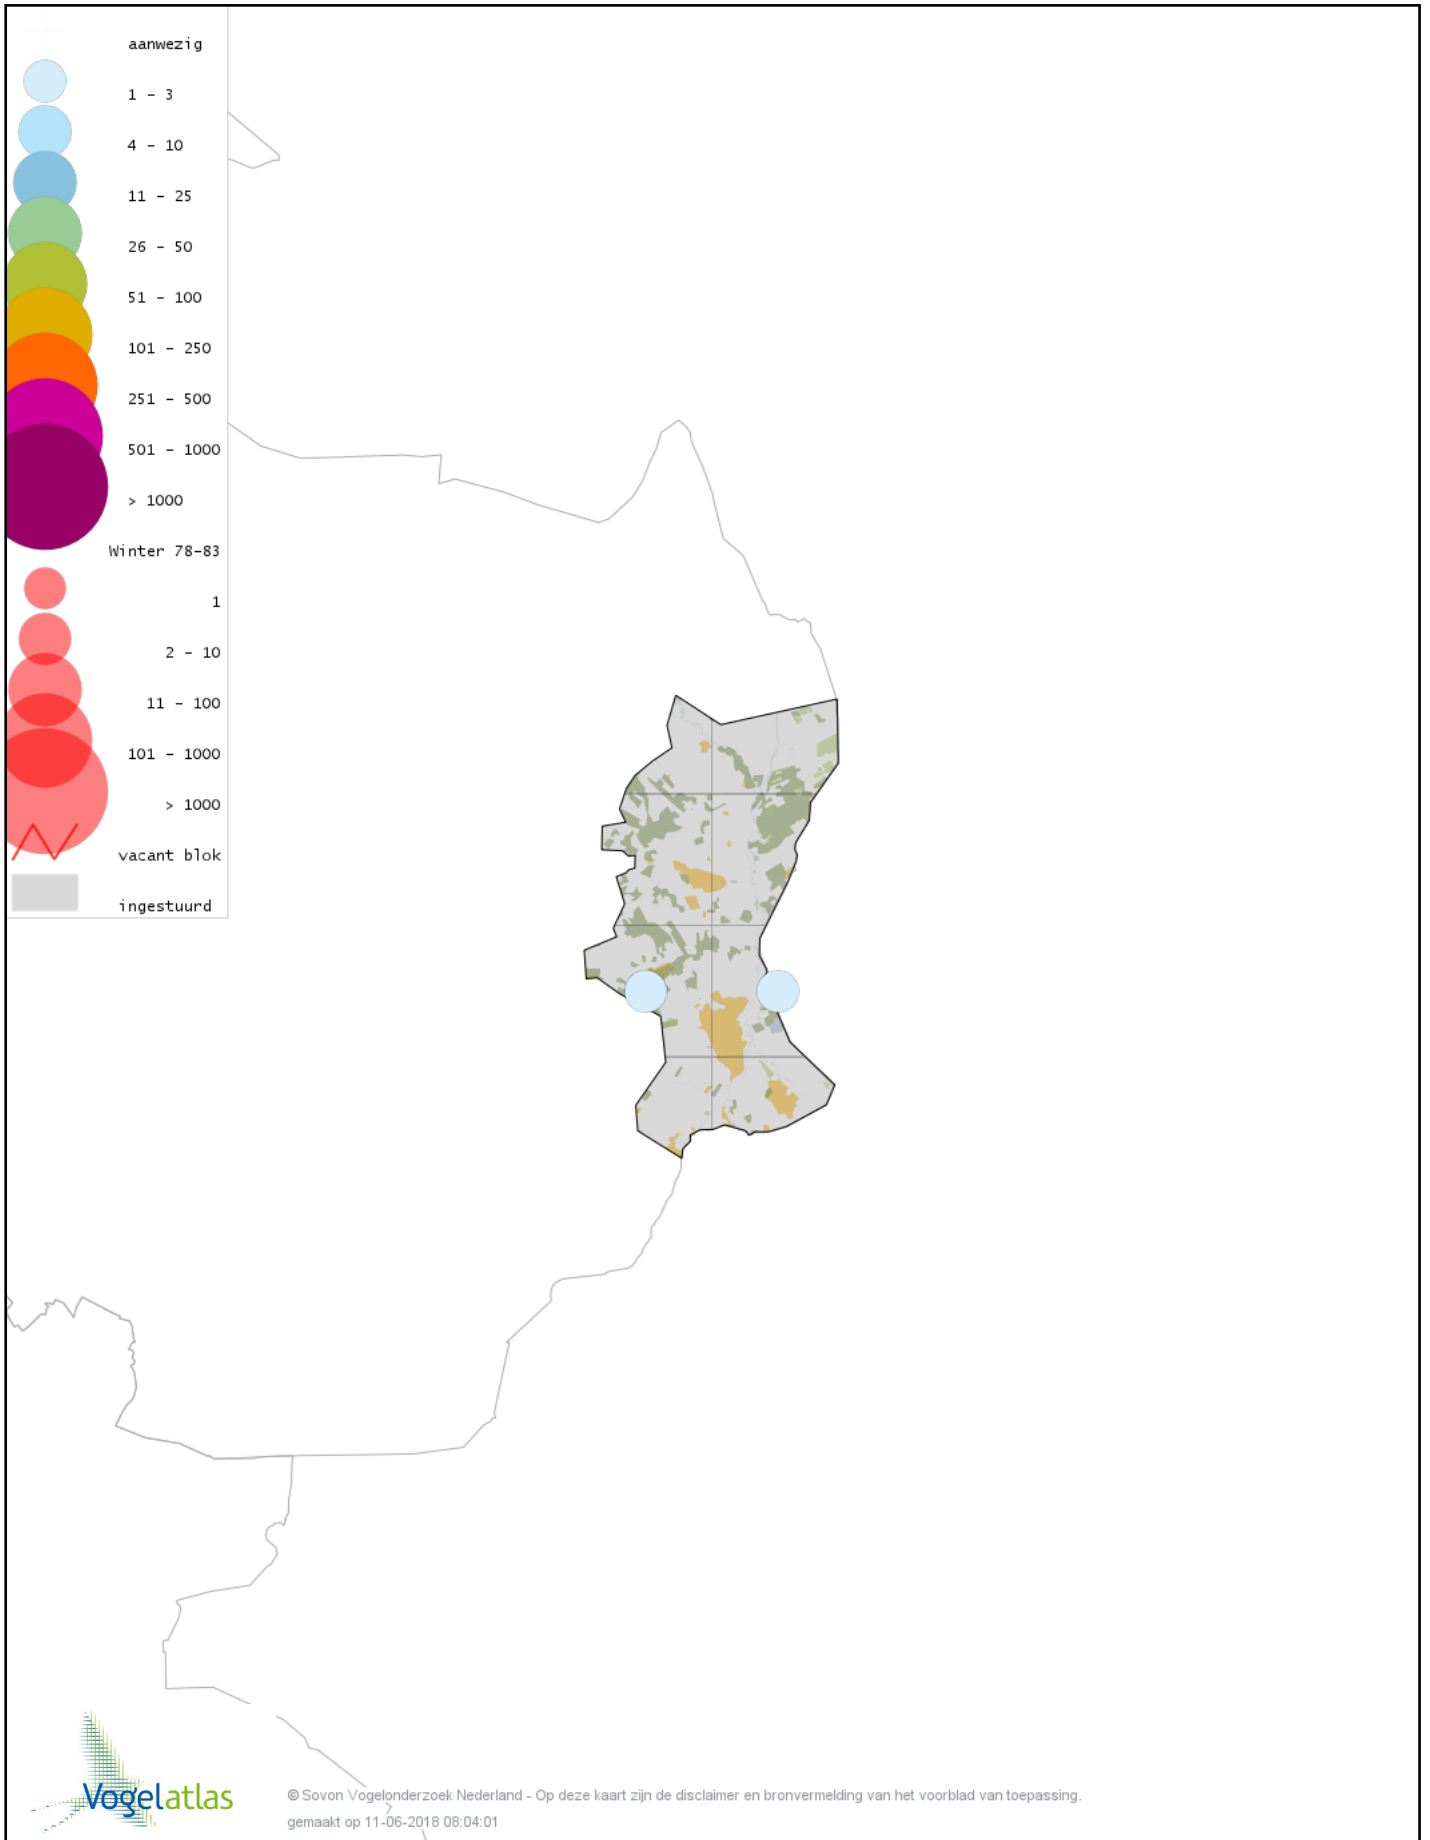

Voorlopige verspreidingskaart Taigaboomkruiper winter

Voorlopige verspreidingskaart Kortsnavelboomkruiper winter

Voorlopige verspreidingskaart Boomkruiper winter

Voorlopige verspreidingskaart Winterkoning winter

Voorlopige verspreidingskaart Spreeuw winter

Voorlopige verspreidingskaart Merel winter

Voorlopige verspreidingskaart Kramsvogel winter

Voorlopige verspreidingskaart Zanglijster winter

Voorlopige verspreidingskaart Koperwiek winter

© Sovon Vogelonderzoek Nederland - Op deze kaart zijn de disclaimer en bronvermelding van het voorblad van toepassing.
gemaakt op 11-06-2018 08:04:01

Voorlopige verspreidingskaart Grote Lijster winter

Voorlopige verspreidingskaart Roodborst winter

Voorlopige verspreidingskaart Zwarte Roodstaart winter

Voorlopige verspreidingskaart Roodborsttapuit winter

Voorlopige verspreidingskaart Heggenmus winter

Voorlopige verspreidingskaart Huismus winter

Voorlopige verspreidingskaart Ringmus winter