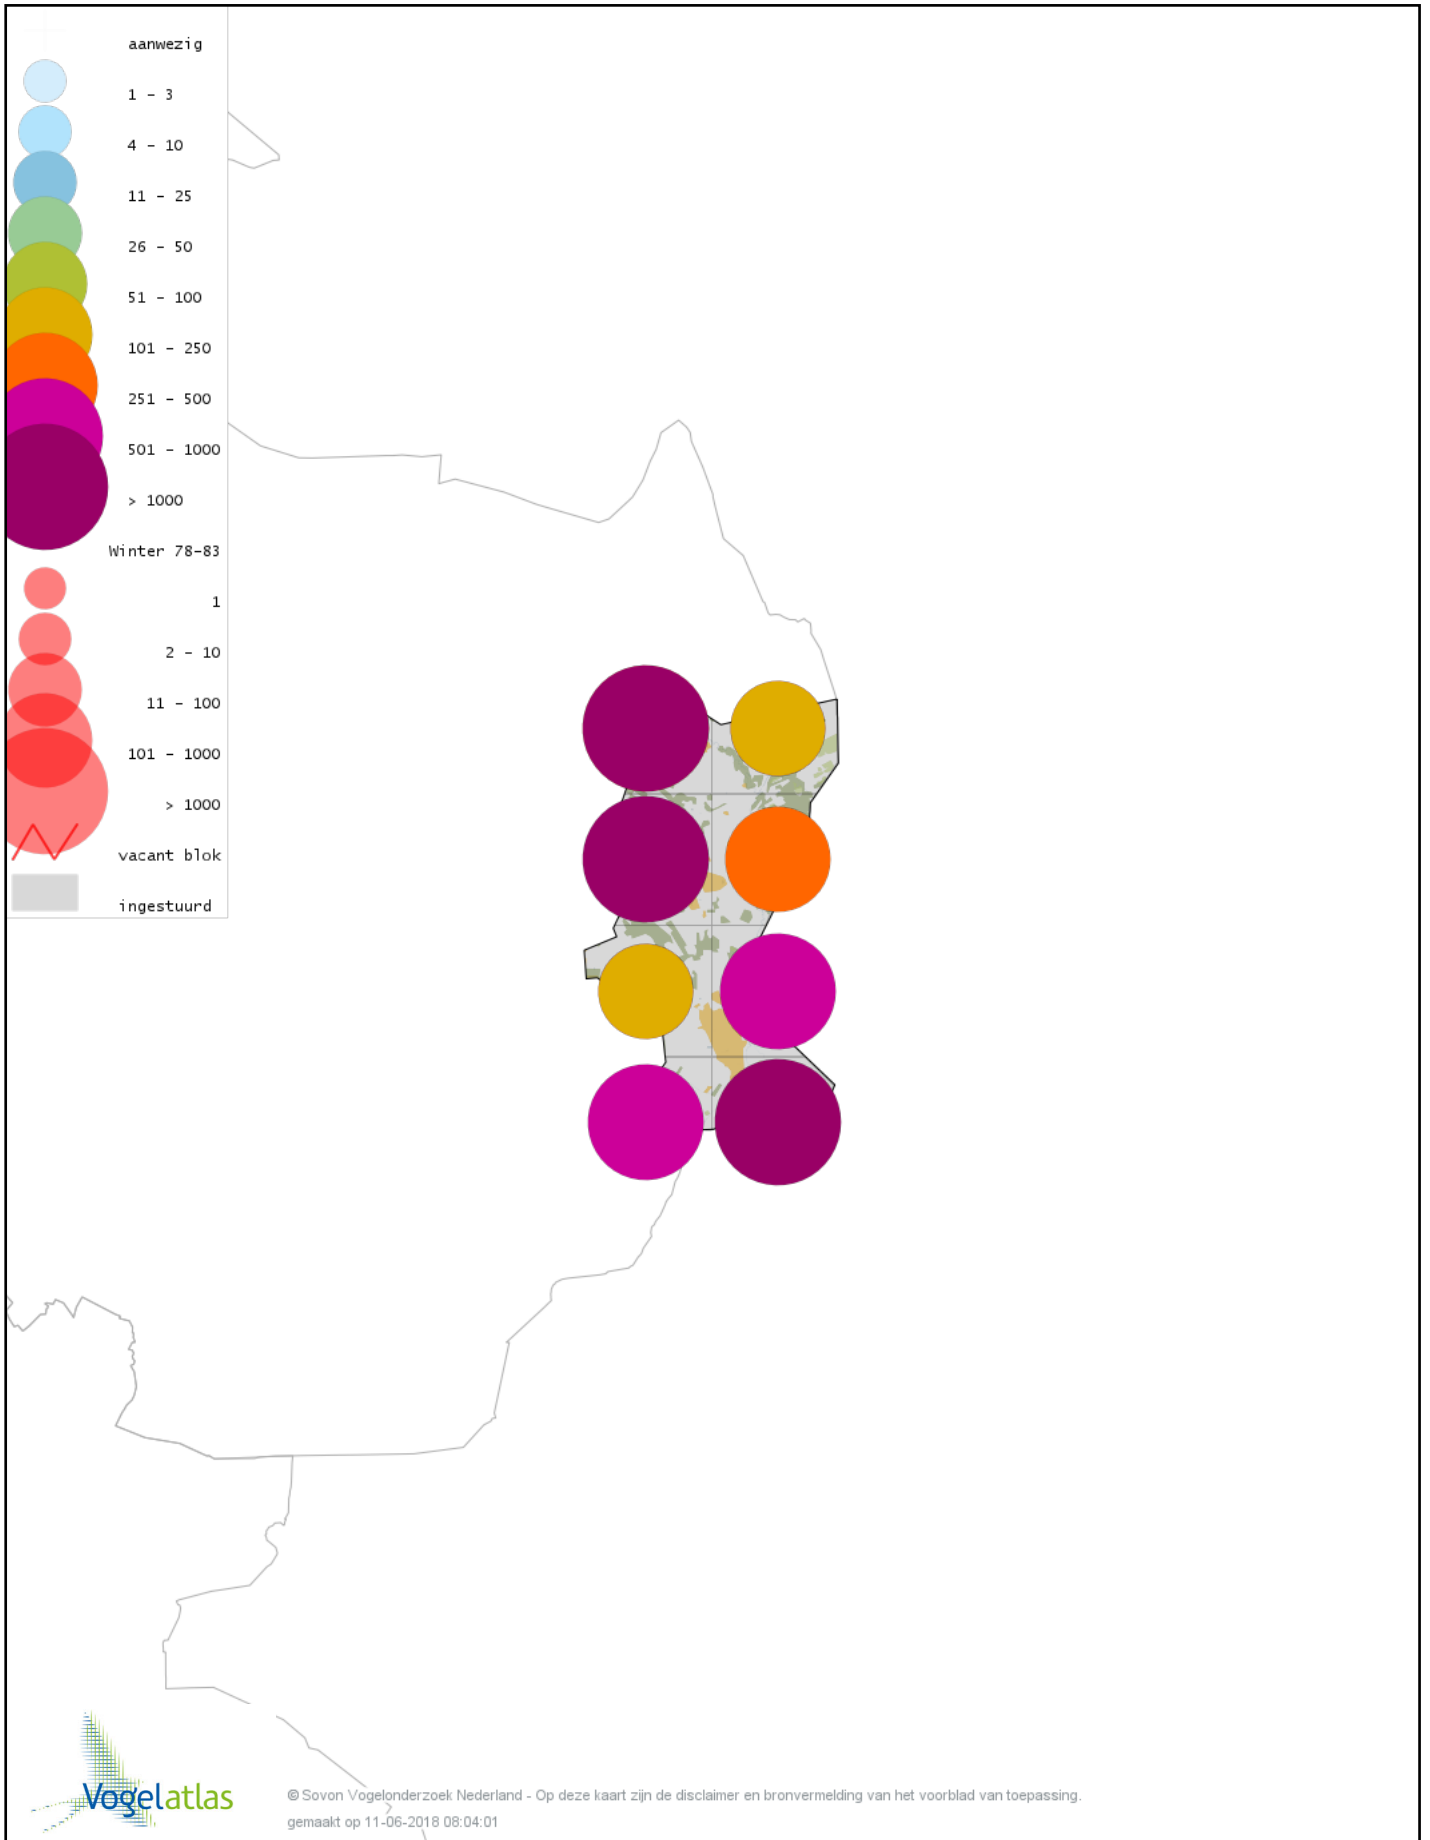

Voorlopige verspreidingskaart Goudplevier winter

Voorlopige verspreidingskaart Kievit winter

Voorlopige verspreidingskaart Bokje winter

Voorlopige verspreidingskaart Watersnip winter

Voorlopige verspreidingskaart Houtsnip winter

Voorlopige verspreidingskaart Wulp winter

Voorlopige verspreidingskaart Oeverloper winter

Voorlopige verspreidingskaart Witgat winter

Voorlopige verspreidingskaart Kokmeeuw winter

Voorlopige verspreidingskaart Stormmeeuw winter

Voorlopige verspreidingskaart Zilvermeeuw winter

Voorlopige verspreidingskaart Geelpootmeeuw winter

Voorlopige verspreidingskaart Pontische Meeuw winter

Voorlopige verspreidingskaart Stadsduif winter

Voorlopige verspreidingskaart Holenduif winter

Voorlopige verspreidingskaart Houtduif winter

Voorlopige verspreidingskaart Turkse Tortel winter

Voorlopige verspreidingskaart Valkparkiet winter

Voorlopige verspreidingskaart Kerkuil winter

Voorlopige verspreidingskaart Steenuil winter