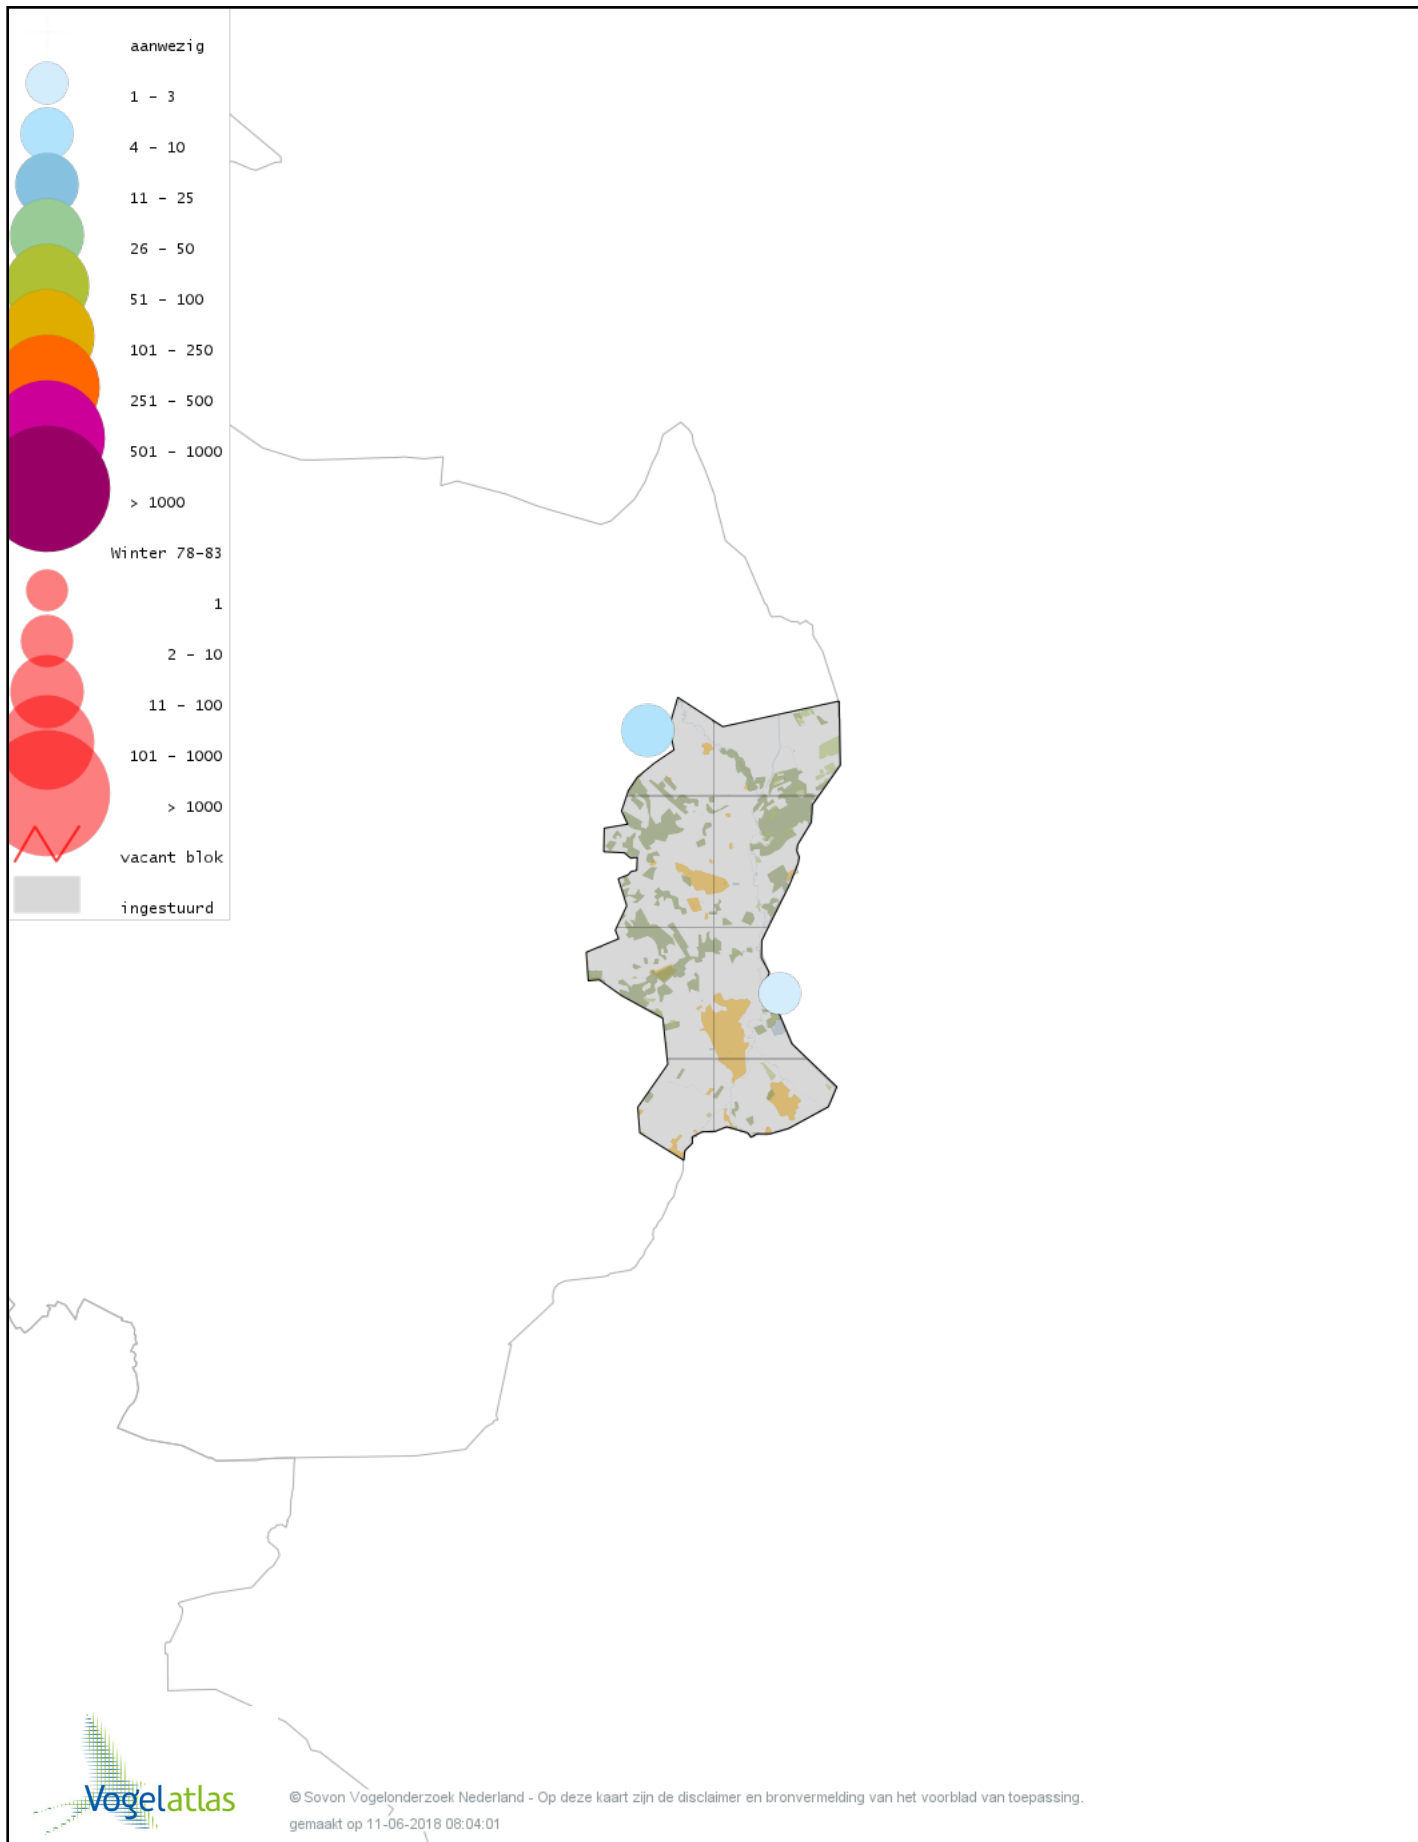

Voorlopige verspreidingskaart Kleine Rietgans winter

Voorlopige verspreidingskaart Grauwe Gans winter

Voorlopige verspreidingskaart Soepgans winter

Voorlopige verspreidingskaart Kolgans winter

Voorlopige verspreidingskaart Grote Canadese Gans winter

Voorlopige verspreidingskaart Brandgans winter

Voorlopige verspreidingskaart Roodhalsgans winter

Voorlopige verspreidingskaart Nijlgans winter

Voorlopige verspreidingskaart Bergeend winter

Voorlopige verspreidingskaart Tafeleend winter

Voorlopige verspreidingskaart Kuifeend winter

Voorlopige verspreidingskaart Topper winter

Voorlopige verspreidingskaart Muskuseend winter

Voorlopige verspreidingskaart Carolina-eend winter

Voorlopige verspreidingskaart Mandarijneend winter

Voorlopige verspreidingskaart Grote Zee-eend winter

Voorlopige verspreidingskaart Nonnetje winter

Voorlopige verspreidingskaart Brilduiker winter

Voorlopige verspreidingskaart Grote Zaagbek winter

Voorlopige verspreidingskaart Krakeend winter