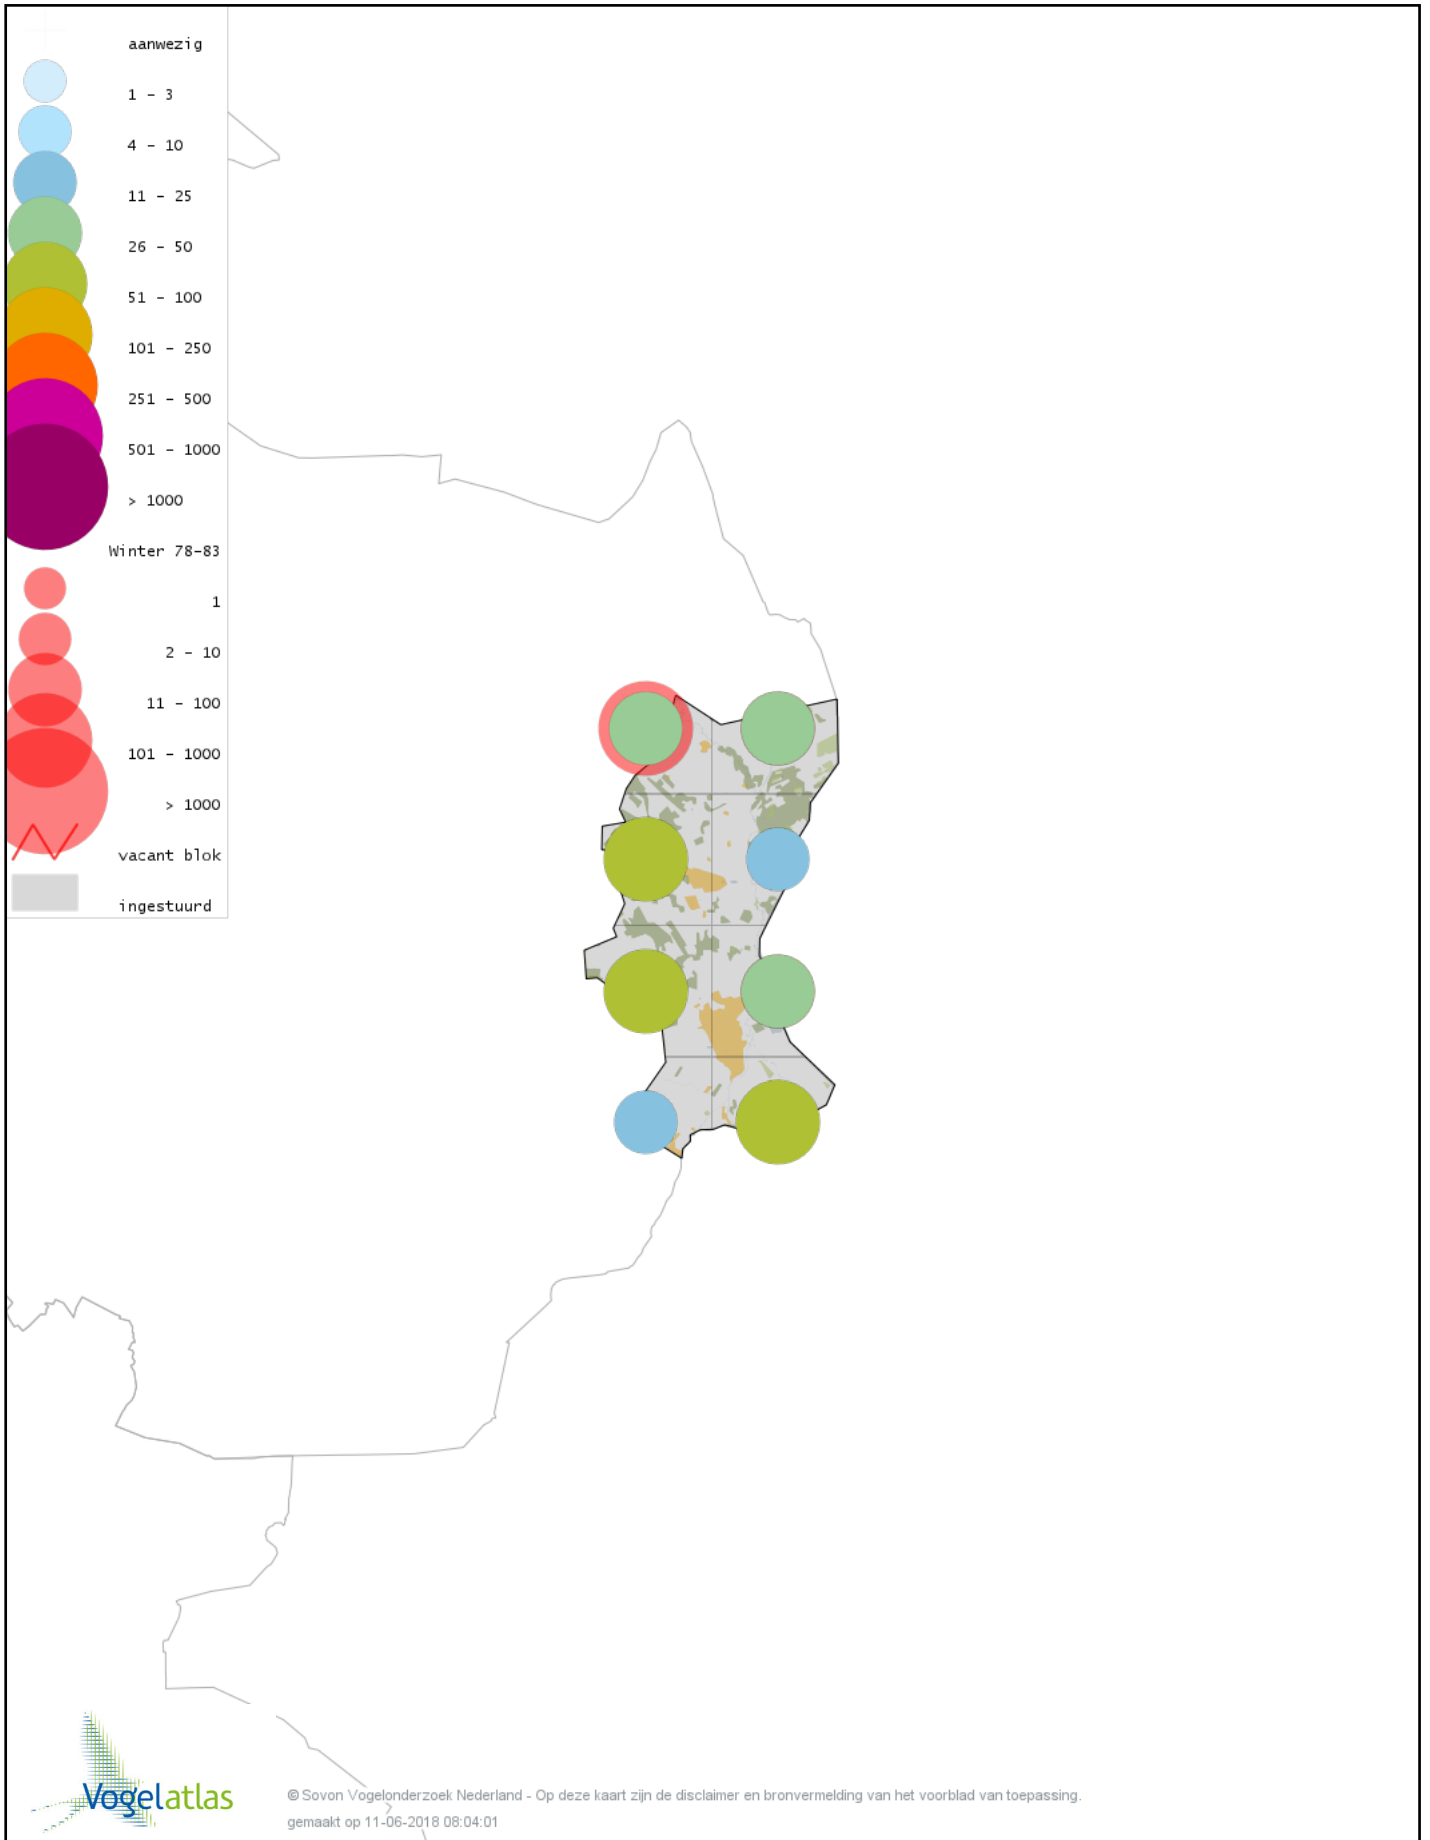

Voorlopige verspreidingskaart Ooievaar winter

Voorlopige verspreidingskaart Dodaars winter

Voorlopige verspreidingskaart Fuut winter

Voorlopige verspreidingskaart Rode Wouw winter

Voorlopige verspreidingskaart Zeearend winter

Voorlopige verspreidingskaart Goudplevier winter

Voorlopige verspreidingskaart Kievit winter

Voorlopige verspreidingskaart Bokje winter

Voorlopige verspreidingskaart Watersnip winter

Voorlopige verspreidingskaart Houtsnip winter

Voorlopige verspreidingskaart Grote Bonte Specht winter

Voorlopige verspreidingskaart Middelste Bonte Specht winter

Voorlopige verspreidingskaart Kleine Bonte Specht winter

Voorlopige verspreidingskaart Klapekster winter

Voorlopige verspreidingskaart Ekster winter

Voorlopige verspreidingskaart Gaai winter

Voorlopige verspreidingskaart Kauw winter

Voorlopige verspreidingskaart Noordse Kauw winter

Voorlopige verspreidingskaart Roek winter