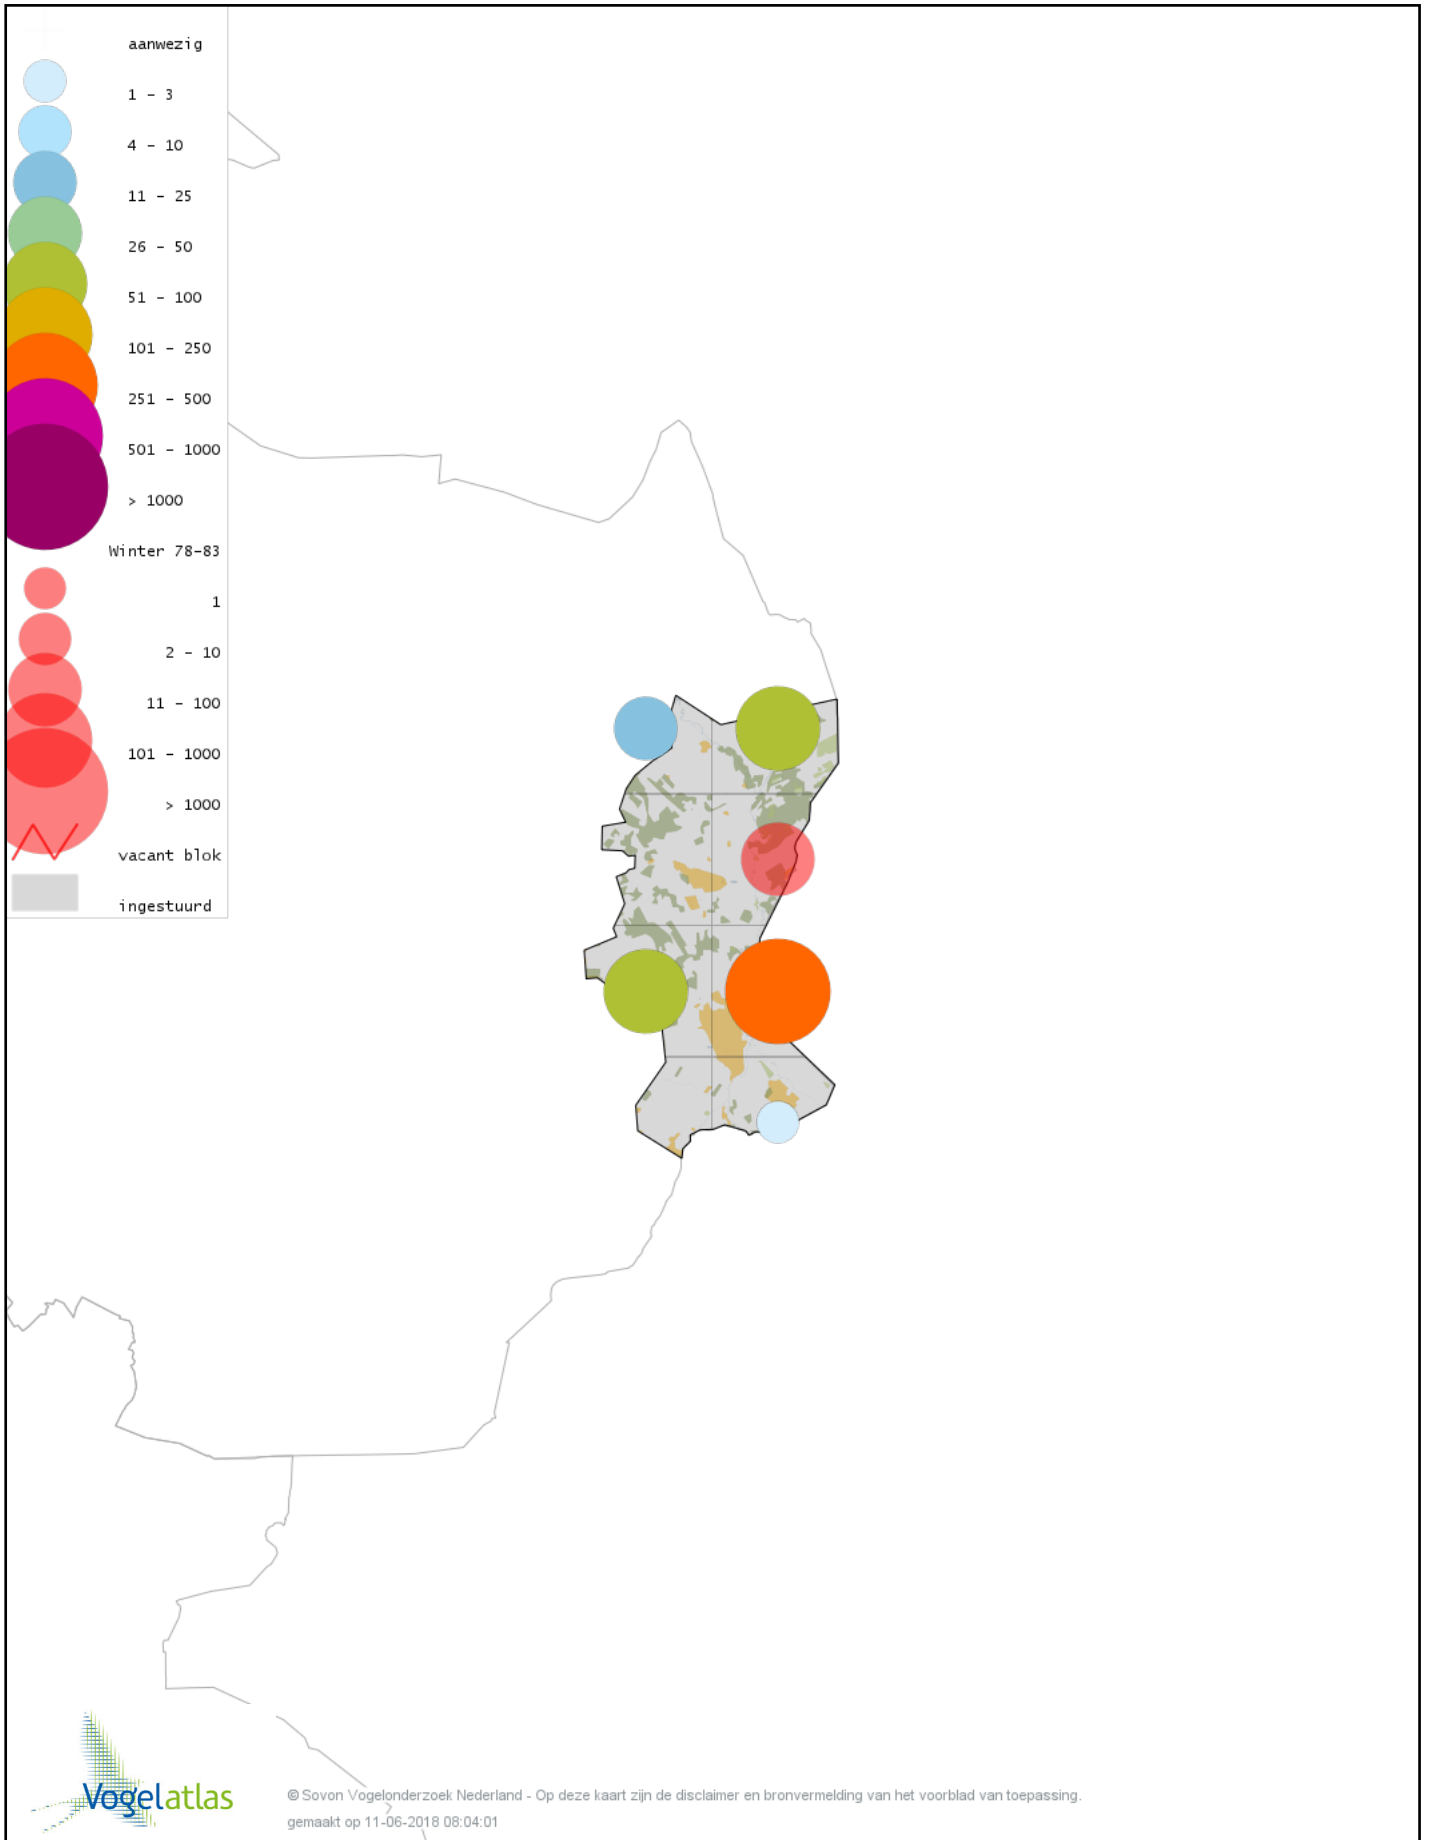

Voorlopige verspreidingskaart Waterral winter

Voorlopige verspreidingskaart Waterhoen winter

Voorlopige verspreidingskaart Meerkoet winter

Voorlopige verspreidingskaart Kraanvogel winter

Voorlopige verspreidingskaart Scholekster winter

Voorlopige verspreidingskaart Goudplevier winter

Voorlopige verspreidingskaart Kievit winter

Voorlopige verspreidingskaart Bokje winter

Voorlopige verspreidingskaart Watersnip winter

Voorlopige verspreidingskaart Houtsnip winter

Voorlopige verspreidingskaart Wulp winter

Voorlopige verspreidingskaart Oeverloper winter

Voorlopige verspreidingskaart Witgat winter

Voorlopige verspreidingskaart Kokmeeuw winter

Voorlopige verspreidingskaart Stormmeeuw winter

Voorlopige verspreidingskaart Zilvermeeuw winter

Voorlopige verspreidingskaart Geelpootmeeuw winter

Voorlopige verspreidingskaart Pontische Meeuw winter

Voorlopige verspreidingskaart Stadsduif winter

Voorlopige verspreidingskaart Holenduif winter