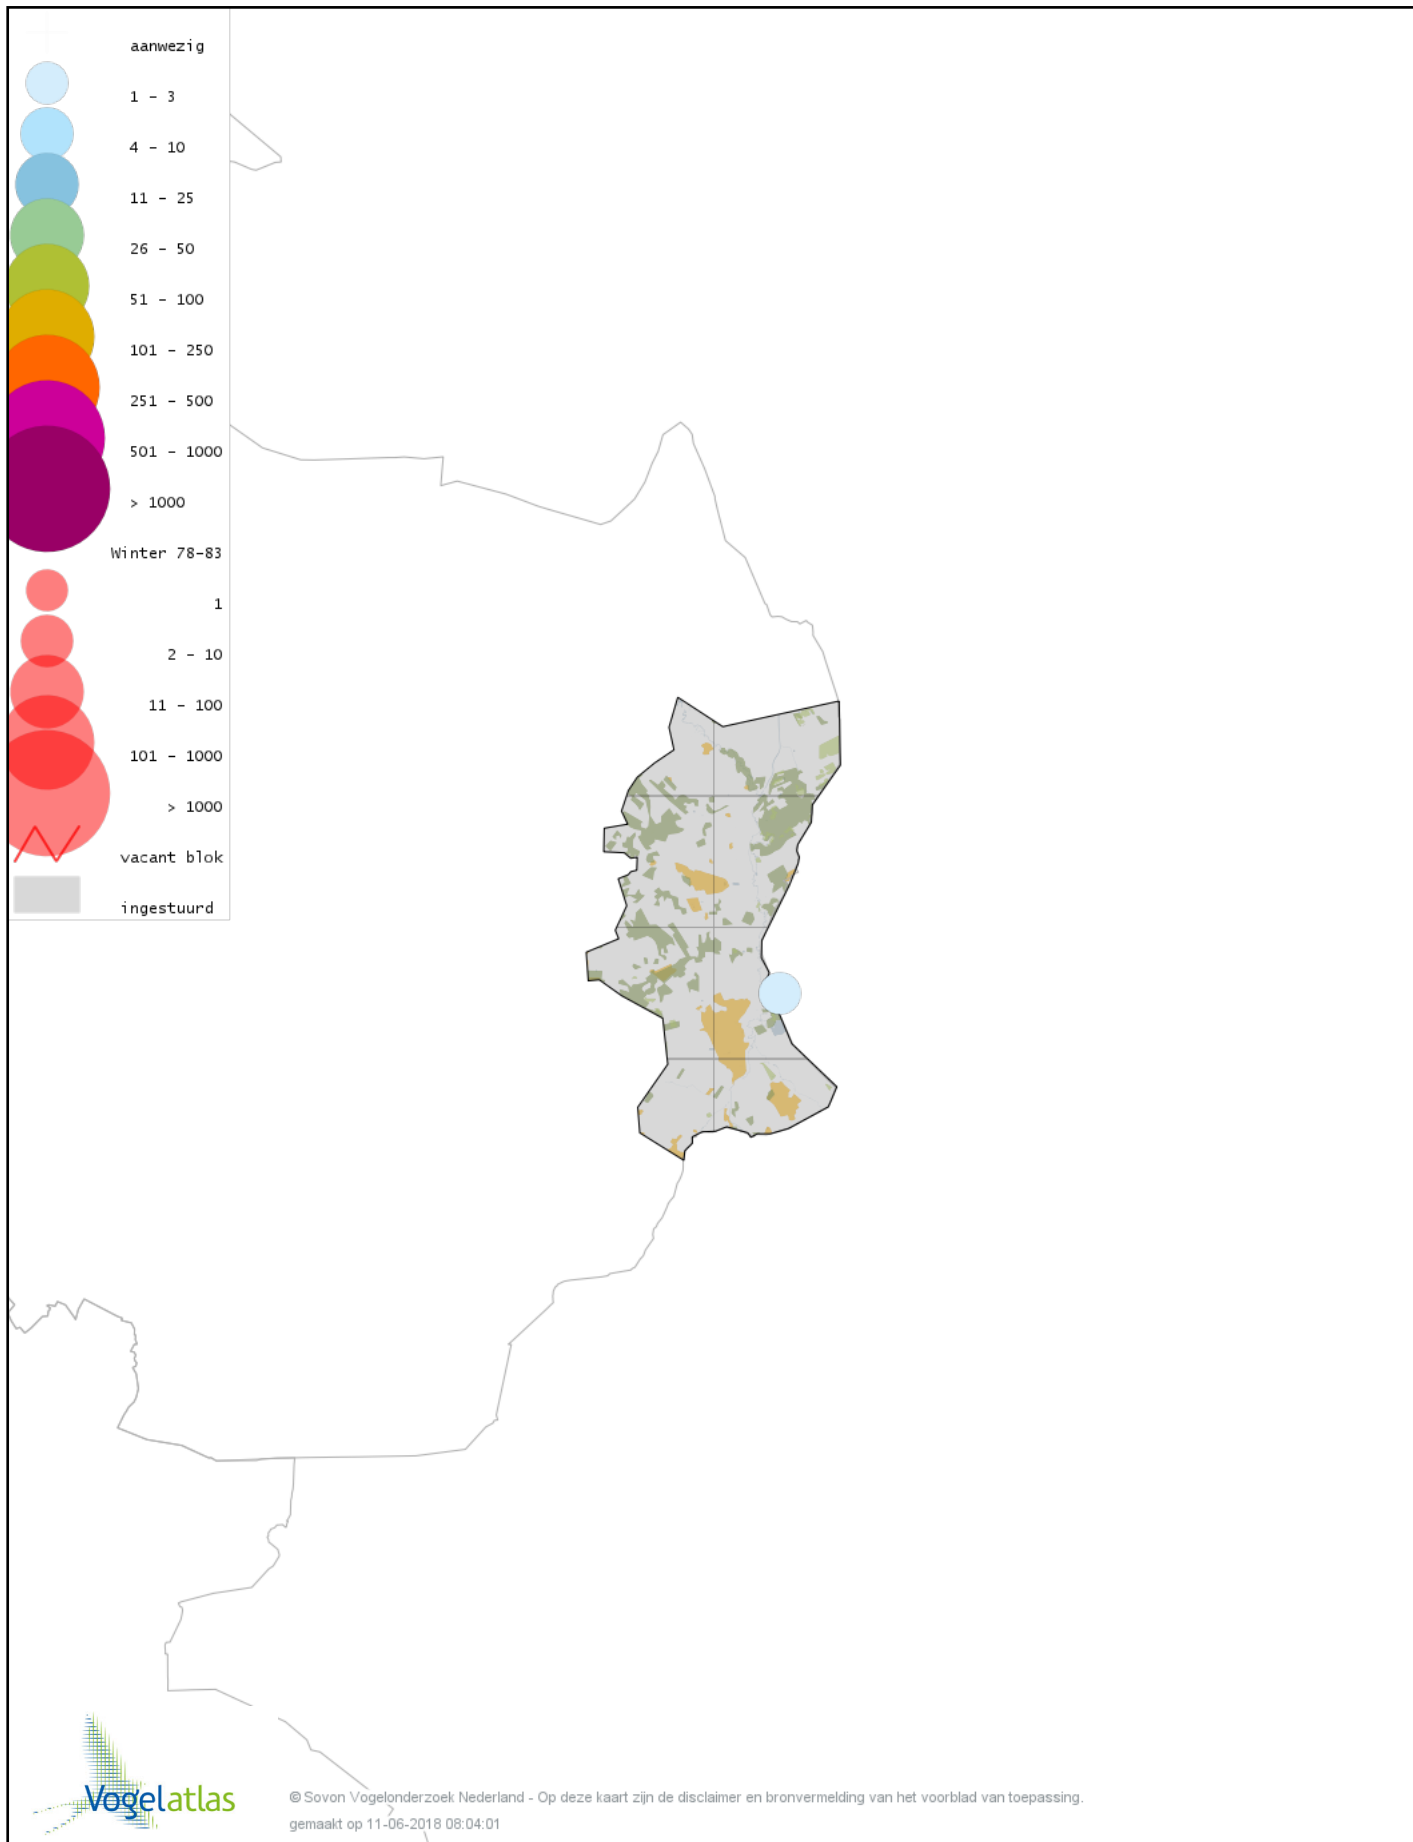

Voorlopige verspreidingskaart Boomleeuwerik winter

Voorlopige verspreidingskaart Veldleeuwerik winter

Voorlopige verspreidingskaart Staartmees winter

Voorlopige verspreidingskaart Pallas' Boszanger winter

Voorlopige verspreidingskaart Tjiftjaf winter

Voorlopige verspreidingskaart Siberische Tjiftjaf winter

Voorlopige verspreidingskaart Zwartkop winter

Voorlopige verspreidingskaart Pestvogel winter

Voorlopige verspreidingskaart Boomklever winter

Voorlopige verspreidingskaart Taigaboomkruiper winter

Voorlopige verspreidingskaart Kortsnavelboomkruiper winter

Voorlopige verspreidingskaart Boomkruiper winter

Voorlopige verspreidingskaart Winterkoning winter