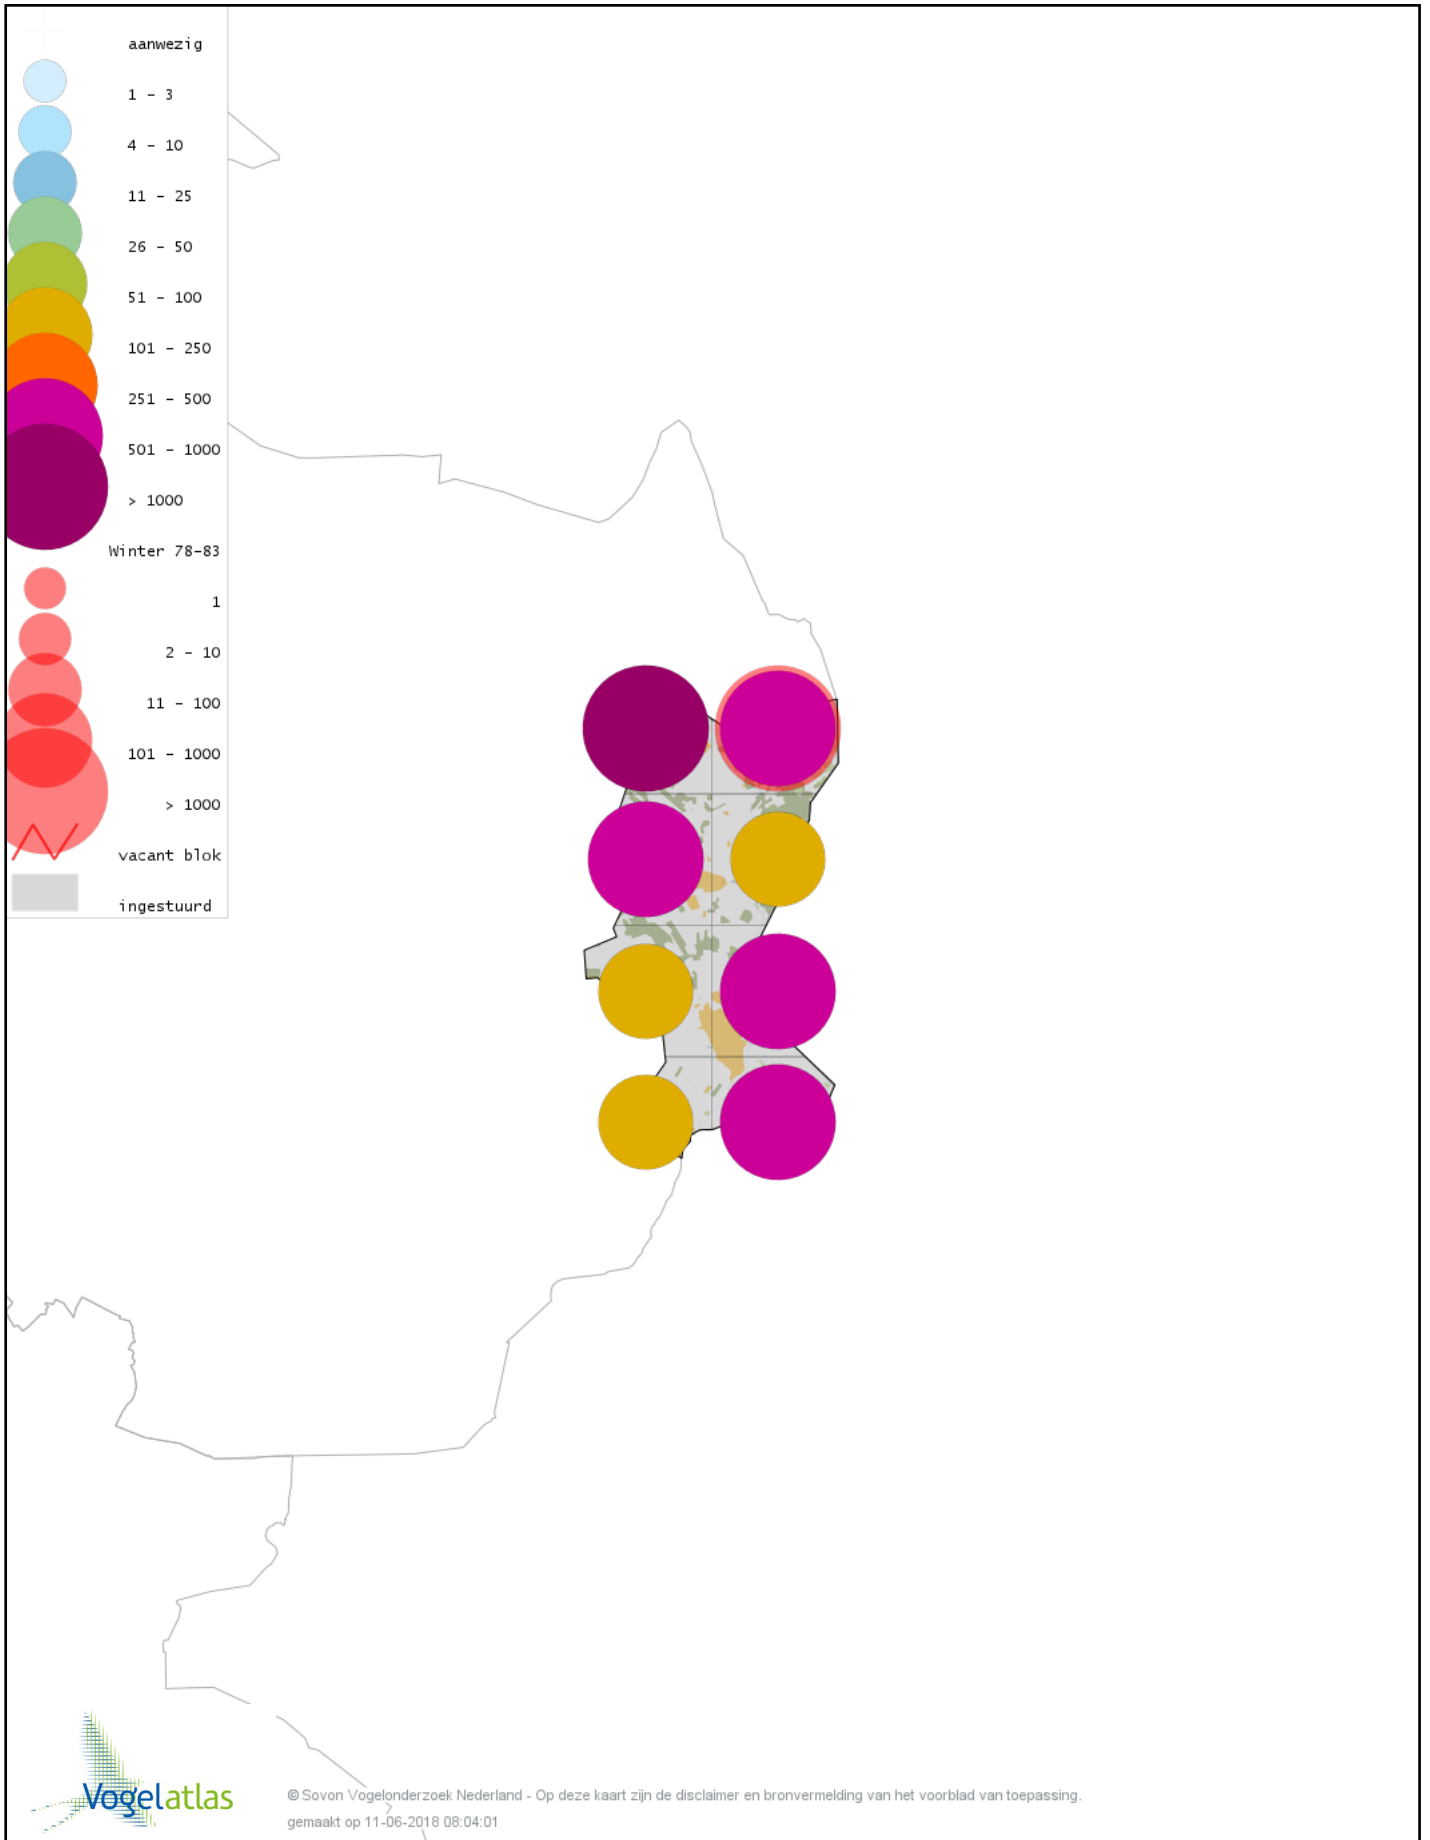

Voorlopige verspreidingskaart Goudplevier winter

Voorlopige verspreidingskaart Kievit winter

Voorlopige verspreidingskaart Bokje winter

Voorlopige verspreidingskaart Watersnip winter

Voorlopige verspreidingskaart Houtsnip winter

Voorlopige verspreidingskaart Tjiftjaf winter

Voorlopige verspreidingskaart Siberische Tjiftjaf winter

Voorlopige verspreidingskaart Zwartkop winter

Voorlopige verspreidingskaart Pestvogel winter

Voorlopige verspreidingskaart Boomklever winter

Voorlopige verspreidingskaart Taigaboomkruiper winter

Voorlopige verspreidingskaart Kortsnavelboomkruiper winter

Voorlopige verspreidingskaart Boomkruiper winter

Voorlopige verspreidingskaart Winterkoning winter

Voorlopige verspreidingskaart Spreeuw winter

Voorlopige verspreidingskaart Merel winter

Voorlopige verspreidingskaart Kramsvogel winter

Voorlopige verspreidingskaart Zanglijster winter

Voorlopige verspreidingskaart Koperwiek winter