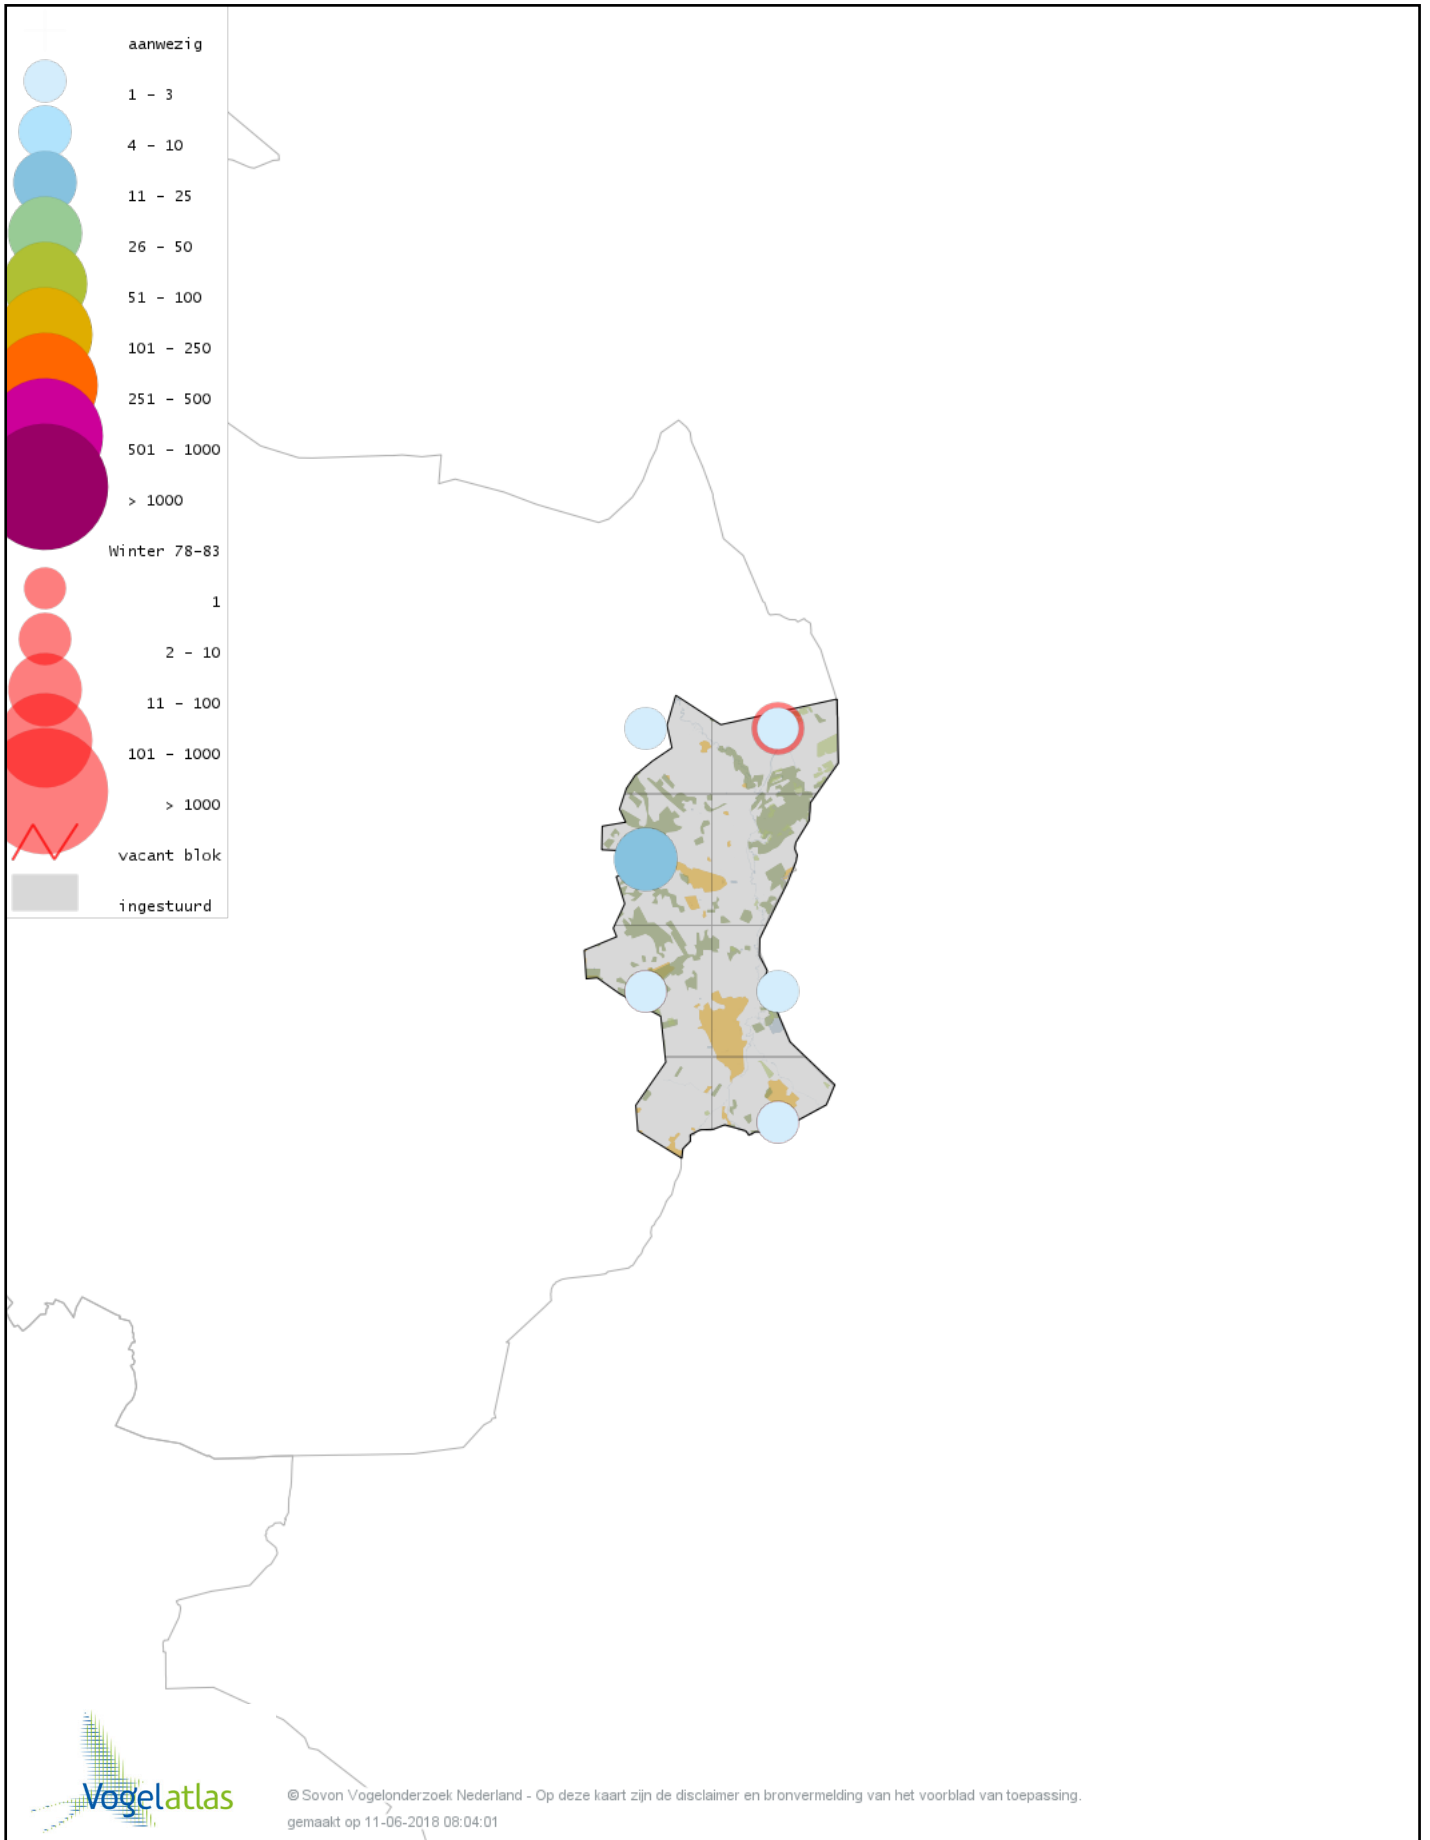

Voorlopige verspreidingskaart Goudplevier winter

Voorlopige verspreidingskaart Kievit winter

Voorlopige verspreidingskaart Bokje winter

Voorlopige verspreidingskaart Watersnip winter

Voorlopige verspreidingskaart Houtsnip winter

Voorlopige verspreidingskaart Zilvermeeuw winter

Voorlopige verspreidingskaart Geelpootmeeuw winter

Voorlopige verspreidingskaart Pontische Meeuw winter

Voorlopige verspreidingskaart Stadsduif winter

Voorlopige verspreidingskaart Holenduif winter

Voorlopige verspreidingskaart Houtduif winter

Voorlopige verspreidingskaart Turkse Tortel winter

Voorlopige verspreidingskaart Valkparkiet winter

Voorlopige verspreidingskaart Kerkuil winter

Voorlopige verspreidingskaart Steenuil winter

Voorlopige verspreidingskaart Bosuil winter

Voorlopige verspreidingskaart Ransuil winter

Voorlopige verspreidingskaart IJsvogel winter

Voorlopige verspreidingskaart Groene Specht winter

Voorlopige verspreidingskaart Zwarte Specht winter