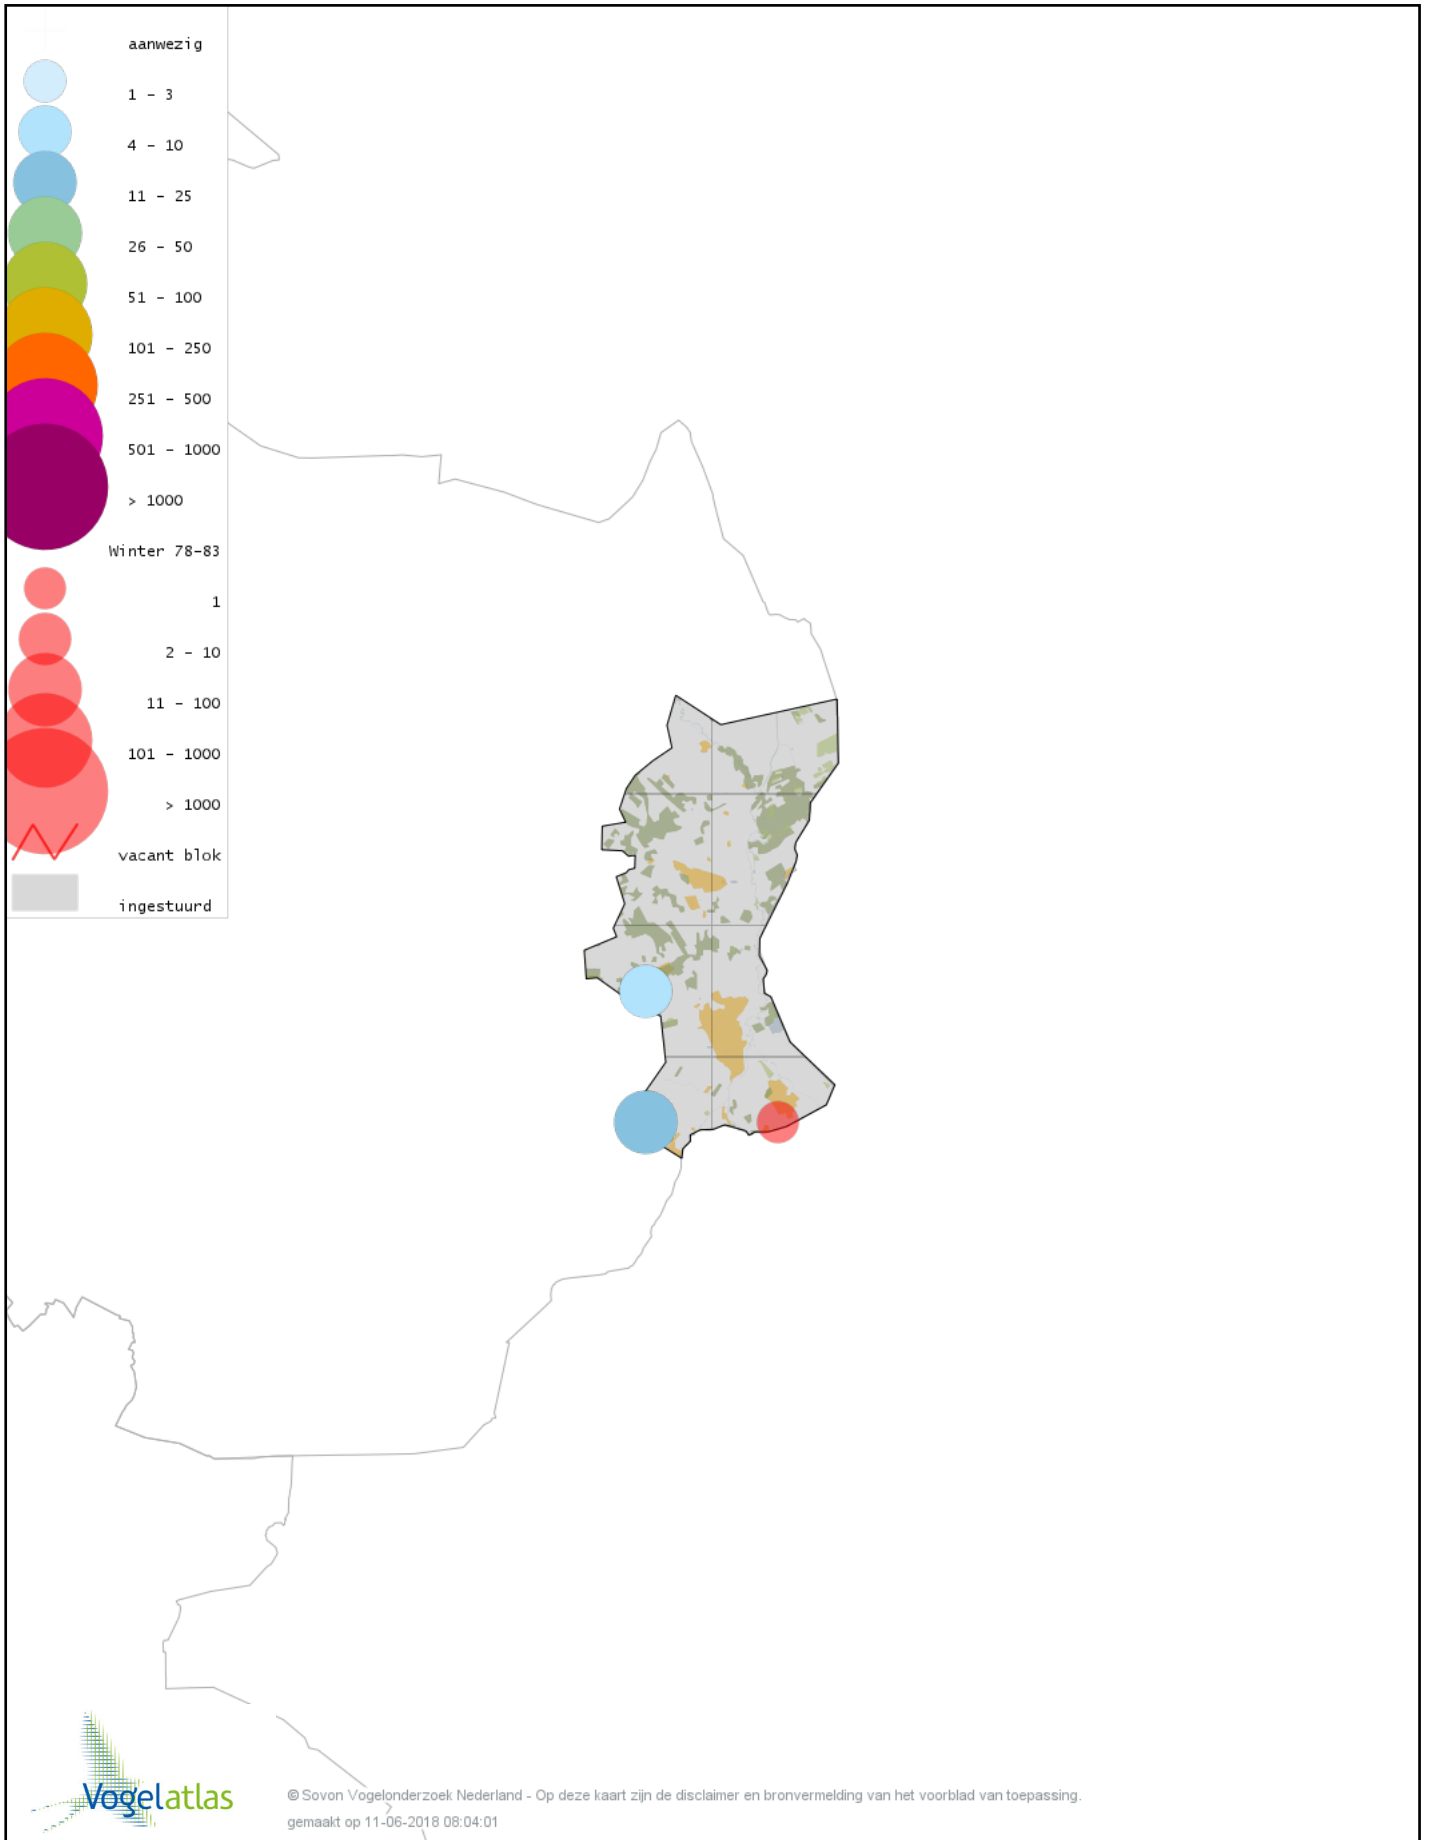

Voorlopige verspreidingskaart Grote Gele Kwikstaart winter

Voorlopige verspreidingskaart Witte Kwikstaart winter

Voorlopige verspreidingskaart Graspieper winter

Voorlopige verspreidingskaart Waterpieper winter

Voorlopige verspreidingskaart Vink winter

Voorlopige verspreidingskaart Keep winter

Voorlopige verspreidingskaart Groenling winter

Voorlopige verspreidingskaart Putter winter

Voorlopige verspreidingskaart Sijs winter

Voorlopige verspreidingskaart Kneu winter

Voorlopige verspreidingskaart Kleine Barmsijs winter

Voorlopige verspreidingskaart Grote Barmsijs winter

Voorlopige verspreidingskaart Barmsijs (Grote of Kleine) winter