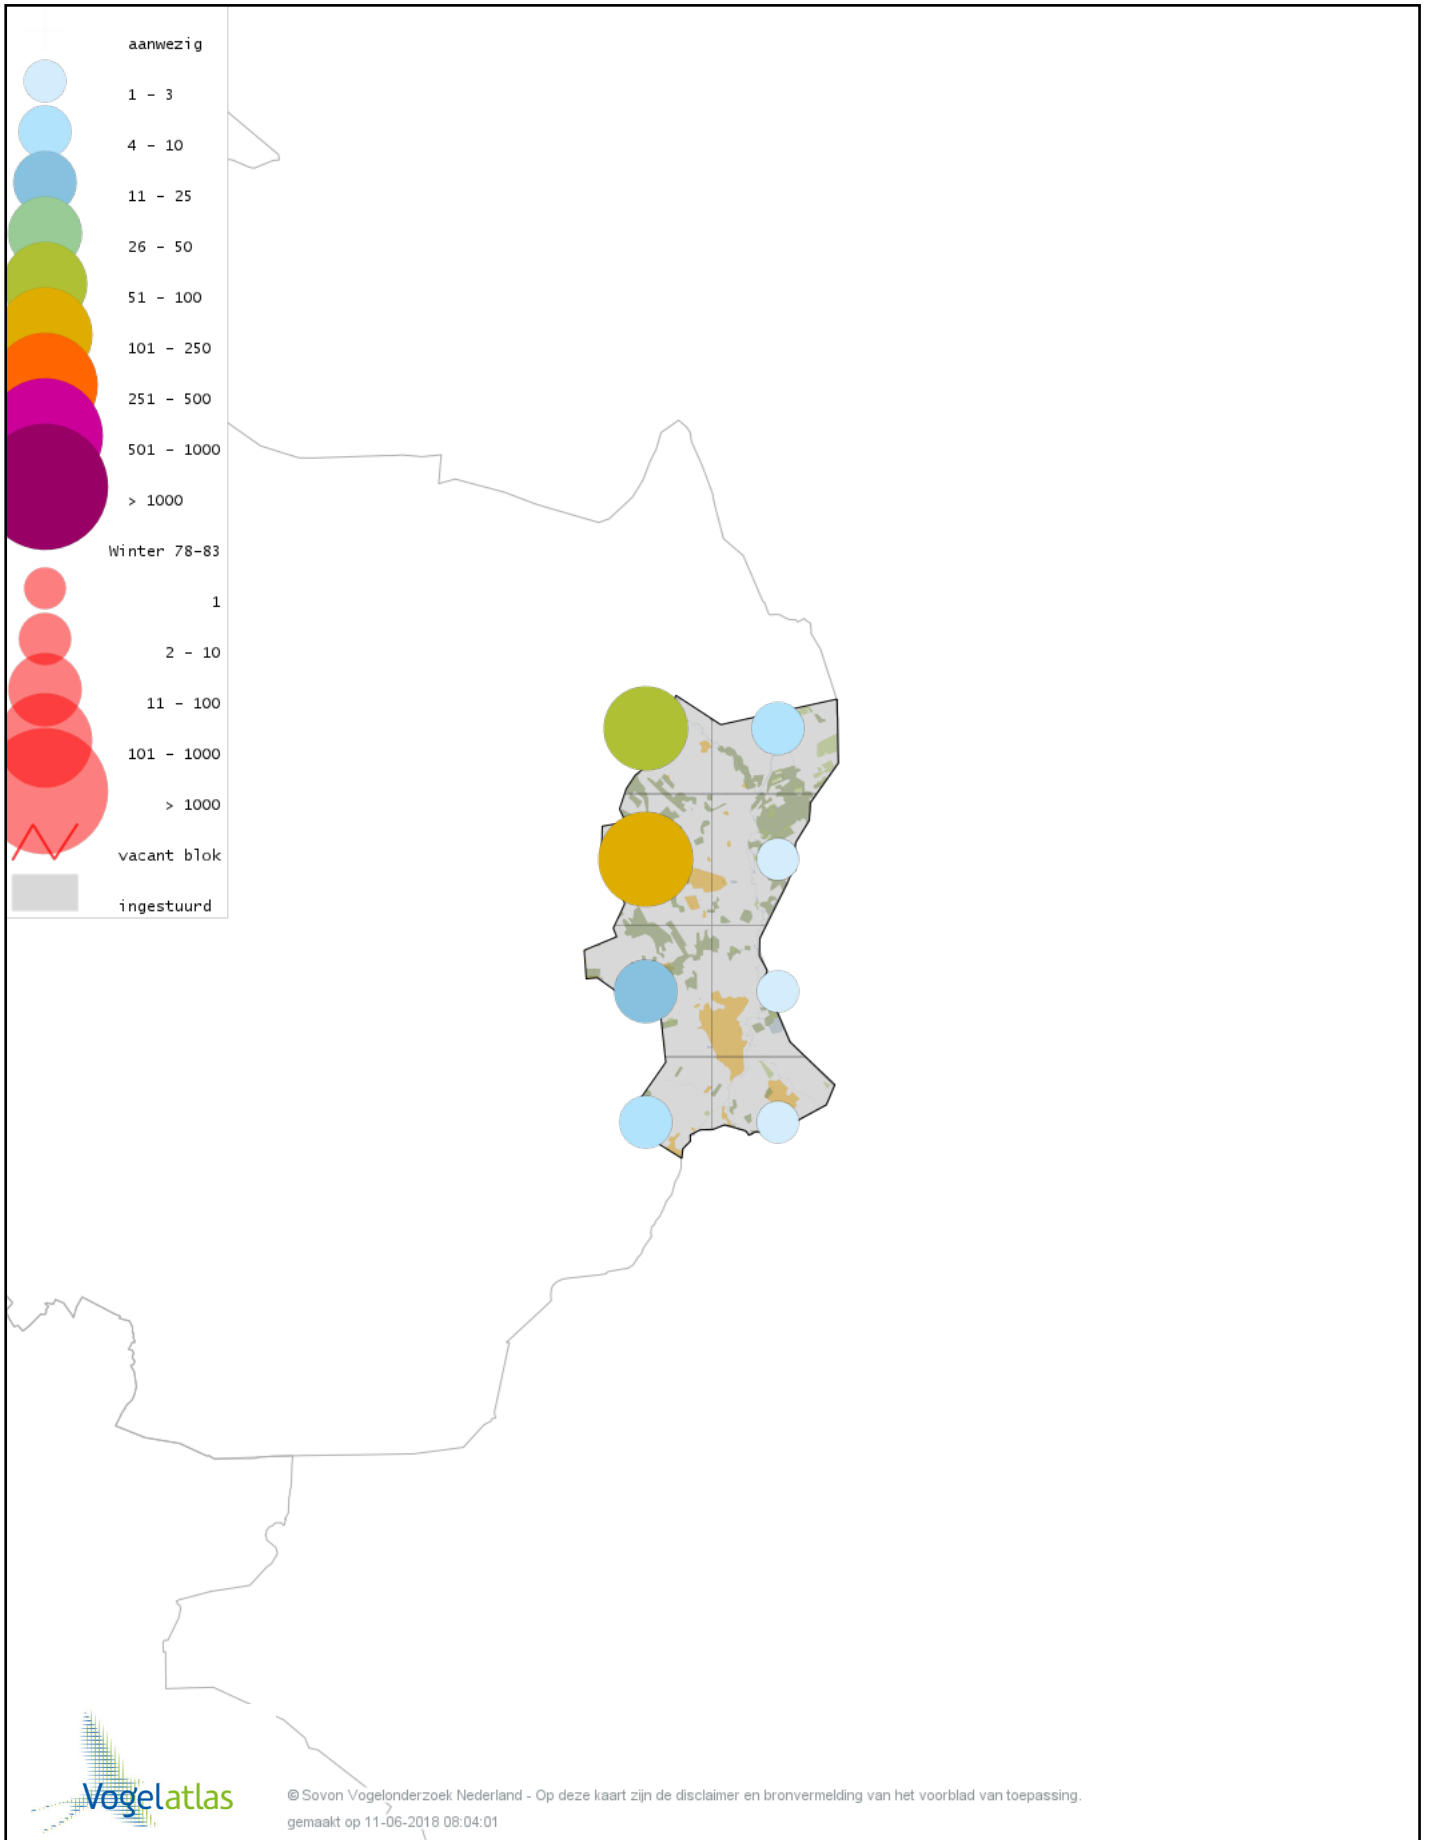

Voorlopige verspreidingskaart Middelste Bonte Specht winter