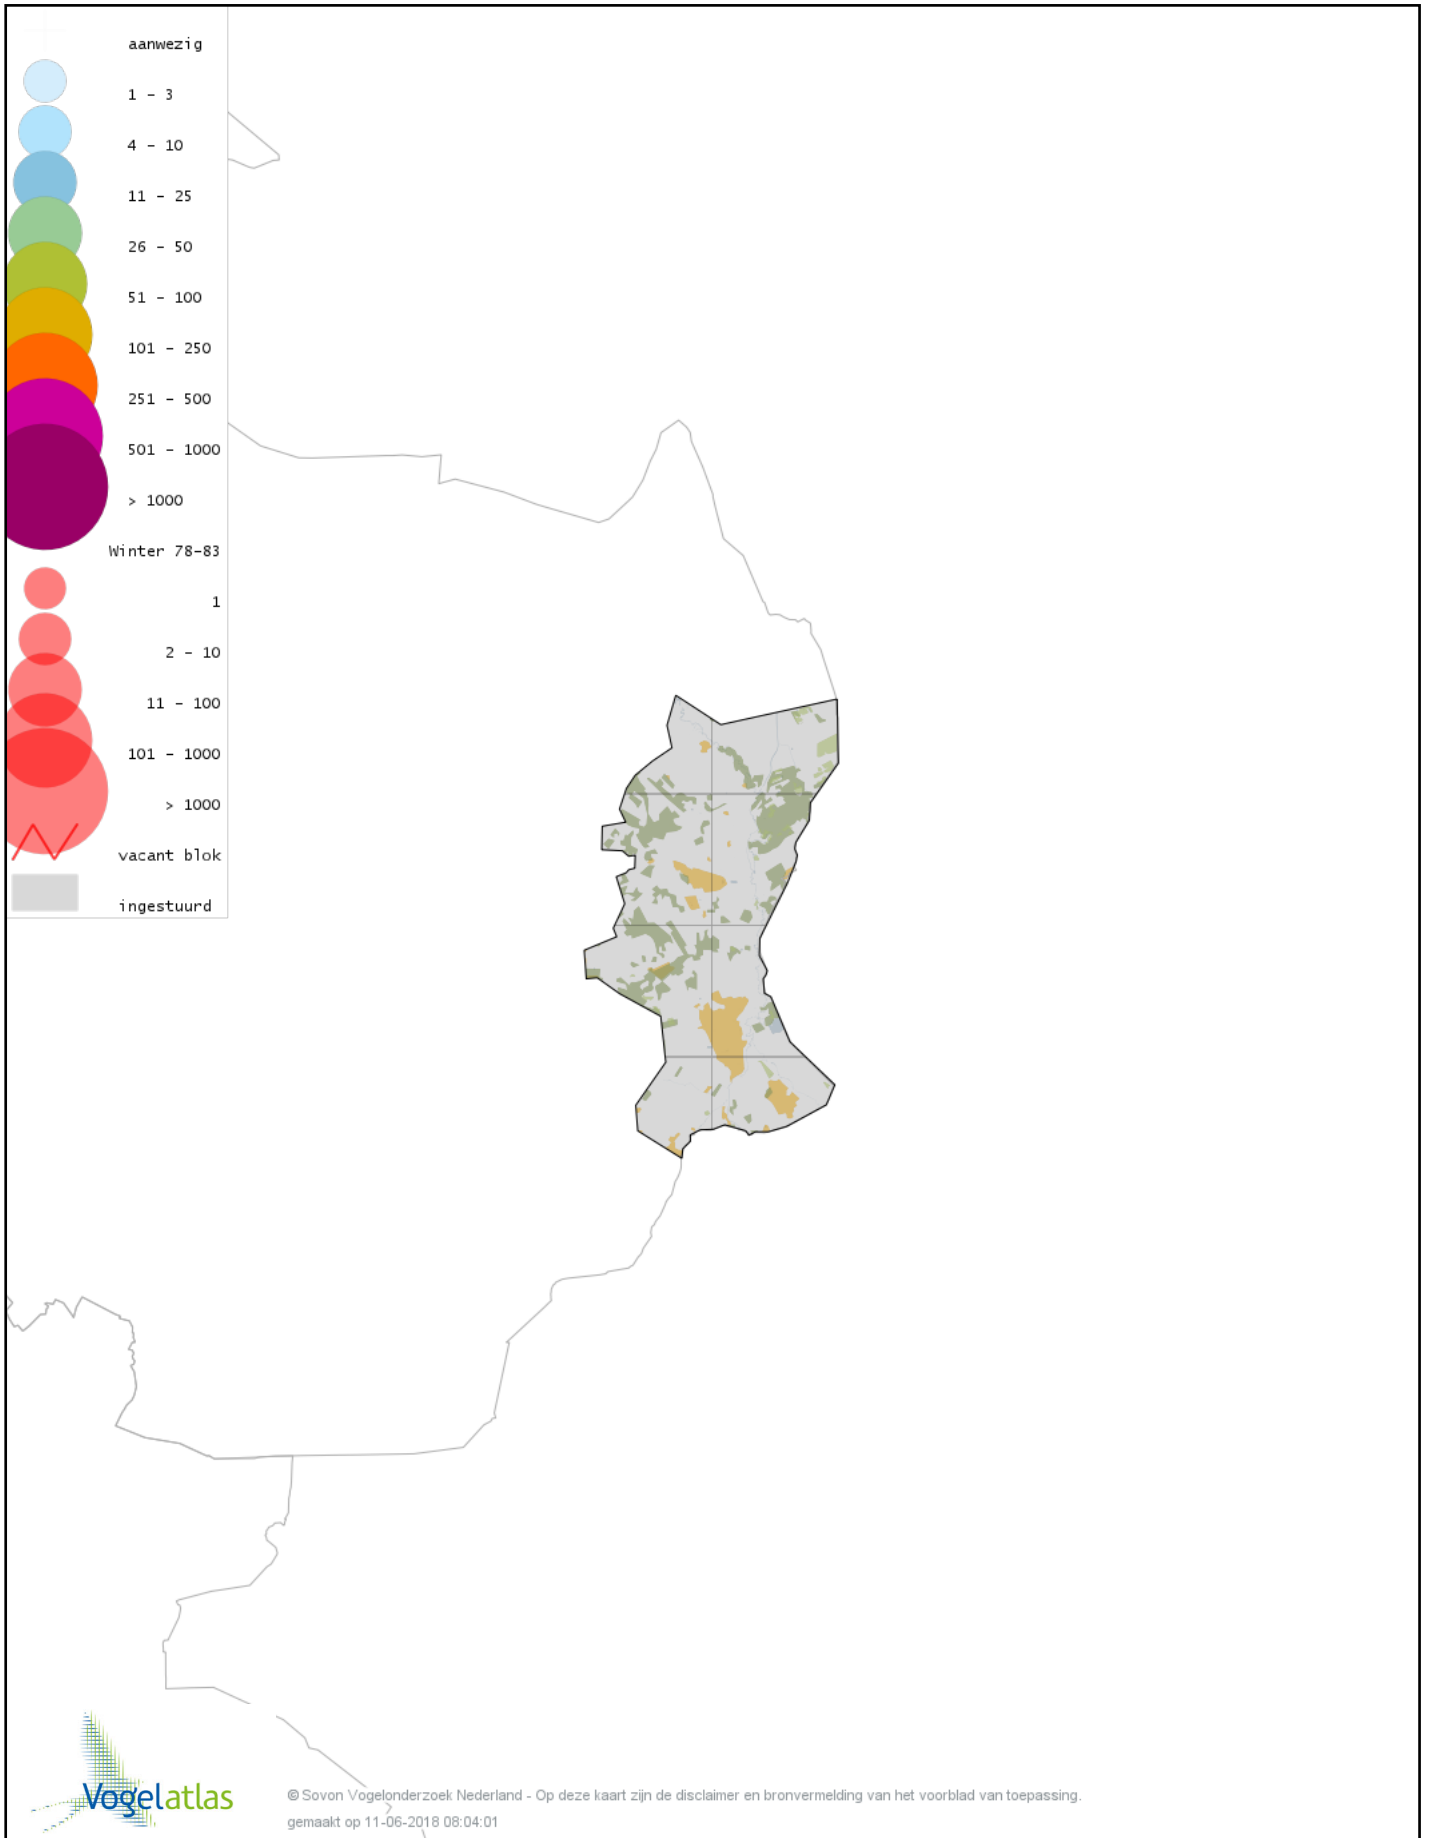

Voorlopige verspreidingskaart Witbandkruisbek winter

Voorlopige verspreidingskaart Kruisbek winter

Voorlopige verspreidingskaart Grote Kruisbek winter

Voorlopige verspreidingskaart Goudvink winter

Voorlopige verspreidingskaart Noordse Goudvink winter

Voorlopige verspreidingskaart Appelvink winter

Voorlopige verspreidingskaart IJsgors winter

Voorlopige verspreidingskaart Geelgors winter

Voorlopige verspreidingskaart Rietgors winter