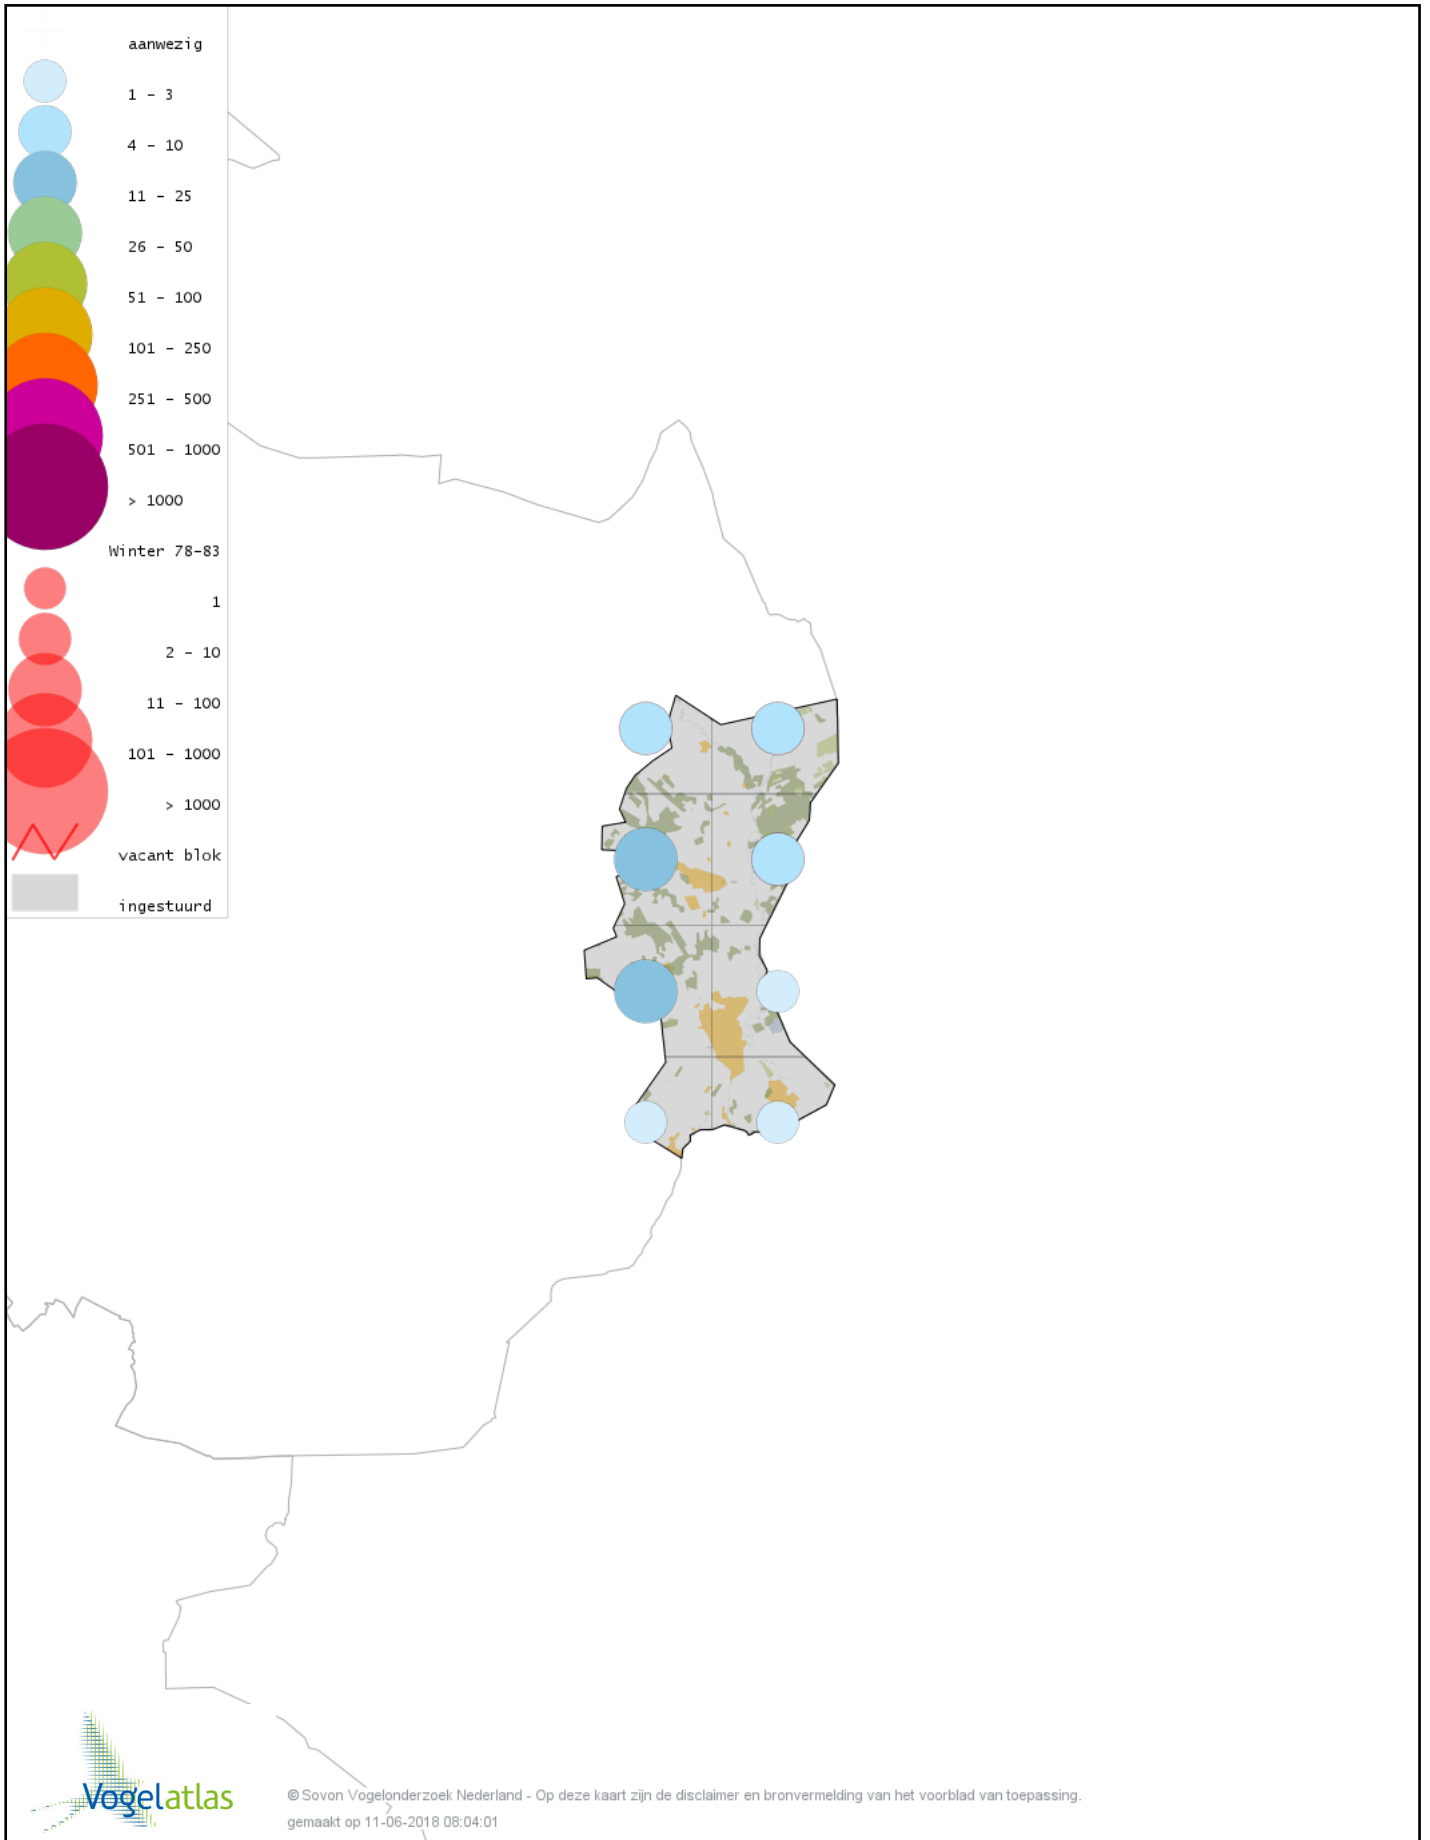

Voorlopige verspreidingskaart Ooievaar winter

Voorlopige verspreidingskaart Dodaars winter

Voorlopige verspreidingskaart Fuut winter

Voorlopige verspreidingskaart Rode Wouw winter

Voorlopige verspreidingskaart Zeearend winter

Voorlopige verspreidingskaart Houtduif winter

Voorlopige verspreidingskaart Turkse Tortel winter

Voorlopige verspreidingskaart Valkparkiet winter

Voorlopige verspreidingskaart Kerkuil winter

Voorlopige verspreidingskaart Steenuil winter

Voorlopige verspreidingskaart Bosuil winter

Voorlopige verspreidingskaart Ransuil winter

Voorlopige verspreidingskaart IJsvogel winter

Voorlopige verspreidingskaart Groene Specht winter

Voorlopige verspreidingskaart Zwarte Specht winter

Voorlopige verspreidingskaart Grote Bonte Specht winter

Voorlopige verspreidingskaart Middelste Bonte Specht winter

Voorlopige verspreidingskaart Kleine Bonte Specht winter

Voorlopige verspreidingskaart Klapekster winter