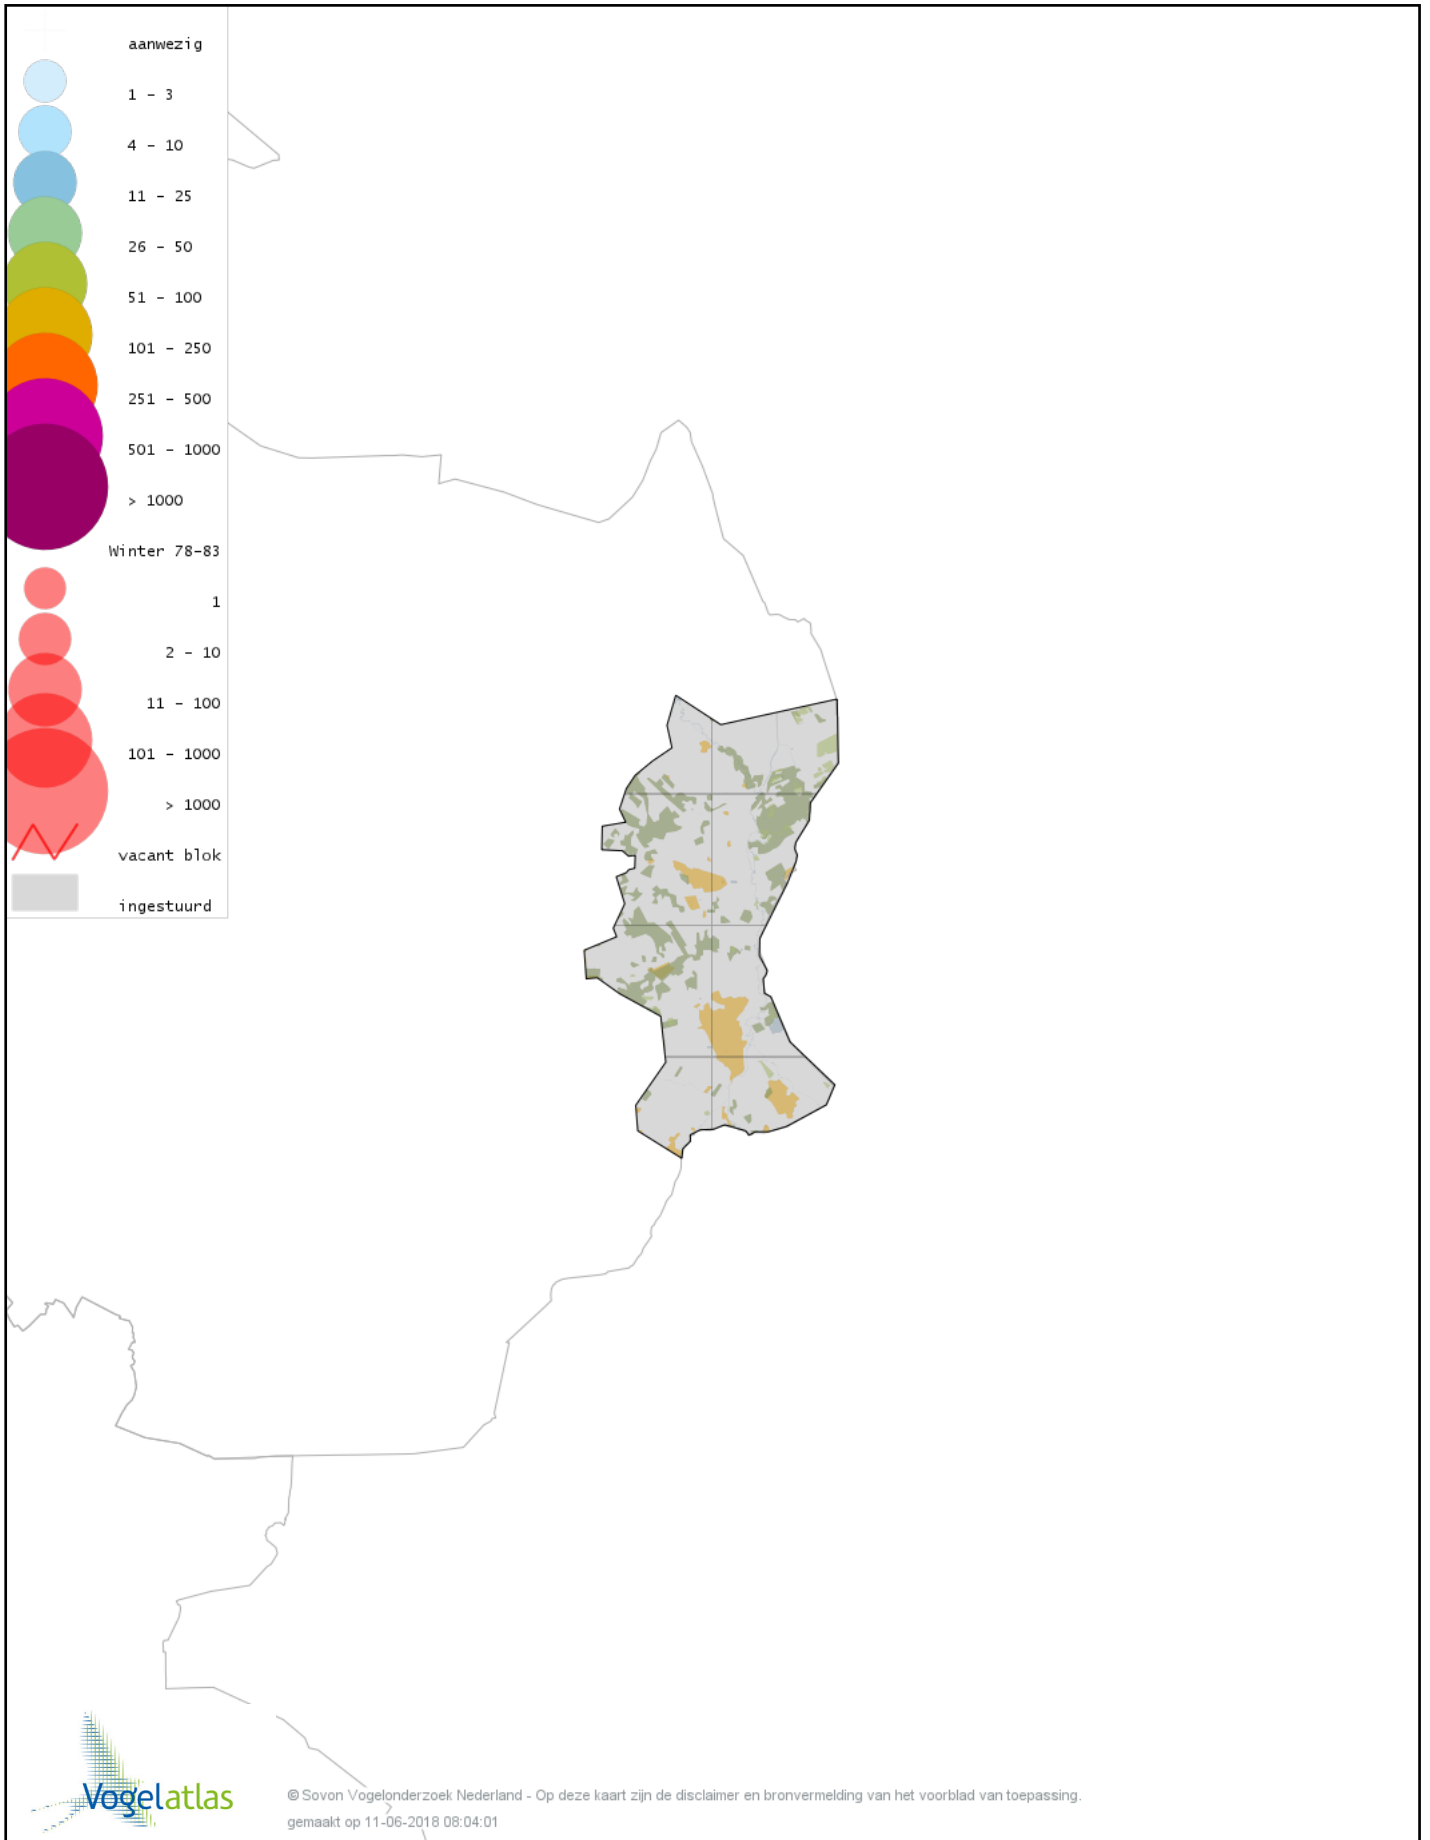

Ook worden in de kaarten de historische atlasresultaten (in rood) weergegeven.

Disclaimer

Deze verspreidingskaarten ondersteunen het completeren van de atlastellingen en verzamelen van aanvullende waarnemingen. De kaarten zijn nog niet volledig en kunnen fouten bevatten. Overname is toegestaan onder voorwaarde van bronvermelding (www.sovon.nl/vogelatlas)

De kleurtint (blauw) is de beste referentie voor de tot nu toe waargenomen aantalsklasse.

De stipgrootte is relatief. Vergelijk daarvoor de atlasblok grootte van de legenda met die van het kaartbeeld.

Voorlopige verspreidingskaart Knobbelzwaan winter

Voorlopige verspreidingskaart Kleine Zwaan winter

Voorlopige verspreidingskaart Wilde Zwaan winter

Voorlopige verspreidingskaart Knobbelgans (Chinese) winter

Voorlopige verspreidingskaart Toendrarietgans winter

Voorlopige verspreidingskaart Kleine Rietgans winter

Voorlopige verspreidingskaart Grauwe Gans winter

Voorlopige verspreidingskaart Soepgans winter

Voorlopige verspreidingskaart Kolgans winter

Voorlopige verspreidingskaart Grote Canadese Gans winter