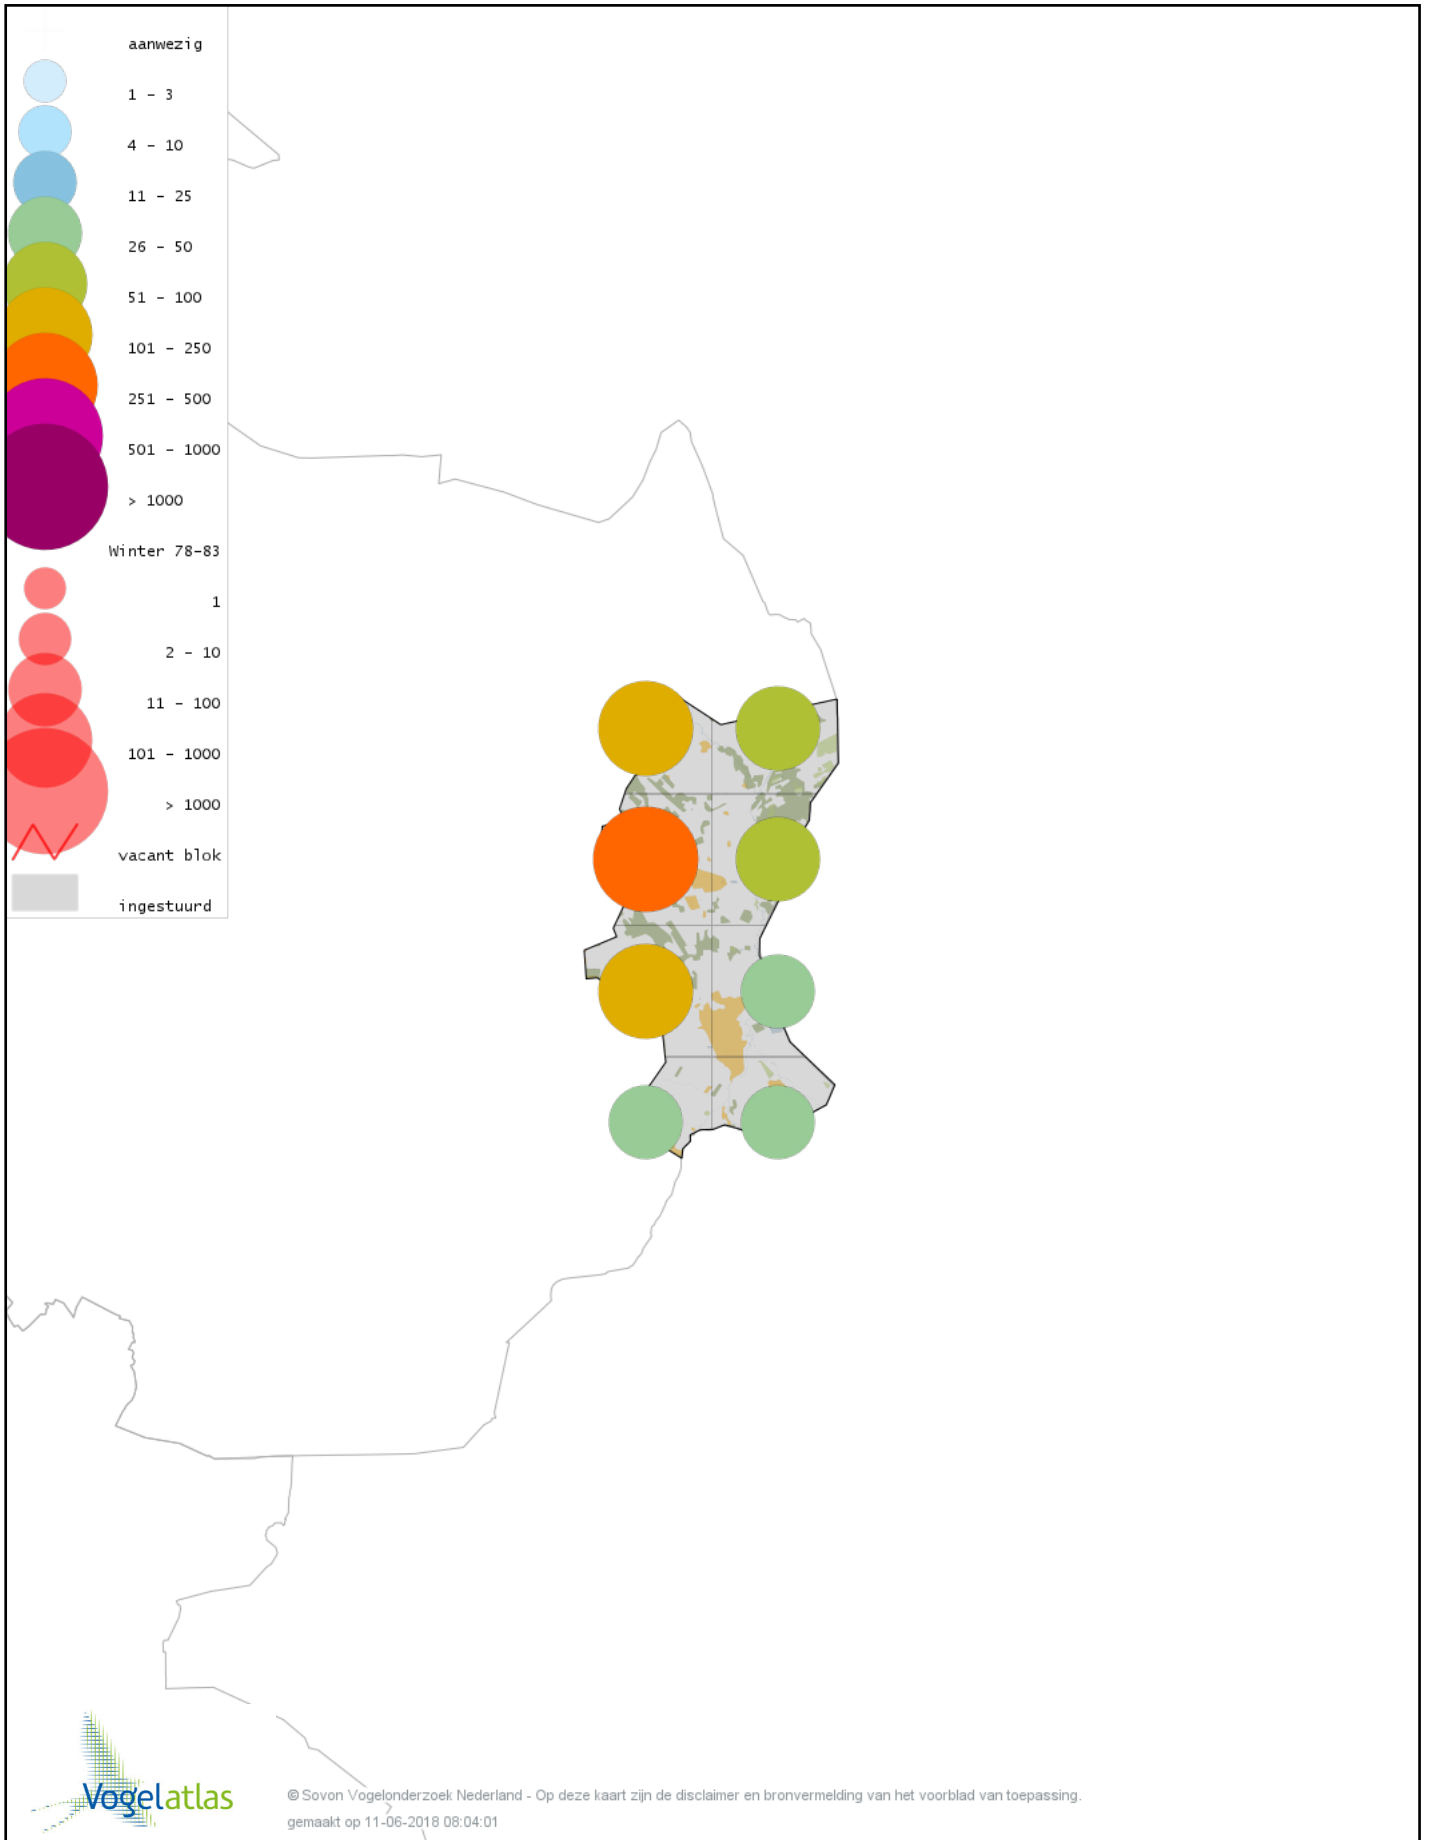

Voorlopige verspreidingskaart Goudplevier winter

Voorlopige verspreidingskaart Kievit winter

Voorlopige verspreidingskaart Bokje winter

Voorlopige verspreidingskaart Watersnip winter

Voorlopige verspreidingskaart Houtsnip winter

Voorlopige verspreidingskaart Boomleeuwerik winter

Voorlopige verspreidingskaart Veldleeuwerik winter

Voorlopige verspreidingskaart Staartmees winter

Voorlopige verspreidingskaart Pallas' Boszanger winter

Voorlopige verspreidingskaart Tjiftjaf winter

Voorlopige verspreidingskaart Siberische Tjiftjaf winter

Voorlopige verspreidingskaart Zwartkop winter

Voorlopige verspreidingskaart Pestvogel winter

Voorlopige verspreidingskaart Boomklever winter

Voorlopige verspreidingskaart Taigaboomkruiper winter

Voorlopige verspreidingskaart Kortsnavelboomkruiper winter

Voorlopige verspreidingskaart Boomkruiper winter

Voorlopige verspreidingskaart Winterkoning winter