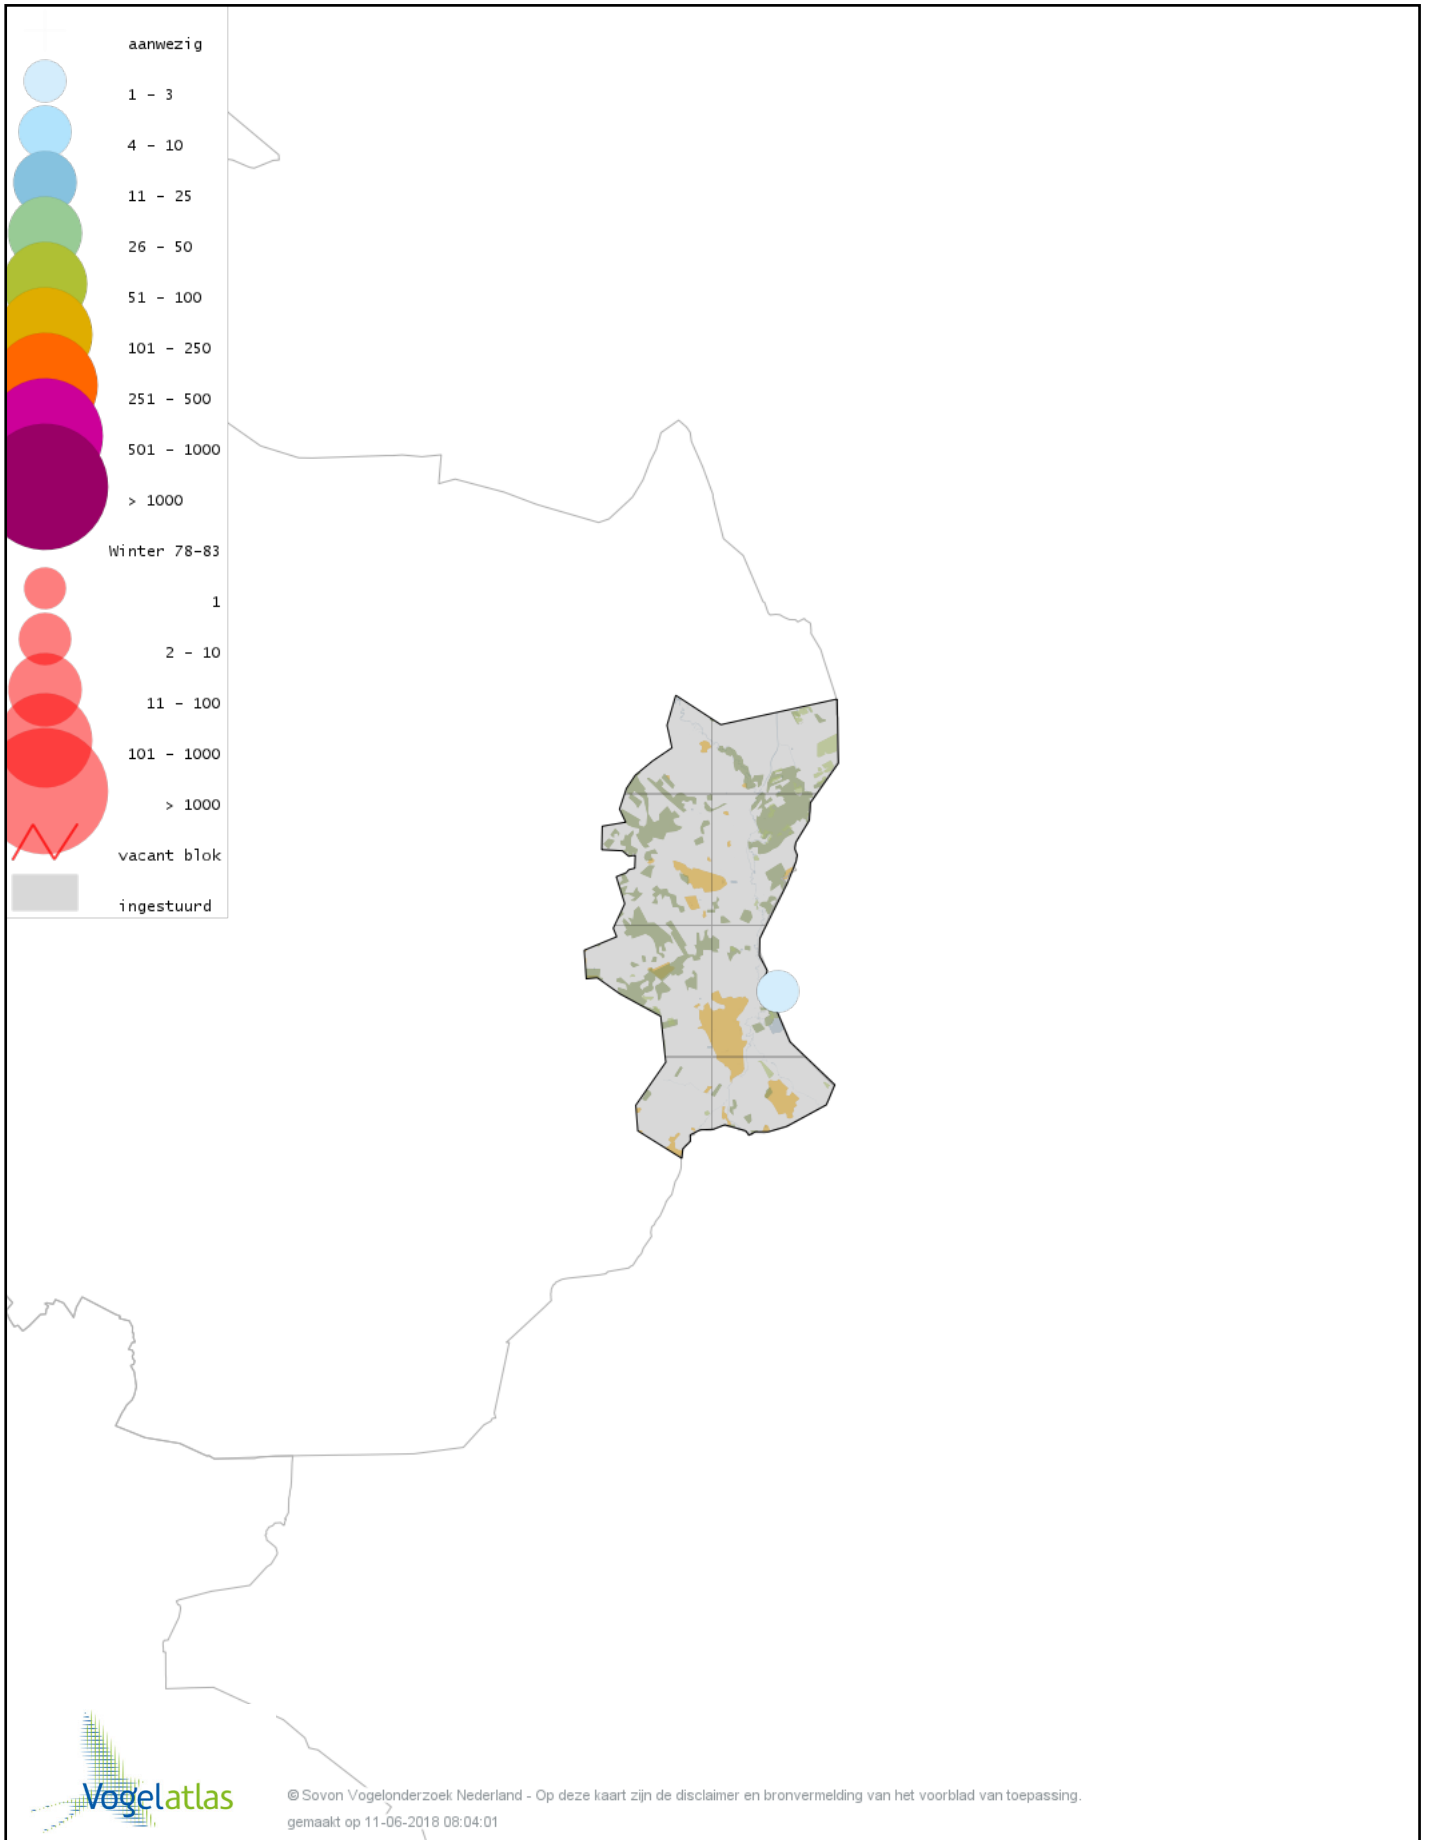

Voorlopige verspreidingskaart Kuifeend winter

Voorlopige verspreidingskaart Topper winter

Voorlopige verspreidingskaart Muskuseend winter

Voorlopige verspreidingskaart Carolina-eend winter

Voorlopige verspreidingskaart Mandarijneend winter

Voorlopige verspreidingskaart Grote Zee-eend winter

Voorlopige verspreidingskaart Nonnetje winter

Voorlopige verspreidingskaart Brilduiker winter

Voorlopige verspreidingskaart Grote Zaagbek winter

Voorlopige verspreidingskaart Krakeend winter

Voorlopige verspreidingskaart Smient winter

Voorlopige verspreidingskaart Slobeend winter

Voorlopige verspreidingskaart Wilde Eend winter

Voorlopige verspreidingskaart Soepeend winter

Voorlopige verspreidingskaart Bahamapijlstaart winter

Voorlopige verspreidingskaart Pijlstaart winter

Voorlopige verspreidingskaart Zomertaling winter

Voorlopige verspreidingskaart Wintertaling winter

Voorlopige verspreidingskaart Patrijs winter

Voorlopige verspreidingskaart Fazant winter