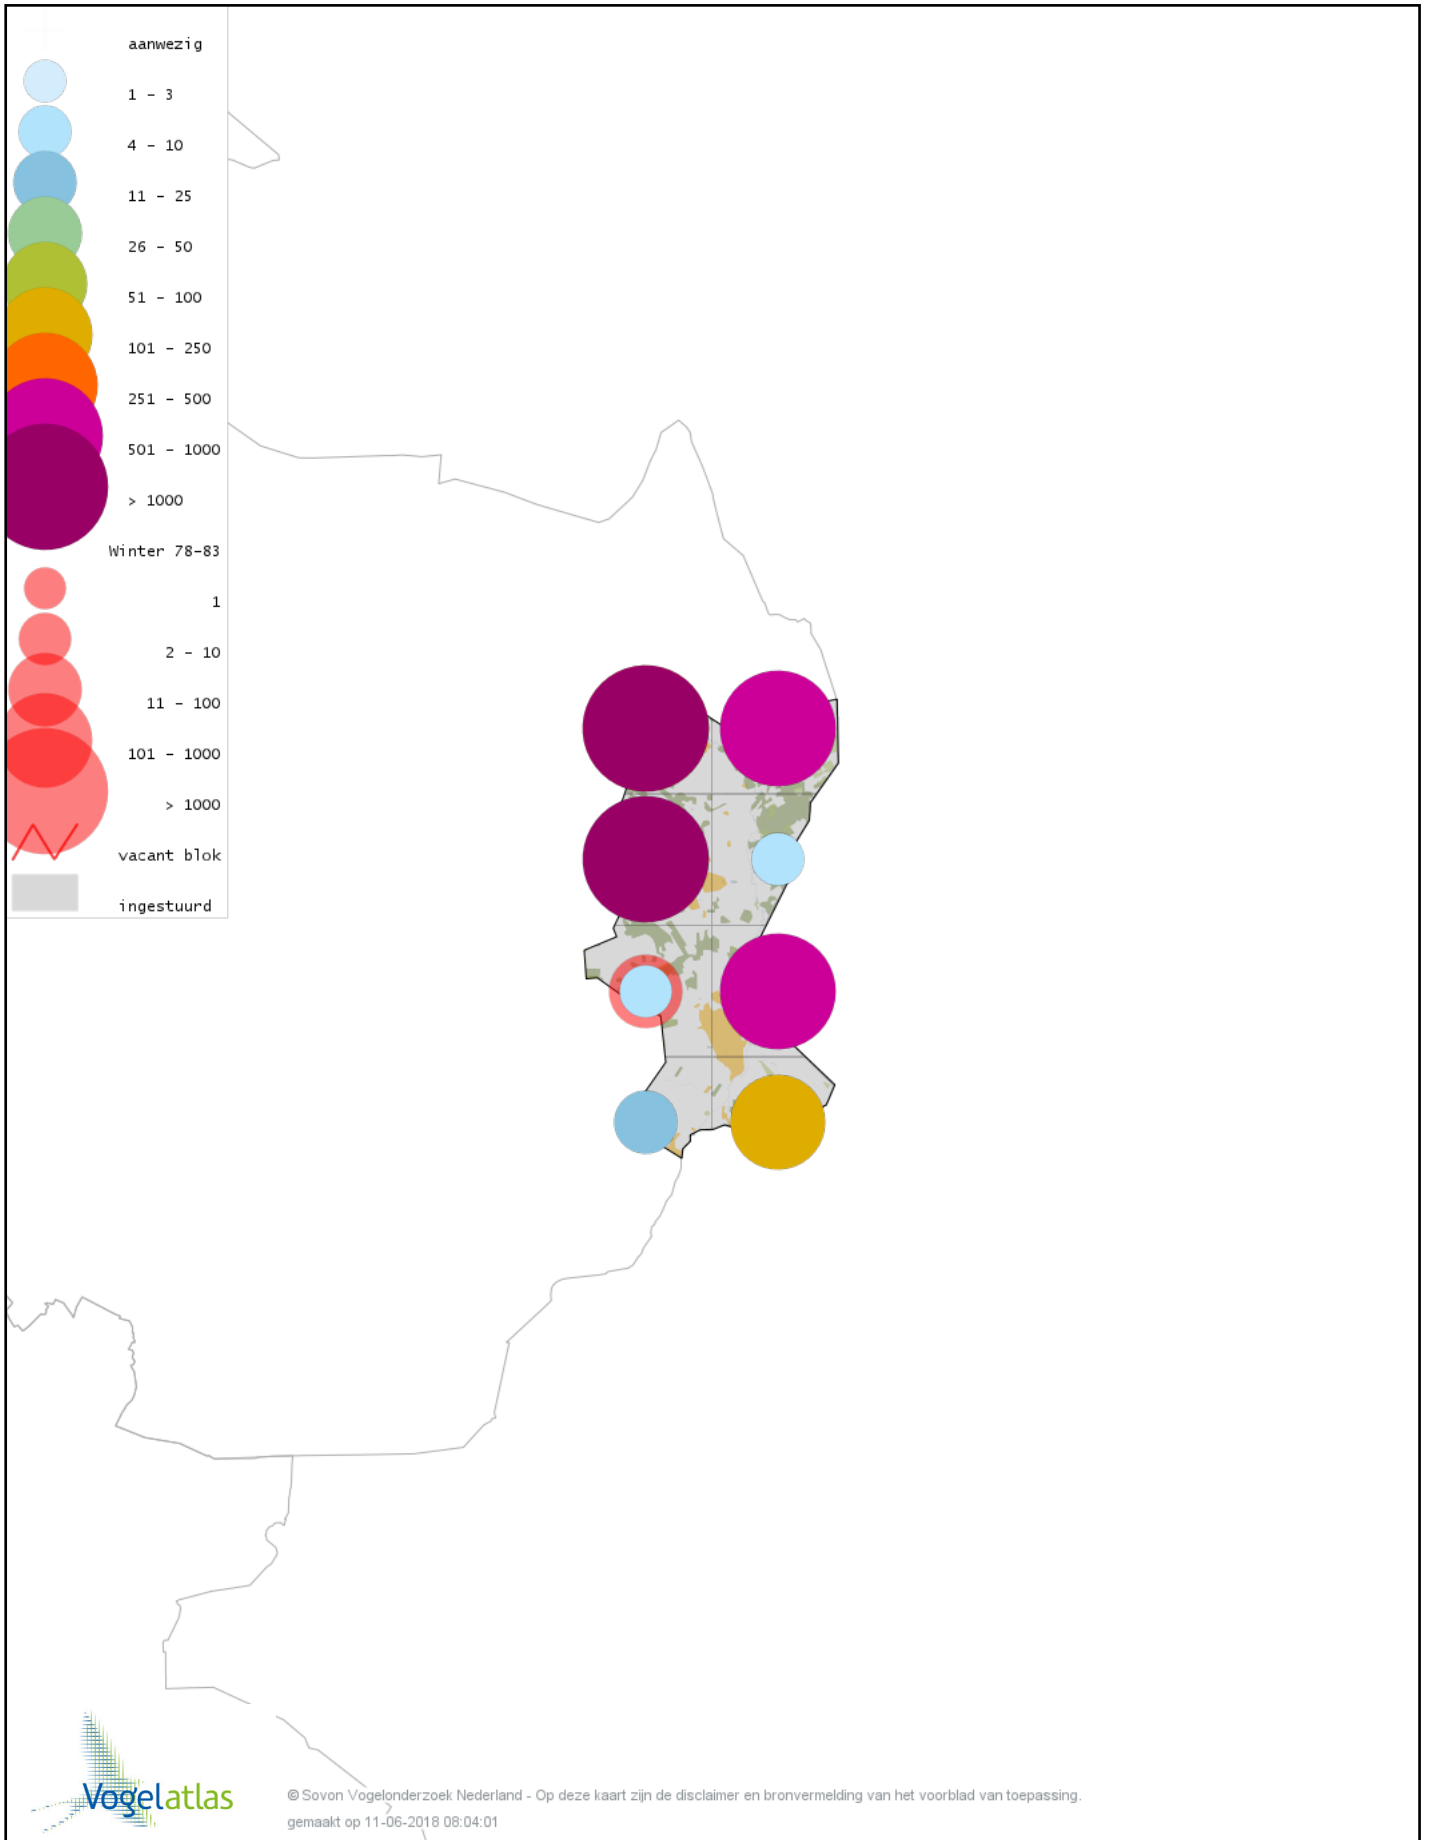

Voorlopige verspreidingskaart Koolmees winter