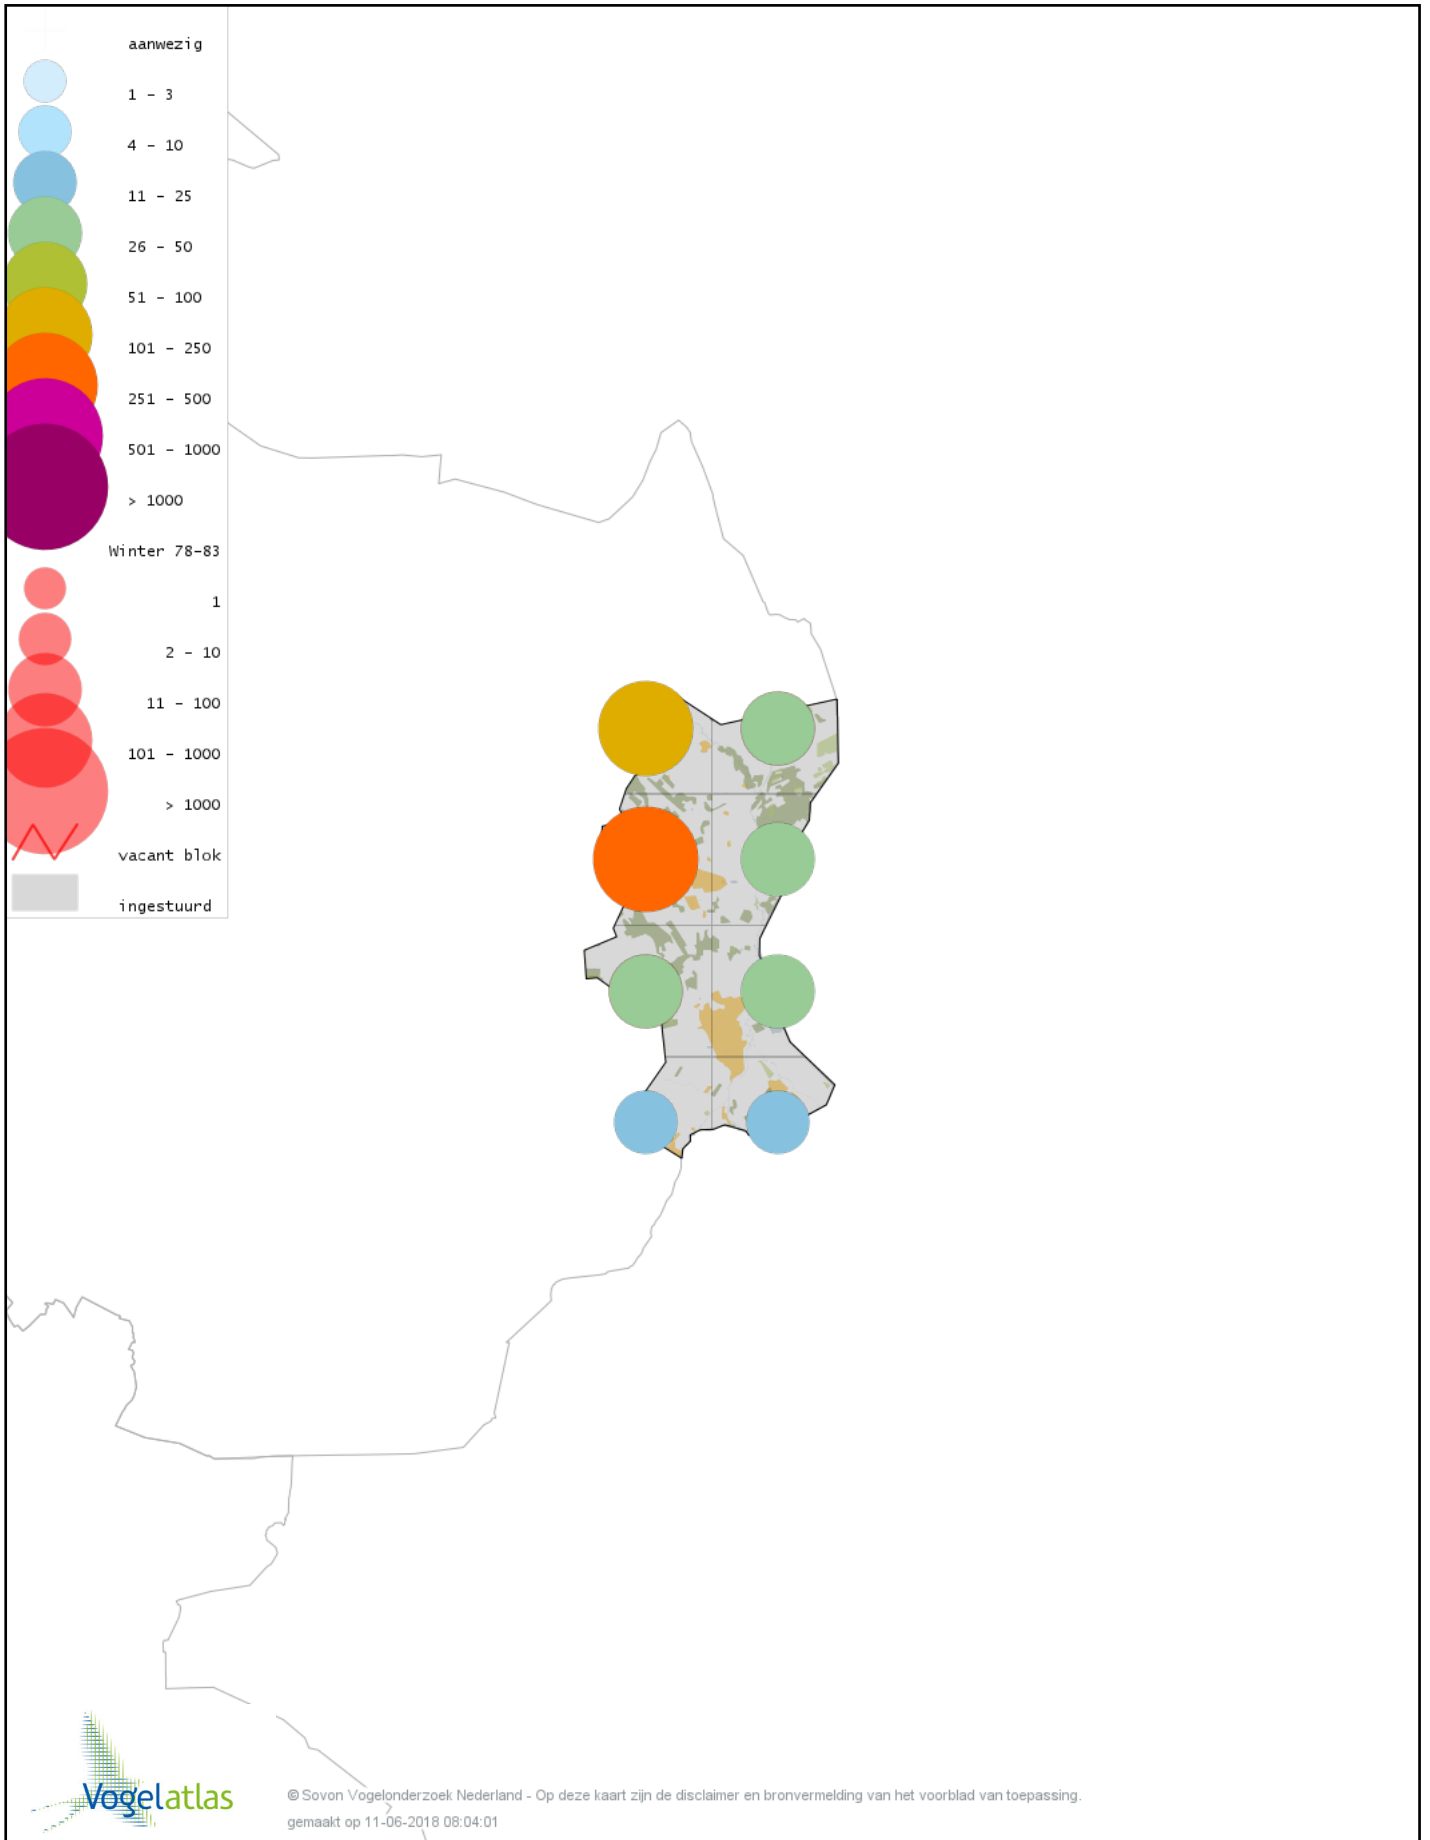

Voorlopige verspreidingskaart Zwarte Kraai winter

Voorlopige verspreidingskaart Raaf winter

Voorlopige verspreidingskaart Goudhaan winter

Voorlopige verspreidingskaart Vuurgoudhaan winter

Voorlopige verspreidingskaart Pimpelmees winter

Voorlopige verspreidingskaart Koolmees winter

Voorlopige verspreidingskaart Kuifmees winter

Voorlopige verspreidingskaart Zwarte Mees winter

Voorlopige verspreidingskaart Matkop winter

Voorlopige verspreidingskaart Glanskop winter

Voorlopige verspreidingskaart Boomleeuwerik winter

Voorlopige verspreidingskaart Veldleeuwerik winter

Voorlopige verspreidingskaart Staartmees winter

Voorlopige verspreidingskaart Pallas' Boszanger winter

Voorlopige verspreidingskaart Tjiftjaf winter

Voorlopige verspreidingskaart Siberische Tjiftjaf winter

Voorlopige verspreidingskaart Zwartkop winter

Voorlopige verspreidingskaart Pestvogel winter

Voorlopige verspreidingskaart Boomklever winter