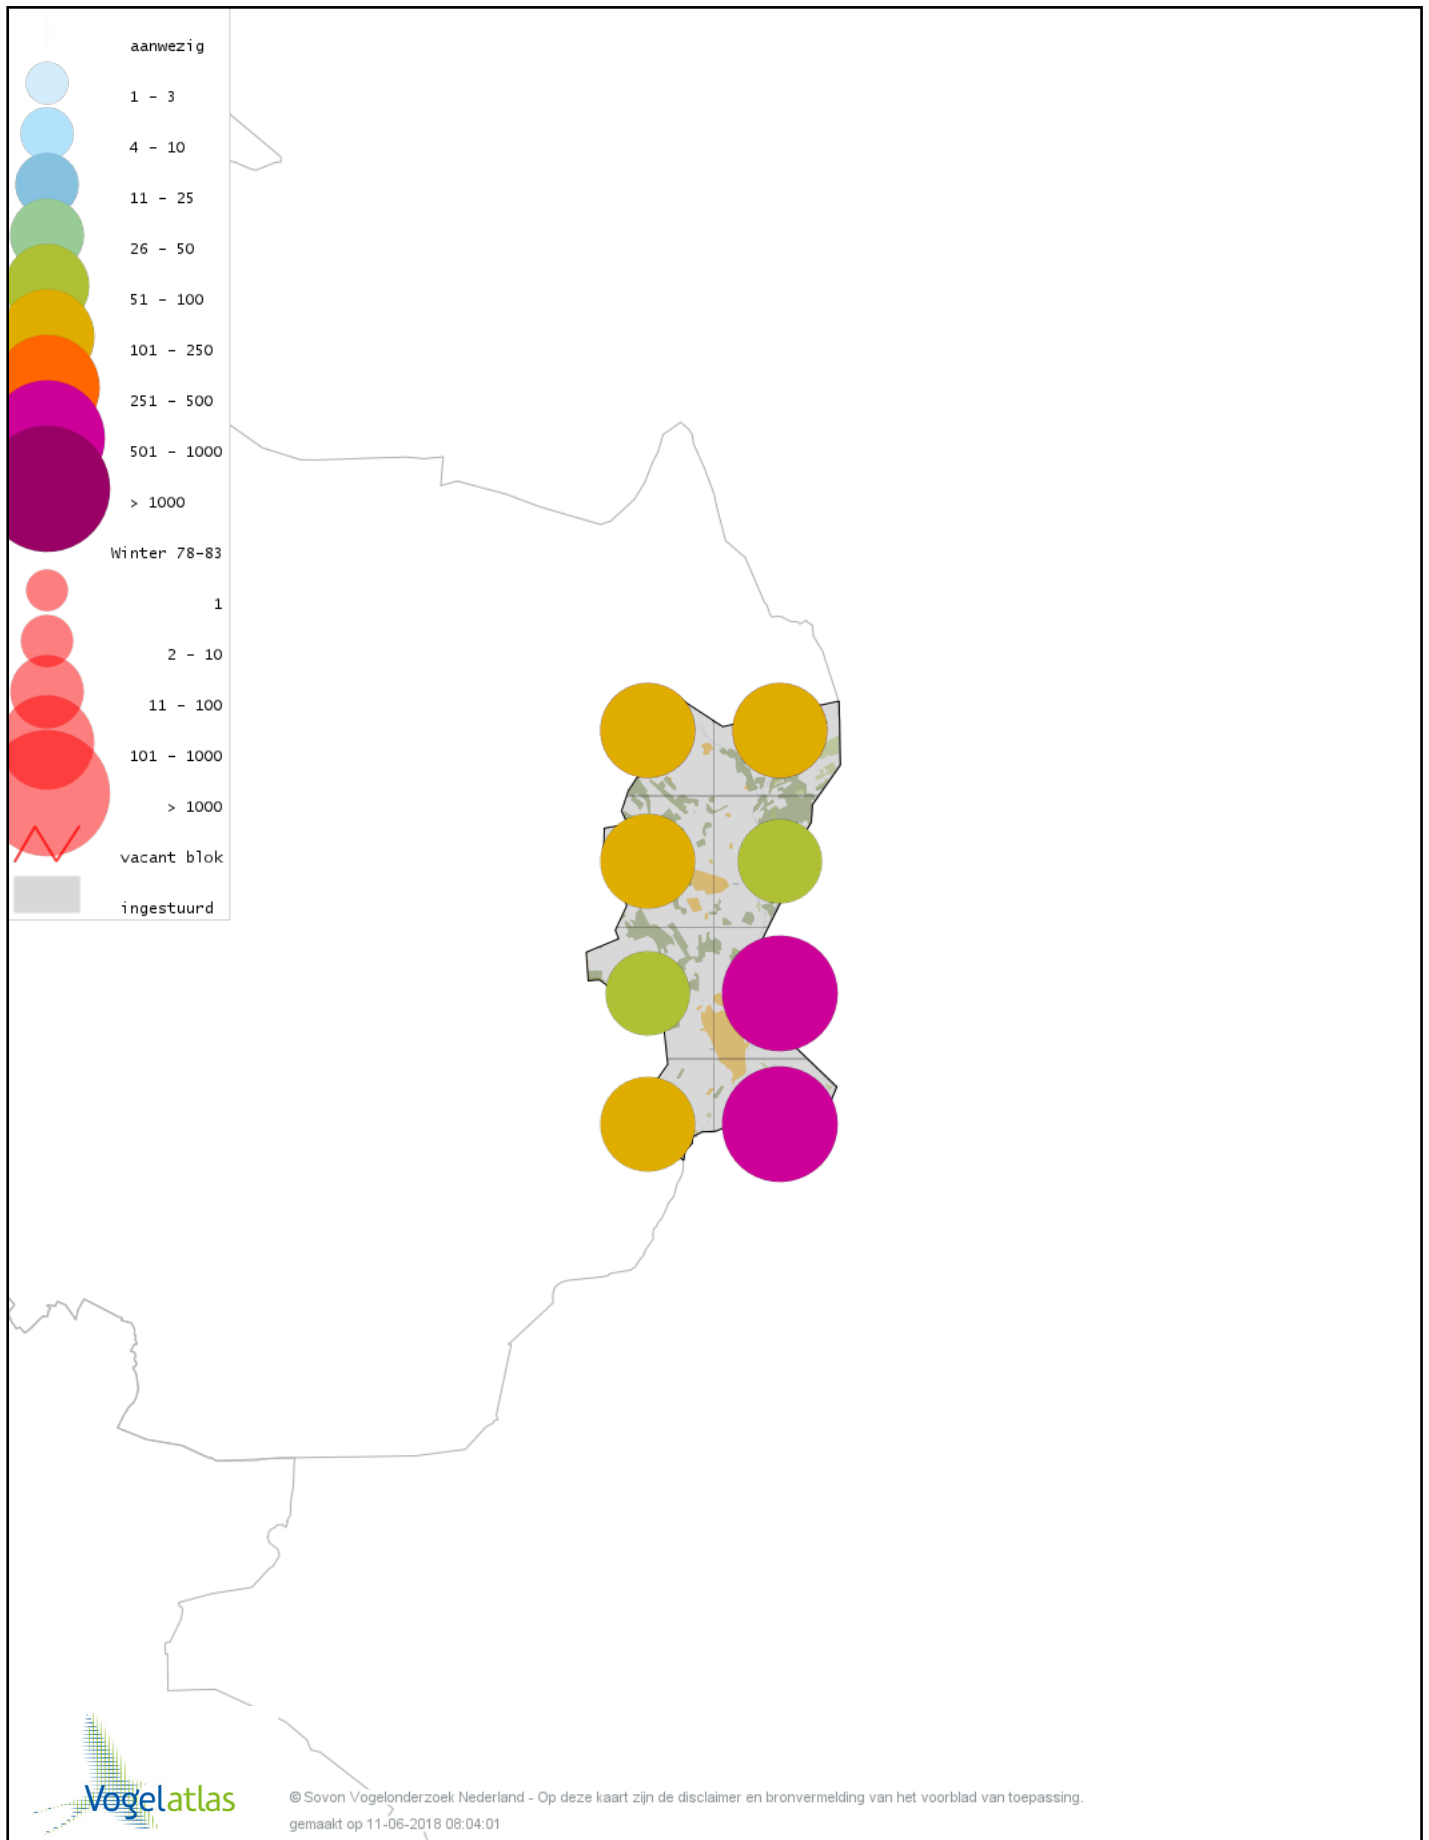

Voorlopige verspreidingskaart Goudplevier winter

Voorlopige verspreidingskaart Kievit winter

Voorlopige verspreidingskaart Bokje winter

Voorlopige verspreidingskaart Watersnip winter

Voorlopige verspreidingskaart Houtsnip winter

Voorlopige verspreidingskaart Bosuil winter

Voorlopige verspreidingskaart Ransuil winter

Voorlopige verspreidingskaart IJsvogel winter

Voorlopige verspreidingskaart Groene Specht winter

Voorlopige verspreidingskaart Zwarte Specht winter

Voorlopige verspreidingskaart Grote Bonte Specht winter

Voorlopige verspreidingskaart Middelste Bonte Specht winter

Voorlopige verspreidingskaart Kleine Bonte Specht winter

Voorlopige verspreidingskaart Klapekster winter

Voorlopige verspreidingskaart Ekster winter

Voorlopige verspreidingskaart Gaai winter

Voorlopige verspreidingskaart Kauw winter

Voorlopige verspreidingskaart Noordse Kauw winter

Voorlopige verspreidingskaart Roek winter