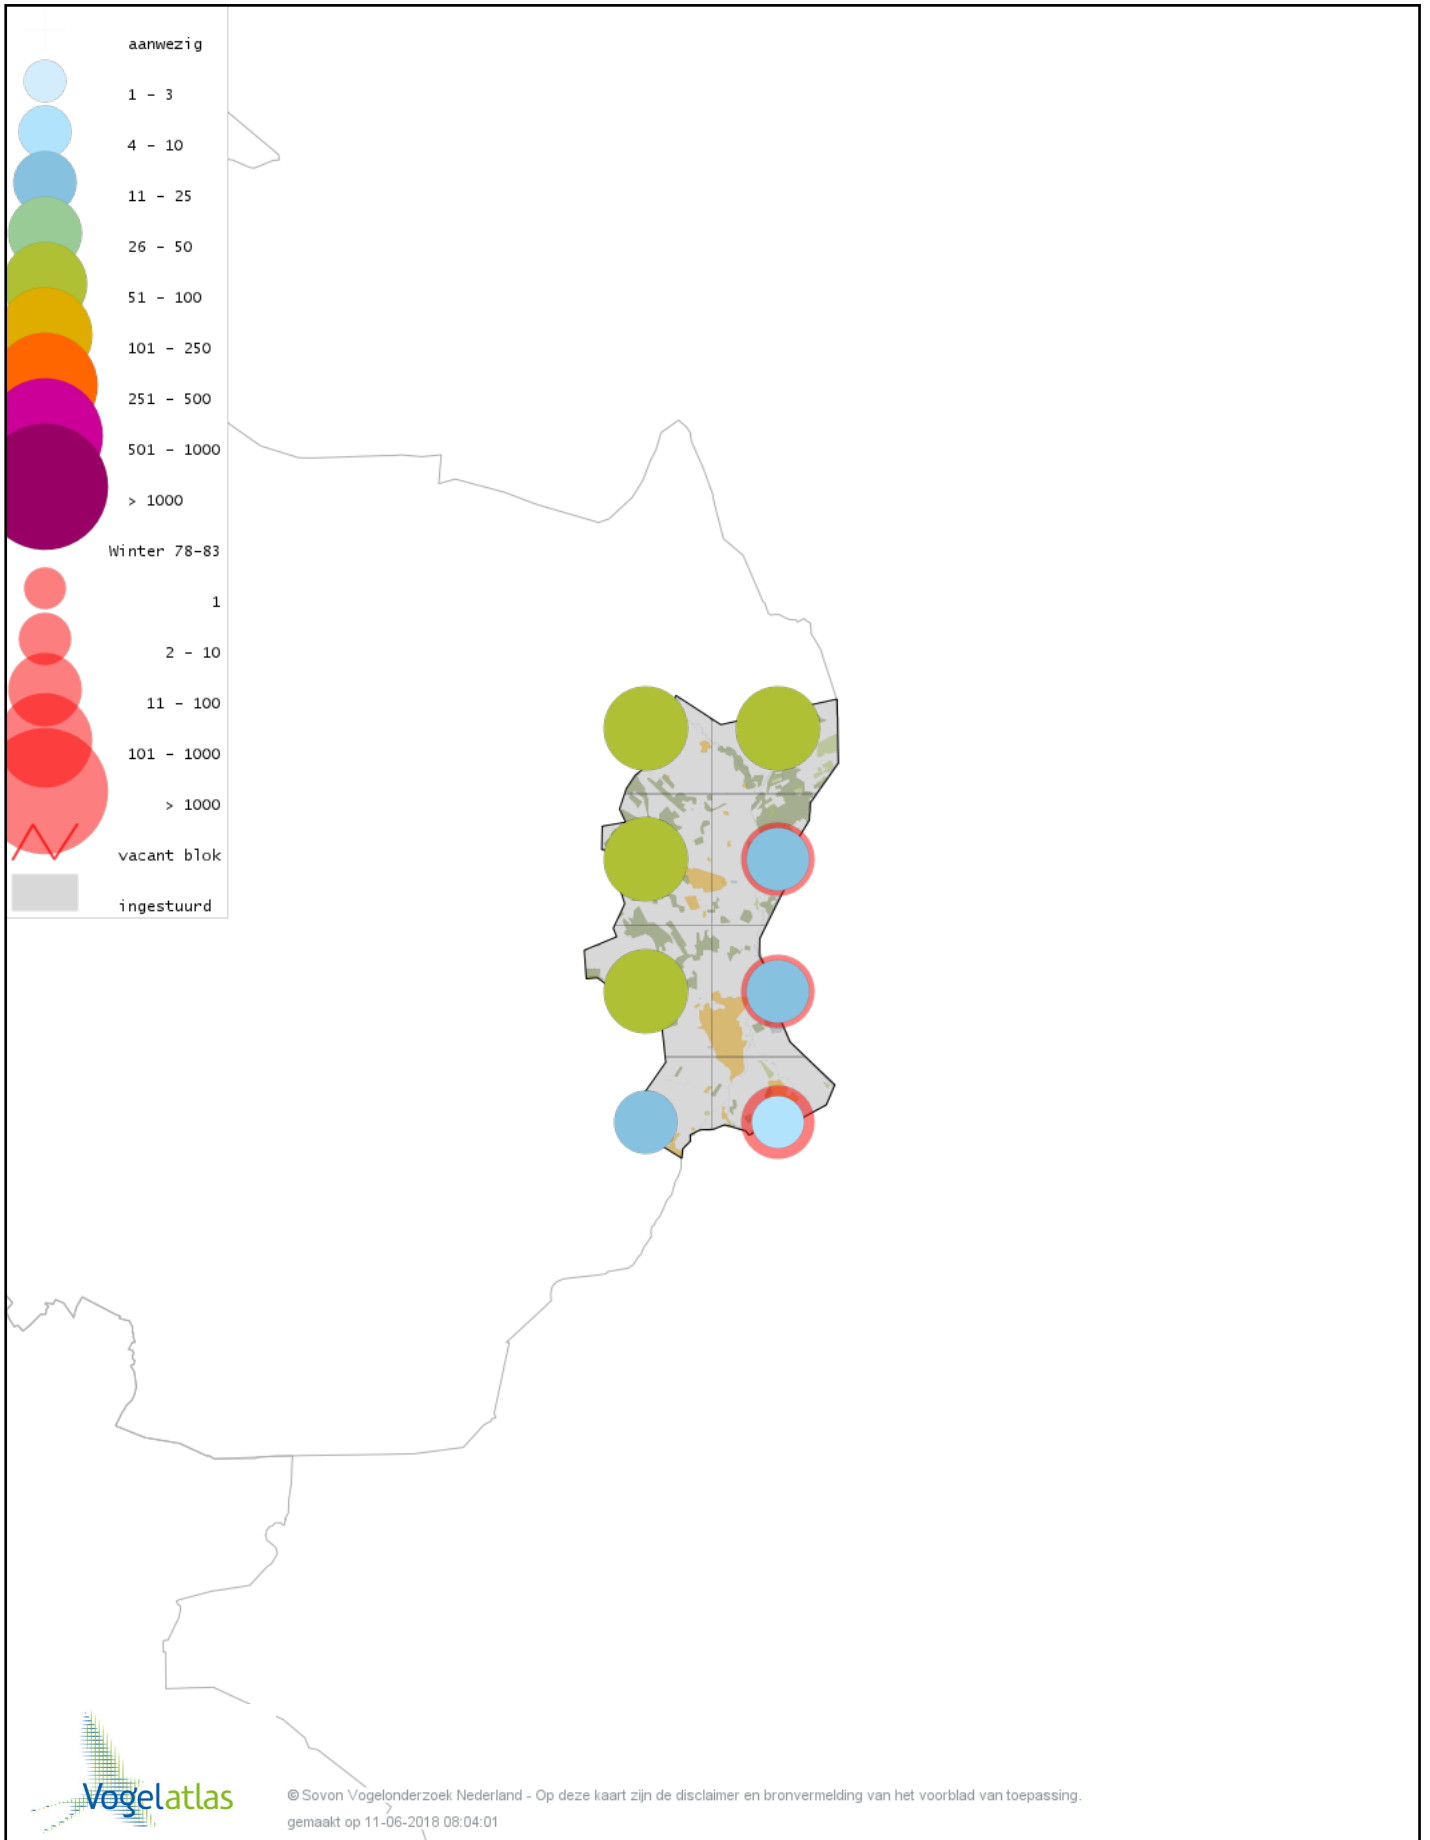

Voorlopige verspreidingskaart Parelduiker winter

Voorlopige verspreidingskaart Aalscholver winter

Voorlopige verspreidingskaart Roerdomp winter

Voorlopige verspreidingskaart Grote Zilverreiger winter

Voorlopige verspreidingskaart Blauwe Reiger winter

Voorlopige verspreidingskaart Ooievaar winter

Voorlopige verspreidingskaart Dodaars winter

Voorlopige verspreidingskaart Fuut winter

Voorlopige verspreidingskaart Rode Wouw winter

Voorlopige verspreidingskaart Zeearend winter

Voorlopige verspreidingskaart Blauwe Kiekendief winter

Voorlopige verspreidingskaart Havik winter

Voorlopige verspreidingskaart Sperwer winter

Voorlopige verspreidingskaart Buizerd winter

Voorlopige verspreidingskaart Torenvalk winter

Voorlopige verspreidingskaart Waterral winter

Voorlopige verspreidingskaart Waterhoen winter

Voorlopige verspreidingskaart Meerkoet winter

Voorlopige verspreidingskaart Kraanvogel winter

Voorlopige verspreidingskaart Scholekster winter