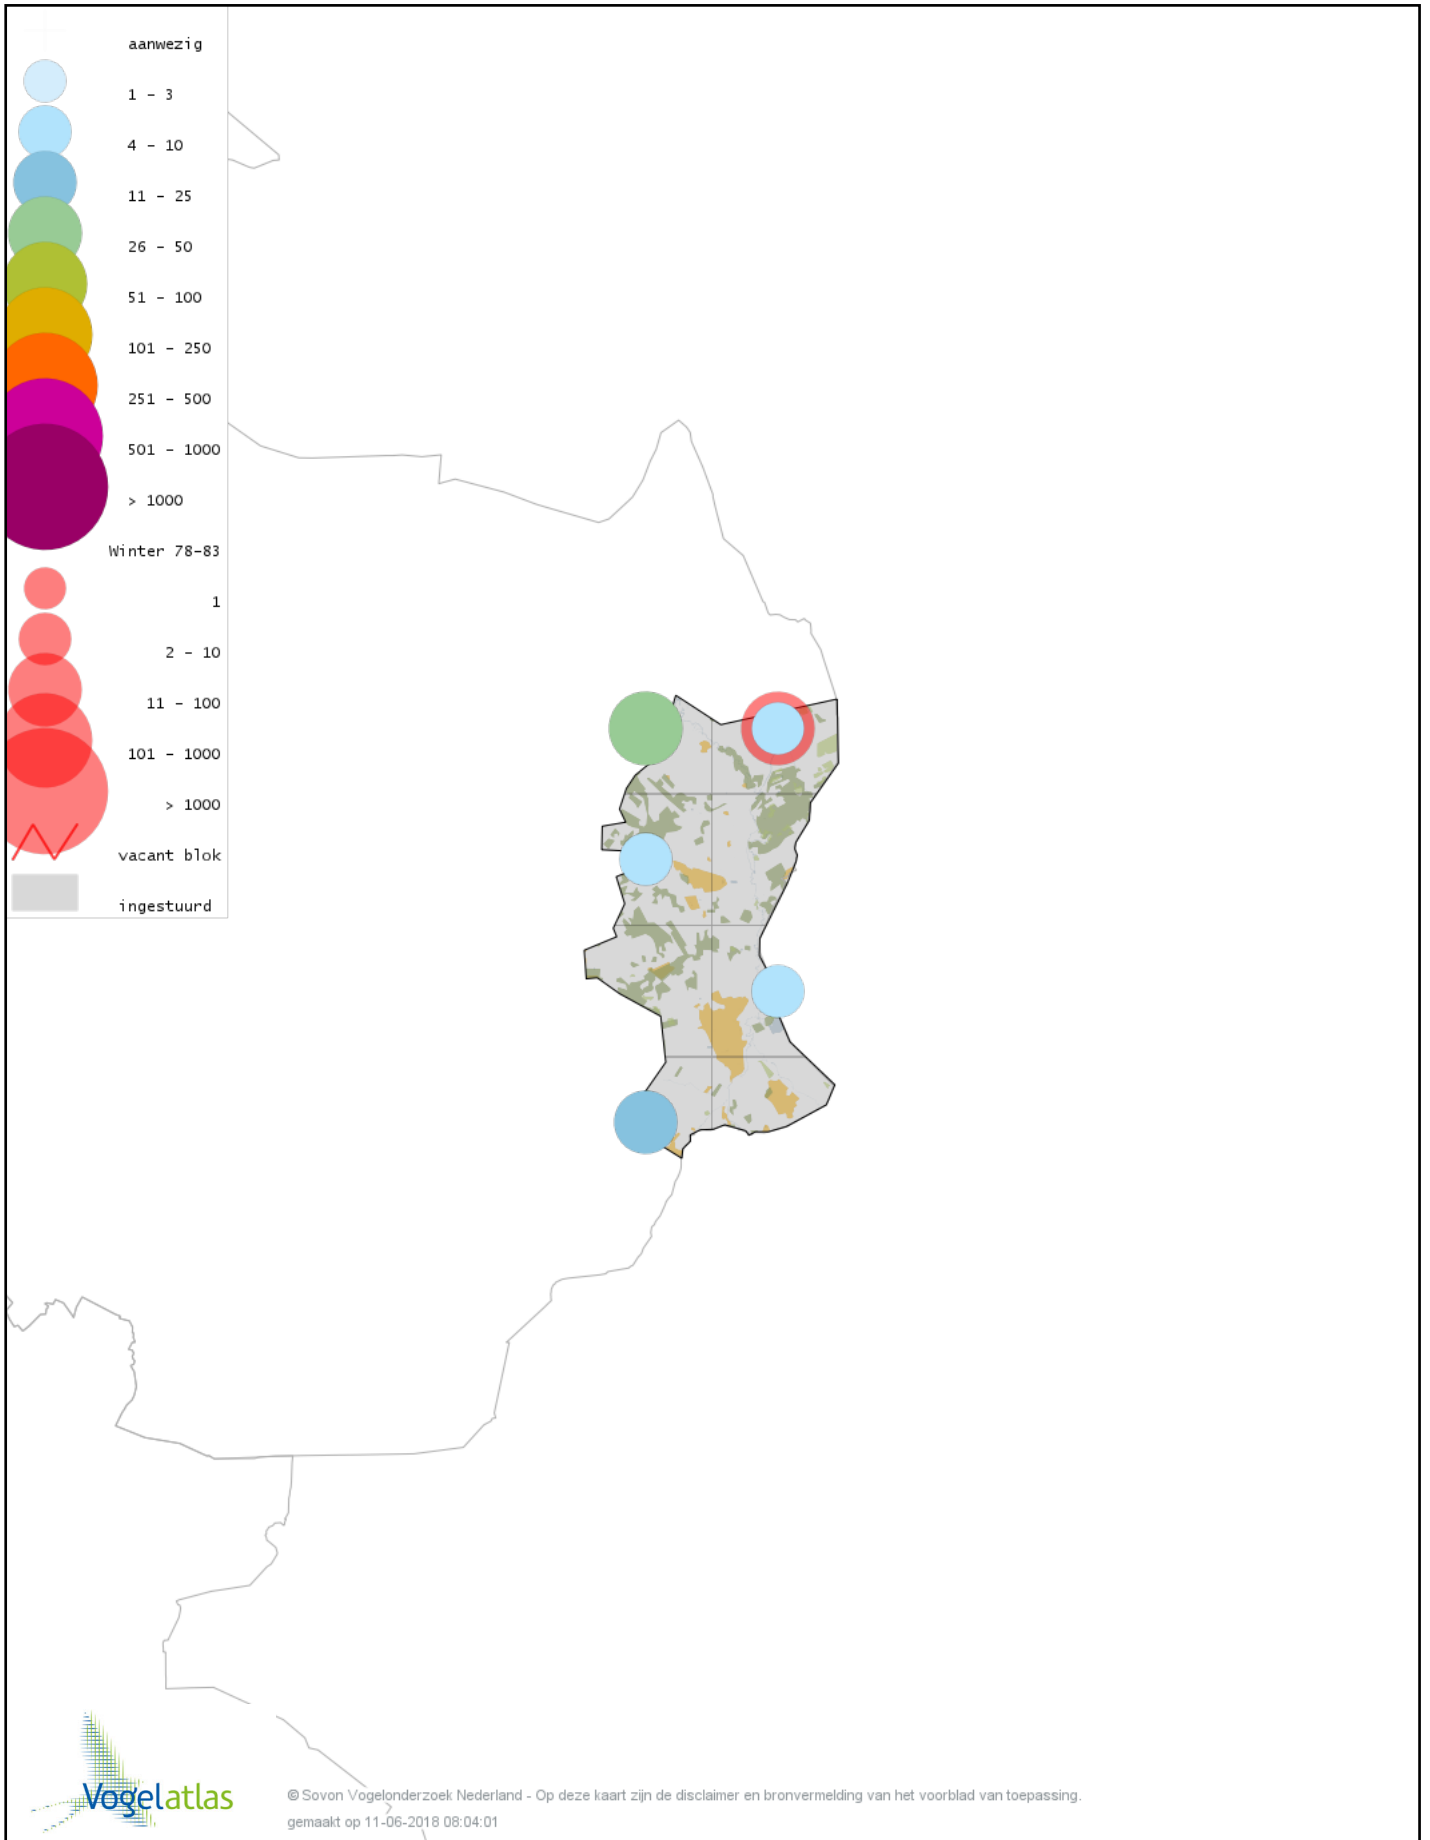

© Sovon Vogelonderzoek Nederland - Op deze kaart zijn de disclaimer en bronvermelding van het voorblad van toepassing.
gemaakt op 11-06-2018 08:04:01

Voorlopige verspreidingskaart Grote Lijster winter

Voorlopige verspreidingskaart Roodborst winter

Voorlopige verspreidingskaart Zwarte Roodstaart winter

Voorlopige verspreidingskaart Roodborsttapuit winter

Voorlopige verspreidingskaart Heggenmus winter

Voorlopige verspreidingskaart Huismus winter

Voorlopige verspreidingskaart Ringmus winter

Voorlopige verspreidingskaart Grote Gele Kwikstaart winter

Voorlopige verspreidingskaart Witte Kwikstaart winter

Voorlopige verspreidingskaart Graspieper winter

Voorlopige verspreidingskaart Waterpieper winter