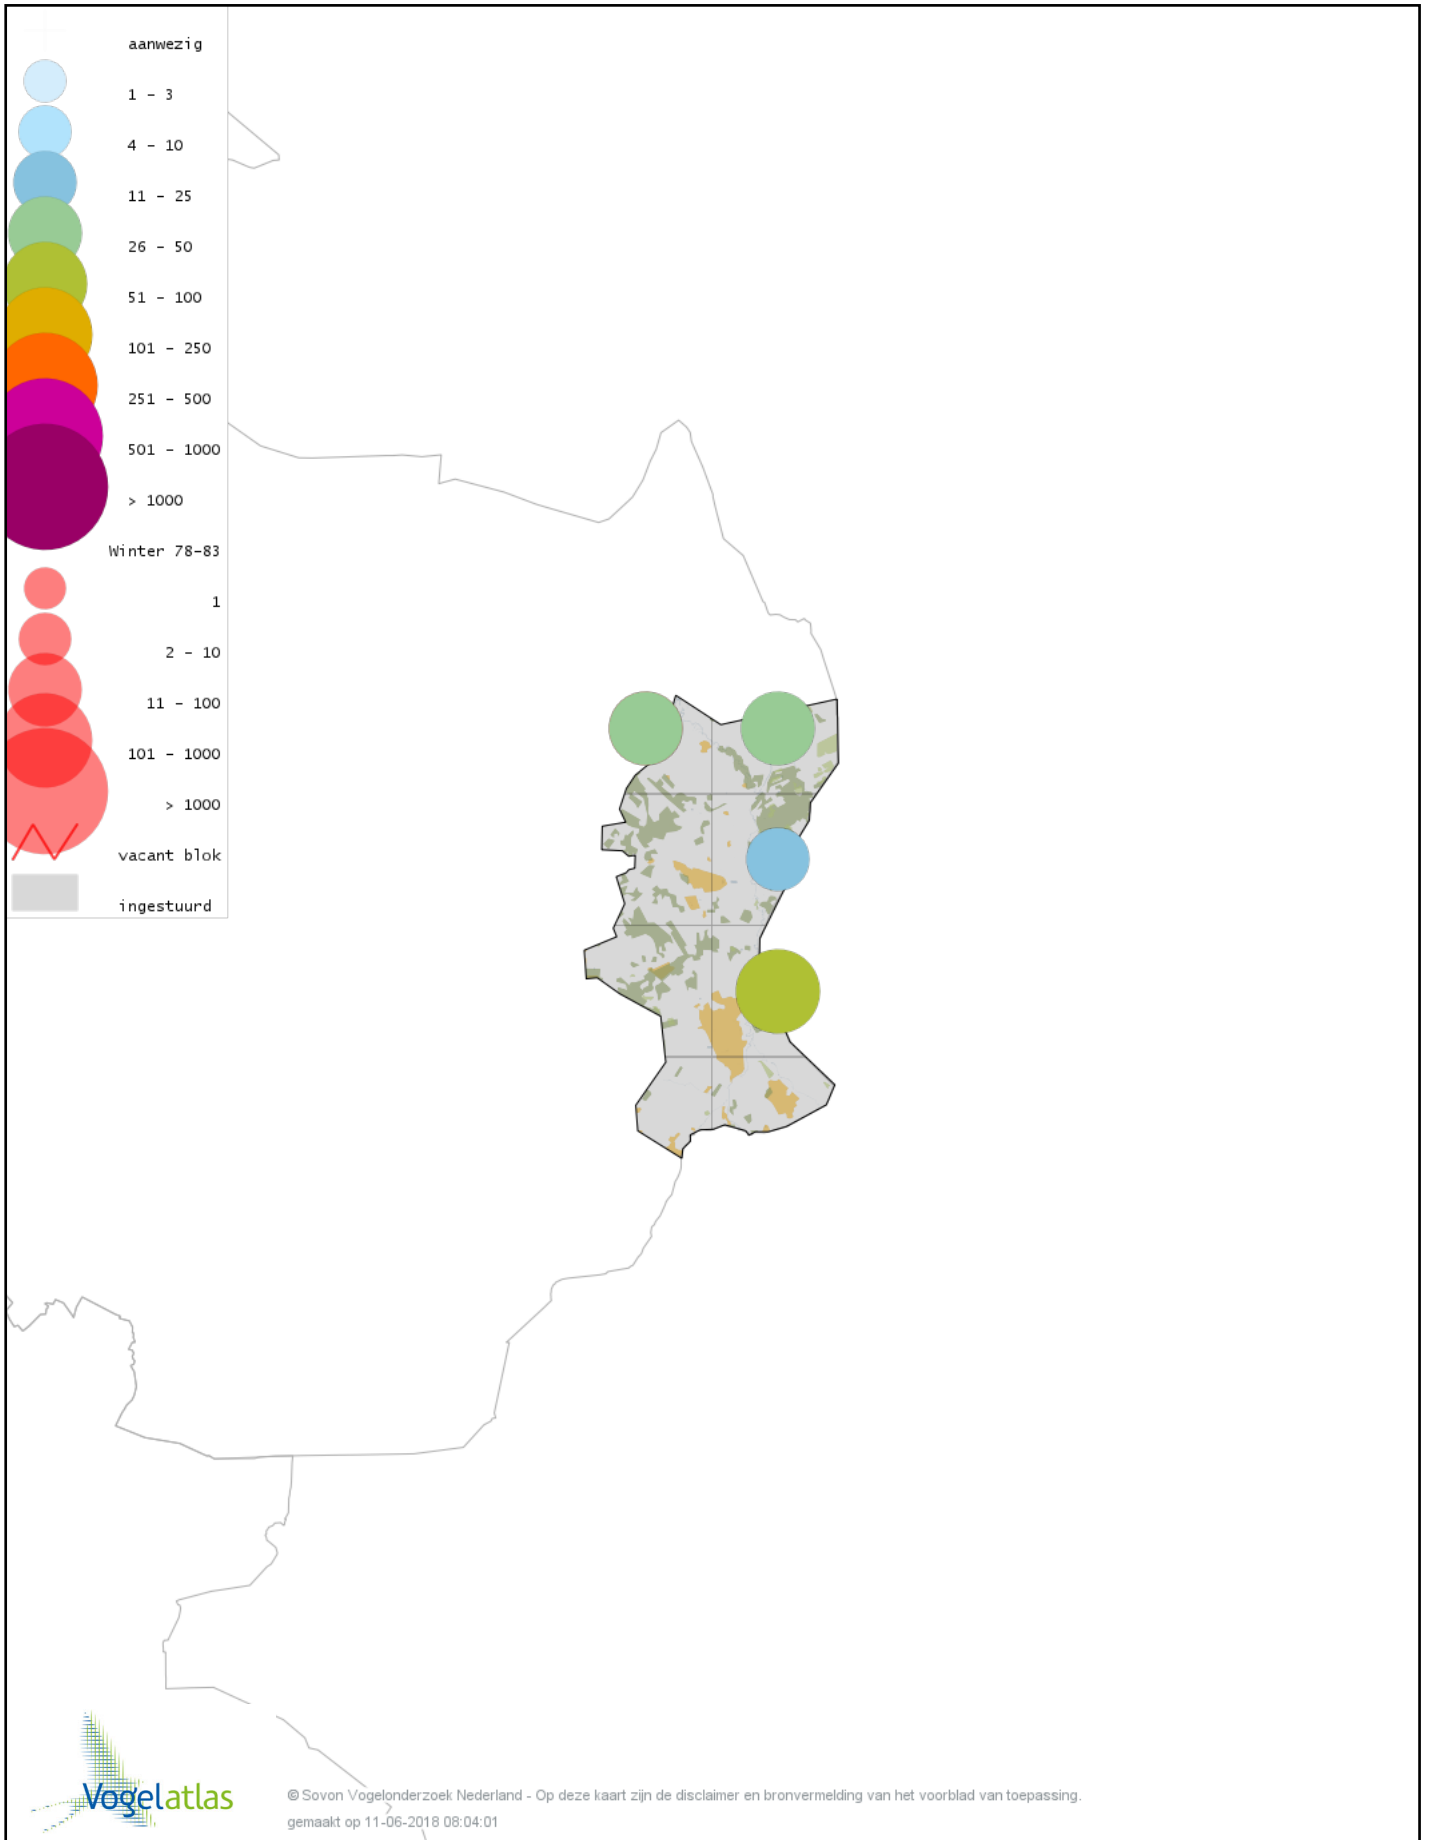

Voorlopige verspreidingskaart Kleine Rietgans winter

Voorlopige verspreidingskaart Grauwe Gans winter

Voorlopige verspreidingskaart Soepgans winter

Voorlopige verspreidingskaart Kolgans winter

Voorlopige verspreidingskaart Grote Canadese Gans winter

Voorlopige verspreidingskaart Brandgans winter

Voorlopige verspreidingskaart Roodhalsgans winter

Voorlopige verspreidingskaart Nijlgans winter

Voorlopige verspreidingskaart Bergeend winter

Voorlopige verspreidingskaart Tafeleend winter

Voorlopige verspreidingskaart Kuifeend winter

Voorlopige verspreidingskaart Topper winter

Voorlopige verspreidingskaart Muskuseend winter

Voorlopige verspreidingskaart Carolina-eend winter

Voorlopige verspreidingskaart Mandarijneend winter

Voorlopige verspreidingskaart Grote Zee-eend winter

Voorlopige verspreidingskaart Nonnetje winter

Voorlopige verspreidingskaart Brilduiker winter

Voorlopige verspreidingskaart Grote Zaagbek winter

Voorlopige verspreidingskaart Krakeend winter