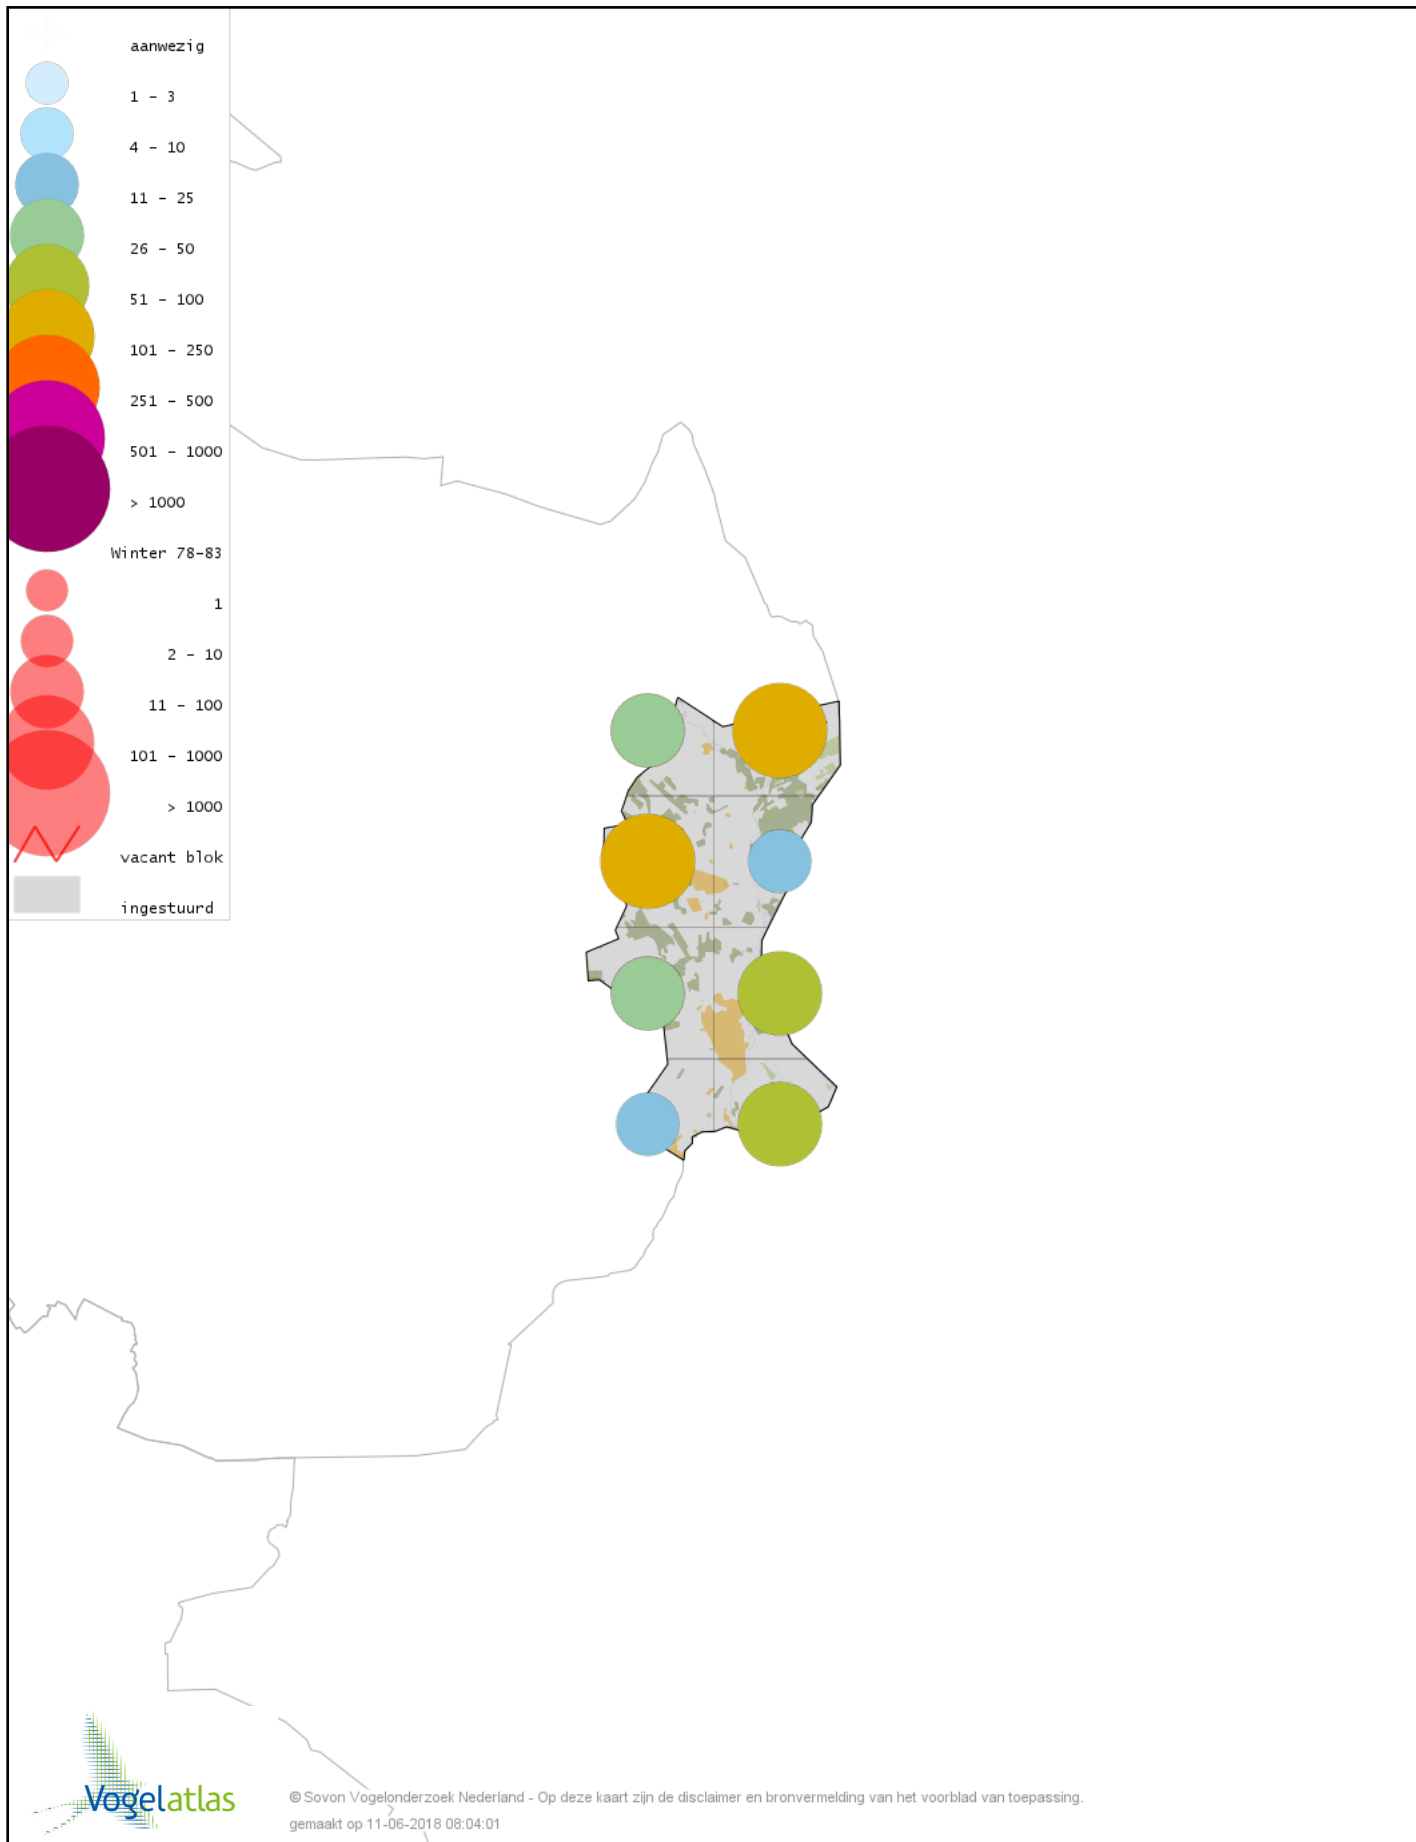

Voorlopige verspreidingskaart Tjiftjaf winter

Voorlopige verspreidingskaart Siberische Tjiftjaf winter

Voorlopige verspreidingskaart Zwartkop winter

Voorlopige verspreidingskaart Pestvogel winter

Voorlopige verspreidingskaart Boomklever winter

Voorlopige verspreidingskaart Zwarte Roodstaart winter

Voorlopige verspreidingskaart Roodborsttapuit winter

Voorlopige verspreidingskaart Heggenmus winter

Voorlopige verspreidingskaart Huismus winter

Voorlopige verspreidingskaart Ringmus winter

Voorlopige verspreidingskaart Grote Gele Kwikstaart winter

Voorlopige verspreidingskaart Witte Kwikstaart winter

Voorlopige verspreidingskaart Graspieper winter

Voorlopige verspreidingskaart Waterpieper winter

Voorlopige verspreidingskaart Vink winter

Voorlopige verspreidingskaart Keep winter

Voorlopige verspreidingskaart Groenling winter

Voorlopige verspreidingskaart Putter winter

Voorlopige verspreidingskaart Sijs winter