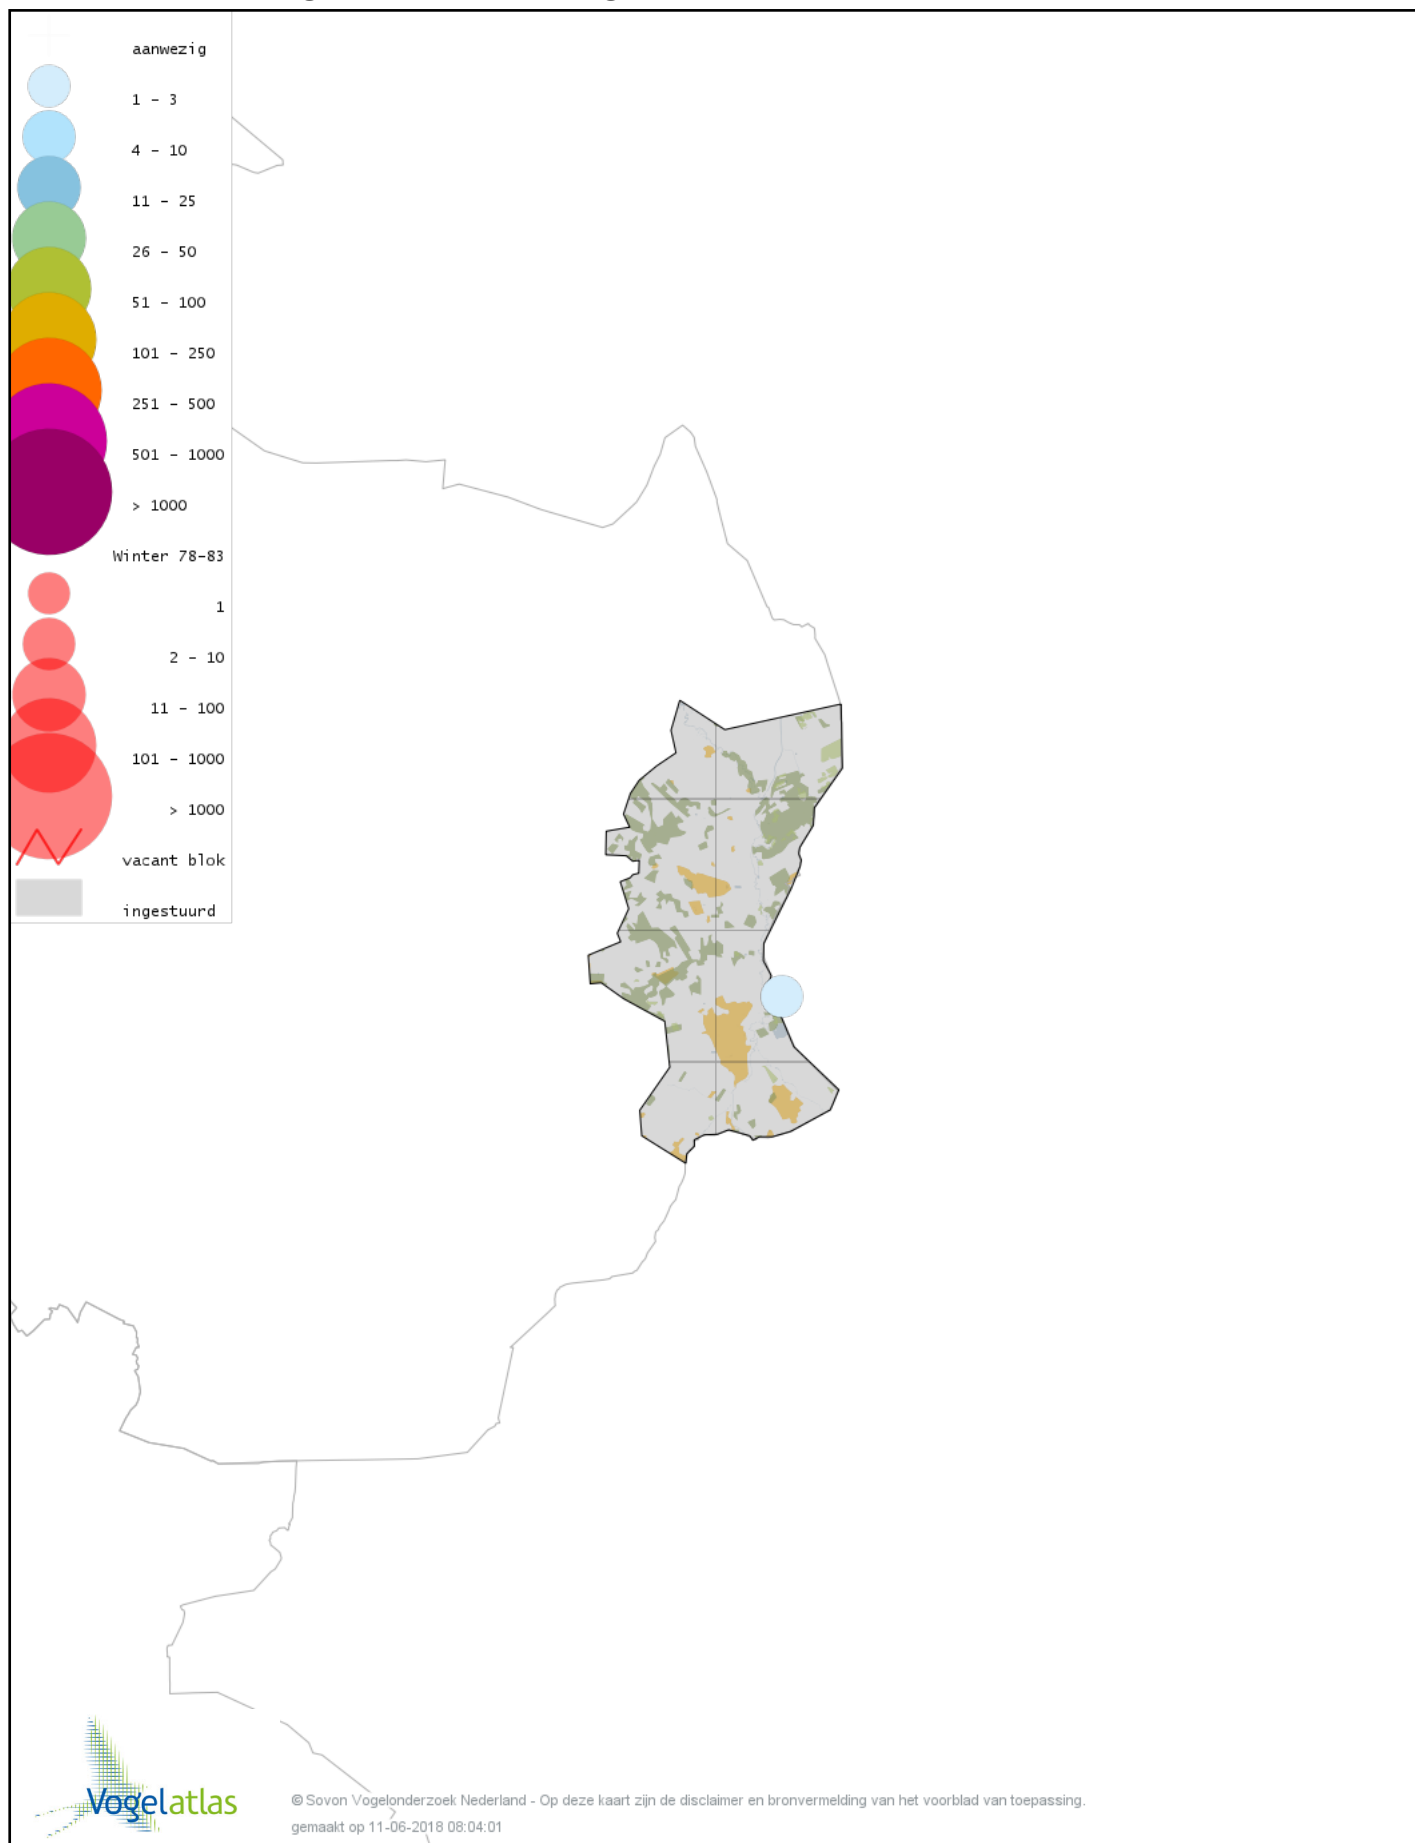

Voorlopige verspreidingskaart Waterral winter

Voorlopige verspreidingskaart Waterhoen winter

Voorlopige verspreidingskaart Meerkoet winter

Voorlopige verspreidingskaart Kraanvogel winter

Voorlopige verspreidingskaart Scholekster winter

Voorlopige verspreidingskaart Goudplevier winter

Voorlopige verspreidingskaart Kievit winter

Voorlopige verspreidingskaart Bokje winter

Voorlopige verspreidingskaart Watersnip winter

Voorlopige verspreidingskaart Houtsnip winter

Voorlopige verspreidingskaart Wulp winter

Voorlopige verspreidingskaart Oeverloper winter

Voorlopige verspreidingskaart Witgat winter

Voorlopige verspreidingskaart Kokmeeuw winter

Voorlopige verspreidingskaart Stormmeeuw winter

Voorlopige verspreidingskaart Zilvermeeuw winter

Voorlopige verspreidingskaart Geelpootmeeuw winter

Voorlopige verspreidingskaart Pontische Meeuw winter

Voorlopige verspreidingskaart Stadsduif winter

Voorlopige verspreidingskaart Holenduif winter