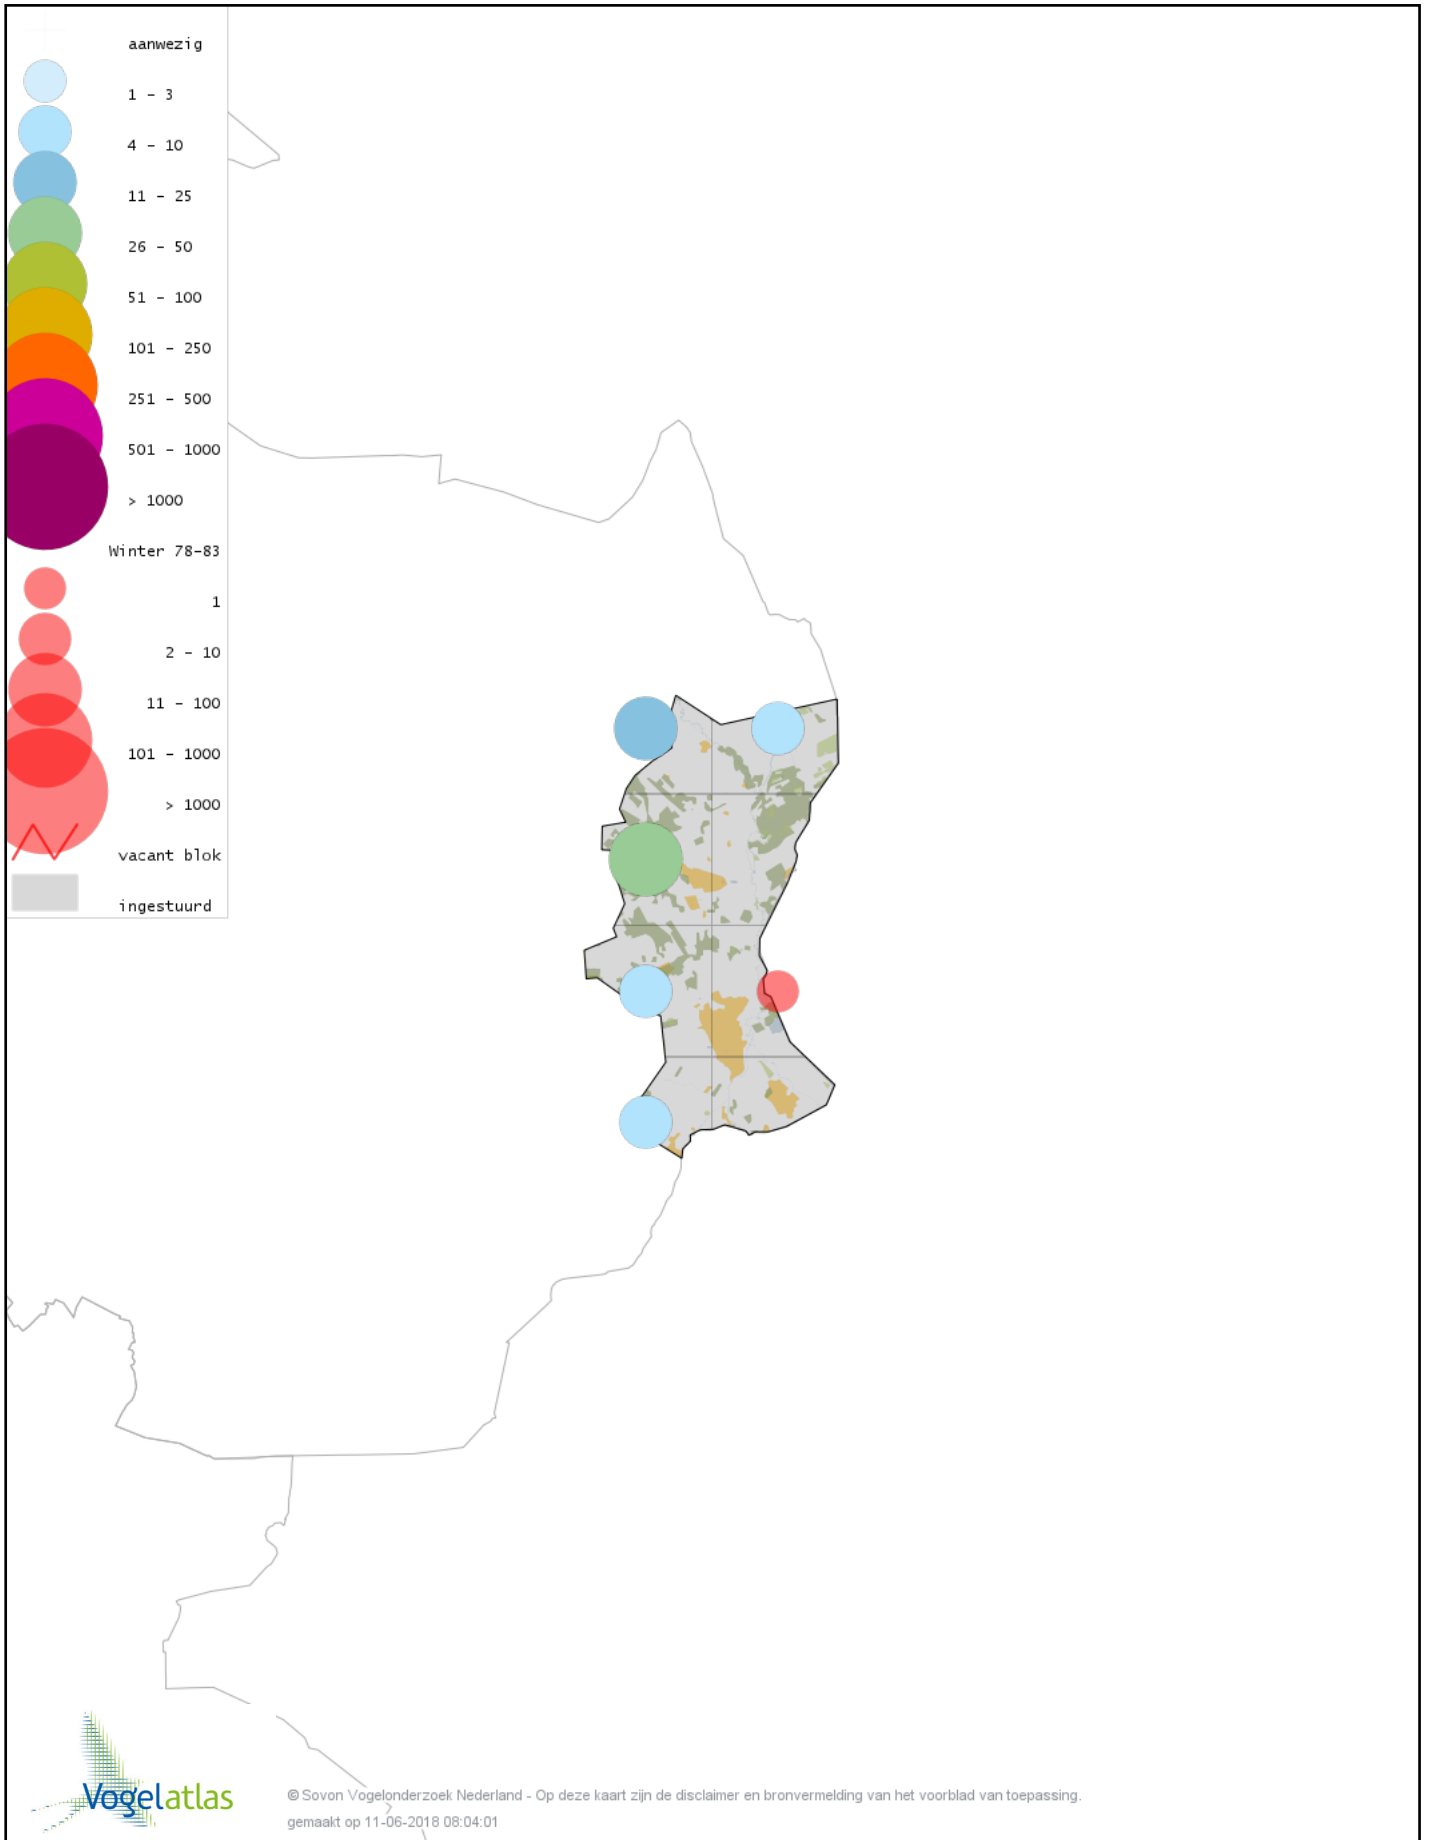

Voorlopige verspreidingskaart Goudplevier winter

Voorlopige verspreidingskaart Kievit winter

Voorlopige verspreidingskaart Bokje winter

Voorlopige verspreidingskaart Watersnip winter

Voorlopige verspreidingskaart Houtsnip winter

Voorlopige verspreidingskaart Houtduif winter

Voorlopige verspreidingskaart Turkse Tortel winter

Voorlopige verspreidingskaart Valkparkiet winter

Voorlopige verspreidingskaart Kerkuil winter

Voorlopige verspreidingskaart Steenuil winter

Voorlopige verspreidingskaart Bosuil winter

Voorlopige verspreidingskaart Ransuil winter

Voorlopige verspreidingskaart IJsvogel winter

Voorlopige verspreidingskaart Groene Specht winter

Voorlopige verspreidingskaart Zwarte Specht winter

Voorlopige verspreidingskaart Grote Bonte Specht winter

Voorlopige verspreidingskaart Middelste Bonte Specht winter

Voorlopige verspreidingskaart Kleine Bonte Specht winter

Voorlopige verspreidingskaart Klapekster winter