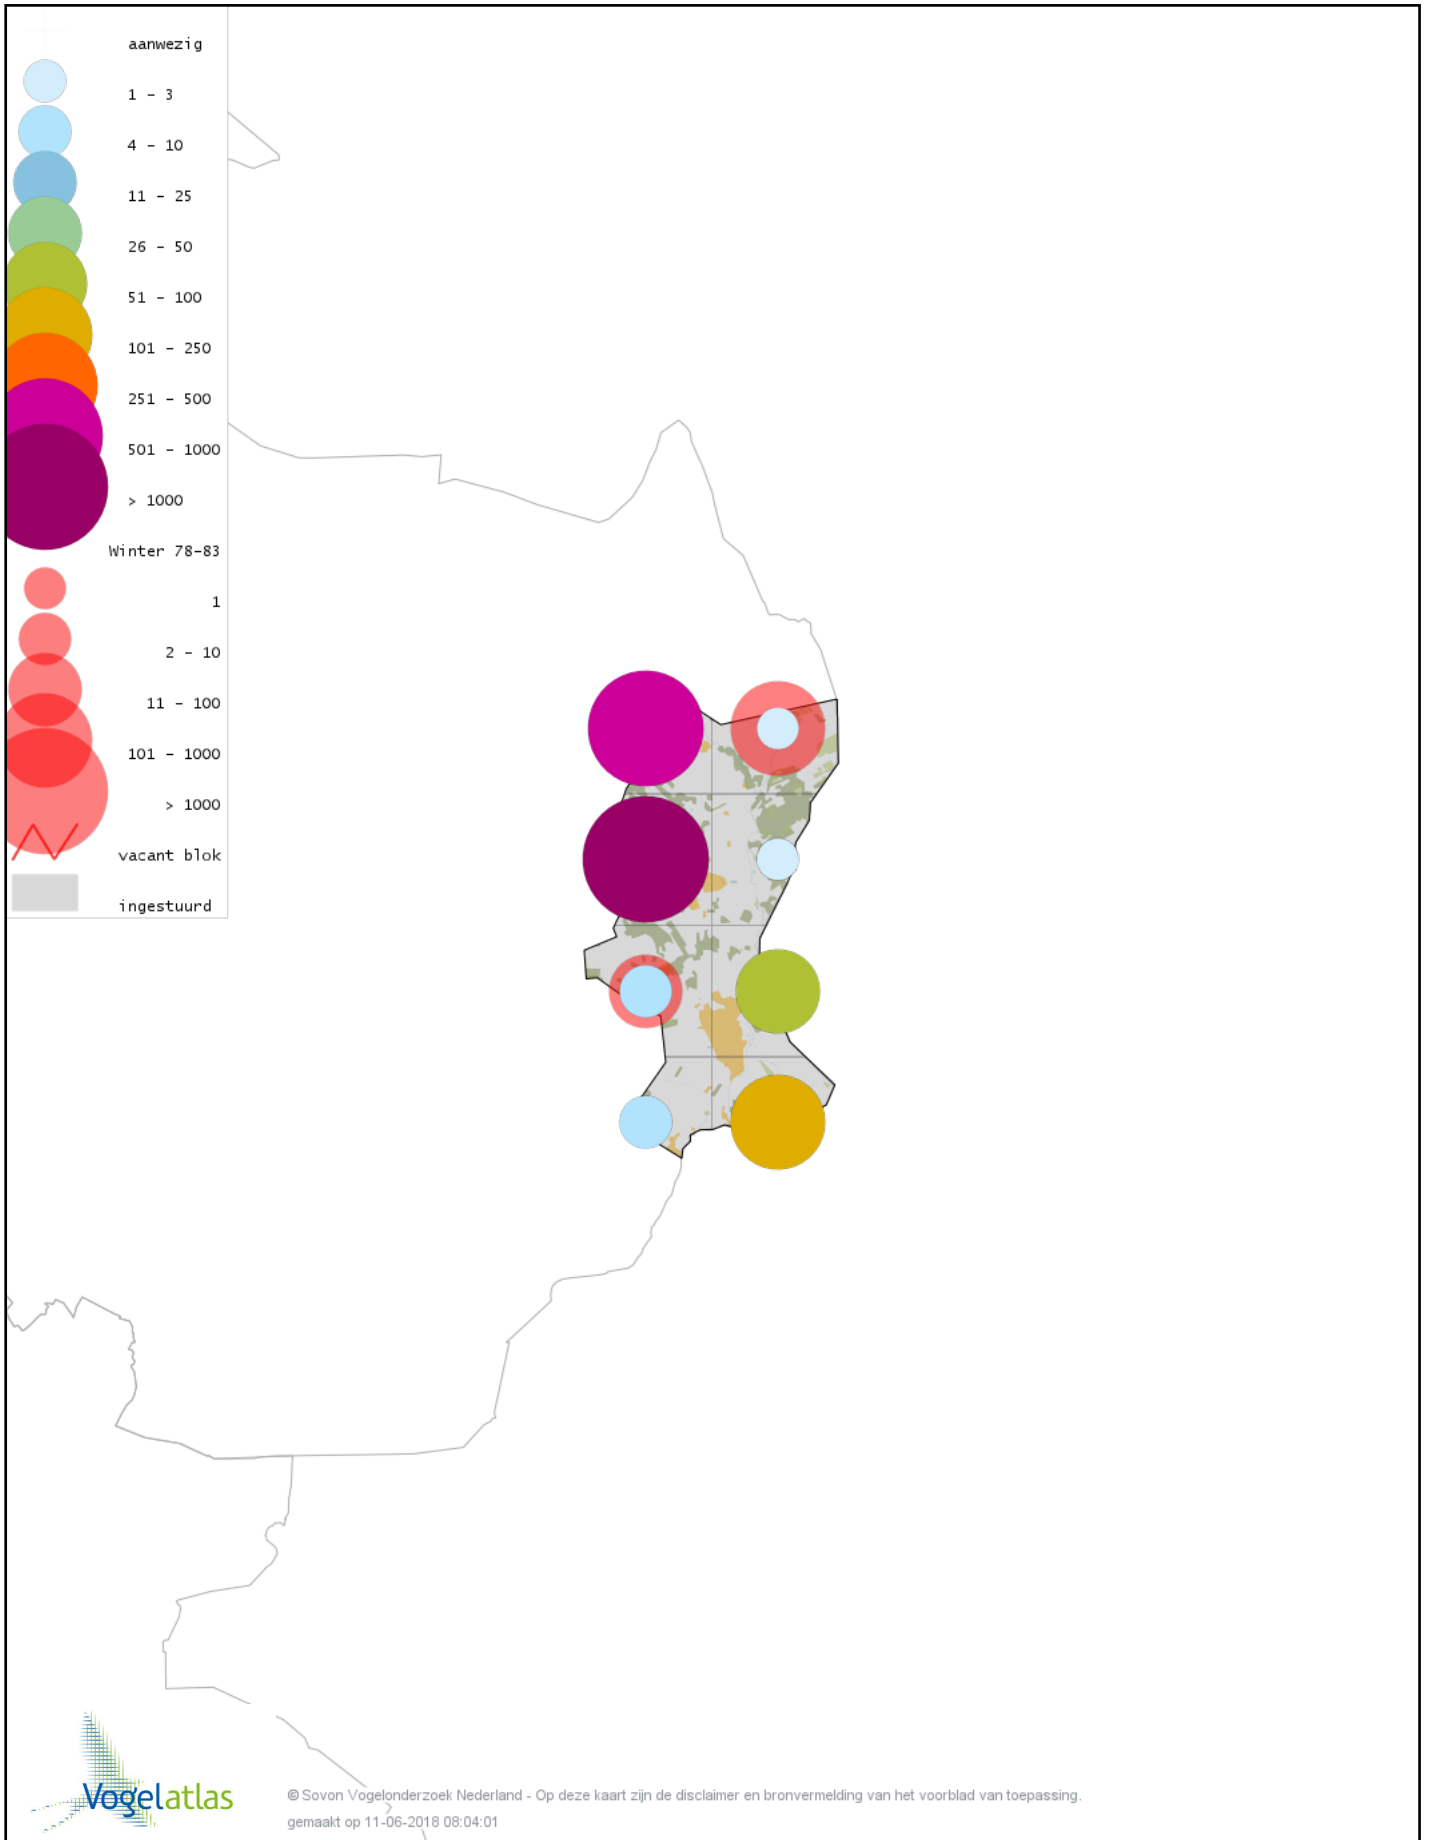

Voorlopige verspreidingskaart Tjiftjaf winter

Voorlopige verspreidingskaart Siberische Tjiftjaf winter

Voorlopige verspreidingskaart Zwartkop winter

Voorlopige verspreidingskaart Pestvogel winter

Voorlopige verspreidingskaart Boomklever winter

Voorlopige verspreidingskaart Taigaboomkruiper winter

Voorlopige verspreidingskaart Kortsnavelboomkruiper winter

Voorlopige verspreidingskaart Boomkruiper winter

Voorlopige verspreidingskaart Winterkoning winter

Voorlopige verspreidingskaart Spreeuw winter

Voorlopige verspreidingskaart Merel winter

Voorlopige verspreidingskaart Kramsvogel winter

Voorlopige verspreidingskaart Zanglijster winter

Voorlopige verspreidingskaart Koperwiek winter

© Sovon Vogelonderzoek Nederland - Op deze kaart zijn de disclaimer en bronvermelding van het voorblad van toepassing.
gemaakt op 11-06-2018 08:04:01

Voorlopige verspreidingskaart Grote Lijster winter

Voorlopige verspreidingskaart Roodborst winter