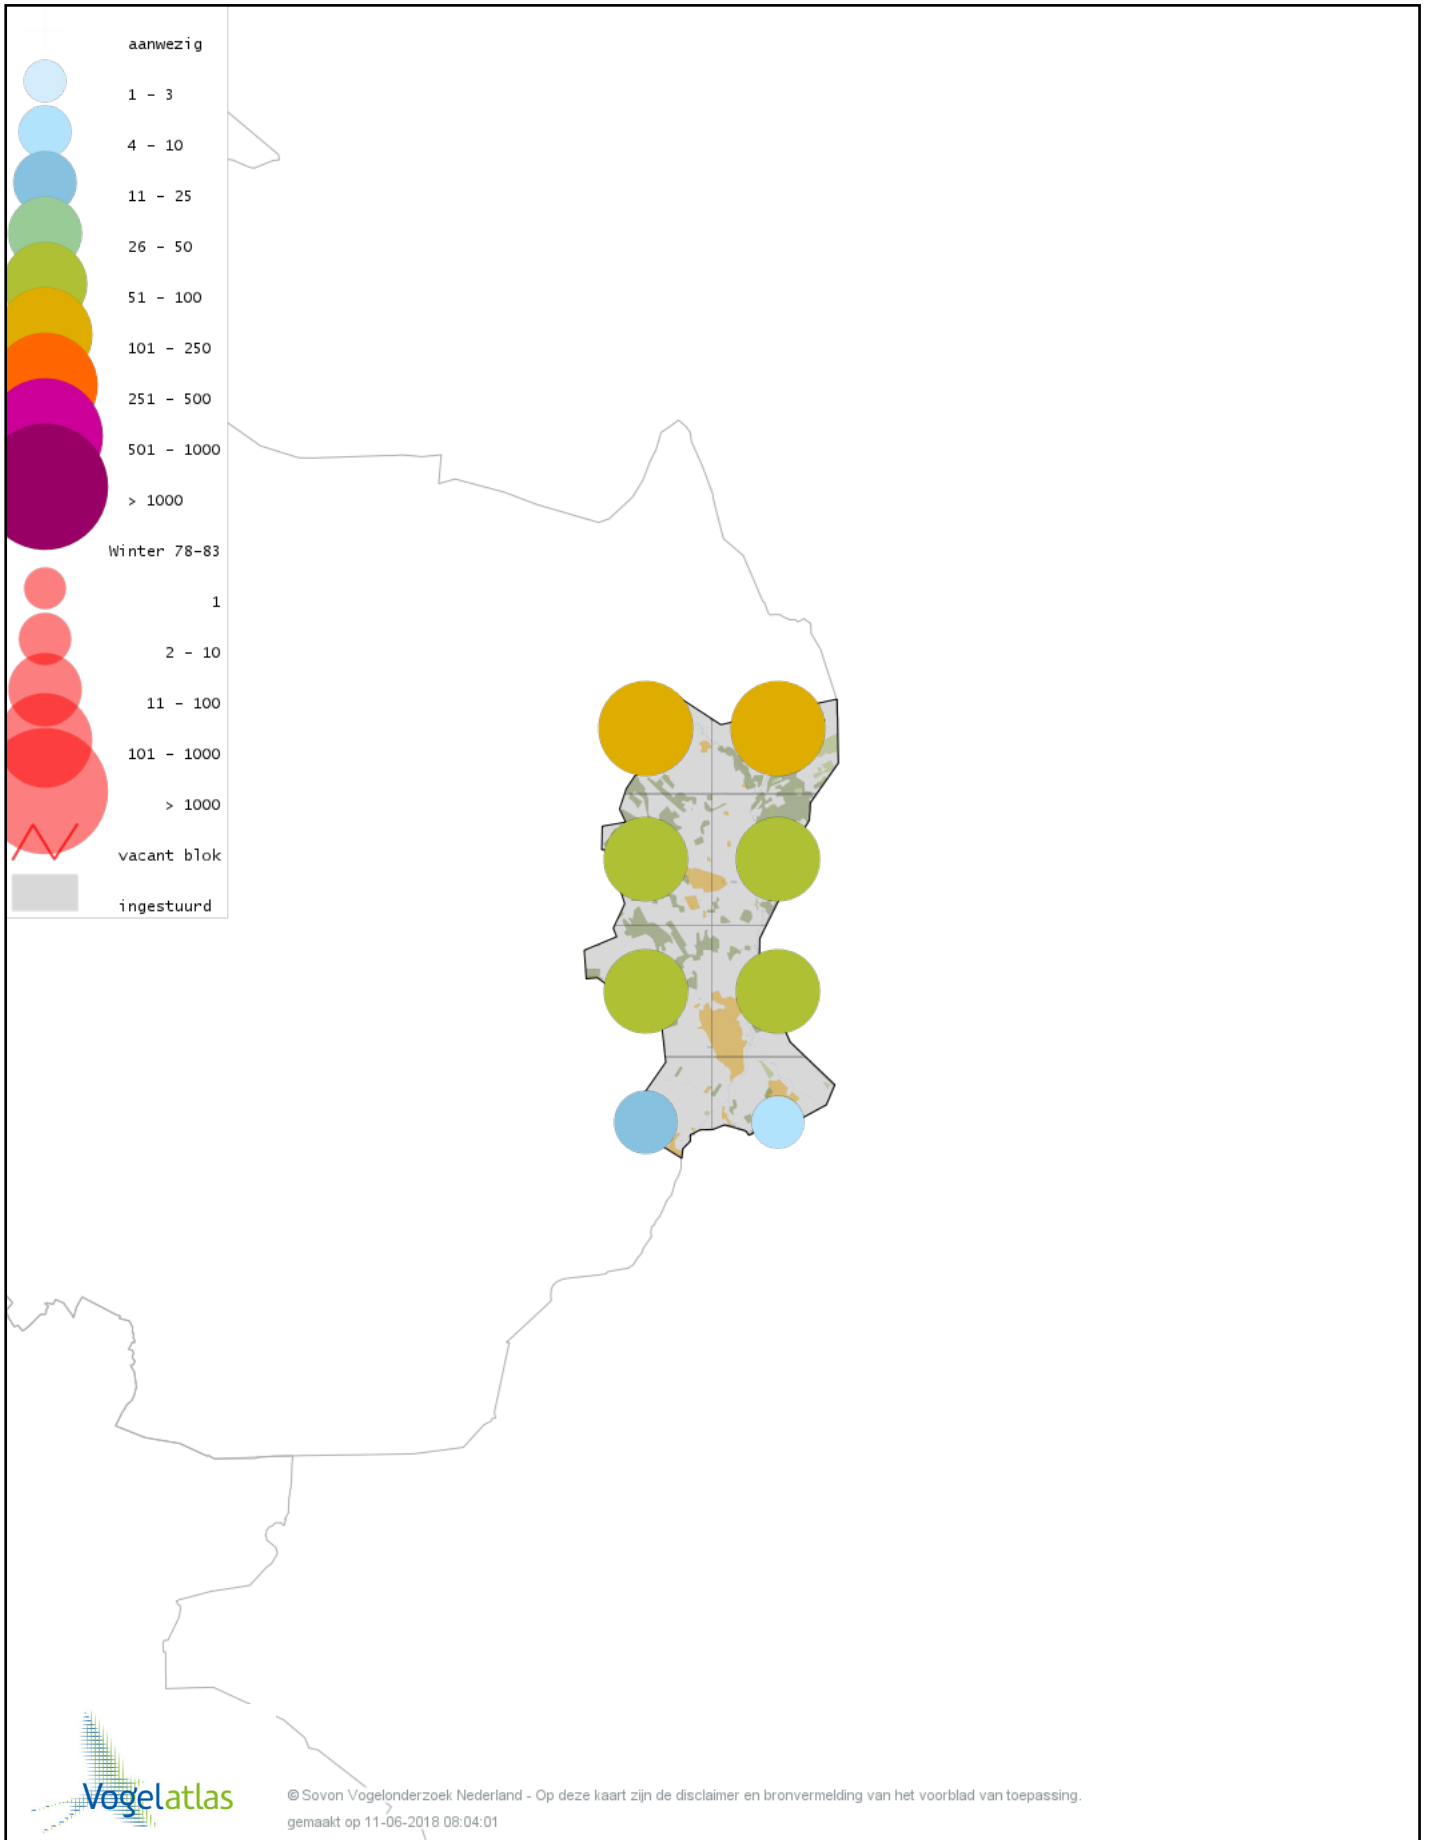

Voorlopige verspreidingskaart Goudplevier winter

Voorlopige verspreidingskaart Kievit winter

Voorlopige verspreidingskaart Bokje winter

Voorlopige verspreidingskaart Watersnip winter

Voorlopige verspreidingskaart Houtsnip winter

Voorlopige verspreidingskaart Wulp winter

Voorlopige verspreidingskaart Oeverloper winter

Voorlopige verspreidingskaart Witgat winter

Voorlopige verspreidingskaart Kokmeeuw winter

Voorlopige verspreidingskaart Stormmeeuw winter

Voorlopige verspreidingskaart Zilvermeeuw winter

Voorlopige verspreidingskaart Geelpootmeeuw winter

Voorlopige verspreidingskaart Pontische Meeuw winter

Voorlopige verspreidingskaart Stadsduif winter

Voorlopige verspreidingskaart Holenduif winter

Voorlopige verspreidingskaart Houtduif winter

Voorlopige verspreidingskaart Turkse Tortel winter

Voorlopige verspreidingskaart Valkparkiet winter

Voorlopige verspreidingskaart Kerkuil winter

Voorlopige verspreidingskaart Steenuil winter