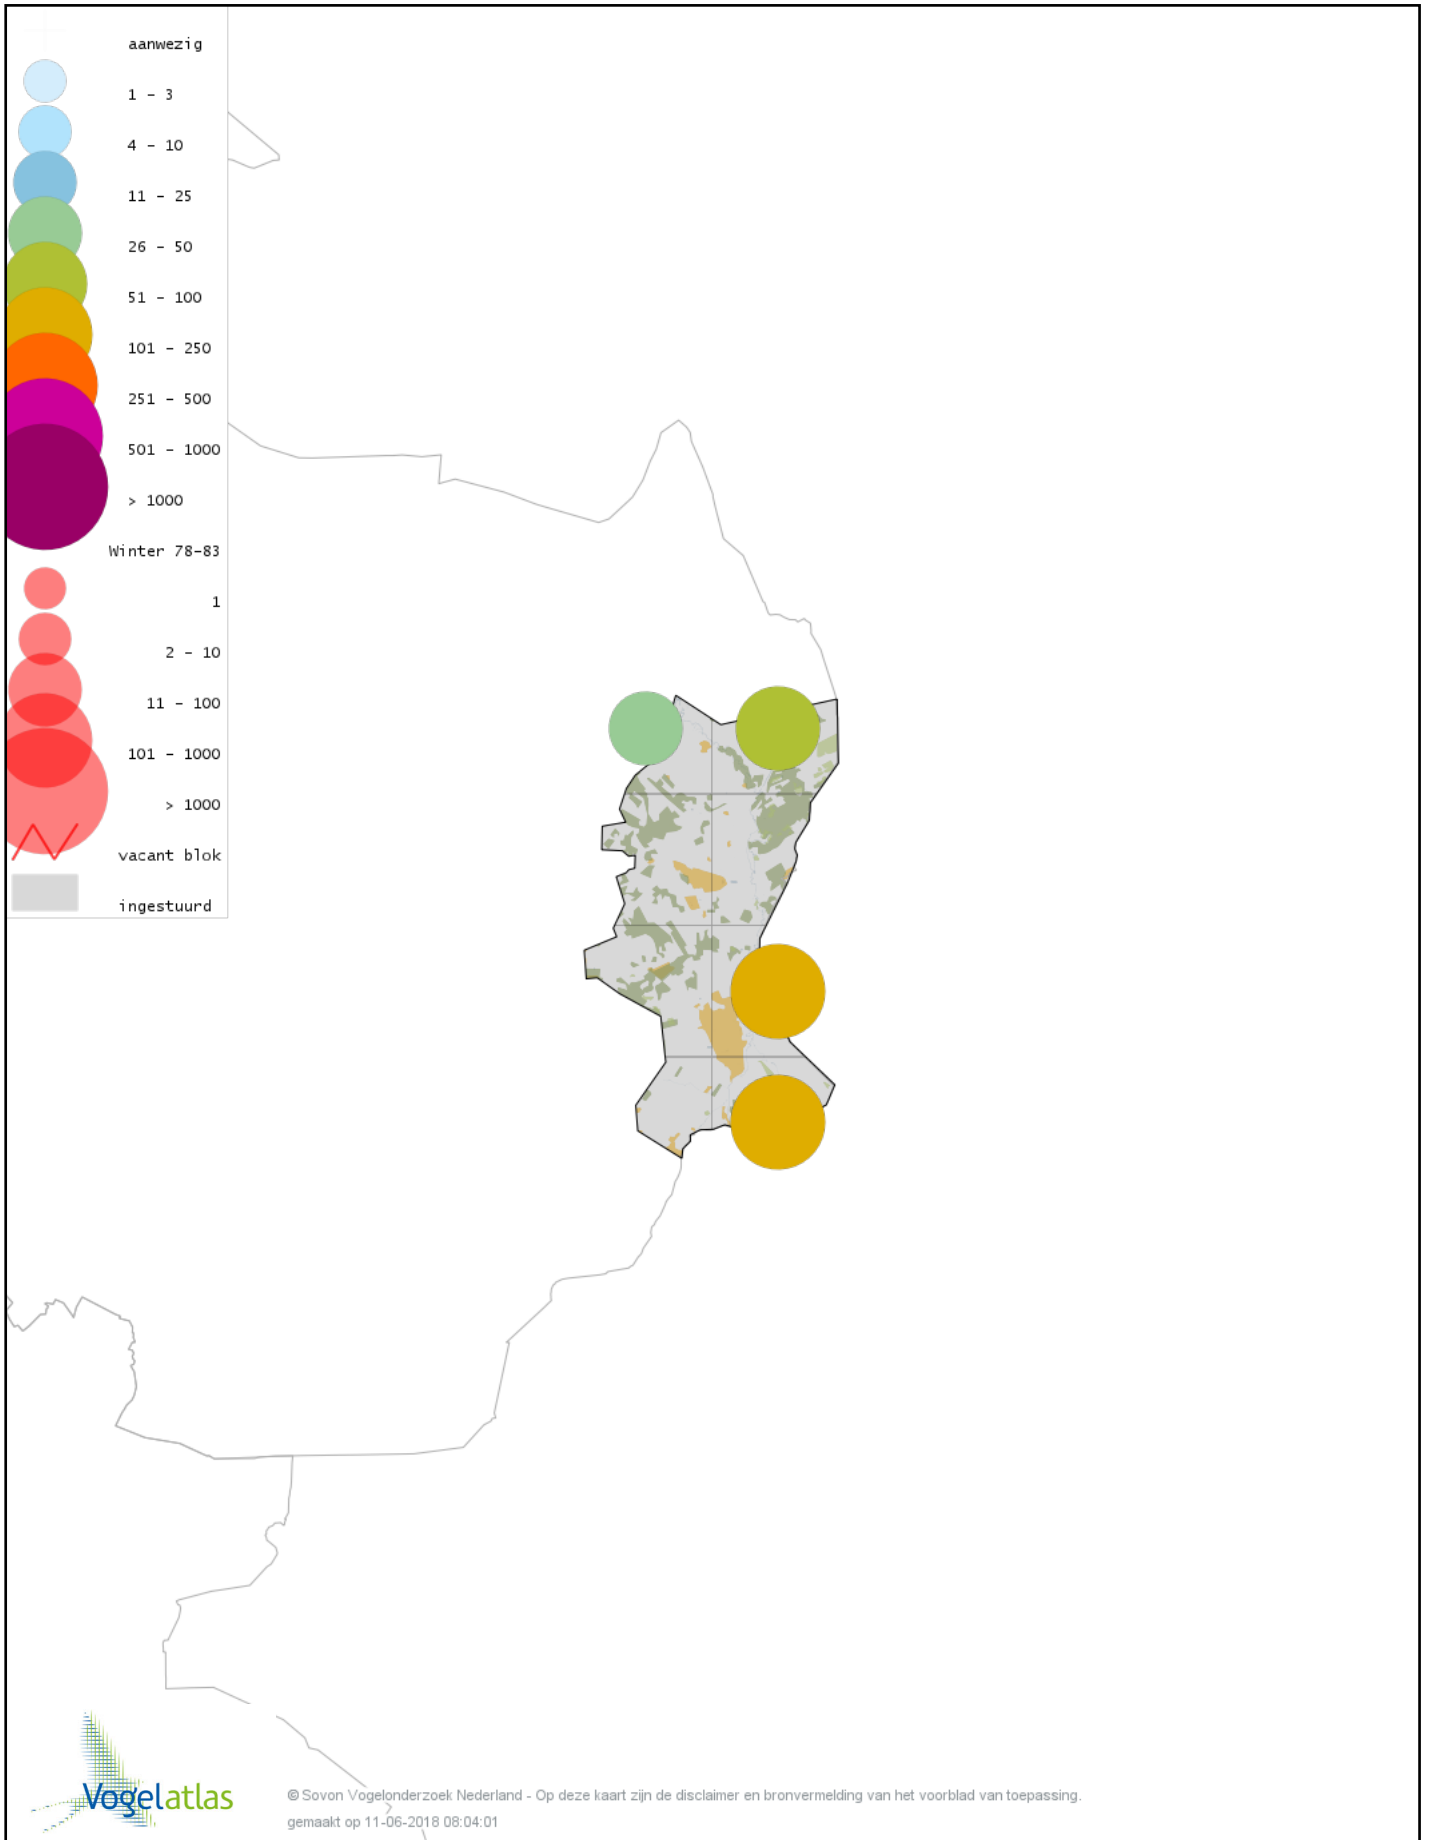

De kleurtint (blauw) is de beste referentie voor de tot nu toe waargenomen aantalsklasse.

De stipgrootte is relatief. Vergelijk daarvoor de atlasblok grootte van de legenda met die van het kaartbeeld.

Voorlopige verspreidingskaart Knobbelzwaan winter

Voorlopige verspreidingskaart Kleine Zwaan winter

Voorlopige verspreidingskaart Wilde Zwaan winter

Voorlopige verspreidingskaart Knobbelgans (Chinese) winter

Voorlopige verspreidingskaart Toendrarietgans winter

Voorlopige verspreidingskaart Kleine Rietgans winter

Voorlopige verspreidingskaart Grauwe Gans winter

Voorlopige verspreidingskaart Soepgans winter

Voorlopige verspreidingskaart Kolgans winter

Voorlopige verspreidingskaart Grote Canadese Gans winter

Voorlopige verspreidingskaart Kuifeend winter

Voorlopige verspreidingskaart Topper winter

Voorlopige verspreidingskaart Muskuseend winter

Voorlopige verspreidingskaart Carolina-eend winter

Voorlopige verspreidingskaart Mandarijneend winter