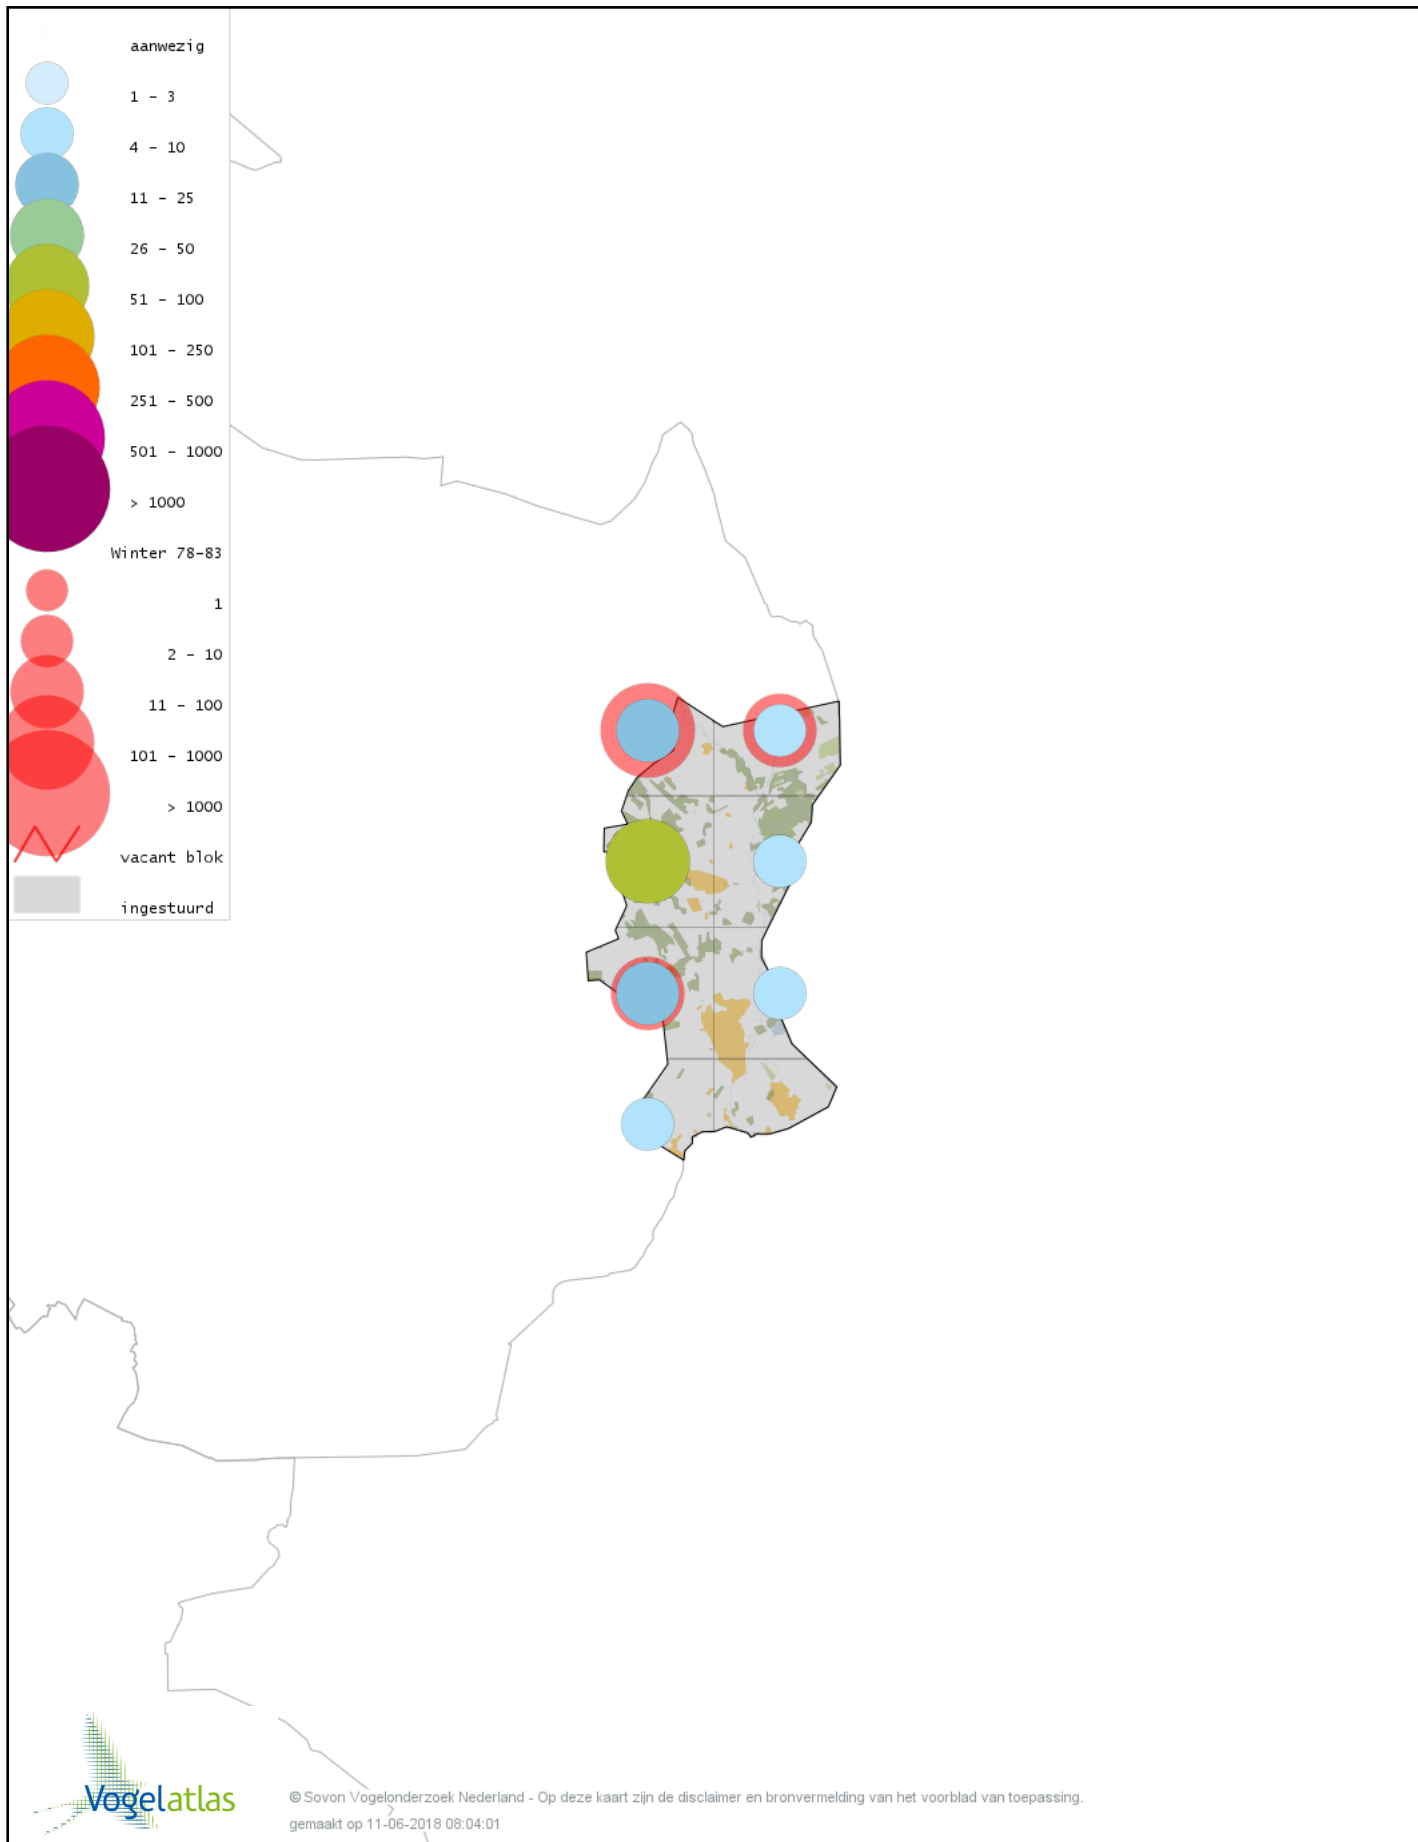

Voorlopige verspreidingskaart Zwarte Kraai winter

Voorlopige verspreidingskaart Raaf winter

Voorlopige verspreidingskaart Goudhaan winter

Voorlopige verspreidingskaart Vuurgoudhaan winter

Voorlopige verspreidingskaart Pimpelmees winter

Voorlopige verspreidingskaart Koolmees winter

Voorlopige verspreidingskaart Kuifmees winter

Voorlopige verspreidingskaart Zwarte Mees winter

Voorlopige verspreidingskaart Matkop winter

Voorlopige verspreidingskaart Glanskop winter

Voorlopige verspreidingskaart Boomleeuwerik winter

Voorlopige verspreidingskaart Veldleeuwerik winter

Voorlopige verspreidingskaart Staartmees winter

Voorlopige verspreidingskaart Pallas' Boszanger winter

Voorlopige verspreidingskaart Tjiftjaf winter

Voorlopige verspreidingskaart Siberische Tjiftjaf winter

Voorlopige verspreidingskaart Zwartkop winter

Voorlopige verspreidingskaart Pestvogel winter

Voorlopige verspreidingskaart Boomklever winter