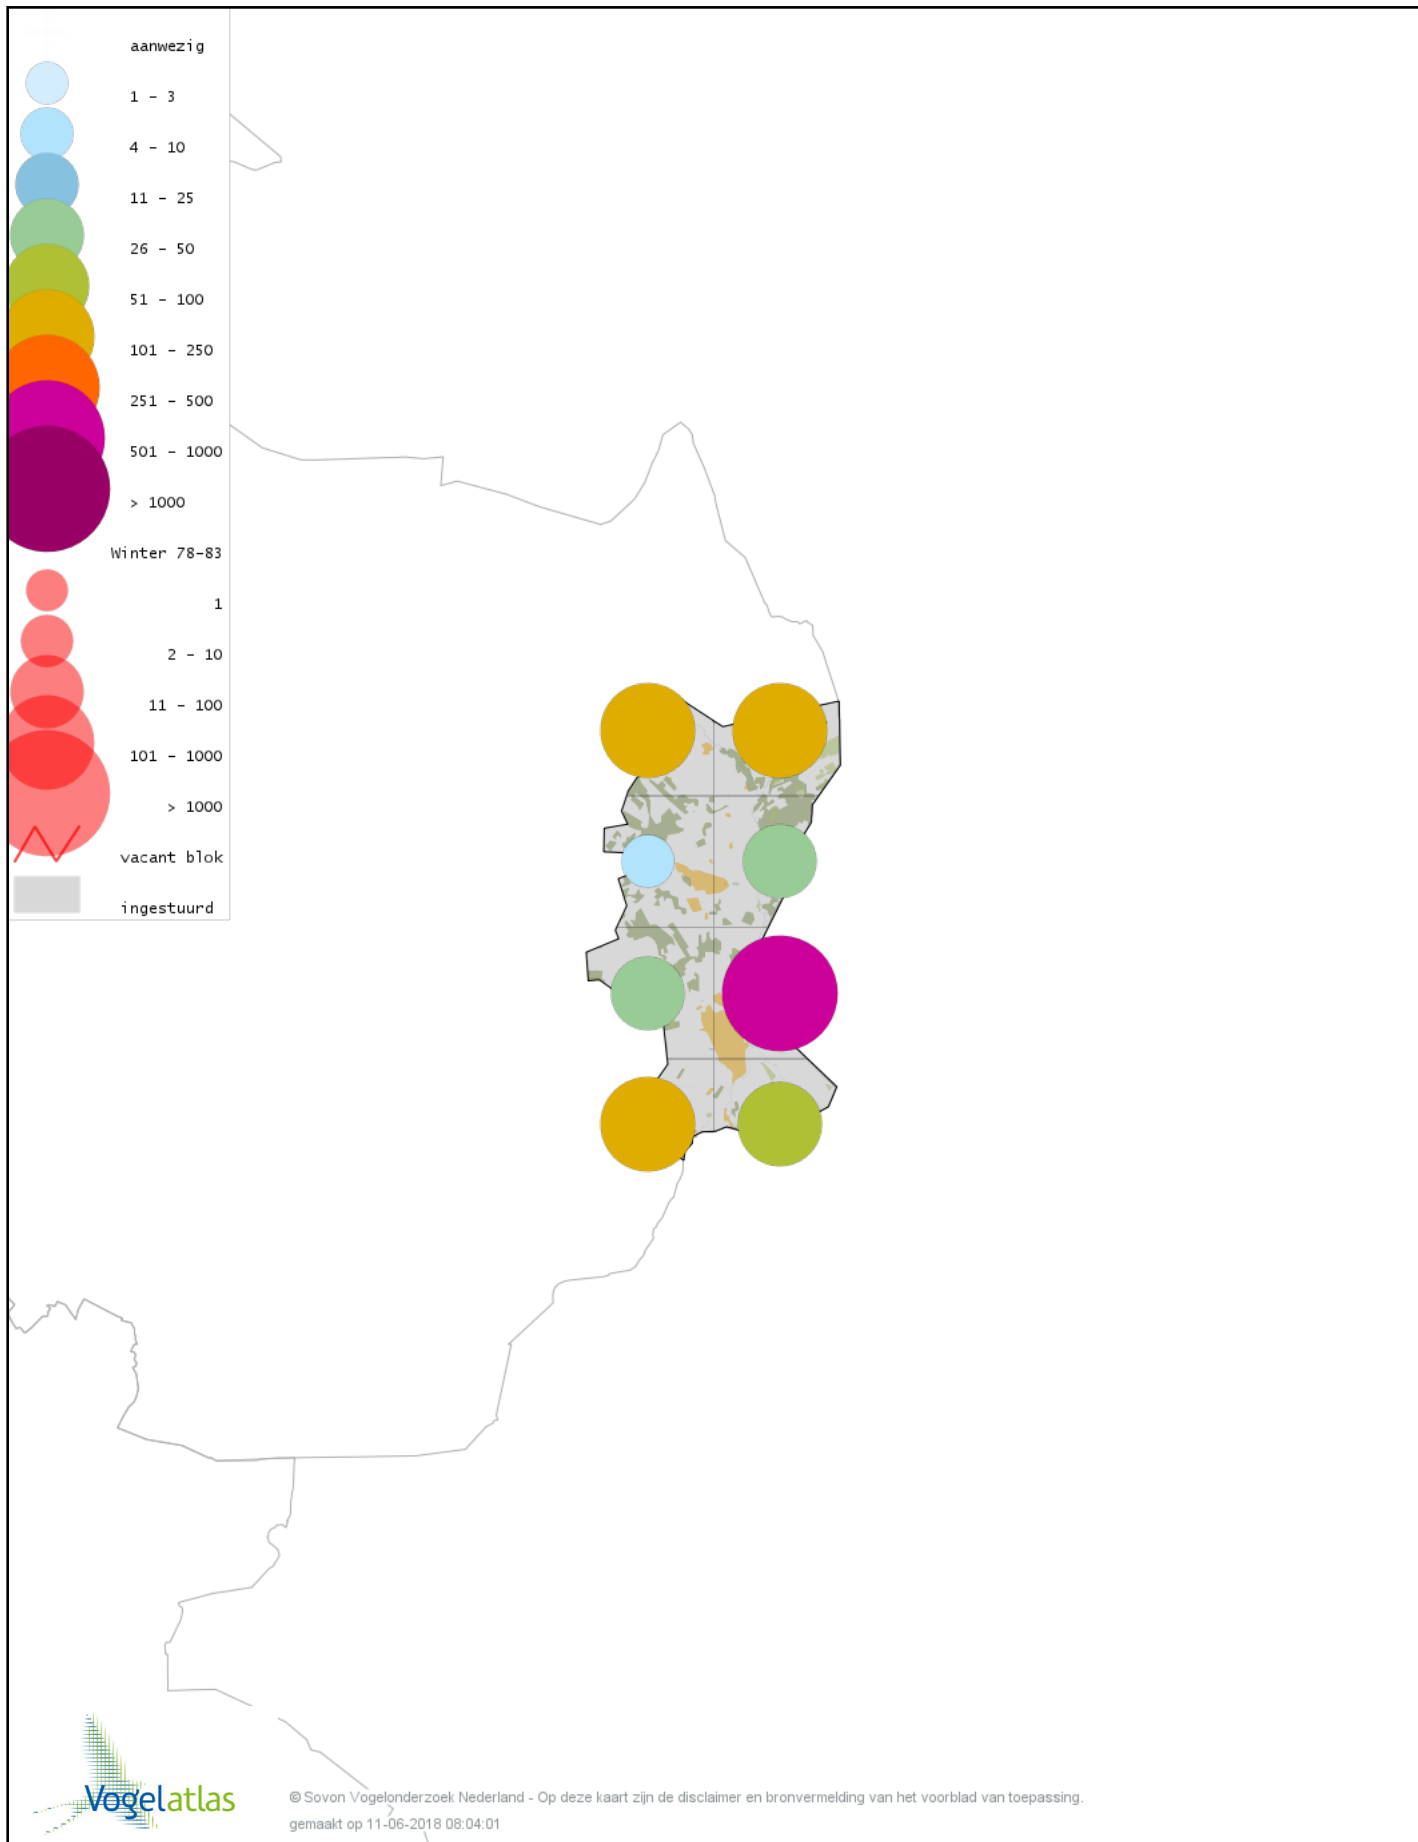

Ook worden in de kaarten de historische atlasresultaten (in rood) weergegeven.

Disclaimer

Deze verspreidingskaarten ondersteunen het completeren van de atlastellingen en verzamelen van aanvullende waarnemingen. De kaarten zijn nog niet volledig en kunnen fouten bevatten. Overname is toegestaan onder voorwaarde van bronvermelding (www.sovon.nl/vogelatlas)

De kleurtint (blauw) is de beste referentie voor de tot nu toe waargenomen aantalsklasse.

De stipgrootte is relatief. Vergelijk daarvoor de atlasblok grootte van de legenda met die van het kaartbeeld.

Voorlopige verspreidingskaart Knobbelzwaan winter

Voorlopige verspreidingskaart Kleine Zwaan winter

Voorlopige verspreidingskaart Wilde Zwaan winter

Voorlopige verspreidingskaart Knobbelgans (Chinese) winter

Voorlopige verspreidingskaart Toendrarietgans winter

Voorlopige verspreidingskaart Kleine Rietgans winter

Voorlopige verspreidingskaart Grauwe Gans winter

Voorlopige verspreidingskaart Soepgans winter

Voorlopige verspreidingskaart Kolgans winter

Voorlopige verspreidingskaart Grote Canadese Gans winter