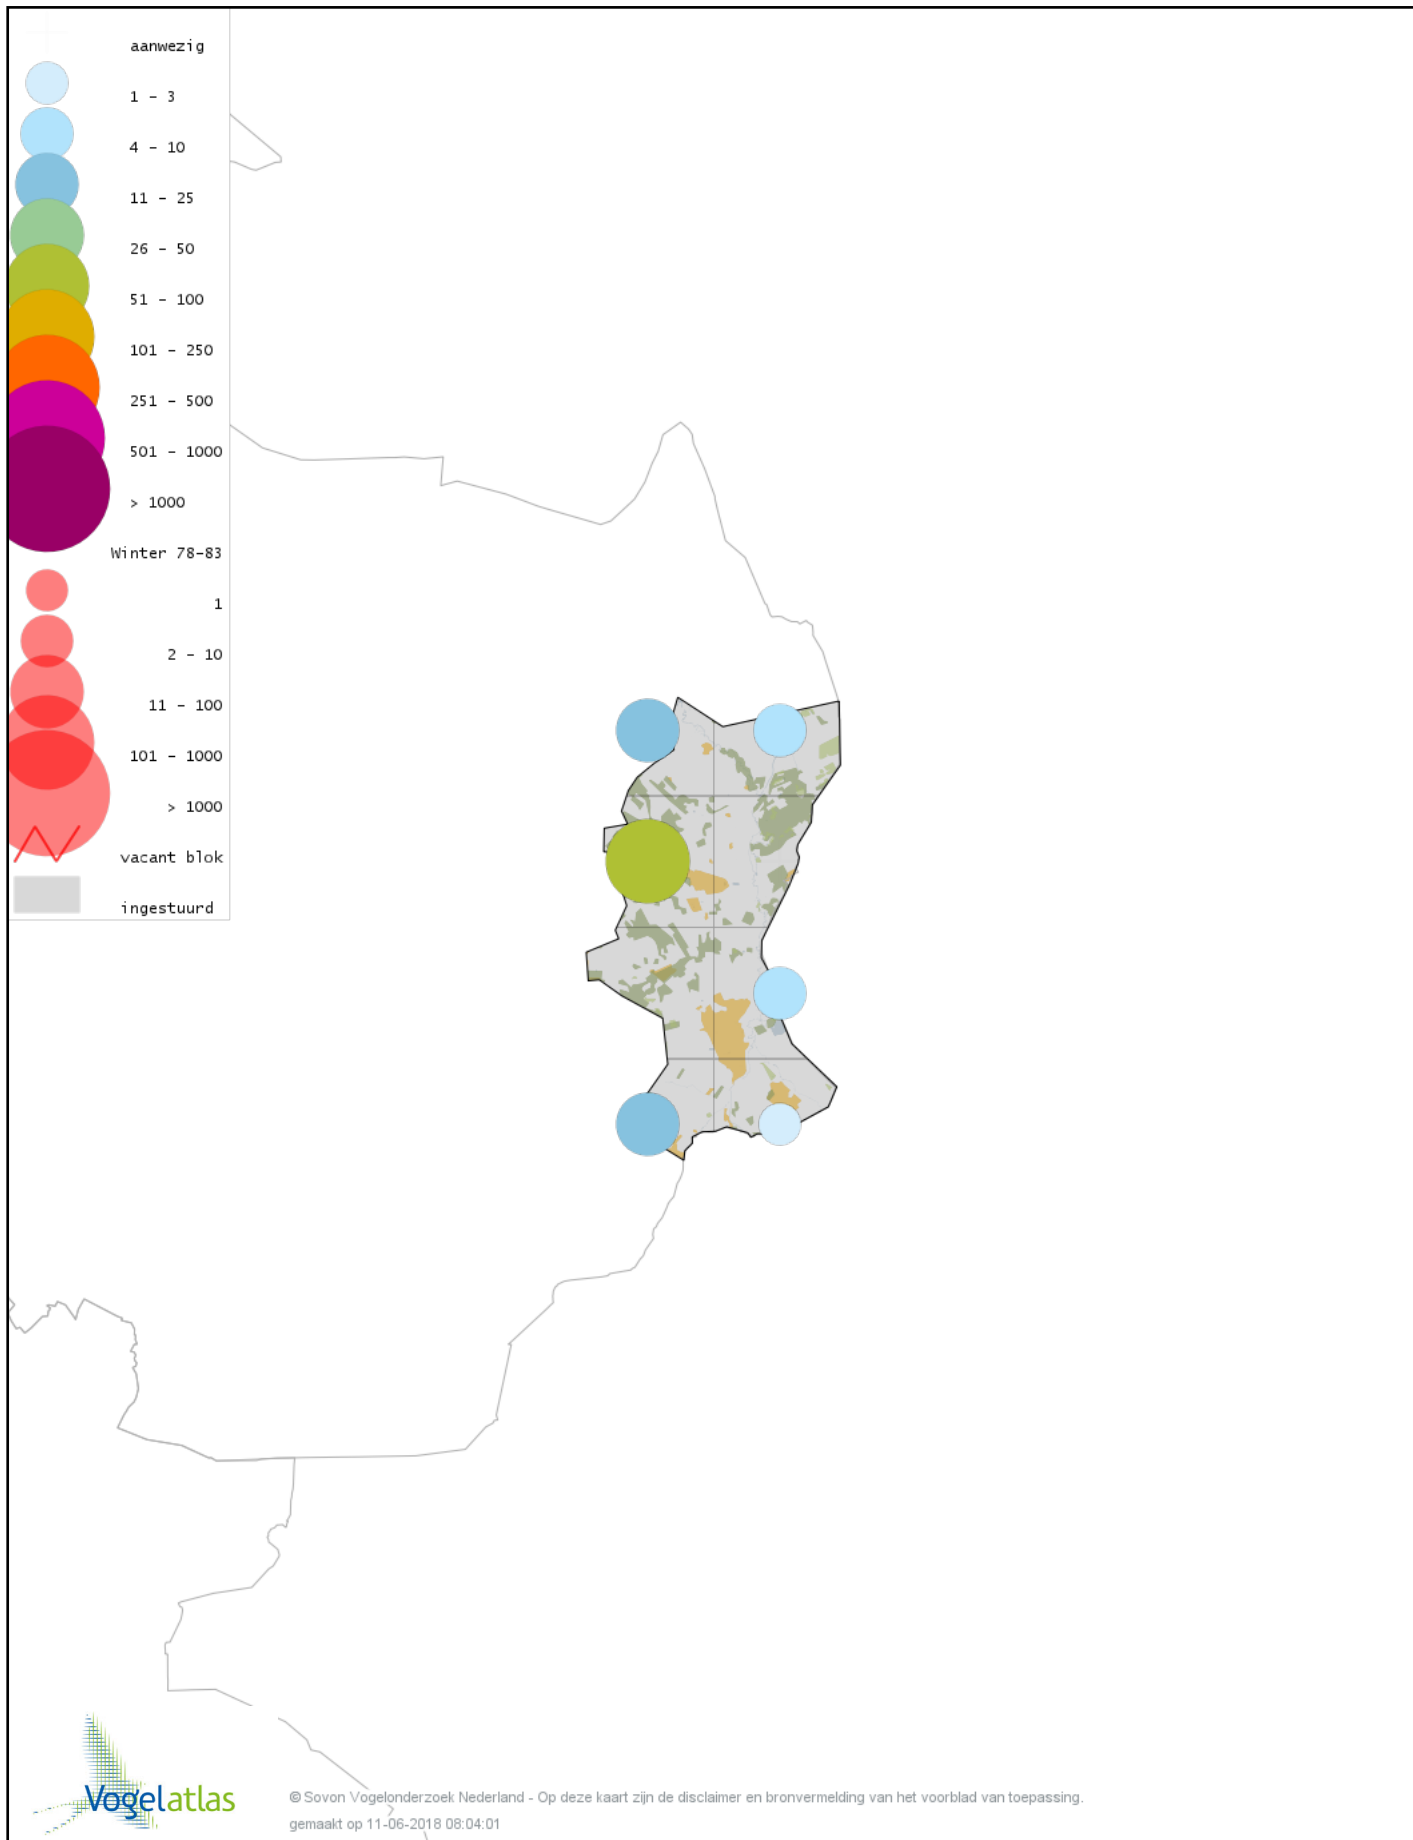

Voorlopige verspreidingskaart Grote Zee-eend winter

Voorlopige verspreidingskaart Nonnetje winter

Voorlopige verspreidingskaart Brilduiker winter

Voorlopige verspreidingskaart Grote Zaagbek winter

Voorlopige verspreidingskaart Krakeend winter

Voorlopige verspreidingskaart Smient winter

Voorlopige verspreidingskaart Slobeend winter

Voorlopige verspreidingskaart Wilde Eend winter

Voorlopige verspreidingskaart Soepeend winter

Voorlopige verspreidingskaart Bahamapijlstaart winter

Voorlopige verspreidingskaart Pijlstaart winter

Voorlopige verspreidingskaart Zomertaling winter

Voorlopige verspreidingskaart Wintertaling winter

Voorlopige verspreidingskaart Patrijs winter

Voorlopige verspreidingskaart Fazant winter

Voorlopige verspreidingskaart Parelduiker winter

Voorlopige verspreidingskaart Aalscholver winter

Voorlopige verspreidingskaart Roerdomp winter

Voorlopige verspreidingskaart Grote Zilverreiger winter

Voorlopige verspreidingskaart Blauwe Reiger winter