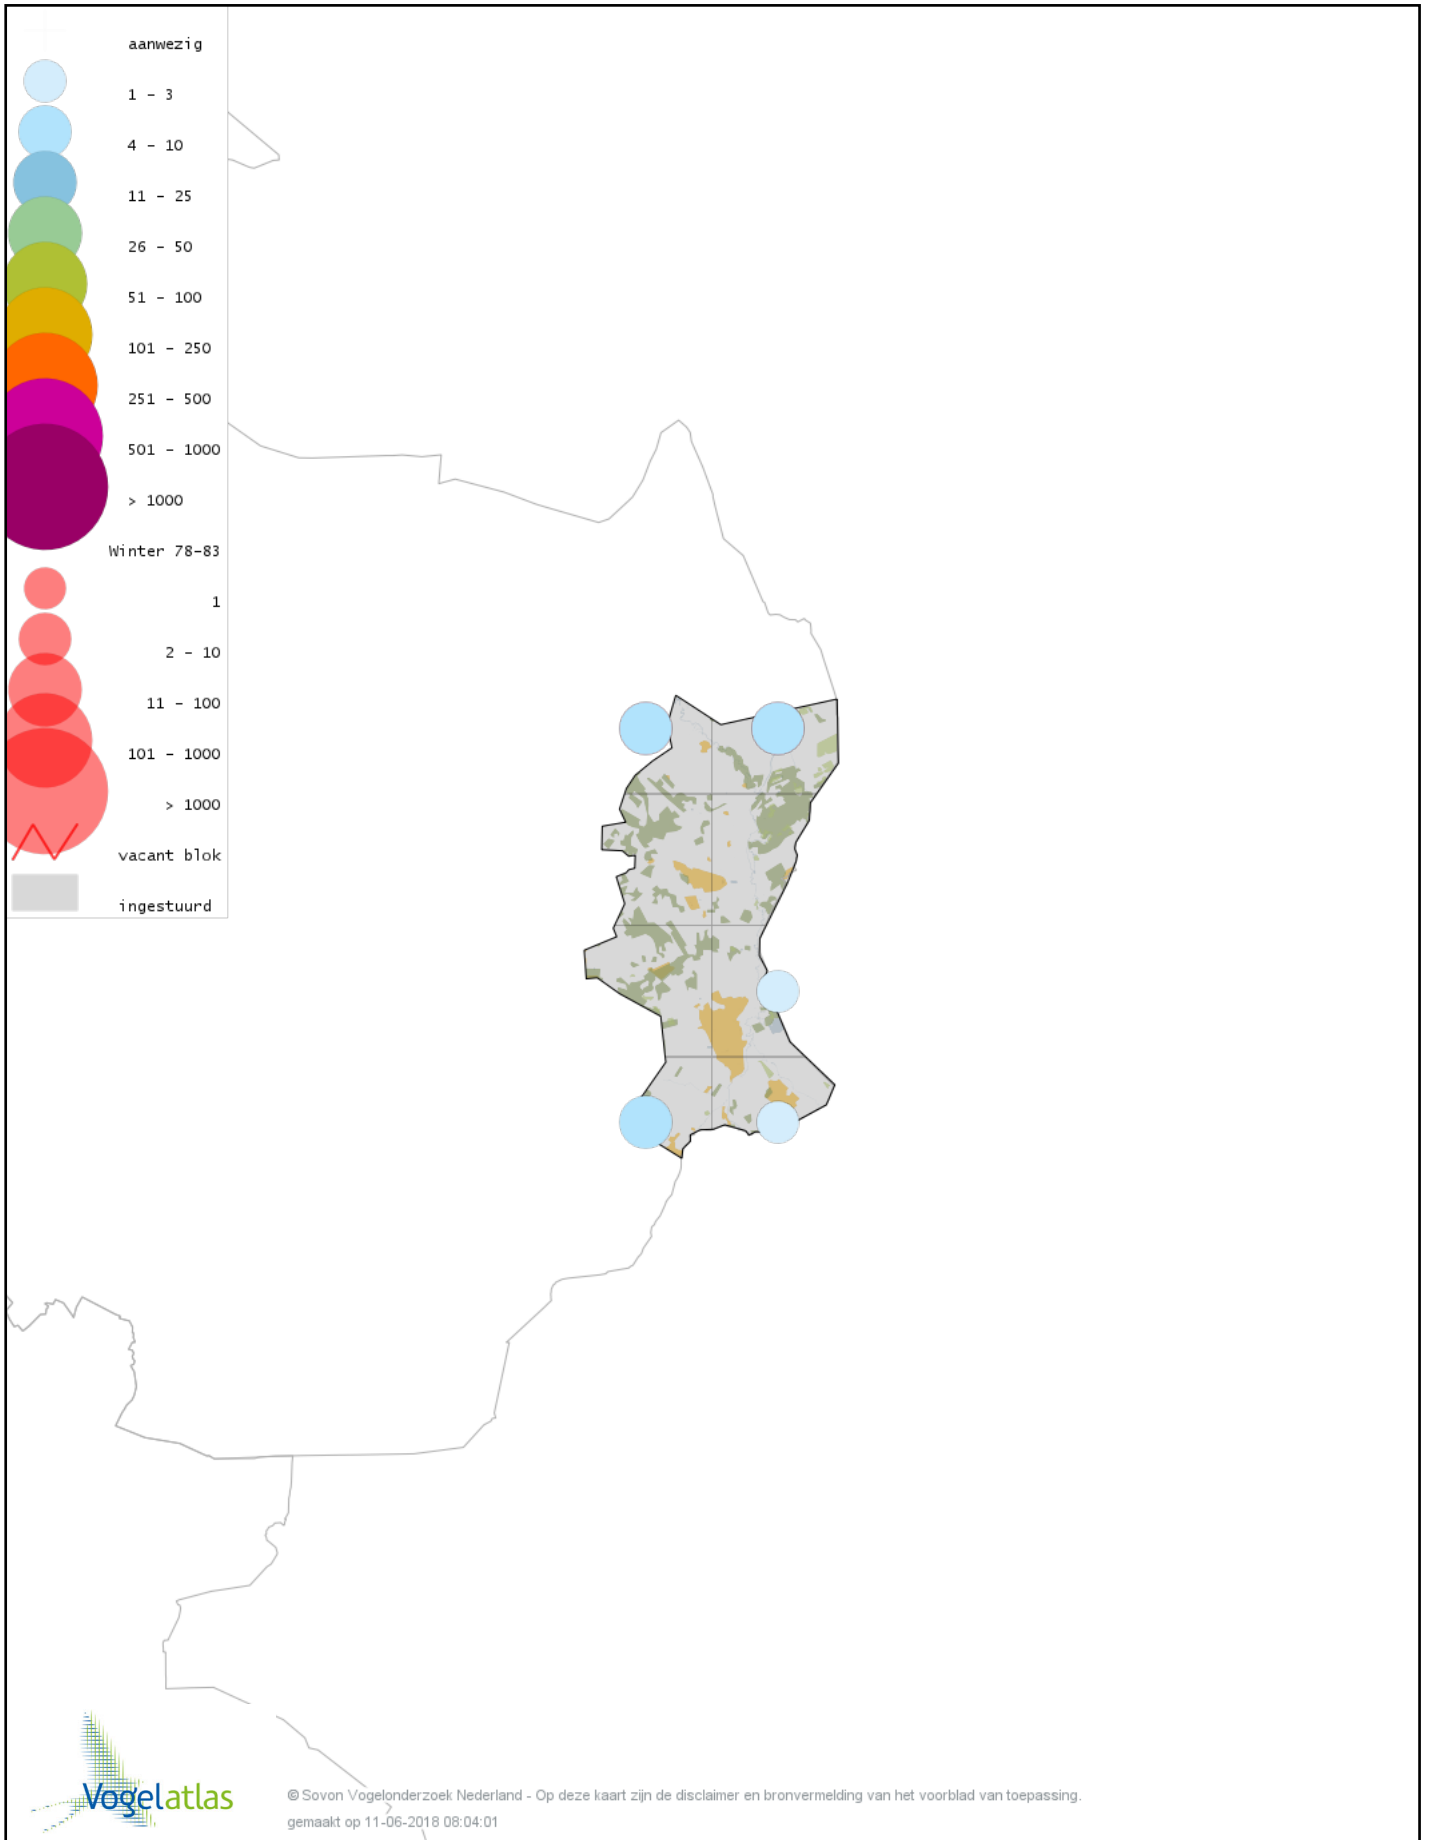

Voorlopige verspreidingskaart Ooievaar winter

Voorlopige verspreidingskaart Dodaars winter

Voorlopige verspreidingskaart Fuut winter

Voorlopige verspreidingskaart Rode Wouw winter

Voorlopige verspreidingskaart Zeearend winter

Voorlopige verspreidingskaart Waterral winter

Voorlopige verspreidingskaart Waterhoen winter

Voorlopige verspreidingskaart Meerkoet winter

Voorlopige verspreidingskaart Kraanvogel winter

Voorlopige verspreidingskaart Scholekster winter

Voorlopige verspreidingskaart Goudplevier winter

Voorlopige verspreidingskaart Kievit winter

Voorlopige verspreidingskaart Bokje winter

Voorlopige verspreidingskaart Watersnip winter

Voorlopige verspreidingskaart Houtsnip winter

Voorlopige verspreidingskaart Wulp winter

Voorlopige verspreidingskaart Oeverloper winter

Voorlopige verspreidingskaart Witgat winter

Voorlopige verspreidingskaart Kokmeeuw winter

Voorlopige verspreidingskaart Stormmeeuw winter