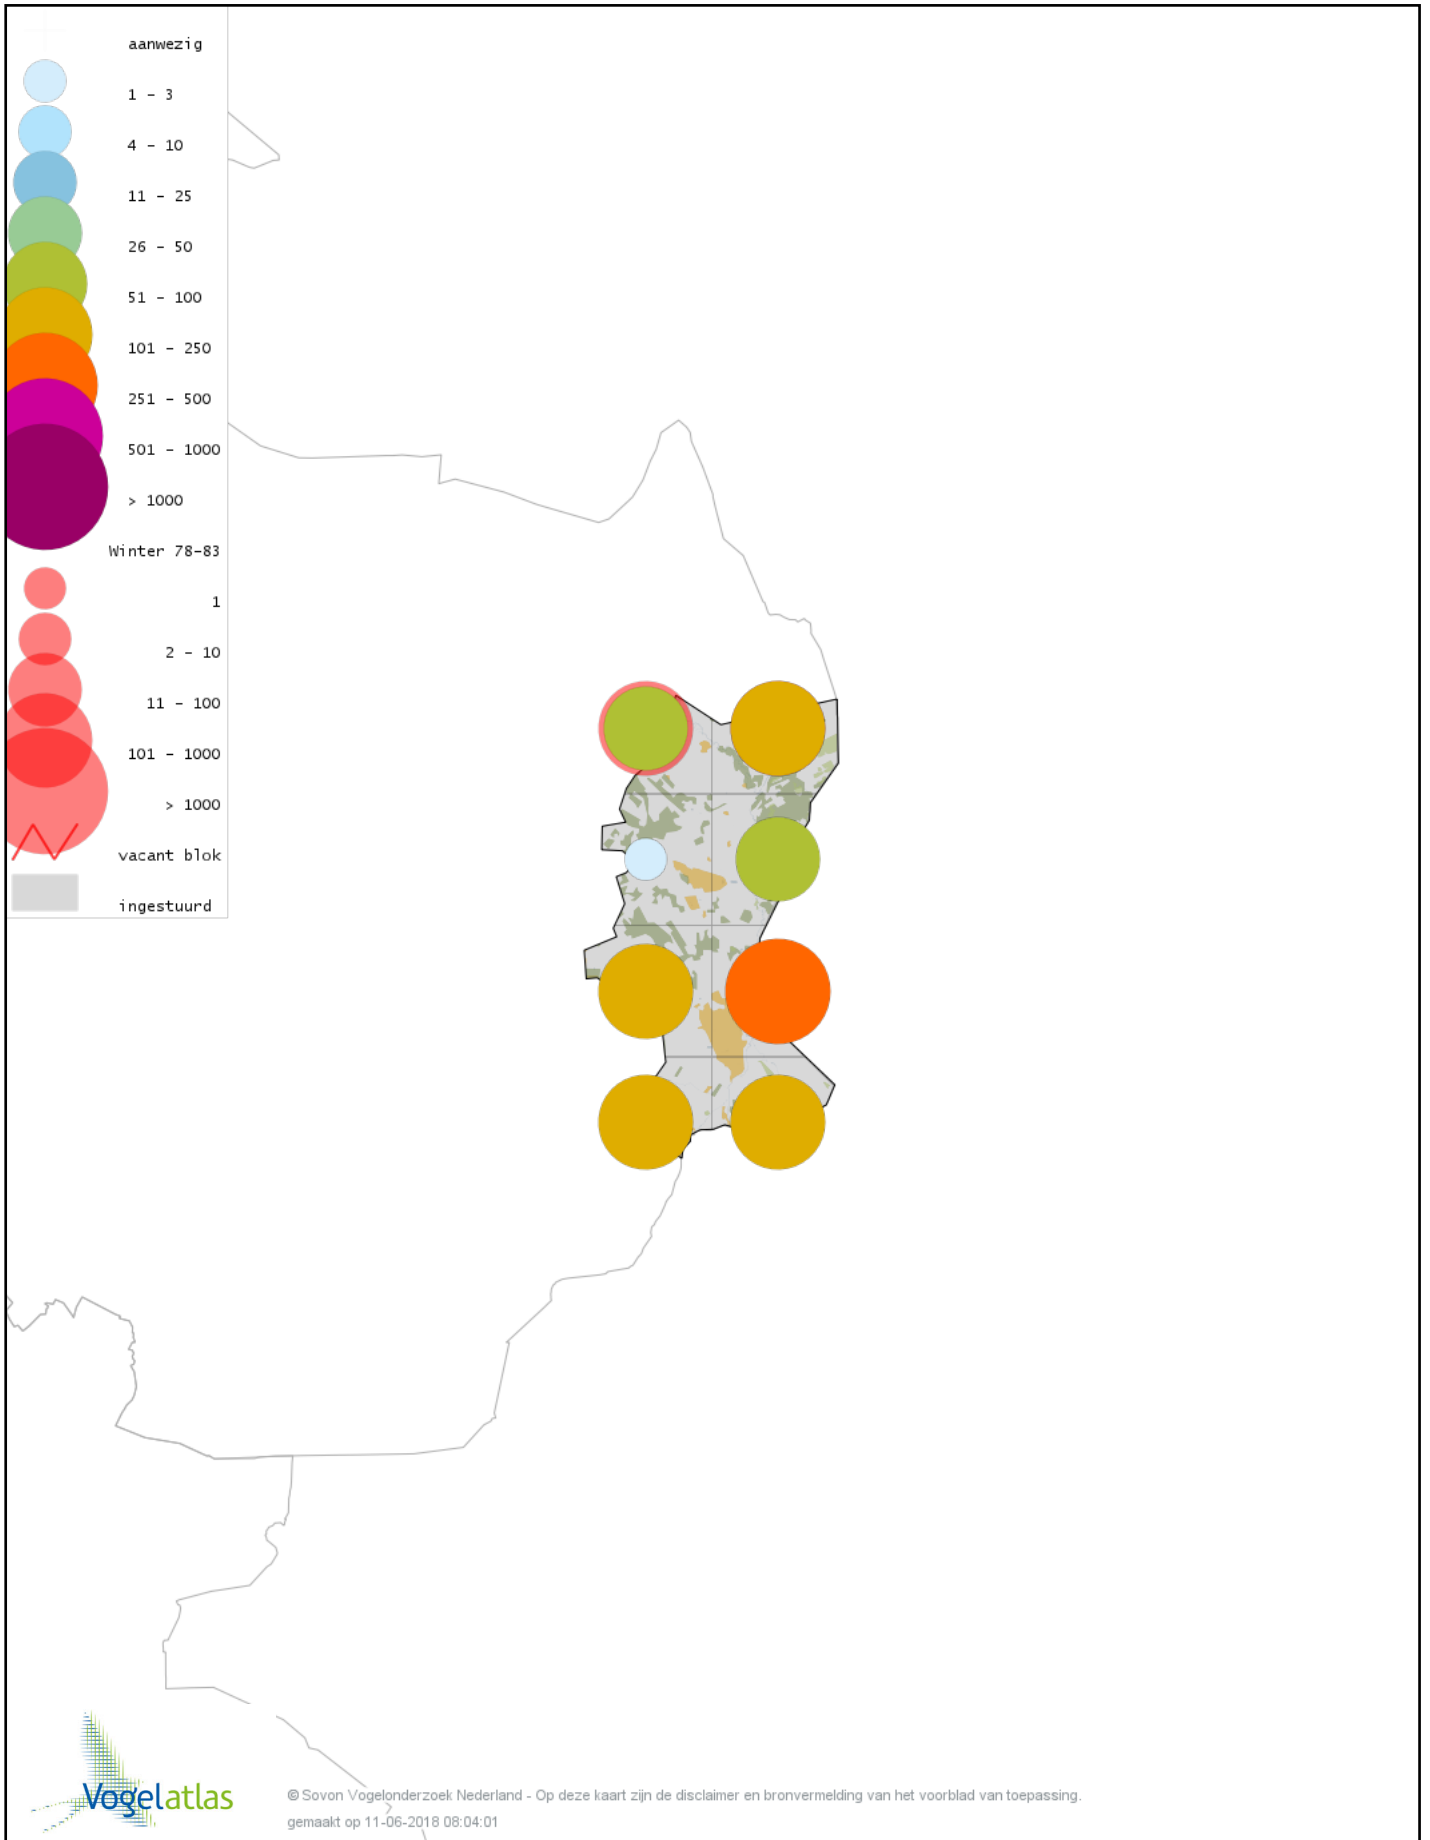

Voorlopige verspreidingskaart Goudplevier winter

Voorlopige verspreidingskaart Kievit winter

Voorlopige verspreidingskaart Bokje winter

Voorlopige verspreidingskaart Watersnip winter

Voorlopige verspreidingskaart Houtsnip winter

Voorlopige verspreidingskaart Grote Bonte Specht winter

Voorlopige verspreidingskaart Middelste Bonte Specht winter

Voorlopige verspreidingskaart Kleine Bonte Specht winter

Voorlopige verspreidingskaart Klapekster winter

Voorlopige verspreidingskaart Ekster winter

Voorlopige verspreidingskaart Gaai winter

Voorlopige verspreidingskaart Kauw winter

Voorlopige verspreidingskaart Noordse Kauw winter

Voorlopige verspreidingskaart Roek winter

Voorlopige verspreidingskaart Zwarte Kraai winter

Voorlopige verspreidingskaart Raaf winter

Voorlopige verspreidingskaart Goudhaan winter

Voorlopige verspreidingskaart Vuurgoudhaan winter

Voorlopige verspreidingskaart Pimpelmees winter