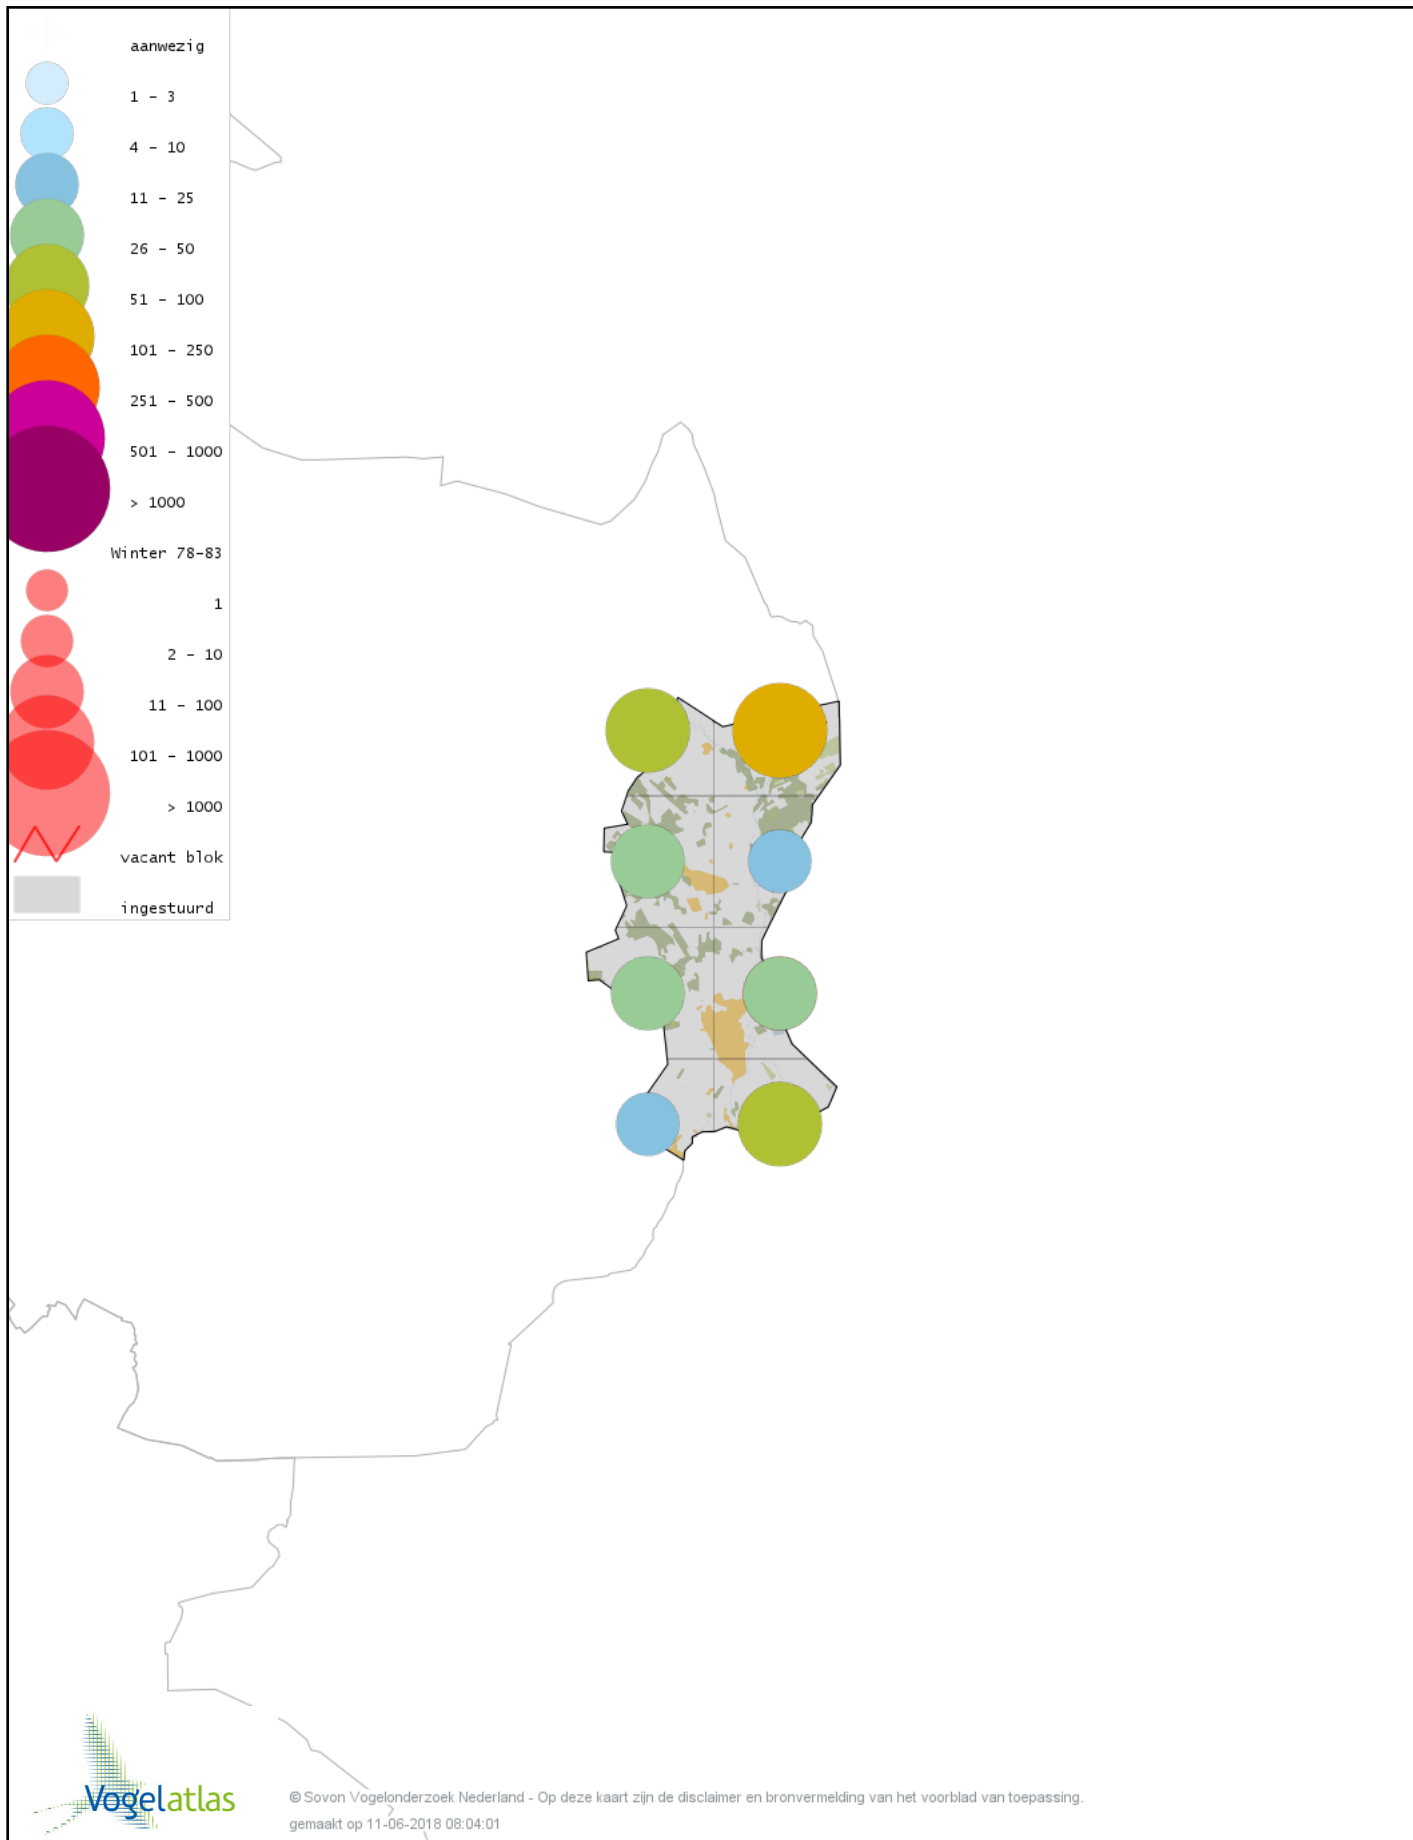

Voorlopige verspreidingskaart Grote Gele Kwikstaart winter

Voorlopige verspreidingskaart Witte Kwikstaart winter

Voorlopige verspreidingskaart Graspieper winter

Voorlopige verspreidingskaart Waterpieper winter

Voorlopige verspreidingskaart Kneu winter

Voorlopige verspreidingskaart Kleine Barmsijs winter

Voorlopige verspreidingskaart Grote Barmsijs winter

Voorlopige verspreidingskaart Barmsijs (Grote of Kleine) winter

Voorlopige verspreidingskaart Witbandkruisbek winter

Voorlopige verspreidingskaart Kruisbek winter

Voorlopige verspreidingskaart Grote Kruisbek winter

Voorlopige verspreidingskaart Goudvink winter

Voorlopige verspreidingskaart Noordse Goudvink winter

Voorlopige verspreidingskaart Appelvink winter

Voorlopige verspreidingskaart IJsgors winter

Voorlopige verspreidingskaart Geelgors winter

Voorlopige verspreidingskaart Rietgors winter