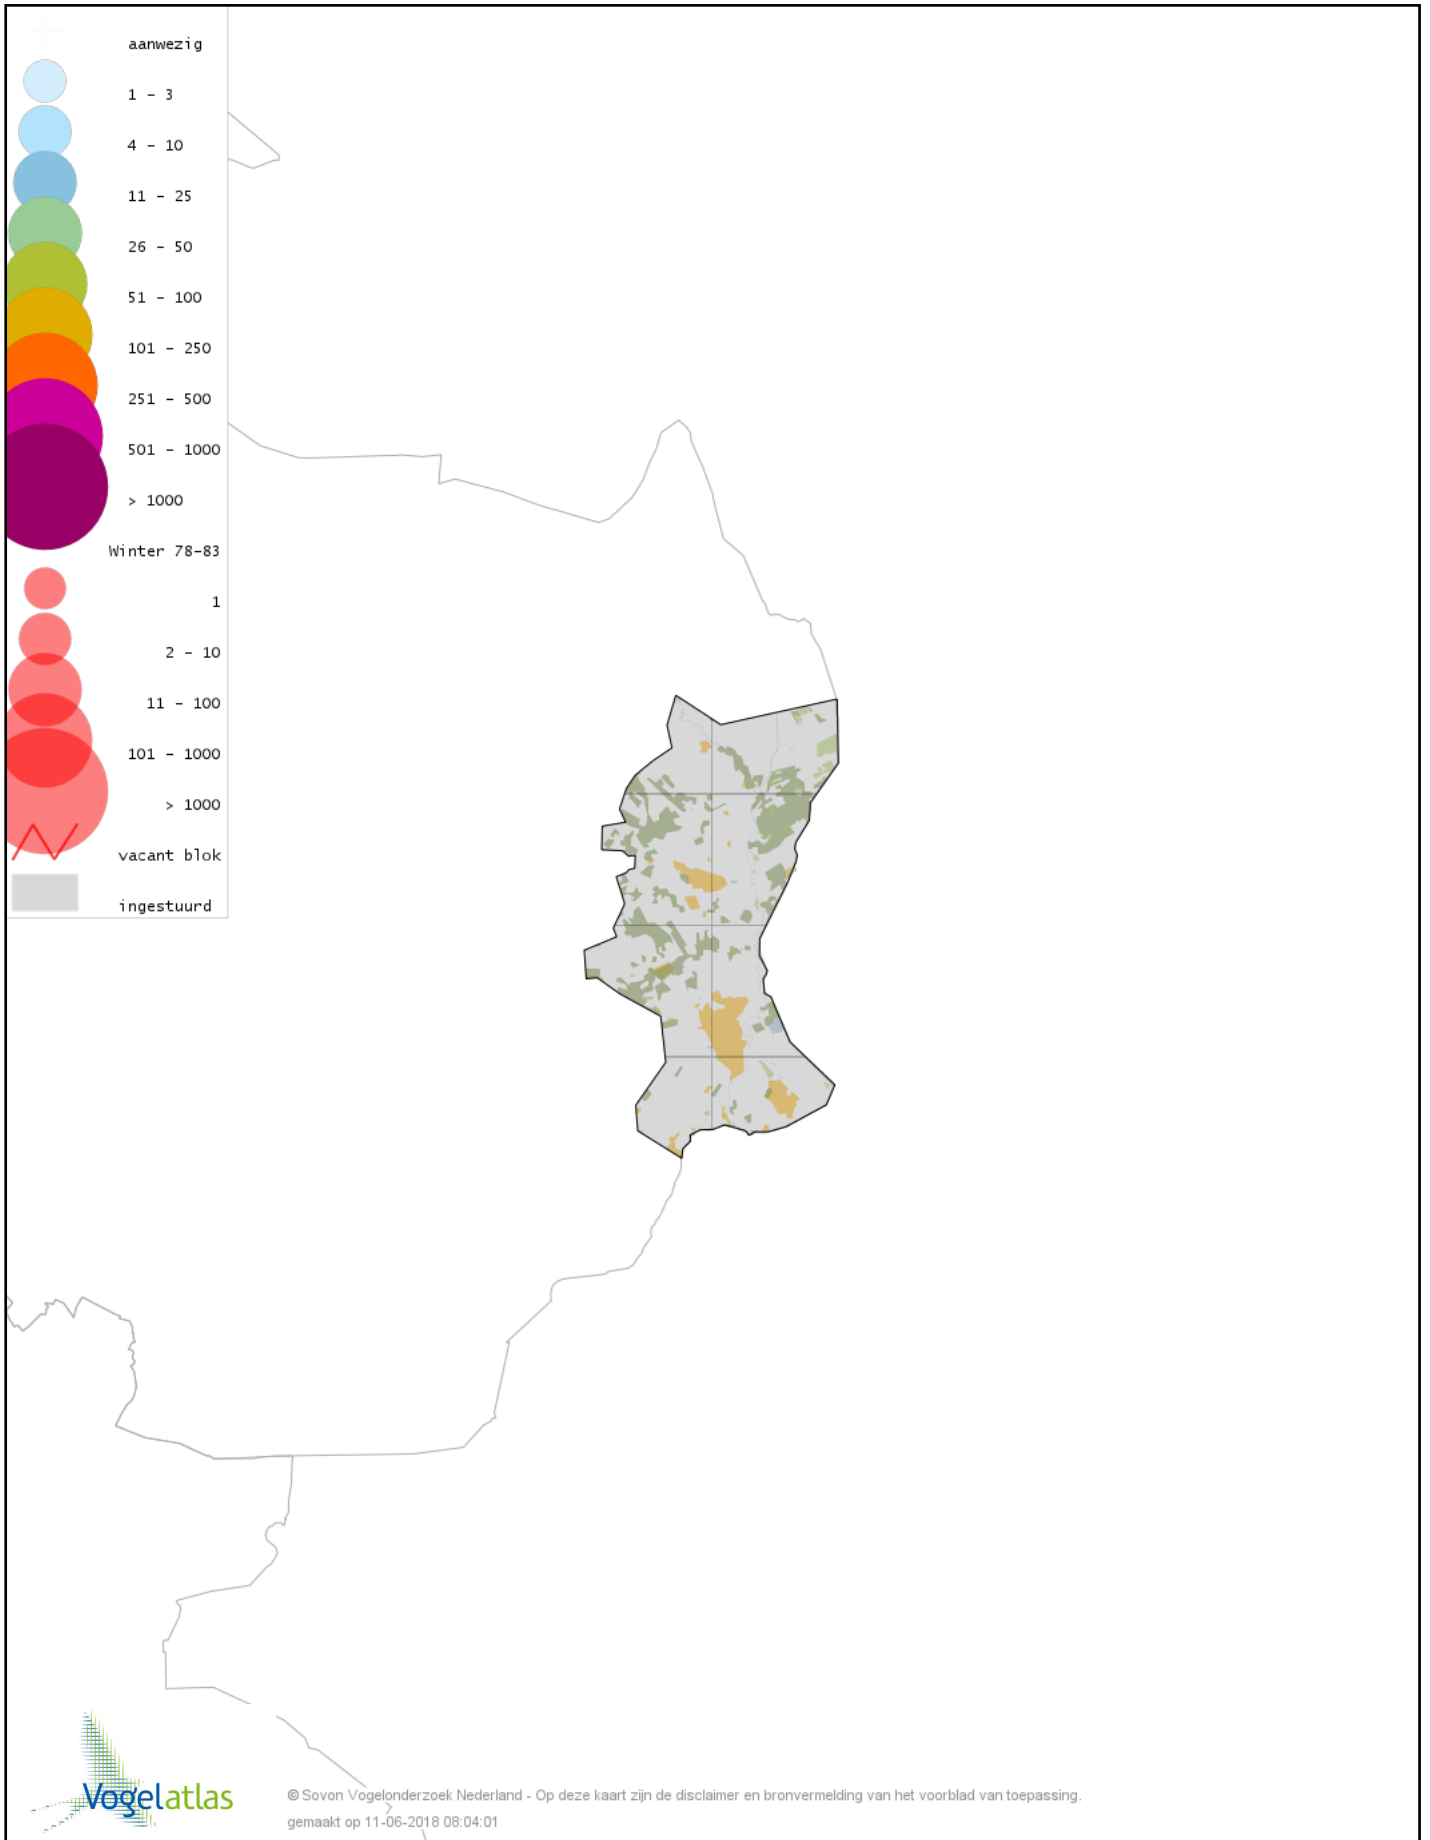

Voorlopige verspreidingskaarten Atlasproject

Bronvermelding

Deze voorlopige verspreidingskaarten zijn gebaseerd op de huidige atlastellingen, aangevuld met informatie uit de Sovon-meetnetten (Netwerk Ecologische Monitoring) en externe bronnen, met name Waarneming.nl . De gepresenteerde gegevens zijn vanaf 1-12-2012.

Ook worden in de kaarten de historische atlasresultaten (in rood) weergegeven.

Disclaimer

Deze verspreidingskaarten ondersteunen het completeren van de atlastellingen en verzamelen van aanvullende waarnemingen. De kaarten zijn nog niet volledig en kunnen fouten bevatten. Overname is toegestaan onder voorwaarde van bronvermelding (www.sovon.nl/vogelatlas)

De kleurtint (blauw) is de beste referentie voor de tot nu toe waargenomen aantalsklasse.

De stipgrootte is relatief. Vergelijk daarvoor de atlasblok grootte van de legenda met die van het kaartbeeld.

Voorlopige verspreidingskaart Knobbelzwaan winter

Voorlopige verspreidingskaart Kleine Zwaan winter

Voorlopige verspreidingskaart Wilde Zwaan winter

Voorlopige verspreidingskaart Knobbelgans (Chinese) winter

Voorlopige verspreidingskaart Toendrarietgans winter