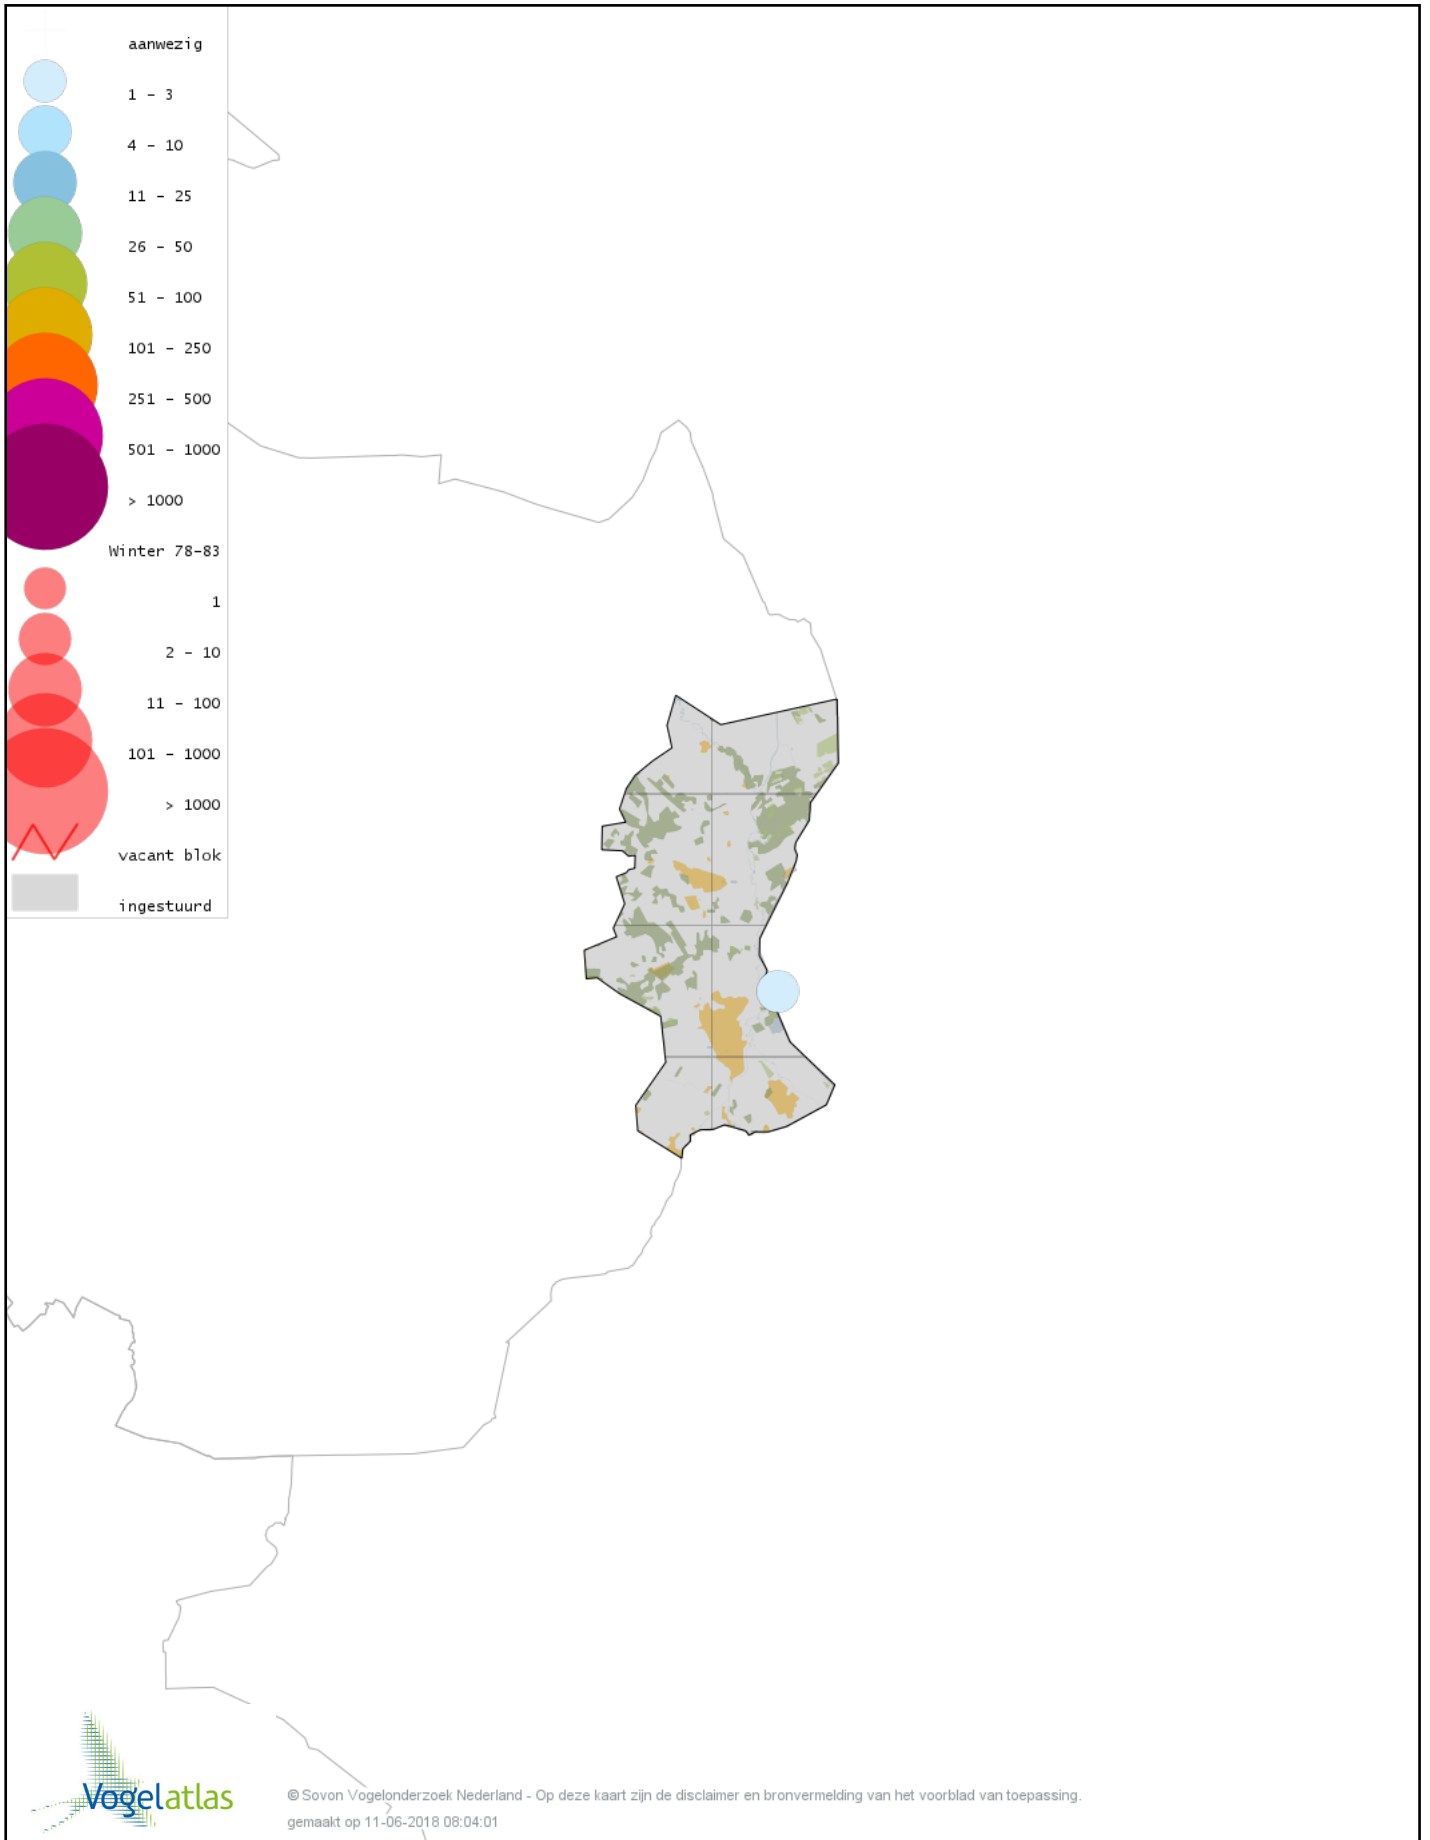

Voorlopige verspreidingskaart Ooievaar winter

Voorlopige verspreidingskaart Dodaars winter

Voorlopige verspreidingskaart Fuut winter

Voorlopige verspreidingskaart Rode Wouw winter

Voorlopige verspreidingskaart Zeearend winter

Voorlopige verspreidingskaart Waterral winter

Voorlopige verspreidingskaart Waterhoen winter

Voorlopige verspreidingskaart Meerkoet winter

Voorlopige verspreidingskaart Kraanvogel winter

Voorlopige verspreidingskaart Scholekster winter

Voorlopige verspreidingskaart Goudplevier winter

Voorlopige verspreidingskaart Kievit winter

Voorlopige verspreidingskaart Bokje winter

Voorlopige verspreidingskaart Watersnip winter

Voorlopige verspreidingskaart Houtsnip winter

Voorlopige verspreidingskaart Wulp winter

Voorlopige verspreidingskaart Oeverloper winter

Voorlopige verspreidingskaart Witgat winter

Voorlopige verspreidingskaart Kokmeeuw winter

Voorlopige verspreidingskaart Stormmeeuw winter