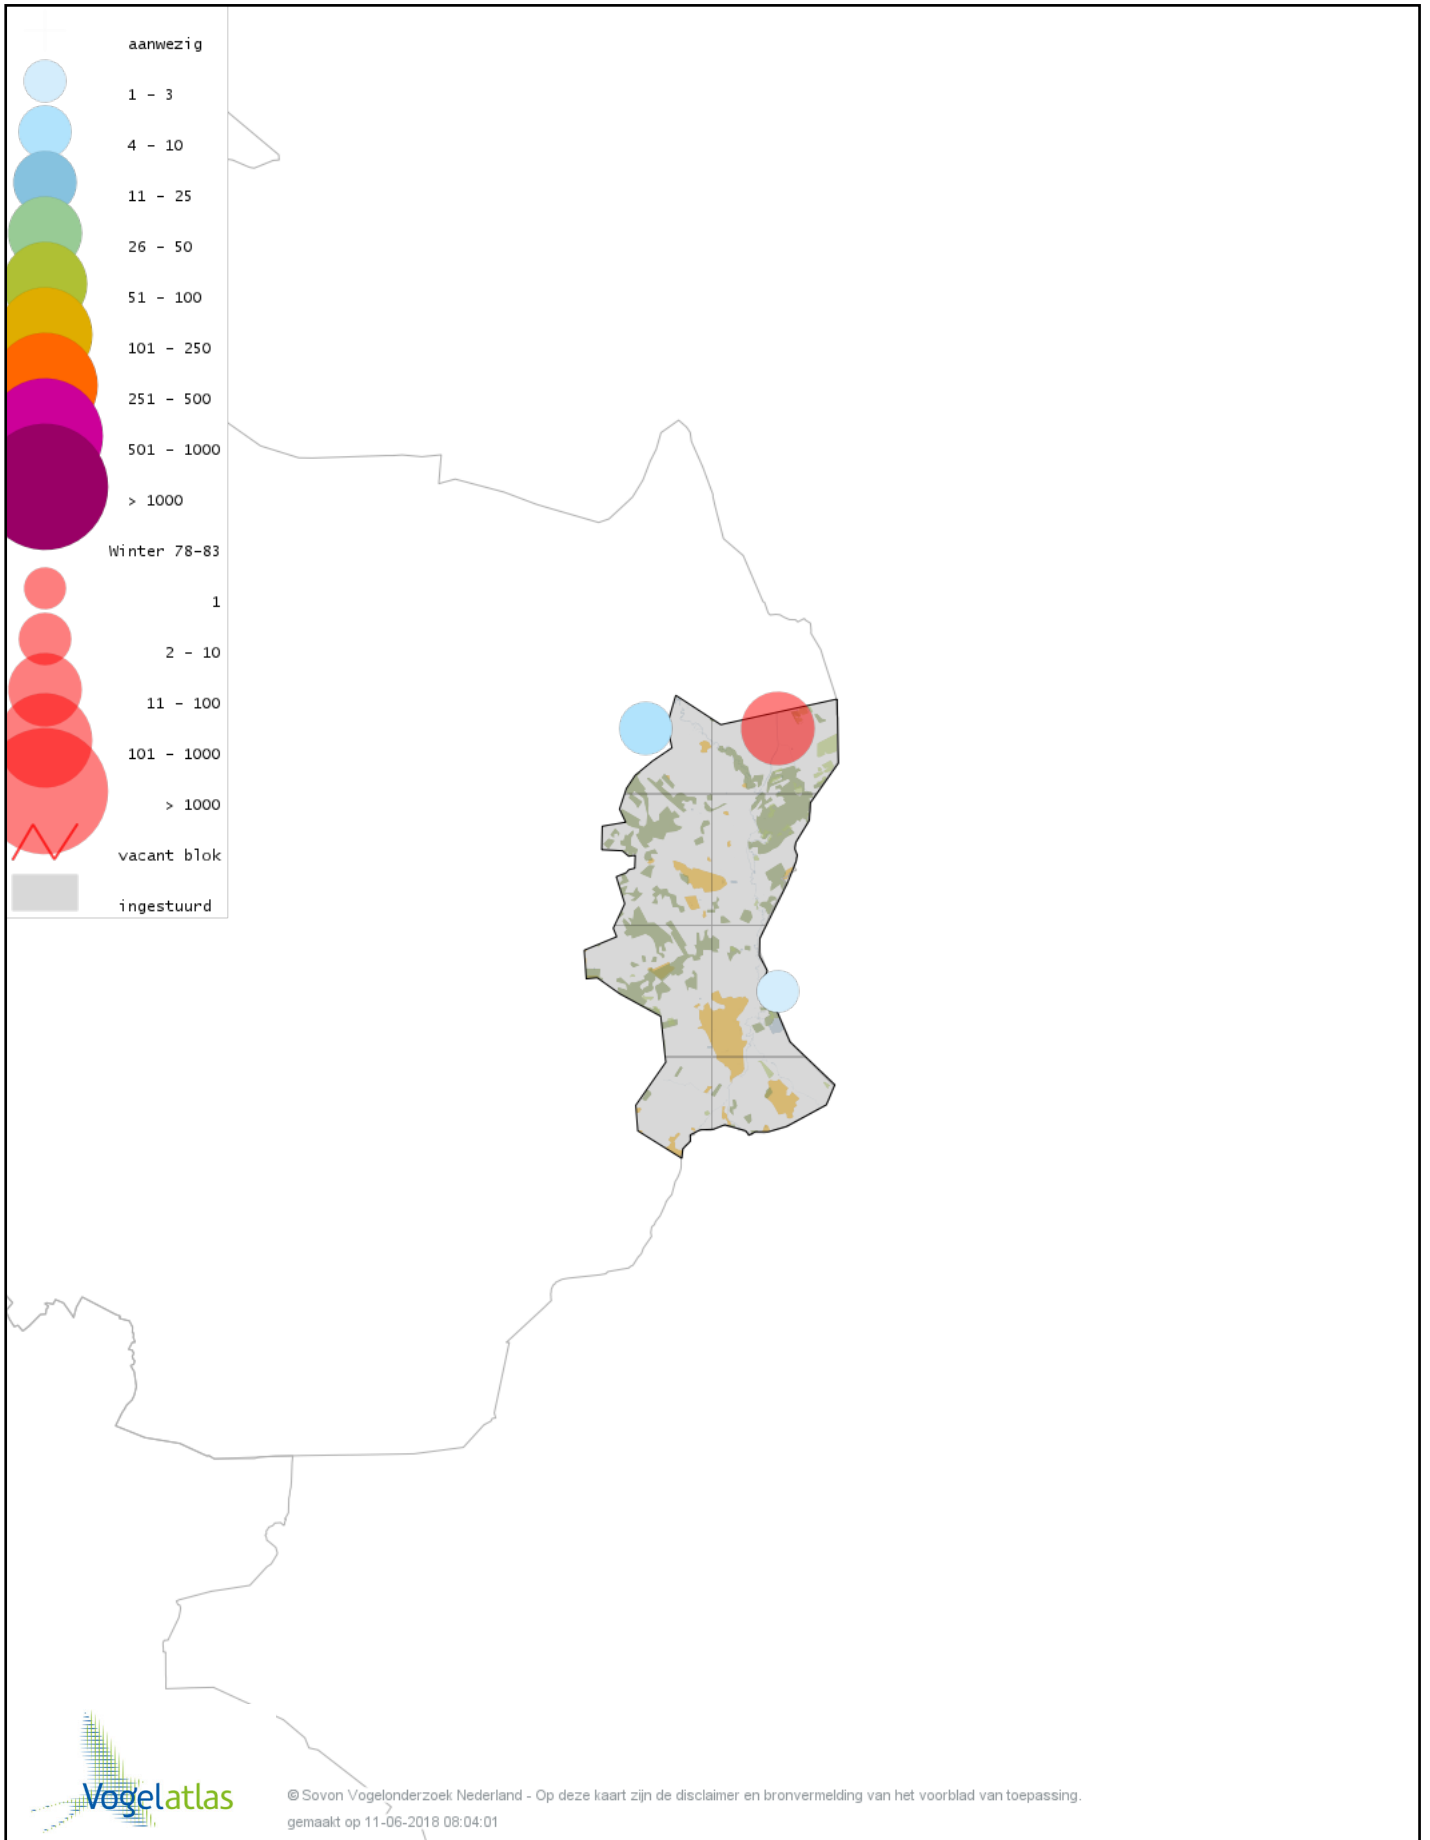

Voorlopige verspreidingskaart Ooievaar winter

Voorlopige verspreidingskaart Dodaars winter

Voorlopige verspreidingskaart Fuut winter

Voorlopige verspreidingskaart Rode Wouw winter

Voorlopige verspreidingskaart Zeearend winter

Voorlopige verspreidingskaart Waterral winter

Voorlopige verspreidingskaart Waterhoen winter

Voorlopige verspreidingskaart Meerkoet winter

Voorlopige verspreidingskaart Kraanvogel winter

Voorlopige verspreidingskaart Scholekster winter

Voorlopige verspreidingskaart Goudplevier winter

Voorlopige verspreidingskaart Kievit winter

Voorlopige verspreidingskaart Bokje winter

Voorlopige verspreidingskaart Watersnip winter

Voorlopige verspreidingskaart Houtsnip winter

Voorlopige verspreidingskaart Wulp winter

Voorlopige verspreidingskaart Oeverloper winter

Voorlopige verspreidingskaart Witgat winter

Voorlopige verspreidingskaart Kokmeeuw winter

Voorlopige verspreidingskaart Stormmeeuw winter