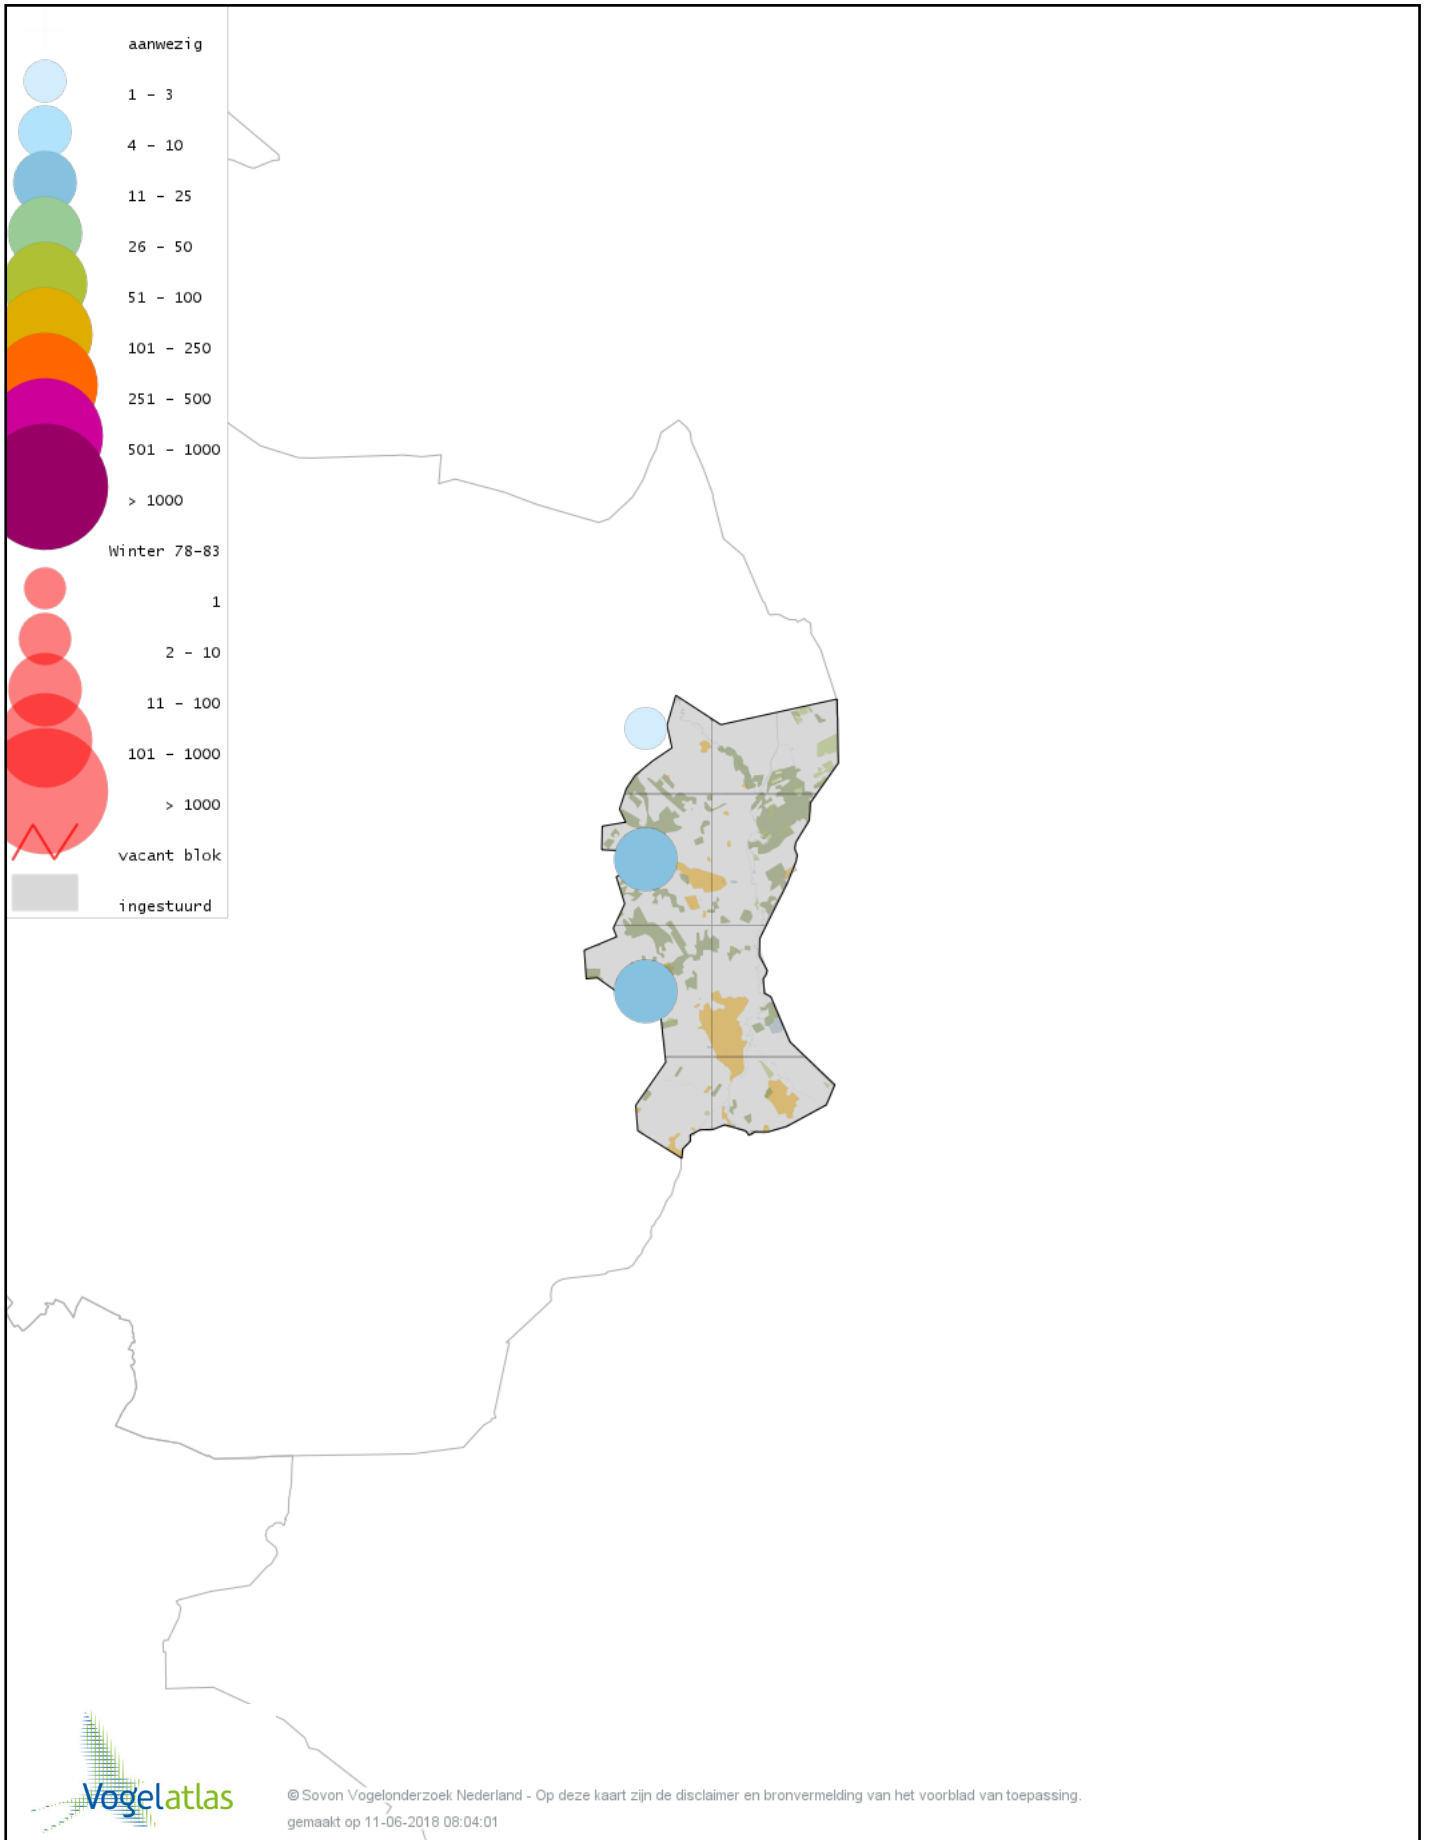

Voorlopige verspreidingskaart Boomleeuwerik winter

Voorlopige verspreidingskaart Veldleeuwerik winter

Voorlopige verspreidingskaart Staartmees winter

Voorlopige verspreidingskaart Pallas' Boszanger winter

Voorlopige verspreidingskaart Tjiftjaf winter

Voorlopige verspreidingskaart Siberische Tjiftjaf winter

Voorlopige verspreidingskaart Zwartkop winter

Voorlopige verspreidingskaart Pestvogel winter

Voorlopige verspreidingskaart Boomklever winter

Voorlopige verspreidingskaart Taigaboomkruiper winter

Voorlopige verspreidingskaart Kortsnavelboomkruiper winter

Voorlopige verspreidingskaart Boomkruiper winter

Voorlopige verspreidingskaart Winterkoning winter