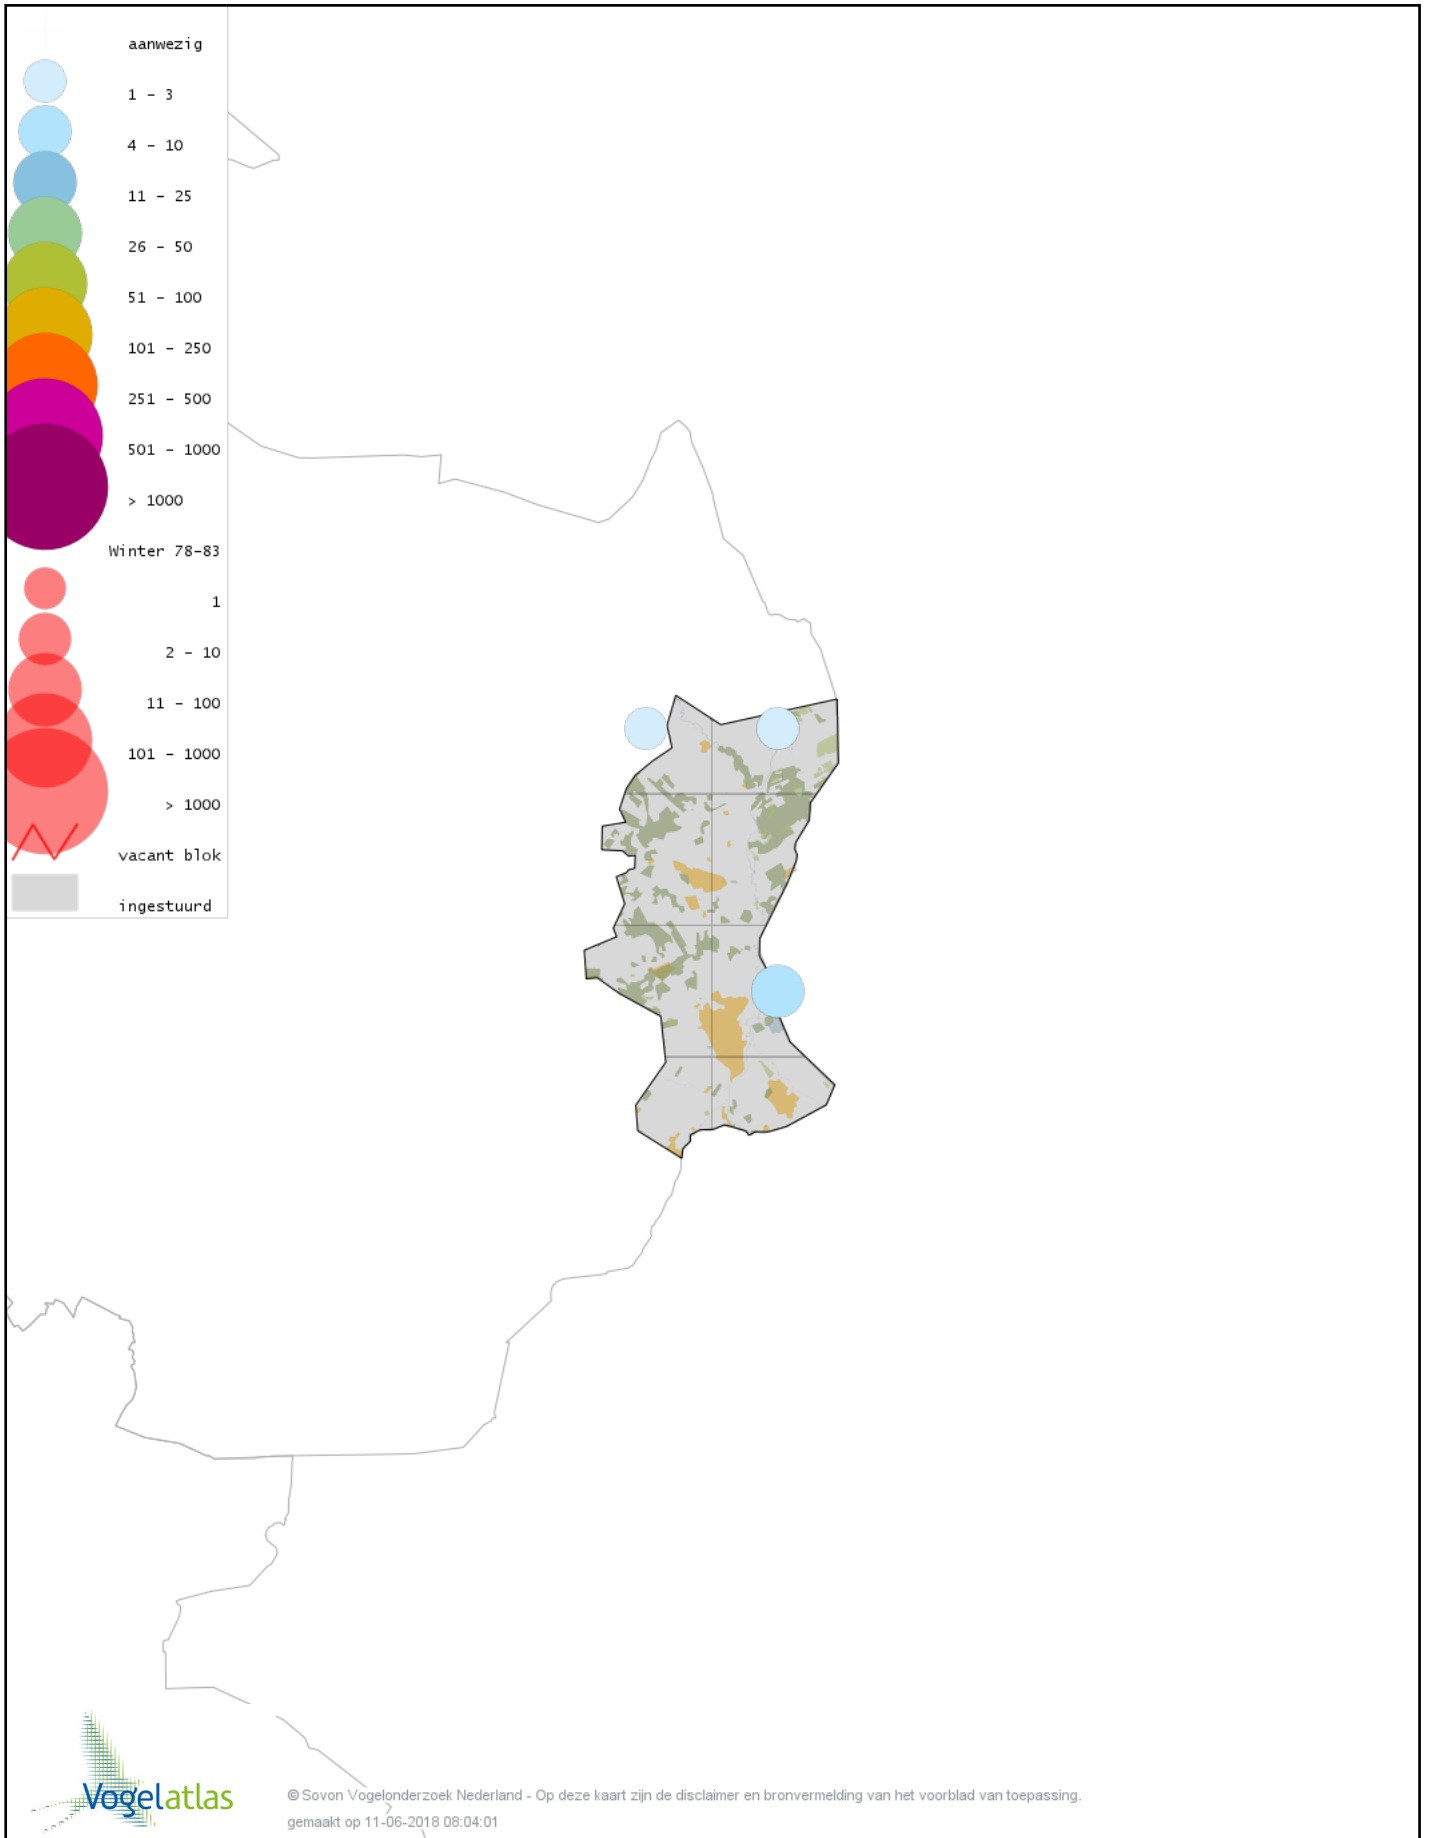

Voorlopige verspreidingskaart Ooievaar winter

Voorlopige verspreidingskaart Dodaars winter

Voorlopige verspreidingskaart Fuut winter

Voorlopige verspreidingskaart Rode Wouw winter

Voorlopige verspreidingskaart Zeearend winter

Voorlopige verspreidingskaart Waterral winter

Voorlopige verspreidingskaart Waterhoen winter

Voorlopige verspreidingskaart Meerkoet winter

Voorlopige verspreidingskaart Kraanvogel winter

Voorlopige verspreidingskaart Scholekster winter

Voorlopige verspreidingskaart Goudplevier winter

Voorlopige verspreidingskaart Kievit winter

Voorlopige verspreidingskaart Bokje winter

Voorlopige verspreidingskaart Watersnip winter

Voorlopige verspreidingskaart Houtsnip winter

Voorlopige verspreidingskaart Wulp winter

Voorlopige verspreidingskaart Oeverloper winter

Voorlopige verspreidingskaart Witgat winter

Voorlopige verspreidingskaart Kokmeeuw winter

Voorlopige verspreidingskaart Stormmeeuw winter