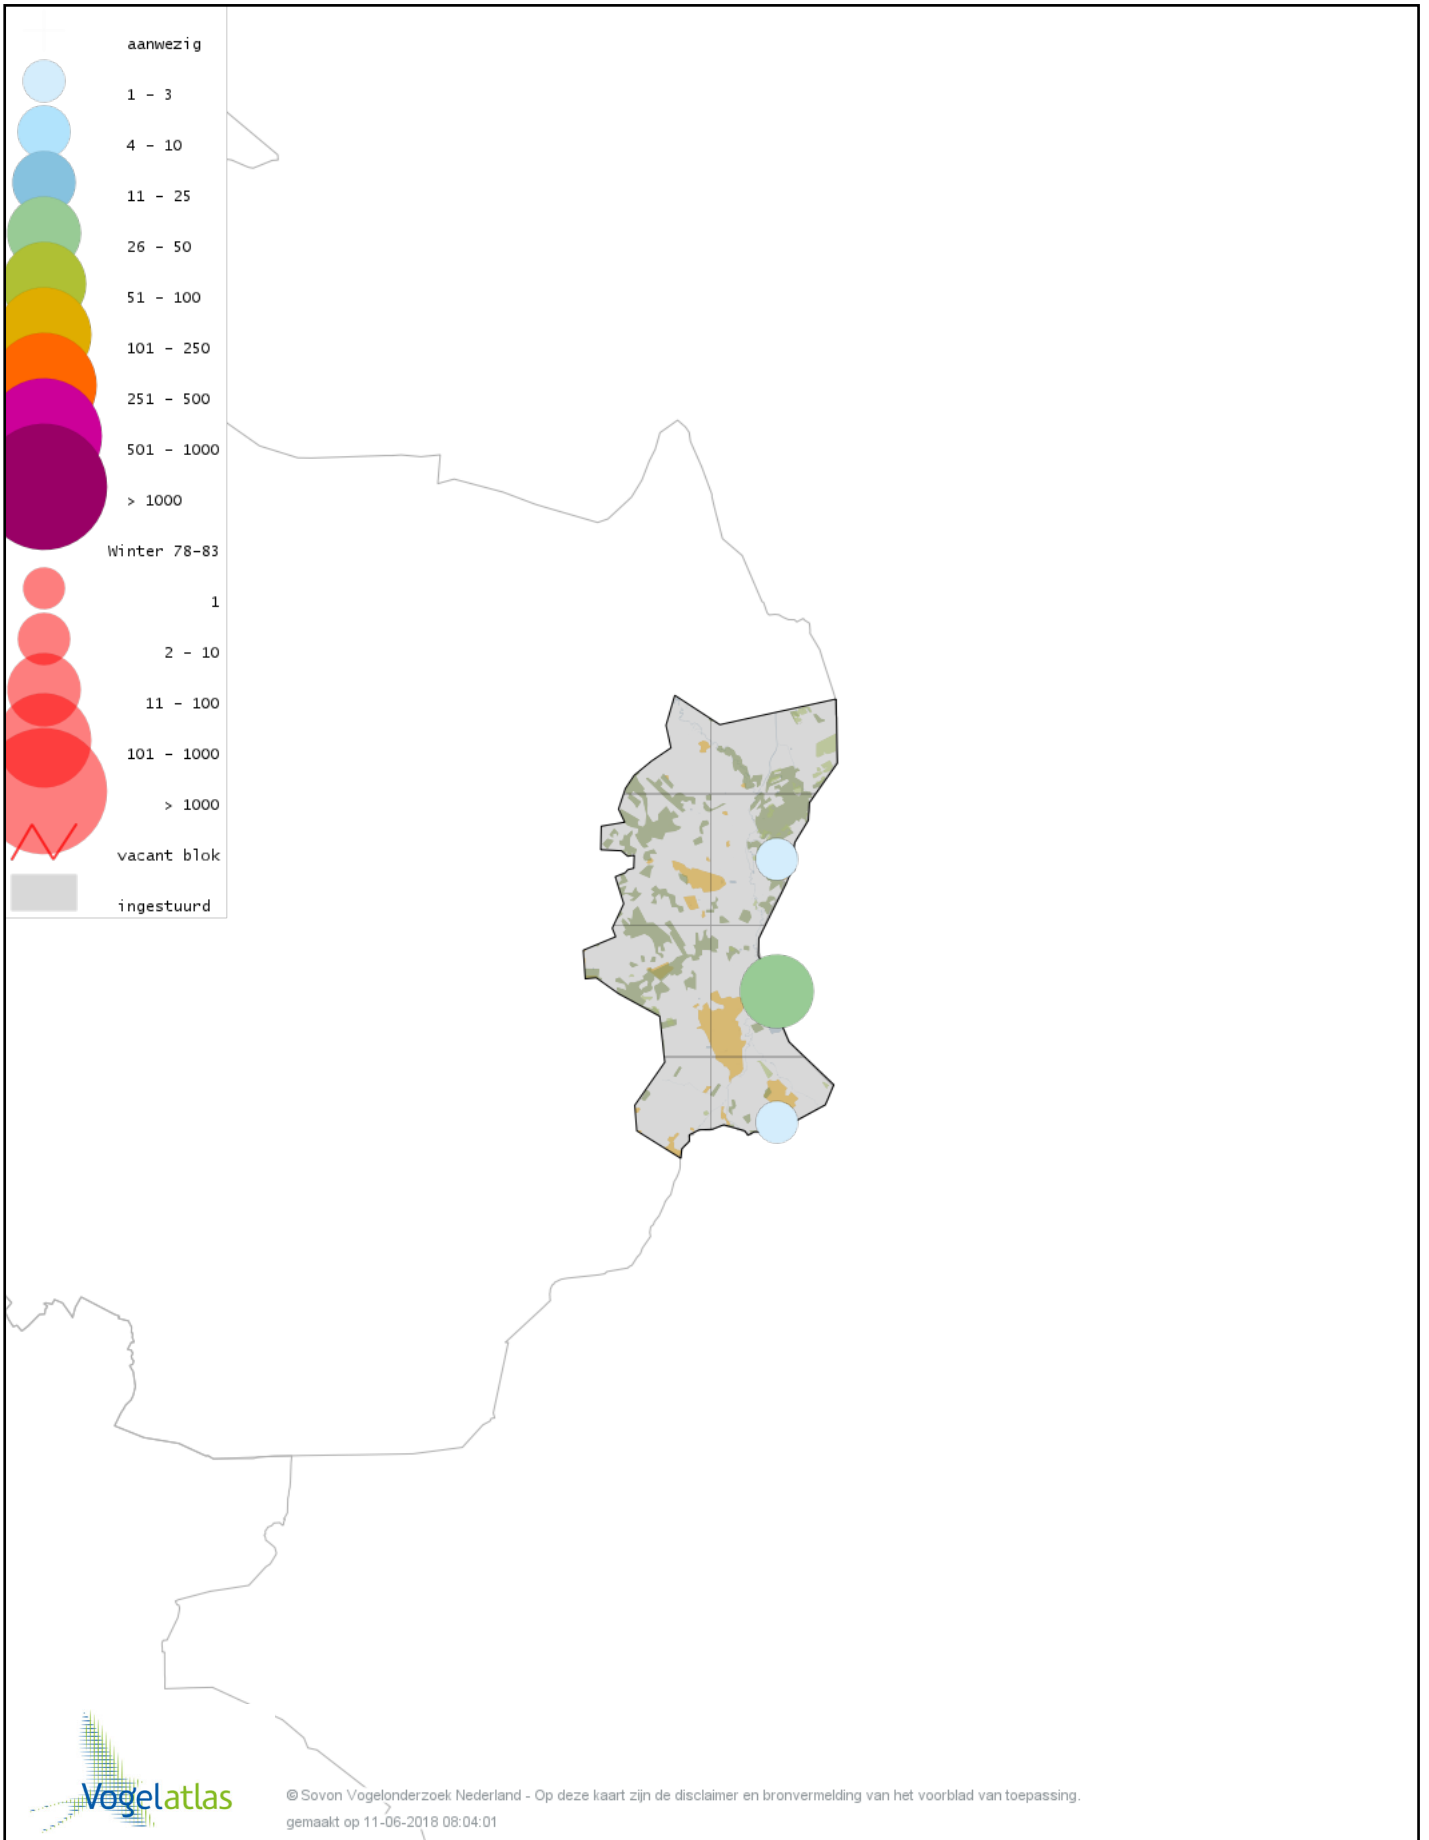

Voorlopige verspreidingskaart Kleine Zwaan winter

Voorlopige verspreidingskaart Wilde Zwaan winter

Voorlopige verspreidingskaart Knobbelgans (Chinese) winter

Voorlopige verspreidingskaart Toendrarietgans winter

Voorlopige verspreidingskaart Kleine Rietgans winter

Voorlopige verspreidingskaart Grauwe Gans winter

Voorlopige verspreidingskaart Soepgans winter

Voorlopige verspreidingskaart Kolgans winter

Voorlopige verspreidingskaart Grote Canadese Gans winter

Voorlopige verspreidingskaart Brandgans winter

Voorlopige verspreidingskaart Roodhalsgans winter

Voorlopige verspreidingskaart Nijlgans winter

Voorlopige verspreidingskaart Bergeend winter

Voorlopige verspreidingskaart Tafeleend winter

Voorlopige verspreidingskaart Kuifeend winter

Voorlopige verspreidingskaart Topper winter

Voorlopige verspreidingskaart Muskuseend winter

Voorlopige verspreidingskaart Carolina-eend winter

Voorlopige verspreidingskaart Mandarijneend winter