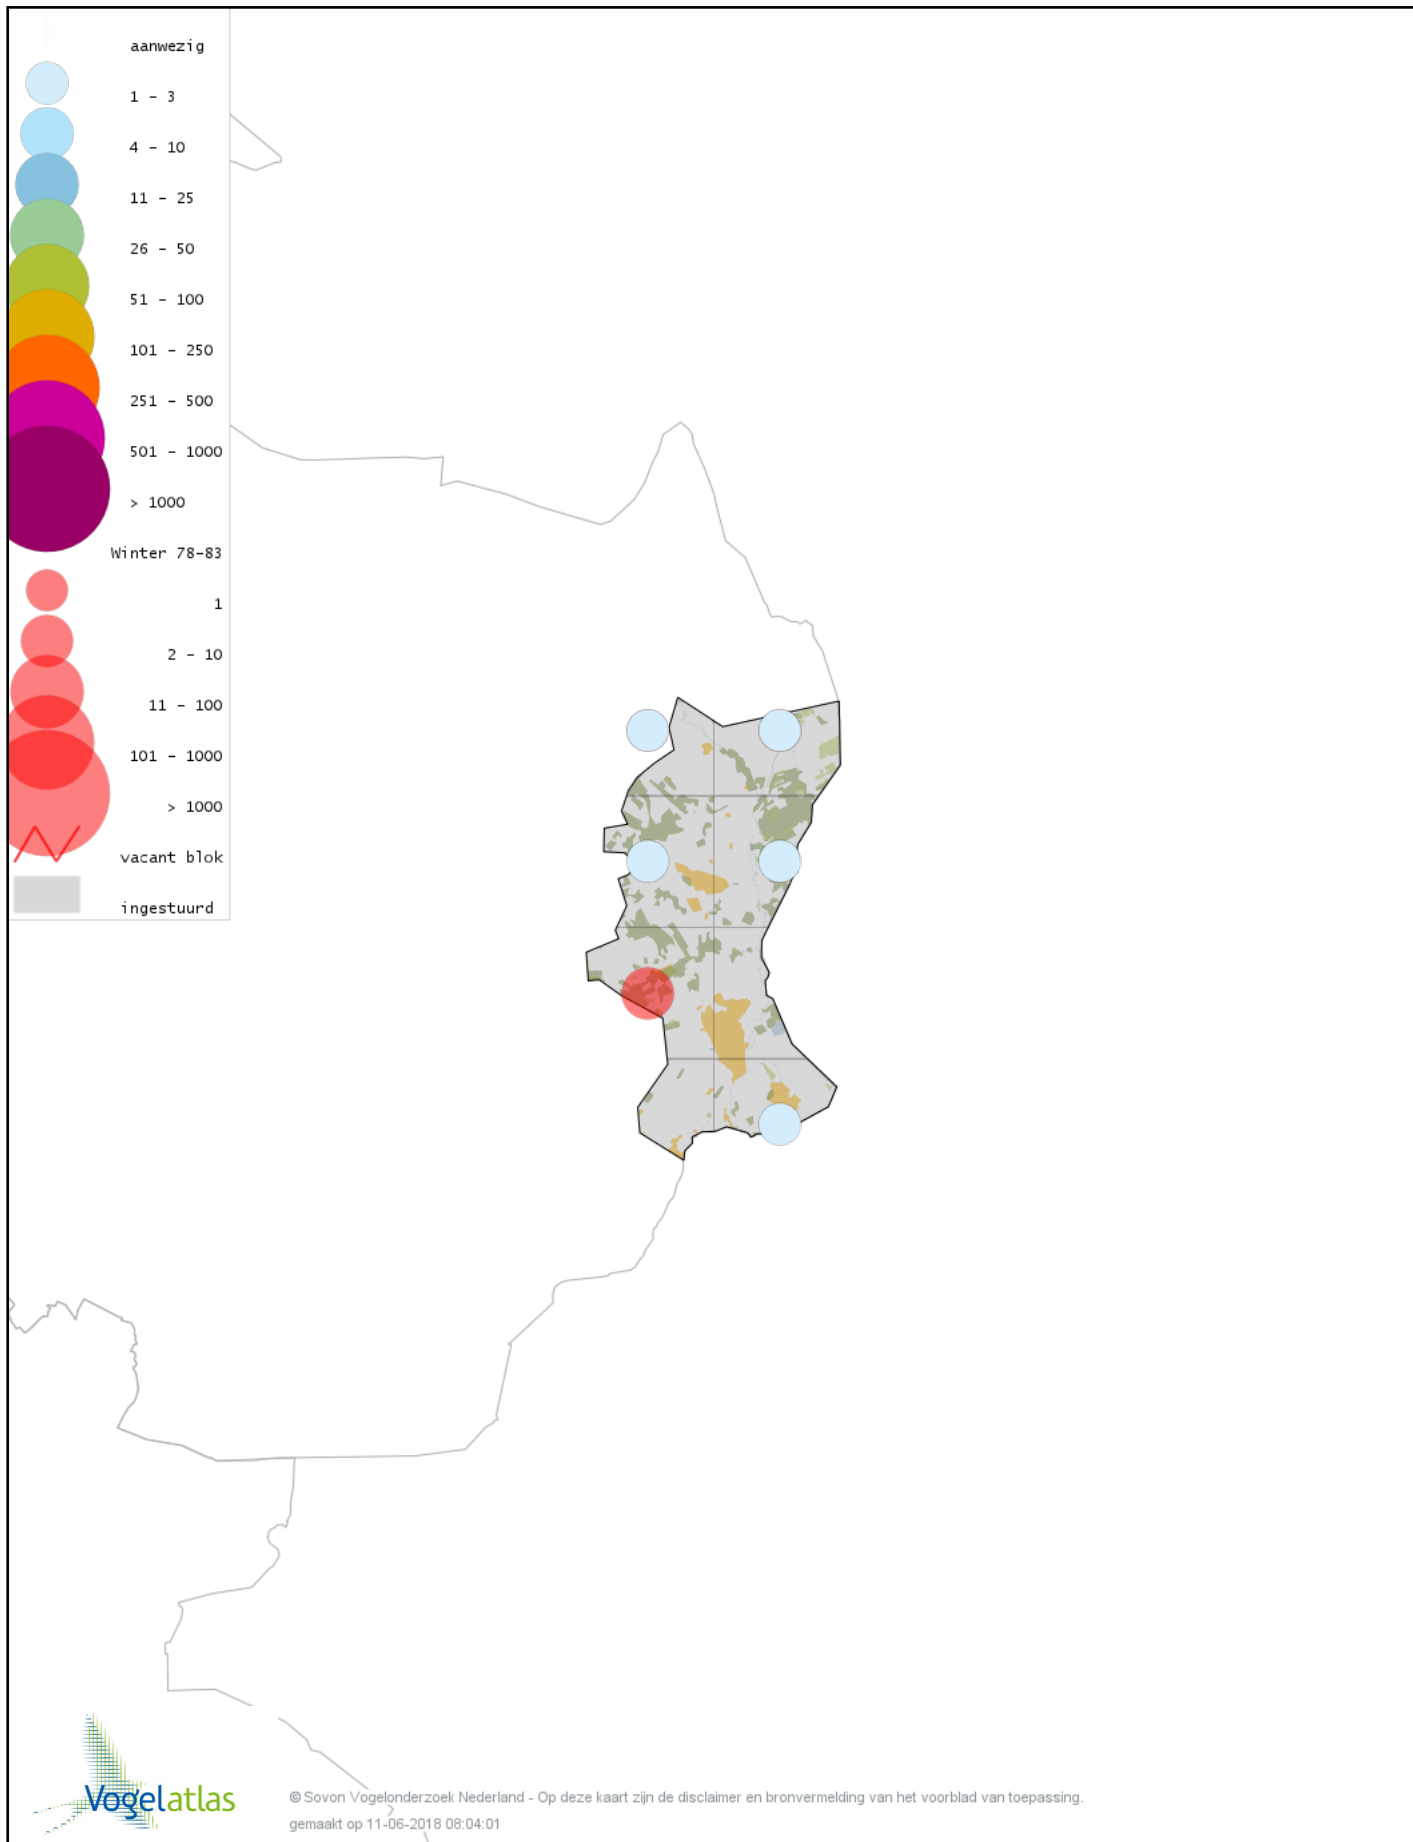

Voorlopige verspreidingskaart Boomleeuwerik winter

Voorlopige verspreidingskaart Veldleeuwerik winter

Voorlopige verspreidingskaart Staartmees winter

Voorlopige verspreidingskaart Pallas' Boszanger winter

Voorlopige verspreidingskaart Tjiftjaf winter

Voorlopige verspreidingskaart Siberische Tjiftjaf winter

Voorlopige verspreidingskaart Zwartkop winter

Voorlopige verspreidingskaart Pestvogel winter

Voorlopige verspreidingskaart Boomklever winter

Voorlopige verspreidingskaart Taigaboomkruiper winter

Voorlopige verspreidingskaart Kortsnavelboomkruiper winter

Voorlopige verspreidingskaart Boomkruiper winter

Voorlopige verspreidingskaart Winterkoning winter