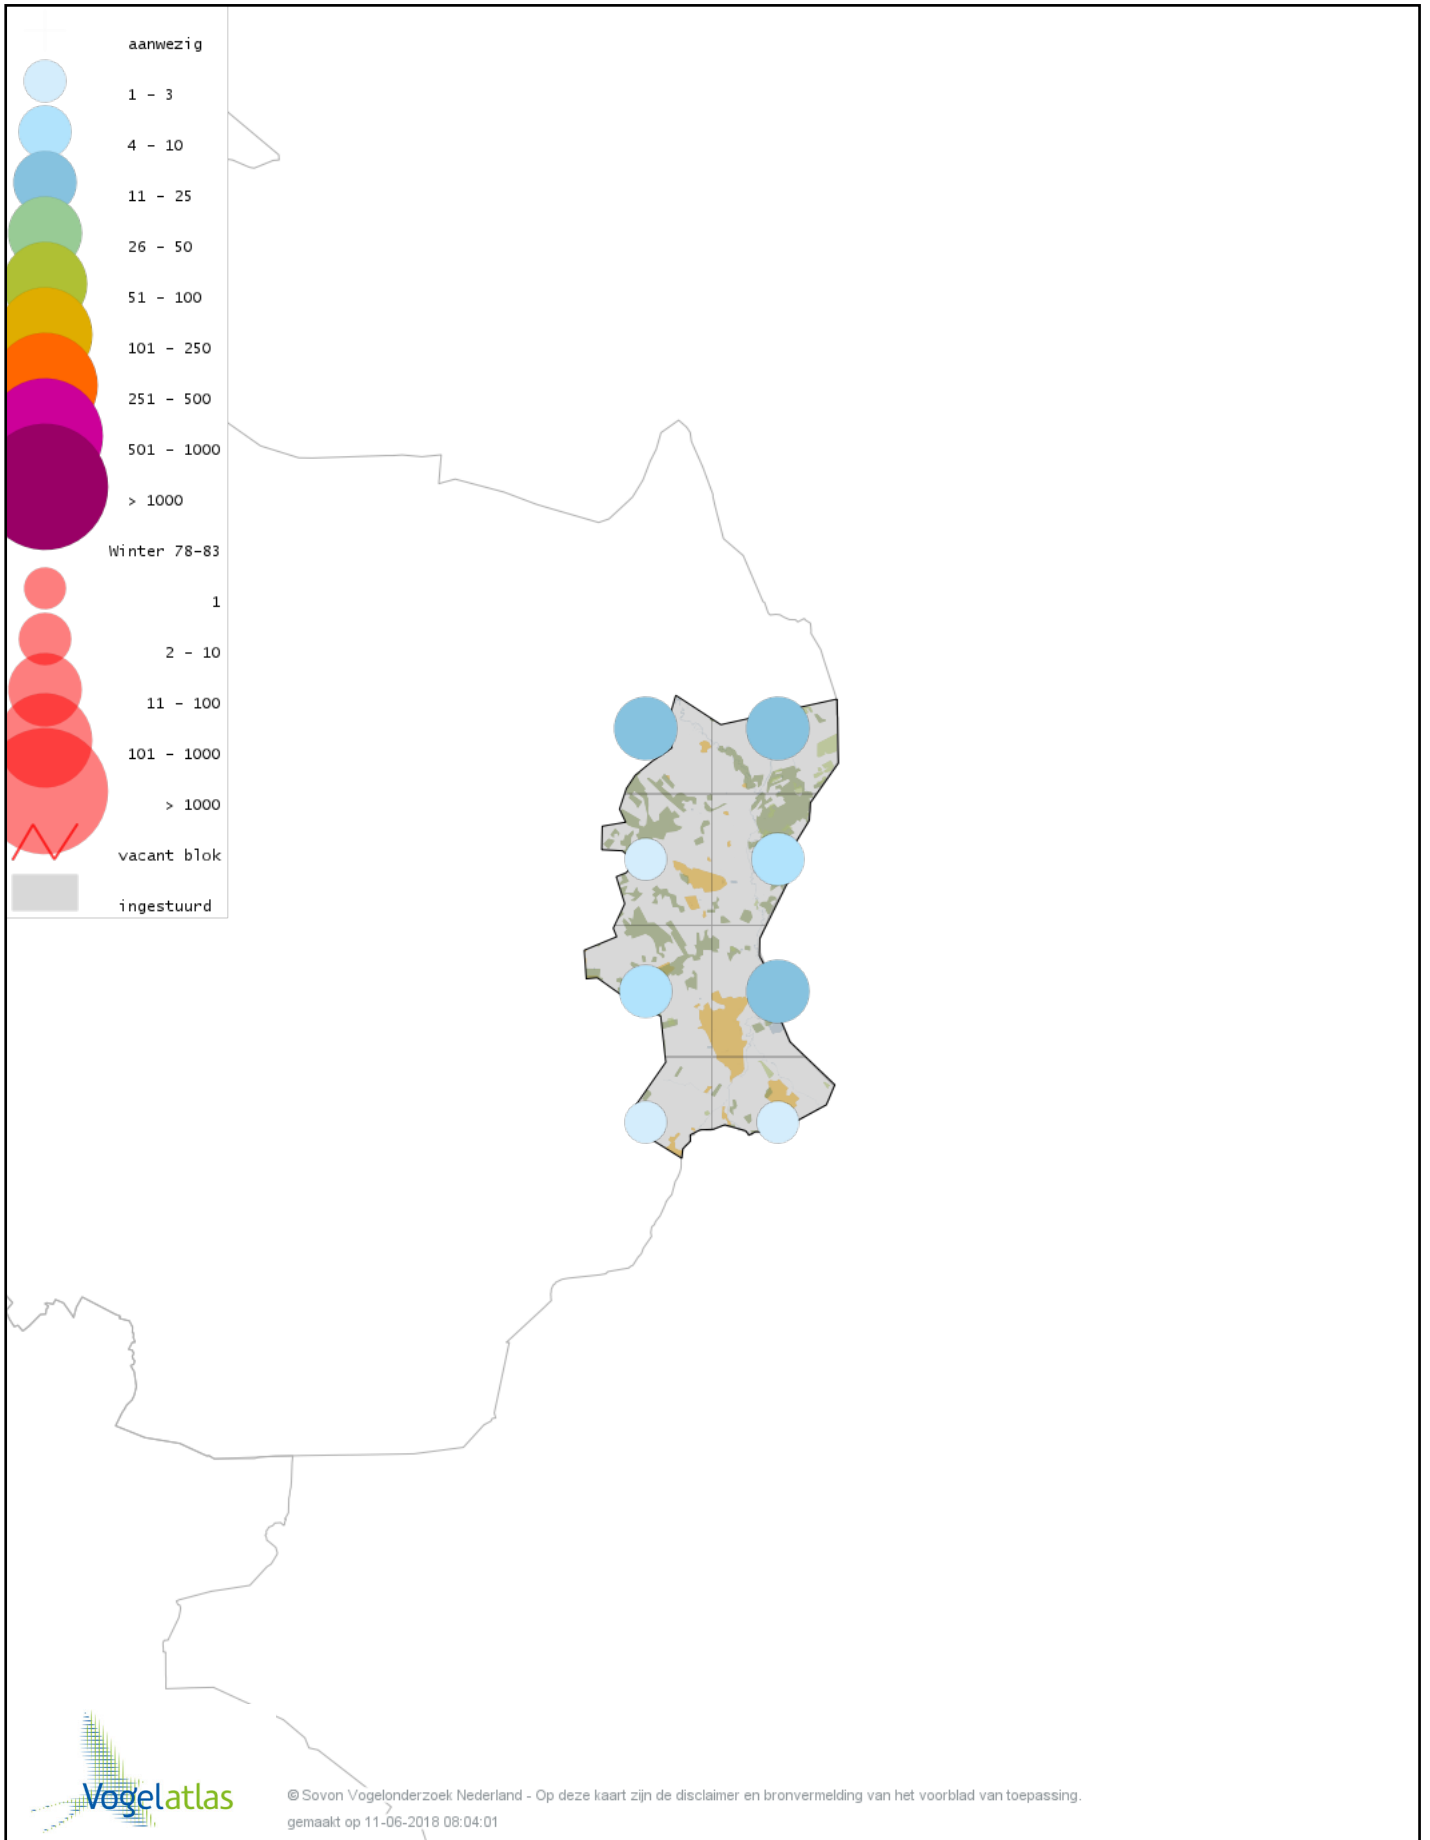

Voorlopige verspreidingskaart Pijlstaart winter

Voorlopige verspreidingskaart Zomertaling winter

Voorlopige verspreidingskaart Wintertaling winter

Voorlopige verspreidingskaart Patrijs winter

Voorlopige verspreidingskaart Fazant winter

Voorlopige verspreidingskaart Parelduiker winter

Voorlopige verspreidingskaart Aalscholver winter

Voorlopige verspreidingskaart Roerdomp winter

Voorlopige verspreidingskaart Grote Zilverreiger winter

Voorlopige verspreidingskaart Blauwe Reiger winter

Voorlopige verspreidingskaart Ooievaar winter

Voorlopige verspreidingskaart Dodaars winter

Voorlopige verspreidingskaart Fuut winter

Voorlopige verspreidingskaart Rode Wouw winter

Voorlopige verspreidingskaart Zeearend winter

Voorlopige verspreidingskaart Blauwe Kiekendief winter

Voorlopige verspreidingskaart Havik winter

Voorlopige verspreidingskaart Sperwer winter

Voorlopige verspreidingskaart Buizerd winter

Voorlopige verspreidingskaart Torenvalk winter