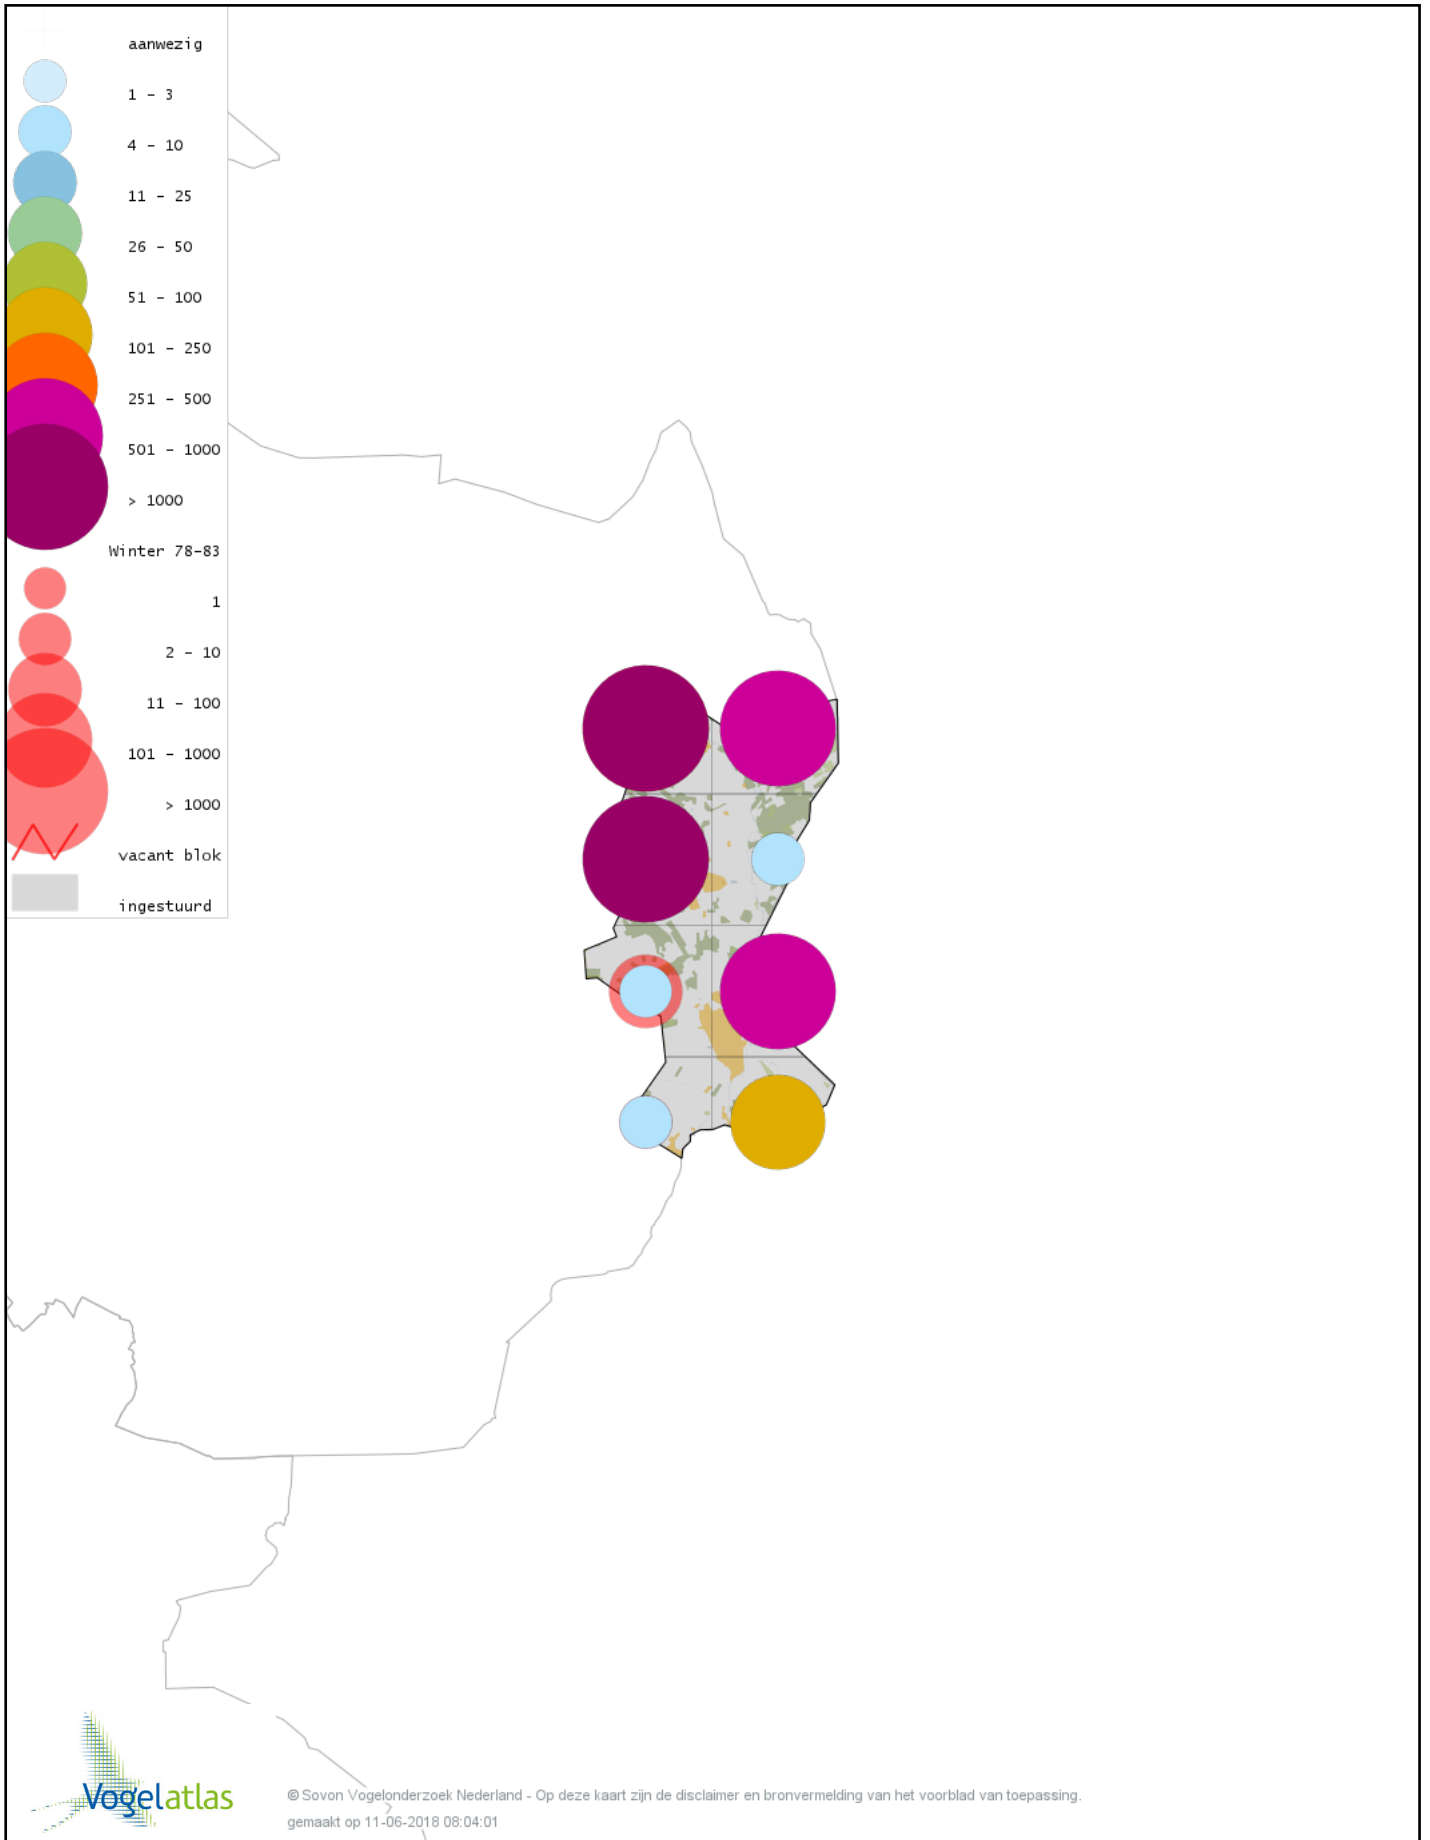

Voorlopige verspreidingskaart Ooievaar winter

Voorlopige verspreidingskaart Dodaars winter

Voorlopige verspreidingskaart Fuut winter

Voorlopige verspreidingskaart Rode Wouw winter

Voorlopige verspreidingskaart Zeearend winter

Voorlopige verspreidingskaart Goudplevier winter

Voorlopige verspreidingskaart Kievit winter

Voorlopige verspreidingskaart Bokje winter

Voorlopige verspreidingskaart Watersnip winter

Voorlopige verspreidingskaart Houtsnip winter

Voorlopige verspreidingskaart Ekster winter

Voorlopige verspreidingskaart Gaai winter

Voorlopige verspreidingskaart Kauw winter

Voorlopige verspreidingskaart Noordse Kauw winter

Voorlopige verspreidingskaart Roek winter

Voorlopige verspreidingskaart Zwarte Kraai winter

Voorlopige verspreidingskaart Raaf winter

Voorlopige verspreidingskaart Goudhaan winter

Voorlopige verspreidingskaart Vuurgoudhaan winter

Voorlopige verspreidingskaart Pimpelmees winter