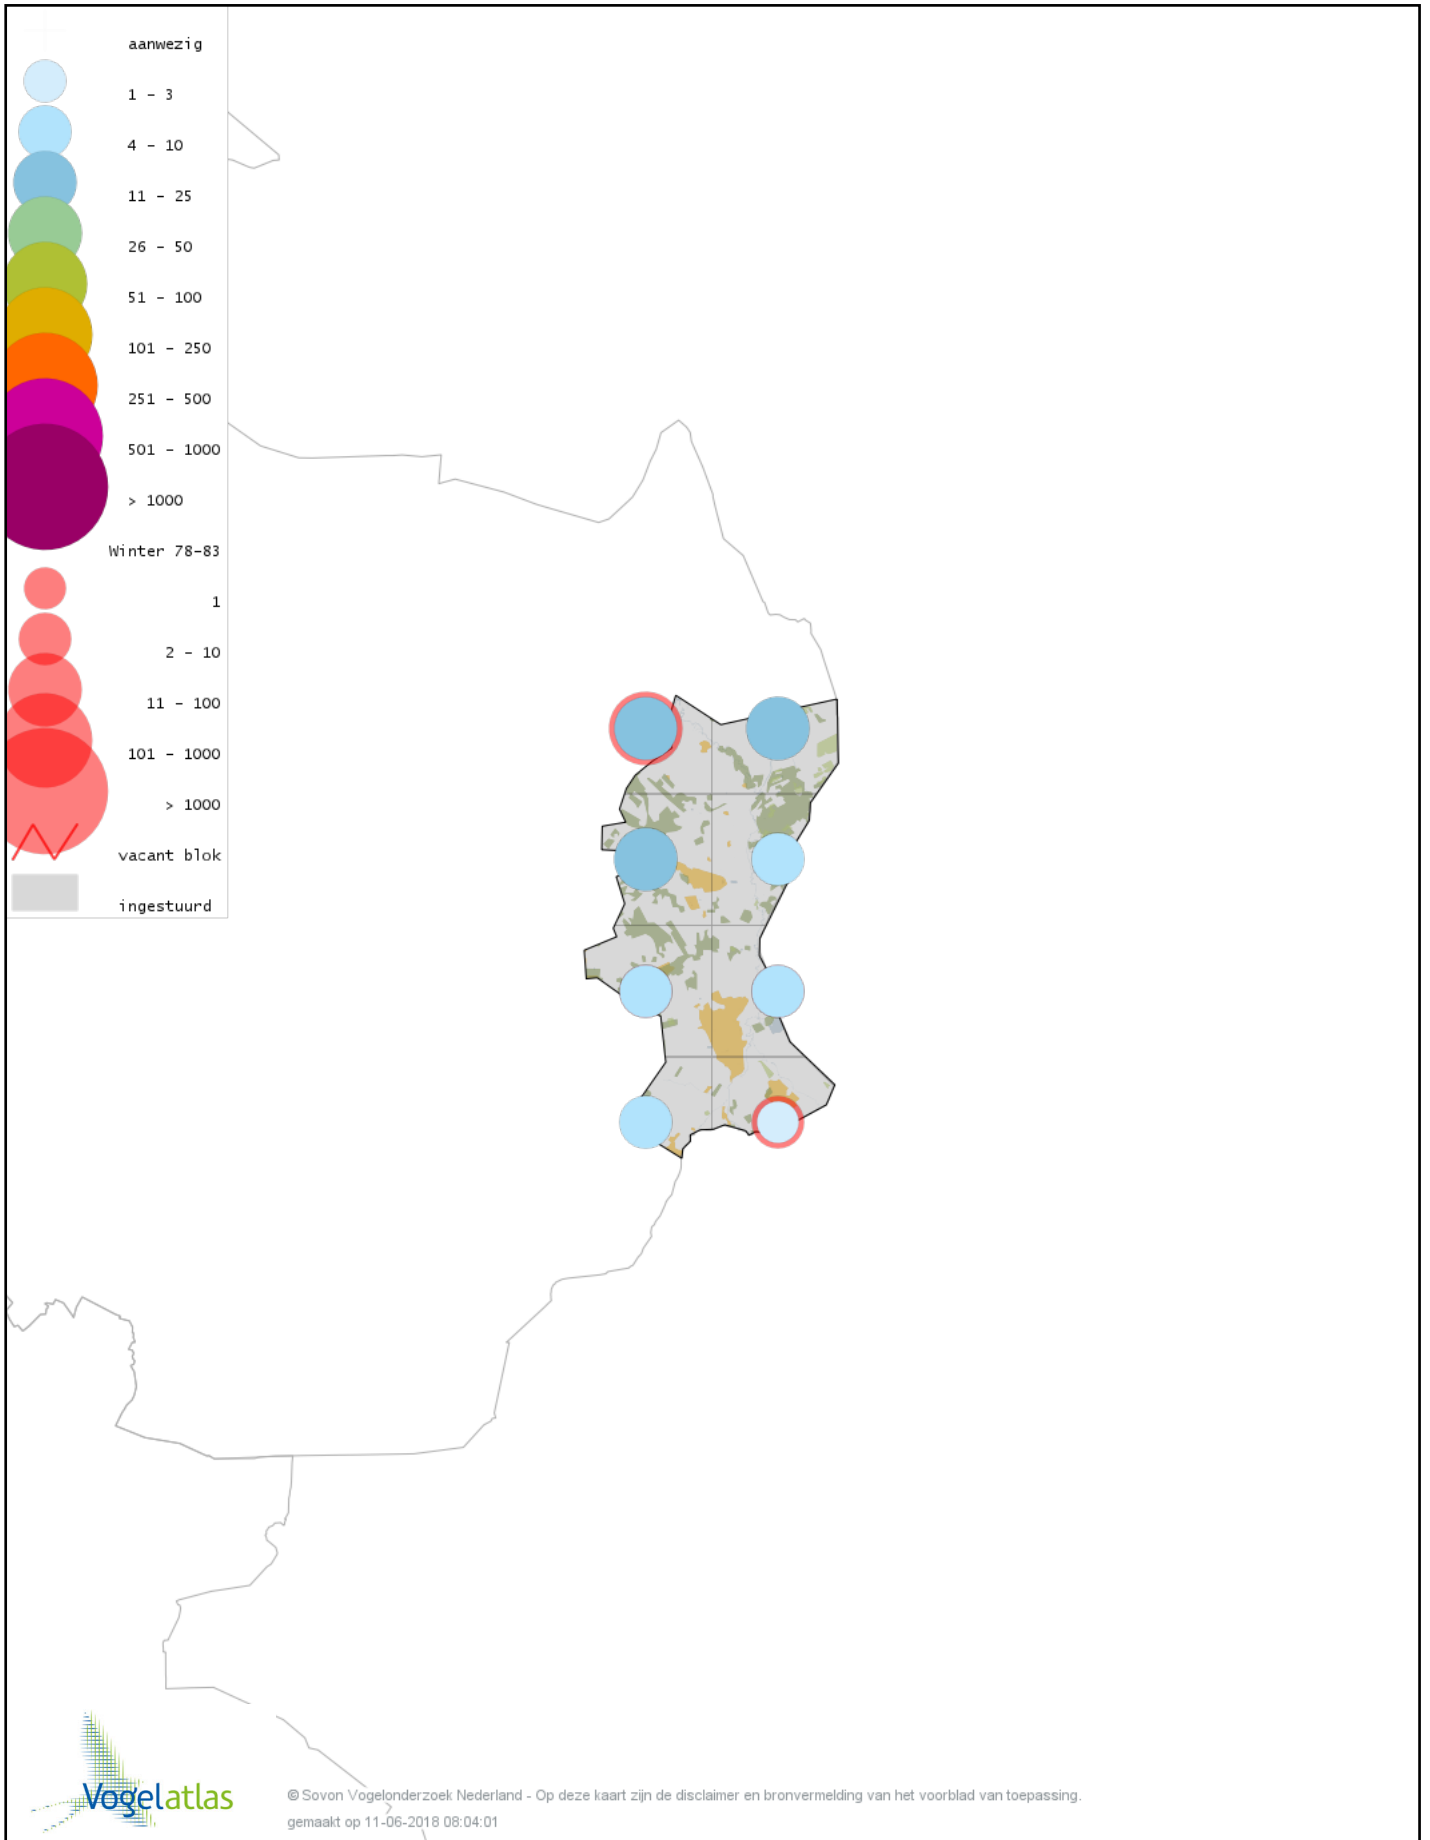

Voorlopige verspreidingskaart Parelduiker winter

Voorlopige verspreidingskaart Aalscholver winter

Voorlopige verspreidingskaart Roerdomp winter

Voorlopige verspreidingskaart Grote Zilverreiger winter

Voorlopige verspreidingskaart Blauwe Reiger winter

Voorlopige verspreidingskaart Ooievaar winter

Voorlopige verspreidingskaart Dodaars winter

Voorlopige verspreidingskaart Fuut winter

Voorlopige verspreidingskaart Rode Wouw winter

Voorlopige verspreidingskaart Zeearend winter

Voorlopige verspreidingskaart Blauwe Kiekendief winter

Voorlopige verspreidingskaart Havik winter

Voorlopige verspreidingskaart Sperwer winter

Voorlopige verspreidingskaart Buizerd winter

Voorlopige verspreidingskaart Torenvalk winter

Voorlopige verspreidingskaart Waterral winter

Voorlopige verspreidingskaart Waterhoen winter

Voorlopige verspreidingskaart Meerkoet winter

Voorlopige verspreidingskaart Kraanvogel winter

Voorlopige verspreidingskaart Scholekster winter