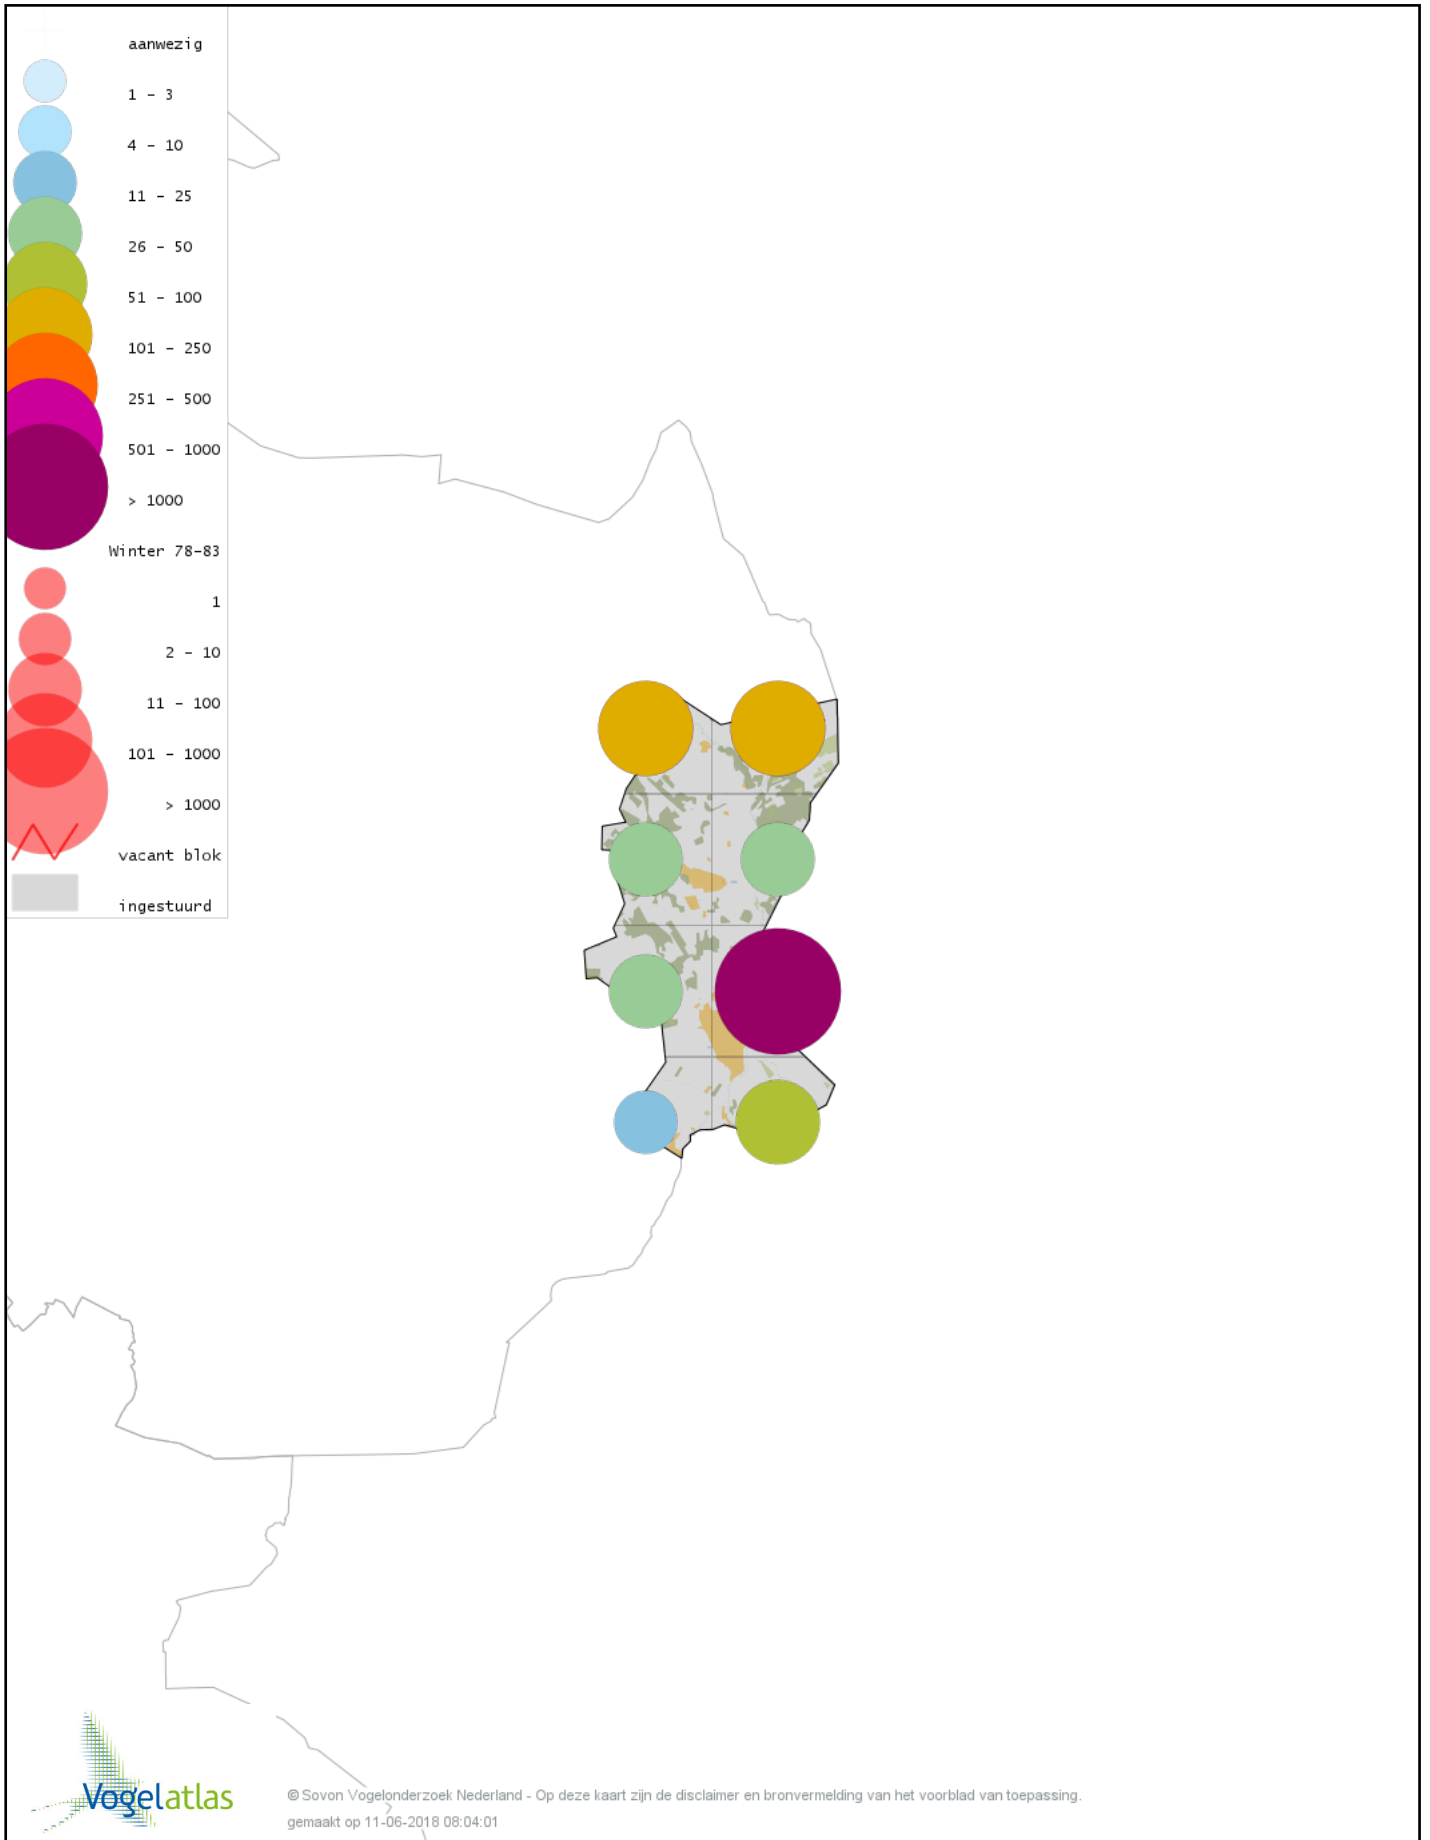

Voorlopige verspreidingskaart Kleine Rietgans winter

Voorlopige verspreidingskaart Grauwe Gans winter

Voorlopige verspreidingskaart Soepgans winter

Voorlopige verspreidingskaart Kolgans winter

Voorlopige verspreidingskaart Grote Canadese Gans winter

Voorlopige verspreidingskaart Kuifeend winter

Voorlopige verspreidingskaart Topper winter

Voorlopige verspreidingskaart Muskuseend winter

Voorlopige verspreidingskaart Carolina-eend winter

Voorlopige verspreidingskaart Mandarijneend winter

Voorlopige verspreidingskaart Grote Zee-eend winter

Voorlopige verspreidingskaart Nonnetje winter

Voorlopige verspreidingskaart Brilduiker winter

Voorlopige verspreidingskaart Grote Zaagbek winter

Voorlopige verspreidingskaart Krakeend winter

Voorlopige verspreidingskaart Smient winter

Voorlopige verspreidingskaart Slobeend winter

Voorlopige verspreidingskaart Wilde Eend winter

Voorlopige verspreidingskaart Soepeend winter

Voorlopige verspreidingskaart Bahamapijlstaart winter