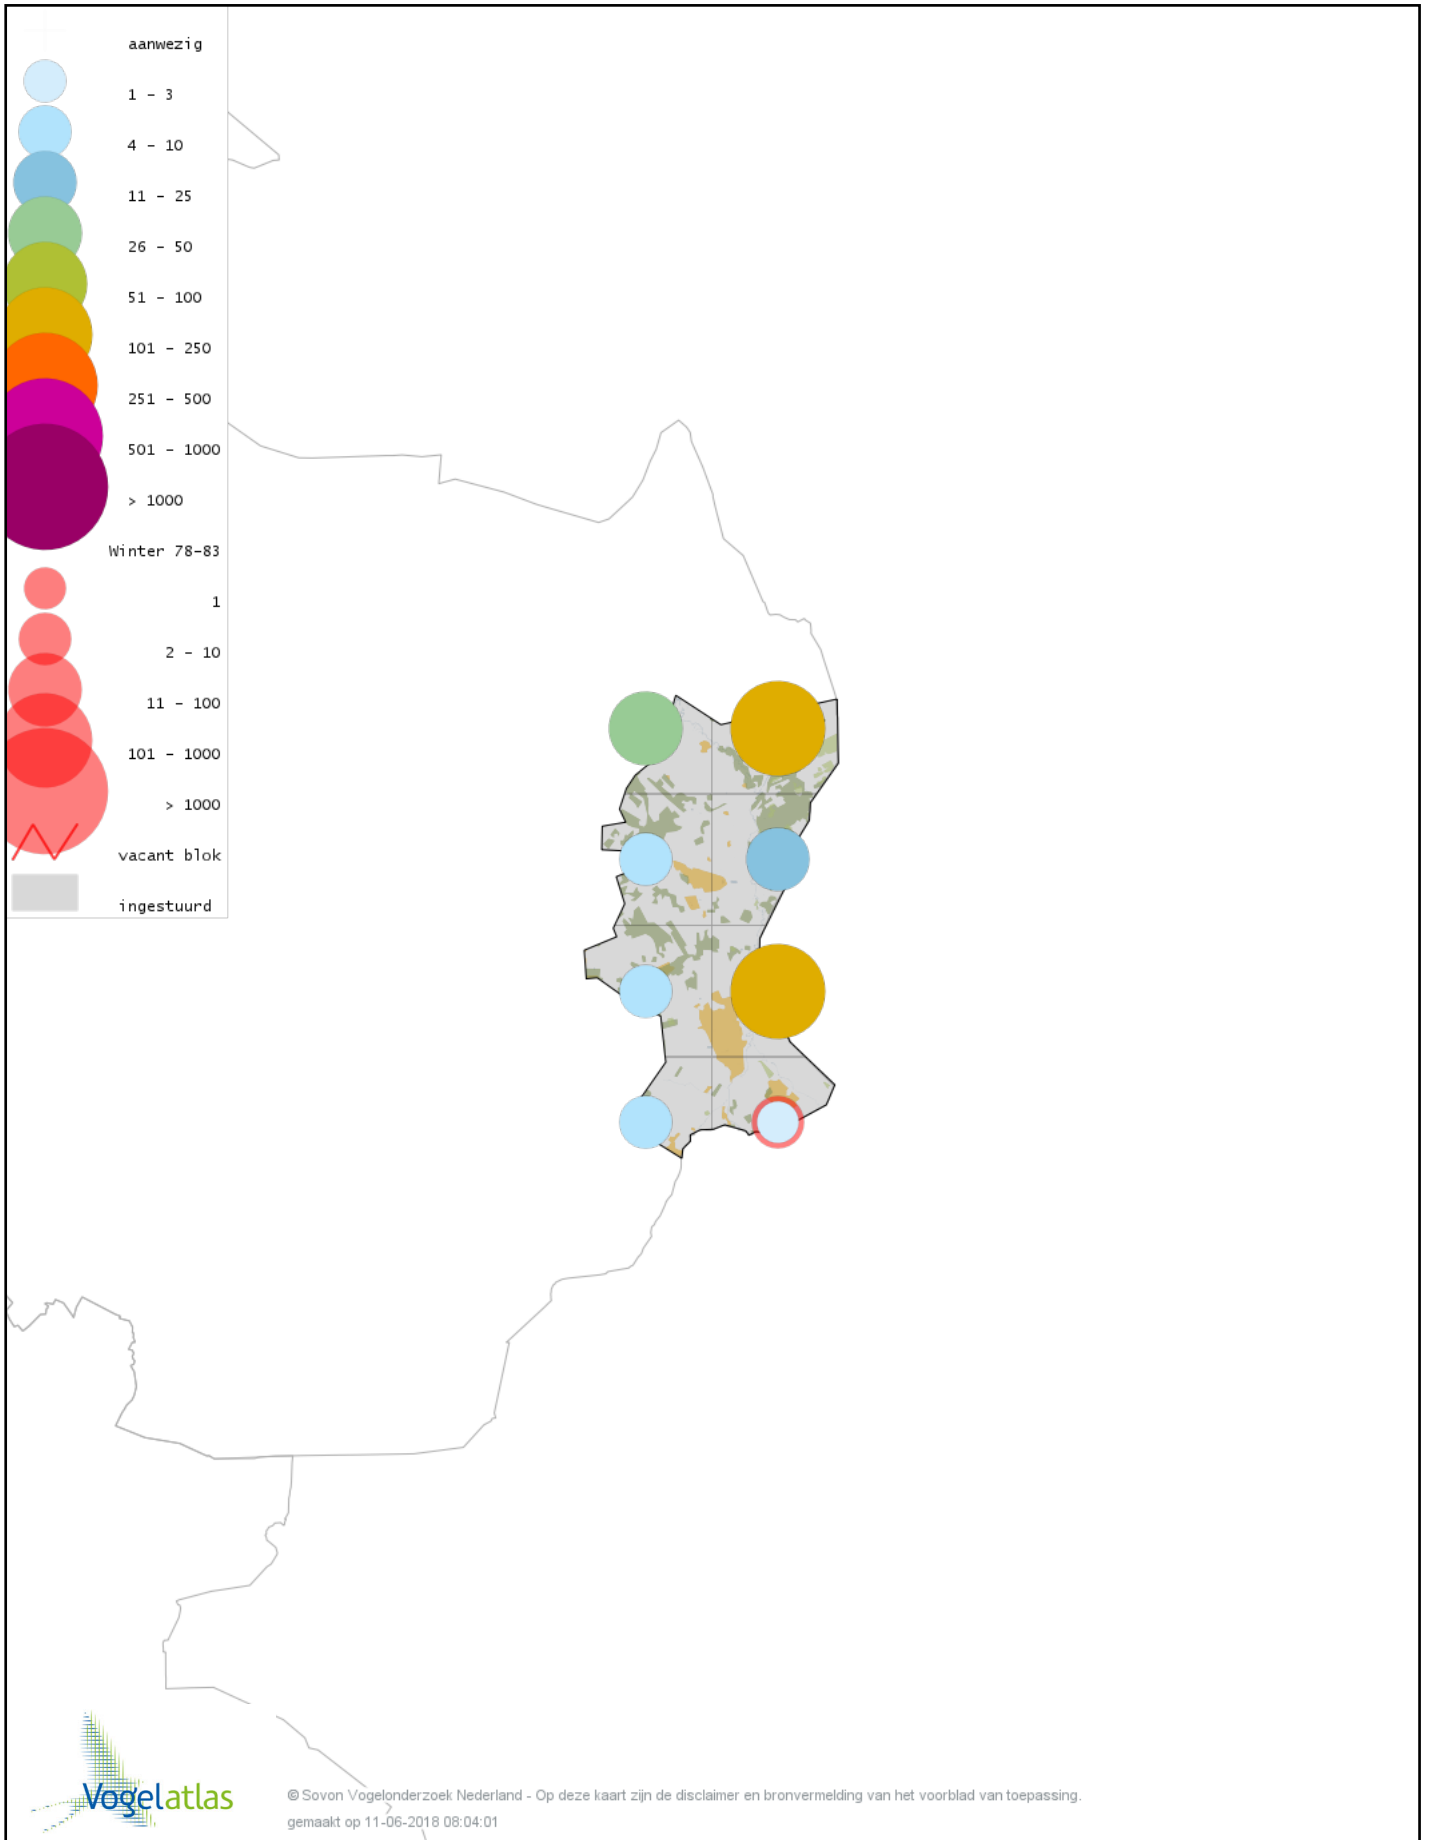

Voorlopige verspreidingskaart Ooievaar winter

Voorlopige verspreidingskaart Dodaars winter

Voorlopige verspreidingskaart Fuut winter

Voorlopige verspreidingskaart Rode Wouw winter

Voorlopige verspreidingskaart Zeearend winter

Voorlopige verspreidingskaart Blauwe Kiekendief winter

Voorlopige verspreidingskaart Havik winter

Voorlopige verspreidingskaart Sperwer winter

Voorlopige verspreidingskaart Buizerd winter

Voorlopige verspreidingskaart Torenvalk winter

Voorlopige verspreidingskaart Smelleken winter

© Sovon Vogelonderzoek Nederland - Op deze kaart zijn de disclaimer en bronvermelding van het voorblad van toepassing.
gemaakt op 11-06-2018 08:04:01

Voorlopige verspreidingskaart Slechtvalk winter

Voorlopige verspreidingskaart Waterral winter

Voorlopige verspreidingskaart Waterhoen winter

Voorlopige verspreidingskaart Meerkoet winter

Voorlopige verspreidingskaart Kraanvogel winter

Voorlopige verspreidingskaart Scholekster winter