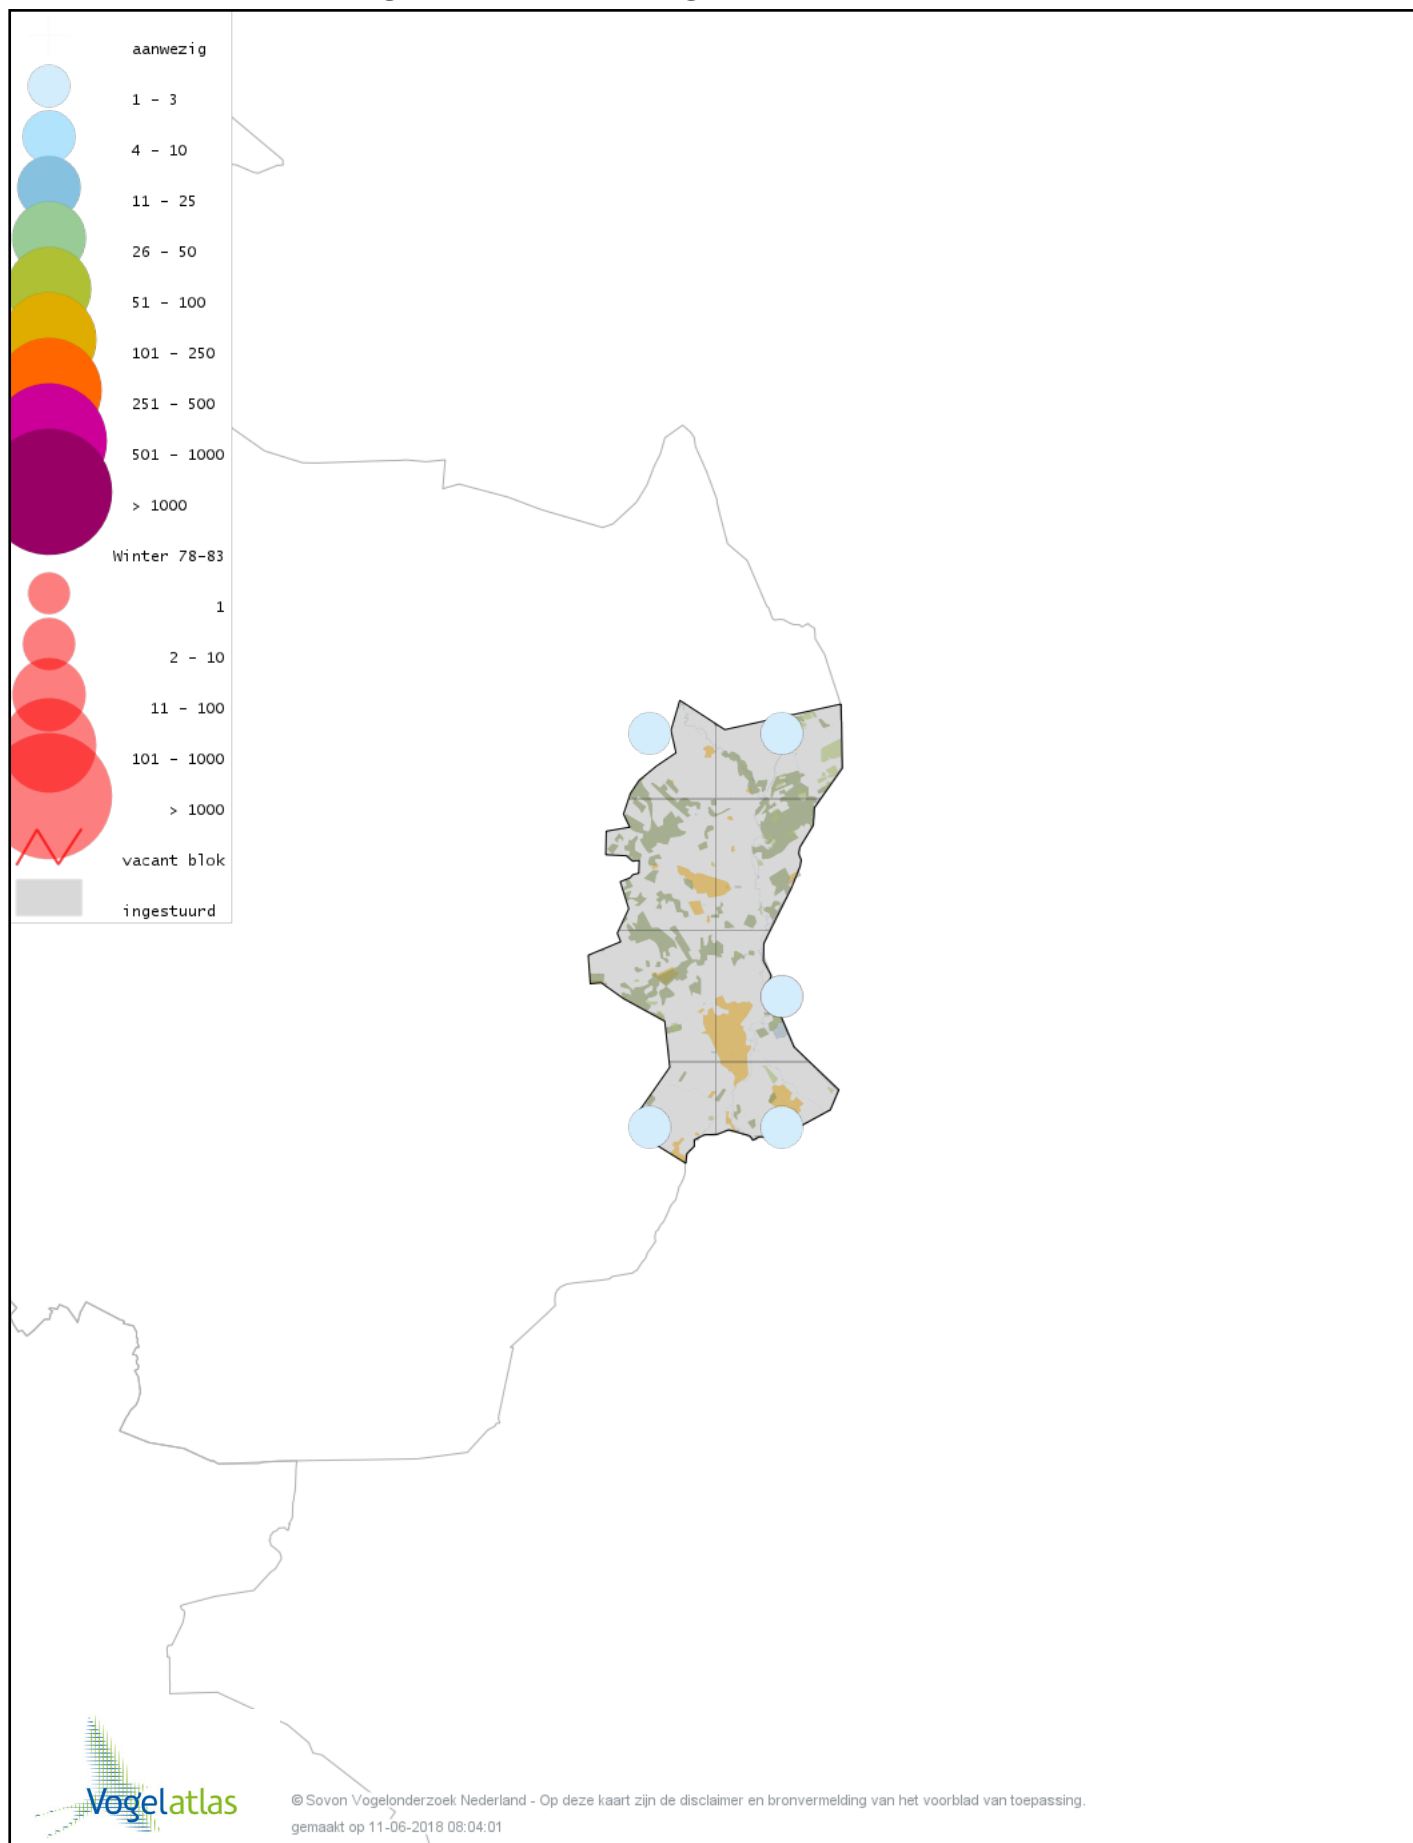

Voorlopige verspreidingskaart Parelduiker winter

Voorlopige verspreidingskaart Aalscholver winter

Voorlopige verspreidingskaart Roerdomp winter

Voorlopige verspreidingskaart Grote Zilverreiger winter

Voorlopige verspreidingskaart Blauwe Reiger winter

Voorlopige verspreidingskaart Ooievaar winter

Voorlopige verspreidingskaart Dodaars winter

Voorlopige verspreidingskaart Fuut winter

Voorlopige verspreidingskaart Rode Wouw winter

Voorlopige verspreidingskaart Zeearend winter

Voorlopige verspreidingskaart Blauwe Kiekendief winter

Voorlopige verspreidingskaart Havik winter

Voorlopige verspreidingskaart Sperwer winter

Voorlopige verspreidingskaart Buizerd winter

Voorlopige verspreidingskaart Torenvalk winter

Voorlopige verspreidingskaart Waterral winter

Voorlopige verspreidingskaart Waterhoen winter

Voorlopige verspreidingskaart Meerkoet winter

Voorlopige verspreidingskaart Kraanvogel winter

Voorlopige verspreidingskaart Scholekster winter