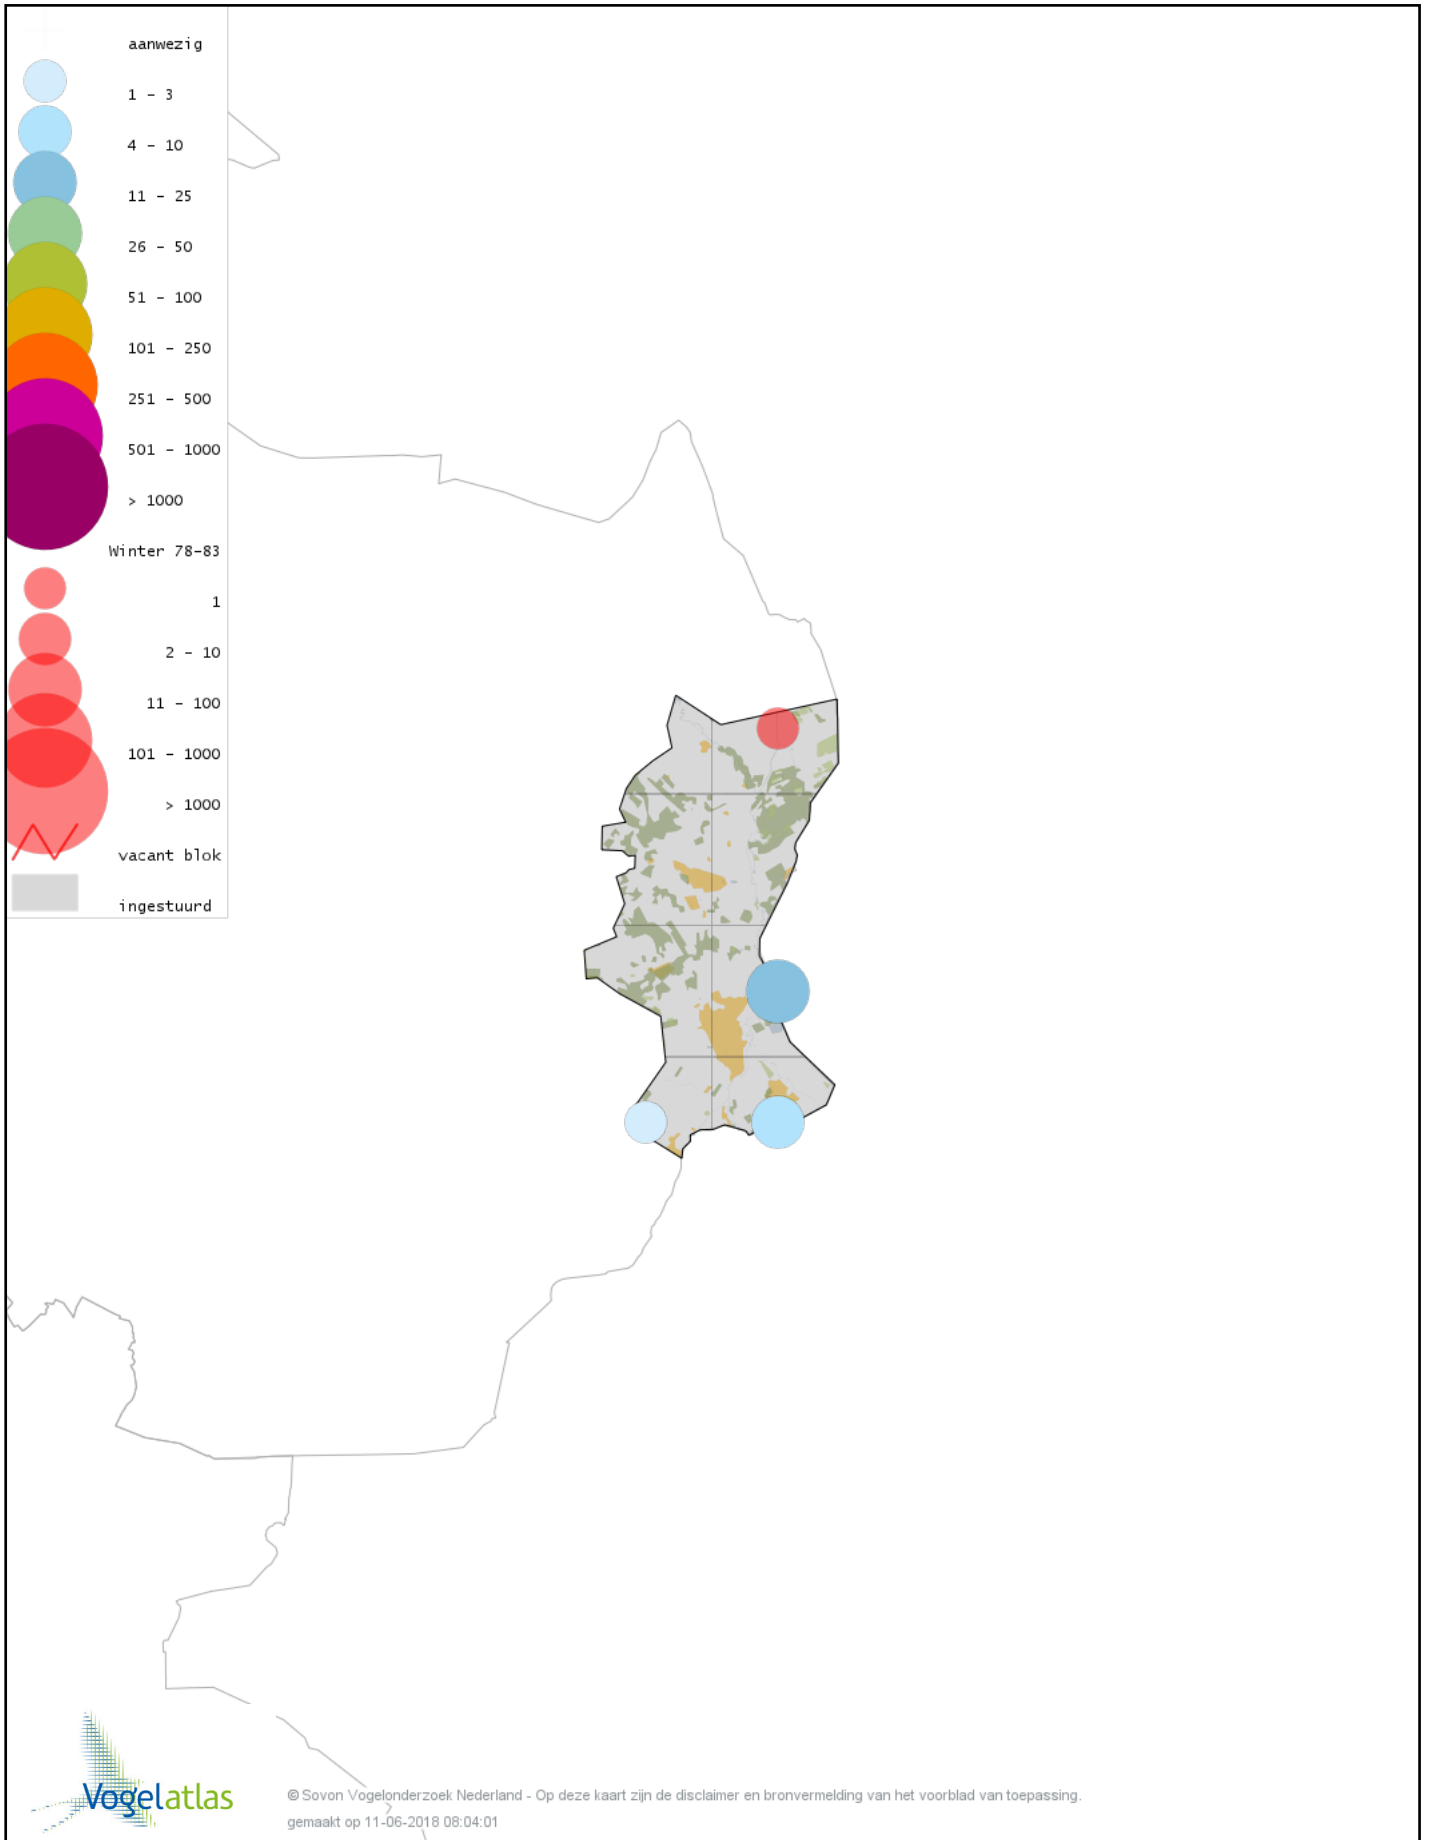

Voorlopige verspreidingskaart Waterral winter

Voorlopige verspreidingskaart Waterhoen winter

Voorlopige verspreidingskaart Meerkoet winter

Voorlopige verspreidingskaart Kraanvogel winter

Voorlopige verspreidingskaart Scholekster winter

Voorlopige verspreidingskaart Goudplevier winter

Voorlopige verspreidingskaart Kievit winter

Voorlopige verspreidingskaart Bokje winter

Voorlopige verspreidingskaart Watersnip winter

Voorlopige verspreidingskaart Houtsnip winter

Voorlopige verspreidingskaart Wulp winter

Voorlopige verspreidingskaart Oeverloper winter

Voorlopige verspreidingskaart Witgat winter

Voorlopige verspreidingskaart Kokmeeuw winter

Voorlopige verspreidingskaart Stormmeeuw winter

Voorlopige verspreidingskaart Zilvermeeuw winter

Voorlopige verspreidingskaart Geelpootmeeuw winter

Voorlopige verspreidingskaart Pontische Meeuw winter

Voorlopige verspreidingskaart Stadsduif winter

Voorlopige verspreidingskaart Holenduif winter