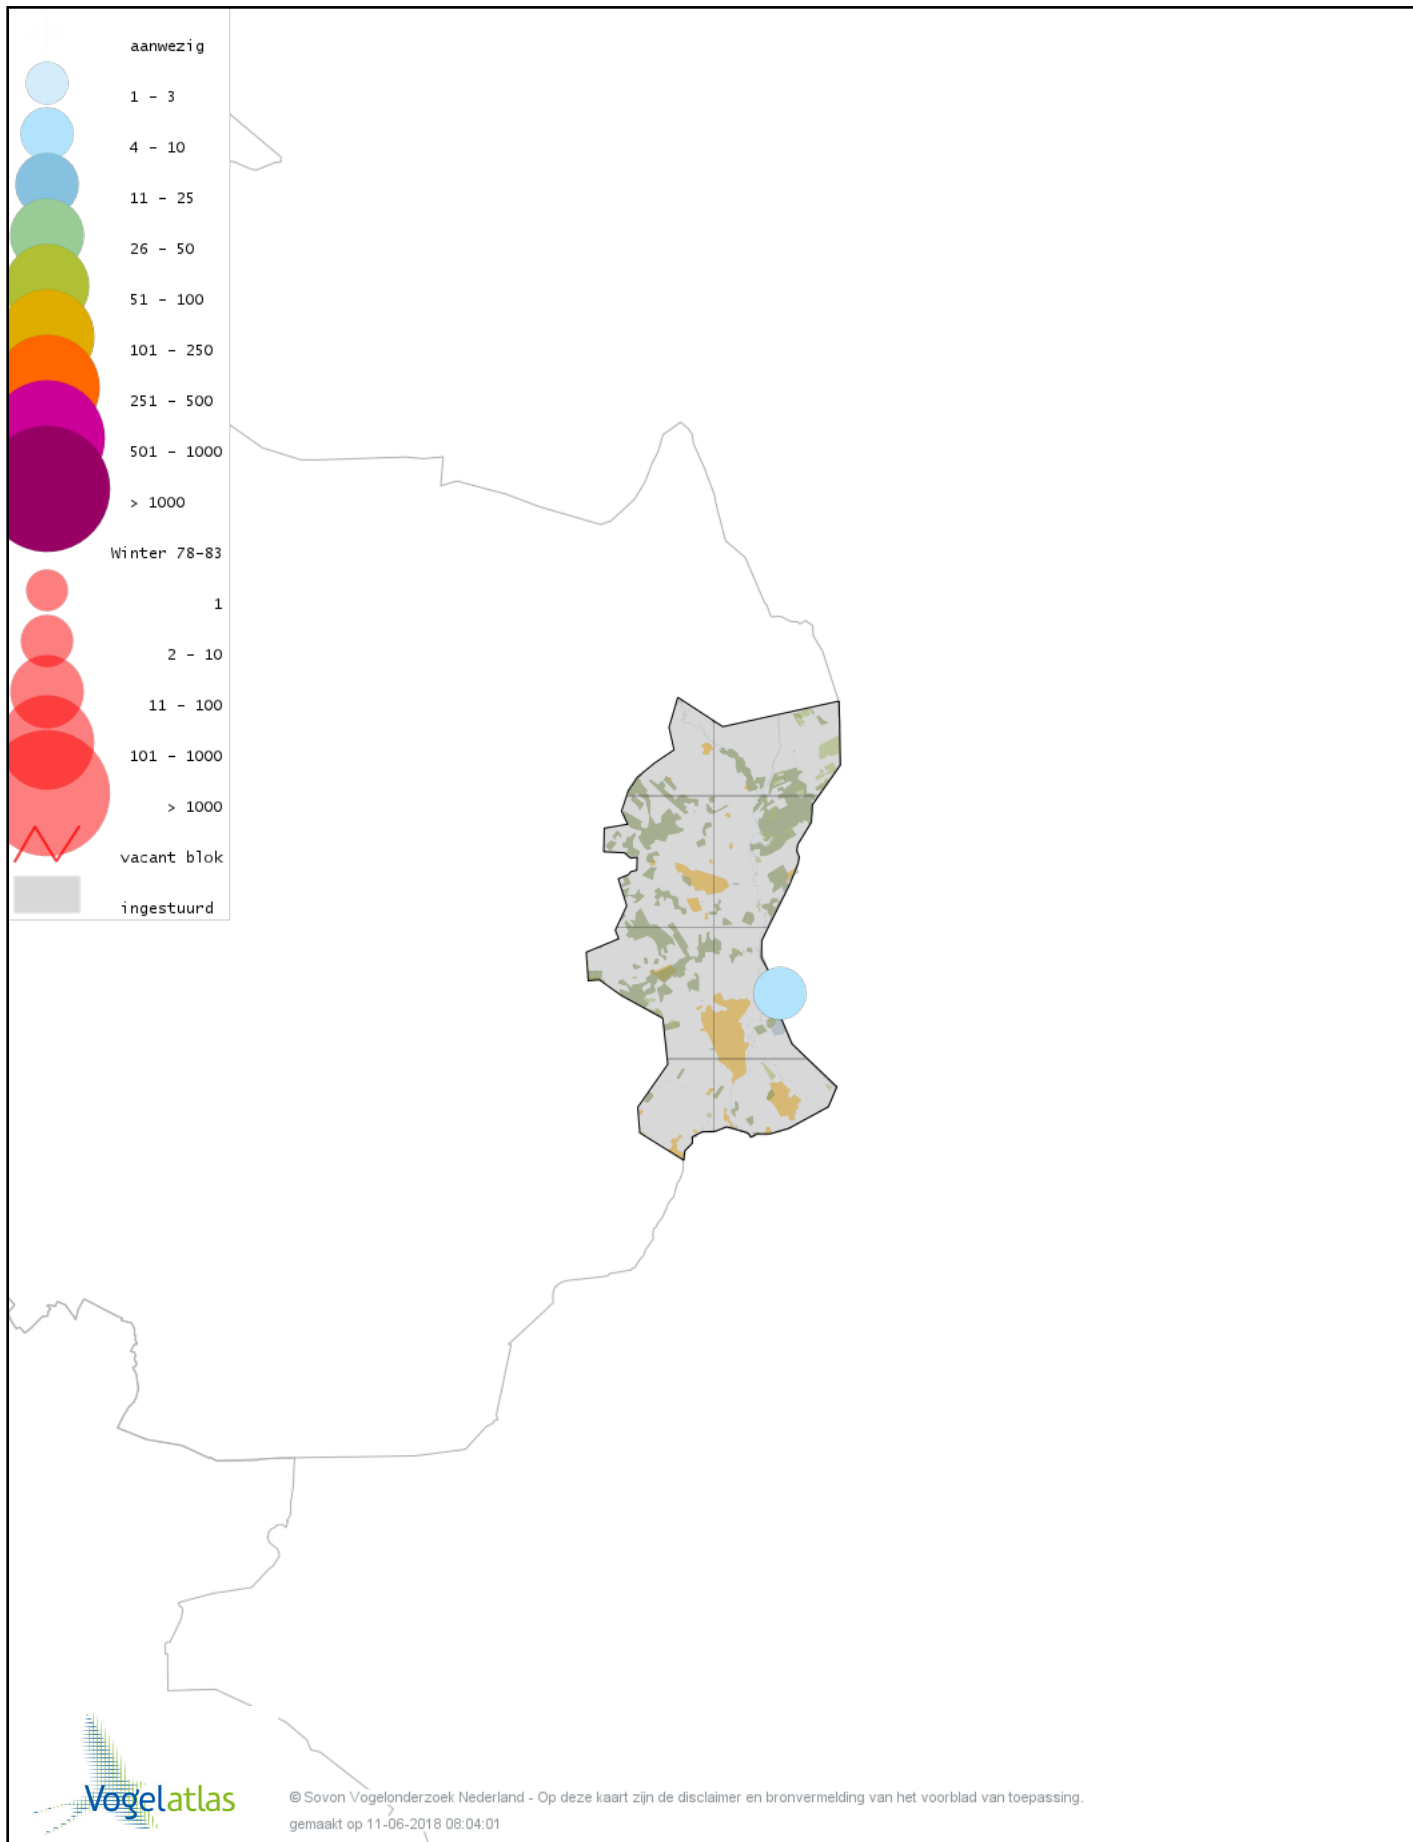

Voorlopige verspreidingskaart Kleine Rietgans winter

Voorlopige verspreidingskaart Grauwe Gans winter

Voorlopige verspreidingskaart Soepgans winter

Voorlopige verspreidingskaart Kolgans winter

Voorlopige verspreidingskaart Grote Canadese Gans winter

Voorlopige verspreidingskaart Brandgans winter

Voorlopige verspreidingskaart Roodhalsgans winter

Voorlopige verspreidingskaart Nijlgans winter

Voorlopige verspreidingskaart Bergeend winter

Voorlopige verspreidingskaart Tafeleend winter

Voorlopige verspreidingskaart Kuifeend winter

Voorlopige verspreidingskaart Topper winter

Voorlopige verspreidingskaart Muskuseend winter

Voorlopige verspreidingskaart Carolina-eend winter

Voorlopige verspreidingskaart Mandarijneend winter

Voorlopige verspreidingskaart Grote Zee-eend winter

Voorlopige verspreidingskaart Nonnetje winter

Voorlopige verspreidingskaart Brilduiker winter

Voorlopige verspreidingskaart Grote Zaagbek winter

Voorlopige verspreidingskaart Krakeend winter