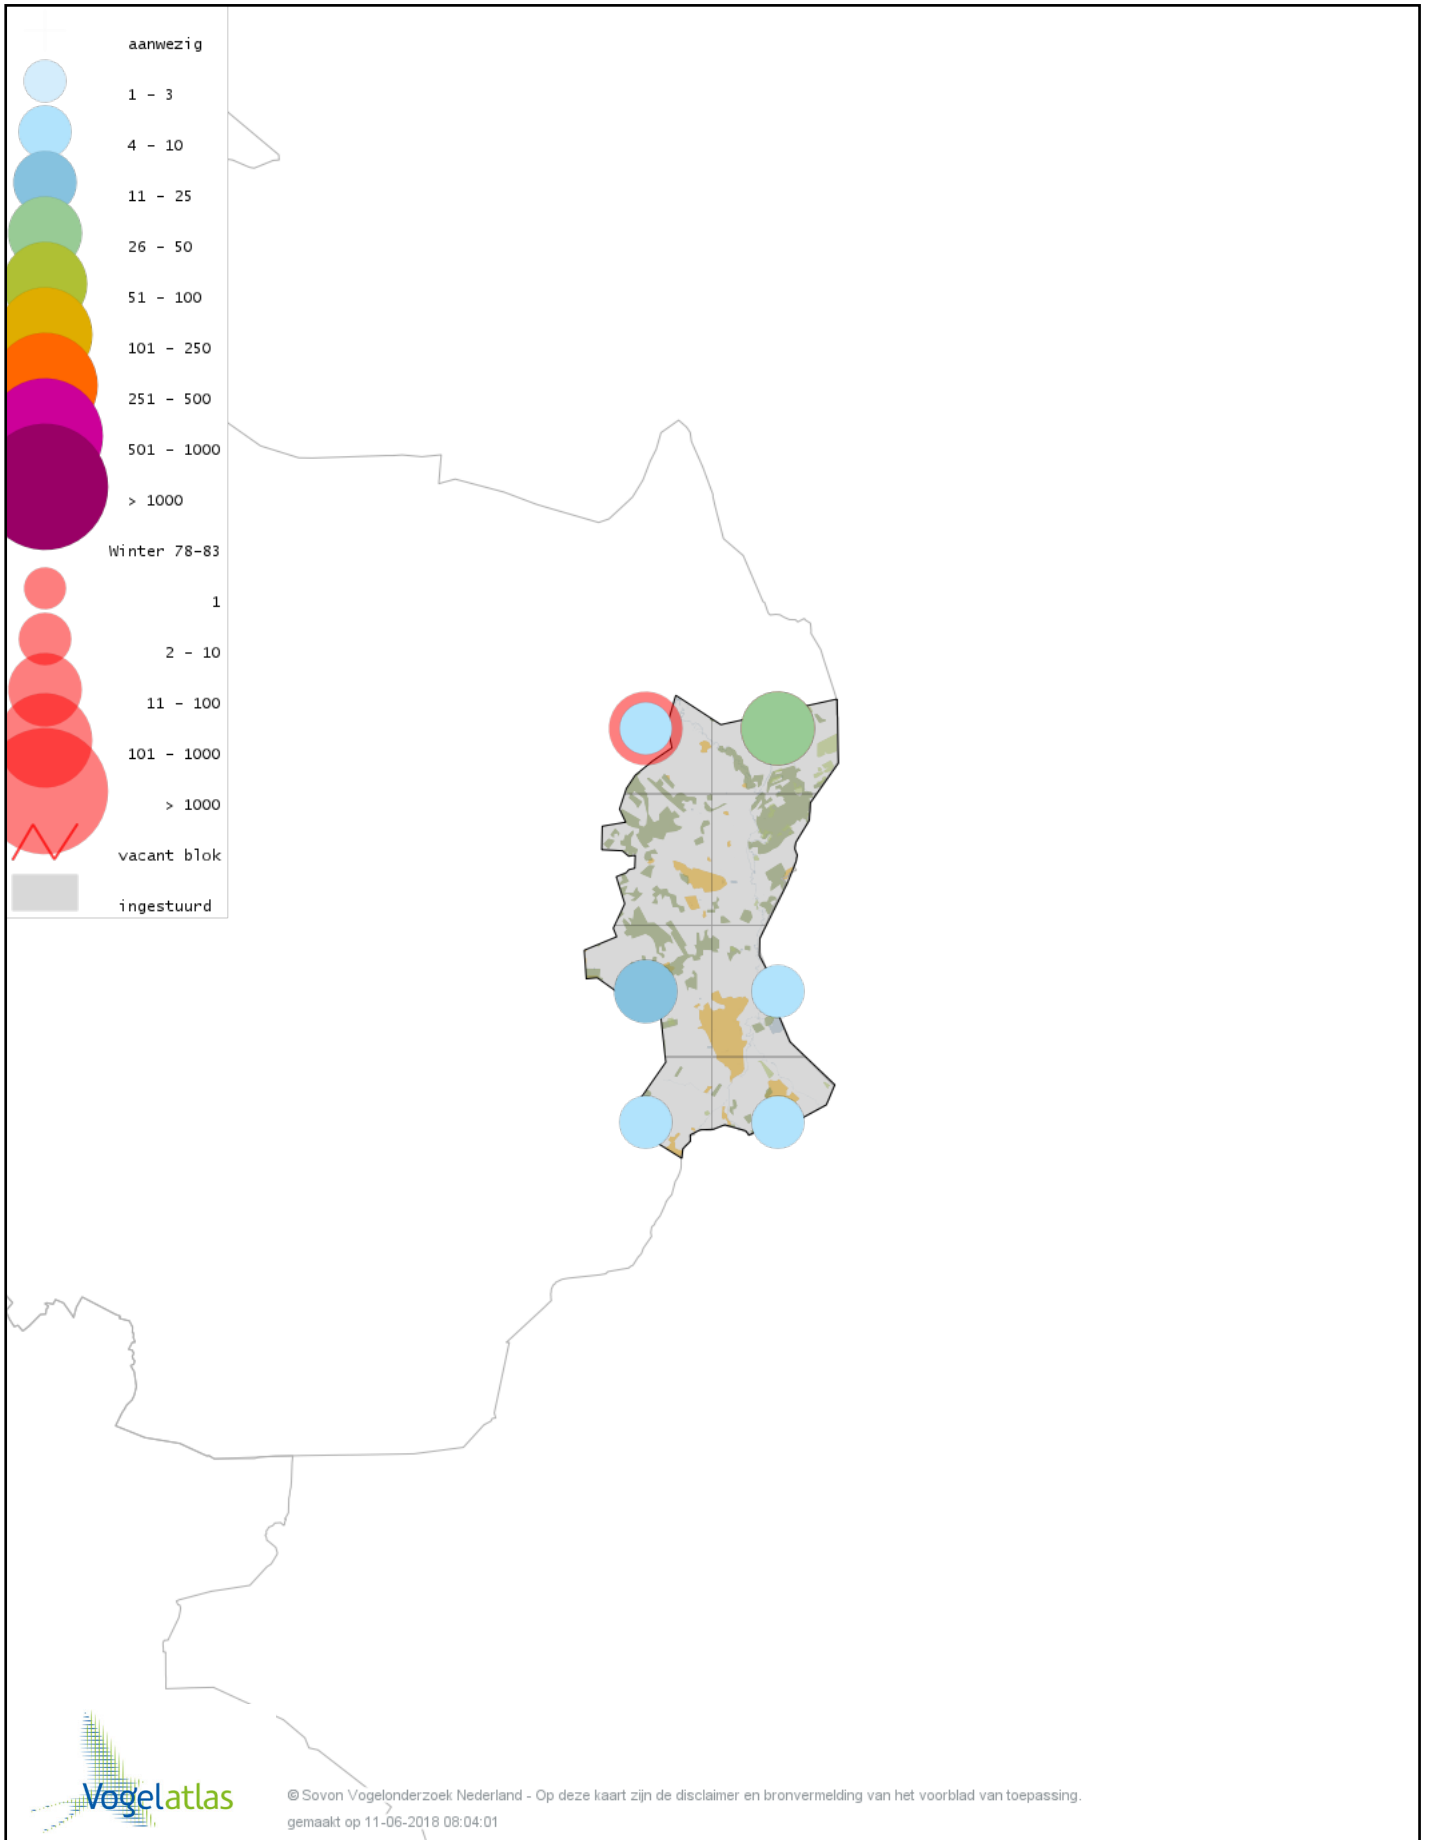

Voorlopige verspreidingskaart Smient winter

Voorlopige verspreidingskaart Slobeend winter

Voorlopige verspreidingskaart Wilde Eend winter

Voorlopige verspreidingskaart Soepeend winter

Voorlopige verspreidingskaart Bahamapijlstaart winter

Voorlopige verspreidingskaart Pijlstaart winter

Voorlopige verspreidingskaart Zomertaling winter

Voorlopige verspreidingskaart Wintertaling winter

Voorlopige verspreidingskaart Patrijs winter

Voorlopige verspreidingskaart Fazant winter

Voorlopige verspreidingskaart Parelduiker winter

Voorlopige verspreidingskaart Aalscholver winter

Voorlopige verspreidingskaart Roerdomp winter

Voorlopige verspreidingskaart Grote Zilverreiger winter

Voorlopige verspreidingskaart Blauwe Reiger winter

Voorlopige verspreidingskaart Ooievaar winter

Voorlopige verspreidingskaart Dodaars winter

Voorlopige verspreidingskaart Fuut winter

Voorlopige verspreidingskaart Rode Wouw winter

Voorlopige verspreidingskaart Zeearend winter