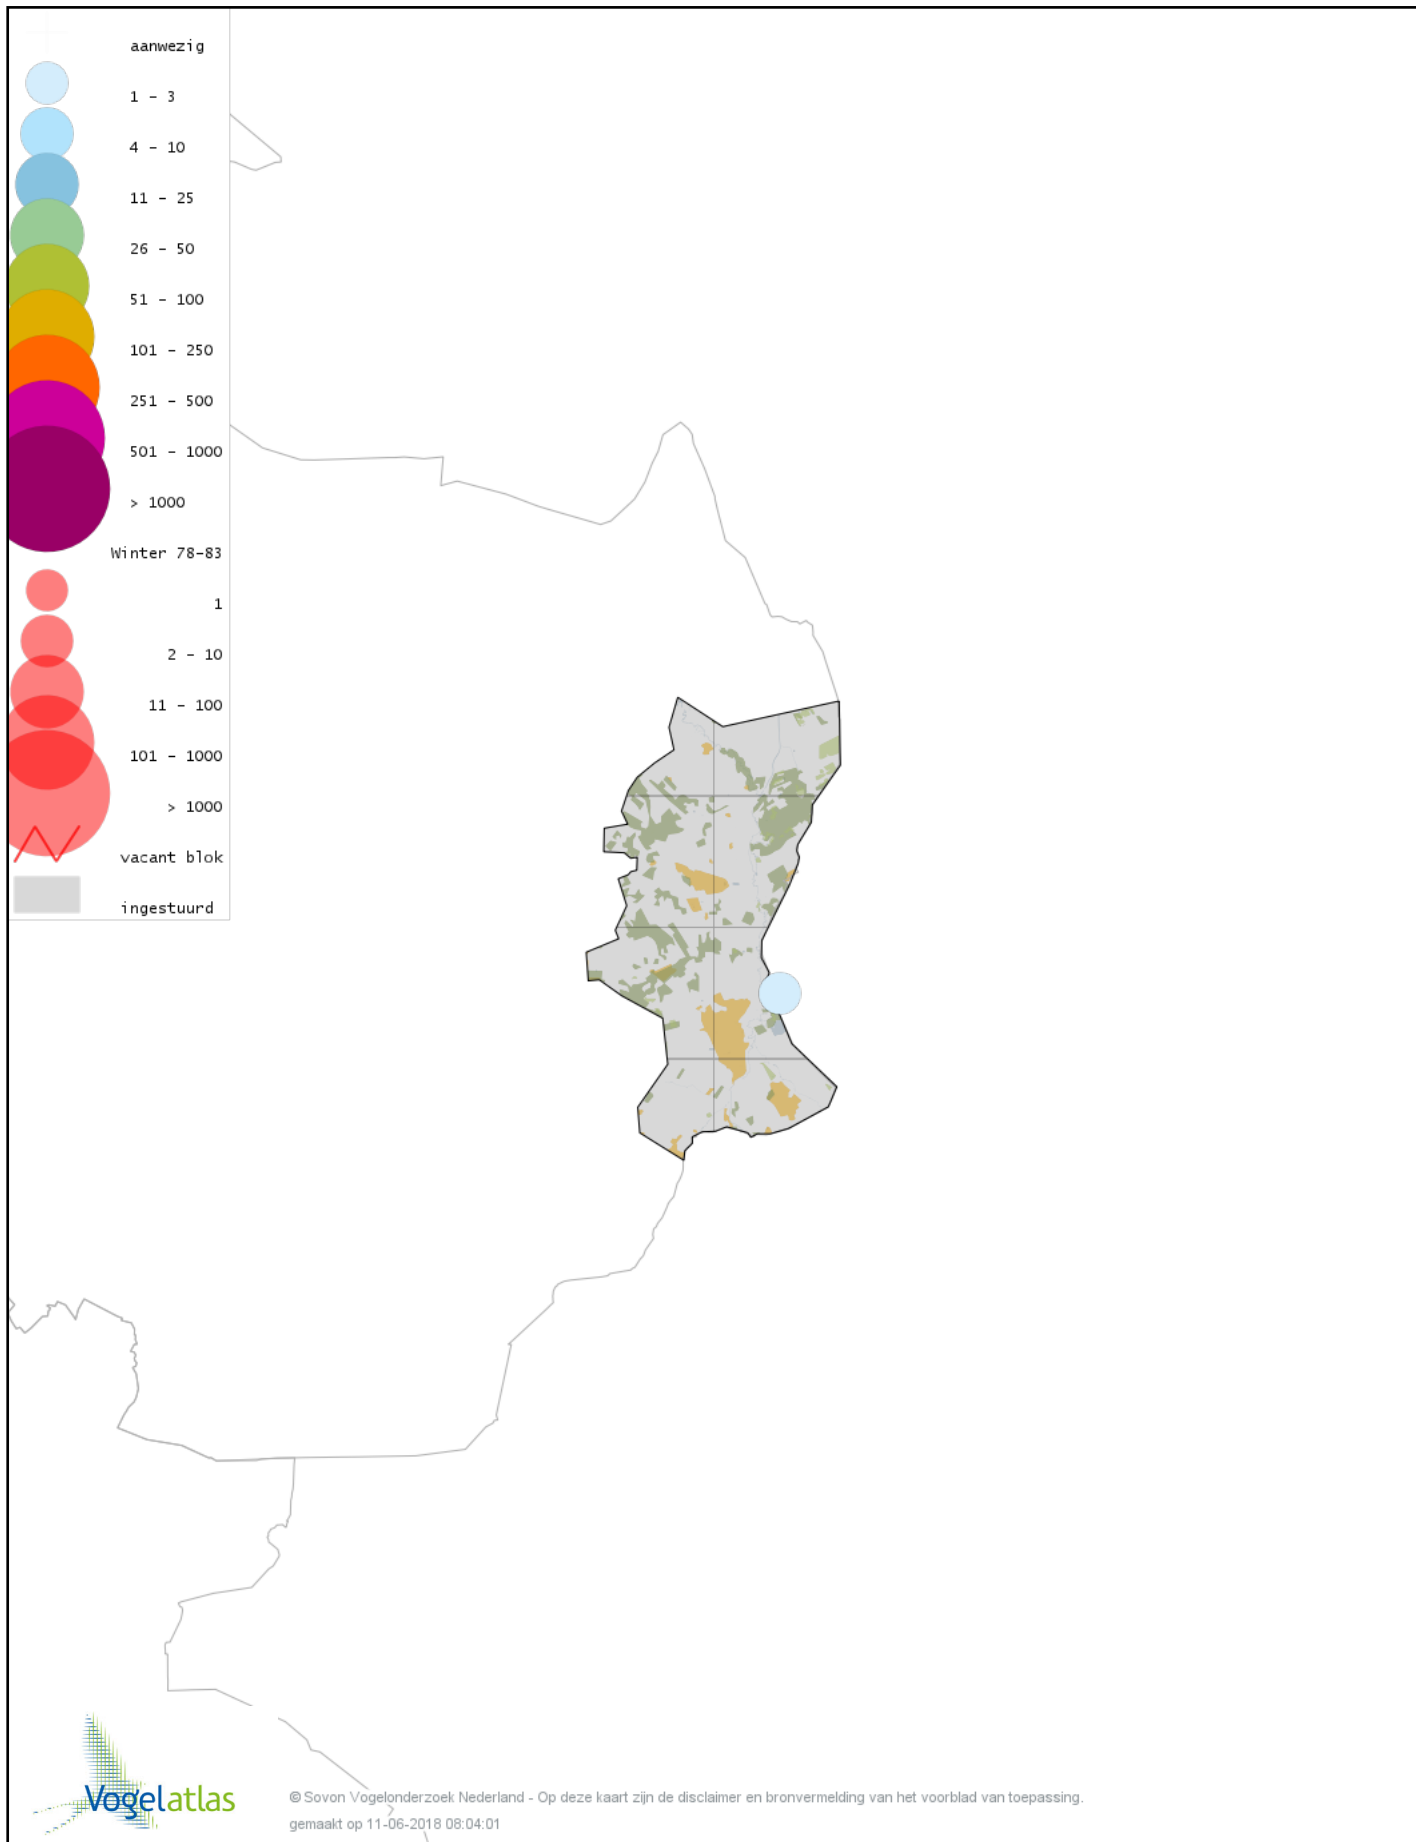

Ook worden in de kaarten de historische atlasresultaten (in rood) weergegeven.

Disclaimer

Deze verspreidingskaarten ondersteunen het completeren van de atlastellingen en verzamelen van aanvullende waarnemingen. De kaarten zijn nog niet volledig en kunnen fouten bevatten. Overname is toegestaan onder voorwaarde van bronvermelding (www.sovon.nl/vogelatlas)

De kleurtint (blauw) is de beste referentie voor de tot nu toe waargenomen aantalsklasse.

De stipgrootte is relatief. Vergelijk daarvoor de atlasblok grootte van de legenda met die van het kaartbeeld.

Voorlopige verspreidingskaart Knobbelzwaan winter

Voorlopige verspreidingskaart Kleine Zwaan winter

Voorlopige verspreidingskaart Wilde Zwaan winter

Voorlopige verspreidingskaart Knobbelgans (Chinese) winter

Voorlopige verspreidingskaart Toendrarietgans winter

Voorlopige verspreidingskaart Kleine Rietgans winter

Voorlopige verspreidingskaart Grauwe Gans winter

Voorlopige verspreidingskaart Soepgans winter

Voorlopige verspreidingskaart Kolgans winter

Voorlopige verspreidingskaart Grote Canadese Gans winter