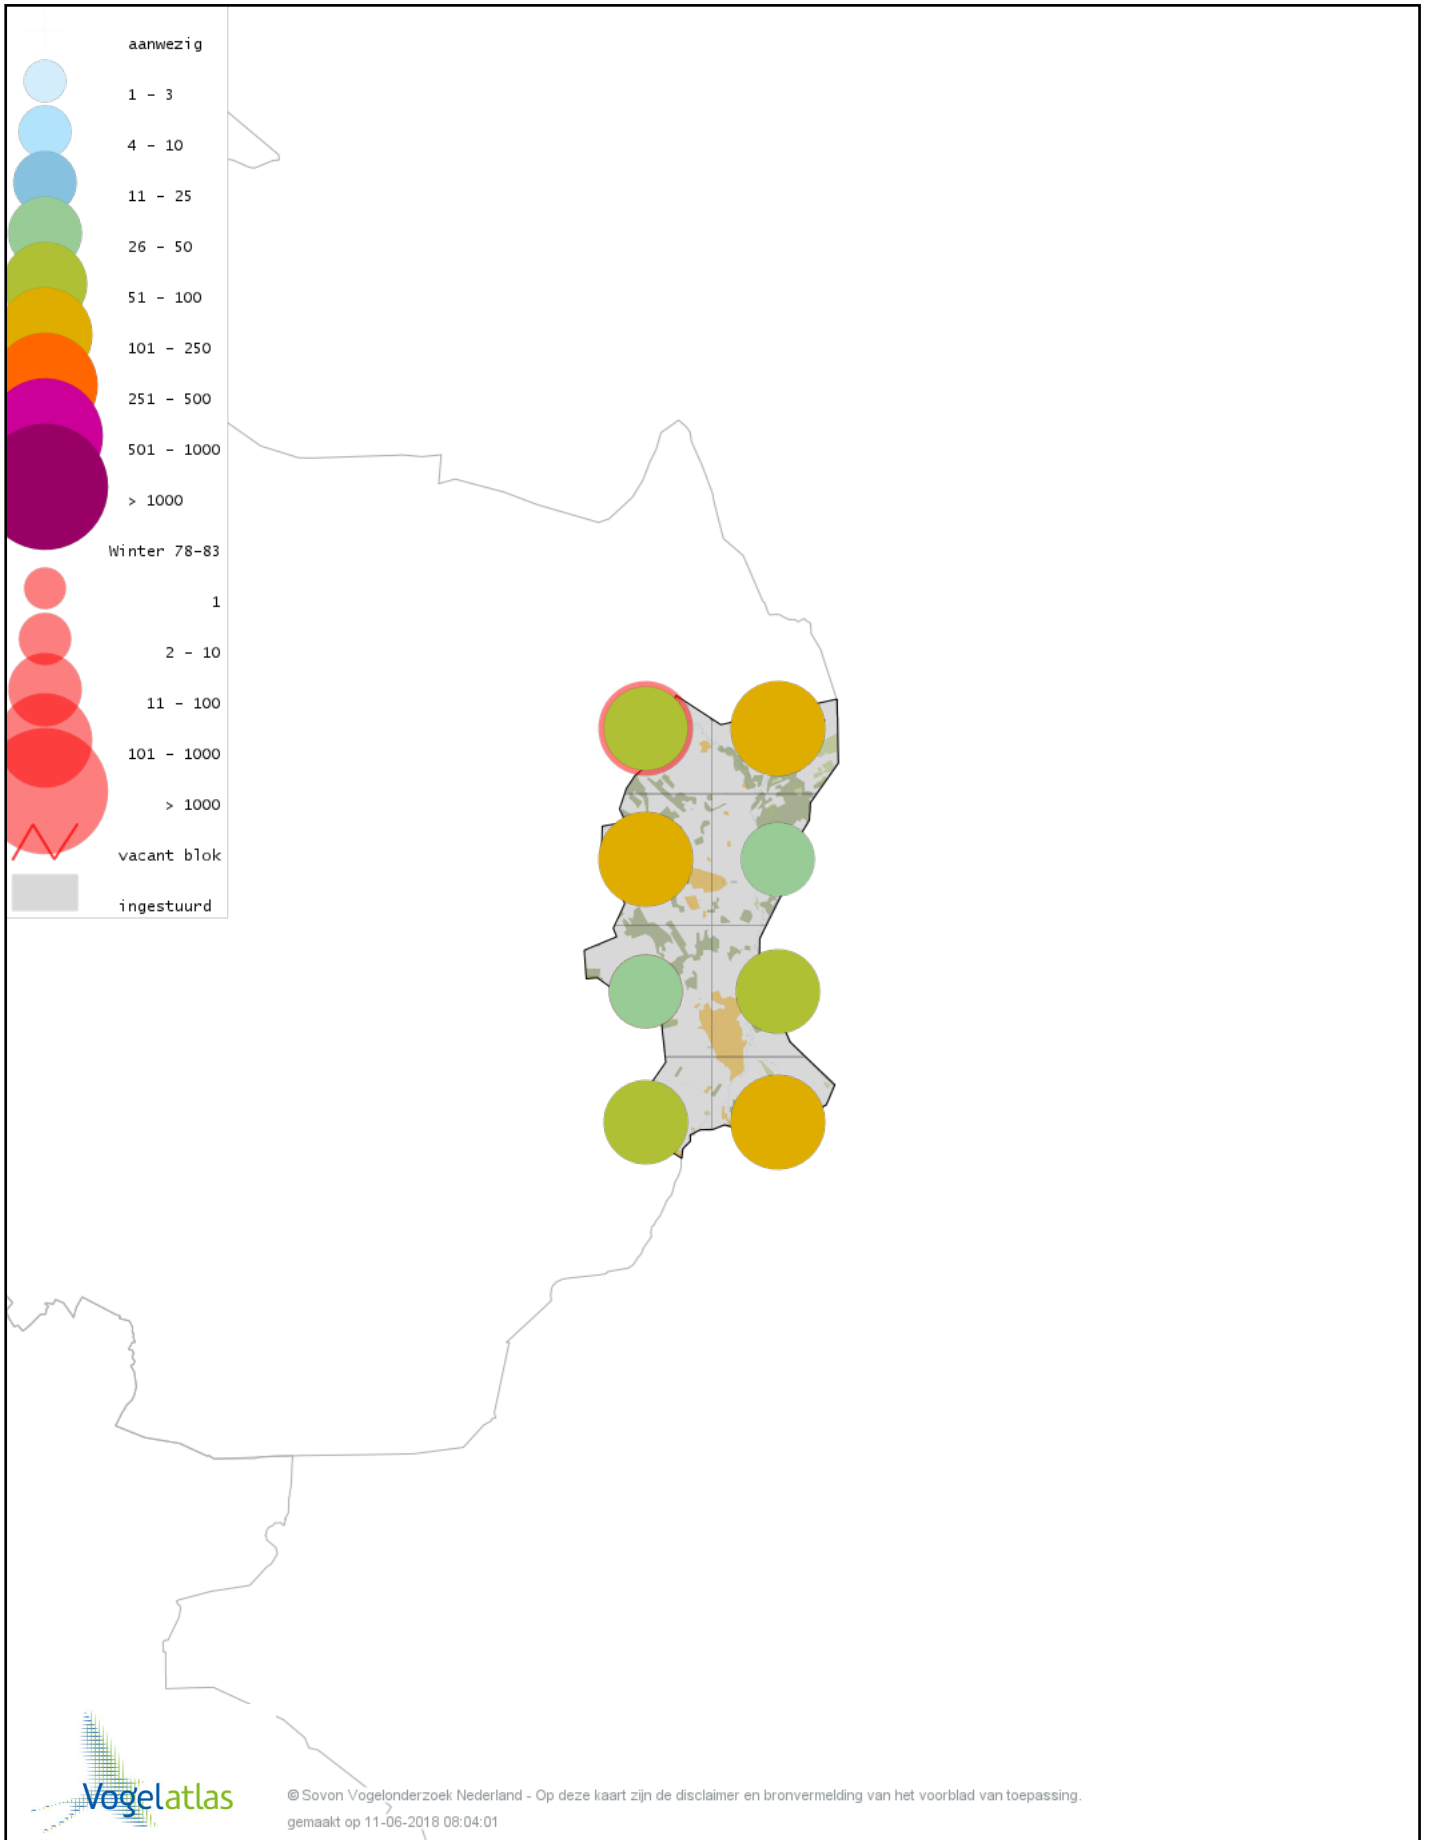

Voorlopige verspreidingskaart Ooievaar winter

Voorlopige verspreidingskaart Dodaars winter

Voorlopige verspreidingskaart Fuut winter

Voorlopige verspreidingskaart Rode Wouw winter

Voorlopige verspreidingskaart Zeearend winter

Voorlopige verspreidingskaart Goudplevier winter

Voorlopige verspreidingskaart Kievit winter

Voorlopige verspreidingskaart Bokje winter

Voorlopige verspreidingskaart Watersnip winter

Voorlopige verspreidingskaart Houtsnip winter

Voorlopige verspreidingskaart Ekster winter

Voorlopige verspreidingskaart Gaai winter

Voorlopige verspreidingskaart Kauw winter

Voorlopige verspreidingskaart Noordse Kauw winter

Voorlopige verspreidingskaart Roek winter

Voorlopige verspreidingskaart Zwarte Kraai winter

Voorlopige verspreidingskaart Raaf winter

Voorlopige verspreidingskaart Goudhaan winter

Voorlopige verspreidingskaart Vuurgoudhaan winter

Voorlopige verspreidingskaart Pimpelmees winter