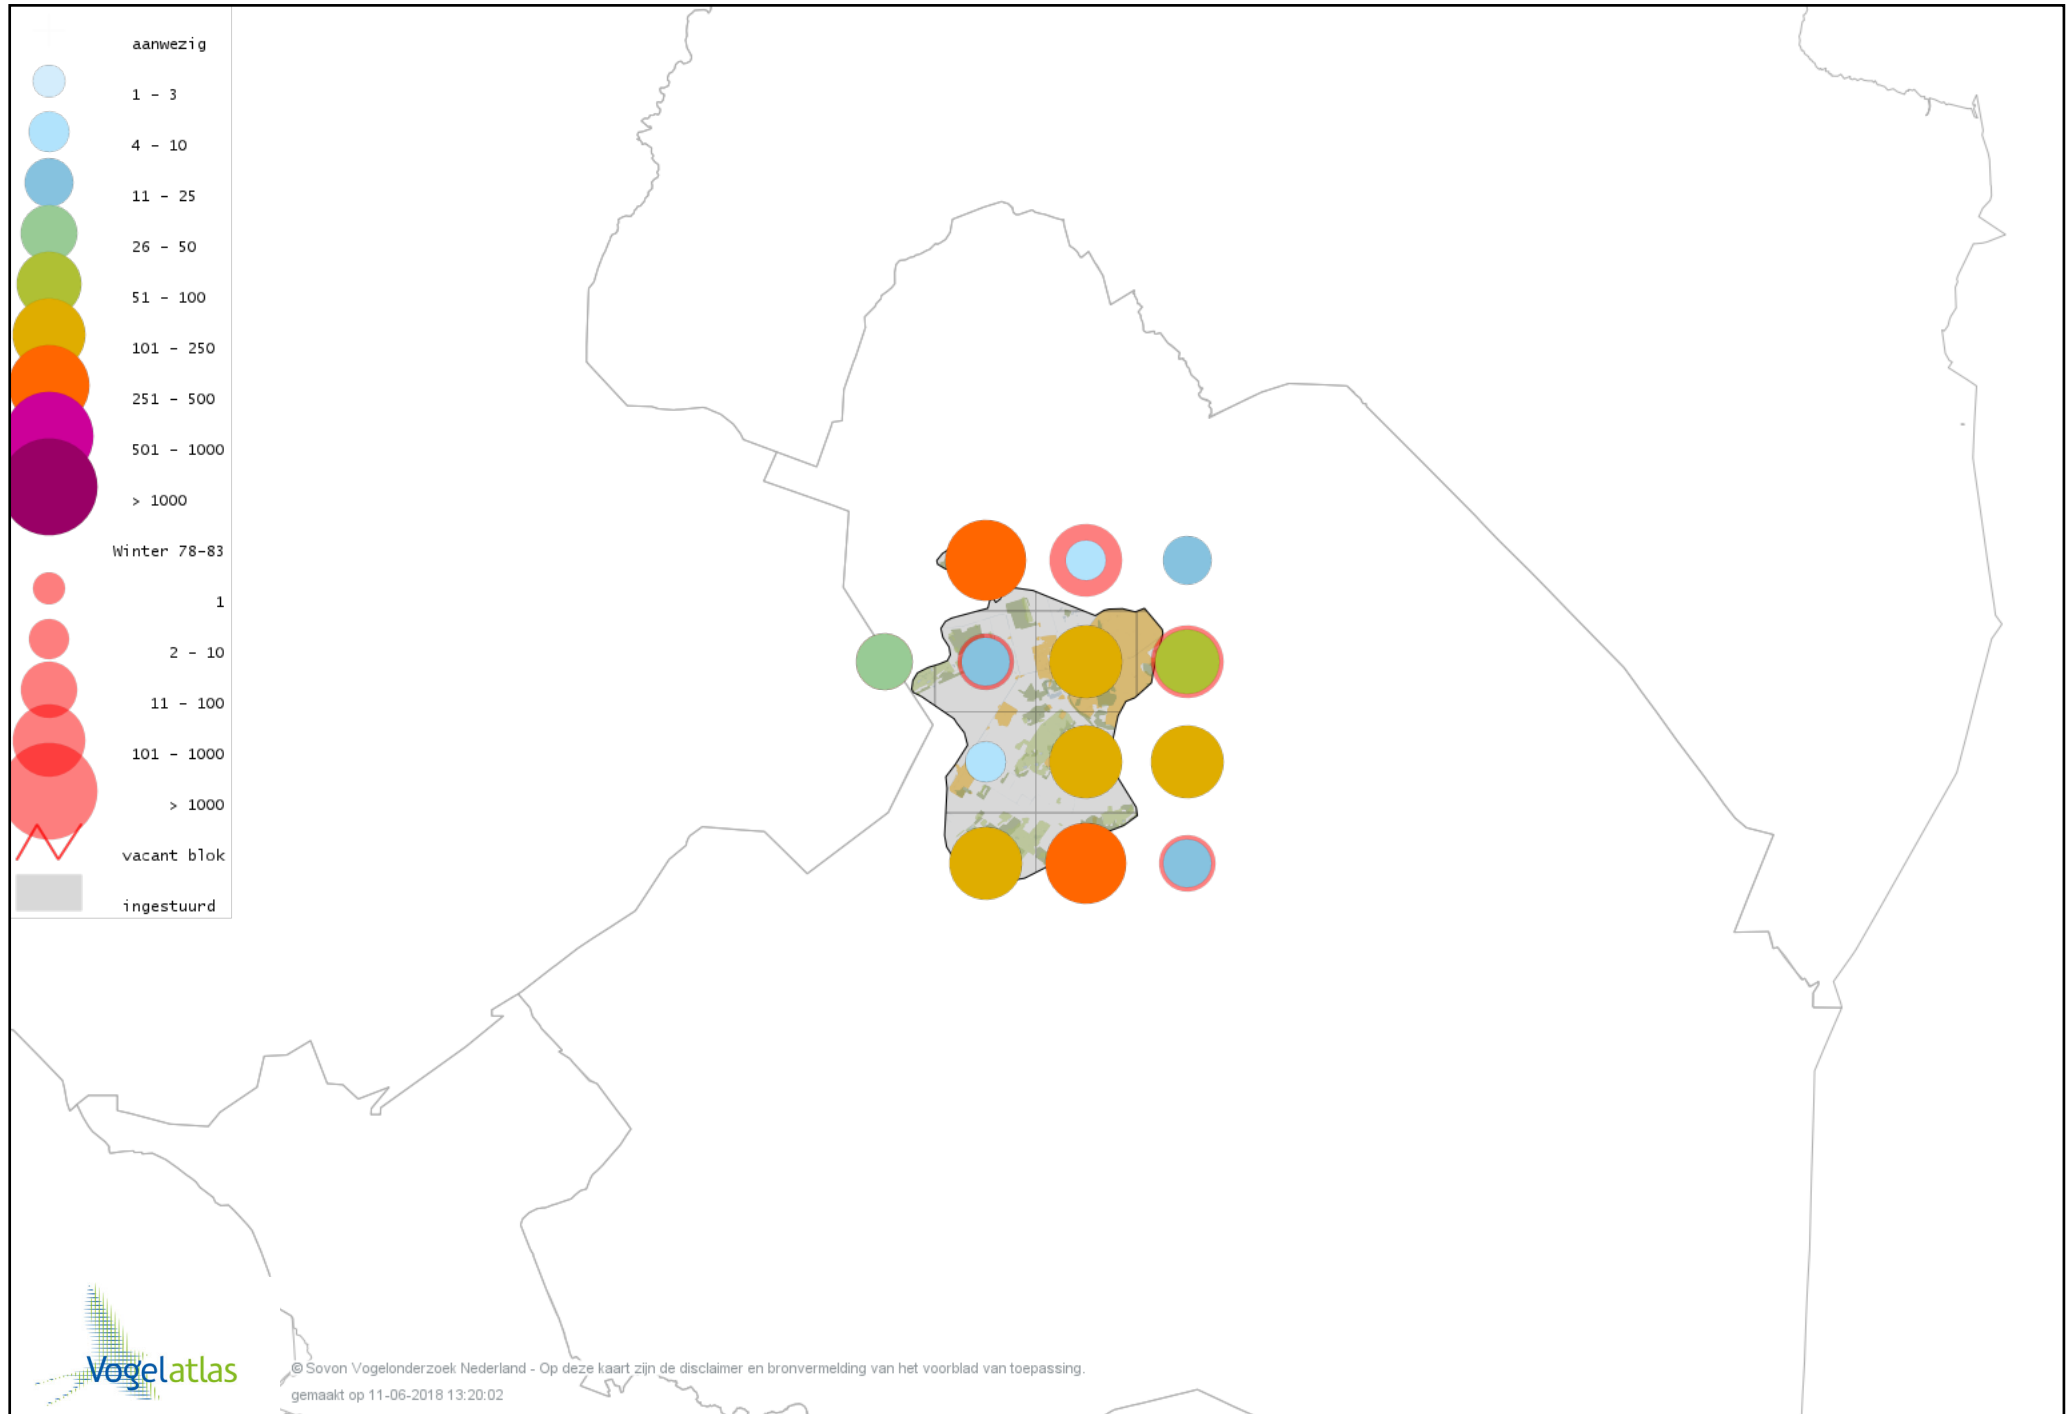

Voorlopige verspreidingskaart Zwartkop winter

Voorlopige verspreidingskaart Pestvogel winter

Voorlopige verspreidingskaart Boomklever winter

Voorlopige verspreidingskaart Boomkruiper winter

Voorlopige verspreidingskaart Winterkoning winter

Voorlopige verspreidingskaart Spreeuw winter

Voorlopige verspreidingskaart Merel winter

Voorlopige verspreidingskaart Kramsvogel winter

Voorlopige verspreidingskaart Zanglijster winter

Voorlopige verspreidingskaart Koperwiek winter

Voorlopige verspreidingskaart Grote Lijster winter

Voorlopige verspreidingskaart Roodborst winter

Voorlopige verspreidingskaart Zwarte Roodstaart winter

Voorlopige verspreidingskaart Roodborsttapuit winter