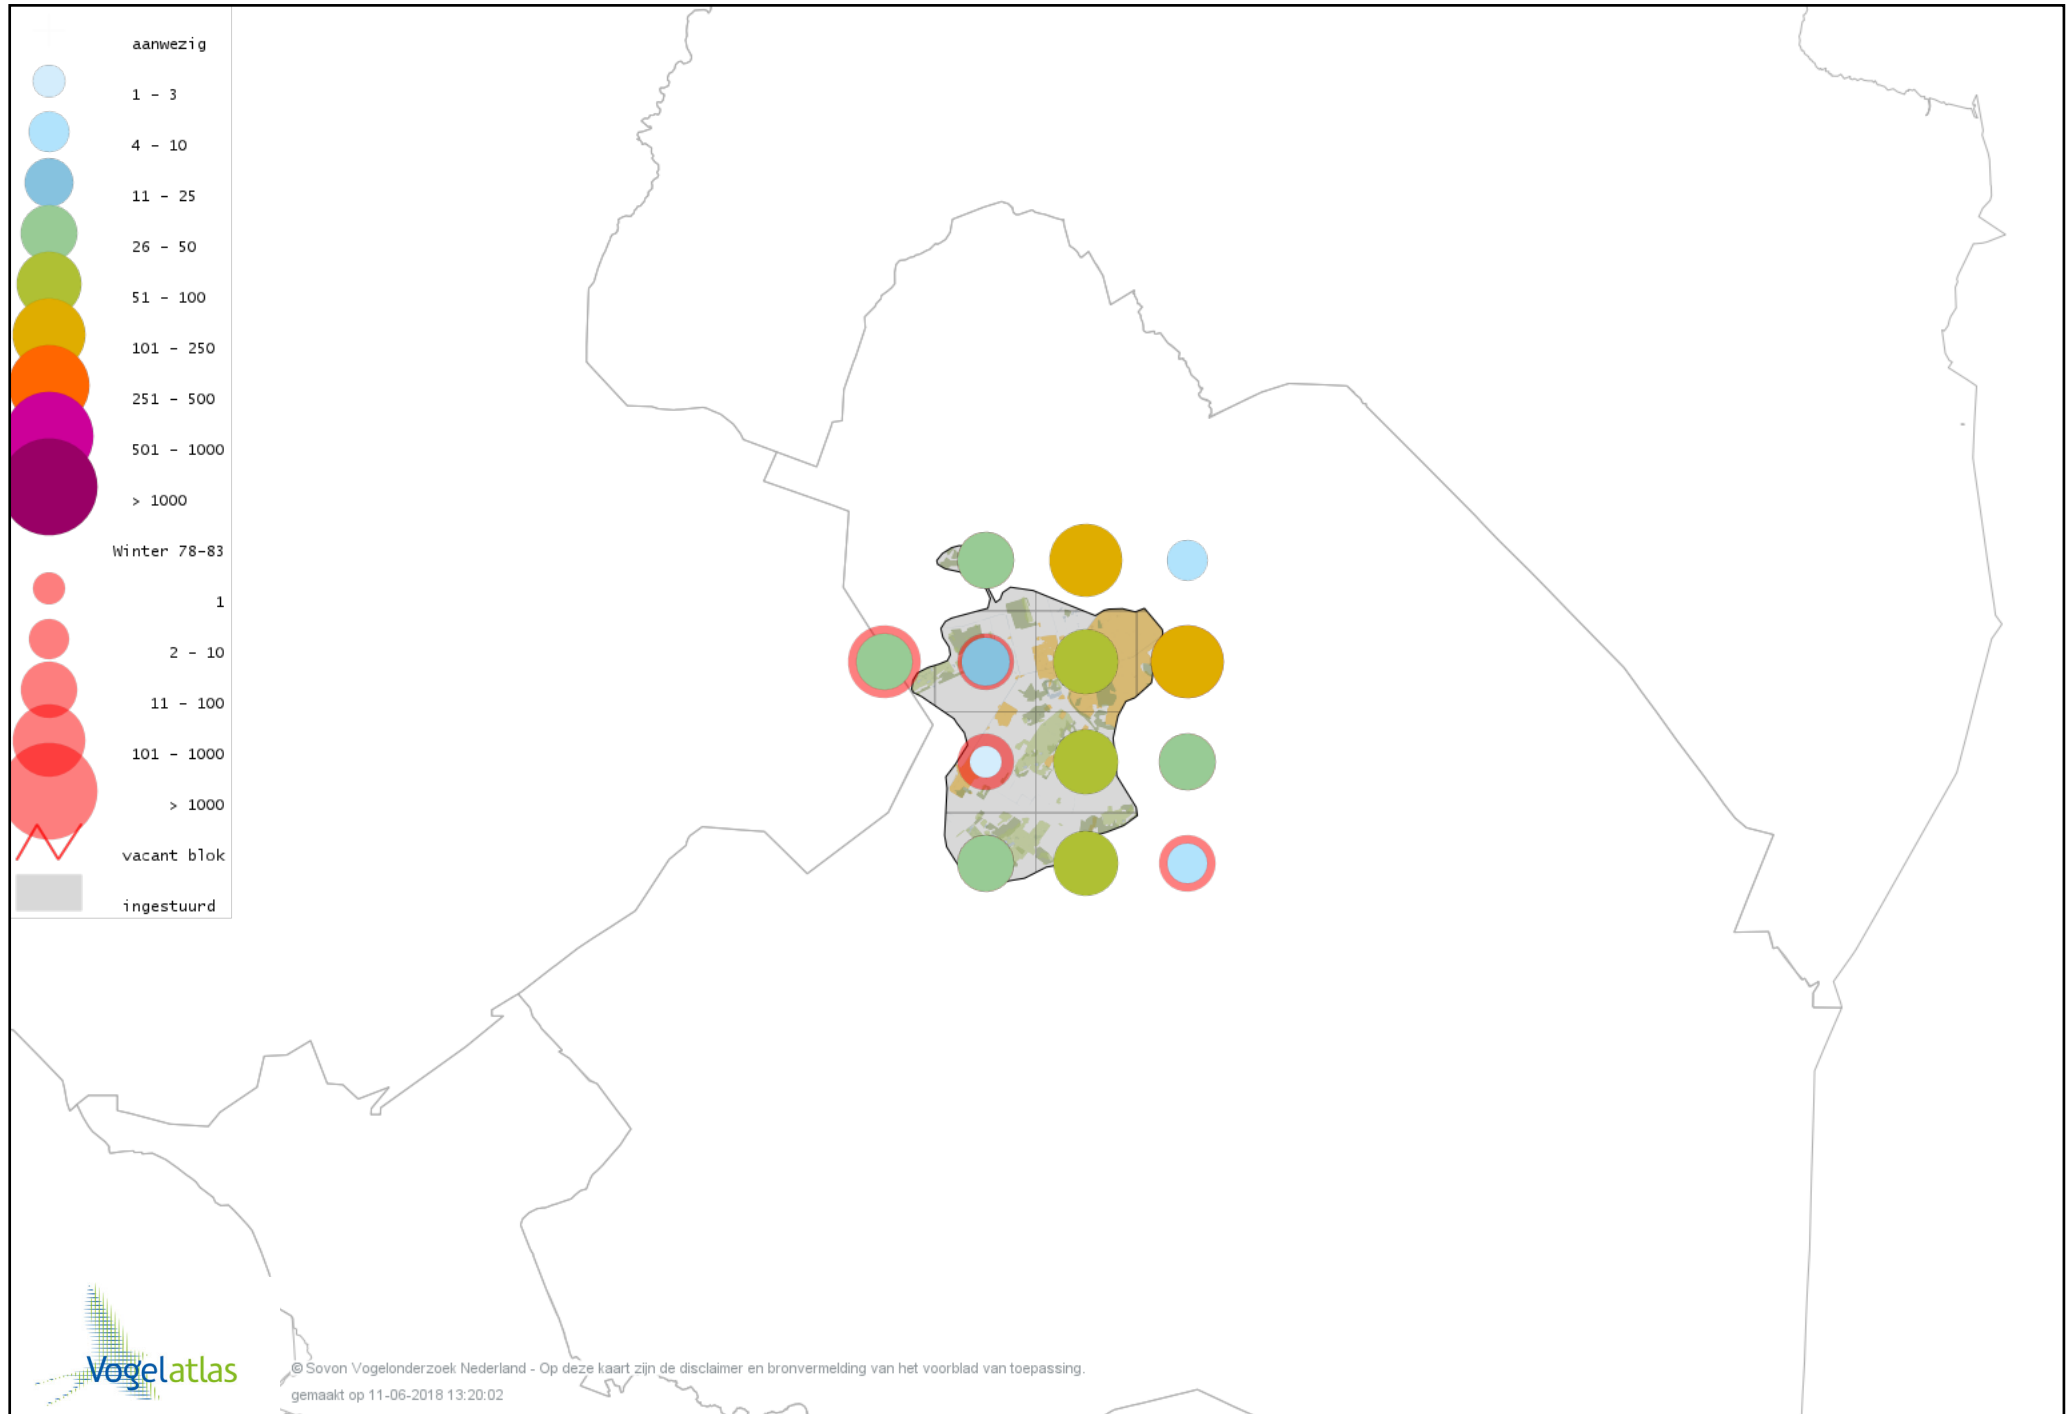

Voorlopige verspreidingskaart Gaai winter

Voorlopige verspreidingskaart Kauw winter

Voorlopige verspreidingskaart Noordse Kauw winter

Voorlopige verspreidingskaart Roek winter

Voorlopige verspreidingskaart Zwarte Kraai winter

Voorlopige verspreidingskaart Bonte Kraai winter

Voorlopige verspreidingskaart Raaf winter

Voorlopige verspreidingskaart Goudhaan winter

Voorlopige verspreidingskaart Vuurgoudhaan winter

Voorlopige verspreidingskaart Pimpelmees winter