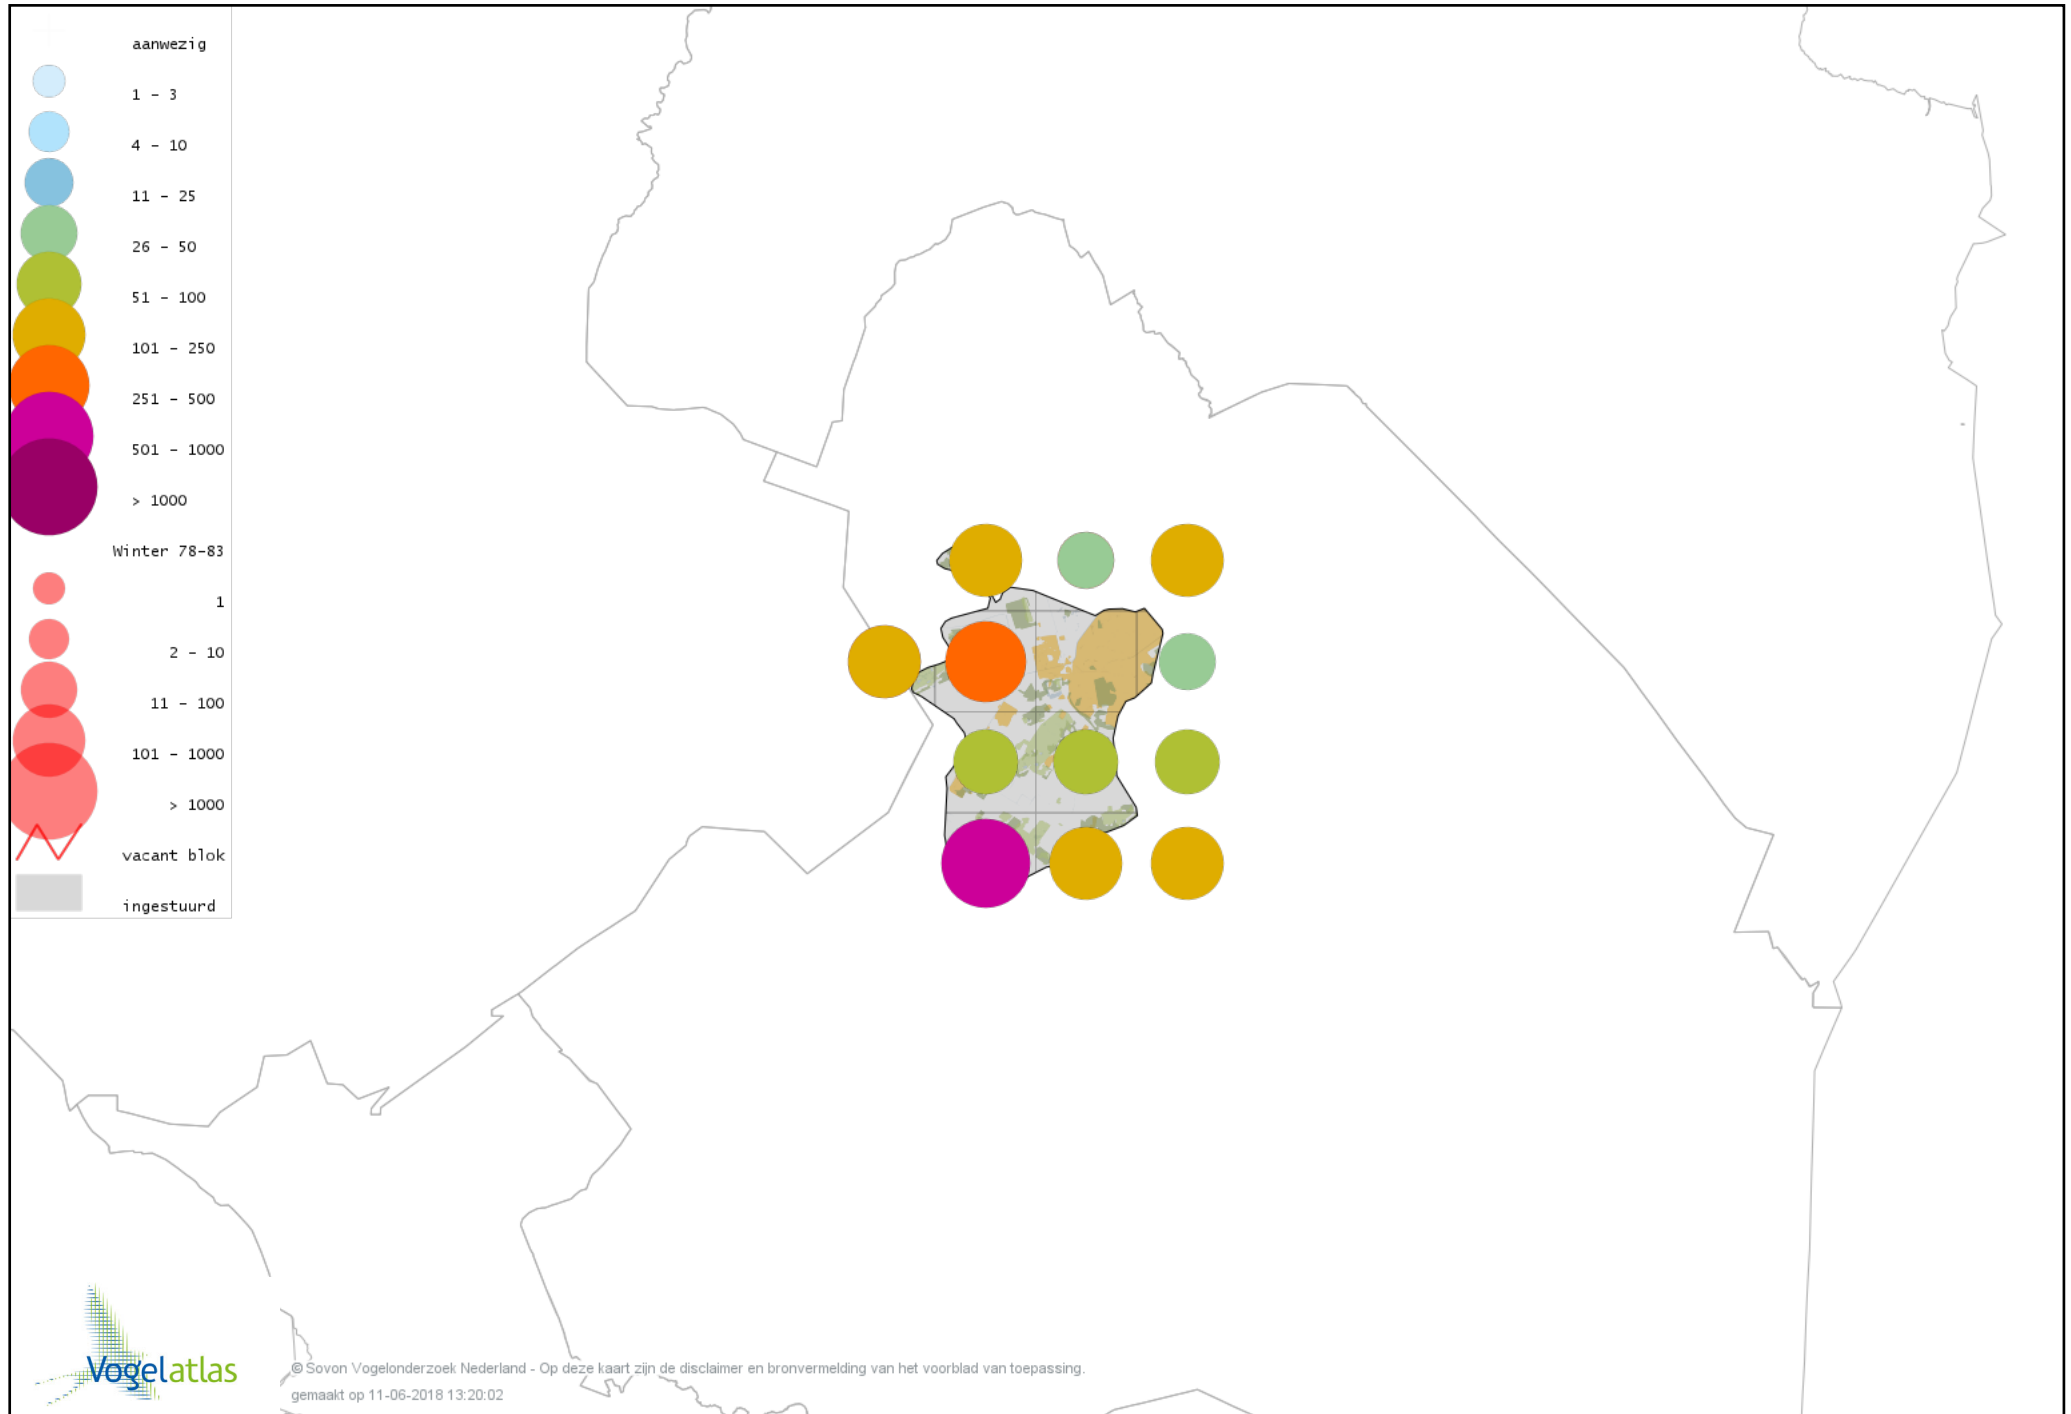

Voorlopige verspreidingskaart Zwarte Zwaan winter

Voorlopige verspreidingskaart Kleine Zwaan winter

Voorlopige verspreidingskaart Wilde Zwaan winter

Voorlopige verspreidingskaart Indische Gans winter

Voorlopige verspreidingskaart Taigarietgans winter

Voorlopige verspreidingskaart Toendrarietgans winter

Voorlopige verspreidingskaart Rietgans (Taiga of Toendra) winter

Voorlopige verspreidingskaart Kleine Rietgans winter

Voorlopige verspreidingskaart Grauwe Gans winter

Voorlopige verspreidingskaart Soepgans winter

Voorlopige verspreidingskaart Dwerggans winter

Voorlopige verspreidingskaart Kolgans winter

Voorlopige verspreidingskaart Grote Canadese Gans winter

Voorlopige verspreidingskaart Brandgans winter

Voorlopige verspreidingskaart Nijlgans winter

Voorlopige verspreidingskaart Casarca winter

Voorlopige verspreidingskaart Bergeend winter

Voorlopige verspreidingskaart Tafeleend winter

Voorlopige verspreidingskaart Kuifeend winter