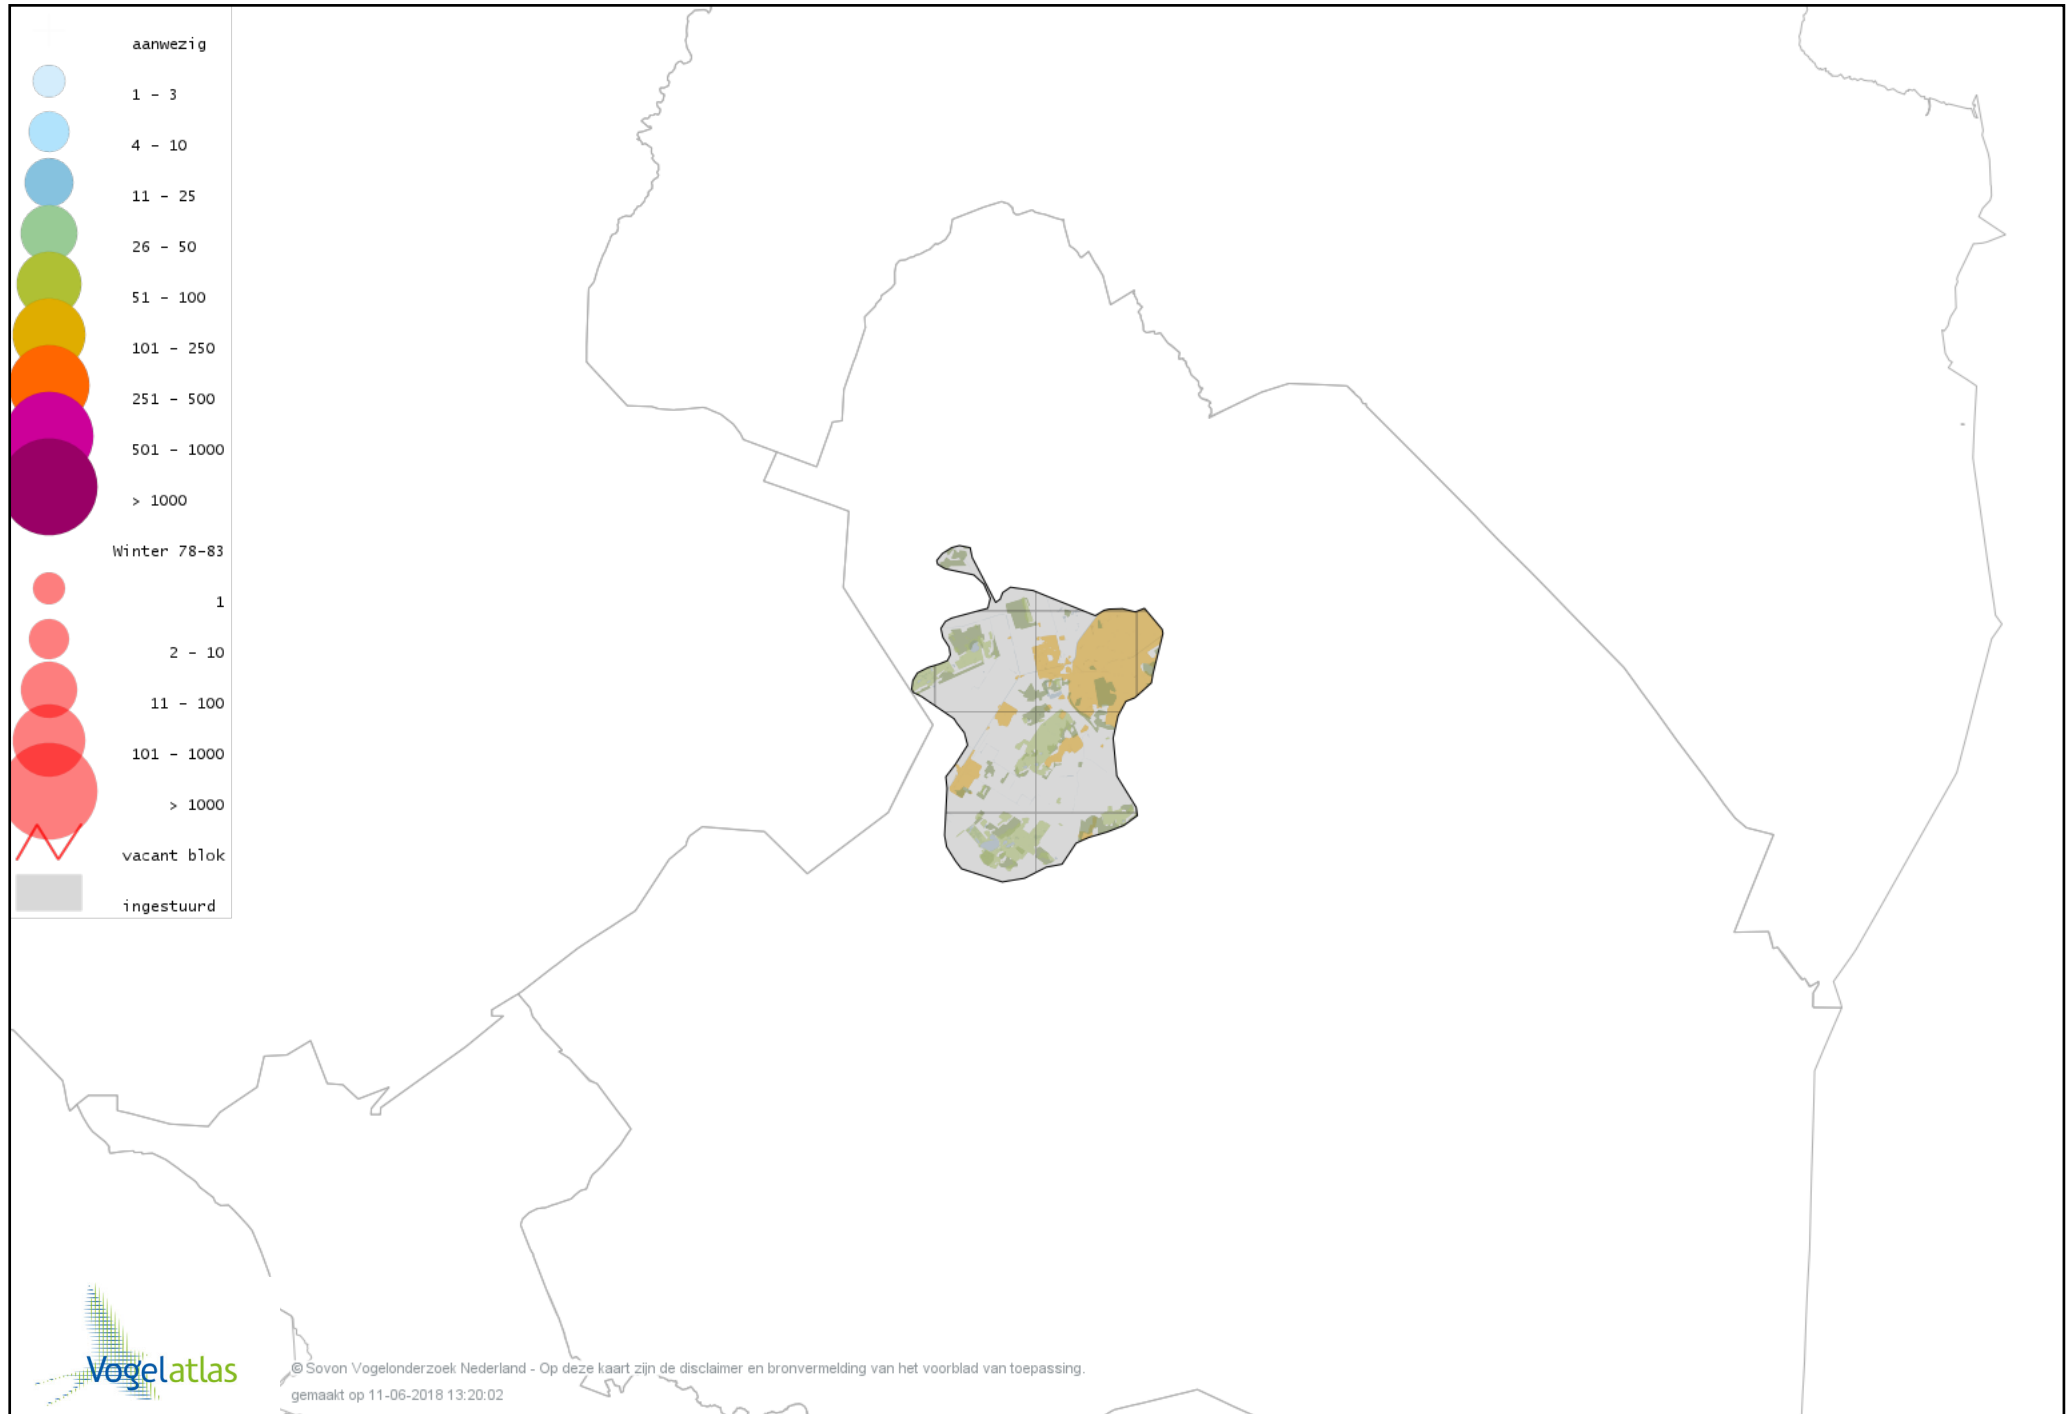

Voorlopige verspreidingskaart Krakeend winter

Voorlopige verspreidingskaart Smient winter

Voorlopige verspreidingskaart Slobeend winter

Voorlopige verspreidingskaart Wilde Eend winter

Voorlopige verspreidingskaart Soepeend winter

Voorlopige verspreidingskaart Pijlstaart winter

Voorlopige verspreidingskaart Zomertaling winter

Voorlopige verspreidingskaart Wintertaling winter

Voorlopige verspreidingskaart Patrijs winter

Voorlopige verspreidingskaart Kip winter

Voorlopige verspreidingskaart Fazant winter

Voorlopige verspreidingskaart Aalscholver winter

Voorlopige verspreidingskaart Roerdomp winter

Voorlopige verspreidingskaart Kleine Zilverreiger winter

Voorlopige verspreidingskaart Grote Zilverreiger winter

Voorlopige verspreidingskaart Blauwe Reiger winter

Voorlopige verspreidingskaart Ooievaar winter

Voorlopige verspreidingskaart Dodaars winter

Voorlopige verspreidingskaart Fuut winter

Voorlopige verspreidingskaart Rode Wouw winter