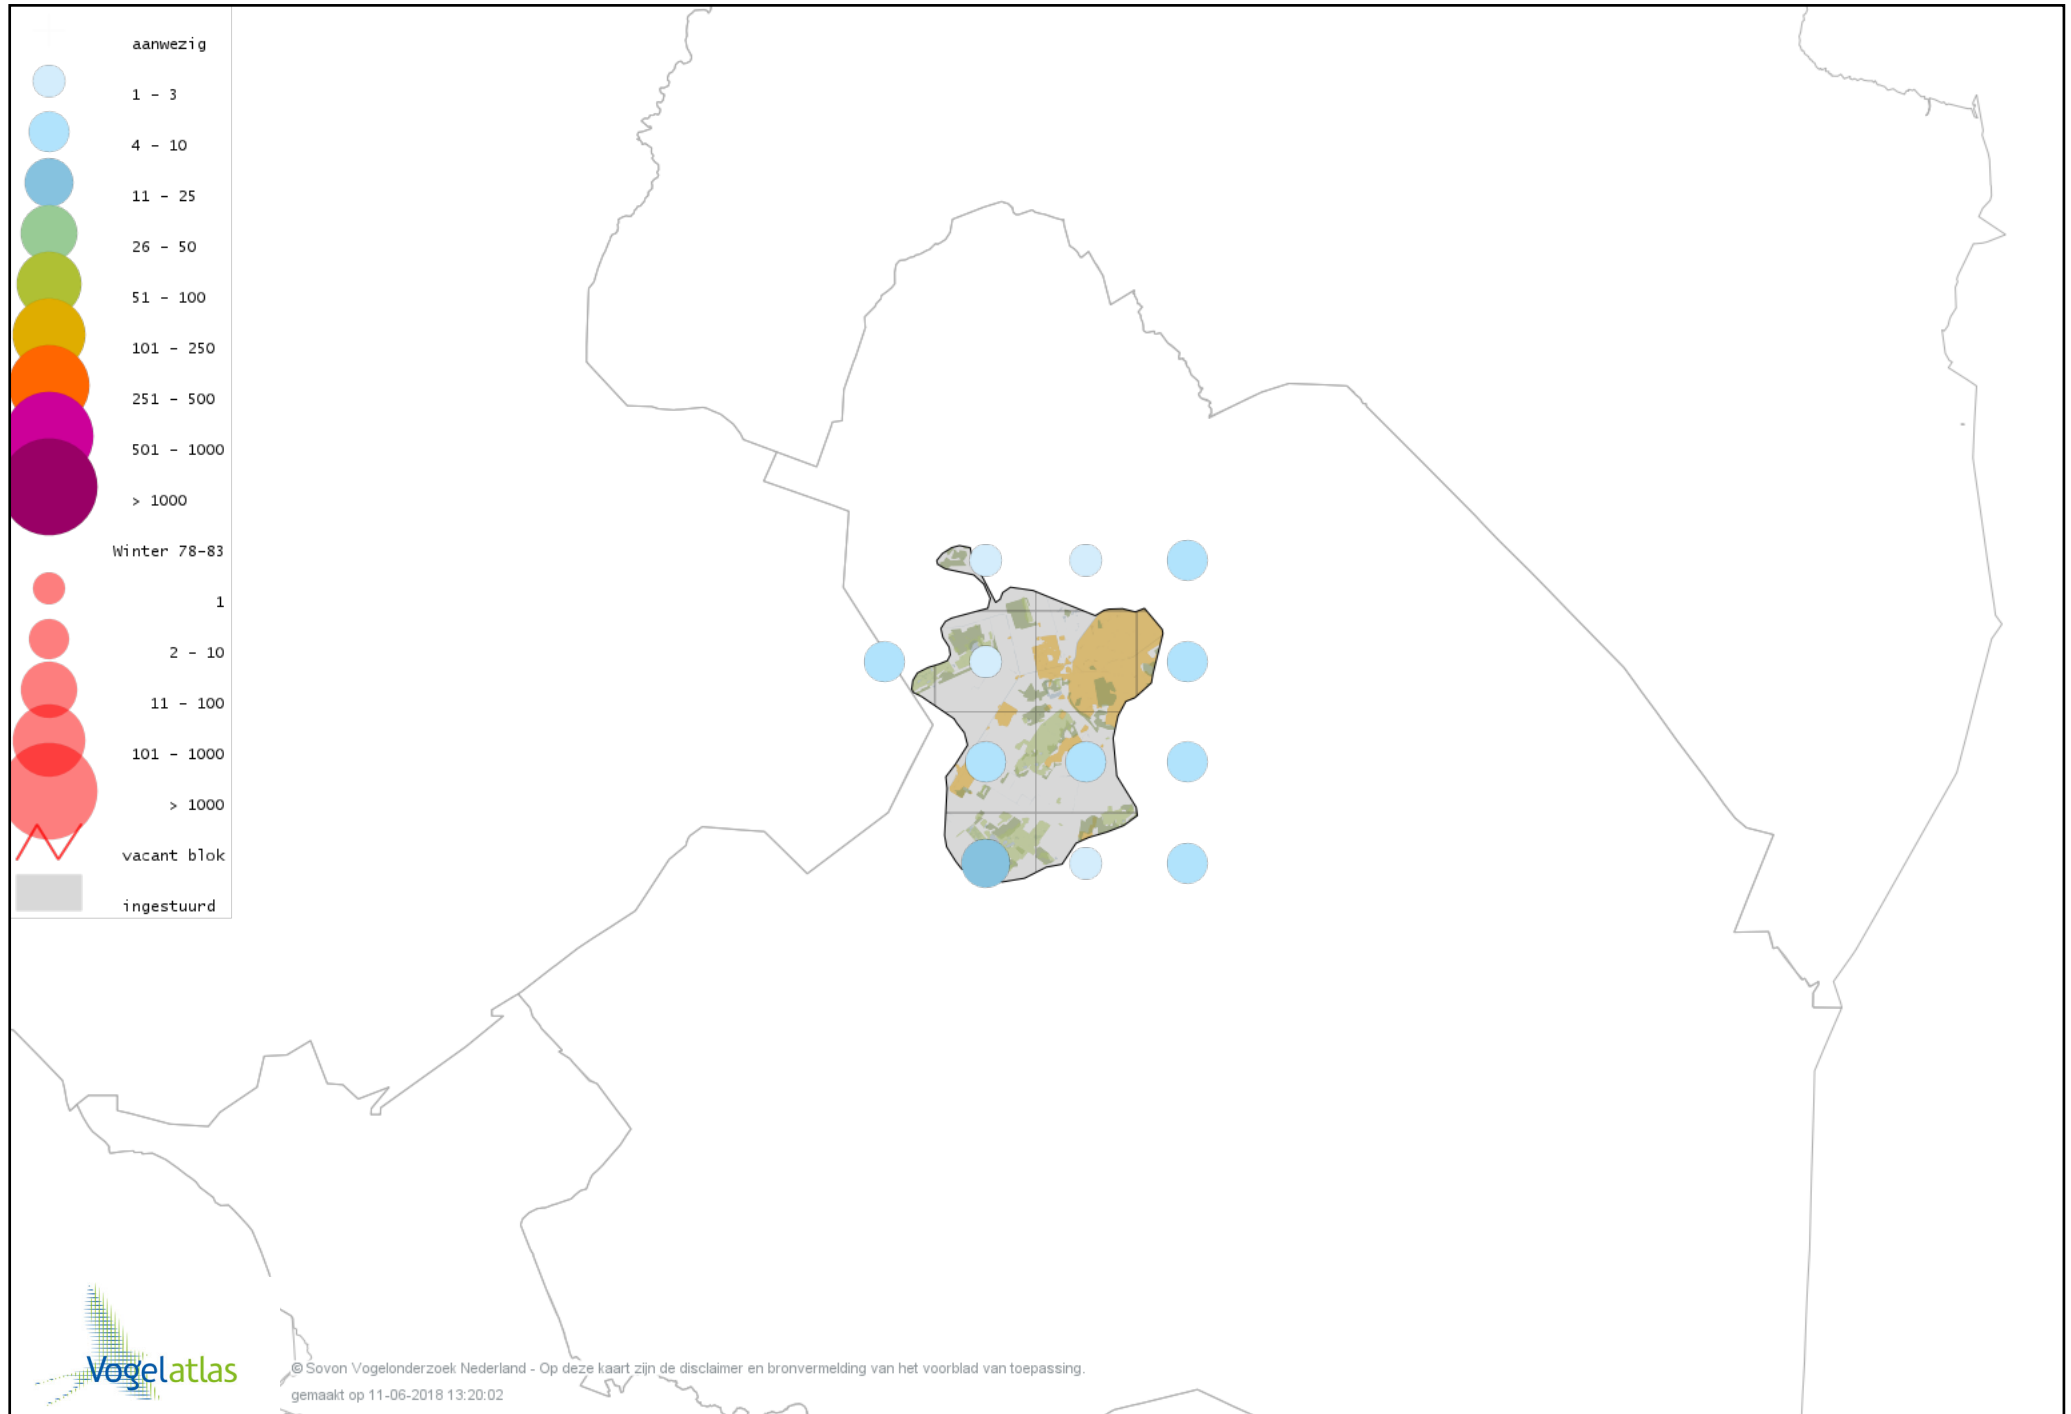

Voorlopige verspreidingskaart Krakeend winter

Voorlopige verspreidingskaart Smient winter

Voorlopige verspreidingskaart Slobeend winter

Voorlopige verspreidingskaart Wilde Eend winter

Voorlopige verspreidingskaart Soepeend winter

Voorlopige verspreidingskaart Pijlstaart winter

Voorlopige verspreidingskaart Zomertaling winter

Voorlopige verspreidingskaart Wintertaling winter

Voorlopige verspreidingskaart Patrijs winter

Voorlopige verspreidingskaart Kip winter

Voorlopige verspreidingskaart Fazant winter

Voorlopige verspreidingskaart Aalscholver winter

Voorlopige verspreidingskaart Roerdomp winter

Voorlopige verspreidingskaart Kleine Zilverreiger winter

Voorlopige verspreidingskaart Grote Zilverreiger winter

Voorlopige verspreidingskaart Blauwe Reiger winter

Voorlopige verspreidingskaart Ooievaar winter

Voorlopige verspreidingskaart Dodaars winter

Voorlopige verspreidingskaart Fuut winter

Voorlopige verspreidingskaart Rode Wouw winter