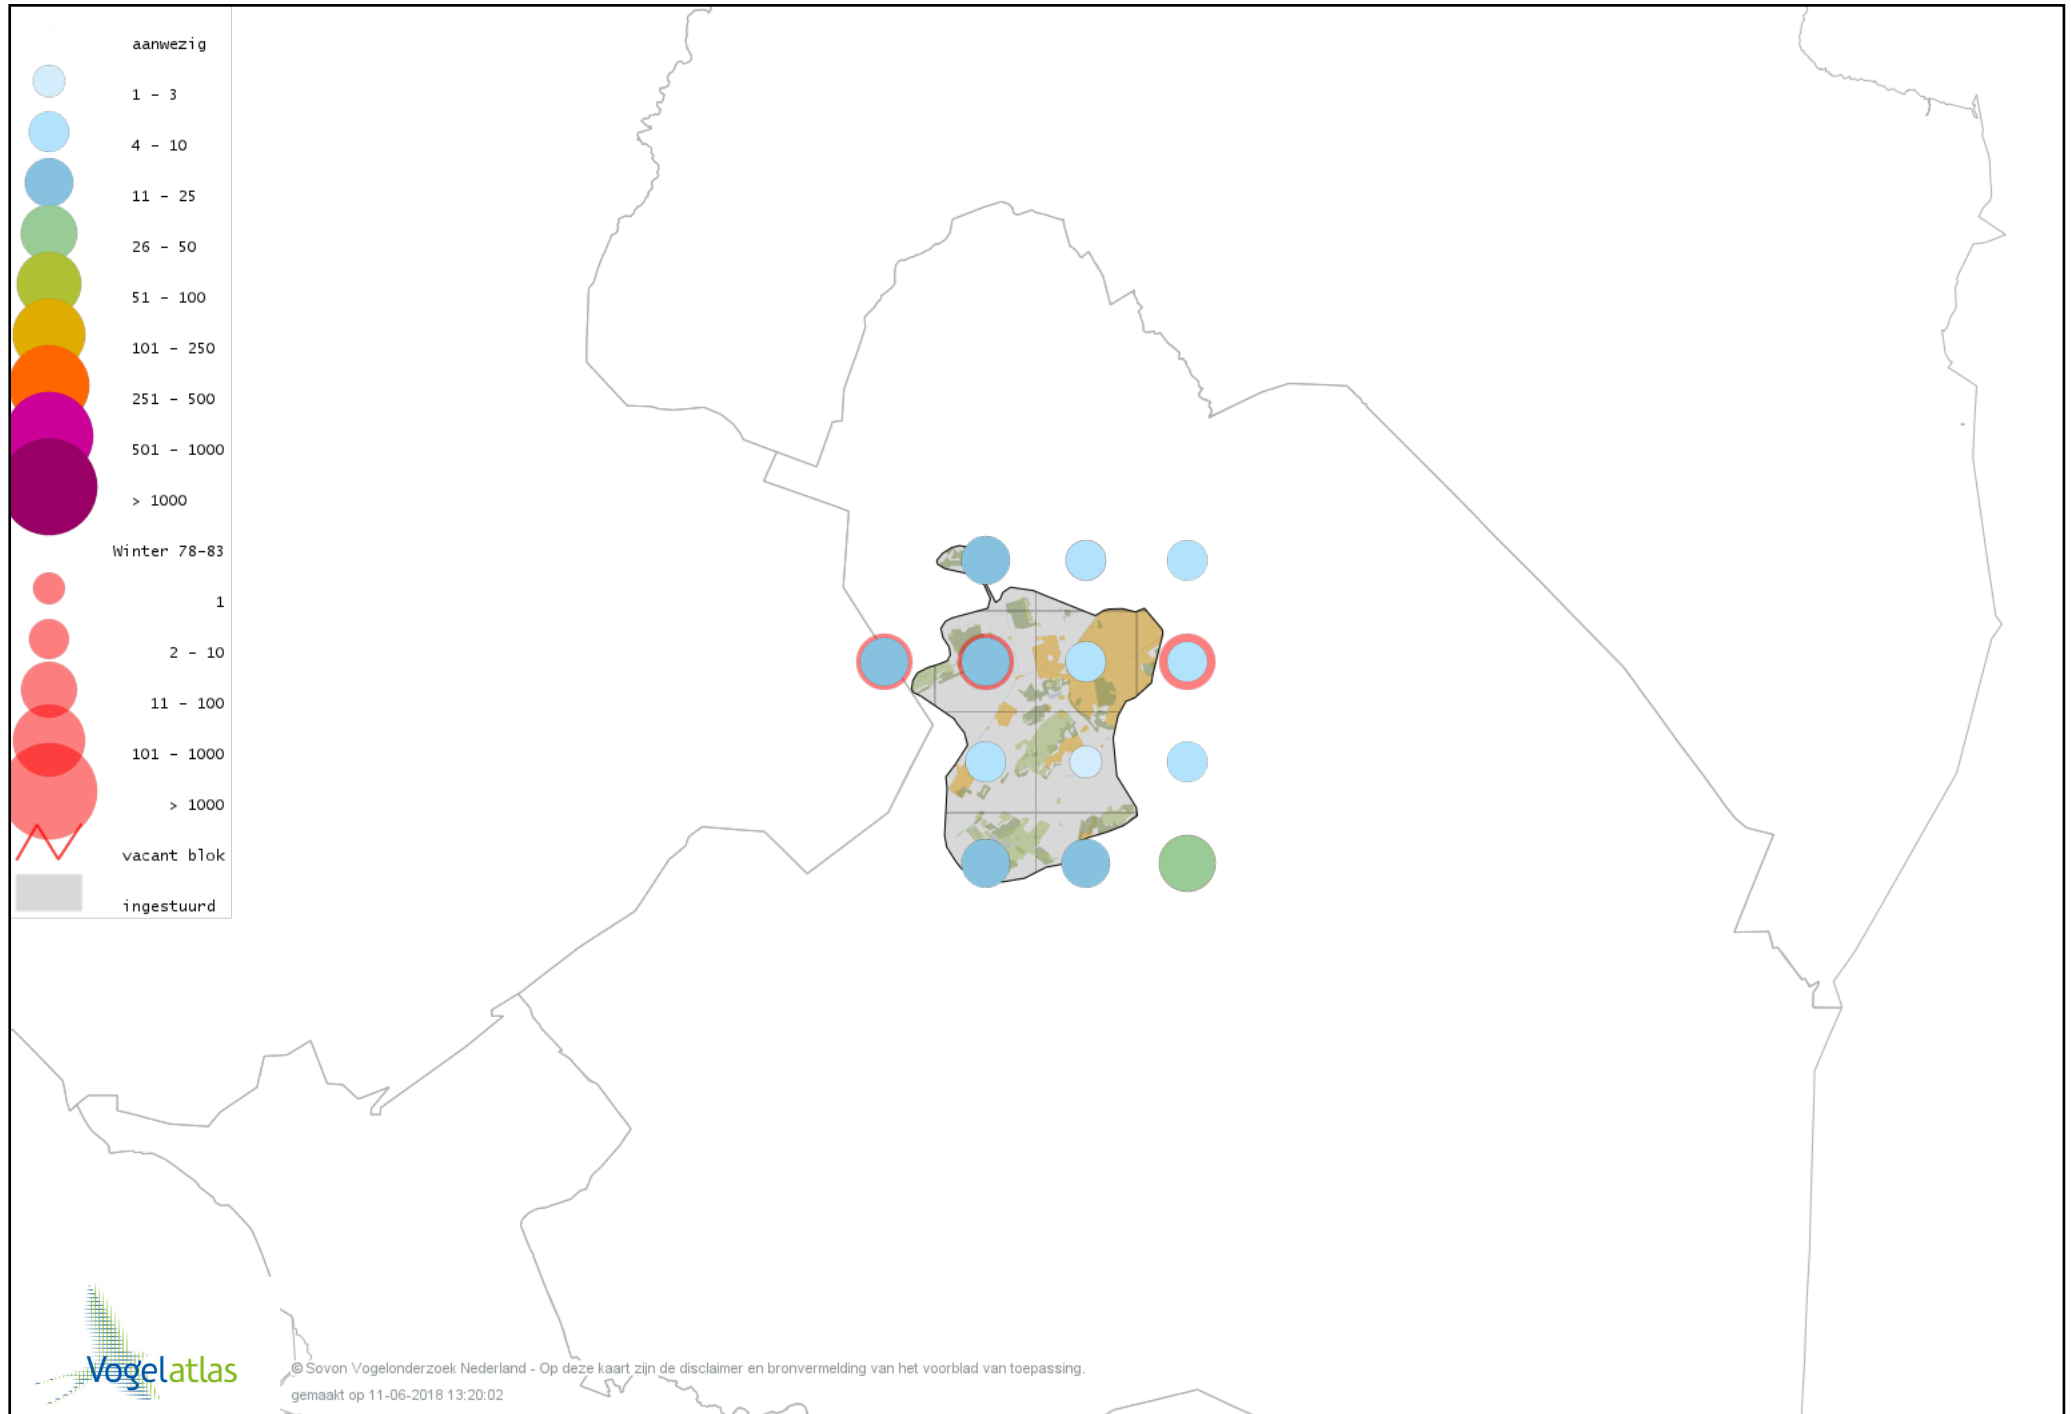

Voorlopige verspreidingskaart Zwarte Mees winter