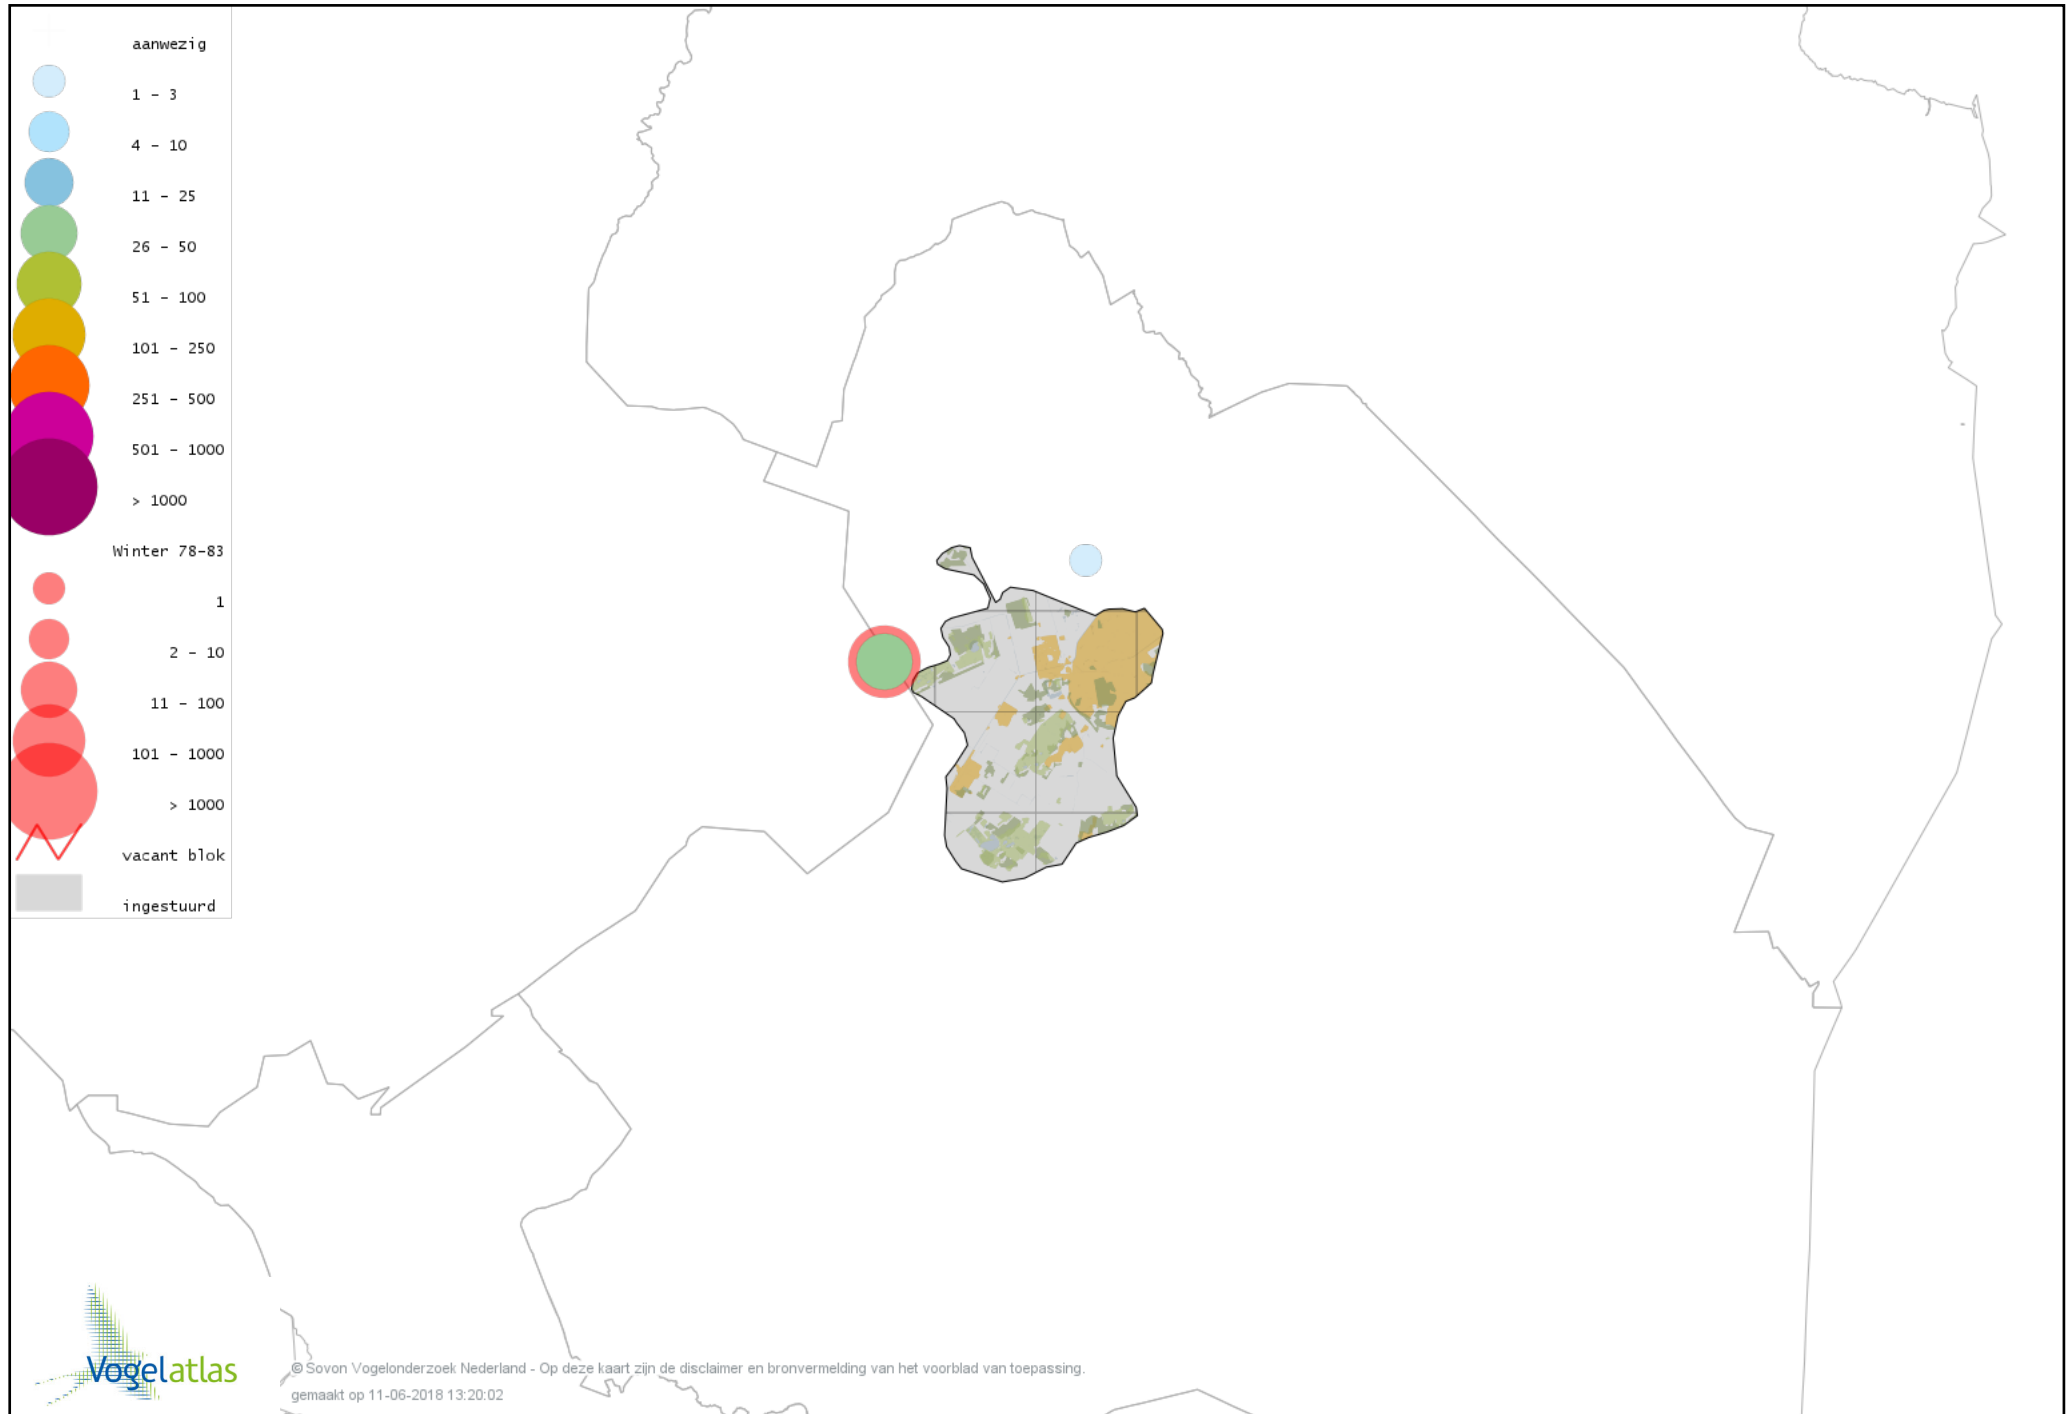

Voorlopige verspreidingskaart Buizerd winter

Voorlopige verspreidingskaart Ruigpootbuizerd winter

Voorlopige verspreidingskaart Torenvalk winter

Voorlopige verspreidingskaart Smelleken winter

Voorlopige verspreidingskaart Slechtvalk winter

Voorlopige verspreidingskaart Waterral winter

Voorlopige verspreidingskaart Waterhoen winter

Voorlopige verspreidingskaart Meerkoet winter

Voorlopige verspreidingskaart Kraanvogel winter

Voorlopige verspreidingskaart Scholekster winter

Voorlopige verspreidingskaart Goudplevier winter

Voorlopige verspreidingskaart Zilverplevier winter

Voorlopige verspreidingskaart Kievit winter

Voorlopige verspreidingskaart Bokje winter

Voorlopige verspreidingskaart Watersnip winter

Voorlopige verspreidingskaart Houtsnip winter

Voorlopige verspreidingskaart Wulp winter

Voorlopige verspreidingskaart Witgat winter

Voorlopige verspreidingskaart Zwarte Ruiter winter

Voorlopige verspreidingskaart Tureluur winter