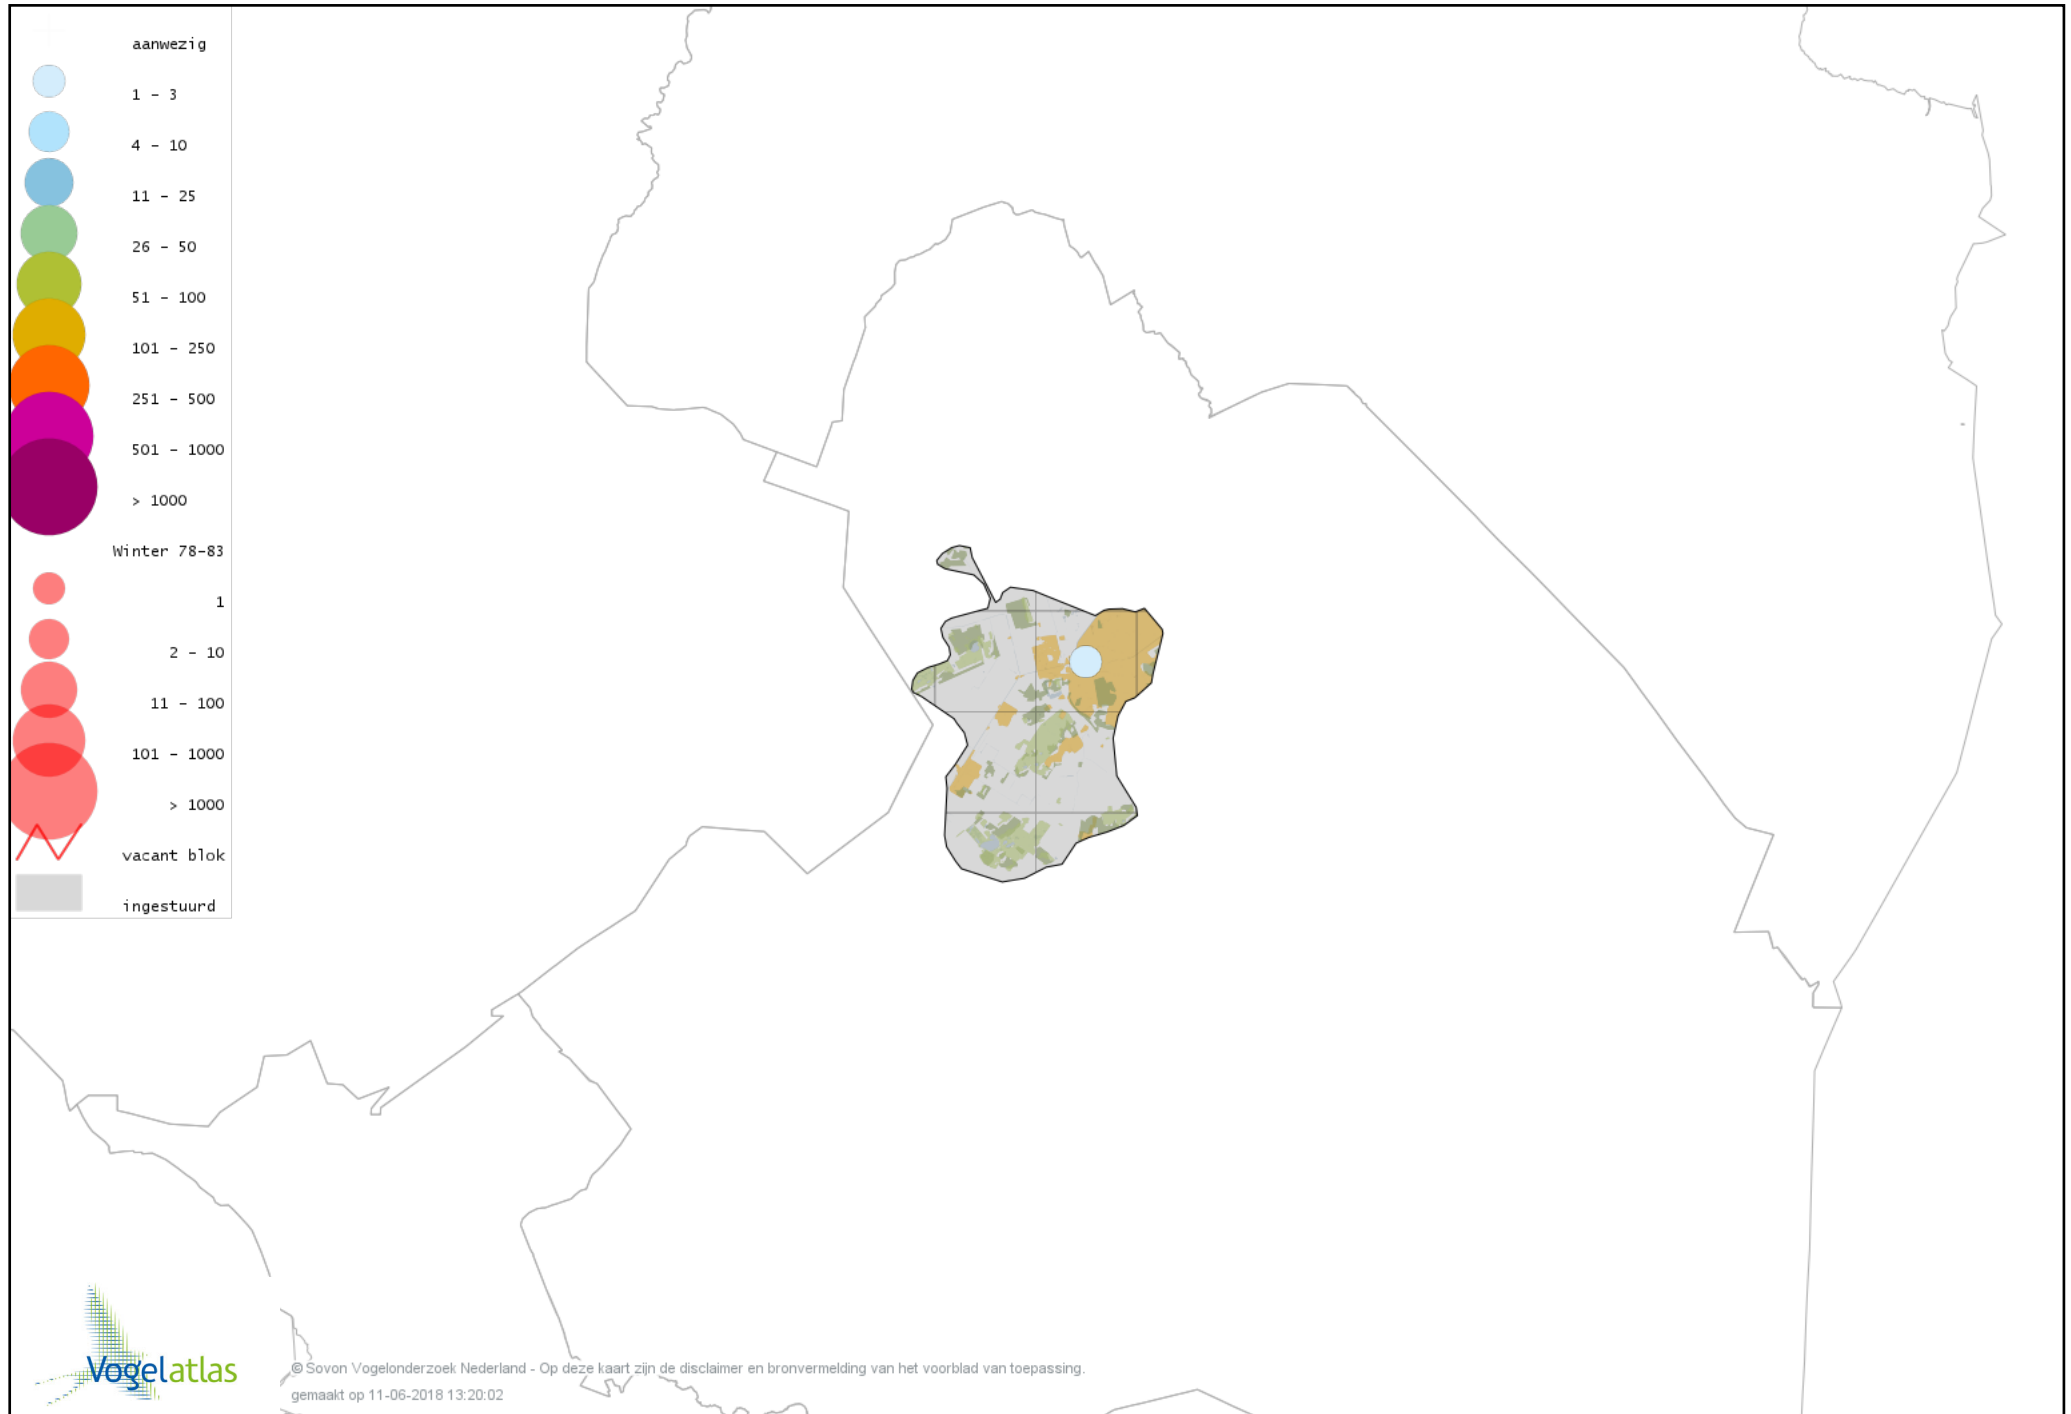

Voorlopige verspreidingskaart Pontische Meeuw winter