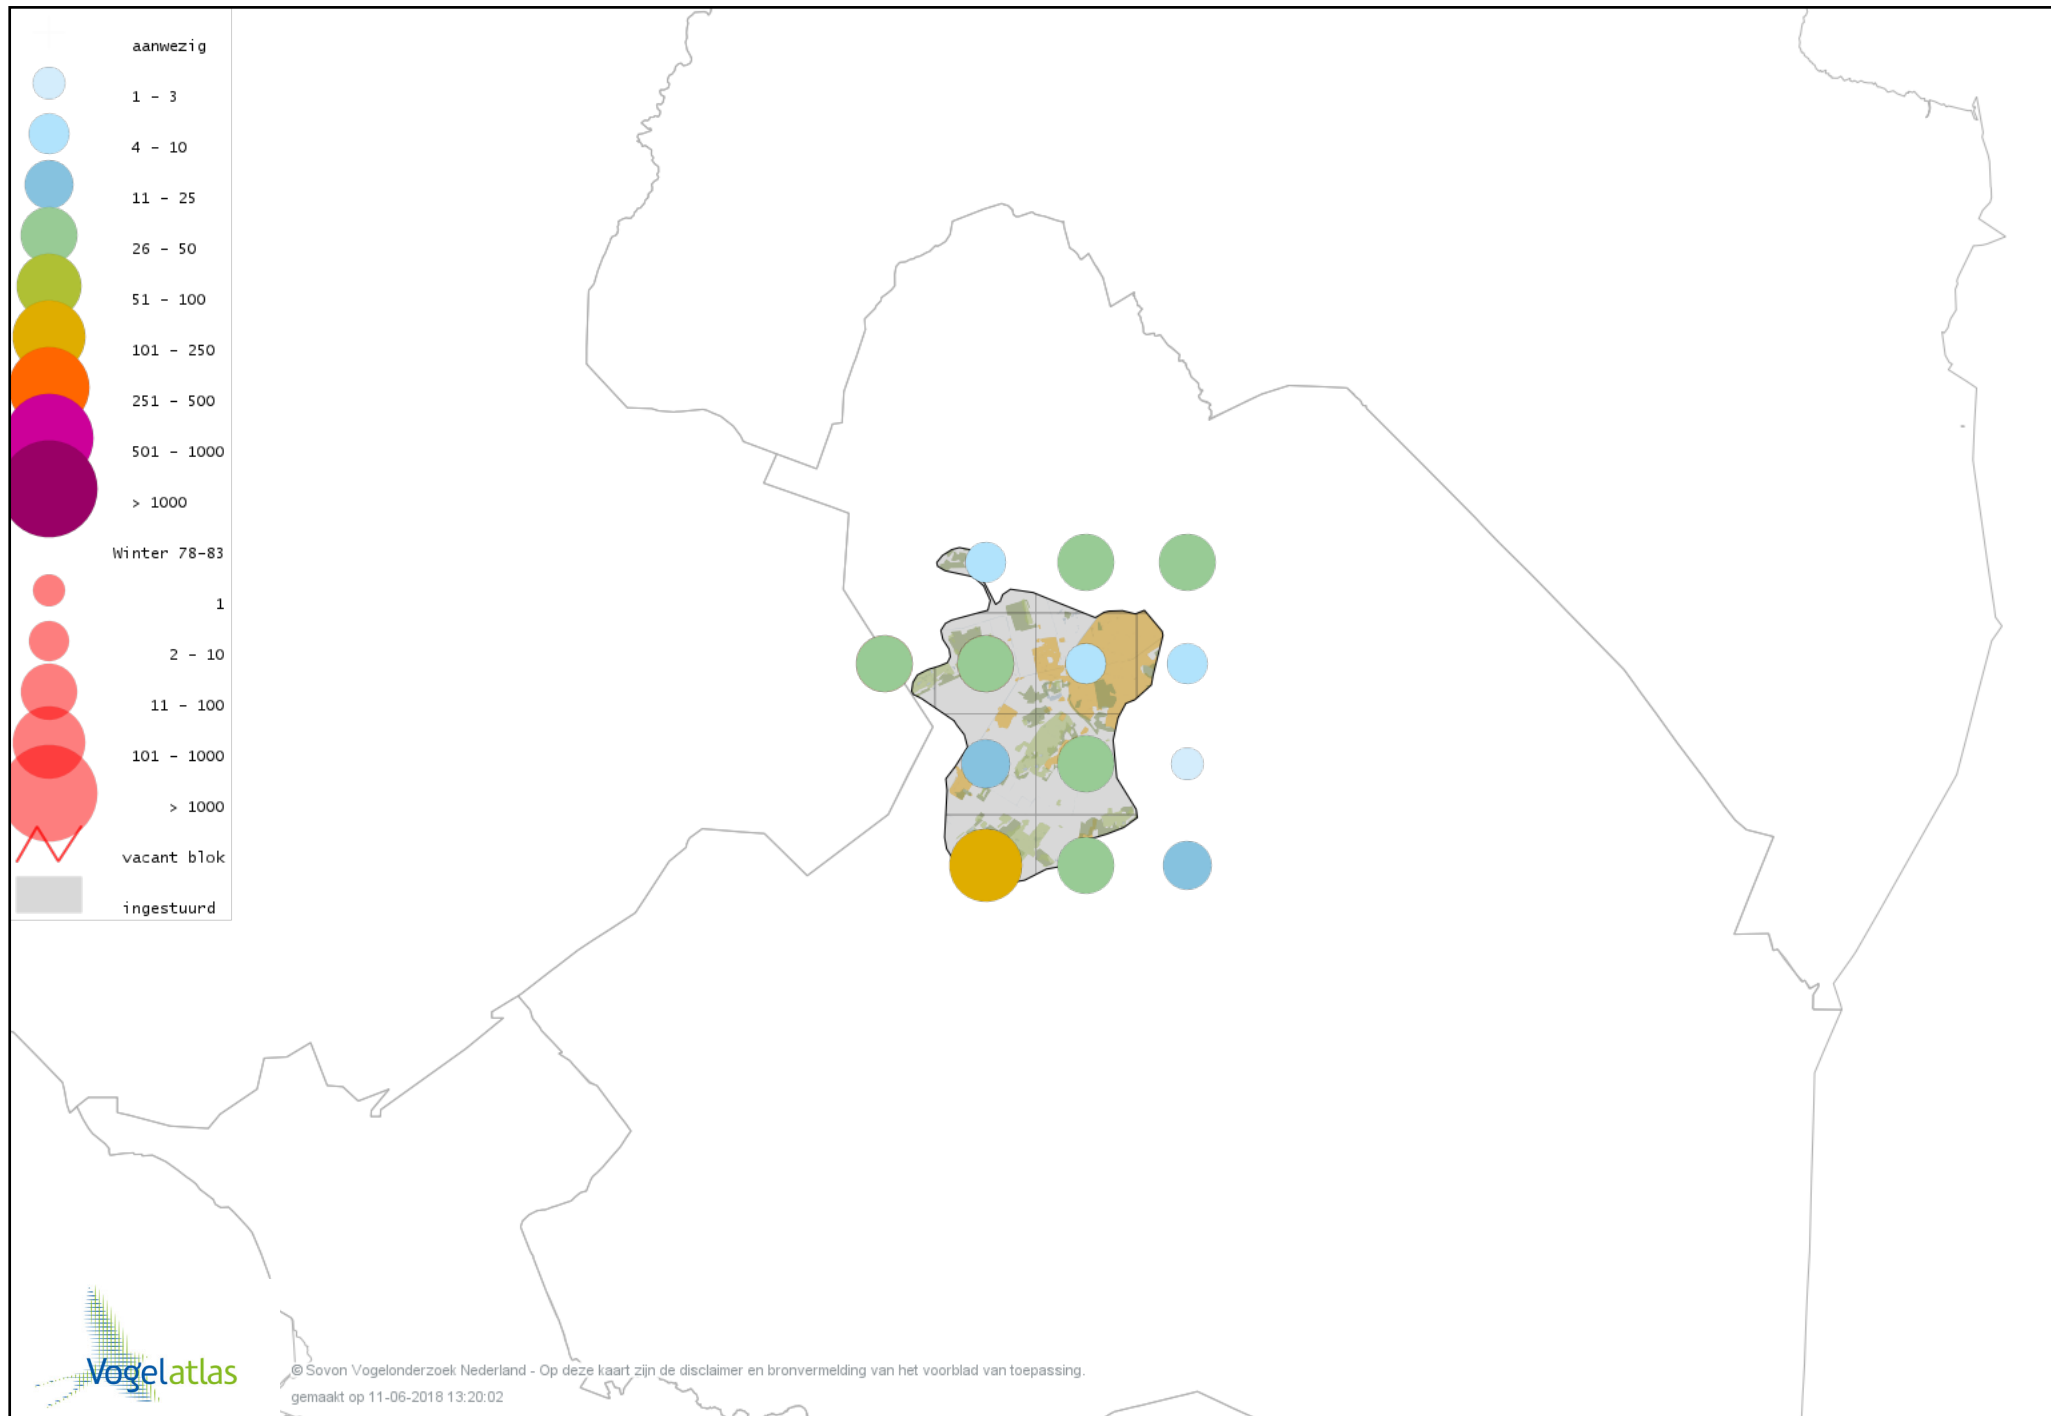

Voorlopige verspreidingskaart Soepgans winter

Voorlopige verspreidingskaart Dwerggans winter

Voorlopige verspreidingskaart Kolgans winter

Voorlopige verspreidingskaart Grote Canadese Gans winter

Voorlopige verspreidingskaart Brandgans winter

Voorlopige verspreidingskaart Nijlgans winter

Voorlopige verspreidingskaart Casarca winter

Voorlopige verspreidingskaart Bergeend winter

Voorlopige verspreidingskaart Tafeleend winter

Voorlopige verspreidingskaart Kuifeend winter

Voorlopige verspreidingskaart Muskuseend winter

Voorlopige verspreidingskaart Mandarijneend winter

Voorlopige verspreidingskaart Nonnetje winter

Voorlopige verspreidingskaart Brilduiker winter

Voorlopige verspreidingskaart Grote Zaagbek winter

Voorlopige verspreidingskaart Krakeend winter

Voorlopige verspreidingskaart Smient winter

Voorlopige verspreidingskaart Slobeend winter

Voorlopige verspreidingskaart Wilde Eend winter

Voorlopige verspreidingskaart Soepeend winter