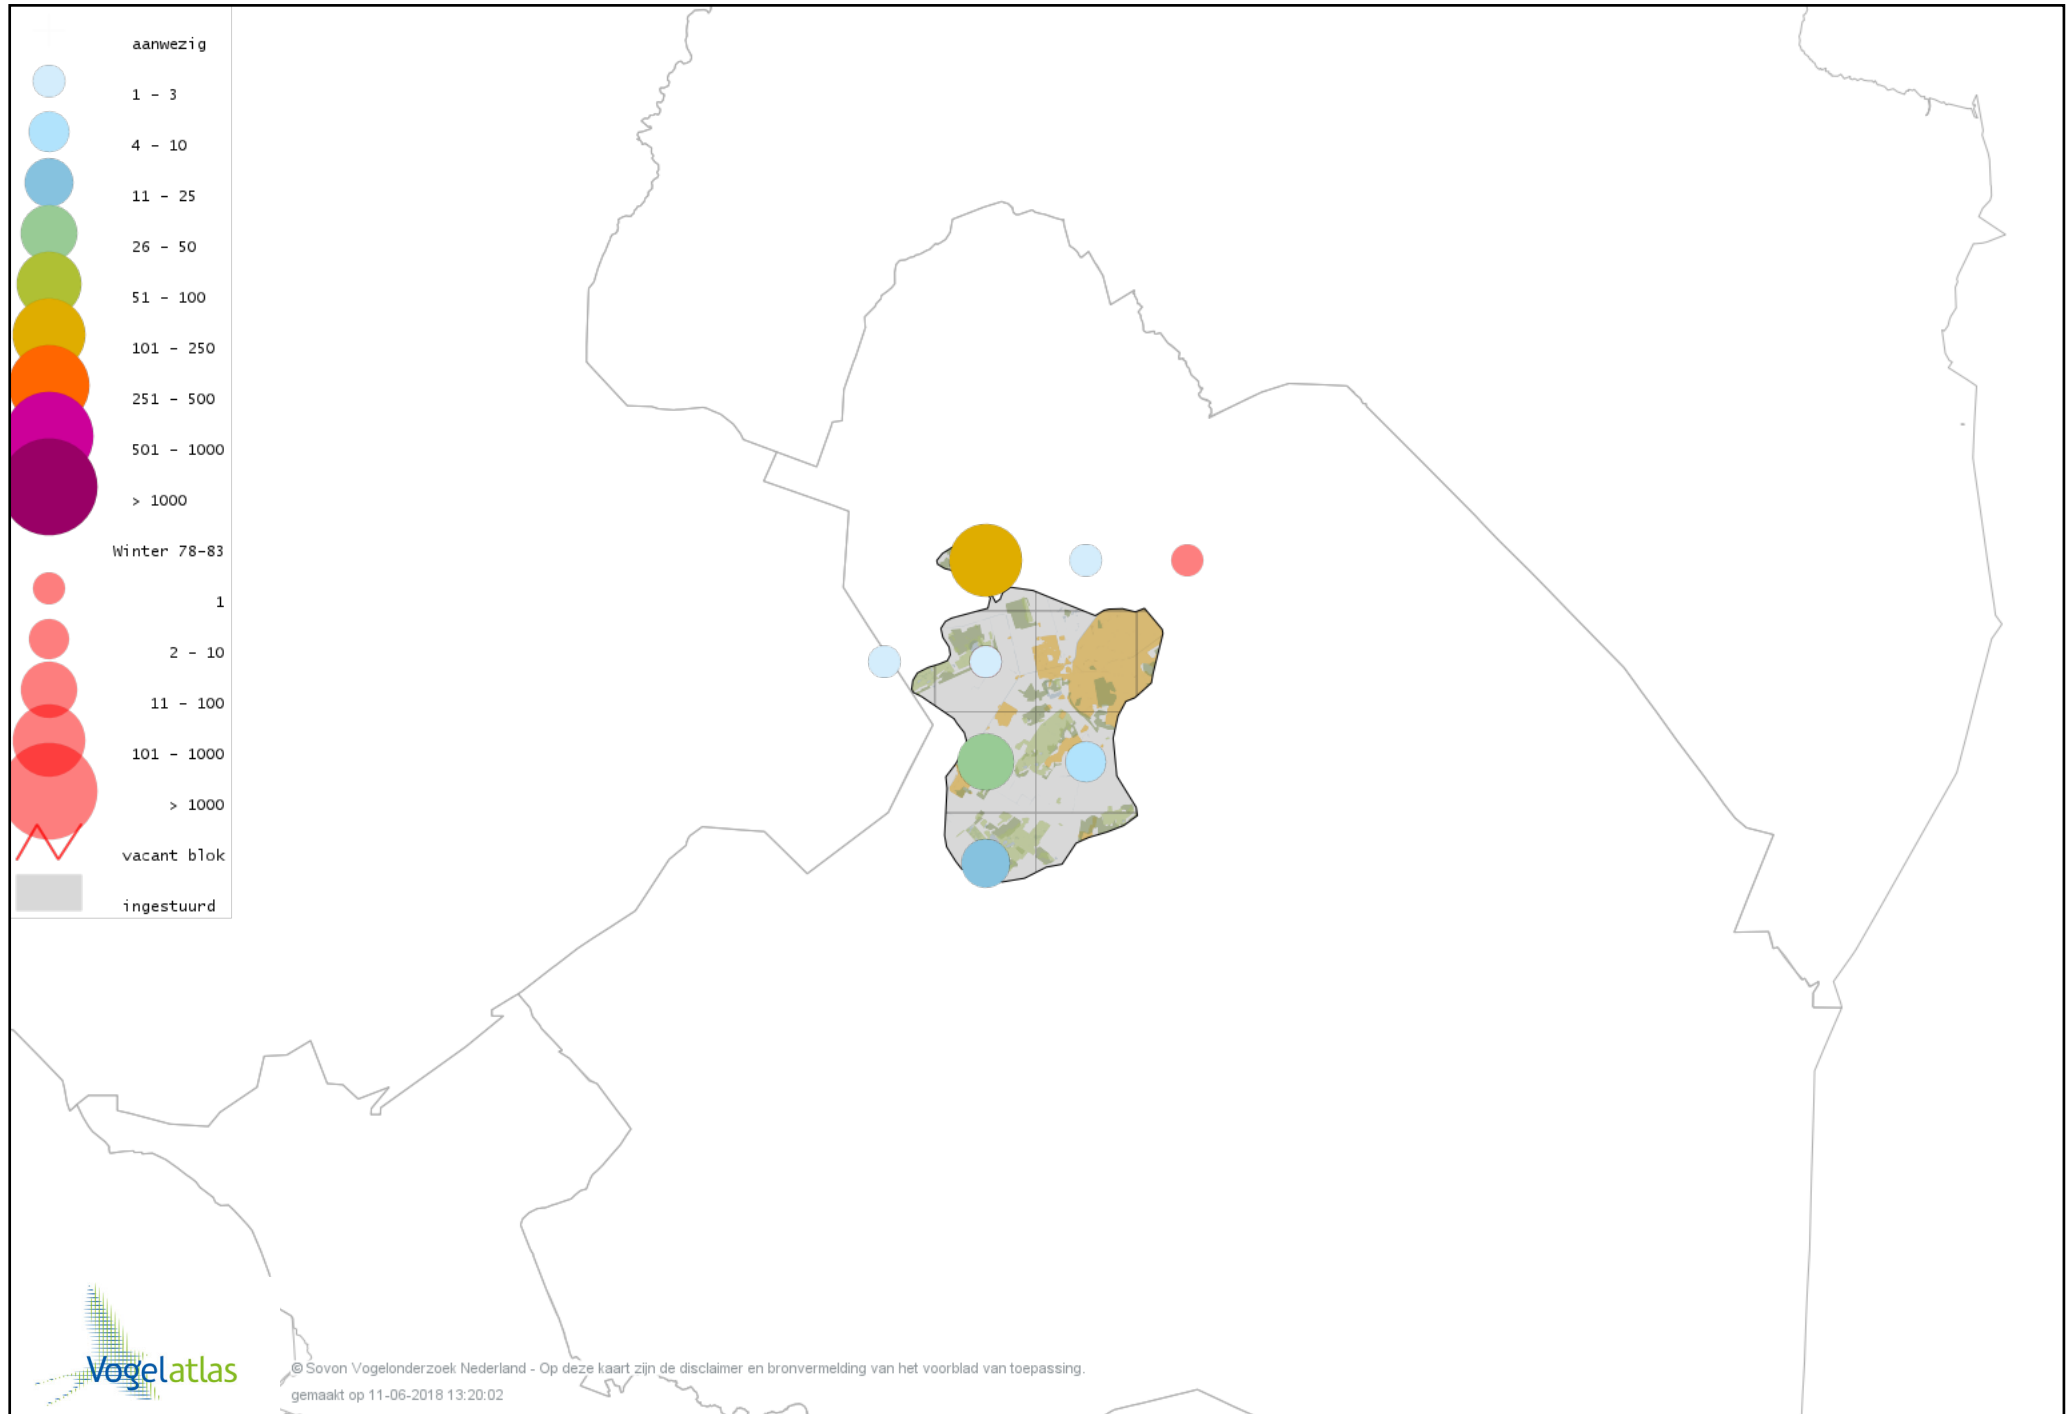

Voorlopige verspreidingskaart Graspieper winter

Voorlopige verspreidingskaart Waterpieper winter

Voorlopige verspreidingskaart Vink winter

Voorlopige verspreidingskaart Keep winter

Voorlopige verspreidingskaart Europese Kanarie winter

Voorlopige verspreidingskaart Groenling winter

Voorlopige verspreidingskaart Putter winter

Voorlopige verspreidingskaart Sijs winter

Voorlopige verspreidingskaart Kneu winter

Voorlopige verspreidingskaart Frater winter

Voorlopige verspreidingskaart Kleine Barmsijs winter

Voorlopige verspreidingskaart Grote Barmsijs winter

Voorlopige verspreidingskaart Barmsijs (Grote of Kleine) winter

Voorlopige verspreidingskaart Witstuitbarmsijs winter