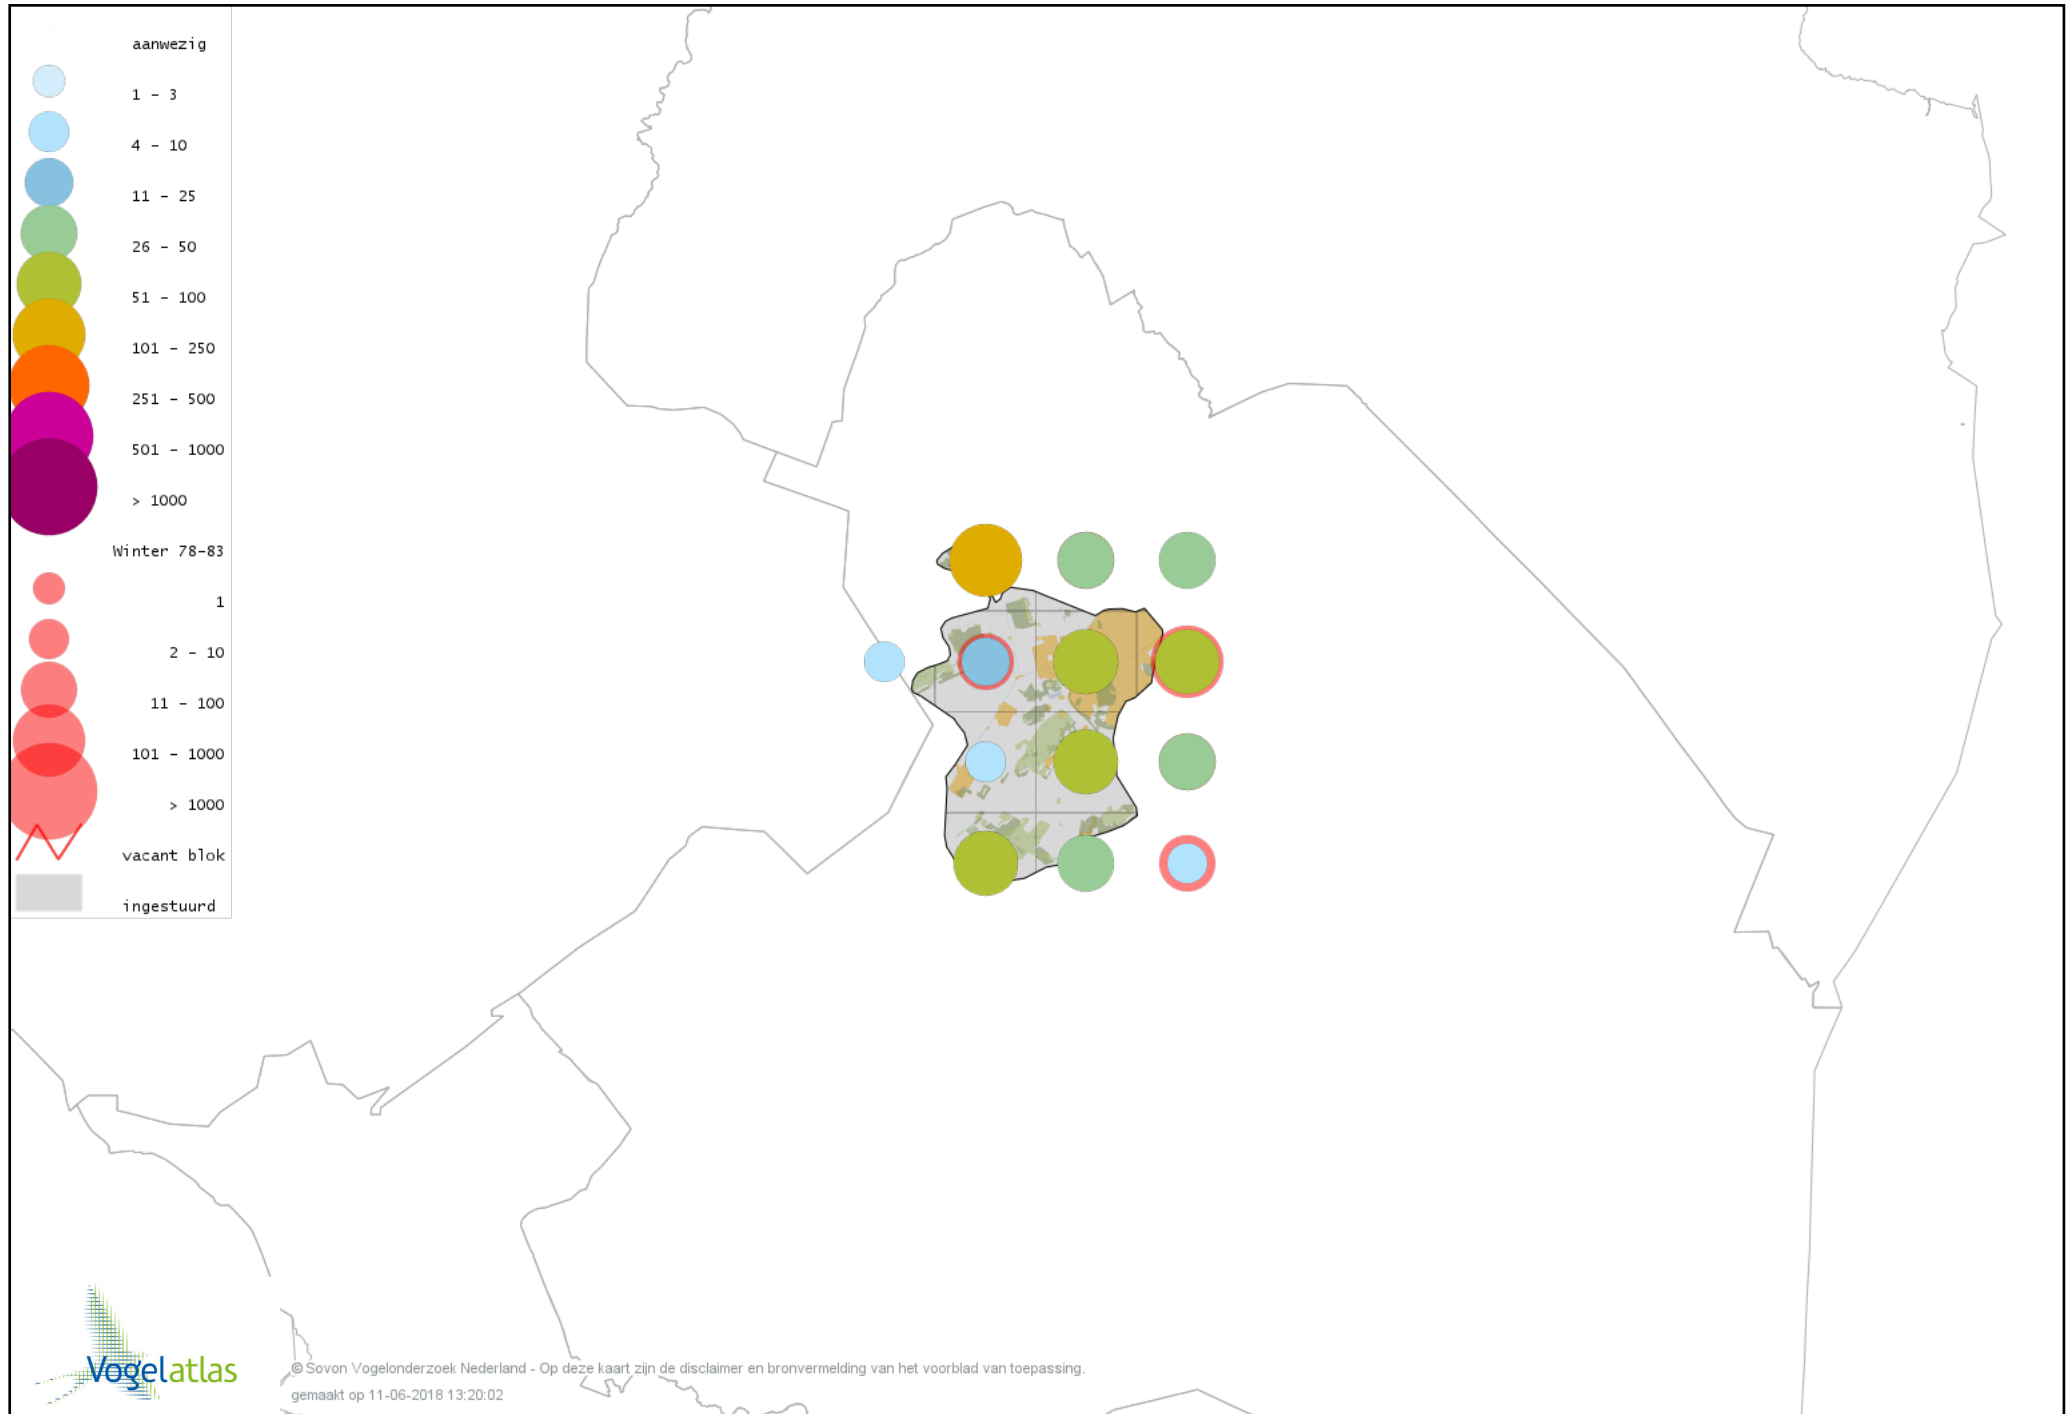

Voorlopige verspreidingskaart Spreeuw winter

Voorlopige verspreidingskaart Merel winter

Voorlopige verspreidingskaart Kramsvogel winter

Voorlopige verspreidingskaart Zanglijster winter

Voorlopige verspreidingskaart Koperwiek winter

Voorlopige verspreidingskaart Grote Lijster winter

Voorlopige verspreidingskaart Roodborst winter

Voorlopige verspreidingskaart Zwarte Roodstaart winter

Voorlopige verspreidingskaart Roodborsttapuit winter

Voorlopige verspreidingskaart Heggenmus winter

Voorlopige verspreidingskaart Huismus winter

Voorlopige verspreidingskaart Ringmus winter

Voorlopige verspreidingskaart Grote Gele Kwikstaart winter

Voorlopige verspreidingskaart Witte Kwikstaart winter

Voorlopige verspreidingskaart Graspieper winter

Voorlopige verspreidingskaart Waterpieper winter

Voorlopige verspreidingskaart Vink winter

Voorlopige verspreidingskaart Keep winter

Voorlopige verspreidingskaart Europese Kanarie winter