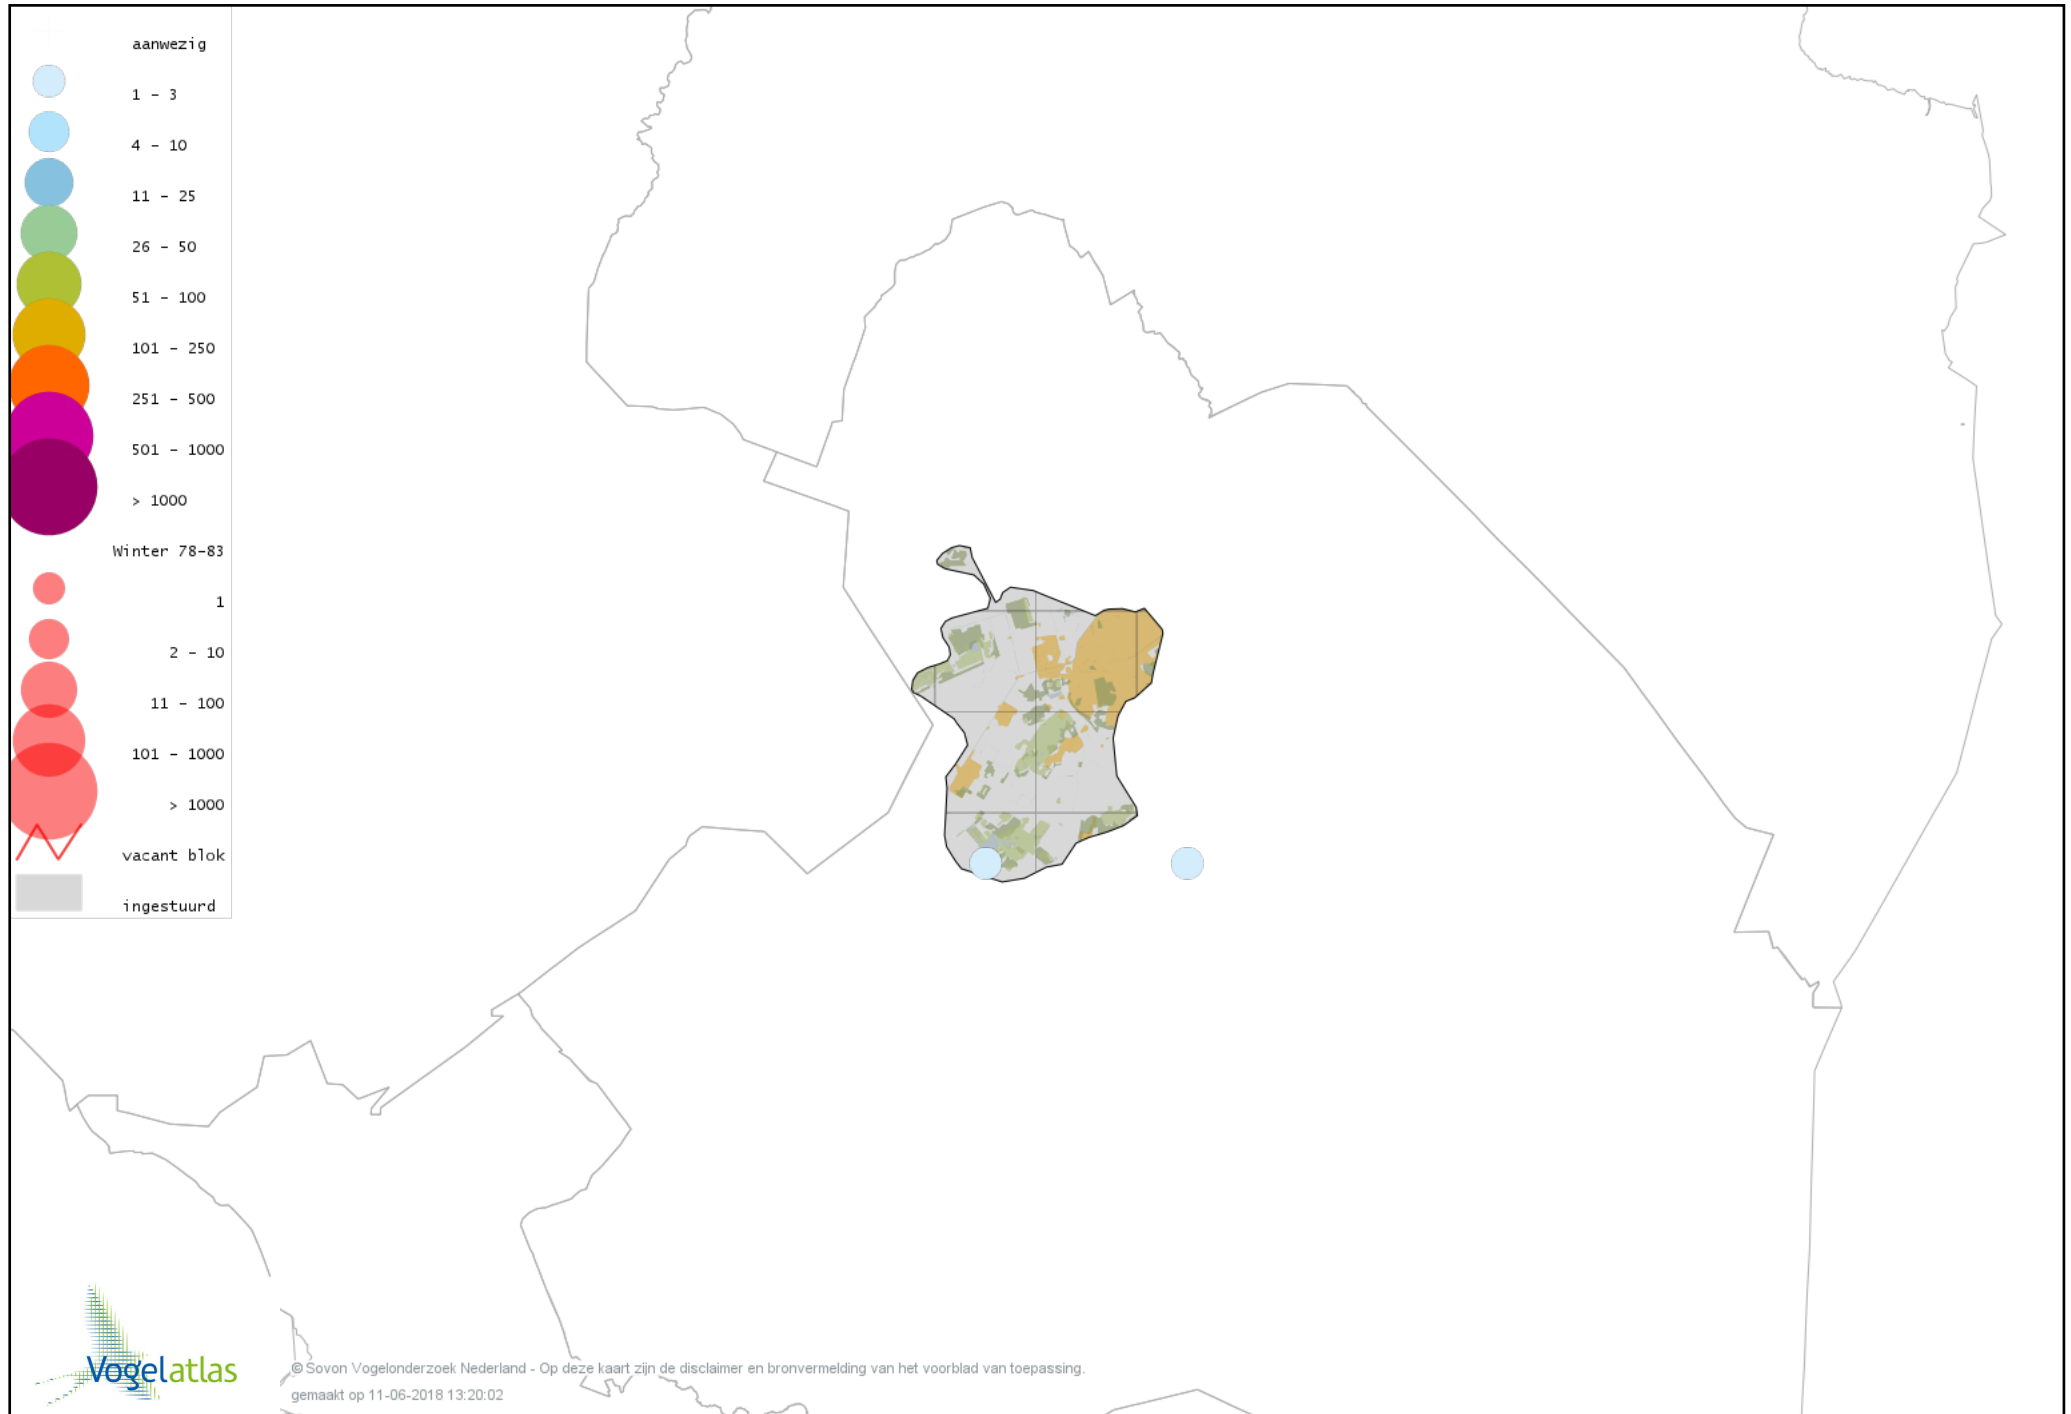

Voorlopige verspreidingskaart Muskuseend winter

Voorlopige verspreidingskaart Mandarijneend winter

Voorlopige verspreidingskaart Nonnetje winter

Voorlopige verspreidingskaart Brilduiker winter

Voorlopige verspreidingskaart Grote Zaagbek winter

Voorlopige verspreidingskaart Krakeend winter

Voorlopige verspreidingskaart Smient winter

Voorlopige verspreidingskaart Slobeend winter

Voorlopige verspreidingskaart Wilde Eend winter

Voorlopige verspreidingskaart Soepeend winter

Voorlopige verspreidingskaart Pijlstaart winter

Voorlopige verspreidingskaart Zomertaling winter

Voorlopige verspreidingskaart Wintertaling winter

Voorlopige verspreidingskaart Patrijs winter

Voorlopige verspreidingskaart Kip winter

Voorlopige verspreidingskaart Fazant winter

Voorlopige verspreidingskaart Aalscholver winter

Voorlopige verspreidingskaart Roerdomp winter

Voorlopige verspreidingskaart Kleine Zilverreiger winter

Voorlopige verspreidingskaart Grote Zilverreiger winter