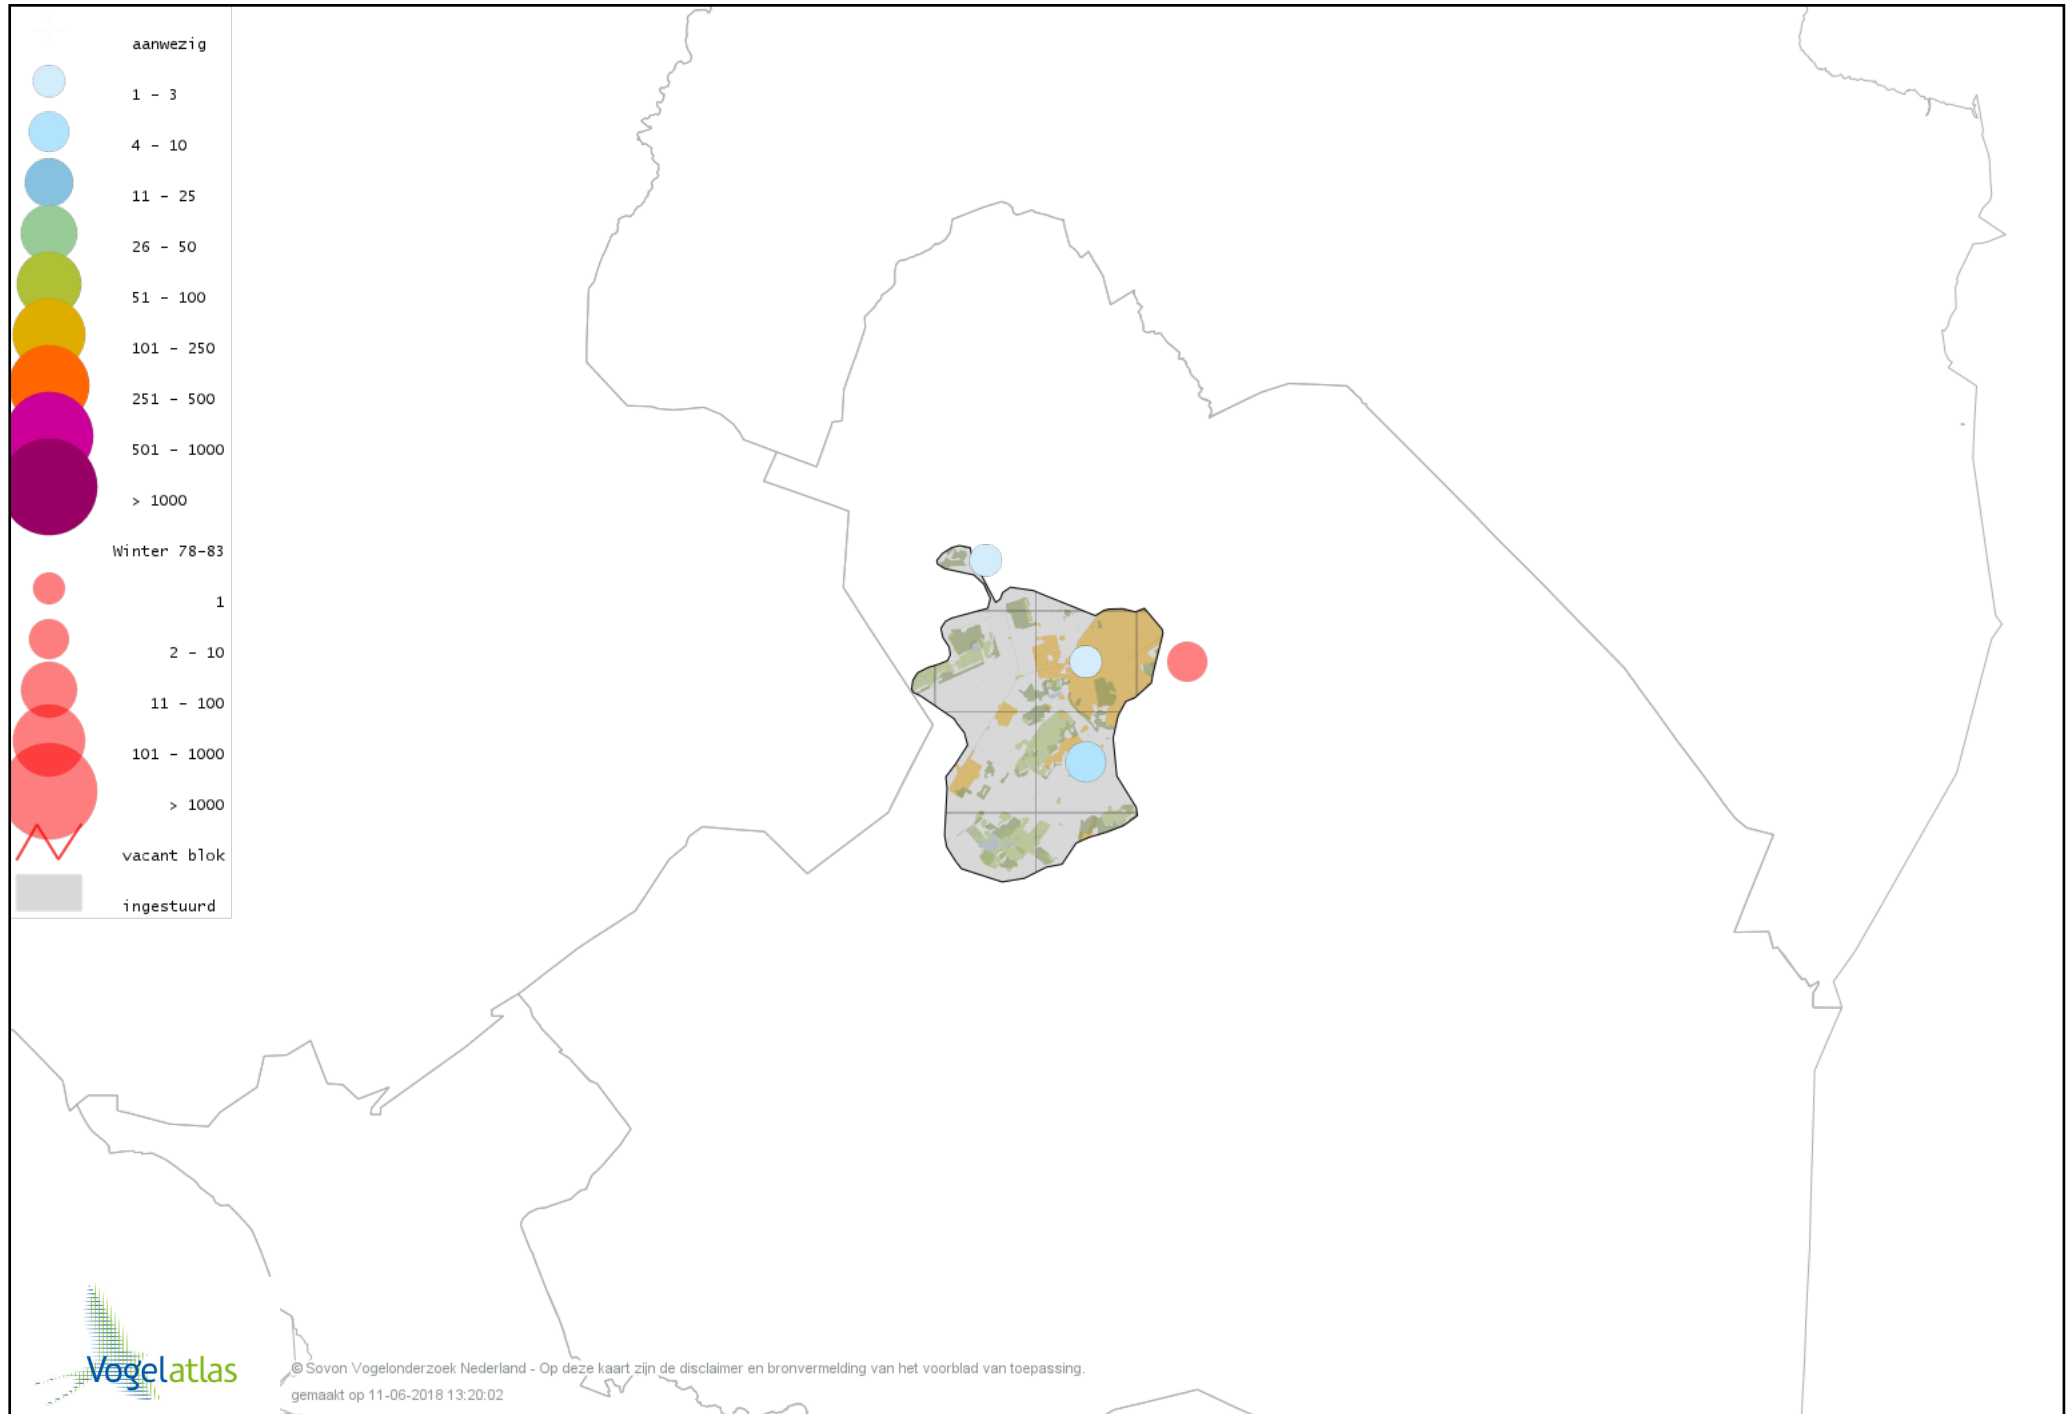

Voorlopige verspreidingskaart Beardman winter

Voorlopige verspreidingskaart Boomleeuwerik winter

Voorlopige verspreidingskaart Veldleeuwerik winter

Voorlopige verspreidingskaart Staartmees winter

Voorlopige verspreidingskaart Tjiftjaf winter

Voorlopige verspreidingskaart Zwartkop winter

Voorlopige verspreidingskaart Pestvogel winter

Voorlopige verspreidingskaart Boomklever winter

Voorlopige verspreidingskaart Boomkruiper winter

Voorlopige verspreidingskaart Winterkoning winter