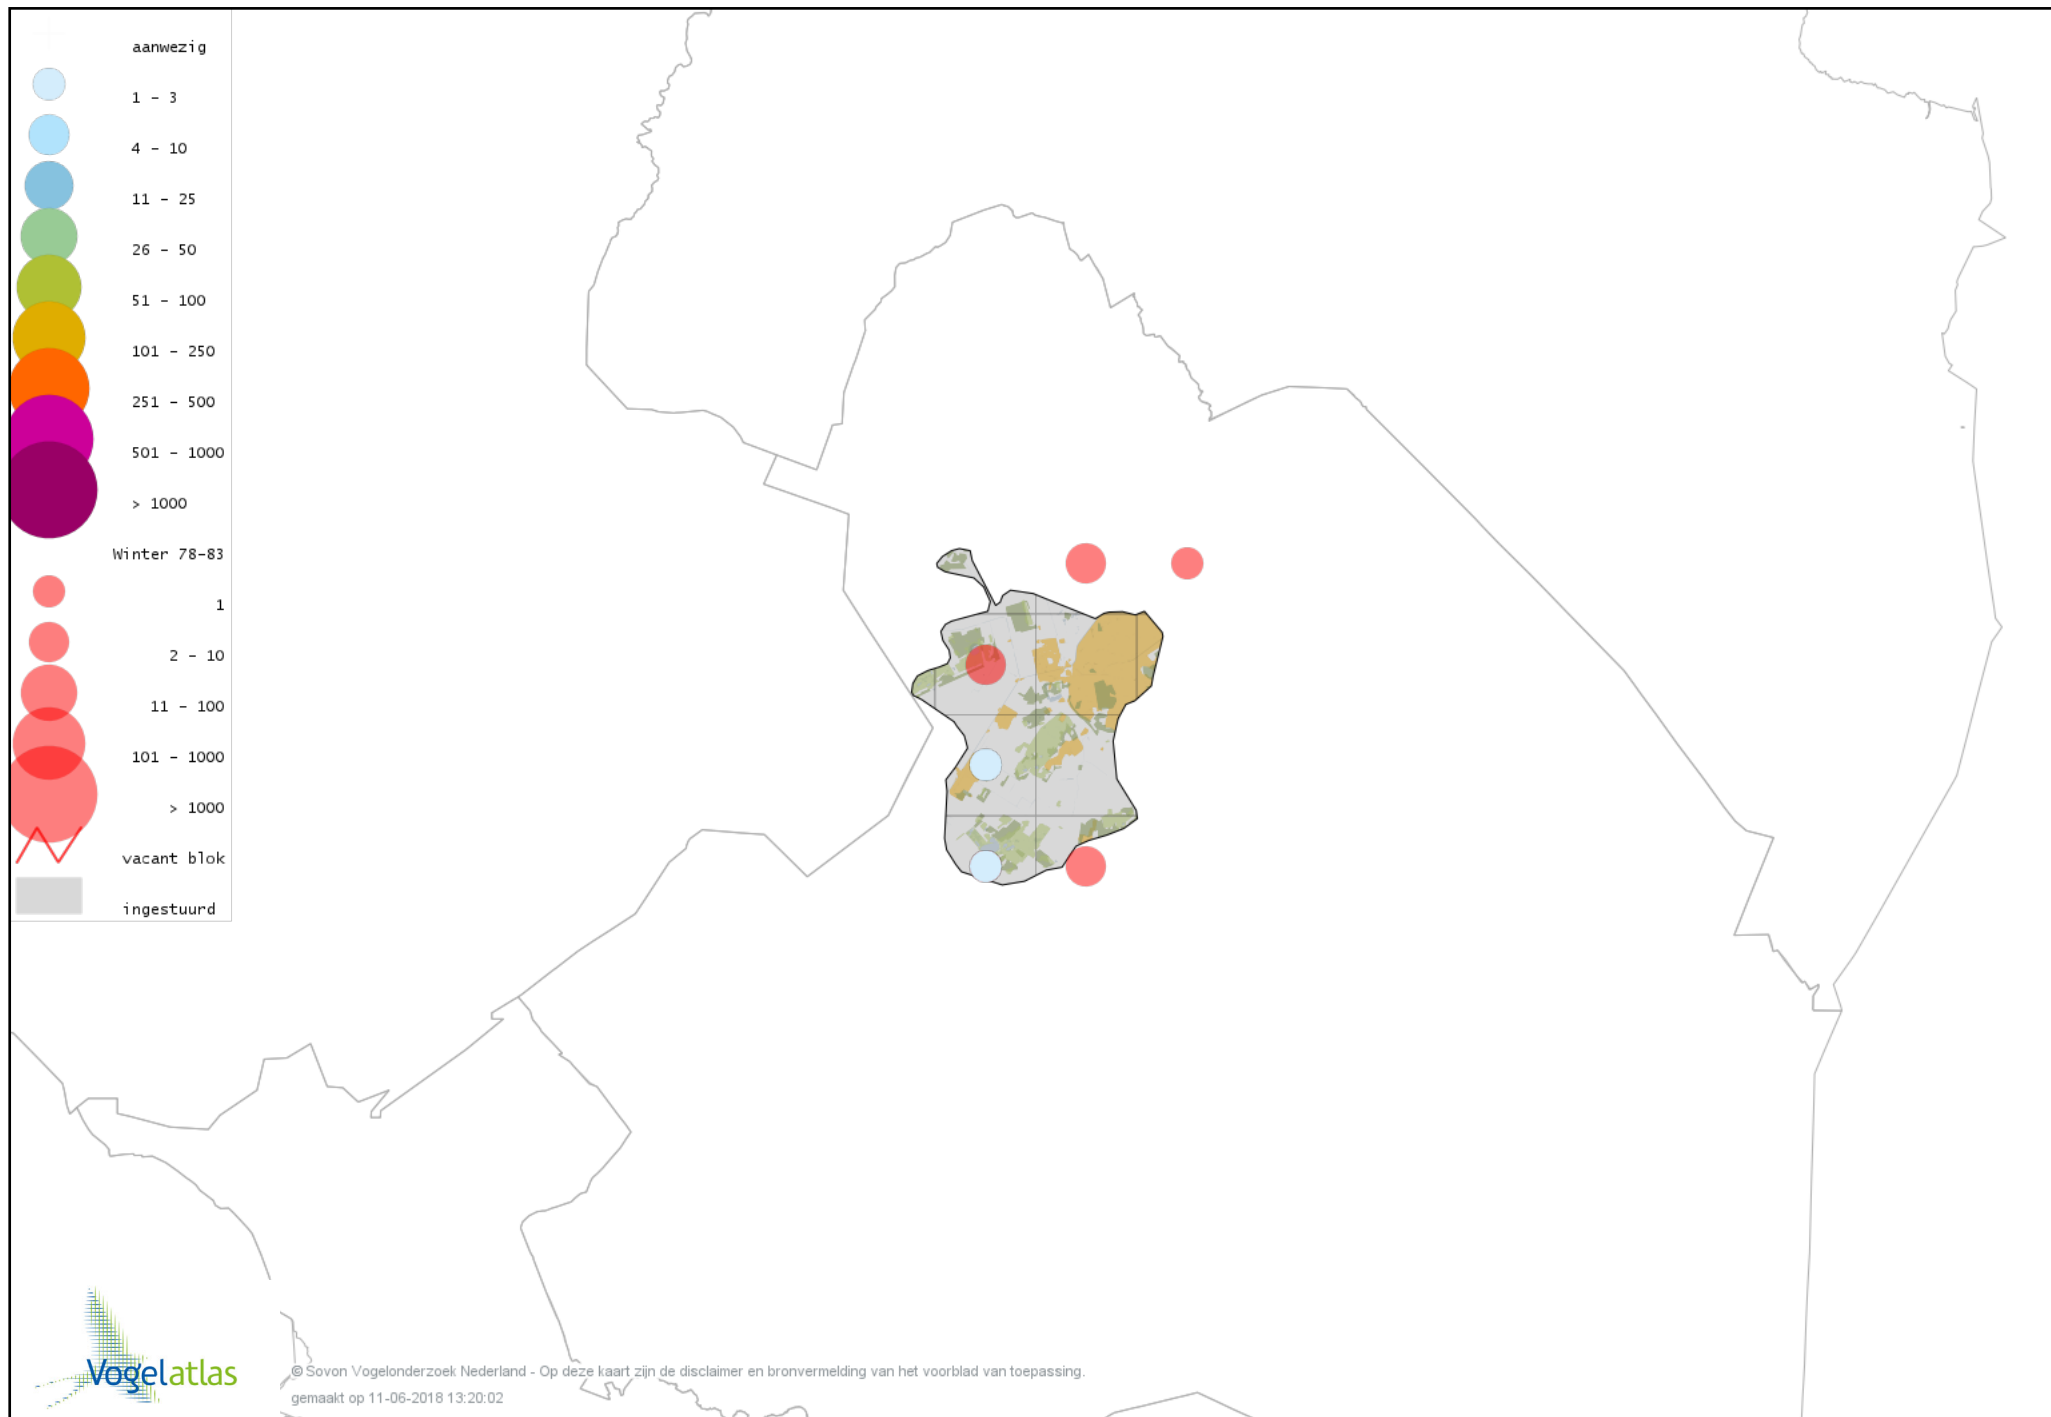

Voorlopige verspreidingskaart Houtsnip winter

Voorlopige verspreidingskaart Wulp winter

Voorlopige verspreidingskaart Witgat winter

Voorlopige verspreidingskaart Zwarte Ruiter winter

Voorlopige verspreidingskaart Tureluur winter

Voorlopige verspreidingskaart Kokmeeuw winter

Voorlopige verspreidingskaart Stormmeeuw winter

Voorlopige verspreidingskaart Kleine Mantelmeeuw winter

Voorlopige verspreidingskaart Zilvermeeuw winter

Voorlopige verspreidingskaart Geelpootmeeuw winter

Voorlopige verspreidingskaart Pontische Meeuw winter

Voorlopige verspreidingskaart Grote Mantelmeeuw winter

Voorlopige verspreidingskaart Stadsduif winter

Voorlopige verspreidingskaart Holenduif winter

Voorlopige verspreidingskaart Houtduif winter