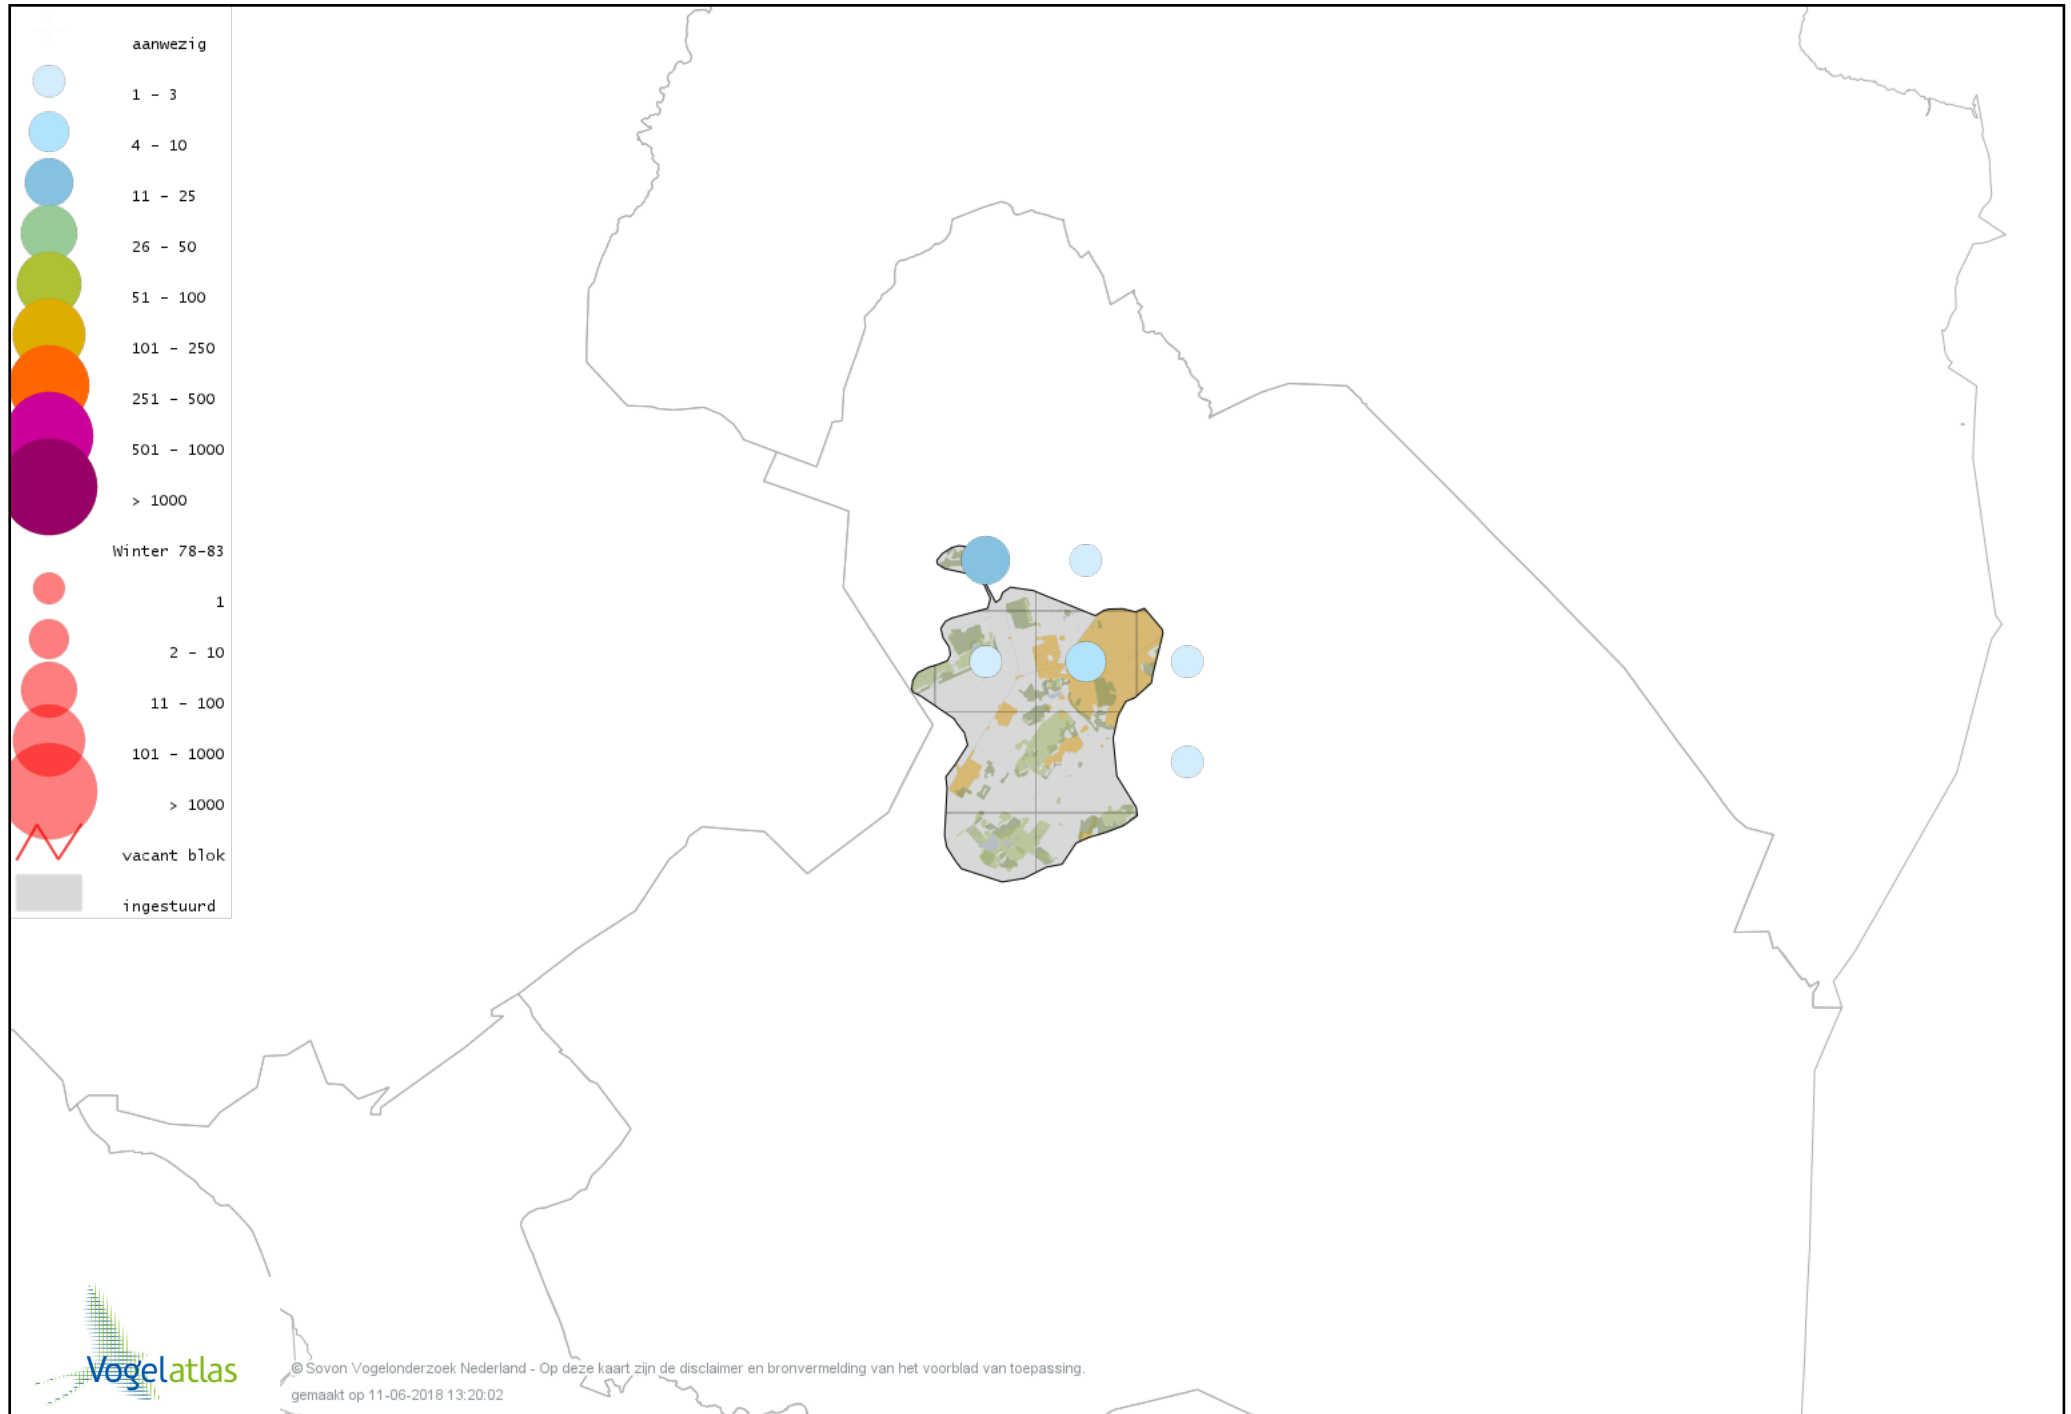

Voorlopige verspreidingskaart Turkse Tortel winter

Voorlopige verspreidingskaart Halsbandparkiet winter

Voorlopige verspreidingskaart Kerkuil winter

Voorlopige verspreidingskaart Steenuil winter

Voorlopige verspreidingskaart Bosuil winter

Voorlopige verspreidingskaart Ransuil winter

Voorlopige verspreidingskaart Velduil winter

Voorlopige verspreidingskaart IJsvogel winter

Voorlopige verspreidingskaart Groene Specht winter

Voorlopige verspreidingskaart Zwarte Specht winter