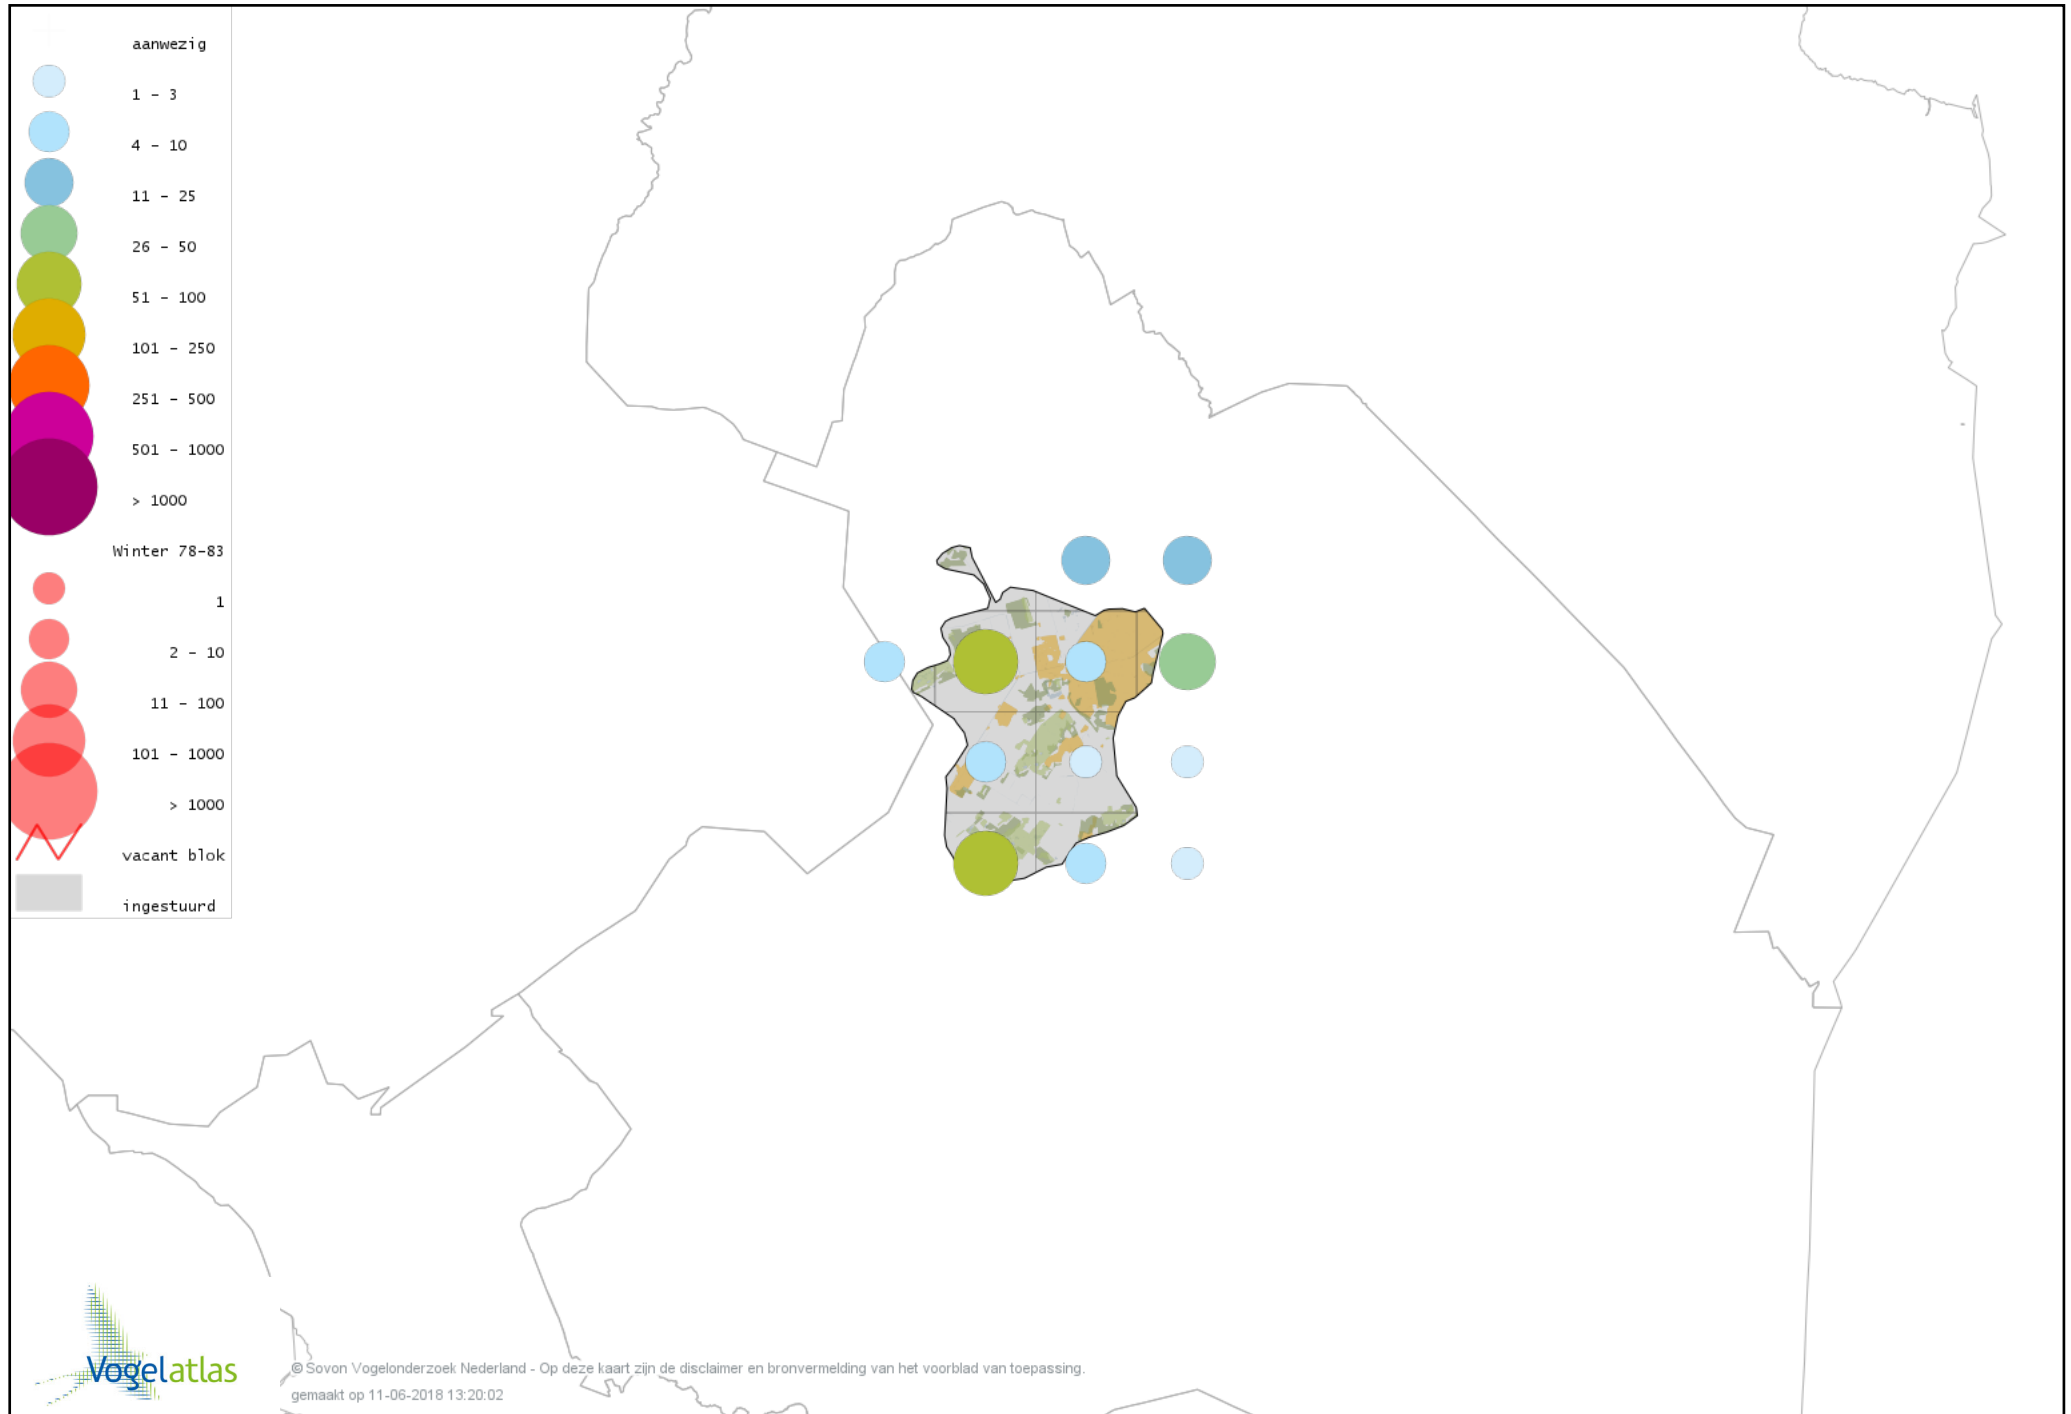

Voorlopige verspreidingskaart Muskuseend winter

Voorlopige verspreidingskaart Mandarijneend winter

Voorlopige verspreidingskaart Nonnetje winter

Voorlopige verspreidingskaart Brilduiker winter

Voorlopige verspreidingskaart Grote Zaagbek winter

Voorlopige verspreidingskaart Krakeend winter

Voorlopige verspreidingskaart Smient winter

Voorlopige verspreidingskaart Slobeend winter

Voorlopige verspreidingskaart Wilde Eend winter

Voorlopige verspreidingskaart Soepeend winter

Voorlopige verspreidingskaart Pijlstaart winter

Voorlopige verspreidingskaart Zomertaling winter

Voorlopige verspreidingskaart Wintertaling winter

Voorlopige verspreidingskaart Patrijs winter

Voorlopige verspreidingskaart Kip winter

Voorlopige verspreidingskaart Fazant winter

Voorlopige verspreidingskaart Aalscholver winter

Voorlopige verspreidingskaart Roerdomp winter

Voorlopige verspreidingskaart Kleine Zilverreiger winter

Voorlopige verspreidingskaart Grote Zilverreiger winter