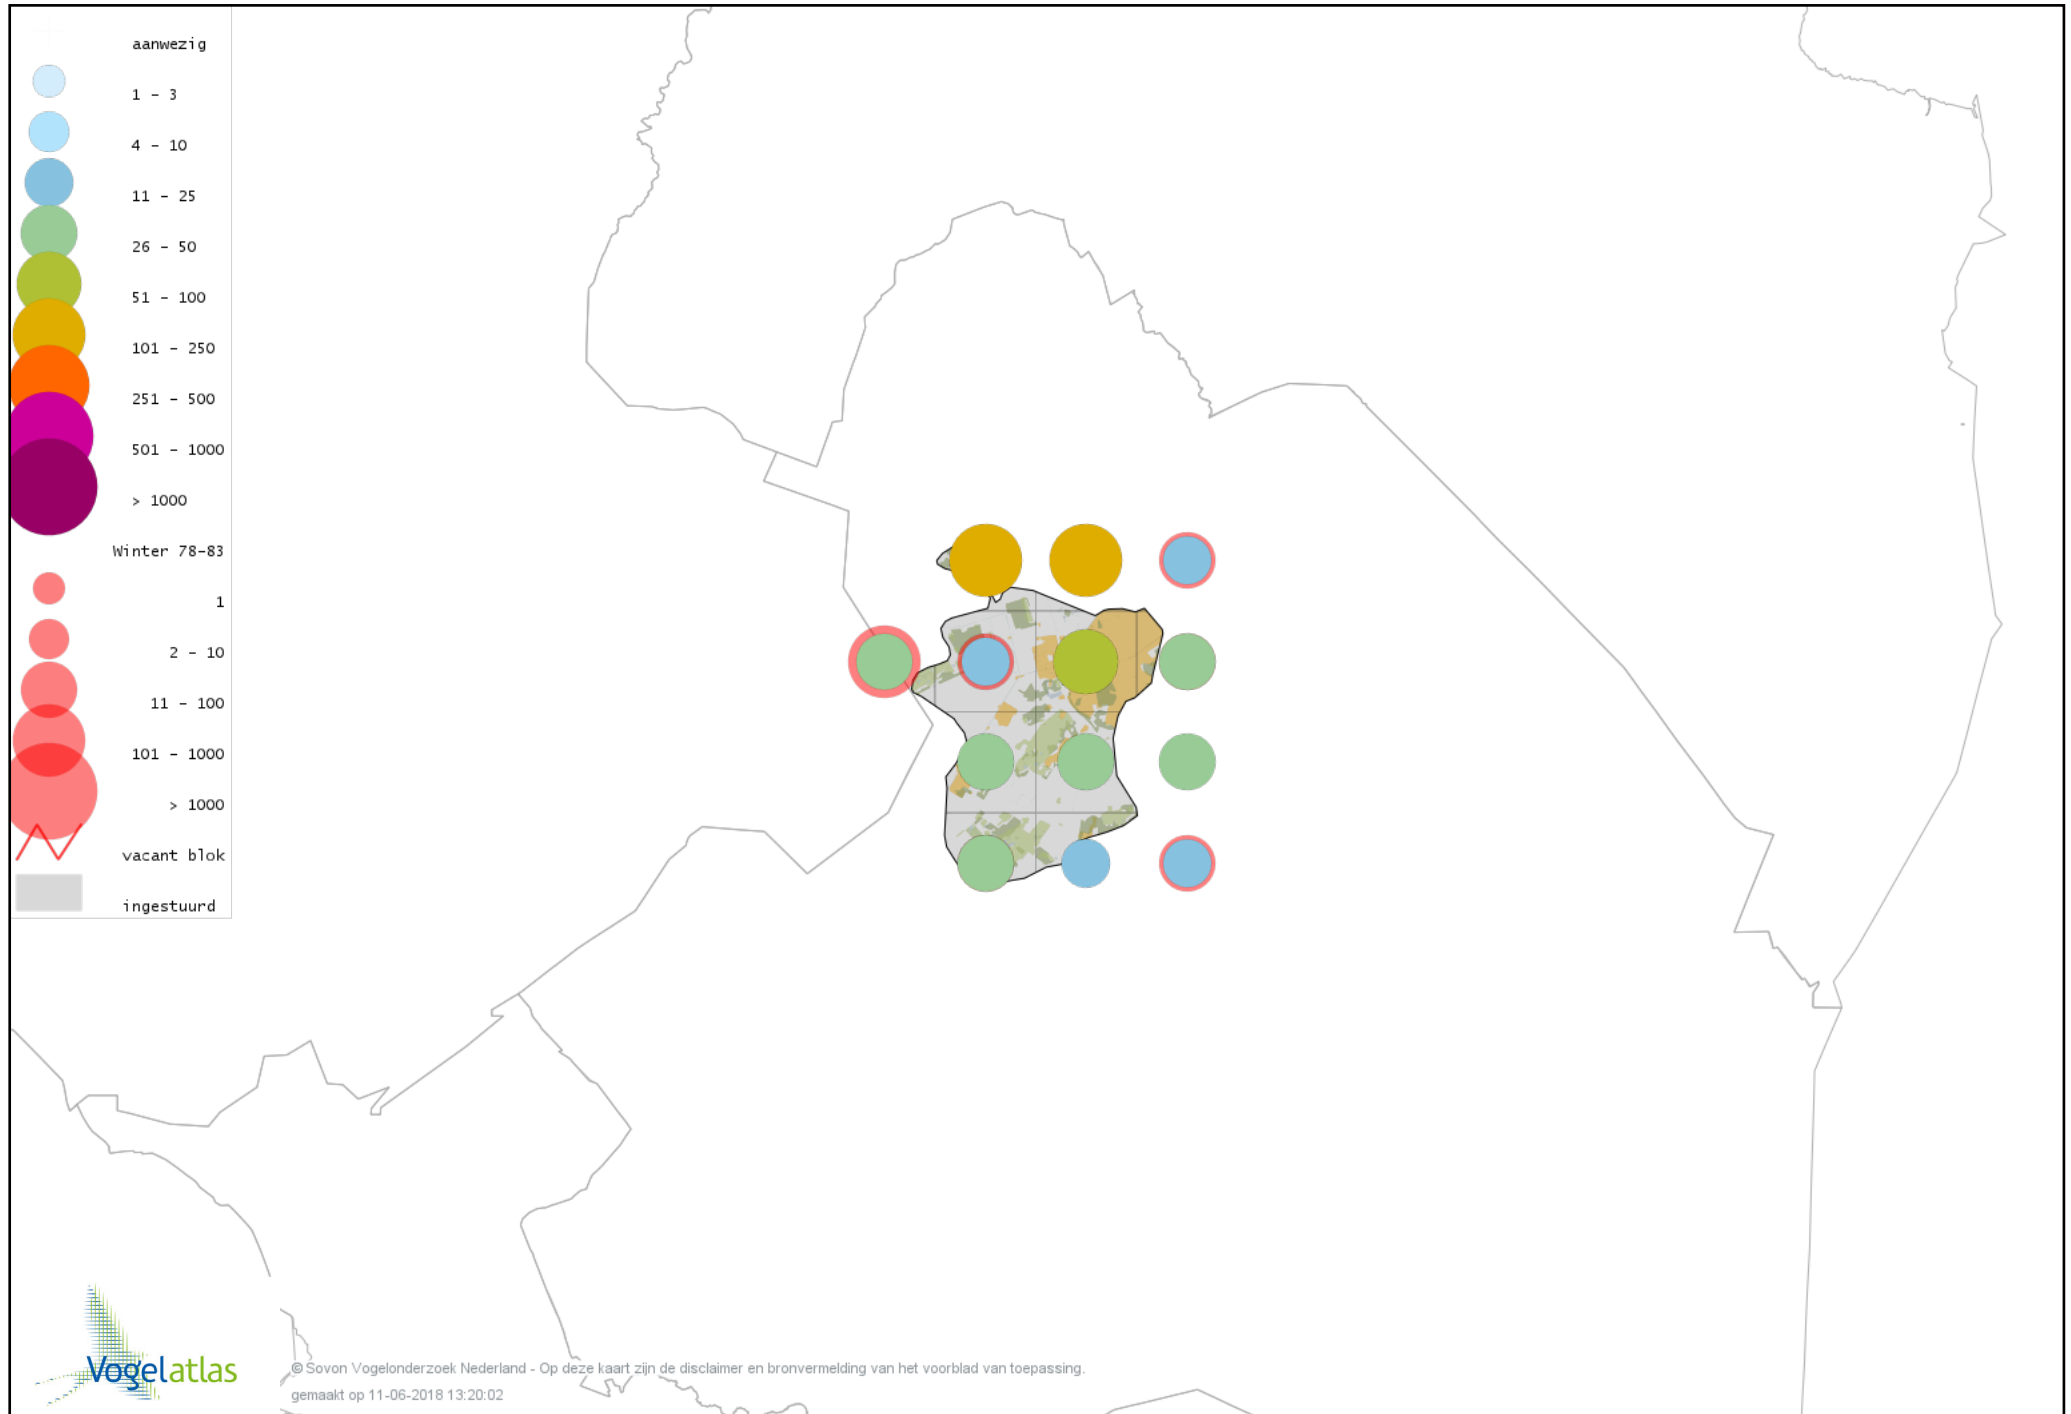

Voorlopige verspreidingskaart Beardman winter

Voorlopige verspreidingskaart Boomleeuwerik winter

Voorlopige verspreidingskaart Veldleeuwerik winter

Voorlopige verspreidingskaart Staartmees winter

Voorlopige verspreidingskaart Tjiftjaf winter

Voorlopige verspreidingskaart Zwartkop winter

Voorlopige verspreidingskaart Pestvogel winter

Voorlopige verspreidingskaart Boomklever winter

Voorlopige verspreidingskaart Boomkruiper winter

Voorlopige verspreidingskaart Winterkoning winter