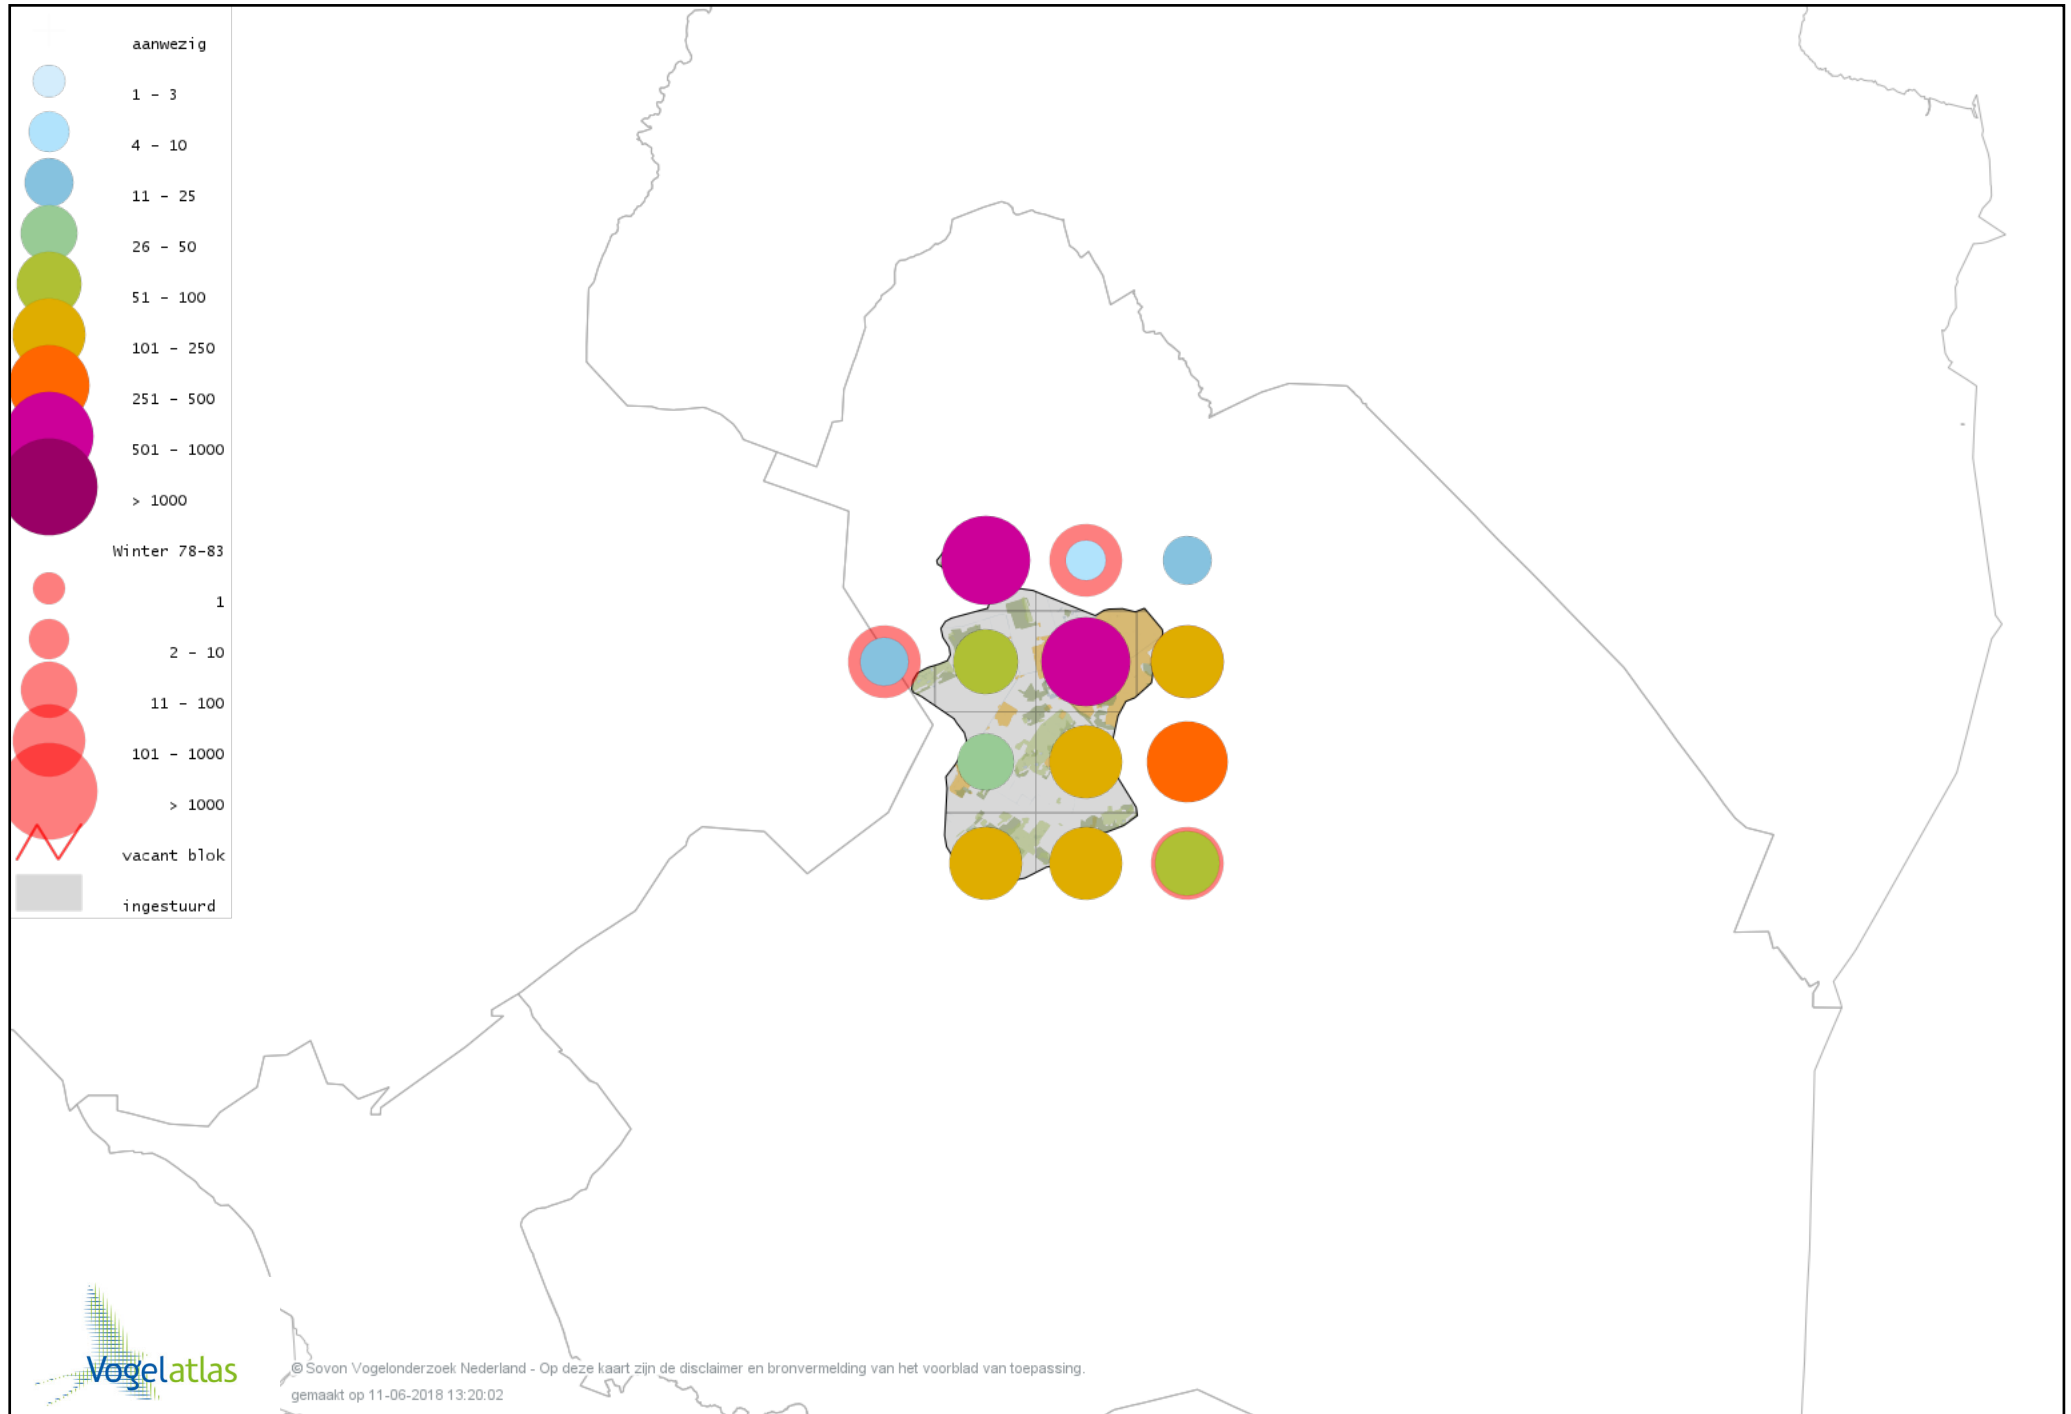

Voorlopige verspreidingskaart Kokmeeuw winter

Voorlopige verspreidingskaart Stormmeeuw winter

Voorlopige verspreidingskaart Kleine Mantelmeeuw winter

Voorlopige verspreidingskaart Zilvermeeuw winter

Voorlopige verspreidingskaart Geelpootmeeuw winter

Voorlopige verspreidingskaart Pontische Meeuw winter

Voorlopige verspreidingskaart Grote Mantelmeeuw winter

Voorlopige verspreidingskaart Stadsduif winter

Voorlopige verspreidingskaart Holenduif winter

Voorlopige verspreidingskaart Houtduif winter

Voorlopige verspreidingskaart Turkse Tortel winter

Voorlopige verspreidingskaart Halsbandparkiet winter

Voorlopige verspreidingskaart Kerkuil winter

Voorlopige verspreidingskaart Steenuil winter

Voorlopige verspreidingskaart Bosuil winter