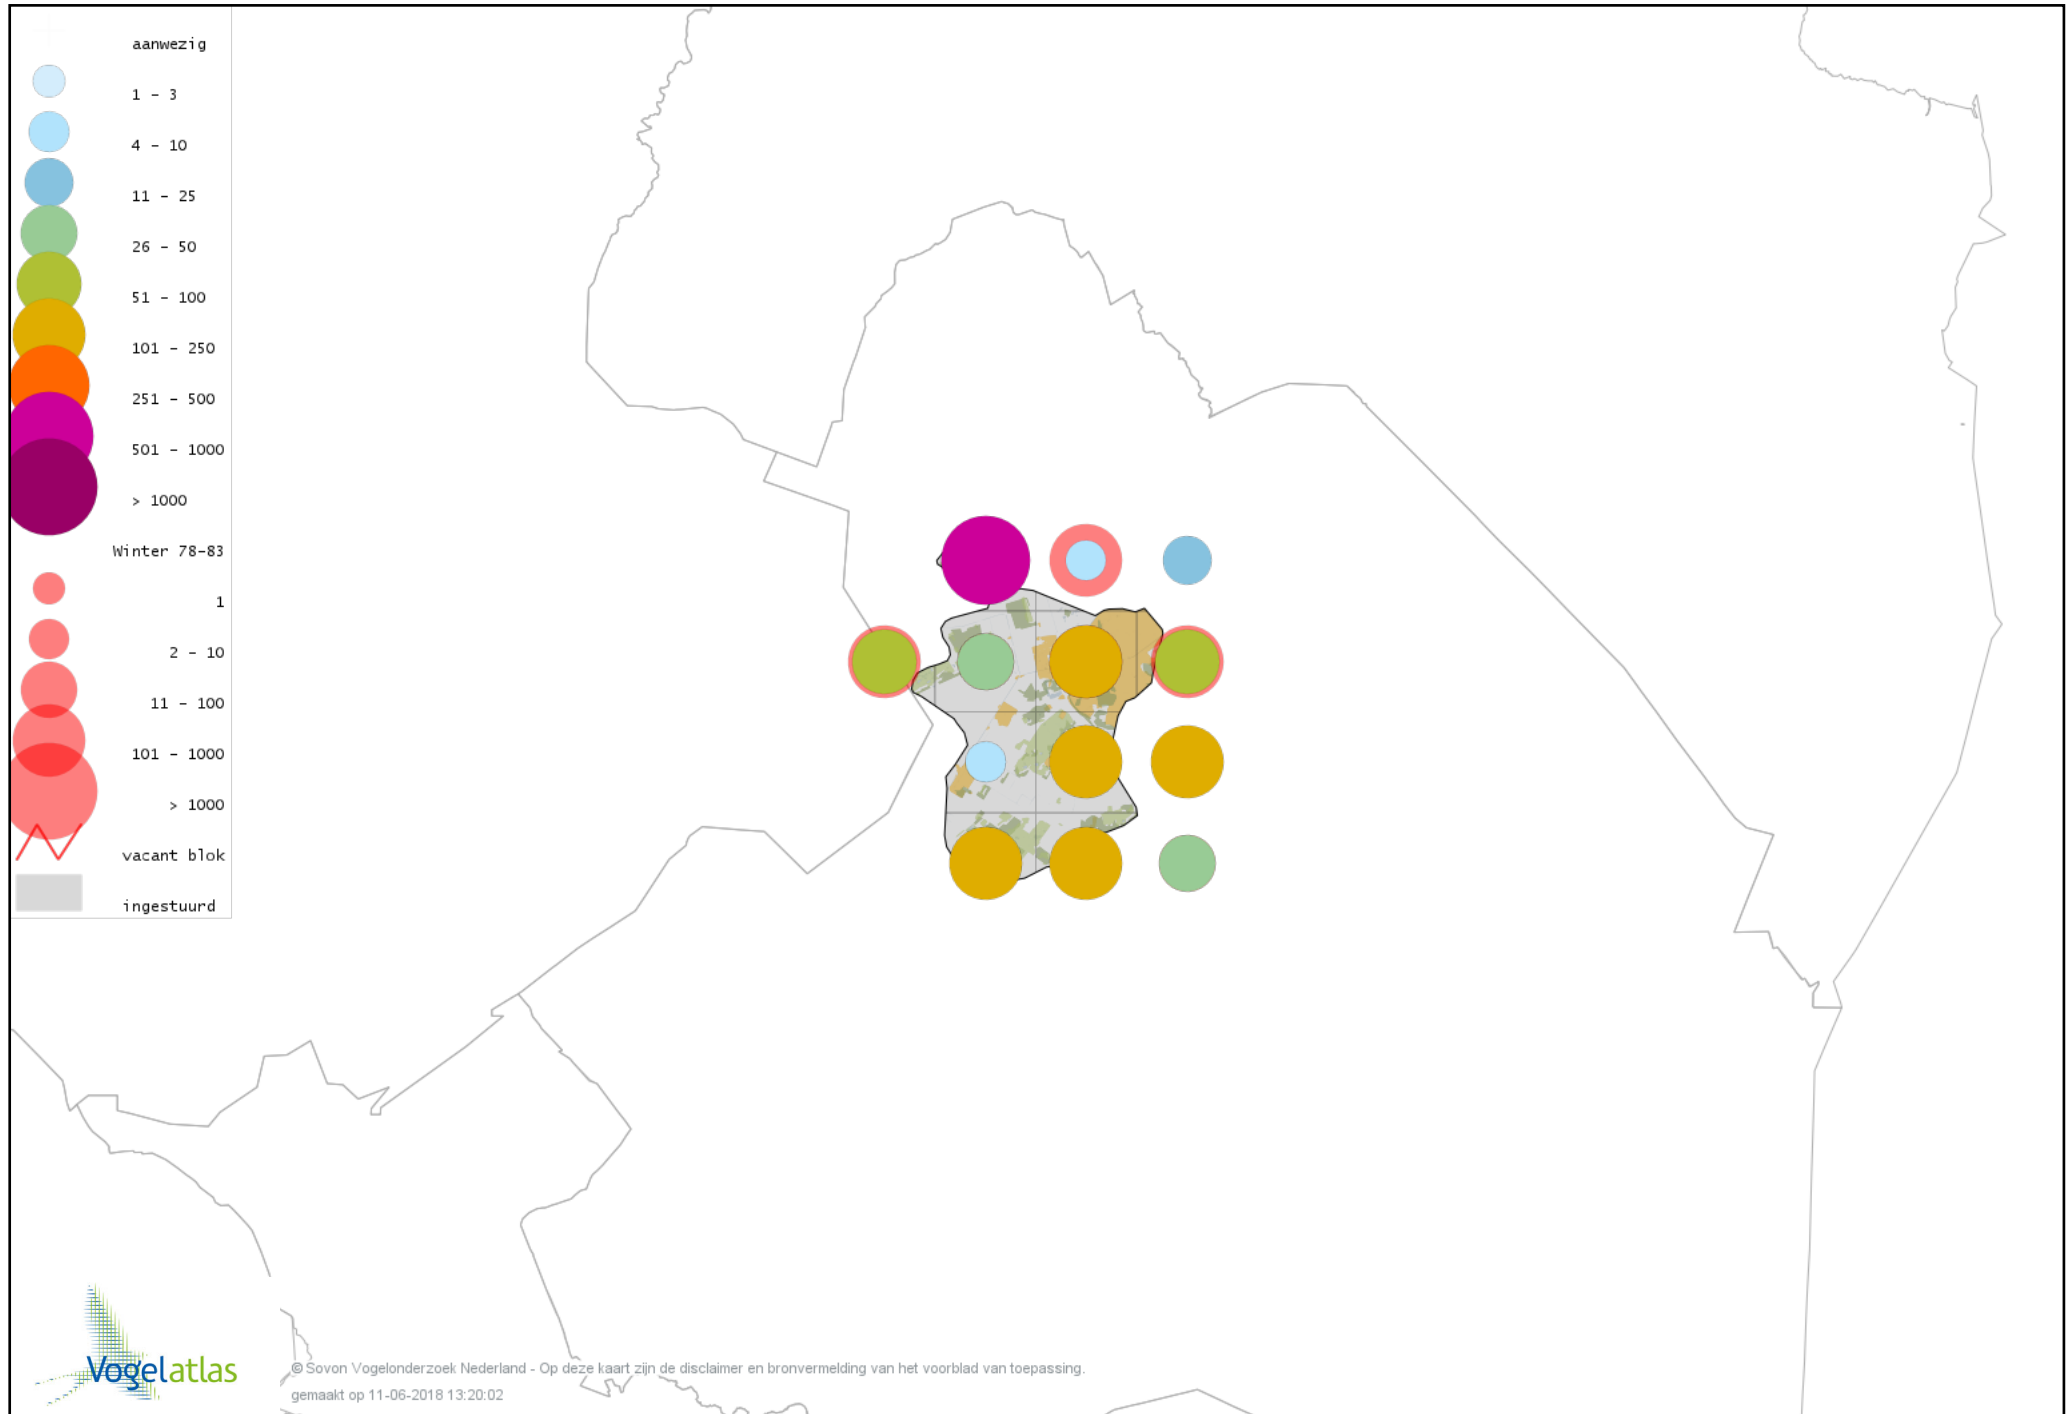

Voorlopige verspreidingskaart Koolmees winter