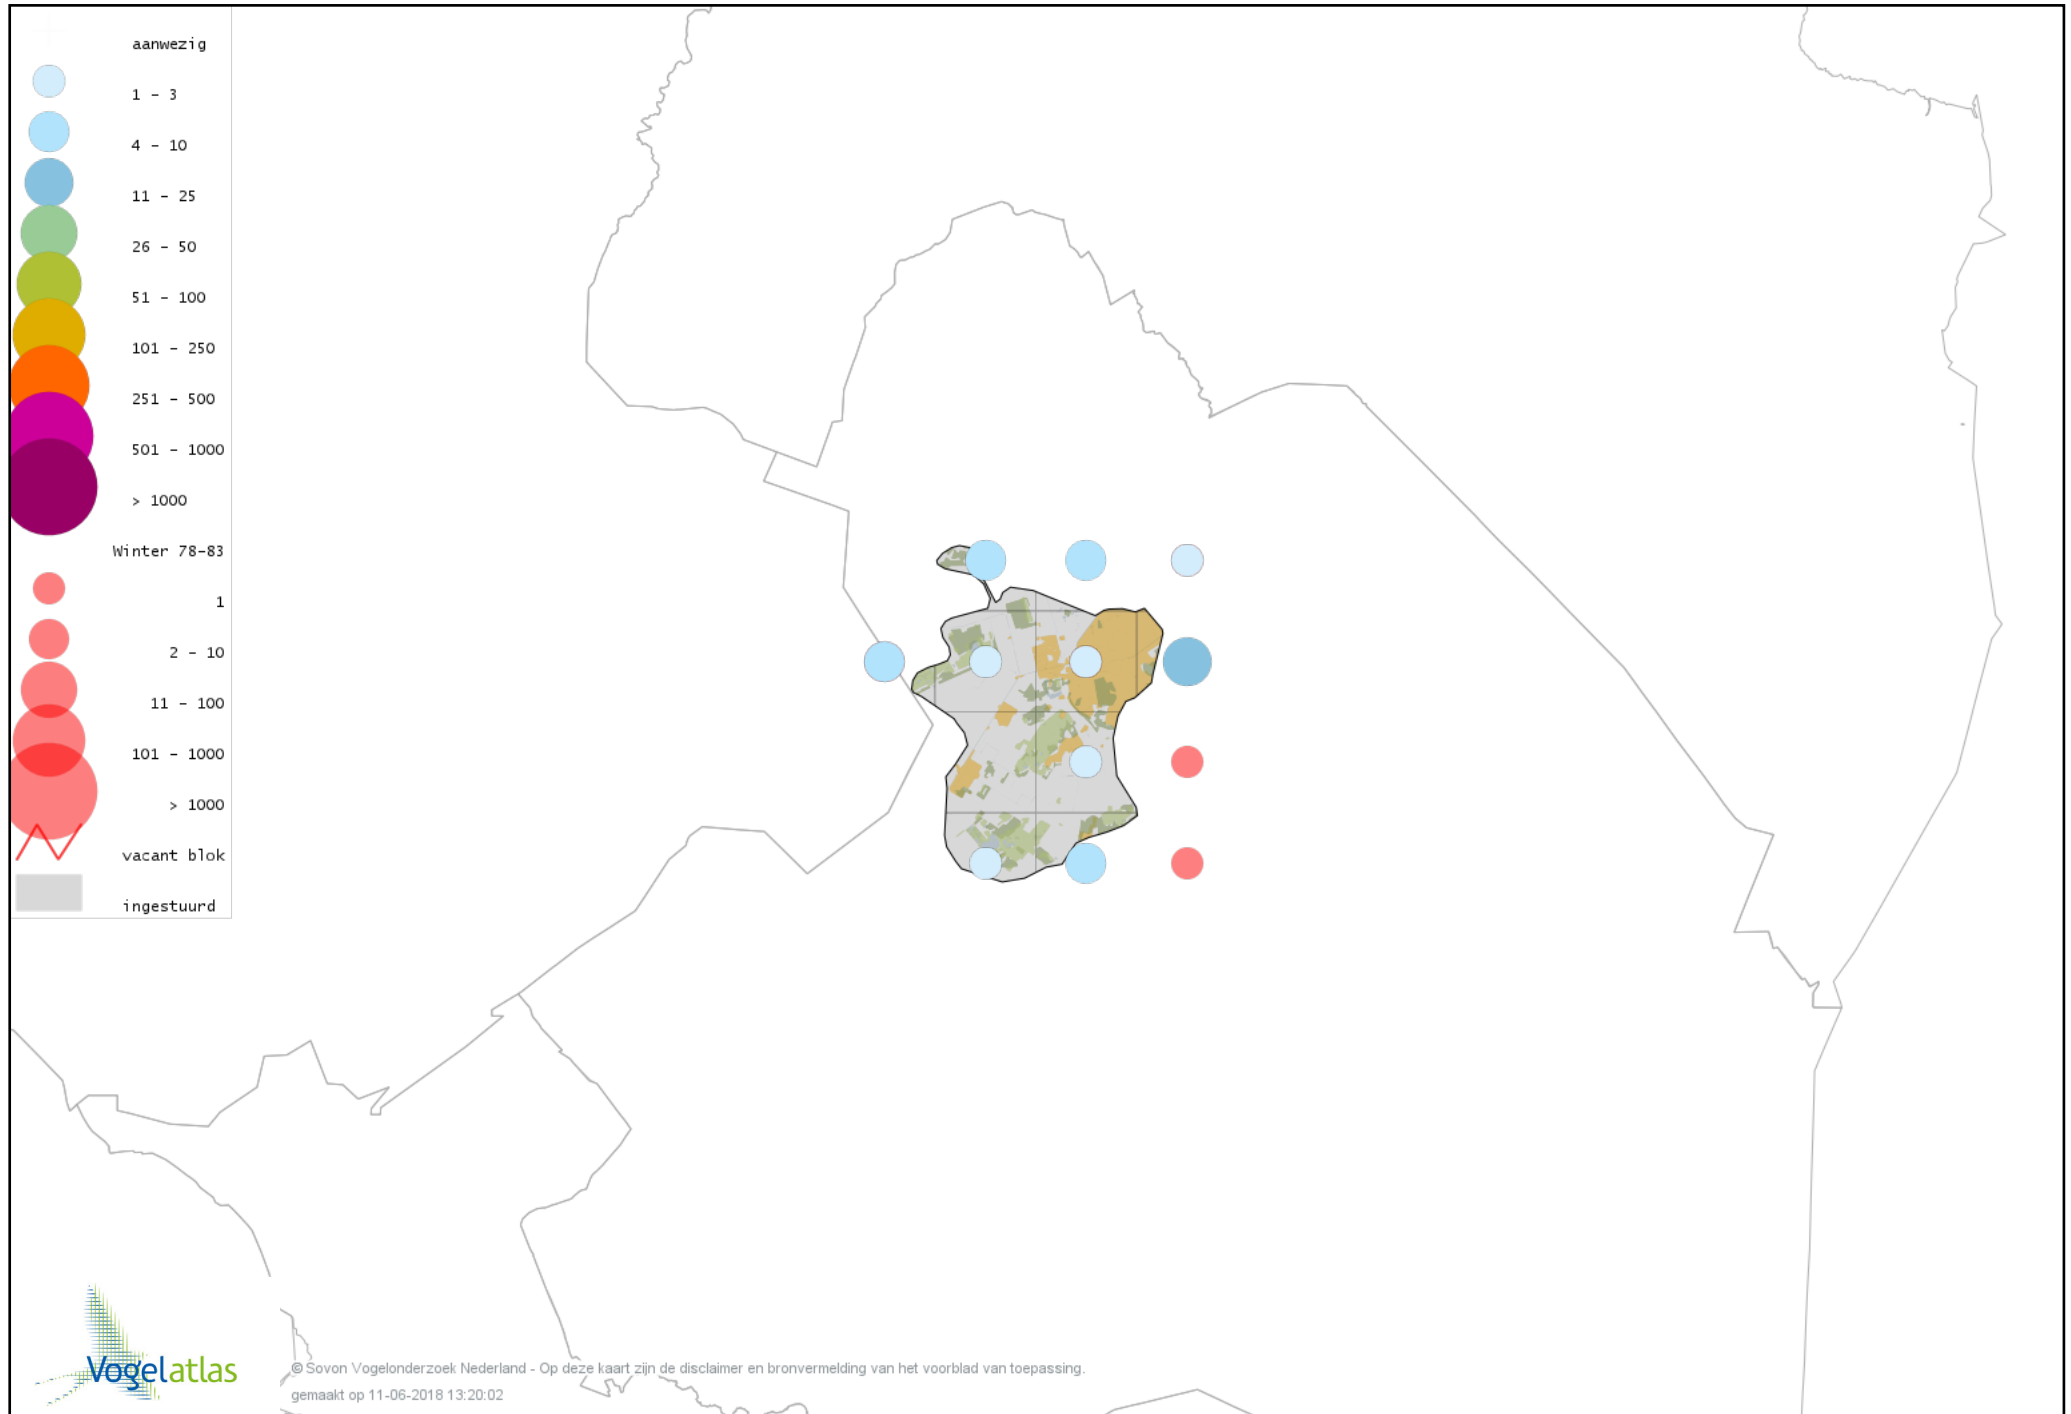

Voorlopige verspreidingskaart Bonte Kraai winter

Voorlopige verspreidingskaart Raaf winter

Voorlopige verspreidingskaart Goudhaan winter

Voorlopige verspreidingskaart Vuurgoudhaan winter

Voorlopige verspreidingskaart Pimpelmees winter

Voorlopige verspreidingskaart Koolmees winter

Voorlopige verspreidingskaart Kuifmees winter

Voorlopige verspreidingskaart Zwarte Mees winter

Voorlopige verspreidingskaart Matkop winter

Voorlopige verspreidingskaart Glanskop winter

Voorlopige verspreidingskaart Beardman winter

Voorlopige verspreidingskaart Boomleeuwerik winter

Voorlopige verspreidingskaart Veldleeuwerik winter

Voorlopige verspreidingskaart Staartmees winter

Voorlopige verspreidingskaart Tjiftjaf winter