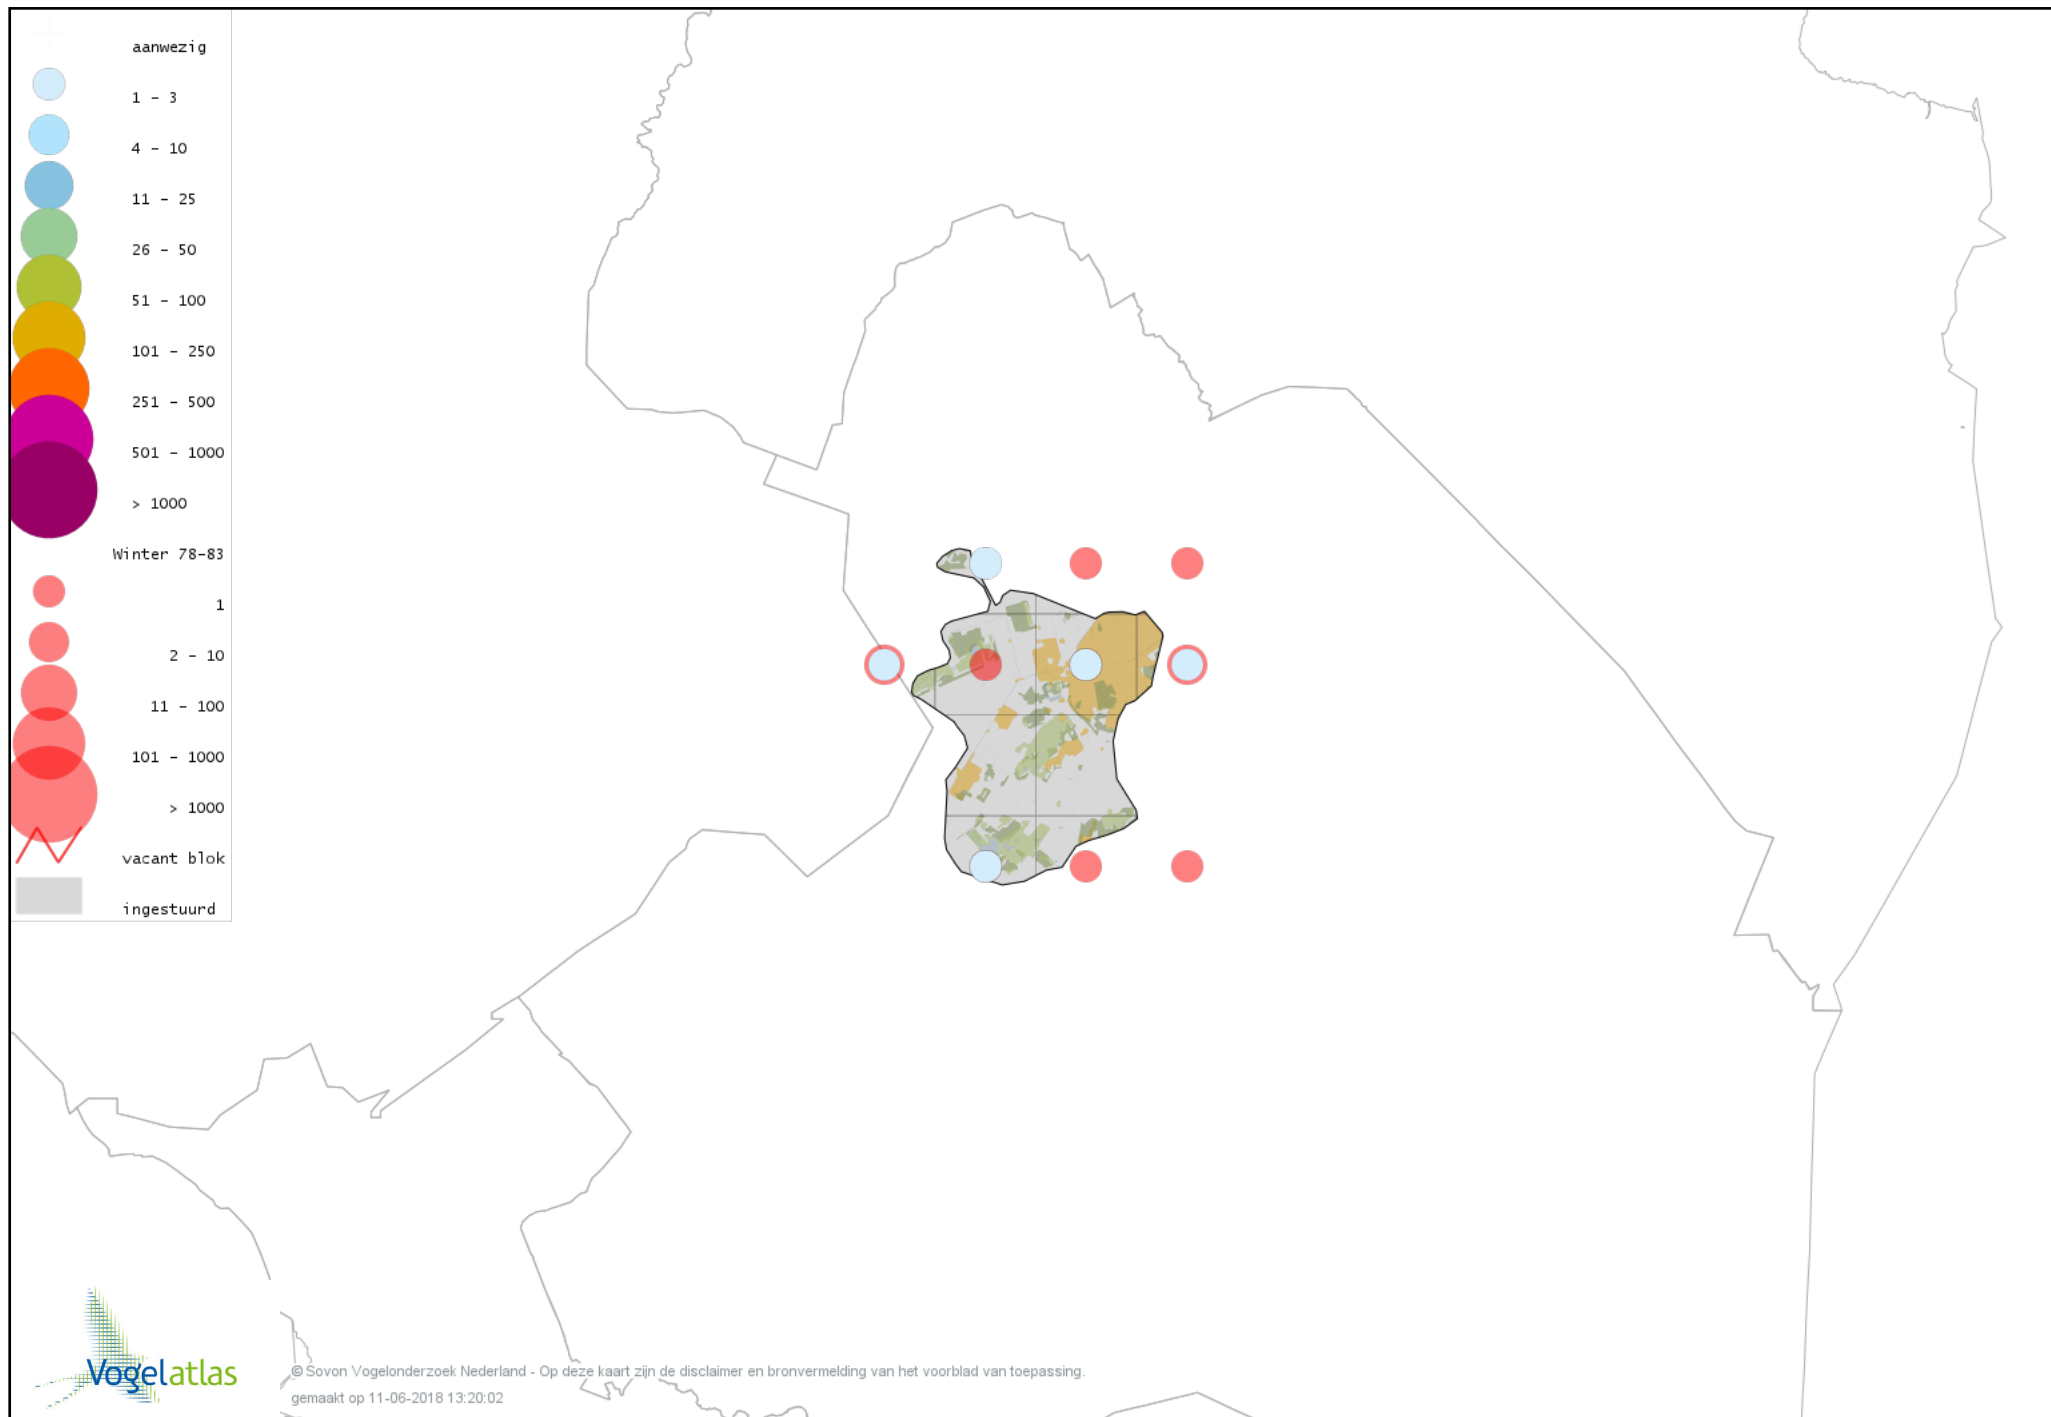

Voorlopige verspreidingskaart Blauwe Reiger winter

Voorlopige verspreidingskaart Ooievaar winter

Voorlopige verspreidingskaart Dodaars winter

Voorlopige verspreidingskaart Fuut winter

Voorlopige verspreidingskaart Rode Wouw winter

Voorlopige verspreidingskaart Zearend winter

Voorlopige verspreidingskaart Bruine Kiekendief winter

Voorlopige verspreidingskaart Blauwe Kiekendief winter

Voorlopige verspreidingskaart Havik winter

Voorlopige verspreidingskaart Sperwer winter

Voorlopige verspreidingskaart Buizerd winter

Voorlopige verspreidingskaart Ruigpootbuizerd winter

Voorlopige verspreidingskaart Torenvalk winter

Voorlopige verspreidingskaart Smelleken winter

Voorlopige verspreidingskaart Slechtvalk winter

Voorlopige verspreidingskaart Waterral winter

Voorlopige verspreidingskaart Waterhoen winter

Voorlopige verspreidingskaart Meerkoet winter

Voorlopige verspreidingskaart Kraanvogel winter

Voorlopige verspreidingskaart Scholekster winter