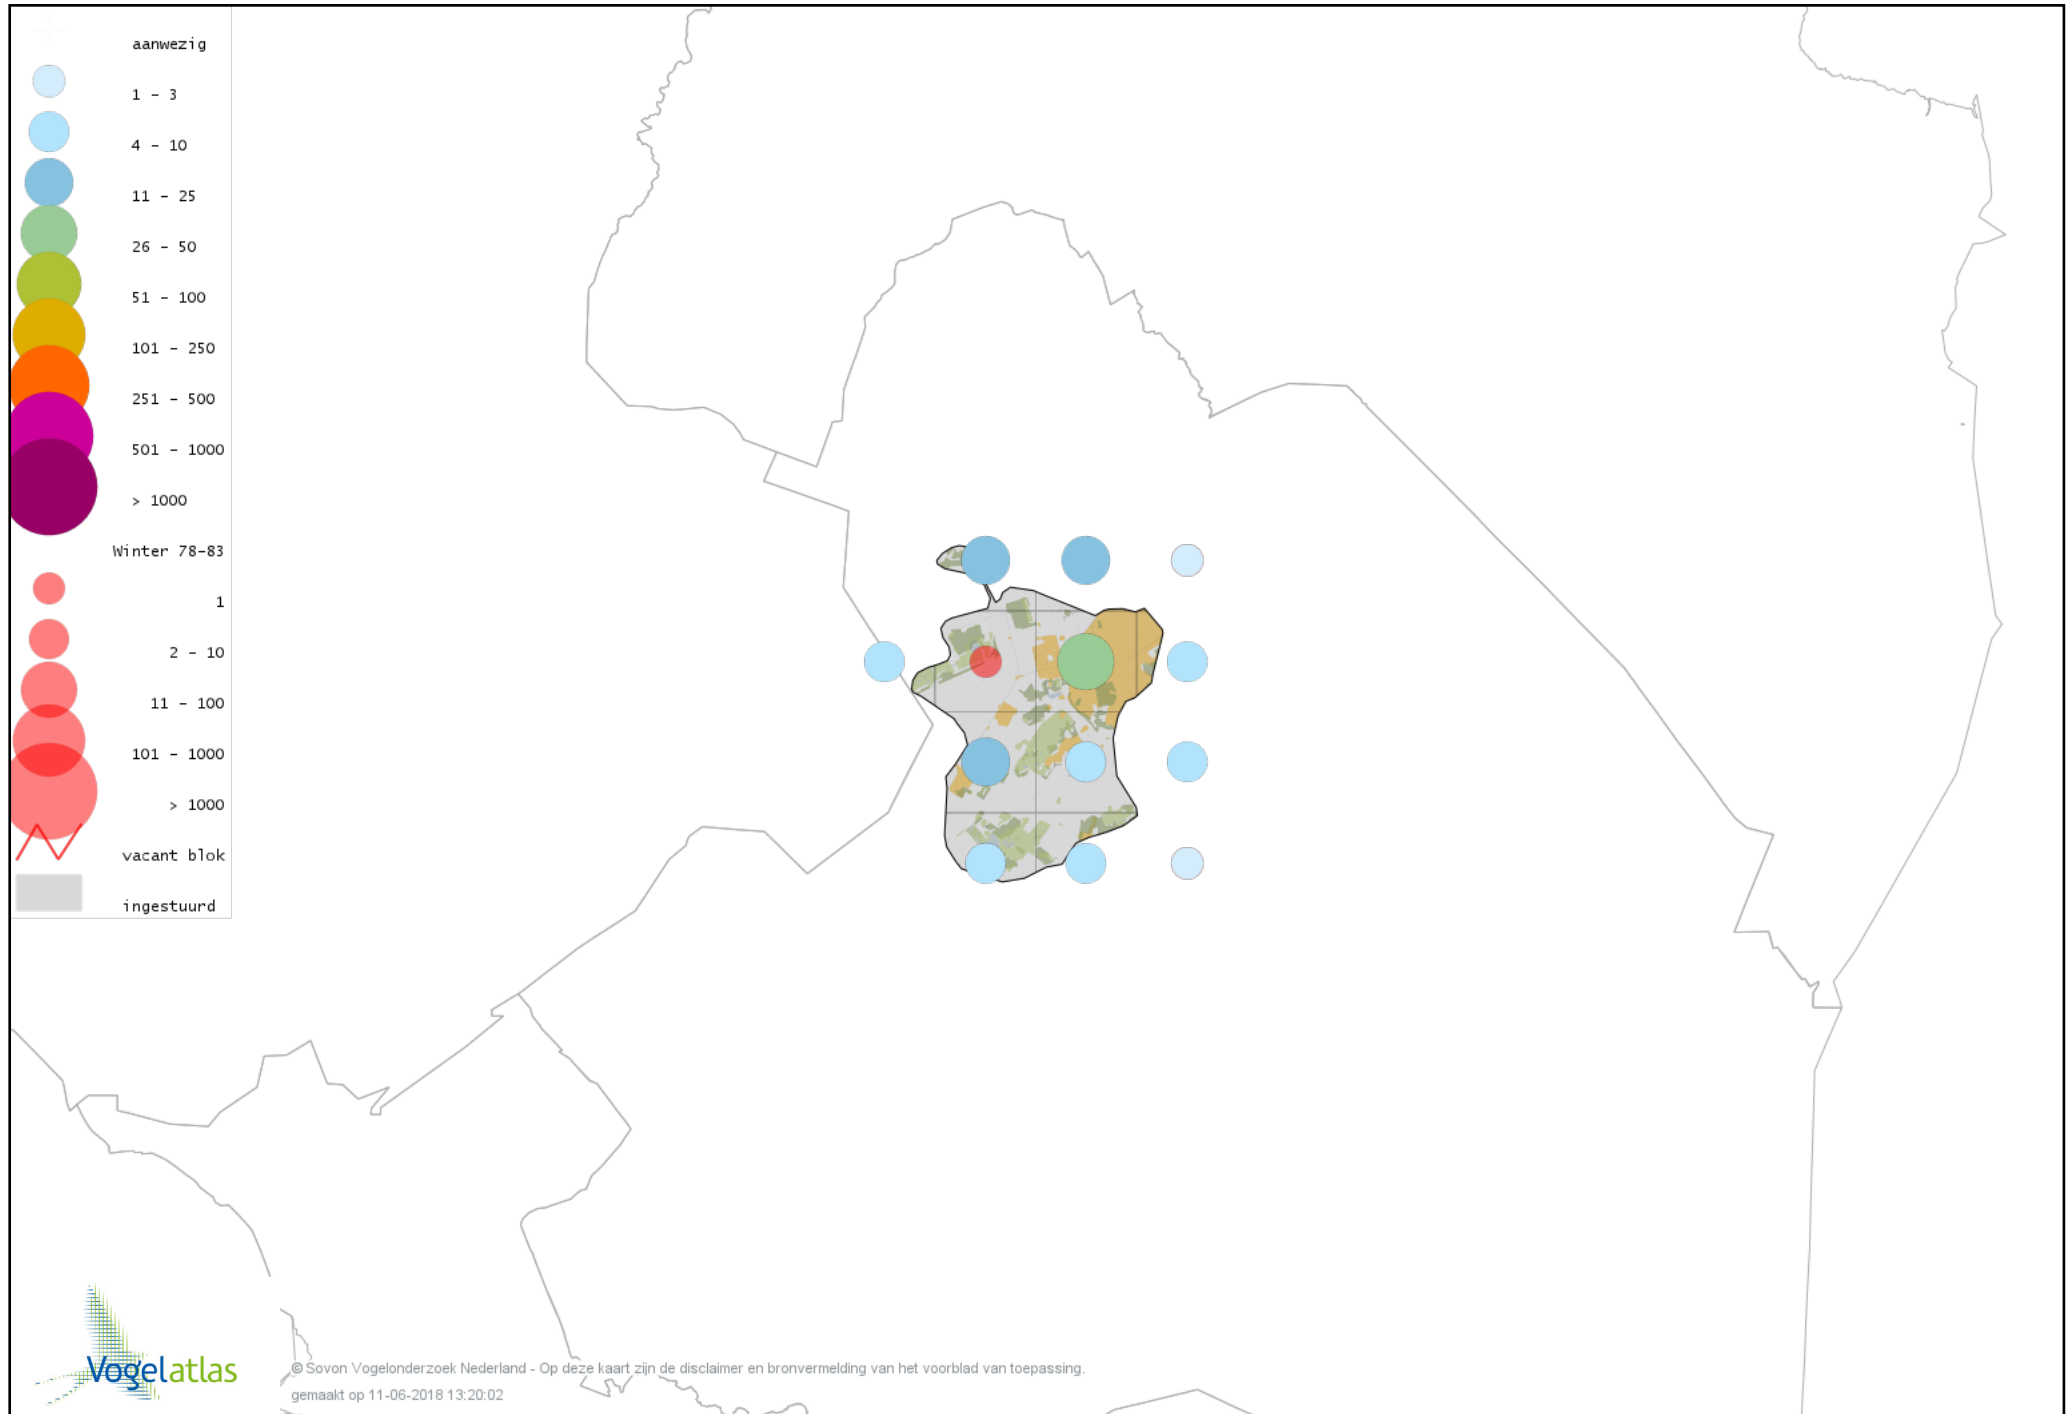

Voorlopige verspreidingskaart Kleine Barmsijs winter

Voorlopige verspreidingskaart Grote Barmsijs winter

Voorlopige verspreidingskaart Barmsijs (Grote of Kleine) winter

Voorlopige verspreidingskaart Witstuitbarmsijs winter

Voorlopige verspreidingskaart Kruisbek winter

Voorlopige verspreidingskaart Grote Kruisbek winter

Voorlopige verspreidingskaart Goudvink winter

Voorlopige verspreidingskaart Noordse Goudvink winter

Voorlopige verspreidingskaart Appelvink winter

Voorlopige verspreidingskaart Geelgors winter

Voorlopige verspreidingskaart Rietgors winter