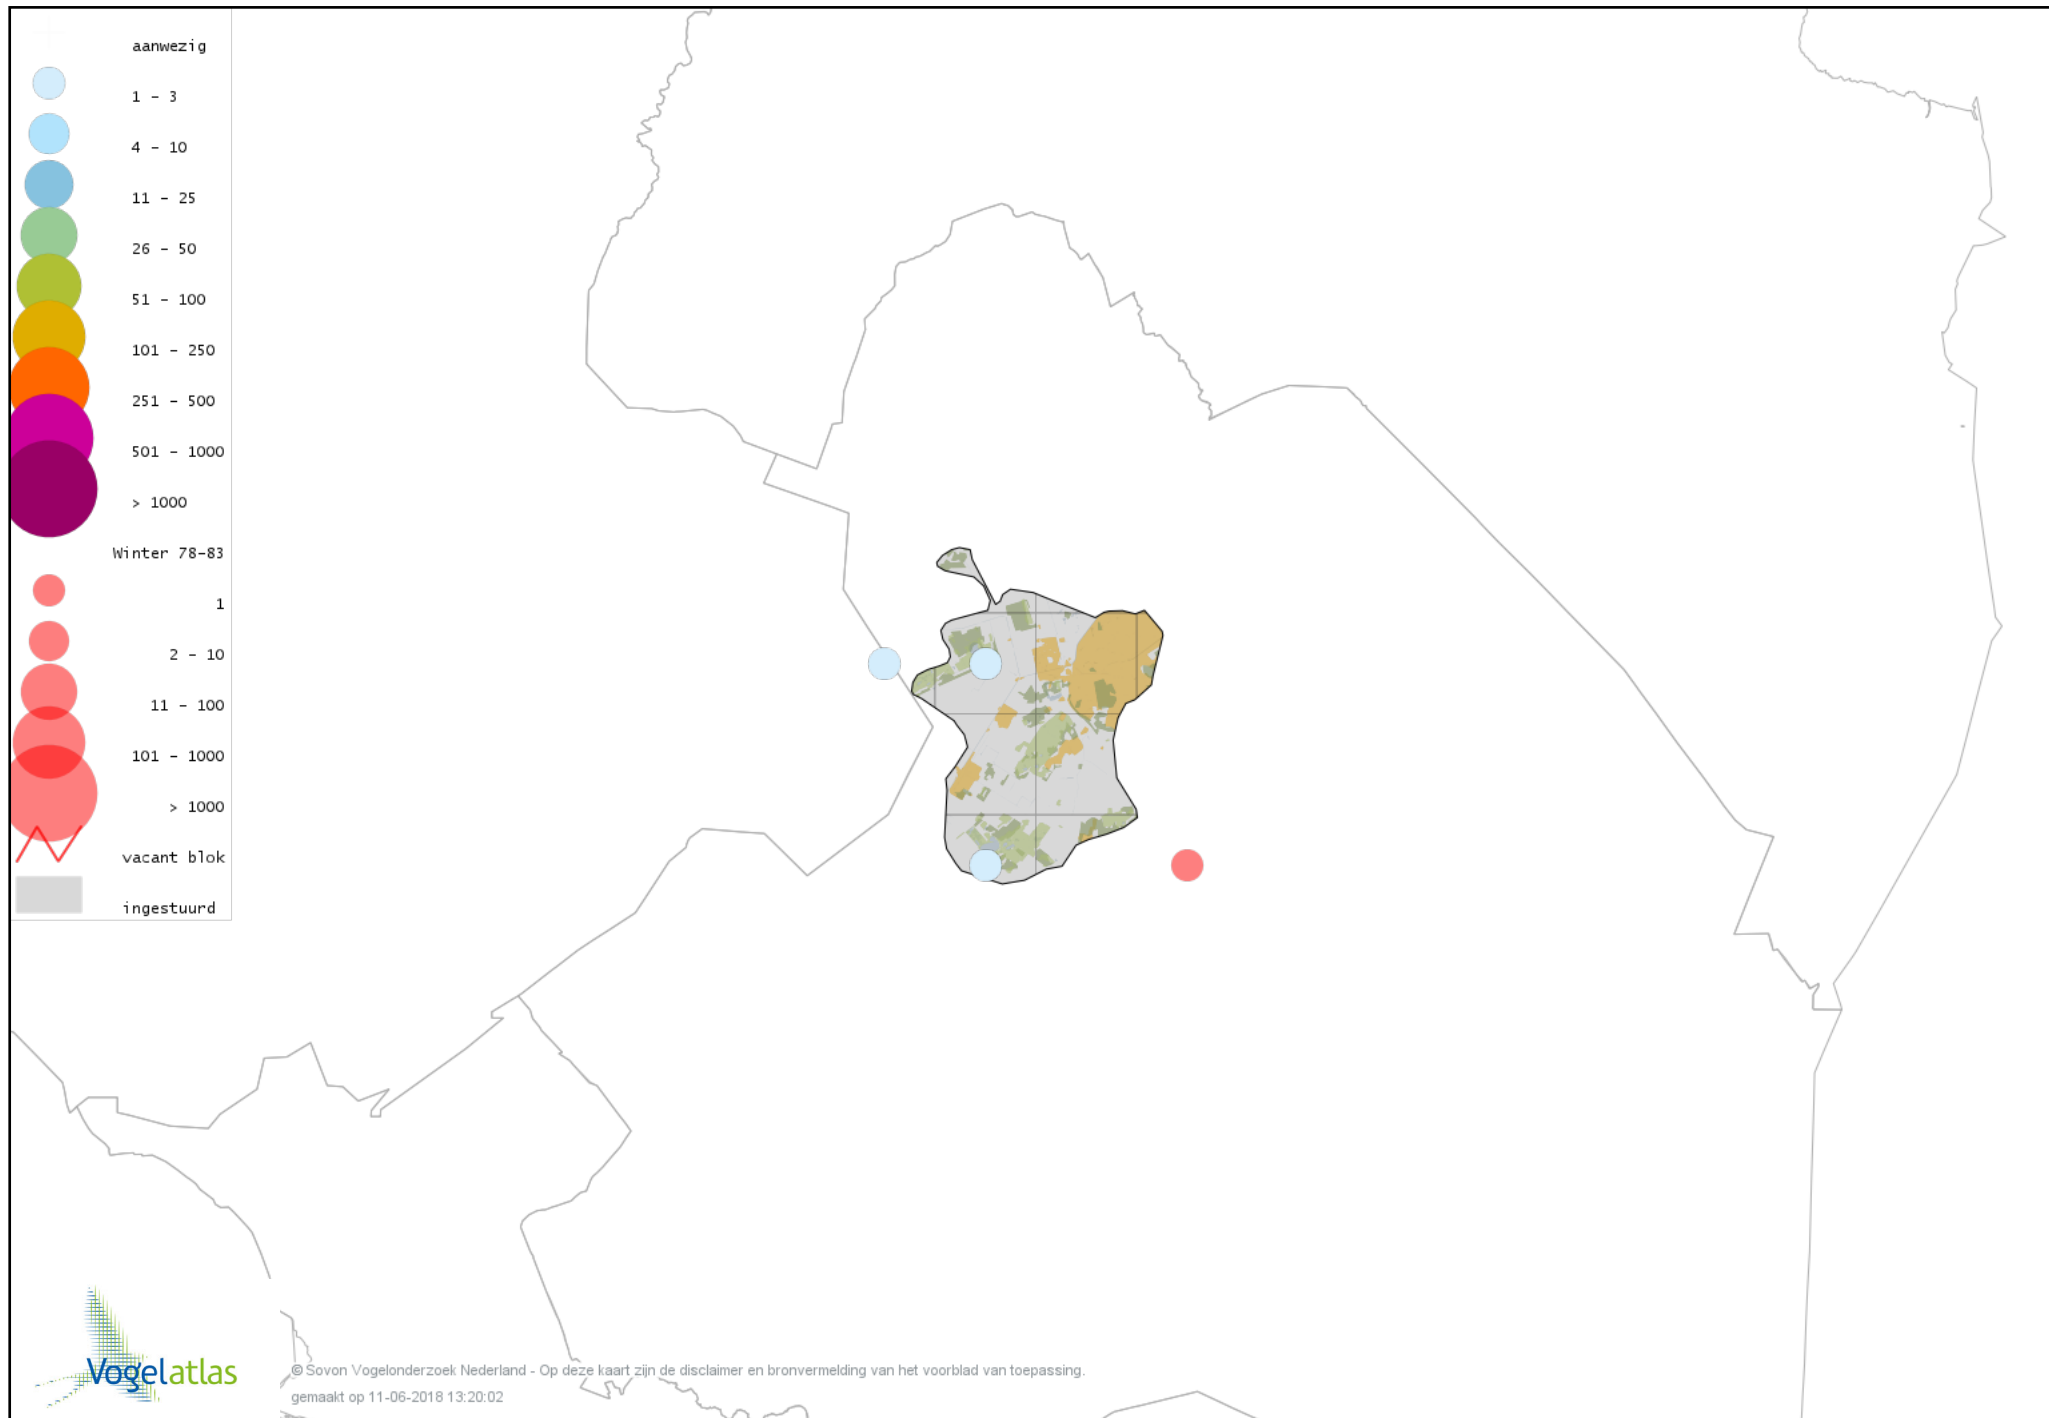

Voorlopige verspreidingskaart Fazant winter

Voorlopige verspreidingskaart Aalscholver winter

Voorlopige verspreidingskaart Roerdomp winter

Voorlopige verspreidingskaart Kleine Zilverreiger winter

Voorlopige verspreidingskaart Grote Zilverreiger winter

Voorlopige verspreidingskaart Blauwe Reiger winter

Voorlopige verspreidingskaart Ooievaar winter

Voorlopige verspreidingskaart Dodaars winter

Voorlopige verspreidingskaart Fuut winter

Voorlopige verspreidingskaart Rode Wouw winter

Voorlopige verspreidingskaart Zearend winter

Voorlopige verspreidingskaart Bruine Kiekendief winter

Voorlopige verspreidingskaart Blauwe Kiekendief winter

Voorlopige verspreidingskaart Havik winter

Voorlopige verspreidingskaart Sperwer winter

Voorlopige verspreidingskaart Waterral winter

Voorlopige verspreidingskaart Waterhoen winter

Voorlopige verspreidingskaart Meerkoet winter

Voorlopige verspreidingskaart Kraanvogel winter

Voorlopige verspreidingskaart Scholekster winter