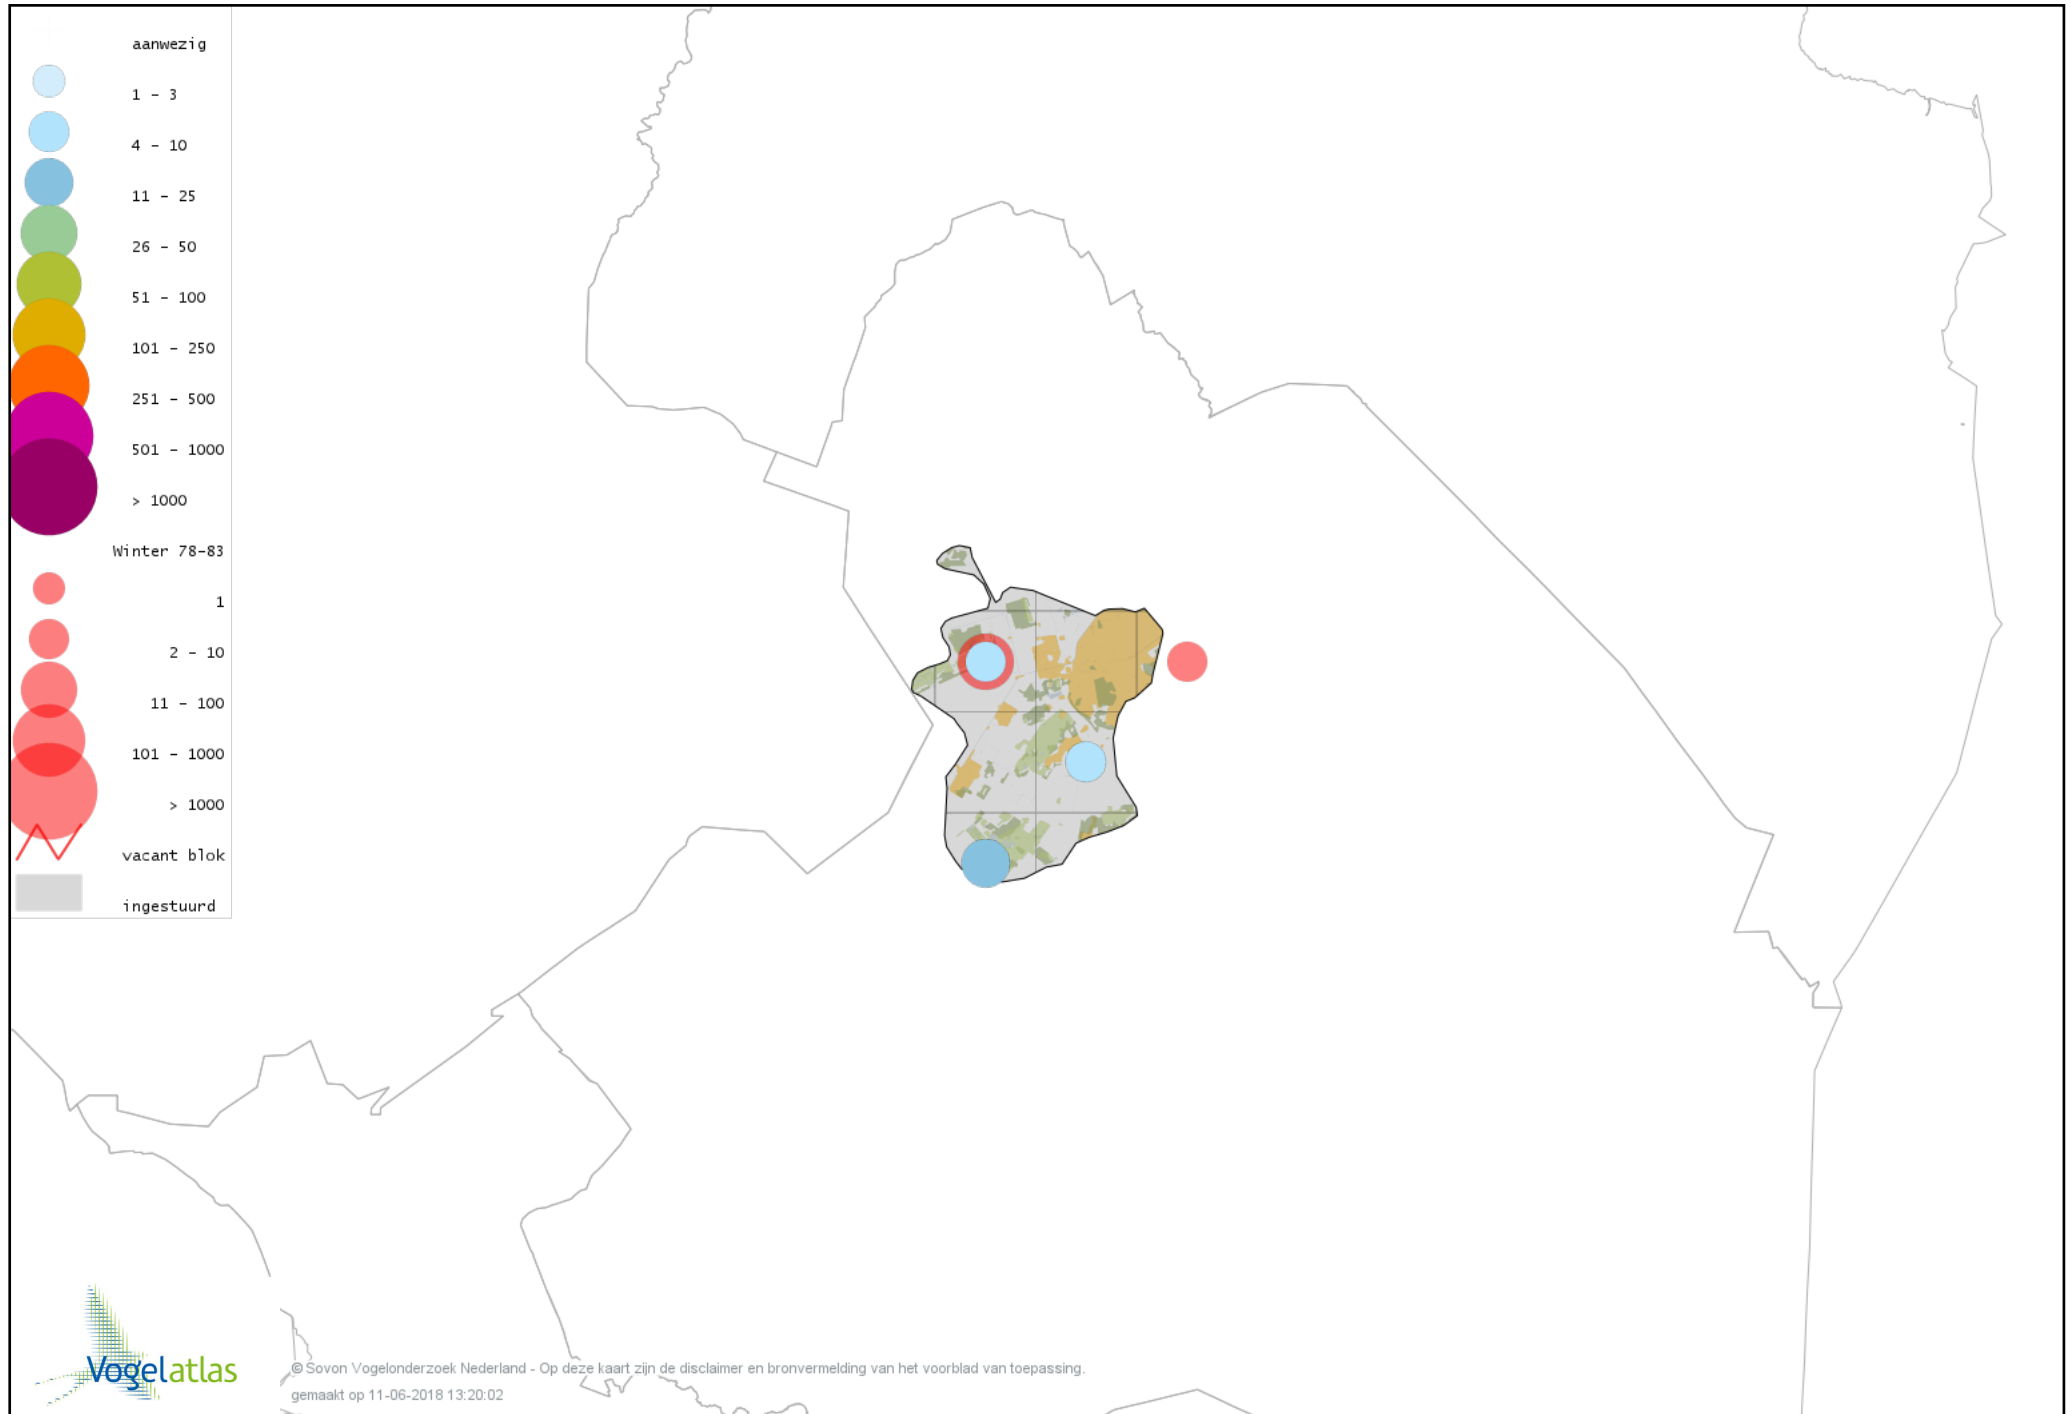

Voorlopige verspreidingskaart Soepgans winter

Voorlopige verspreidingskaart Dwerggans winter

Voorlopige verspreidingskaart Kolgans winter

Voorlopige verspreidingskaart Grote Canadese Gans winter

Voorlopige verspreidingskaart Brandgans winter

Voorlopige verspreidingskaart Nijlgans winter

Voorlopige verspreidingskaart Casarca winter

Voorlopige verspreidingskaart Bergeend winter

Voorlopige verspreidingskaart Tafeleend winter

Voorlopige verspreidingskaart Kuifeend winter

Voorlopige verspreidingskaart Muskuseend winter

Voorlopige verspreidingskaart Mandarijneend winter

Voorlopige verspreidingskaart Nonnetje winter

Voorlopige verspreidingskaart Brilduiker winter

Voorlopige verspreidingskaart Grote Zaagbek winter

Voorlopige verspreidingskaart Krakeend winter

Voorlopige verspreidingskaart Smient winter

Voorlopige verspreidingskaart Slobeend winter

Voorlopige verspreidingskaart Wilde Eend winter

Voorlopige verspreidingskaart Soepeend winter