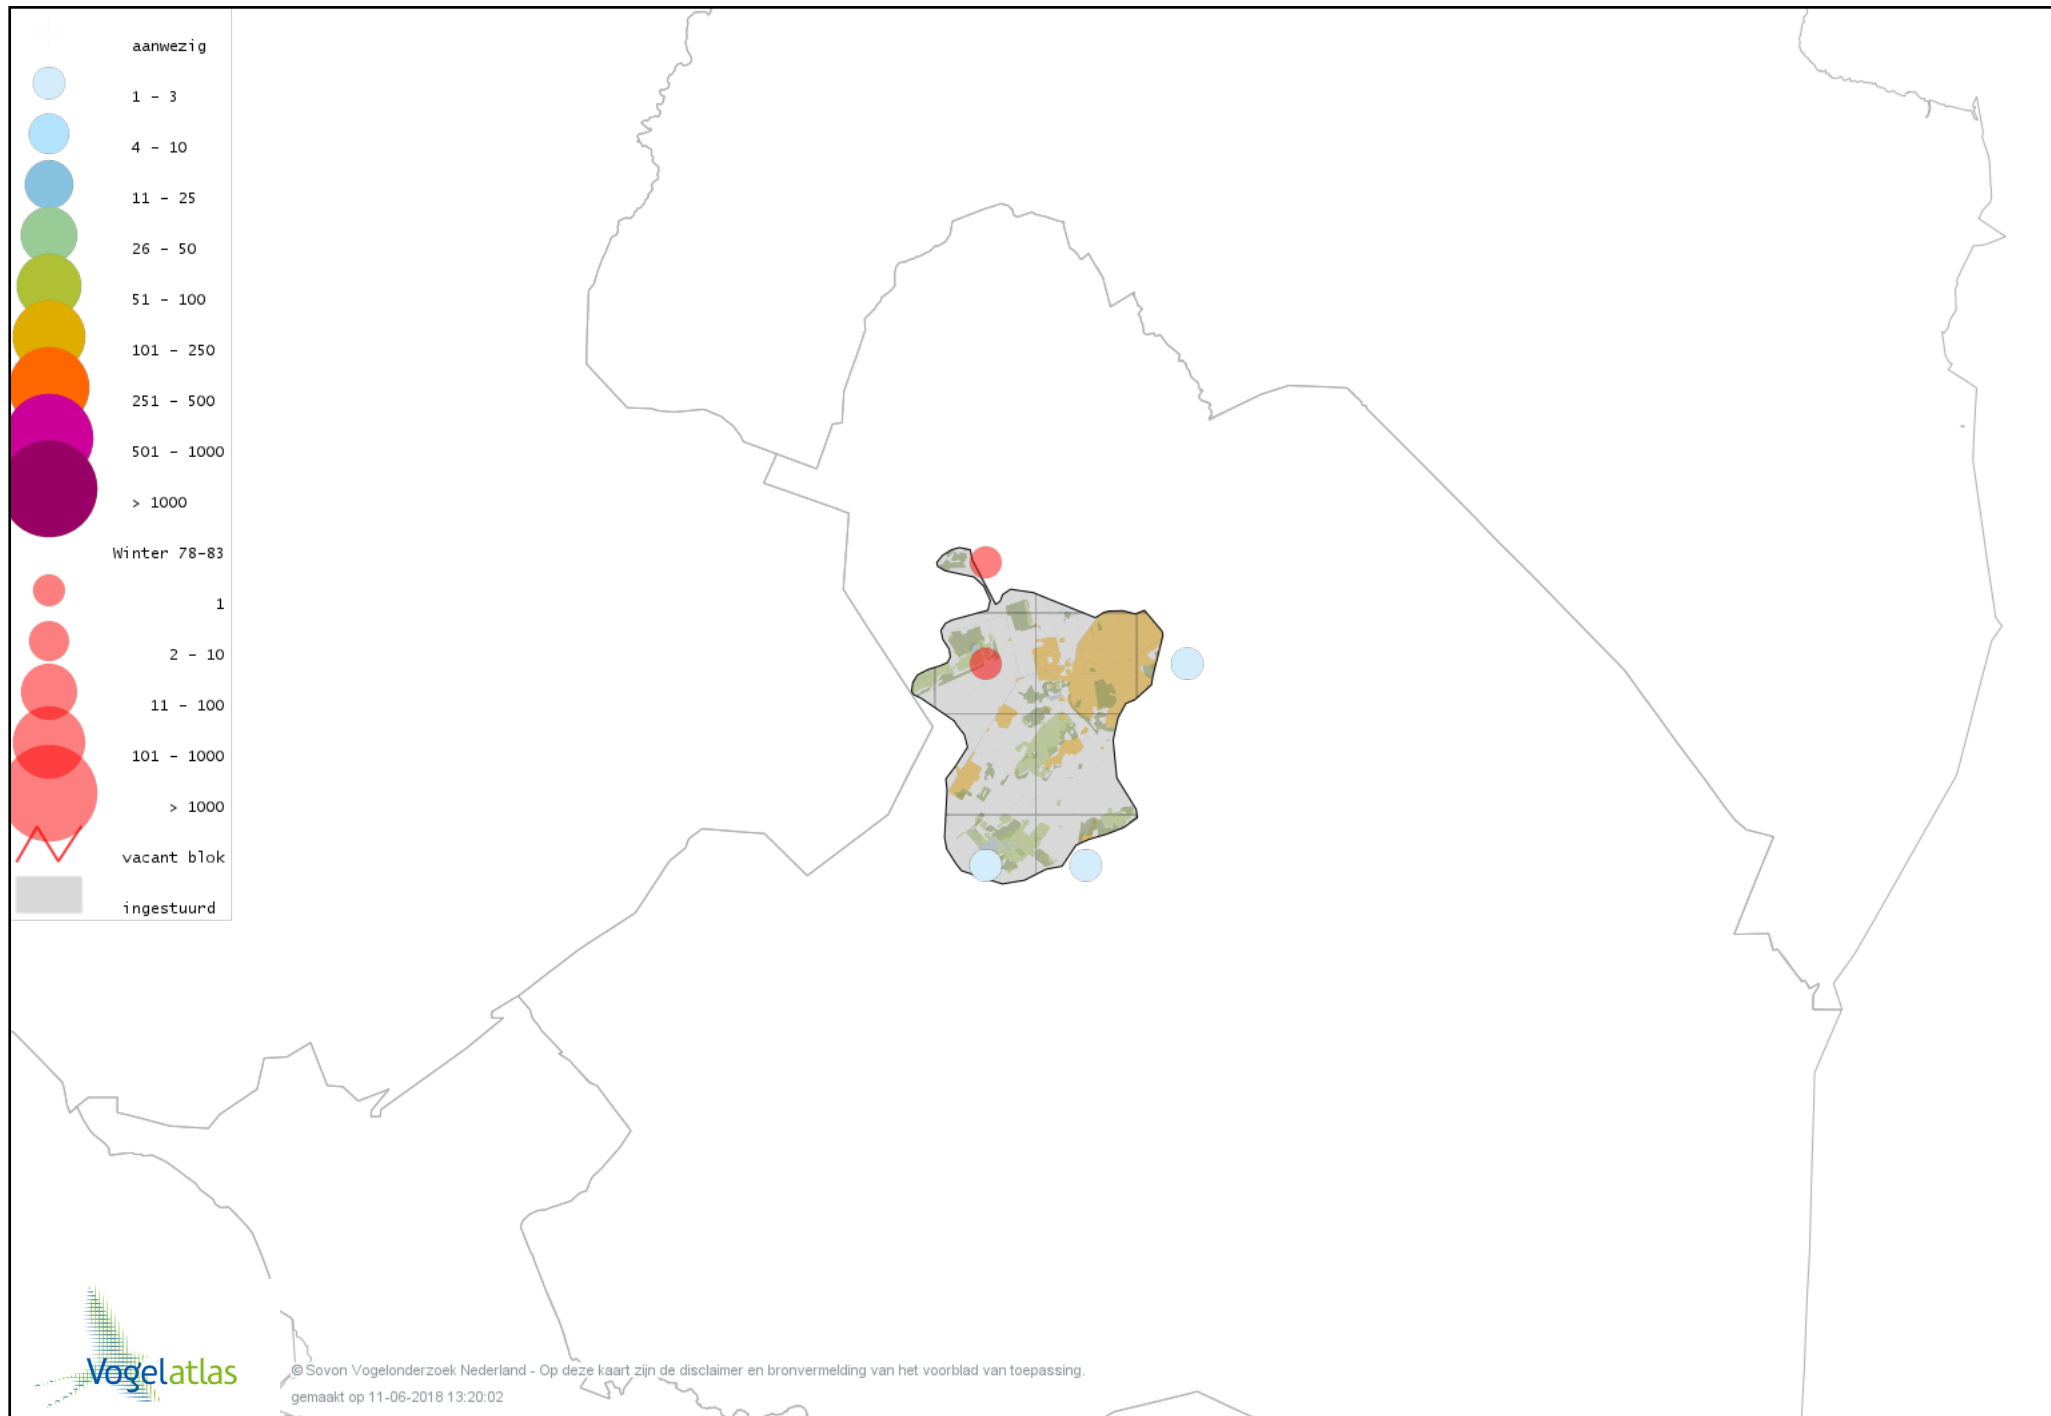

Voorlopige verspreidingskaart Waterral winter

Voorlopige verspreidingskaart Waterhoen winter

Voorlopige verspreidingskaart Meerkoet winter

Voorlopige verspreidingskaart Kraanvogel winter

Voorlopige verspreidingskaart Scholekster winter

Voorlopige verspreidingskaart Goudplevier winter

Voorlopige verspreidingskaart Zilverplevier winter

Voorlopige verspreidingskaart Kievit winter

Voorlopige verspreidingskaart Bokje winter

Voorlopige verspreidingskaart Watersnip winter

Voorlopige verspreidingskaart Houtsnip winter

Voorlopige verspreidingskaart Wulp winter

Voorlopige verspreidingskaart Witgat winter

Voorlopige verspreidingskaart Zwarte Ruiter winter

Voorlopige verspreidingskaart Tureluur winter