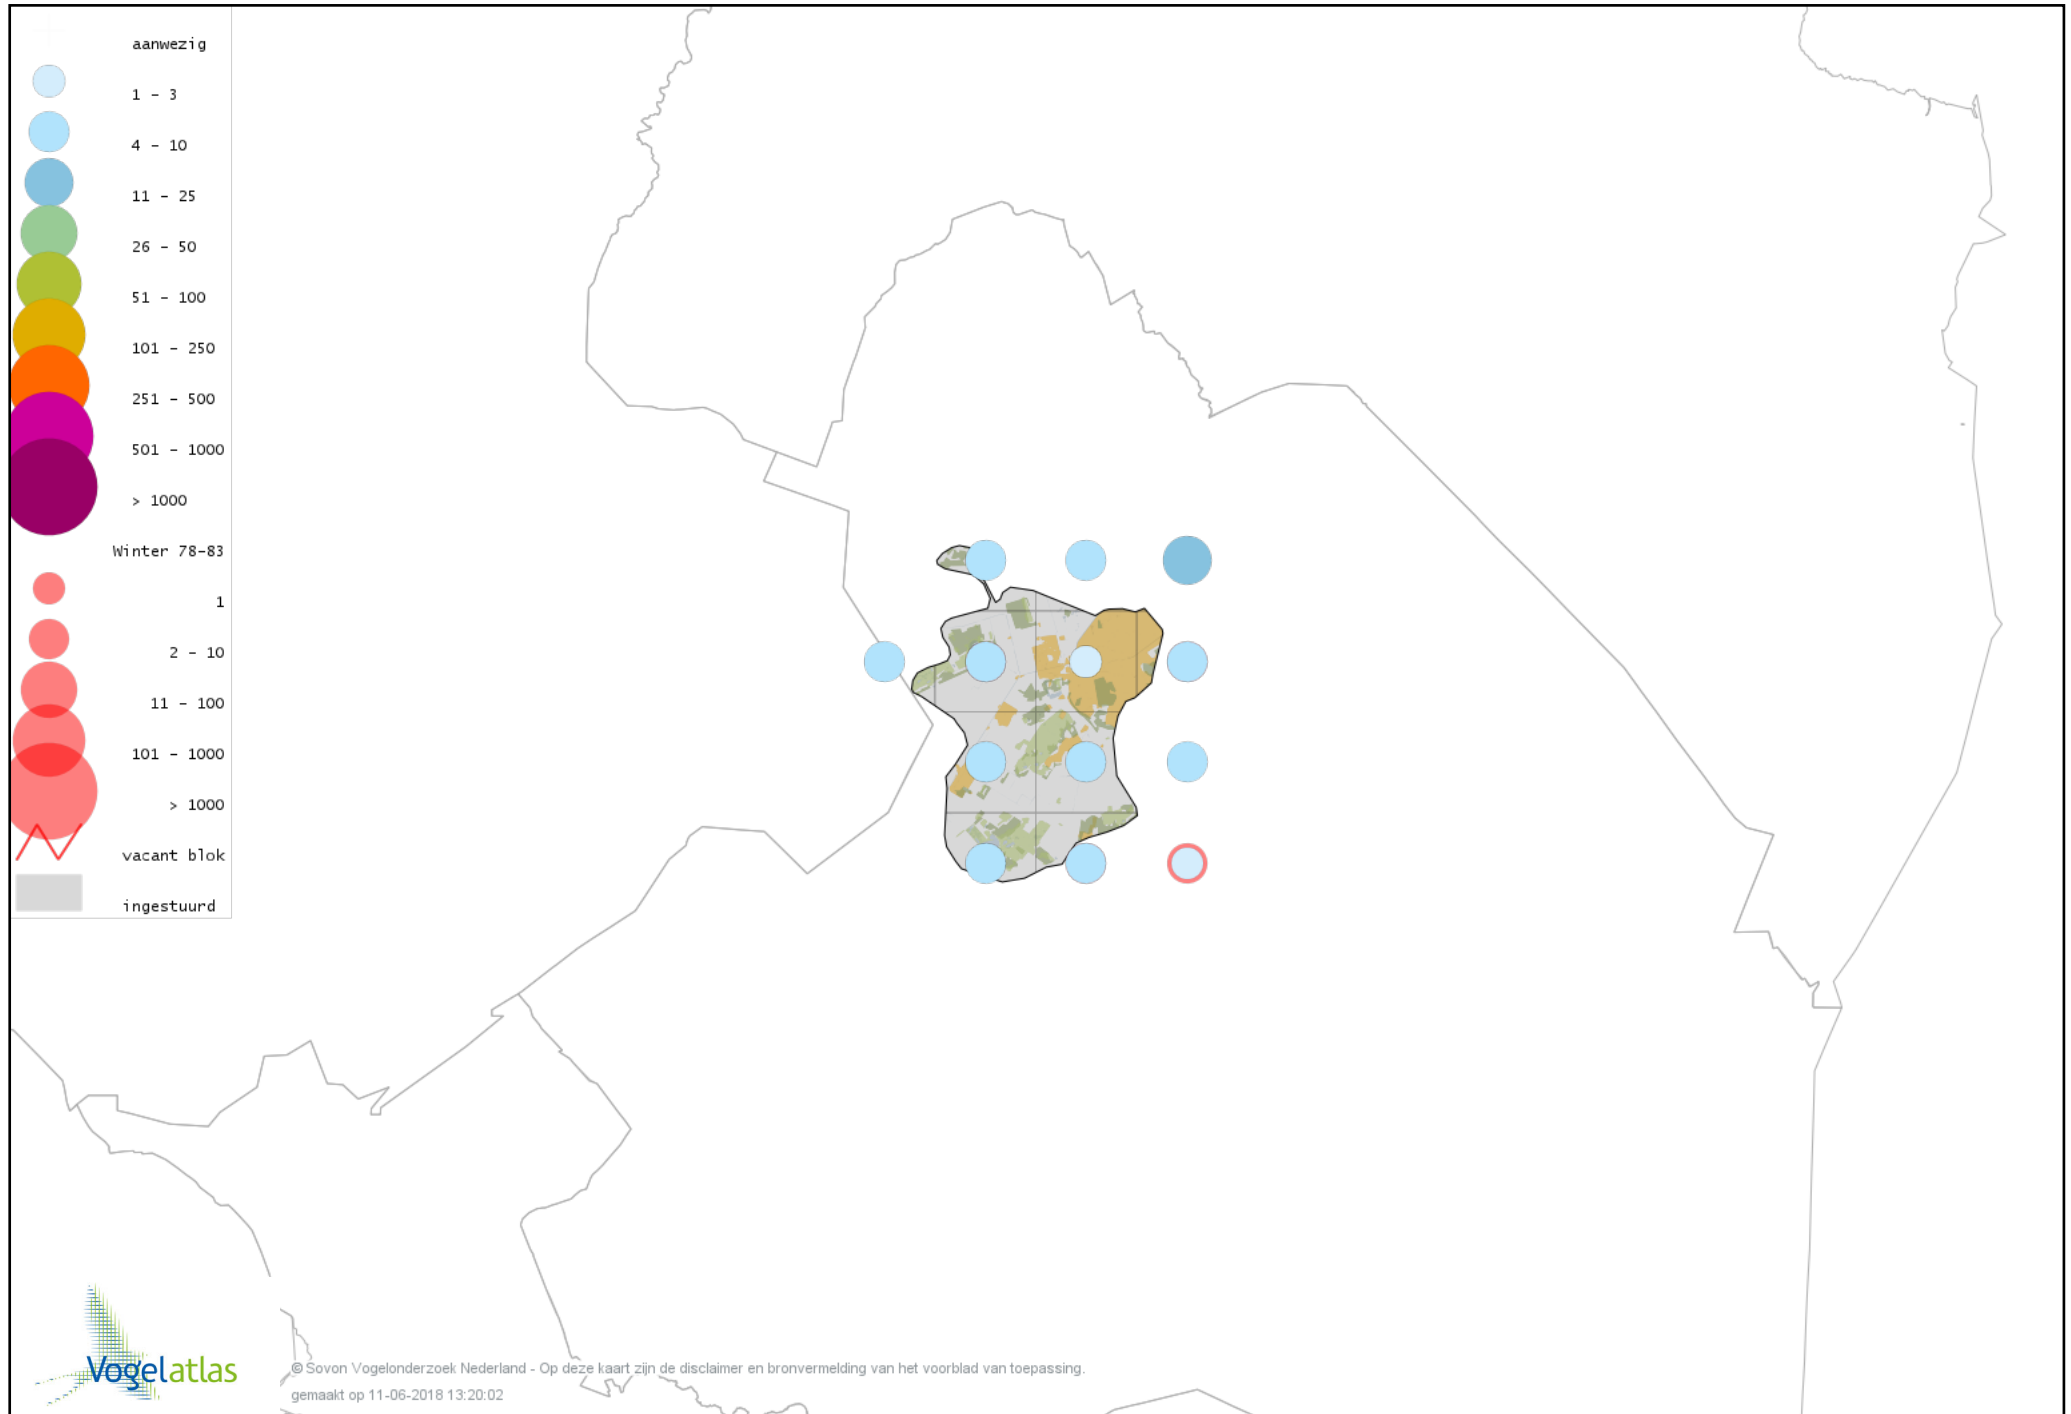

Voorlopige verspreidingskaart Zwartkop winter

Voorlopige verspreidingskaart Pestvogel winter

Voorlopige verspreidingskaart Boomklever winter

Voorlopige verspreidingskaart Boomkruiper winter

Voorlopige verspreidingskaart Winterkoning winter

Voorlopige verspreidingskaart Spreeuw winter

Voorlopige verspreidingskaart Merel winter

Voorlopige verspreidingskaart Kramsvogel winter

Voorlopige verspreidingskaart Zanglijster winter

Voorlopige verspreidingskaart Koperwiek winter

Voorlopige verspreidingskaart Grote Lijster winter

Voorlopige verspreidingskaart Roodborst winter

Voorlopige verspreidingskaart Zwarte Roodstaart winter

Voorlopige verspreidingskaart Roodborsttapuit winter