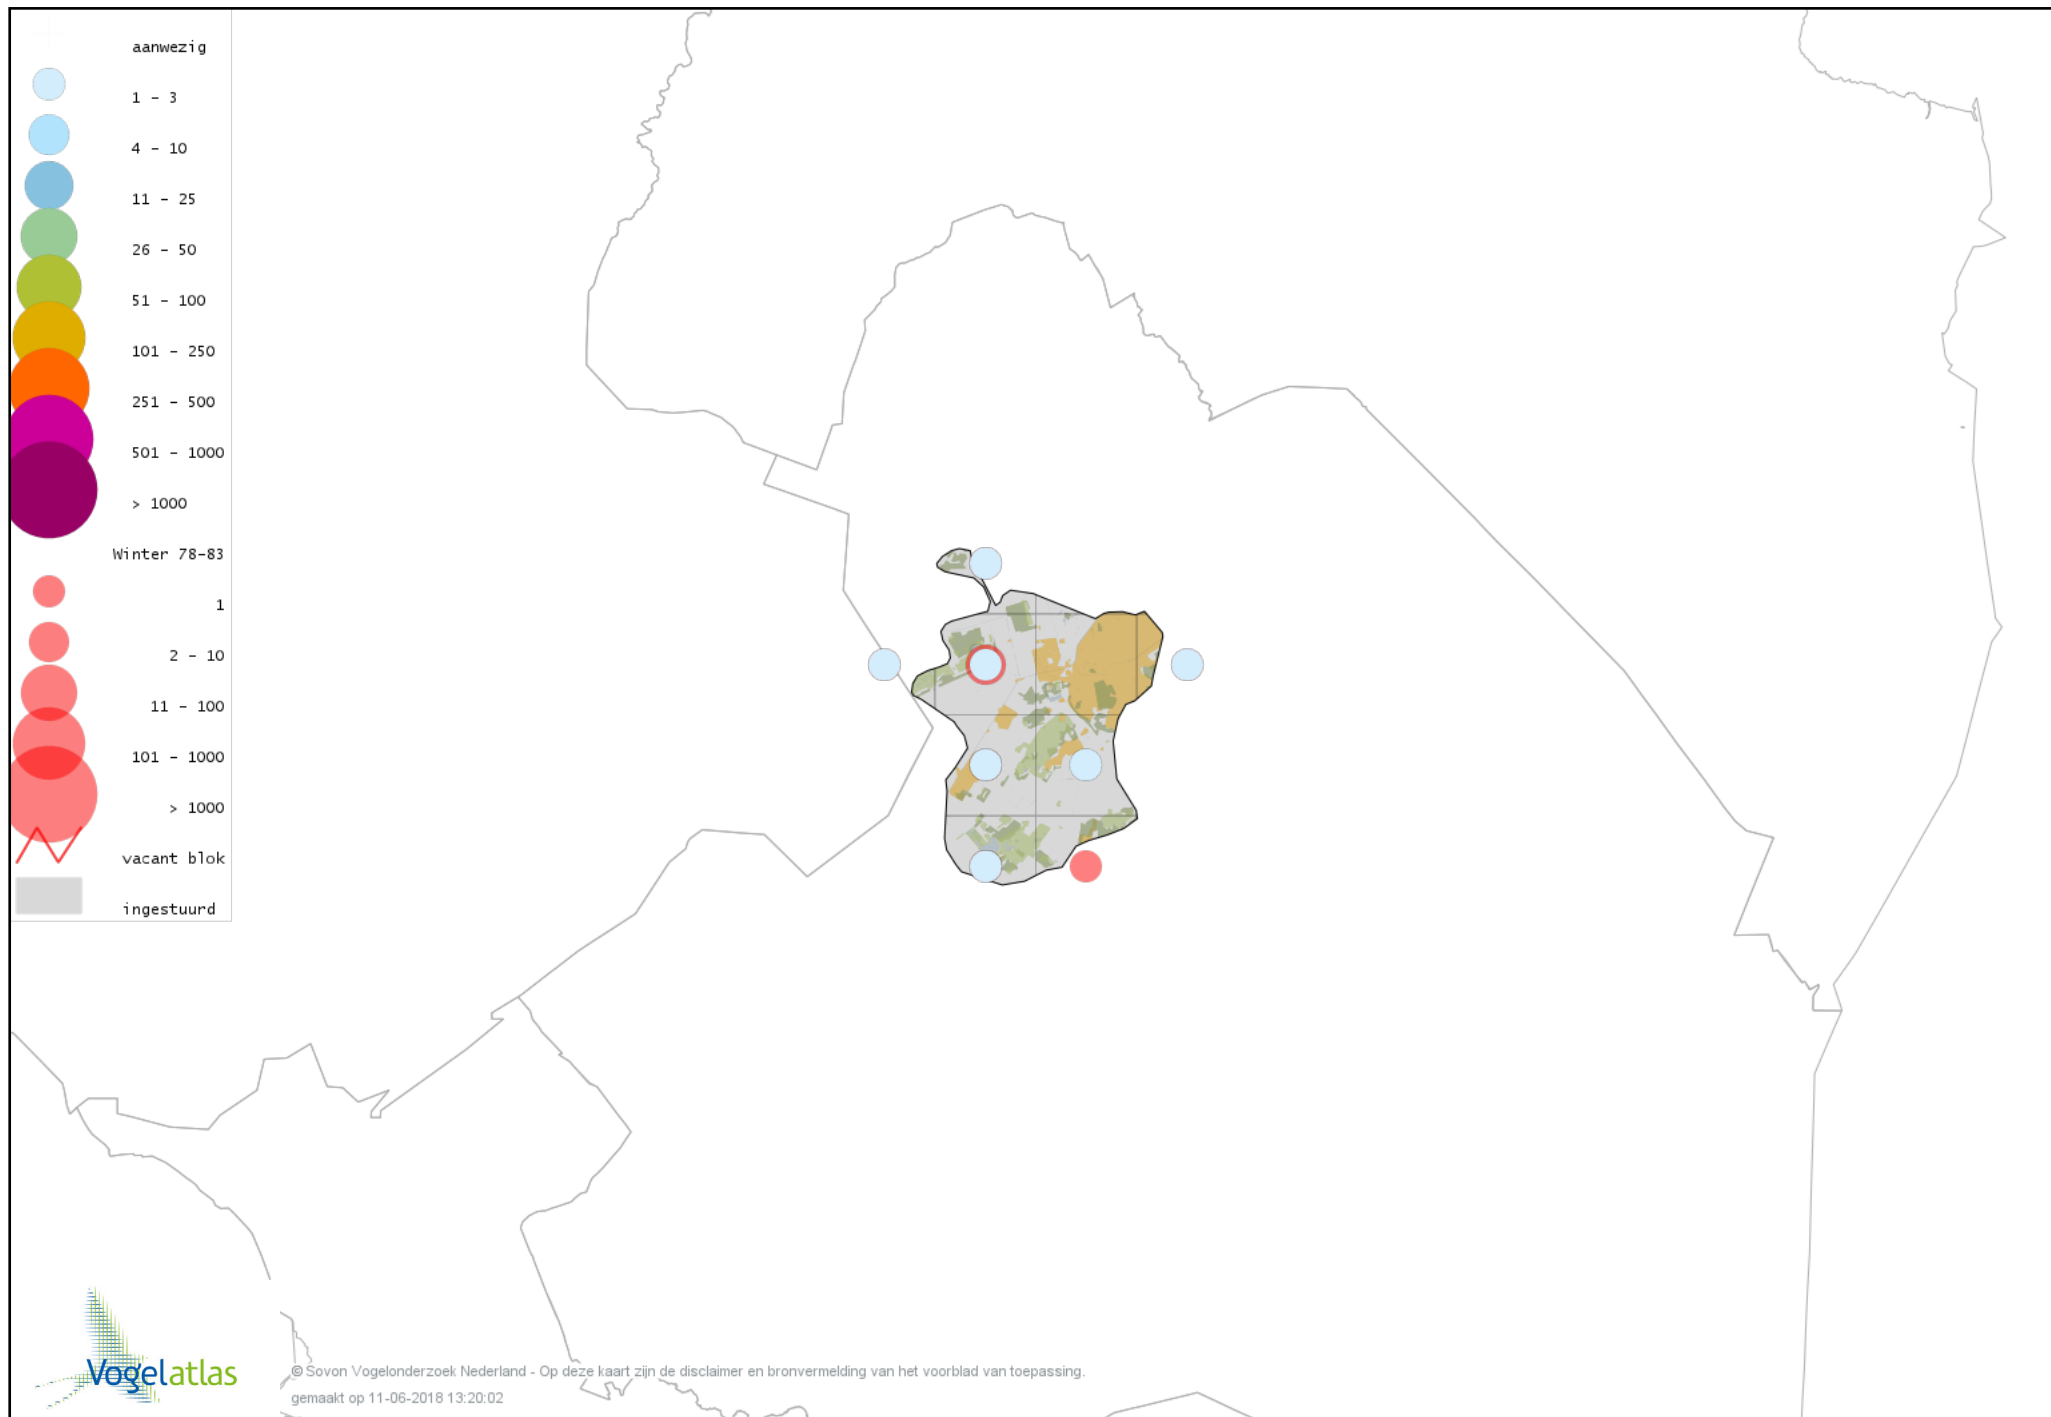

Voorlopige verspreidingskaart Blauwe Reiger winter

Voorlopige verspreidingskaart Ooievaar winter

Voorlopige verspreidingskaart Dodaars winter

Voorlopige verspreidingskaart Fuut winter

Voorlopige verspreidingskaart Rode Wouw winter

Voorlopige verspreidingskaart Zearend winter

Voorlopige verspreidingskaart Bruine Kiekendief winter

Voorlopige verspreidingskaart Blauwe Kiekendief winter

Voorlopige verspreidingskaart Havik winter

Voorlopige verspreidingskaart Sperwer winter

Voorlopige verspreidingskaart Buizerd winter

Voorlopige verspreidingskaart Ruigpootbuizerd winter

Voorlopige verspreidingskaart Torenvalk winter

Voorlopige verspreidingskaart Smelleken winter

Voorlopige verspreidingskaart Slechtvalk winter

Voorlopige verspreidingskaart Waterral winter

Voorlopige verspreidingskaart Waterhoen winter

Voorlopige verspreidingskaart Meerkoet winter

Voorlopige verspreidingskaart Kraanvogel winter

Voorlopige verspreidingskaart Scholekster winter