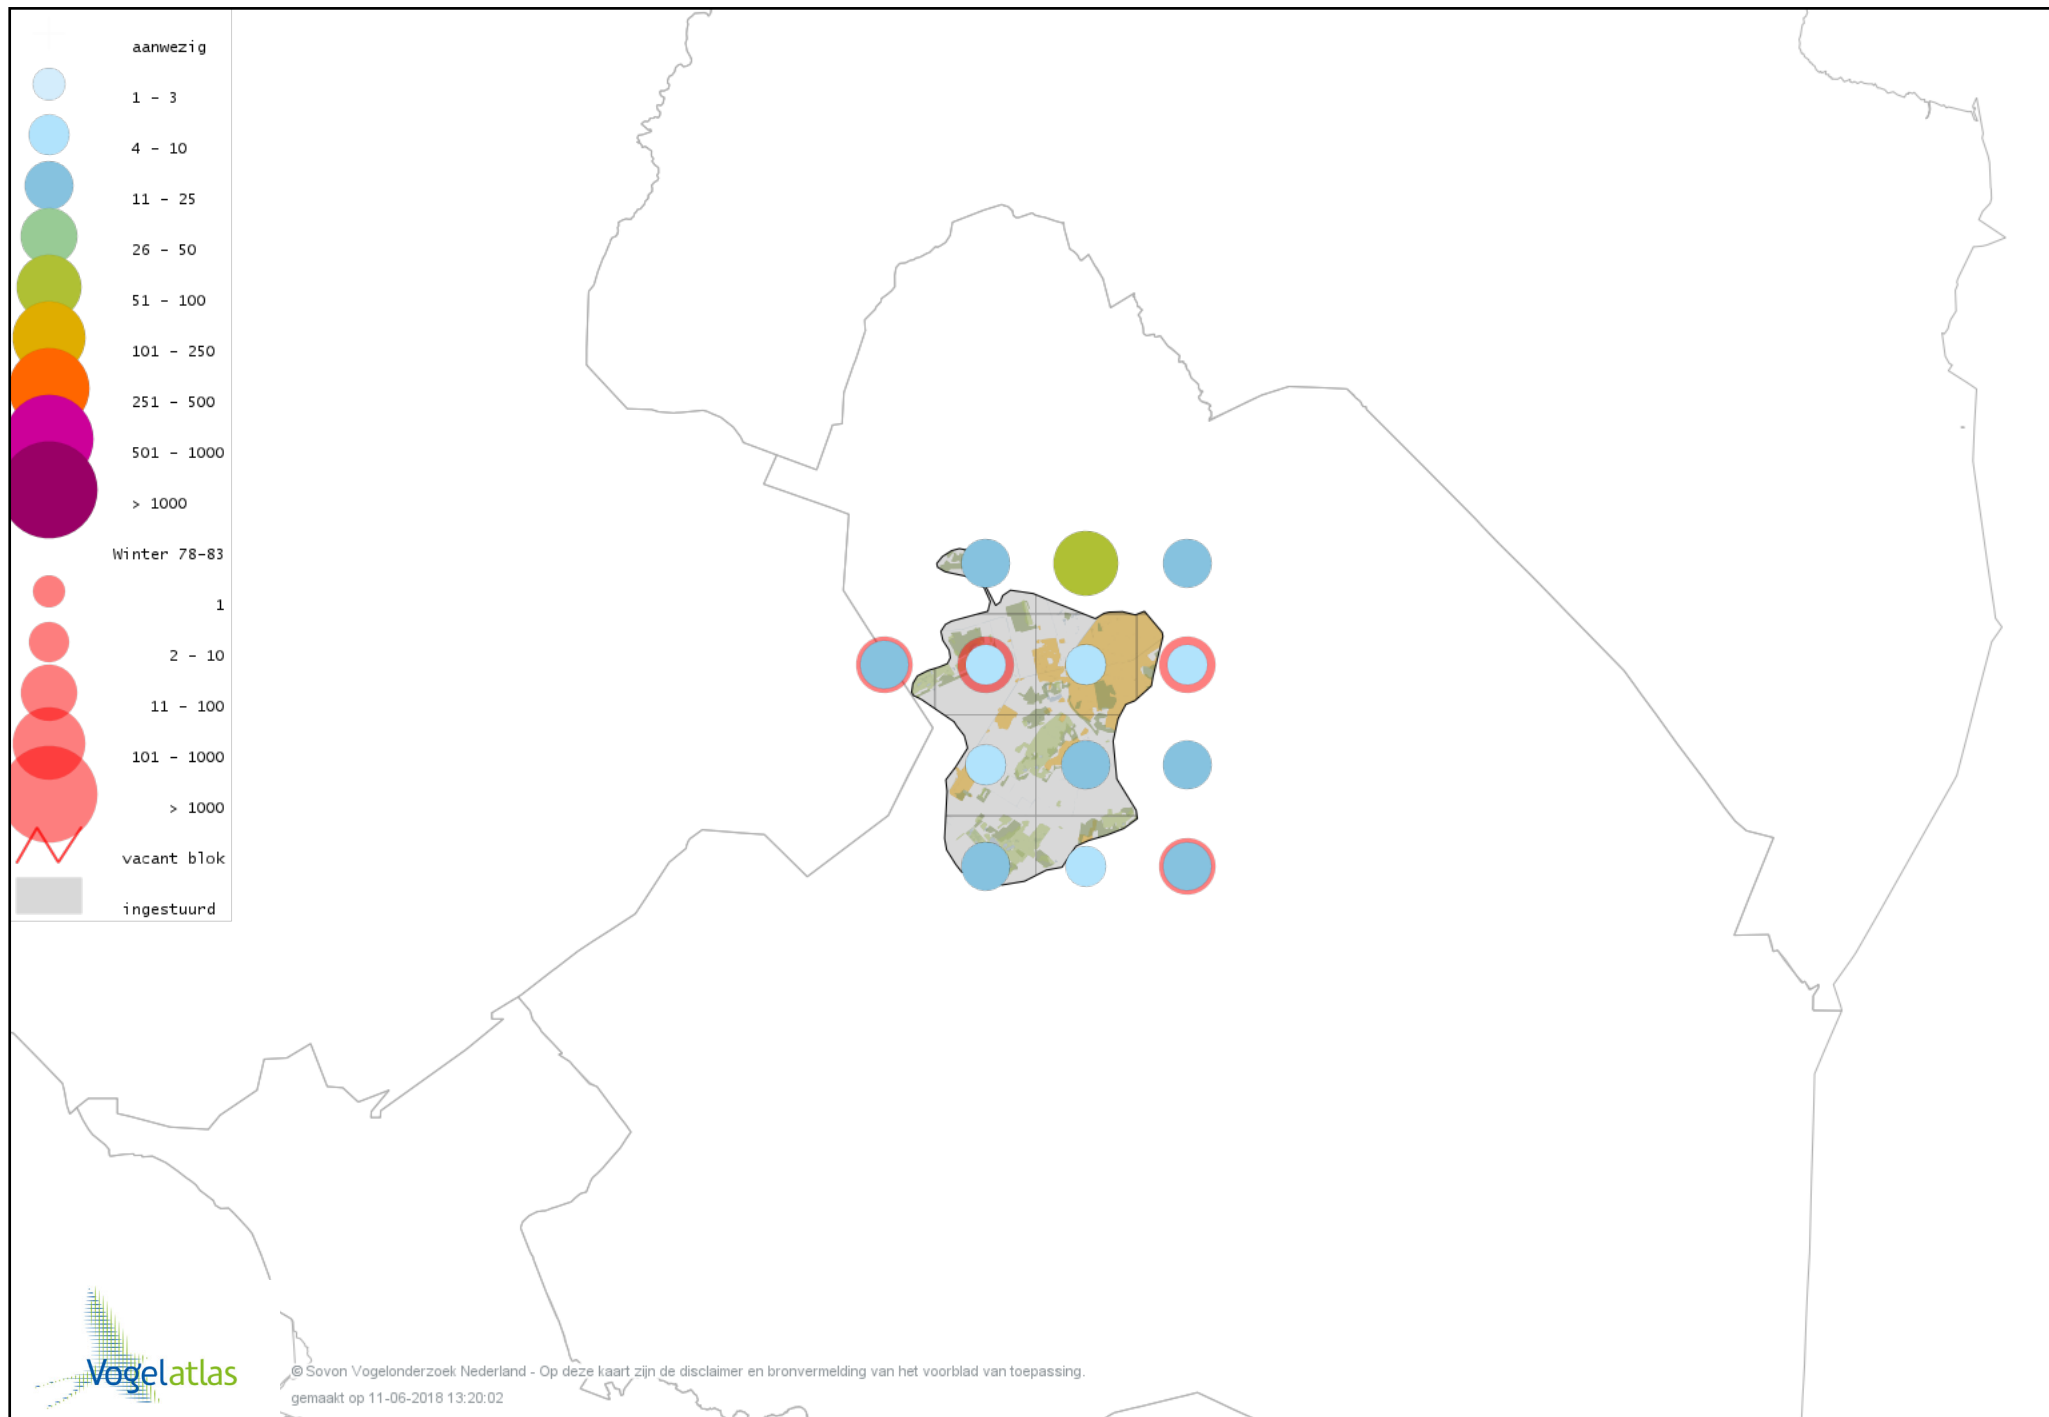

Voorlopige verspreidingskaart Bonte Kraai winter

Voorlopige verspreidingskaart Raaf winter

Voorlopige verspreidingskaart Goudhaan winter

Voorlopige verspreidingskaart Vuurgoudhaan winter

Voorlopige verspreidingskaart Pimpelmees winter

Voorlopige verspreidingskaart Koolmees winter

Voorlopige verspreidingskaart Kuifmees winter

Voorlopige verspreidingskaart Zwarte Mees winter

Voorlopige verspreidingskaart Matkop winter

Voorlopige verspreidingskaart Glanskop winter

Voorlopige verspreidingskaart Beardman winter

Voorlopige verspreidingskaart Boomleeuwerik winter

Voorlopige verspreidingskaart Veldleeuwerik winter

Voorlopige verspreidingskaart Staartmees winter

Voorlopige verspreidingskaart Tjiftjaf winter