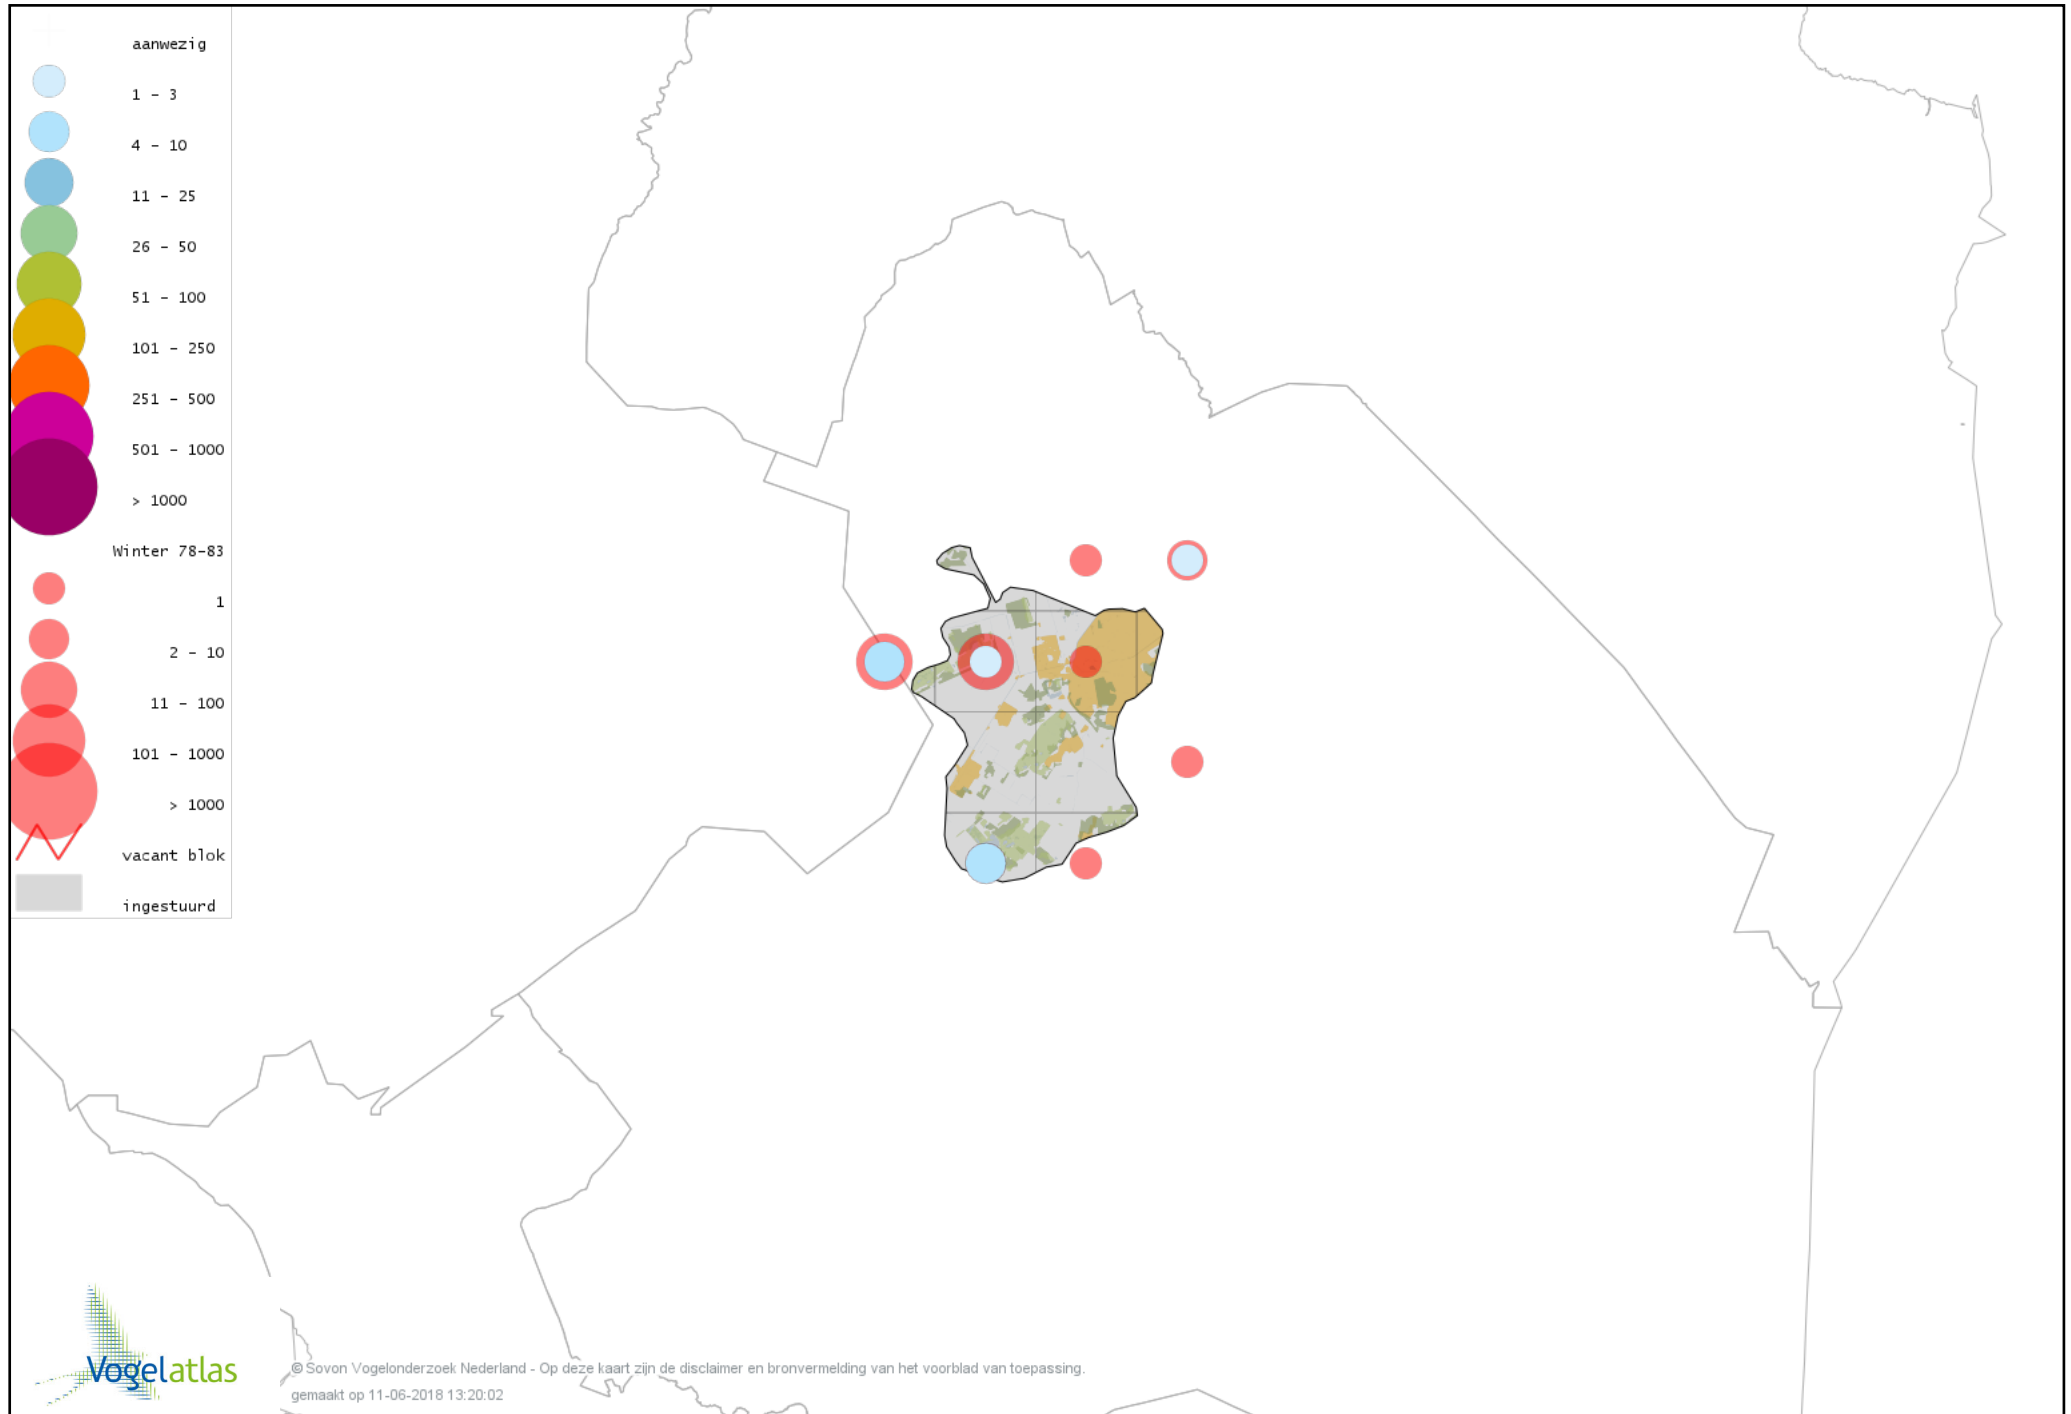

Voorlopige verspreidingskaart Grote Lijster winter

Voorlopige verspreidingskaart Roodborst winter

Voorlopige verspreidingskaart Zwarte Roodstaart winter

Voorlopige verspreidingskaart Roodborsttapuit winter

Voorlopige verspreidingskaart Heggenmus winter

Voorlopige verspreidingskaart Huismus winter

Voorlopige verspreidingskaart Ringmus winter

Voorlopige verspreidingskaart Grote Gele Kwikstaart winter

Voorlopige verspreidingskaart Witte Kwikstaart winter

Voorlopige verspreidingskaart Graspieper winter

Voorlopige verspreidingskaart Waterpieper winter

Voorlopige verspreidingskaart Vink winter

Voorlopige verspreidingskaart Keep winter

Voorlopige verspreidingskaart Europese Kanarie winter