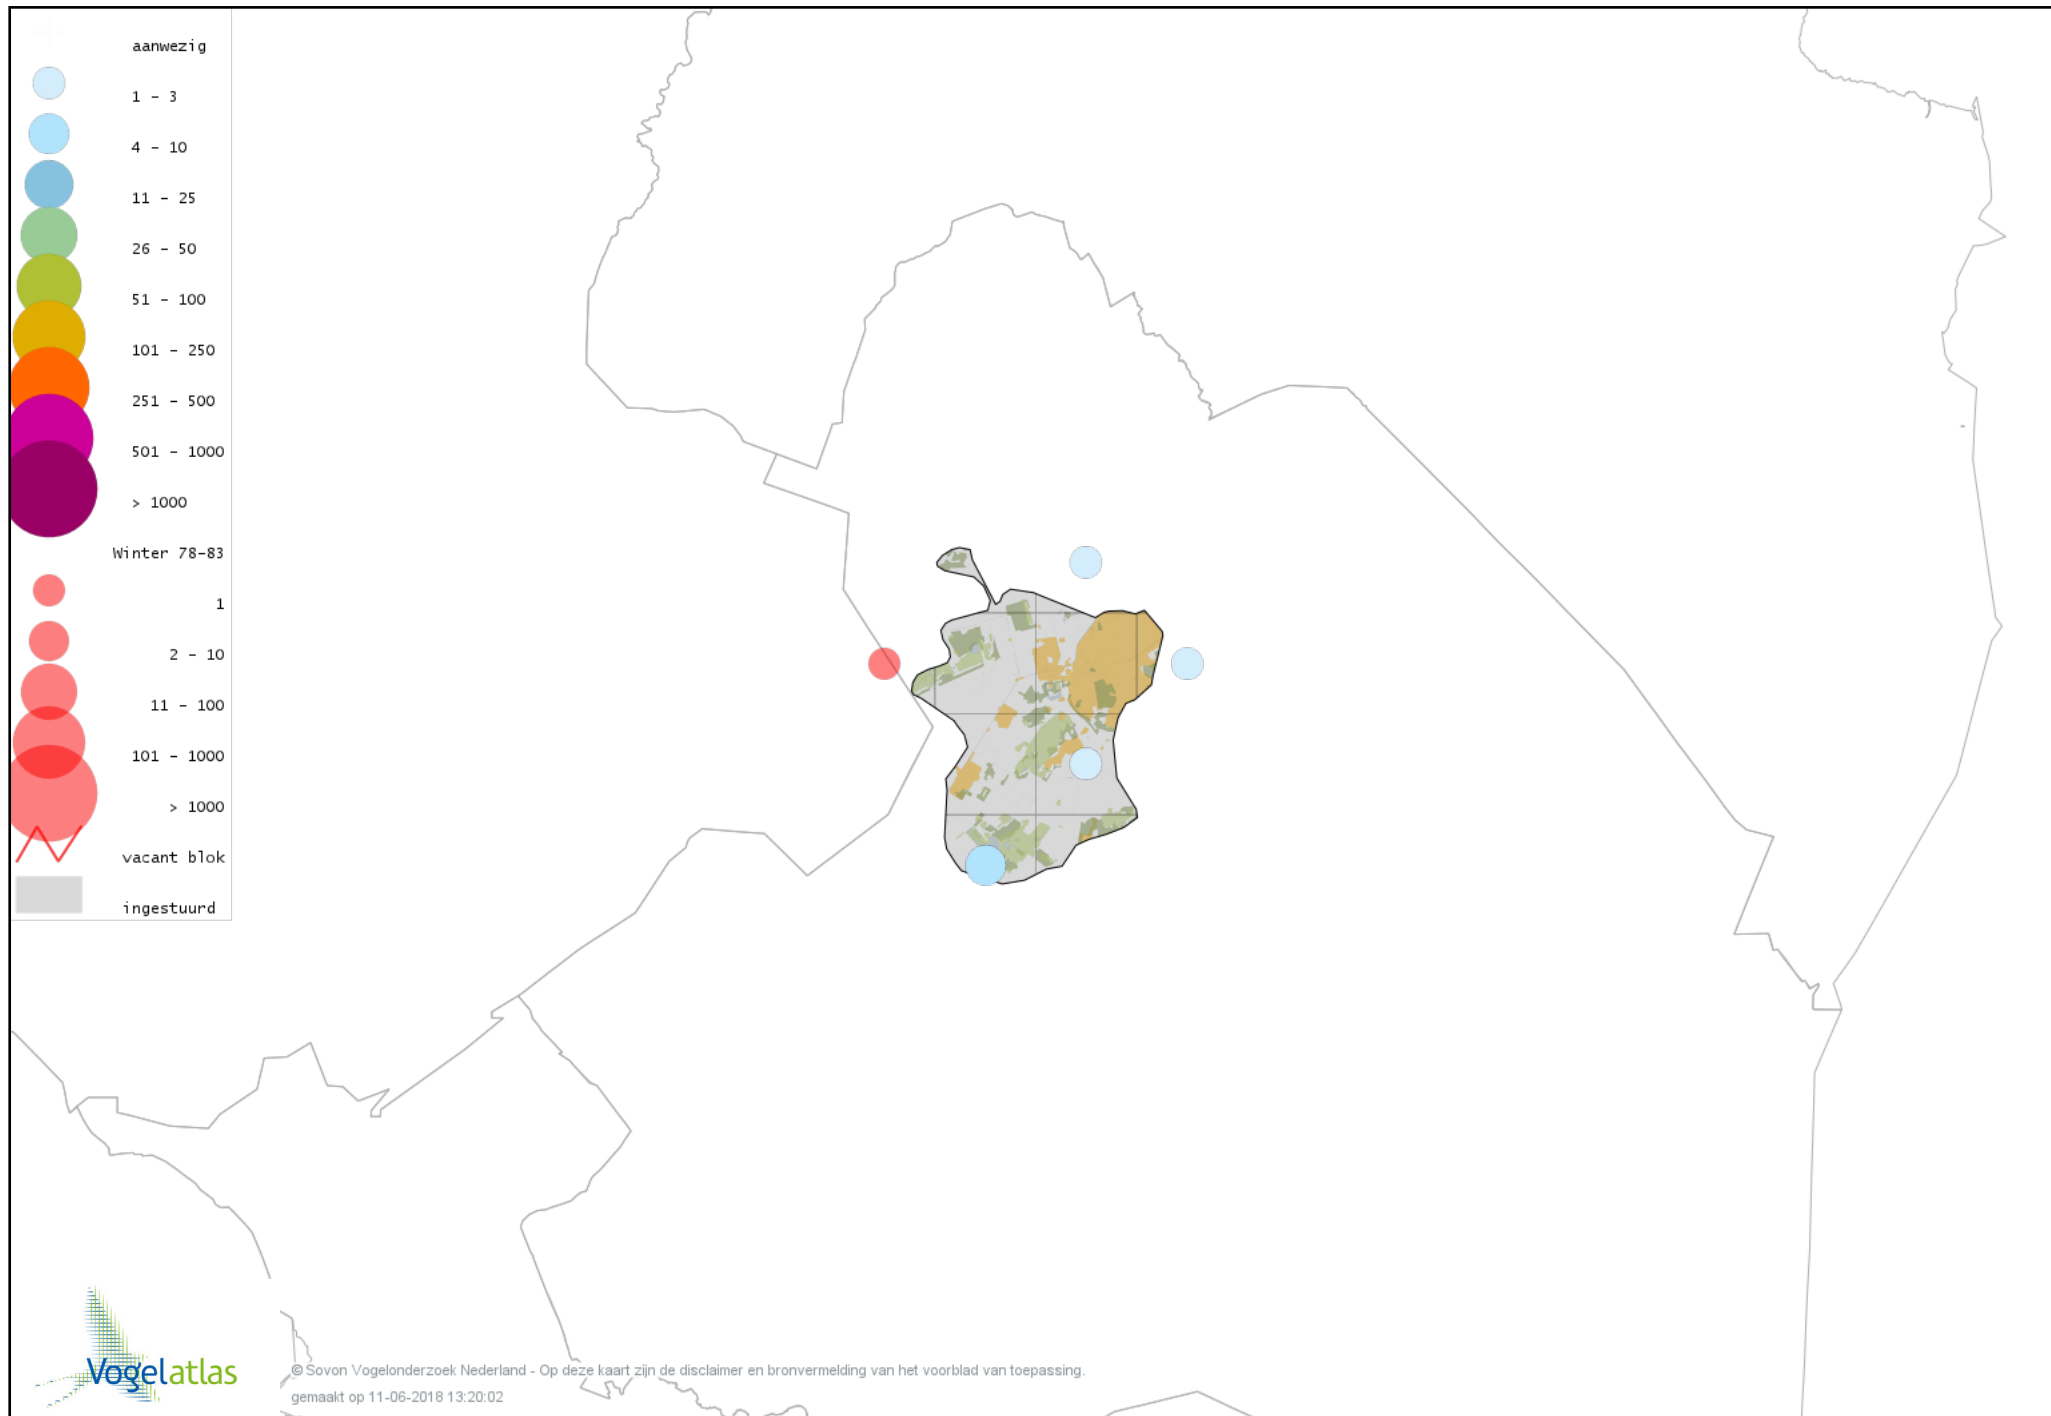

Voorlopige verspreidingskaart Zearend winter

Voorlopige verspreidingskaart Bruine Kiekendief winter

Voorlopige verspreidingskaart Blauwe Kiekendief winter

Voorlopige verspreidingskaart Havik winter

Voorlopige verspreidingskaart Sperwer winter

Voorlopige verspreidingskaart Buizerd winter

Voorlopige verspreidingskaart Ruigpootbuizerd winter

Voorlopige verspreidingskaart Torenvalk winter

Voorlopige verspreidingskaart Smelleken winter

Voorlopige verspreidingskaart Slechtvalk winter

Voorlopige verspreidingskaart Waterral winter

Voorlopige verspreidingskaart Waterhoen winter

Voorlopige verspreidingskaart Meerkoet winter

Voorlopige verspreidingskaart Kraanvogel winter

Voorlopige verspreidingskaart Scholekster winter

Voorlopige verspreidingskaart Goudplevier winter

Voorlopige verspreidingskaart Zilverplevier winter

Voorlopige verspreidingskaart Kievit winter

Voorlopige verspreidingskaart Bokje winter

Voorlopige verspreidingskaart Watersnip winter