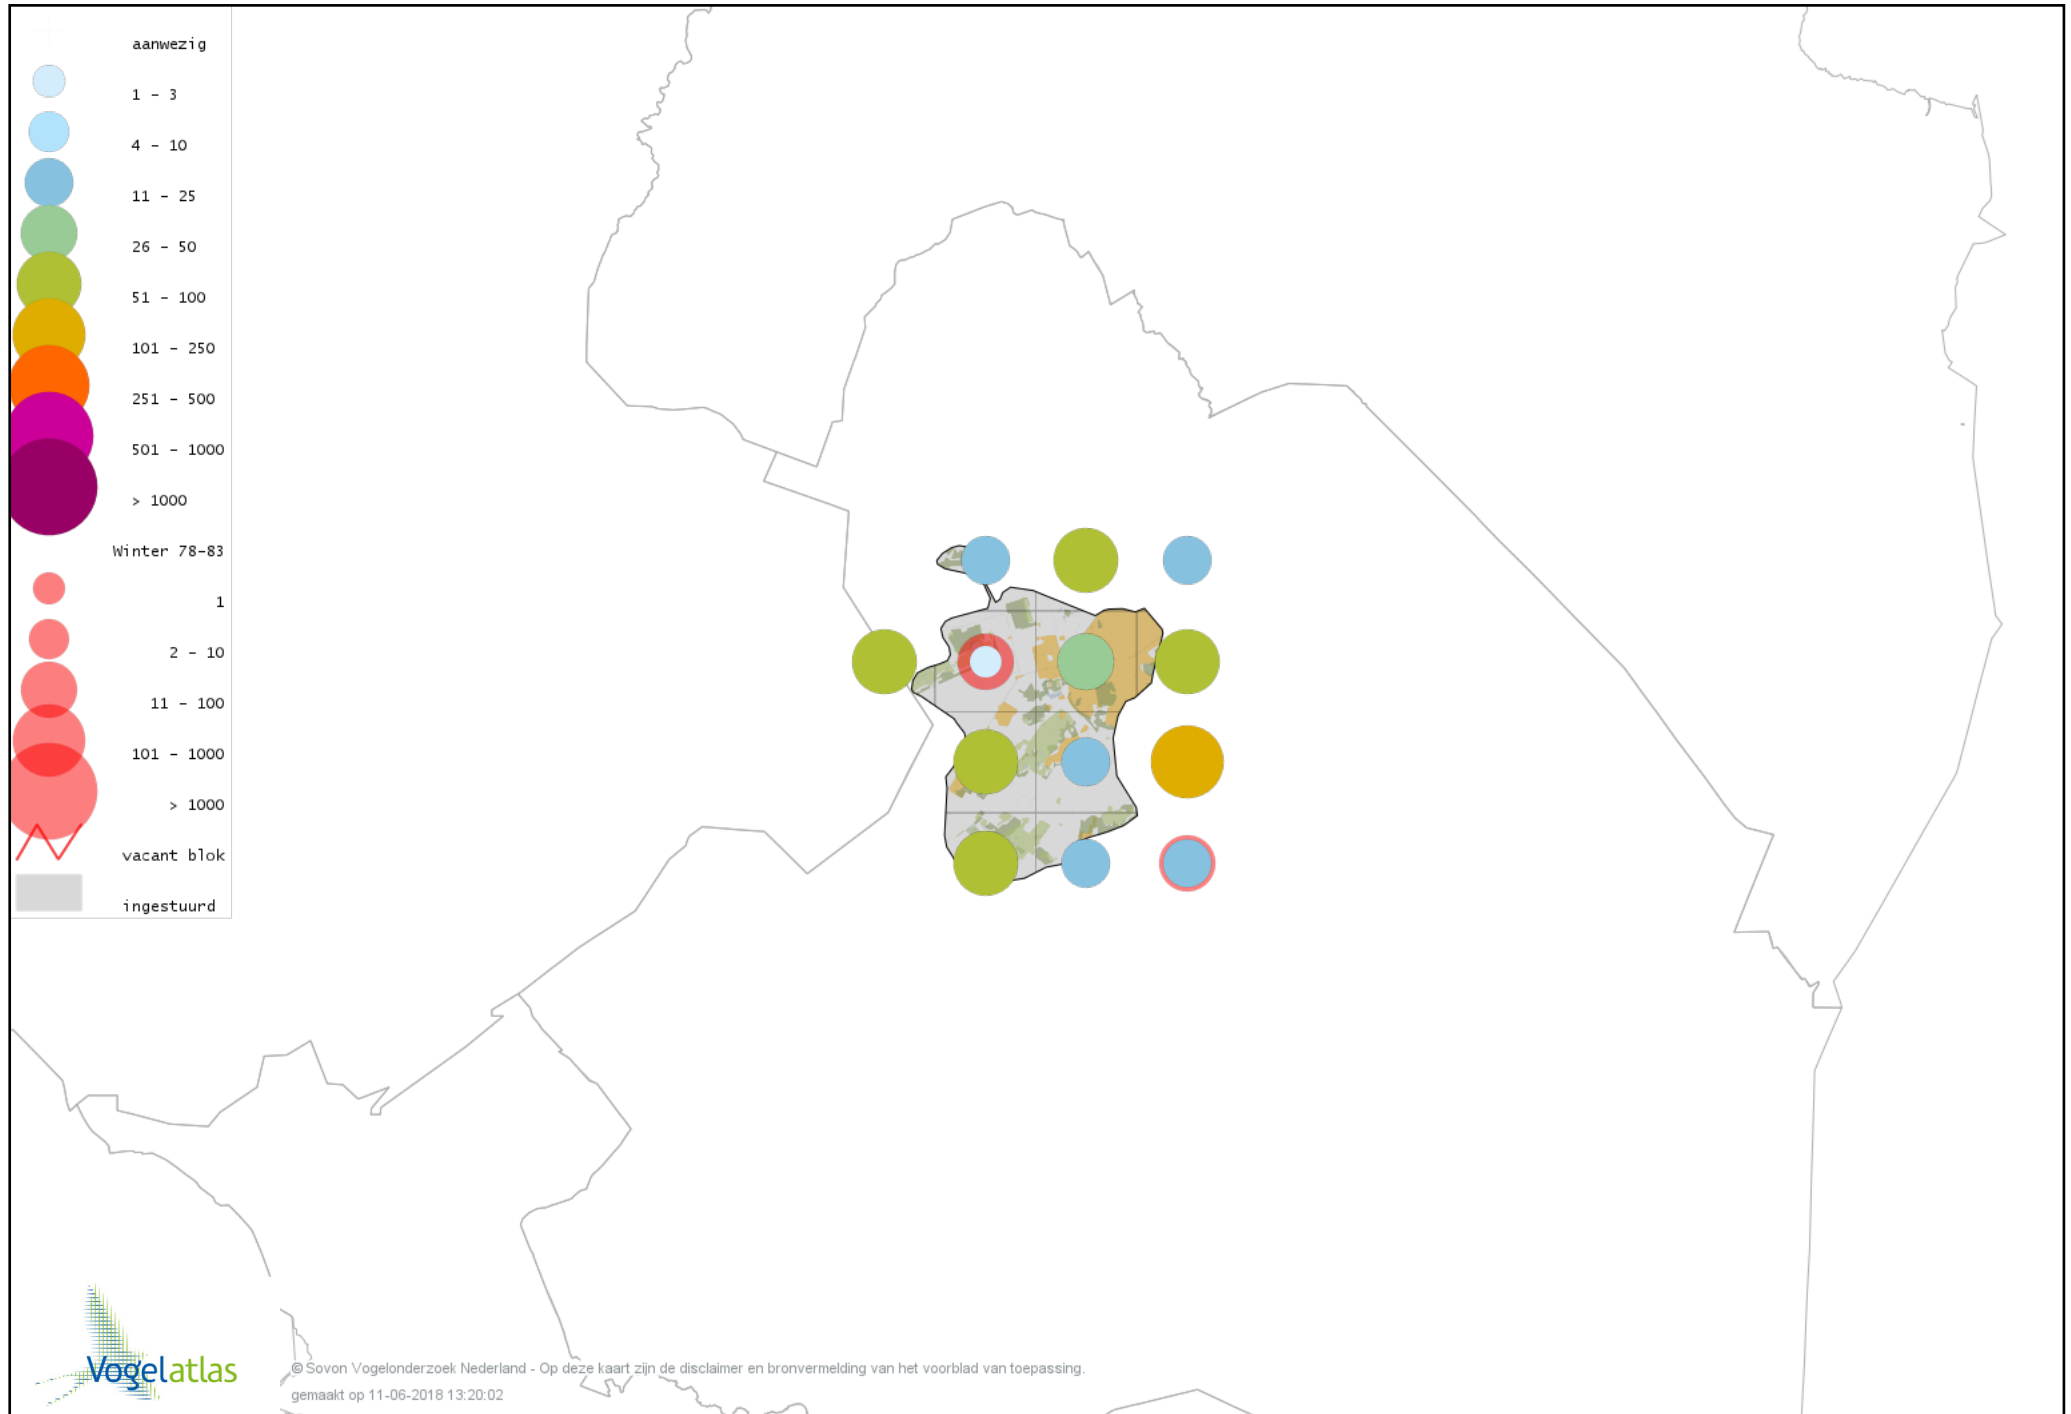

Voorlopige verspreidingskaart Bonte Kraai winter

Voorlopige verspreidingskaart Raaf winter

Voorlopige verspreidingskaart Goudhaan winter

Voorlopige verspreidingskaart Vuurgoudhaan winter

Voorlopige verspreidingskaart Pimpelmees winter

Voorlopige verspreidingskaart Koolmees winter

Voorlopige verspreidingskaart Kuifmees winter

Voorlopige verspreidingskaart Zwarte Mees winter

Voorlopige verspreidingskaart Matkop winter

Voorlopige verspreidingskaart Glanskop winter

Voorlopige verspreidingskaart Beardman winter

Voorlopige verspreidingskaart Boomleeuwerik winter

Voorlopige verspreidingskaart Veldleeuwerik winter

Voorlopige verspreidingskaart Staartmees winter

Voorlopige verspreidingskaart Tjiftjaf winter