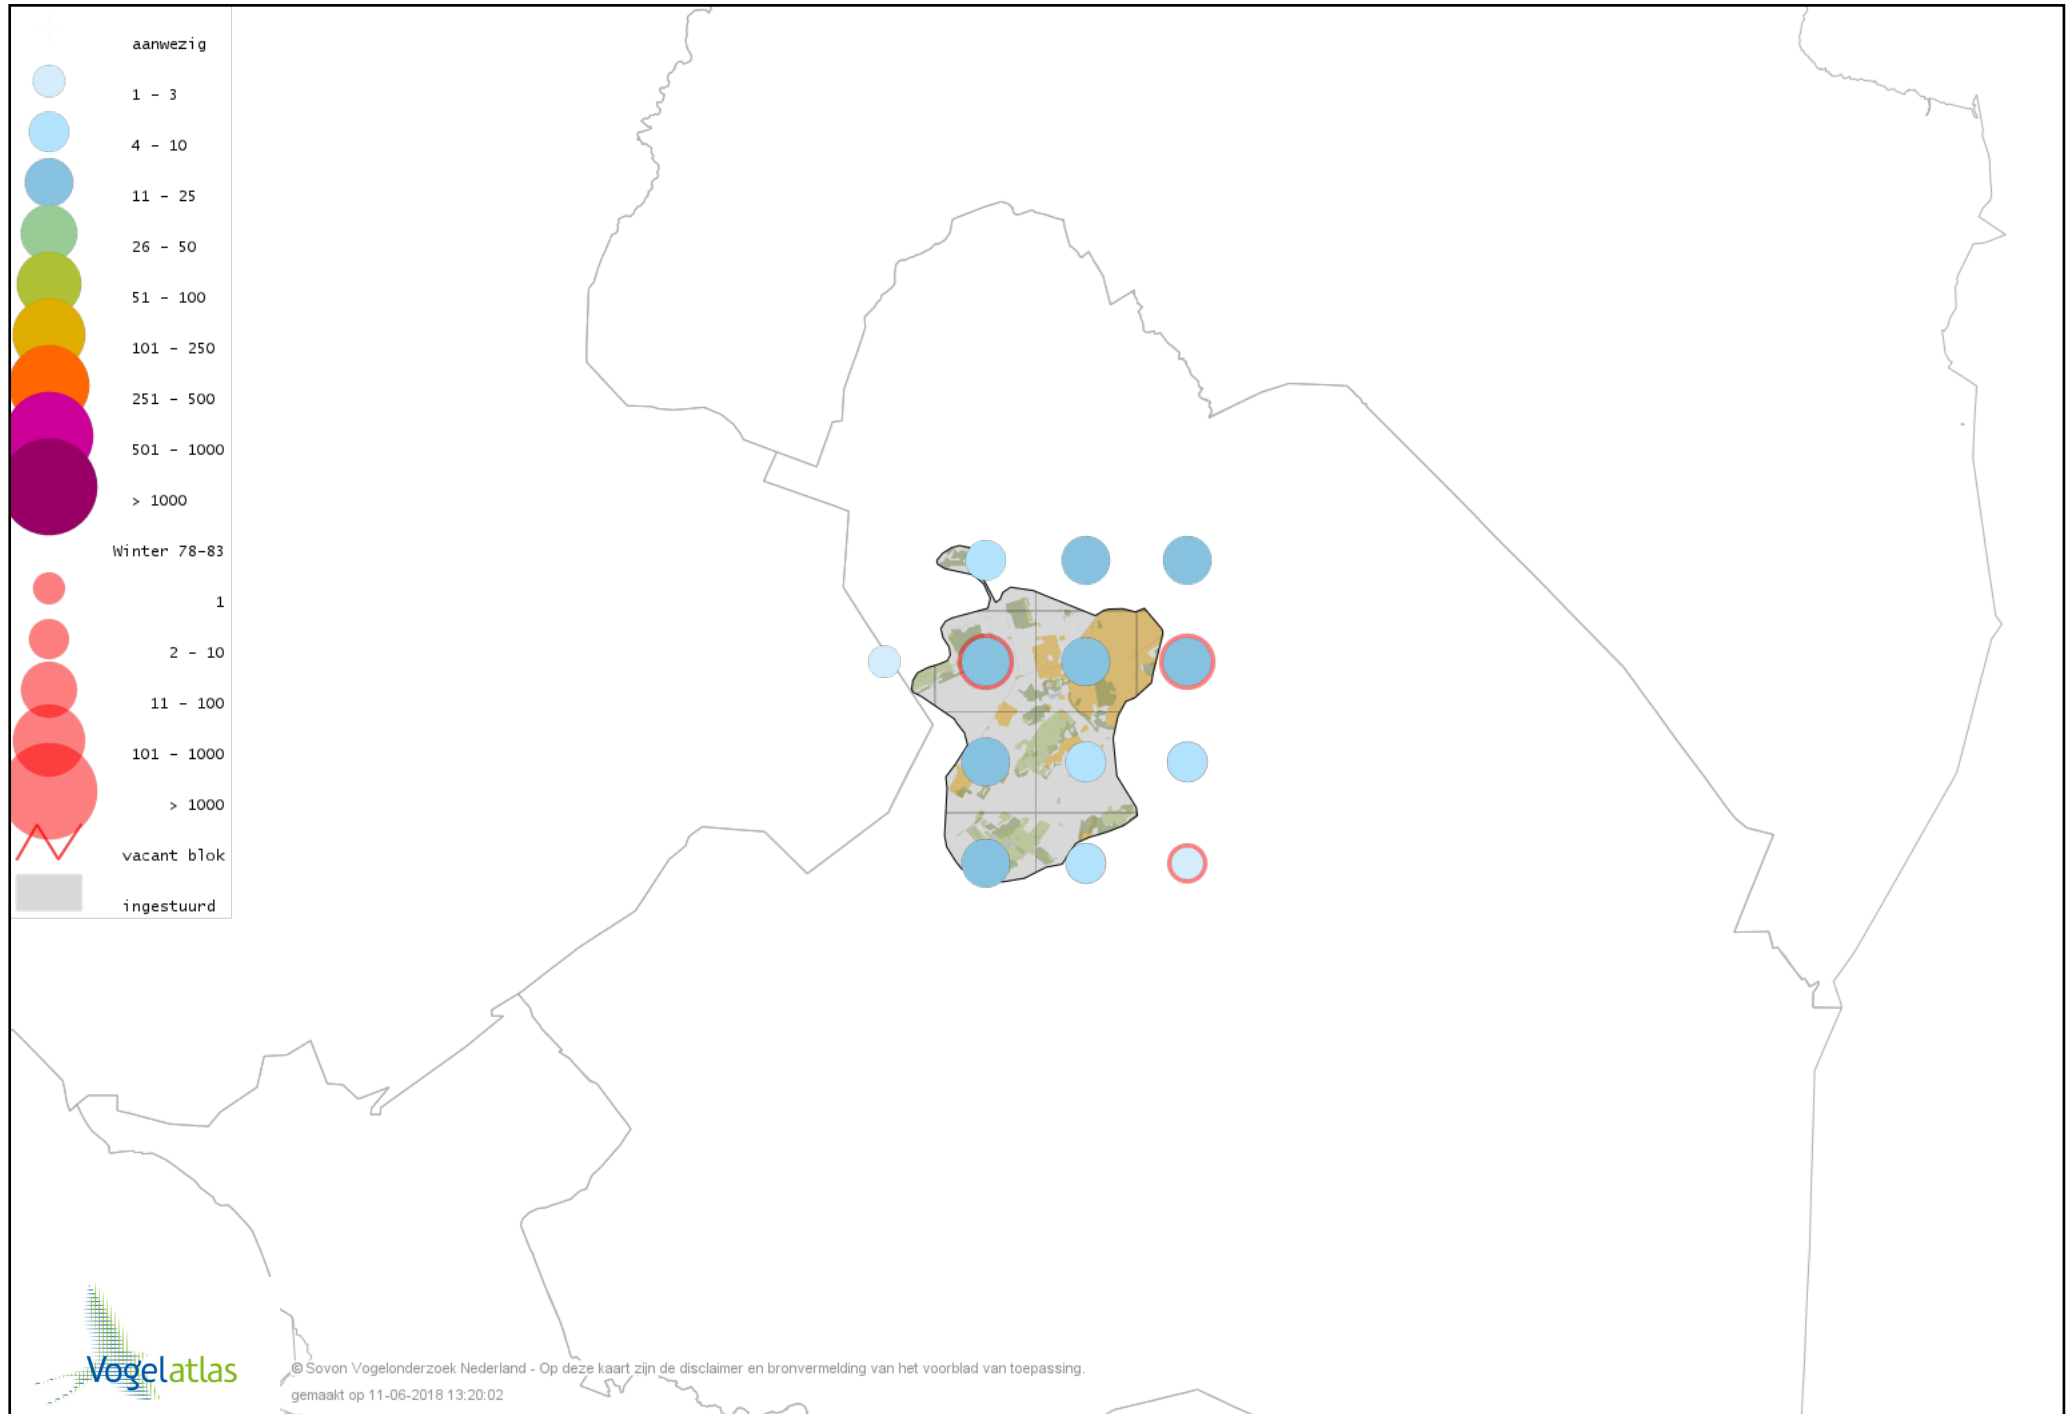

Voorlopige verspreidingskaart Krakeend winter

Voorlopige verspreidingskaart Smient winter

Voorlopige verspreidingskaart Slobeend winter

Voorlopige verspreidingskaart Wilde Eend winter

Voorlopige verspreidingskaart Soepeend winter

Voorlopige verspreidingskaart Pijlstaart winter

Voorlopige verspreidingskaart Zomertaling winter

Voorlopige verspreidingskaart Wintertaling winter

Voorlopige verspreidingskaart Patrijs winter

Voorlopige verspreidingskaart Kip winter

Voorlopige verspreidingskaart Fazant winter

Voorlopige verspreidingskaart Aalscholver winter

Voorlopige verspreidingskaart Roerdomp winter

Voorlopige verspreidingskaart Kleine Zilverreiger winter

Voorlopige verspreidingskaart Grote Zilverreiger winter

Voorlopige verspreidingskaart Blauwe Reiger winter

Voorlopige verspreidingskaart Ooievaar winter

Voorlopige verspreidingskaart Dodaars winter

Voorlopige verspreidingskaart Fuut winter

Voorlopige verspreidingskaart Rode Wouw winter