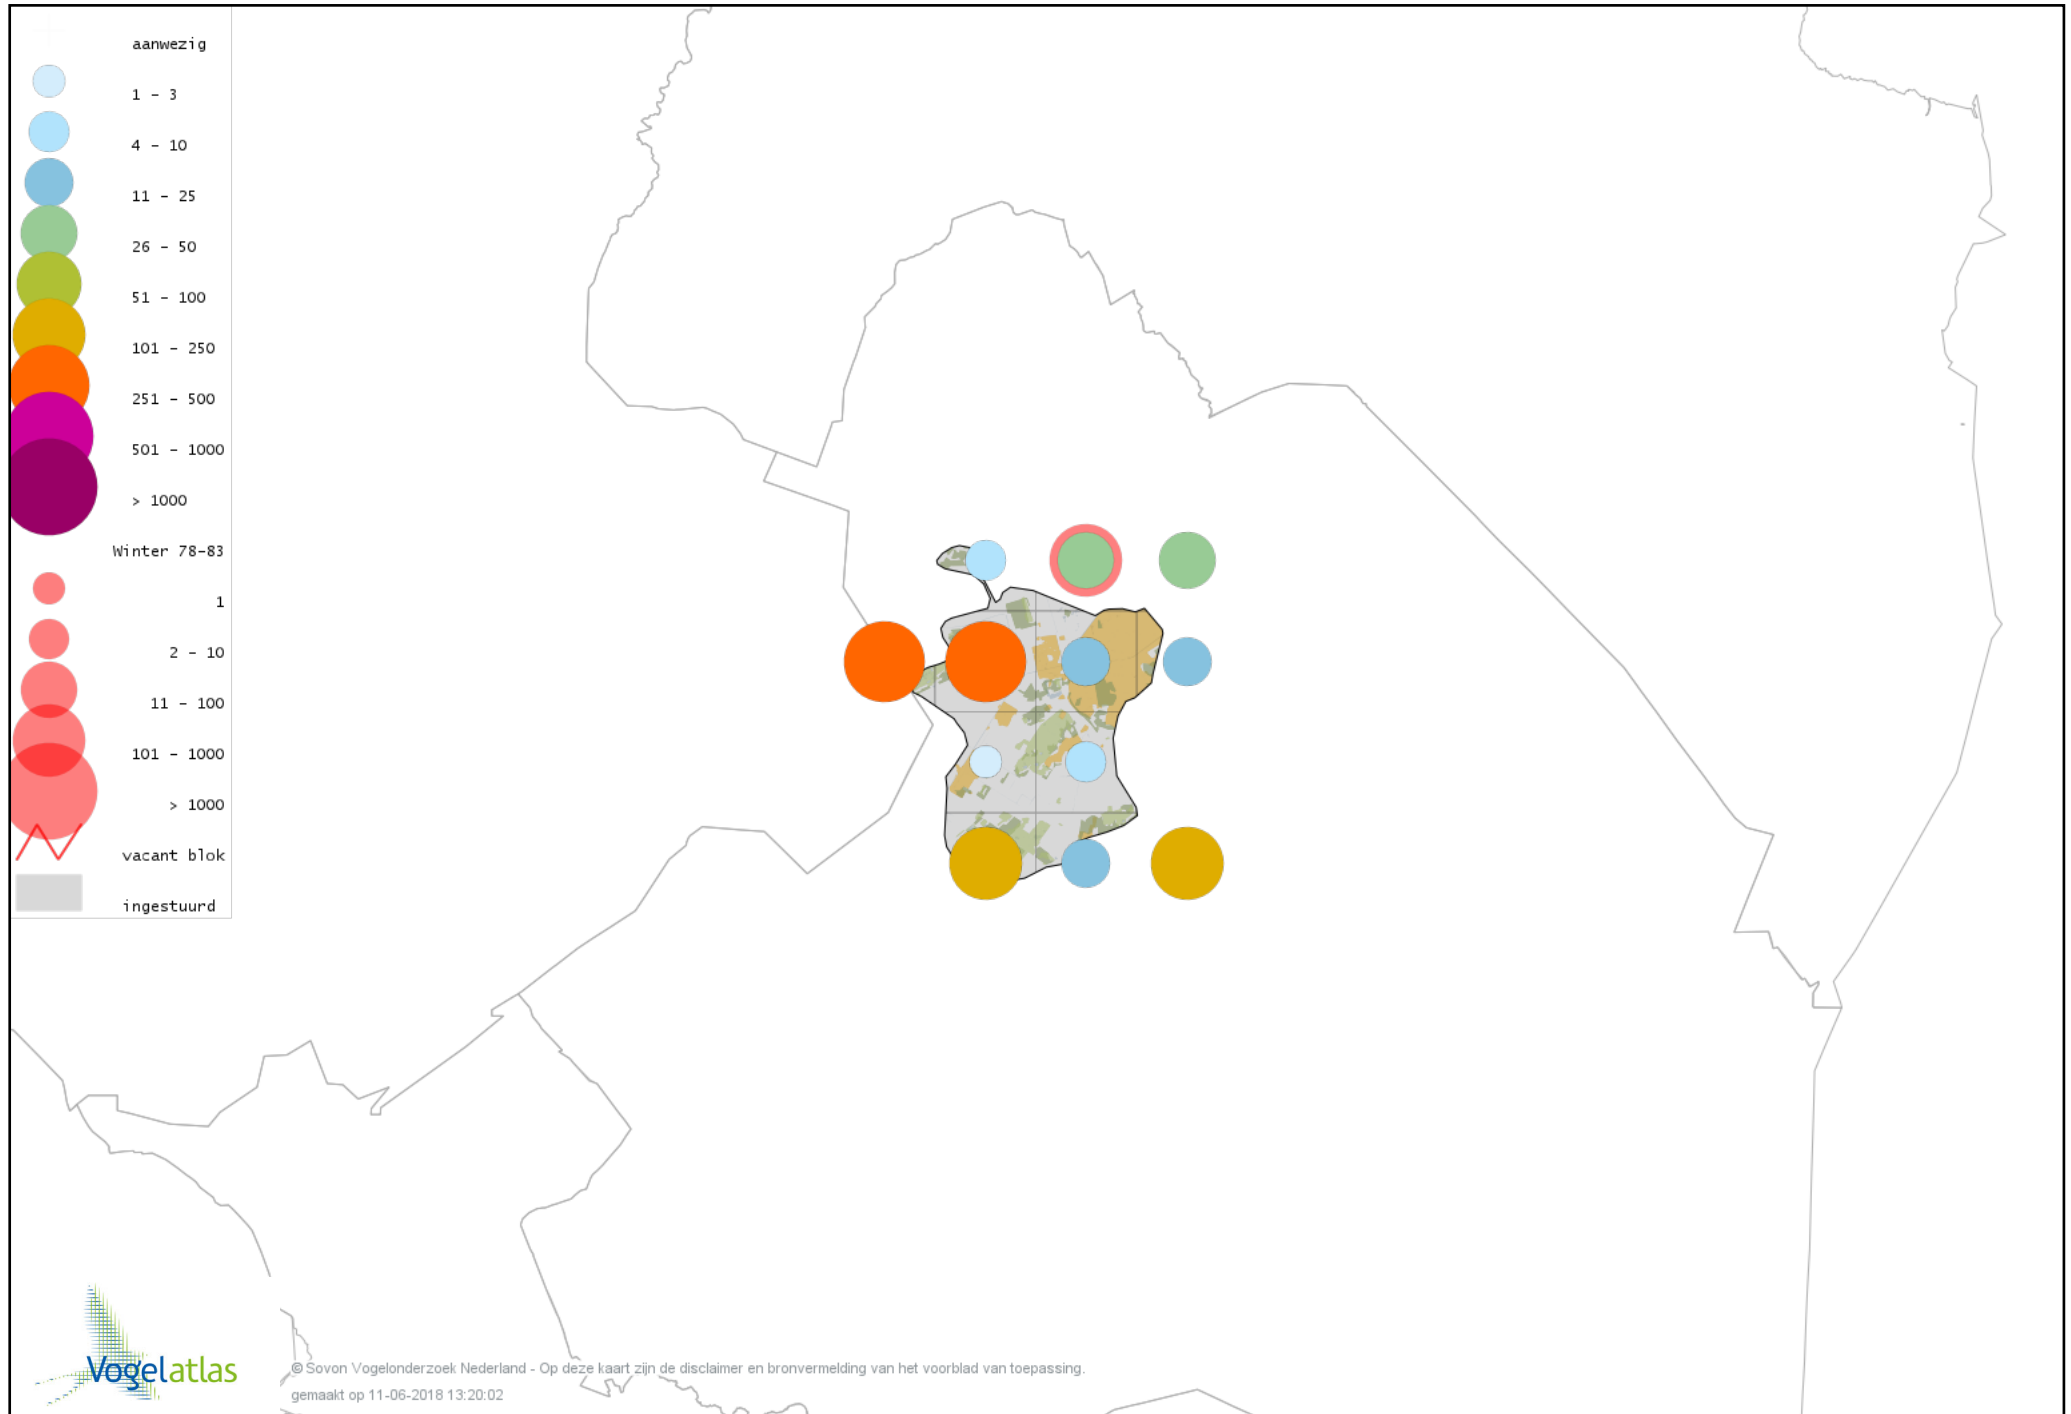

Voorlopige verspreidingskaart Nijlgans winter

Voorlopige verspreidingskaart Casarca winter

Voorlopige verspreidingskaart Bergeend winter

Voorlopige verspreidingskaart Tafeleend winter

Voorlopige verspreidingskaart Kuifeend winter

Voorlopige verspreidingskaart Muskuseend winter

Voorlopige verspreidingskaart Mandarijneend winter

Voorlopige verspreidingskaart Nonnetje winter

Voorlopige verspreidingskaart Brilduiker winter

Voorlopige verspreidingskaart Grote Zaagbek winter

Voorlopige verspreidingskaart Krakeend winter

Voorlopige verspreidingskaart Smient winter

Voorlopige verspreidingskaart Slobeend winter

Voorlopige verspreidingskaart Wilde Eend winter

Voorlopige verspreidingskaart Soepeend winter

Voorlopige verspreidingskaart Pijlstaart winter

Voorlopige verspreidingskaart Zomertaling winter

Voorlopige verspreidingskaart Wintertaling winter

Voorlopige verspreidingskaart Patrijs winter

Voorlopige verspreidingskaart Kip winter