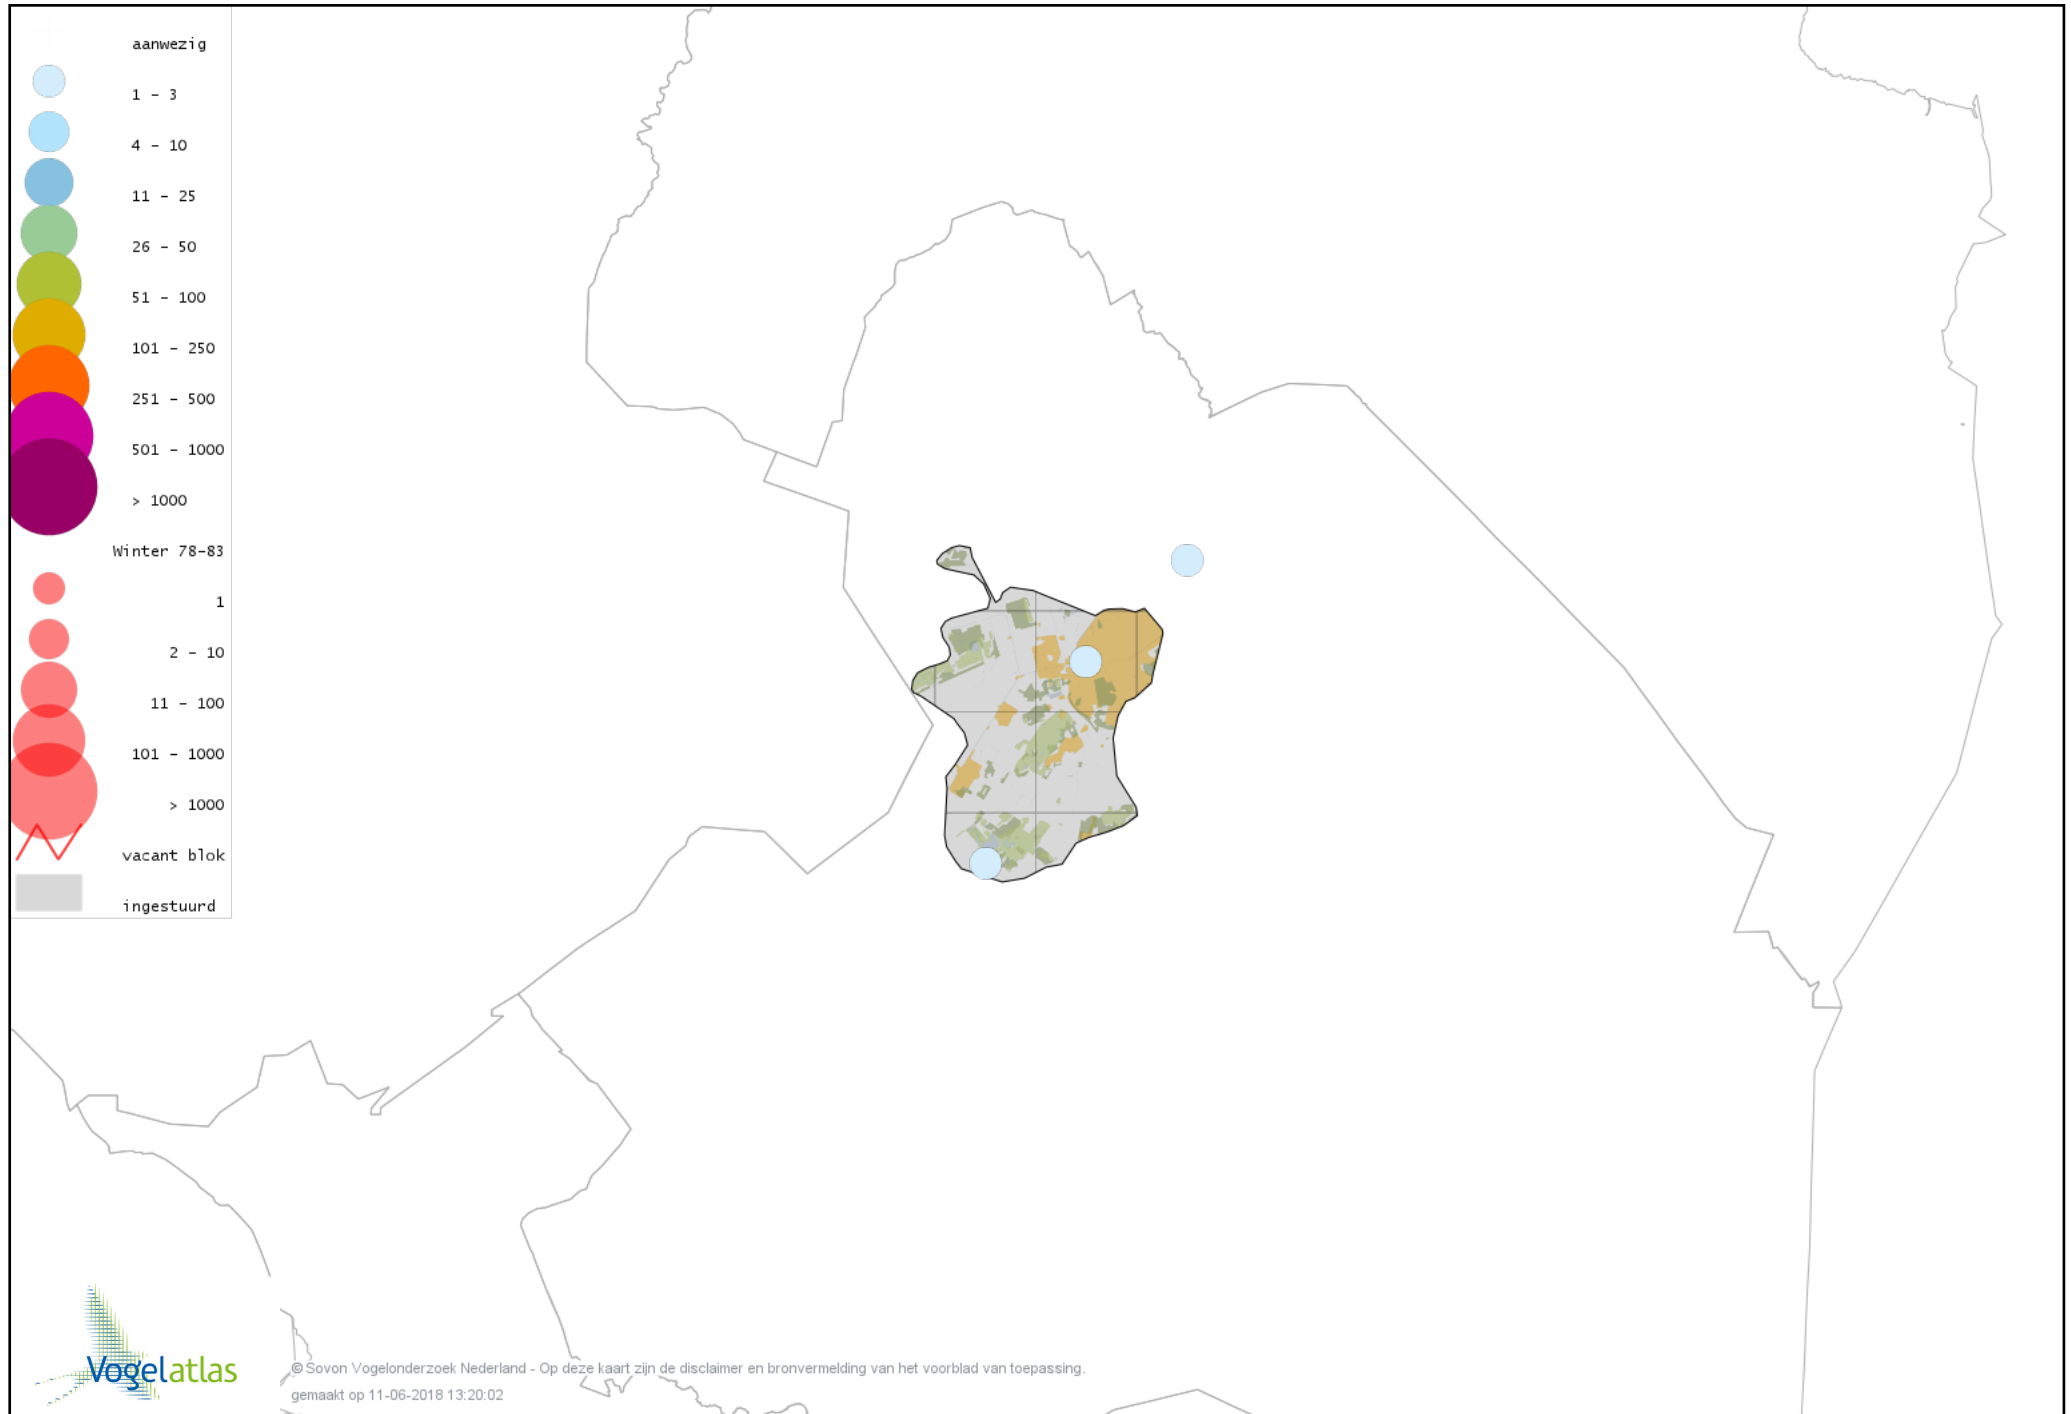

Voorlopige verspreidingskaart Soepgans winter

Voorlopige verspreidingskaart Dwerggans winter

Voorlopige verspreidingskaart Kolgans winter

Voorlopige verspreidingskaart Grote Canadese Gans winter

Voorlopige verspreidingskaart Brandgans winter

Voorlopige verspreidingskaart Nijlgans winter

Voorlopige verspreidingskaart Casarca winter

Voorlopige verspreidingskaart Bergeend winter

Voorlopige verspreidingskaart Tafeleend winter

Voorlopige verspreidingskaart Kuifeend winter

Voorlopige verspreidingskaart Muskuseend winter

Voorlopige verspreidingskaart Mandarijneend winter

Voorlopige verspreidingskaart Nonnetje winter

Voorlopige verspreidingskaart Brilduiker winter

Voorlopige verspreidingskaart Grote Zaagbek winter

Voorlopige verspreidingskaart Krakeend winter

Voorlopige verspreidingskaart Smient winter

Voorlopige verspreidingskaart Slobeend winter

Voorlopige verspreidingskaart Wilde Eend winter

Voorlopige verspreidingskaart Soepeend winter