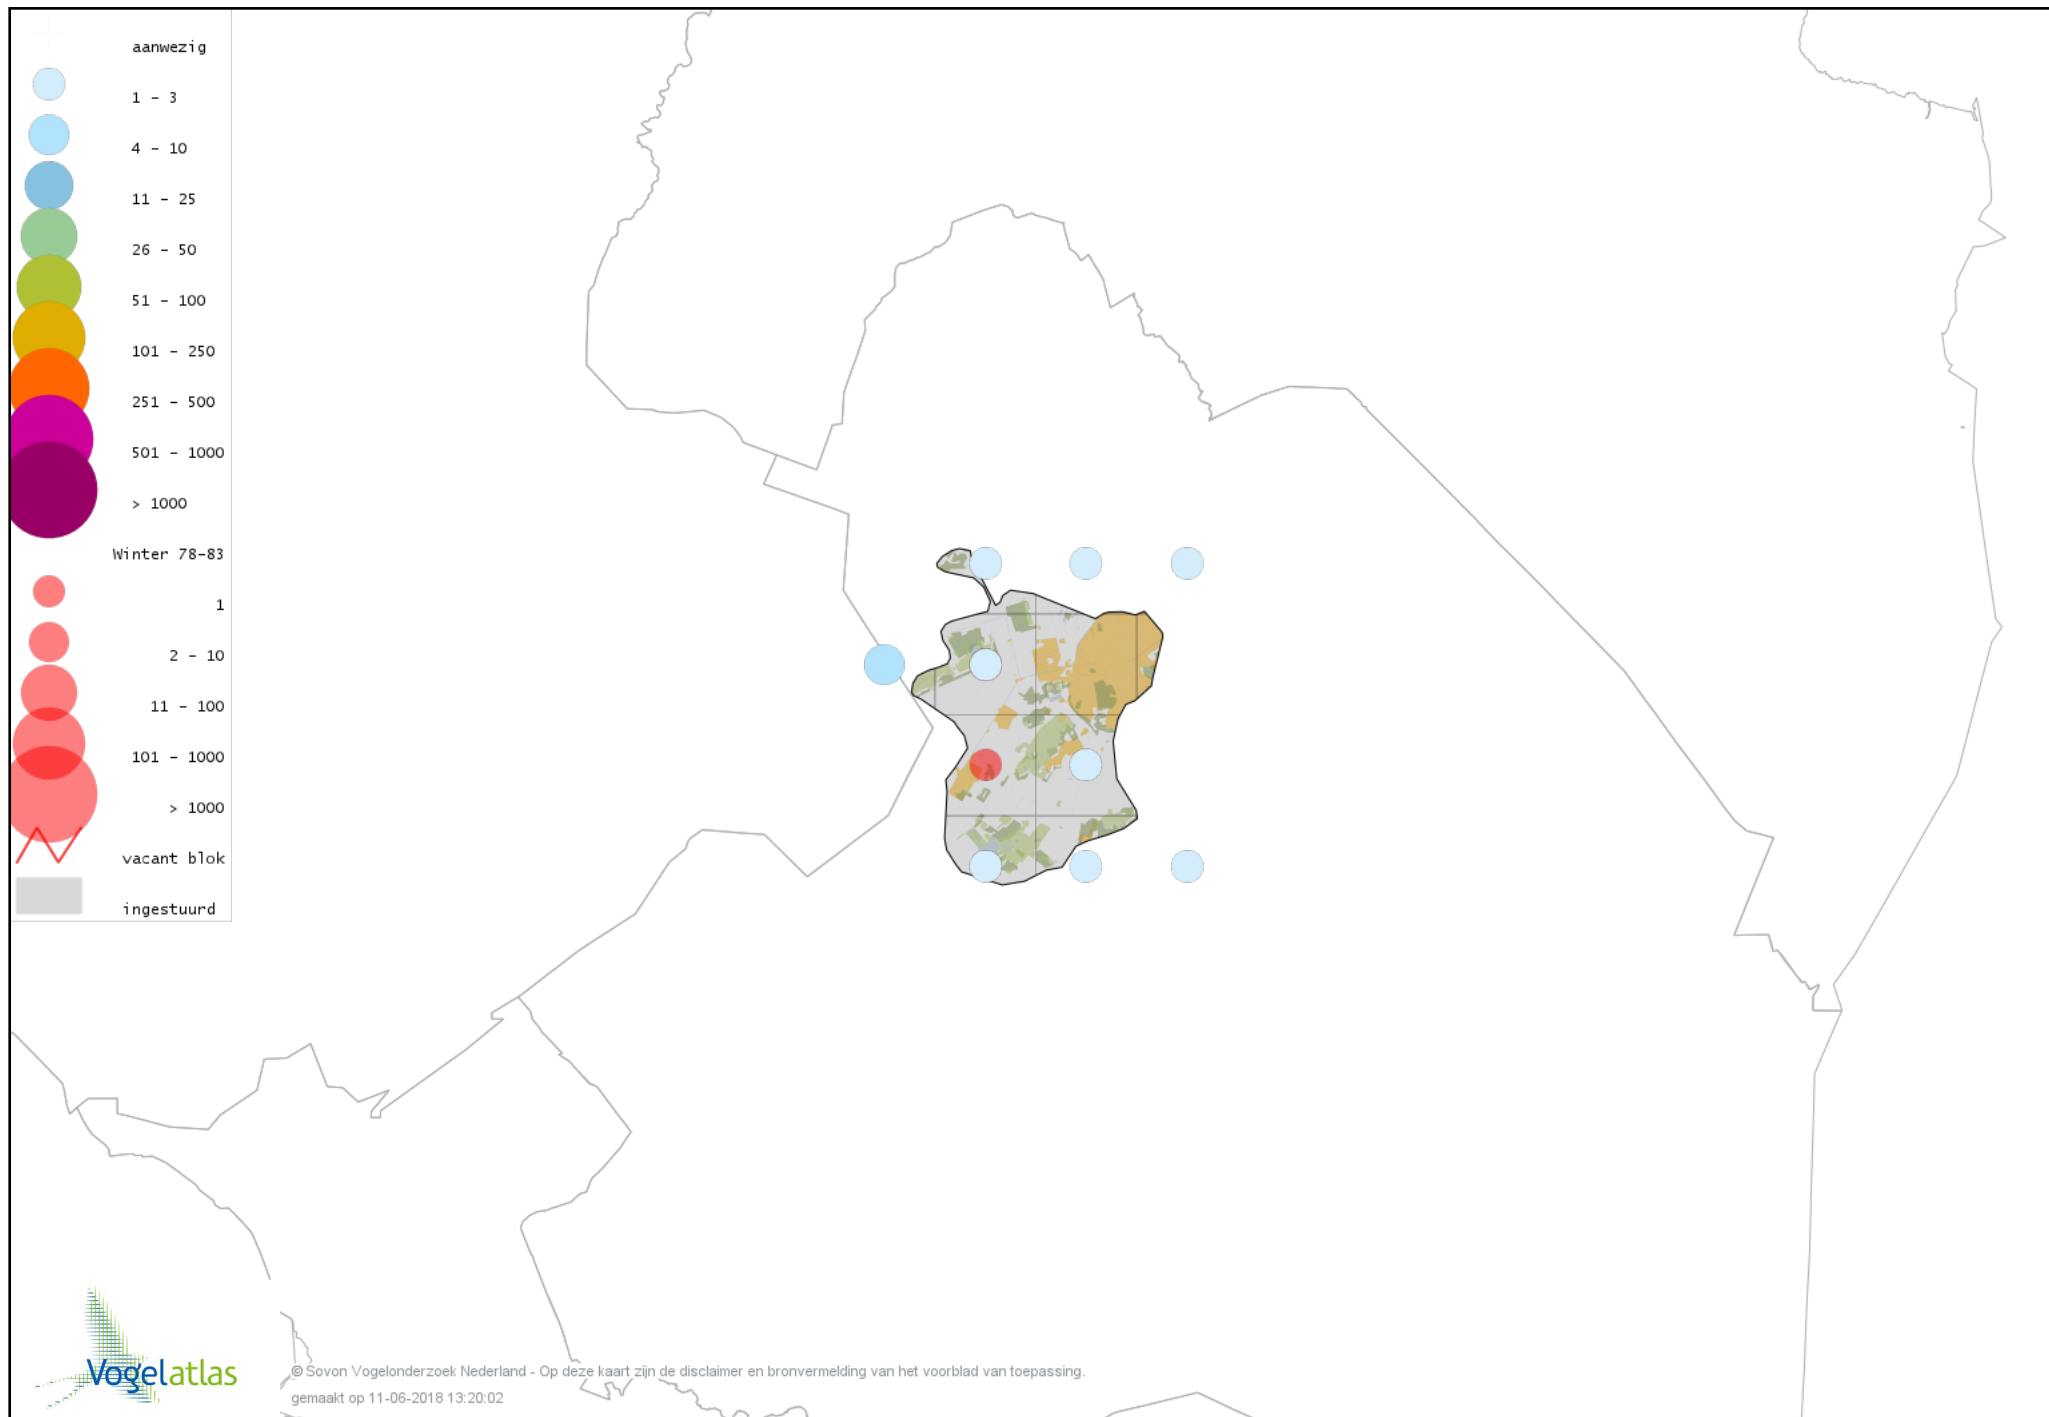

Voorlopige verspreidingskaart Spreeuw winter

Voorlopige verspreidingskaart Merel winter

Voorlopige verspreidingskaart Kramsvogel winter

Voorlopige verspreidingskaart Zanglijster winter

Voorlopige verspreidingskaart Koperwiek winter

Voorlopige verspreidingskaart Grote Lijster winter

Voorlopige verspreidingskaart Roodborst winter

Voorlopige verspreidingskaart Zwarte Roodstaart winter

Voorlopige verspreidingskaart Roodborsttapuit winter

Voorlopige verspreidingskaart Graspieper winter

Voorlopige verspreidingskaart Waterpieper winter

Voorlopige verspreidingskaart Vink winter

Voorlopige verspreidingskaart Keep winter

Voorlopige verspreidingskaart Europese Kanarie winter