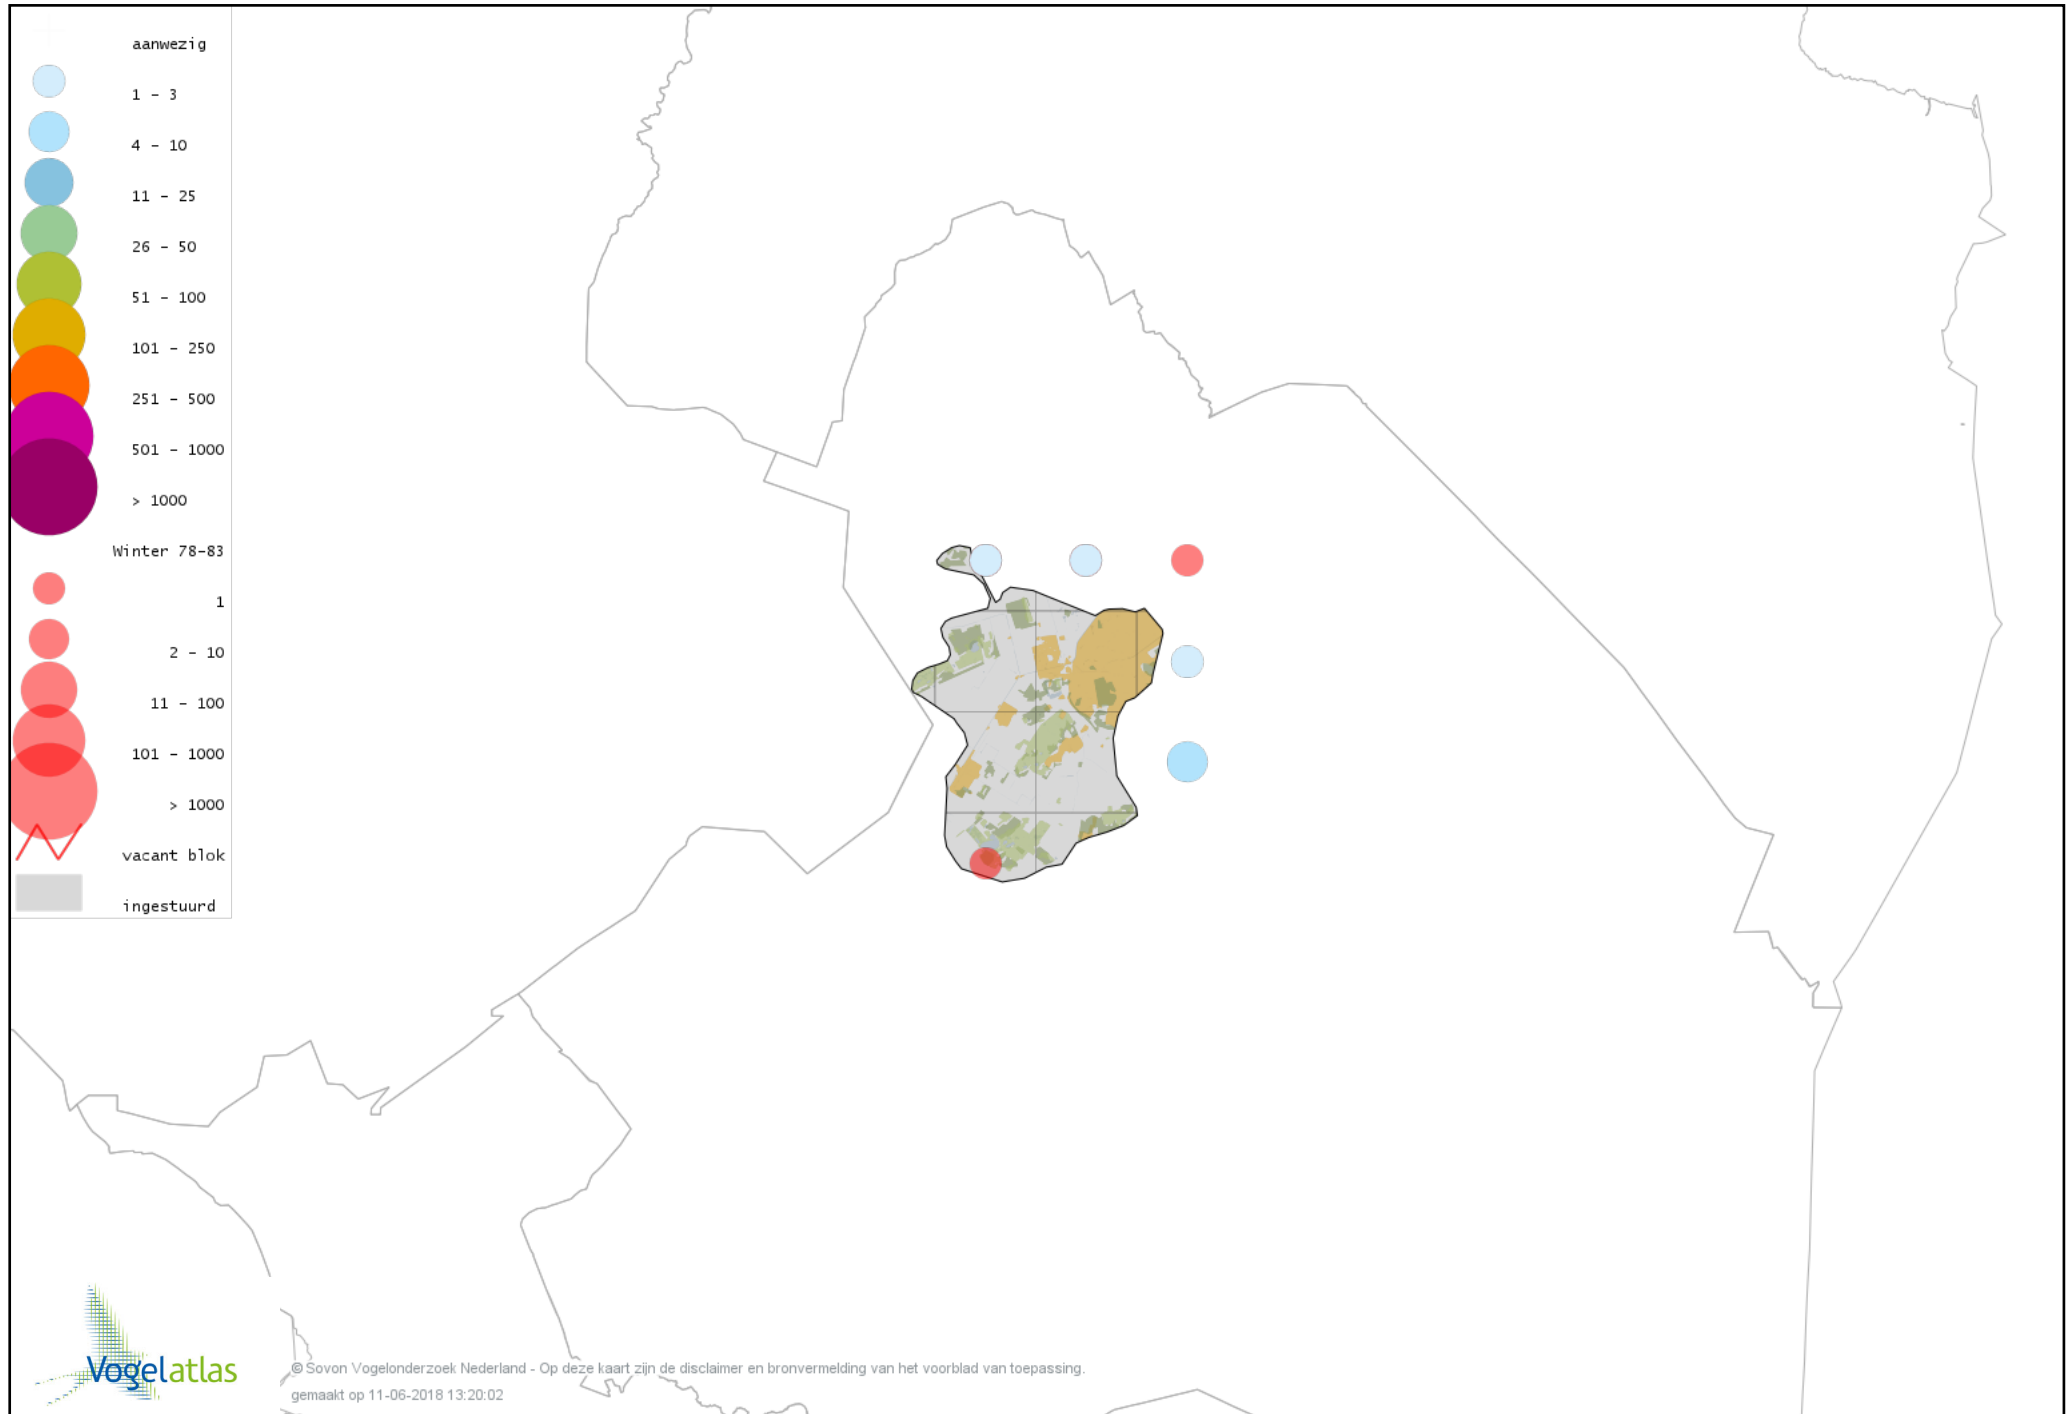

Voorlopige verspreidingskaart Turkse Tortel winter

Voorlopige verspreidingskaart Halsbandparkiet winter

Voorlopige verspreidingskaart Kerkuil winter

Voorlopige verspreidingskaart Steenuil winter

Voorlopige verspreidingskaart Bosuil winter

Voorlopige verspreidingskaart Ransuil winter

Voorlopige verspreidingskaart Velduil winter

Voorlopige verspreidingskaart IJsvogel winter

Voorlopige verspreidingskaart Groene Specht winter

Voorlopige verspreidingskaart Zwarte Specht winter