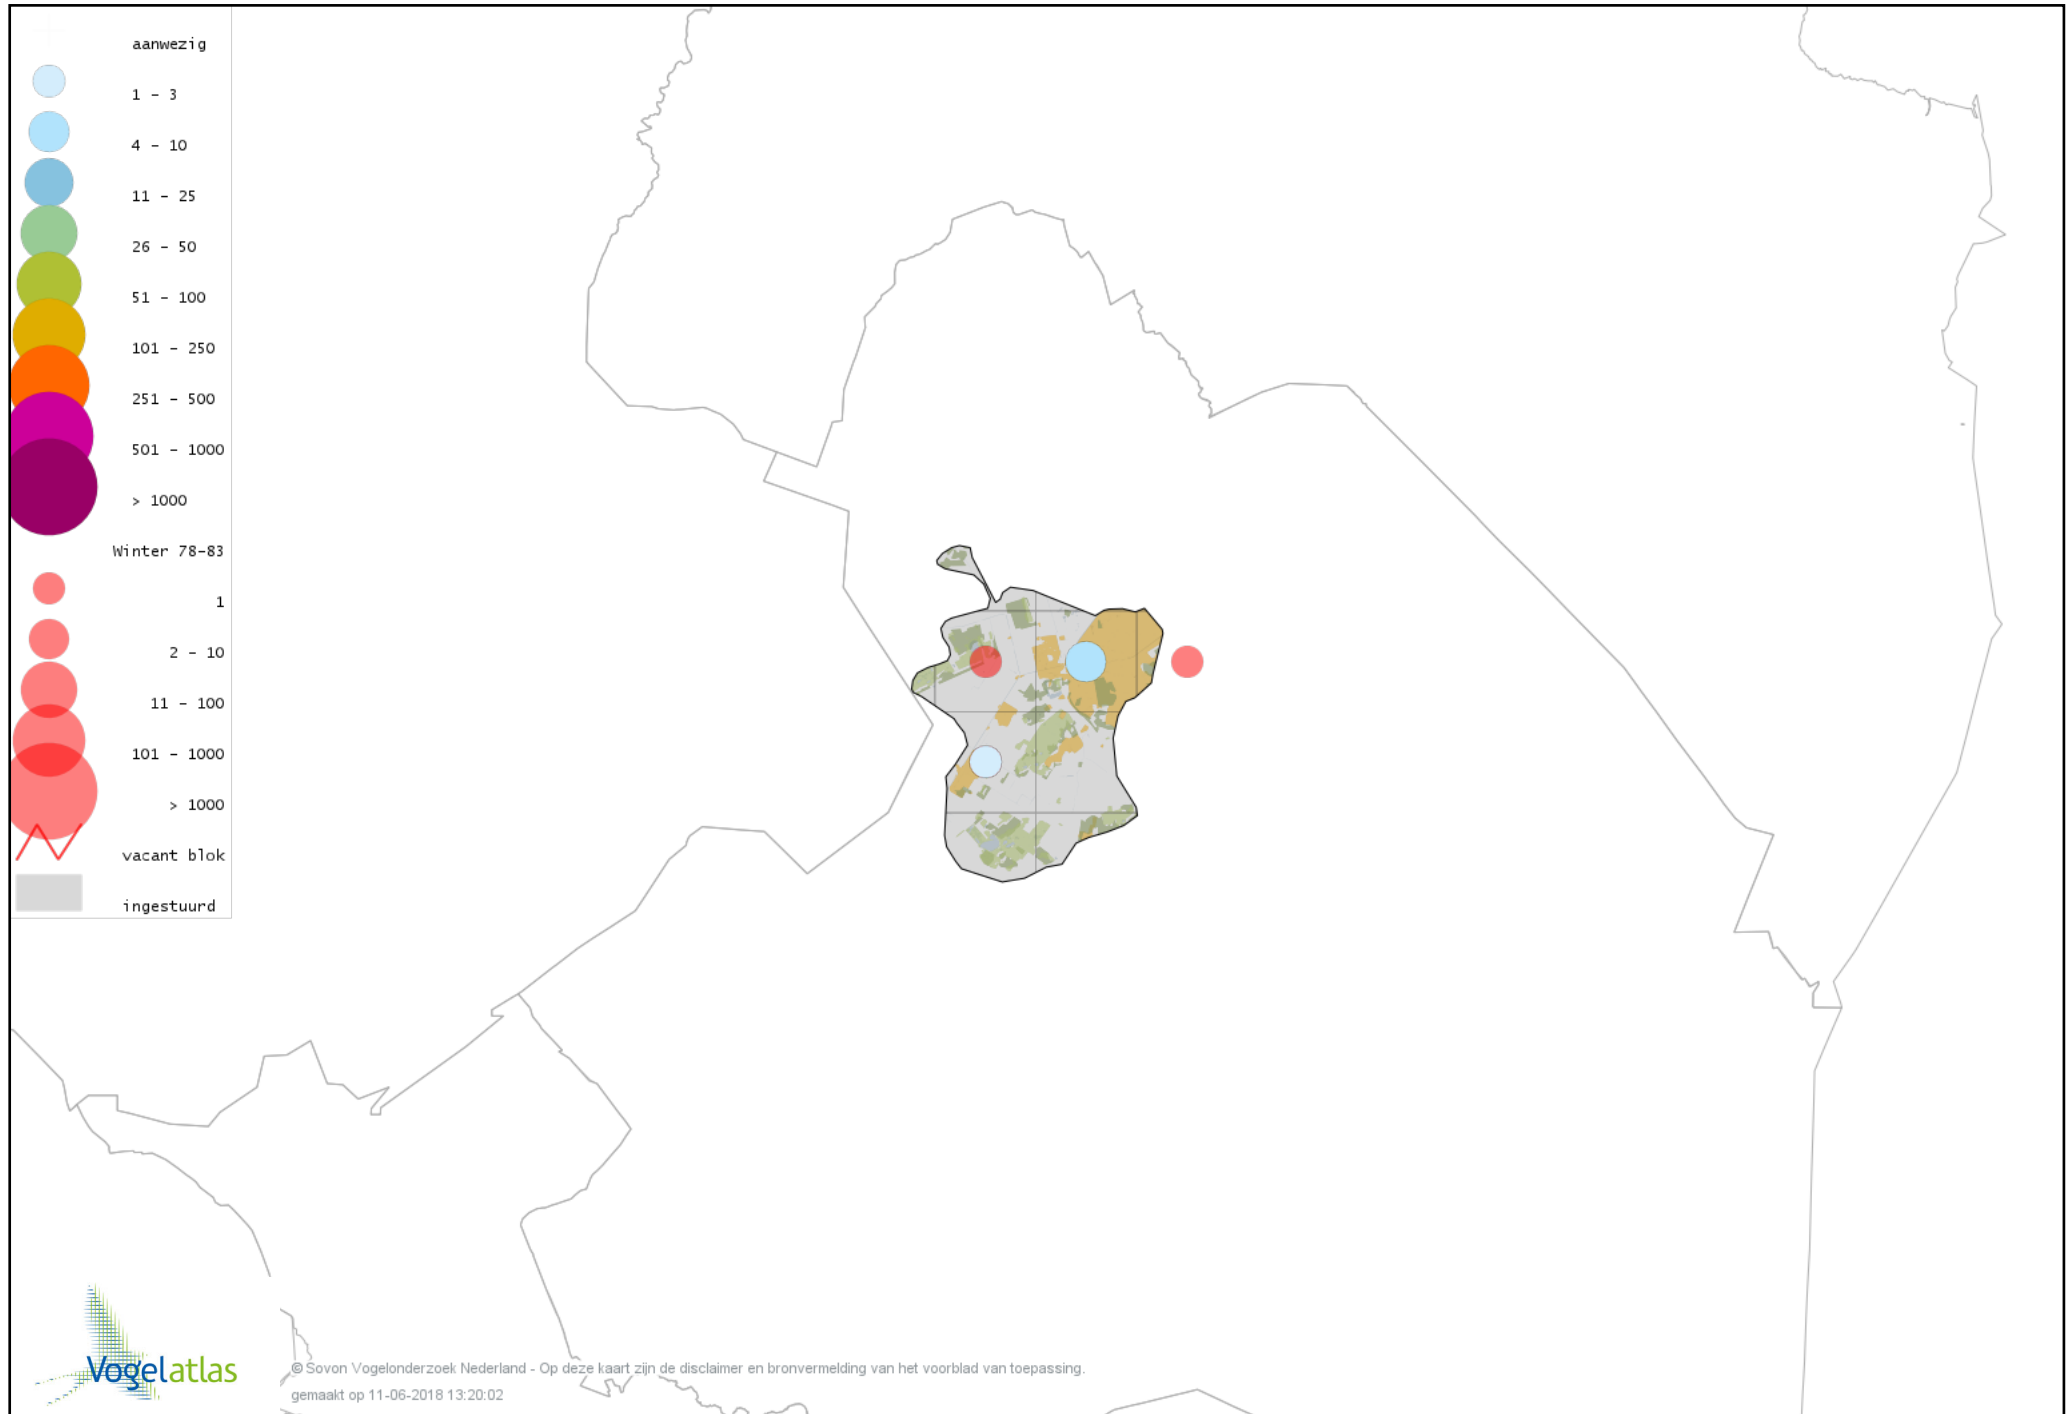

Voorlopige verspreidingskaart Grote Lijster winter

Voorlopige verspreidingskaart Roodborst winter

Voorlopige verspreidingskaart Zwarte Roodstaart winter

Voorlopige verspreidingskaart Roodborsttapuit winter

Voorlopige verspreidingskaart Heggenmus winter

Voorlopige verspreidingskaart Huismus winter

Voorlopige verspreidingskaart Ringmus winter

Voorlopige verspreidingskaart Grote Gele Kwikstaart winter

Voorlopige verspreidingskaart Witte Kwikstaart winter

Voorlopige verspreidingskaart Graspieper winter

Voorlopige verspreidingskaart Waterpieper winter

Voorlopige verspreidingskaart Vink winter

Voorlopige verspreidingskaart Keep winter

Voorlopige verspreidingskaart Europese Kanarie winter