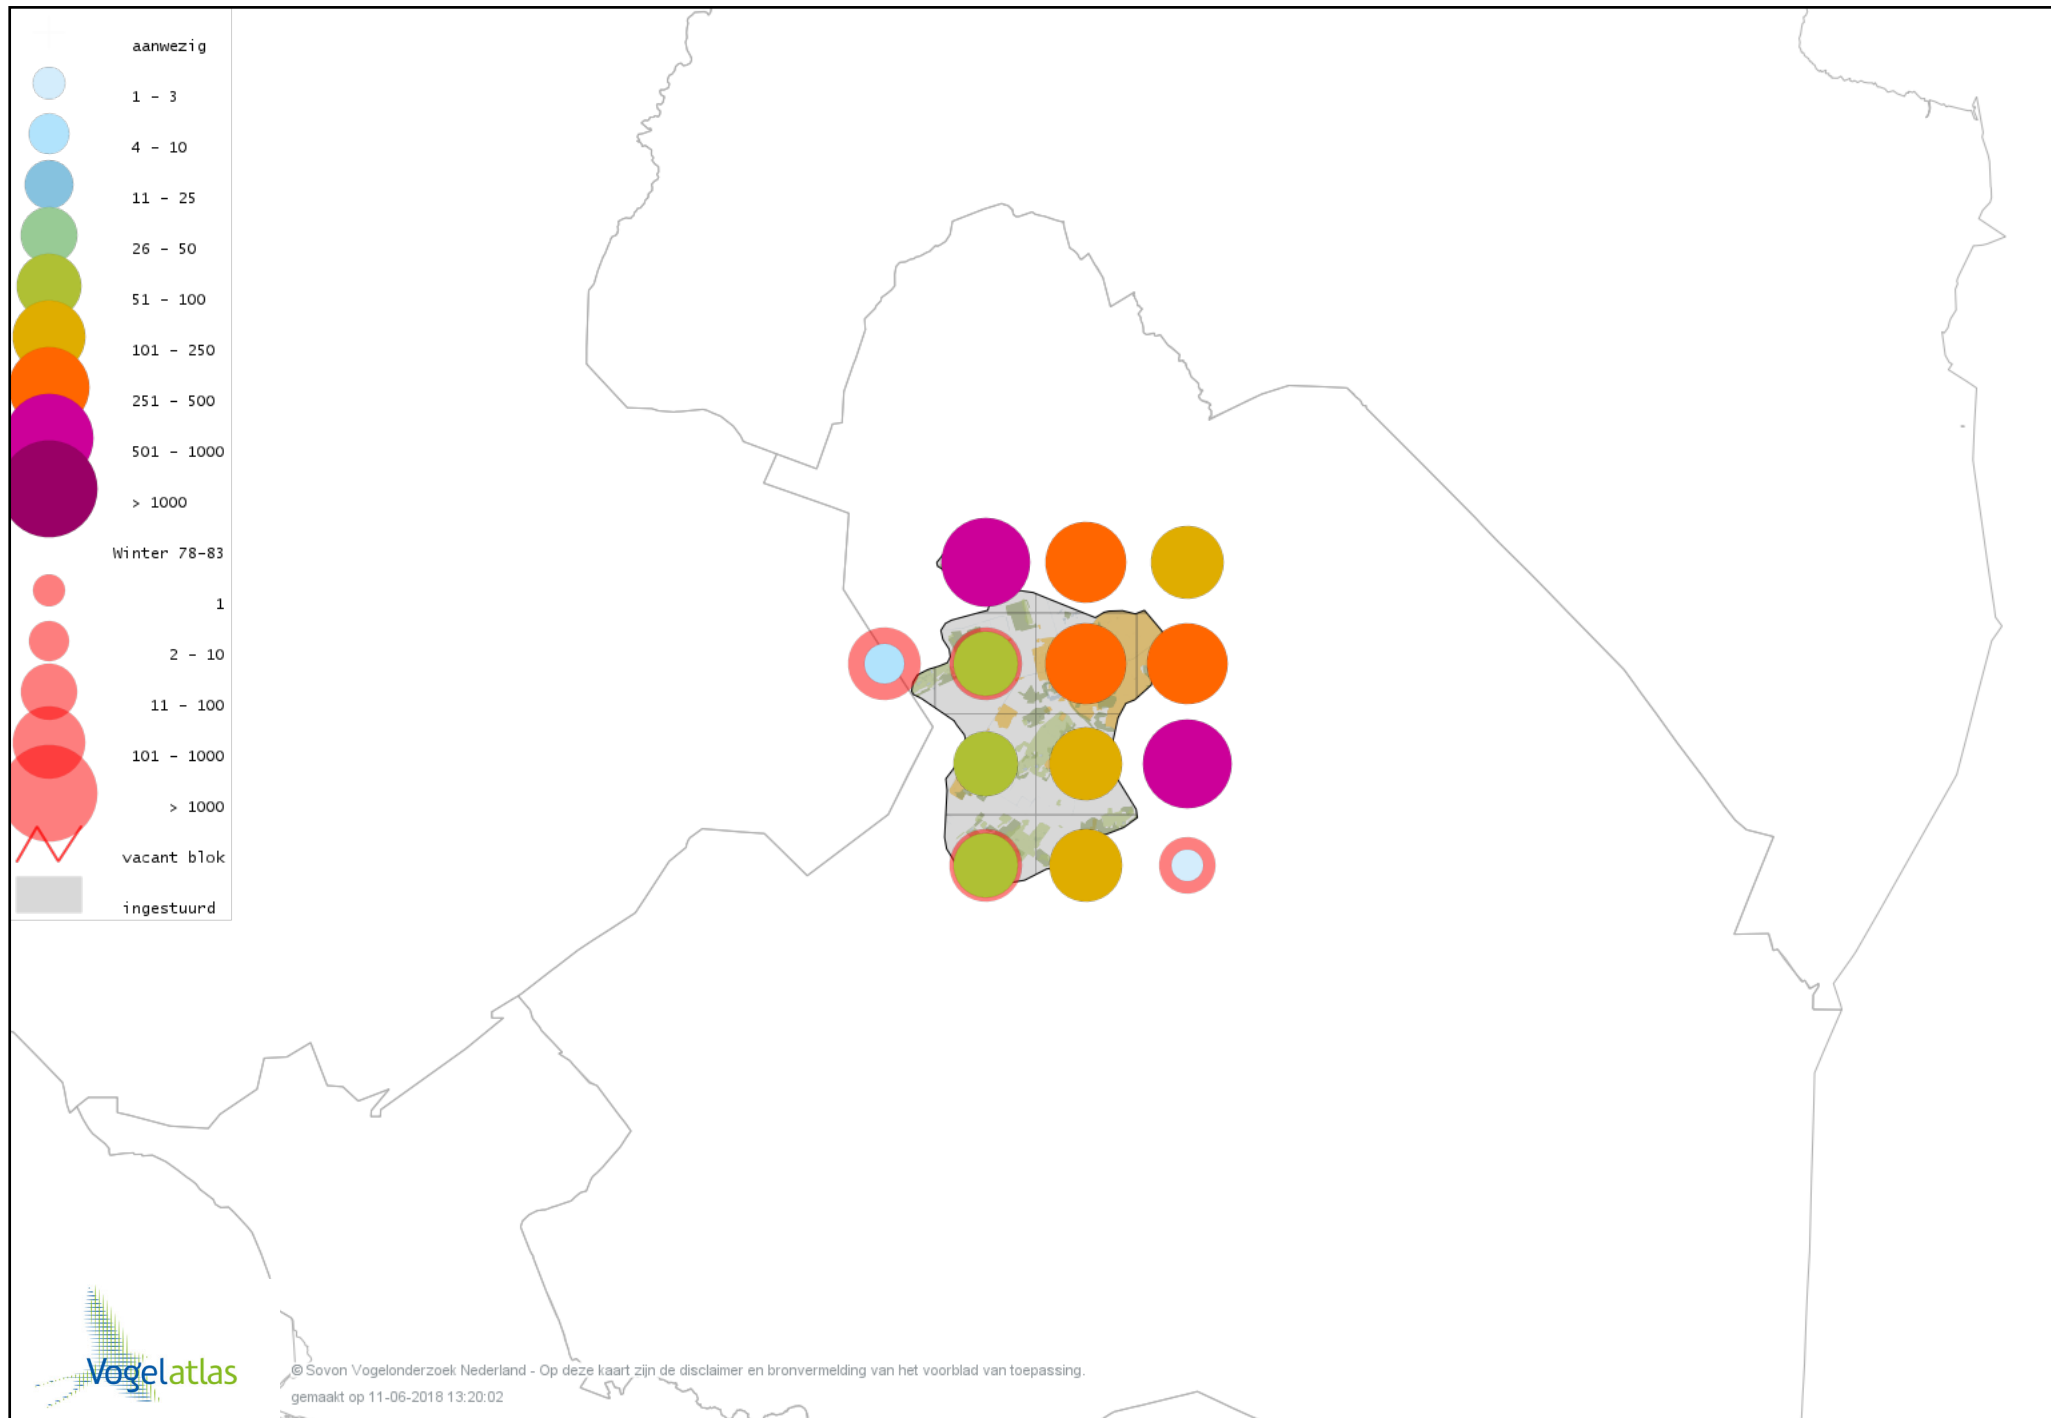

Voorlopige verspreidingskaart Waterral winter

Voorlopige verspreidingskaart Waterhoen winter

Voorlopige verspreidingskaart Meerkoet winter

Voorlopige verspreidingskaart Kraanvogel winter

Voorlopige verspreidingskaart Scholekster winter

Voorlopige verspreidingskaart Goudplevier winter

Voorlopige verspreidingskaart Zilverplevier winter

Voorlopige verspreidingskaart Kievit winter

Voorlopige verspreidingskaart Bokje winter

Voorlopige verspreidingskaart Watersnip winter

Voorlopige verspreidingskaart Houtsnip winter

Voorlopige verspreidingskaart Wulp winter

Voorlopige verspreidingskaart Witgat winter

Voorlopige verspreidingskaart Zwarte Ruiter winter

Voorlopige verspreidingskaart Tureluur winter

Voorlopige verspreidingskaart Kokmeeuw winter

Voorlopige verspreidingskaart Stormmeeuw winter

Voorlopige verspreidingskaart Kleine Mantelmeeuw winter

Voorlopige verspreidingskaart Zilvermeeuw winter

Voorlopige verspreidingskaart Geelpootmeeuw winter