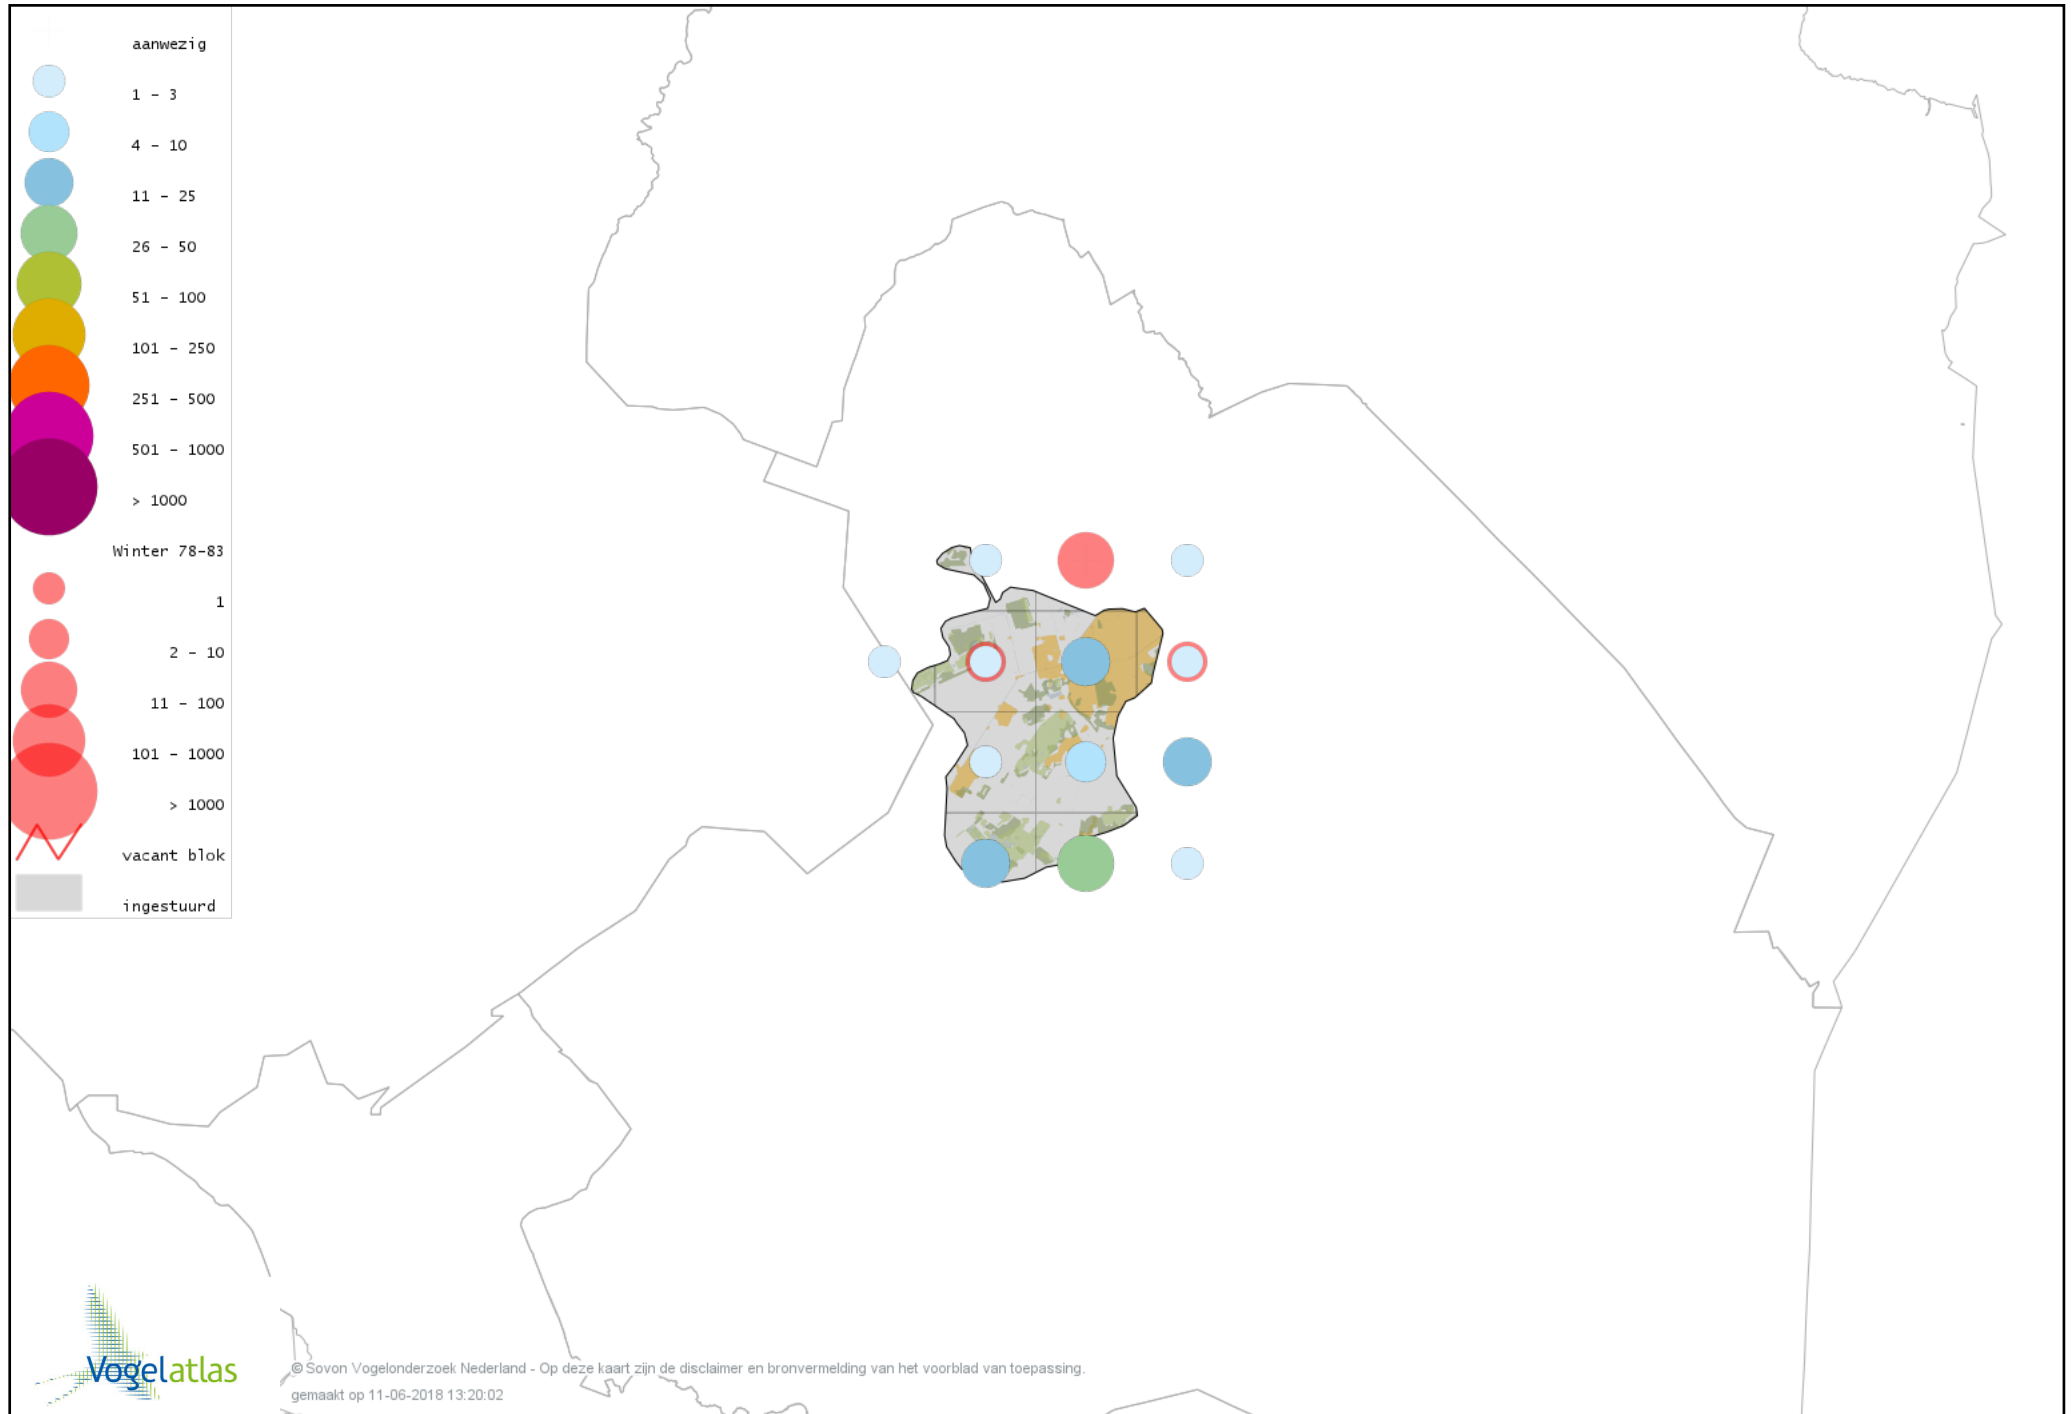

Voorlopige verspreidingskaart Heggenmus winter