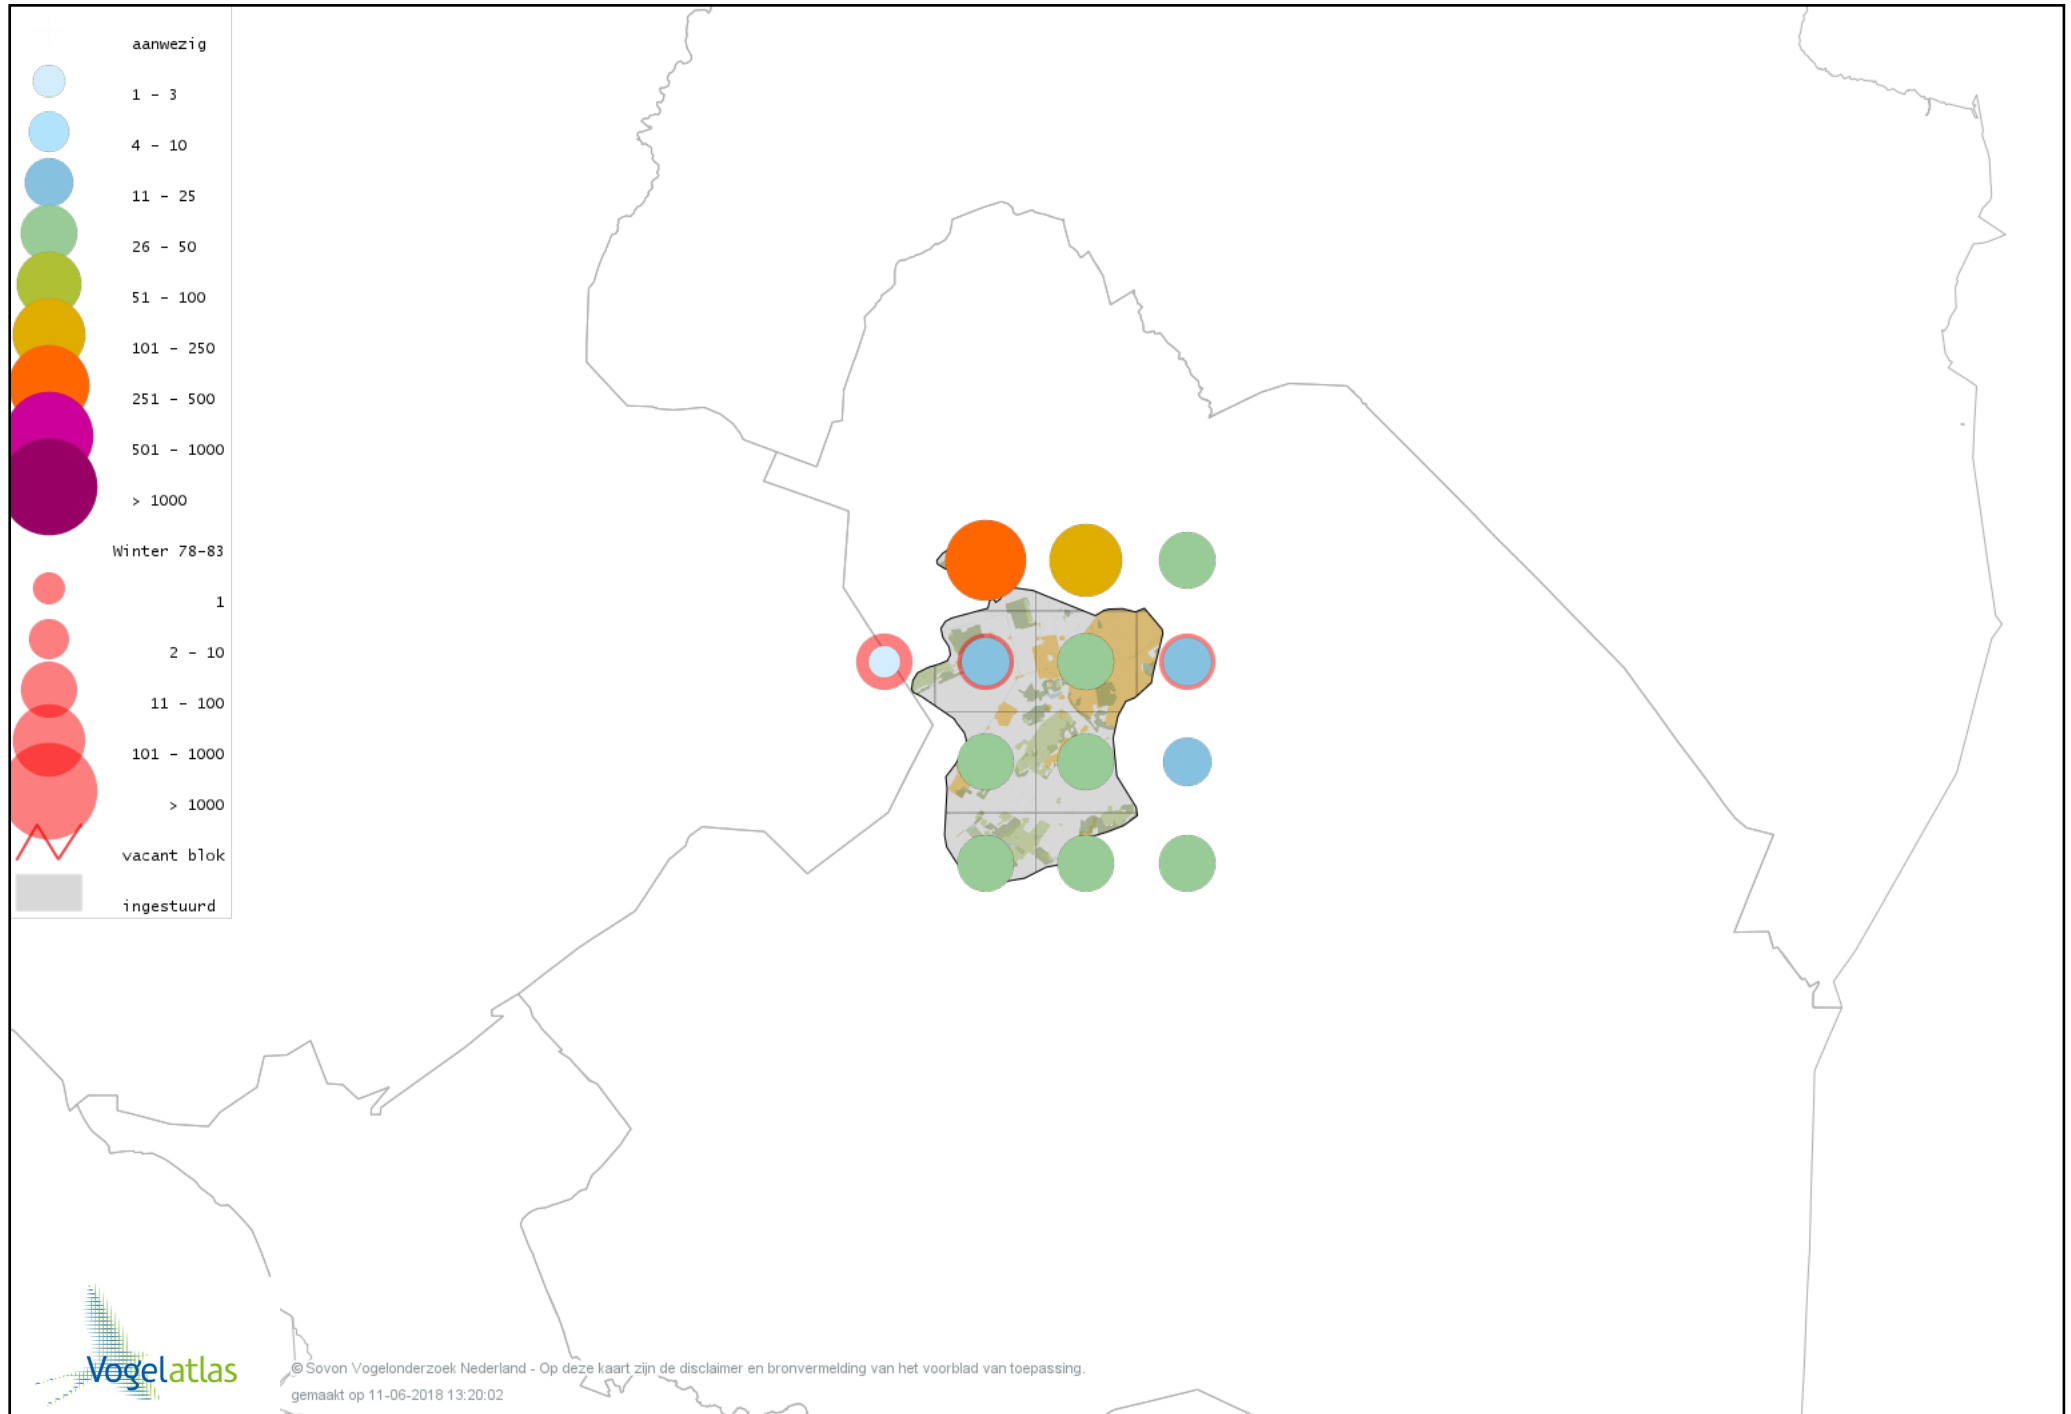

Voorlopige verspreidingskaart Zwartkop winter

Voorlopige verspreidingskaart Pestvogel winter

Voorlopige verspreidingskaart Boomklever winter

Voorlopige verspreidingskaart Boomkruiper winter

Voorlopige verspreidingskaart Winterkoning winter

Voorlopige verspreidingskaart Spreeuw winter

Voorlopige verspreidingskaart Merel winter

Voorlopige verspreidingskaart Kramsvogel winter

Voorlopige verspreidingskaart Zanglijster winter

Voorlopige verspreidingskaart Koperwiek winter

Voorlopige verspreidingskaart Grote Lijster winter

Voorlopige verspreidingskaart Roodborst winter

Voorlopige verspreidingskaart Zwarte Roodstaart winter

Voorlopige verspreidingskaart Roodborsttapuit winter