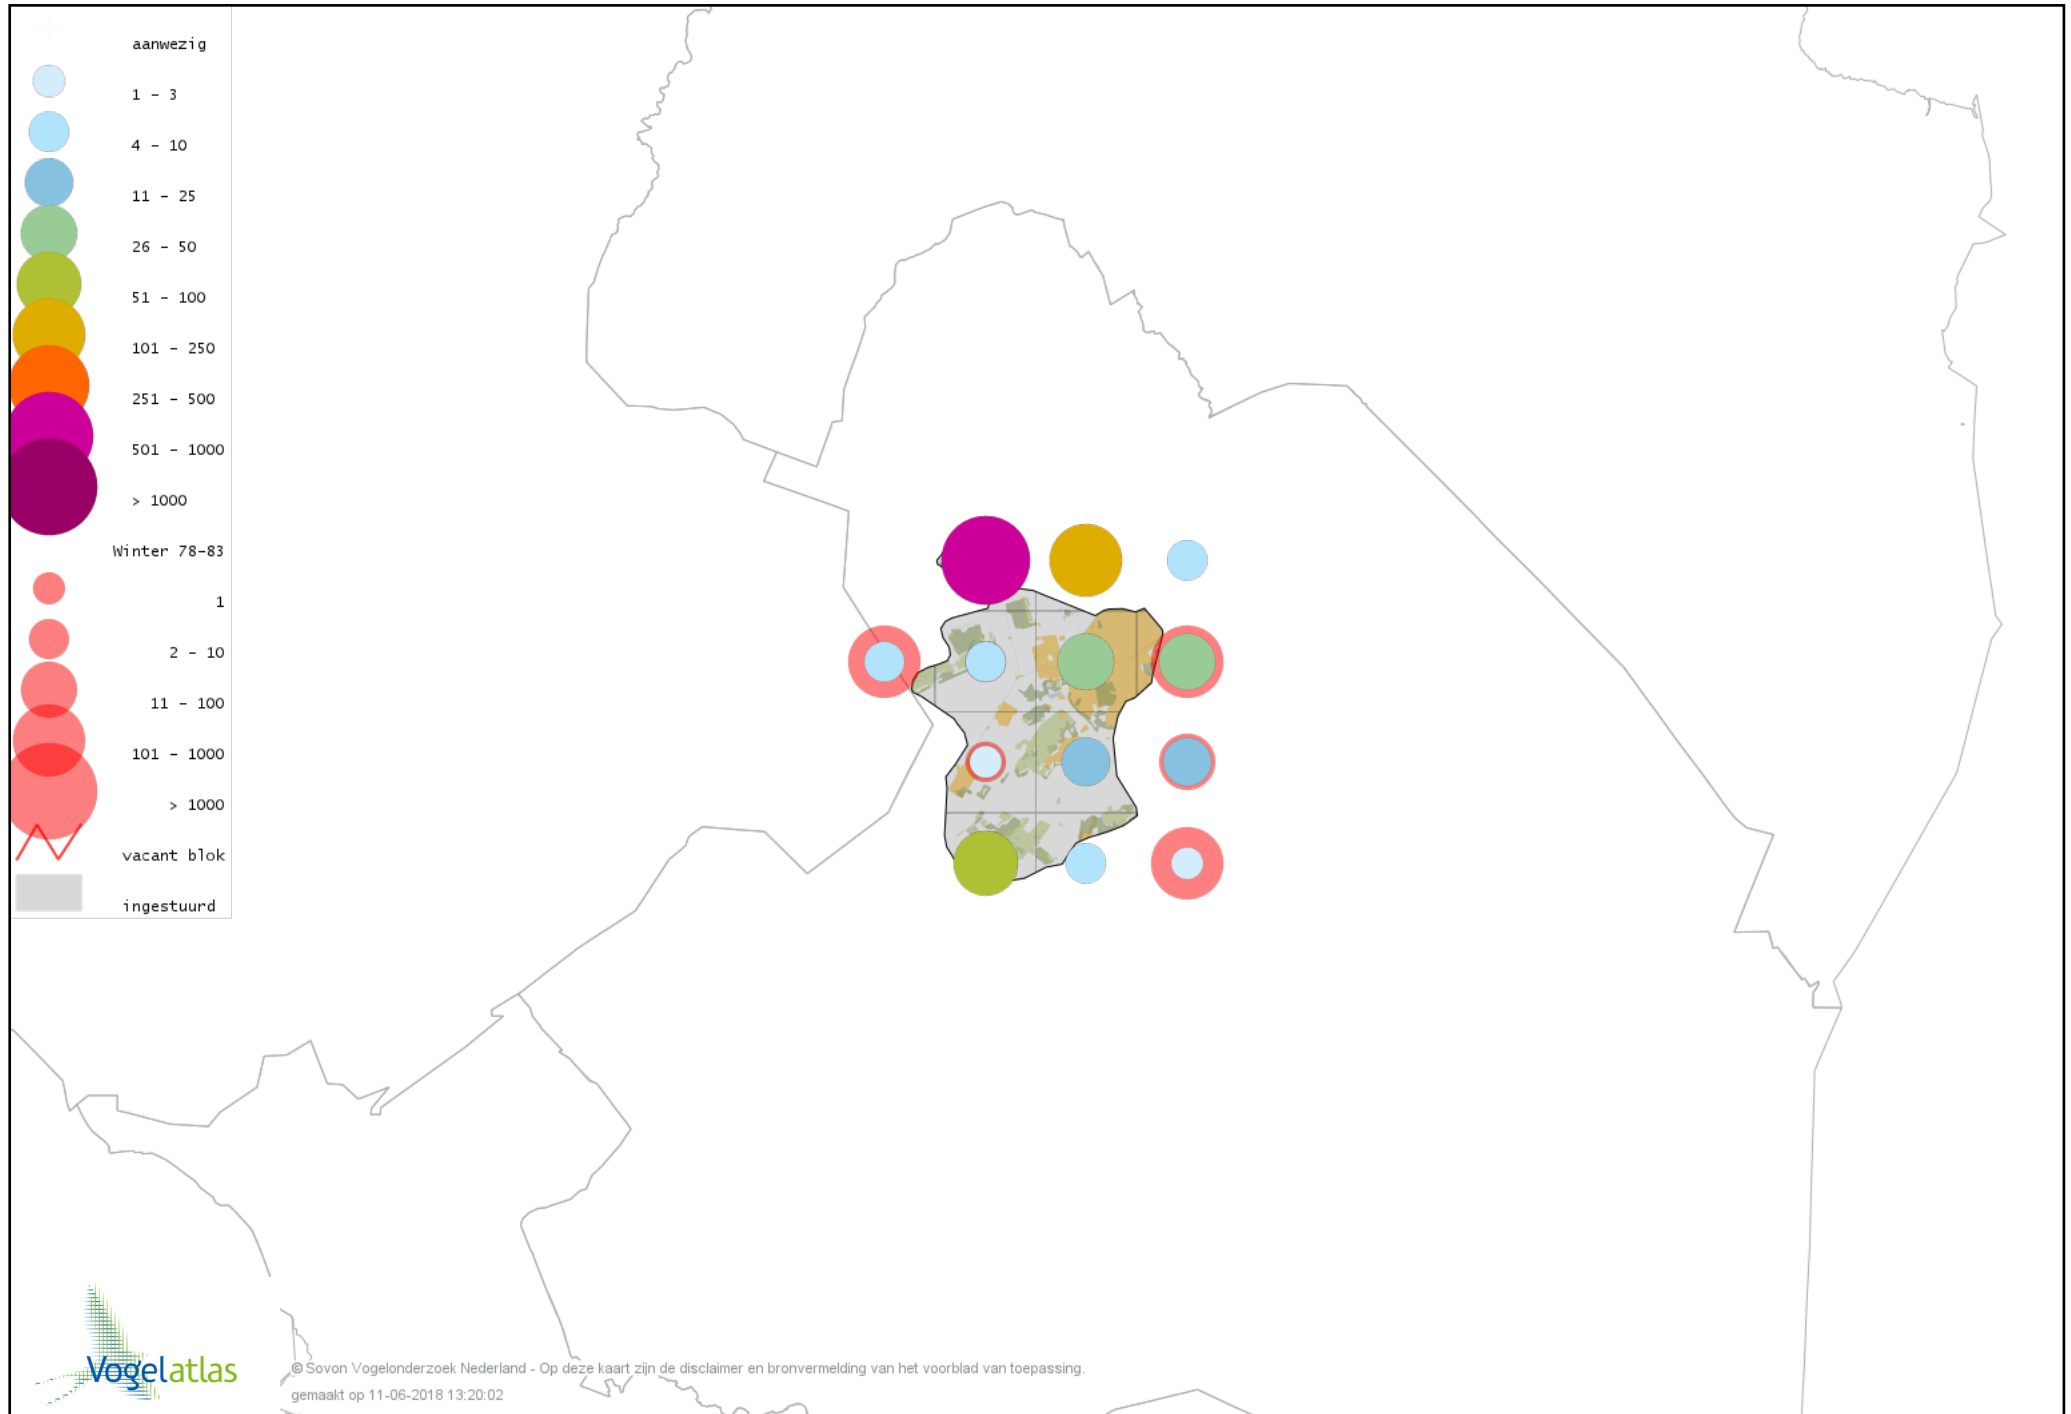

Voorlopige verspreidingskaart Grote Lijster winter

Voorlopige verspreidingskaart Roodborst winter

Voorlopige verspreidingskaart Zwarte Roodstaart winter

Voorlopige verspreidingskaart Roodborsttapuit winter

Voorlopige verspreidingskaart Graspieper winter

Voorlopige verspreidingskaart Waterpieper winter

Voorlopige verspreidingskaart Vink winter

Voorlopige verspreidingskaart Keep winter

Voorlopige verspreidingskaart Europese Kanarie winter

Voorlopige verspreidingskaart Groenling winter

Voorlopige verspreidingskaart Putter winter

Voorlopige verspreidingskaart Sijs winter

Voorlopige verspreidingskaart Kneu winter

Voorlopige verspreidingskaart Frater winter

Voorlopige verspreidingskaart Kleine Barmsijs winter

Voorlopige verspreidingskaart Grote Barmsijs winter

Voorlopige verspreidingskaart Barmsijs (Grote of Kleine) winter

Voorlopige verspreidingskaart Witstuitbarmsijs winter