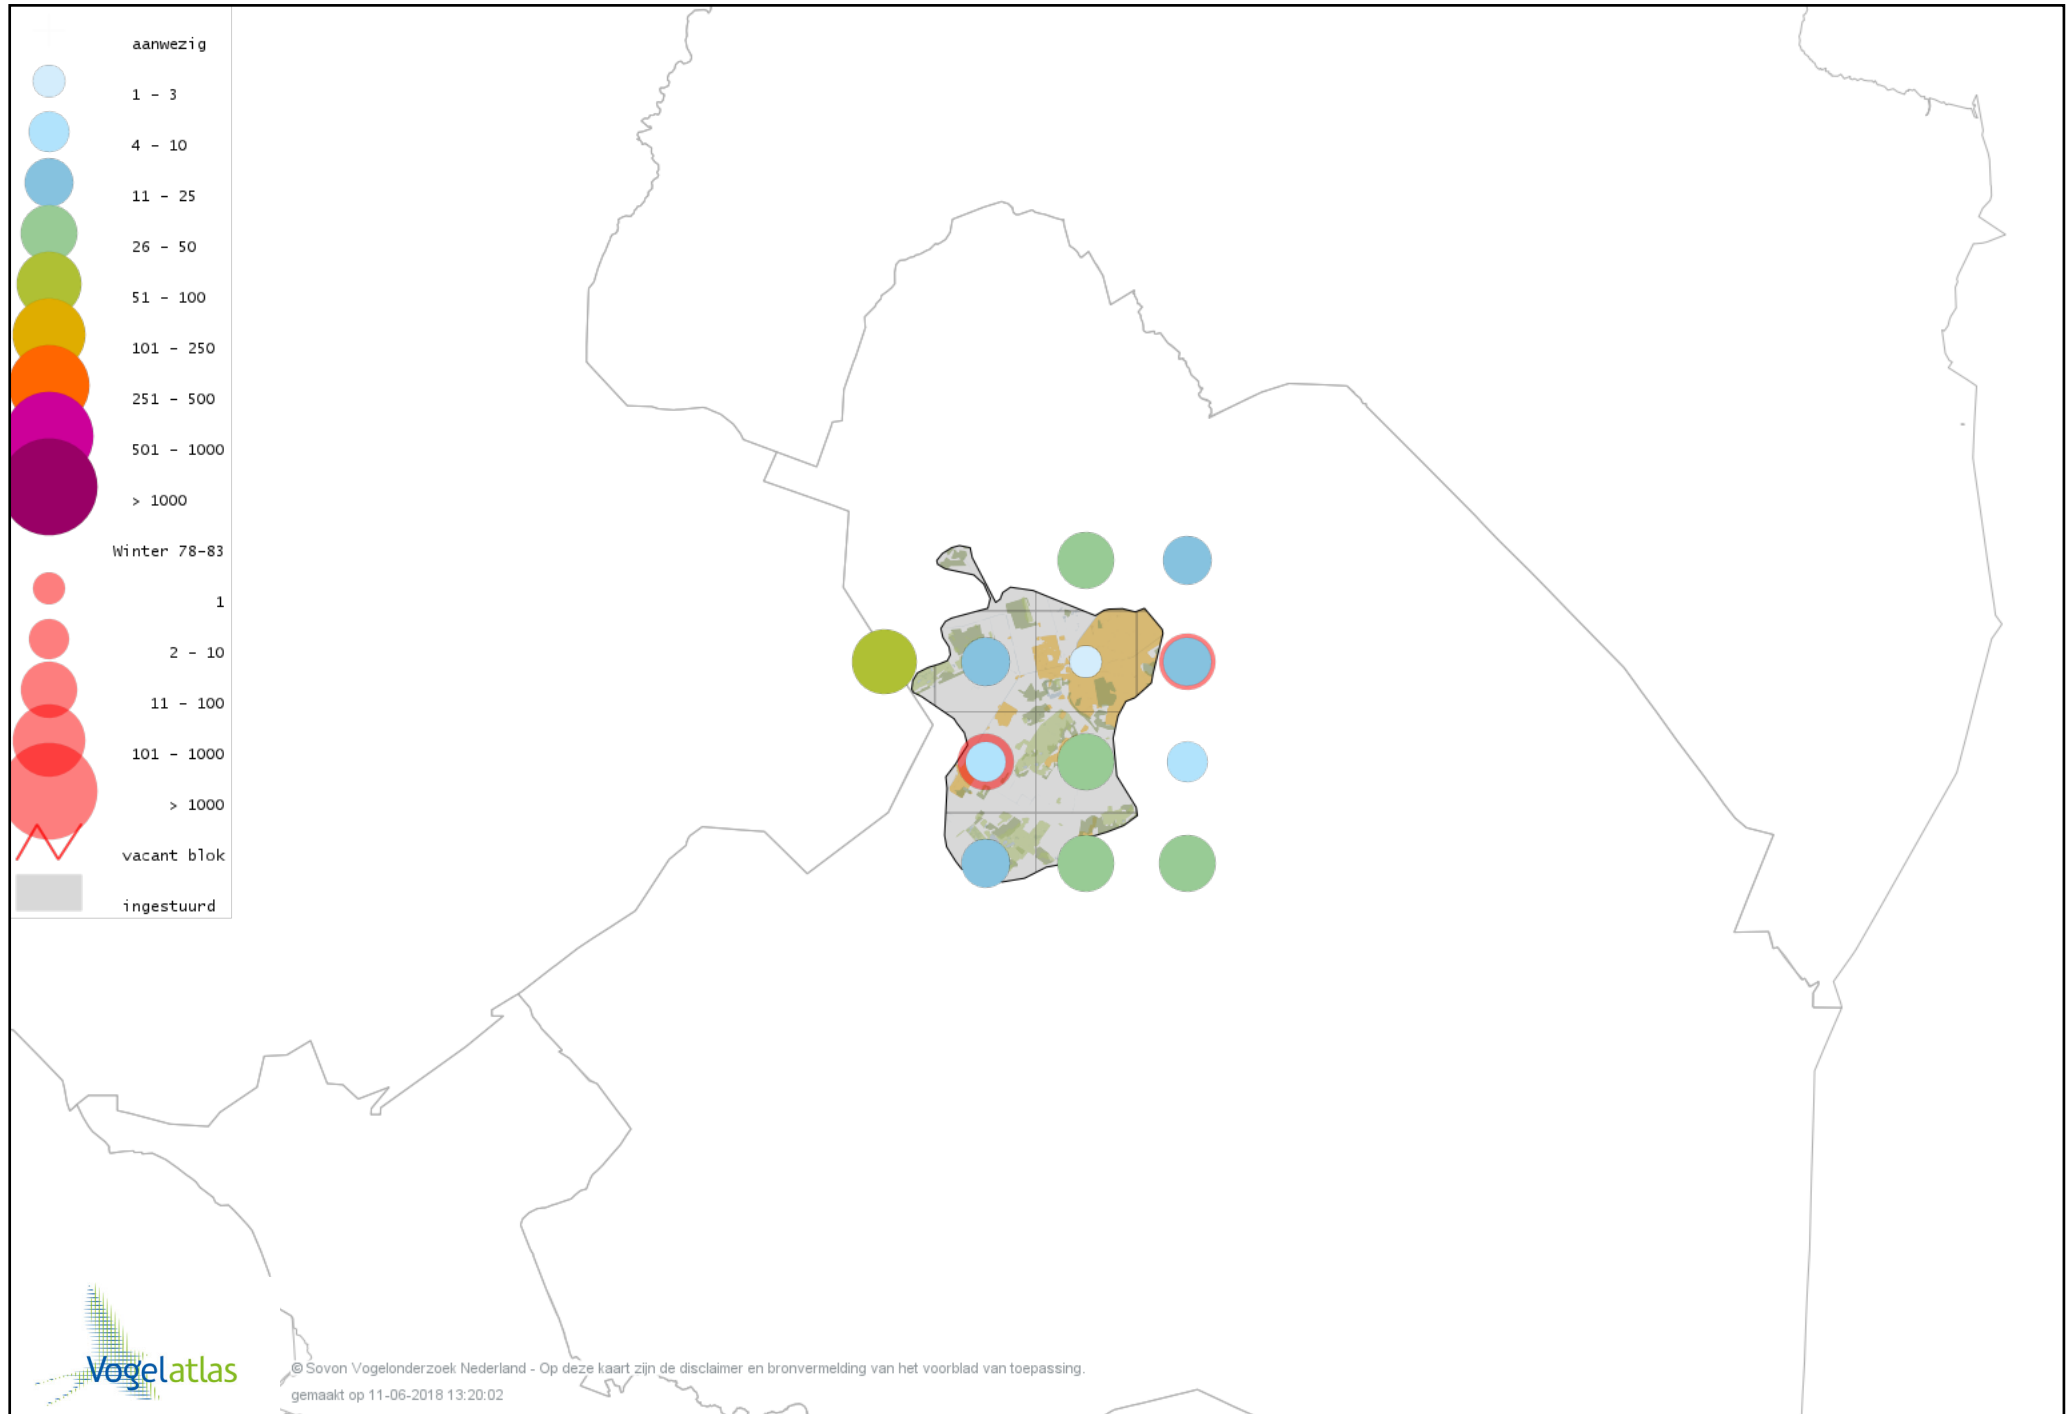

Voorlopige verspreidingskaart Grote Lijster winter

Voorlopige verspreidingskaart Roodborst winter

Voorlopige verspreidingskaart Zwarte Roodstaart winter

Voorlopige verspreidingskaart Roodborsttapuit winter

Voorlopige verspreidingskaart Heggenmus winter

Voorlopige verspreidingskaart Huismus winter

Voorlopige verspreidingskaart Ringmus winter

Voorlopige verspreidingskaart Grote Gele Kwikstaart winter

Voorlopige verspreidingskaart Witte Kwikstaart winter

Voorlopige verspreidingskaart Graspieper winter

Voorlopige verspreidingskaart Waterpieper winter

Voorlopige verspreidingskaart Vink winter

Voorlopige verspreidingskaart Keep winter

Voorlopige verspreidingskaart Europese Kanarie winter