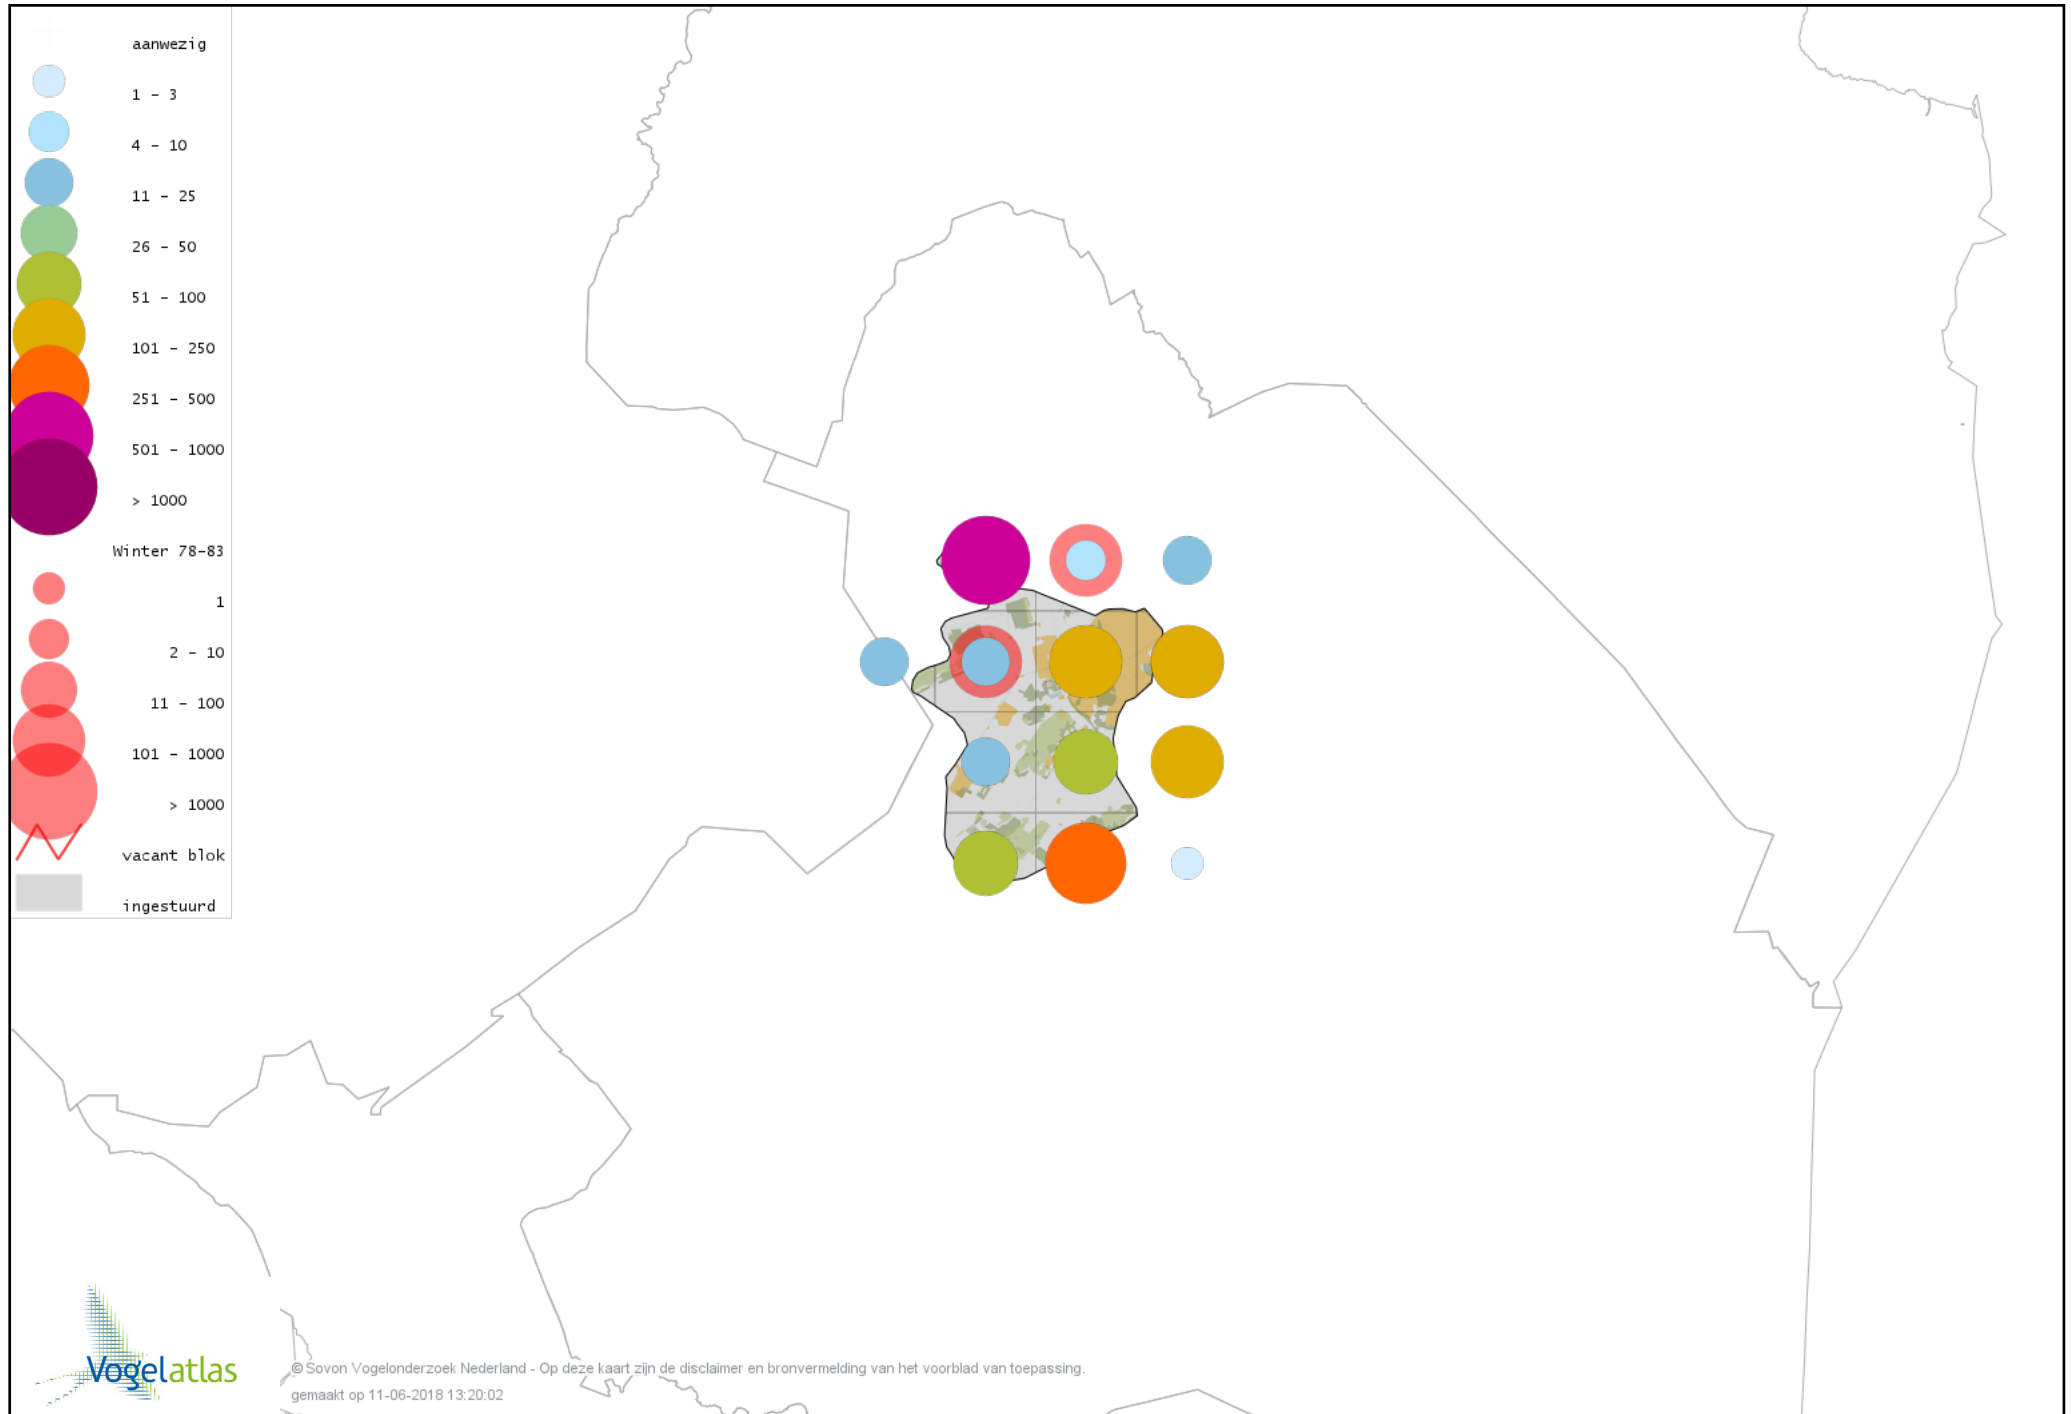

Voorlopige verspreidingskaart Spreeuw winter

Voorlopige verspreidingskaart Merel winter

Voorlopige verspreidingskaart Kramsvogel winter

Voorlopige verspreidingskaart Zanglijster winter

Voorlopige verspreidingskaart Koperwiek winter

Voorlopige verspreidingskaart Grote Lijster winter

Voorlopige verspreidingskaart Roodborst winter

Voorlopige verspreidingskaart Zwarte Roodstaart winter

Voorlopige verspreidingskaart Roodborsttapuit winter

Voorlopige verspreidingskaart Heggenmus winter

Voorlopige verspreidingskaart Huismus winter

Voorlopige verspreidingskaart Ringmus winter

Voorlopige verspreidingskaart Grote Gele Kwikstaart winter

Voorlopige verspreidingskaart Witte Kwikstaart winter

Voorlopige verspreidingskaart Graspieper winter

Voorlopige verspreidingskaart Waterpieper winter

Voorlopige verspreidingskaart Vink winter

Voorlopige verspreidingskaart Keep winter

Voorlopige verspreidingskaart Europese Kanarie winter