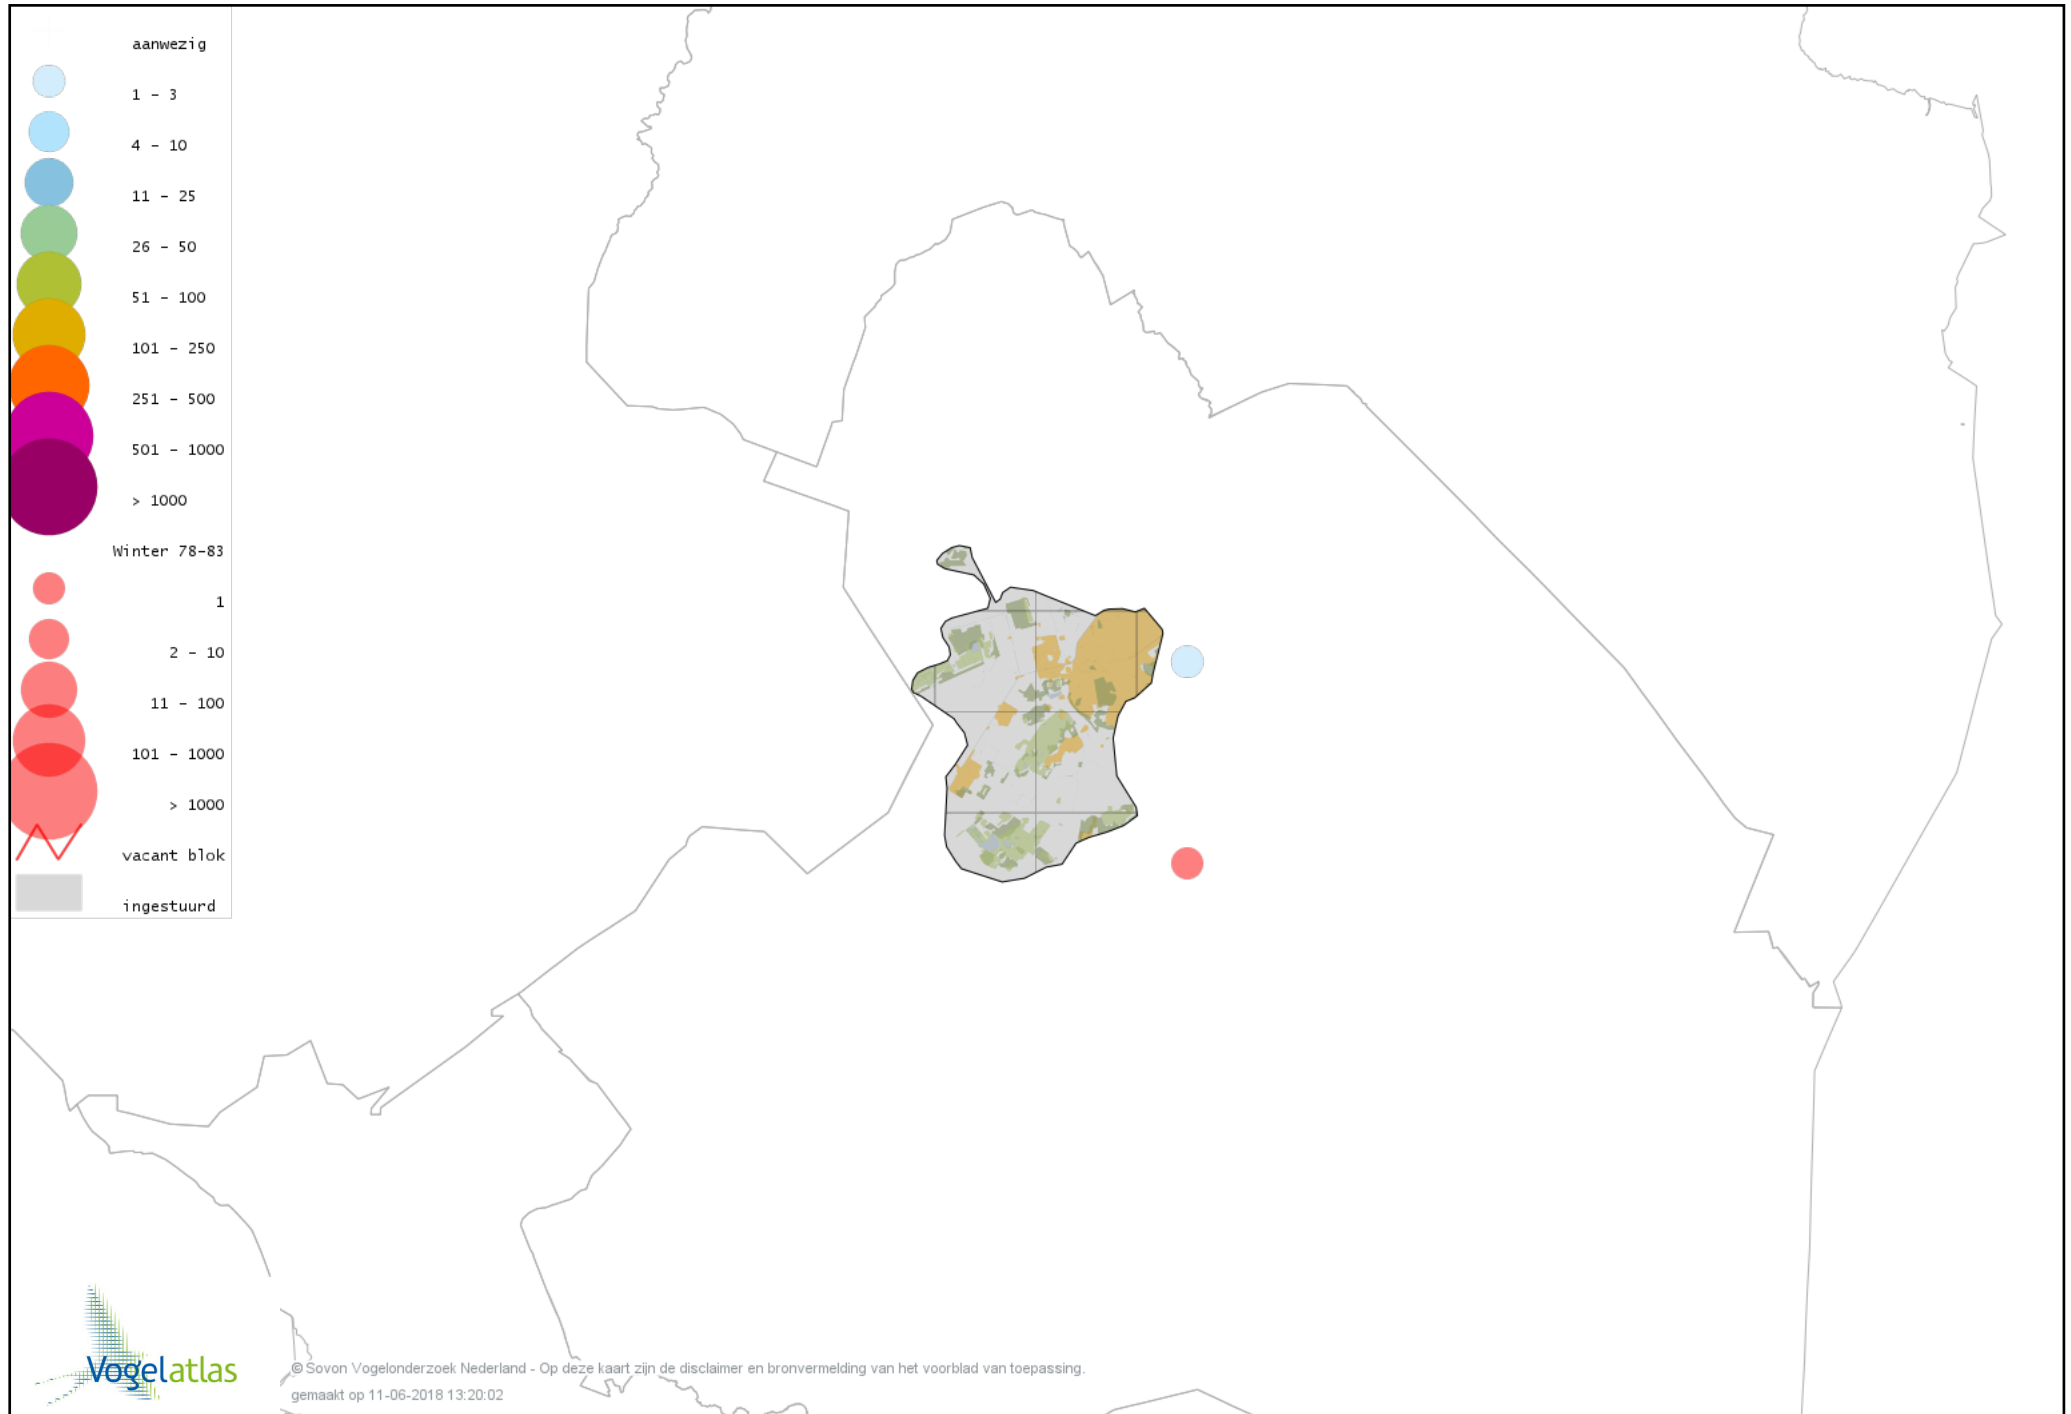

Voorlopige verspreidingskaart Fazant winter

Voorlopige verspreidingskaart Aalscholver winter

Voorlopige verspreidingskaart Roerdomp winter

Voorlopige verspreidingskaart Kleine Zilverreiger winter

Voorlopige verspreidingskaart Grote Zilverreiger winter

Voorlopige verspreidingskaart Blauwe Reiger winter

Voorlopige verspreidingskaart Ooievaar winter

Voorlopige verspreidingskaart Dodaars winter

Voorlopige verspreidingskaart Fuut winter

Voorlopige verspreidingskaart Rode Wouw winter

Voorlopige verspreidingskaart Zearend winter

Voorlopige verspreidingskaart Bruine Kiekendief winter

Voorlopige verspreidingskaart Blauwe Kiekendief winter

Voorlopige verspreidingskaart Havik winter

Voorlopige verspreidingskaart Sperwer winter

Voorlopige verspreidingskaart Buizerd winter

Voorlopige verspreidingskaart Ruigpootbuizerd winter

Voorlopige verspreidingskaart Torenvalk winter

Voorlopige verspreidingskaart Smelleken winter

Voorlopige verspreidingskaart Slechtvalk winter