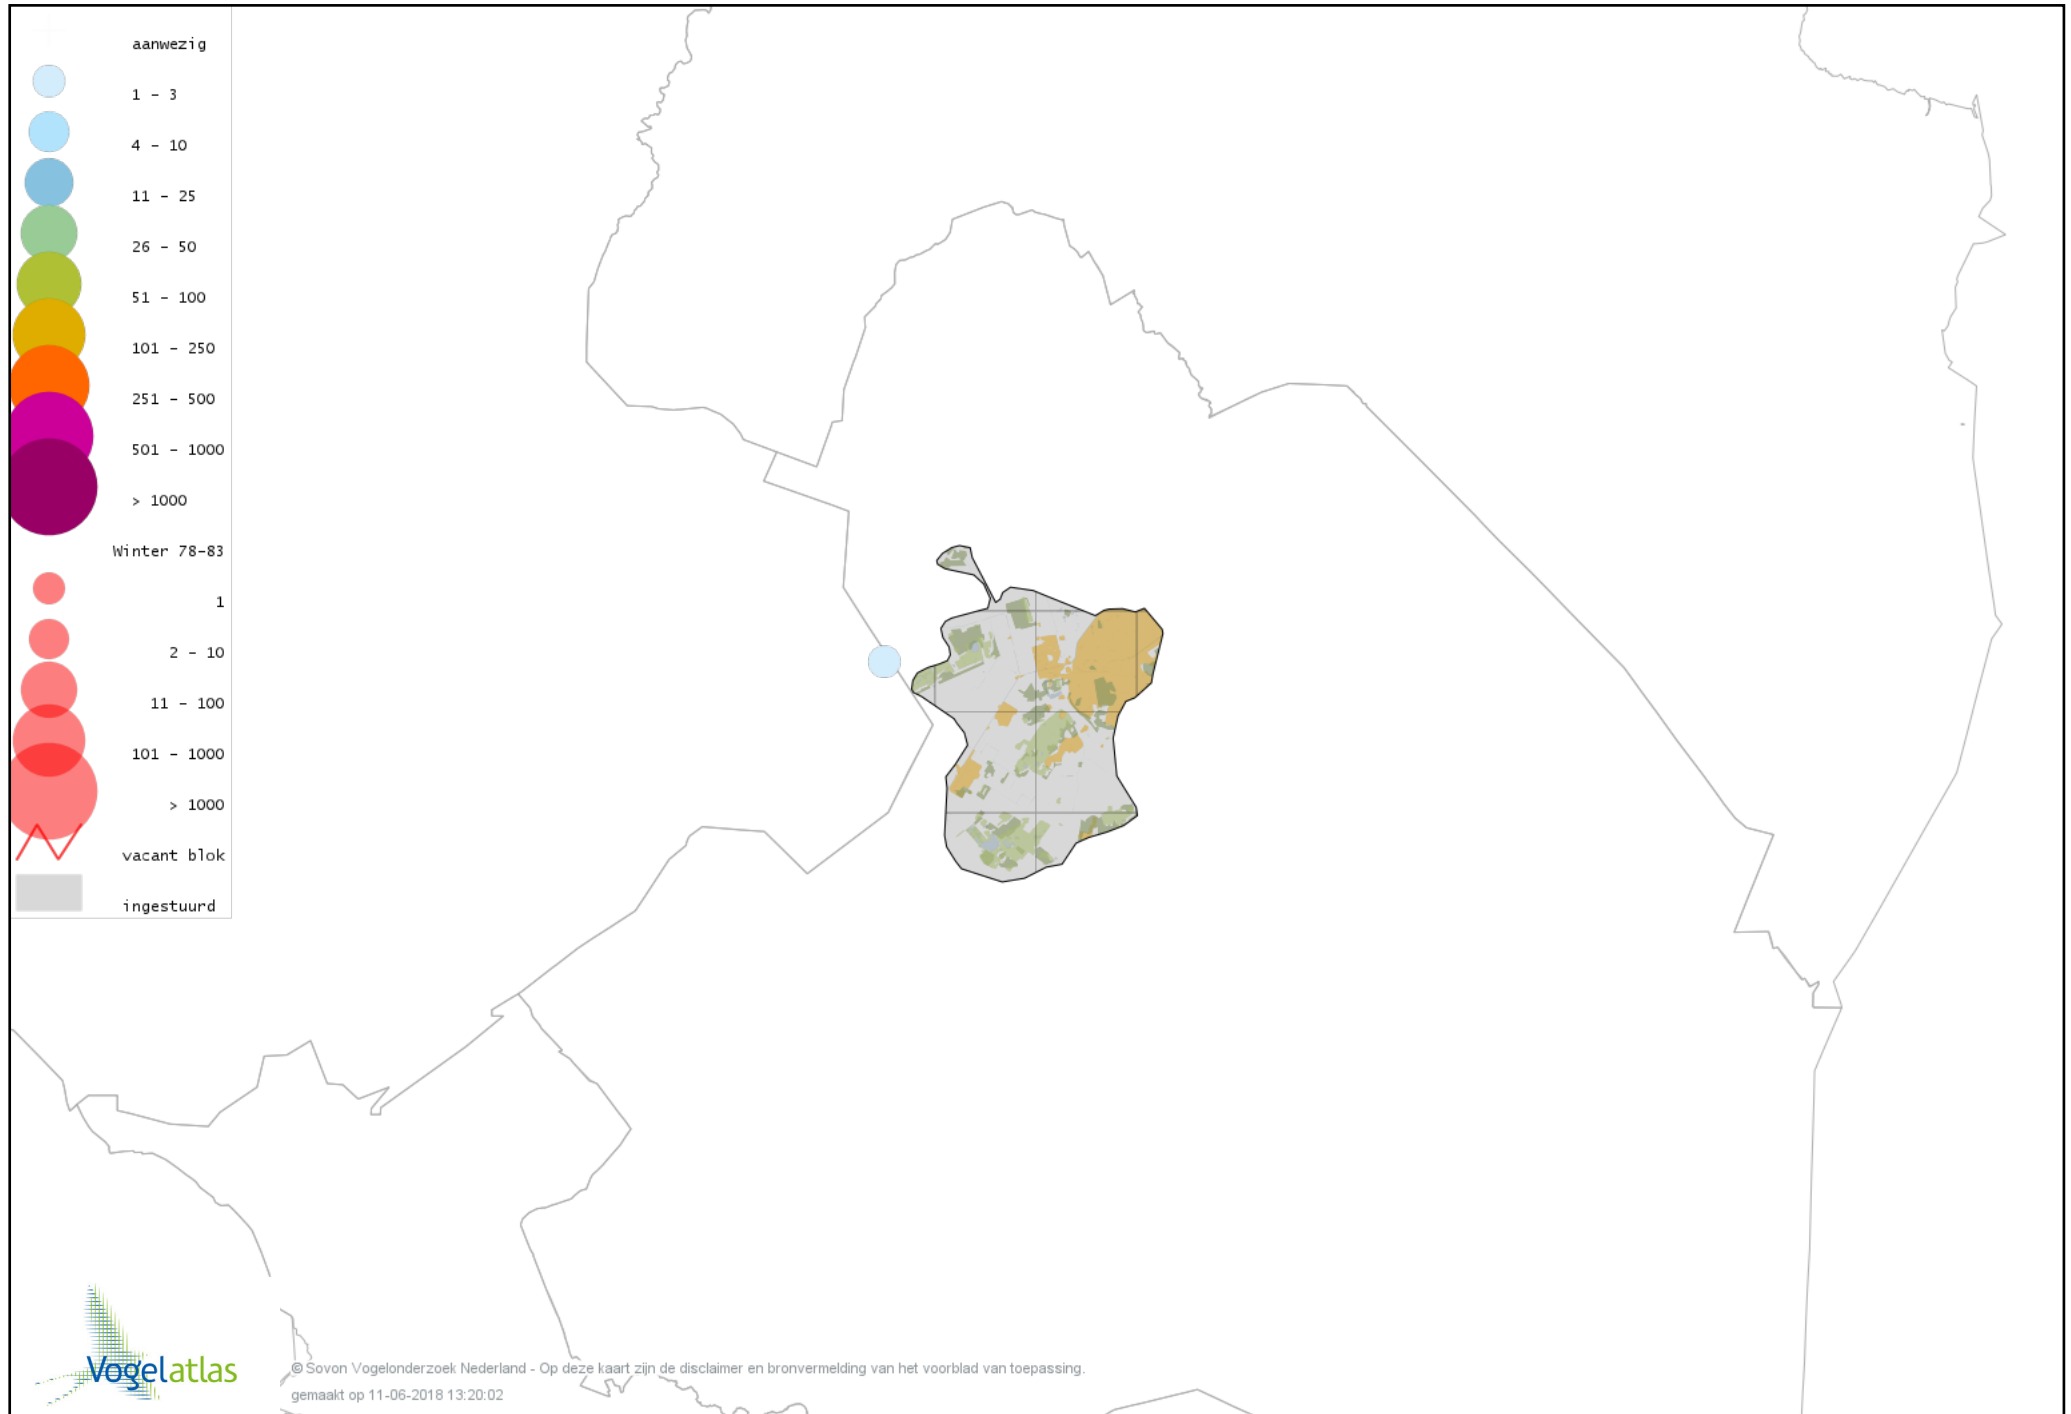

Voorlopige verspreidingskaart Waterral winter

Voorlopige verspreidingskaart Waterhoen winter

Voorlopige verspreidingskaart Meerkoet winter

Voorlopige verspreidingskaart Kraanvogel winter

Voorlopige verspreidingskaart Scholekster winter

Voorlopige verspreidingskaart Goudplevier winter

Voorlopige verspreidingskaart Zilverplevier winter

Voorlopige verspreidingskaart Kievit winter

Voorlopige verspreidingskaart Bokje winter

Voorlopige verspreidingskaart Watersnip winter

Voorlopige verspreidingskaart Houtsnip winter

Voorlopige verspreidingskaart Wulp winter

Voorlopige verspreidingskaart Witgat winter

Voorlopige verspreidingskaart Zwarte Ruiter winter

Voorlopige verspreidingskaart Tureluur winter

Voorlopige verspreidingskaart Kokmeeuw winter

Voorlopige verspreidingskaart Stormmeeuw winter

Voorlopige verspreidingskaart Kleine Mantelmeeuw winter

Voorlopige verspreidingskaart Zilvermeeuw winter

Voorlopige verspreidingskaart Geelpootmeeuw winter