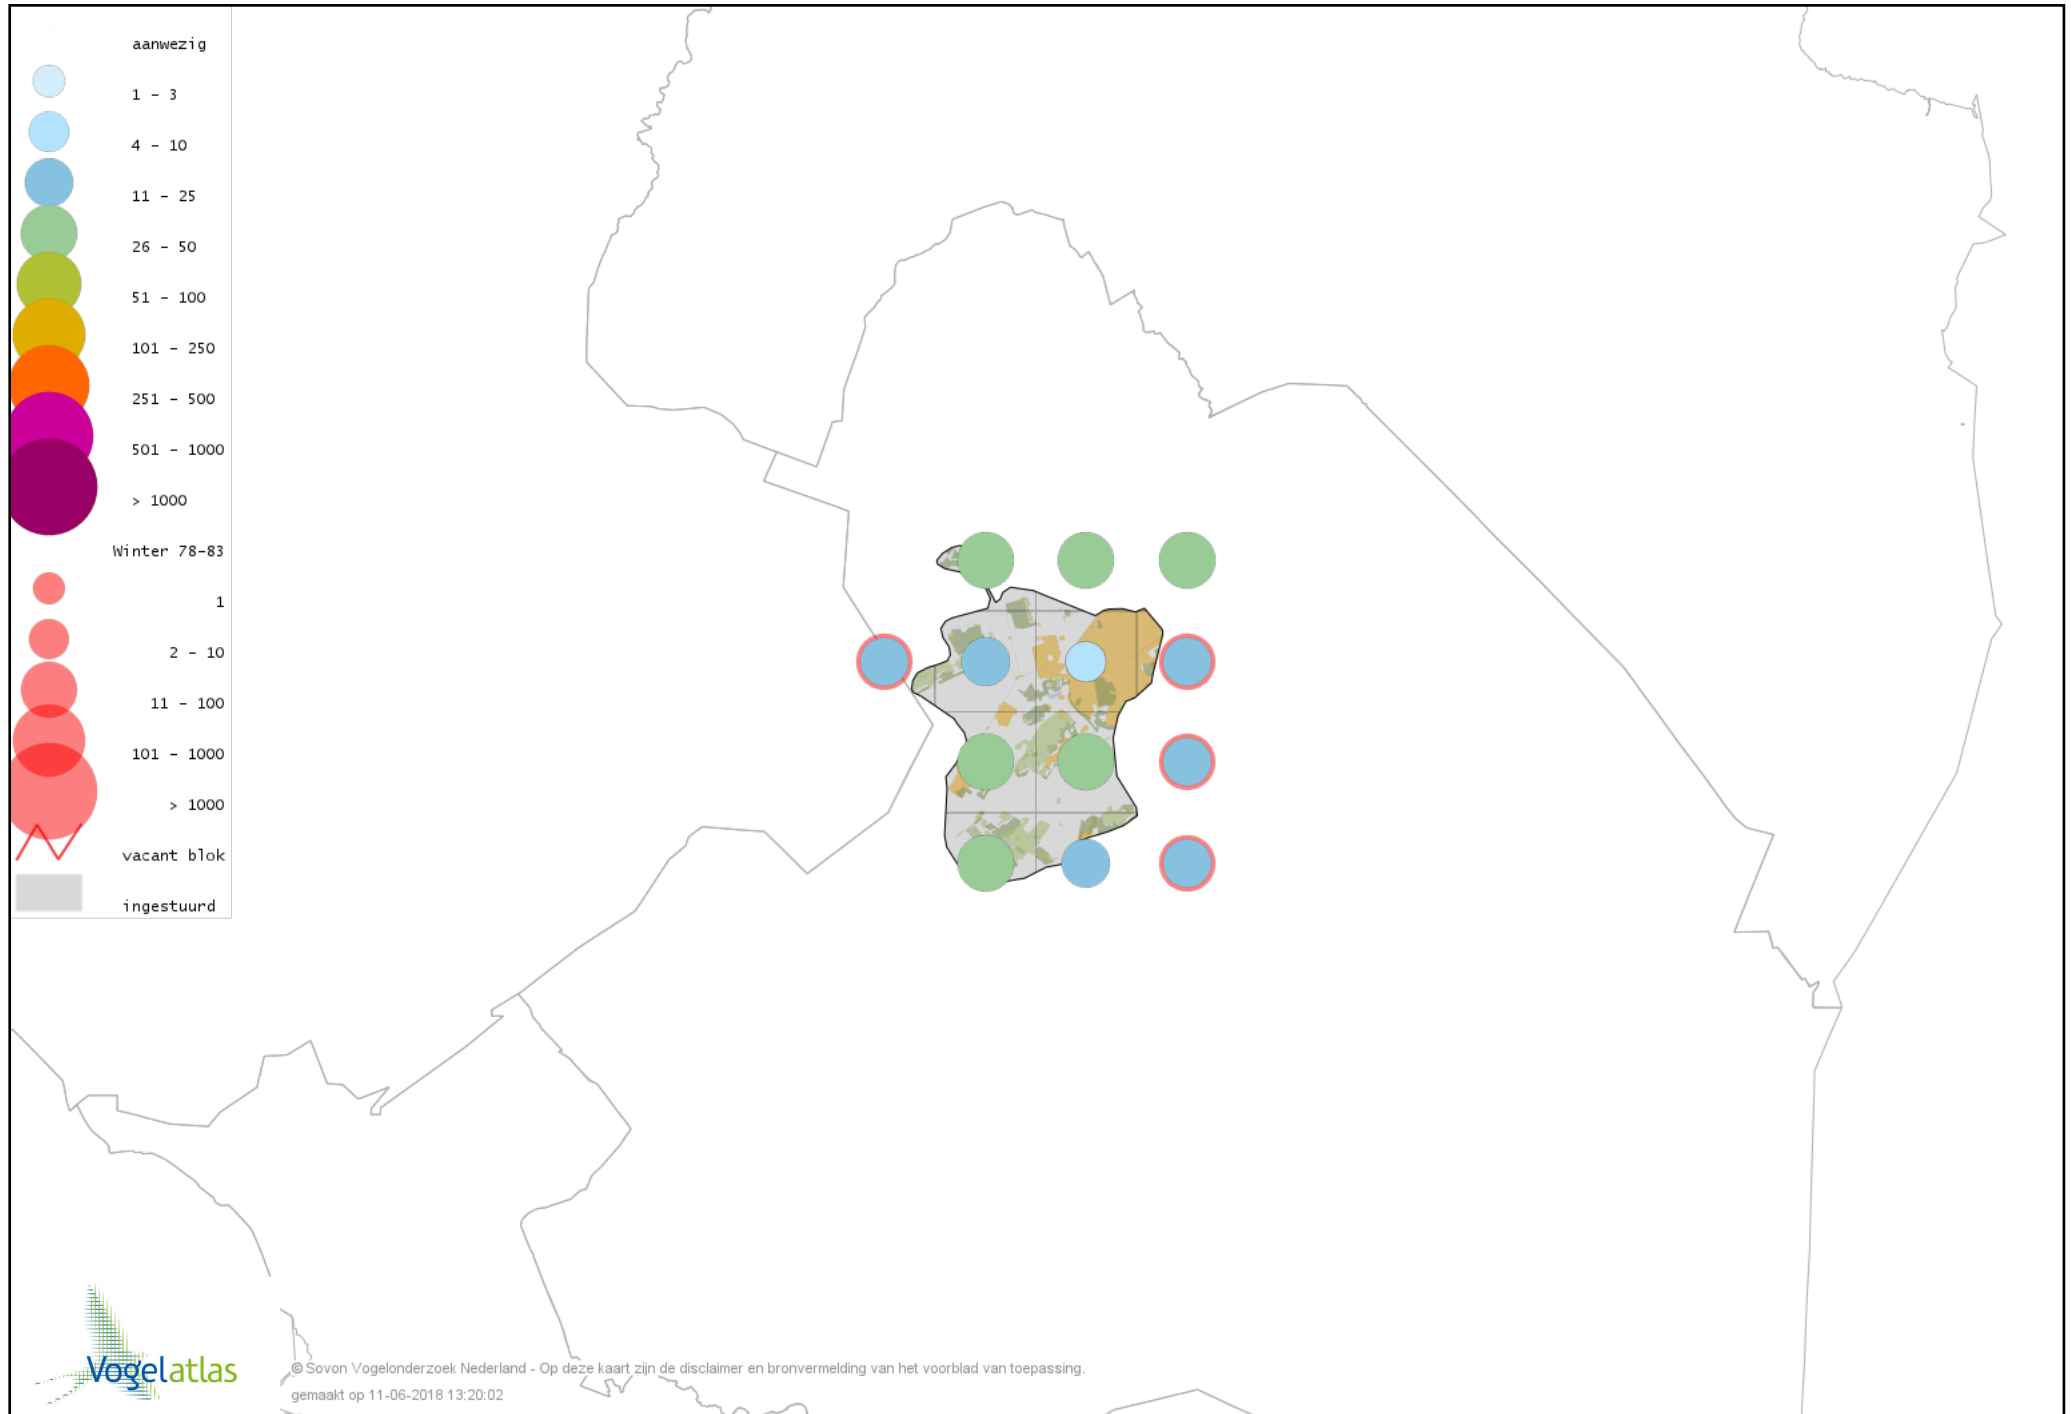

Voorlopige verspreidingskaart Blauwe Reiger winter

Voorlopige verspreidingskaart Ooievaar winter

Voorlopige verspreidingskaart Dodaars winter

Voorlopige verspreidingskaart Fuut winter

Voorlopige verspreidingskaart Rode Wouw winter

Voorlopige verspreidingskaart Zearend winter

Voorlopige verspreidingskaart Bruine Kiekendief winter

Voorlopige verspreidingskaart Blauwe Kiekendief winter

Voorlopige verspreidingskaart Havik winter

Voorlopige verspreidingskaart Sperwer winter

Voorlopige verspreidingskaart Buizerd winter

Voorlopige verspreidingskaart Ruigpootbuizerd winter

Voorlopige verspreidingskaart Torenvalk winter

Voorlopige verspreidingskaart Smelleken winter

Voorlopige verspreidingskaart Slechtvalk winter

Voorlopige verspreidingskaart Waterral winter

Voorlopige verspreidingskaart Waterhoen winter

Voorlopige verspreidingskaart Meerkoet winter

Voorlopige verspreidingskaart Kraanvogel winter

Voorlopige verspreidingskaart Scholekster winter