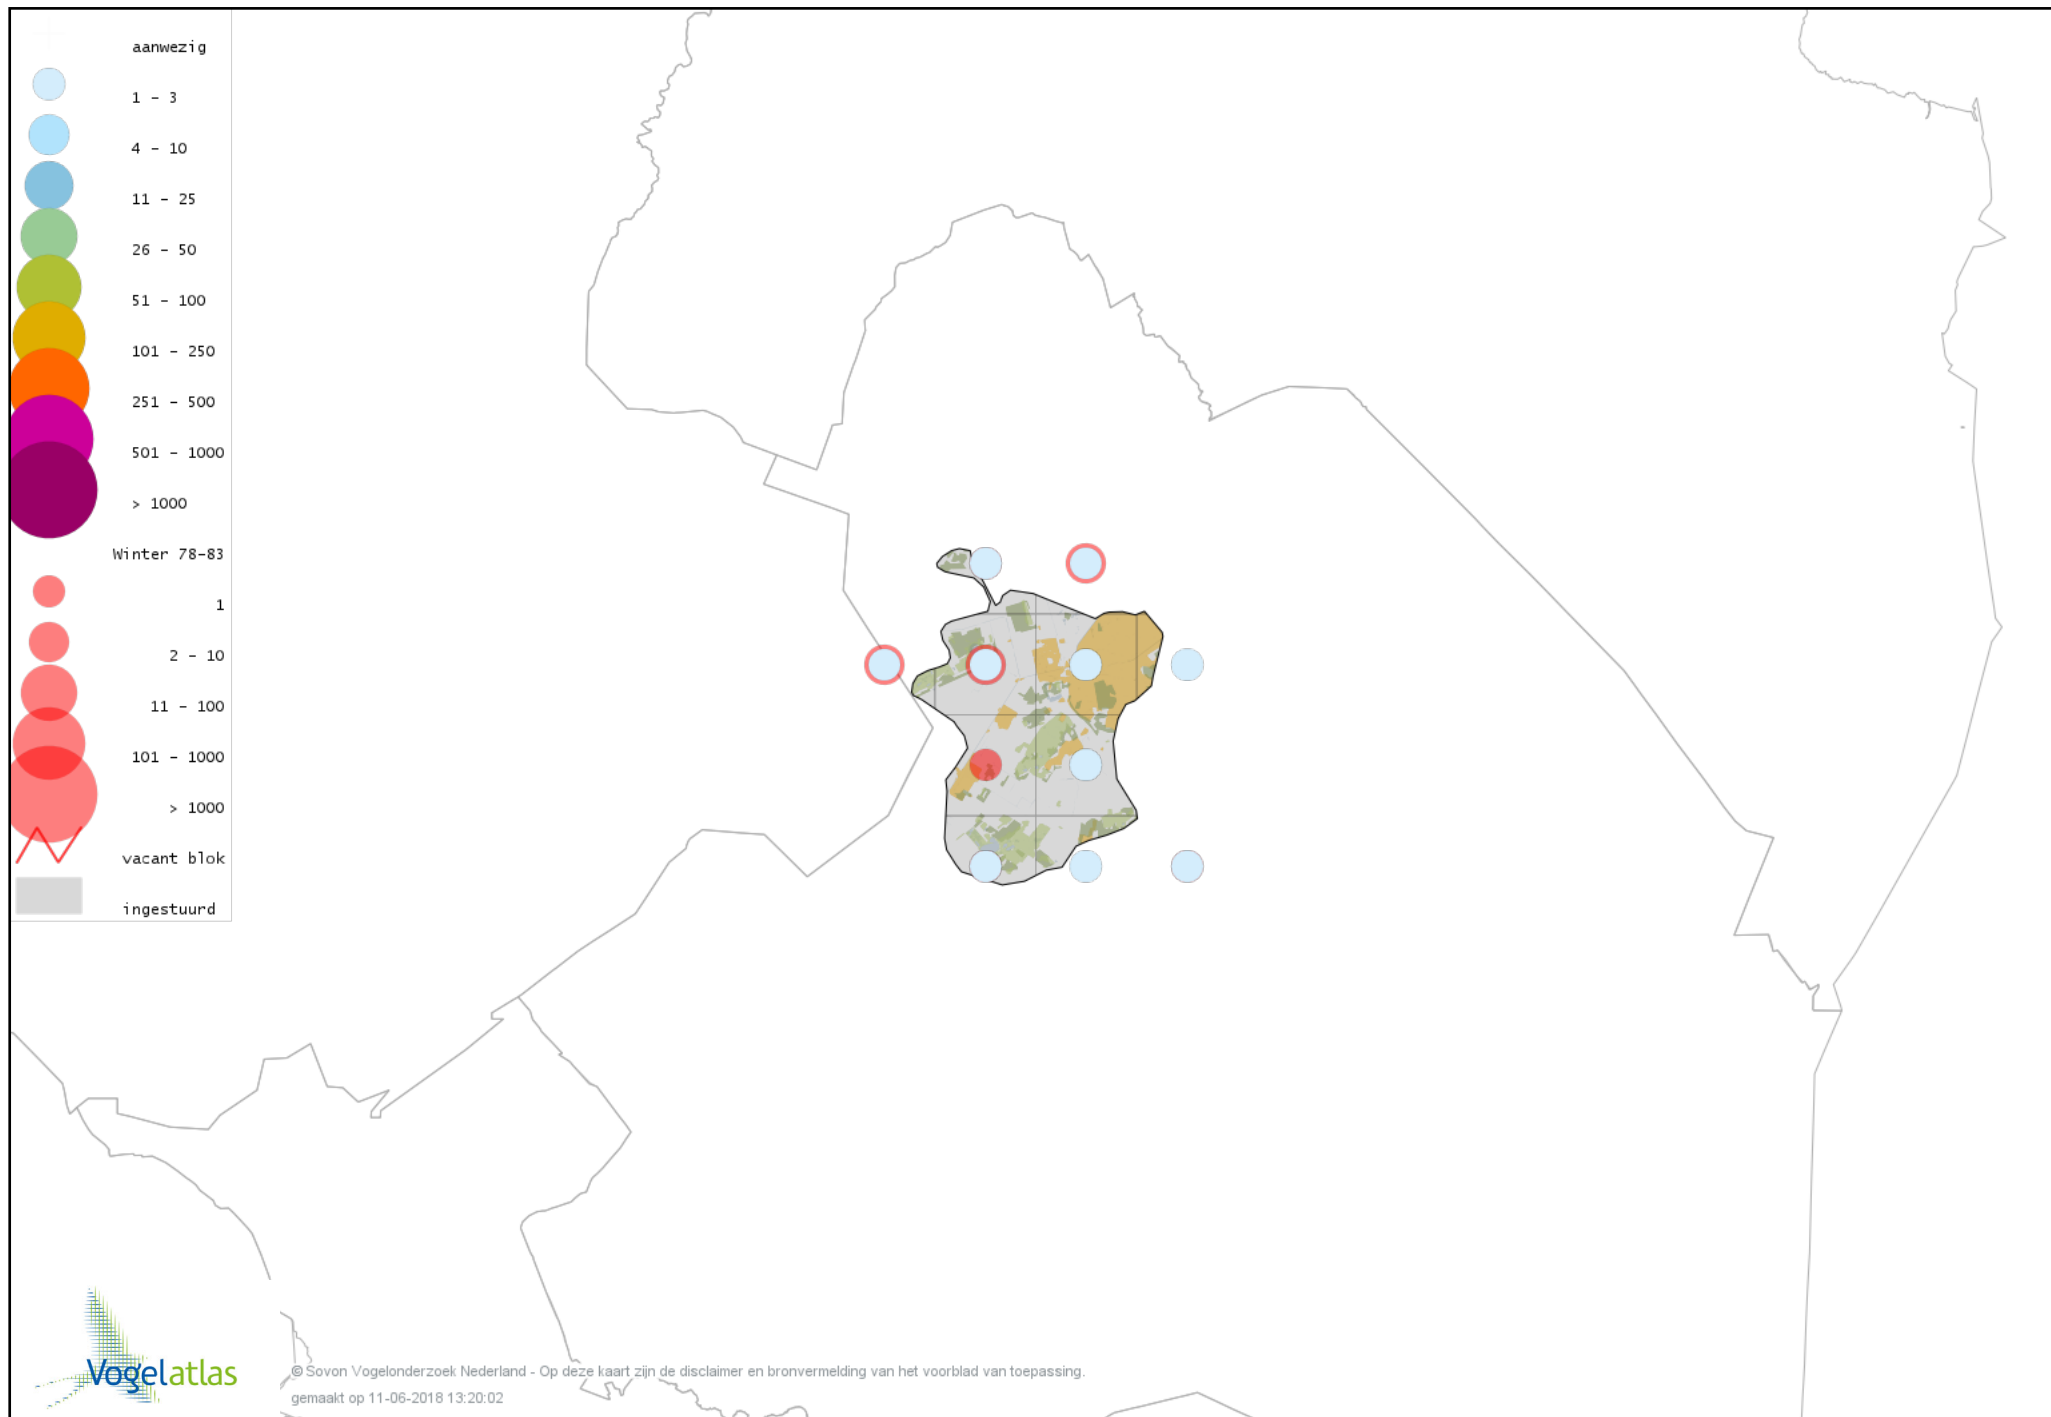

Voorlopige verspreidingskaart Turkse Tortel winter

Voorlopige verspreidingskaart Halsbandparkiet winter

Voorlopige verspreidingskaart Kerkuil winter

Voorlopige verspreidingskaart Steenuil winter

Voorlopige verspreidingskaart Bosuil winter

Voorlopige verspreidingskaart Ransuil winter

Voorlopige verspreidingskaart Velduil winter

Voorlopige verspreidingskaart IJsvogel winter

Voorlopige verspreidingskaart Groene Specht winter

Voorlopige verspreidingskaart Zwarte Specht winter

Voorlopige verspreidingskaart Grote Bonte Specht winter

Voorlopige verspreidingskaart Kleine Bonte Specht winter

Voorlopige verspreidingskaart Klappekster winter

Voorlopige verspreidingskaart Ekster winter

Voorlopige verspreidingskaart Gaai winter

Voorlopige verspreidingskaart Kauw winter

Voorlopige verspreidingskaart Noordse Kauw winter

Voorlopige verspreidingskaart Roek winter

Voorlopige verspreidingskaart Zwarte Kraai winter