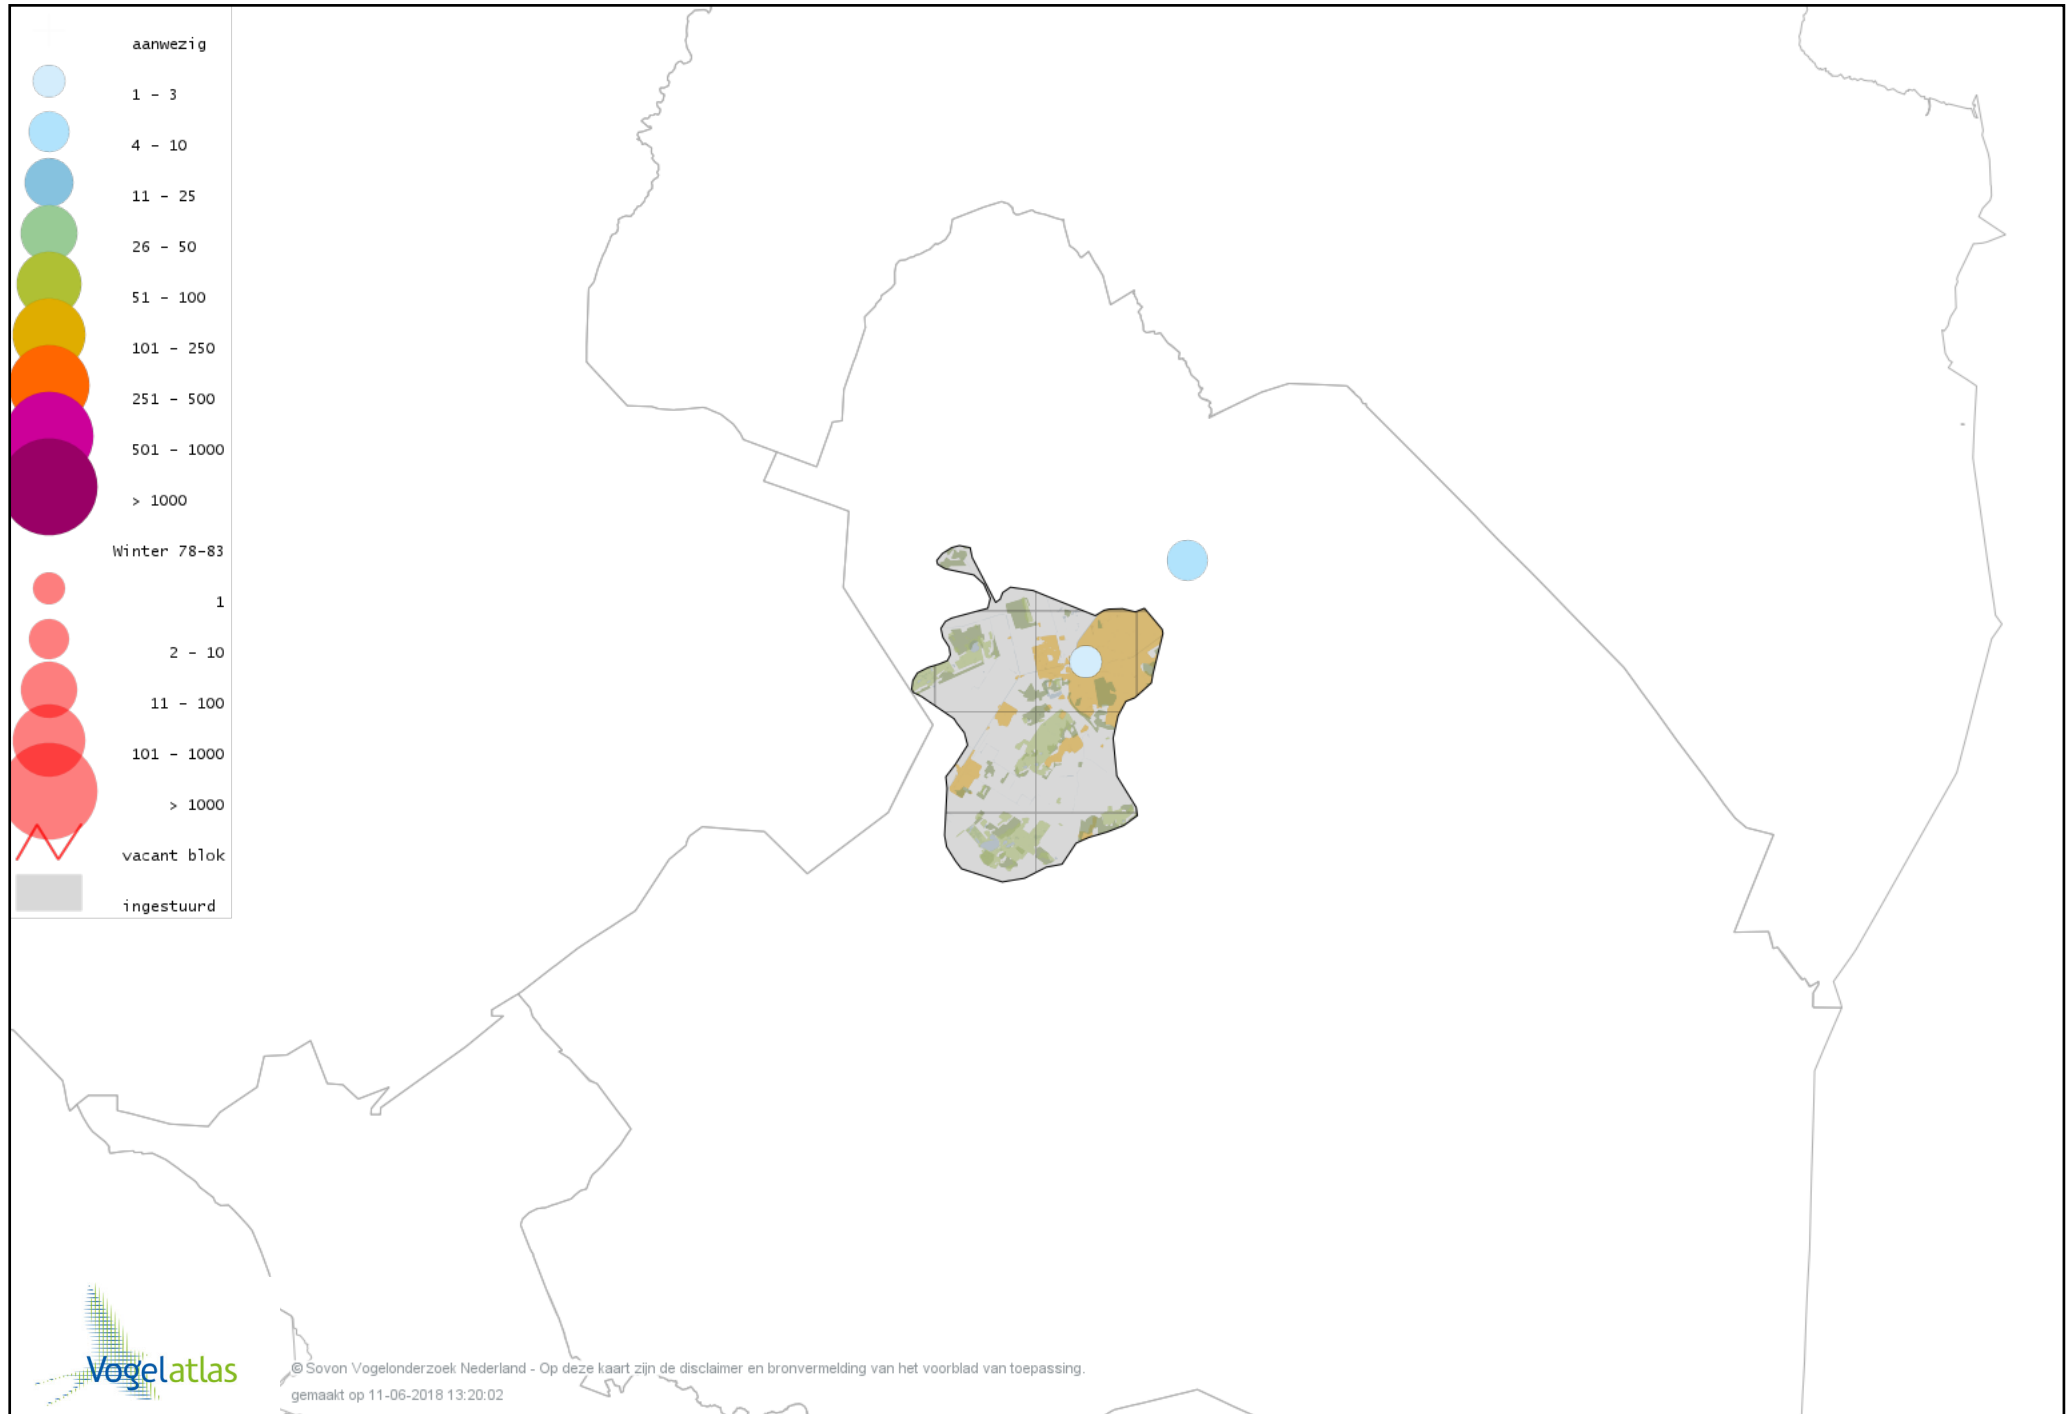

Voorlopige verspreidingskaart Soepgans winter

Voorlopige verspreidingskaart Dwerggans winter

Voorlopige verspreidingskaart Kolgans winter

Voorlopige verspreidingskaart Grote Canadese Gans winter

Voorlopige verspreidingskaart Brandgans winter

Voorlopige verspreidingskaart Nijlgans winter

Voorlopige verspreidingskaart Casarca winter

Voorlopige verspreidingskaart Bergeend winter

Voorlopige verspreidingskaart Tafeleend winter

Voorlopige verspreidingskaart Kuifeend winter

Voorlopige verspreidingskaart Muskuseend winter

Voorlopige verspreidingskaart Mandarijneend winter

Voorlopige verspreidingskaart Nonnetje winter

Voorlopige verspreidingskaart Brilduiker winter

Voorlopige verspreidingskaart Grote Zaagbek winter

Voorlopige verspreidingskaart Krakeend winter

Voorlopige verspreidingskaart Smient winter

Voorlopige verspreidingskaart Slobeend winter

Voorlopige verspreidingskaart Wilde Eend winter

Voorlopige verspreidingskaart Soepeend winter