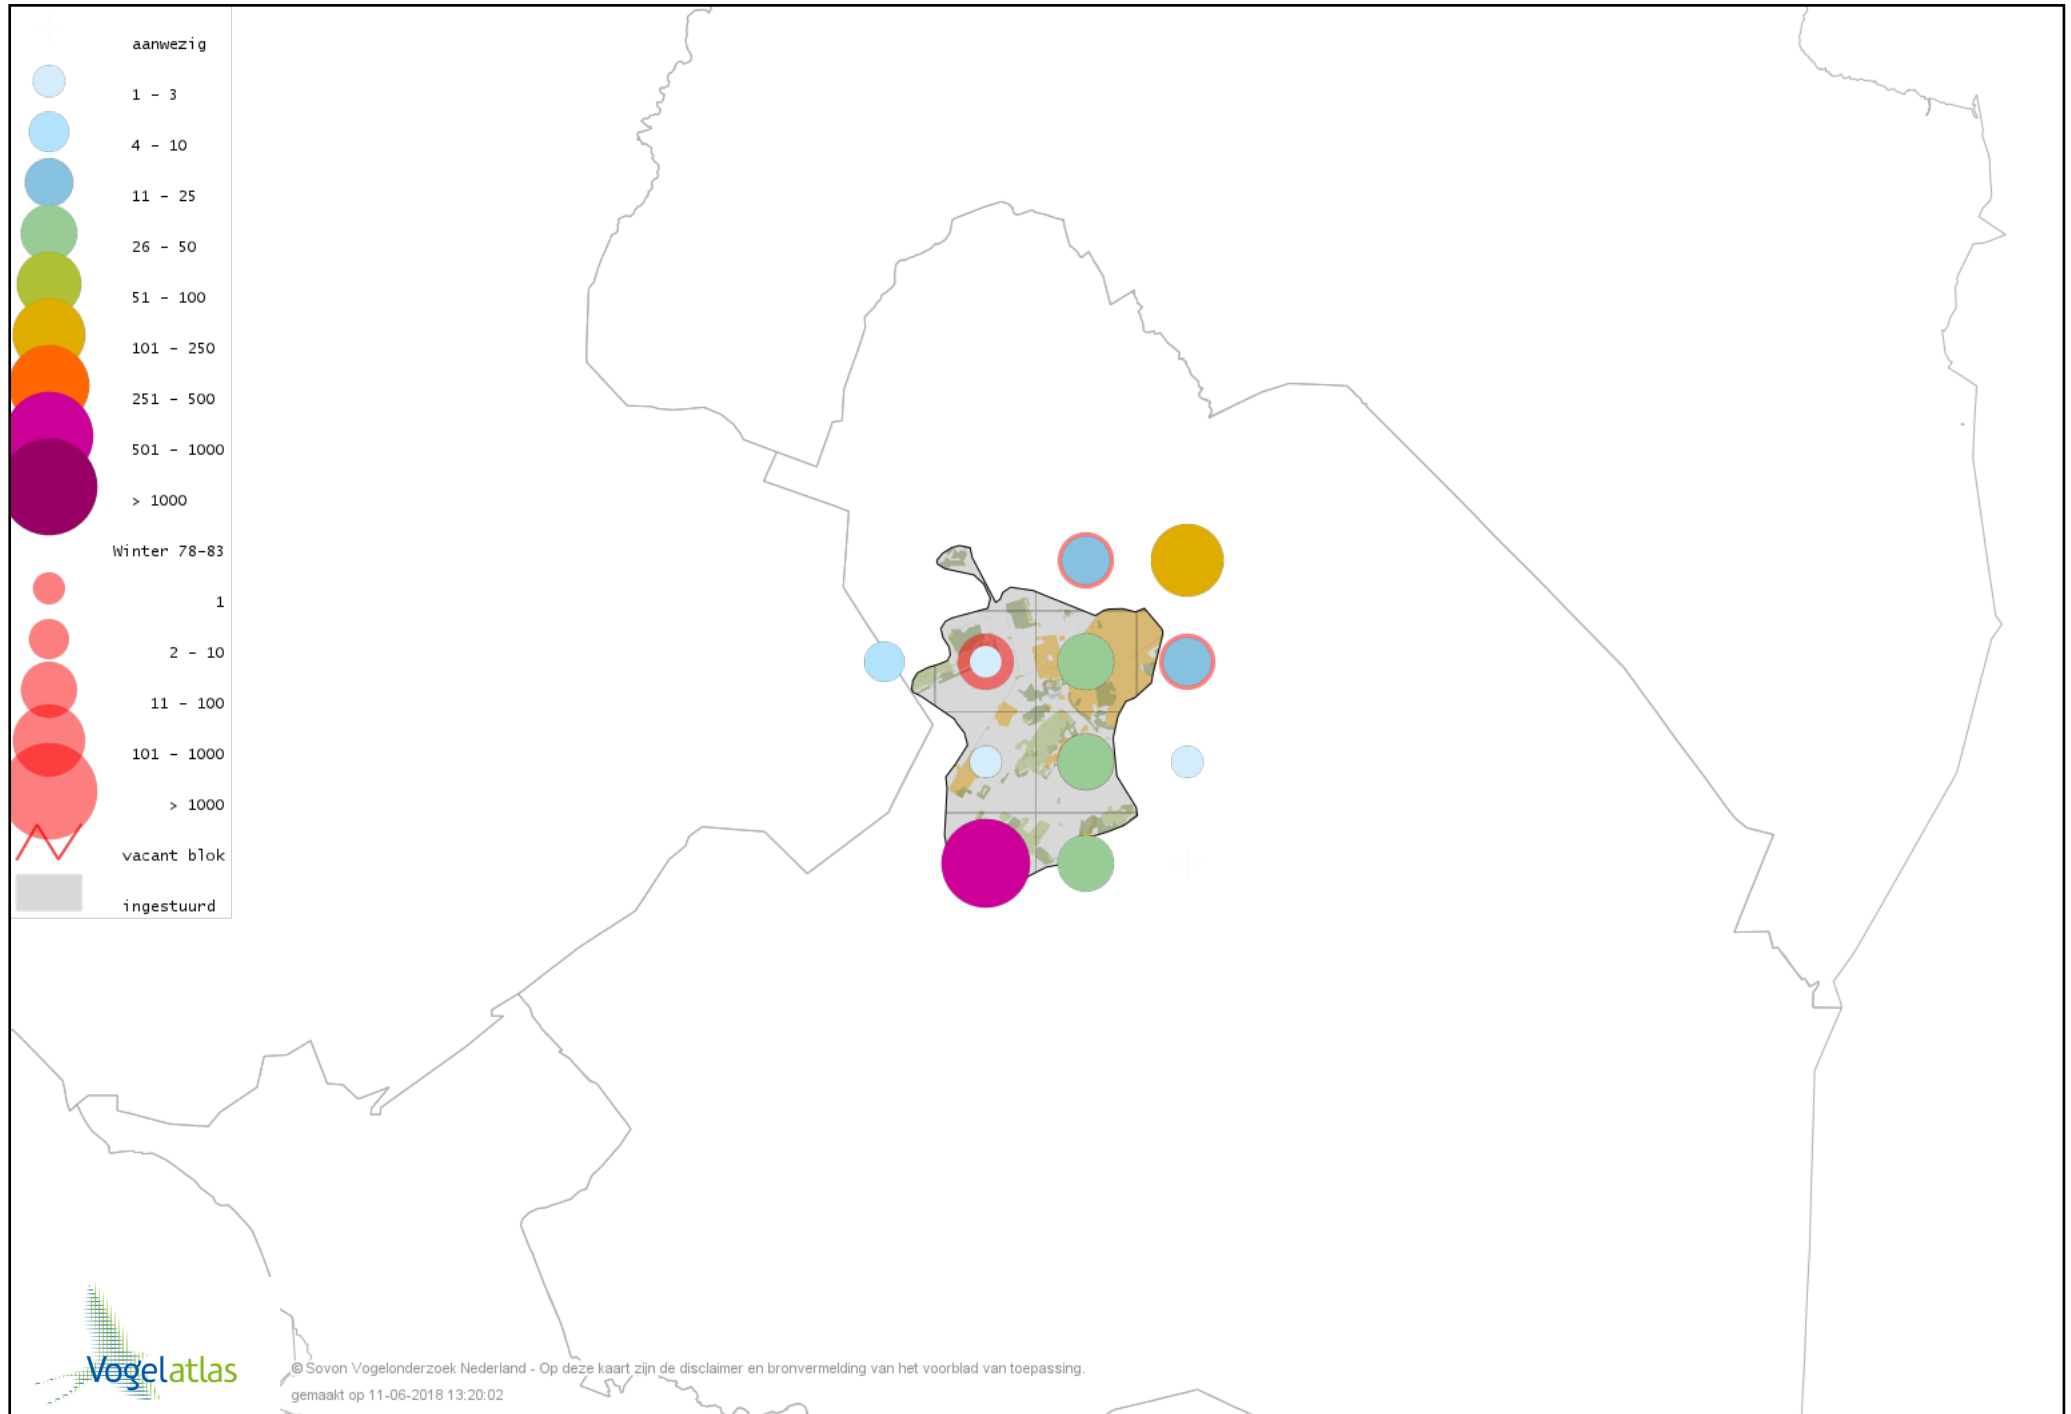

Voorlopige verspreidingskaart Zearend winter

Voorlopige verspreidingskaart Bruine Kiekendief winter

Voorlopige verspreidingskaart Blauwe Kiekendief winter

Voorlopige verspreidingskaart Havik winter

Voorlopige verspreidingskaart Sperwer winter

Voorlopige verspreidingskaart Buizerd winter

Voorlopige verspreidingskaart Ruigpootbuizerd winter

Voorlopige verspreidingskaart Torenvalk winter

Voorlopige verspreidingskaart Smelleken winter

Voorlopige verspreidingskaart Slechtvalk winter

Voorlopige verspreidingskaart Waterral winter

Voorlopige verspreidingskaart Waterhoen winter

Voorlopige verspreidingskaart Meerkoet winter

Voorlopige verspreidingskaart Kraanvogel winter

Voorlopige verspreidingskaart Scholekster winter