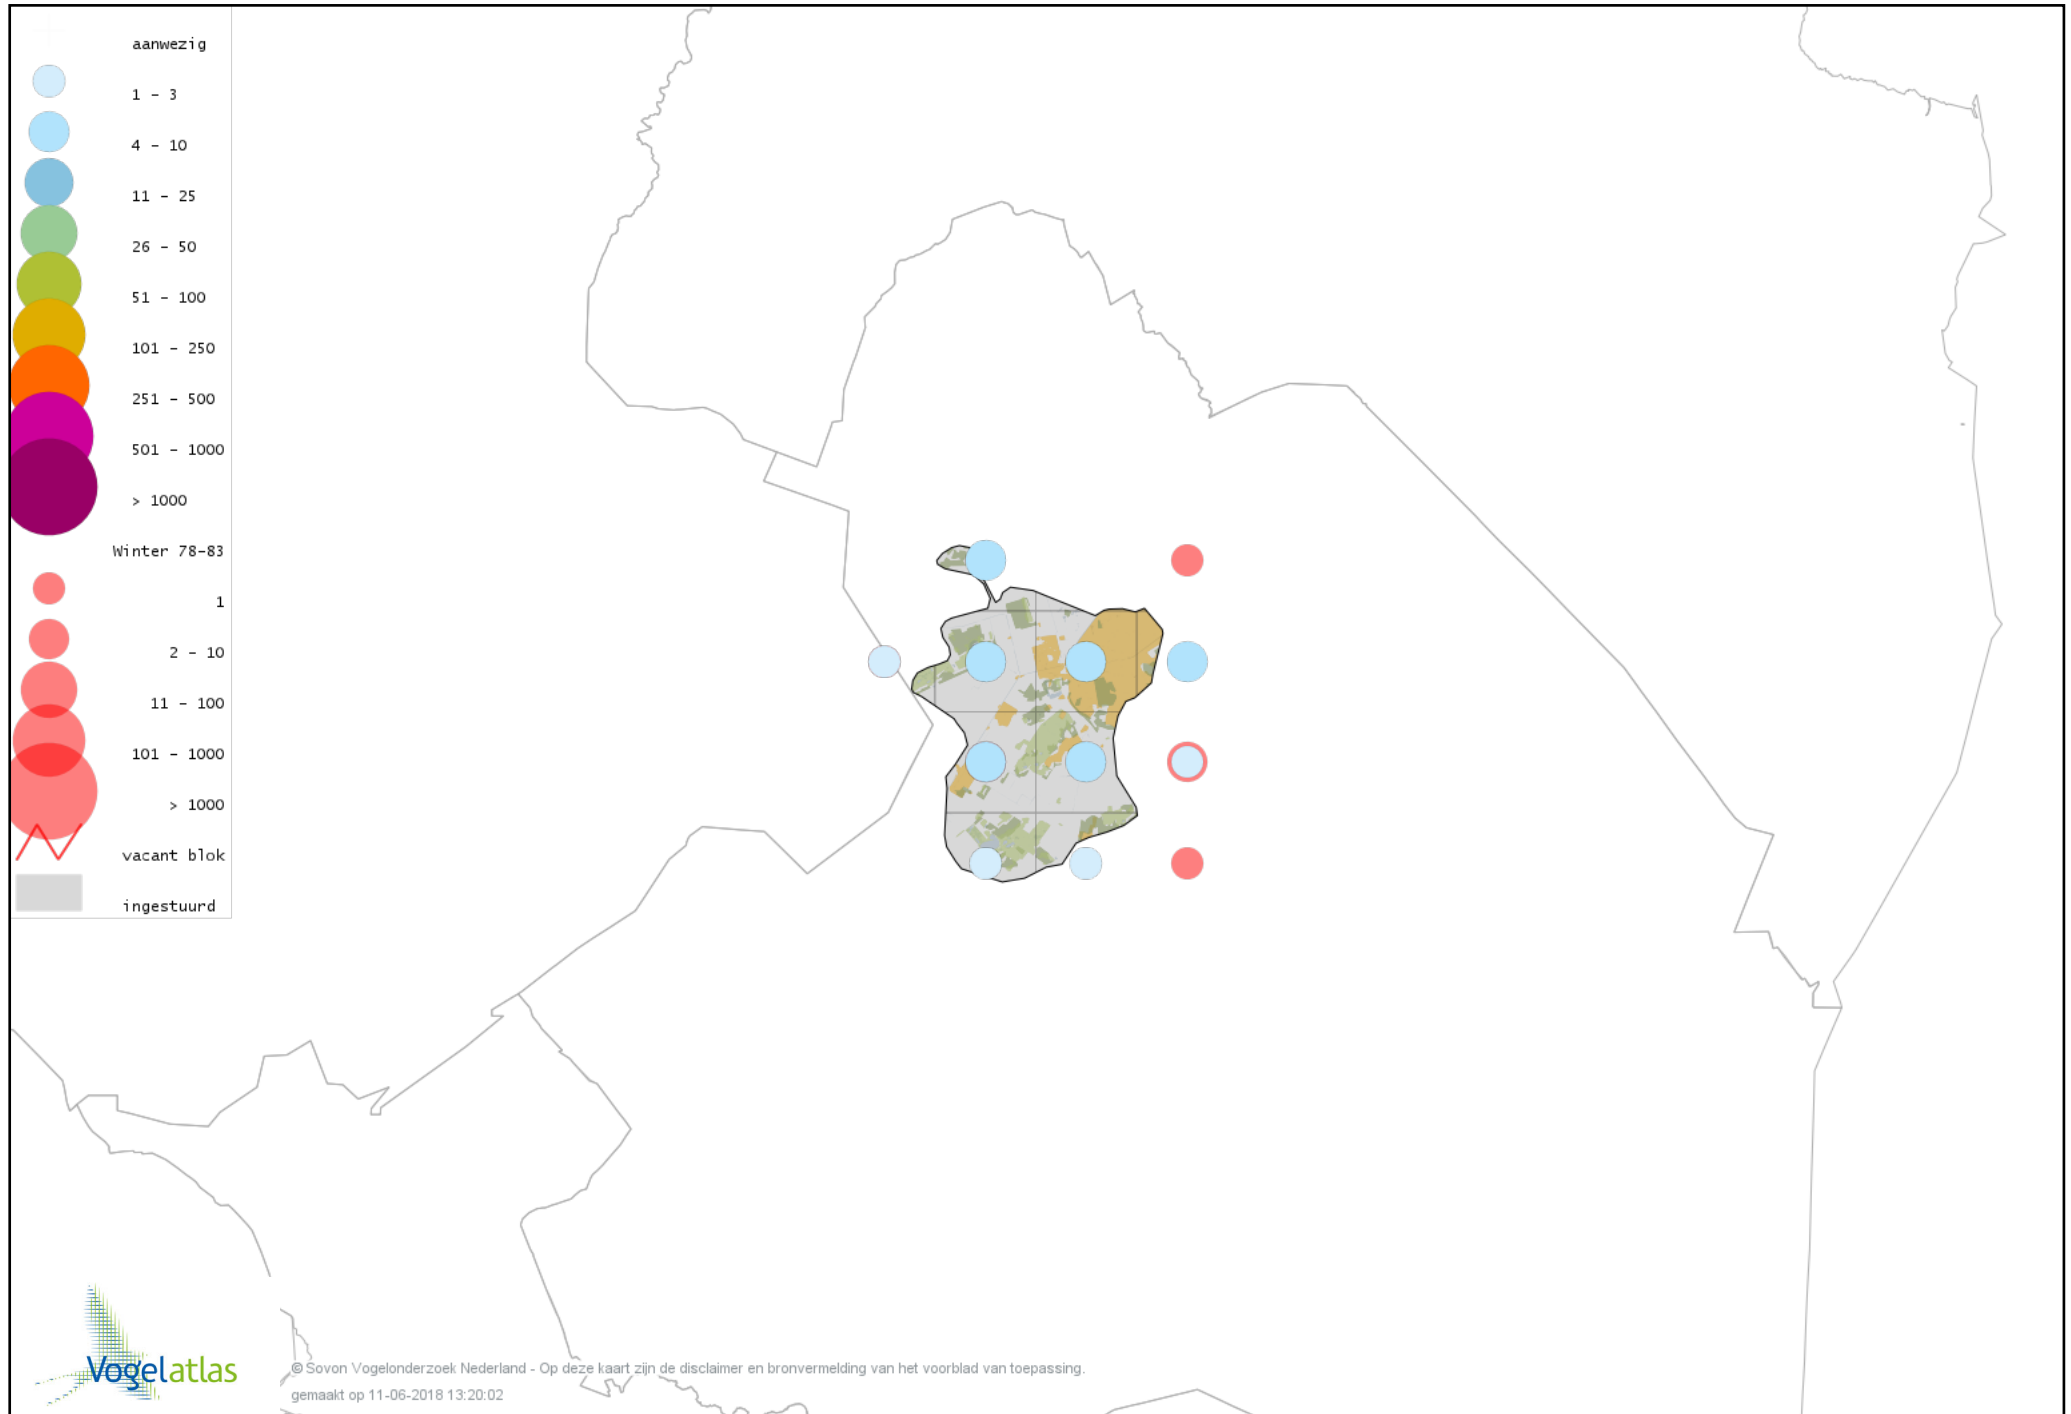

Voorlopige verspreidingskaart Grote Lijster winter

Voorlopige verspreidingskaart Roodborst winter

Voorlopige verspreidingskaart Zwarte Roodstaart winter

Voorlopige verspreidingskaart Roodborsttapuit winter

Voorlopige verspreidingskaart Heggenmus winter

Voorlopige verspreidingskaart Huismus winter

Voorlopige verspreidingskaart Ringmus winter

Voorlopige verspreidingskaart Grote Gele Kwikstaart winter

Voorlopige verspreidingskaart Witte Kwikstaart winter

Voorlopige verspreidingskaart Graspieper winter

Voorlopige verspreidingskaart Waterpieper winter

Voorlopige verspreidingskaart Vink winter

Voorlopige verspreidingskaart Keep winter

Voorlopige verspreidingskaart Europese Kanarie winter