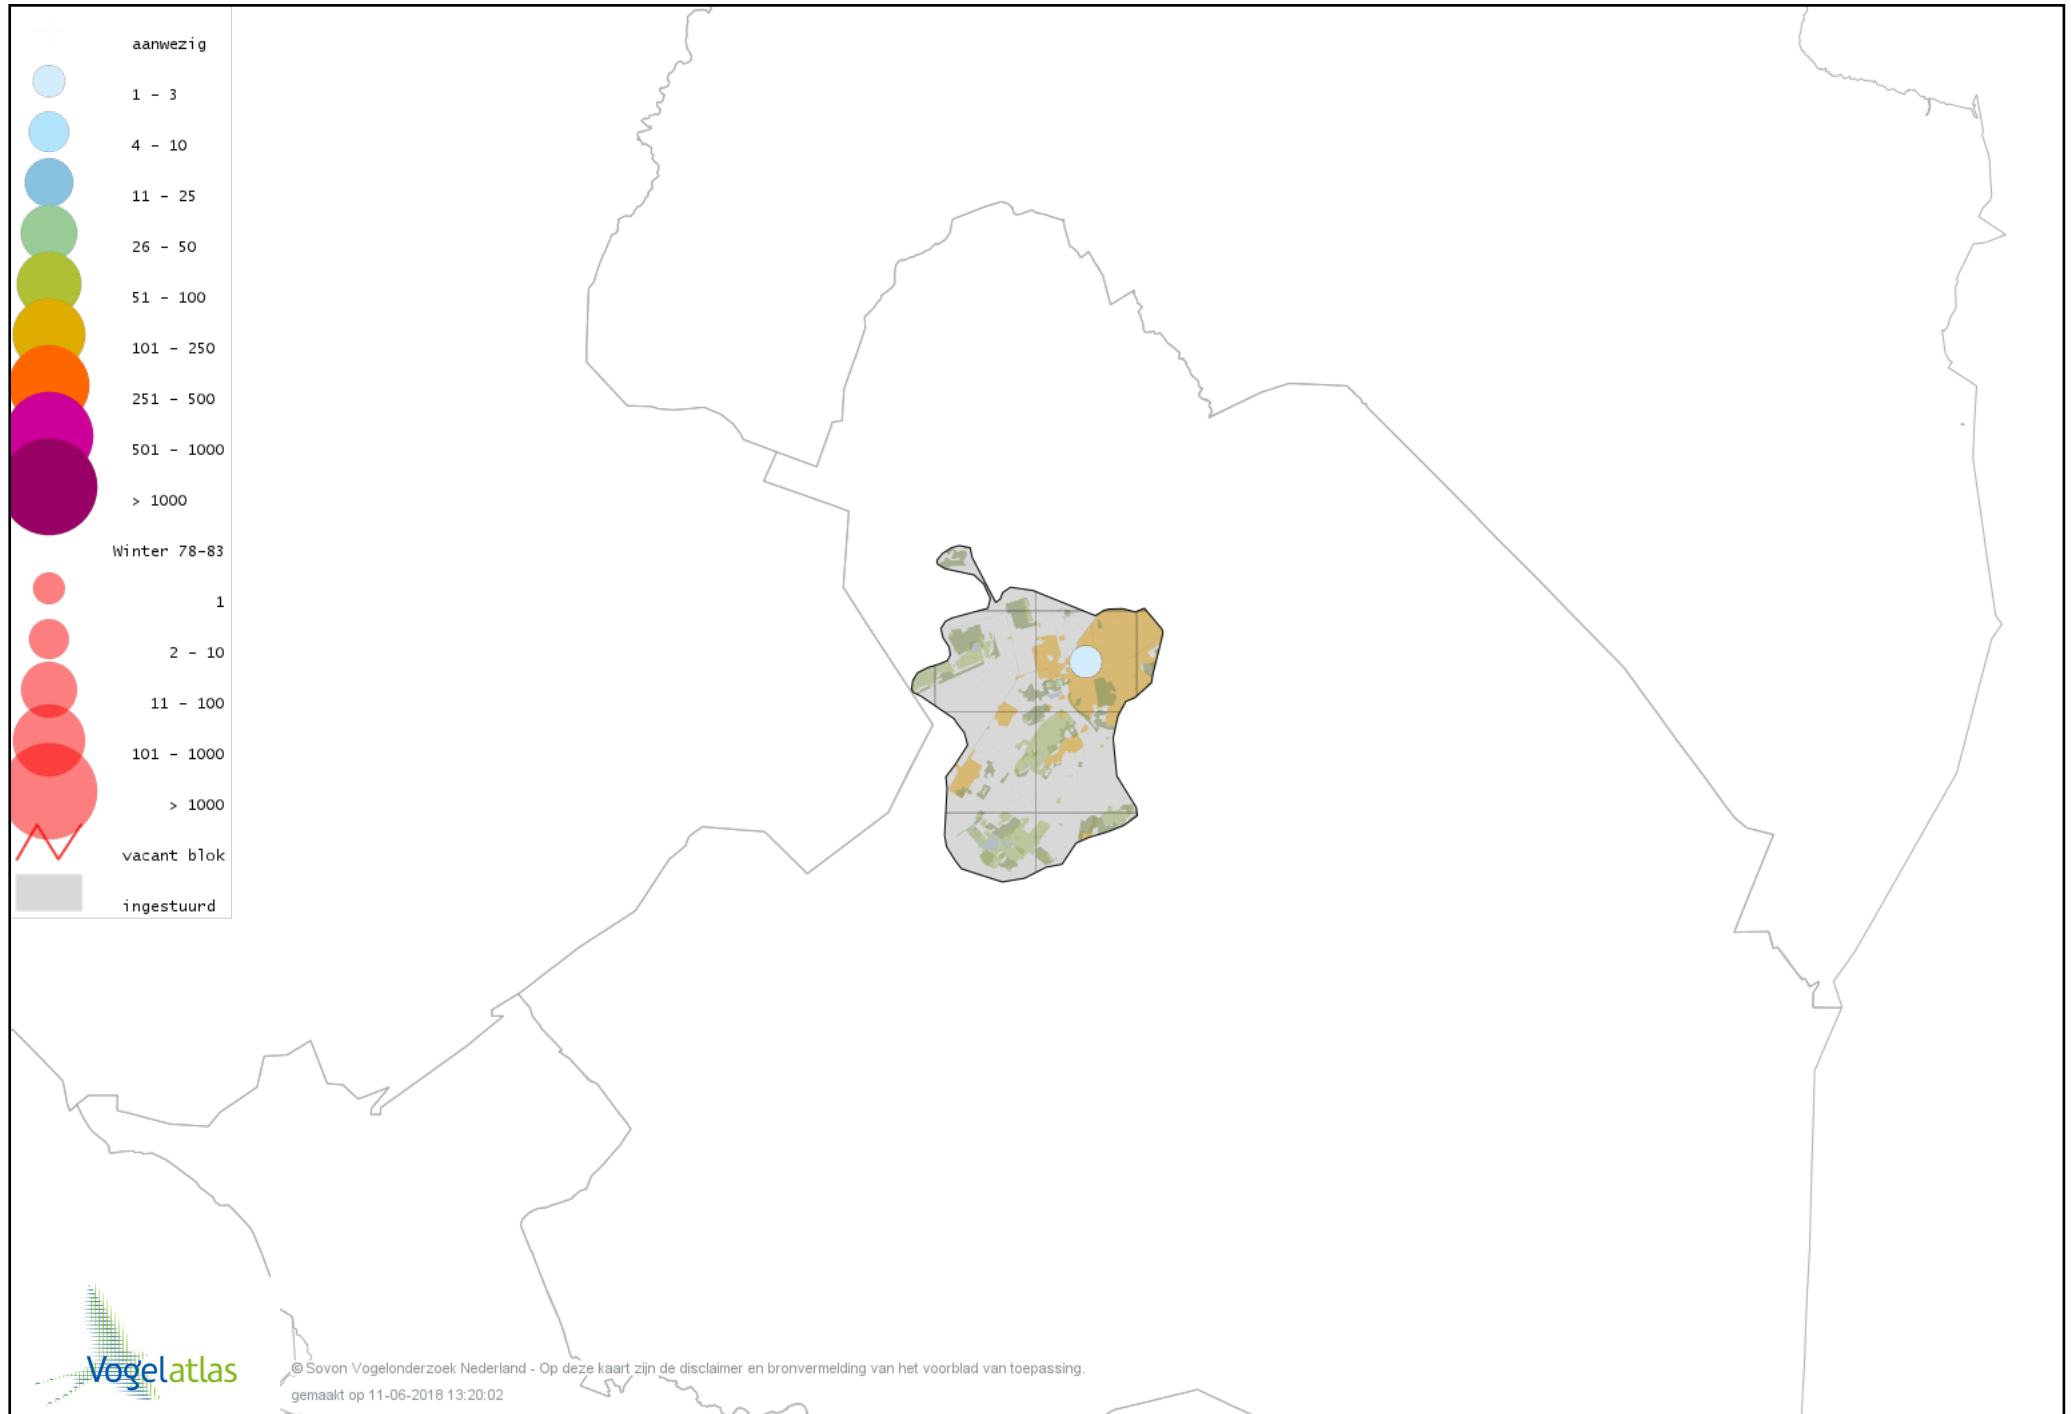

Voorlopige verspreidingskaart Grote Bonte Specht winter

Voorlopige verspreidingskaart Kleine Bonte Specht winter

Voorlopige verspreidingskaart Klappekster winter

Voorlopige verspreidingskaart Ekster winter

Voorlopige verspreidingskaart Gaai winter

Voorlopige verspreidingskaart Kauw winter

Voorlopige verspreidingskaart Noordse Kauw winter

Voorlopige verspreidingskaart Roek winter

Voorlopige verspreidingskaart Zwarte Kraai winter