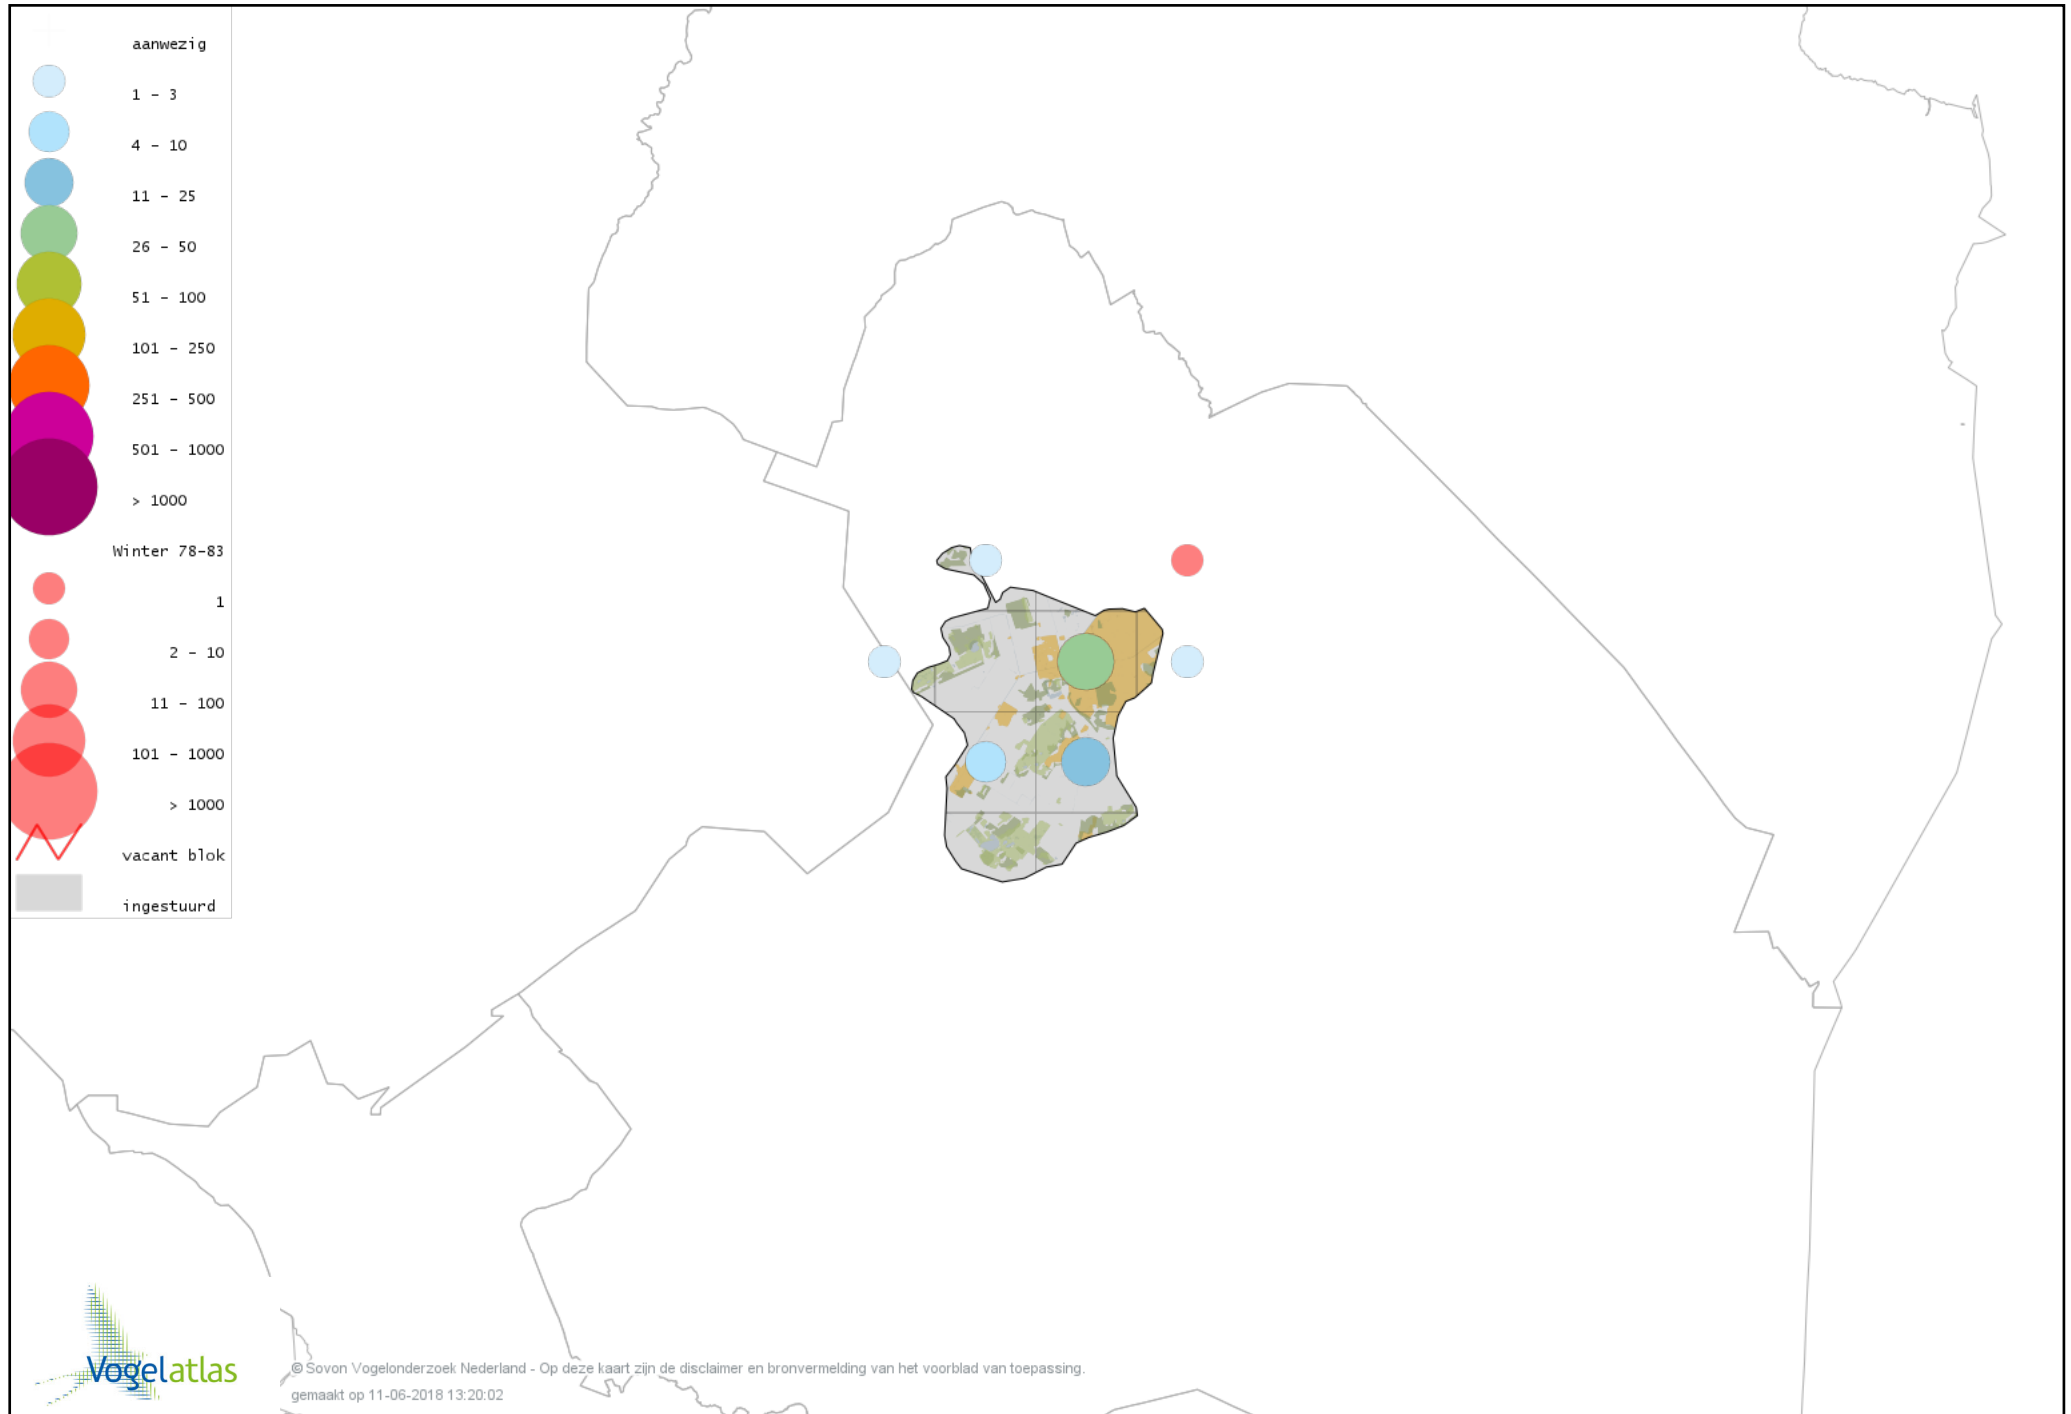

Voorlopige verspreidingskaart Beardman winter

Voorlopige verspreidingskaart Boomleeuwerik winter

Voorlopige verspreidingskaart Veldleeuwerik winter

Voorlopige verspreidingskaart Staartmees winter

Voorlopige verspreidingskaart Tjiftjaf winter

Voorlopige verspreidingskaart Zwartkop winter

Voorlopige verspreidingskaart Pestvogel winter

Voorlopige verspreidingskaart Boomklever winter

Voorlopige verspreidingskaart Boomkruiper winter

Voorlopige verspreidingskaart Winterkoning winter