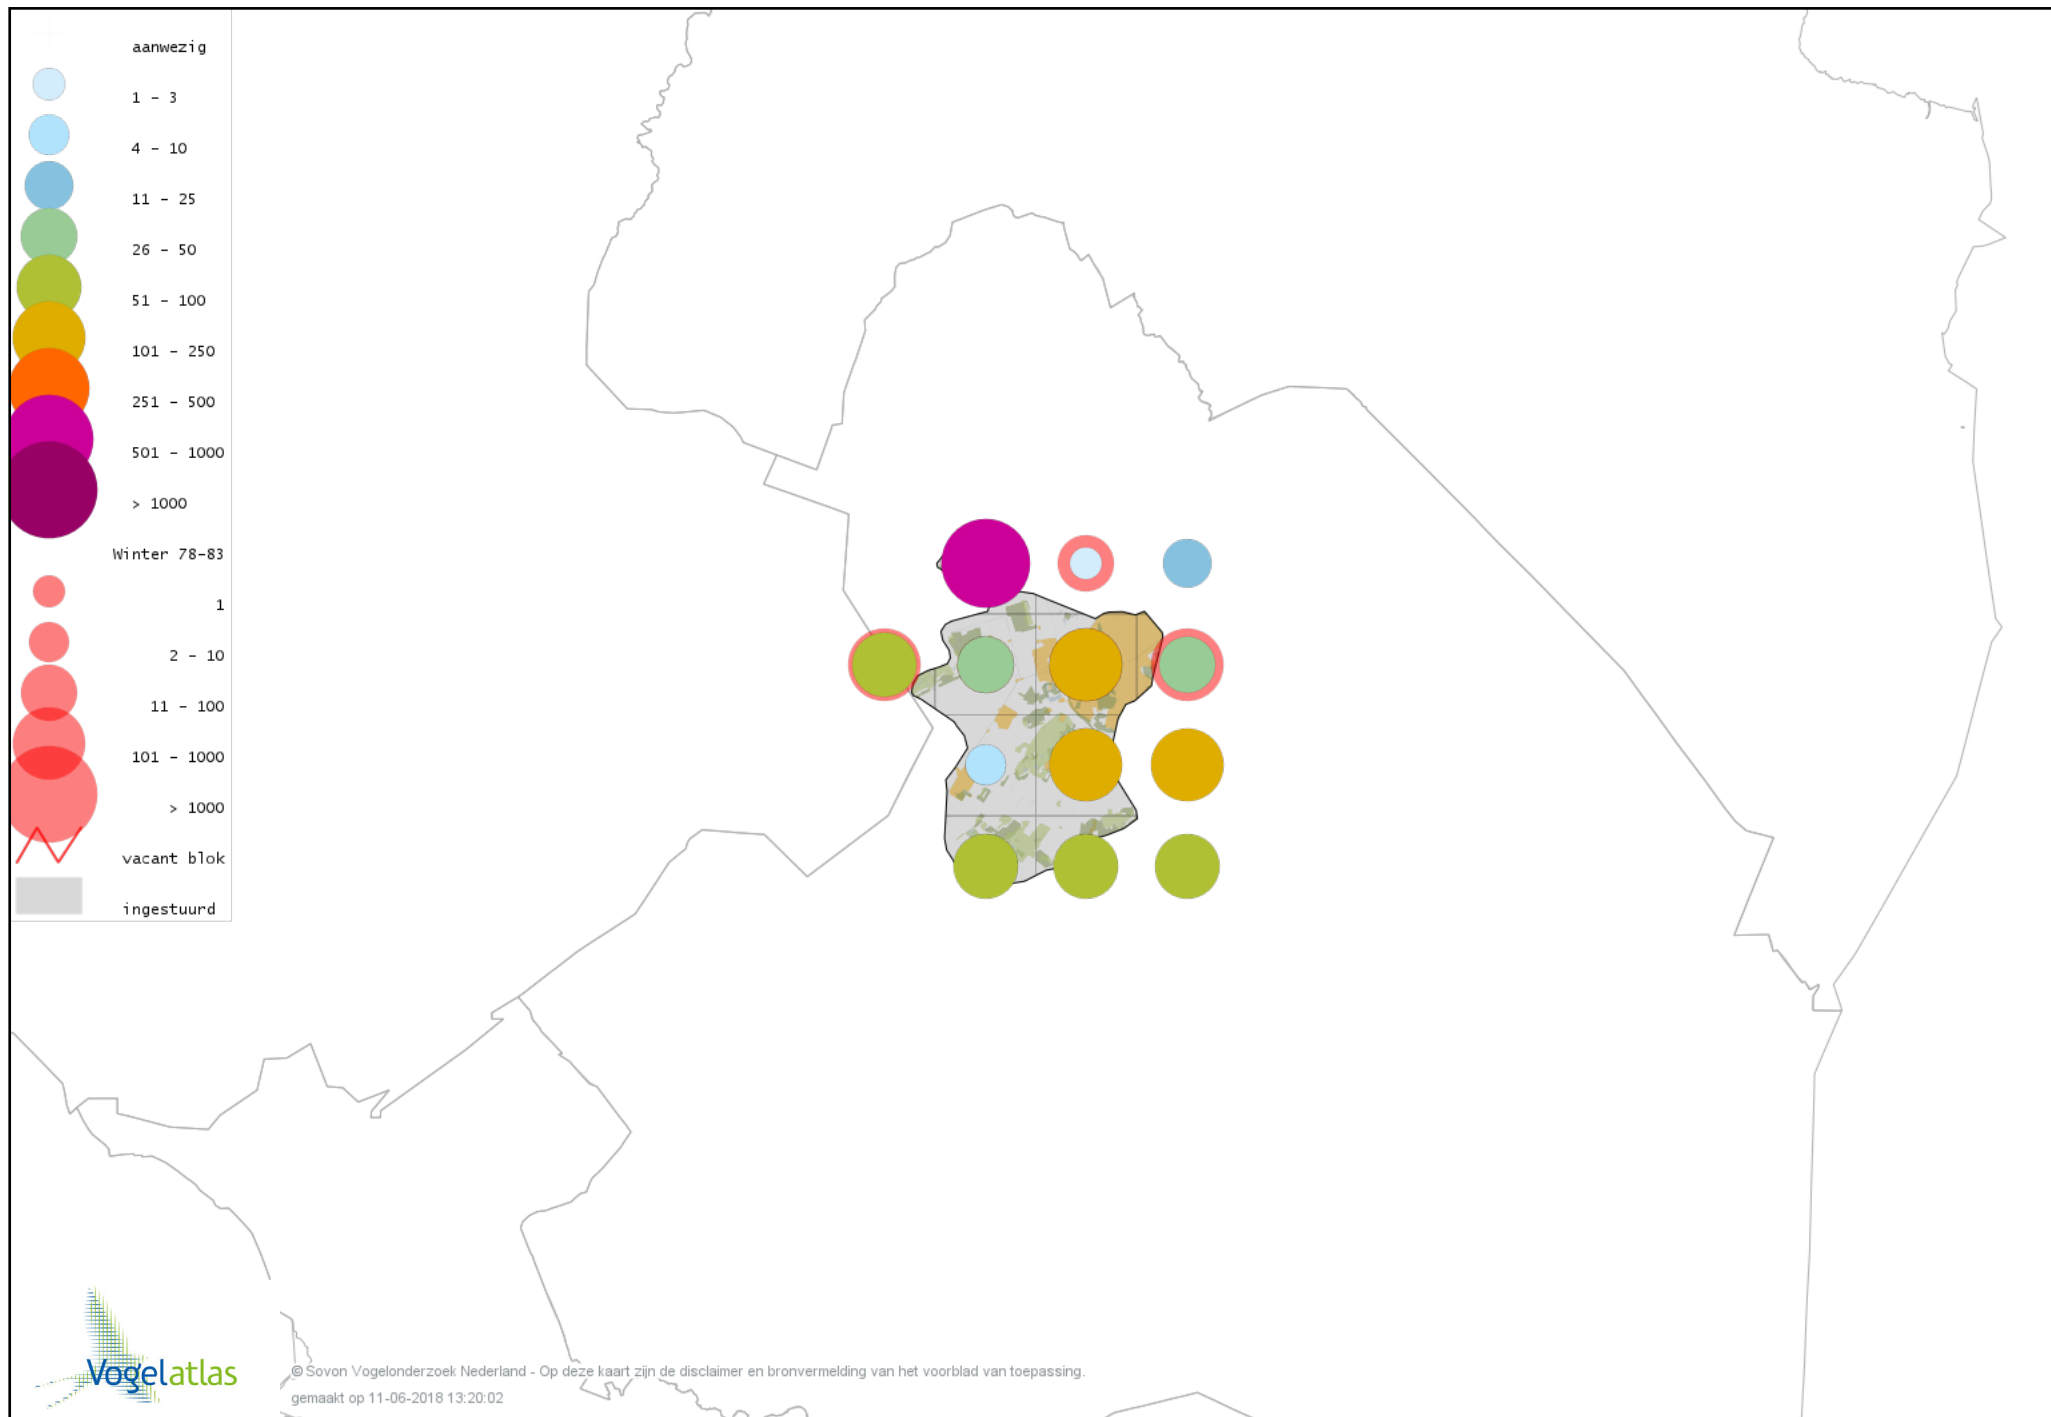

Voorlopige verspreidingskaart Gaai winter

Voorlopige verspreidingskaart Kauw winter

Voorlopige verspreidingskaart Noordse Kauw winter

Voorlopige verspreidingskaart Roek winter

Voorlopige verspreidingskaart Zwarte Kraai winter

Voorlopige verspreidingskaart Bonte Kraai winter

Voorlopige verspreidingskaart Raaf winter

Voorlopige verspreidingskaart Goudhaan winter

Voorlopige verspreidingskaart Vuurgoudhaan winter

Voorlopige verspreidingskaart Pimpelmees winter