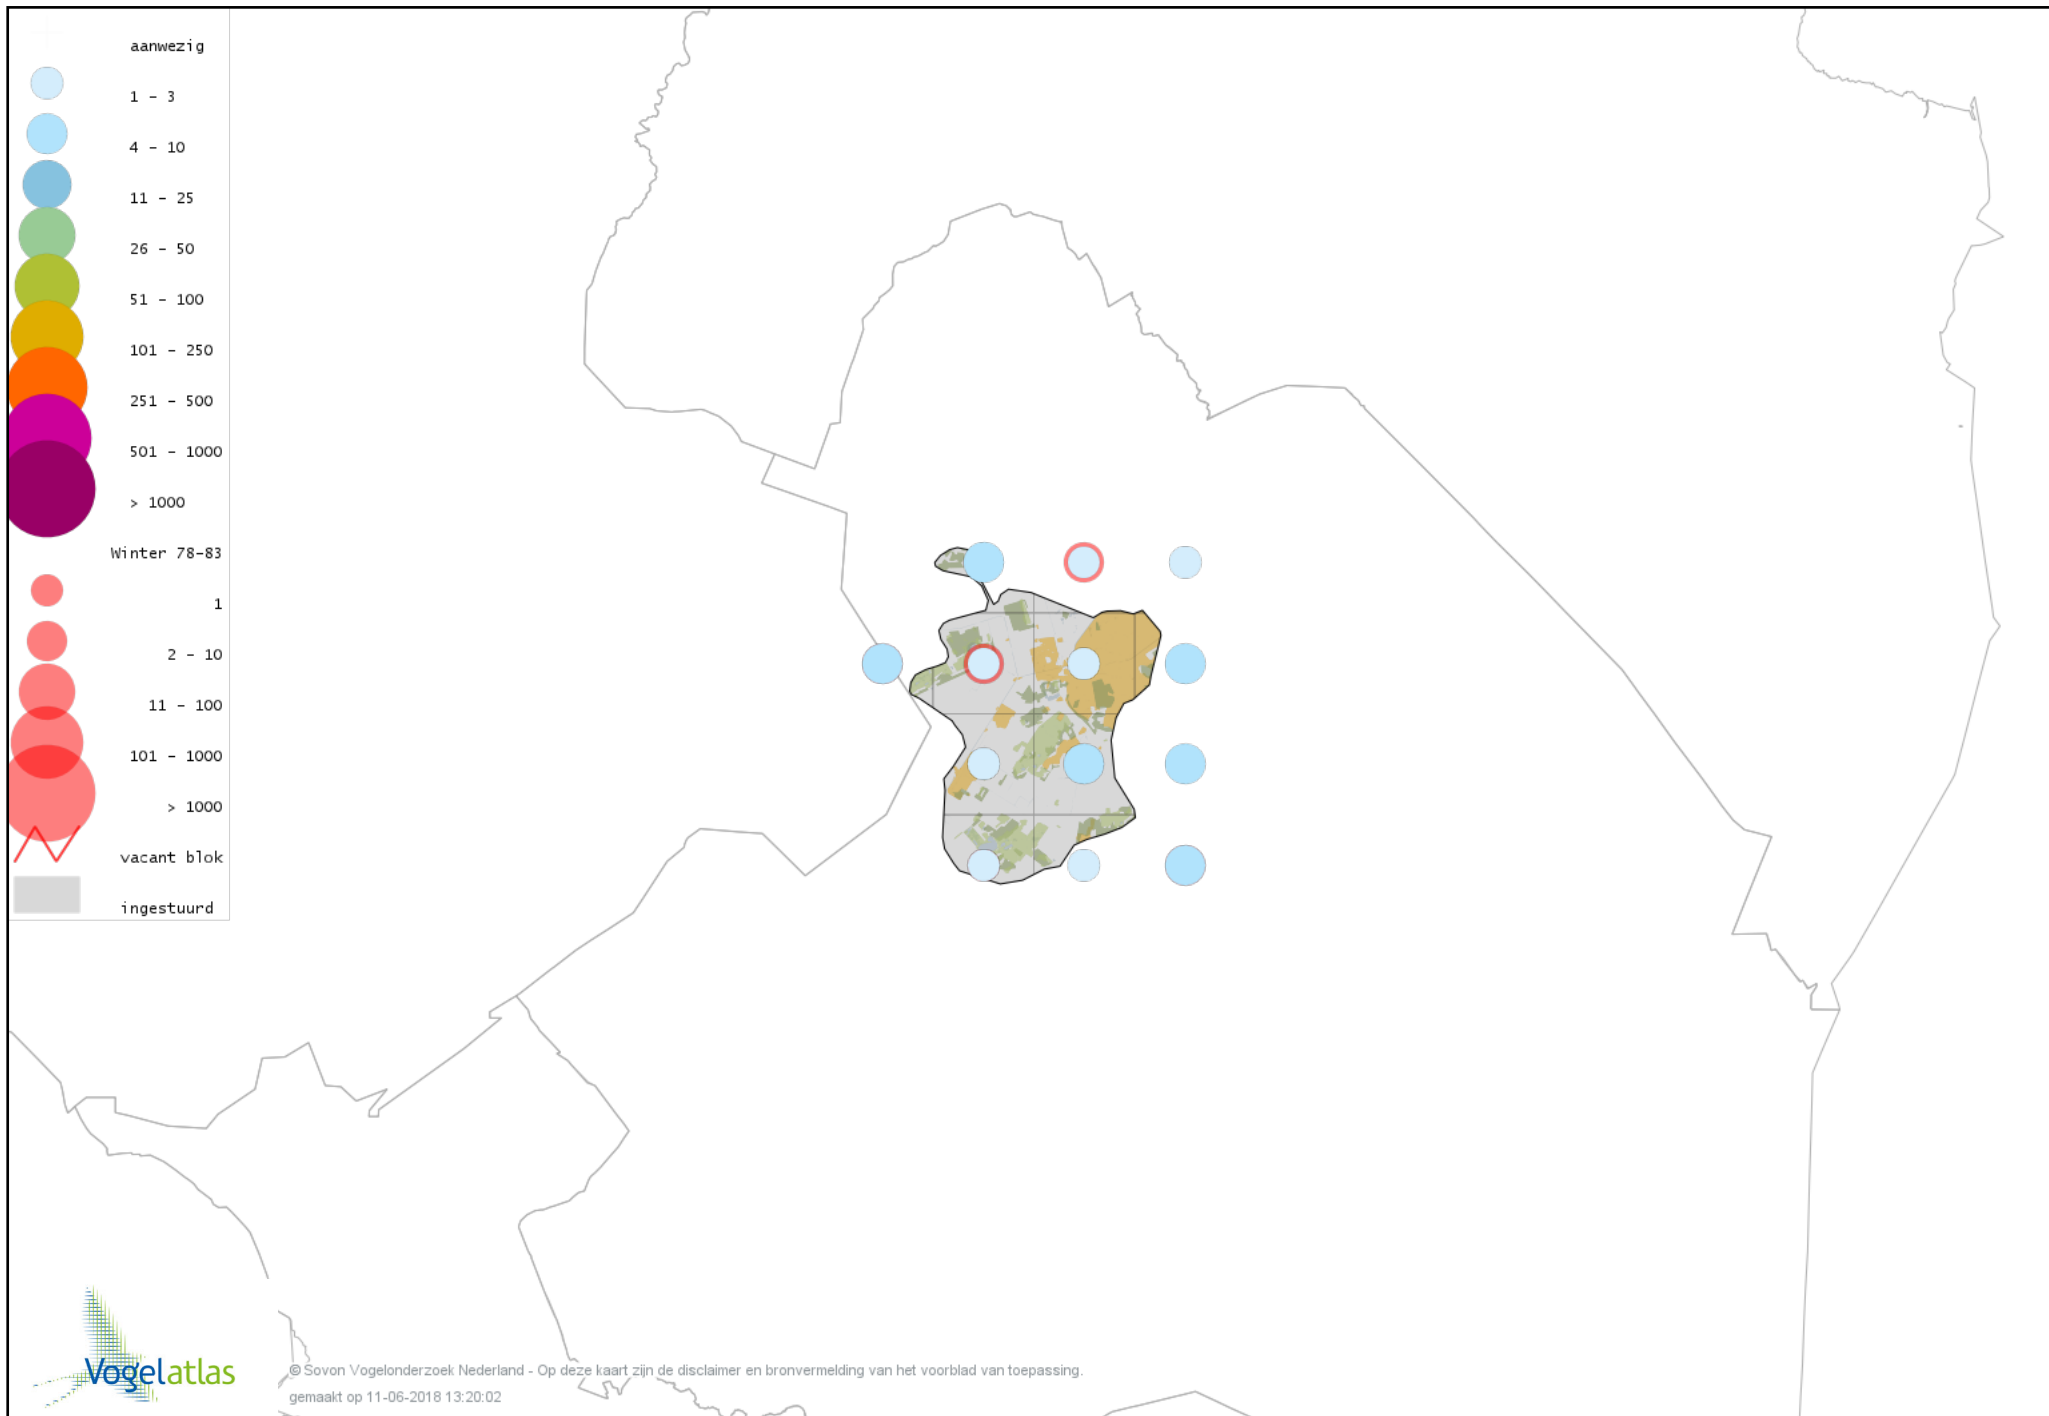

Voorlopige verspreidingskaart Fazant winter

Voorlopige verspreidingskaart Aalscholver winter

Voorlopige verspreidingskaart Roerdomp winter

Voorlopige verspreidingskaart Kleine Zilverreiger winter

Voorlopige verspreidingskaart Grote Zilverreiger winter

Voorlopige verspreidingskaart Blauwe Reiger winter

Voorlopige verspreidingskaart Ooievaar winter

Voorlopige verspreidingskaart Dodaars winter

Voorlopige verspreidingskaart Fuut winter

Voorlopige verspreidingskaart Rode Wouw winter

Voorlopige verspreidingskaart Zearend winter

Voorlopige verspreidingskaart Bruine Kiekendief winter

Voorlopige verspreidingskaart Blauwe Kiekendief winter

Voorlopige verspreidingskaart Havik winter

Voorlopige verspreidingskaart Sperwer winter

Voorlopige verspreidingskaart Waterral winter

Voorlopige verspreidingskaart Waterhoen winter

Voorlopige verspreidingskaart Meerkoet winter

Voorlopige verspreidingskaart Kraanvogel winter

Voorlopige verspreidingskaart Scholekster winter