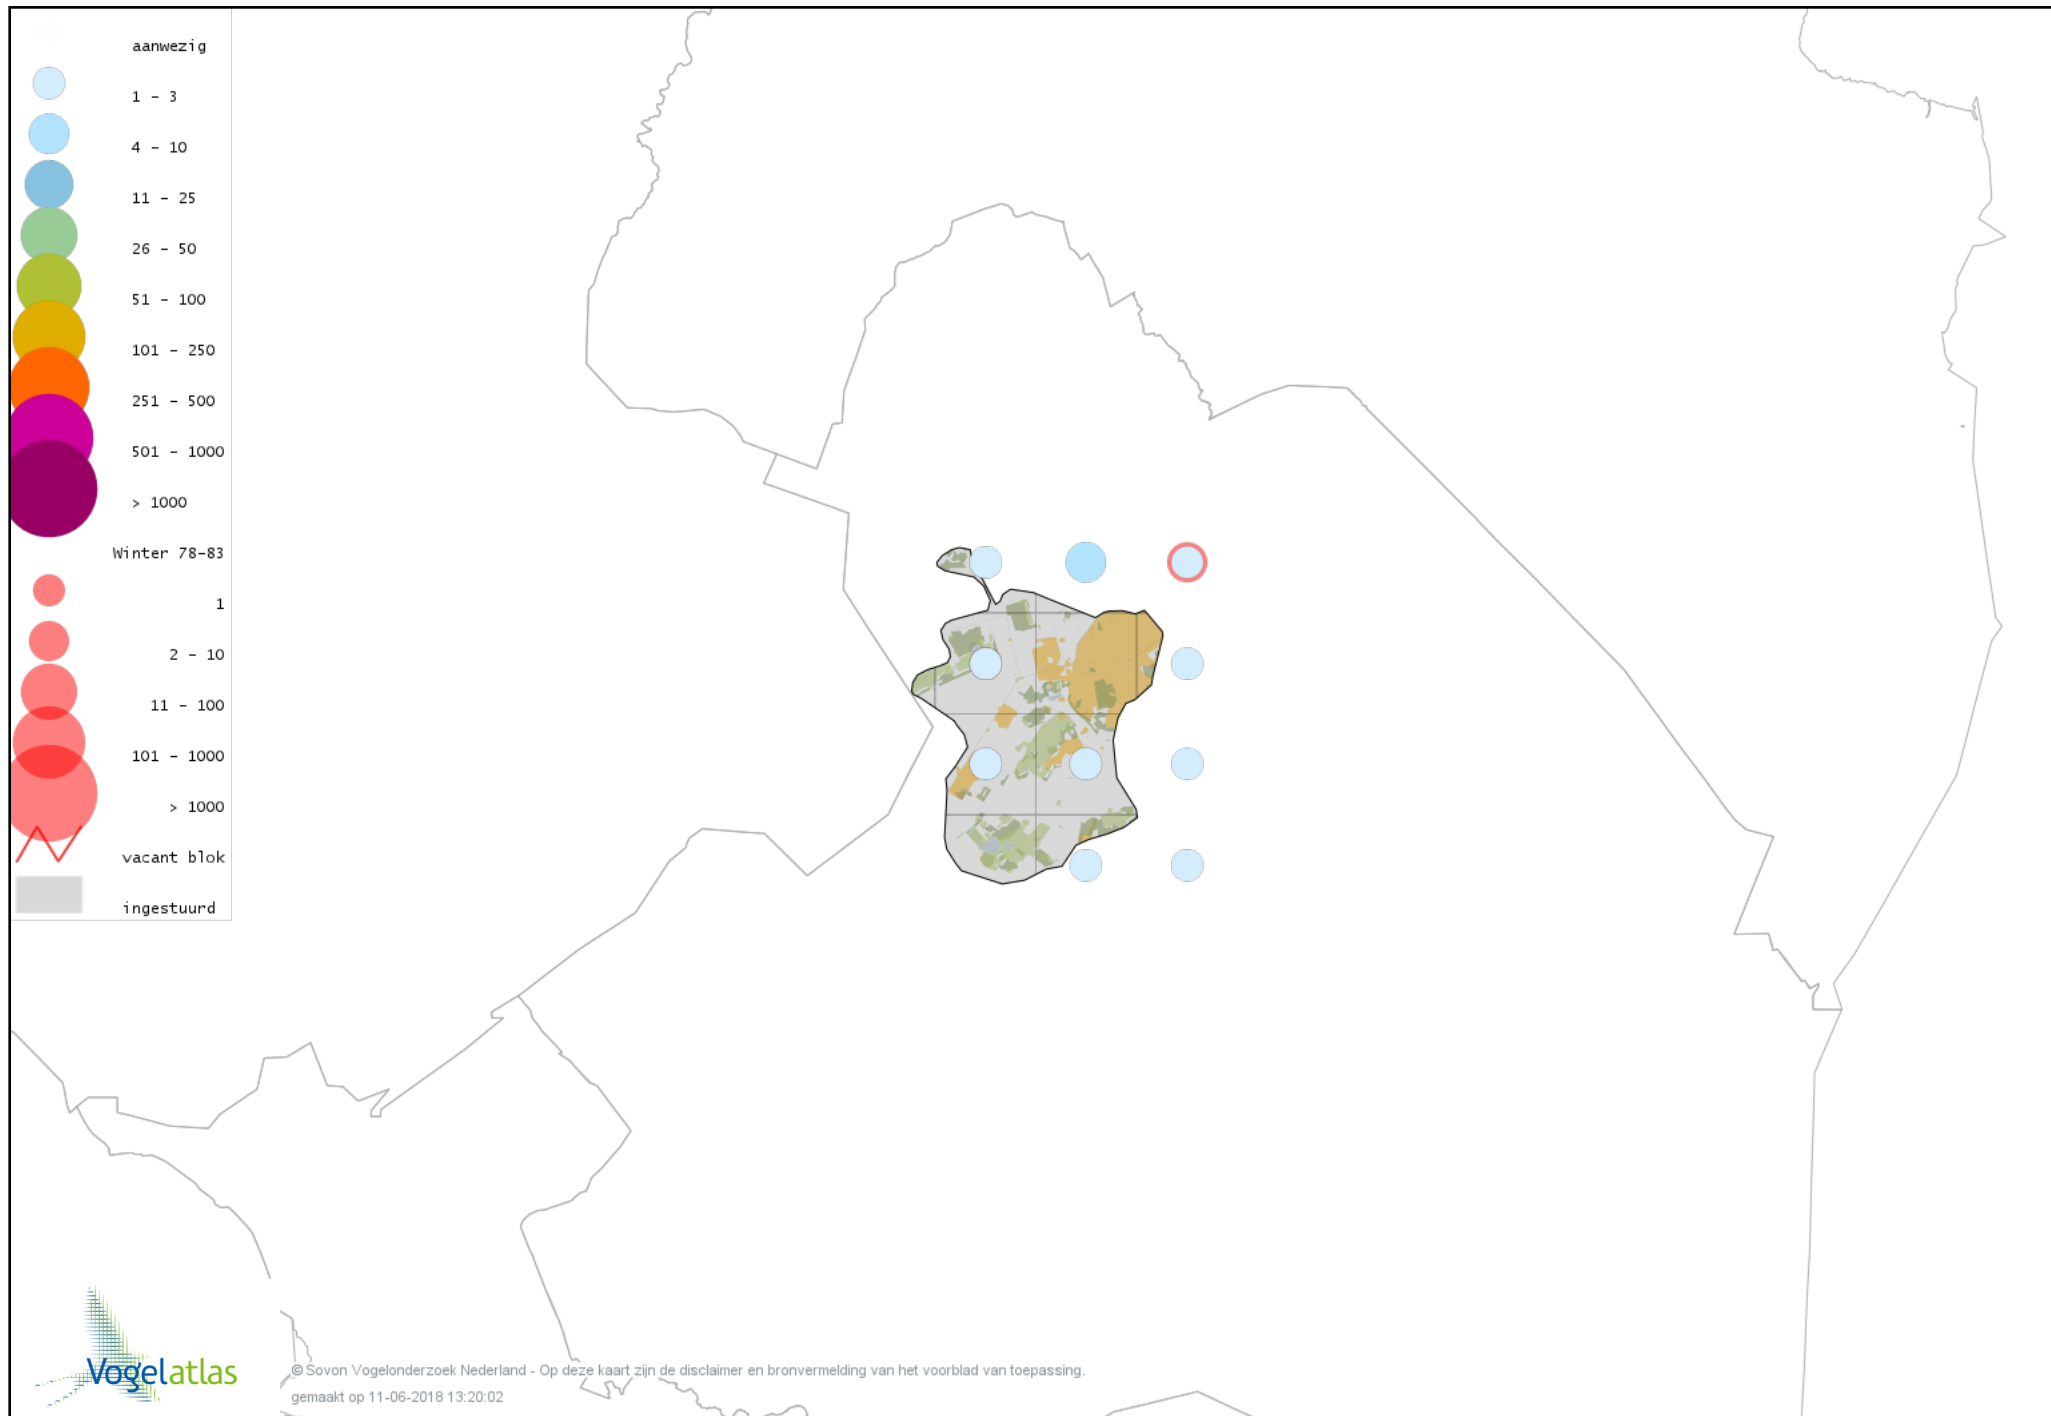

Voorlopige verspreidingskaart Houtsnip winter

Voorlopige verspreidingskaart Wulp winter

Voorlopige verspreidingskaart Witgat winter

Voorlopige verspreidingskaart Zwarte Ruiter winter

Voorlopige verspreidingskaart Tureluur winter

Voorlopige verspreidingskaart Kokmeeuw winter

Voorlopige verspreidingskaart Stormmeeuw winter

Voorlopige verspreidingskaart Kleine Mantelmeeuw winter

Voorlopige verspreidingskaart Zilvermeeuw winter

Voorlopige verspreidingskaart Geelpootmeeuw winter

Voorlopige verspreidingskaart Pontische Meeuw winter

Voorlopige verspreidingskaart Grote Mantelmeeuw winter

Voorlopige verspreidingskaart Stadsduif winter

Voorlopige verspreidingskaart Holenduif winter

Voorlopige verspreidingskaart Houtduif winter

Voorlopige verspreidingskaart Turkse Tortel winter

Voorlopige verspreidingskaart Halsbandparkiet winter

Voorlopige verspreidingskaart Kerkuil winter

Voorlopige verspreidingskaart Steenuil winter

Voorlopige verspreidingskaart Bosuil winter