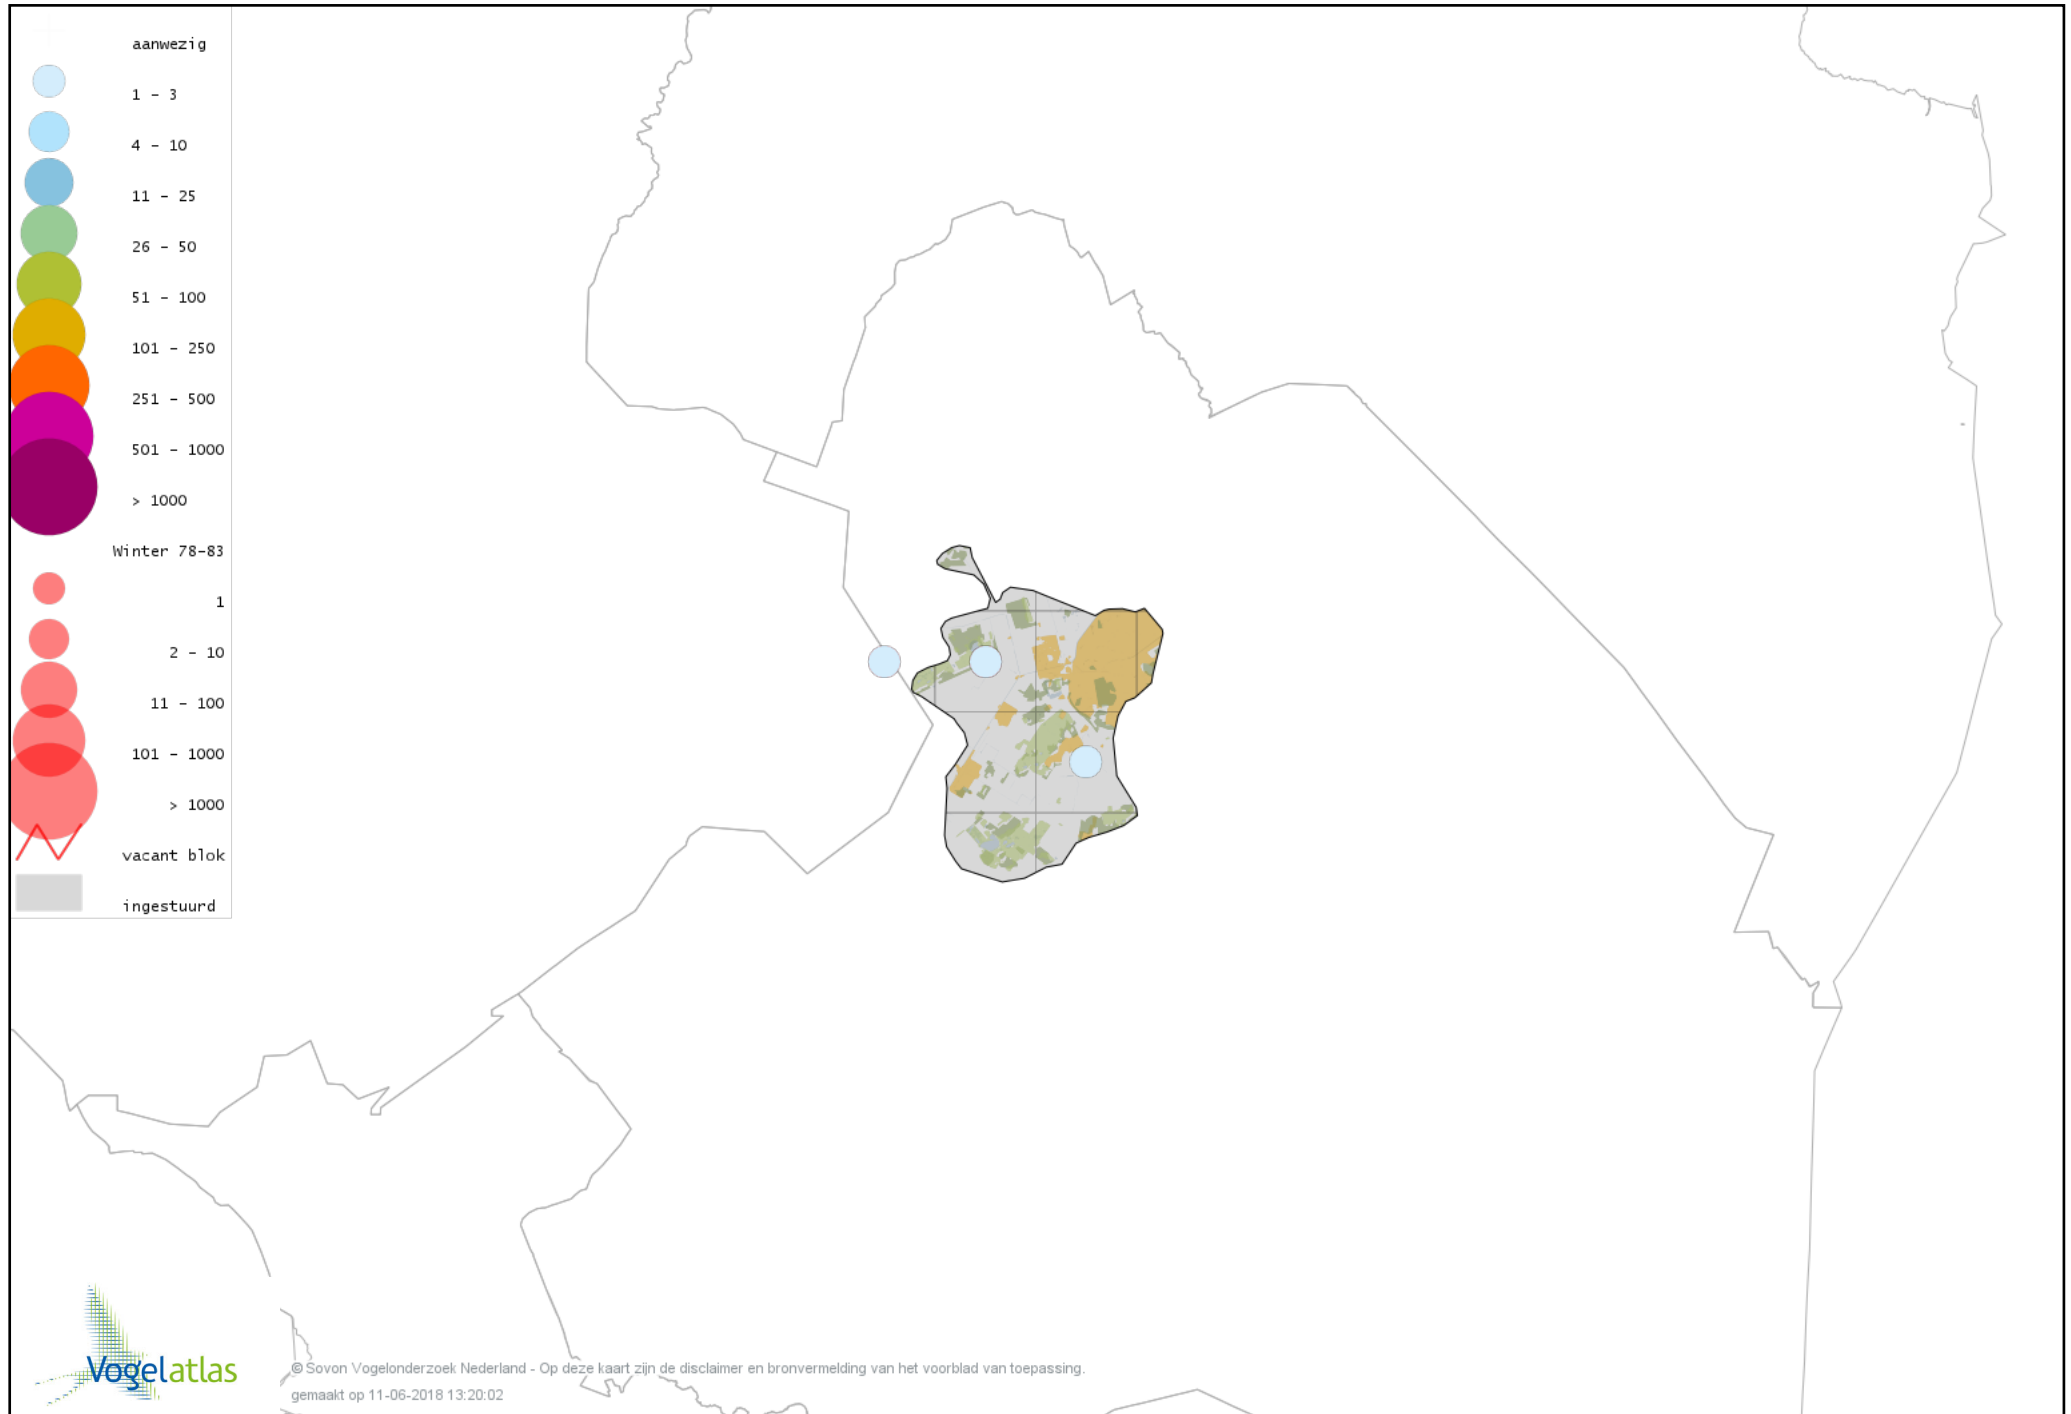

Voorlopige verspreidingskaart Fazant winter

Voorlopige verspreidingskaart Aalscholver winter

Voorlopige verspreidingskaart Roerdomp winter

Voorlopige verspreidingskaart Kleine Zilverreiger winter

Voorlopige verspreidingskaart Grote Zilverreiger winter

Voorlopige verspreidingskaart Blauwe Reiger winter

Voorlopige verspreidingskaart Ooievaar winter

Voorlopige verspreidingskaart Dodaars winter

Voorlopige verspreidingskaart Fuut winter

Voorlopige verspreidingskaart Rode Wouw winter

Voorlopige verspreidingskaart Zearend winter

Voorlopige verspreidingskaart Bruine Kiekendief winter

Voorlopige verspreidingskaart Blauwe Kiekendief winter

Voorlopige verspreidingskaart Havik winter

Voorlopige verspreidingskaart Sperwer winter