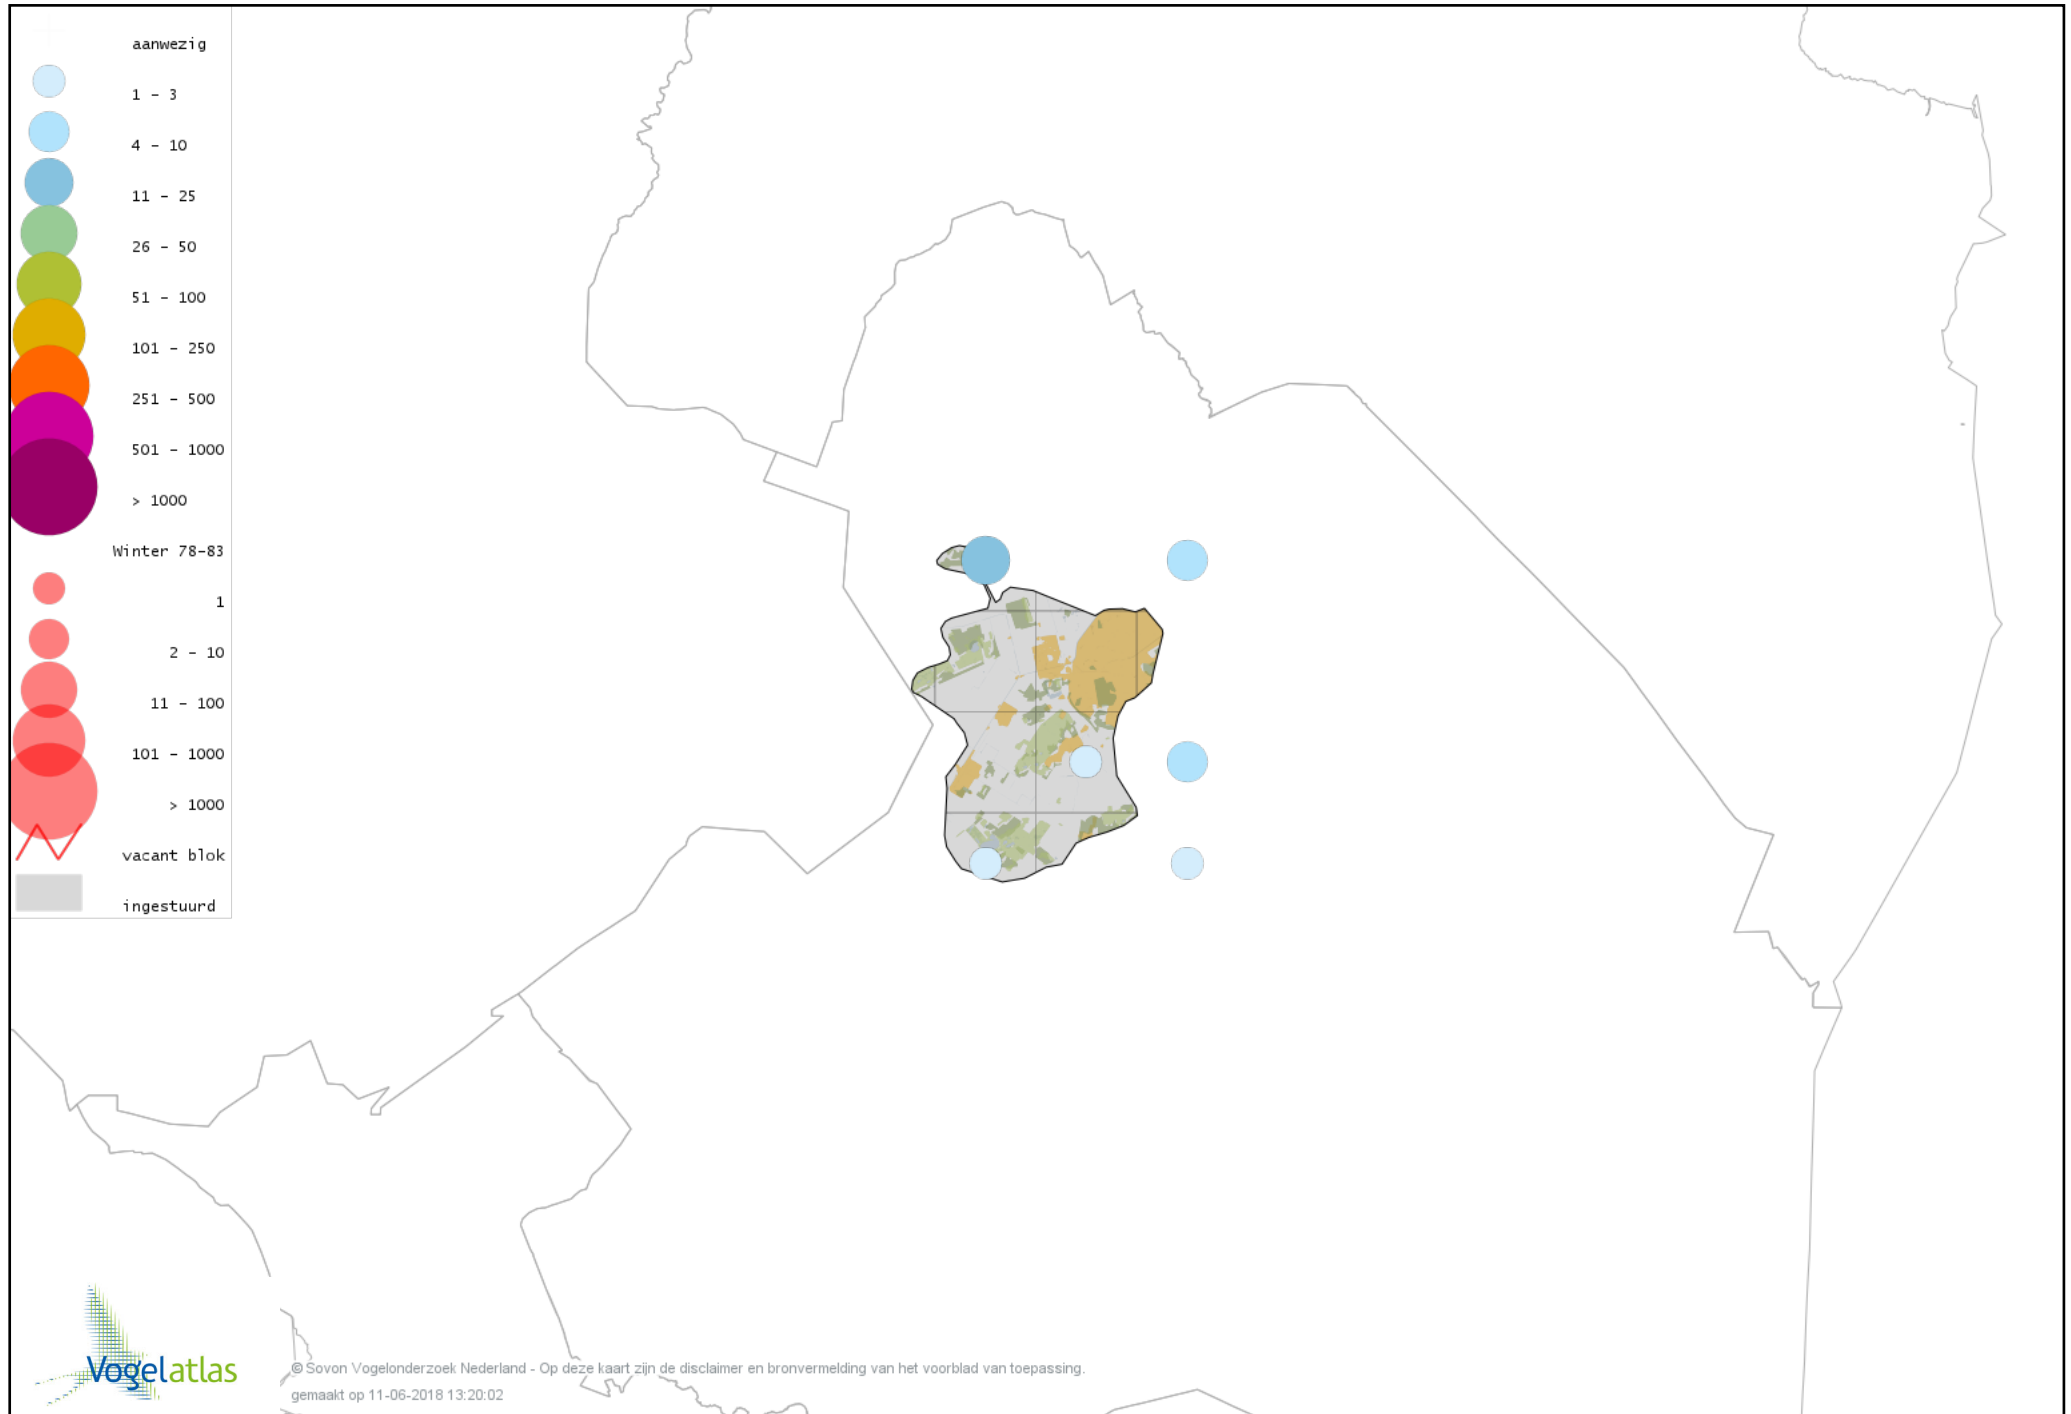

Voorlopige verspreidingskaart Bonte Kraai winter

Voorlopige verspreidingskaart Raaf winter

Voorlopige verspreidingskaart Goudhaan winter

Voorlopige verspreidingskaart Vuurgoudhaan winter

Voorlopige verspreidingskaart Pimpelmees winter

Voorlopige verspreidingskaart Koolmees winter

Voorlopige verspreidingskaart Kuifmees winter

Voorlopige verspreidingskaart Zwarte Mees winter

Voorlopige verspreidingskaart Matkop winter

Voorlopige verspreidingskaart Glanskop winter

Voorlopige verspreidingskaart Beardman winter

Voorlopige verspreidingskaart Boomleeuwerik winter

Voorlopige verspreidingskaart Veldleeuwerik winter

Voorlopige verspreidingskaart Staartmees winter

Voorlopige verspreidingskaart Tjiftjaf winter