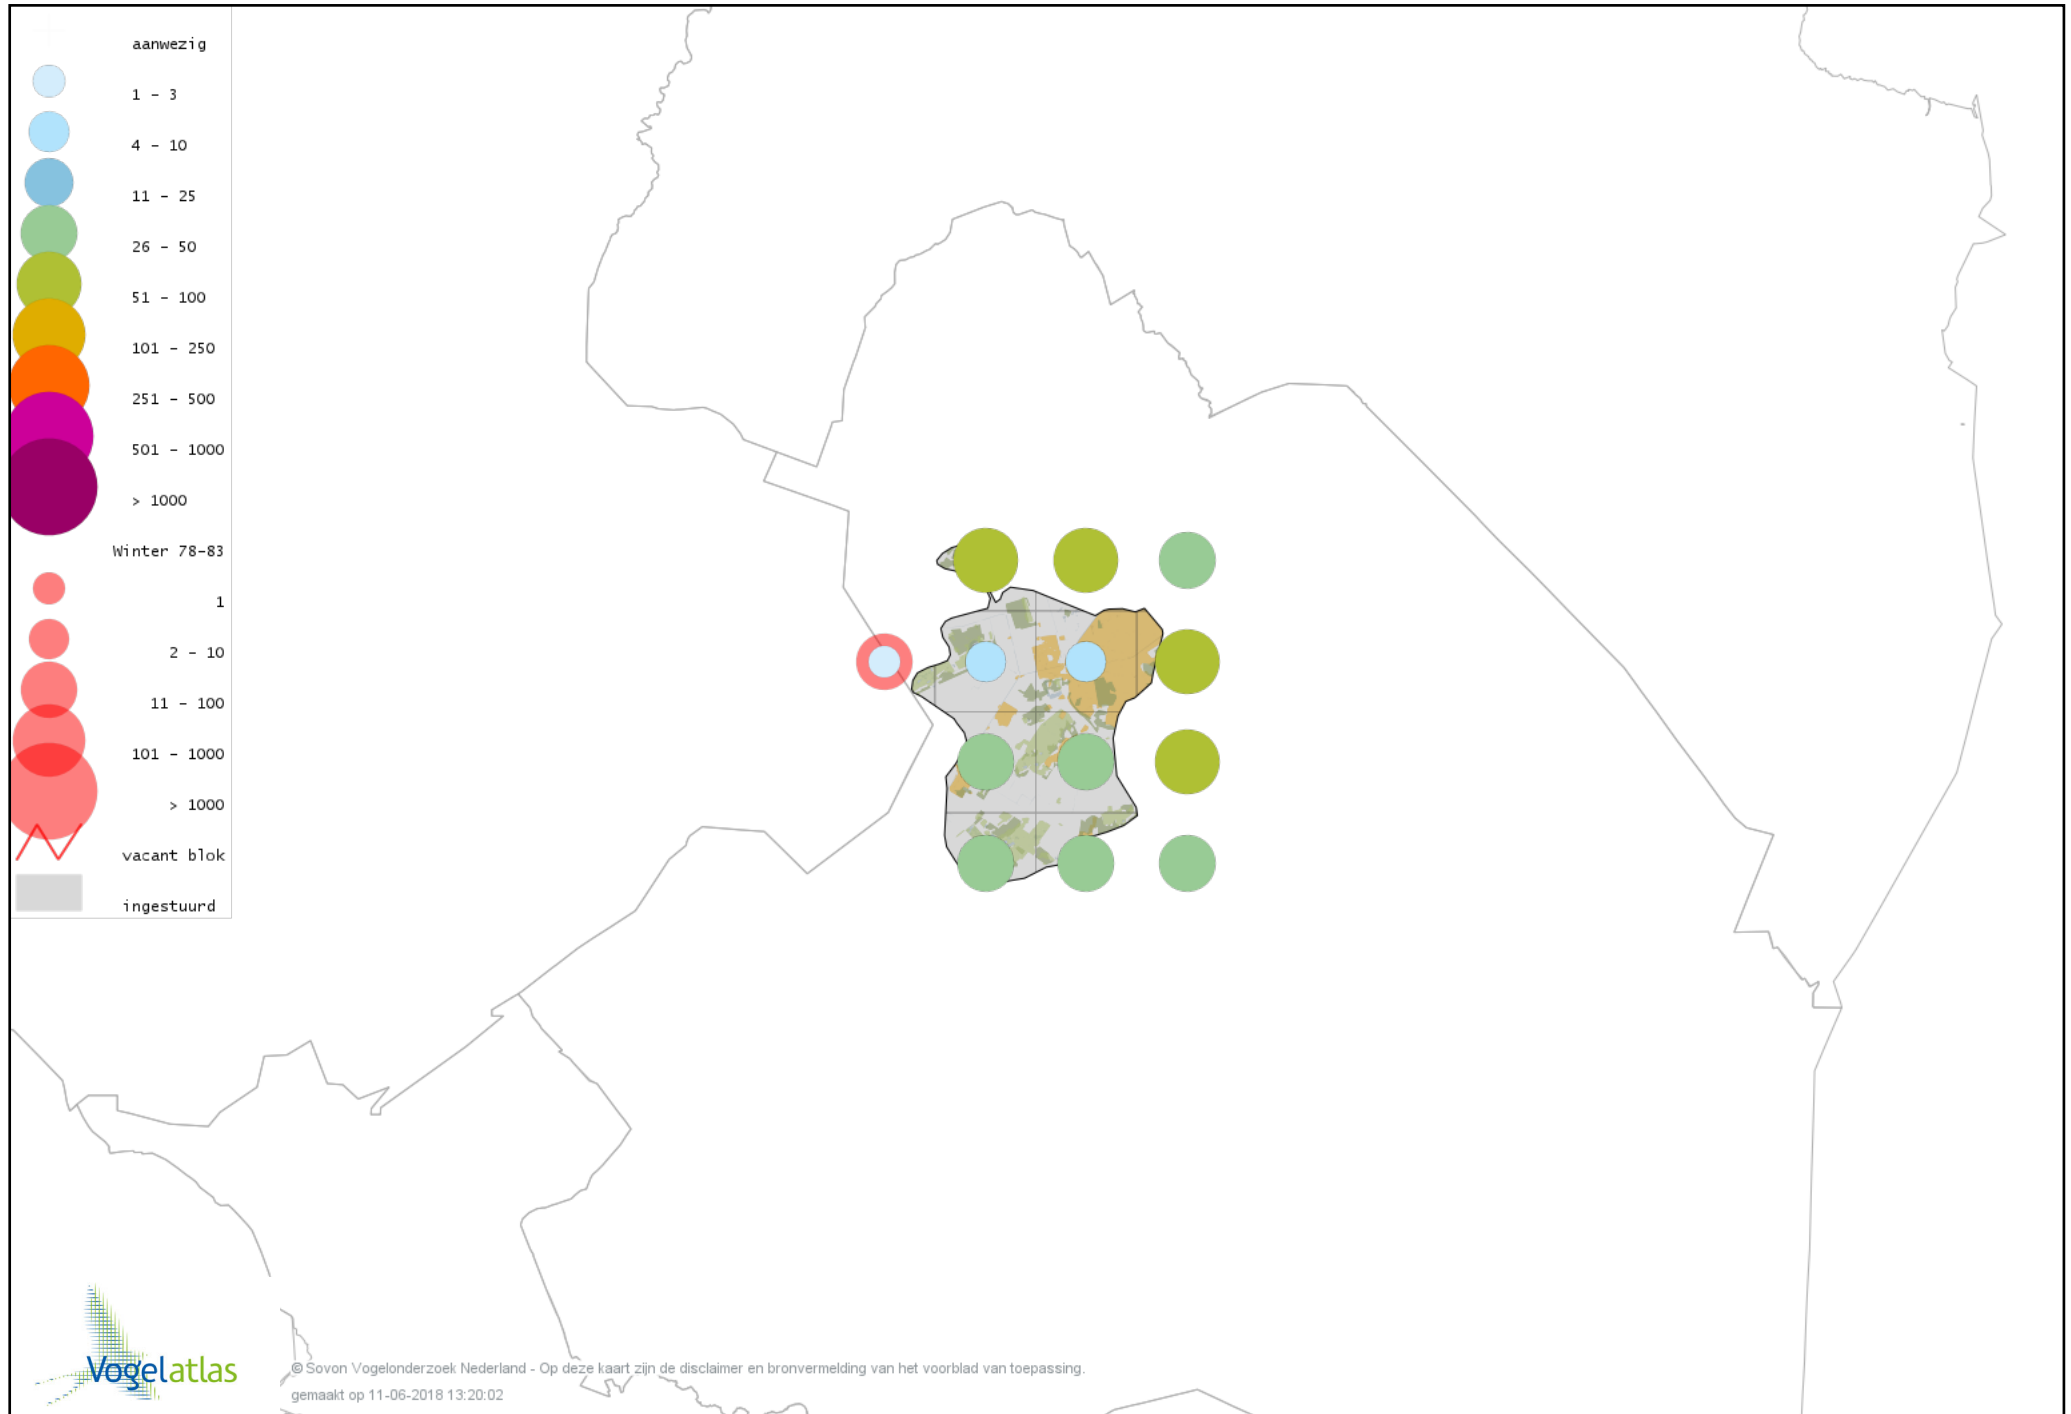

Voorlopige verspreidingskaart Kokmeeuw winter

Voorlopige verspreidingskaart Stormmeeuw winter

Voorlopige verspreidingskaart Kleine Mantelmeeuw winter

Voorlopige verspreidingskaart Zilvermeeuw winter

Voorlopige verspreidingskaart Geelpootmeeuw winter

Voorlopige verspreidingskaart Pontische Meeuw winter

Voorlopige verspreidingskaart Grote Mantelmeeuw winter

Voorlopige verspreidingskaart Stadsduif winter

Voorlopige verspreidingskaart Holenduif winter

Voorlopige verspreidingskaart Houtduif winter

Voorlopige verspreidingskaart Turkse Tortel winter

Voorlopige verspreidingskaart Halsbandparkiet winter

Voorlopige verspreidingskaart Kerkuil winter

Voorlopige verspreidingskaart Steenuil winter

Voorlopige verspreidingskaart Bosuil winter