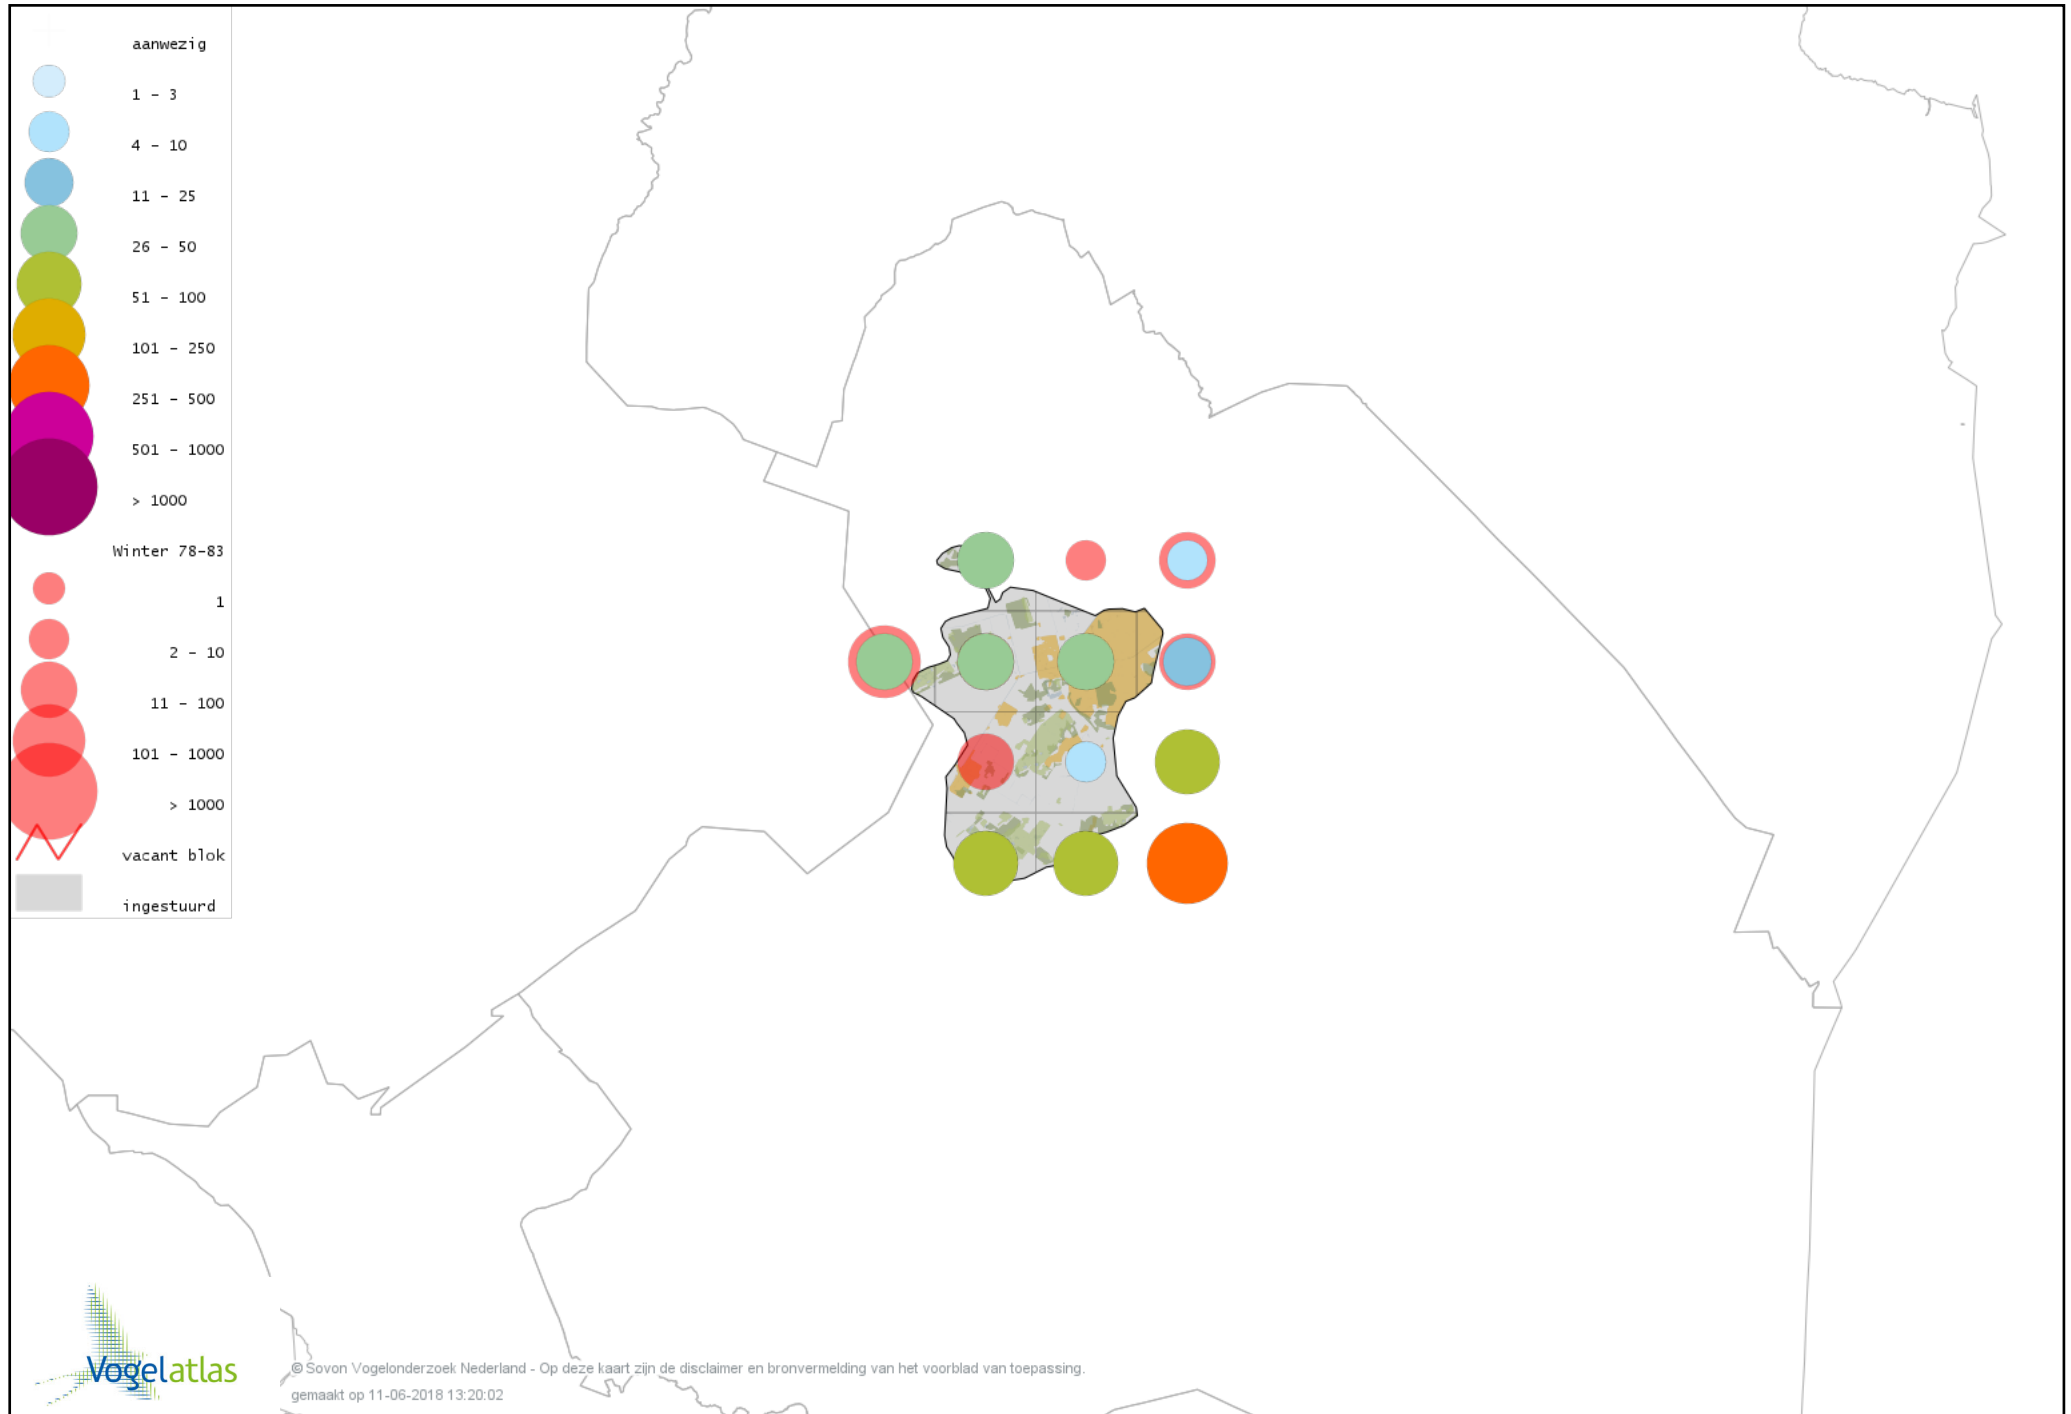

Voorlopige verspreidingskaart Graspieper winter

Voorlopige verspreidingskaart Waterpieper winter

Voorlopige verspreidingskaart Vink winter

Voorlopige verspreidingskaart Keep winter

Voorlopige verspreidingskaart Europese Kanarie winter

Voorlopige verspreidingskaart Groenling winter

Voorlopige verspreidingskaart Putter winter

Voorlopige verspreidingskaart Sijs winter

Voorlopige verspreidingskaart Kneu winter

Voorlopige verspreidingskaart Frater winter

Voorlopige verspreidingskaart Kleine Barmsijs winter

Voorlopige verspreidingskaart Grote Barmsijs winter

Voorlopige verspreidingskaart Barmsijs (Grote of Kleine) winter

Voorlopige verspreidingskaart Witstuitbarmsijs winter

Voorlopige verspreidingskaart Kruisbek winter

Voorlopige verspreidingskaart Grote Kruisbek winter

Voorlopige verspreidingskaart Goudvink winter

Voorlopige verspreidingskaart Noordse Goudvink winter

Voorlopige verspreidingskaart Appelvink winter