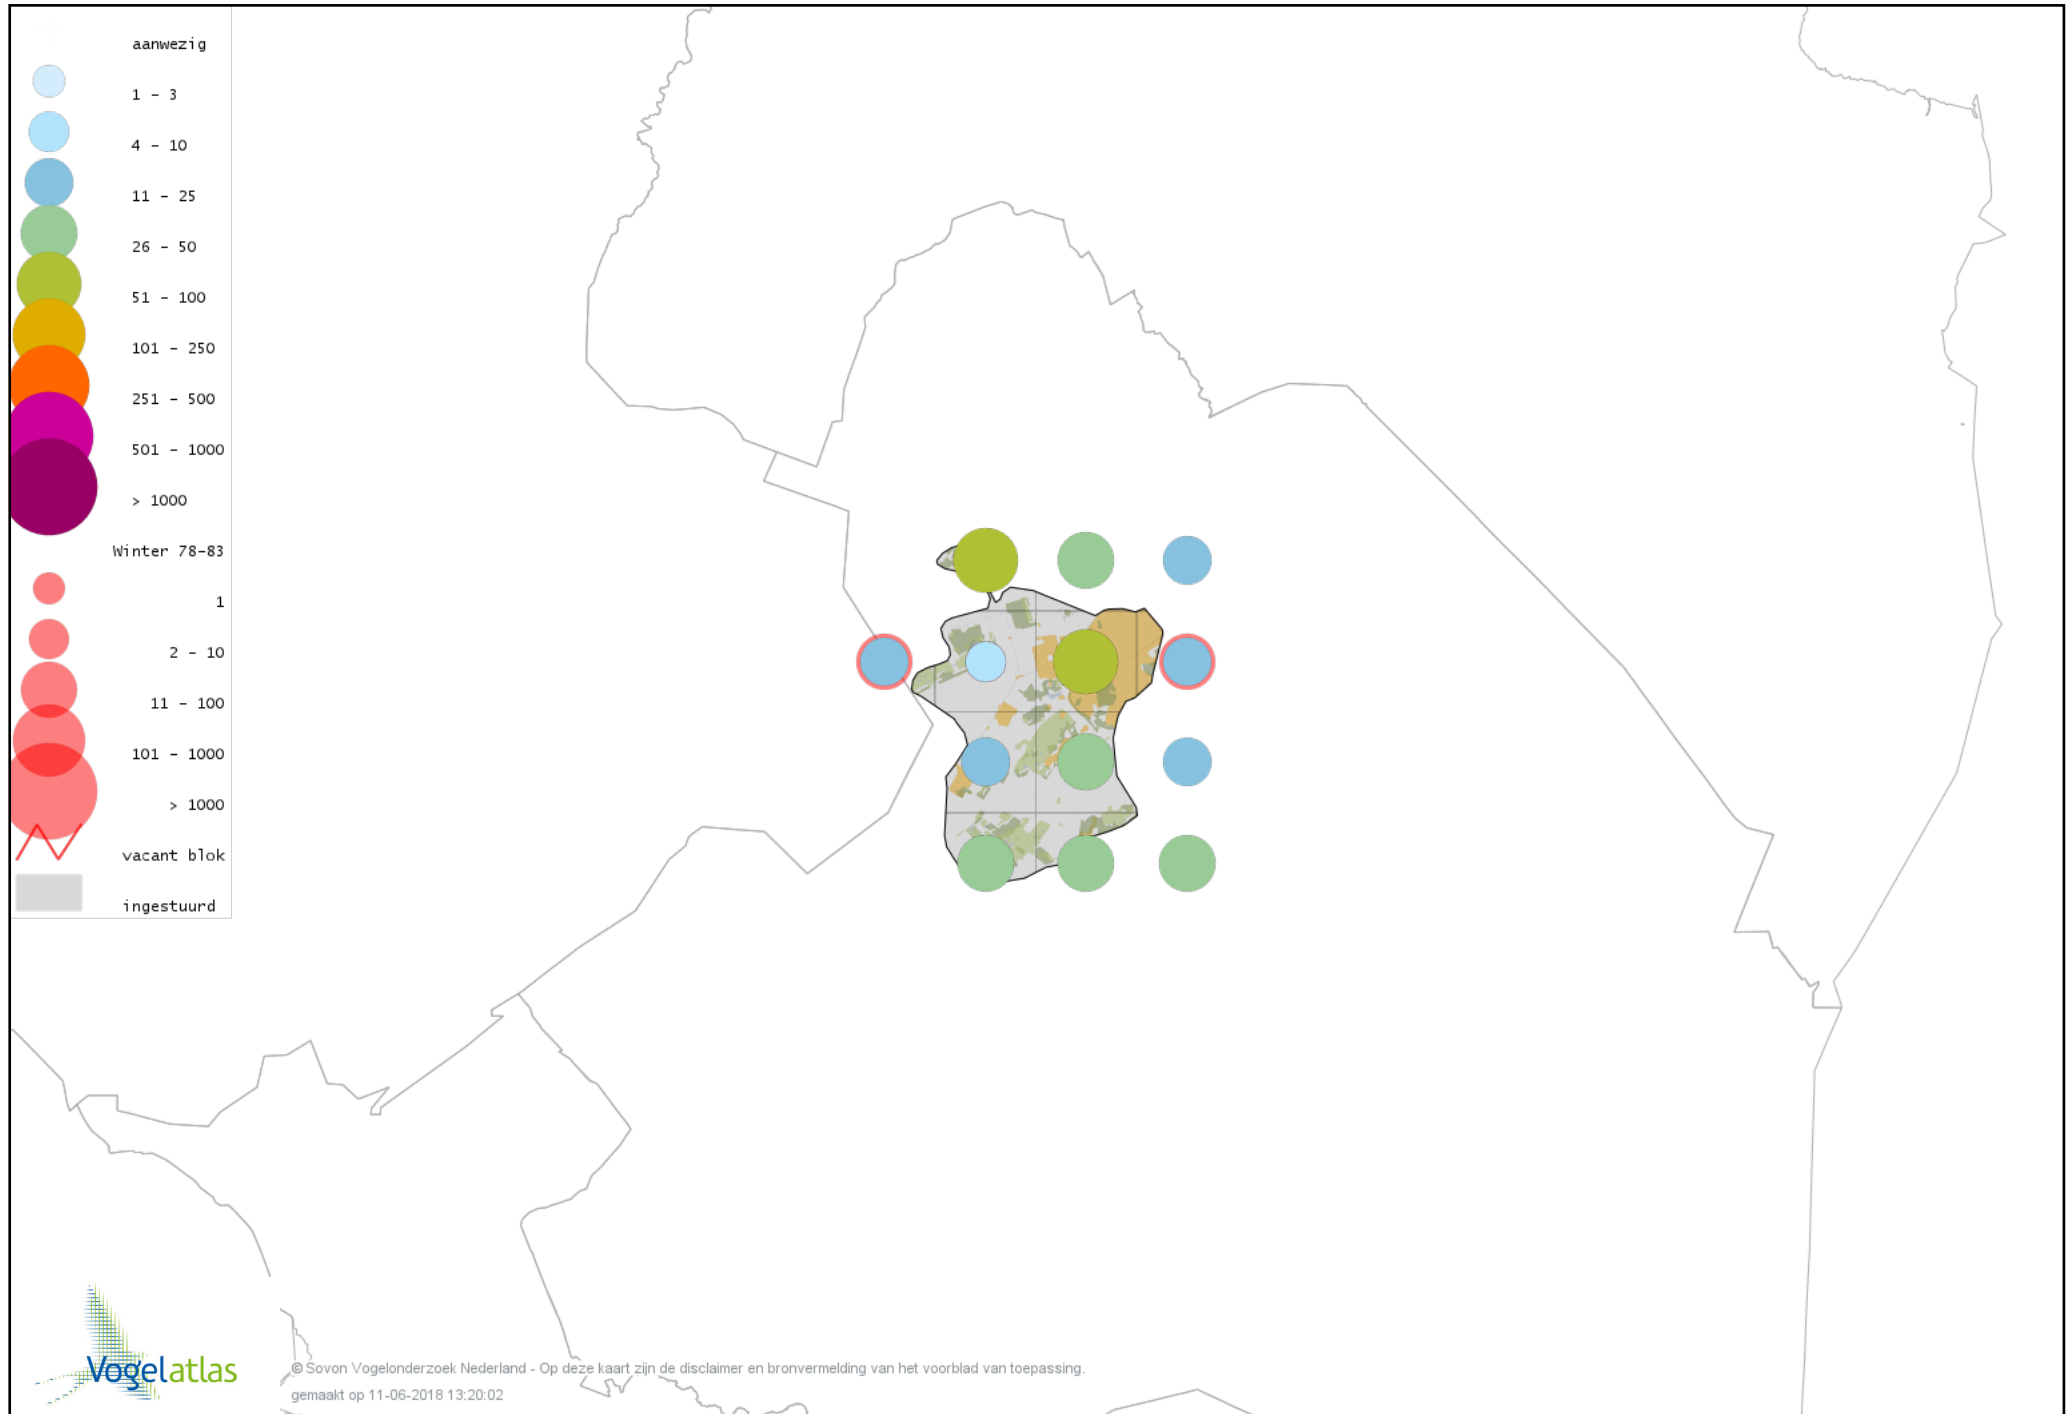

Voorlopige verspreidingskaart Graspieper winter

Voorlopige verspreidingskaart Waterpieper winter

Voorlopige verspreidingskaart Vink winter

Voorlopige verspreidingskaart Keep winter

Voorlopige verspreidingskaart Europese Kanarie winter

Voorlopige verspreidingskaart Groenling winter

Voorlopige verspreidingskaart Putter winter

Voorlopige verspreidingskaart Sijs winter

Voorlopige verspreidingskaart Kneu winter

Voorlopige verspreidingskaart Frater winter

Voorlopige verspreidingskaart Kleine Barmsijs winter

Voorlopige verspreidingskaart Grote Barmsijs winter

Voorlopige verspreidingskaart Barmsijs (Grote of Kleine) winter

Voorlopige verspreidingskaart Witstuitbarmsijs winter

Voorlopige verspreidingskaart Kruisbek winter

Voorlopige verspreidingskaart Grote Kruisbek winter

Voorlopige verspreidingskaart Goudvink winter

Voorlopige verspreidingskaart Noordse Goudvink winter

Voorlopige verspreidingskaart Appelvink winter