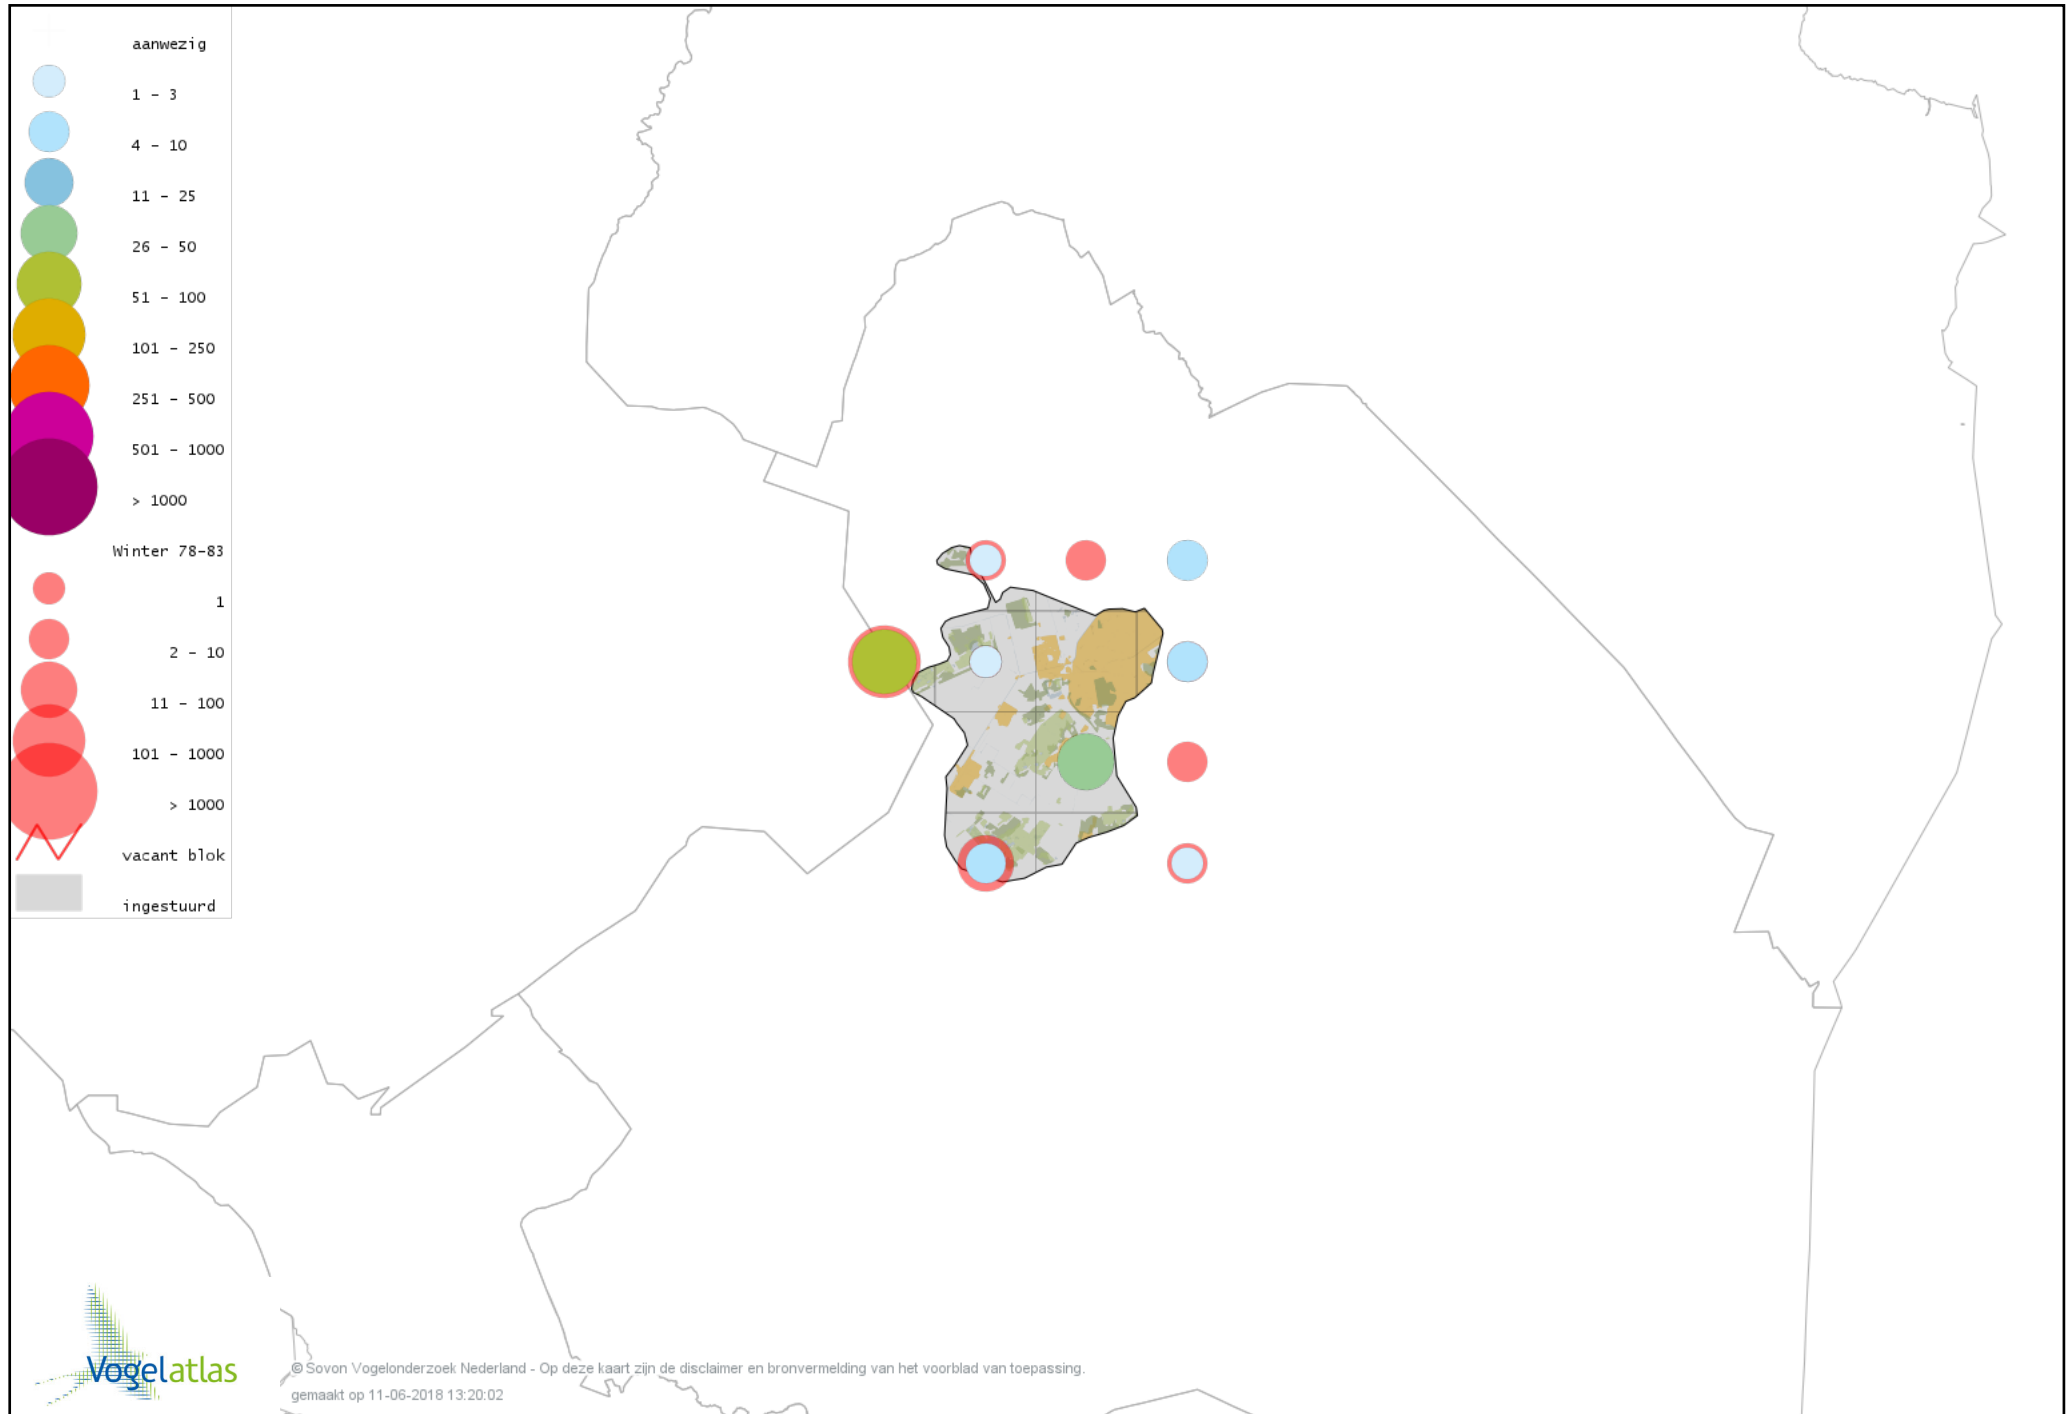

Voorlopige verspreidingskaart Waterral winter

Voorlopige verspreidingskaart Waterhoen winter

Voorlopige verspreidingskaart Meerkoet winter

Voorlopige verspreidingskaart Kraanvogel winter

Voorlopige verspreidingskaart Scholekster winter

Voorlopige verspreidingskaart Goudplevier winter

Voorlopige verspreidingskaart Zilverplevier winter

Voorlopige verspreidingskaart Kievit winter

Voorlopige verspreidingskaart Bokje winter

Voorlopige verspreidingskaart Watersnip winter

Voorlopige verspreidingskaart Houtsnip winter

Voorlopige verspreidingskaart Wulp winter

Voorlopige verspreidingskaart Witgat winter

Voorlopige verspreidingskaart Zwarte Ruiter winter

Voorlopige verspreidingskaart Tureluur winter