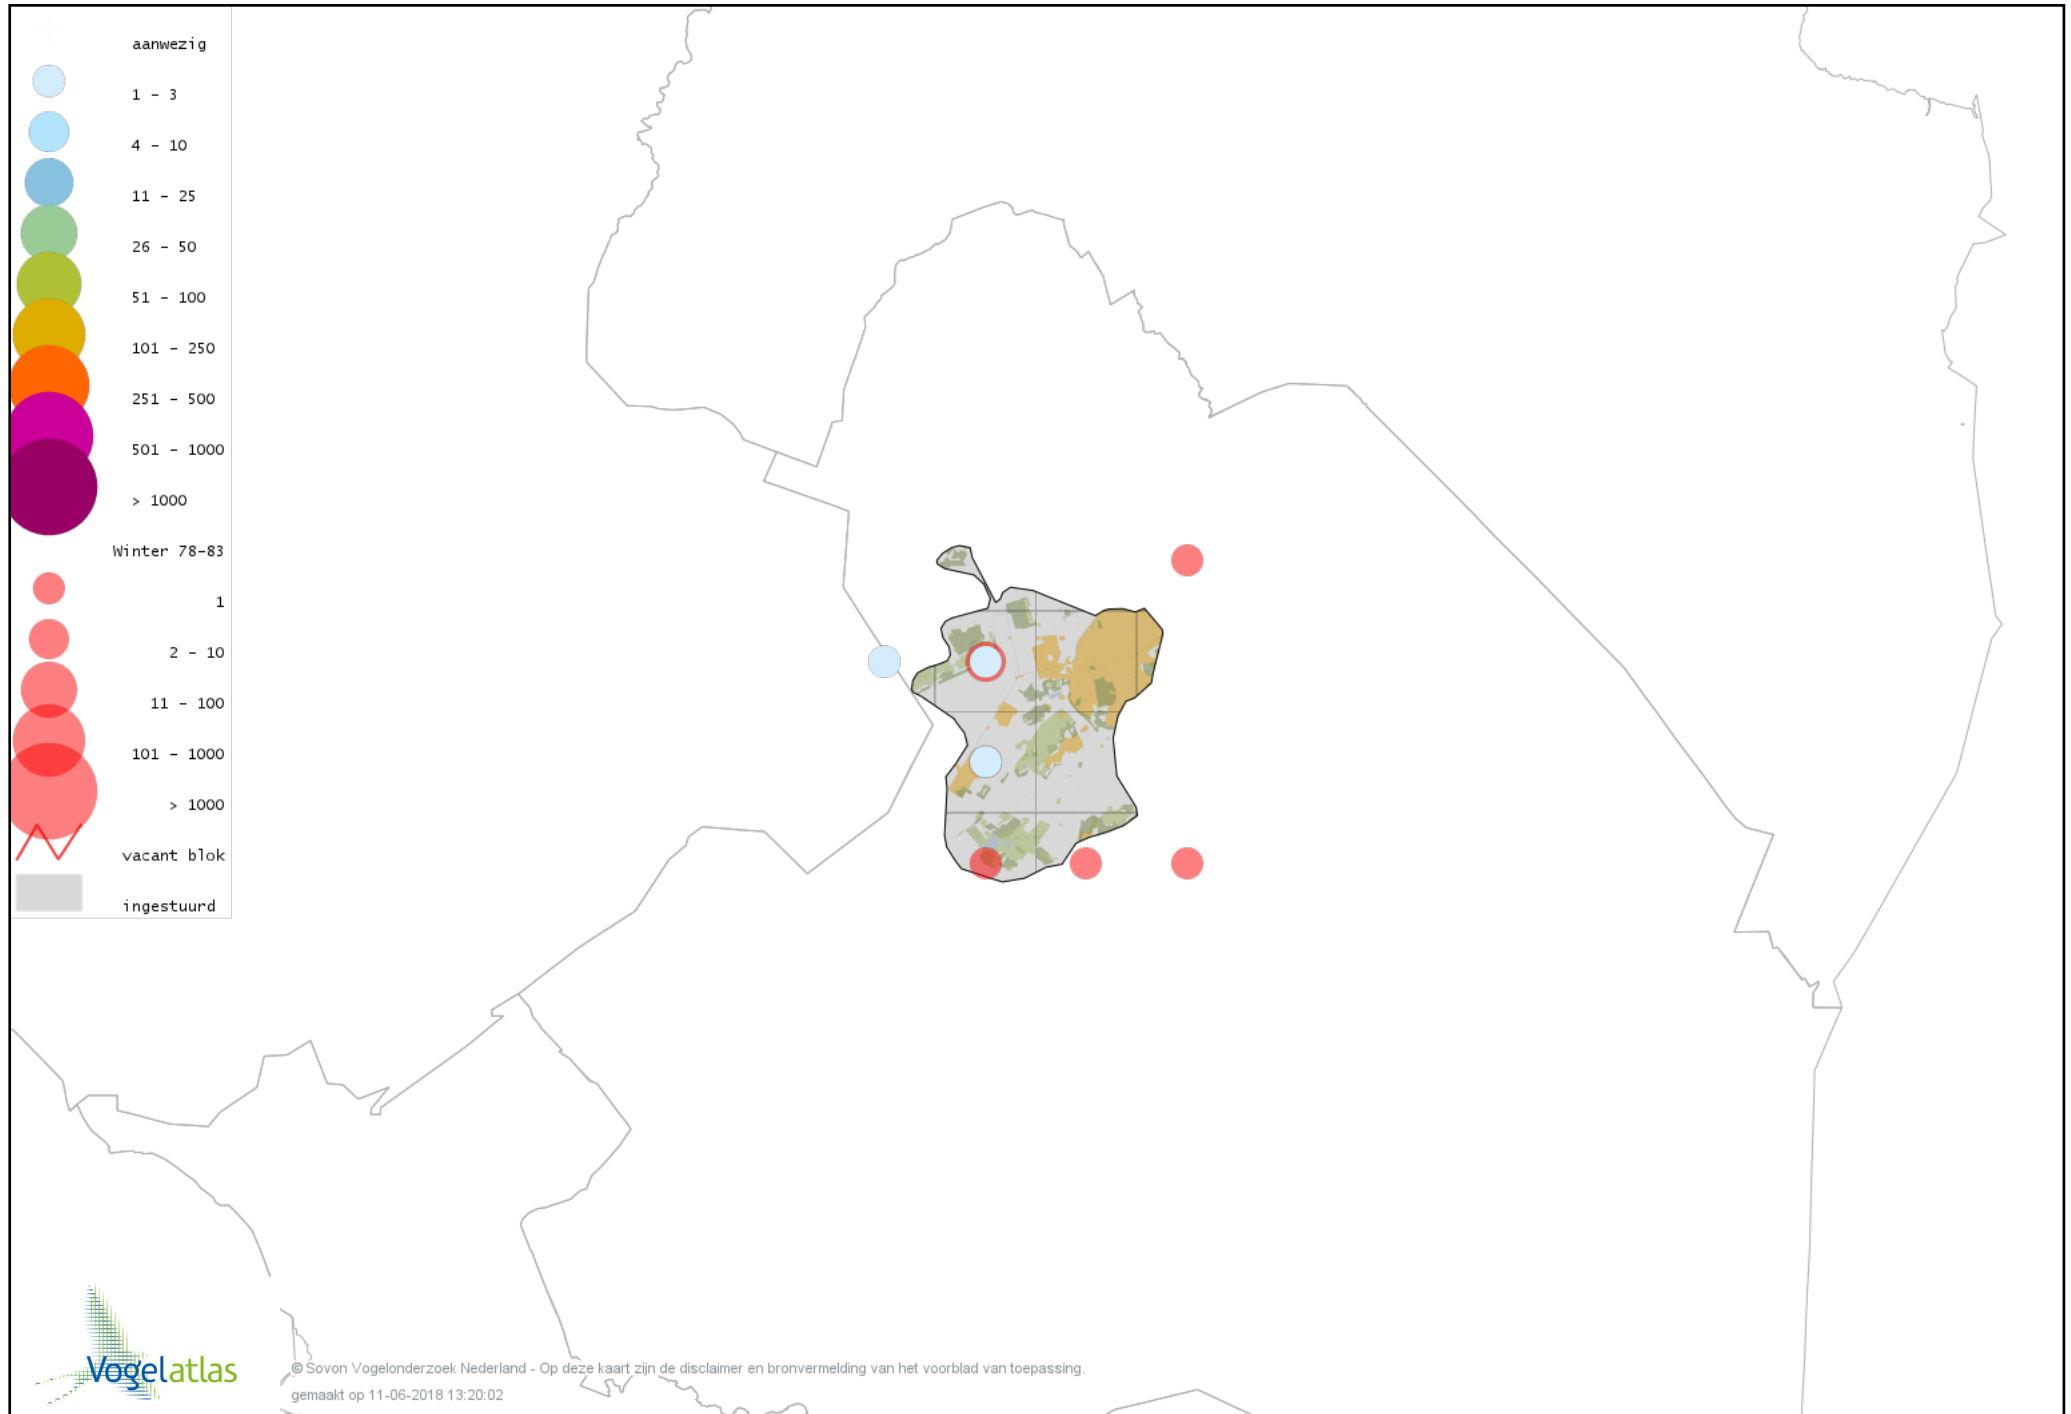

Voorlopige verspreidingskaart Turkse Tortel winter

Voorlopige verspreidingskaart Halsbandparkiet winter

Voorlopige verspreidingskaart Kerkuil winter

Voorlopige verspreidingskaart Steenuil winter

Voorlopige verspreidingskaart Bosuil winter

Voorlopige verspreidingskaart Ransuil winter

Voorlopige verspreidingskaart Velduil winter

Voorlopige verspreidingskaart IJsvogel winter

Voorlopige verspreidingskaart Groene Specht winter

Voorlopige verspreidingskaart Zwarte Specht winter