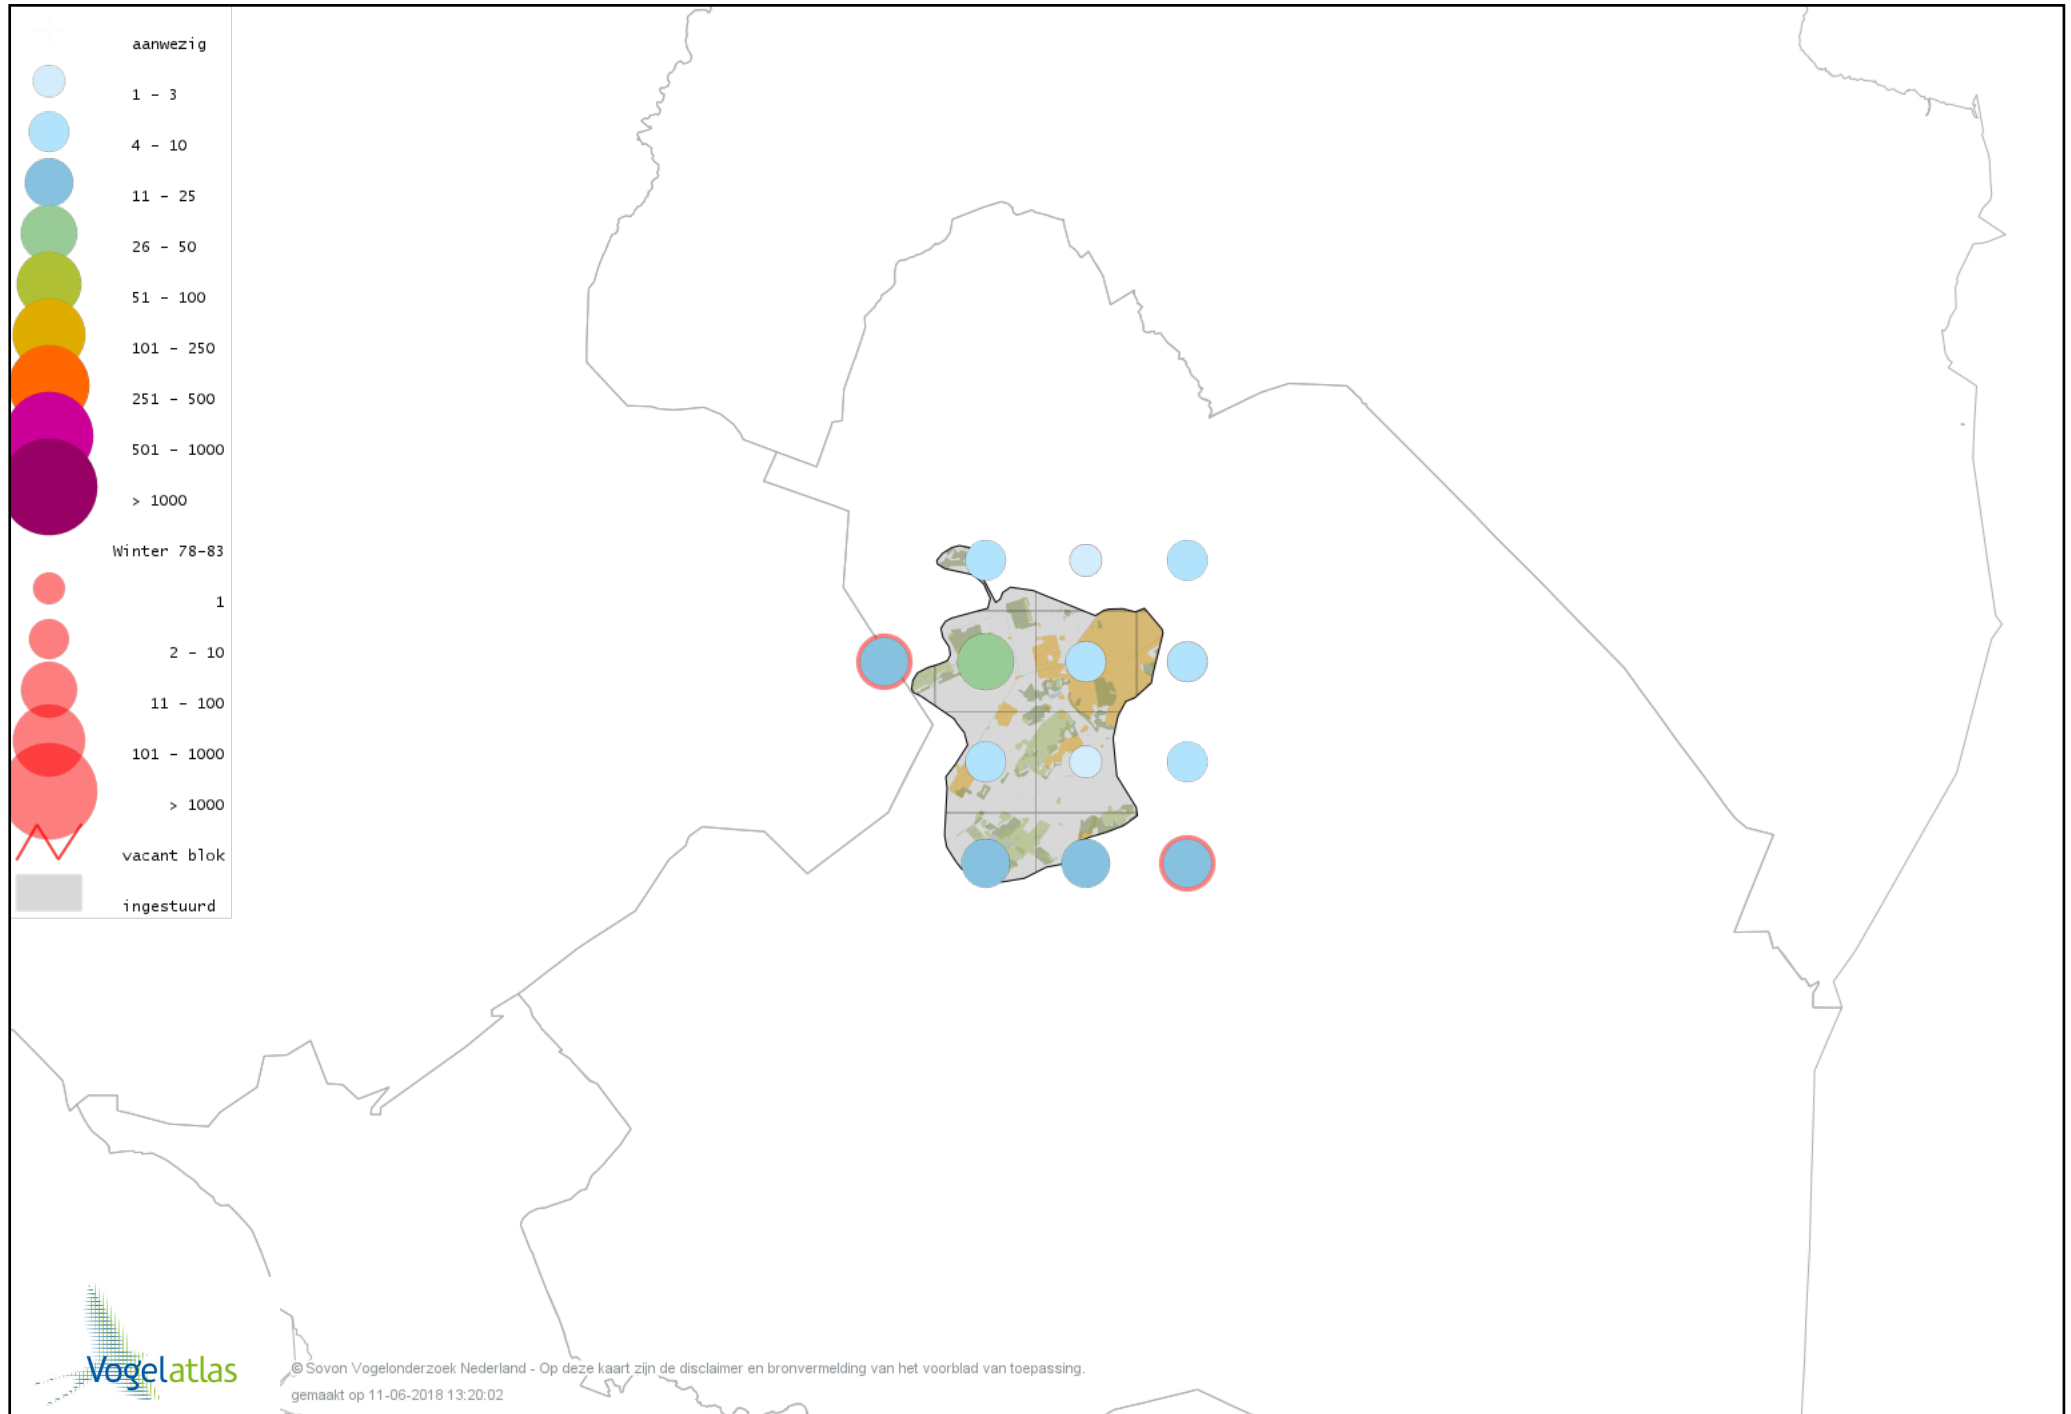

Voorlopige verspreidingskaart Kuifmees winter