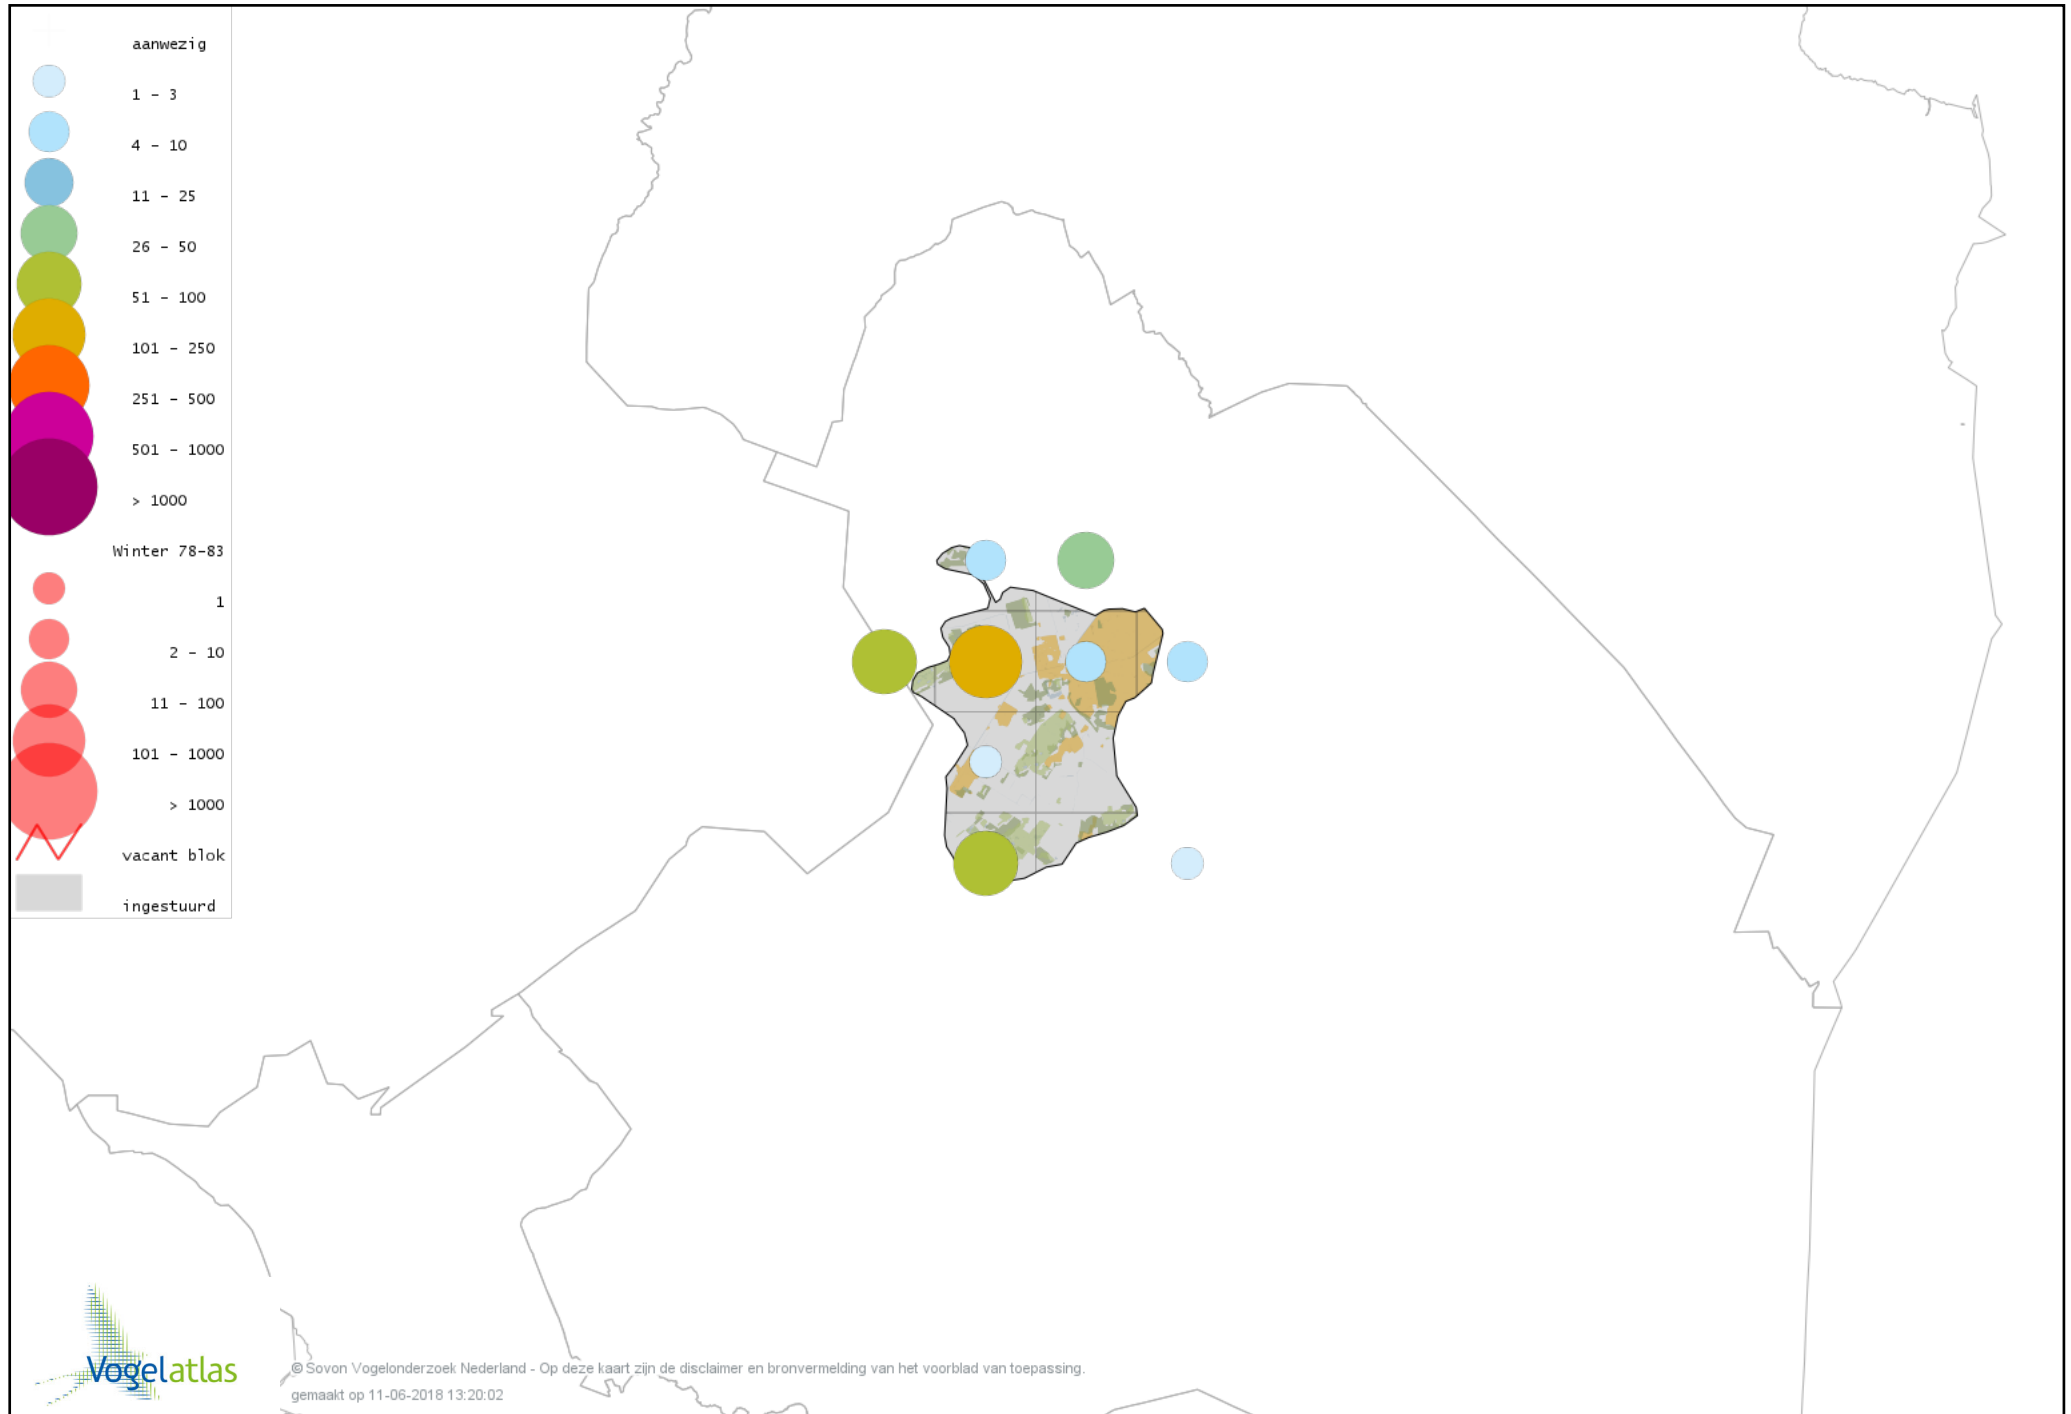

Voorlopige verspreidingskaart Toendrarietgans winter

Voorlopige verspreidingskaart Rietgans (Taiga of Toendra) winter

Voorlopige verspreidingskaart Kleine Rietgans winter

Voorlopige verspreidingskaart Grauwe Gans winter

Voorlopige verspreidingskaart Soepgans winter

Voorlopige verspreidingskaart Dwerggans winter

Voorlopige verspreidingskaart Kolgans winter

Voorlopige verspreidingskaart Grote Canadese Gans winter

Voorlopige verspreidingskaart Brandgans winter

Voorlopige verspreidingskaart Nijlgans winter

Voorlopige verspreidingskaart Casarca winter

Voorlopige verspreidingskaart Bergeend winter

Voorlopige verspreidingskaart Tafeleend winter

Voorlopige verspreidingskaart Kuifeend winter

Voorlopige verspreidingskaart Muskuseend winter

Voorlopige verspreidingskaart Mandarijneend winter

Voorlopige verspreidingskaart Nonnetje winter

Voorlopige verspreidingskaart Brilduiker winter

Voorlopige verspreidingskaart Grote Zaagbek winter