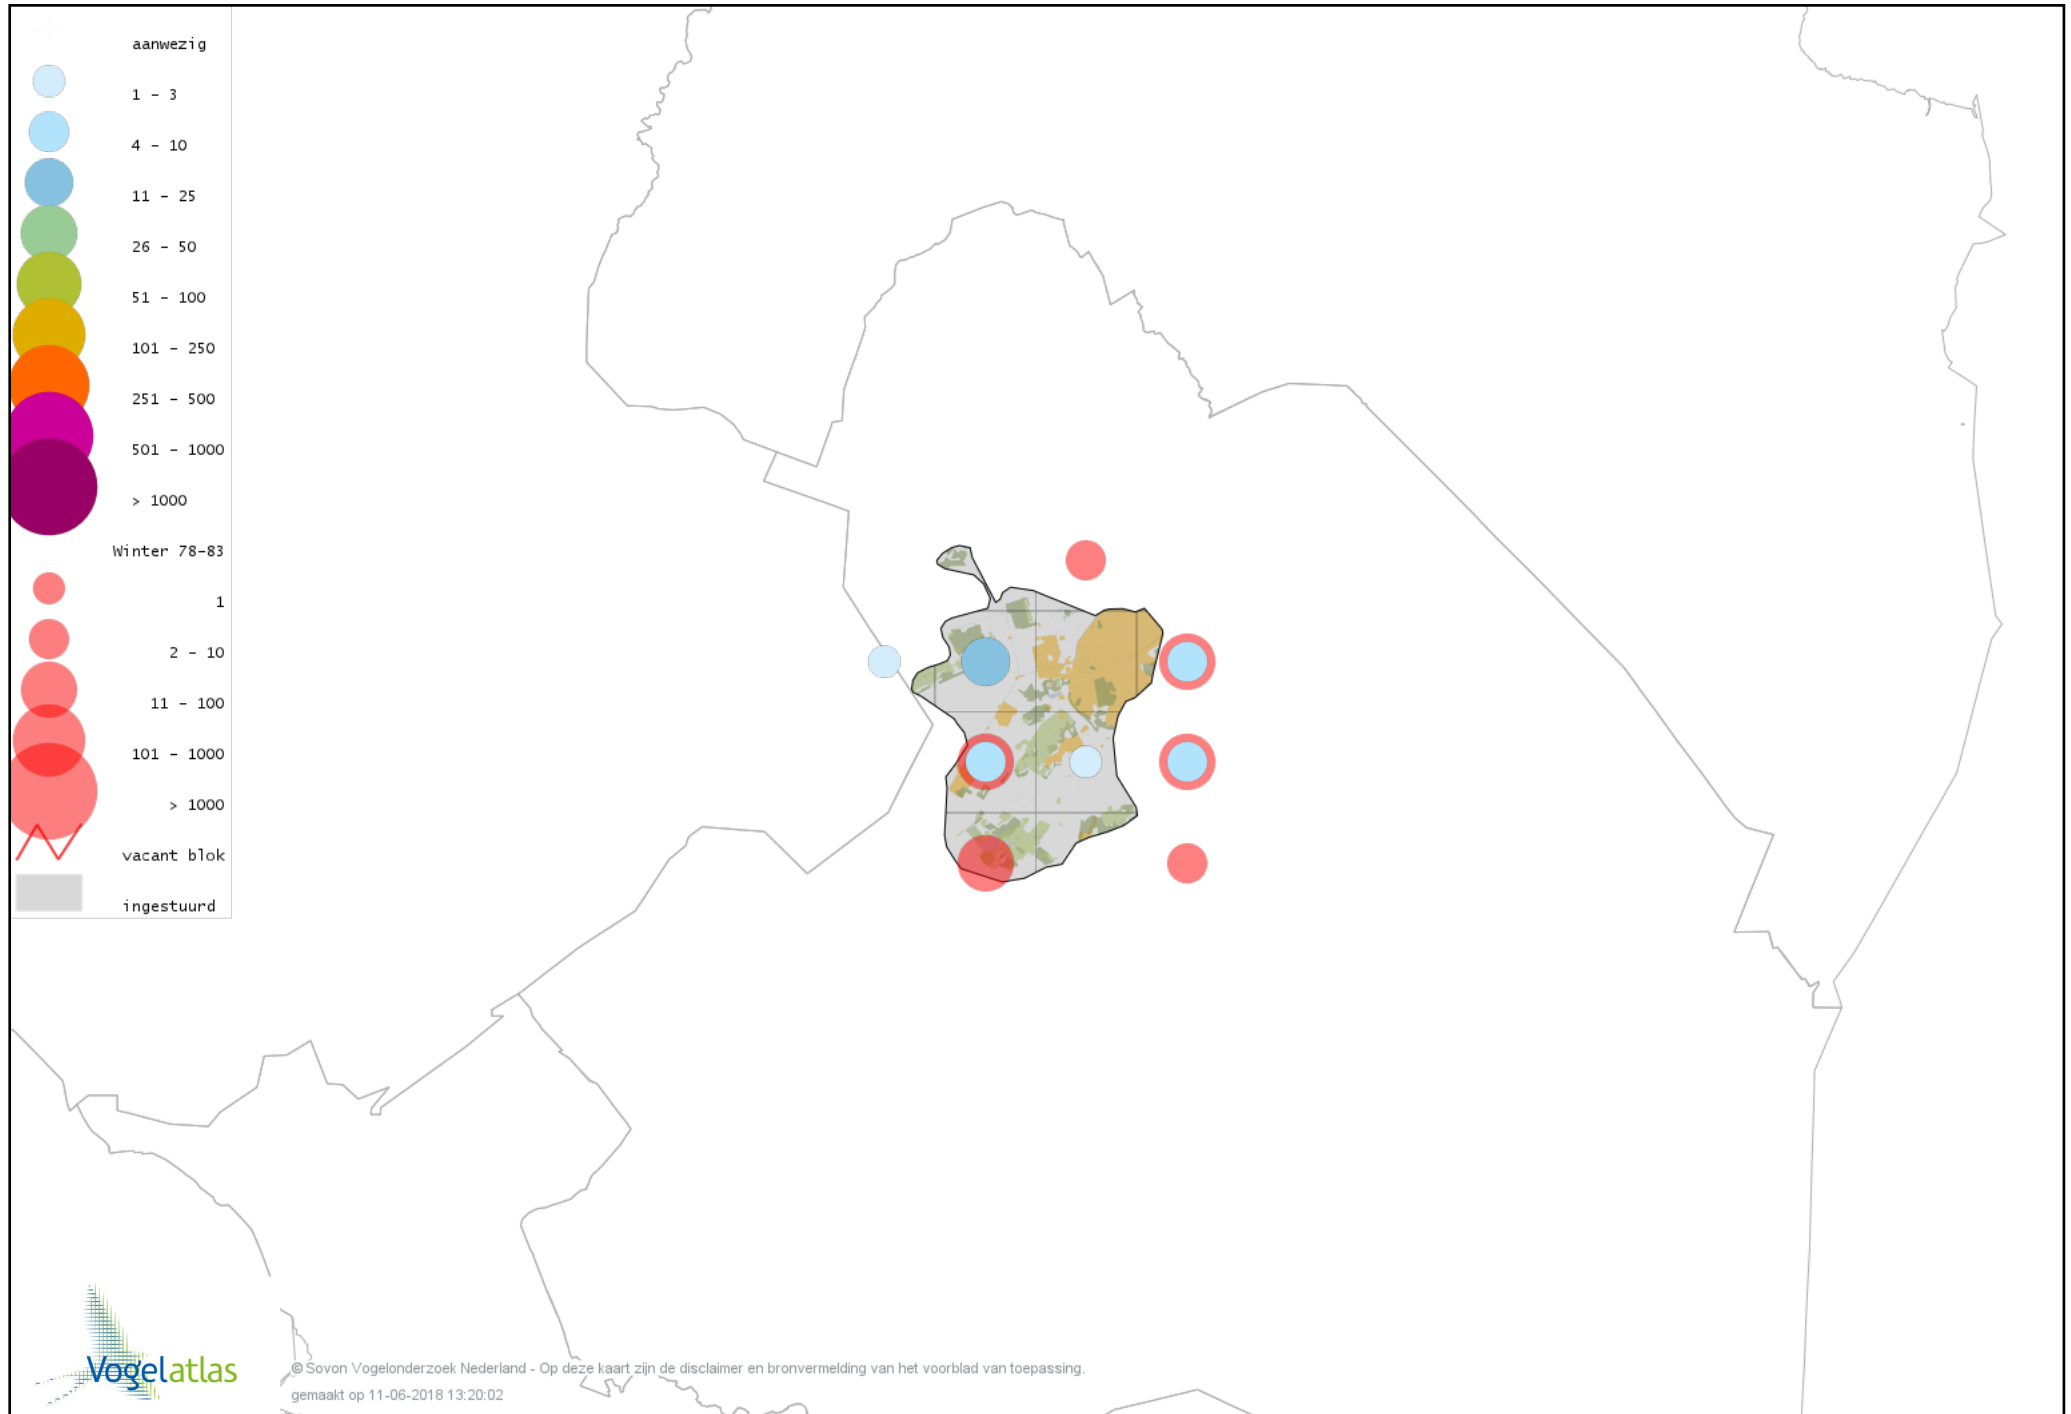

Voorlopige verspreidingskaart Muskuseend winter

Voorlopige verspreidingskaart Mandarijneend winter

Voorlopige verspreidingskaart Nonnetje winter

Voorlopige verspreidingskaart Brilduiker winter

Voorlopige verspreidingskaart Grote Zaagbek winter

Voorlopige verspreidingskaart Krakeend winter

Voorlopige verspreidingskaart Smient winter

Voorlopige verspreidingskaart Slobeend winter

Voorlopige verspreidingskaart Wilde Eend winter

Voorlopige verspreidingskaart Soepeend winter

Voorlopige verspreidingskaart Pijlstaart winter

Voorlopige verspreidingskaart Zomertaling winter

Voorlopige verspreidingskaart Wintertaling winter

Voorlopige verspreidingskaart Patrijs winter

Voorlopige verspreidingskaart Kip winter

Voorlopige verspreidingskaart Fazant winter

Voorlopige verspreidingskaart Aalscholver winter

Voorlopige verspreidingskaart Roerdomp winter

Voorlopige verspreidingskaart Kleine Zilverreiger winter

Voorlopige verspreidingskaart Grote Zilverreiger winter