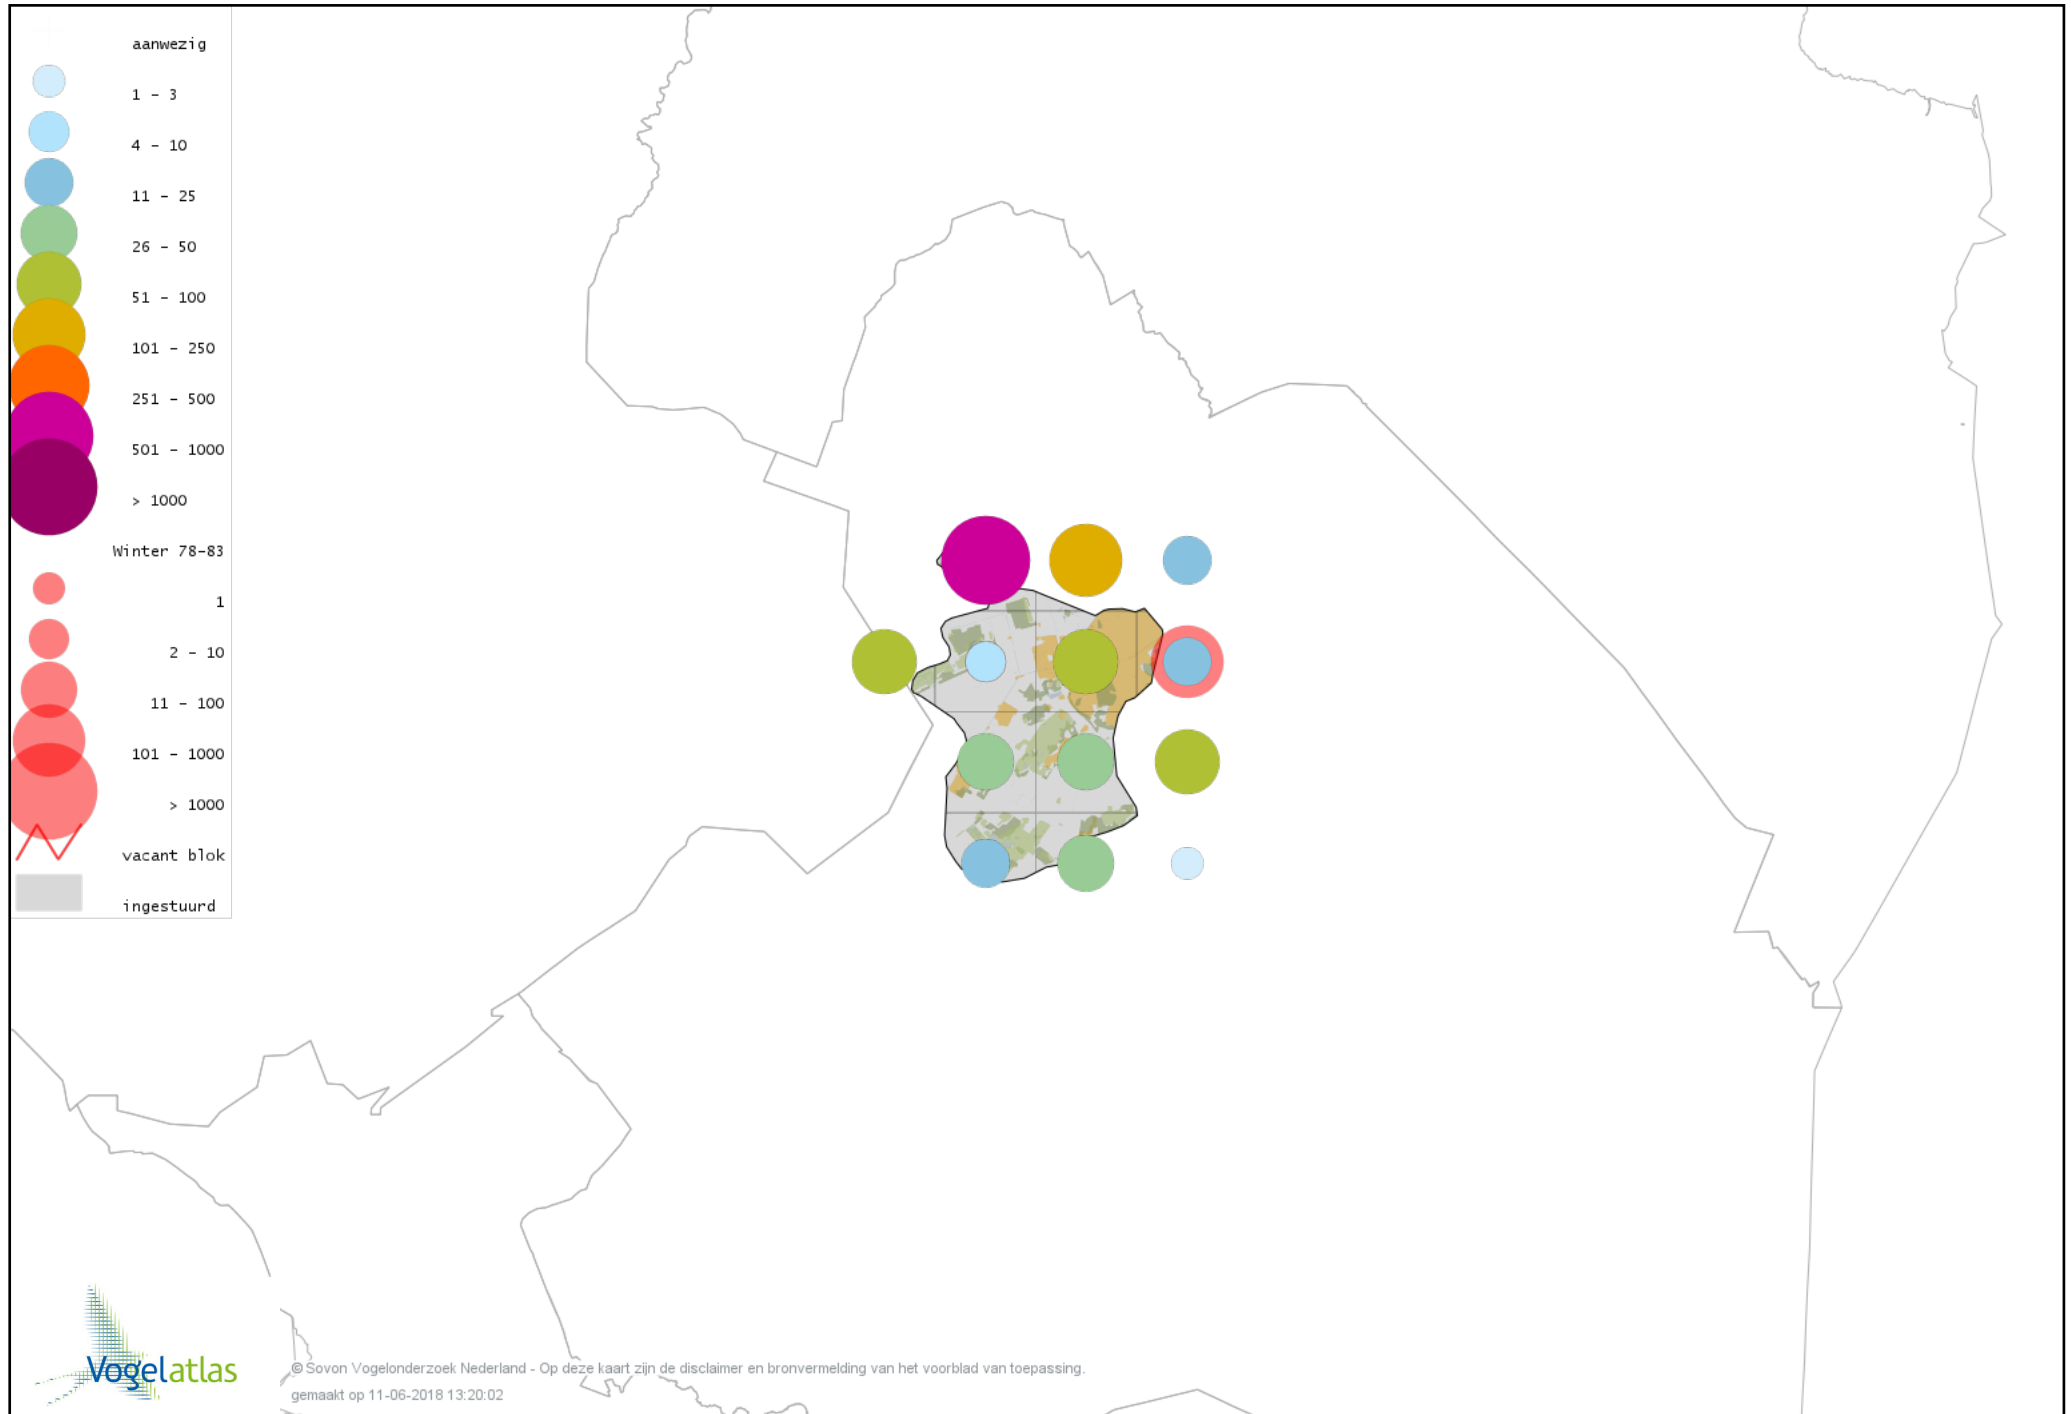

Voorlopige verspreidingskaart Grote Lijster winter

Voorlopige verspreidingskaart Roodborst winter

Voorlopige verspreidingskaart Zwarte Roodstaart winter

Voorlopige verspreidingskaart Roodborsttapuit winter

Voorlopige verspreidingskaart Graspieper winter

Voorlopige verspreidingskaart Waterpieper winter

Voorlopige verspreidingskaart Vink winter

Voorlopige verspreidingskaart Keep winter

Voorlopige verspreidingskaart Europese Kanarie winter

Voorlopige verspreidingskaart Groenling winter

Voorlopige verspreidingskaart Putter winter

Voorlopige verspreidingskaart Sijs winter

Voorlopige verspreidingskaart Kneu winter

Voorlopige verspreidingskaart Frater winter

Voorlopige verspreidingskaart Kleine Barmsijs winter

Voorlopige verspreidingskaart Grote Barmsijs winter

Voorlopige verspreidingskaart Barmsijs (Grote of Kleine) winter

Voorlopige verspreidingskaart Witstuitbarmsijs winter