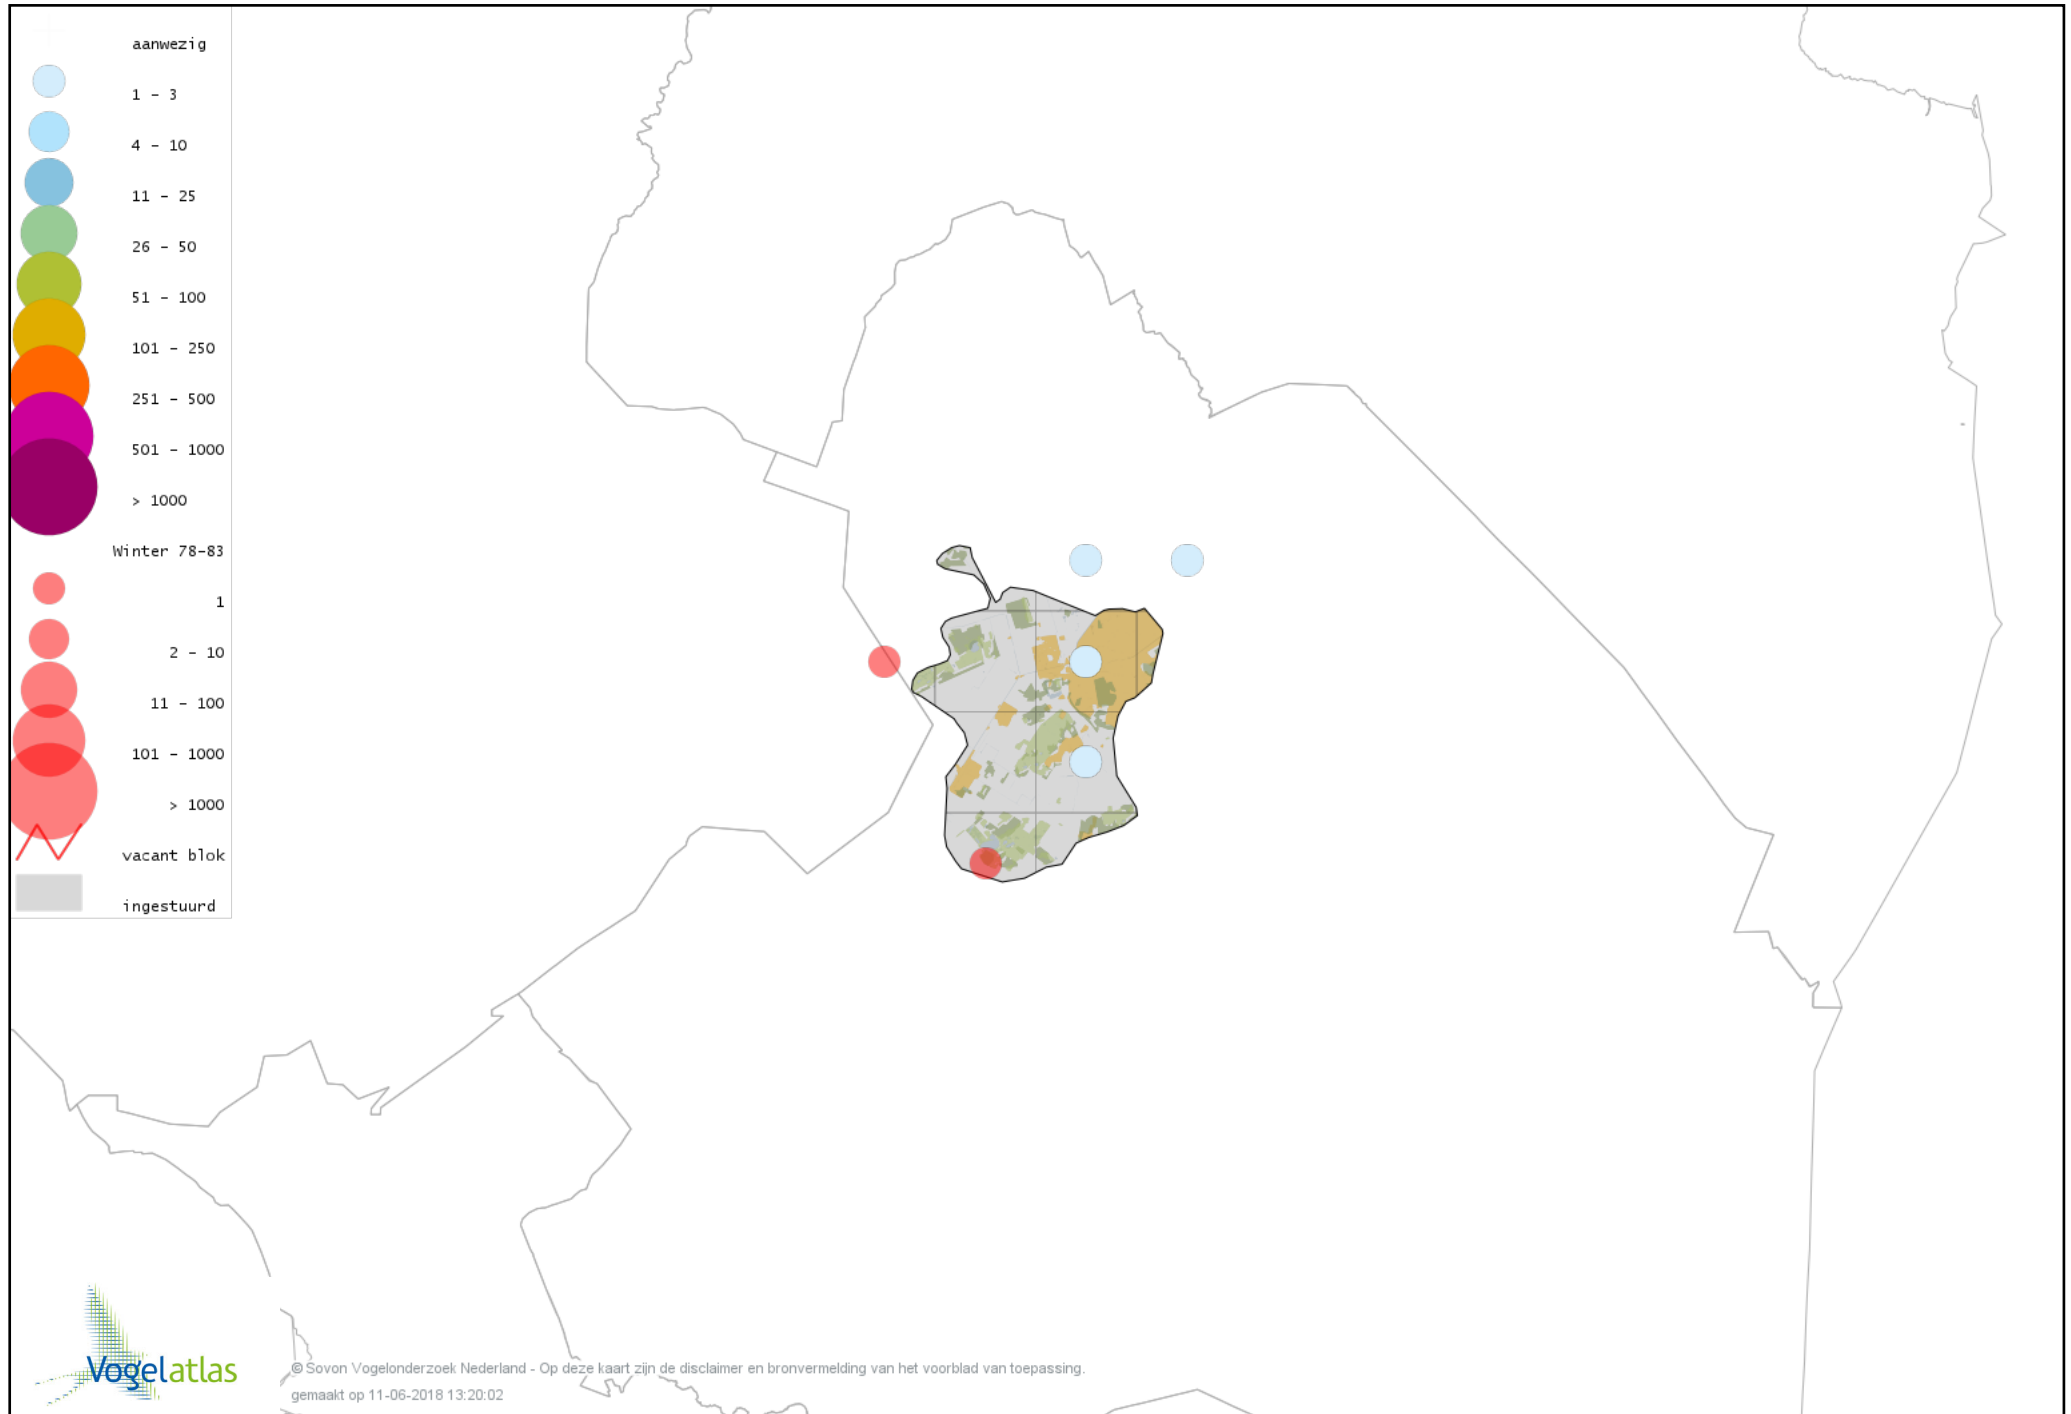

Voorlopige verspreidingskaart Waterral winter

Voorlopige verspreidingskaart Waterhoen winter

Voorlopige verspreidingskaart Meerkoet winter

Voorlopige verspreidingskaart Kraanvogel winter

Voorlopige verspreidingskaart Scholekster winter

Voorlopige verspreidingskaart Goudplevier winter

Voorlopige verspreidingskaart Zilverplevier winter

Voorlopige verspreidingskaart Kievit winter

Voorlopige verspreidingskaart Bokje winter

Voorlopige verspreidingskaart Watersnip winter

Voorlopige verspreidingskaart Houtsnip winter

Voorlopige verspreidingskaart Wulp winter

Voorlopige verspreidingskaart Witgat winter

Voorlopige verspreidingskaart Zwarte Ruiter winter

Voorlopige verspreidingskaart Tureluur winter