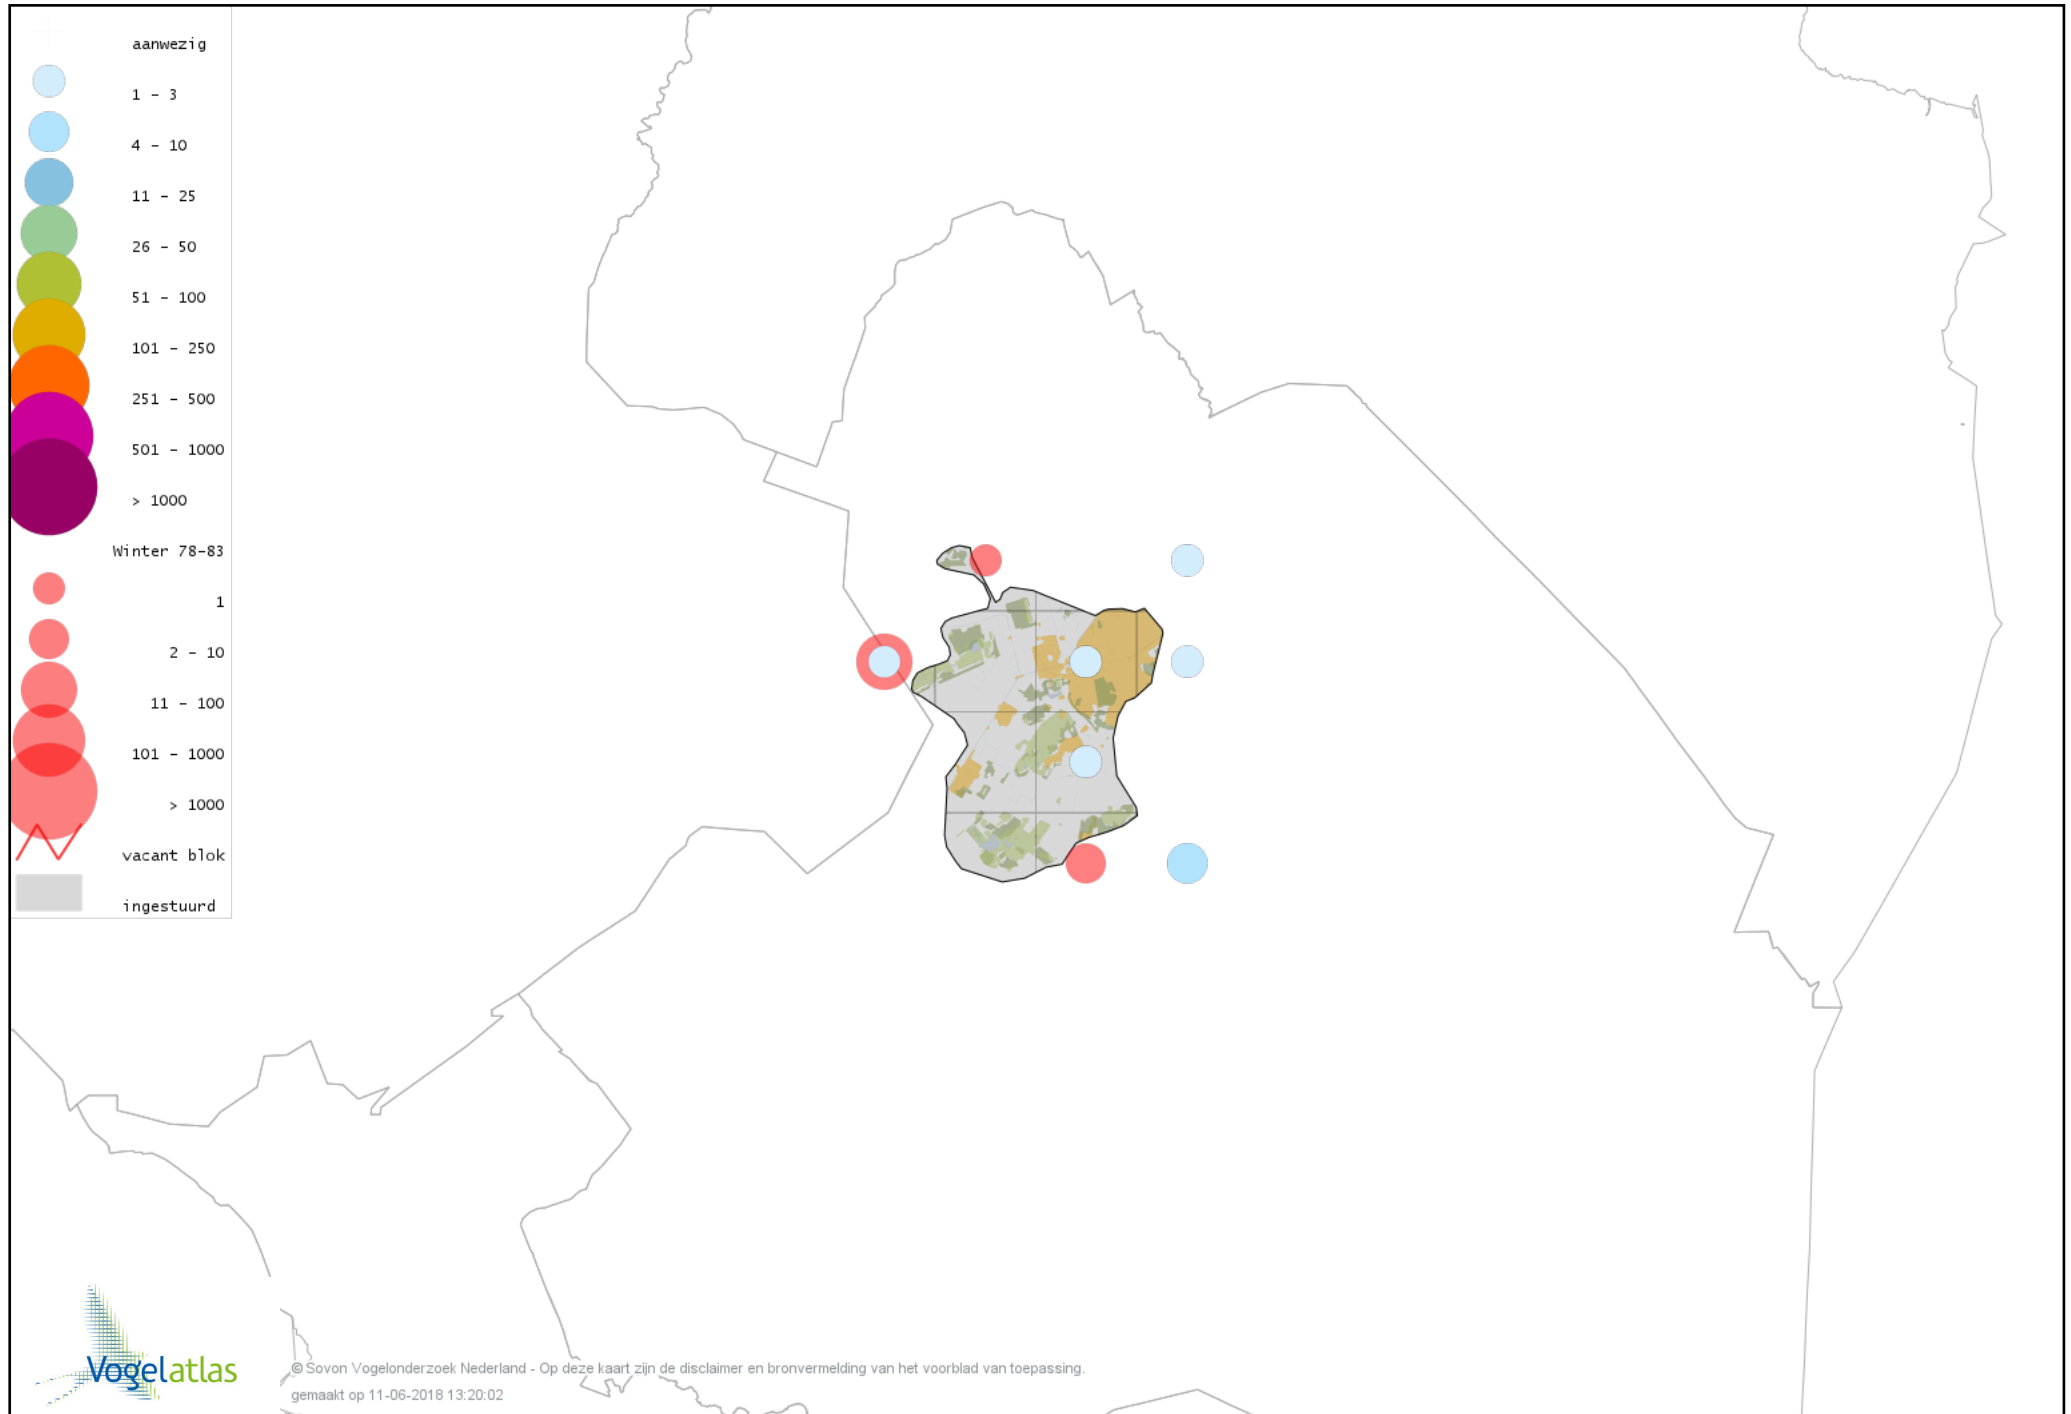

Voorlopige verspreidingskaart Gaai winter

Voorlopige verspreidingskaart Kauw winter

Voorlopige verspreidingskaart Noordse Kauw winter

Voorlopige verspreidingskaart Roek winter

Voorlopige verspreidingskaart Zwarte Kraai winter

Voorlopige verspreidingskaart Bonte Kraai winter

Voorlopige verspreidingskaart Raaf winter

Voorlopige verspreidingskaart Goudhaan winter

Voorlopige verspreidingskaart Vuurgoudhaan winter

Voorlopige verspreidingskaart Pimpelmees winter