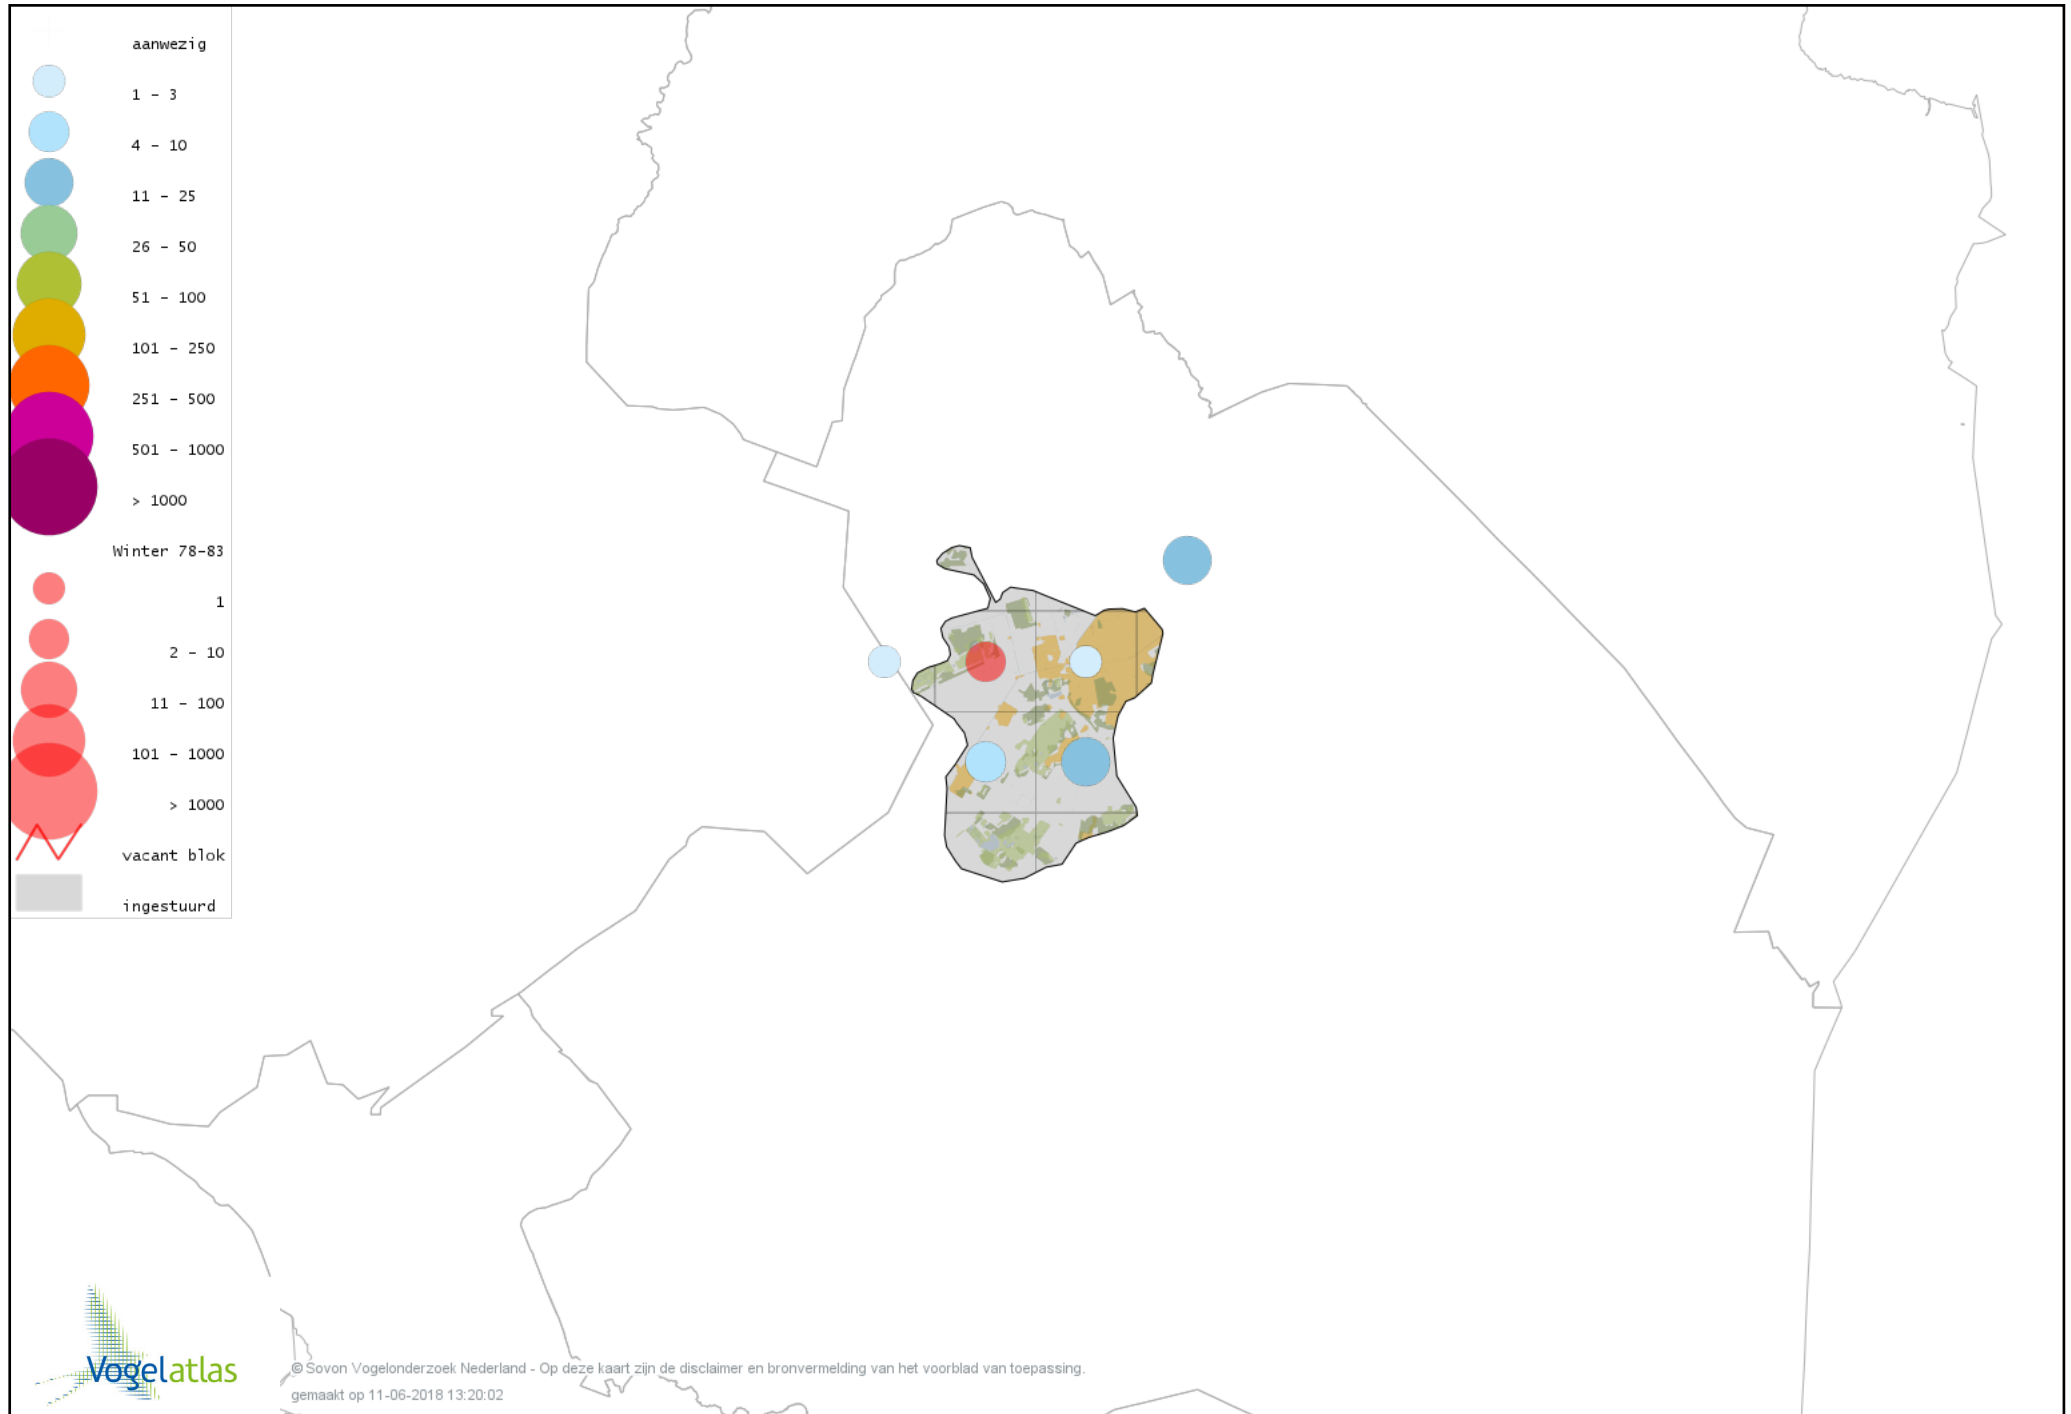

Voorlopige verspreidingskaart Waterral winter

Voorlopige verspreidingskaart Waterhoen winter

Voorlopige verspreidingskaart Meerkoet winter

Voorlopige verspreidingskaart Kraanvogel winter

Voorlopige verspreidingskaart Scholekster winter

Voorlopige verspreidingskaart Goudplevier winter

Voorlopige verspreidingskaart Zilverplevier winter

Voorlopige verspreidingskaart Kievit winter

Voorlopige verspreidingskaart Bokje winter

Voorlopige verspreidingskaart Watersnip winter

Voorlopige verspreidingskaart Houtsnip winter

Voorlopige verspreidingskaart Wulp winter

Voorlopige verspreidingskaart Witgat winter

Voorlopige verspreidingskaart Zwarte Ruiter winter

Voorlopige verspreidingskaart Tureluur winter

Voorlopige verspreidingskaart Kokmeeuw winter

Voorlopige verspreidingskaart Stormmeeuw winter

Voorlopige verspreidingskaart Kleine Mantelmeeuw winter

Voorlopige verspreidingskaart Zilvermeeuw winter

Voorlopige verspreidingskaart Geelpootmeeuw winter