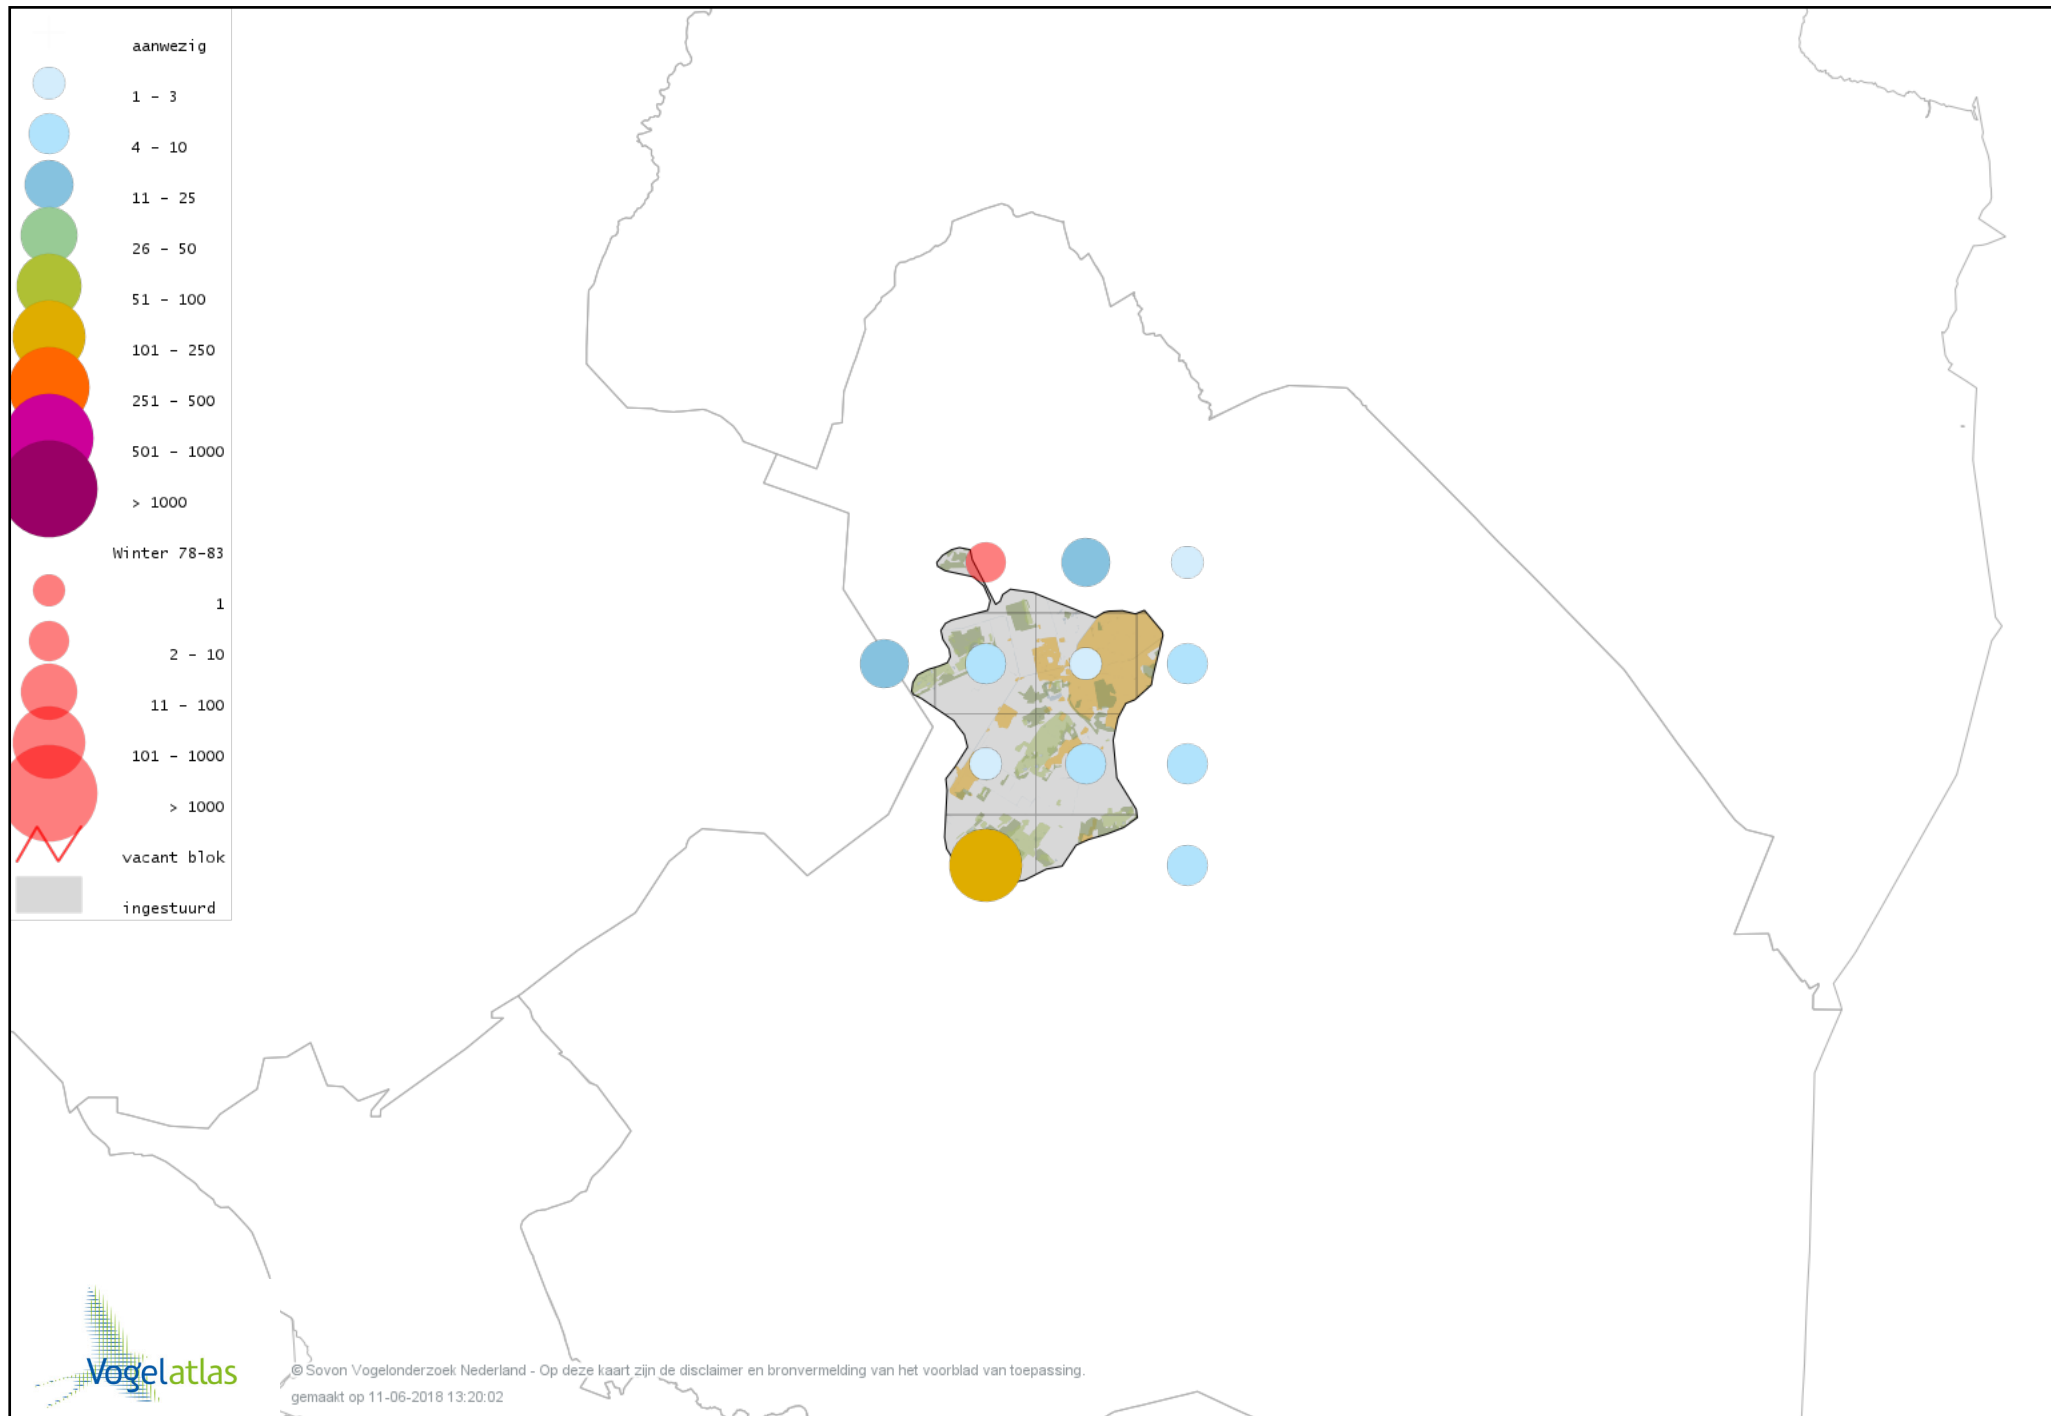

Voorlopige verspreidingskaarten Atlasproject

Bronvermelding

Deze voorlopige verspreidingskaarten zijn gebaseerd op de huidige atlastellingen, aangevuld met informatie uit de Sovon-meetnetten (Netwerk Ecologische Monitoring) en externe bronnen, met name Waarneming.nl . De gepresenteerde gegevens zijn vanaf 1-12-2012.

Ook worden in de kaarten de historische atlasresultaten (in rood) weergegeven.

Disclaimer

Deze verspreidingskaarten ondersteunen het completeren van de atlastellingen en verzamelen van aanvullende waarnemingen. De kaarten zijn nog niet volledig en kunnen fouten bevatten. Overname is toegestaan onder voorwaarde van bronvermelding (www.sovon.nl/vogelatlas)

De kleurtint (blauw) is de beste referentie voor de tot nu toe waargenomen aantalsklasse.

De stipgrootte is relatief. Vergelijk daarvoor de atlasblok grootte van de legenda met die van het kaartbeeld.

Voorlopige verspreidingskaart Knobbelzwaan winter

Voorlopige verspreidingskaart Zwarte Zwaan winter

Voorlopige verspreidingskaart Kleine Zwaan winter

Voorlopige verspreidingskaart Wilde Zwaan winter

Voorlopige verspreidingskaart Indische Gans winter

Voorlopige verspreidingskaart Taigarietgans winter