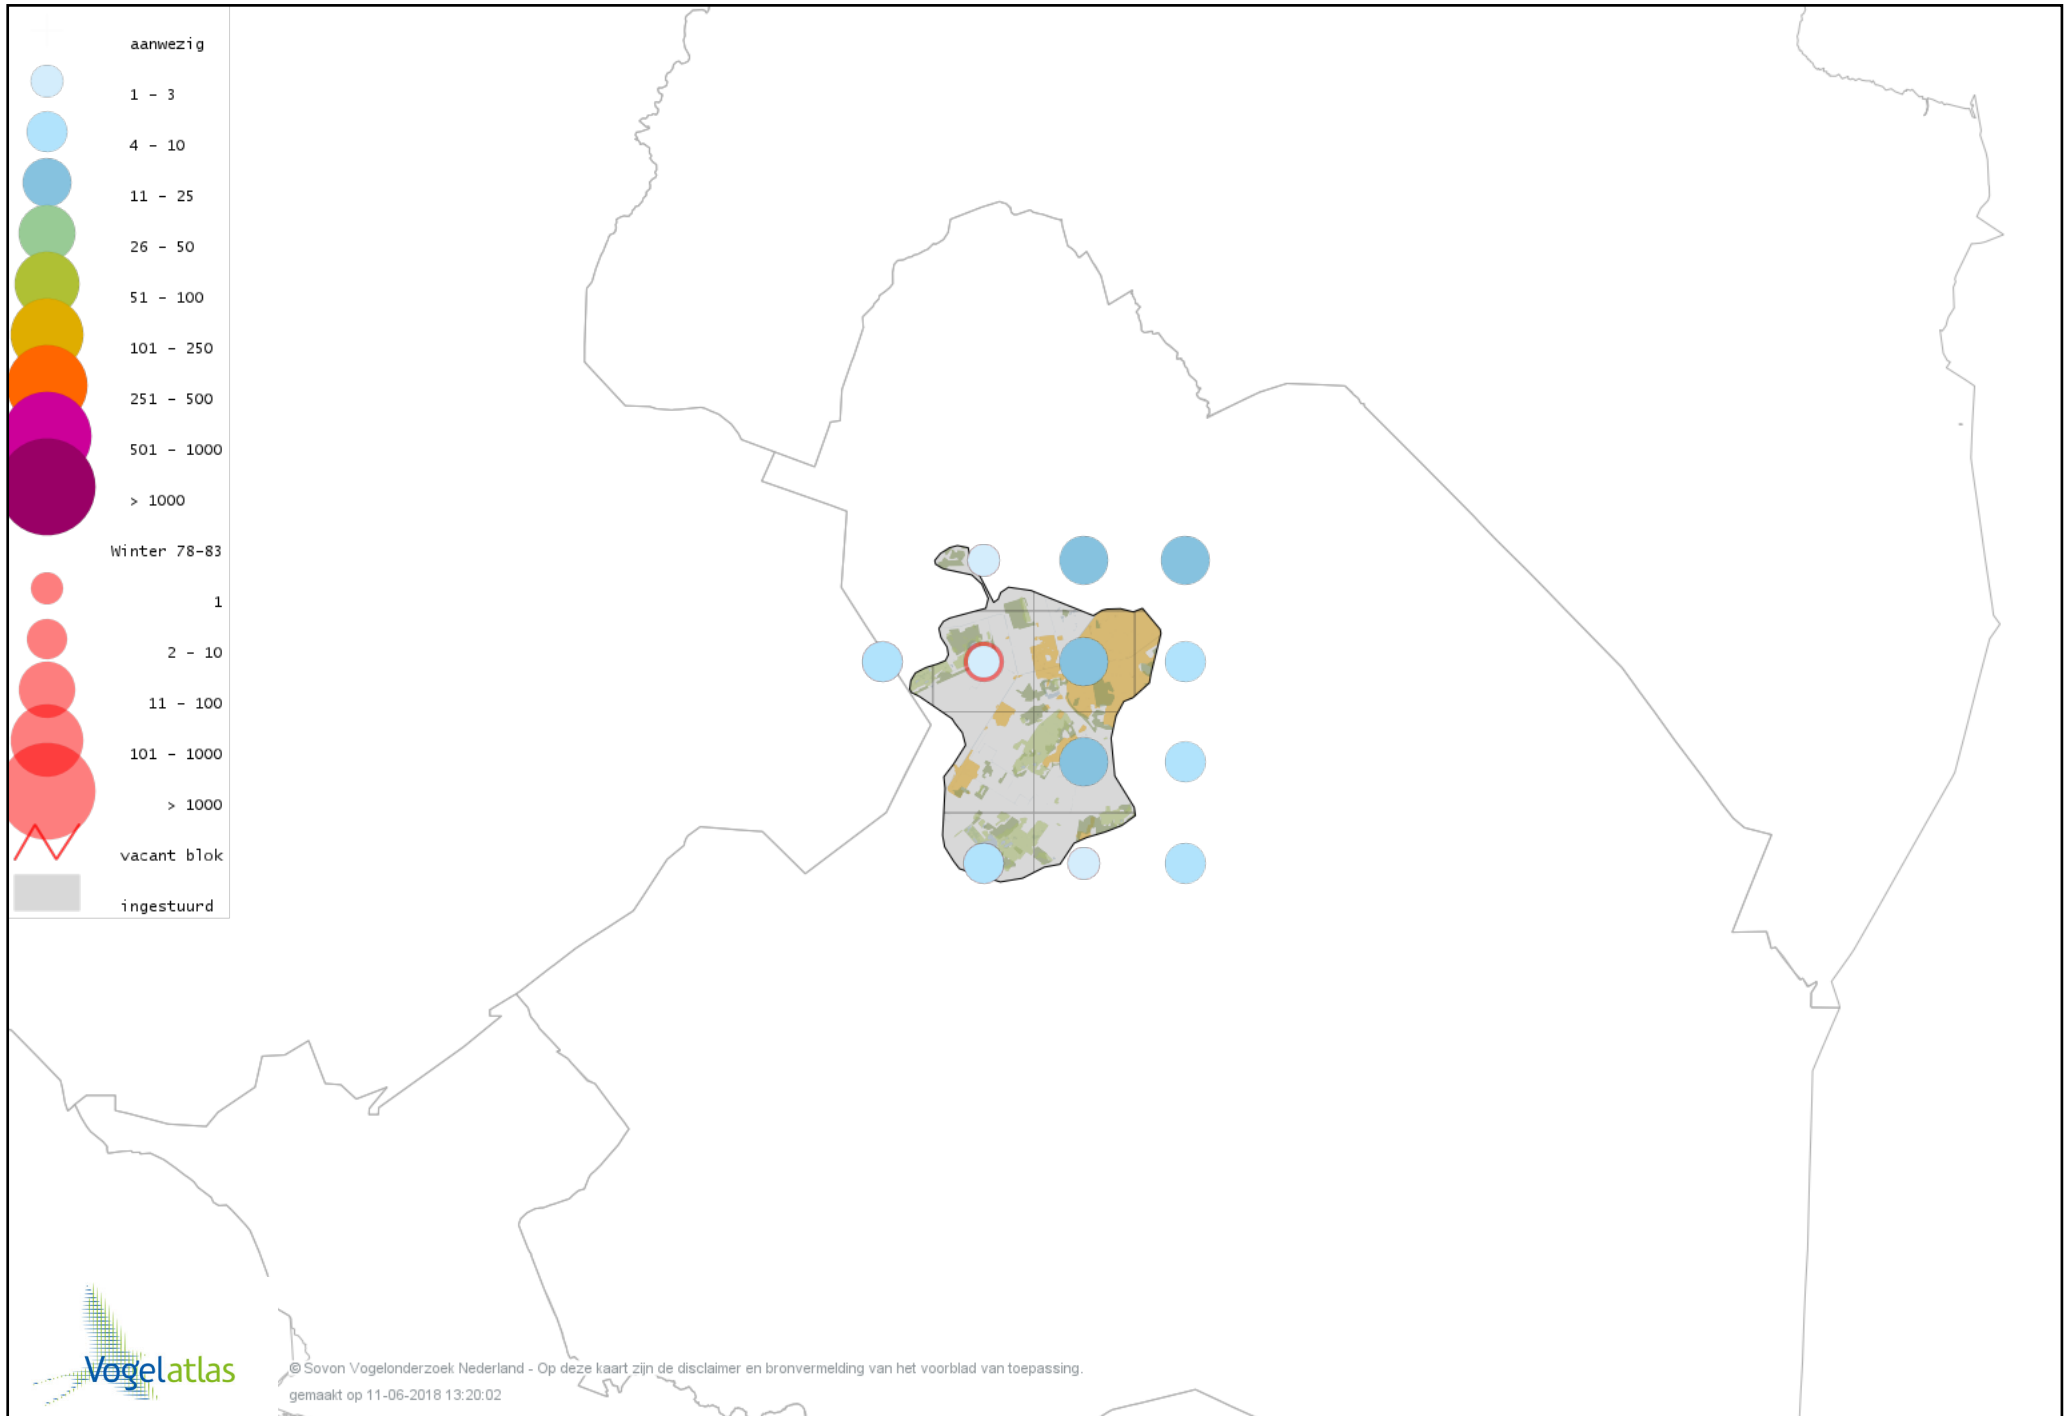

Voorlopige verspreidingskaart Waterral winter

Voorlopige verspreidingskaart Waterhoen winter

Voorlopige verspreidingskaart Meerkoet winter

Voorlopige verspreidingskaart Kraanvogel winter

Voorlopige verspreidingskaart Scholekster winter

Voorlopige verspreidingskaart Goudplevier winter

Voorlopige verspreidingskaart Zilverplevier winter

Voorlopige verspreidingskaart Kievit winter

Voorlopige verspreidingskaart Bokje winter

Voorlopige verspreidingskaart Watersnip winter

Voorlopige verspreidingskaart Houtsnip winter

Voorlopige verspreidingskaart Wulp winter

Voorlopige verspreidingskaart Witgat winter

Voorlopige verspreidingskaart Zwarte Ruiter winter

Voorlopige verspreidingskaart Tureluur winter