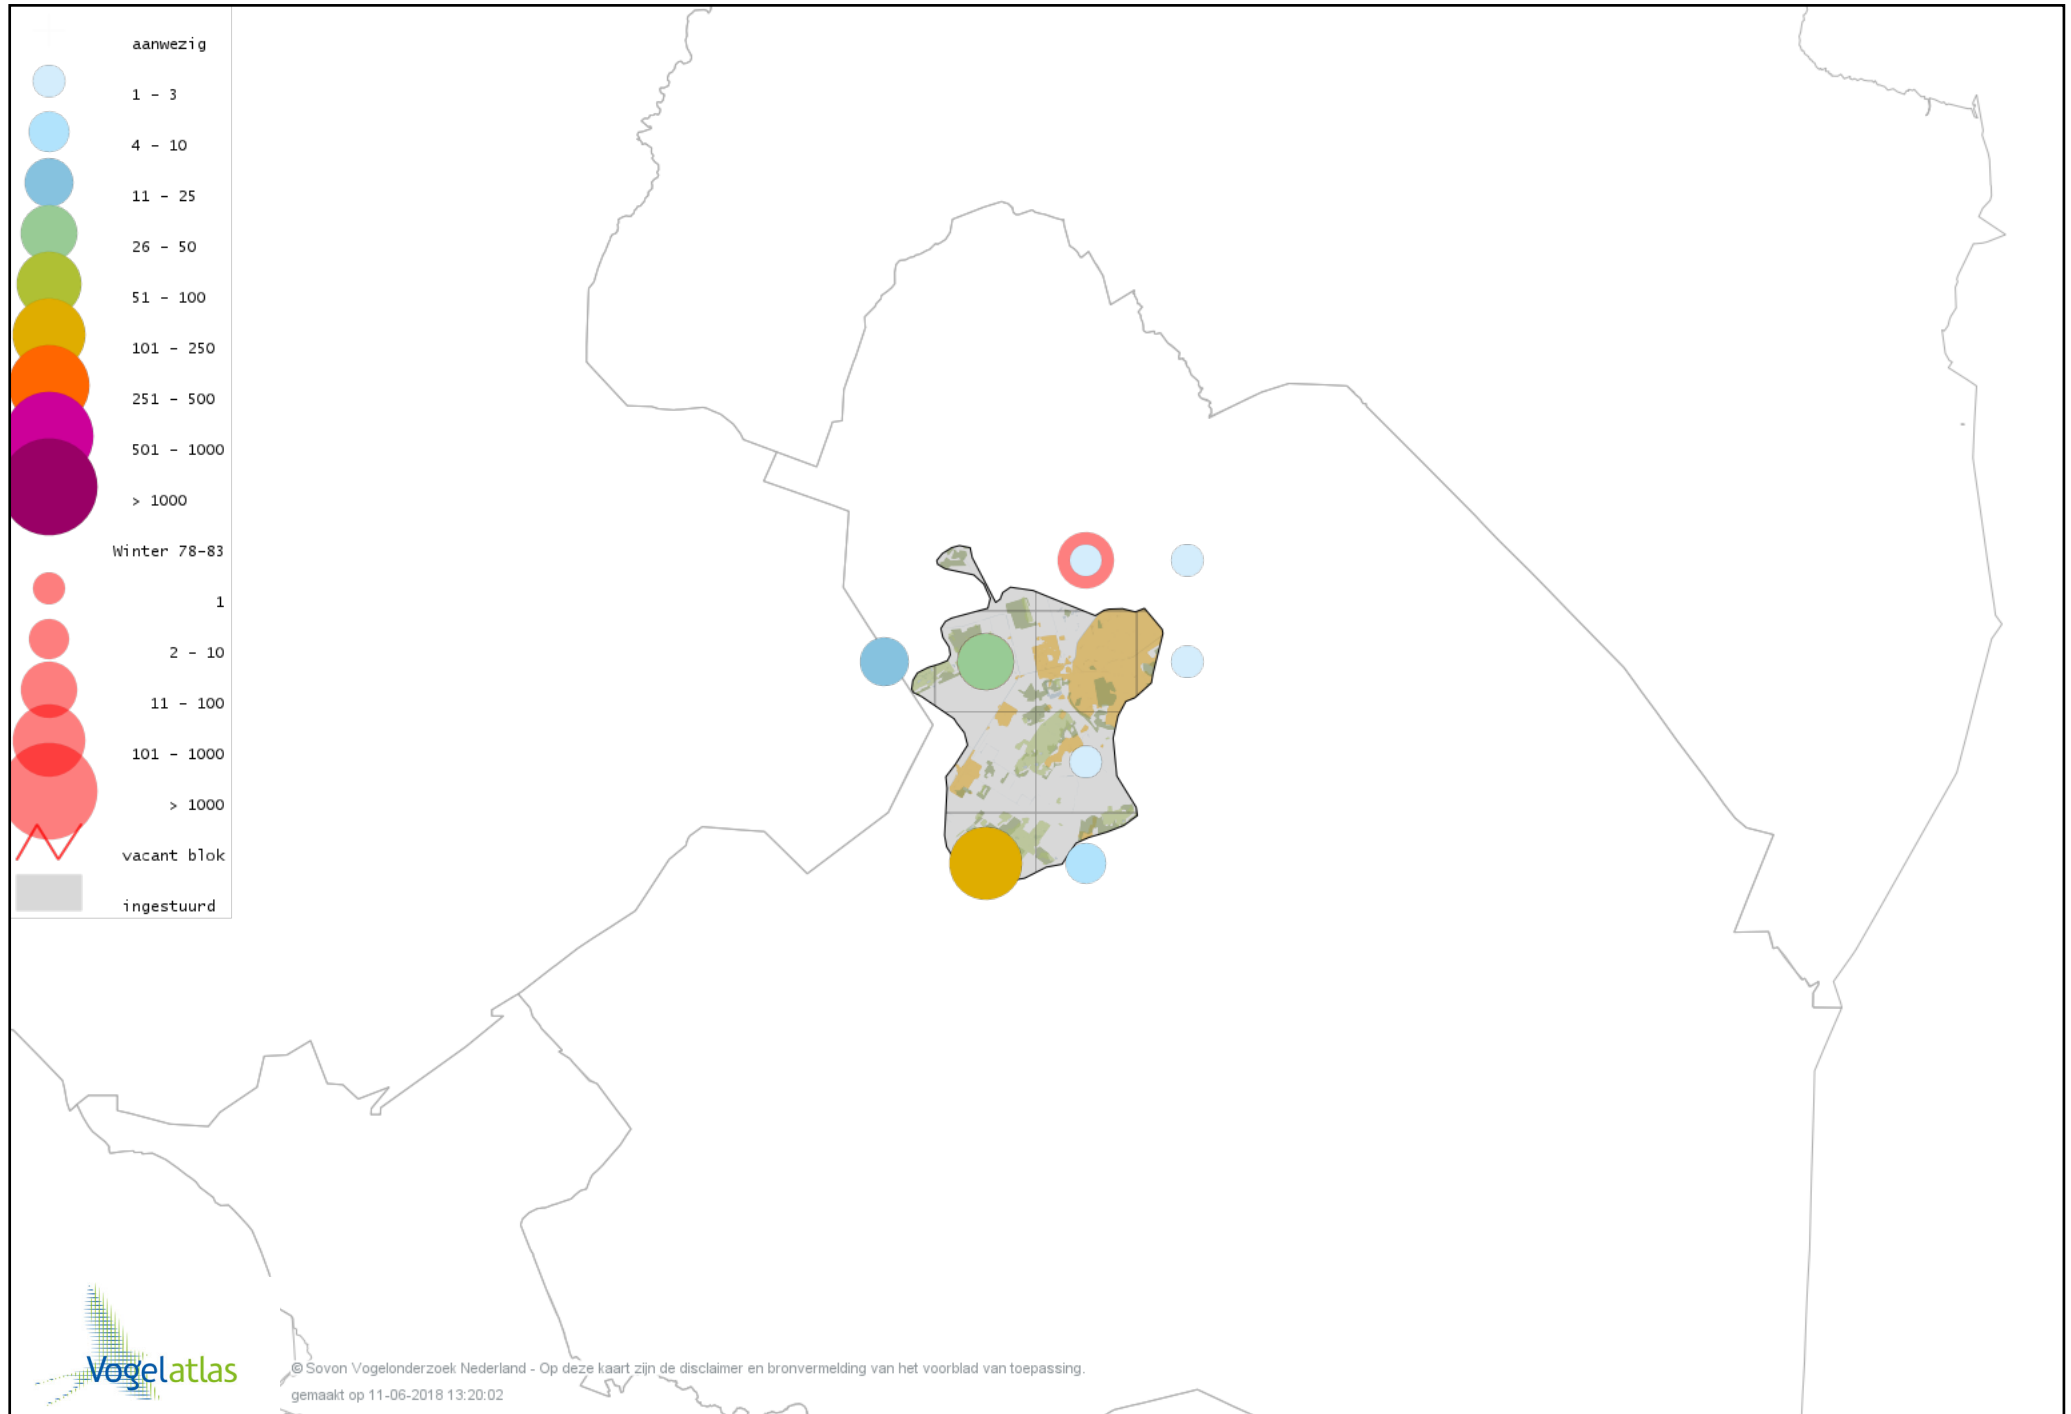

Voorlopige verspreidingskaart Soepgans winter

Voorlopige verspreidingskaart Dwerggans winter

Voorlopige verspreidingskaart Kolgans winter

Voorlopige verspreidingskaart Grote Canadese Gans winter

Voorlopige verspreidingskaart Brandgans winter

Voorlopige verspreidingskaart Nijlgans winter

Voorlopige verspreidingskaart Casarca winter

Voorlopige verspreidingskaart Bergeend winter

Voorlopige verspreidingskaart Tafeleend winter

Voorlopige verspreidingskaart Kuifeend winter

Voorlopige verspreidingskaart Muskuseend winter

Voorlopige verspreidingskaart Mandarijneend winter

Voorlopige verspreidingskaart Nonnetje winter

Voorlopige verspreidingskaart Brilduiker winter

Voorlopige verspreidingskaart Grote Zaagbek winter

Voorlopige verspreidingskaart Krakeend winter

Voorlopige verspreidingskaart Smient winter

Voorlopige verspreidingskaart Slobeend winter

Voorlopige verspreidingskaart Wilde Eend winter

Voorlopige verspreidingskaart Soepeend winter