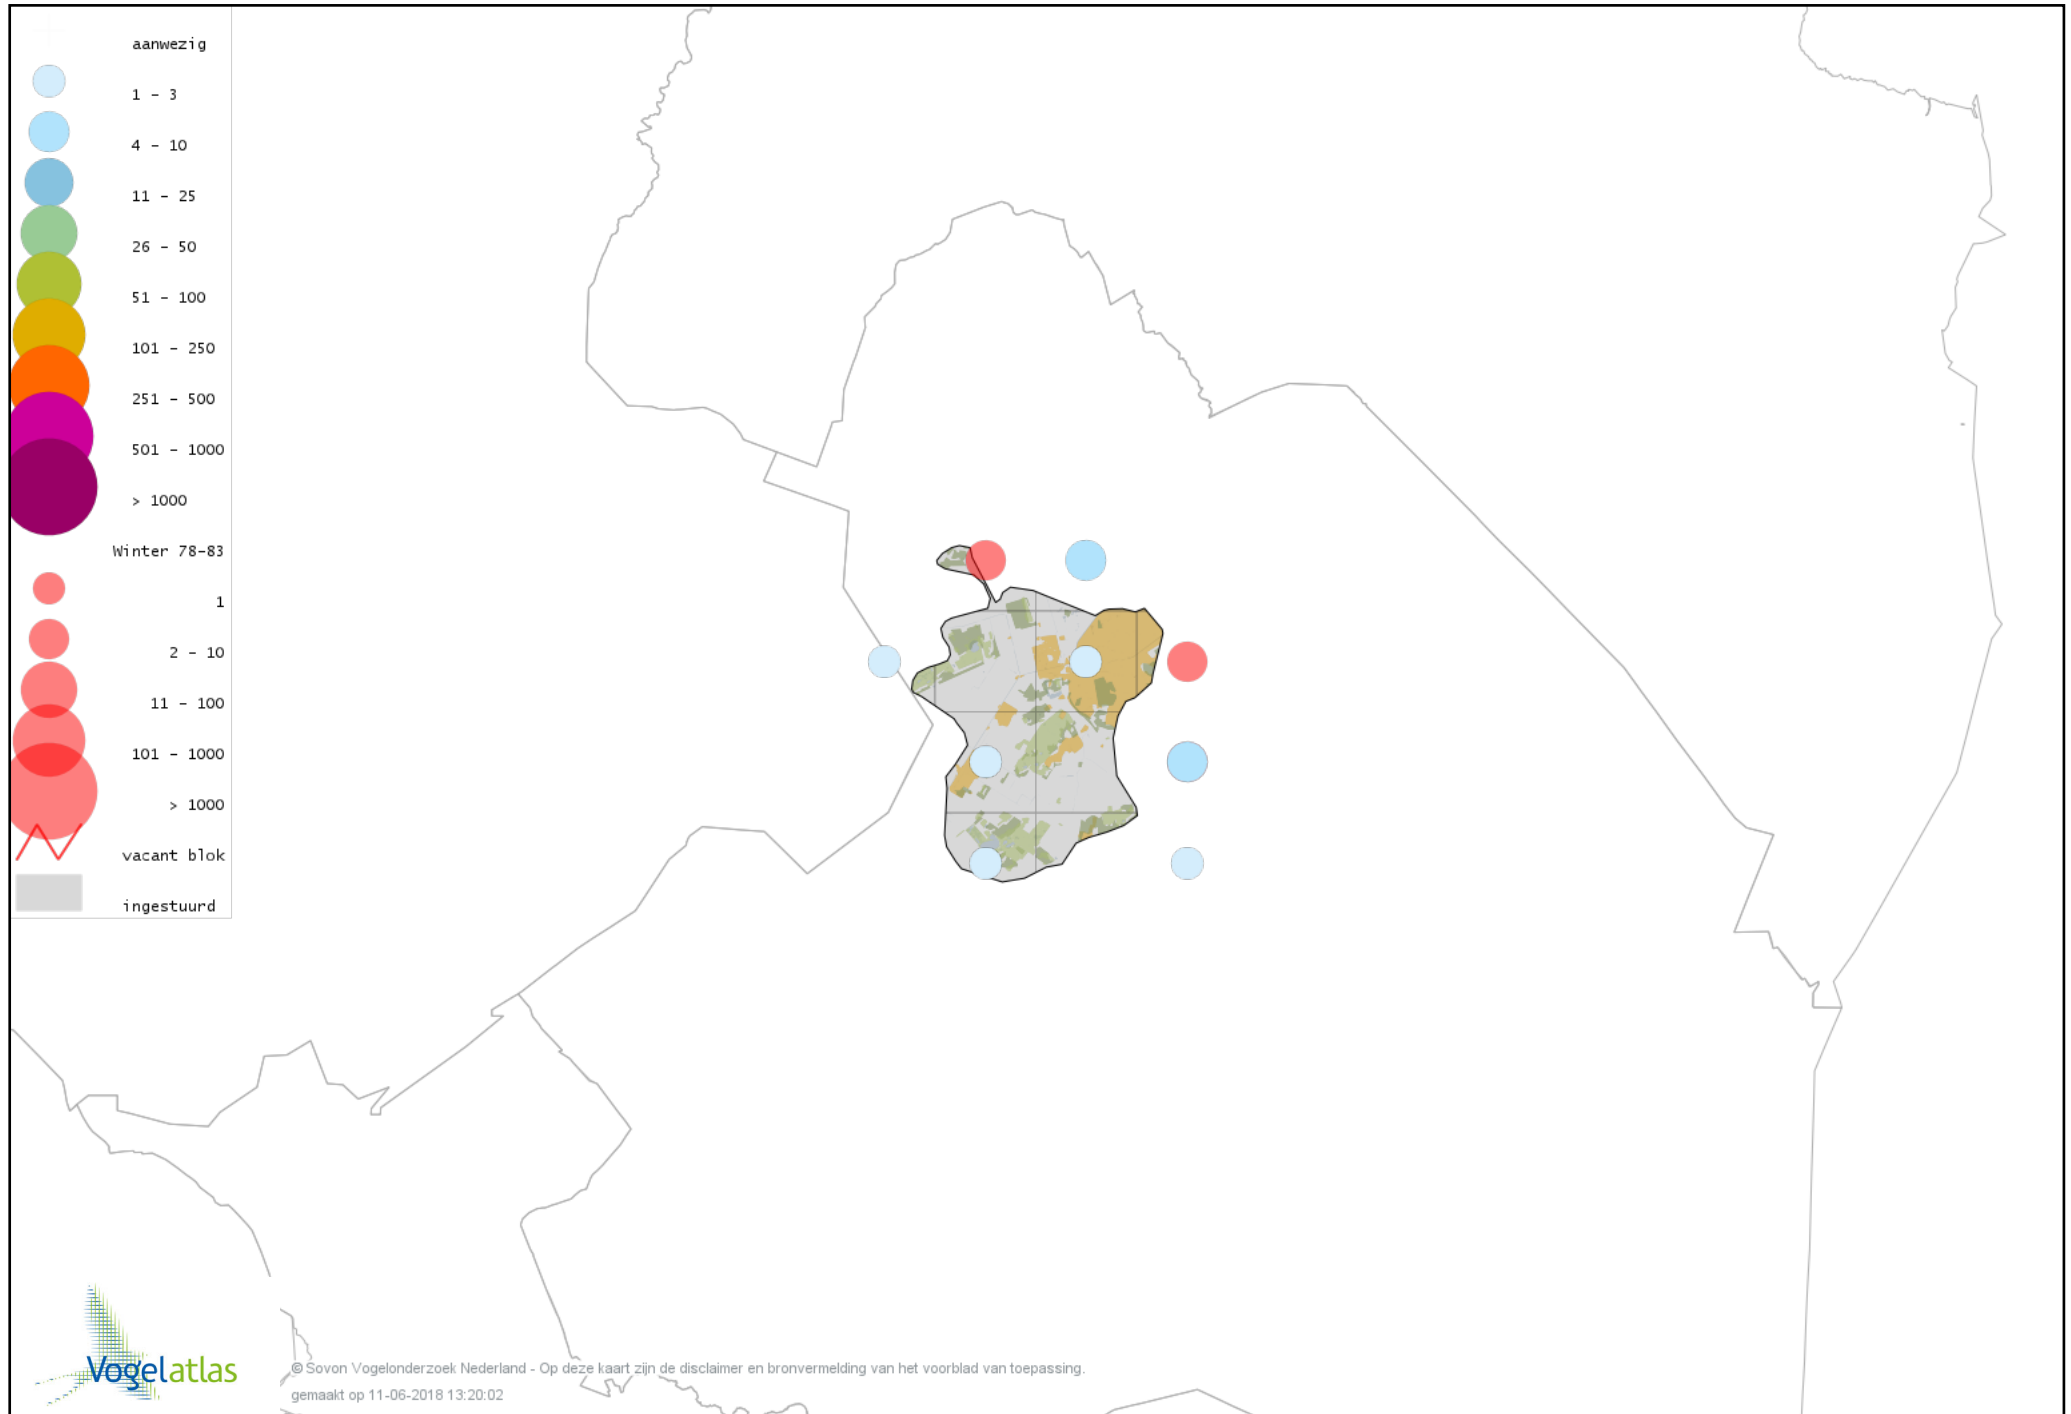

Voorlopige verspreidingskaart Krakeend winter

Voorlopige verspreidingskaart Smient winter

Voorlopige verspreidingskaart Slobeend winter

Voorlopige verspreidingskaart Wilde Eend winter

Voorlopige verspreidingskaart Soepeend winter

Voorlopige verspreidingskaart Pijlstaart winter

Voorlopige verspreidingskaart Zomertaling winter

Voorlopige verspreidingskaart Wintertaling winter

Voorlopige verspreidingskaart Patrijs winter

Voorlopige verspreidingskaart Kip winter

Voorlopige verspreidingskaart Fazant winter

Voorlopige verspreidingskaart Aalscholver winter

Voorlopige verspreidingskaart Roerdomp winter

Voorlopige verspreidingskaart Kleine Zilverreiger winter

Voorlopige verspreidingskaart Grote Zilverreiger winter

Voorlopige verspreidingskaart Blauwe Reiger winter

Voorlopige verspreidingskaart Ooievaar winter

Voorlopige verspreidingskaart Dodaars winter

Voorlopige verspreidingskaart Fuut winter

Voorlopige verspreidingskaart Rode Wouw winter