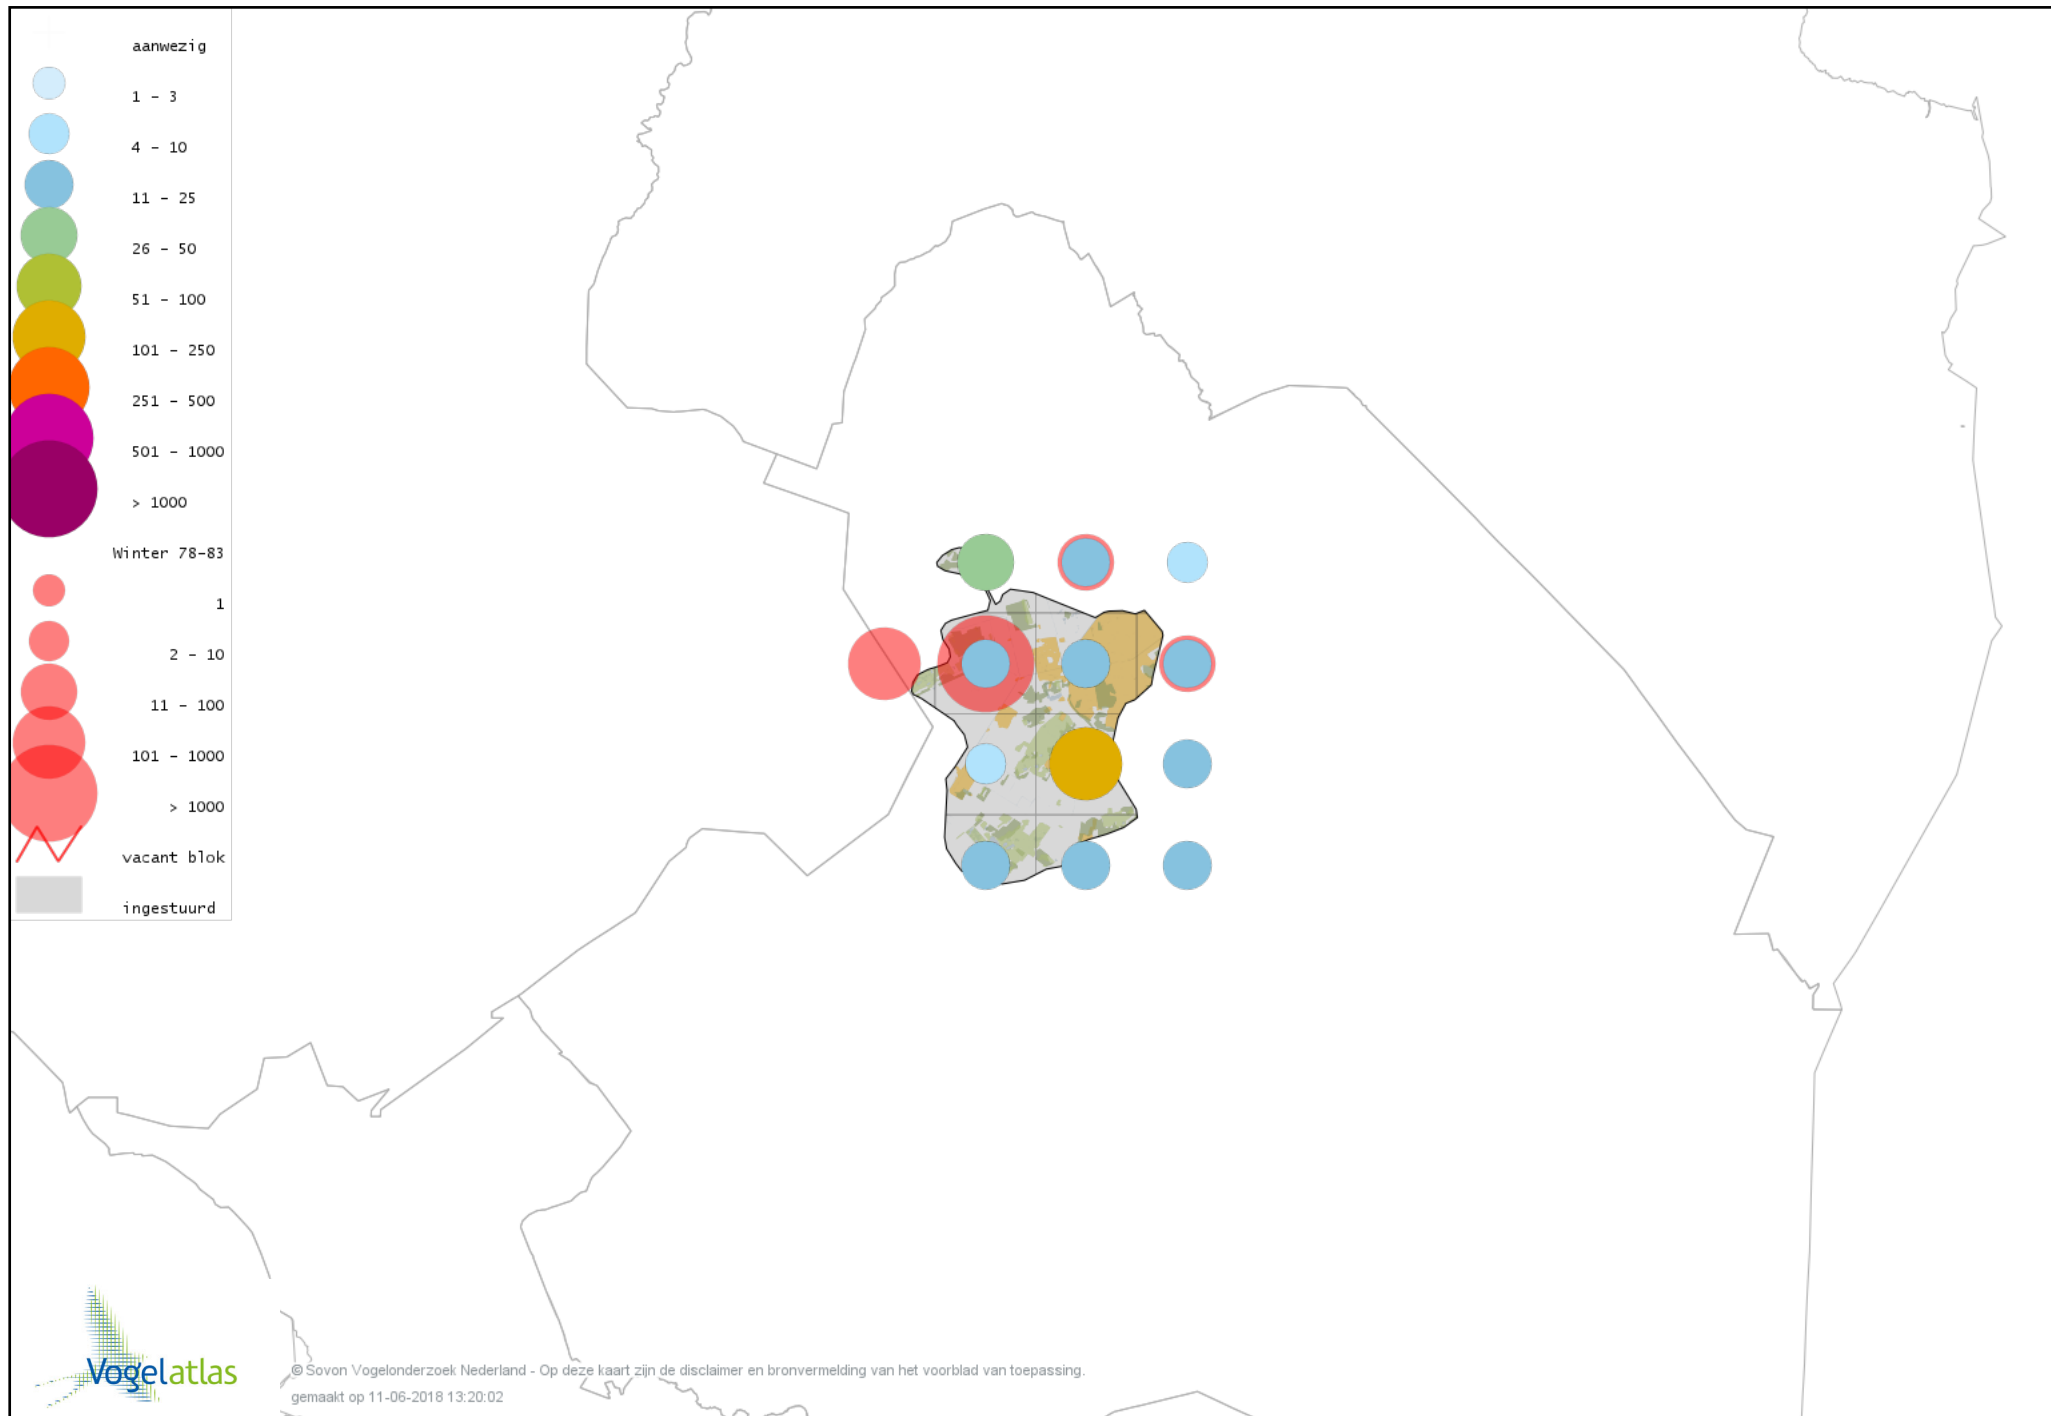

Voorlopige verspreidingskaart Houtsnip winter

Voorlopige verspreidingskaart Wulp winter

Voorlopige verspreidingskaart Witgat winter

Voorlopige verspreidingskaart Zwarte Ruiter winter

Voorlopige verspreidingskaart Tureluur winter

Voorlopige verspreidingskaart Kokmeeuw winter

Voorlopige verspreidingskaart Stormmeeuw winter

Voorlopige verspreidingskaart Kleine Mantelmeeuw winter

Voorlopige verspreidingskaart Zilvermeeuw winter

Voorlopige verspreidingskaart Geelpootmeeuw winter

Voorlopige verspreidingskaart Pontische Meeuw winter

Voorlopige verspreidingskaart Grote Mantelmeeuw winter

Voorlopige verspreidingskaart Stadsduif winter

Voorlopige verspreidingskaart Holenduif winter

Voorlopige verspreidingskaart Houtduif winter