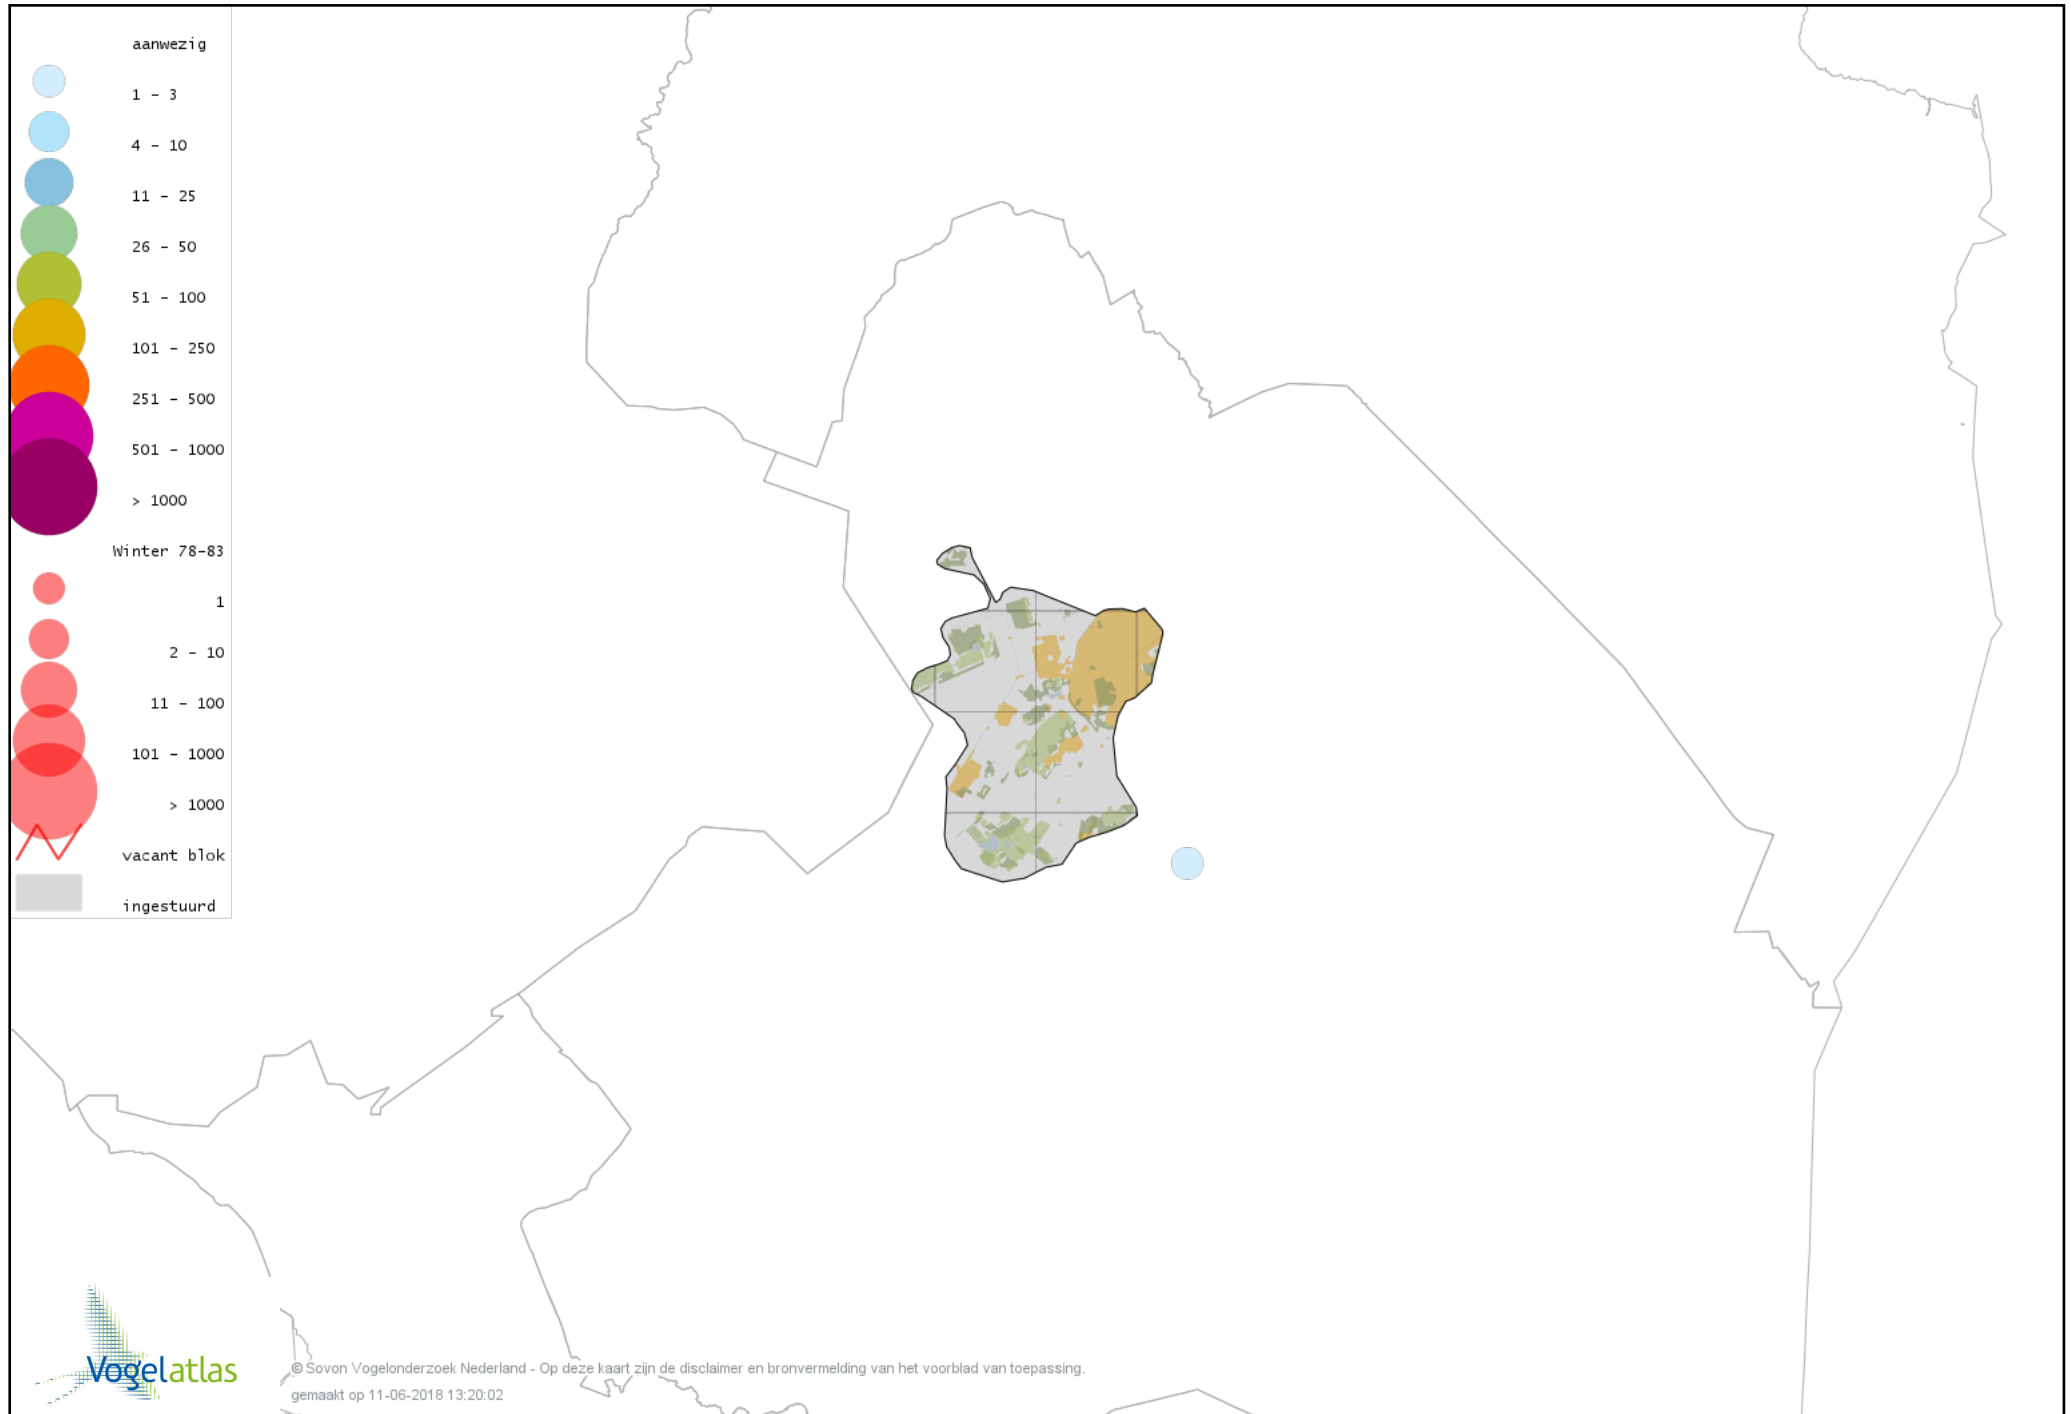

Voorlopige verspreidingskaart Muskuseend winter

Voorlopige verspreidingskaart Mandarijneend winter

Voorlopige verspreidingskaart Nonnetje winter

Voorlopige verspreidingskaart Brilduiker winter

Voorlopige verspreidingskaart Grote Zaagbek winter

Voorlopige verspreidingskaart Krakeend winter

Voorlopige verspreidingskaart Smient winter

Voorlopige verspreidingskaart Slobeend winter

Voorlopige verspreidingskaart Wilde Eend winter

Voorlopige verspreidingskaart Soepeend winter

Voorlopige verspreidingskaart Pijlstaart winter

Voorlopige verspreidingskaart Zomertaling winter

Voorlopige verspreidingskaart Wintertaling winter

Voorlopige verspreidingskaart Patrijs winter

Voorlopige verspreidingskaart Kip winter

Voorlopige verspreidingskaart Fazant winter

Voorlopige verspreidingskaart Aalscholver winter

Voorlopige verspreidingskaart Roerdomp winter

Voorlopige verspreidingskaart Kleine Zilverreiger winter

Voorlopige verspreidingskaart Grote Zilverreiger winter