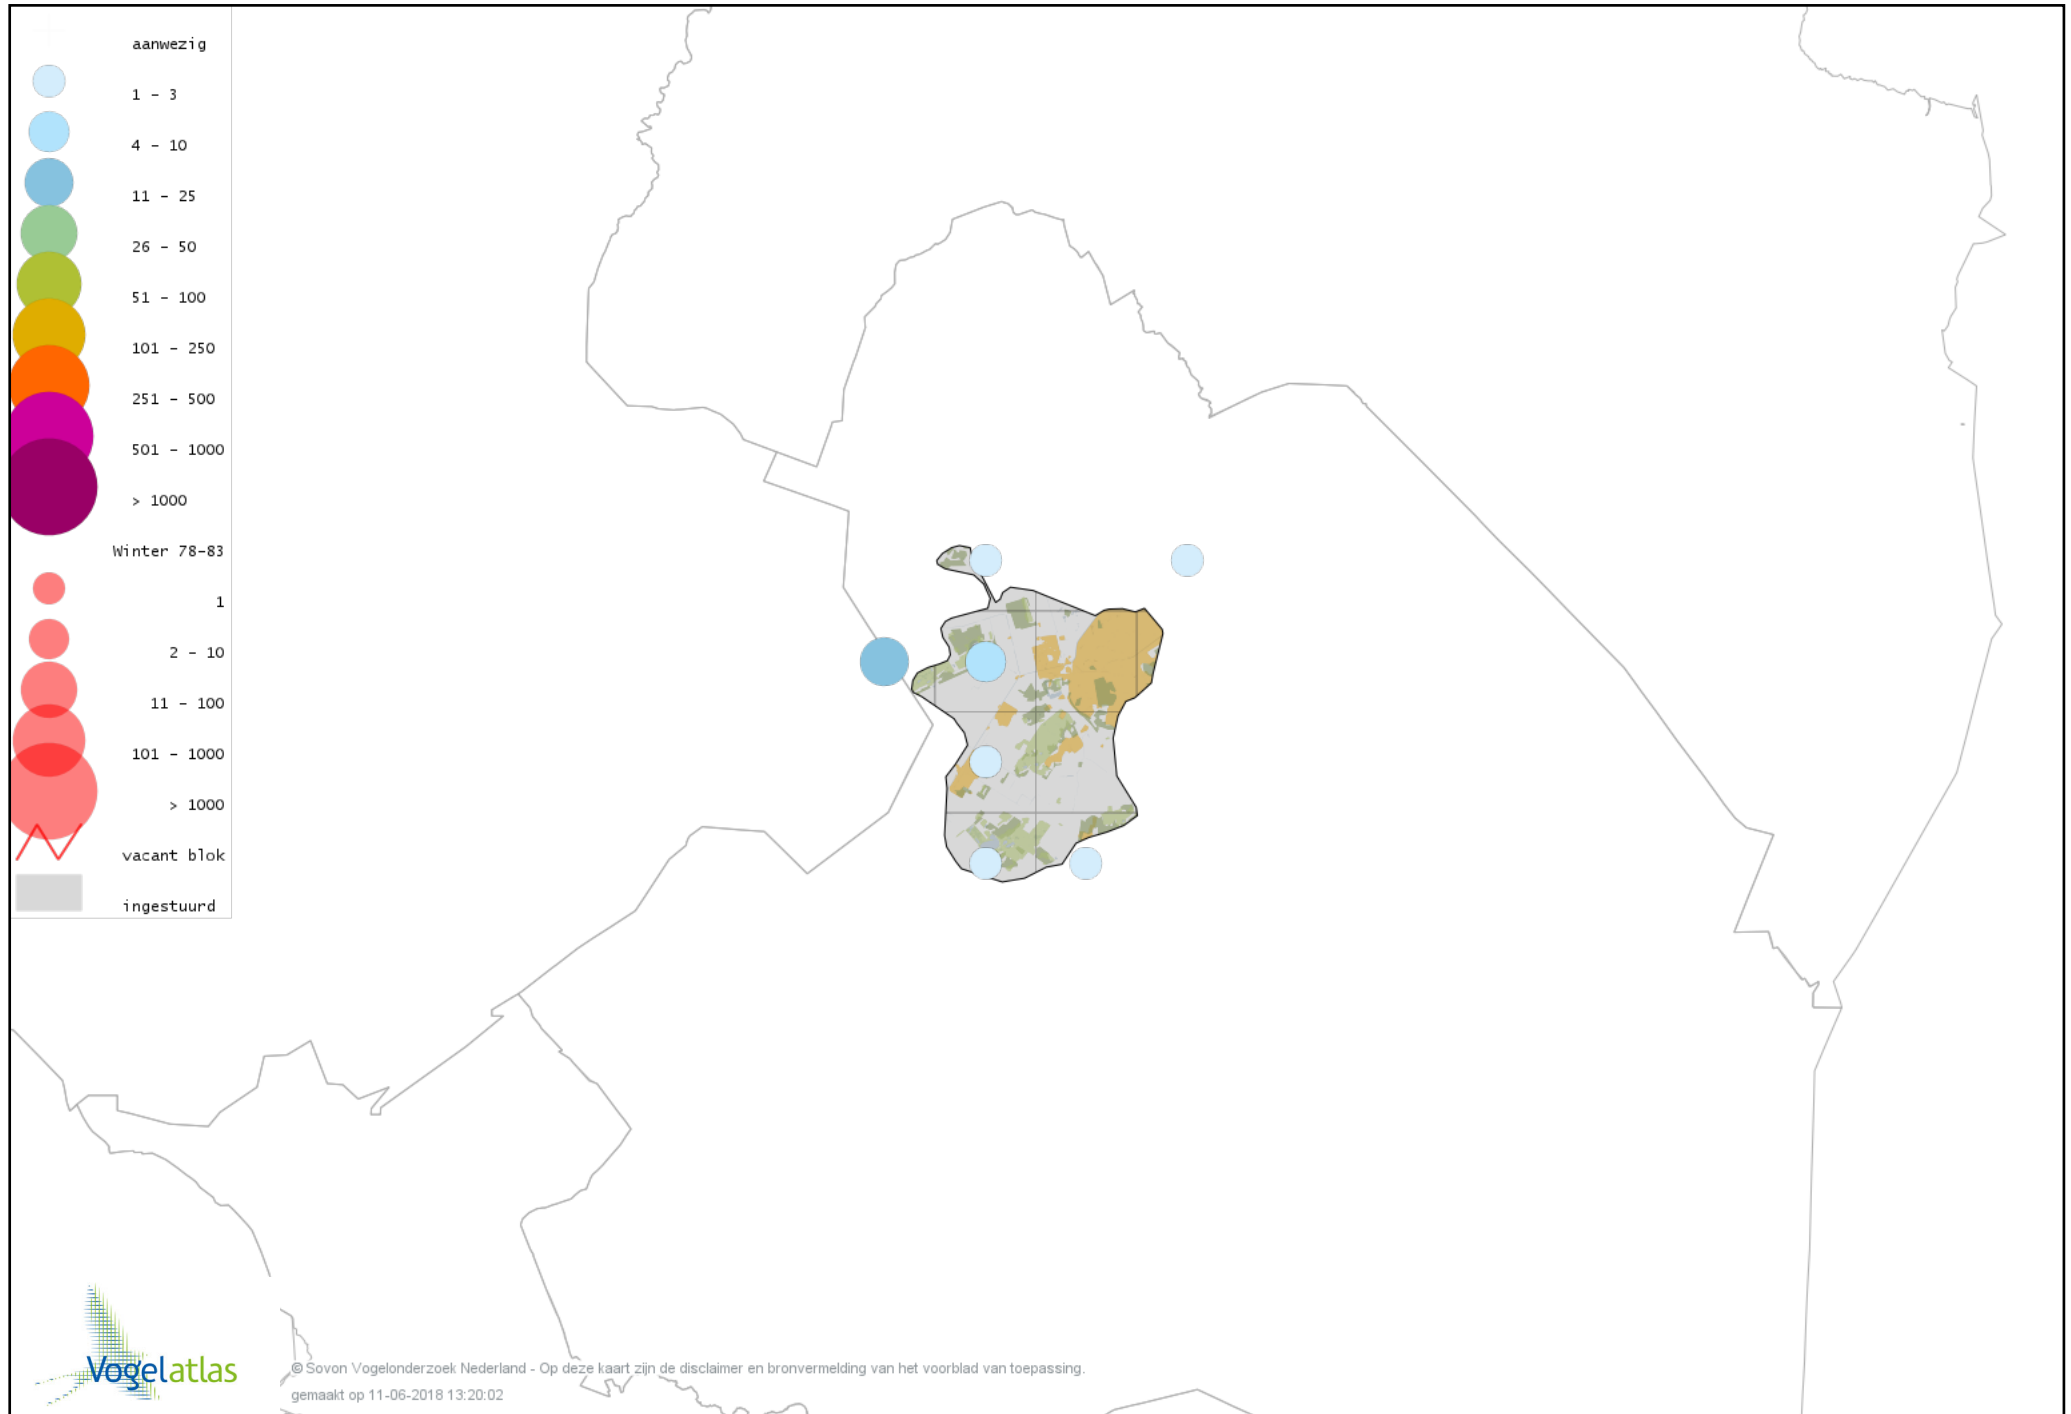

Voorlopige verspreidingskaart Buizerd winter

Voorlopige verspreidingskaart Ruigpootbuizerd winter

Voorlopige verspreidingskaart Torenvalk winter

Voorlopige verspreidingskaart Smelleken winter

Voorlopige verspreidingskaart Slechtvalk winter

Voorlopige verspreidingskaart Waterral winter

Voorlopige verspreidingskaart Waterhoen winter

Voorlopige verspreidingskaart Meerkoet winter

Voorlopige verspreidingskaart Kraanvogel winter

Voorlopige verspreidingskaart Scholekster winter

Voorlopige verspreidingskaart Goudplevier winter

Voorlopige verspreidingskaart Zilverplevier winter

Voorlopige verspreidingskaart Kievit winter

Voorlopige verspreidingskaart Bokje winter

Voorlopige verspreidingskaart Watersnip winter

Voorlopige verspreidingskaart Houtsnip winter

Voorlopige verspreidingskaart Wulp winter

Voorlopige verspreidingskaart Witgat winter

Voorlopige verspreidingskaart Zwarte Ruiter winter

Voorlopige verspreidingskaart Tureluur winter