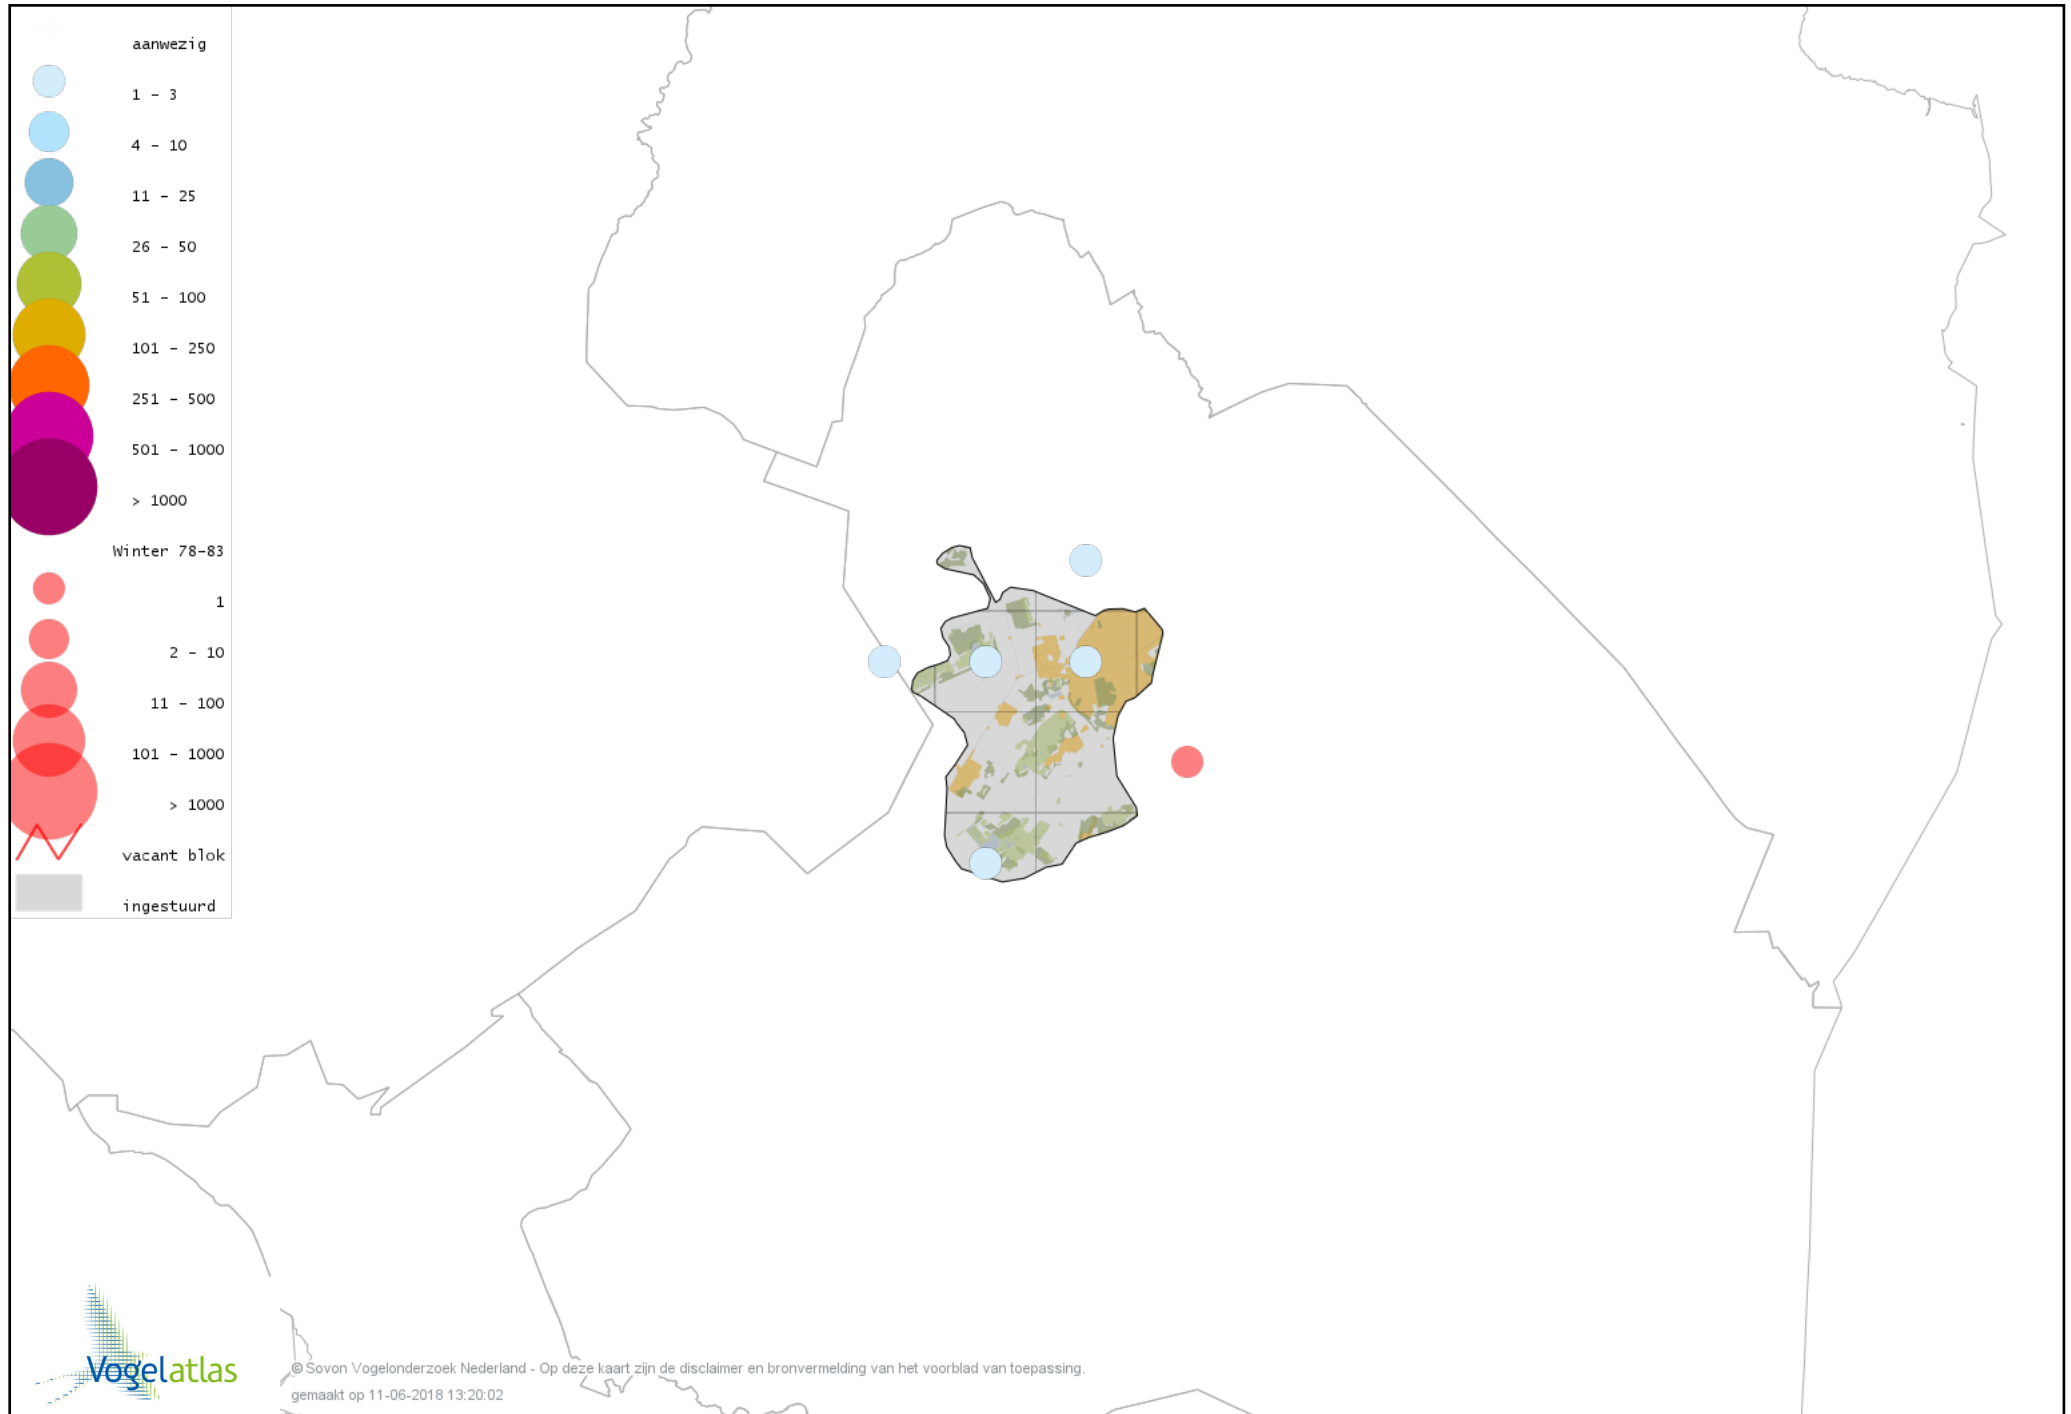

Voorlopige verspreidingskaart Beardman winter

Voorlopige verspreidingskaart Boomleeuwerik winter

Voorlopige verspreidingskaart Veldleeuwerik winter

Voorlopige verspreidingskaart Staartmees winter

Voorlopige verspreidingskaart Tjiftjaf winter

Voorlopige verspreidingskaart Zwartkop winter

Voorlopige verspreidingskaart Pestvogel winter

Voorlopige verspreidingskaart Boomklever winter

Voorlopige verspreidingskaart Boomkruiper winter

Voorlopige verspreidingskaart Winterkoning winter