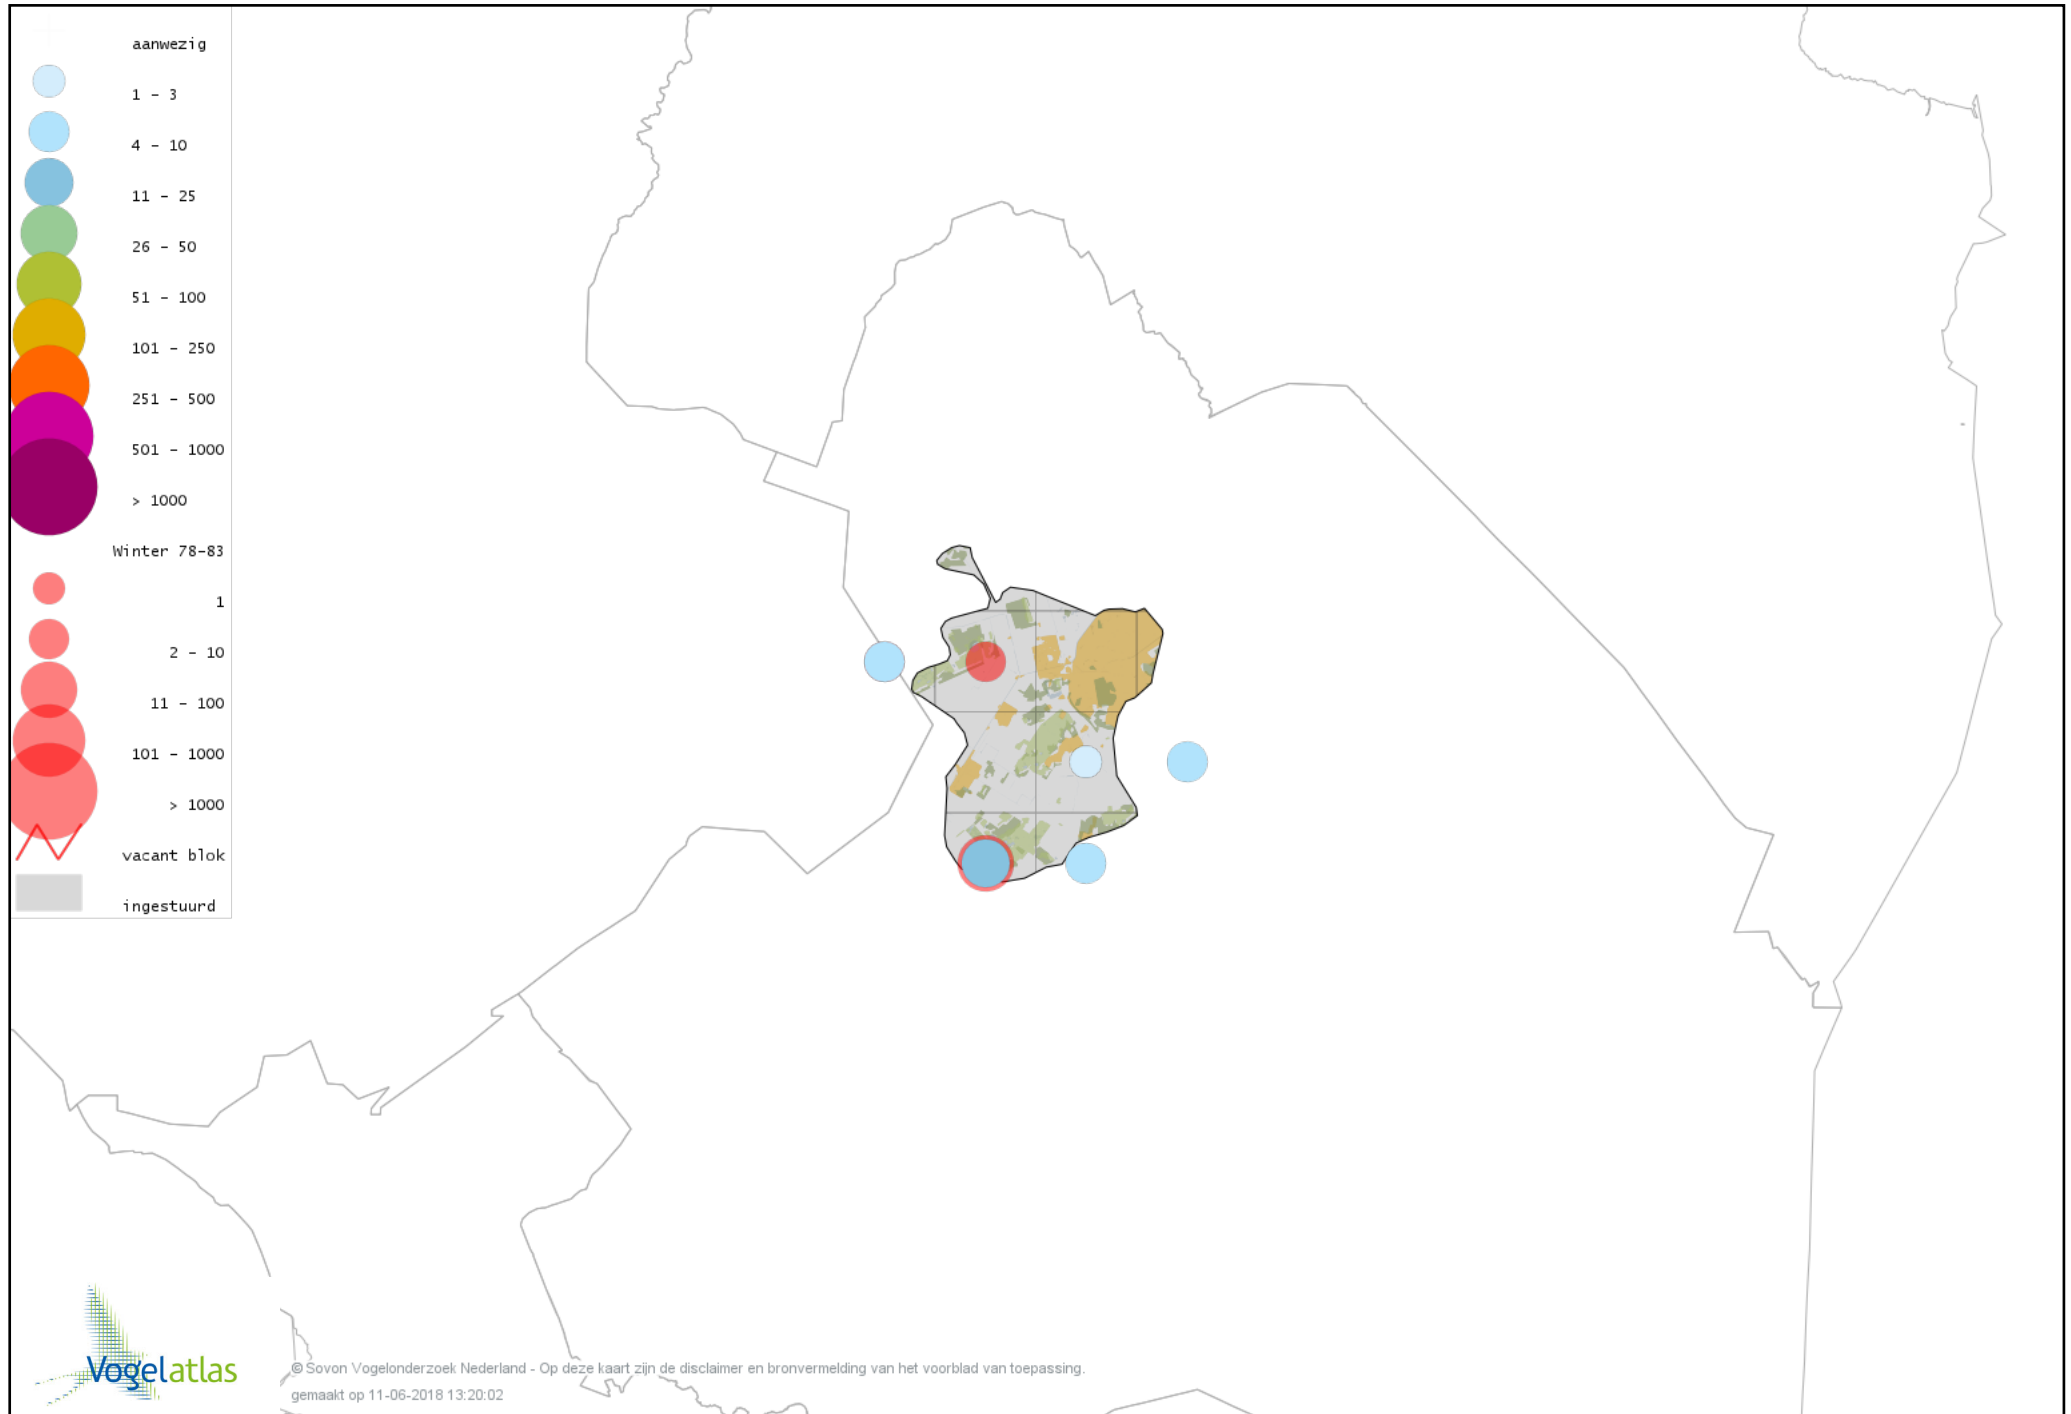

Voorlopige verspreidingskaart Toendrarietgans winter

Voorlopige verspreidingskaart Rietgans (Taiga of Toendra) winter

Voorlopige verspreidingskaart Kleine Rietgans winter

Voorlopige verspreidingskaart Grauwe Gans winter

Voorlopige verspreidingskaart Soepgans winter

Voorlopige verspreidingskaart Dwerggans winter

Voorlopige verspreidingskaart Kolgans winter

Voorlopige verspreidingskaart Grote Canadese Gans winter

Voorlopige verspreidingskaart Brandgans winter

Voorlopige verspreidingskaart Nijlgans winter

Voorlopige verspreidingskaart Casarca winter

Voorlopige verspreidingskaart Bergeend winter

Voorlopige verspreidingskaart Tafeleend winter

Voorlopige verspreidingskaart Kuifeend winter

Voorlopige verspreidingskaart Muskuseend winter

Voorlopige verspreidingskaart Mandarijneend winter

Voorlopige verspreidingskaart Nonnetje winter

Voorlopige verspreidingskaart Brilduiker winter

Voorlopige verspreidingskaart Grote Zaagbek winter