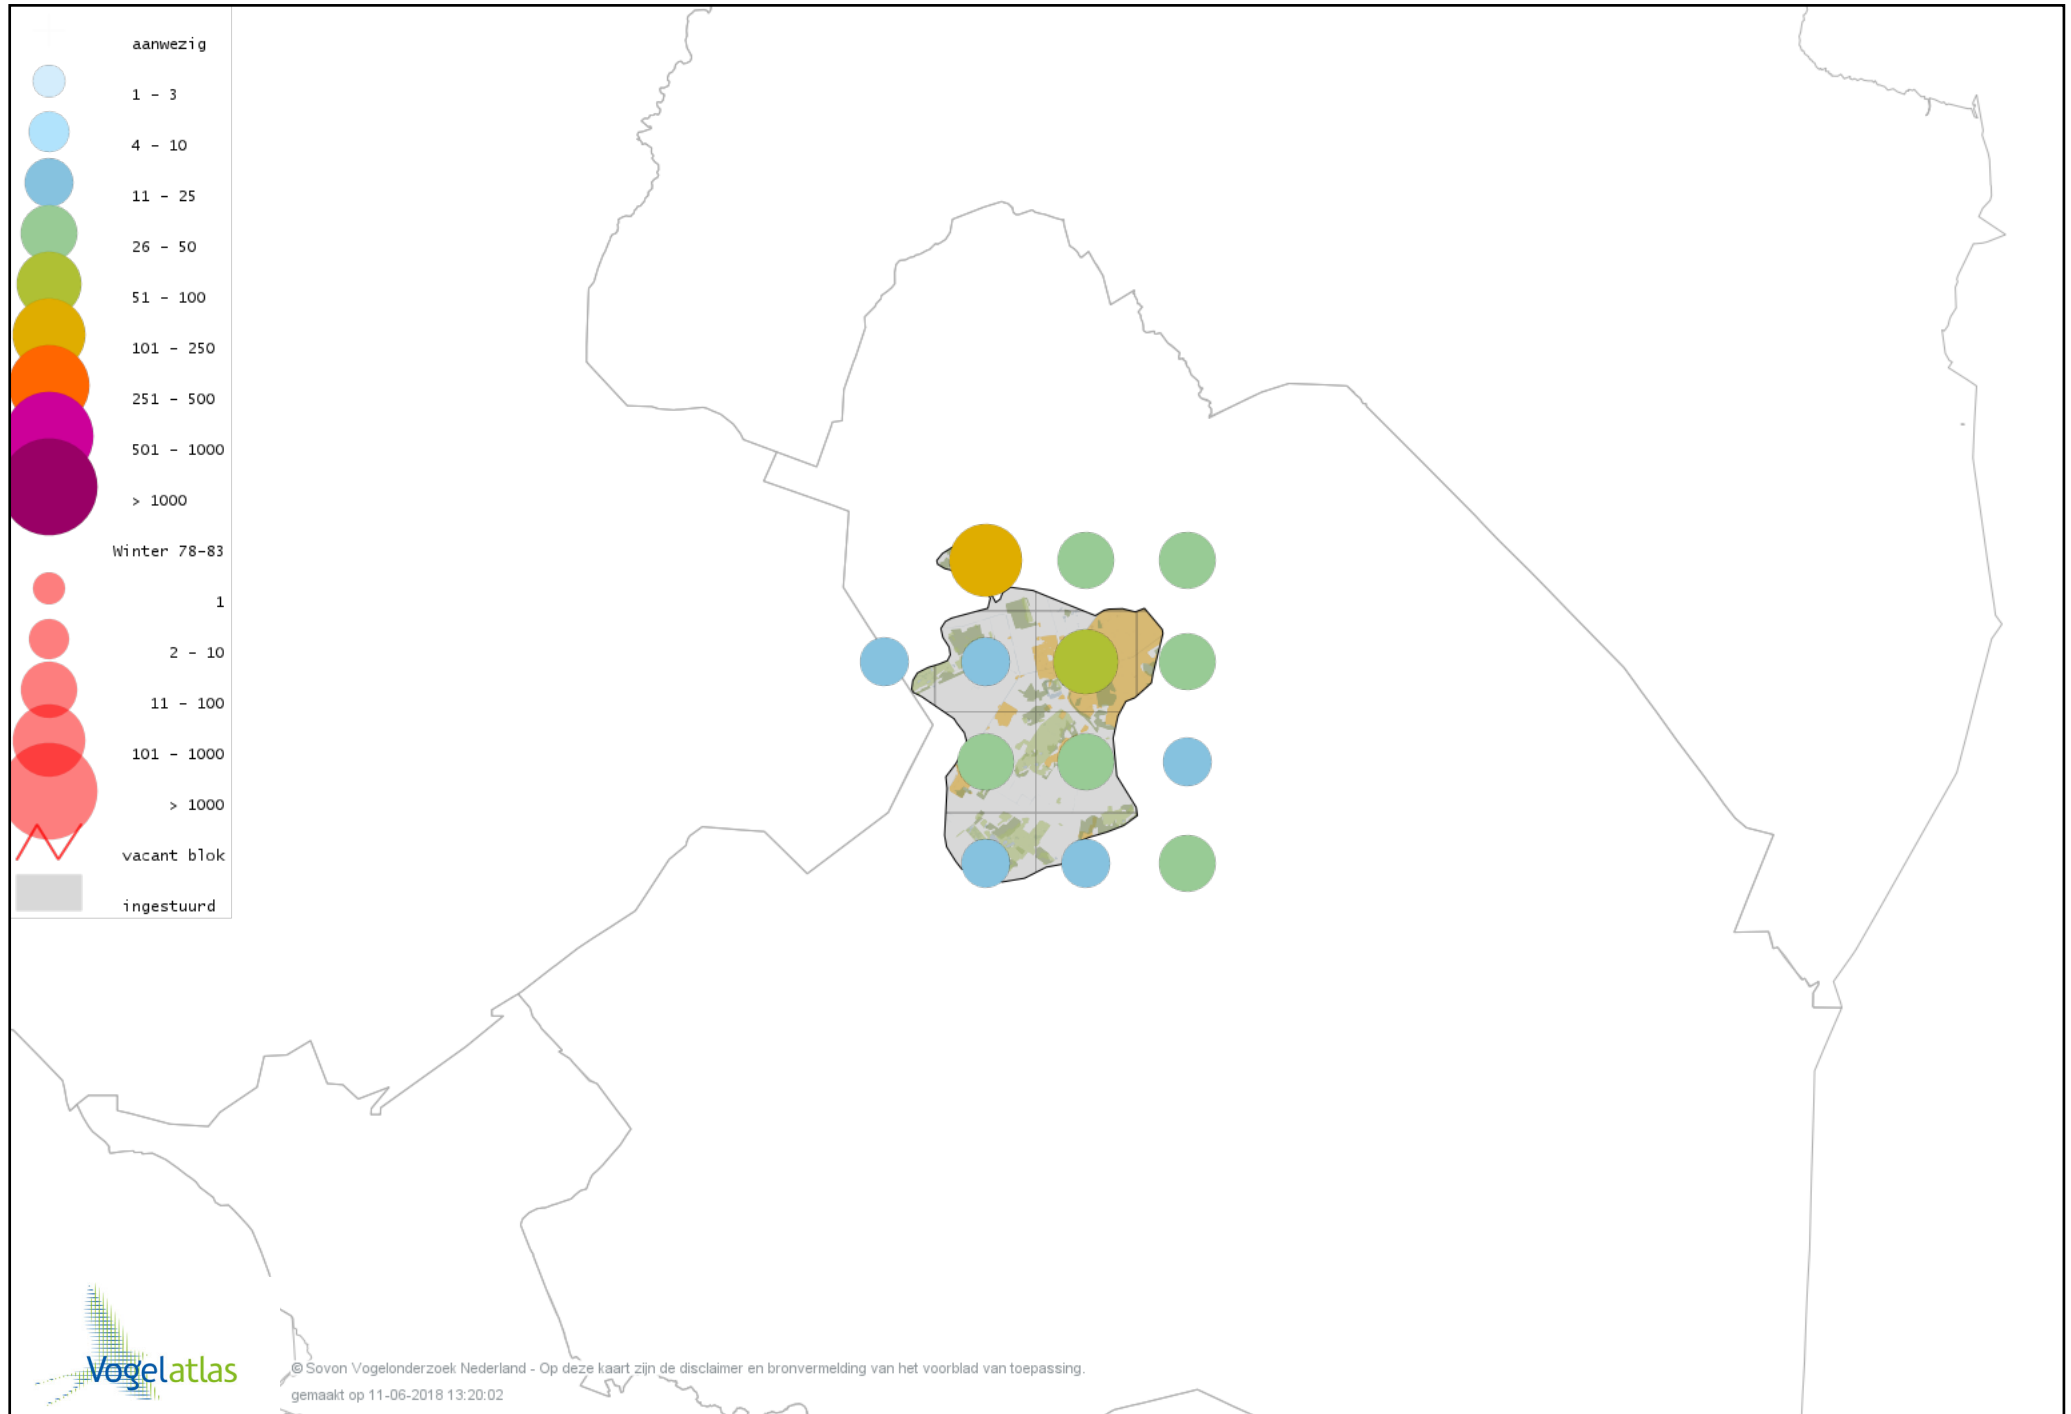

Voorlopige verspreidingskaart Beardman winter

Voorlopige verspreidingskaart Boomleeuwerik winter

Voorlopige verspreidingskaart Veldleeuwerik winter

Voorlopige verspreidingskaart Staartmees winter

Voorlopige verspreidingskaart Tjiftjaf winter

Voorlopige verspreidingskaart Zwartkop winter

Voorlopige verspreidingskaart Pestvogel winter

Voorlopige verspreidingskaart Boomklever winter

Voorlopige verspreidingskaart Boomkruiper winter

Voorlopige verspreidingskaart Winterkoning winter