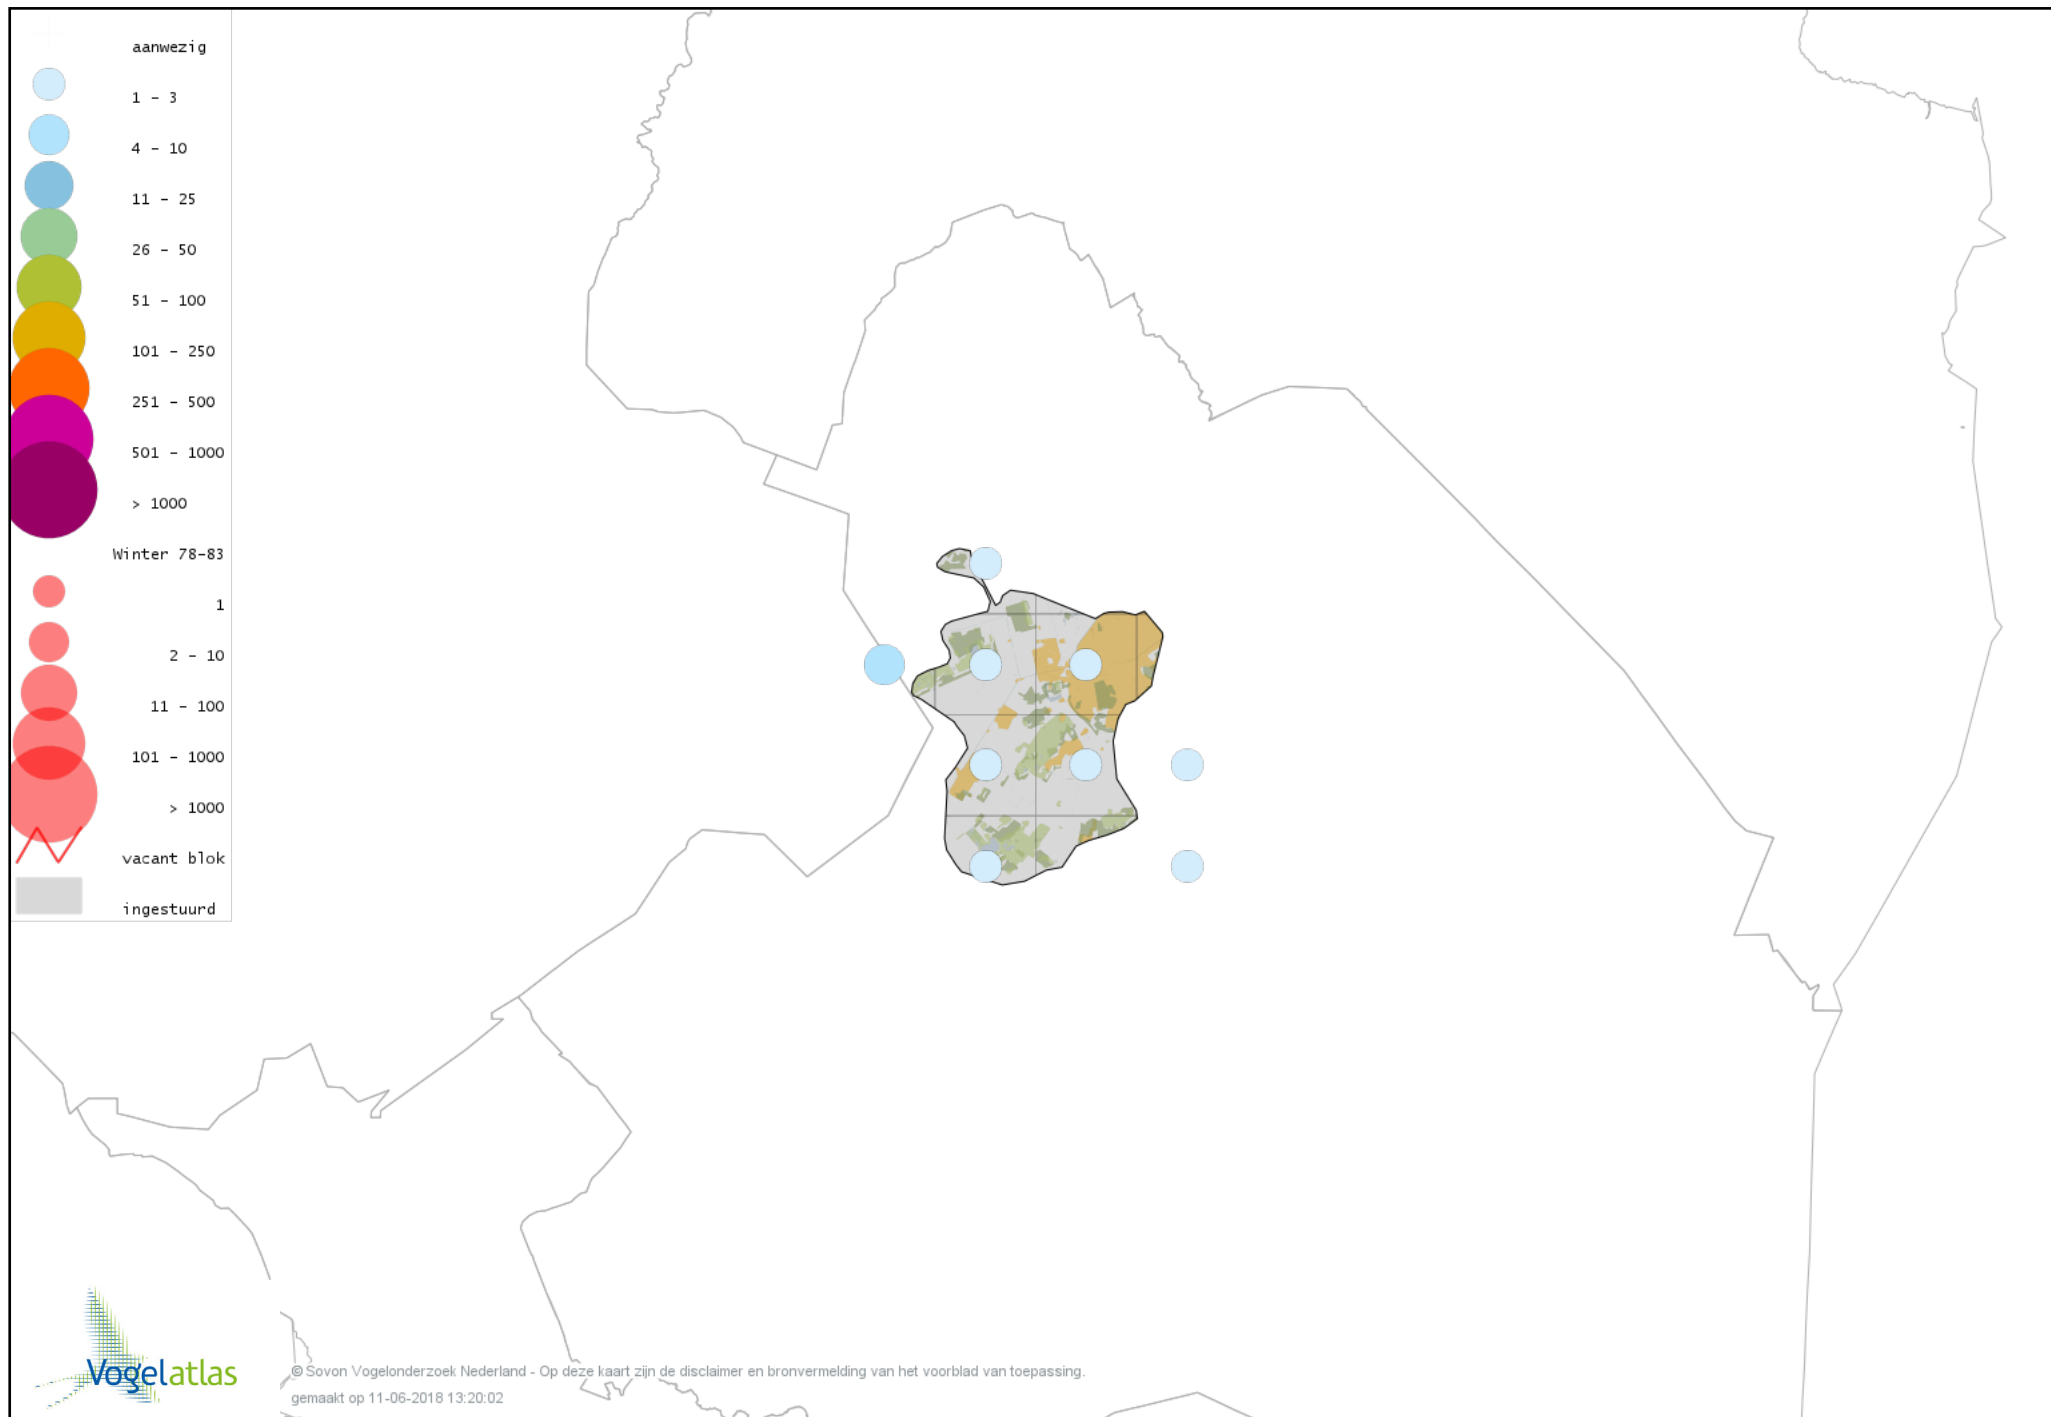

Voorlopige verspreidingskaart Gaai winter

Voorlopige verspreidingskaart Kauw winter

Voorlopige verspreidingskaart Noordse Kauw winter

Voorlopige verspreidingskaart Roek winter

Voorlopige verspreidingskaart Zwarte Kraai winter

Voorlopige verspreidingskaart Bonte Kraai winter

Voorlopige verspreidingskaart Raaf winter

Voorlopige verspreidingskaart Goudhaan winter

Voorlopige verspreidingskaart Vuurgoudhaan winter

Voorlopige verspreidingskaart Pimpelmees winter