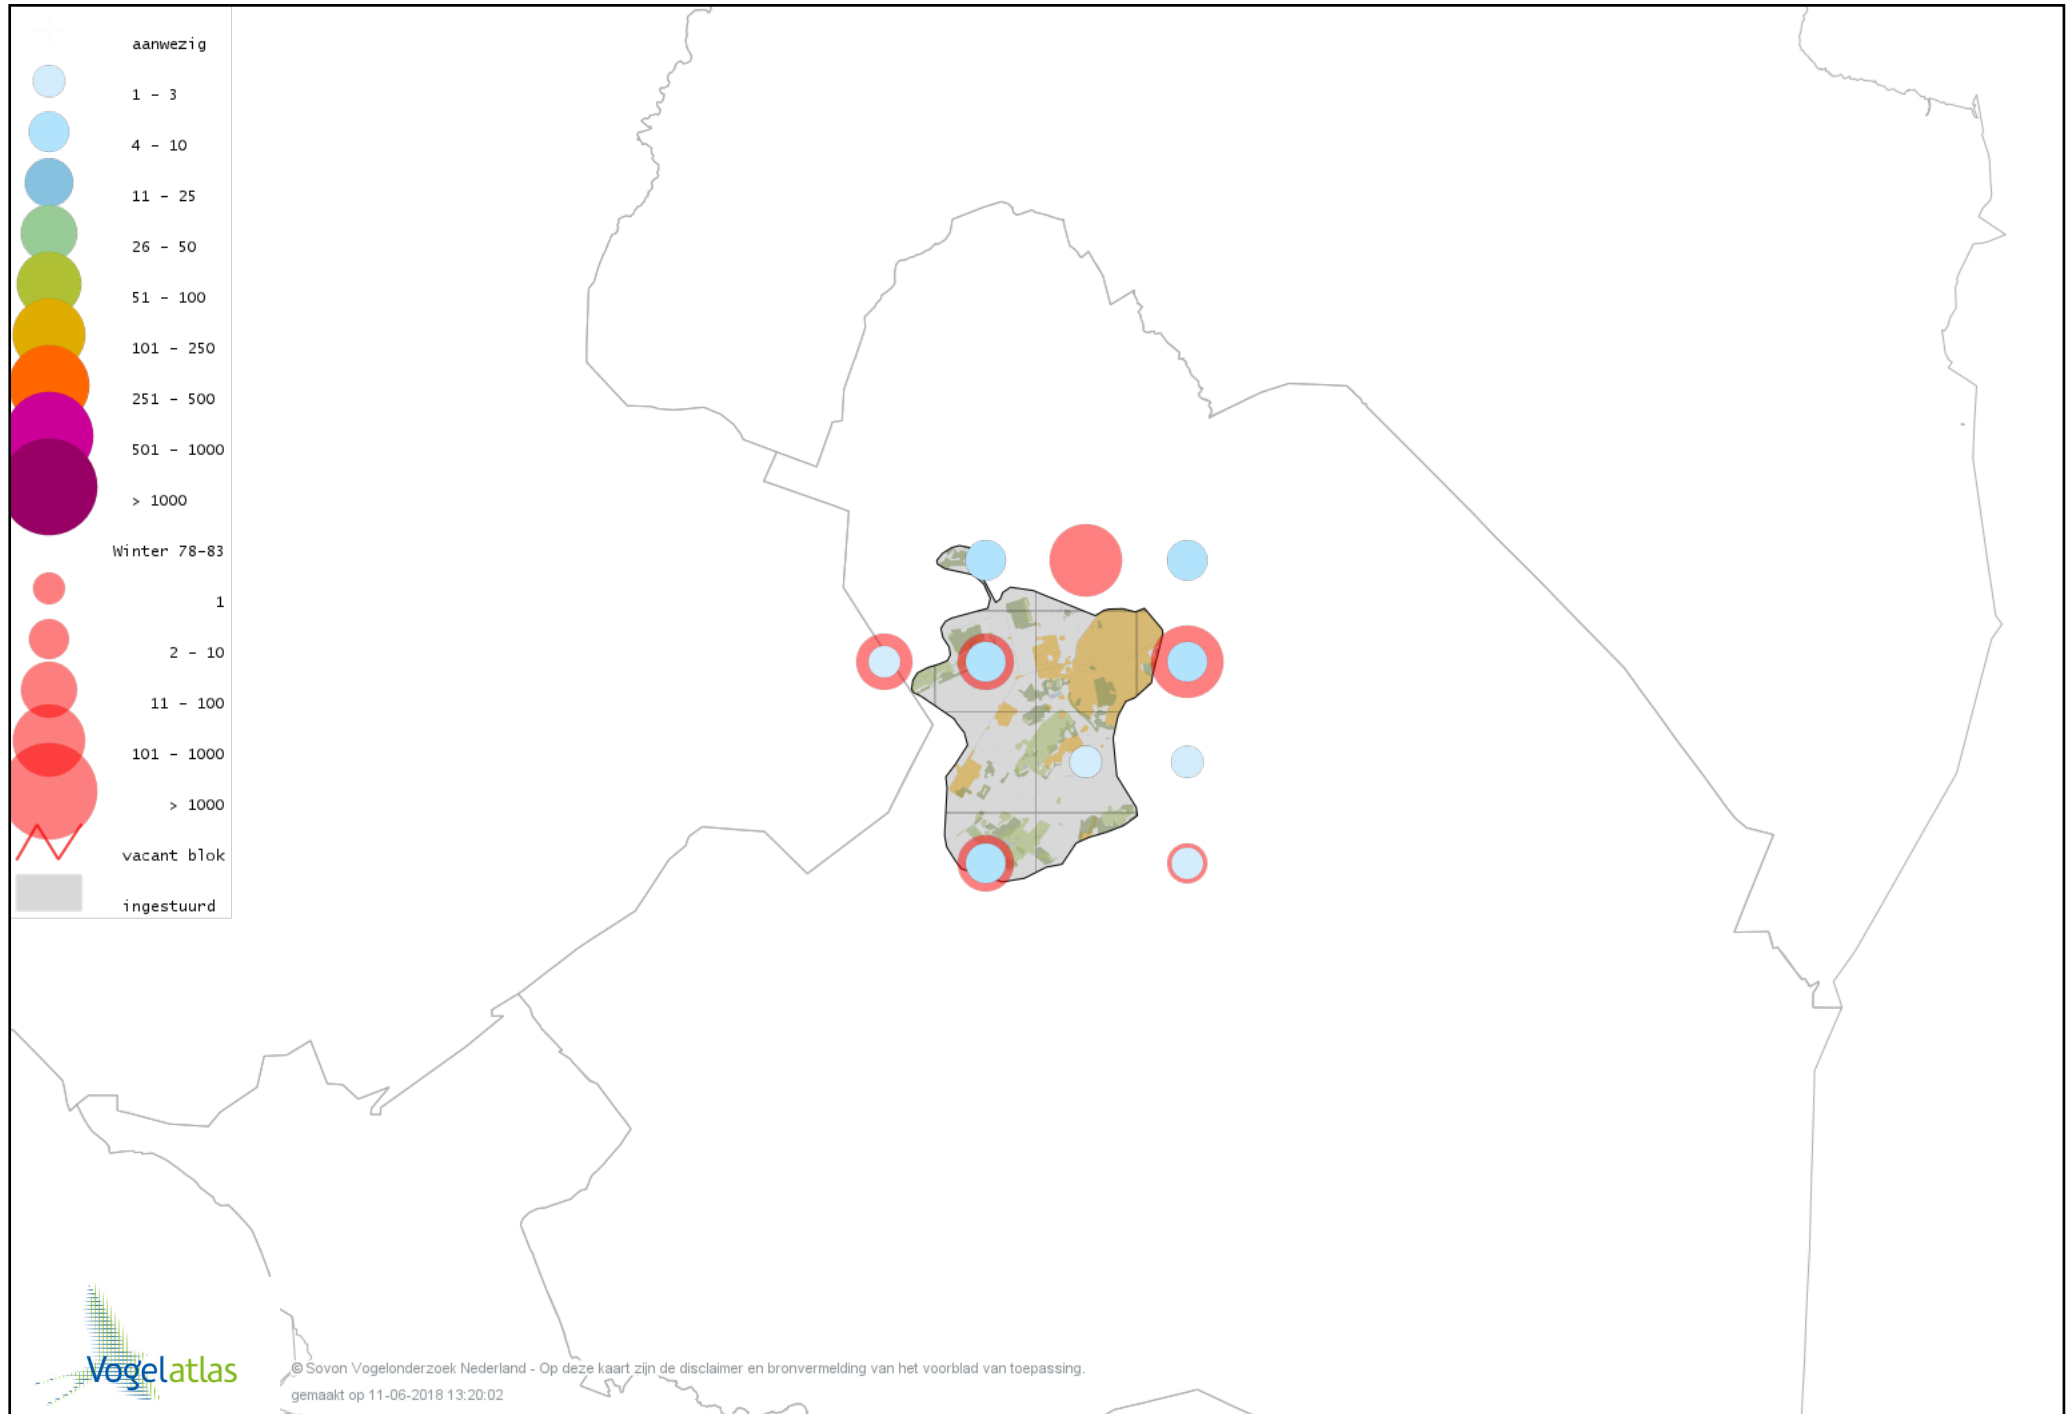

Voorlopige verspreidingskaart Muskuseend winter

Voorlopige verspreidingskaart Mandarijneend winter

Voorlopige verspreidingskaart Nonnetje winter

Voorlopige verspreidingskaart Brilduiker winter

Voorlopige verspreidingskaart Grote Zaagbek winter

Voorlopige verspreidingskaart Krakeend winter

Voorlopige verspreidingskaart Smient winter

Voorlopige verspreidingskaart Slobeend winter

Voorlopige verspreidingskaart Wilde Eend winter

Voorlopige verspreidingskaart Soepeend winter

Voorlopige verspreidingskaart Pijlstaart winter

Voorlopige verspreidingskaart Zomertaling winter

Voorlopige verspreidingskaart Wintertaling winter

Voorlopige verspreidingskaart Patrijs winter

Voorlopige verspreidingskaart Kip winter

Voorlopige verspreidingskaart Fazant winter

Voorlopige verspreidingskaart Aalscholver winter

Voorlopige verspreidingskaart Roerdomp winter

Voorlopige verspreidingskaart Kleine Zilverreiger winter

Voorlopige verspreidingskaart Grote Zilverreiger winter