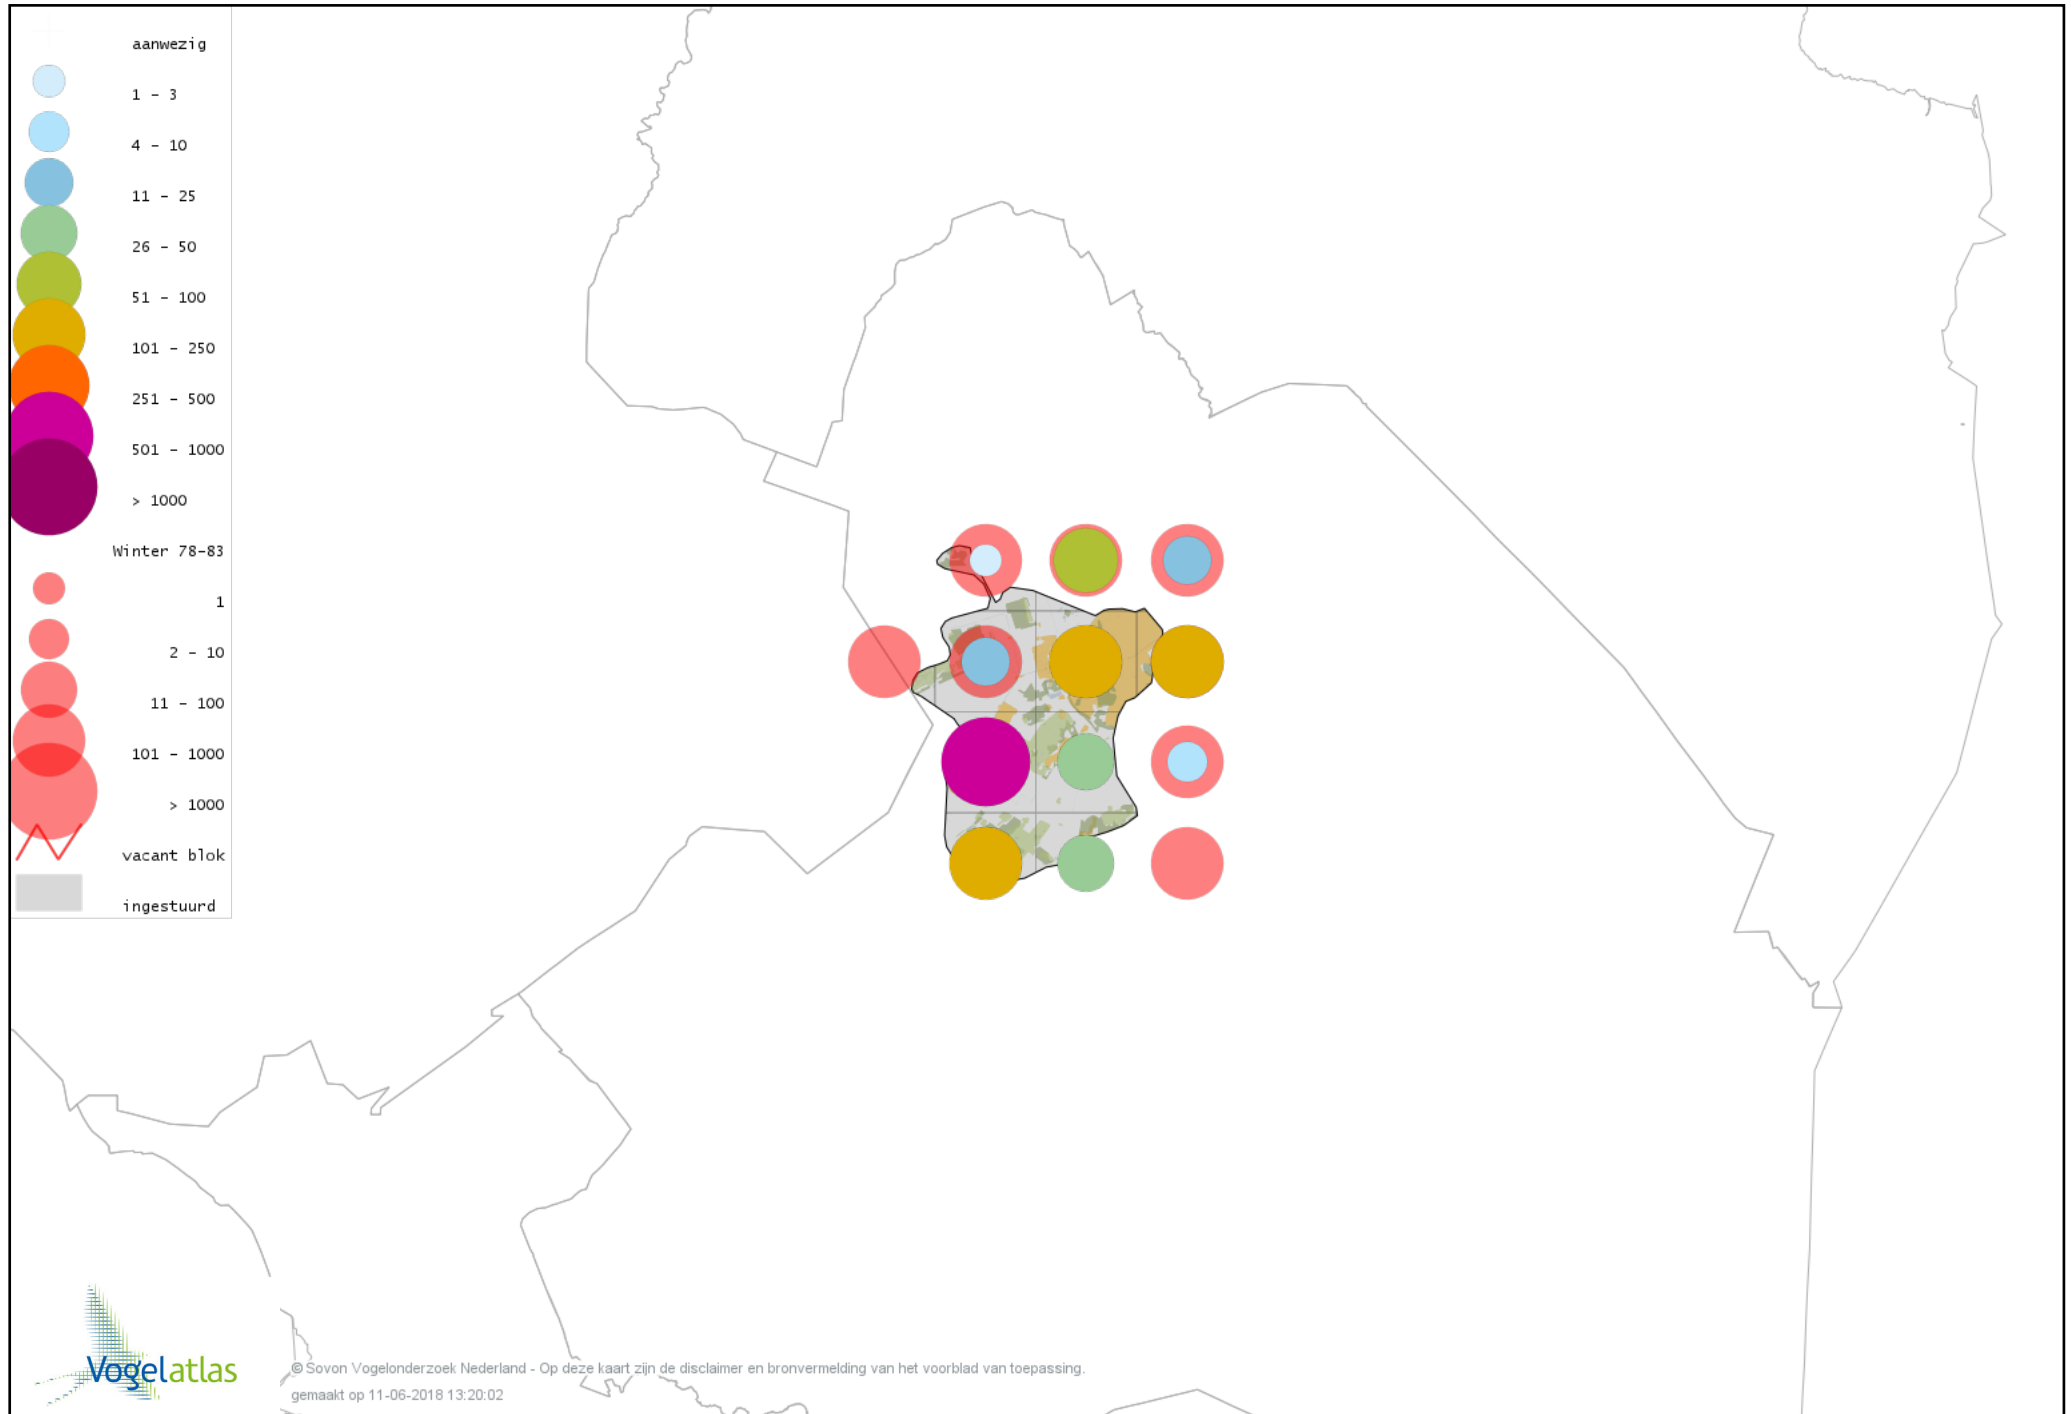

Voorlopige verspreidingskaart Gaai winter

Voorlopige verspreidingskaart Kauw winter

Voorlopige verspreidingskaart Noordse Kauw winter

Voorlopige verspreidingskaart Roek winter

Voorlopige verspreidingskaart Zwarte Kraai winter

Voorlopige verspreidingskaart Bonte Kraai winter

Voorlopige verspreidingskaart Raaf winter

Voorlopige verspreidingskaart Goudhaan winter

Voorlopige verspreidingskaart Vuurgoudhaan winter

Voorlopige verspreidingskaart Pimpelmees winter