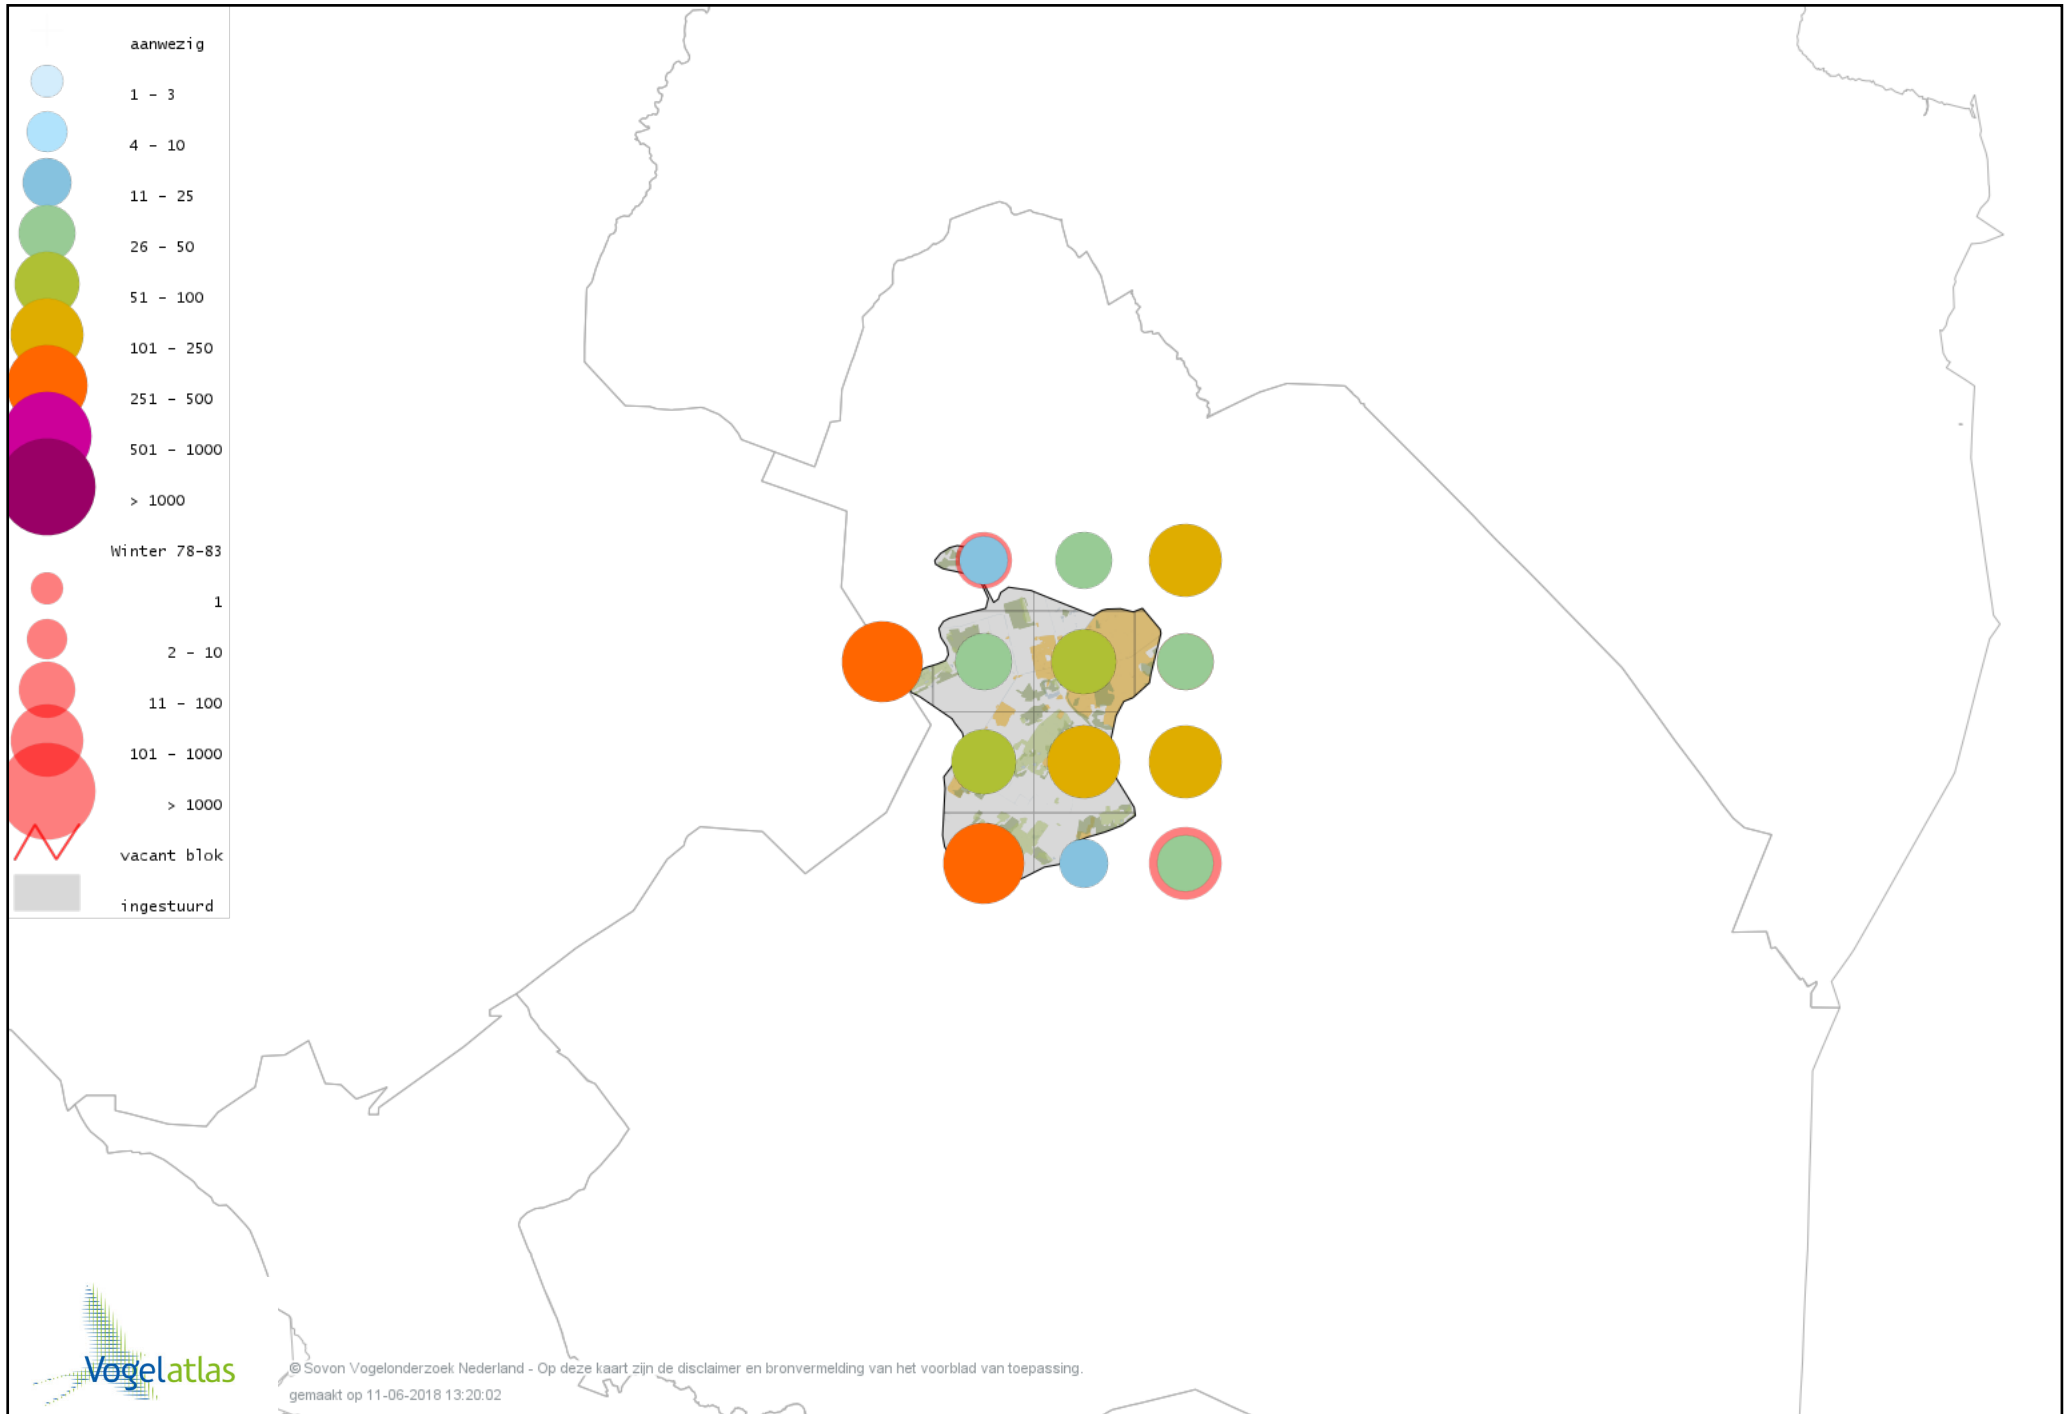

Voorlopige verspreidingskaart Buizerd winter

Voorlopige verspreidingskaart Ruigpootbuizerd winter

Voorlopige verspreidingskaart Torenvalk winter

Voorlopige verspreidingskaart Smelleken winter

Voorlopige verspreidingskaart Slechtvalk winter

Voorlopige verspreidingskaart Waterral winter

Voorlopige verspreidingskaart Waterhoen winter

Voorlopige verspreidingskaart Meerkoet winter

Voorlopige verspreidingskaart Kraanvogel winter

Voorlopige verspreidingskaart Scholekster winter

Voorlopige verspreidingskaart Goudplevier winter

Voorlopige verspreidingskaart Zilverplevier winter

Voorlopige verspreidingskaart Kievit winter

Voorlopige verspreidingskaart Bokje winter

Voorlopige verspreidingskaart Watersnip winter

Voorlopige verspreidingskaart Houtsnip winter

Voorlopige verspreidingskaart Wulp winter

Voorlopige verspreidingskaart Witgat winter

Voorlopige verspreidingskaart Zwarte Ruiter winter

Voorlopige verspreidingskaart Tureluur winter