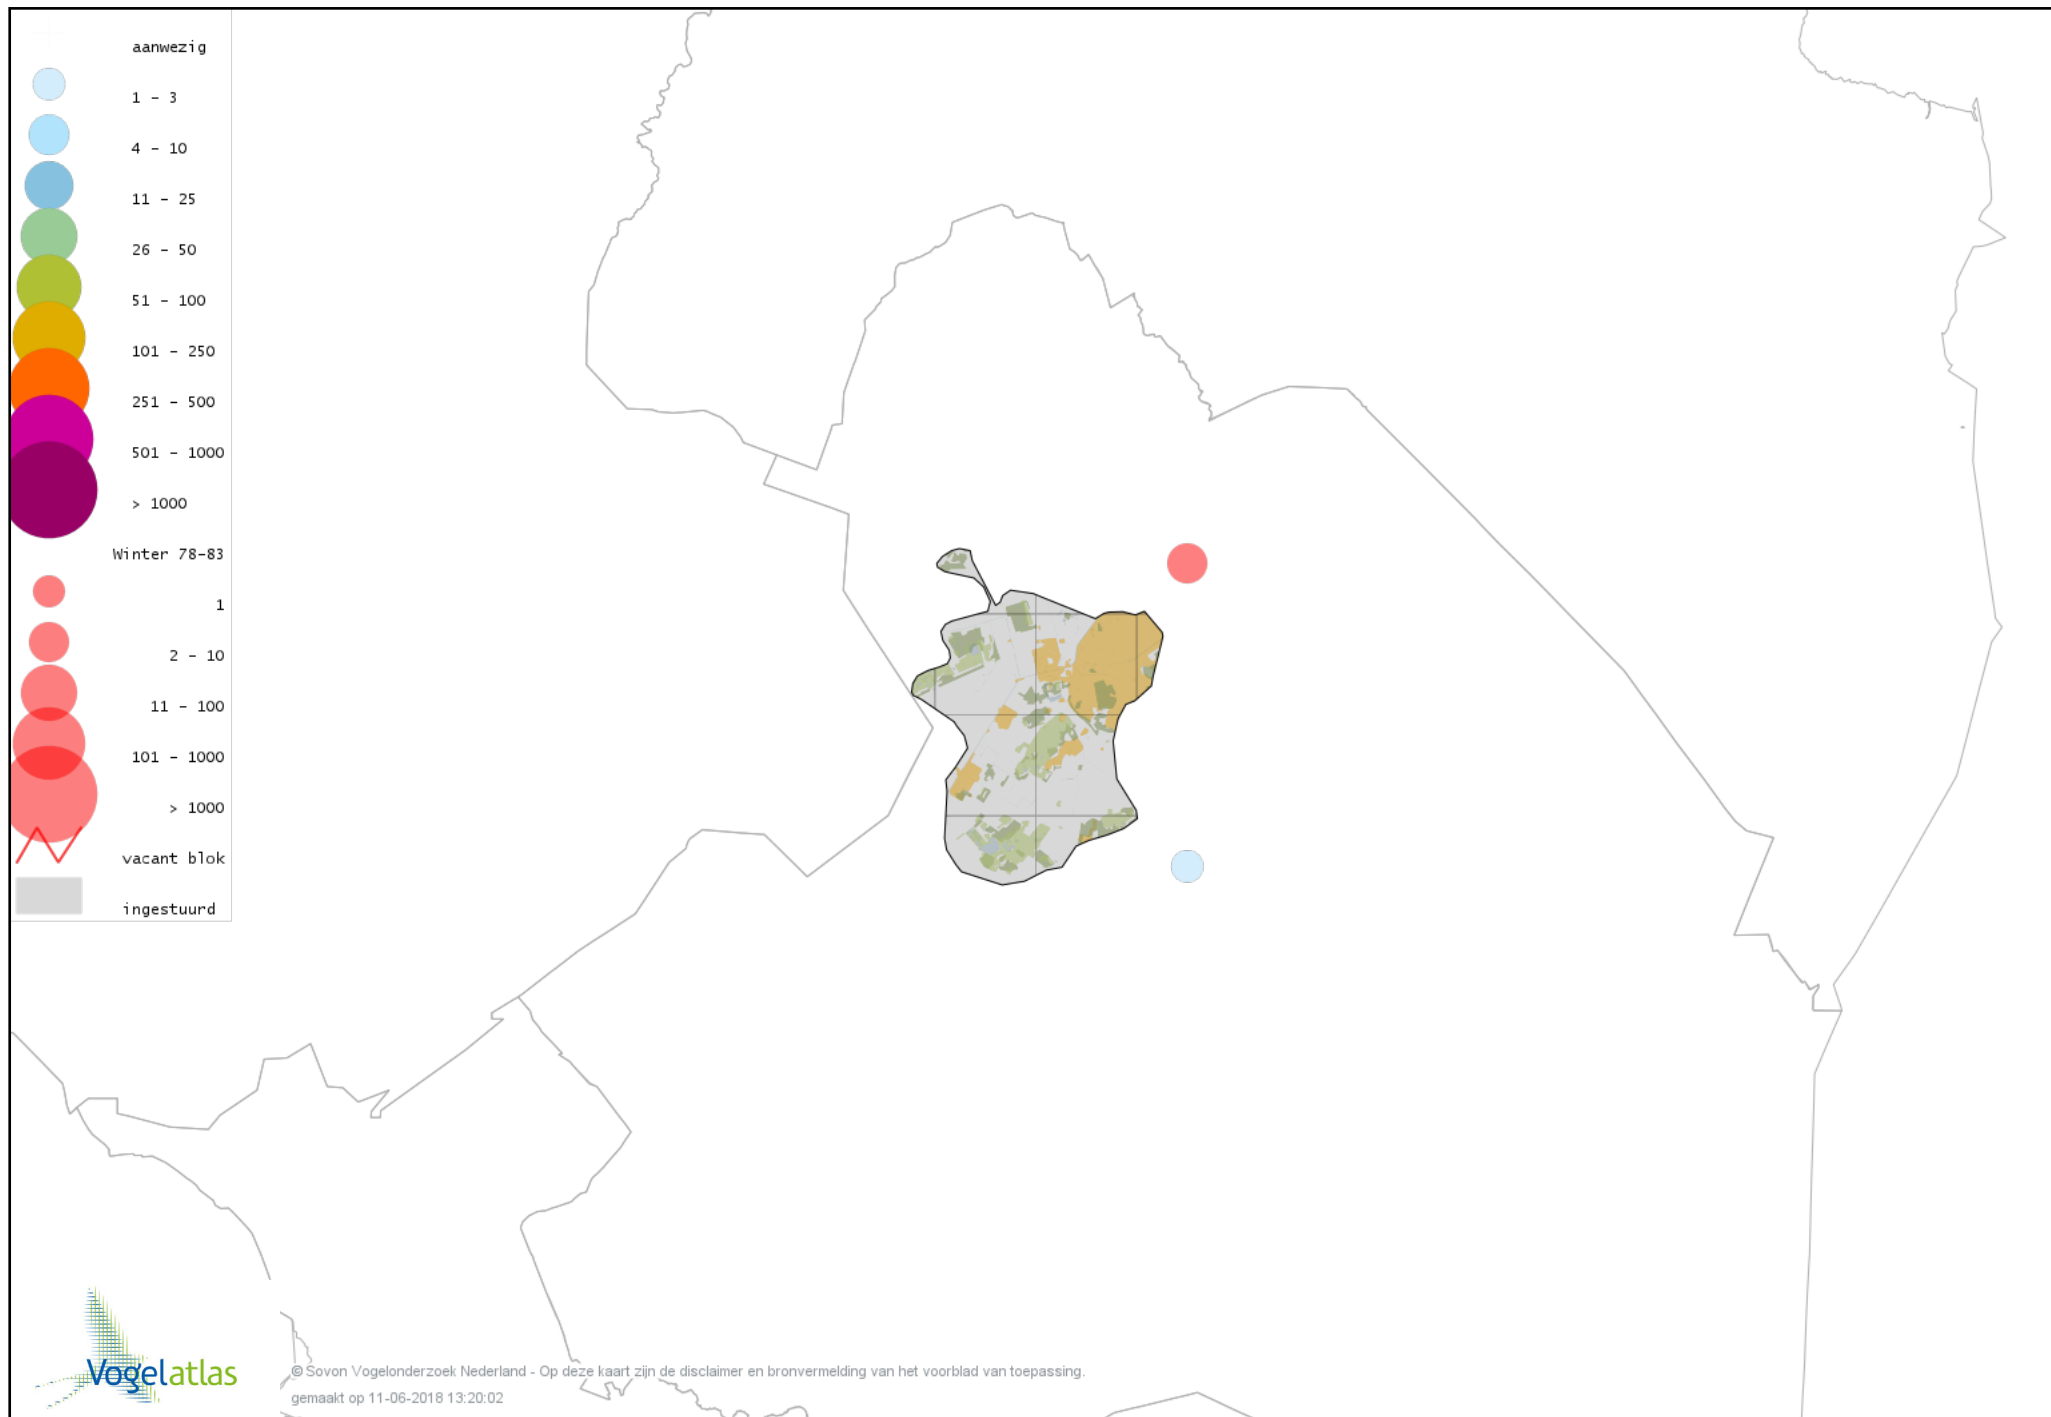

Voorlopige verspreidingskaart Zwartkop winter

Voorlopige verspreidingskaart Pestvogel winter

Voorlopige verspreidingskaart Boomklever winter

Voorlopige verspreidingskaart Boomkruiper winter

Voorlopige verspreidingskaart Winterkoning winter

Voorlopige verspreidingskaart Spreeuw winter

Voorlopige verspreidingskaart Merel winter

Voorlopige verspreidingskaart Kramsvogel winter

Voorlopige verspreidingskaart Zanglijster winter

Voorlopige verspreidingskaart Koperwiek winter

Voorlopige verspreidingskaart Grote Lijster winter

Voorlopige verspreidingskaart Roodborst winter

Voorlopige verspreidingskaart Zwarte Roodstaart winter

Voorlopige verspreidingskaart Roodborsttapuit winter