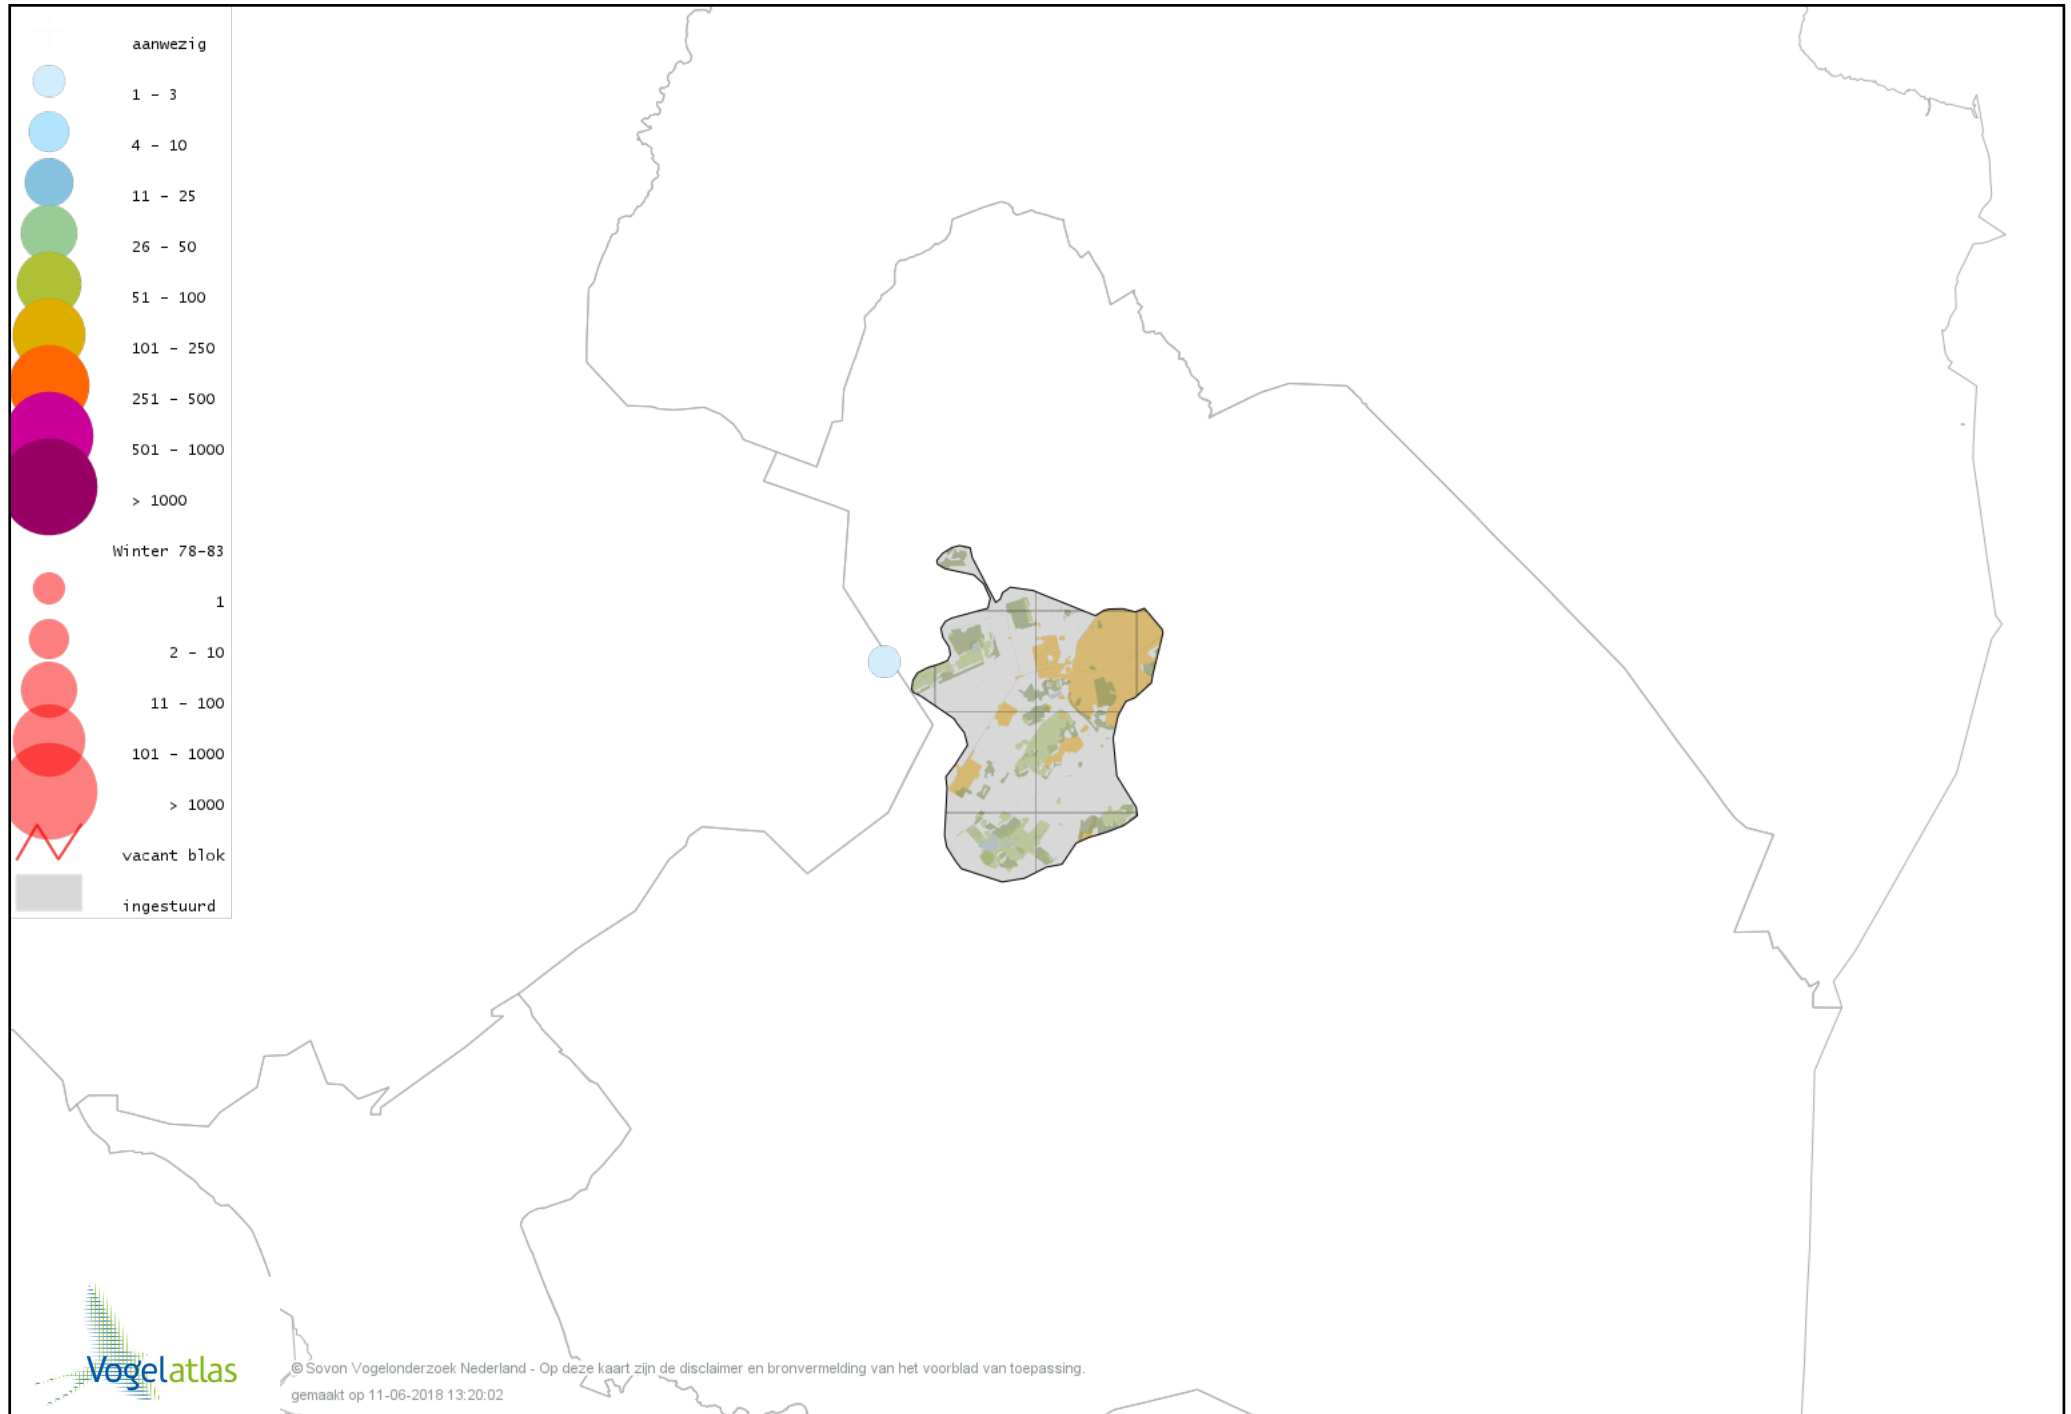

Voorlopige verspreidingskaart Zwarte Zwaan winter

Voorlopige verspreidingskaart Kleine Zwaan winter

Voorlopige verspreidingskaart Wilde Zwaan winter

Voorlopige verspreidingskaart Indische Gans winter

Voorlopige verspreidingskaart Taigarietgans winter

Voorlopige verspreidingskaart Toendrarietgans winter

Voorlopige verspreidingskaart Rietgans (Taiga of Toendra) winter

Voorlopige verspreidingskaart Kleine Rietgans winter

Voorlopige verspreidingskaart Grauwe Gans winter

Voorlopige verspreidingskaart Soepgans winter

Voorlopige verspreidingskaart Dwerggans winter

Voorlopige verspreidingskaart Kolgans winter

Voorlopige verspreidingskaart Grote Canadese Gans winter

Voorlopige verspreidingskaart Brandgans winter

Voorlopige verspreidingskaart Nijlgans winter

Voorlopige verspreidingskaart Casarca winter

Voorlopige verspreidingskaart Bergeend winter

Voorlopige verspreidingskaart Tafeleend winter

Voorlopige verspreidingskaart Kuifeend winter