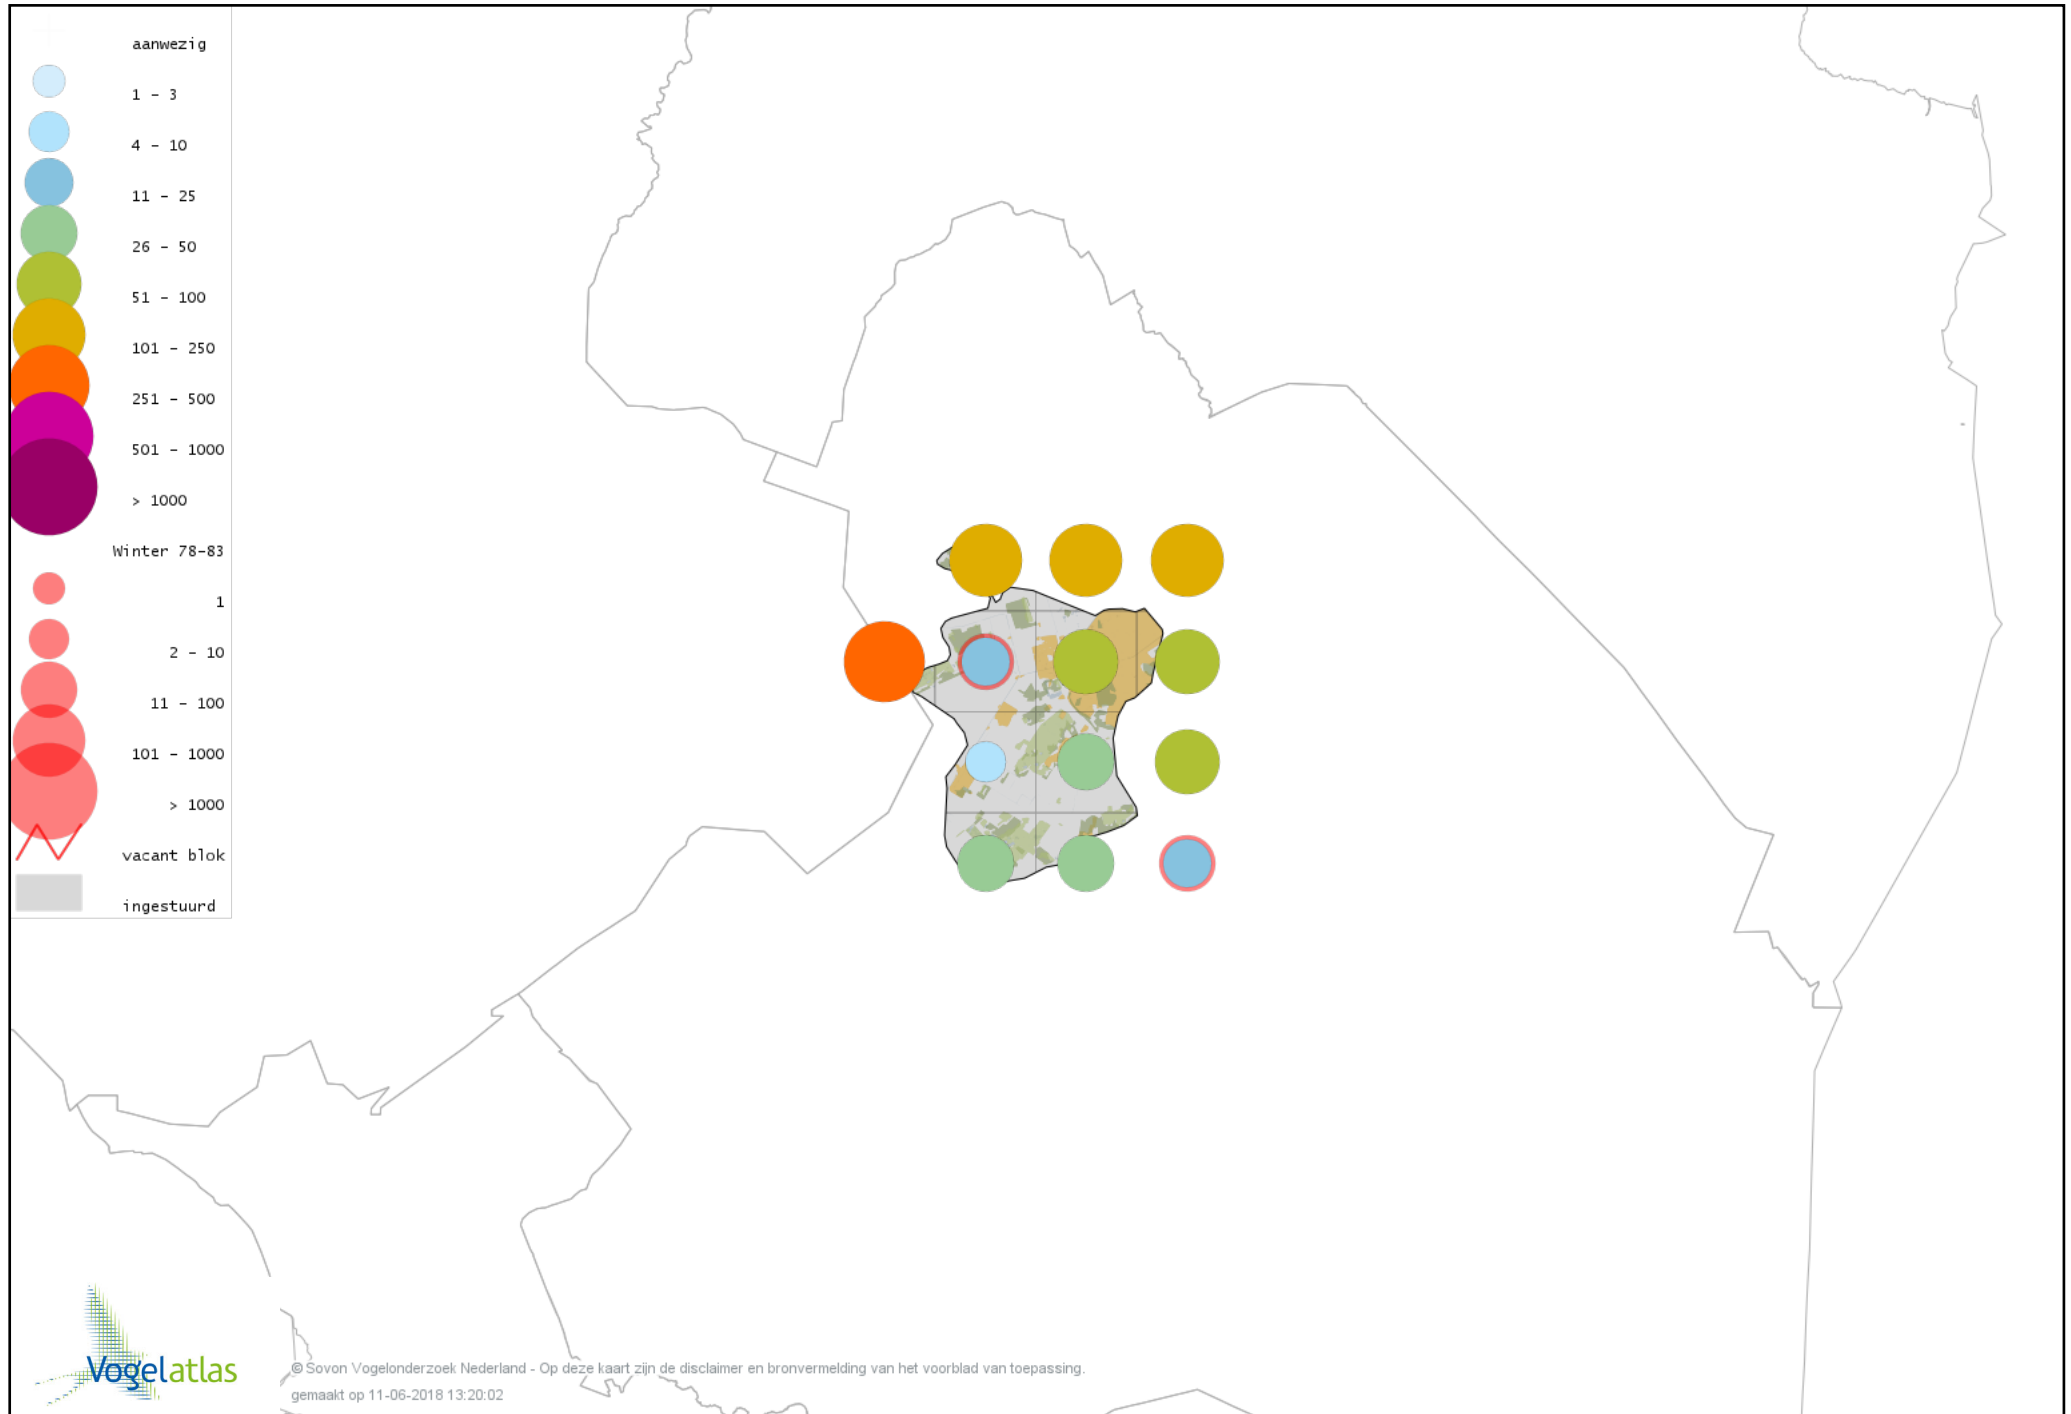

Voorlopige verspreidingskaart Zwartkop winter

Voorlopige verspreidingskaart Pestvogel winter

Voorlopige verspreidingskaart Boomklever winter

Voorlopige verspreidingskaart Boomkruiper winter

Voorlopige verspreidingskaart Winterkoning winter

Voorlopige verspreidingskaart Spreeuw winter

Voorlopige verspreidingskaart Merel winter

Voorlopige verspreidingskaart Kramsvogel winter

Voorlopige verspreidingskaart Zanglijster winter

Voorlopige verspreidingskaart Koperwiek winter

Voorlopige verspreidingskaart Grote Lijster winter

Voorlopige verspreidingskaart Roodborst winter

Voorlopige verspreidingskaart Zwarte Roodstaart winter

Voorlopige verspreidingskaart Roodborsttapuit winter