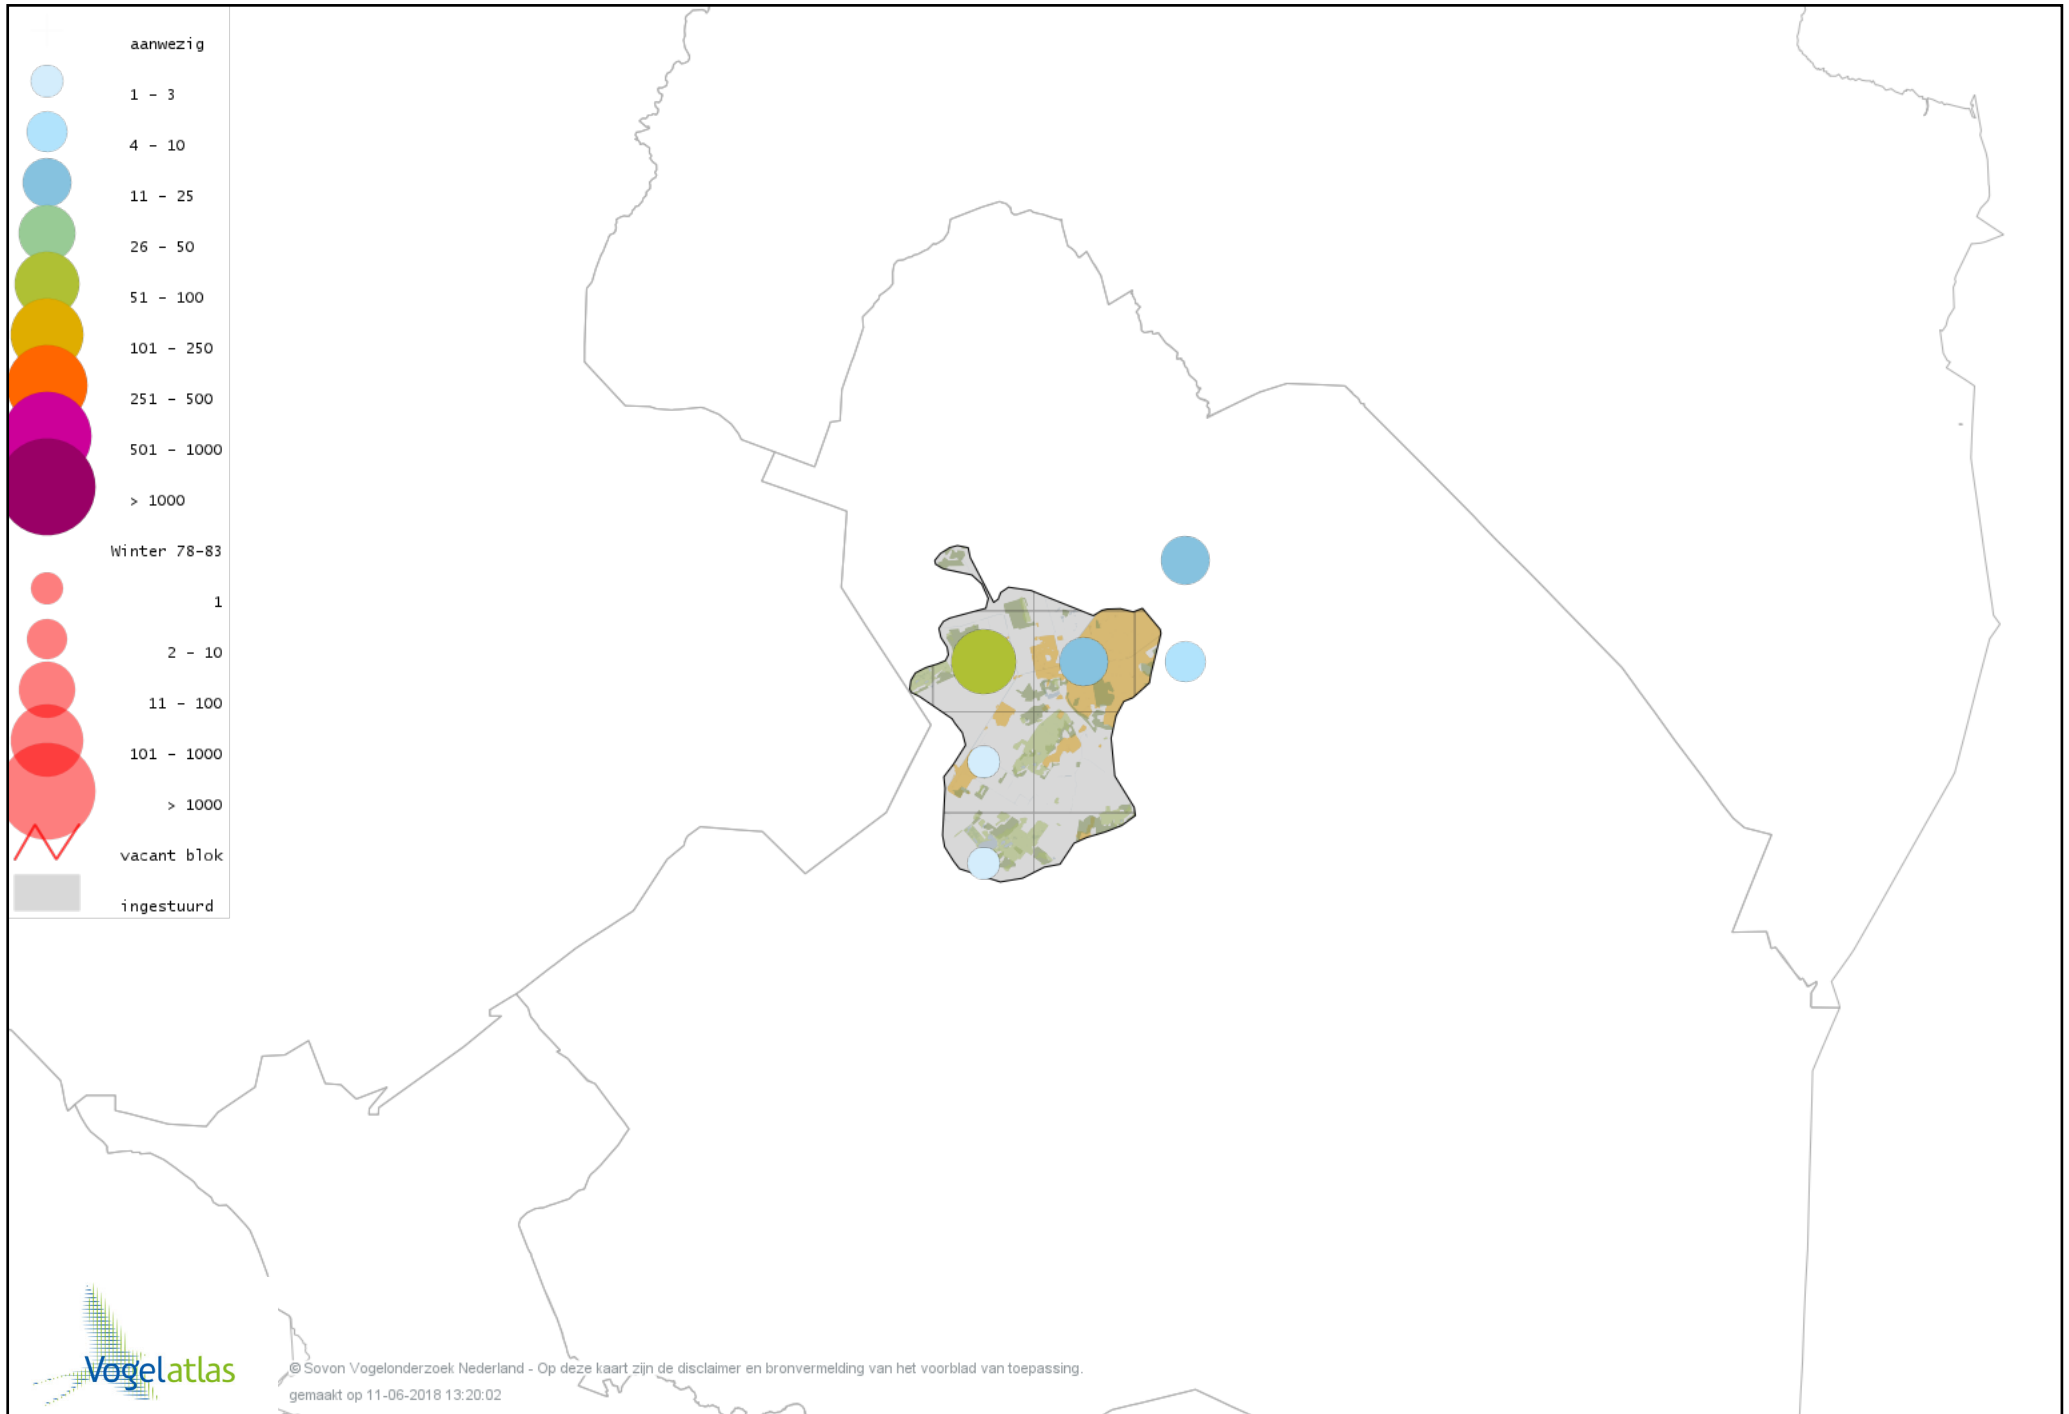

Voorlopige verspreidingskaart Zwarte Zwaan winter

Voorlopige verspreidingskaart Kleine Zwaan winter

Voorlopige verspreidingskaart Wilde Zwaan winter

Voorlopige verspreidingskaart Indische Gans winter

Voorlopige verspreidingskaart Taigarietgans winter

Voorlopige verspreidingskaart Toendrarietgans winter

Voorlopige verspreidingskaart Rietgans (Taiga of Toendra) winter

Voorlopige verspreidingskaart Kleine Rietgans winter

Voorlopige verspreidingskaart Grauwe Gans winter

Voorlopige verspreidingskaart Soepgans winter

Voorlopige verspreidingskaart Dwerggans winter

Voorlopige verspreidingskaart Kolgans winter

Voorlopige verspreidingskaart Grote Canadese Gans winter

Voorlopige verspreidingskaart Brandgans winter

Voorlopige verspreidingskaart Nijlgans winter

Voorlopige verspreidingskaart Casarca winter

Voorlopige verspreidingskaart Bergeend winter

Voorlopige verspreidingskaart Tafeleend winter

Voorlopige verspreidingskaart Kuifeend winter