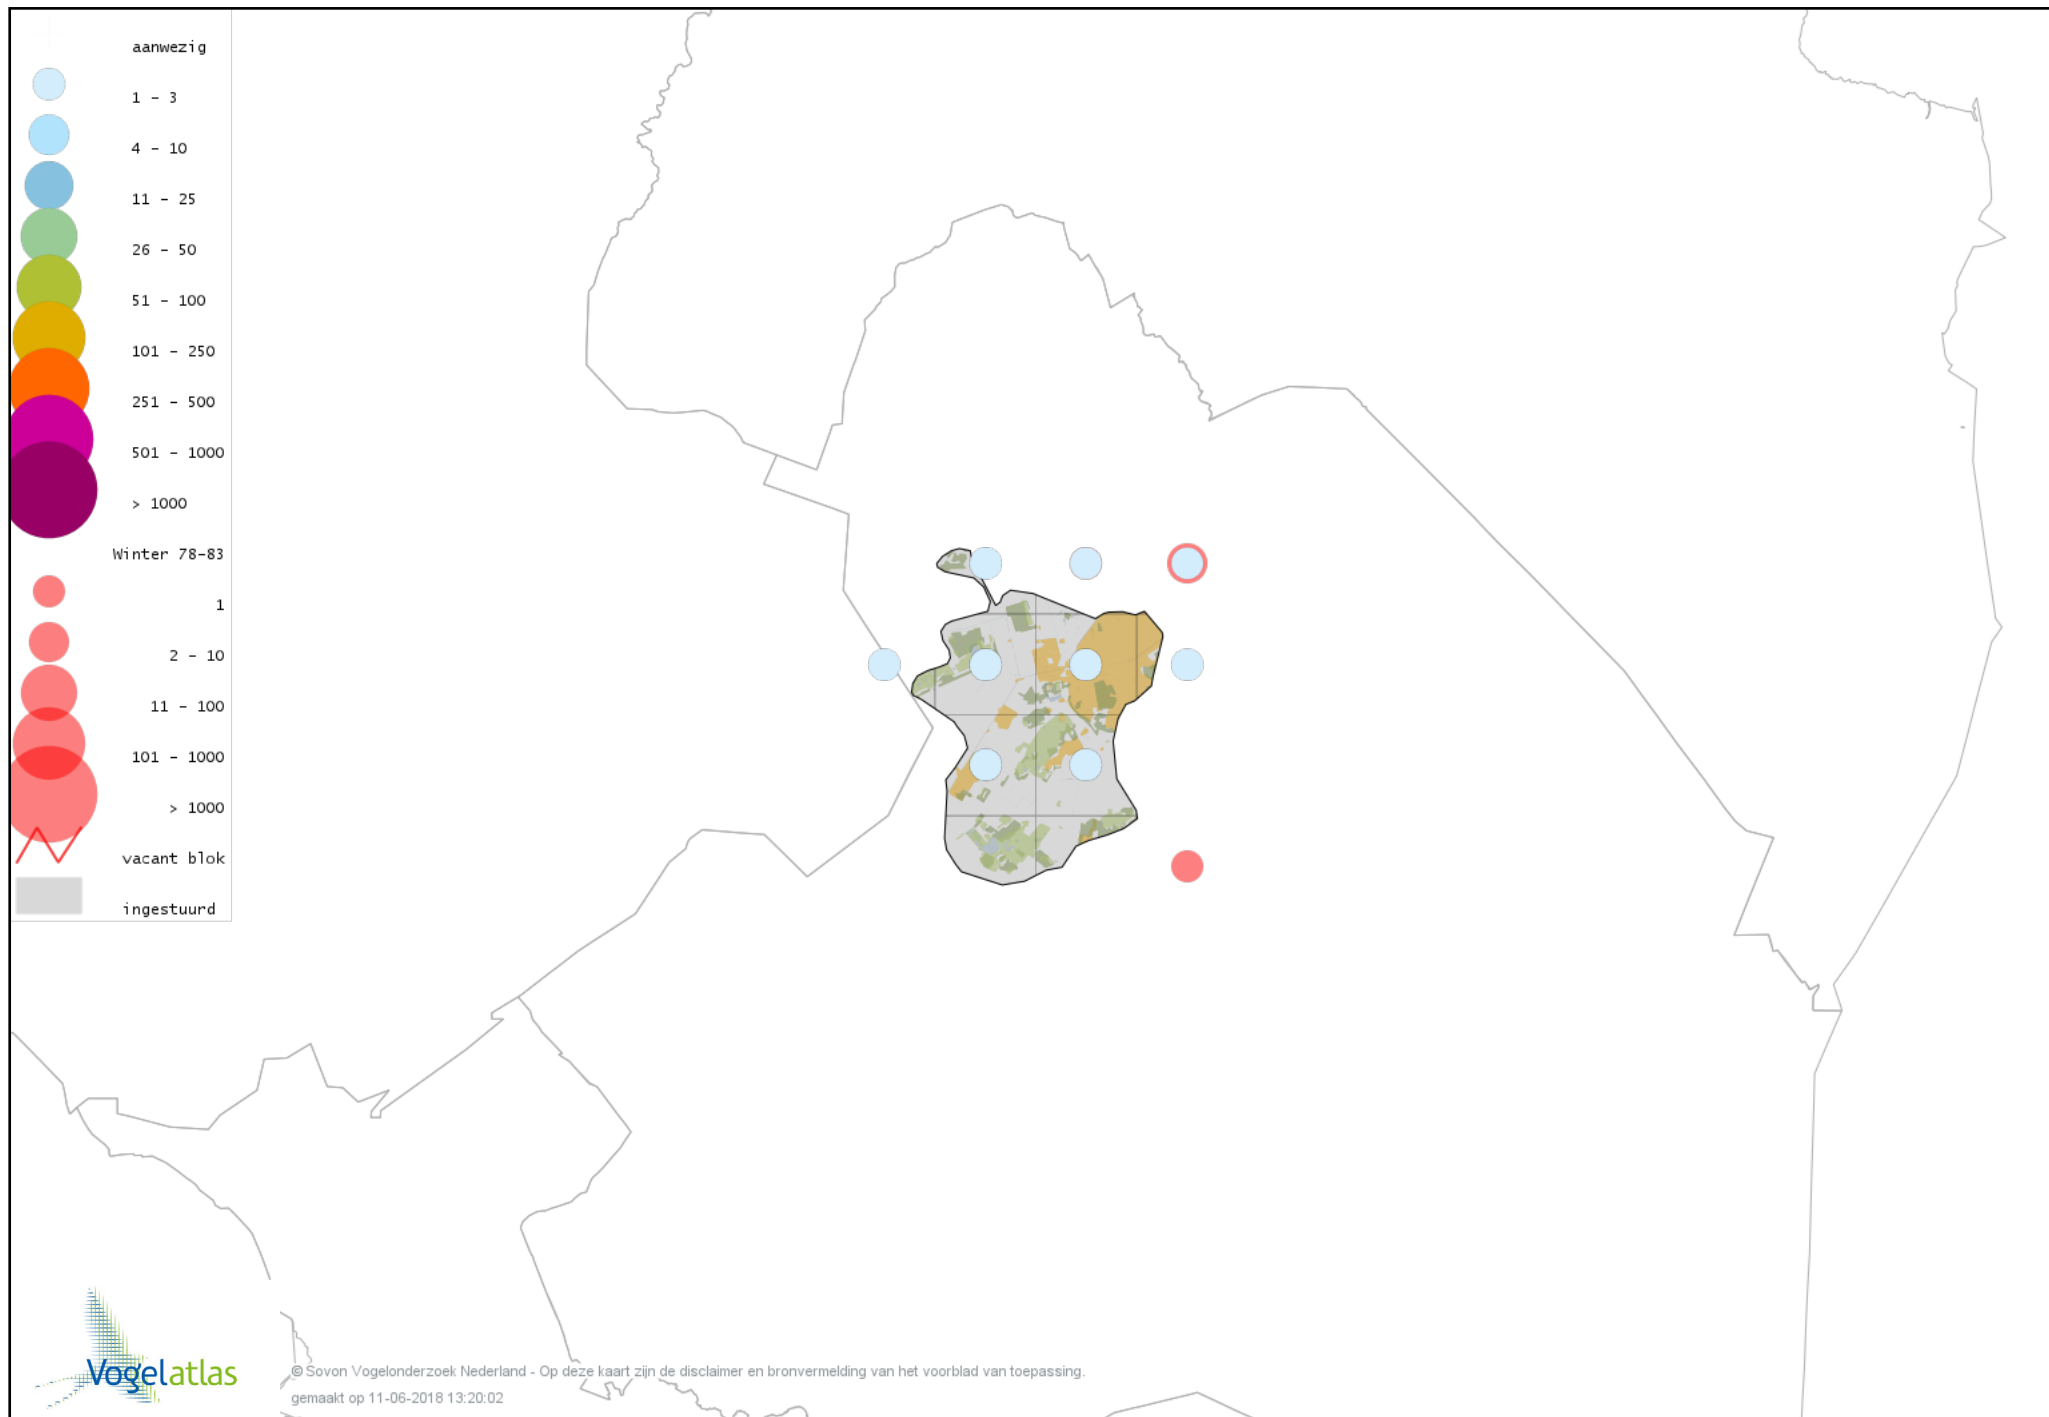

Voorlopige verspreidingskaart Turkse Tortel winter

Voorlopige verspreidingskaart Halsbandparkiet winter

Voorlopige verspreidingskaart Kerkuil winter

Voorlopige verspreidingskaart Steenuil winter

Voorlopige verspreidingskaart Bosuil winter

Voorlopige verspreidingskaart Ransuil winter

Voorlopige verspreidingskaart Velduil winter

Voorlopige verspreidingskaart IJsvogel winter

Voorlopige verspreidingskaart Groene Specht winter

Voorlopige verspreidingskaart Zwarte Specht winter