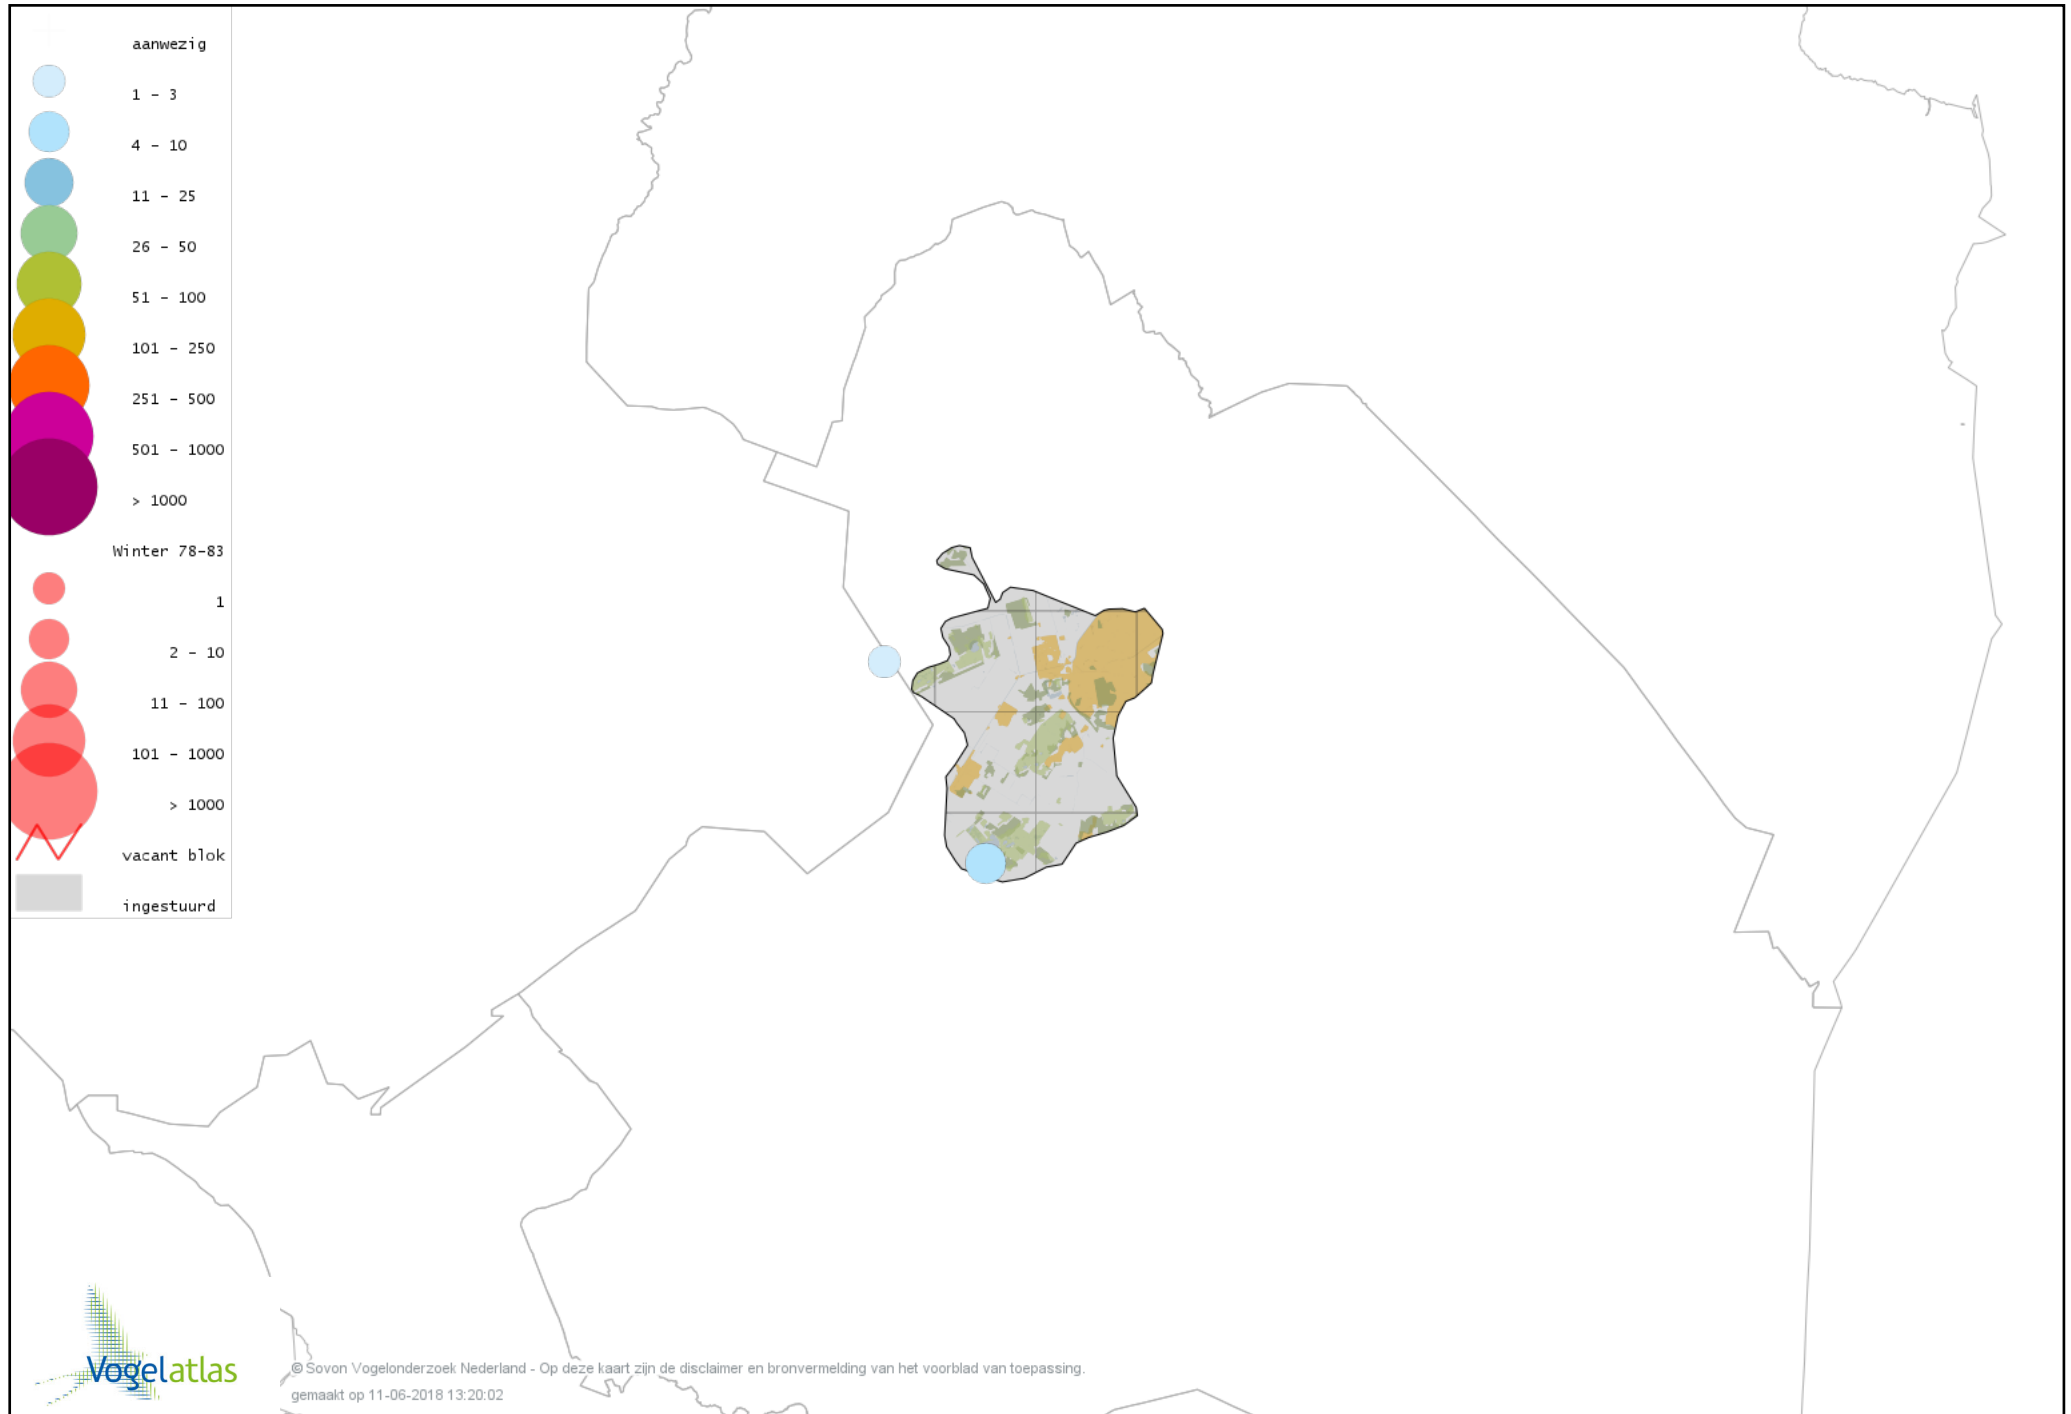

De kleurtint (blauw) is de beste referentie voor de tot nu toe waargenomen aantalsklasse.

De stipgrootte is relatief. Vergelijk daarvoor de atlasblok grootte van de legenda met die van het kaartbeeld.

Voorlopige verspreidingskaart Knobbelzwaan winter

Voorlopige verspreidingskaart Zwarte Zwaan winter

Voorlopige verspreidingskaart Kleine Zwaan winter

Voorlopige verspreidingskaart Wilde Zwaan winter

Voorlopige verspreidingskaart Indische Gans winter

Voorlopige verspreidingskaart Taigarietgans winter

Voorlopige verspreidingskaart Toendrarietgans winter

Voorlopige verspreidingskaart Rietgans (Taiga of Toendra) winter

Voorlopige verspreidingskaart Kleine Rietgans winter

Voorlopige verspreidingskaart Grauwe Gans winter

Voorlopige verspreidingskaart Nijlgans winter

Voorlopige verspreidingskaart Casarca winter

Voorlopige verspreidingskaart Bergeend winter

Voorlopige verspreidingskaart Tafeleend winter

Voorlopige verspreidingskaart Kuifeend winter