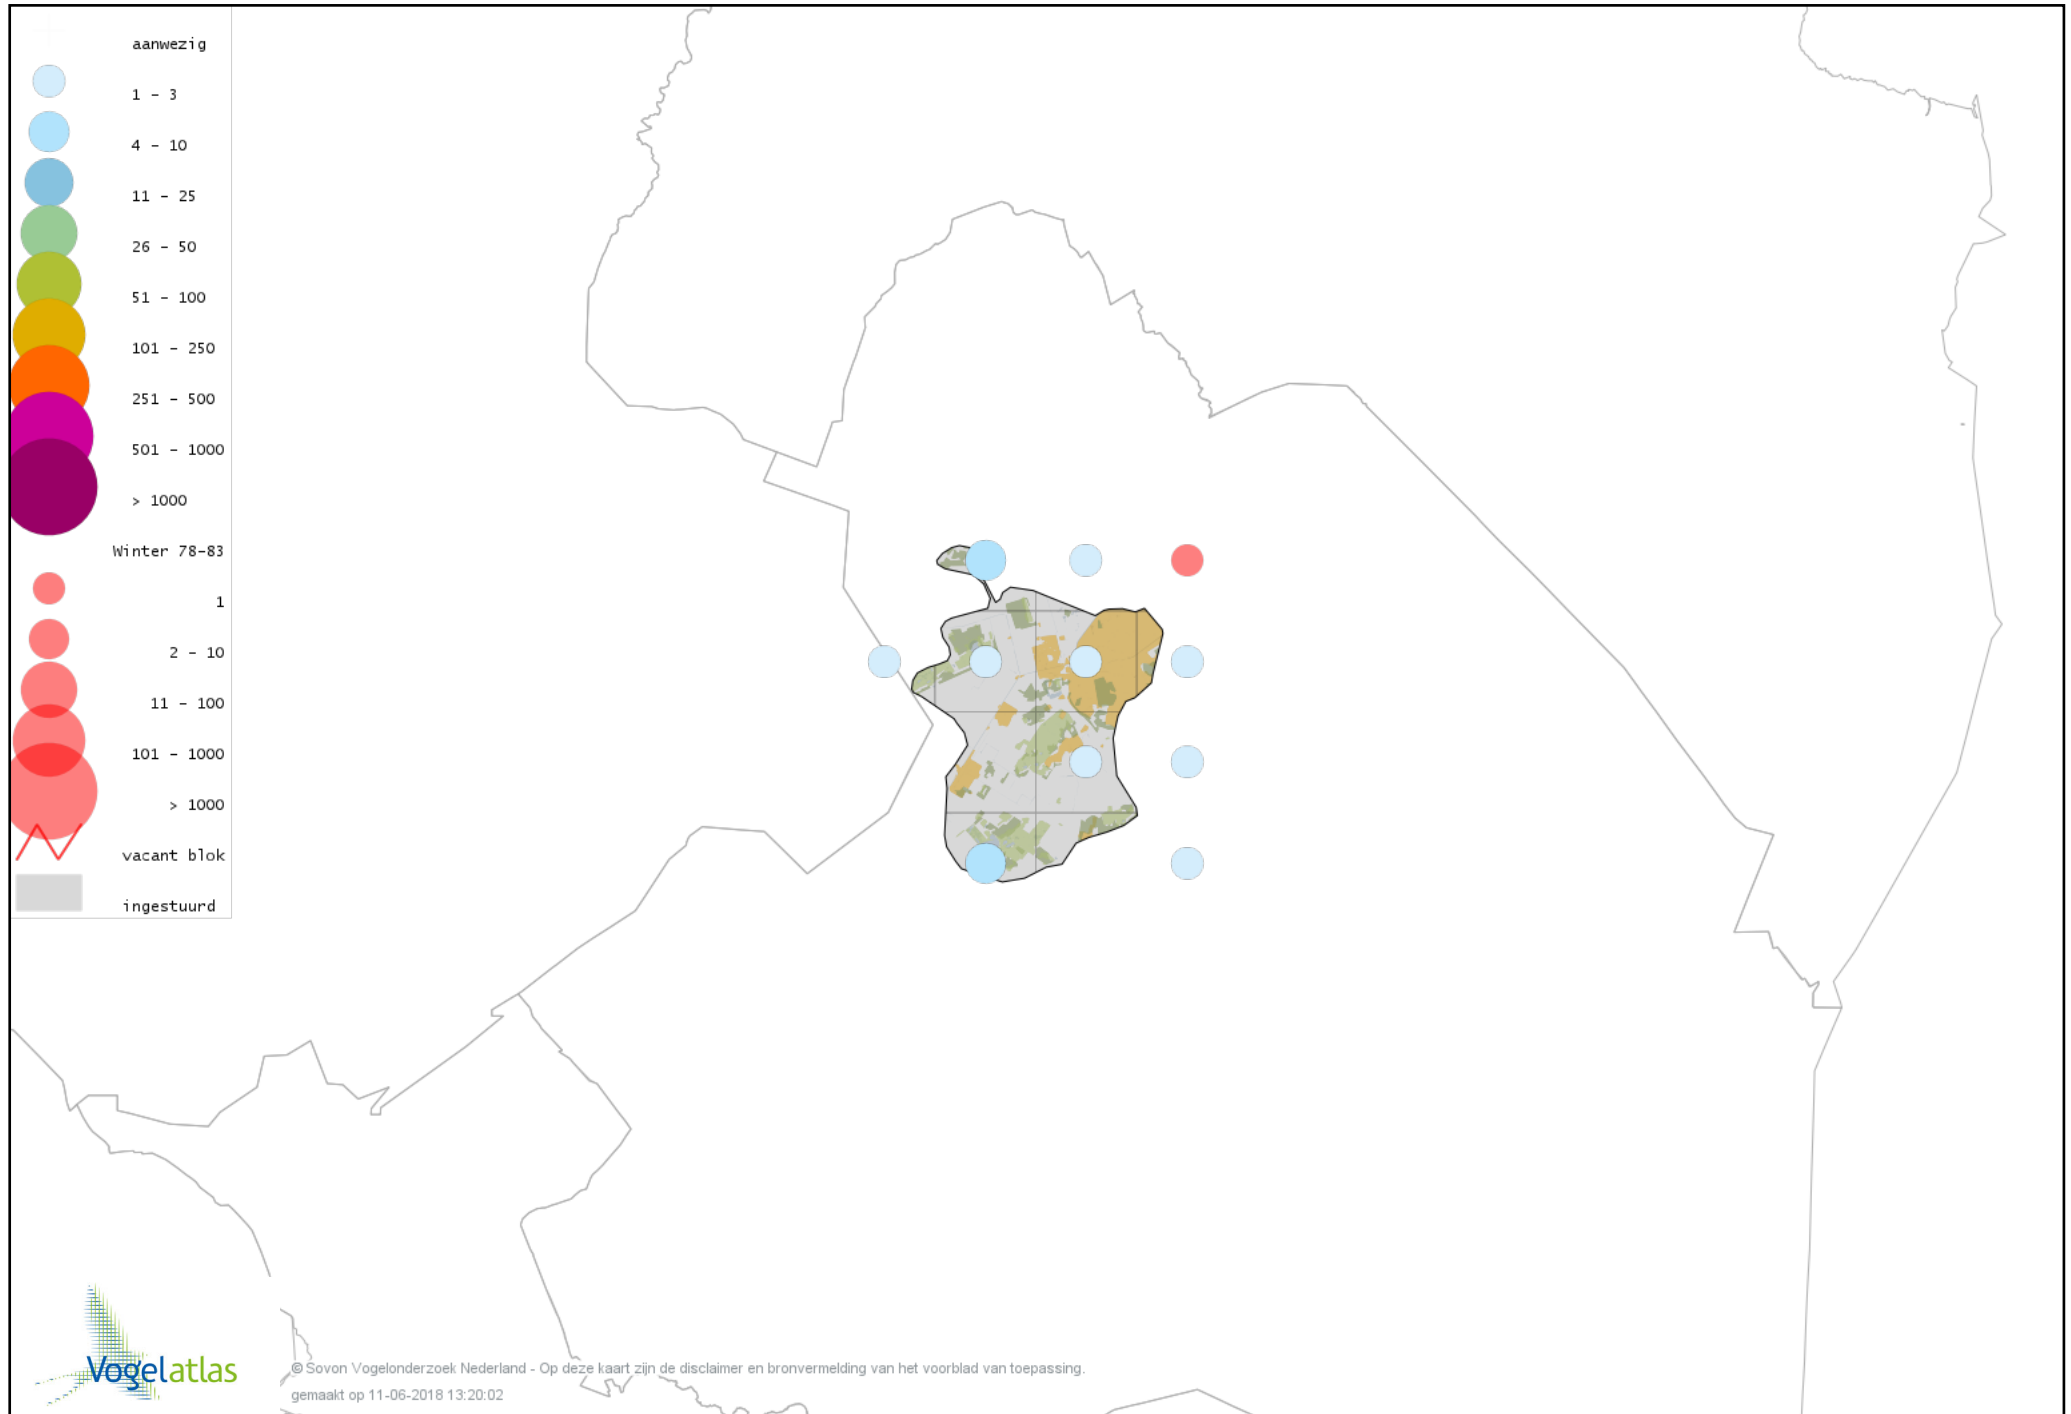

Voorlopige verspreidingskaart Turkse Tortel winter

Voorlopige verspreidingskaart Halsbandparkiet winter

Voorlopige verspreidingskaart Kerkuil winter

Voorlopige verspreidingskaart Steenuil winter

Voorlopige verspreidingskaart Bosuil winter

Voorlopige verspreidingskaart Ransuil winter

Voorlopige verspreidingskaart Velduil winter

Voorlopige verspreidingskaart IJsvogel winter

Voorlopige verspreidingskaart Groene Specht winter

Voorlopige verspreidingskaart Zwarte Specht winter

Voorlopige verspreidingskaart Grote Bonte Specht winter

Voorlopige verspreidingskaart Kleine Bonte Specht winter

Voorlopige verspreidingskaart Klappekster winter

Voorlopige verspreidingskaart Ekster winter