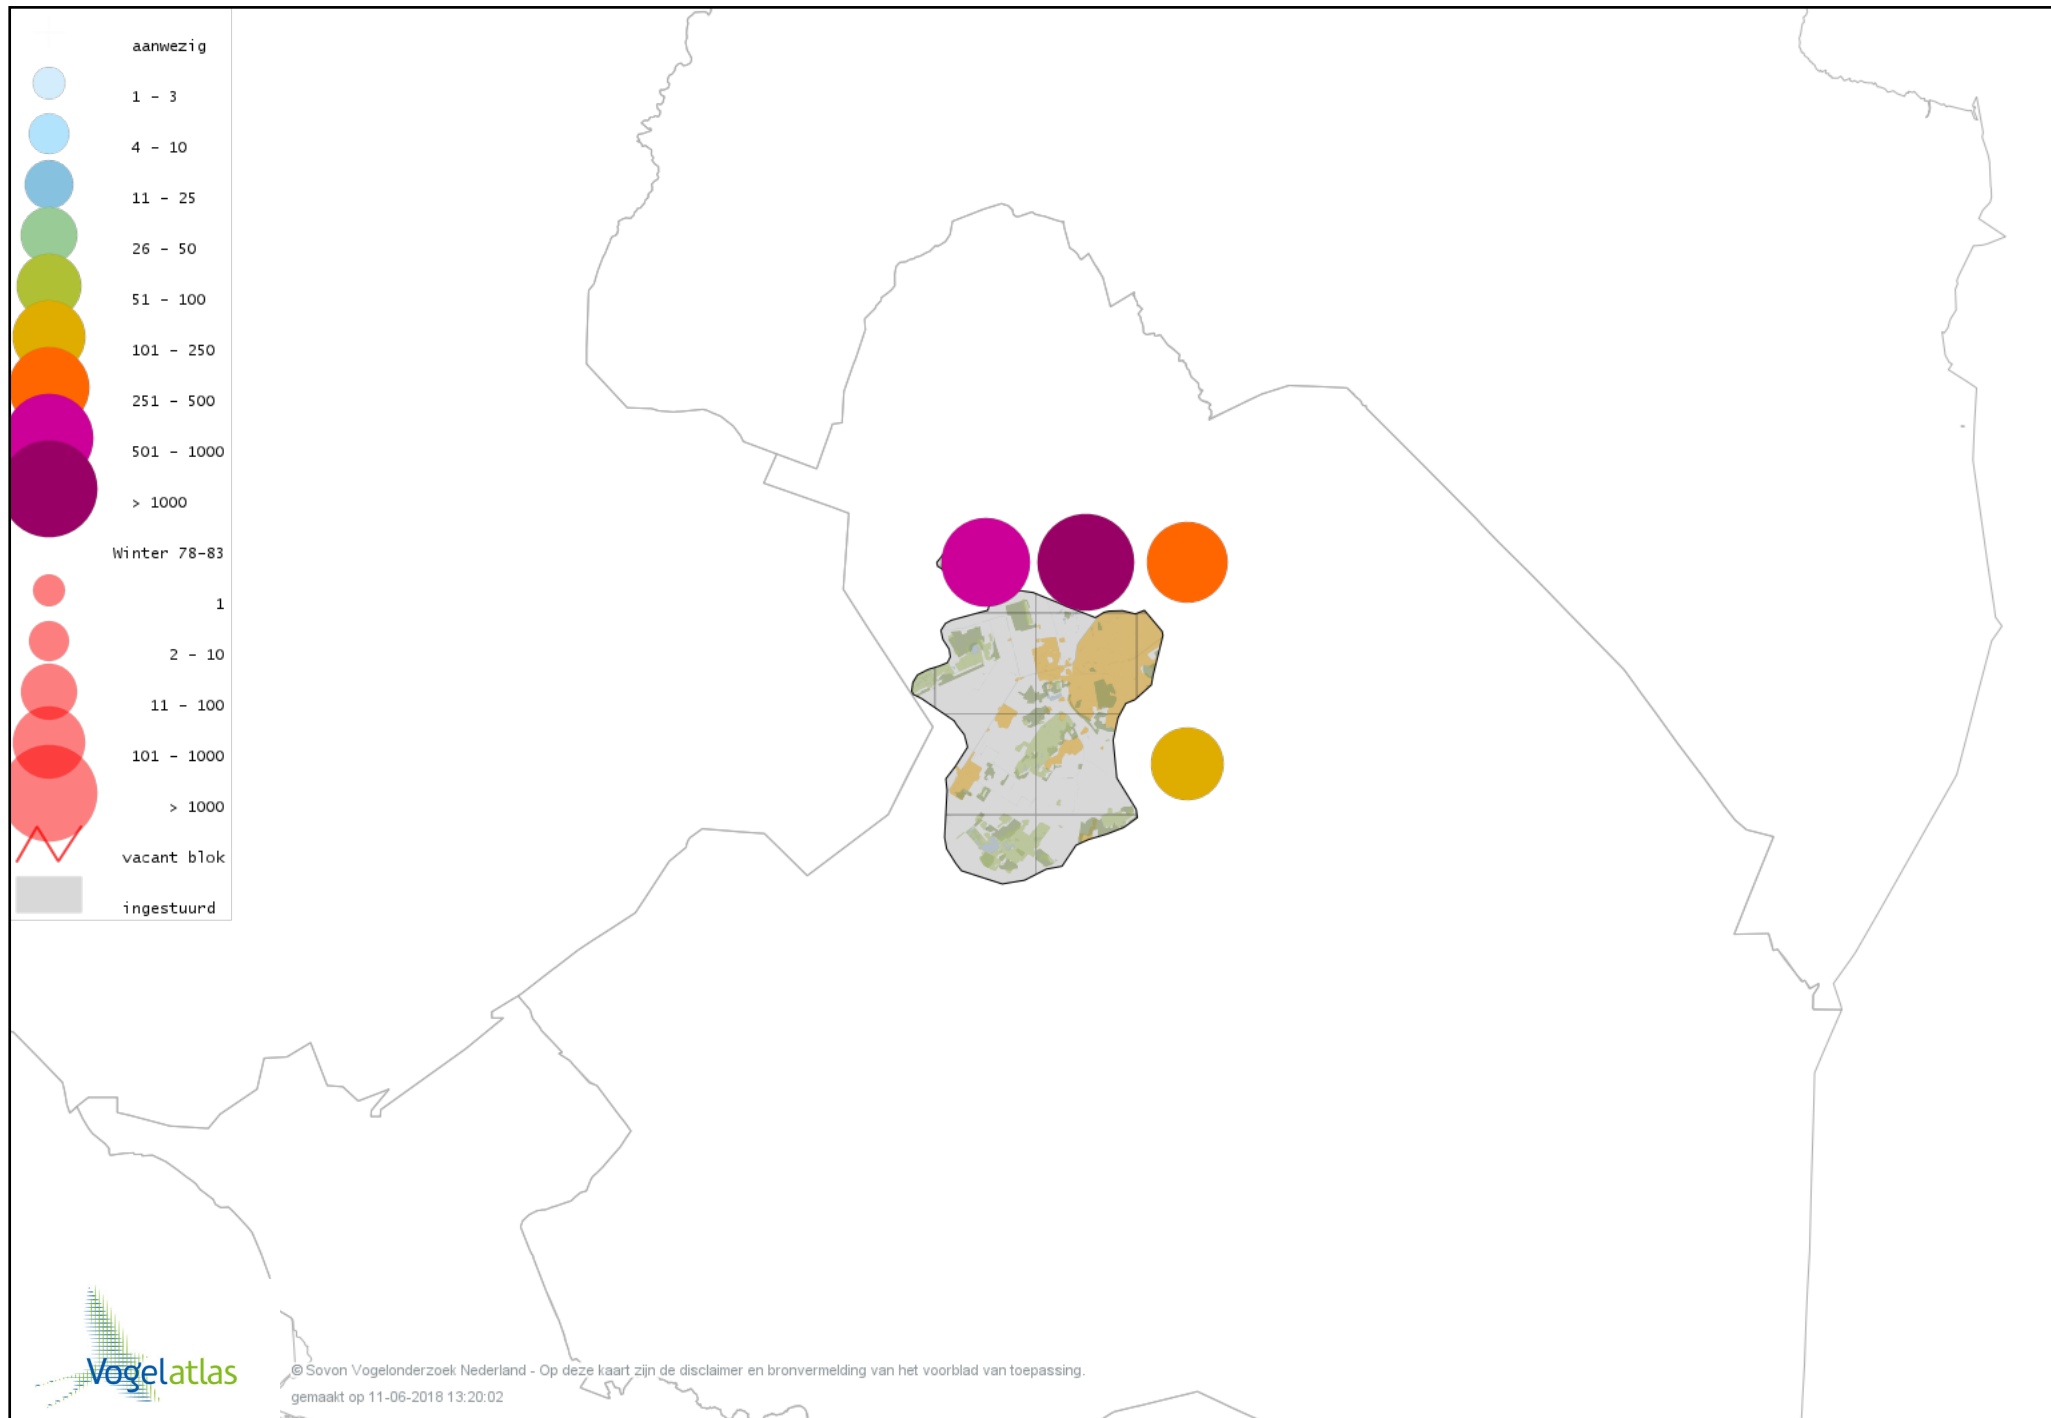

De kleurtint (blauw) is de beste referentie voor de tot nu toe waargenomen aantalsklasse.

De stipgrootte is relatief. Vergelijk daarvoor de atlasblok grootte van de legenda met die van het kaartbeeld.

Voorlopige verspreidingskaart Knobbelzwaan winter

Voorlopige verspreidingskaart Zwarte Zwaan winter

Voorlopige verspreidingskaart Kleine Zwaan winter

Voorlopige verspreidingskaart Wilde Zwaan winter

Voorlopige verspreidingskaart Indische Gans winter

Voorlopige verspreidingskaart Taigarietgans winter

Voorlopige verspreidingskaart Toendrarietgans winter

Voorlopige verspreidingskaart Rietgans (Taiga of Toendra) winter

Voorlopige verspreidingskaart Kleine Rietgans winter

Voorlopige verspreidingskaart Grauwe Gans winter

Voorlopige verspreidingskaart Nijlgans winter

Voorlopige verspreidingskaart Casarca winter

Voorlopige verspreidingskaart Bergeend winter

Voorlopige verspreidingskaart Tafeleend winter

Voorlopige verspreidingskaart Kuifeend winter