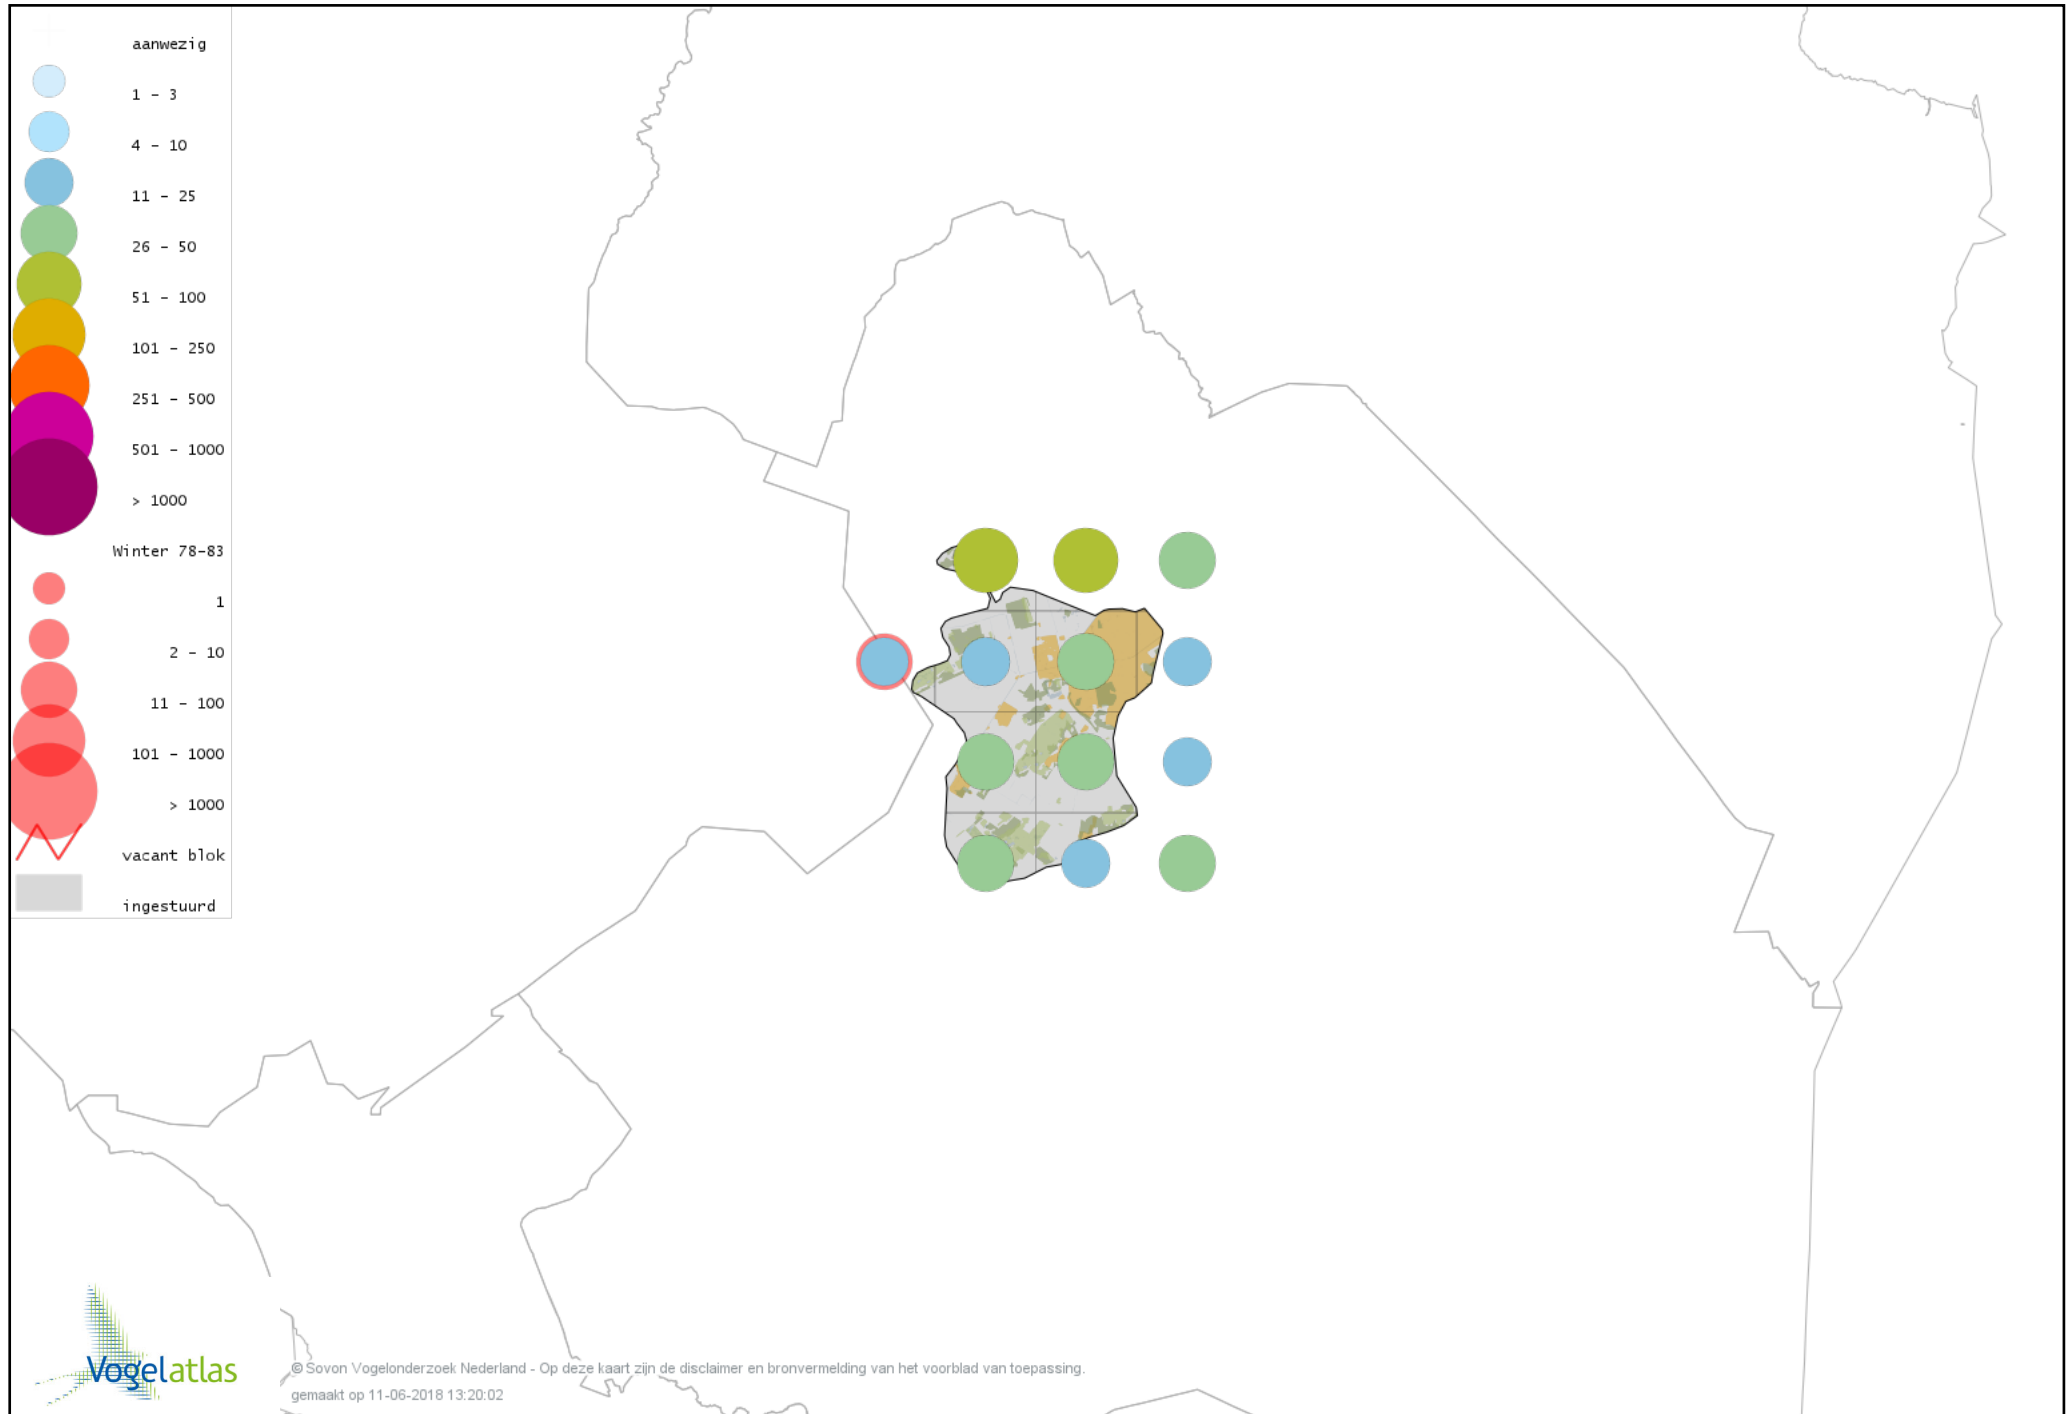

Voorlopige verspreidingskaart Turkse Tortel winter

Voorlopige verspreidingskaart Halsbandparkiet winter

Voorlopige verspreidingskaart Kerkuil winter

Voorlopige verspreidingskaart Steenuil winter

Voorlopige verspreidingskaart Bosuil winter

Voorlopige verspreidingskaart Ransuil winter

Voorlopige verspreidingskaart Velduil winter

Voorlopige verspreidingskaart IJsvogel winter

Voorlopige verspreidingskaart Groene Specht winter

Voorlopige verspreidingskaart Zwarte Specht winter

Voorlopige verspreidingskaart Grote Bonte Specht winter

Voorlopige verspreidingskaart Kleine Bonte Specht winter

Voorlopige verspreidingskaart Klappekster winter

Voorlopige verspreidingskaart Ekster winter

Voorlopige verspreidingskaart Gaai winter

Voorlopige verspreidingskaart Kauw winter

Voorlopige verspreidingskaart Noordse Kauw winter

Voorlopige verspreidingskaart Roek winter

Voorlopige verspreidingskaart Zwarte Kraai winter