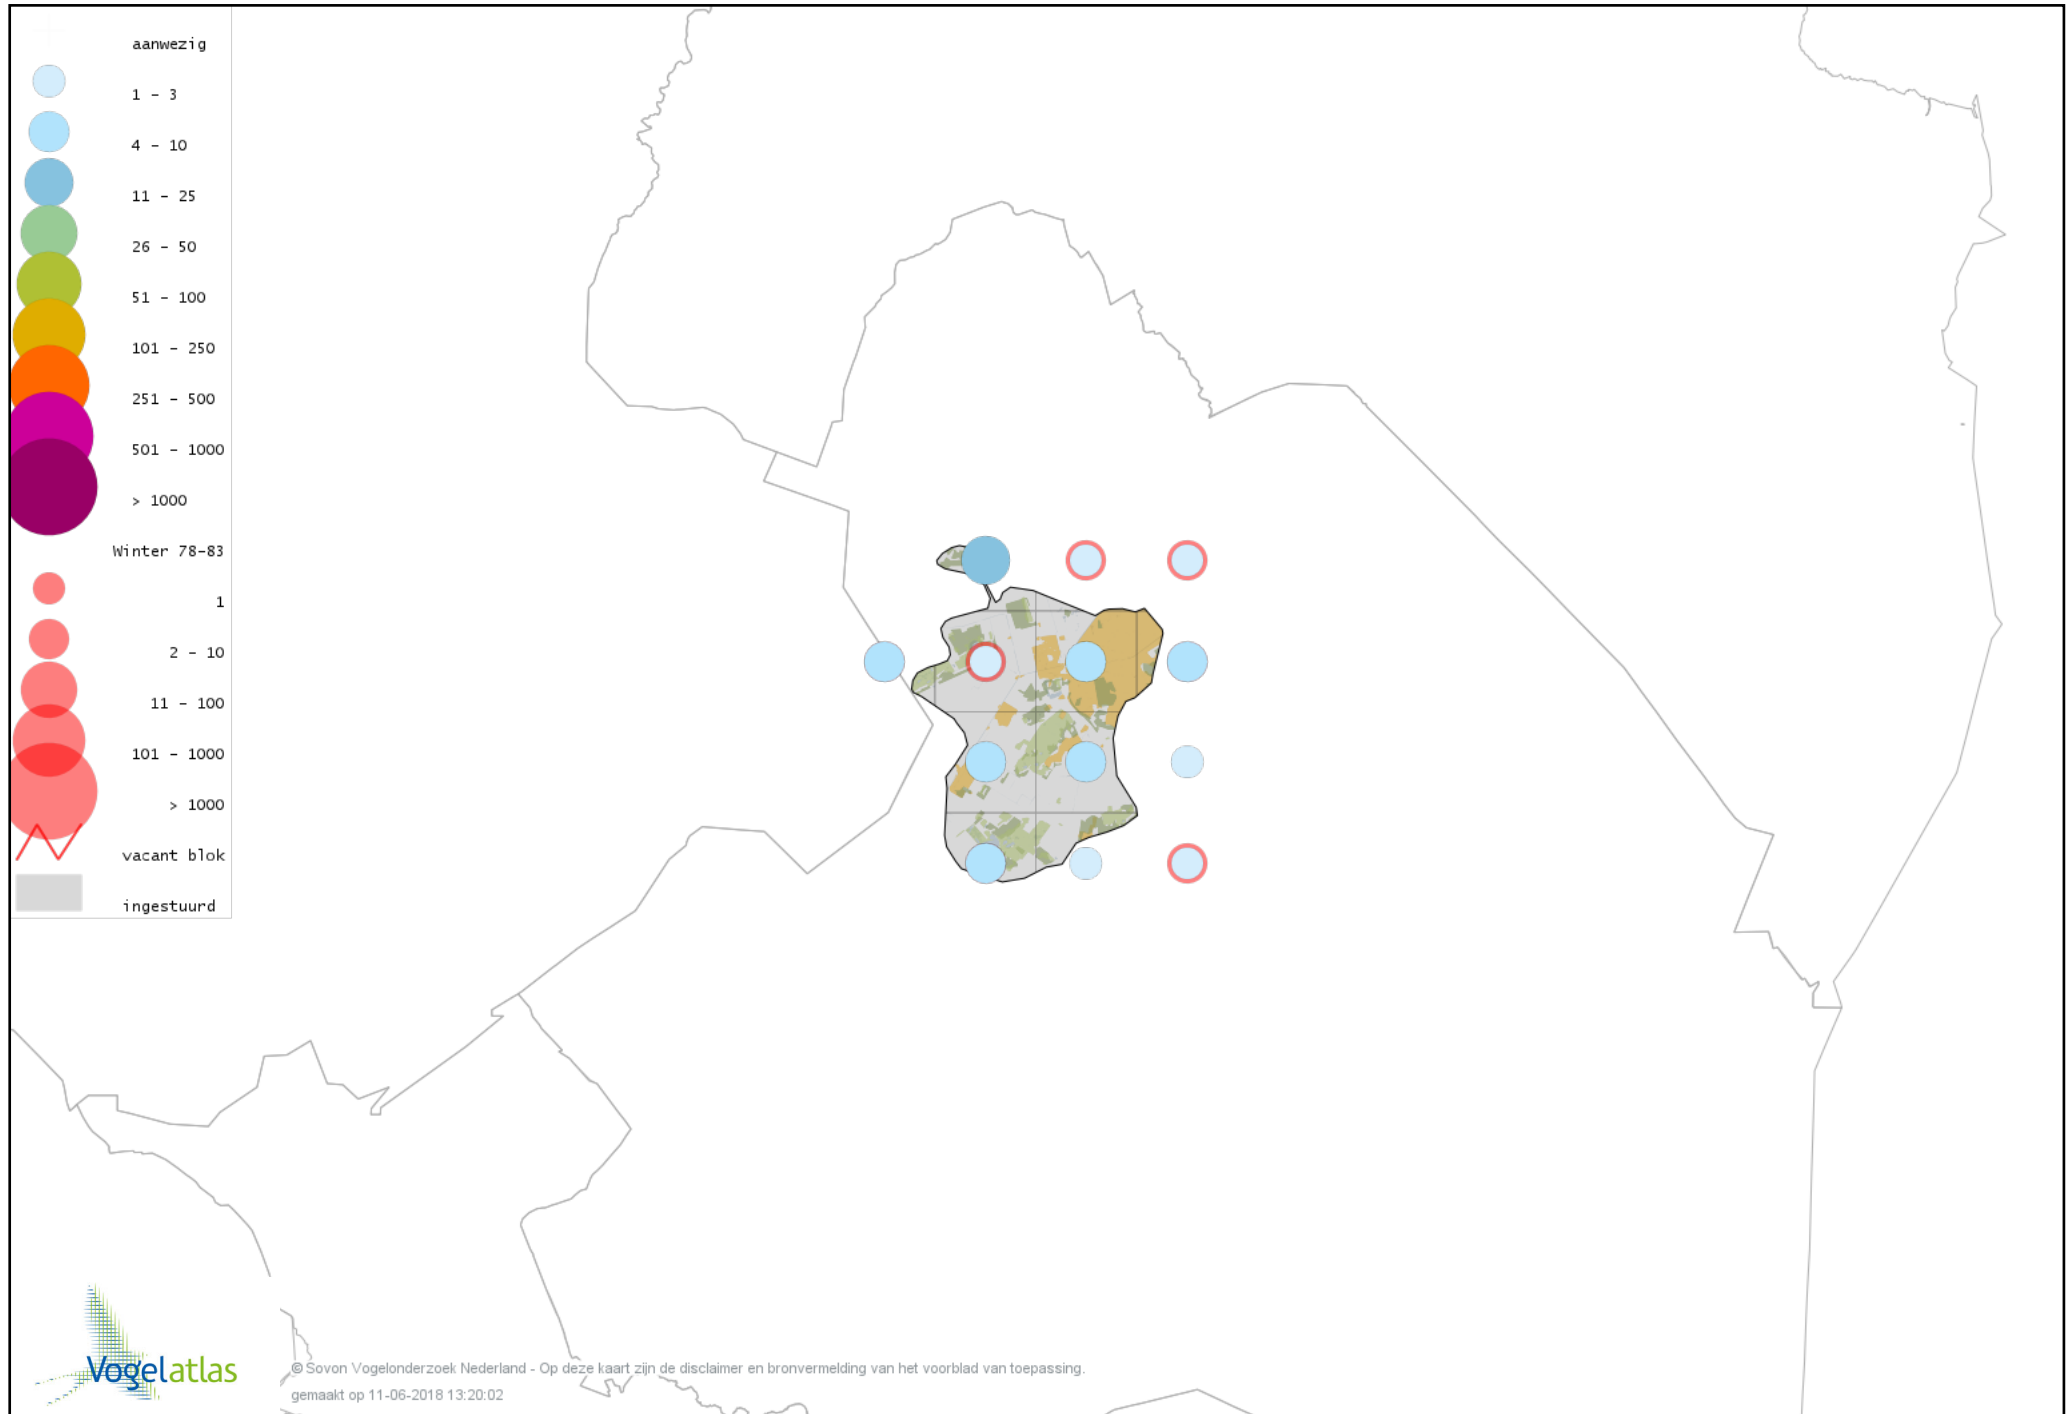

Voorlopige verspreidingskaart Blauwe Reiger winter

Voorlopige verspreidingskaart Ooievaar winter

Voorlopige verspreidingskaart Dodaars winter

Voorlopige verspreidingskaart Fuut winter

Voorlopige verspreidingskaart Rode Wouw winter

Voorlopige verspreidingskaart Zearend winter

Voorlopige verspreidingskaart Bruine Kiekendief winter

Voorlopige verspreidingskaart Blauwe Kiekendief winter

Voorlopige verspreidingskaart Havik winter

Voorlopige verspreidingskaart Sperwer winter

Voorlopige verspreidingskaart Buizerd winter

Voorlopige verspreidingskaart Ruigpootbuizerd winter

Voorlopige verspreidingskaart Torenvalk winter

Voorlopige verspreidingskaart Smelleken winter

Voorlopige verspreidingskaart Slechtvalk winter

Voorlopige verspreidingskaart Waterral winter

Voorlopige verspreidingskaart Waterhoen winter

Voorlopige verspreidingskaart Meerkoet winter

Voorlopige verspreidingskaart Kraanvogel winter

Voorlopige verspreidingskaart Scholekster winter