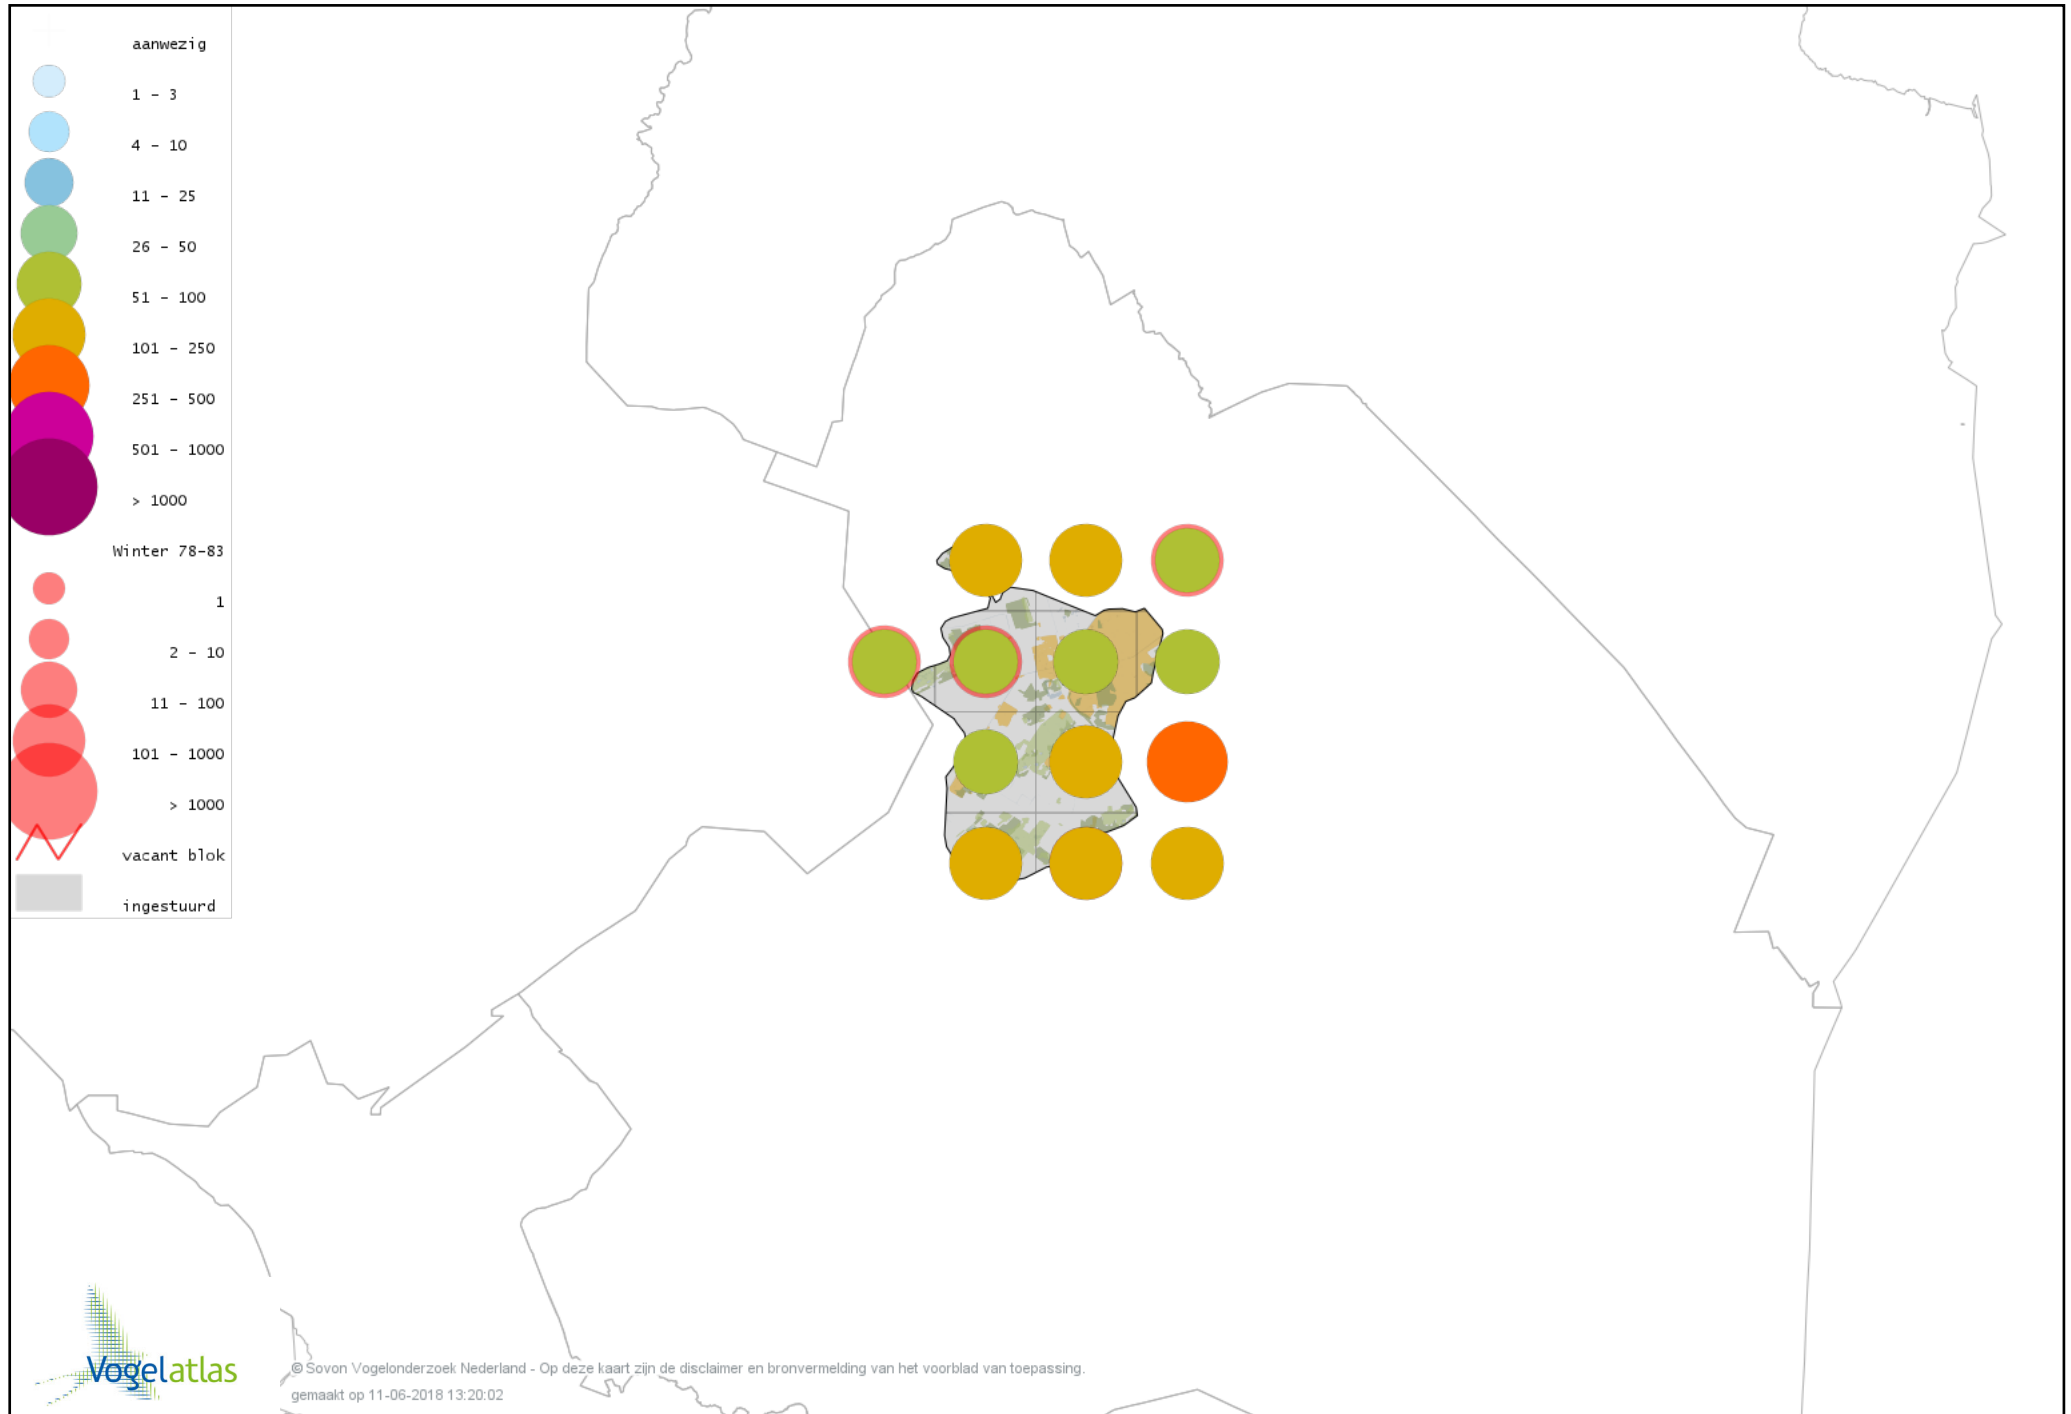

Voorlopige verspreidingskaart Graspieper winter

Voorlopige verspreidingskaart Waterpieper winter

Voorlopige verspreidingskaart Vink winter

Voorlopige verspreidingskaart Keep winter

Voorlopige verspreidingskaart Europese Kanarie winter

Voorlopige verspreidingskaart Groenling winter

Voorlopige verspreidingskaart Putter winter

Voorlopige verspreidingskaart Sijs winter

Voorlopige verspreidingskaart Kneu winter

Voorlopige verspreidingskaart Frater winter

Voorlopige verspreidingskaart Kleine Barmsijs winter

Voorlopige verspreidingskaart Grote Barmsijs winter

Voorlopige verspreidingskaart Barmsijs (Grote of Kleine) winter

Voorlopige verspreidingskaart Witstuitbarmsijs winter