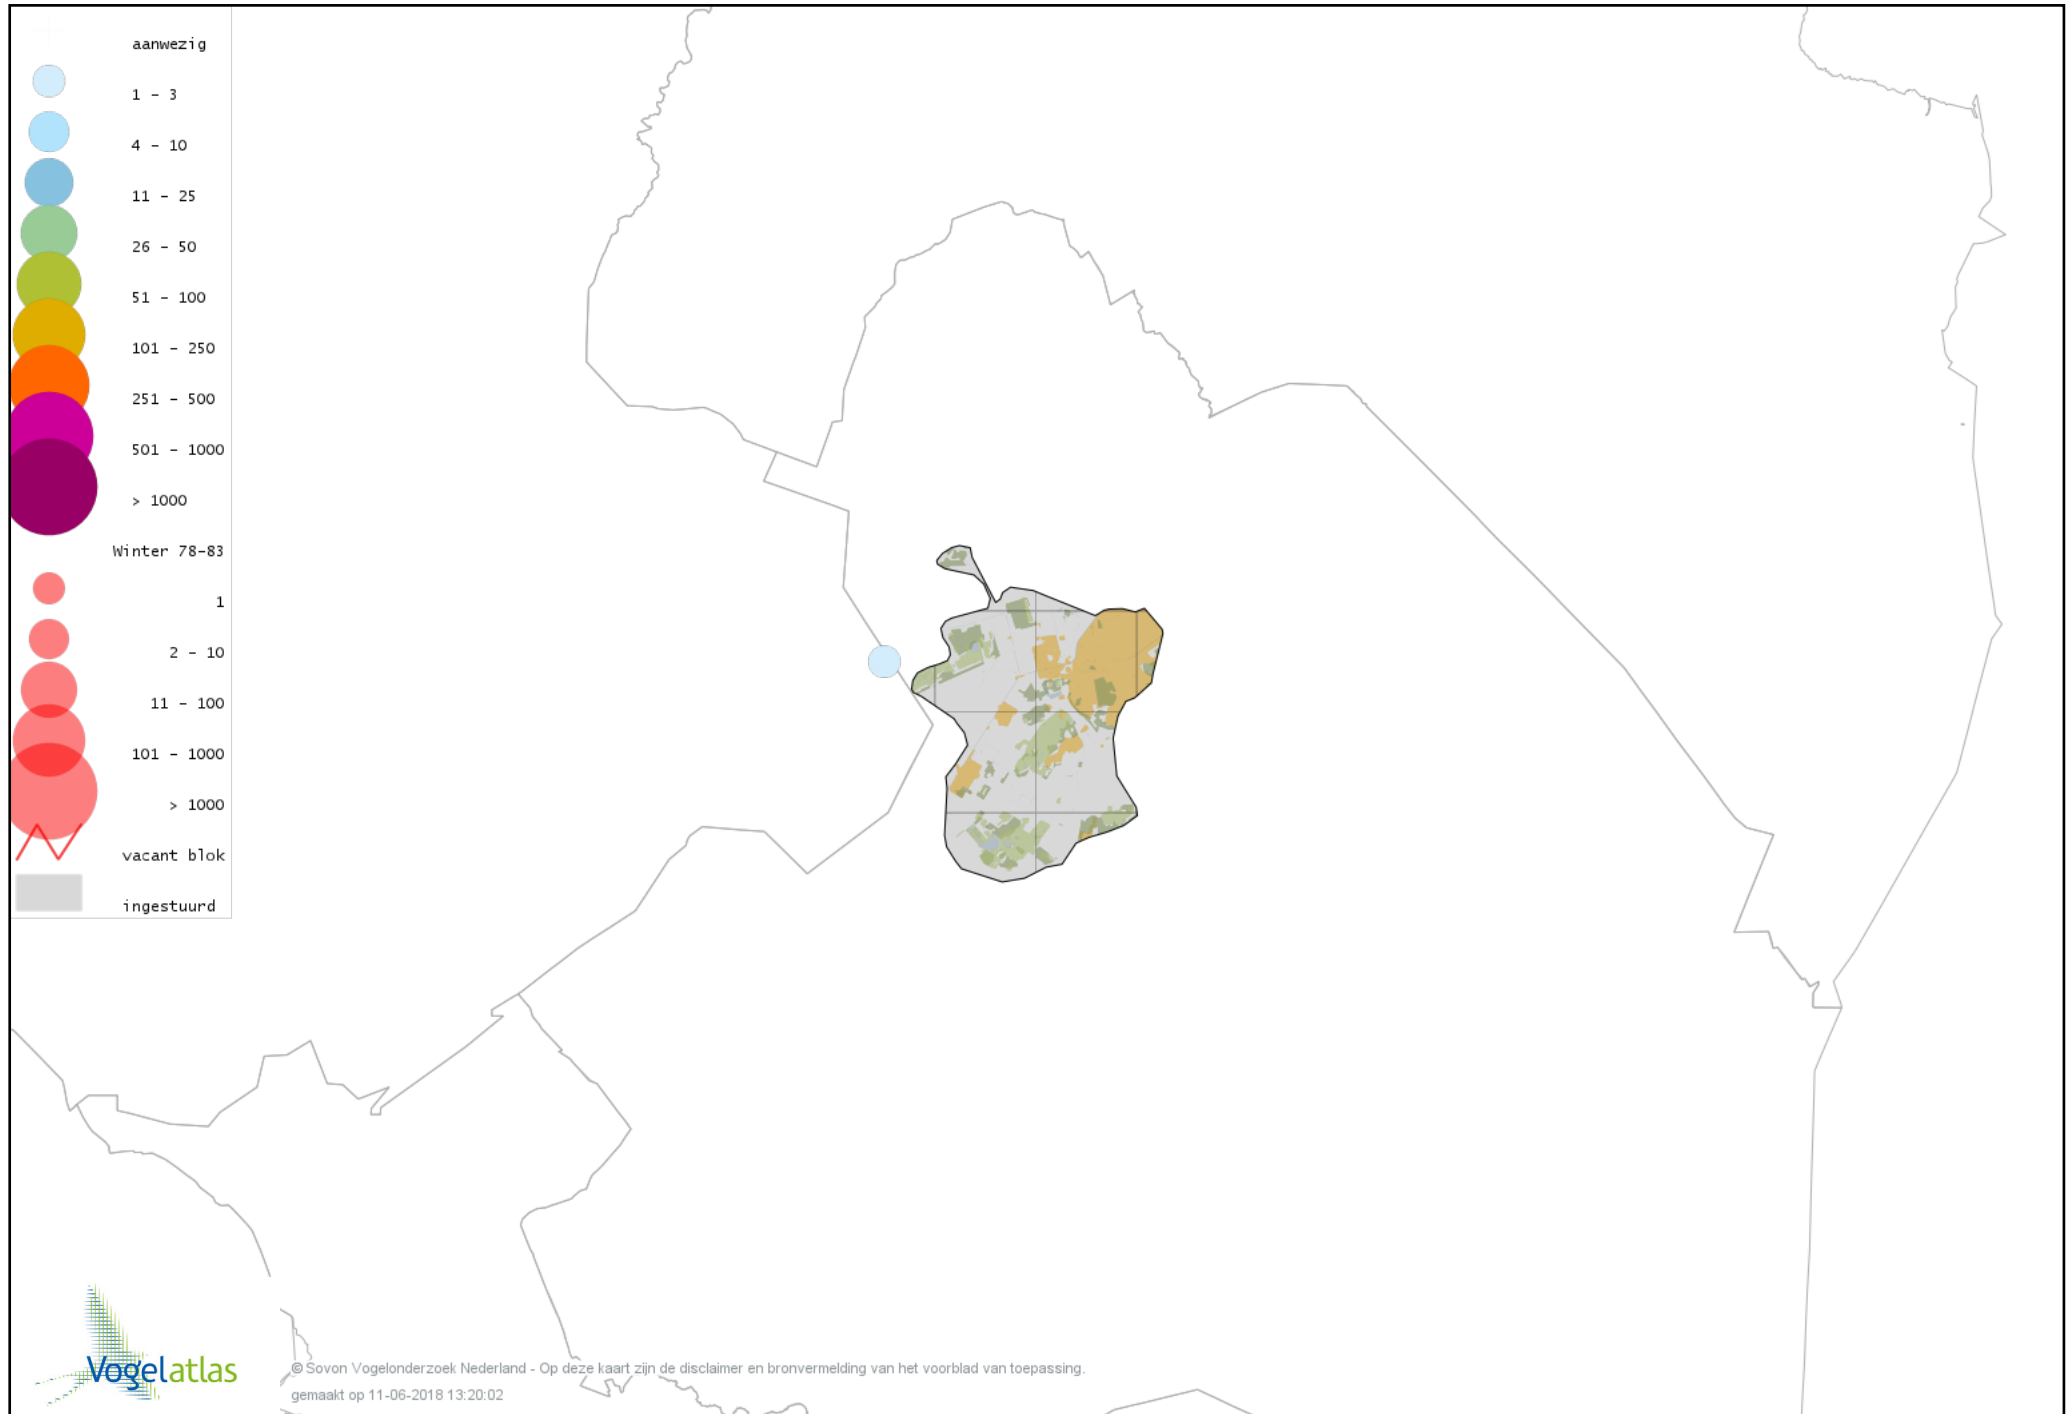

Voorlopige verspreidingskaart Groenling winter

Voorlopige verspreidingskaart Putter winter

Voorlopige verspreidingskaart Sijs winter

Voorlopige verspreidingskaart Kneu winter

Voorlopige verspreidingskaart Frater winter

Voorlopige verspreidingskaart Kleine Barmsijs winter

Voorlopige verspreidingskaart Grote Barmsijs winter

Voorlopige verspreidingskaart Barmsijs (Grote of Kleine) winter

Voorlopige verspreidingskaart Witstuitbarmsijs winter

Voorlopige verspreidingskaart Kruisbek winter

Voorlopige verspreidingskaart Grote Kruisbek winter

Voorlopige verspreidingskaart Goudvink winter

Voorlopige verspreidingskaart Noordse Goudvink winter

Voorlopige verspreidingskaart Appelvink winter