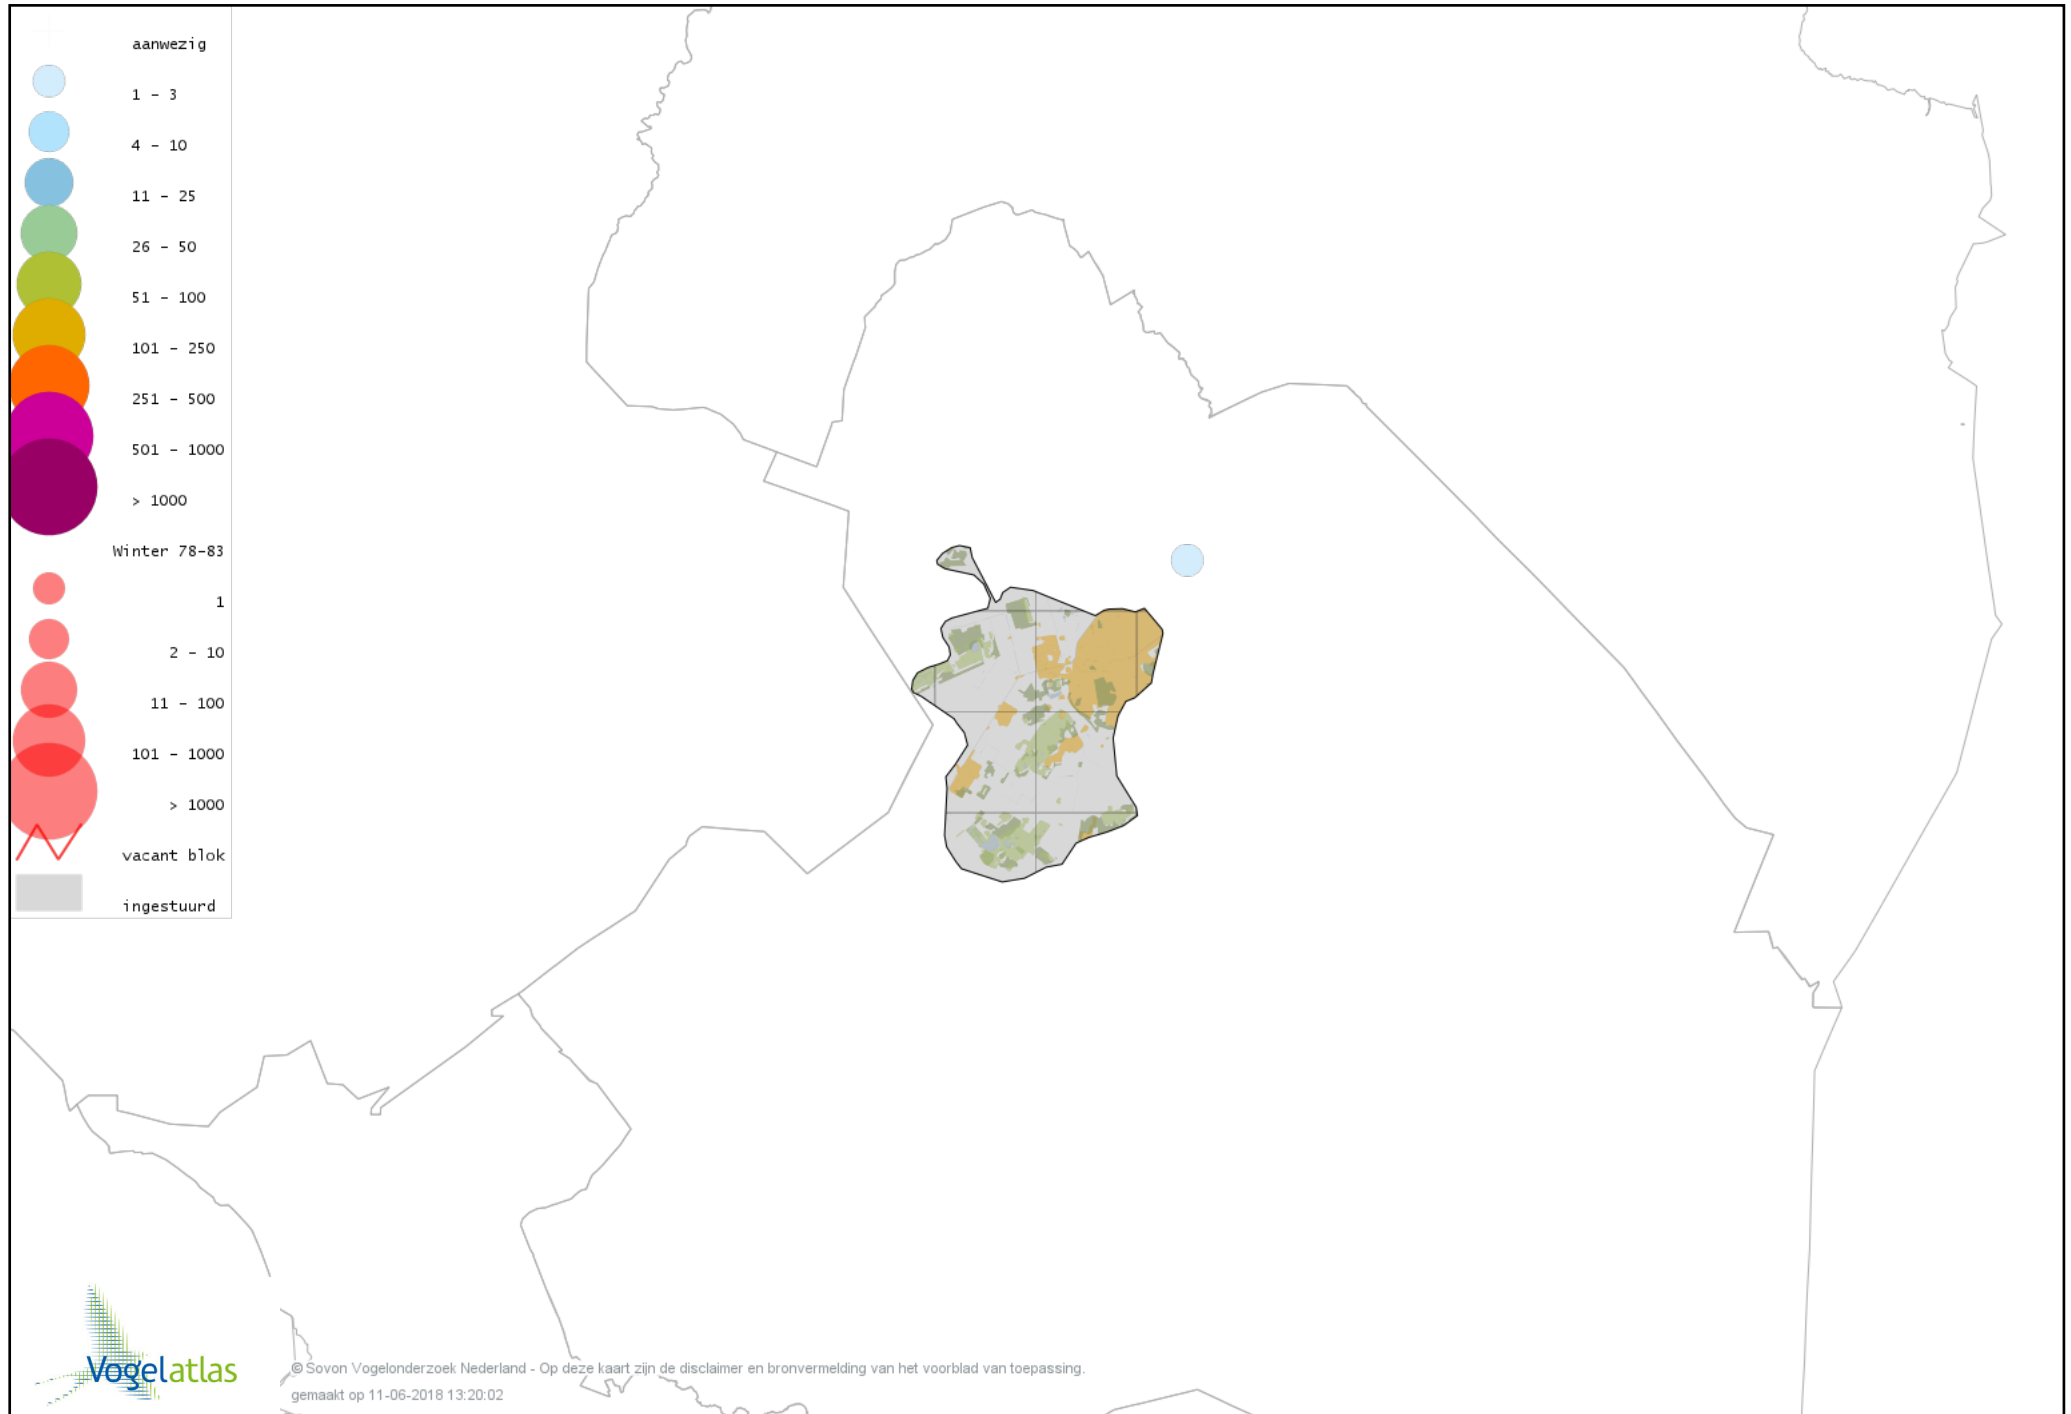

Voorlopige verspreidingskaart Groenling winter

Voorlopige verspreidingskaart Putter winter

Voorlopige verspreidingskaart Sijs winter

Voorlopige verspreidingskaart Kneu winter

Voorlopige verspreidingskaart Frater winter

Voorlopige verspreidingskaart Kleine Barmsijs winter

Voorlopige verspreidingskaart Grote Barmsijs winter

Voorlopige verspreidingskaart Barmsijs (Grote of Kleine) winter

Voorlopige verspreidingskaart Witstuitbarmsijs winter

Voorlopige verspreidingskaart Kruisbek winter

Voorlopige verspreidingskaart Grote Kruisbek winter

Voorlopige verspreidingskaart Goudvink winter

Voorlopige verspreidingskaart Noordse Goudvink winter

Voorlopige verspreidingskaart Appelvink winter