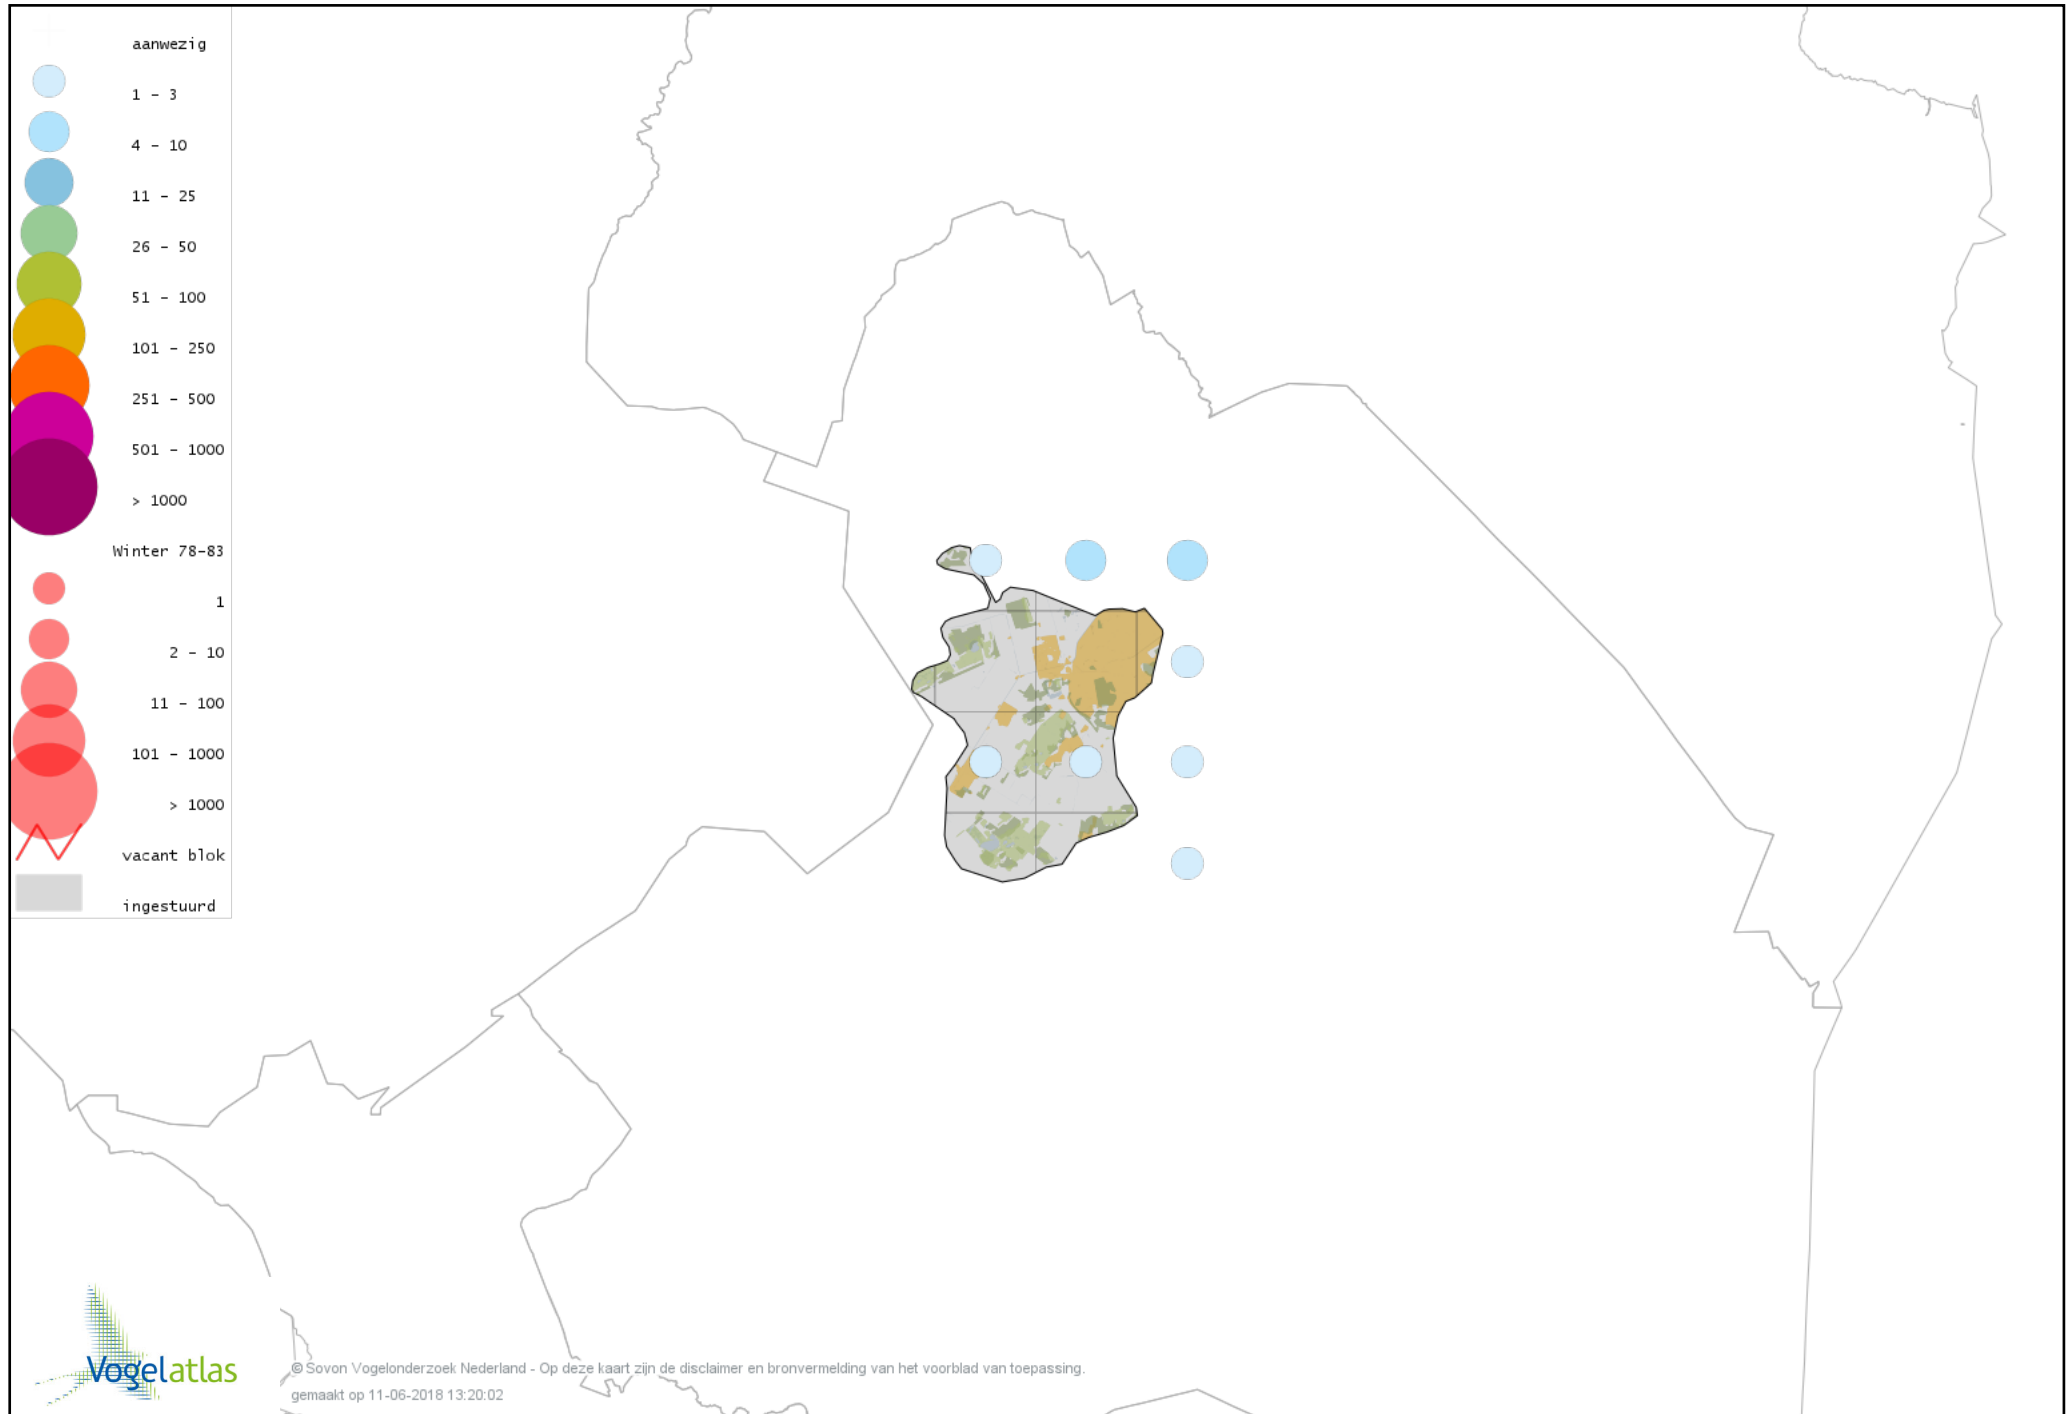

Voorlopige verspreidingskaart Krakeend winter

Voorlopige verspreidingskaart Smient winter

Voorlopige verspreidingskaart Slobeend winter

Voorlopige verspreidingskaart Wilde Eend winter

Voorlopige verspreidingskaart Soepeend winter

Voorlopige verspreidingskaart Pijlstaart winter

Voorlopige verspreidingskaart Zomertaling winter

Voorlopige verspreidingskaart Wintertaling winter

Voorlopige verspreidingskaart Patrijs winter

Voorlopige verspreidingskaart Kip winter

Voorlopige verspreidingskaart Fazant winter

Voorlopige verspreidingskaart Aalscholver winter

Voorlopige verspreidingskaart Roerdomp winter

Voorlopige verspreidingskaart Kleine Zilverreiger winter

Voorlopige verspreidingskaart Grote Zilverreiger winter

Voorlopige verspreidingskaart Blauwe Reiger winter

Voorlopige verspreidingskaart Ooievaar winter

Voorlopige verspreidingskaart Dodaars winter

Voorlopige verspreidingskaart Fuut winter

Voorlopige verspreidingskaart Rode Wouw winter