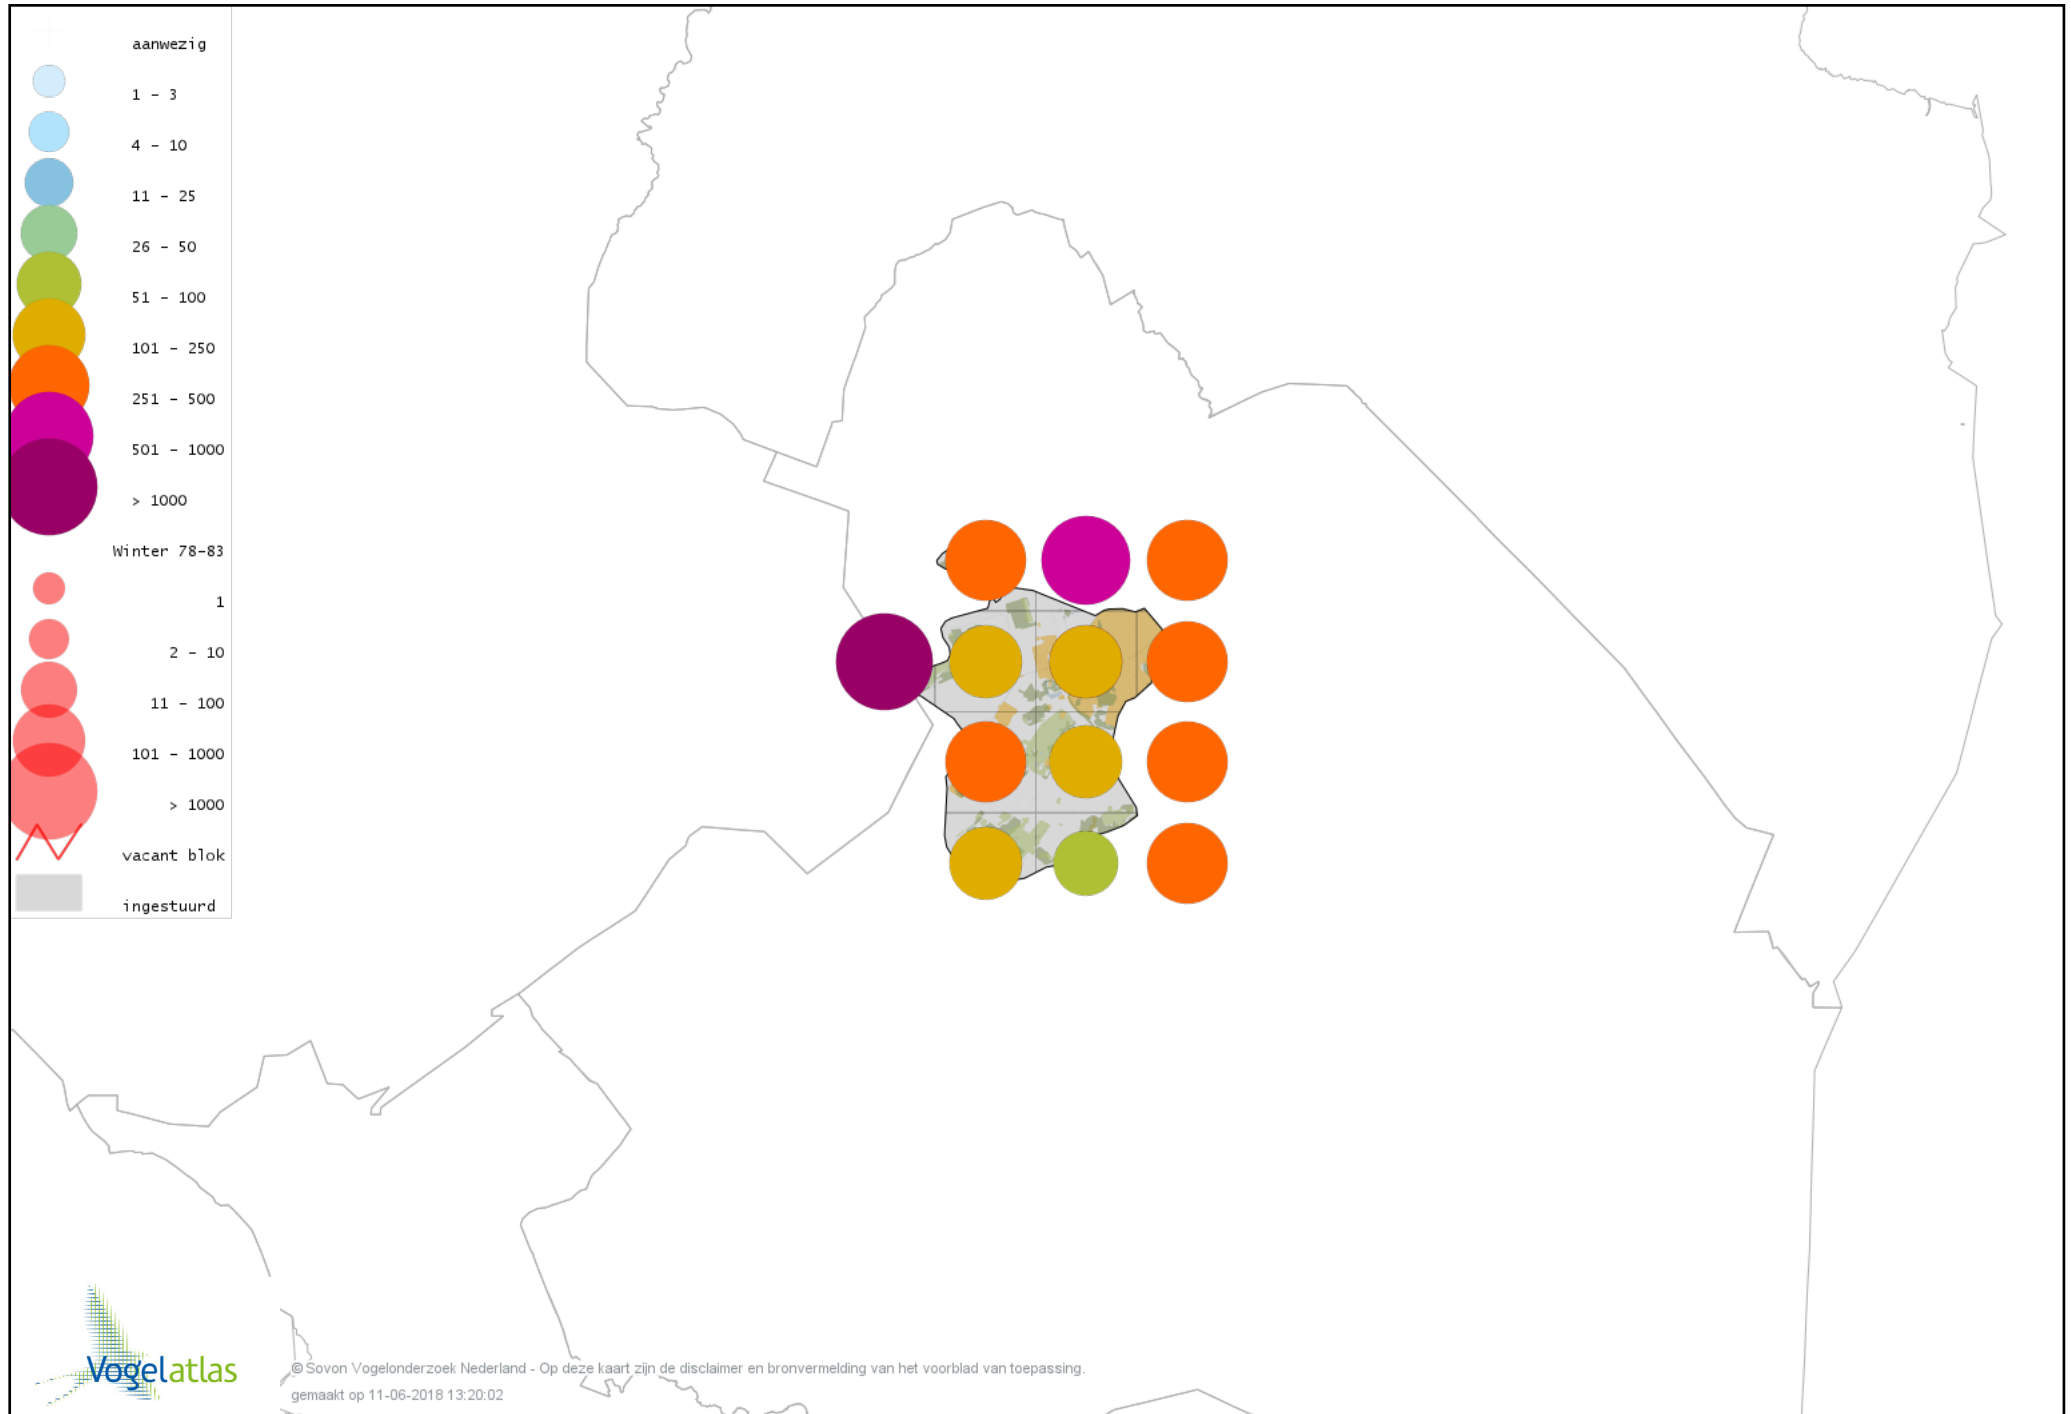

Voorlopige verspreidingskaart Beardman winter

Voorlopige verspreidingskaart Boomleeuwerik winter

Voorlopige verspreidingskaart Veldleeuwerik winter

Voorlopige verspreidingskaart Staartmees winter

Voorlopige verspreidingskaart Tjiftjaf winter

Voorlopige verspreidingskaart Zwartkop winter

Voorlopige verspreidingskaart Pestvogel winter

Voorlopige verspreidingskaart Boomklever winter

Voorlopige verspreidingskaart Boomkruiper winter

Voorlopige verspreidingskaart Winterkoning winter

Voorlopige verspreidingskaart Spreeuw winter

Voorlopige verspreidingskaart Merel winter

Voorlopige verspreidingskaart Kramsvogel winter

Voorlopige verspreidingskaart Zanglijster winter

Voorlopige verspreidingskaart Koperwiek winter

Voorlopige verspreidingskaart Grote Lijster winter

Voorlopige verspreidingskaart Roodborst winter

Voorlopige verspreidingskaart Zwarte Roodstaart winter

Voorlopige verspreidingskaart Roodborsttapuit winter