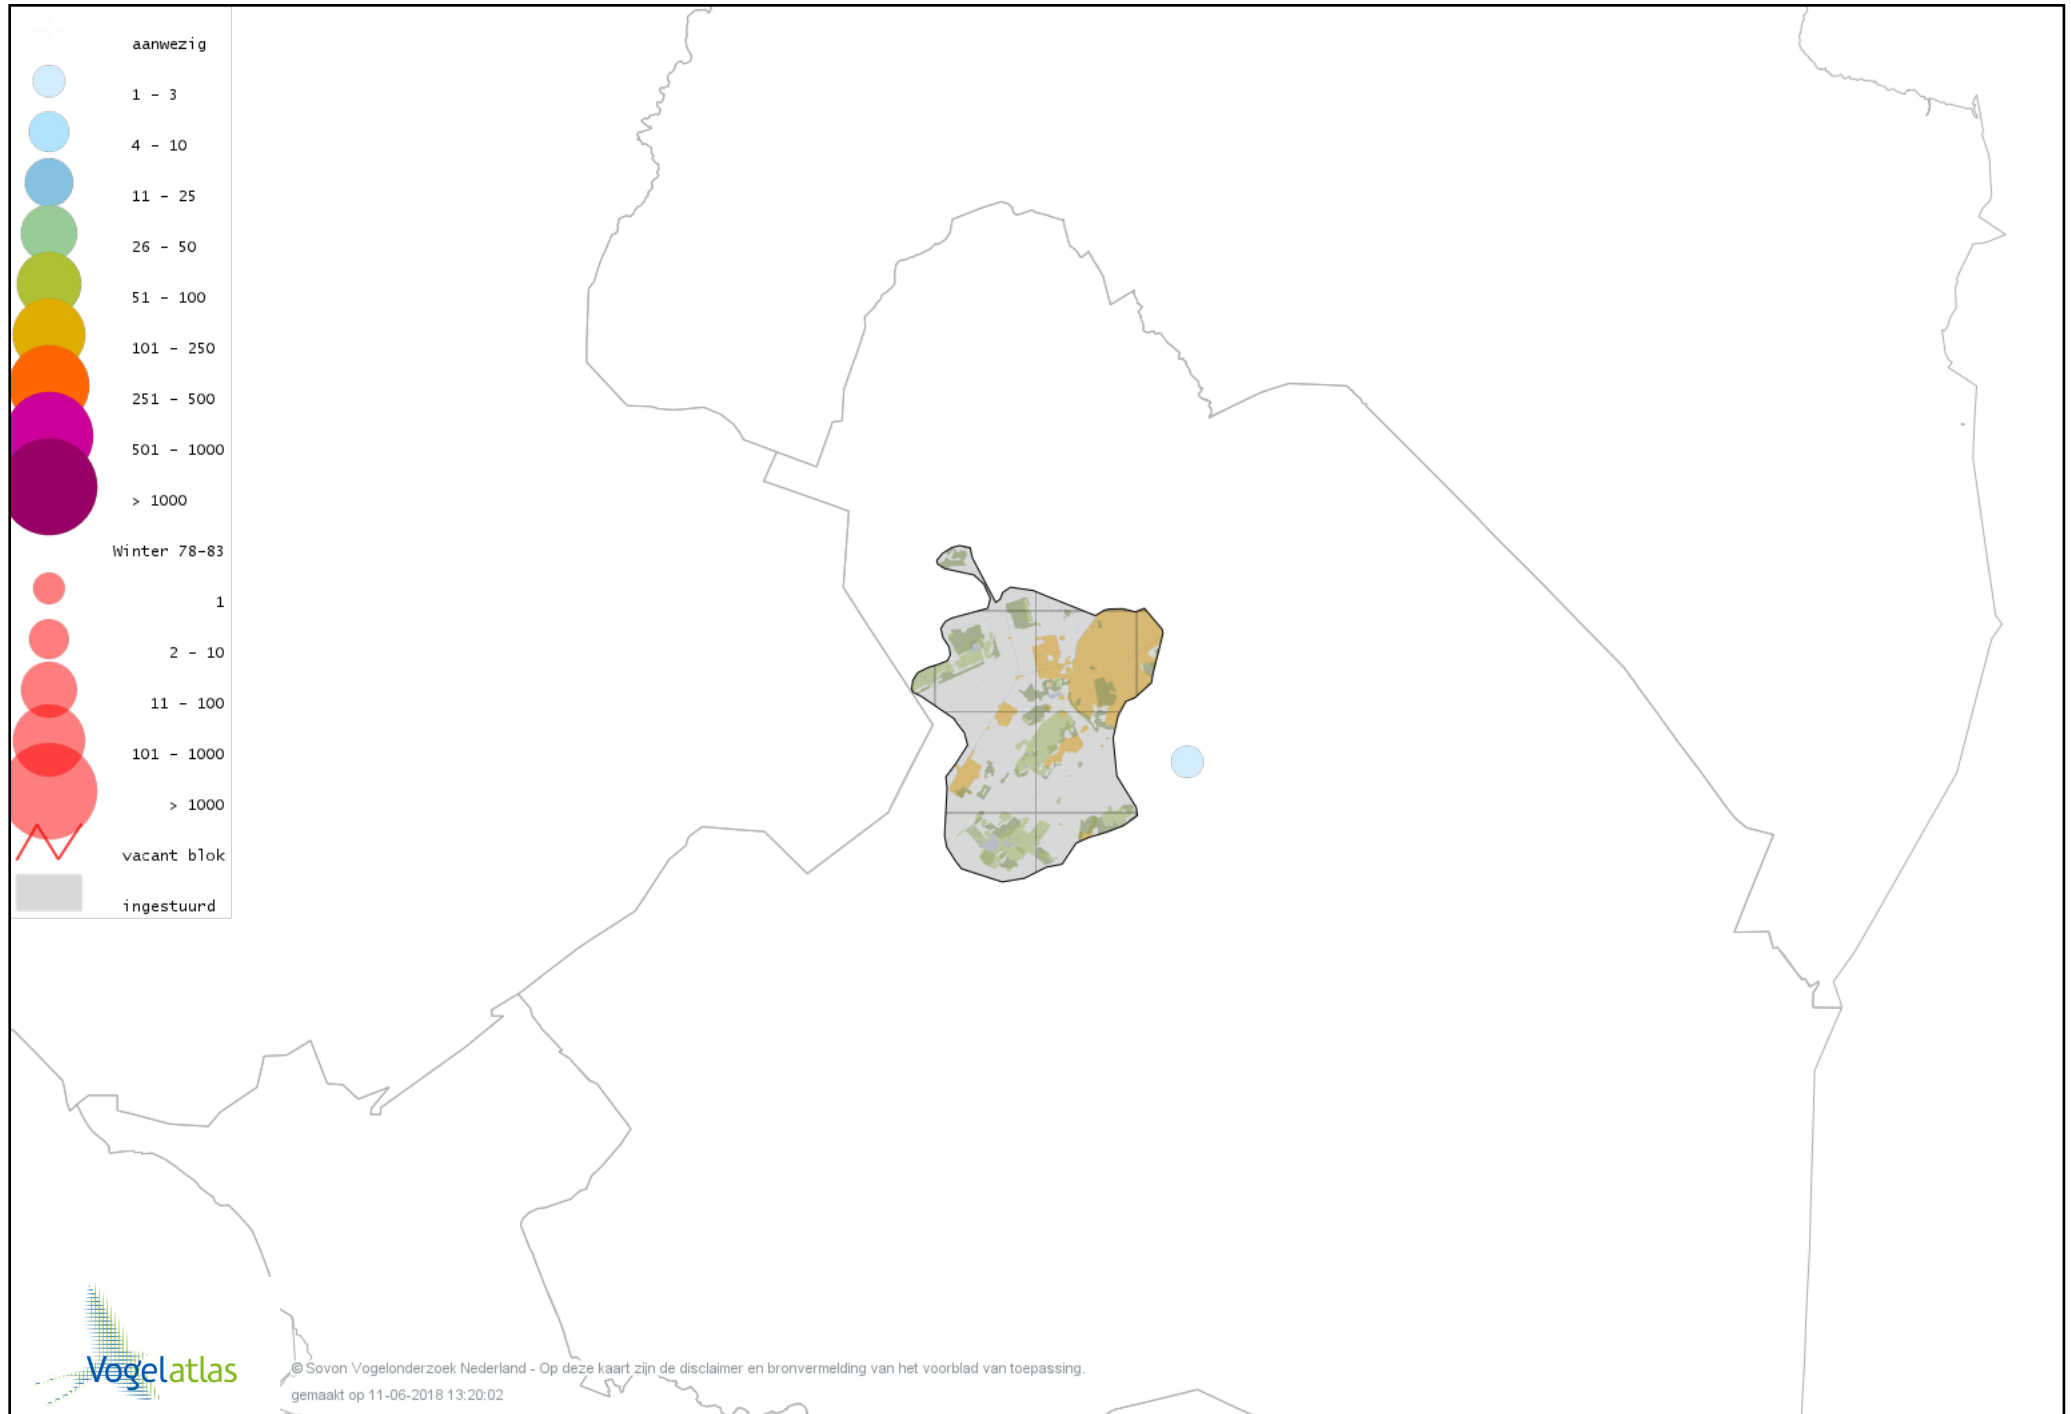

Voorlopige verspreidingskaarten Atlasproject

Bronvermelding

Deze voorlopige verspreidingskaarten zijn gebaseerd op de huidige atlastellingen, aangevuld met informatie uit de Sovon-meetnetten (Netwerk Ecologische Monitoring) en externe bronnen, met name Waarneming.nl . De gepresenteerde gegevens zijn vanaf 1-12-2012.

Ook worden in de kaarten de historische atlasresultaten (in rood) weergegeven.

Disclaimer

Deze verspreidingskaarten ondersteunen het completeren van de atlastellingen en verzamelen van aanvullende waarnemingen. De kaarten zijn nog niet volledig en kunnen fouten bevatten. Overname is toegestaan onder voorwaarde van bronvermelding (www.sovon.nl/vogelatlas)

De kleurtint (blauw) is de beste referentie voor de tot nu toe waargenomen aantalsklasse.

De stipgrootte is relatief. Vergelijk daarvoor de atlasblok grootte van de legenda met die van het kaartbeeld.

Voorlopige verspreidingskaart Knobbelzwaan winter

Voorlopige verspreidingskaart Zwarte Zwaan winter

Voorlopige verspreidingskaart Kleine Zwaan winter

Voorlopige verspreidingskaart Wilde Zwaan winter

Voorlopige verspreidingskaart Indische Gans winter

Voorlopige verspreidingskaart Taigarietgans winter