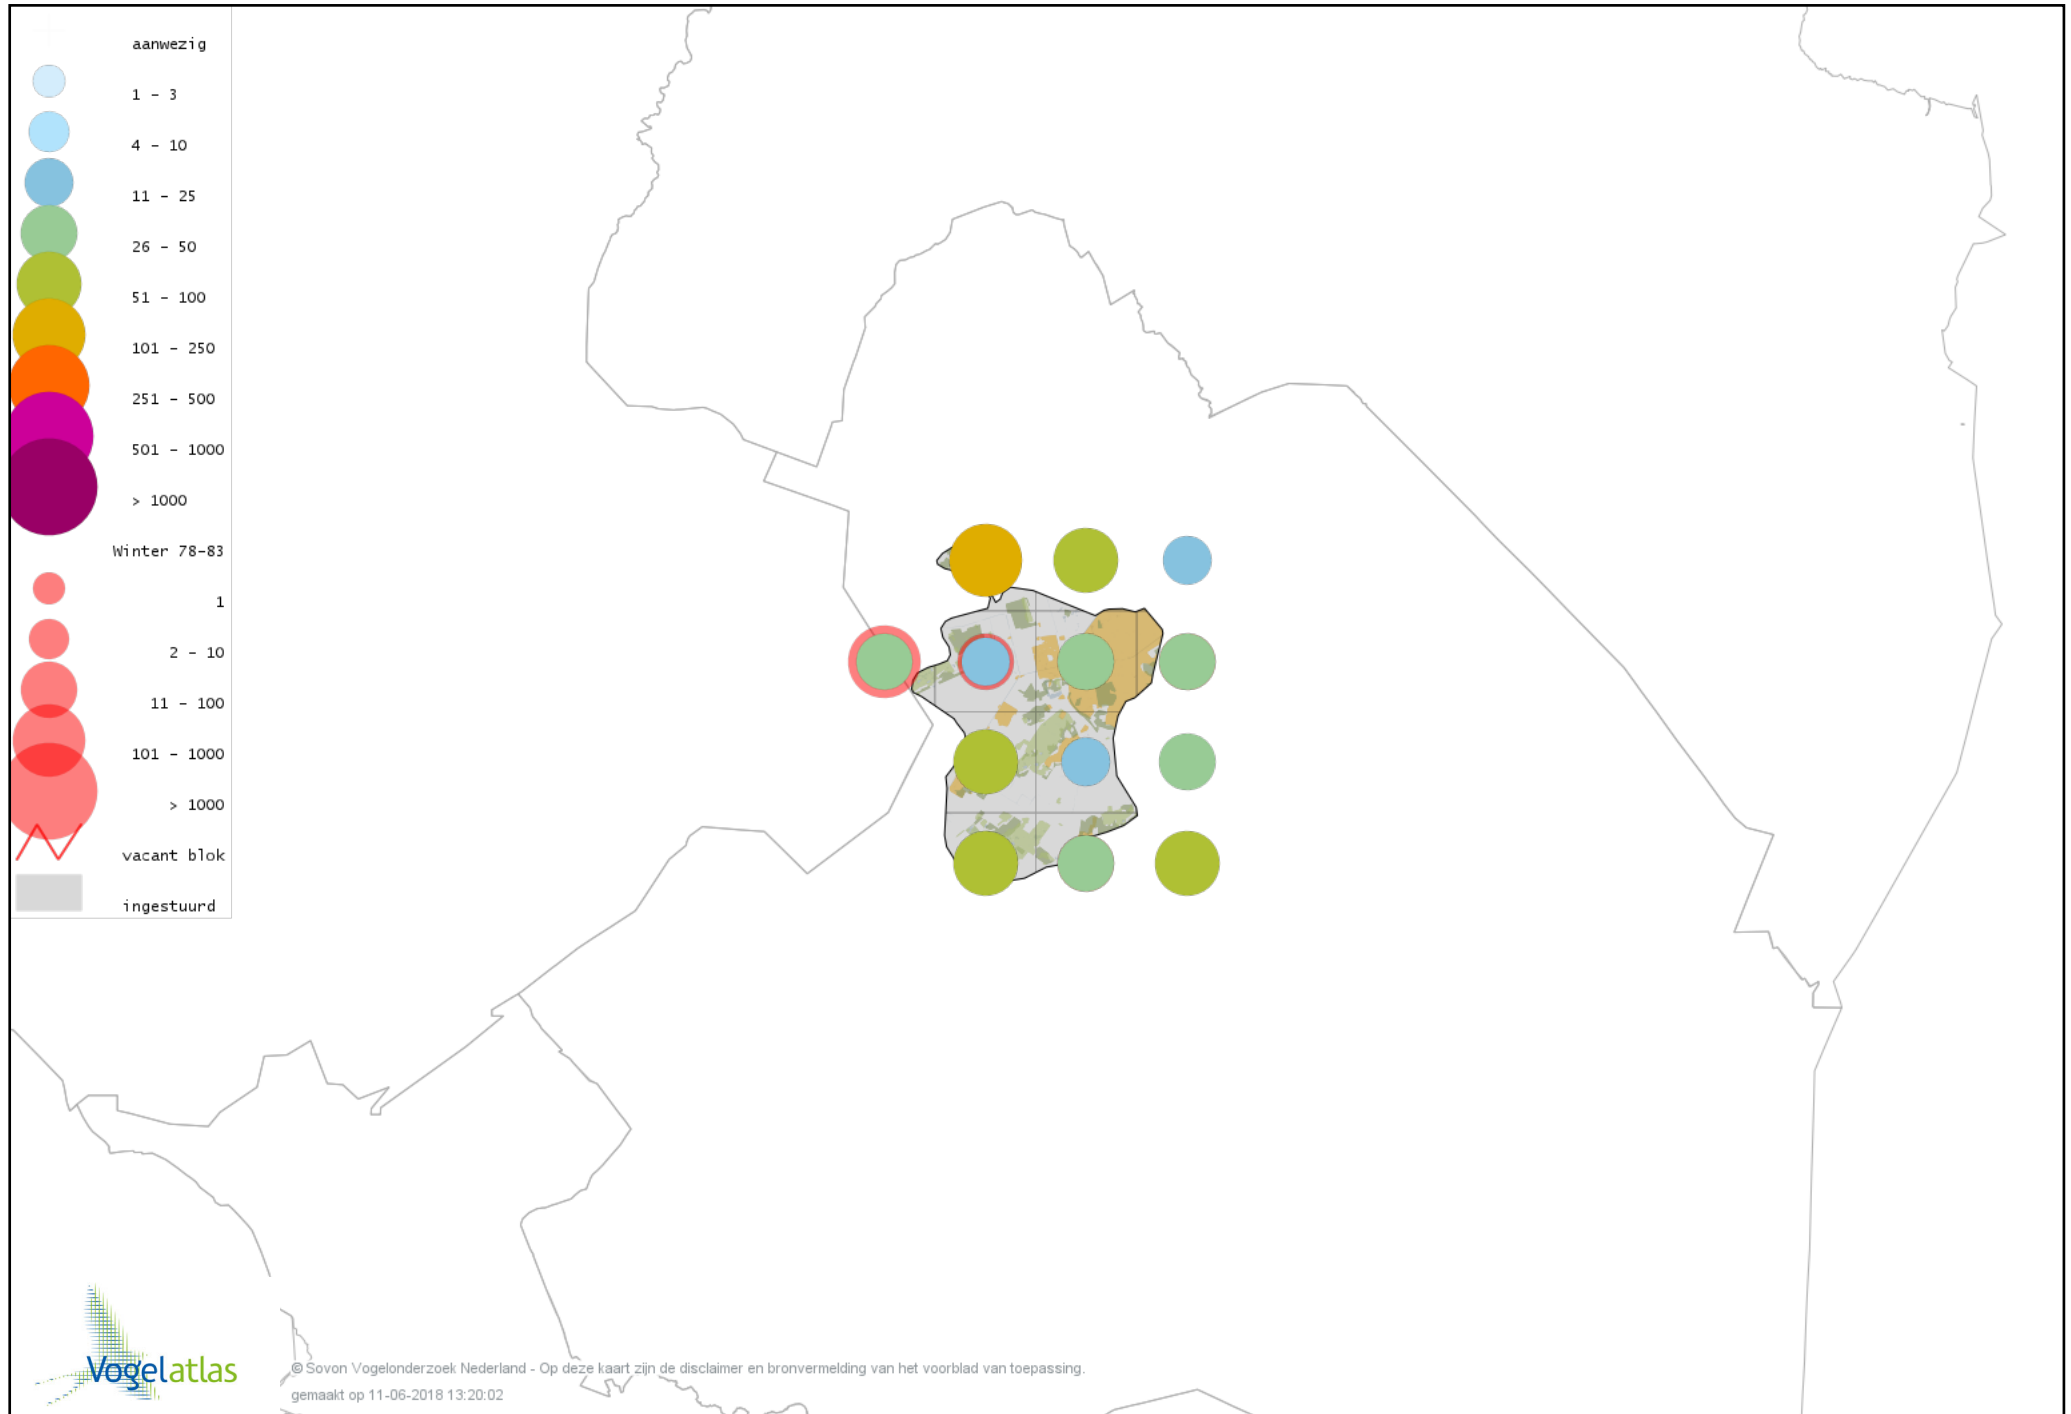

Voorlopige verspreidingskaart Gaai winter

Voorlopige verspreidingskaart Kauw winter

Voorlopige verspreidingskaart Noordse Kauw winter

Voorlopige verspreidingskaart Roek winter

Voorlopige verspreidingskaart Zwarte Kraai winter

Voorlopige verspreidingskaart Bonte Kraai winter

Voorlopige verspreidingskaart Raaf winter

Voorlopige verspreidingskaart Goudhaan winter

Voorlopige verspreidingskaart Vuurgoudhaan winter

Voorlopige verspreidingskaart Pimpelmees winter