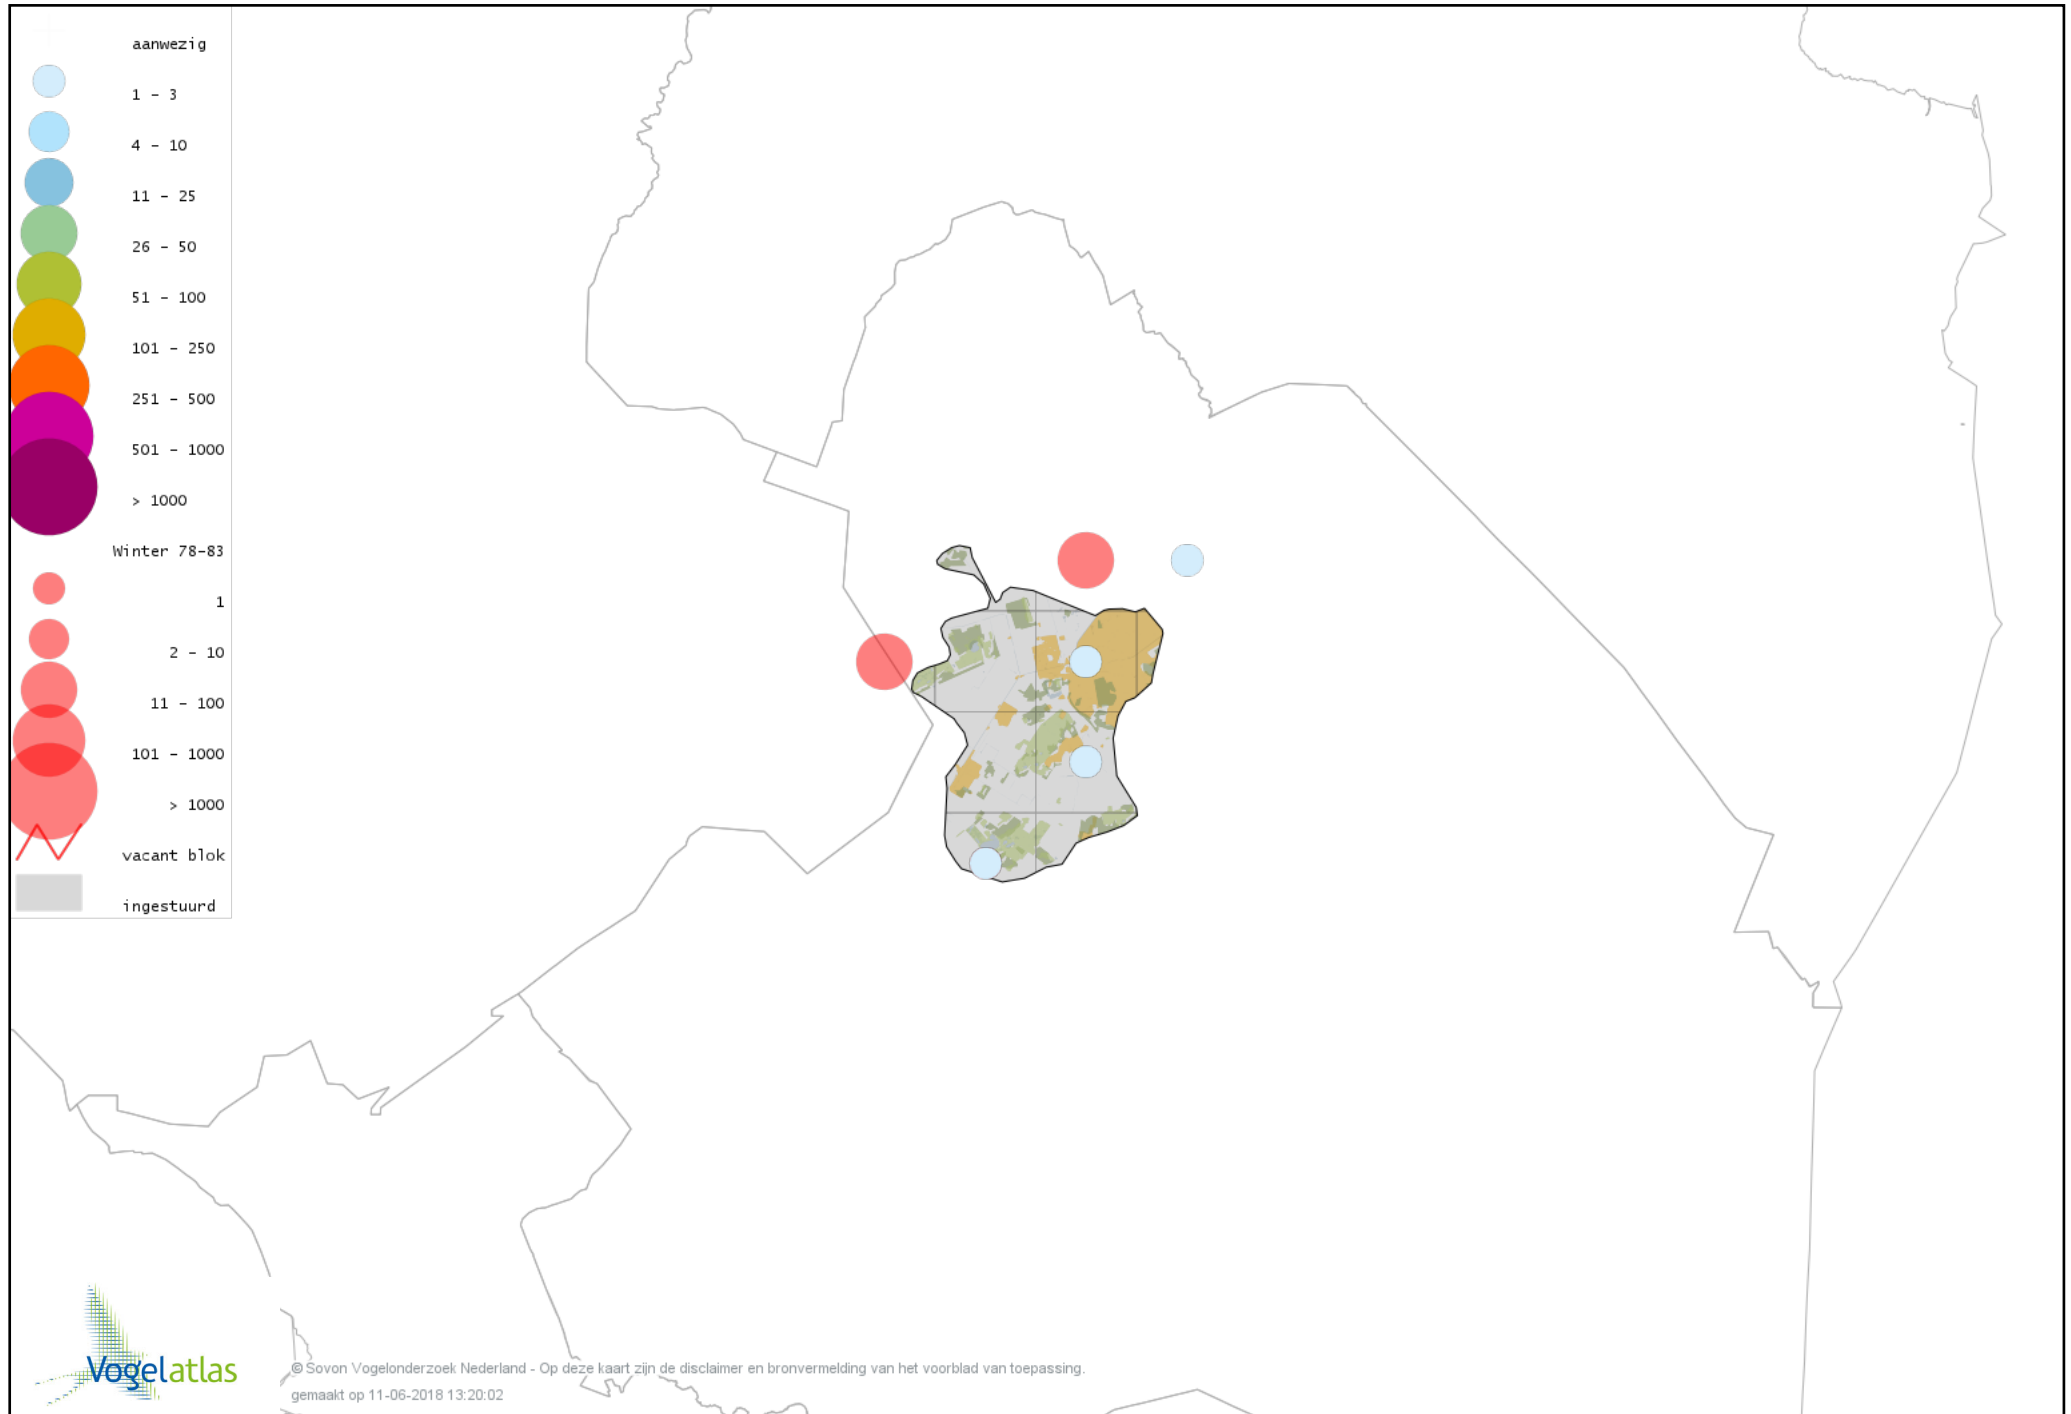

Voorlopige verspreidingskaart Buizerd winter

Voorlopige verspreidingskaart Ruigpootbuizerd winter

Voorlopige verspreidingskaart Torenvalk winter

Voorlopige verspreidingskaart Smelleken winter

Voorlopige verspreidingskaart Slechtvalk winter

Voorlopige verspreidingskaart Waterral winter

Voorlopige verspreidingskaart Waterhoen winter

Voorlopige verspreidingskaart Meerkoet winter

Voorlopige verspreidingskaart Kraanvogel winter

Voorlopige verspreidingskaart Scholekster winter

Voorlopige verspreidingskaart Goudplevier winter

Voorlopige verspreidingskaart Zilverplevier winter

Voorlopige verspreidingskaart Kievit winter

Voorlopige verspreidingskaart Bokje winter

Voorlopige verspreidingskaart Watersnip winter

Voorlopige verspreidingskaart Houtsnip winter

Voorlopige verspreidingskaart Wulp winter

Voorlopige verspreidingskaart Witgat winter

Voorlopige verspreidingskaart Zwarte Ruiter winter

Voorlopige verspreidingskaart Tureluur winter