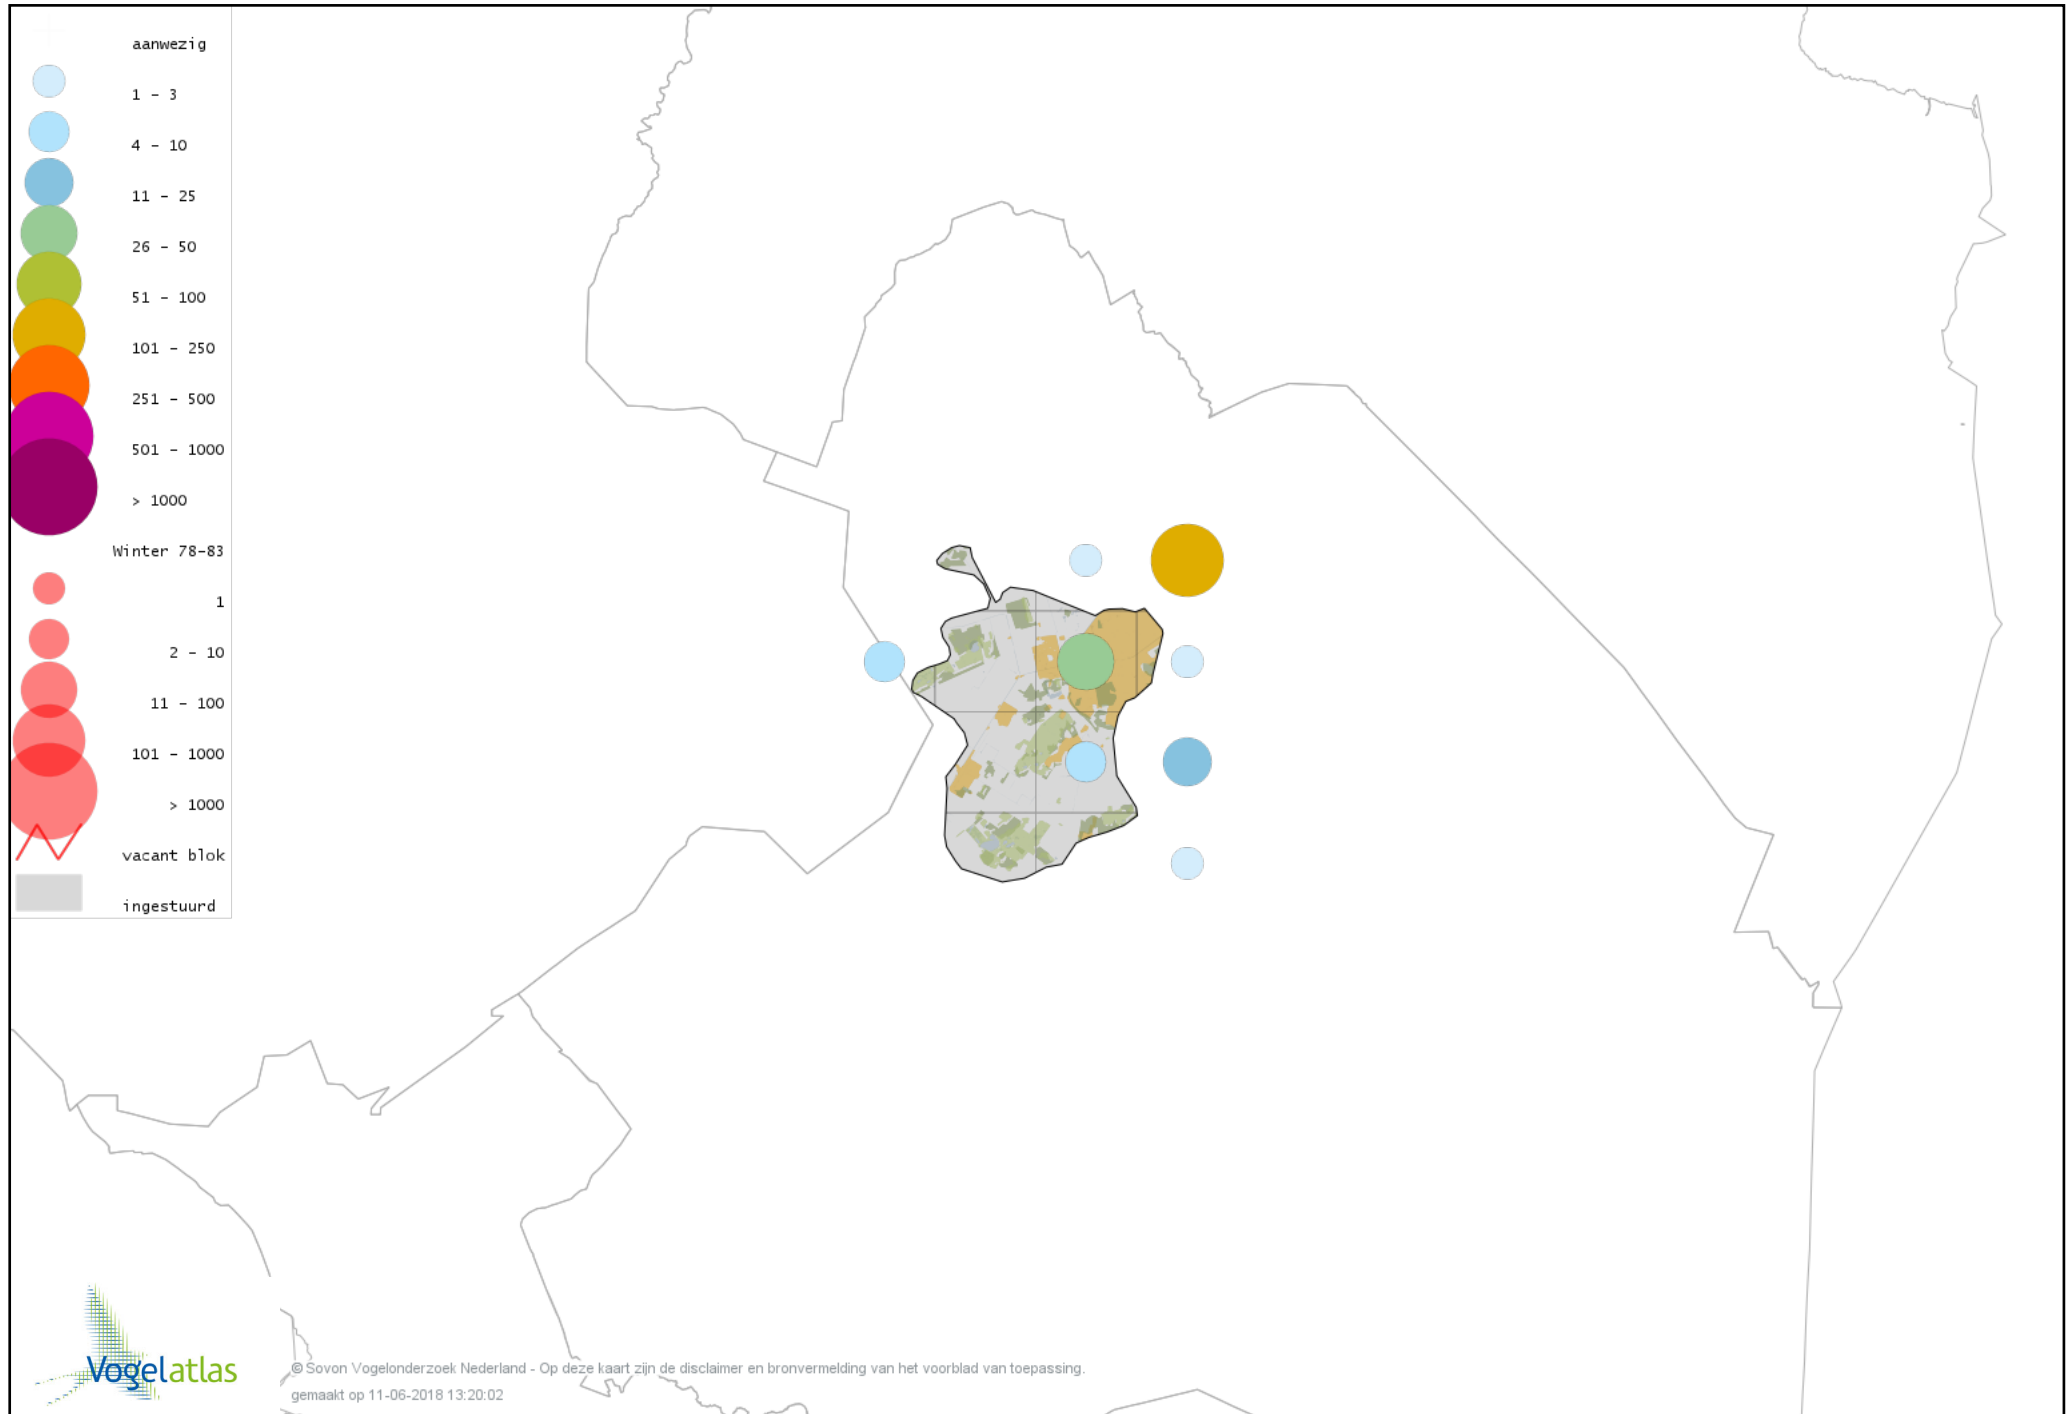

Voorlopige verspreidingskaart Graspieper winter

Voorlopige verspreidingskaart Waterpieper winter

Voorlopige verspreidingskaart Vink winter

Voorlopige verspreidingskaart Keep winter

Voorlopige verspreidingskaart Europese Kanarie winter

Voorlopige verspreidingskaart Groenling winter

Voorlopige verspreidingskaart Putter winter

Voorlopige verspreidingskaart Sijs winter

Voorlopige verspreidingskaart Kneu winter

Voorlopige verspreidingskaart Frater winter

Voorlopige verspreidingskaart Kleine Barmsijs winter

Voorlopige verspreidingskaart Grote Barmsijs winter

Voorlopige verspreidingskaart Barmsijs (Grote of Kleine) winter

Voorlopige verspreidingskaart Witstuitbarmsijs winter