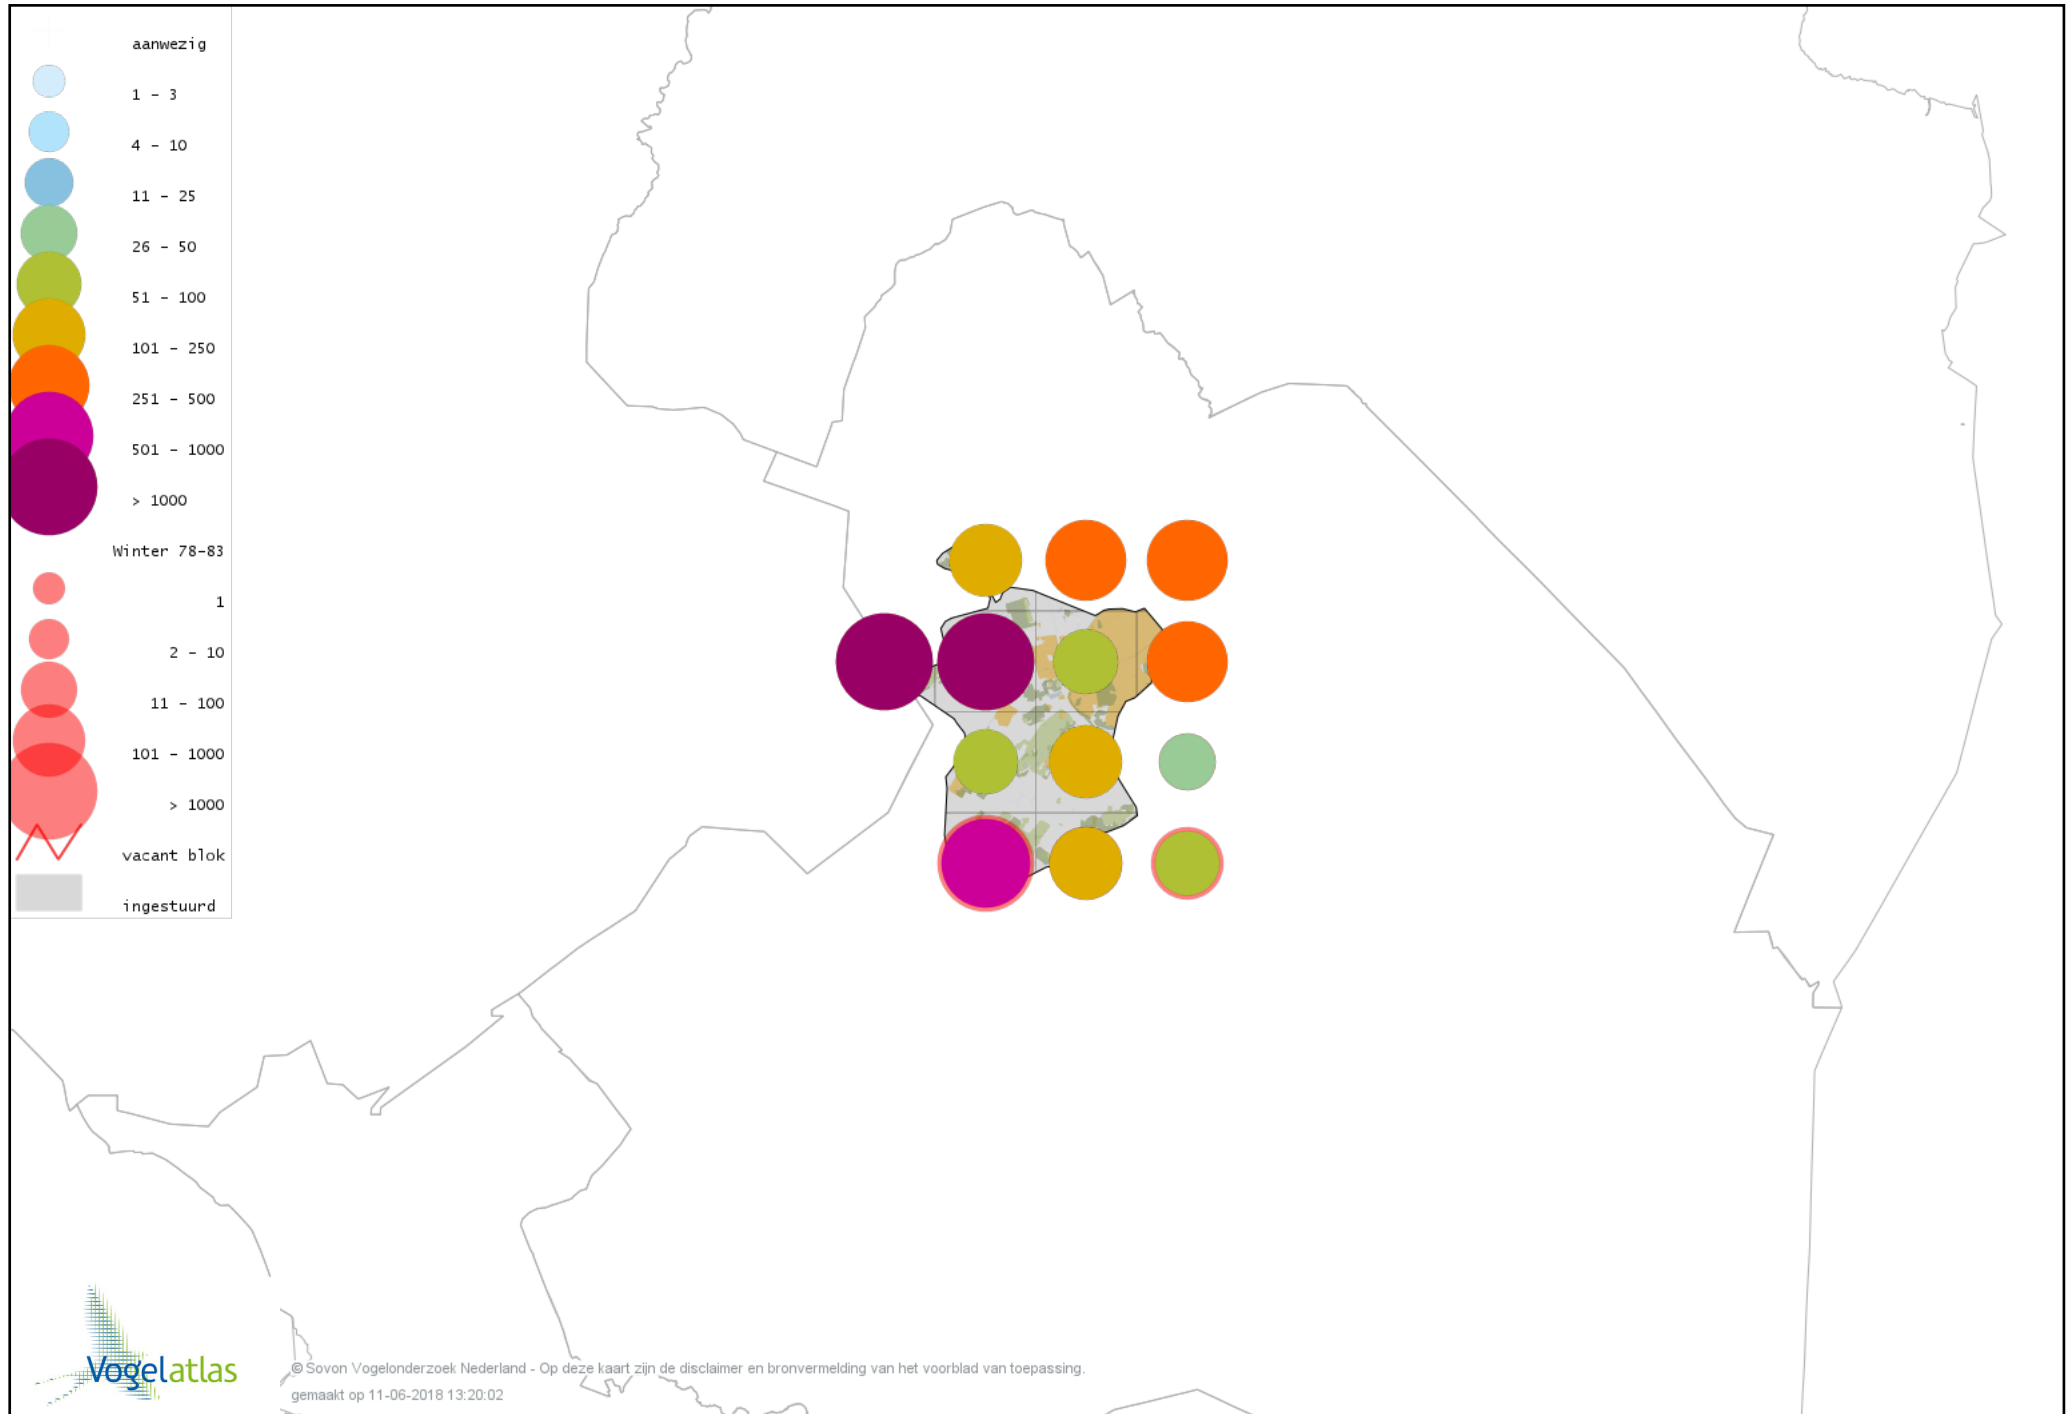

Voorlopige verspreidingskaart Nijlgans winter

Voorlopige verspreidingskaart Casarca winter

Voorlopige verspreidingskaart Bergeend winter

Voorlopige verspreidingskaart Tafeleend winter

Voorlopige verspreidingskaart Kuifeend winter

Voorlopige verspreidingskaart Muskuseend winter

Voorlopige verspreidingskaart Mandarijneend winter

Voorlopige verspreidingskaart Nonnetje winter

Voorlopige verspreidingskaart Brilduiker winter

Voorlopige verspreidingskaart Grote Zaagbek winter

Voorlopige verspreidingskaart Krakeend winter

Voorlopige verspreidingskaart Smient winter

Voorlopige verspreidingskaart Slobeend winter

Voorlopige verspreidingskaart Wilde Eend winter

Voorlopige verspreidingskaart Soepeend winter

Voorlopige verspreidingskaart Pijlstaart winter

Voorlopige verspreidingskaart Zomertaling winter

Voorlopige verspreidingskaart Wintertaling winter

Voorlopige verspreidingskaart Patrijs winter

Voorlopige verspreidingskaart Kip winter