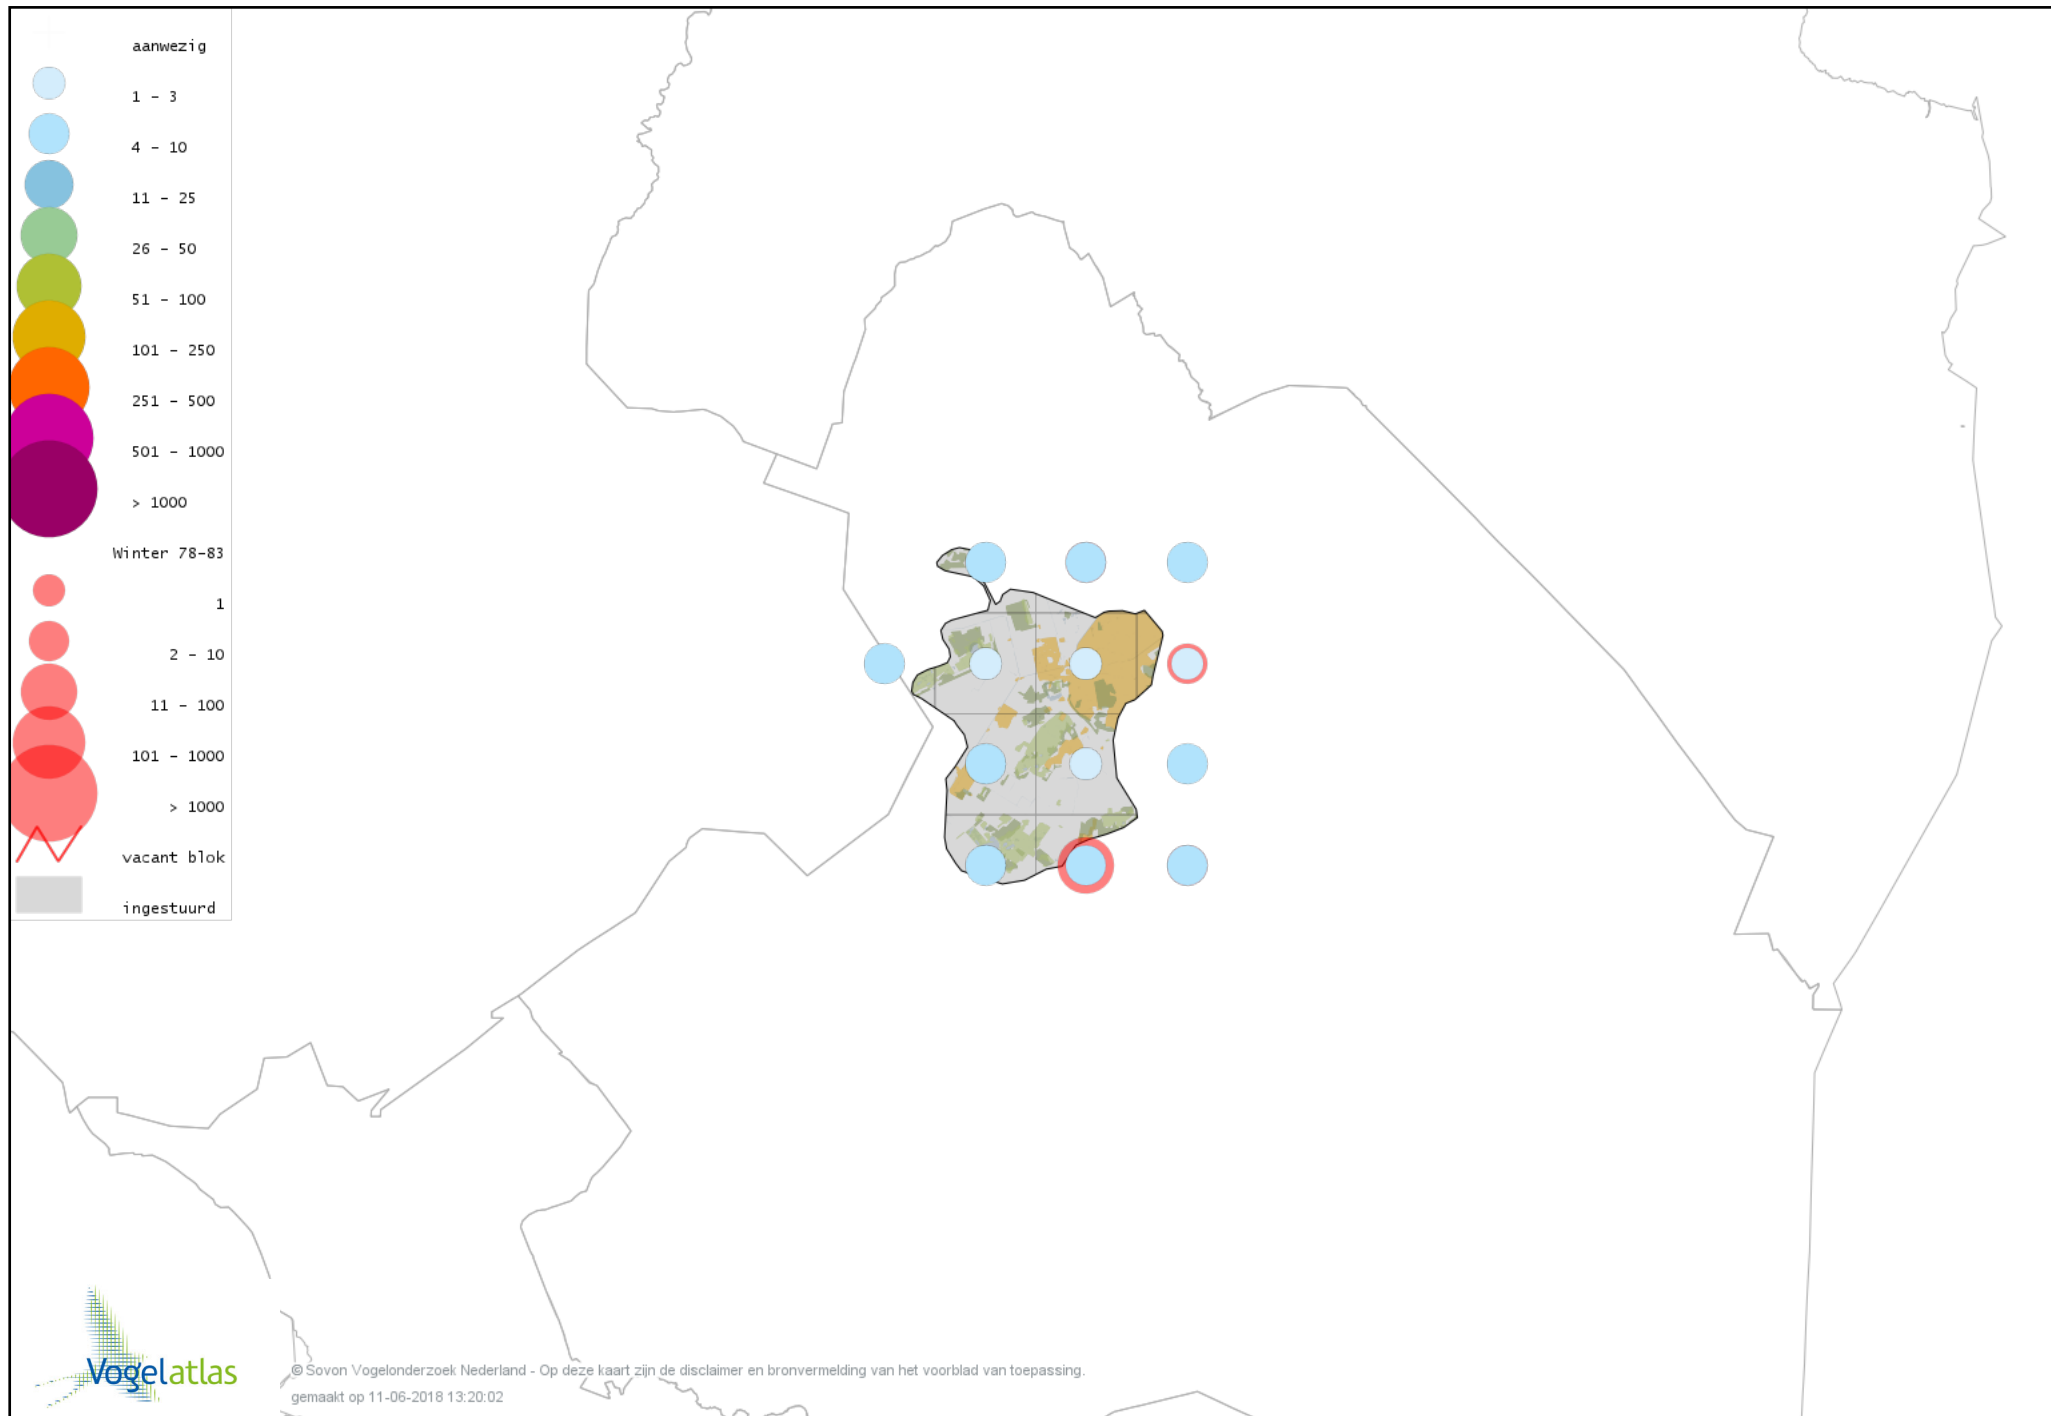

Voorlopige verspreidingskaart Waterral winter

Voorlopige verspreidingskaart Waterhoen winter

Voorlopige verspreidingskaart Meerkoet winter

Voorlopige verspreidingskaart Kraanvogel winter

Voorlopige verspreidingskaart Scholekster winter

Voorlopige verspreidingskaart Goudplevier winter

Voorlopige verspreidingskaart Zilverplevier winter

Voorlopige verspreidingskaart Kievit winter

Voorlopige verspreidingskaart Bokje winter

Voorlopige verspreidingskaart Watersnip winter

Voorlopige verspreidingskaart Houtsnip winter

Voorlopige verspreidingskaart Wulp winter

Voorlopige verspreidingskaart Witgat winter

Voorlopige verspreidingskaart Zwarte Ruiter winter

Voorlopige verspreidingskaart Tureluur winter