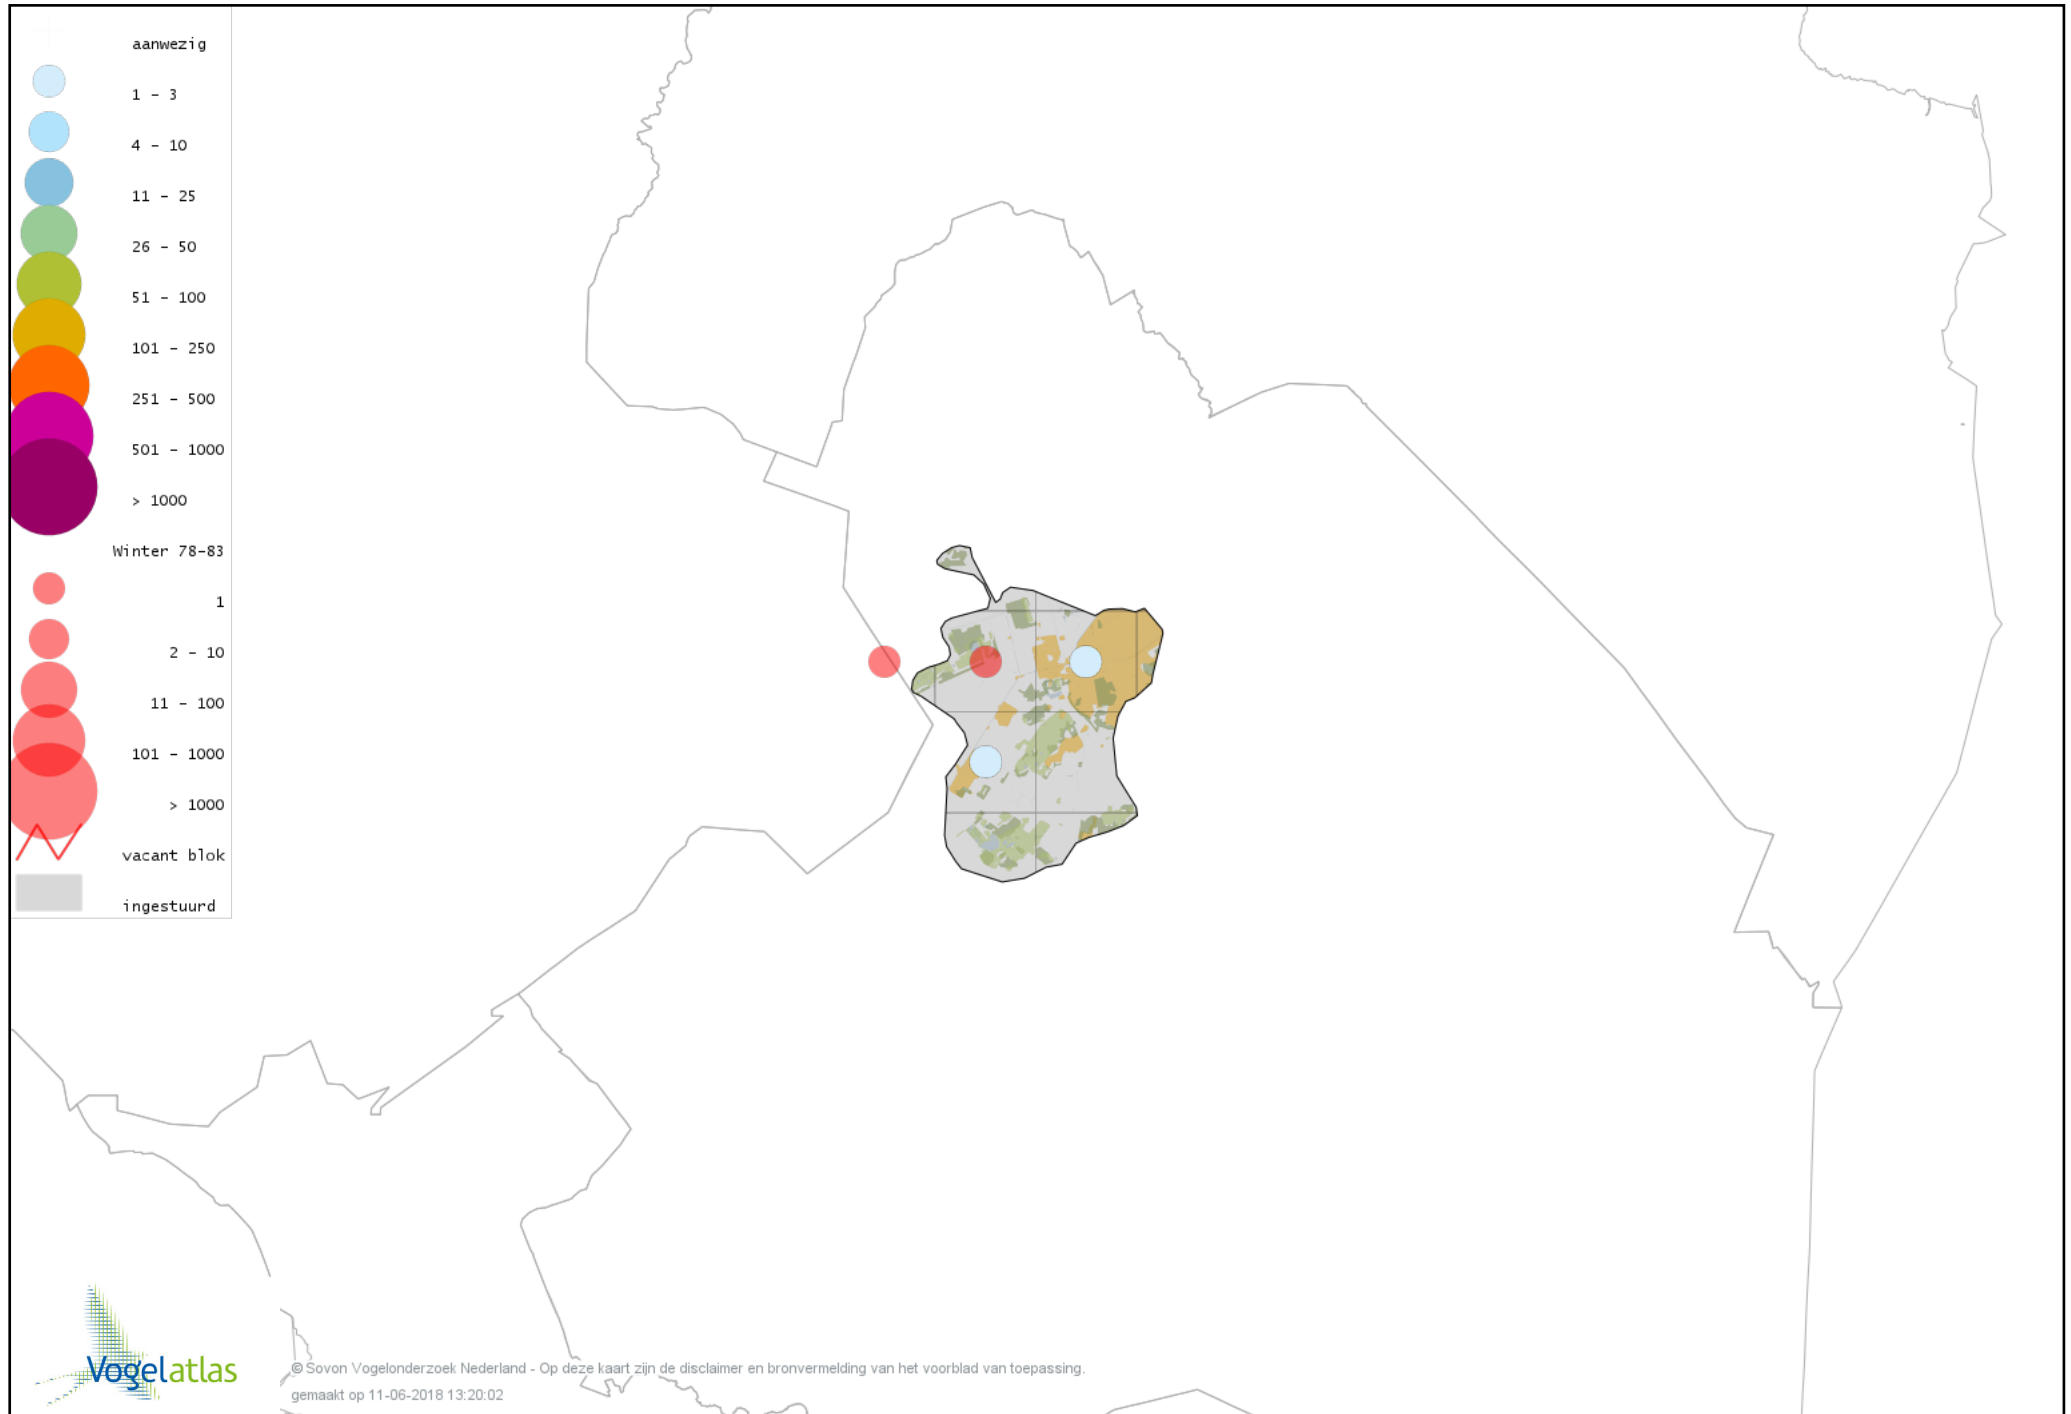

De kleurtint (blauw) is de beste referentie voor de tot nu toe waargenomen aantalsklasse.

De stipgrootte is relatief. Vergelijk daarvoor de atlasblok grootte van de legenda met die van het kaartbeeld.

Voorlopige verspreidingskaart Knobbelzwaan winter

Voorlopige verspreidingskaart Zwarte Zwaan winter

Voorlopige verspreidingskaart Kleine Zwaan winter

Voorlopige verspreidingskaart Wilde Zwaan winter

Voorlopige verspreidingskaart Indische Gans winter

Voorlopige verspreidingskaart Taigarietgans winter

Voorlopige verspreidingskaart Toendrarietgans winter

Voorlopige verspreidingskaart Rietgans (Taiga of Toendra) winter

Voorlopige verspreidingskaart Kleine Rietgans winter

Voorlopige verspreidingskaart Grauwe Gans winter

Voorlopige verspreidingskaart Nijlgans winter

Voorlopige verspreidingskaart Casarca winter

Voorlopige verspreidingskaart Bergeend winter

Voorlopige verspreidingskaart Tafeleend winter

Voorlopige verspreidingskaart Kuifeend winter