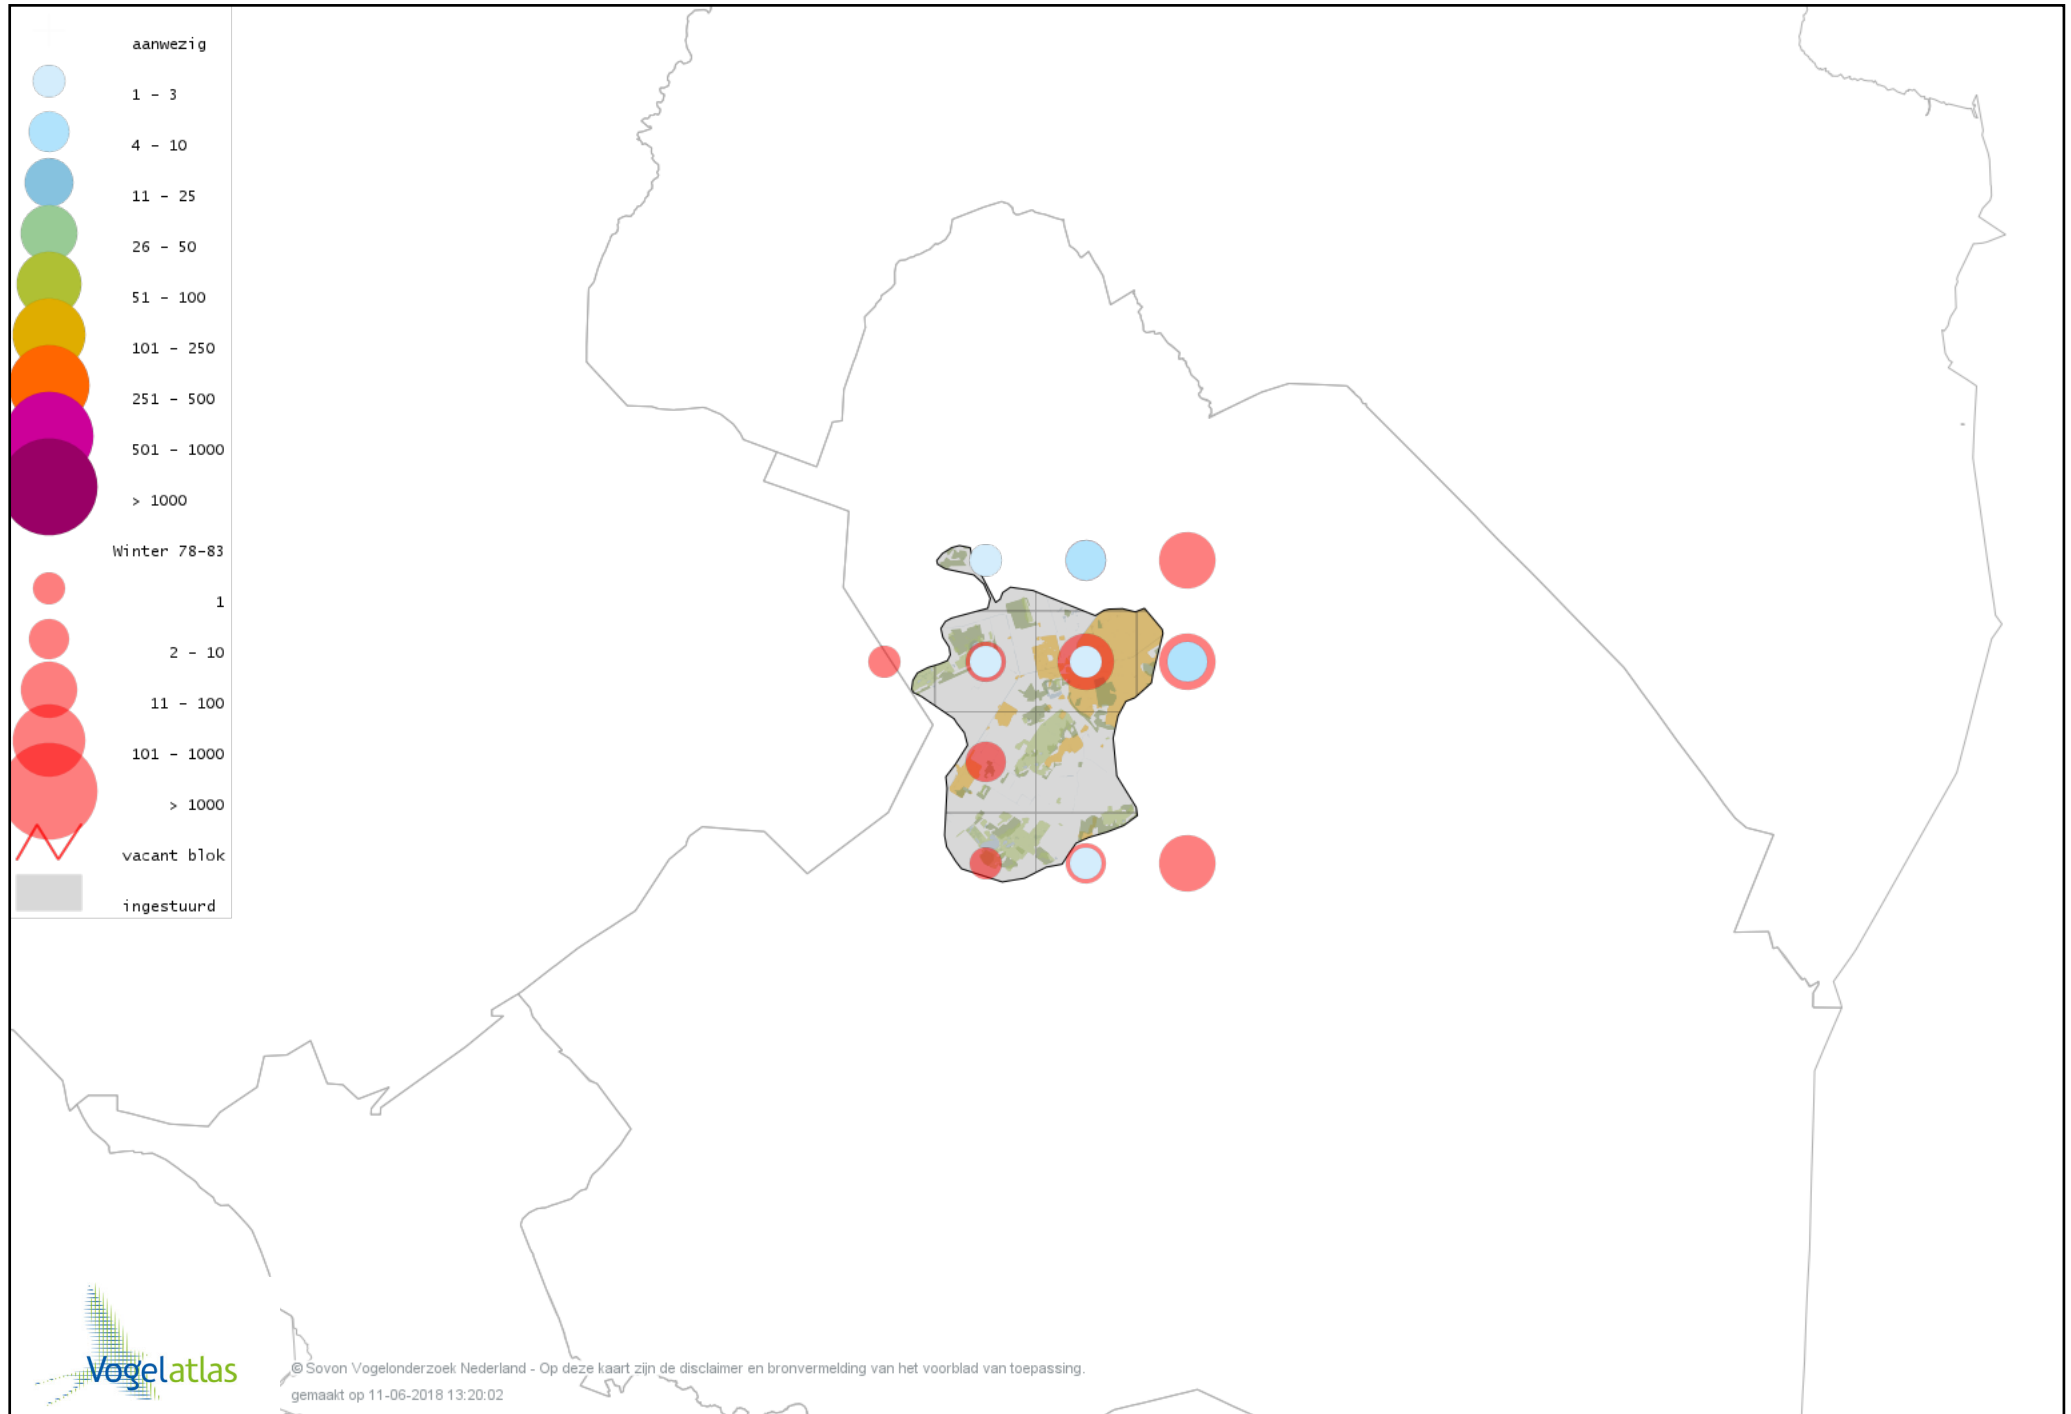

Voorlopige verspreidingskaart Turkse Tortel winter

Voorlopige verspreidingskaart Halsbandparkiet winter

Voorlopige verspreidingskaart Kerkuil winter

Voorlopige verspreidingskaart Steenuil winter

Voorlopige verspreidingskaart Bosuil winter

Voorlopige verspreidingskaart Ransuil winter

Voorlopige verspreidingskaart Velduil winter

Voorlopige verspreidingskaart IJsvogel winter

Voorlopige verspreidingskaart Groene Specht winter

Voorlopige verspreidingskaart Zwarte Specht winter