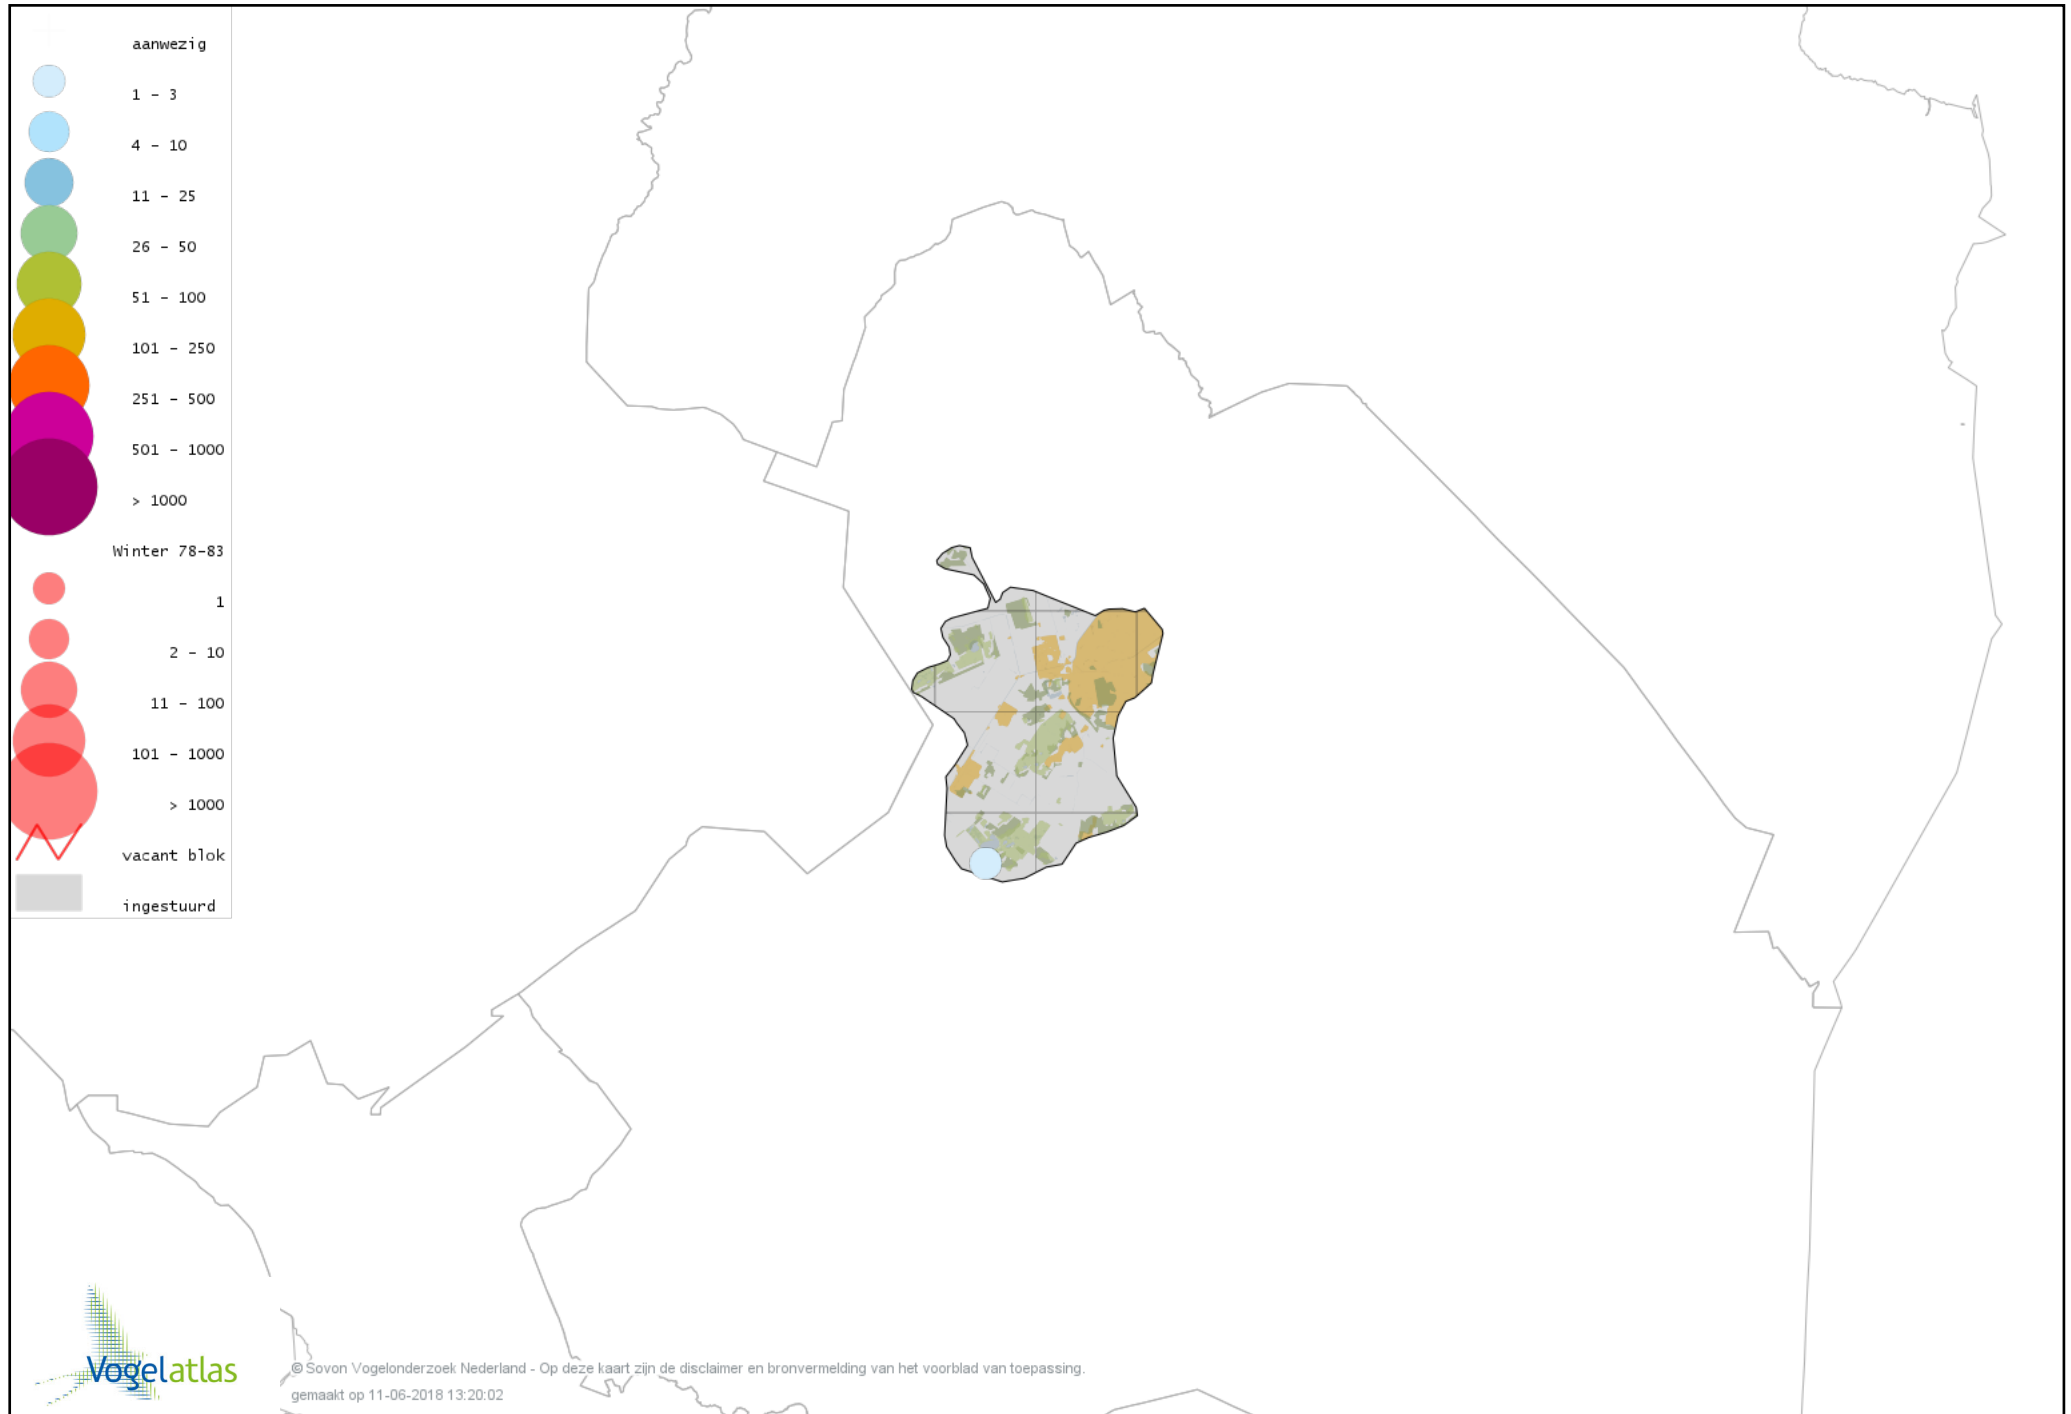

Voorlopige verspreidingskaart Beardman winter