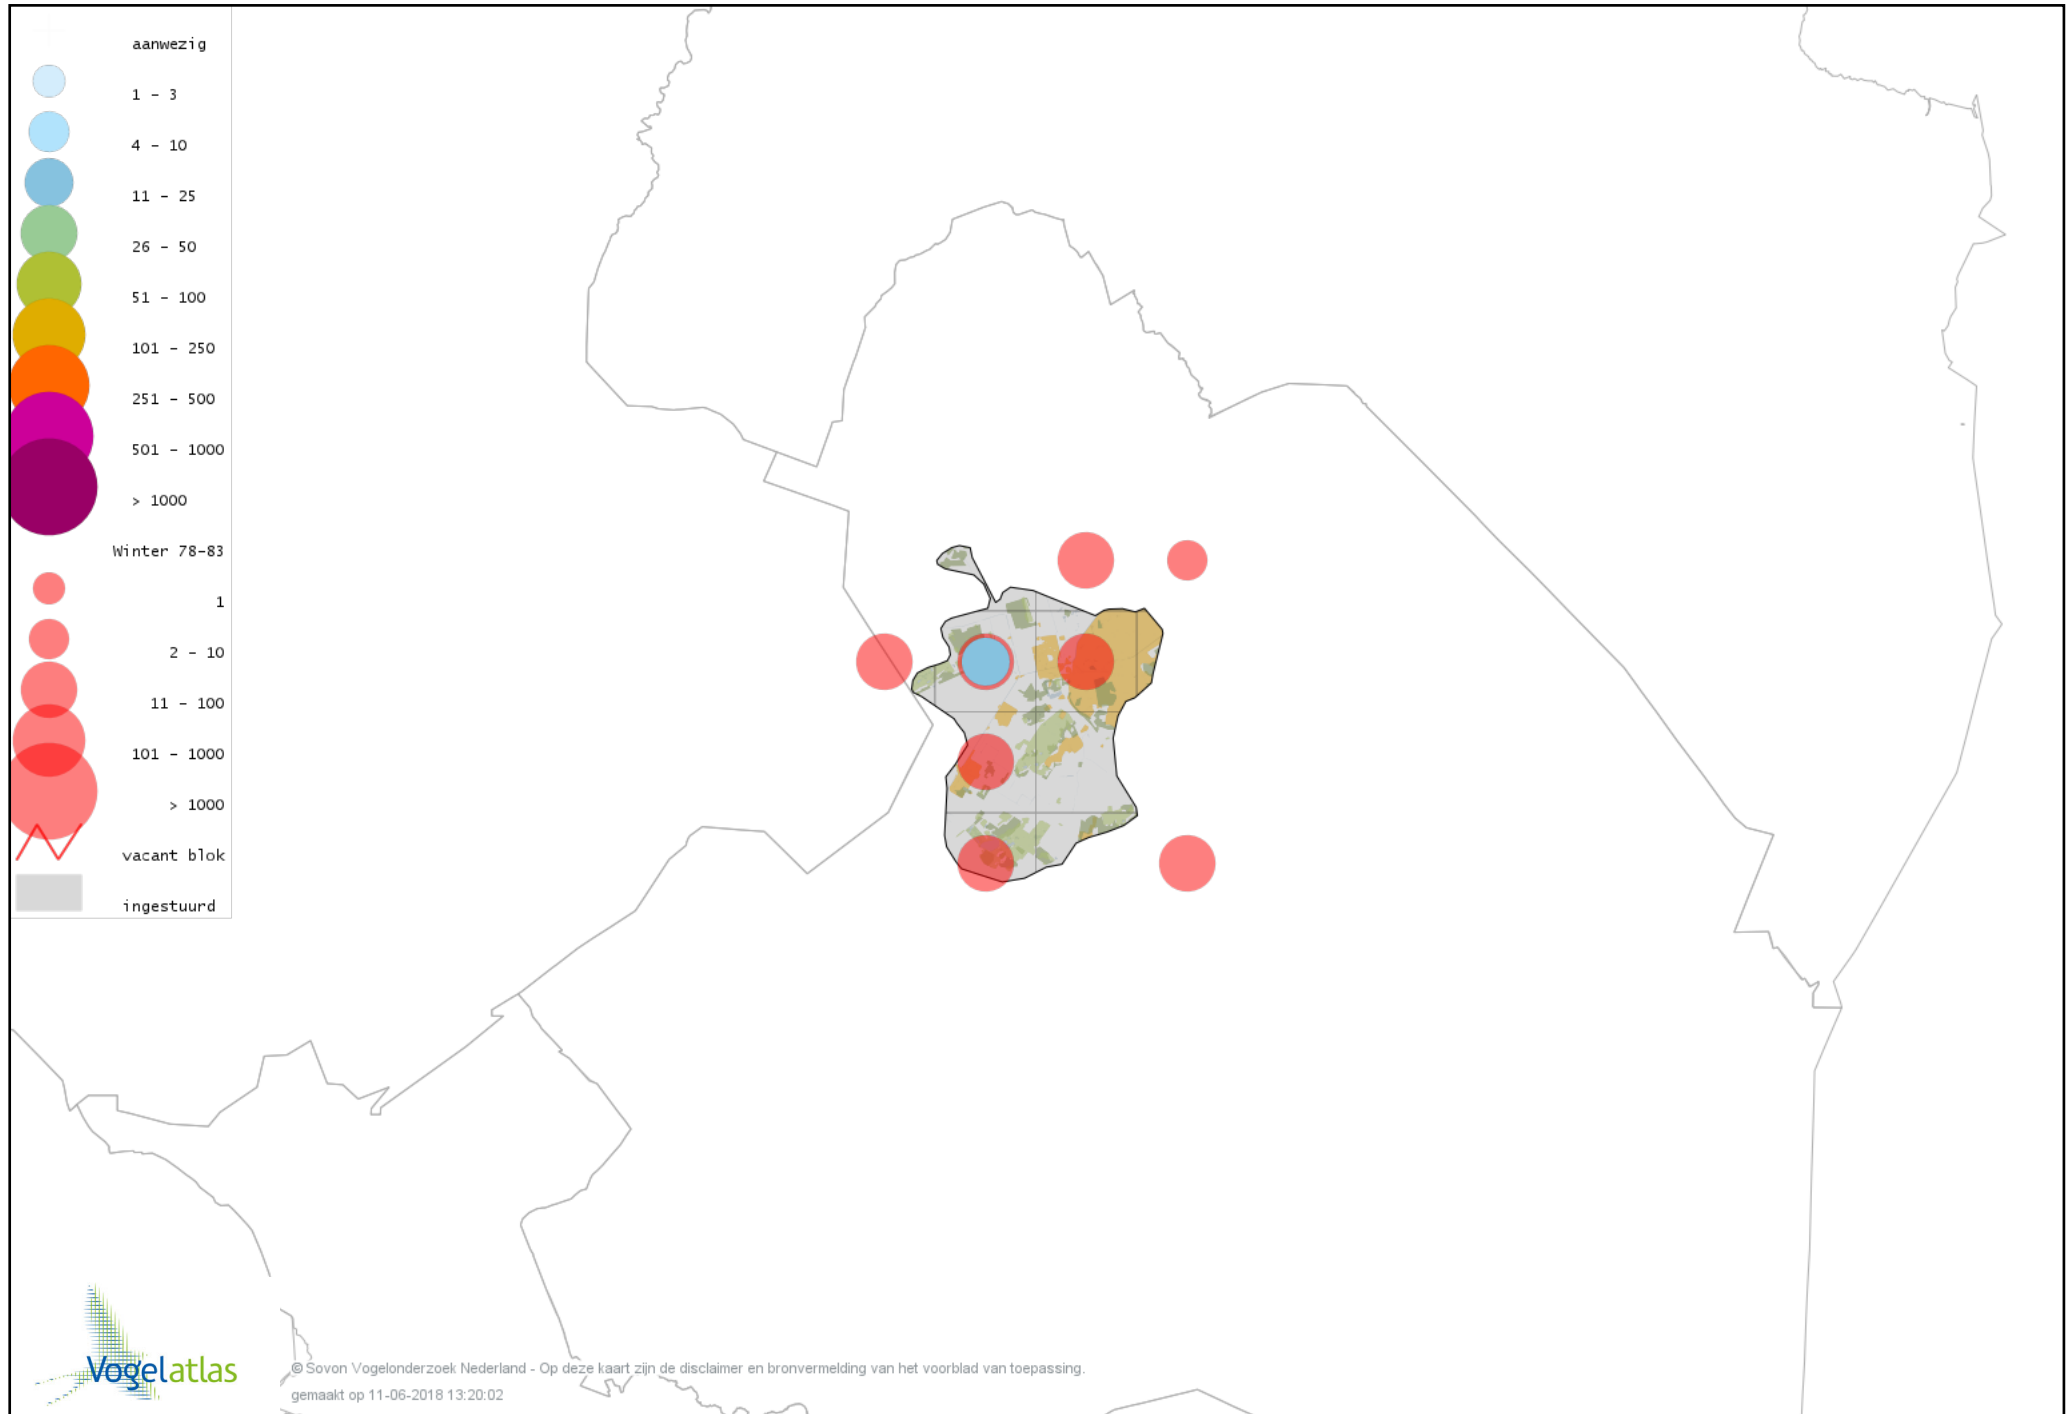

Voorlopige verspreidingskaart Graspieper winter

Voorlopige verspreidingskaart Waterpieper winter

Voorlopige verspreidingskaart Vink winter

Voorlopige verspreidingskaart Keep winter

Voorlopige verspreidingskaart Europese Kanarie winter

Voorlopige verspreidingskaart Groenling winter

Voorlopige verspreidingskaart Putter winter

Voorlopige verspreidingskaart Sijs winter

Voorlopige verspreidingskaart Kneu winter

Voorlopige verspreidingskaart Frater winter

Voorlopige verspreidingskaart Kleine Barmsijs winter

Voorlopige verspreidingskaart Grote Barmsijs winter

Voorlopige verspreidingskaart Barmsijs (Grote of Kleine) winter

Voorlopige verspreidingskaart Witstuitbarmsijs winter