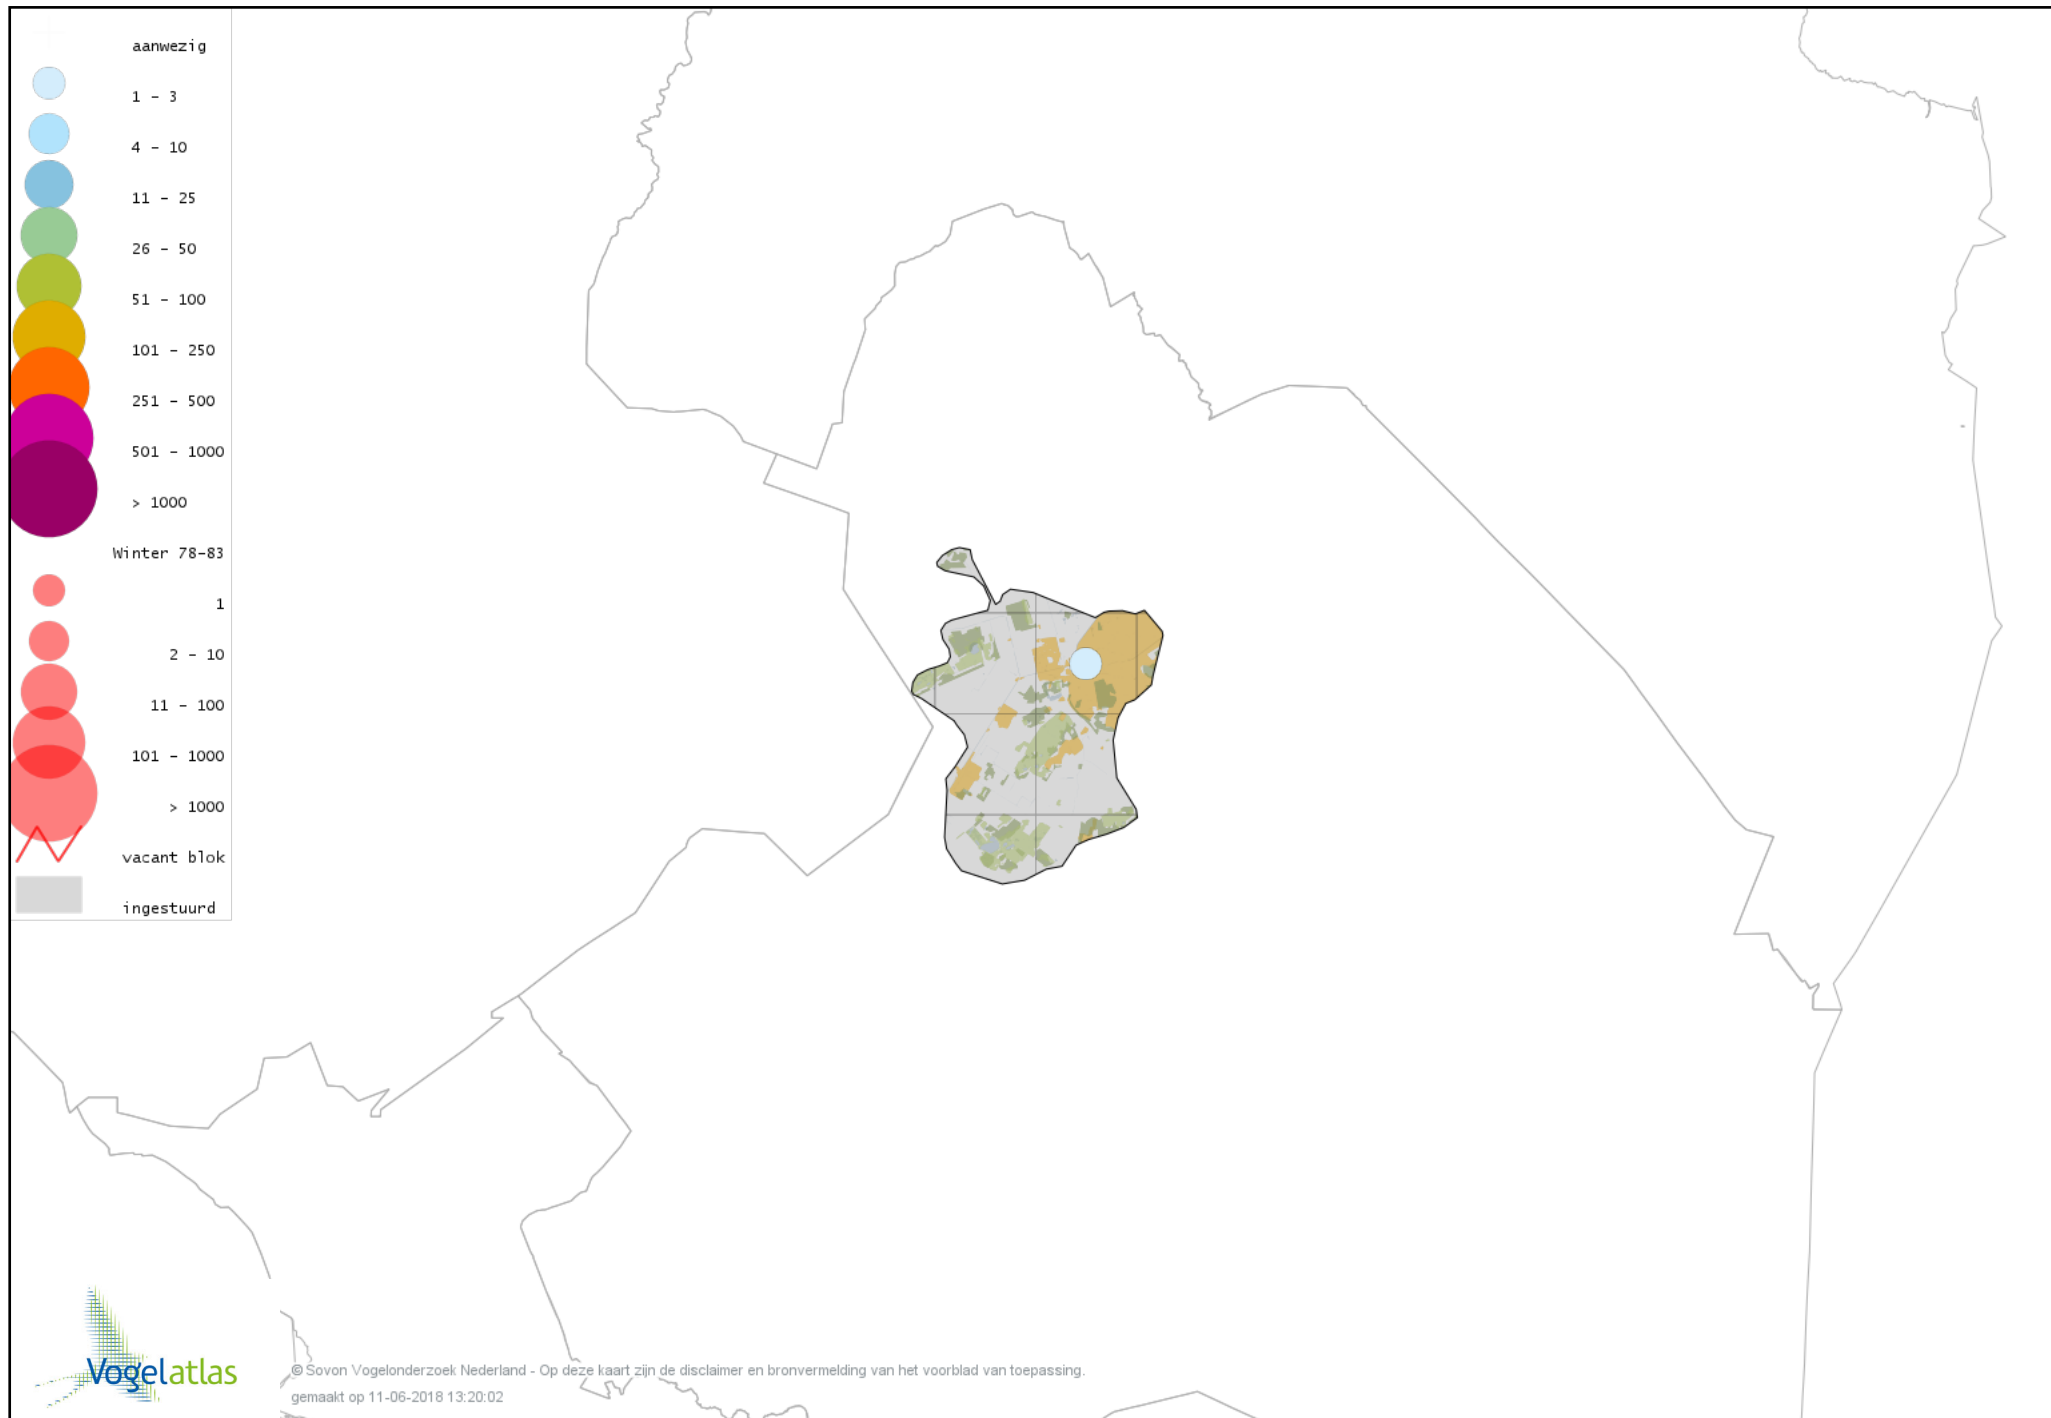

Voorlopige verspreidingskaart Houtsnip winter

Voorlopige verspreidingskaart Wulp winter

Voorlopige verspreidingskaart Witgat winter

Voorlopige verspreidingskaart Zwarte Ruiter winter

Voorlopige verspreidingskaart Tureluur winter

Voorlopige verspreidingskaart Kokmeeuw winter

Voorlopige verspreidingskaart Stormmeeuw winter

Voorlopige verspreidingskaart Kleine Mantelmeeuw winter

Voorlopige verspreidingskaart Zilvermeeuw winter

Voorlopige verspreidingskaart Geelpootmeeuw winter