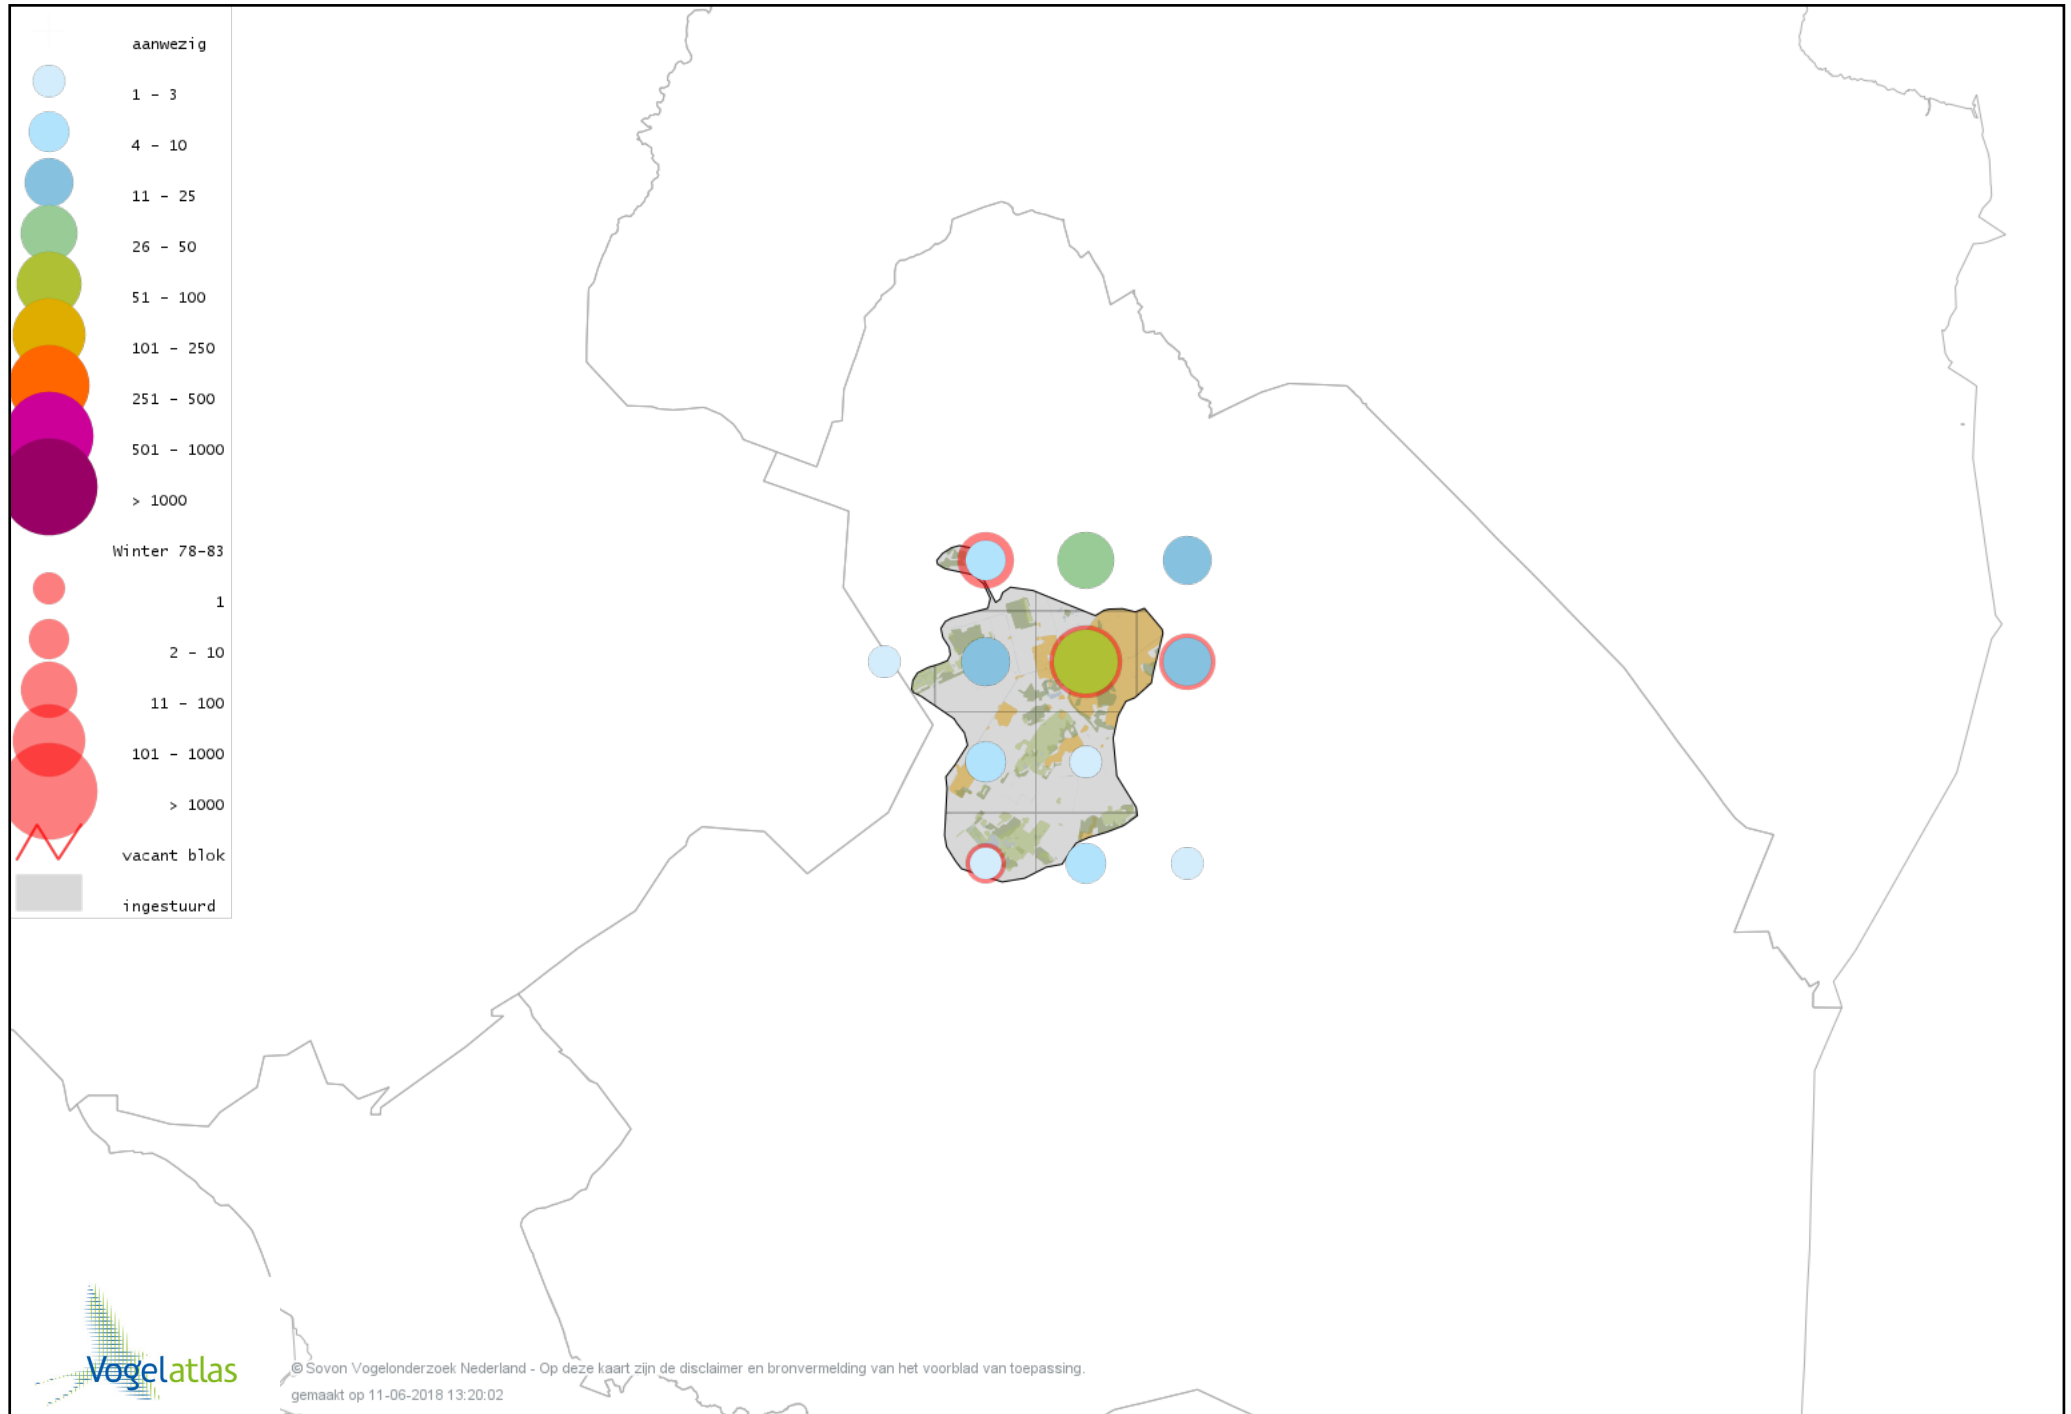

Voorlopige verspreidingskaart Houtsnip winter

Voorlopige verspreidingskaart Wulp winter

Voorlopige verspreidingskaart Witgat winter

Voorlopige verspreidingskaart Zwarte Ruiter winter

Voorlopige verspreidingskaart Tureluur winter

Voorlopige verspreidingskaart Kokmeeuw winter

Voorlopige verspreidingskaart Stormmeeuw winter

Voorlopige verspreidingskaart Kleine Mantelmeeuw winter

Voorlopige verspreidingskaart Zilvermeeuw winter

Voorlopige verspreidingskaart Geelpootmeeuw winter

Voorlopige verspreidingskaart Pontische Meeuw winter

Voorlopige verspreidingskaart Grote Mantelmeeuw winter

Voorlopige verspreidingskaart Stadsduif winter

Voorlopige verspreidingskaart Holenduif winter

Voorlopige verspreidingskaart Houtduif winter

Voorlopige verspreidingskaart Turkse Tortel winter

Voorlopige verspreidingskaart Halsbandparkiet winter

Voorlopige verspreidingskaart Kerkuil winter

Voorlopige verspreidingskaart Steenuil winter

Voorlopige verspreidingskaart Bosuil winter