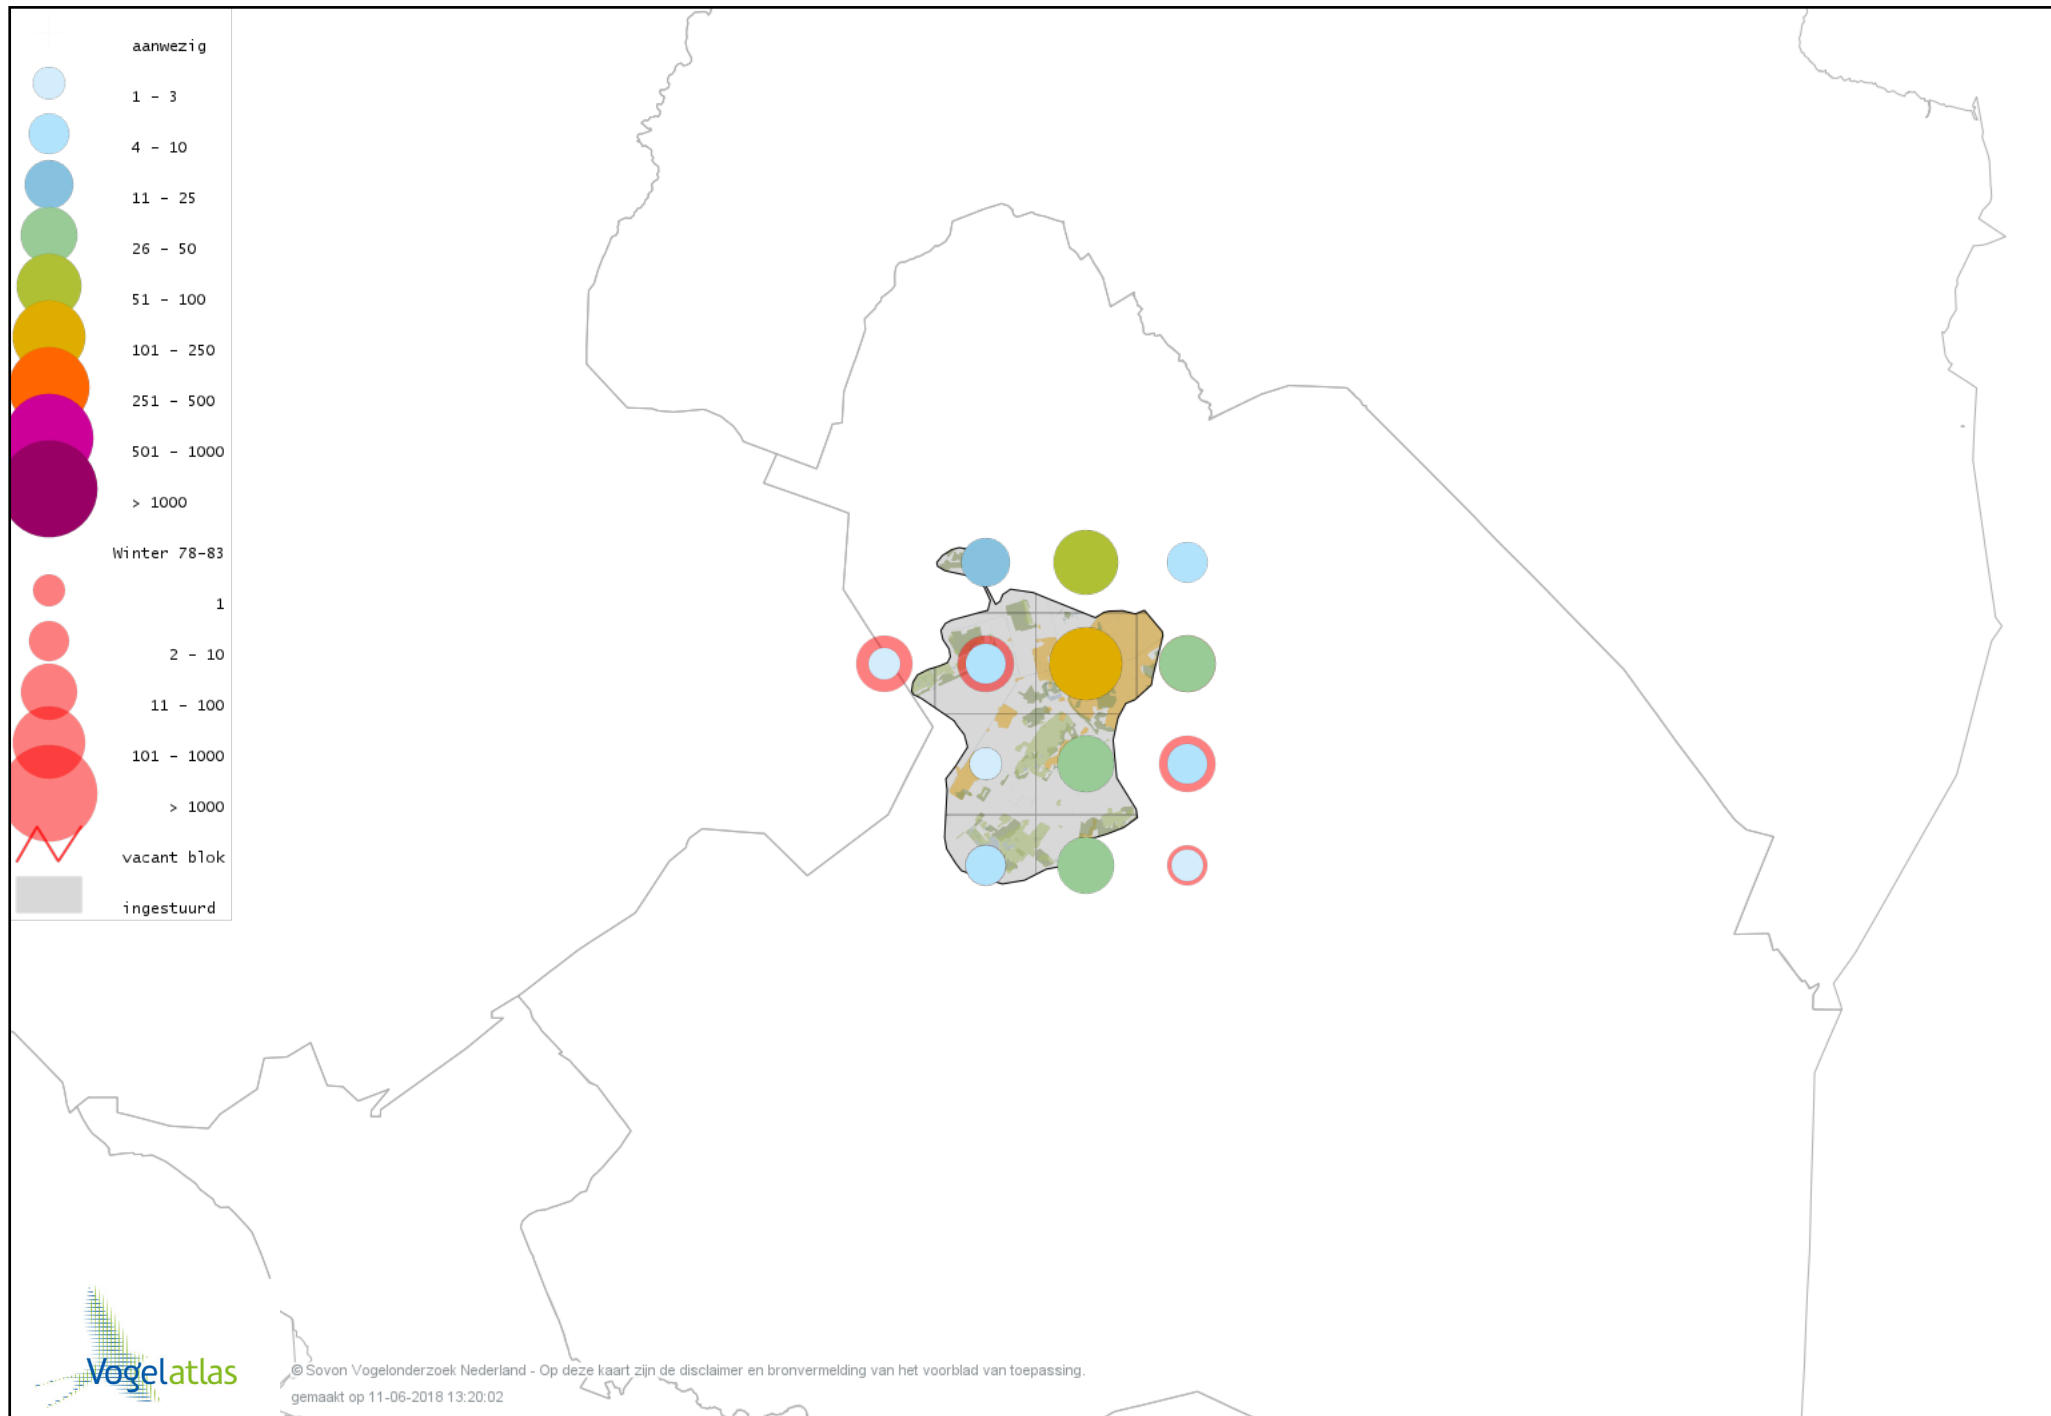

Voorlopige verspreidingskaart Ransuil winter

Voorlopige verspreidingskaart Velduil winter

Voorlopige verspreidingskaart IJsvogel winter

Voorlopige verspreidingskaart Groene Specht winter

Voorlopige verspreidingskaart Zwarte Specht winter

Voorlopige verspreidingskaart Grote Bonte Specht winter

Voorlopige verspreidingskaart Kleine Bonte Specht winter

Voorlopige verspreidingskaart Klappekster winter

Voorlopige verspreidingskaart Ekster winter

Voorlopige verspreidingskaart Gaai winter

Voorlopige verspreidingskaart Kauw winter

Voorlopige verspreidingskaart Noordse Kauw winter

Voorlopige verspreidingskaart Roek winter

Voorlopige verspreidingskaart Zwarte Kraai winter