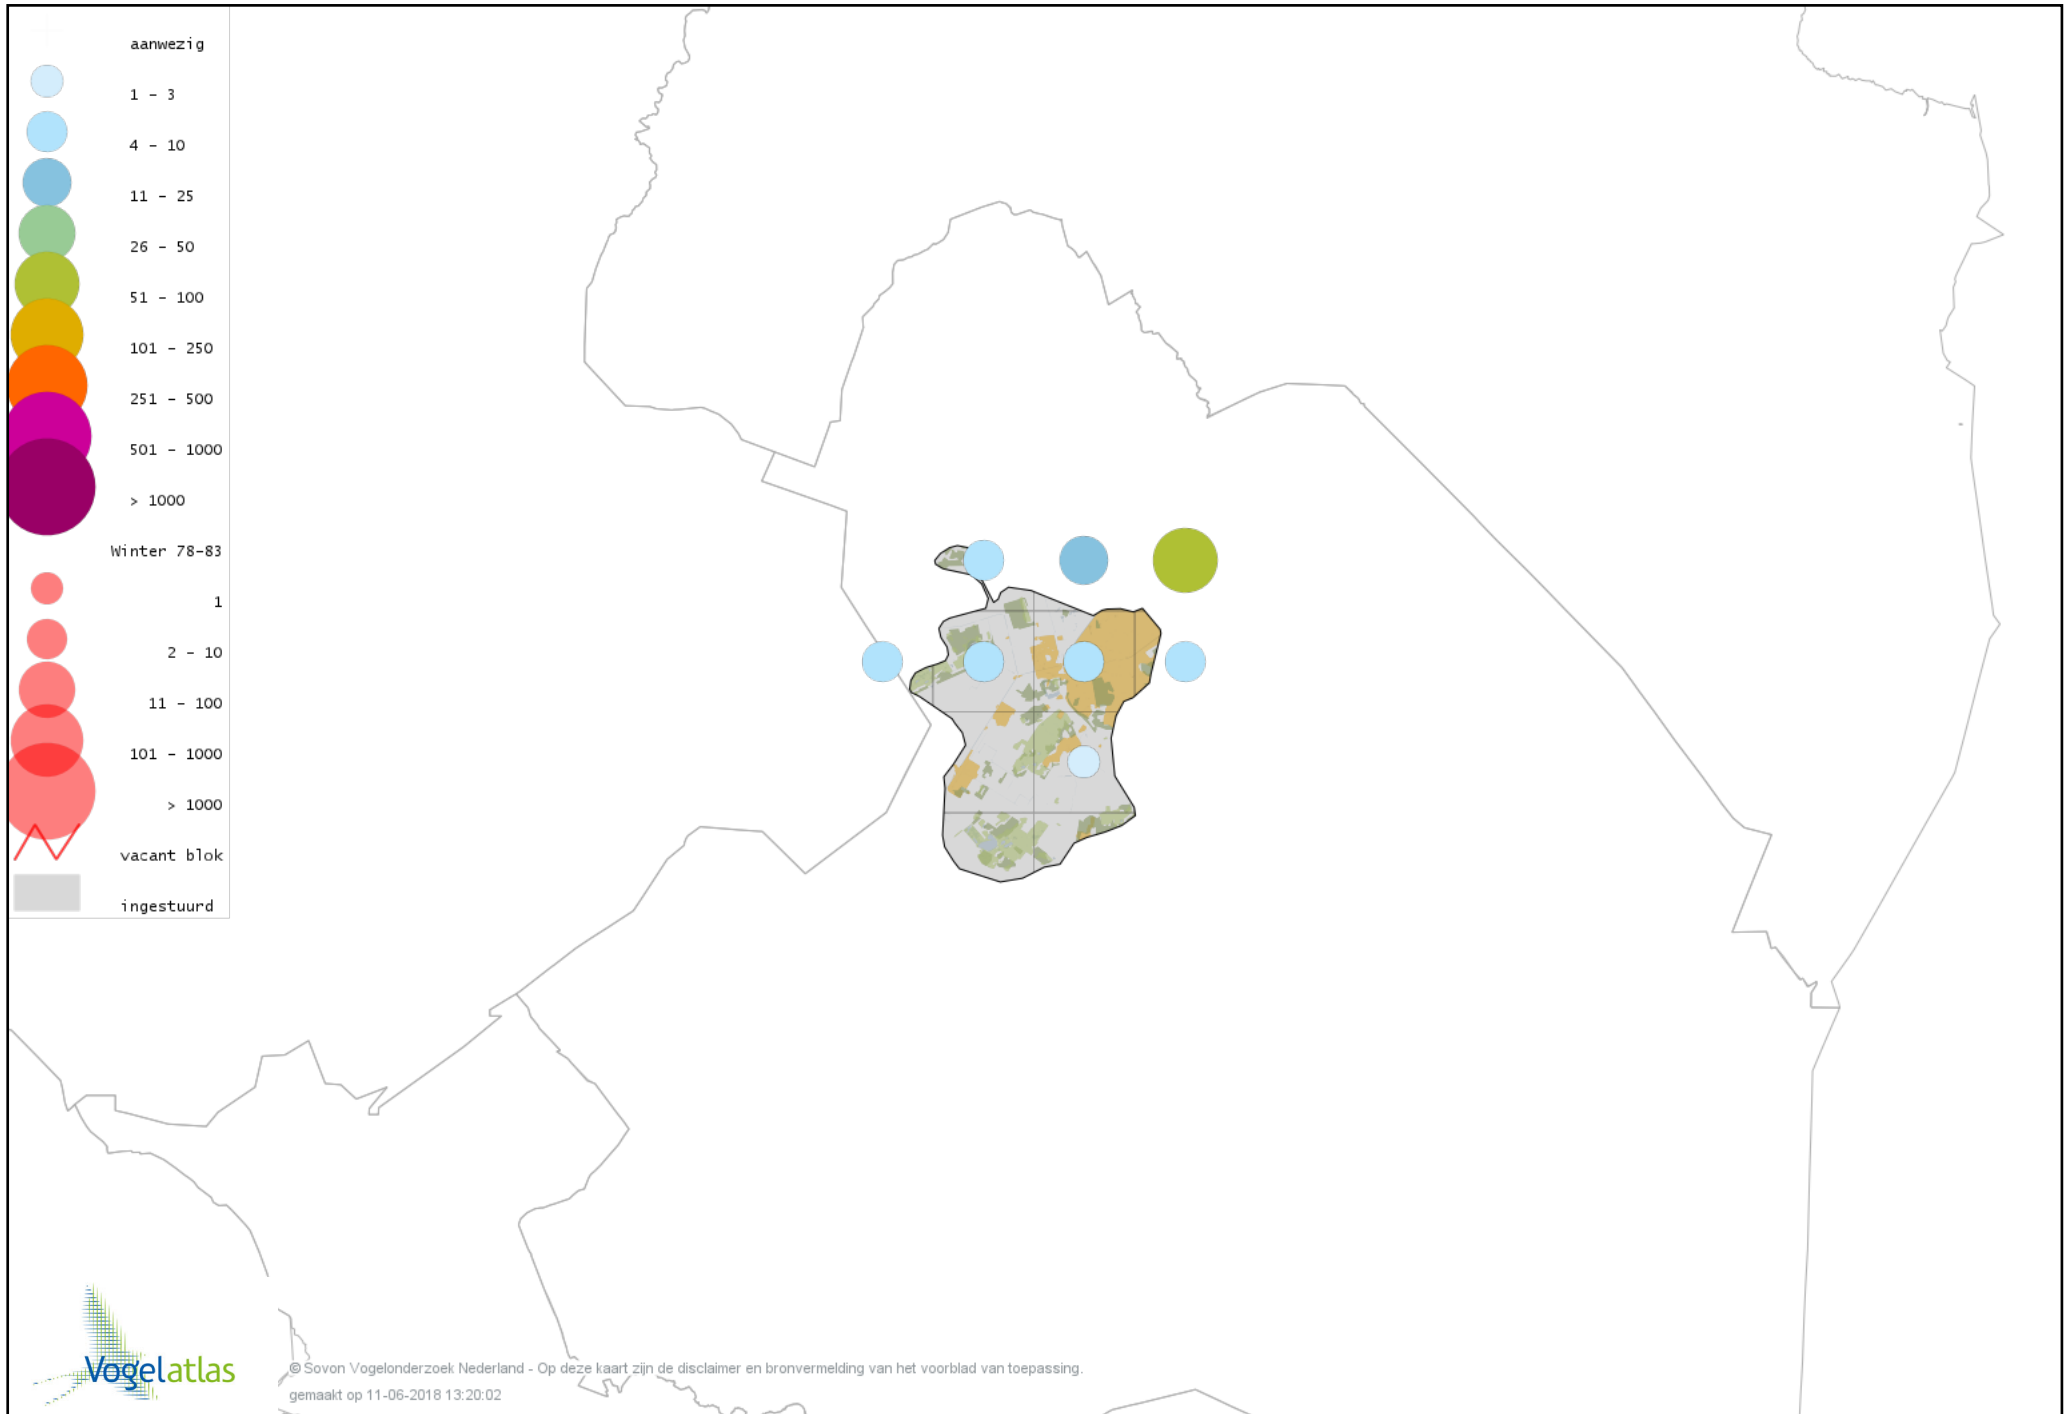

Voorlopige verspreidingskaart Graspieper winter

Voorlopige verspreidingskaart Waterpieper winter

Voorlopige verspreidingskaart Vink winter

Voorlopige verspreidingskaart Keep winter

Voorlopige verspreidingskaart Europese Kanarie winter

Voorlopige verspreidingskaart Groenling winter

Voorlopige verspreidingskaart Putter winter

Voorlopige verspreidingskaart Sijs winter

Voorlopige verspreidingskaart Kneu winter

Voorlopige verspreidingskaart Frater winter

Voorlopige verspreidingskaart Kleine Barmsijs winter

Voorlopige verspreidingskaart Grote Barmsijs winter

Voorlopige verspreidingskaart Barmsijs (Grote of Kleine) winter

Voorlopige verspreidingskaart Witstuitbarmsijs winter