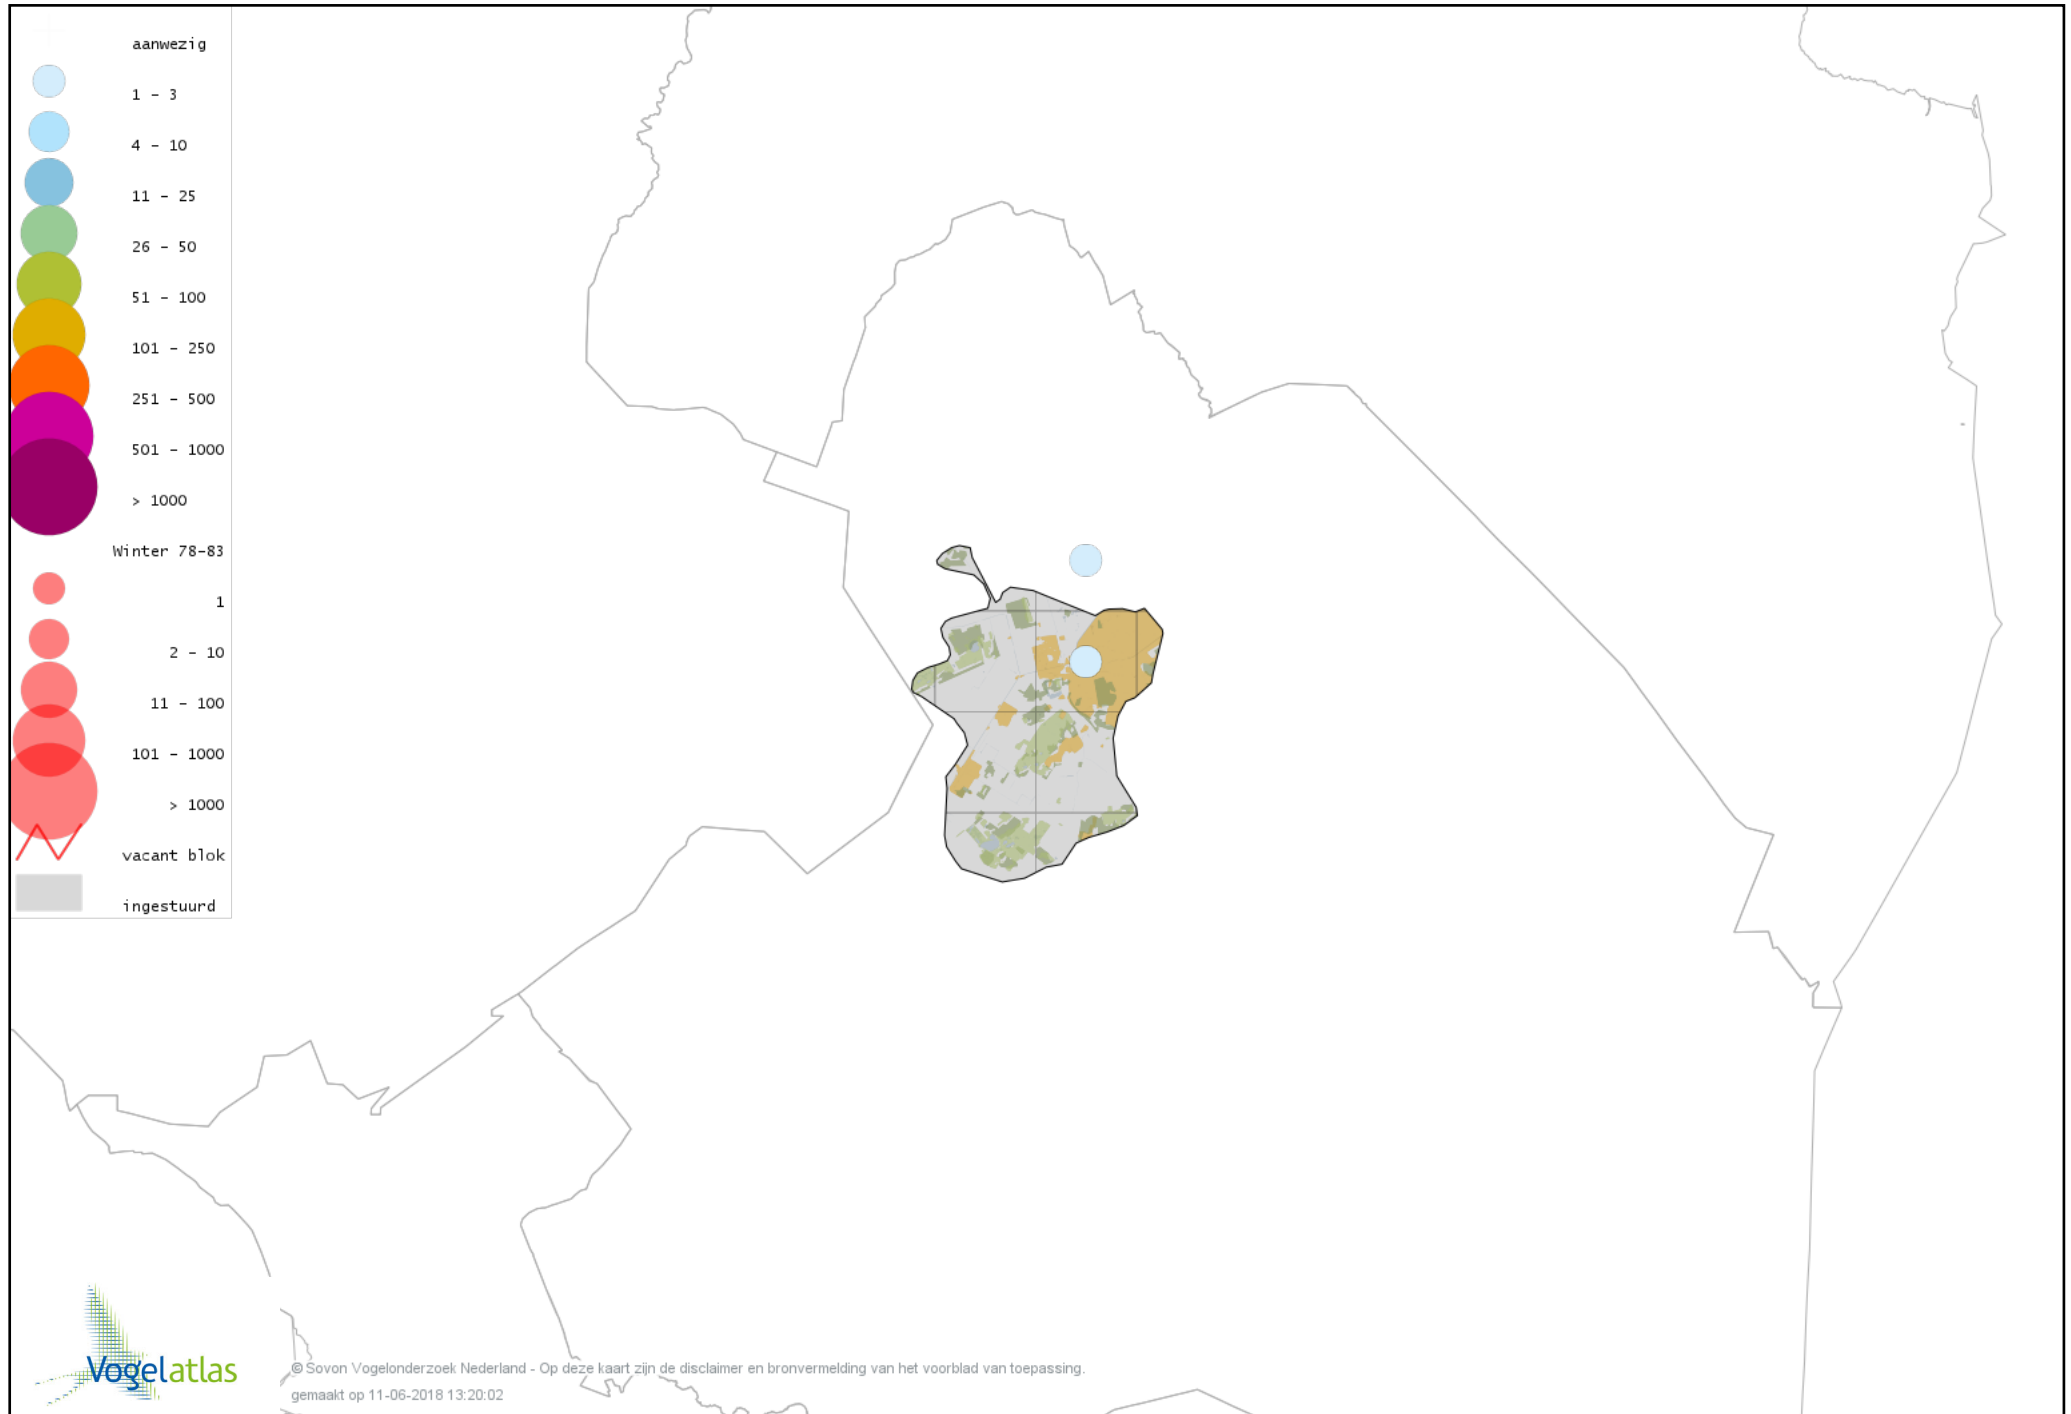

Voorlopige verspreidingskaart Toendrarietgans winter

Voorlopige verspreidingskaart Rietgans (Taiga of Toendra) winter

Voorlopige verspreidingskaart Kleine Rietgans winter

Voorlopige verspreidingskaart Grauwe Gans winter

Voorlopige verspreidingskaart Soepgans winter

Voorlopige verspreidingskaart Dwerggans winter

Voorlopige verspreidingskaart Kolgans winter

Voorlopige verspreidingskaart Grote Canadese Gans winter

Voorlopige verspreidingskaart Brandgans winter

Voorlopige verspreidingskaart Nijlgans winter

Voorlopige verspreidingskaart Casarca winter

Voorlopige verspreidingskaart Bergeend winter

Voorlopige verspreidingskaart Tafeleend winter

Voorlopige verspreidingskaart Kuifeend winter

Voorlopige verspreidingskaart Muskuseend winter

Voorlopige verspreidingskaart Mandarijneend winter

Voorlopige verspreidingskaart Nonnetje winter

Voorlopige verspreidingskaart Brilduiker winter

Voorlopige verspreidingskaart Grote Zaagbek winter