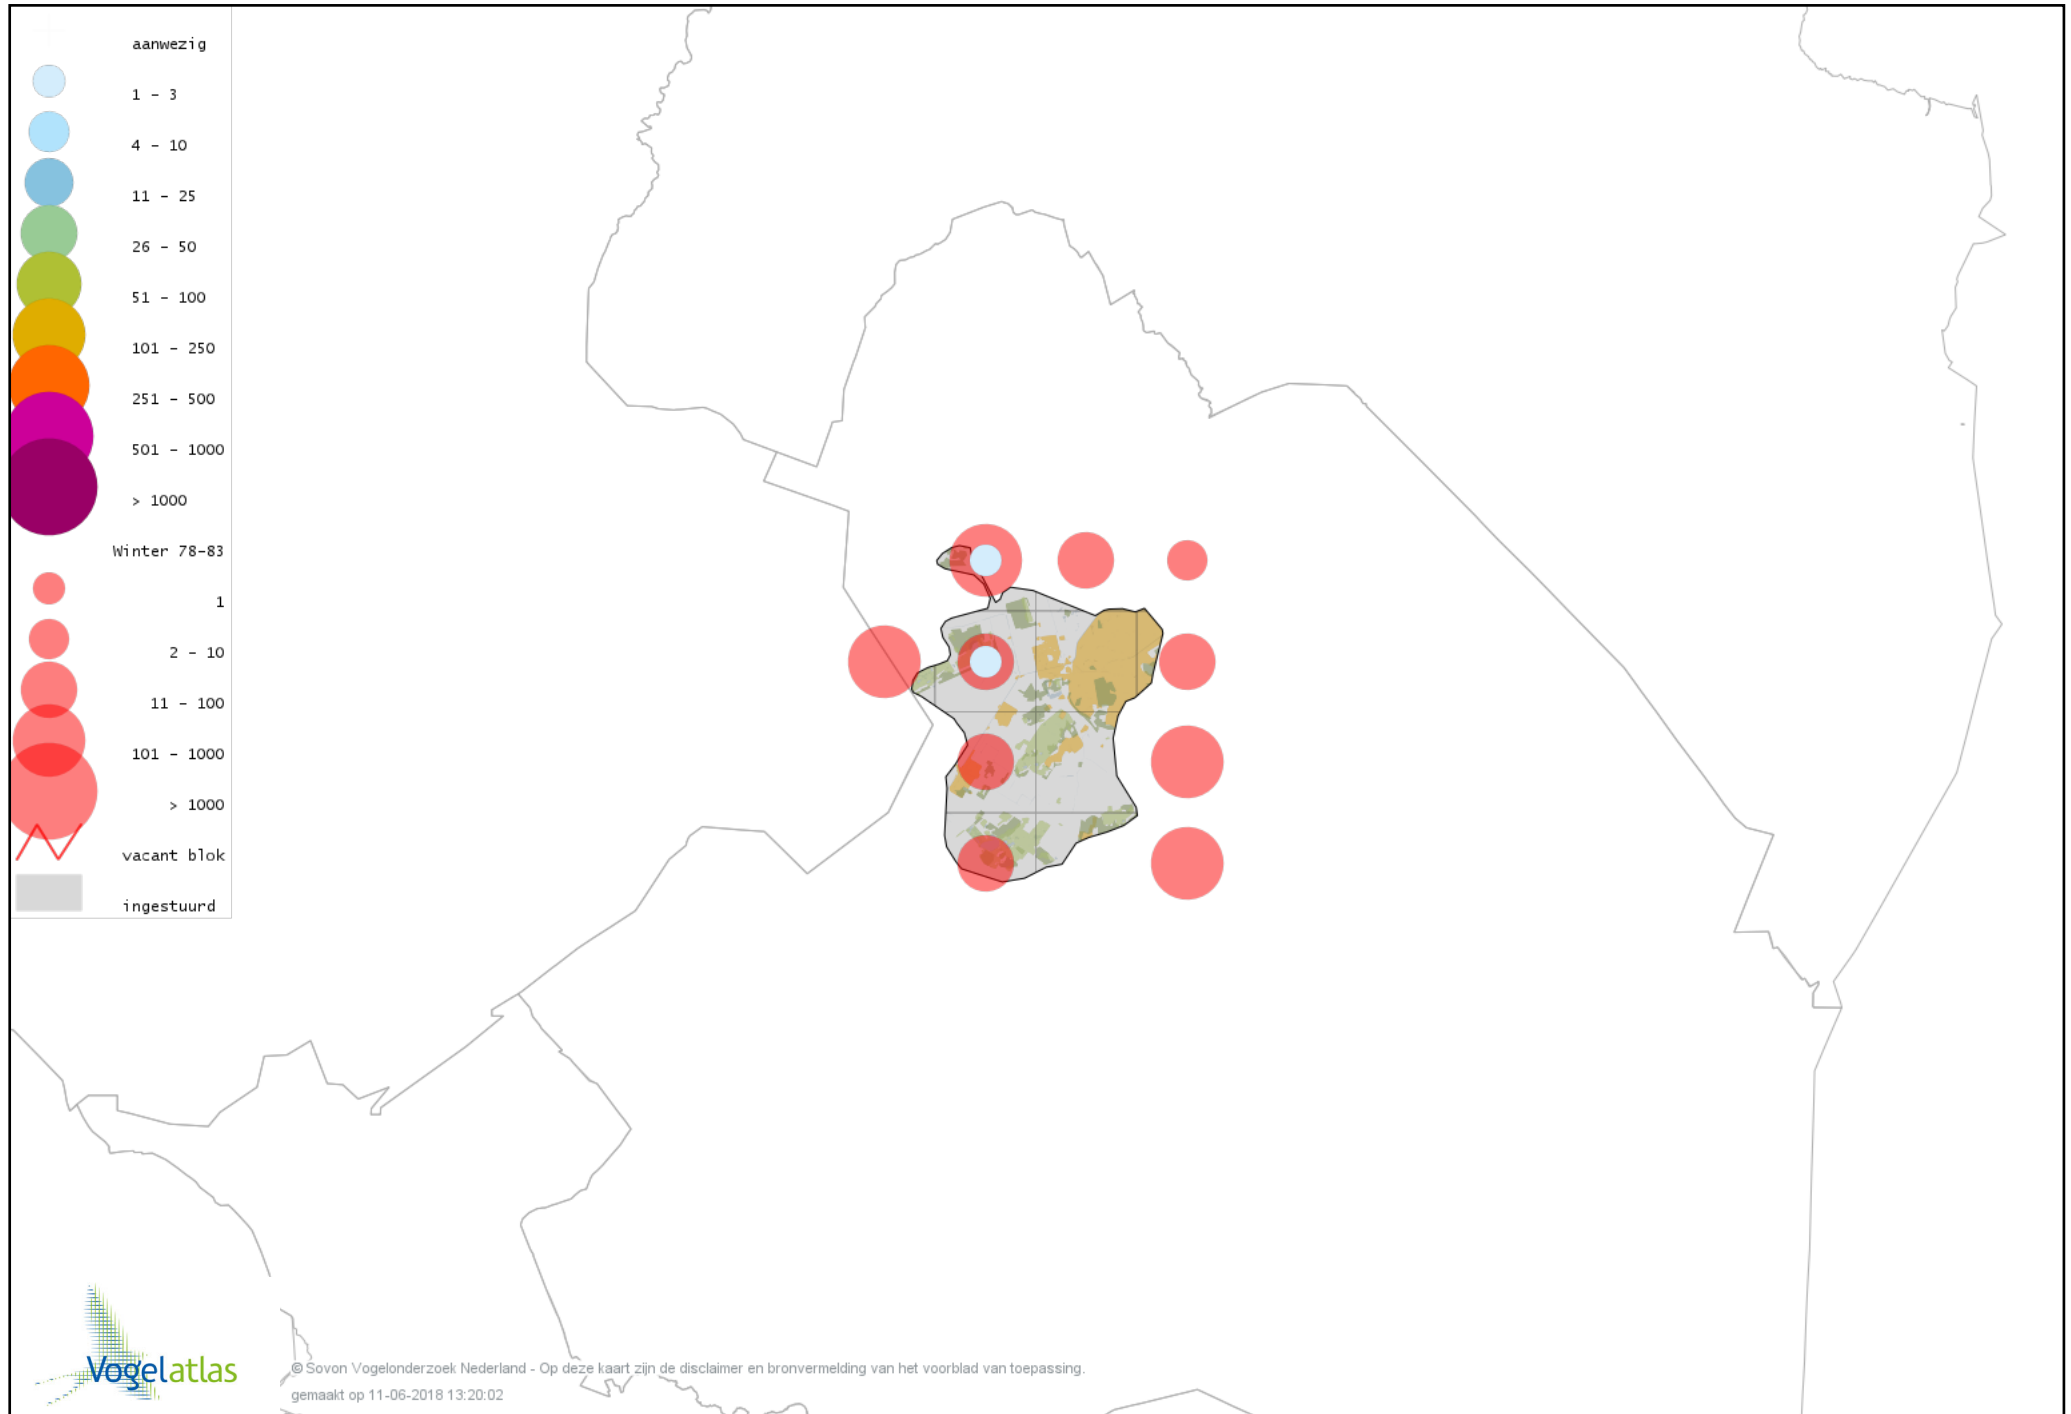

Voorlopige verspreidingskaart Gaai winter

Voorlopige verspreidingskaart Kauw winter

Voorlopige verspreidingskaart Noordse Kauw winter

Voorlopige verspreidingskaart Roek winter

Voorlopige verspreidingskaart Zwarte Kraai winter

Voorlopige verspreidingskaart Bonte Kraai winter

Voorlopige verspreidingskaart Raaf winter

Voorlopige verspreidingskaart Goudhaan winter

Voorlopige verspreidingskaart Vuurgoudhaan winter

Voorlopige verspreidingskaart Pimpelmees winter