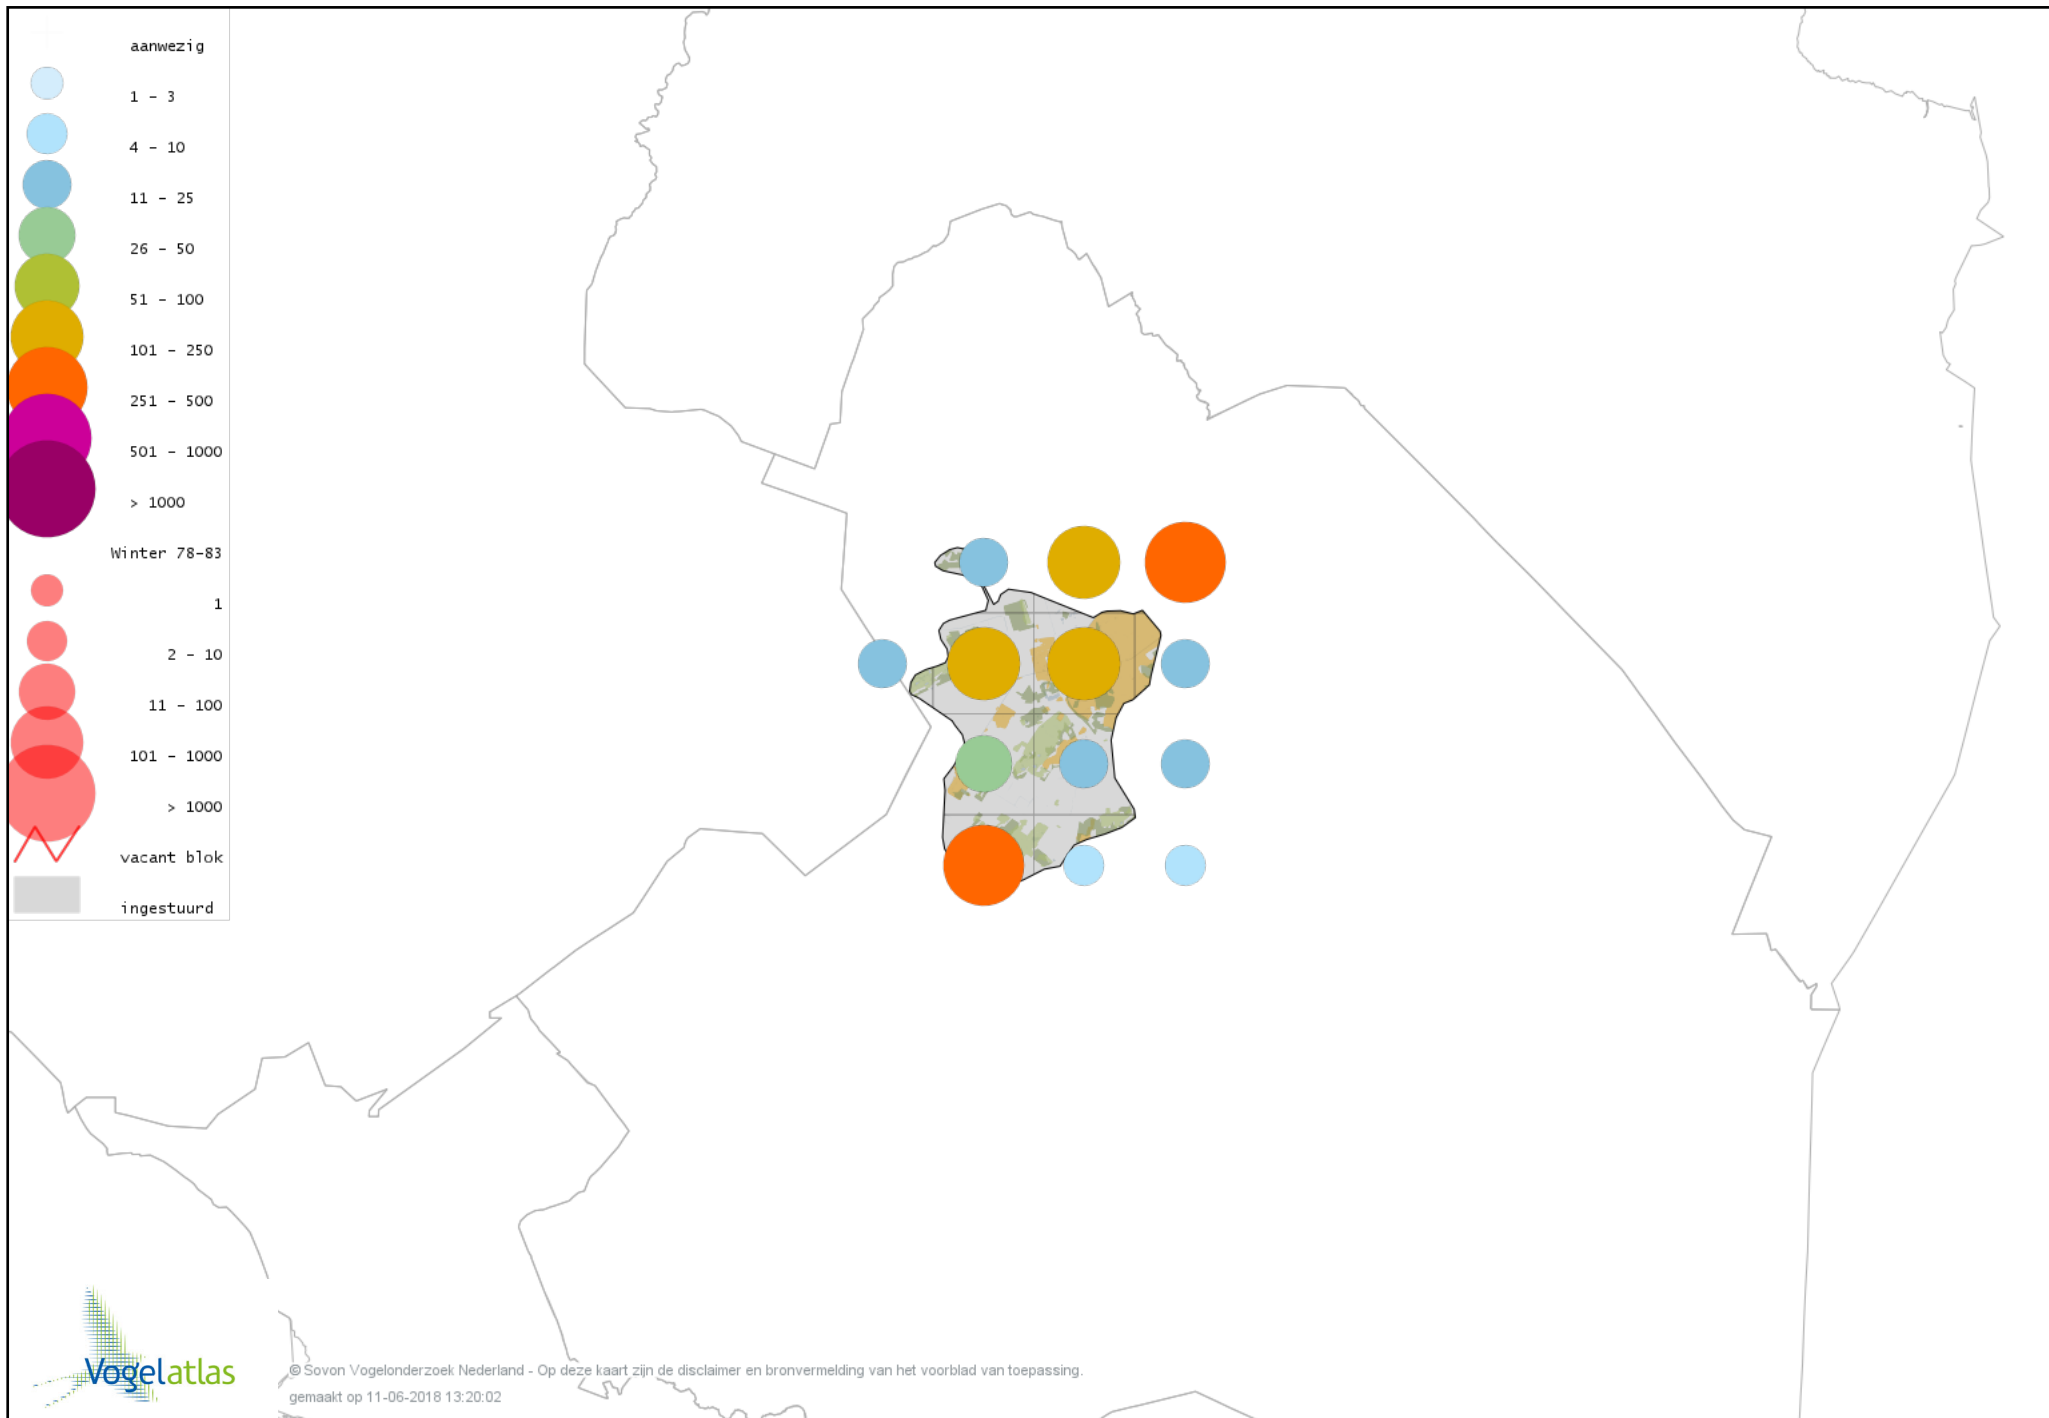

Voorlopige verspreidingskaart Toendrarietgans winter

Voorlopige verspreidingskaart Rietgans (Taiga of Toendra) winter

Voorlopige verspreidingskaart Kleine Rietgans winter

Voorlopige verspreidingskaart Grauwe Gans winter

Voorlopige verspreidingskaart Soepgans winter

Voorlopige verspreidingskaart Dwerggans winter

Voorlopige verspreidingskaart Kolgans winter

Voorlopige verspreidingskaart Grote Canadese Gans winter

Voorlopige verspreidingskaart Brandgans winter

Voorlopige verspreidingskaart Nijlgans winter

Voorlopige verspreidingskaart Casarca winter

Voorlopige verspreidingskaart Bergeend winter

Voorlopige verspreidingskaart Tafeleend winter

Voorlopige verspreidingskaart Kuifeend winter

Voorlopige verspreidingskaart Muskuseend winter

Voorlopige verspreidingskaart Mandarijneend winter

Voorlopige verspreidingskaart Nonnetje winter

Voorlopige verspreidingskaart Brilduiker winter

Voorlopige verspreidingskaart Grote Zaagbek winter