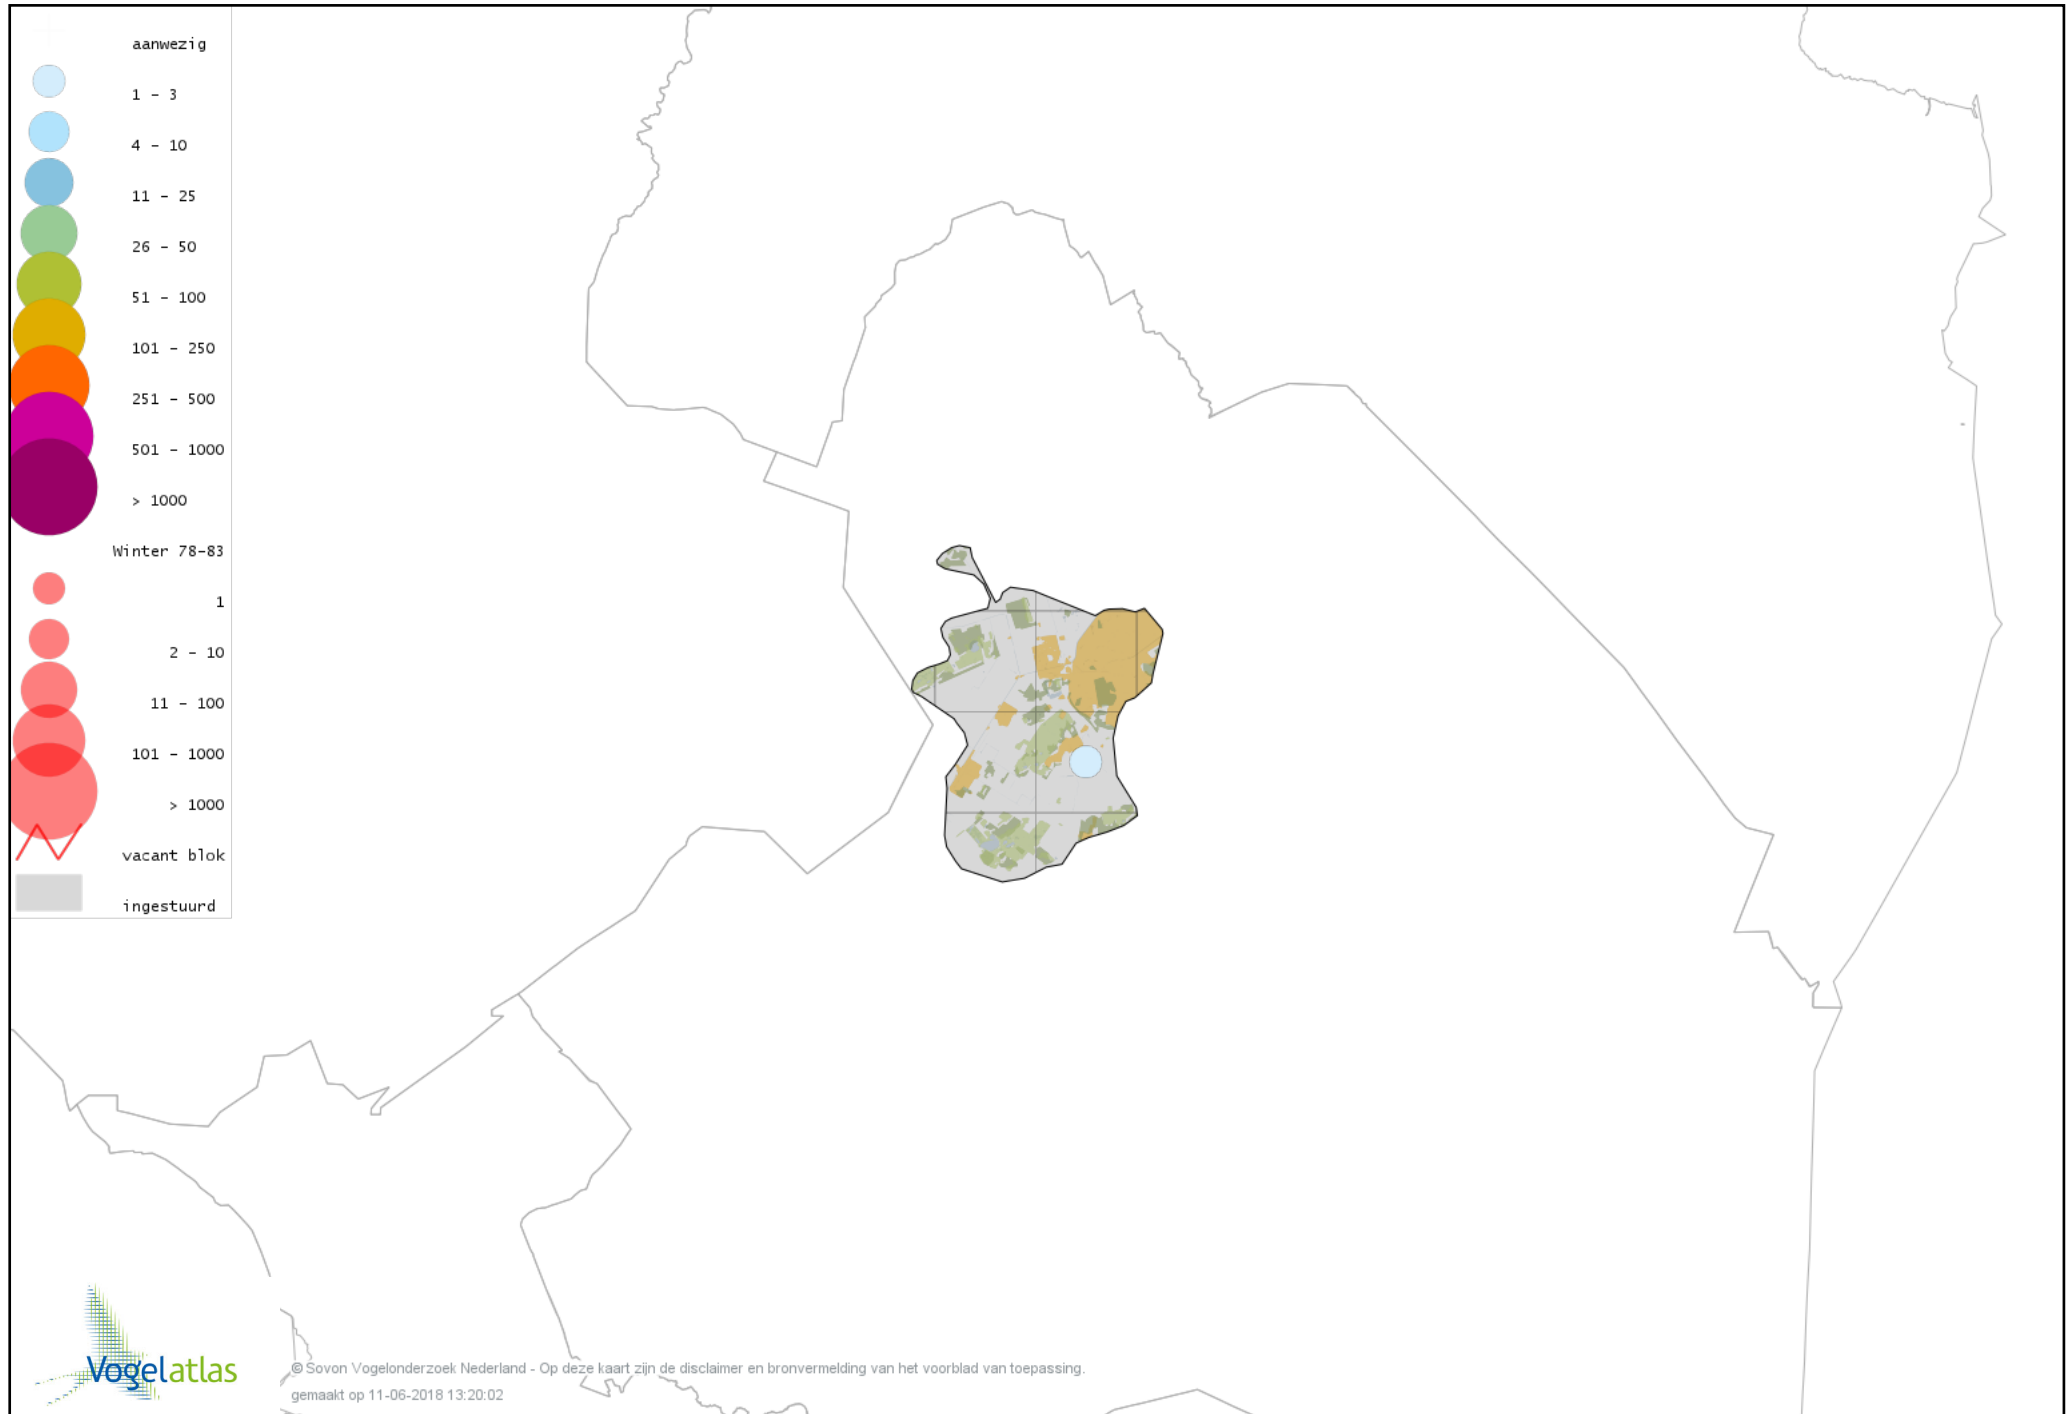

Voorlopige verspreidingskaart Buizerd winter

Voorlopige verspreidingskaart Ruigpootbuizerd winter

Voorlopige verspreidingskaart Torenvalk winter

Voorlopige verspreidingskaart Smelleken winter

Voorlopige verspreidingskaart Slechtvalk winter

Voorlopige verspreidingskaart Waterral winter

Voorlopige verspreidingskaart Waterhoen winter

Voorlopige verspreidingskaart Meerkoet winter

Voorlopige verspreidingskaart Kraanvogel winter

Voorlopige verspreidingskaart Scholekster winter

Voorlopige verspreidingskaart Goudplevier winter

Voorlopige verspreidingskaart Zilverplevier winter

Voorlopige verspreidingskaart Kievit winter

Voorlopige verspreidingskaart Bokje winter

Voorlopige verspreidingskaart Watersnip winter

Voorlopige verspreidingskaart Houtsnip winter

Voorlopige verspreidingskaart Wulp winter

Voorlopige verspreidingskaart Witgat winter

Voorlopige verspreidingskaart Zwarte Ruiter winter

Voorlopige verspreidingskaart Tureluur winter