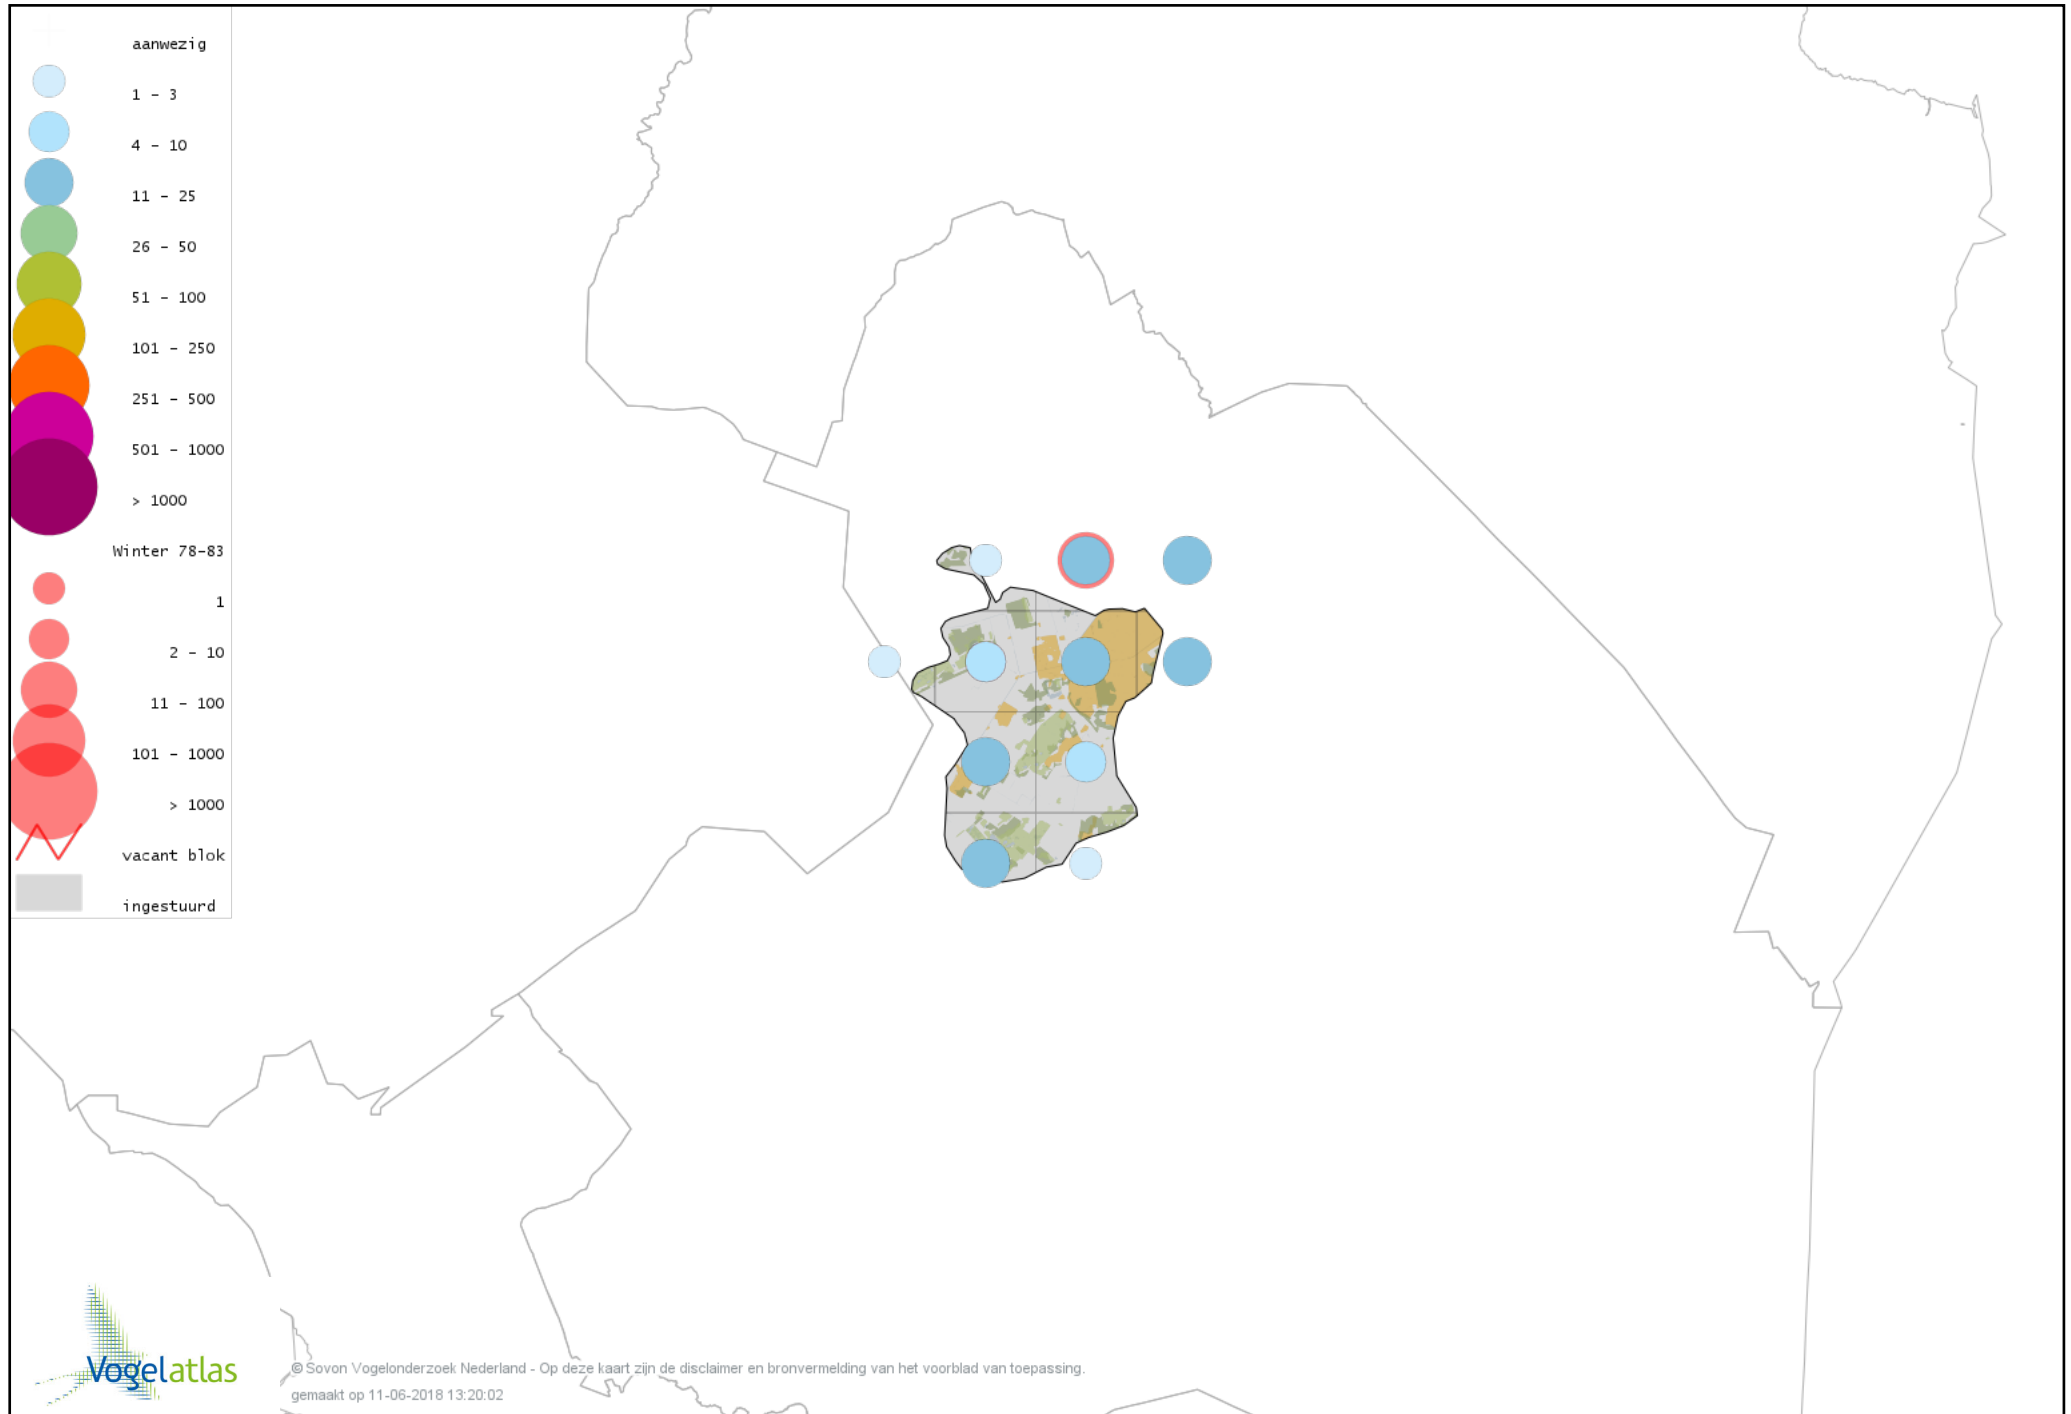

Voorlopige verspreidingskaart Zearend winter

Voorlopige verspreidingskaart Bruine Kiekendief winter

Voorlopige verspreidingskaart Blauwe Kiekendief winter

Voorlopige verspreidingskaart Havik winter

Voorlopige verspreidingskaart Sperwer winter

Voorlopige verspreidingskaart Buizerd winter

Voorlopige verspreidingskaart Ruigpootbuizerd winter

Voorlopige verspreidingskaart Torenvalk winter

Voorlopige verspreidingskaart Smelleken winter

Voorlopige verspreidingskaart Slechtvalk winter

Voorlopige verspreidingskaart Waterral winter

Voorlopige verspreidingskaart Waterhoen winter

Voorlopige verspreidingskaart Meerkoet winter

Voorlopige verspreidingskaart Kraanvogel winter

Voorlopige verspreidingskaart Scholekster winter