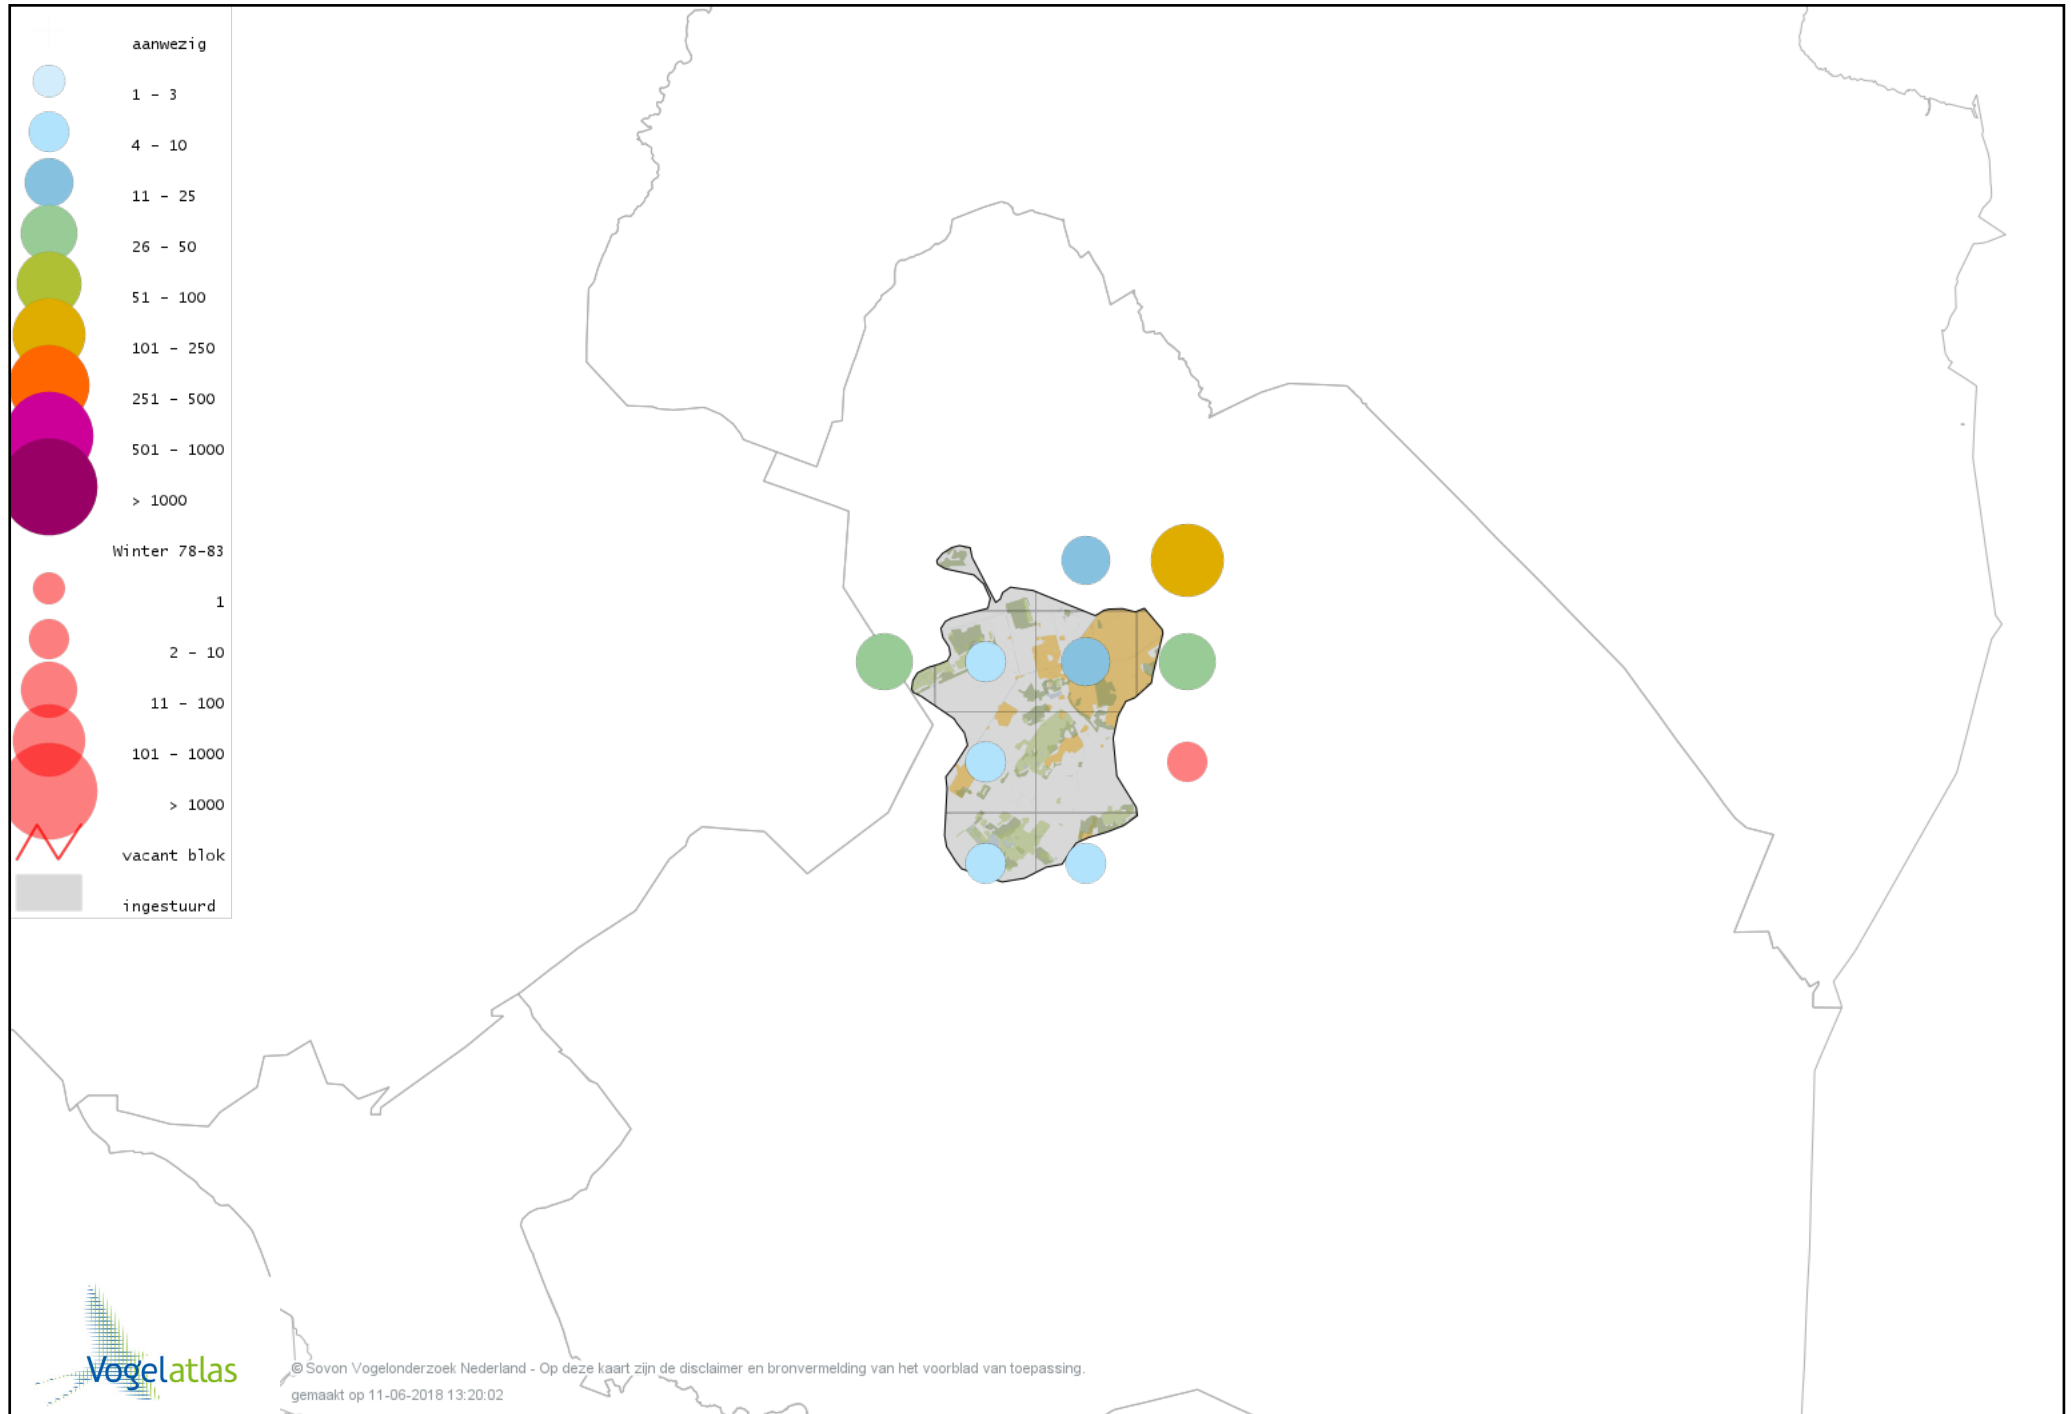

Voorlopige verspreidingskaart Toendrarietgans winter

Voorlopige verspreidingskaart Rietgans (Taiga of Toendra) winter

Voorlopige verspreidingskaart Kleine Rietgans winter

Voorlopige verspreidingskaart Grauwe Gans winter

Voorlopige verspreidingskaart Soepgans winter

Voorlopige verspreidingskaart Dwerggans winter

Voorlopige verspreidingskaart Kolgans winter

Voorlopige verspreidingskaart Grote Canadese Gans winter

Voorlopige verspreidingskaart Brandgans winter

Voorlopige verspreidingskaart Nijlgans winter

Voorlopige verspreidingskaart Casarca winter

Voorlopige verspreidingskaart Bergeend winter

Voorlopige verspreidingskaart Tafeleend winter

Voorlopige verspreidingskaart Kuifeend winter

Voorlopige verspreidingskaart Muskuseend winter

Voorlopige verspreidingskaart Mandarijneend winter

Voorlopige verspreidingskaart Nonnetje winter

Voorlopige verspreidingskaart Brilduiker winter

Voorlopige verspreidingskaart Grote Zaagbek winter