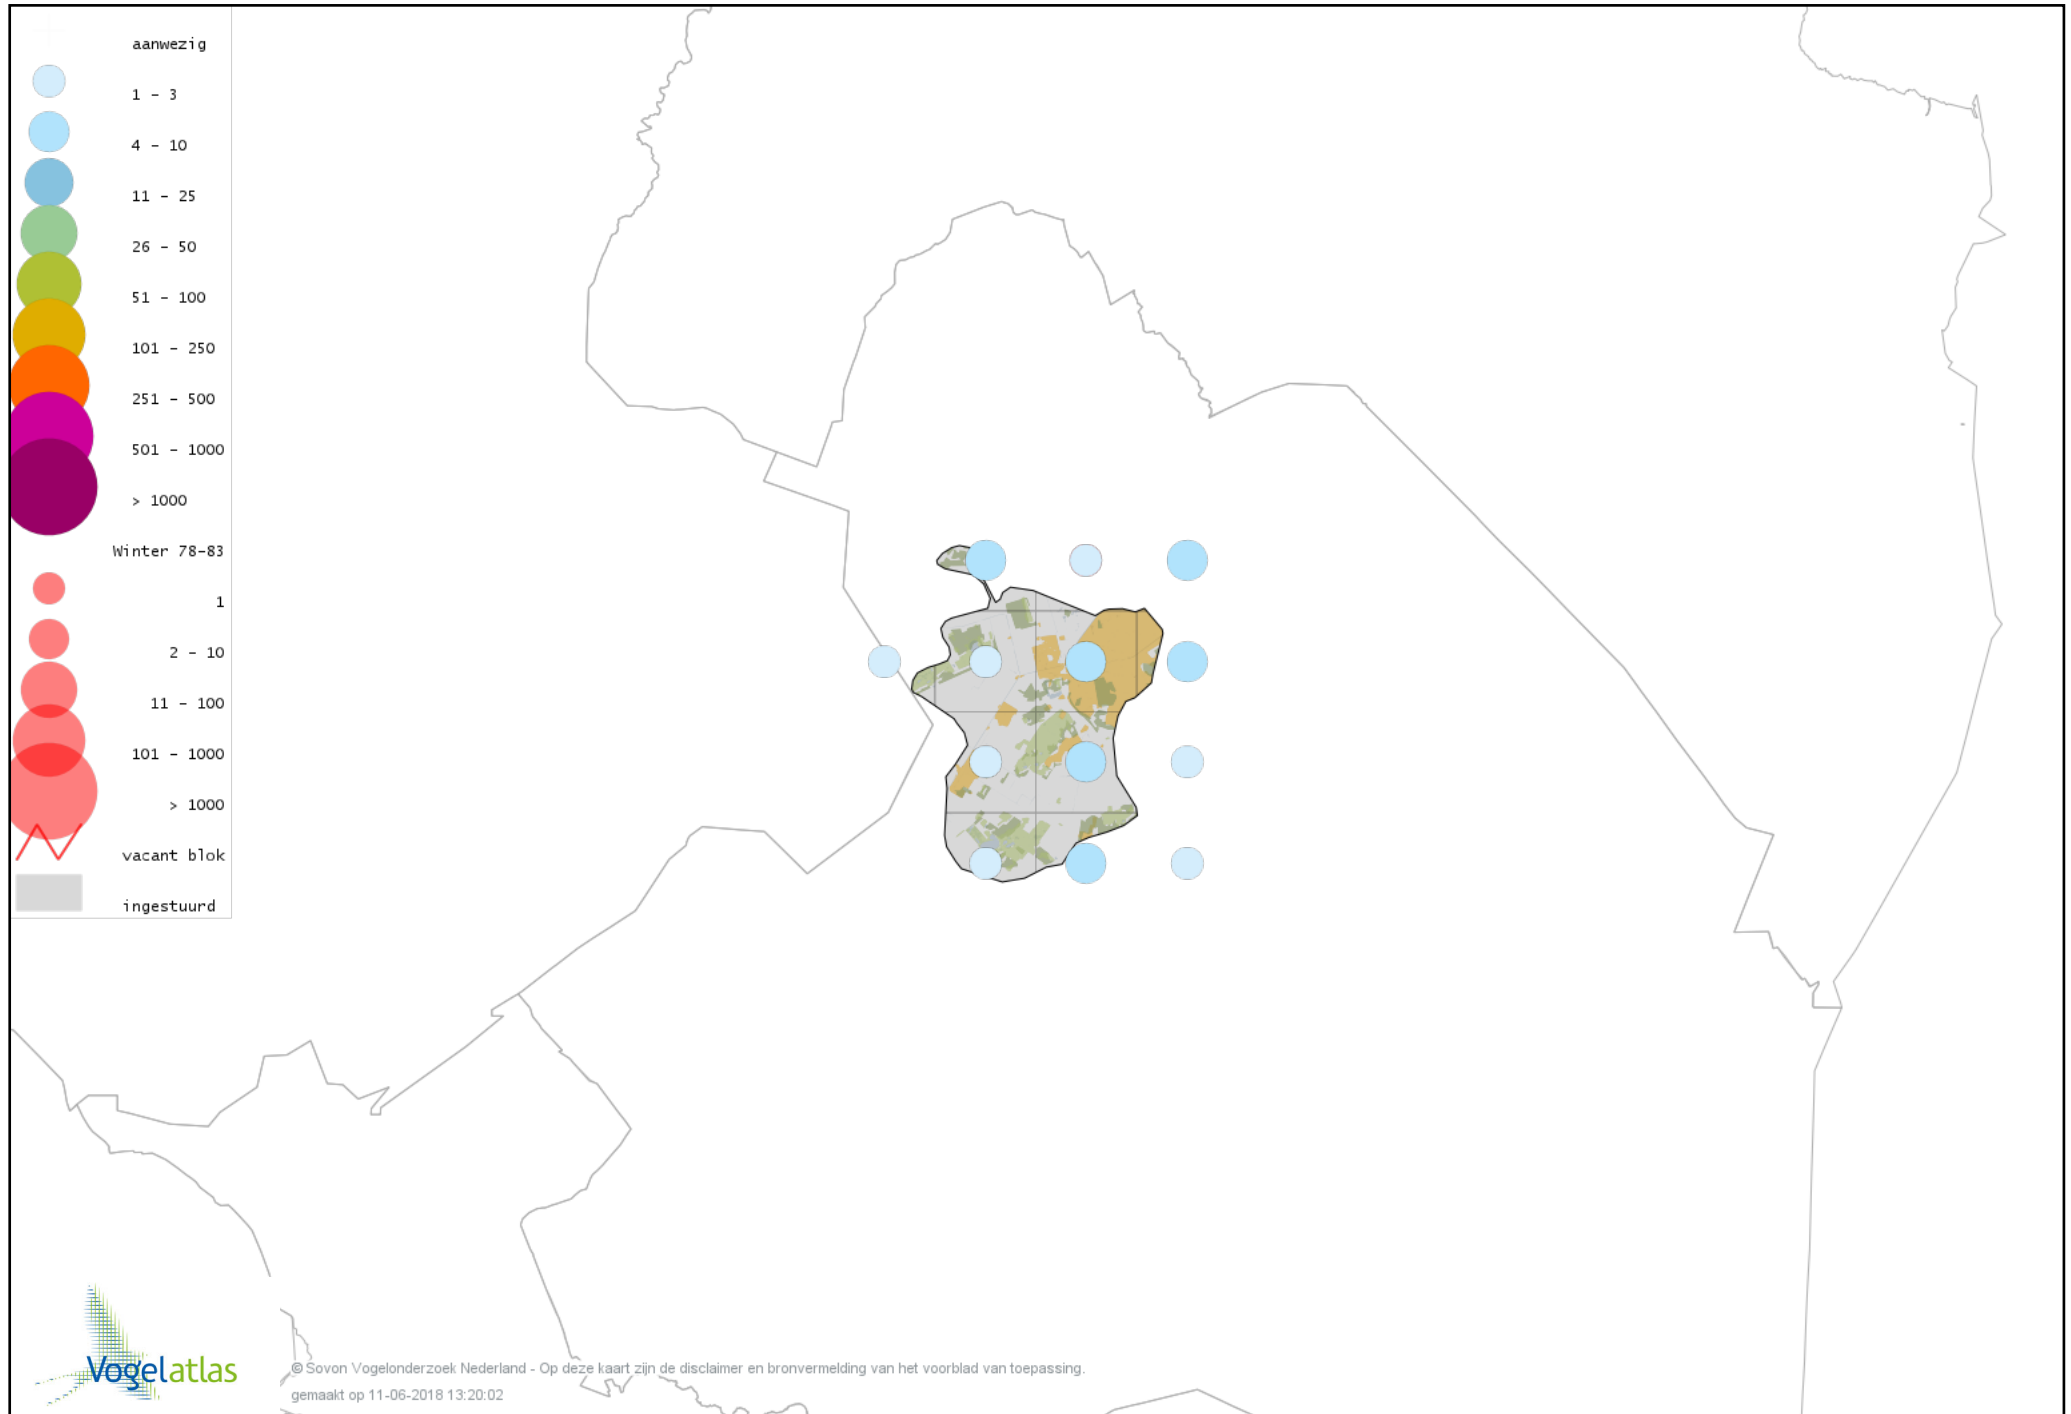

Voorlopige verspreidingskaart Ransuil winter

Voorlopige verspreidingskaart Velduil winter

Voorlopige verspreidingskaart IJsvogel winter

Voorlopige verspreidingskaart Groene Specht winter

Voorlopige verspreidingskaart Zwarte Specht winter

Voorlopige verspreidingskaart Grote Bonte Specht winter

Voorlopige verspreidingskaart Kleine Bonte Specht winter

Voorlopige verspreidingskaart Klappekster winter

Voorlopige verspreidingskaart Ekster winter