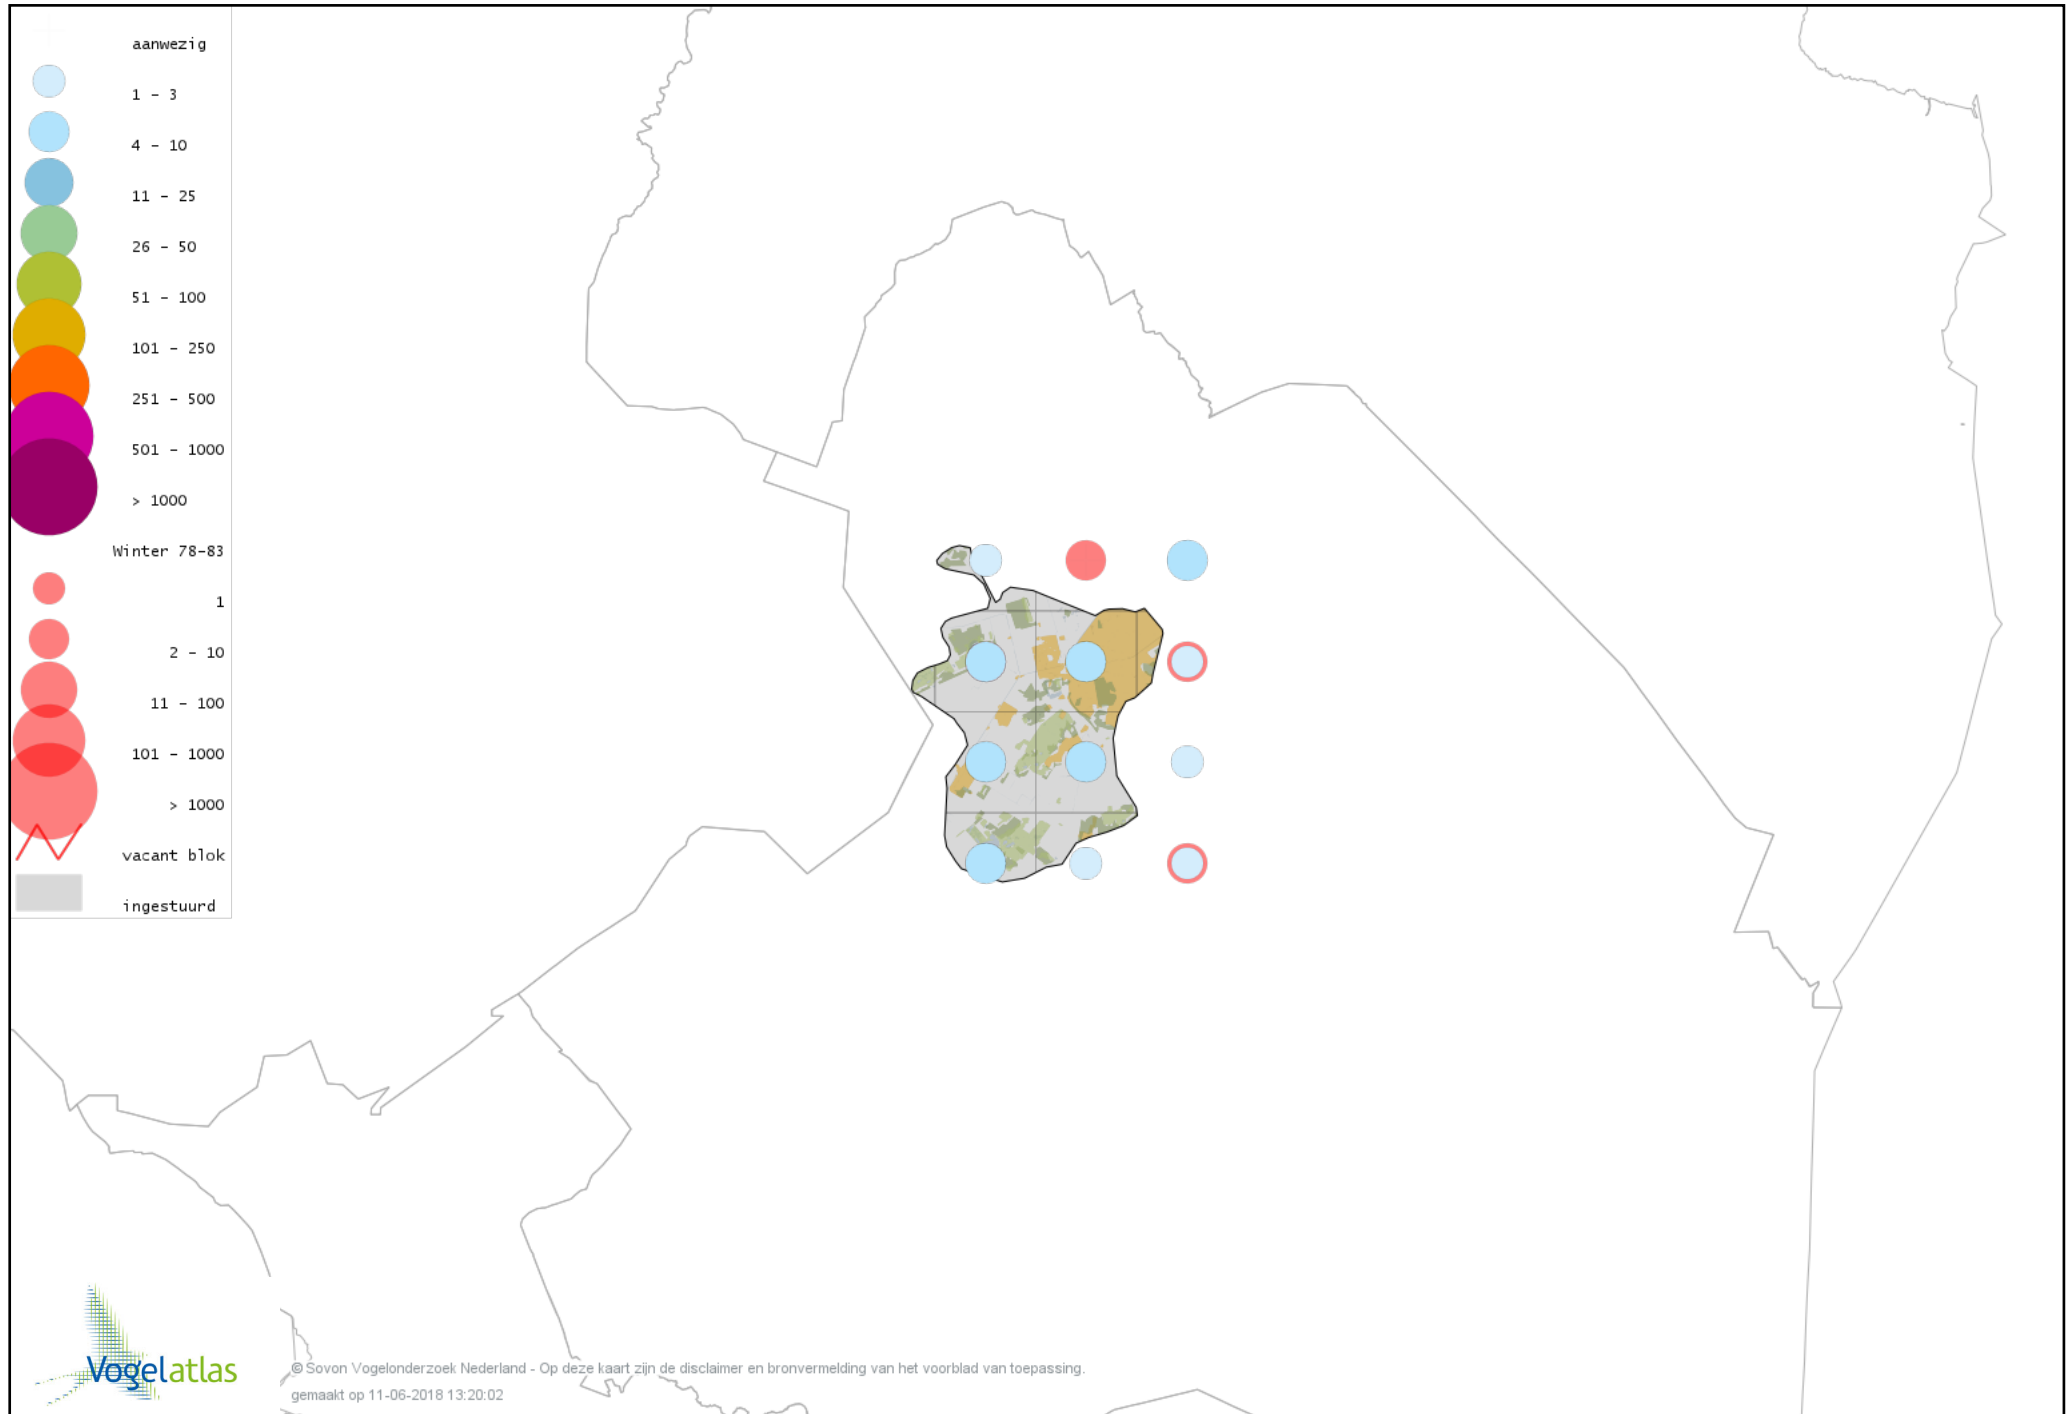

Voorlopige verspreidingskaart Zwartkop winter

Voorlopige verspreidingskaart Pestvogel winter

Voorlopige verspreidingskaart Boomklever winter

Voorlopige verspreidingskaart Boomkruiper winter

Voorlopige verspreidingskaart Winterkoning winter

Voorlopige verspreidingskaart Spreeuw winter

Voorlopige verspreidingskaart Merel winter

Voorlopige verspreidingskaart Kramsvogel winter

Voorlopige verspreidingskaart Zanglijster winter

Voorlopige verspreidingskaart Koperwiek winter

Voorlopige verspreidingskaart Grote Lijster winter

Voorlopige verspreidingskaart Roodborst winter

Voorlopige verspreidingskaart Zwarte Roodstaart winter

Voorlopige verspreidingskaart Roodborsttapuit winter