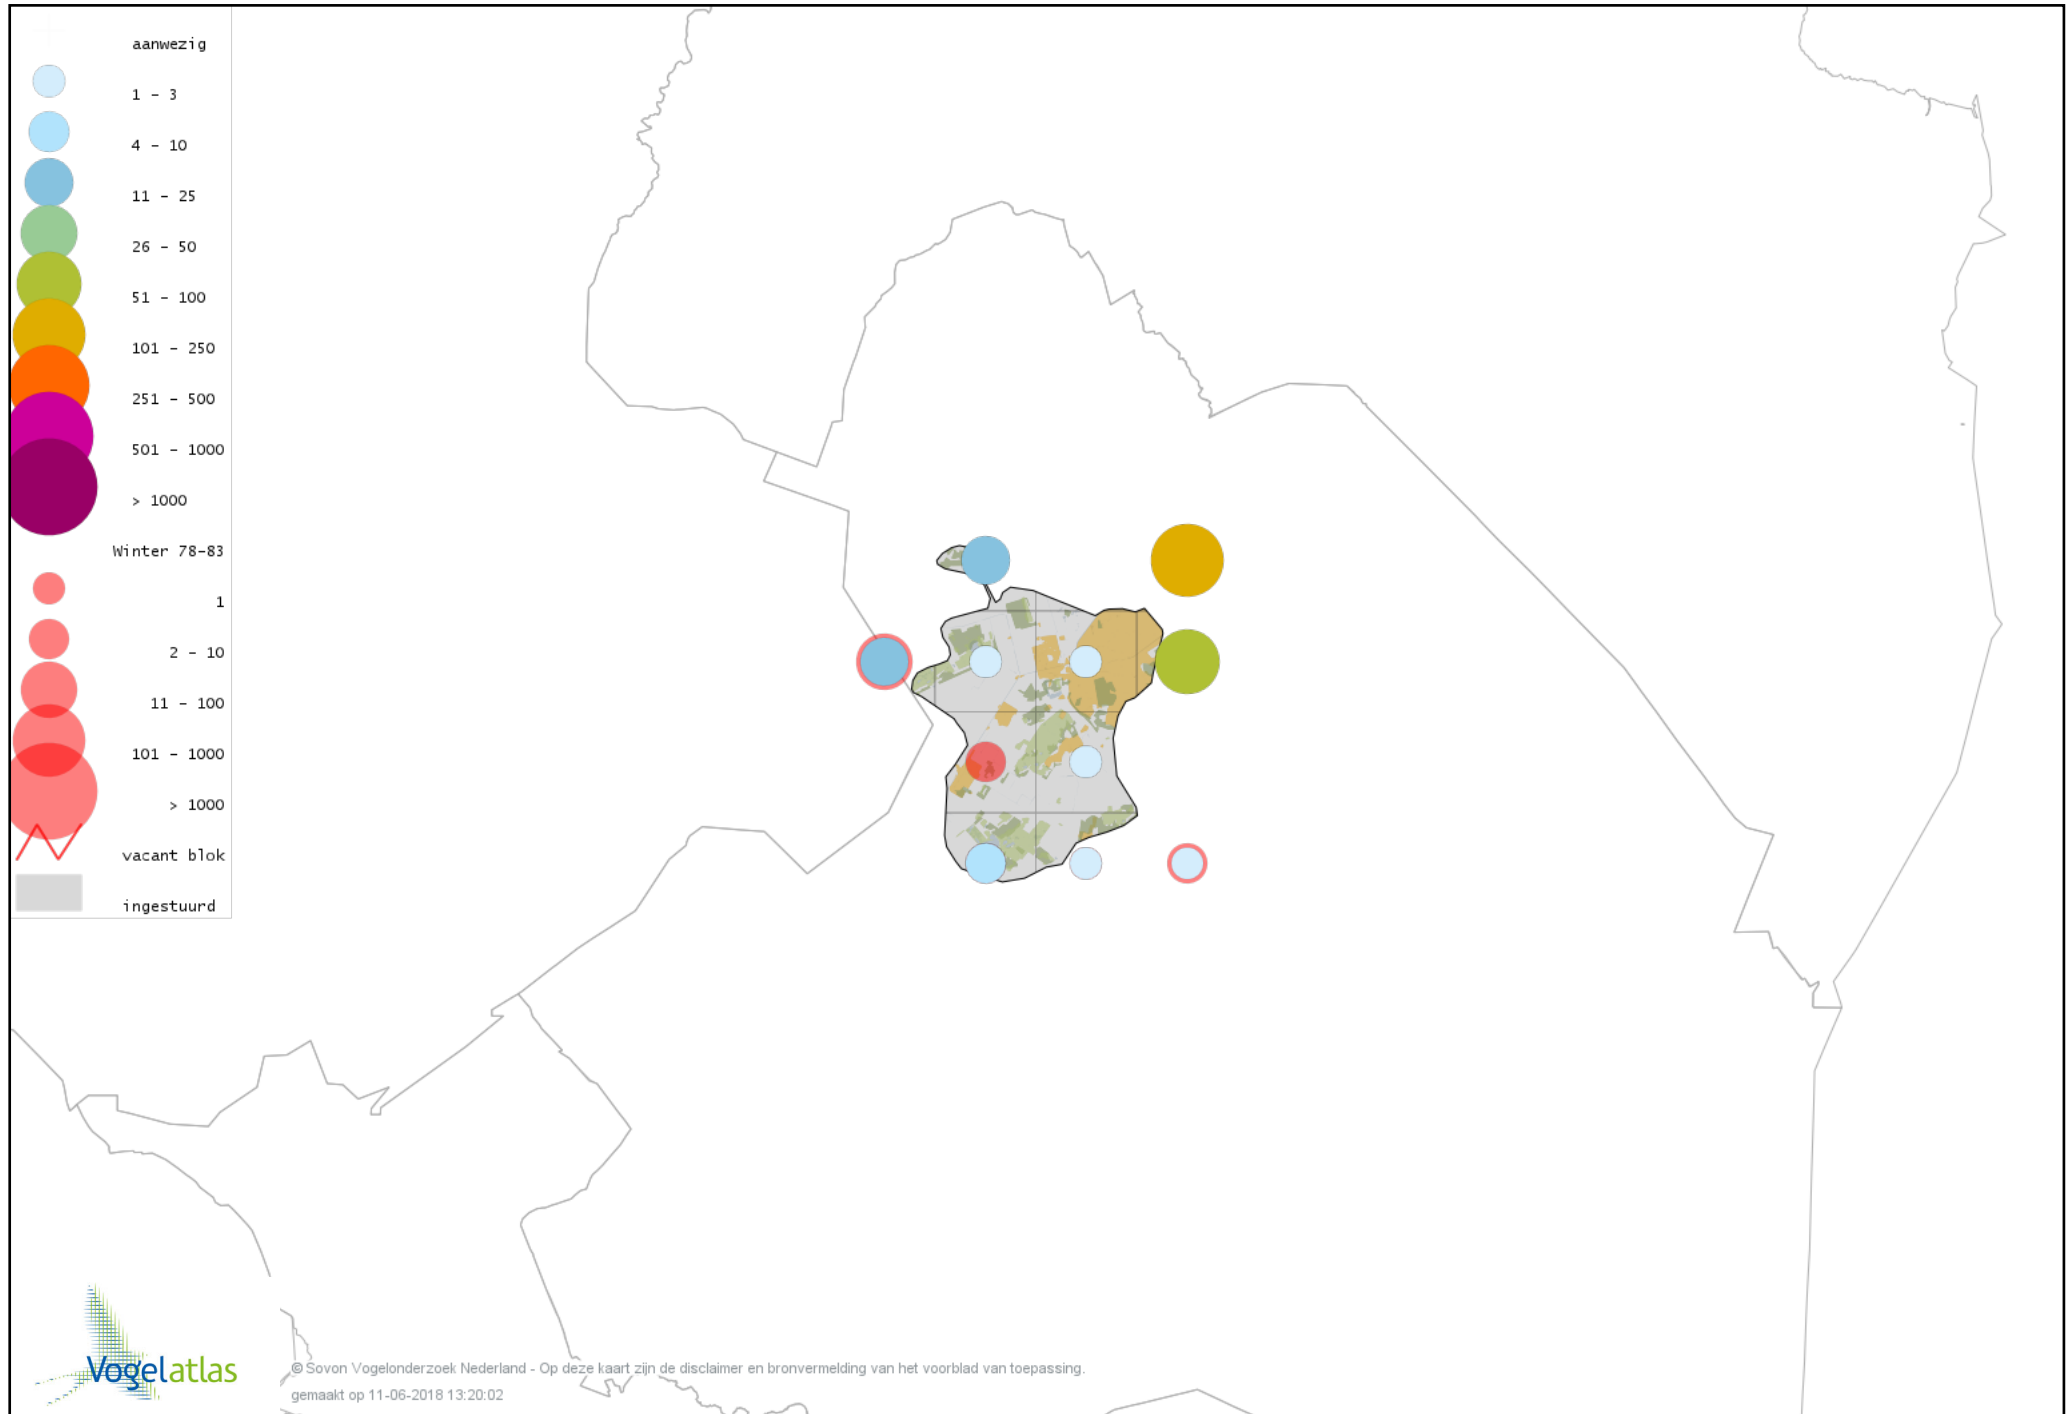

Voorlopige verspreidingskaart Graspieper winter

Voorlopige verspreidingskaart Waterpieper winter

Voorlopige verspreidingskaart Vink winter

Voorlopige verspreidingskaart Keep winter

Voorlopige verspreidingskaart Europese Kanarie winter

Voorlopige verspreidingskaart Groenling winter

Voorlopige verspreidingskaart Putter winter

Voorlopige verspreidingskaart Sijs winter

Voorlopige verspreidingskaart Kneu winter

Voorlopige verspreidingskaart Frater winter

Voorlopige verspreidingskaart Kleine Barmsijs winter

Voorlopige verspreidingskaart Grote Barmsijs winter

Voorlopige verspreidingskaart Barmsijs (Grote of Kleine) winter

Voorlopige verspreidingskaart Witstuitbarmsijs winter