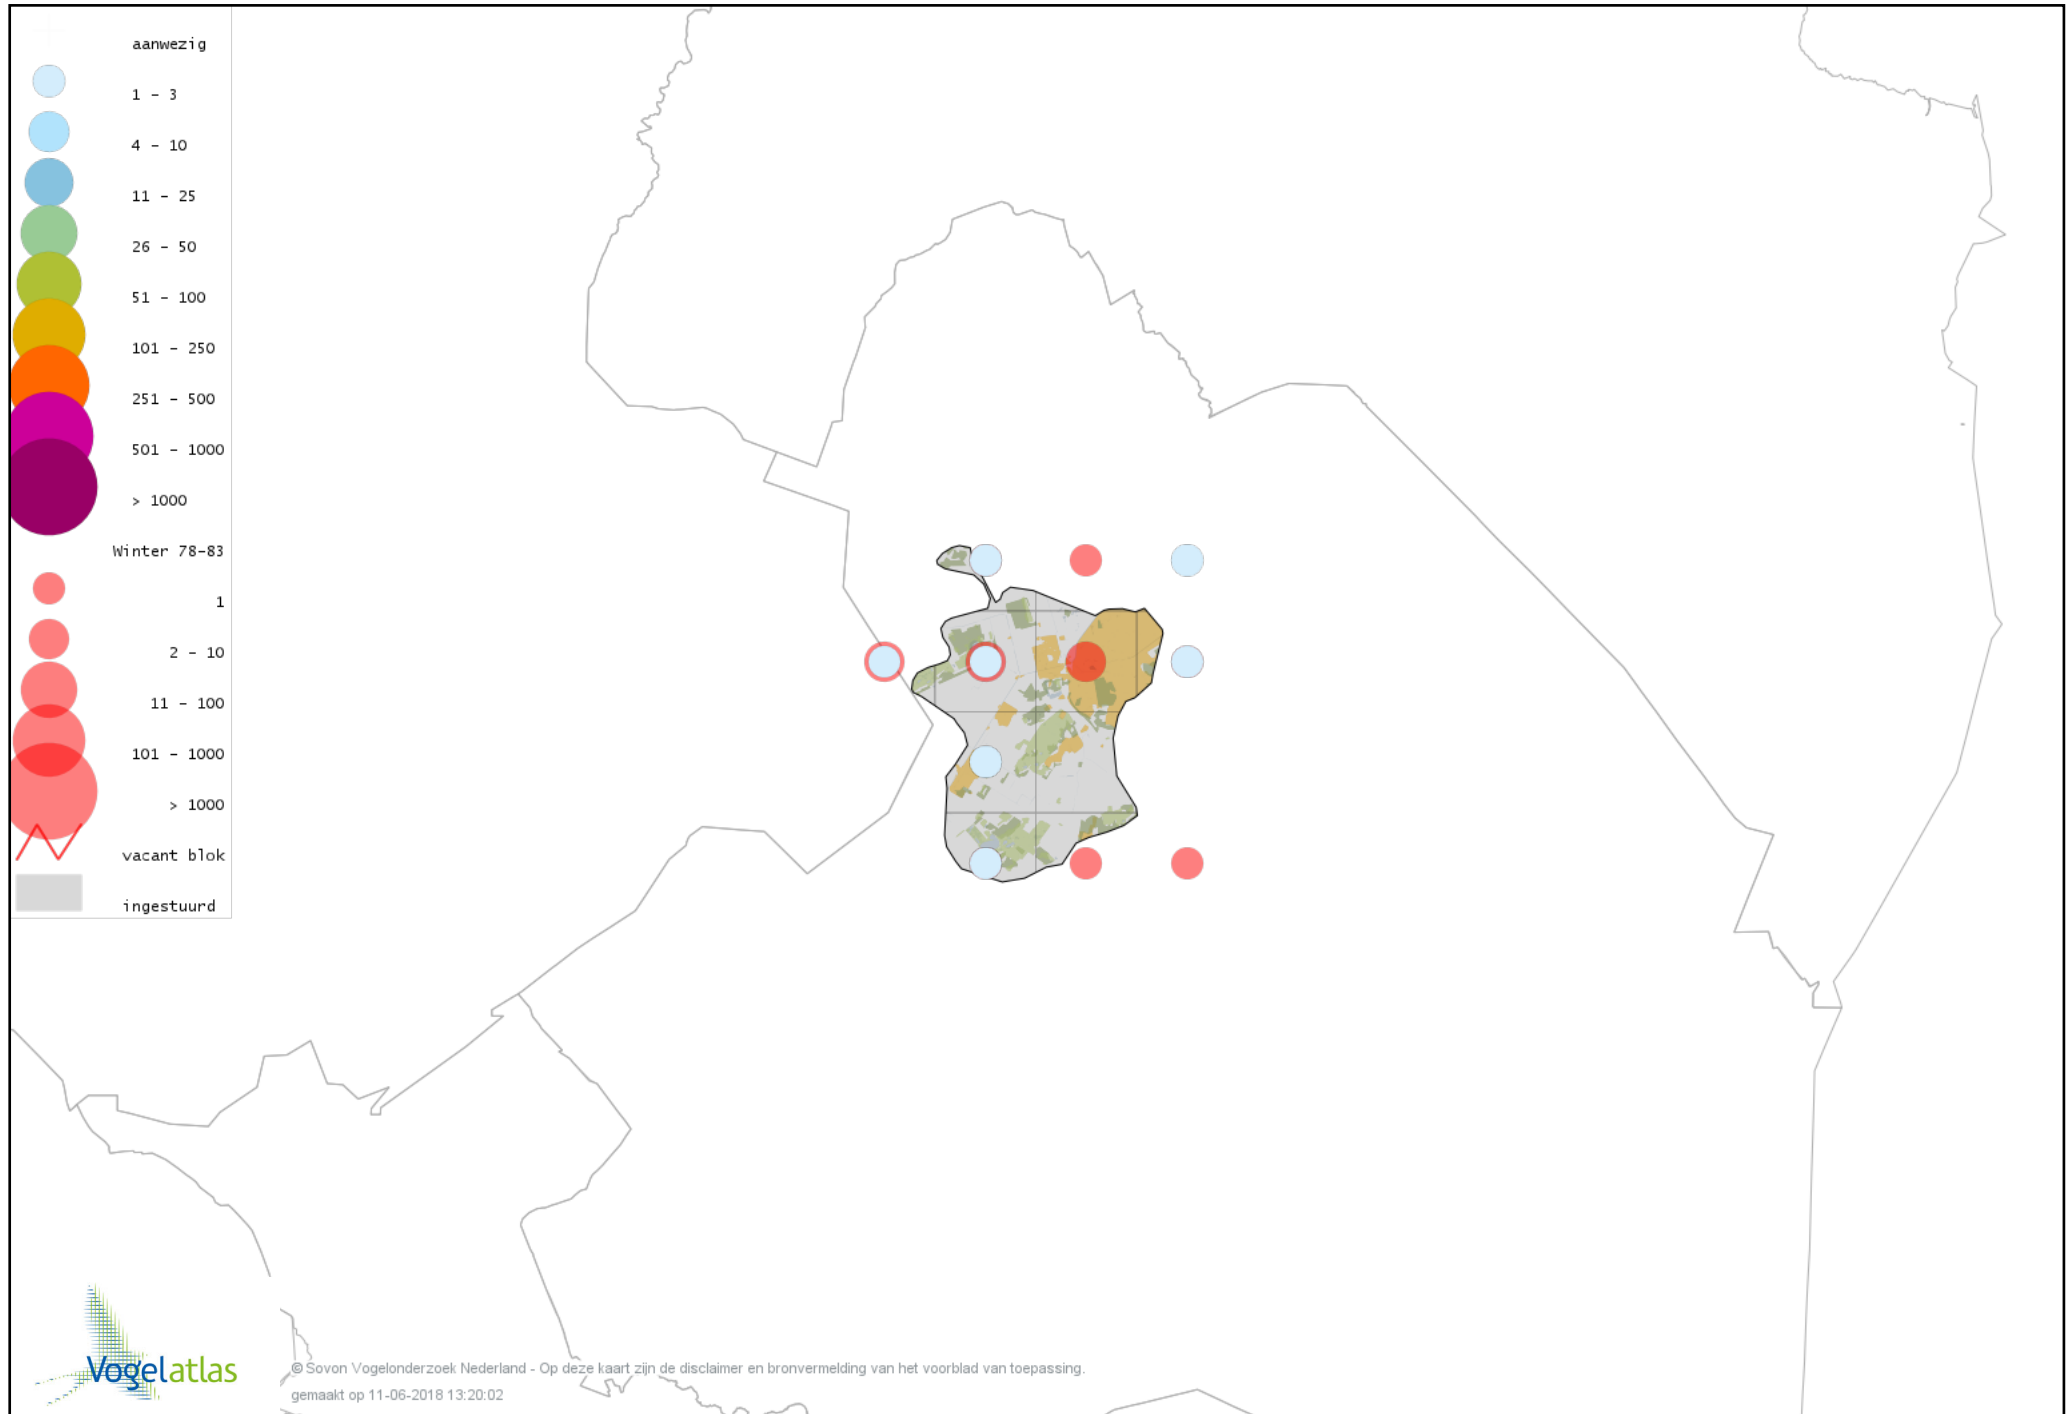

Voorlopige verspreidingskaart Zearend winter

Voorlopige verspreidingskaart Bruine Kiekendief winter

Voorlopige verspreidingskaart Blauwe Kiekendief winter

Voorlopige verspreidingskaart Havik winter

Voorlopige verspreidingskaart Sperwer winter

Voorlopige verspreidingskaart Buizerd winter

Voorlopige verspreidingskaart Ruigpootbuizerd winter

Voorlopige verspreidingskaart Torenvalk winter

Voorlopige verspreidingskaart Smelleken winter

Voorlopige verspreidingskaart Slechtvalk winter

Voorlopige verspreidingskaart Waterral winter

Voorlopige verspreidingskaart Waterhoen winter

Voorlopige verspreidingskaart Meerkoet winter

Voorlopige verspreidingskaart Kraanvogel winter

Voorlopige verspreidingskaart Scholekster winter