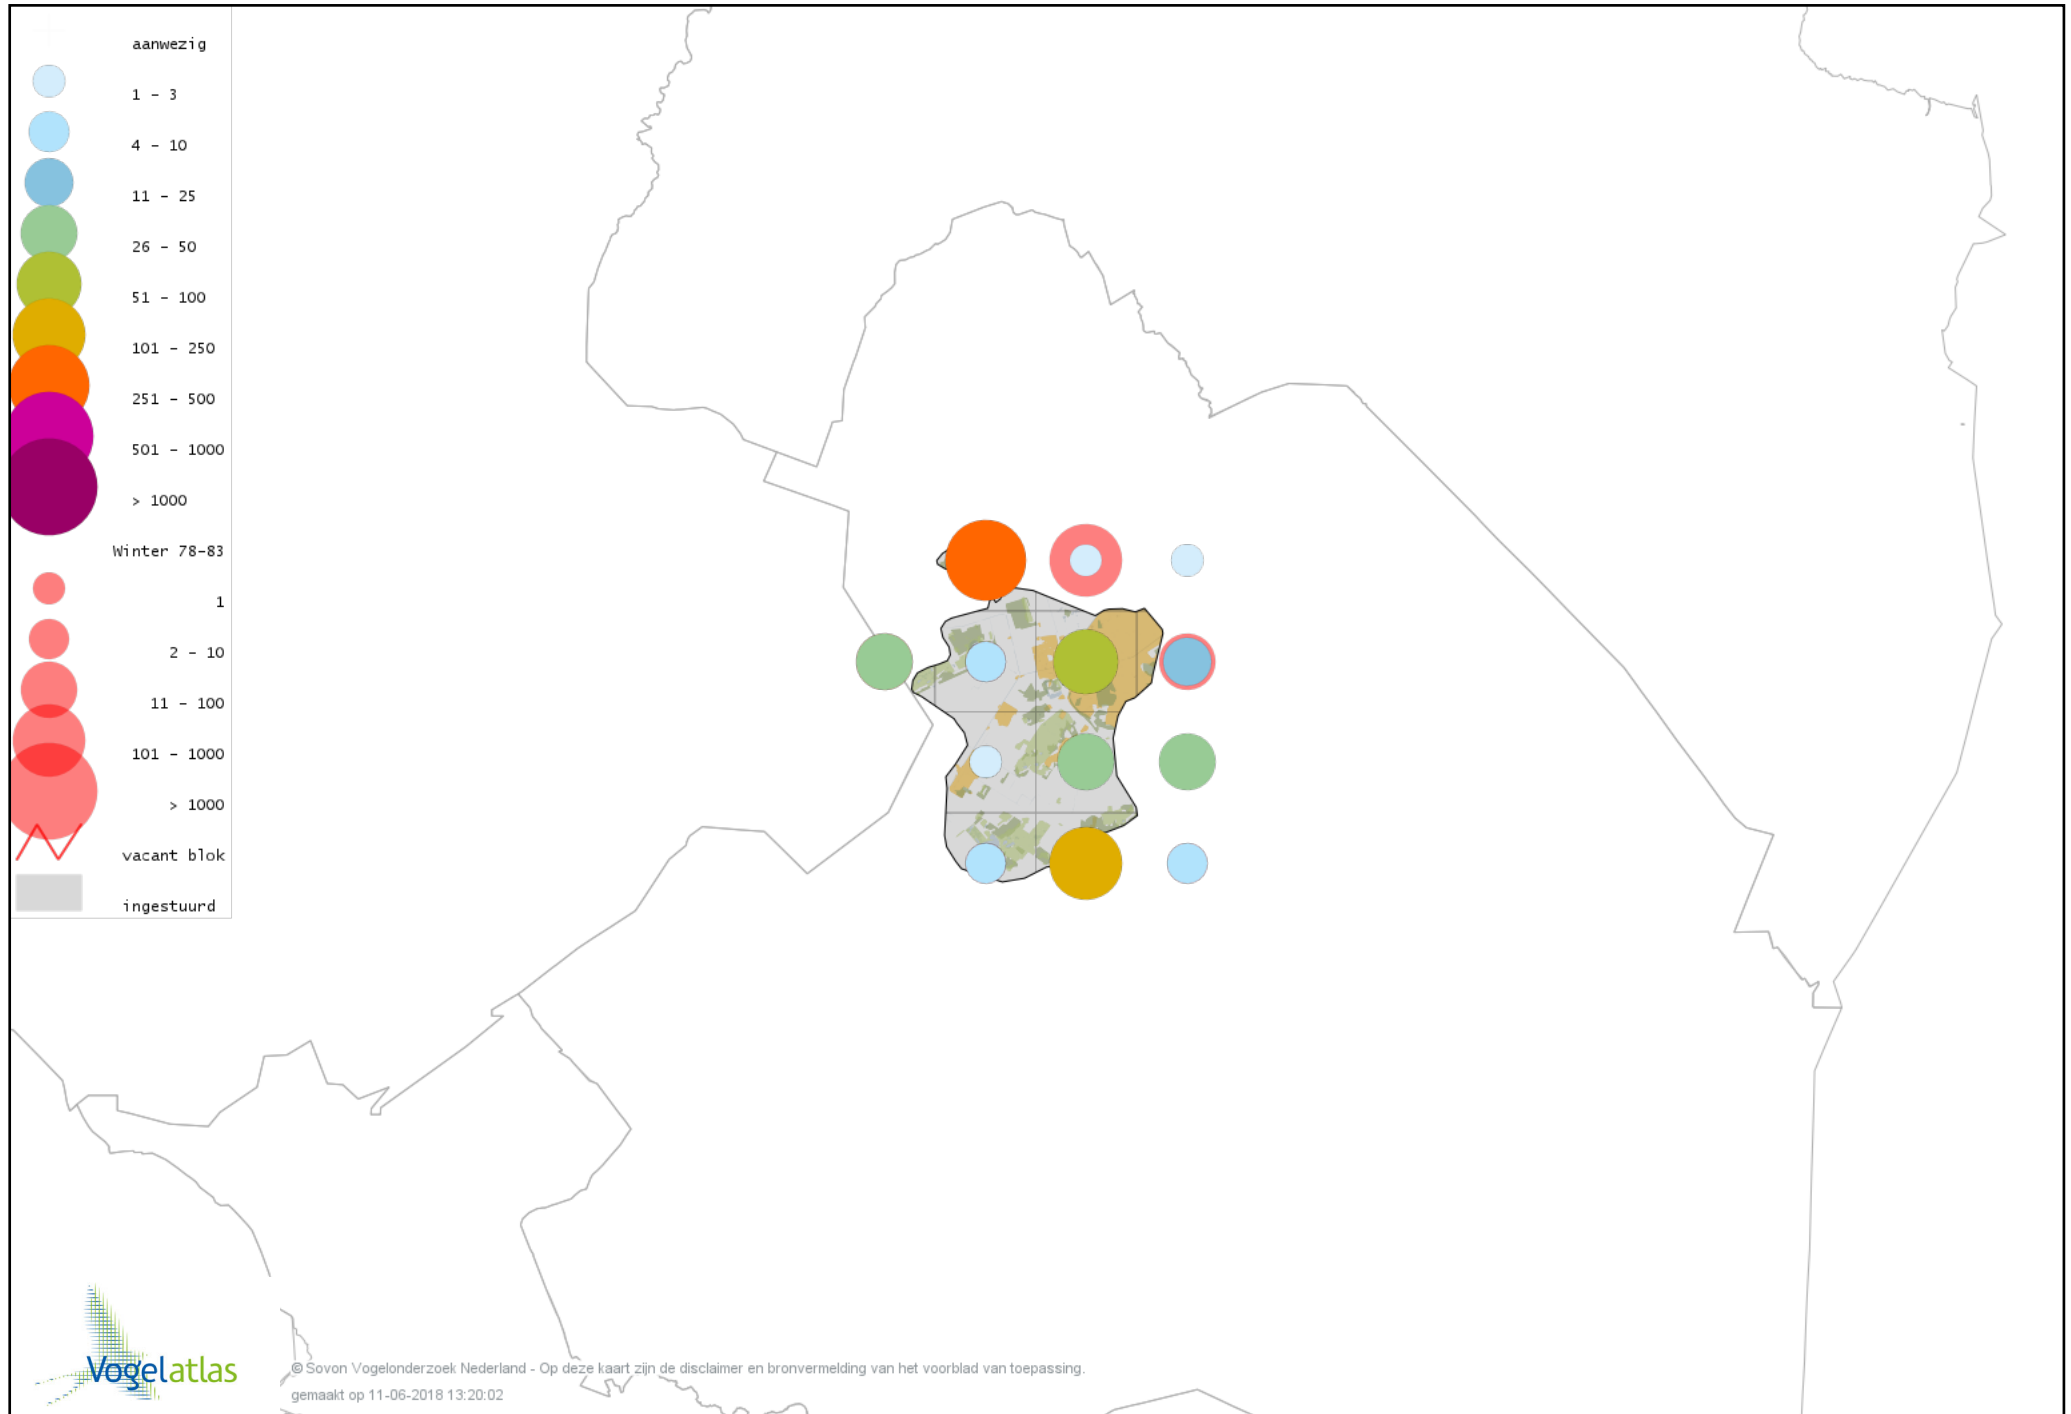

Voorlopige verspreidingskaart Zwartkop winter

Voorlopige verspreidingskaart Pestvogel winter

Voorlopige verspreidingskaart Boomklever winter

Voorlopige verspreidingskaart Boomkruiper winter

Voorlopige verspreidingskaart Winterkoning winter

Voorlopige verspreidingskaart Spreeuw winter

Voorlopige verspreidingskaart Merel winter

Voorlopige verspreidingskaart Kramsvogel winter

Voorlopige verspreidingskaart Zanglijster winter

Voorlopige verspreidingskaart Koperwiek winter

Voorlopige verspreidingskaart Grote Lijster winter

Voorlopige verspreidingskaart Roodborst winter

Voorlopige verspreidingskaart Zwarte Roodstaart winter

Voorlopige verspreidingskaart Roodborsttapuit winter