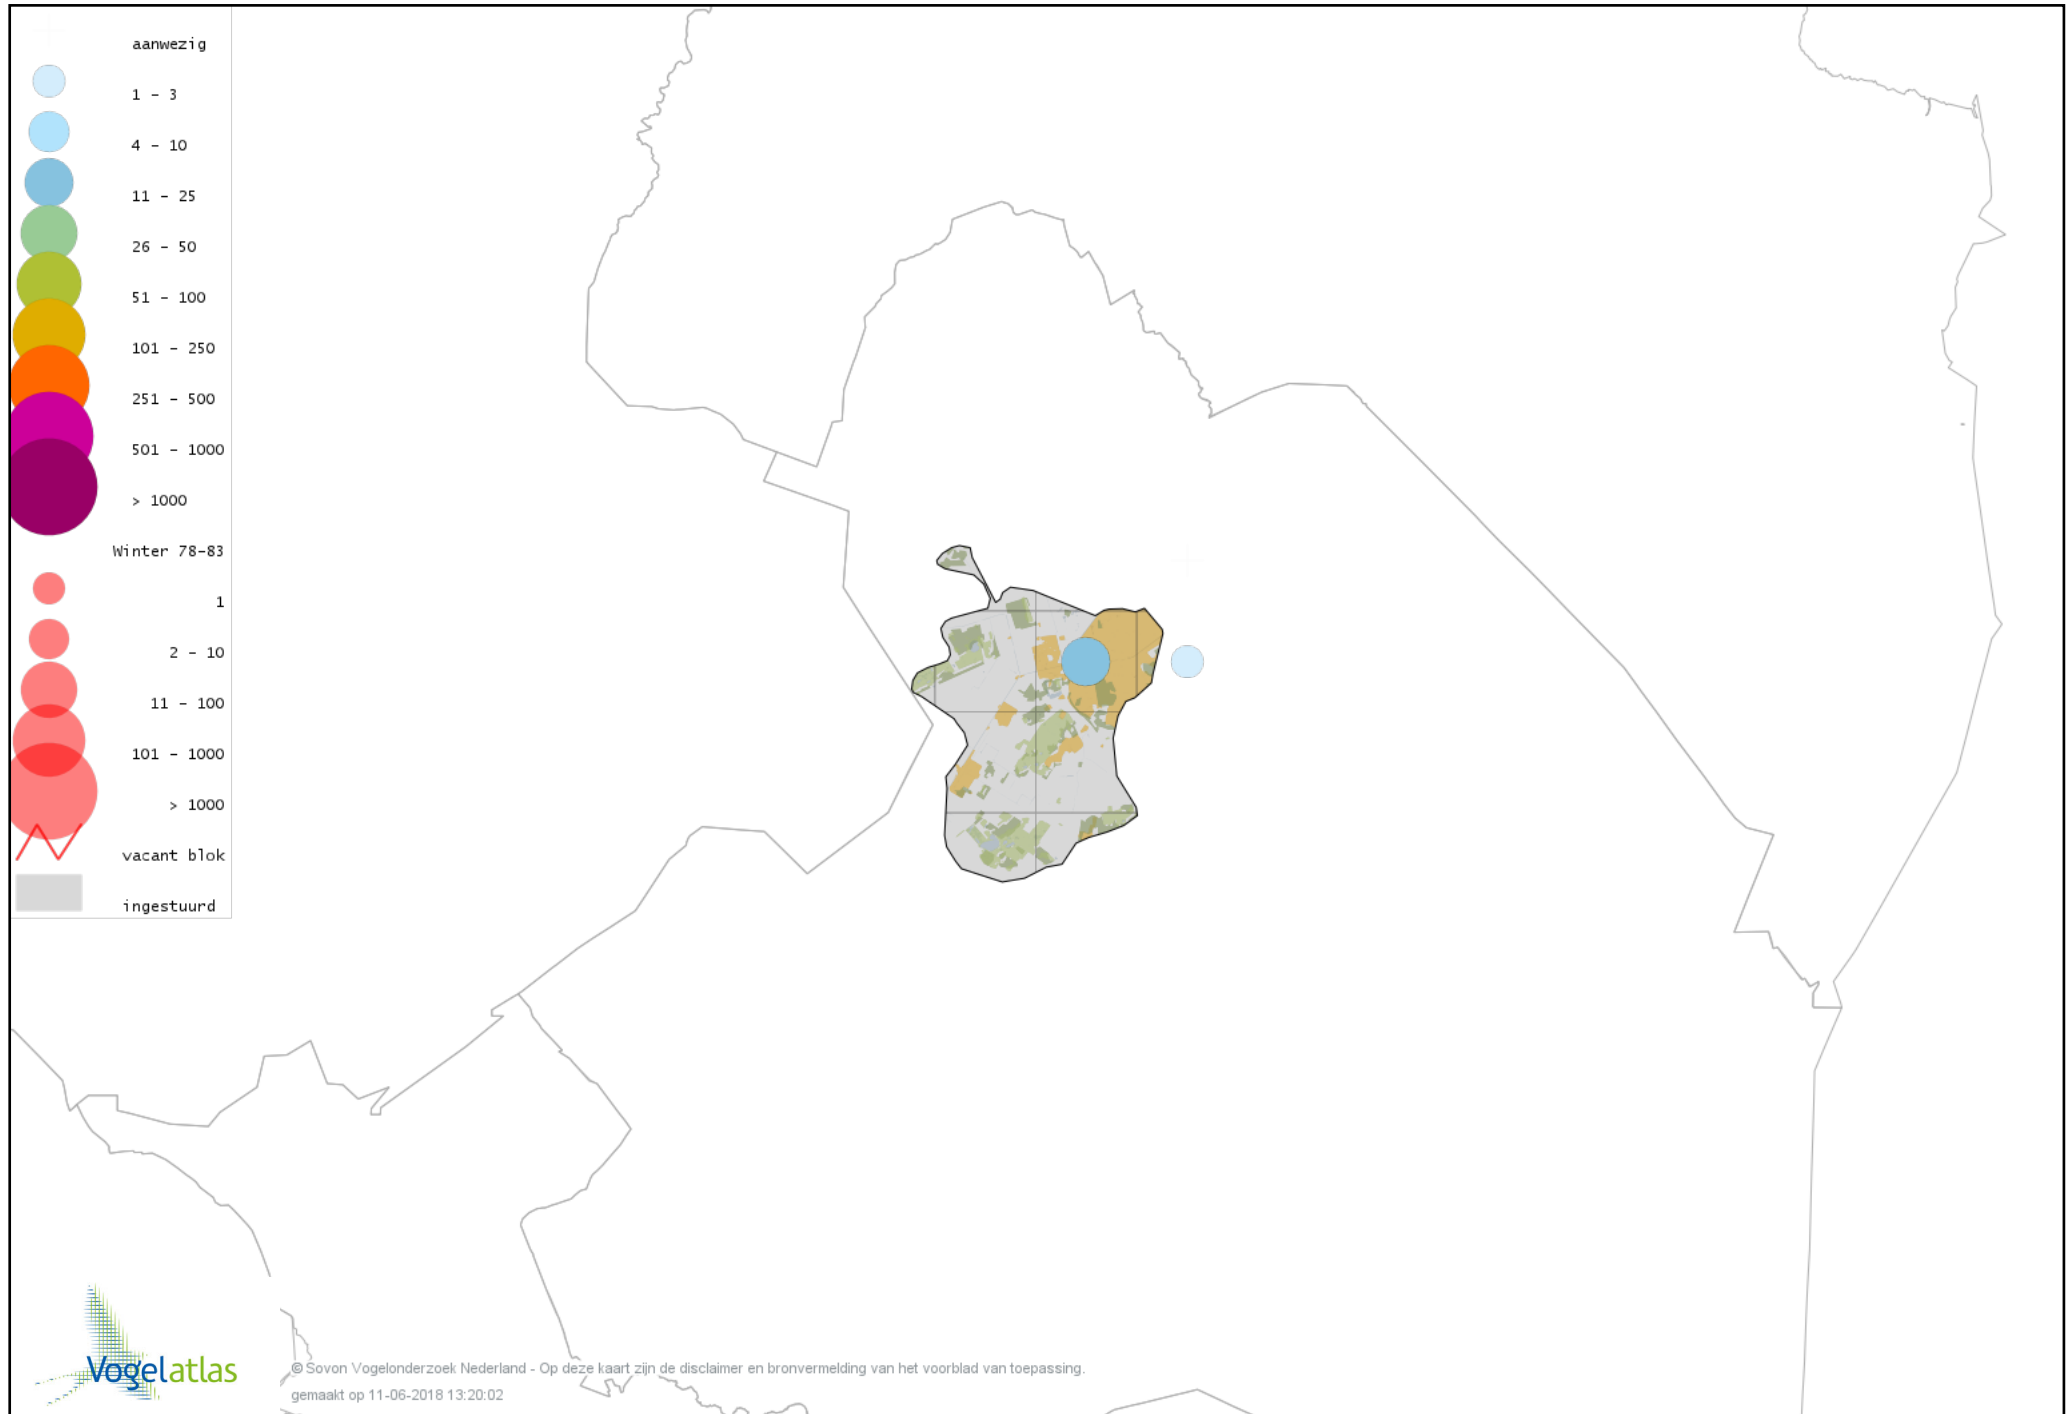

Voorlopige verspreidingskaart Stadsduif winter