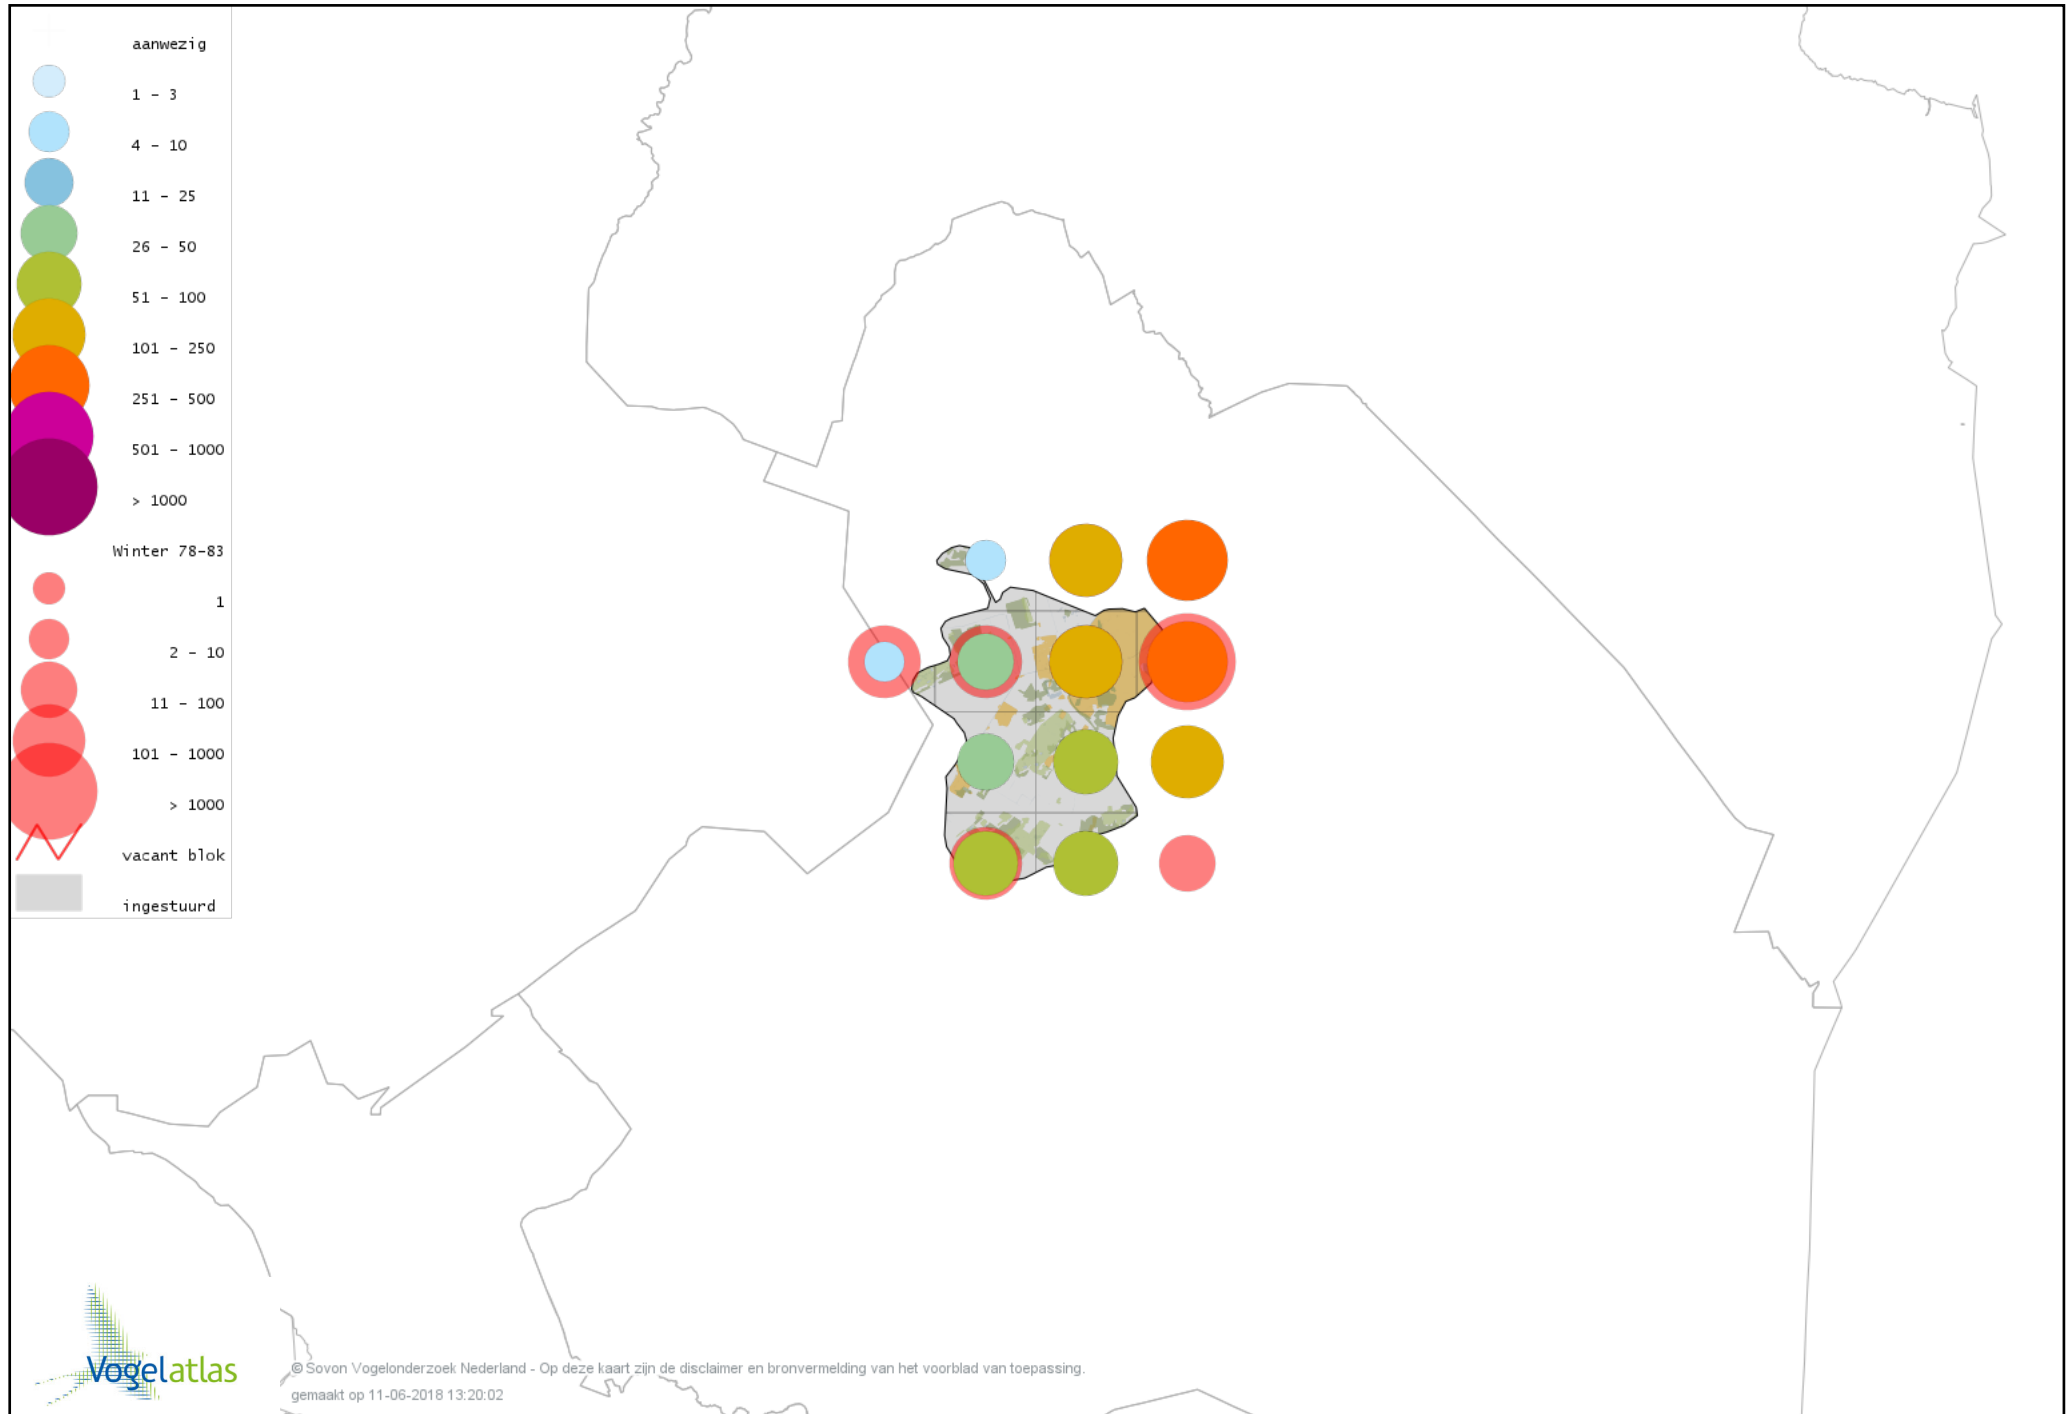

Voorlopige verspreidingskaart Waterral winter

Voorlopige verspreidingskaart Waterhoen winter

Voorlopige verspreidingskaart Meerkoet winter

Voorlopige verspreidingskaart Kraanvogel winter

Voorlopige verspreidingskaart Scholekster winter

Voorlopige verspreidingskaart Goudplevier winter

Voorlopige verspreidingskaart Zilverplevier winter

Voorlopige verspreidingskaart Kievit winter

Voorlopige verspreidingskaart Bokje winter

Voorlopige verspreidingskaart Watersnip winter

Voorlopige verspreidingskaart Houtsnip winter

Voorlopige verspreidingskaart Wulp winter

Voorlopige verspreidingskaart Witgat winter

Voorlopige verspreidingskaart Zwarte Ruiter winter

Voorlopige verspreidingskaart Tureluur winter

Voorlopige verspreidingskaart Kokmeeuw winter

Voorlopige verspreidingskaart Stormmeeuw winter

Voorlopige verspreidingskaart Kleine Mantelmeeuw winter

Voorlopige verspreidingskaart Zilvermeeuw winter

Voorlopige verspreidingskaart Geelpootmeeuw winter