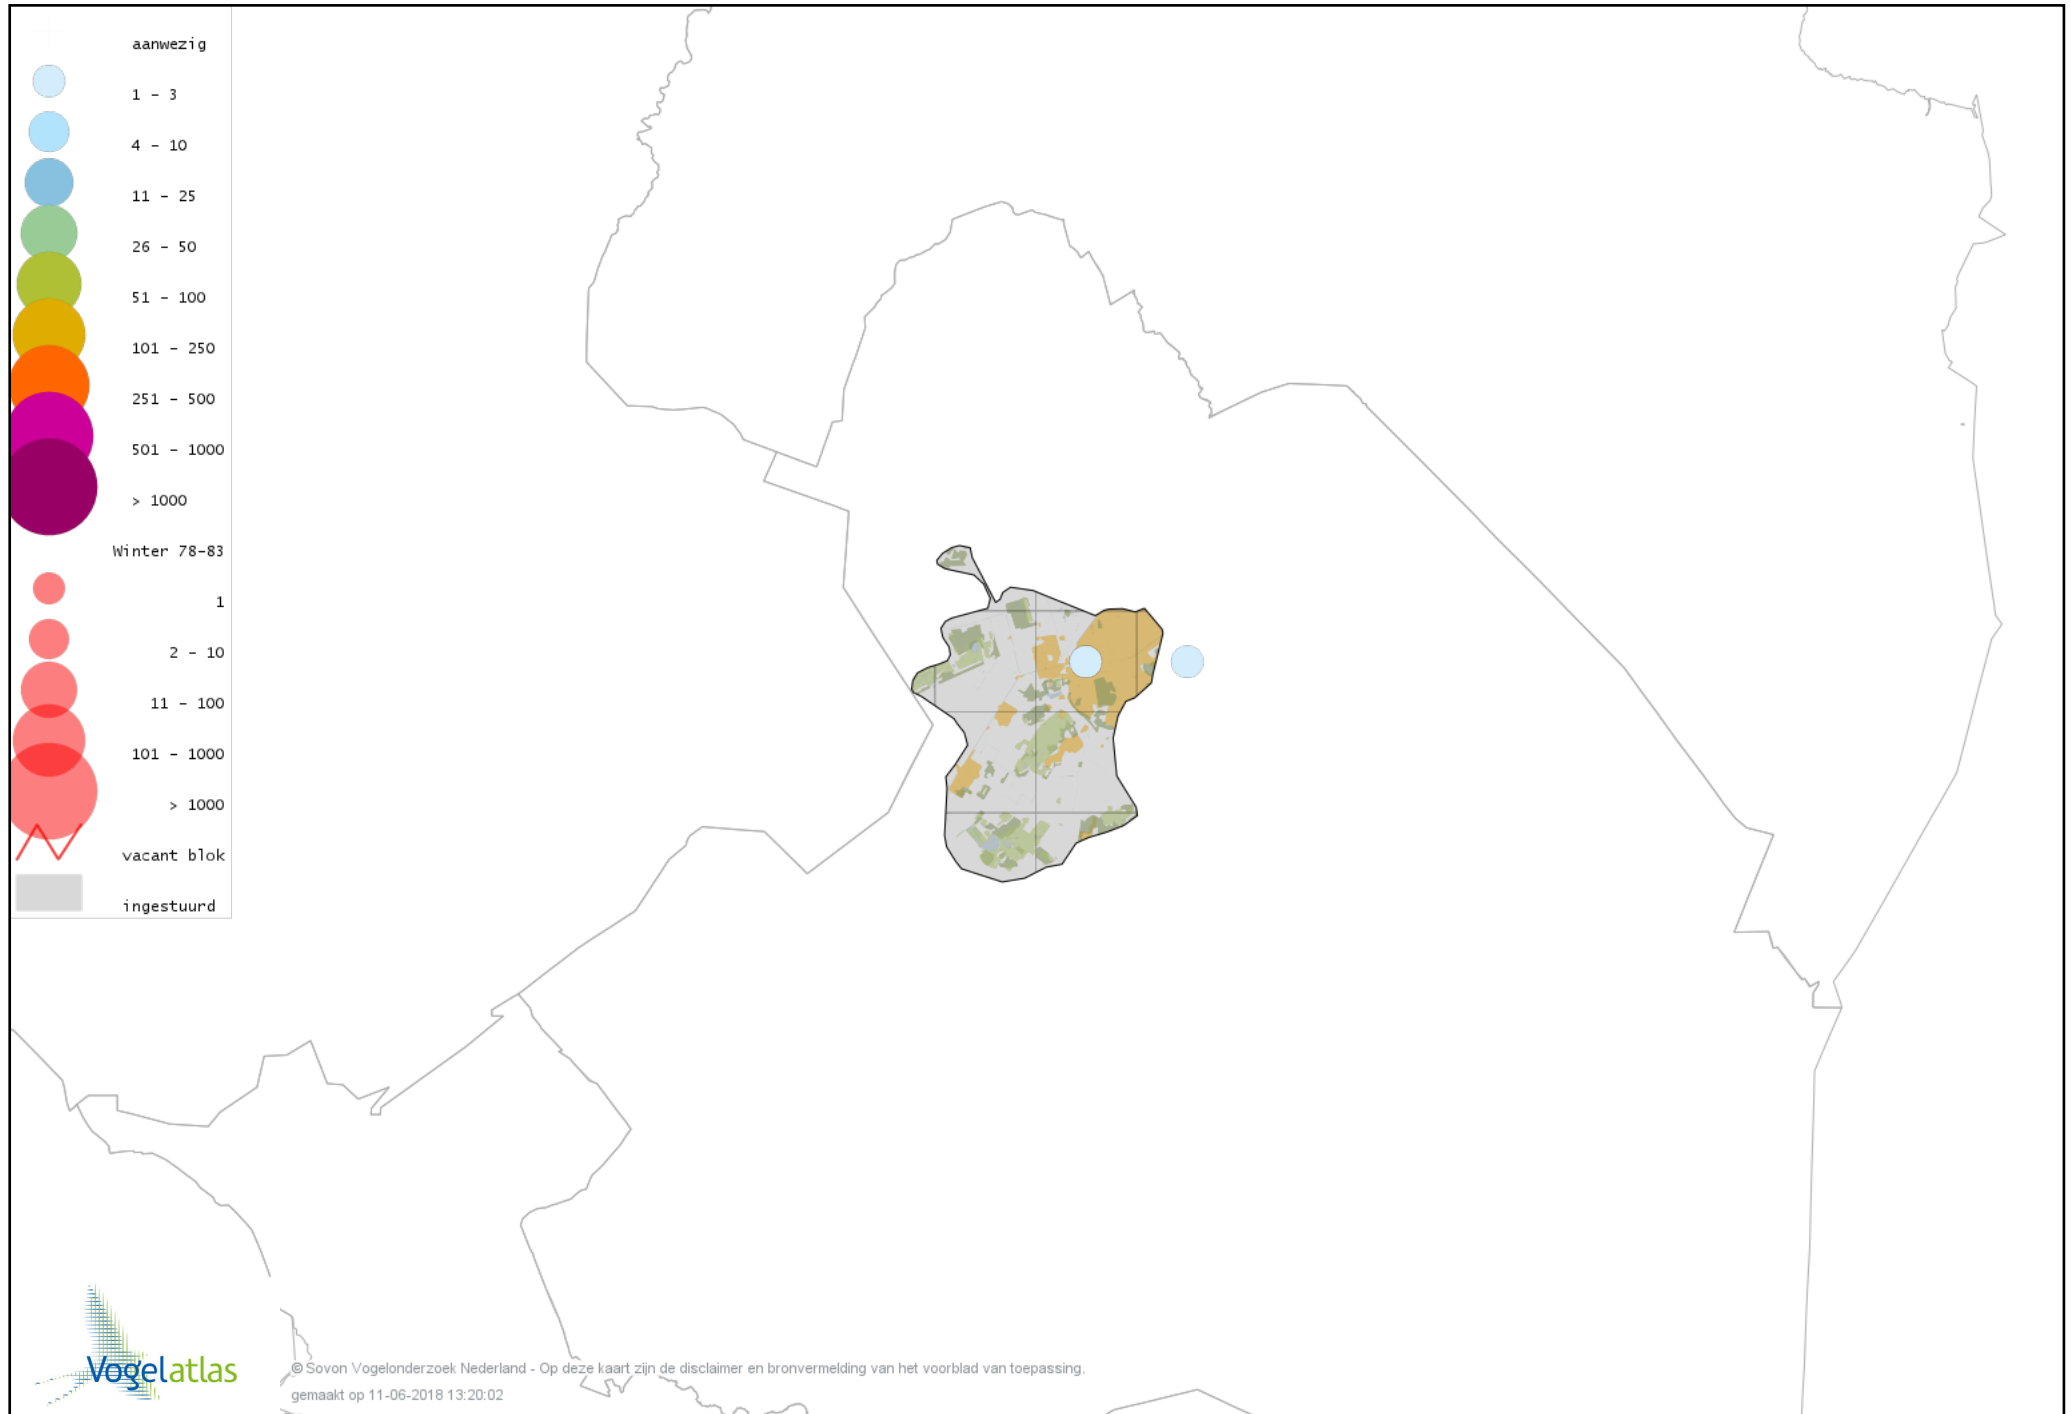

Voorlopige verspreidingskaart Kleine Barmsijs winter

Voorlopige verspreidingskaart Grote Barmsijs winter

Voorlopige verspreidingskaart Barmsijs (Grote of Kleine) winter

Voorlopige verspreidingskaart Witstuitbarmsijs winter

Voorlopige verspreidingskaart Kruisbek winter

Voorlopige verspreidingskaart Grote Kruisbek winter

Voorlopige verspreidingskaart Goudvink winter

Voorlopige verspreidingskaart Noordse Goudvink winter

Voorlopige verspreidingskaart Appelvink winter

Voorlopige verspreidingskaart Geelgors winter

Voorlopige verspreidingskaart Rietgors winter