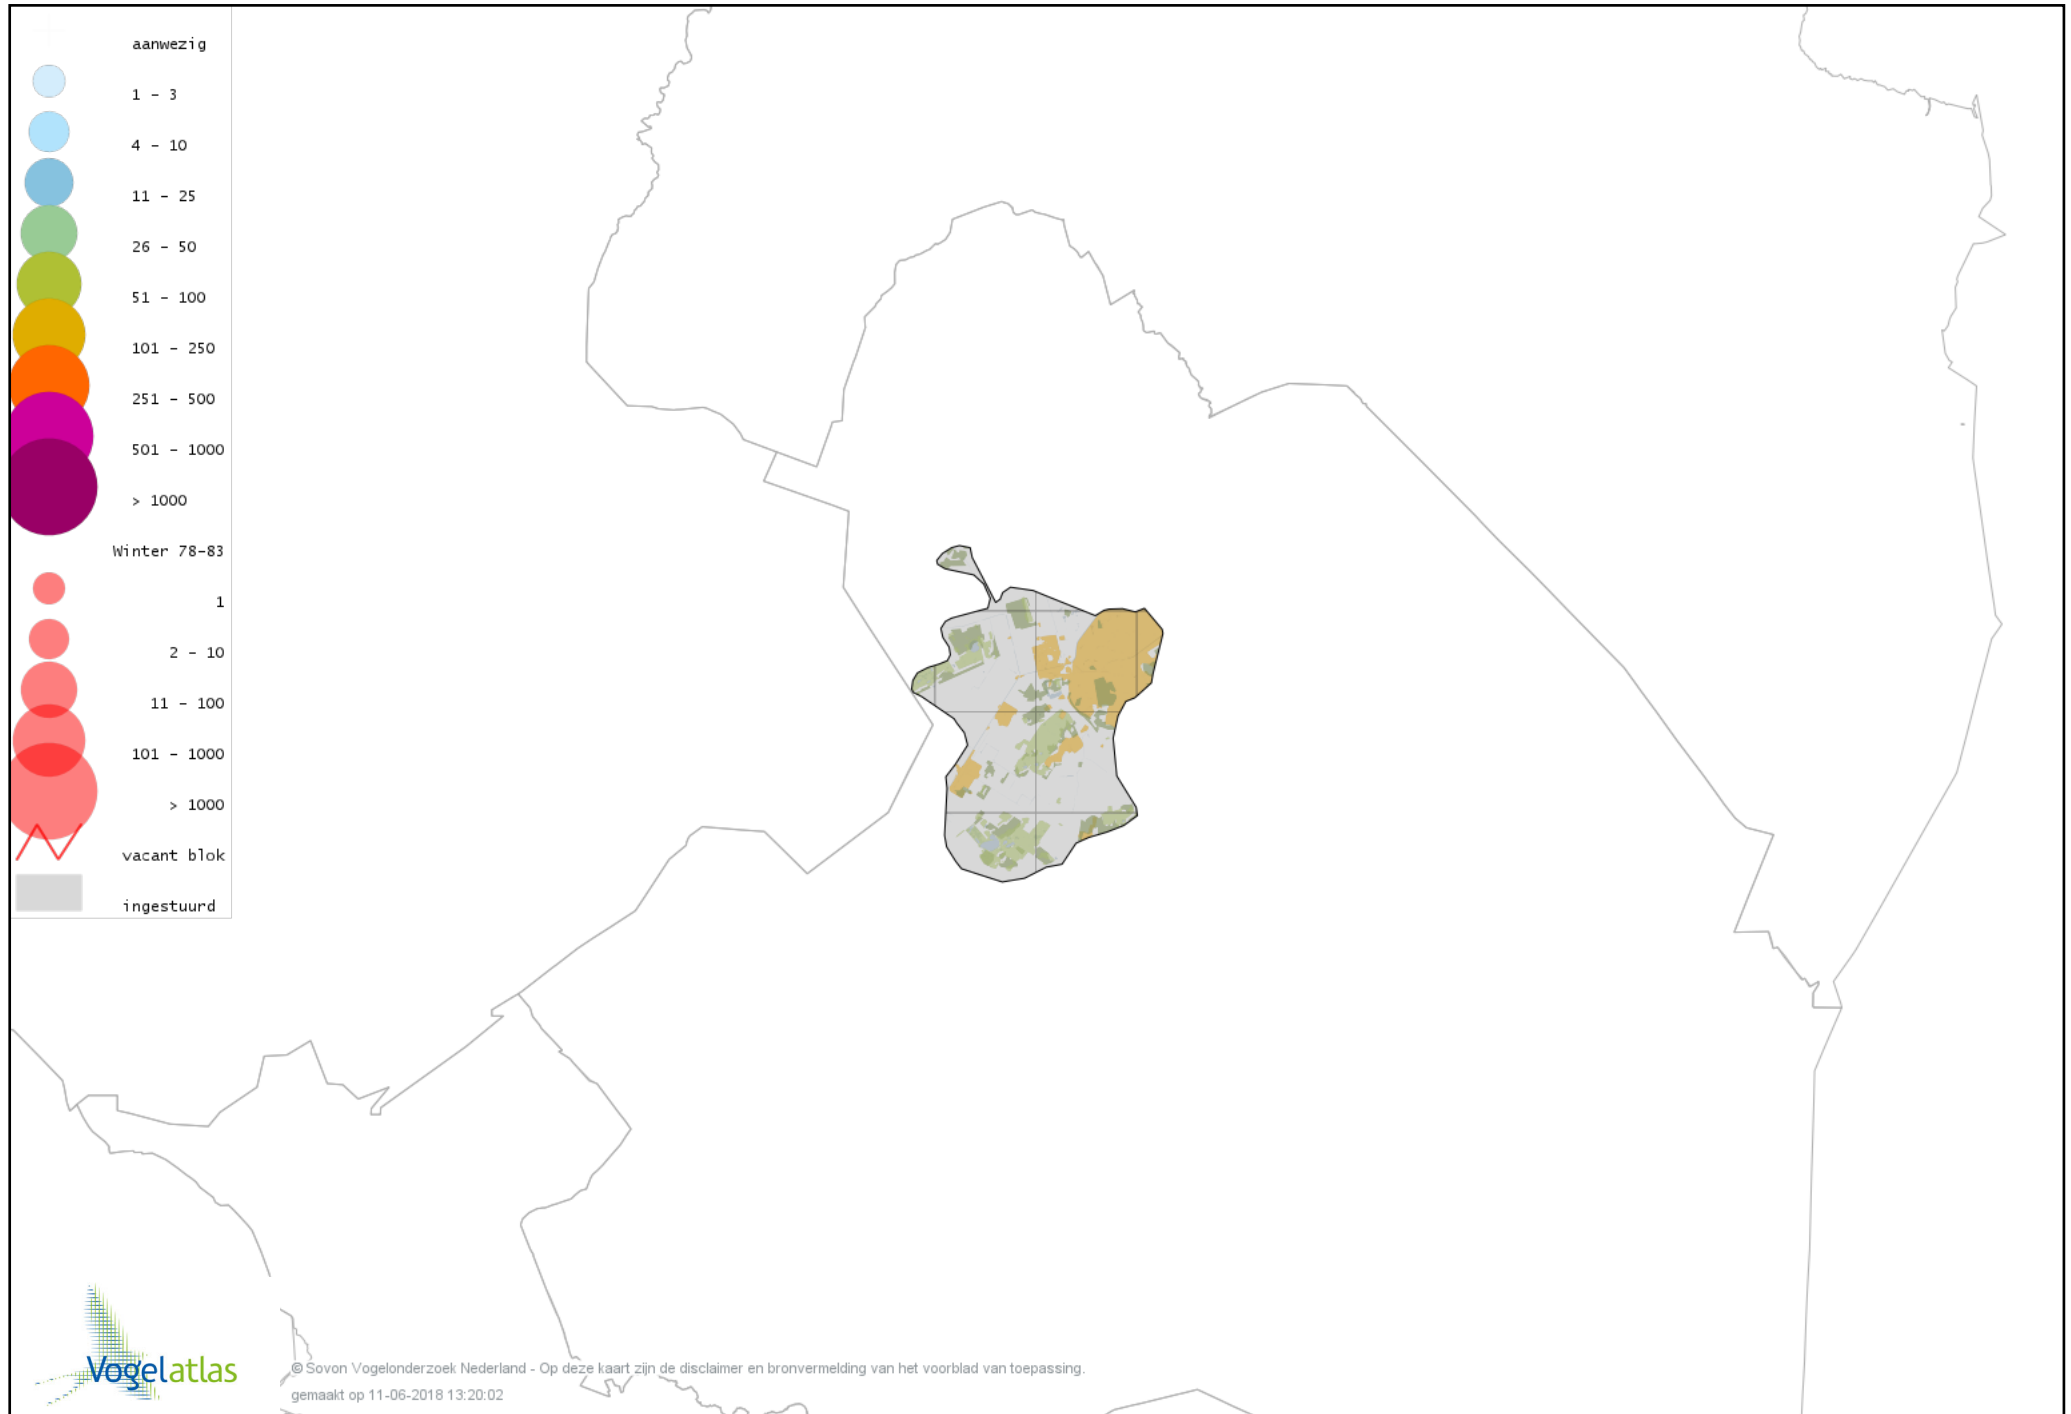

Voorlopige verspreidingskaart Kokmeeuw winter

Voorlopige verspreidingskaart Stormmeeuw winter

Voorlopige verspreidingskaart Kleine Mantelmeeuw winter

Voorlopige verspreidingskaart Zilvermeeuw winter

Voorlopige verspreidingskaart Geelpootmeeuw winter

Voorlopige verspreidingskaart Pontische Meeuw winter

Voorlopige verspreidingskaart Grote Mantelmeeuw winter

Voorlopige verspreidingskaart Stadsduif winter

Voorlopige verspreidingskaart Holenduif winter

Voorlopige verspreidingskaart Houtduif winter

Voorlopige verspreidingskaart Turkse Tortel winter

Voorlopige verspreidingskaart Halsbandparkiet winter

Voorlopige verspreidingskaart Kerkuil winter

Voorlopige verspreidingskaart Steenuil winter

Voorlopige verspreidingskaart Bosuil winter