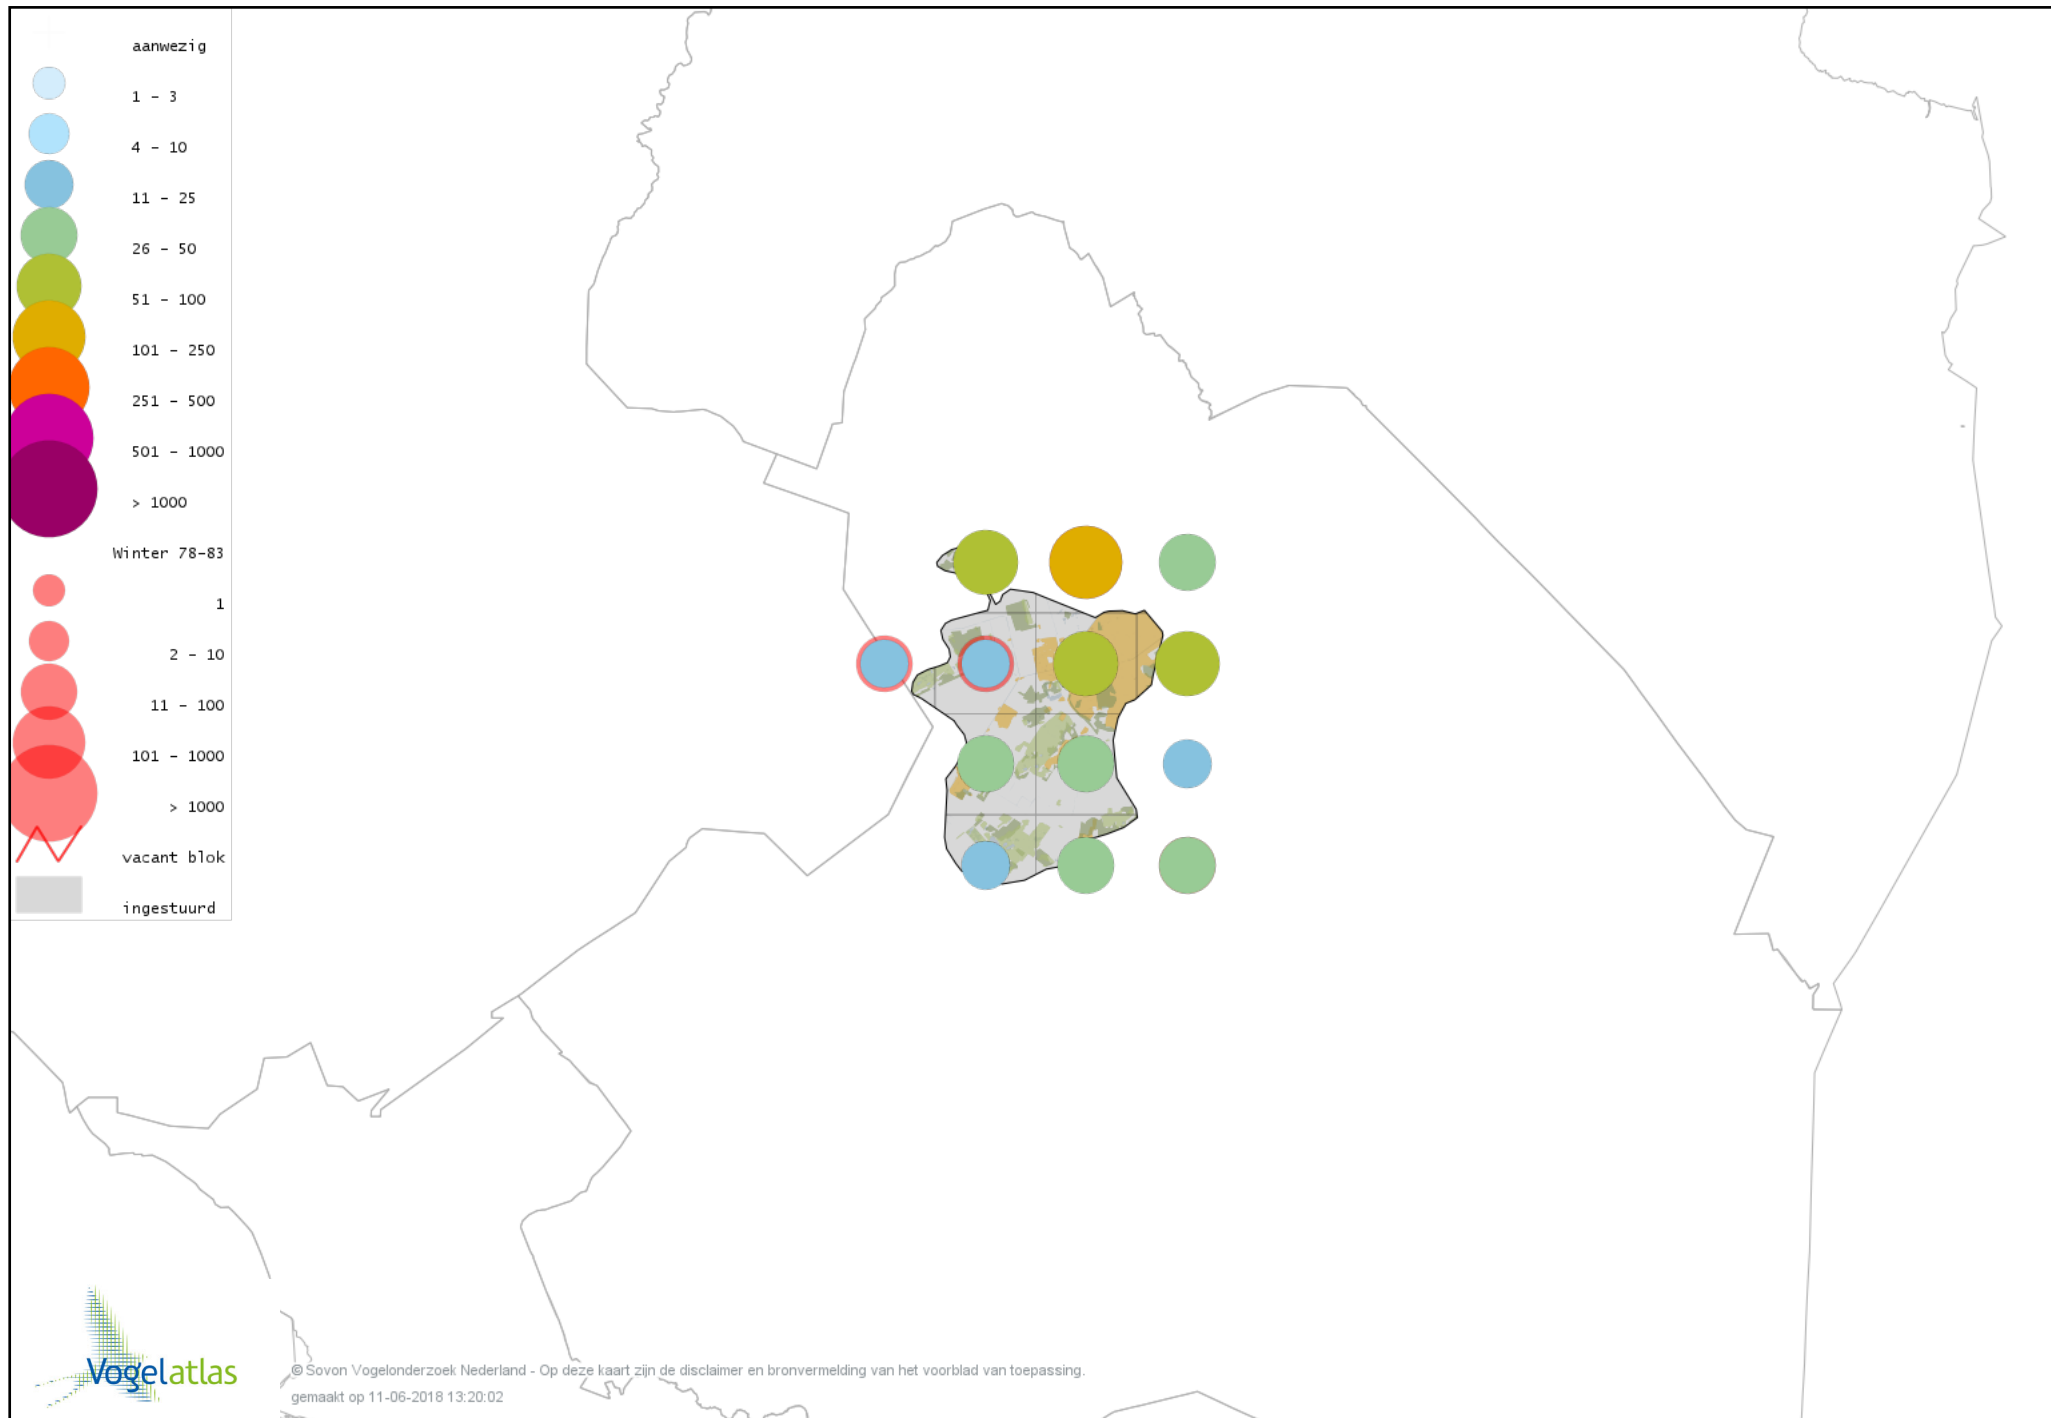

Voorlopige verspreidingskaart Ransuil winter

Voorlopige verspreidingskaart Velduil winter

Voorlopige verspreidingskaart IJsvogel winter

Voorlopige verspreidingskaart Groene Specht winter

Voorlopige verspreidingskaart Zwarte Specht winter

Voorlopige verspreidingskaart Grote Bonte Specht winter

Voorlopige verspreidingskaart Kleine Bonte Specht winter

Voorlopige verspreidingskaart Klappekster winter

Voorlopige verspreidingskaart Ekster winter

Voorlopige verspreidingskaart Gaai winter

Voorlopige verspreidingskaart Kauw winter

Voorlopige verspreidingskaart Noordse Kauw winter

Voorlopige verspreidingskaart Roek winter

Voorlopige verspreidingskaart Zwarte Kraai winter