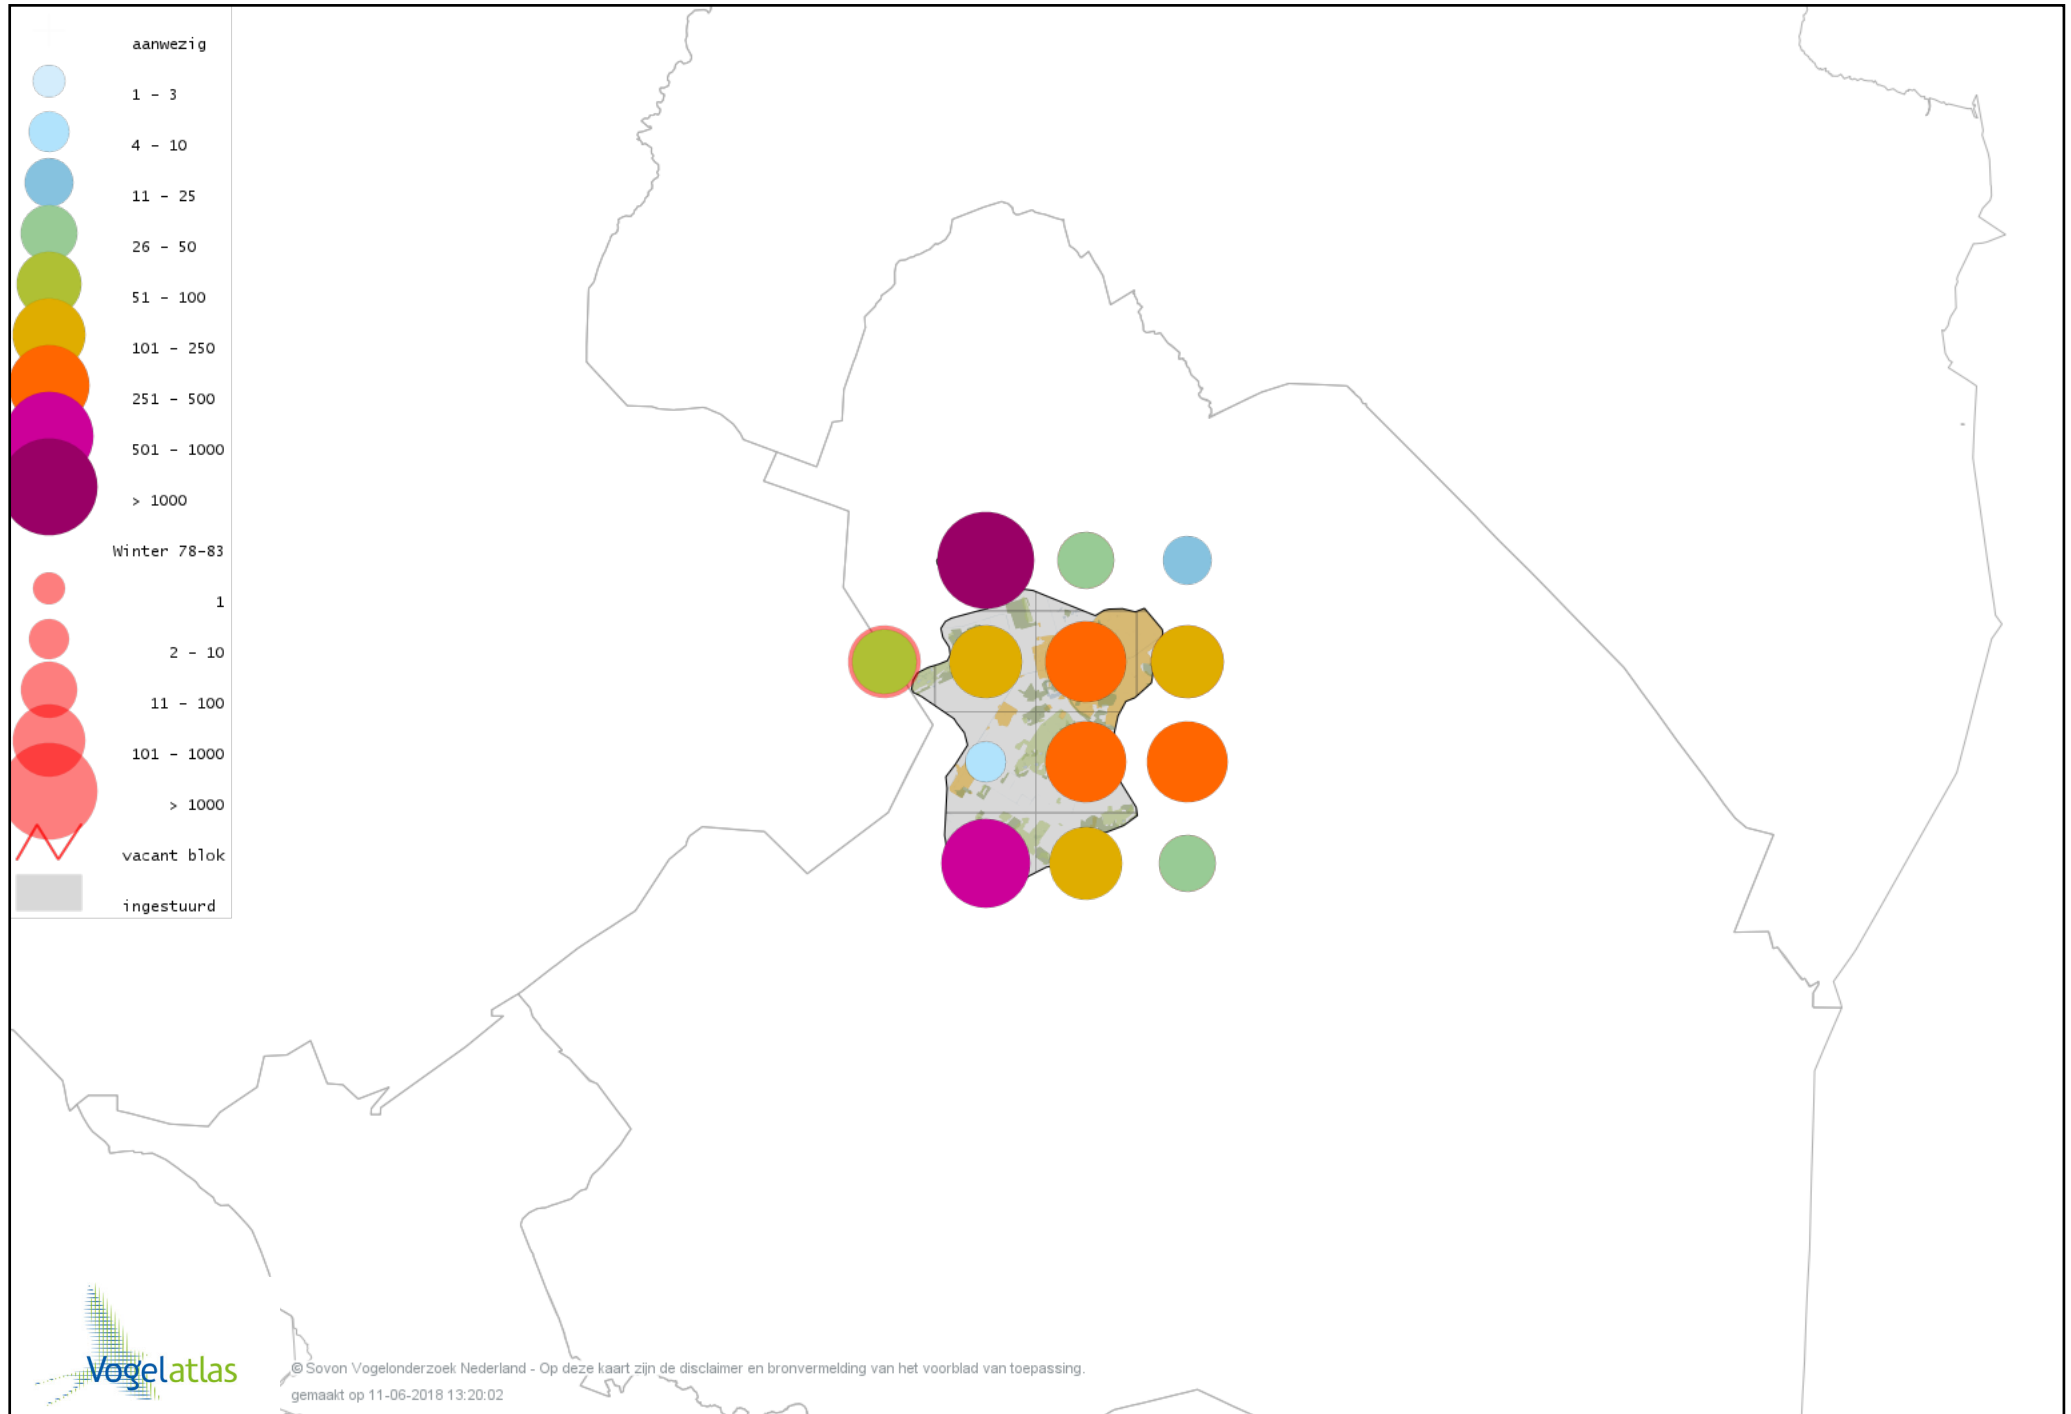

Voorlopige verspreidingskaart Grote Lijster winter

Voorlopige verspreidingskaart Roodborst winter

Voorlopige verspreidingskaart Zwarte Roodstaart winter

Voorlopige verspreidingskaart Roodborsttapuit winter

Voorlopige verspreidingskaart Heggenmus winter

Voorlopige verspreidingskaart Huismus winter

Voorlopige verspreidingskaart Ringmus winter

Voorlopige verspreidingskaart Grote Gele Kwikstaart winter

Voorlopige verspreidingskaart Witte Kwikstaart winter

Voorlopige verspreidingskaart Graspieper winter

Voorlopige verspreidingskaart Waterpieper winter

Voorlopige verspreidingskaart Vink winter

Voorlopige verspreidingskaart Keep winter

Voorlopige verspreidingskaart Europese Kanarie winter