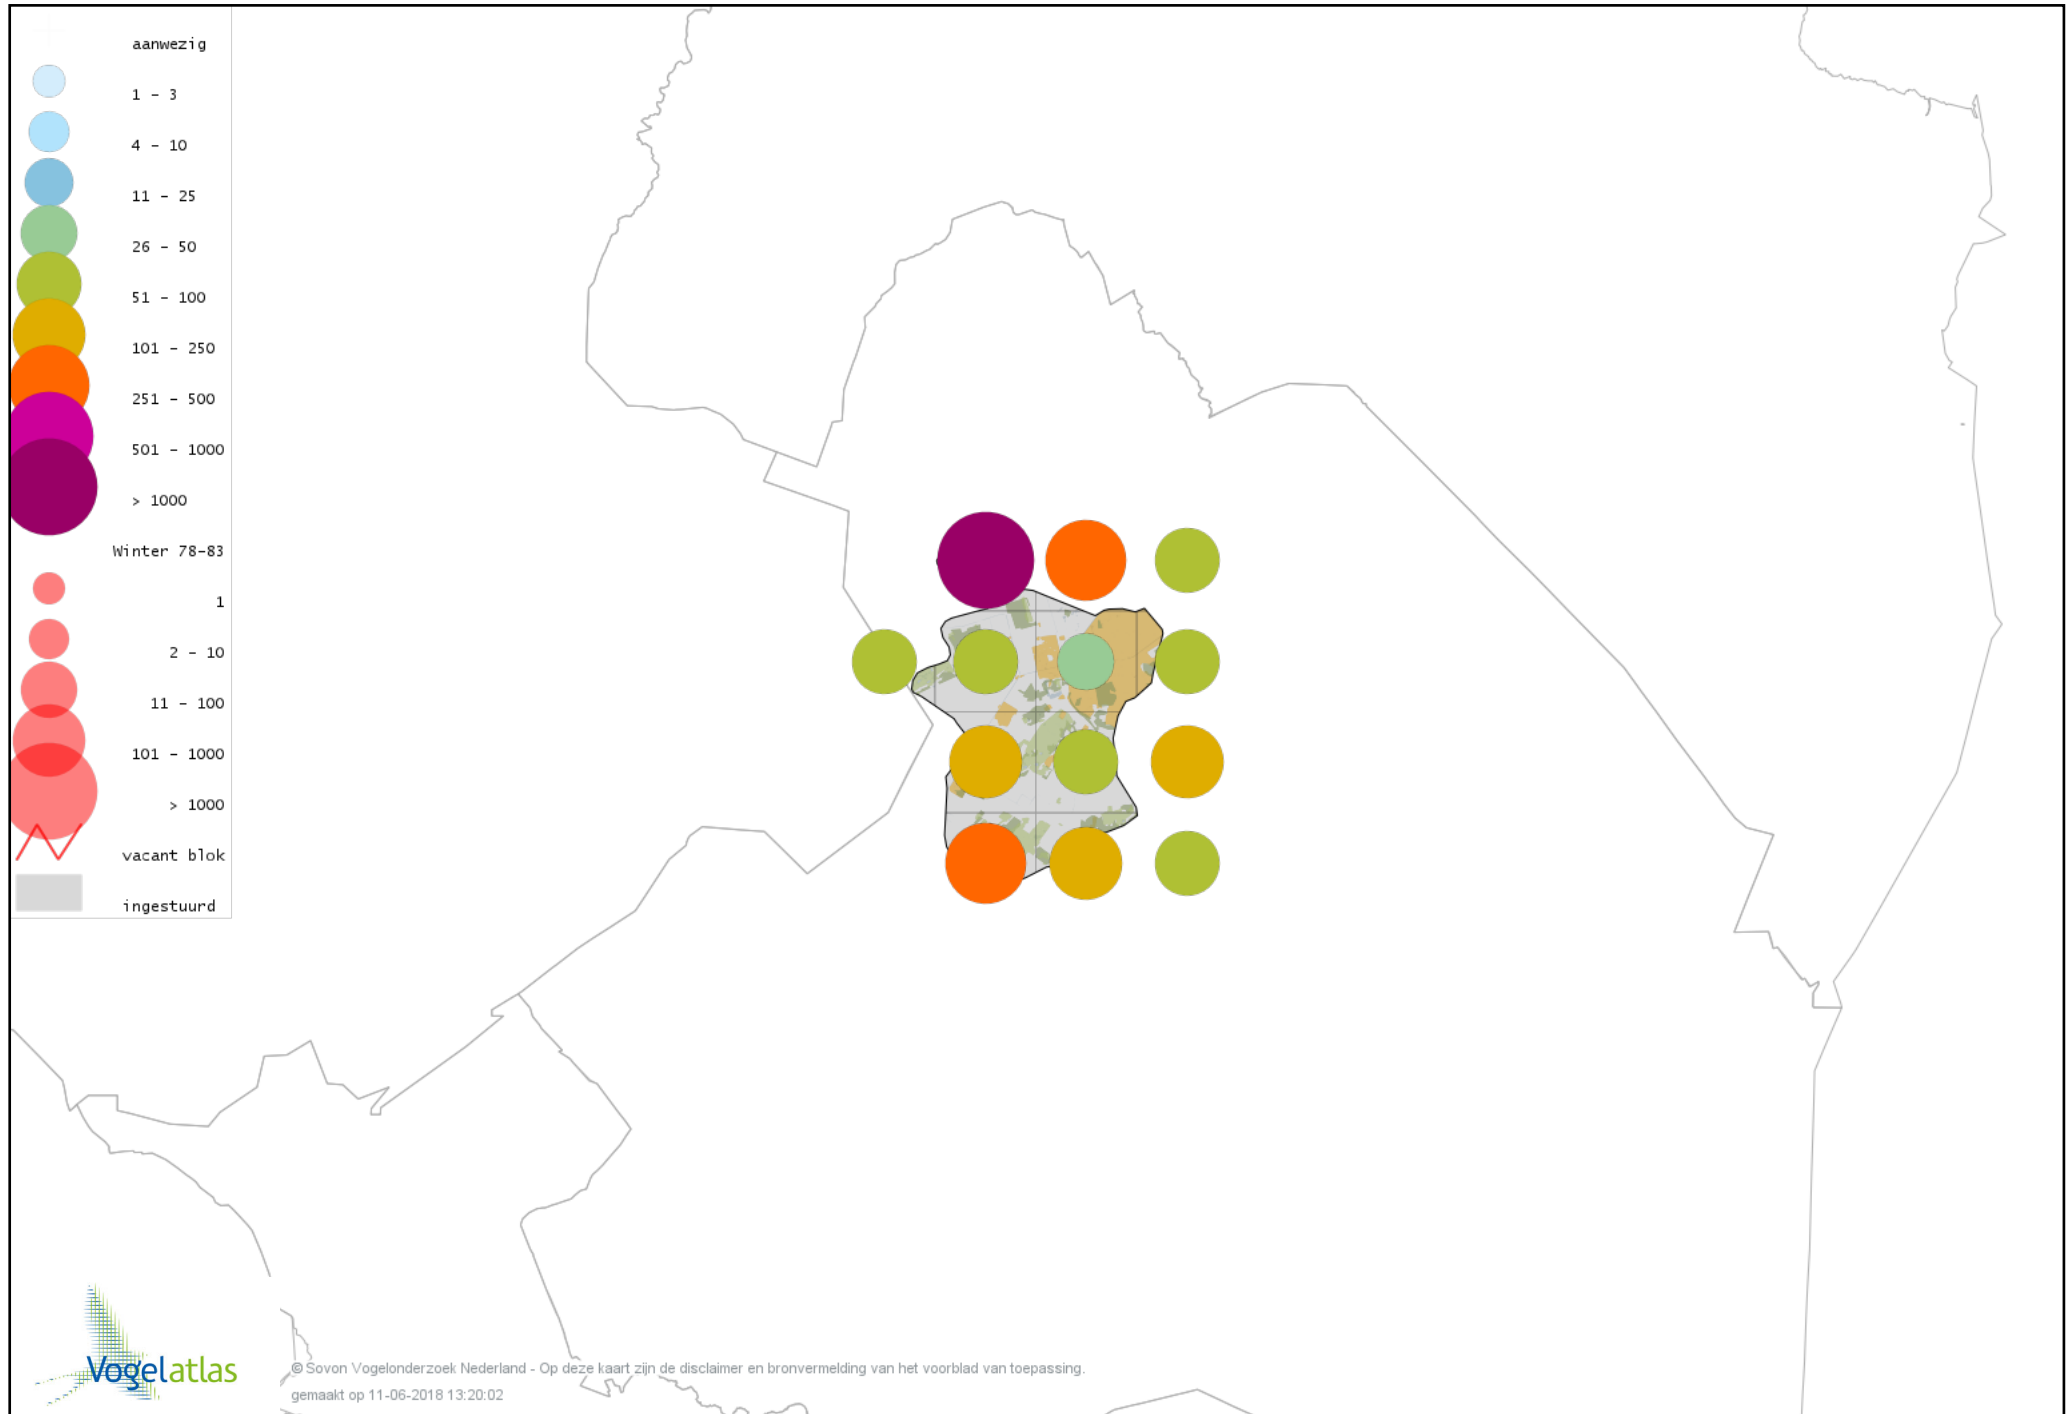

Voorlopige verspreidingskaart Kleine Barmsijs winter

Voorlopige verspreidingskaart Grote Barmsijs winter

Voorlopige verspreidingskaart Barmsijs (Grote of Kleine) winter

Voorlopige verspreidingskaart Witstuitbarmsijs winter

Voorlopige verspreidingskaart Kruisbek winter

Voorlopige verspreidingskaart Grote Kruisbek winter

Voorlopige verspreidingskaart Goudvink winter

Voorlopige verspreidingskaart Noordse Goudvink winter

Voorlopige verspreidingskaart Appelvink winter

Voorlopige verspreidingskaart Geelgors winter

Voorlopige verspreidingskaart Rietgors winter