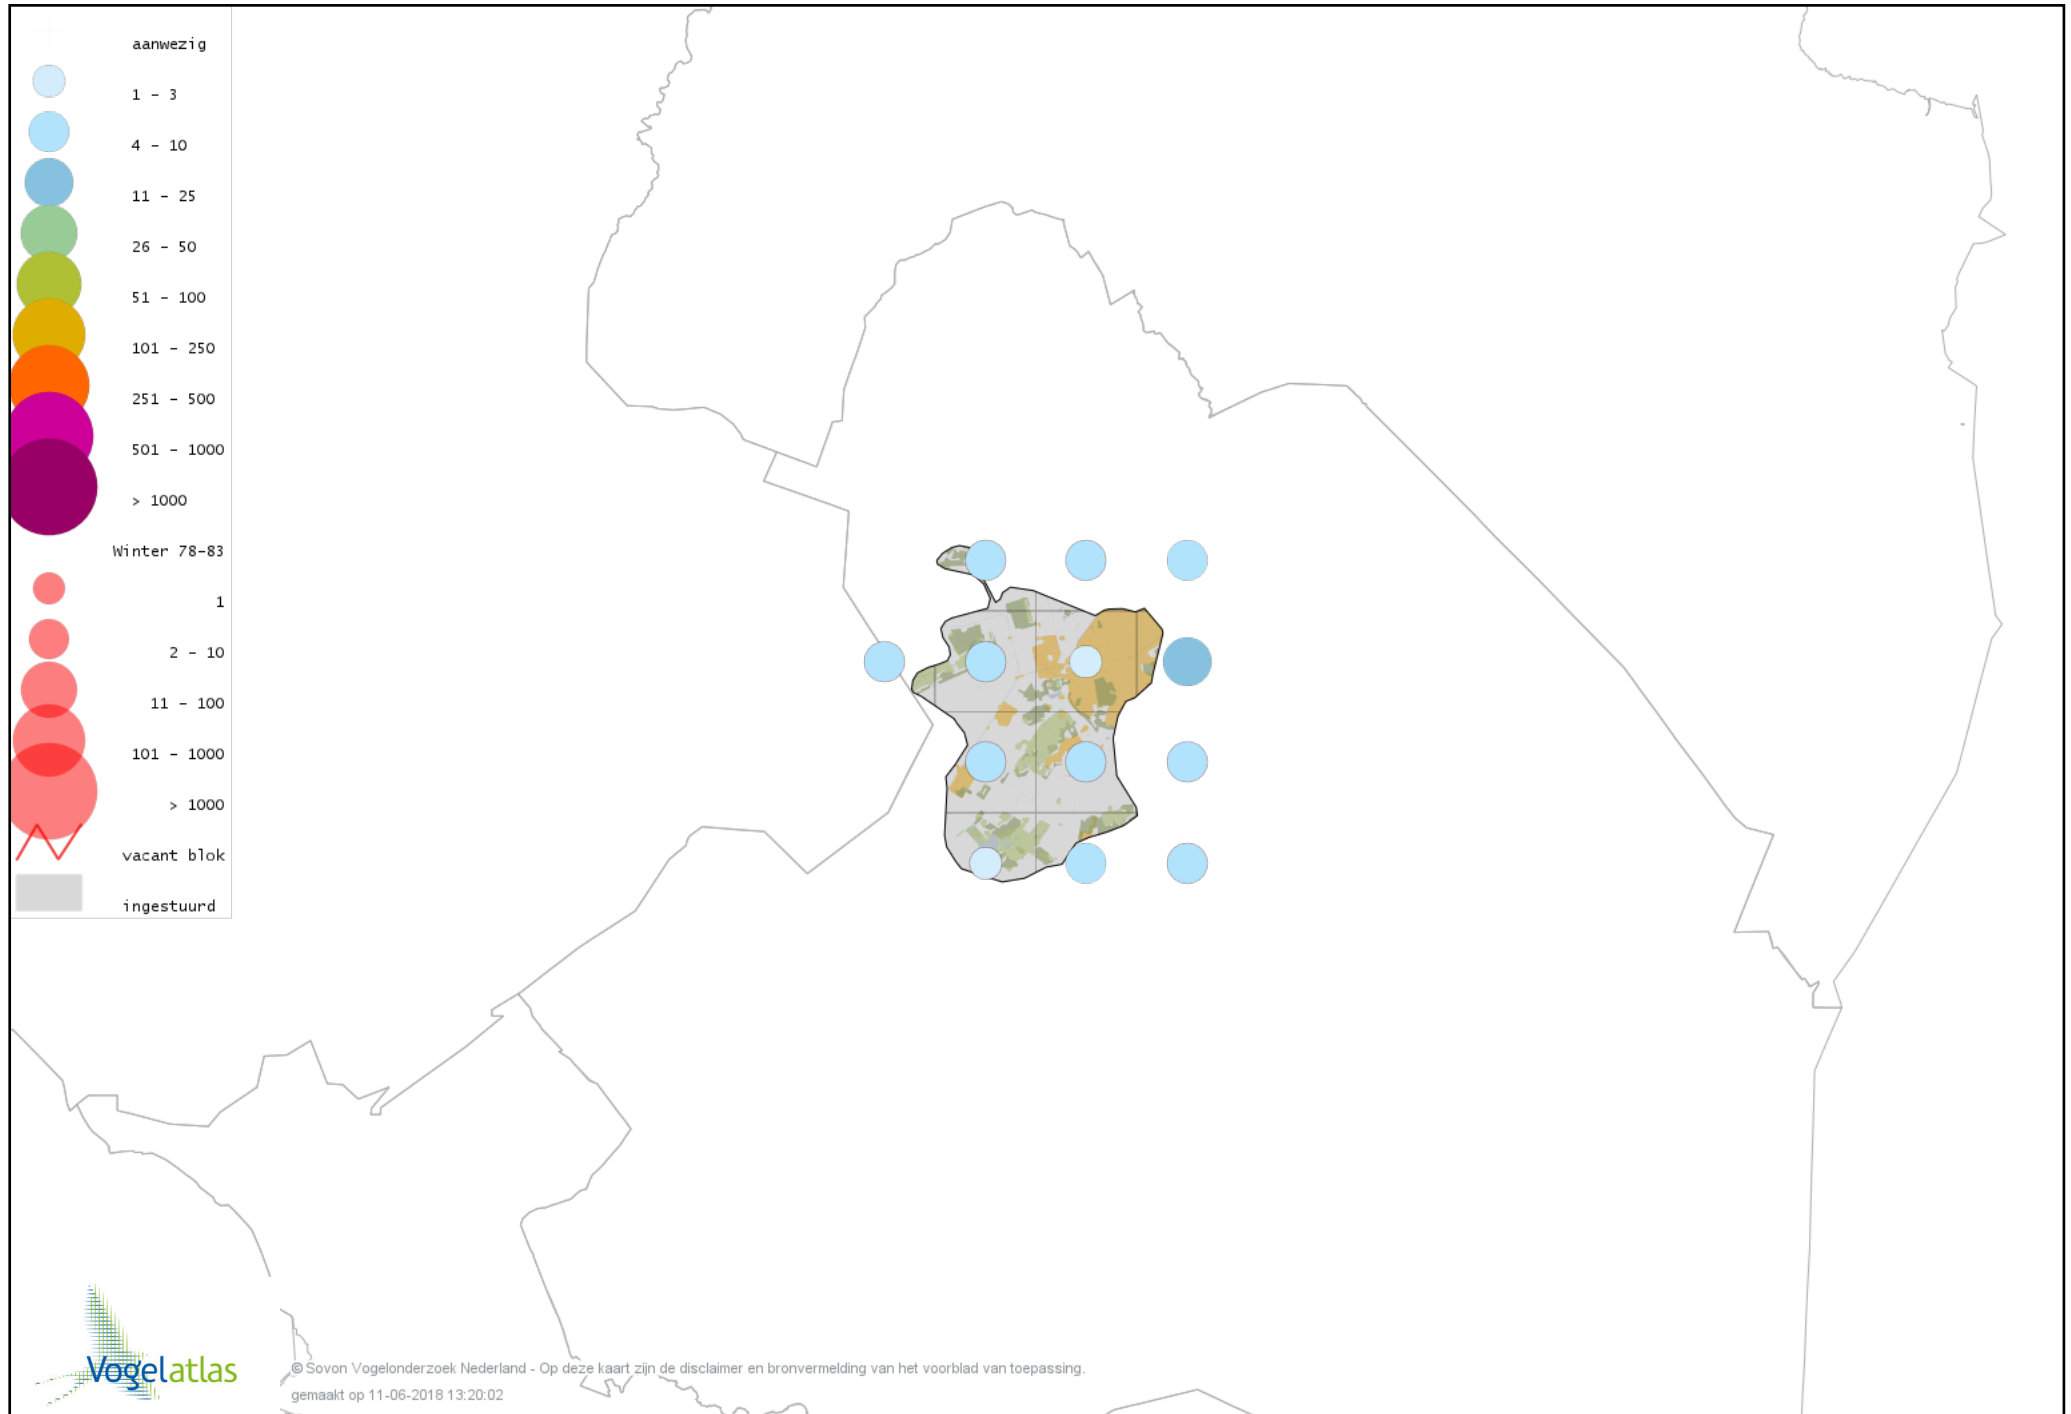

Voorlopige verspreidingskaart Blauwe Reiger winter

Voorlopige verspreidingskaart Ooievaar winter

Voorlopige verspreidingskaart Dodaars winter

Voorlopige verspreidingskaart Fuut winter

Voorlopige verspreidingskaart Rode Wouw winter

Voorlopige verspreidingskaart Zearend winter

Voorlopige verspreidingskaart Bruine Kiekendief winter

Voorlopige verspreidingskaart Blauwe Kiekendief winter

Voorlopige verspreidingskaart Havik winter

Voorlopige verspreidingskaart Sperwer winter

Voorlopige verspreidingskaart Buizerd winter

Voorlopige verspreidingskaart Ruigpootbuizerd winter

Voorlopige verspreidingskaart Torenvalk winter

Voorlopige verspreidingskaart Smelleken winter

Voorlopige verspreidingskaart Slechtvalk winter

Voorlopige verspreidingskaart Waterral winter

Voorlopige verspreidingskaart Waterhoen winter

Voorlopige verspreidingskaart Meerkoet winter

Voorlopige verspreidingskaart Kraanvogel winter

Voorlopige verspreidingskaart Scholekster winter