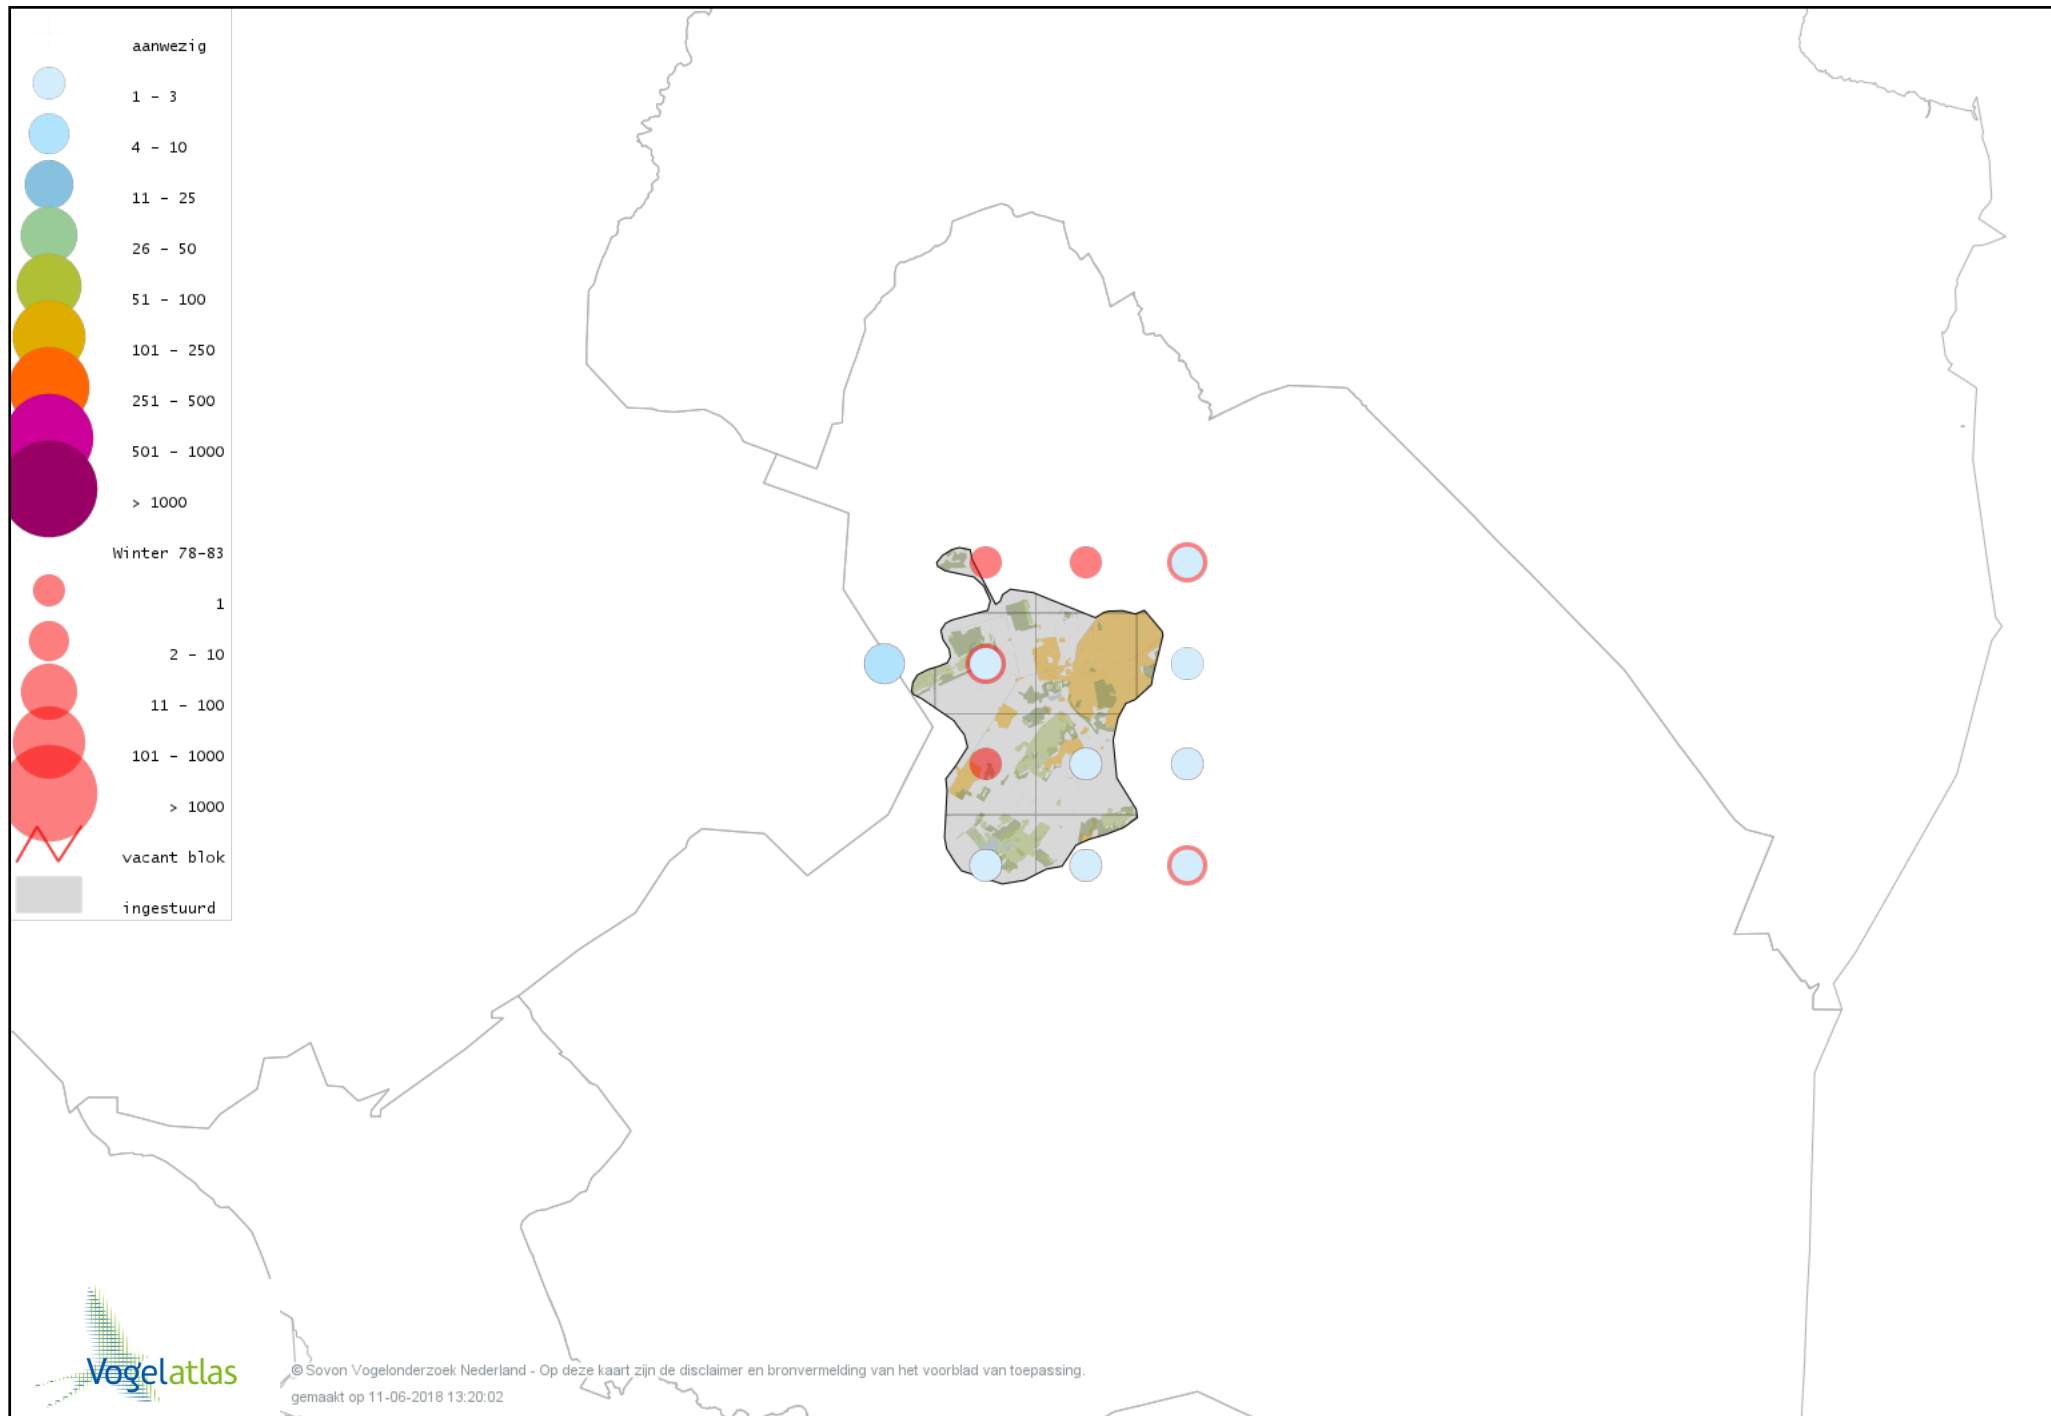

Voorlopige verspreidingskaart Turkse Tortel winter

Voorlopige verspreidingskaart Halsbandparkiet winter

Voorlopige verspreidingskaart Kerkuil winter

Voorlopige verspreidingskaart Steenuil winter

Voorlopige verspreidingskaart Bosuil winter

Voorlopige verspreidingskaart Ransuil winter

Voorlopige verspreidingskaart Velduil winter

Voorlopige verspreidingskaart IJsvogel winter

Voorlopige verspreidingskaart Groene Specht winter

Voorlopige verspreidingskaart Zwarte Specht winter

Voorlopige verspreidingskaart Grote Bonte Specht winter

Voorlopige verspreidingskaart Kleine Bonte Specht winter

Voorlopige verspreidingskaart Klappekster winter

Voorlopige verspreidingskaart Ekster winter

Voorlopige verspreidingskaart Gaai winter

Voorlopige verspreidingskaart Kauw winter

Voorlopige verspreidingskaart Noordse Kauw winter

Voorlopige verspreidingskaart Roek winter

Voorlopige verspreidingskaart Zwarte Kraai winter