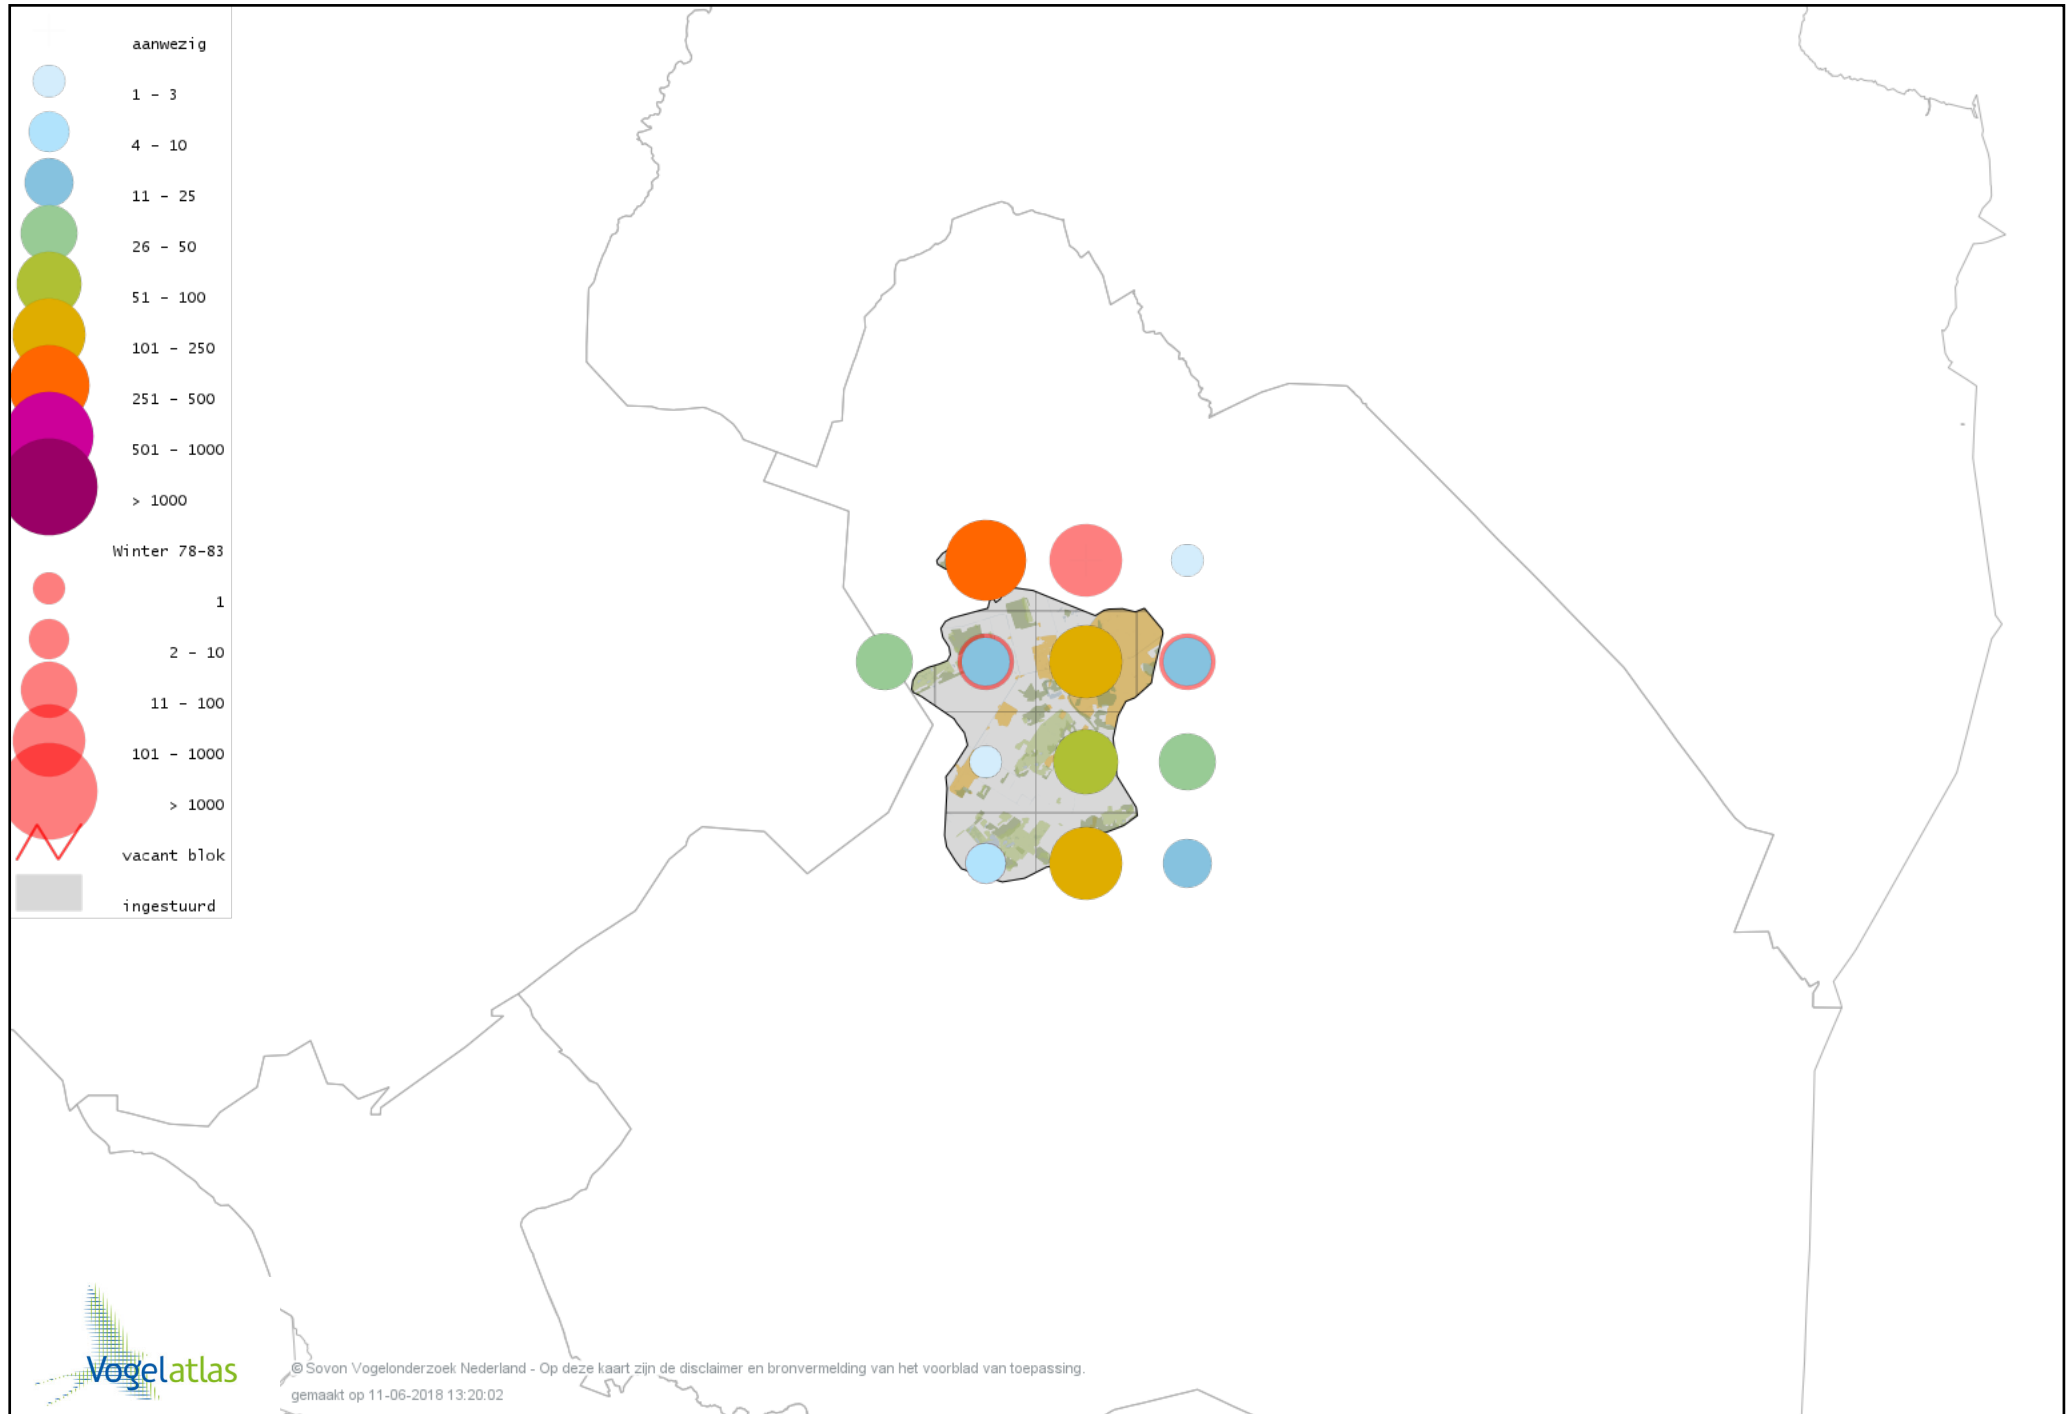

Voorlopige verspreidingskaart Beardman winter

Voorlopige verspreidingskaart Boomleeuwerik winter

Voorlopige verspreidingskaart Veldleeuwerik winter

Voorlopige verspreidingskaart Staartmees winter

Voorlopige verspreidingskaart Tjiftjaf winter

Voorlopige verspreidingskaart Zwartkop winter

Voorlopige verspreidingskaart Pestvogel winter

Voorlopige verspreidingskaart Boomklever winter

Voorlopige verspreidingskaart Boomkruiper winter

Voorlopige verspreidingskaart Winterkoning winter

Voorlopige verspreidingskaart Spreeuw winter

Voorlopige verspreidingskaart Merel winter

Voorlopige verspreidingskaart Kramsvogel winter

Voorlopige verspreidingskaart Zanglijster winter

Voorlopige verspreidingskaart Koperwiek winter

Voorlopige verspreidingskaart Grote Lijster winter

Voorlopige verspreidingskaart Roodborst winter

Voorlopige verspreidingskaart Zwarte Roodstaart winter

Voorlopige verspreidingskaart Roodborsttapuit winter