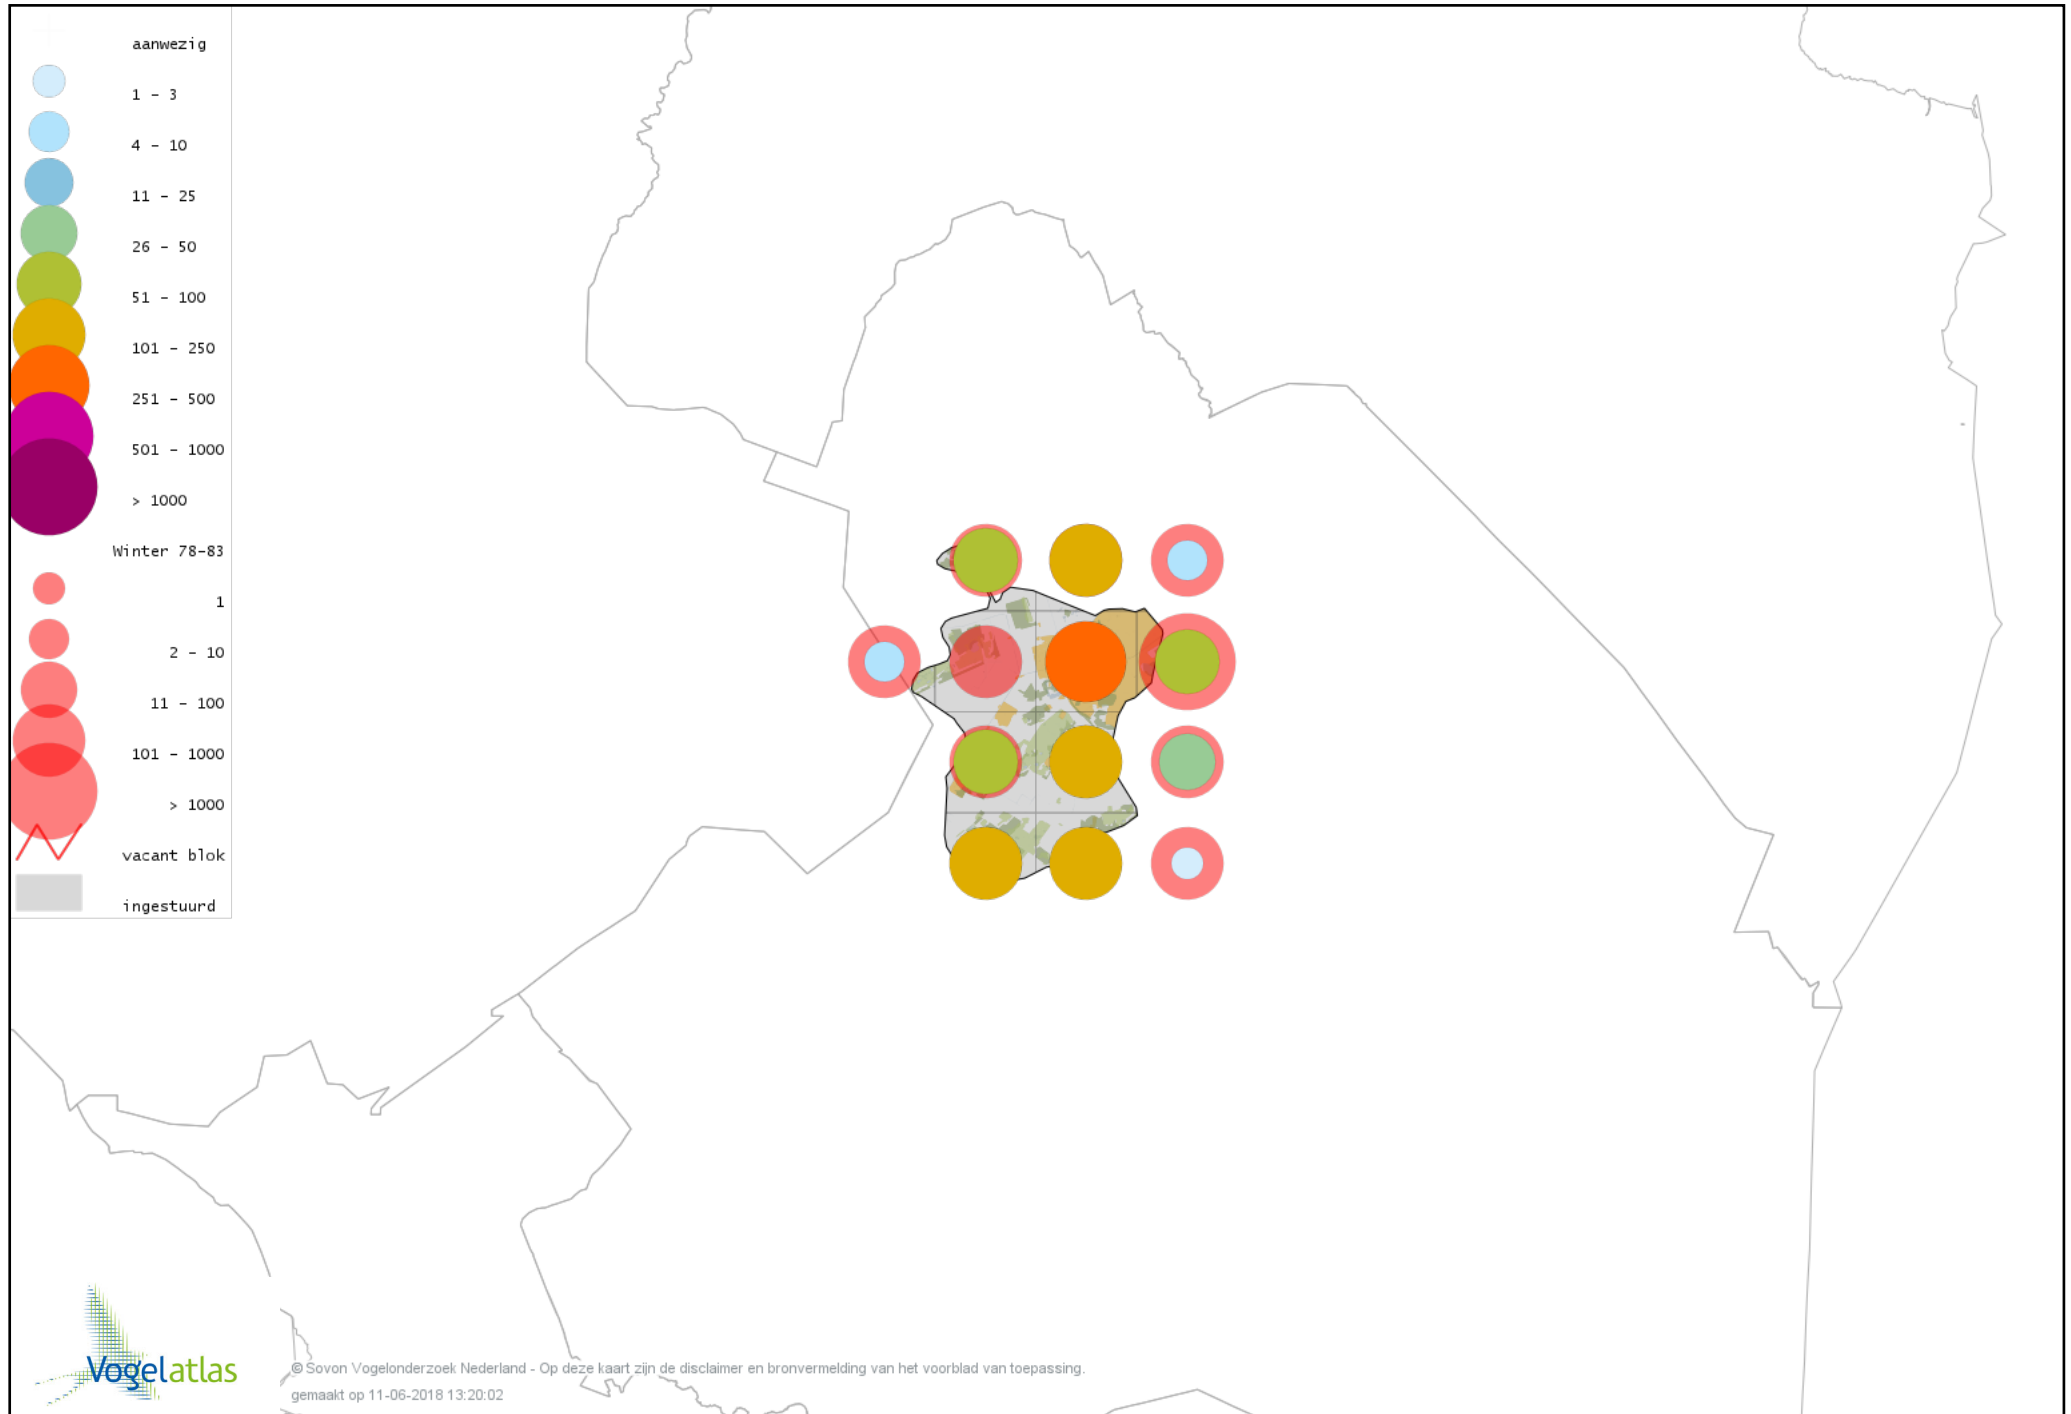

Voorlopige verspreidingskaart Ransuil winter

Voorlopige verspreidingskaart Velduil winter

Voorlopige verspreidingskaart IJsvogel winter

Voorlopige verspreidingskaart Groene Specht winter

Voorlopige verspreidingskaart Zwarte Specht winter

Voorlopige verspreidingskaart Grote Bonte Specht winter

Voorlopige verspreidingskaart Kleine Bonte Specht winter

Voorlopige verspreidingskaart Klappekster winter

Voorlopige verspreidingskaart Ekster winter

Voorlopige verspreidingskaart Gaai winter

Voorlopige verspreidingskaart Kauw winter

Voorlopige verspreidingskaart Noordse Kauw winter

Voorlopige verspreidingskaart Roek winter

Voorlopige verspreidingskaart Zwarte Kraai winter