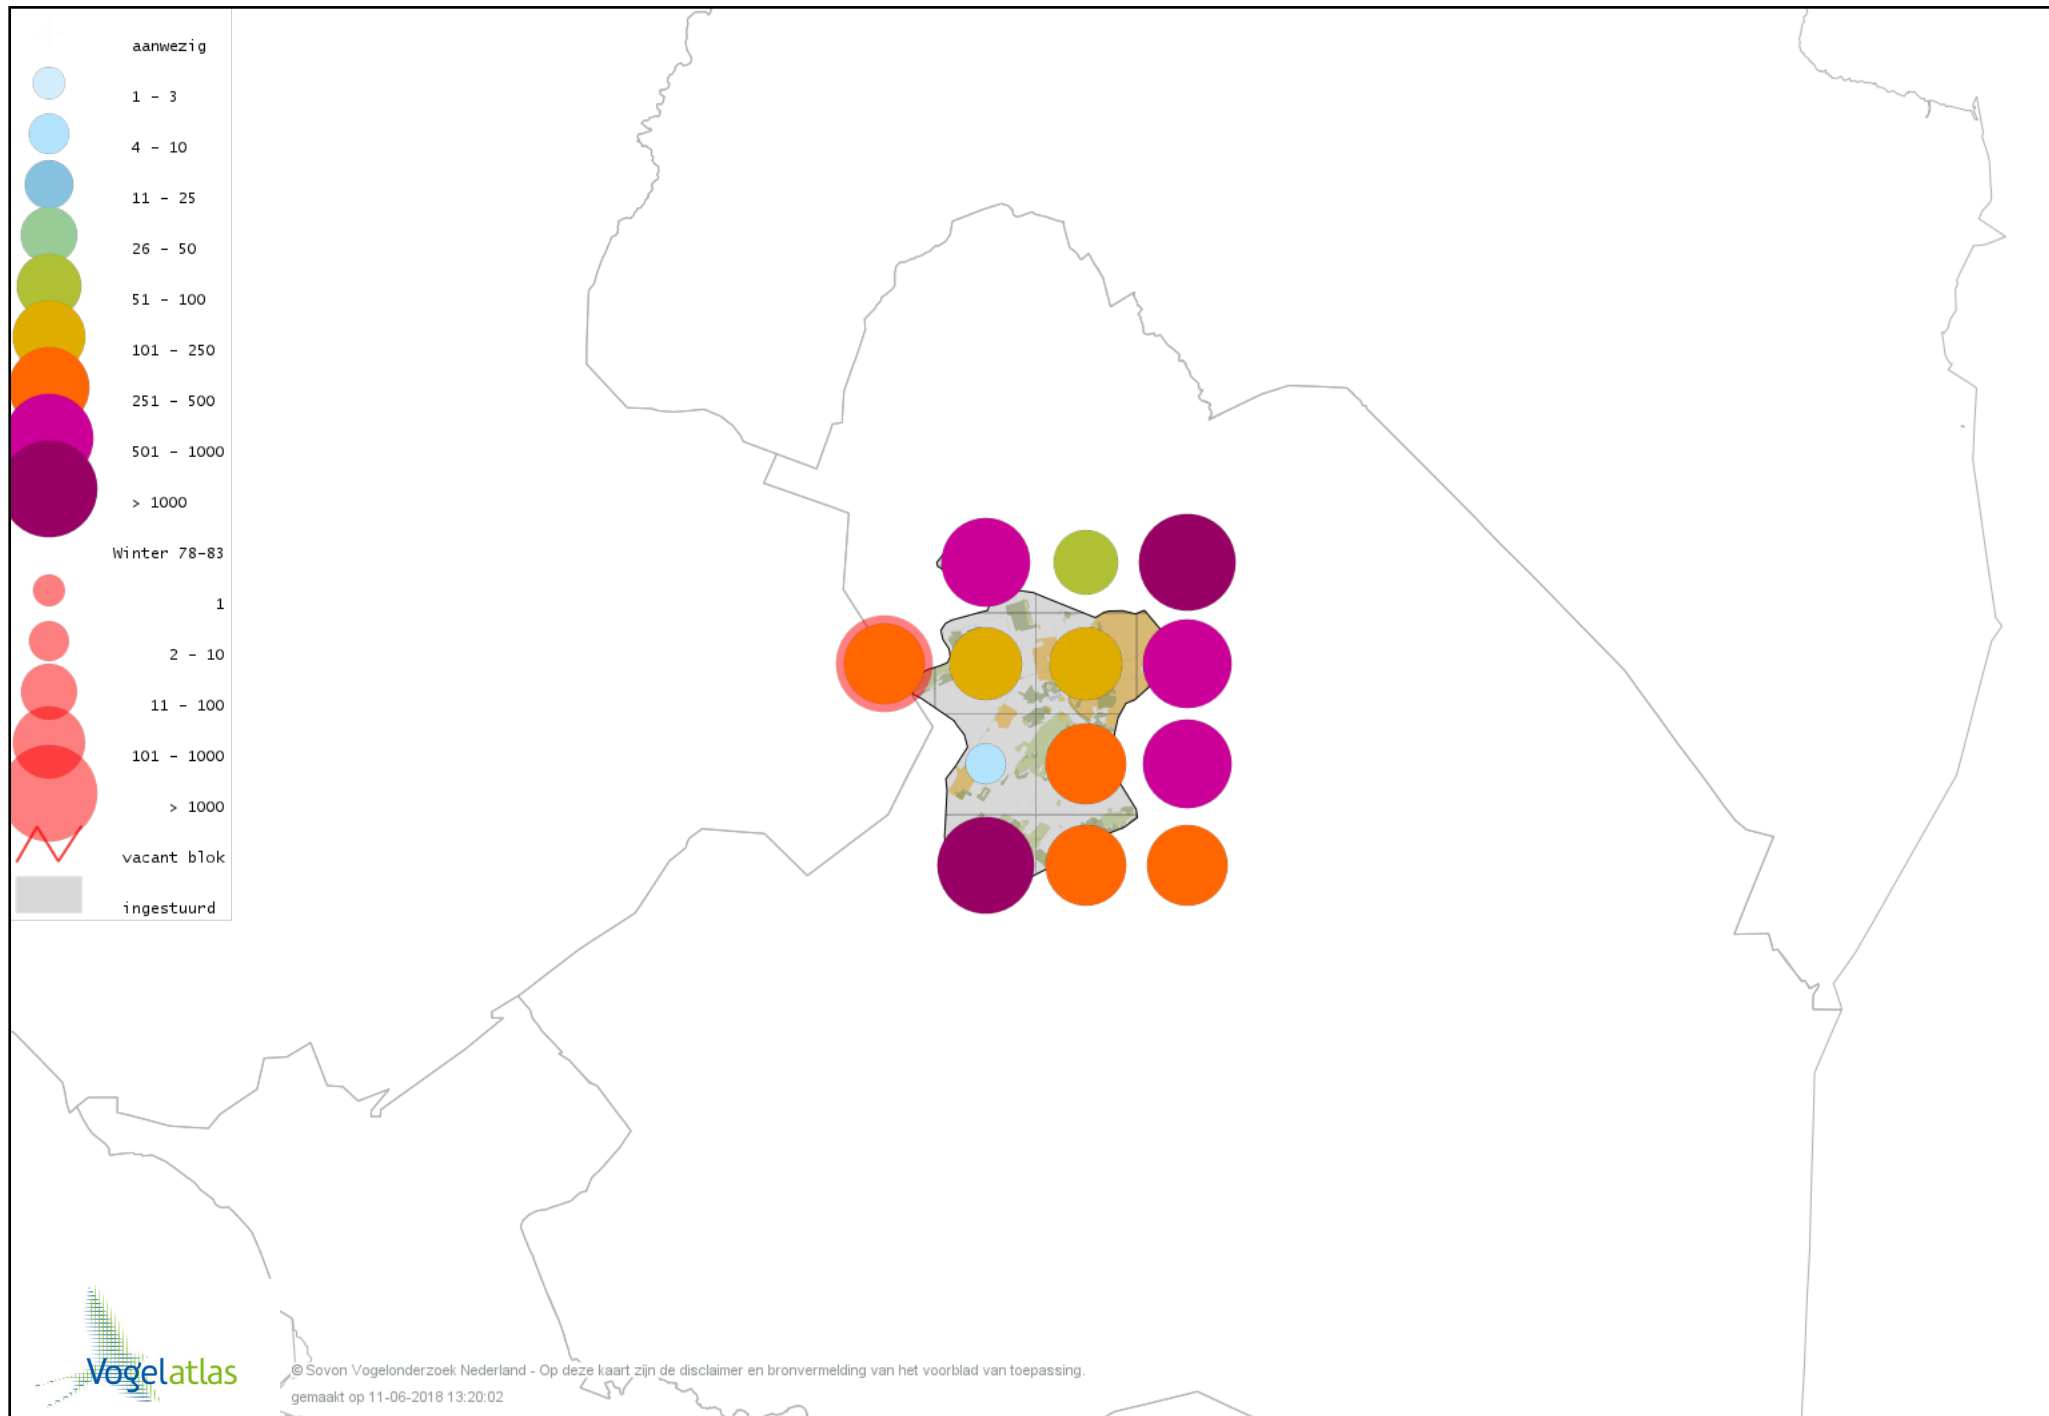

Voorlopige verspreidingskaart Beardman winter

Voorlopige verspreidingskaart Boomleeuwerik winter

Voorlopige verspreidingskaart Veldleeuwerik winter

Voorlopige verspreidingskaart Staartmees winter

Voorlopige verspreidingskaart Tjiftjaf winter

Voorlopige verspreidingskaart Zwartkop winter

Voorlopige verspreidingskaart Pestvogel winter

Voorlopige verspreidingskaart Boomklever winter

Voorlopige verspreidingskaart Boomkruiper winter

Voorlopige verspreidingskaart Winterkoning winter

Voorlopige verspreidingskaart Spreeuw winter

Voorlopige verspreidingskaart Merel winter

Voorlopige verspreidingskaart Kramsvogel winter

Voorlopige verspreidingskaart Zanglijster winter

Voorlopige verspreidingskaart Koperwiek winter

Voorlopige verspreidingskaart Grote Lijster winter

Voorlopige verspreidingskaart Roodborst winter

Voorlopige verspreidingskaart Zwarte Roodstaart winter

Voorlopige verspreidingskaart Roodborsttapuit winter