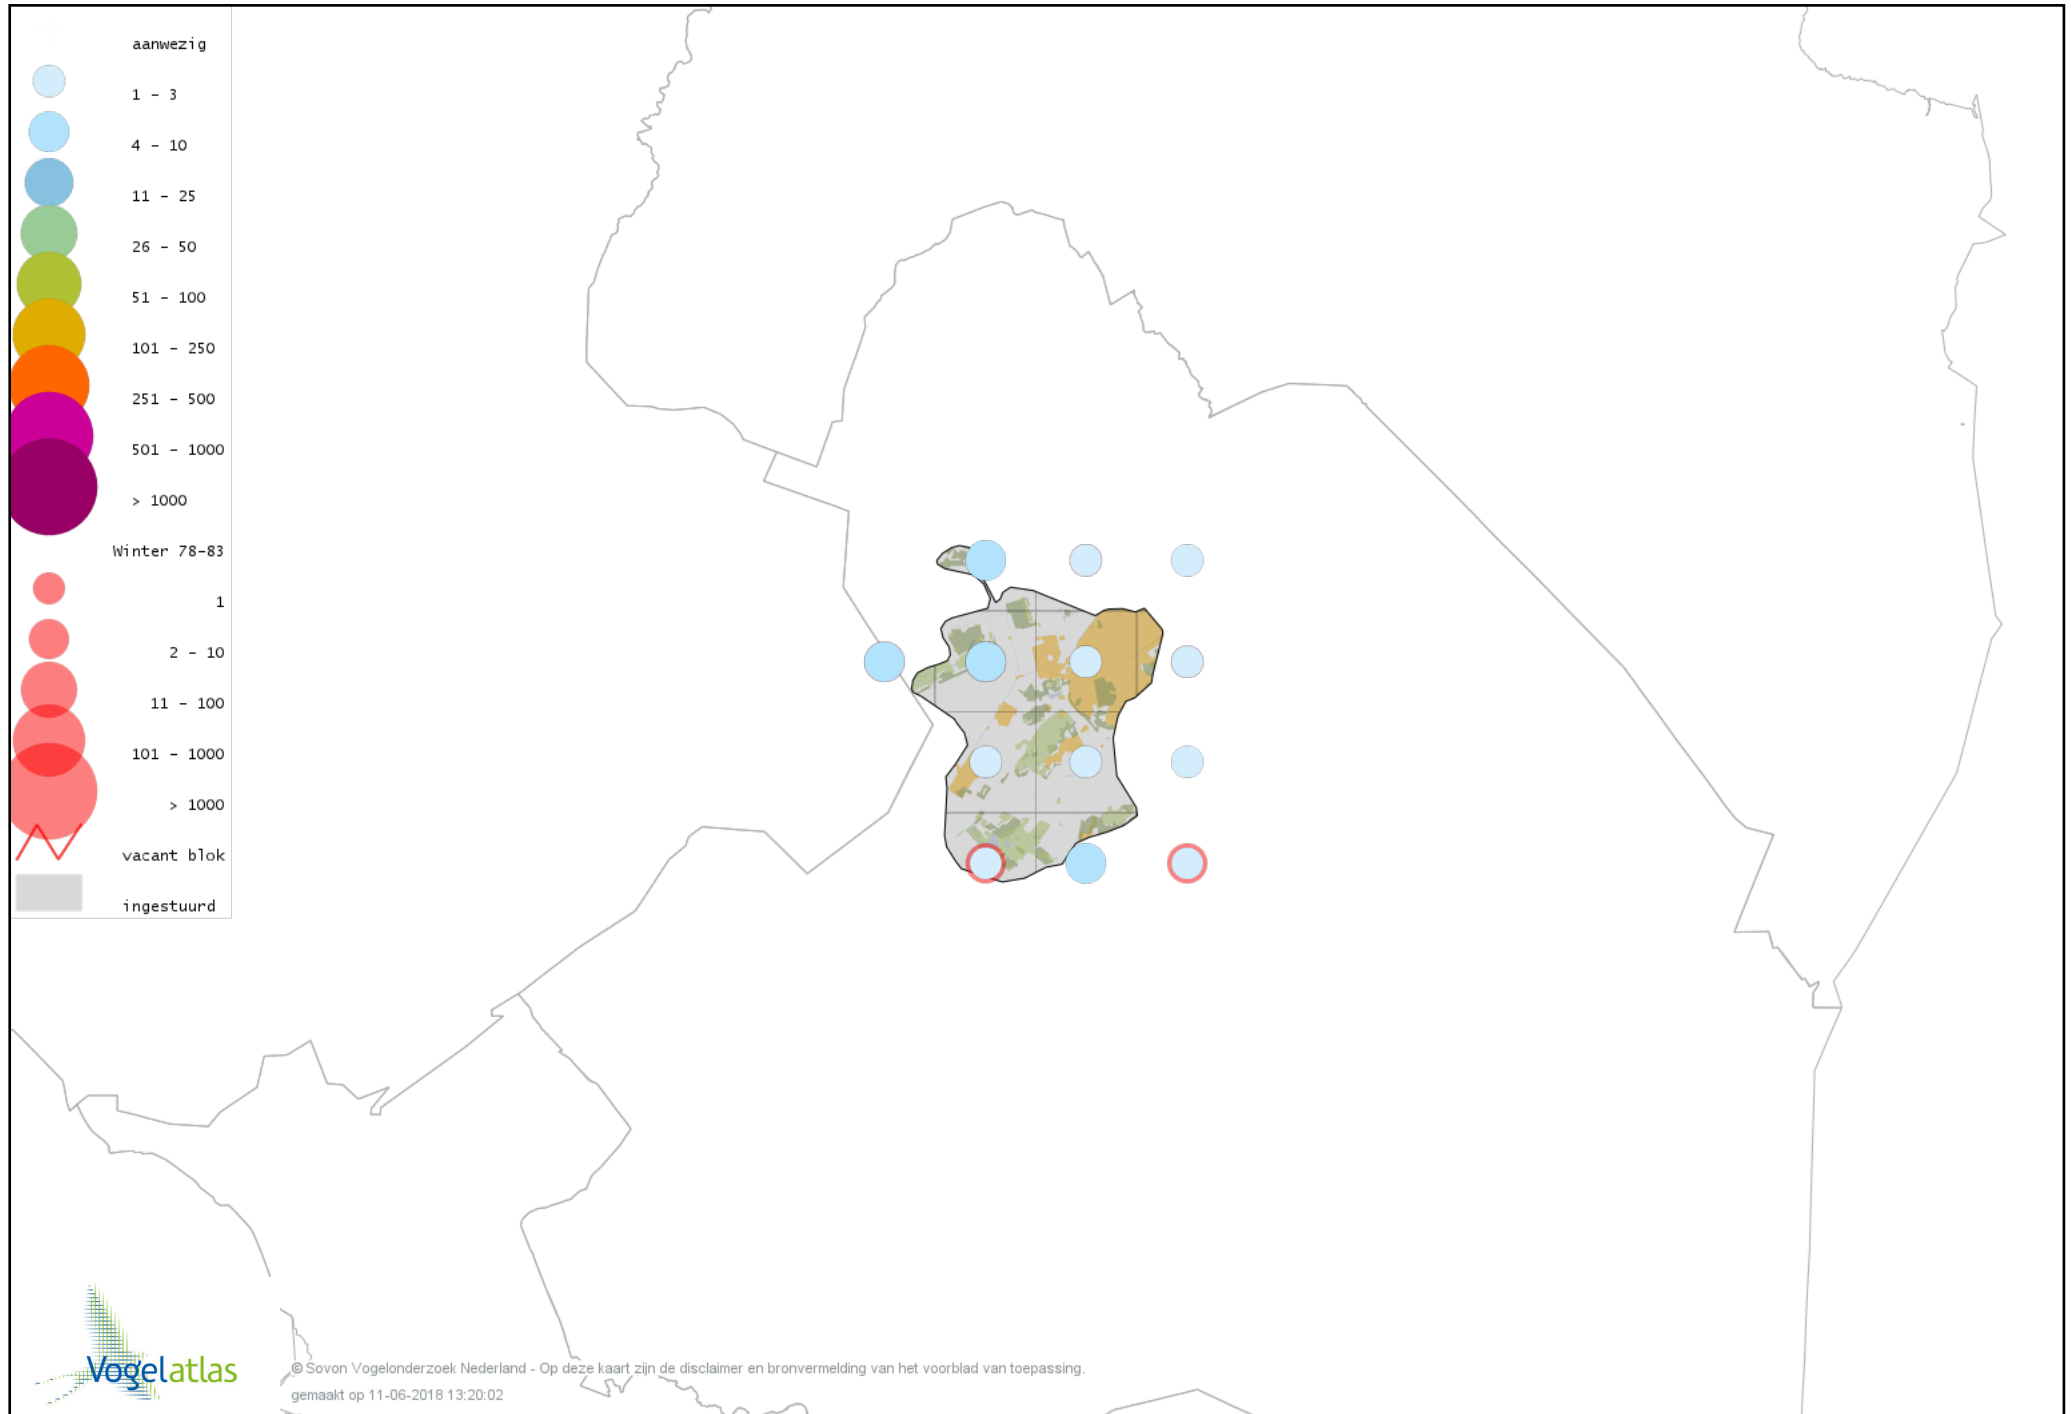

Voorlopige verspreidingskaart Blauwe Reiger winter

Voorlopige verspreidingskaart Ooievaar winter

Voorlopige verspreidingskaart Dodaars winter

Voorlopige verspreidingskaart Fuut winter

Voorlopige verspreidingskaart Rode Wouw winter

Voorlopige verspreidingskaart Zearend winter

Voorlopige verspreidingskaart Bruine Kiekendief winter

Voorlopige verspreidingskaart Blauwe Kiekendief winter

Voorlopige verspreidingskaart Havik winter

Voorlopige verspreidingskaart Sperwer winter

Voorlopige verspreidingskaart Buizerd winter

Voorlopige verspreidingskaart Ruigpootbuizerd winter

Voorlopige verspreidingskaart Torenvalk winter

Voorlopige verspreidingskaart Smelleken winter

Voorlopige verspreidingskaart Slechtvalk winter

Voorlopige verspreidingskaart Waterral winter

Voorlopige verspreidingskaart Waterhoen winter

Voorlopige verspreidingskaart Meerkoet winter

Voorlopige verspreidingskaart Kraanvogel winter

Voorlopige verspreidingskaart Scholekster winter