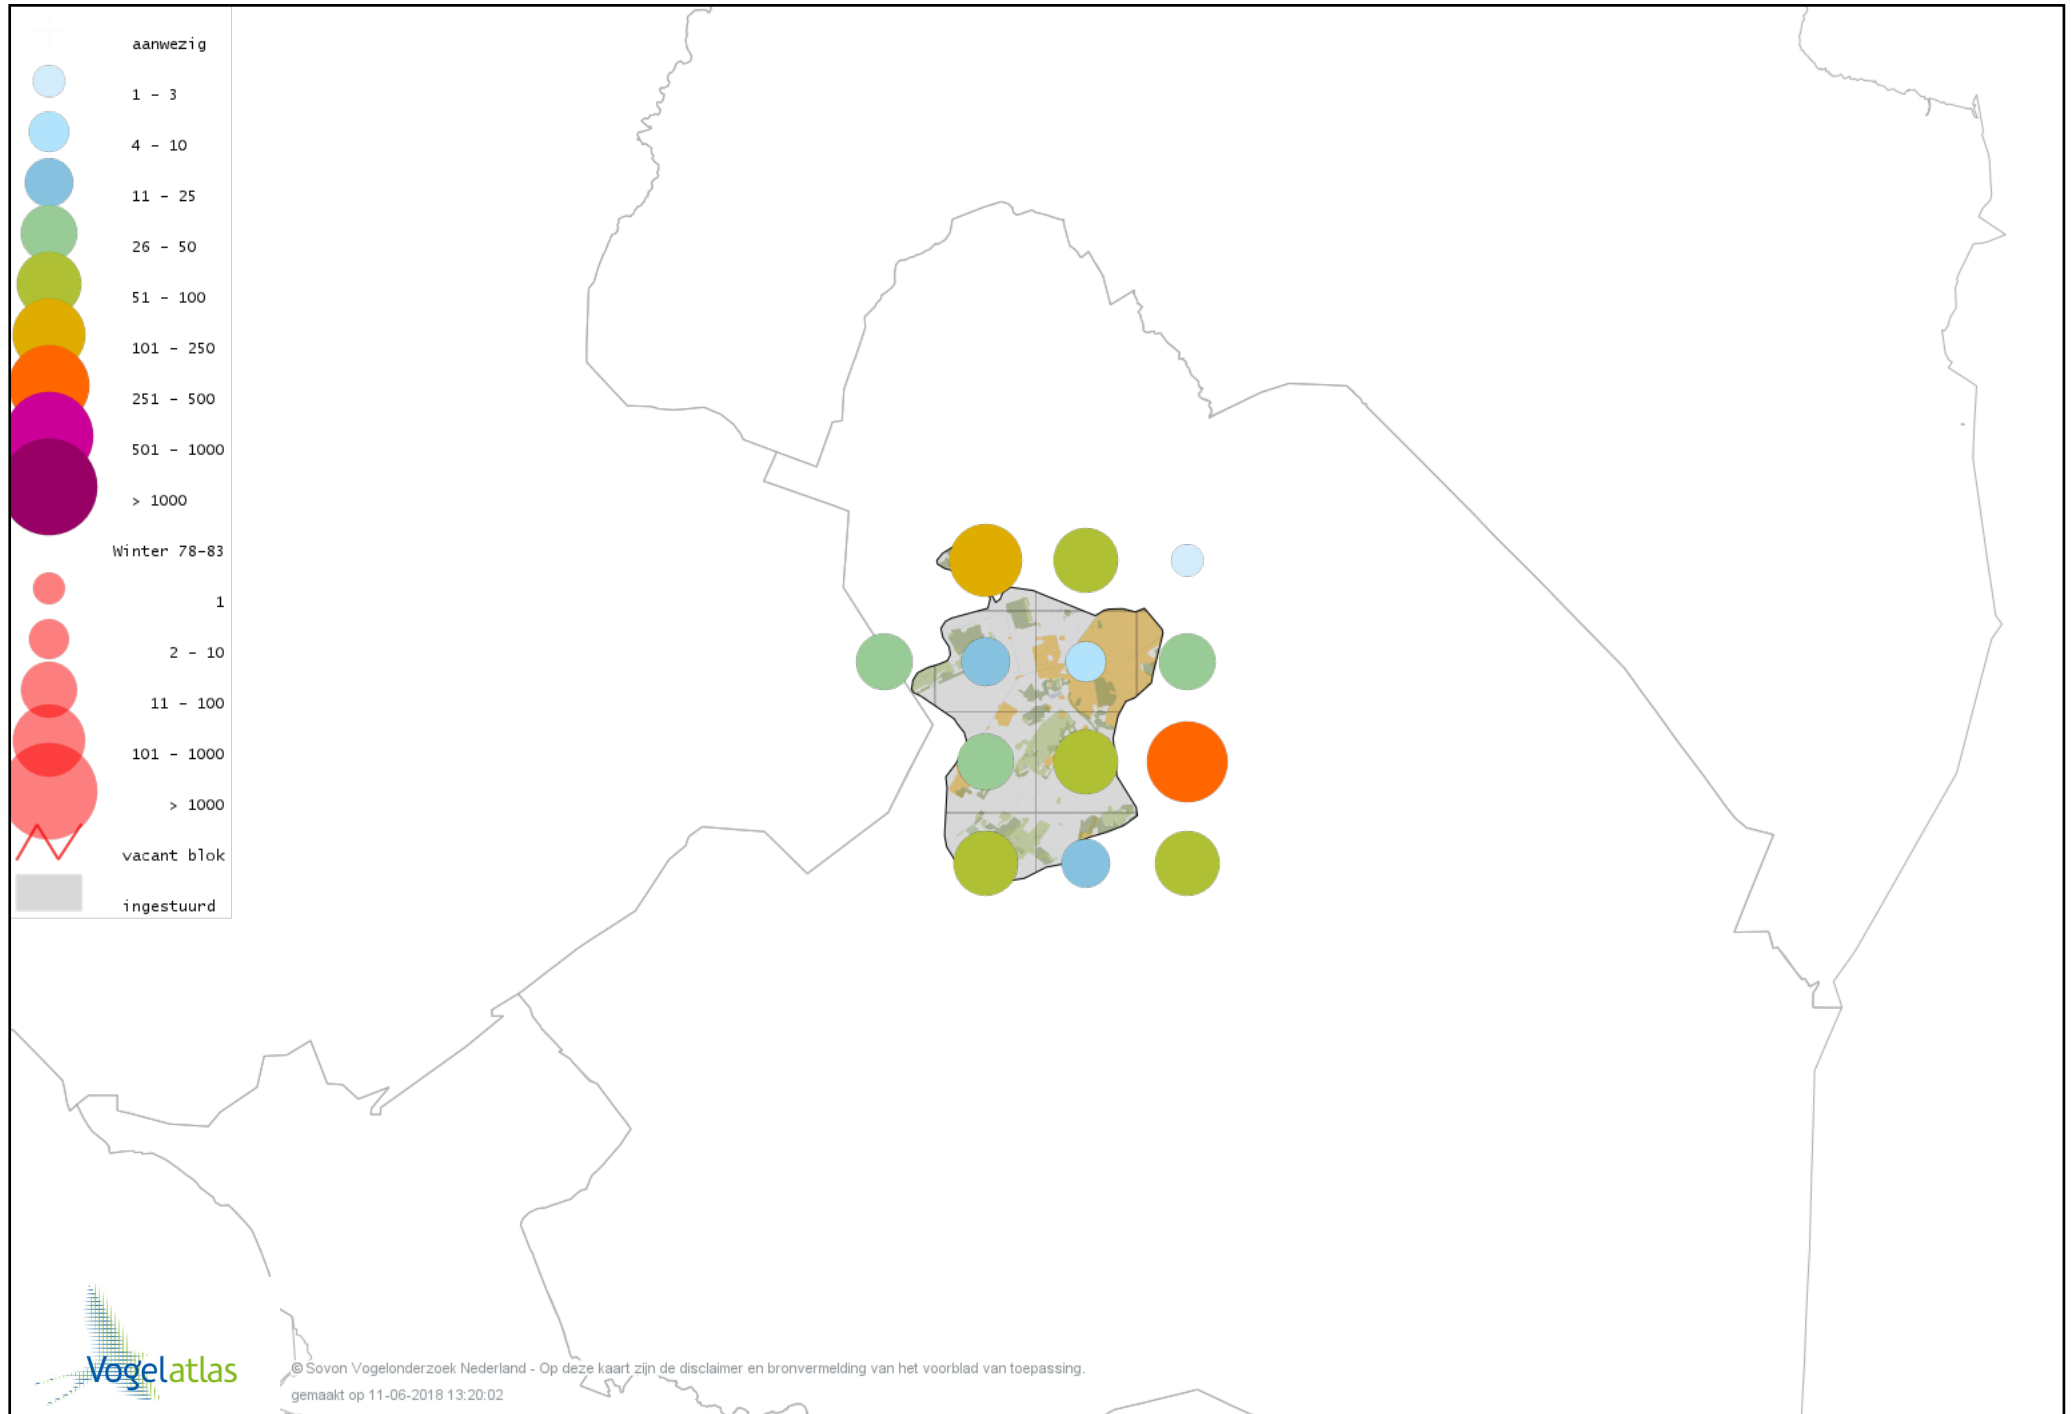

Ook worden in de kaarten de historische atlasresultaten (in rood) weergegeven.

Disclaimer

Deze verspreidingskaarten ondersteunen het completeren van de atlastellingen en verzamelen van aanvullende waarnemingen. De kaarten zijn nog niet volledig en kunnen fouten bevatten. Overname is toegestaan onder voorwaarde van bronvermelding (www.sovon.nl/vogelatlas)

De kleurtint (blauw) is de beste referentie voor de tot nu toe waargenomen aantalsklasse.

De stipgrootte is relatief. Vergelijk daarvoor de atlasblok grootte van de legenda met die van het kaartbeeld.

Voorlopige verspreidingskaart Knobbelzwaan winter

Voorlopige verspreidingskaart Zwarte Zwaan winter

Voorlopige verspreidingskaart Kleine Zwaan winter

Voorlopige verspreidingskaart Wilde Zwaan winter

Voorlopige verspreidingskaart Indische Gans winter

Voorlopige verspreidingskaart Taigarietgans winter

Voorlopige verspreidingskaart Toendrarietgans winter

Voorlopige verspreidingskaart Rietgans (Taiga of Toendra) winter

Voorlopige verspreidingskaart Kleine Rietgans winter

Voorlopige verspreidingskaart Grauwe Gans winter