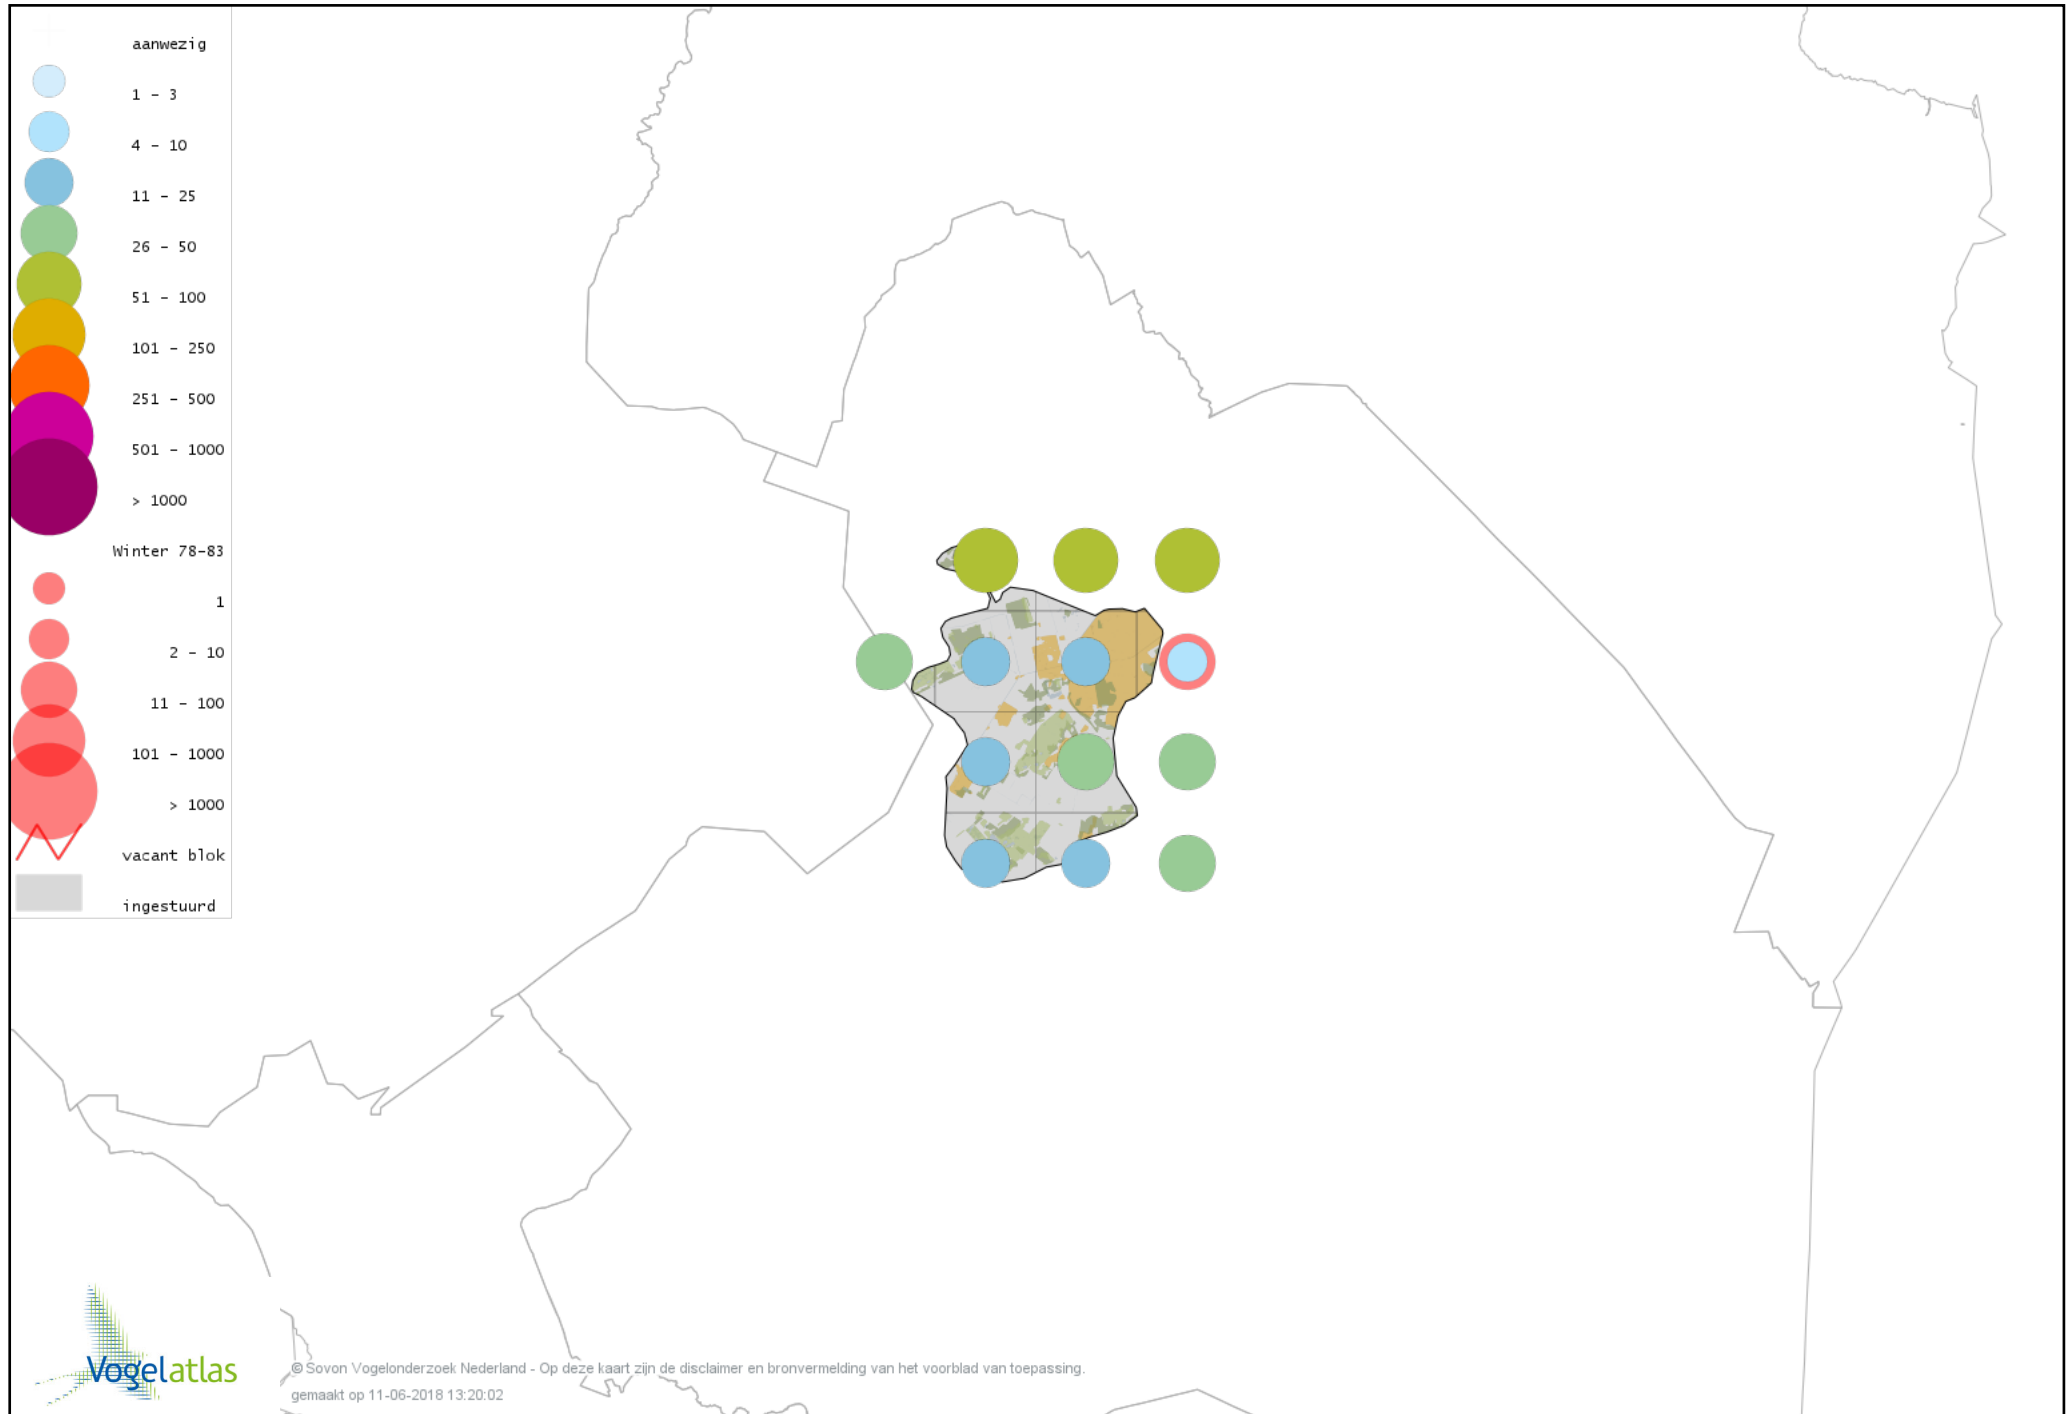

Voorlopige verspreidingskaart Graspieper winter

Voorlopige verspreidingskaart Waterpieper winter

Voorlopige verspreidingskaart Vink winter

Voorlopige verspreidingskaart Keep winter

Voorlopige verspreidingskaart Europese Kanarie winter

Voorlopige verspreidingskaart Groenling winter

Voorlopige verspreidingskaart Putter winter

Voorlopige verspreidingskaart Sijs winter

Voorlopige verspreidingskaart Kneu winter

Voorlopige verspreidingskaart Frater winter

Voorlopige verspreidingskaart Kleine Barmsijs winter

Voorlopige verspreidingskaart Grote Barmsijs winter

Voorlopige verspreidingskaart Barmsijs (Grote of Kleine) winter

Voorlopige verspreidingskaart Witstuitbarmsijs winter