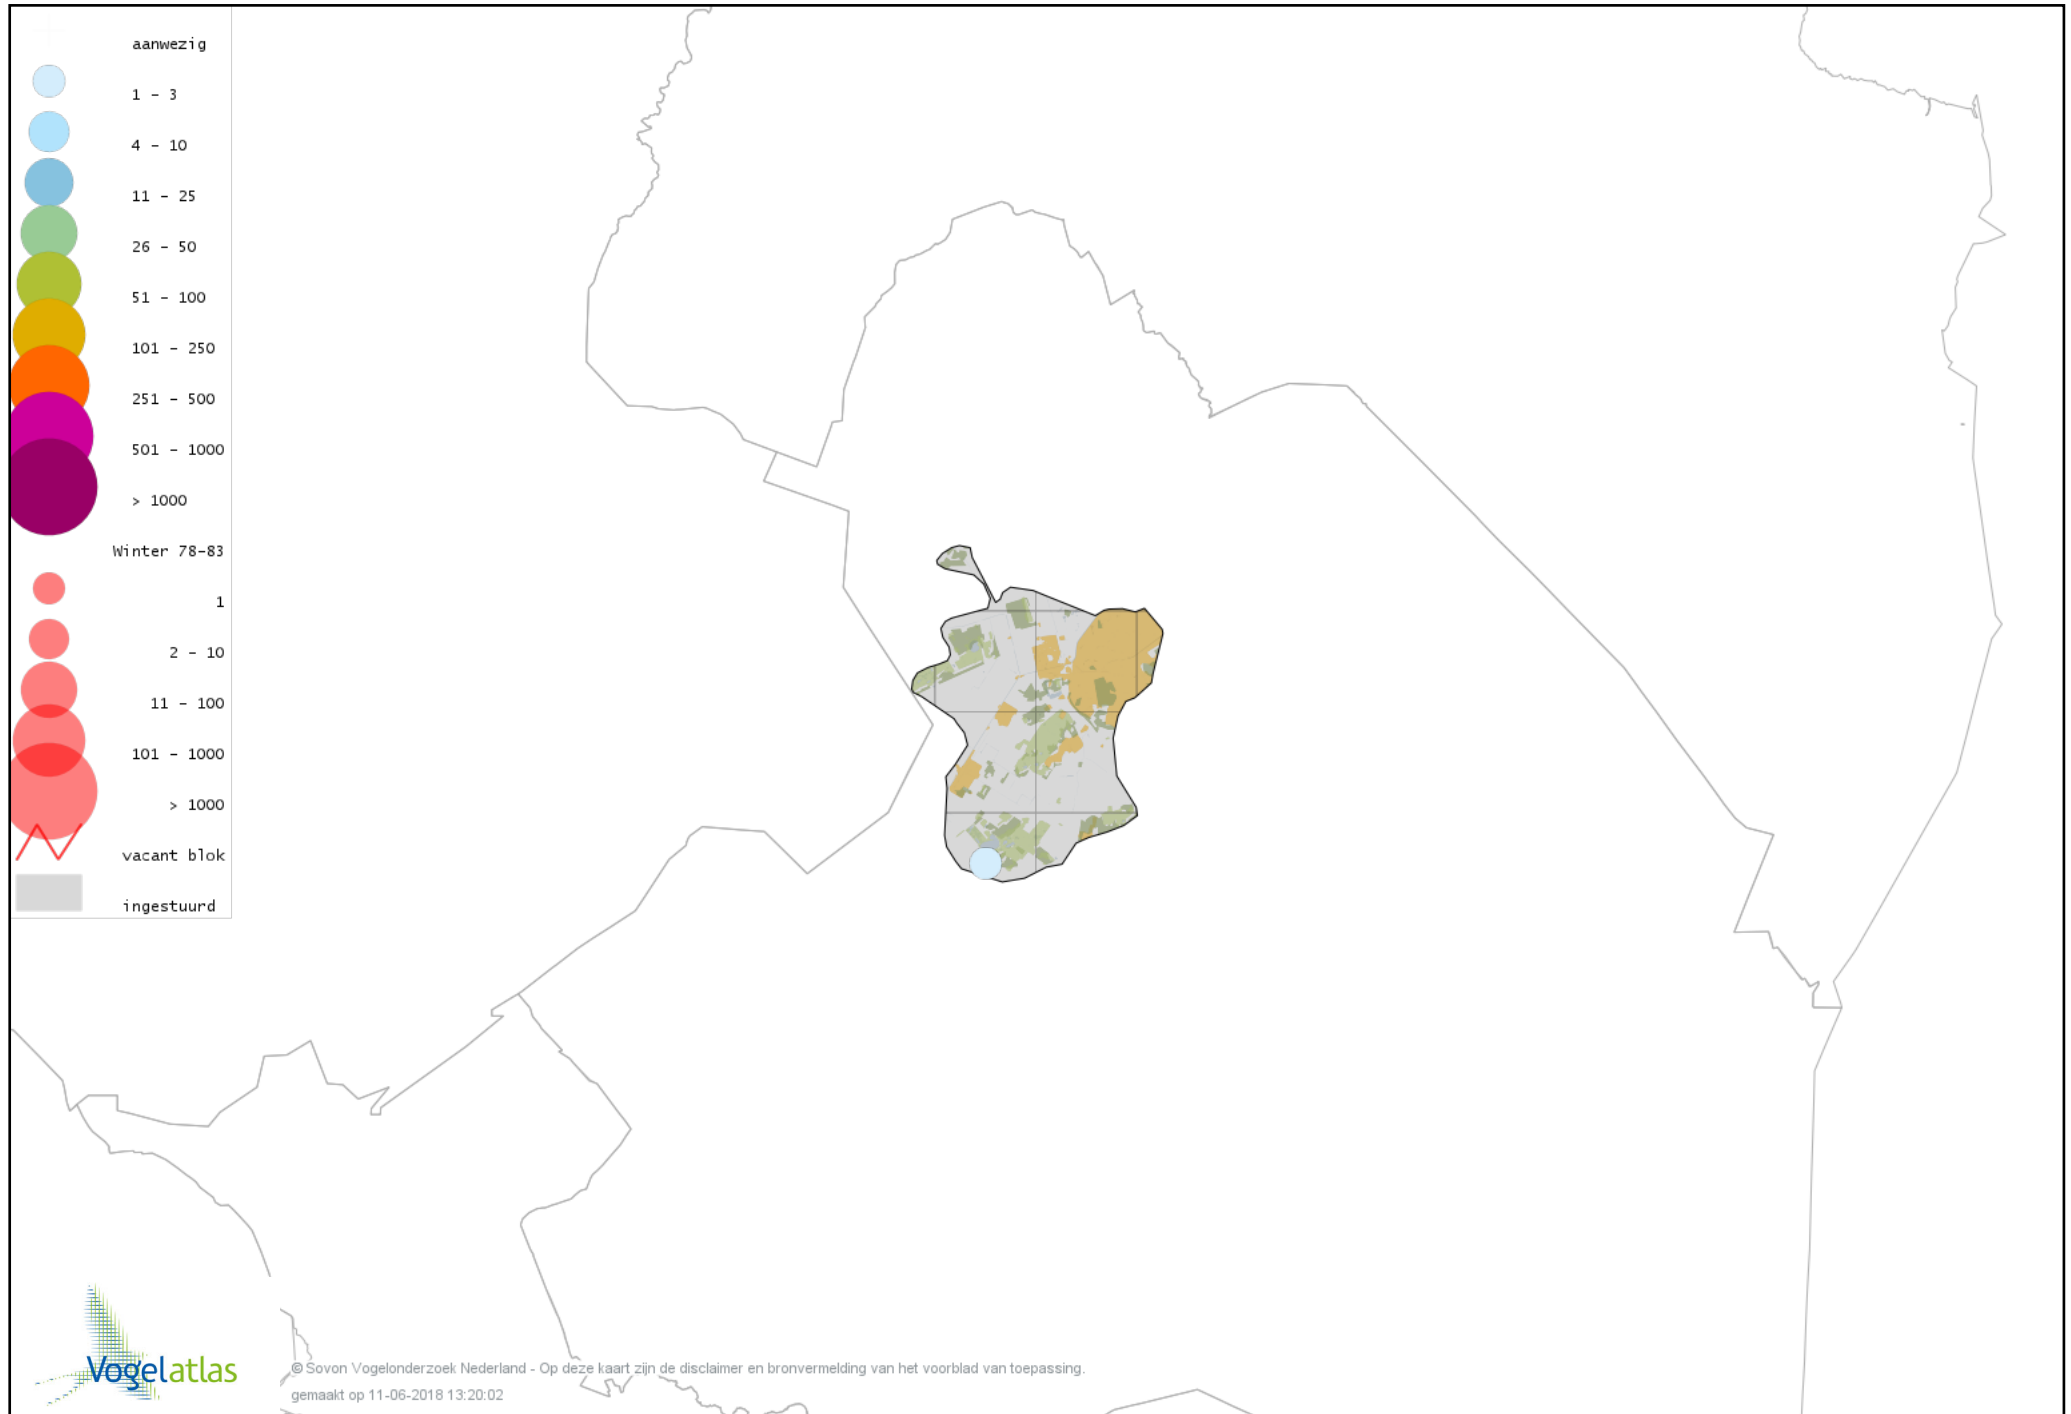

Voorlopige verspreidingskaart Waterral winter

Voorlopige verspreidingskaart Waterhoen winter

Voorlopige verspreidingskaart Meerkoet winter

Voorlopige verspreidingskaart Kraanvogel winter

Voorlopige verspreidingskaart Scholekster winter

Voorlopige verspreidingskaart Goudplevier winter

Voorlopige verspreidingskaart Zilverplevier winter

Voorlopige verspreidingskaart Kievit winter

Voorlopige verspreidingskaart Bokje winter

Voorlopige verspreidingskaart Watersnip winter

Voorlopige verspreidingskaart Houtsnip winter

Voorlopige verspreidingskaart Wulp winter

Voorlopige verspreidingskaart Witgat winter

Voorlopige verspreidingskaart Zwarte Ruiter winter

Voorlopige verspreidingskaart Tureluur winter

Voorlopige verspreidingskaart Kokmeeuw winter

Voorlopige verspreidingskaart Stormmeeuw winter

Voorlopige verspreidingskaart Kleine Mantelmeeuw winter

Voorlopige verspreidingskaart Zilvermeeuw winter

Voorlopige verspreidingskaart Geelpootmeeuw winter