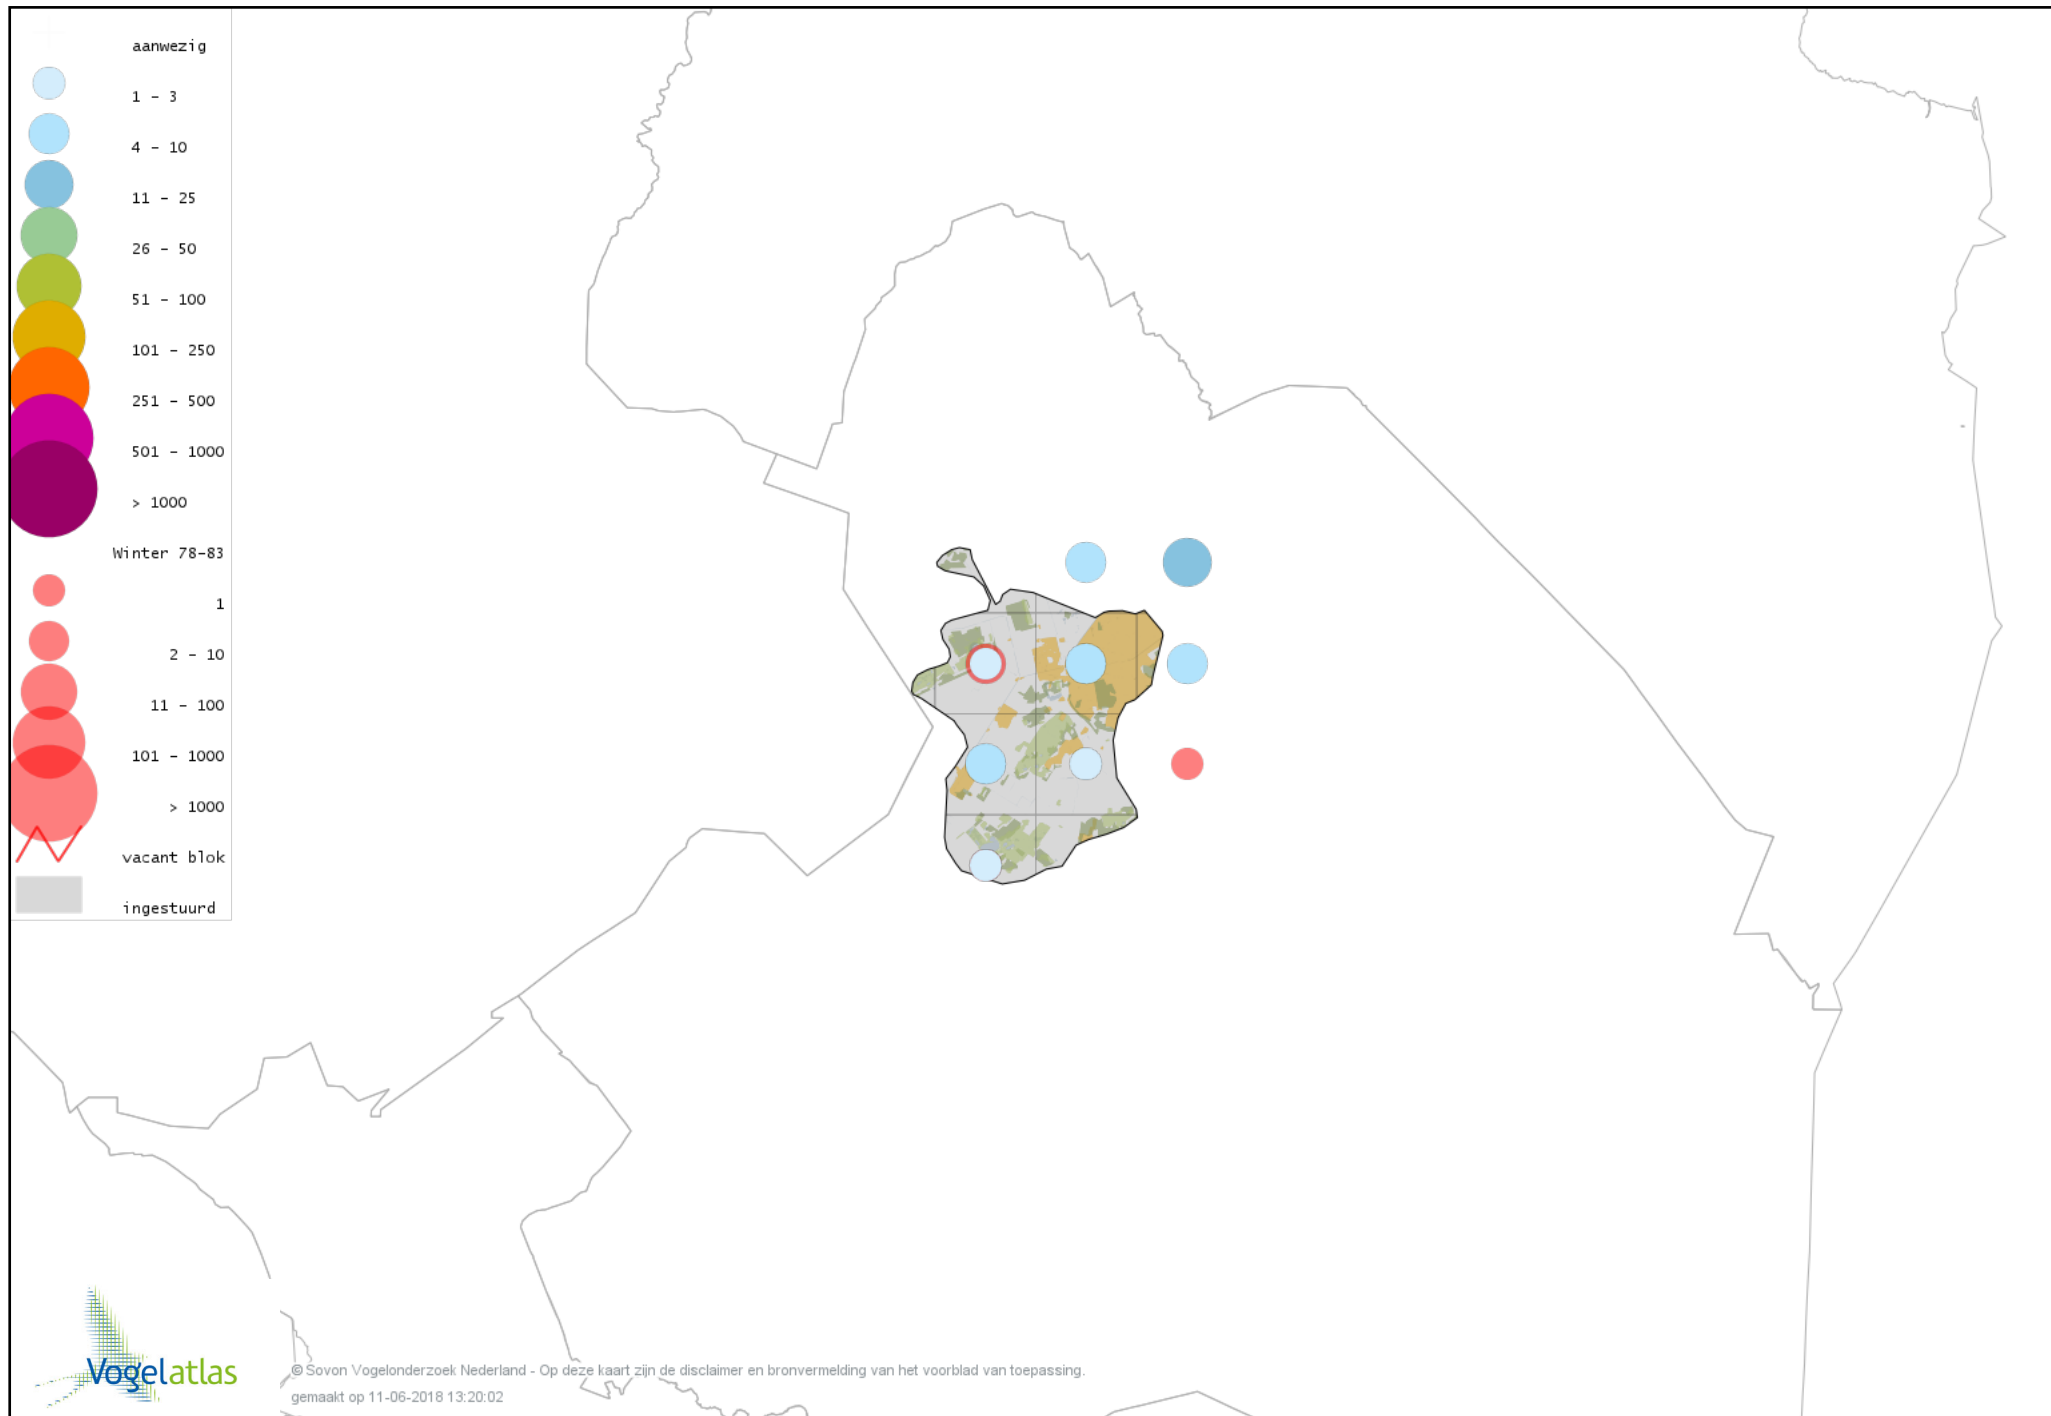

Voorlopige verspreidingskaart Fazant winter

Voorlopige verspreidingskaart Aalscholver winter

Voorlopige verspreidingskaart Roerdomp winter

Voorlopige verspreidingskaart Kleine Zilverreiger winter

Voorlopige verspreidingskaart Grote Zilverreiger winter

Voorlopige verspreidingskaart Blauwe Reiger winter

Voorlopige verspreidingskaart Ooievaar winter

Voorlopige verspreidingskaart Dodaars winter

Voorlopige verspreidingskaart Fuut winter

Voorlopige verspreidingskaart Rode Wouw winter

Voorlopige verspreidingskaart Zearend winter

Voorlopige verspreidingskaart Bruine Kiekendief winter

Voorlopige verspreidingskaart Blauwe Kiekendief winter

Voorlopige verspreidingskaart Havik winter

Voorlopige verspreidingskaart Sperwer winter

Voorlopige verspreidingskaart Waterral winter

Voorlopige verspreidingskaart Waterhoen winter

Voorlopige verspreidingskaart Meerkoet winter

Voorlopige verspreidingskaart Kraanvogel winter

Voorlopige verspreidingskaart Scholekster winter