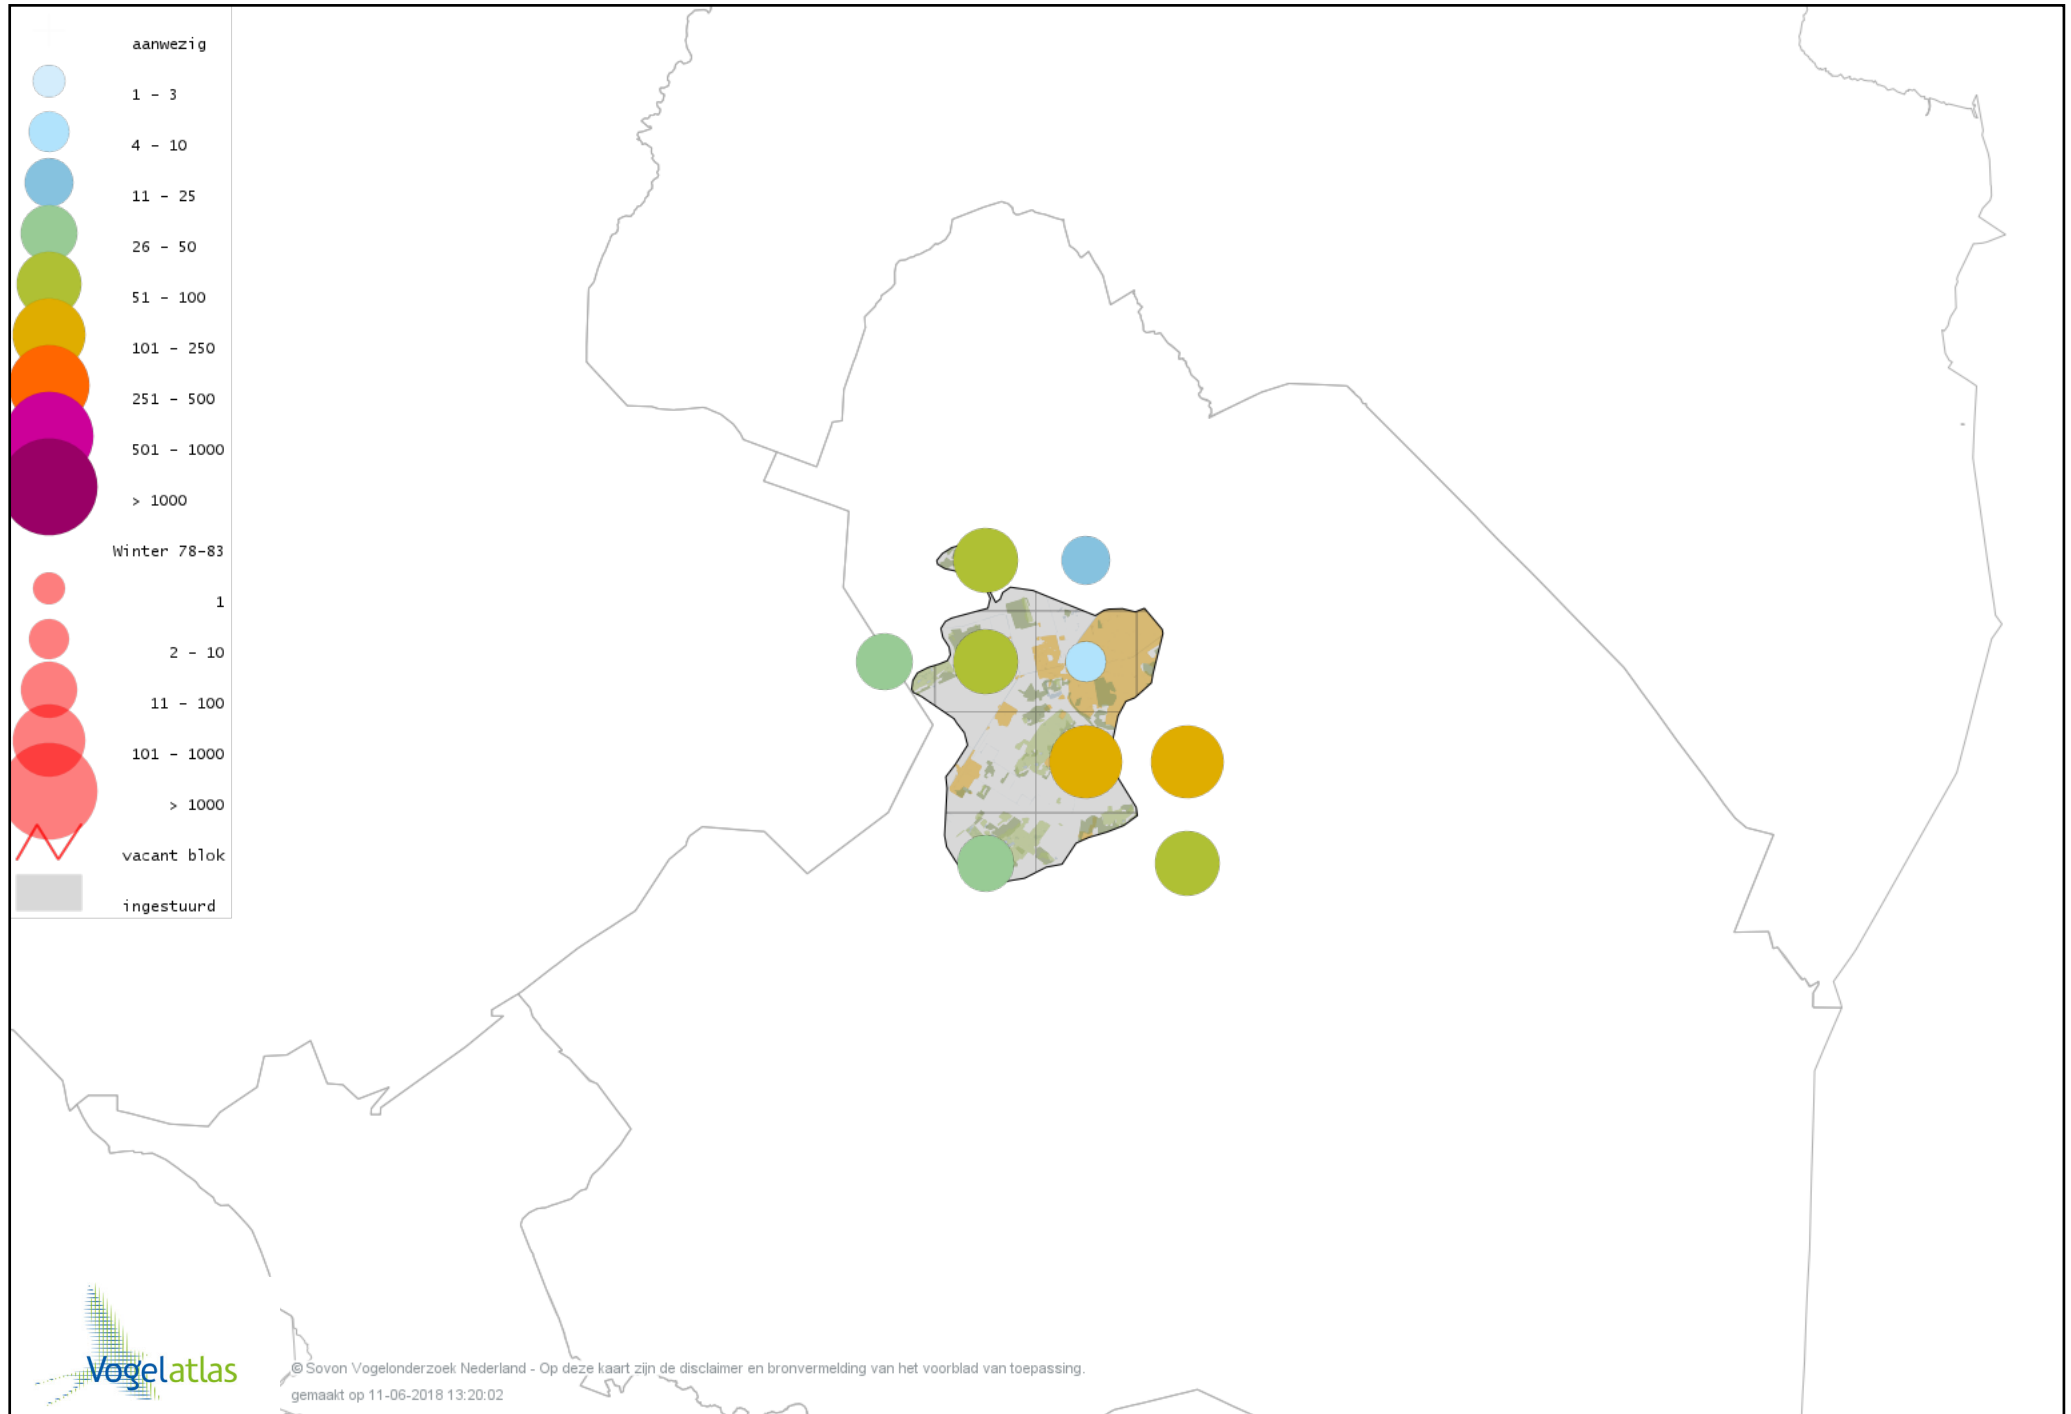

Ook worden in de kaarten de historische atlasresultaten (in rood) weergegeven.

Disclaimer

Deze verspreidingskaarten ondersteunen het completeren van de atlastellingen en verzamelen van aanvullende waarnemingen. De kaarten zijn nog niet volledig en kunnen fouten bevatten. Overname is toegestaan onder voorwaarde van bronvermelding (www.sovon.nl/vogelatlas)

De kleurtint (blauw) is de beste referentie voor de tot nu toe waargenomen aantalsklasse.

De stipgrootte is relatief. Vergelijk daarvoor de atlasblok grootte van de legenda met die van het kaartbeeld.

Voorlopige verspreidingskaart Knobbelzwaan winter

Voorlopige verspreidingskaart Zwarte Zwaan winter

Voorlopige verspreidingskaart Kleine Zwaan winter

Voorlopige verspreidingskaart Wilde Zwaan winter

Voorlopige verspreidingskaart Indische Gans winter

Voorlopige verspreidingskaart Taigarietgans winter

Voorlopige verspreidingskaart Toendrarietgans winter

Voorlopige verspreidingskaart Rietgans (Taiga of Toendra) winter

Voorlopige verspreidingskaart Kleine Rietgans winter

Voorlopige verspreidingskaart Grauwe Gans winter