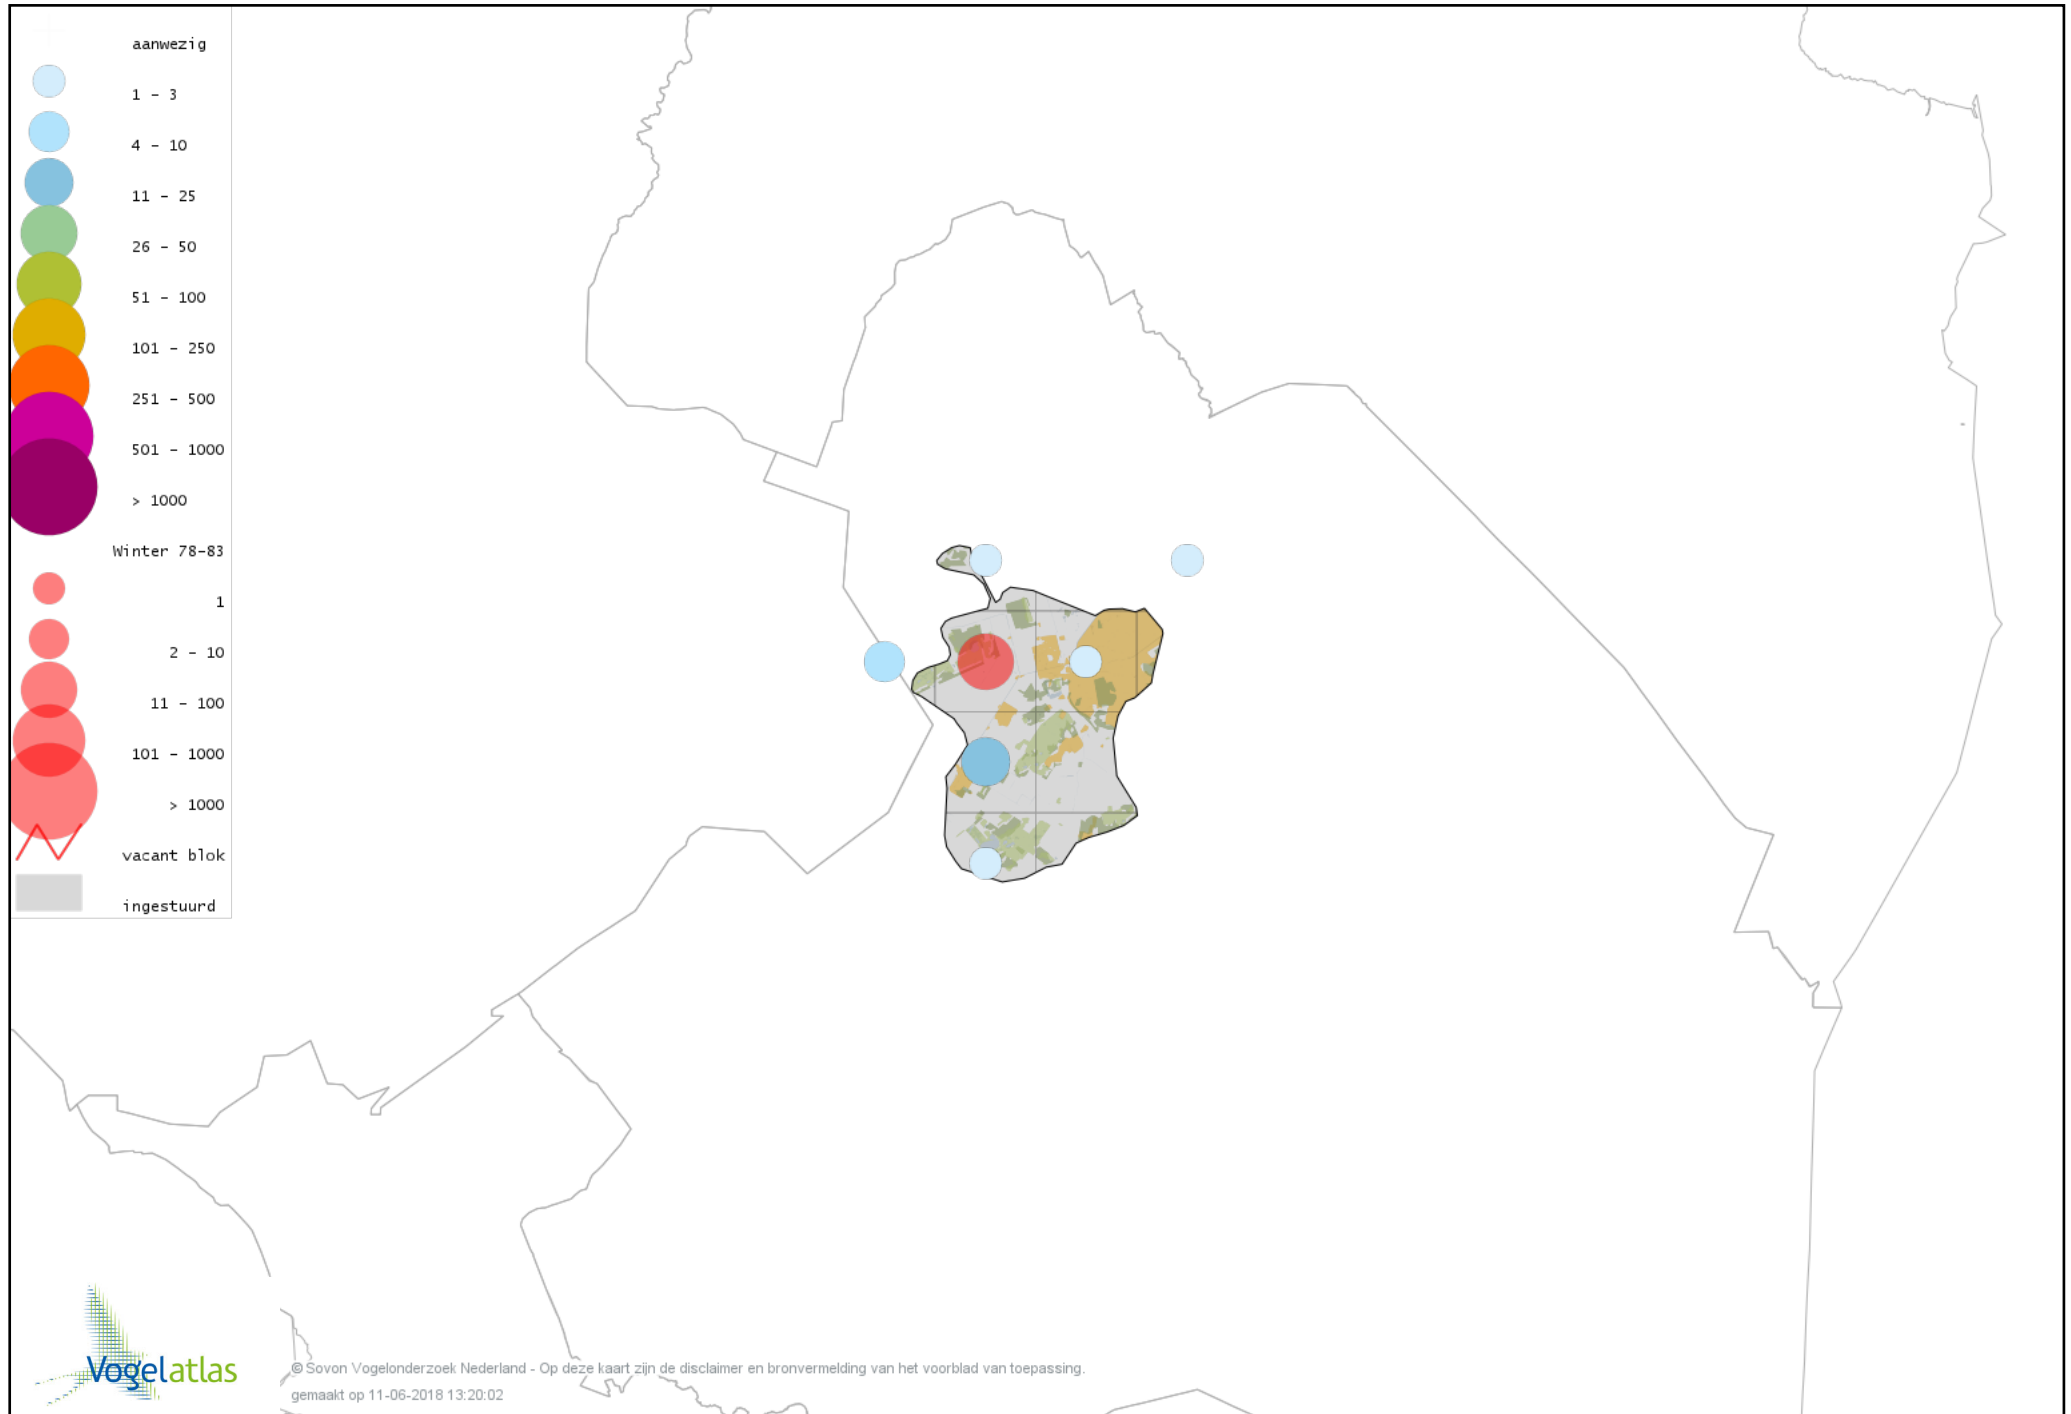

De kleurtint (blauw) is de beste referentie voor de tot nu toe waargenomen aantalsklasse.

De stipgrootte is relatief. Vergelijk daarvoor de atlasblok grootte van de legenda met die van het kaartbeeld.

Voorlopige verspreidingskaart Knobbelzwaan winter

Voorlopige verspreidingskaart Zwarte Zwaan winter

Voorlopige verspreidingskaart Kleine Zwaan winter

Voorlopige verspreidingskaart Wilde Zwaan winter

Voorlopige verspreidingskaart Indische Gans winter

Voorlopige verspreidingskaart Taigarietgans winter

Voorlopige verspreidingskaart Toendrarietgans winter

Voorlopige verspreidingskaart Rietgans (Taiga of Toendra) winter

Voorlopige verspreidingskaart Kleine Rietgans winter

Voorlopige verspreidingskaart Grauwe Gans winter

Voorlopige verspreidingskaart Nijlgans winter

Voorlopige verspreidingskaart Casarca winter

Voorlopige verspreidingskaart Bergeend winter

Voorlopige verspreidingskaart Tafeleend winter

Voorlopige verspreidingskaart Kuifeend winter