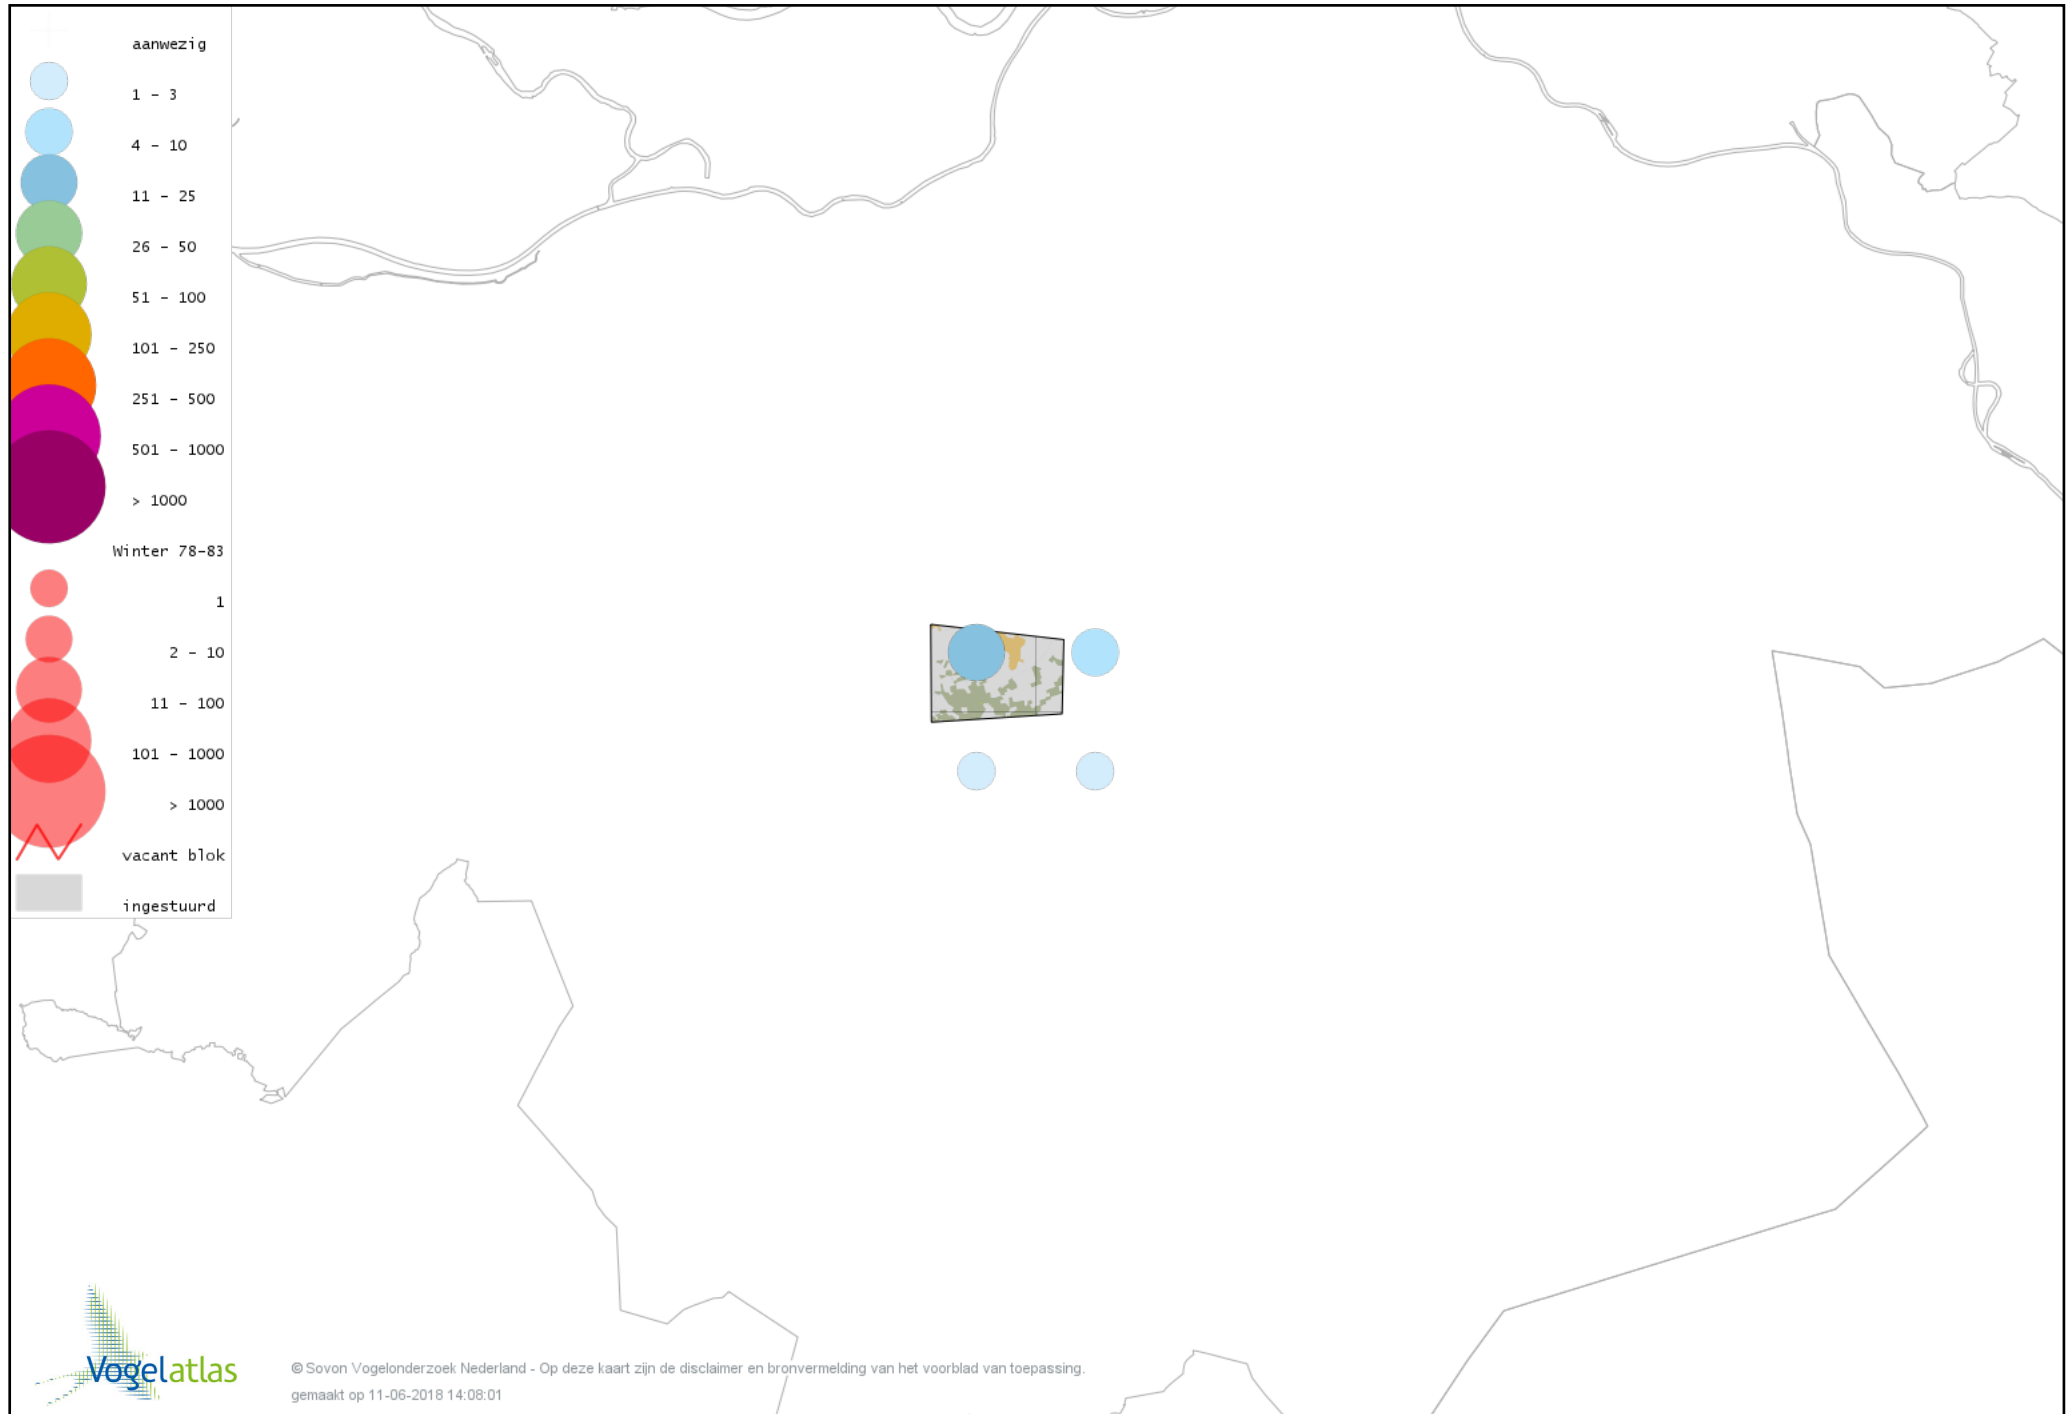

Voorlopige verspreidingskaart Kleine Bonte Specht winter