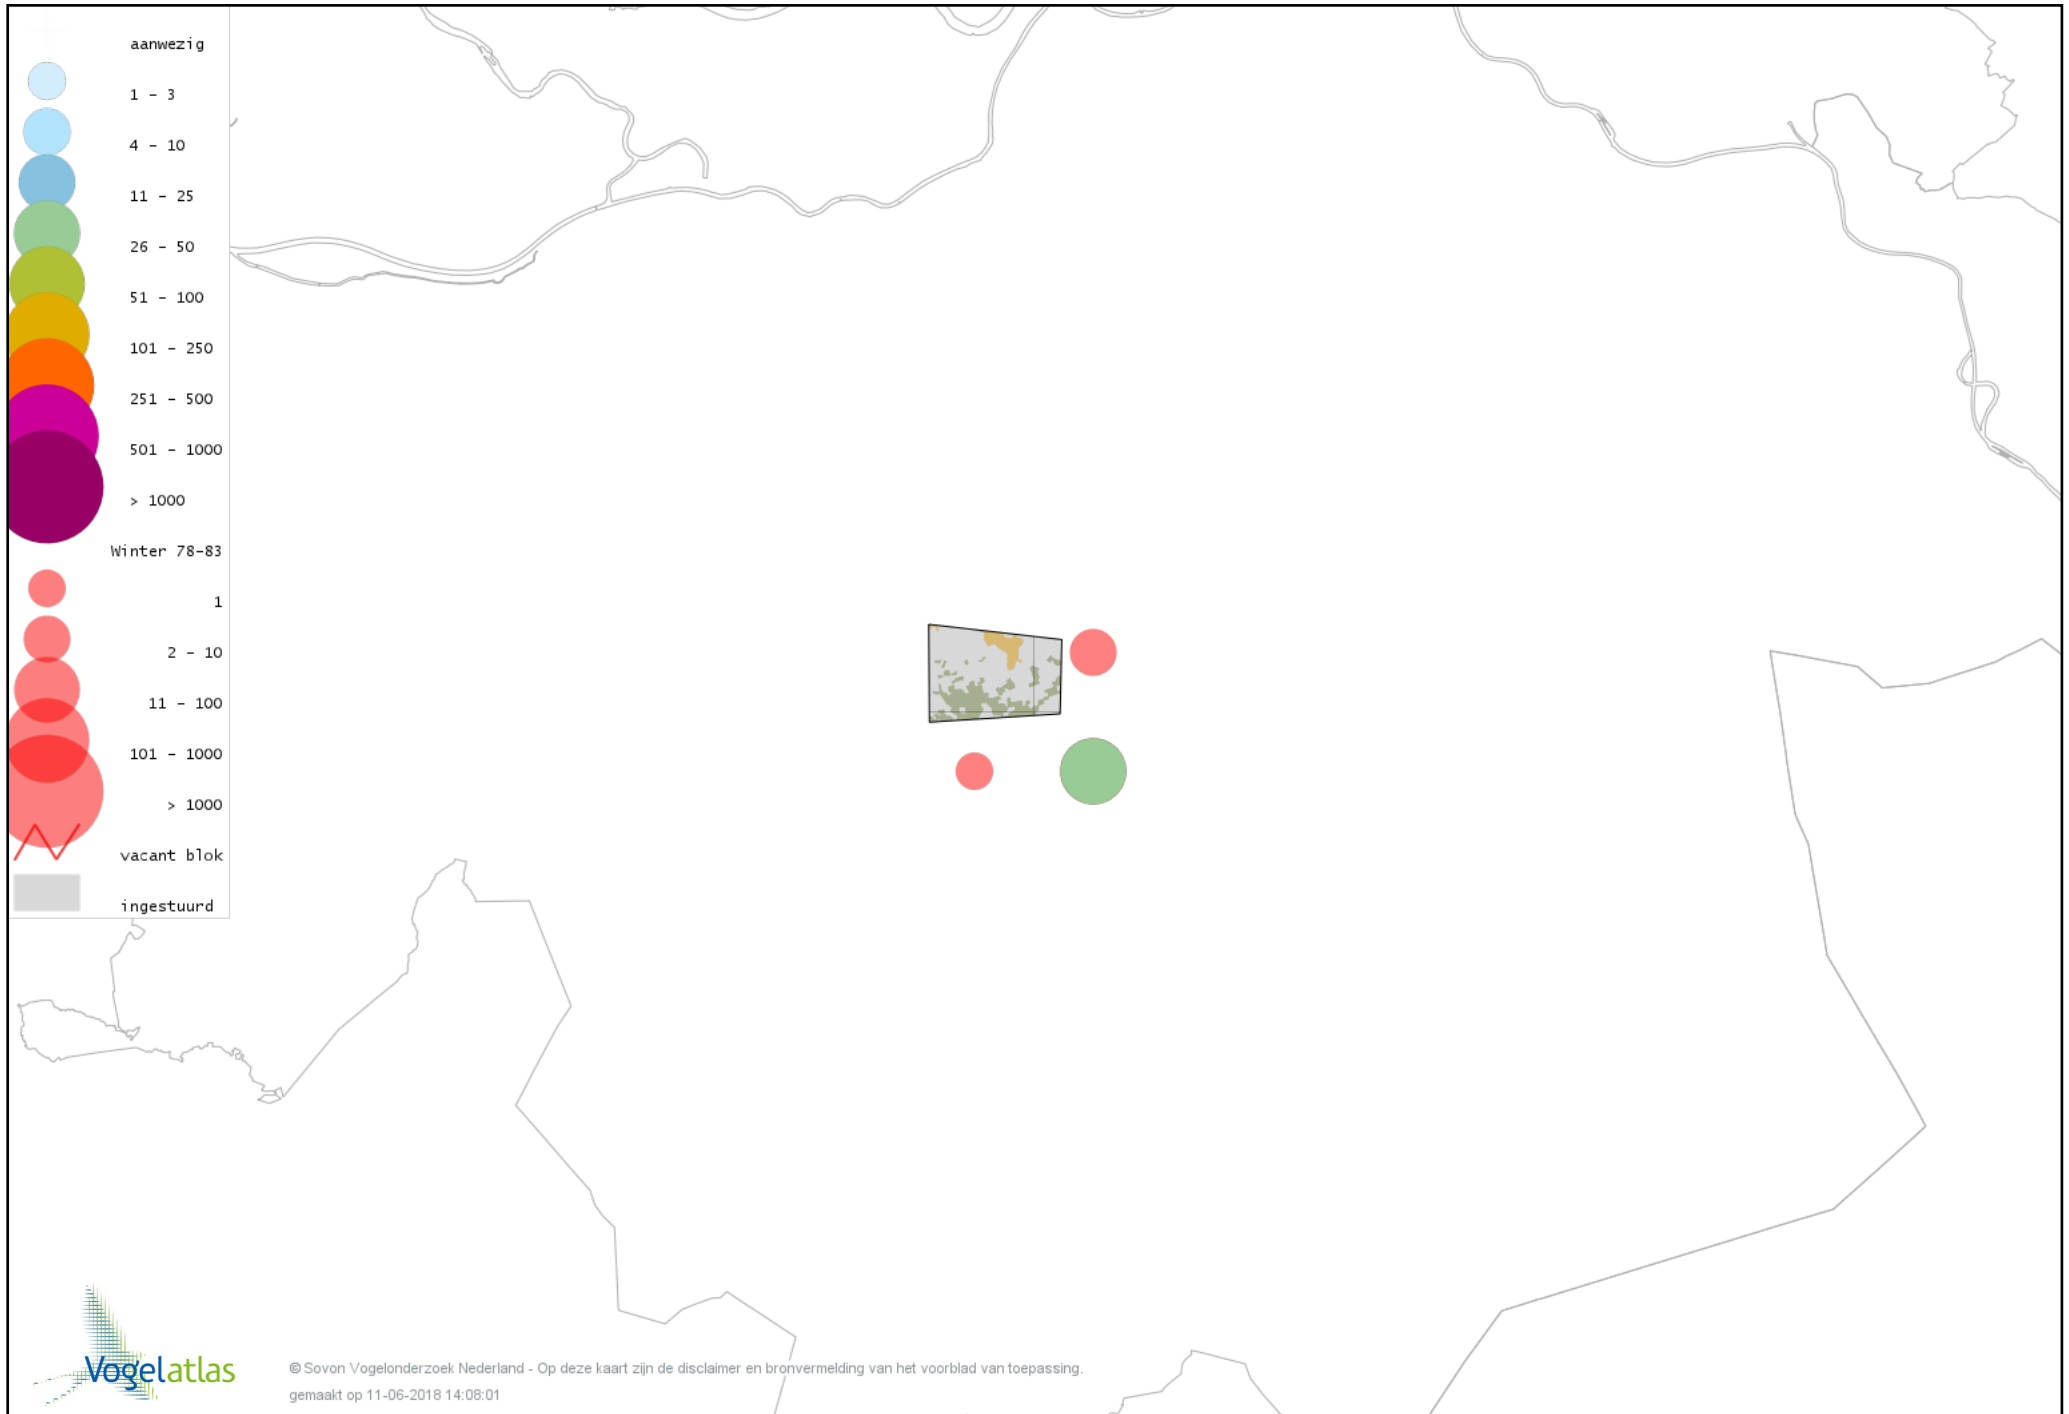

Voorlopige verspreidingskaart Veldleeuwerik winter