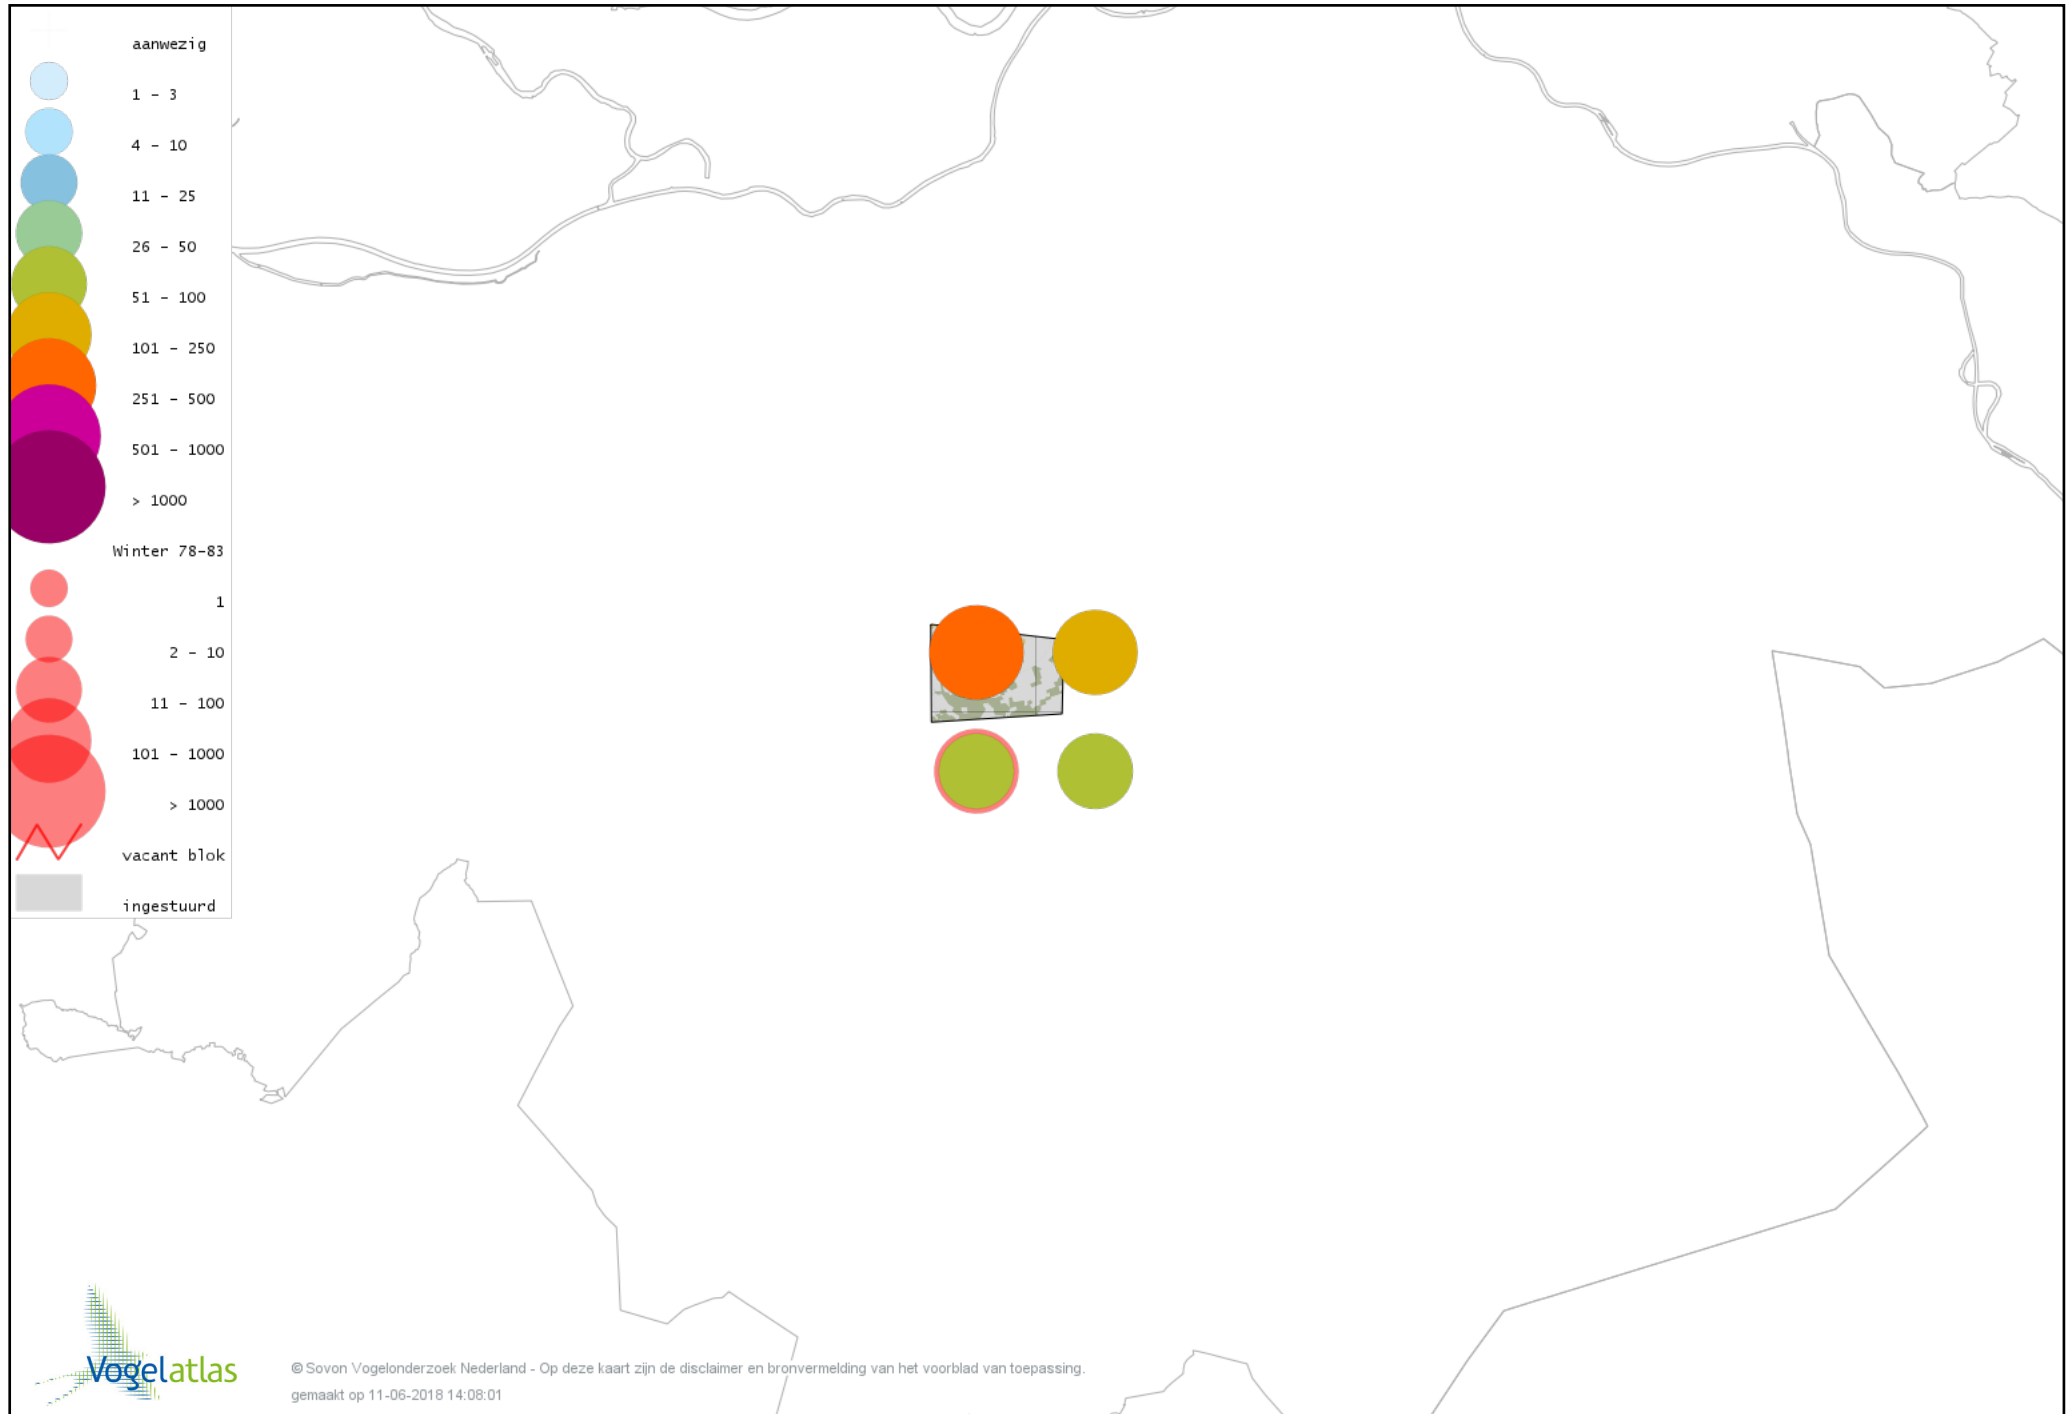

Voorlopige verspreidingskaart Turkse Tortel winter