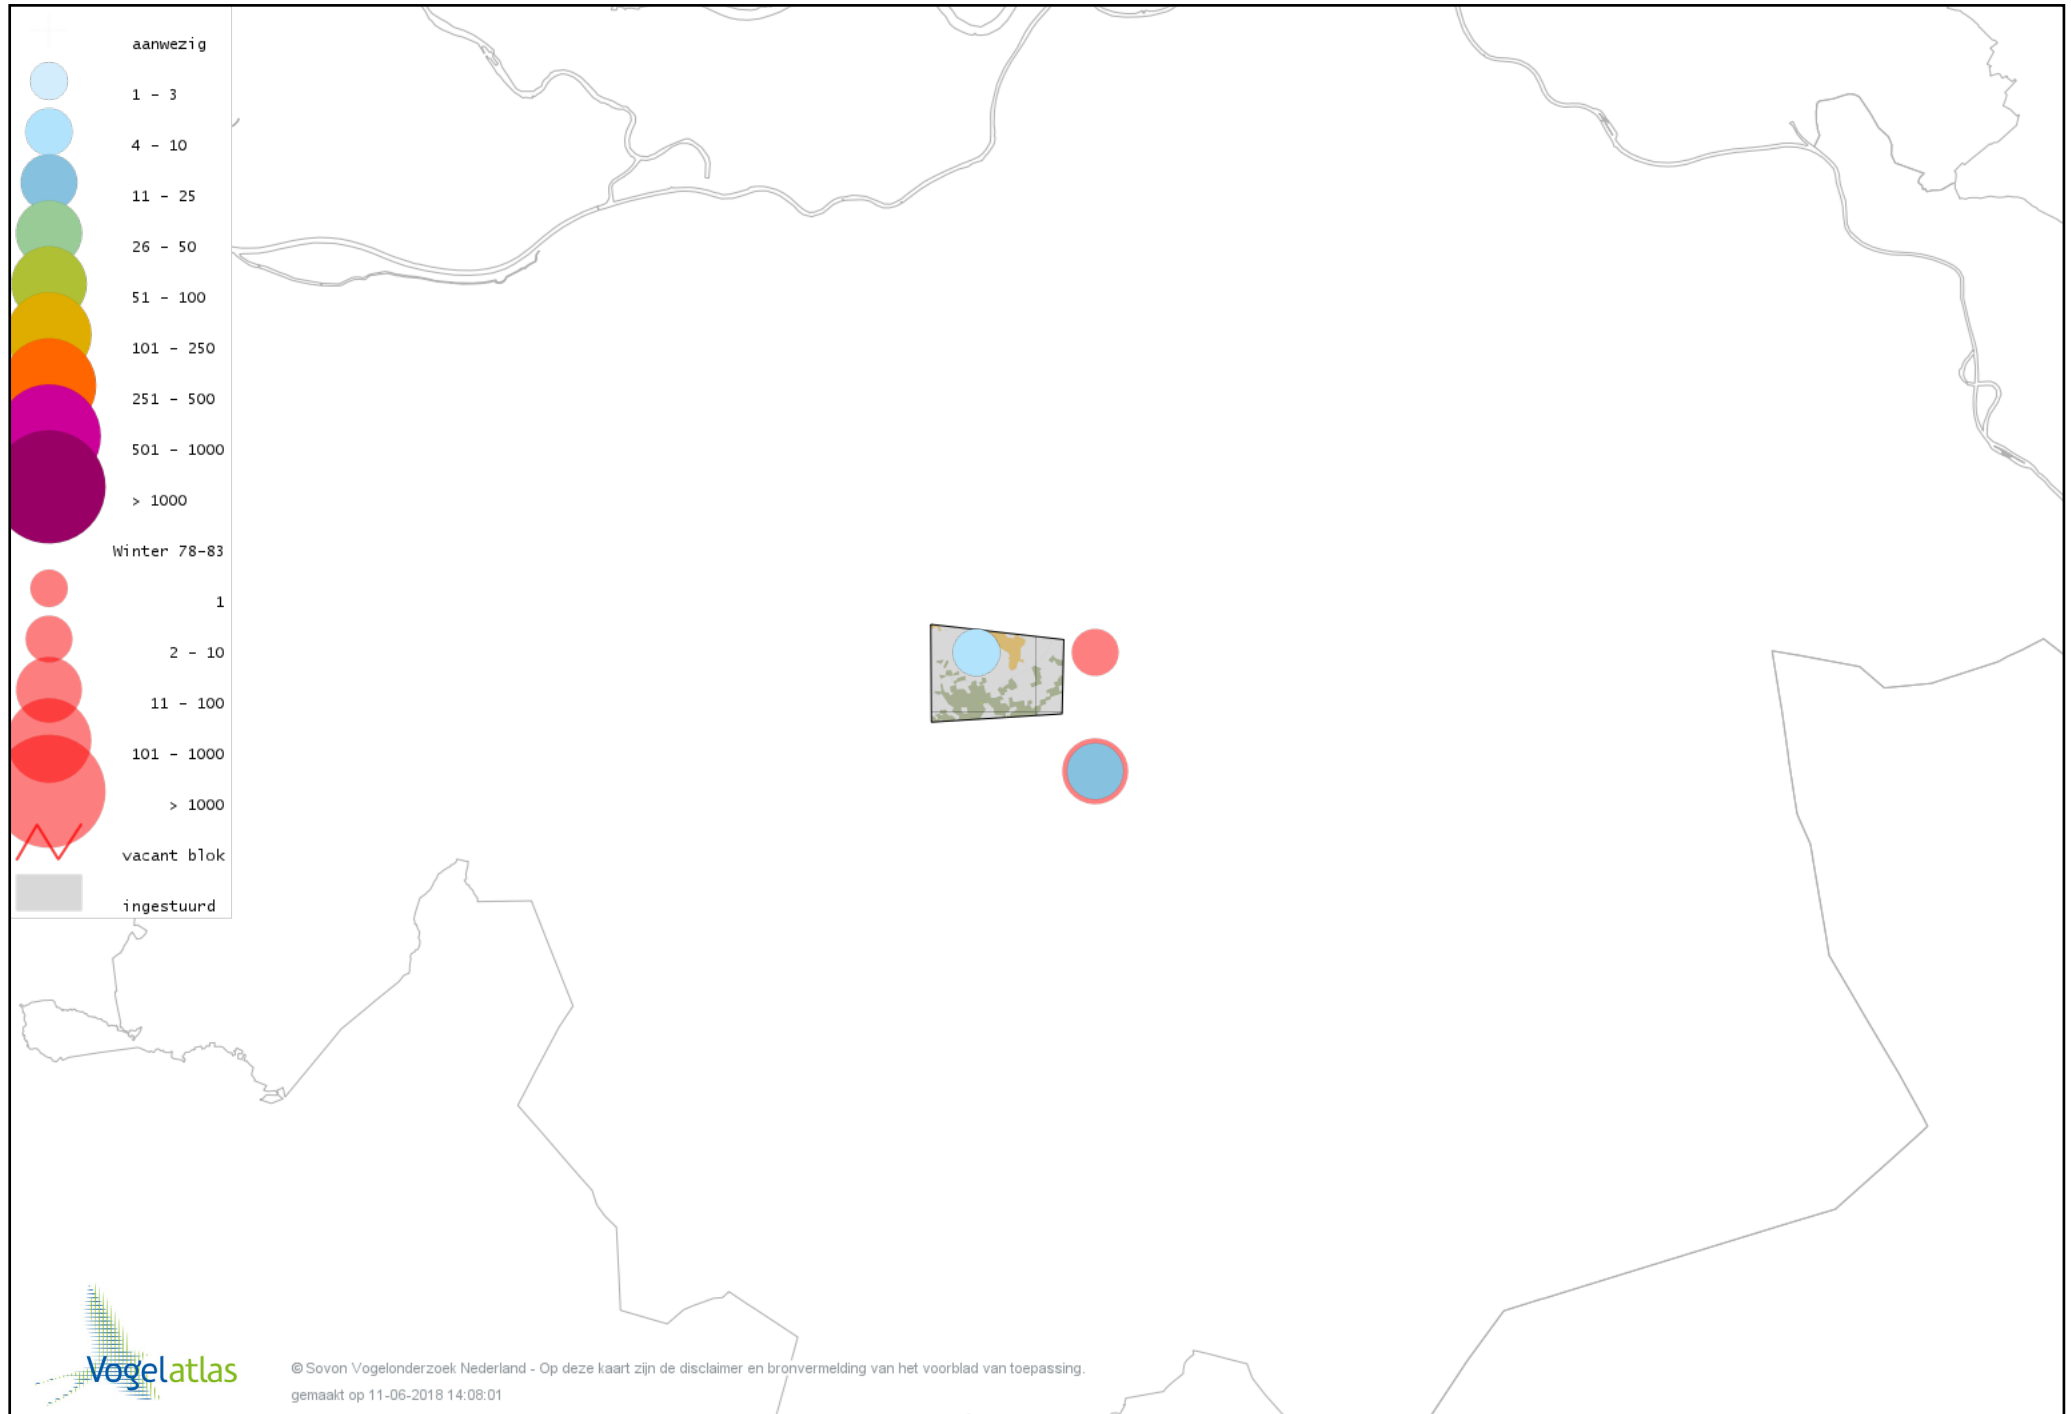

Voorlopige verspreidingskaart Kneu winter