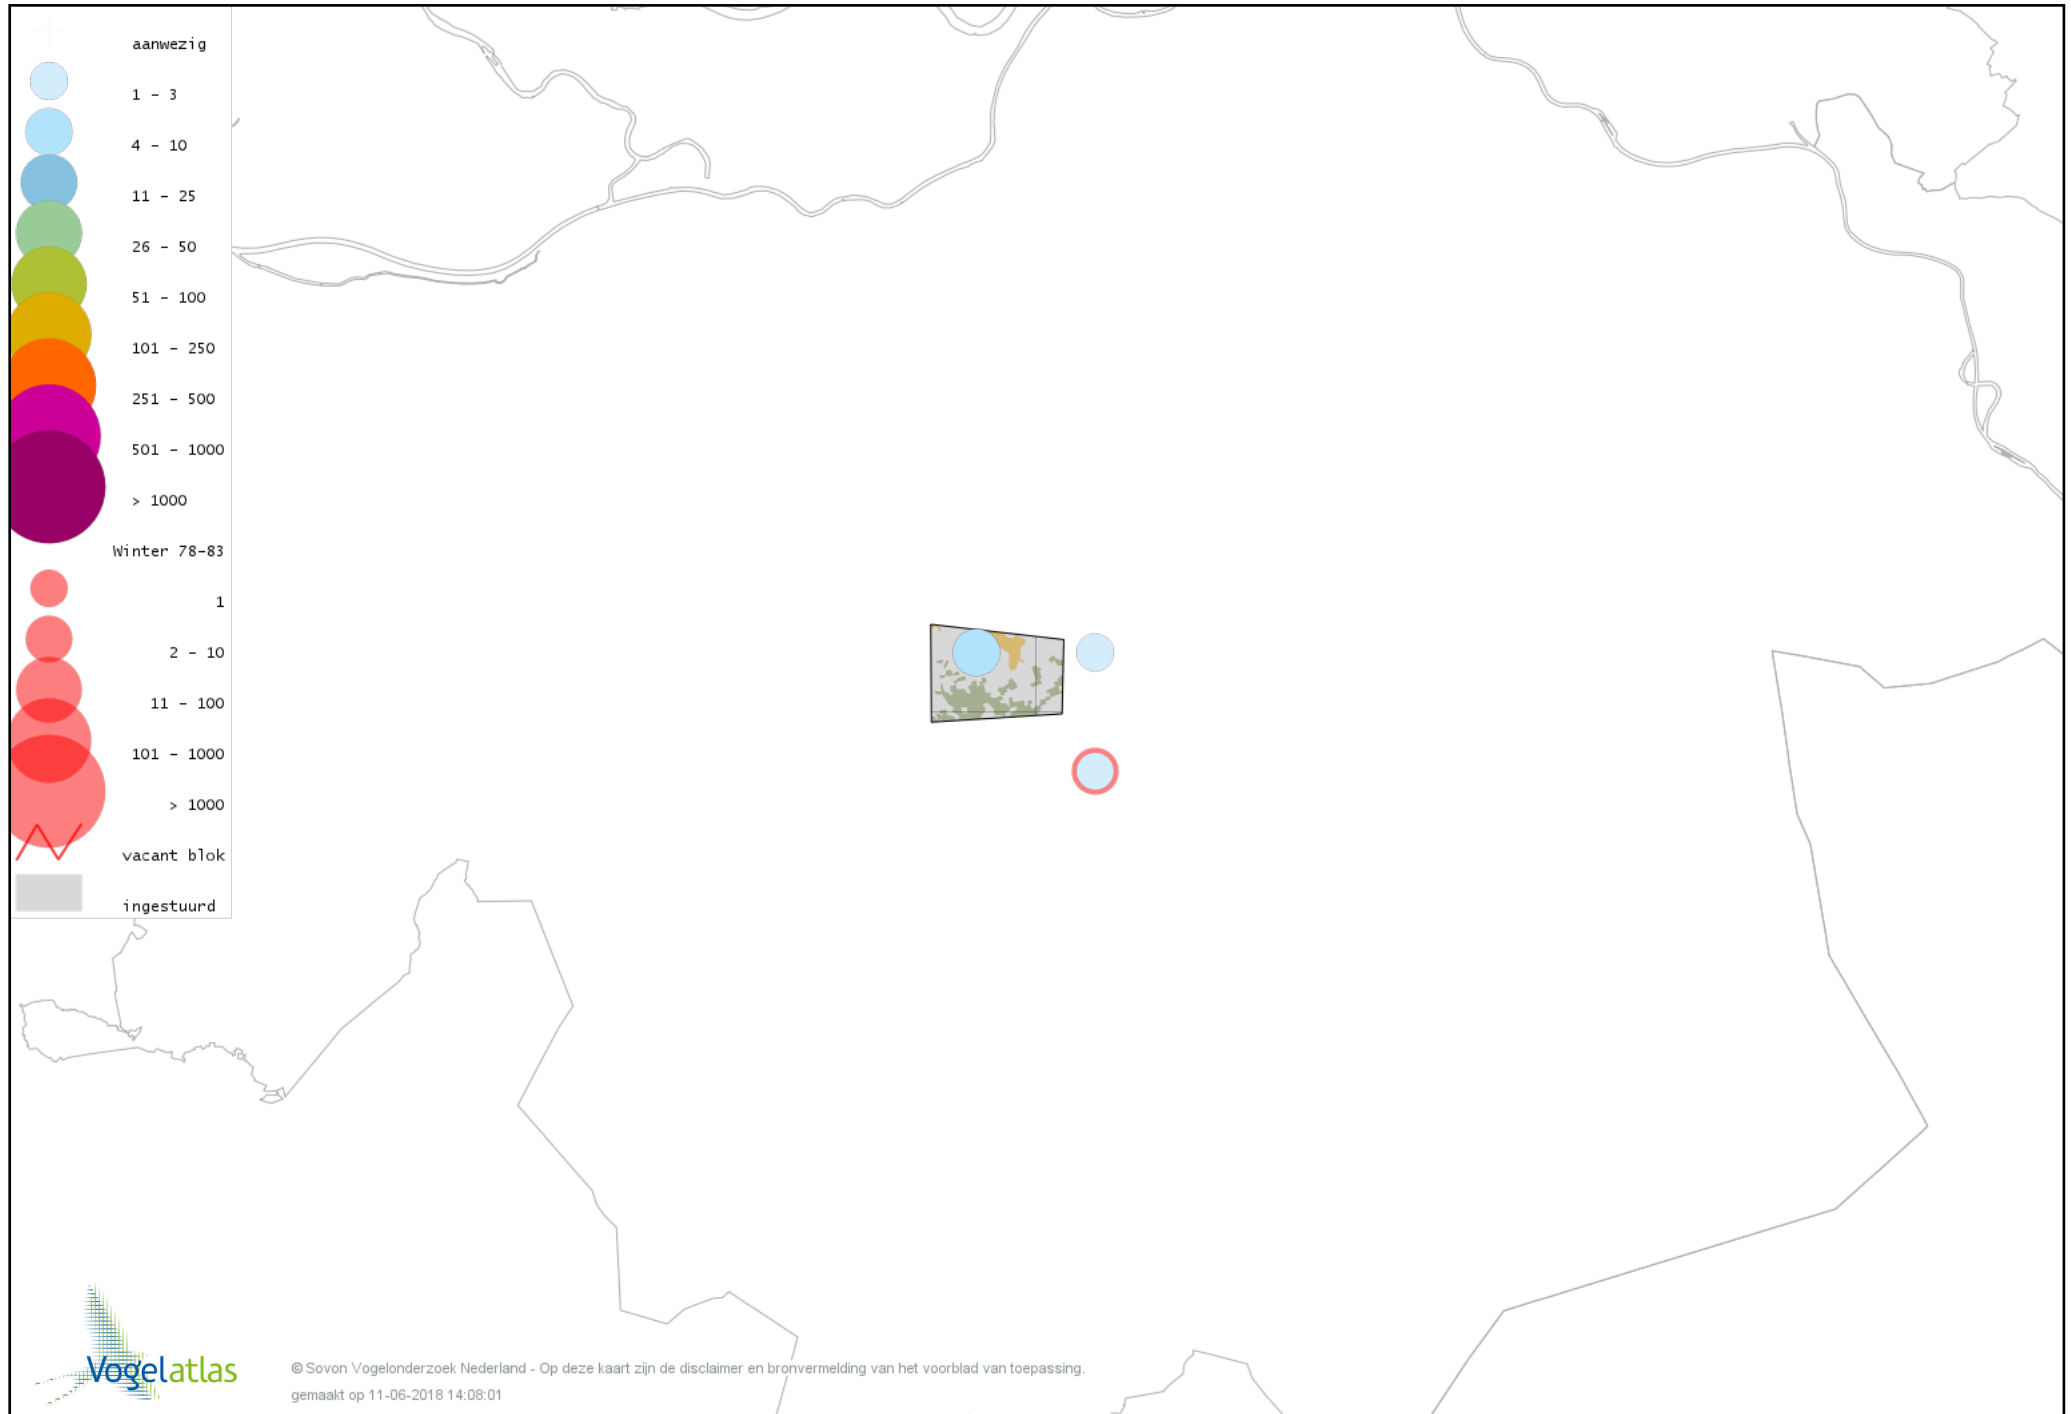

Voorlopige verspreidingskaart Fuut winter