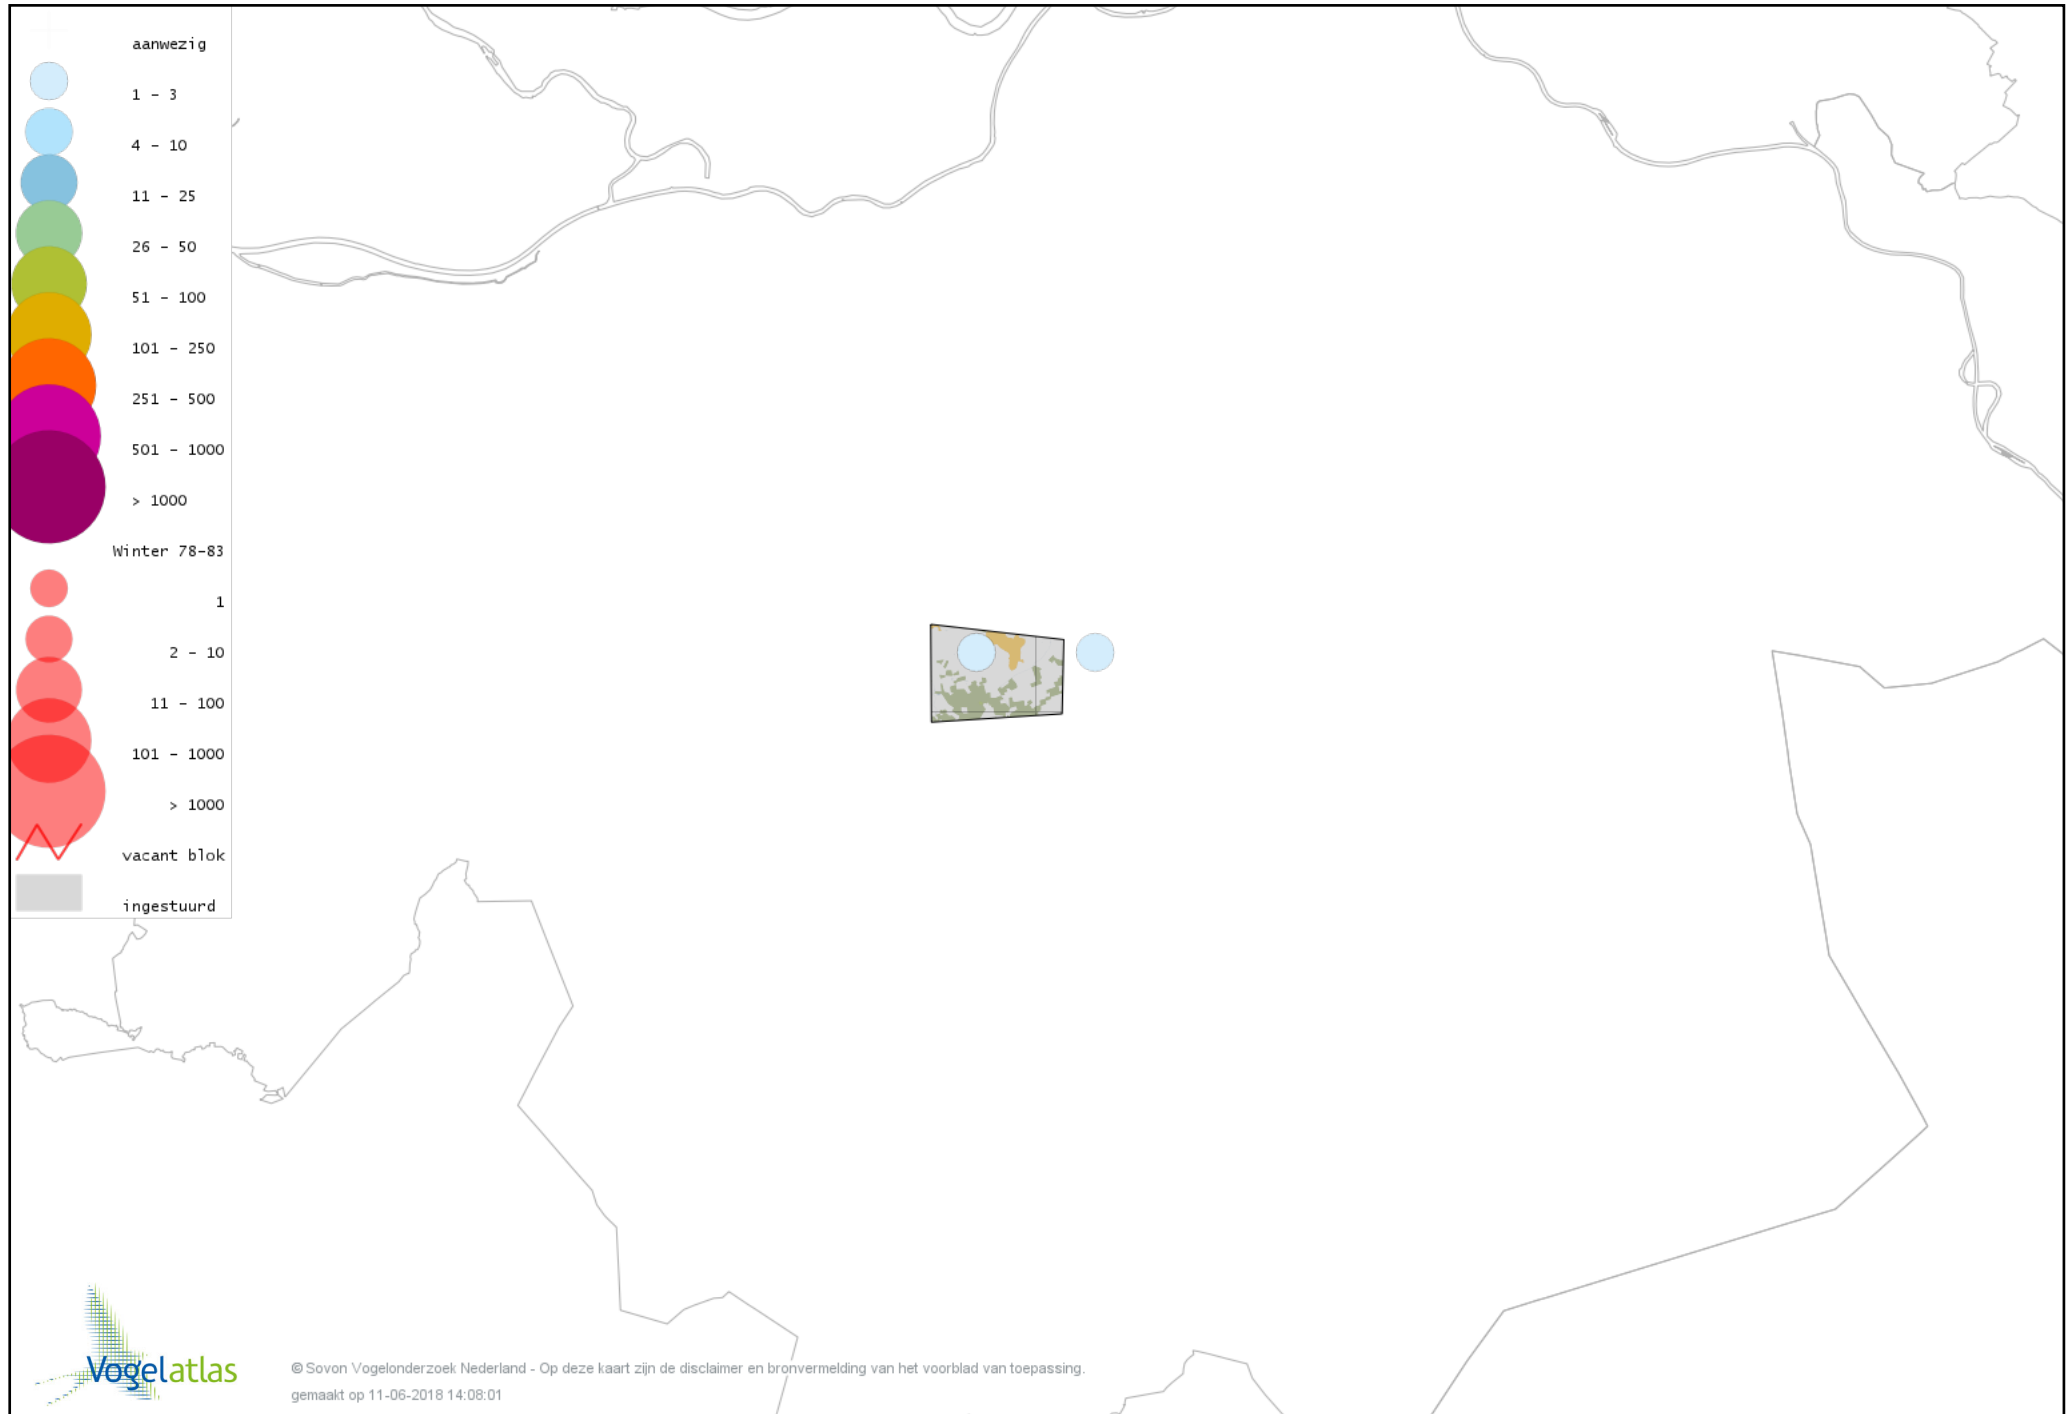

Voorlopige verspreidingskaart Vuurgoudhaan winter