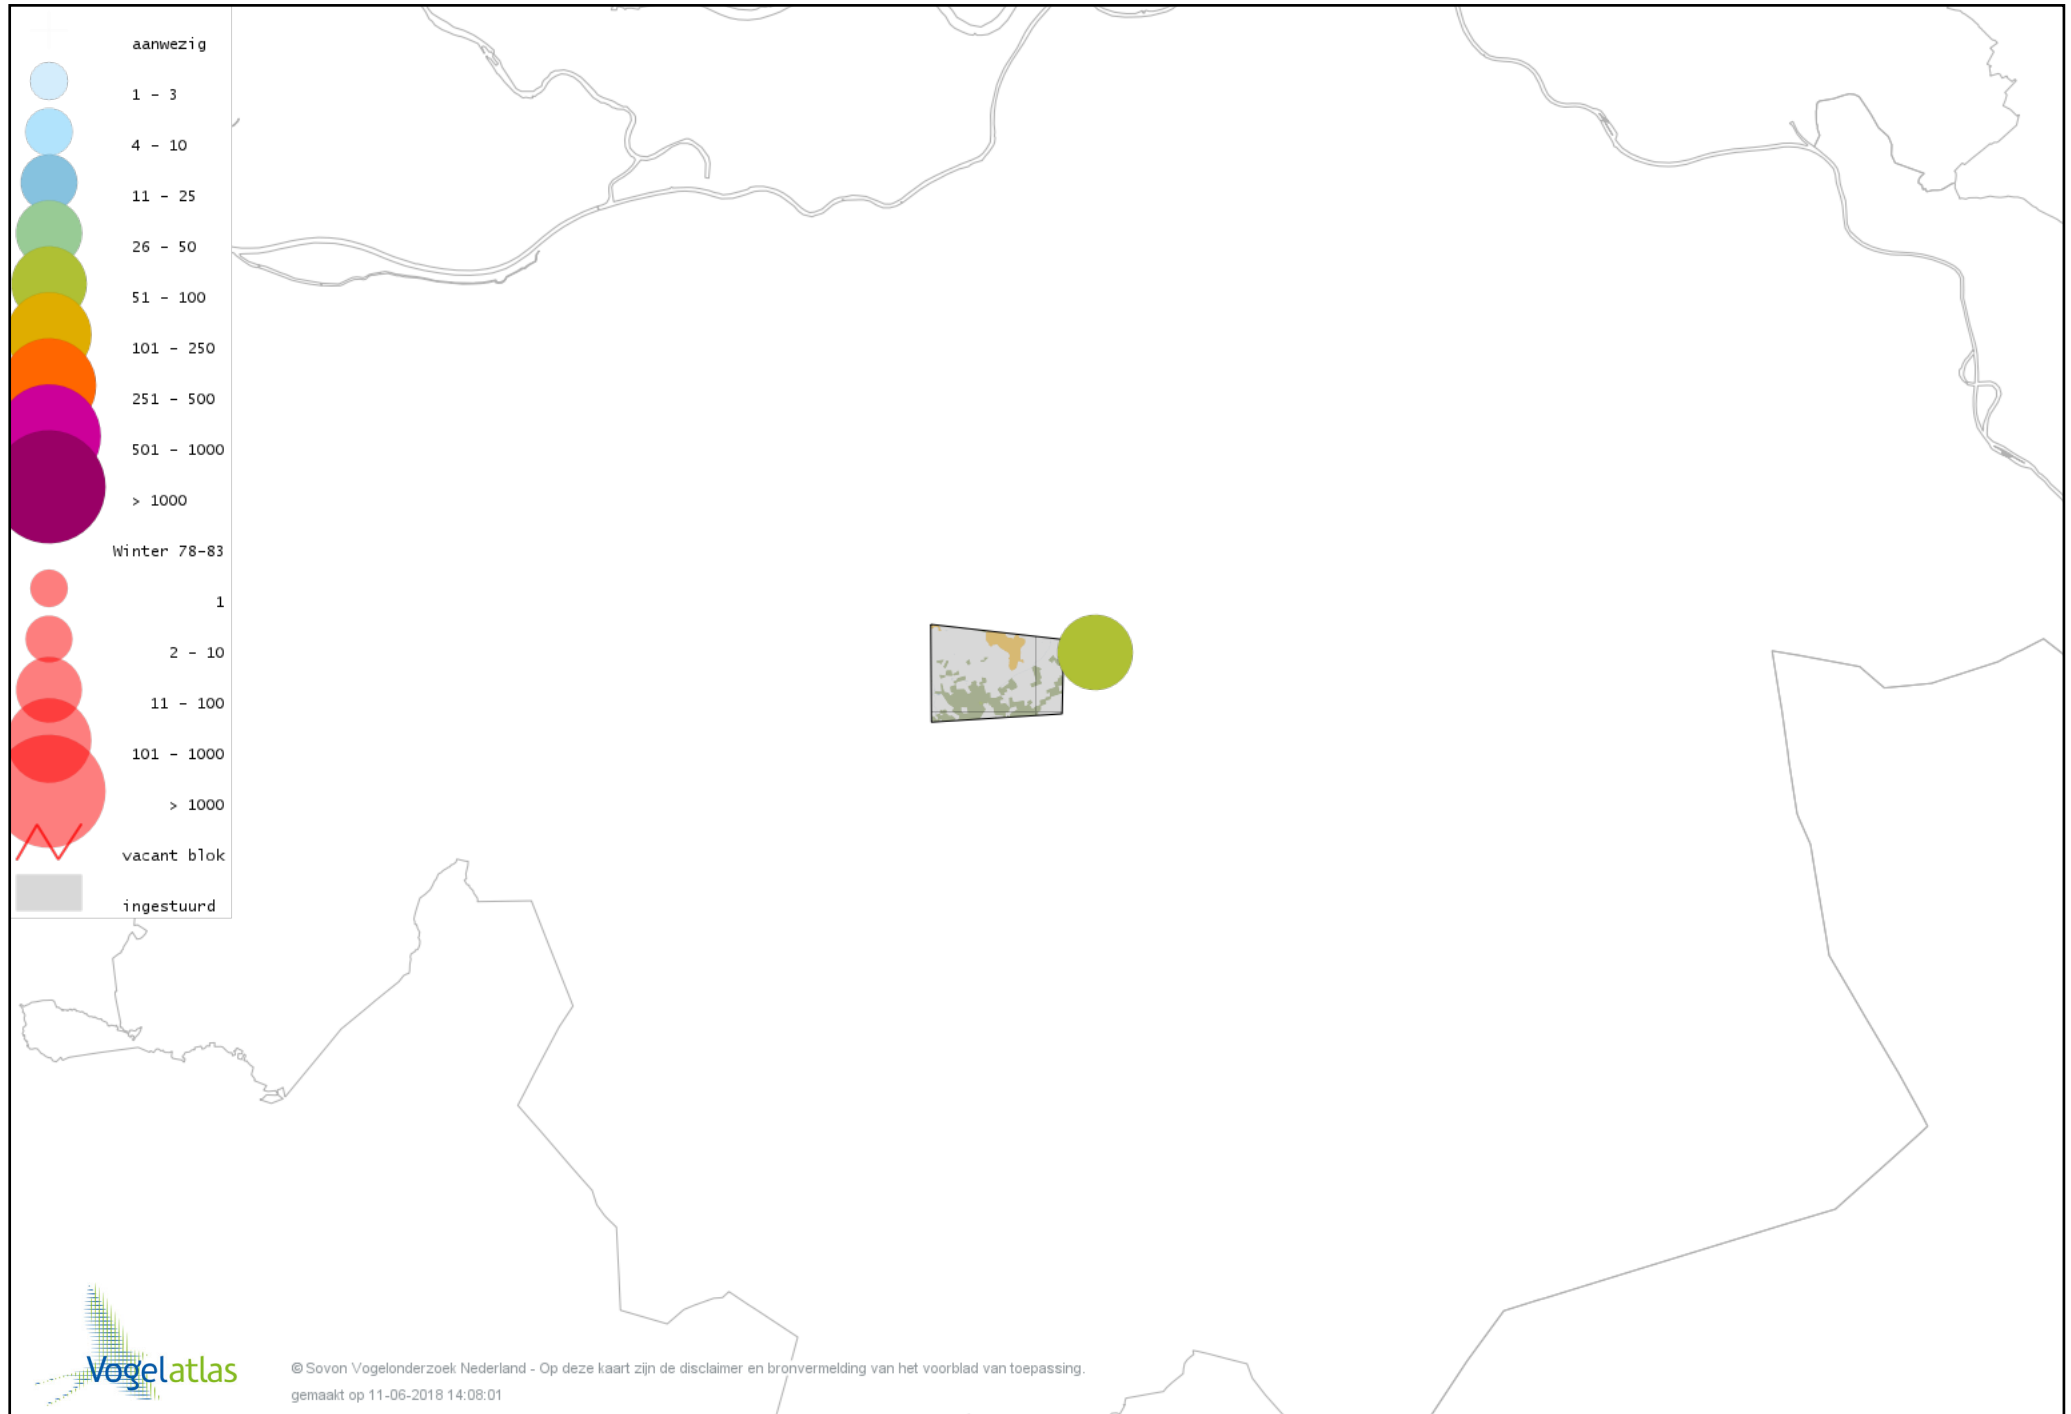

Voorlopige verspreidingskaart Kolgans winter