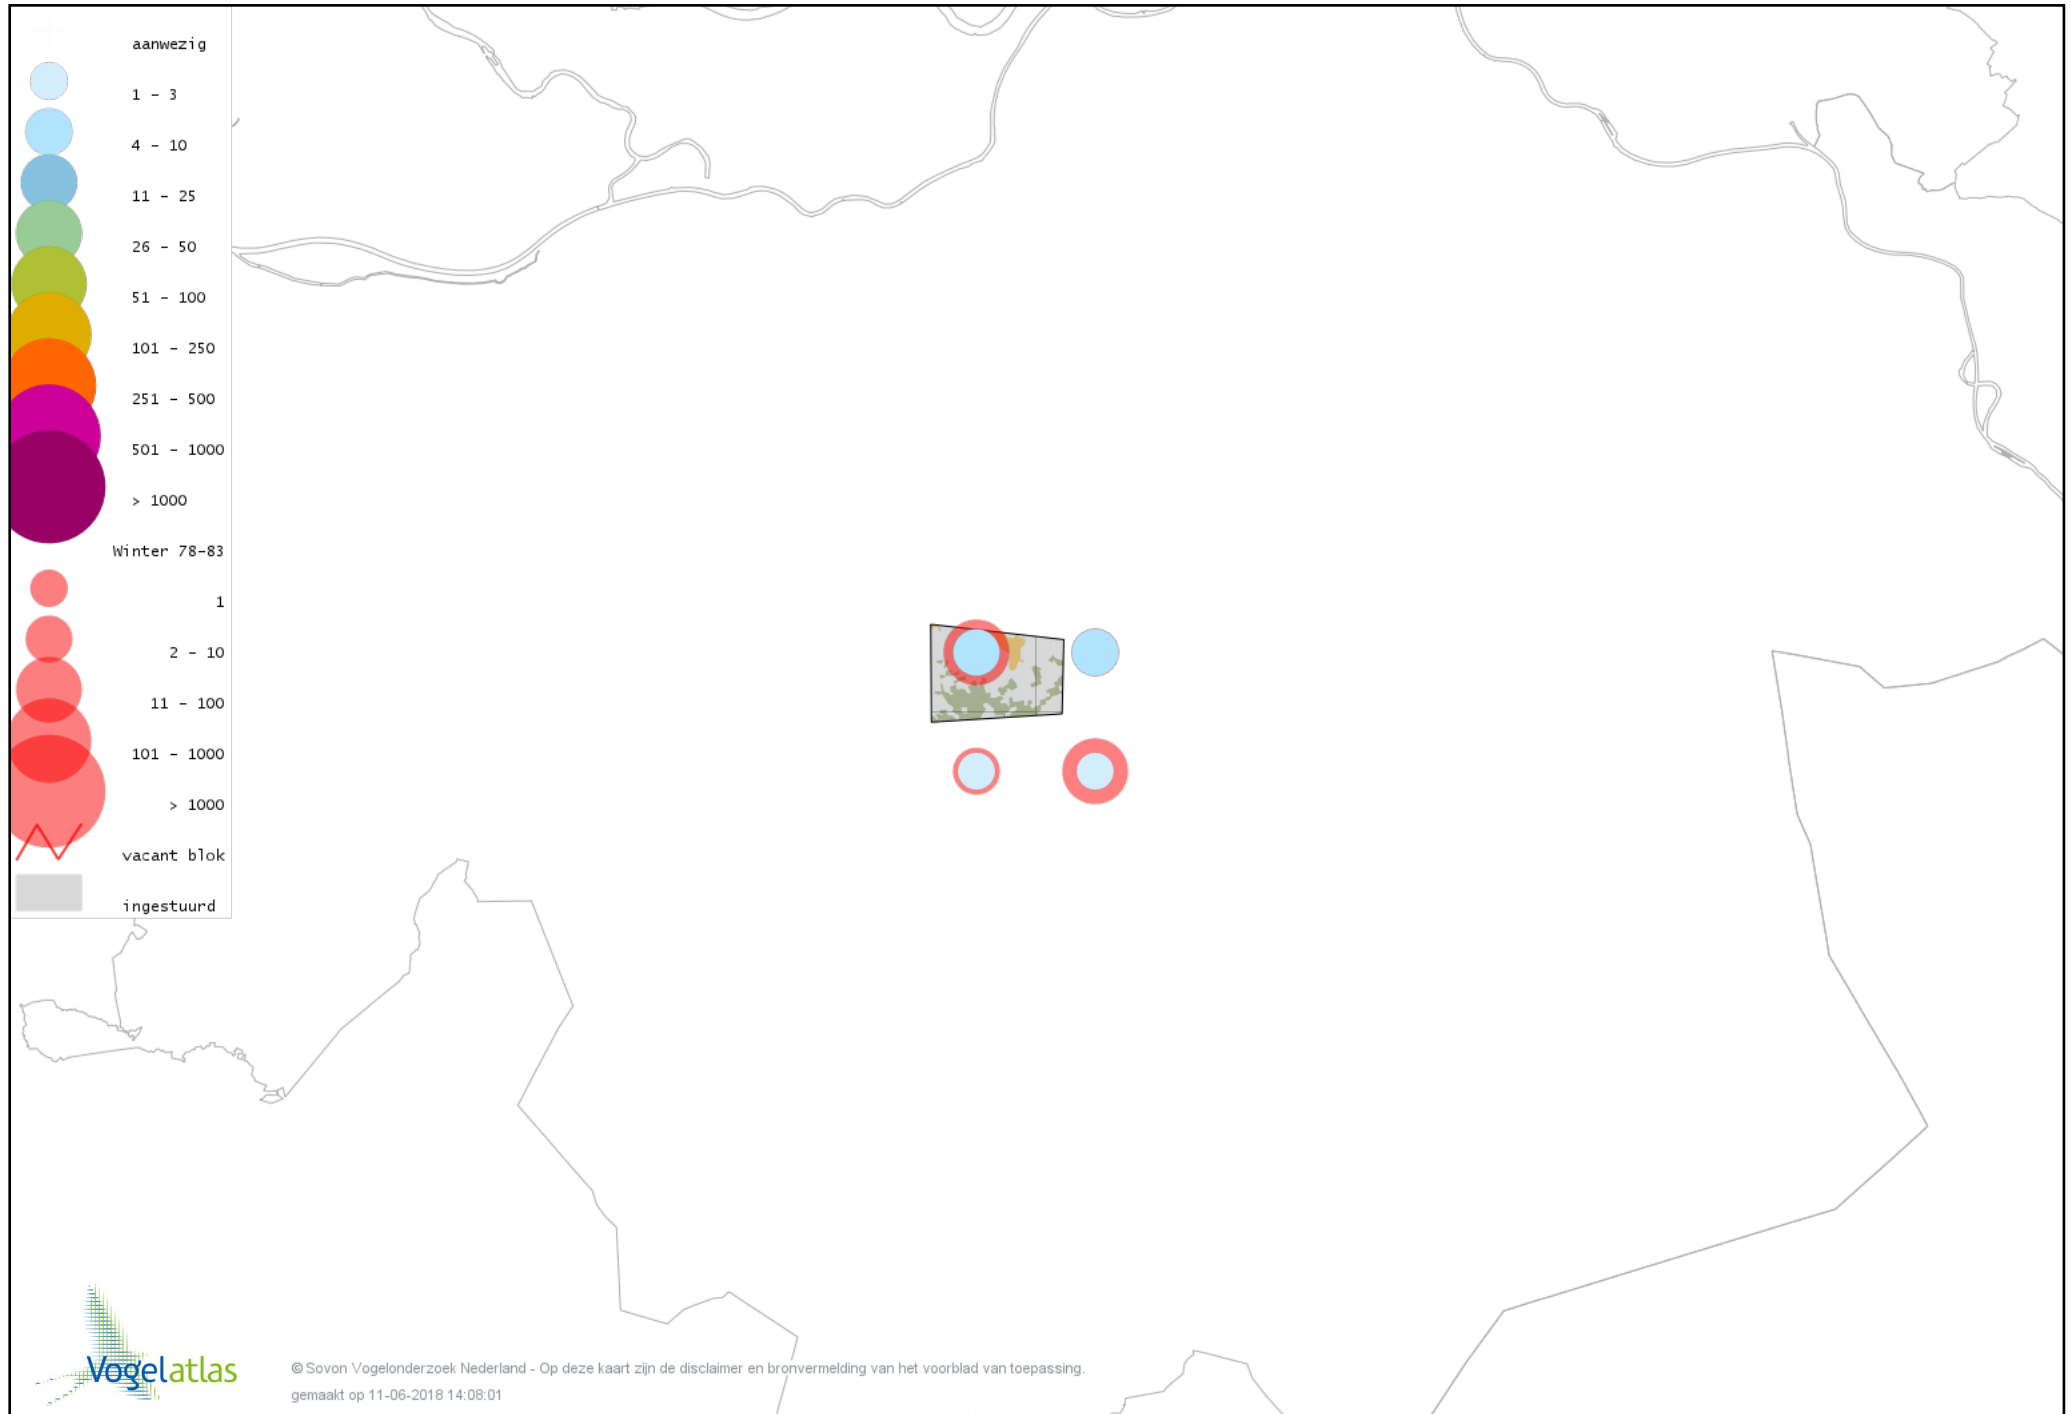

Voorlopige verspreidingskaart Sperwer winter