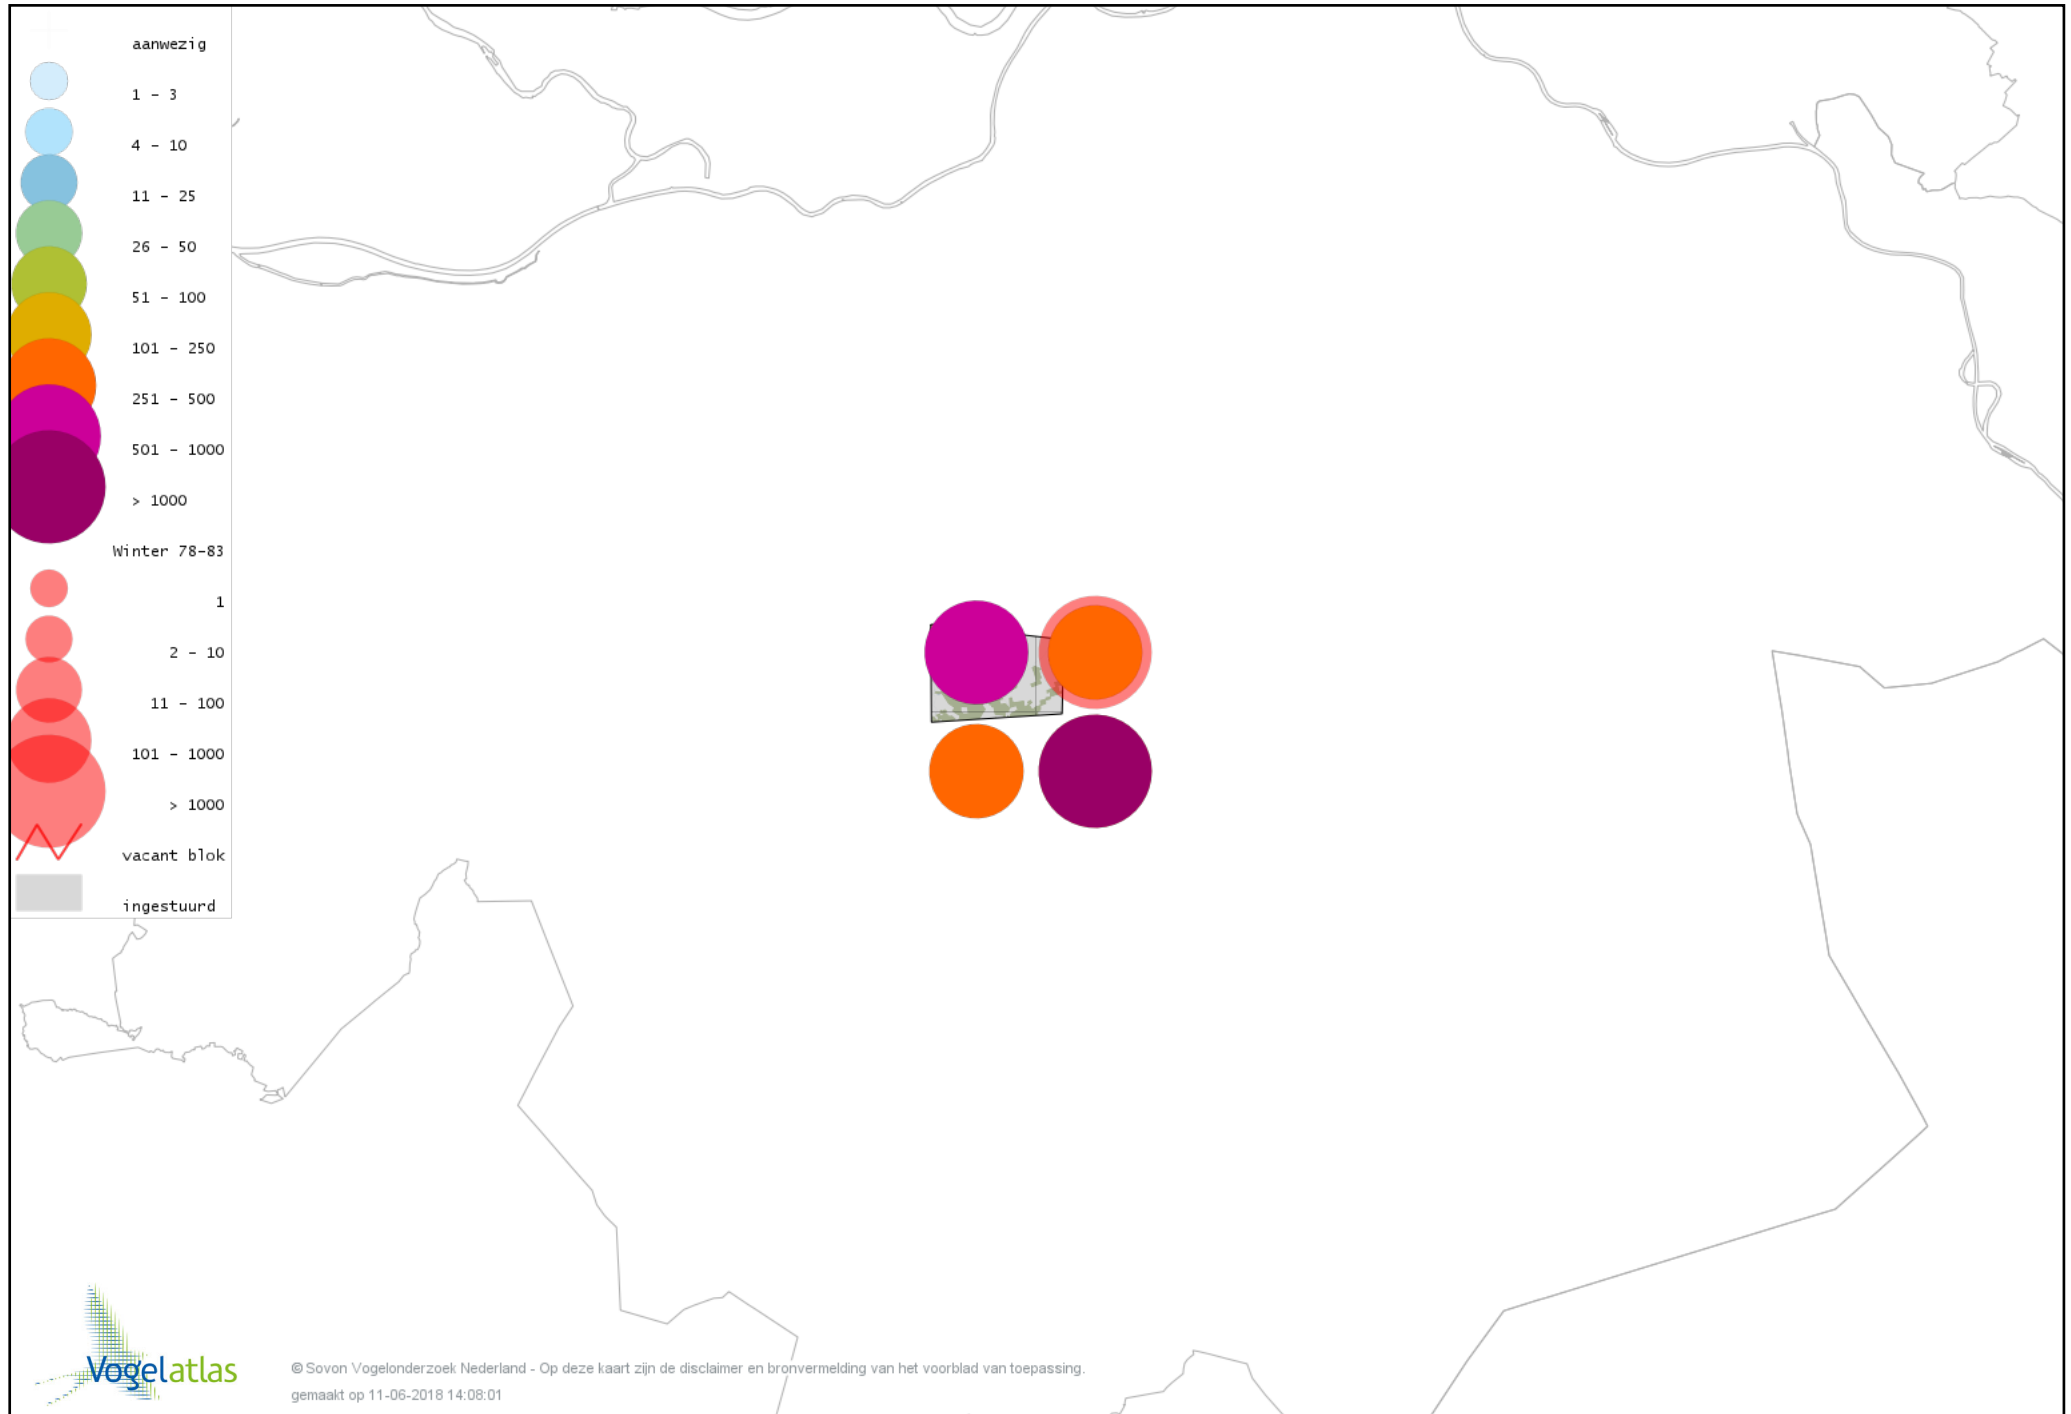

Voorlopige verspreidingskaart Houtduif winter