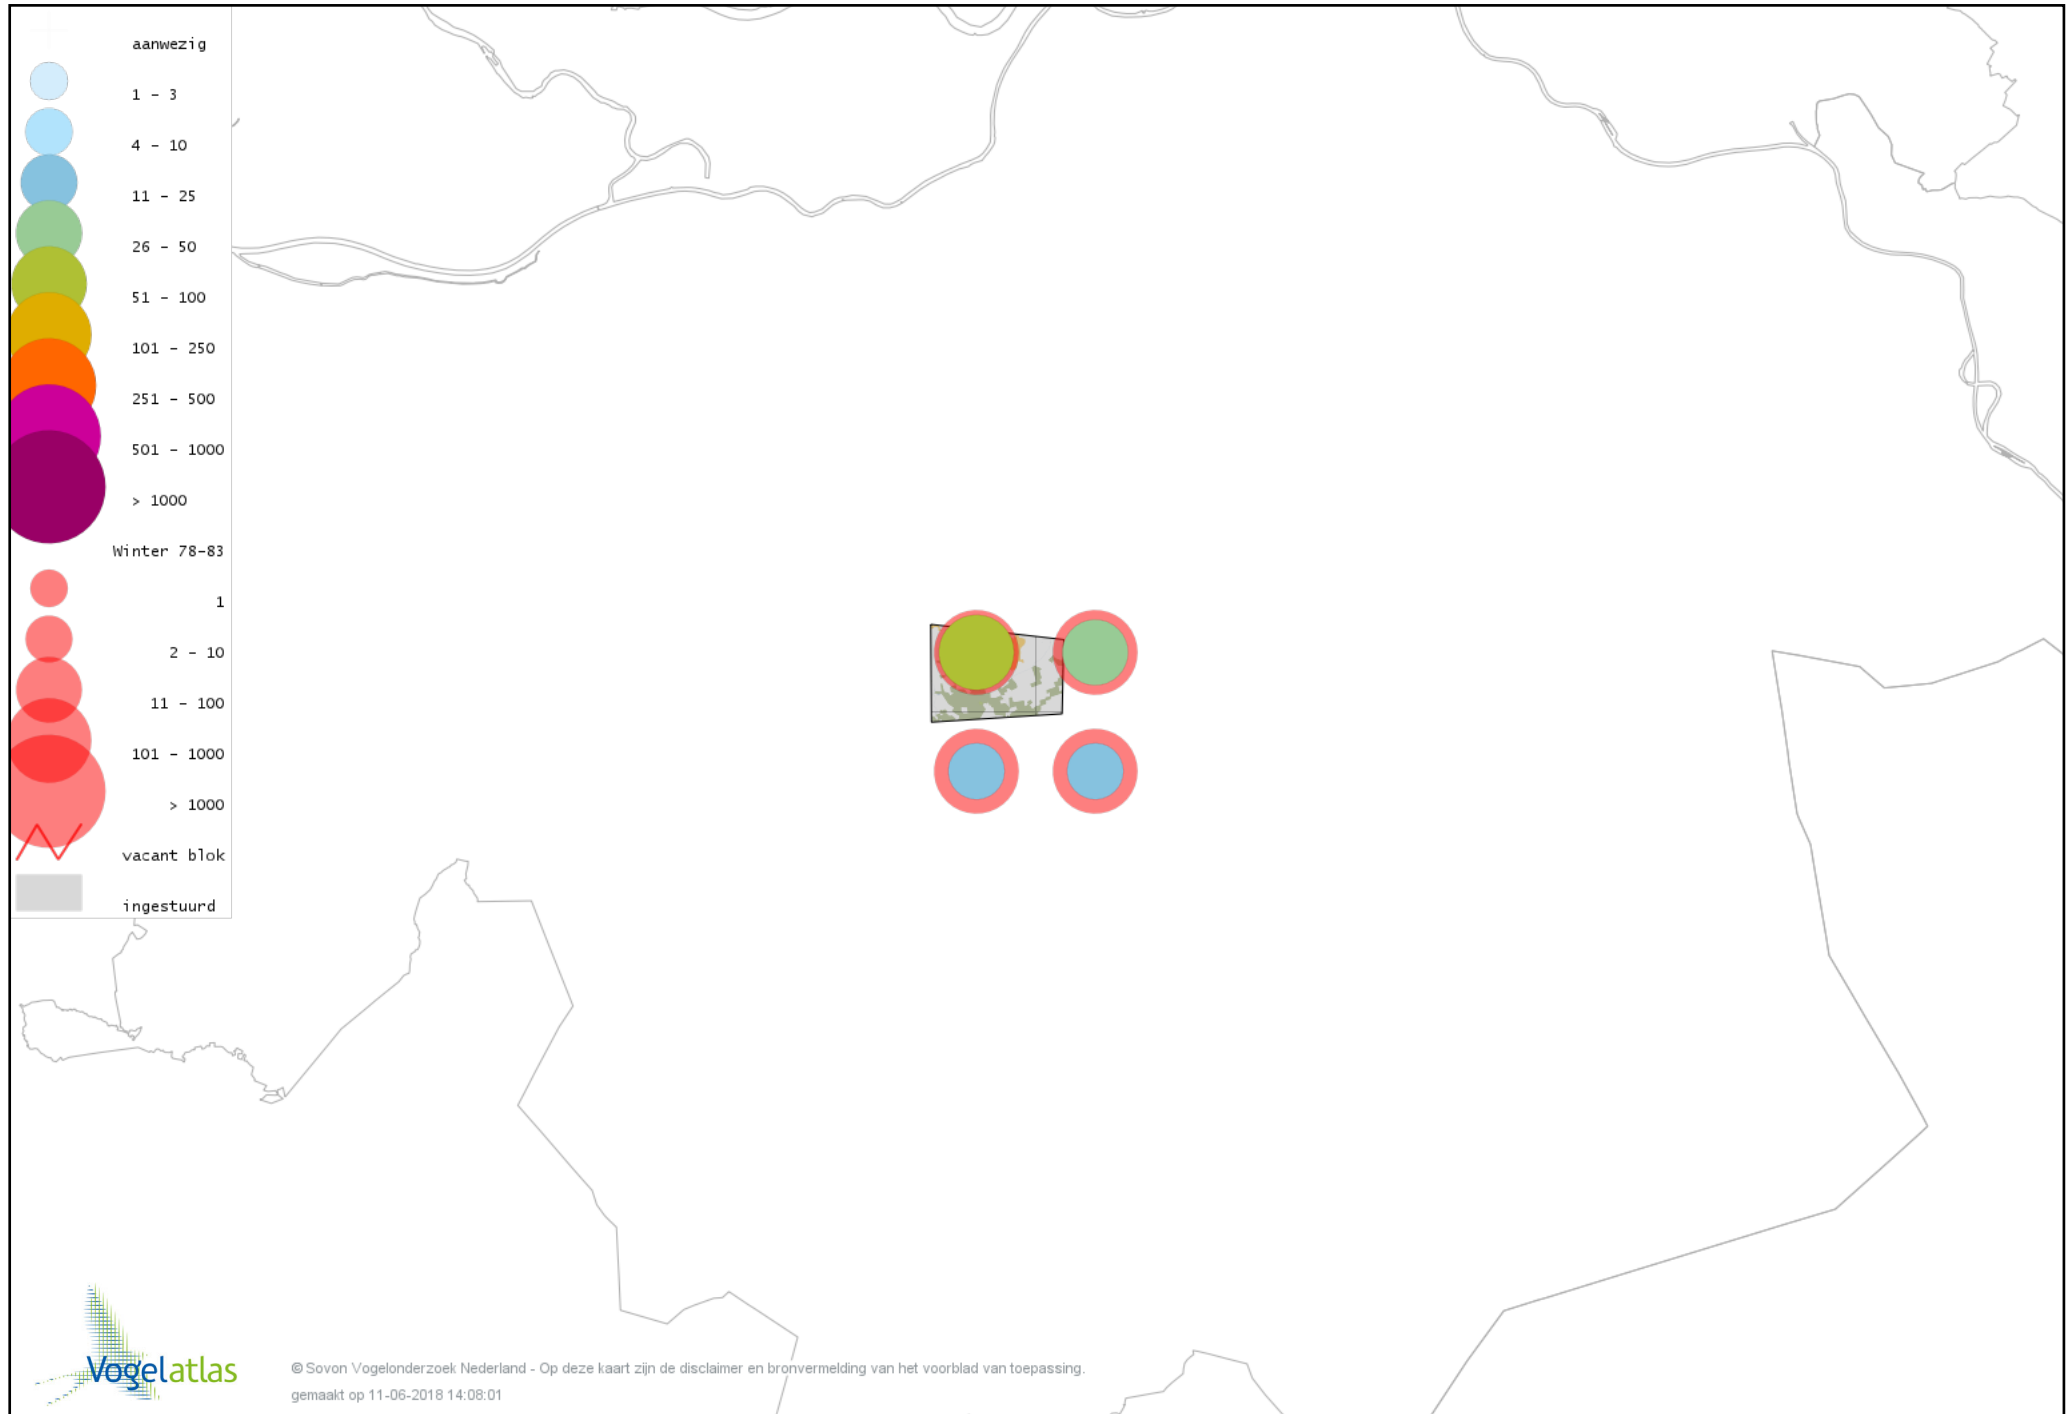

Voorlopige verspreidingskaart Ringmus winter