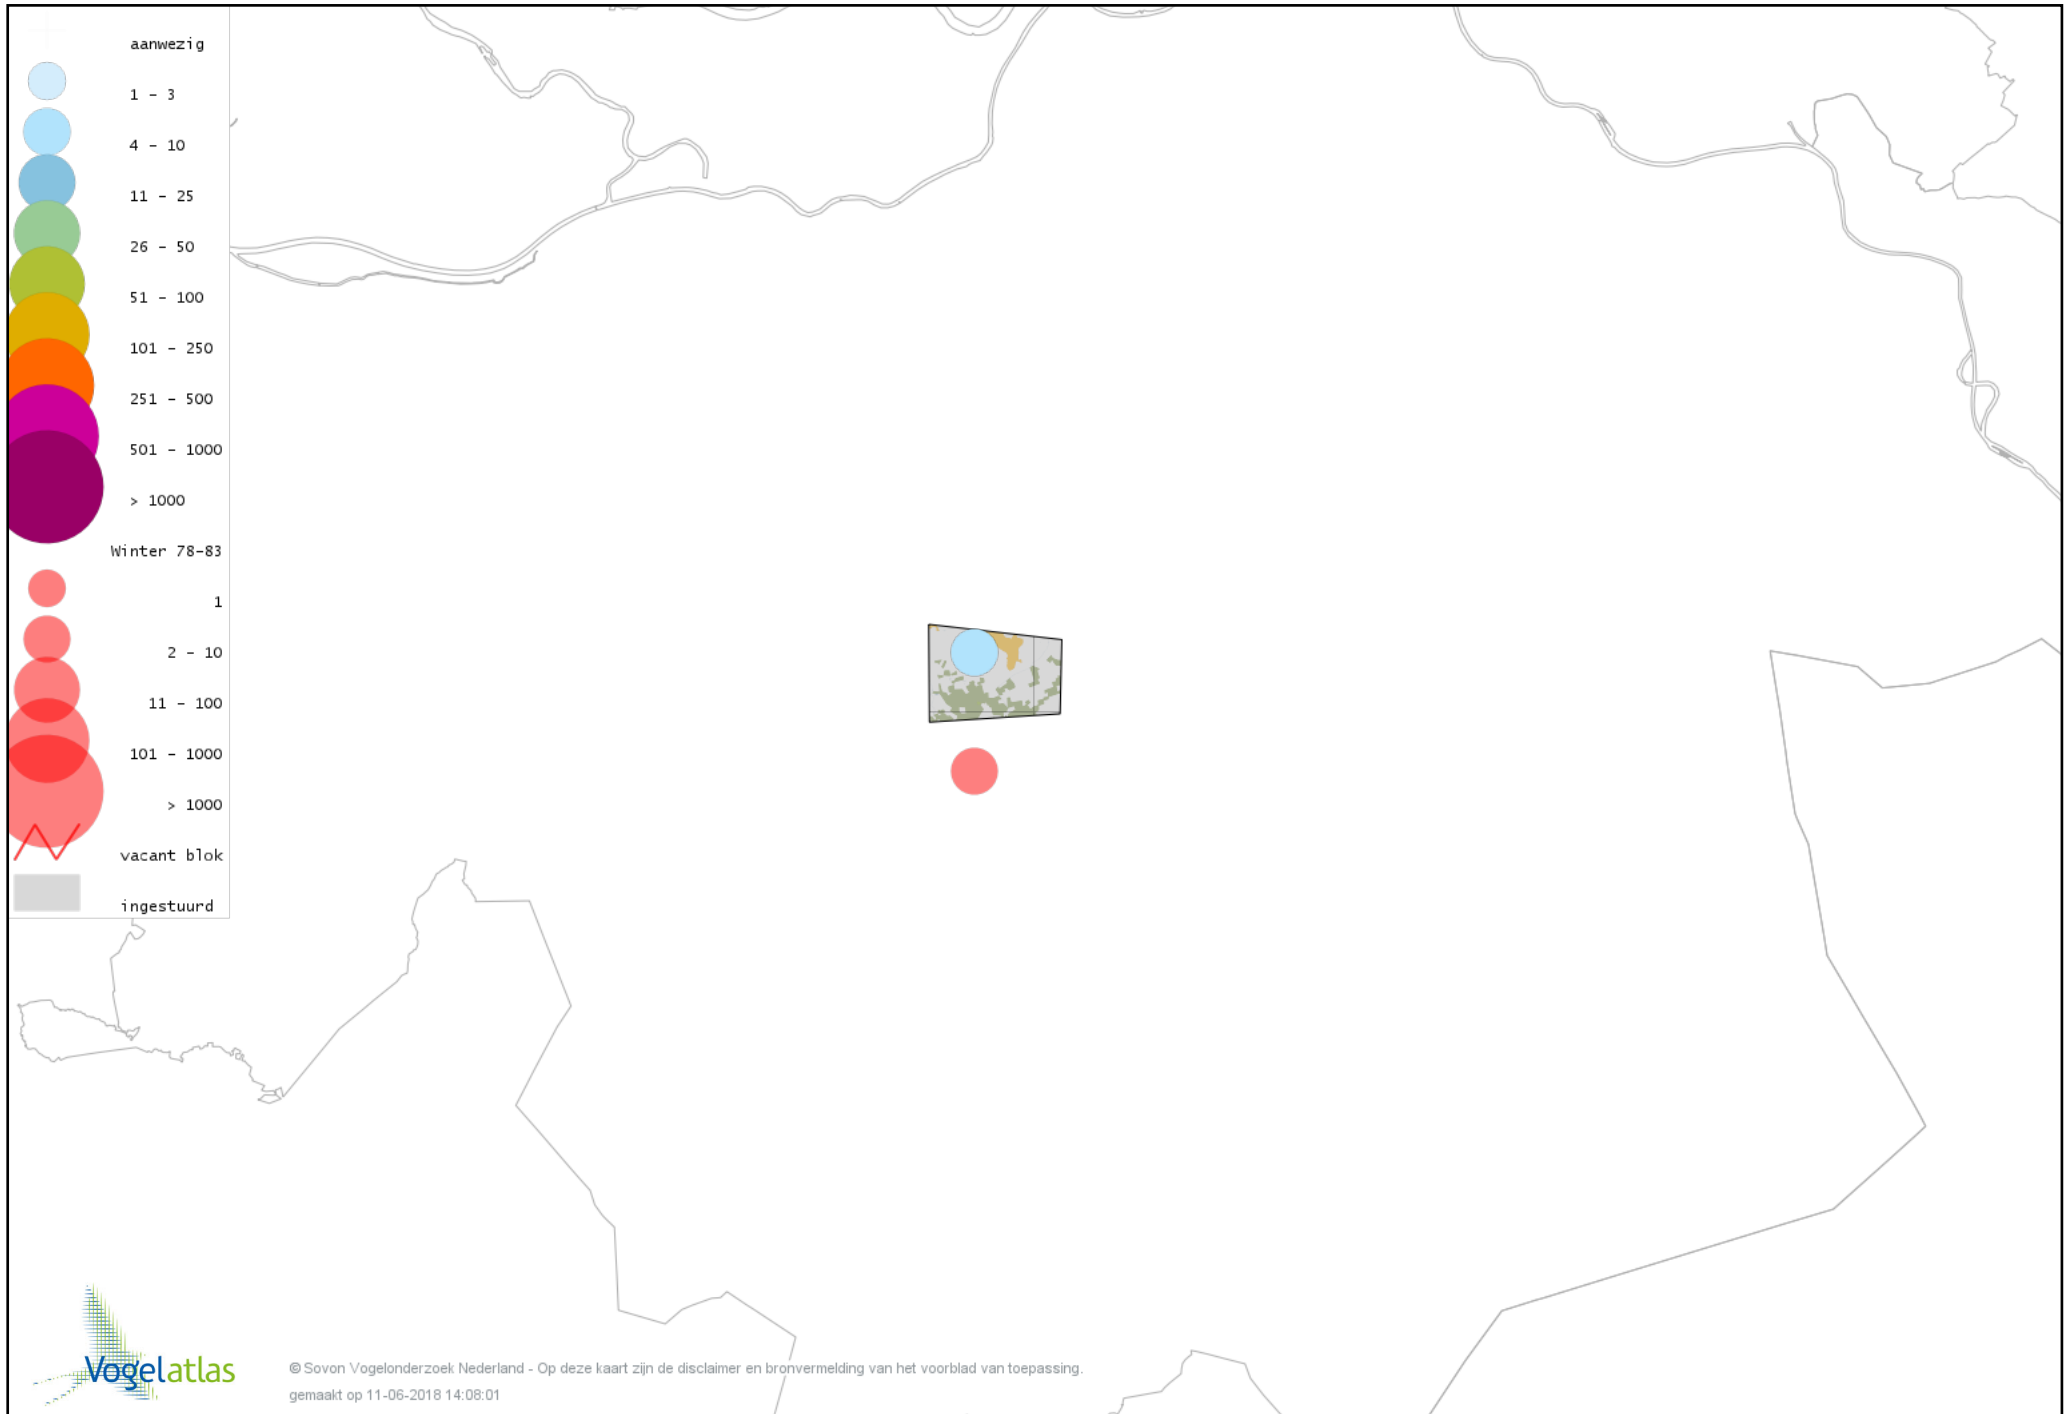

Voorlopige verspreidingskaart Wilde Zwaan winter