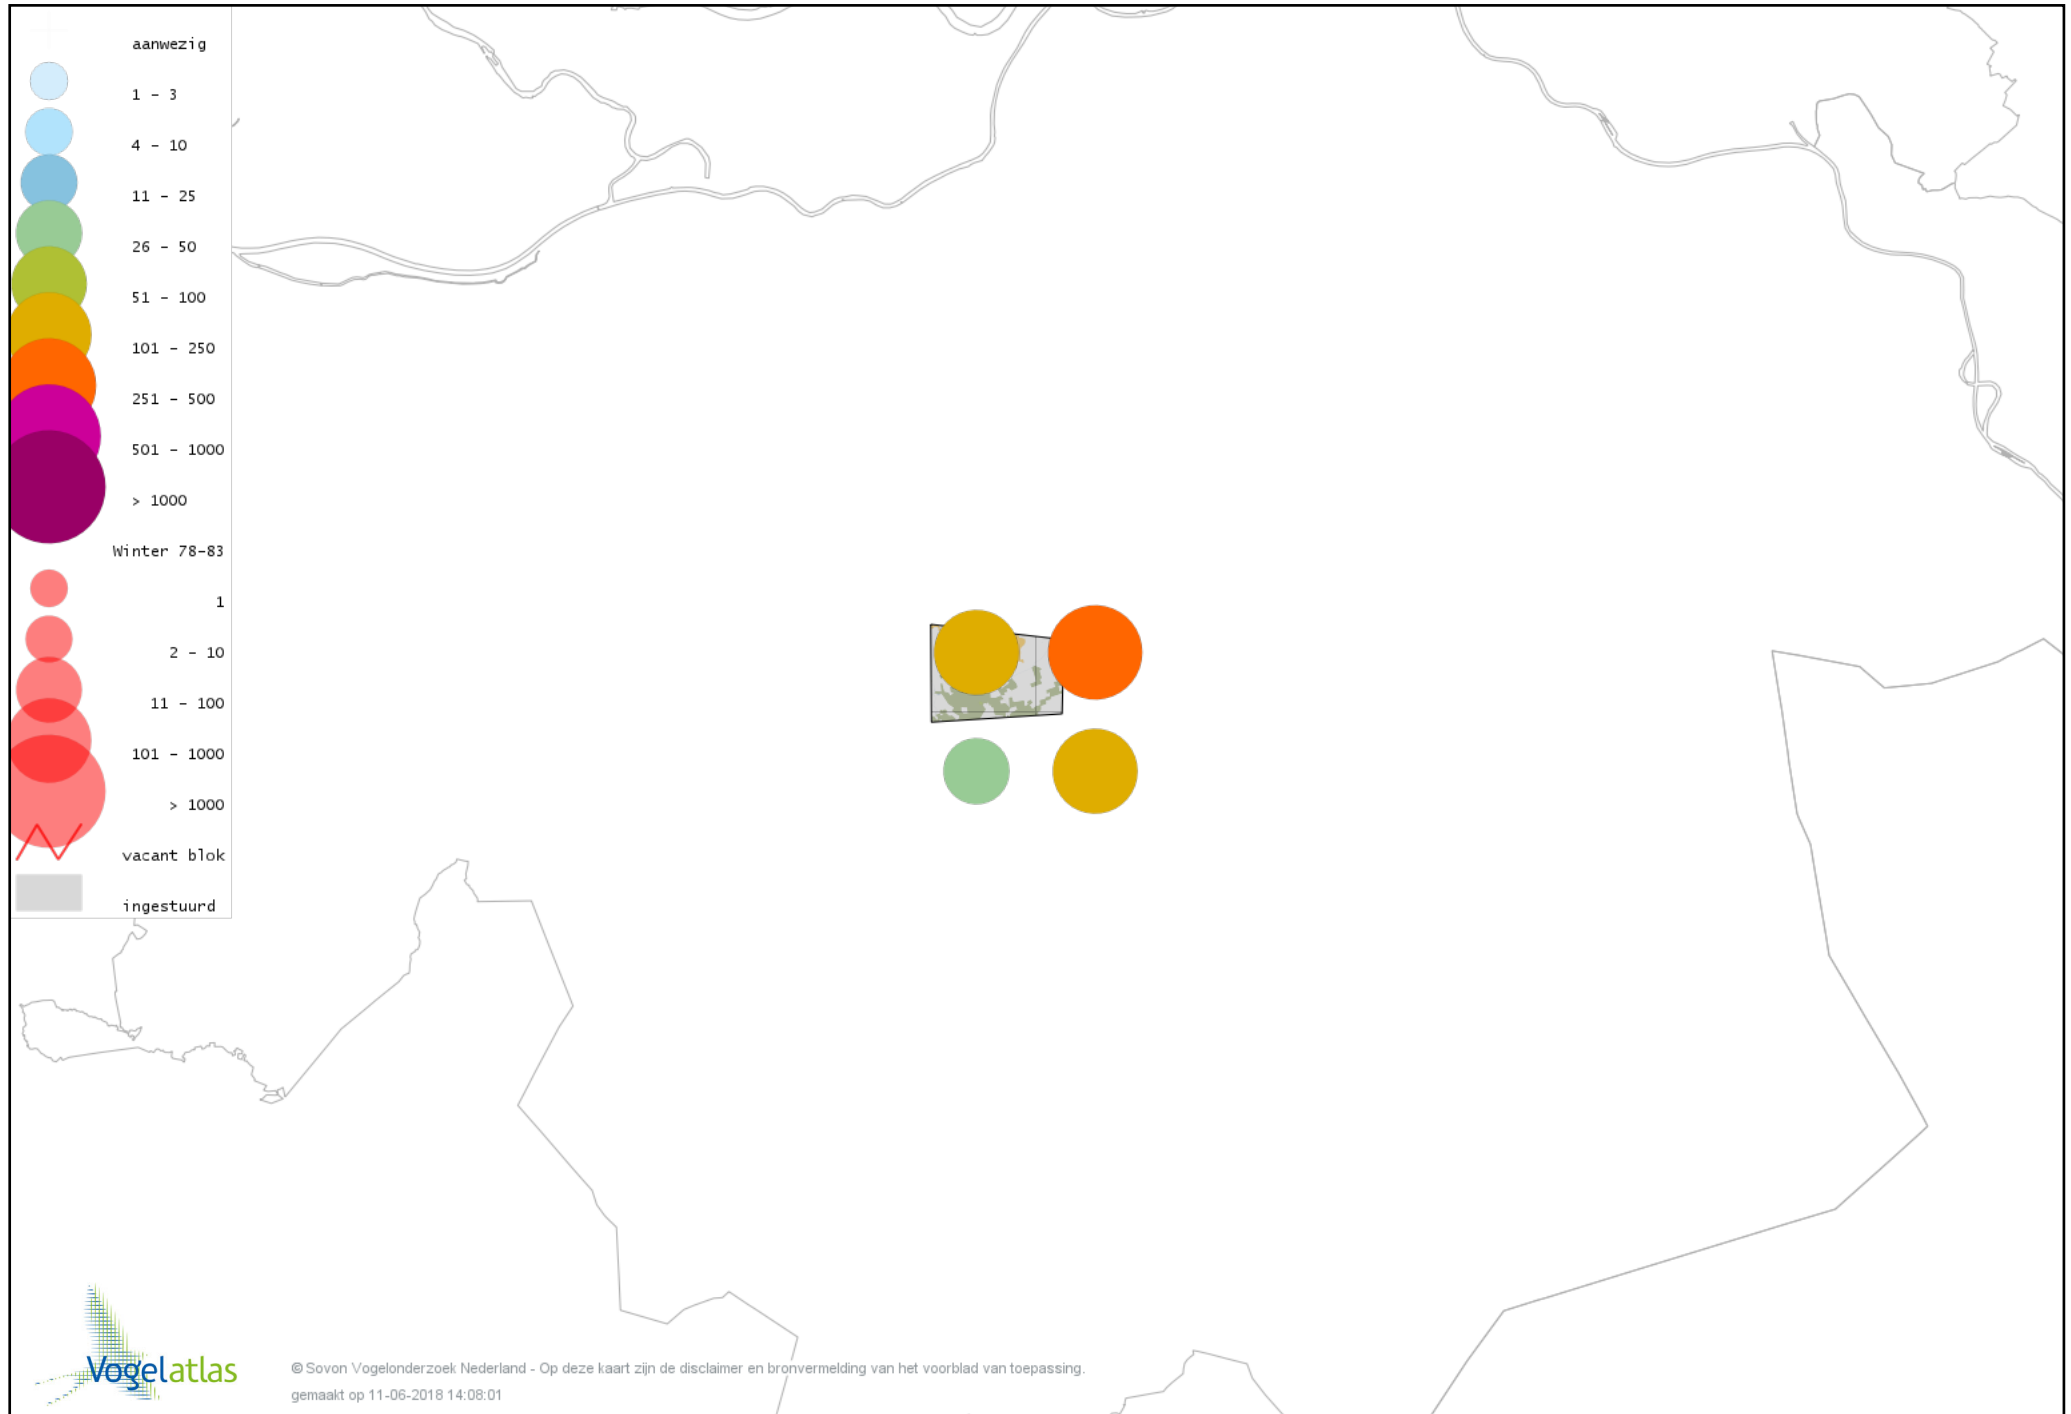

Voorlopige verspreidingskaart Groenling winter