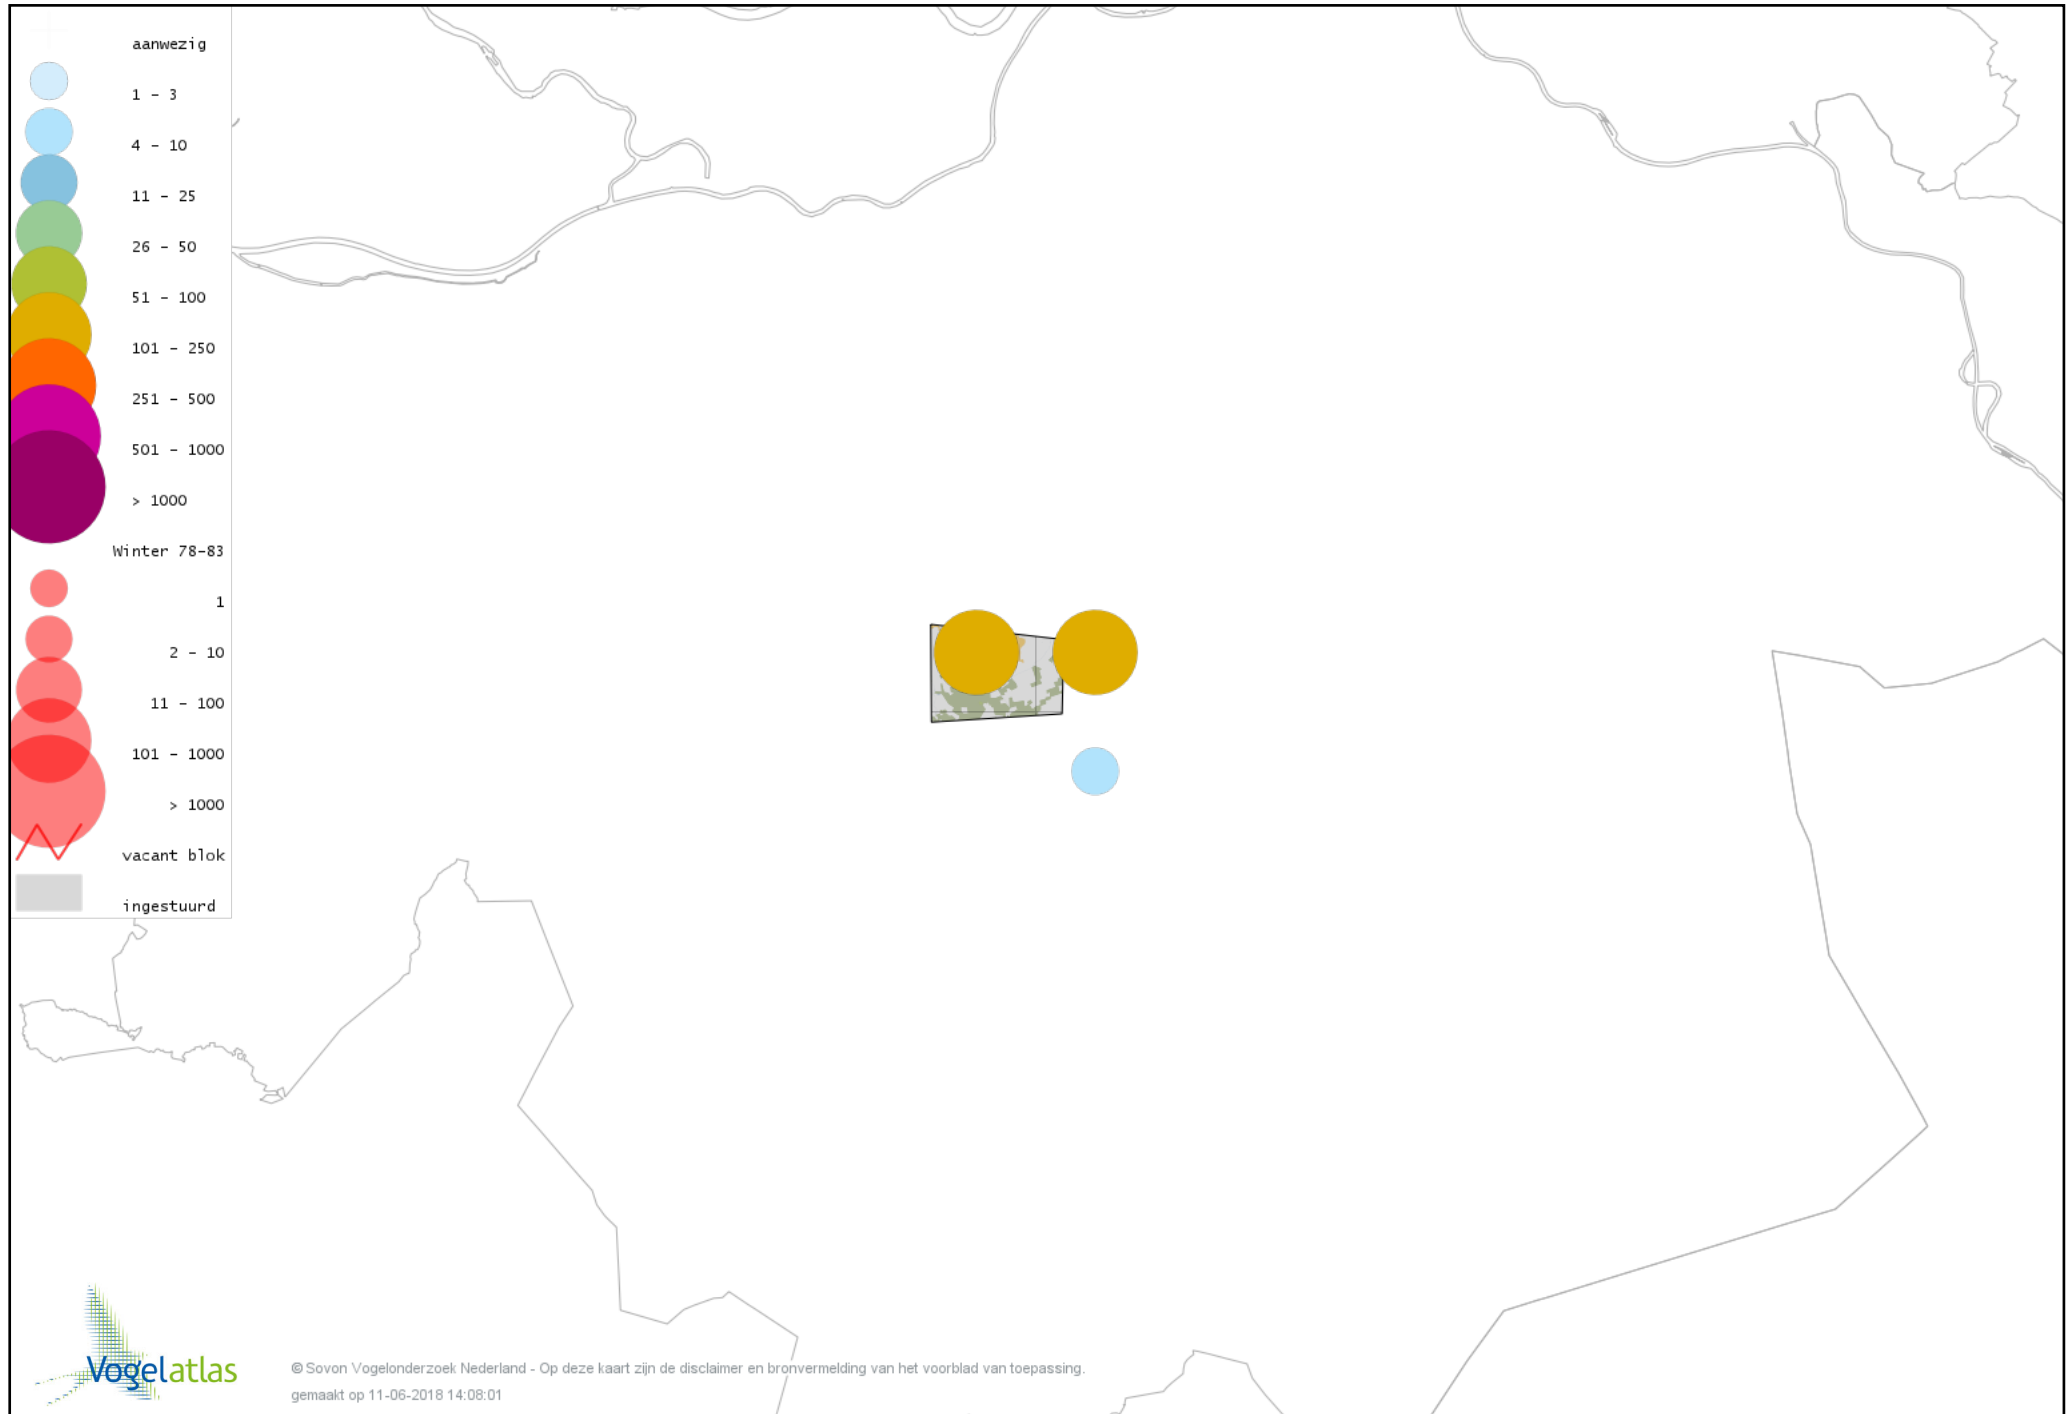

Voorlopige verspreidingskaart Grote Canadese Gans winter