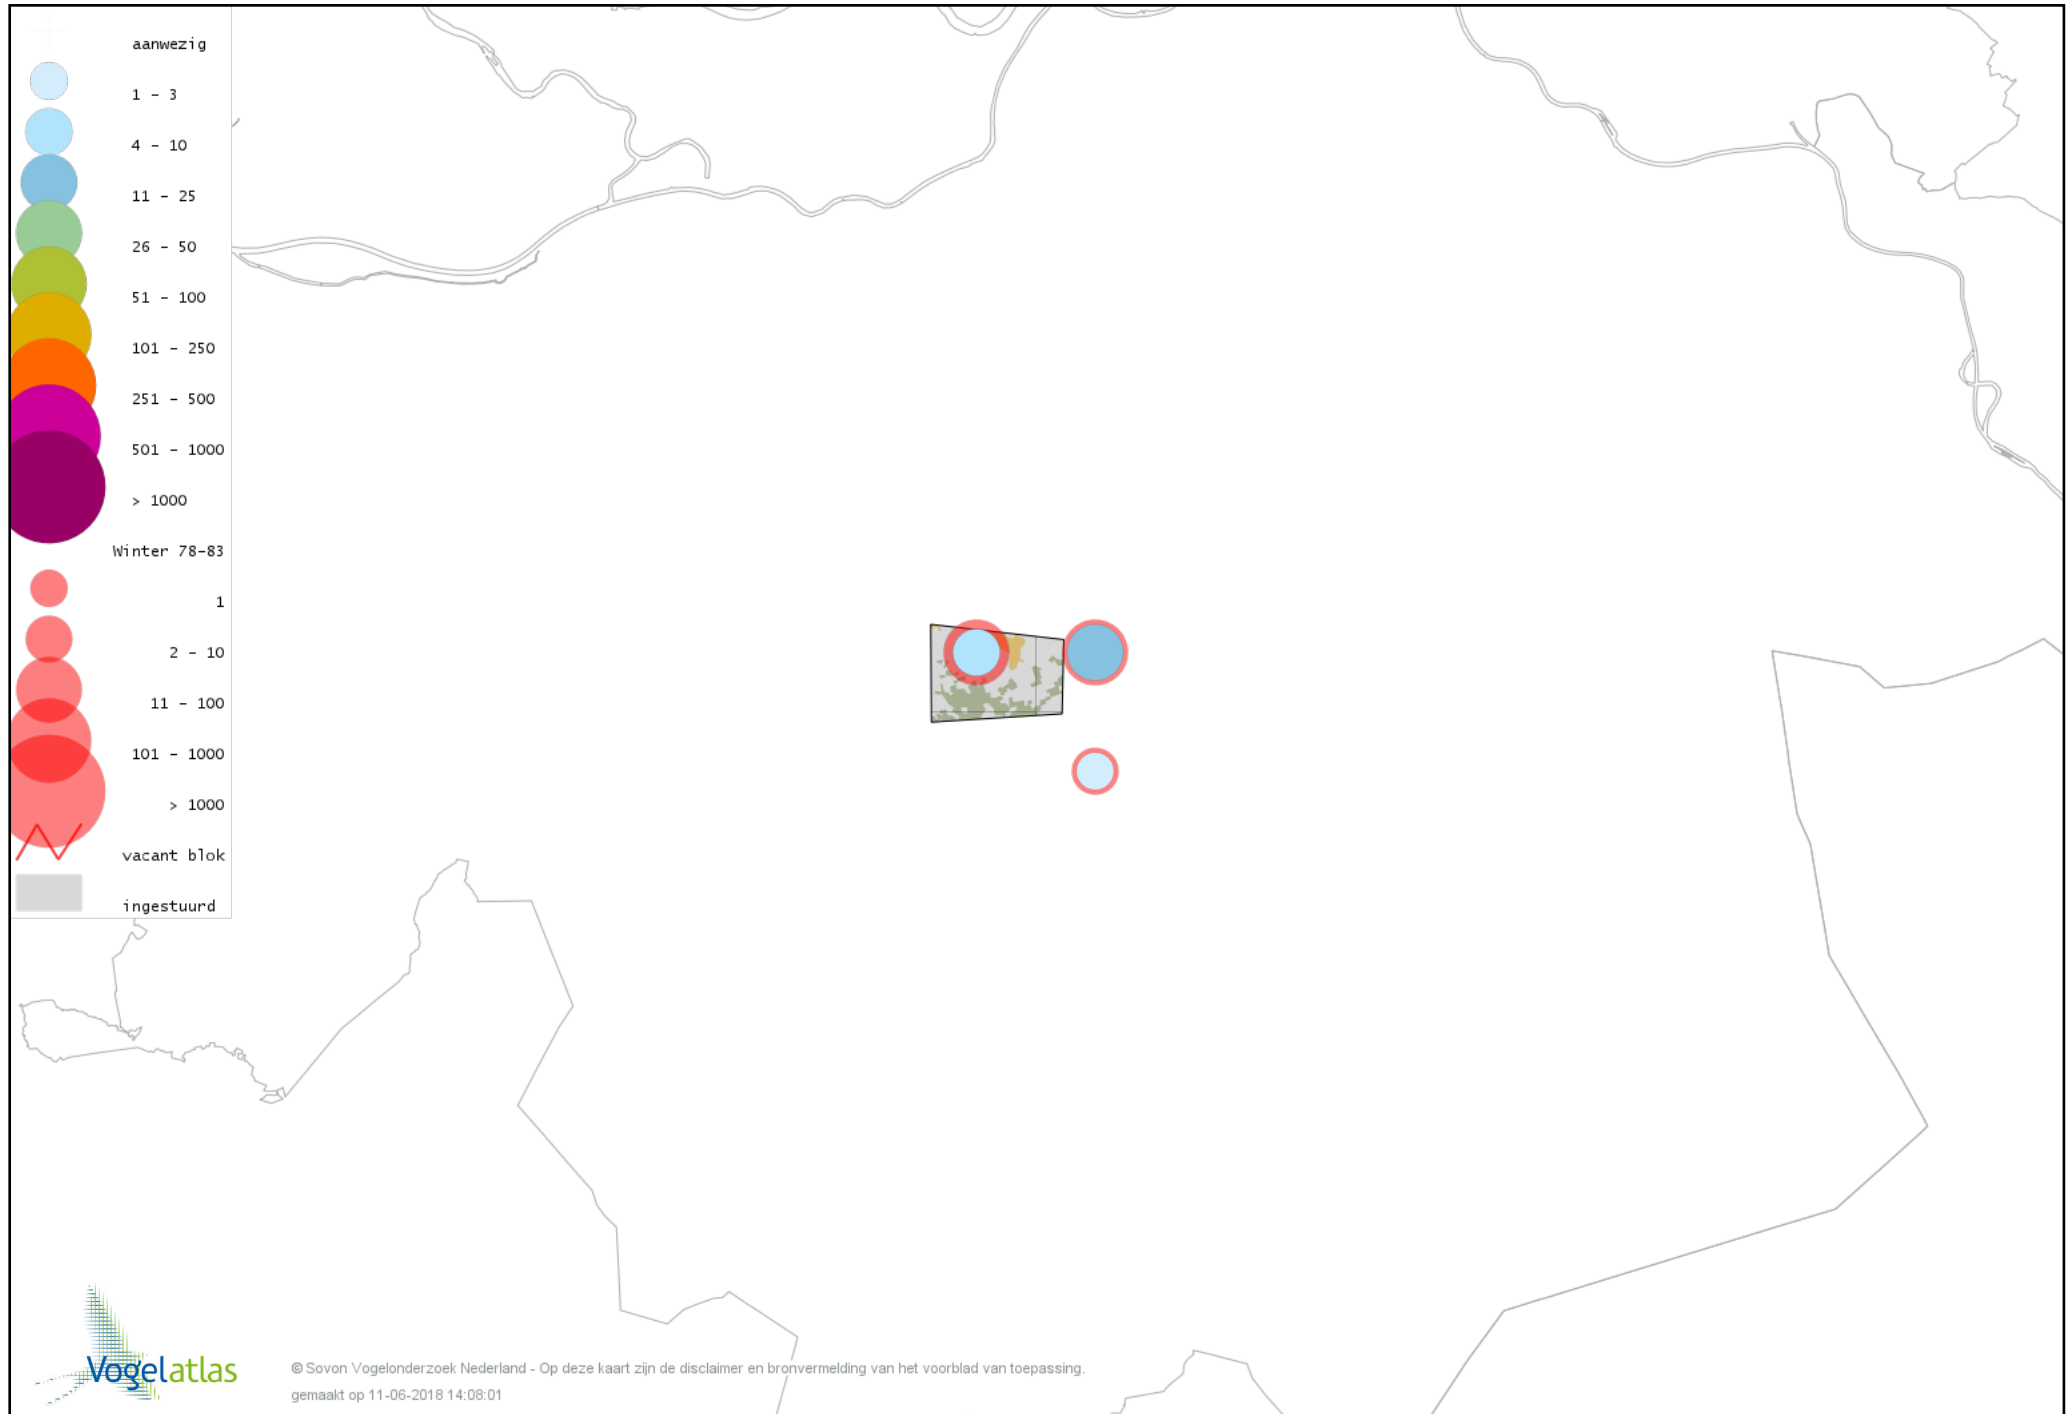

Voorlopige verspreidingskaart Dodaars winter