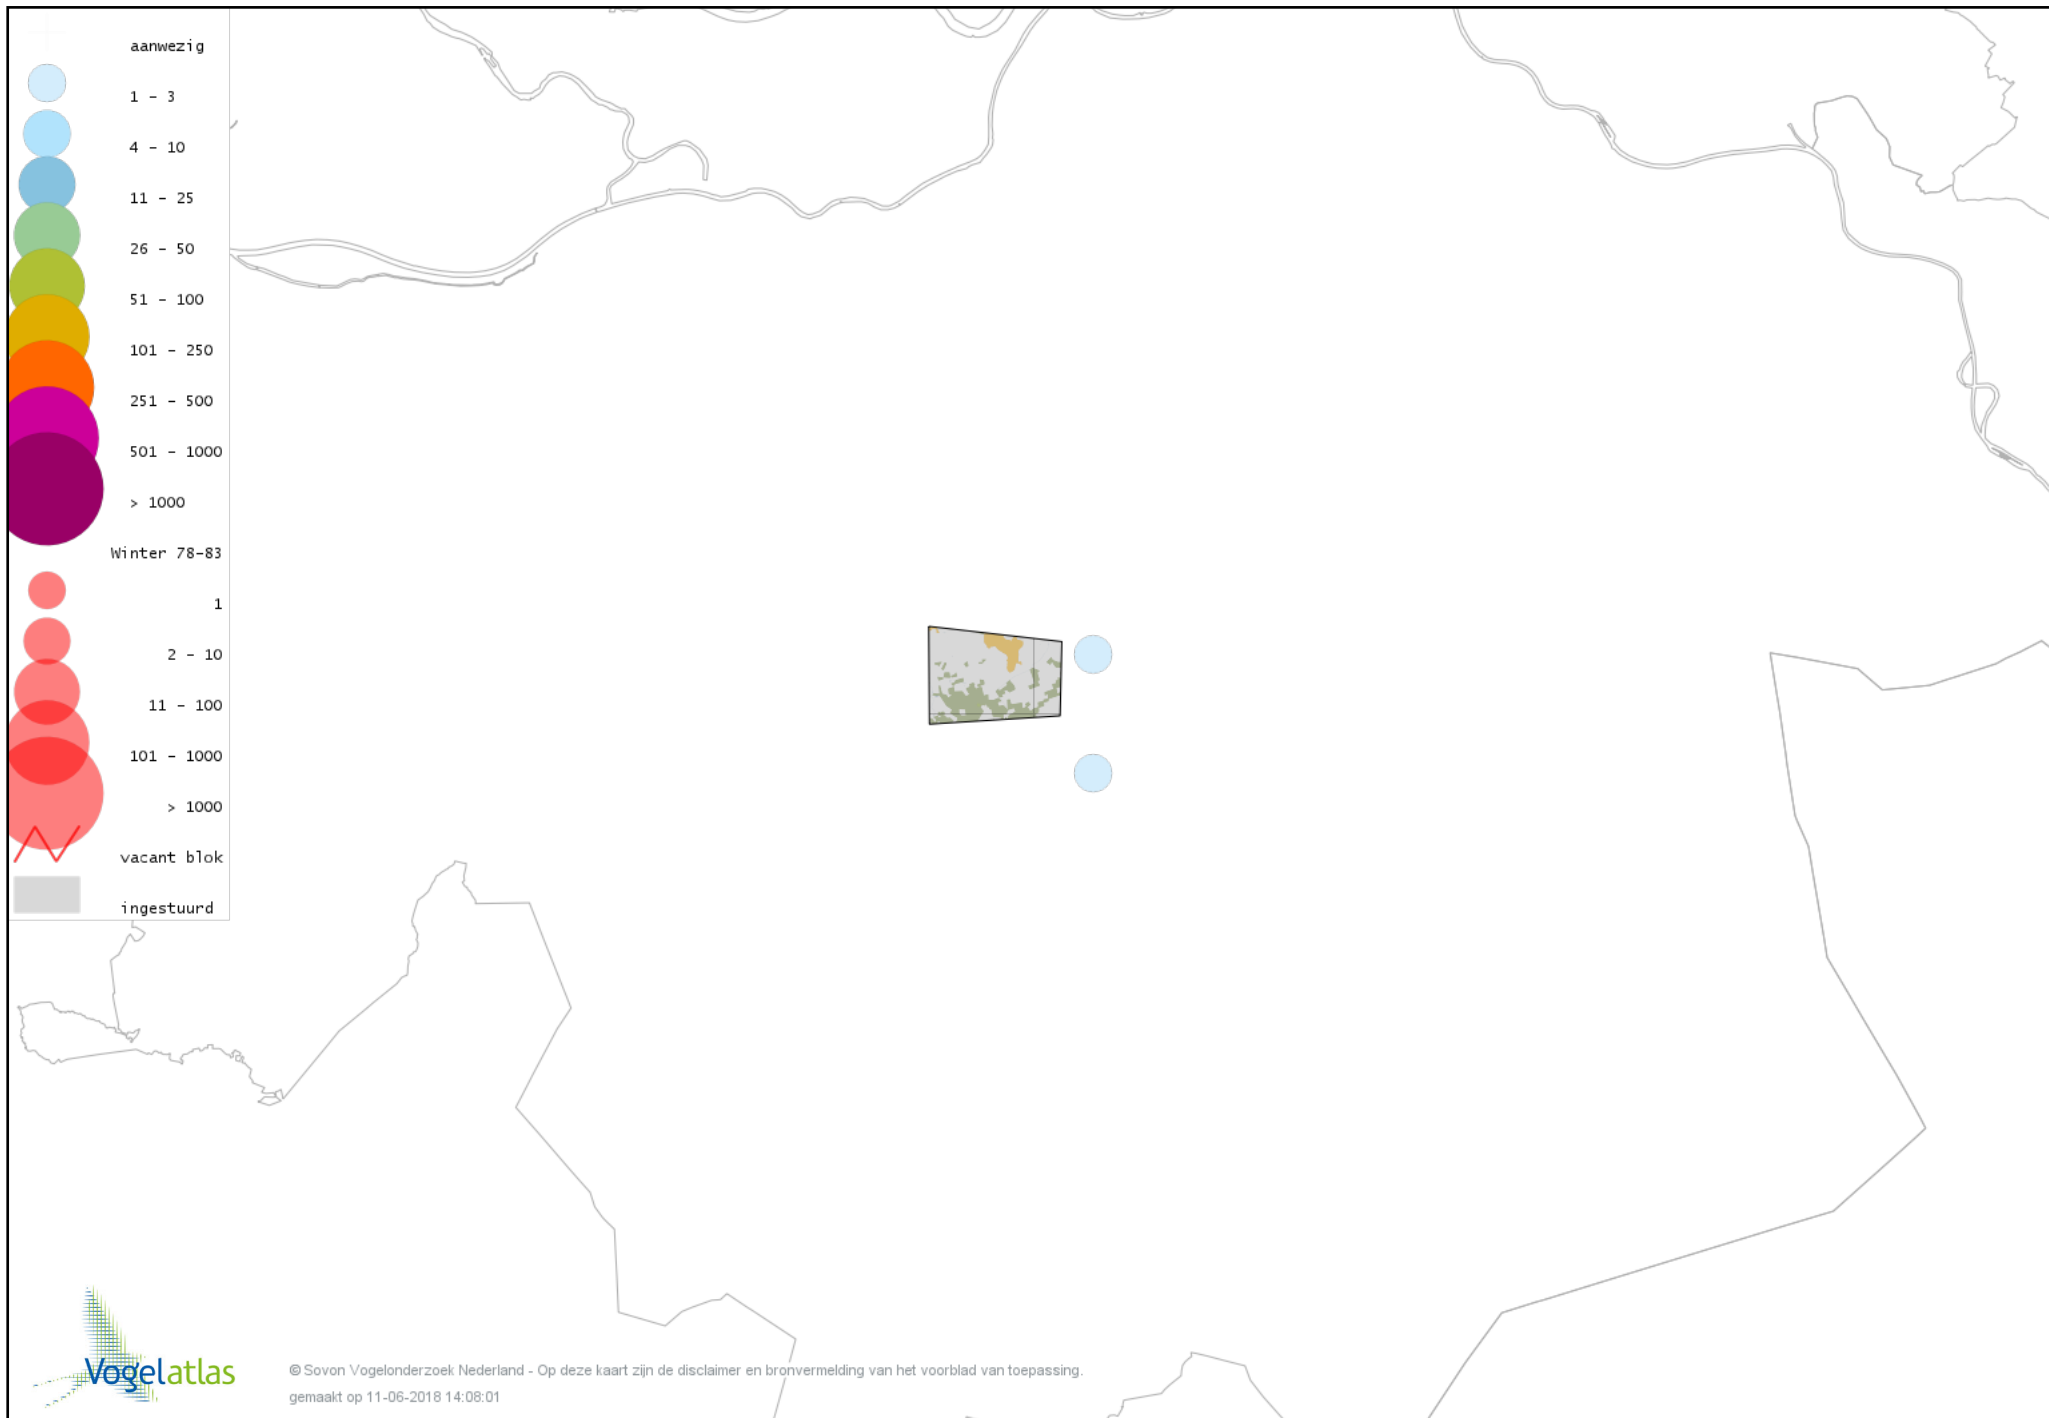

Voorlopige verspreidingskaart Roodborsttapuit winter