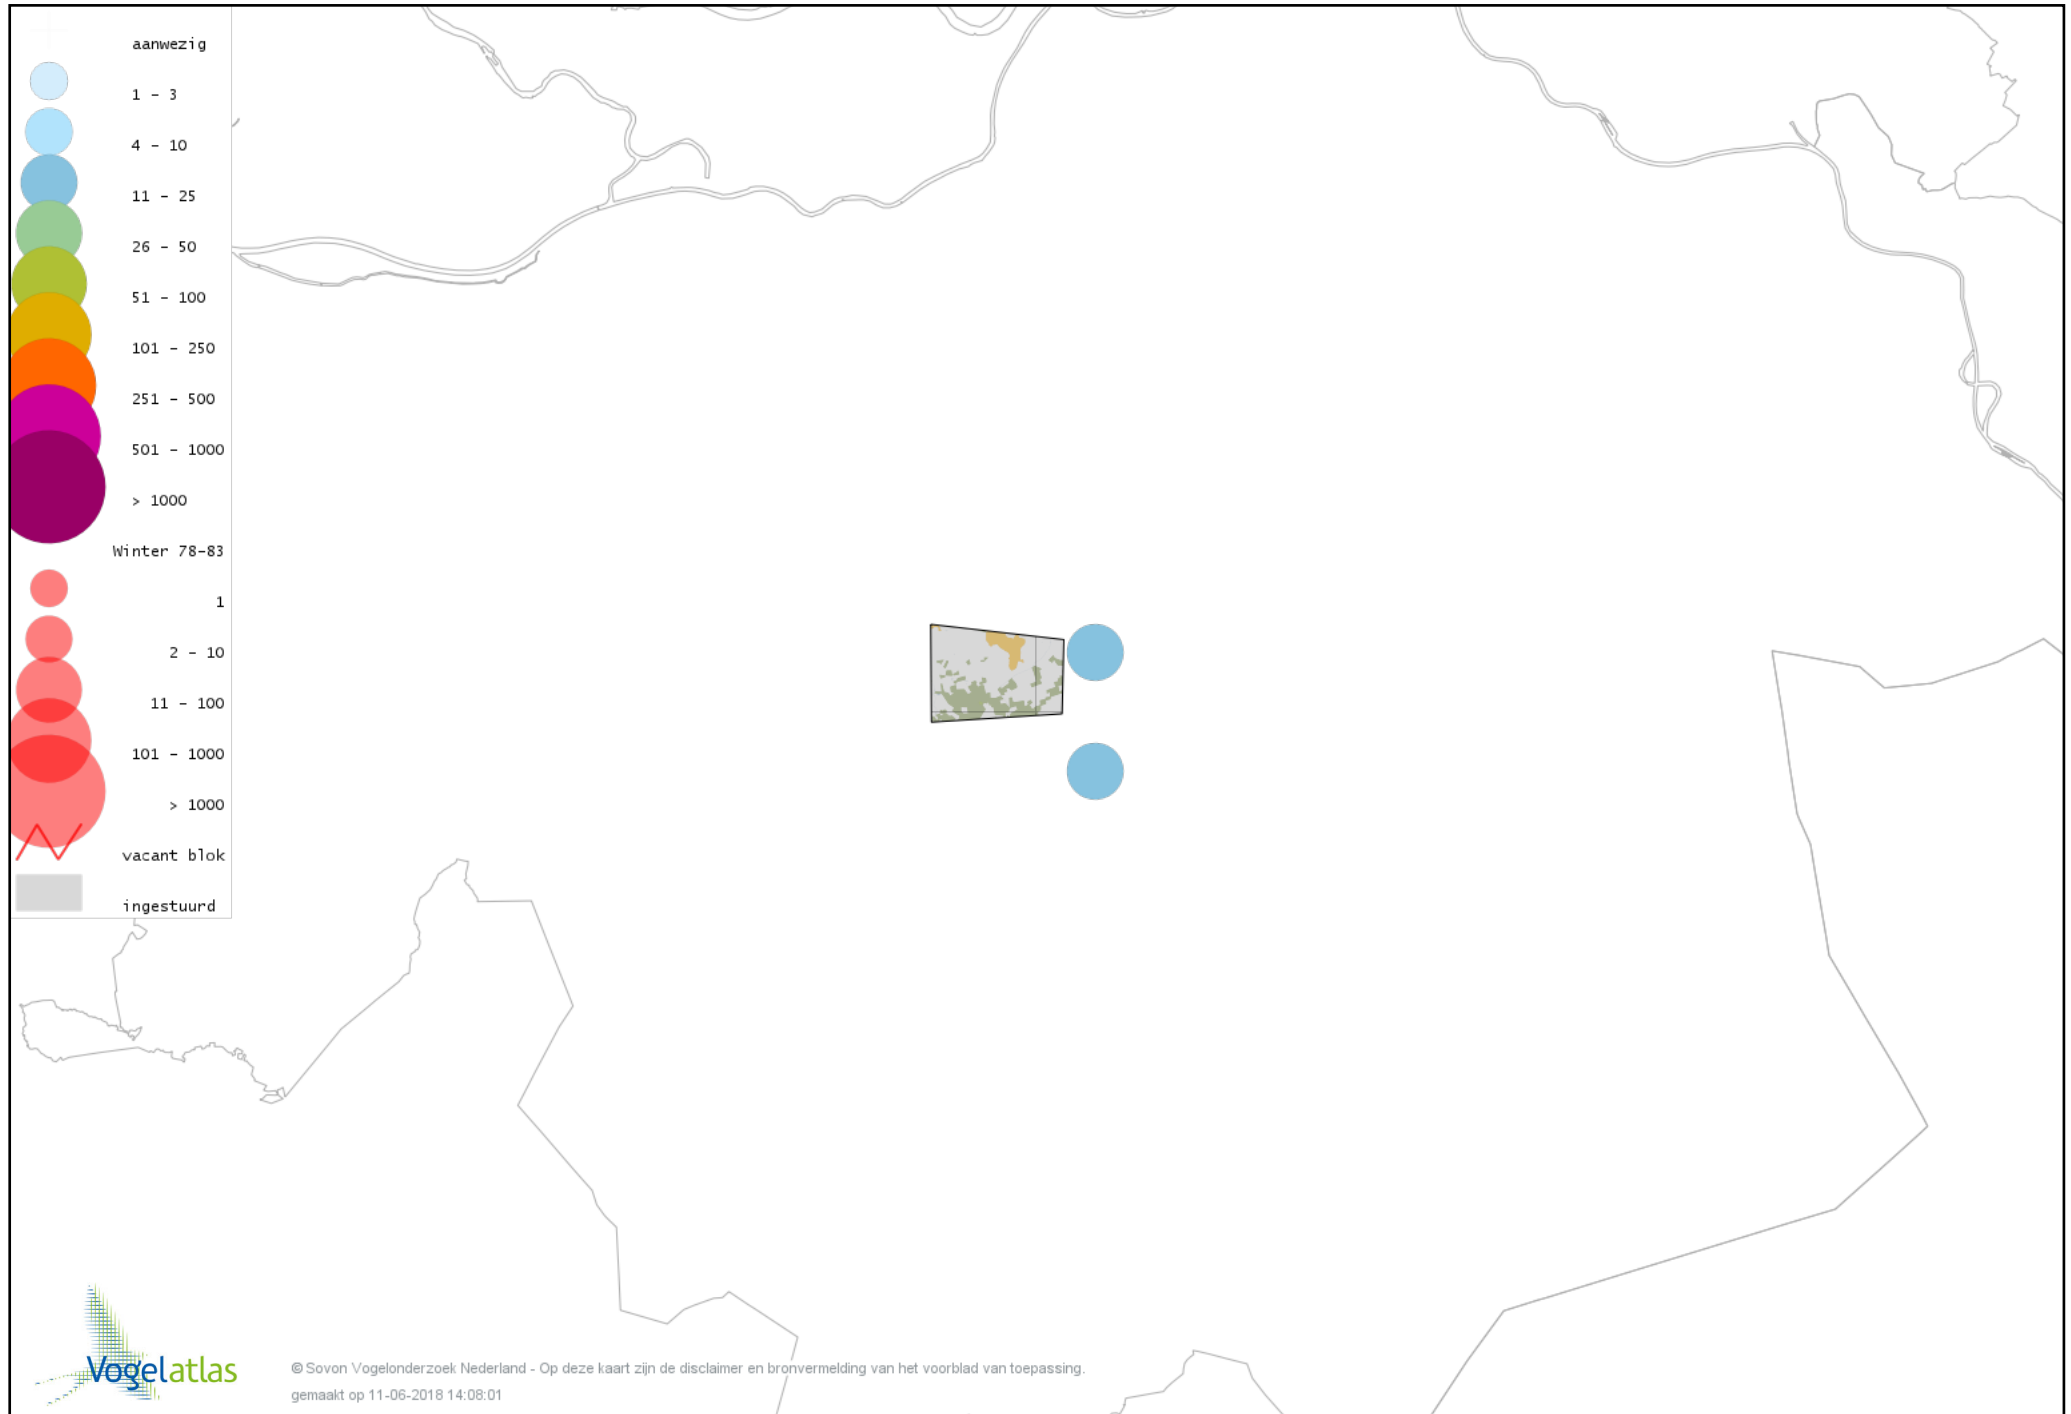

Voorlopige verspreidingskaart Kleine Zwaan winter