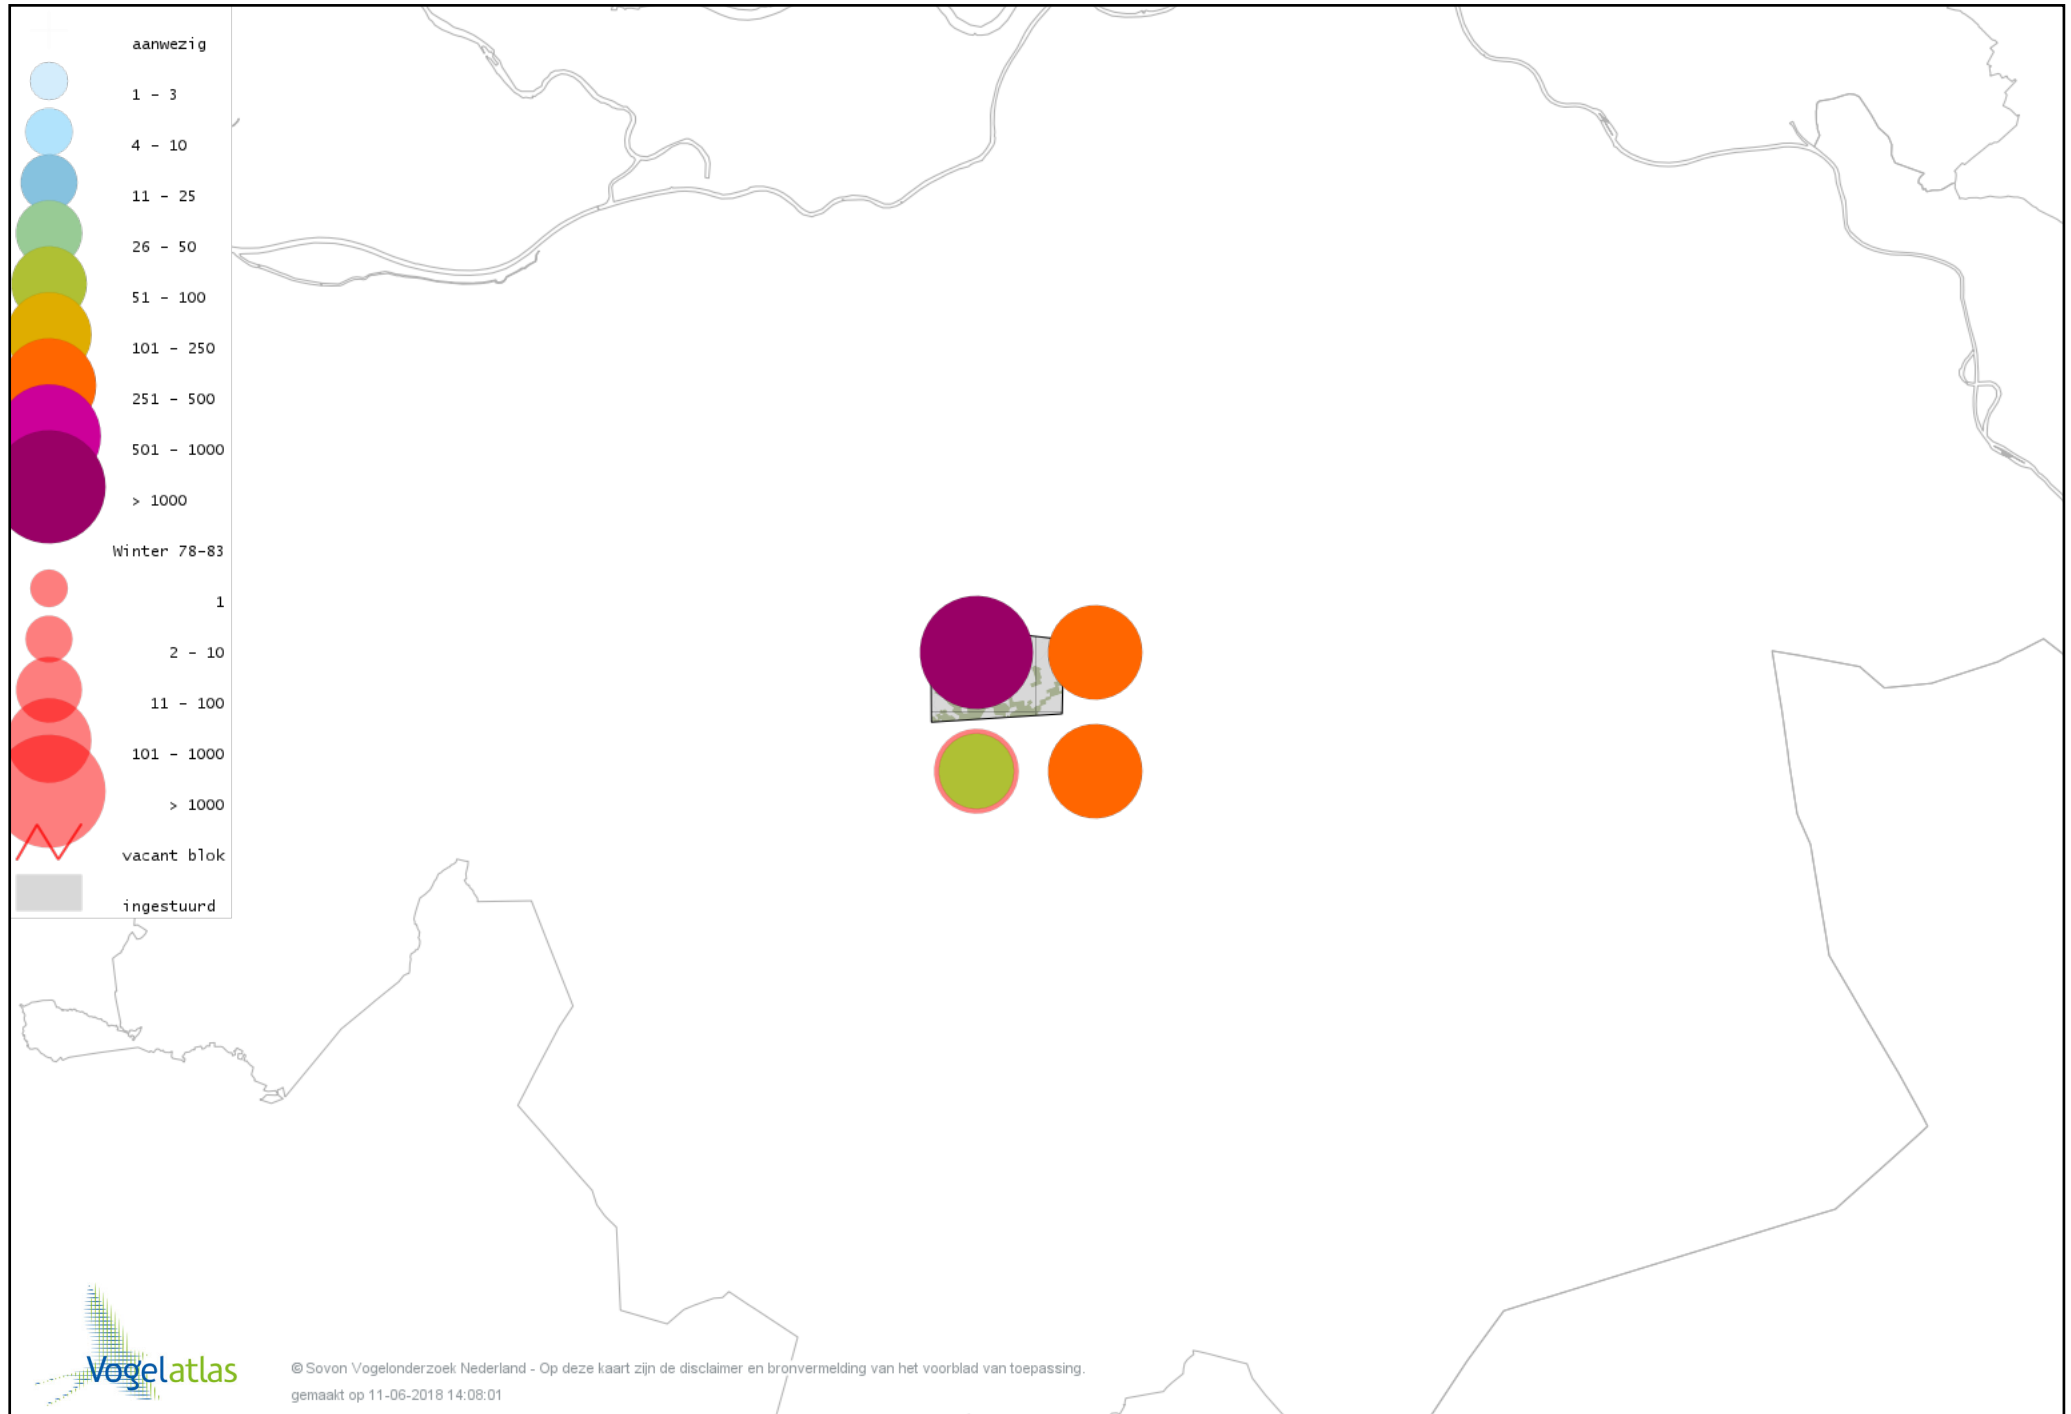

Voorlopige verspreidingskaart Kauw winter