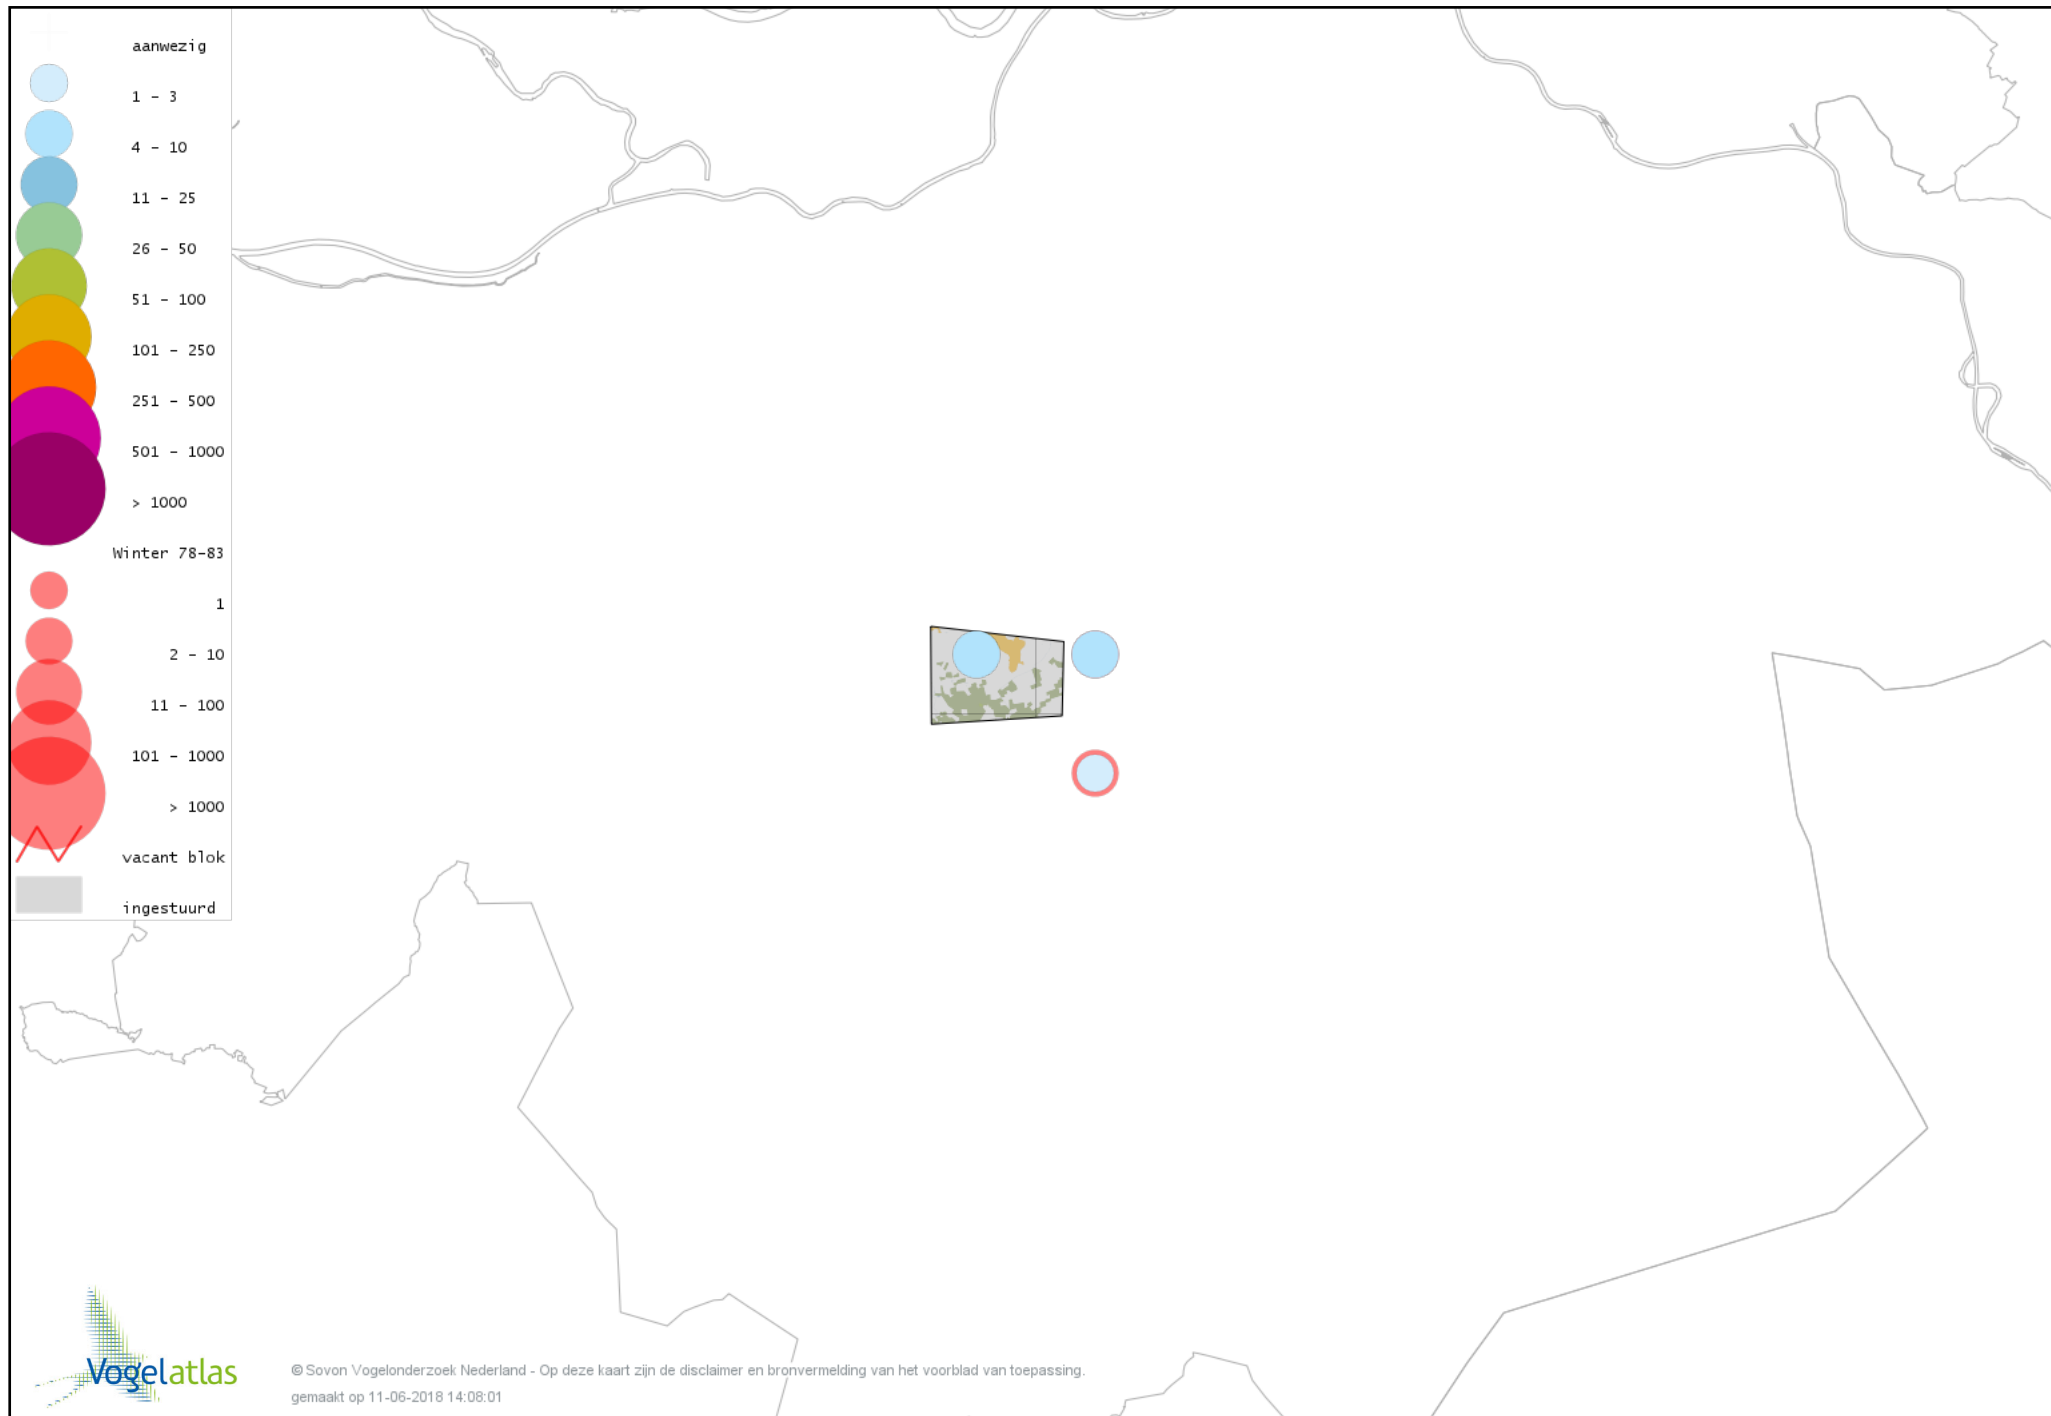

Voorlopige verspreidingskaart Knobbelzwaan winter