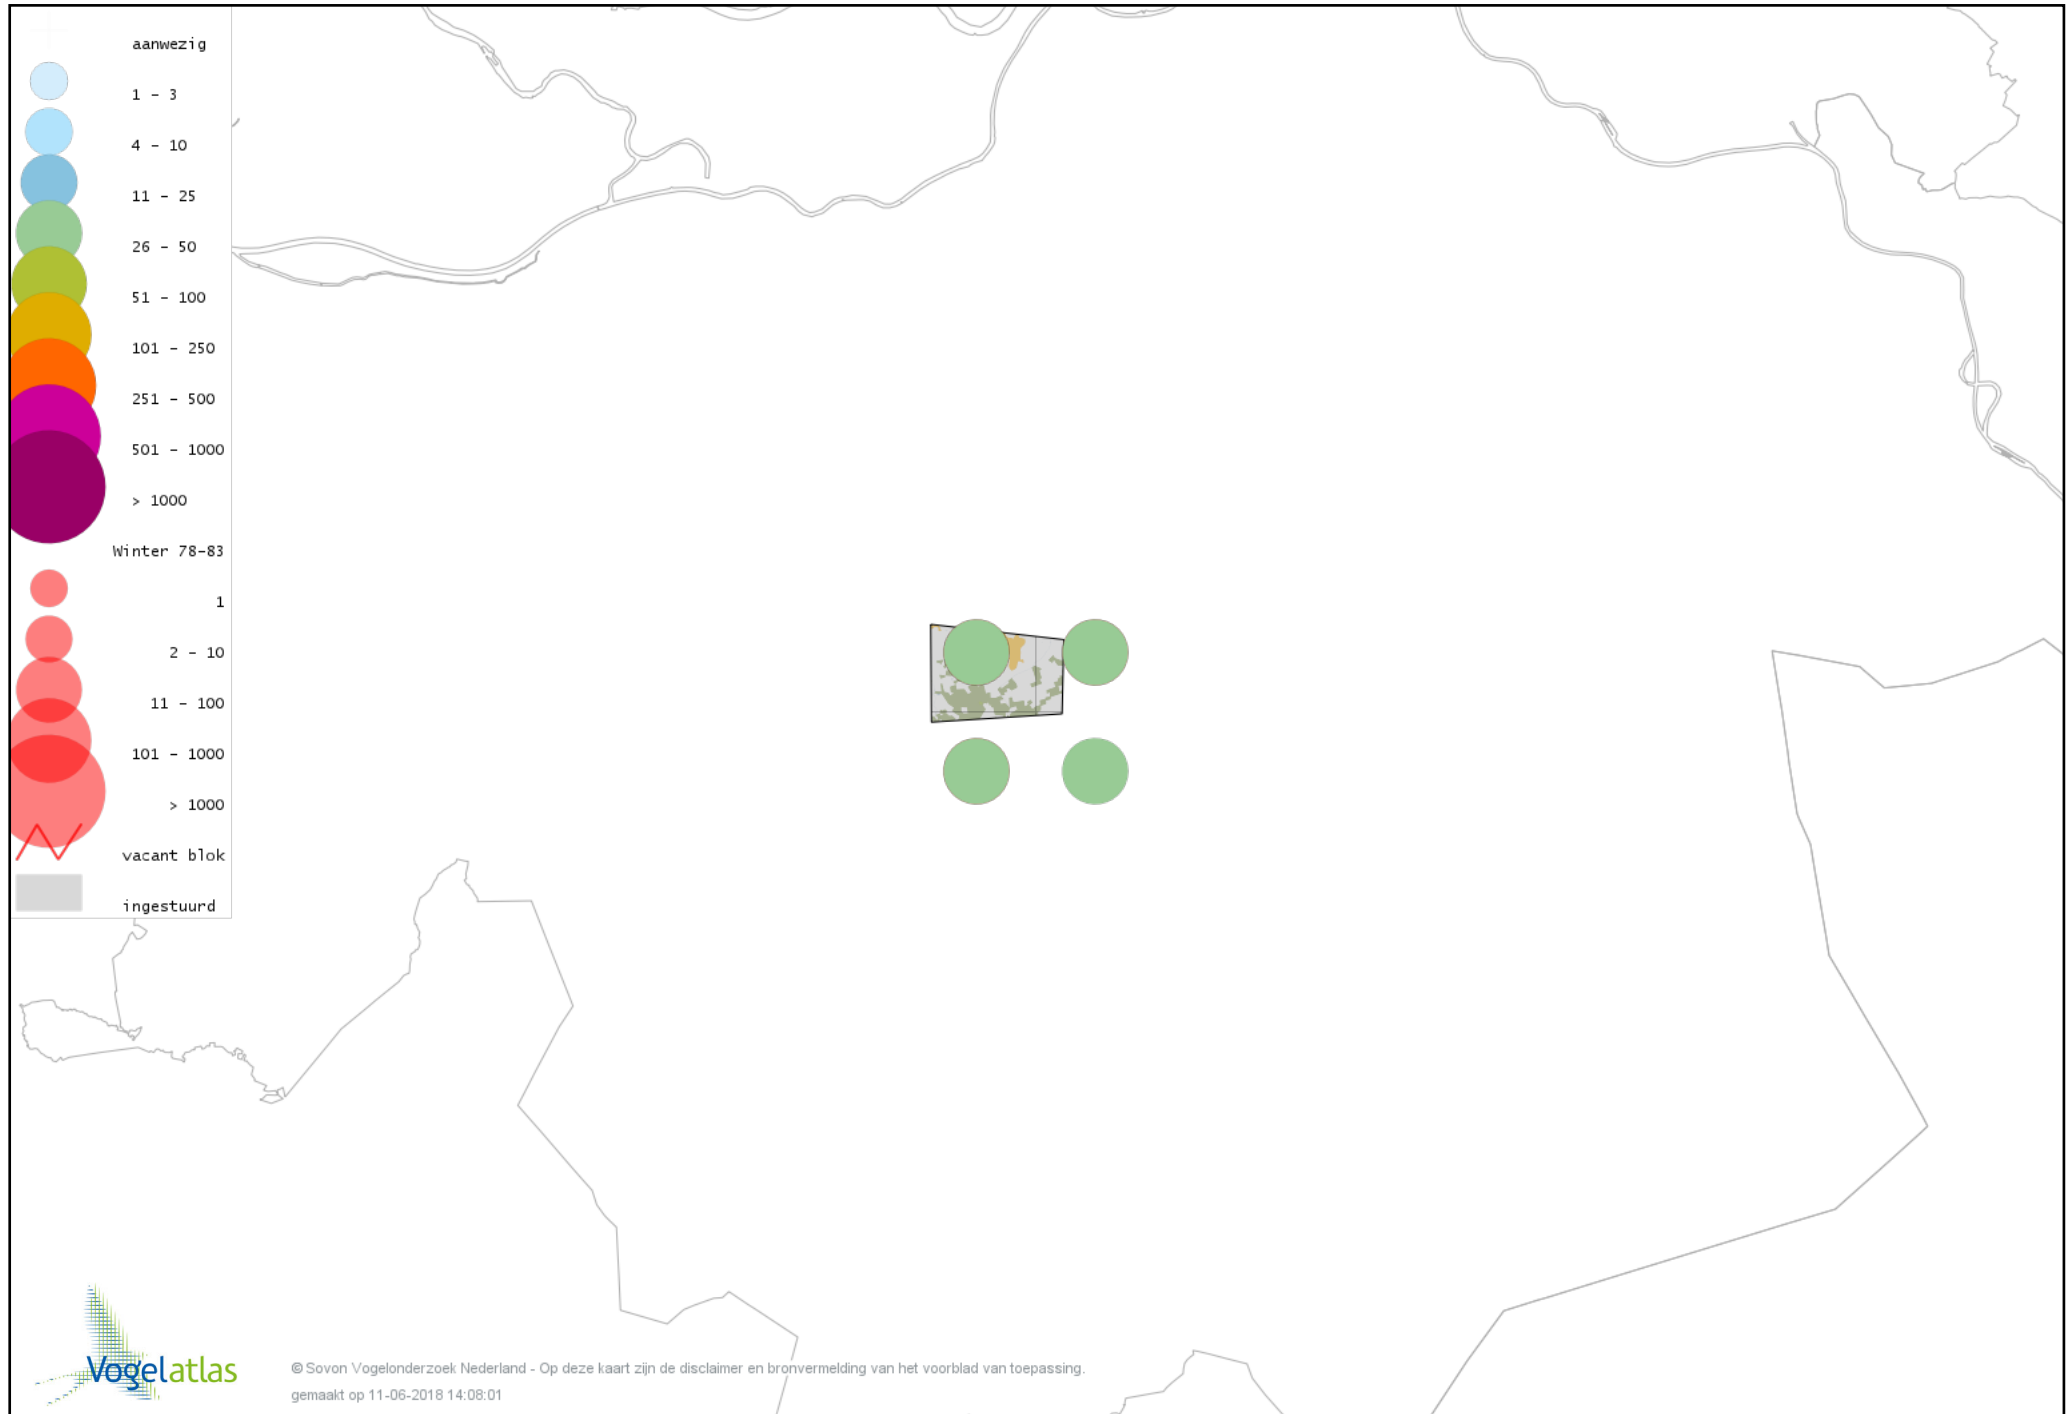

Voorlopige verspreidingskaart Buizerd winter