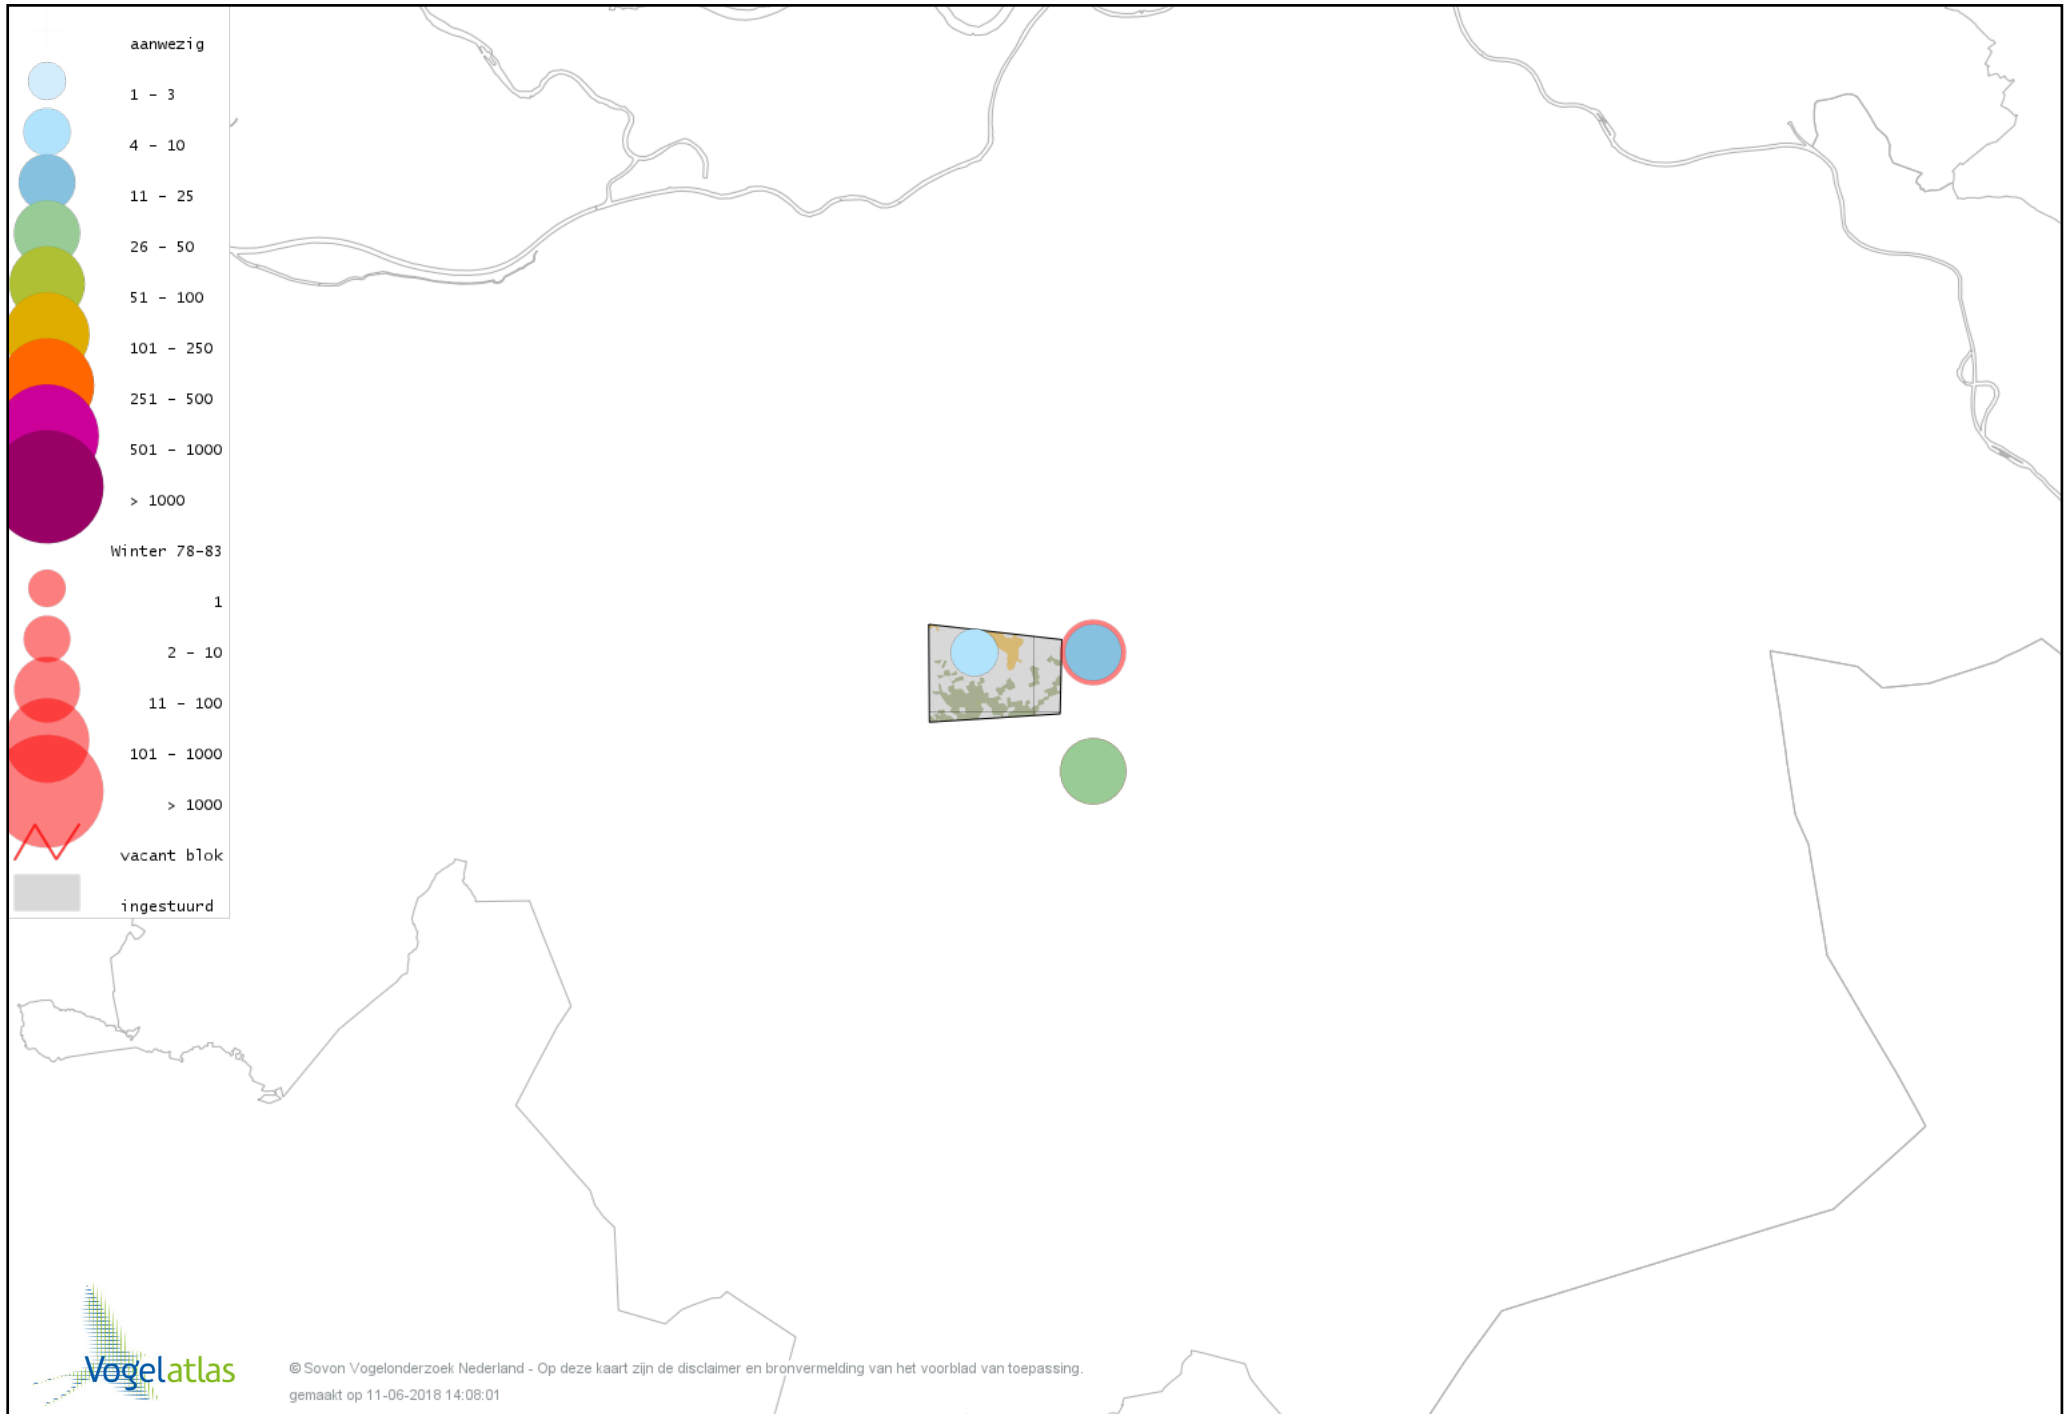

Voorlopige verspreidingskaart Graspieper winter