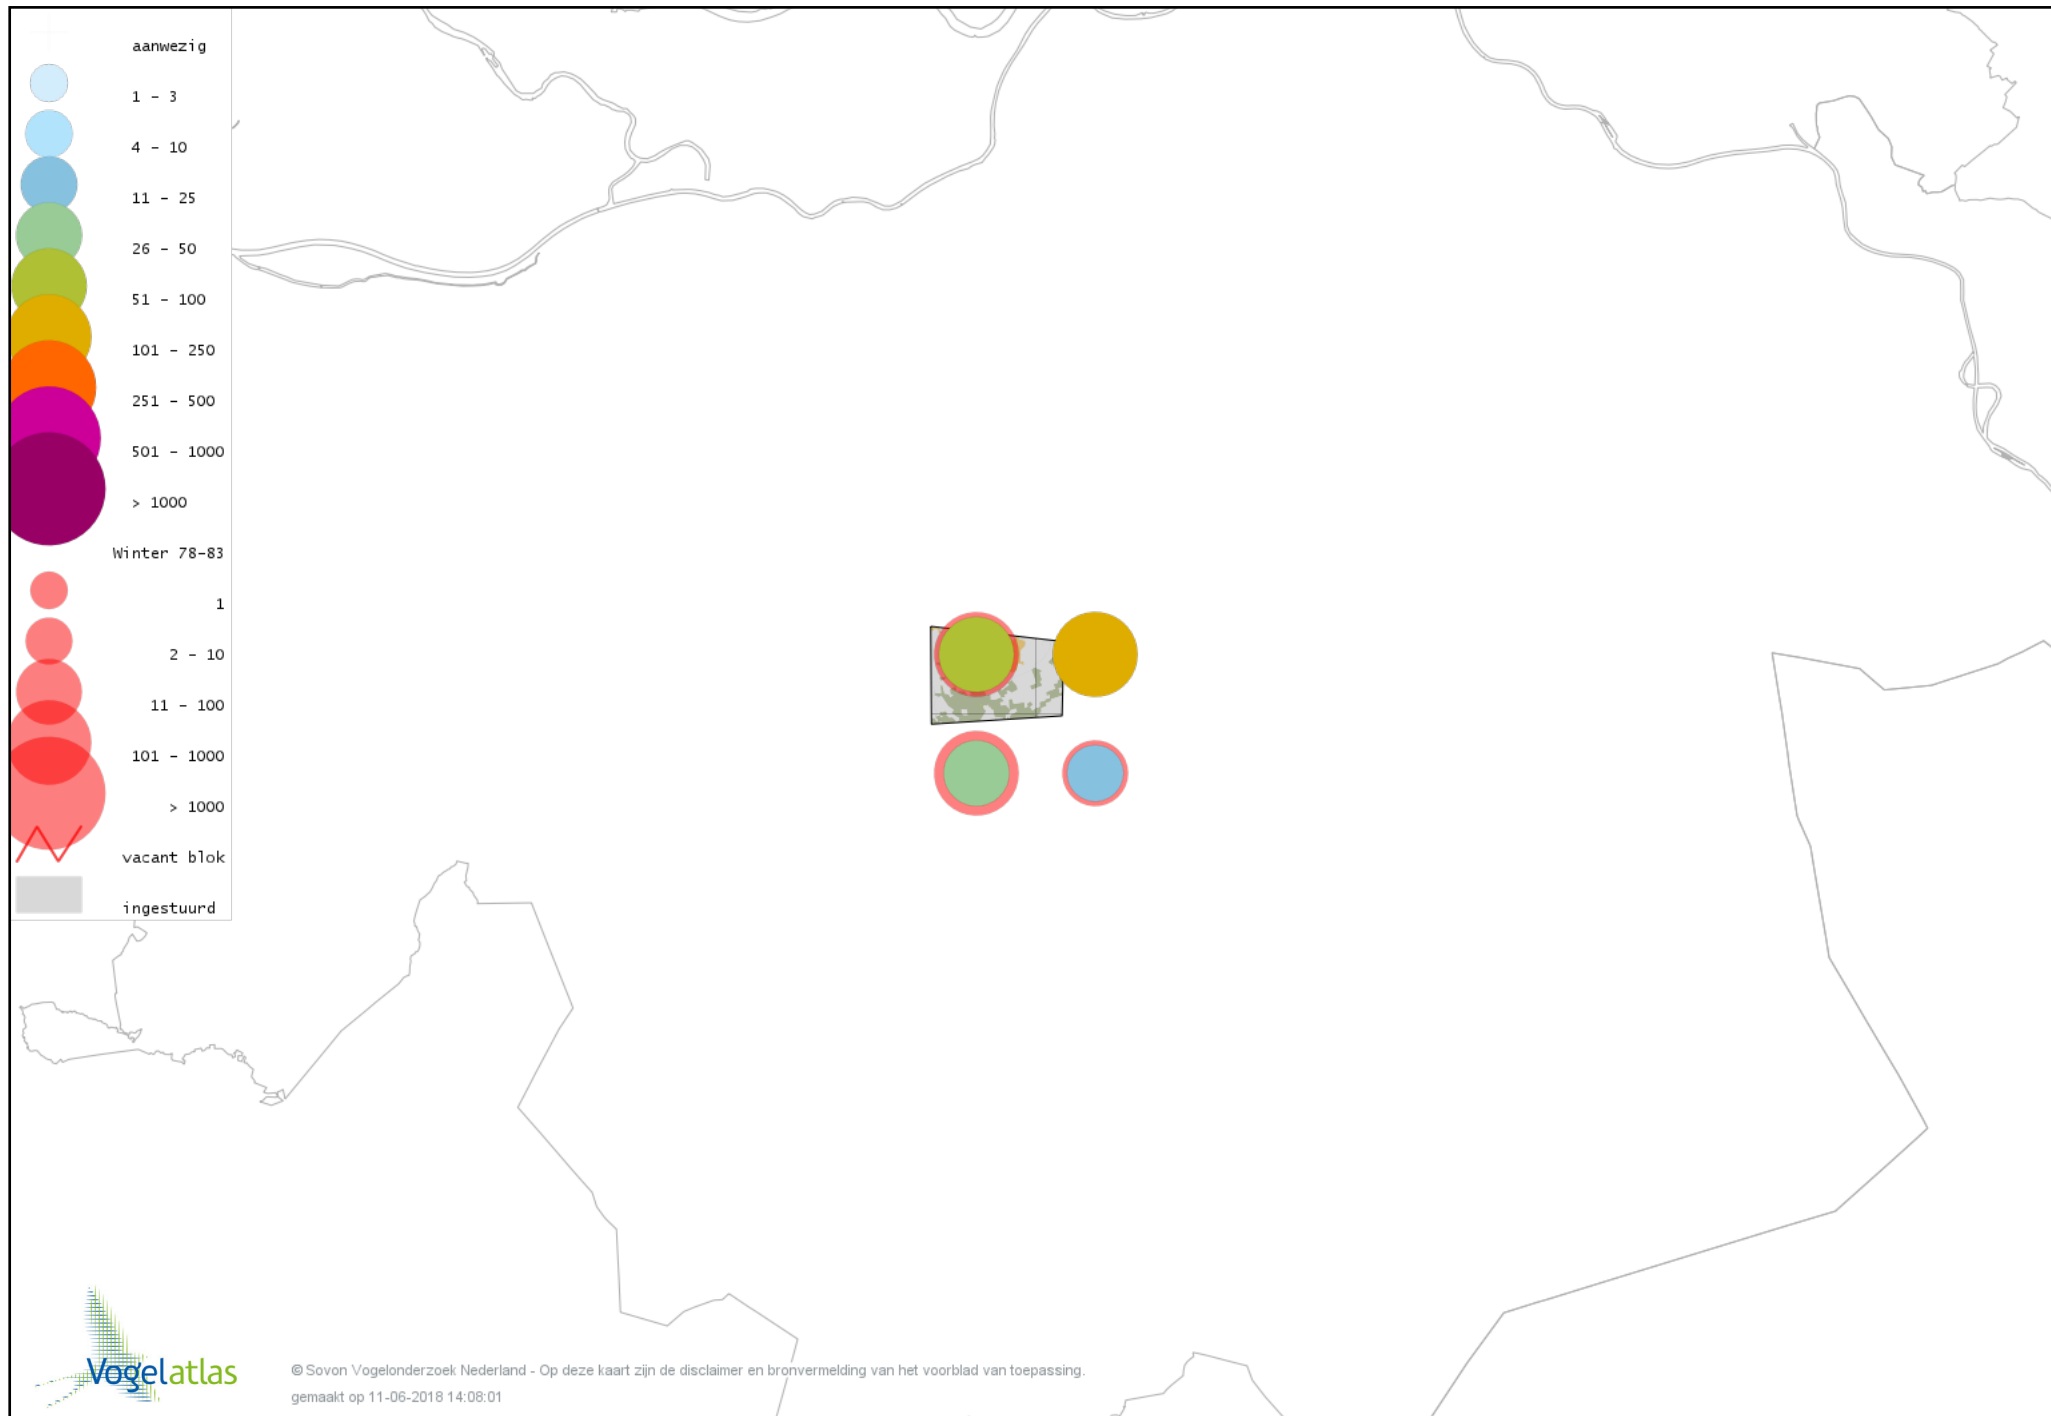

Voorlopige verspreidingskaart Ekster winter