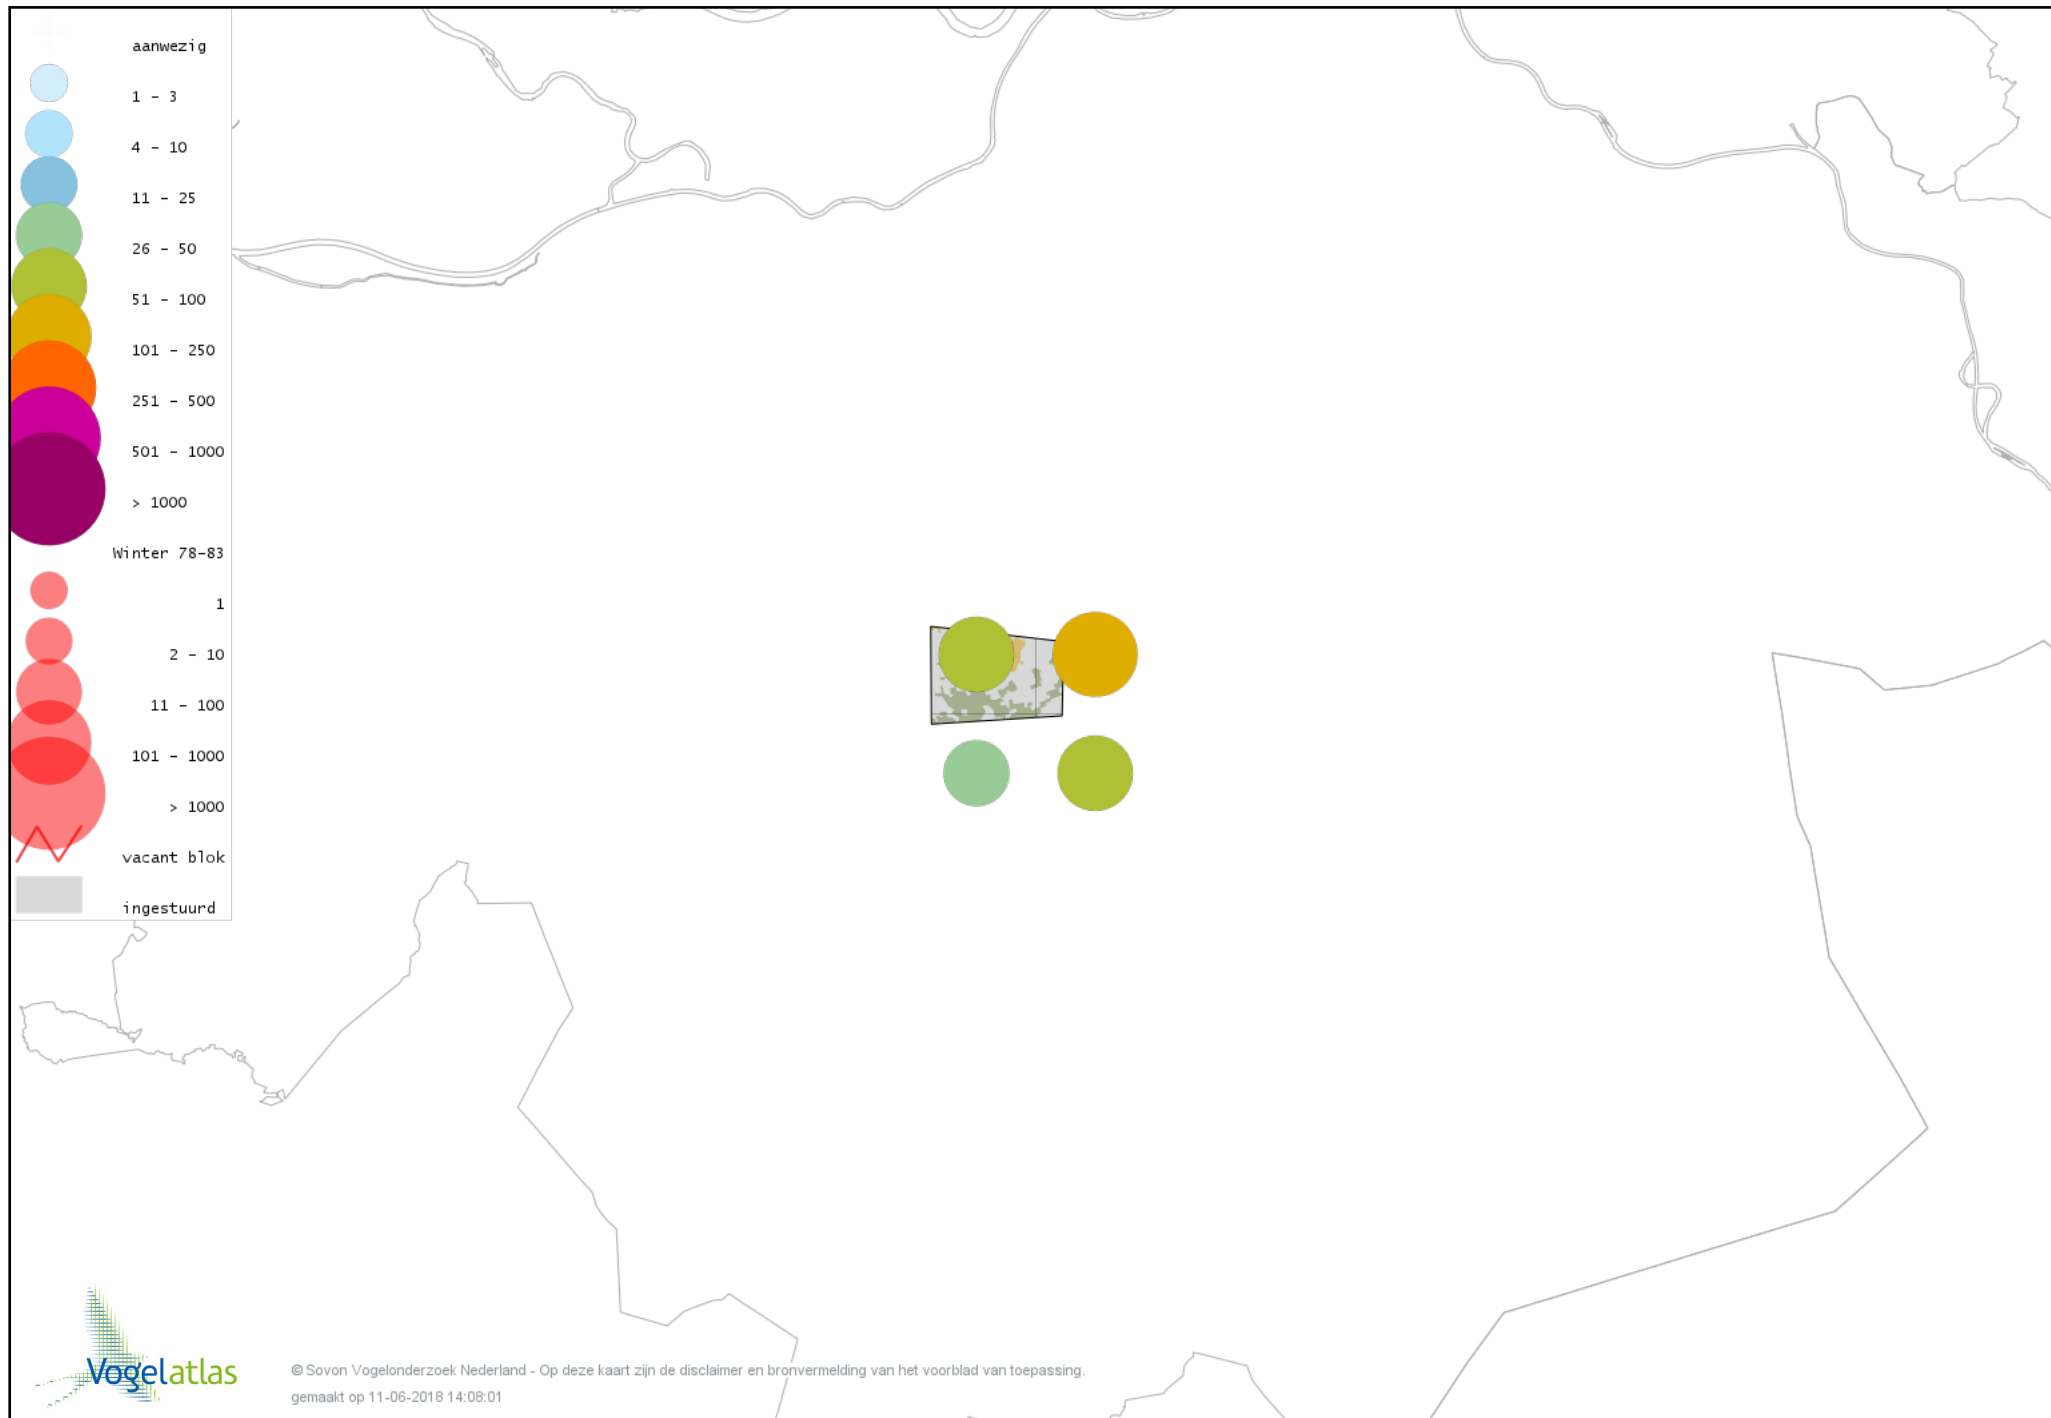

Voorlopige verspreidingskaart Gaai winter