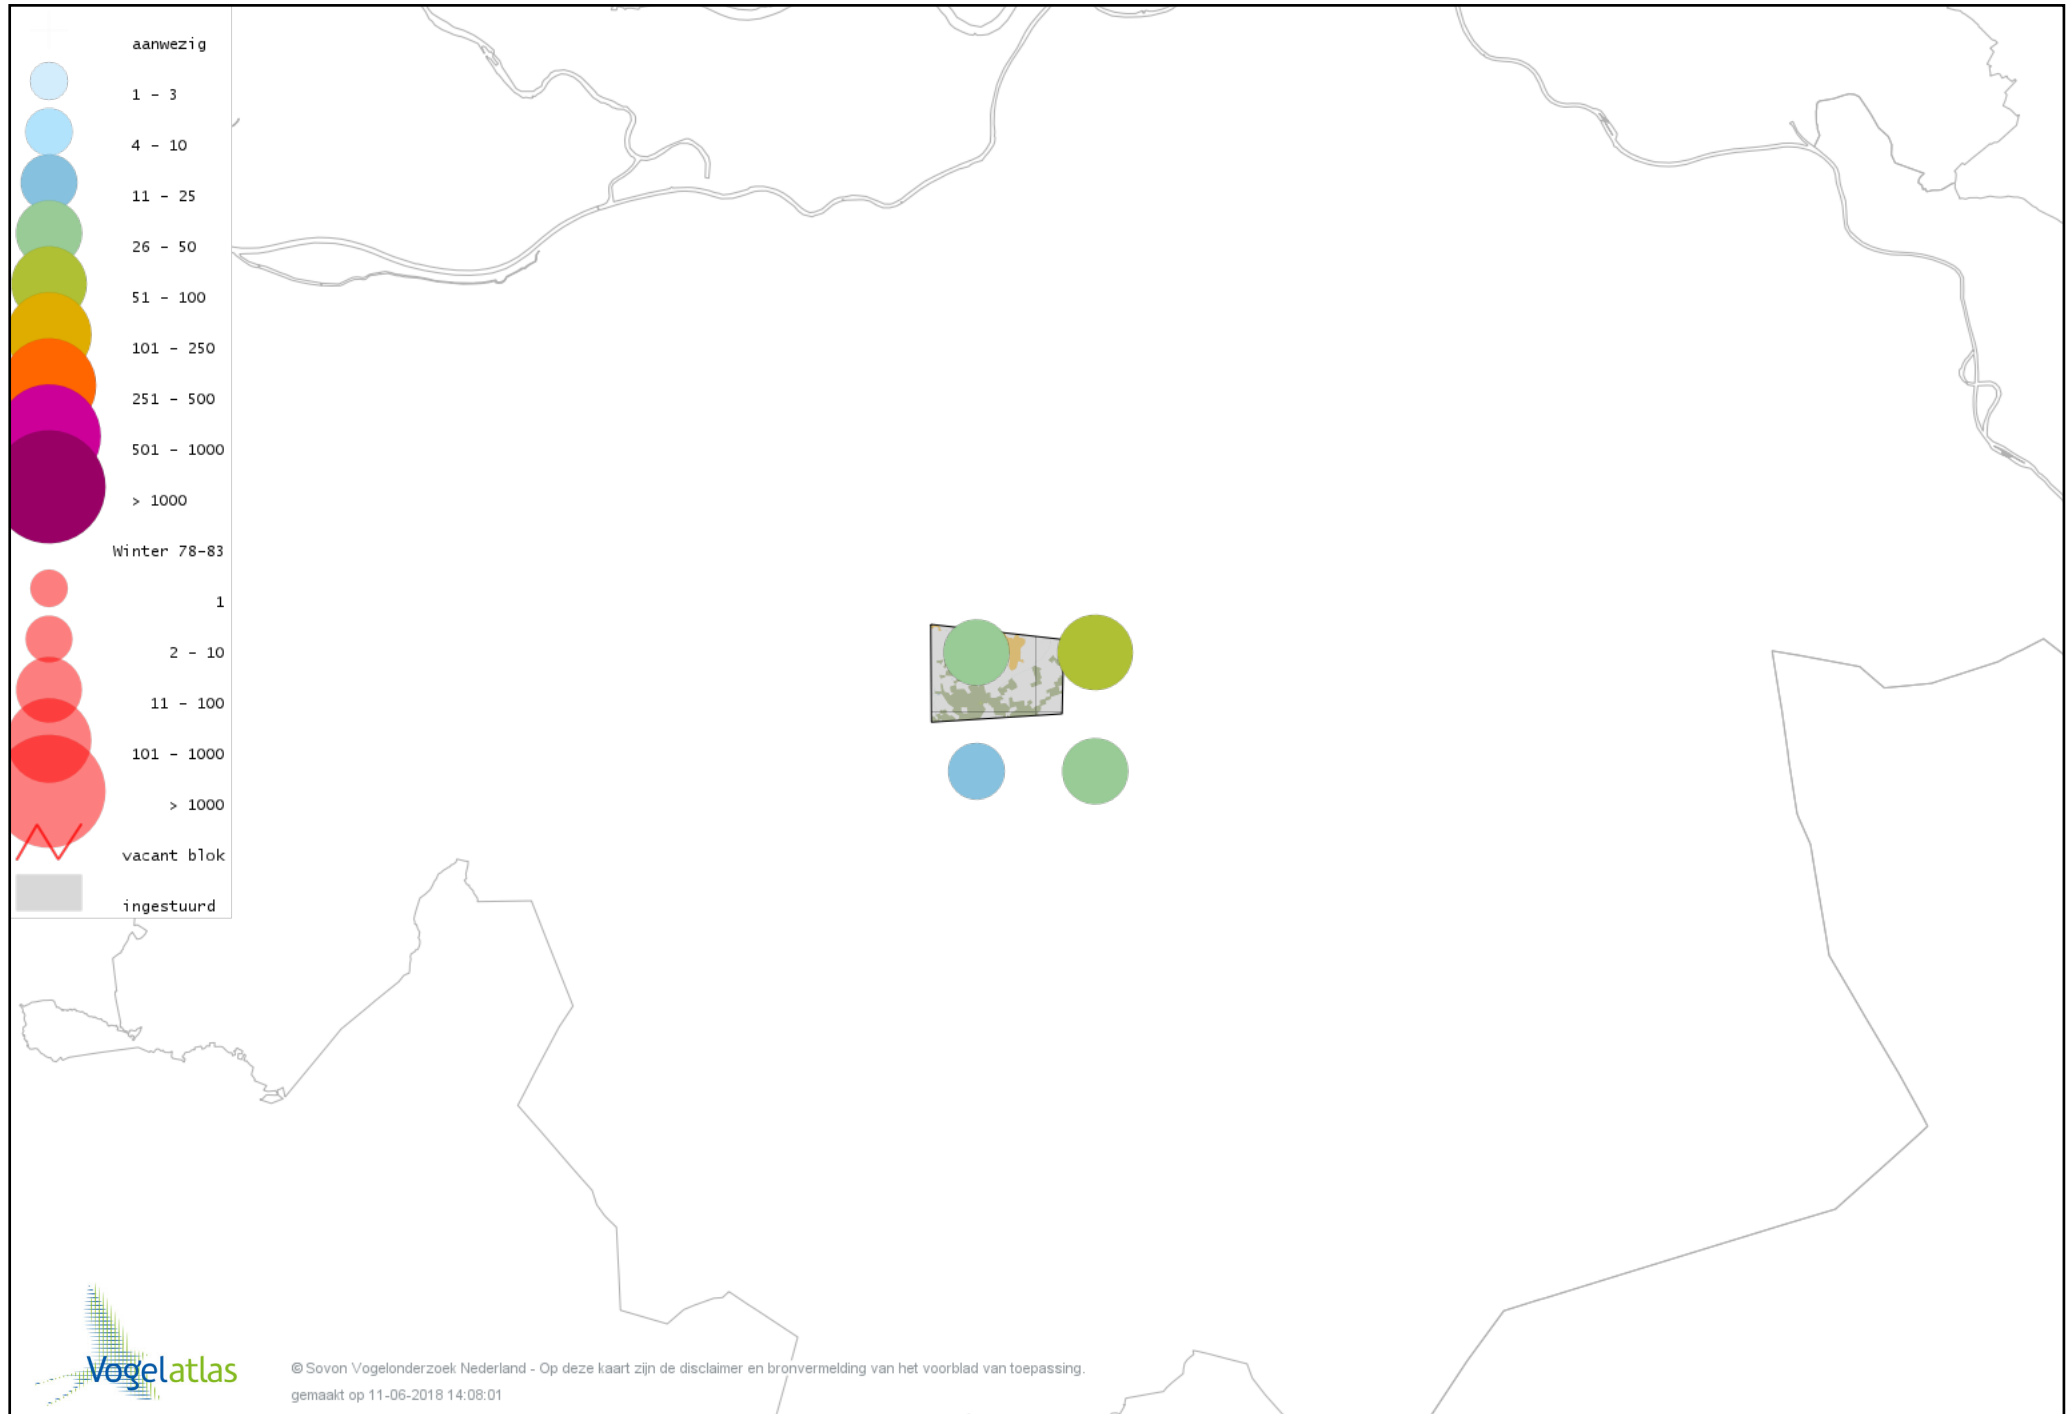

Voorlopige verspreidingskaart Putter winter