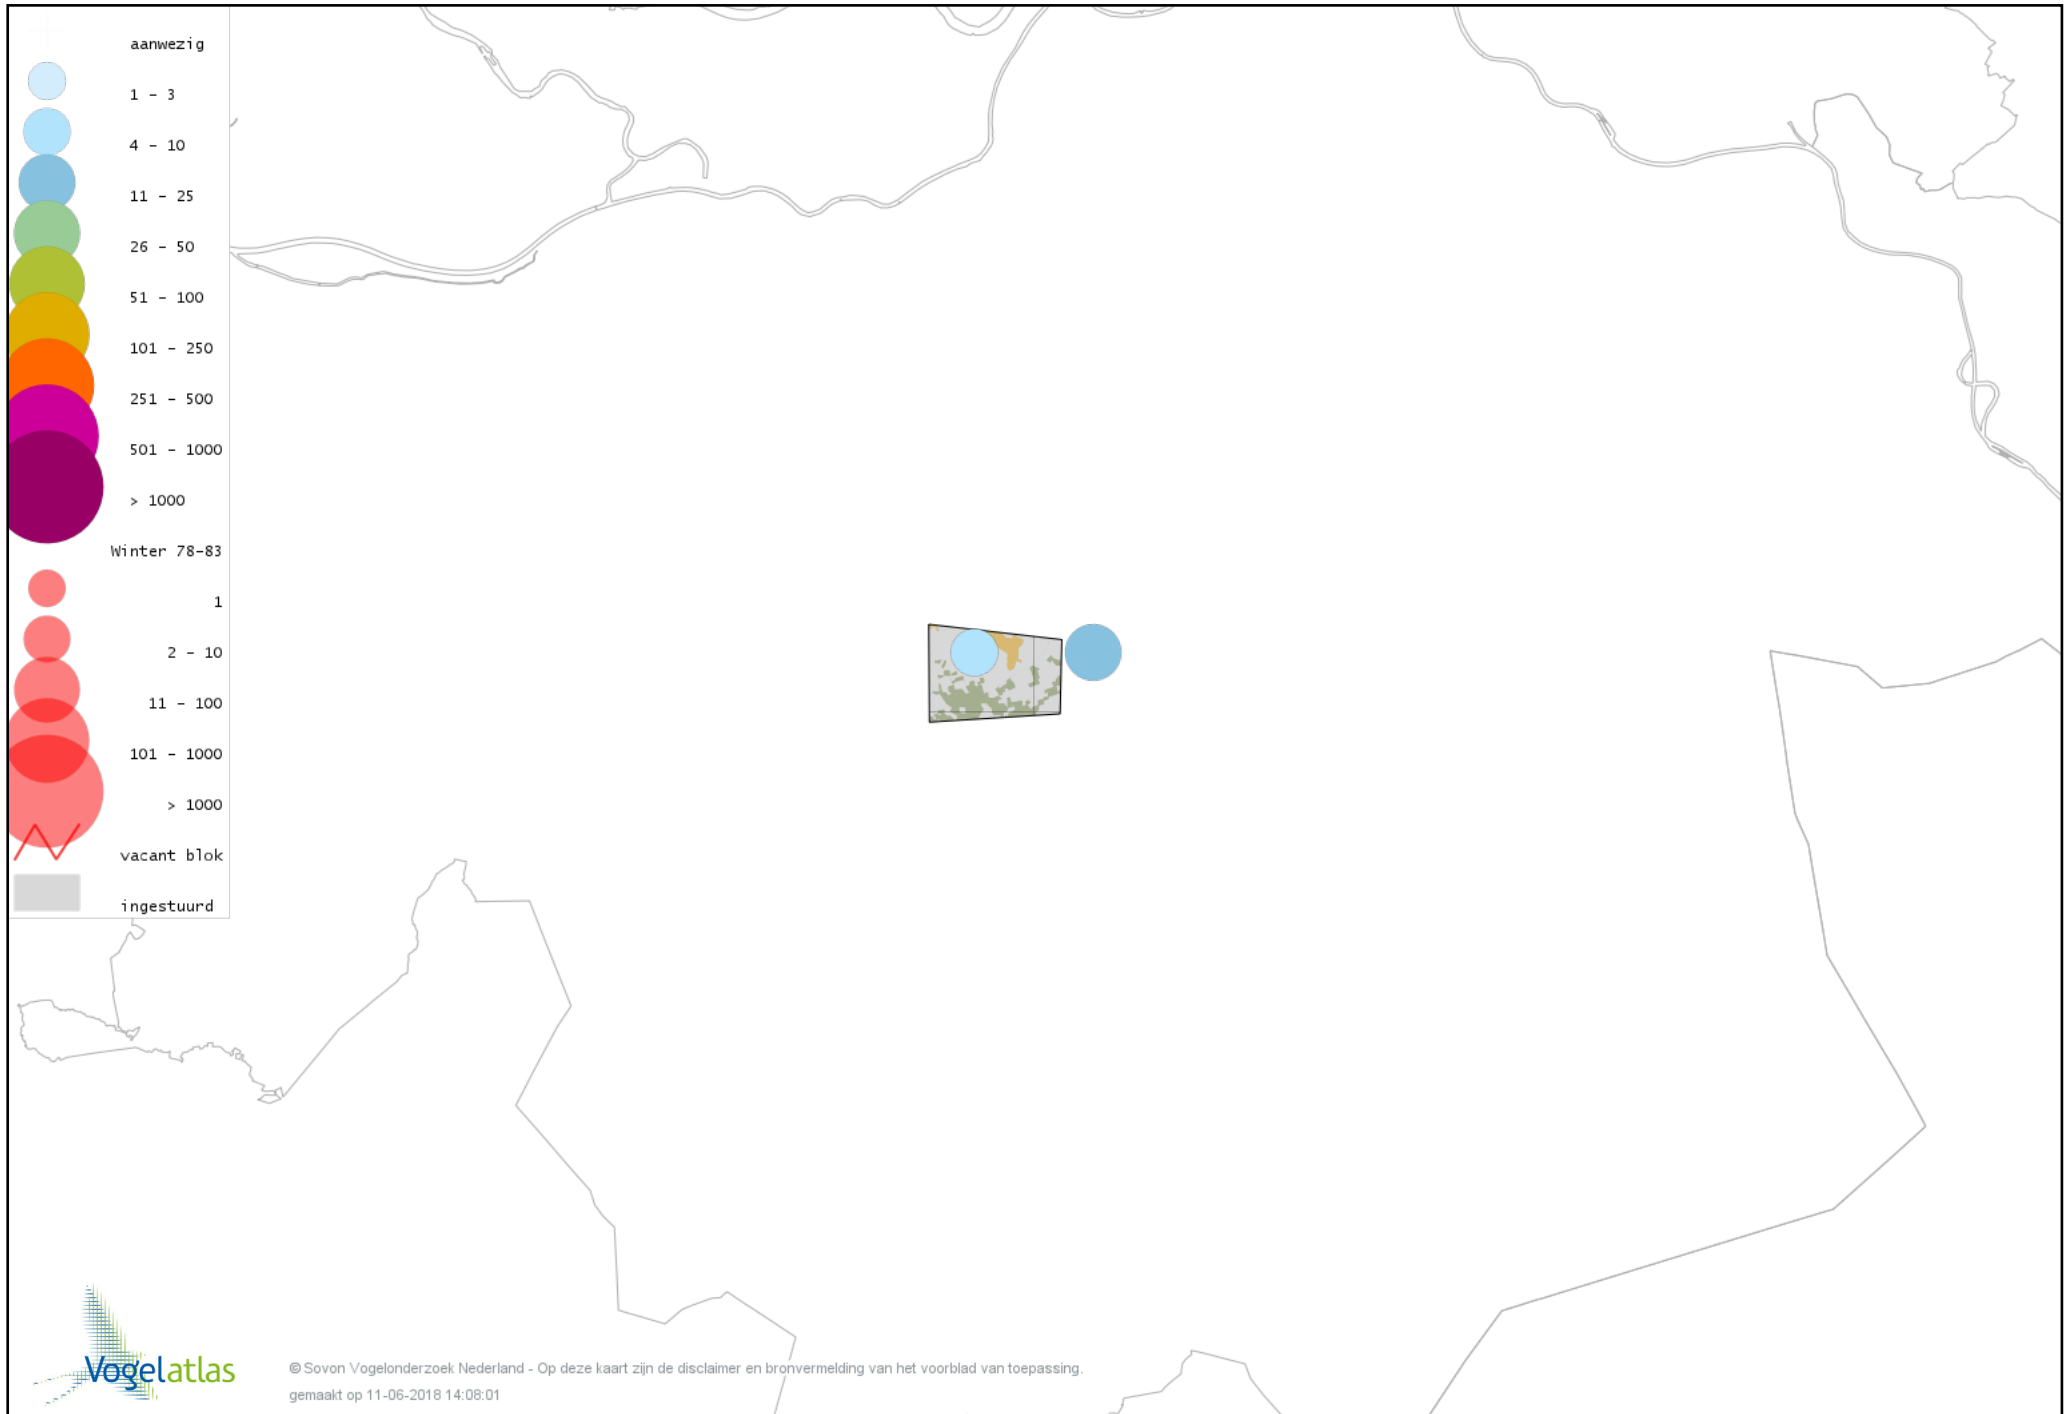

Voorlopige verspreidingskaart Waterpieper winter