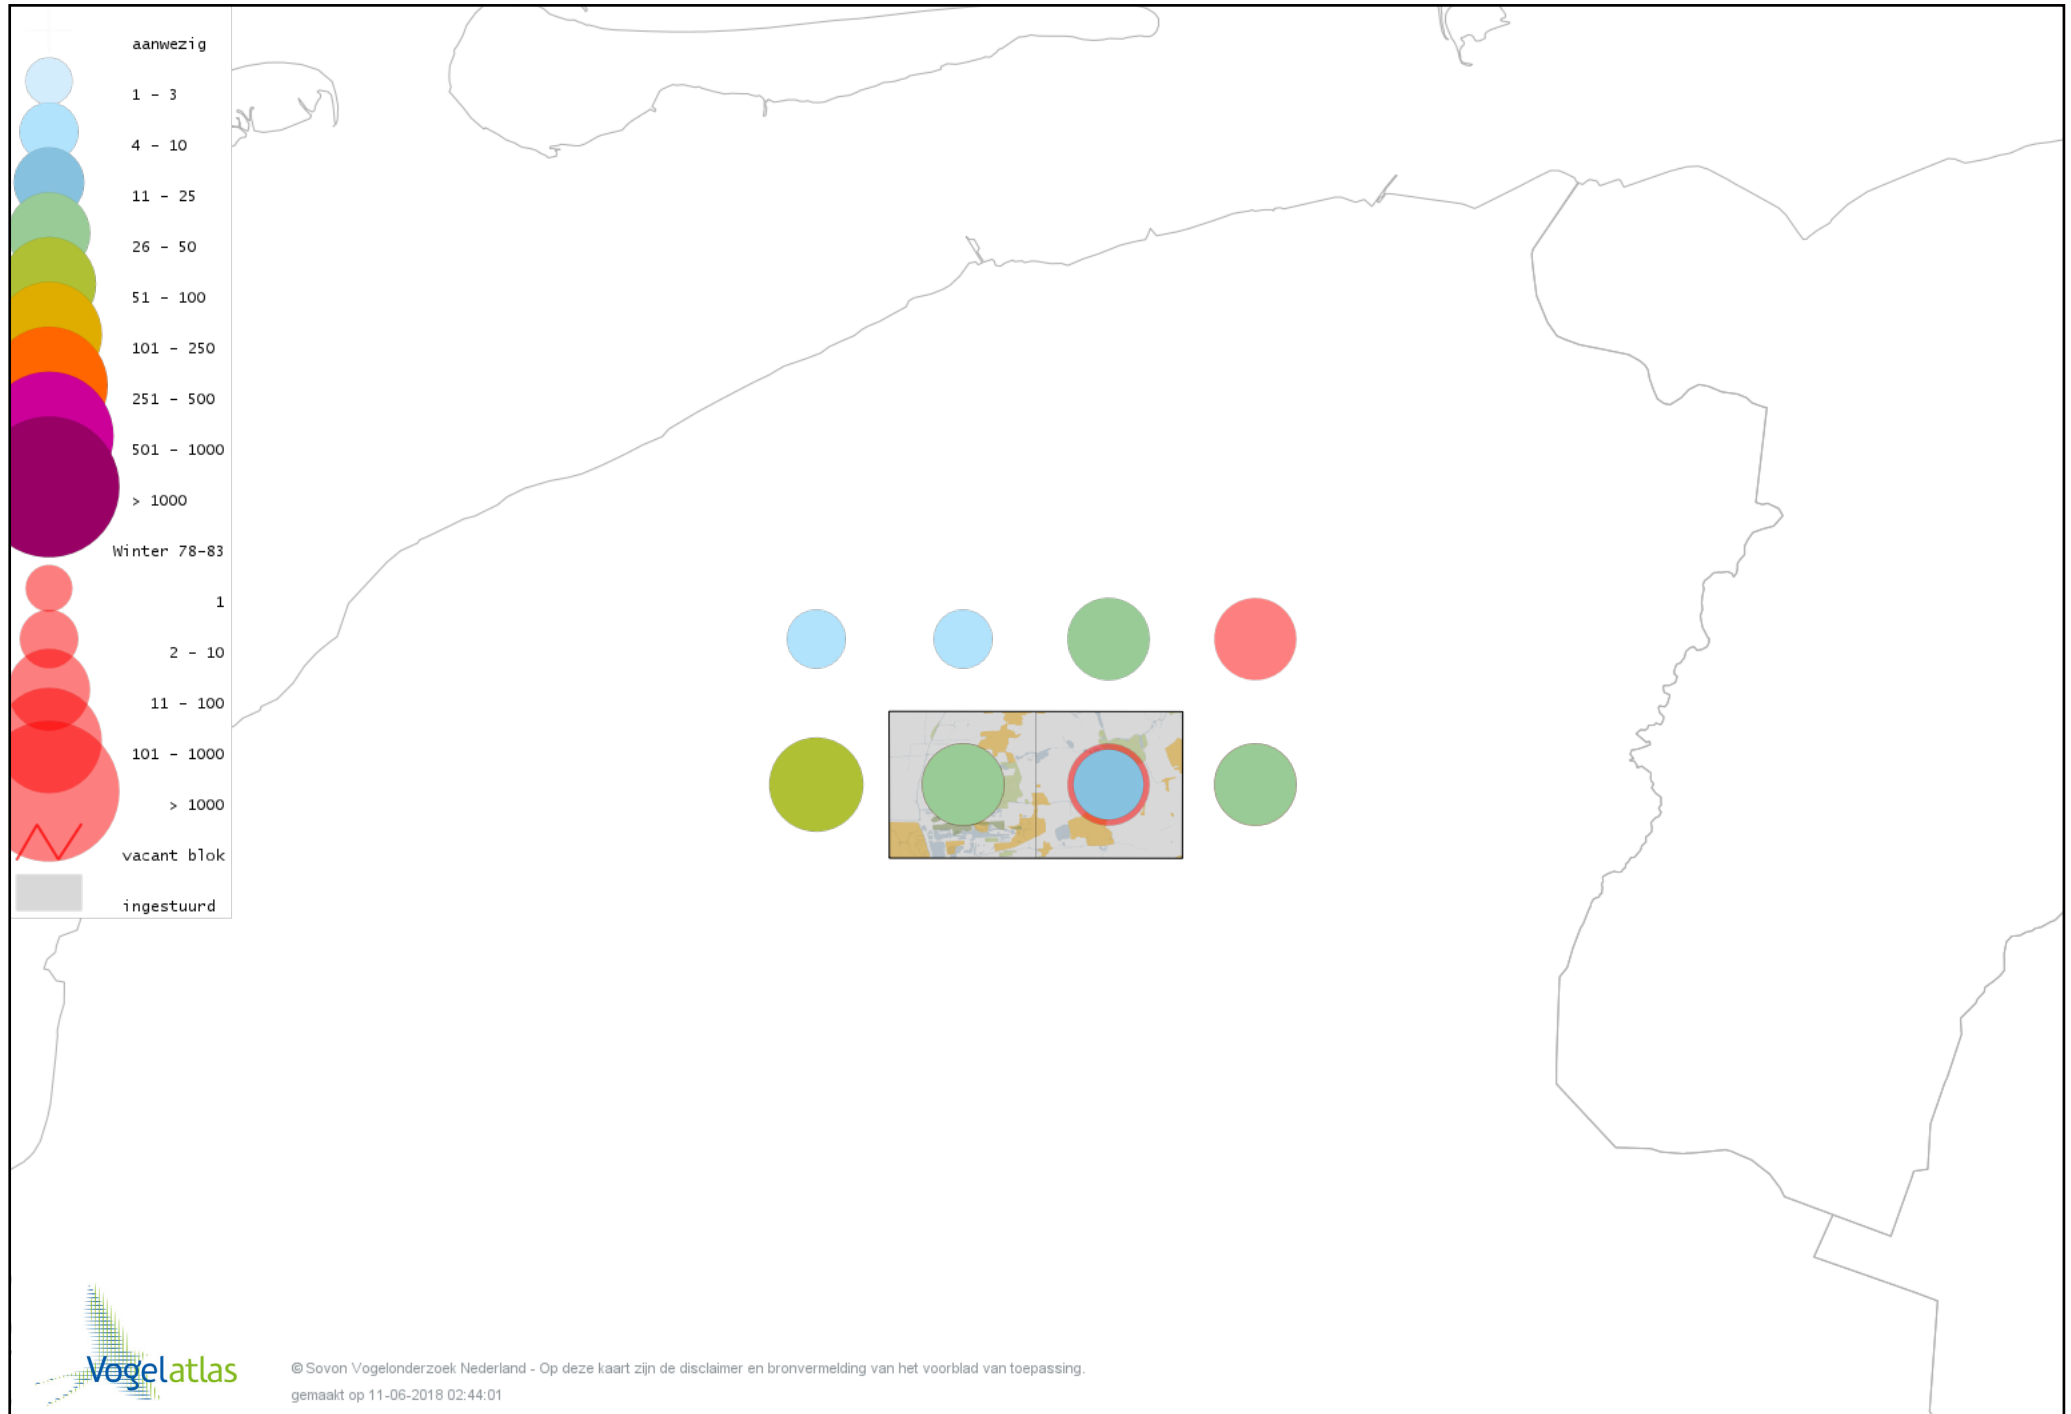

Voorlopige verspreidingskaart Noordse Kauw winter

Voorlopige verspreidingskaart Roek winter

Voorlopige verspreidingskaart Zwarte Kraai winter

Voorlopige verspreidingskaart Goudhaan winter

Voorlopige verspreidingskaart Vuurgoudhaan winter

Voorlopige verspreidingskaart Pimpelmees winter

Voorlopige verspreidingskaart Koolmees winter

Voorlopige verspreidingskaart Kuifmees winter

Voorlopige verspreidingskaart Zwarte Mees winter

Voorlopige verspreidingskaart Matkop winter

Voorlopige verspreidingskaart Beardman winter

Voorlopige verspreidingskaart Veldleeuwerik winter

Voorlopige verspreidingskaart Staartmees winter

Voorlopige verspreidingskaart Witkopstaartmees winter

Voorlopige verspreidingskaart Tjiftjaf winter