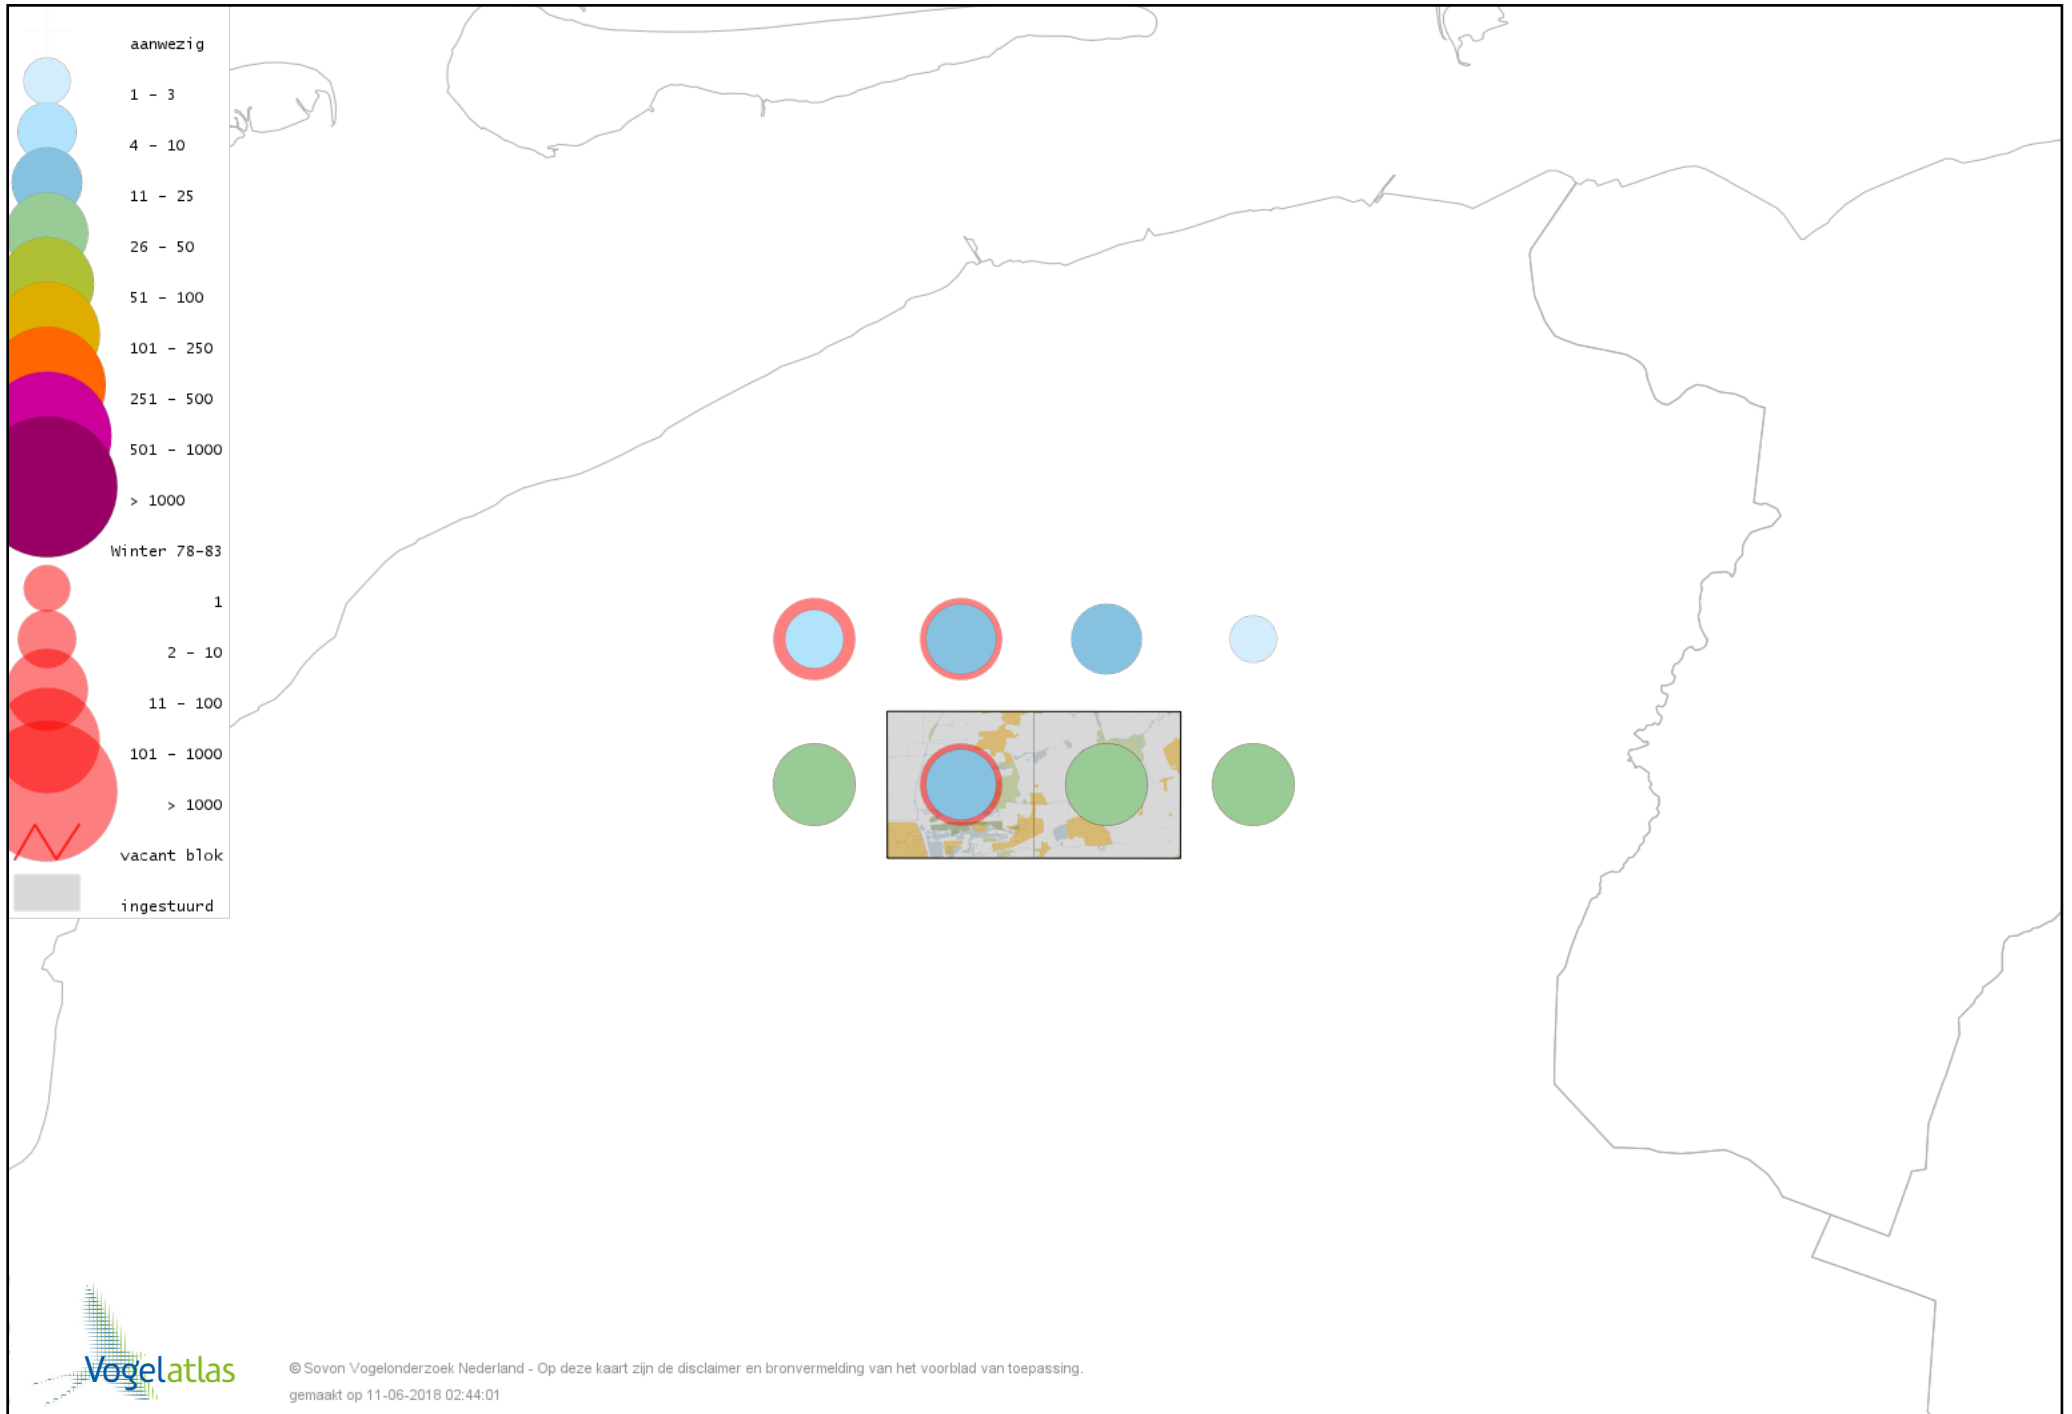

Voorlopige verspreidingskaart Grote Lijster winter

Voorlopige verspreidingskaart Roodborst winter

Voorlopige verspreidingskaart Roodborsttapuit winter

Voorlopige verspreidingskaart Heggenmus winter

Voorlopige verspreidingskaart Huismus winter

Voorlopige verspreidingskaart Ringmus winter

Voorlopige verspreidingskaart Grote Gele Kwikstaart winter

Voorlopige verspreidingskaart Witte Kwikstaart winter

Voorlopige verspreidingskaart Graspieper winter

Voorlopige verspreidingskaart Oeverpieper winter

Voorlopige verspreidingskaart Waterpieper winter

Voorlopige verspreidingskaart Vink winter

Voorlopige verspreidingskaart Keep winter

Voorlopige verspreidingskaart Groenling winter