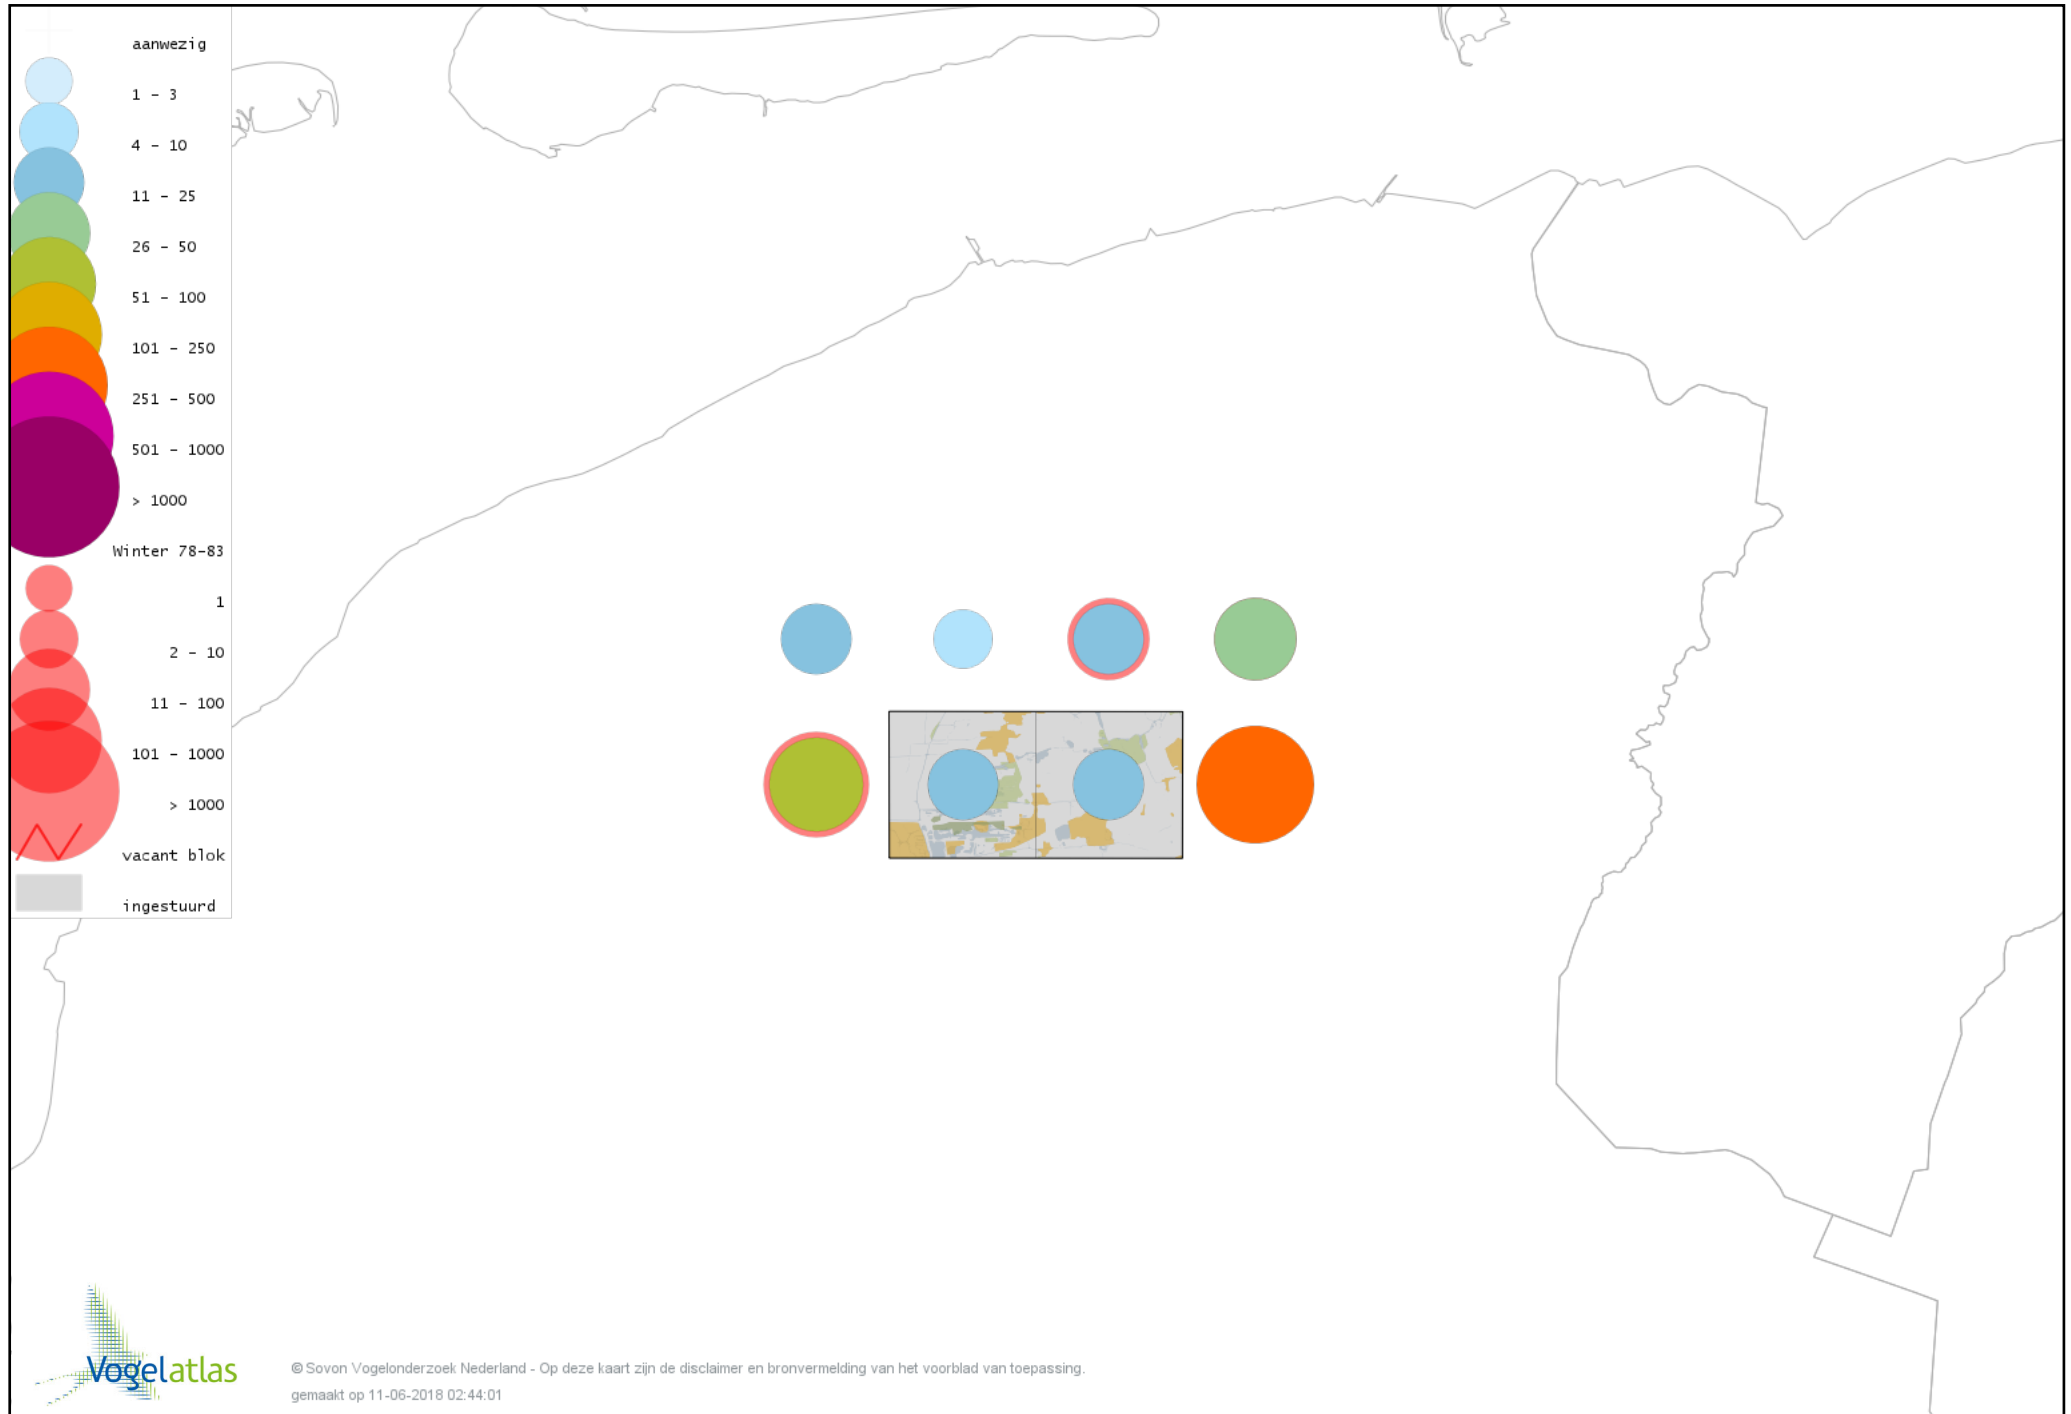

Voorlopige verspreidingskaart Stormmeeuw winter

Voorlopige verspreidingskaart Kleine Mantelmeeuw winter

Voorlopige verspreidingskaart Zilvermeeuw winter

Voorlopige verspreidingskaart Geelpootmeeuw winter

Voorlopige verspreidingskaart Pontische Meeuw winter

Voorlopige verspreidingskaart Grote Mantelmeeuw winter

Voorlopige verspreidingskaart Stadsduif winter

Voorlopige verspreidingskaart Holenduif winter

Voorlopige verspreidingskaart Houtduif winter

Voorlopige verspreidingskaart Turkse Tortel winter

Voorlopige verspreidingskaart Valkparkiet winter

Voorlopige verspreidingskaart Kerkuil winter

Voorlopige verspreidingskaart Steenuil winter

Voorlopige verspreidingskaart Bosuil winter