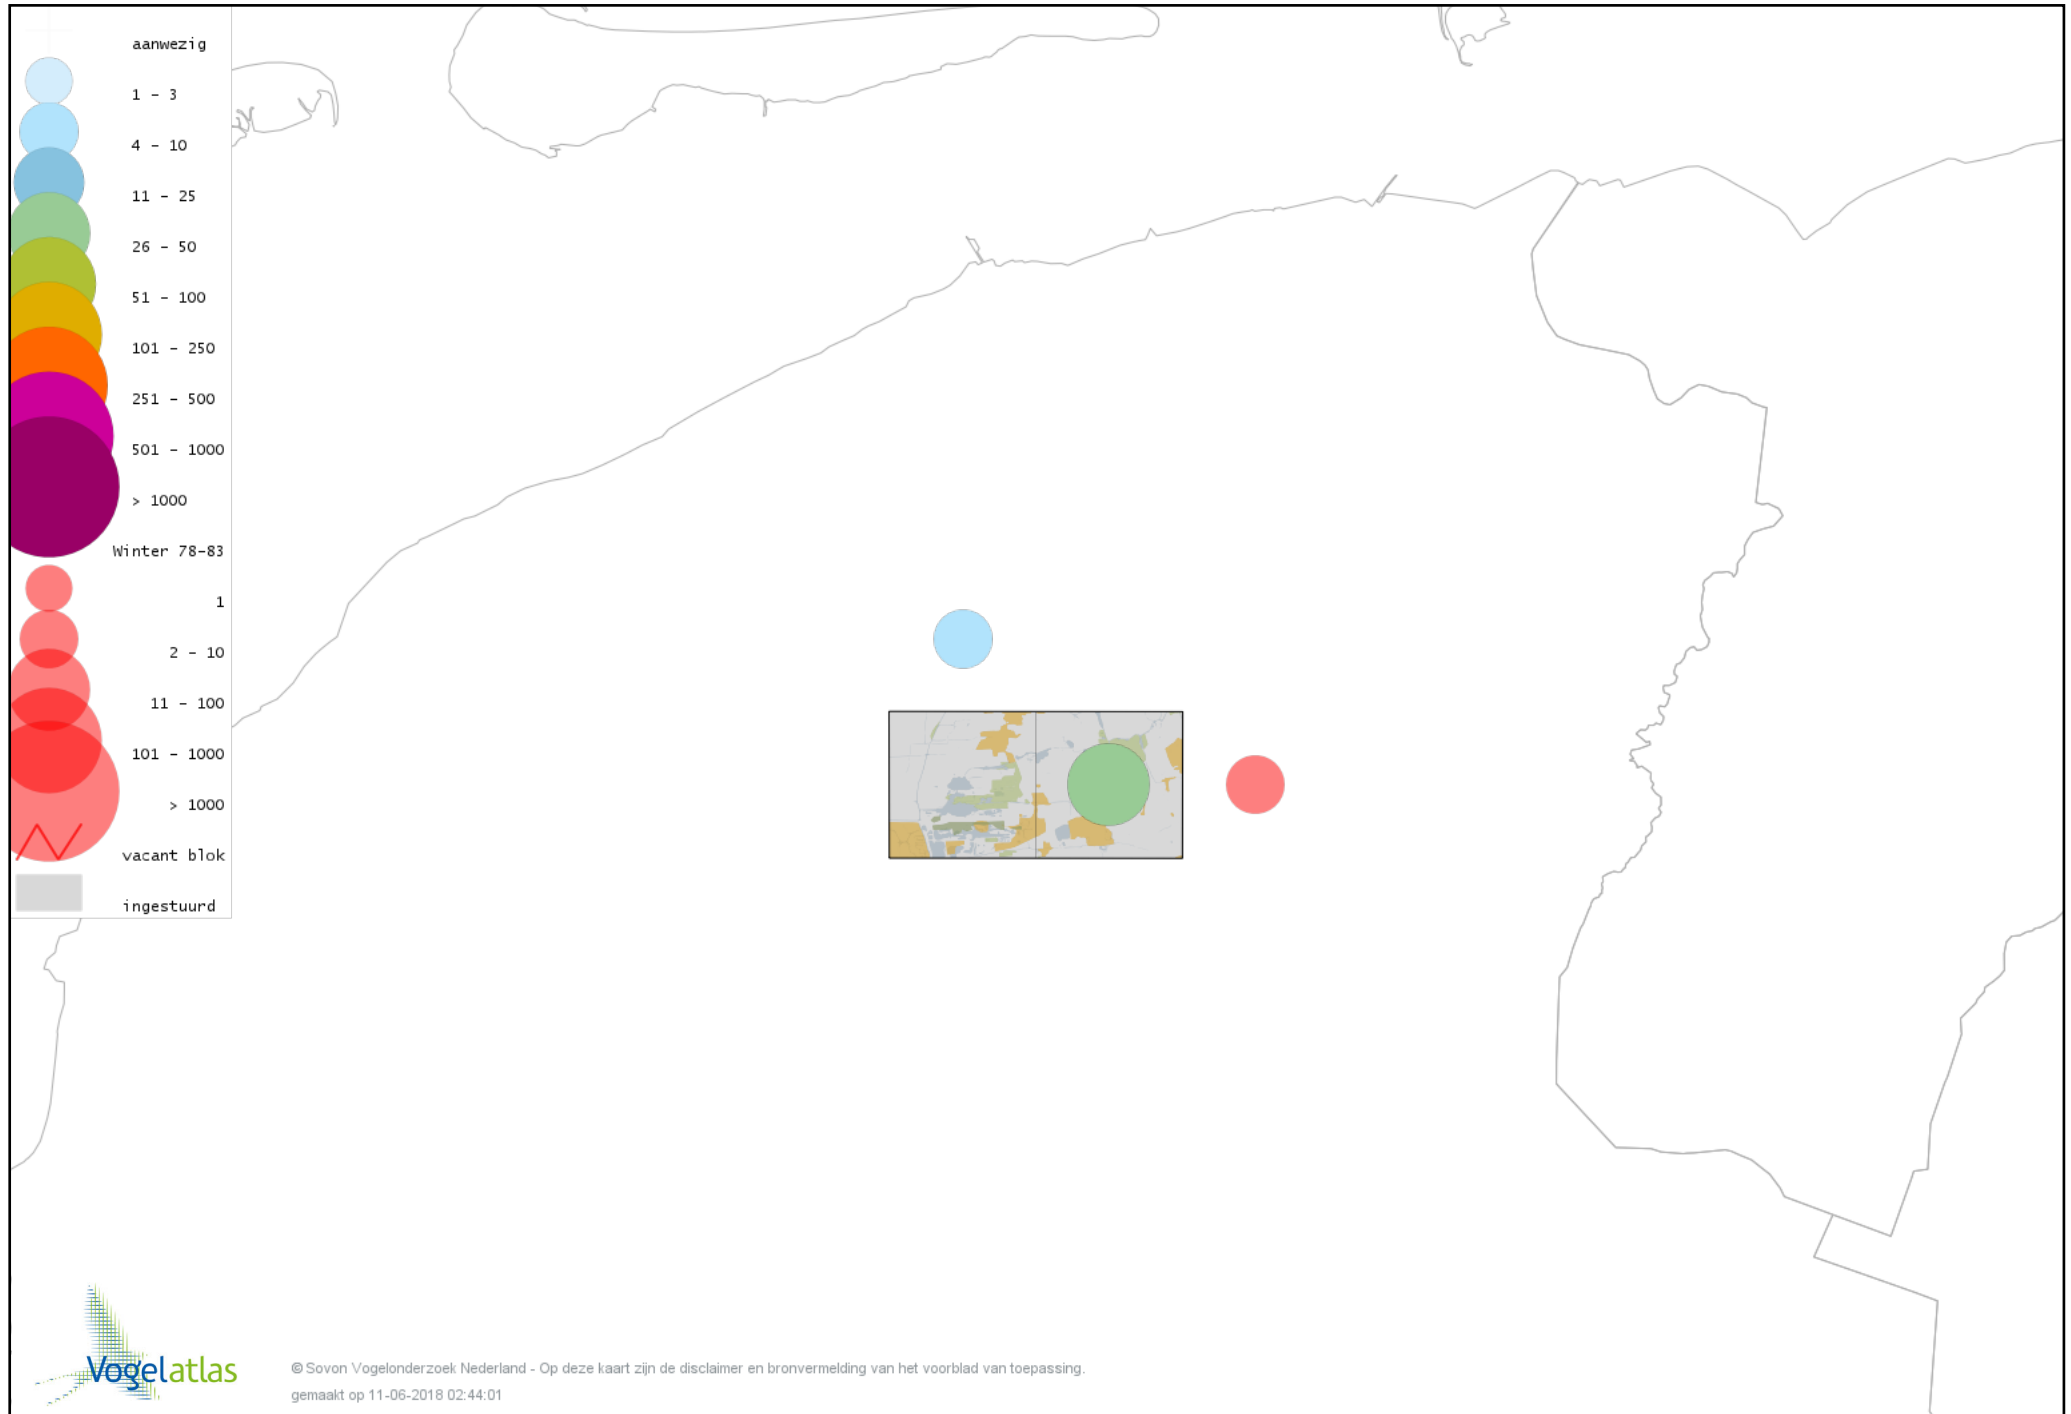

Voorlopige verspreidingskaart Oeverpieper winter

Voorlopige verspreidingskaart Waterpieper winter

Voorlopige verspreidingskaart Vink winter

Voorlopige verspreidingskaart Keep winter

Voorlopige verspreidingskaart Groenling winter

Voorlopige verspreidingskaart Putter winter

Voorlopige verspreidingskaart Sijs winter

Voorlopige verspreidingskaart Kleine Barmsijs winter

Voorlopige verspreidingskaart Grote Barmsijs winter

Voorlopige verspreidingskaart Barmsijs (Grote of Kleine) winter

Voorlopige verspreidingskaart Goudvink winter

Voorlopige verspreidingskaart Noordse Goudvink winter

Voorlopige verspreidingskaart Appelvink winter

Voorlopige verspreidingskaart Rietgors winter