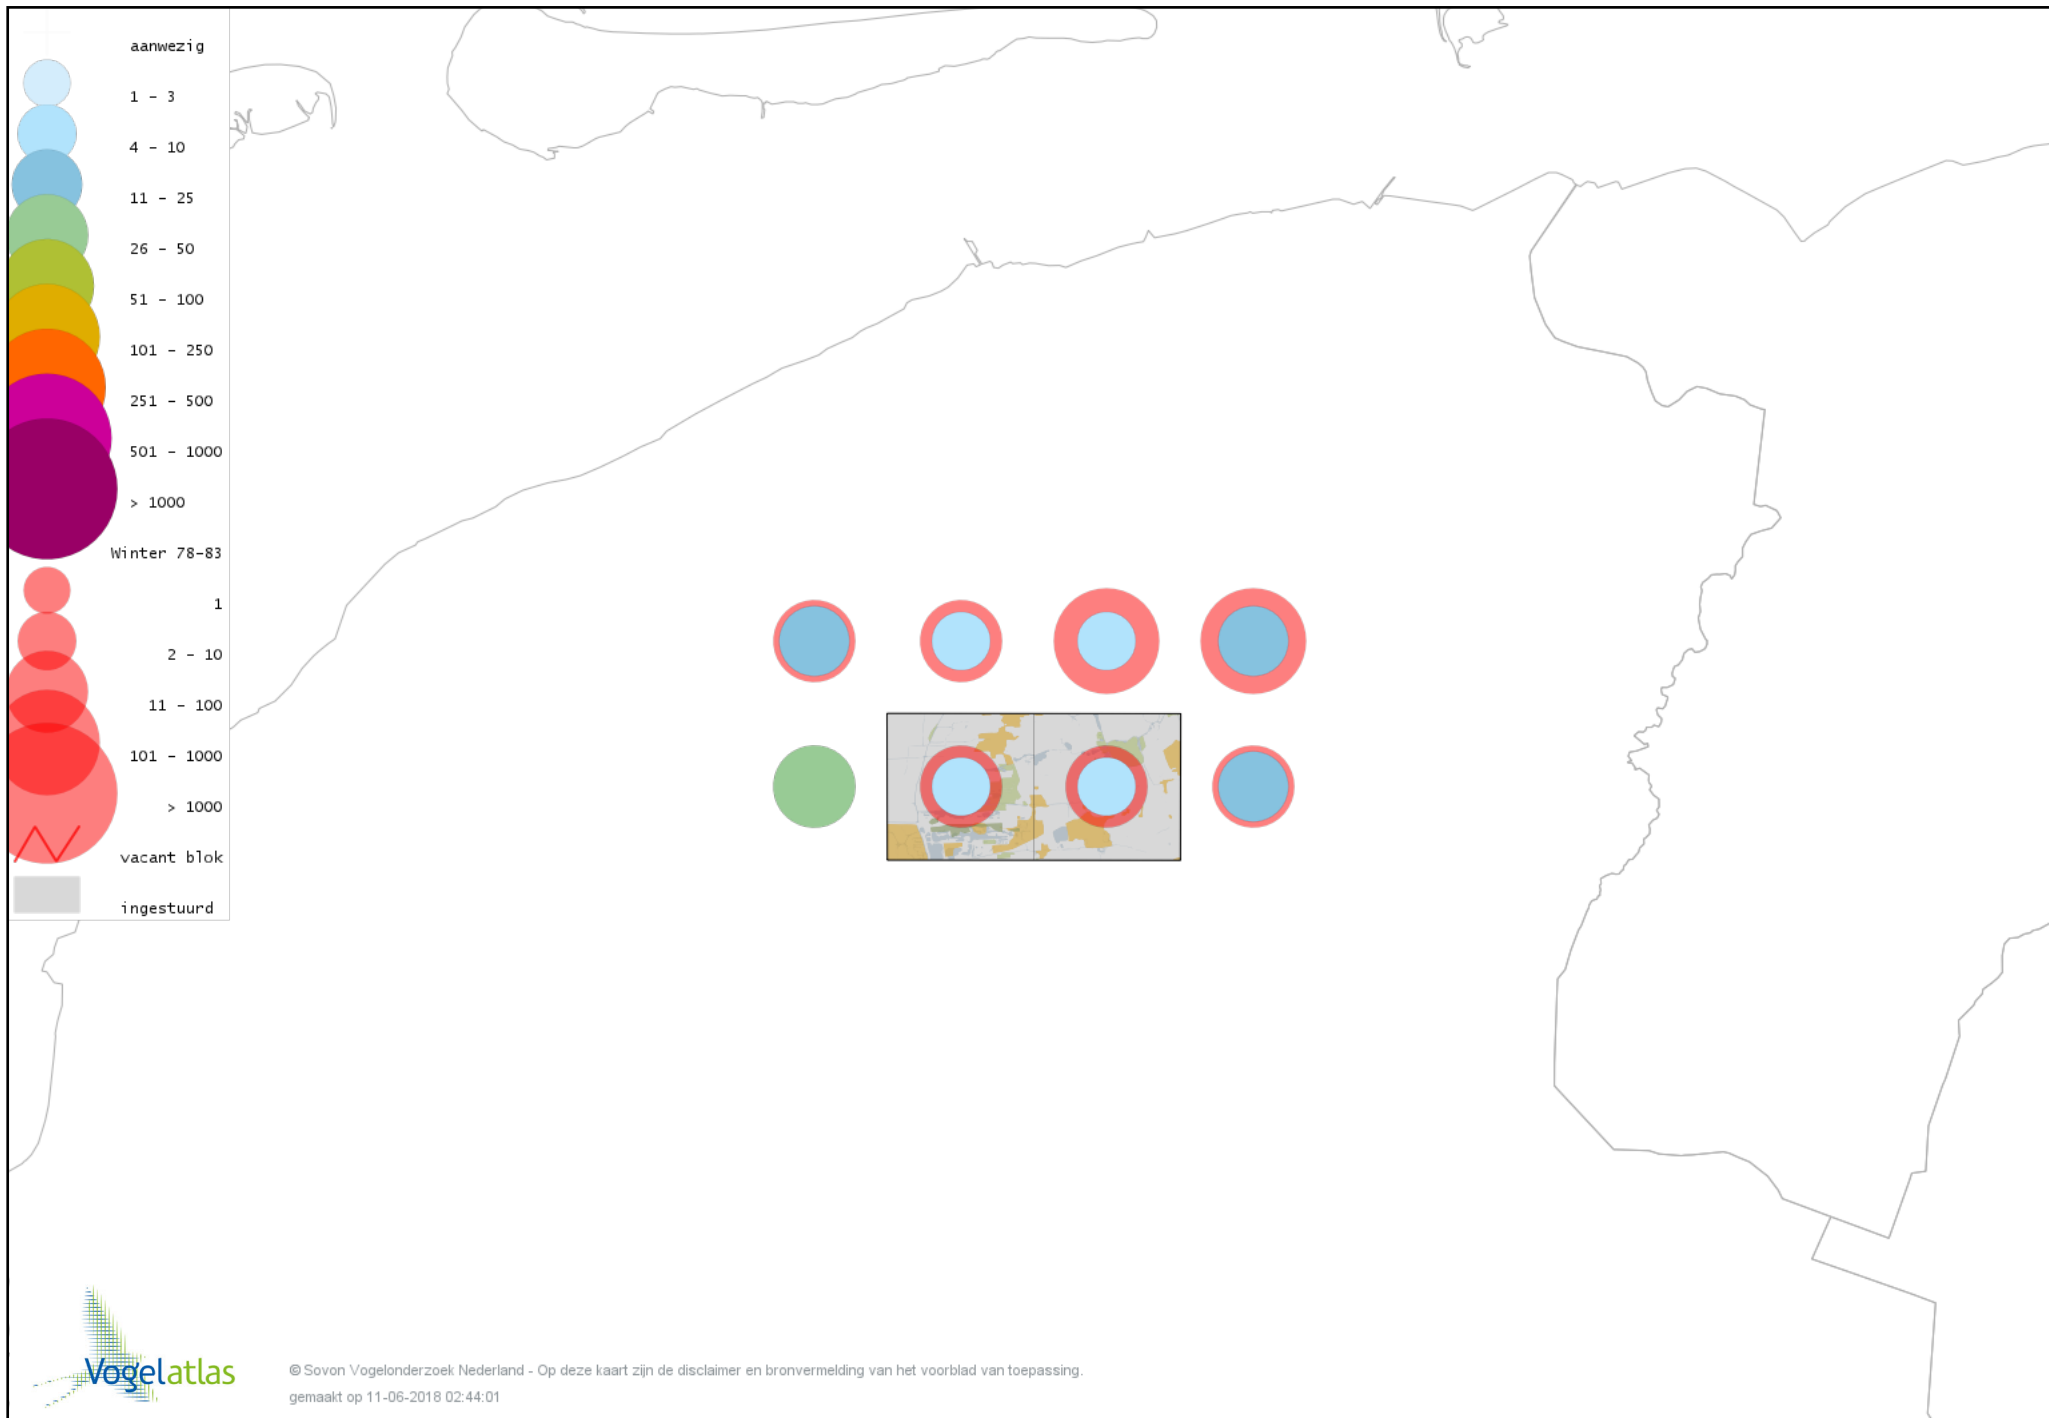

Voorlopige verspreidingskaart Carolina-eend winter

Voorlopige verspreidingskaart Mandarijneend winter

Voorlopige verspreidingskaart Manengans winter

Voorlopige verspreidingskaart Nonnetje winter

Voorlopige verspreidingskaart Brilduiker winter

Voorlopige verspreidingskaart Grote Zaagbek winter

Voorlopige verspreidingskaart Middelste Zaagbek winter

Voorlopige verspreidingskaart Krakeend winter

Voorlopige verspreidingskaart Smient winter

Voorlopige verspreidingskaart Slobeend winter

Voorlopige verspreidingskaart Wilde Eend winter

Voorlopige verspreidingskaart Soepeend winter

Voorlopige verspreidingskaart Pijlstaart winter

Voorlopige verspreidingskaart Wintertaling winter

Voorlopige verspreidingskaart Kip winter

Voorlopige verspreidingskaart Fazant winter

Voorlopige verspreidingskaart Aalscholver winter

Voorlopige verspreidingskaart Roze Pelikaan winter

Voorlopige verspreidingskaart Roerdomp winter

Voorlopige verspreidingskaart Koereiger winter