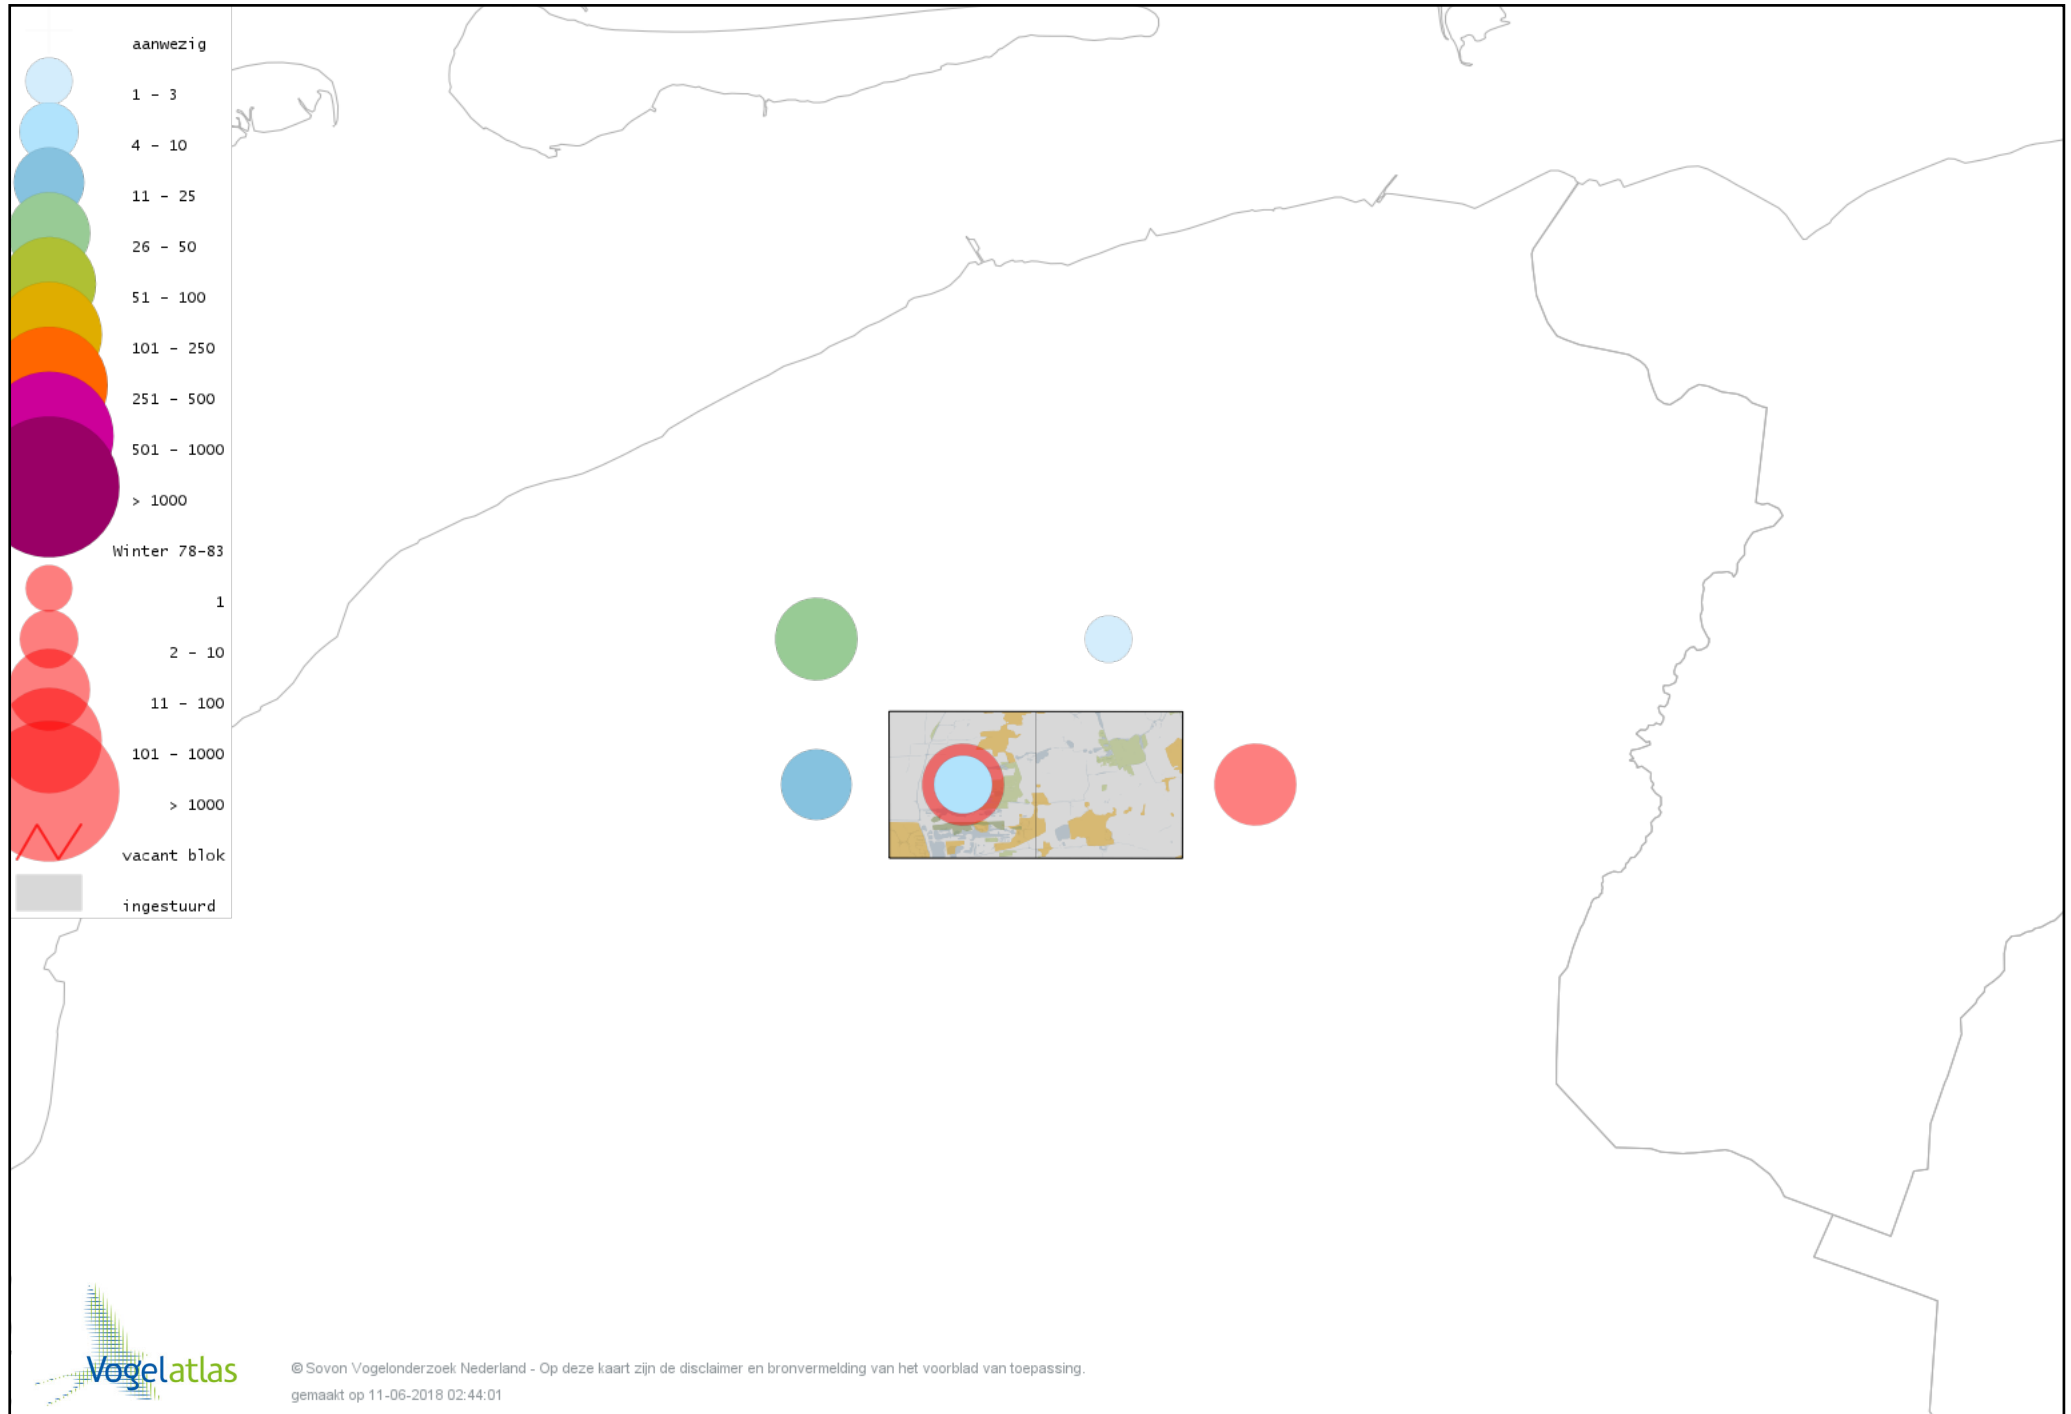

Ook worden in de kaarten de historische atlasresultaten (in rood) weergegeven.

Disclaimer

Deze verspreidingskaarten ondersteunen het completeren van de atlastellingen en verzamelen van aanvullende waarnemingen. De kaarten zijn nog niet volledig en kunnen fouten bevatten. Overname is toegestaan onder voorwaarde van bronvermelding (www.sovon.nl/vogelatlas)

De kleurtint (blauw) is de beste referentie voor de tot nu toe waargenomen aantalsklasse.

De stipgrootte is relatief. Vergelijk daarvoor de atlasblok grootte van de legenda met die van het kaartbeeld.

Voorlopige verspreidingskaart Knobbelzwaan winter

Voorlopige verspreidingskaart Zwarte Zwaan winter

Voorlopige verspreidingskaart Kleine Zwaan winter

Voorlopige verspreidingskaart Wilde Zwaan winter

Voorlopige verspreidingskaart Indische Gans winter

Voorlopige verspreidingskaart Sneeuwgans winter

Voorlopige verspreidingskaart Knobbelgans (Chinese) winter

Voorlopige verspreidingskaart Taigarietgans winter

Voorlopige verspreidingskaart Toendrarietgans winter

Voorlopige verspreidingskaart Rietgans (Taiga of Toendra) winter