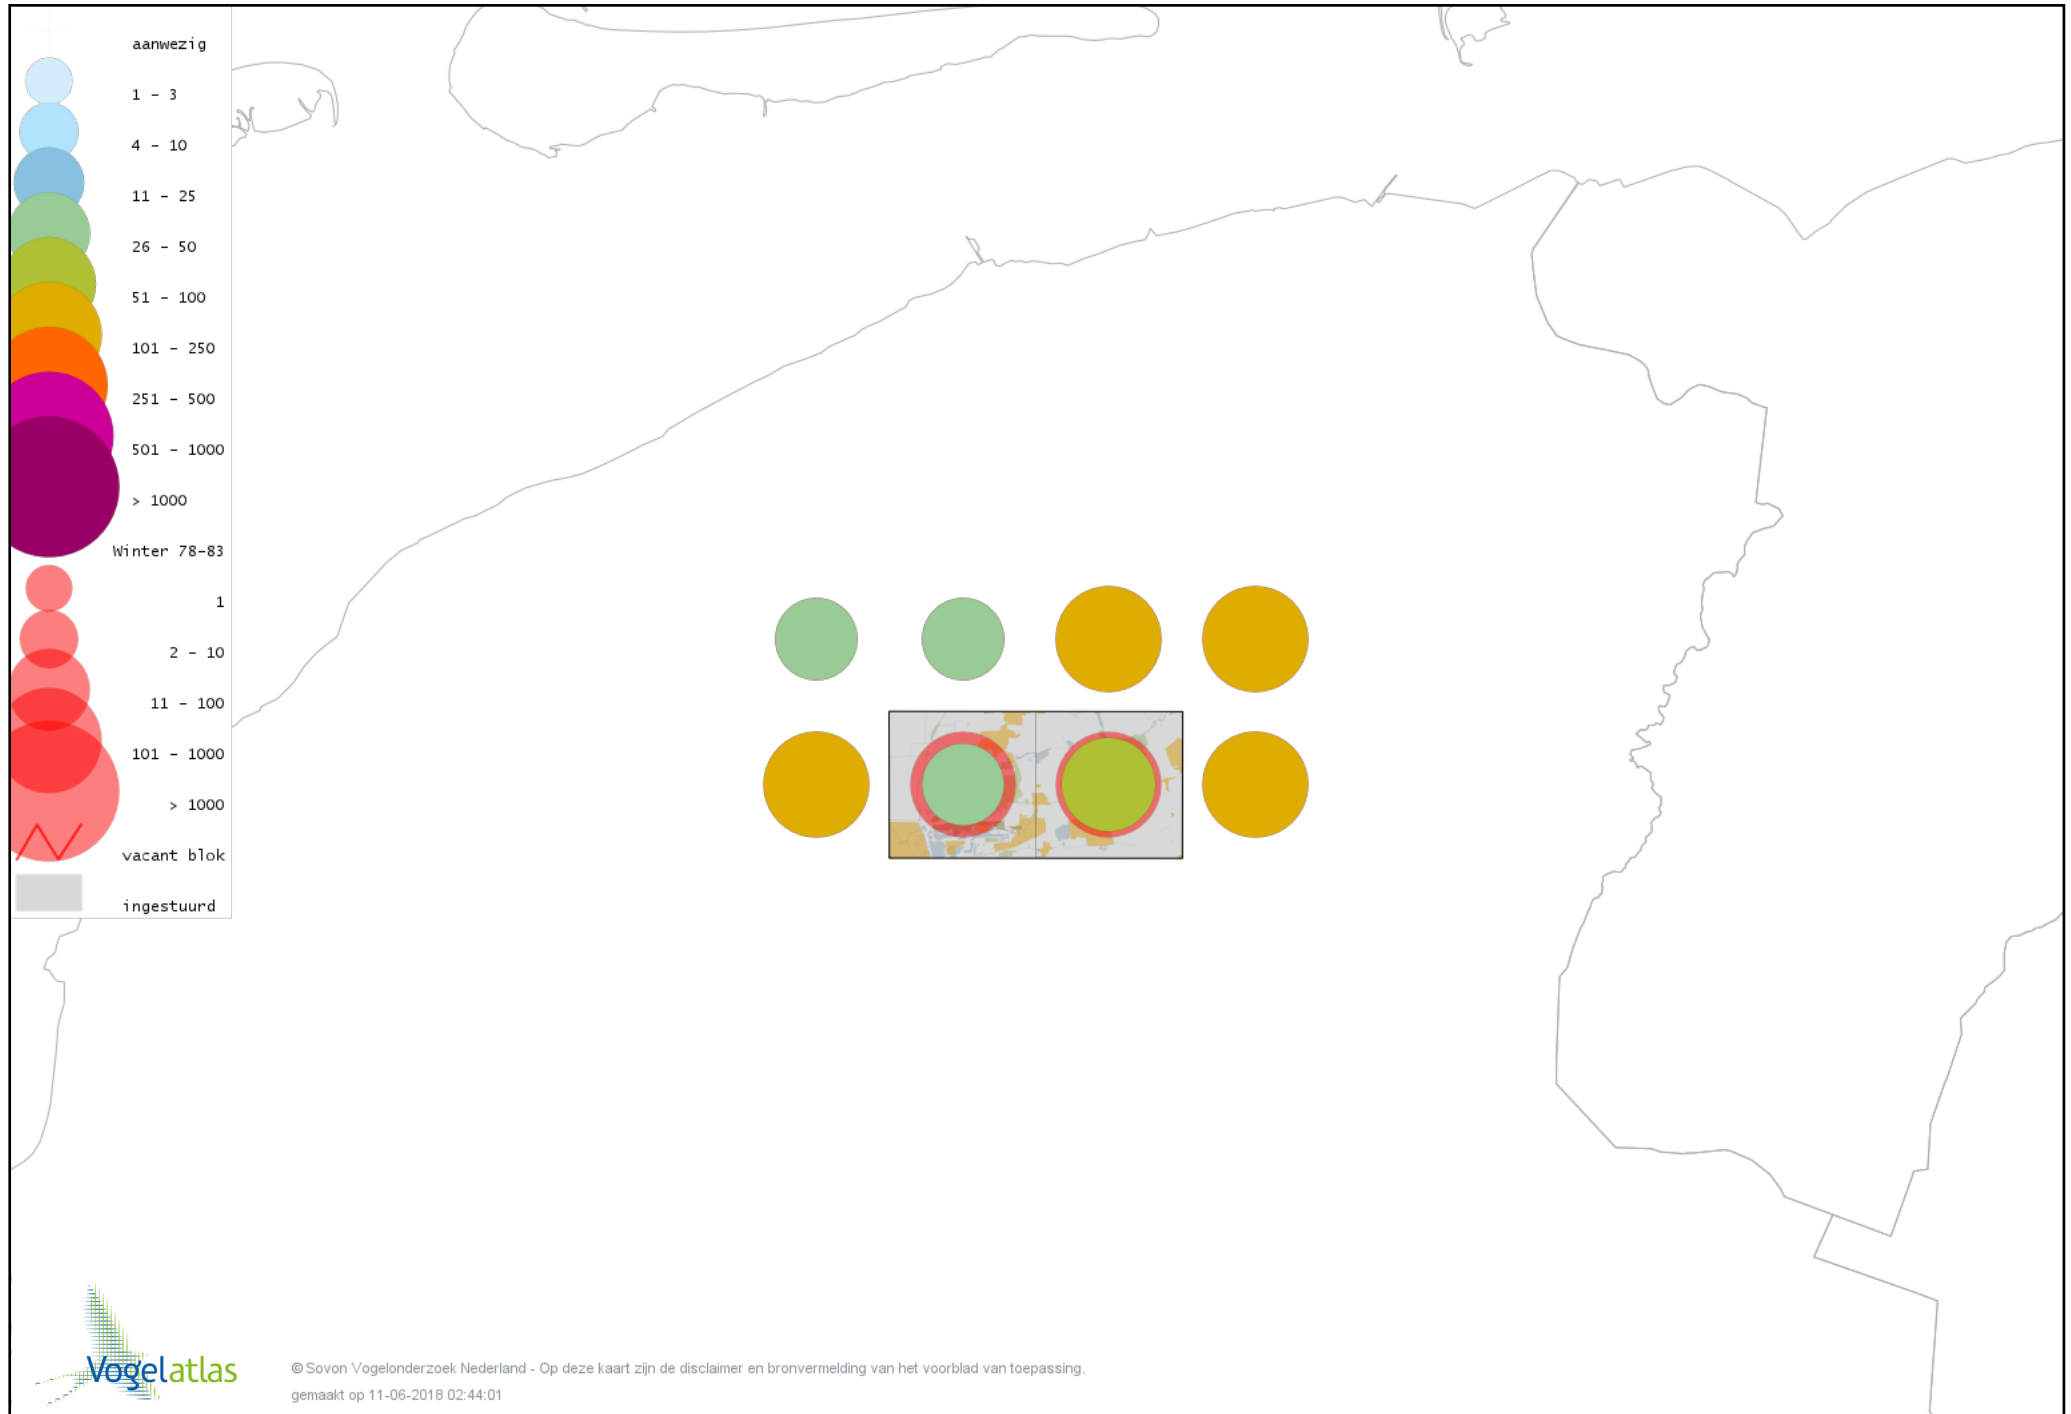

Voorlopige verspreidingskaart Ransuil winter

Voorlopige verspreidingskaart Velduil winter

Voorlopige verspreidingskaart IJsvogel winter

Voorlopige verspreidingskaart Groene Specht winter

Voorlopige verspreidingskaart Grote Bonte Specht winter

Voorlopige verspreidingskaart Kleine Bonte Specht winter

Voorlopige verspreidingskaart Klappekster winter

Voorlopige verspreidingskaart Ekster winter

Voorlopige verspreidingskaart Gaai winter

Voorlopige verspreidingskaart Kauw winter

Voorlopige verspreidingskaart Noordse Kauw winter

Voorlopige verspreidingskaart Roek winter

Voorlopige verspreidingskaart Zwarte Kraai winter

Voorlopige verspreidingskaart Goudhaan winter

Voorlopige verspreidingskaart Vuurgoudhaan winter