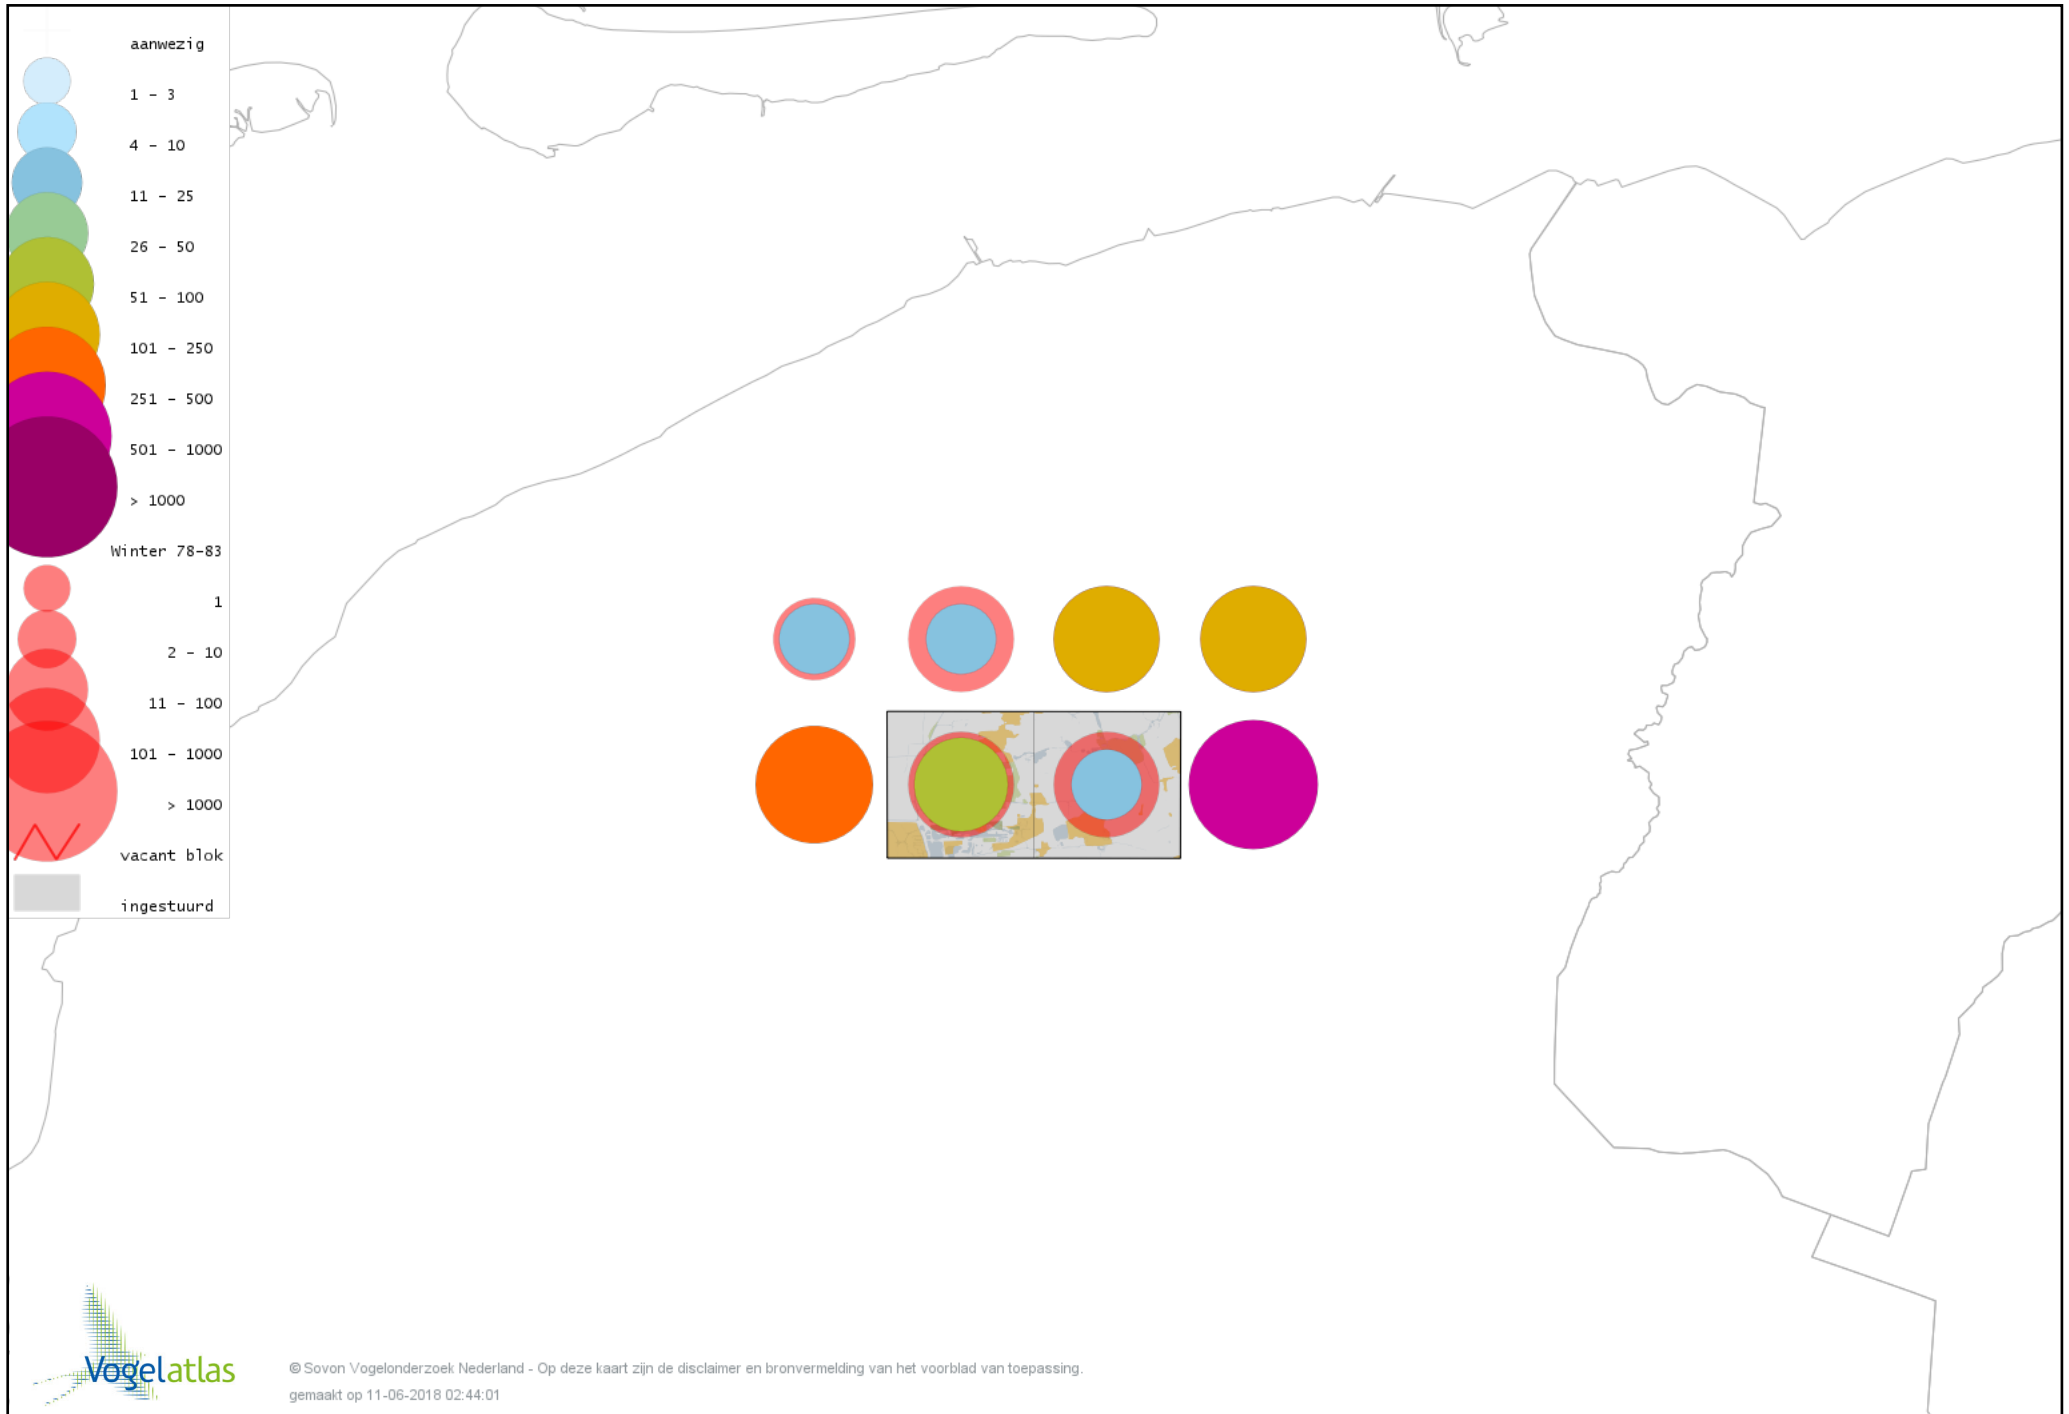

Voorlopige verspreidingskaart Zwartkop winter

Voorlopige verspreidingskaart Pestvogel winter

Voorlopige verspreidingskaart Boomklever winter

Voorlopige verspreidingskaart Boomkruiper winter

Voorlopige verspreidingskaart Winterkoning winter

Voorlopige verspreidingskaart Spreeuw winter

Voorlopige verspreidingskaart Merel winter

Voorlopige verspreidingskaart Kramsvogel winter

Voorlopige verspreidingskaart Zanglijster winter

Voorlopige verspreidingskaart Koperwiek winter

Voorlopige verspreidingskaart Grote Lijster winter

Voorlopige verspreidingskaart Roodborst winter

Voorlopige verspreidingskaart Roodborsttapuit winter

Voorlopige verspreidingskaart Heggenmus winter

Voorlopige verspreidingskaart Huismus winter