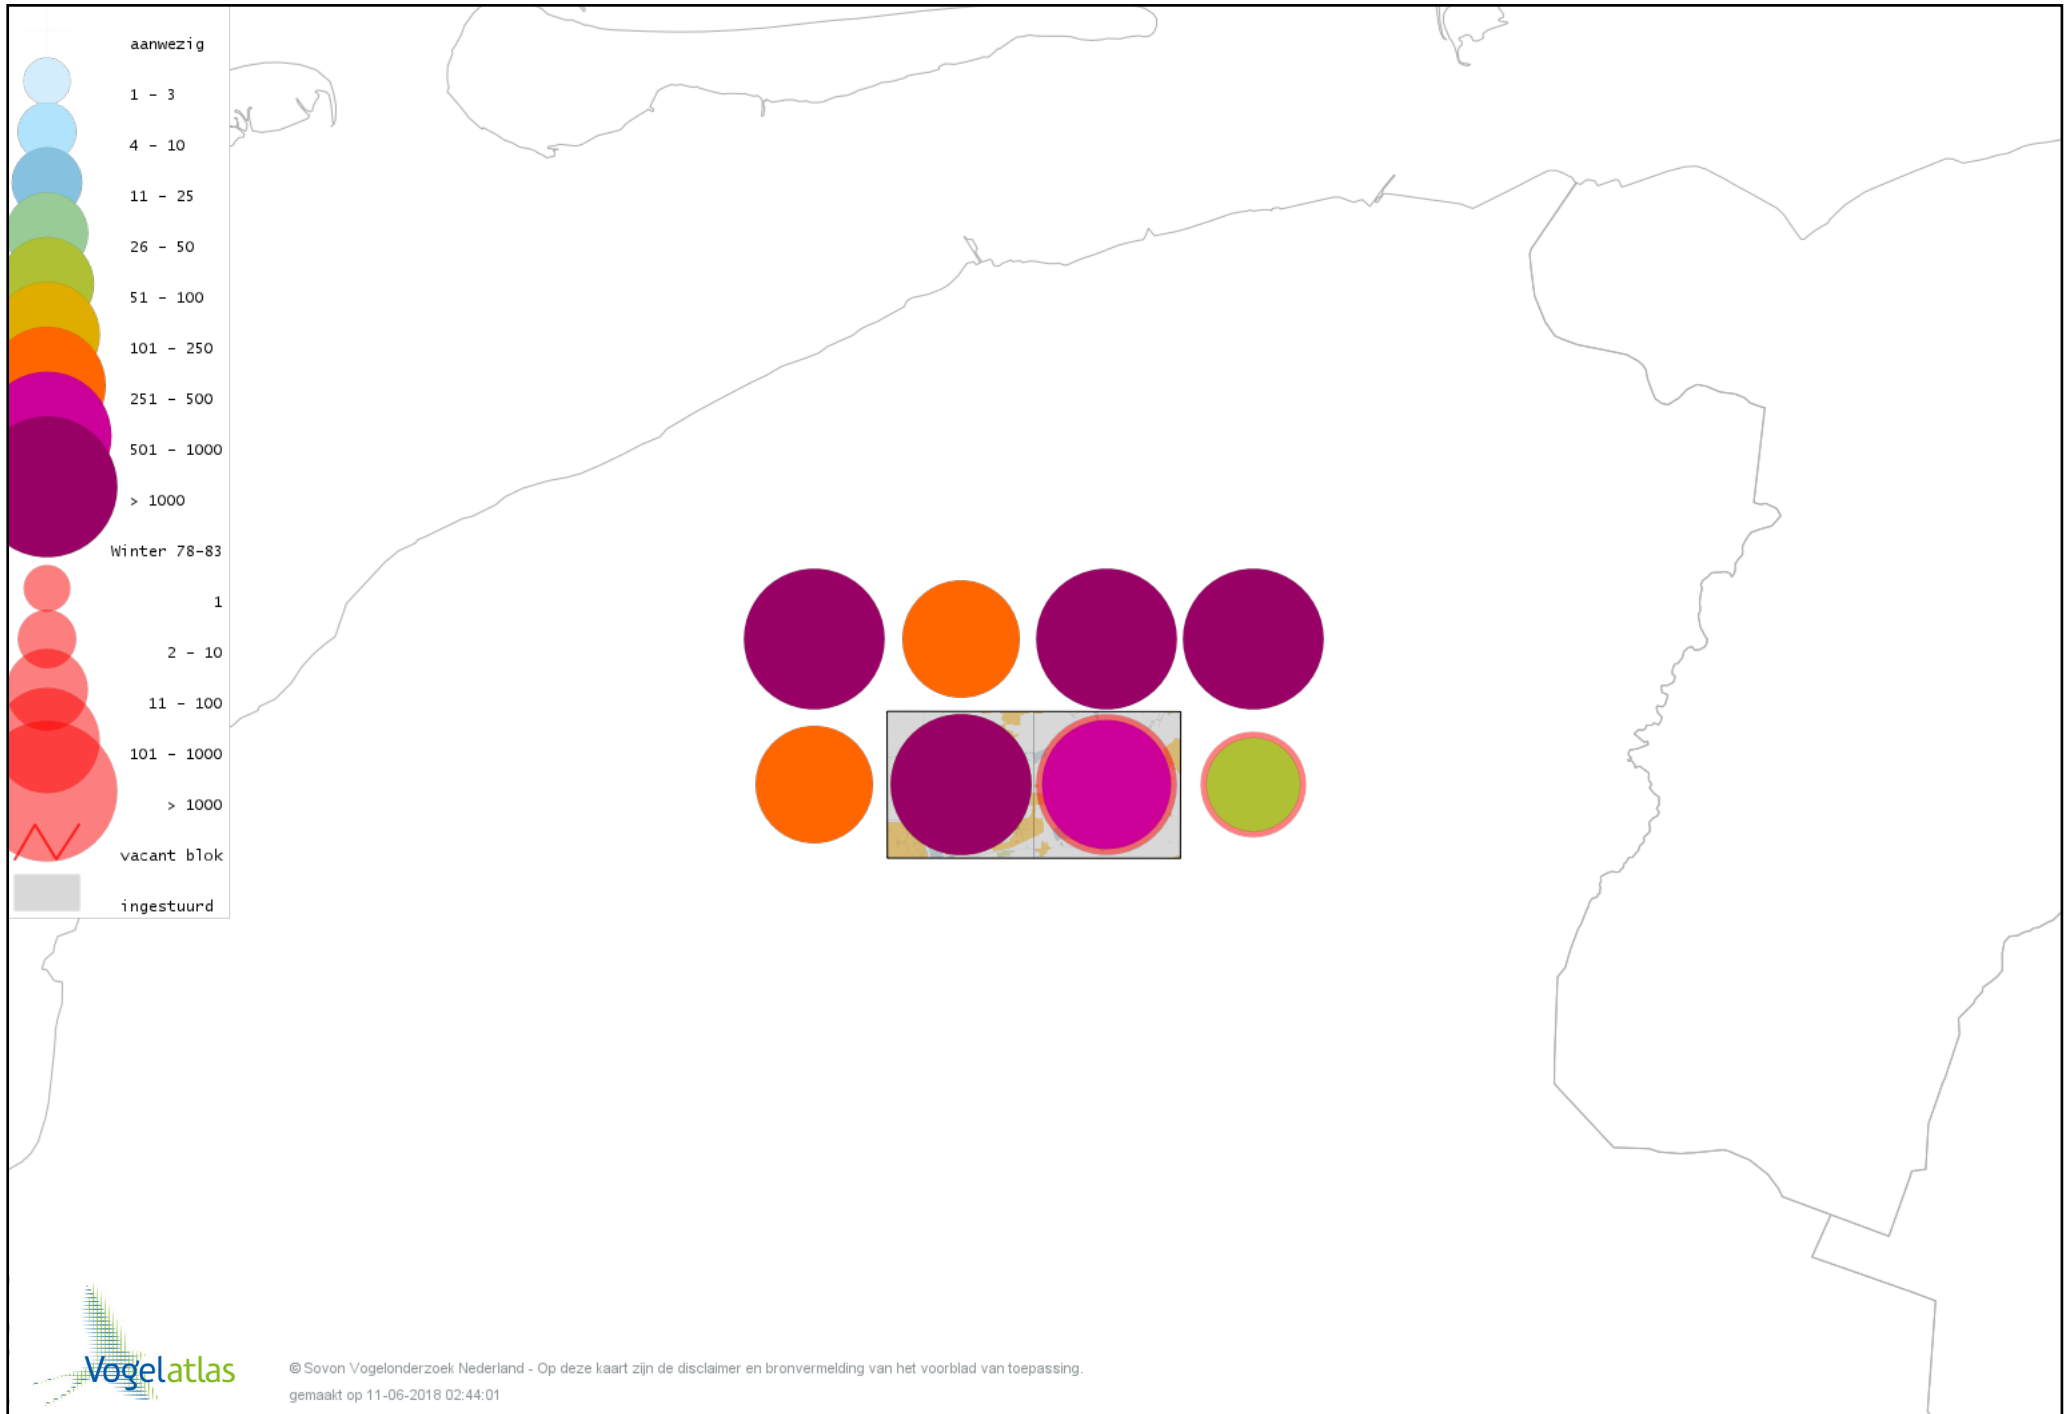

Voorlopige verspreidingskaart Carolina-eend winter

Voorlopige verspreidingskaart Mandarijneend winter

Voorlopige verspreidingskaart Manengans winter

Voorlopige verspreidingskaart Nonnetje winter

Voorlopige verspreidingskaart Brilduiker winter

Voorlopige verspreidingskaart Grote Zaagbek winter

Voorlopige verspreidingskaart Middelste Zaagbek winter

Voorlopige verspreidingskaart Krakeend winter

Voorlopige verspreidingskaart Smient winter

Voorlopige verspreidingskaart Slobeend winter

Voorlopige verspreidingskaart Wilde Eend winter

Voorlopige verspreidingskaart Soepeend winter

Voorlopige verspreidingskaart Pijlstaart winter

Voorlopige verspreidingskaart Wintertaling winter

Voorlopige verspreidingskaart Kip winter

Voorlopige verspreidingskaart Fazant winter

Voorlopige verspreidingskaart Aalscholver winter

Voorlopige verspreidingskaart Roze Pelikaan winter

Voorlopige verspreidingskaart Roerdomp winter

Voorlopige verspreidingskaart Koereiger winter