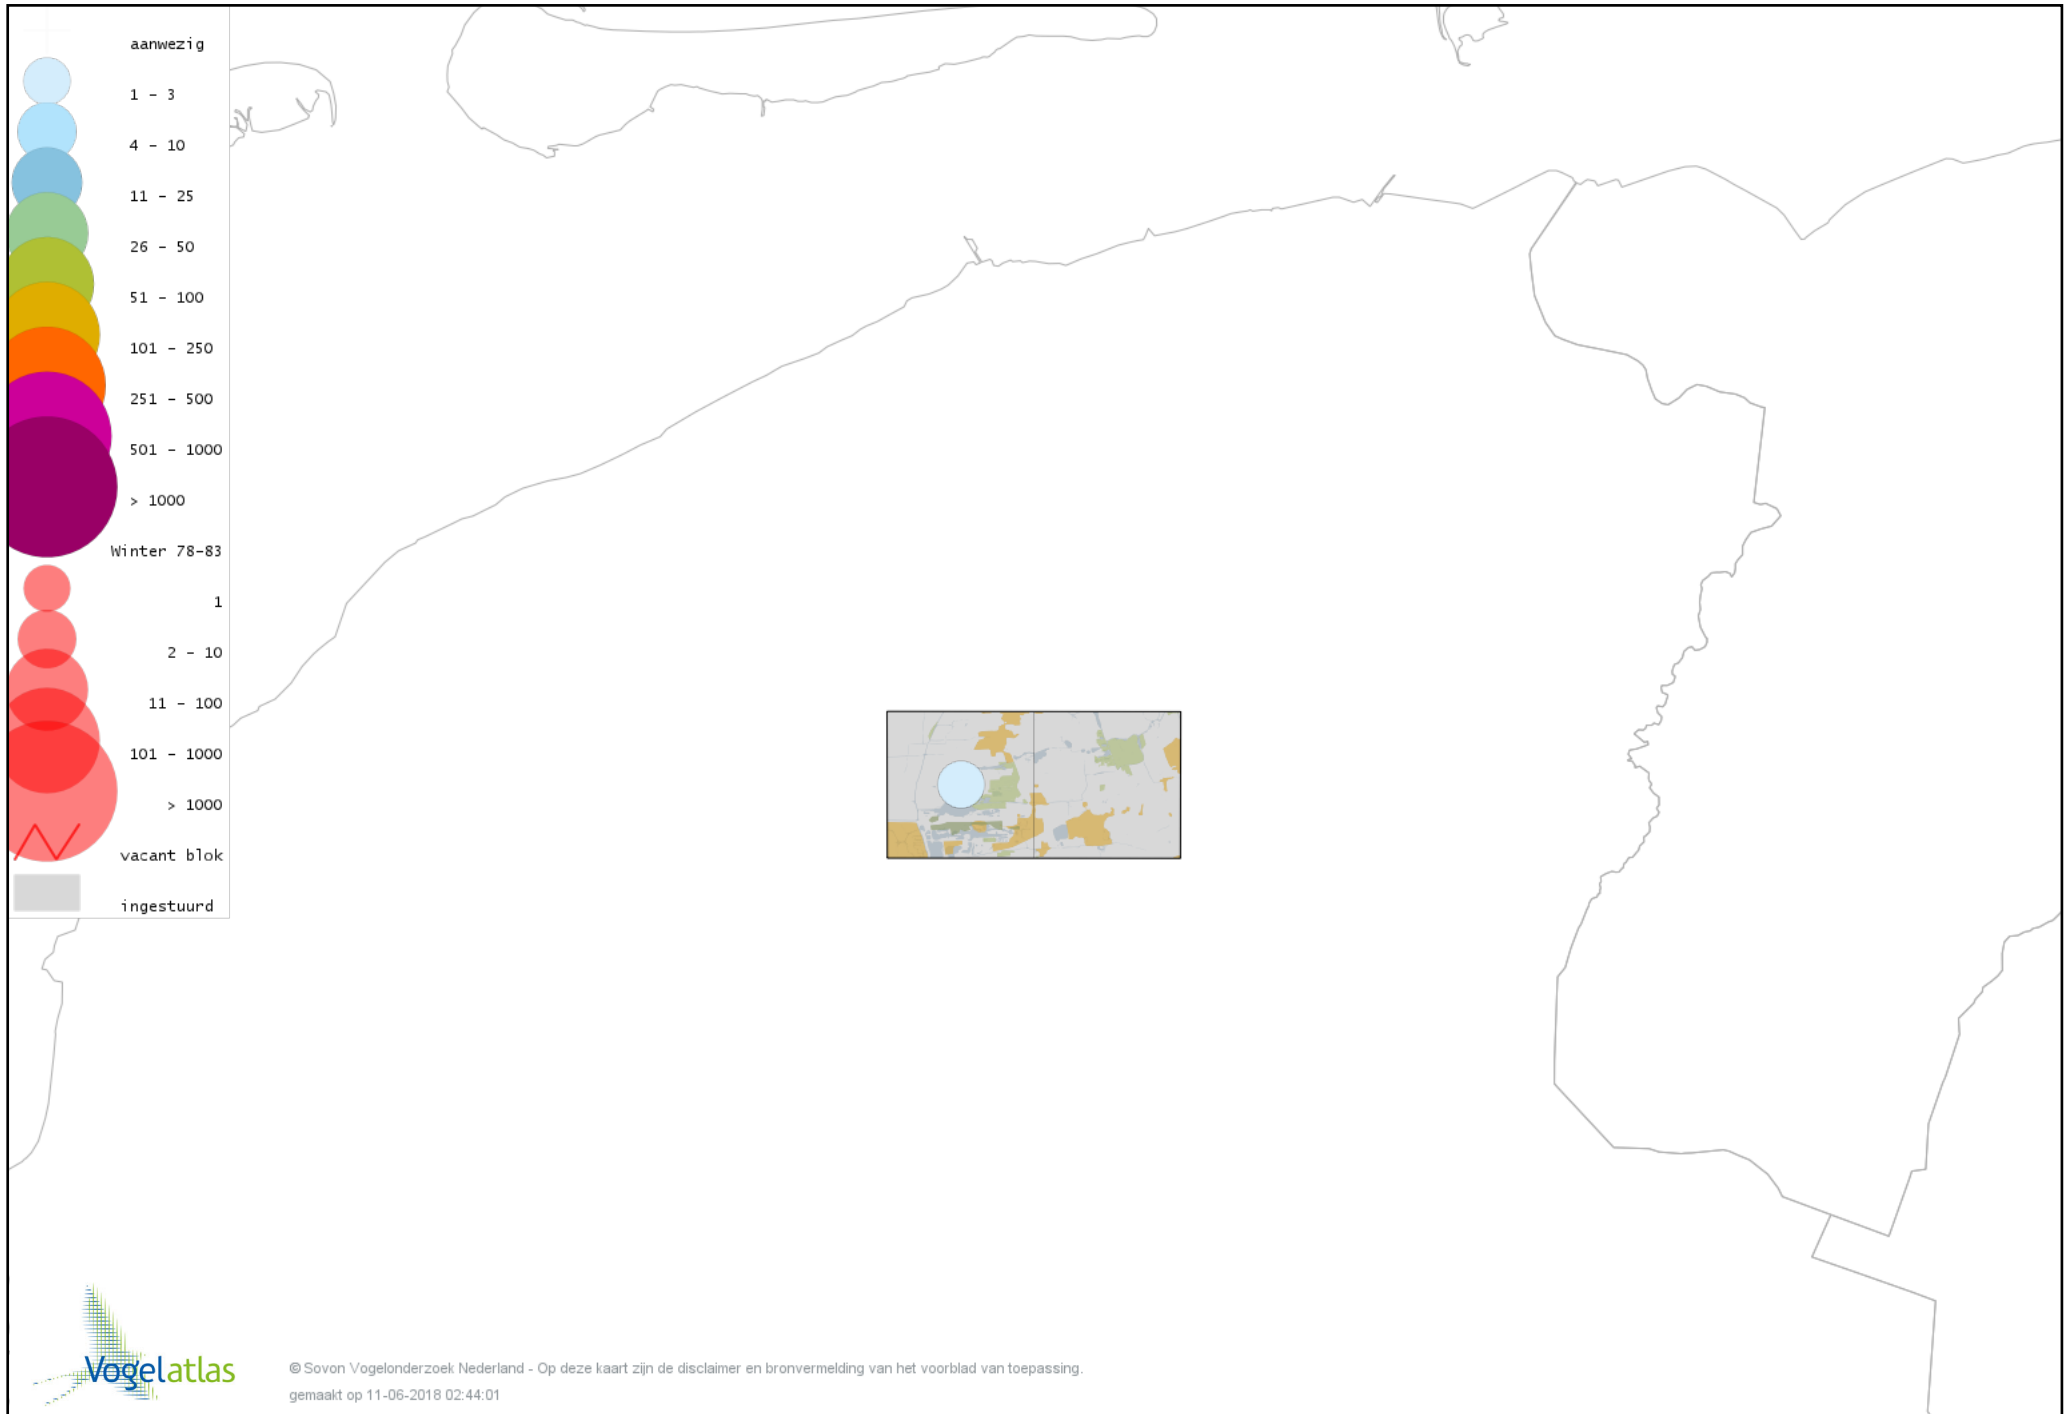

Voorlopige verspreidingskaart Grote Zaagbek winter

Voorlopige verspreidingskaart Middelste Zaagbek winter

Voorlopige verspreidingskaart Krakeend winter

Voorlopige verspreidingskaart Smient winter

Voorlopige verspreidingskaart Slobeend winter

Voorlopige verspreidingskaart Wilde Eend winter

Voorlopige verspreidingskaart Soepeend winter

Voorlopige verspreidingskaart Pijlstaart winter

Voorlopige verspreidingskaart Wintertaling winter

Voorlopige verspreidingskaart Kip winter

Voorlopige verspreidingskaart Fazant winter

Voorlopige verspreidingskaart Aalscholver winter

Voorlopige verspreidingskaart Roze Pelikaan winter

Voorlopige verspreidingskaart Roerdomp winter

Voorlopige verspreidingskaart Koereiger winter