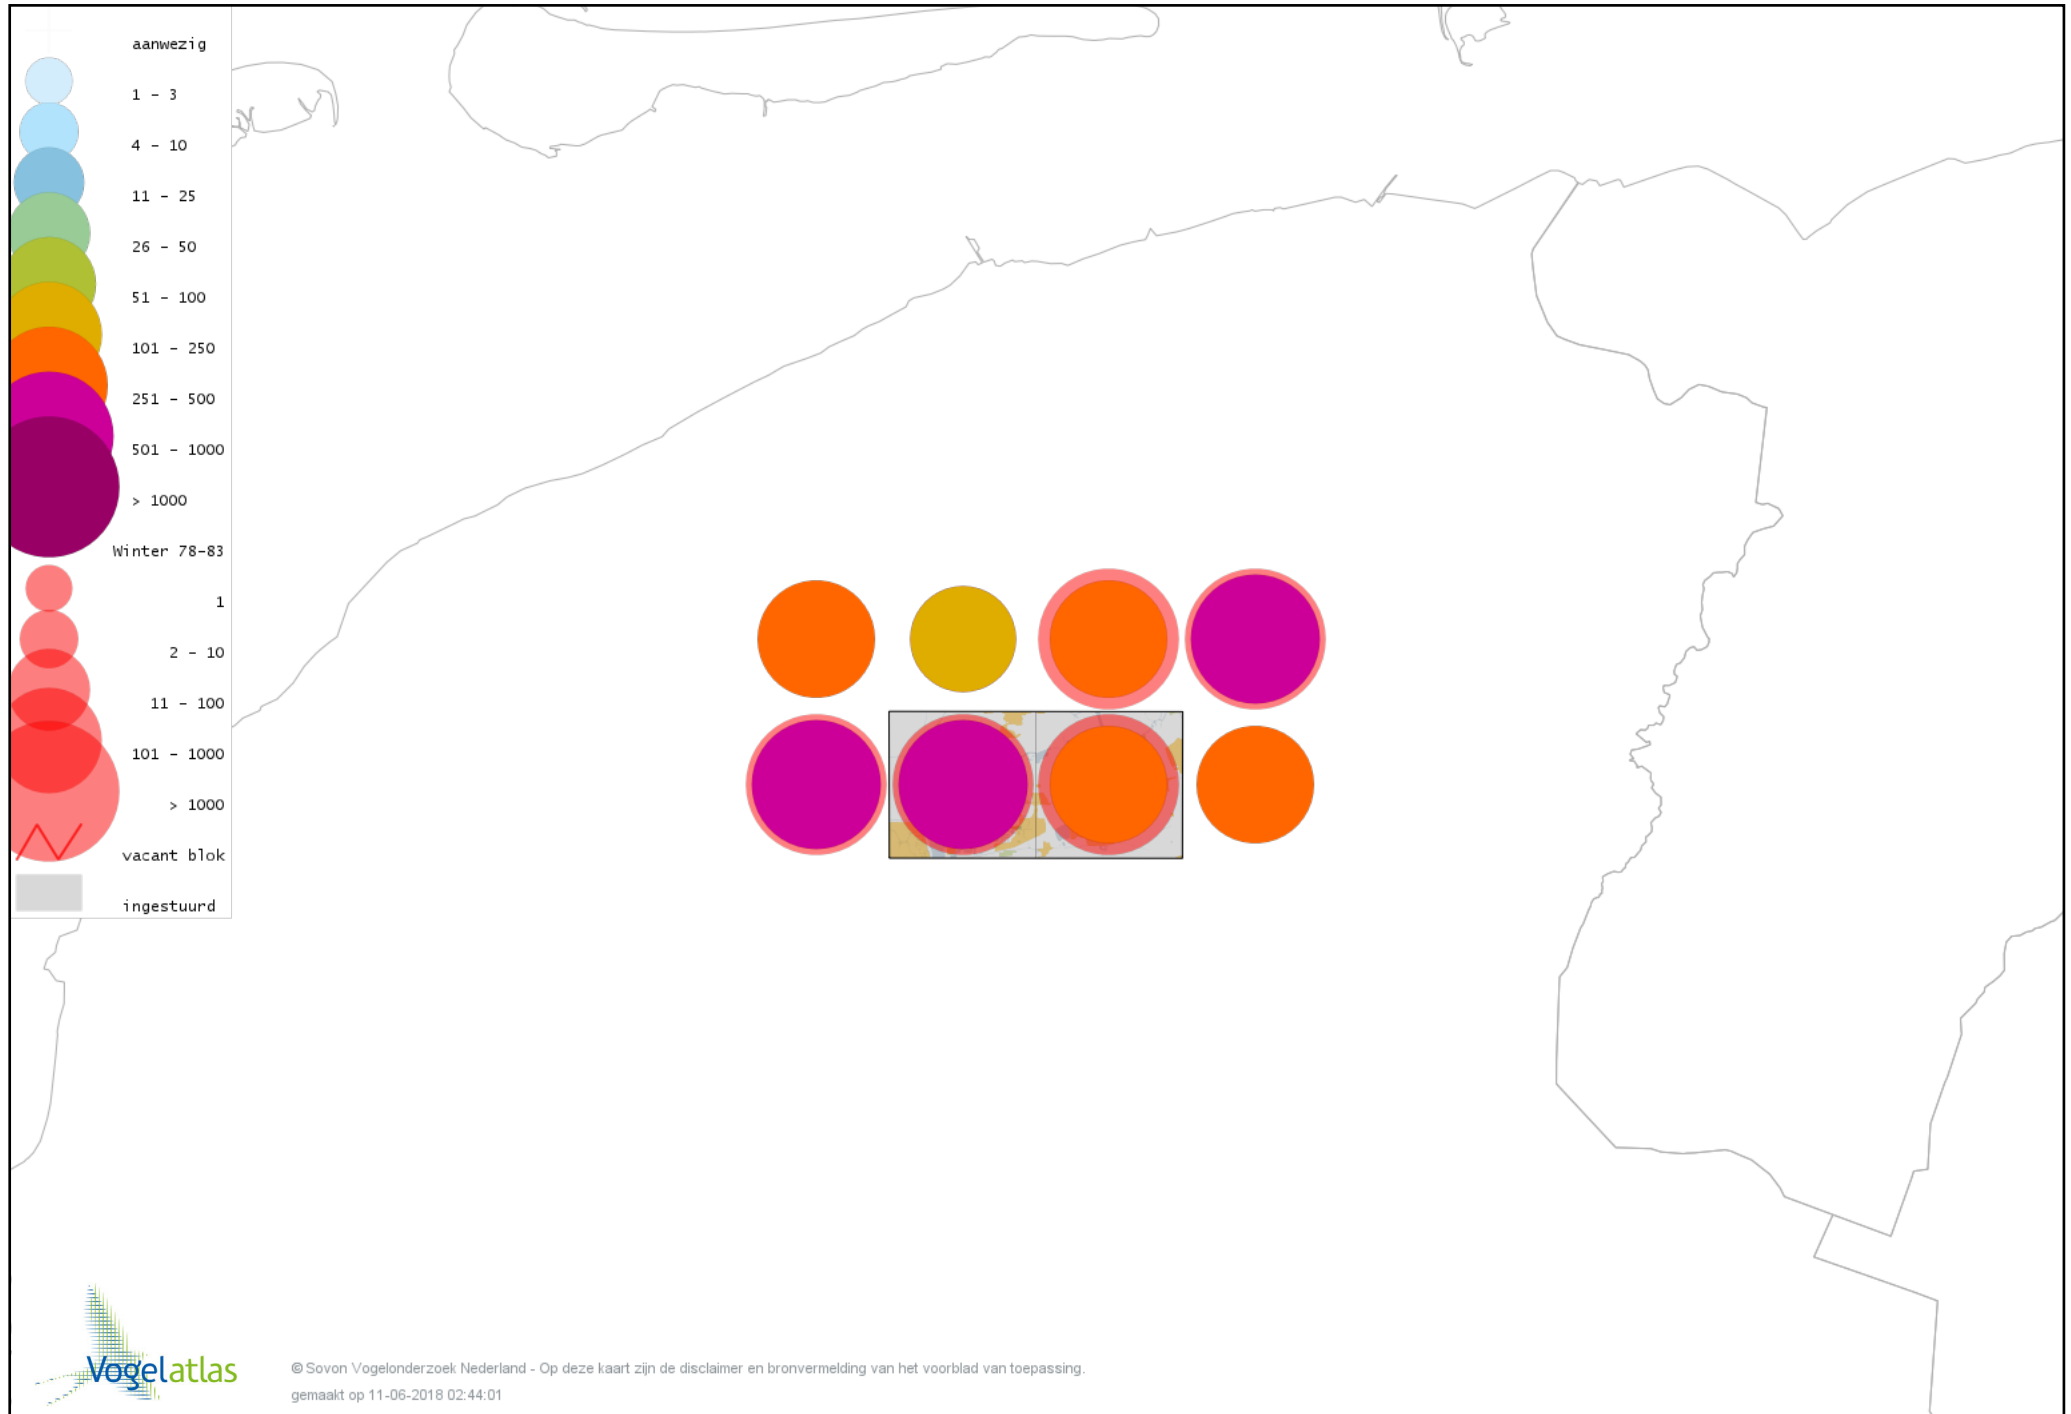

Voorlopige verspreidingskaart Carolina-eend winter

Voorlopige verspreidingskaart Mandarijneend winter

Voorlopige verspreidingskaart Manengans winter

Voorlopige verspreidingskaart Nonnetje winter

Voorlopige verspreidingskaart Brilduiker winter

Voorlopige verspreidingskaart Grote Zaagbek winter

Voorlopige verspreidingskaart Middelste Zaagbek winter

Voorlopige verspreidingskaart Krakeend winter

Voorlopige verspreidingskaart Smient winter

Voorlopige verspreidingskaart Slobeend winter

Voorlopige verspreidingskaart Wilde Eend winter

Voorlopige verspreidingskaart Soepeend winter

Voorlopige verspreidingskaart Pijlstaart winter

Voorlopige verspreidingskaart Wintertaling winter

Voorlopige verspreidingskaart Kip winter

Voorlopige verspreidingskaart Fazant winter

Voorlopige verspreidingskaart Aalscholver winter

Voorlopige verspreidingskaart Roze Pelikaan winter

Voorlopige verspreidingskaart Roerdomp winter

Voorlopige verspreidingskaart Koereiger winter