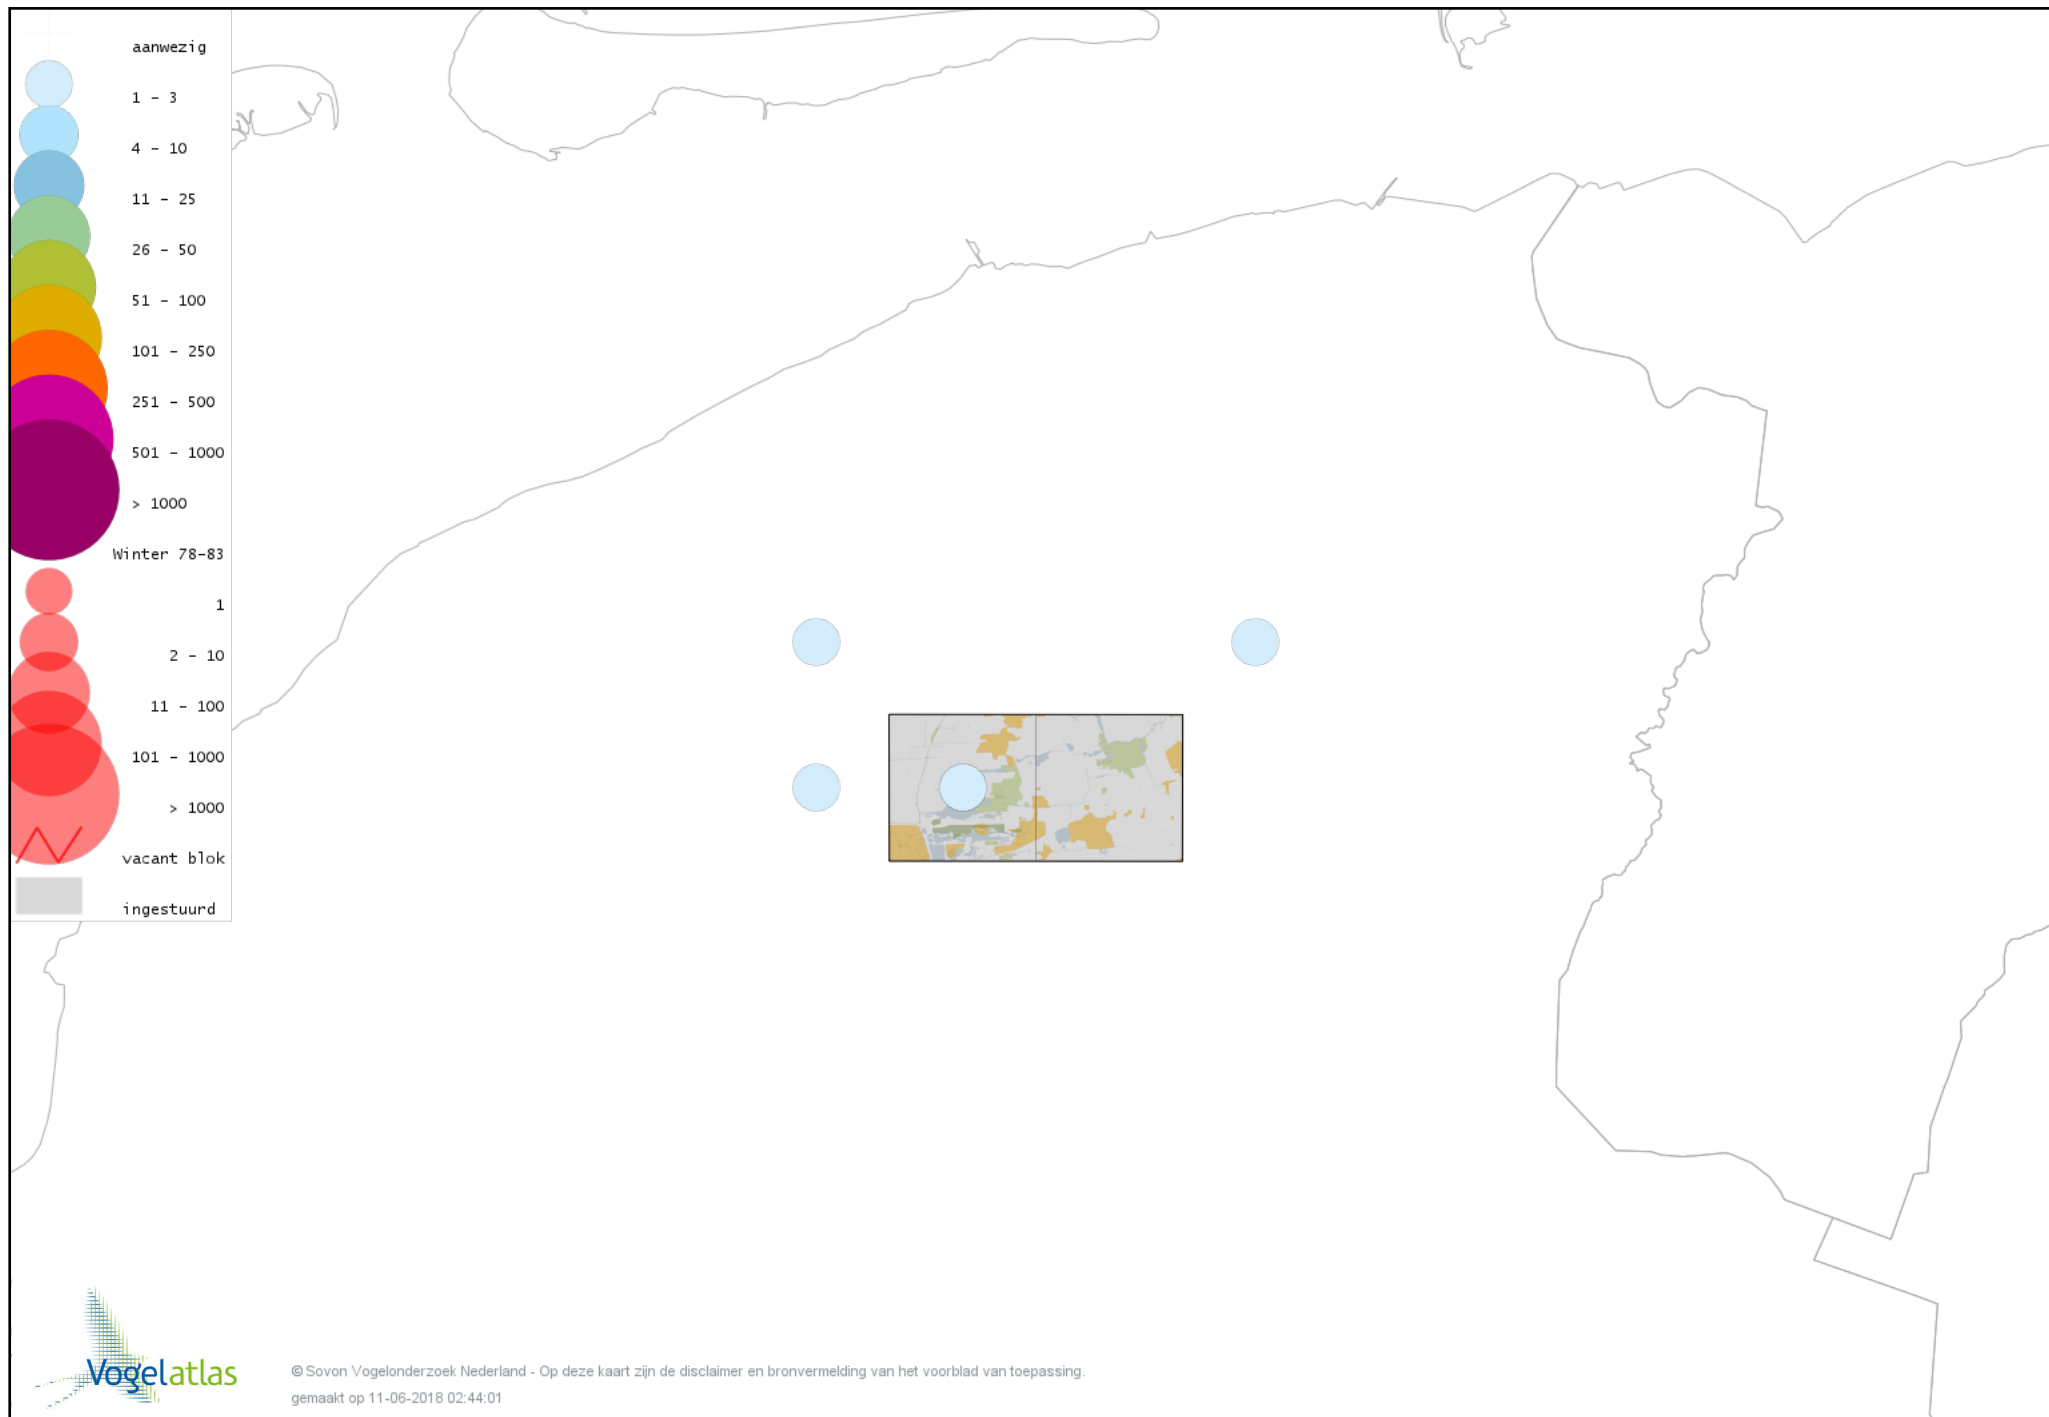

Voorlopige verspreidingskaart Roodhalsgans winter