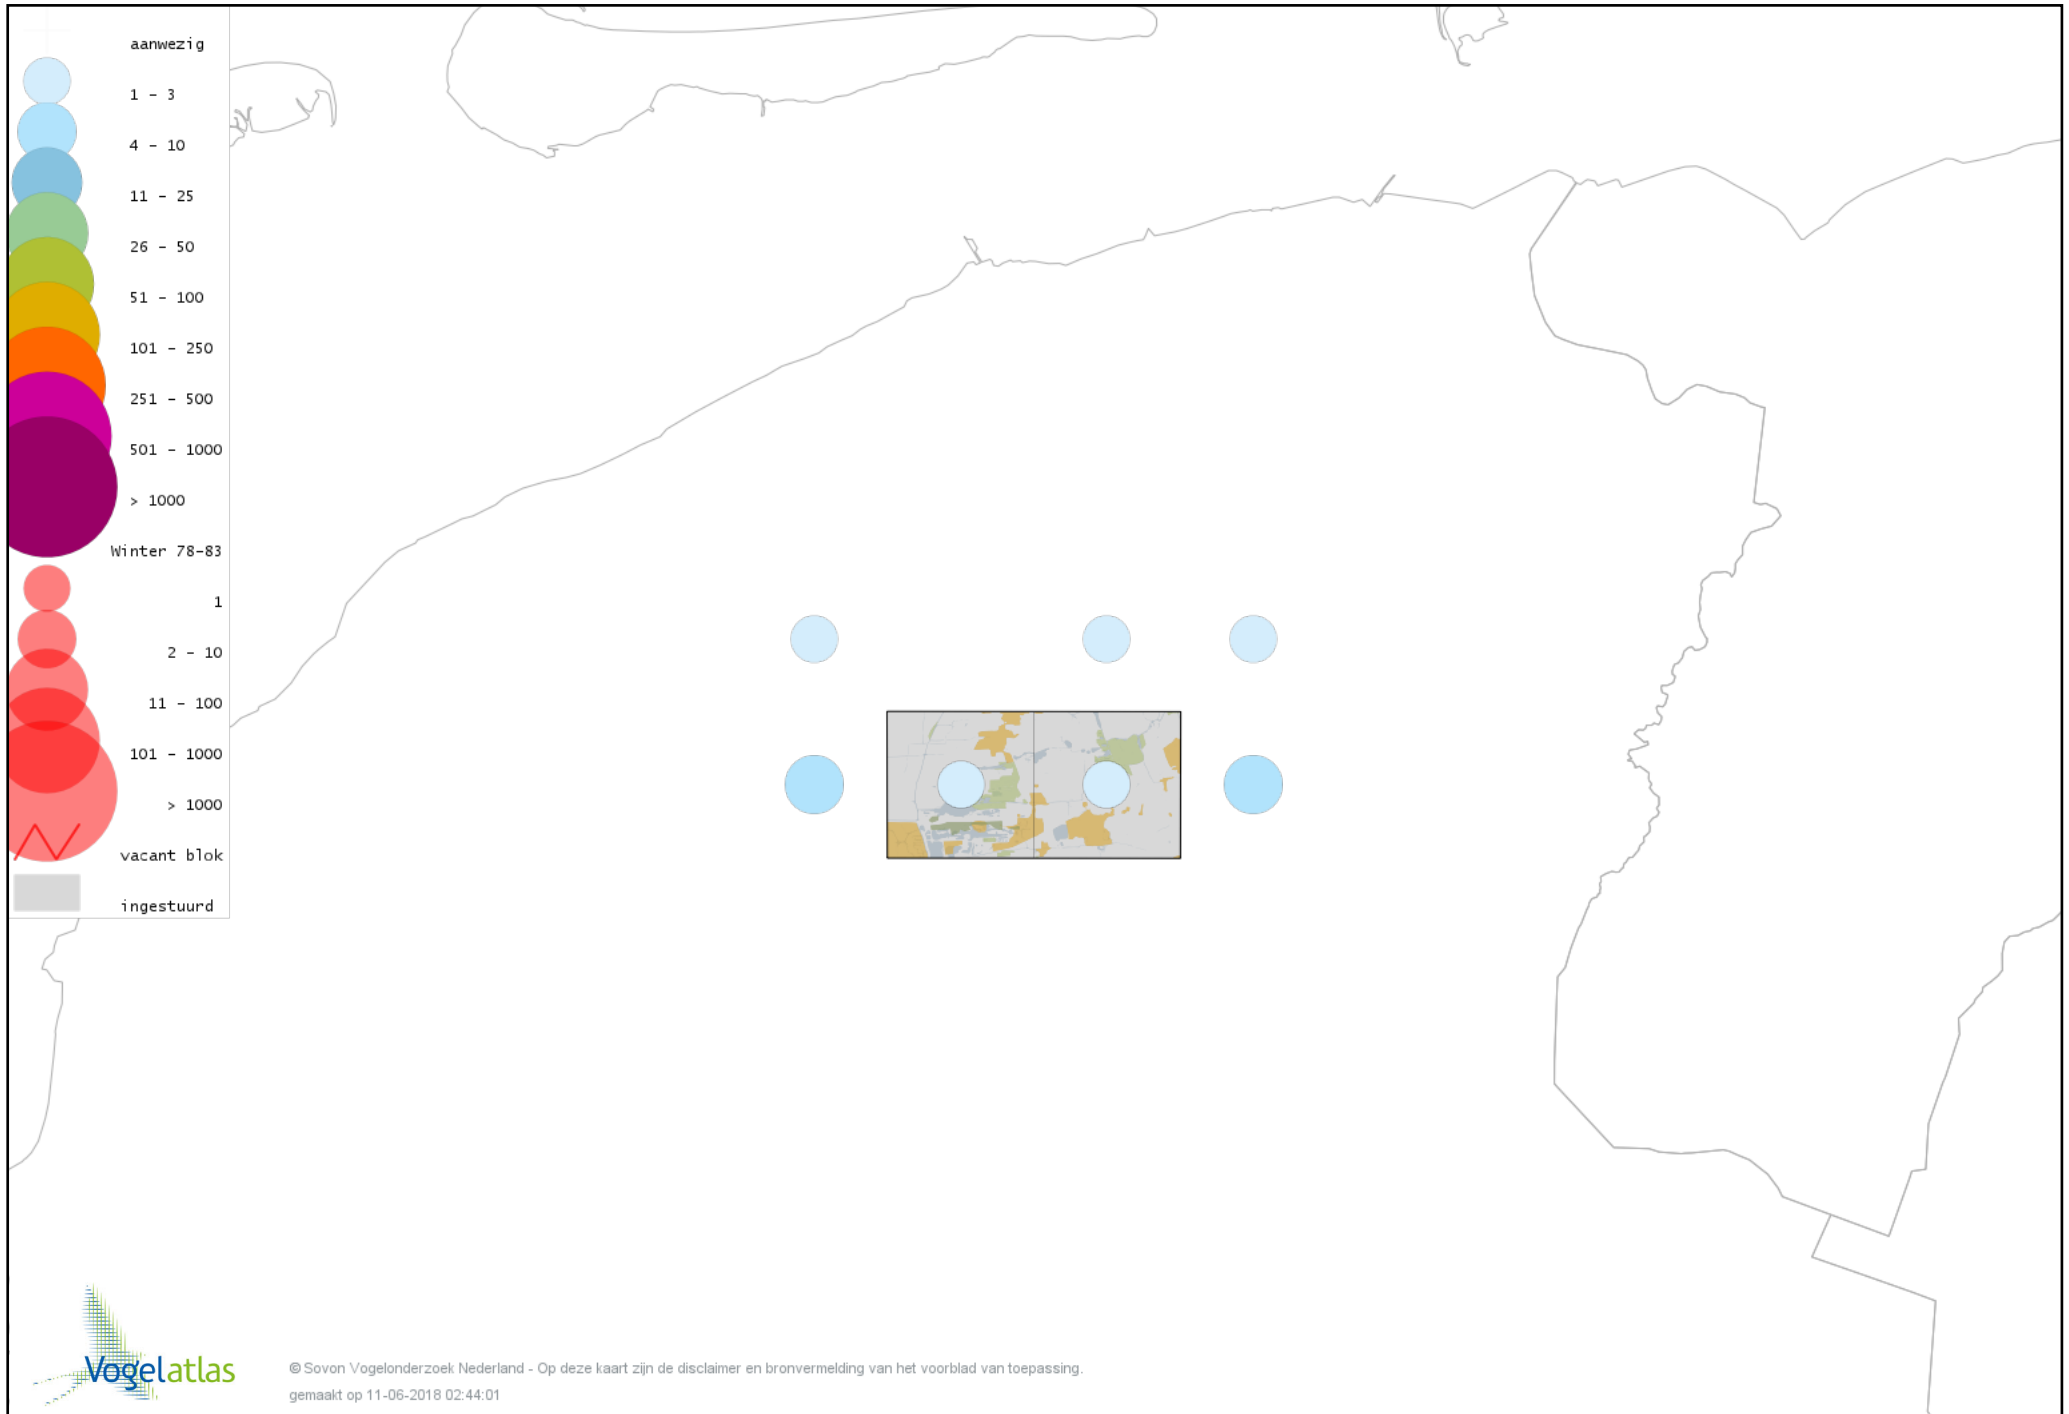

Voorlopige verspreidingskaart Zearend winter

Voorlopige verspreidingskaart Bruine Kiekendief winter

Voorlopige verspreidingskaart Blauwe Kiekendief winter

Voorlopige verspreidingskaart Havik winter

Voorlopige verspreidingskaart Sperwer winter

Voorlopige verspreidingskaart Buizerd winter

Voorlopige verspreidingskaart Ruigpootbuizerd winter

Voorlopige verspreidingskaart Torenvalk winter

Voorlopige verspreidingskaart Smelleken winter

Voorlopige verspreidingskaart Slechtvalk winter

Voorlopige verspreidingskaart Waterral winter

Voorlopige verspreidingskaart Waterhoen winter

Voorlopige verspreidingskaart Meerkoet winter

Voorlopige verspreidingskaart Kraanvogel winter

Voorlopige verspreidingskaart Kroonkraanvogel winter