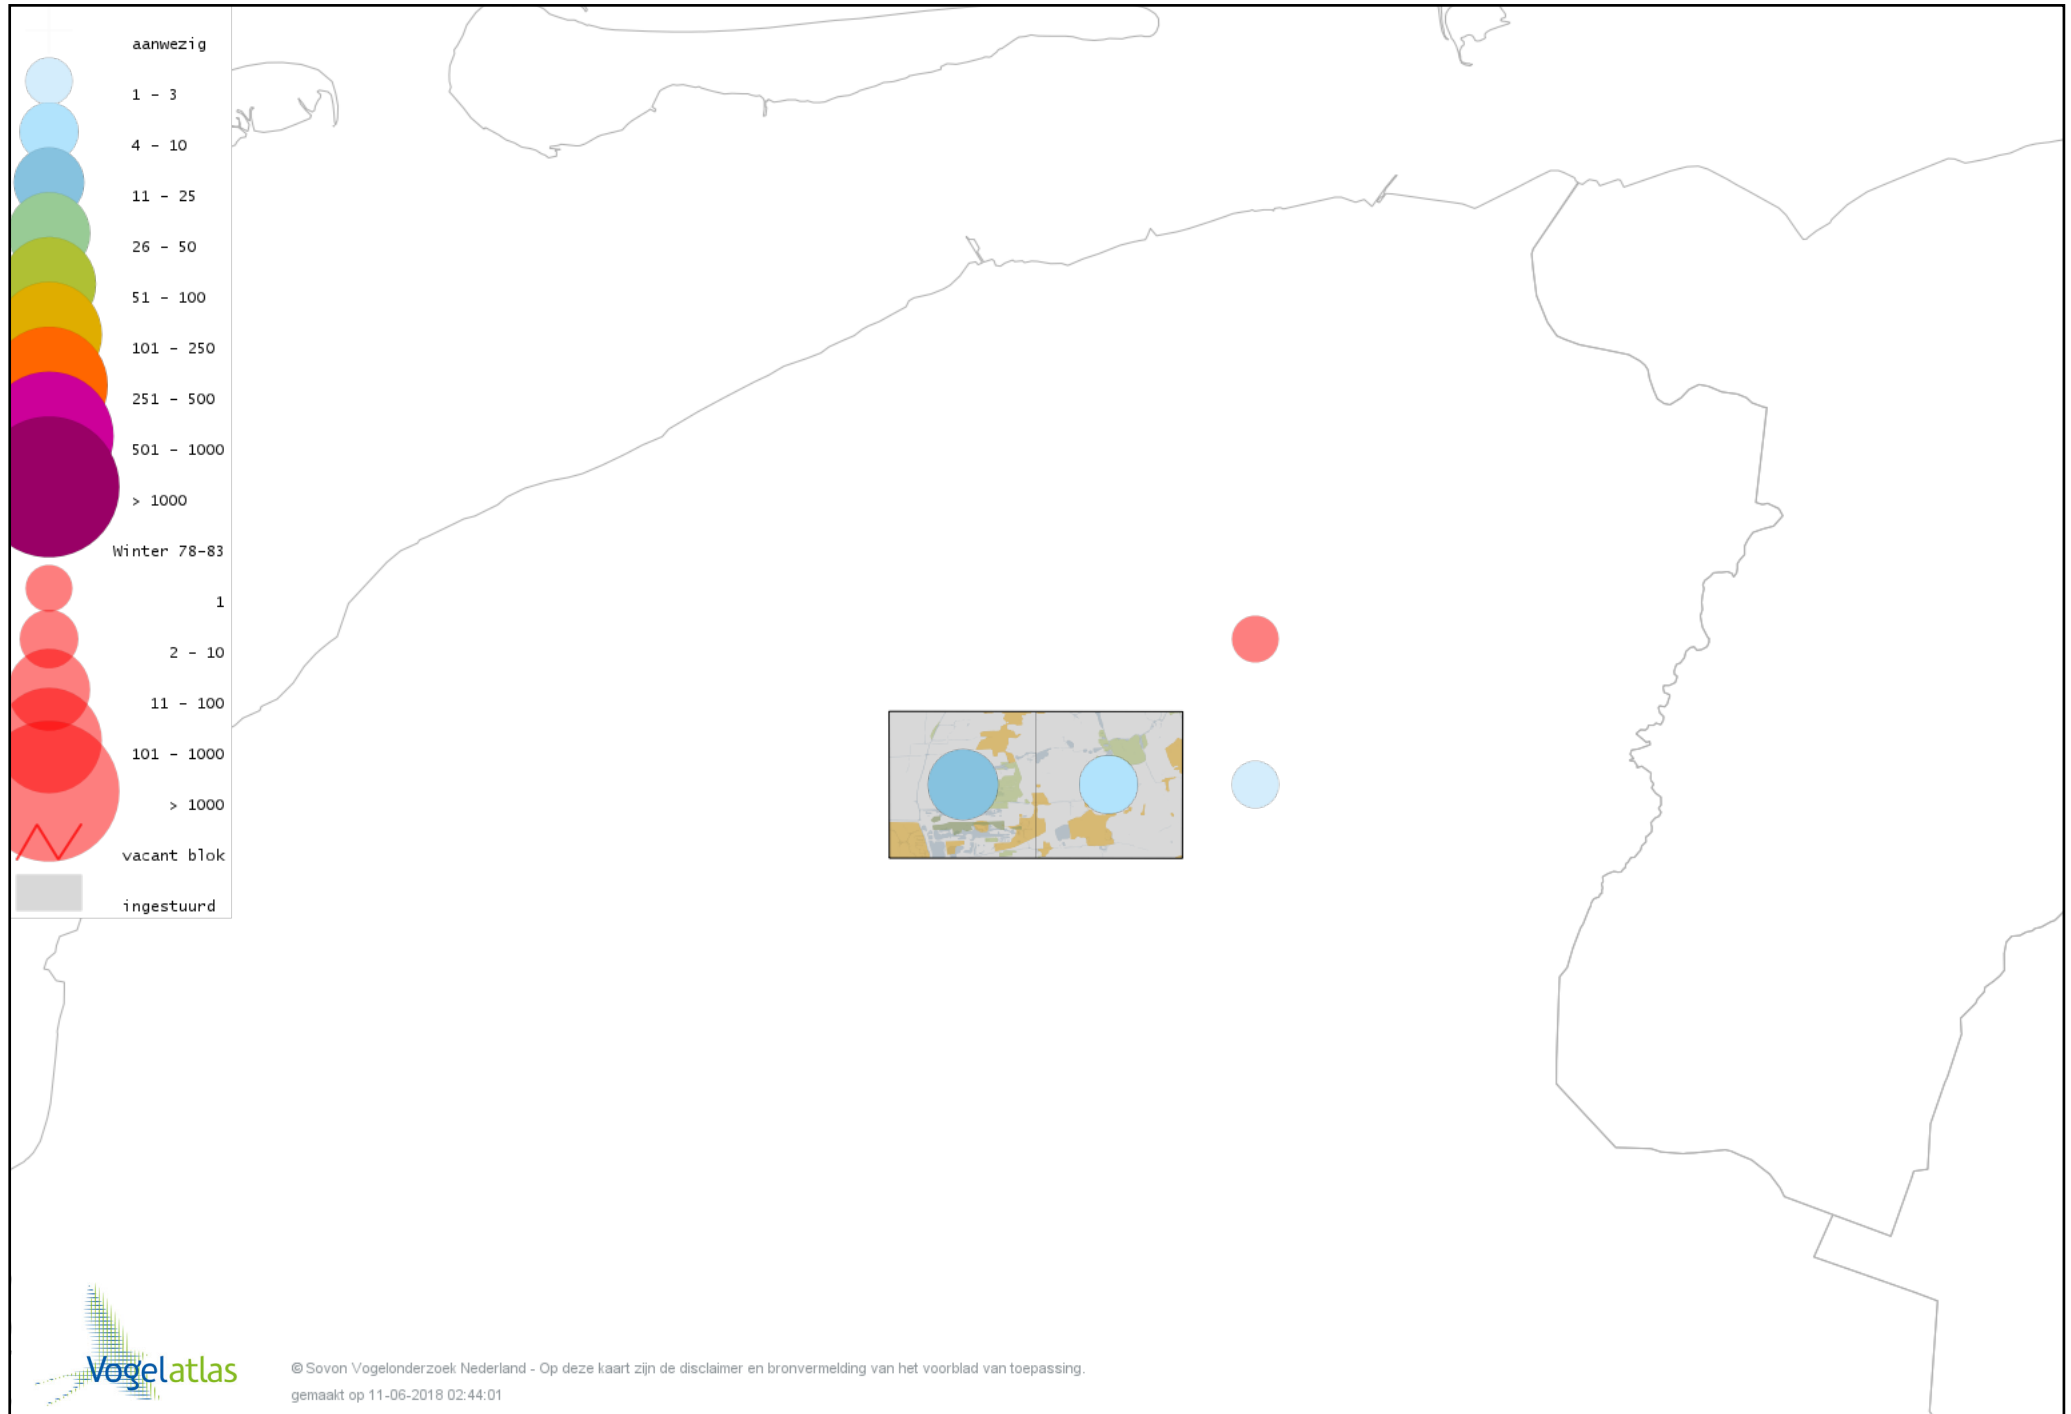

Voorlopige verspreidingskaart Fazant winter

Voorlopige verspreidingskaart Aalscholver winter

Voorlopige verspreidingskaart Roze Pelikaan winter

Voorlopige verspreidingskaart Roerdomp winter

Voorlopige verspreidingskaart Koereiger winter

Voorlopige verspreidingskaart Kleine Zilverreiger winter

Voorlopige verspreidingskaart Grote Zilverreiger winter

Voorlopige verspreidingskaart Blauwe Reiger winter

Voorlopige verspreidingskaart Ooievaar winter

Voorlopige verspreidingskaart Lepelaar winter

Voorlopige verspreidingskaart Dodaars winter

Voorlopige verspreidingskaart Fuut winter

Voorlopige verspreidingskaart Roodhalsfuut winter

Voorlopige verspreidingskaart Kuifduiker winter