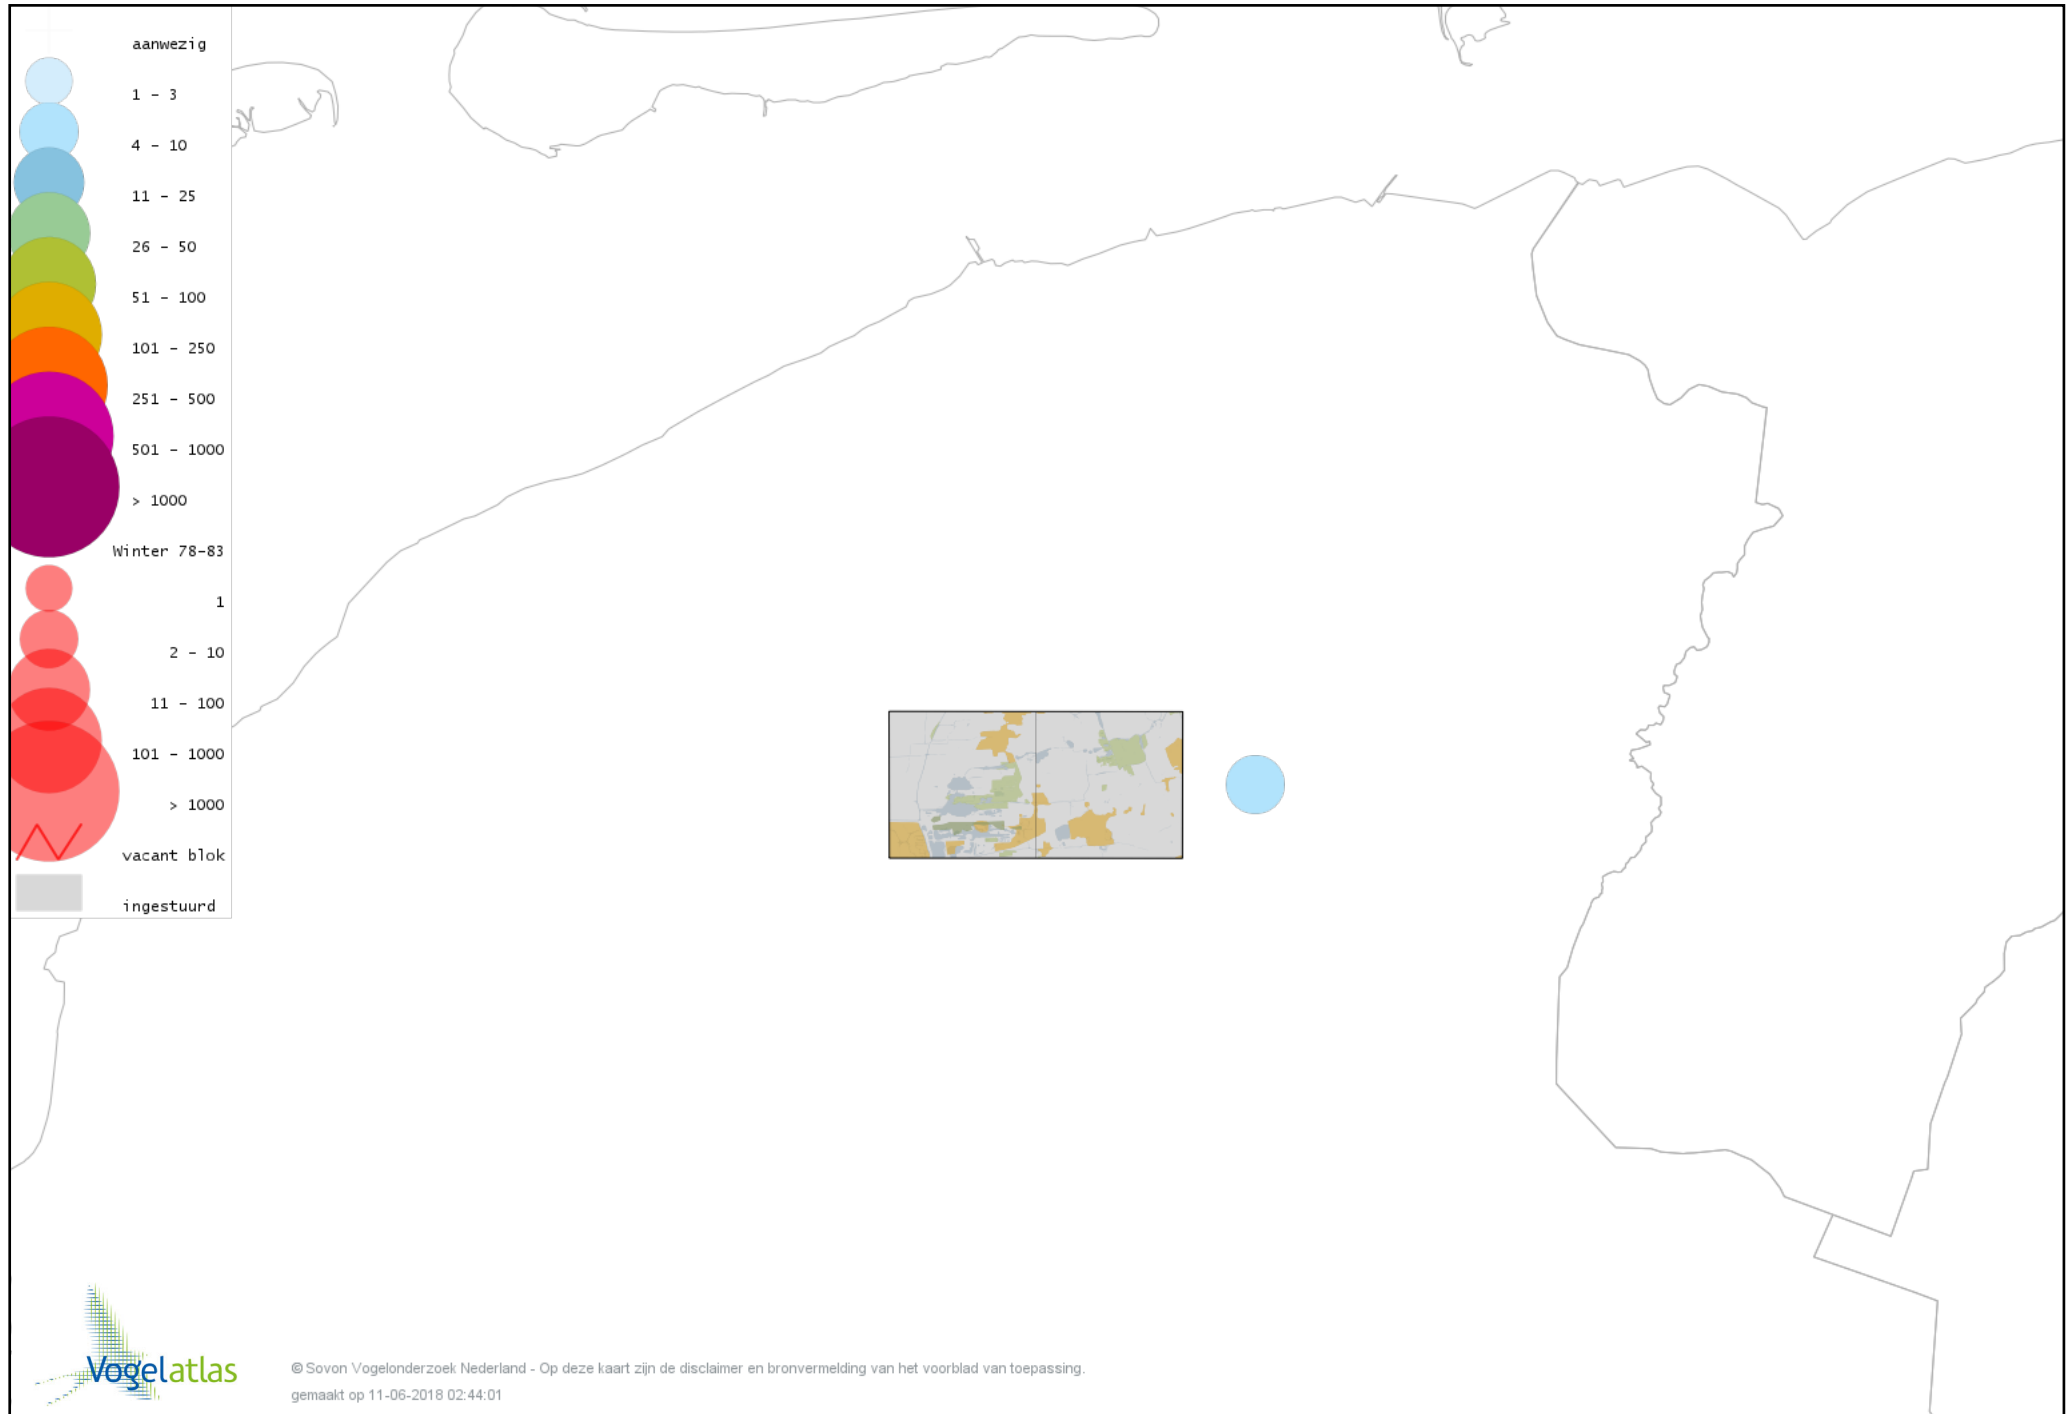

Voorlopige verspreidingskaart Knobbelgans (Chinese) winter

Voorlopige verspreidingskaart Taigarietgans winter

Voorlopige verspreidingskaart Toendrarietgans winter

Voorlopige verspreidingskaart Rietgans (Taiga of Toendra) winter

Voorlopige verspreidingskaart Kleine Rietgans winter

Voorlopige verspreidingskaart Grauwe Gans winter

Voorlopige verspreidingskaart Soepgans winter

Voorlopige verspreidingskaart Dwerggans winter

Voorlopige verspreidingskaart Kolgans winter

Voorlopige verspreidingskaart Kleine Canadese Gans (minima) winter

Voorlopige verspreidingskaart Grote Canadese Gans winter

Voorlopige verspreidingskaart Brandgans winter

Voorlopige verspreidingskaart Brandgans x Canadese Gans winter