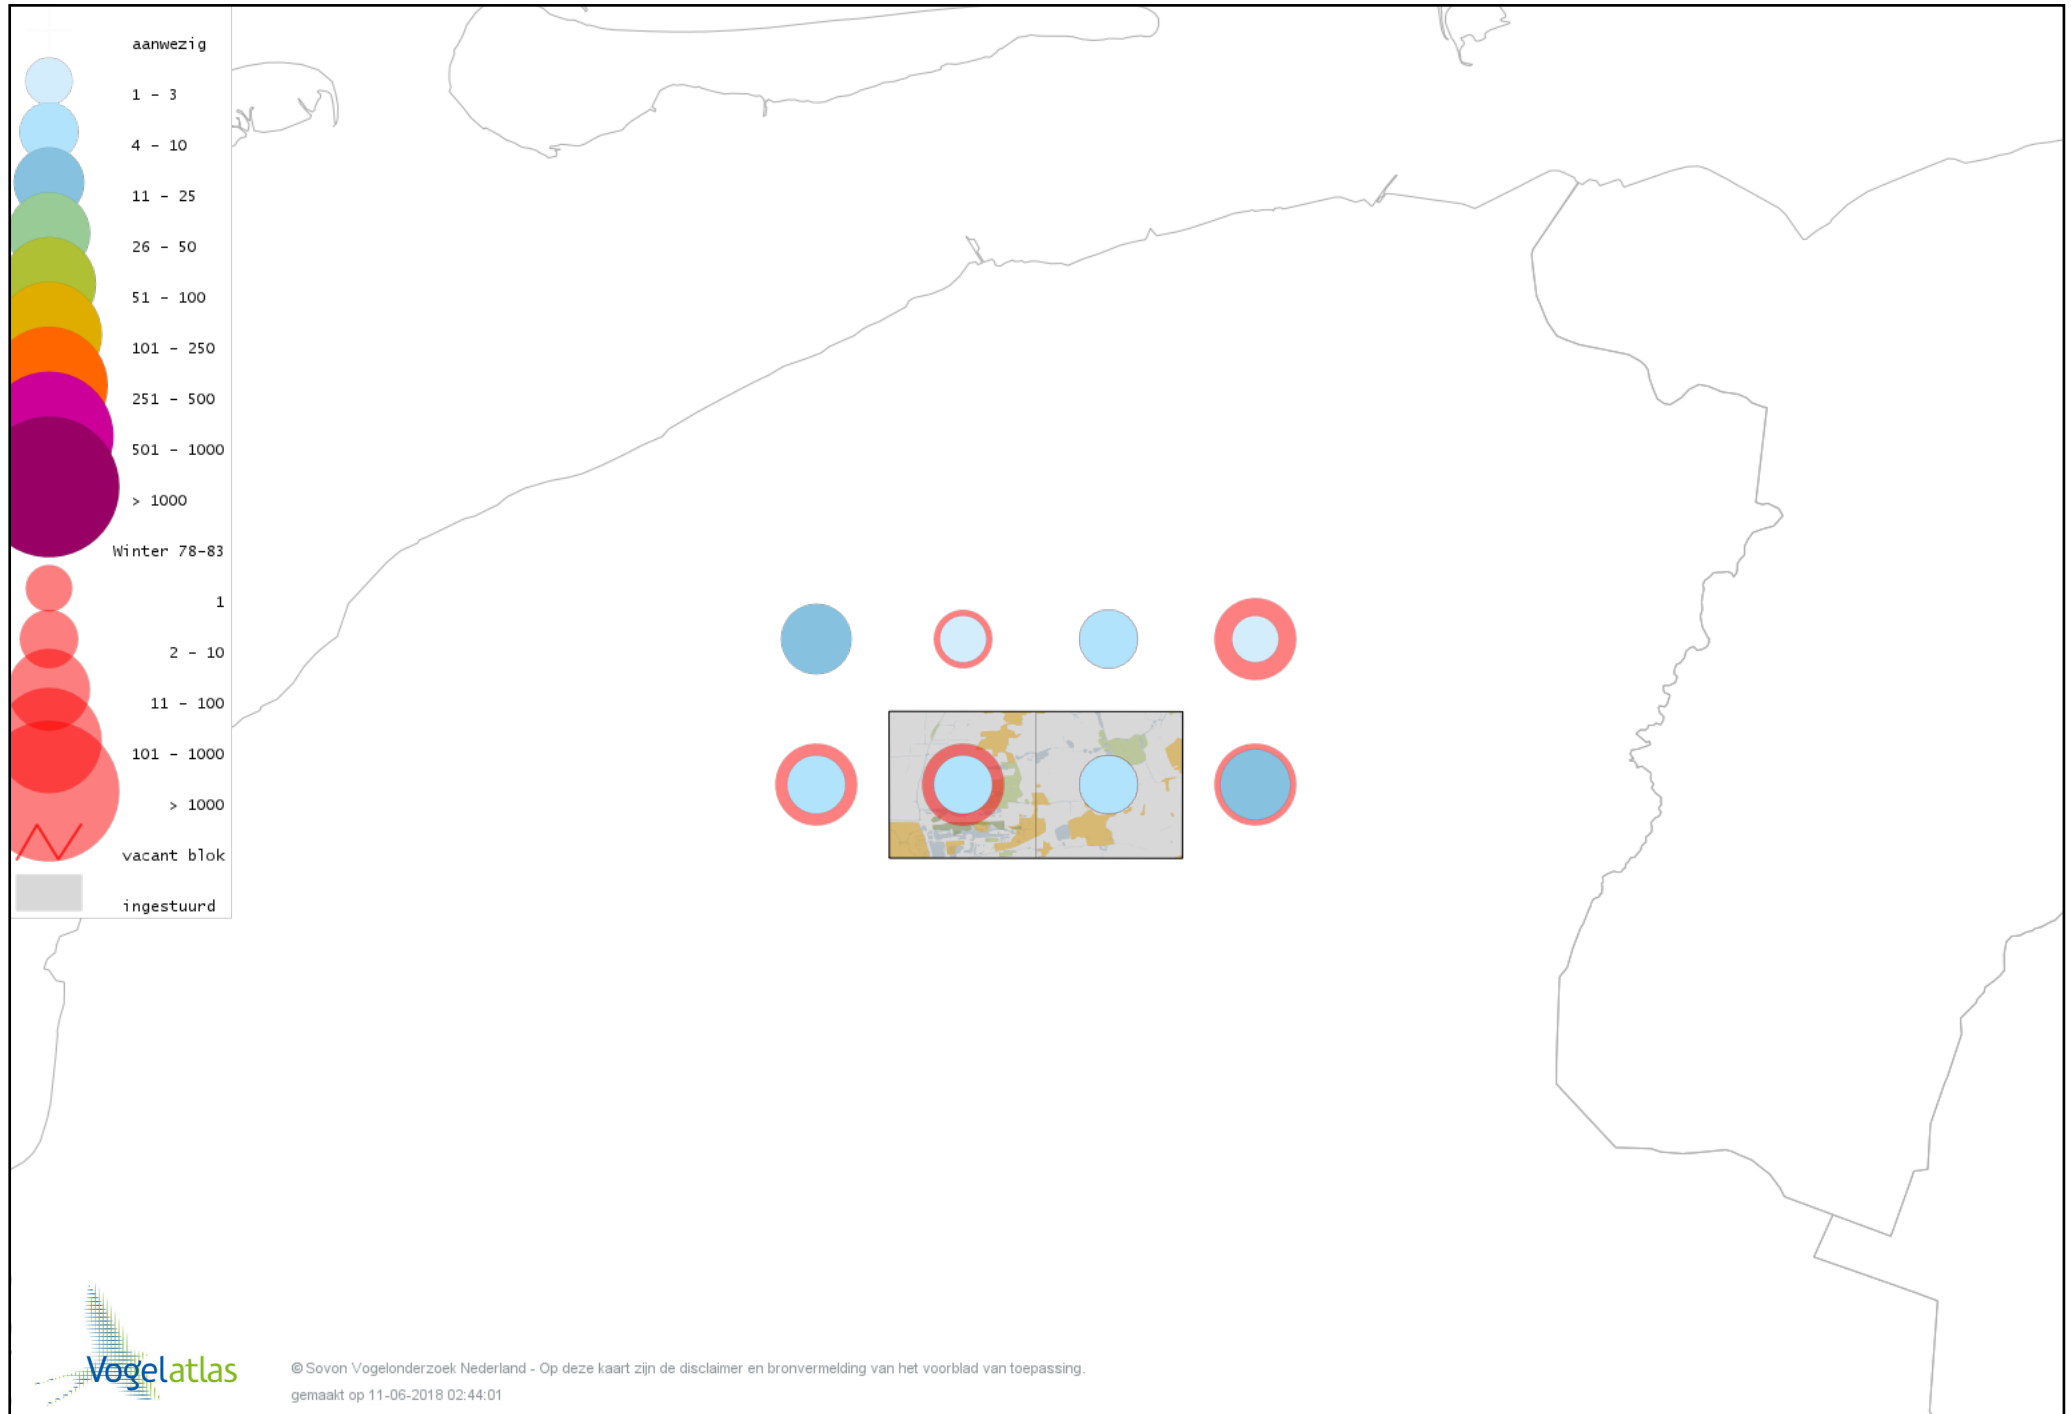

Voorlopige verspreidingskaart Lepelaar winter

Voorlopige verspreidingskaart Dodaars winter

Voorlopige verspreidingskaart Fuut winter

Voorlopige verspreidingskaart Roodhalsfuut winter

Voorlopige verspreidingskaart Kuifduiker winter

Voorlopige verspreidingskaart Zearend winter

Voorlopige verspreidingskaart Bruine Kiekendief winter

Voorlopige verspreidingskaart Blauwe Kiekendief winter

Voorlopige verspreidingskaart Havik winter

Voorlopige verspreidingskaart Sperwer winter

Voorlopige verspreidingskaart Buizerd winter

Voorlopige verspreidingskaart Ruigpootbuizerd winter

Voorlopige verspreidingskaart Torenvalk winter

Voorlopige verspreidingskaart Smelleken winter

Voorlopige verspreidingskaart Slechtvalk winter

Voorlopige verspreidingskaart Waterral winter

Voorlopige verspreidingskaart Waterhoen winter

Voorlopige verspreidingskaart Meerkoet winter

Voorlopige verspreidingskaart Kraanvogel winter

Voorlopige verspreidingskaart Kroonkraanvogel winter