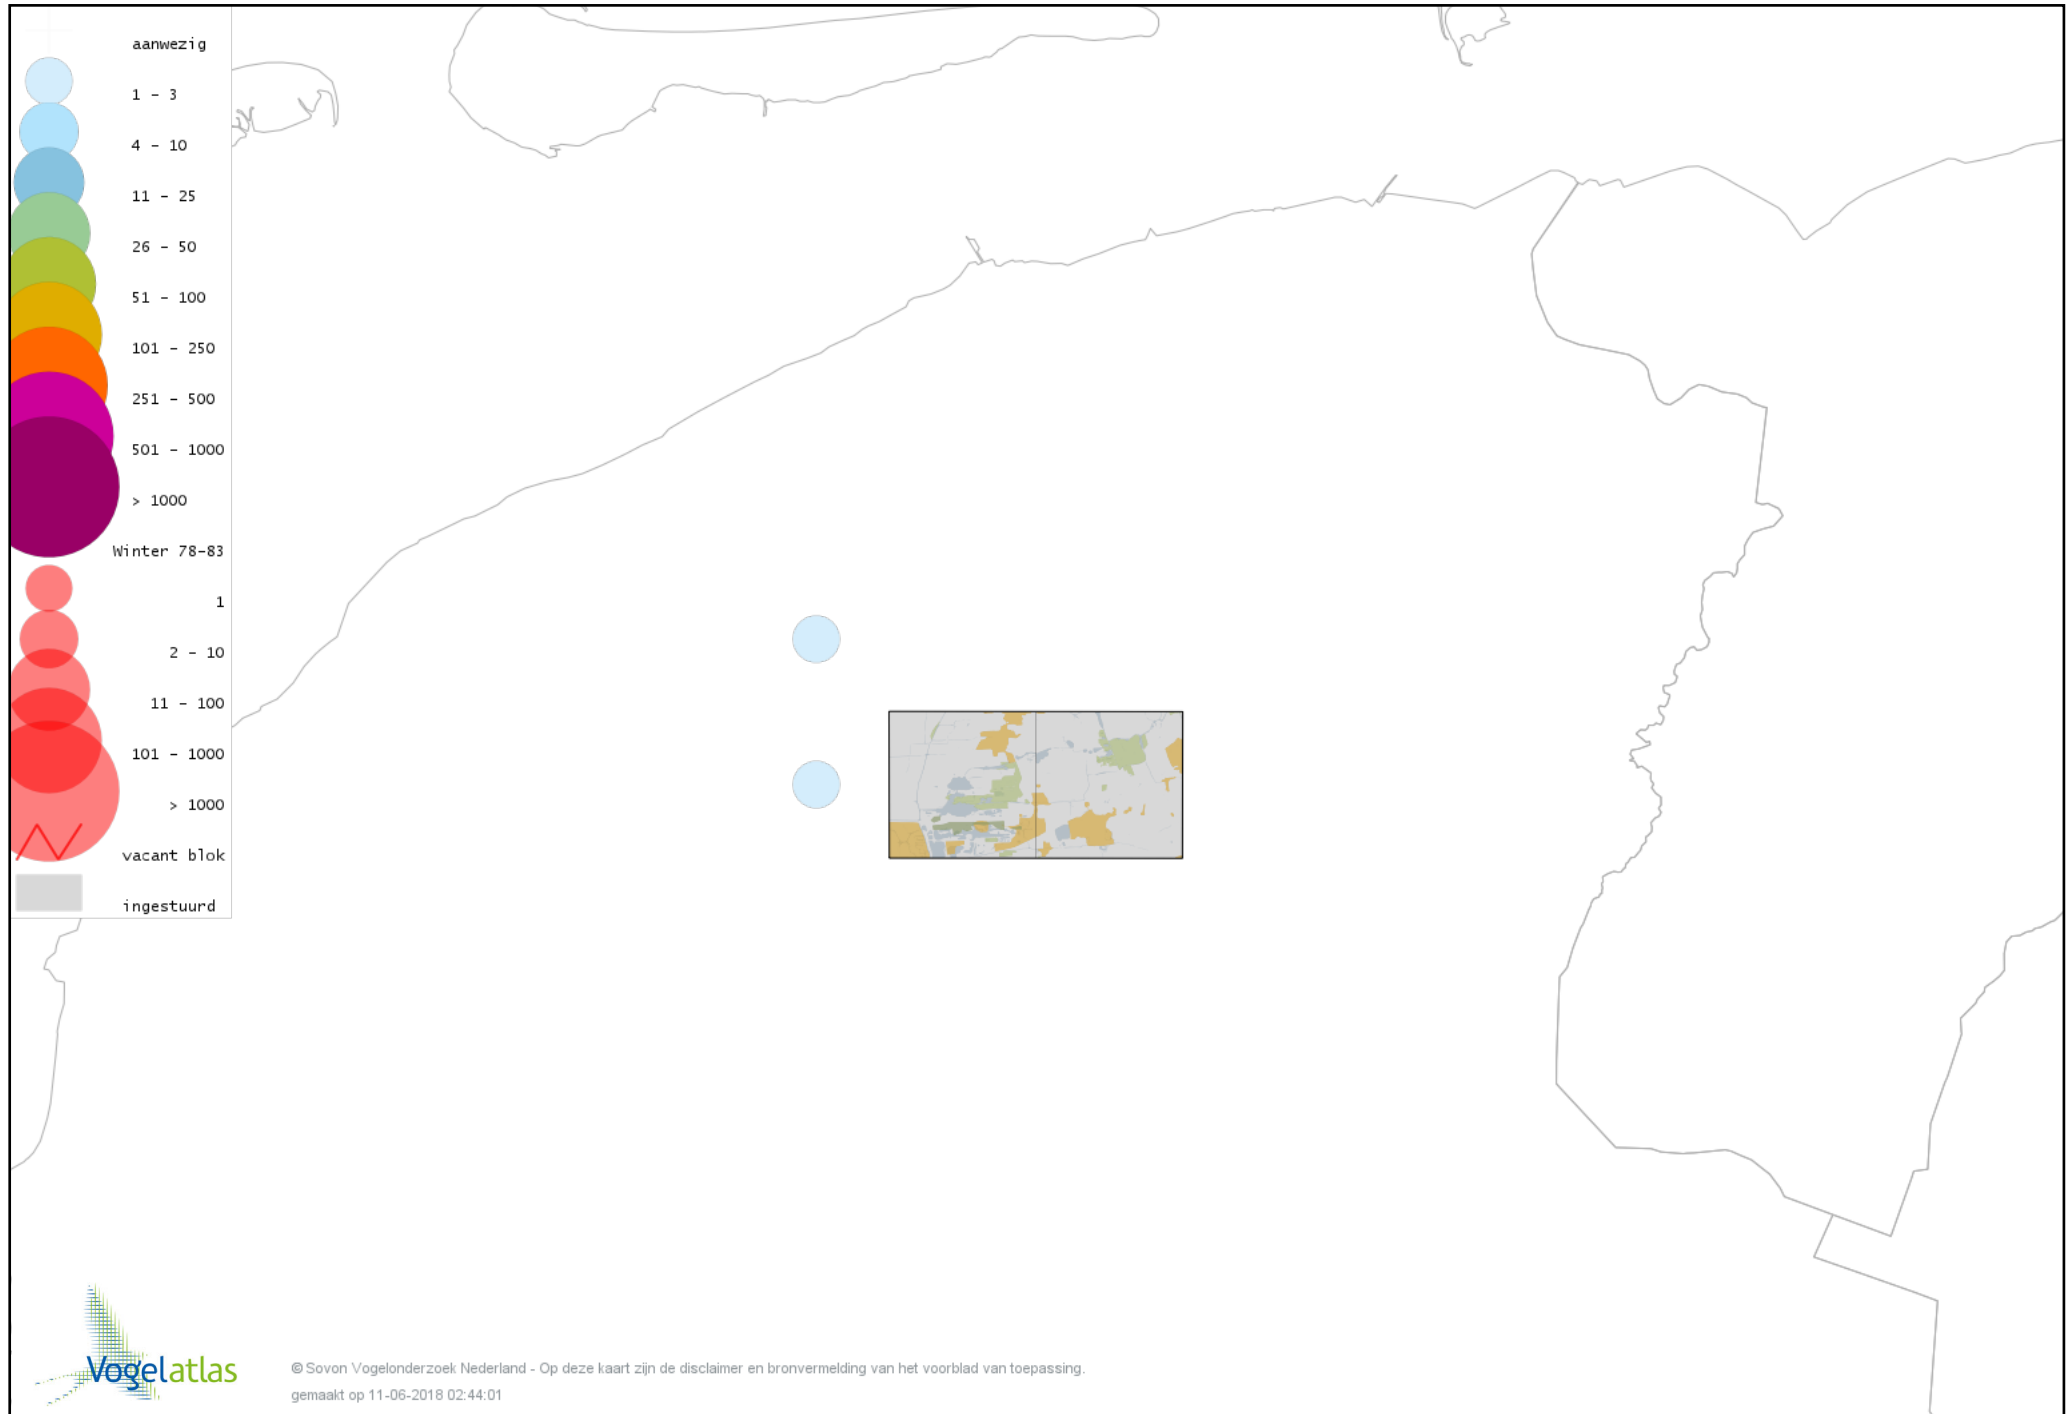

Voorlopige verspreidingskaart Fazant winter

Voorlopige verspreidingskaart Aalscholver winter

Voorlopige verspreidingskaart Roze Pelikaan winter

Voorlopige verspreidingskaart Roerdomp winter

Voorlopige verspreidingskaart Koereiger winter

Voorlopige verspreidingskaart Kleine Zilverreiger winter

Voorlopige verspreidingskaart Grote Zilverreiger winter

Voorlopige verspreidingskaart Blauwe Reiger winter

Voorlopige verspreidingskaart Ooievaar winter

Voorlopige verspreidingskaart Lepelaar winter

Voorlopige verspreidingskaart Dodaars winter

Voorlopige verspreidingskaart Fuut winter

Voorlopige verspreidingskaart Roodhalsfuut winter

Voorlopige verspreidingskaart Kuifduiker winter