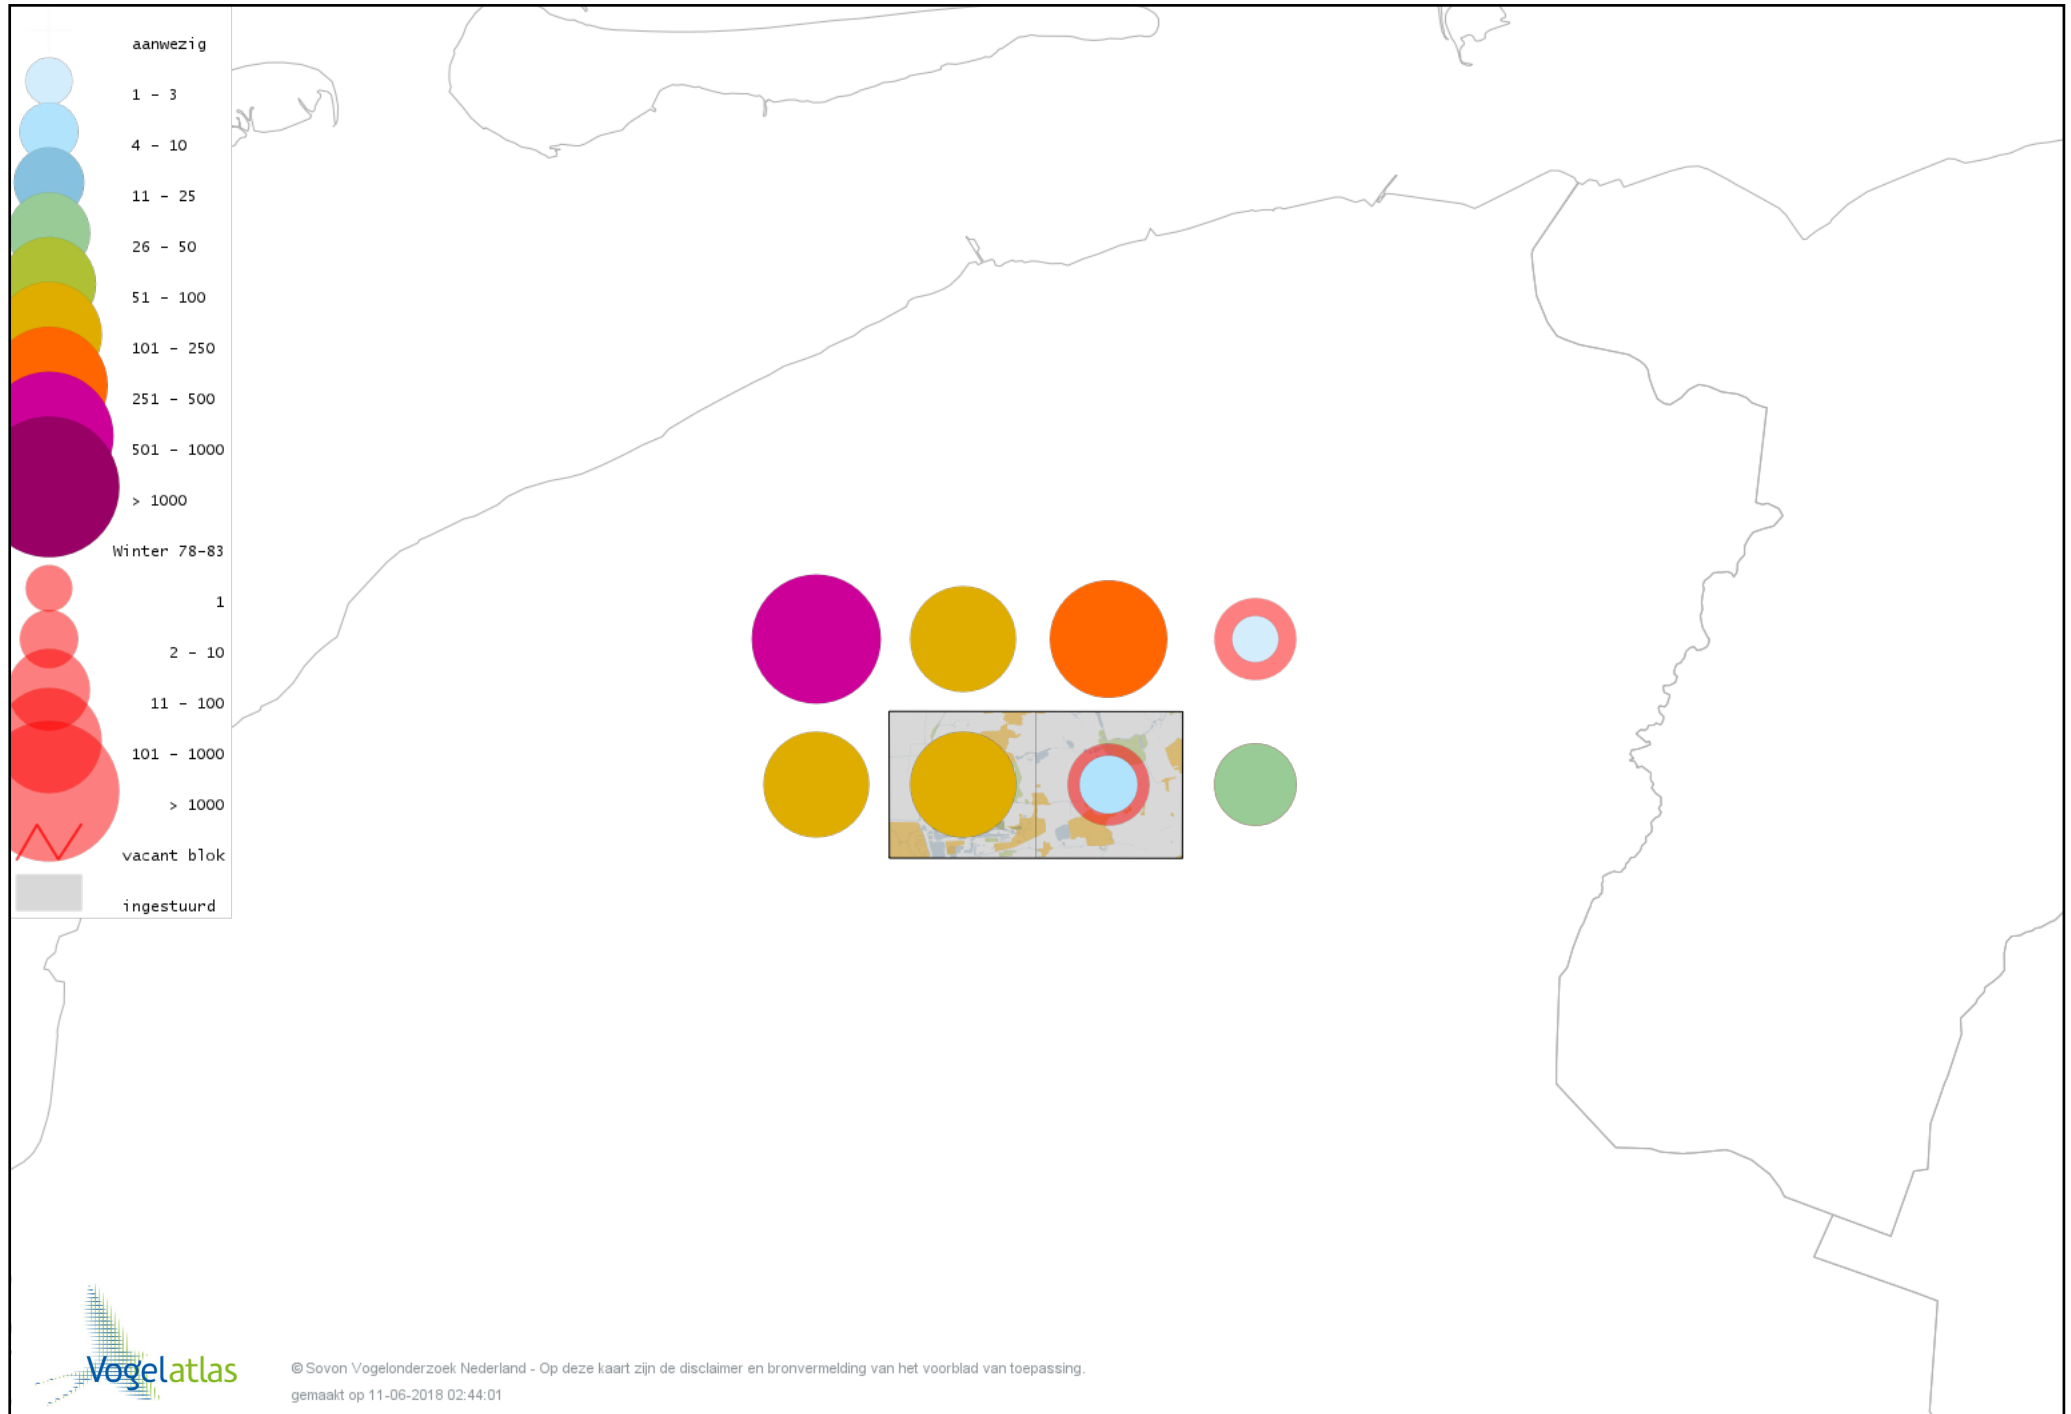

Voorlopige verspreidingskaart Waterral winter

Voorlopige verspreidingskaart Waterhoen winter

Voorlopige verspreidingskaart Meerkoet winter

Voorlopige verspreidingskaart Kraanvogel winter

Voorlopige verspreidingskaart Kroonkraanvogel winter

Voorlopige verspreidingskaart Scholekster winter

Voorlopige verspreidingskaart Kluut winter

Voorlopige verspreidingskaart Goudplevier winter

Voorlopige verspreidingskaart Kievit winter

Voorlopige verspreidingskaart Bonte Strandloper winter

Voorlopige verspreidingskaart Kemphaan winter

Voorlopige verspreidingskaart Bokje winter

Voorlopige verspreidingskaart Watersnip winter

Voorlopige verspreidingskaart Grutto winter

Voorlopige verspreidingskaart Wulp winter

Voorlopige verspreidingskaart Oeverloper winter

Voorlopige verspreidingskaart Witgat winter

Voorlopige verspreidingskaart Zwarte Ruiter winter

Voorlopige verspreidingskaart Tureluur winter

Voorlopige verspreidingskaart Kokmeeuw winter