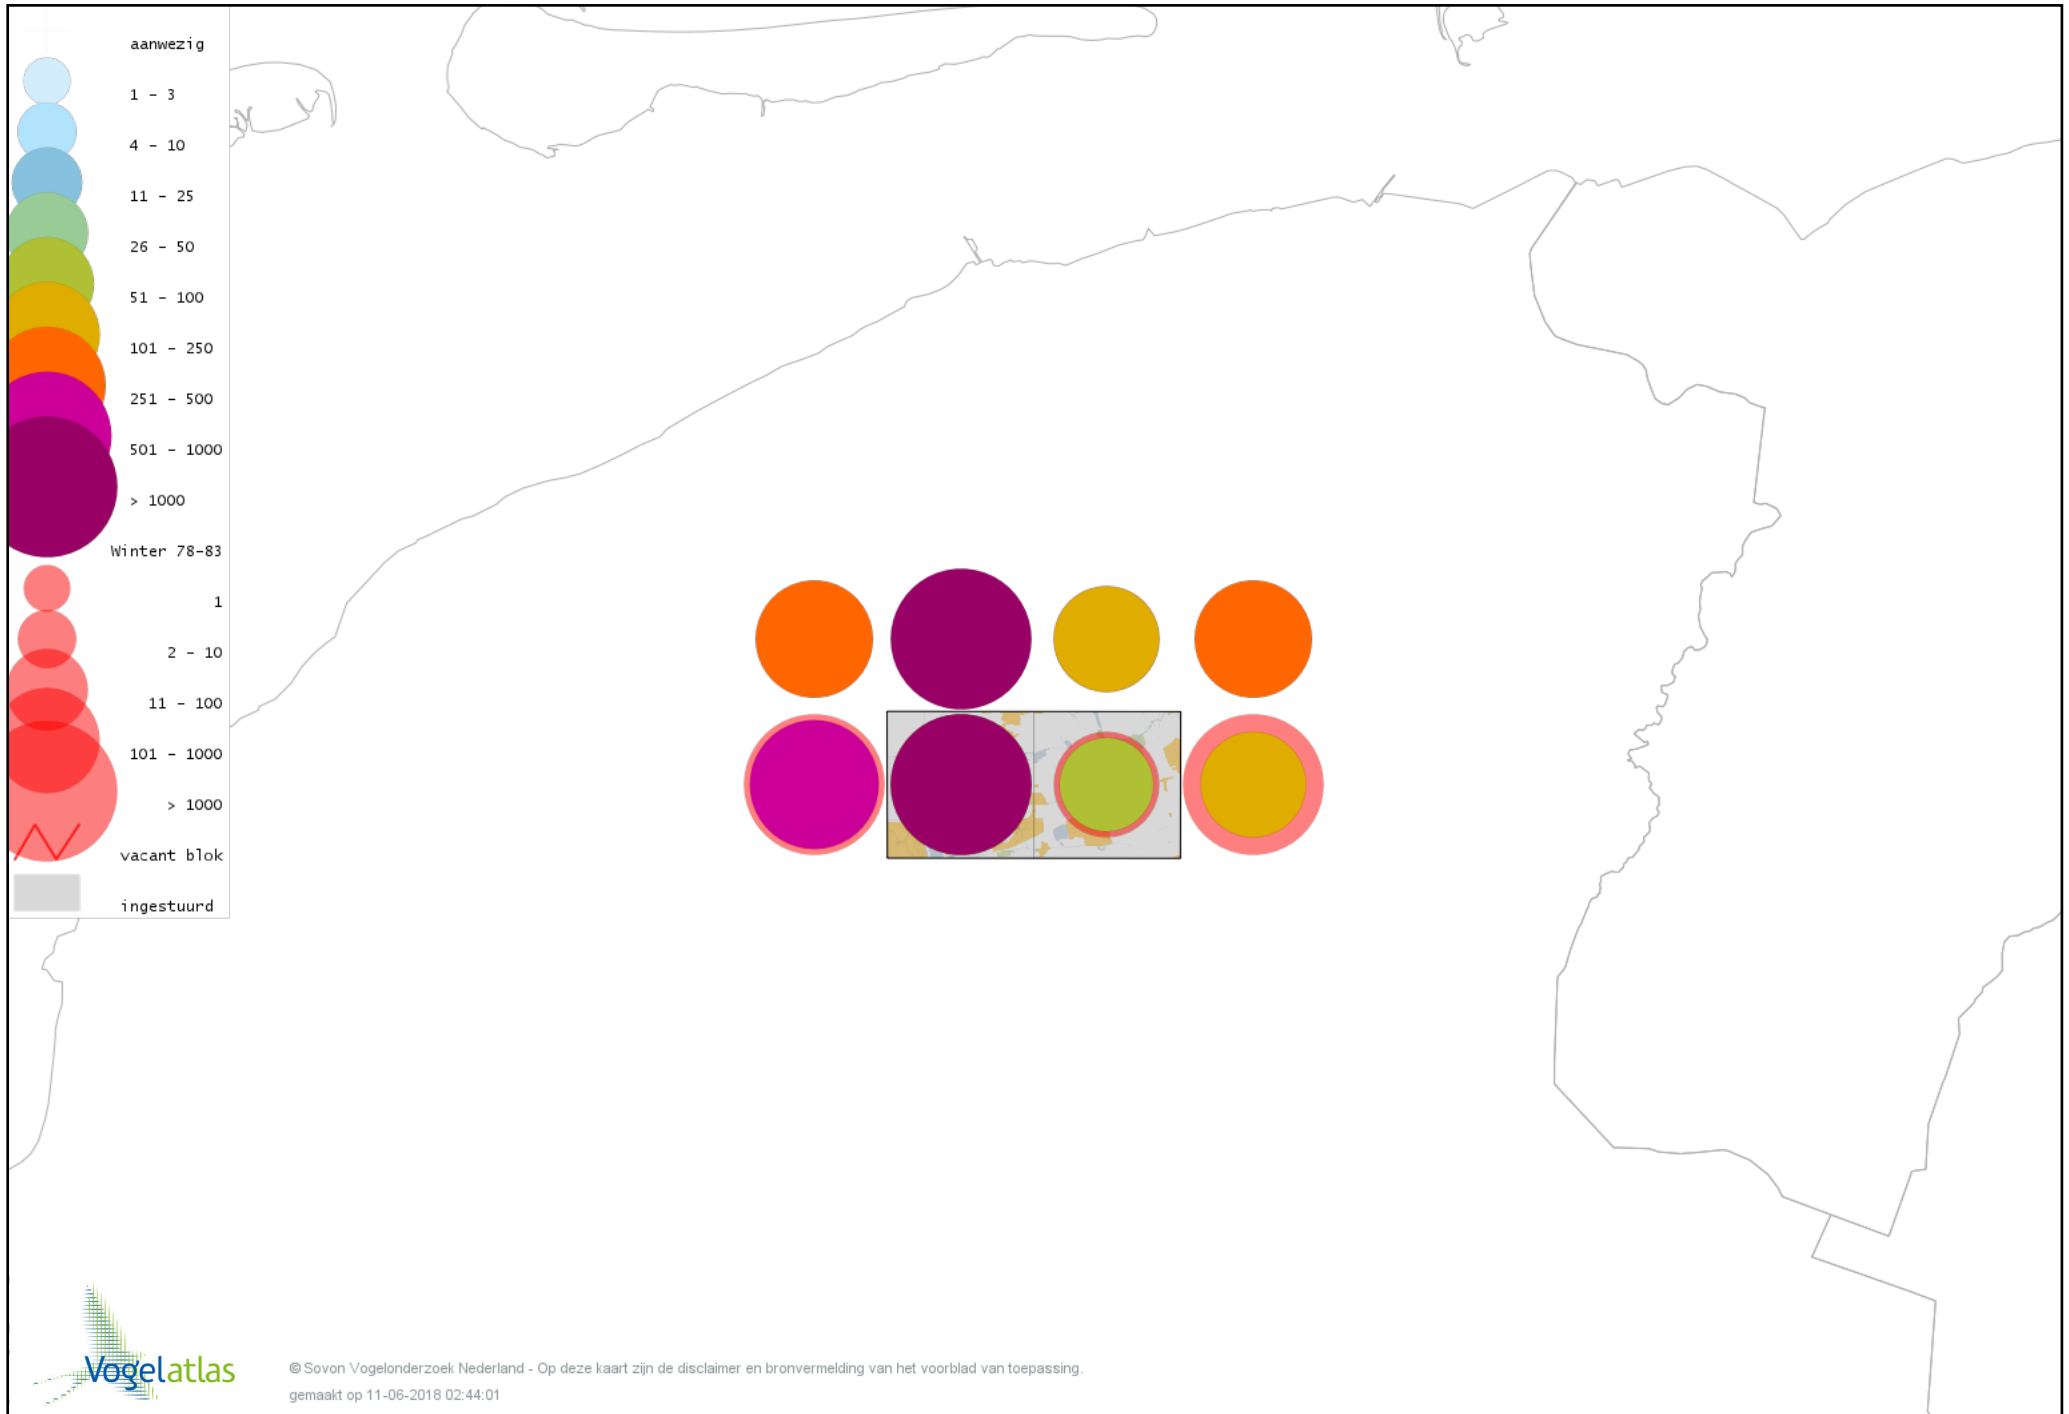

Voorlopige verspreidingskaart Scholekster winter

Voorlopige verspreidingskaart Kluut winter

Voorlopige verspreidingskaart Goudplevier winter

Voorlopige verspreidingskaart Kievit winter

Voorlopige verspreidingskaart Bonte Strandloper winter

Voorlopige verspreidingskaart Kemphaan winter

Voorlopige verspreidingskaart Bokje winter

Voorlopige verspreidingskaart Watersnip winter

Voorlopige verspreidingskaart Grutto winter

Voorlopige verspreidingskaart Wulp winter

Voorlopige verspreidingskaart Oeverloper winter

Voorlopige verspreidingskaart Witgat winter

Voorlopige verspreidingskaart Zwarte Ruiter winter

Voorlopige verspreidingskaart Tureluur winter

Voorlopige verspreidingskaart Kokmeeuw winter

Voorlopige verspreidingskaart Stormmeeuw winter

Voorlopige verspreidingskaart Kleine Mantelmeeuw winter

Voorlopige verspreidingskaart Zilvermeeuw winter

Voorlopige verspreidingskaart Geelpootmeeuw winter