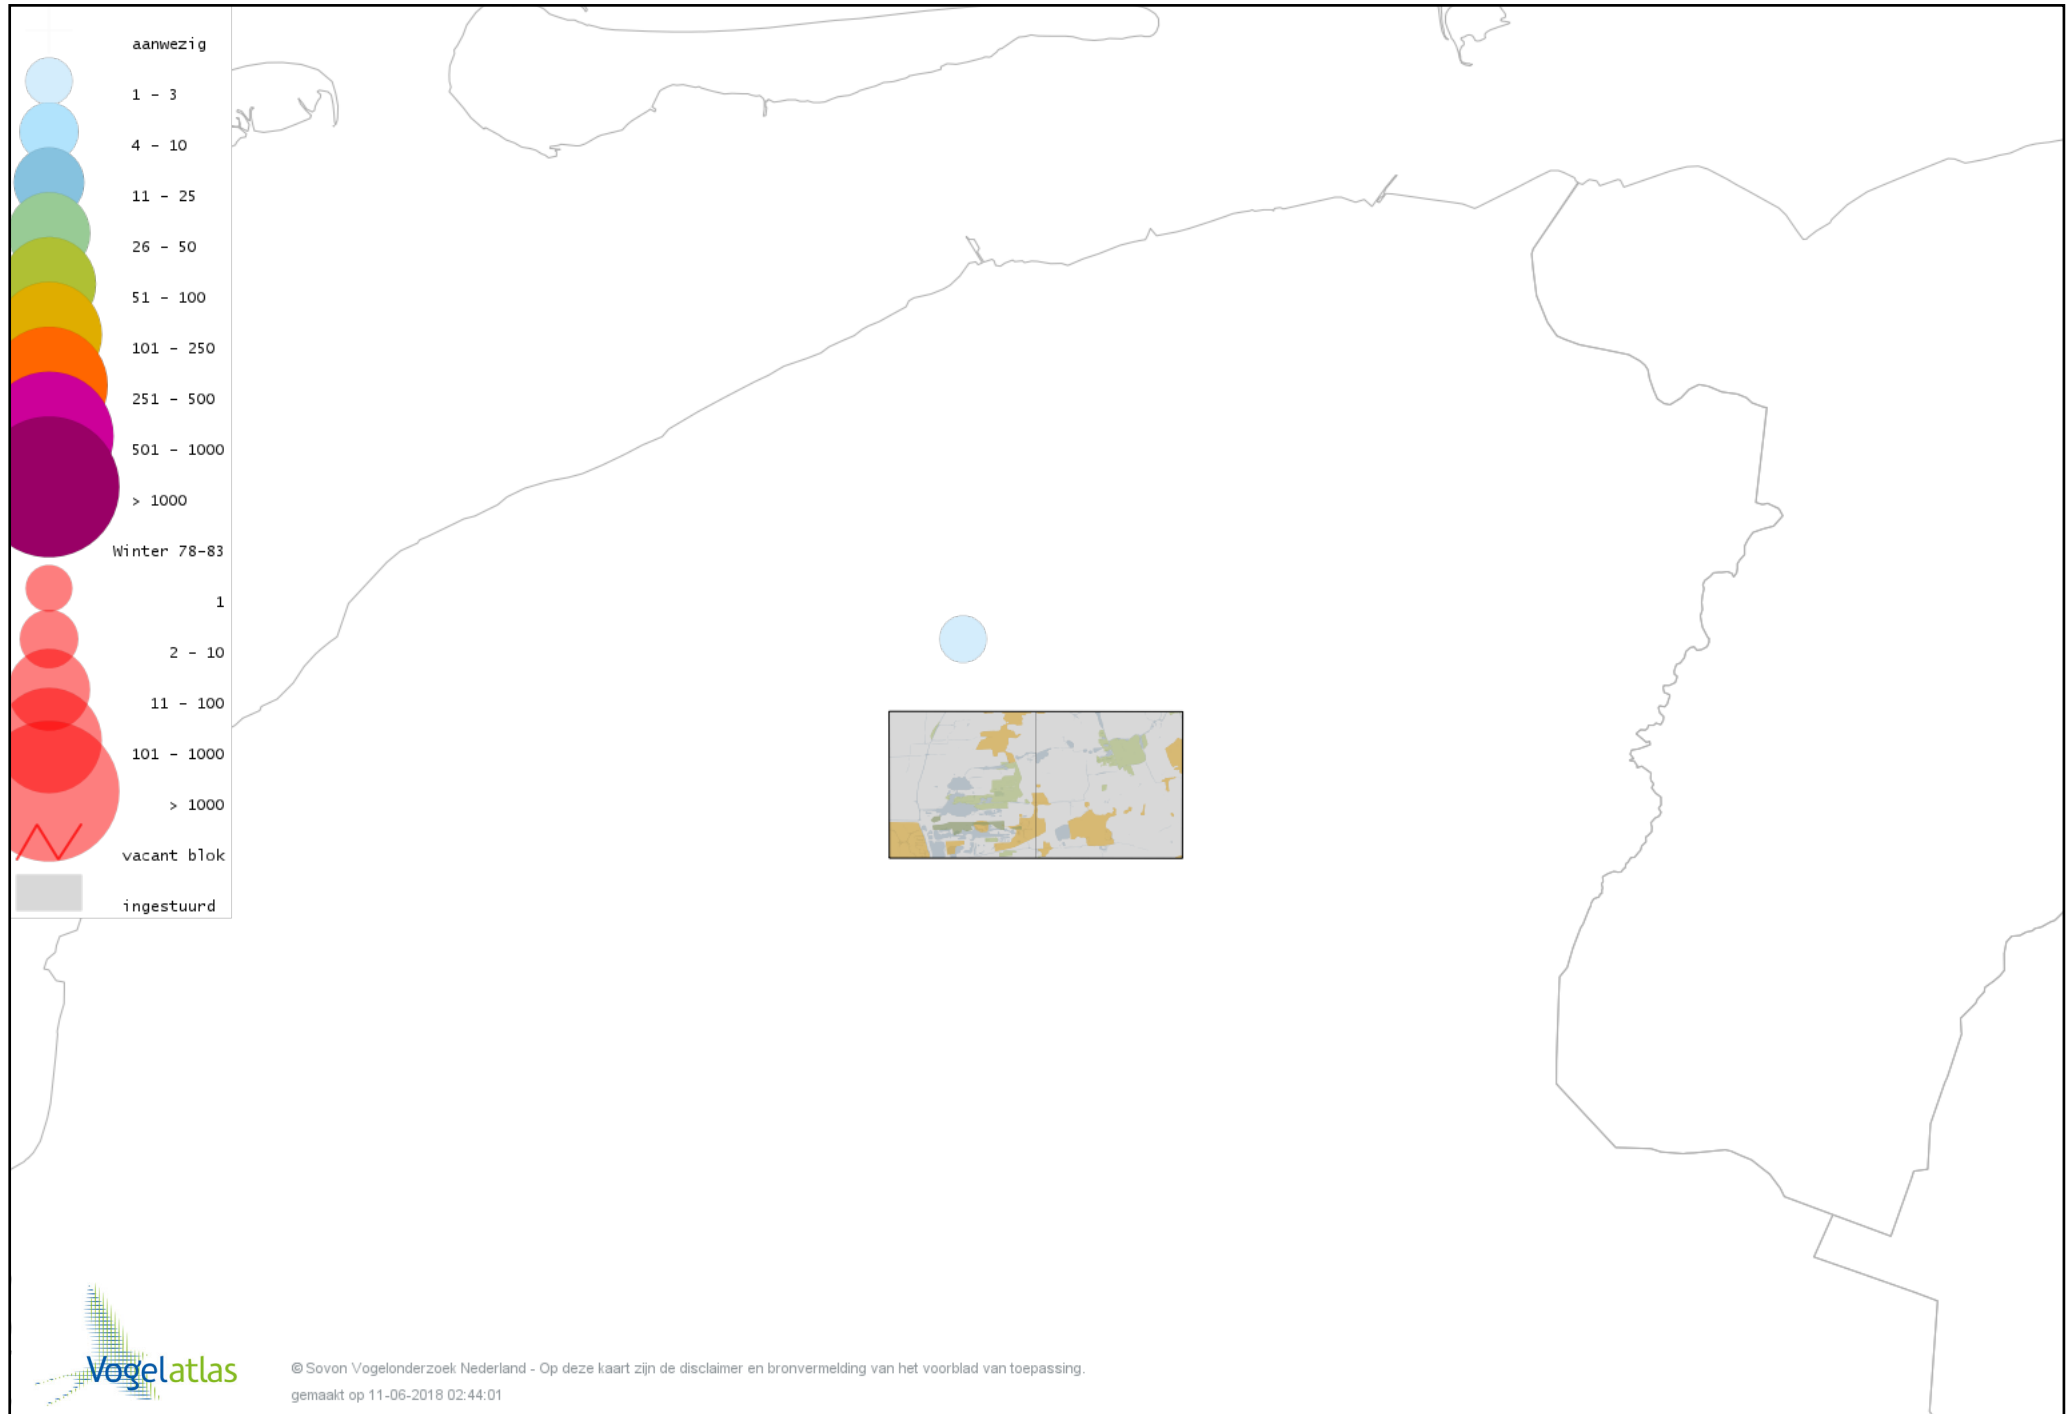

Voorlopige verspreidingskaart Kuifmees winter