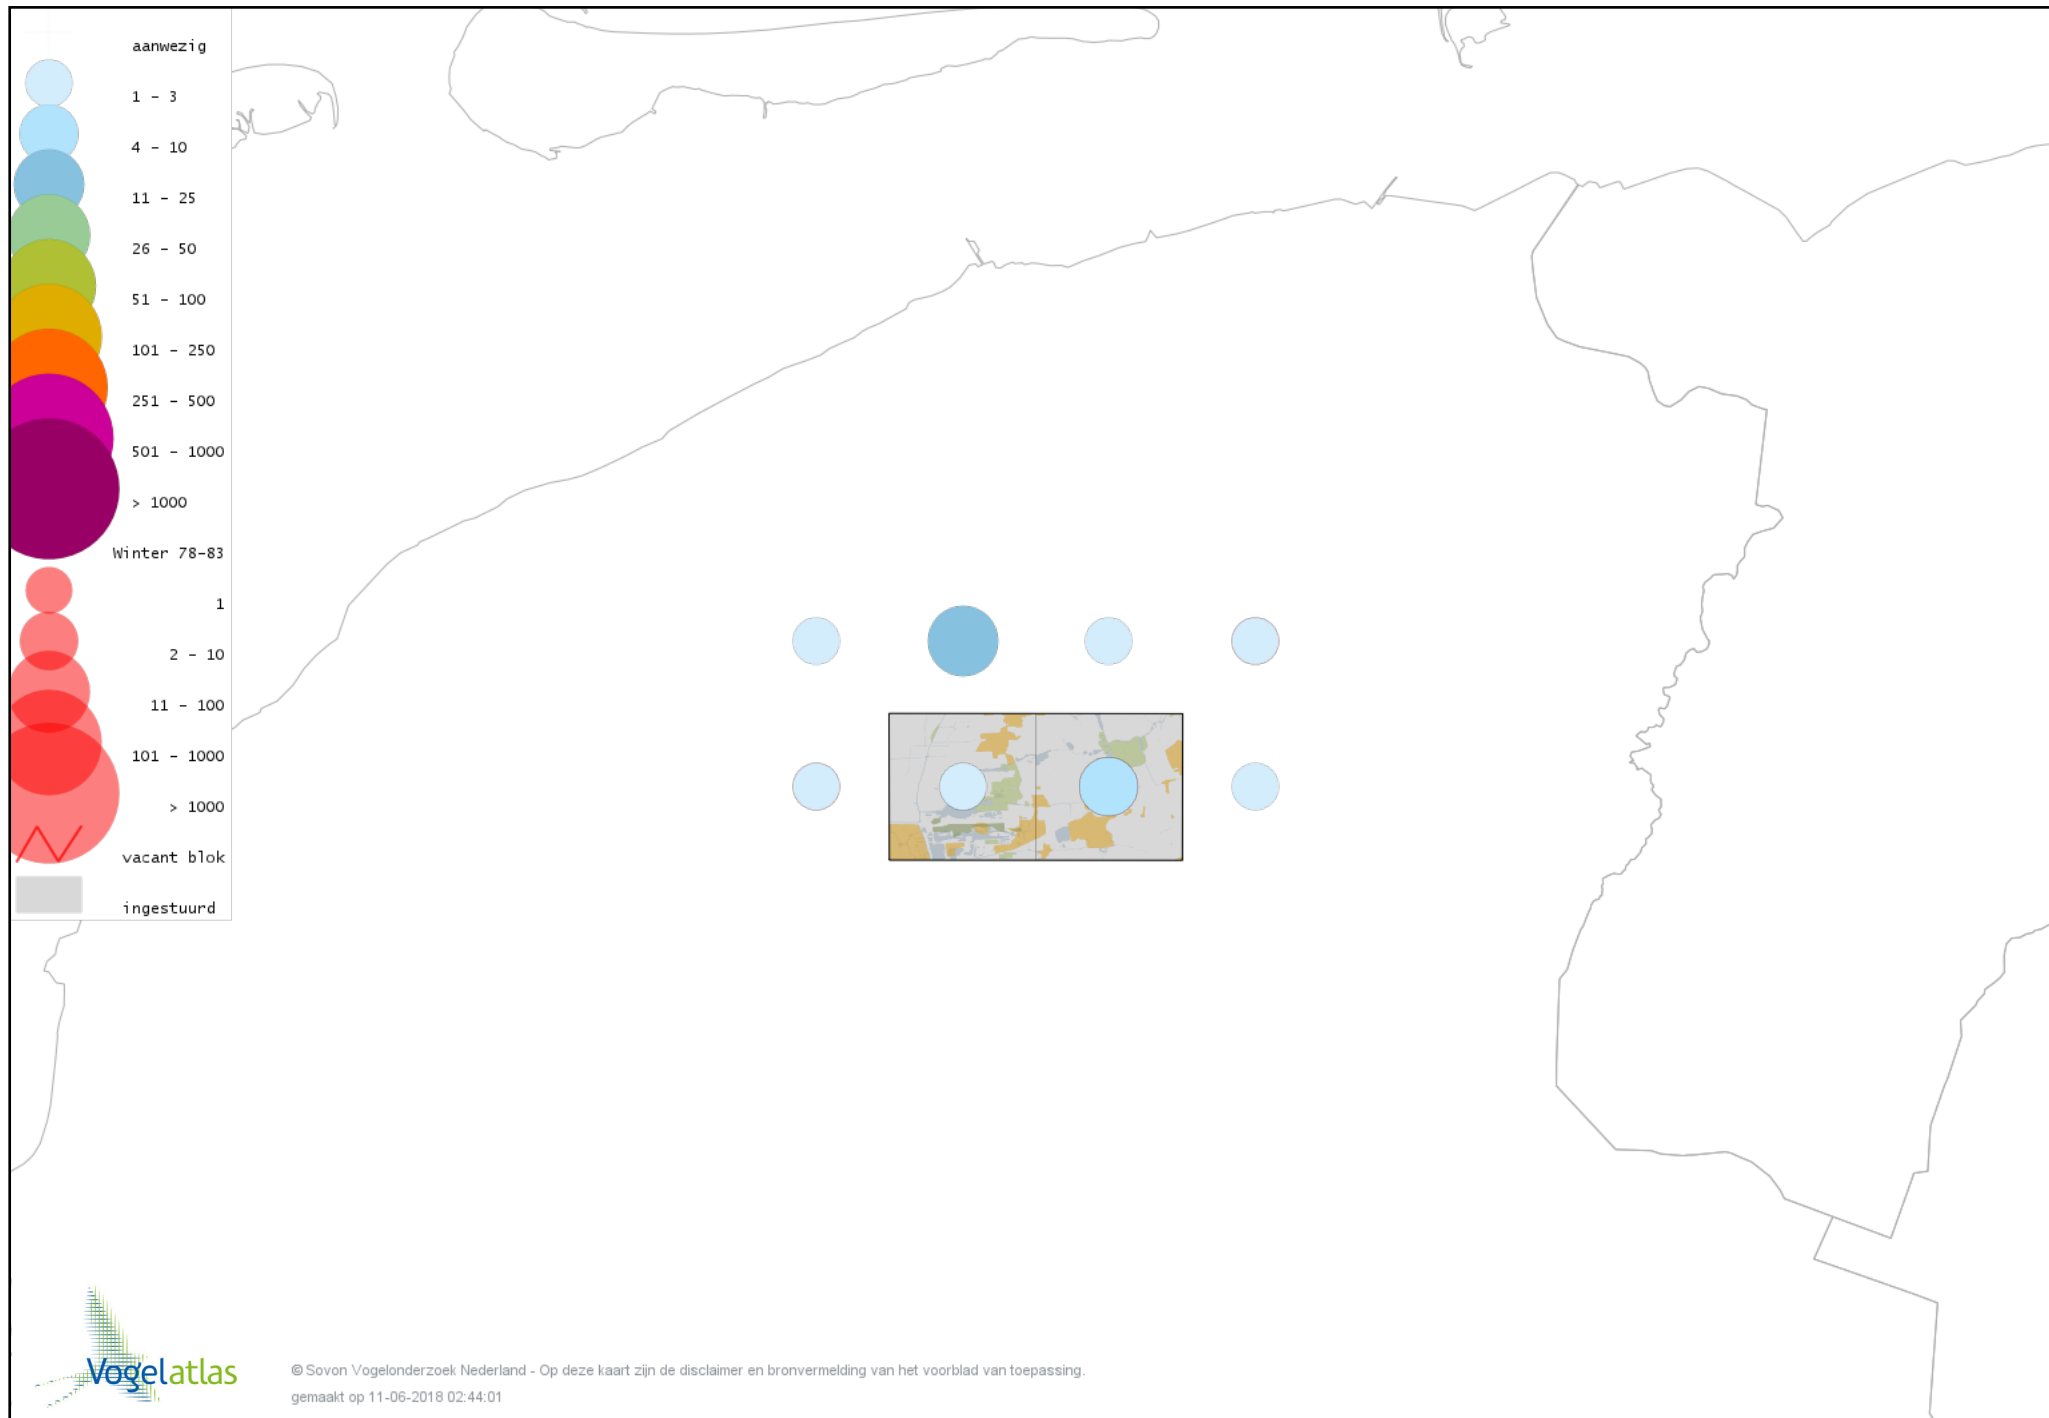

Voorlopige verspreidingskaart Kerkuil winter