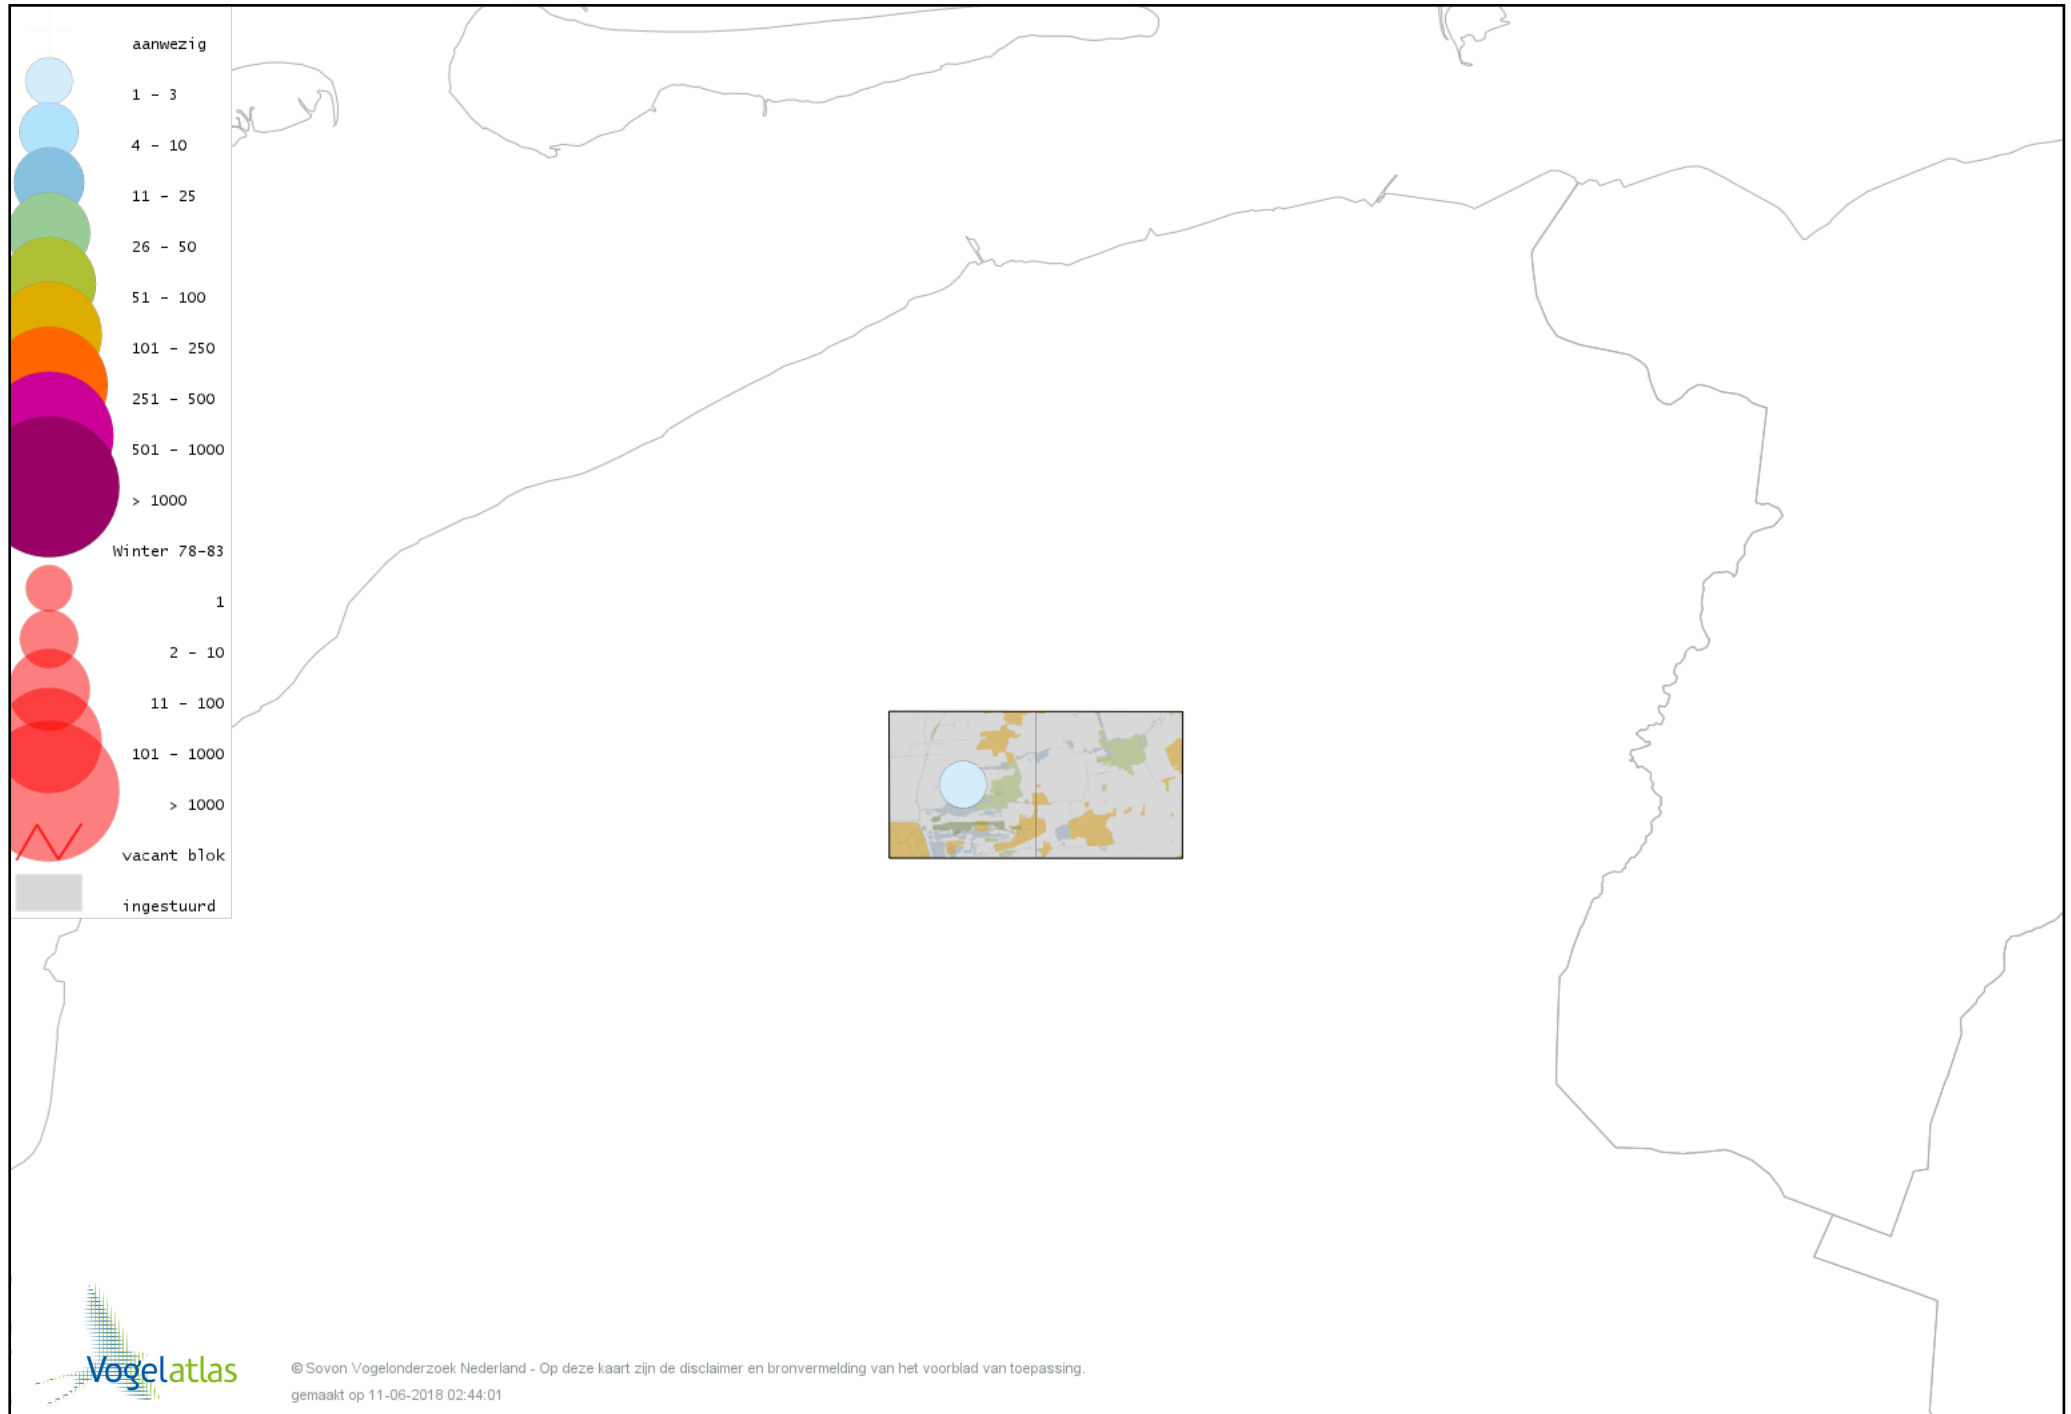

Voorlopige verspreidingskaart Kleine Canadese Gans (minima) winter

Voorlopige verspreidingskaart Grote Canadese Gans winter

Voorlopige verspreidingskaart Brandgans winter

Voorlopige verspreidingskaart Brandgans x Canadese Gans winter