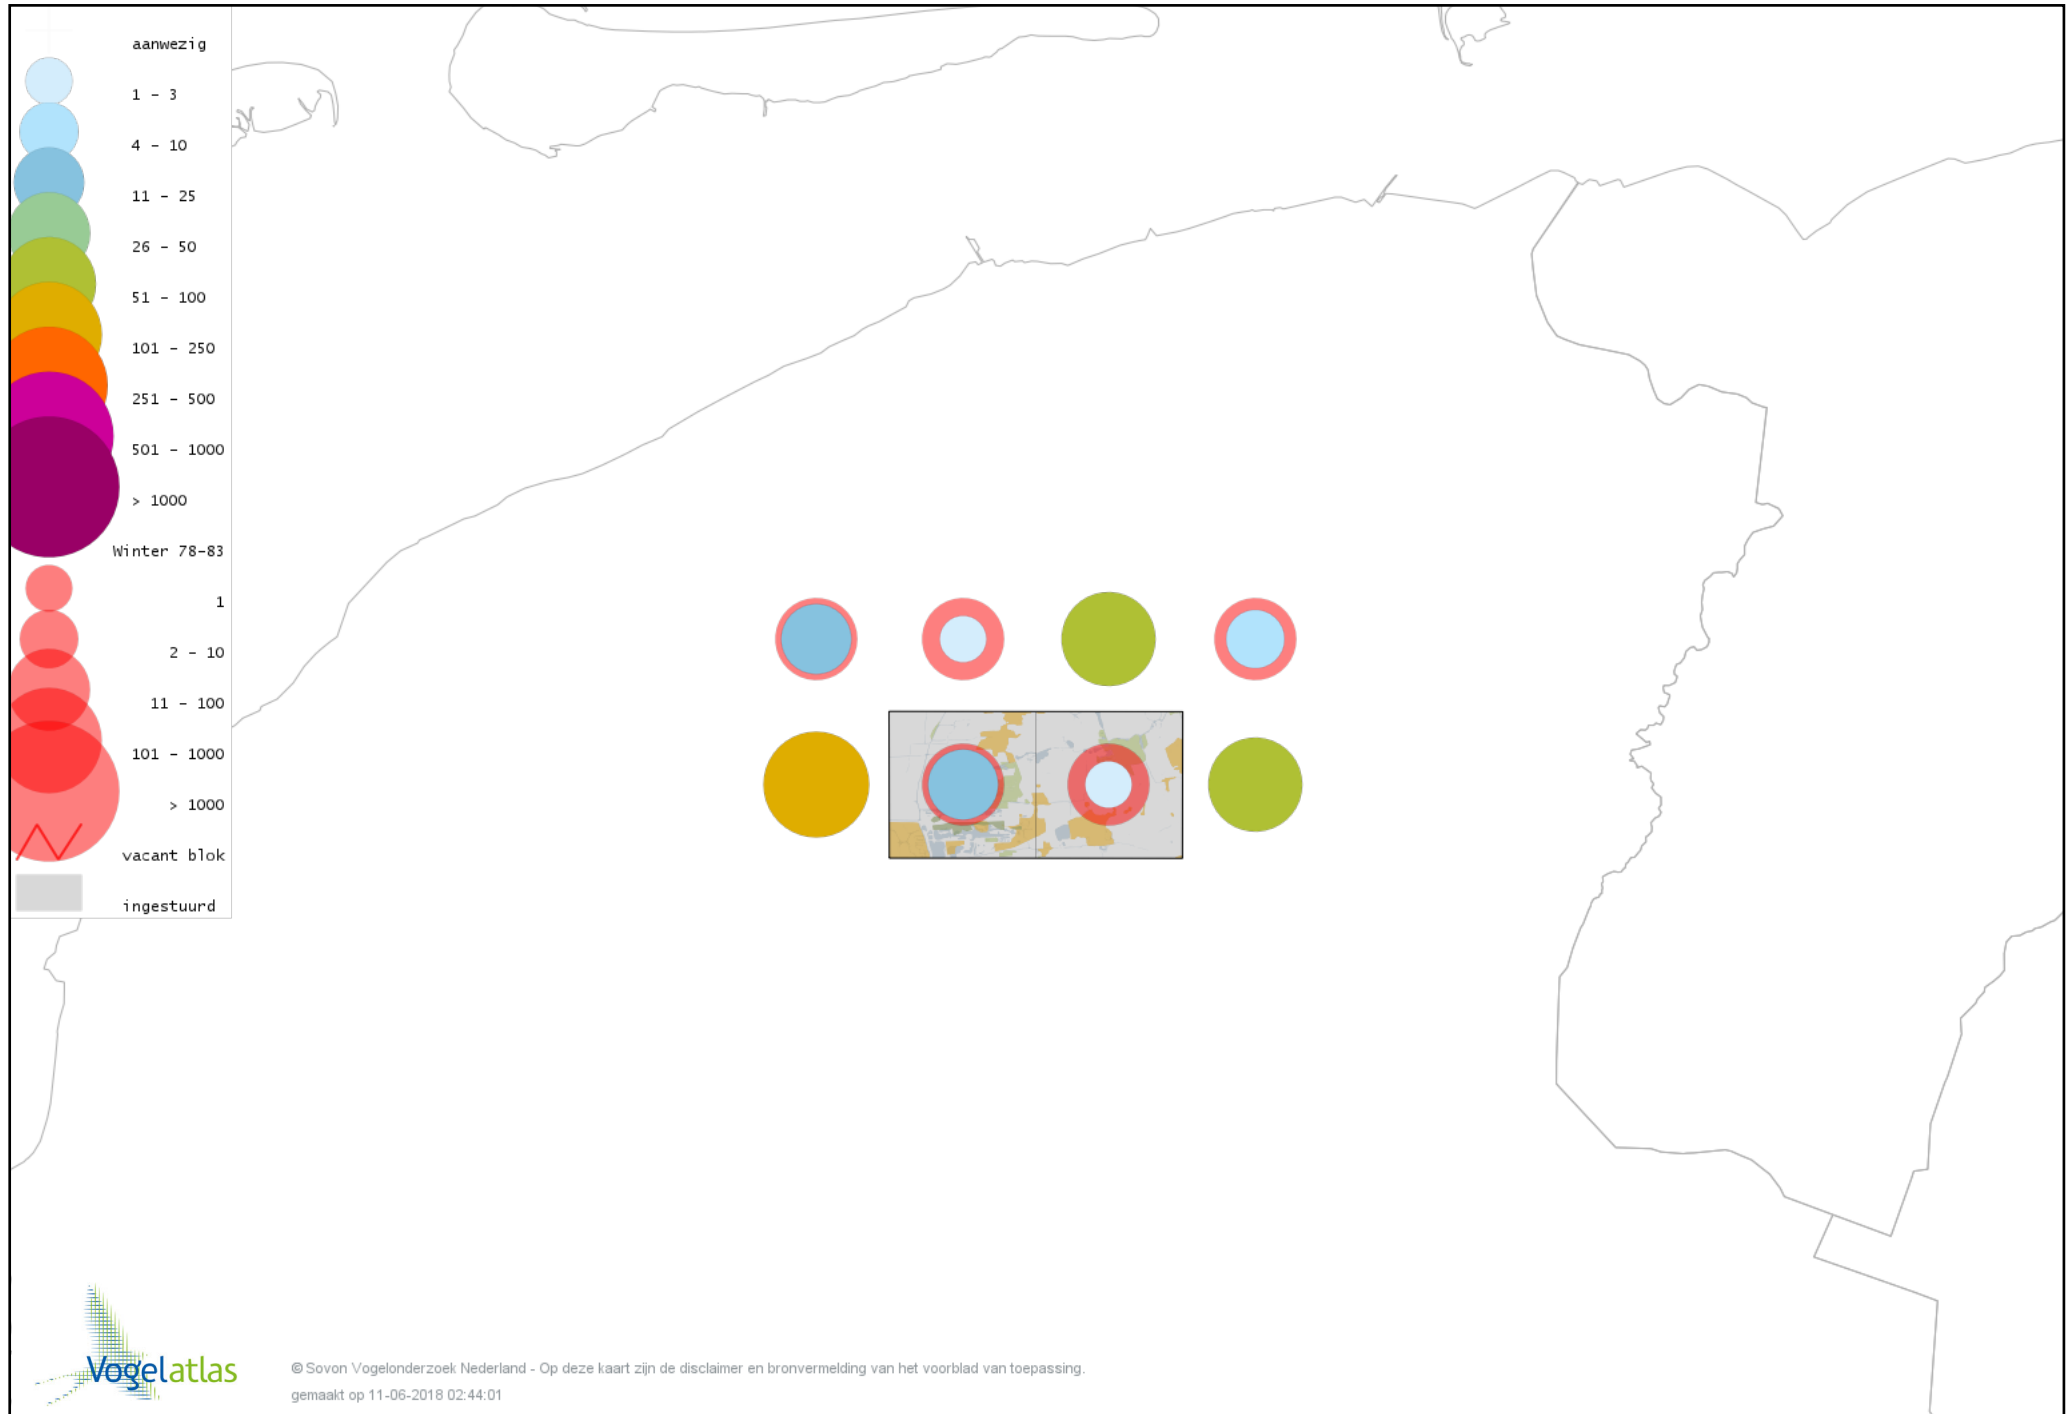

Voorlopige verspreidingskaart Zwartkop winter

Voorlopige verspreidingskaart Pestvogel winter

Voorlopige verspreidingskaart Boomklever winter

Voorlopige verspreidingskaart Boomkruiper winter

Voorlopige verspreidingskaart Winterkoning winter

Voorlopige verspreidingskaart Spreeuw winter

Voorlopige verspreidingskaart Merel winter

Voorlopige verspreidingskaart Kramsvogel winter

Voorlopige verspreidingskaart Zanglijster winter

Voorlopige verspreidingskaart Koperwiek winter