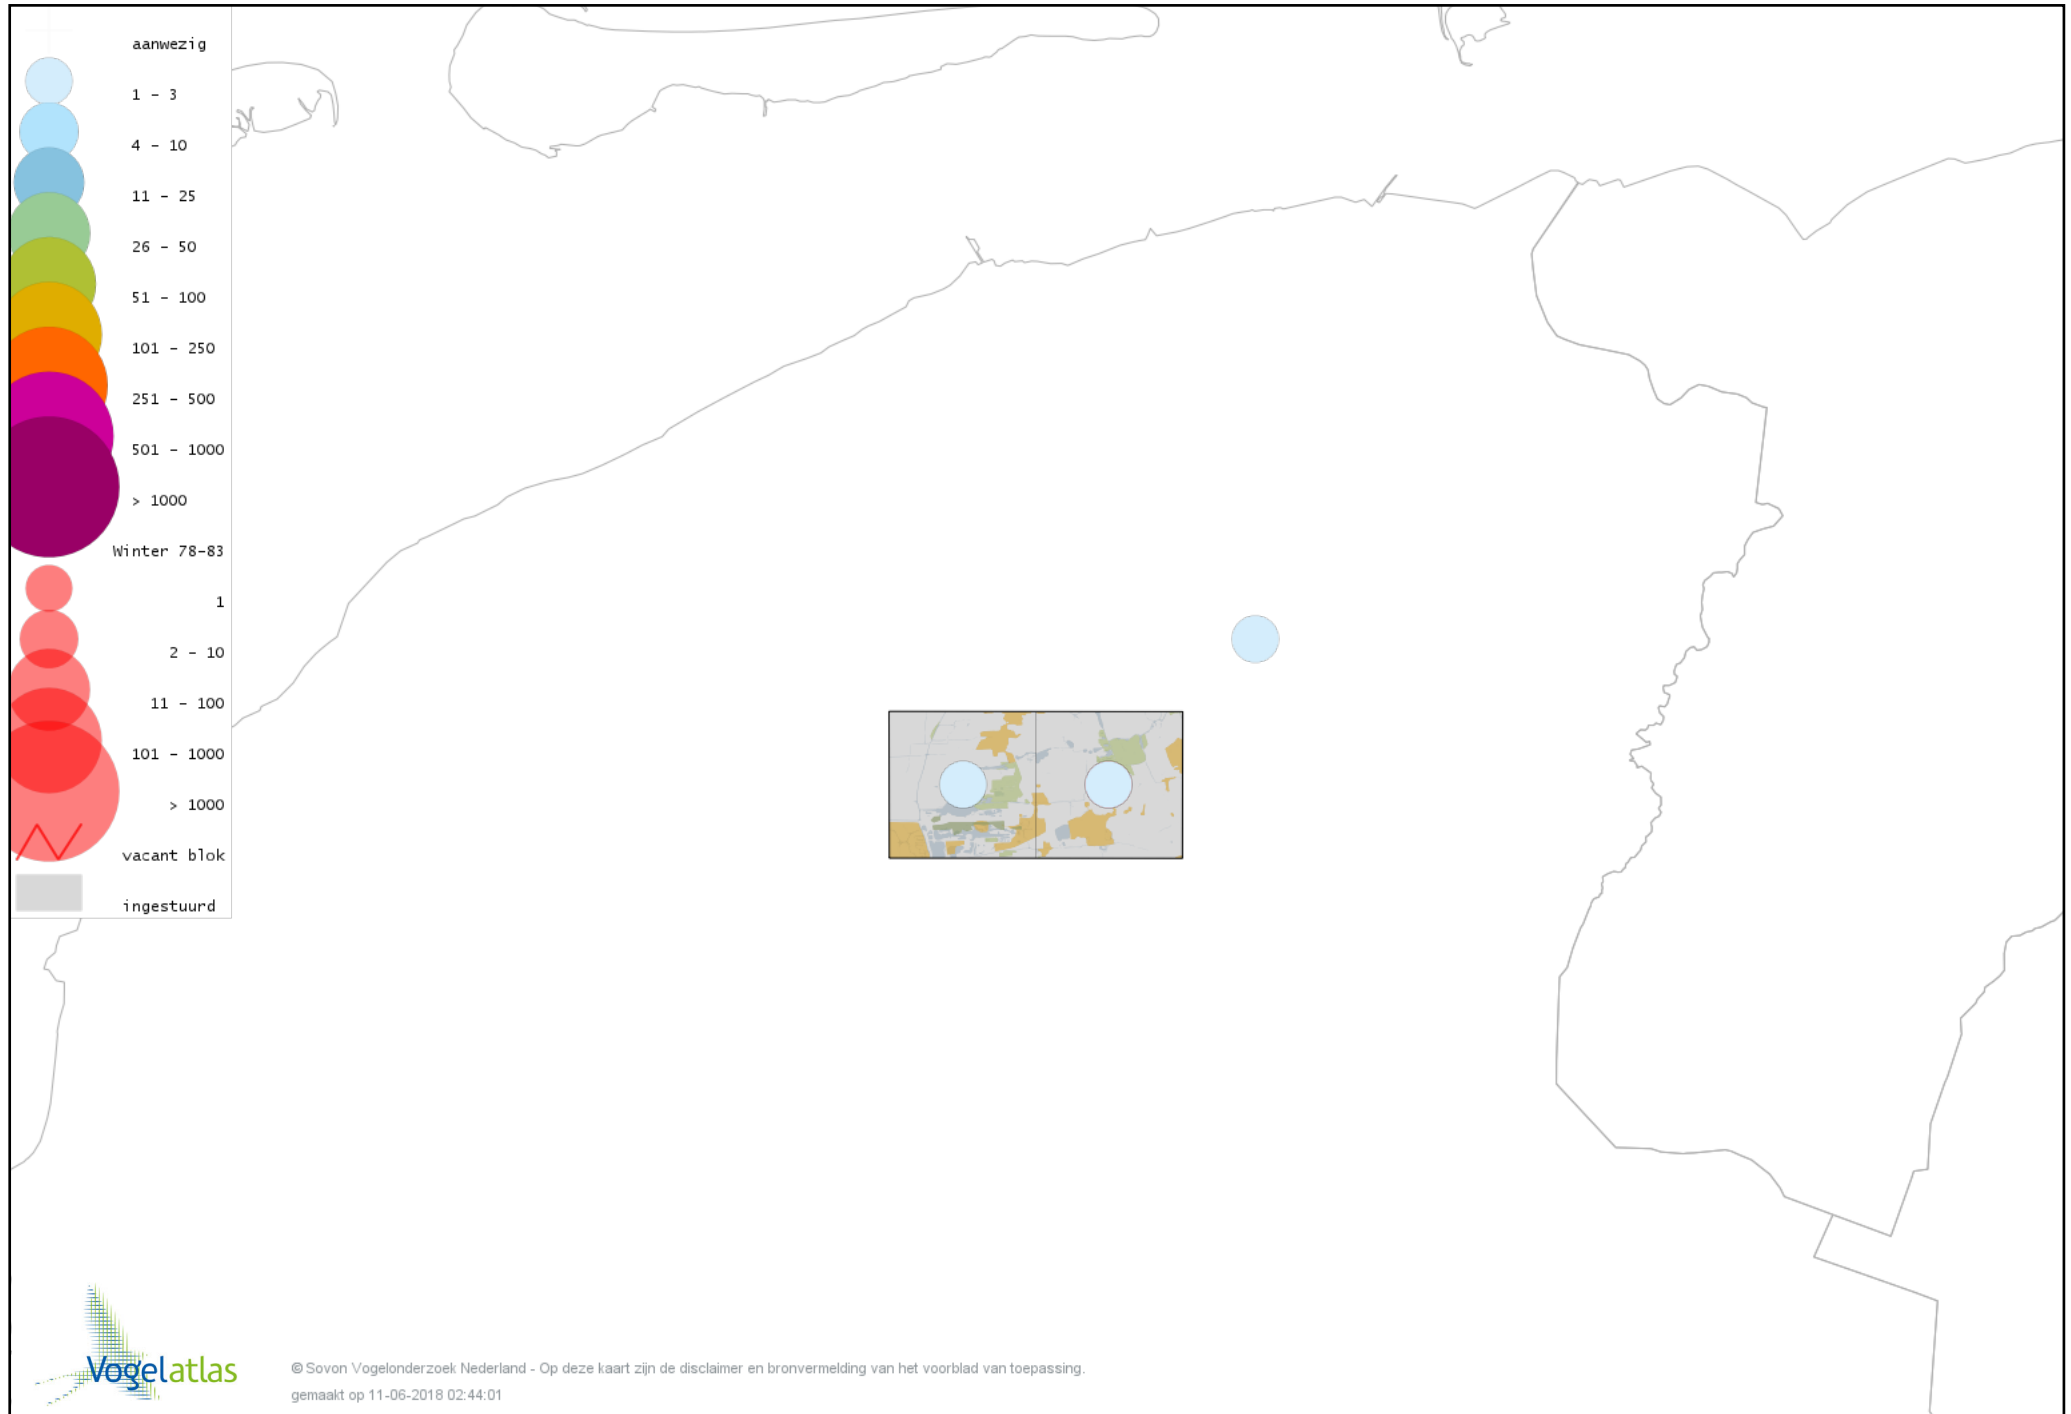

Voorlopige verspreidingskaart Klappekster winter