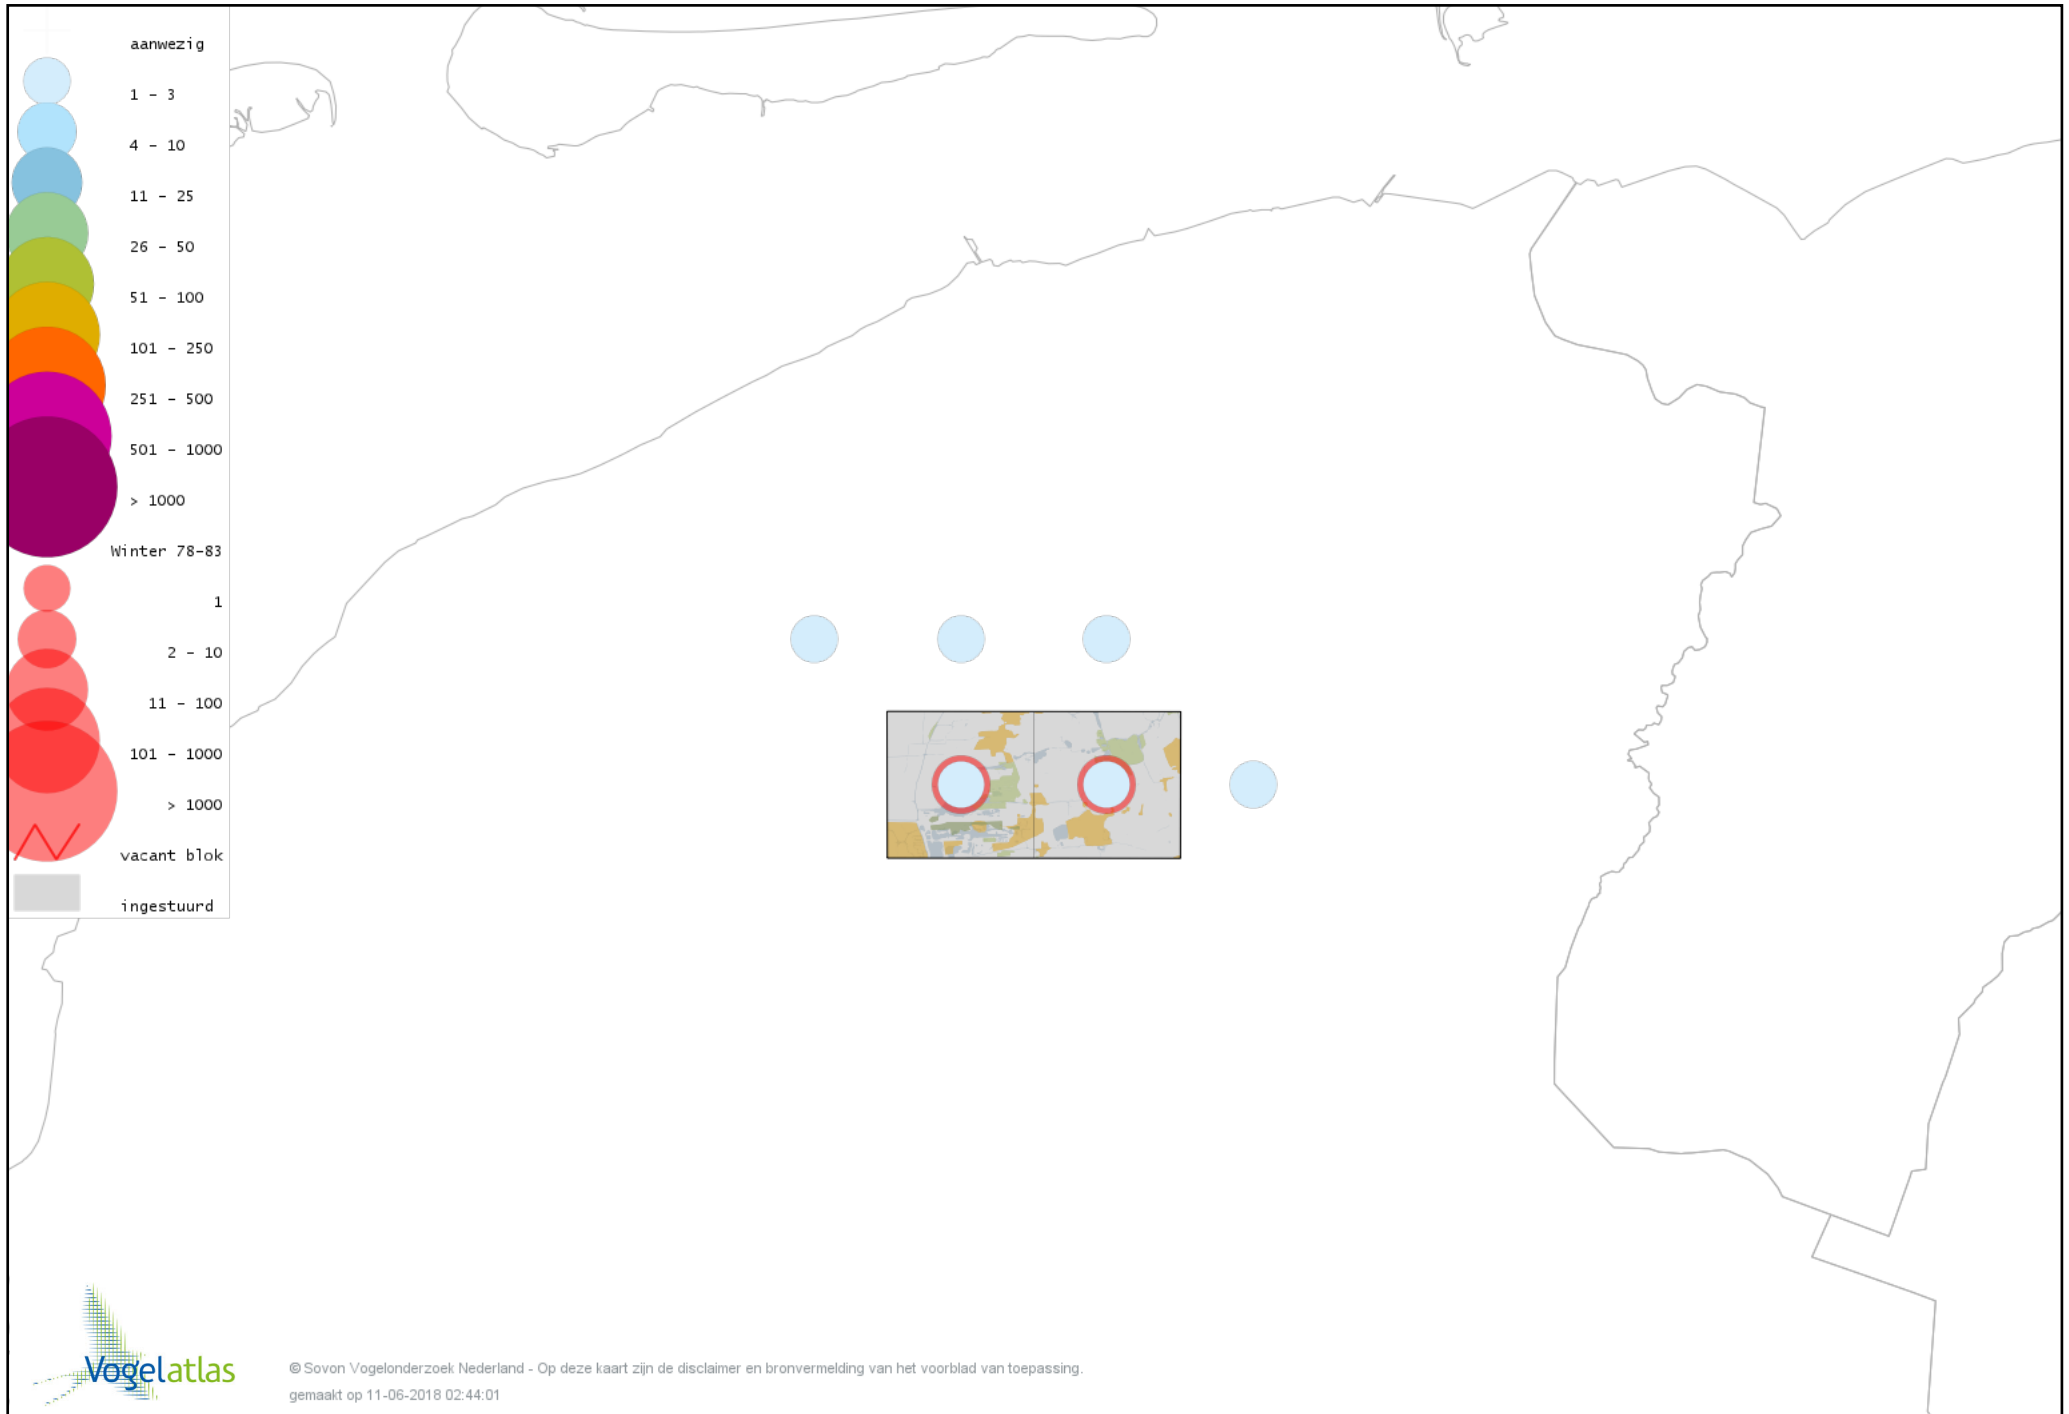

Voorlopige verspreidingskaart Zearend winter

Voorlopige verspreidingskaart Bruine Kiekendief winter

Voorlopige verspreidingskaart Blauwe Kiekendief winter

Voorlopige verspreidingskaart Havik winter

Voorlopige verspreidingskaart Sperwer winter

Voorlopige verspreidingskaart Buizerd winter

Voorlopige verspreidingskaart Ruigpootbuizerd winter

Voorlopige verspreidingskaart Torenvalk winter

Voorlopige verspreidingskaart Smelleken winter

Voorlopige verspreidingskaart Slechtvalk winter

Voorlopige verspreidingskaart Waterral winter

Voorlopige verspreidingskaart Waterhoen winter

Voorlopige verspreidingskaart Meerkoet winter

Voorlopige verspreidingskaart Kraanvogel winter

Voorlopige verspreidingskaart Kroonkraanvogel winter