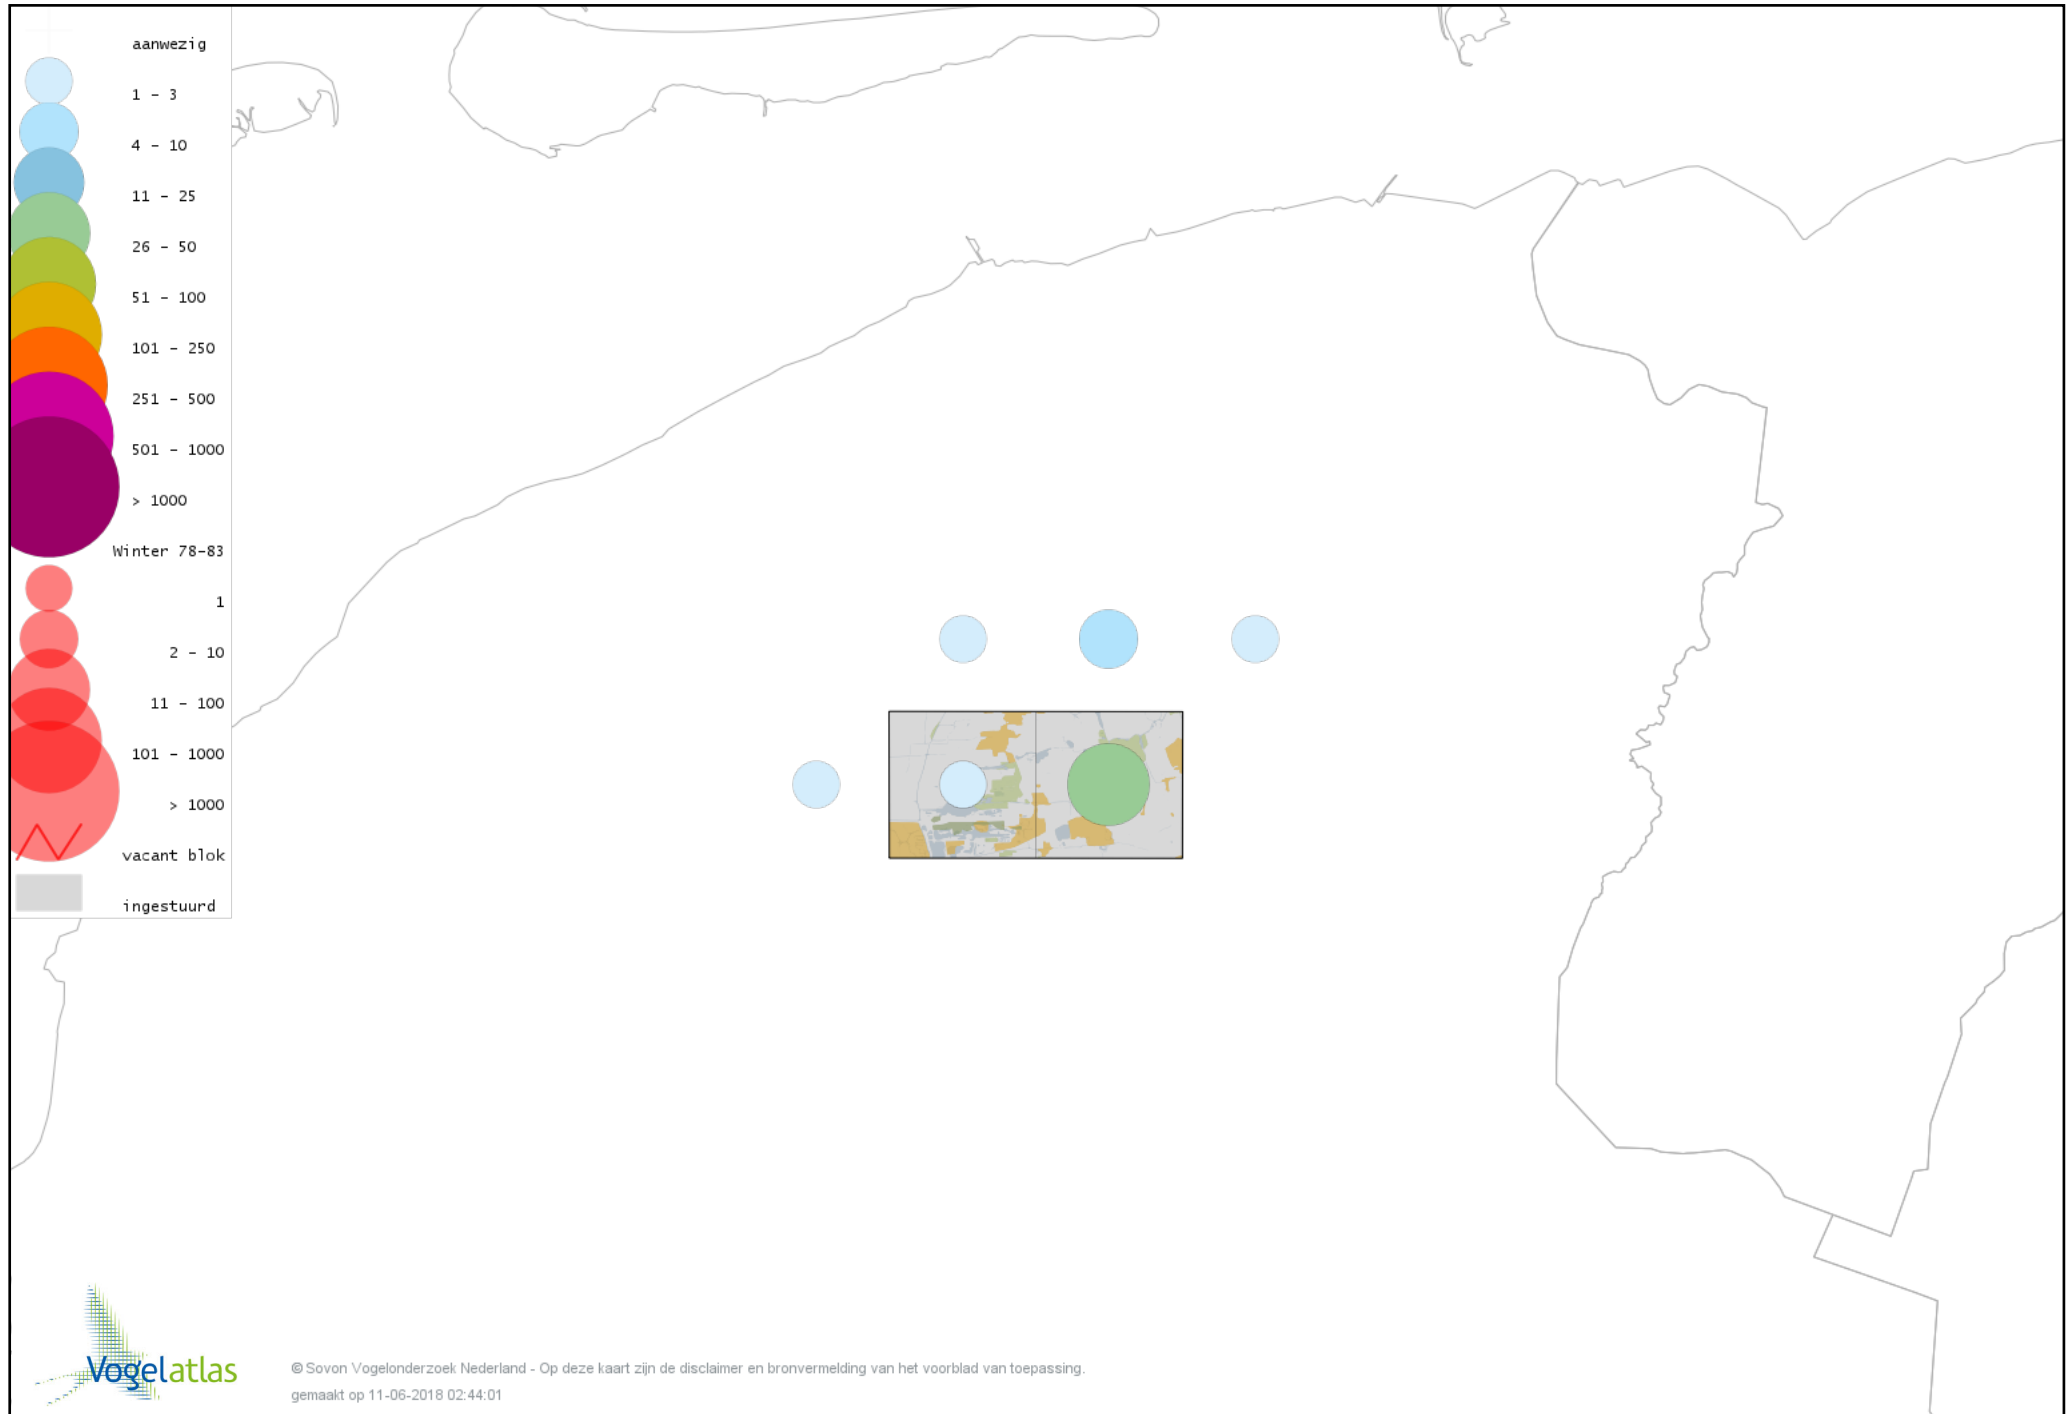

Voorlopige verspreidingskaart Grote Lijster winter

Voorlopige verspreidingskaart Roodborst winter

Voorlopige verspreidingskaart Roodborsttapuit winter

Voorlopige verspreidingskaart Heggenmus winter

Voorlopige verspreidingskaart Huismus winter

Voorlopige verspreidingskaart Ringmus winter

Voorlopige verspreidingskaart Grote Gele Kwikstaart winter

Voorlopige verspreidingskaart Witte Kwikstaart winter

Voorlopige verspreidingskaart Graspieper winter

Voorlopige verspreidingskaart Oeverpieper winter

Voorlopige verspreidingskaart Waterpieper winter

Voorlopige verspreidingskaart Vink winter

Voorlopige verspreidingskaart Keep winter

Voorlopige verspreidingskaart Groenling winter