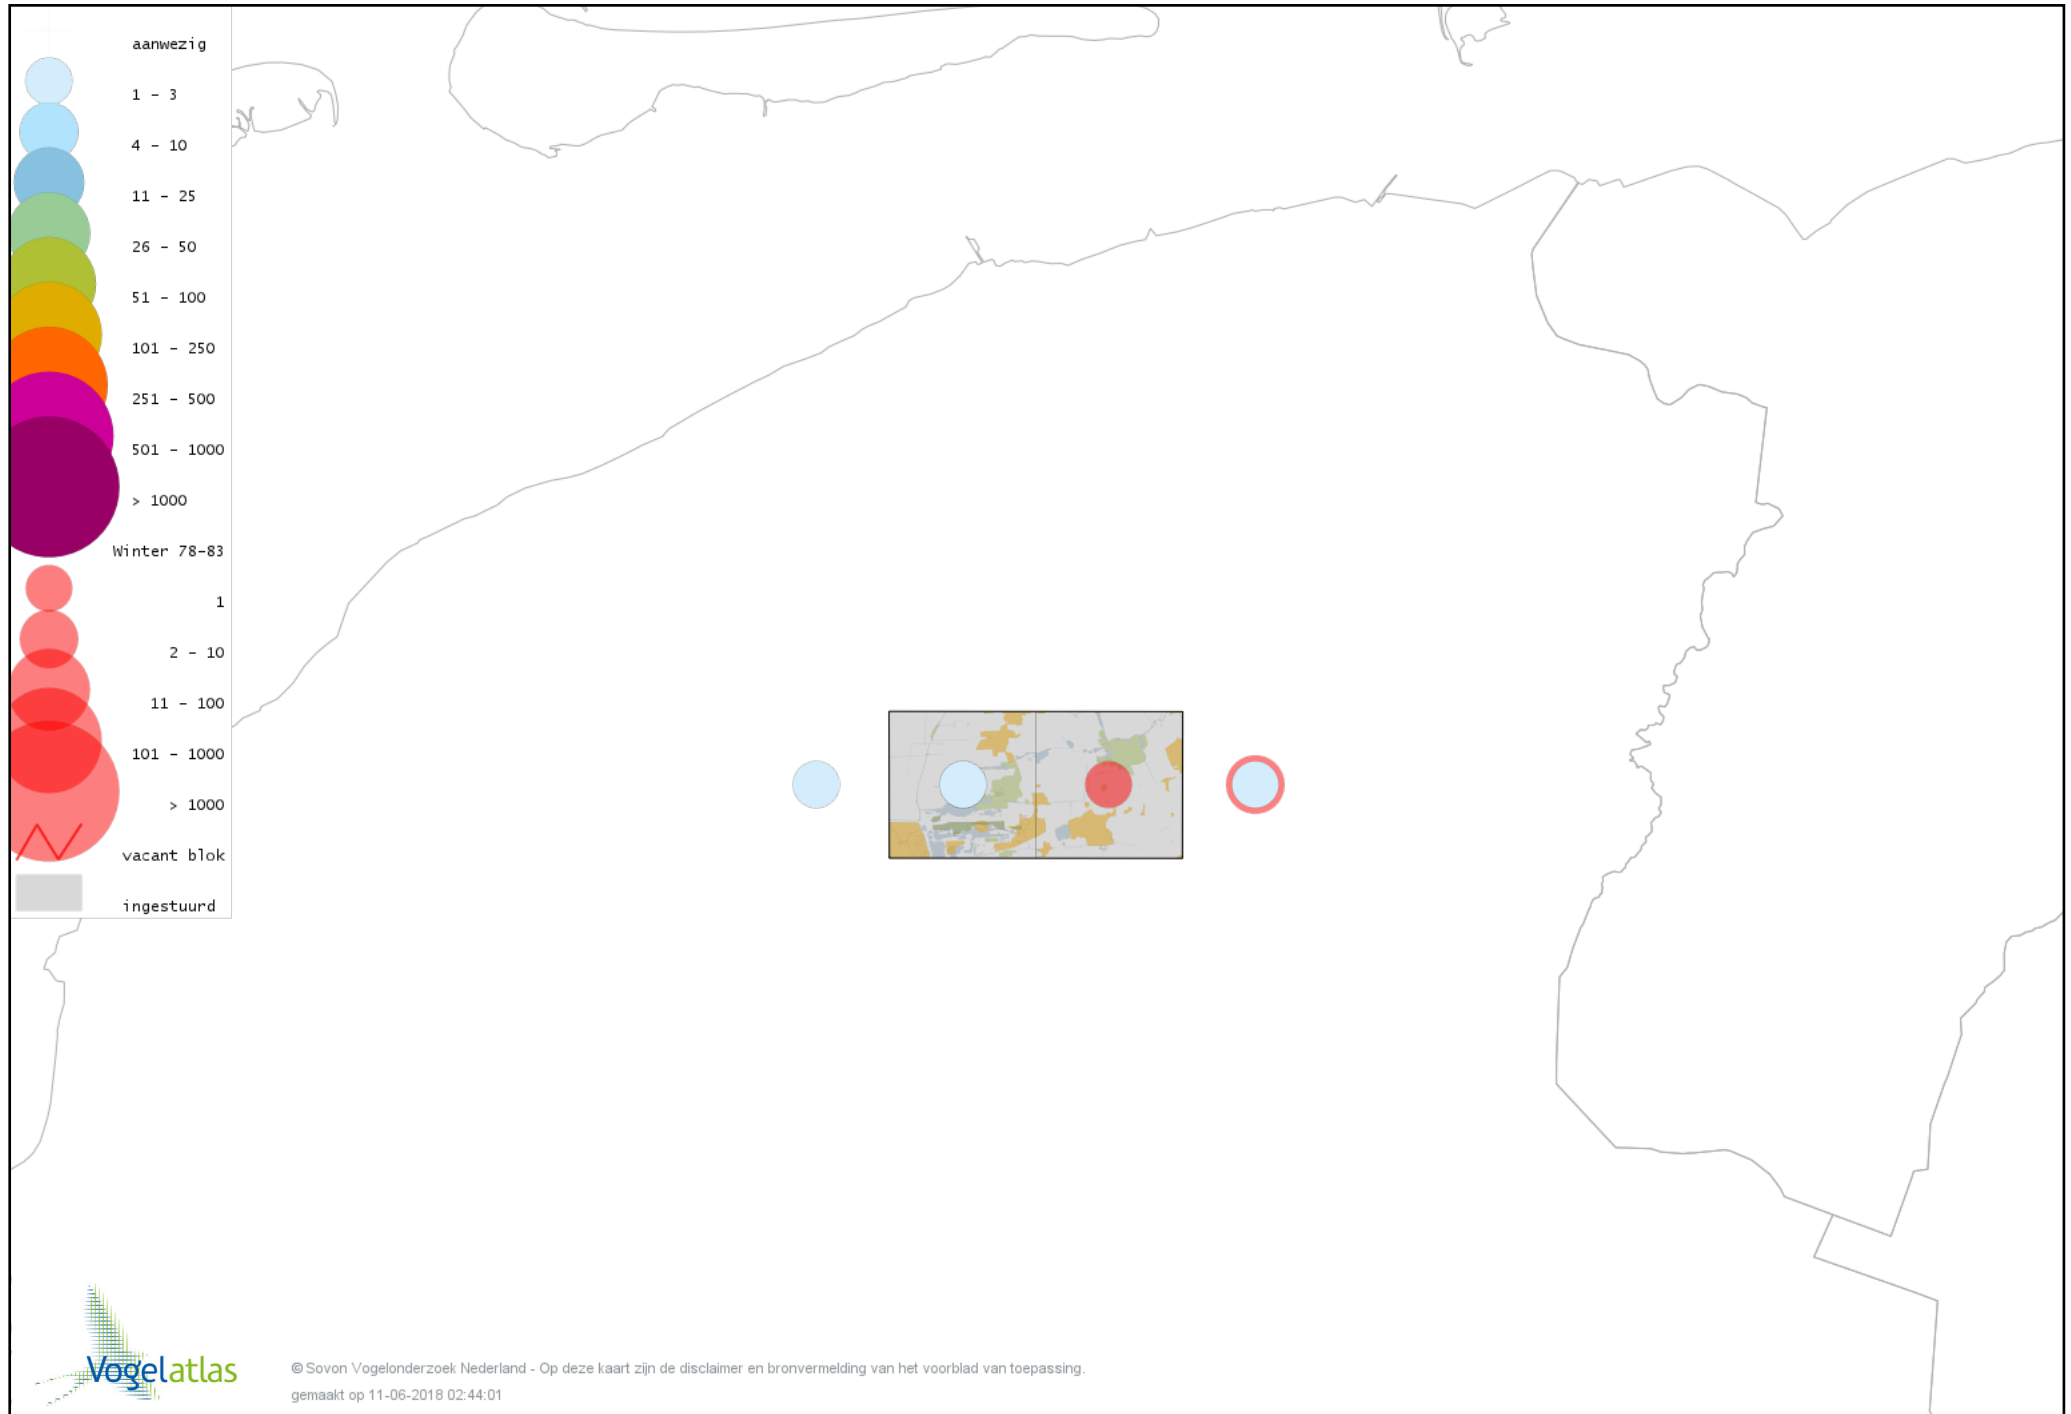

Voorlopige verspreidingskaart Beardman winter

Voorlopige verspreidingskaart Veldleeuwerik winter

Voorlopige verspreidingskaart Staartmees winter

Voorlopige verspreidingskaart Witkopstaartmees winter

Voorlopige verspreidingskaart Tjiftjaf winter

Voorlopige verspreidingskaart Zwartkop winter

Voorlopige verspreidingskaart Pestvogel winter

Voorlopige verspreidingskaart Boomklever winter

Voorlopige verspreidingskaart Boomkruiper winter

Voorlopige verspreidingskaart Winterkoning winter