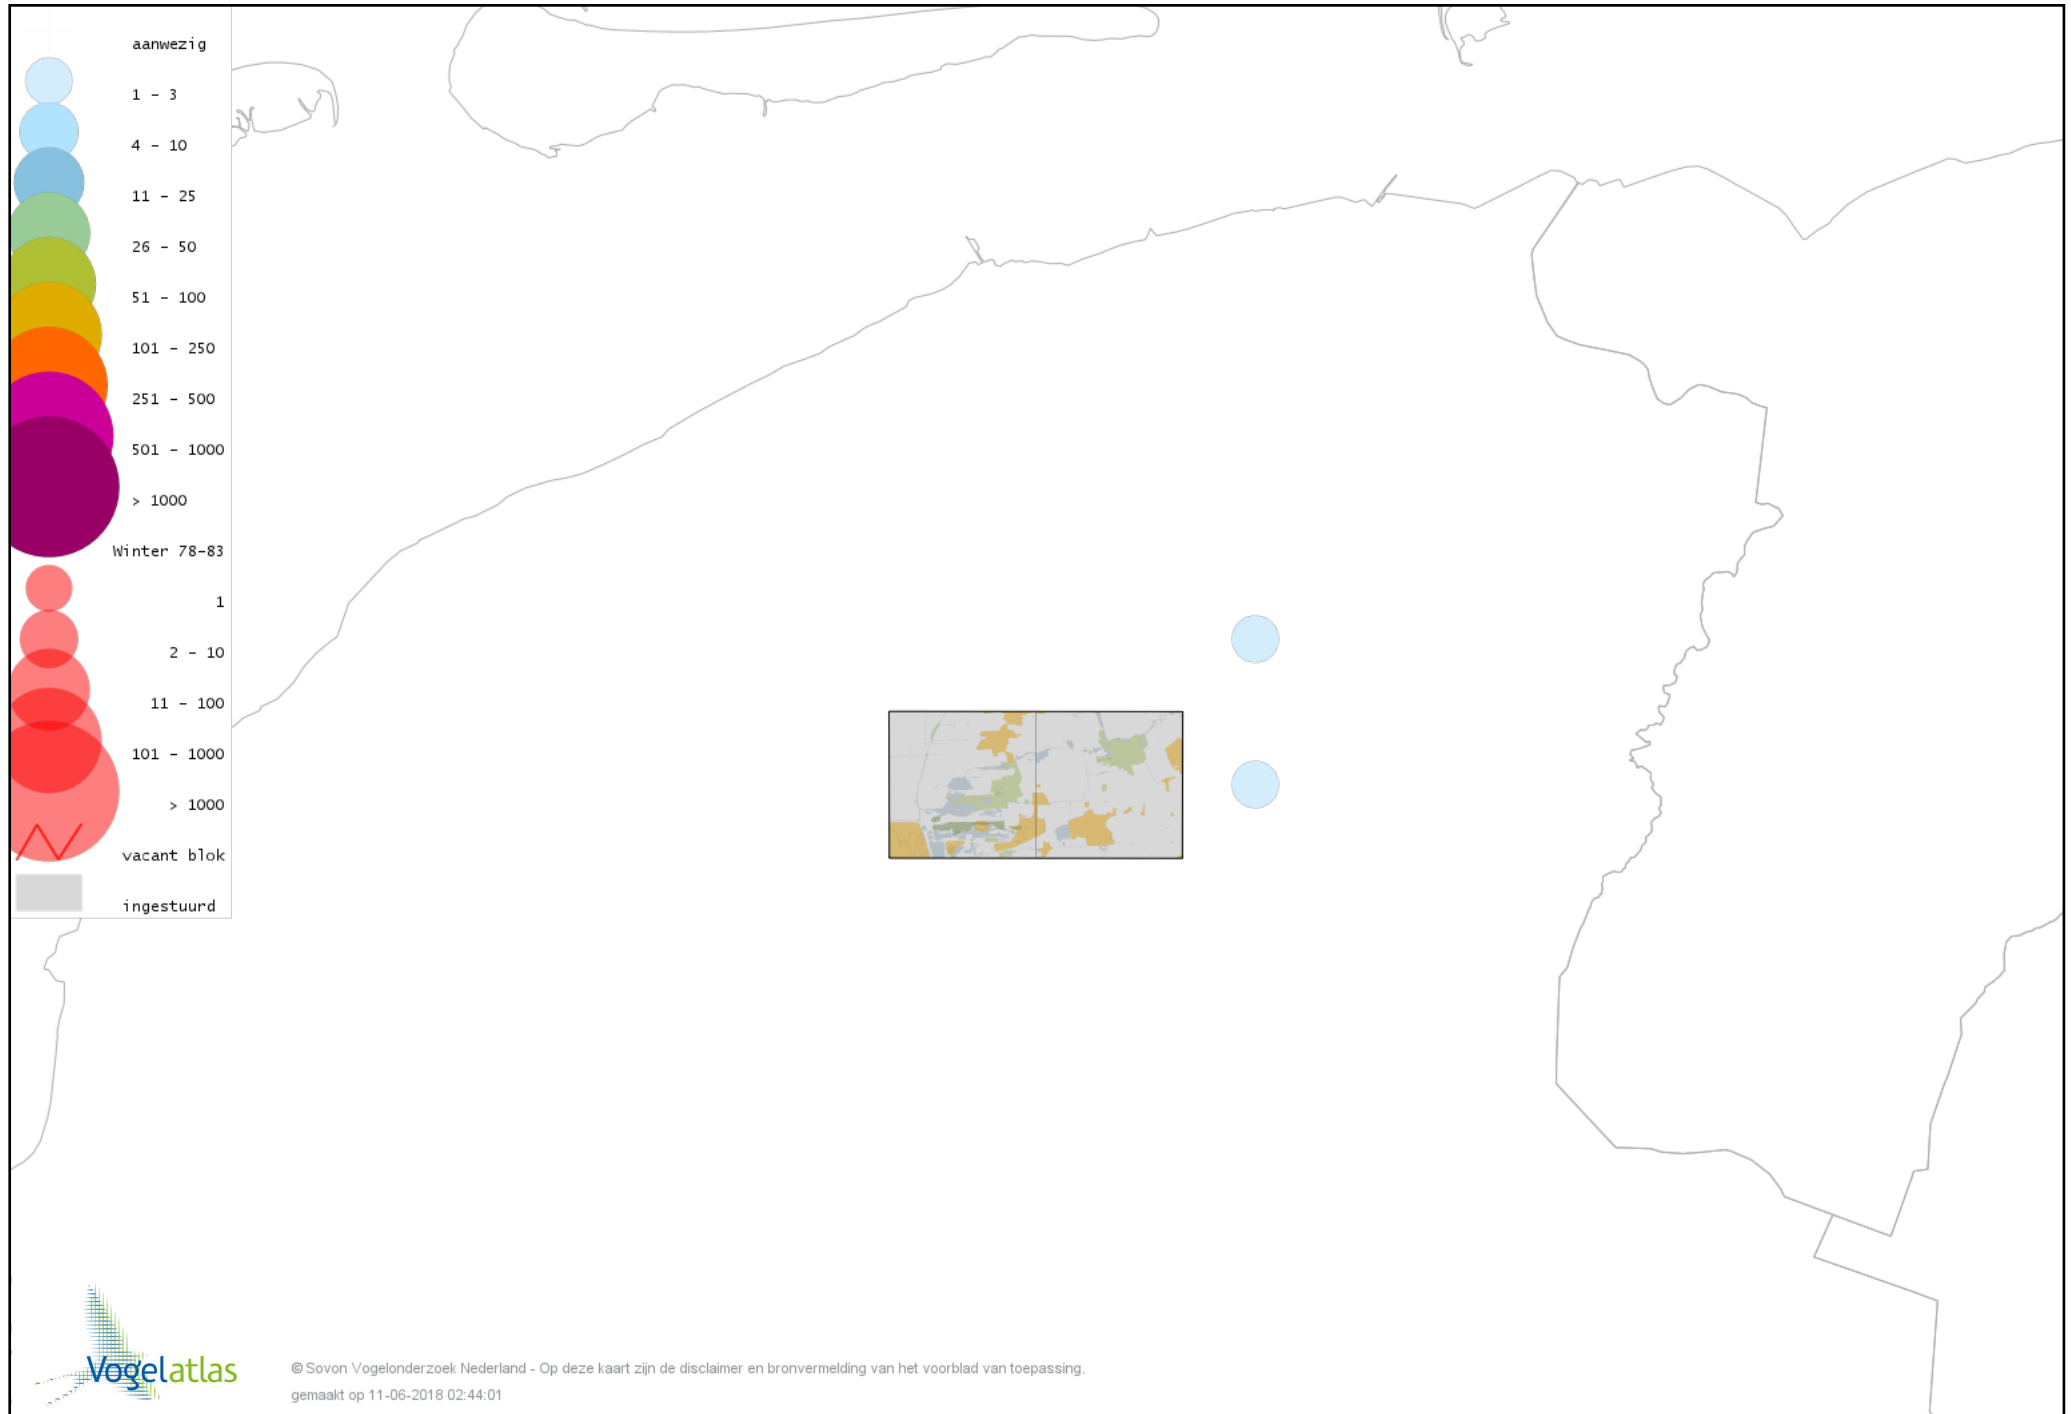

Voorlopige verspreidingskaart Buizerd winter

Voorlopige verspreidingskaart Ruigpootbuizerd winter

Voorlopige verspreidingskaart Torenvalk winter

Voorlopige verspreidingskaart Smelleken winter

Voorlopige verspreidingskaart Slechtvalk winter

Voorlopige verspreidingskaart Waterral winter

Voorlopige verspreidingskaart Waterhoen winter

Voorlopige verspreidingskaart Meerkoet winter

Voorlopige verspreidingskaart Kraanvogel winter

Voorlopige verspreidingskaart Kroonkraanvogel winter

Voorlopige verspreidingskaart Scholekster winter

Voorlopige verspreidingskaart Kluut winter

Voorlopige verspreidingskaart Goudplevier winter

Voorlopige verspreidingskaart Kievit winter

Voorlopige verspreidingskaart Bonte Strandloper winter