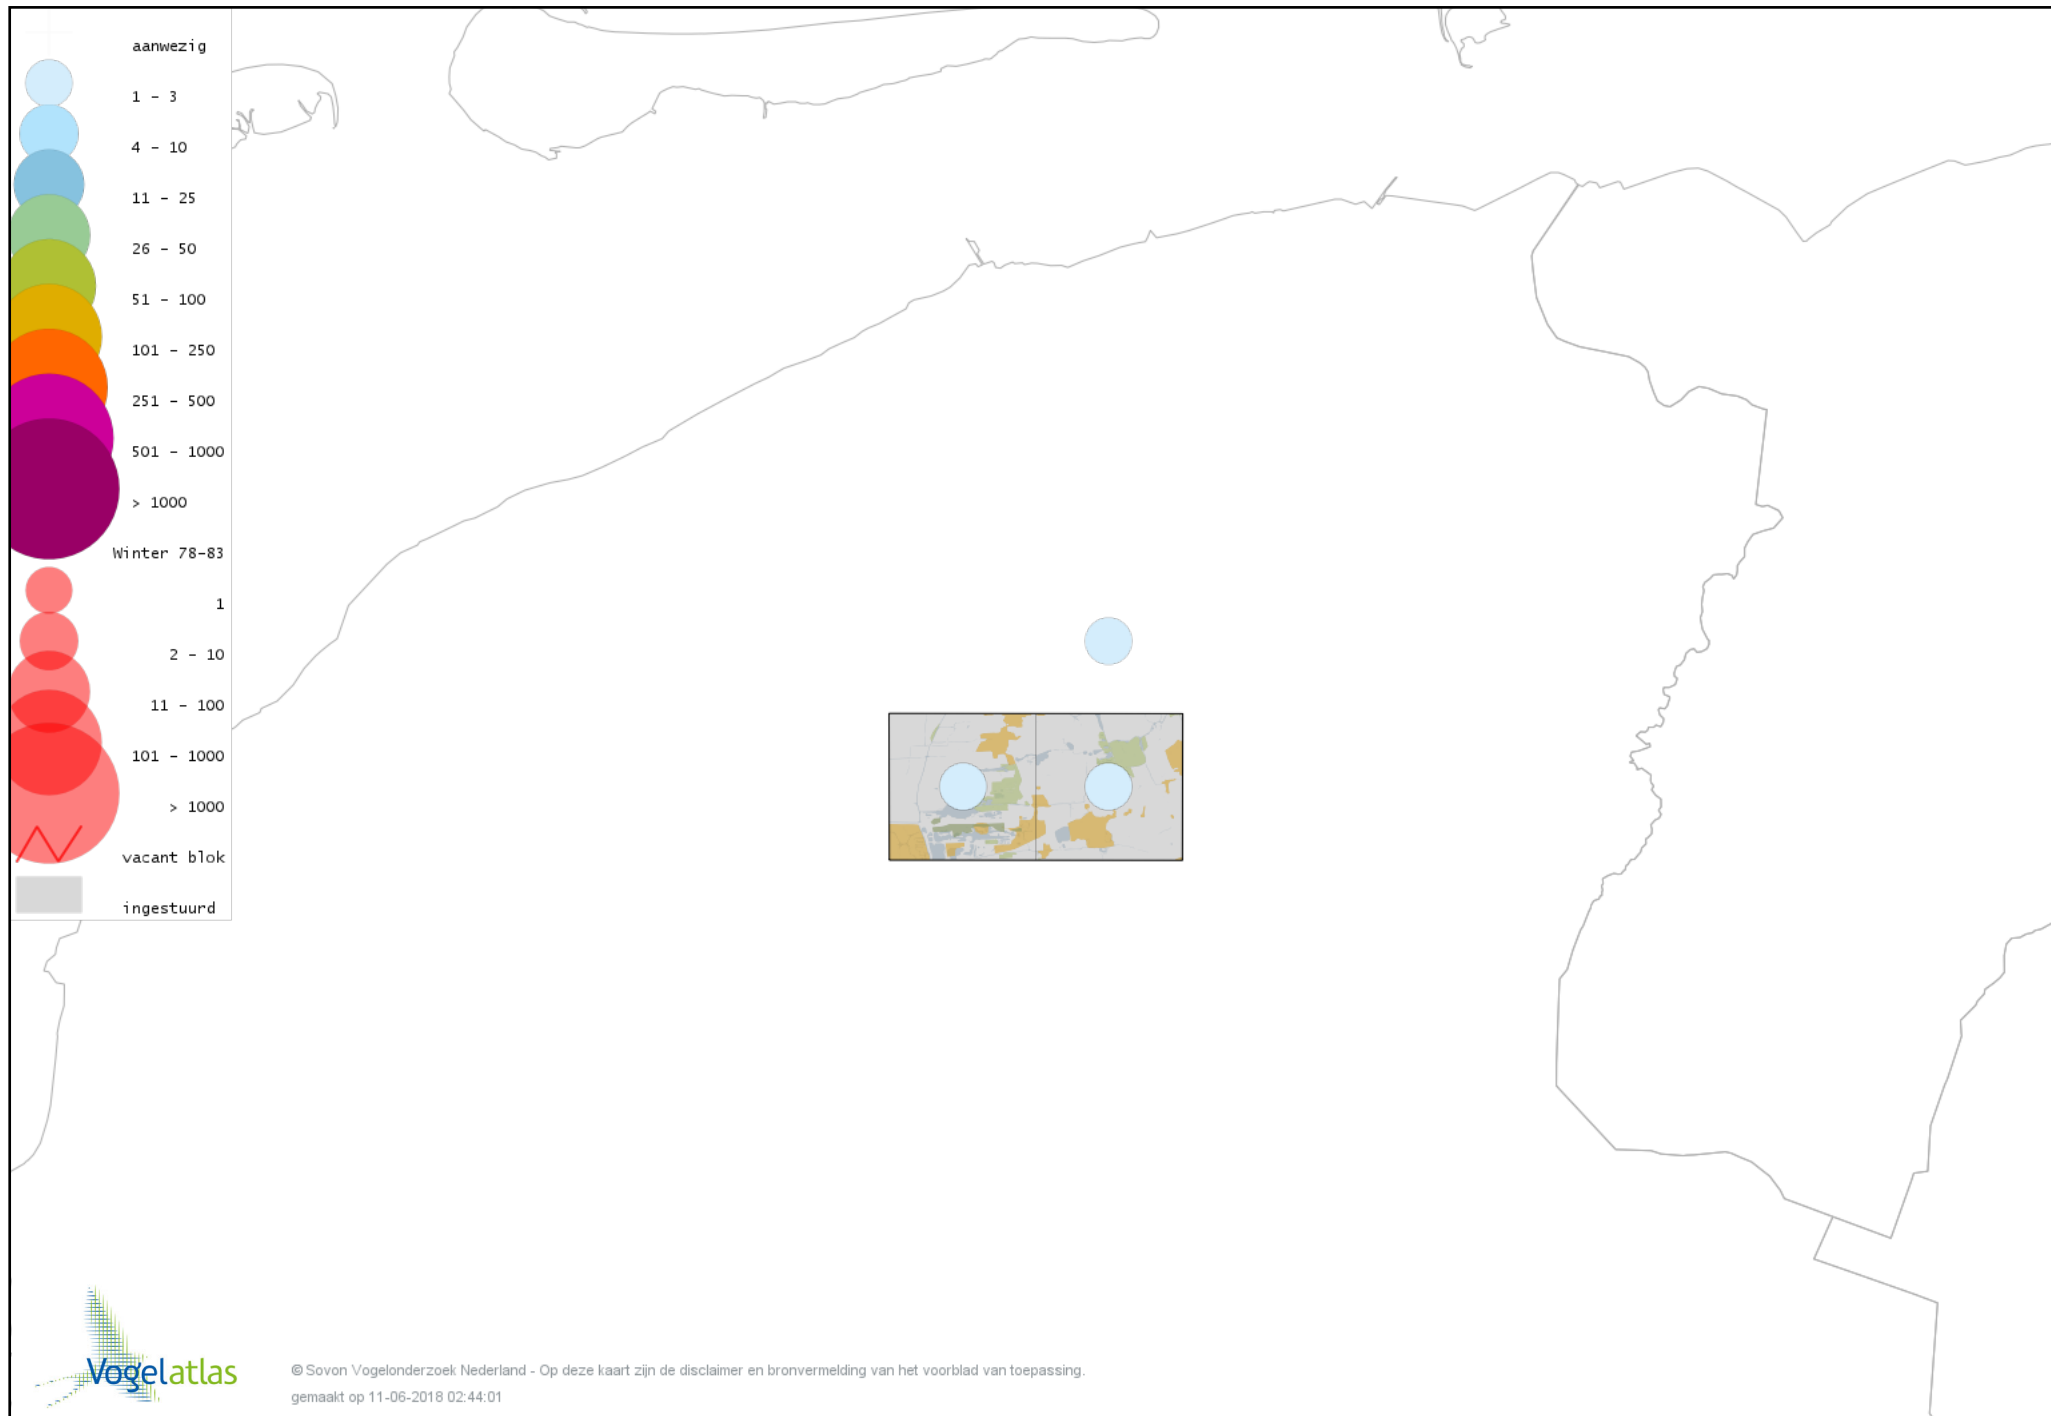

De kleurtint (blauw) is de beste referentie voor de tot nu toe waargenomen aantalsklasse.

De stipgrootte is relatief. Vergelijk daarvoor de atlasblok grootte van de legenda met die van het kaartbeeld.

Voorlopige verspreidingskaart Knobbelzwaan winter

Voorlopige verspreidingskaart Zwarte Zwaan winter

Voorlopige verspreidingskaart Kleine Zwaan winter

Voorlopige verspreidingskaart Wilde Zwaan winter

Voorlopige verspreidingskaart Indische Gans winter

Voorlopige verspreidingskaart Sneeuwgans winter

Voorlopige verspreidingskaart Knobbelgans (Chinese) winter

Voorlopige verspreidingskaart Taigarietgans winter

Voorlopige verspreidingskaart Toendrarietgans winter

Voorlopige verspreidingskaart Rietgans (Taiga of Toendra) winter