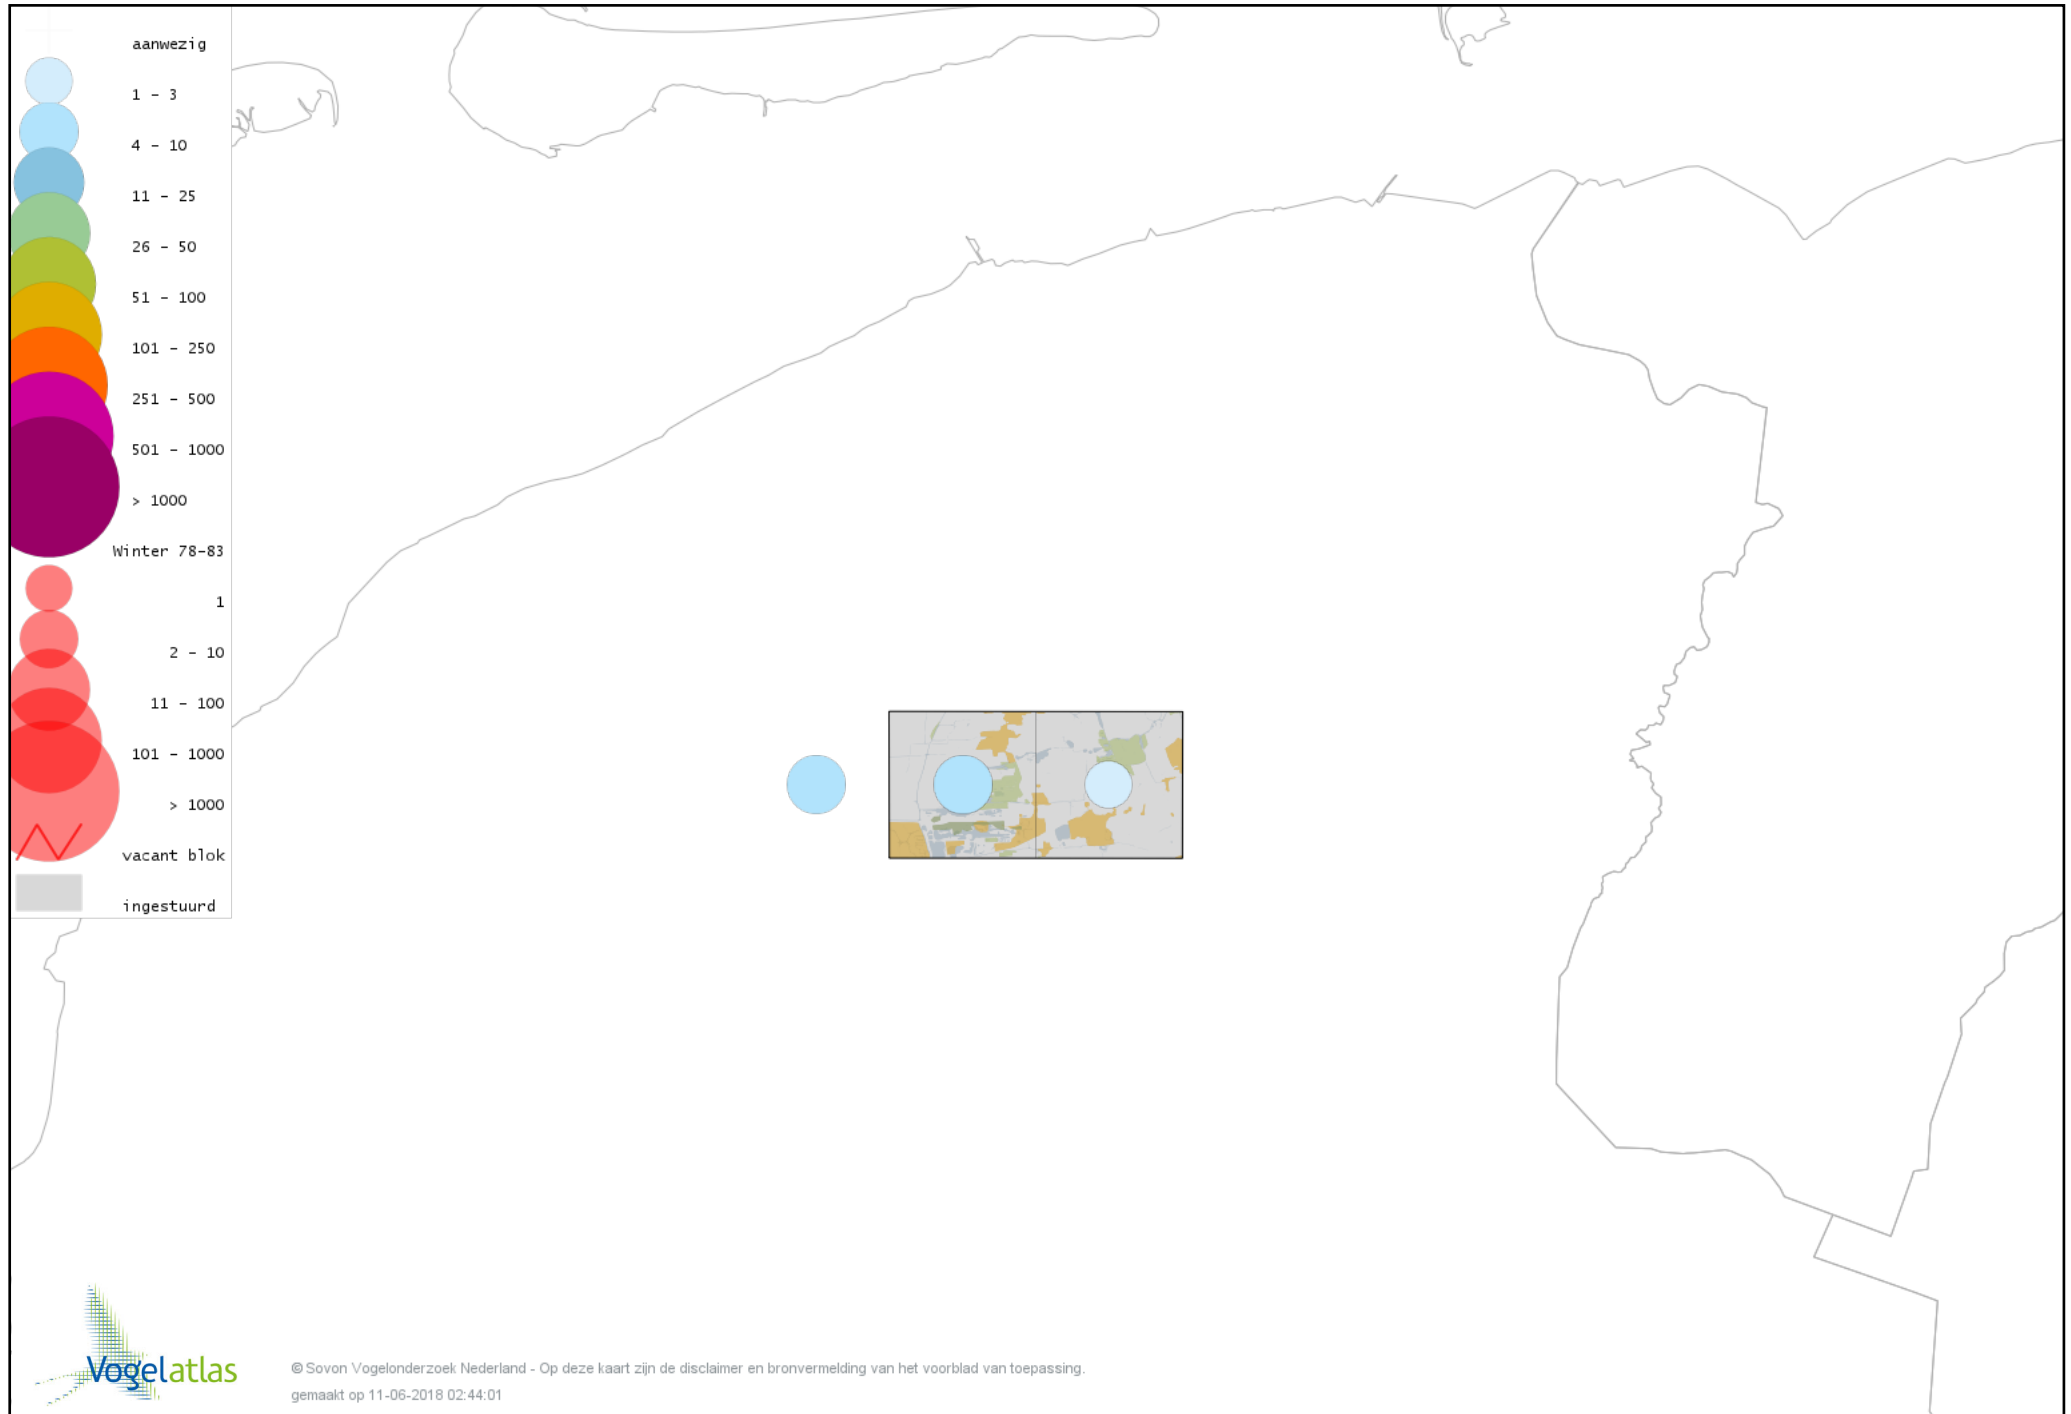

Voorlopige verspreidingskaart Pontische Meeuw winter