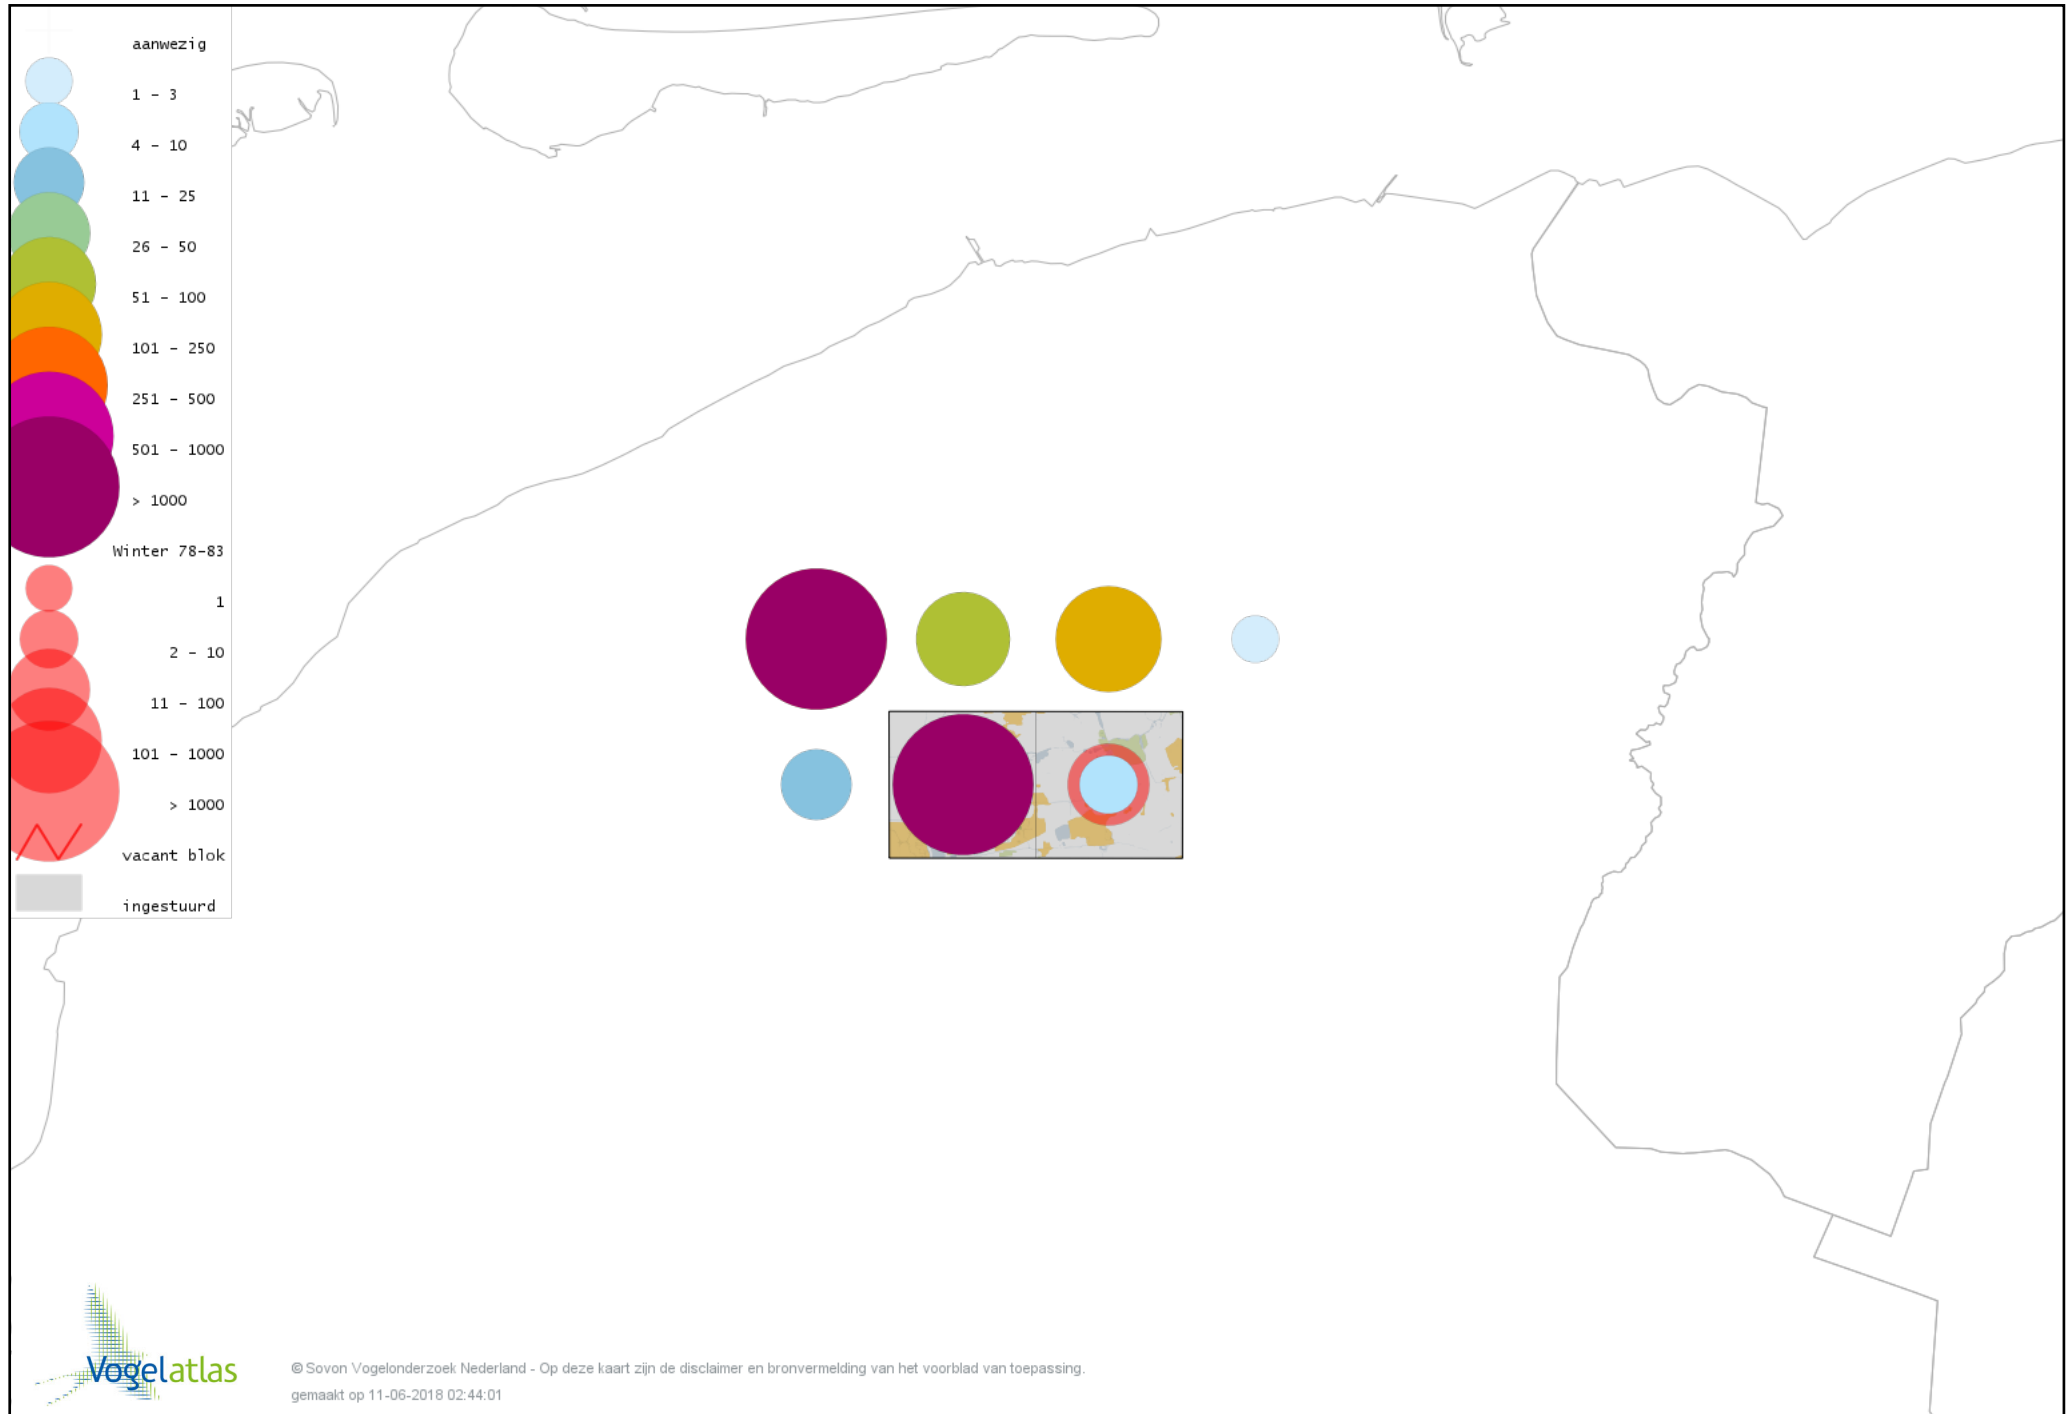

Voorlopige verspreidingskaart Buizerd winter

Voorlopige verspreidingskaart Ruigpootbuizerd winter

Voorlopige verspreidingskaart Torenvalk winter

Voorlopige verspreidingskaart Smelleken winter

Voorlopige verspreidingskaart Slechtvalk winter

Voorlopige verspreidingskaart Waterral winter

Voorlopige verspreidingskaart Waterhoen winter

Voorlopige verspreidingskaart Meerkoet winter

Voorlopige verspreidingskaart Kraanvogel winter

Voorlopige verspreidingskaart Kroonkraanvogel winter

Voorlopige verspreidingskaart Scholekster winter

Voorlopige verspreidingskaart Kluut winter

Voorlopige verspreidingskaart Goudplevier winter

Voorlopige verspreidingskaart Kievit winter

Voorlopige verspreidingskaart Bonte Strandloper winter

Voorlopige verspreidingskaart Kemphaan winter

Voorlopige verspreidingskaart Bokje winter

Voorlopige verspreidingskaart Watersnip winter

Voorlopige verspreidingskaart Grutto winter

Voorlopige verspreidingskaart Wulp winter