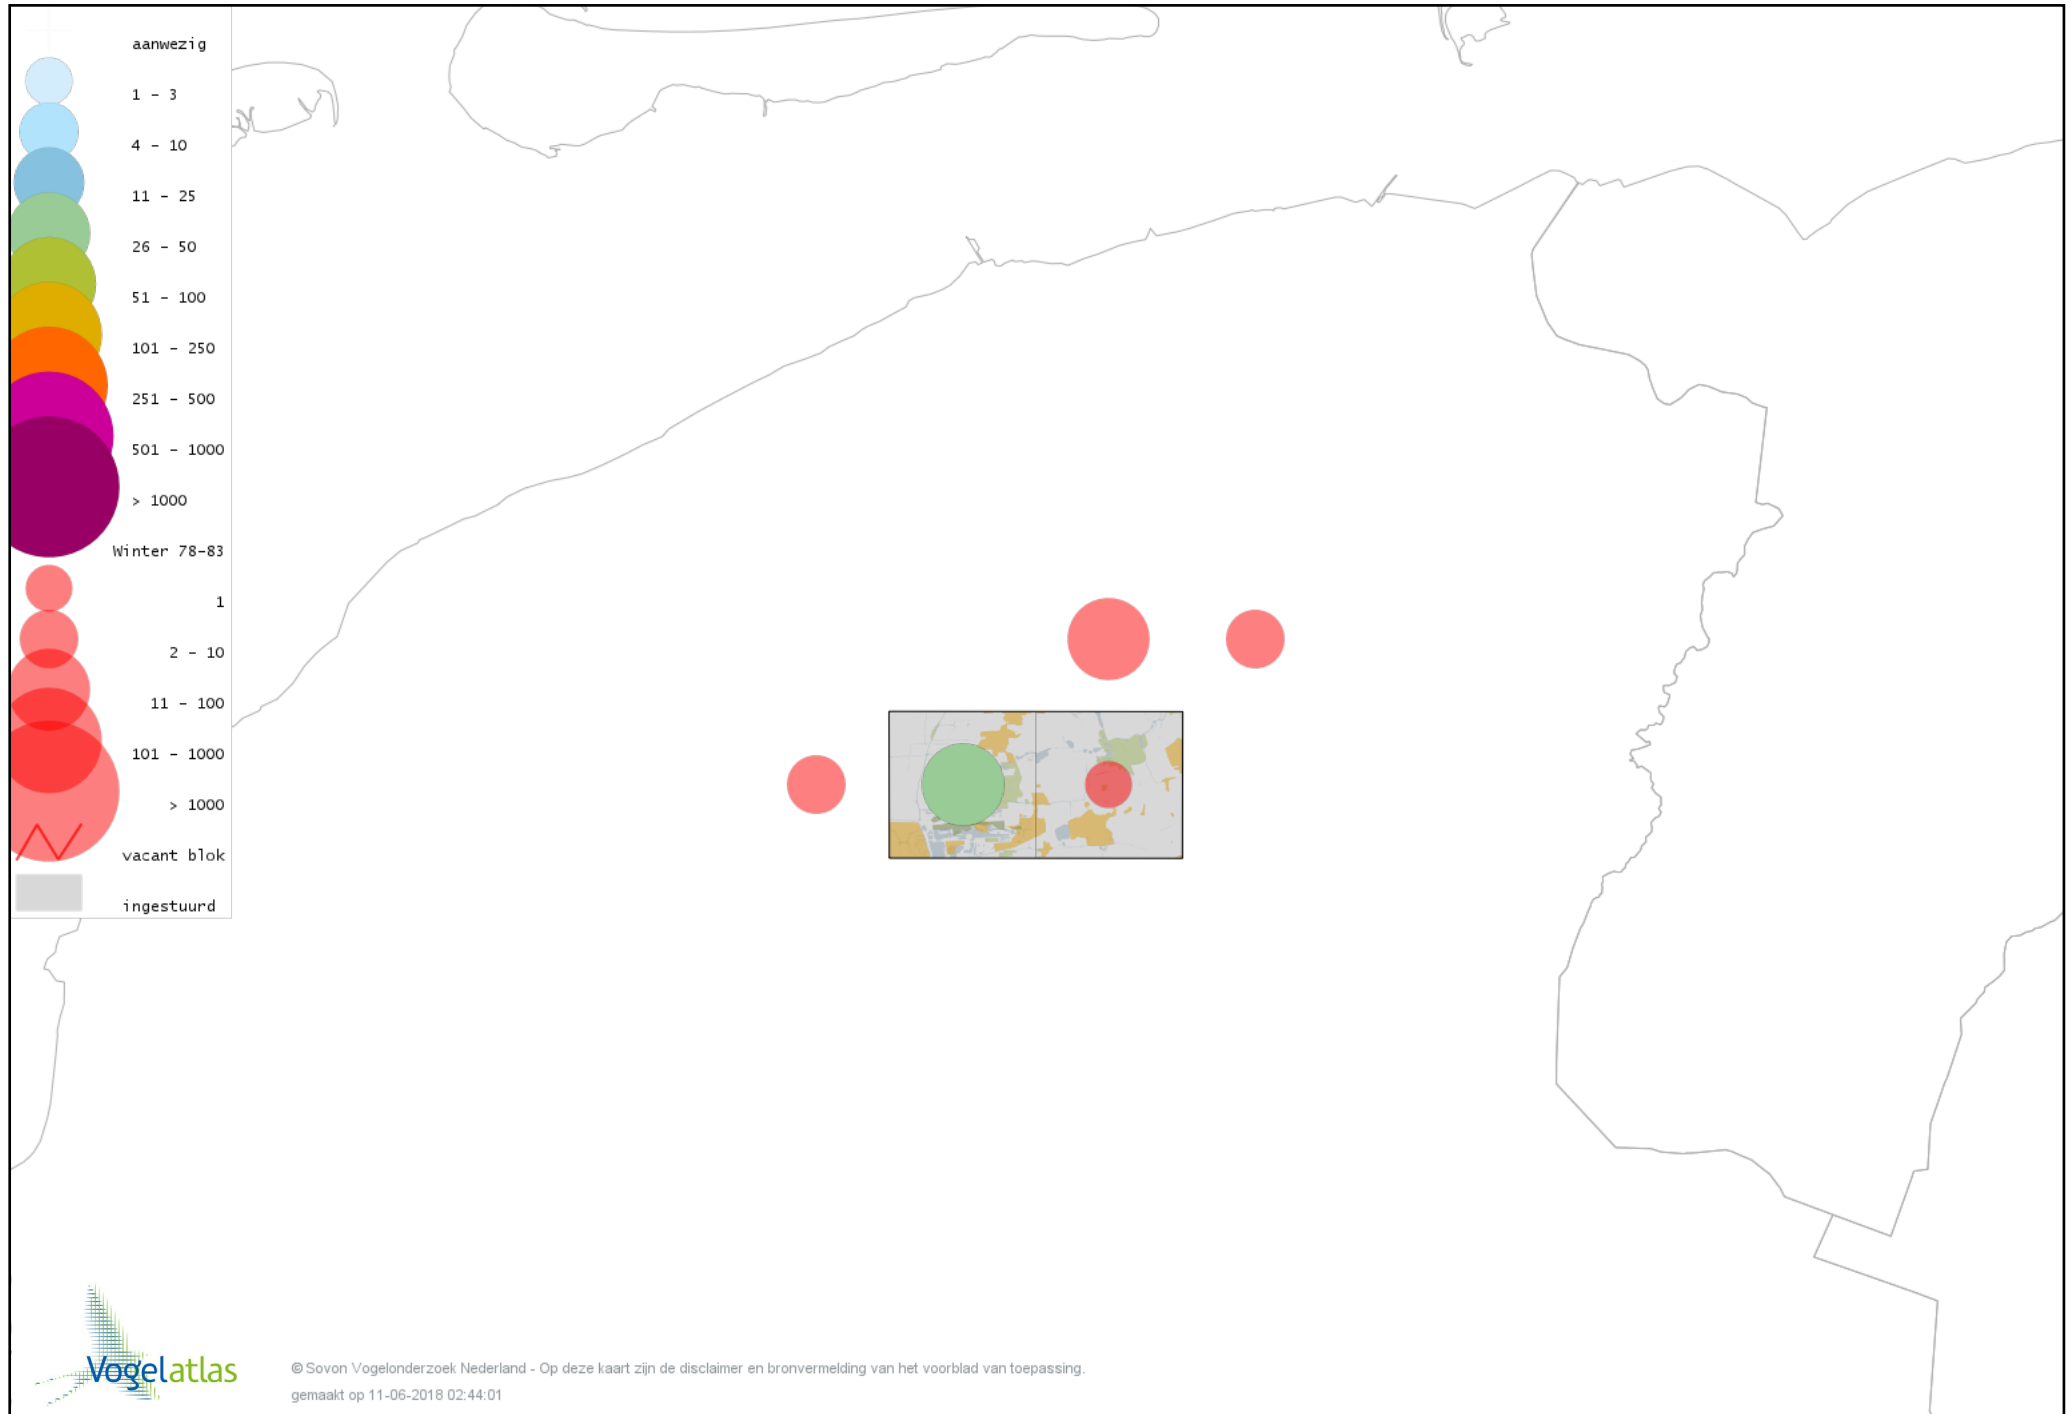

Voorlopige verspreidingskaart Scholekster winter

Voorlopige verspreidingskaart Kluut winter

Voorlopige verspreidingskaart Goudplevier winter

Voorlopige verspreidingskaart Kievit winter

Voorlopige verspreidingskaart Bonte Strandloper winter

Voorlopige verspreidingskaart Kemphaan winter

Voorlopige verspreidingskaart Bokje winter

Voorlopige verspreidingskaart Watersnip winter

Voorlopige verspreidingskaart Grutto winter

Voorlopige verspreidingskaart Wulp winter

Voorlopige verspreidingskaart Oeverloper winter

Voorlopige verspreidingskaart Witgat winter

Voorlopige verspreidingskaart Zwarte Ruiter winter

Voorlopige verspreidingskaart Tureluur winter

Voorlopige verspreidingskaart Kokmeeuw winter