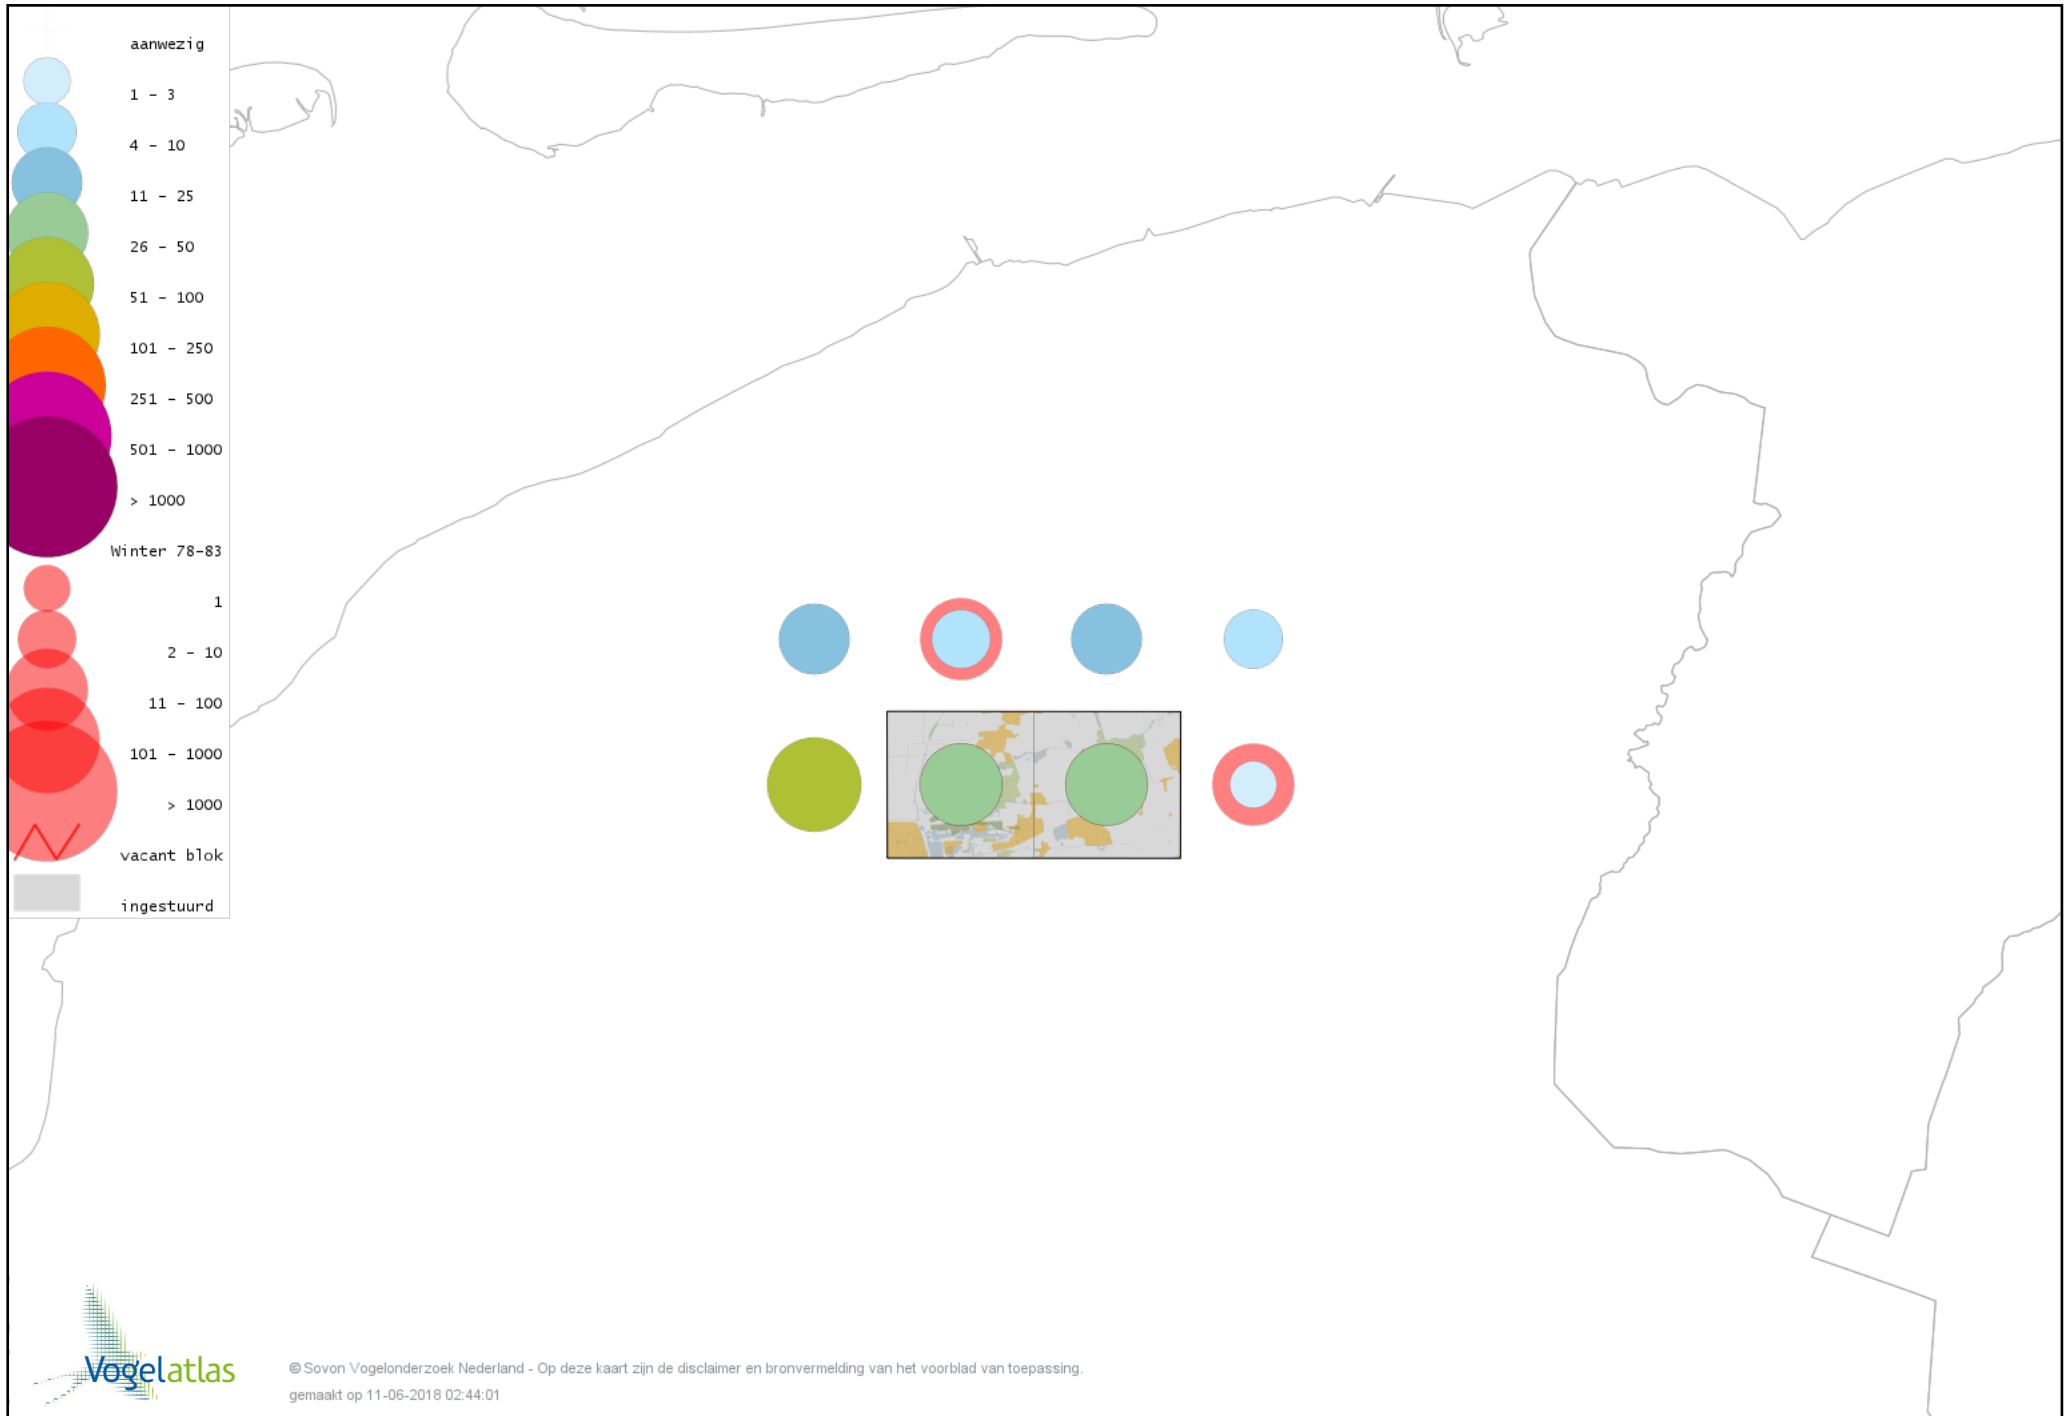

Voorlopige verspreidingskaart Waterral winter

Voorlopige verspreidingskaart Waterhoen winter

Voorlopige verspreidingskaart Meerkoet winter

Voorlopige verspreidingskaart Kraanvogel winter

Voorlopige verspreidingskaart Kroonkraanvogel winter

Voorlopige verspreidingskaart Scholekster winter

Voorlopige verspreidingskaart Kluut winter

Voorlopige verspreidingskaart Goudplevier winter

Voorlopige verspreidingskaart Kievit winter

Voorlopige verspreidingskaart Bonte Strandloper winter

Voorlopige verspreidingskaart Kemphaan winter

Voorlopige verspreidingskaart Bokje winter

Voorlopige verspreidingskaart Watersnip winter

Voorlopige verspreidingskaart Grutto winter

Voorlopige verspreidingskaart Wulp winter

Voorlopige verspreidingskaart Oeverloper winter

Voorlopige verspreidingskaart Witgat winter

Voorlopige verspreidingskaart Zwarte Ruiter winter

Voorlopige verspreidingskaart Tureluur winter

Voorlopige verspreidingskaart Kokmeeuw winter