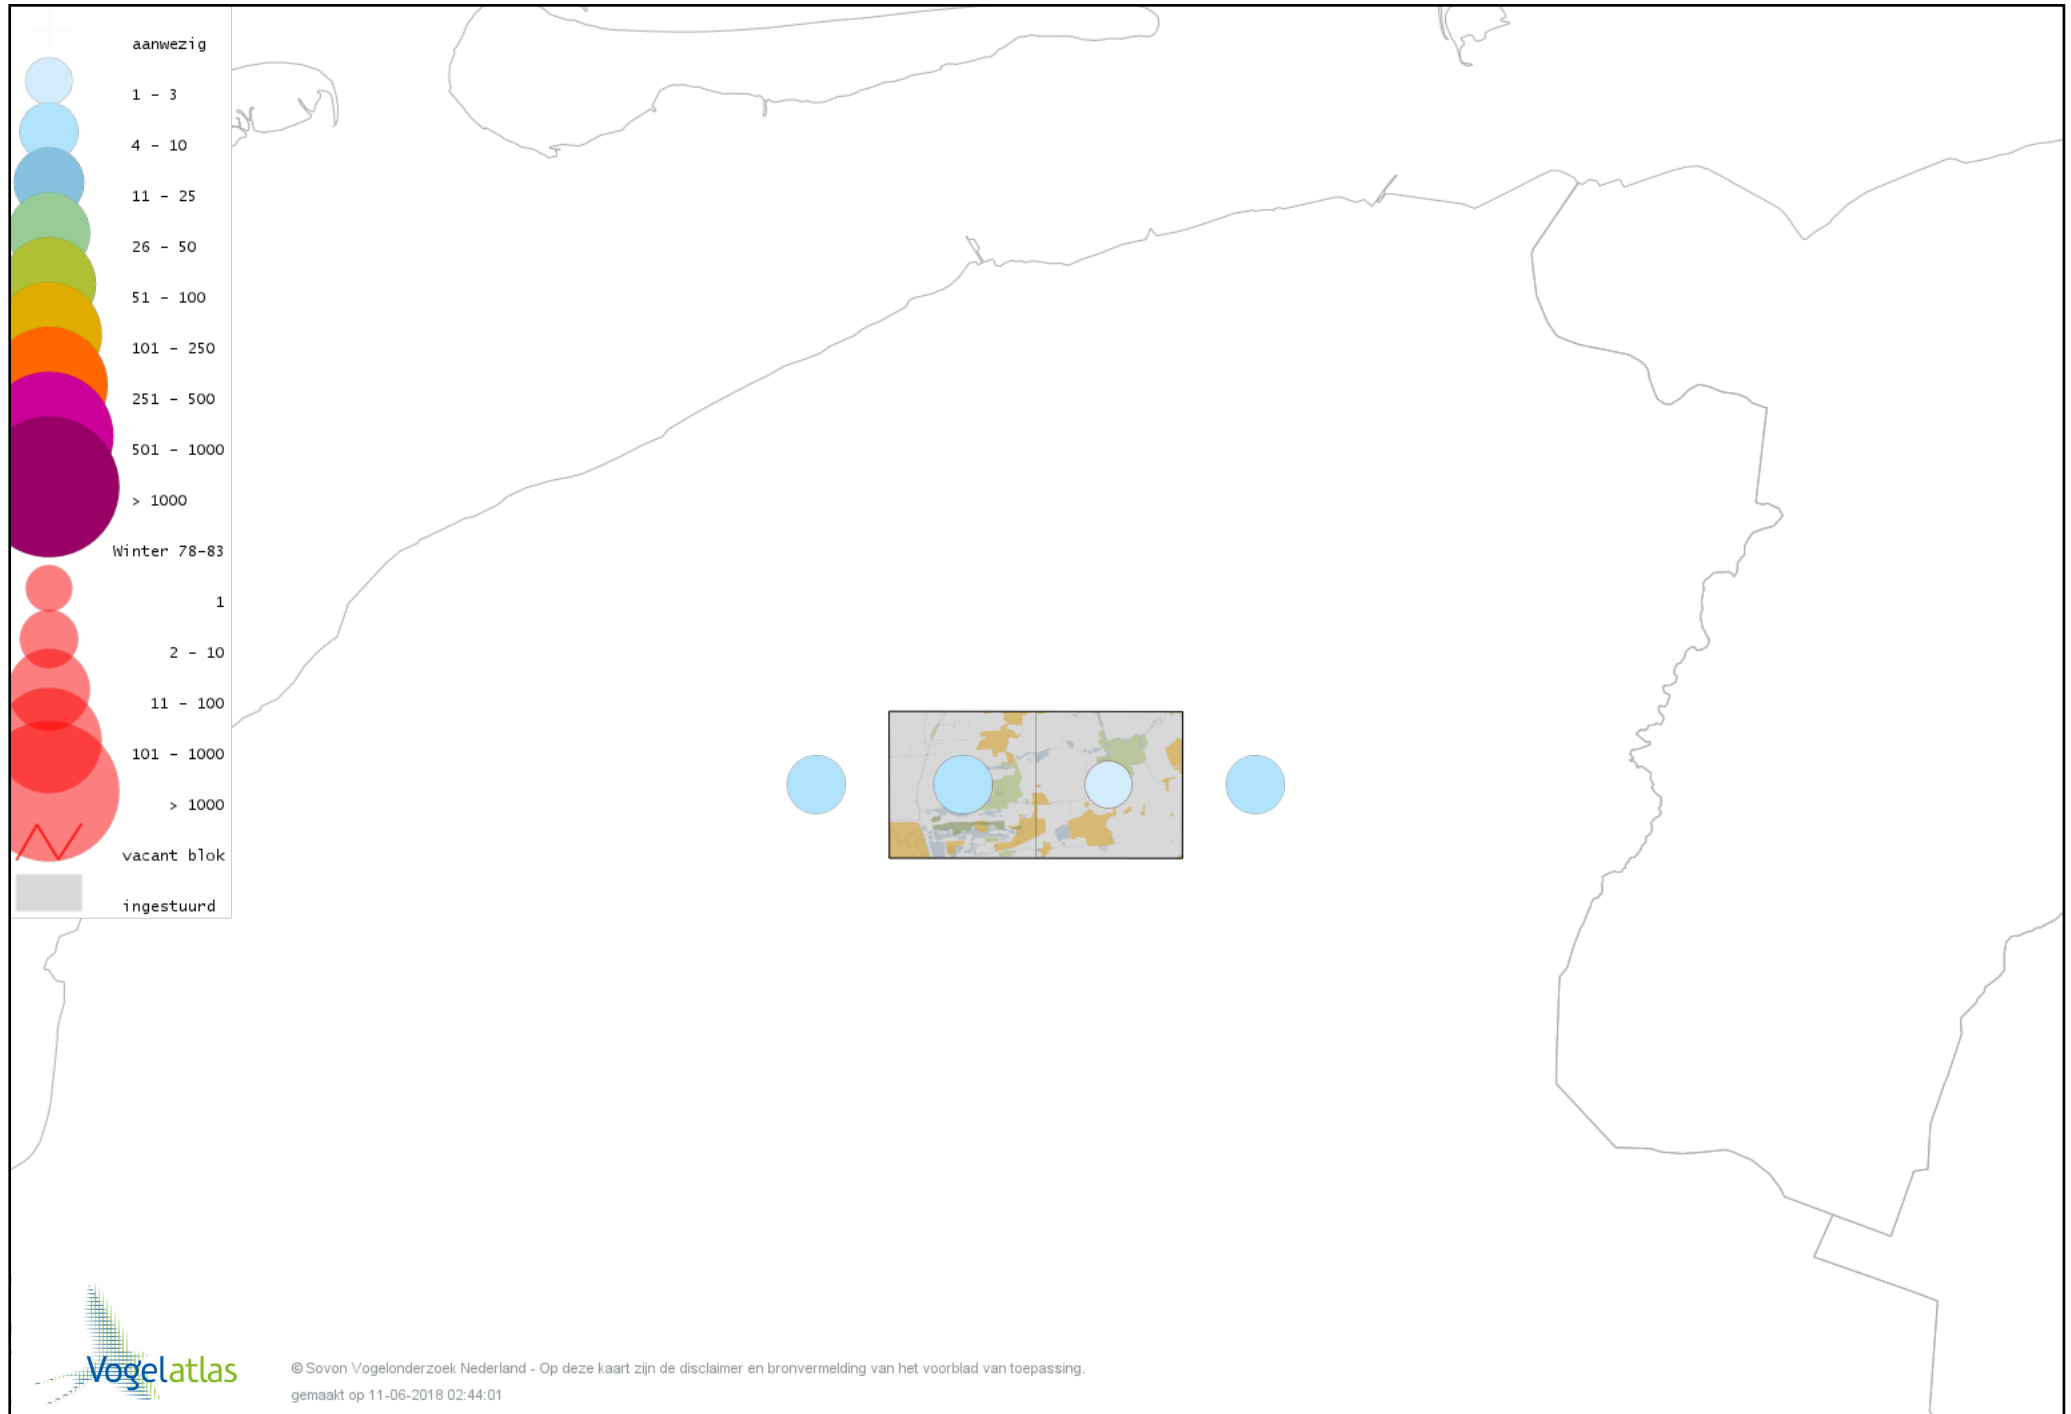

Voorlopige verspreidingskaart Oeverpieper winter

Voorlopige verspreidingskaart Waterpieper winter

Voorlopige verspreidingskaart Vink winter

Voorlopige verspreidingskaart Keep winter

Voorlopige verspreidingskaart Groenling winter

Voorlopige verspreidingskaart Putter winter

Voorlopige verspreidingskaart Sijs winter

Voorlopige verspreidingskaart Kleine Barmsijs winter

Voorlopige verspreidingskaart Grote Barmsijs winter

Voorlopige verspreidingskaart Barmsijs (Grote of Kleine) winter

Voorlopige verspreidingskaart Goudvink winter

Voorlopige verspreidingskaart Noordse Goudvink winter

Voorlopige verspreidingskaart Appelvink winter

Voorlopige verspreidingskaart Rietgors winter