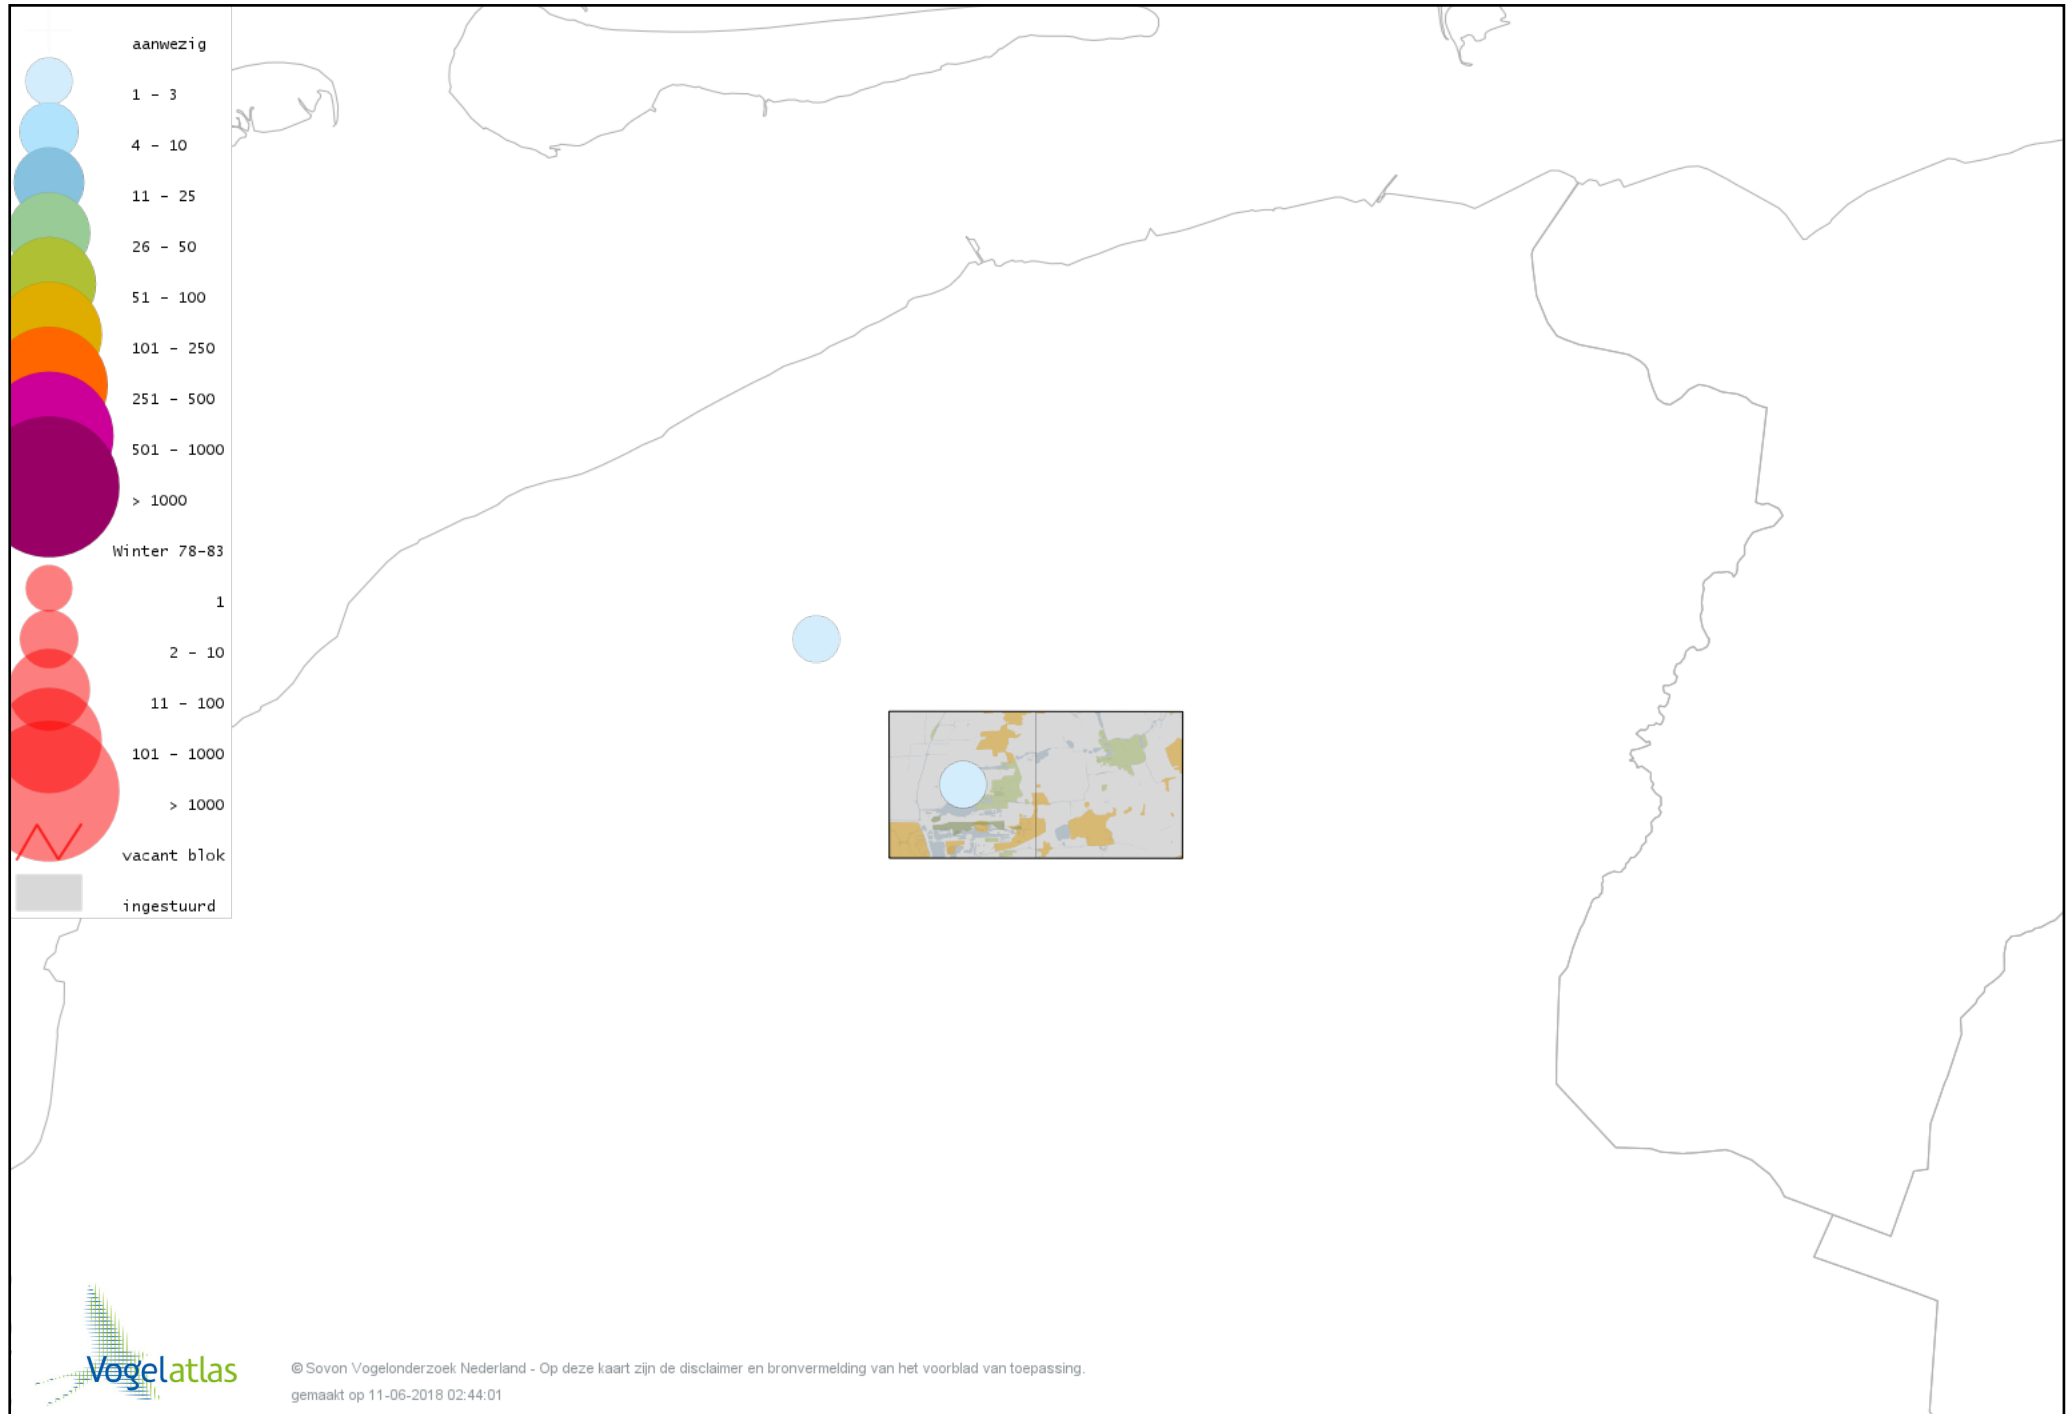

Voorlopige verspreidingskaart Kemphaan winter

Voorlopige verspreidingskaart Bokje winter

Voorlopige verspreidingskaart Watersnip winter

Voorlopige verspreidingskaart Grutto winter

Voorlopige verspreidingskaart Wulp winter

Voorlopige verspreidingskaart Oeverloper winter

Voorlopige verspreidingskaart Witgat winter

Voorlopige verspreidingskaart Zwarte Ruiter winter

Voorlopige verspreidingskaart Tureluur winter

Voorlopige verspreidingskaart Kokmeeuw winter