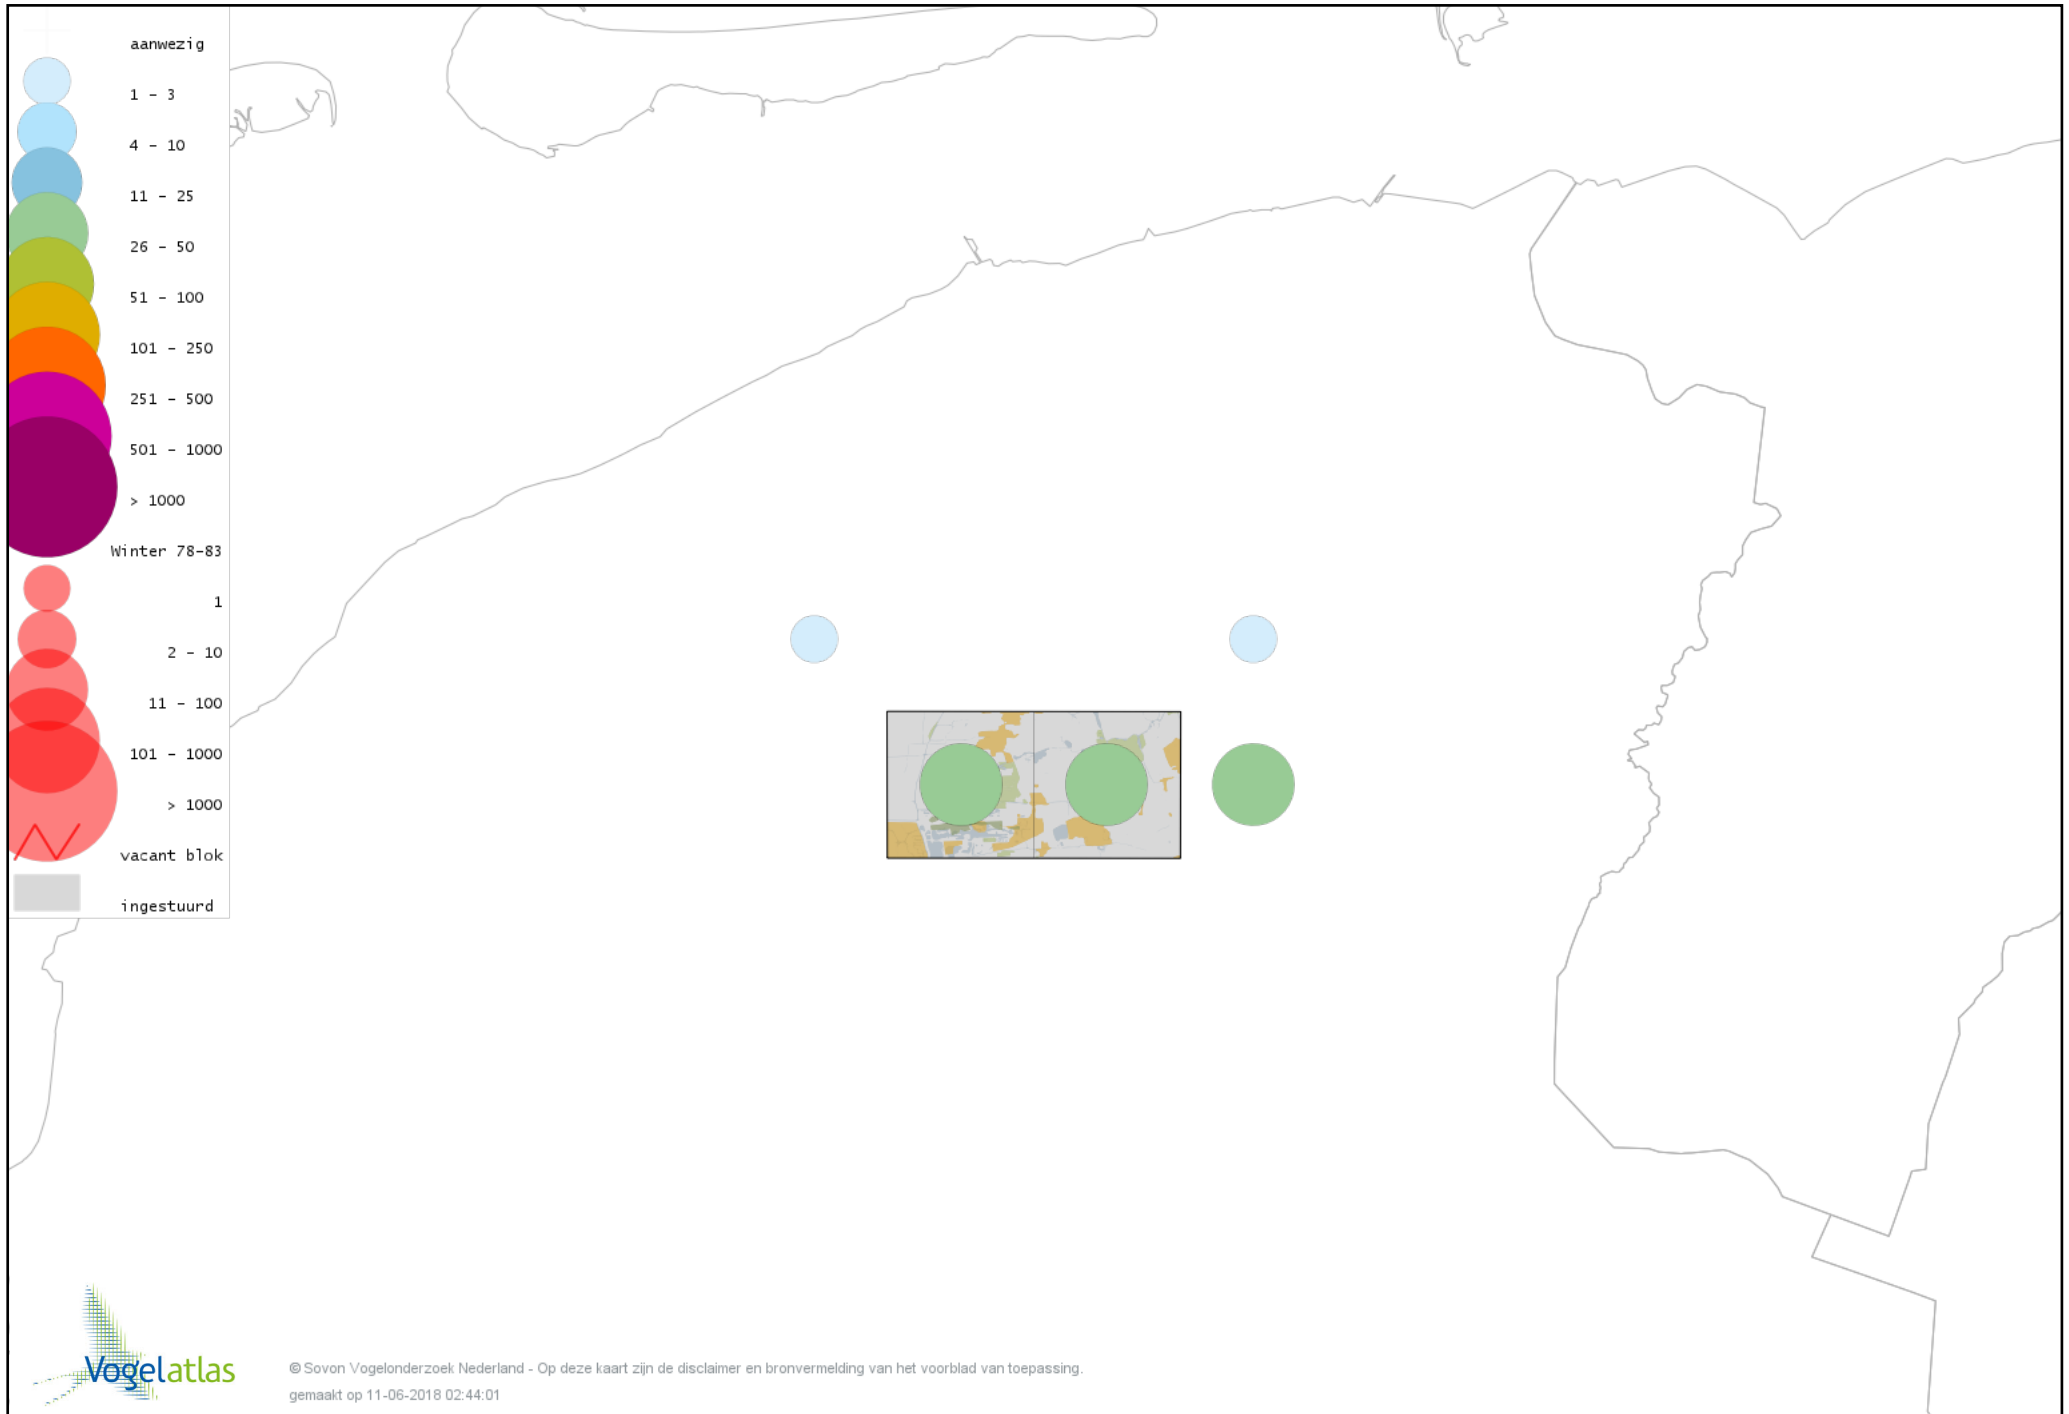

De kleurtint (blauw) is de beste referentie voor de tot nu toe waargenomen aantalsklasse.

De stipgrootte is relatief. Vergelijk daarvoor de atlasblok grootte van de legenda met die van het kaartbeeld.

Voorlopige verspreidingskaart Knobbelzwaan winter

Voorlopige verspreidingskaart Knobbelgans (Chinese) winter

Voorlopige verspreidingskaart Taigarietgans winter

Voorlopige verspreidingskaart Toendrarietgans winter

Voorlopige verspreidingskaart Rietgans (Taiga of Toendra) winter

Voorlopige verspreidingskaart Kleine Rietgans winter

Voorlopige verspreidingskaart Grauwe Gans winter

Voorlopige verspreidingskaart Soepgans winter

Voorlopige verspreidingskaart Dwerggans winter

Voorlopige verspreidingskaart Kolgans winter

Voorlopige verspreidingskaart Kleine Canadese Gans (minima) winter

Voorlopige verspreidingskaart Grote Canadese Gans winter

Voorlopige verspreidingskaart Brandgans winter

Voorlopige verspreidingskaart Brandgans x Canadese Gans winter