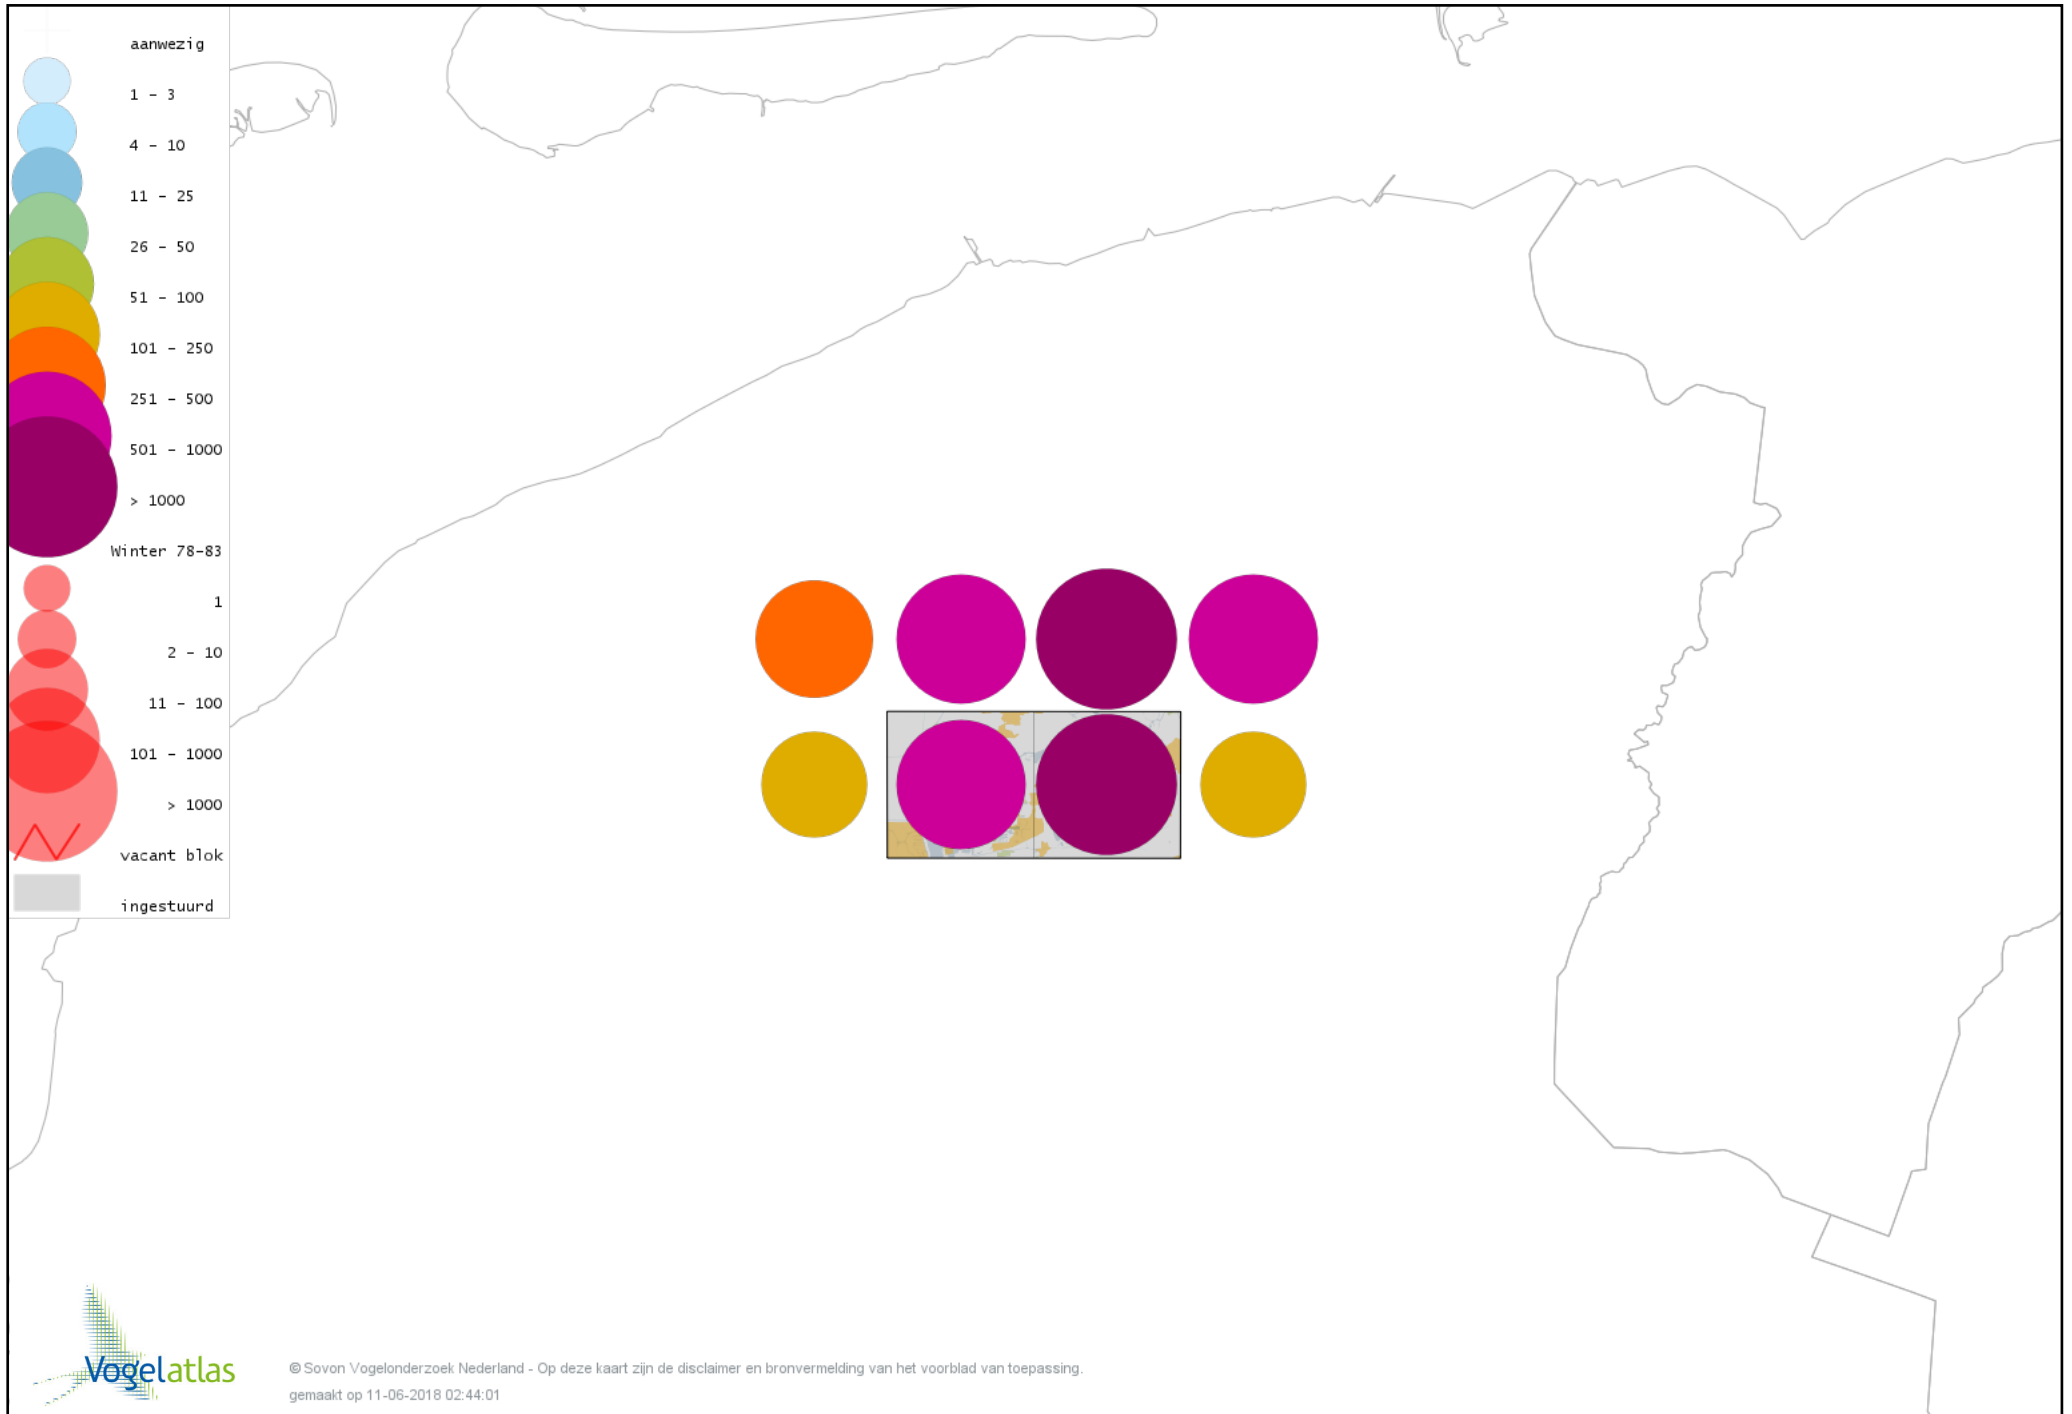

De kleurtint (blauw) is de beste referentie voor de tot nu toe waargenomen aantalsklasse.

De stipgrootte is relatief. Vergelijk daarvoor de atlasblok grootte van de legenda met die van het kaartbeeld.

Voorlopige verspreidingskaart Knobbelzwaan winter

Voorlopige verspreidingskaart Zwarte Zwaan winter

Voorlopige verspreidingskaart Kleine Zwaan winter

Voorlopige verspreidingskaart Wilde Zwaan winter

Voorlopige verspreidingskaart Indische Gans winter

Voorlopige verspreidingskaart Sneeuwgans winter

Voorlopige verspreidingskaart Knobbelgans (Chinese) winter

Voorlopige verspreidingskaart Taigarietgans winter

Voorlopige verspreidingskaart Toendrarietgans winter

Voorlopige verspreidingskaart Rietgans (Taiga of Toendra) winter

Voorlopige verspreidingskaart Kleine Rietgans winter

Voorlopige verspreidingskaart Grauwe Gans winter

Voorlopige verspreidingskaart Soepgans winter

Voorlopige verspreidingskaart Dwerggans winter

Voorlopige verspreidingskaart Kolgans winter