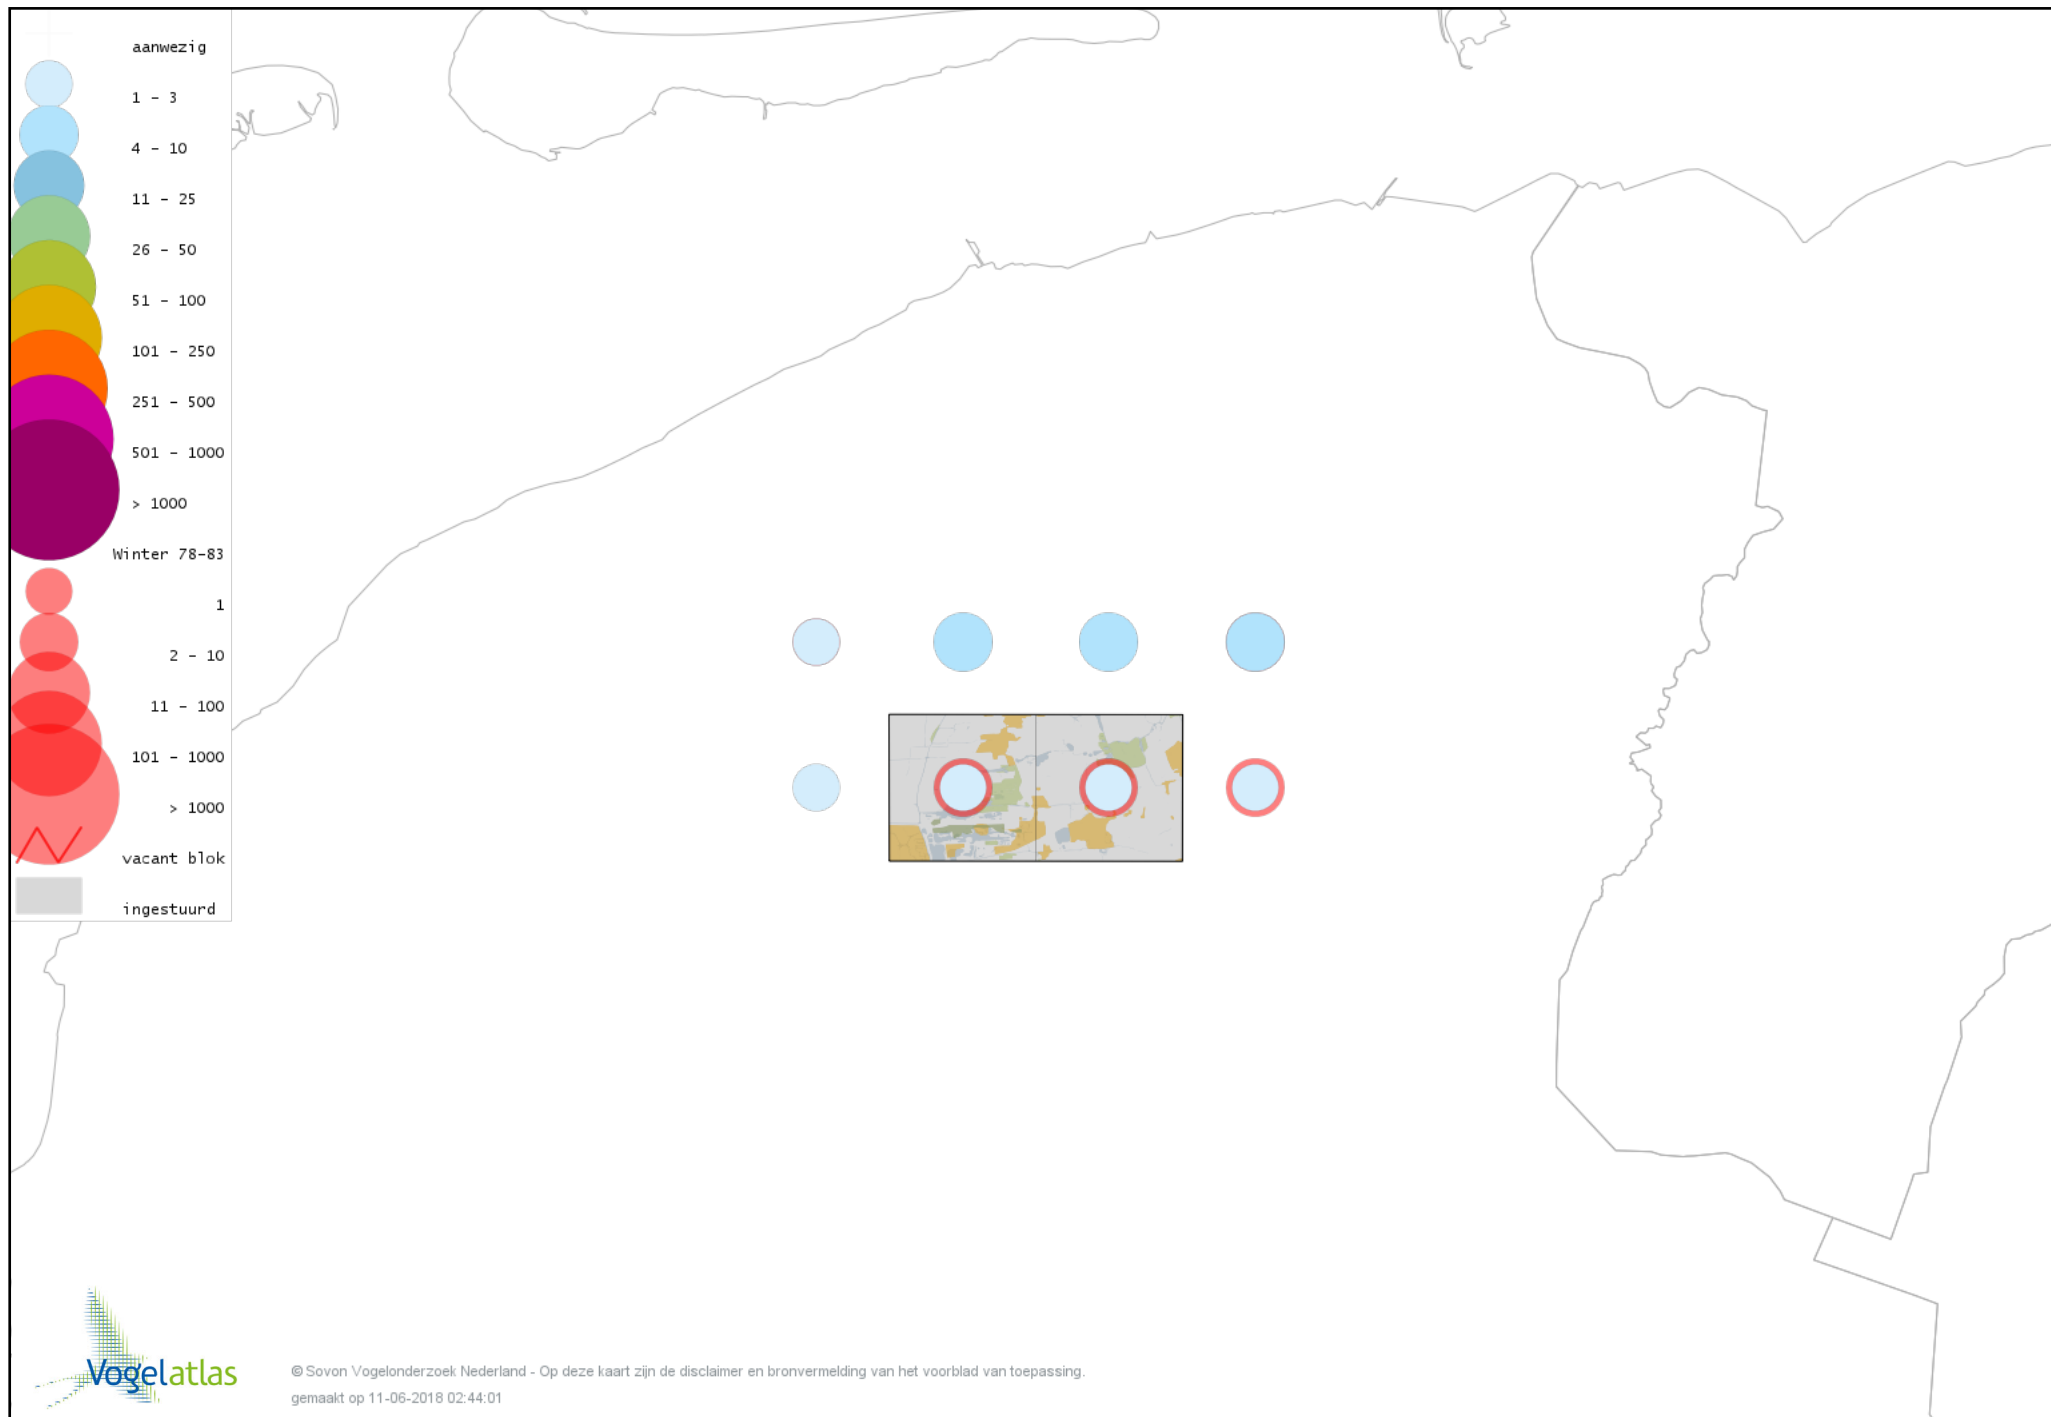

Voorlopige verspreidingskaart Kleine Zilverreiger winter

Voorlopige verspreidingskaart Grote Zilverreiger winter

Voorlopige verspreidingskaart Blauwe Reiger winter

Voorlopige verspreidingskaart Ooievaar winter

Voorlopige verspreidingskaart Lepelaar winter

Voorlopige verspreidingskaart Dodaars winter

Voorlopige verspreidingskaart Fuut winter

Voorlopige verspreidingskaart Roodhalsfuut winter

Voorlopige verspreidingskaart Kuifduiker winter

Voorlopige verspreidingskaart Zearend winter

Voorlopige verspreidingskaart Bruine Kiekendief winter

Voorlopige verspreidingskaart Blauwe Kiekendief winter

Voorlopige verspreidingskaart Havik winter

Voorlopige verspreidingskaart Sperwer winter