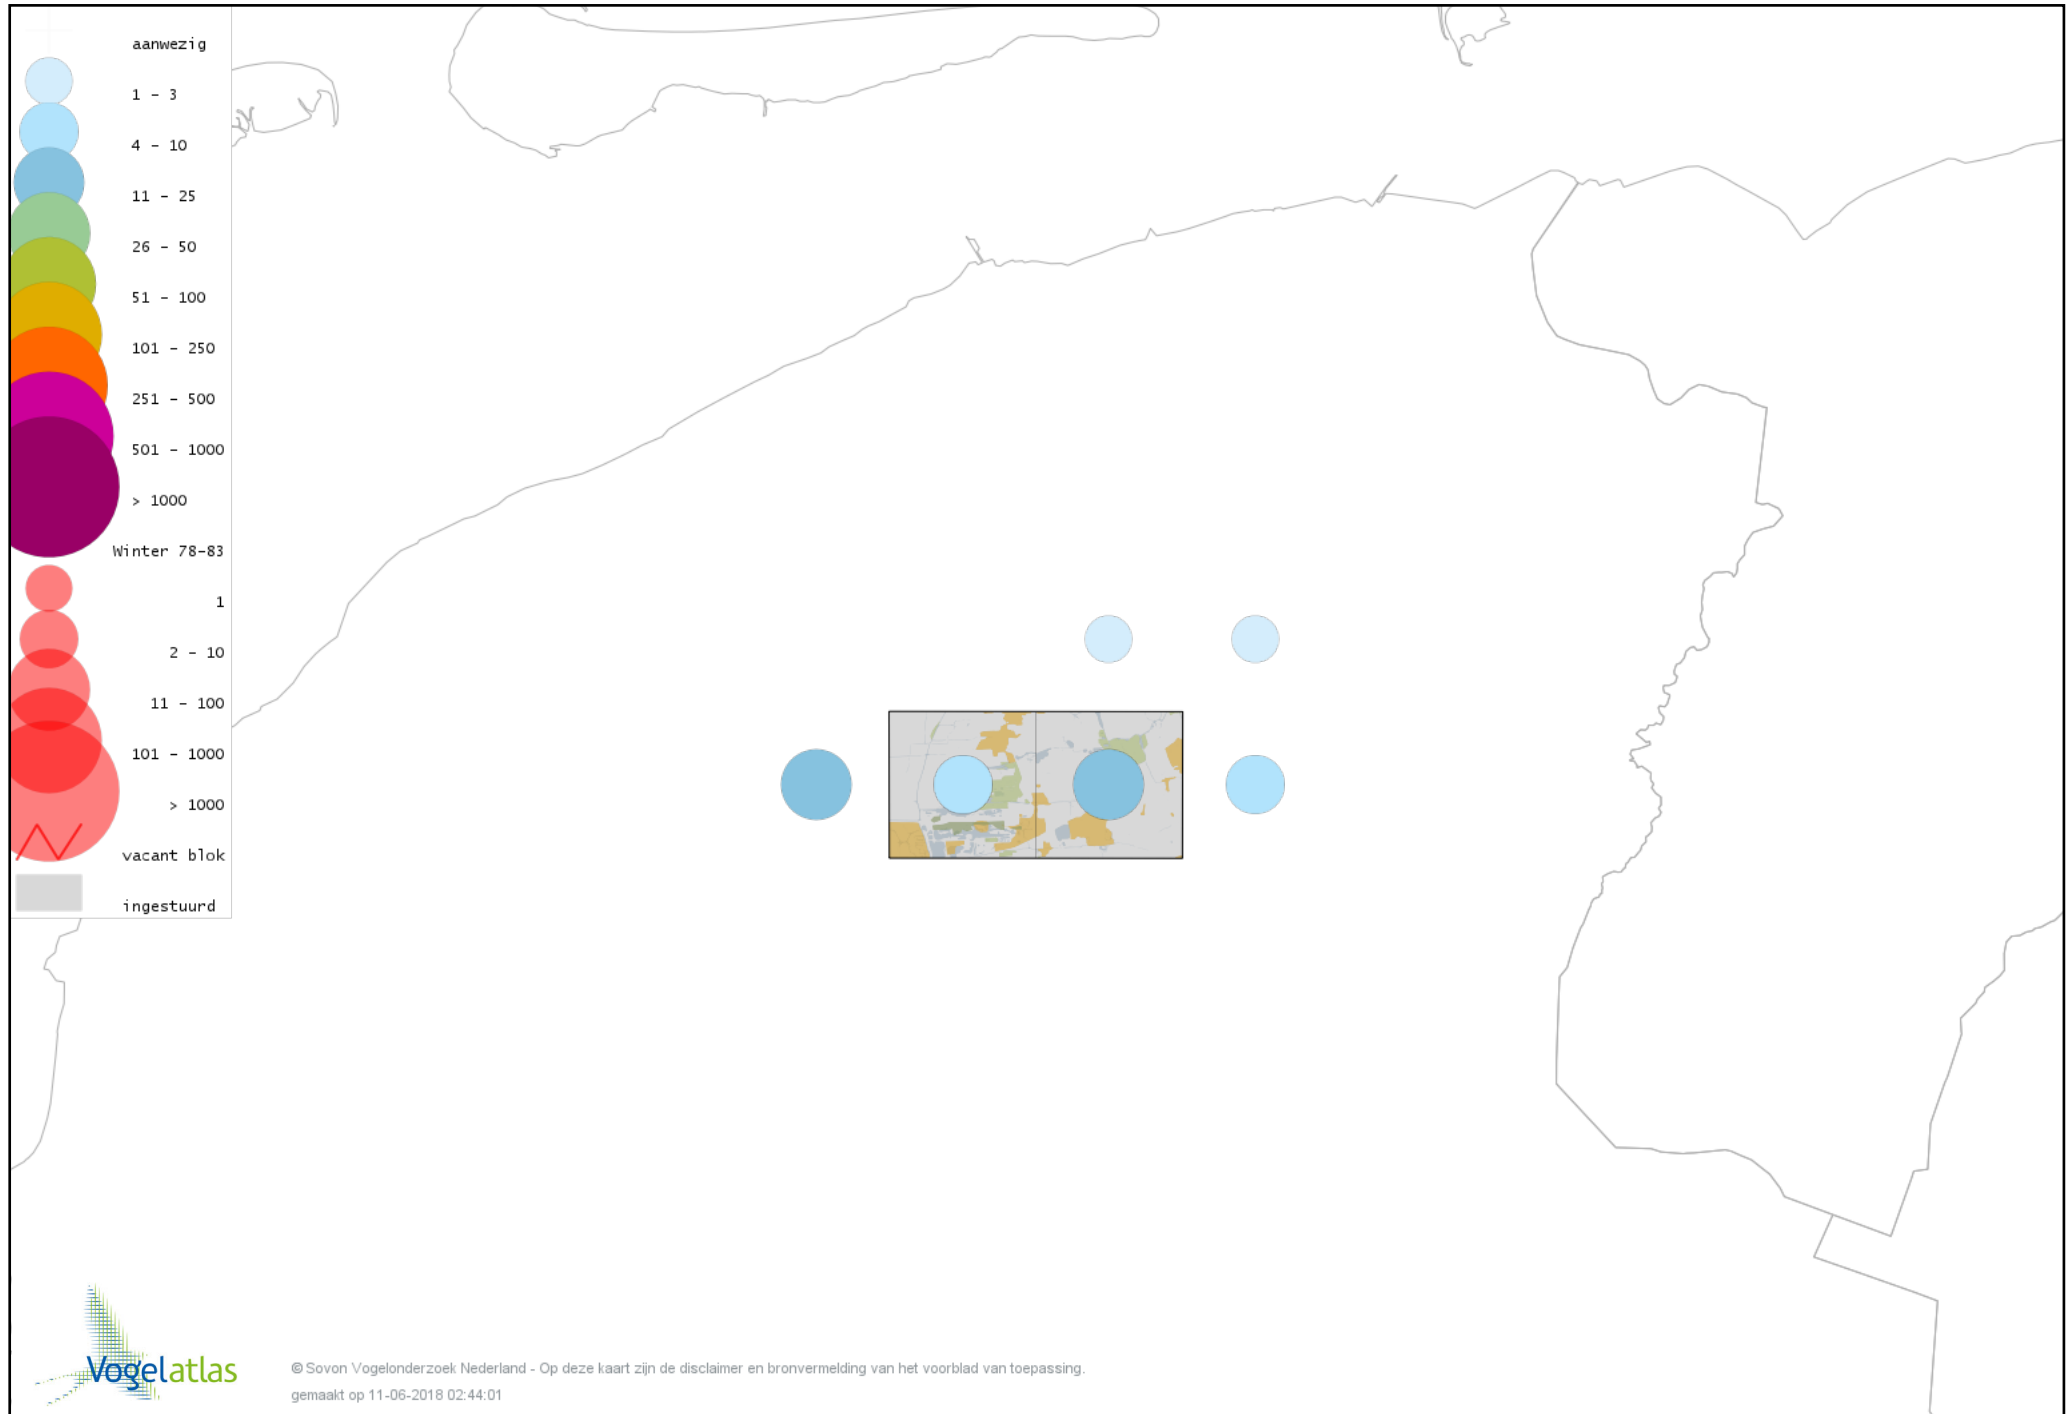

Voorlopige verspreidingskaart Oeverpieper winter

Voorlopige verspreidingskaart Waterpieper winter

Voorlopige verspreidingskaart Vink winter

Voorlopige verspreidingskaart Keep winter

Voorlopige verspreidingskaart Groenling winter

Voorlopige verspreidingskaart Putter winter

Voorlopige verspreidingskaart Sijs winter

Voorlopige verspreidingskaart Kleine Barmsijs winter

Voorlopige verspreidingskaart Grote Barmsijs winter

Voorlopige verspreidingskaart Barmsijs (Grote of Kleine) winter

Voorlopige verspreidingskaart Goudvink winter

Voorlopige verspreidingskaart Noordse Goudvink winter

Voorlopige verspreidingskaart Appelvink winter

Voorlopige verspreidingskaart Rietgors winter