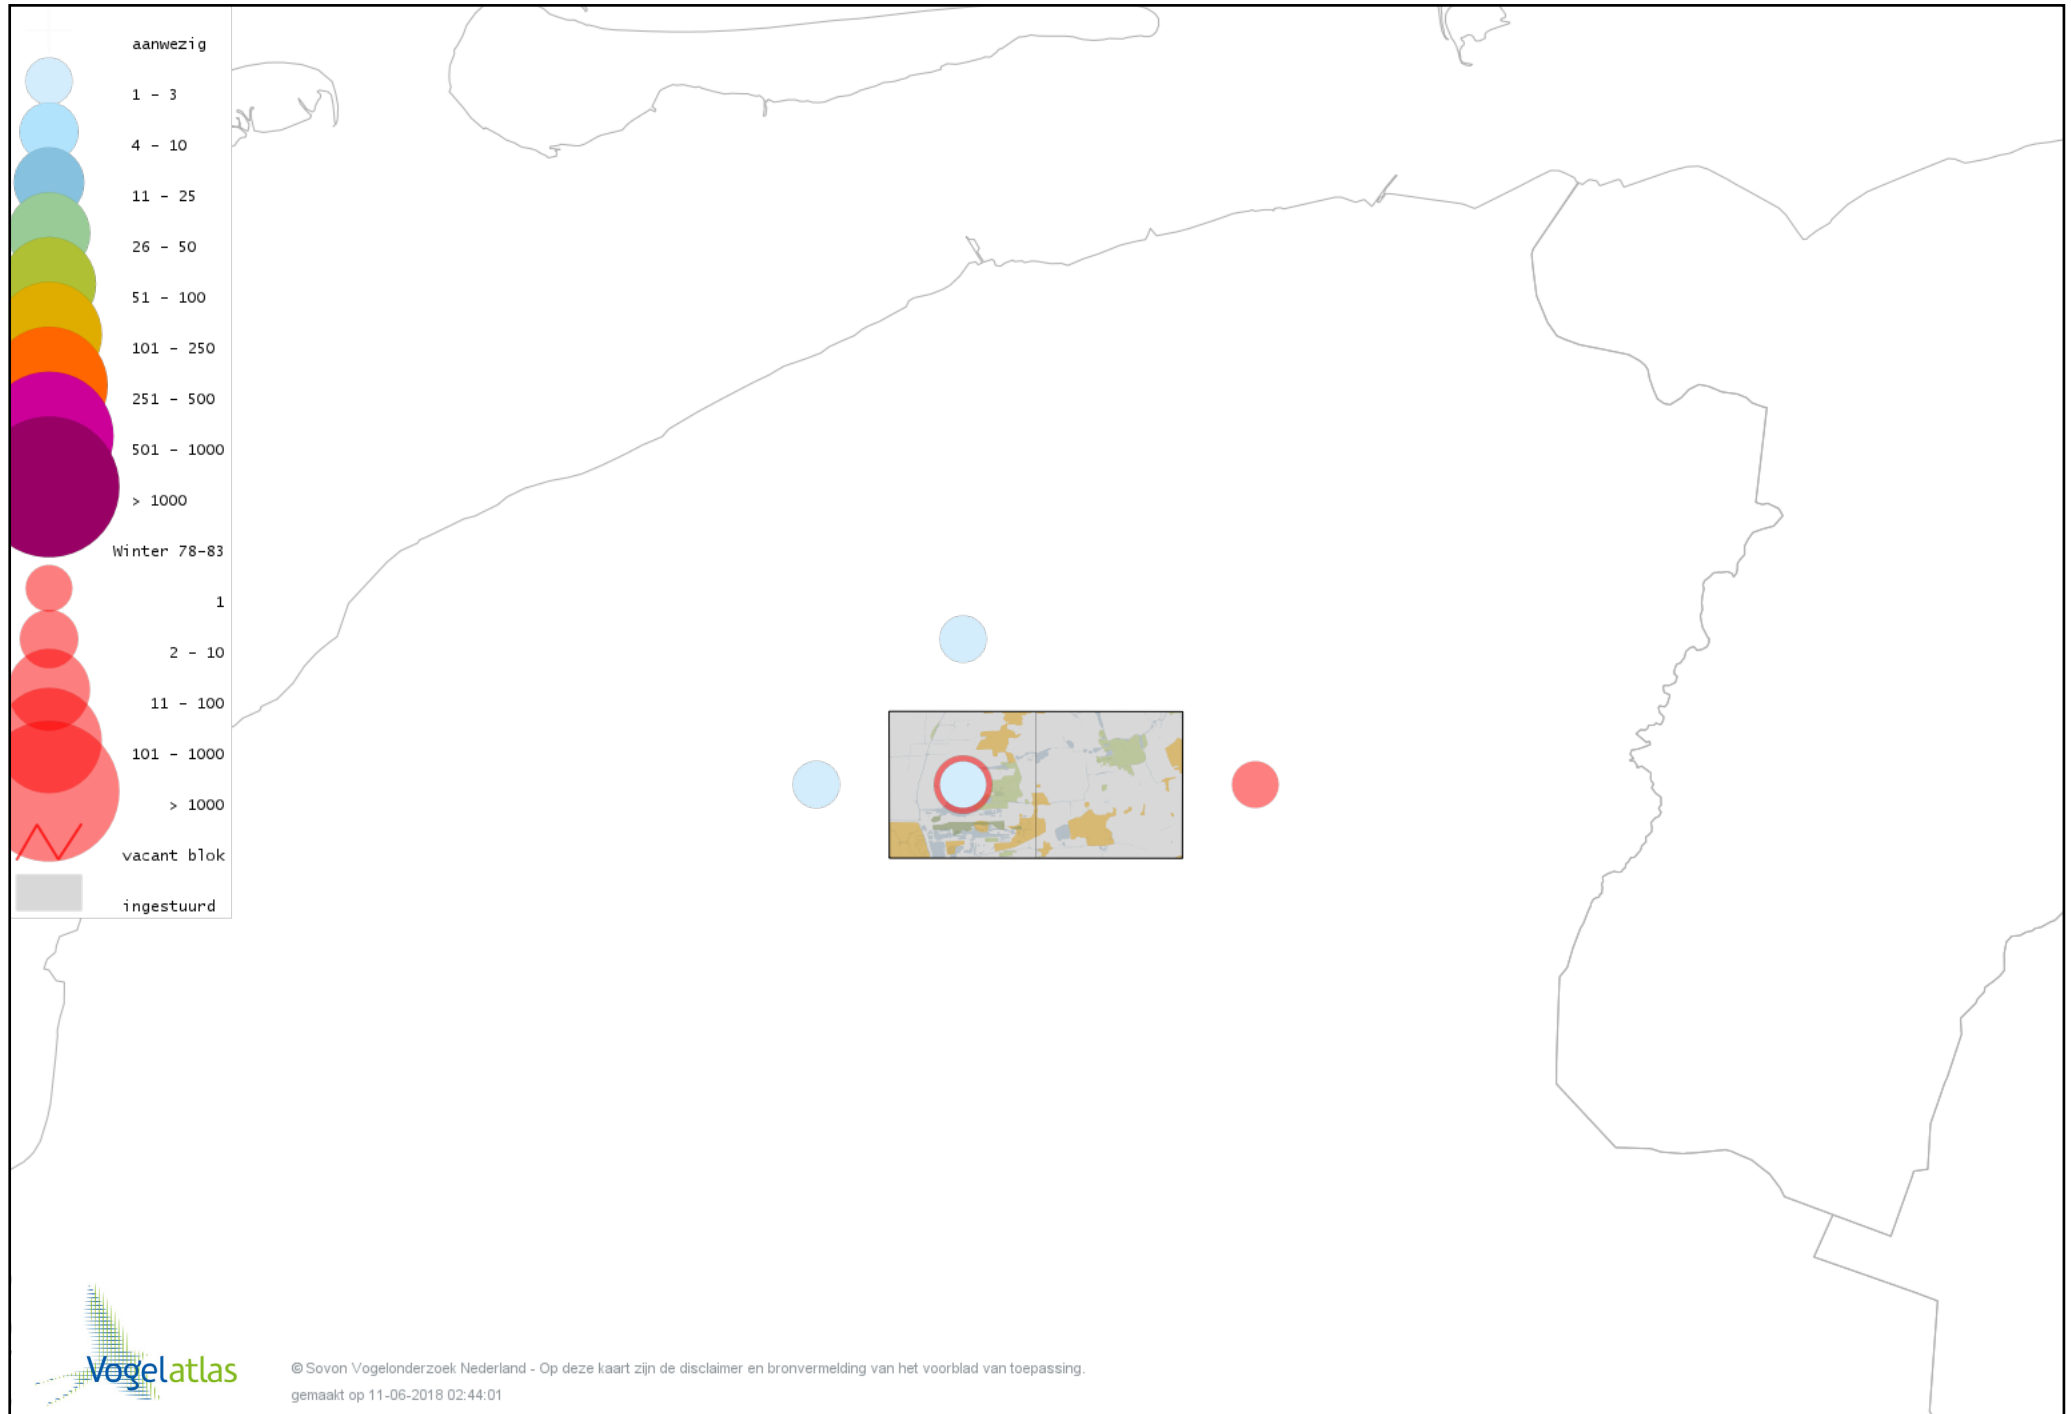

Voorlopige verspreidingskaart Kemphaan winter

Voorlopige verspreidingskaart Bokje winter

Voorlopige verspreidingskaart Watersnip winter

Voorlopige verspreidingskaart Grutto winter

Voorlopige verspreidingskaart Wulp winter

Voorlopige verspreidingskaart Oeverloper winter

Voorlopige verspreidingskaart Witgat winter

Voorlopige verspreidingskaart Zwarte Ruiter winter

Voorlopige verspreidingskaart Tureluur winter

Voorlopige verspreidingskaart Kokmeeuw winter

Voorlopige verspreidingskaart Stormmeeuw winter

Voorlopige verspreidingskaart Kleine Mantelmeeuw winter

Voorlopige verspreidingskaart Zilvermeeuw winter

Voorlopige verspreidingskaart Geelpootmeeuw winter