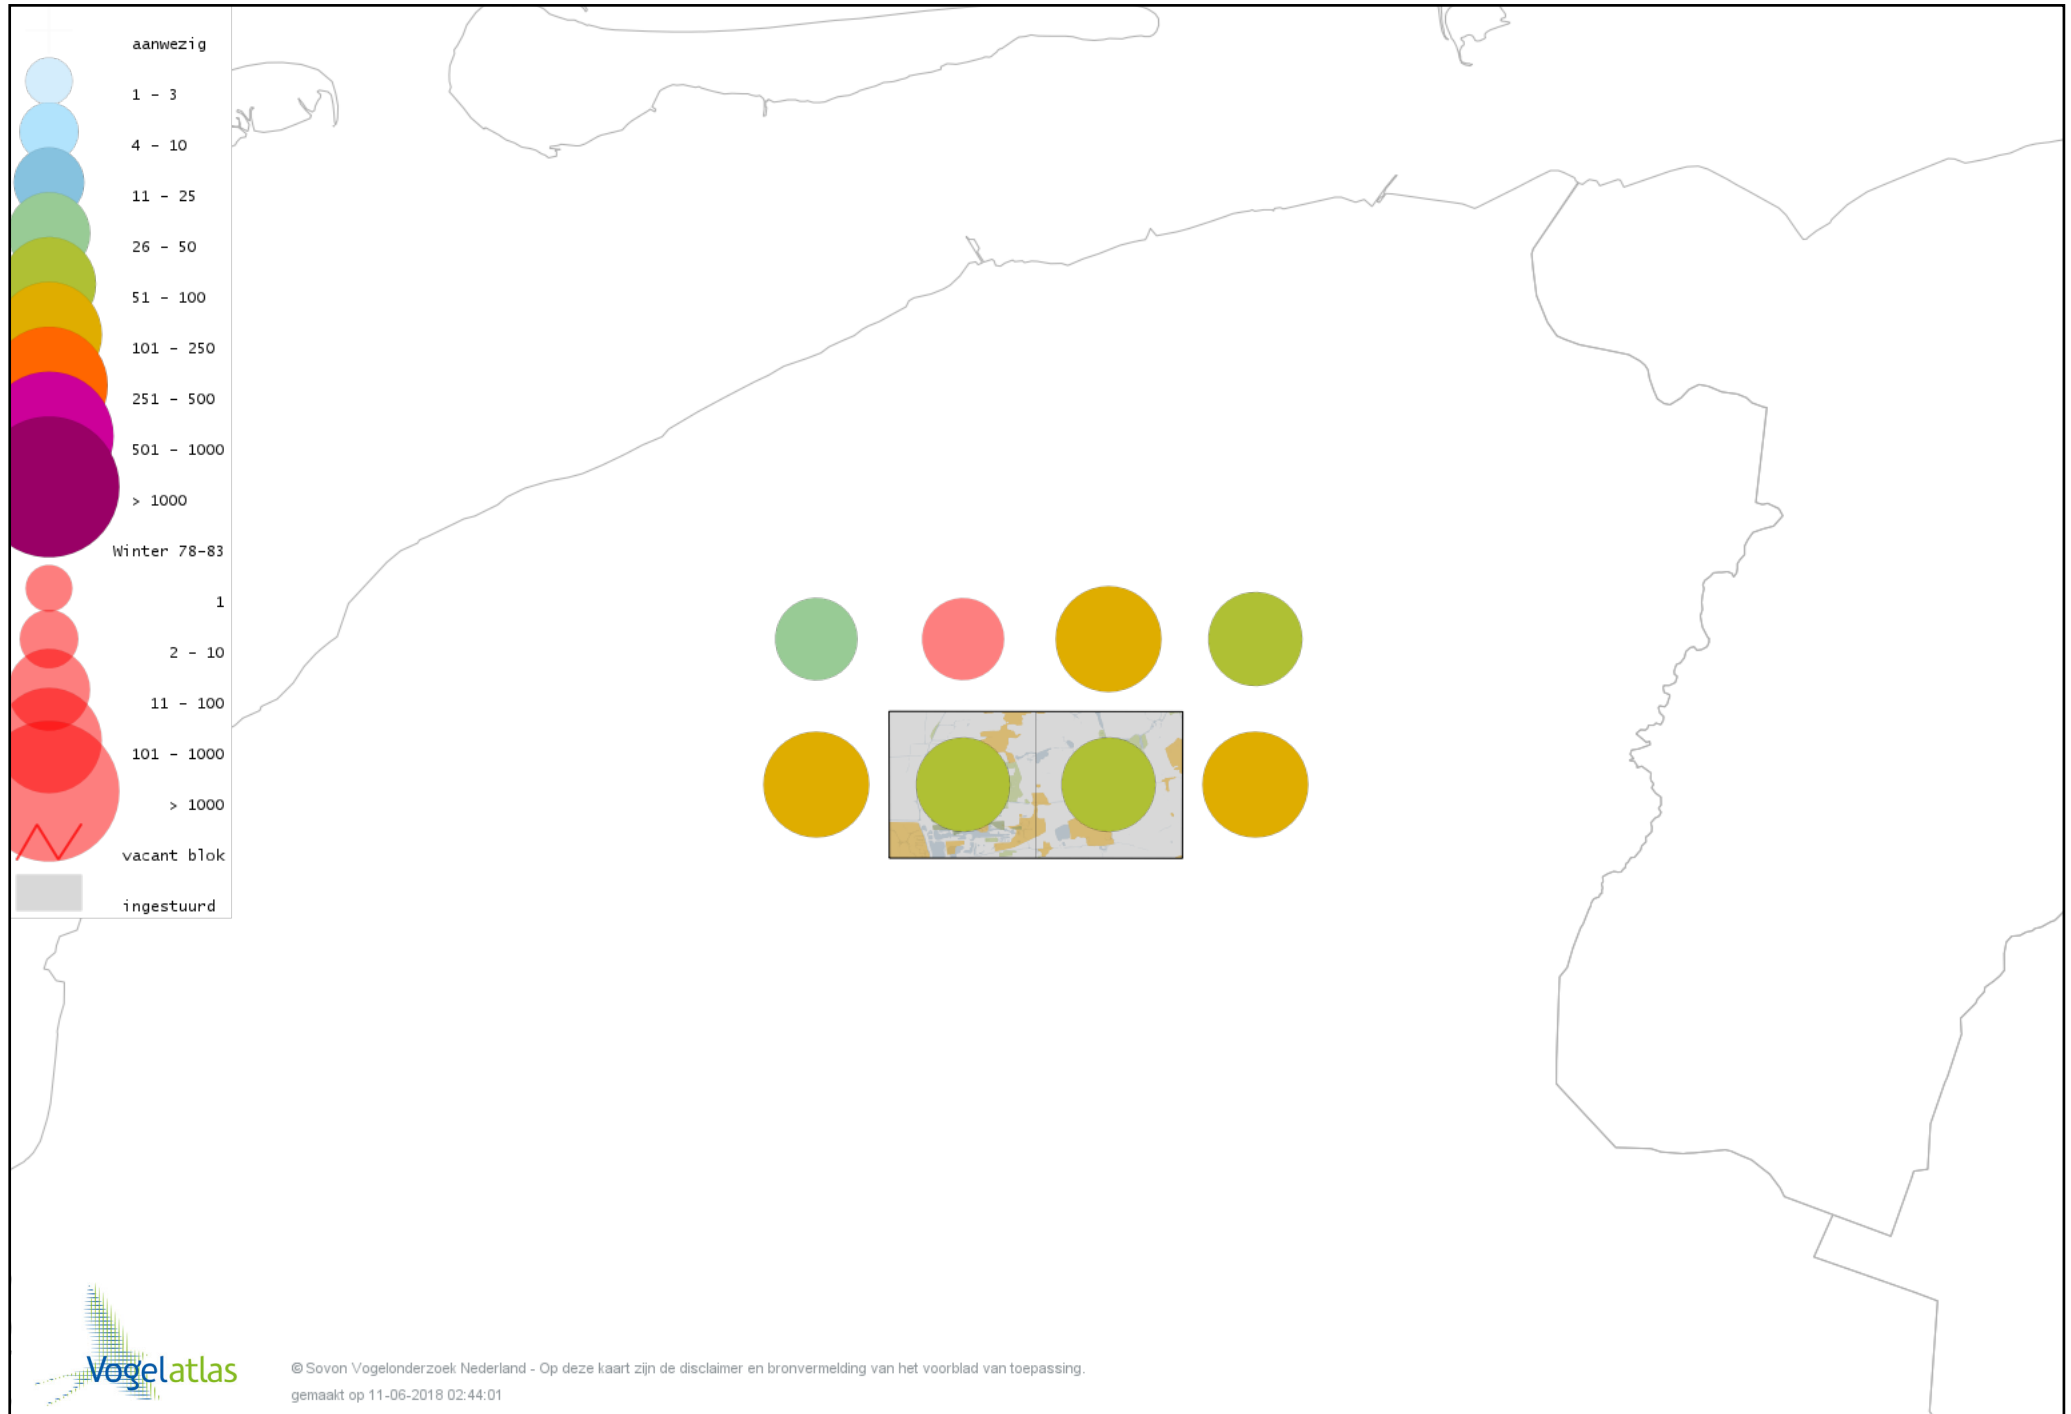

Voorlopige verspreidingskaart Oeverpieper winter

Voorlopige verspreidingskaart Waterpieper winter

Voorlopige verspreidingskaart Vink winter

Voorlopige verspreidingskaart Keep winter

Voorlopige verspreidingskaart Groenling winter

Voorlopige verspreidingskaart Putter winter

Voorlopige verspreidingskaart Sijs winter

Voorlopige verspreidingskaart Kleine Barmsijs winter

Voorlopige verspreidingskaart Grote Barmsijs winter

Voorlopige verspreidingskaart Barmsijs (Grote of Kleine) winter