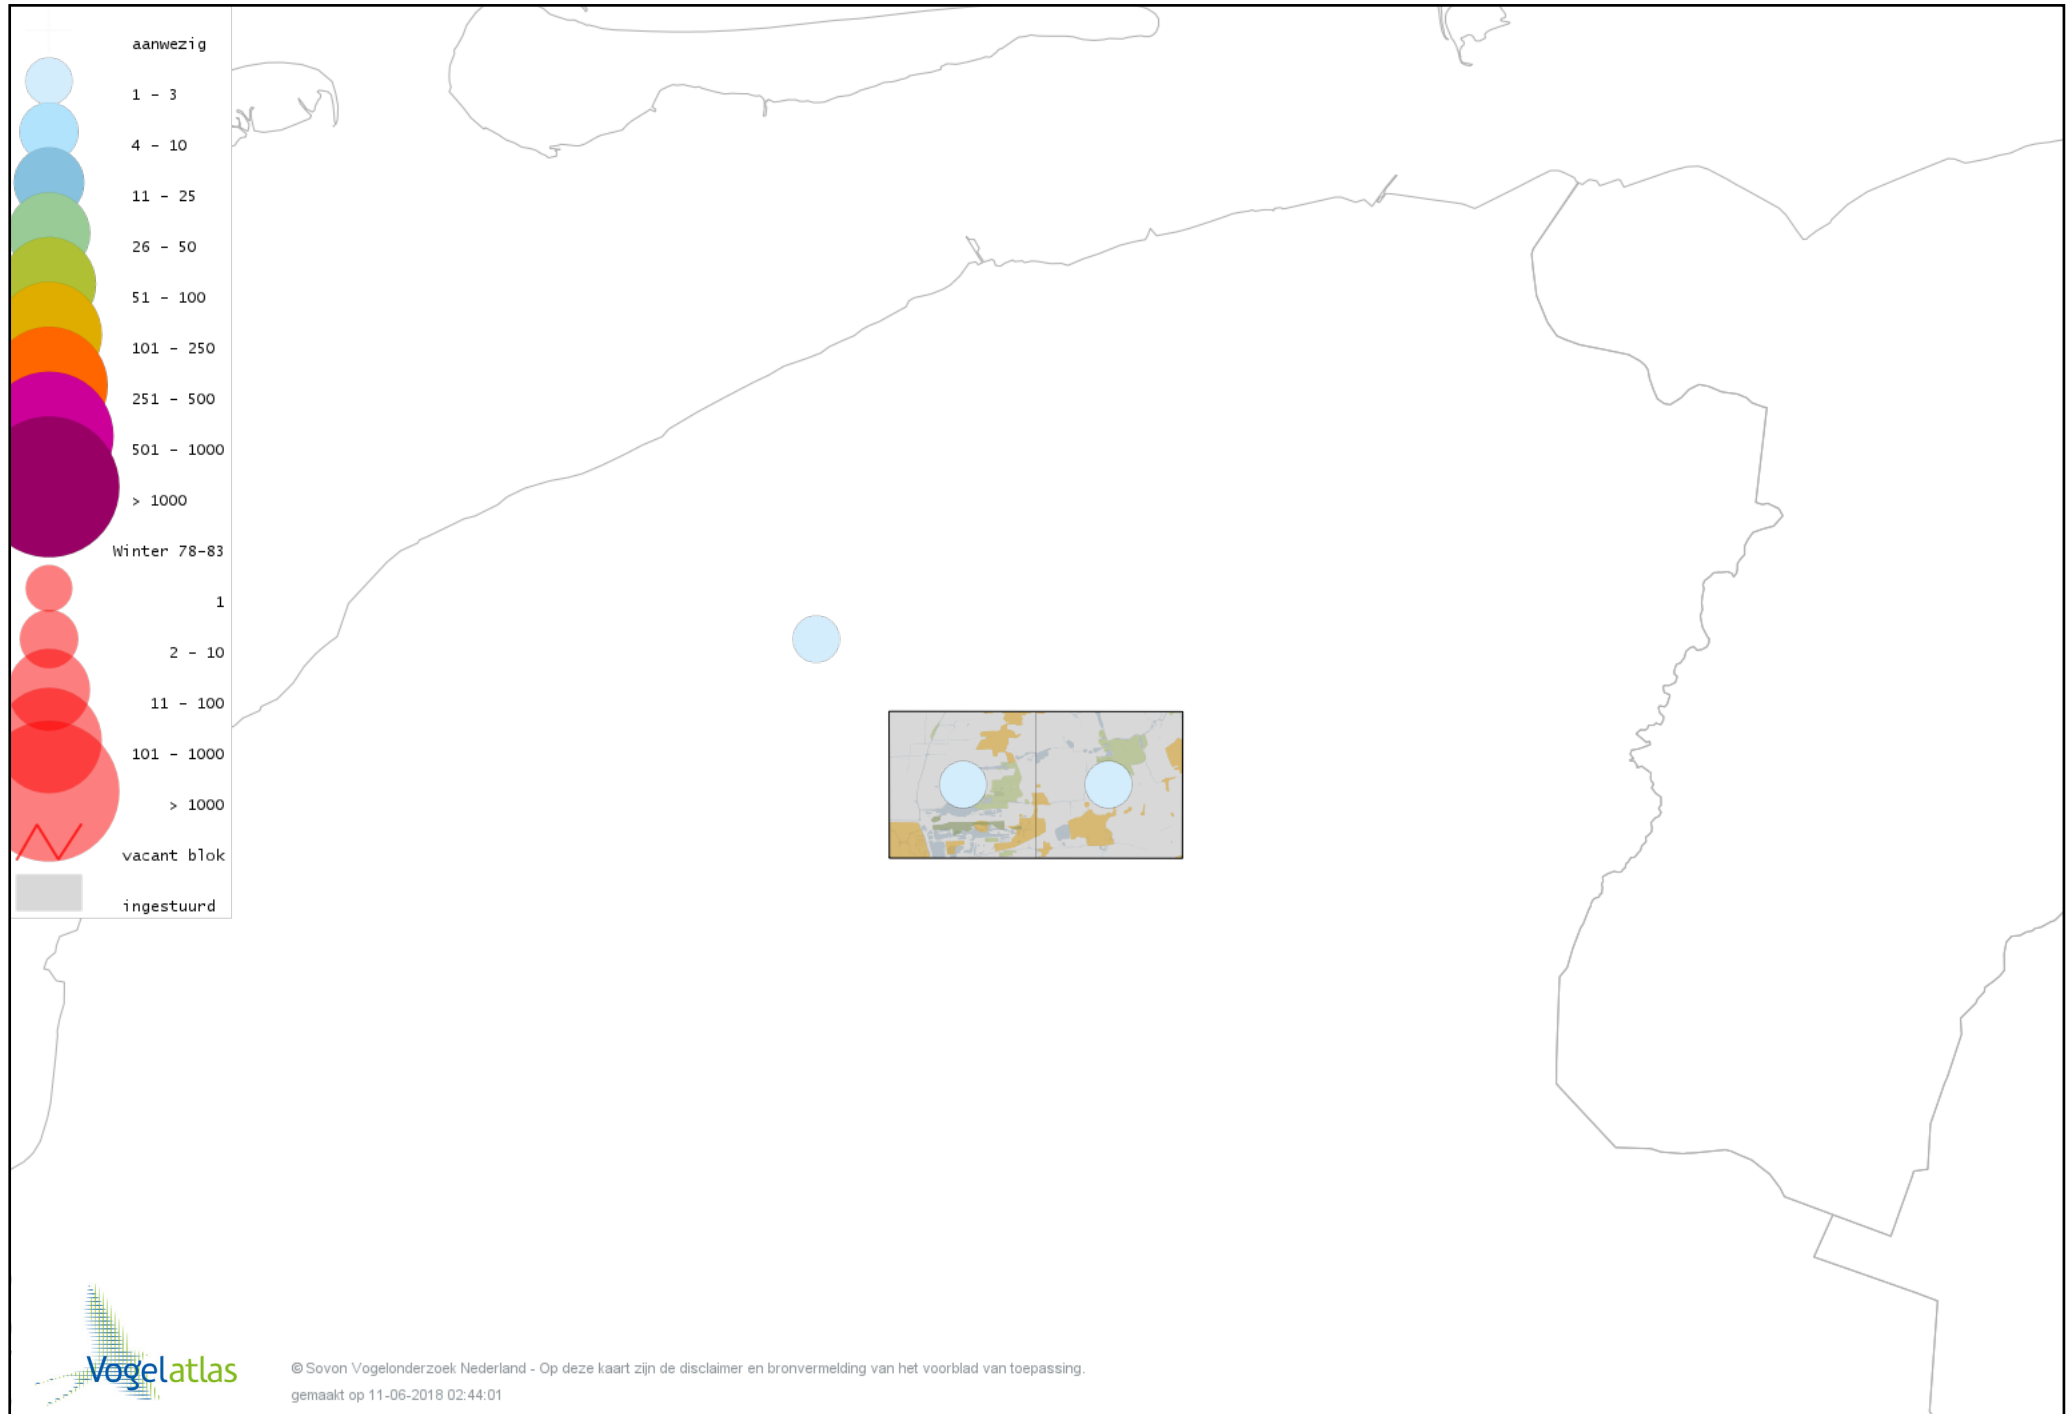

Voorlopige verspreidingskaart Kleine Canadese Gans (minima) winter