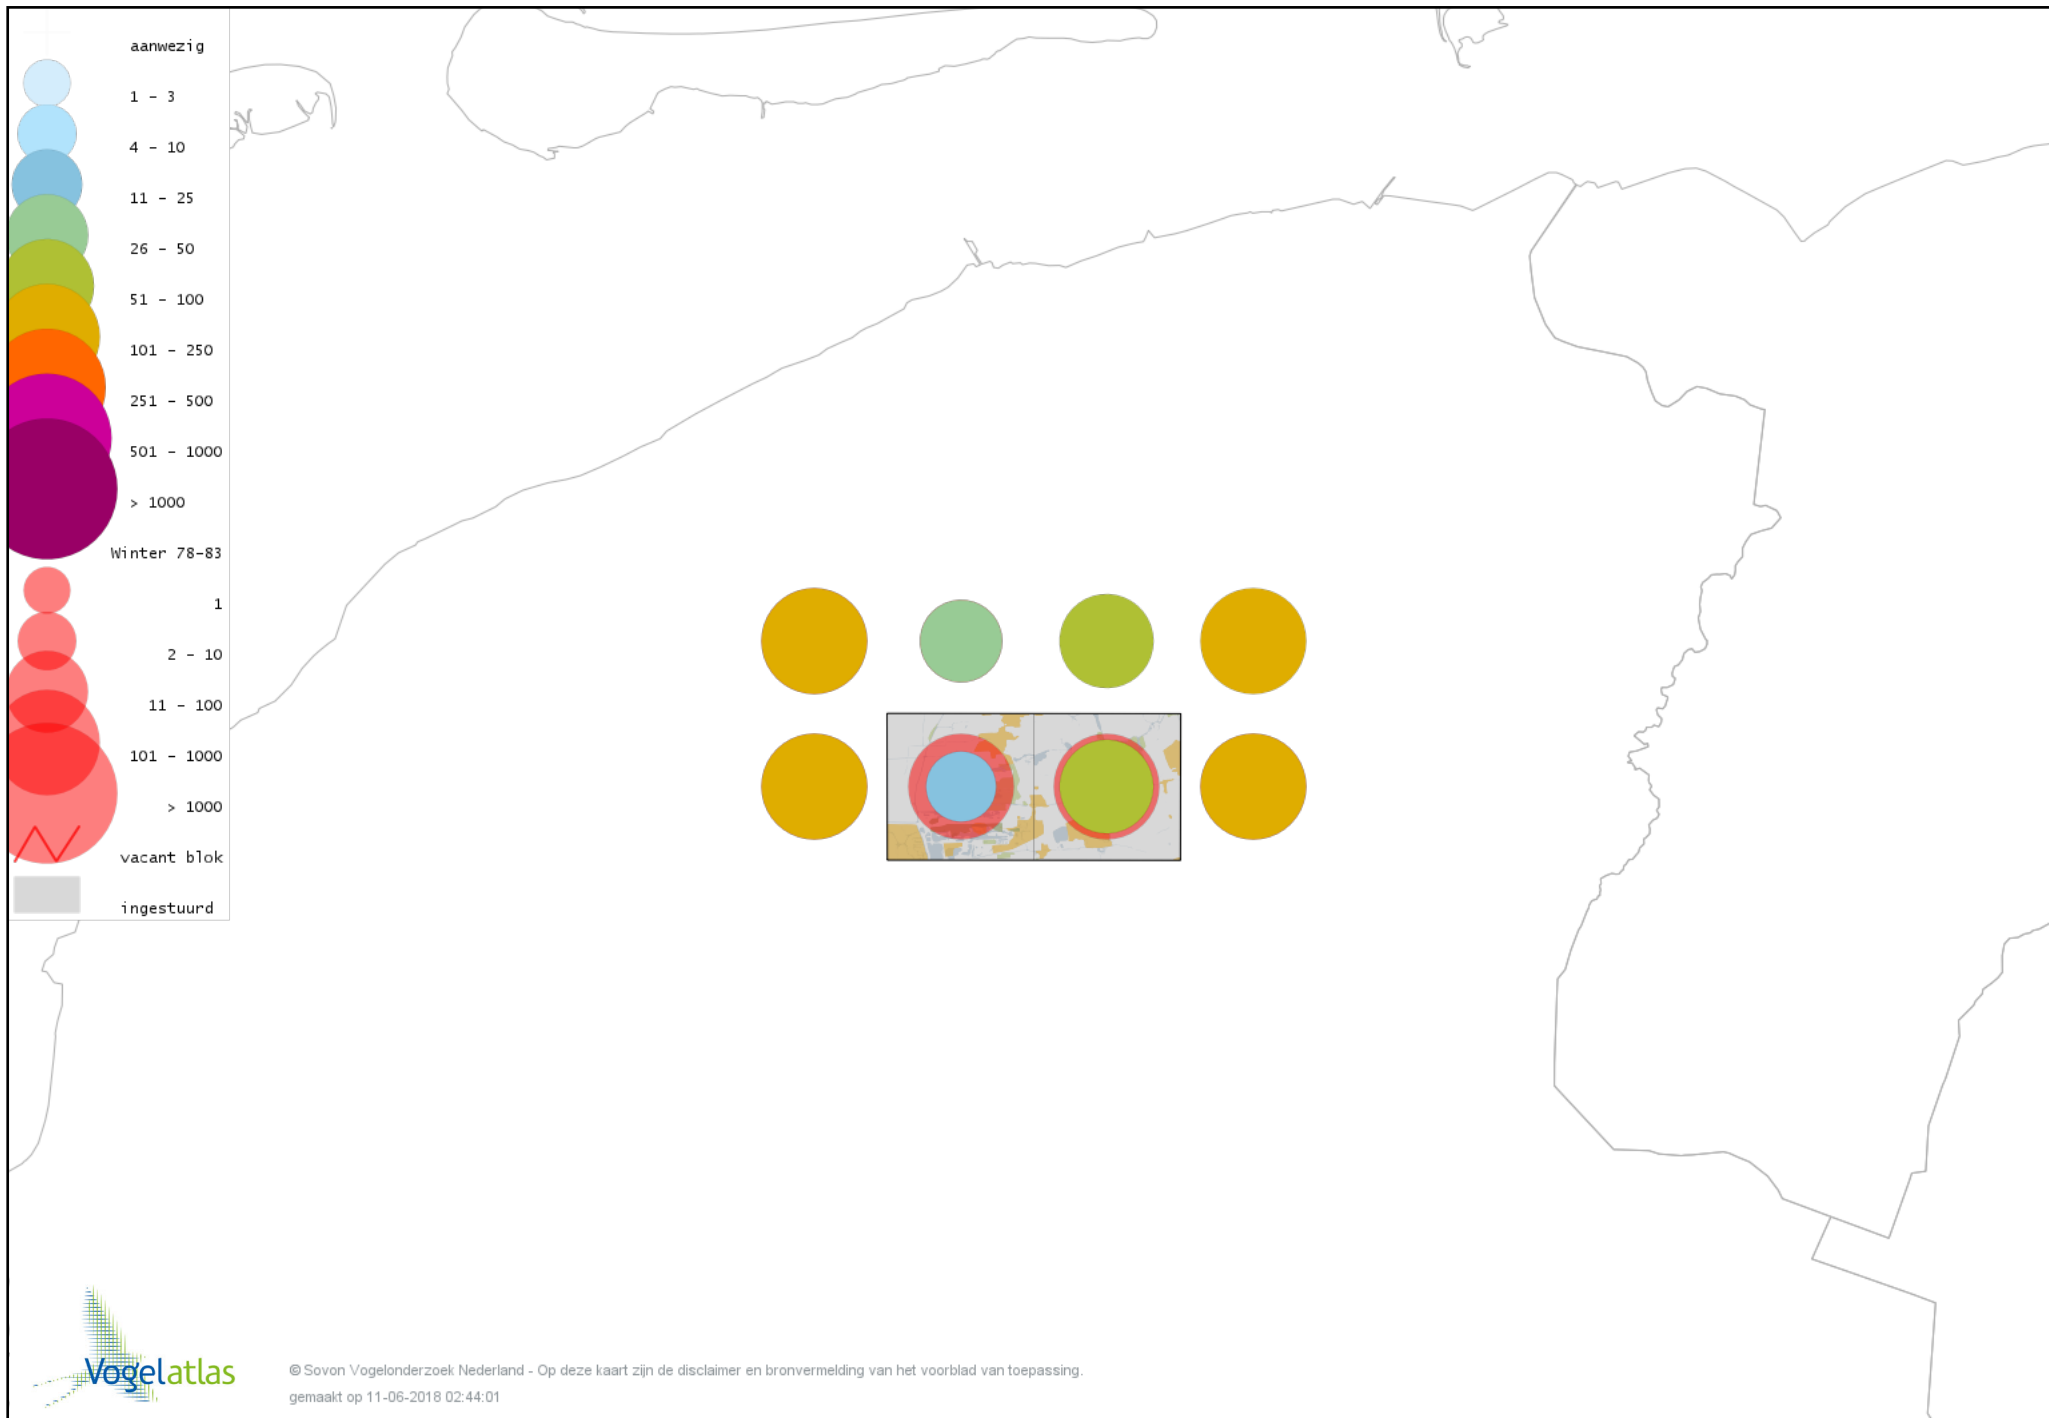

Voorlopige verspreidingskaart Zwartkop winter

Voorlopige verspreidingskaart Pestvogel winter

Voorlopige verspreidingskaart Boomklever winter

Voorlopige verspreidingskaart Boomkruiper winter

Voorlopige verspreidingskaart Winterkoning winter

Voorlopige verspreidingskaart Spreeuw winter

Voorlopige verspreidingskaart Merel winter

Voorlopige verspreidingskaart Kramsvogel winter

Voorlopige verspreidingskaart Zanglijster winter

Voorlopige verspreidingskaart Koperwiek winter