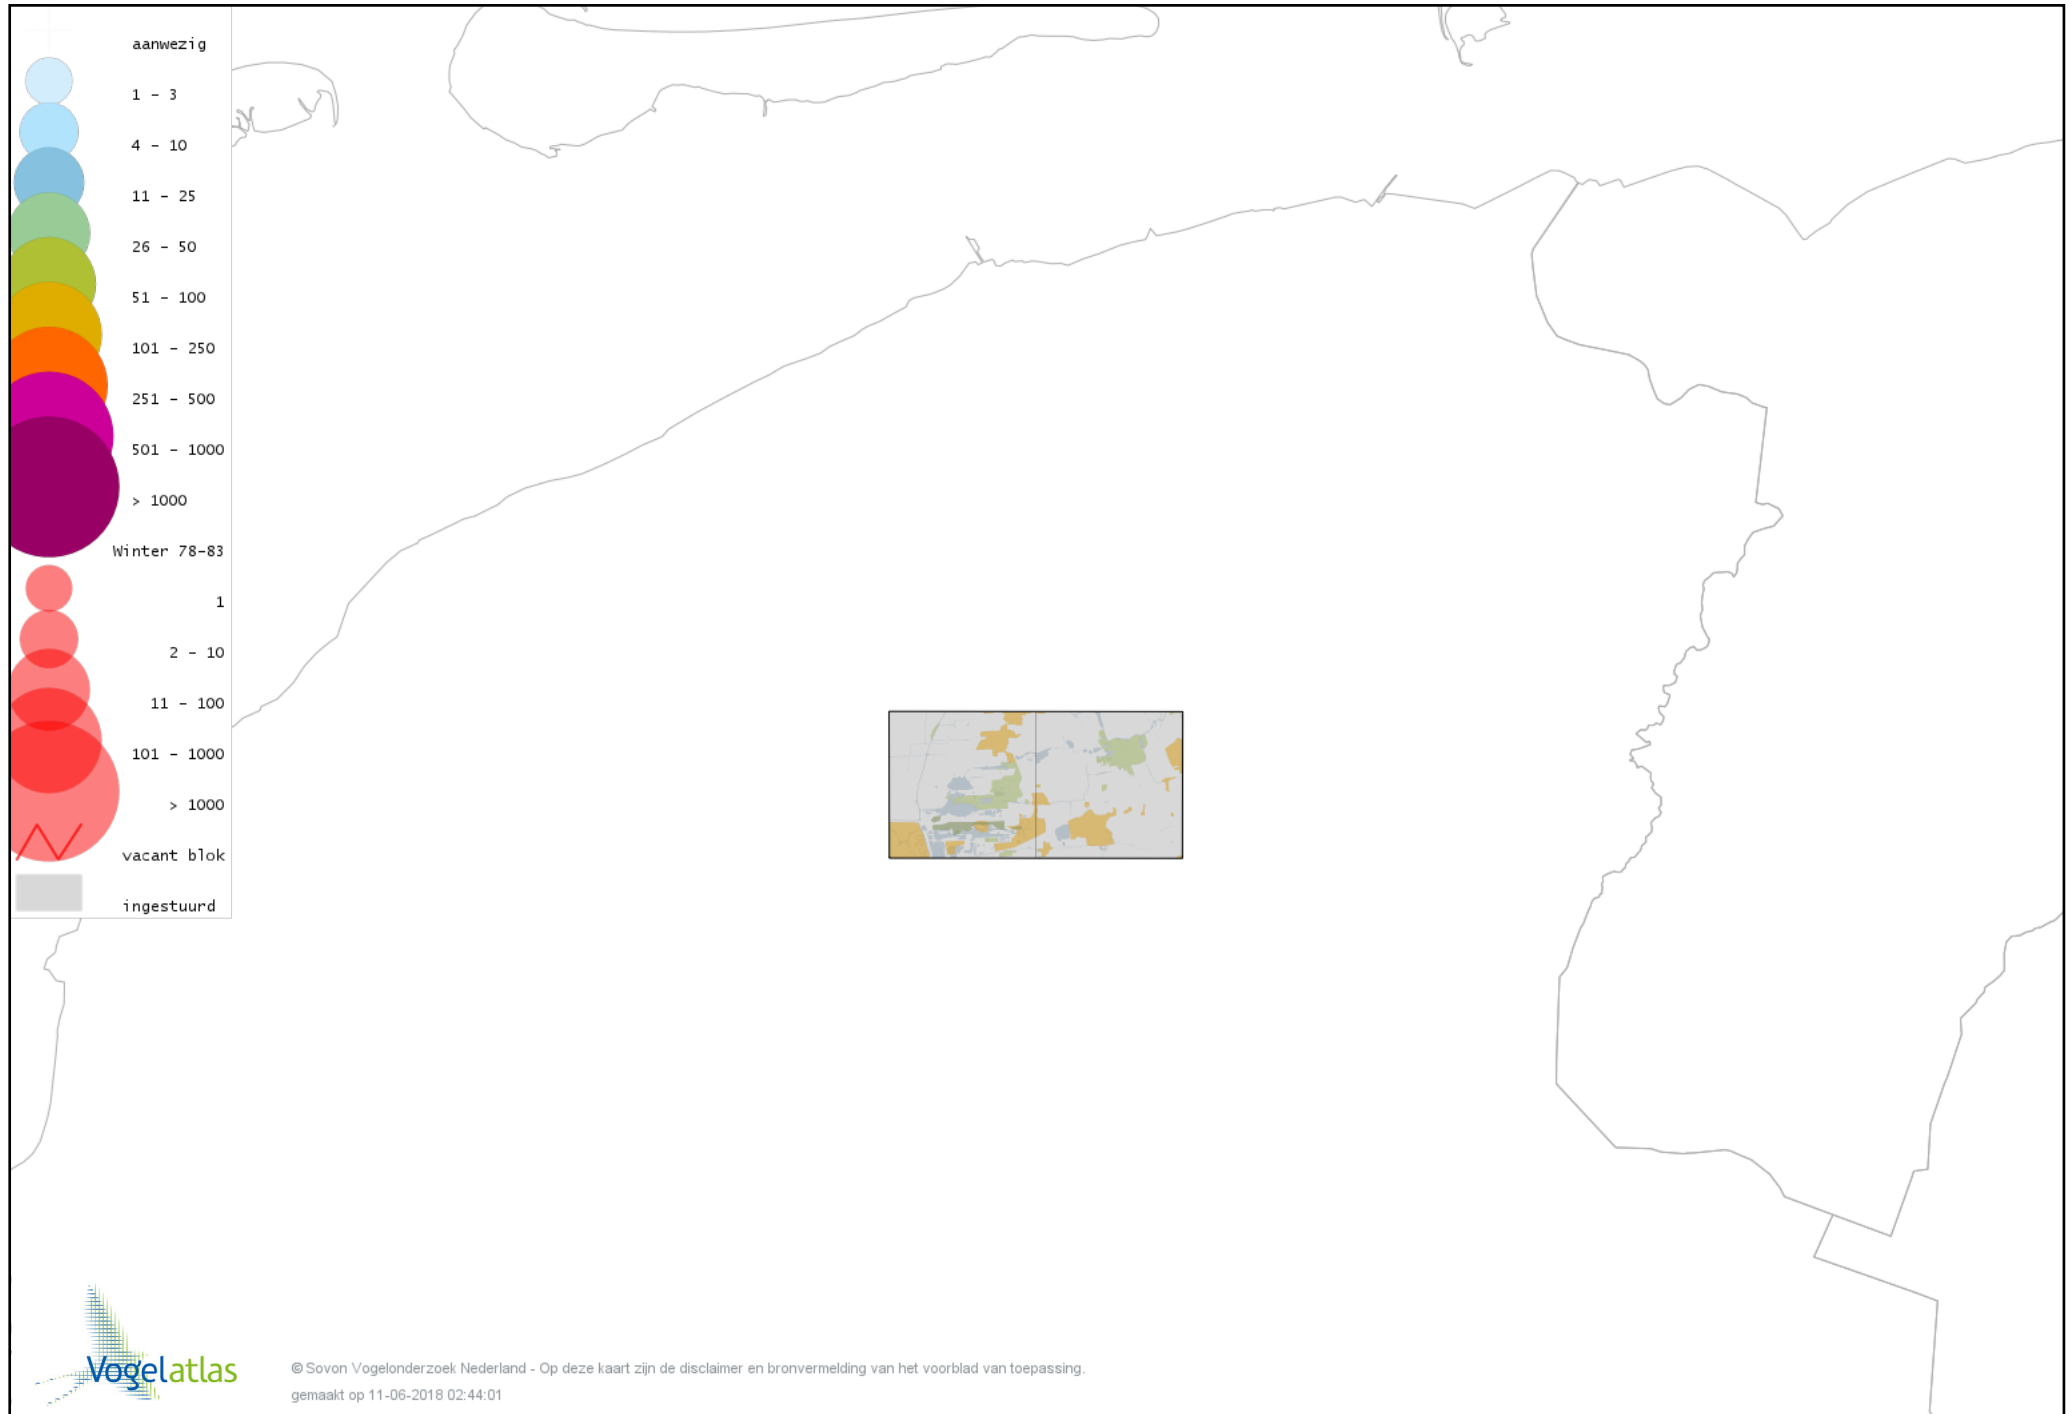

Voorlopige verspreidingskaart Waterral winter

Voorlopige verspreidingskaart Waterhoen winter

Voorlopige verspreidingskaart Meerkoet winter

Voorlopige verspreidingskaart Kraanvogel winter

Voorlopige verspreidingskaart Kroonkraanvogel winter

Voorlopige verspreidingskaart Scholekster winter

Voorlopige verspreidingskaart Kluut winter

Voorlopige verspreidingskaart Goudplevier winter

Voorlopige verspreidingskaart Kievit winter

Voorlopige verspreidingskaart Bonte Strandloper winter