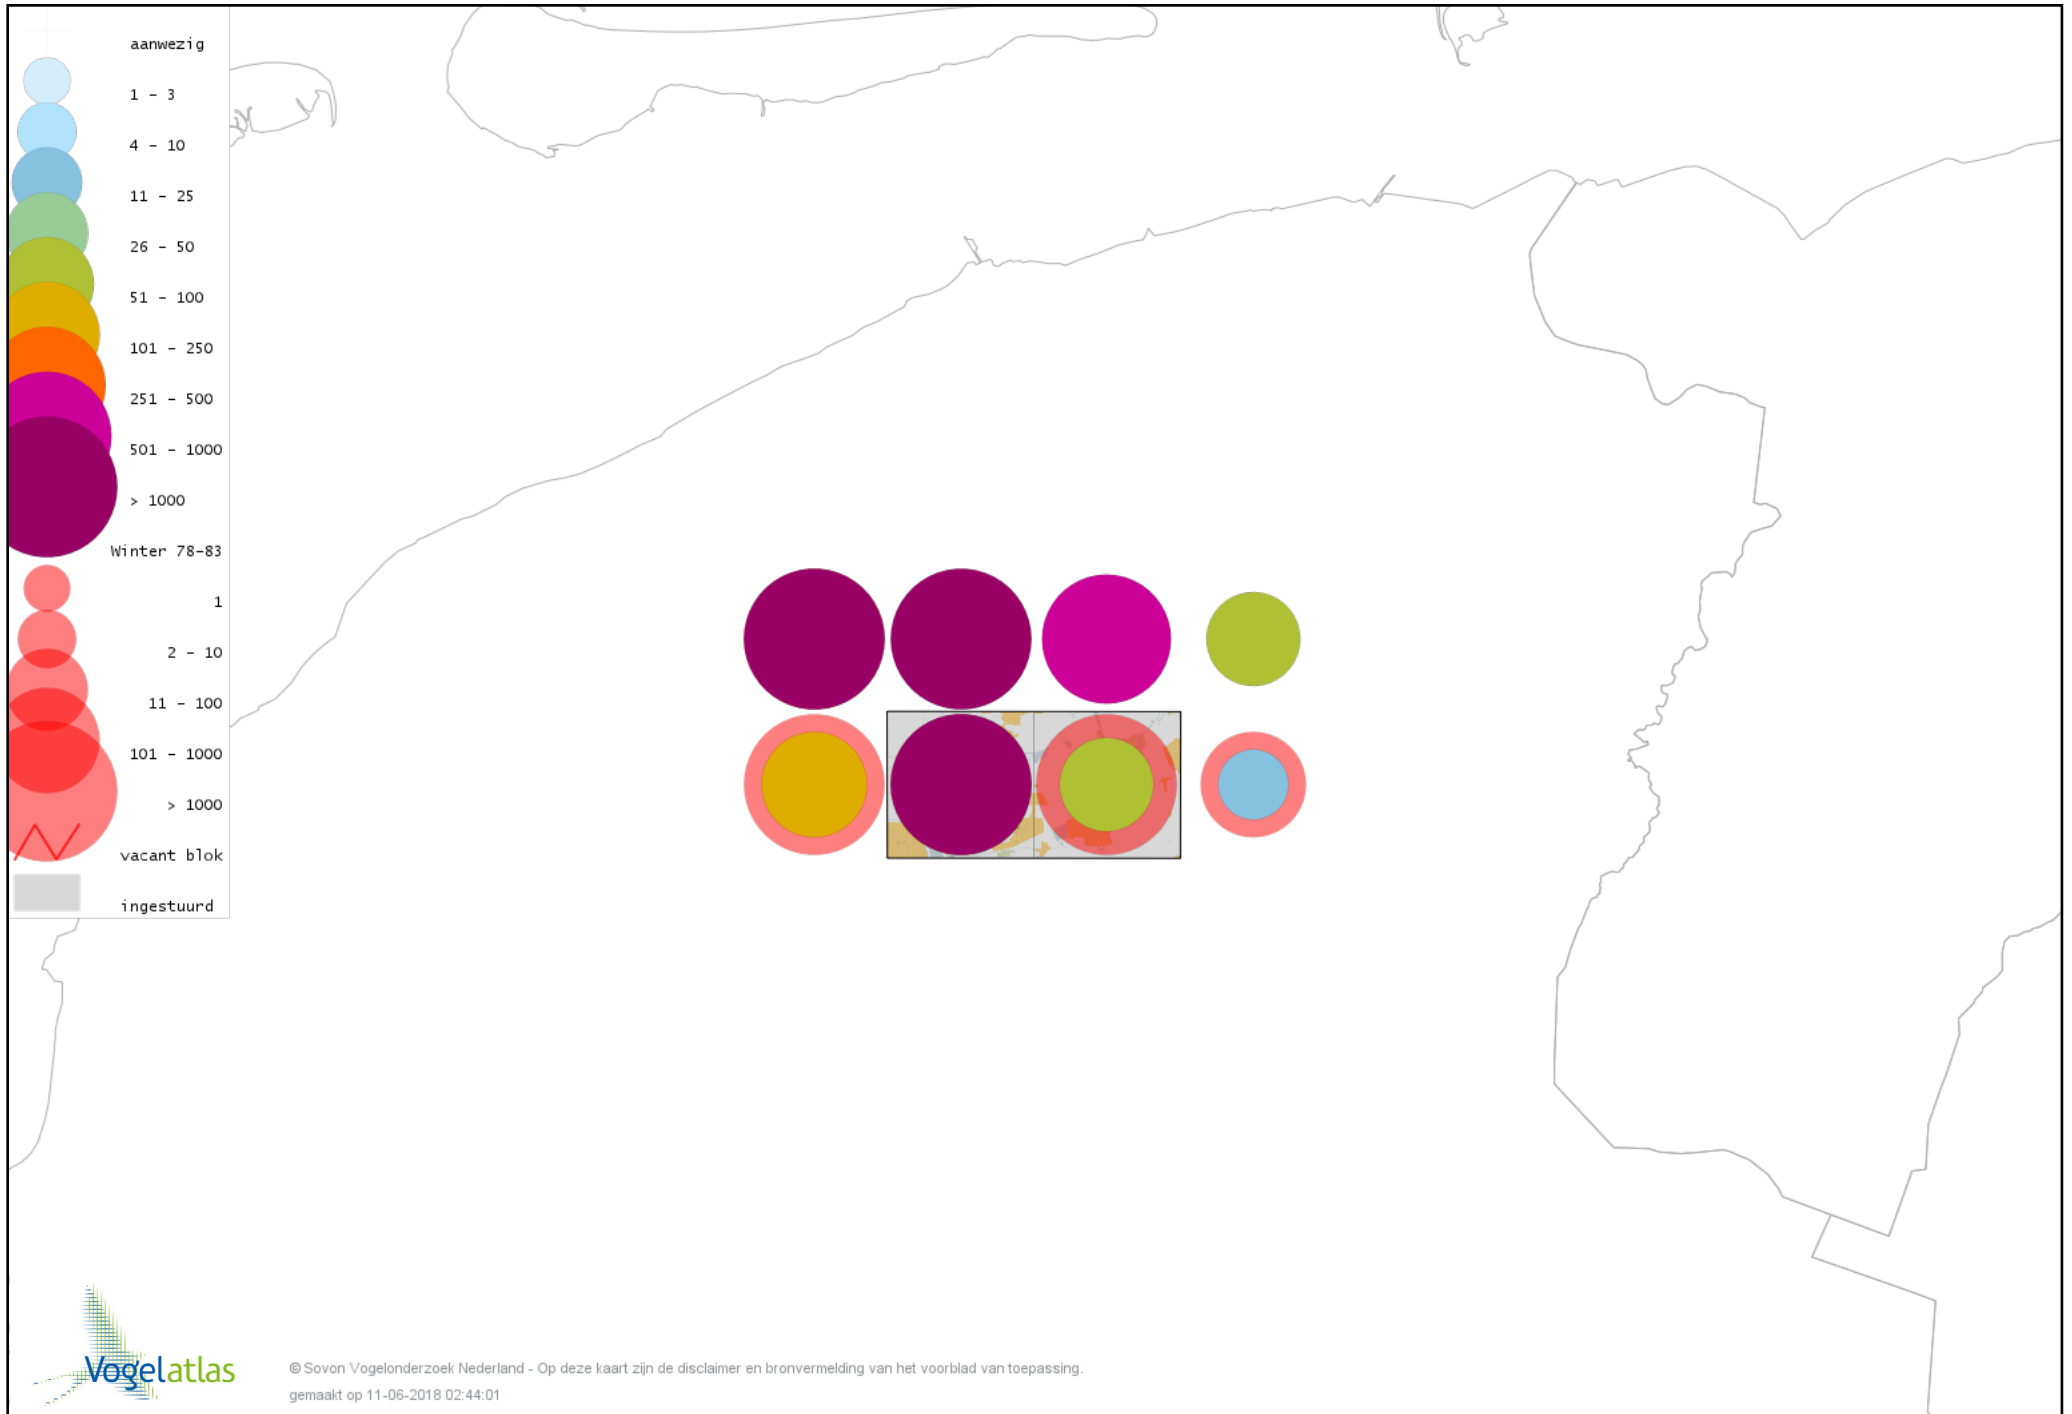

Voorlopige verspreidingskaart Waterral winter

Voorlopige verspreidingskaart Waterhoen winter

Voorlopige verspreidingskaart Meerkoet winter

Voorlopige verspreidingskaart Kraanvogel winter

Voorlopige verspreidingskaart Kroonkraanvogel winter

Voorlopige verspreidingskaart Scholekster winter

Voorlopige verspreidingskaart Kluut winter

Voorlopige verspreidingskaart Goudplevier winter

Voorlopige verspreidingskaart Kievit winter

Voorlopige verspreidingskaart Bonte Strandloper winter

Voorlopige verspreidingskaart Kemphaan winter

Voorlopige verspreidingskaart Bokje winter

Voorlopige verspreidingskaart Watersnip winter

Voorlopige verspreidingskaart Grutto winter

Voorlopige verspreidingskaart Wulp winter

Voorlopige verspreidingskaart Oeverloper winter

Voorlopige verspreidingskaart Witgat winter

Voorlopige verspreidingskaart Zwarte Ruiter winter

Voorlopige verspreidingskaart Tureluur winter

Voorlopige verspreidingskaart Kokmeeuw winter