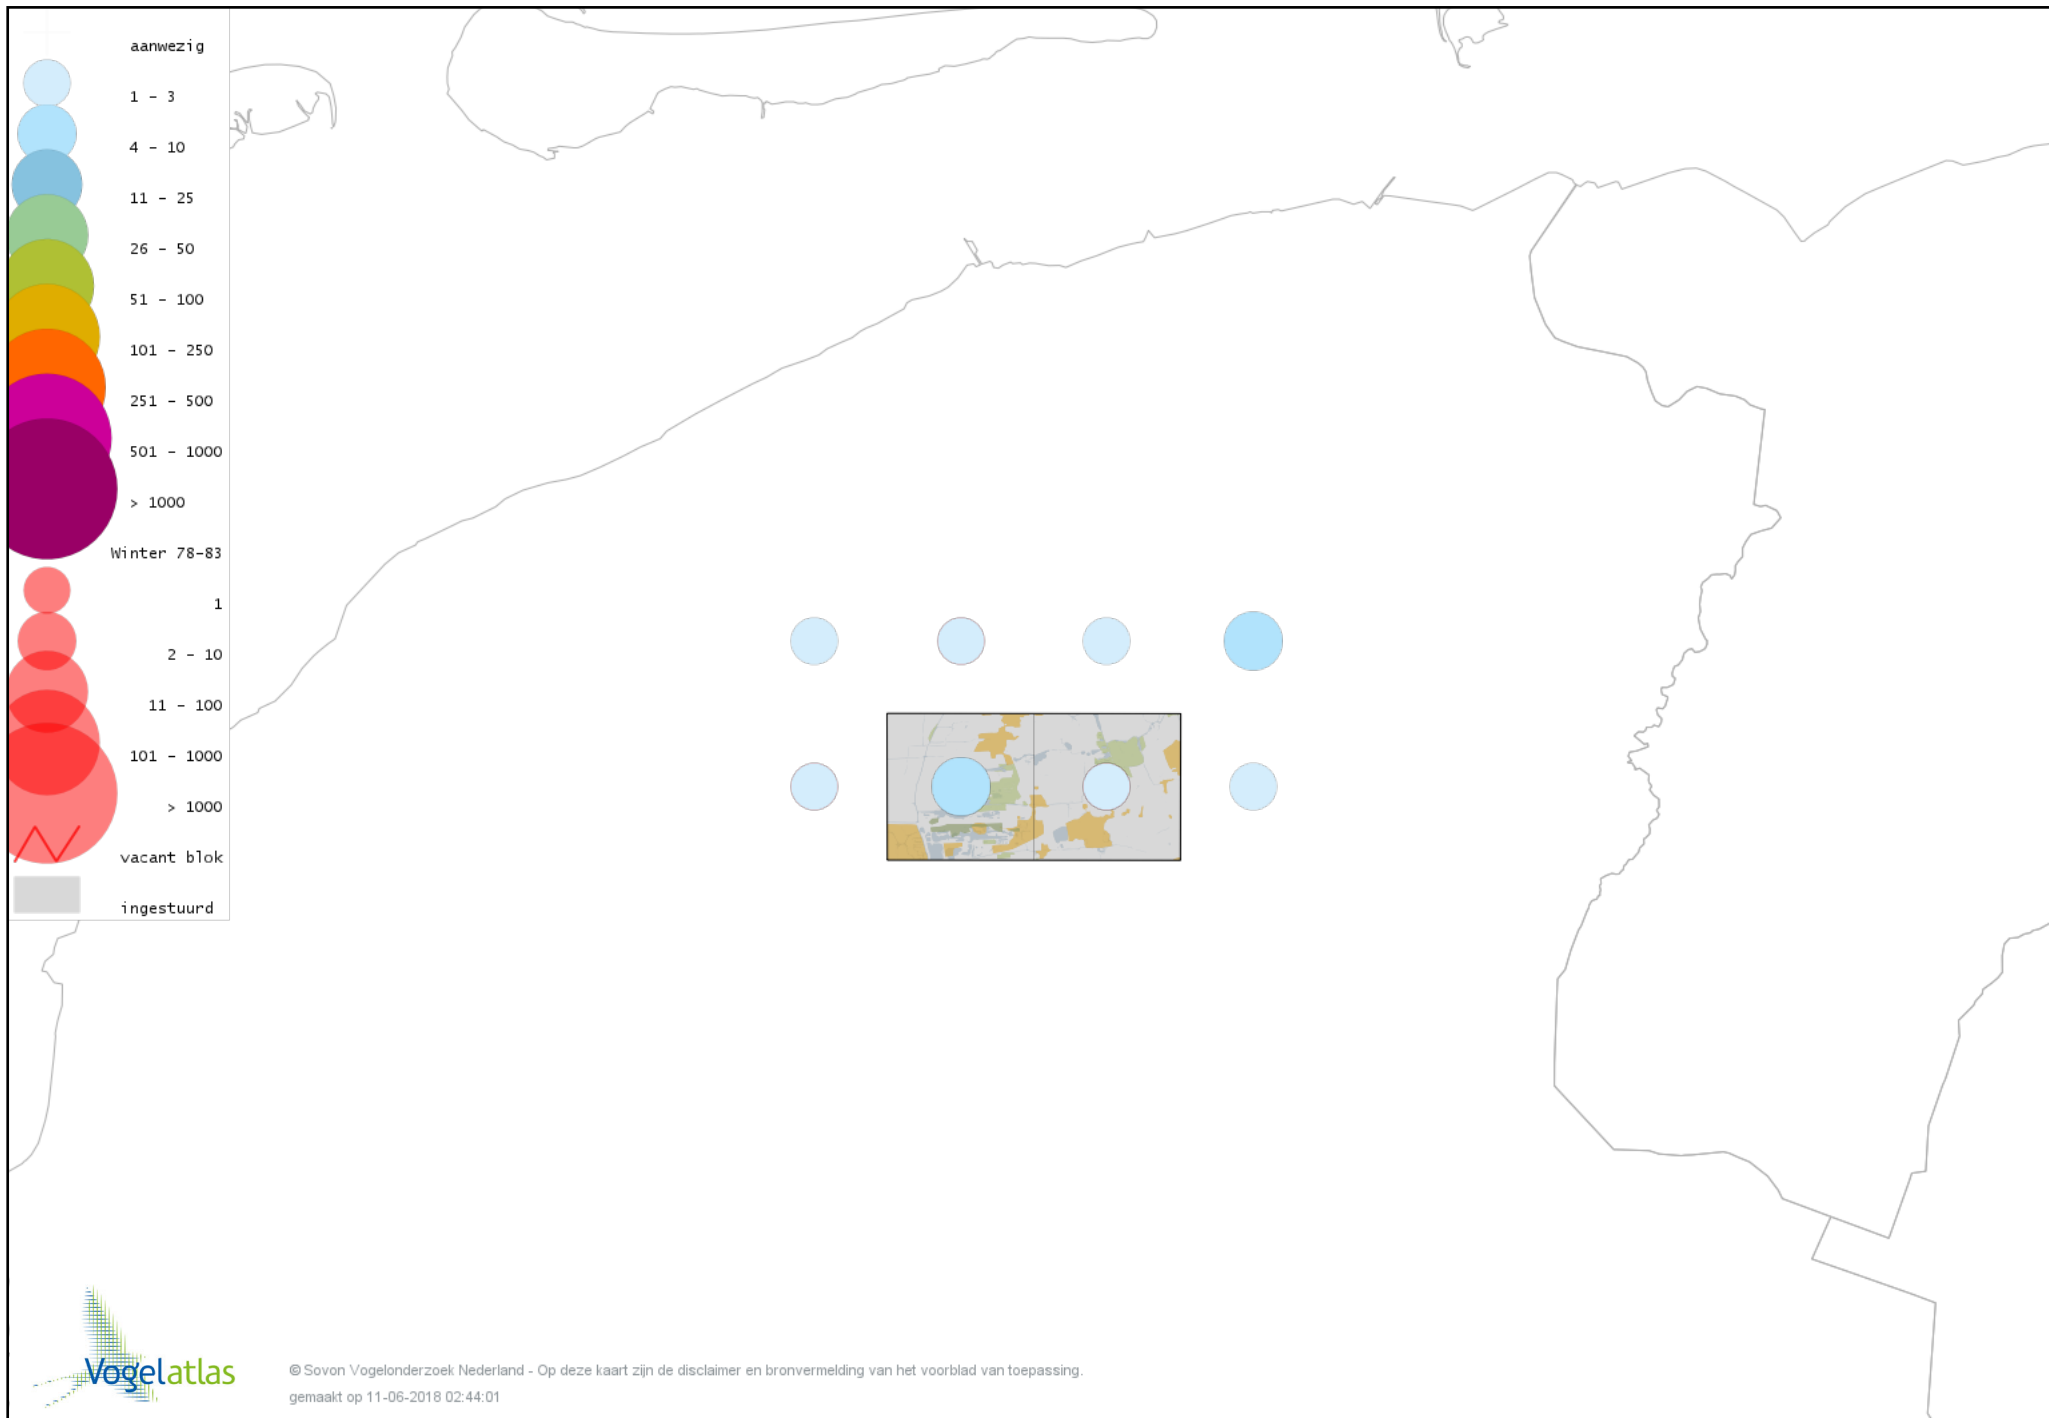

Voorlopige verspreidingskaart Zearend winter

Voorlopige verspreidingskaart Bruine Kiekendief winter

Voorlopige verspreidingskaart Blauwe Kiekendief winter

Voorlopige verspreidingskaart Havik winter

Voorlopige verspreidingskaart Sperwer winter

Voorlopige verspreidingskaart Buizerd winter

Voorlopige verspreidingskaart Ruigpootbuizerd winter

Voorlopige verspreidingskaart Torenvalk winter

Voorlopige verspreidingskaart Smelleken winter

Voorlopige verspreidingskaart Slechtvalk winter

Voorlopige verspreidingskaart Waterral winter

Voorlopige verspreidingskaart Waterhoen winter

Voorlopige verspreidingskaart Meerkoet winter

Voorlopige verspreidingskaart Kraanvogel winter

Voorlopige verspreidingskaart Kroonkraanvogel winter