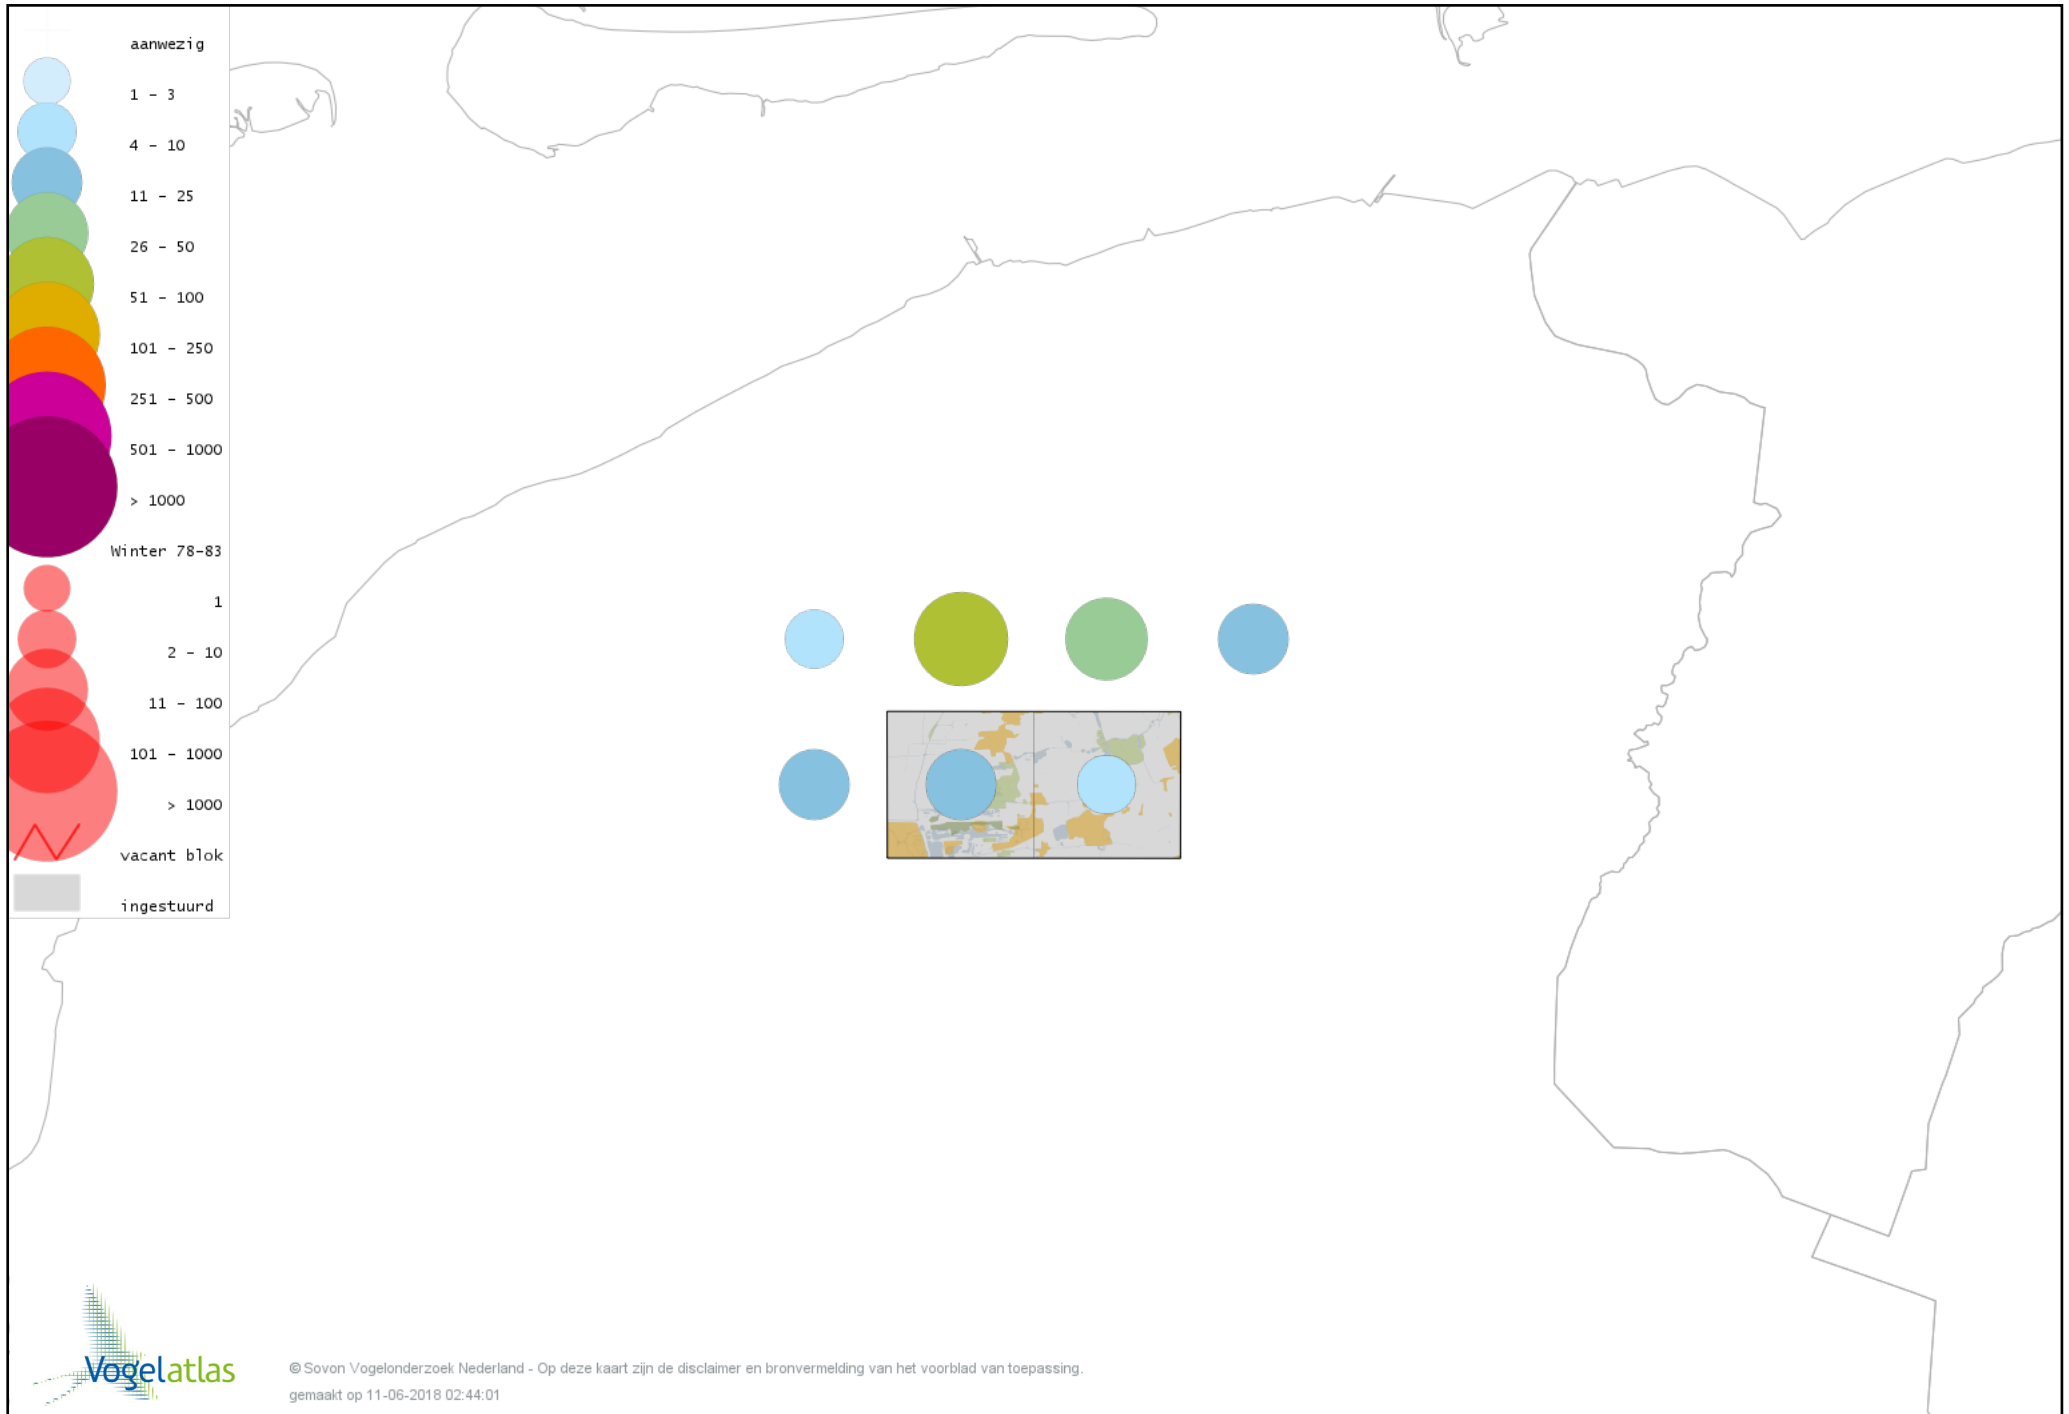

De kleurtint (blauw) is de beste referentie voor de tot nu toe waargenomen aantalsklasse.

De stipgrootte is relatief. Vergelijk daarvoor de atlasblok grootte van de legenda met die van het kaartbeeld.

Voorlopige verspreidingskaart Knobbelzwaan winter

Voorlopige verspreidingskaart Zwarte Zwaan winter

Voorlopige verspreidingskaart Kleine Zwaan winter

Voorlopige verspreidingskaart Wilde Zwaan winter

Voorlopige verspreidingskaart Indische Gans winter

Voorlopige verspreidingskaart Sneeuwgans winter

Voorlopige verspreidingskaart Knobbelgans (Chinese) winter

Voorlopige verspreidingskaart Taigarietgans winter

Voorlopige verspreidingskaart Toendrarietgans winter

Voorlopige verspreidingskaart Rietgans (Taiga of Toendra) winter

Voorlopige verspreidingskaart Kleine Rietgans winter

Voorlopige verspreidingskaart Grauwe Gans winter

Voorlopige verspreidingskaart Soepgans winter

Voorlopige verspreidingskaart Dwerggans winter

Voorlopige verspreidingskaart Kolgans winter