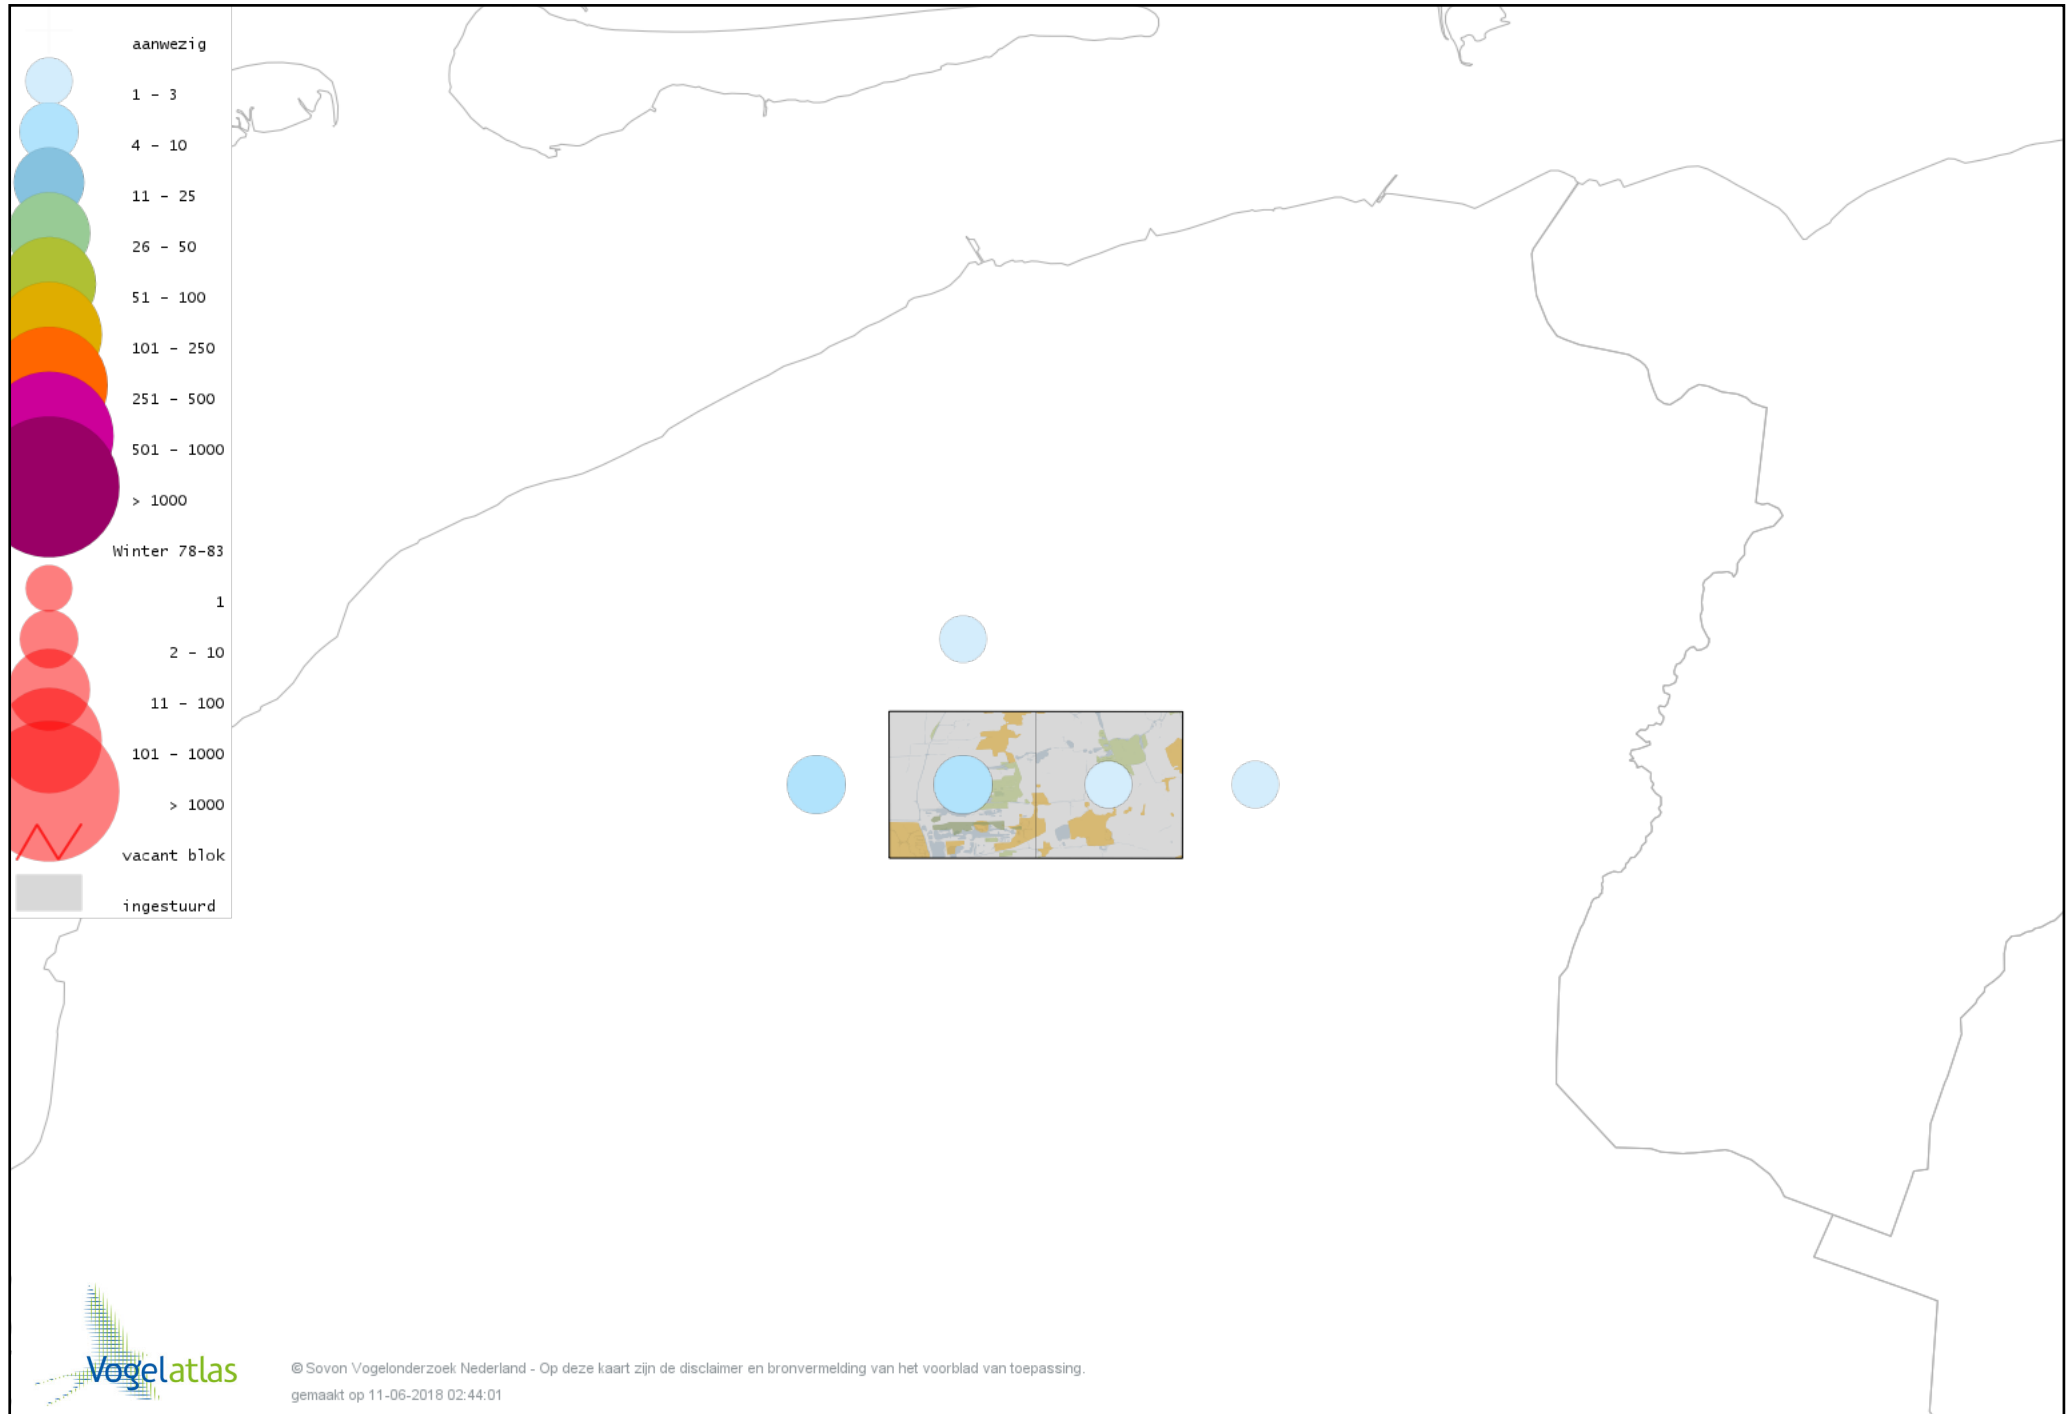

Voorlopige verspreidingskaart Noordse Kauw winter

Voorlopige verspreidingskaart Roek winter

Voorlopige verspreidingskaart Zwarte Kraai winter

Voorlopige verspreidingskaart Goudhaan winter

Voorlopige verspreidingskaart Vuurgoudhaan winter