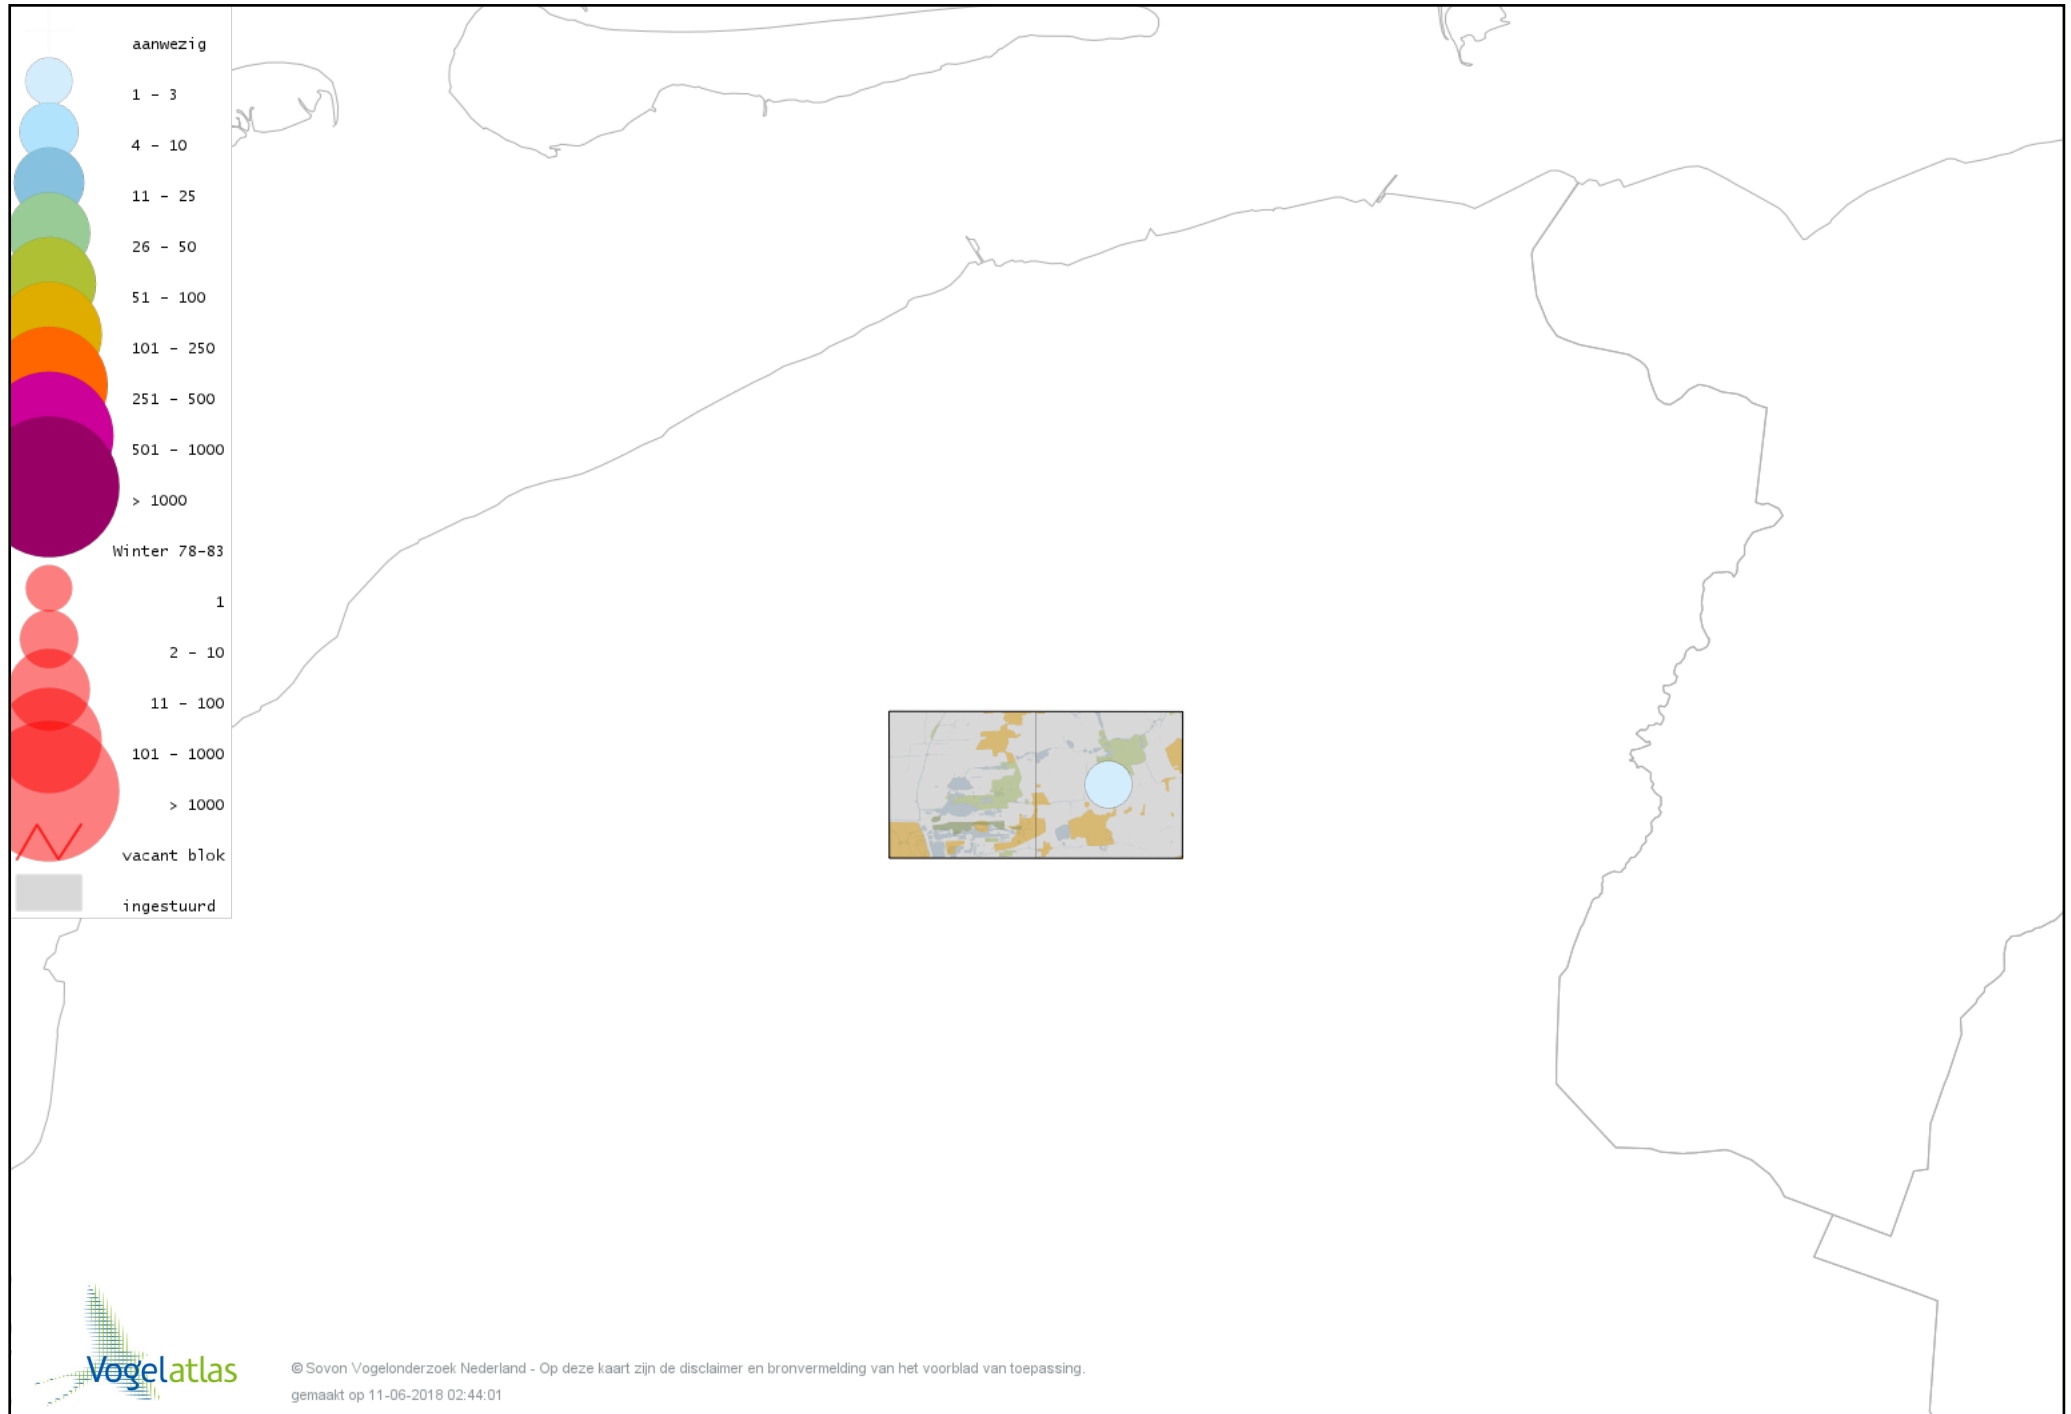

De kleurtint (blauw) is de beste referentie voor de tot nu toe waargenomen aantalsklasse.

De stipgrootte is relatief. Vergelijk daarvoor de atlasblok grootte van de legenda met die van het kaartbeeld.

Voorlopige verspreidingskaart Knobbelzwaan winter

Voorlopige verspreidingskaart Zwarte Zwaan winter

Voorlopige verspreidingskaart Kleine Zwaan winter

Voorlopige verspreidingskaart Wilde Zwaan winter

Voorlopige verspreidingskaart Indische Gans winter

Voorlopige verspreidingskaart Sneeuwgans winter

Voorlopige verspreidingskaart Knobbelgans (Chinese) winter

Voorlopige verspreidingskaart Taigarietgans winter

Voorlopige verspreidingskaart Toendrarietgans winter

Voorlopige verspreidingskaart Rietgans (Taiga of Toendra) winter