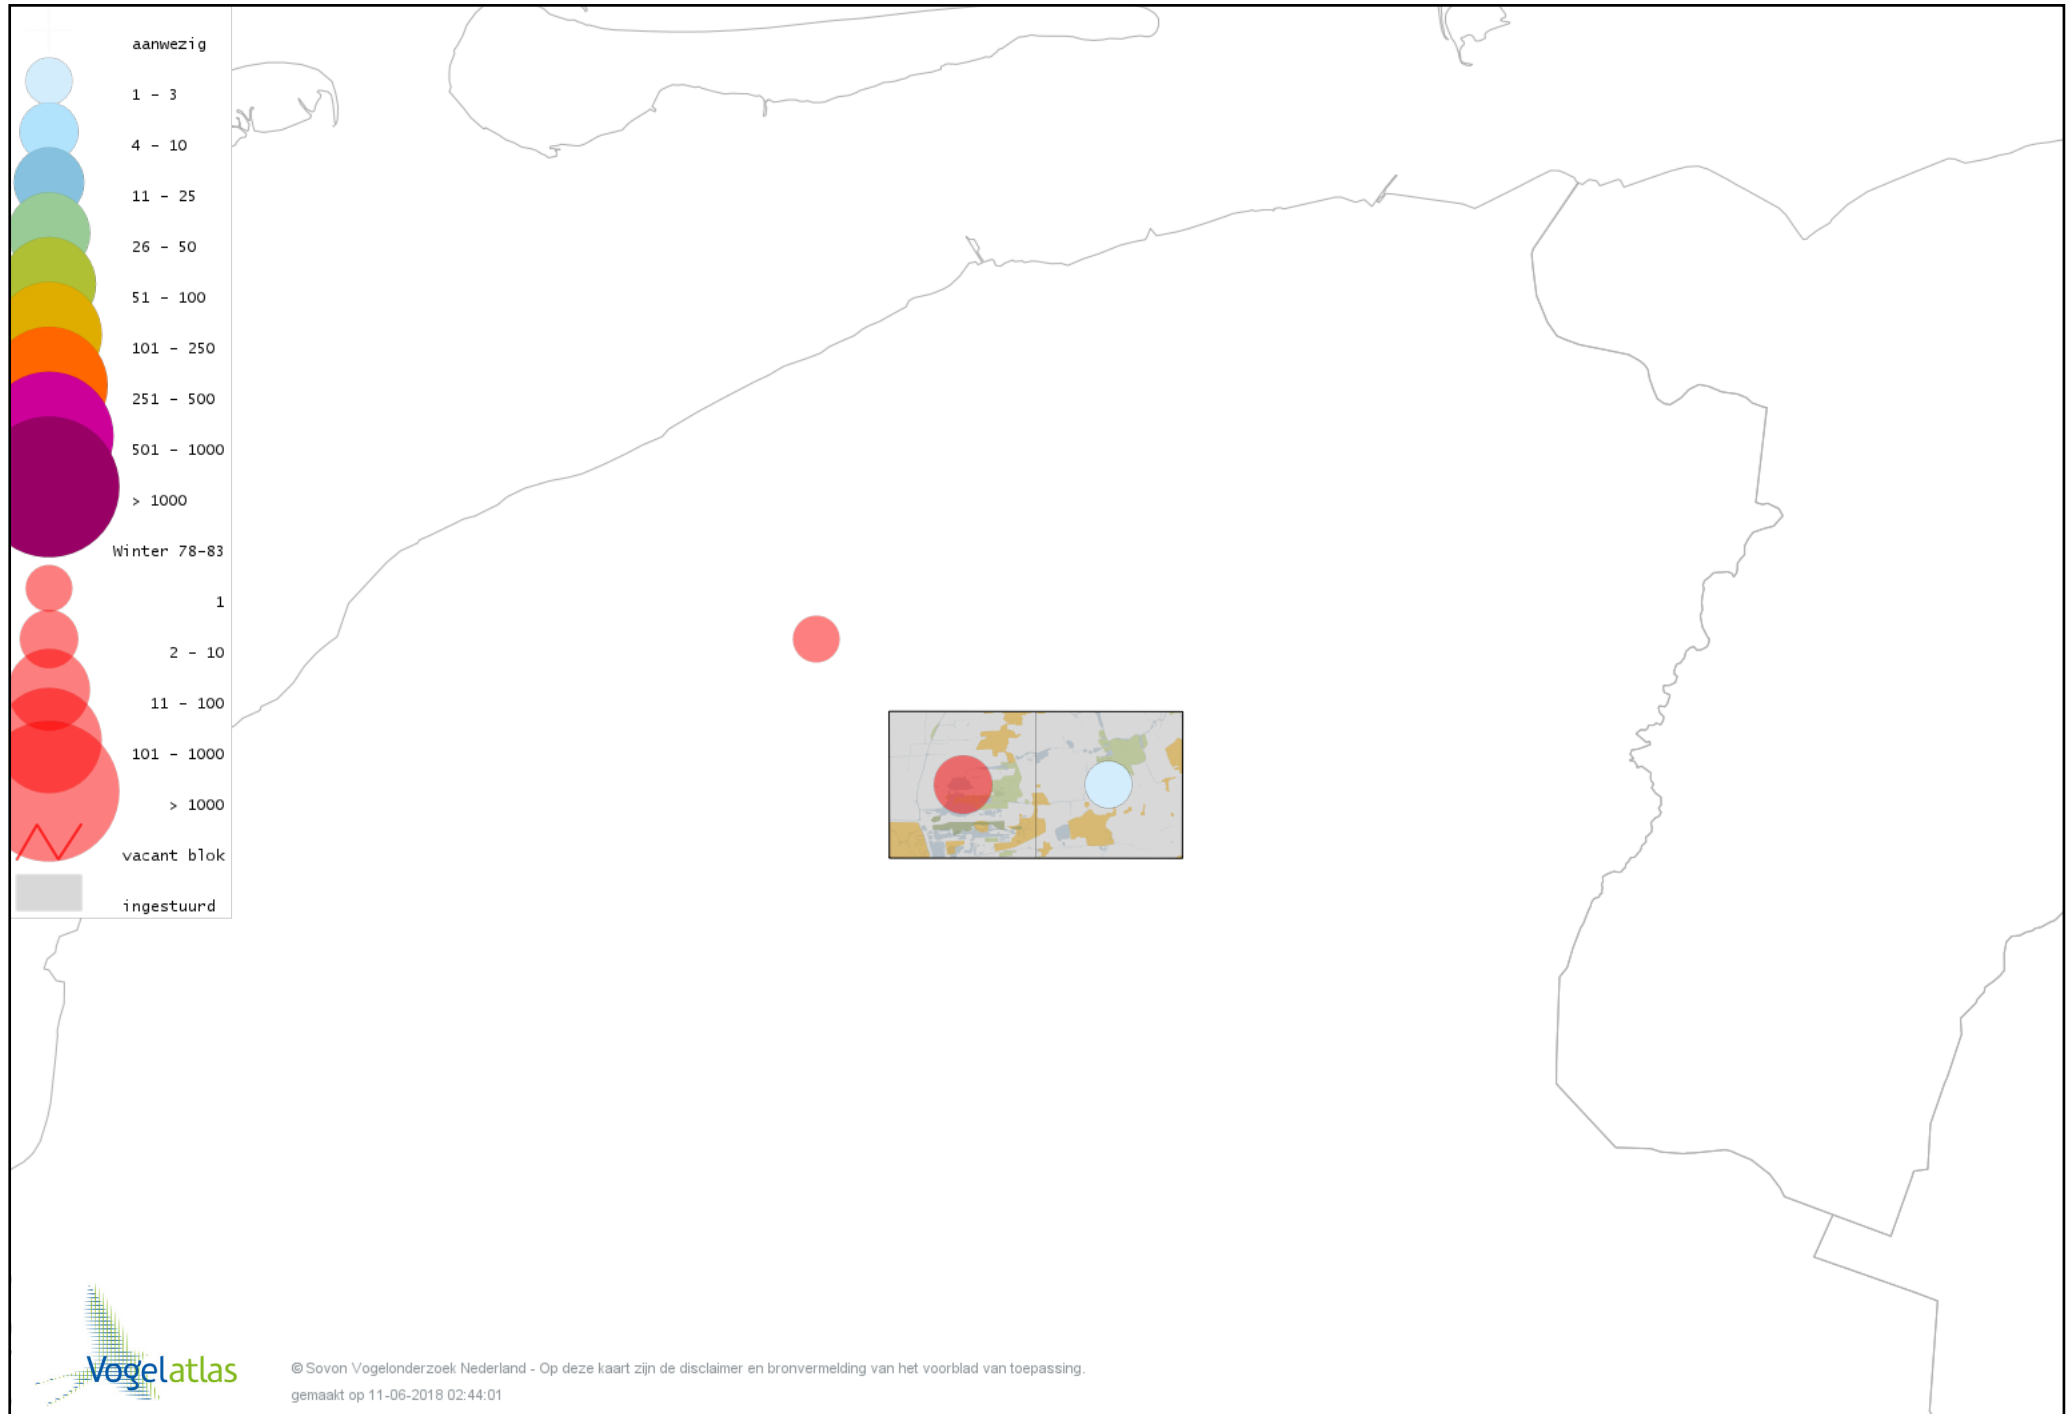

Voorlopige verspreidingskaart Kleine Zilverreiger winter

Voorlopige verspreidingskaart Grote Zilverreiger winter

Voorlopige verspreidingskaart Blauwe Reiger winter

Voorlopige verspreidingskaart Ooievaar winter

Voorlopige verspreidingskaart Lepelaar winter

Voorlopige verspreidingskaart Dodaars winter

Voorlopige verspreidingskaart Fuut winter

Voorlopige verspreidingskaart Roodhalsfuut winter

Voorlopige verspreidingskaart Kuifduiker winter

Voorlopige verspreidingskaart Zearend winter

Voorlopige verspreidingskaart Bruine Kiekendief winter

Voorlopige verspreidingskaart Blauwe Kiekendief winter

Voorlopige verspreidingskaart Havik winter

Voorlopige verspreidingskaart Sperwer winter