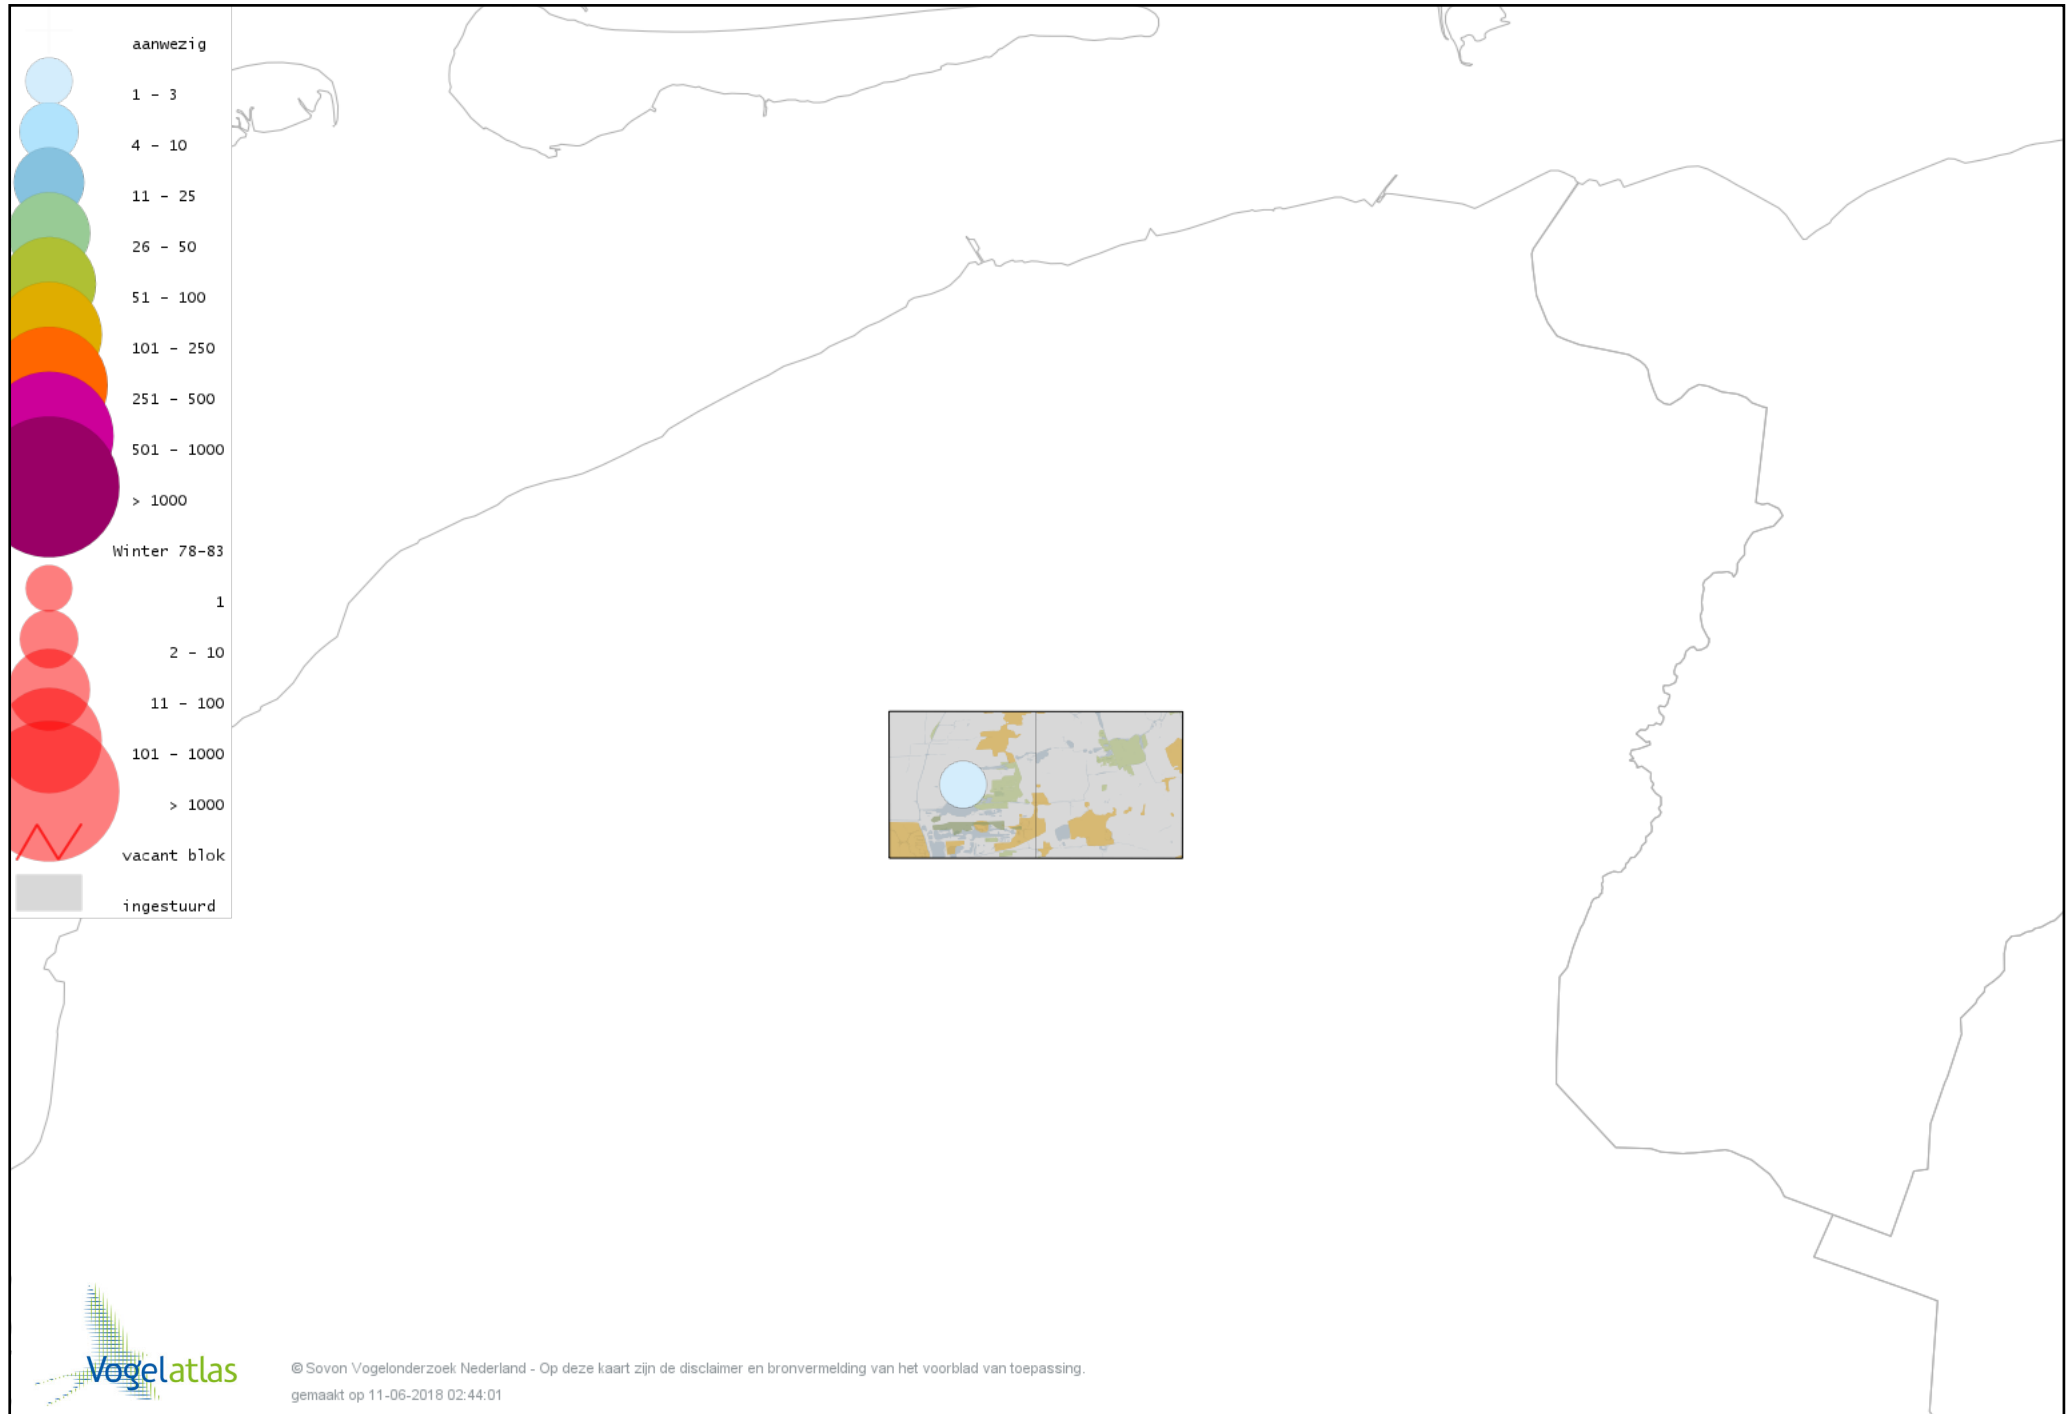

Voorlopige verspreidingskaart Putter winter

Voorlopige verspreidingskaart Sijs winter

Voorlopige verspreidingskaart Kleine Barmsijs winter

Voorlopige verspreidingskaart Grote Barmsijs winter

Voorlopige verspreidingskaart Barmsijs (Grote of Kleine) winter

Voorlopige verspreidingskaart Goudvink winter

Voorlopige verspreidingskaart Noordse Goudvink winter

Voorlopige verspreidingskaart Appelvink winter

Voorlopige verspreidingskaart Rietgors winter