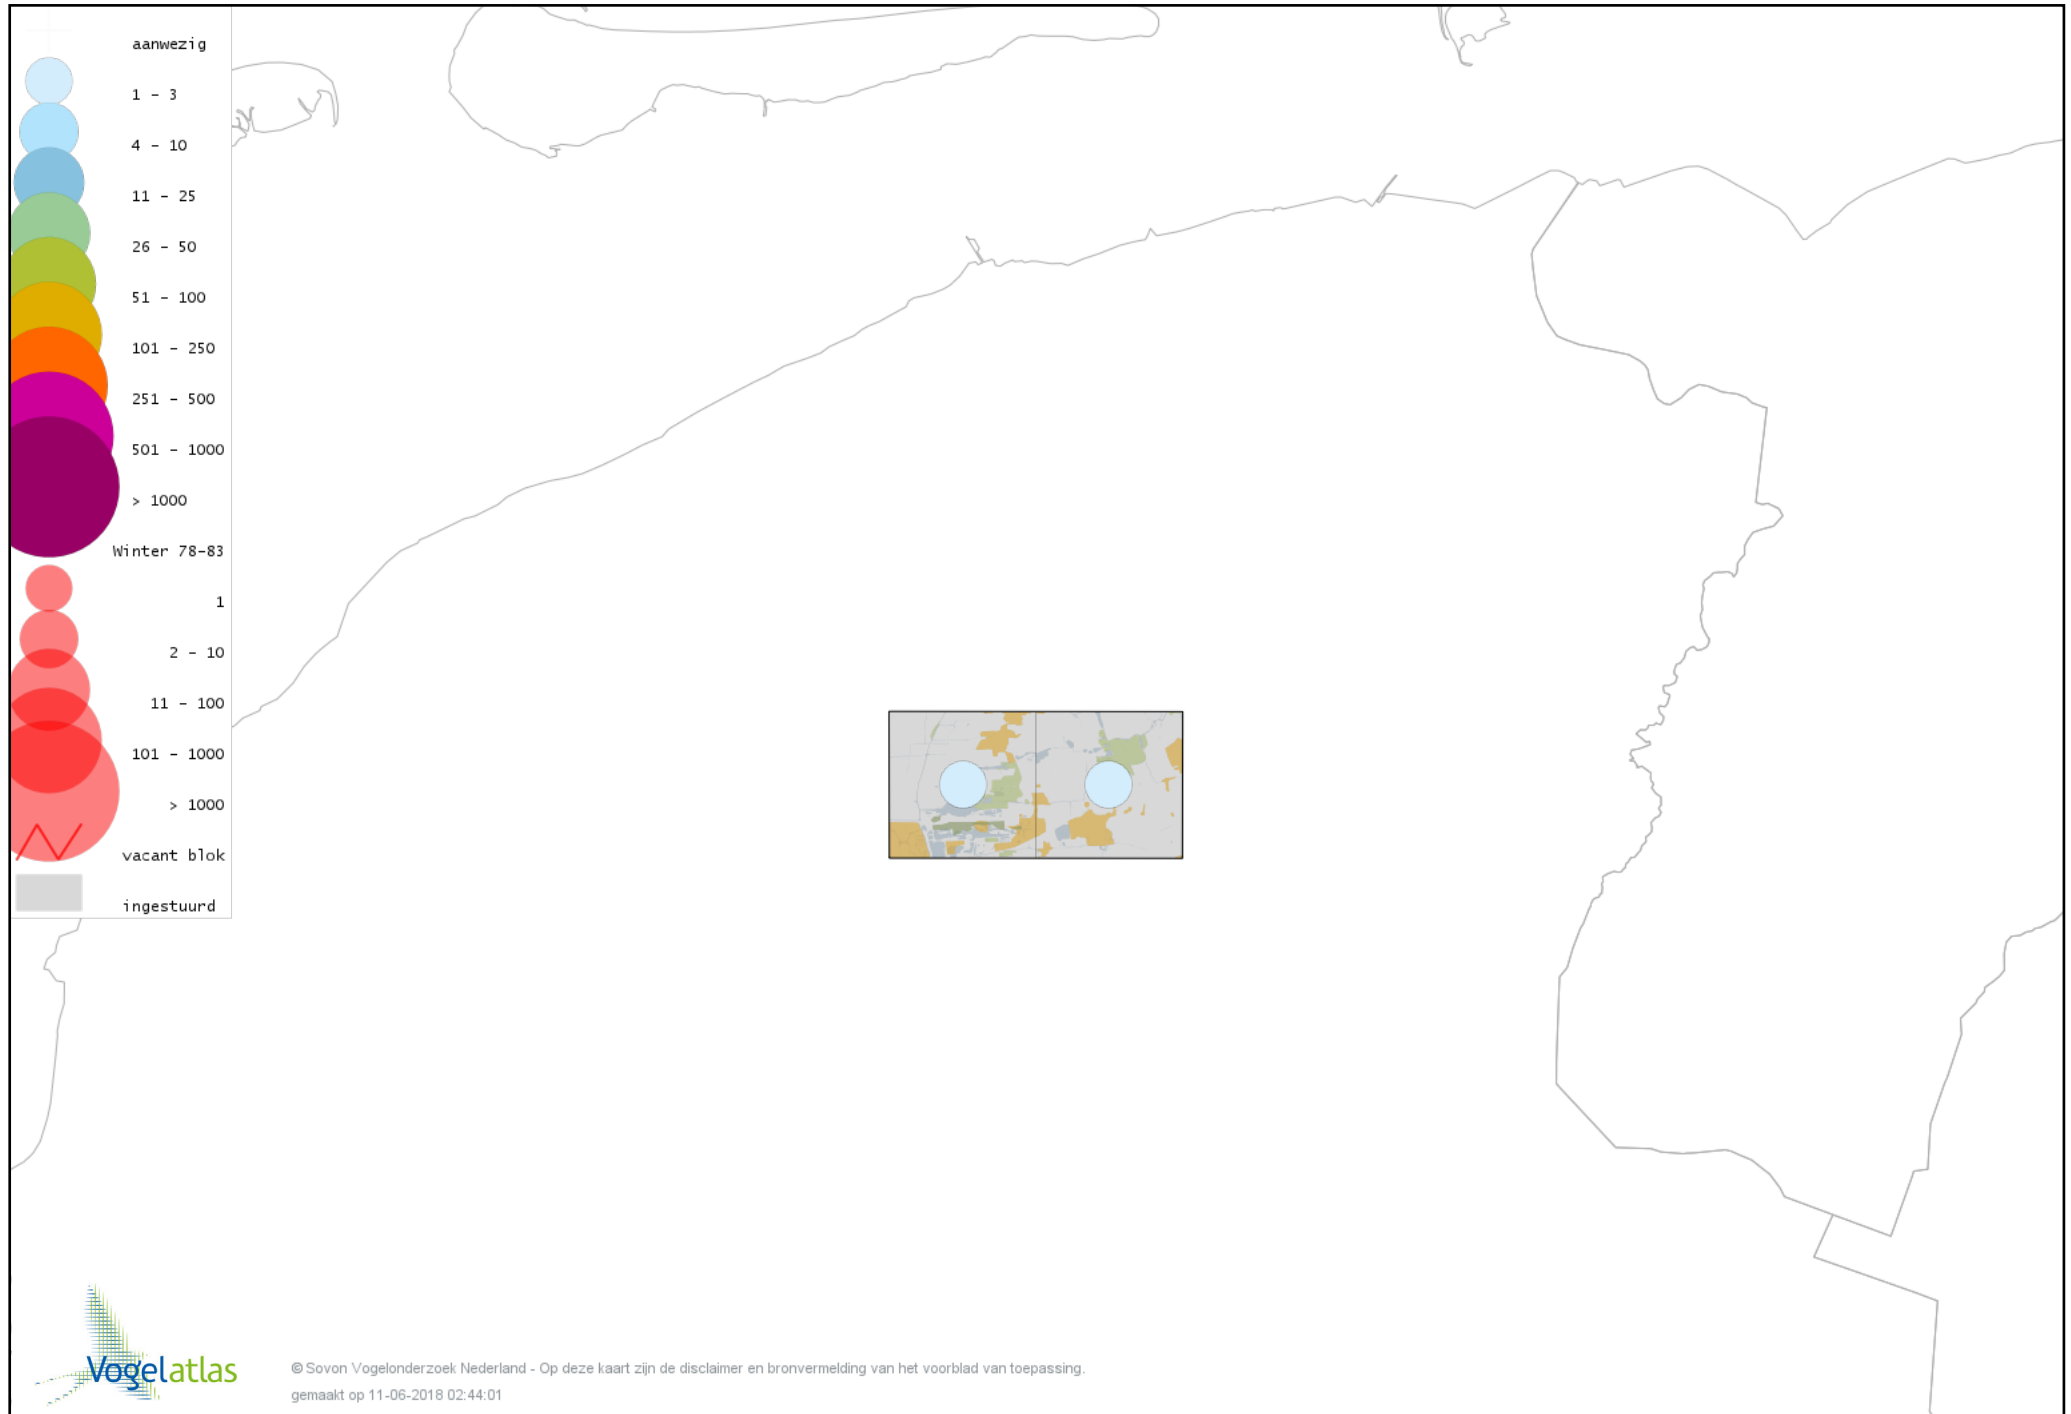

Voorlopige verspreidingskaart Lepelaar winter

Voorlopige verspreidingskaart Dodaars winter

Voorlopige verspreidingskaart Fuut winter

Voorlopige verspreidingskaart Roodhalsfuut winter

Voorlopige verspreidingskaart Kuifduiker winter

Voorlopige verspreidingskaart Zearend winter

Voorlopige verspreidingskaart Bruine Kiekendief winter

Voorlopige verspreidingskaart Blauwe Kiekendief winter

Voorlopige verspreidingskaart Havik winter

Voorlopige verspreidingskaart Sperwer winter