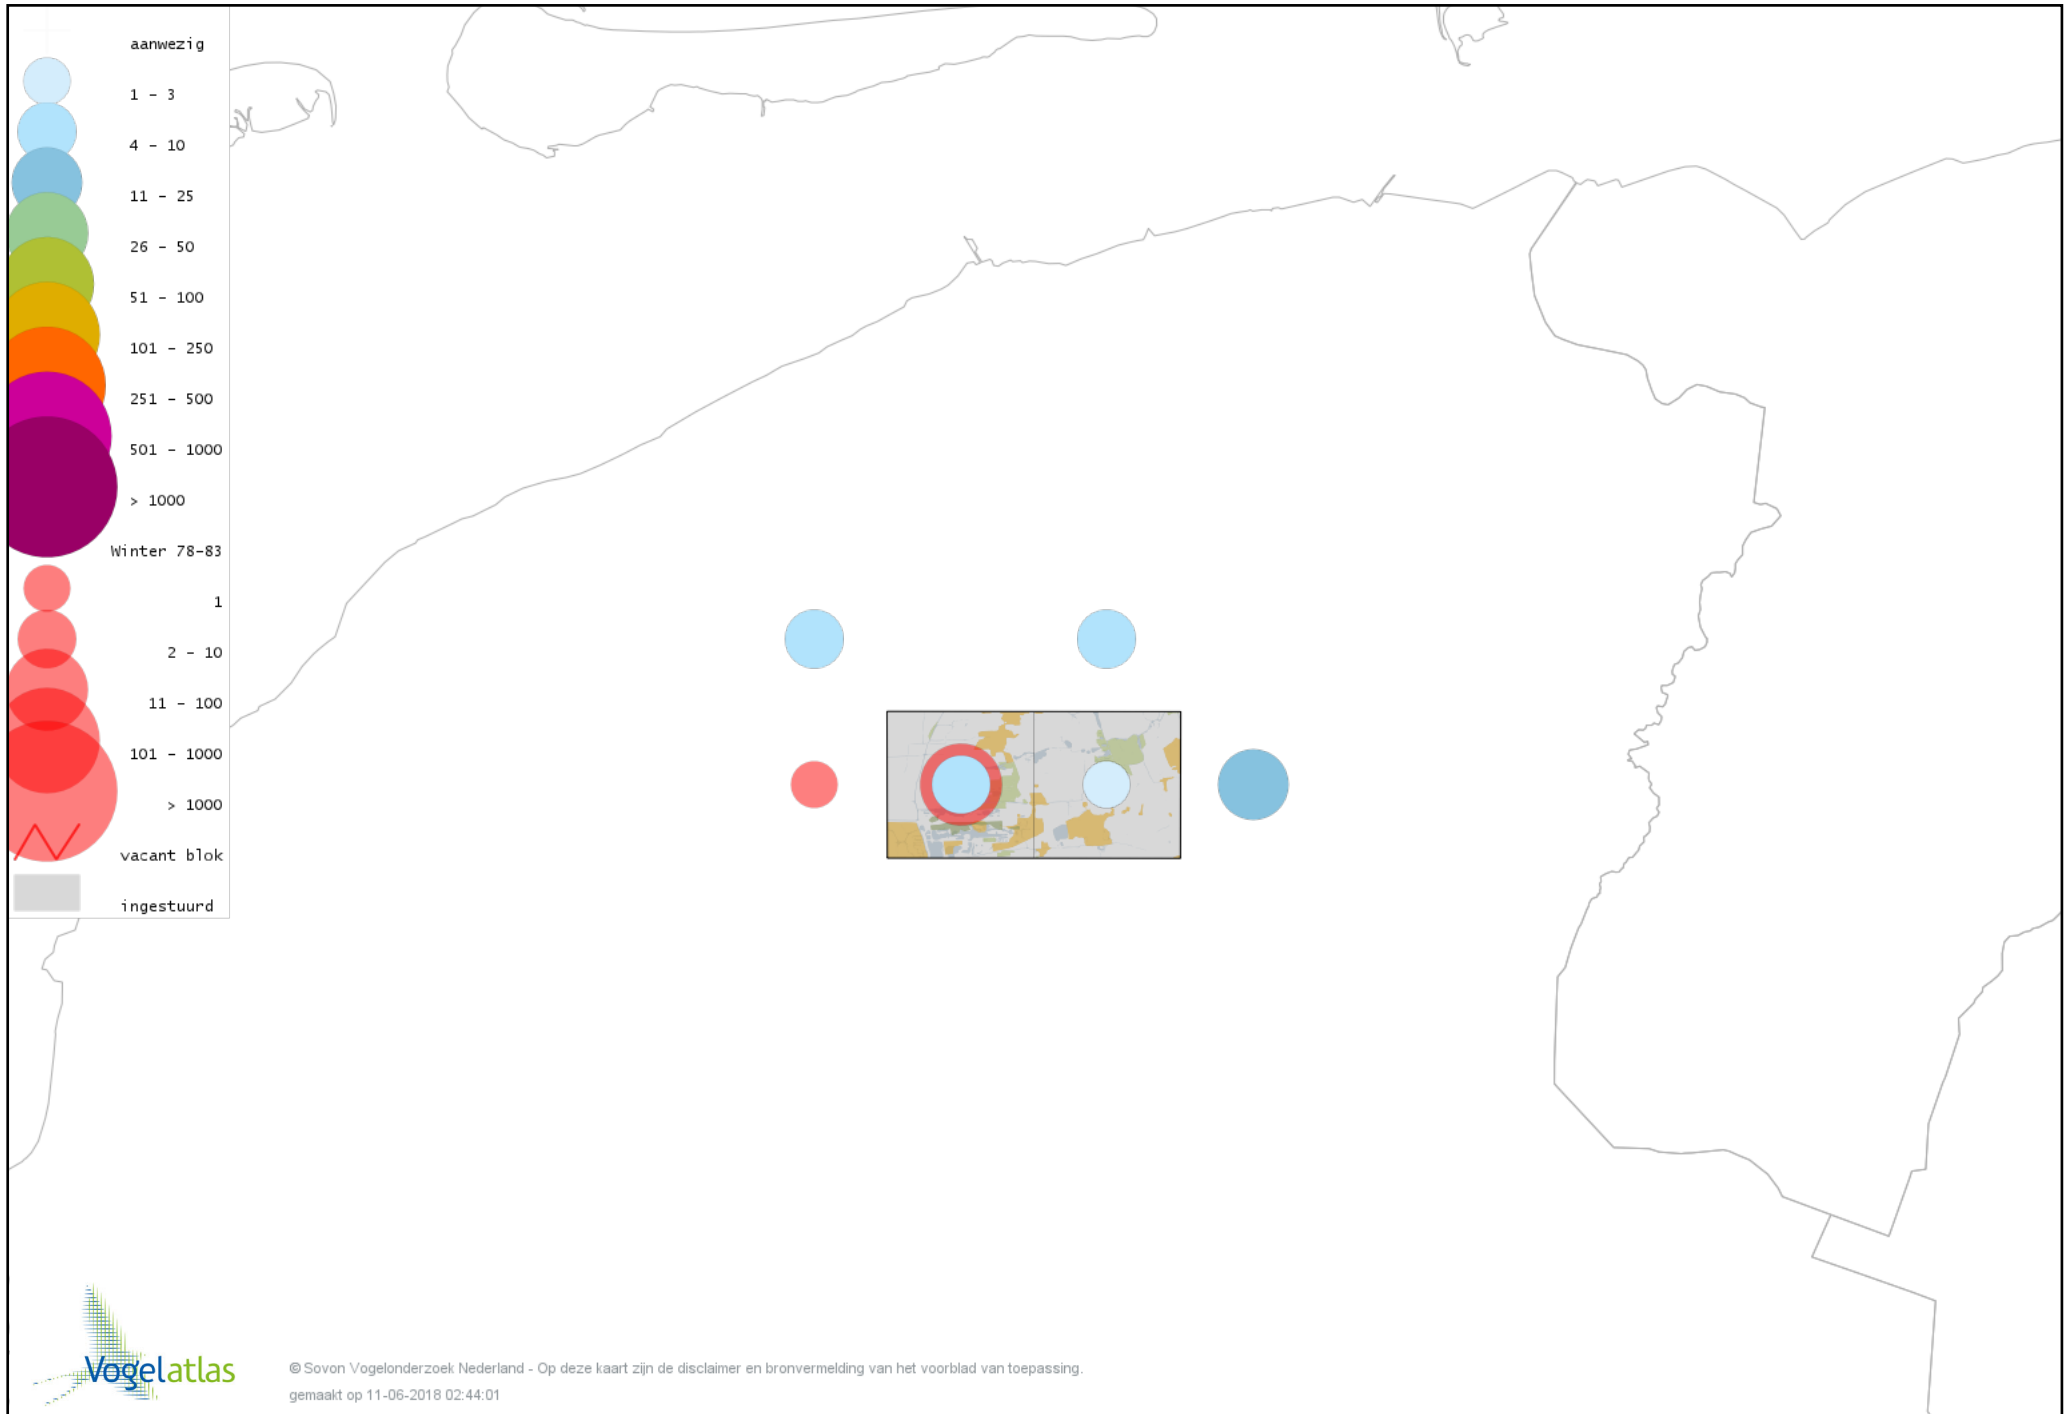

Voorlopige verspreidingskaart Witte Kwikstaart winter