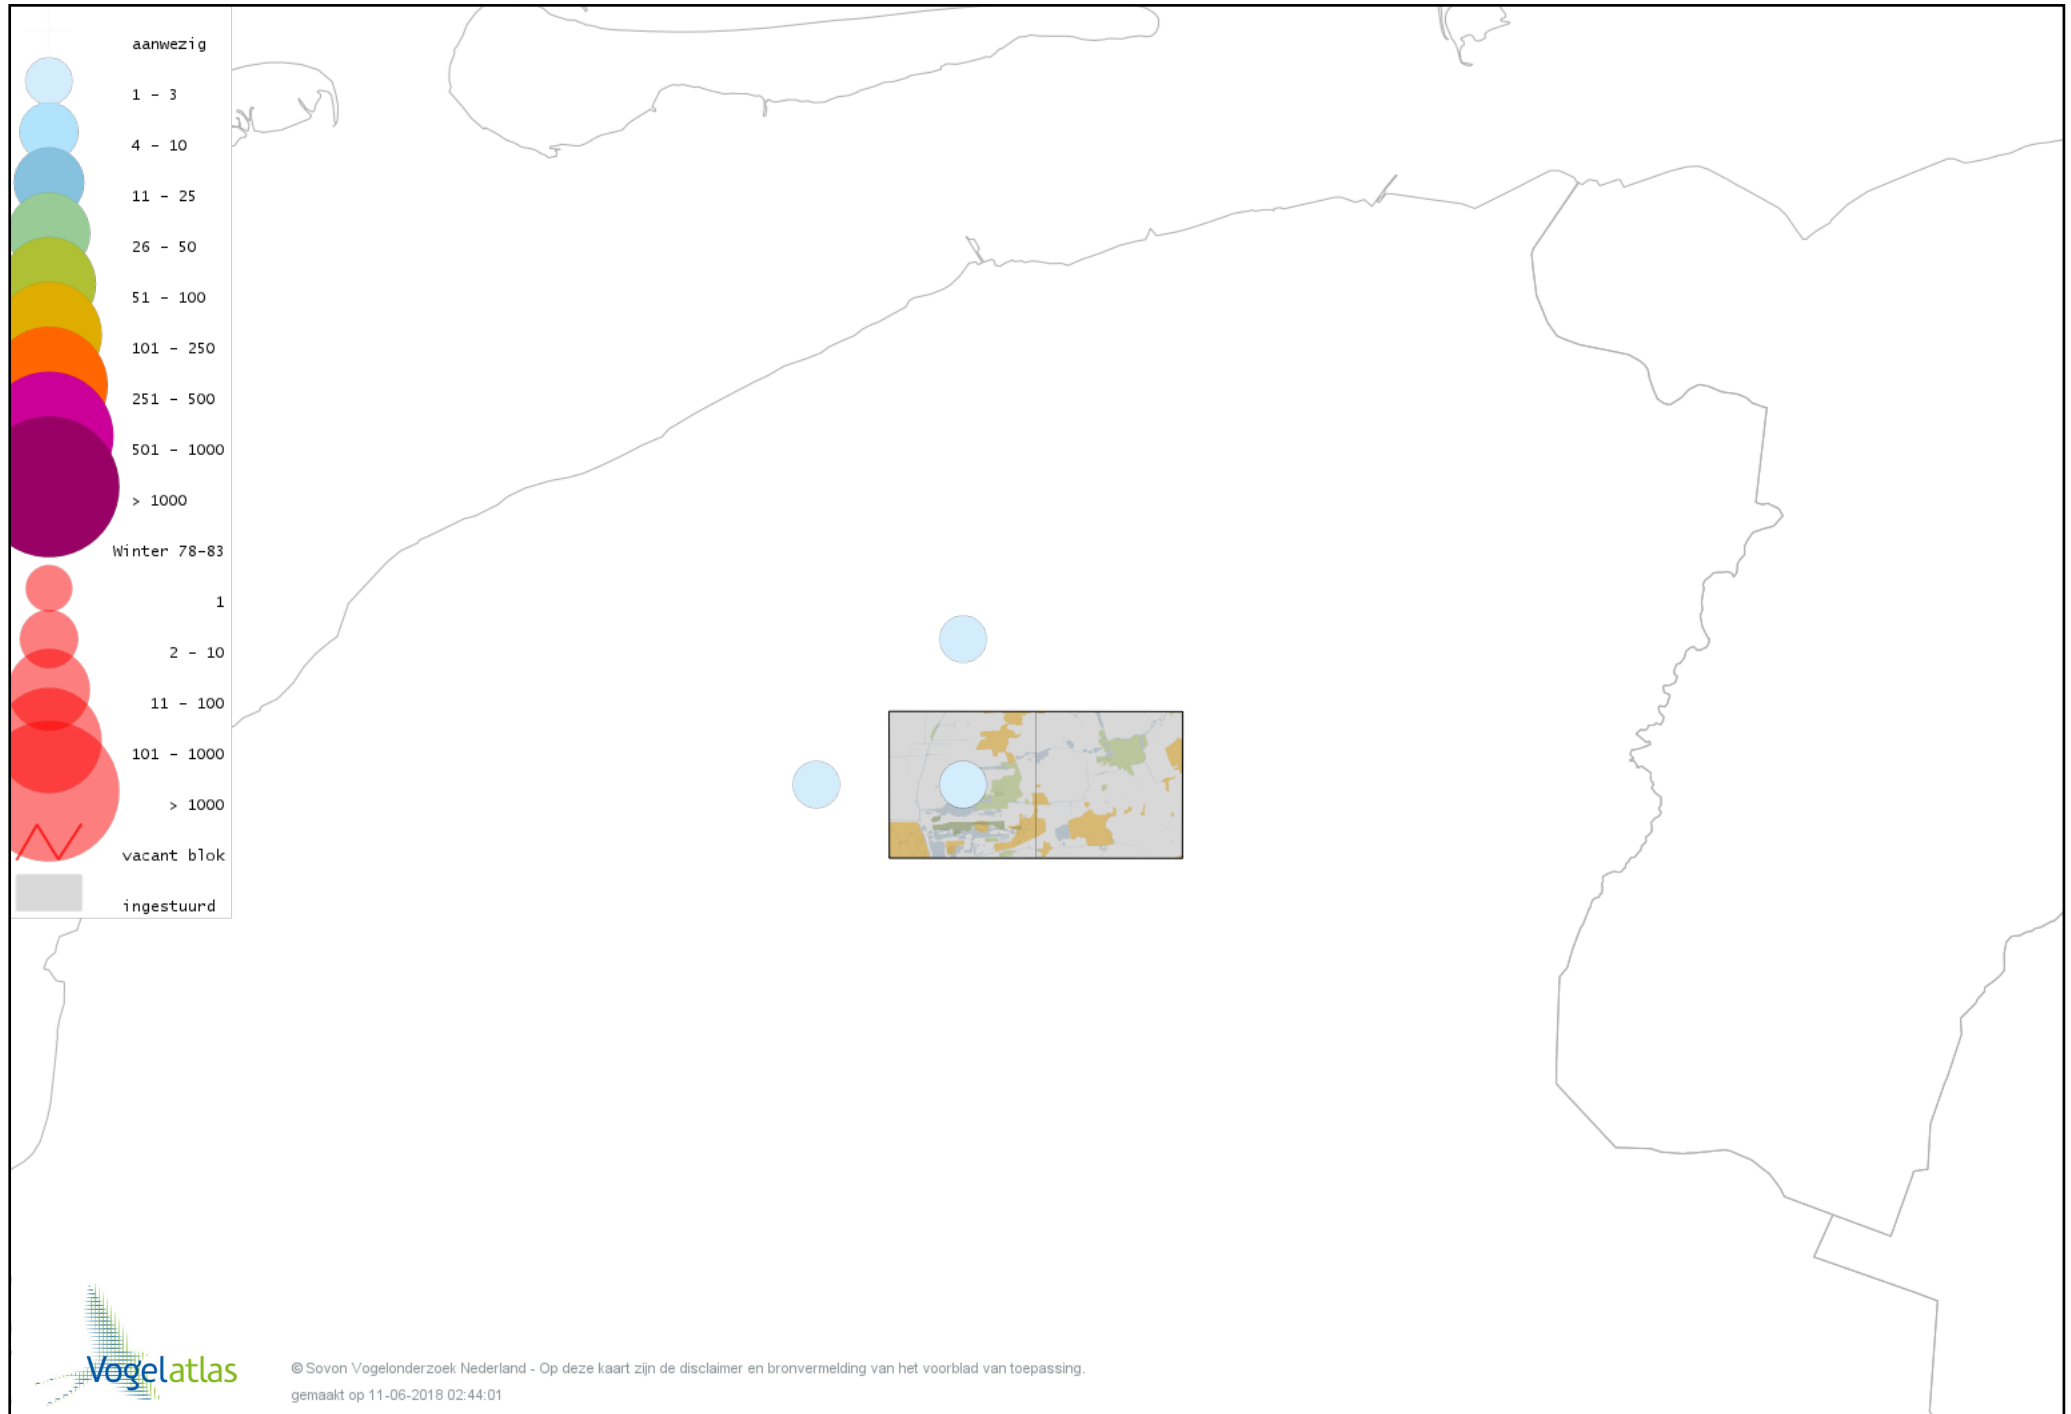

Voorlopige verspreidingskaart Grote Gele Kwikstaart winter