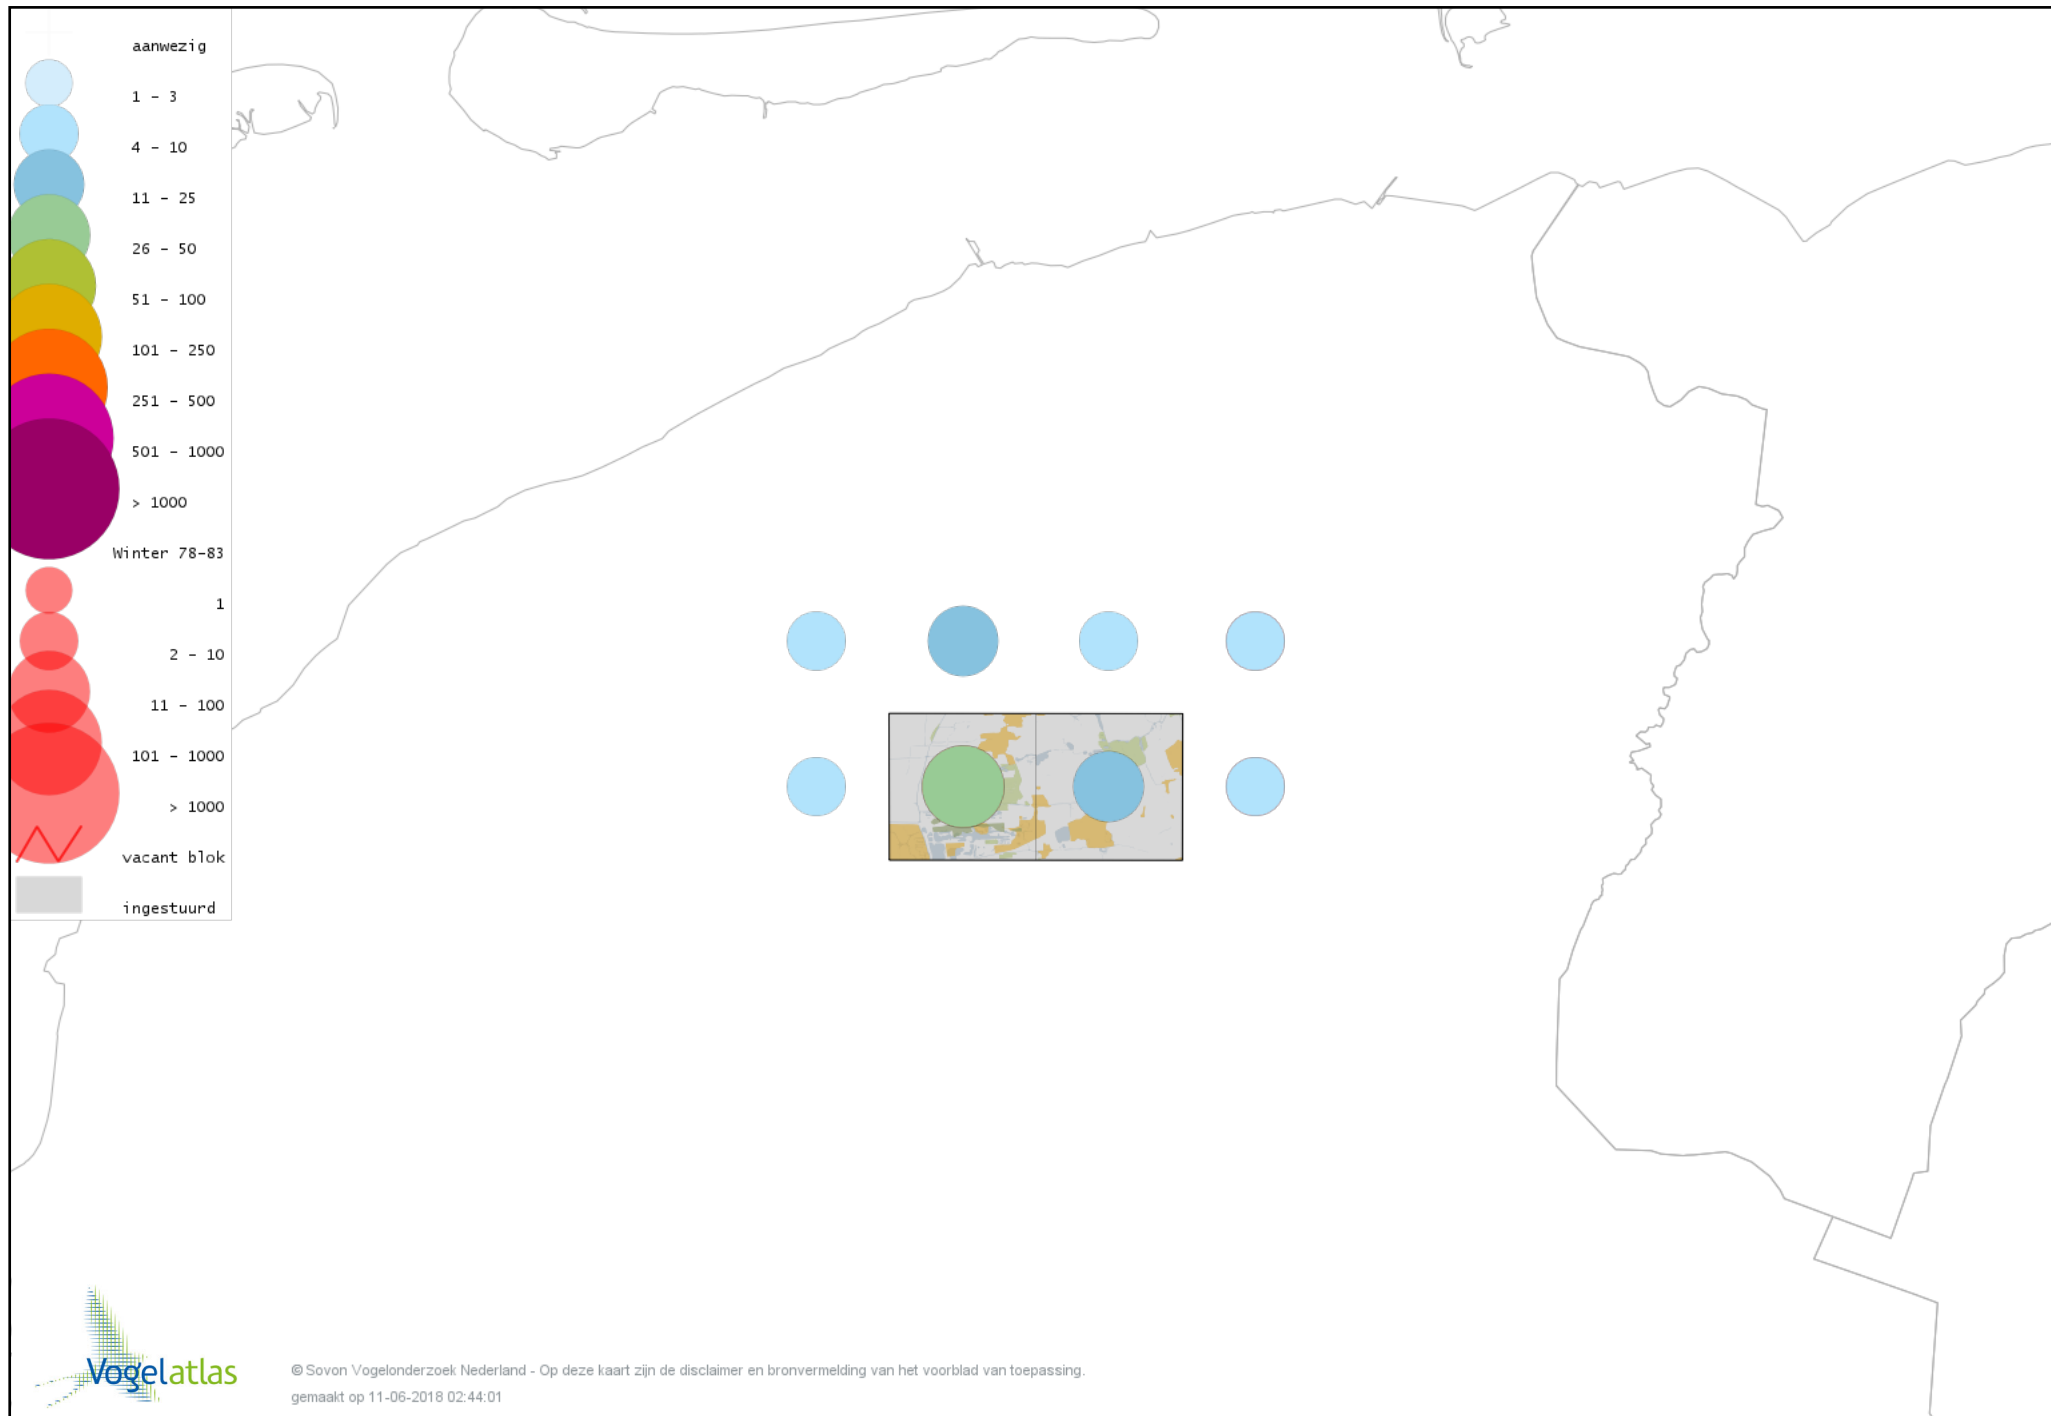

Voorlopige verspreidingskaart Fazant winter

Voorlopige verspreidingskaart Aalscholver winter

Voorlopige verspreidingskaart Roze Pelikaan winter

Voorlopige verspreidingskaart Roerdomp winter

Voorlopige verspreidingskaart Koereiger winter

Voorlopige verspreidingskaart Kleine Zilverreiger winter

Voorlopige verspreidingskaart Grote Zilverreiger winter

Voorlopige verspreidingskaart Blauwe Reiger winter

Voorlopige verspreidingskaart Ooievaar winter

Voorlopige verspreidingskaart Lepelaar winter

Voorlopige verspreidingskaart Dodaars winter

Voorlopige verspreidingskaart Fuut winter

Voorlopige verspreidingskaart Roodhalsfuut winter

Voorlopige verspreidingskaart Kuifduiker winter