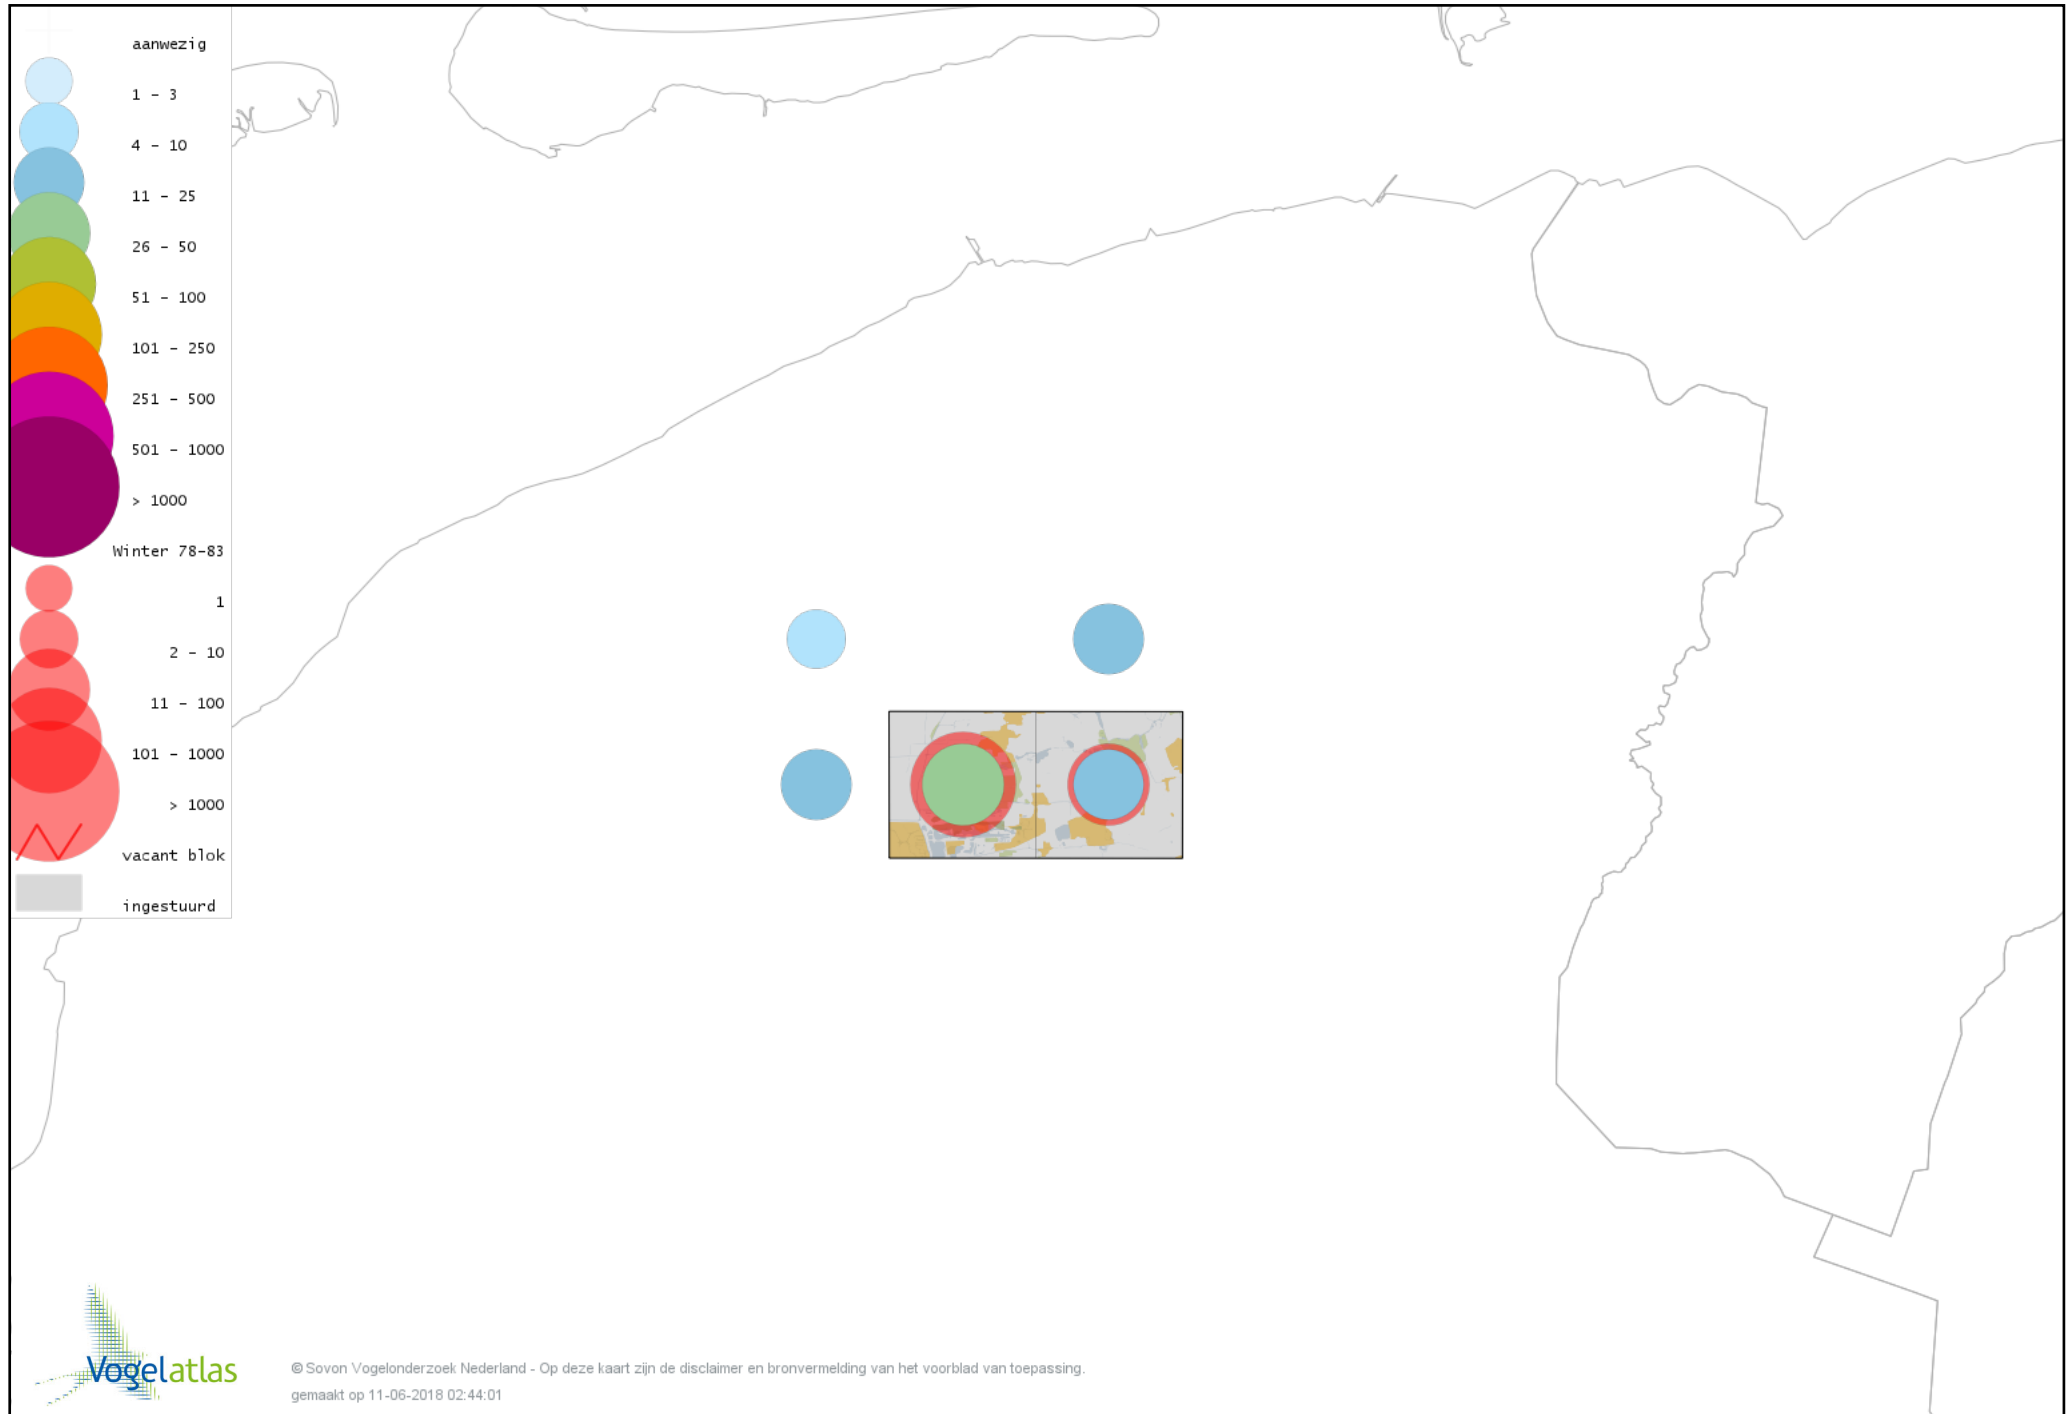

De kleurtint (blauw) is de beste referentie voor de tot nu toe waargenomen aantalsklasse.

De stipgrootte is relatief. Vergelijk daarvoor de atlasblok grootte van de legenda met die van het kaartbeeld.

Voorlopige verspreidingskaart Knobbelzwaan winter

Voorlopige verspreidingskaart Zwarte Zwaan winter

Voorlopige verspreidingskaart Kleine Zwaan winter

Voorlopige verspreidingskaart Wilde Zwaan winter

Voorlopige verspreidingskaart Indische Gans winter

Voorlopige verspreidingskaart Sneeuwgans winter

Voorlopige verspreidingskaart Knobbelgans (Chinese) winter

Voorlopige verspreidingskaart Taigarietgans winter

Voorlopige verspreidingskaart Toendrarietgans winter

Voorlopige verspreidingskaart Rietgans (Taiga of Toendra) winter

Voorlopige verspreidingskaart Kleine Rietgans winter

Voorlopige verspreidingskaart Grauwe Gans winter

Voorlopige verspreidingskaart Soepgans winter

Voorlopige verspreidingskaart Dwerggans winter

Voorlopige verspreidingskaart Kolgans winter