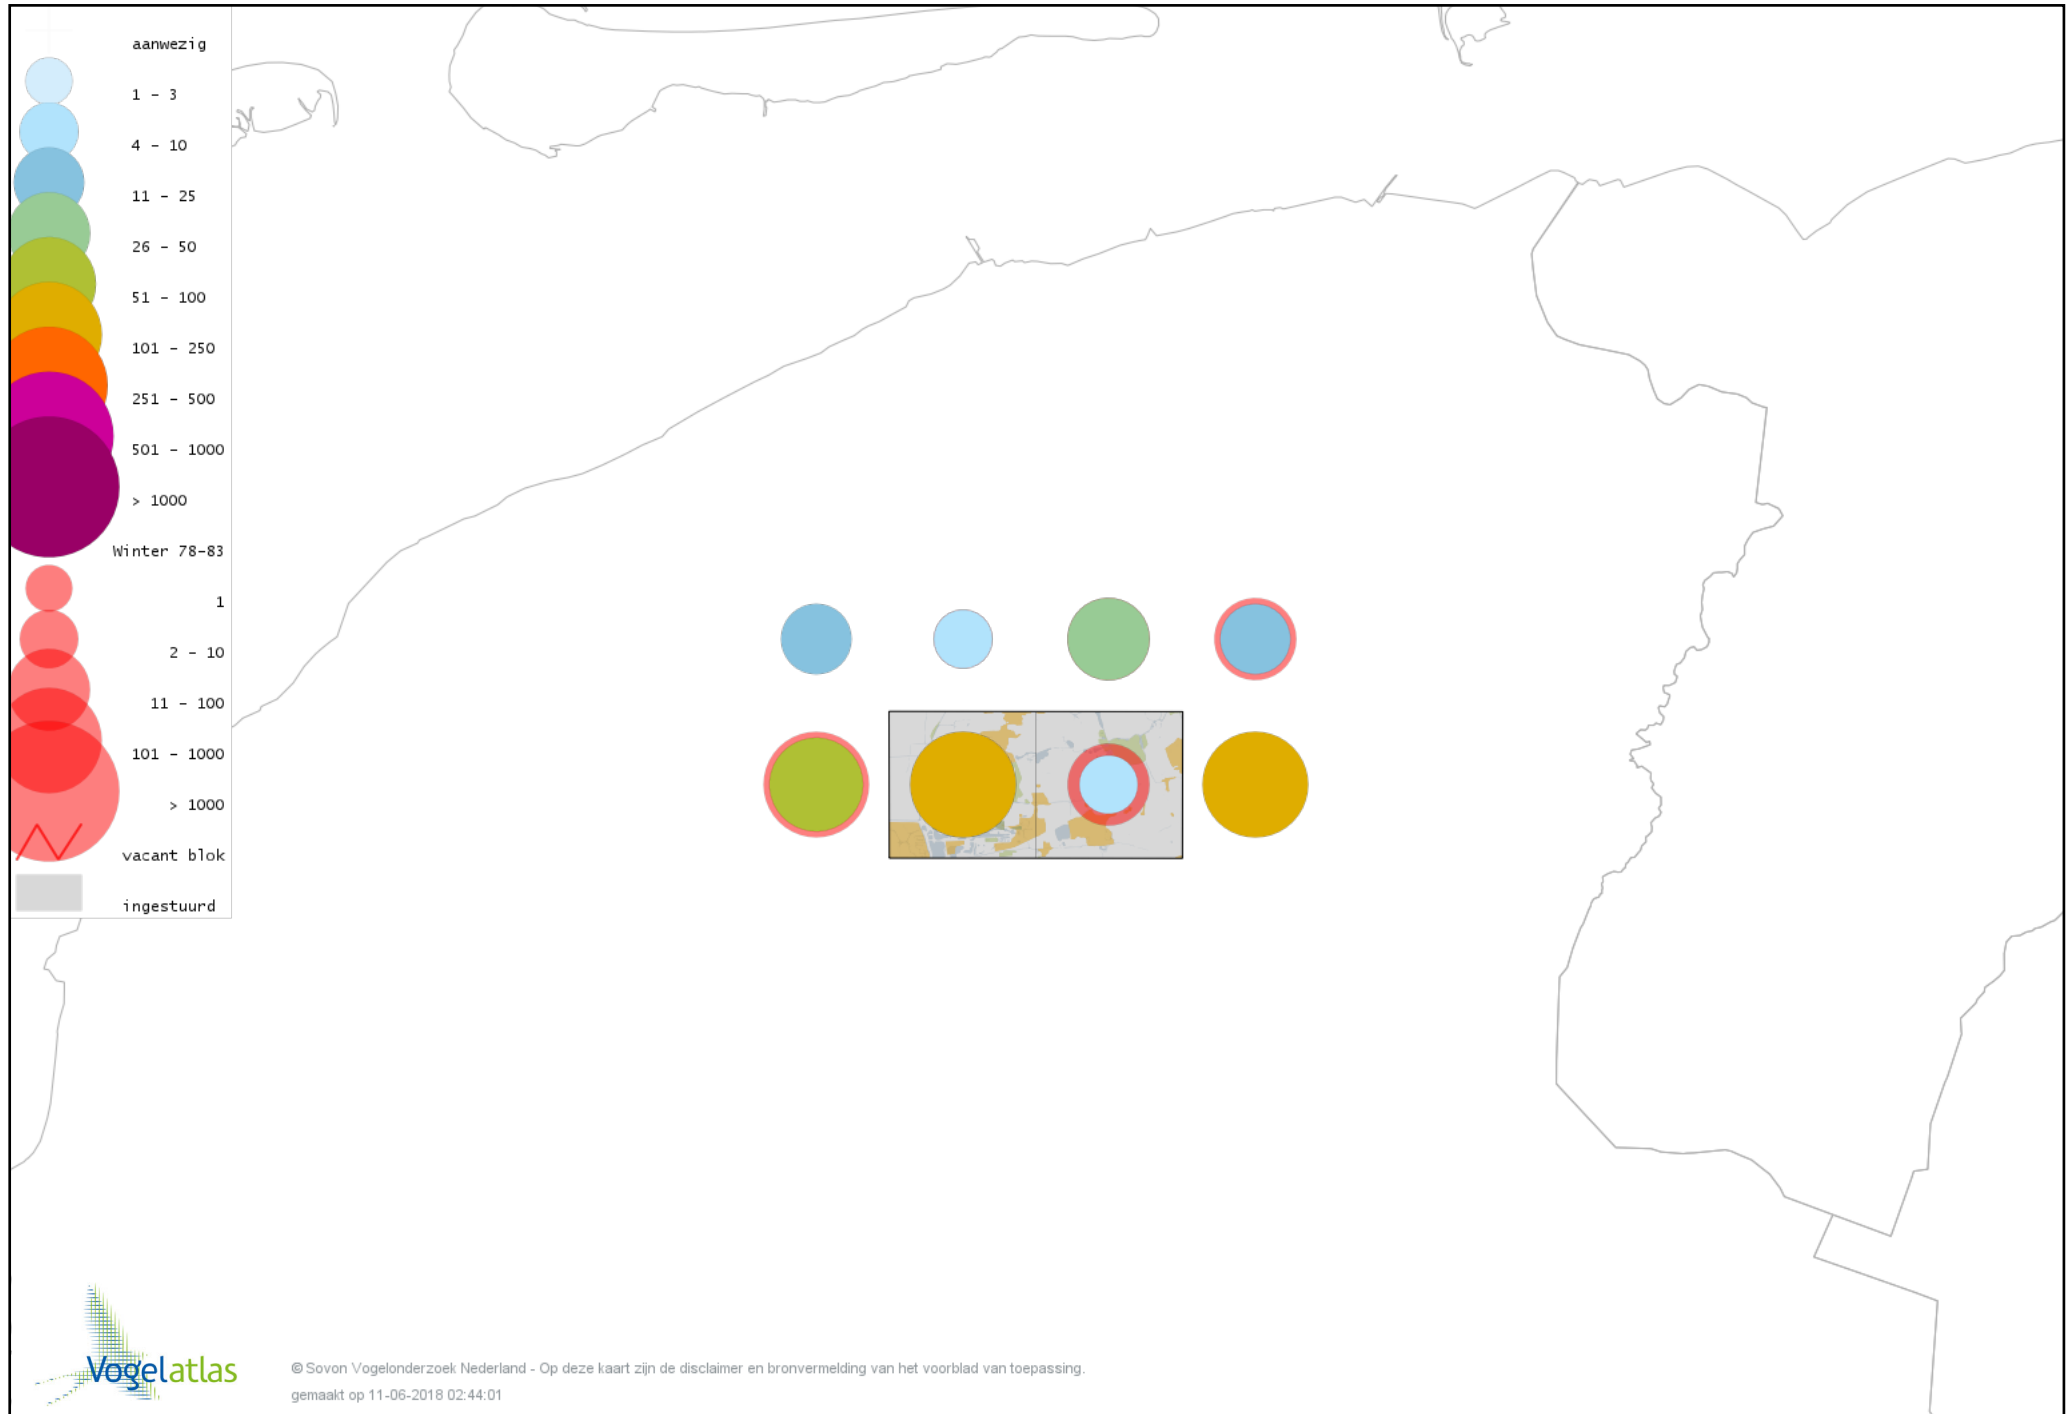

Voorlopige verspreidingskaart Oeverpieper winter

Voorlopige verspreidingskaart Waterpieper winter

Voorlopige verspreidingskaart Vink winter

Voorlopige verspreidingskaart Keep winter

Voorlopige verspreidingskaart Groenling winter

Voorlopige verspreidingskaart Putter winter

Voorlopige verspreidingskaart Sijs winter

Voorlopige verspreidingskaart Kleine Barmsijs winter

Voorlopige verspreidingskaart Grote Barmsijs winter

Voorlopige verspreidingskaart Barmsijs (Grote of Kleine) winter