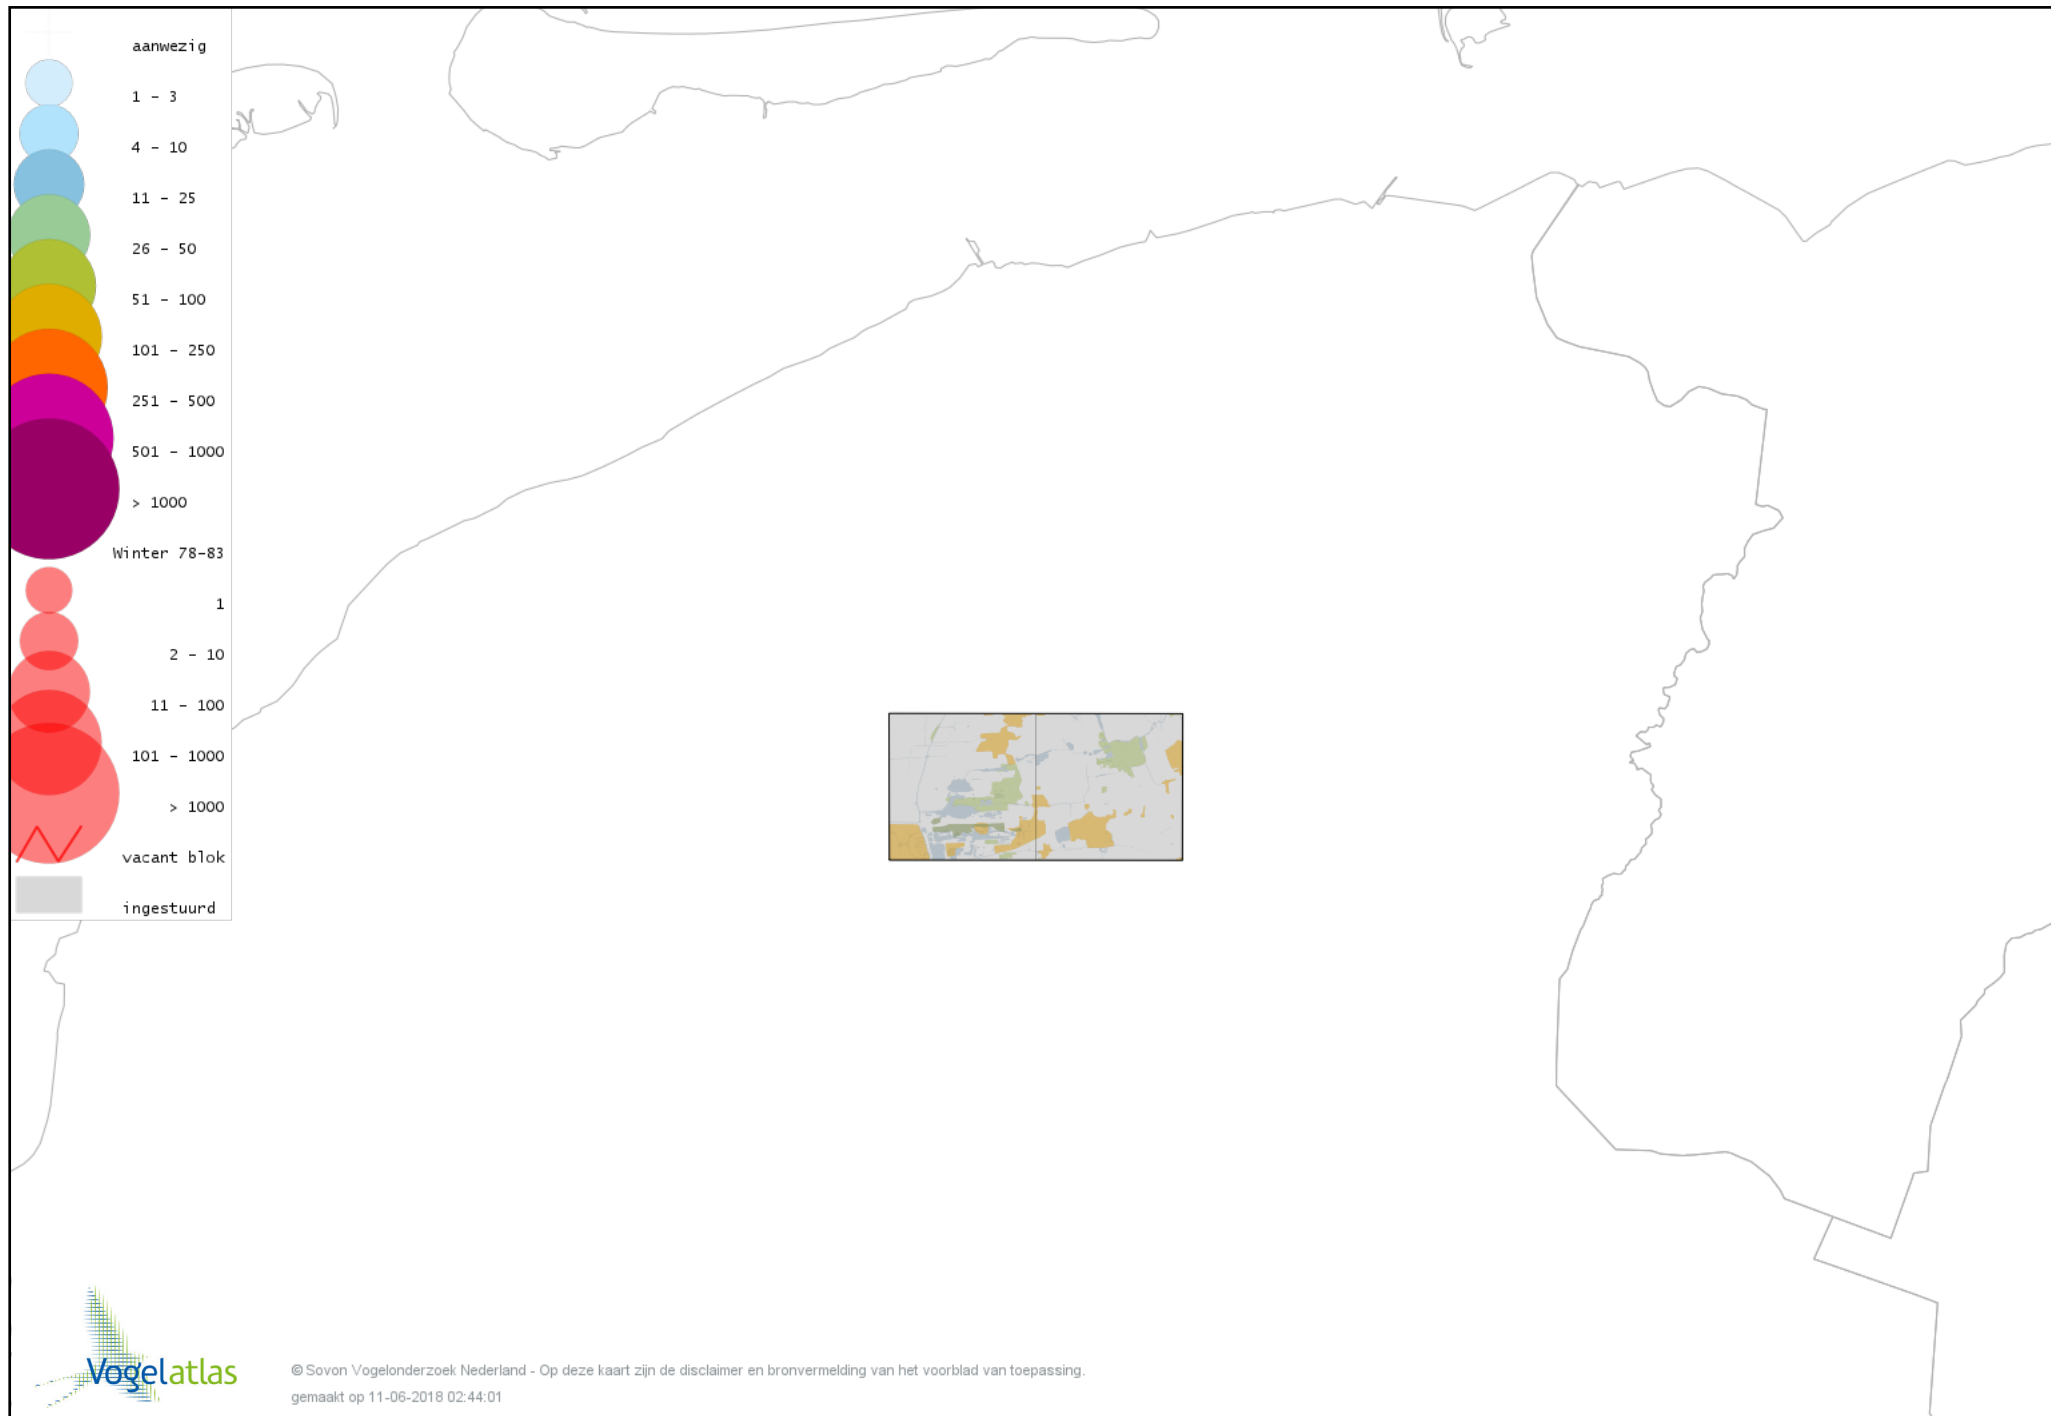

De kleurtint (blauw) is de beste referentie voor de tot nu toe waargenomen aantalsklasse.

De stipgrootte is relatief. Vergelijk daarvoor de atlasblok grootte van de legenda met die van het kaartbeeld.

Voorlopige verspreidingskaart Knobbelzwaan winter

Voorlopige verspreidingskaart Zwarte Zwaan winter

Voorlopige verspreidingskaart Kleine Zwaan winter

Voorlopige verspreidingskaart Wilde Zwaan winter

Voorlopige verspreidingskaart Indische Gans winter

Voorlopige verspreidingskaart Sneeuwgans winter

Voorlopige verspreidingskaart Knobbelgans (Chinese) winter

Voorlopige verspreidingskaart Taigarietgans winter

Voorlopige verspreidingskaart Toendrarietgans winter

Voorlopige verspreidingskaart Rietgans (Taiga of Toendra) winter

Voorlopige verspreidingskaart Kleine Rietgans winter

Voorlopige verspreidingskaart Grauwe Gans winter

Voorlopige verspreidingskaart Soepgans winter

Voorlopige verspreidingskaart Dwerggans winter

Voorlopige verspreidingskaart Kolgans winter