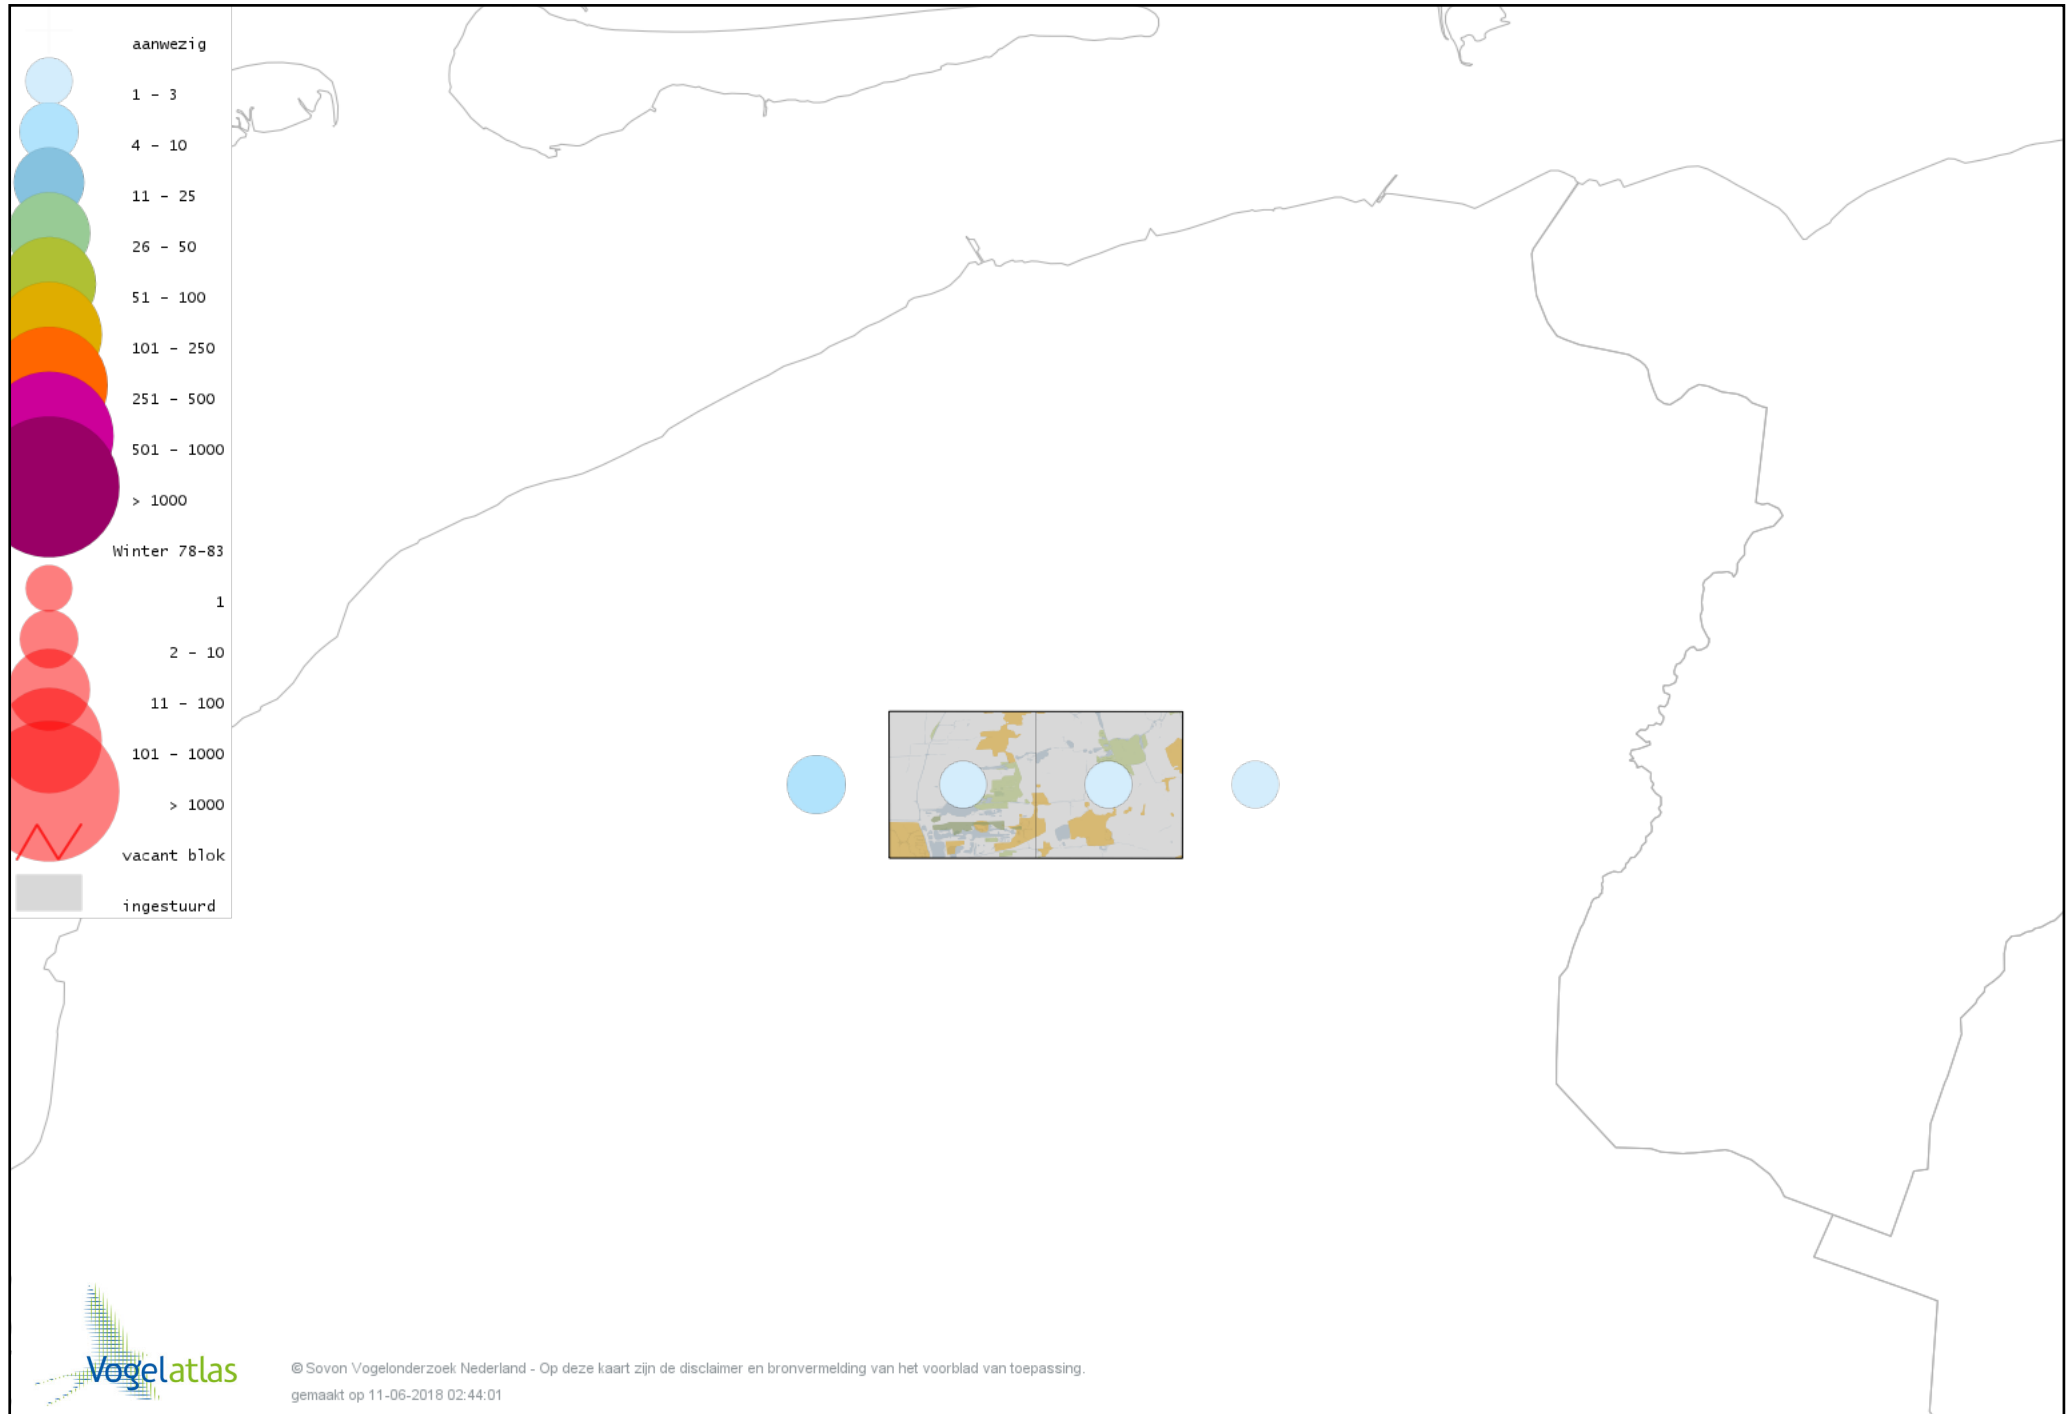

Voorlopige verspreidingskaart Beardman winter

Voorlopige verspreidingskaart Veldleeuwerik winter

Voorlopige verspreidingskaart Staartmees winter

Voorlopige verspreidingskaart Witkopstaartmees winter

Voorlopige verspreidingskaart Tjiftjaf winter

Voorlopige verspreidingskaart Zwartkop winter

Voorlopige verspreidingskaart Pestvogel winter

Voorlopige verspreidingskaart Boomklever winter

Voorlopige verspreidingskaart Boomkruiper winter

Voorlopige verspreidingskaart Winterkoning winter