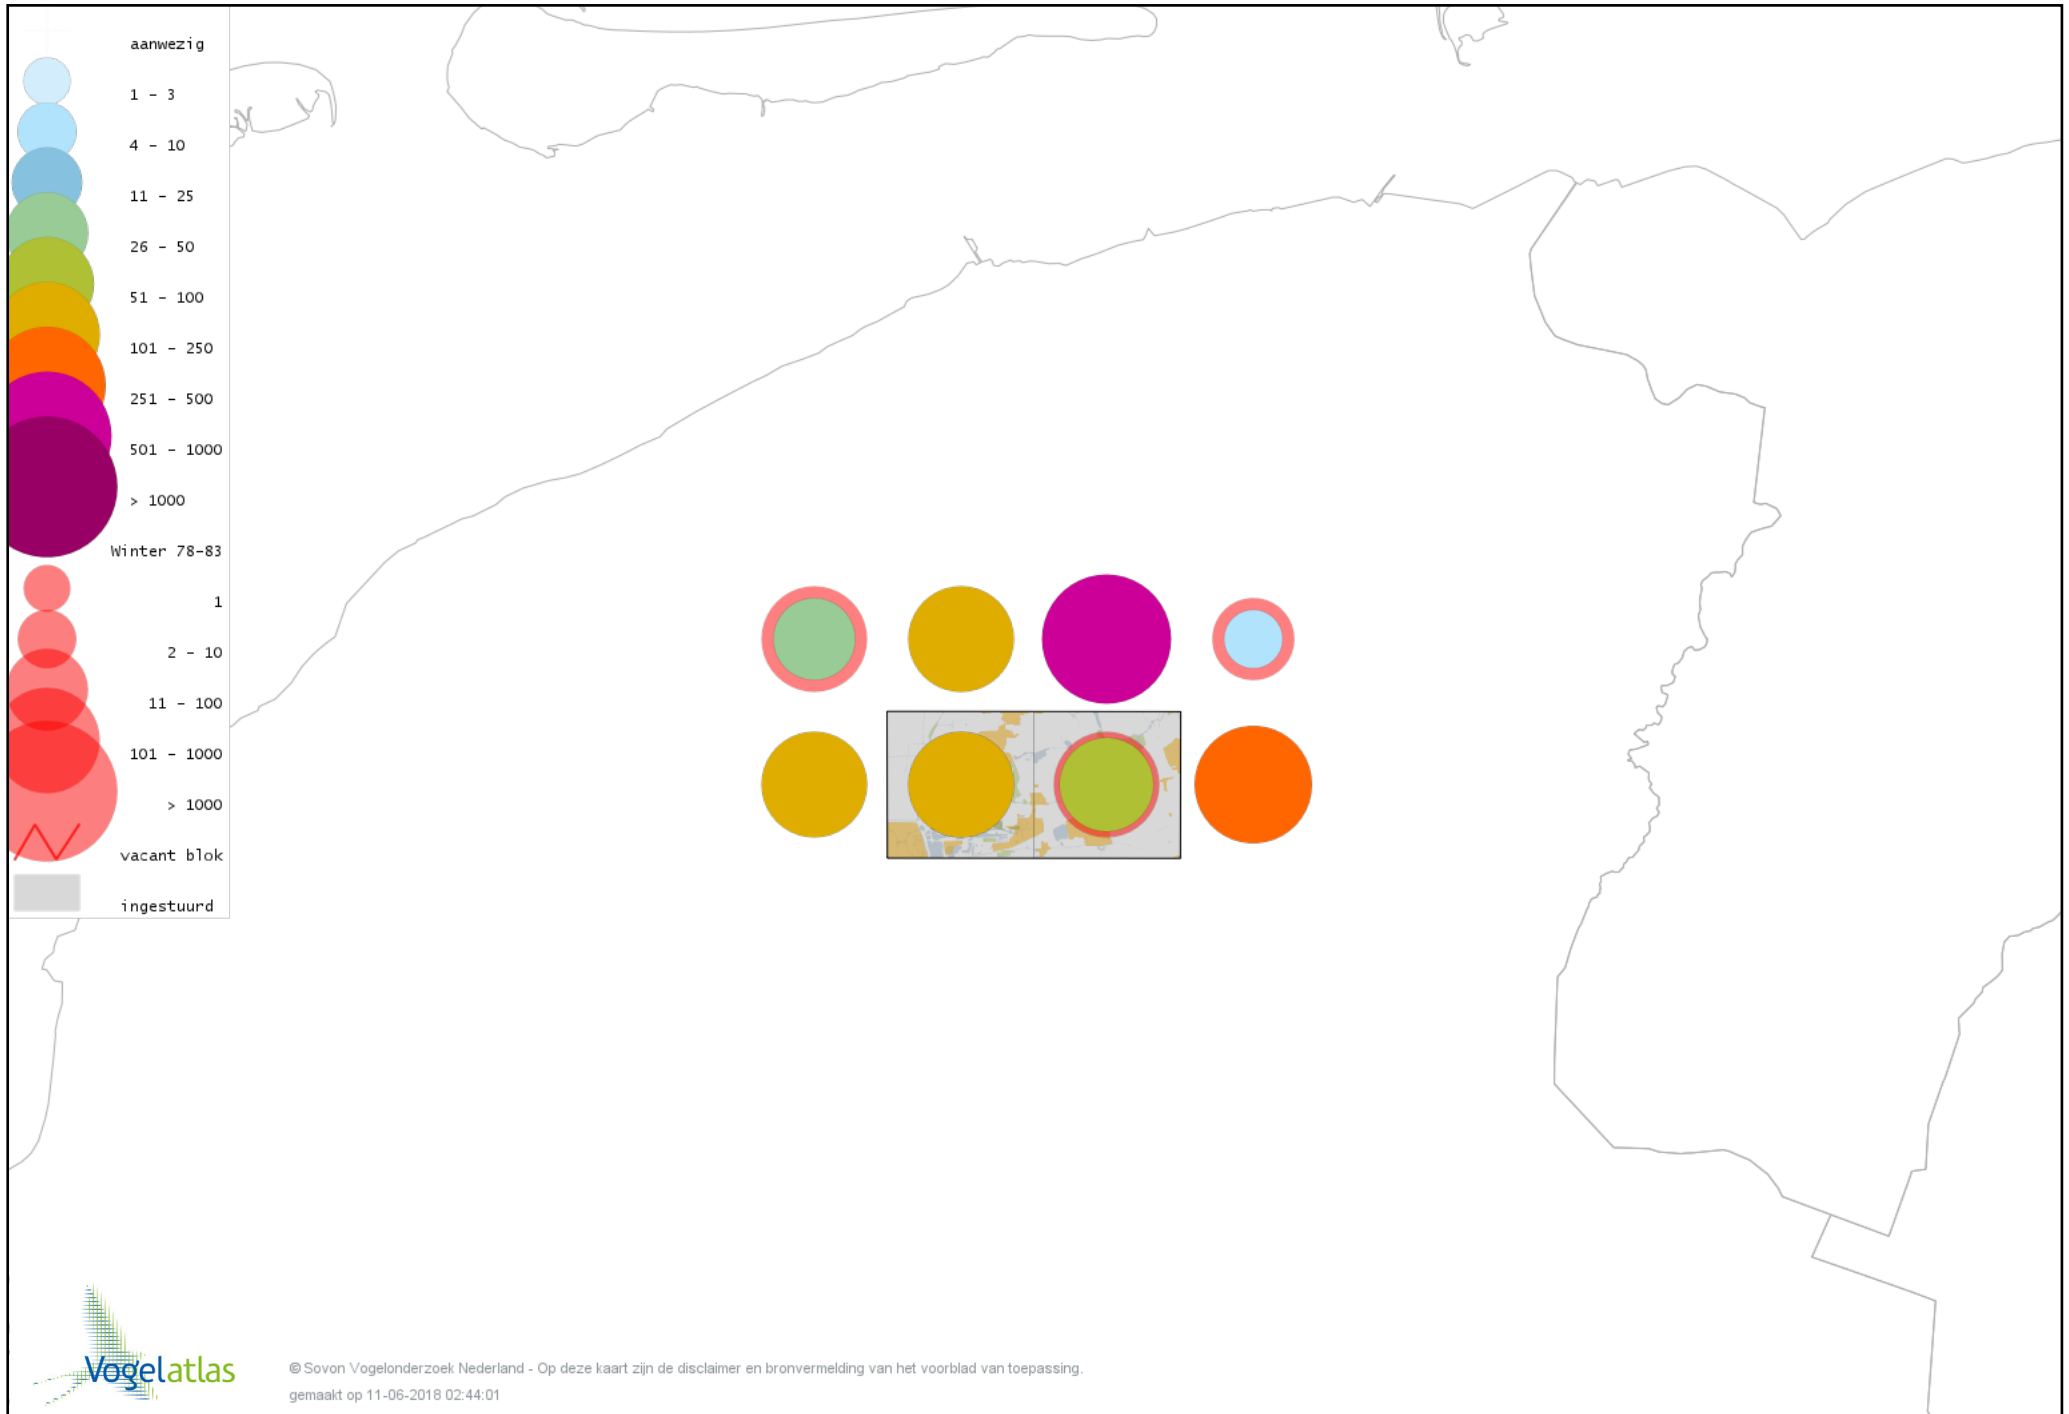

Voorlopige verspreidingskaart Ransuil winter

Voorlopige verspreidingskaart Velduil winter

Voorlopige verspreidingskaart IJsvogel winter

Voorlopige verspreidingskaart Groene Specht winter

Voorlopige verspreidingskaart Grote Bonte Specht winter

Voorlopige verspreidingskaart Kleine Bonte Specht winter

Voorlopige verspreidingskaart Klappekster winter

Voorlopige verspreidingskaart Ekster winter

Voorlopige verspreidingskaart Gaai winter

Voorlopige verspreidingskaart Kauw winter

Voorlopige verspreidingskaart Noordse Kauw winter

Voorlopige verspreidingskaart Roek winter

Voorlopige verspreidingskaart Zwarte Kraai winter

Voorlopige verspreidingskaart Goudhaan winter

Voorlopige verspreidingskaart Vuurgoudhaan winter