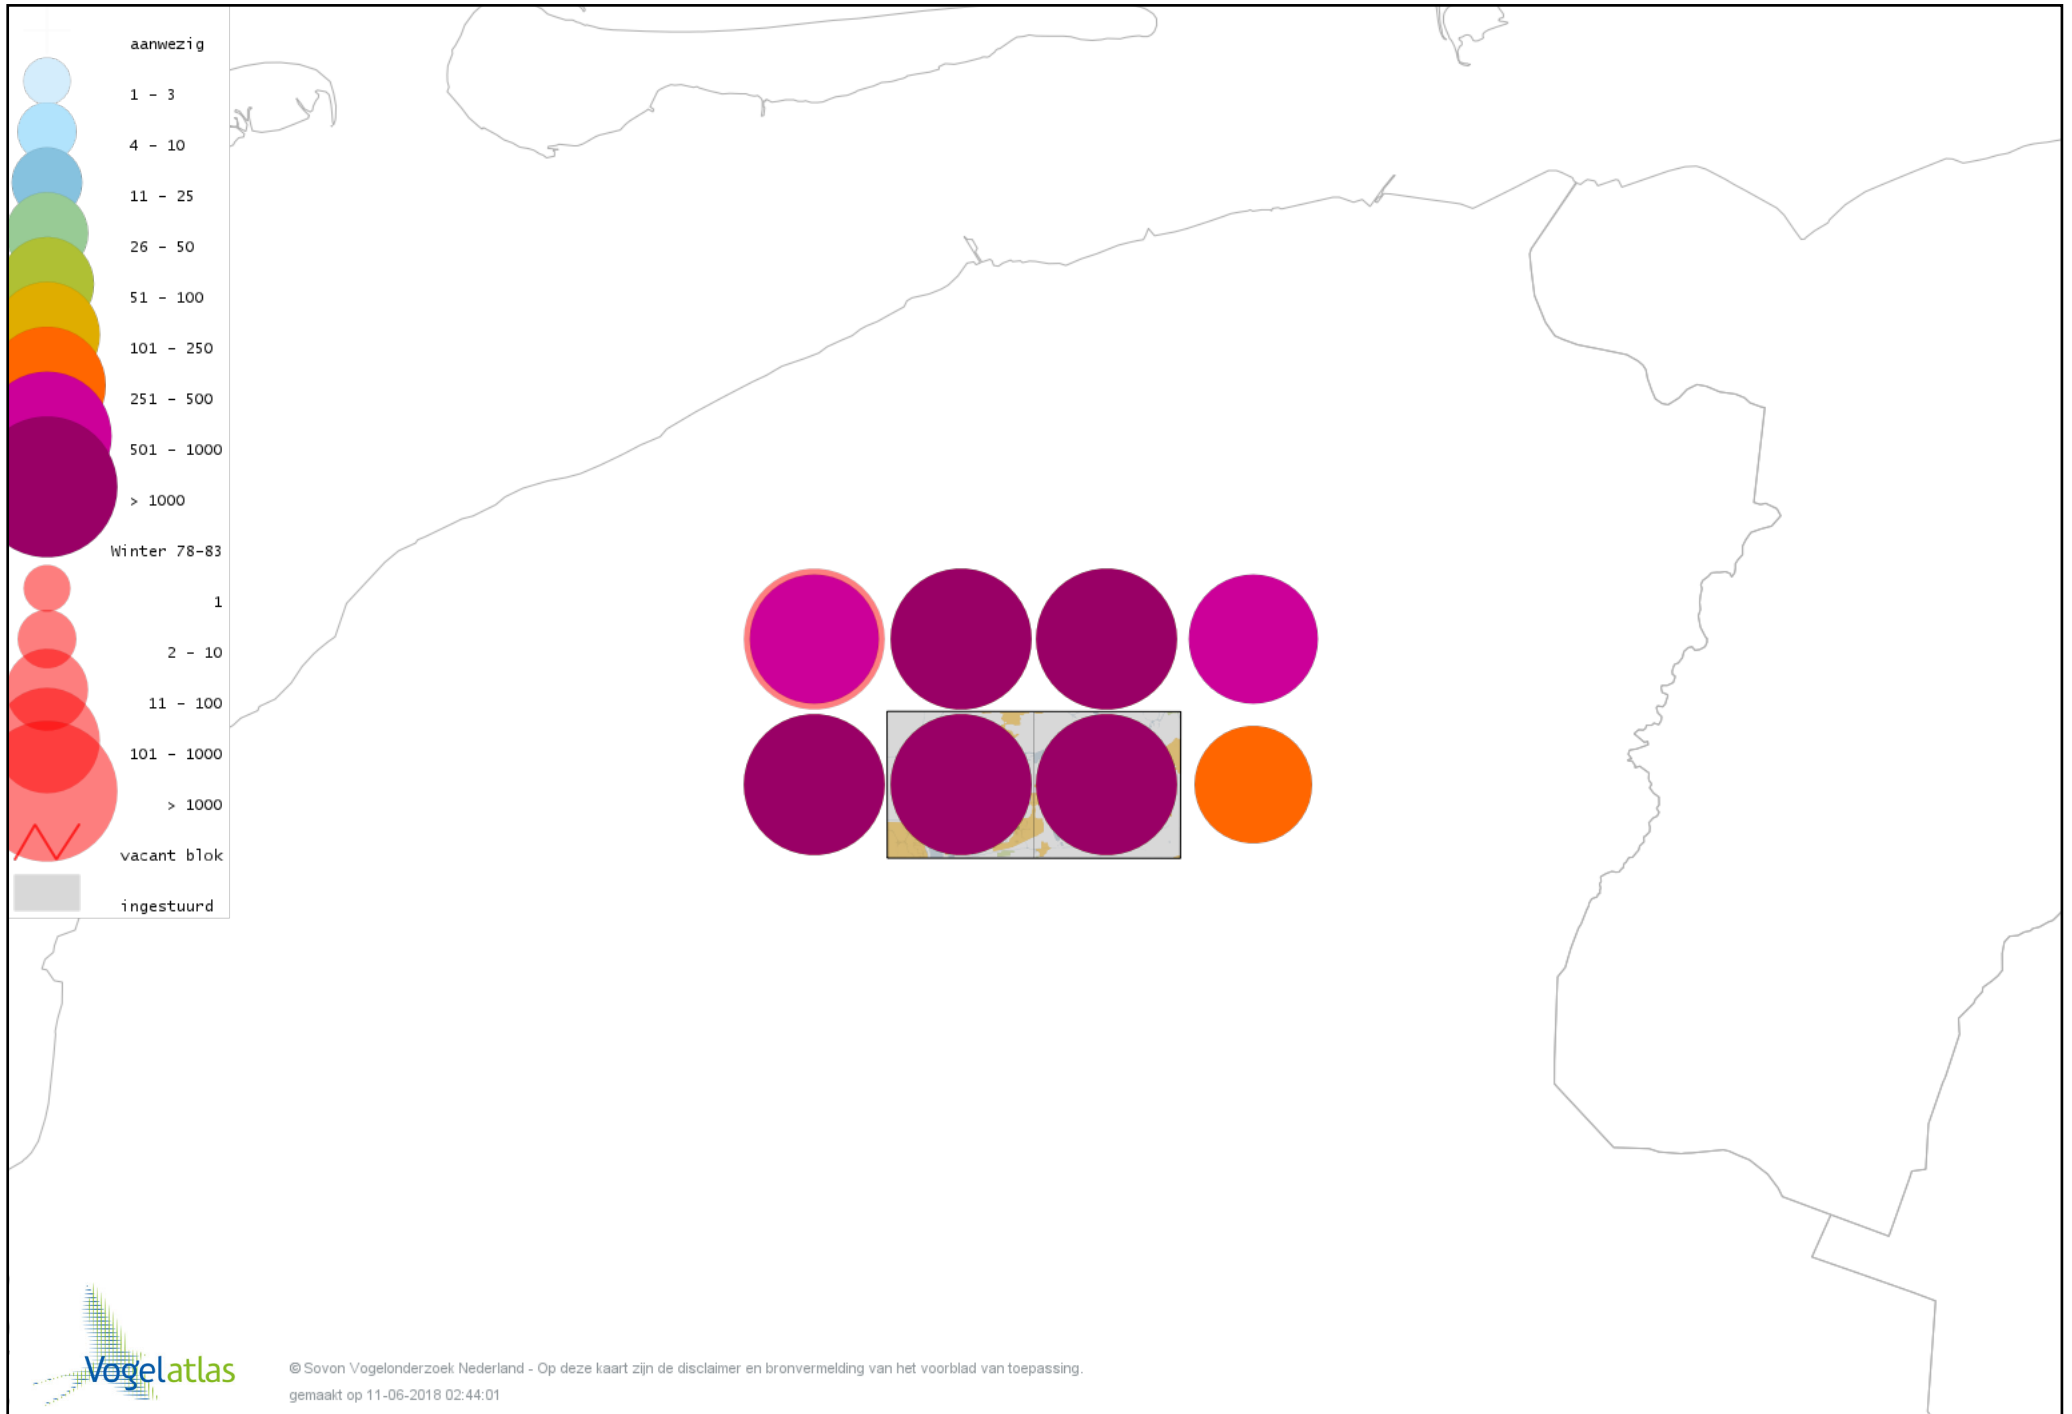

Voorlopige verspreidingskaart Kemphaan winter

Voorlopige verspreidingskaart Bokje winter

Voorlopige verspreidingskaart Watersnip winter

Voorlopige verspreidingskaart Grutto winter

Voorlopige verspreidingskaart Wulp winter

Voorlopige verspreidingskaart Oeverloper winter

Voorlopige verspreidingskaart Witgat winter

Voorlopige verspreidingskaart Zwarte Ruiter winter

Voorlopige verspreidingskaart Tureluur winter

Voorlopige verspreidingskaart Kokmeeuw winter

Voorlopige verspreidingskaart Stormmeeuw winter

Voorlopige verspreidingskaart Kleine Mantelmeeuw winter

Voorlopige verspreidingskaart Zilvermeeuw winter

Voorlopige verspreidingskaart Geelpootmeeuw winter