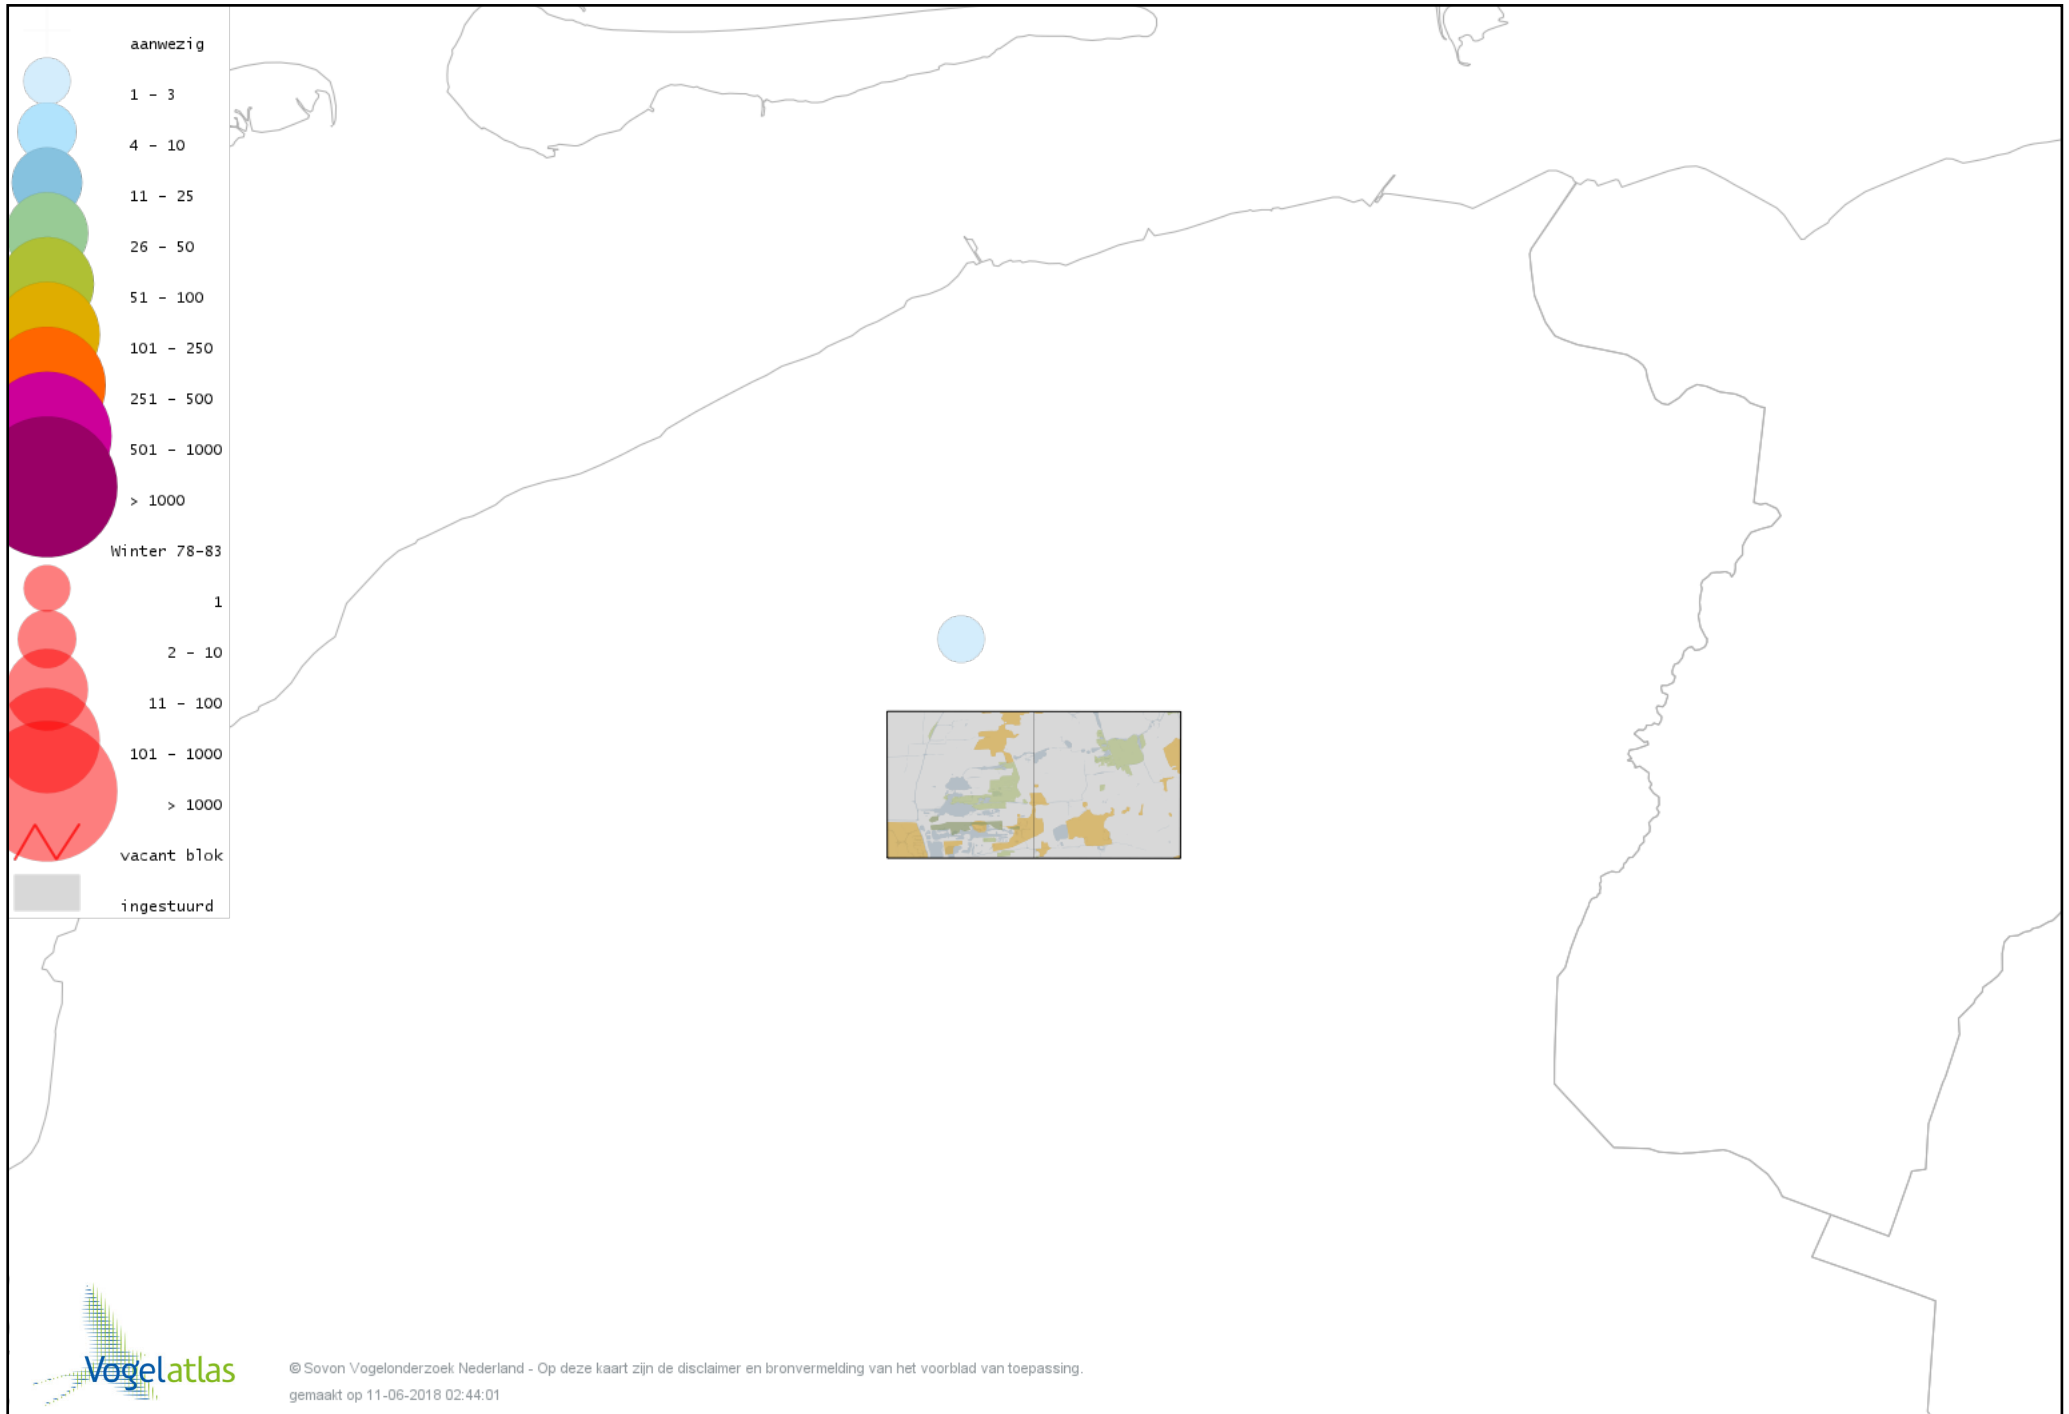

De kleurtint (blauw) is de beste referentie voor de tot nu toe waargenomen aantalsklasse.

De stipgrootte is relatief. Vergelijk daarvoor de atlasblok grootte van de legenda met die van het kaartbeeld.

Voorlopige verspreidingskaart Knobbelzwaan winter

Voorlopige verspreidingskaart Zwarte Zwaan winter

Voorlopige verspreidingskaart Kleine Zwaan winter

Voorlopige verspreidingskaart Wilde Zwaan winter

Voorlopige verspreidingskaart Indische Gans winter

Voorlopige verspreidingskaart Sneeuwgans winter

Voorlopige verspreidingskaart Knobbelgans (Chinese) winter

Voorlopige verspreidingskaart Taigarietgans winter

Voorlopige verspreidingskaart Toendrarietgans winter

Voorlopige verspreidingskaart Rietgans (Taiga of Toendra) winter