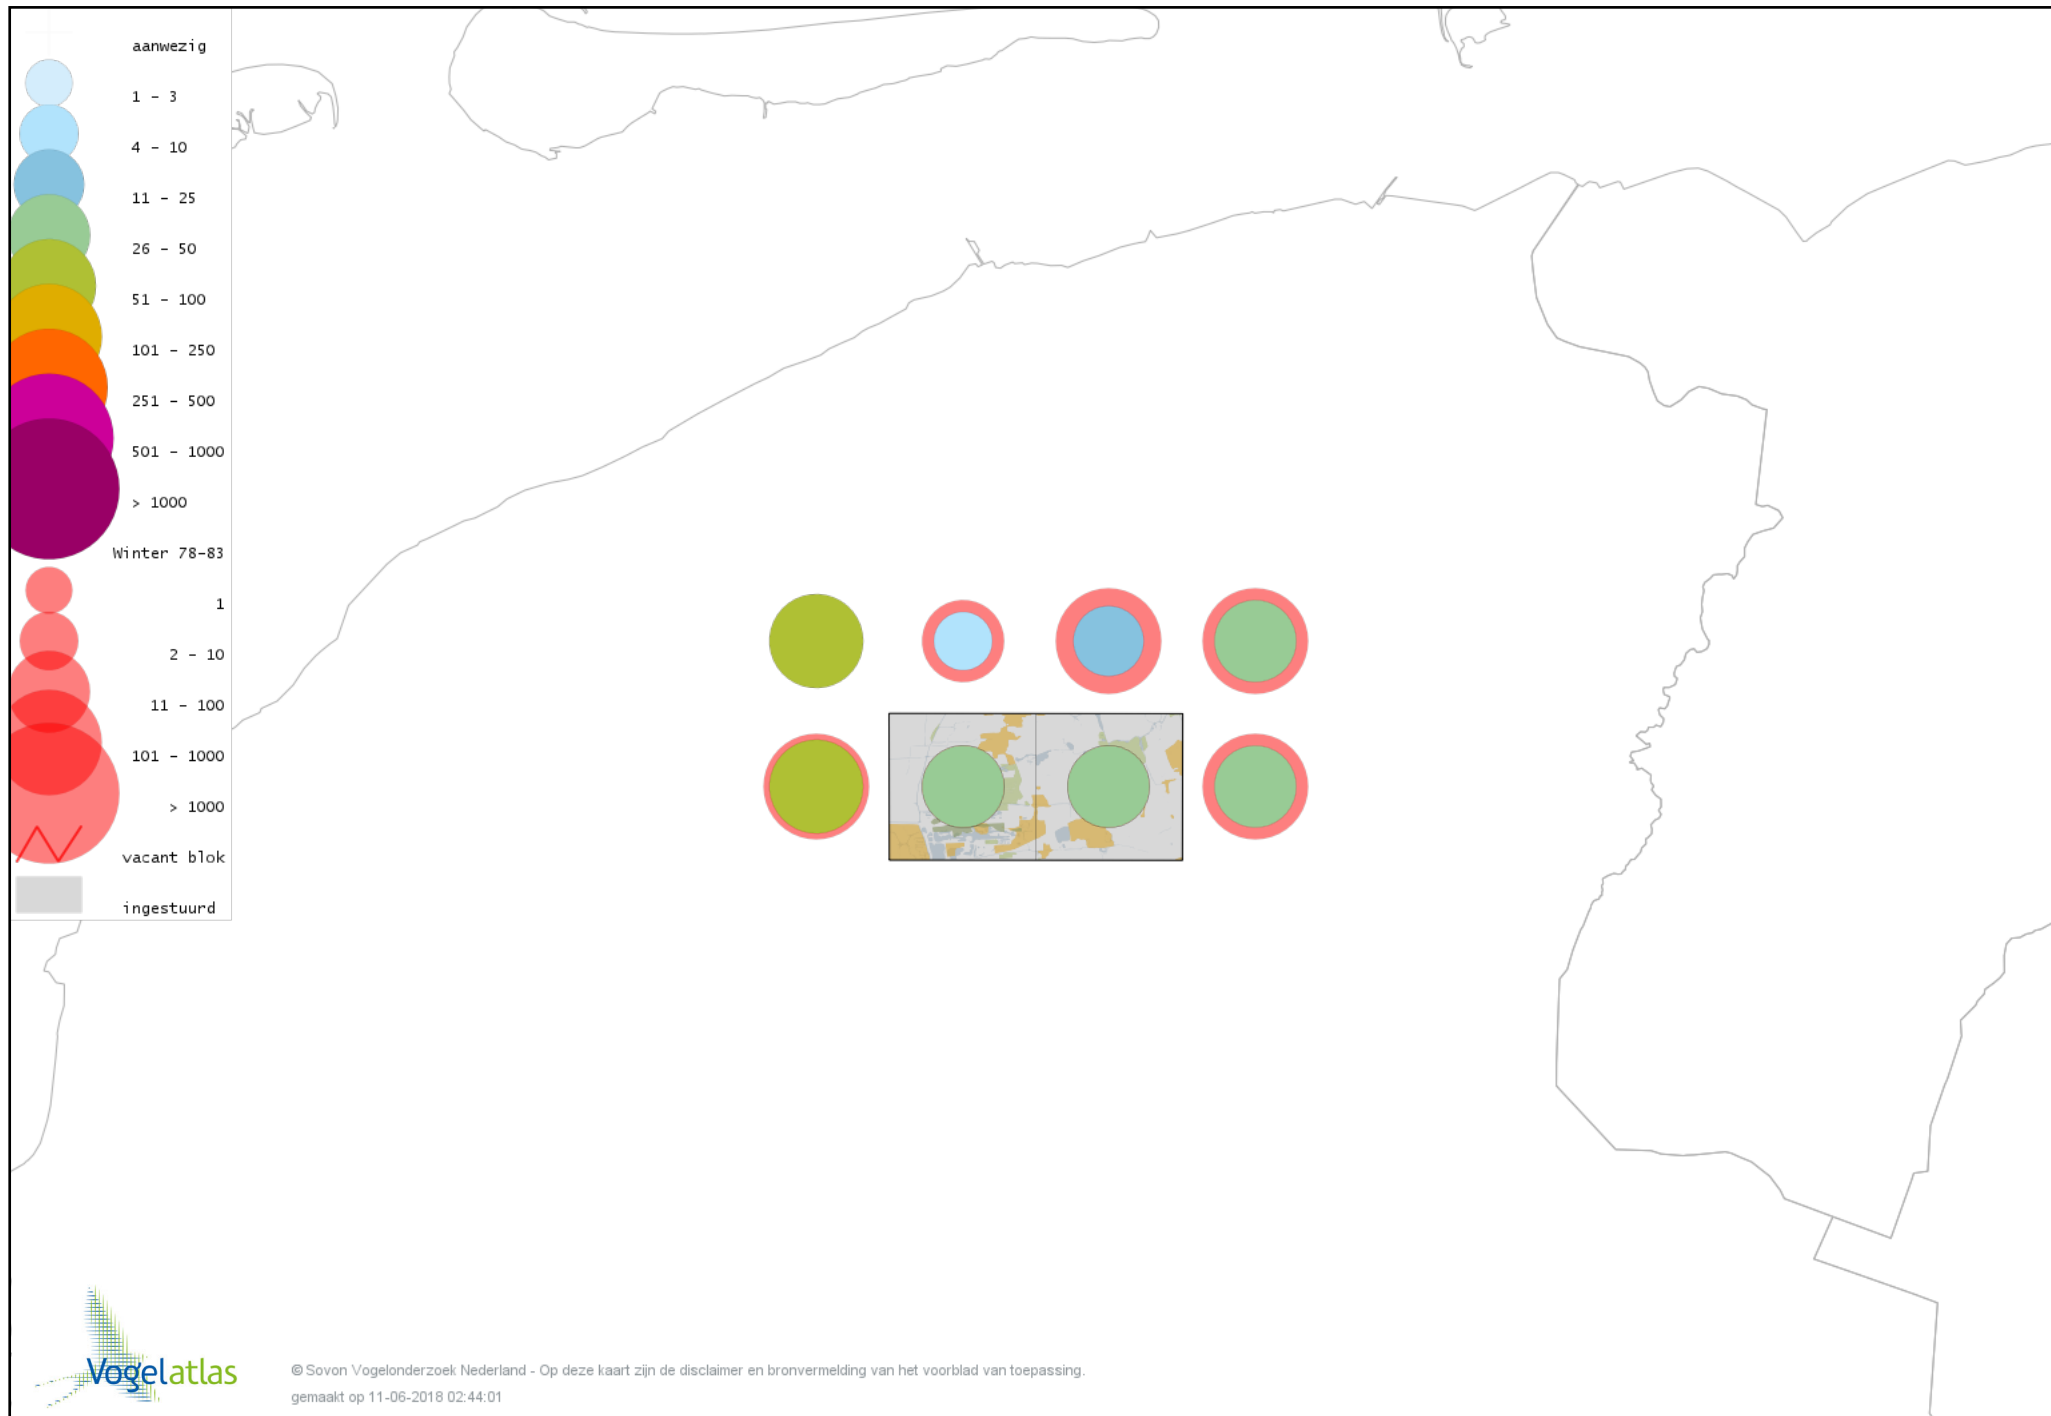

Voorlopige verspreidingskaart Turkse Tortel winter

Voorlopige verspreidingskaart Valkparkiet winter

Voorlopige verspreidingskaart Kerkuil winter

Voorlopige verspreidingskaart Steenuil winter

Voorlopige verspreidingskaart Bosuil winter

Voorlopige verspreidingskaart Ransuil winter

Voorlopige verspreidingskaart Velduil winter

Voorlopige verspreidingskaart IJsvogel winter

Voorlopige verspreidingskaart Groene Specht winter

Voorlopige verspreidingskaart Grote Bonte Specht winter

Voorlopige verspreidingskaart Kleine Bonte Specht winter

Voorlopige verspreidingskaart Klappekster winter

Voorlopige verspreidingskaart Ekster winter

Voorlopige verspreidingskaart Gaai winter

Voorlopige verspreidingskaart Kauw winter