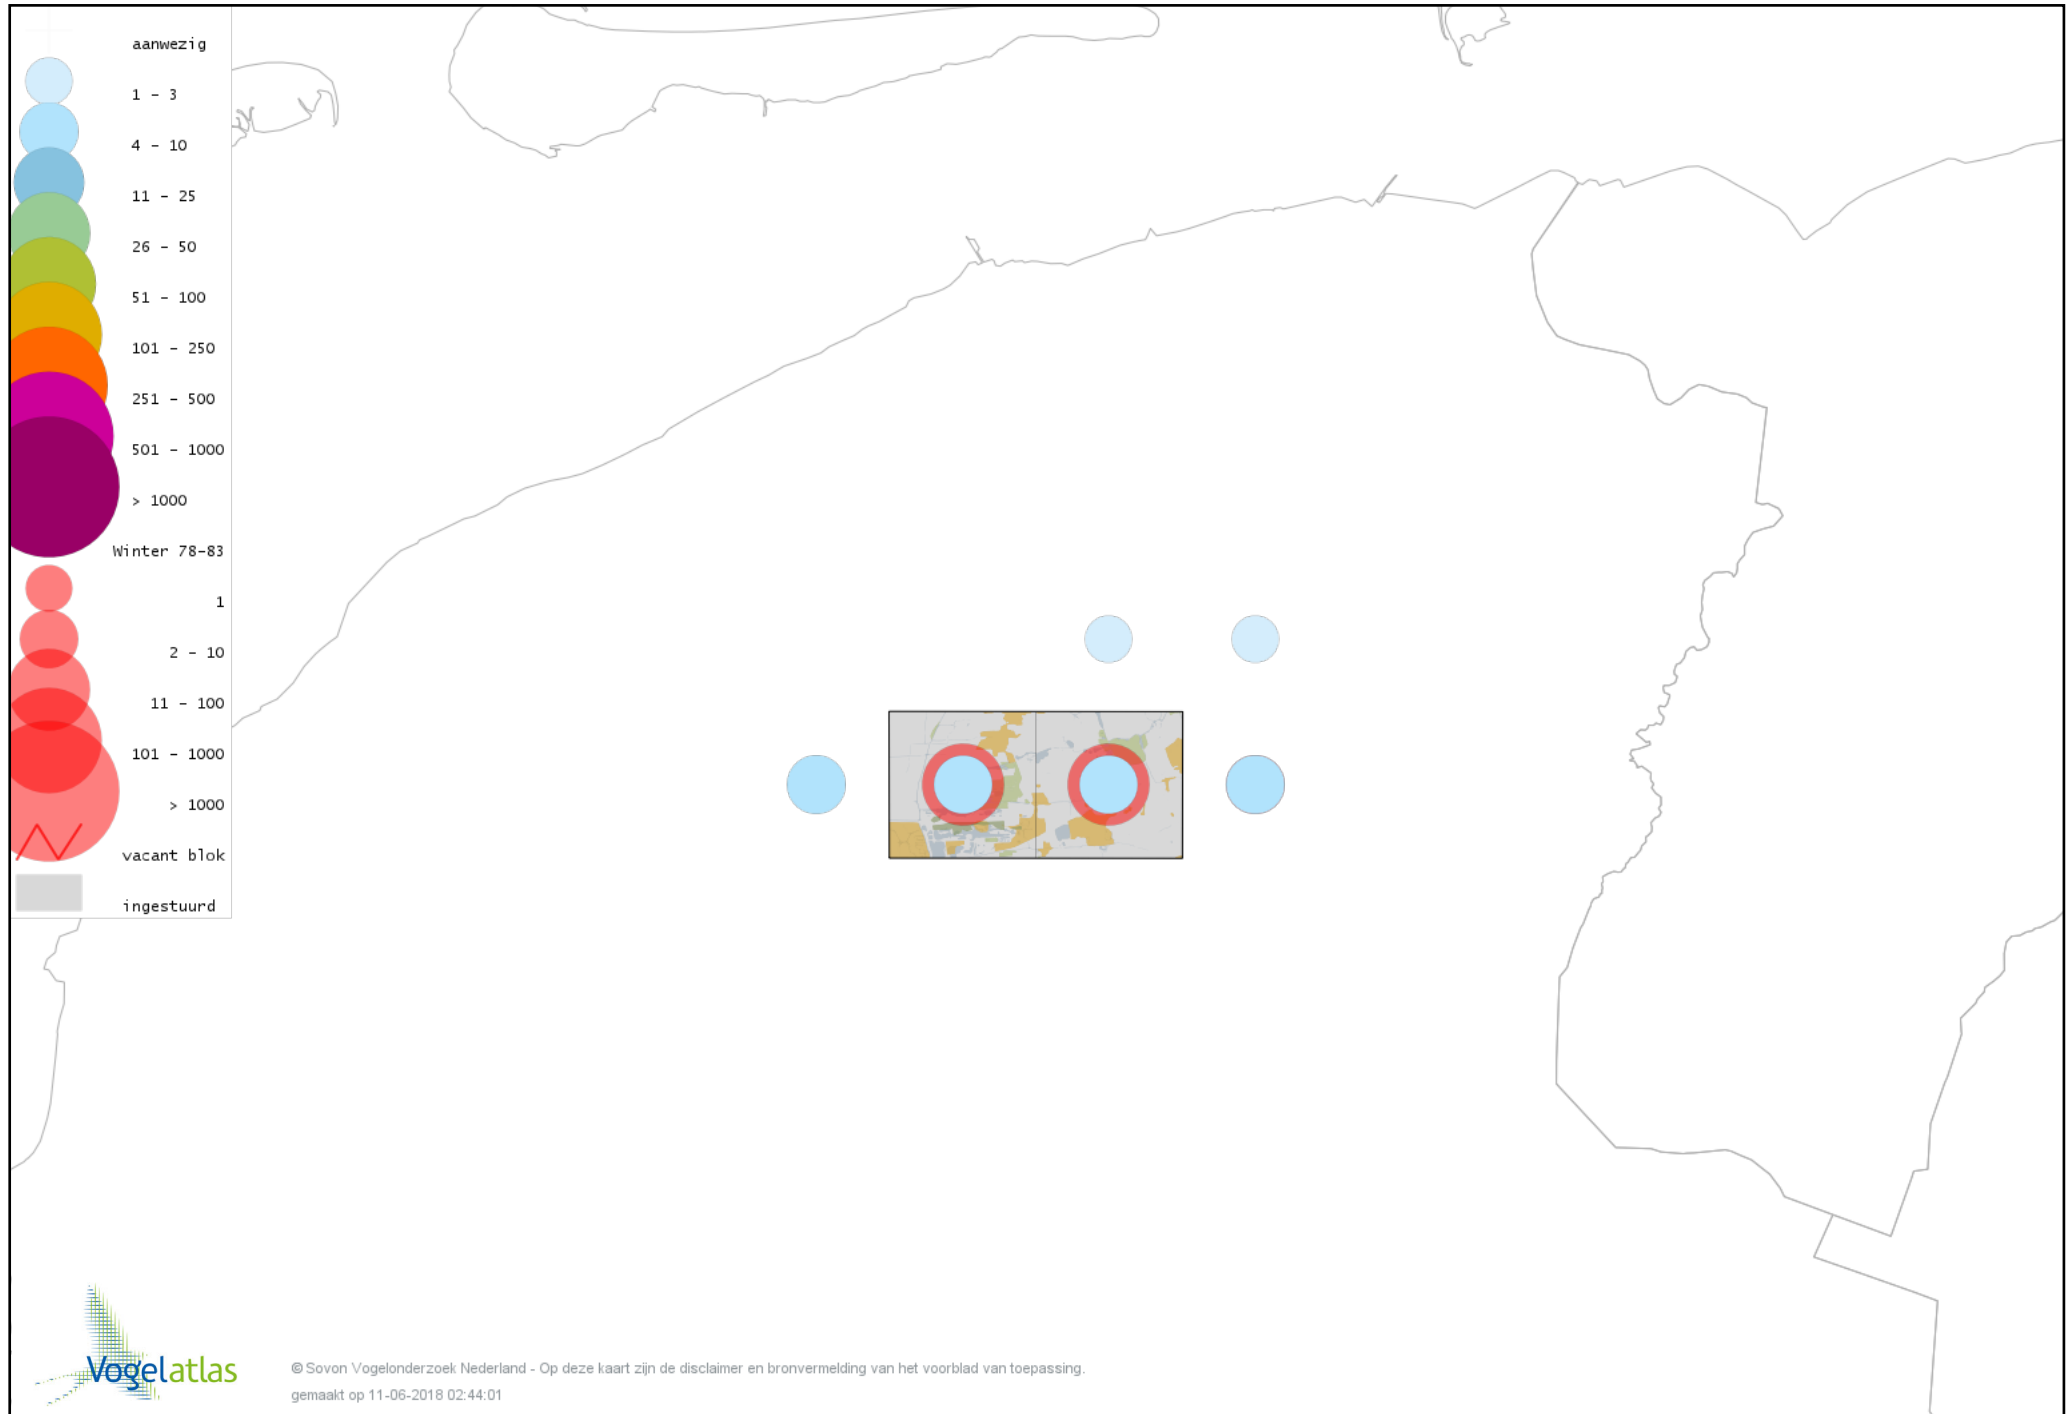

Voorlopige verspreidingskaart Noordse Kauw winter

Voorlopige verspreidingskaart Roek winter

Voorlopige verspreidingskaart Zwarte Kraai winter

Voorlopige verspreidingskaart Goudhaan winter

Voorlopige verspreidingskaart Vuurgoudhaan winter

Voorlopige verspreidingskaart Pimpelmees winter

Voorlopige verspreidingskaart Koolmees winter

Voorlopige verspreidingskaart Kuifmees winter

Voorlopige verspreidingskaart Zwarte Mees winter

Voorlopige verspreidingskaart Matkop winter