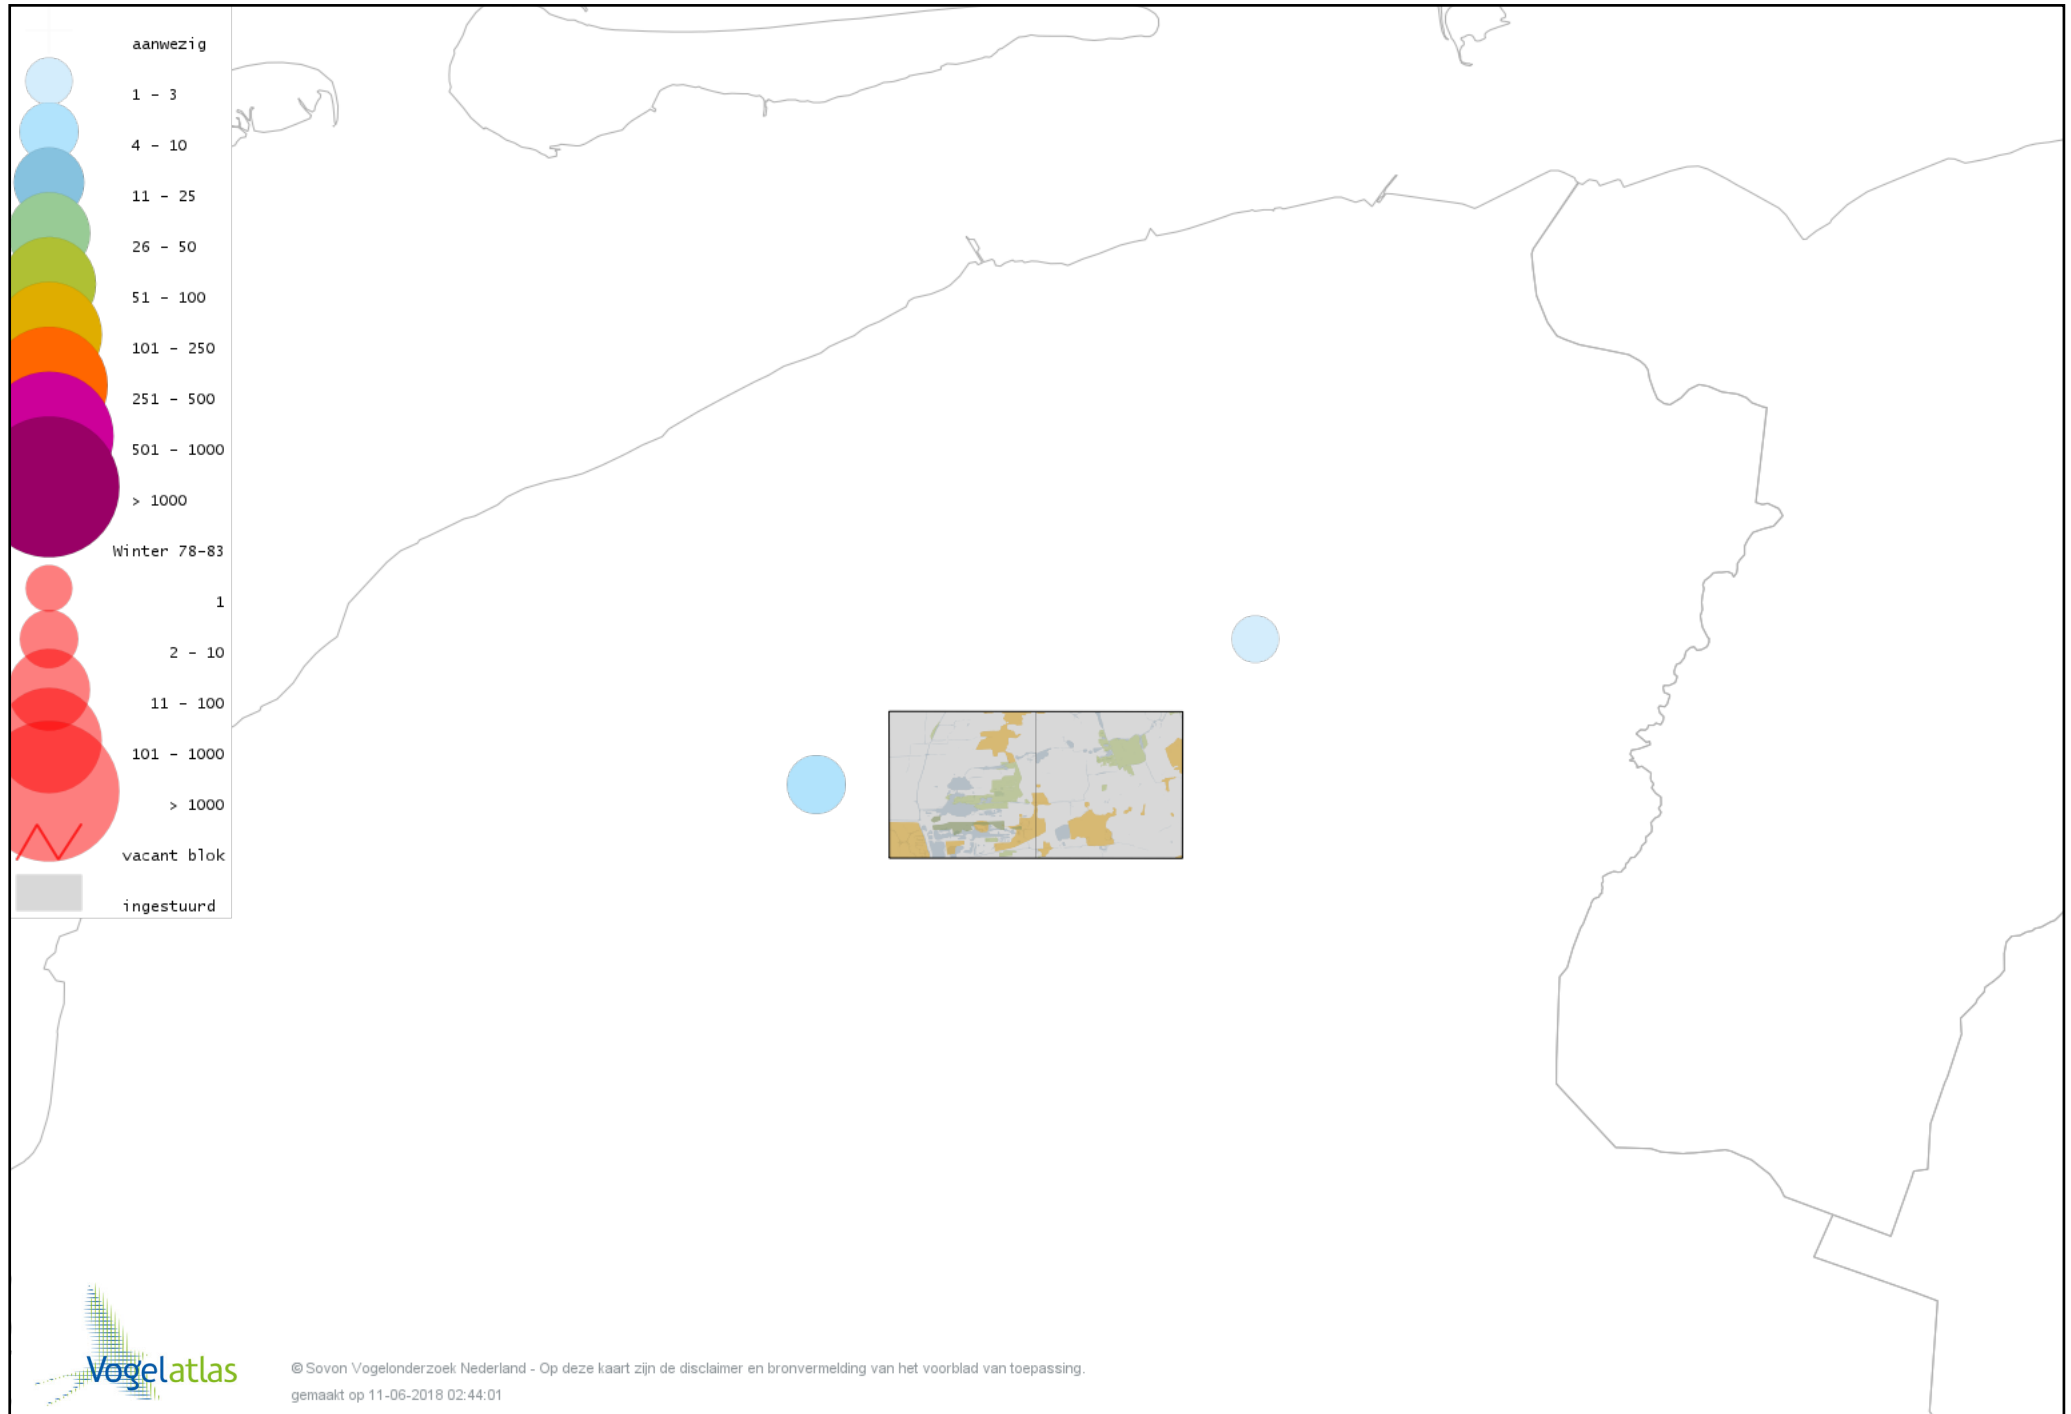

Voorlopige verspreidingskaarten Atlasproject

Bronvermelding

Deze voorlopige verspreidingskaarten zijn gebaseerd op de huidige atlastellingen, aangevuld met informatie uit de Sovon-meetnetten (Netwerk Ecologische Monitoring) en externe bronnen, met name Waarneming.nl . De gepresenteerde gegevens zijn vanaf 1-12-2012.

Ook worden in de kaarten de historische atlasresultaten (in rood) weergegeven.

Disclaimer

Deze verspreidingskaarten ondersteunen het completeren van de atlastellingen en verzamelen van aanvullende waarnemingen. De kaarten zijn nog niet volledig en kunnen fouten bevatten. Overname is toegestaan onder voorwaarde van bronvermelding (www.sovon.nl/vogelatlas)

De kleurtint (blauw) is de beste referentie voor de tot nu toe waargenomen aantalsklasse.

De stipgrootte is relatief. Vergelijk daarvoor de atlasblok grootte van de legenda met die van het kaartbeeld.

Voorlopige verspreidingskaart Knobbelzwaan winter

Voorlopige verspreidingskaart Zwarte Zwaan winter

Voorlopige verspreidingskaart Kleine Zwaan winter

Voorlopige verspreidingskaart Wilde Zwaan winter

Voorlopige verspreidingskaart Indische Gans winter

Voorlopige verspreidingskaart Sneeuwgans winter