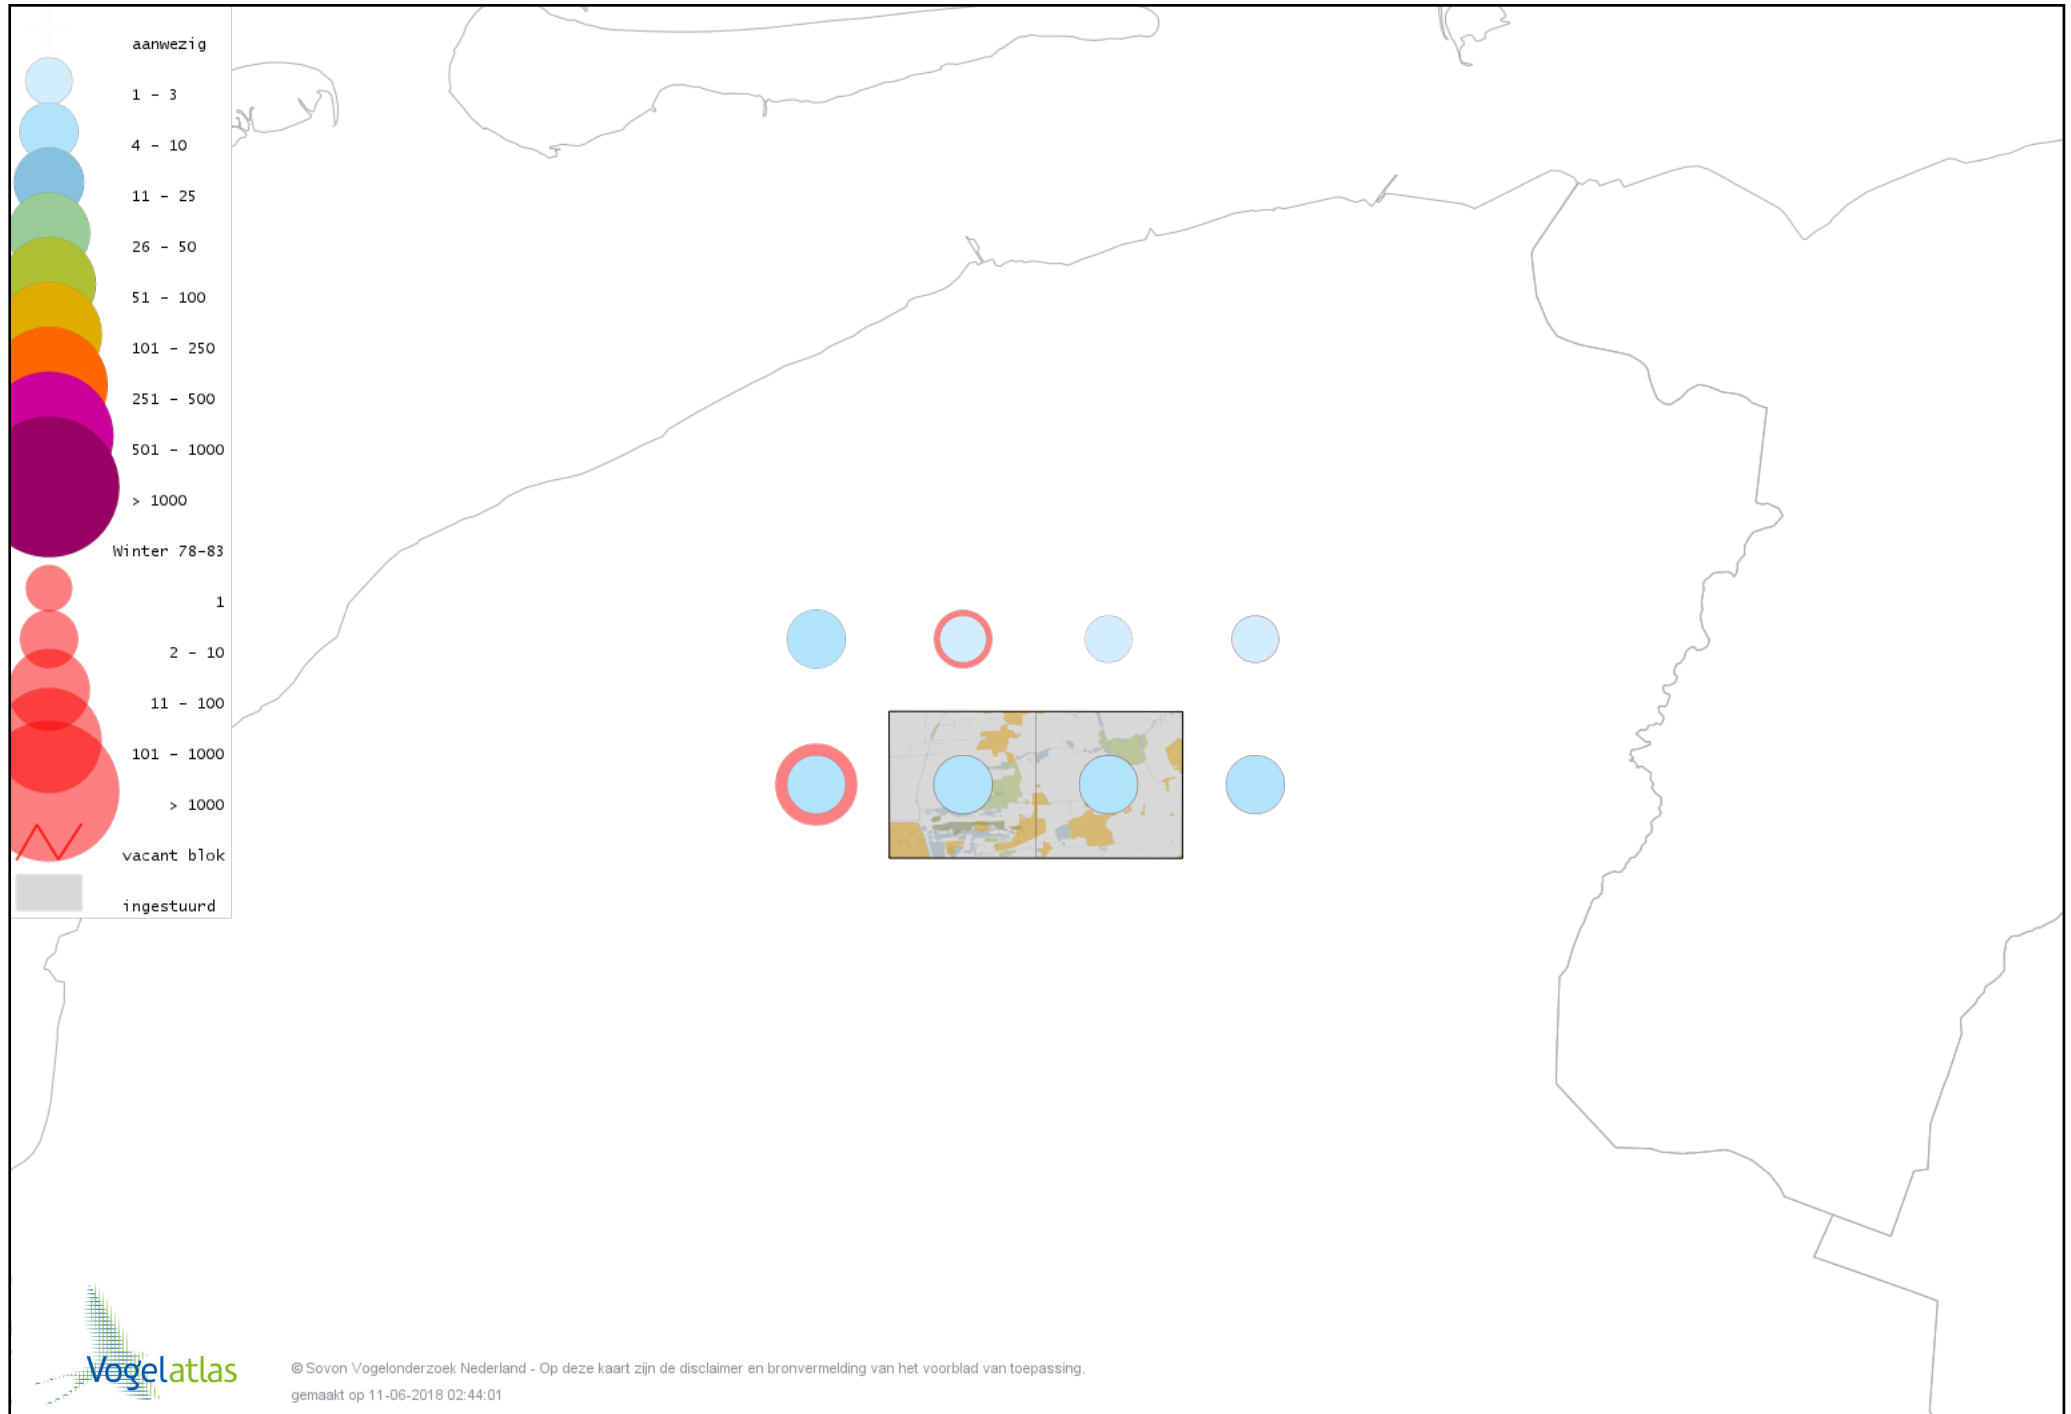

Voorlopige verspreidingskaart Lepelaar winter

Voorlopige verspreidingskaart Dodaars winter

Voorlopige verspreidingskaart Fuut winter

Voorlopige verspreidingskaart Roodhalsfuut winter

Voorlopige verspreidingskaart Kuifduiker winter

Voorlopige verspreidingskaart Zearend winter

Voorlopige verspreidingskaart Bruine Kiekendief winter

Voorlopige verspreidingskaart Blauwe Kiekendief winter

Voorlopige verspreidingskaart Havik winter

Voorlopige verspreidingskaart Sperwer winter

Voorlopige verspreidingskaart Buizerd winter

Voorlopige verspreidingskaart Ruigpootbuizerd winter

Voorlopige verspreidingskaart Torenvalk winter

Voorlopige verspreidingskaart Smelleken winter

Voorlopige verspreidingskaart Slechtvalk winter

Voorlopige verspreidingskaart Waterral winter

Voorlopige verspreidingskaart Waterhoen winter

Voorlopige verspreidingskaart Meerkoet winter

Voorlopige verspreidingskaart Kraanvogel winter

Voorlopige verspreidingskaart Kroonkraanvogel winter