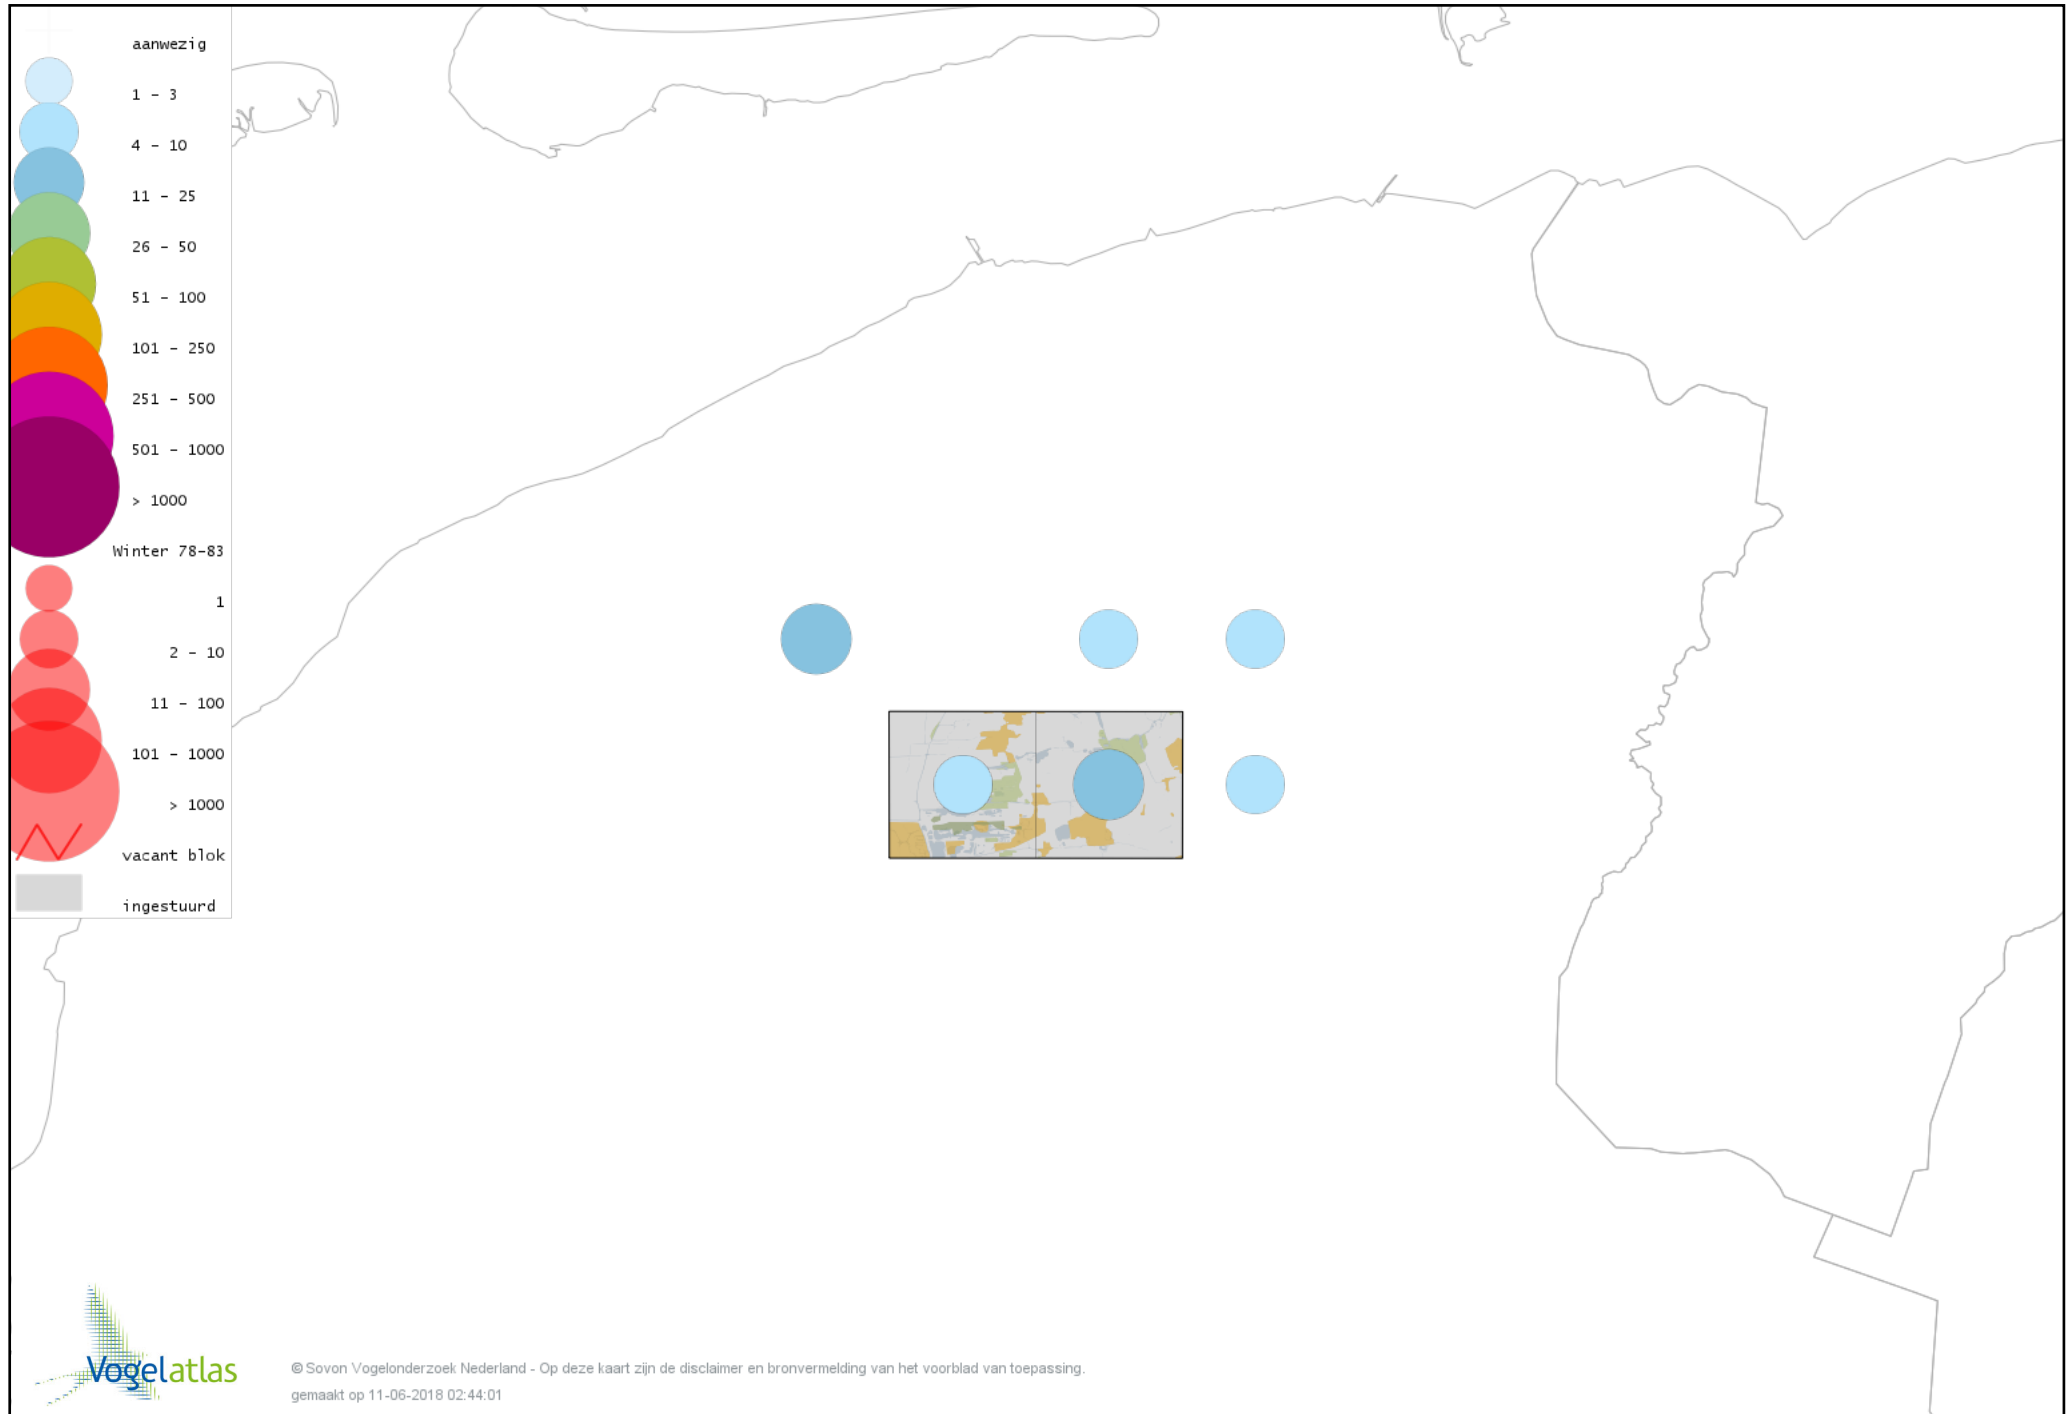

Voorlopige verspreidingskaart Beardman winter