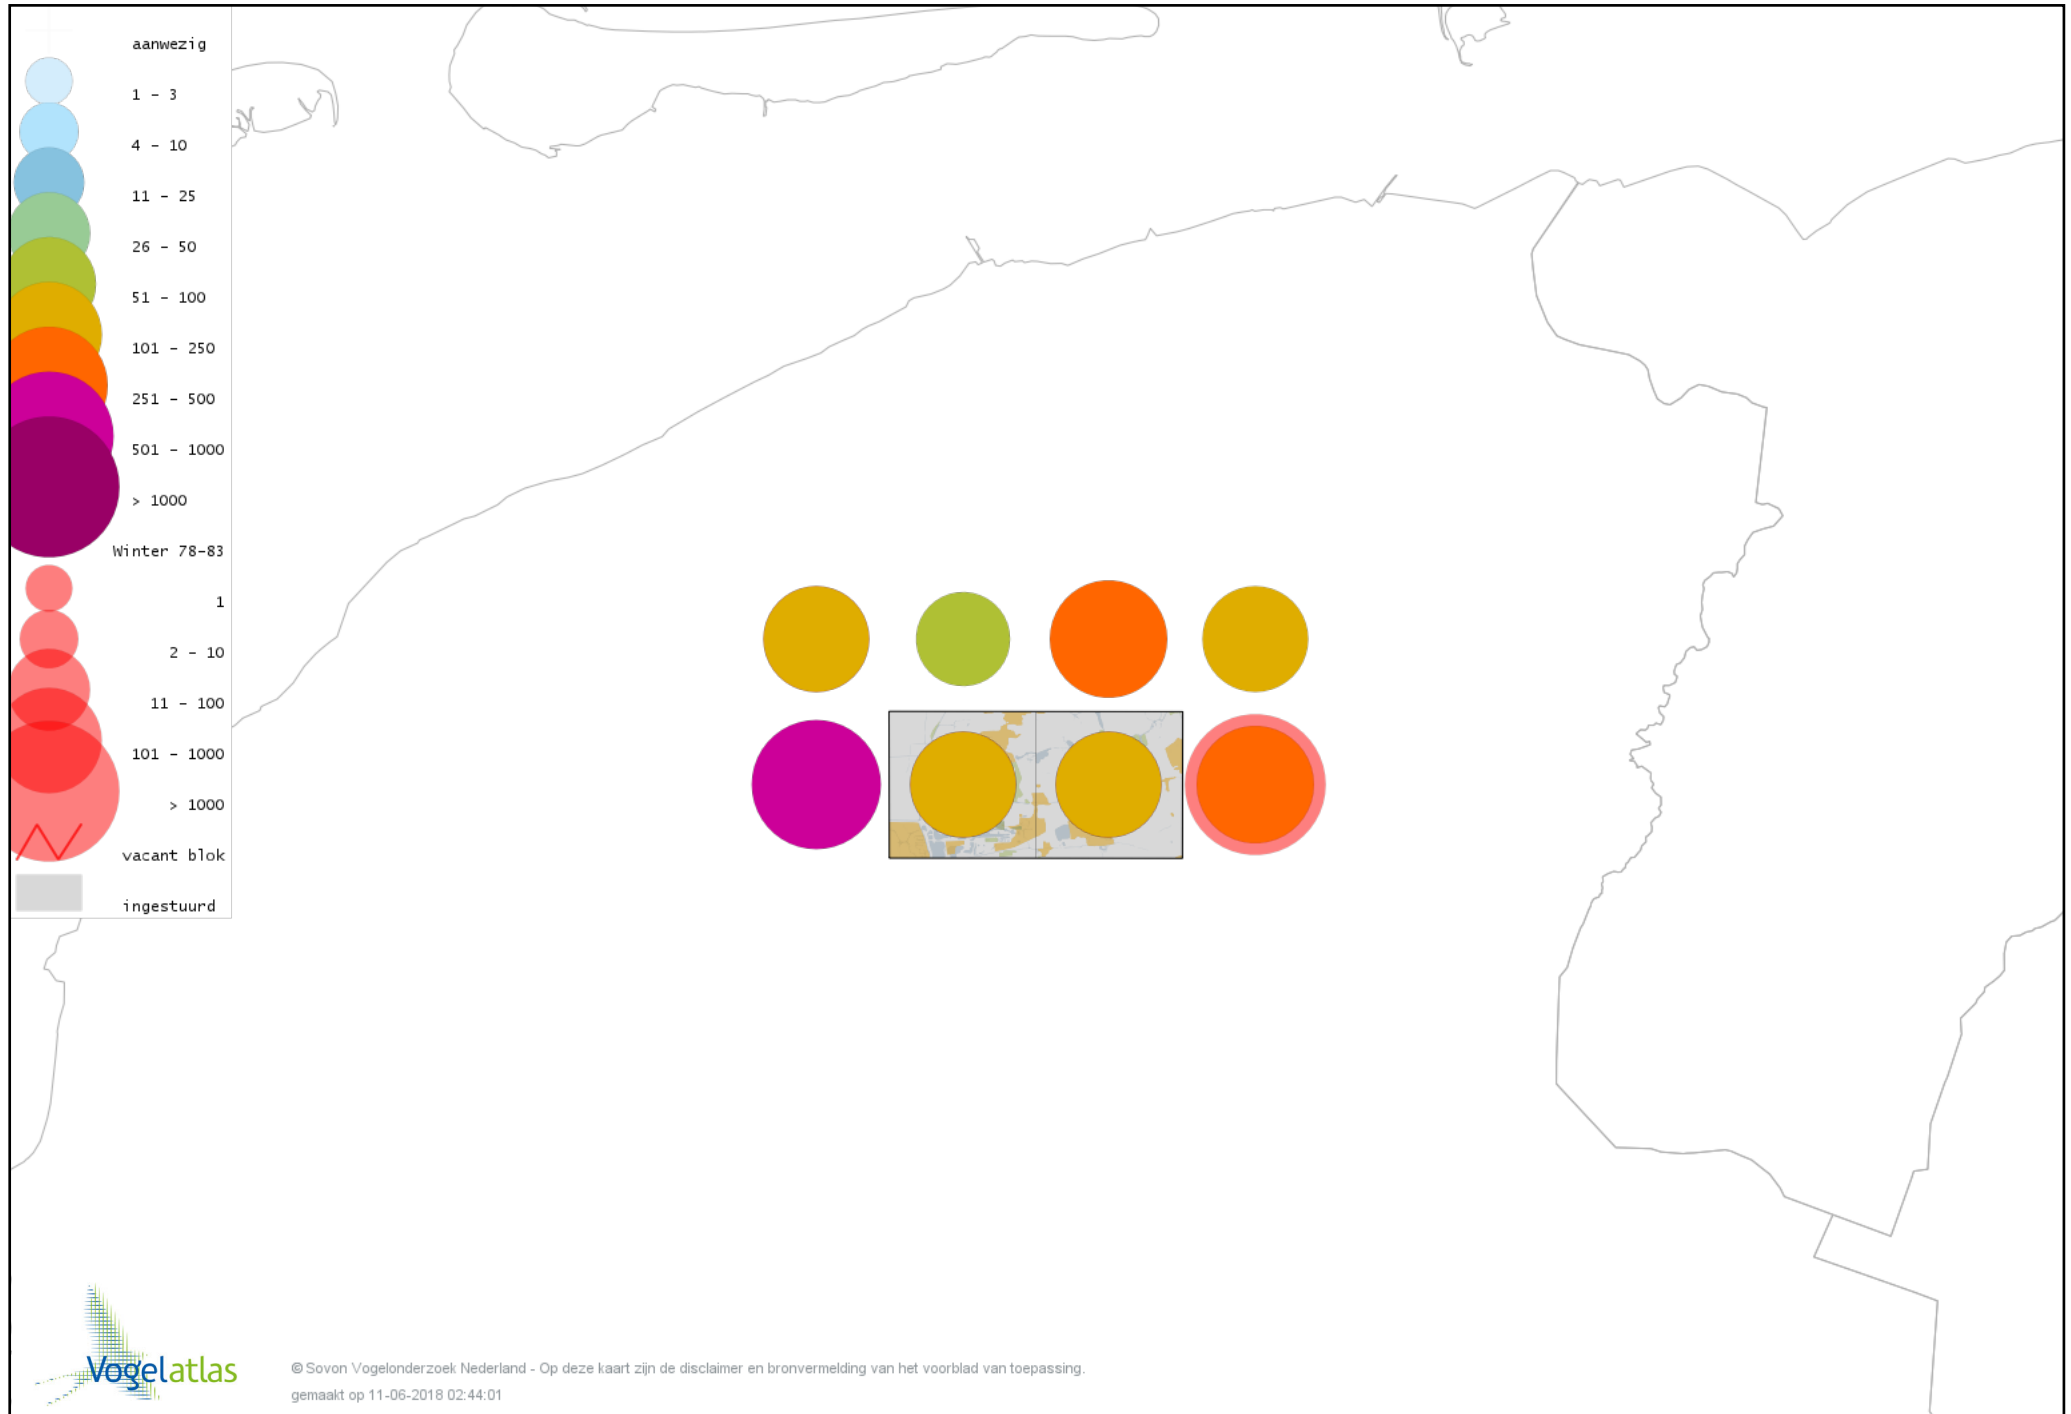

Voorlopige verspreidingskaart Ransuil winter

Voorlopige verspreidingskaart Velduil winter

Voorlopige verspreidingskaart IJsvogel winter

Voorlopige verspreidingskaart Groene Specht winter

Voorlopige verspreidingskaart Grote Bonte Specht winter

Voorlopige verspreidingskaart Kleine Bonte Specht winter

Voorlopige verspreidingskaart Klappekster winter

Voorlopige verspreidingskaart Ekster winter

Voorlopige verspreidingskaart Gaai winter

Voorlopige verspreidingskaart Kauw winter

Voorlopige verspreidingskaart Noordse Kauw winter

Voorlopige verspreidingskaart Roek winter

Voorlopige verspreidingskaart Zwarte Kraai winter

Voorlopige verspreidingskaart Goudhaan winter

Voorlopige verspreidingskaart Vuurgoudhaan winter