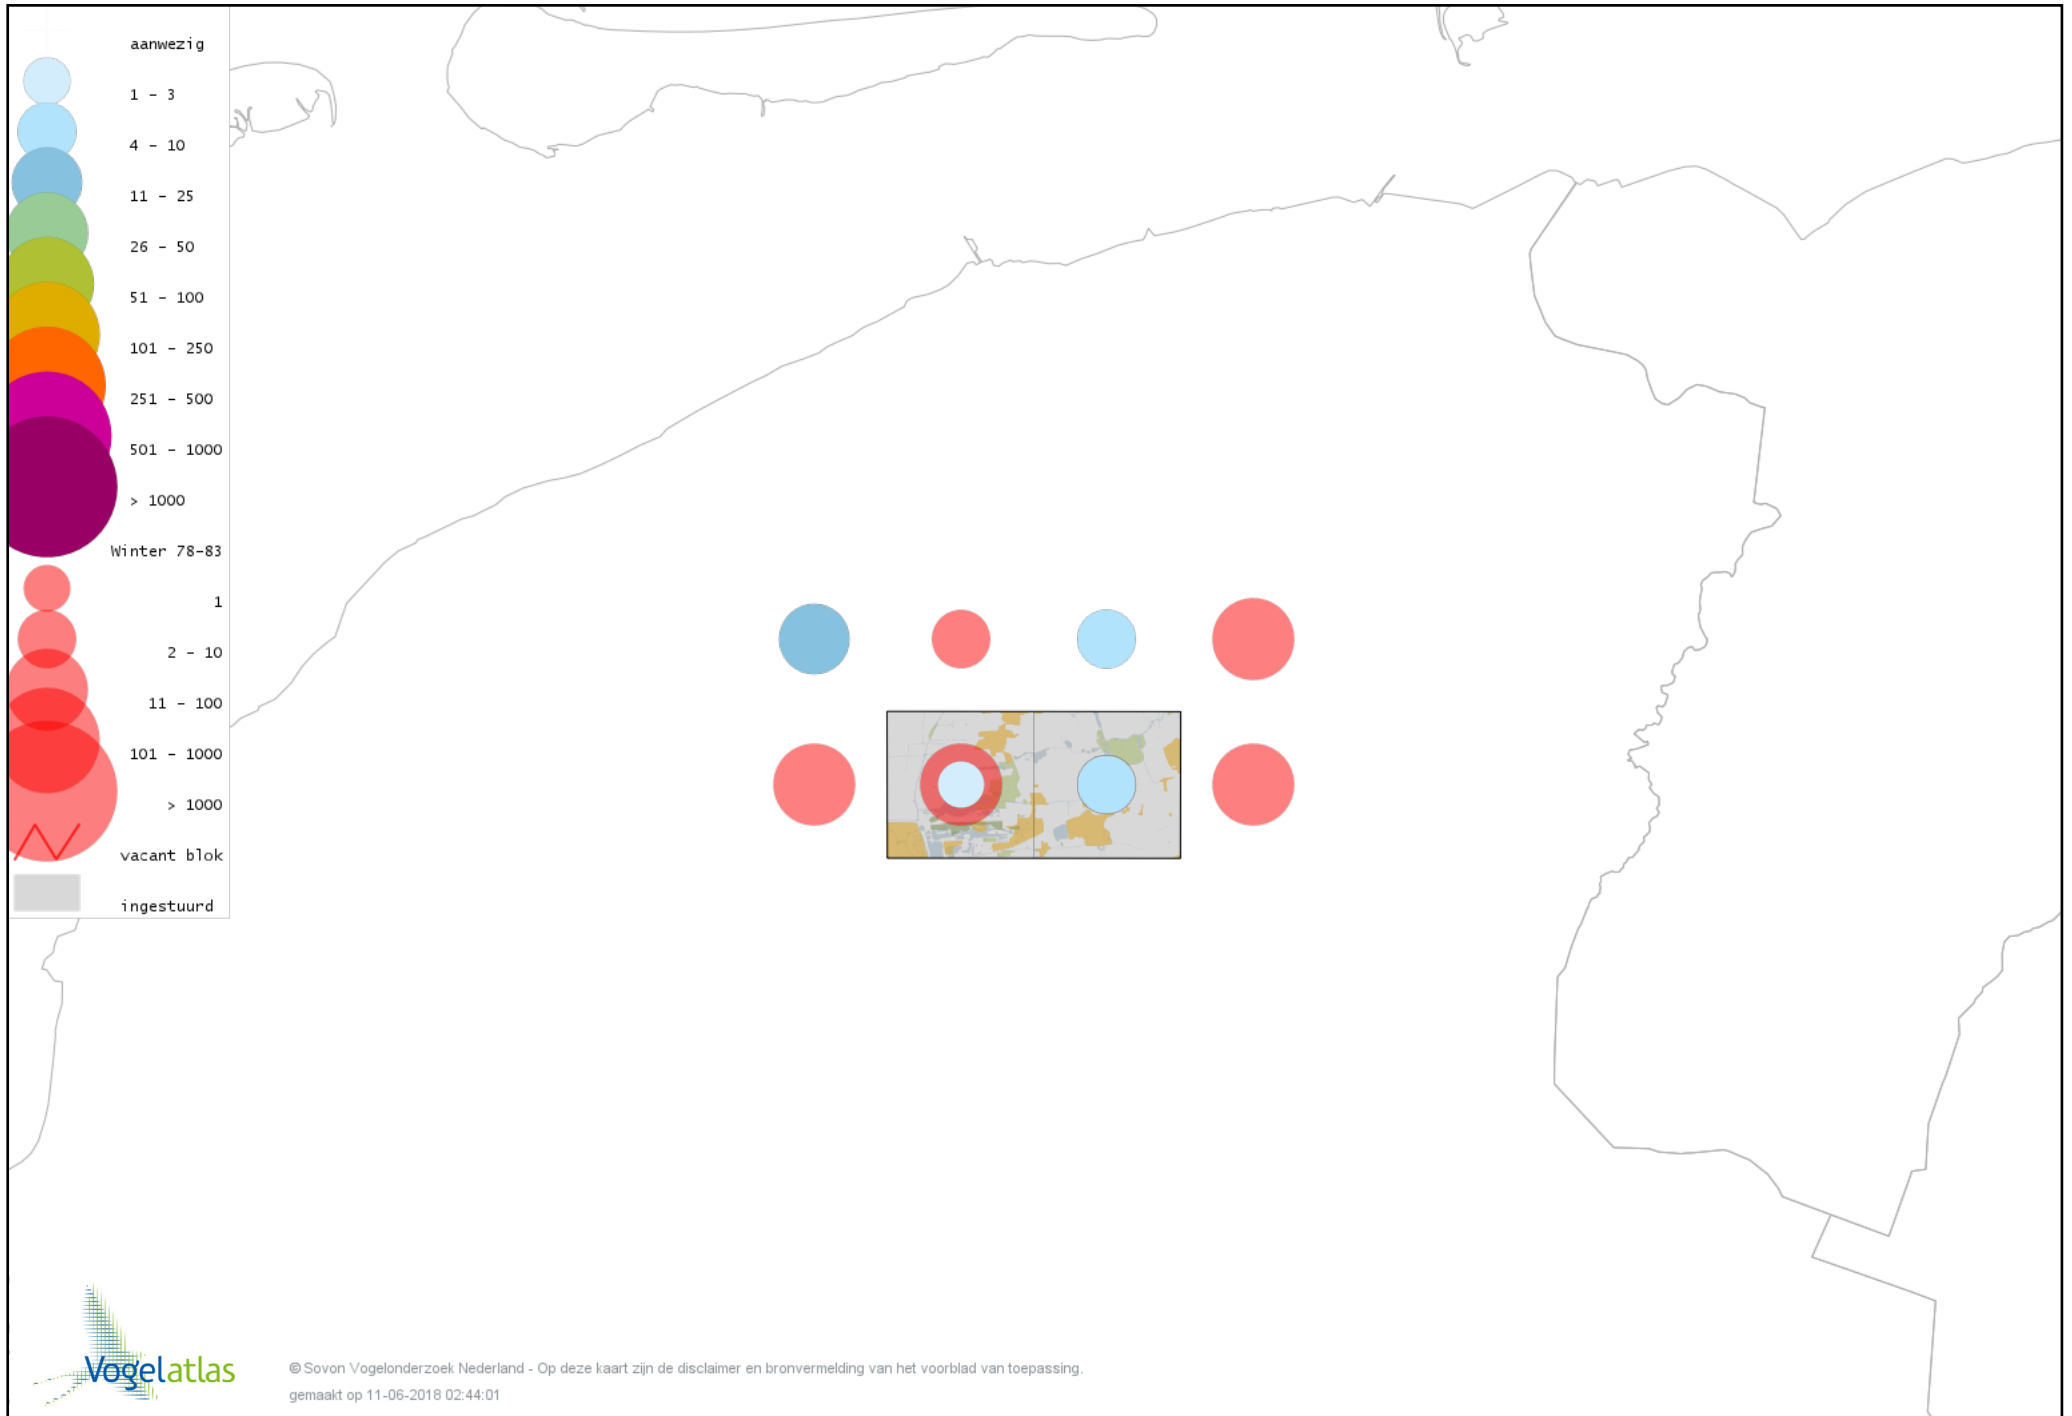

De kleurtint (blauw) is de beste referentie voor de tot nu toe waargenomen aantalsklasse.

De stipgrootte is relatief. Vergelijk daarvoor de atlasblok grootte van de legenda met die van het kaartbeeld.

Voorlopige verspreidingskaart Knobbelzwaan winter

Voorlopige verspreidingskaart Zwarte Zwaan winter

Voorlopige verspreidingskaart Kleine Zwaan winter

Voorlopige verspreidingskaart Wilde Zwaan winter

Voorlopige verspreidingskaart Indische Gans winter

Voorlopige verspreidingskaart Sneeuwgans winter

Voorlopige verspreidingskaart Knobbelgans (Chinese) winter

Voorlopige verspreidingskaart Taigarietgans winter

Voorlopige verspreidingskaart Toendrarietgans winter

Voorlopige verspreidingskaart Rietgans (Taiga of Toendra) winter

Voorlopige verspreidingskaart Kleine Rietgans winter

Voorlopige verspreidingskaart Grauwe Gans winter

Voorlopige verspreidingskaart Soepgans winter

Voorlopige verspreidingskaart Dwerggans winter

Voorlopige verspreidingskaart Kolgans winter