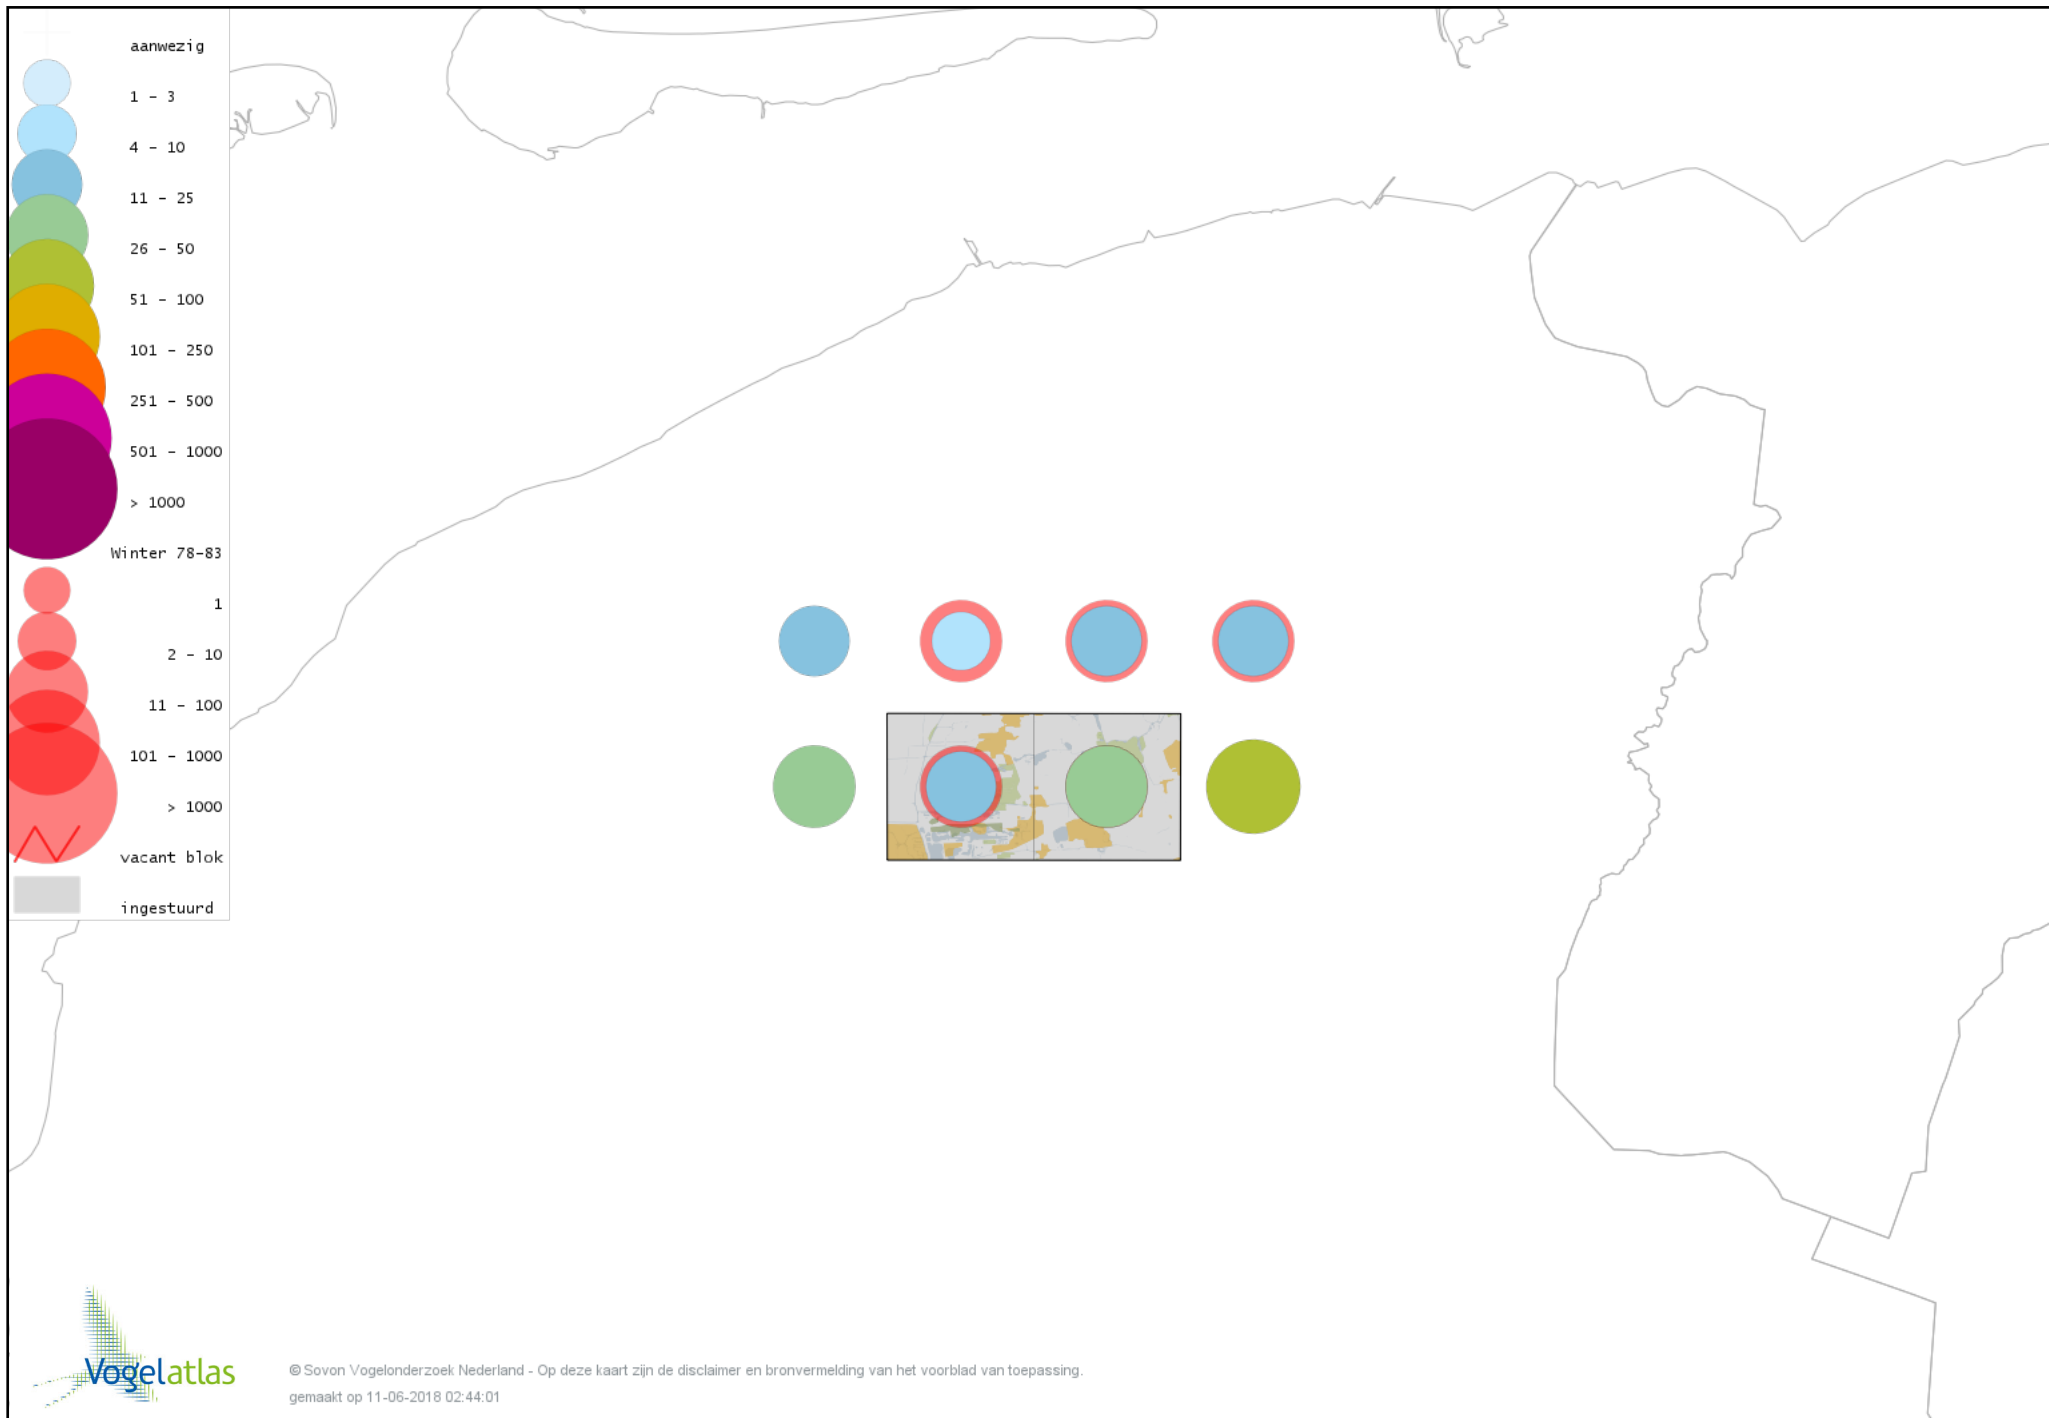

Voorlopige verspreidingskaart Ransuil winter

Voorlopige verspreidingskaart Velduil winter

Voorlopige verspreidingskaart IJsvogel winter

Voorlopige verspreidingskaart Groene Specht winter

Voorlopige verspreidingskaart Grote Bonte Specht winter

Voorlopige verspreidingskaart Kleine Bonte Specht winter

Voorlopige verspreidingskaart Klappekster winter

Voorlopige verspreidingskaart Ekster winter

Voorlopige verspreidingskaart Gaai winter

Voorlopige verspreidingskaart Kauw winter

Voorlopige verspreidingskaart Noordse Kauw winter

Voorlopige verspreidingskaart Roek winter

Voorlopige verspreidingskaart Zwarte Kraai winter

Voorlopige verspreidingskaart Goudhaan winter

Voorlopige verspreidingskaart Vuurgoudhaan winter