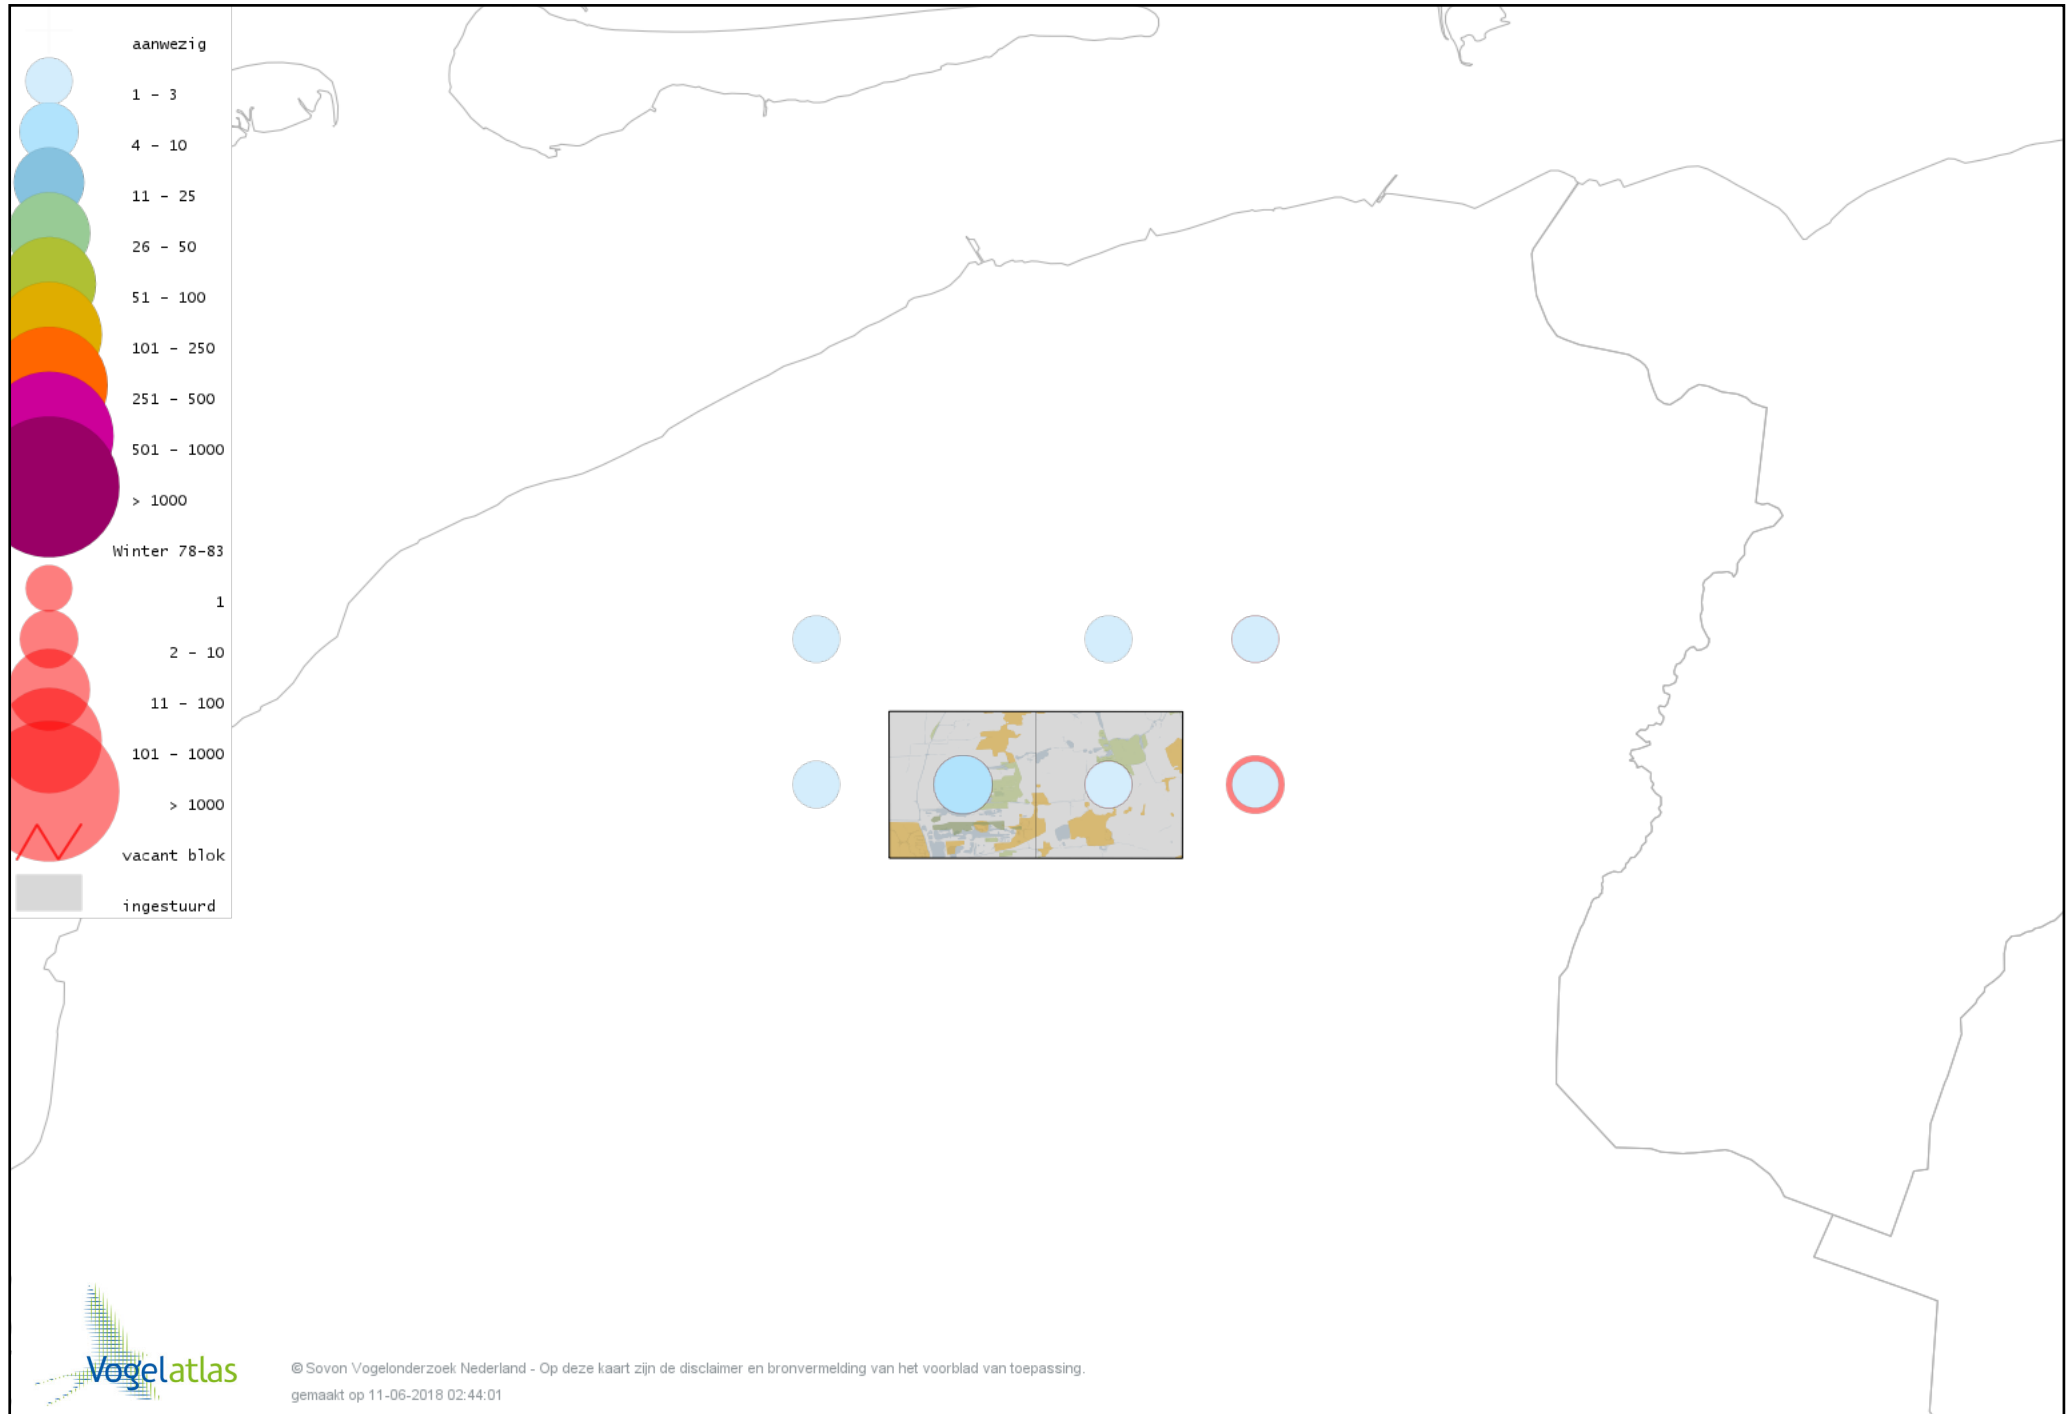

Voorlopige verspreidingskaart Grote Zaagbek winter

Voorlopige verspreidingskaart Middelste Zaagbek winter

Voorlopige verspreidingskaart Krakeend winter

Voorlopige verspreidingskaart Smient winter

Voorlopige verspreidingskaart Slobeend winter

Voorlopige verspreidingskaart Wilde Eend winter

Voorlopige verspreidingskaart Soepeend winter

Voorlopige verspreidingskaart Pijlstaart winter

Voorlopige verspreidingskaart Wintertaling winter

Voorlopige verspreidingskaart Kip winter

Voorlopige verspreidingskaart Fazant winter

Voorlopige verspreidingskaart Aalscholver winter

Voorlopige verspreidingskaart Roze Pelikaan winter

Voorlopige verspreidingskaart Roerdomp winter

Voorlopige verspreidingskaart Koereiger winter

Voorlopige verspreidingskaart Kleine Zilverreiger winter

Voorlopige verspreidingskaart Grote Zilverreiger winter

Voorlopige verspreidingskaart Blauwe Reiger winter

Voorlopige verspreidingskaart Ooievaar winter