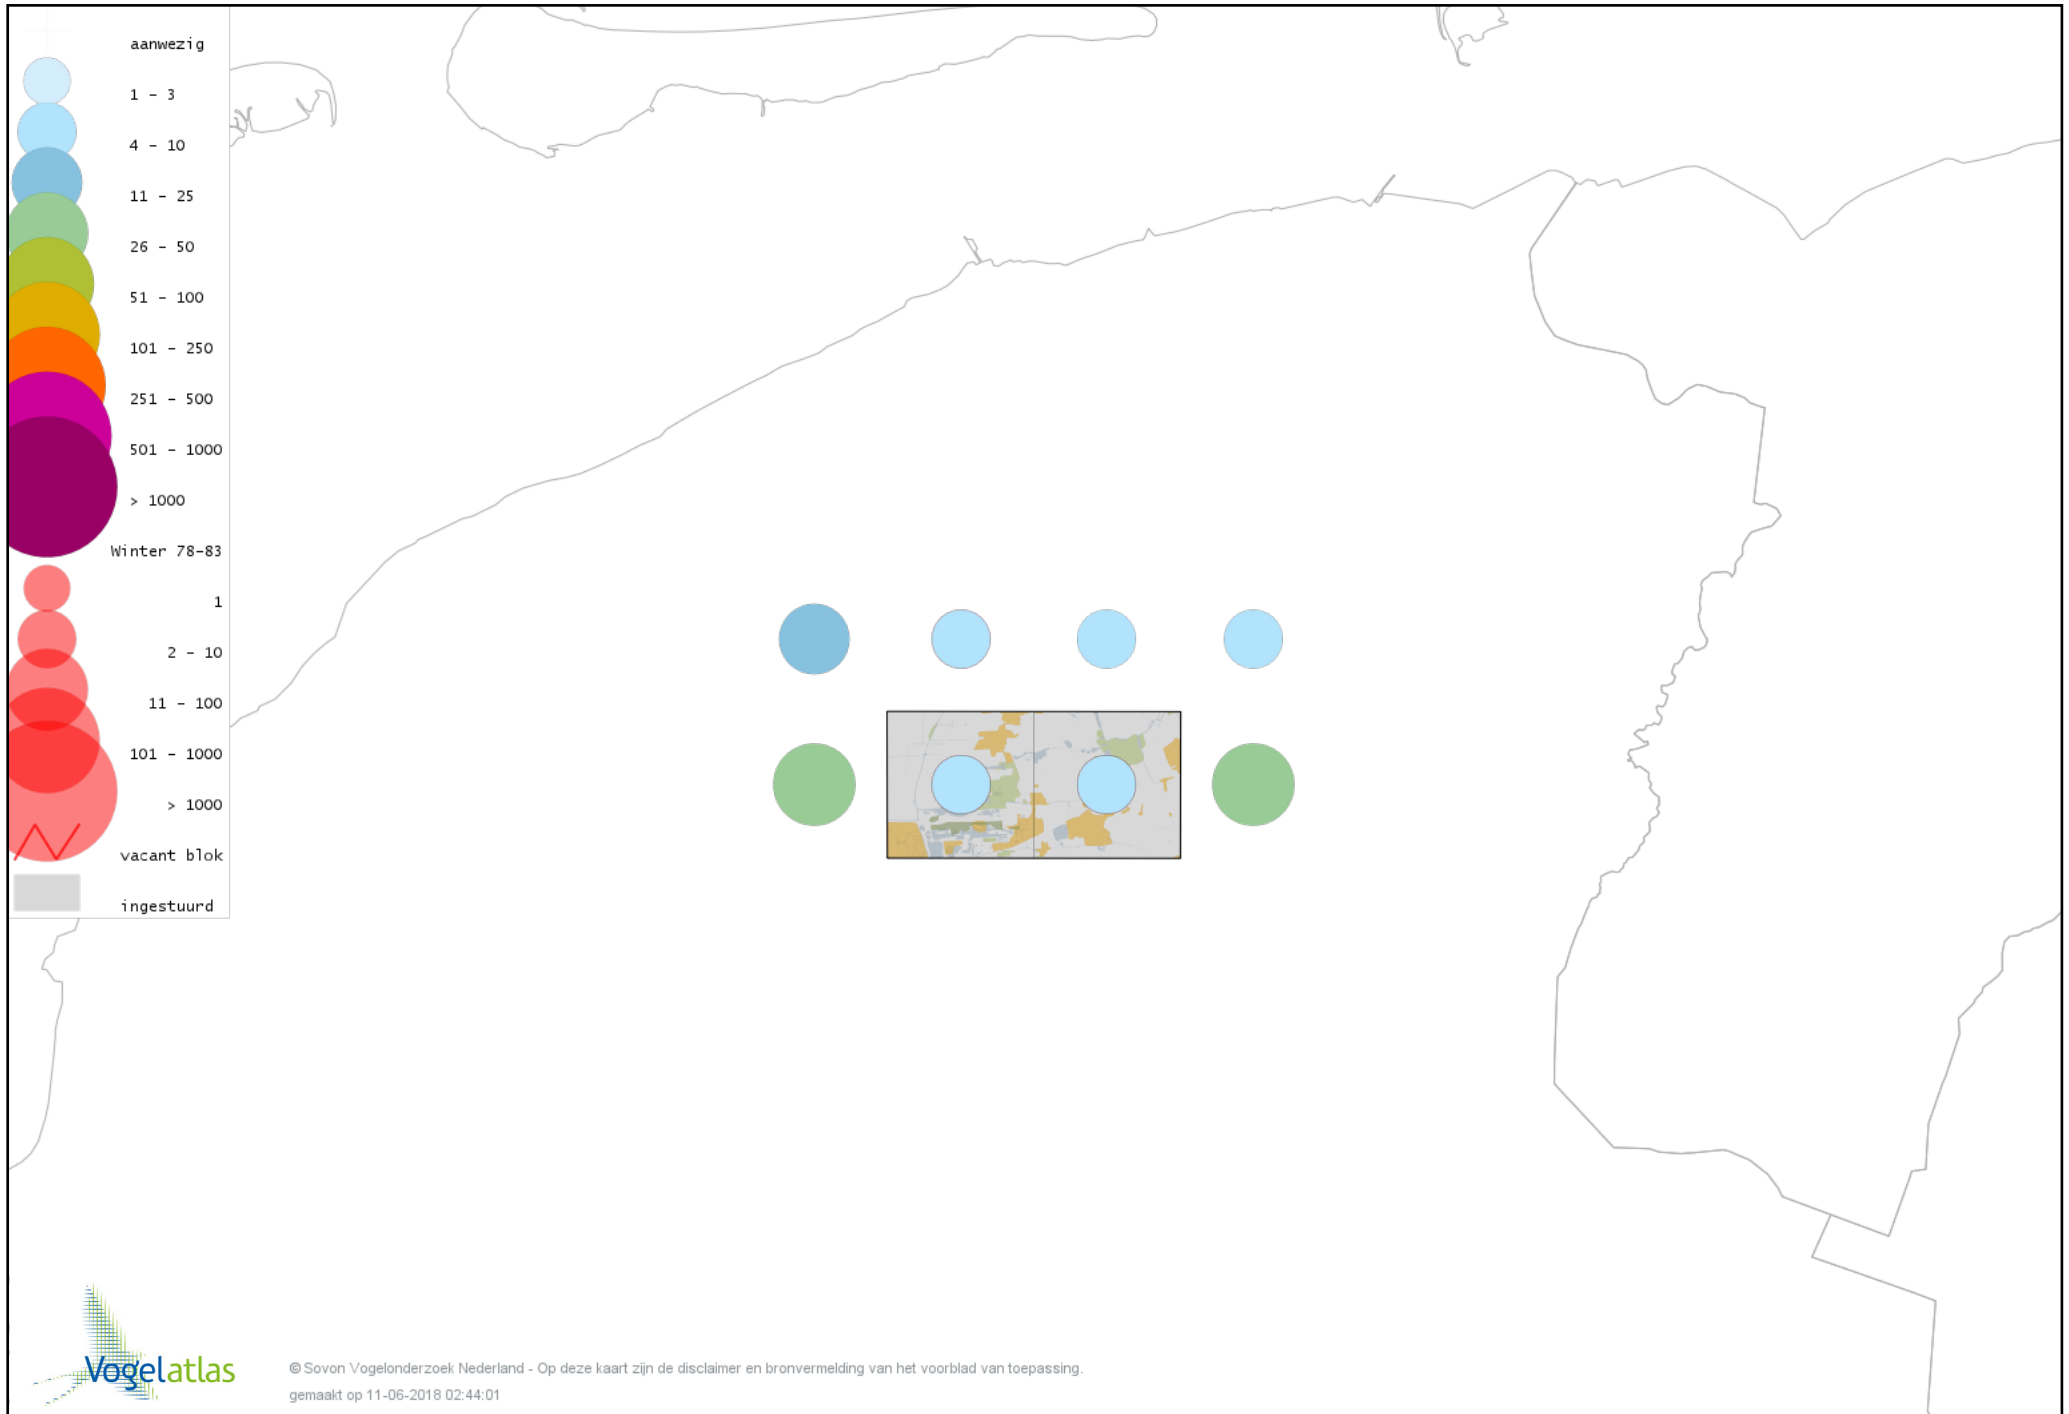

Voorlopige verspreidingskaart Turkse Tortel winter

Voorlopige verspreidingskaart Valkparkiet winter

Voorlopige verspreidingskaart Kerkuil winter

Voorlopige verspreidingskaart Steenuil winter

Voorlopige verspreidingskaart Bosuil winter

Voorlopige verspreidingskaart Ransuil winter

Voorlopige verspreidingskaart Velduil winter

Voorlopige verspreidingskaart IJsvogel winter

Voorlopige verspreidingskaart Groene Specht winter

Voorlopige verspreidingskaart Grote Bonte Specht winter

Voorlopige verspreidingskaart Kleine Bonte Specht winter

Voorlopige verspreidingskaart Klappekster winter

Voorlopige verspreidingskaart Ekster winter

Voorlopige verspreidingskaart Gaai winter

Voorlopige verspreidingskaart Kauw winter