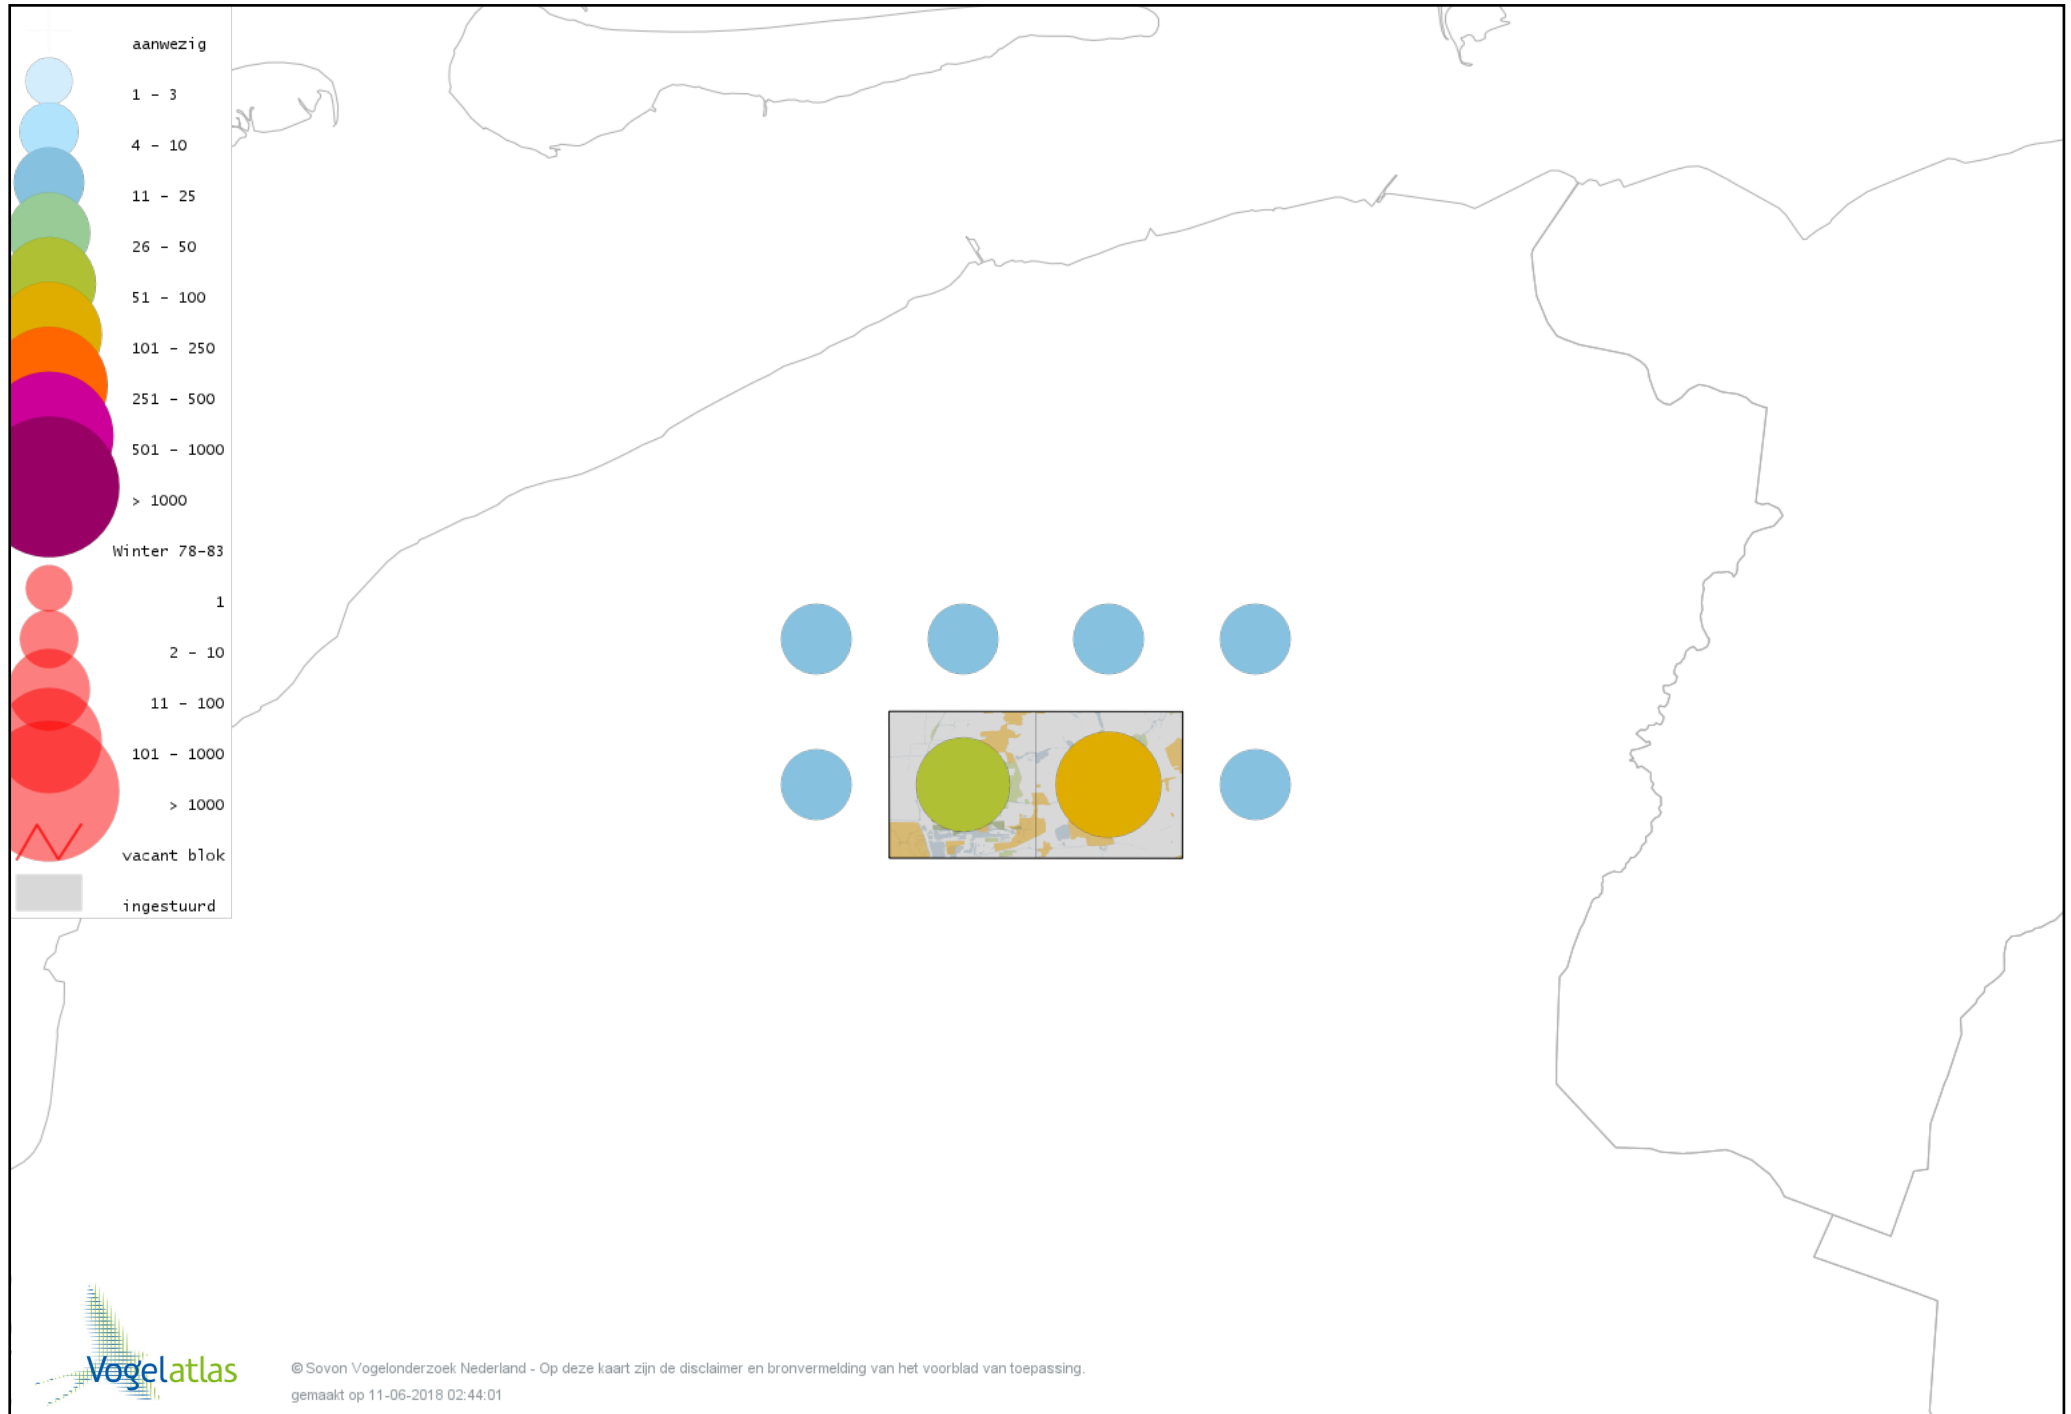

Voorlopige verspreidingskaart Grote Zaagbek winter

Voorlopige verspreidingskaart Middelste Zaagbek winter

Voorlopige verspreidingskaart Krakeend winter

Voorlopige verspreidingskaart Smient winter

Voorlopige verspreidingskaart Slobeend winter

Voorlopige verspreidingskaart Wilde Eend winter

Voorlopige verspreidingskaart Soepeend winter

Voorlopige verspreidingskaart Pijlstaart winter

Voorlopige verspreidingskaart Wintertaling winter

Voorlopige verspreidingskaart Kip winter

Voorlopige verspreidingskaart Fazant winter

Voorlopige verspreidingskaart Aalscholver winter

Voorlopige verspreidingskaart Roze Pelikaan winter

Voorlopige verspreidingskaart Roerdomp winter

Voorlopige verspreidingskaart Koereiger winter