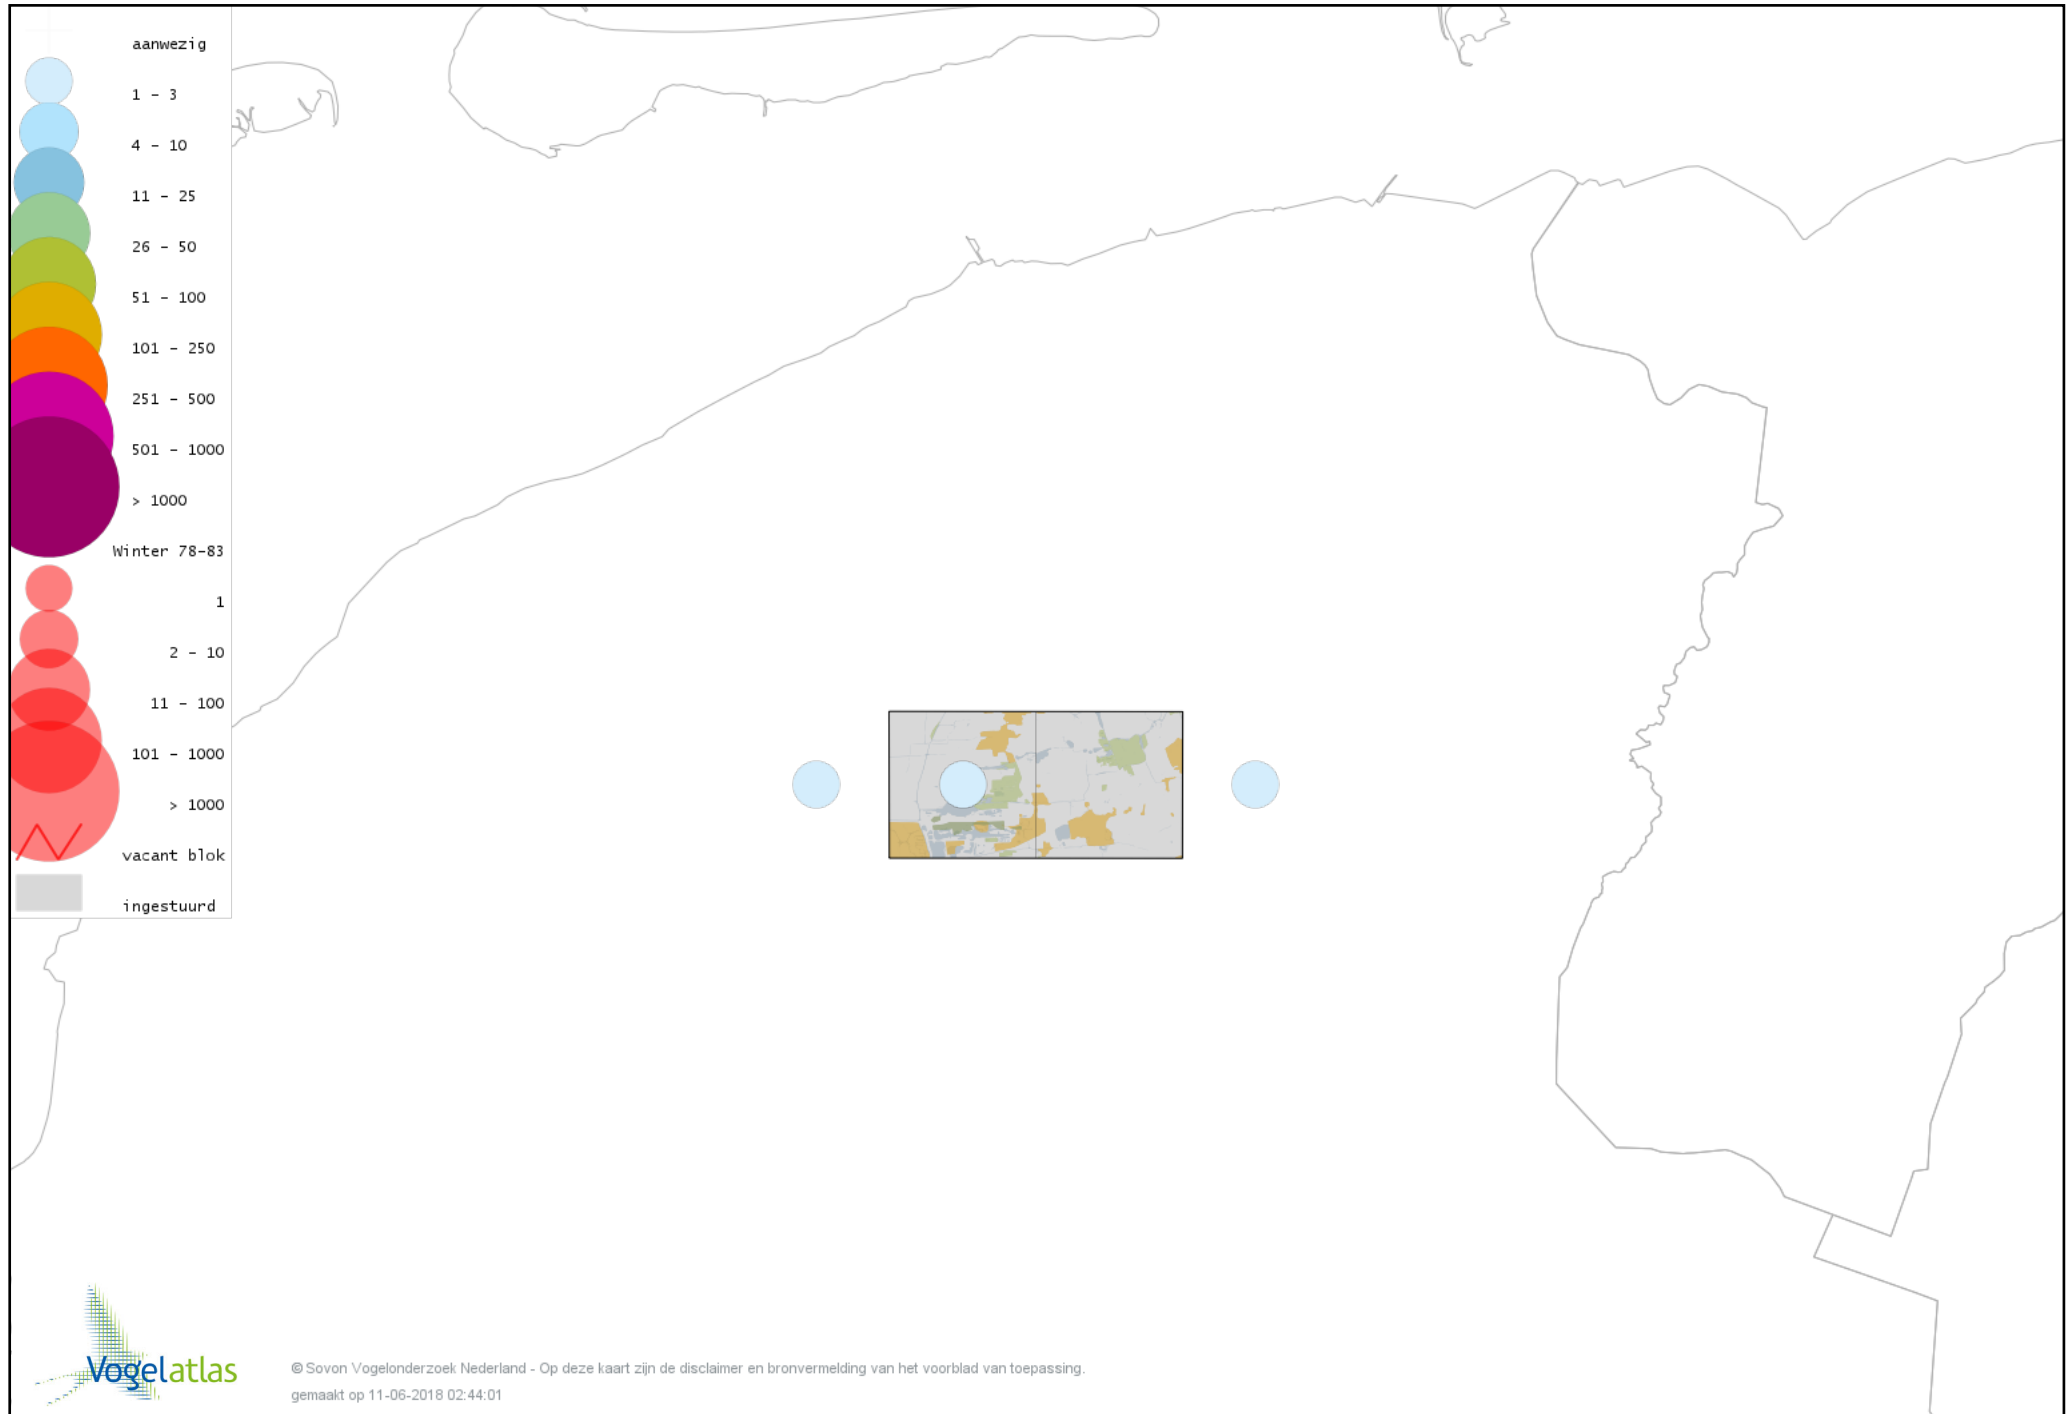

Voorlopige verspreidingskaart Lepelaar winter

Voorlopige verspreidingskaart Dodaars winter

Voorlopige verspreidingskaart Fuut winter

Voorlopige verspreidingskaart Roodhalsfuut winter

Voorlopige verspreidingskaart Kuifduiker winter

Voorlopige verspreidingskaart Zearend winter

Voorlopige verspreidingskaart Bruine Kiekendief winter

Voorlopige verspreidingskaart Blauwe Kiekendief winter

Voorlopige verspreidingskaart Havik winter

Voorlopige verspreidingskaart Sperwer winter