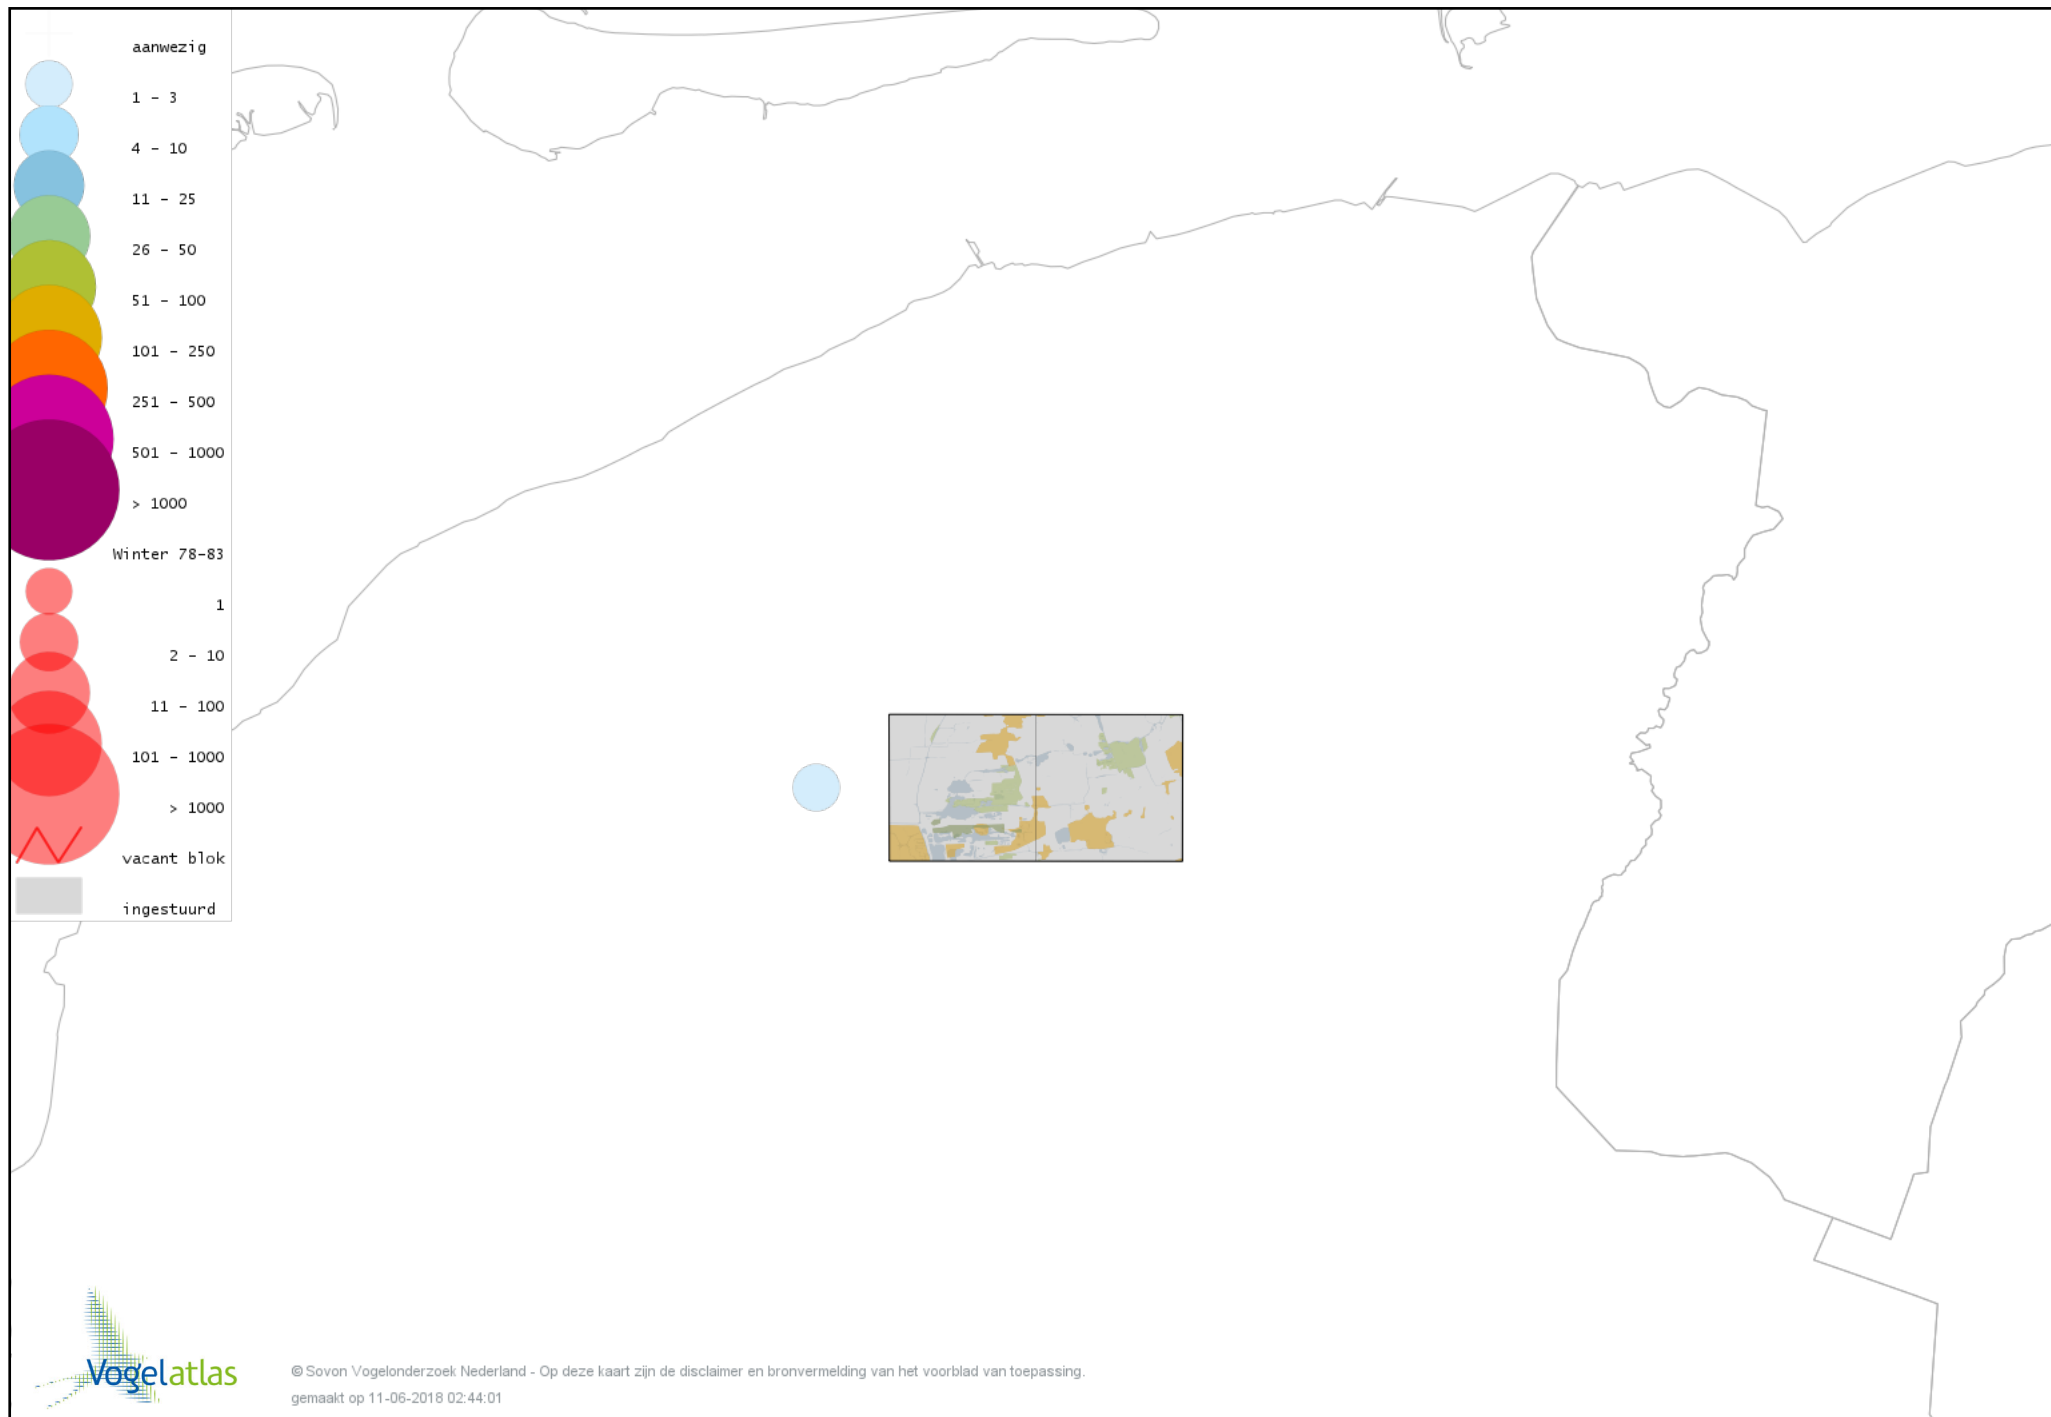

Voorlopige verspreidingskaart Oeverloper winter

Voorlopige verspreidingskaart Witgat winter

Voorlopige verspreidingskaart Zwarte Ruiter winter

Voorlopige verspreidingskaart Tureluur winter

Voorlopige verspreidingskaart Kokmeeuw winter

Voorlopige verspreidingskaart Stormmeeuw winter

Voorlopige verspreidingskaart Kleine Mantelmeeuw winter

Voorlopige verspreidingskaart Zilvermeeuw winter

Voorlopige verspreidingskaart Geelpootmeeuw winter