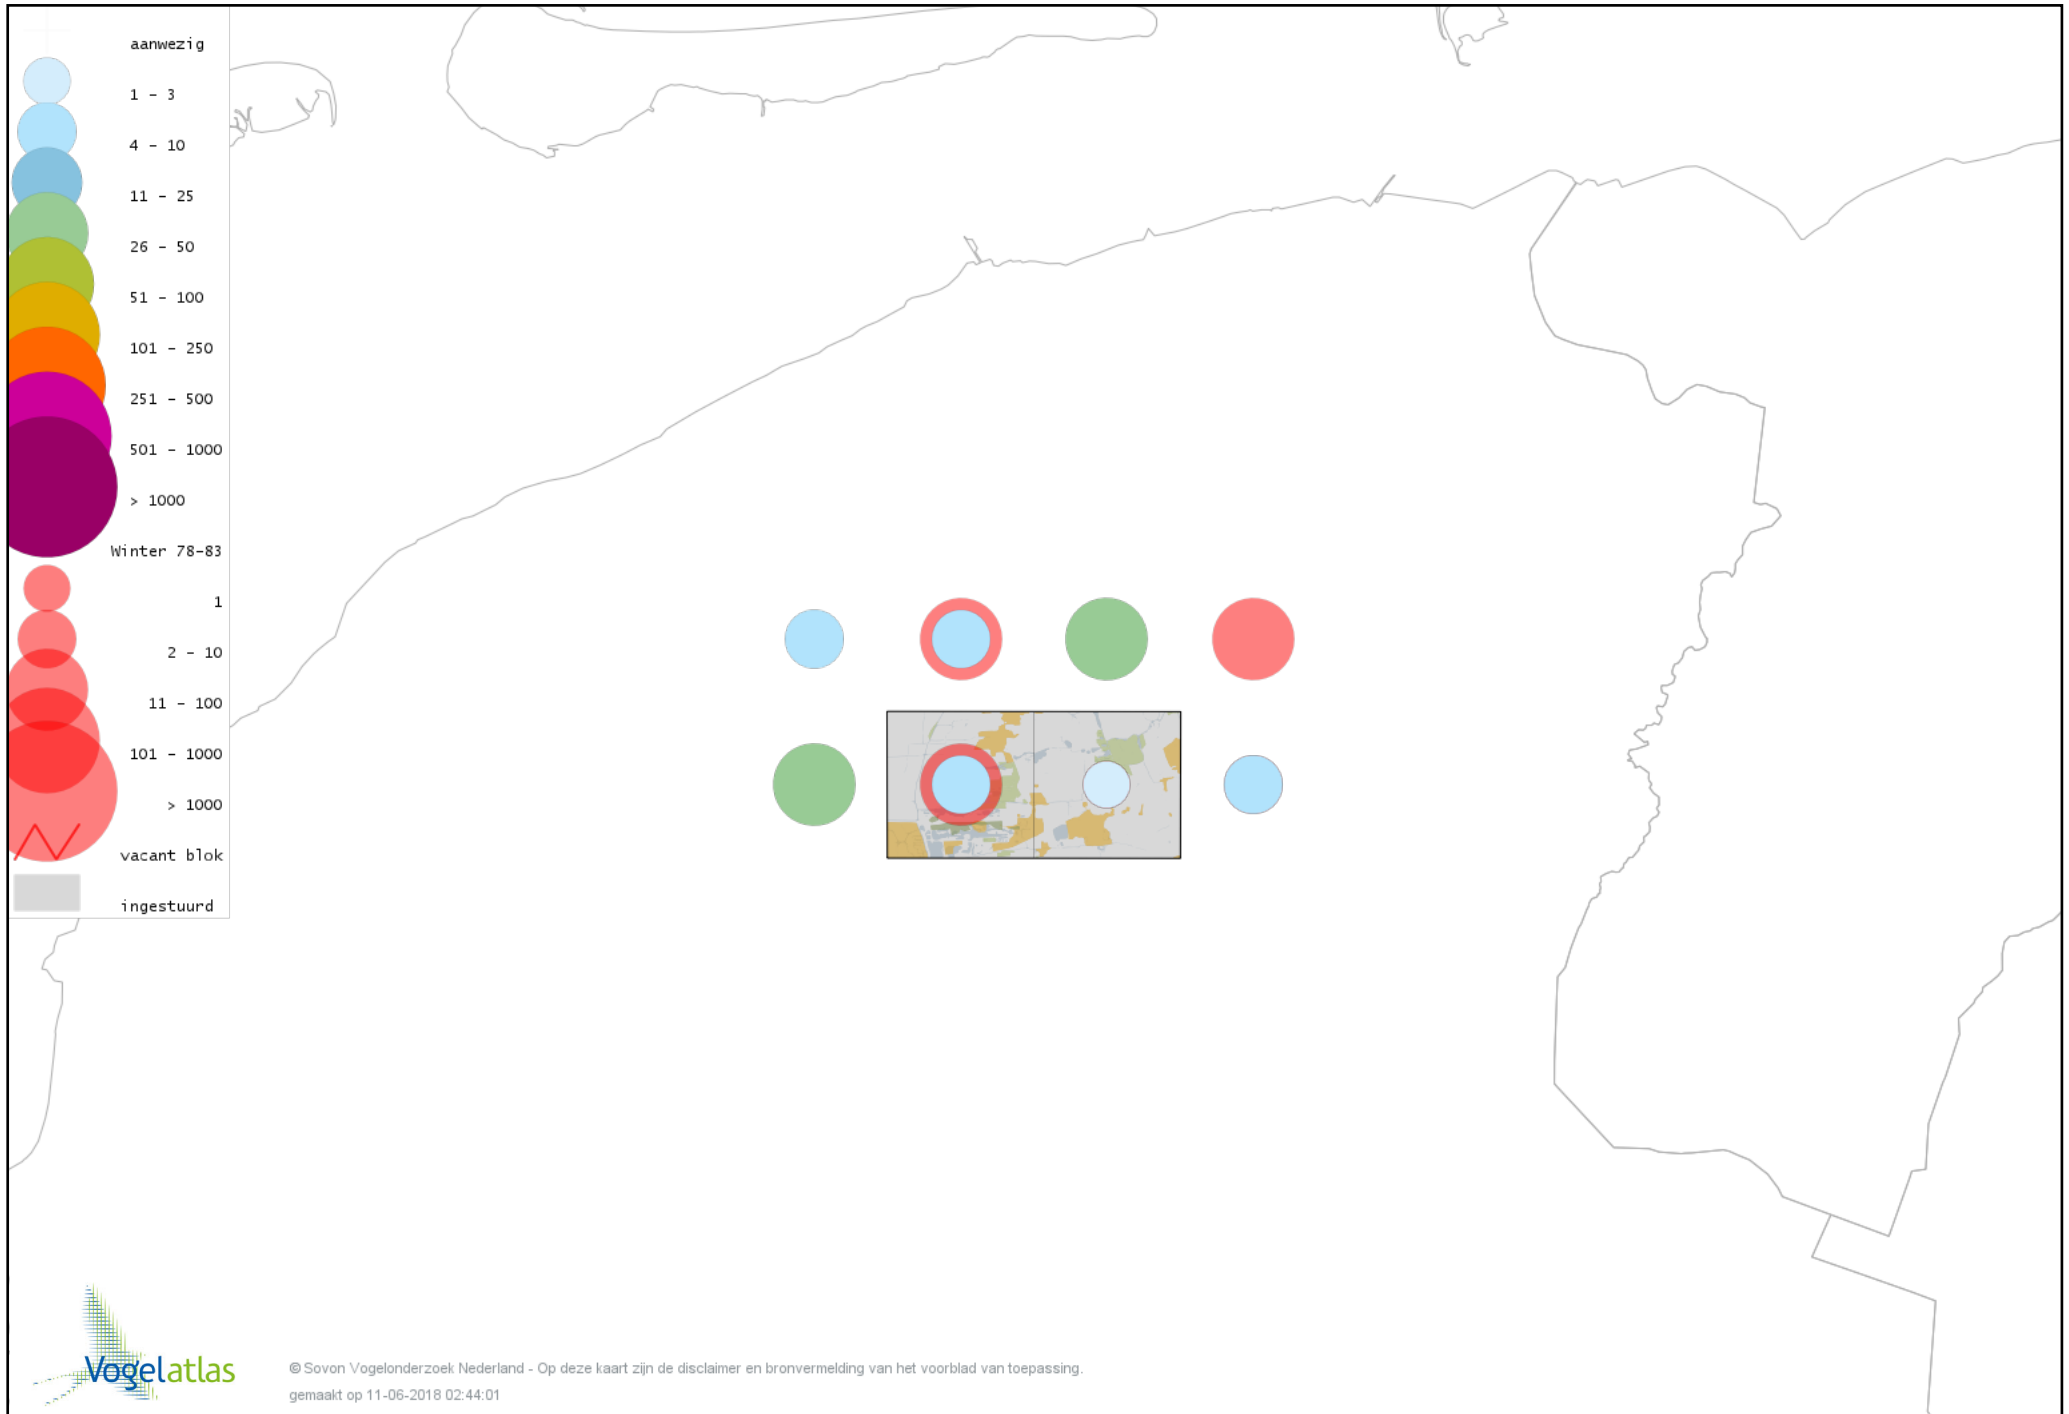

Voorlopige verspreidingskaart Turkse Tortel winter

Voorlopige verspreidingskaart Valkparkiet winter

Voorlopige verspreidingskaart Kerkuil winter

Voorlopige verspreidingskaart Steenuil winter

Voorlopige verspreidingskaart Bosuil winter

Voorlopige verspreidingskaart Ransuil winter

Voorlopige verspreidingskaart Velduil winter

Voorlopige verspreidingskaart IJsvogel winter

Voorlopige verspreidingskaart Groene Specht winter

Voorlopige verspreidingskaart Grote Bonte Specht winter