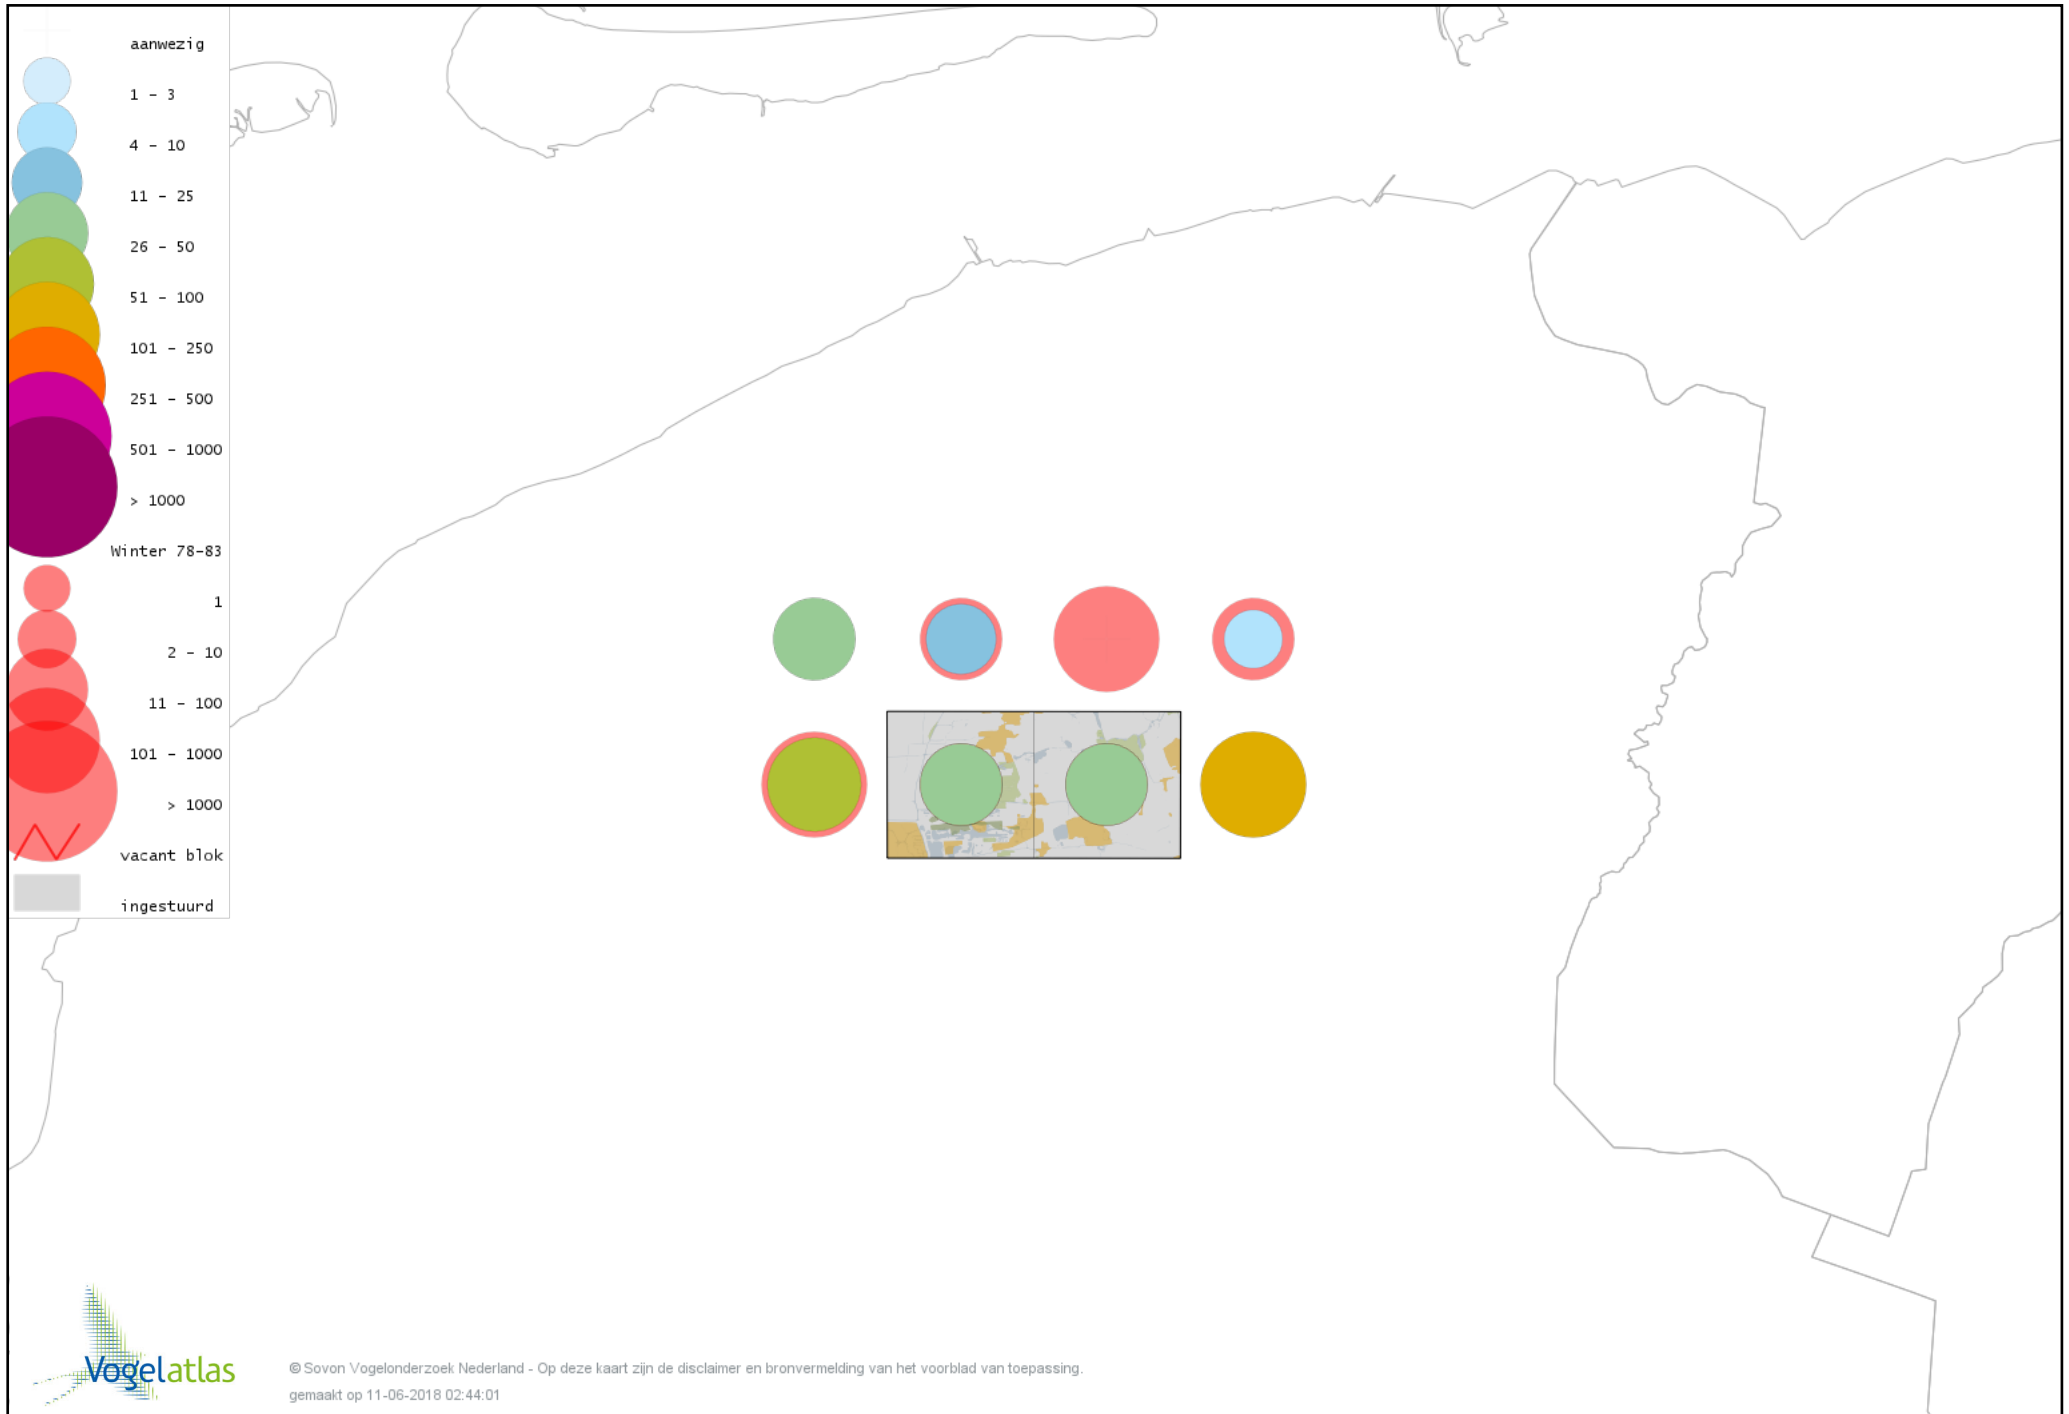

Voorlopige verspreidingskaart Ringmus winter