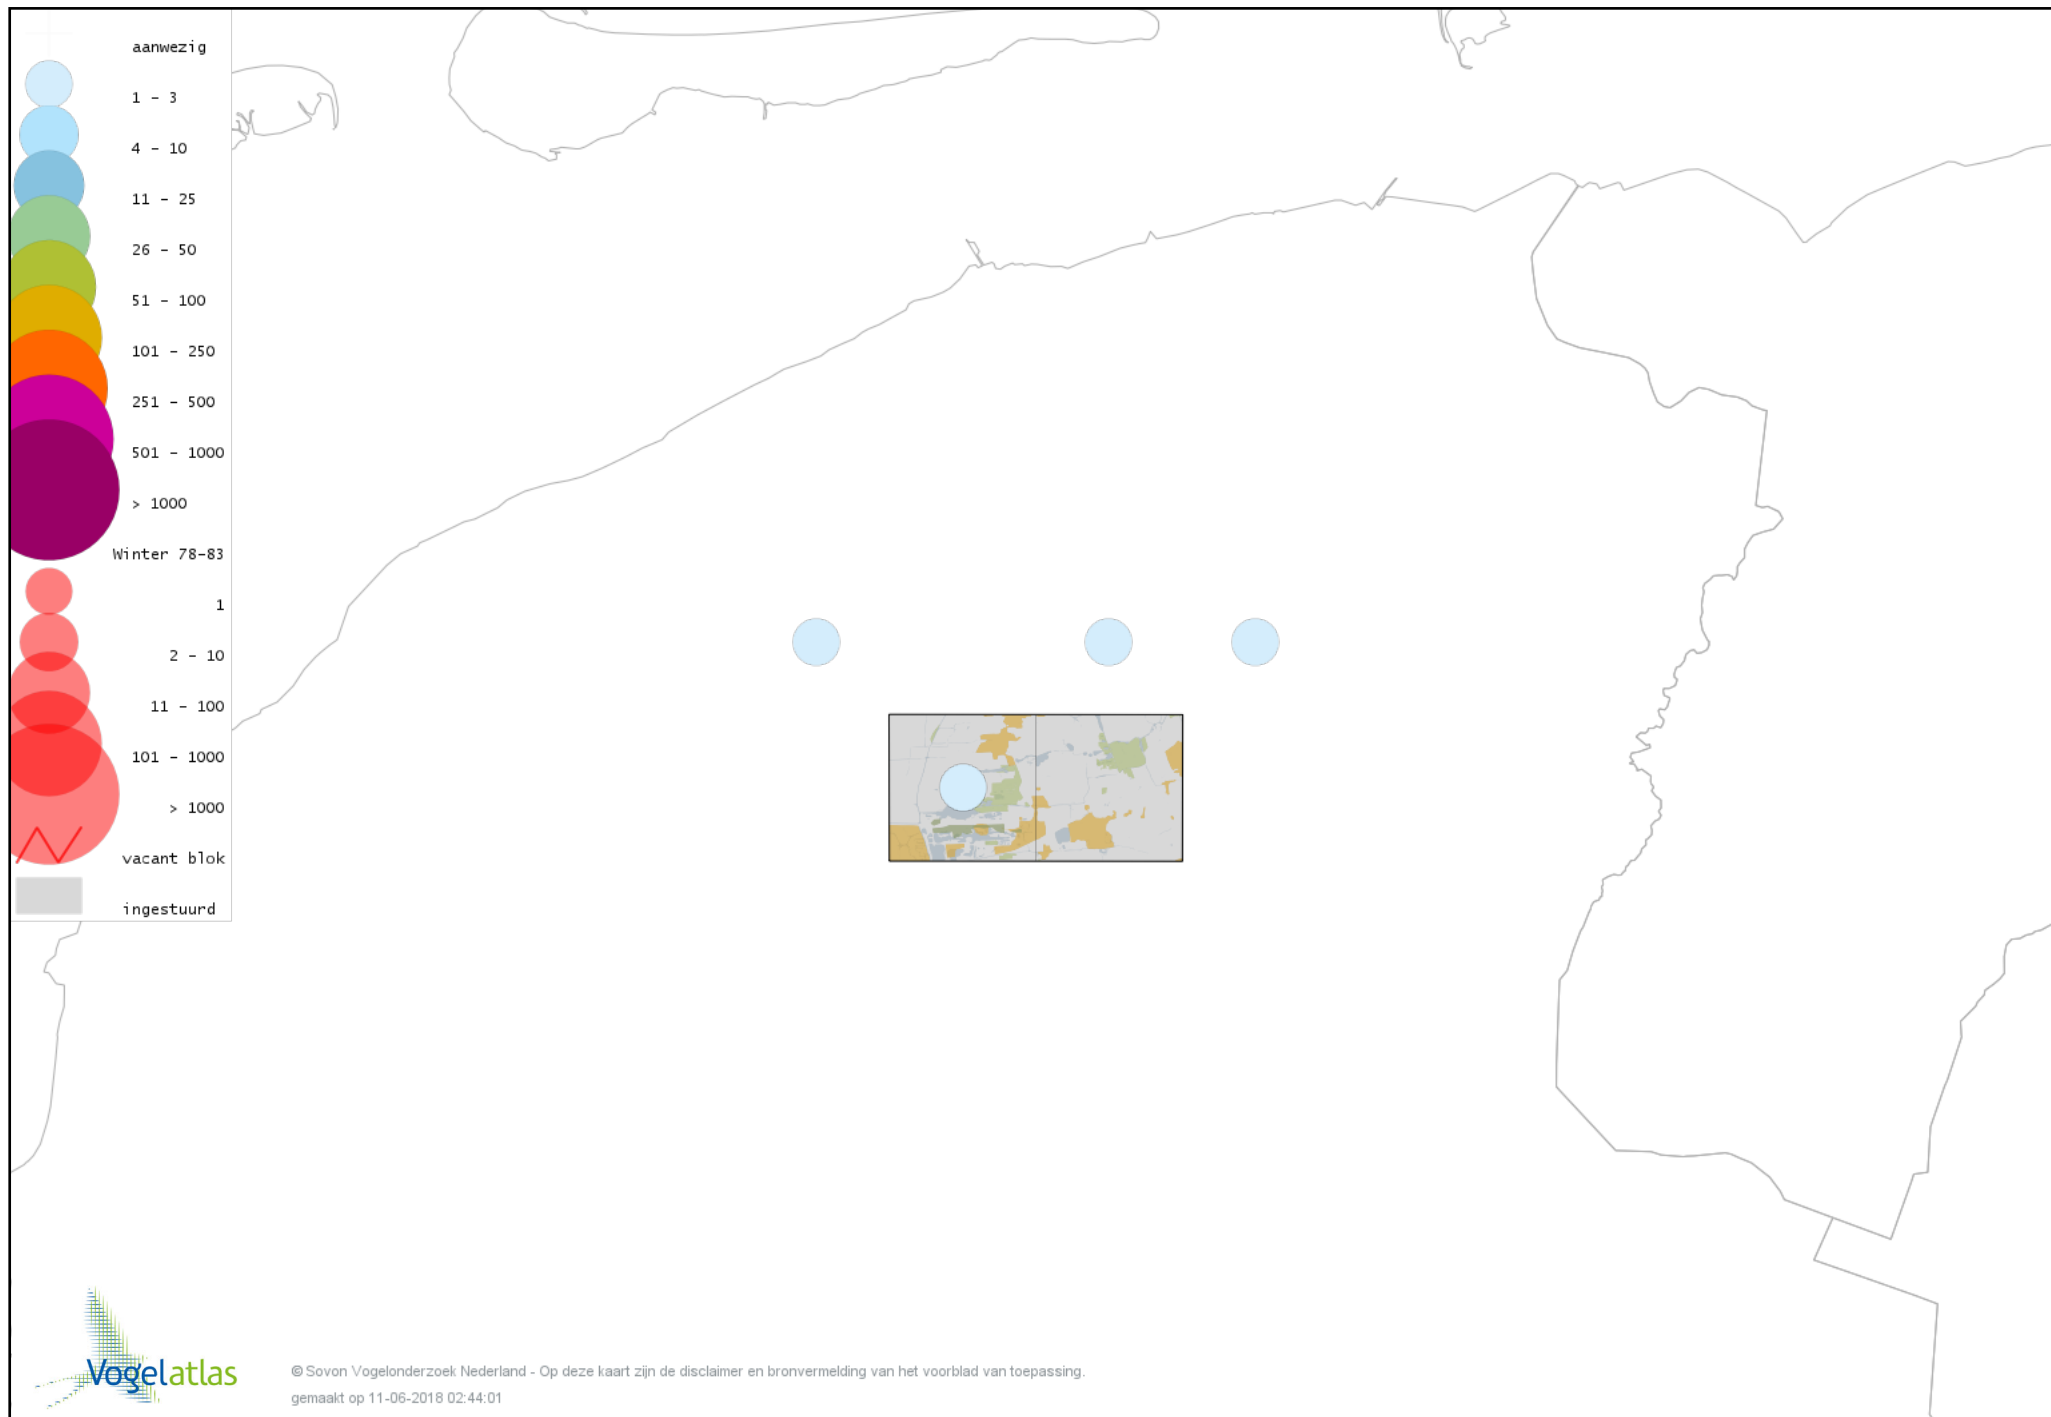

Voorlopige verspreidingskaart Bergeend winter

Voorlopige verspreidingskaart Tafeleend winter

Voorlopige verspreidingskaart Kuifeend winter

Voorlopige verspreidingskaart Topper winter

Voorlopige verspreidingskaart Muskuseend winter

Voorlopige verspreidingskaart Carolina-eend winter

Voorlopige verspreidingskaart Mandarijneend winter

Voorlopige verspreidingskaart Manengans winter

Voorlopige verspreidingskaart Nonnetje winter

Voorlopige verspreidingskaart Brilduiker winter

Voorlopige verspreidingskaart Grote Zaagbek winter

Voorlopige verspreidingskaart Middelste Zaagbek winter

Voorlopige verspreidingskaart Krakeend winter

Voorlopige verspreidingskaart Smient winter

Voorlopige verspreidingskaart Slobeend winter