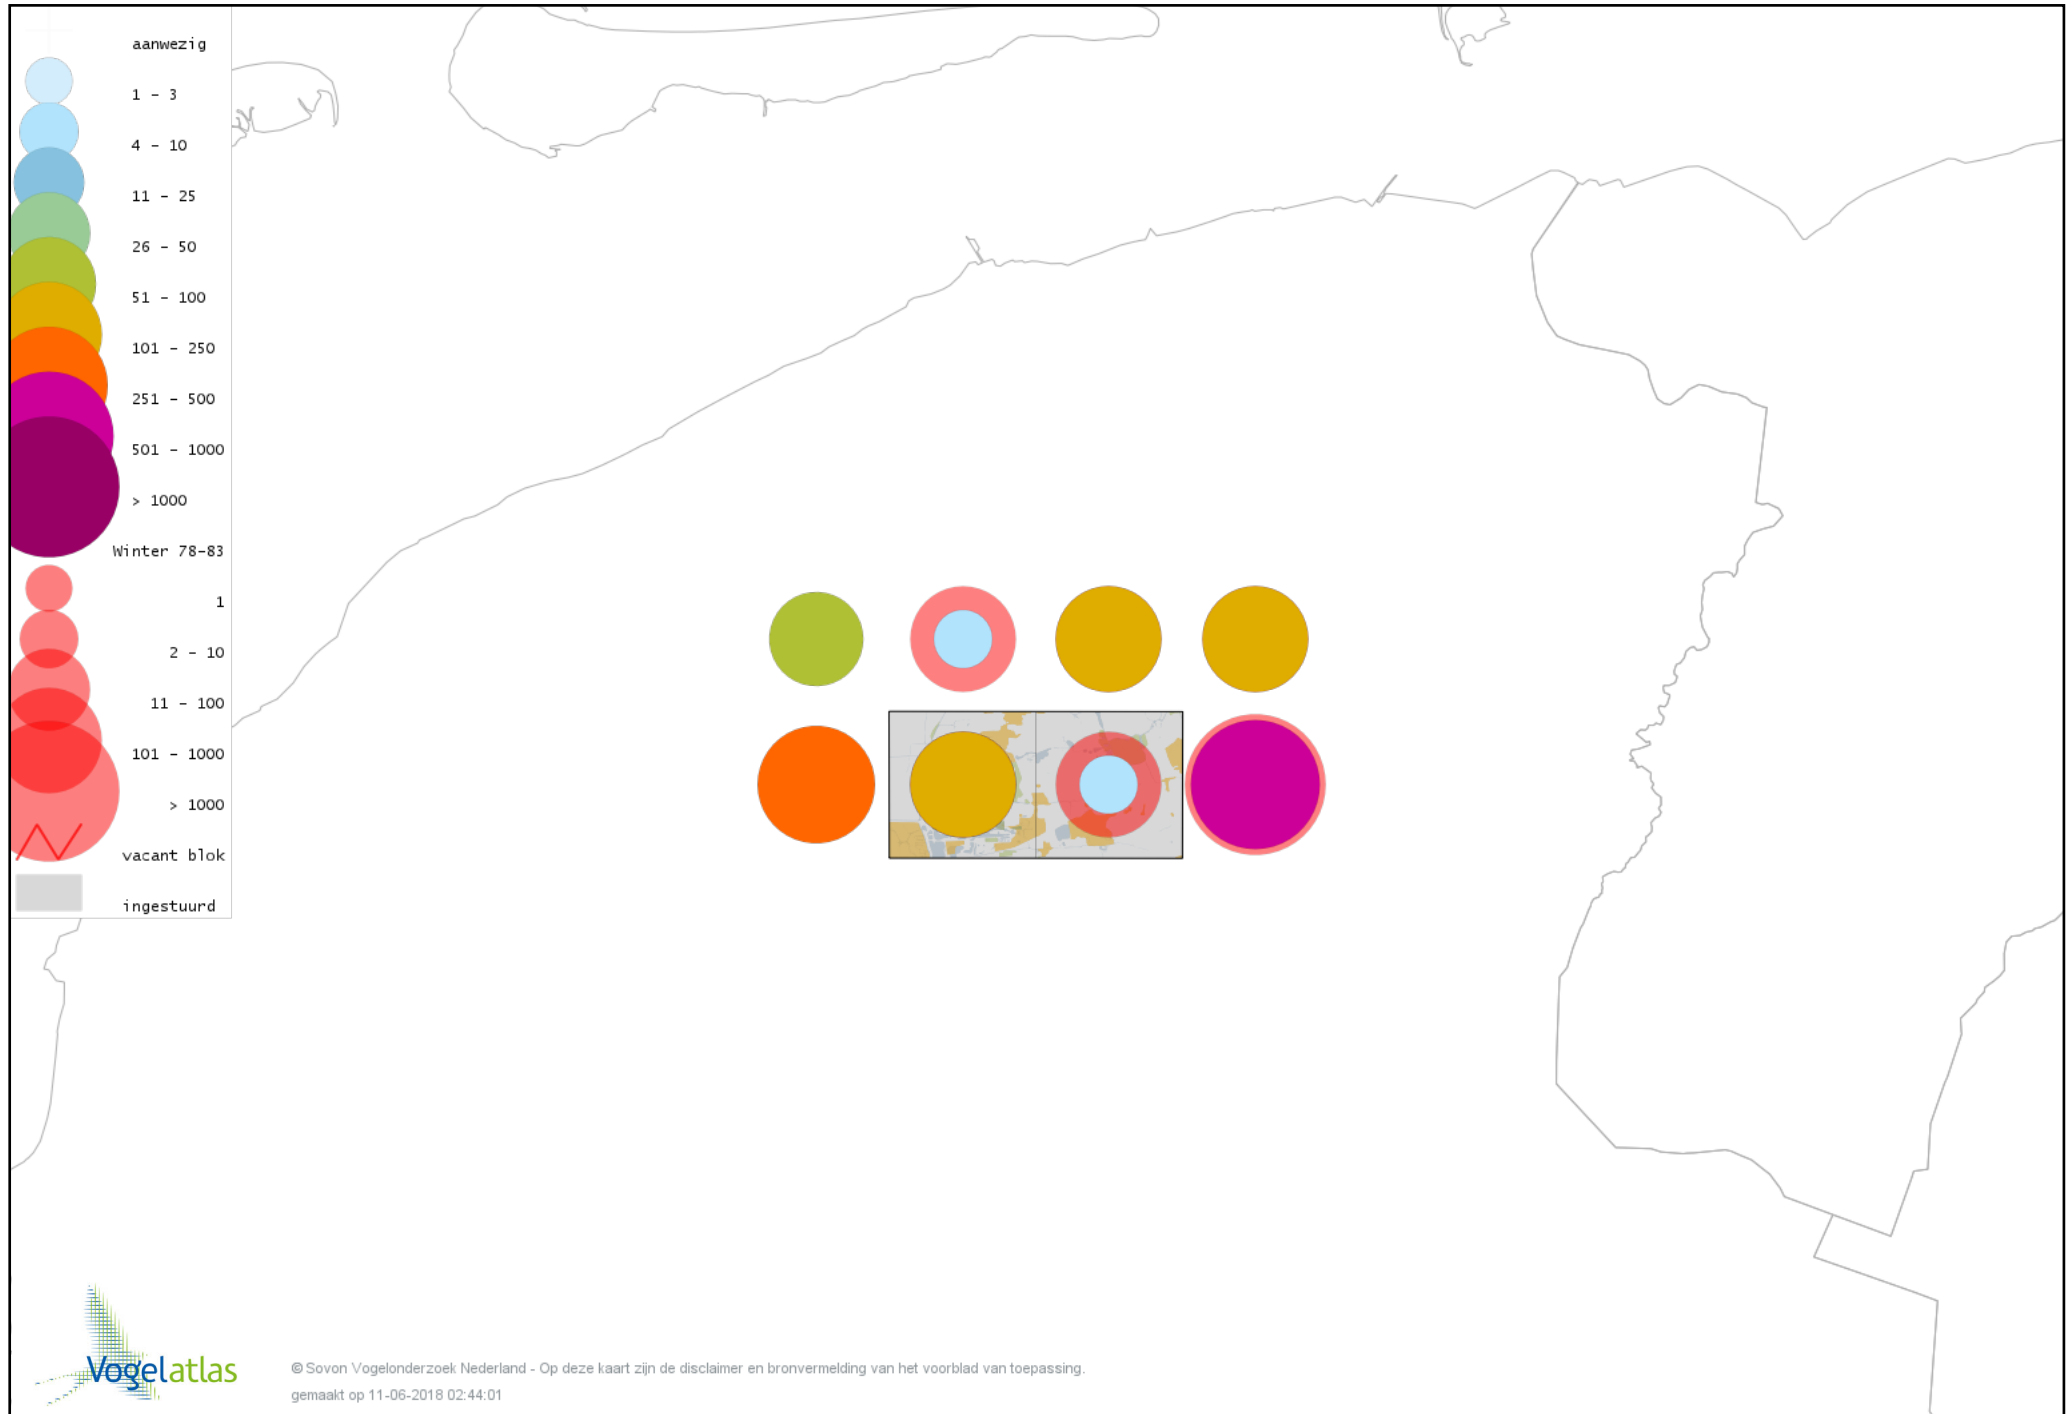

Voorlopige verspreidingskaart Kleine Bonte Specht winter

Voorlopige verspreidingskaart Klappekster winter

Voorlopige verspreidingskaart Ekster winter

Voorlopige verspreidingskaart Gaai winter

Voorlopige verspreidingskaart Kauw winter

Voorlopige verspreidingskaart Noordse Kauw winter

Voorlopige verspreidingskaart Roek winter

Voorlopige verspreidingskaart Zwarte Kraai winter

Voorlopige verspreidingskaart Goudhaan winter

Voorlopige verspreidingskaart Vuurgoudhaan winter

Voorlopige verspreidingskaart Pimpelmees winter

Voorlopige verspreidingskaart Koolmees winter

Voorlopige verspreidingskaart Kuifmees winter

Voorlopige verspreidingskaart Zwarte Mees winter

Voorlopige verspreidingskaart Matkop winter