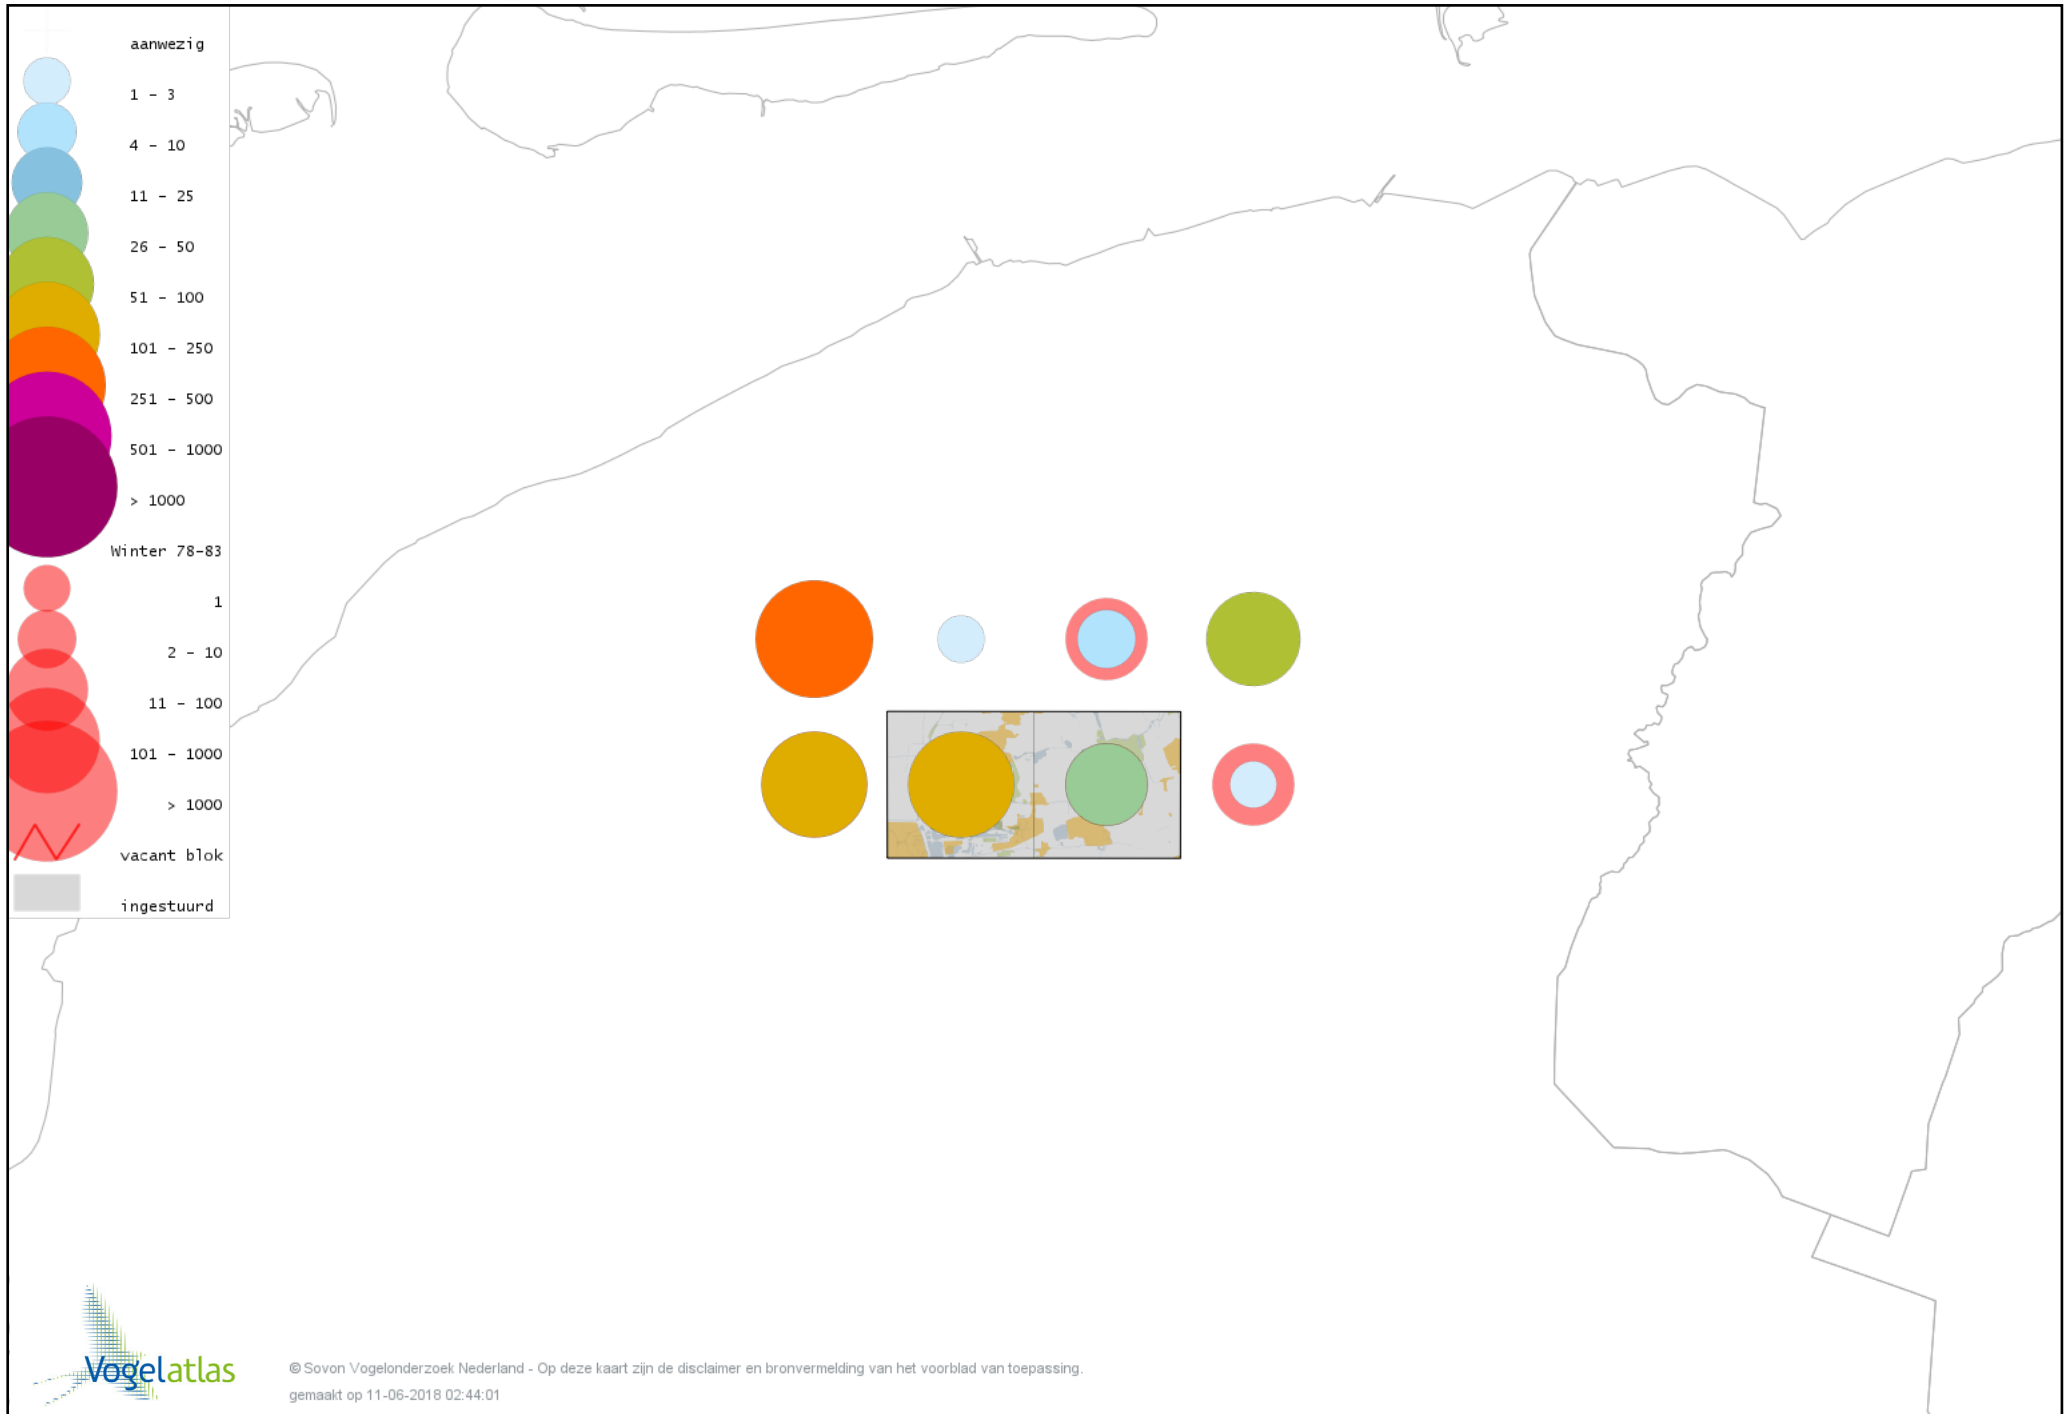

Voorlopige verspreidingskaart Buizerd winter

Voorlopige verspreidingskaart Ruigpootbuizerd winter

Voorlopige verspreidingskaart Torenvalk winter

Voorlopige verspreidingskaart Smelleken winter

Voorlopige verspreidingskaart Slechtvalk winter

Voorlopige verspreidingskaart Waterral winter

Voorlopige verspreidingskaart Waterhoen winter

Voorlopige verspreidingskaart Meerkoet winter

Voorlopige verspreidingskaart Kraanvogel winter

Voorlopige verspreidingskaart Kroonkraanvogel winter

Voorlopige verspreidingskaart Scholekster winter

Voorlopige verspreidingskaart Kluut winter

Voorlopige verspreidingskaart Goudplevier winter

Voorlopige verspreidingskaart Kievit winter

Voorlopige verspreidingskaart Bonte Strandloper winter

Voorlopige verspreidingskaart Kemphaan winter

Voorlopige verspreidingskaart Bokje winter

Voorlopige verspreidingskaart Watersnip winter

Voorlopige verspreidingskaart Grutto winter

Voorlopige verspreidingskaart Wulp winter