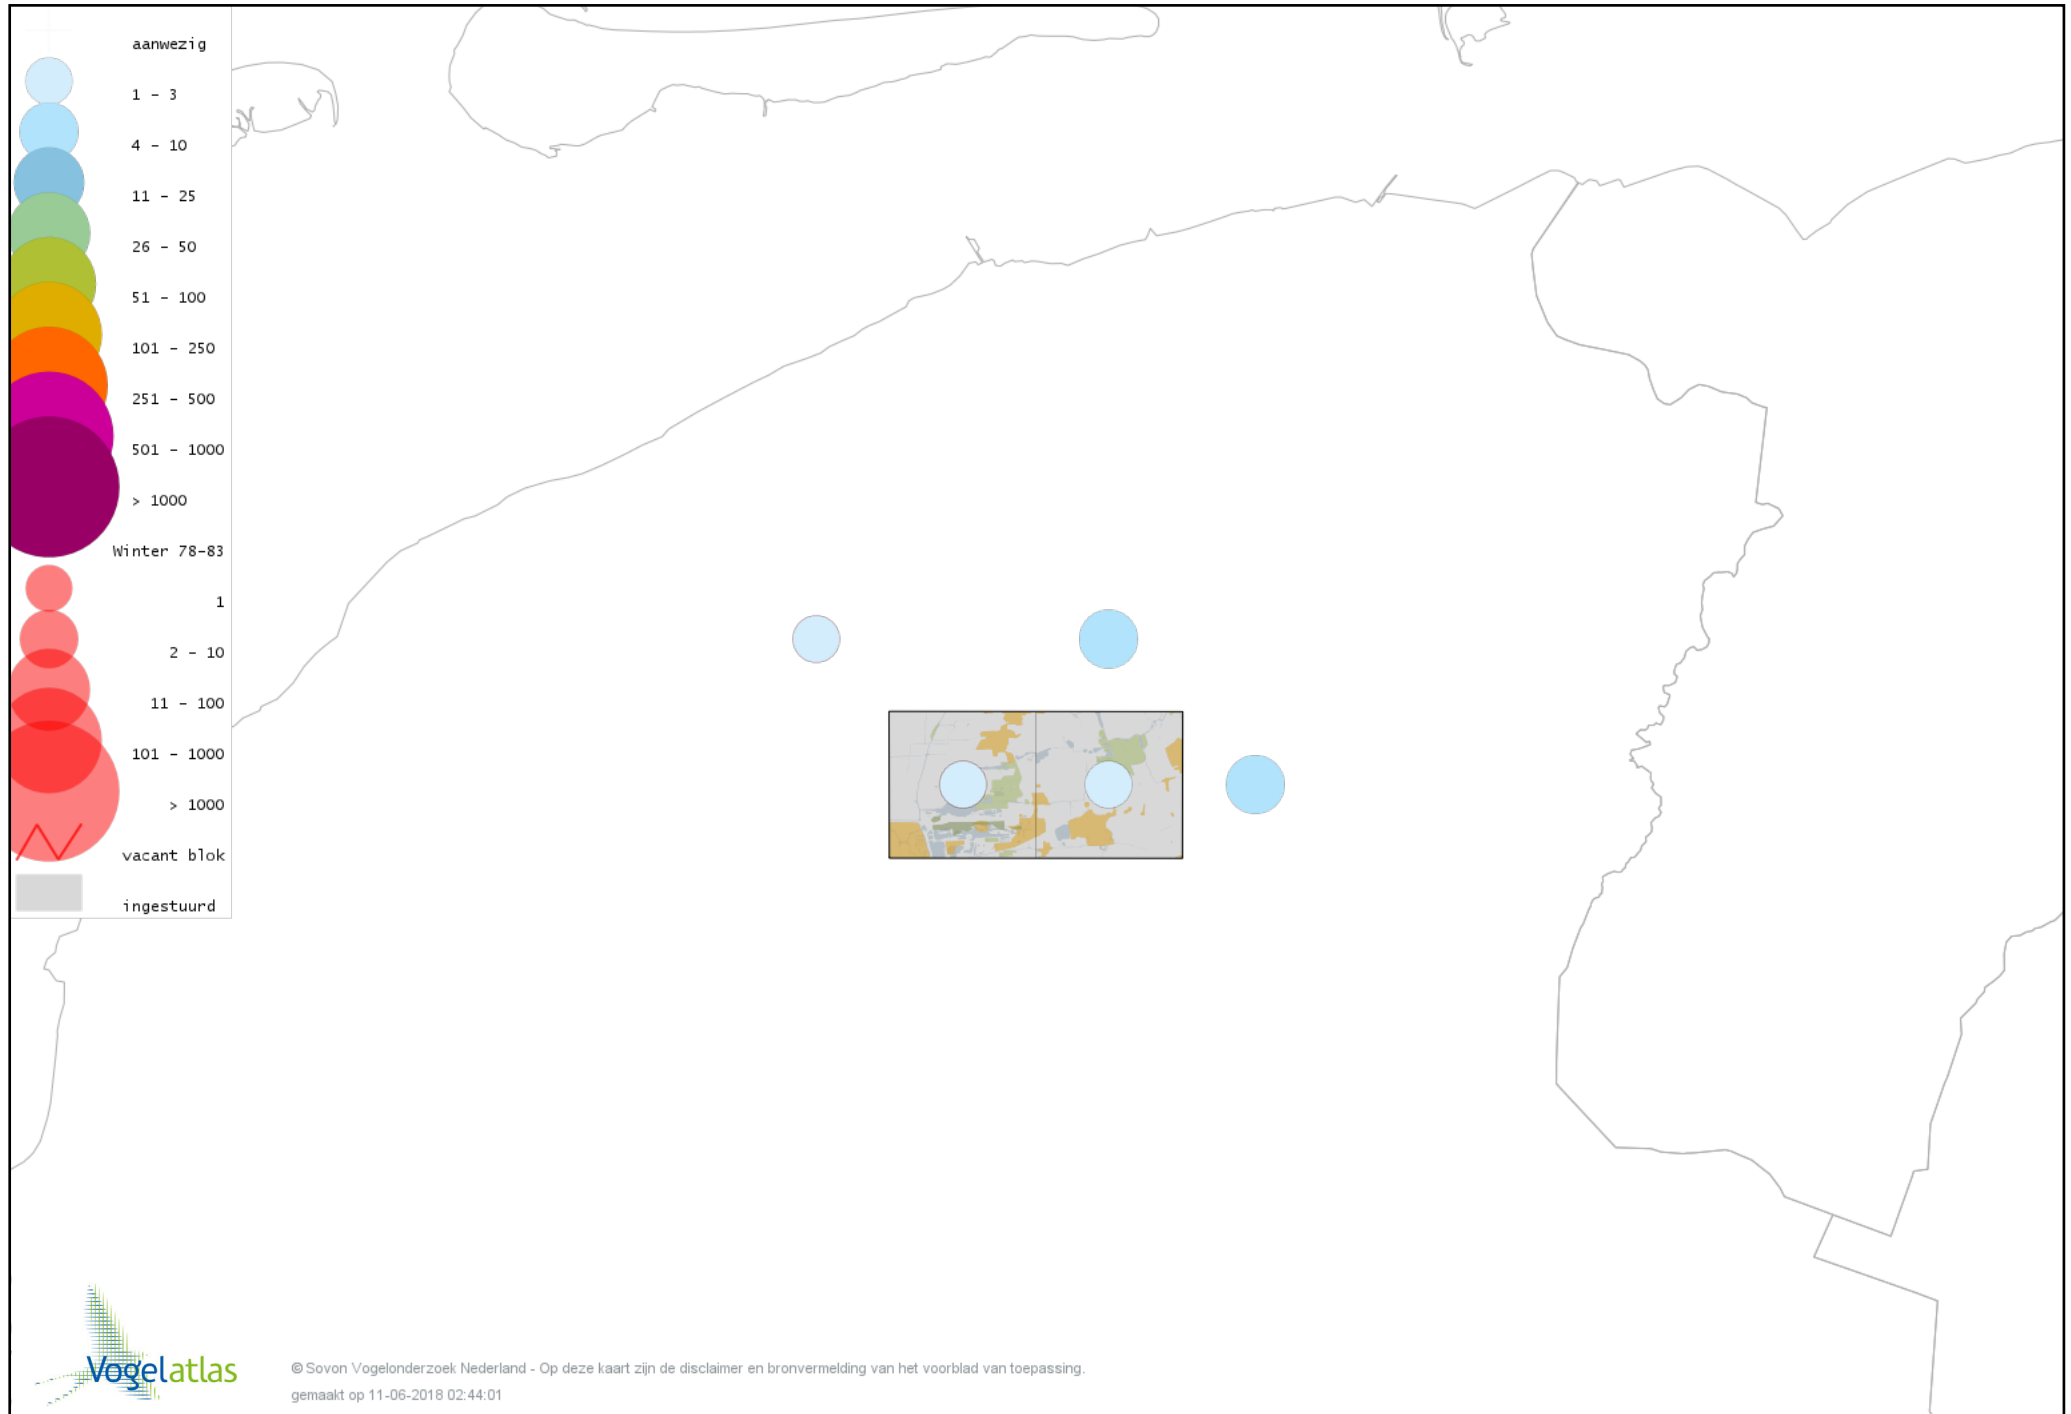

Ook worden in de kaarten de historische atlasresultaten (in rood) weergegeven.

Disclaimer

Deze verspreidingskaarten ondersteunen het completeren van de atlastellingen en verzamelen van aanvullende waarnemingen. De kaarten zijn nog niet volledig en kunnen fouten bevatten. Overname is toegestaan onder voorwaarde van bronvermelding (www.sovon.nl/vogelatlas)

De kleurtint (blauw) is de beste referentie voor de tot nu toe waargenomen aantalsklasse.

De stipgrootte is relatief. Vergelijk daarvoor de atlasblok grootte van de legenda met die van het kaartbeeld.

Voorlopige verspreidingskaart Knobbelzwaan winter

Voorlopige verspreidingskaart Zwarte Zwaan winter

Voorlopige verspreidingskaart Kleine Zwaan winter

Voorlopige verspreidingskaart Wilde Zwaan winter

Voorlopige verspreidingskaart Indische Gans winter

Voorlopige verspreidingskaart Sneeuwgans winter

Voorlopige verspreidingskaart Knobbelgans (Chinese) winter

Voorlopige verspreidingskaart Taigarietgans winter

Voorlopige verspreidingskaart Toendrarietgans winter

Voorlopige verspreidingskaart Rietgans (Taiga of Toendra) winter