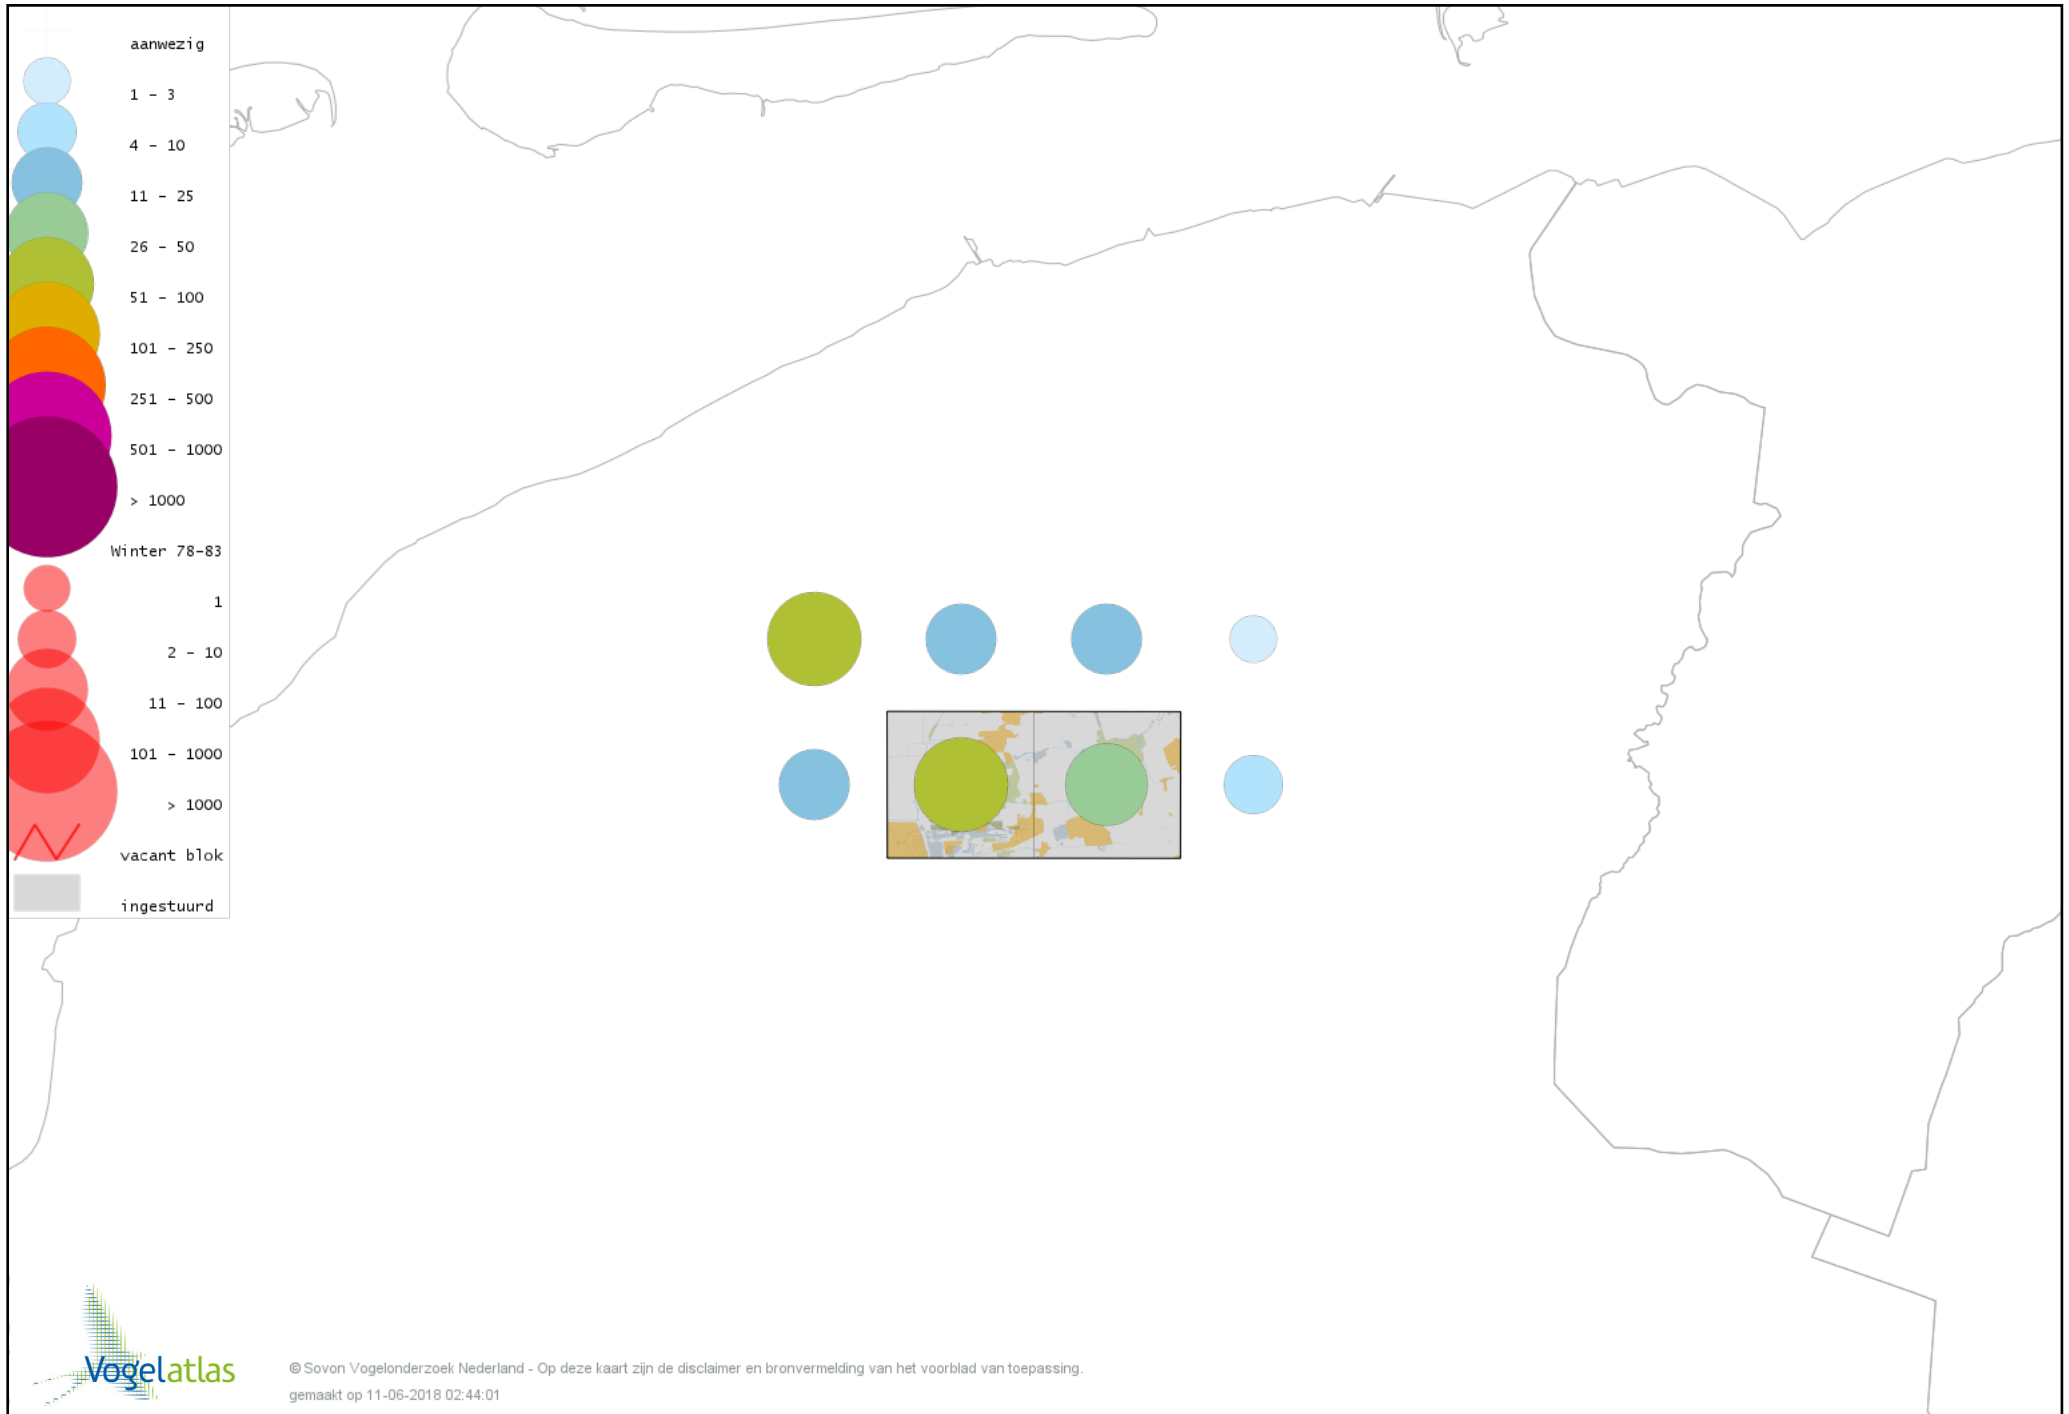

Voorlopige verspreidingskaart Grote Zaagbek winter

Voorlopige verspreidingskaart Middelste Zaagbek winter

Voorlopige verspreidingskaart Krakeend winter

Voorlopige verspreidingskaart Smient winter

Voorlopige verspreidingskaart Slobeend winter

Voorlopige verspreidingskaart Wilde Eend winter

Voorlopige verspreidingskaart Soepeend winter

Voorlopige verspreidingskaart Pijlstaart winter

Voorlopige verspreidingskaart Wintertaling winter

Voorlopige verspreidingskaart Kip winter

Voorlopige verspreidingskaart Fazant winter

Voorlopige verspreidingskaart Aalscholver winter

Voorlopige verspreidingskaart Roze Pelikaan winter

Voorlopige verspreidingskaart Roerdomp winter

Voorlopige verspreidingskaart Koereiger winter

Voorlopige verspreidingskaart Kleine Zilverreiger winter

Voorlopige verspreidingskaart Grote Zilverreiger winter

Voorlopige verspreidingskaart Blauwe Reiger winter

Voorlopige verspreidingskaart Ooievaar winter