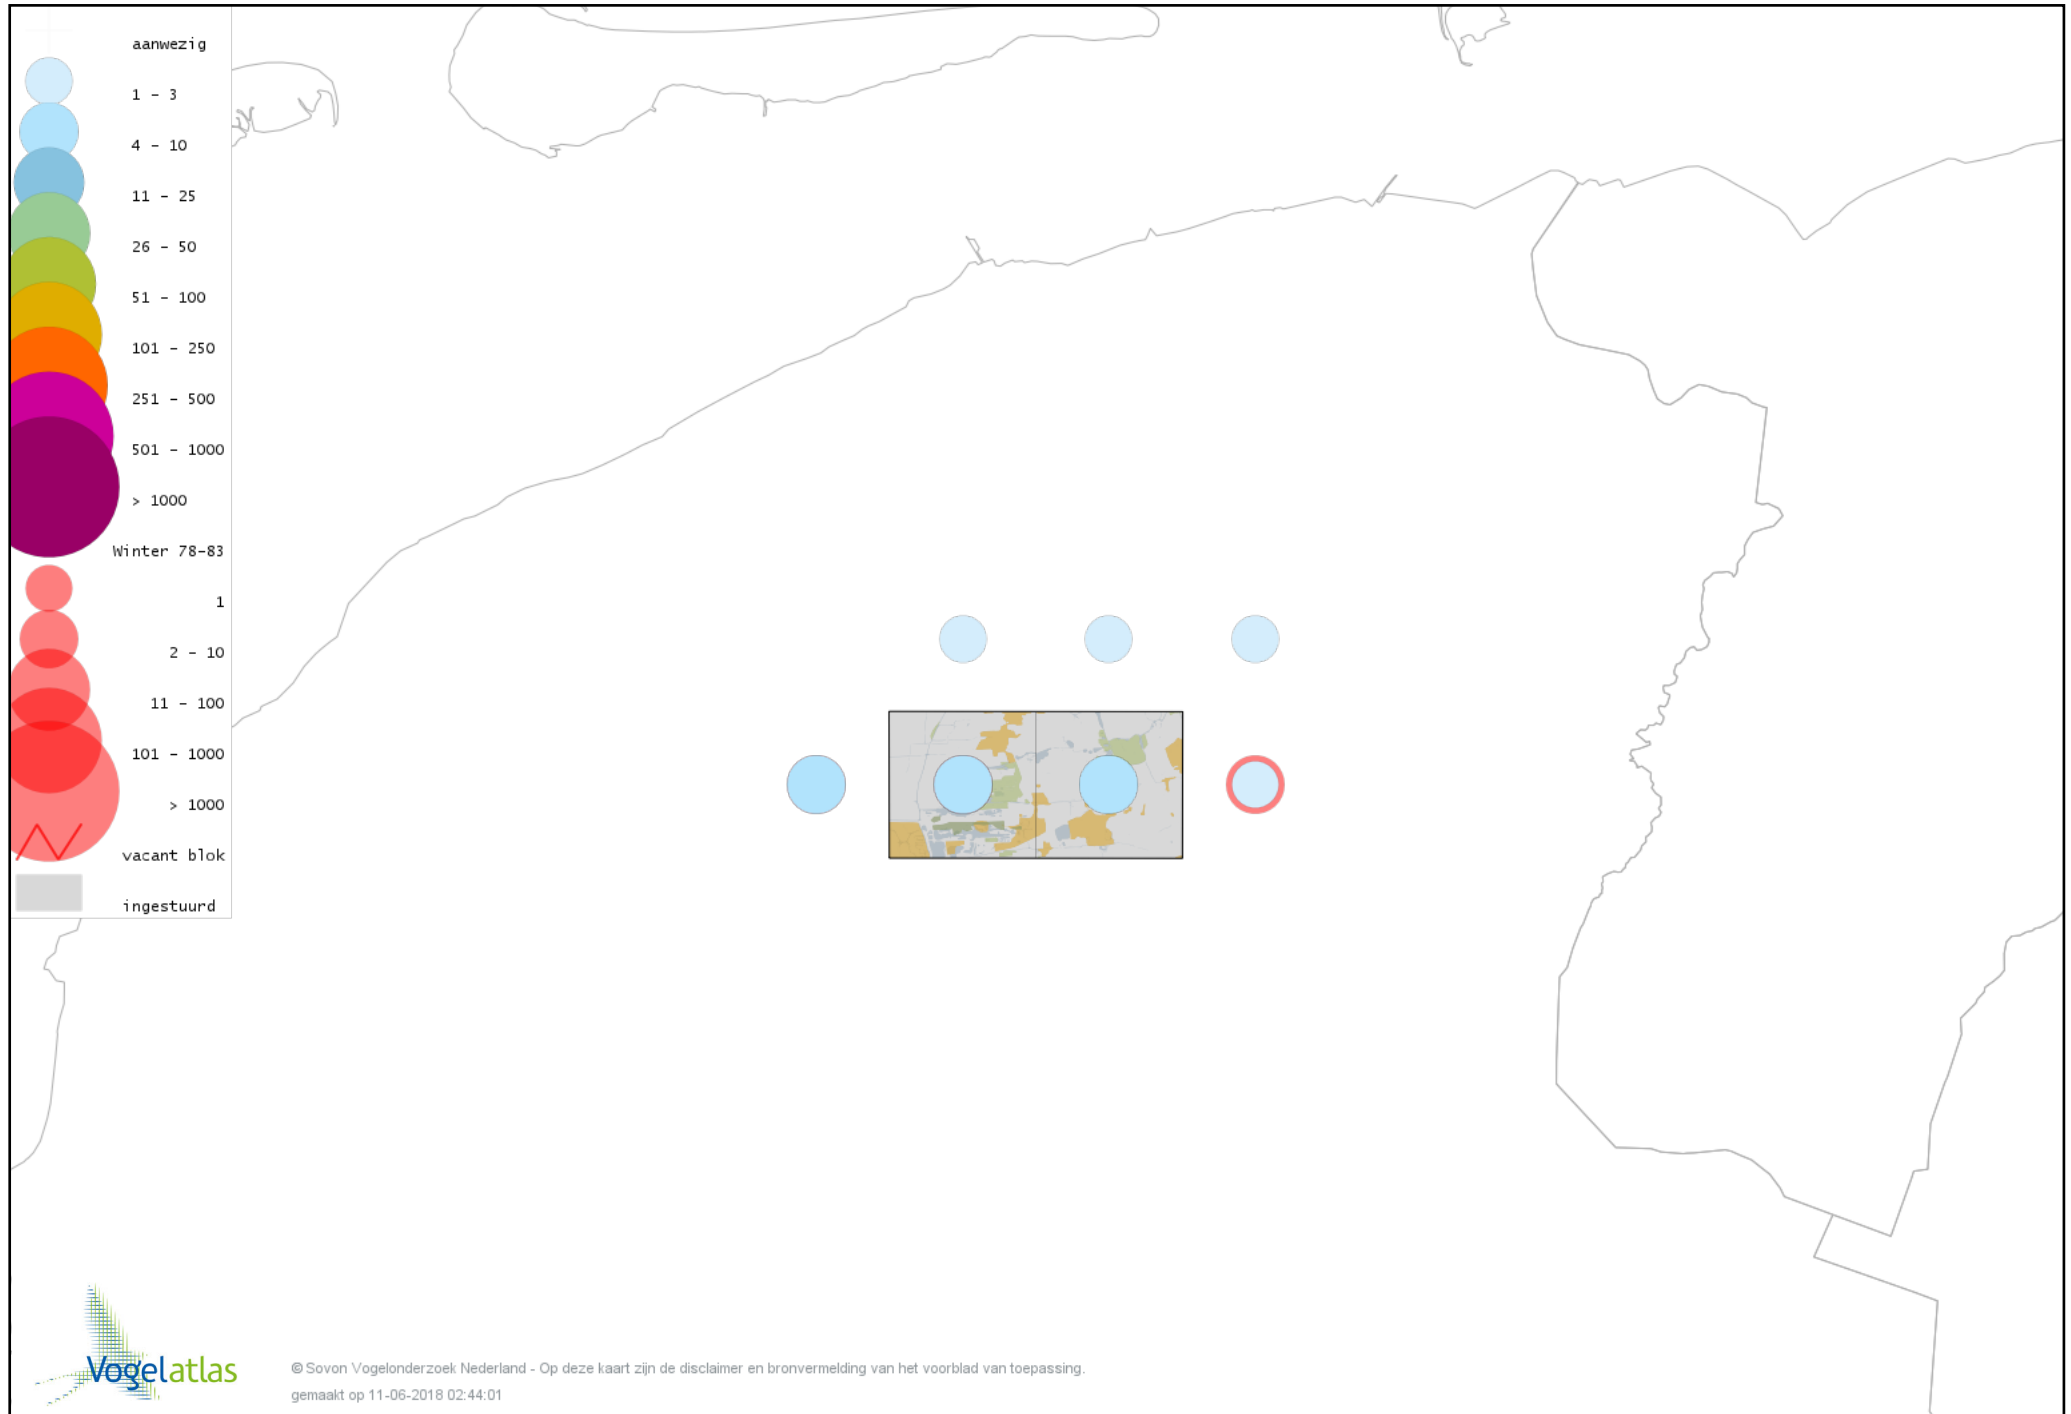

Voorlopige verspreidingskaart Fazant winter

Voorlopige verspreidingskaart Aalscholver winter

Voorlopige verspreidingskaart Roze Pelikaan winter

Voorlopige verspreidingskaart Roerdomp winter

Voorlopige verspreidingskaart Koereiger winter

Voorlopige verspreidingskaart Kleine Zilverreiger winter

Voorlopige verspreidingskaart Grote Zilverreiger winter

Voorlopige verspreidingskaart Blauwe Reiger winter

Voorlopige verspreidingskaart Ooievaar winter

Voorlopige verspreidingskaart Lepelaar winter

Voorlopige verspreidingskaart Dodaars winter

Voorlopige verspreidingskaart Fuut winter

Voorlopige verspreidingskaart Roodhalsfuut winter

Voorlopige verspreidingskaart Kuifduiker winter