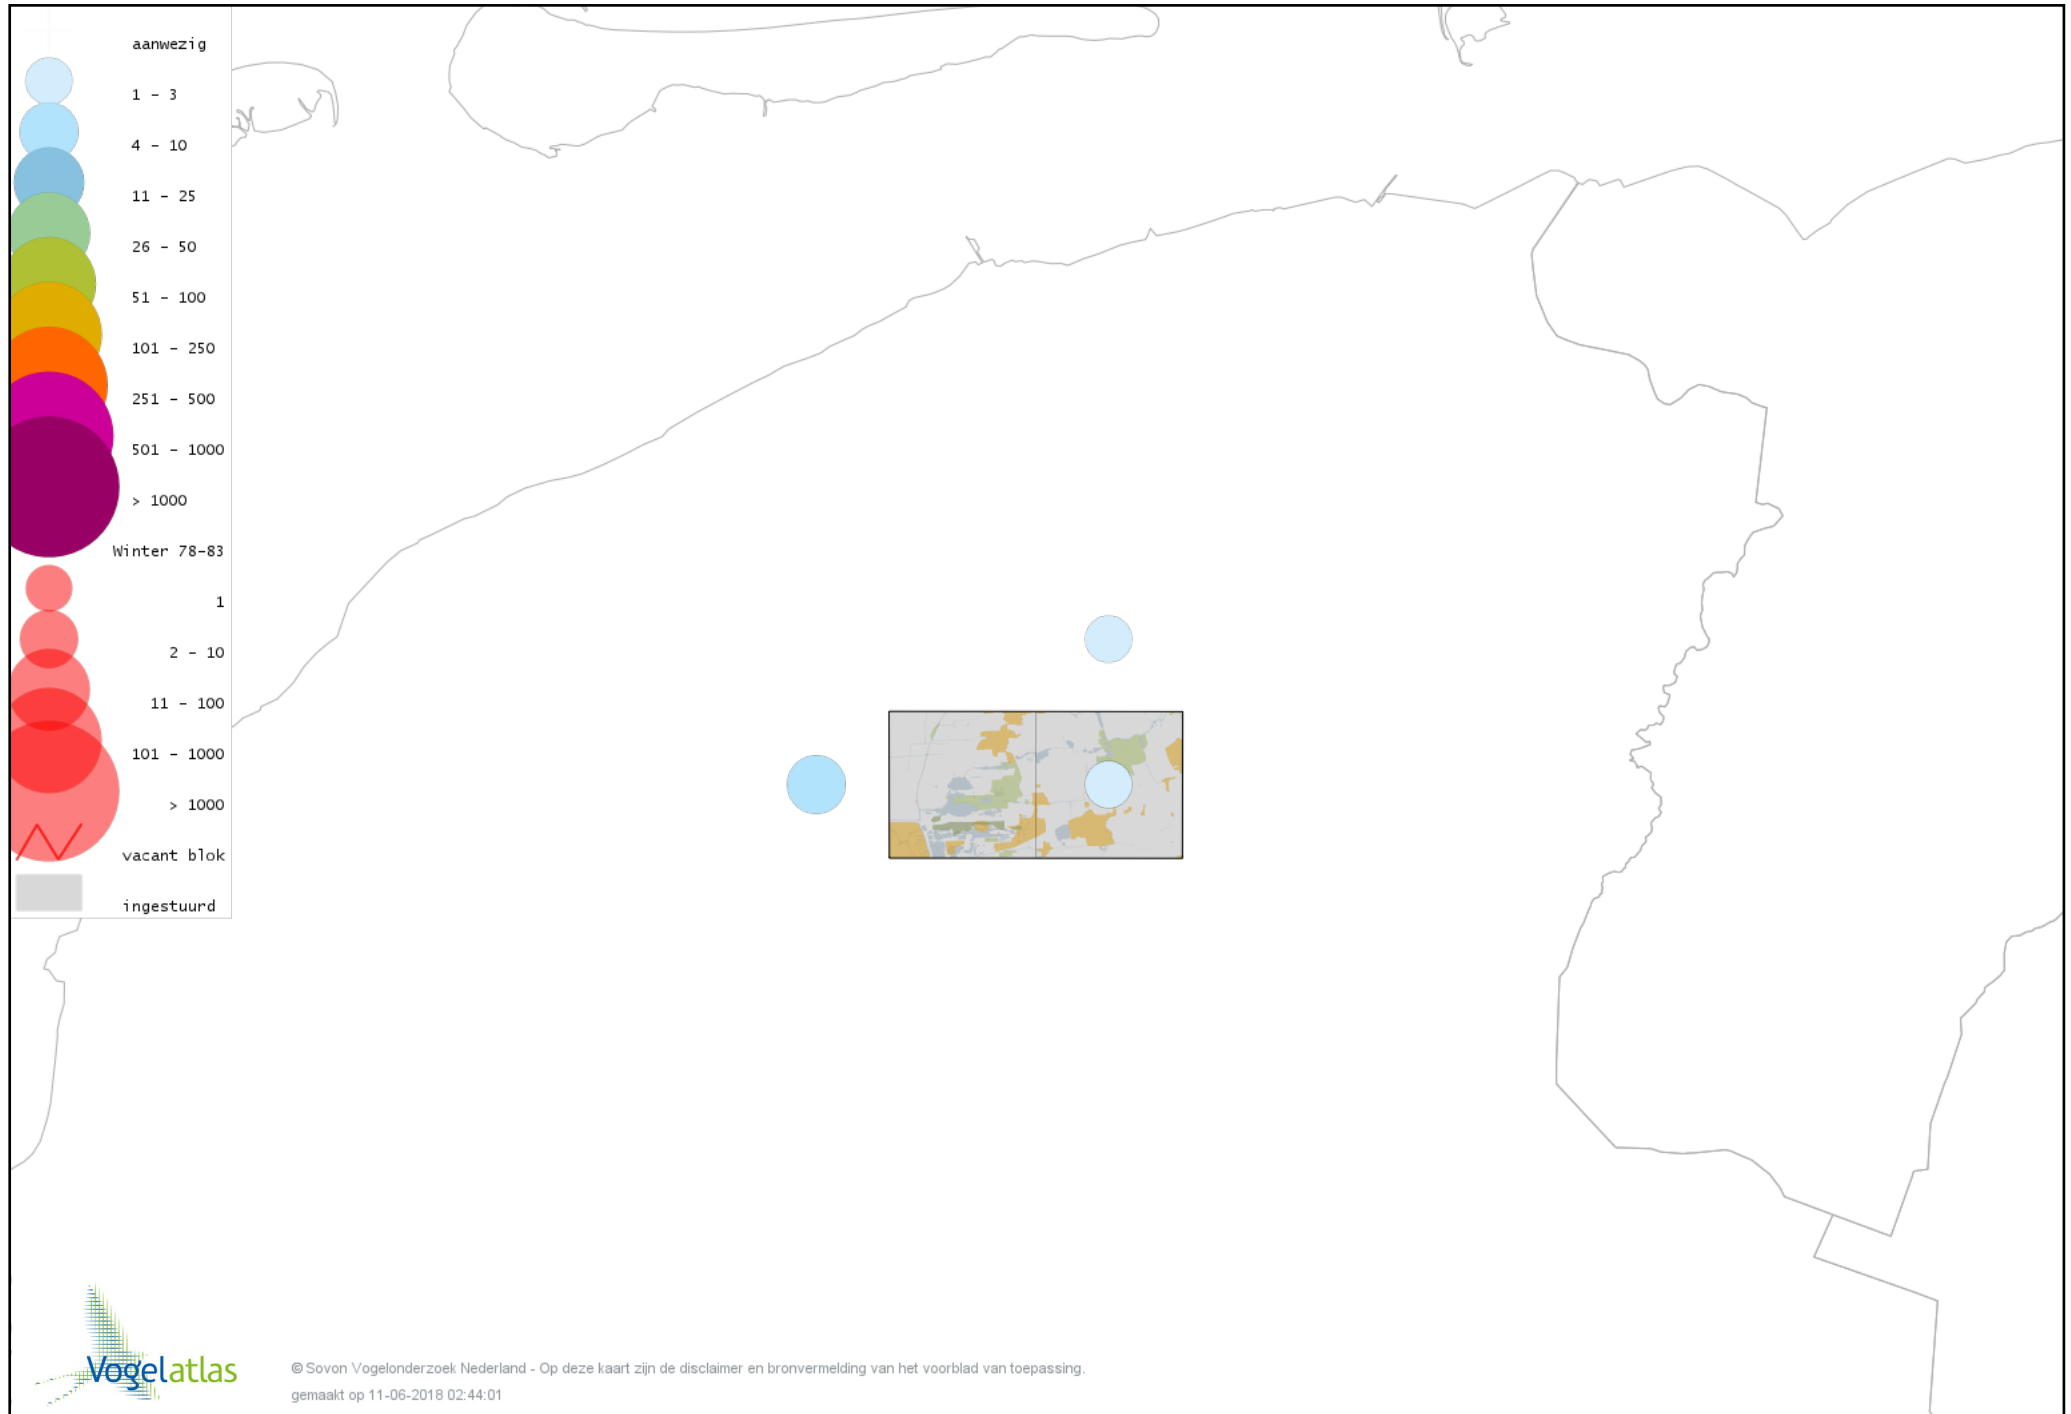

Voorlopige verspreidingskaart Oeverpieper winter

Voorlopige verspreidingskaart Waterpieper winter

Voorlopige verspreidingskaart Vink winter

Voorlopige verspreidingskaart Keep winter

Voorlopige verspreidingskaart Groenling winter

Voorlopige verspreidingskaart Putter winter

Voorlopige verspreidingskaart Sijs winter

Voorlopige verspreidingskaart Kleine Barmsijs winter

Voorlopige verspreidingskaart Grote Barmsijs winter

Voorlopige verspreidingskaart Barmsijs (Grote of Kleine) winter

Voorlopige verspreidingskaart Goudvink winter

Voorlopige verspreidingskaart Noordse Goudvink winter

Voorlopige verspreidingskaart Appelvink winter

Voorlopige verspreidingskaart Rietgors winter