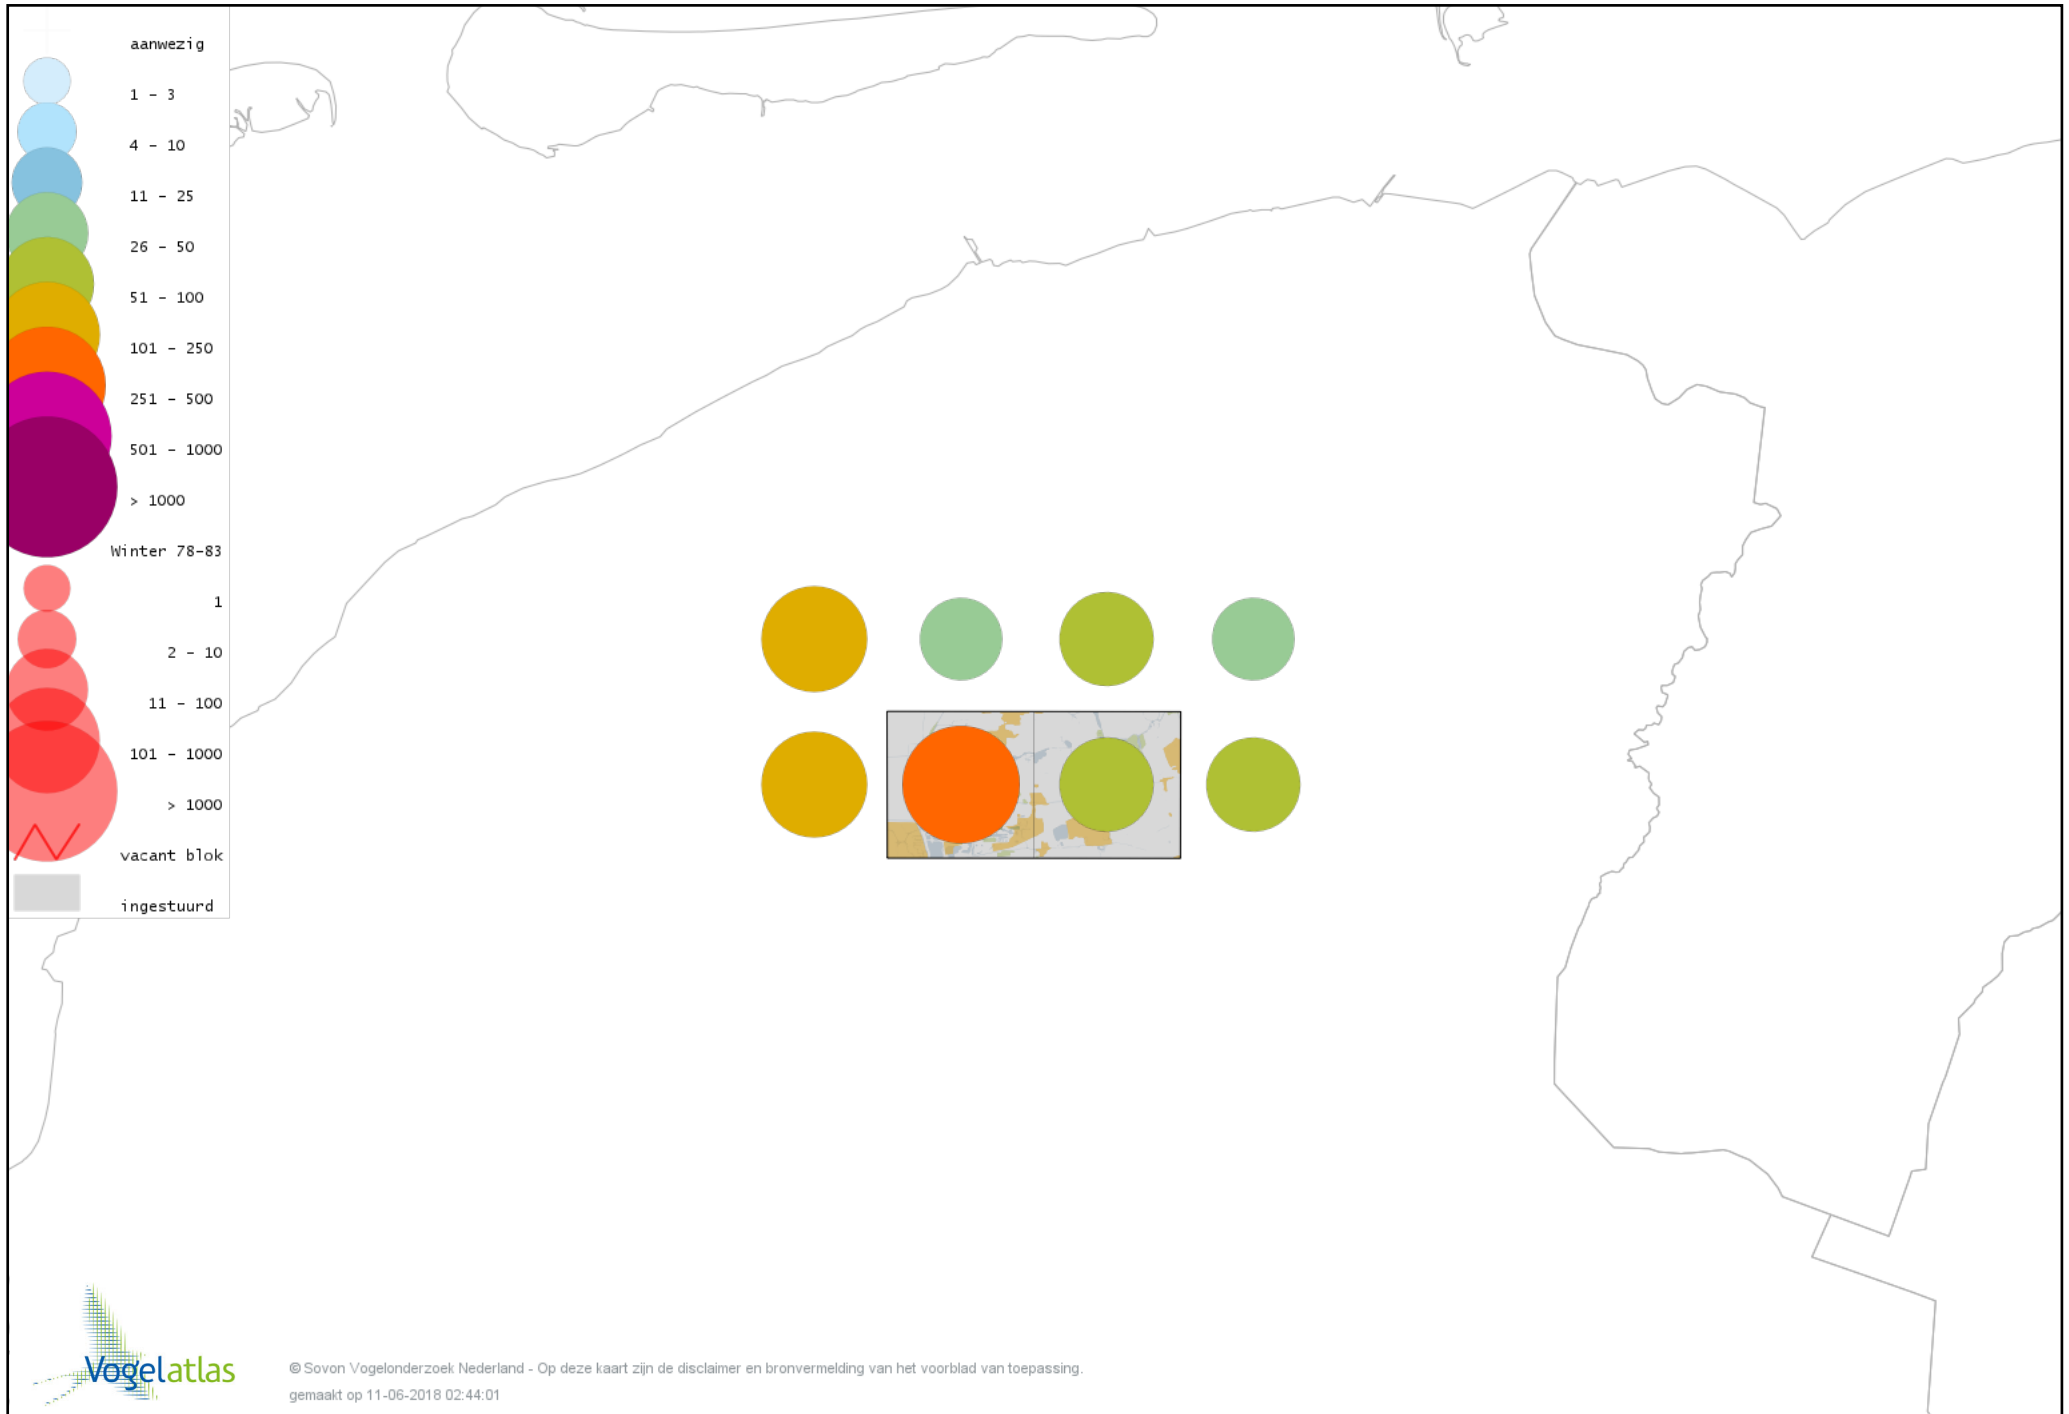

Voorlopige verspreidingskaart Bergeend winter

Voorlopige verspreidingskaart Tafeleend winter

Voorlopige verspreidingskaart Kuifeend winter

Voorlopige verspreidingskaart Topper winter

Voorlopige verspreidingskaart Muskuseend winter

Voorlopige verspreidingskaart Carolina-eend winter

Voorlopige verspreidingskaart Mandarijneend winter

Voorlopige verspreidingskaart Manengans winter

Voorlopige verspreidingskaart Nonnetje winter

Voorlopige verspreidingskaart Brilduiker winter

Voorlopige verspreidingskaart Grote Zaagbek winter

Voorlopige verspreidingskaart Middelste Zaagbek winter

Voorlopige verspreidingskaart Krakeend winter

Voorlopige verspreidingskaart Smient winter

Voorlopige verspreidingskaart Slobeend winter