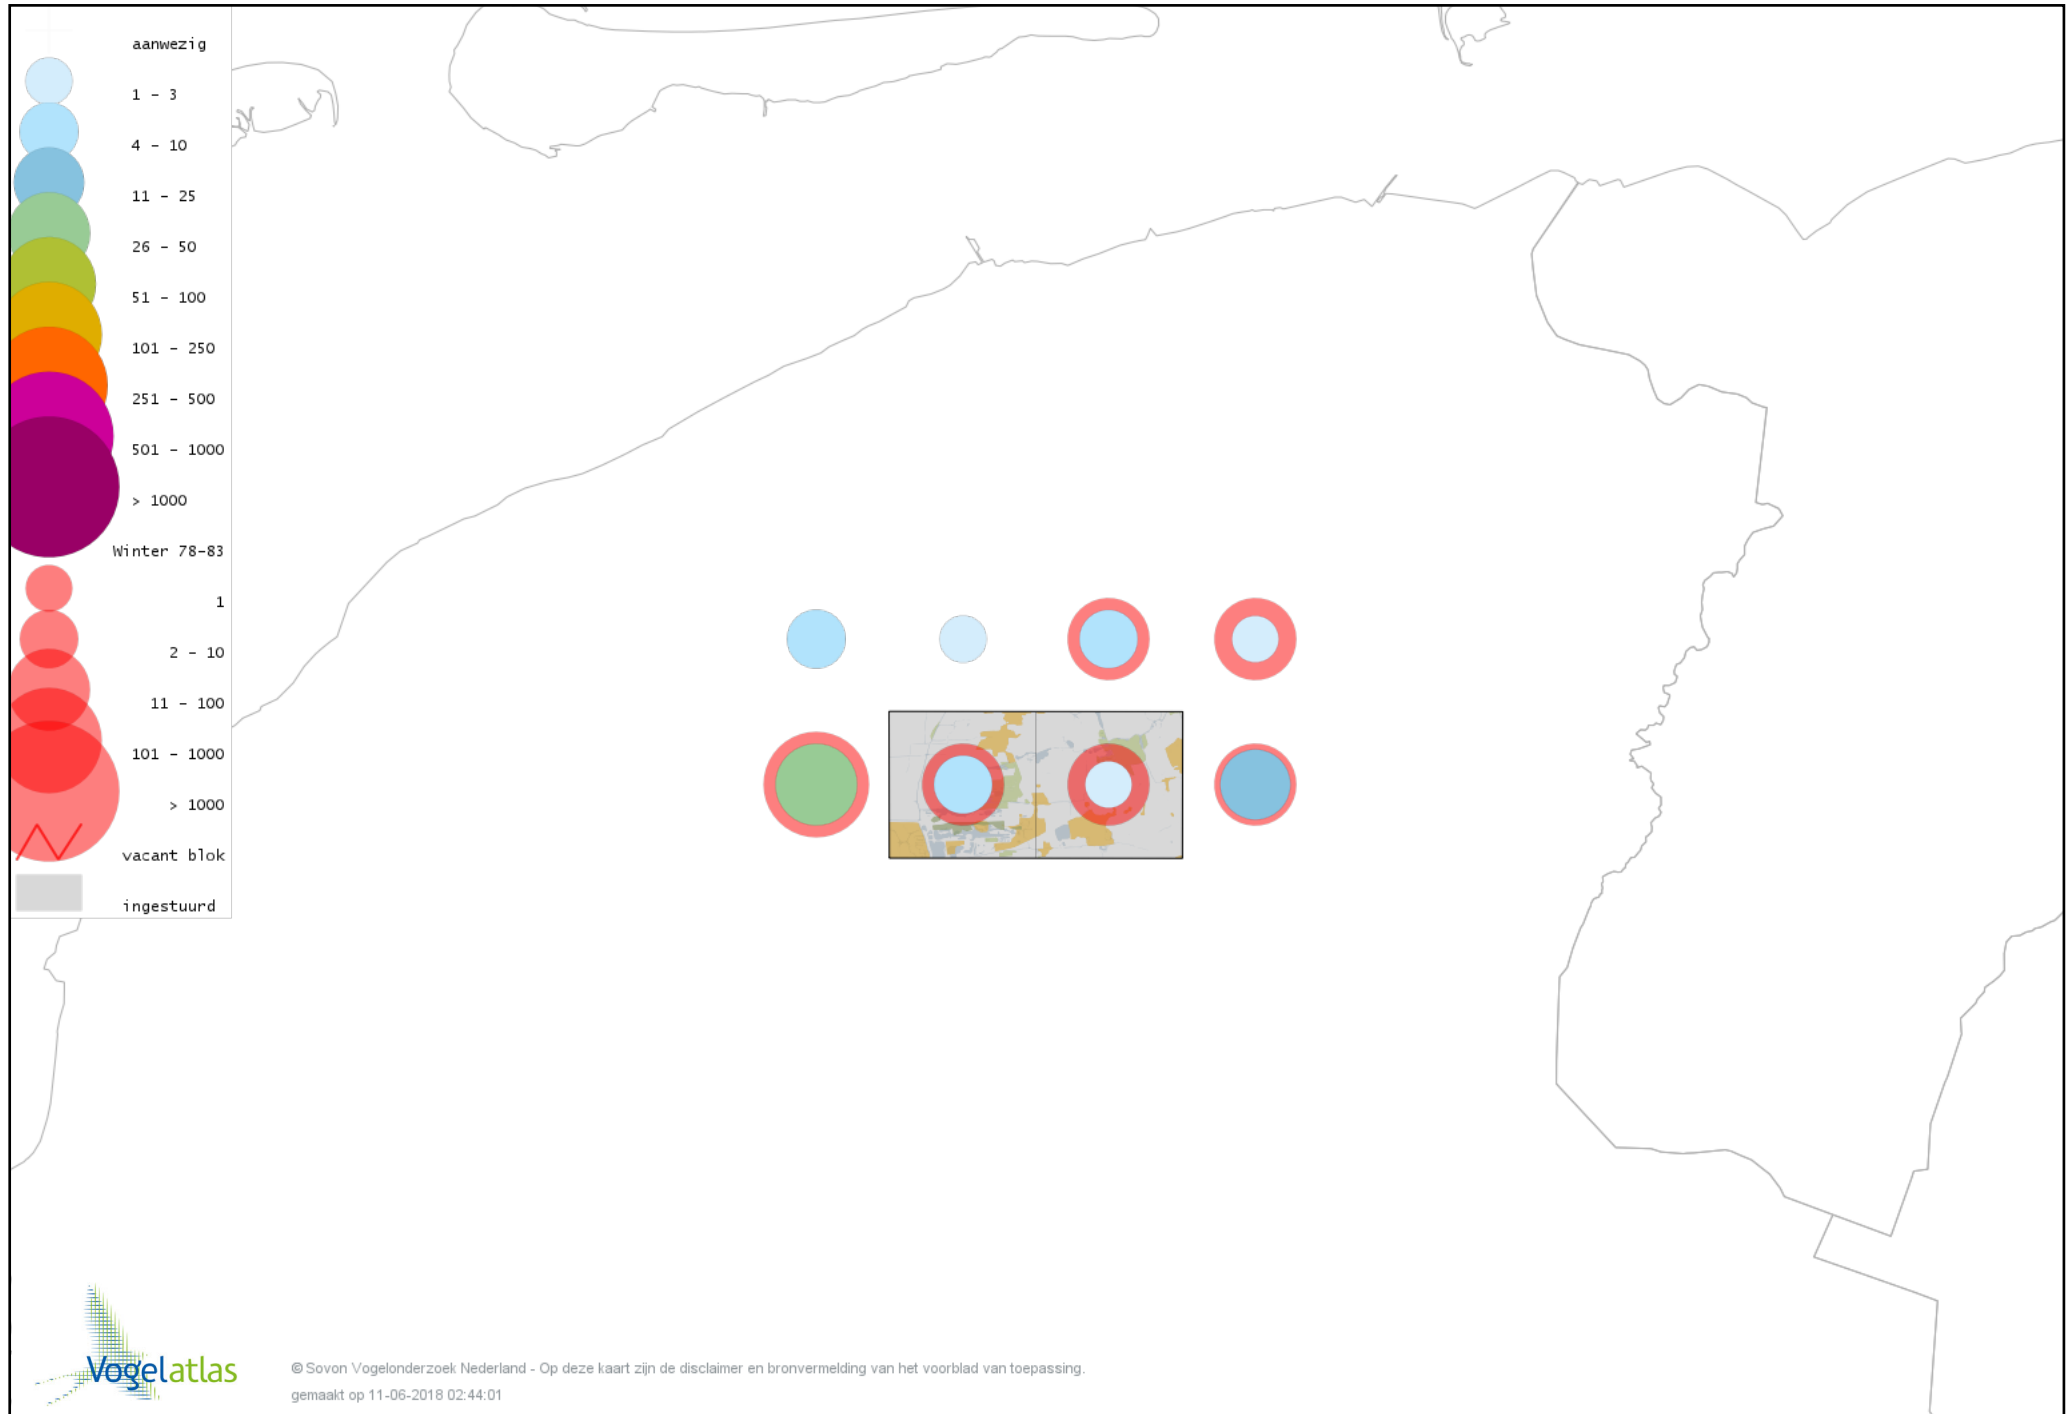

Voorlopige verspreidingskaart Zwartkop winter

Voorlopige verspreidingskaart Pestvogel winter

Voorlopige verspreidingskaart Boomklever winter

Voorlopige verspreidingskaart Boomkruiper winter

Voorlopige verspreidingskaart Winterkoning winter

Voorlopige verspreidingskaart Spreeuw winter

Voorlopige verspreidingskaart Merel winter

Voorlopige verspreidingskaart Kramsvogel winter

Voorlopige verspreidingskaart Zanglijster winter

Voorlopige verspreidingskaart Koperwiek winter

Voorlopige verspreidingskaart Grote Lijster winter

Voorlopige verspreidingskaart Roodborst winter

Voorlopige verspreidingskaart Roodborsttapuit winter

Voorlopige verspreidingskaart Heggenmus winter

Voorlopige verspreidingskaart Huismus winter