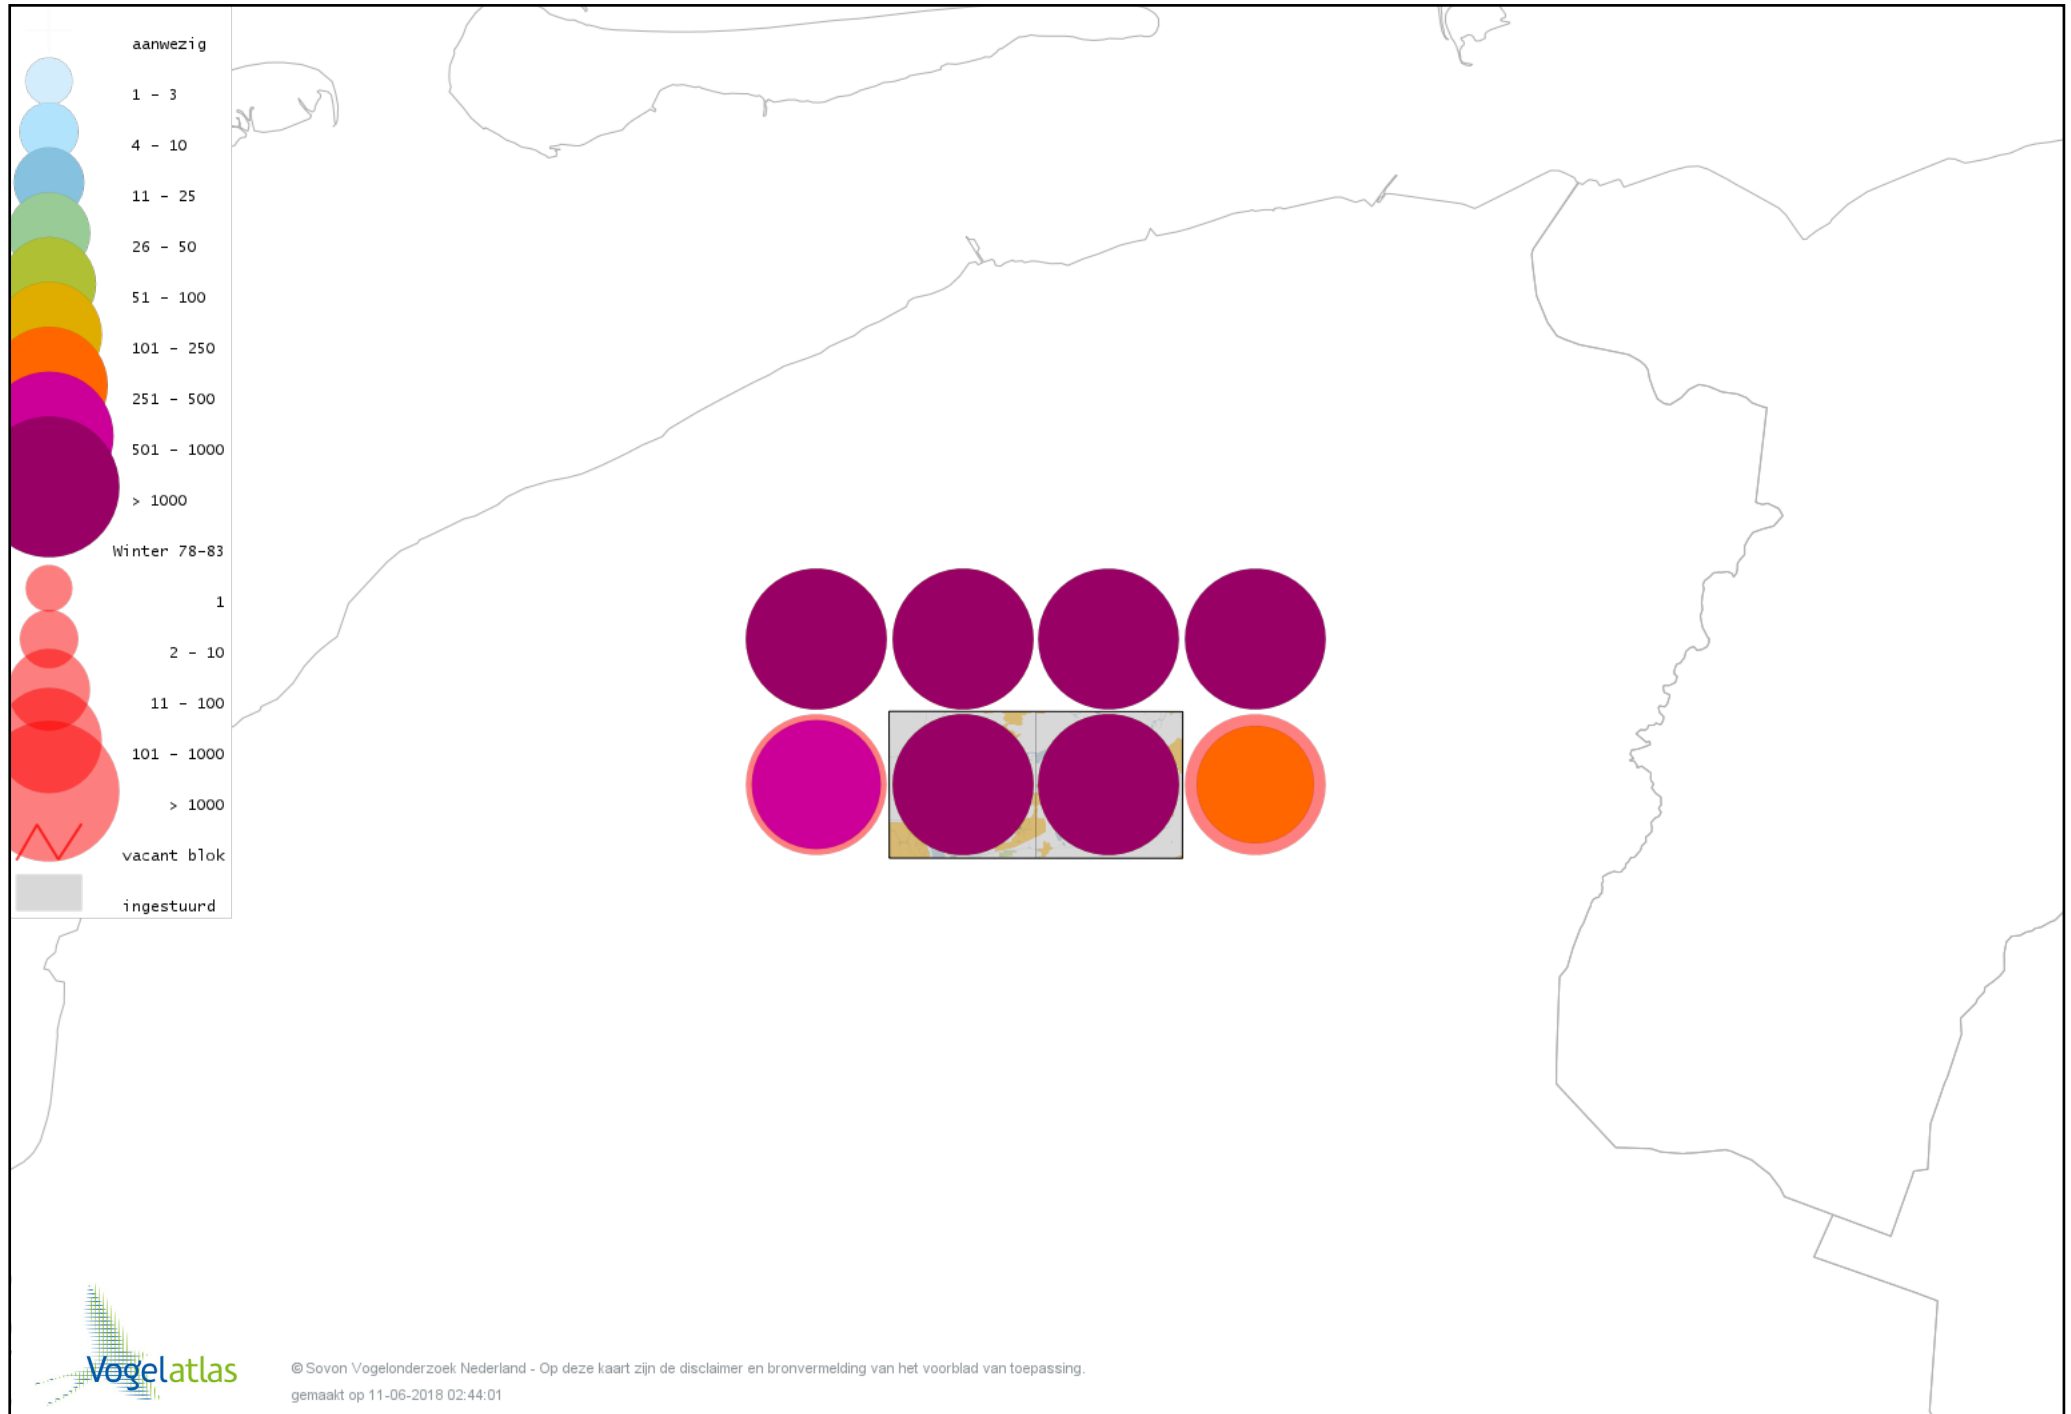

De kleurtint (blauw) is de beste referentie voor de tot nu toe waargenomen aantalsklasse.

De stipgrootte is relatief. Vergelijk daarvoor de atlasblok grootte van de legenda met die van het kaartbeeld.

Voorlopige verspreidingskaart Knobbelzwaan winter

Voorlopige verspreidingskaart Knobbelgans (Chinese) winter

Voorlopige verspreidingskaart Taigarietgans winter

Voorlopige verspreidingskaart Toendrarietgans winter

Voorlopige verspreidingskaart Rietgans (Taiga of Toendra) winter

Voorlopige verspreidingskaart Kleine Rietgans winter

Voorlopige verspreidingskaart Grauwe Gans winter

Voorlopige verspreidingskaart Soepgans winter

Voorlopige verspreidingskaart Dwerggans winter

Voorlopige verspreidingskaart Kolgans winter

Voorlopige verspreidingskaart Kleine Canadese Gans (minima) winter

Voorlopige verspreidingskaart Grote Canadese Gans winter

Voorlopige verspreidingskaart Brandgans winter

Voorlopige verspreidingskaart Brandgans x Canadese Gans winter