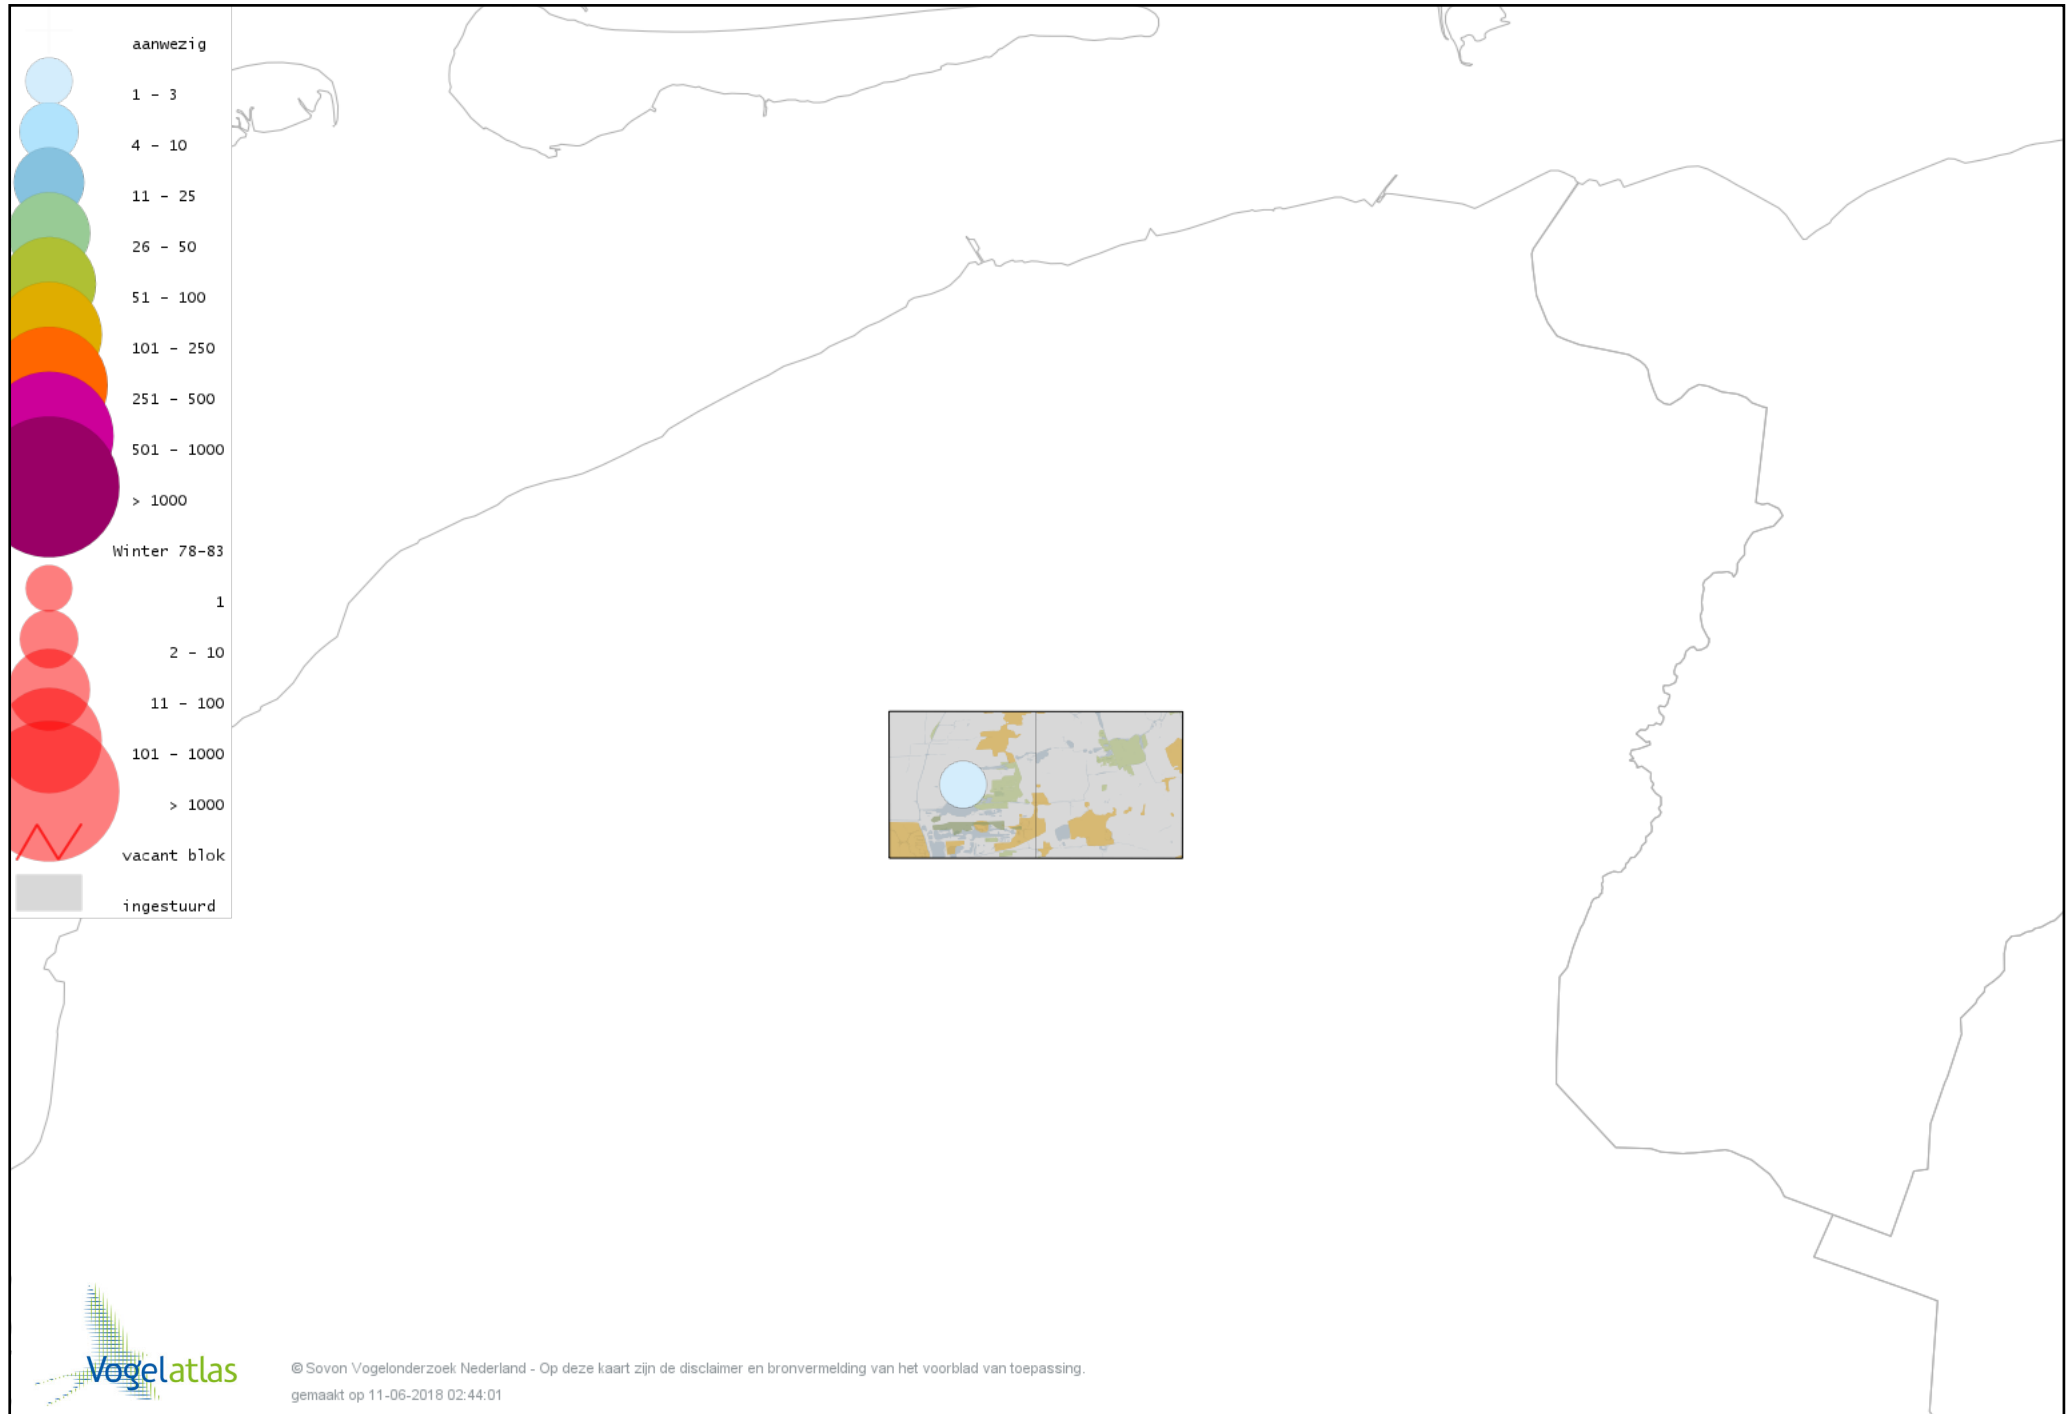

Voorlopige verspreidingskaart Scholekster winter

Voorlopige verspreidingskaart Kluut winter

Voorlopige verspreidingskaart Goudplevier winter

Voorlopige verspreidingskaart Kievit winter

Voorlopige verspreidingskaart Bonte Strandloper winter

Voorlopige verspreidingskaart Kemphaan winter

Voorlopige verspreidingskaart Bokje winter

Voorlopige verspreidingskaart Watersnip winter

Voorlopige verspreidingskaart Grutto winter

Voorlopige verspreidingskaart Wulp winter

Voorlopige verspreidingskaart Oeverloper winter

Voorlopige verspreidingskaart Witgat winter

Voorlopige verspreidingskaart Zwarte Ruiter winter

Voorlopige verspreidingskaart Tureluur winter

Voorlopige verspreidingskaart Kokmeeuw winter