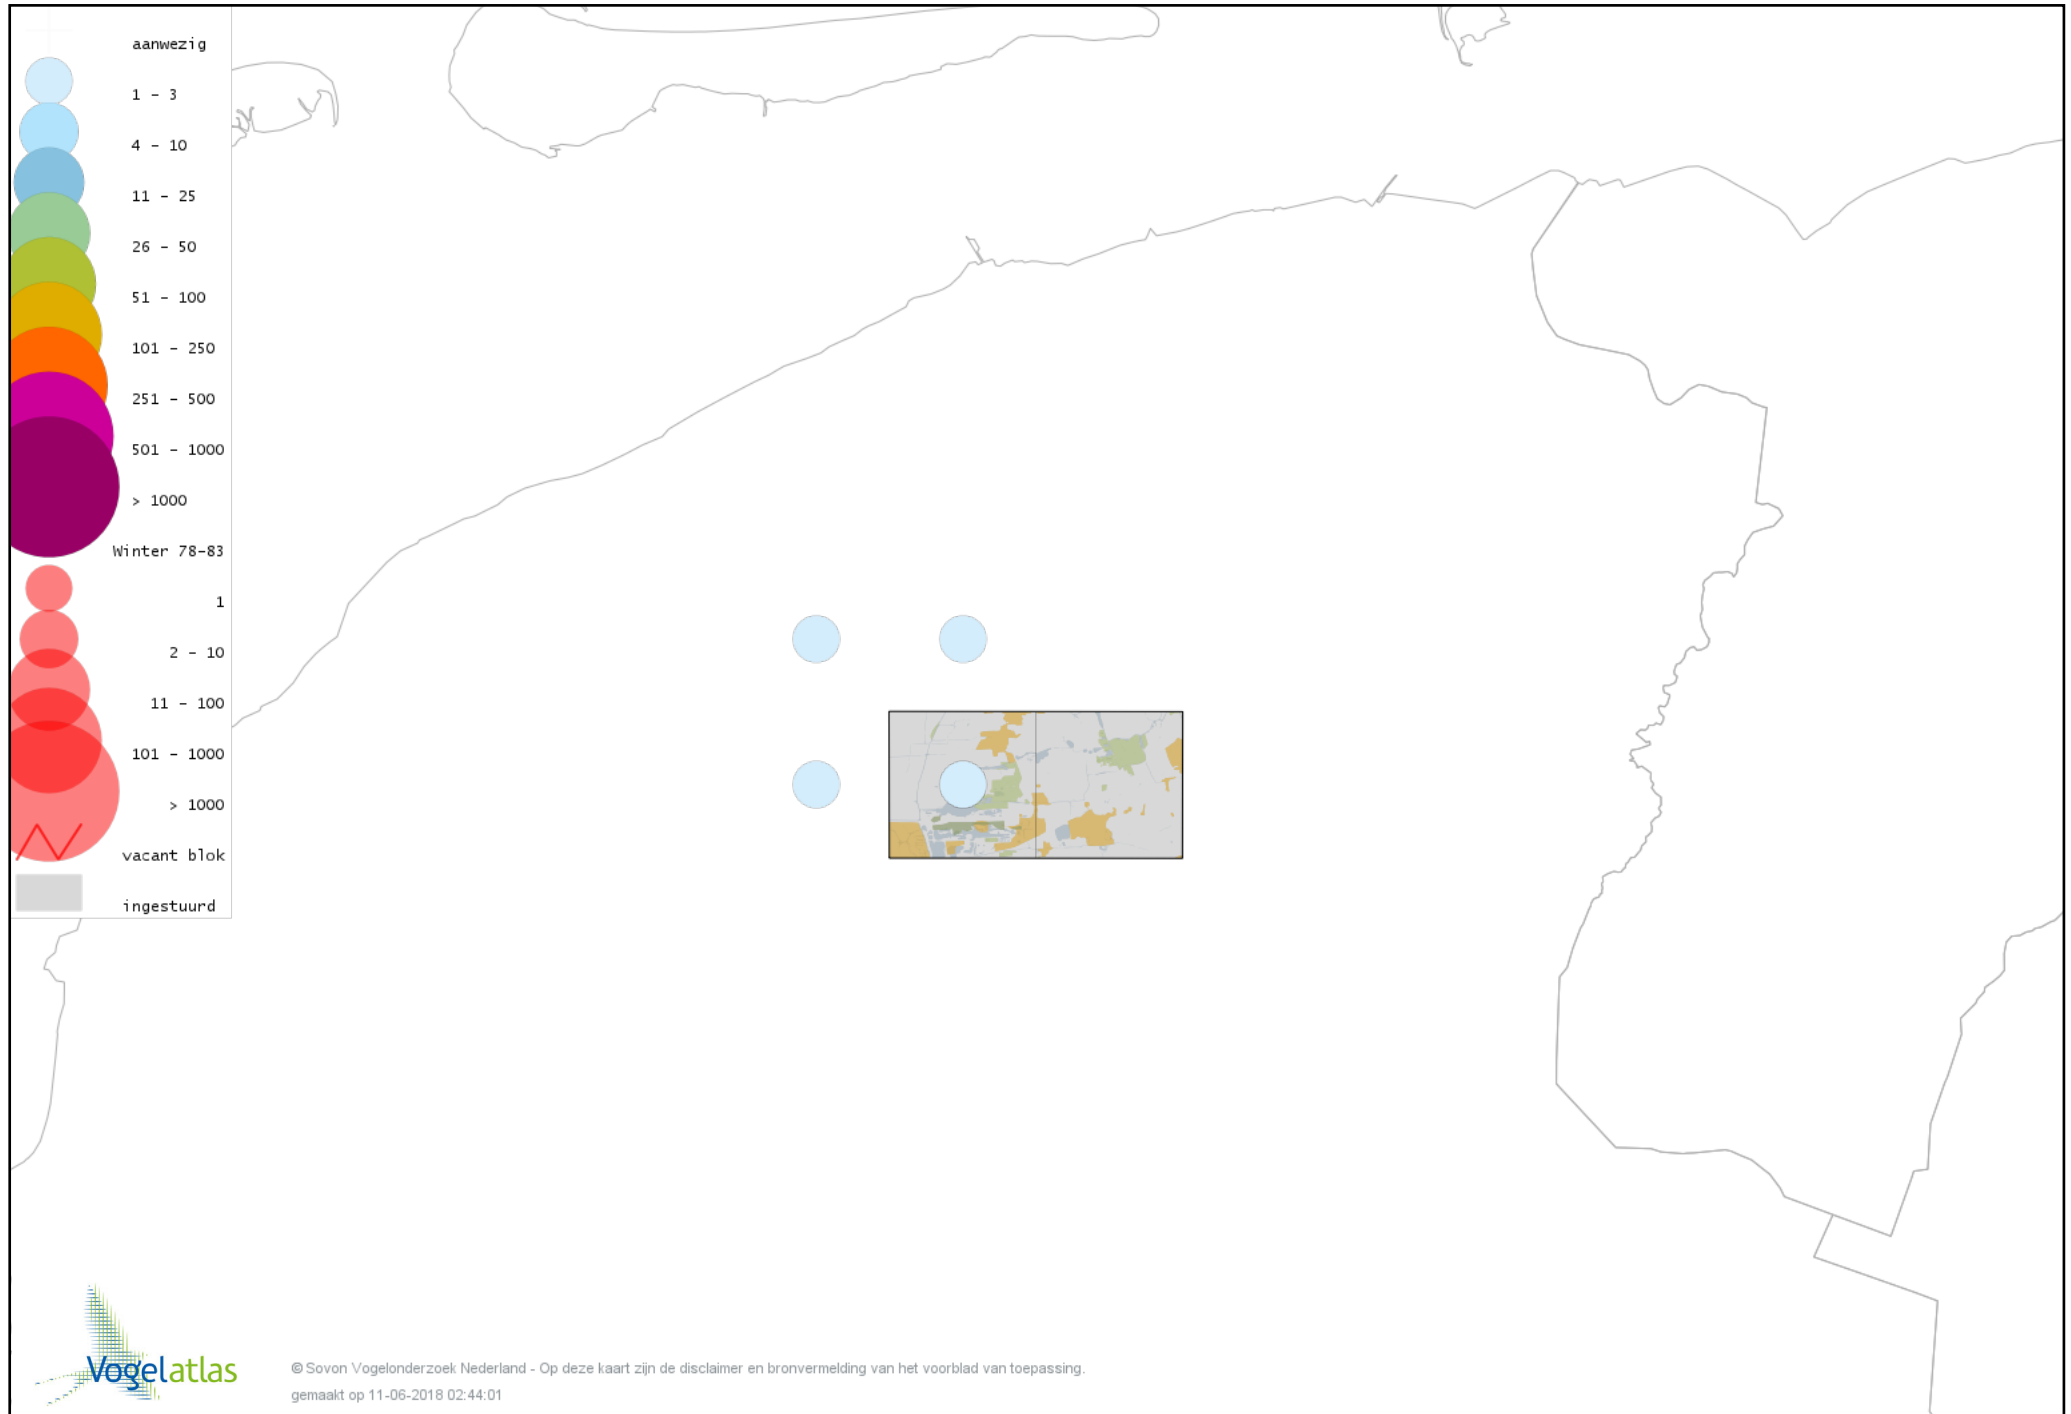

Voorlopige verspreidingskaart Waterral winter

Voorlopige verspreidingskaart Waterhoen winter

Voorlopige verspreidingskaart Meerkoet winter

Voorlopige verspreidingskaart Kraanvogel winter

Voorlopige verspreidingskaart Kroonkraanvogel winter

Voorlopige verspreidingskaart Scholekster winter

Voorlopige verspreidingskaart Kluut winter

Voorlopige verspreidingskaart Goudplevier winter

Voorlopige verspreidingskaart Kievit winter

Voorlopige verspreidingskaart Bonte Strandloper winter

Voorlopige verspreidingskaart Kemphaan winter

Voorlopige verspreidingskaart Bokje winter

Voorlopige verspreidingskaart Watersnip winter

Voorlopige verspreidingskaart Grutto winter

Voorlopige verspreidingskaart Wulp winter

Voorlopige verspreidingskaart Oeverloper winter

Voorlopige verspreidingskaart Witgat winter

Voorlopige verspreidingskaart Zwarte Ruiter winter

Voorlopige verspreidingskaart Tureluur winter

Voorlopige verspreidingskaart Kokmeeuw winter