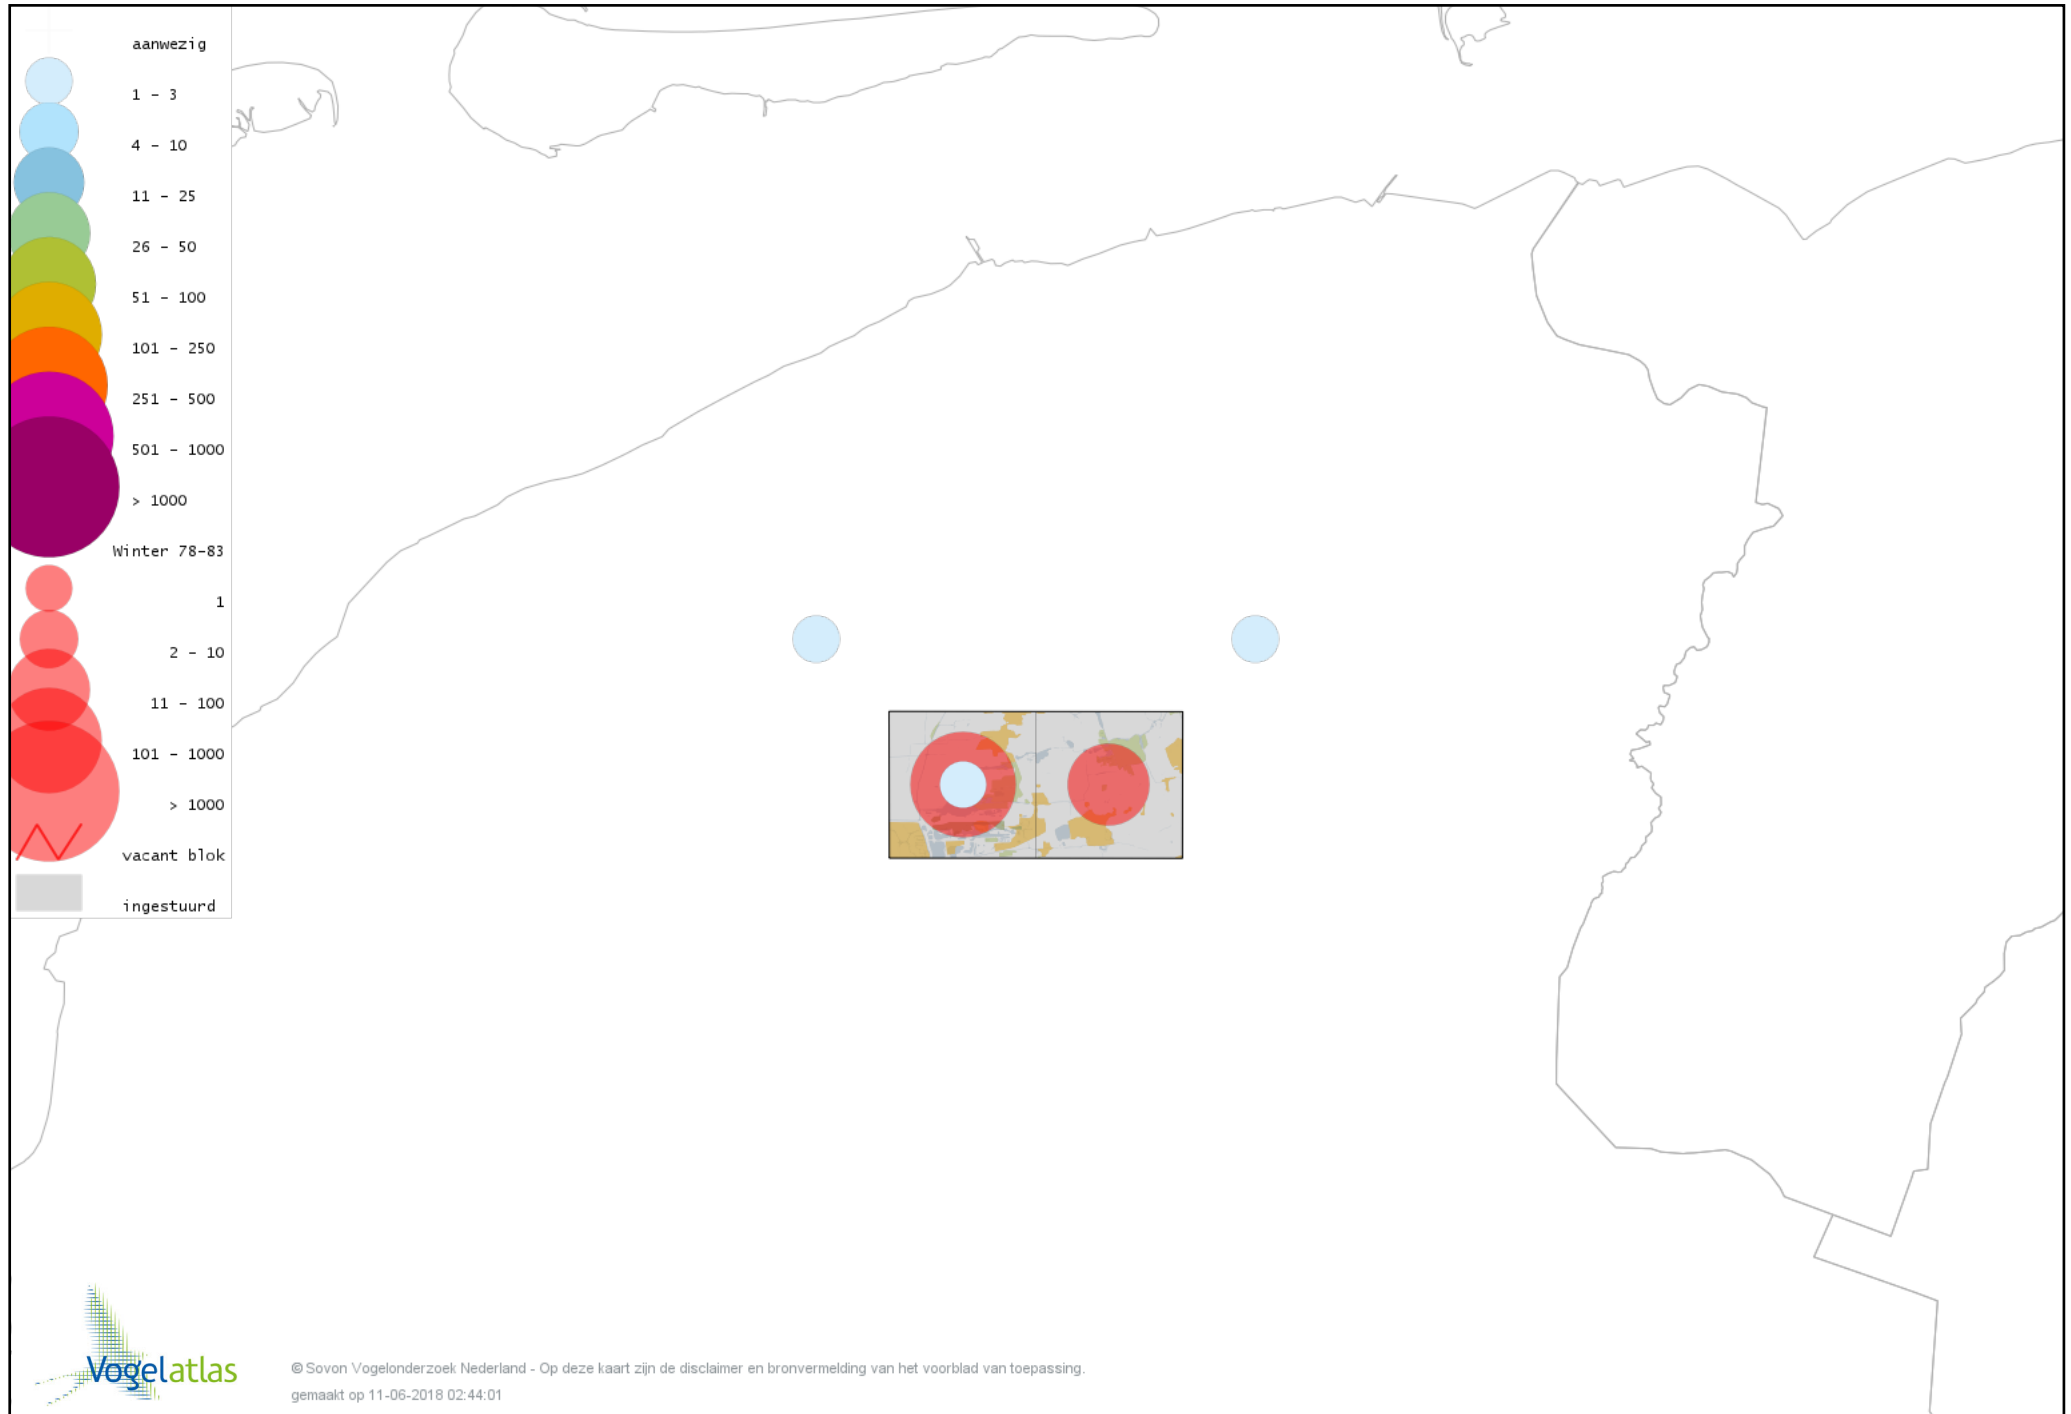

Voorlopige verspreidingskaart Waterral winter

Voorlopige verspreidingskaart Waterhoen winter

Voorlopige verspreidingskaart Meerkoet winter

Voorlopige verspreidingskaart Kraanvogel winter

Voorlopige verspreidingskaart Kroonkraanvogel winter

Voorlopige verspreidingskaart Scholekster winter

Voorlopige verspreidingskaart Kluut winter

Voorlopige verspreidingskaart Goudplevier winter

Voorlopige verspreidingskaart Kievit winter

Voorlopige verspreidingskaart Bonte Strandloper winter

Voorlopige verspreidingskaart Kemphaan winter

Voorlopige verspreidingskaart Bokje winter

Voorlopige verspreidingskaart Watersnip winter

Voorlopige verspreidingskaart Grutto winter

Voorlopige verspreidingskaart Wulp winter