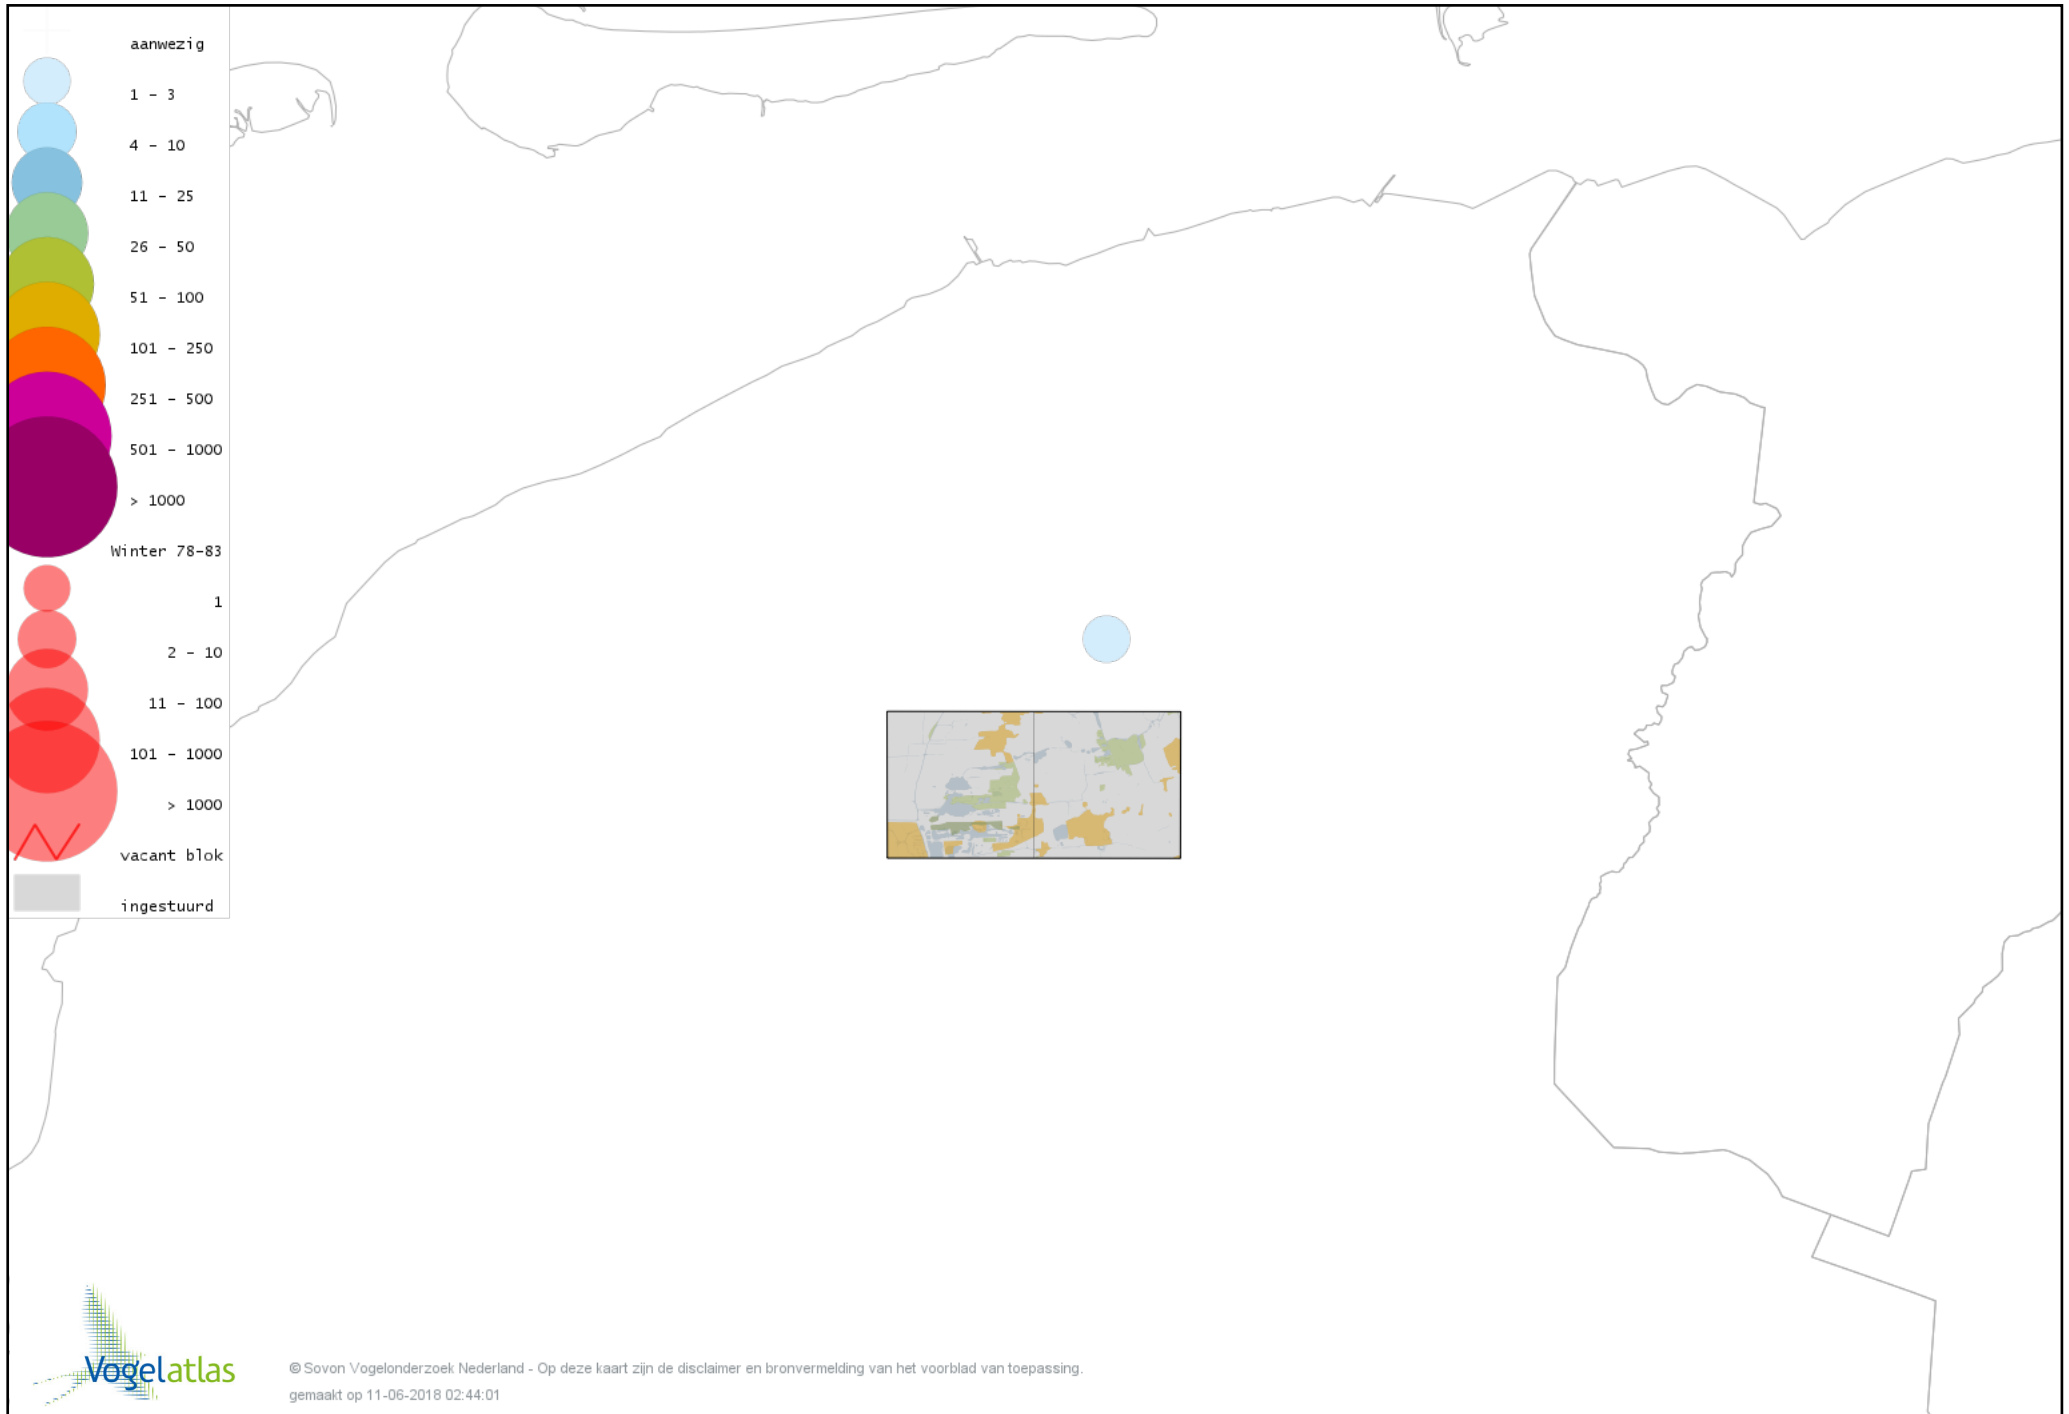

Voorlopige verspreidingskaart Brandgans x Kolgans winter