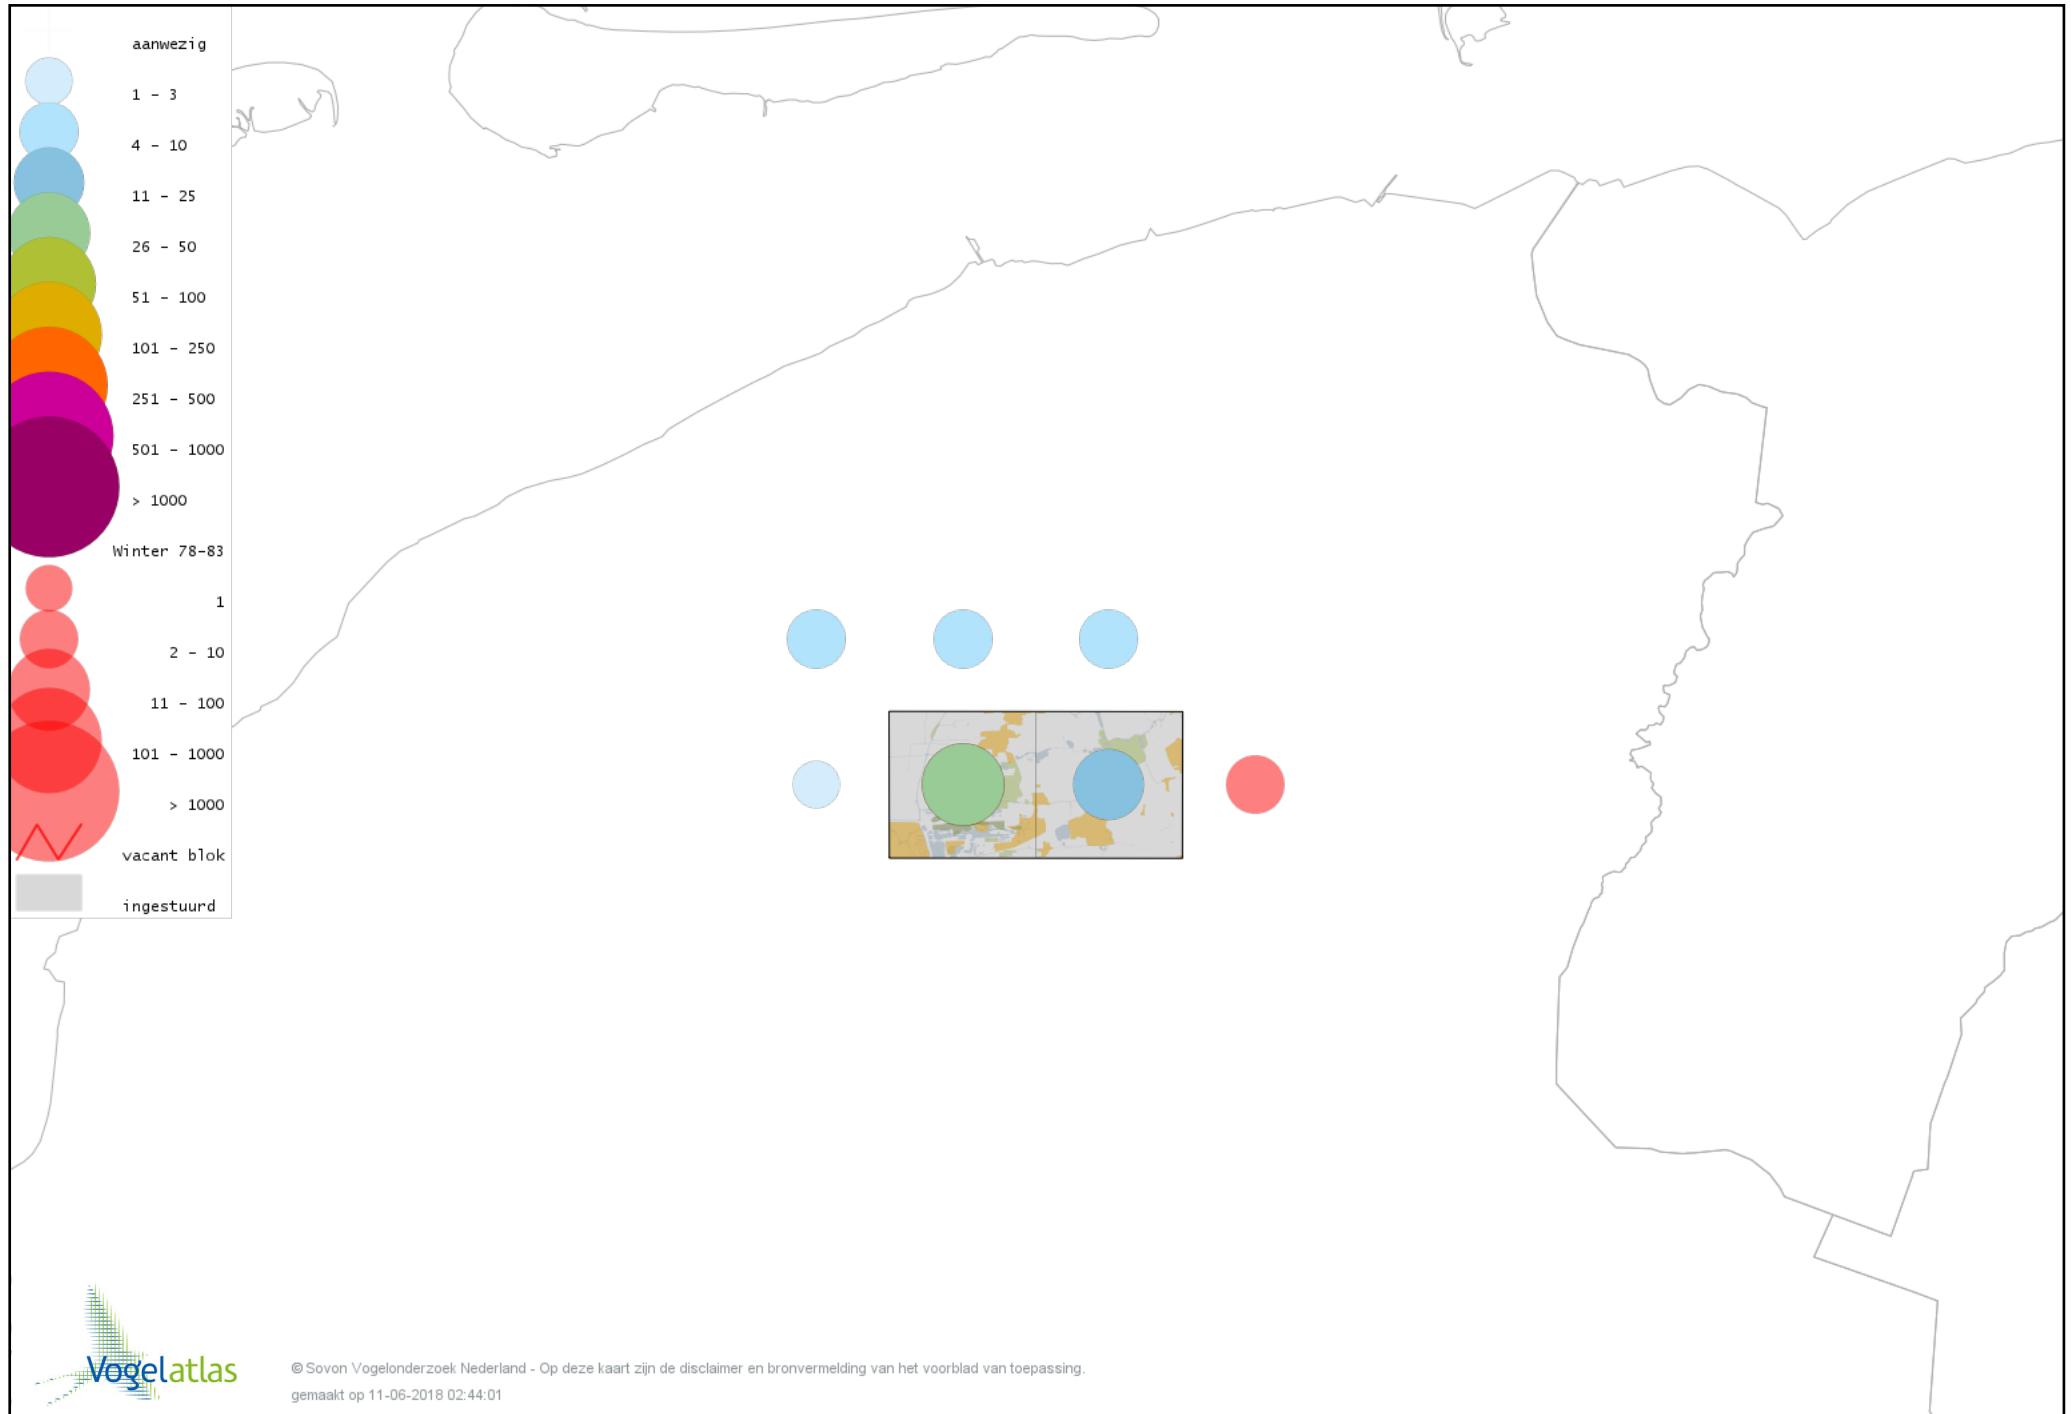

Voorlopige verspreidingskaart Carolina-eend winter

Voorlopige verspreidingskaart Mandarijneend winter

Voorlopige verspreidingskaart Manengans winter

Voorlopige verspreidingskaart Nonnetje winter

Voorlopige verspreidingskaart Brilduiker winter

Voorlopige verspreidingskaart Grote Zaagbek winter

Voorlopige verspreidingskaart Middelste Zaagbek winter

Voorlopige verspreidingskaart Krakeend winter

Voorlopige verspreidingskaart Smient winter

Voorlopige verspreidingskaart Slobeend winter

Voorlopige verspreidingskaart Wilde Eend winter

Voorlopige verspreidingskaart Soepeend winter

Voorlopige verspreidingskaart Pijlstaart winter

Voorlopige verspreidingskaart Wintertaling winter

Voorlopige verspreidingskaart Kip winter

Voorlopige verspreidingskaart Fazant winter

Voorlopige verspreidingskaart Aalscholver winter

Voorlopige verspreidingskaart Roze Pelikaan winter

Voorlopige verspreidingskaart Roerdomp winter

Voorlopige verspreidingskaart Koereiger winter