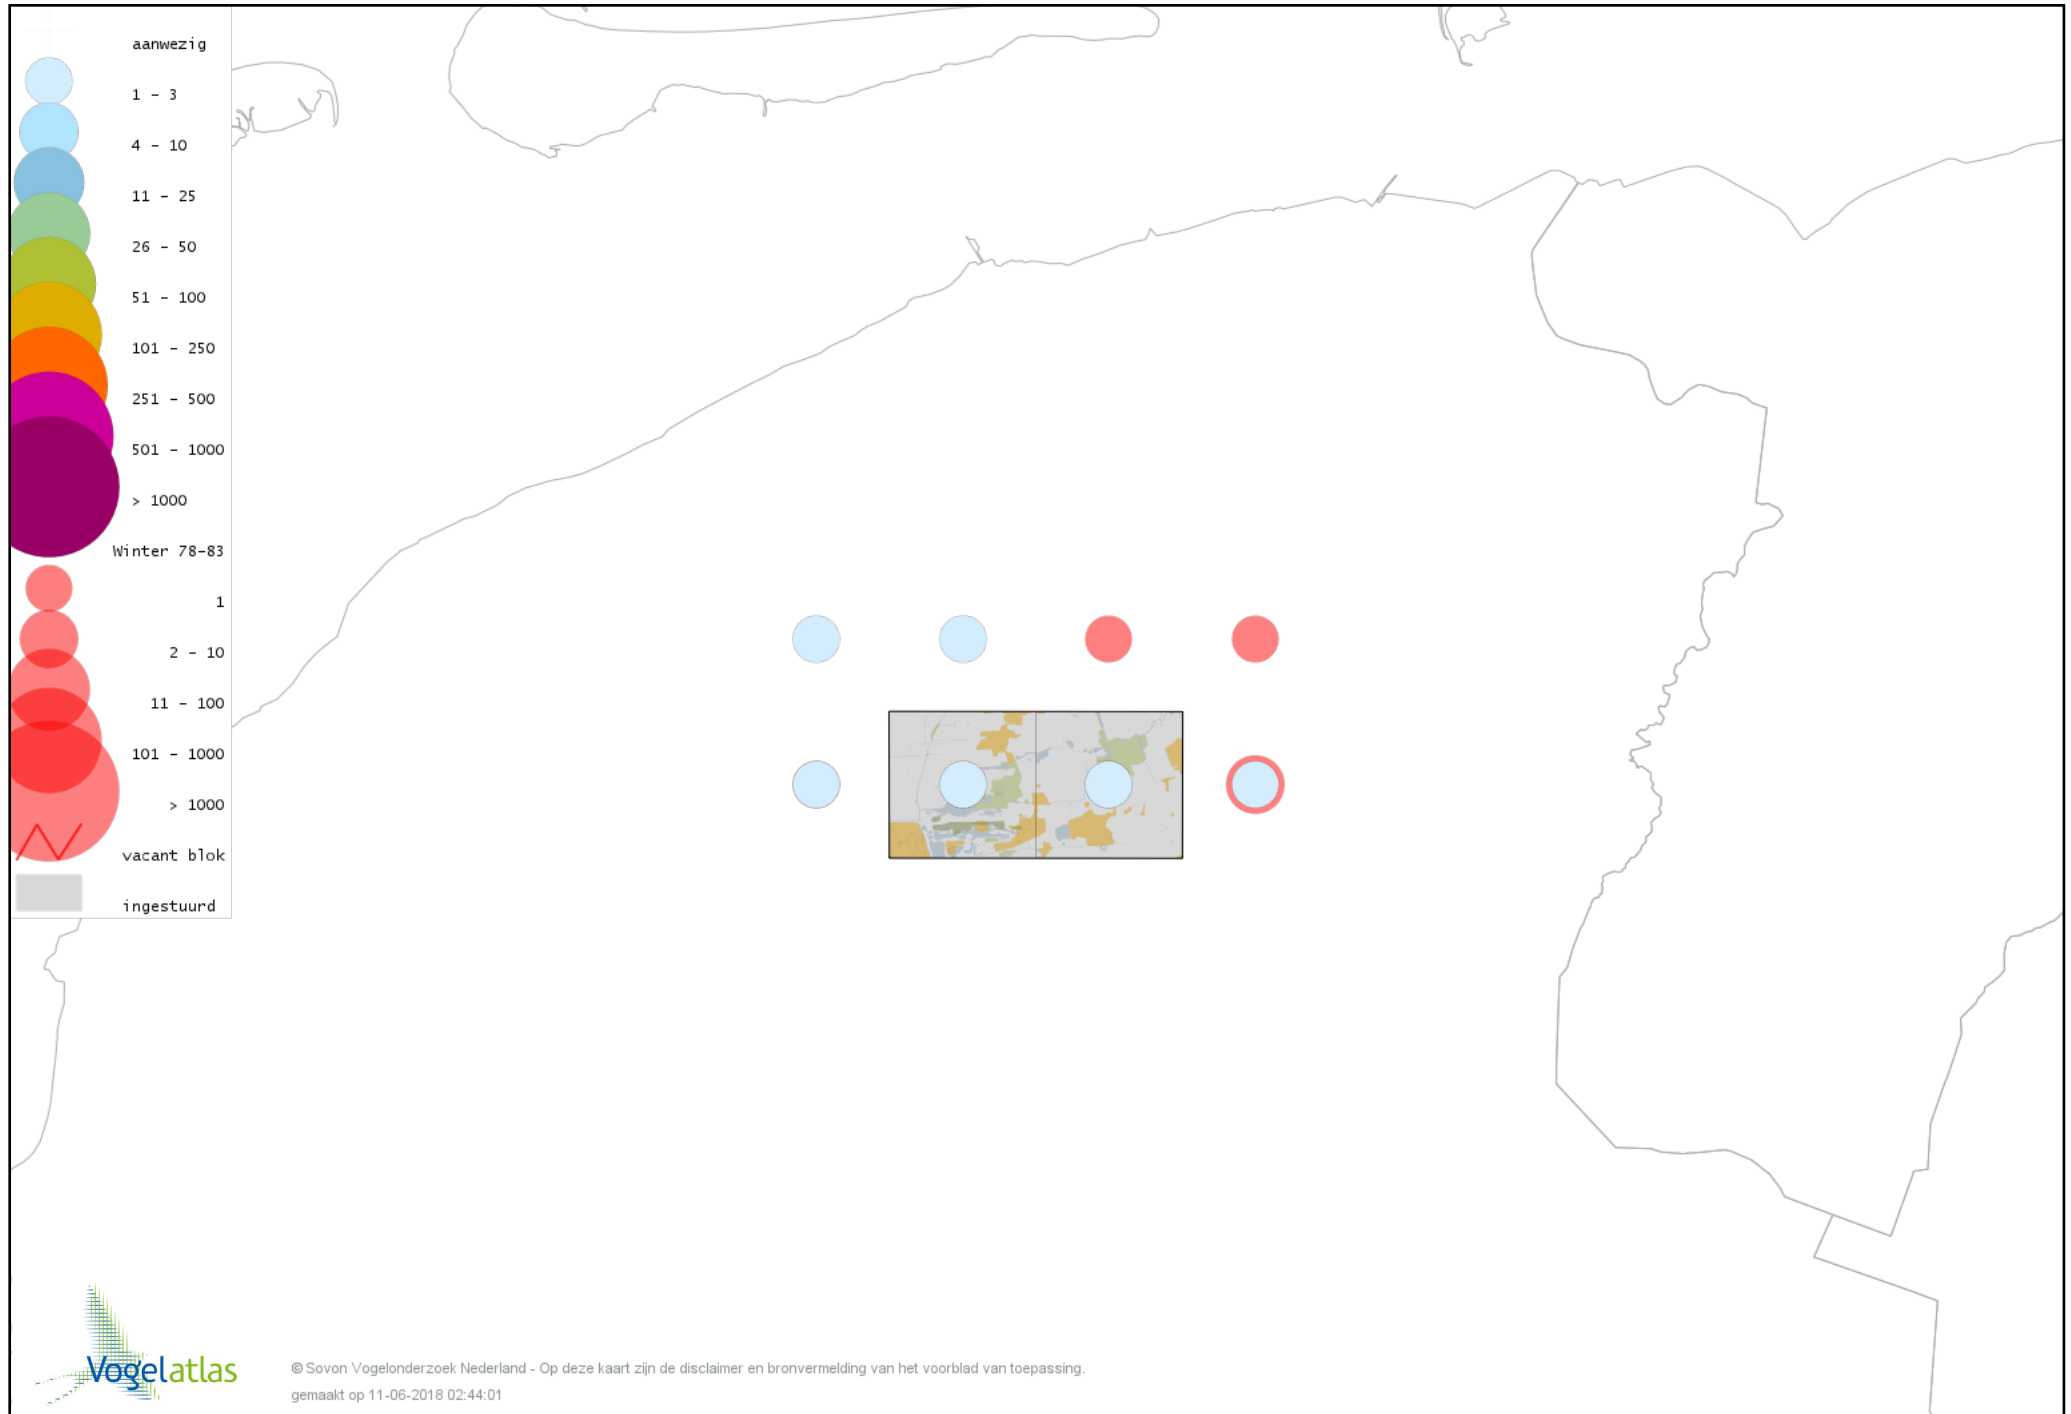

Voorlopige verspreidingskaart Noordse Kauw winter

Voorlopige verspreidingskaart Roek winter

Voorlopige verspreidingskaart Zwarte Kraai winter

Voorlopige verspreidingskaart Goudhaan winter

Voorlopige verspreidingskaart Vuurgoudhaan winter

Voorlopige verspreidingskaart Pimpelmees winter

Voorlopige verspreidingskaart Koolmees winter

Voorlopige verspreidingskaart Kuifmees winter

Voorlopige verspreidingskaart Zwarte Mees winter

Voorlopige verspreidingskaart Matkop winter

Voorlopige verspreidingskaart Beardman winter

Voorlopige verspreidingskaart Veldleeuwerik winter

Voorlopige verspreidingskaart Staartmees winter

Voorlopige verspreidingskaart Witkopstaartmees winter

Voorlopige verspreidingskaart Tjiftjaf winter