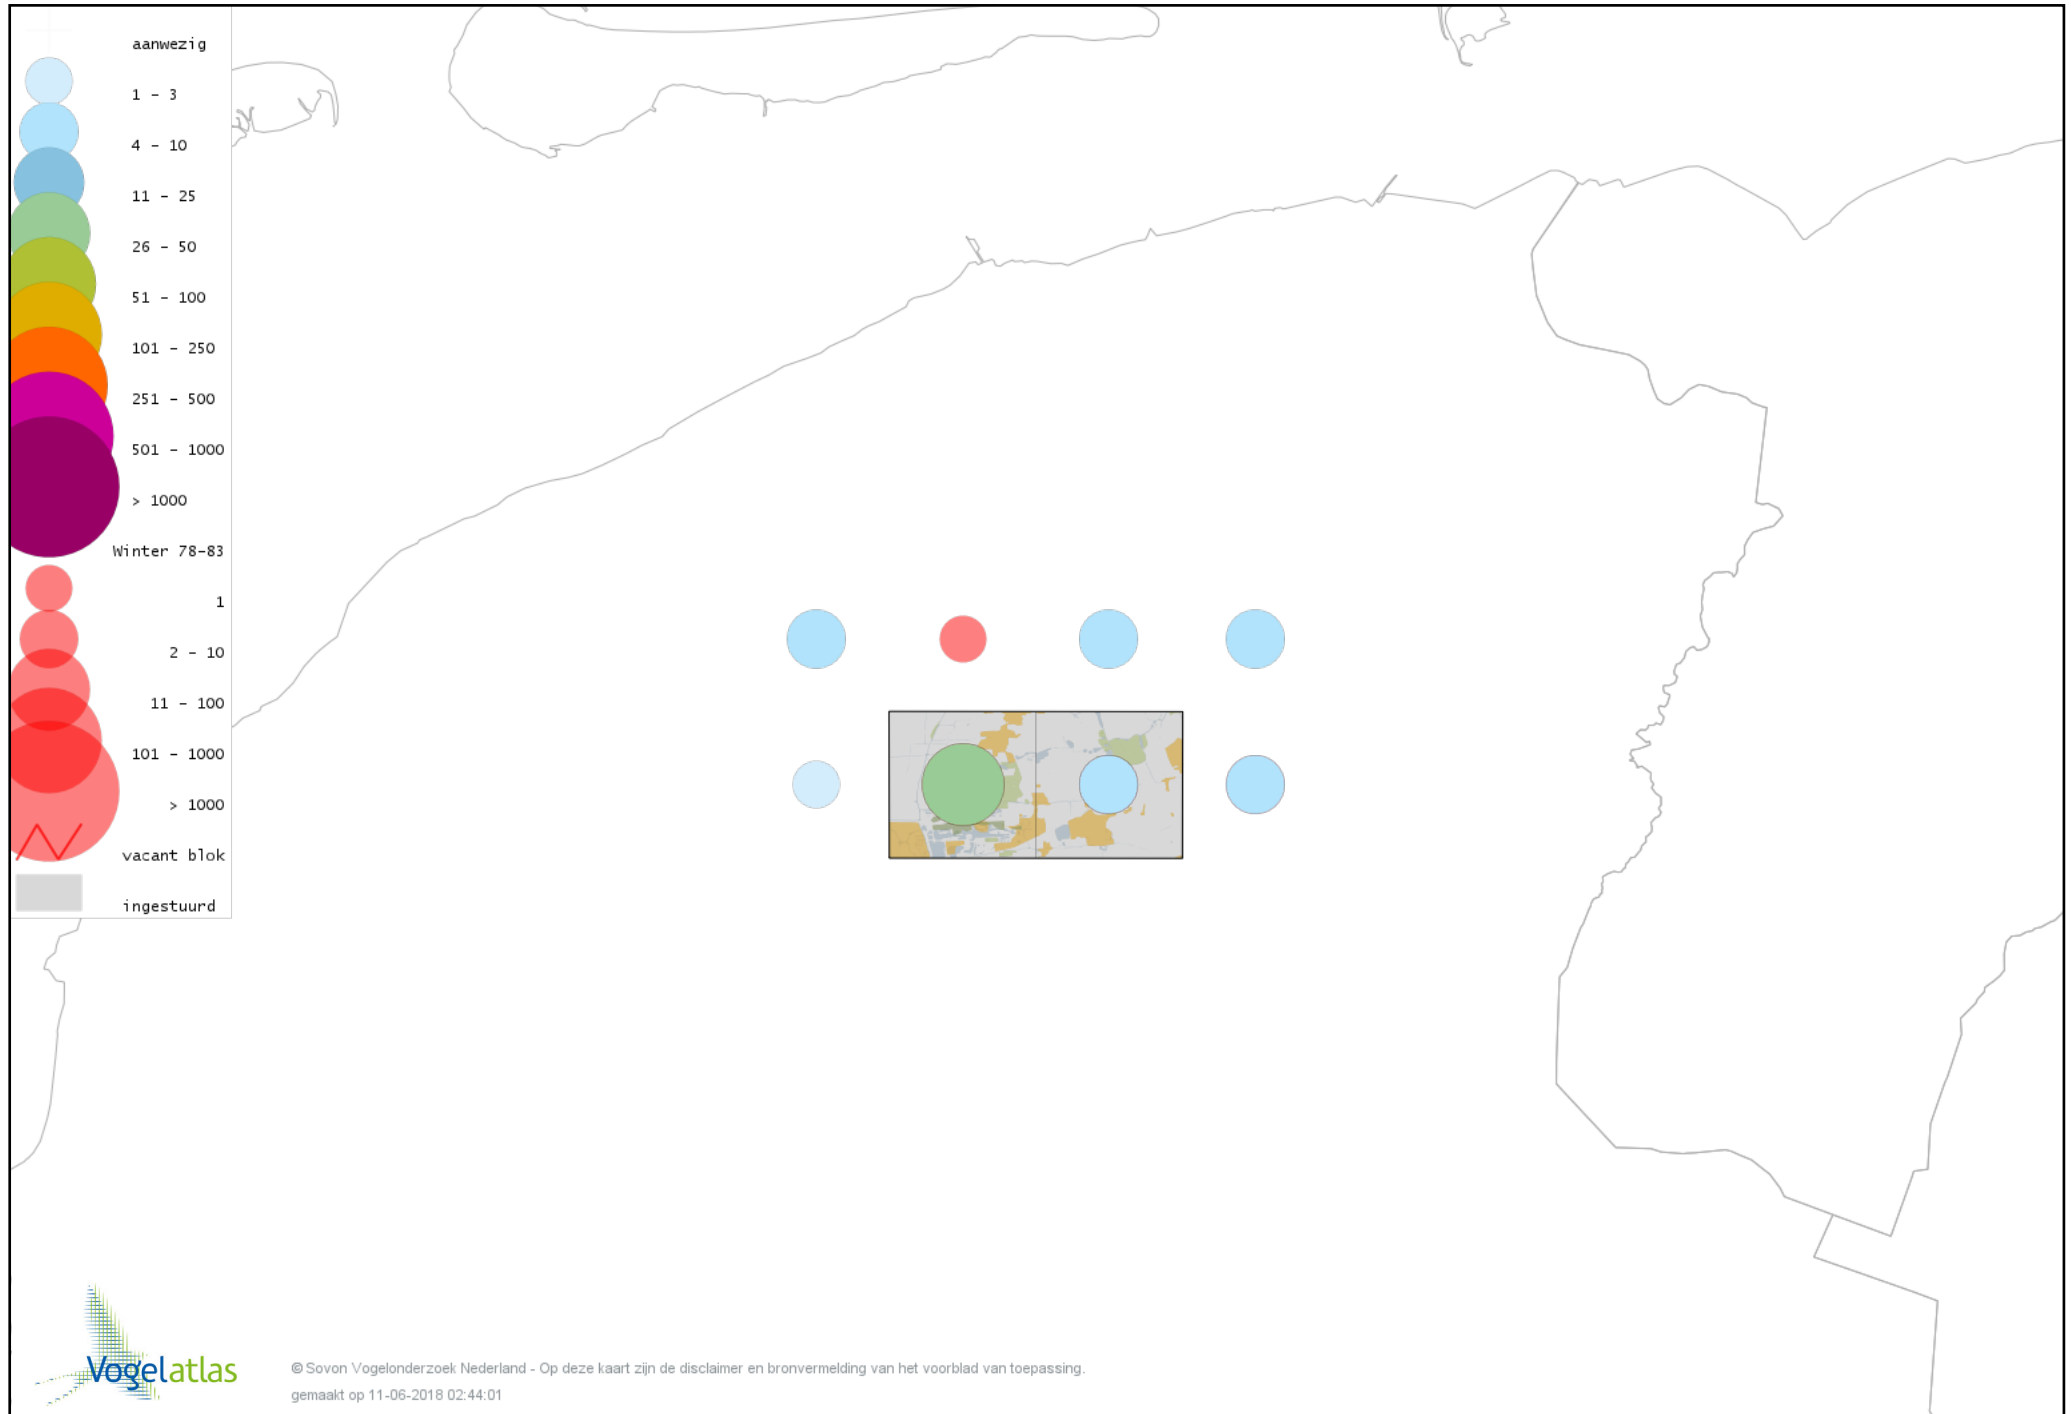

Voorlopige verspreidingskaart Bergeend winter

Voorlopige verspreidingskaart Tafeleend winter

Voorlopige verspreidingskaart Kuifeend winter

Voorlopige verspreidingskaart Topper winter

Voorlopige verspreidingskaart Muskuseend winter

Voorlopige verspreidingskaart Carolina-eend winter

Voorlopige verspreidingskaart Mandarijneend winter

Voorlopige verspreidingskaart Manengans winter

Voorlopige verspreidingskaart Nonnetje winter

Voorlopige verspreidingskaart Brilduiker winter

Voorlopige verspreidingskaart Grote Zaagbek winter

Voorlopige verspreidingskaart Middelste Zaagbek winter

Voorlopige verspreidingskaart Krakeend winter

Voorlopige verspreidingskaart Smient winter

Voorlopige verspreidingskaart Slobeend winter