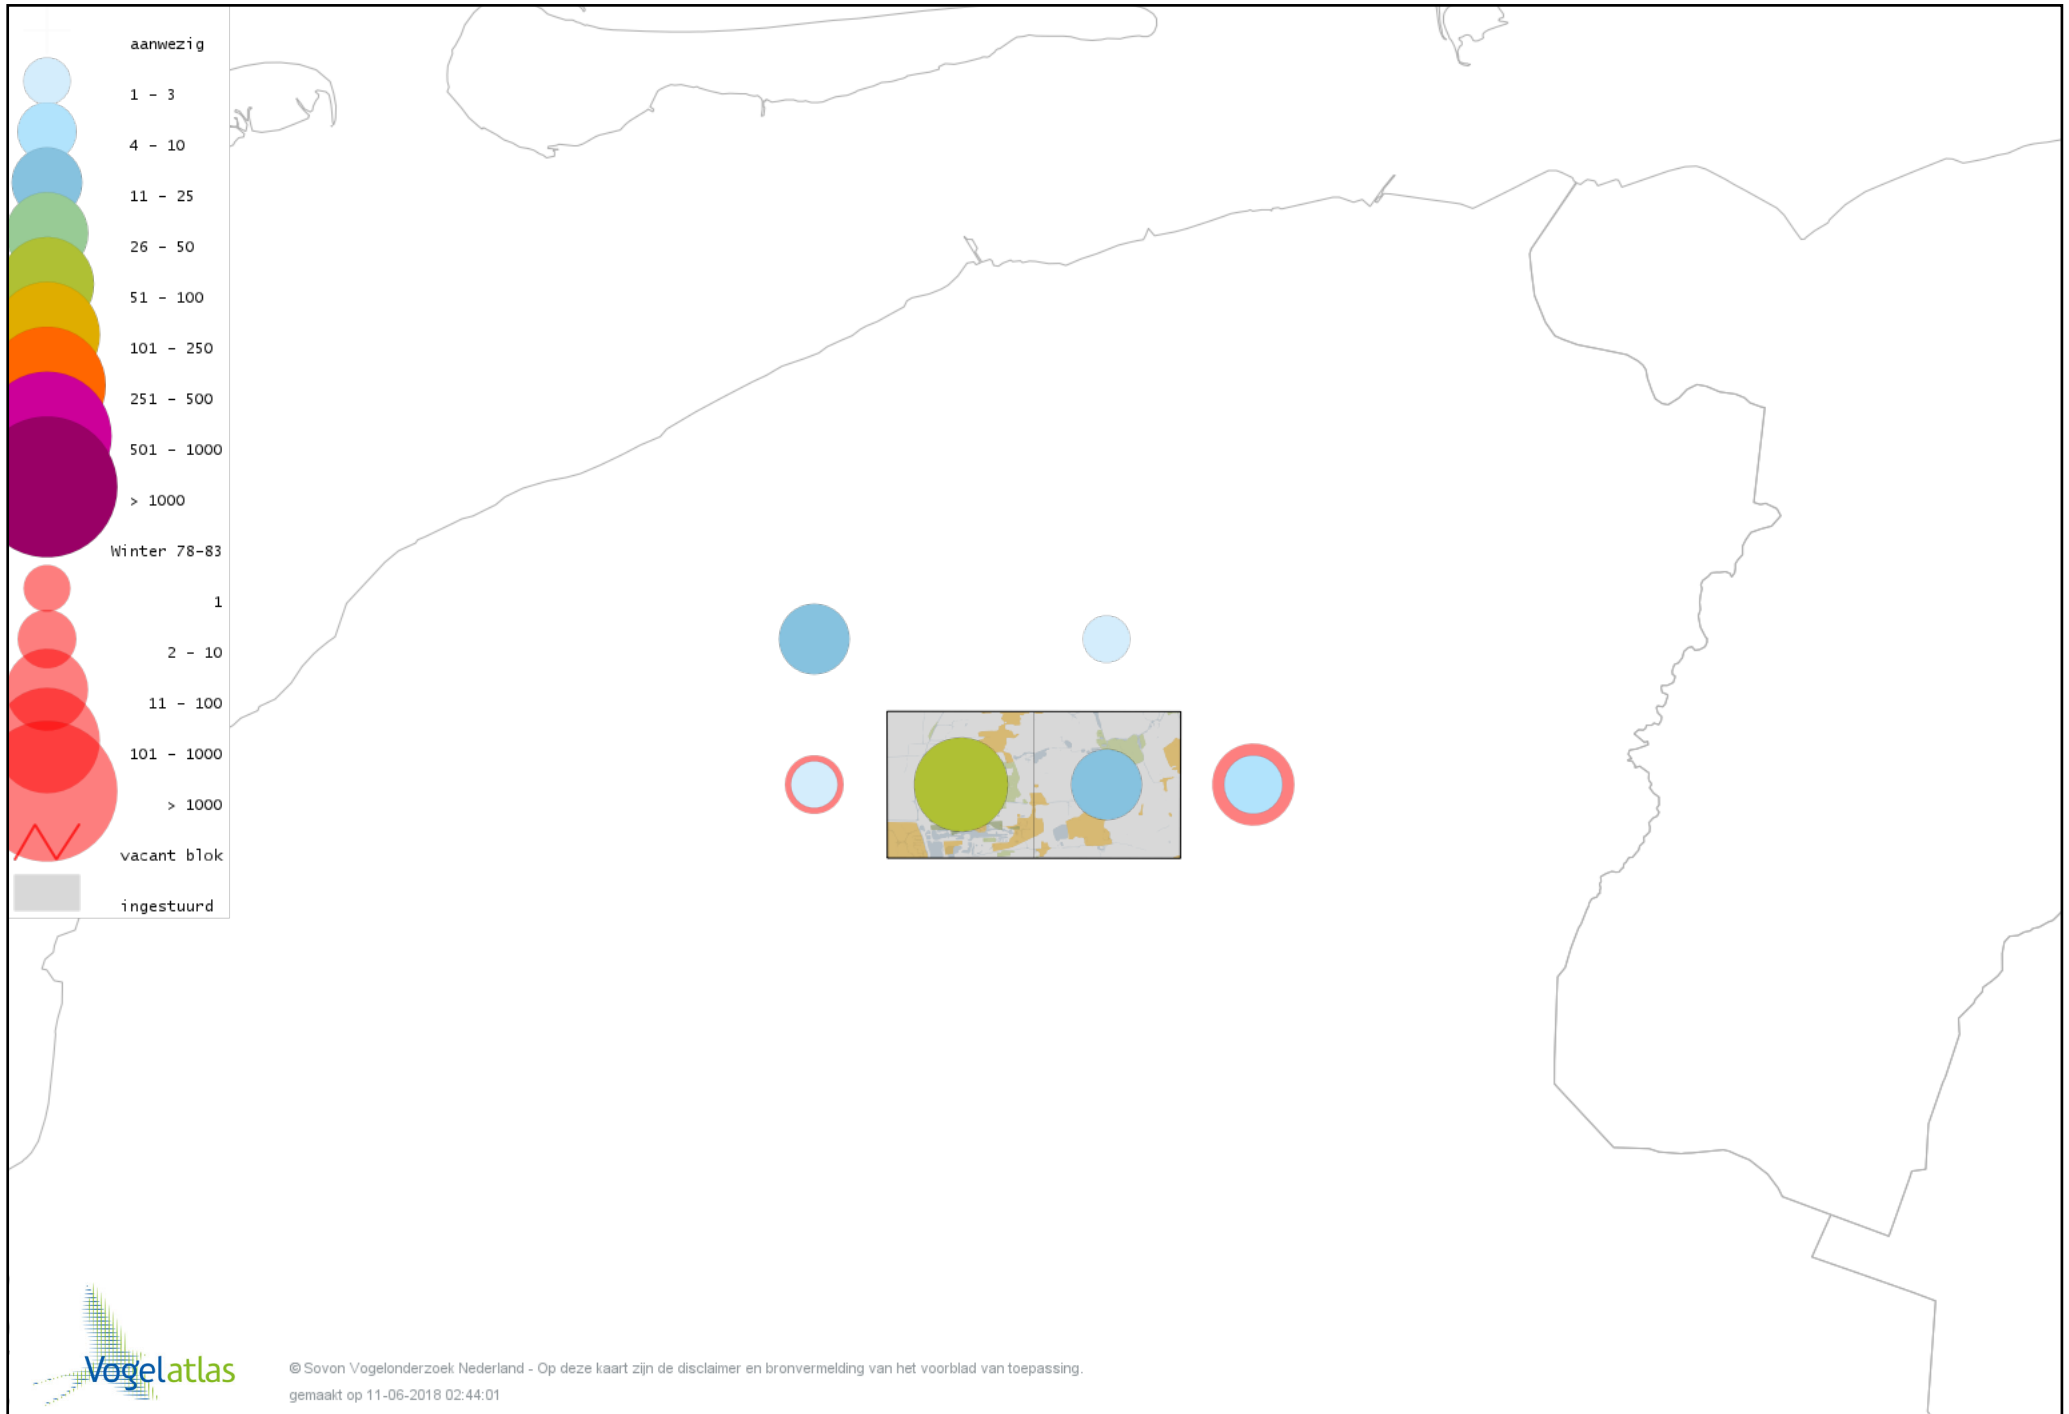

Voorlopige verspreidingskaart Kleine Canadese Gans (minima) winter

Voorlopige verspreidingskaart Grote Canadese Gans winter

Voorlopige verspreidingskaart Brandgans winter

Voorlopige verspreidingskaart Brandgans x Canadese Gans winter

Voorlopige verspreidingskaart Brandgans x Kolgans winter

Voorlopige verspreidingskaart Roodhalsgans winter

Voorlopige verspreidingskaart Rotgans winter

Voorlopige verspreidingskaart Nijlgans winter

Voorlopige verspreidingskaart Casarca winter

Voorlopige verspreidingskaart Bergeend winter

Voorlopige verspreidingskaart Tafeleend winter

Voorlopige verspreidingskaart Kuifeend winter

Voorlopige verspreidingskaart Topper winter

Voorlopige verspreidingskaart Muskuseend winter

Voorlopige verspreidingskaart Carolina-eend winter

Voorlopige verspreidingskaart Mandarijneend winter

Voorlopige verspreidingskaart Manengans winter

Voorlopige verspreidingskaart Nonnetje winter

Voorlopige verspreidingskaart Brilduiker winter