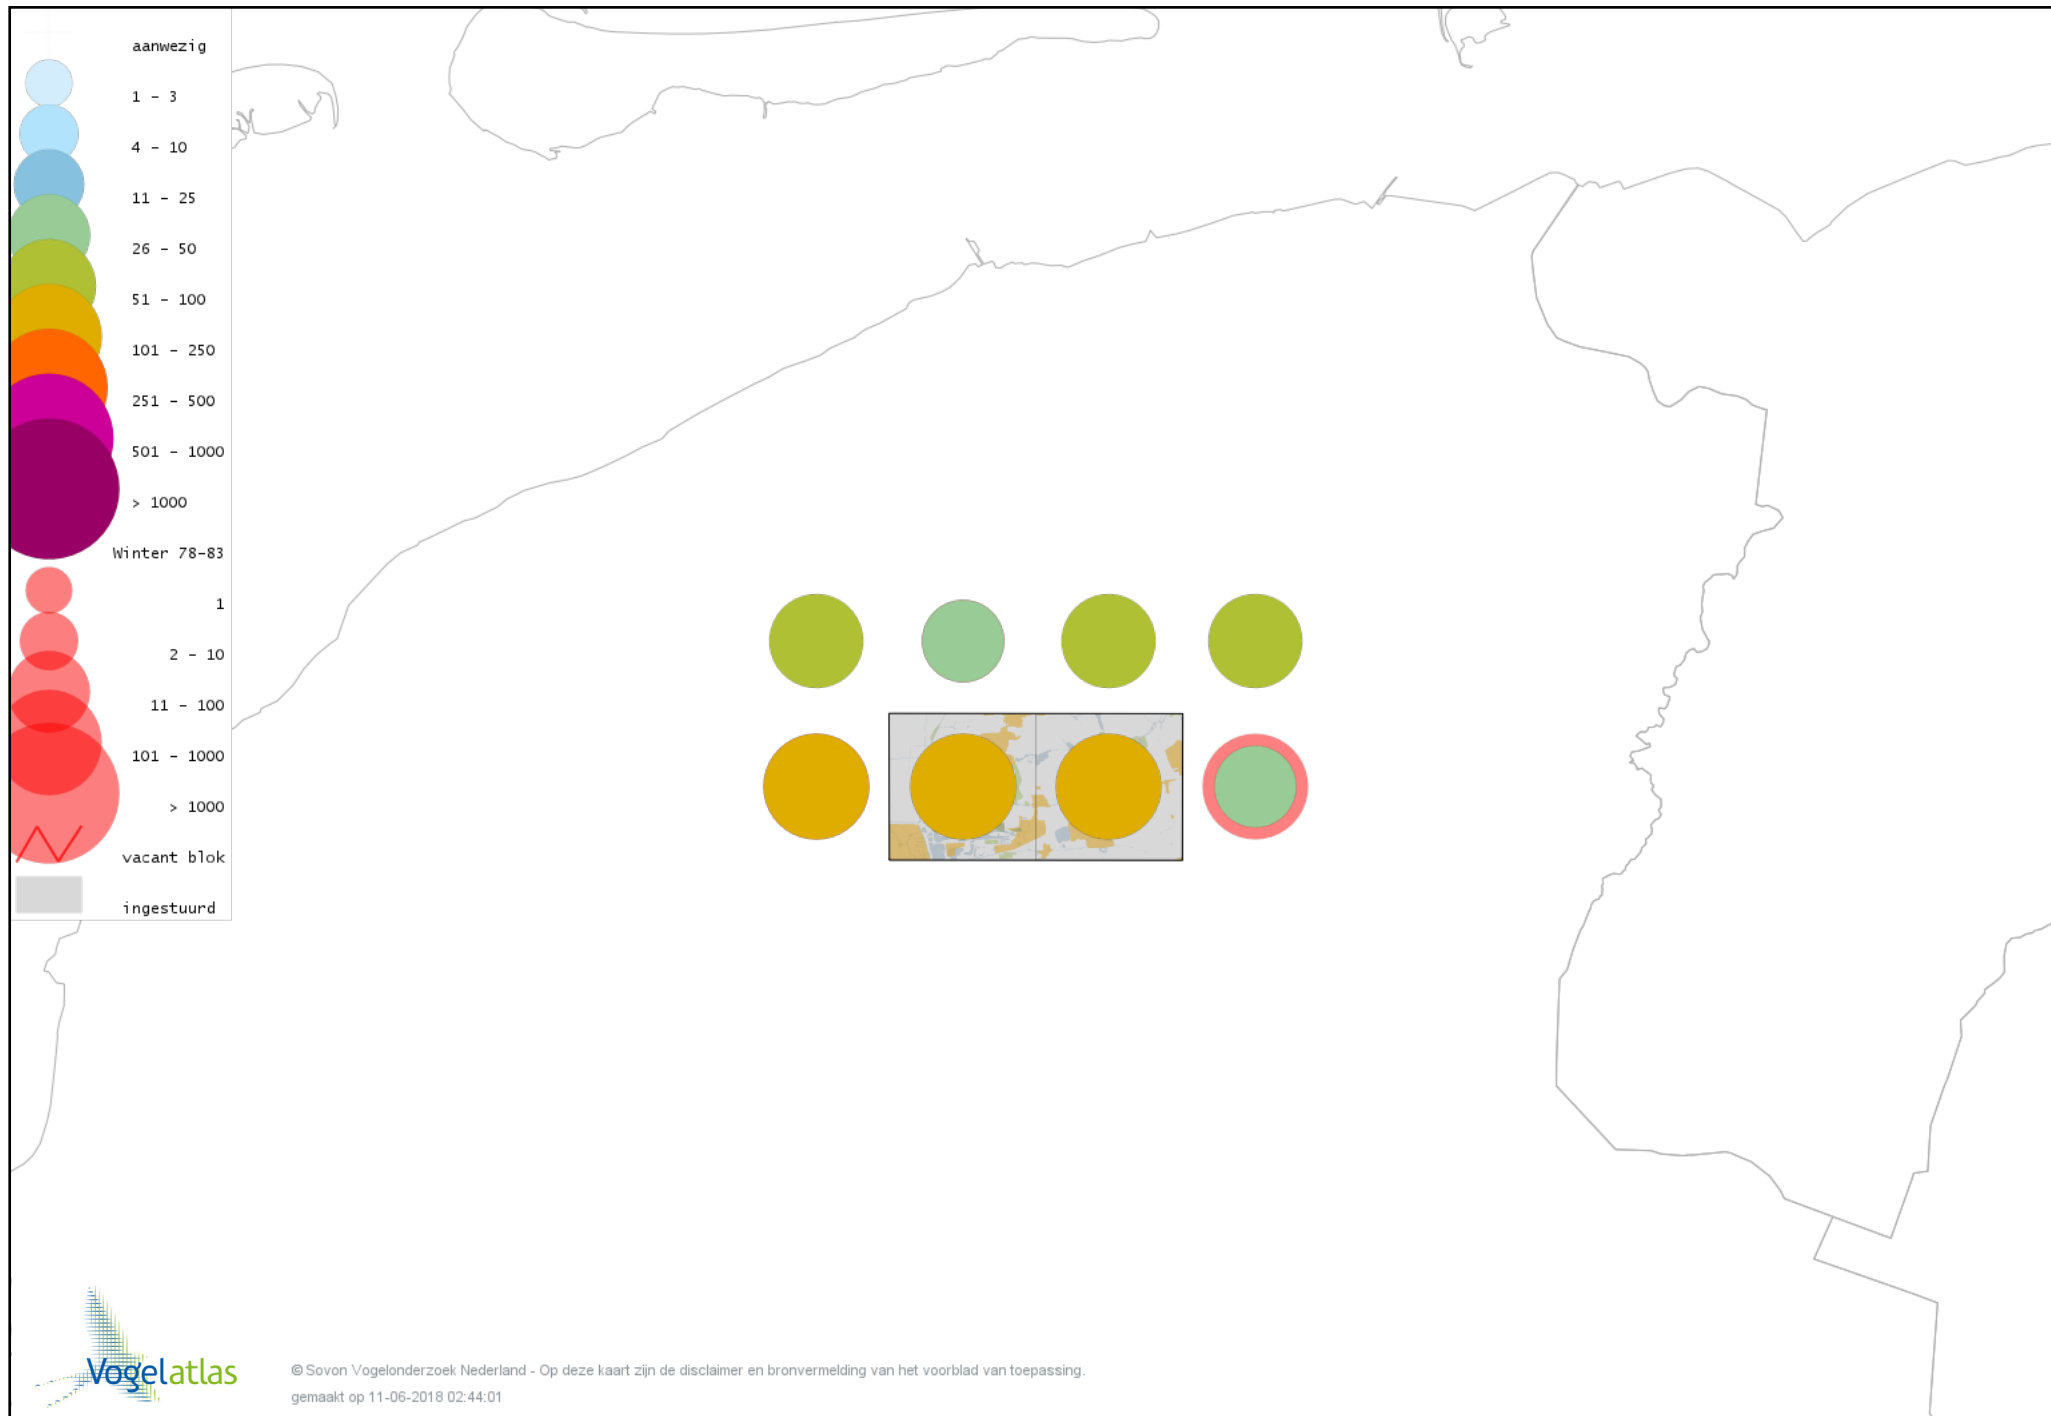

Voorlopige verspreidingskaart Kleine Canadese Gans (minima) winter

Voorlopige verspreidingskaart Grote Canadese Gans winter

Voorlopige verspreidingskaart Brandgans winter

Voorlopige verspreidingskaart Brandgans x Canadese Gans winter

Voorlopige verspreidingskaart Brandgans x Kolgans winter

Voorlopige verspreidingskaart Roodhalsgans winter

Voorlopige verspreidingskaart Rotgans winter

Voorlopige verspreidingskaart Nijlgans winter

Voorlopige verspreidingskaart Casarca winter

Voorlopige verspreidingskaart Bergeend winter

Voorlopige verspreidingskaart Tafeleend winter

Voorlopige verspreidingskaart Kuifeend winter

Voorlopige verspreidingskaart Topper winter

Voorlopige verspreidingskaart Muskuseend winter

Voorlopige verspreidingskaart Carolina-eend winter

Voorlopige verspreidingskaart Mandarijneend winter

Voorlopige verspreidingskaart Manengans winter

Voorlopige verspreidingskaart Nonnetje winter

Voorlopige verspreidingskaart Brilduiker winter