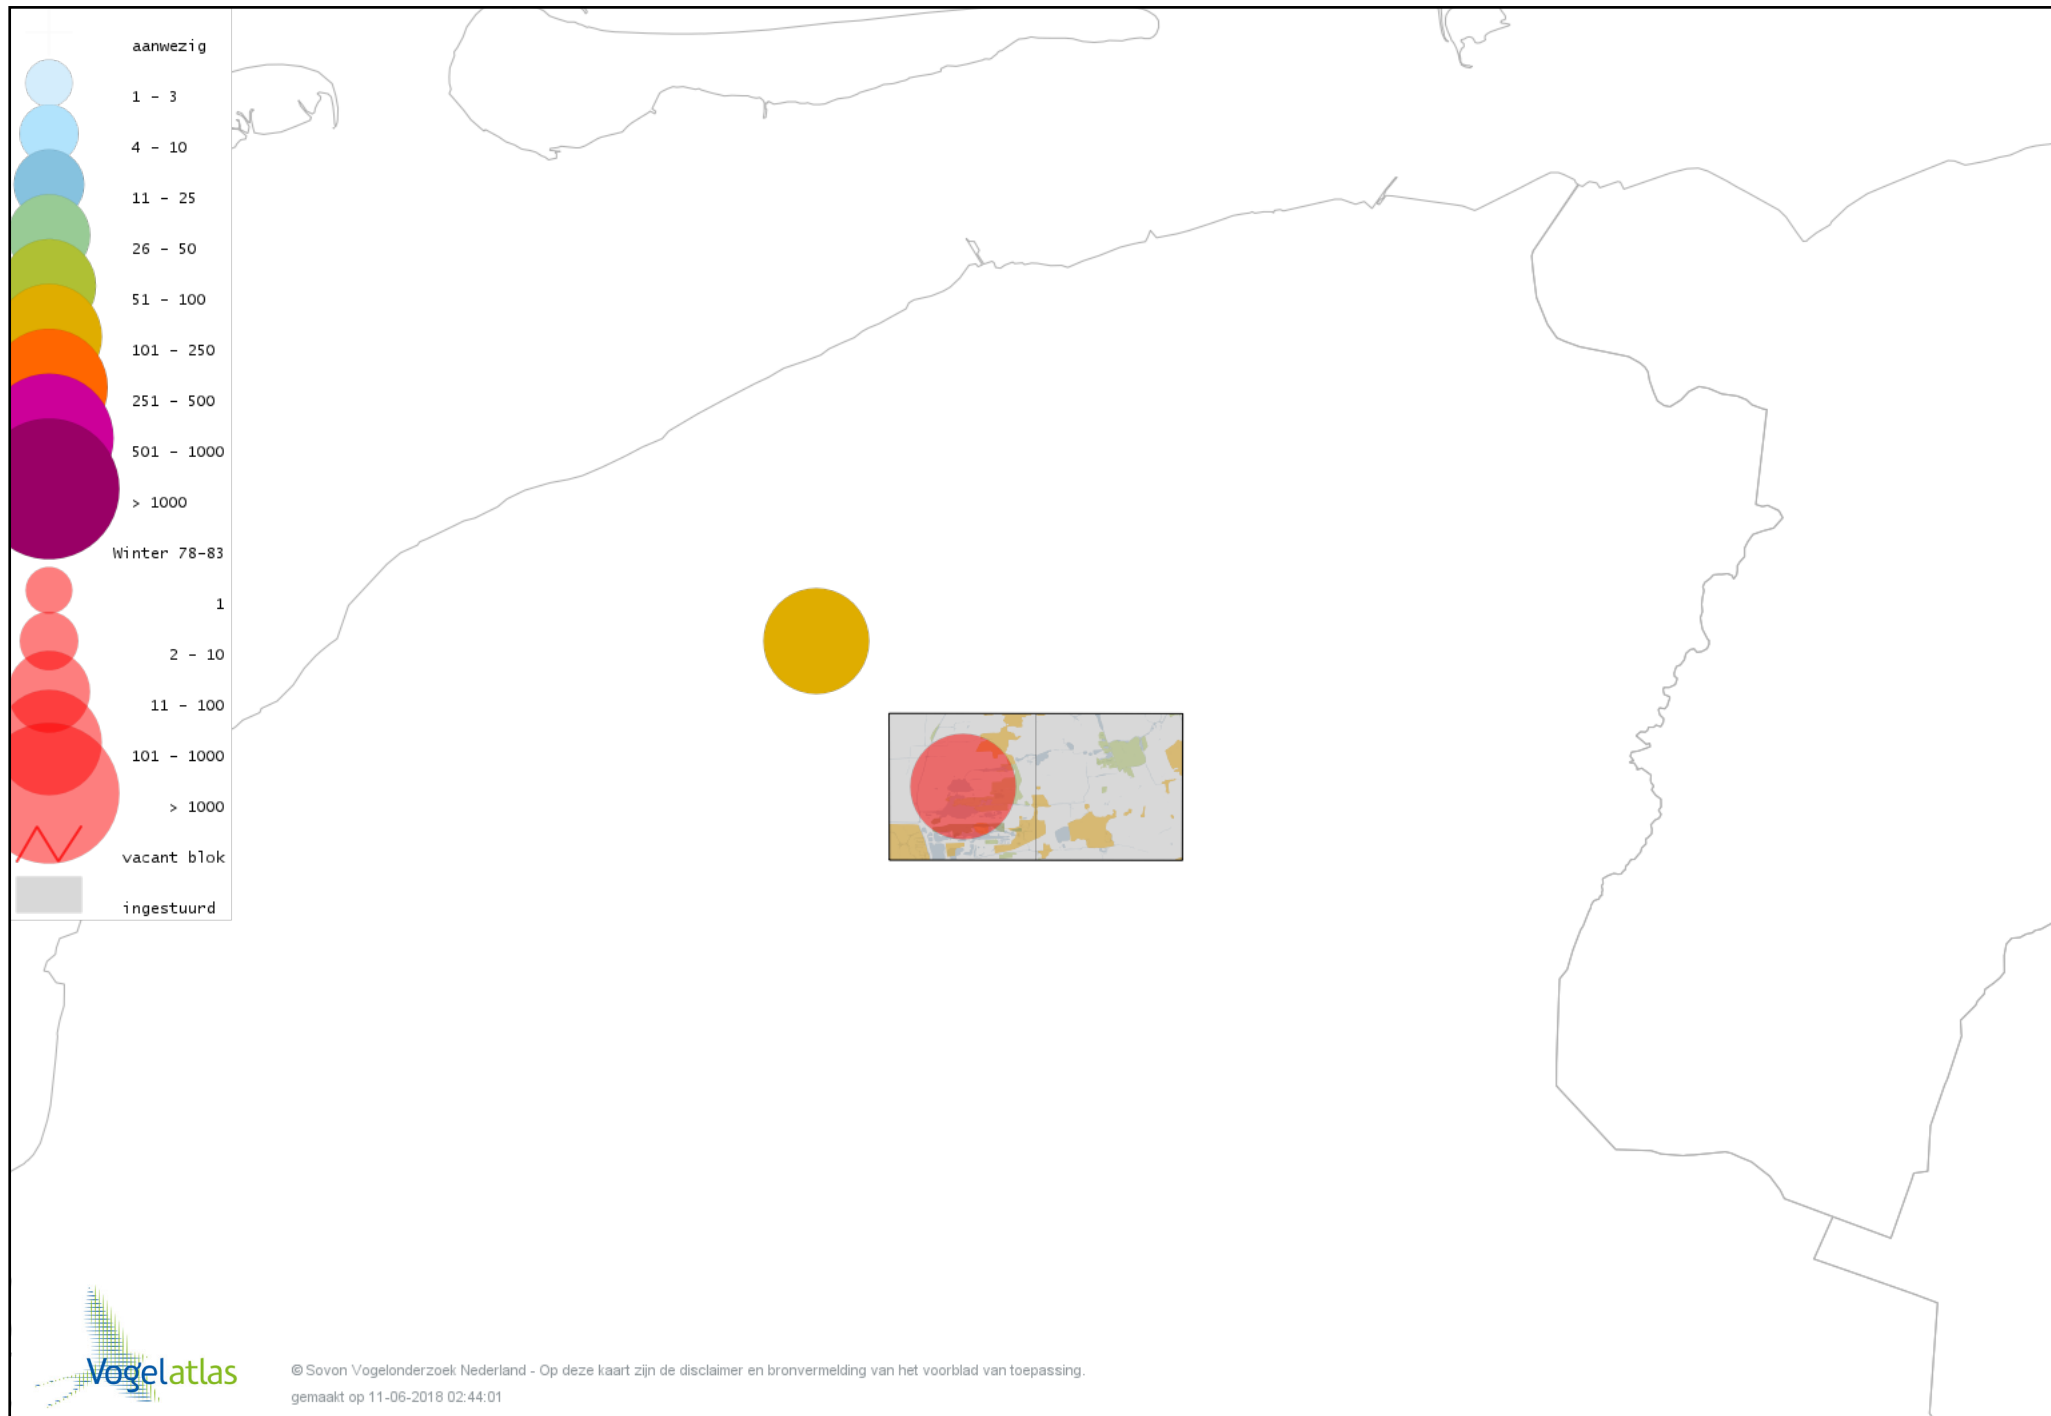

Voorlopige verspreidingskaart Waterral winter

Voorlopige verspreidingskaart Waterhoen winter

Voorlopige verspreidingskaart Meerkoet winter

Voorlopige verspreidingskaart Kraanvogel winter

Voorlopige verspreidingskaart Kroonkraanvogel winter

Voorlopige verspreidingskaart Scholekster winter

Voorlopige verspreidingskaart Kluut winter

Voorlopige verspreidingskaart Goudplevier winter

Voorlopige verspreidingskaart Kievit winter

Voorlopige verspreidingskaart Bonte Strandloper winter

Voorlopige verspreidingskaart Kemphaan winter

Voorlopige verspreidingskaart Bokje winter

Voorlopige verspreidingskaart Watersnip winter

Voorlopige verspreidingskaart Grutto winter

Voorlopige verspreidingskaart Wulp winter