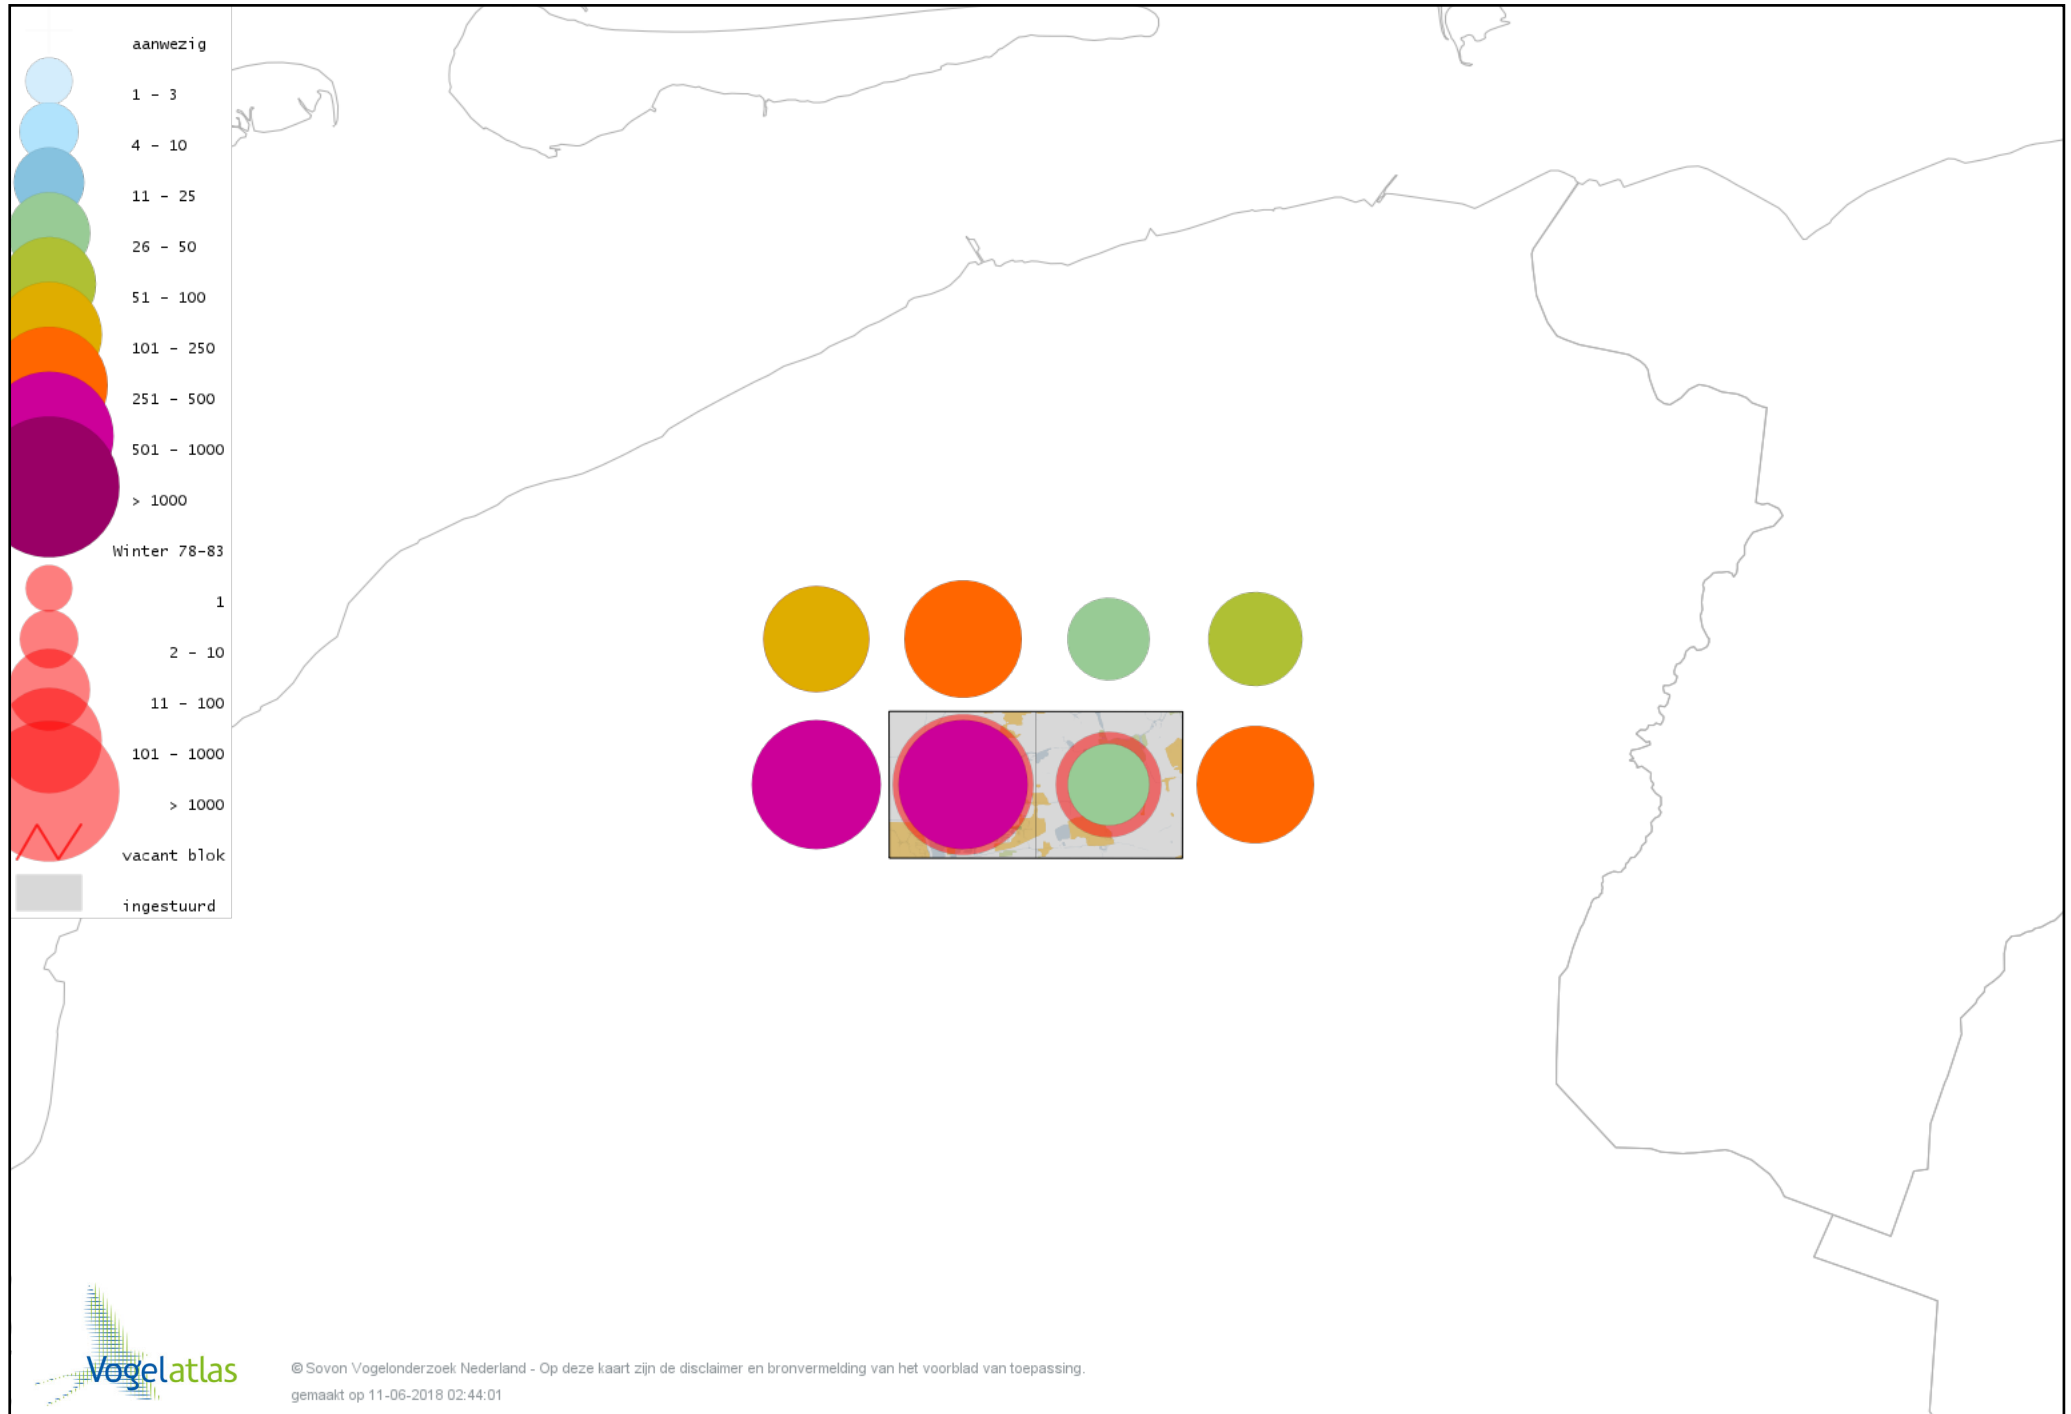

Voorlopige verspreidingskaart Zearend winter

Voorlopige verspreidingskaart Bruine Kiekendief winter

Voorlopige verspreidingskaart Blauwe Kiekendief winter

Voorlopige verspreidingskaart Havik winter

Voorlopige verspreidingskaart Sperwer winter

Voorlopige verspreidingskaart Buizerd winter

Voorlopige verspreidingskaart Ruigpootbuizerd winter

Voorlopige verspreidingskaart Torenvalk winter

Voorlopige verspreidingskaart Smelleken winter

Voorlopige verspreidingskaart Slechtvalk winter

Voorlopige verspreidingskaart Waterral winter

Voorlopige verspreidingskaart Waterhoen winter

Voorlopige verspreidingskaart Meerkoet winter

Voorlopige verspreidingskaart Kraanvogel winter

Voorlopige verspreidingskaart Kroonkraanvogel winter

Voorlopige verspreidingskaart Scholekster winter

Voorlopige verspreidingskaart Kluut winter

Voorlopige verspreidingskaart Goudplevier winter

Voorlopige verspreidingskaart Kievit winter

Voorlopige verspreidingskaart Bonte Strandloper winter