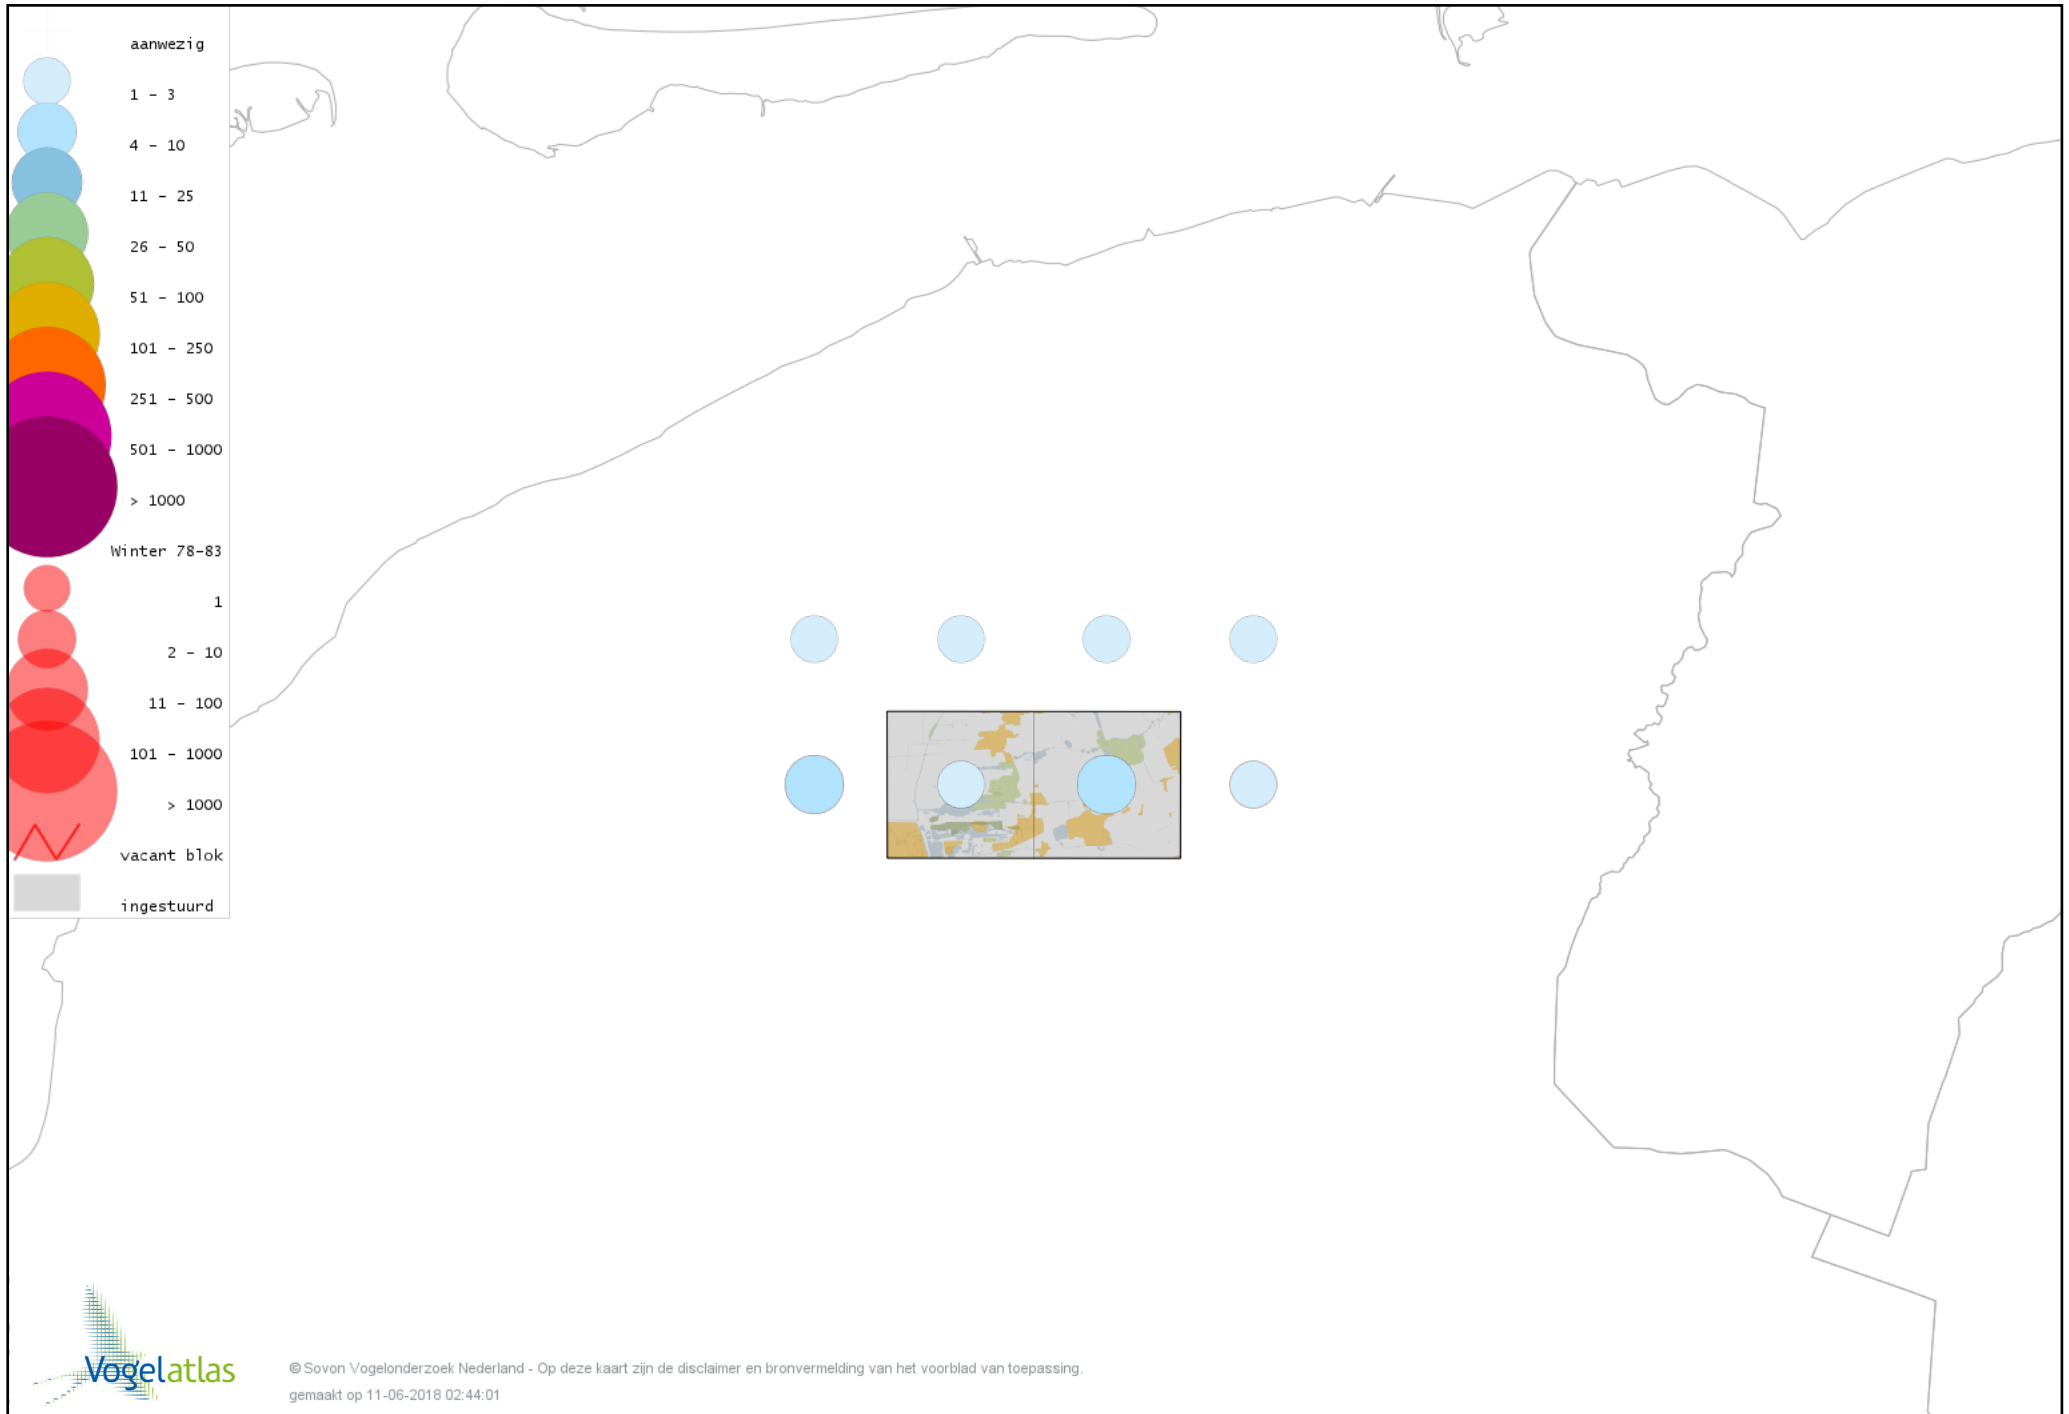

Voorlopige verspreidingskaart Lepelaar winter

Voorlopige verspreidingskaart Dodaars winter

Voorlopige verspreidingskaart Fuut winter

Voorlopige verspreidingskaart Roodhalsfuut winter

Voorlopige verspreidingskaart Kuifduiker winter

Voorlopige verspreidingskaart Zearend winter

Voorlopige verspreidingskaart Bruine Kiekendief winter

Voorlopige verspreidingskaart Blauwe Kiekendief winter

Voorlopige verspreidingskaart Havik winter

Voorlopige verspreidingskaart Sperwer winter

Voorlopige verspreidingskaart Buizerd winter

Voorlopige verspreidingskaart Ruigpootbuizerd winter

Voorlopige verspreidingskaart Torenvalk winter

Voorlopige verspreidingskaart Smelleken winter

Voorlopige verspreidingskaart Slechtvalk winter

Voorlopige verspreidingskaart Waterral winter

Voorlopige verspreidingskaart Waterhoen winter

Voorlopige verspreidingskaart Meerkoet winter

Voorlopige verspreidingskaart Kraanvogel winter

Voorlopige verspreidingskaart Kroonkraanvogel winter