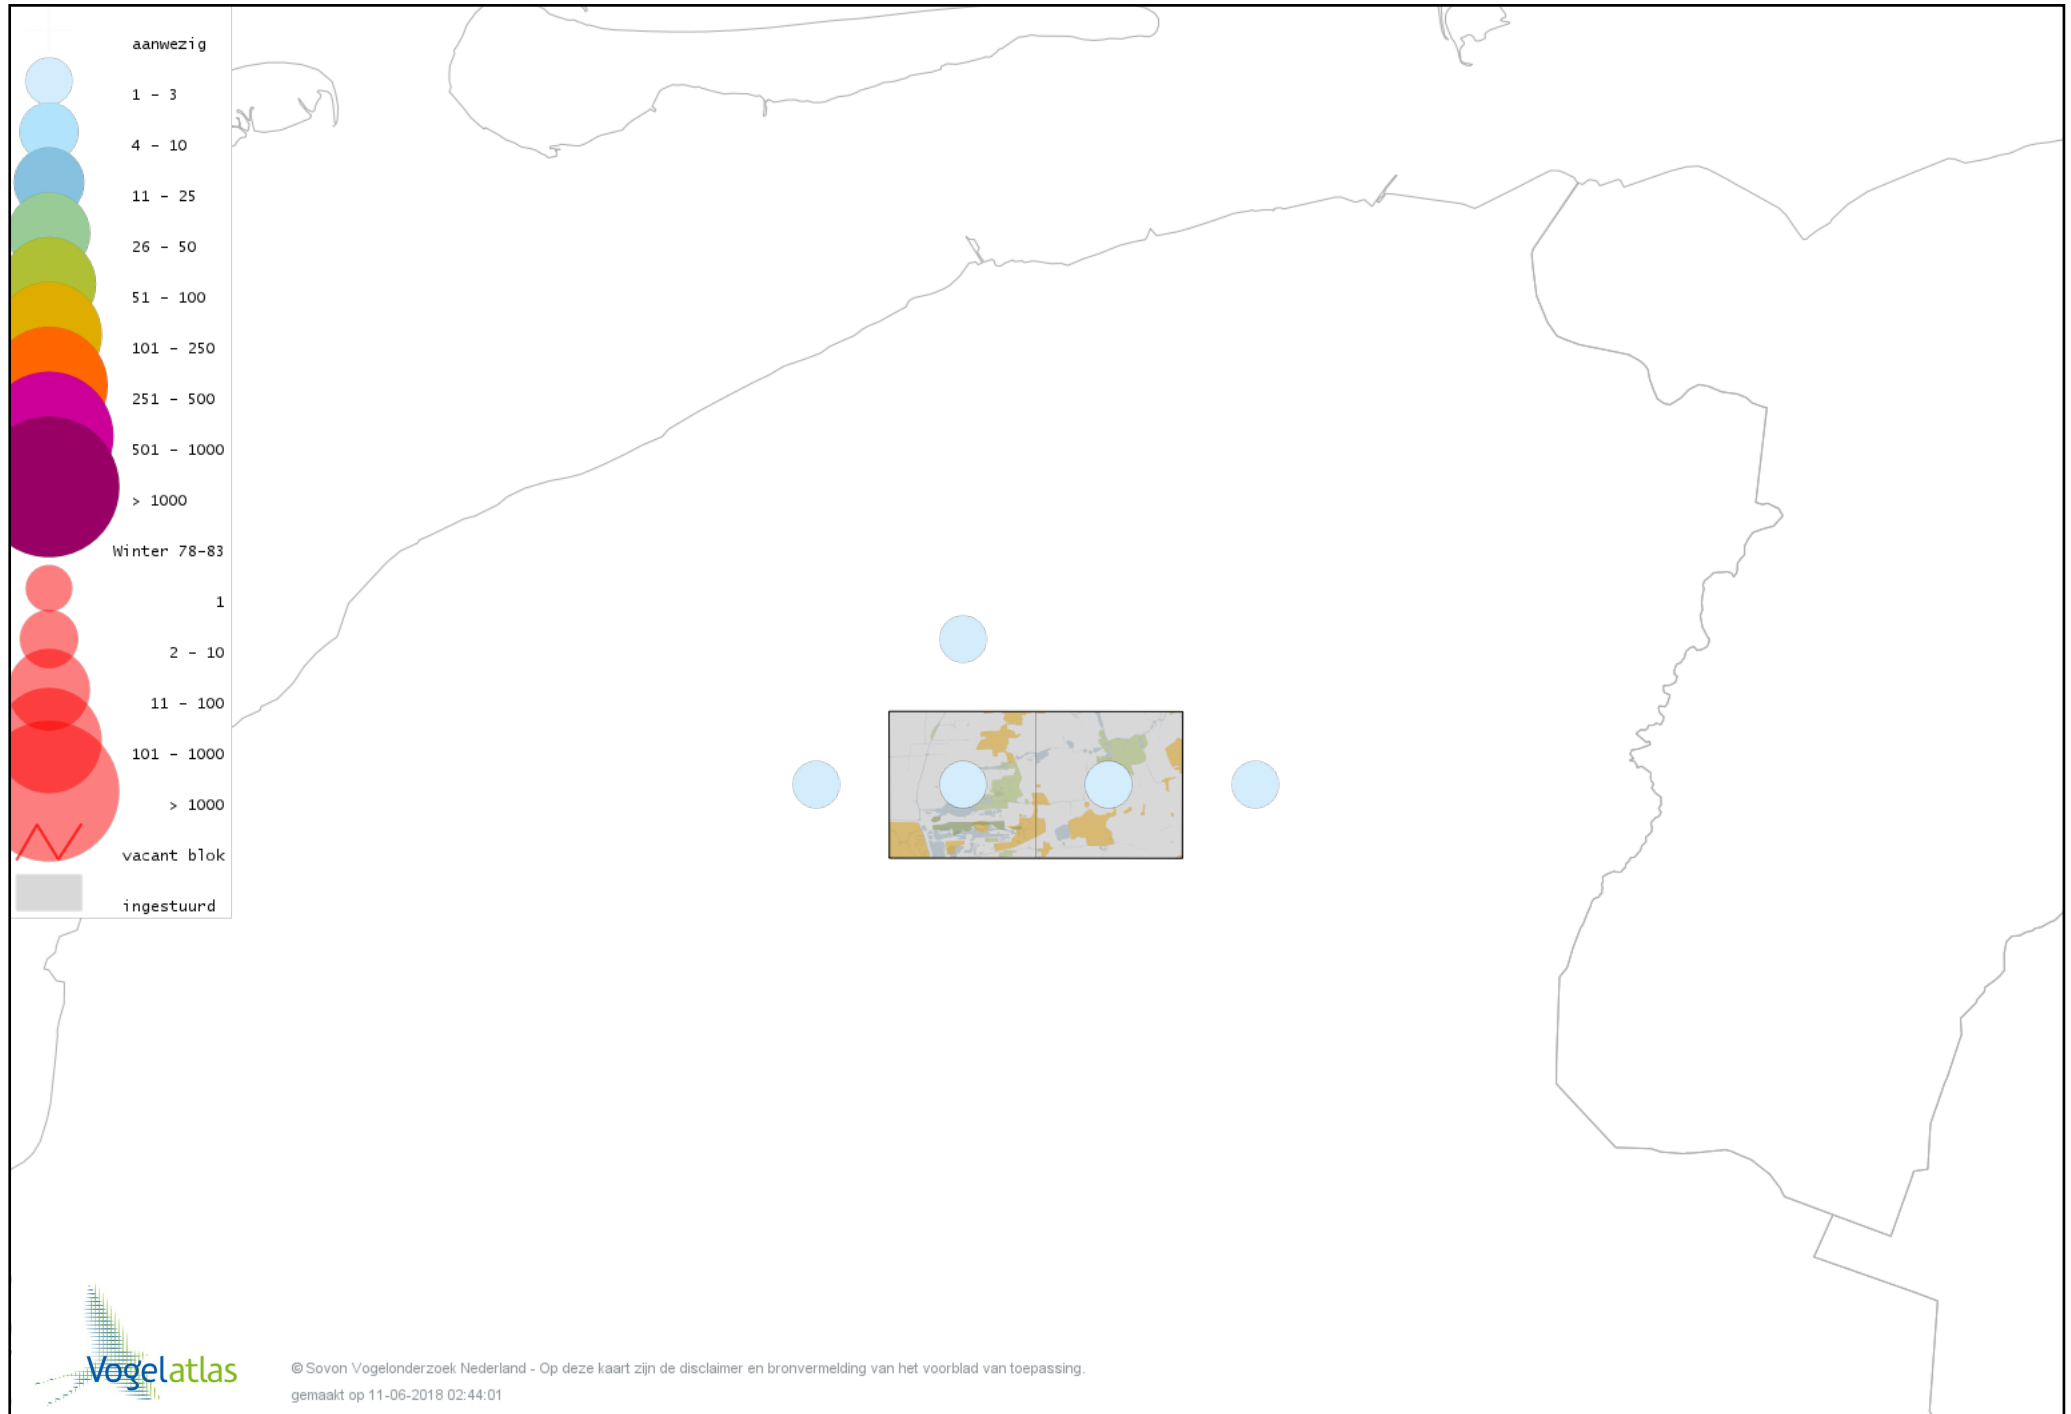

Voorlopige verspreidingskaart Ransuil winter

Voorlopige verspreidingskaart Velduil winter

Voorlopige verspreidingskaart IJsvogel winter

Voorlopige verspreidingskaart Groene Specht winter

Voorlopige verspreidingskaart Grote Bonte Specht winter