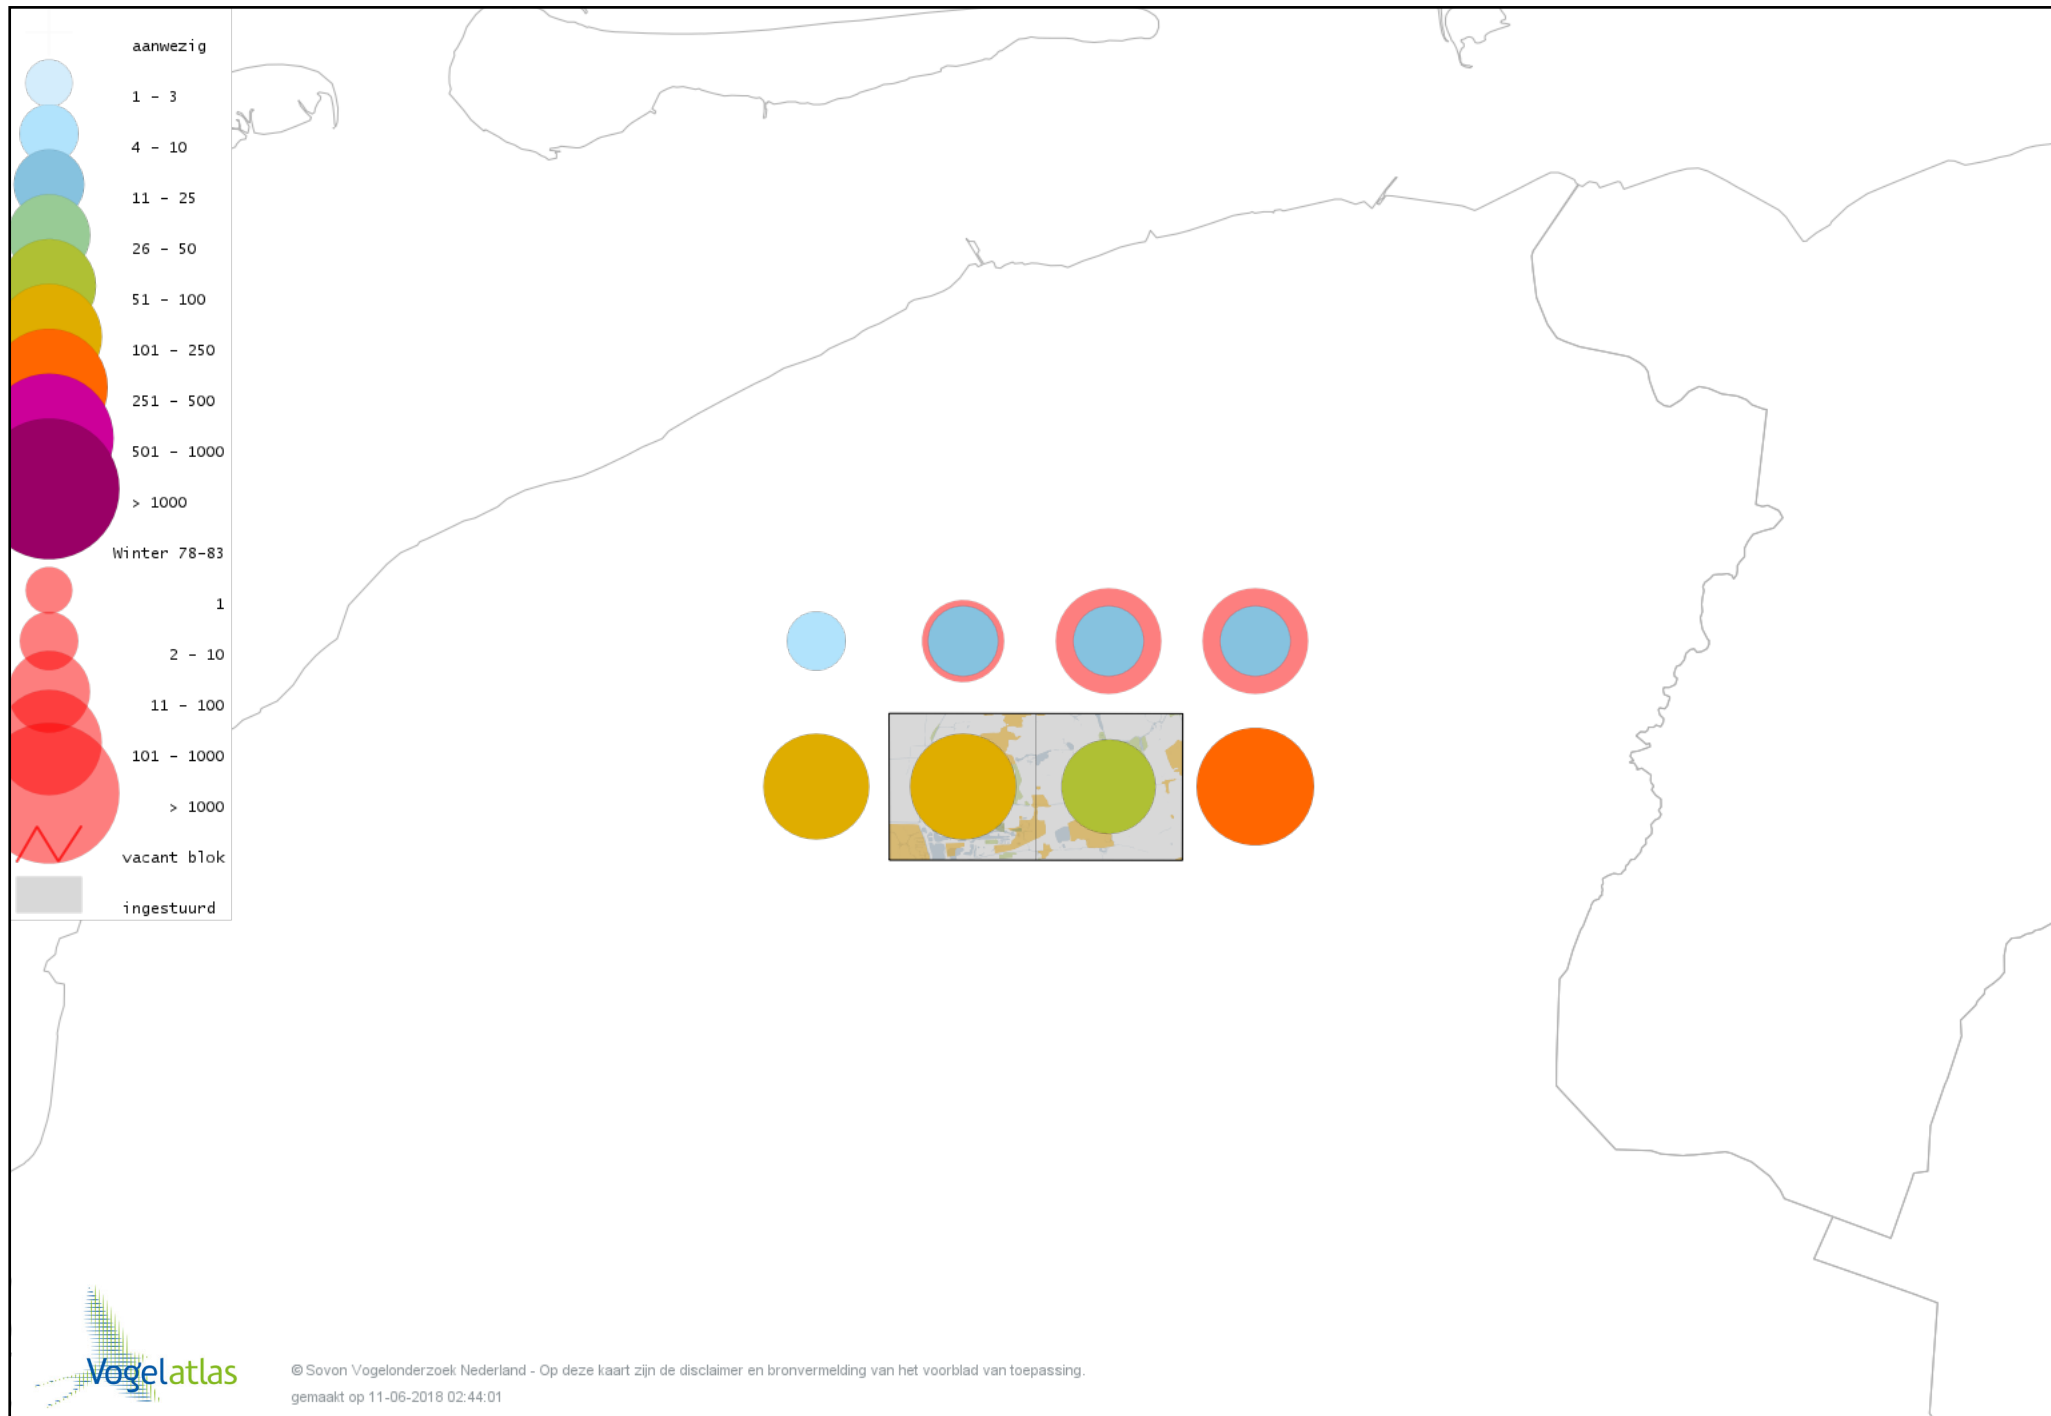

Voorlopige verspreidingskaart Grote Lijster winter

Voorlopige verspreidingskaart Roodborst winter

Voorlopige verspreidingskaart Roodborsttapuit winter

Voorlopige verspreidingskaart Heggenmus winter

Voorlopige verspreidingskaart Huismus winter

Voorlopige verspreidingskaart Ringmus winter

Voorlopige verspreidingskaart Grote Gele Kwikstaart winter

Voorlopige verspreidingskaart Witte Kwikstaart winter

Voorlopige verspreidingskaart Graspieper winter

Voorlopige verspreidingskaart Oeverpieper winter

Voorlopige verspreidingskaart Waterpieper winter

Voorlopige verspreidingskaart Vink winter

Voorlopige verspreidingskaart Keep winter

Voorlopige verspreidingskaart Groenling winter