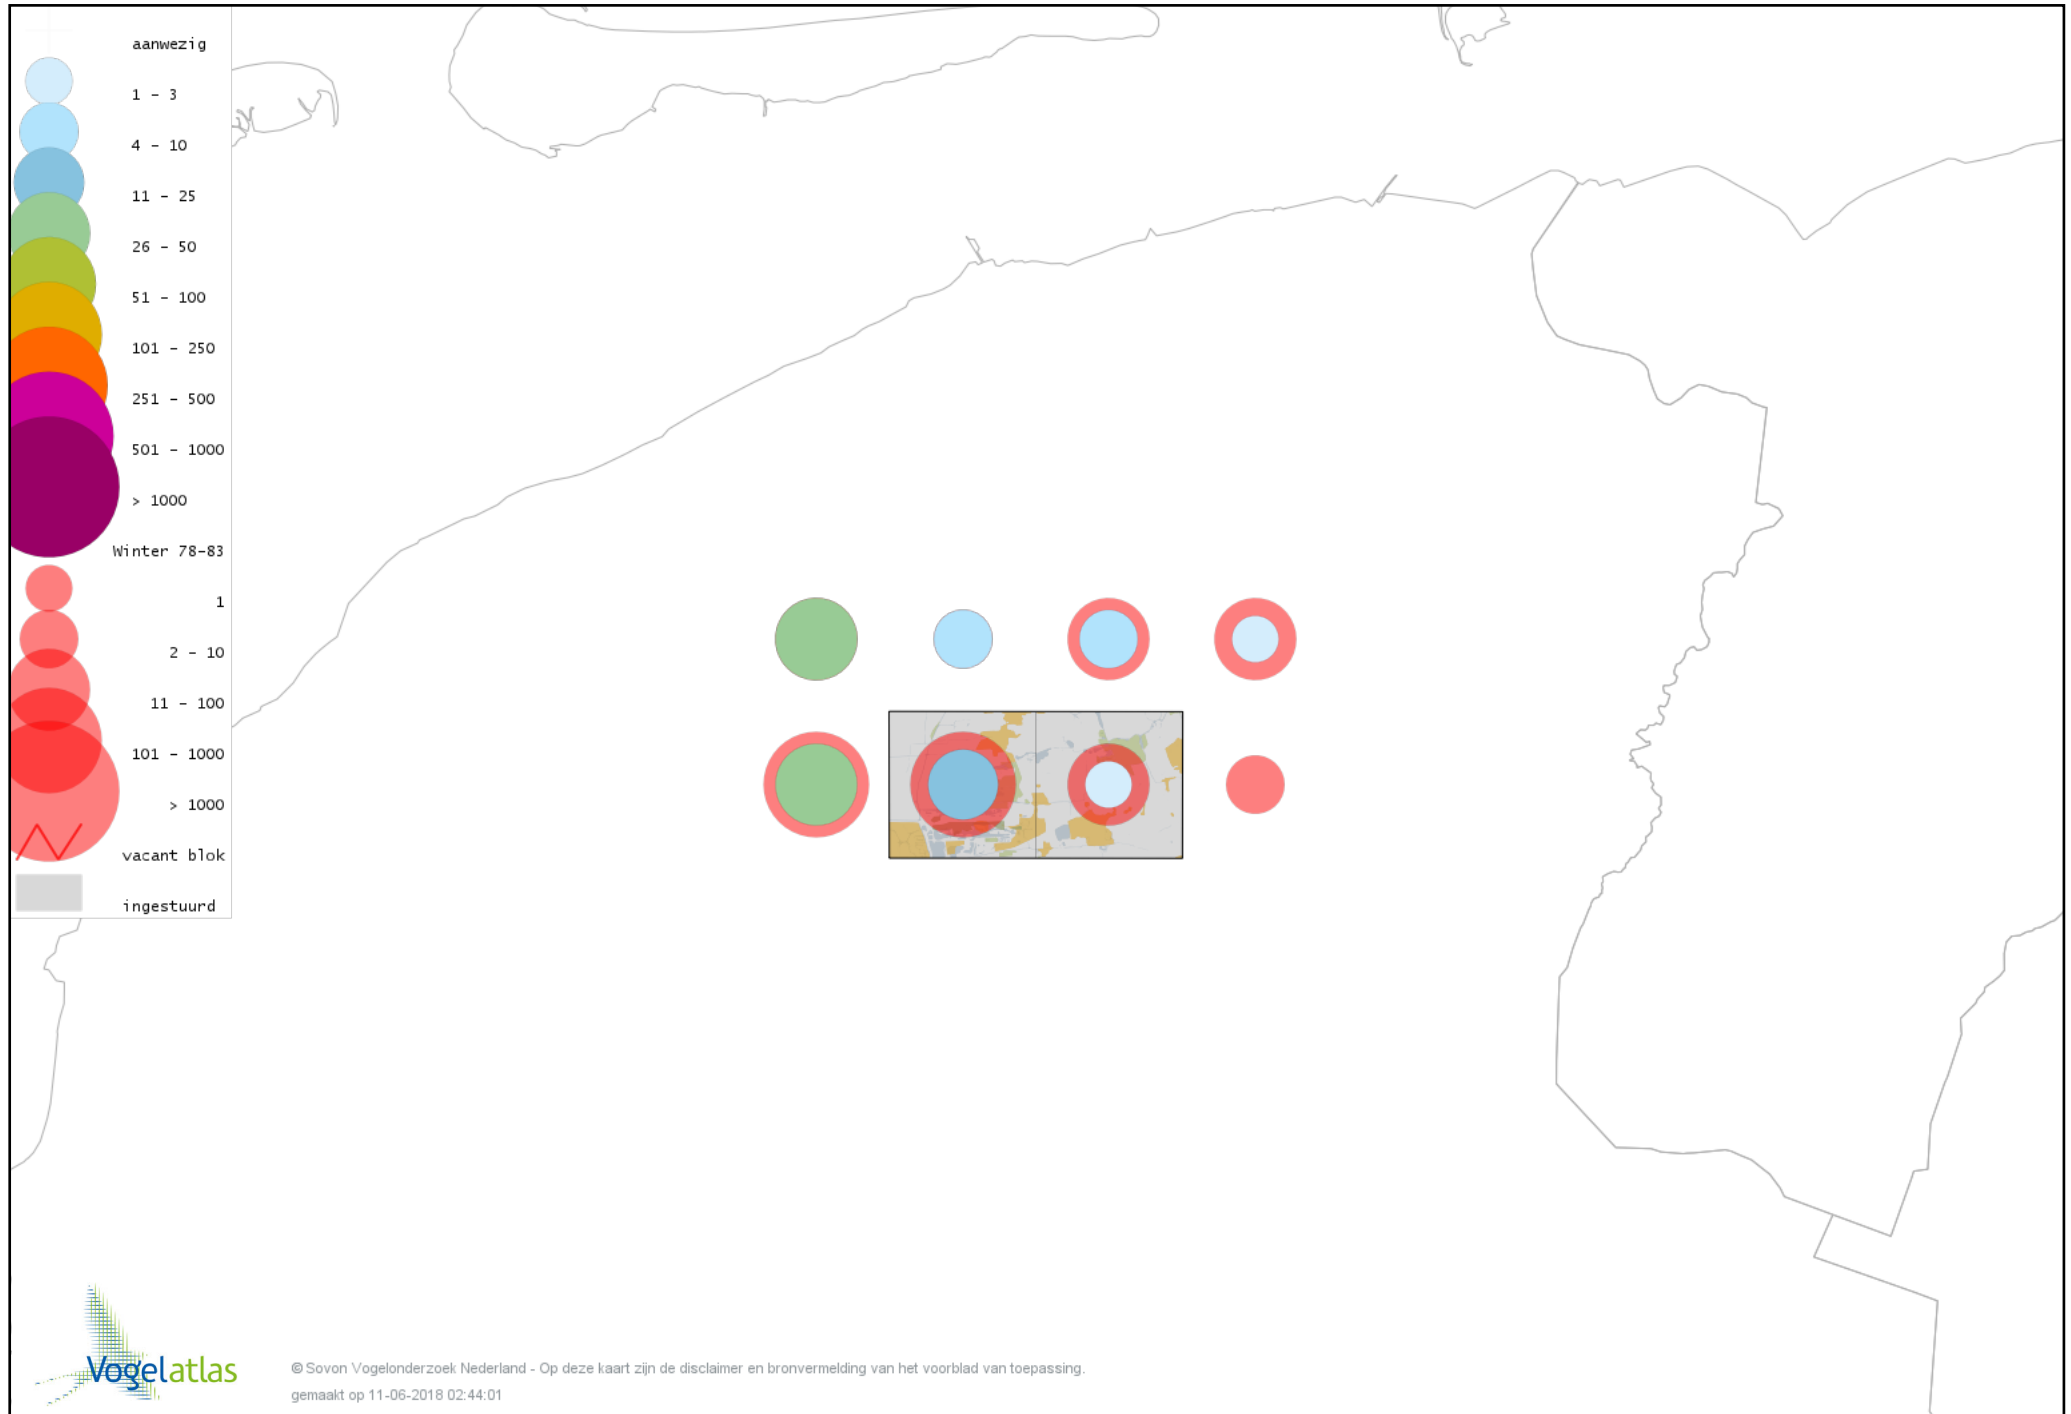

Voorlopige verspreidingskaart Noordse Kauw winter

Voorlopige verspreidingskaart Roek winter

Voorlopige verspreidingskaart Zwarte Kraai winter

Voorlopige verspreidingskaart Goudhaan winter

Voorlopige verspreidingskaart Vuurgoudhaan winter

Voorlopige verspreidingskaart Pimpelmees winter

Voorlopige verspreidingskaart Koolmees winter

Voorlopige verspreidingskaart Kuifmees winter

Voorlopige verspreidingskaart Zwarte Mees winter

Voorlopige verspreidingskaart Matkop winter

Voorlopige verspreidingskaart Beardman winter

Voorlopige verspreidingskaart Veldleeuwerik winter

Voorlopige verspreidingskaart Staartmees winter

Voorlopige verspreidingskaart Witkopstaartmees winter

Voorlopige verspreidingskaart Tjiftjaf winter