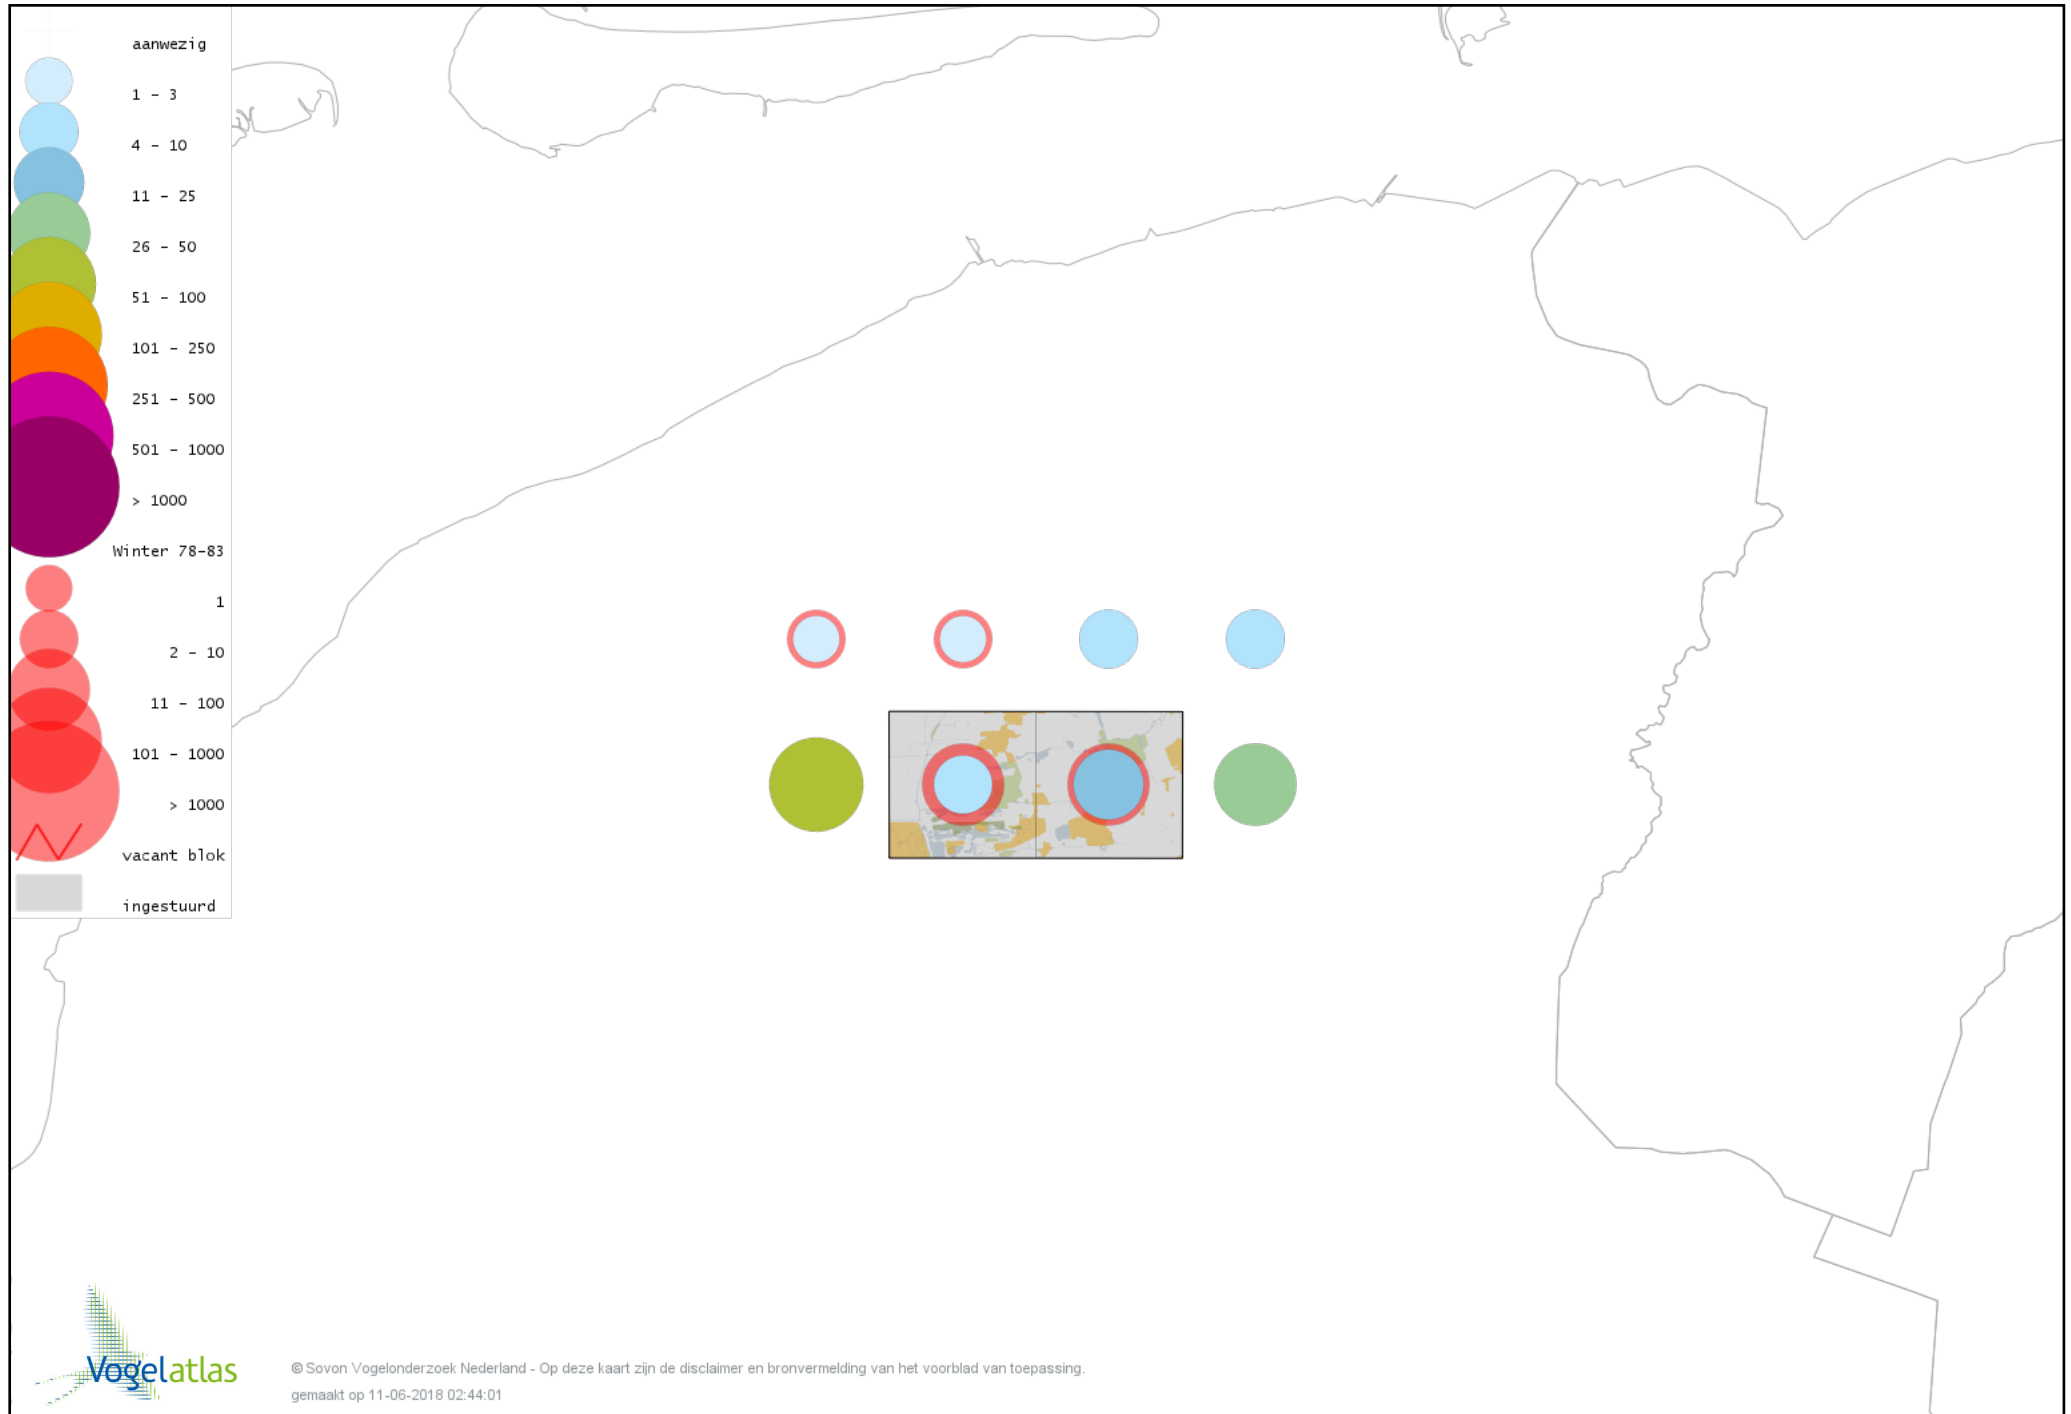

Voorlopige verspreidingskaart Zwartkop winter

Voorlopige verspreidingskaart Pestvogel winter

Voorlopige verspreidingskaart Boomklever winter

Voorlopige verspreidingskaart Boomkruiper winter

Voorlopige verspreidingskaart Winterkoning winter

Voorlopige verspreidingskaart Spreeuw winter

Voorlopige verspreidingskaart Merel winter

Voorlopige verspreidingskaart Kramsvogel winter

Voorlopige verspreidingskaart Zanglijster winter

Voorlopige verspreidingskaart Koperwiek winter

Voorlopige verspreidingskaart Grote Lijster winter

Voorlopige verspreidingskaart Roodborst winter

Voorlopige verspreidingskaart Roodborsttapuit winter

Voorlopige verspreidingskaart Heggenmus winter

Voorlopige verspreidingskaart Huismus winter