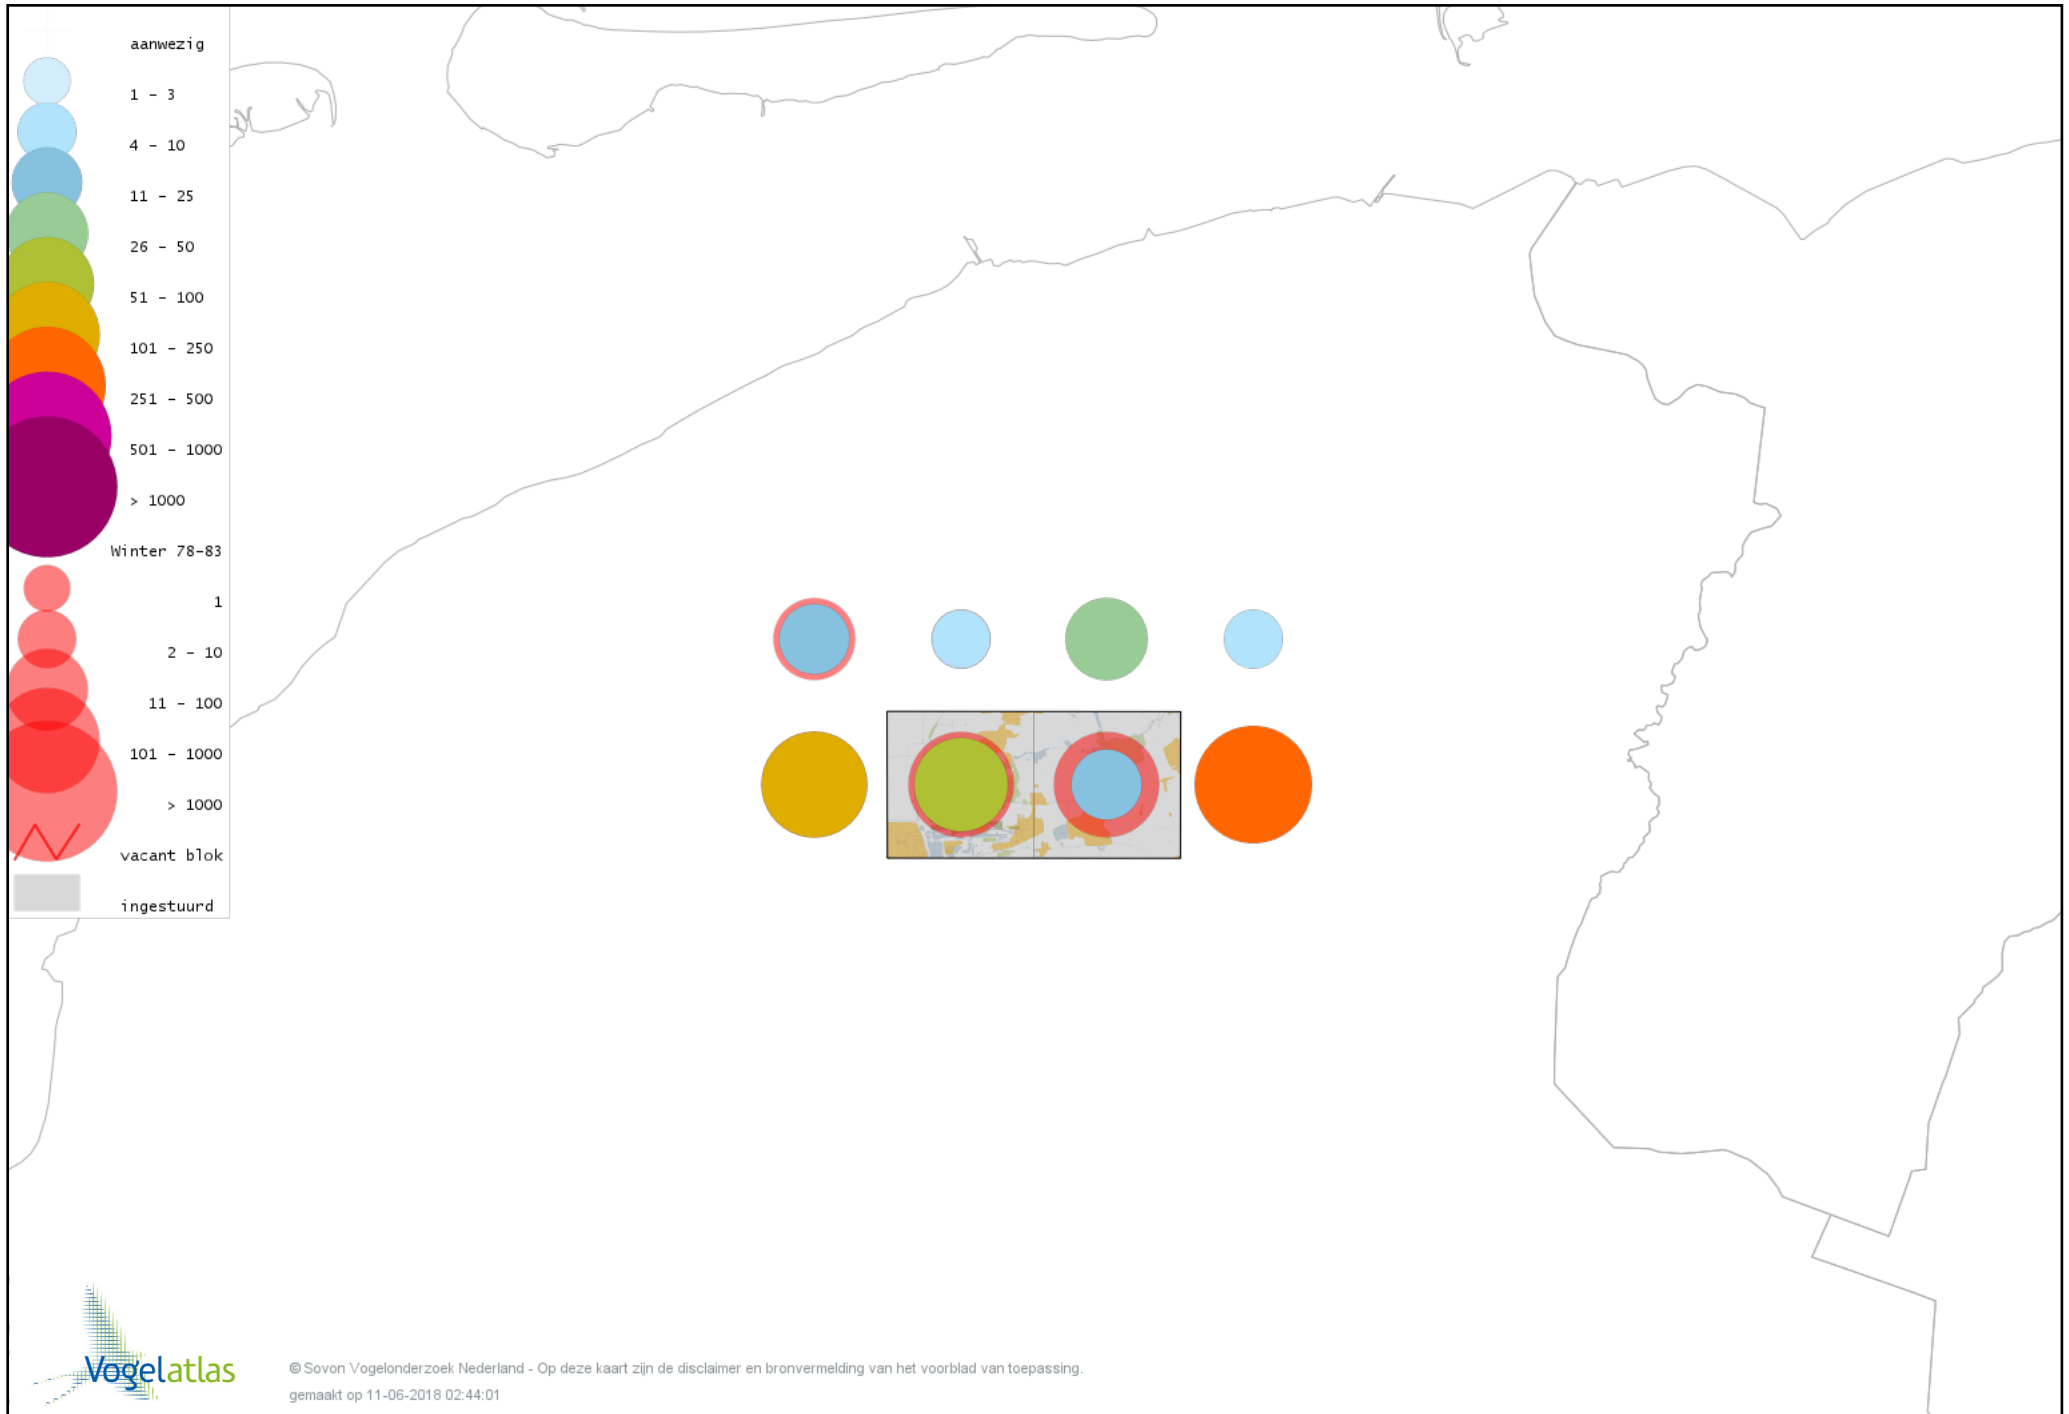

Voorlopige verspreidingskaart Zwartkop winter

Voorlopige verspreidingskaart Pestvogel winter

Voorlopige verspreidingskaart Boomklever winter

Voorlopige verspreidingskaart Boomkruiper winter

Voorlopige verspreidingskaart Winterkoning winter

Voorlopige verspreidingskaart Spreeuw winter

Voorlopige verspreidingskaart Merel winter

Voorlopige verspreidingskaart Kramsvogel winter

Voorlopige verspreidingskaart Zanglijster winter

Voorlopige verspreidingskaart Koperwiek winter

Voorlopige verspreidingskaart Grote Lijster winter

Voorlopige verspreidingskaart Roodborst winter

Voorlopige verspreidingskaart Roodborsttapuit winter

Voorlopige verspreidingskaart Heggenmus winter

Voorlopige verspreidingskaart Huismus winter