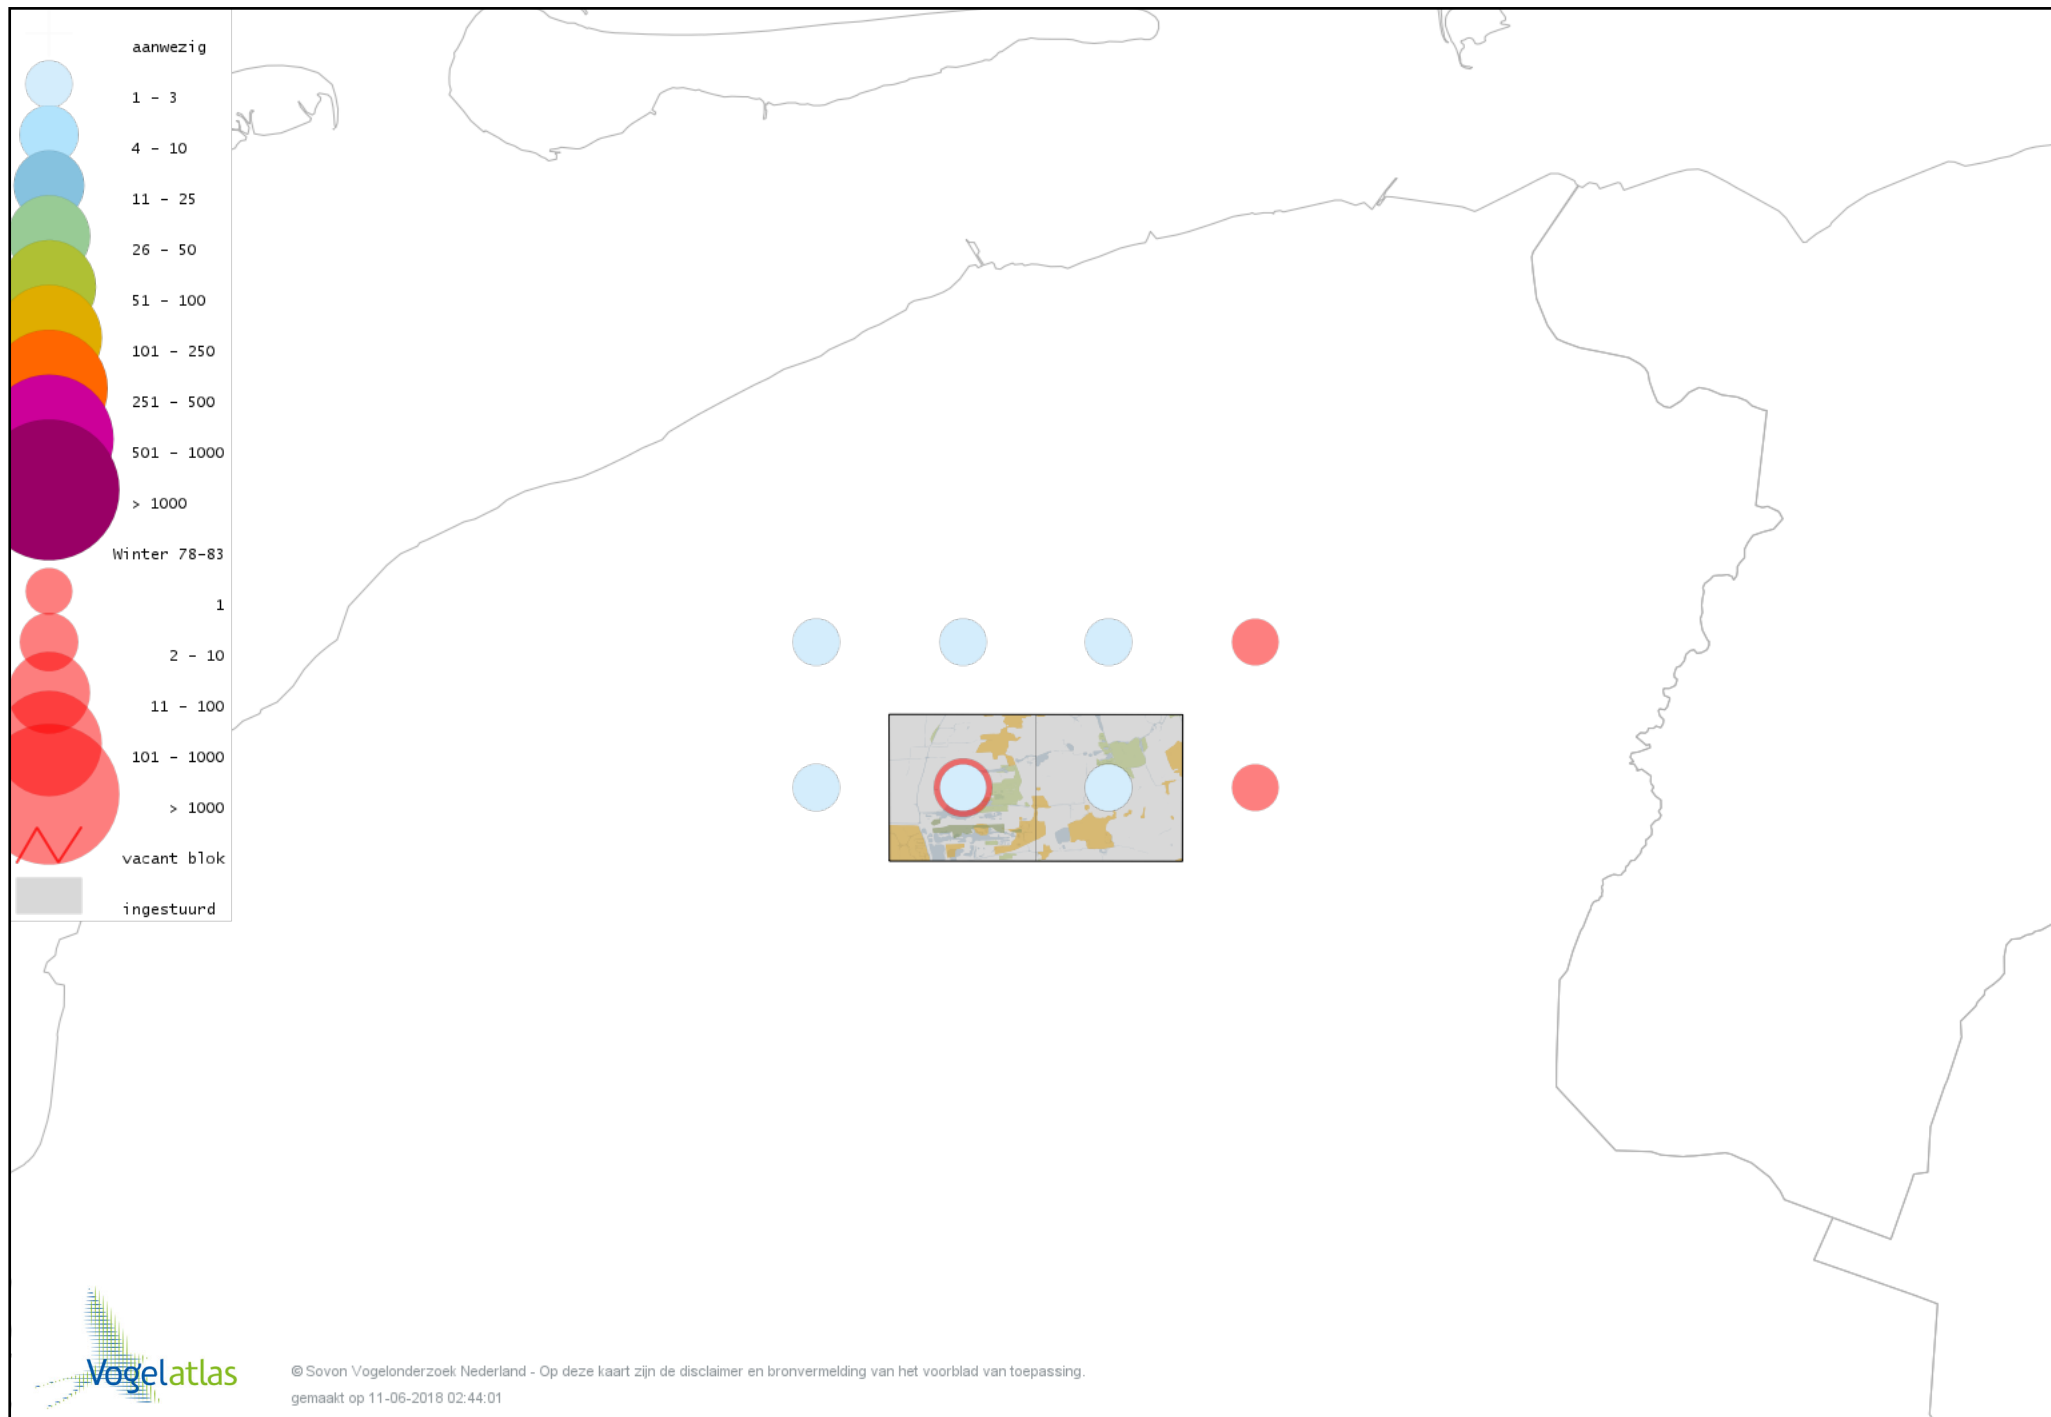

Voorlopige verspreidingskaart Lepelaar winter

Voorlopige verspreidingskaart Dodaars winter

Voorlopige verspreidingskaart Fuut winter

Voorlopige verspreidingskaart Roodhalsfuut winter

Voorlopige verspreidingskaart Kuifduiker winter

Voorlopige verspreidingskaart Zearend winter

Voorlopige verspreidingskaart Bruine Kiekendief winter

Voorlopige verspreidingskaart Blauwe Kiekendief winter

Voorlopige verspreidingskaart Havik winter

Voorlopige verspreidingskaart Sperwer winter

Voorlopige verspreidingskaart Buizerd winter

Voorlopige verspreidingskaart Ruigpootbuizerd winter

Voorlopige verspreidingskaart Torenvalk winter

Voorlopige verspreidingskaart Smelleken winter

Voorlopige verspreidingskaart Slechtvalk winter

Voorlopige verspreidingskaart Waterral winter

Voorlopige verspreidingskaart Waterhoen winter

Voorlopige verspreidingskaart Meerkoet winter

Voorlopige verspreidingskaart Kraanvogel winter

Voorlopige verspreidingskaart Kroonkraanvogel winter