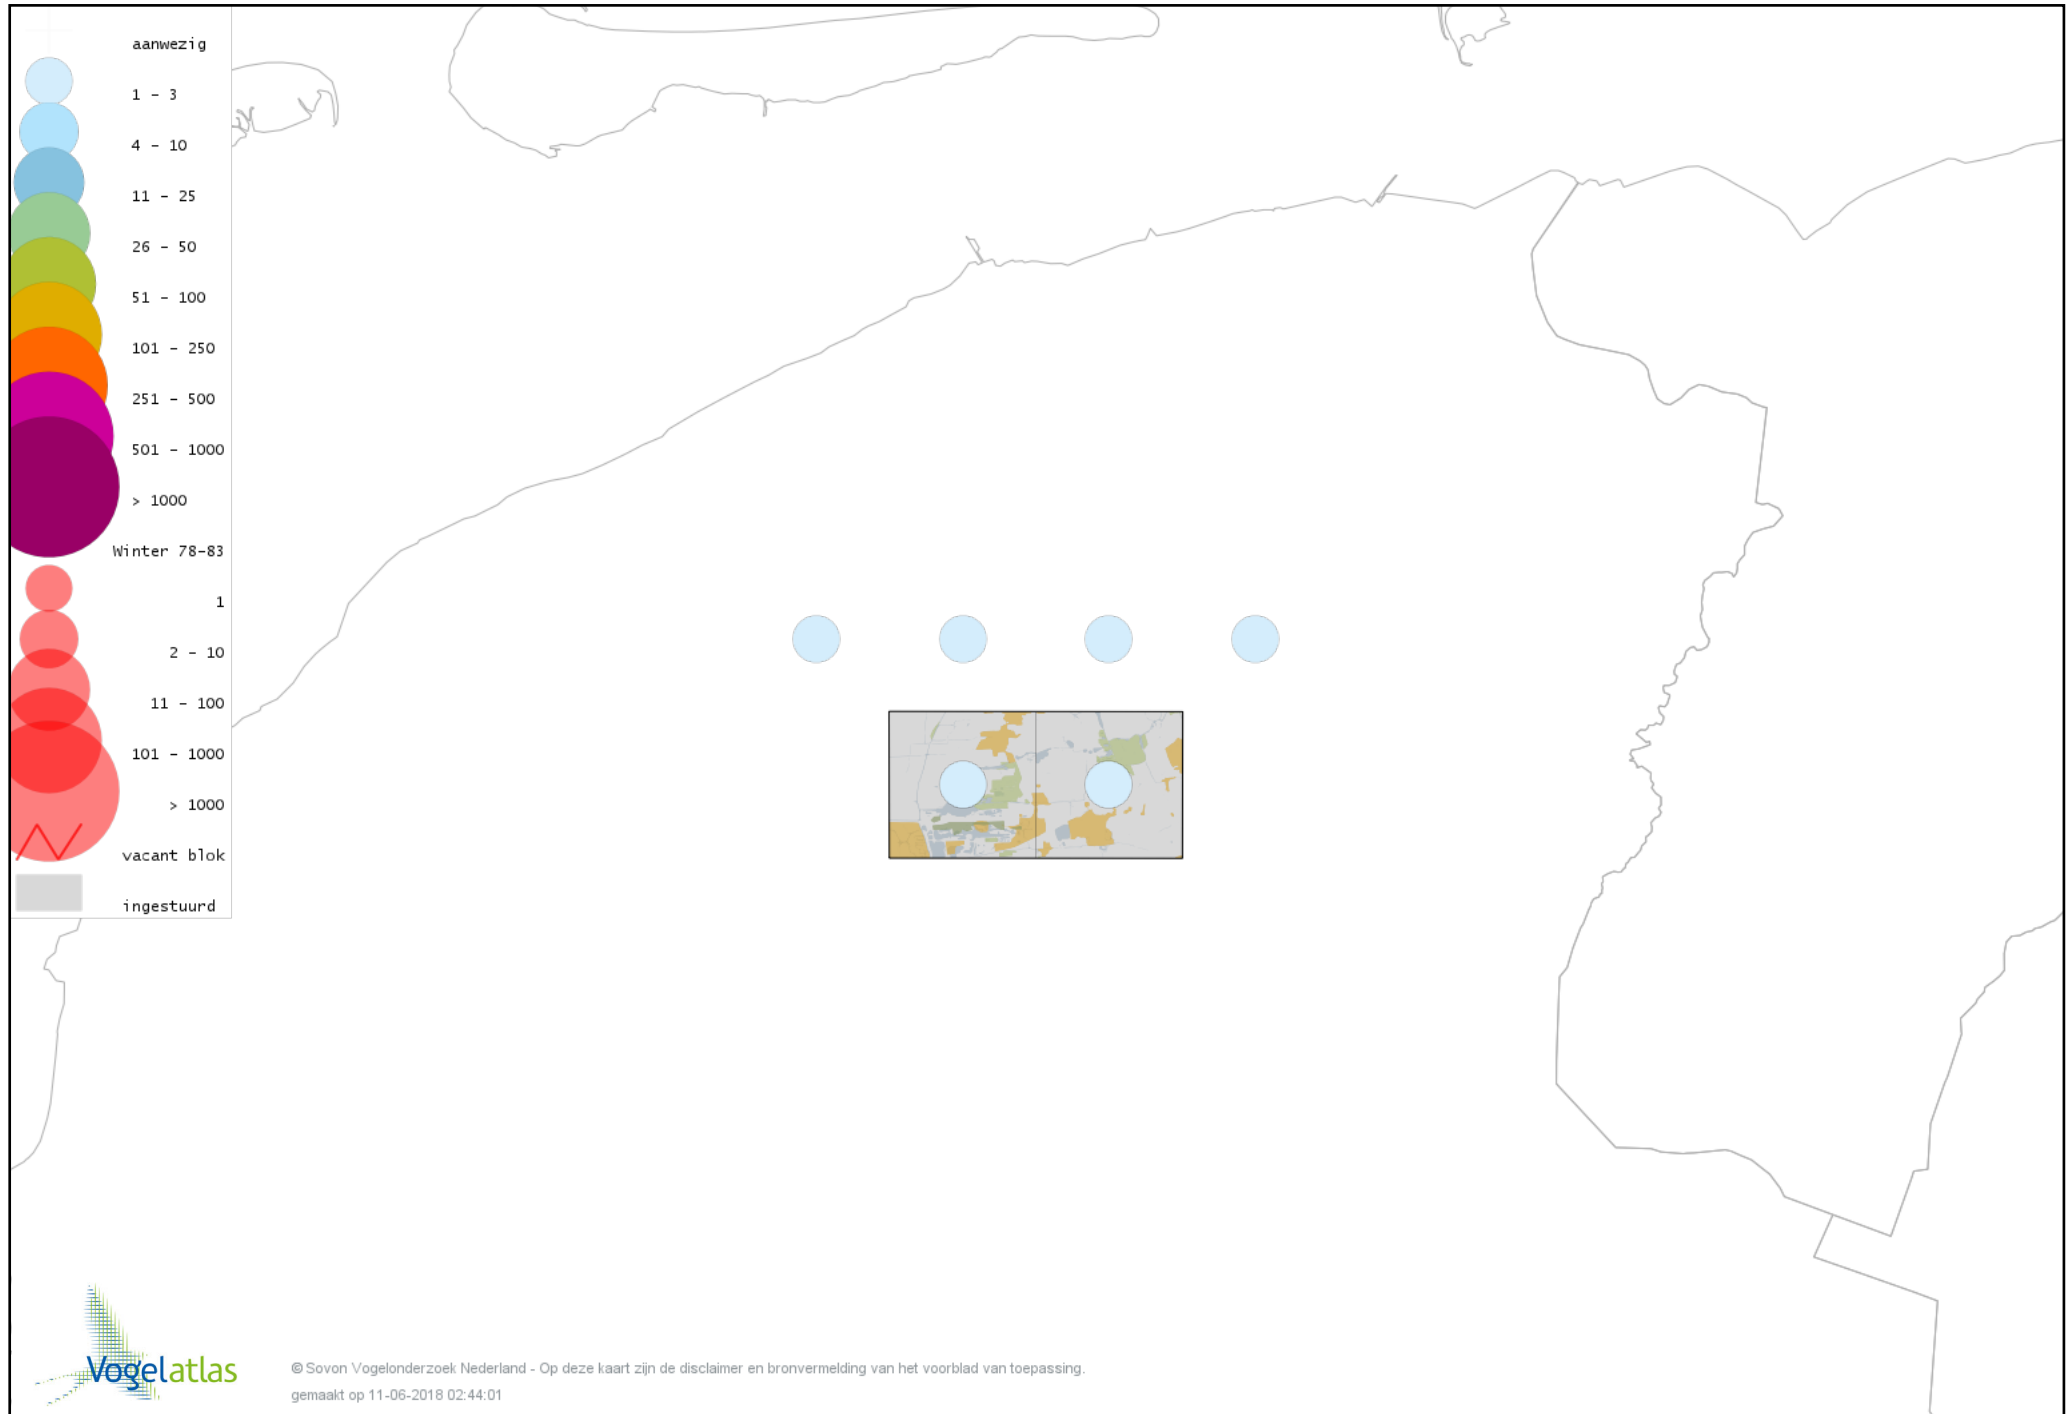

Voorlopige verspreidingskaart Kleine Zilverreiger winter

Voorlopige verspreidingskaart Grote Zilverreiger winter

Voorlopige verspreidingskaart Blauwe Reiger winter

Voorlopige verspreidingskaart Ooievaar winter

Voorlopige verspreidingskaart Lepelaar winter

Voorlopige verspreidingskaart Dodaars winter

Voorlopige verspreidingskaart Fuut winter

Voorlopige verspreidingskaart Roodhalsfuut winter

Voorlopige verspreidingskaart Kuifduiker winter

Voorlopige verspreidingskaart Zearend winter

Voorlopige verspreidingskaart Bruine Kiekendief winter

Voorlopige verspreidingskaart Blauwe Kiekendief winter

Voorlopige verspreidingskaart Havik winter

Voorlopige verspreidingskaart Sperwer winter