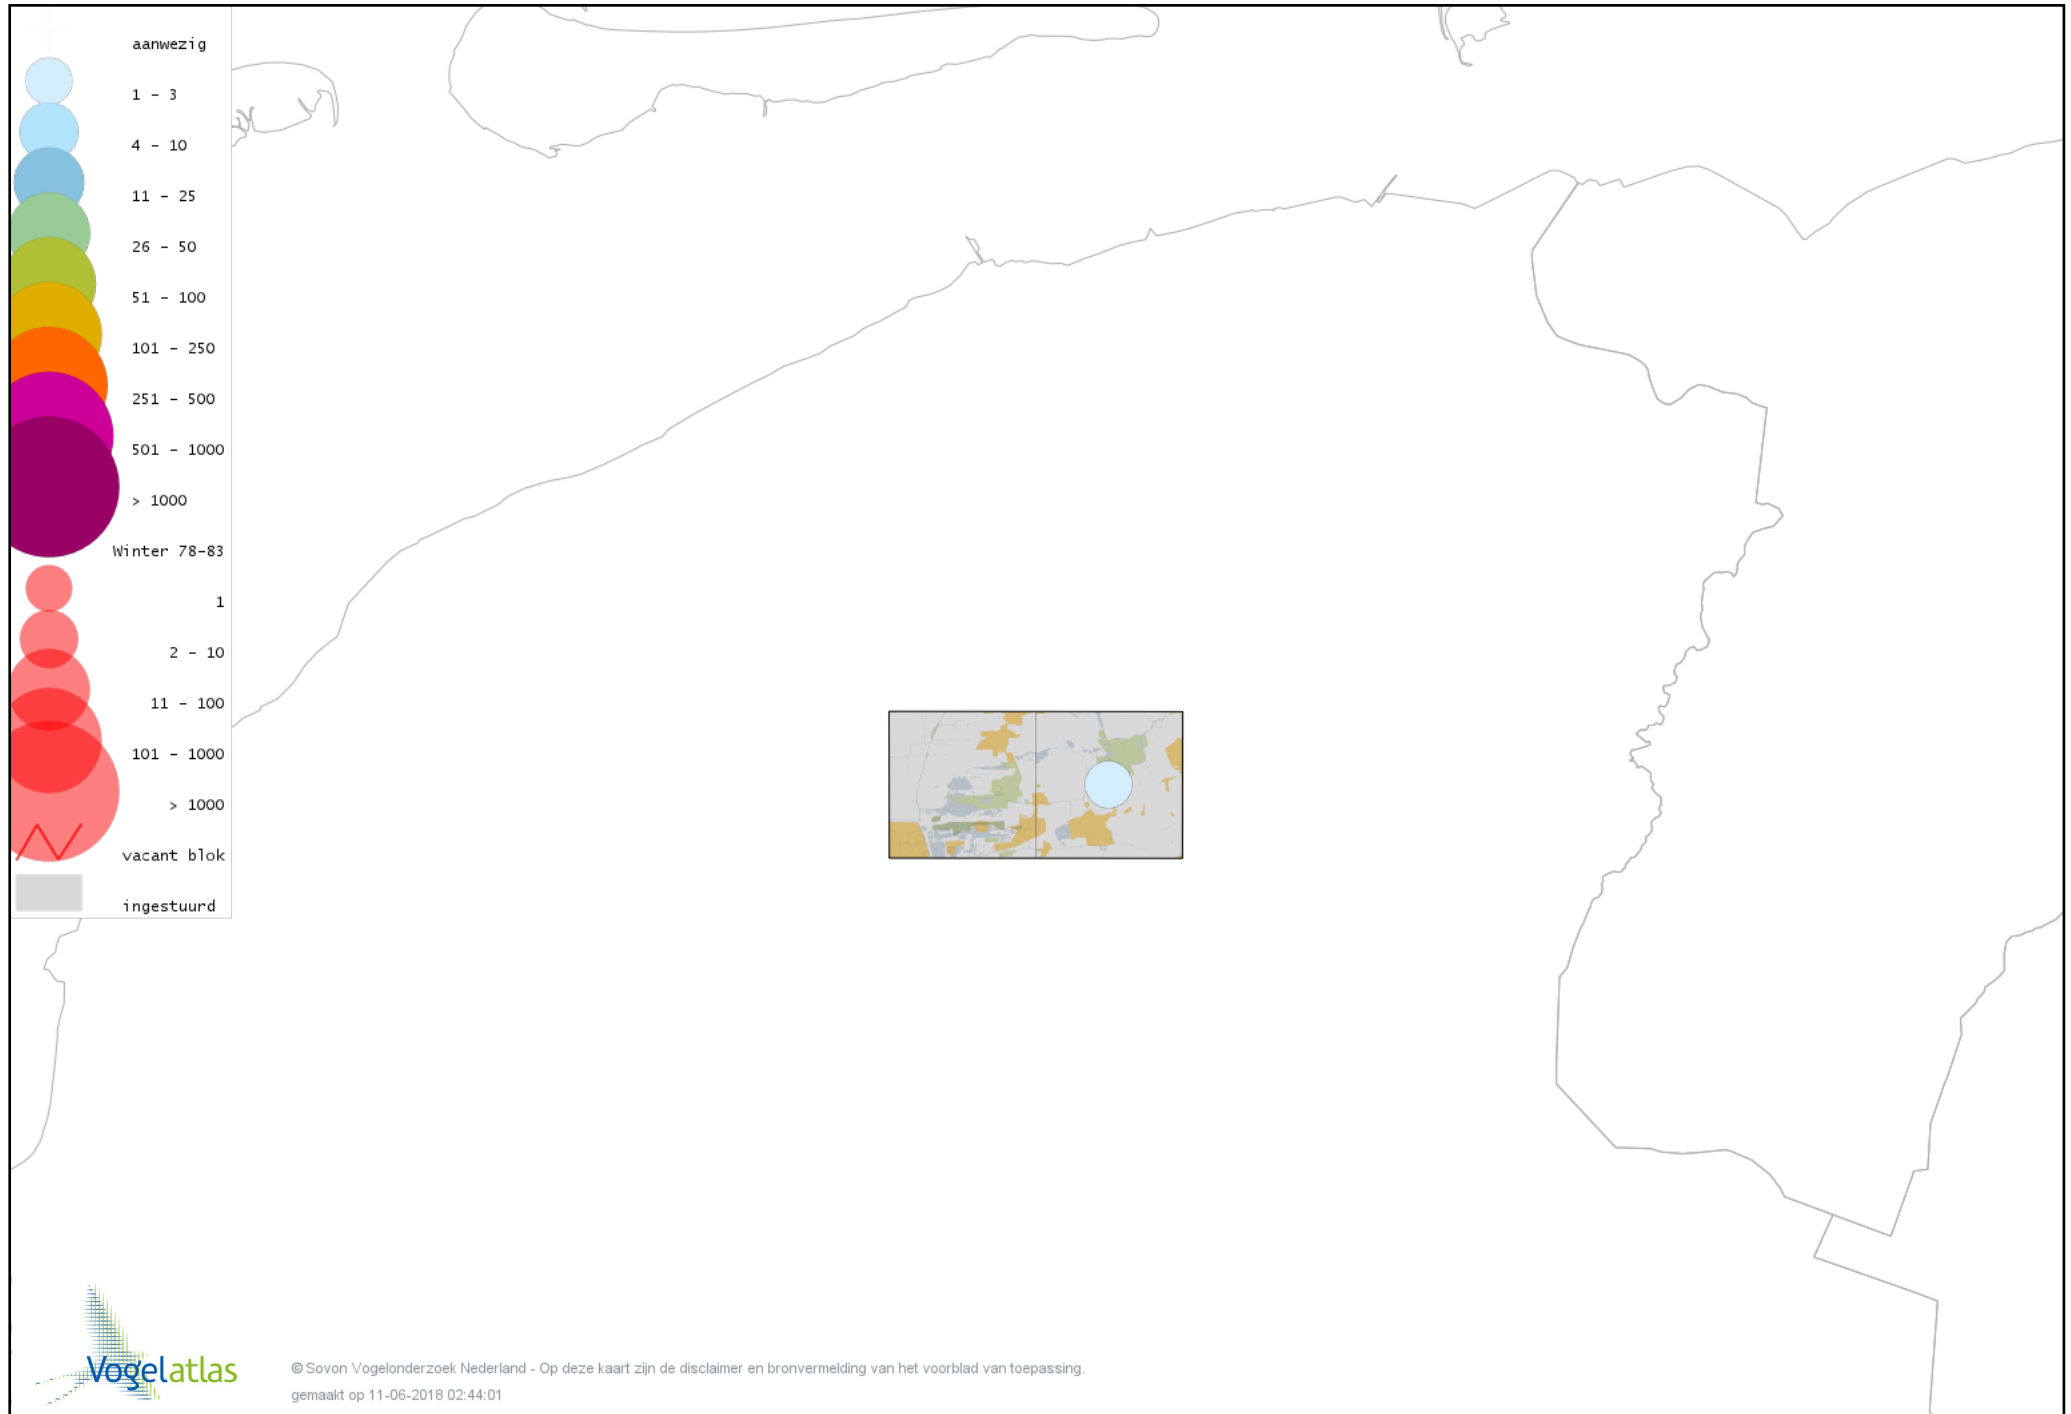

Voorlopige verspreidingskaart Waterral winter

Voorlopige verspreidingskaart Waterhoen winter

Voorlopige verspreidingskaart Meerkoet winter

Voorlopige verspreidingskaart Kraanvogel winter

Voorlopige verspreidingskaart Kroonkraanvogel winter

Voorlopige verspreidingskaart Scholekster winter

Voorlopige verspreidingskaart Kluut winter

Voorlopige verspreidingskaart Goudplevier winter

Voorlopige verspreidingskaart Kievit winter

Voorlopige verspreidingskaart Bonte Strandloper winter