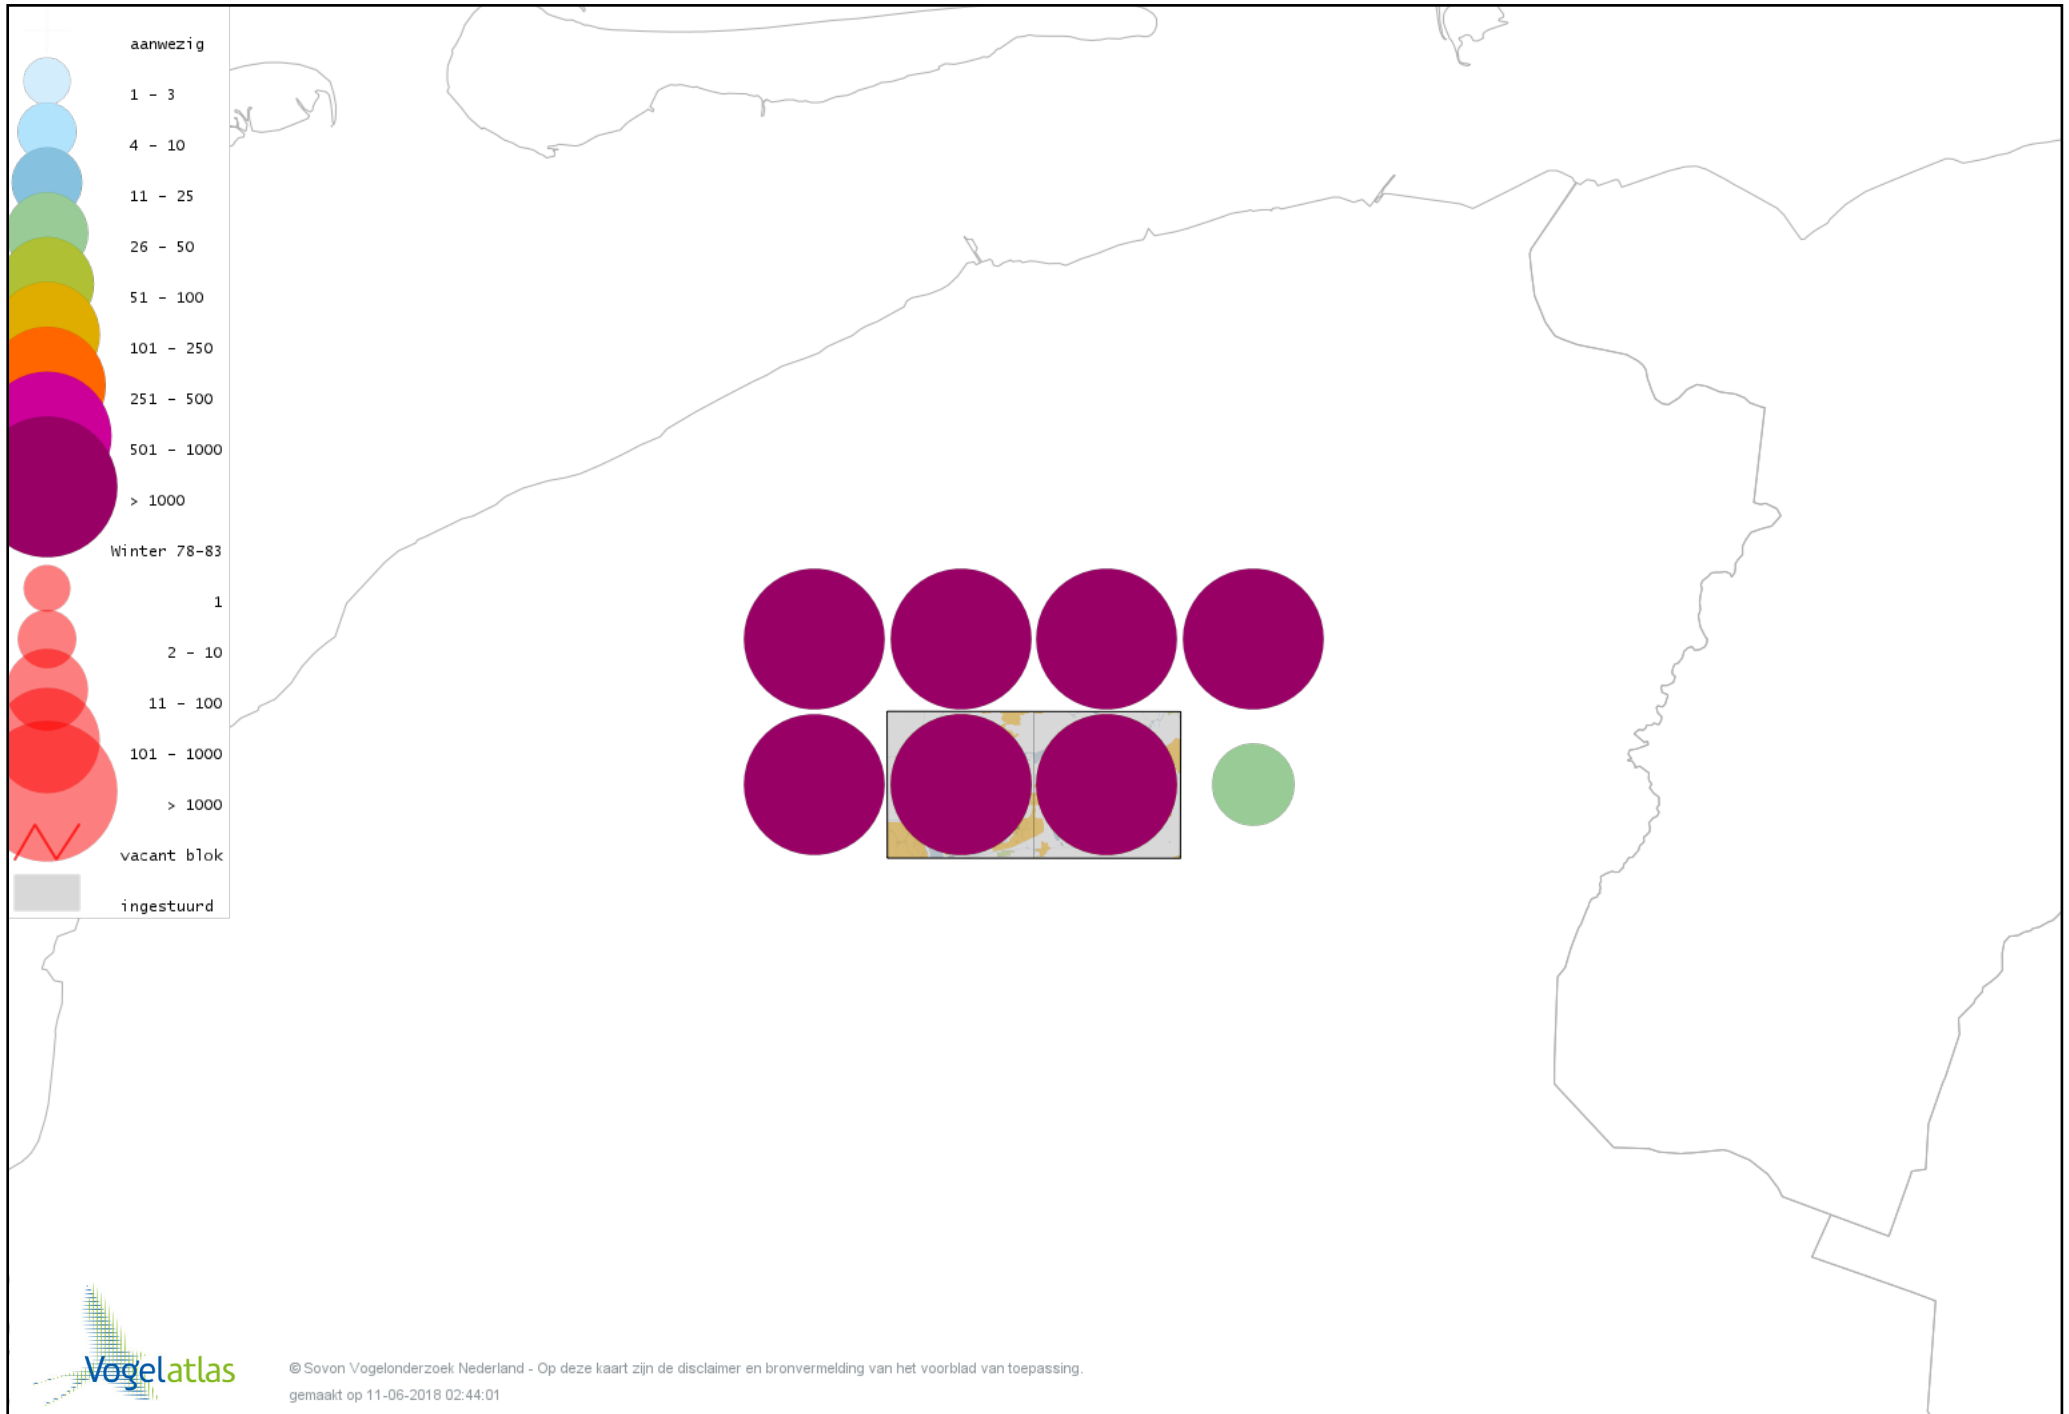

De kleurtint (blauw) is de beste referentie voor de tot nu toe waargenomen aantalsklasse.

De stipgrootte is relatief. Vergelijk daarvoor de atlasblok grootte van de legenda met die van het kaartbeeld.

Voorlopige verspreidingskaart Knobbelzwaan winter

Voorlopige verspreidingskaart Knobbelgans (Chinese) winter

Voorlopige verspreidingskaart Taigarietgans winter

Voorlopige verspreidingskaart Toendrarietgans winter

Voorlopige verspreidingskaart Rietgans (Taiga of Toendra) winter

Voorlopige verspreidingskaart Kleine Rietgans winter

Voorlopige verspreidingskaart Grauwe Gans winter

Voorlopige verspreidingskaart Soepgans winter

Voorlopige verspreidingskaart Dwerggans winter

Voorlopige verspreidingskaart Kolgans winter

Voorlopige verspreidingskaart Kleine Canadese Gans (minima) winter

Voorlopige verspreidingskaart Grote Canadese Gans winter

Voorlopige verspreidingskaart Brandgans winter

Voorlopige verspreidingskaart Brandgans x Canadese Gans winter