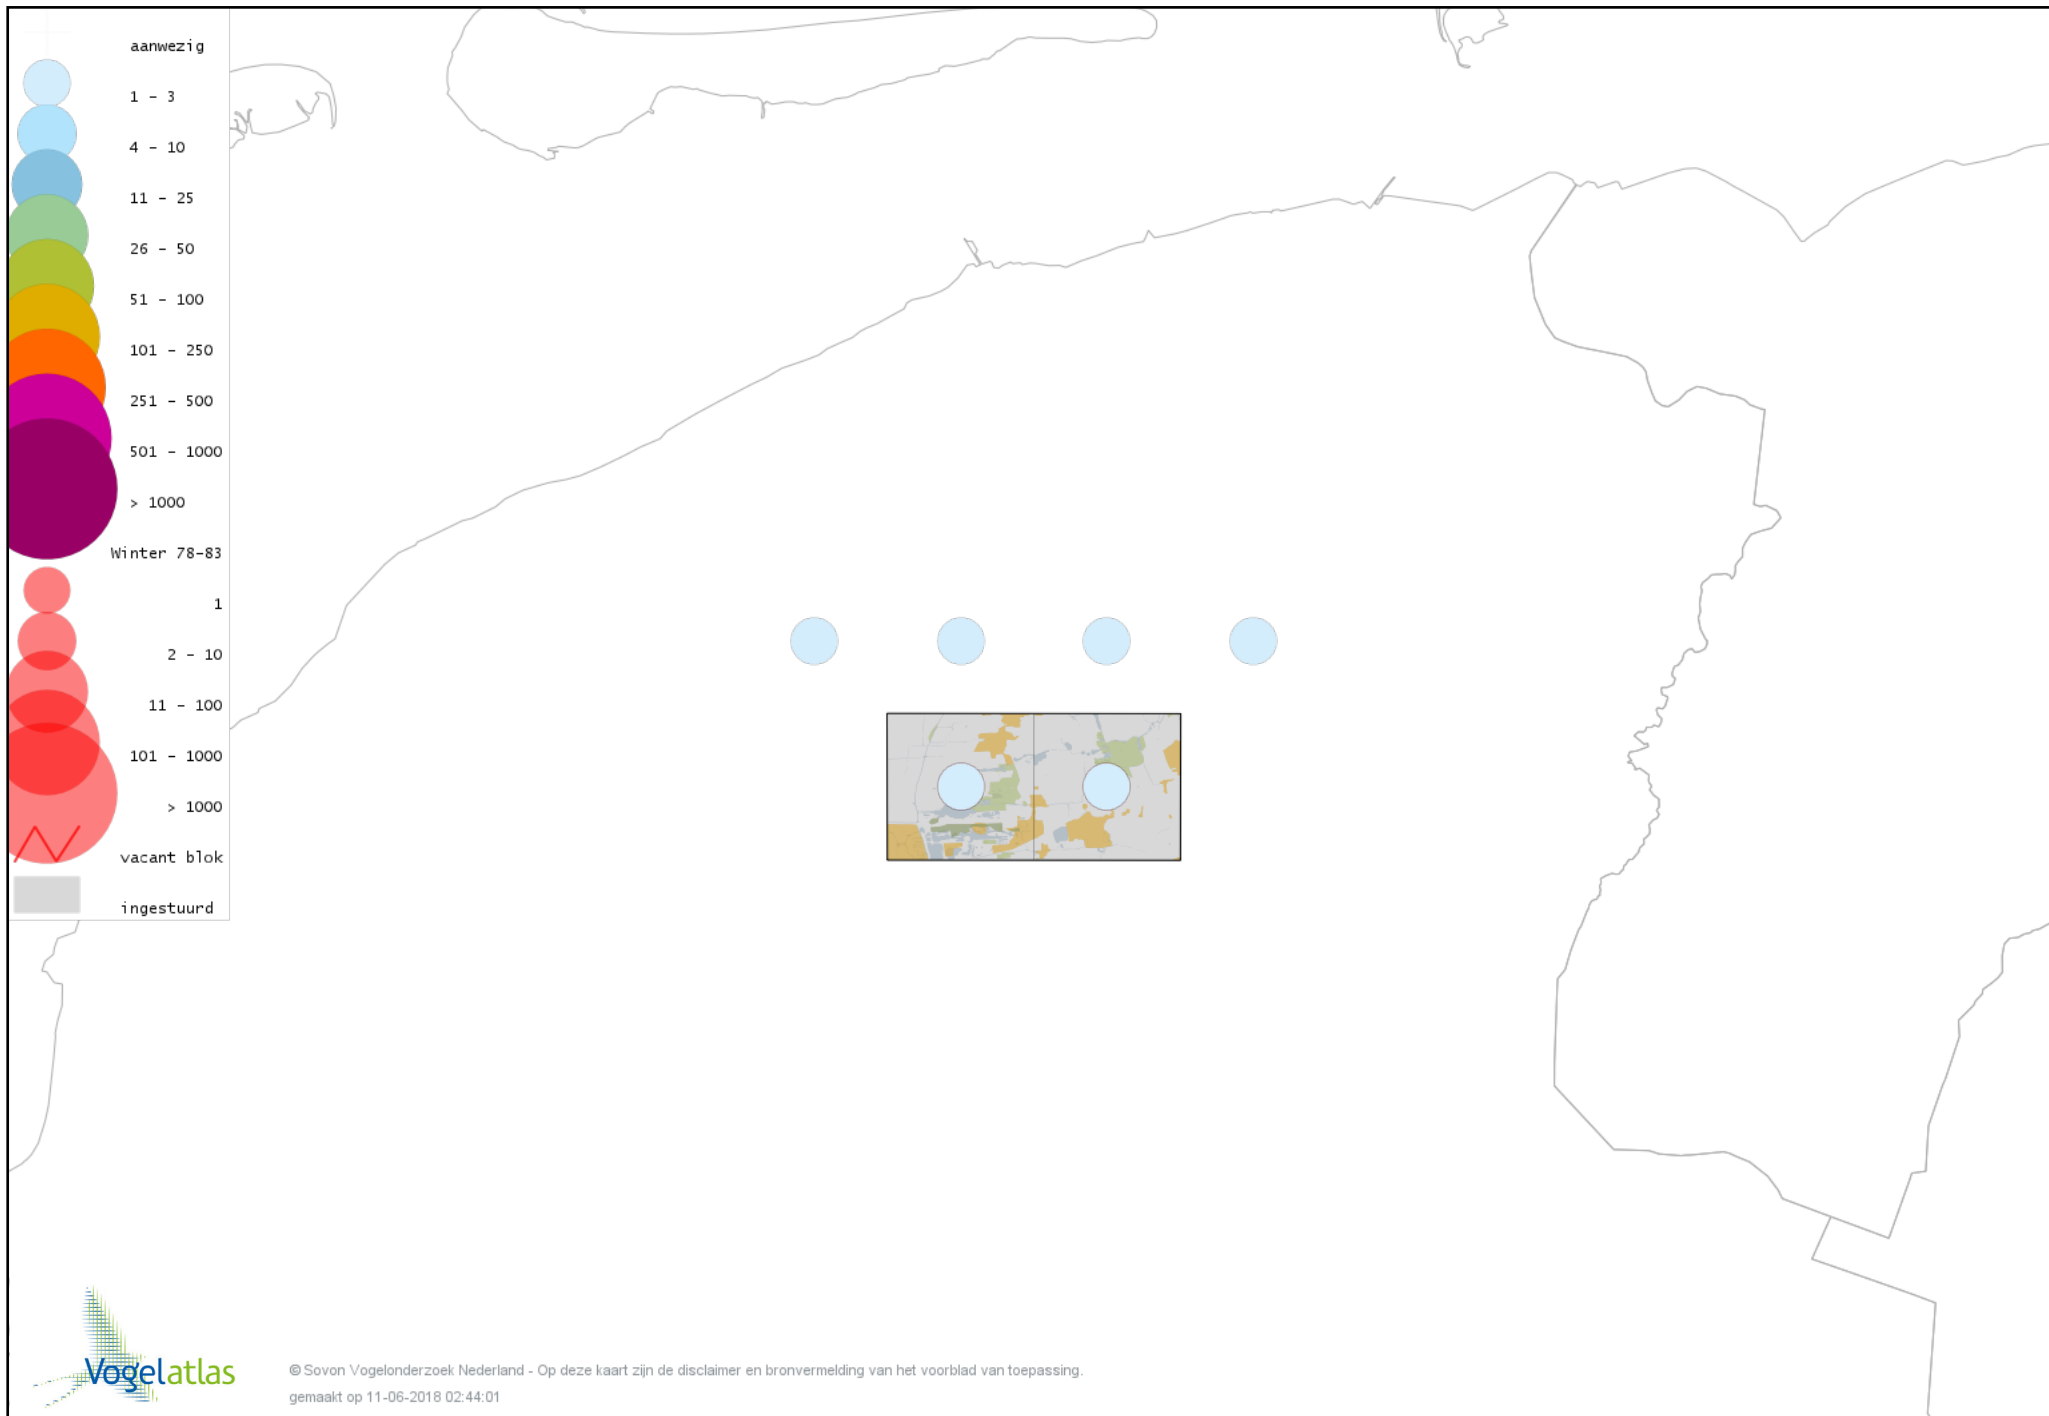

Voorlopige verspreidingskaart Scholekster winter

Voorlopige verspreidingskaart Kluut winter

Voorlopige verspreidingskaart Goudplevier winter

Voorlopige verspreidingskaart Kievit winter

Voorlopige verspreidingskaart Bonte Strandloper winter

Voorlopige verspreidingskaart Kemphaan winter

Voorlopige verspreidingskaart Bokje winter

Voorlopige verspreidingskaart Watersnip winter

Voorlopige verspreidingskaart Grutto winter

Voorlopige verspreidingskaart Wulp winter

Voorlopige verspreidingskaart Oeverloper winter

Voorlopige verspreidingskaart Witgat winter

Voorlopige verspreidingskaart Zwarte Ruiter winter

Voorlopige verspreidingskaart Tureluur winter

Voorlopige verspreidingskaart Kokmeeuw winter