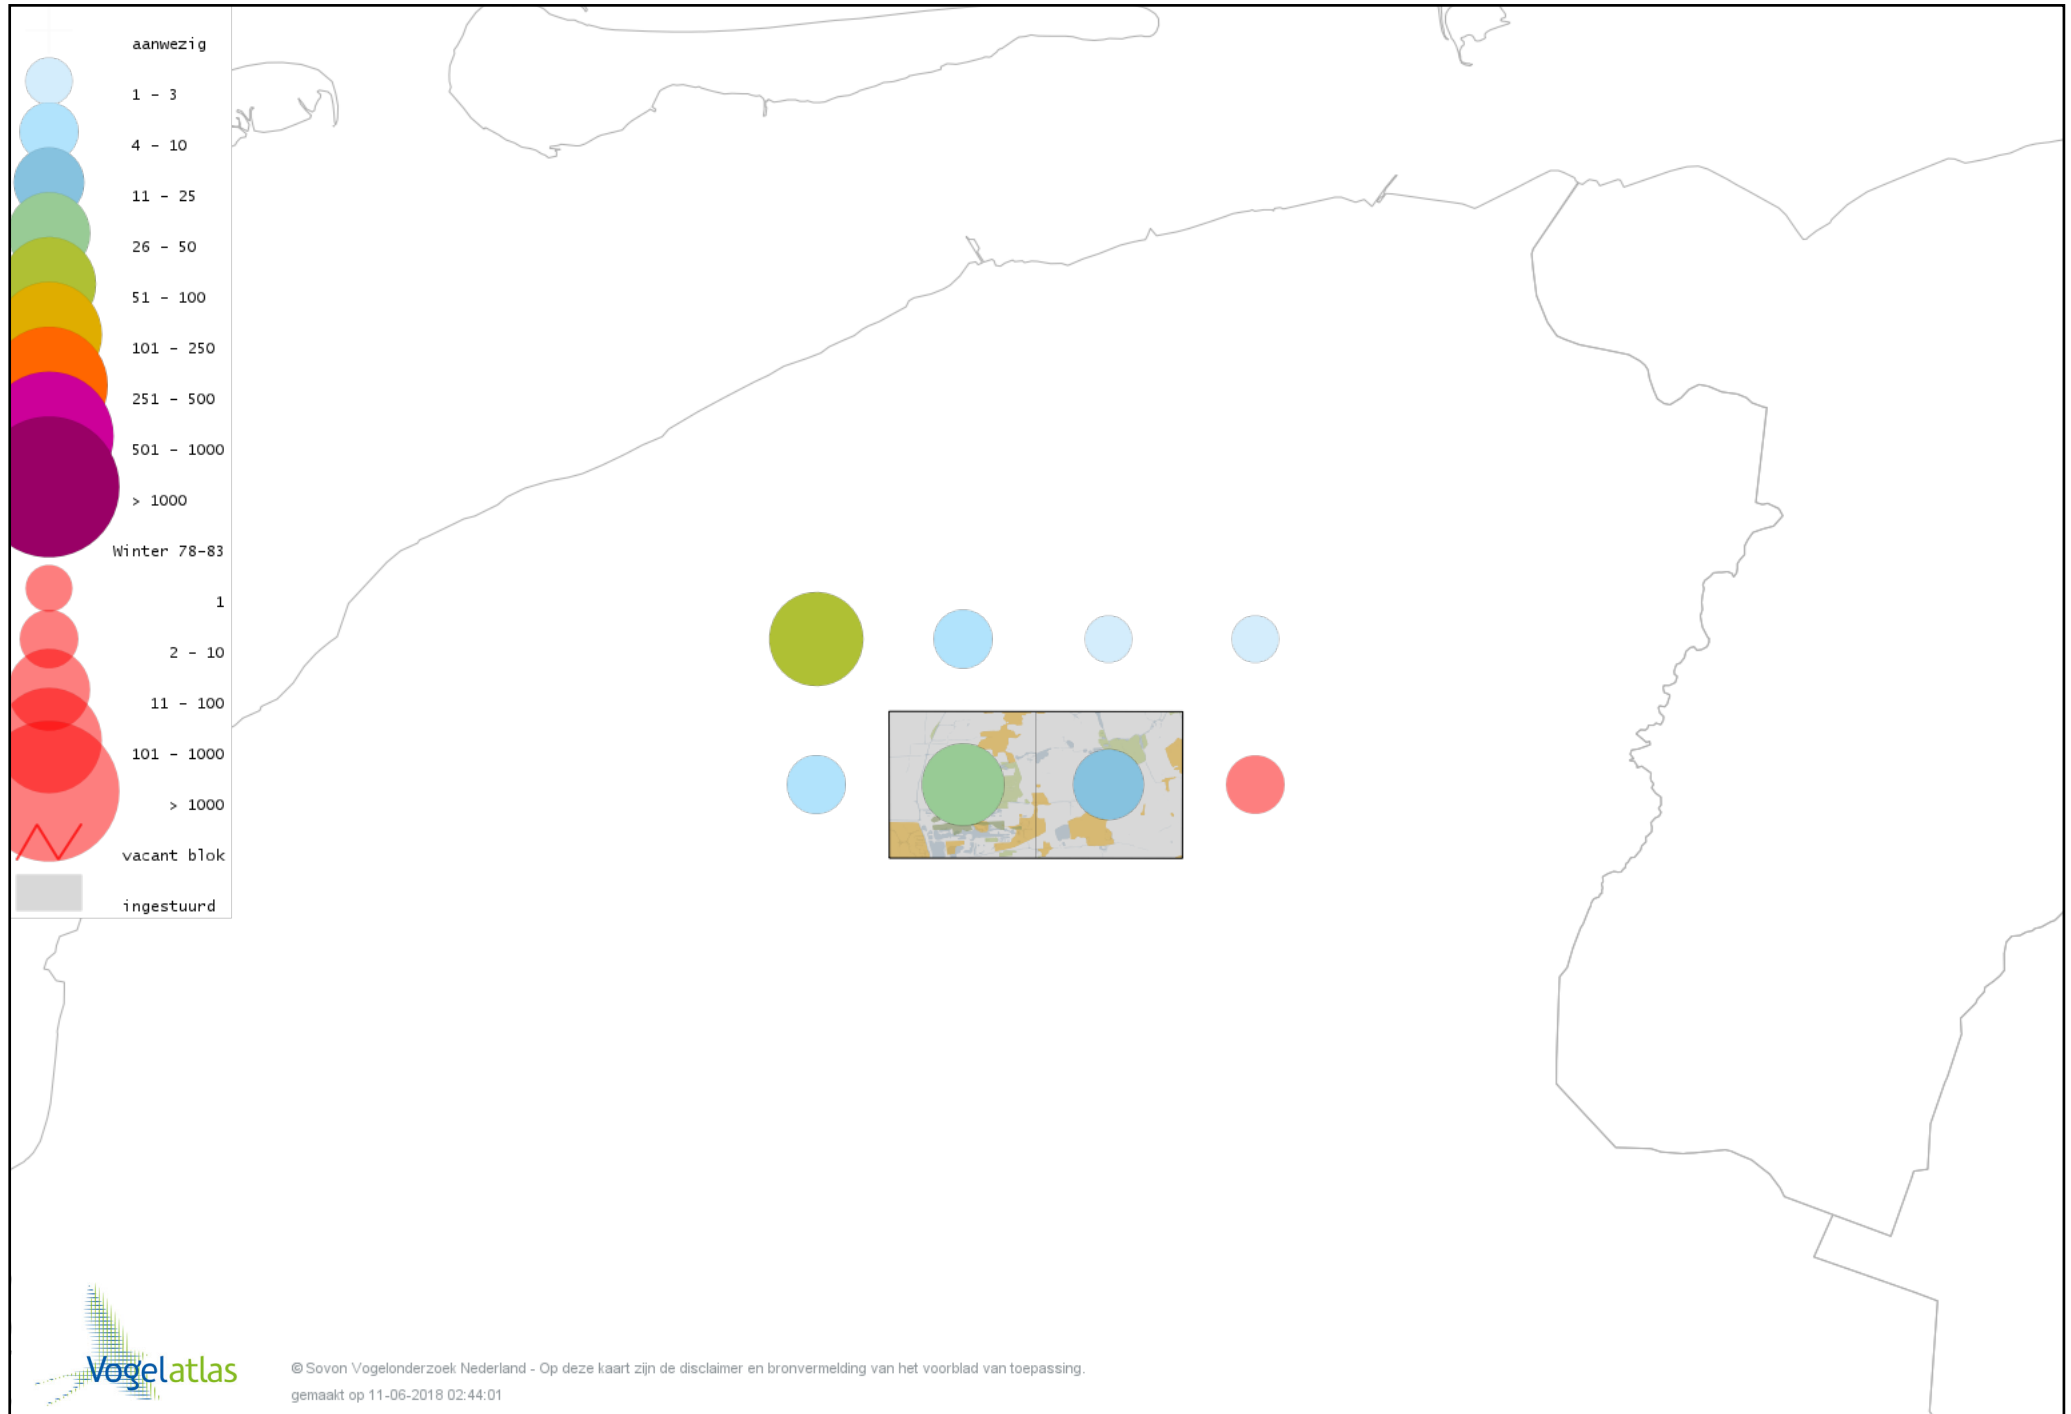

Voorlopige verspreidingskaart Kleine Canadese Gans (minima) winter

Voorlopige verspreidingskaart Grote Canadese Gans winter

Voorlopige verspreidingskaart Brandgans winter

Voorlopige verspreidingskaart Brandgans x Canadese Gans winter

Voorlopige verspreidingskaart Brandgans x Kolgans winter

Voorlopige verspreidingskaart Roodhalsgans winter

Voorlopige verspreidingskaart Rotgans winter

Voorlopige verspreidingskaart Nijlgans winter

Voorlopige verspreidingskaart Casarca winter

Voorlopige verspreidingskaart Bergeend winter

Voorlopige verspreidingskaart Tafeleend winter

Voorlopige verspreidingskaart Kuifeend winter

Voorlopige verspreidingskaart Topper winter

Voorlopige verspreidingskaart Muskuseend winter

Voorlopige verspreidingskaart Carolina-eend winter

Voorlopige verspreidingskaart Mandarijneend winter

Voorlopige verspreidingskaart Manengans winter

Voorlopige verspreidingskaart Nonnetje winter

Voorlopige verspreidingskaart Brilduiker winter