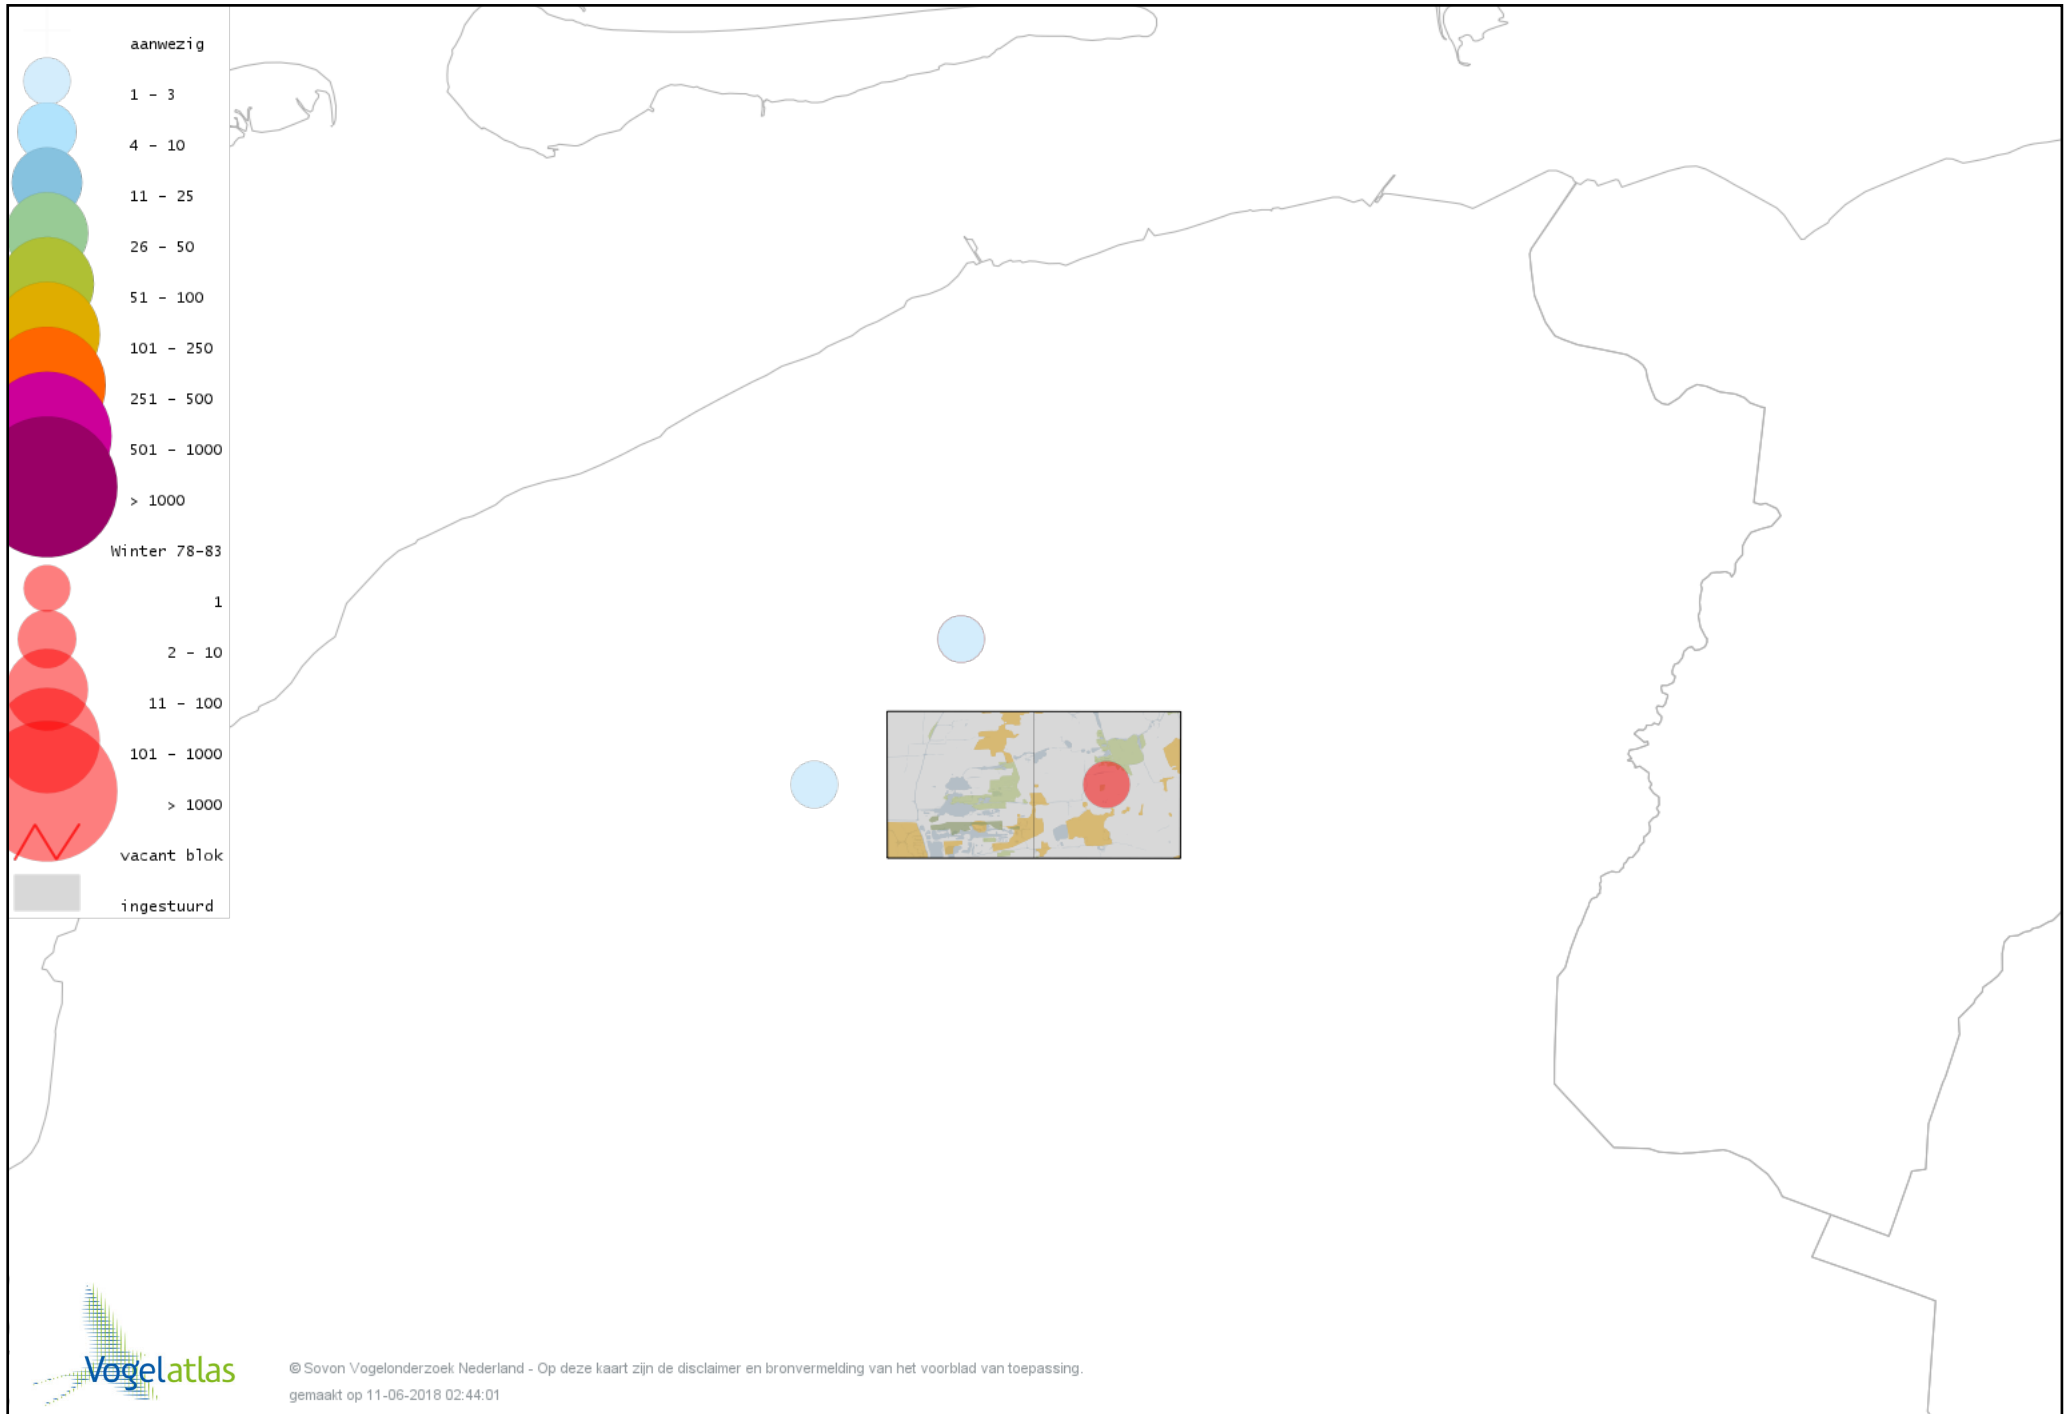

Voorlopige verspreidingskaart Beardman winter

Voorlopige verspreidingskaart Veldleeuwerik winter

Voorlopige verspreidingskaart Staartmees winter

Voorlopige verspreidingskaart Witkopstaartmees winter

Voorlopige verspreidingskaart Tjiftjaf winter

Voorlopige verspreidingskaart Zwartkop winter

Voorlopige verspreidingskaart Pestvogel winter

Voorlopige verspreidingskaart Boomklever winter

Voorlopige verspreidingskaart Boomkruiper winter

Voorlopige verspreidingskaart Winterkoning winter