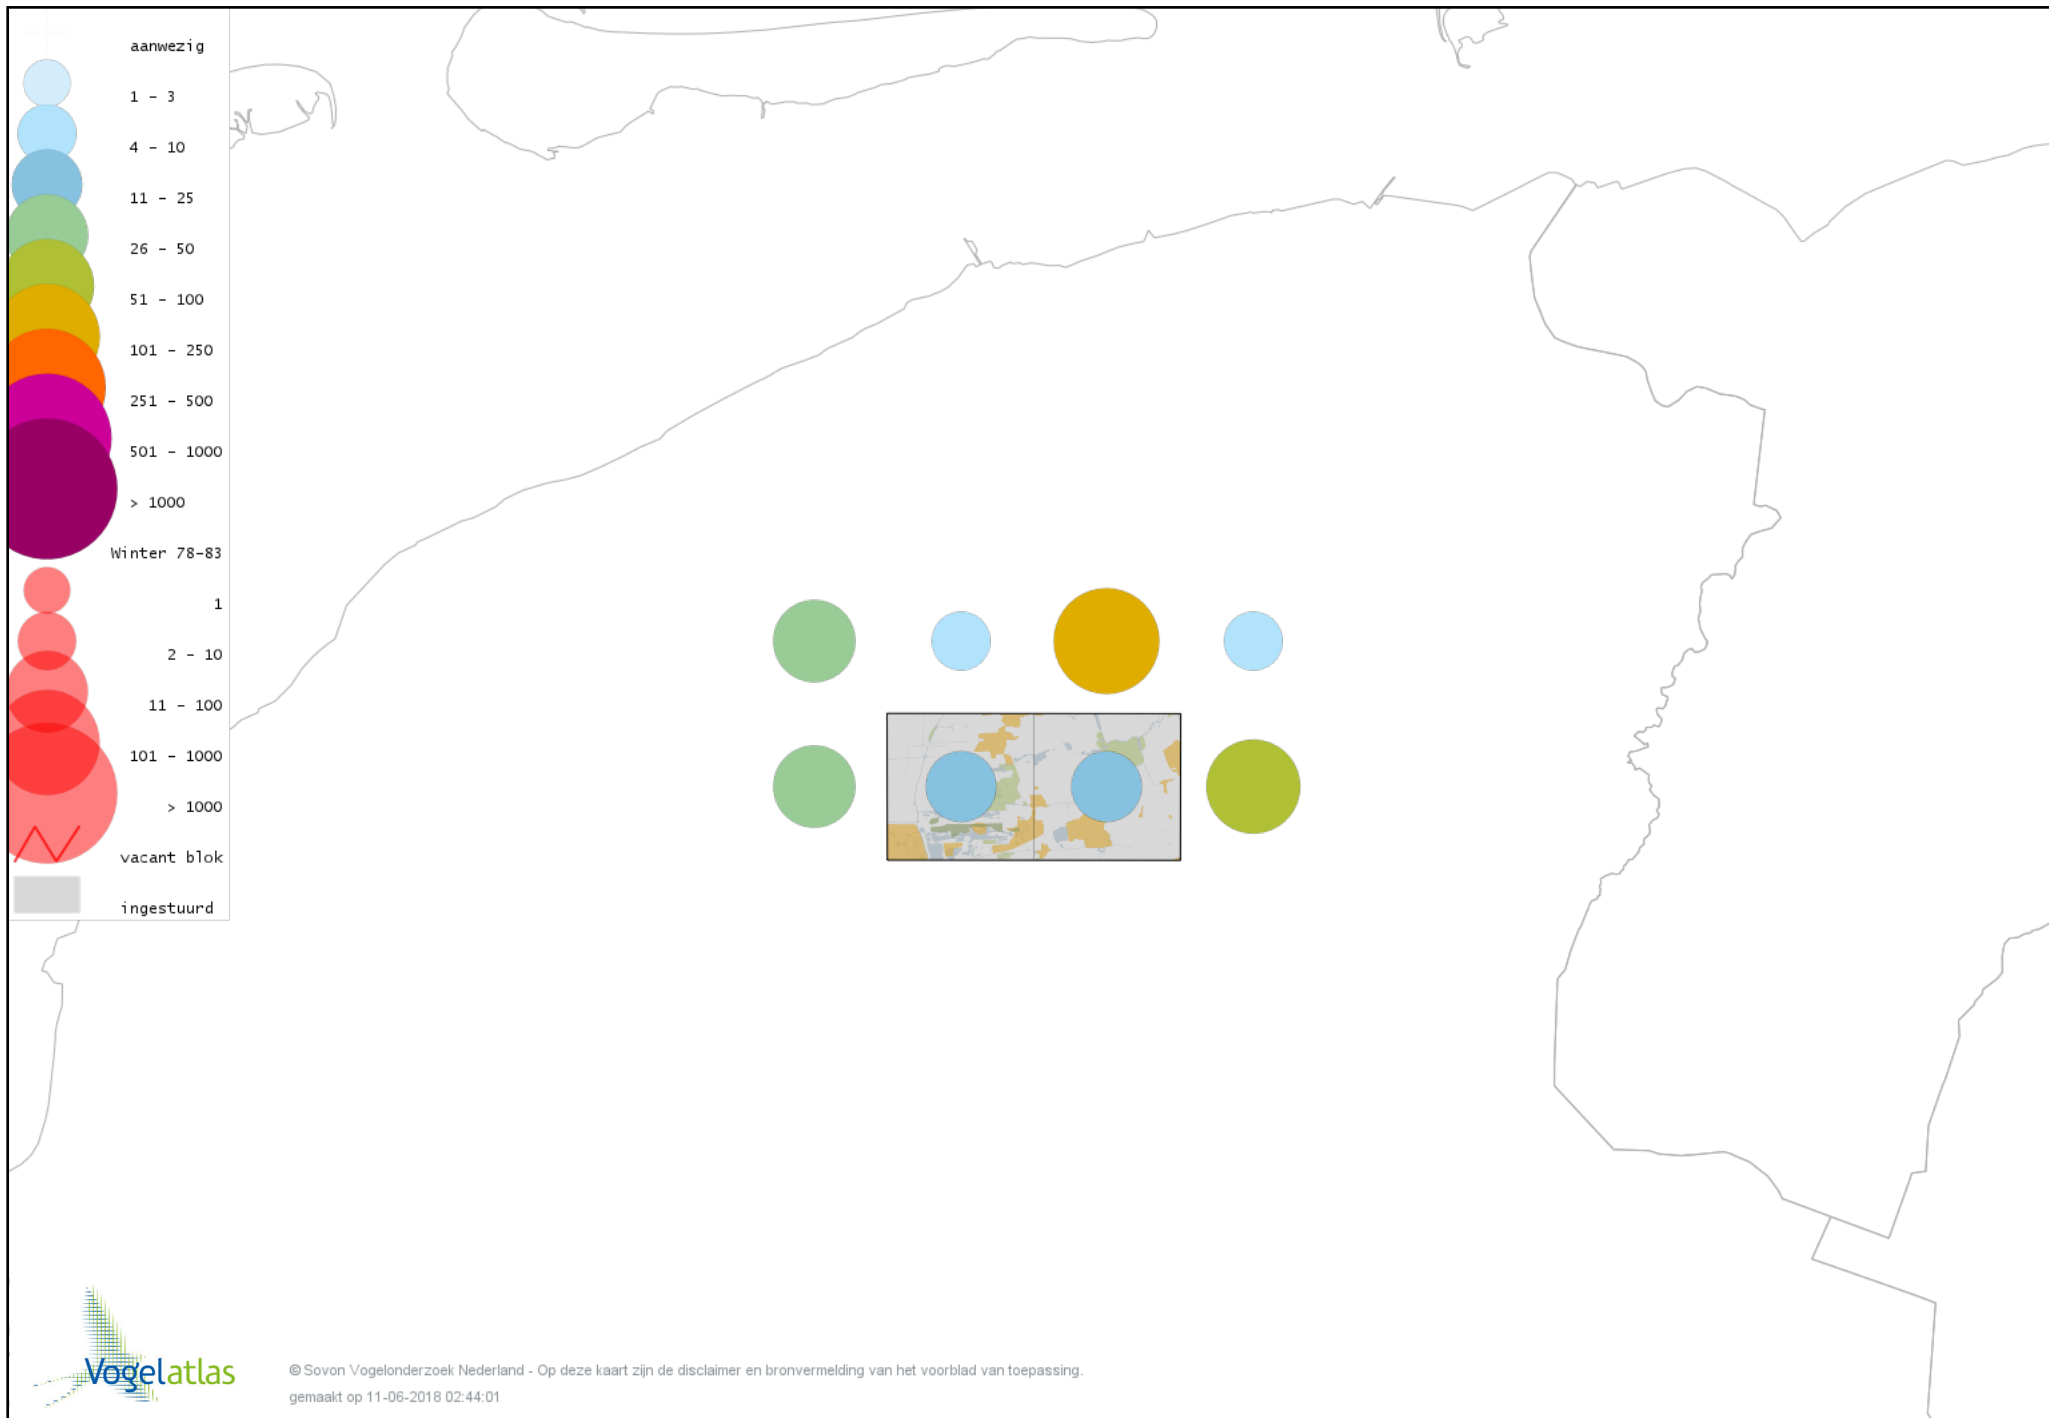

Voorlopige verspreidingskaart Kleine Canadese Gans (minima) winter

Voorlopige verspreidingskaart Grote Canadese Gans winter

Voorlopige verspreidingskaart Brandgans winter

Voorlopige verspreidingskaart Brandgans x Canadese Gans winter

Voorlopige verspreidingskaart Brandgans x Kolgans winter

Voorlopige verspreidingskaart Roodhalsgans winter

Voorlopige verspreidingskaart Rotgans winter

Voorlopige verspreidingskaart Nijlgans winter

Voorlopige verspreidingskaart Casarca winter

Voorlopige verspreidingskaart Bergeend winter

Voorlopige verspreidingskaart Tafeleend winter

Voorlopige verspreidingskaart Kuifeend winter

Voorlopige verspreidingskaart Topper winter

Voorlopige verspreidingskaart Muskuseend winter

Voorlopige verspreidingskaart Carolina-eend winter

Voorlopige verspreidingskaart Mandarijneend winter

Voorlopige verspreidingskaart Manengans winter

Voorlopige verspreidingskaart Nonnetje winter

Voorlopige verspreidingskaart Brilduiker winter