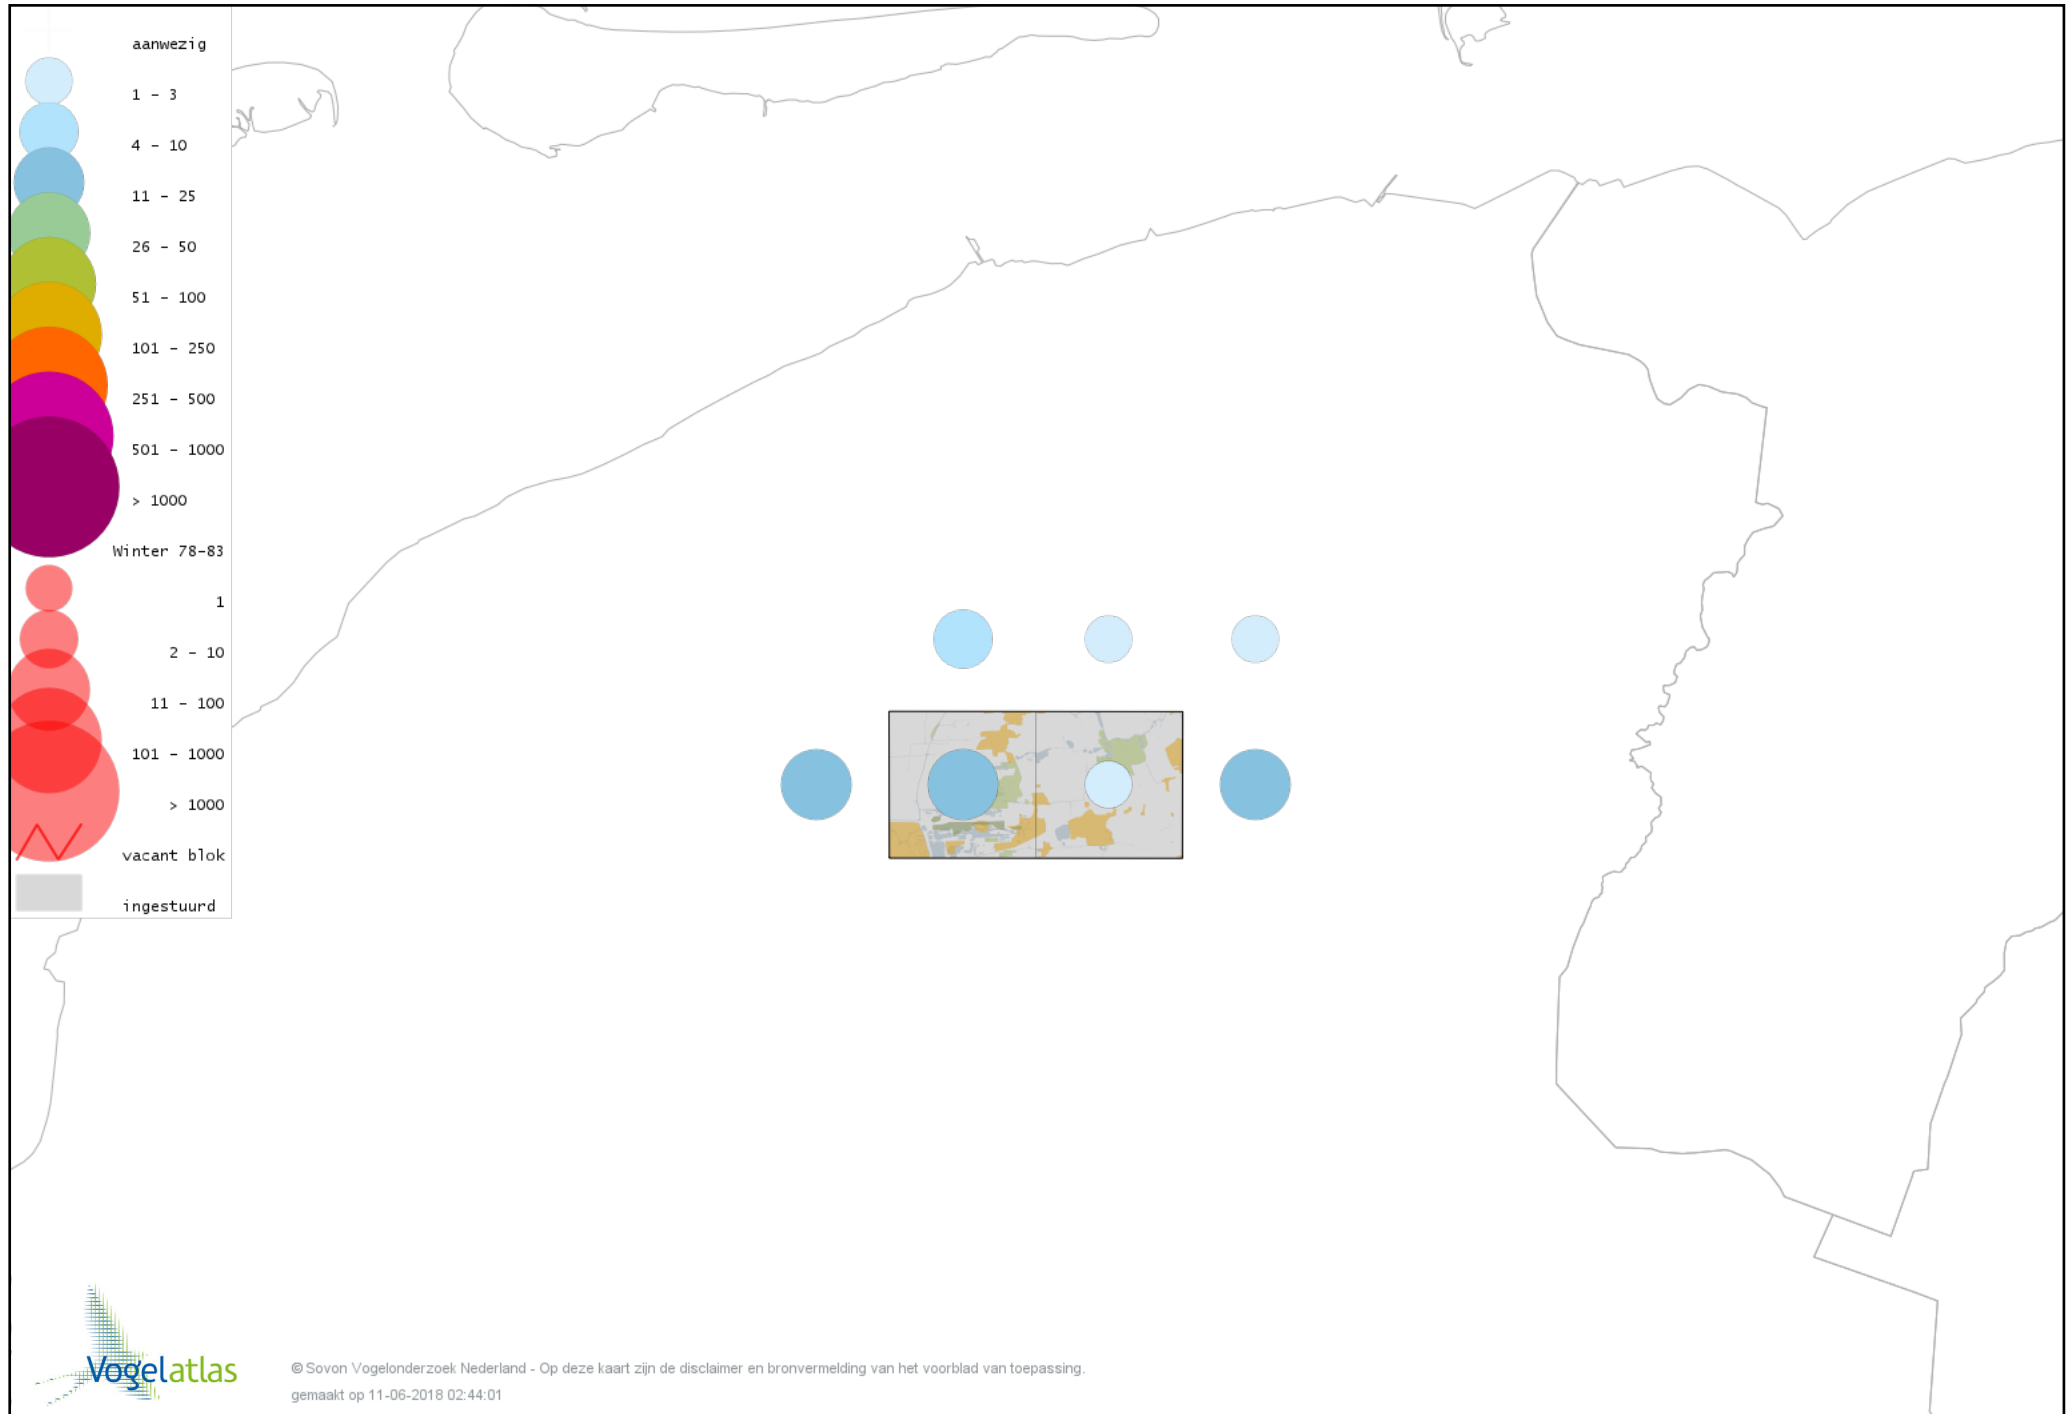

Voorlopige verspreidingskaart Beardman winter

Voorlopige verspreidingskaart Veldleeuwerik winter

Voorlopige verspreidingskaart Staartmees winter

Voorlopige verspreidingskaart Witkopstaartmees winter

Voorlopige verspreidingskaart Tjiftjaf winter

Voorlopige verspreidingskaart Zwartkop winter

Voorlopige verspreidingskaart Pestvogel winter

Voorlopige verspreidingskaart Boomklever winter

Voorlopige verspreidingskaart Boomkruiper winter

Voorlopige verspreidingskaart Winterkoning winter