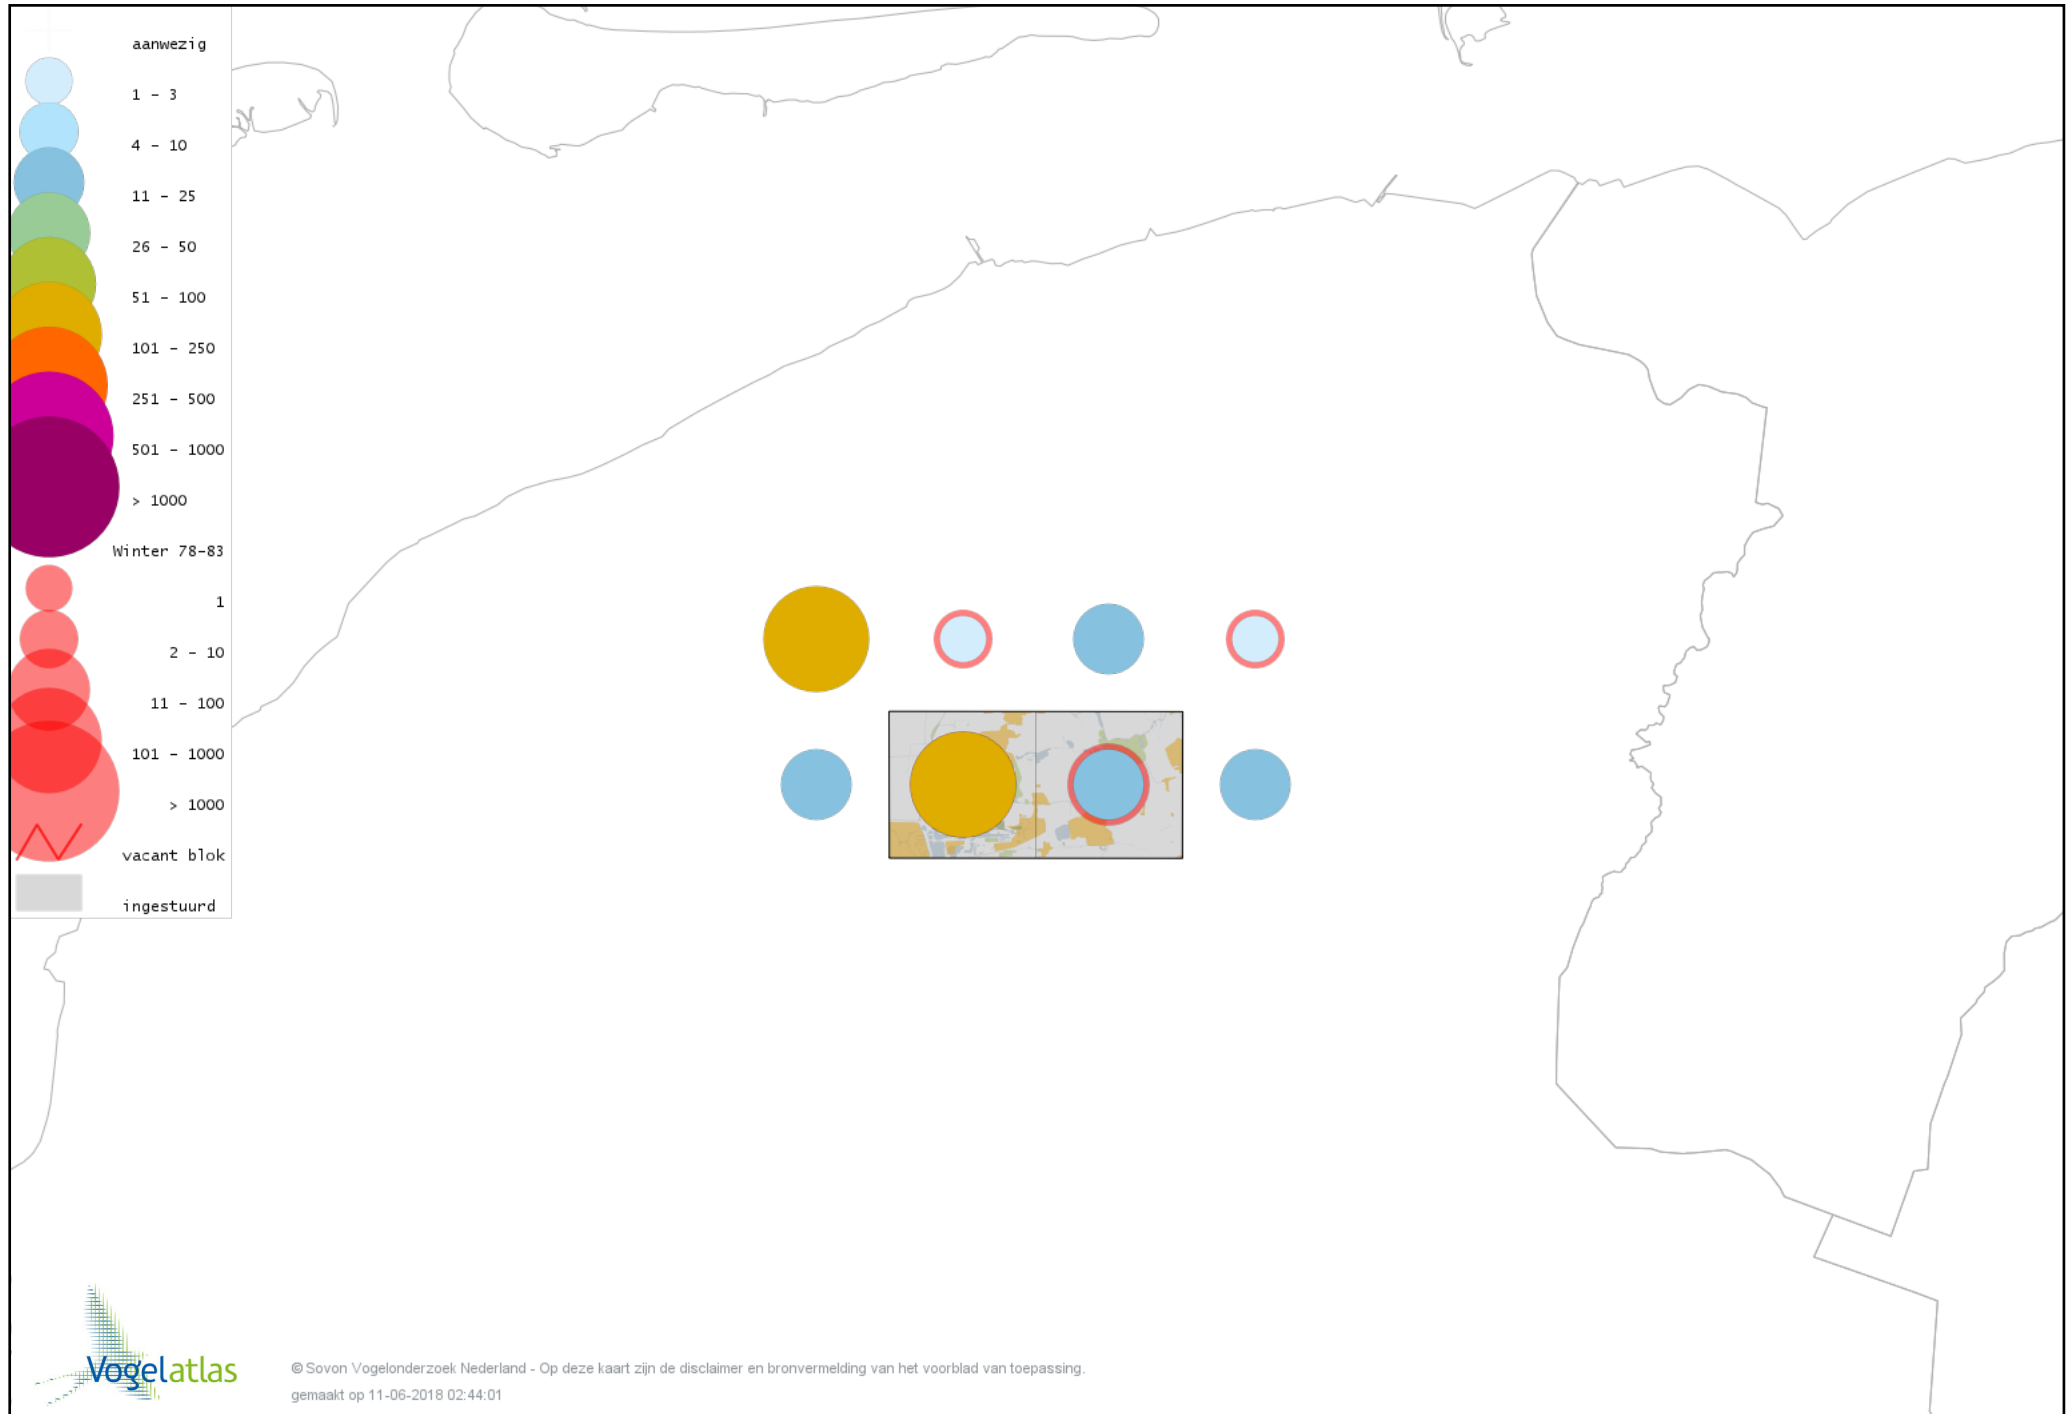

Voorlopige verspreidingskaart Carolina-eend winter

Voorlopige verspreidingskaart Mandarijneend winter

Voorlopige verspreidingskaart Manengans winter

Voorlopige verspreidingskaart Nonnetje winter

Voorlopige verspreidingskaart Brilduiker winter

Voorlopige verspreidingskaart Grote Zaagbek winter

Voorlopige verspreidingskaart Middelste Zaagbek winter

Voorlopige verspreidingskaart Krakeend winter

Voorlopige verspreidingskaart Smient winter

Voorlopige verspreidingskaart Slobeend winter

Voorlopige verspreidingskaart Wilde Eend winter

Voorlopige verspreidingskaart Soepeend winter

Voorlopige verspreidingskaart Pijlstaart winter

Voorlopige verspreidingskaart Wintertaling winter

Voorlopige verspreidingskaart Kip winter

Voorlopige verspreidingskaart Fazant winter

Voorlopige verspreidingskaart Aalscholver winter

Voorlopige verspreidingskaart Roze Pelikaan winter

Voorlopige verspreidingskaart Roerdomp winter

Voorlopige verspreidingskaart Koereiger winter