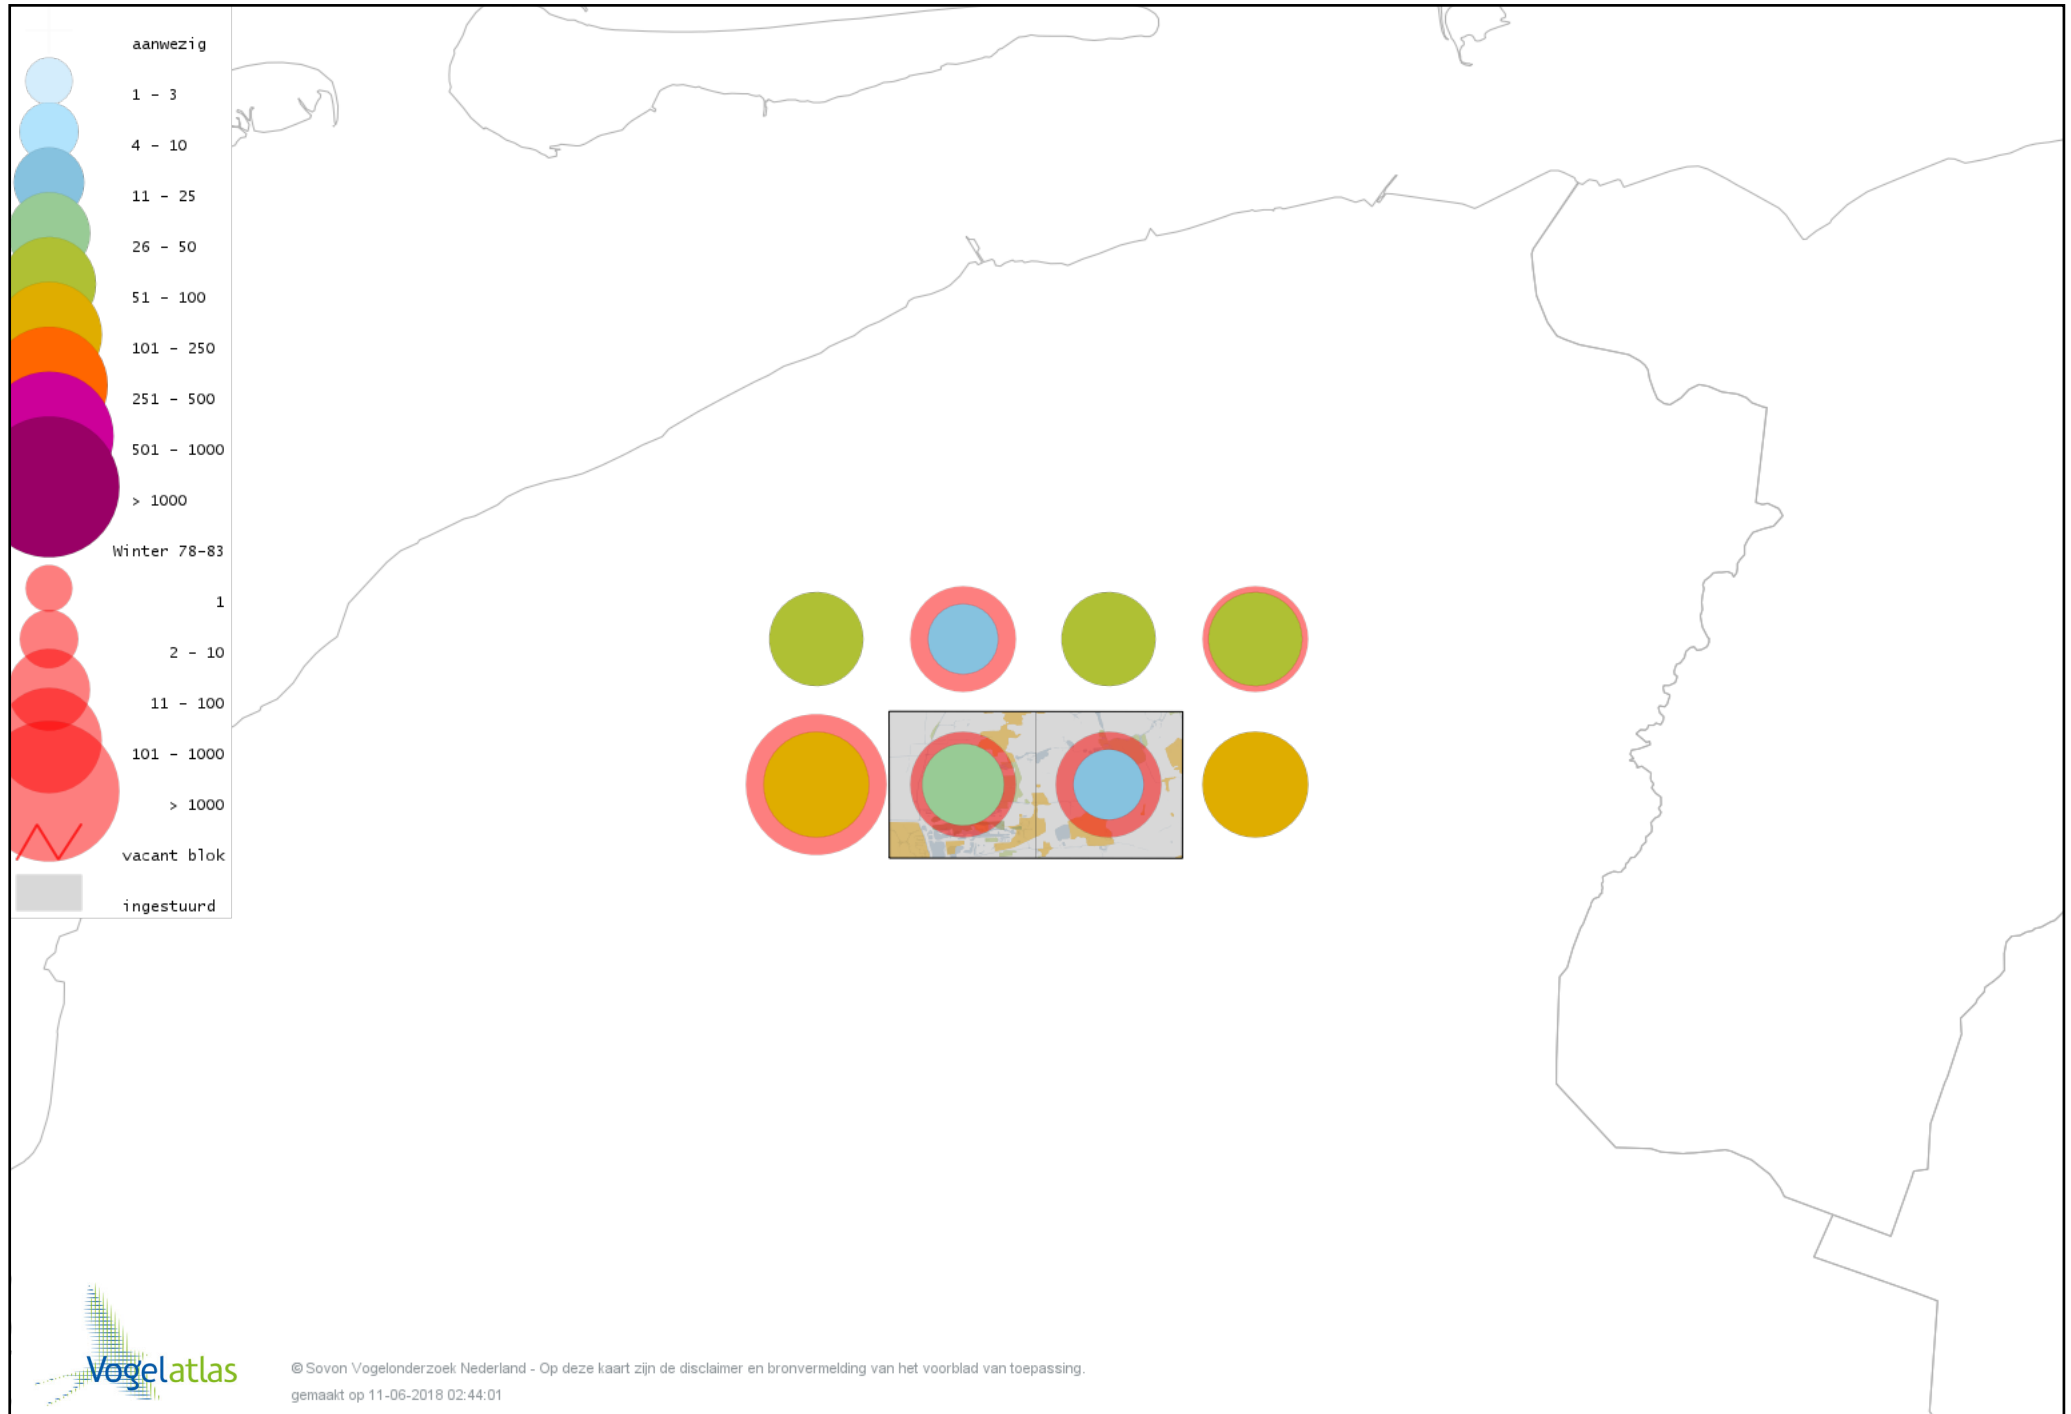

Voorlopige verspreidingskaart Oeverloper winter

Voorlopige verspreidingskaart Witgat winter

Voorlopige verspreidingskaart Zwarte Ruiter winter

Voorlopige verspreidingskaart Tureluur winter

Voorlopige verspreidingskaart Kokmeeuw winter

Voorlopige verspreidingskaart Stormmeeuw winter

Voorlopige verspreidingskaart Kleine Mantelmeeuw winter

Voorlopige verspreidingskaart Zilvermeeuw winter

Voorlopige verspreidingskaart Geelpootmeeuw winter

Voorlopige verspreidingskaart Pontische Meeuw winter

Voorlopige verspreidingskaart Grote Mantelmeeuw winter

Voorlopige verspreidingskaart Stadsduif winter

Voorlopige verspreidingskaart Holenduif winter

Voorlopige verspreidingskaart Houtduif winter

Voorlopige verspreidingskaart Turkse Tortel winter

Voorlopige verspreidingskaart Valkparkiet winter

Voorlopige verspreidingskaart Kerkuil winter

Voorlopige verspreidingskaart Steenuil winter

Voorlopige verspreidingskaart Bosuil winter