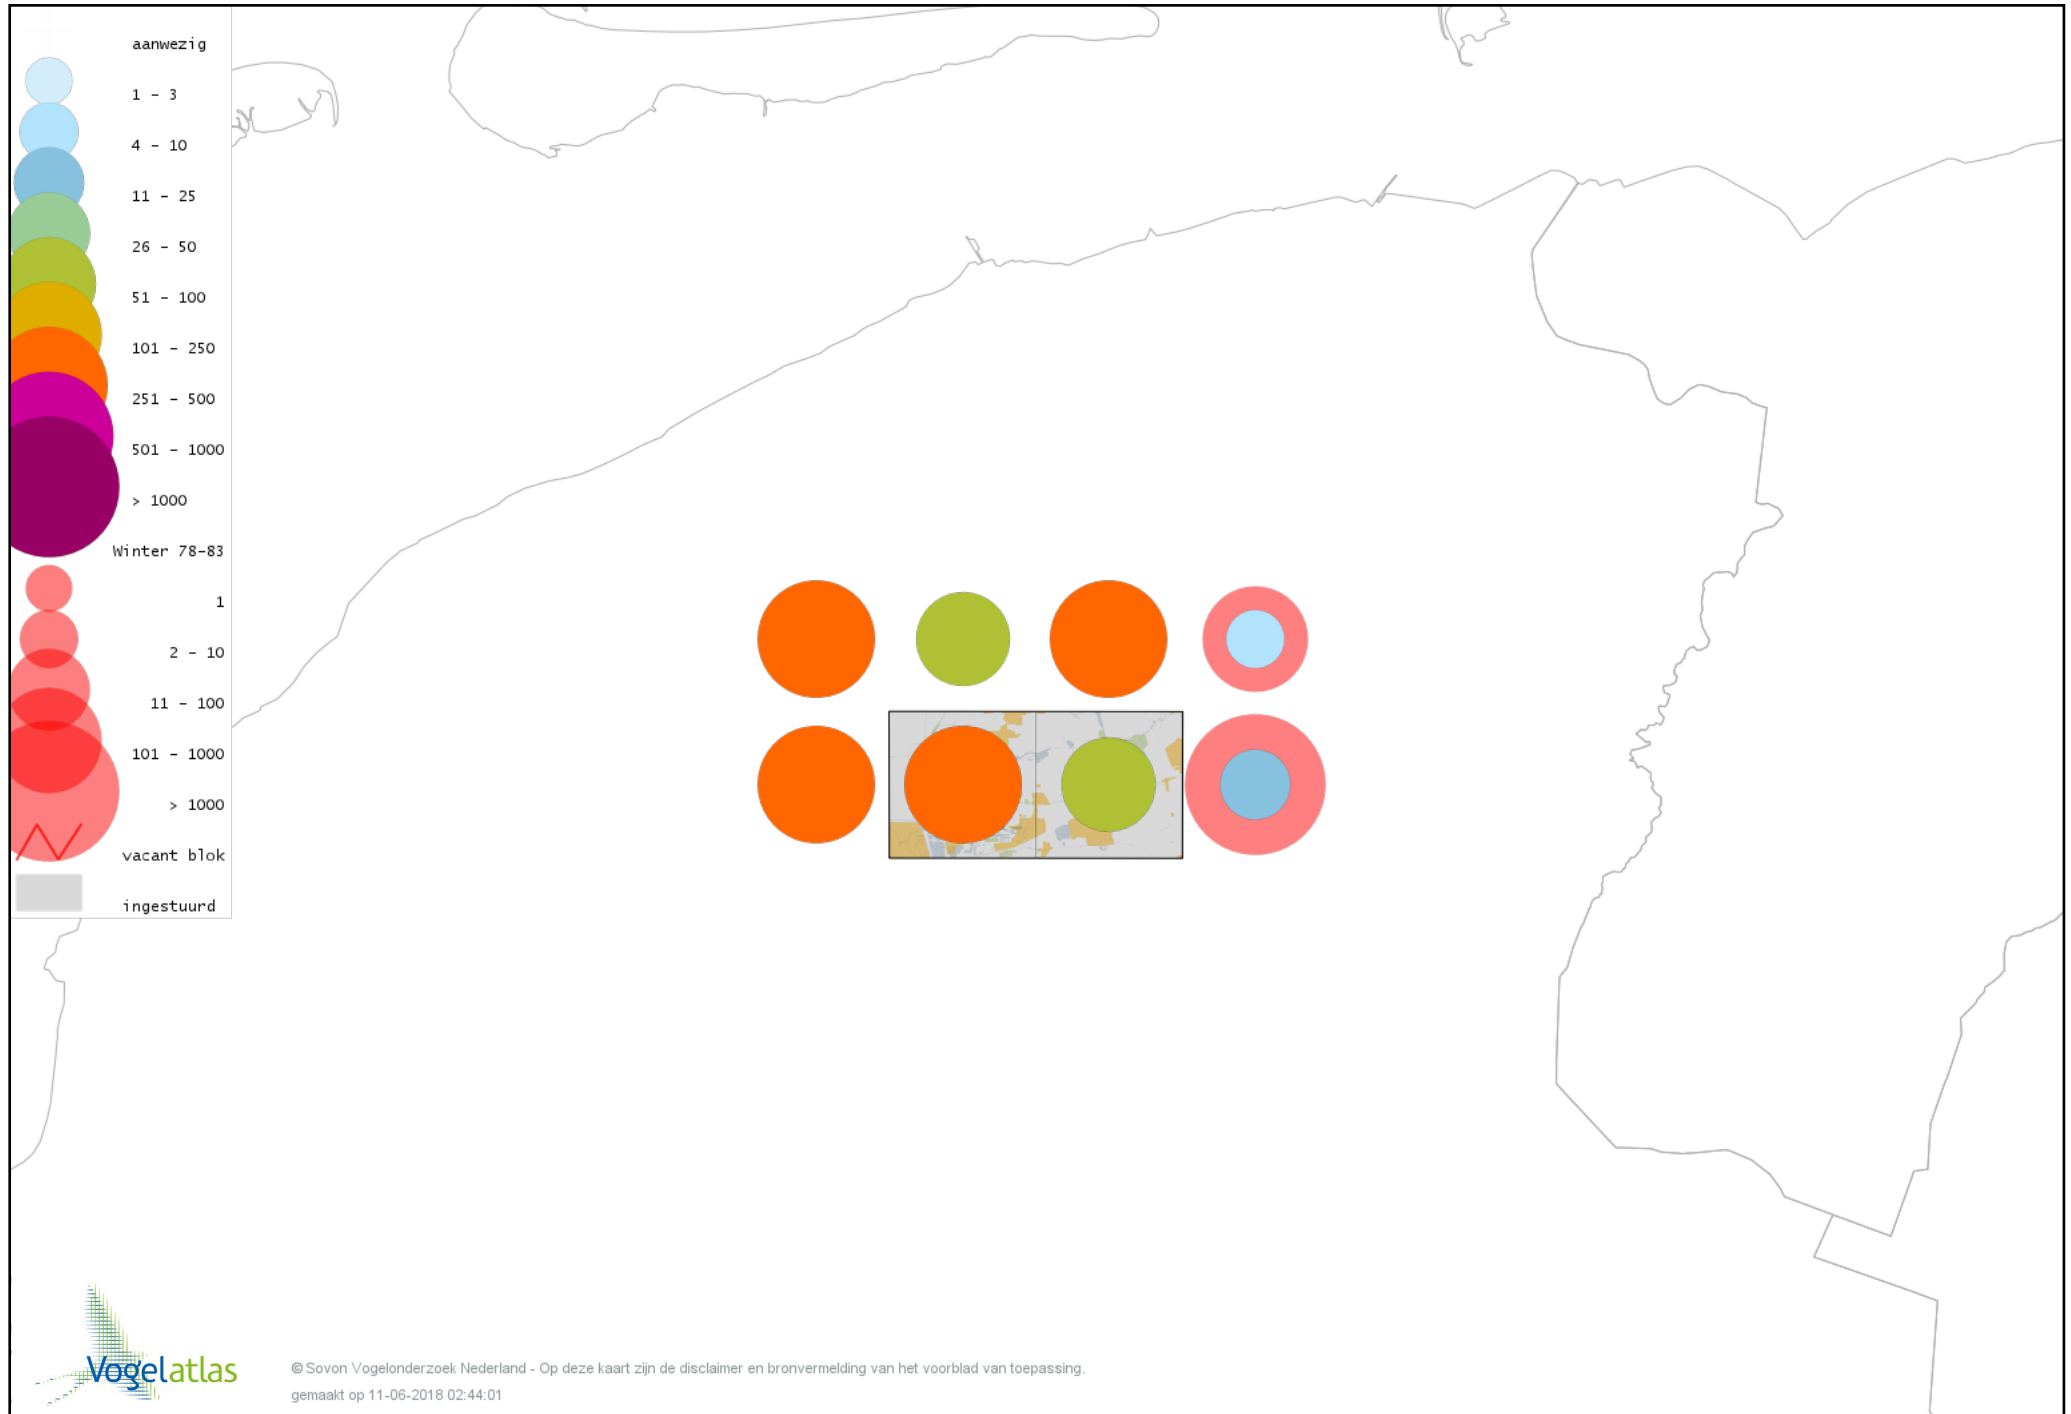

Voorlopige verspreidingskaart Kemphaan winter

Voorlopige verspreidingskaart Bokje winter

Voorlopige verspreidingskaart Watersnip winter

Voorlopige verspreidingskaart Grutto winter

Voorlopige verspreidingskaart Wulp winter

Voorlopige verspreidingskaart Oeverloper winter

Voorlopige verspreidingskaart Witgat winter

Voorlopige verspreidingskaart Zwarte Ruiter winter

Voorlopige verspreidingskaart Tureluur winter

Voorlopige verspreidingskaart Kokmeeuw winter

Voorlopige verspreidingskaart Stormmeeuw winter

Voorlopige verspreidingskaart Kleine Mantelmeeuw winter

Voorlopige verspreidingskaart Zilvermeeuw winter

Voorlopige verspreidingskaart Geelpootmeeuw winter