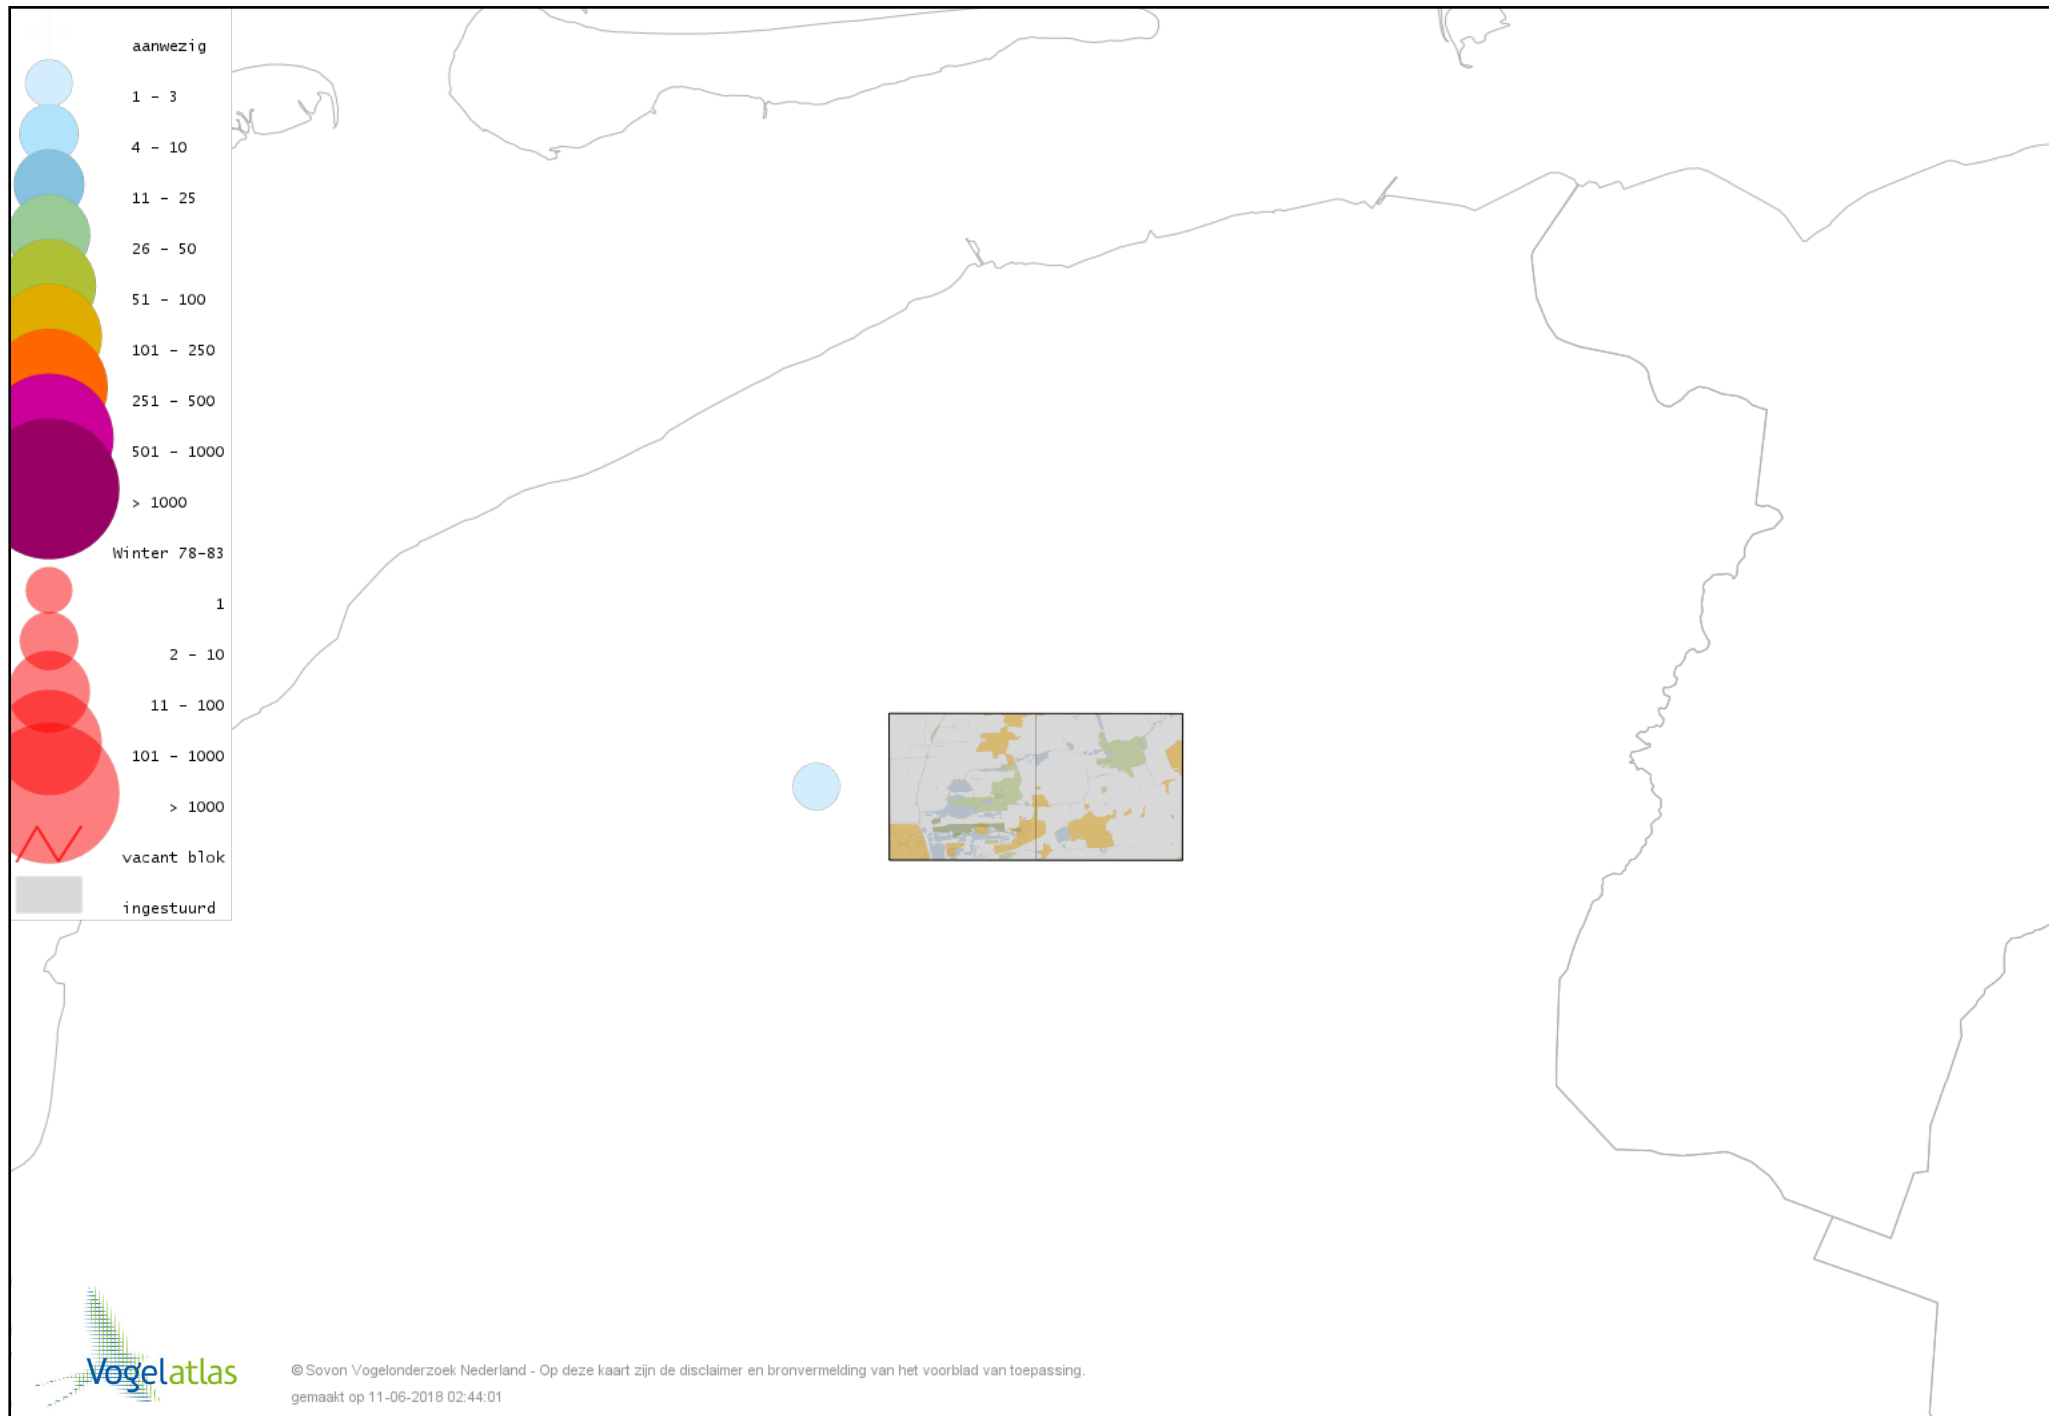

Voorlopige verspreidingskaart Valkparkiet winter