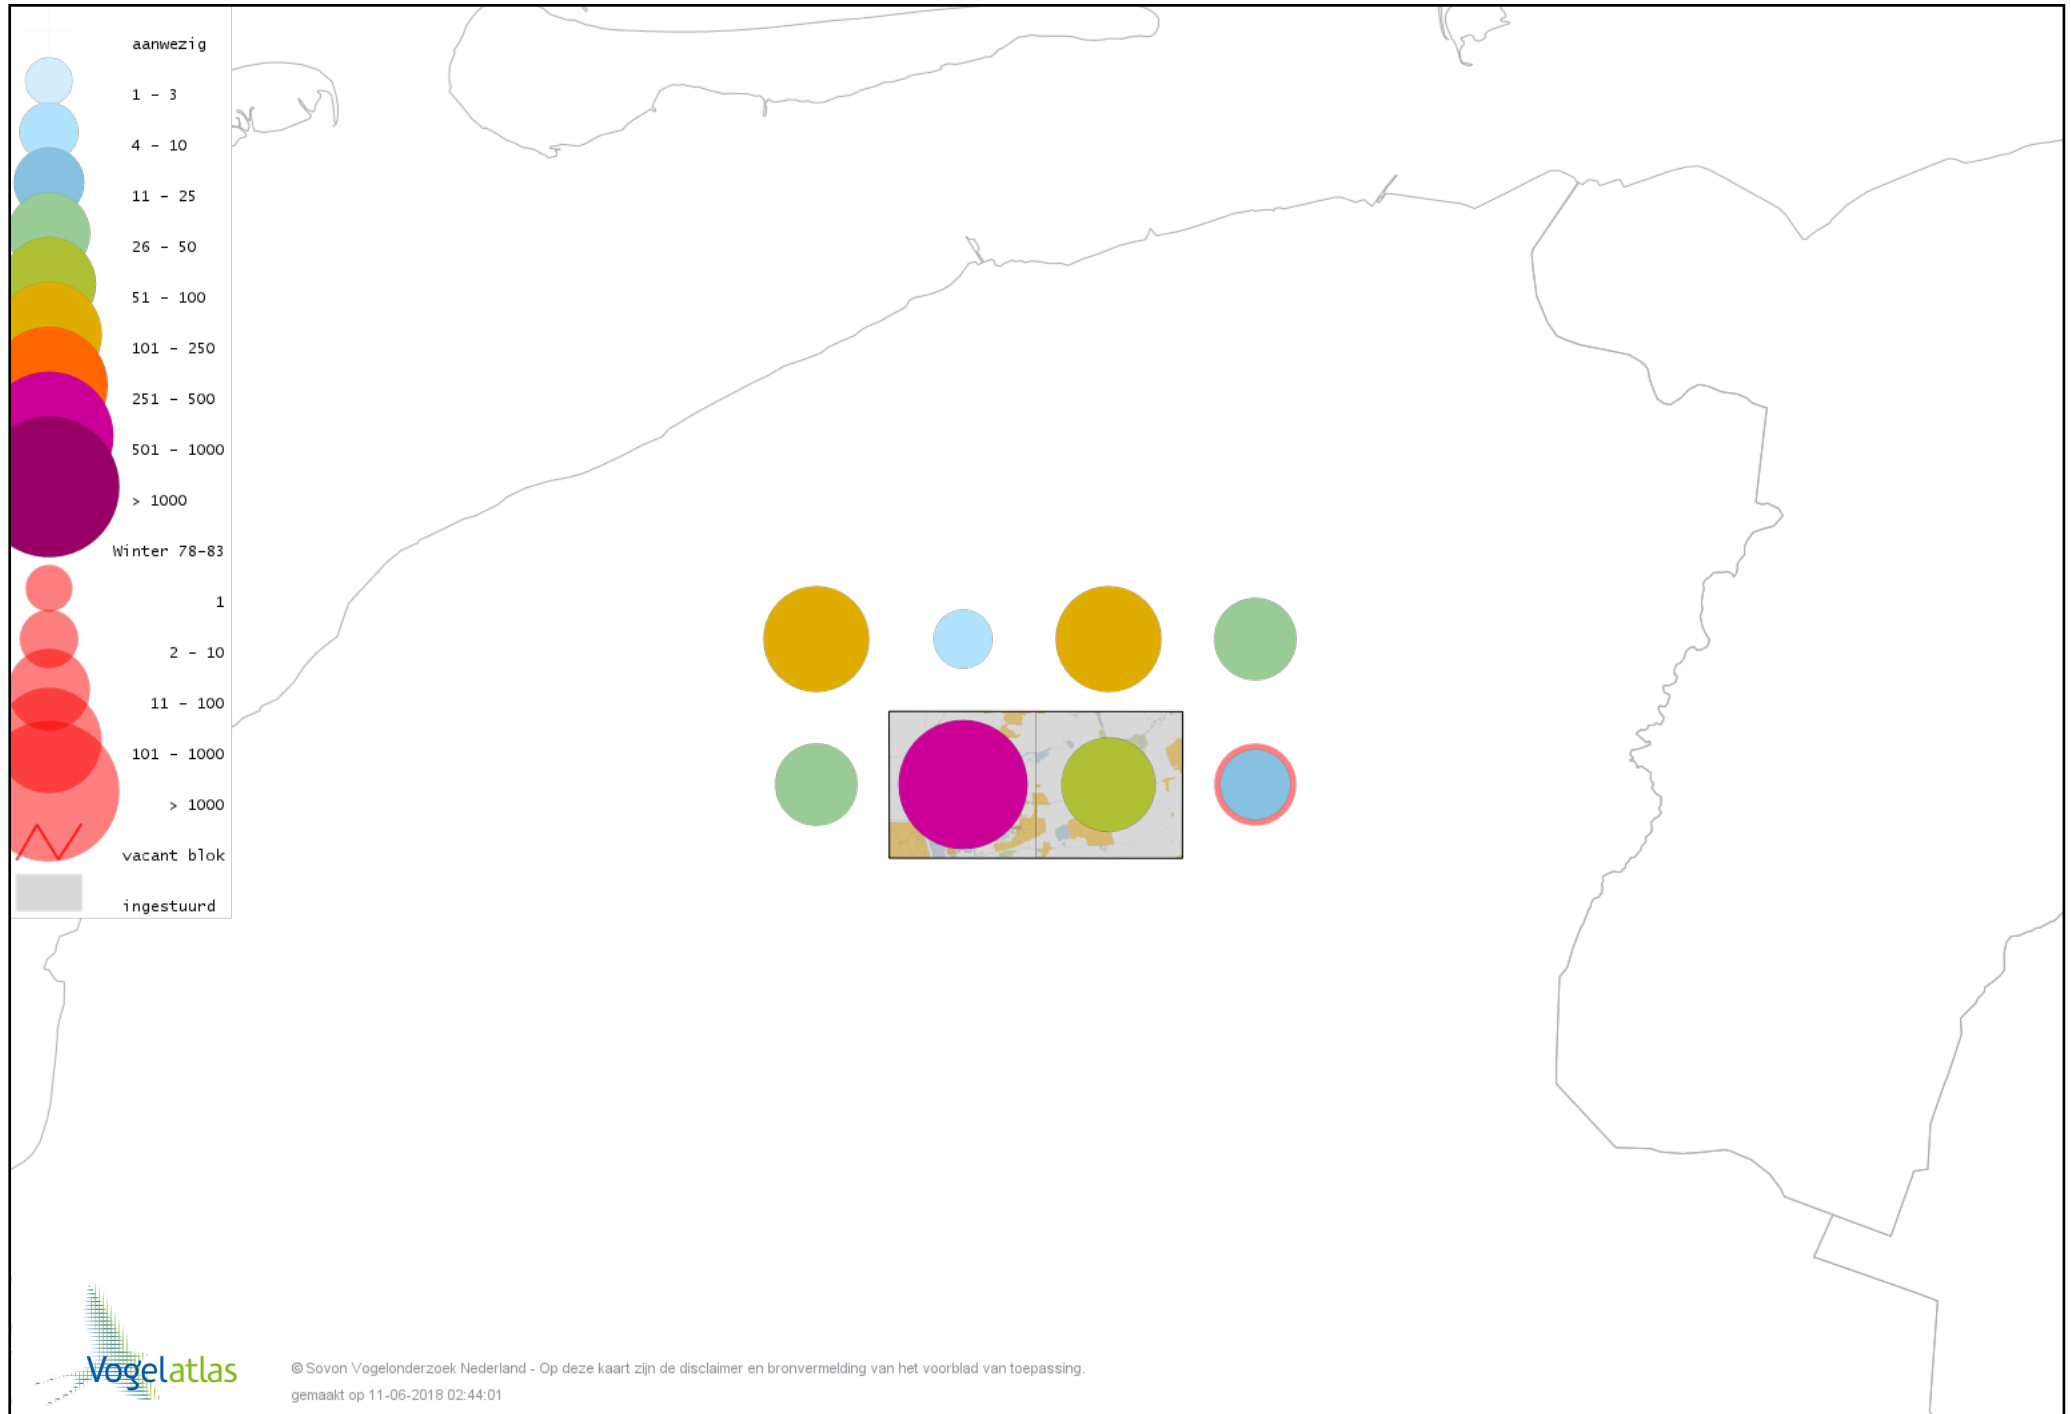

Voorlopige verspreidingskaart Carolina-eend winter

Voorlopige verspreidingskaart Mandarijneend winter

Voorlopige verspreidingskaart Manengans winter

Voorlopige verspreidingskaart Nonnetje winter

Voorlopige verspreidingskaart Brilduiker winter

Voorlopige verspreidingskaart Grote Zaagbek winter

Voorlopige verspreidingskaart Middelste Zaagbek winter

Voorlopige verspreidingskaart Krakeend winter

Voorlopige verspreidingskaart Smient winter

Voorlopige verspreidingskaart Slobeend winter

Voorlopige verspreidingskaart Wilde Eend winter

Voorlopige verspreidingskaart Soepeend winter

Voorlopige verspreidingskaart Pijlstaart winter

Voorlopige verspreidingskaart Wintertaling winter

Voorlopige verspreidingskaart Kip winter

Voorlopige verspreidingskaart Fazant winter

Voorlopige verspreidingskaart Aalscholver winter

Voorlopige verspreidingskaart Roze Pelikaan winter

Voorlopige verspreidingskaart Roerdomp winter

Voorlopige verspreidingskaart Koereiger winter