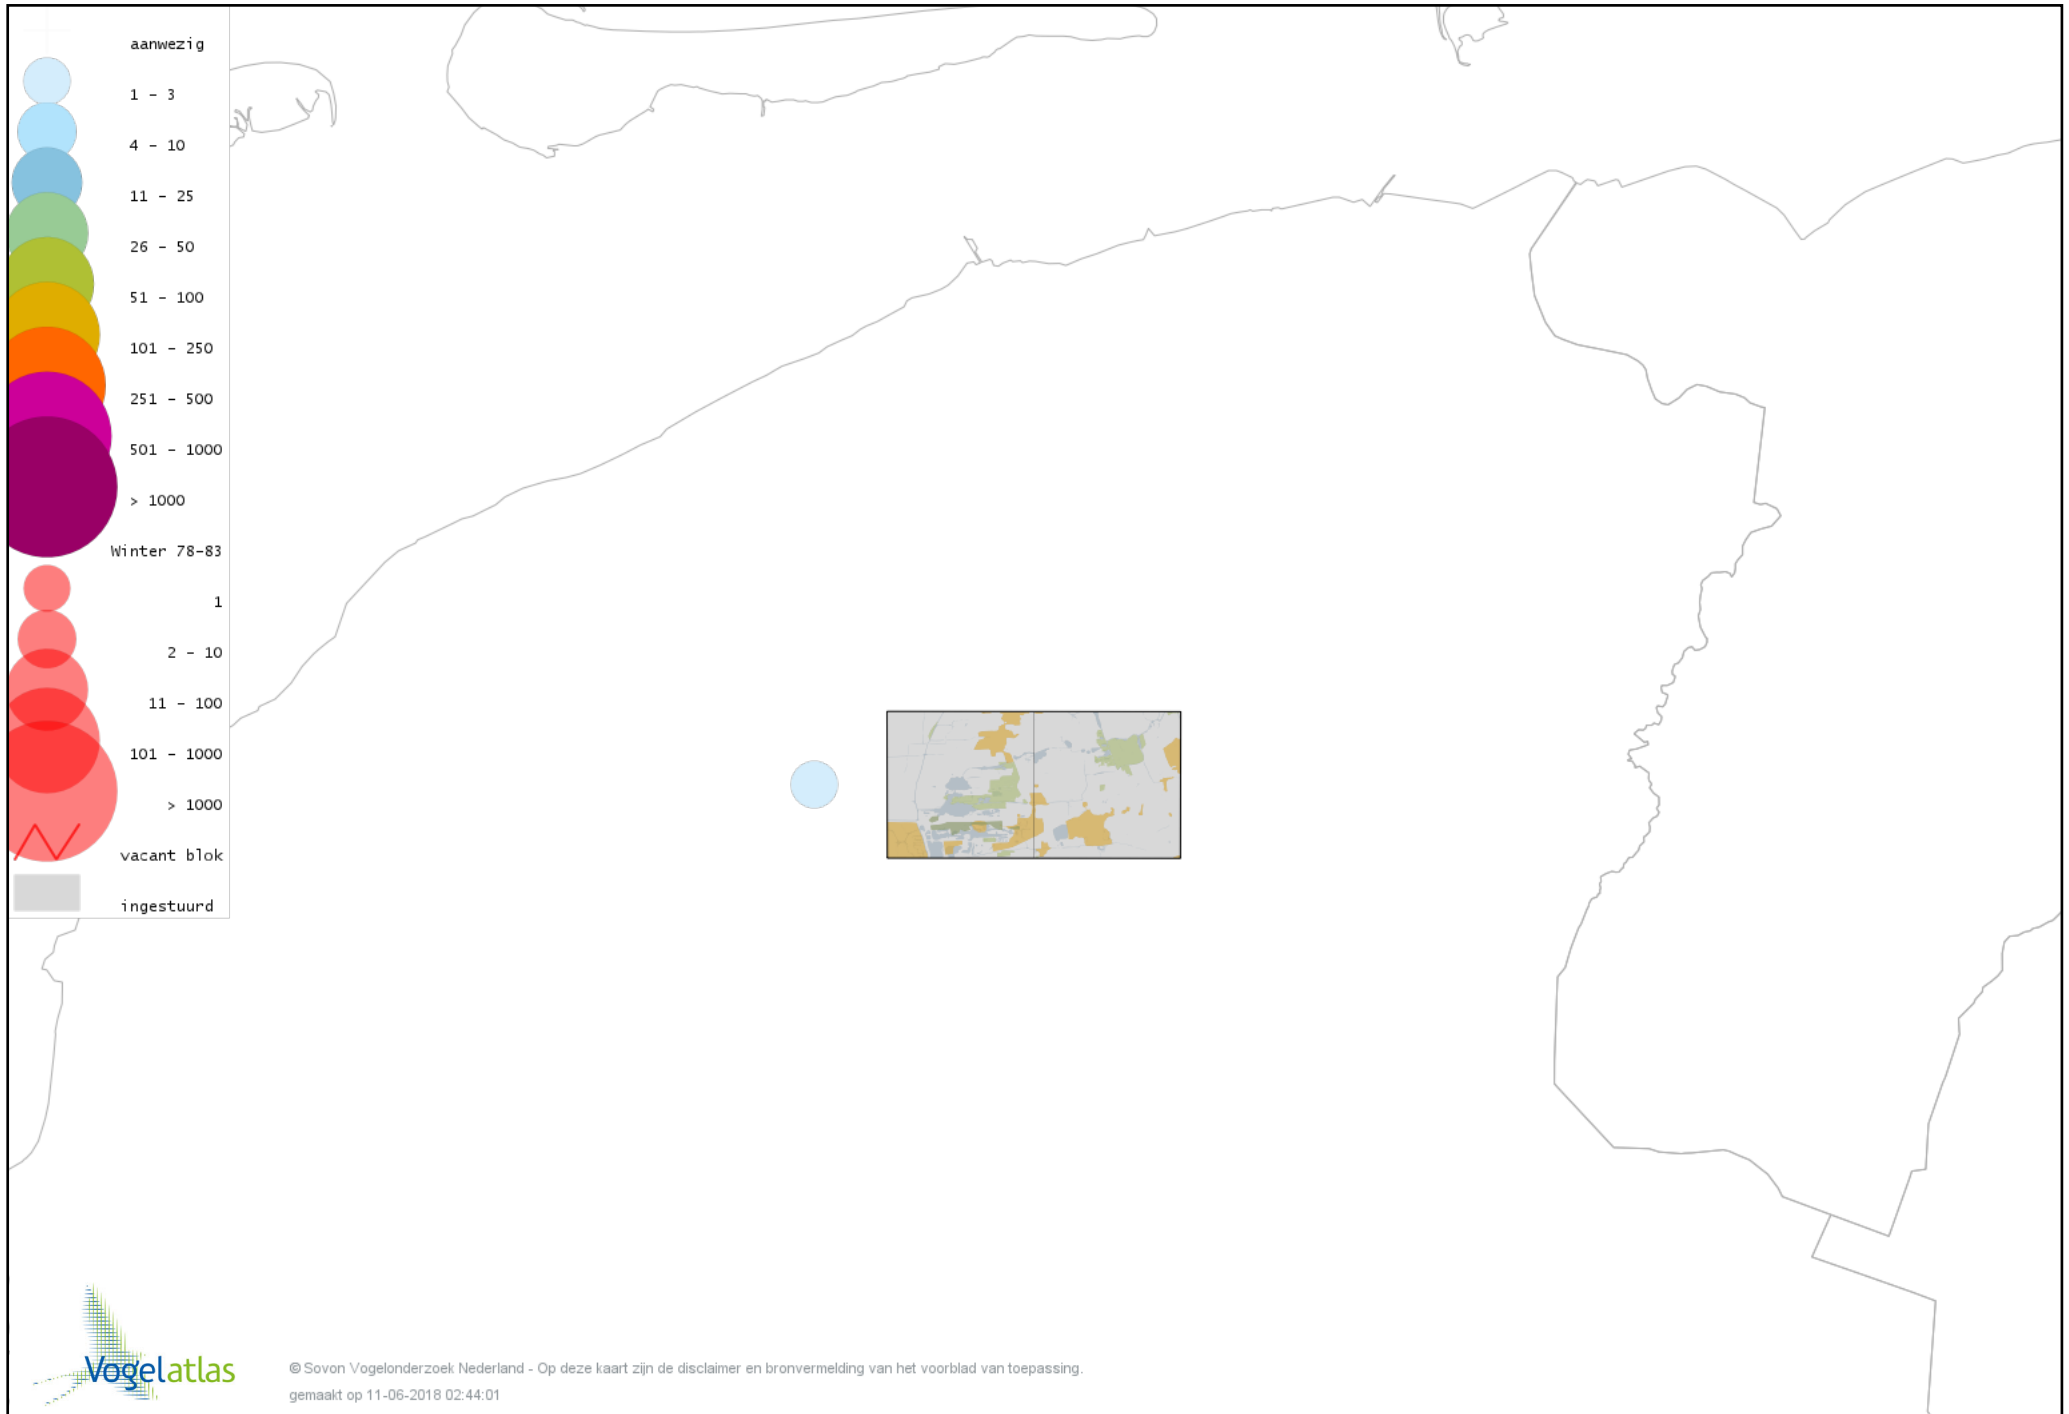

Voorlopige verspreidingskaart Scholekster winter

Voorlopige verspreidingskaart Kluut winter

Voorlopige verspreidingskaart Goudplevier winter

Voorlopige verspreidingskaart Kievit winter

Voorlopige verspreidingskaart Bonte Strandloper winter

Voorlopige verspreidingskaart Kemphaan winter

Voorlopige verspreidingskaart Bokje winter

Voorlopige verspreidingskaart Watersnip winter

Voorlopige verspreidingskaart Grutto winter

Voorlopige verspreidingskaart Wulp winter

Voorlopige verspreidingskaart Oeverloper winter

Voorlopige verspreidingskaart Witgat winter

Voorlopige verspreidingskaart Zwarte Ruiter winter

Voorlopige verspreidingskaart Tureluur winter

Voorlopige verspreidingskaart Kokmeeuw winter