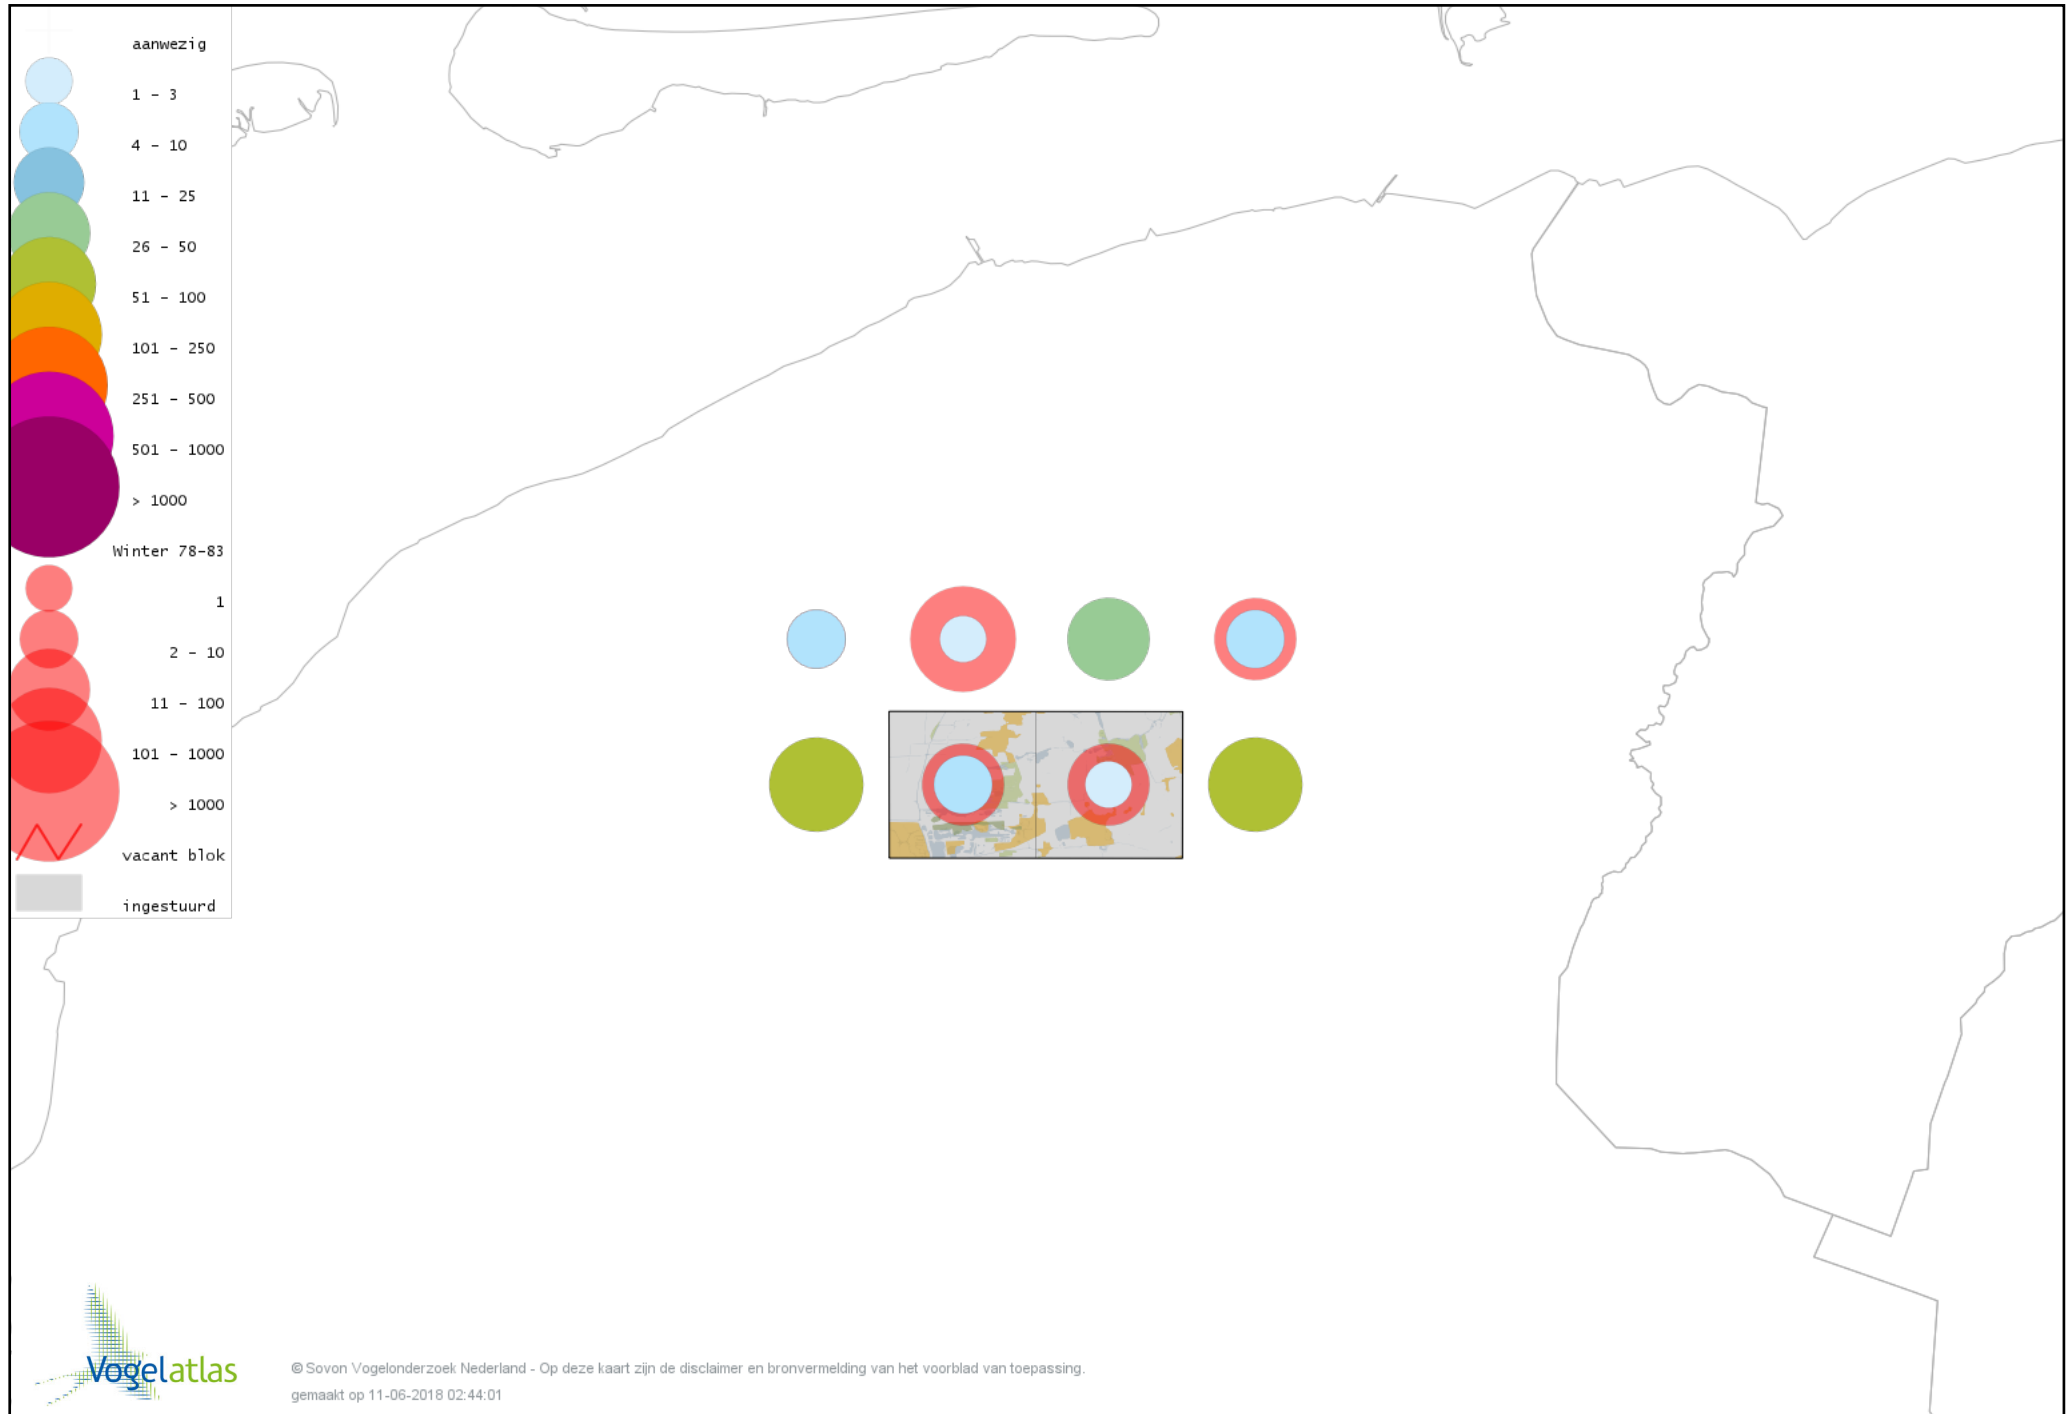

Voorlopige verspreidingskaart Zwartkop winter

Voorlopige verspreidingskaart Pestvogel winter

Voorlopige verspreidingskaart Boomklever winter

Voorlopige verspreidingskaart Boomkruiper winter

Voorlopige verspreidingskaart Winterkoning winter

Voorlopige verspreidingskaart Spreeuw winter

Voorlopige verspreidingskaart Merel winter

Voorlopige verspreidingskaart Kramsvogel winter

Voorlopige verspreidingskaart Zanglijster winter

Voorlopige verspreidingskaart Koperwiek winter

Voorlopige verspreidingskaart Grote Lijster winter

Voorlopige verspreidingskaart Roodborst winter

Voorlopige verspreidingskaart Roodborsttapuit winter

Voorlopige verspreidingskaart Heggenmus winter

Voorlopige verspreidingskaart Huismus winter