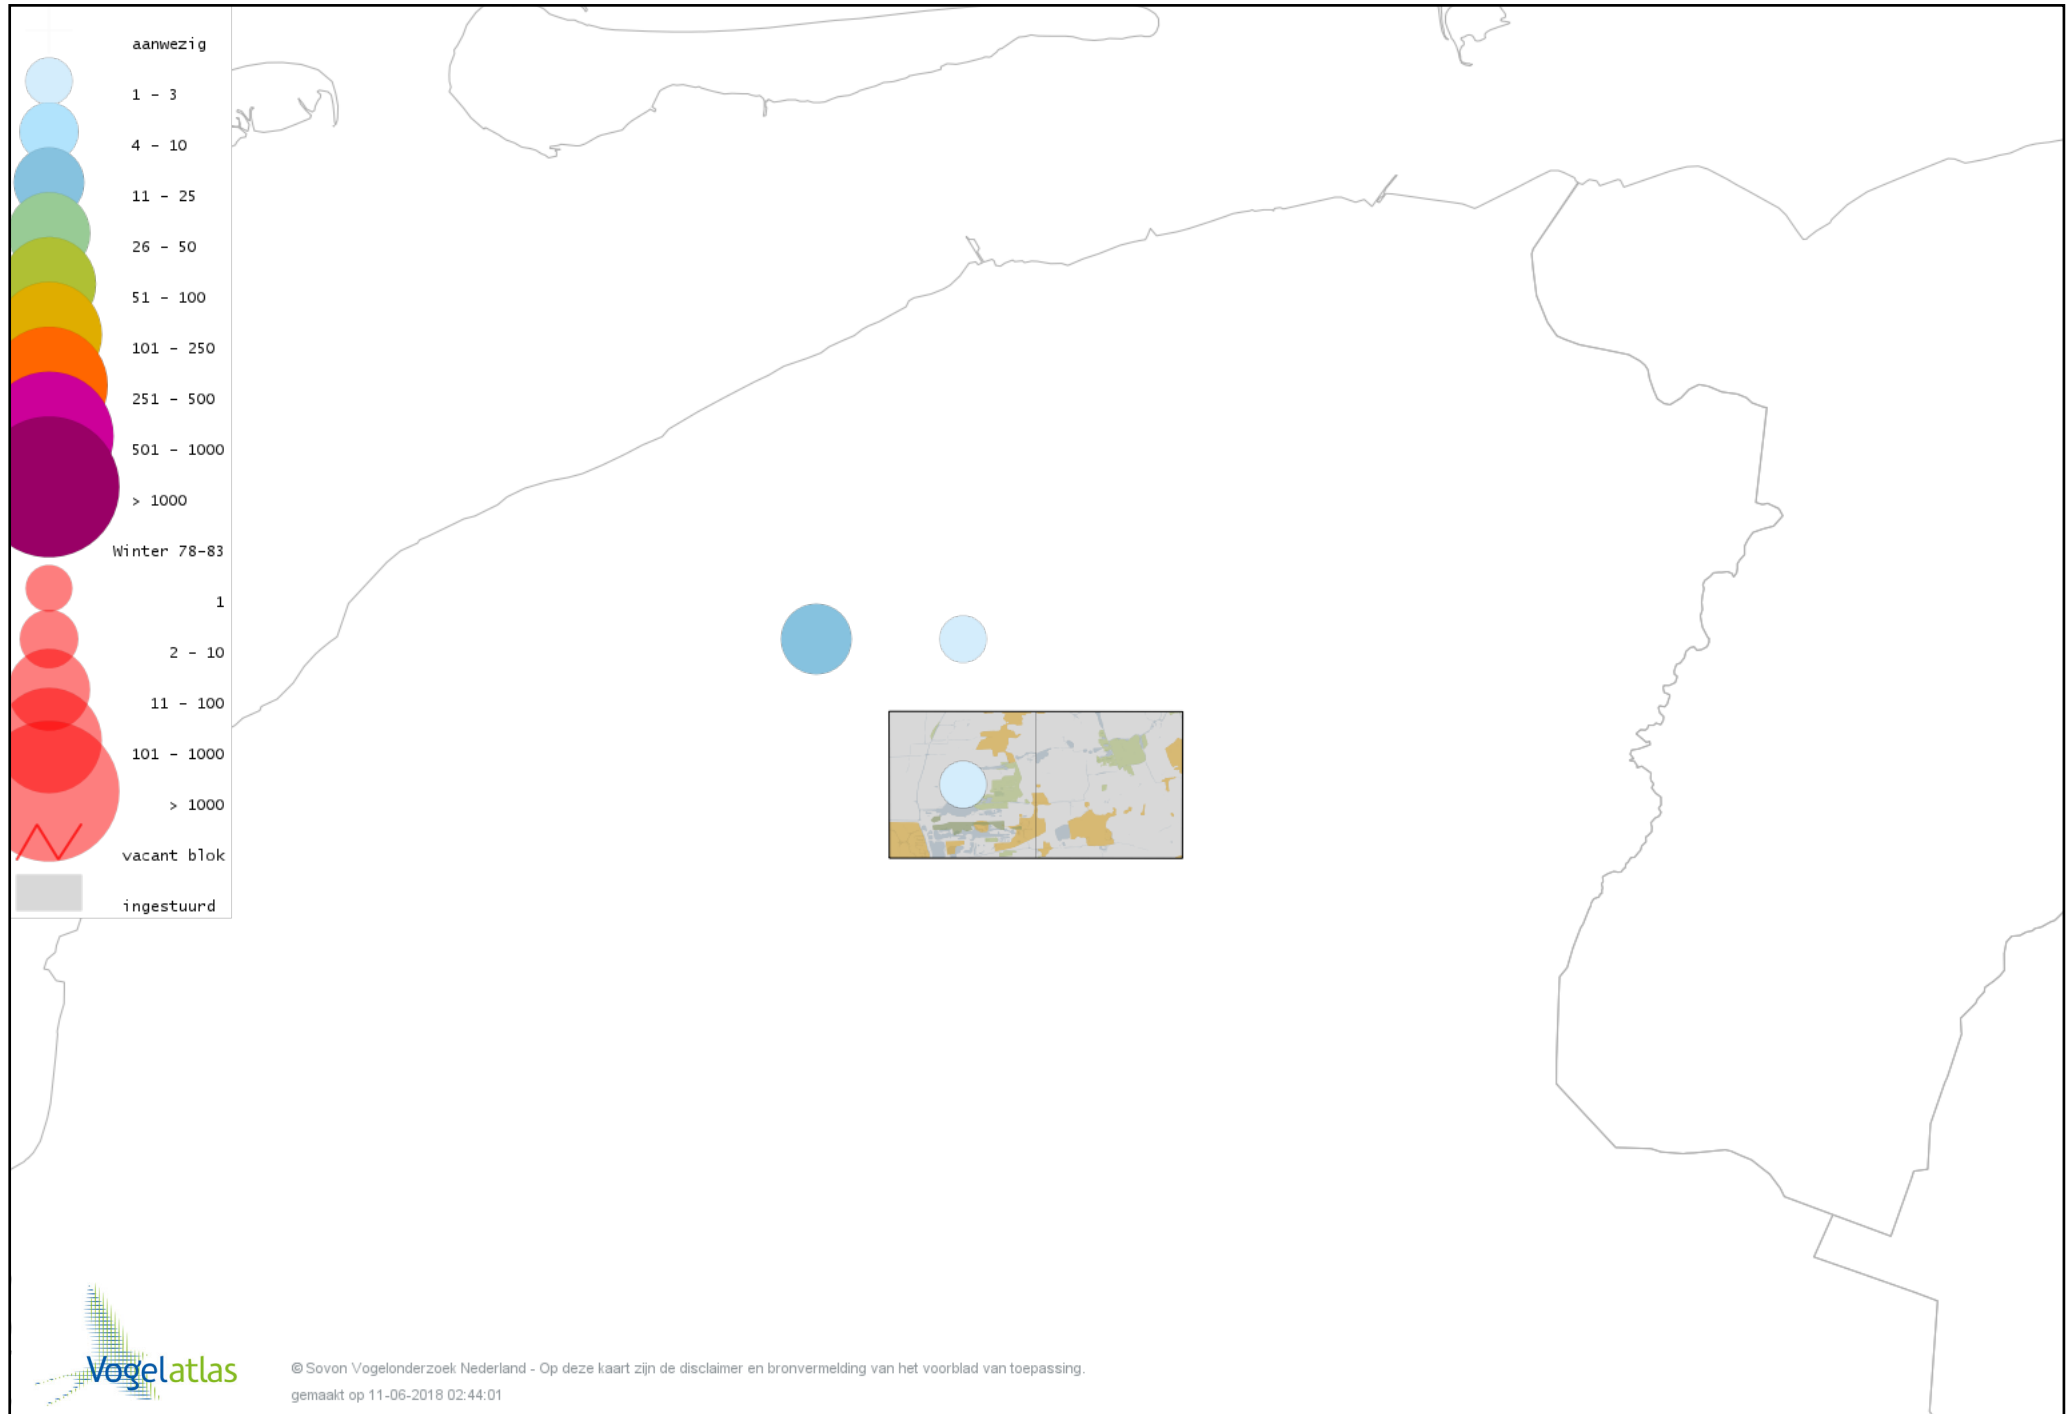

Voorlopige verspreidingskaart Rotgans winter