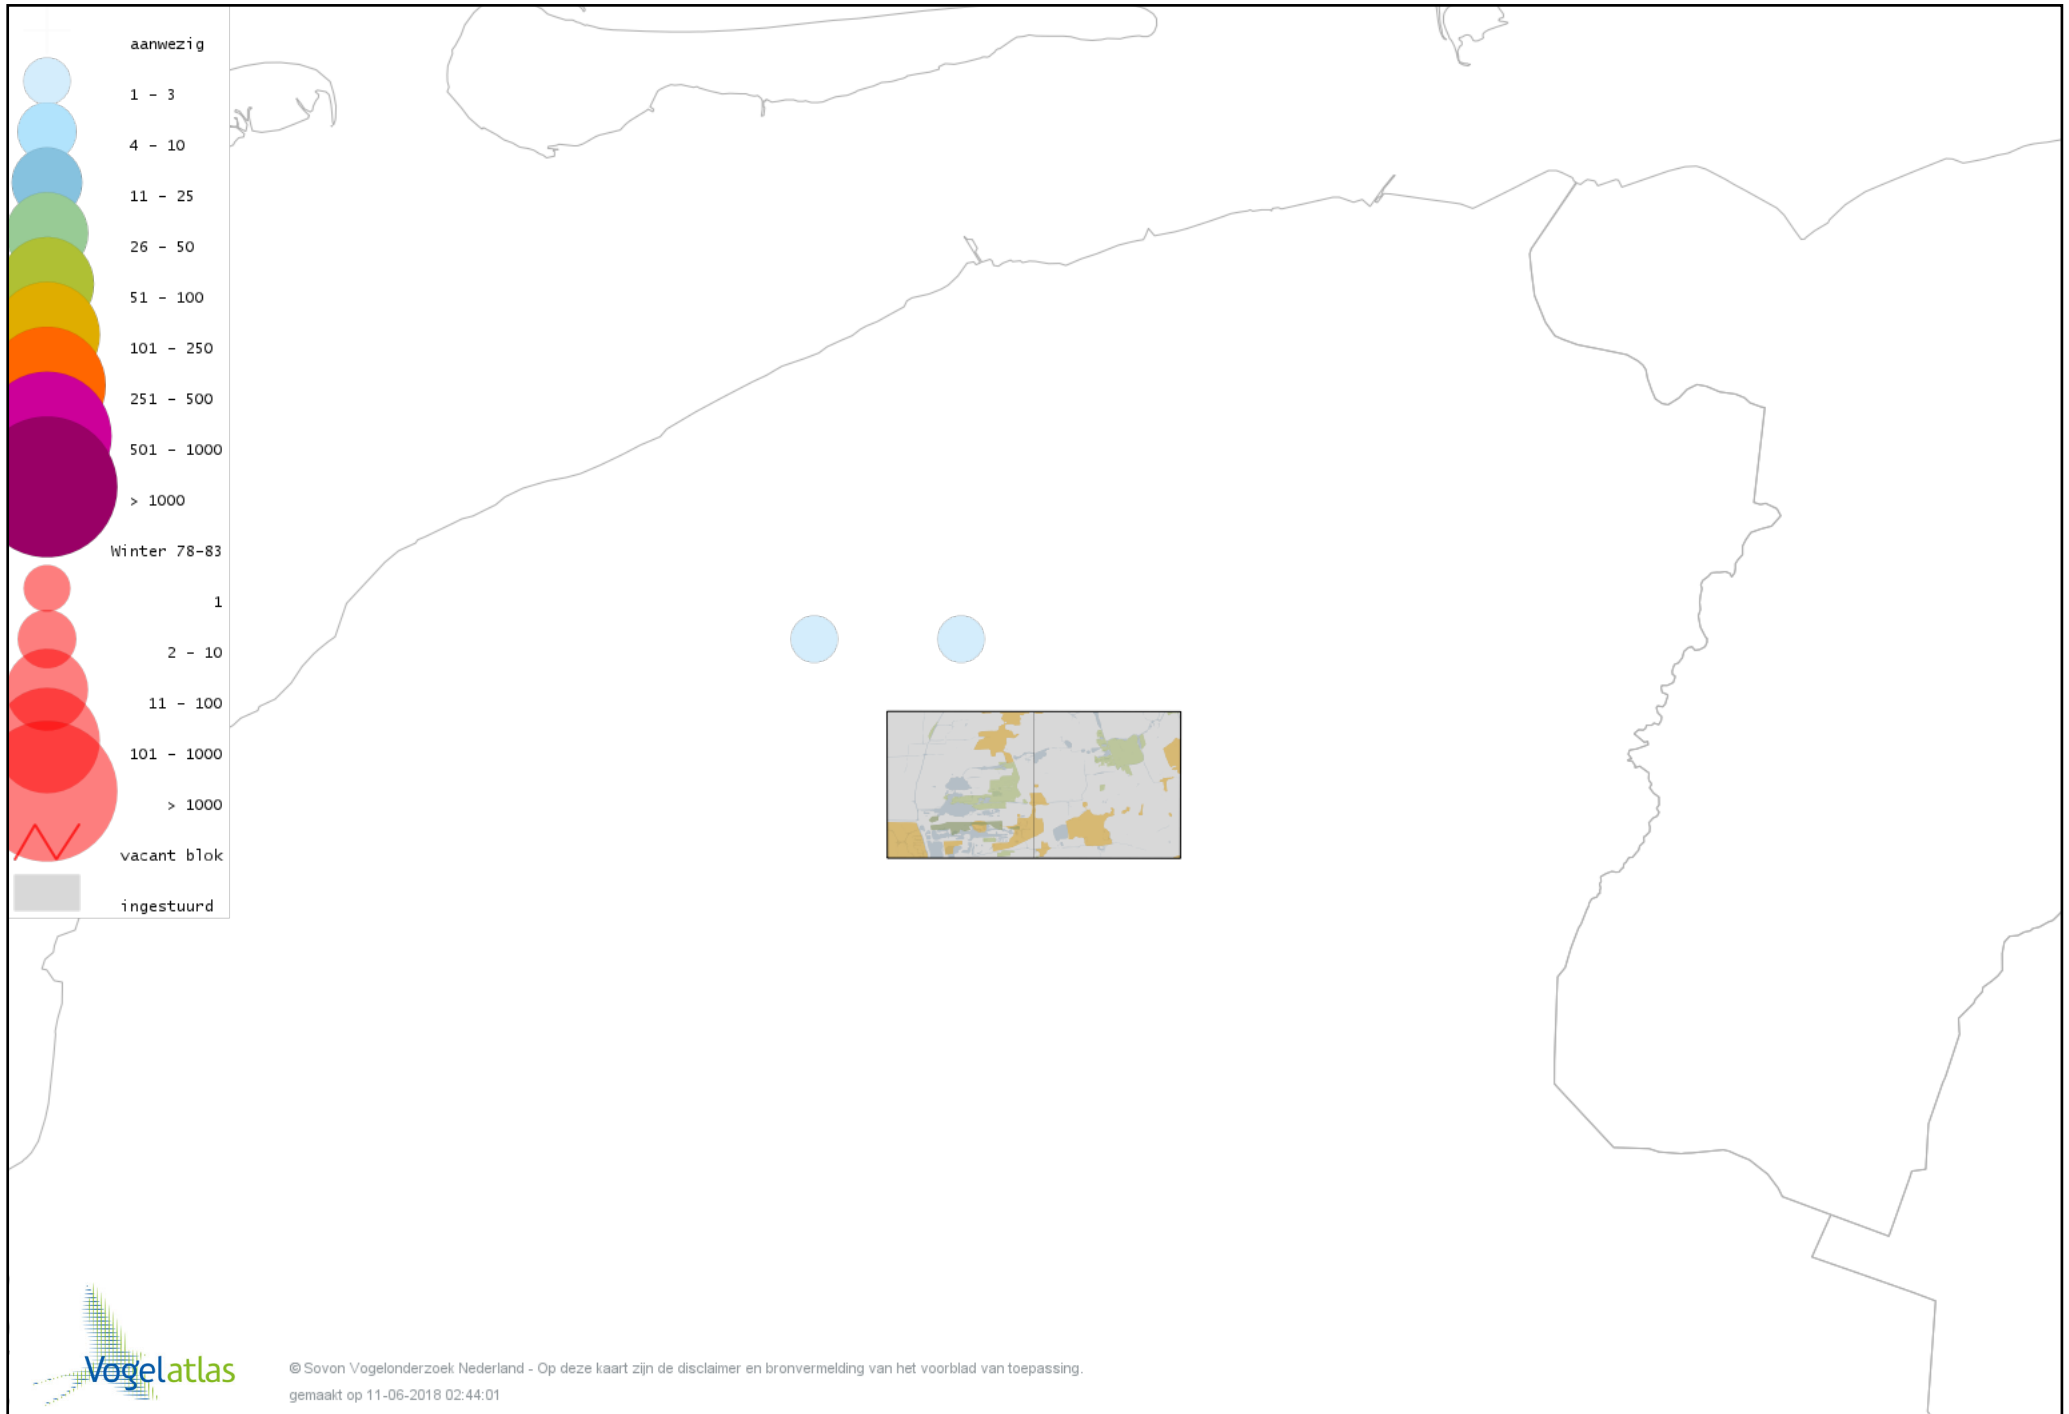

Voorlopige verspreidingskaart Grote Lijster winter

Voorlopige verspreidingskaart Roodborst winter

Voorlopige verspreidingskaart Roodborsttapuit winter

Voorlopige verspreidingskaart Heggenmus winter

Voorlopige verspreidingskaart Huismus winter

Voorlopige verspreidingskaart Ringmus winter

Voorlopige verspreidingskaart Grote Gele Kwikstaart winter

Voorlopige verspreidingskaart Witte Kwikstaart winter

Voorlopige verspreidingskaart Graspieper winter

Voorlopige verspreidingskaart Oeverpieper winter

Voorlopige verspreidingskaart Waterpieper winter

Voorlopige verspreidingskaart Vink winter

Voorlopige verspreidingskaart Keep winter

Voorlopige verspreidingskaart Groenling winter