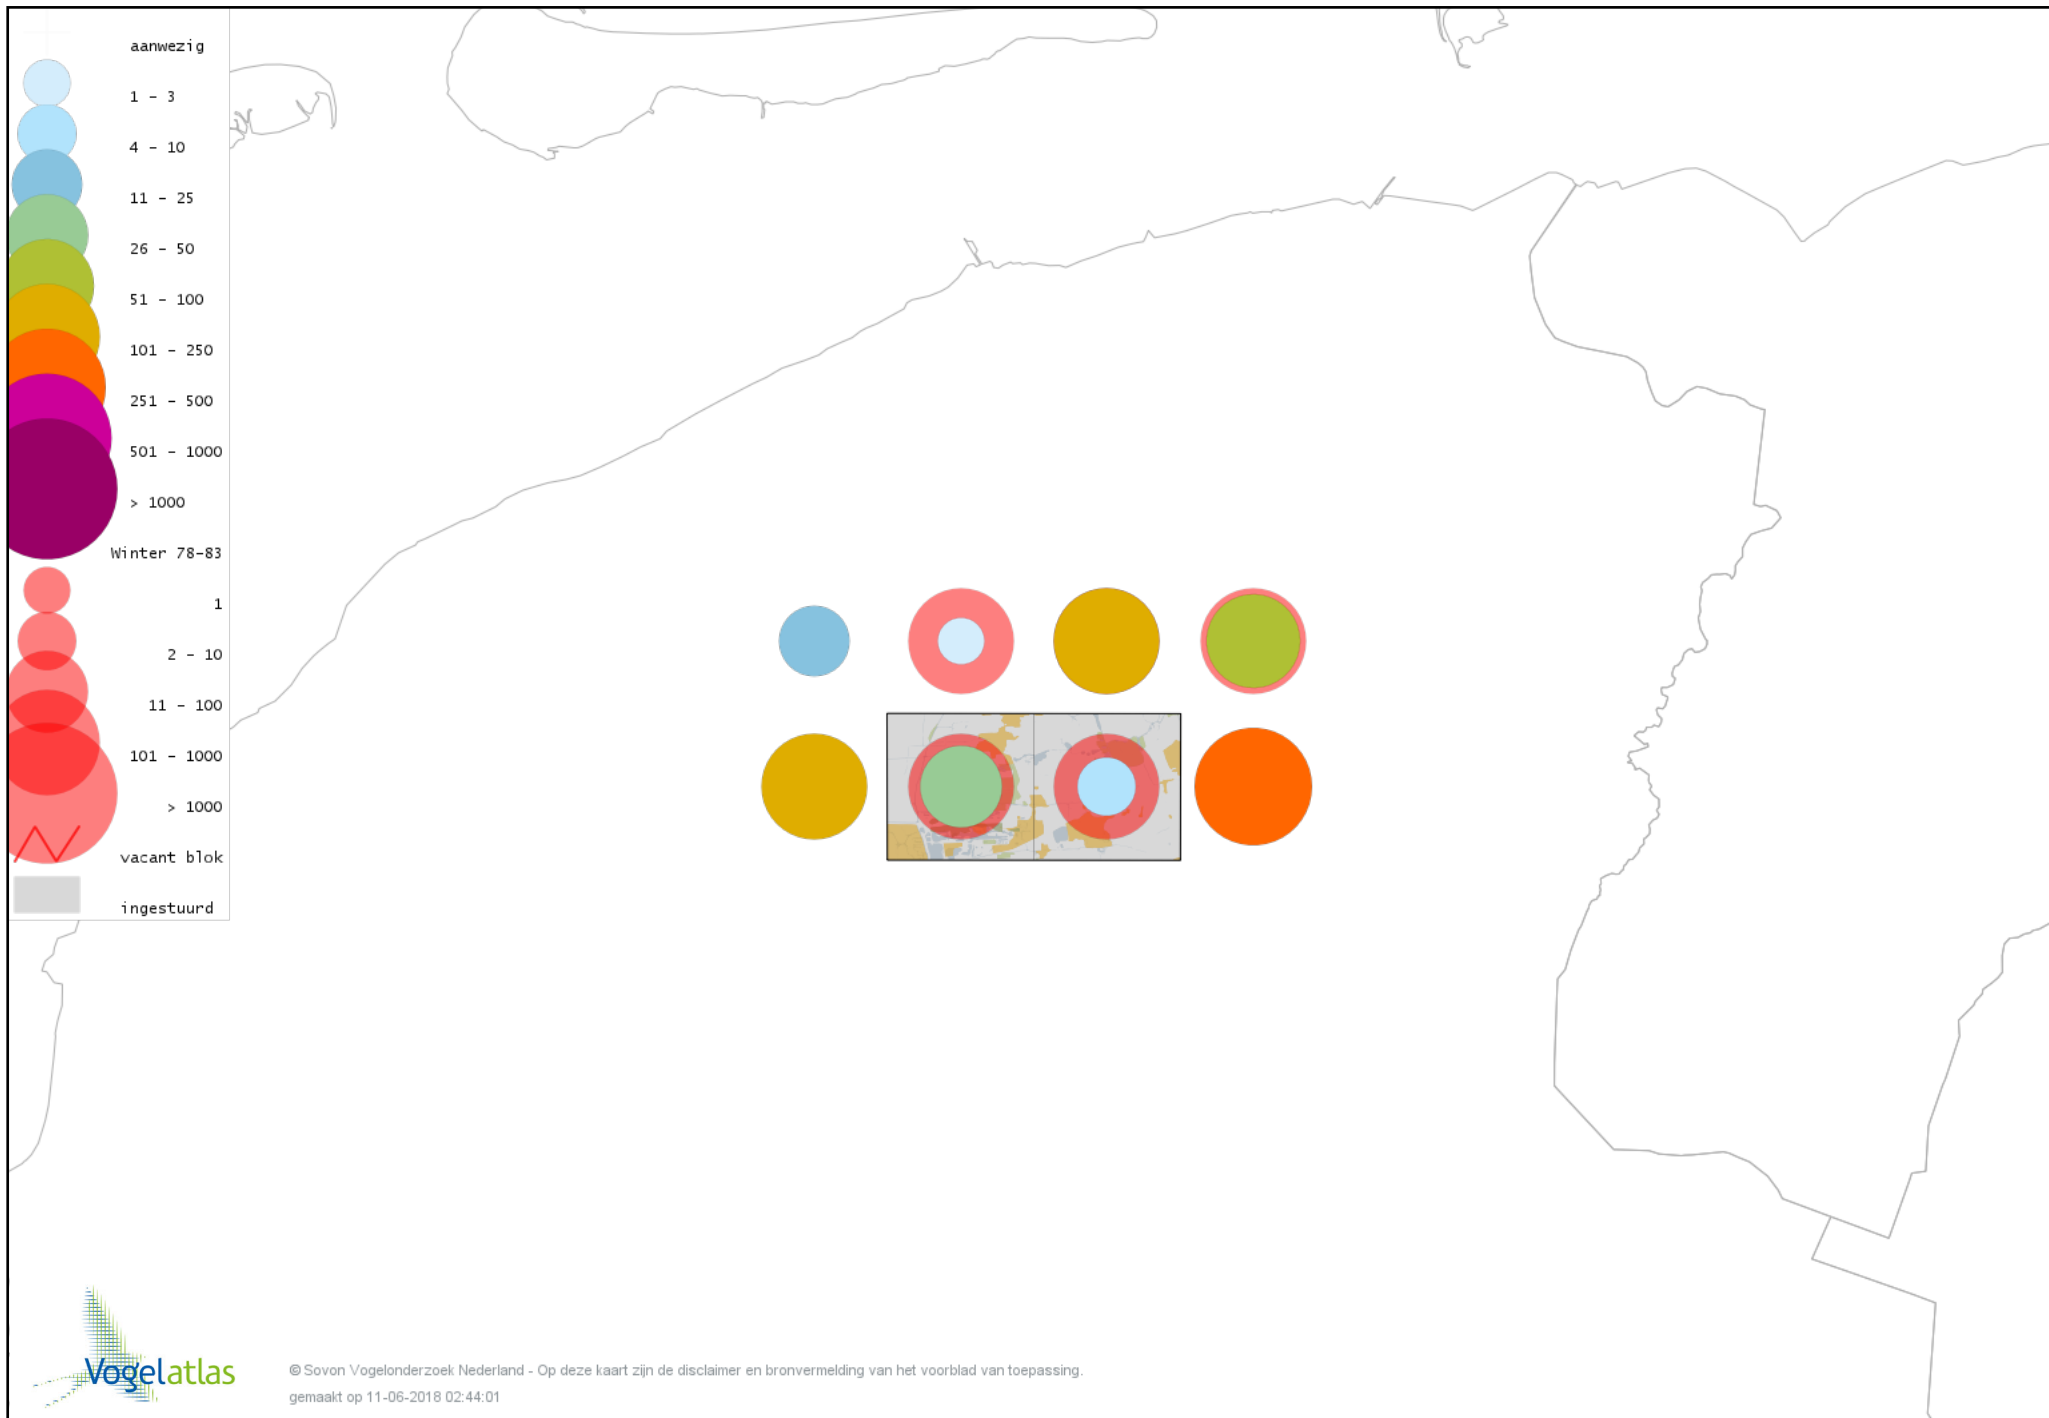

Voorlopige verspreidingskaart Noordse Kauw winter

Voorlopige verspreidingskaart Roek winter

Voorlopige verspreidingskaart Zwarte Kraai winter

Voorlopige verspreidingskaart Goudhaan winter

Voorlopige verspreidingskaart Vuurgoudhaan winter

Voorlopige verspreidingskaart Pimpelmees winter

Voorlopige verspreidingskaart Koolmees winter

Voorlopige verspreidingskaart Kuifmees winter

Voorlopige verspreidingskaart Zwarte Mees winter

Voorlopige verspreidingskaart Matkop winter