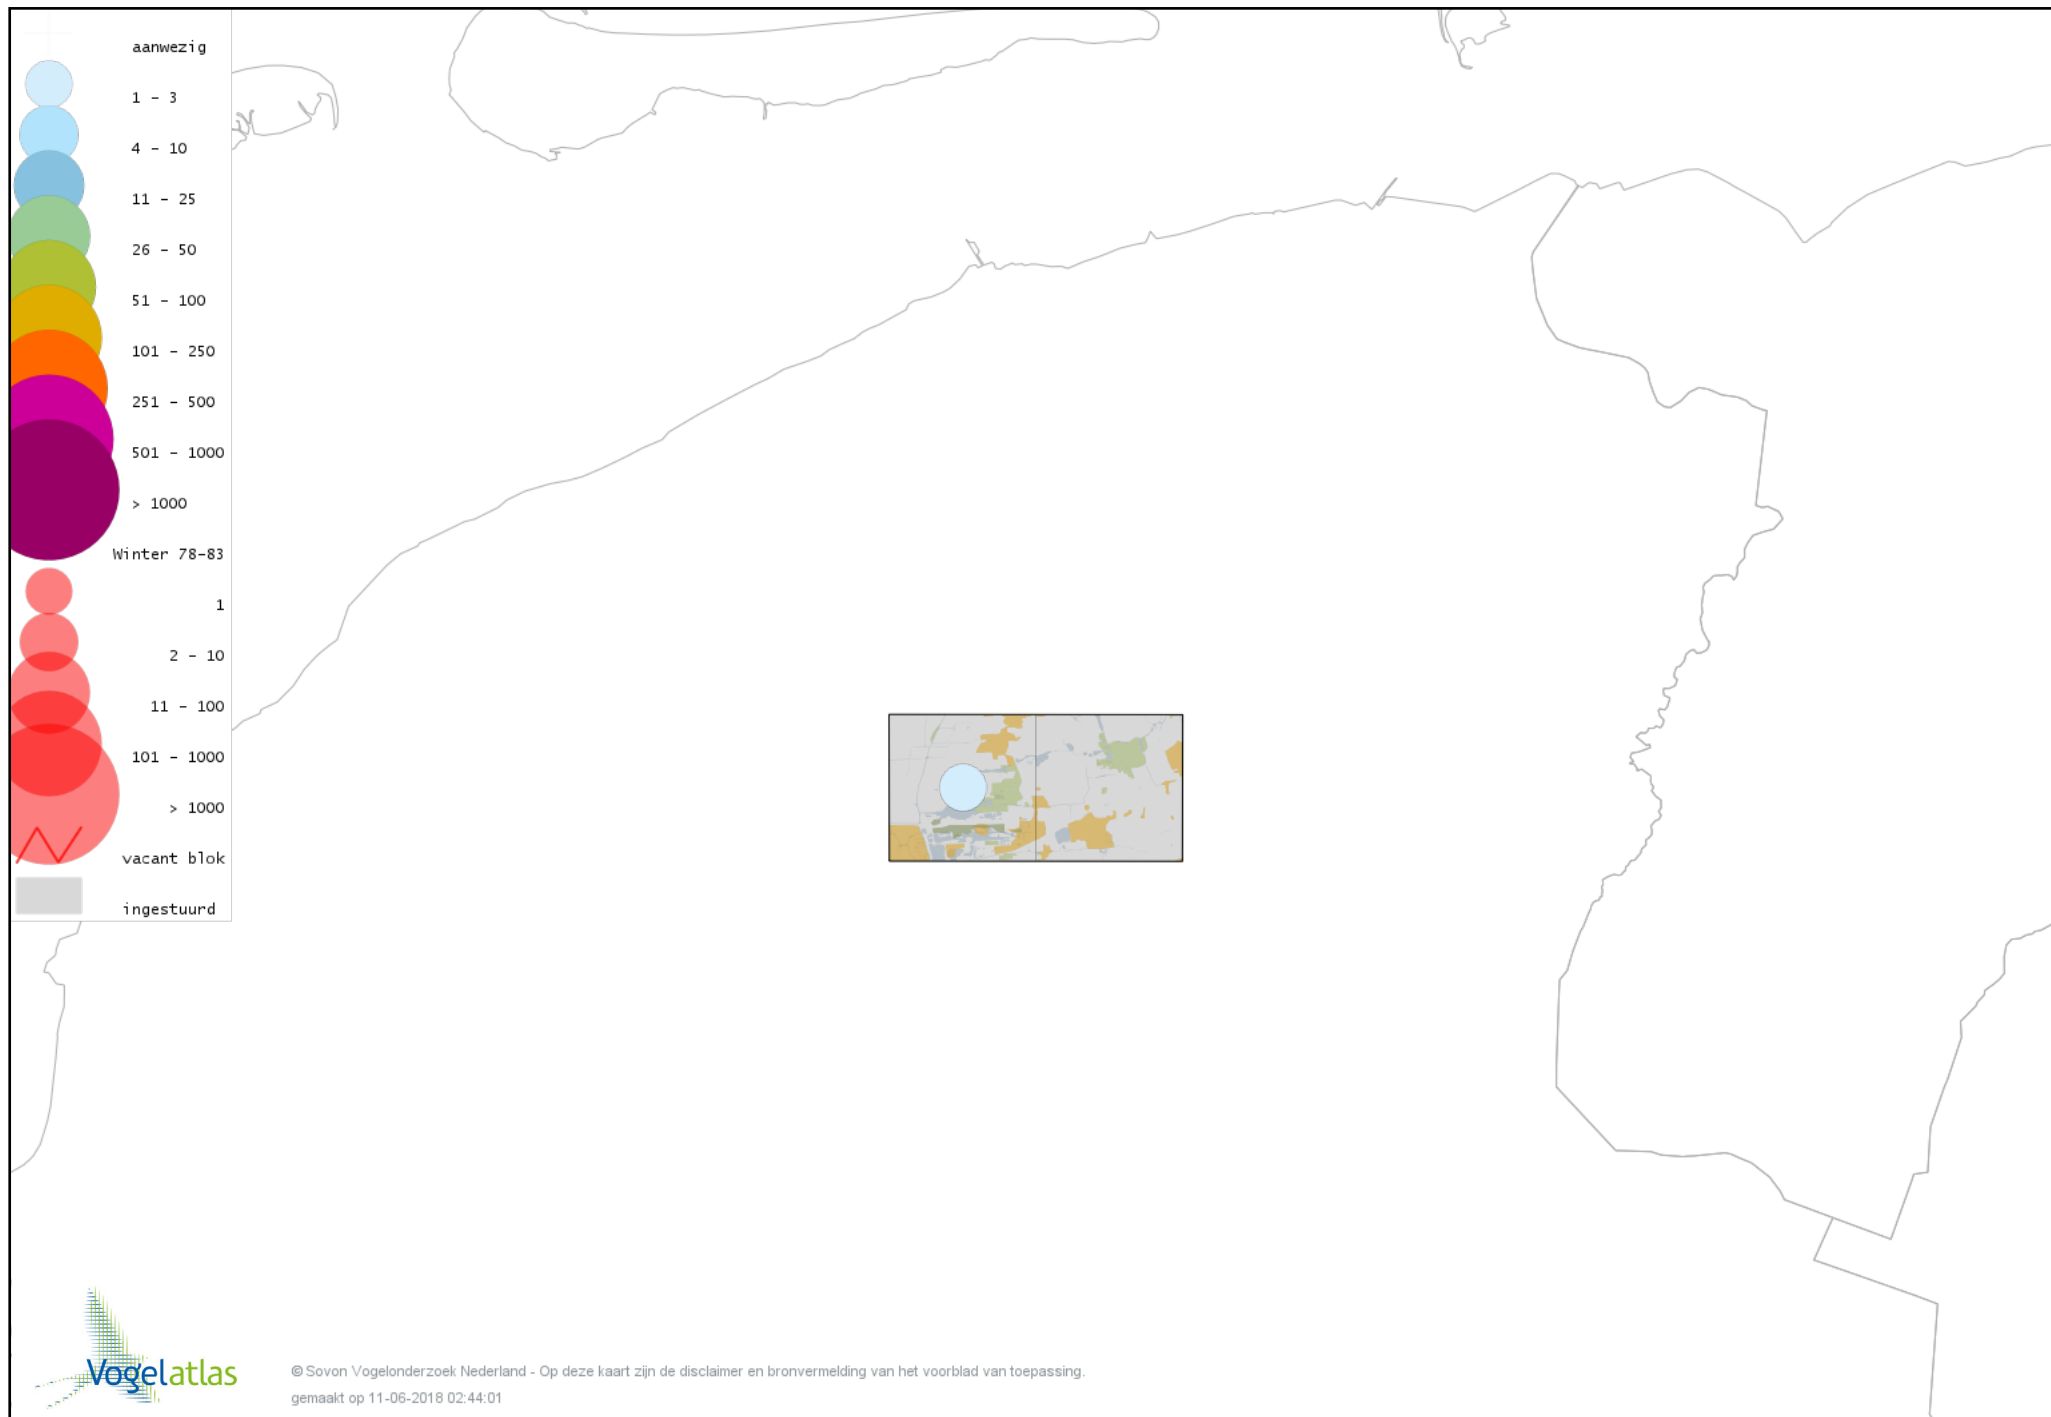

Voorlopige verspreidingskaart Grote Zaagbek winter

Voorlopige verspreidingskaart Middelste Zaagbek winter

Voorlopige verspreidingskaart Krakeend winter

Voorlopige verspreidingskaart Smient winter

Voorlopige verspreidingskaart Slobeend winter

Voorlopige verspreidingskaart Wilde Eend winter

Voorlopige verspreidingskaart Soepeend winter

Voorlopige verspreidingskaart Pijlstaart winter

Voorlopige verspreidingskaart Wintertaling winter

Voorlopige verspreidingskaart Kip winter

Voorlopige verspreidingskaart Fazant winter

Voorlopige verspreidingskaart Aalscholver winter

Voorlopige verspreidingskaart Roze Pelikaan winter

Voorlopige verspreidingskaart Roerdomp winter

Voorlopige verspreidingskaart Koereiger winter