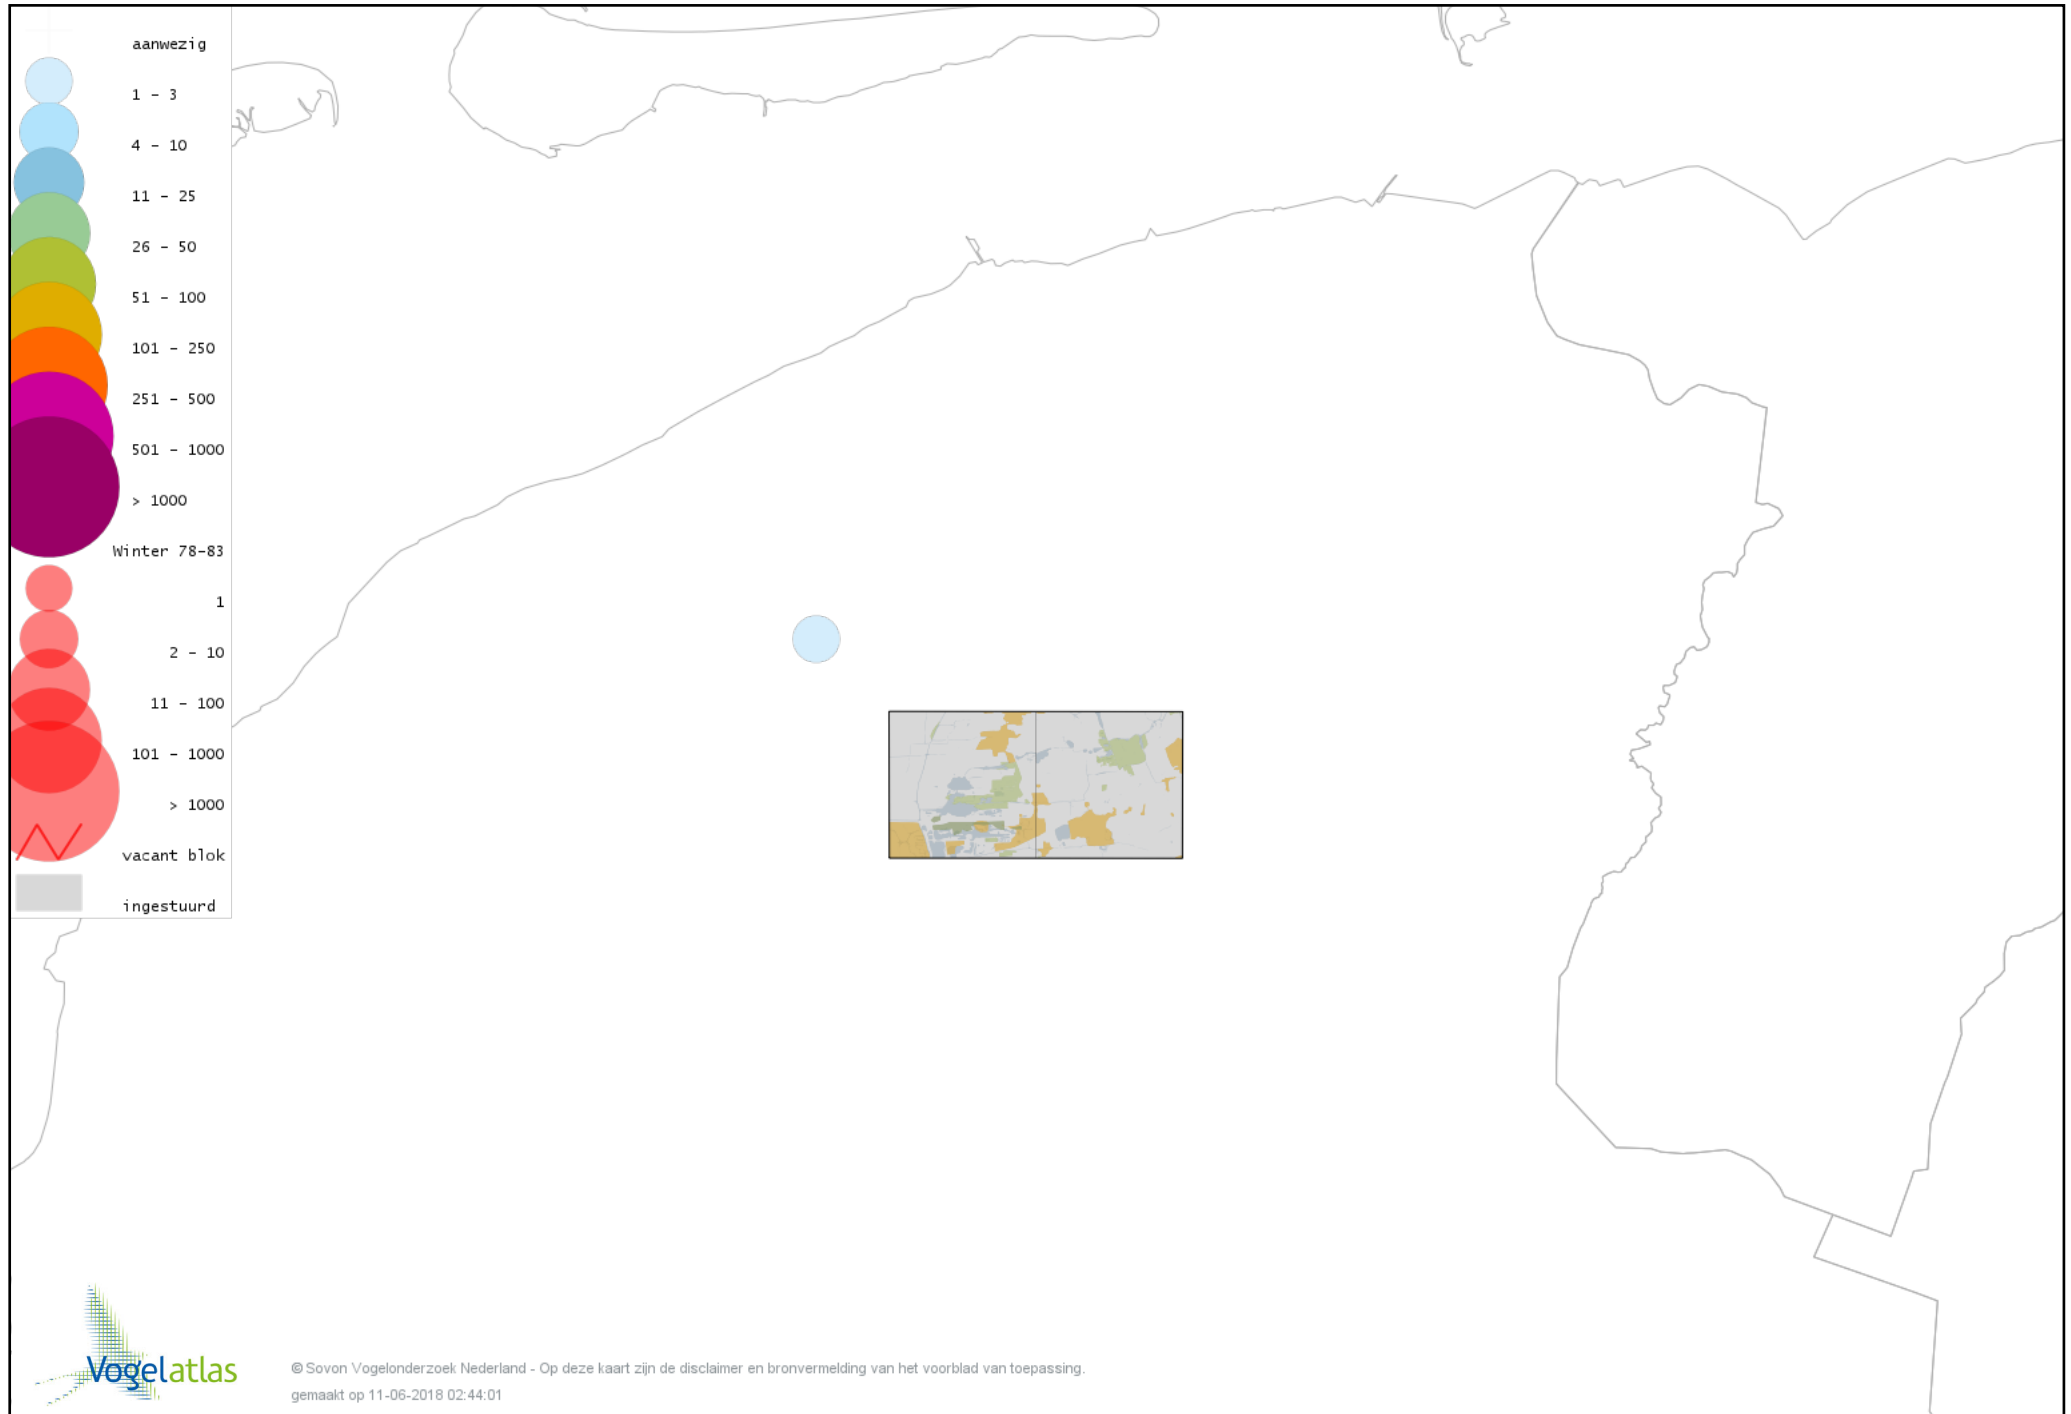

Voorlopige verspreidingskaart Grote Zaagbek winter

Voorlopige verspreidingskaart Middelste Zaagbek winter

Voorlopige verspreidingskaart Krakeend winter

Voorlopige verspreidingskaart Smient winter

Voorlopige verspreidingskaart Slobeend winter

Voorlopige verspreidingskaart Fazant winter

Voorlopige verspreidingskaart Aalscholver winter

Voorlopige verspreidingskaart Roze Pelikaan winter

Voorlopige verspreidingskaart Roerdomp winter

Voorlopige verspreidingskaart Koereiger winter