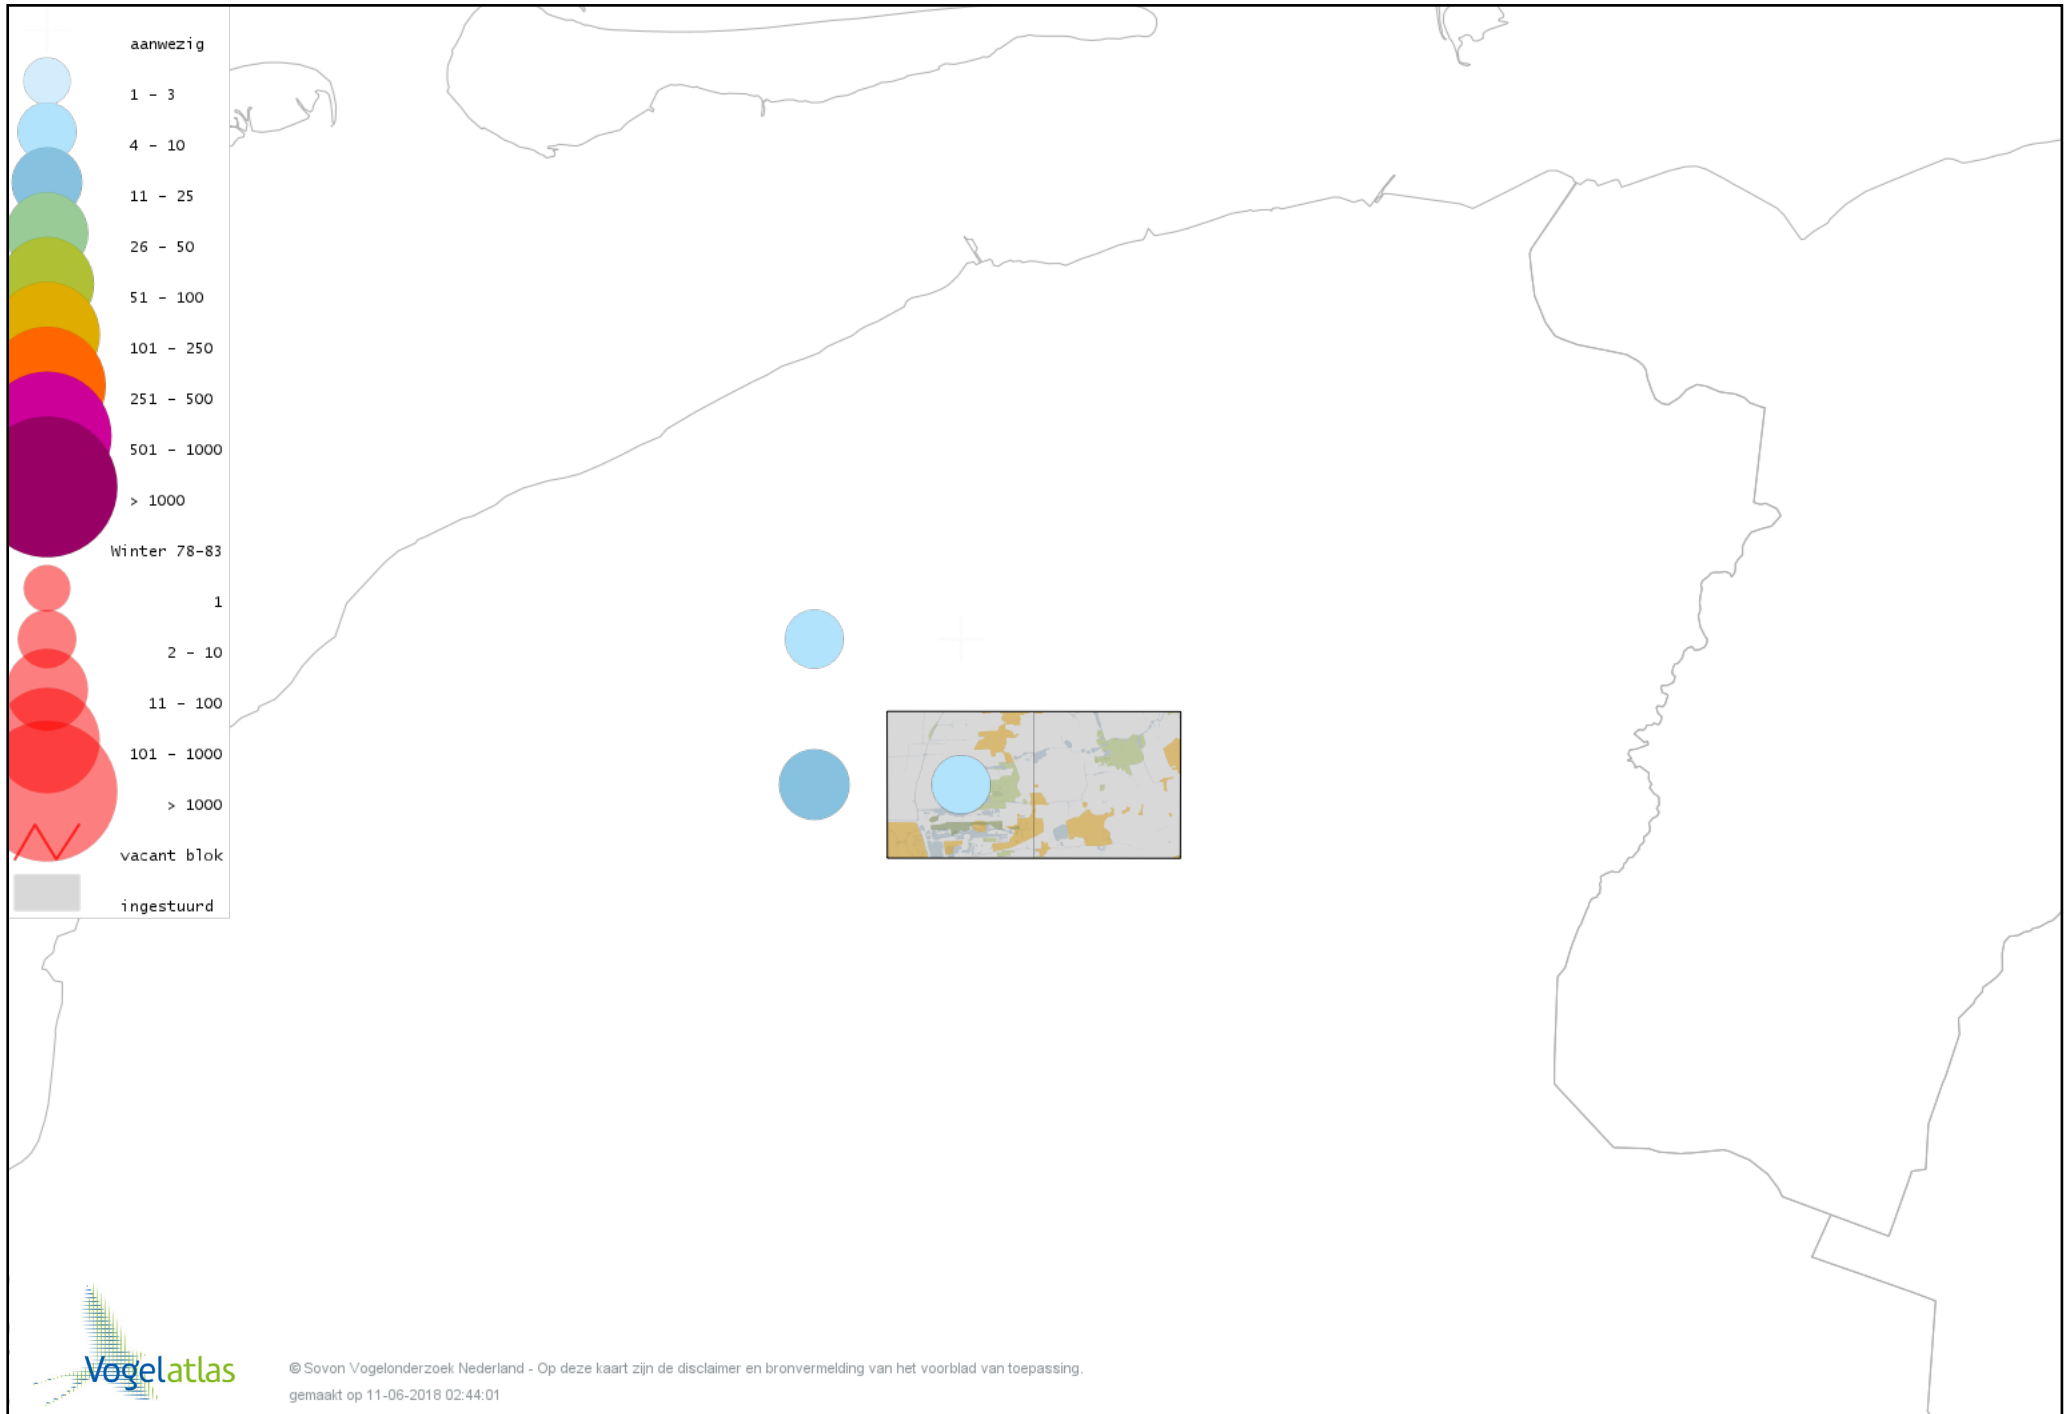

Voorlopige verspreidingskaart Stadsduif winter