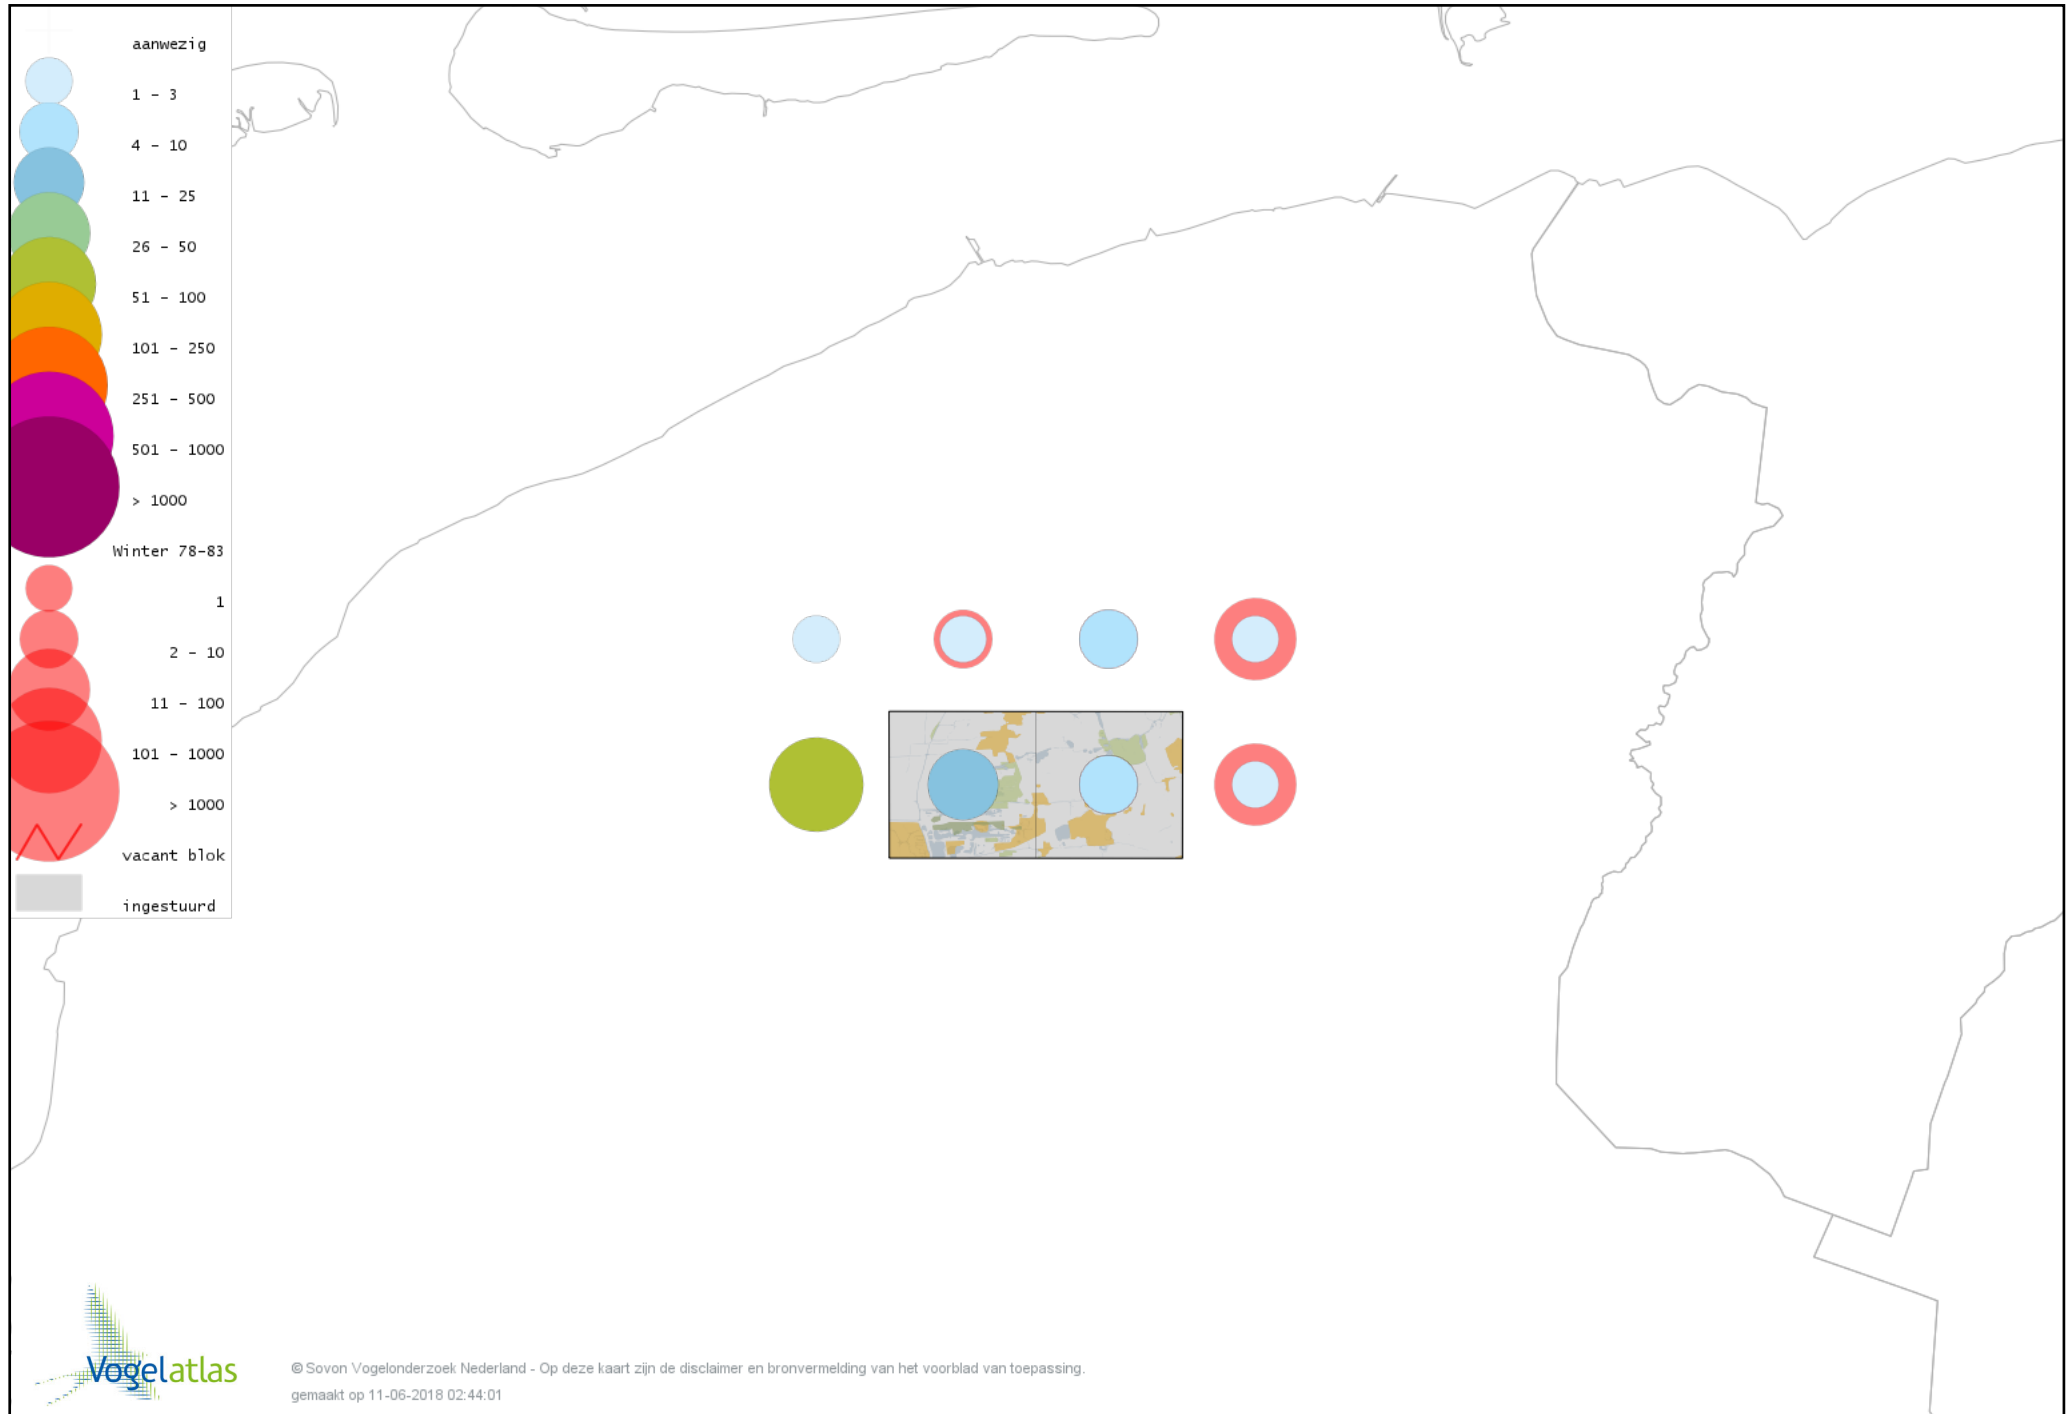

Voorlopige verspreidingskaart Spreeuw winter

Voorlopige verspreidingskaart Merel winter

Voorlopige verspreidingskaart Kramsvogel winter

Voorlopige verspreidingskaart Zanglijster winter

Voorlopige verspreidingskaart Koperwiek winter

Voorlopige verspreidingskaart Grote Lijster winter

Voorlopige verspreidingskaart Roodborst winter

Voorlopige verspreidingskaart Roodborsttapuit winter

Voorlopige verspreidingskaart Heggenmus winter

Voorlopige verspreidingskaart Huismus winter

Voorlopige verspreidingskaart Ringmus winter

Voorlopige verspreidingskaart Grote Gele Kwikstaart winter

Voorlopige verspreidingskaart Witte Kwikstaart winter

Voorlopige verspreidingskaart Graspieper winter

Voorlopige verspreidingskaart Oeverpieper winter

Voorlopige verspreidingskaart Waterpieper winter

Voorlopige verspreidingskaart Vink winter

Voorlopige verspreidingskaart Keep winter

Voorlopige verspreidingskaart Groenling winter