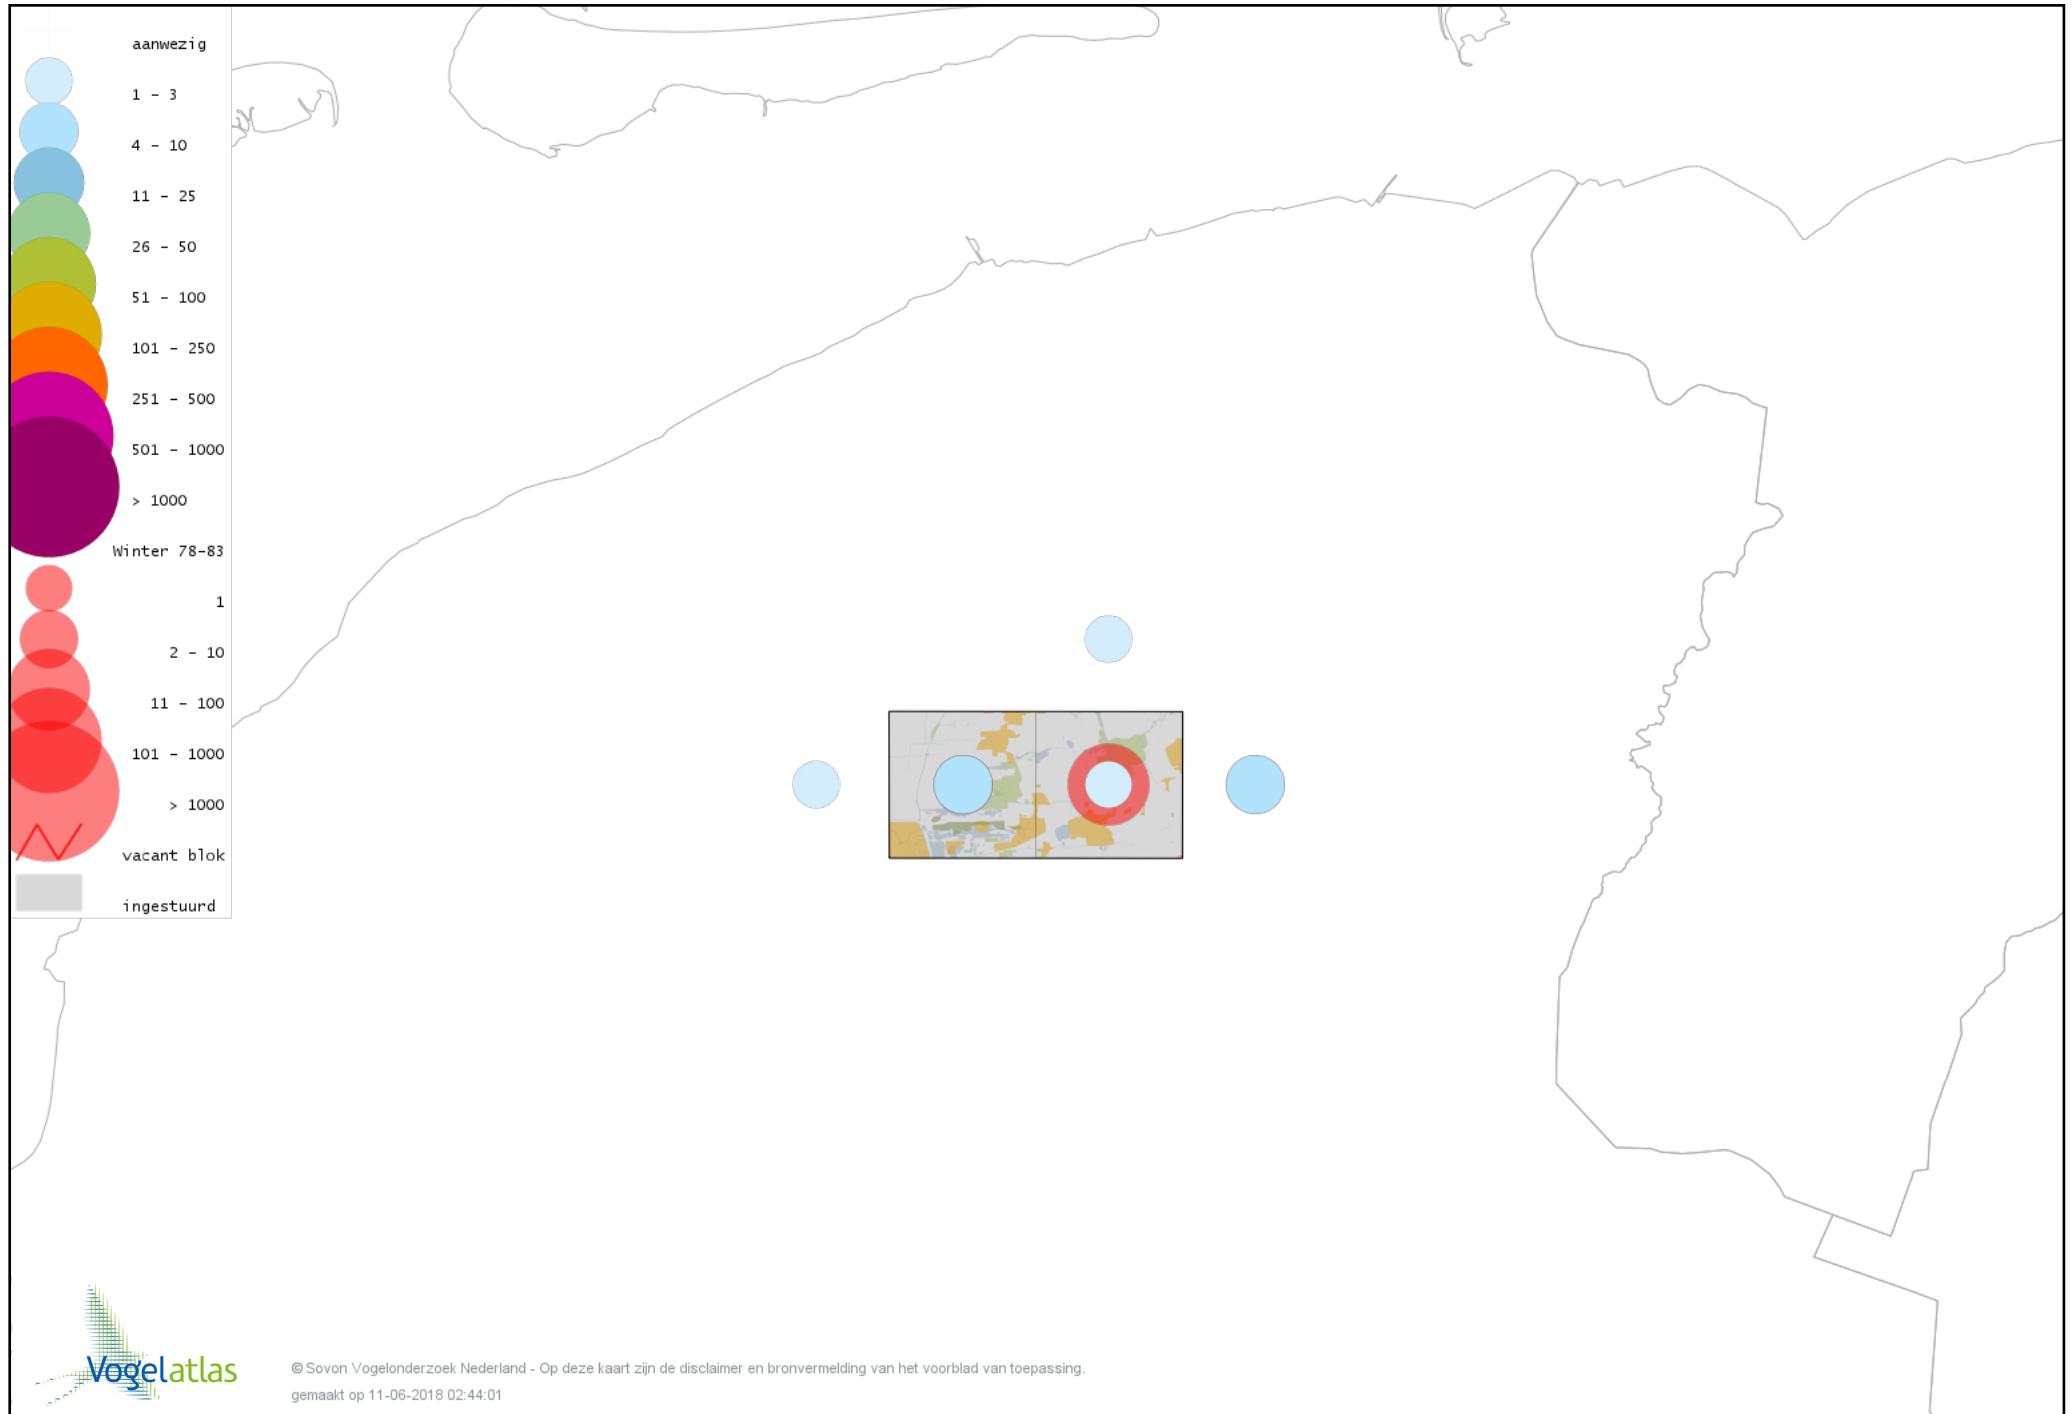

Voorlopige verspreidingskaart Zwartkop winter

Voorlopige verspreidingskaart Pestvogel winter

Voorlopige verspreidingskaart Boomklever winter

Voorlopige verspreidingskaart Boomkruiper winter

Voorlopige verspreidingskaart Winterkoning winter

Voorlopige verspreidingskaart Spreeuw winter

Voorlopige verspreidingskaart Merel winter

Voorlopige verspreidingskaart Kramsvogel winter

Voorlopige verspreidingskaart Zanglijster winter

Voorlopige verspreidingskaart Koperwiek winter

Voorlopige verspreidingskaart Grote Lijster winter

Voorlopige verspreidingskaart Roodborst winter

Voorlopige verspreidingskaart Roodborsttapuit winter

Voorlopige verspreidingskaart Heggenmus winter

Voorlopige verspreidingskaart Huismus winter