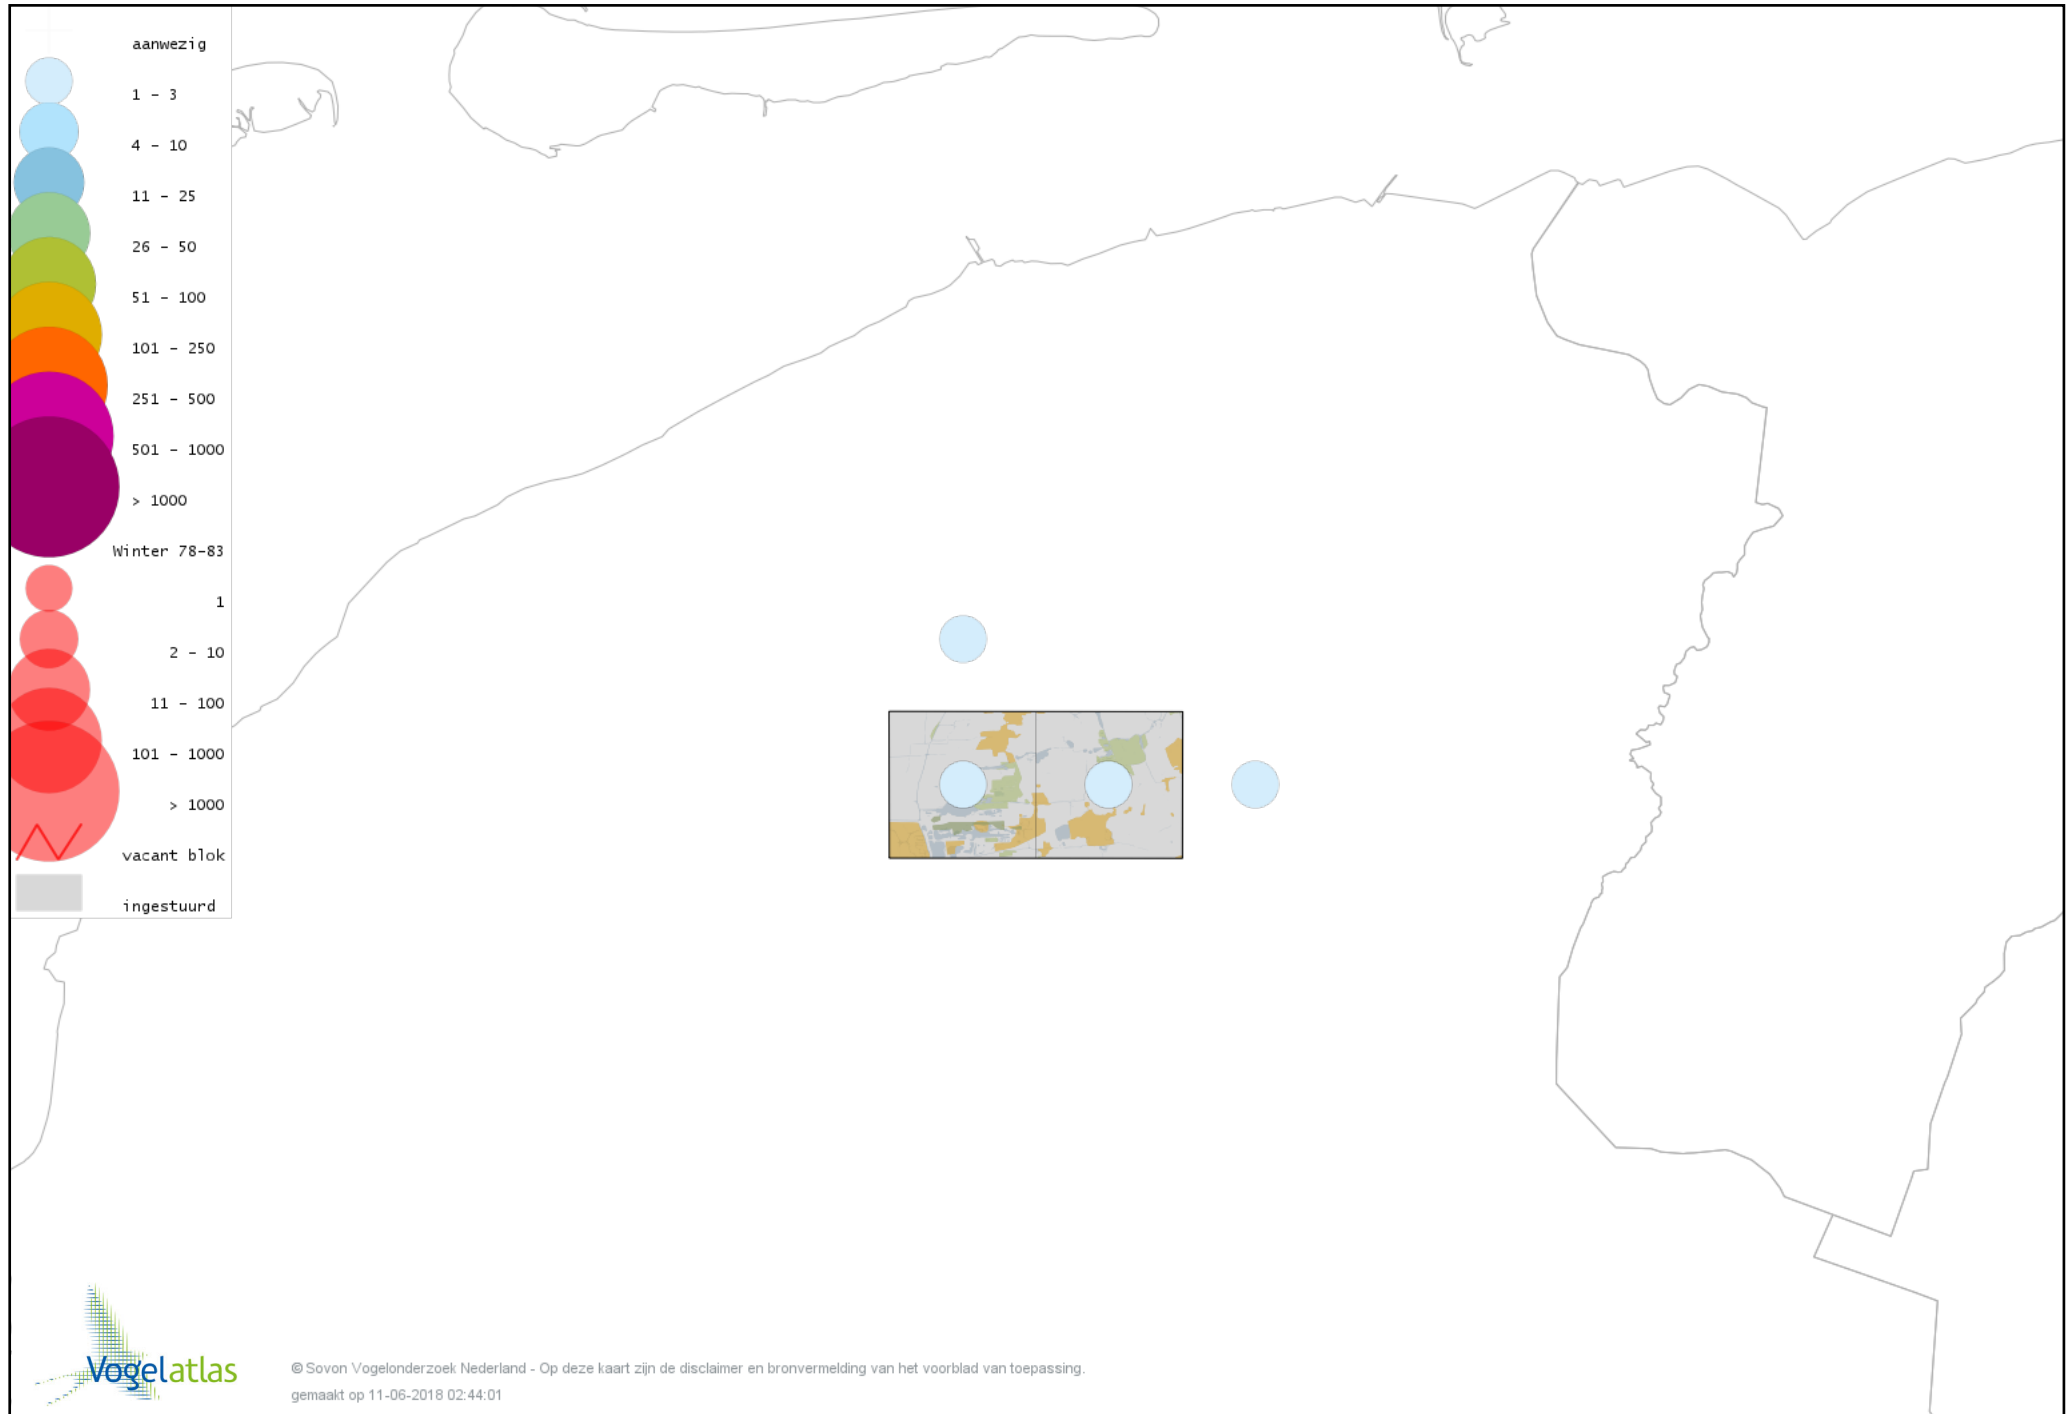

Voorlopige verspreidingskaart Kleine Bonte Specht winter