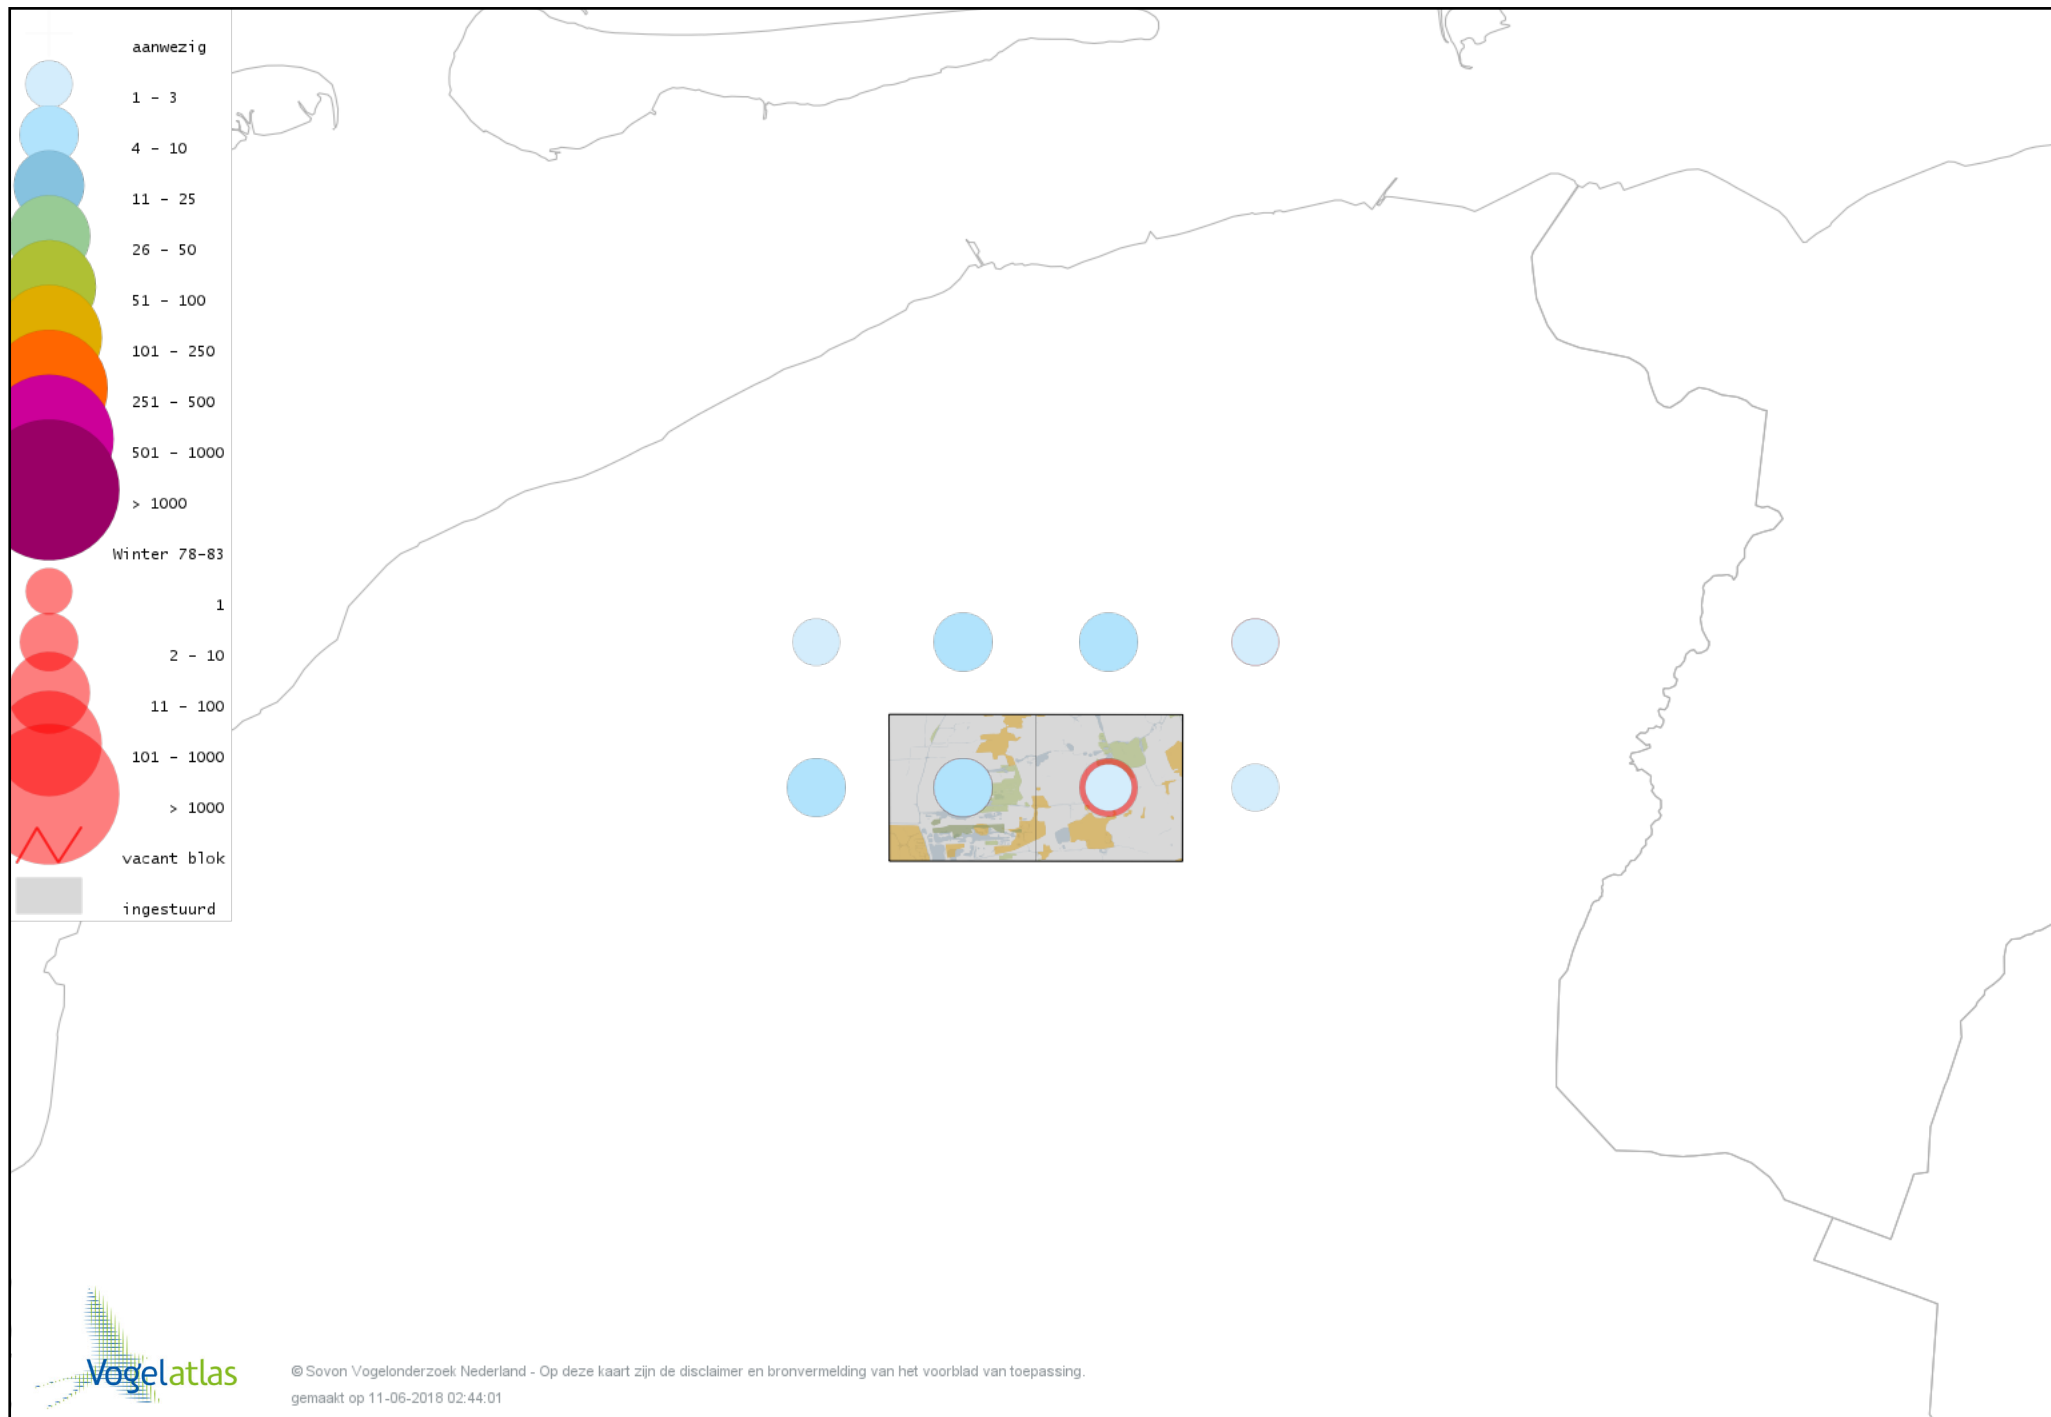

Voorlopige verspreidingskaart Grote Mantelmeeuw winter