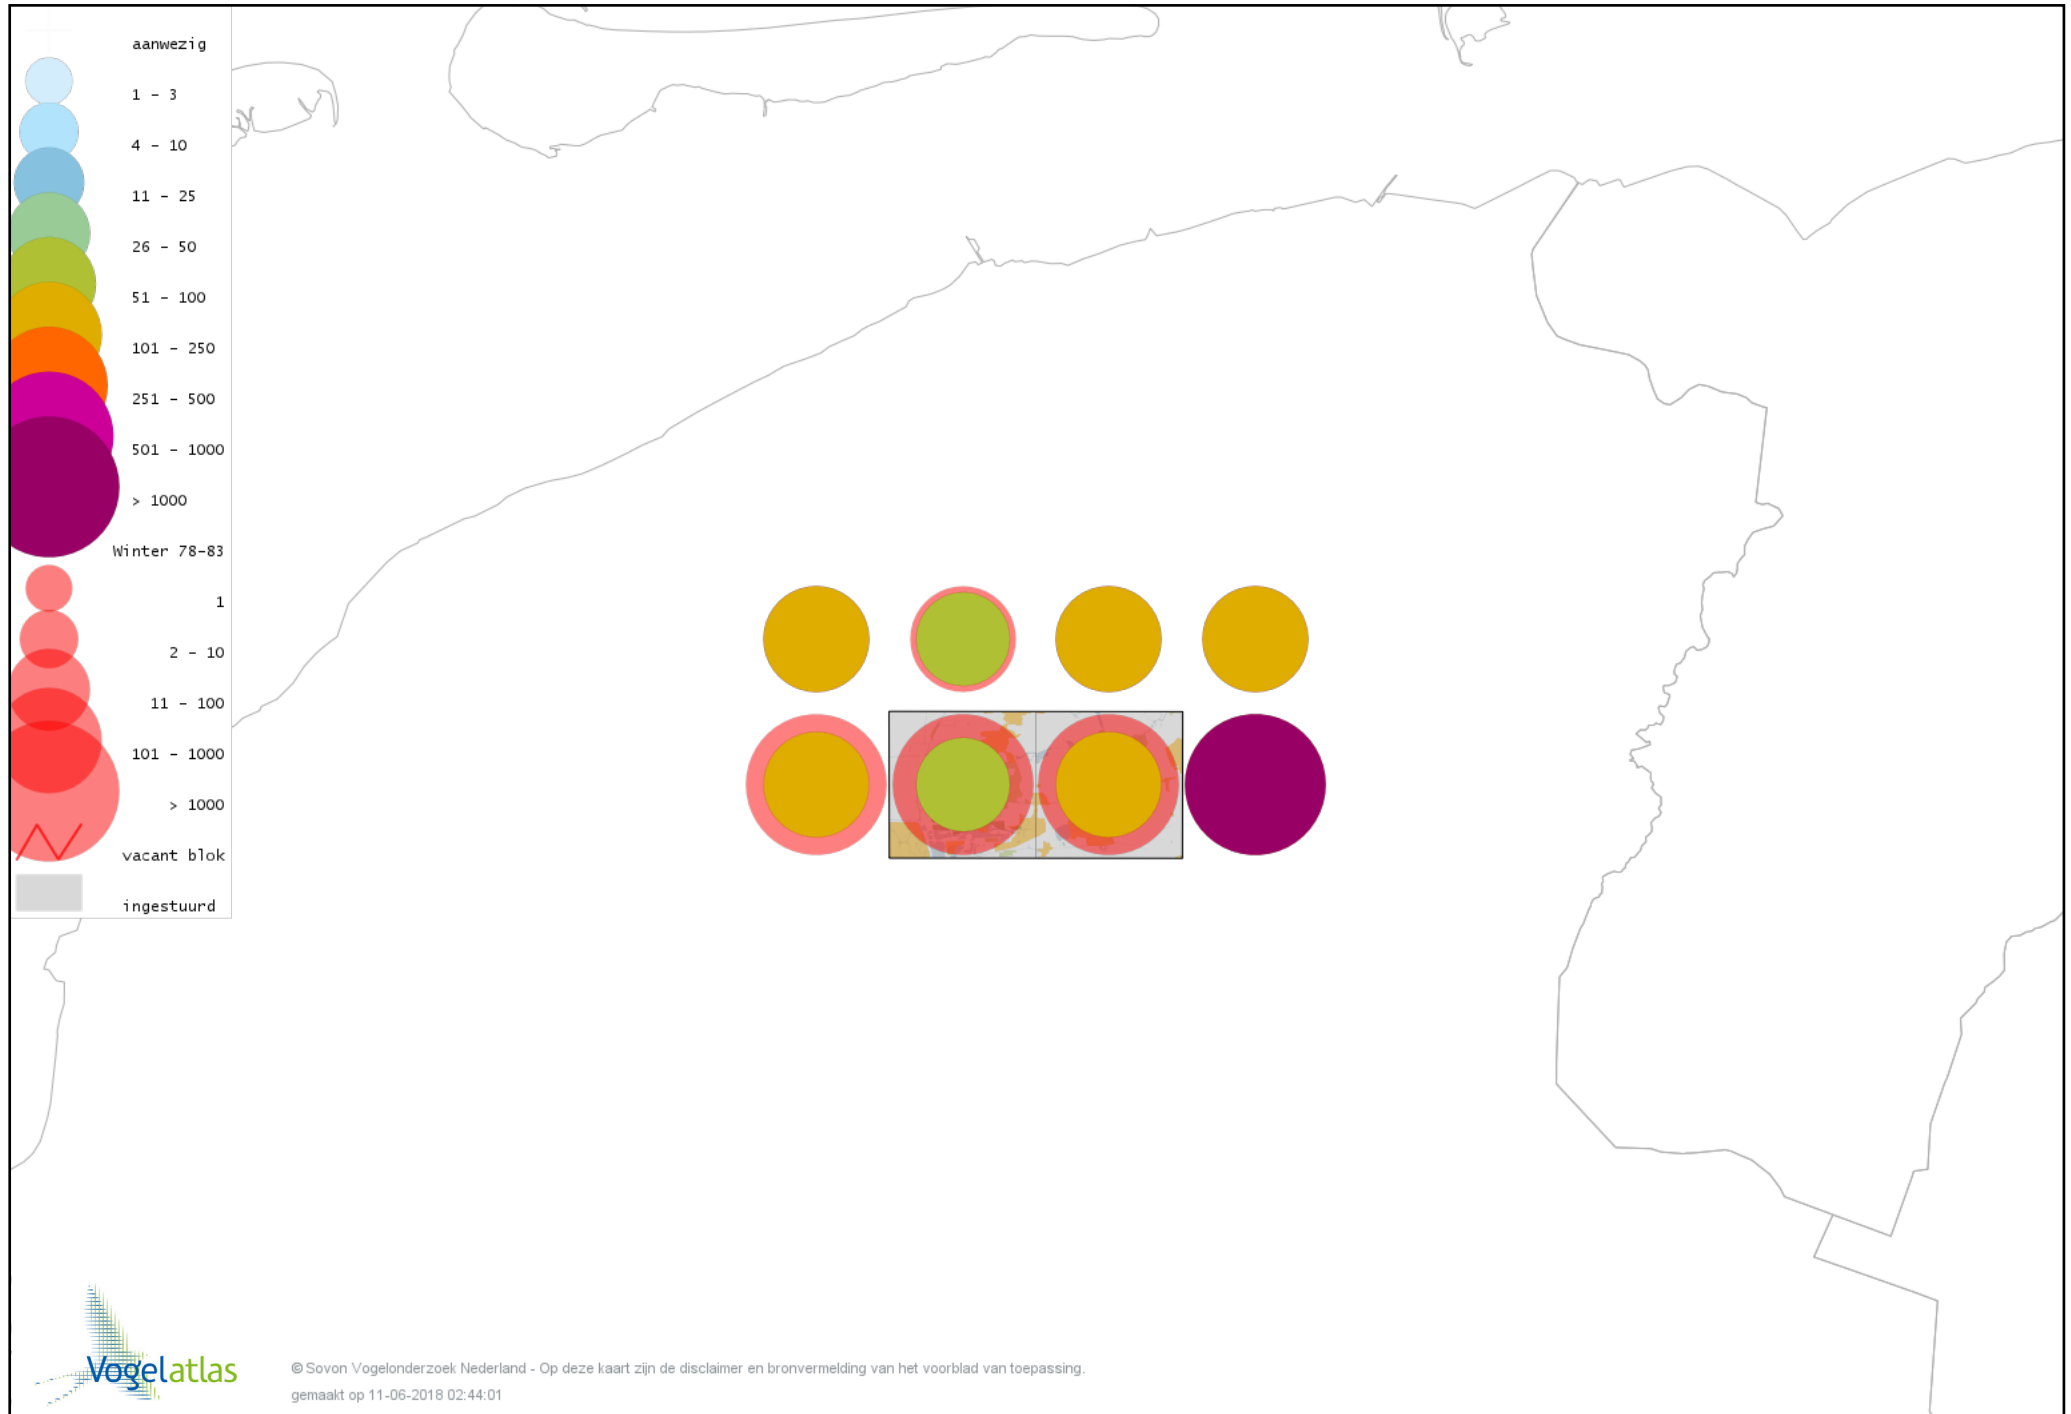

Voorlopige verspreidingskaart Spreeuw winter

Voorlopige verspreidingskaart Merel winter

Voorlopige verspreidingskaart Kramsvogel winter

Voorlopige verspreidingskaart Zanglijster winter

Voorlopige verspreidingskaart Koperwiek winter

Voorlopige verspreidingskaart Grote Lijster winter

Voorlopige verspreidingskaart Roodborst winter

Voorlopige verspreidingskaart Roodborsttapuit winter

Voorlopige verspreidingskaart Heggenmus winter

Voorlopige verspreidingskaart Huismus winter

Voorlopige verspreidingskaart Oeverpieper winter

Voorlopige verspreidingskaart Waterpieper winter

Voorlopige verspreidingskaart Vink winter

Voorlopige verspreidingskaart Keep winter

Voorlopige verspreidingskaart Groenling winter