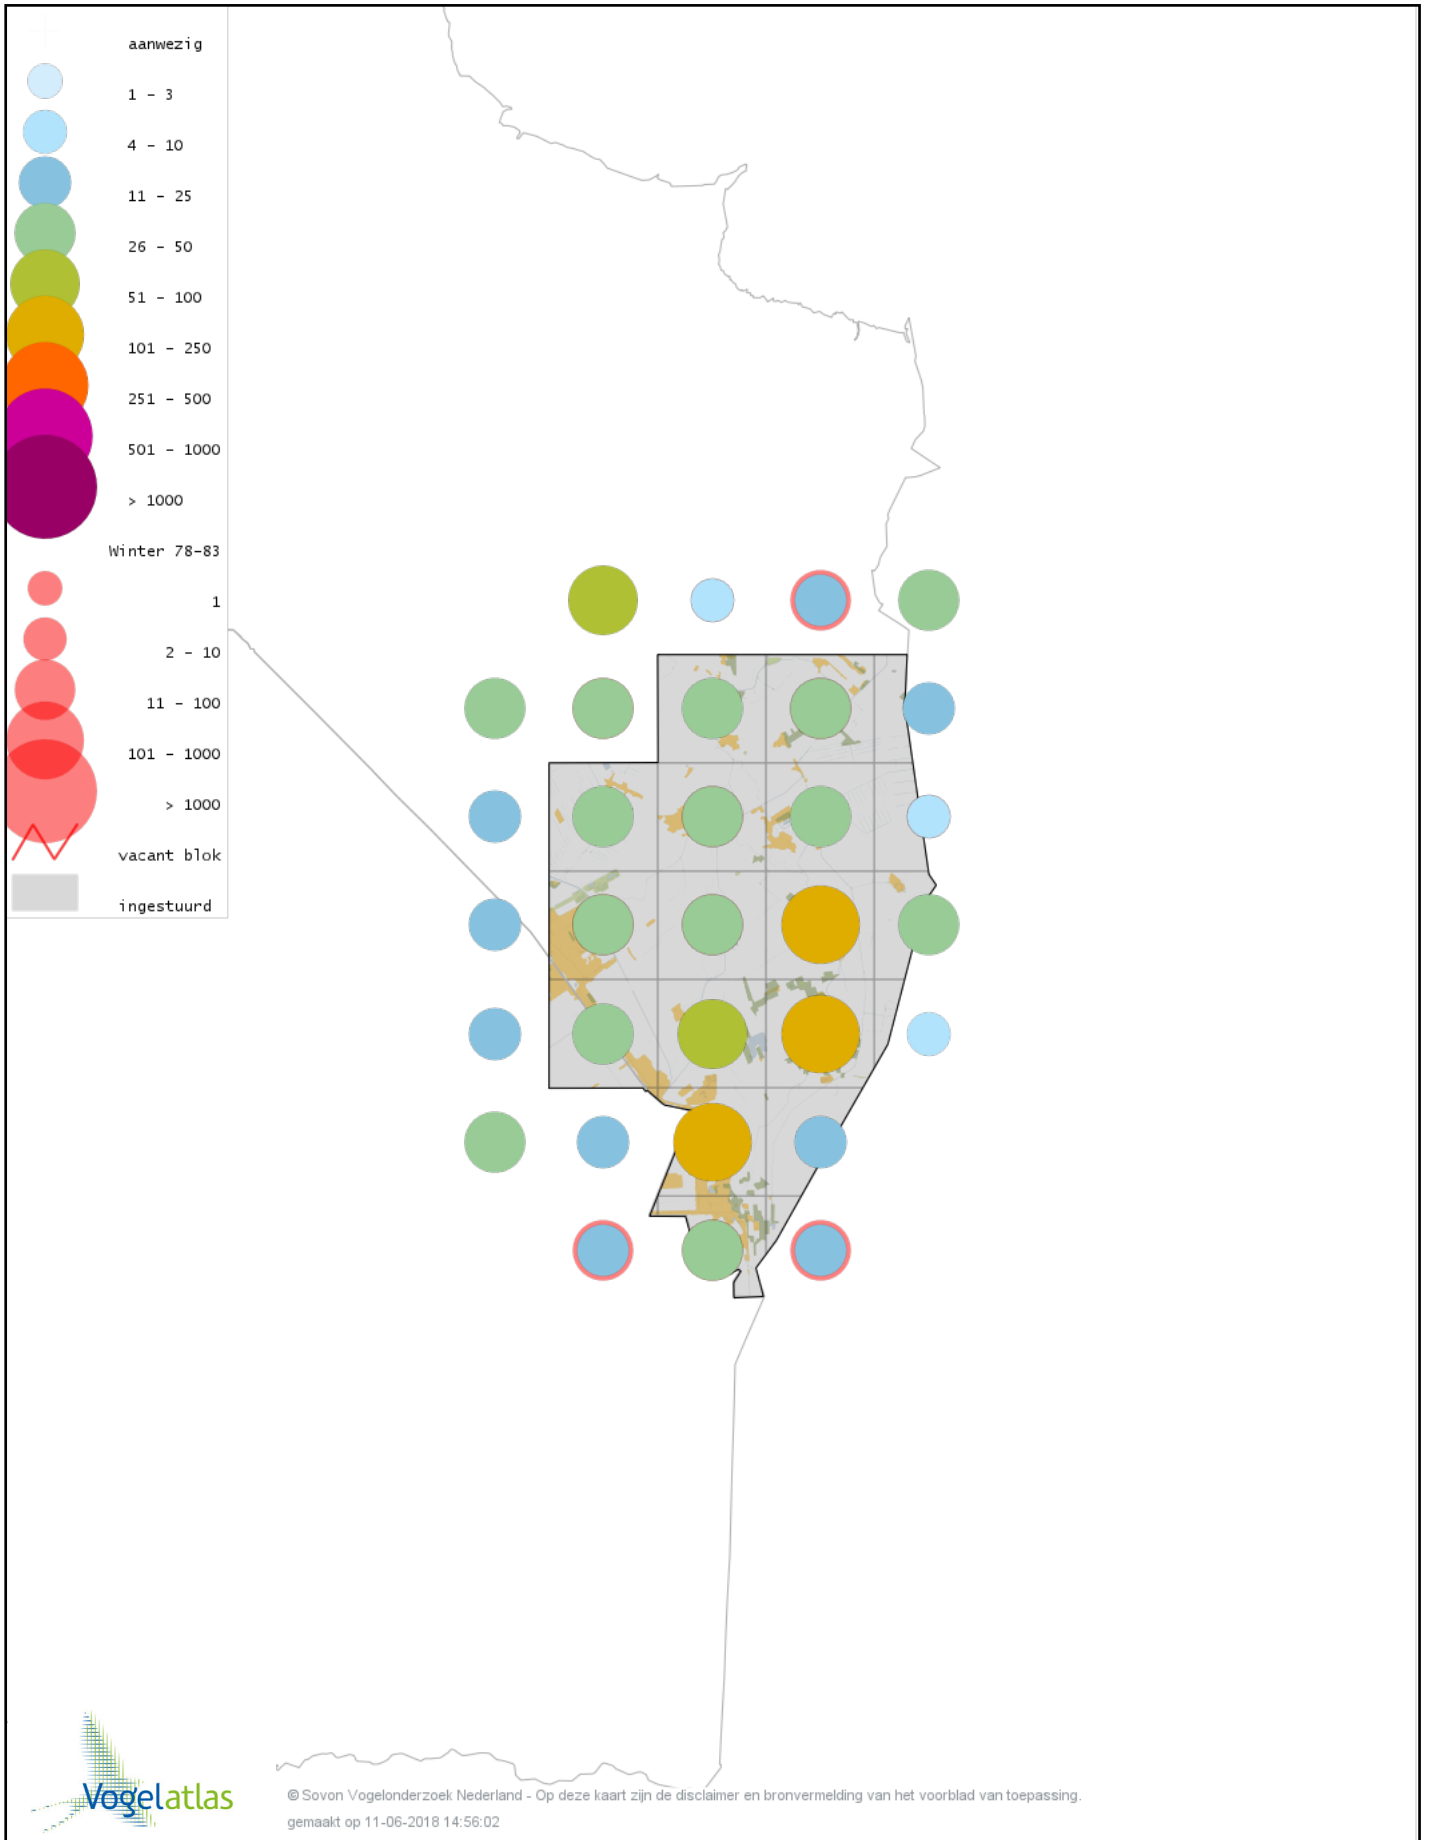

Voorlopige verspreidingskaart Gaai winter

© Sovon Vogelonderzoek Nederland - Op deze kaart zijn de disclaimer en bronvermelding van het voorblad van toepassing.
gemaakt op 11-06-2018 14:56:02