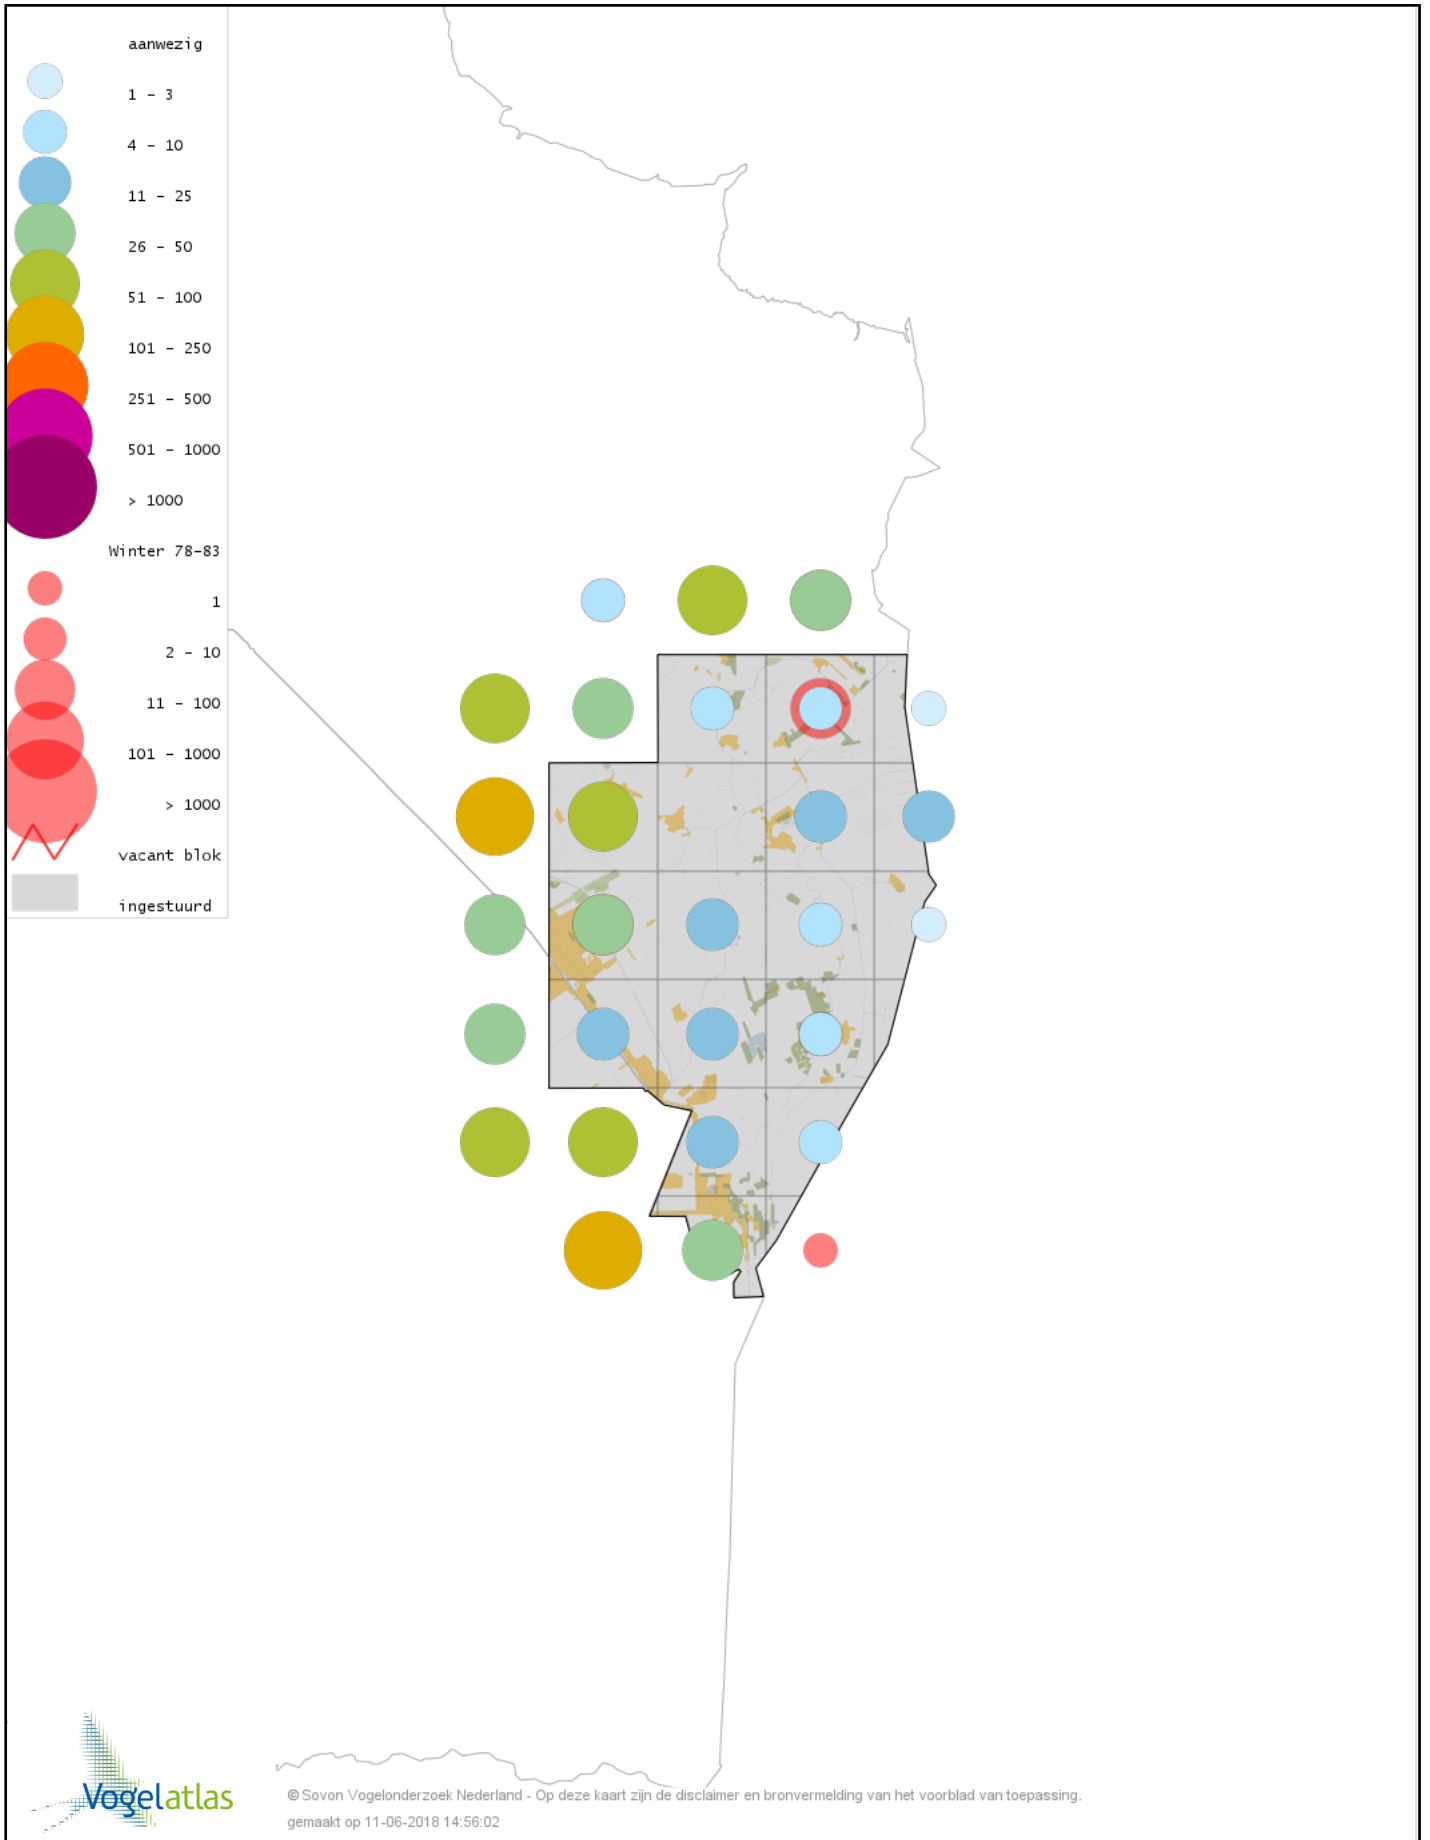

Voorlopige verspreidingskaart Knobbelzwaan winter