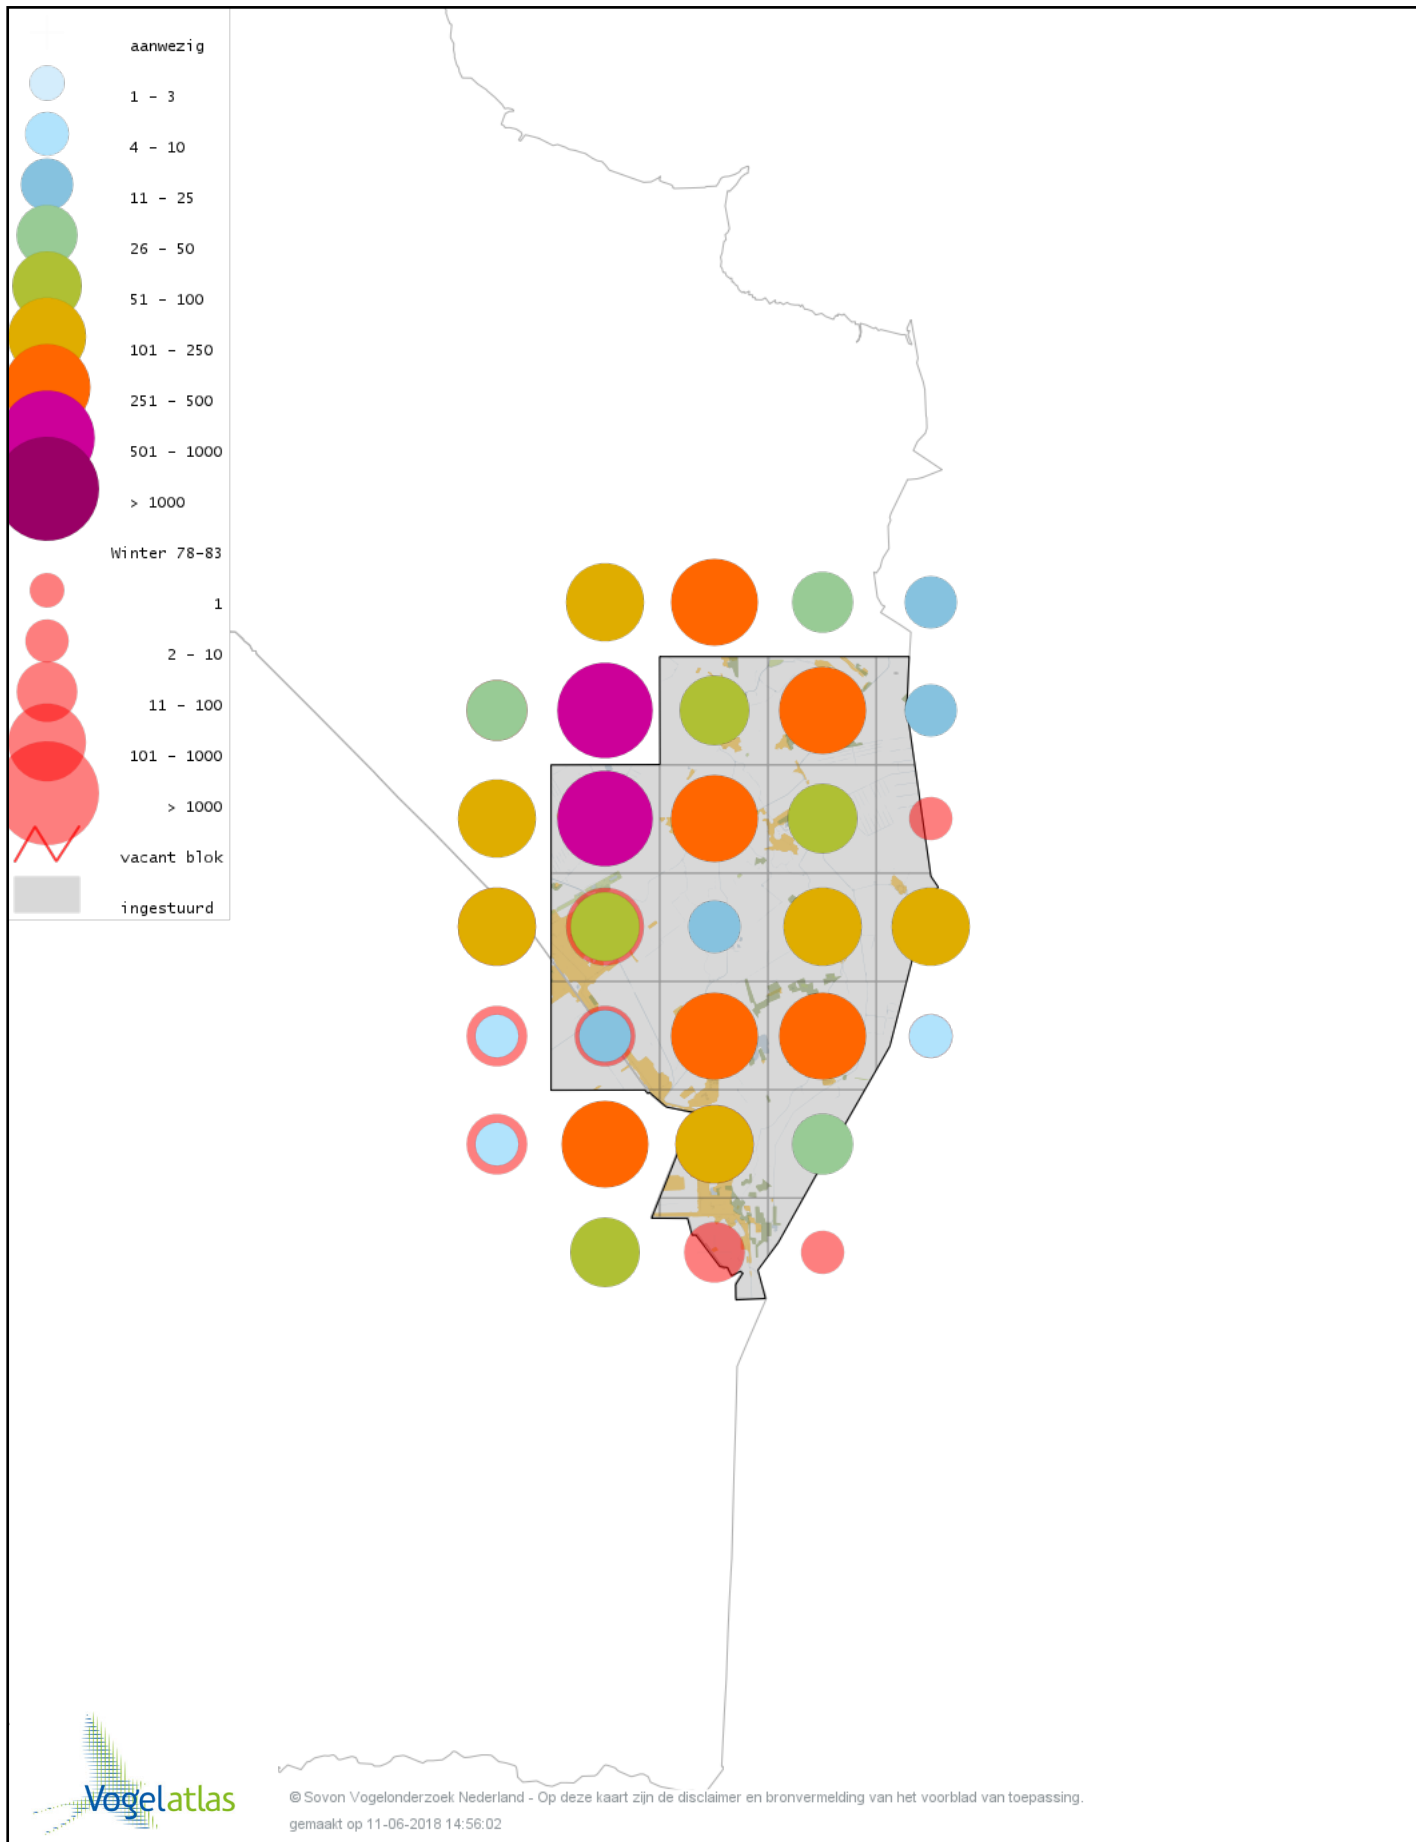

Voorlopige verspreidingskaart Groenling winter