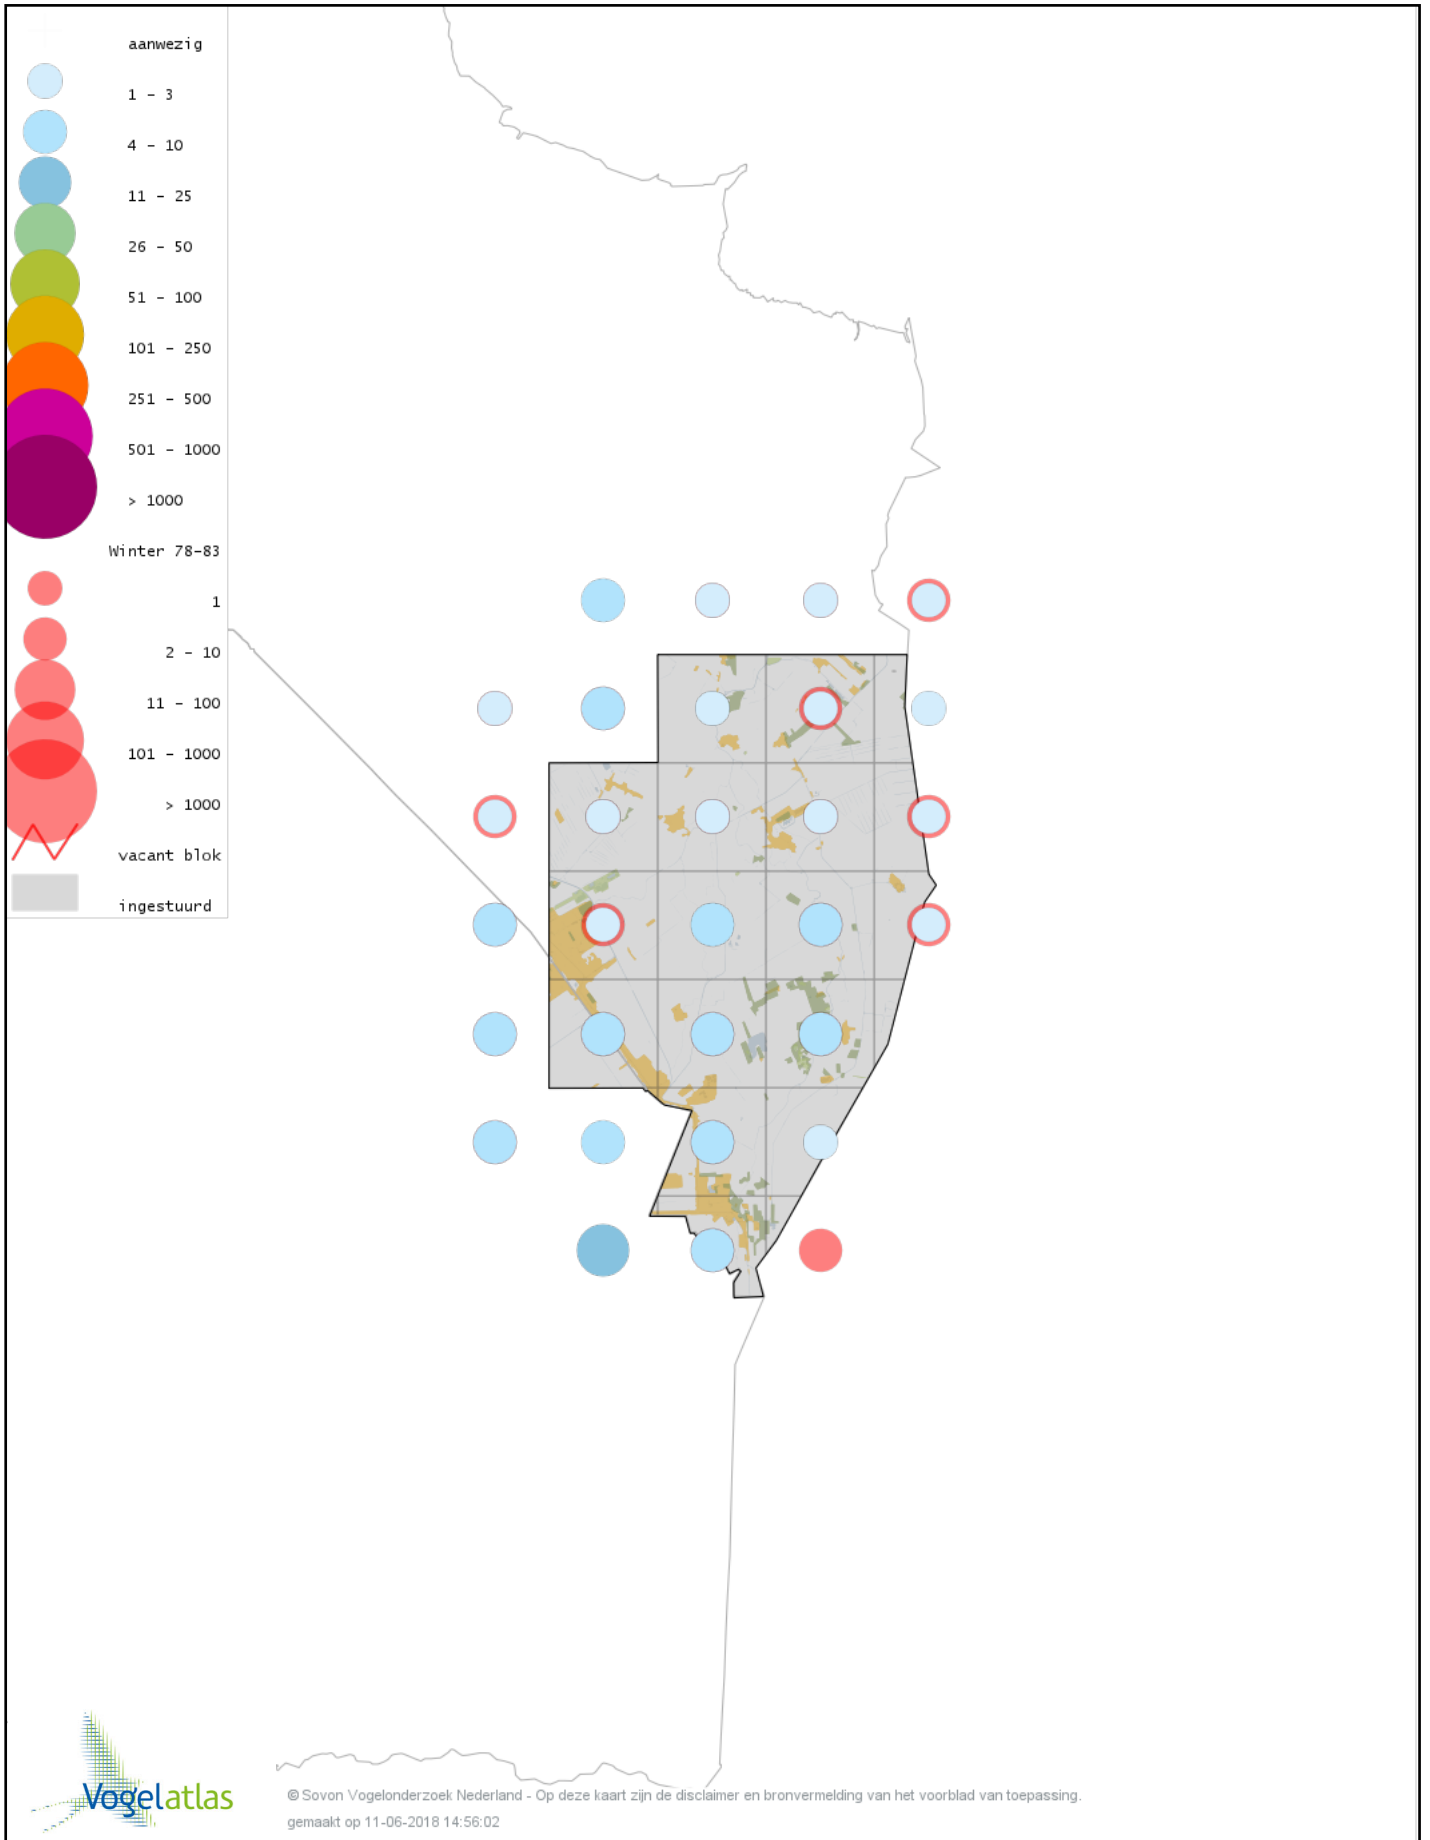

Voorlopige verspreidingskaart Sperwer winter