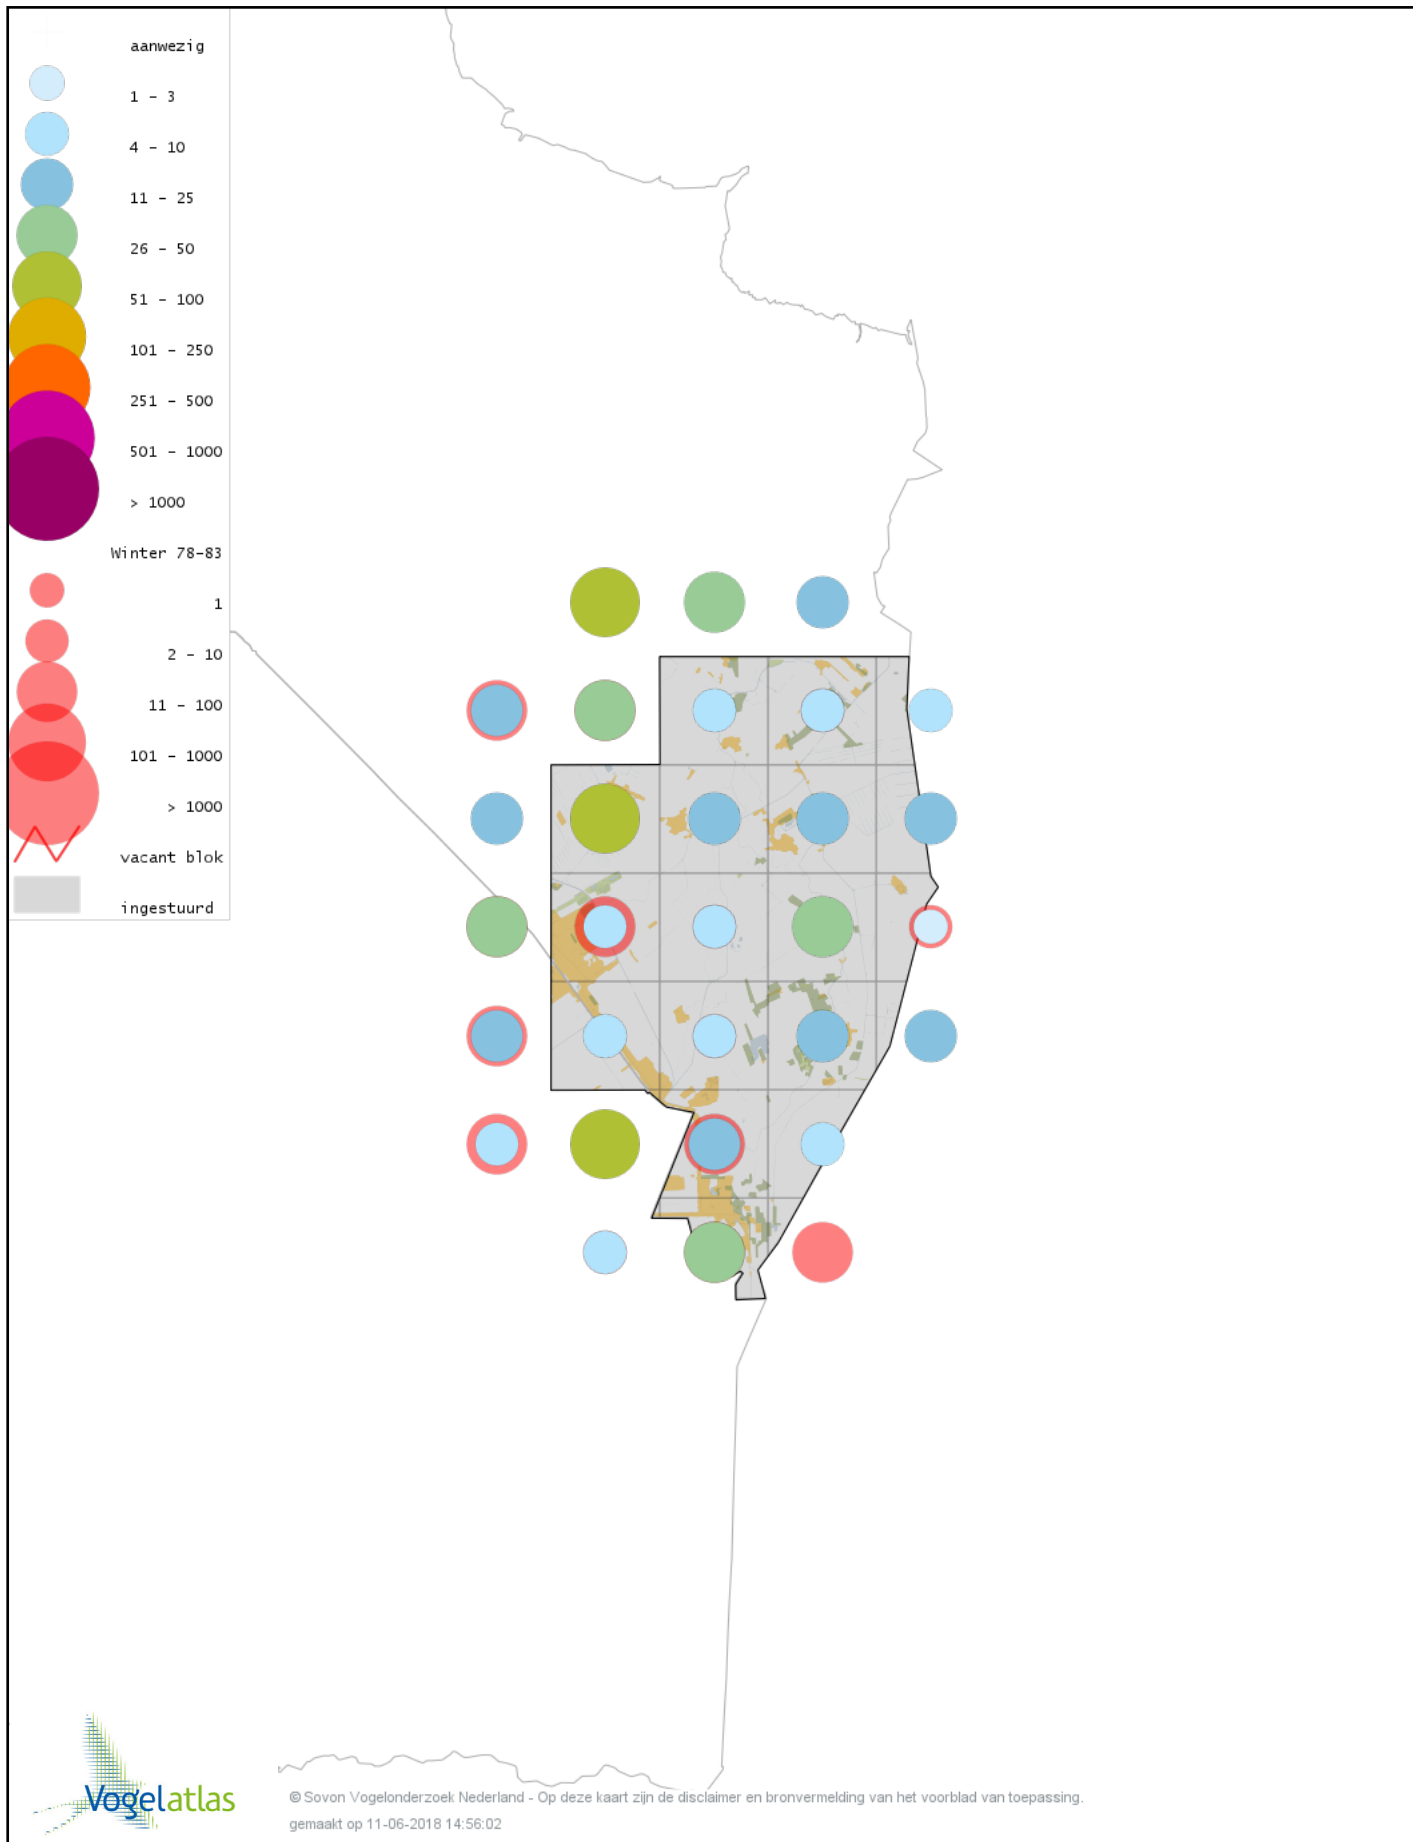

Voorlopige verspreidingskaart Graspieper winter