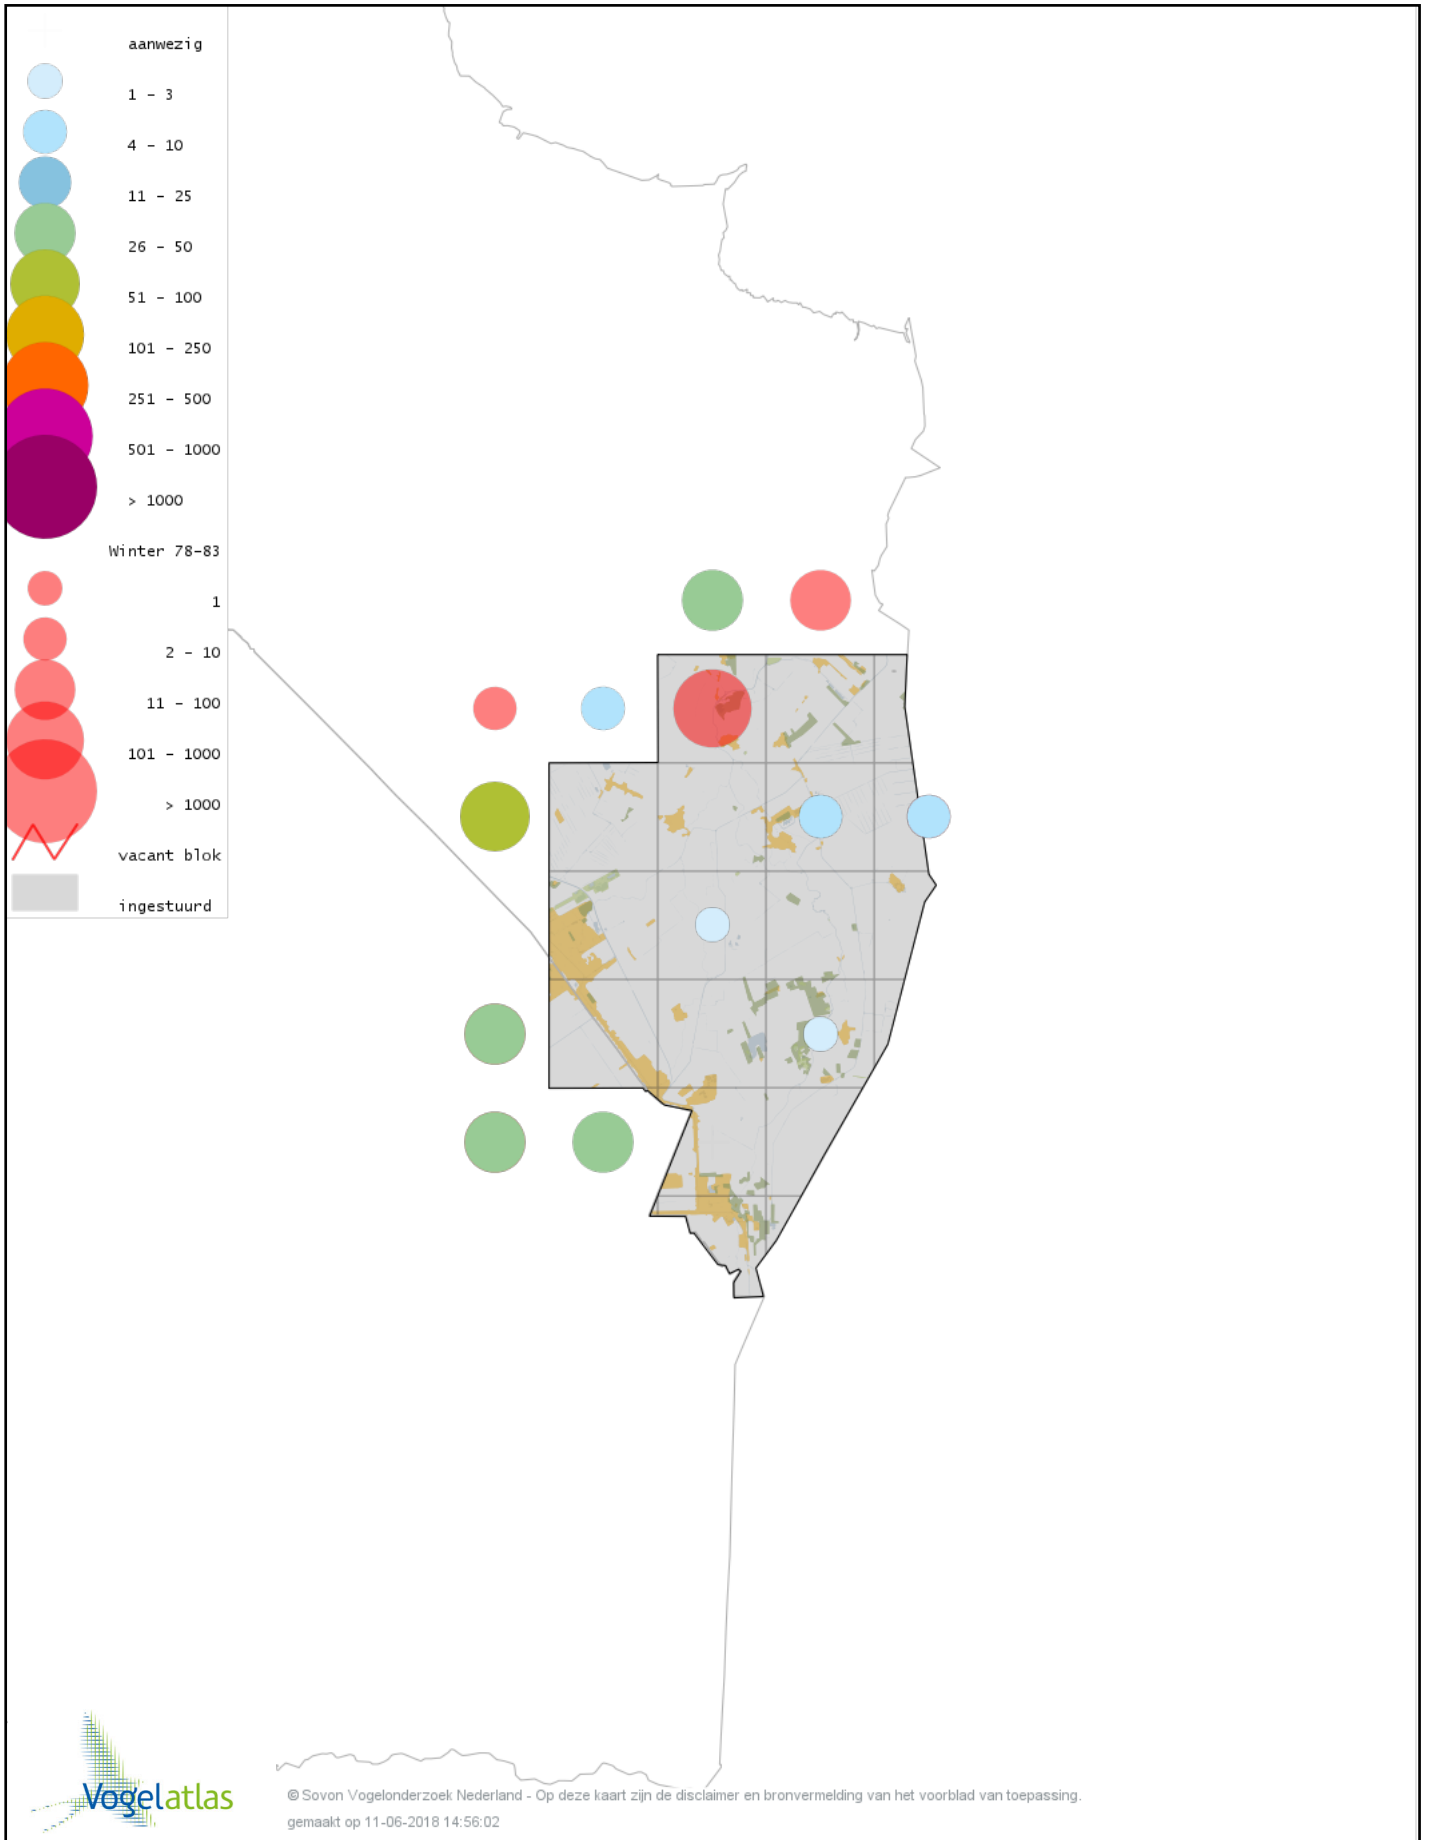

Voorlopige verspreidingskaart Goudplevier winter