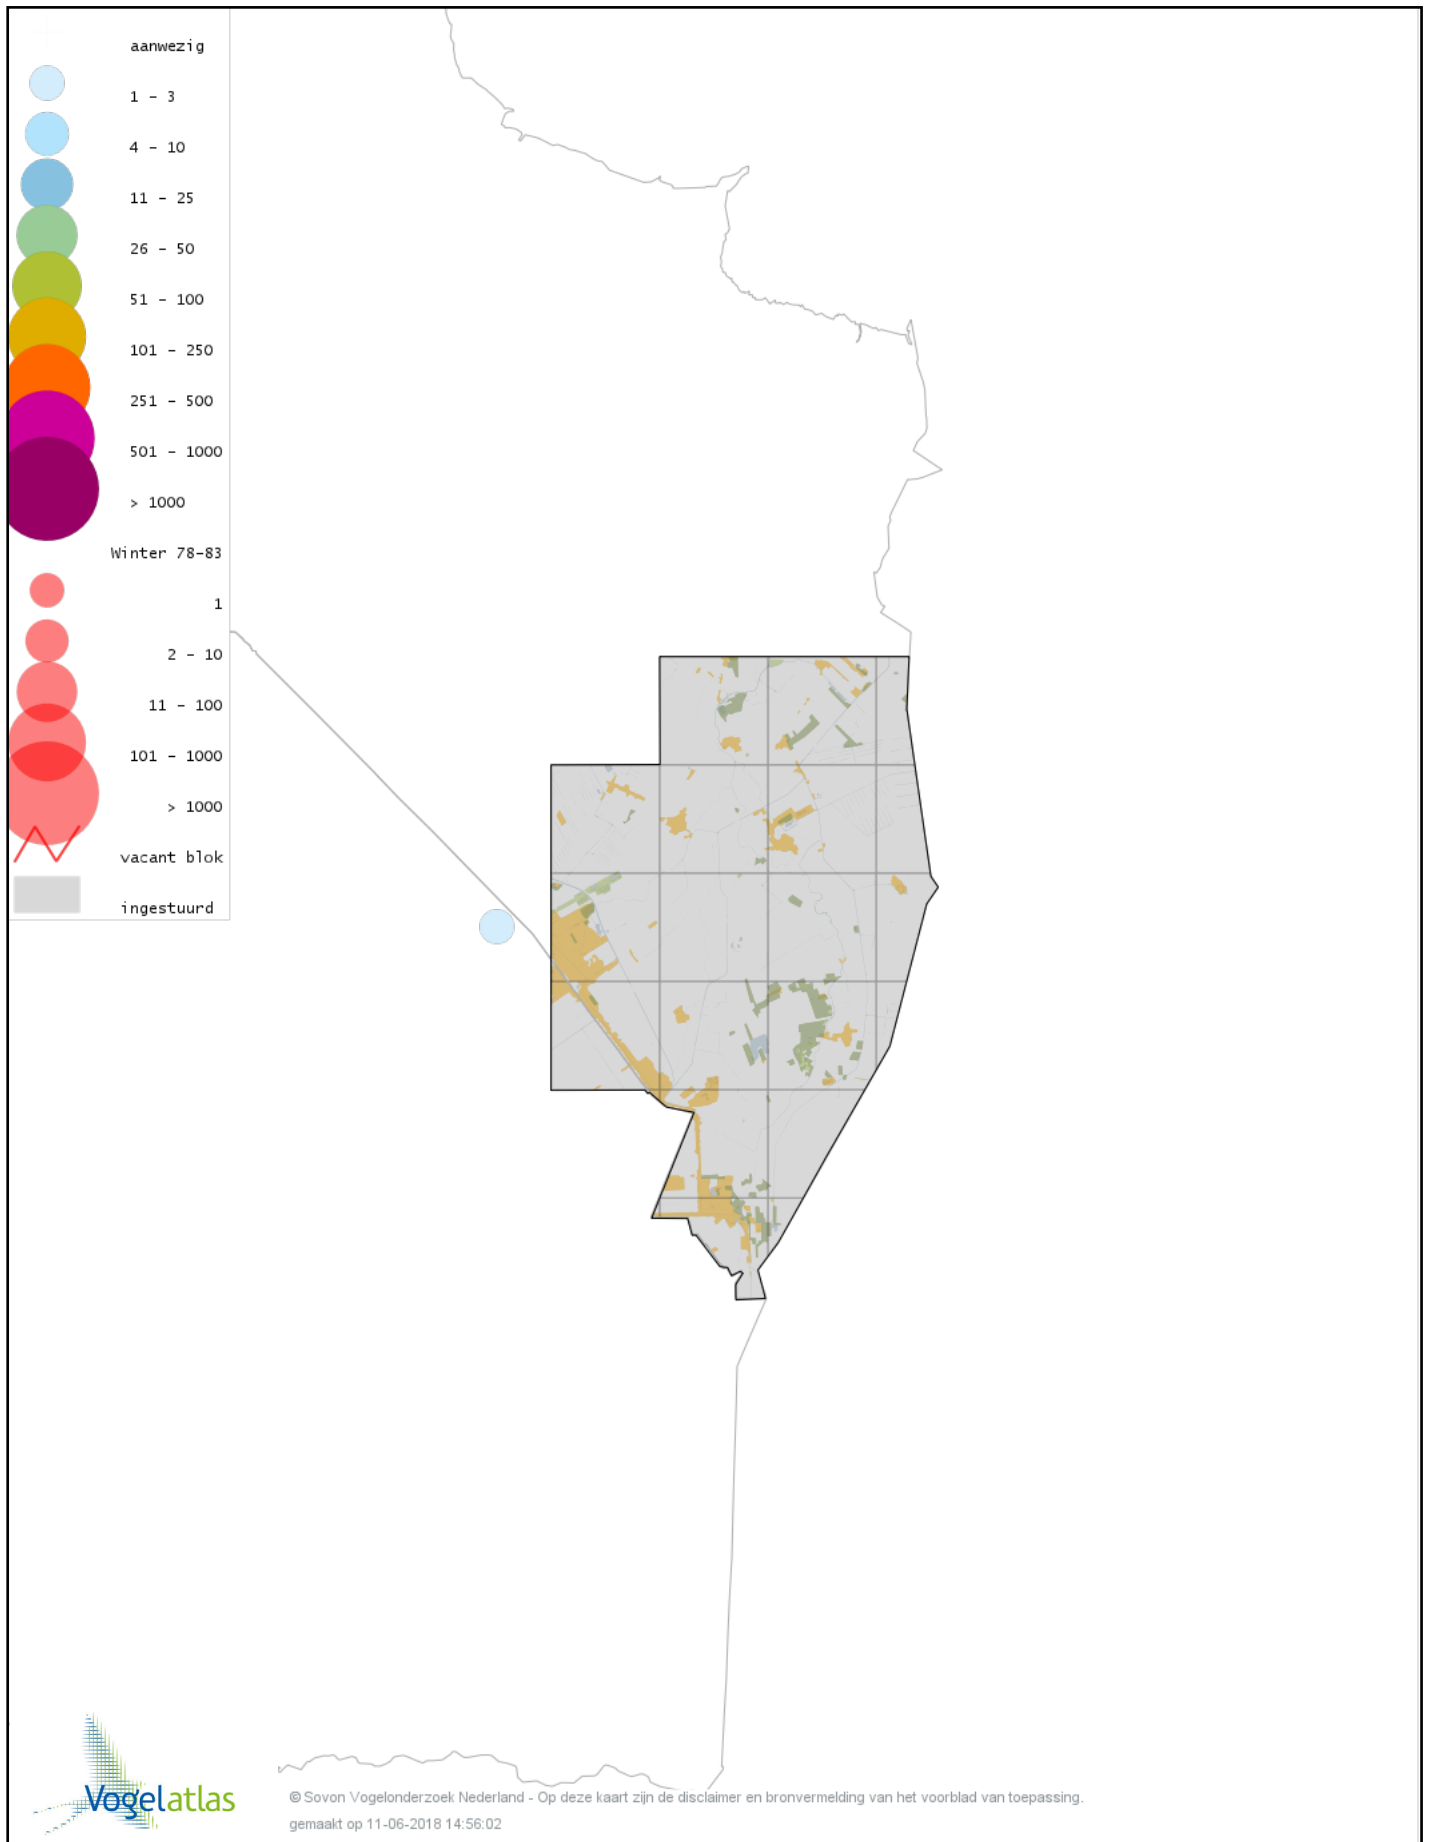

Voorlopige verspreidingskaart Heilige Ibis winter