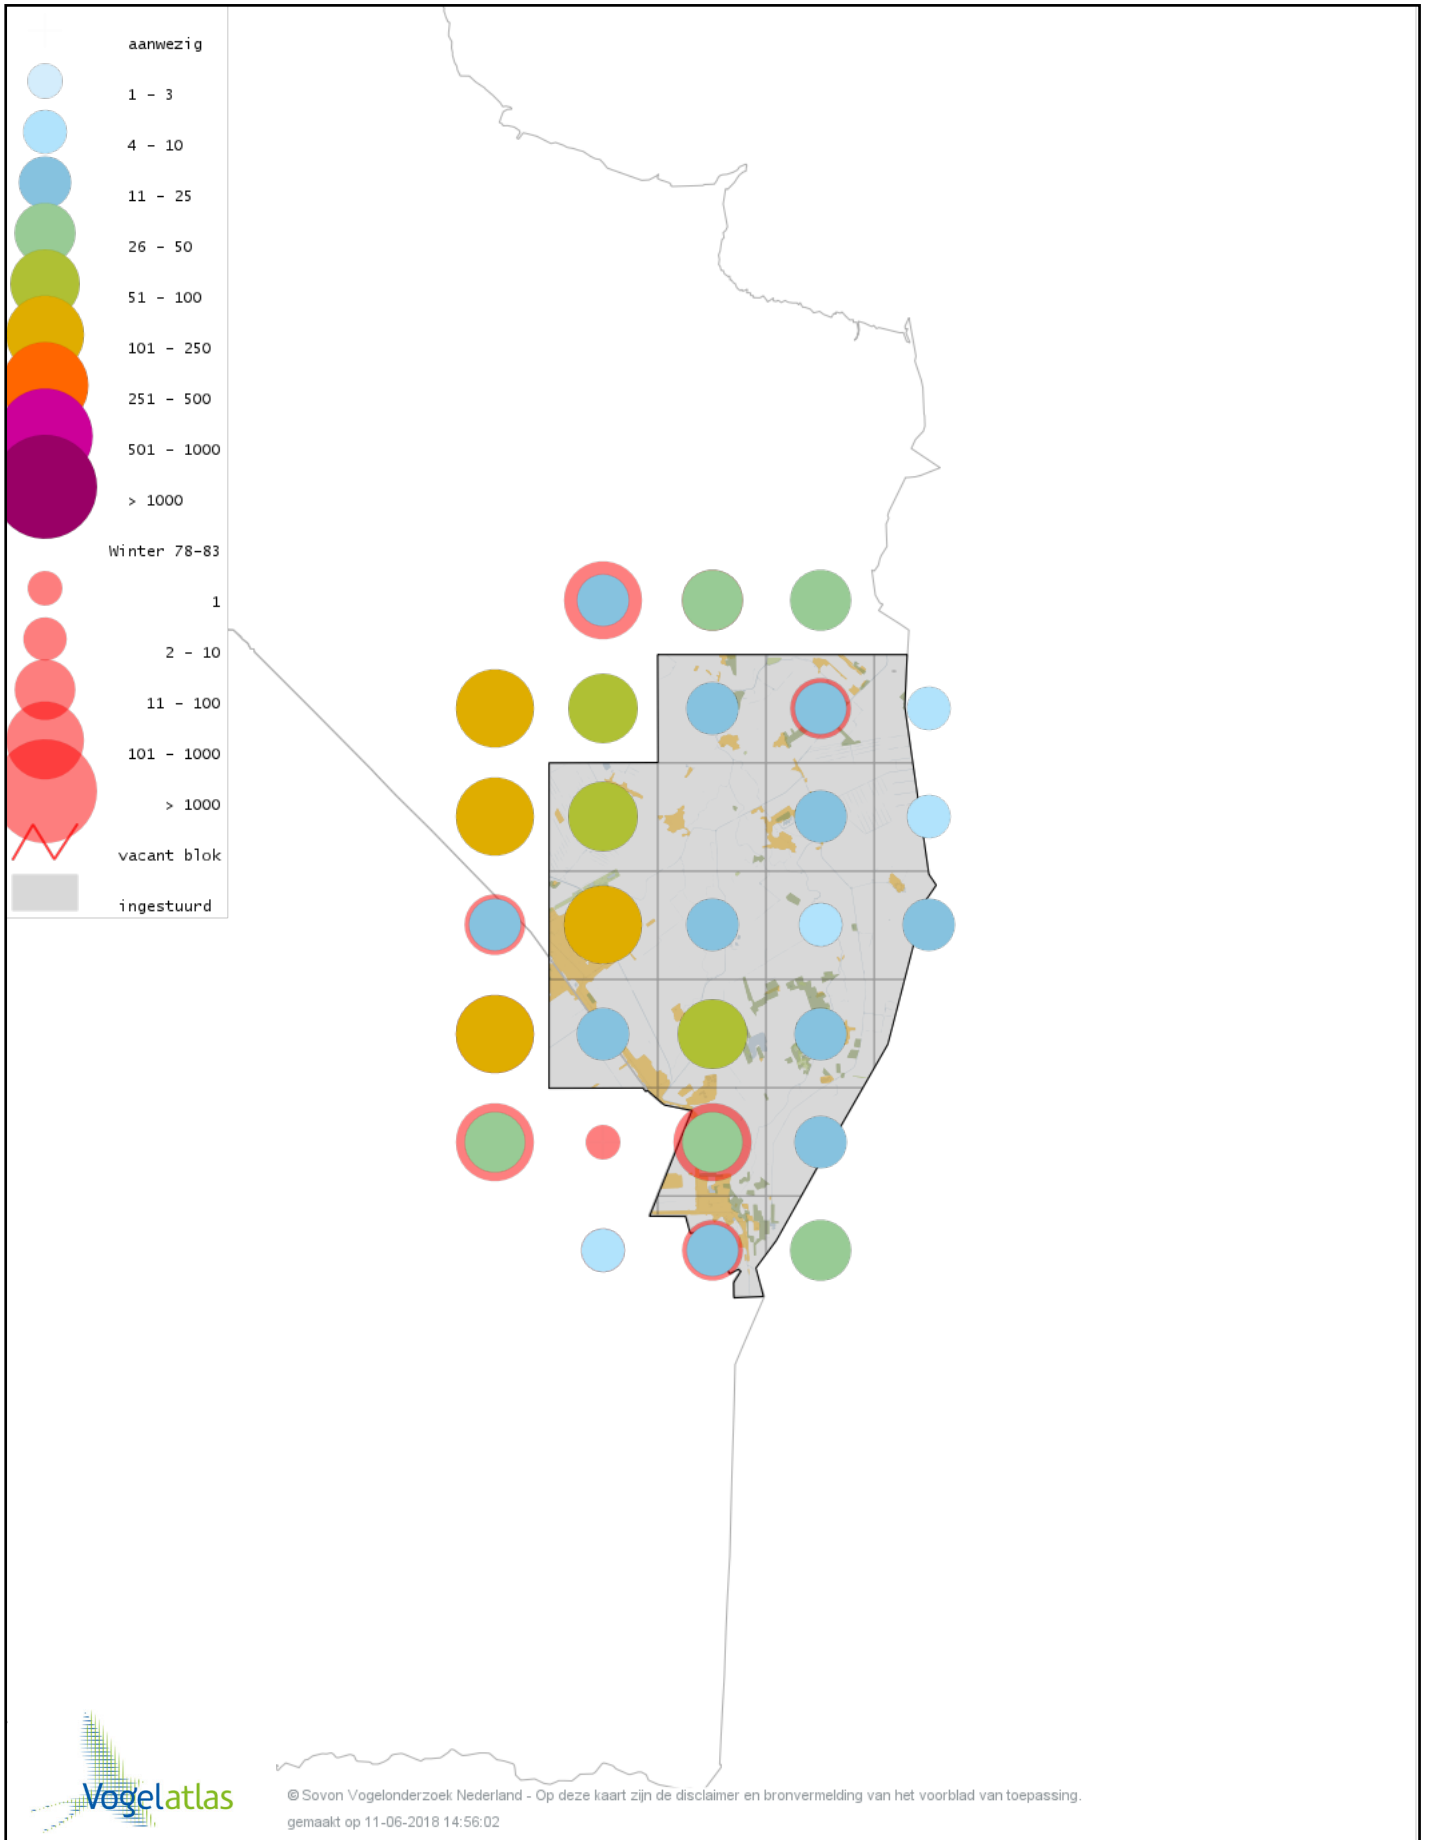

Voorlopige verspreidingskaart Meerkoet winter