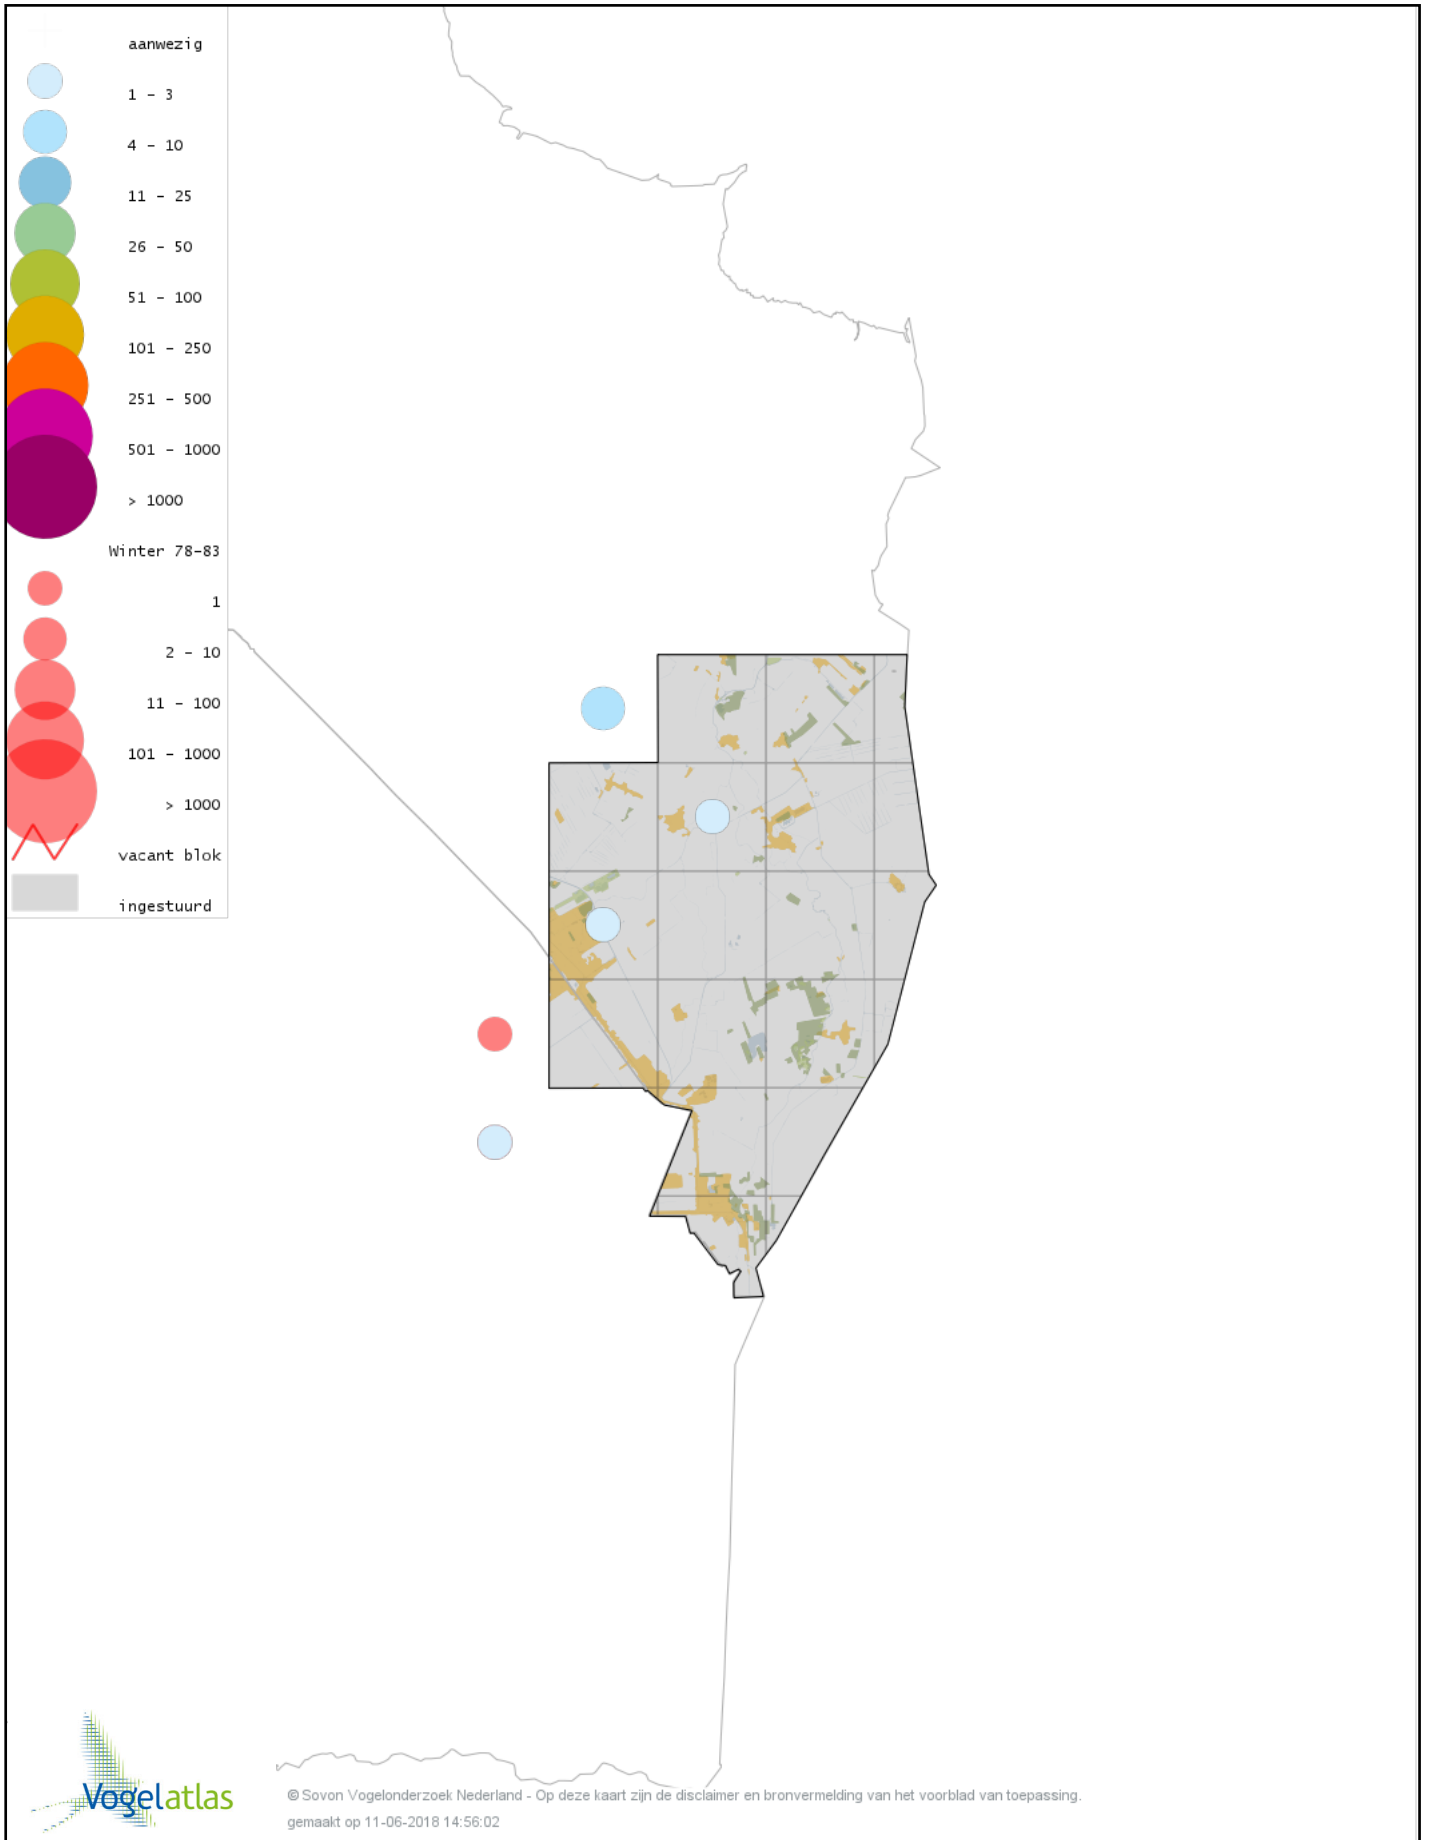

Voorlopige verspreidingskaart Bokje winter