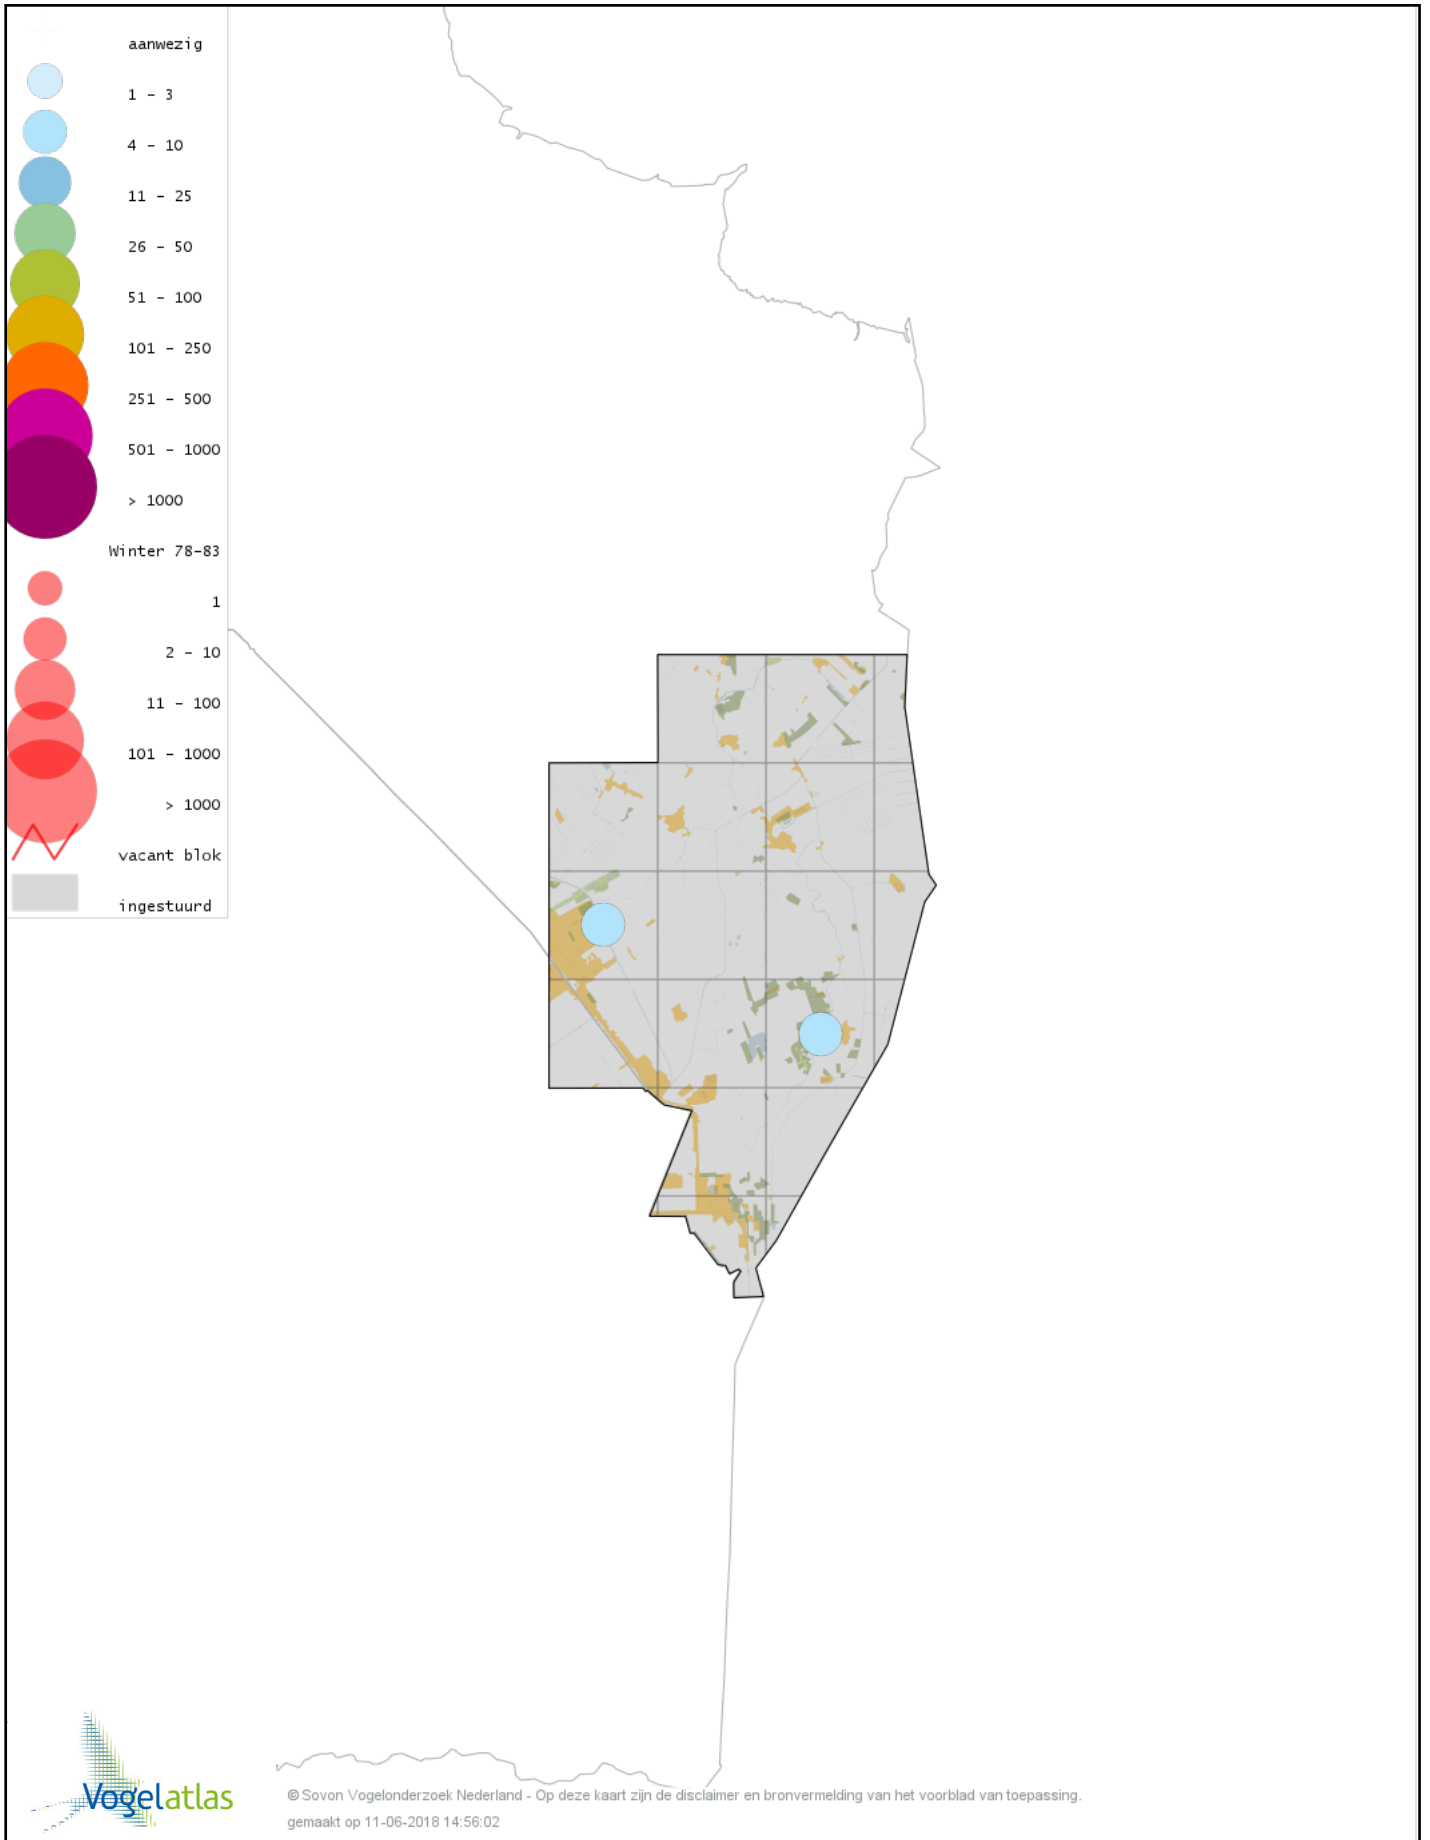

Voorlopige verspreidingskaart Beardman winter