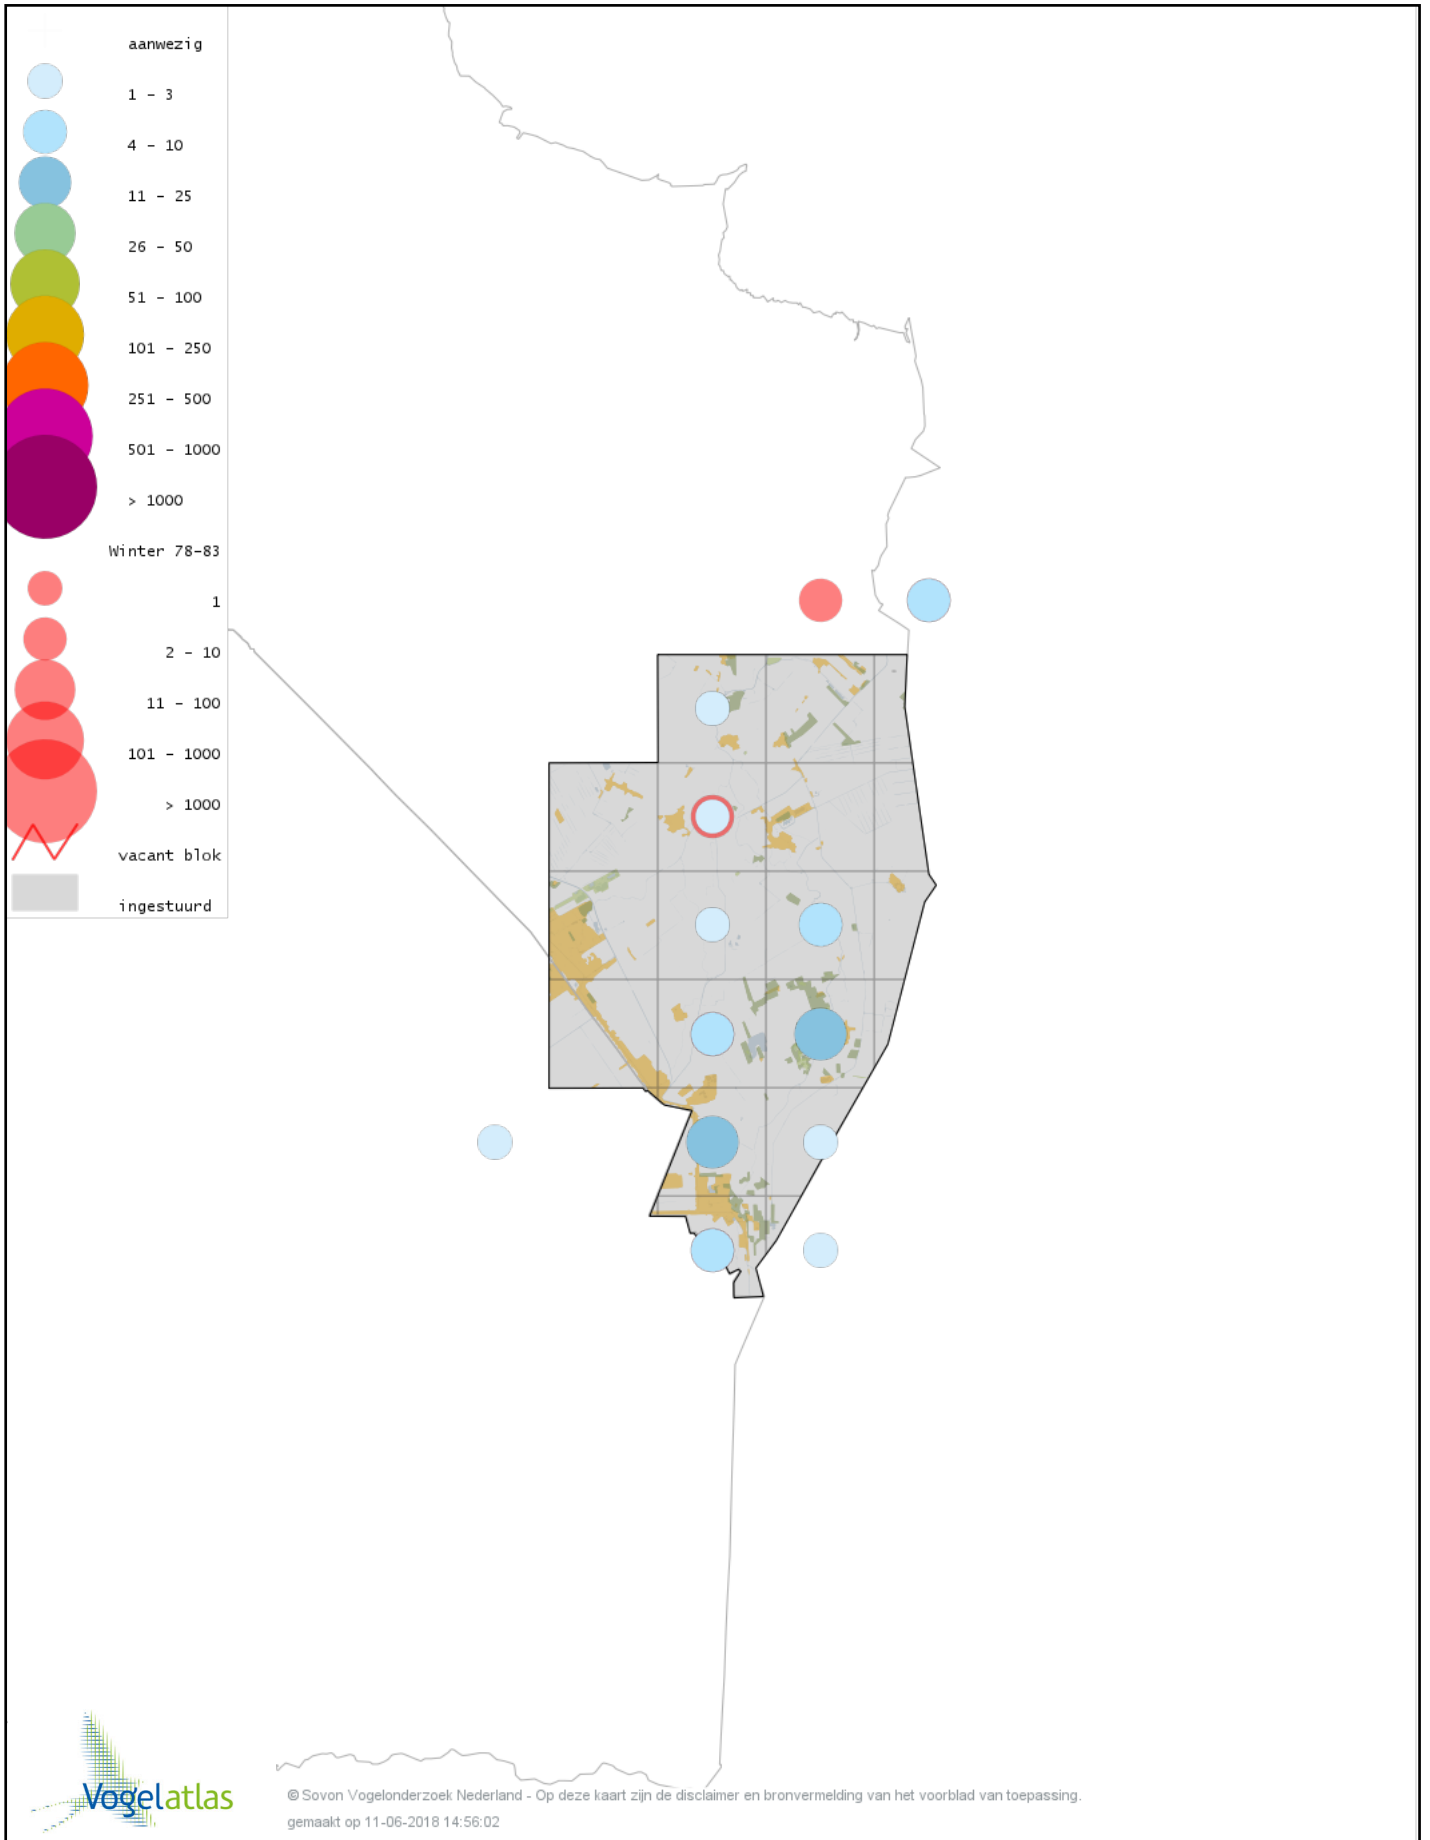

Voorlopige verspreidingskaart Kleine Bonte Specht winter