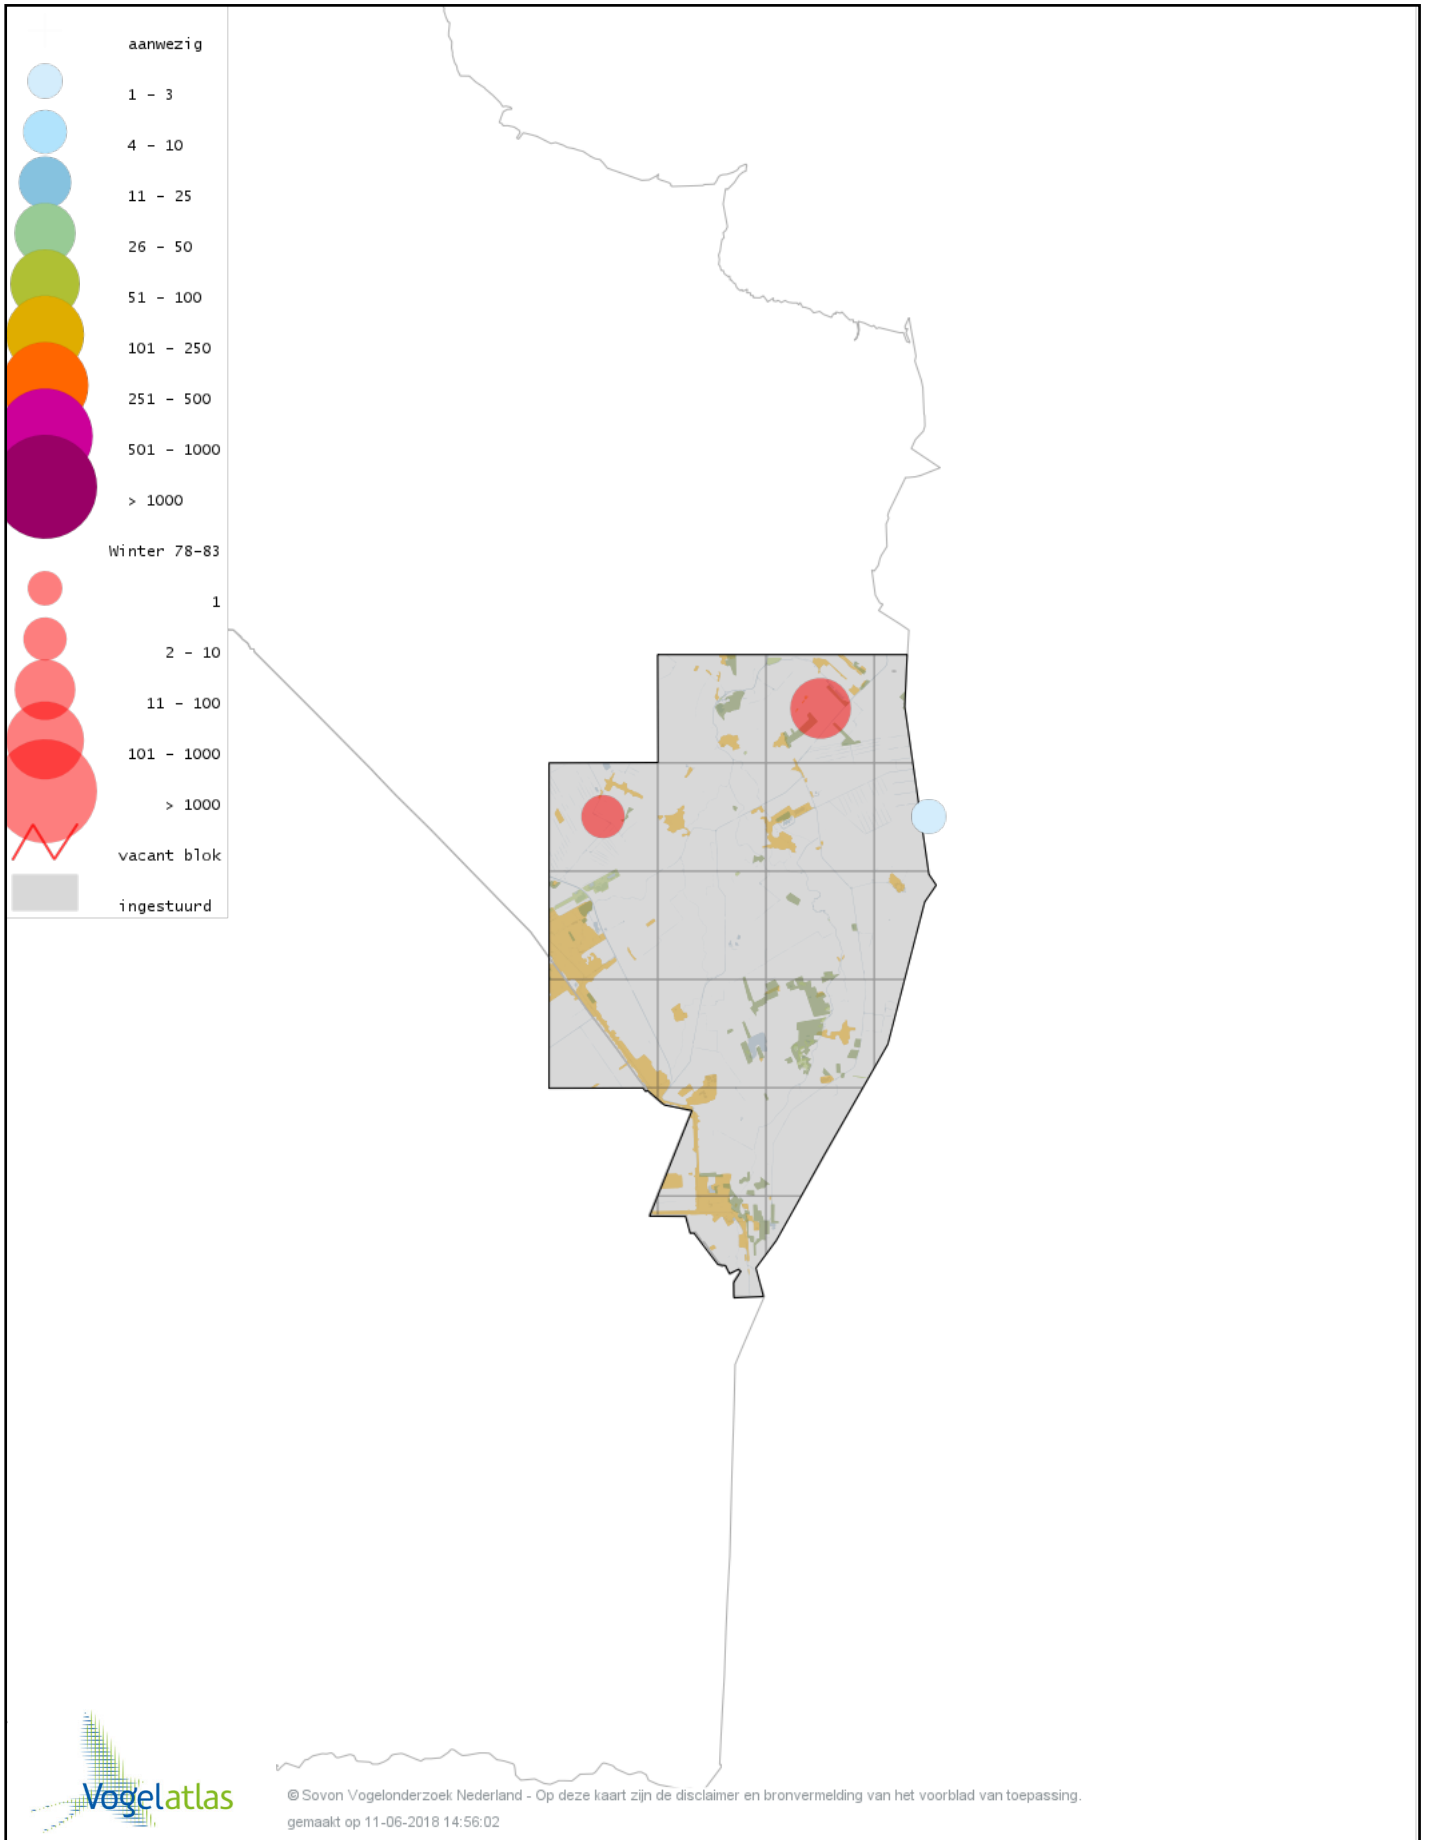

Voorlopige verspreidingskaart Sneeuwgorst winter