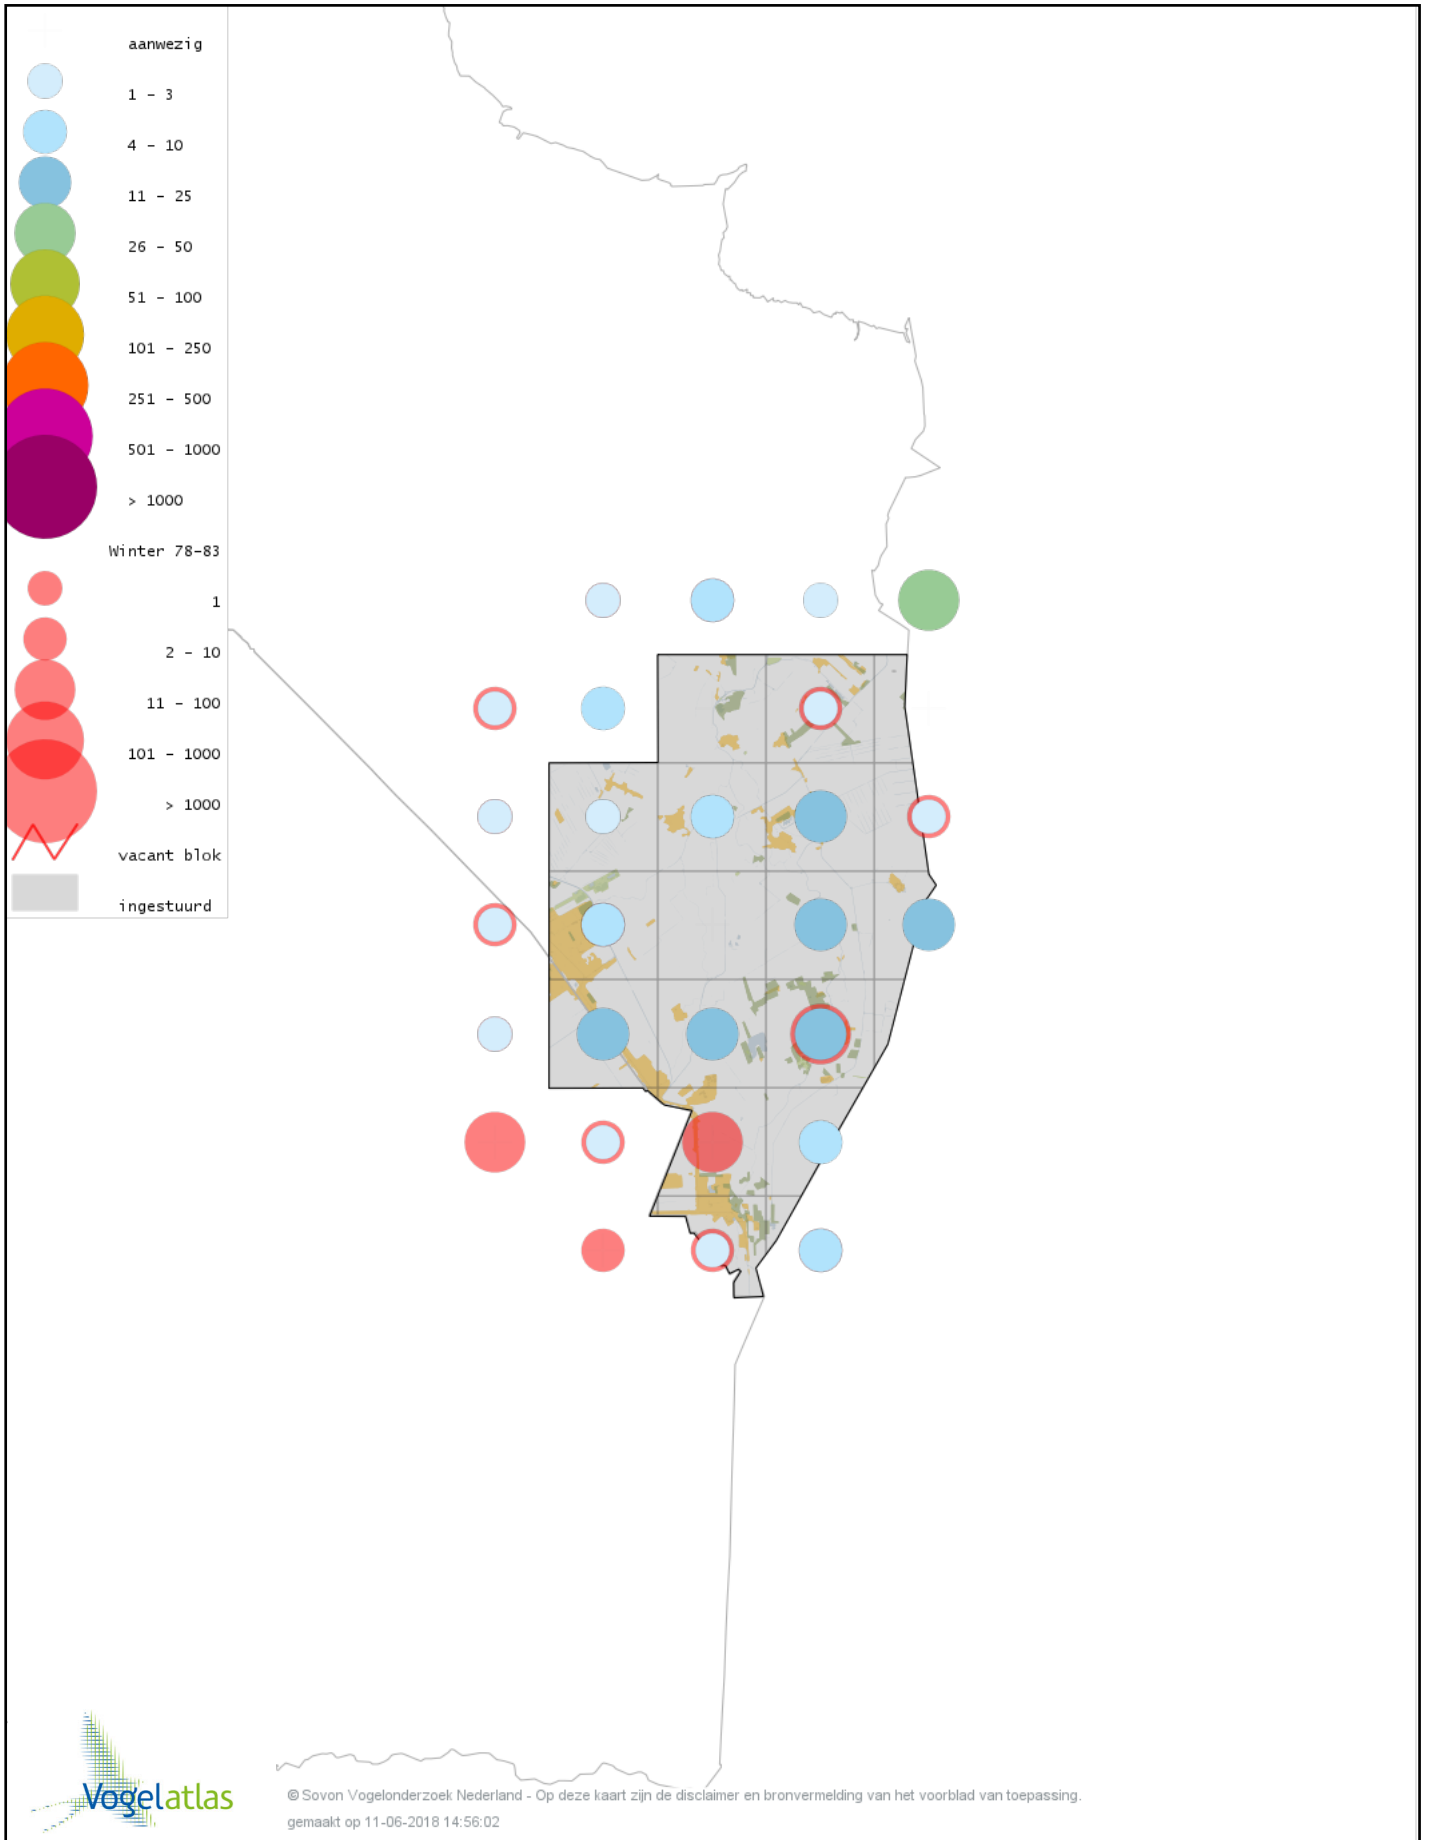

Voorlopige verspreidingskaart Heggenmus winter