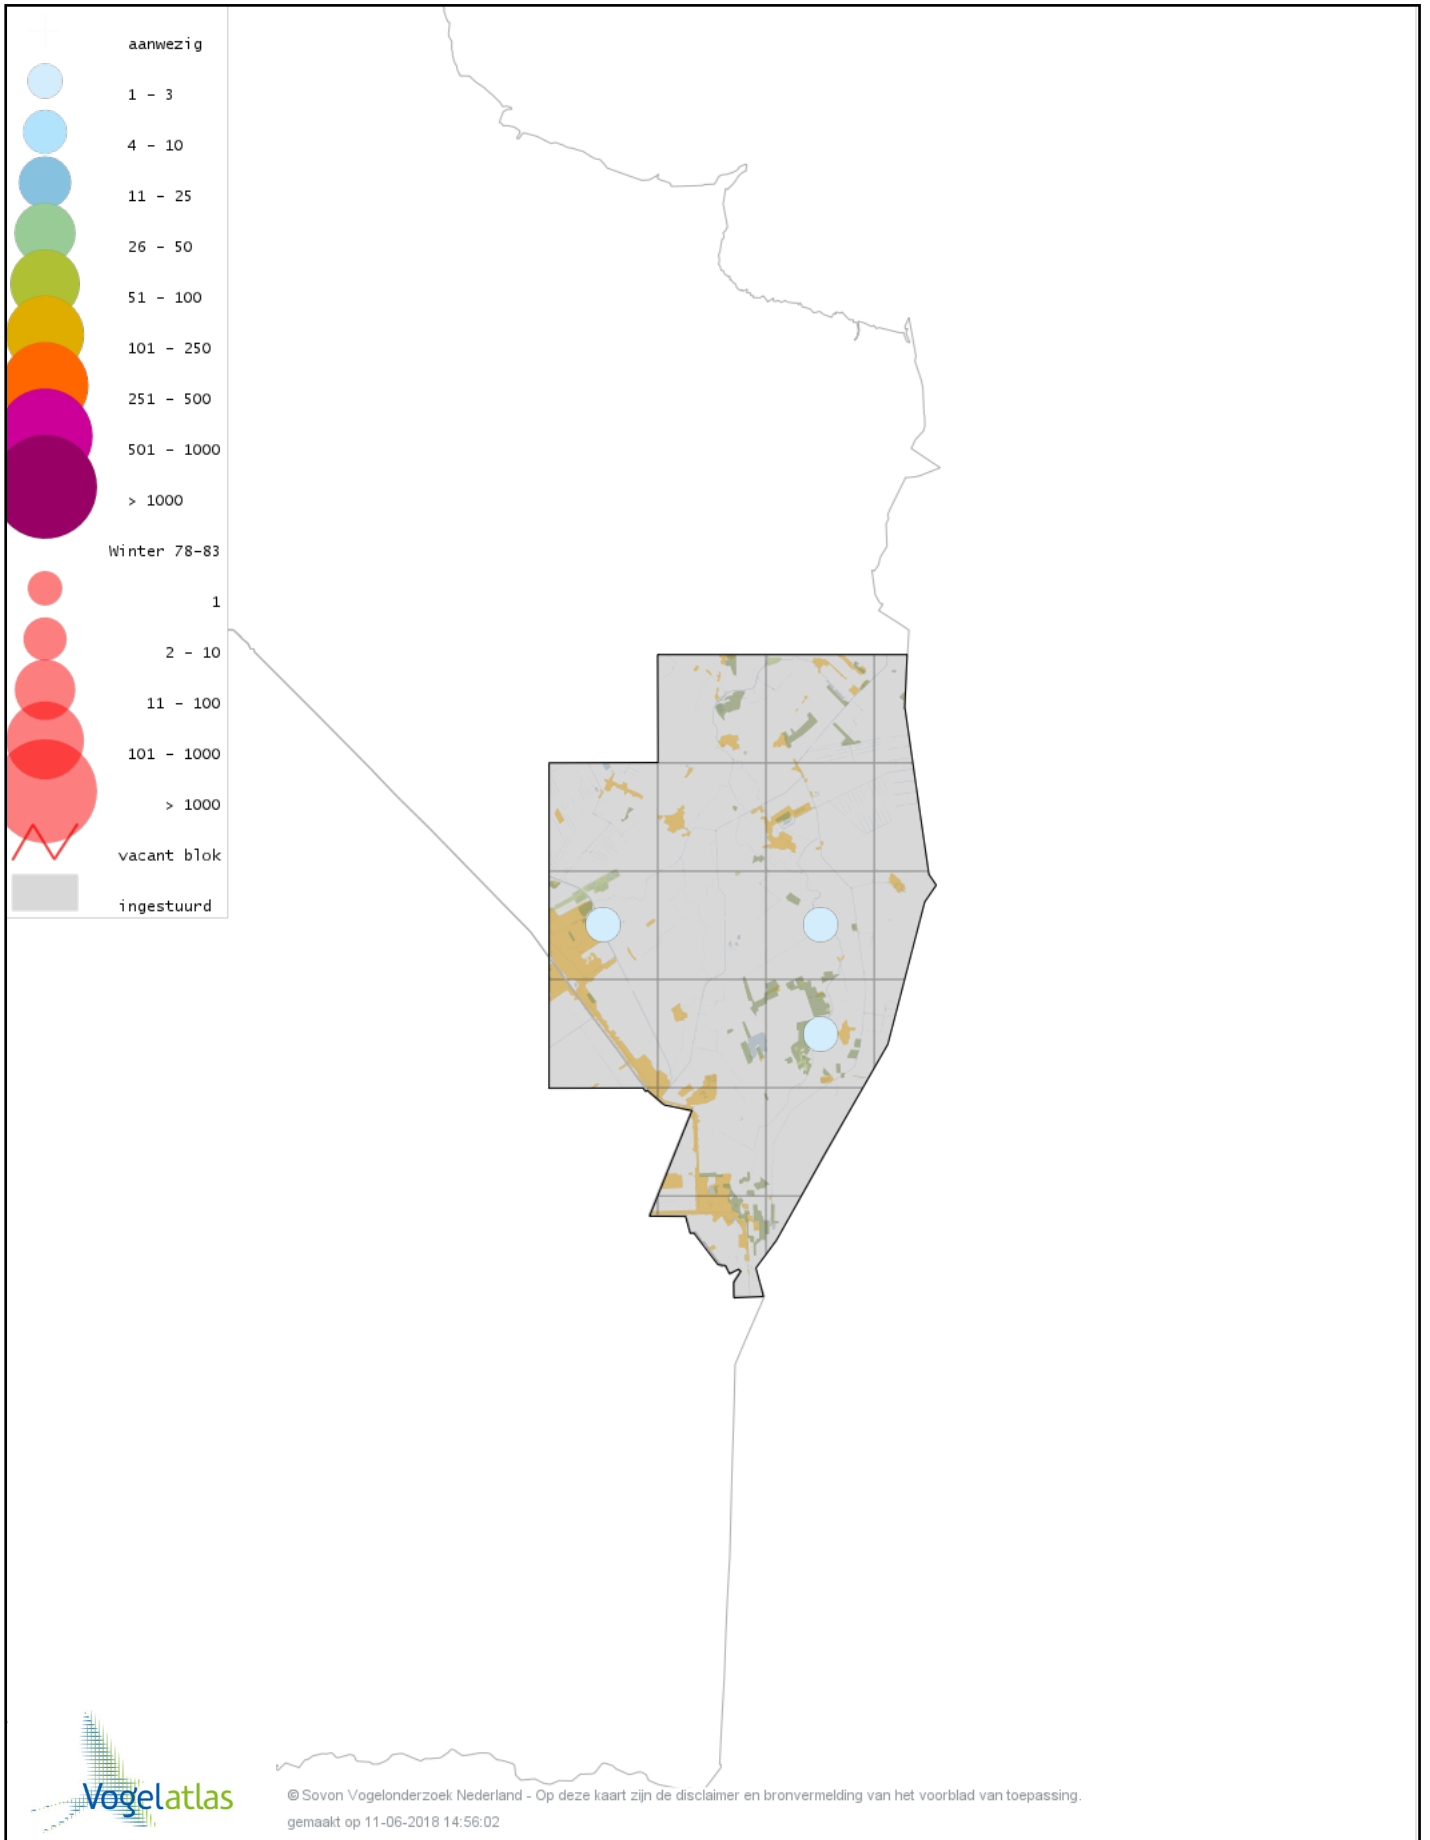

Voorlopige verspreidingskaart Raaf winter