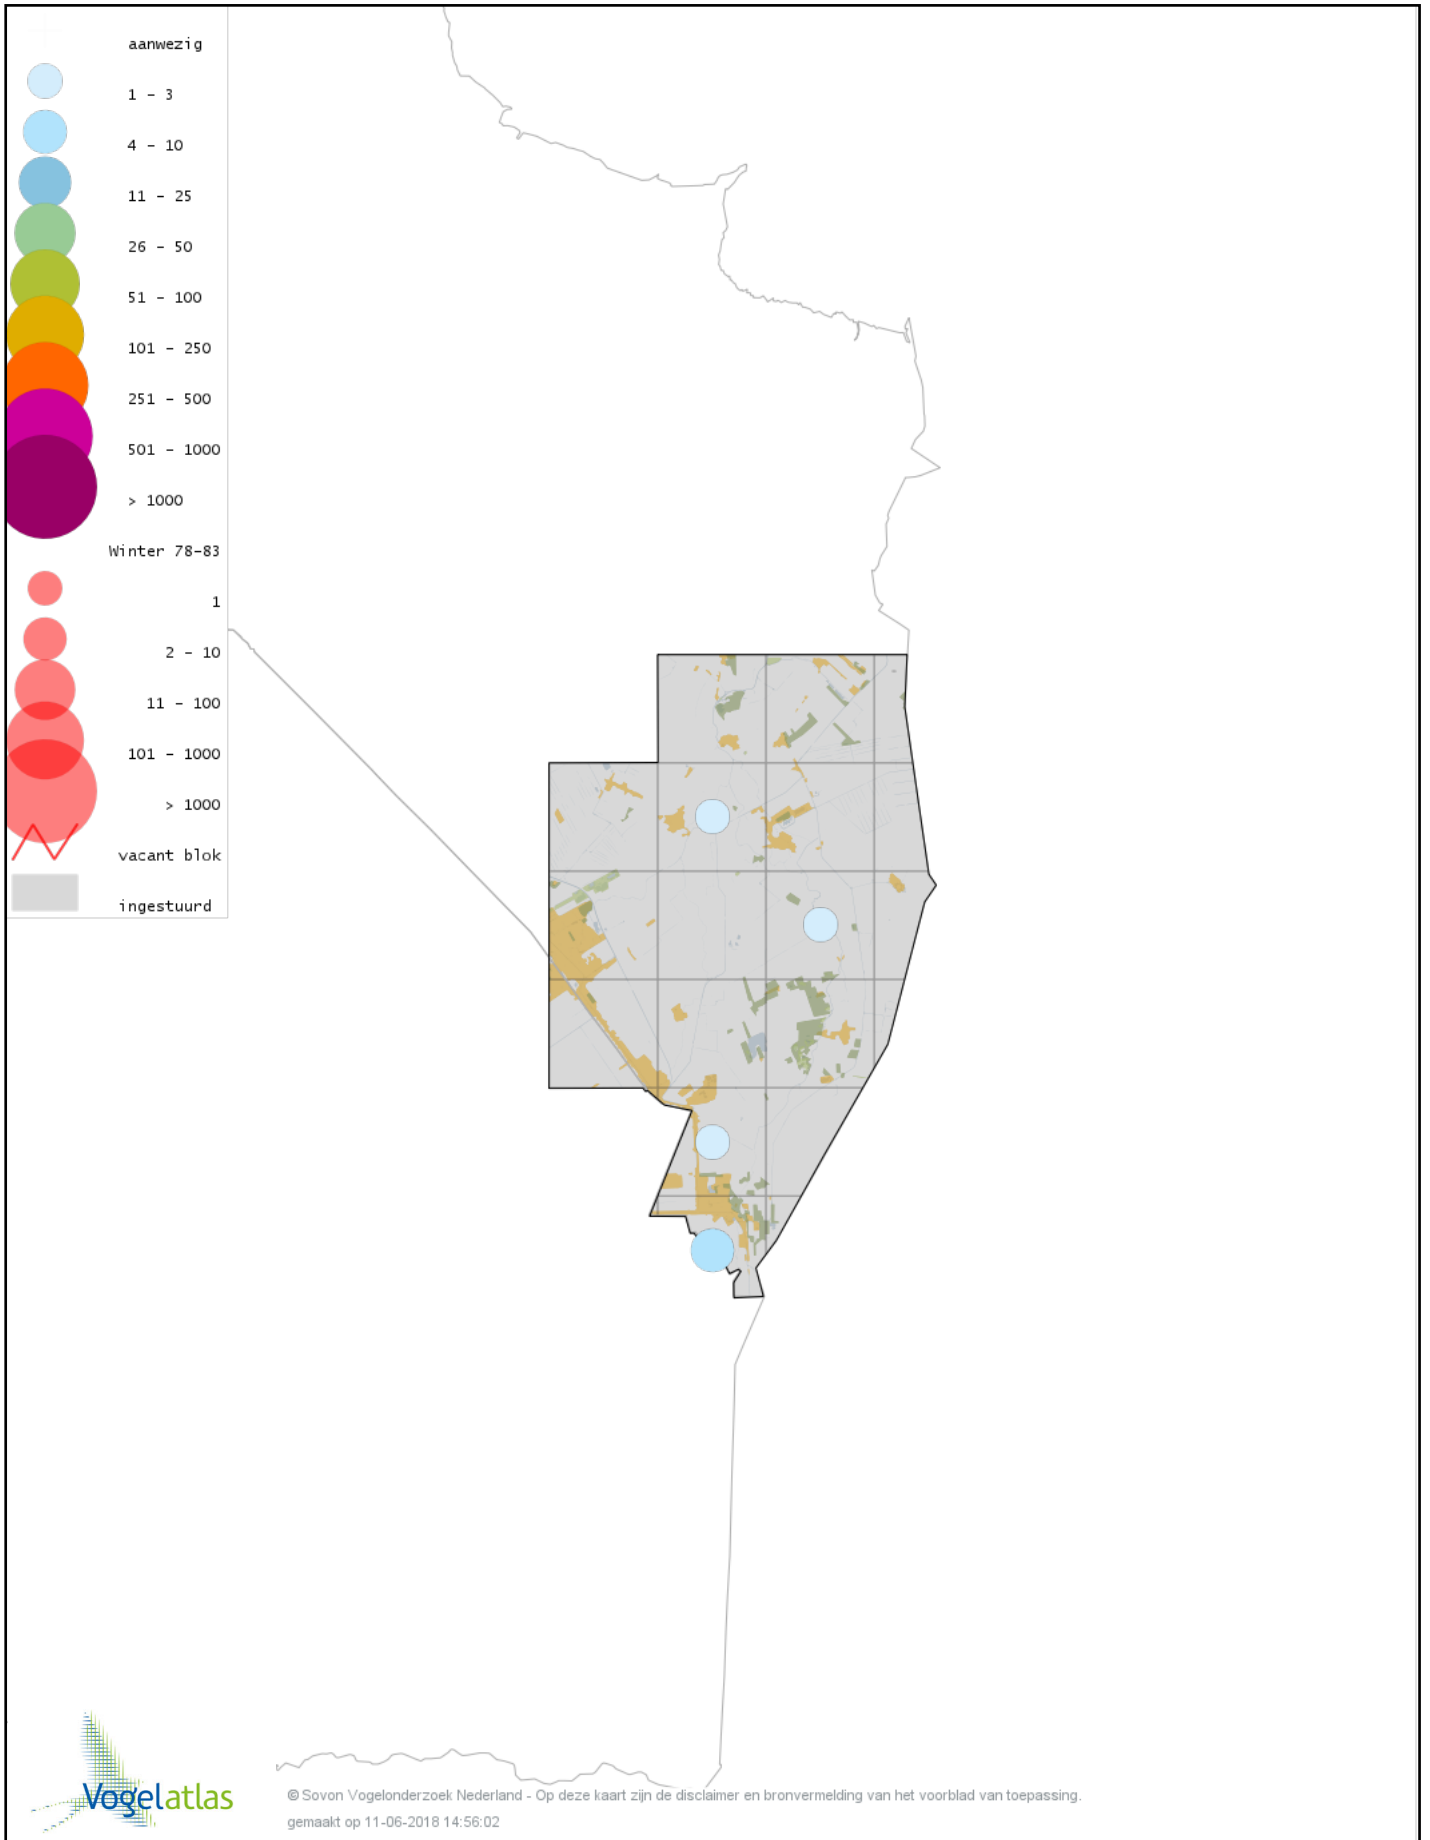

Voorlopige verspreidingskaart Middelste Bonte Specht winter