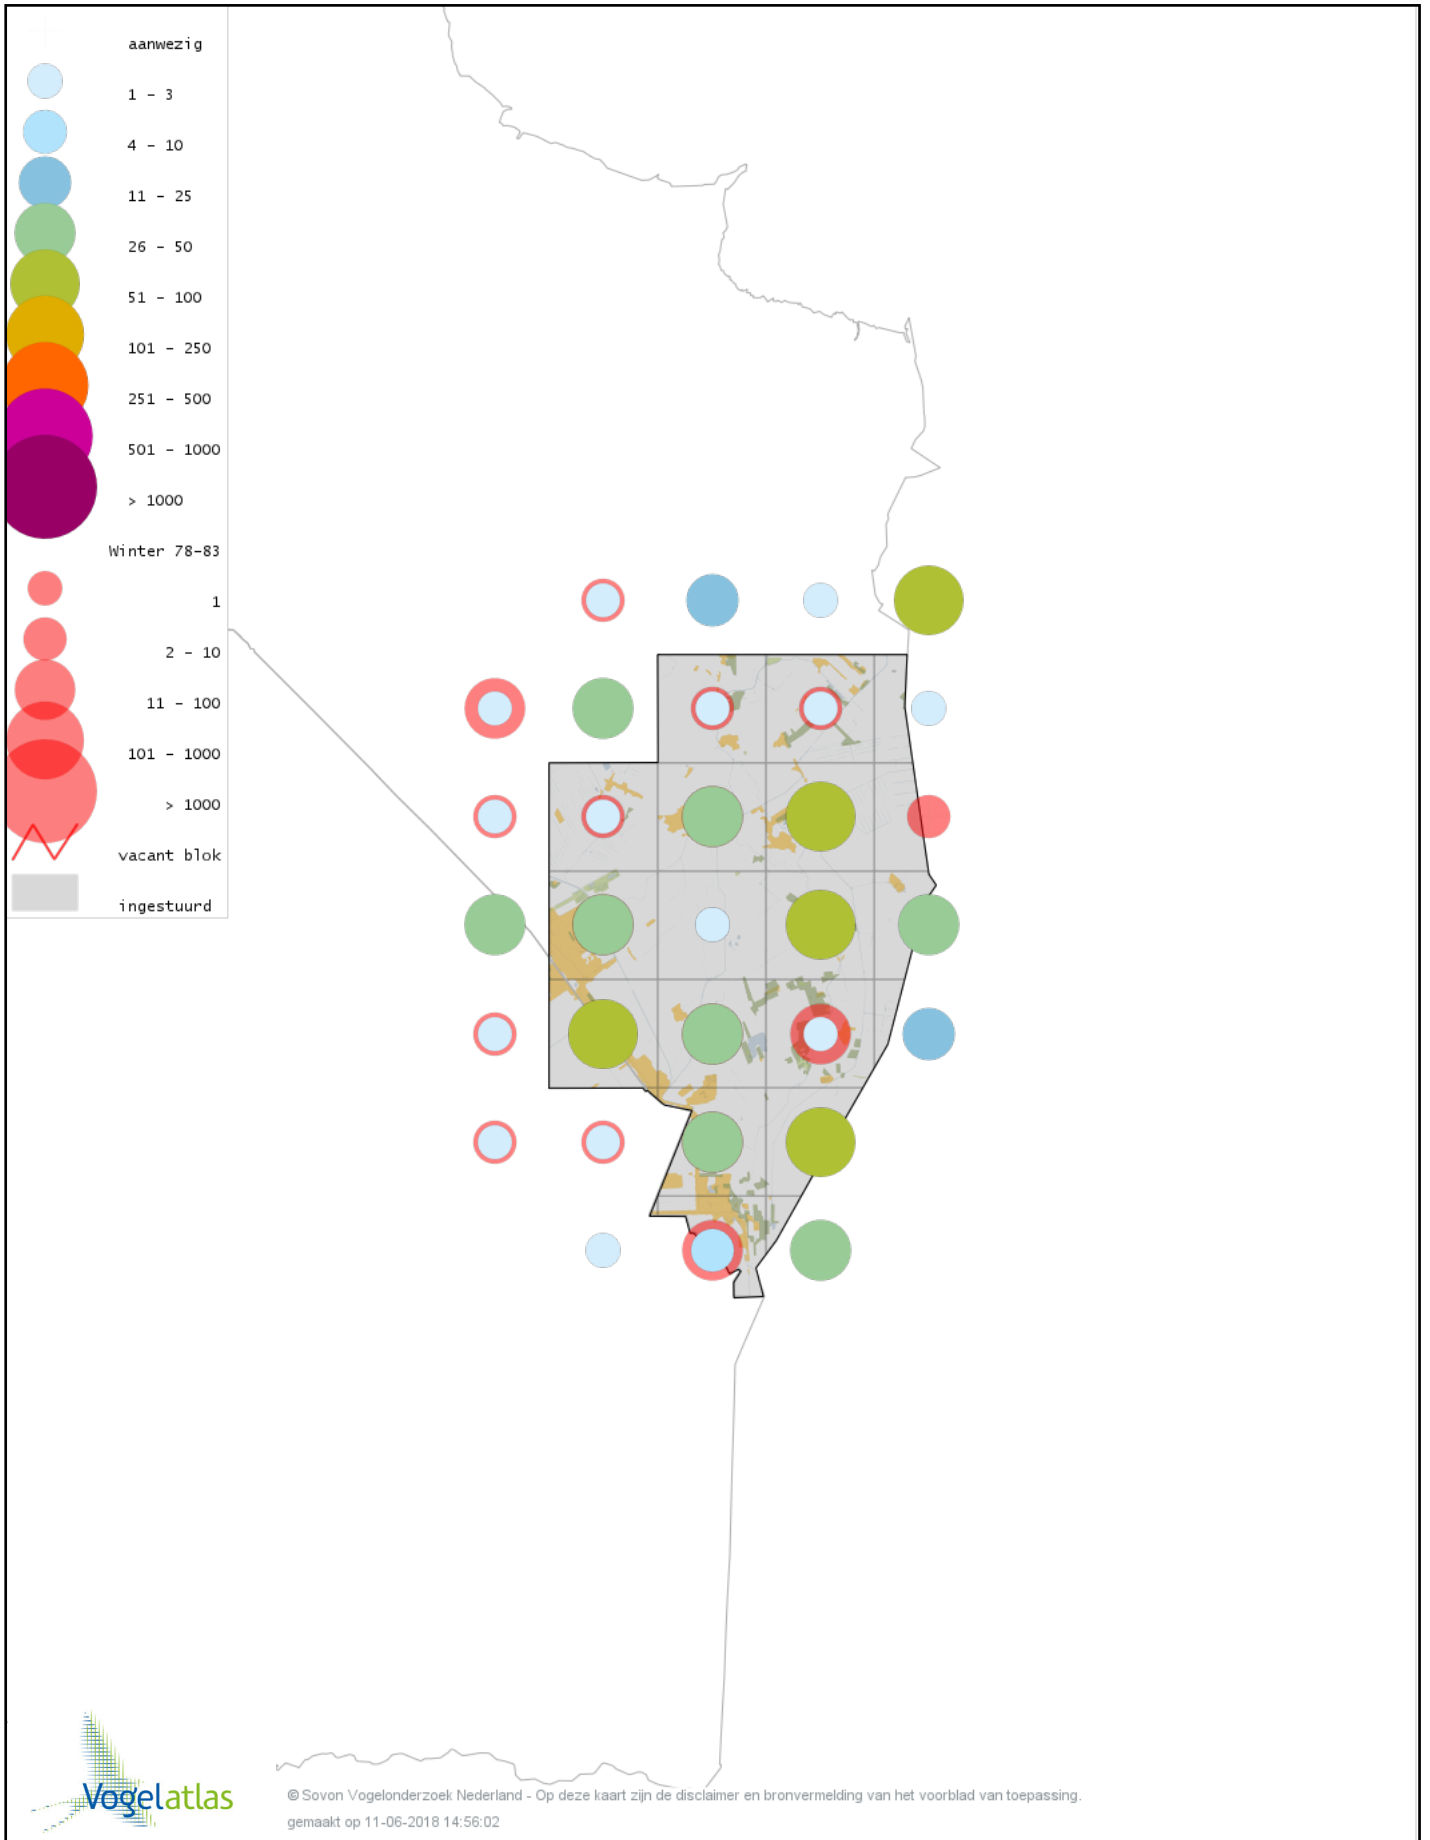

Voorlopige verspreidingskaart Winterkoning winter