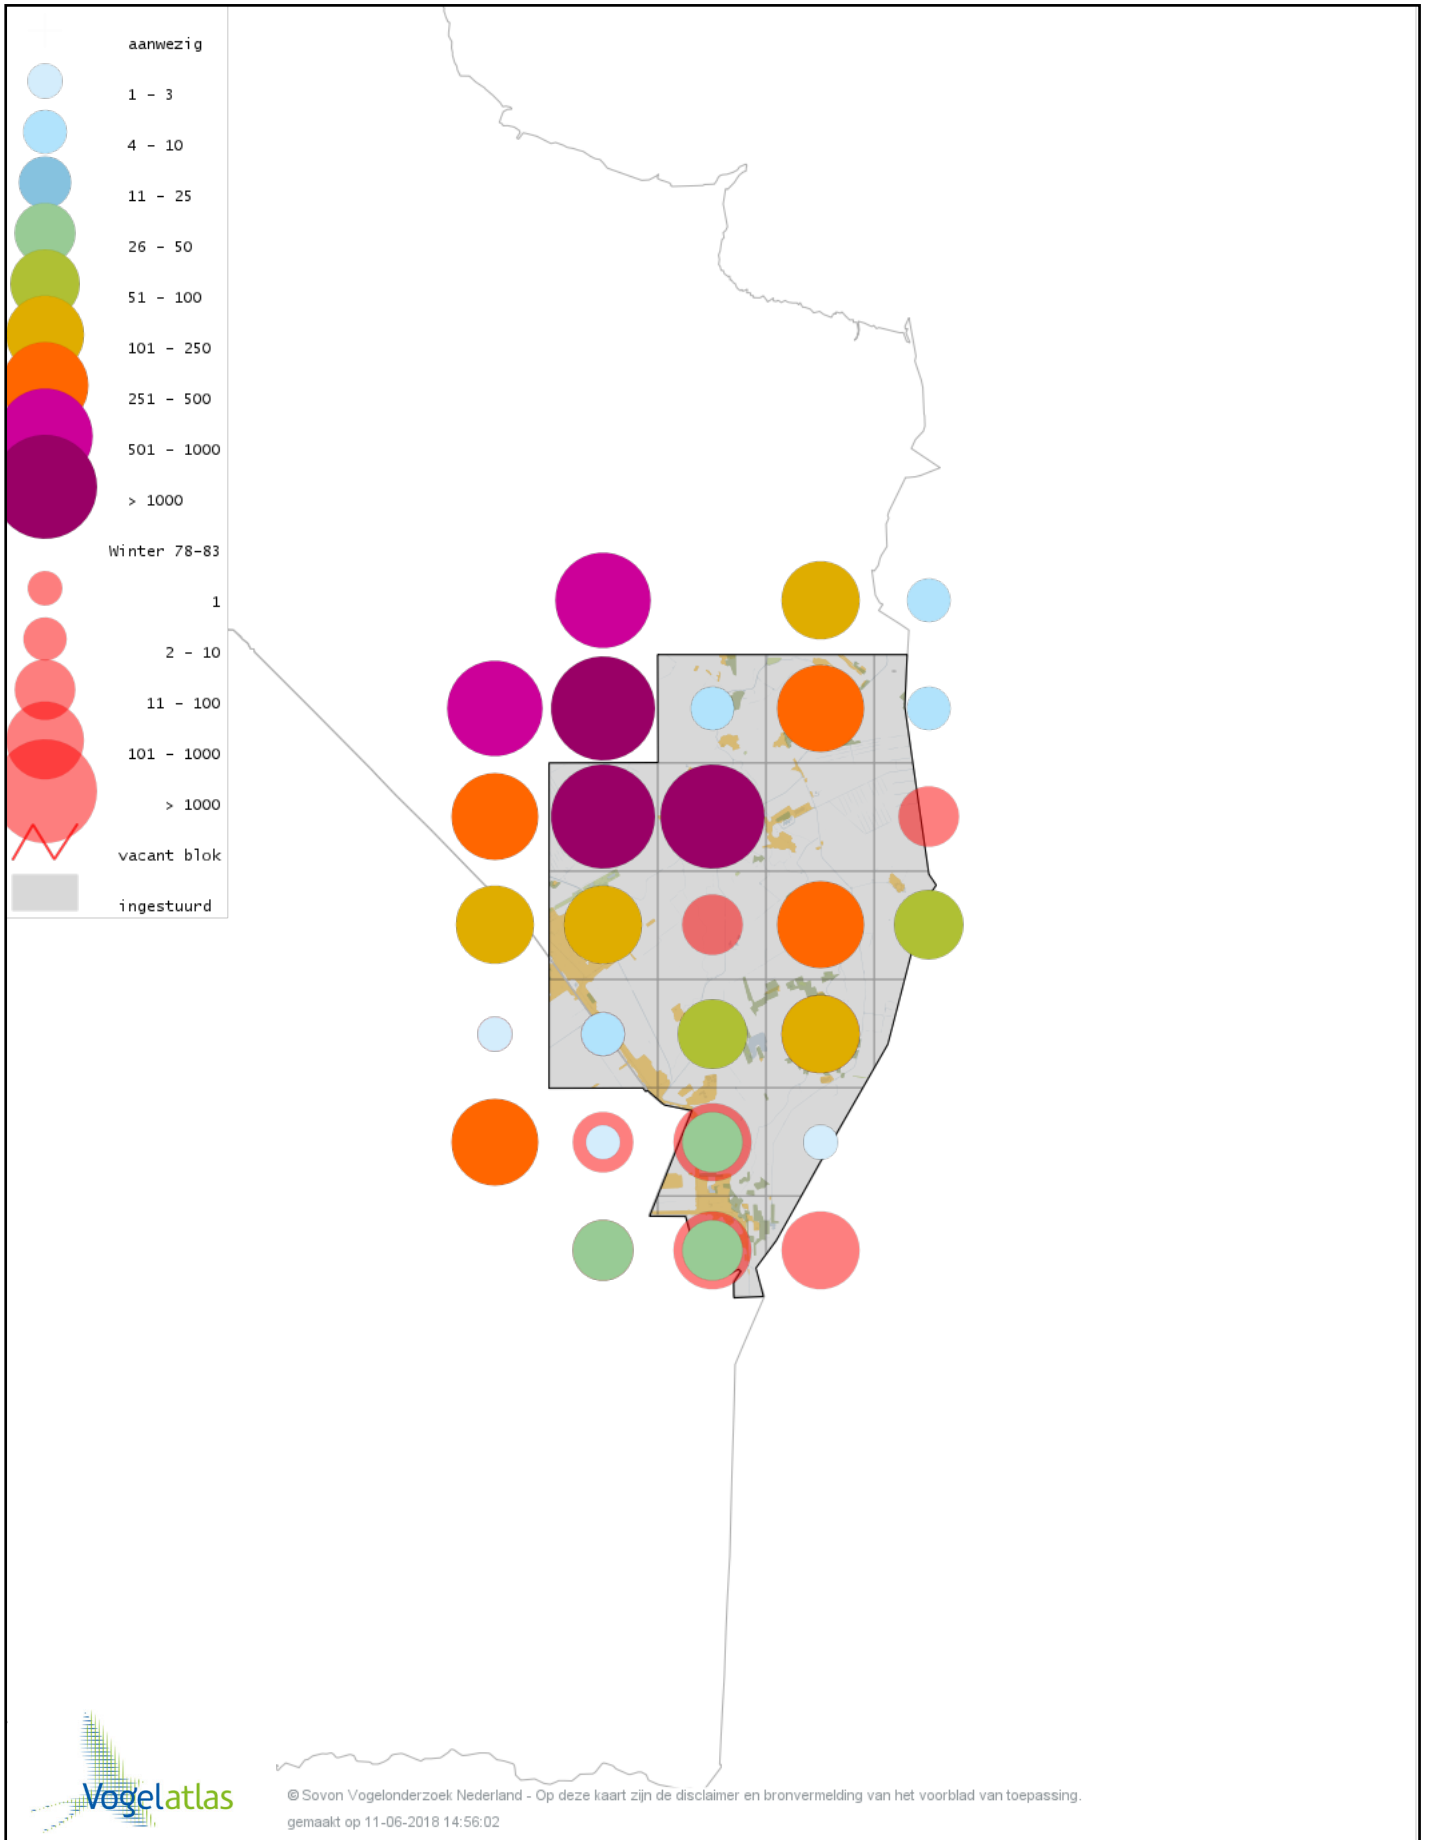

Voorlopige verspreidingskaart Keep winter