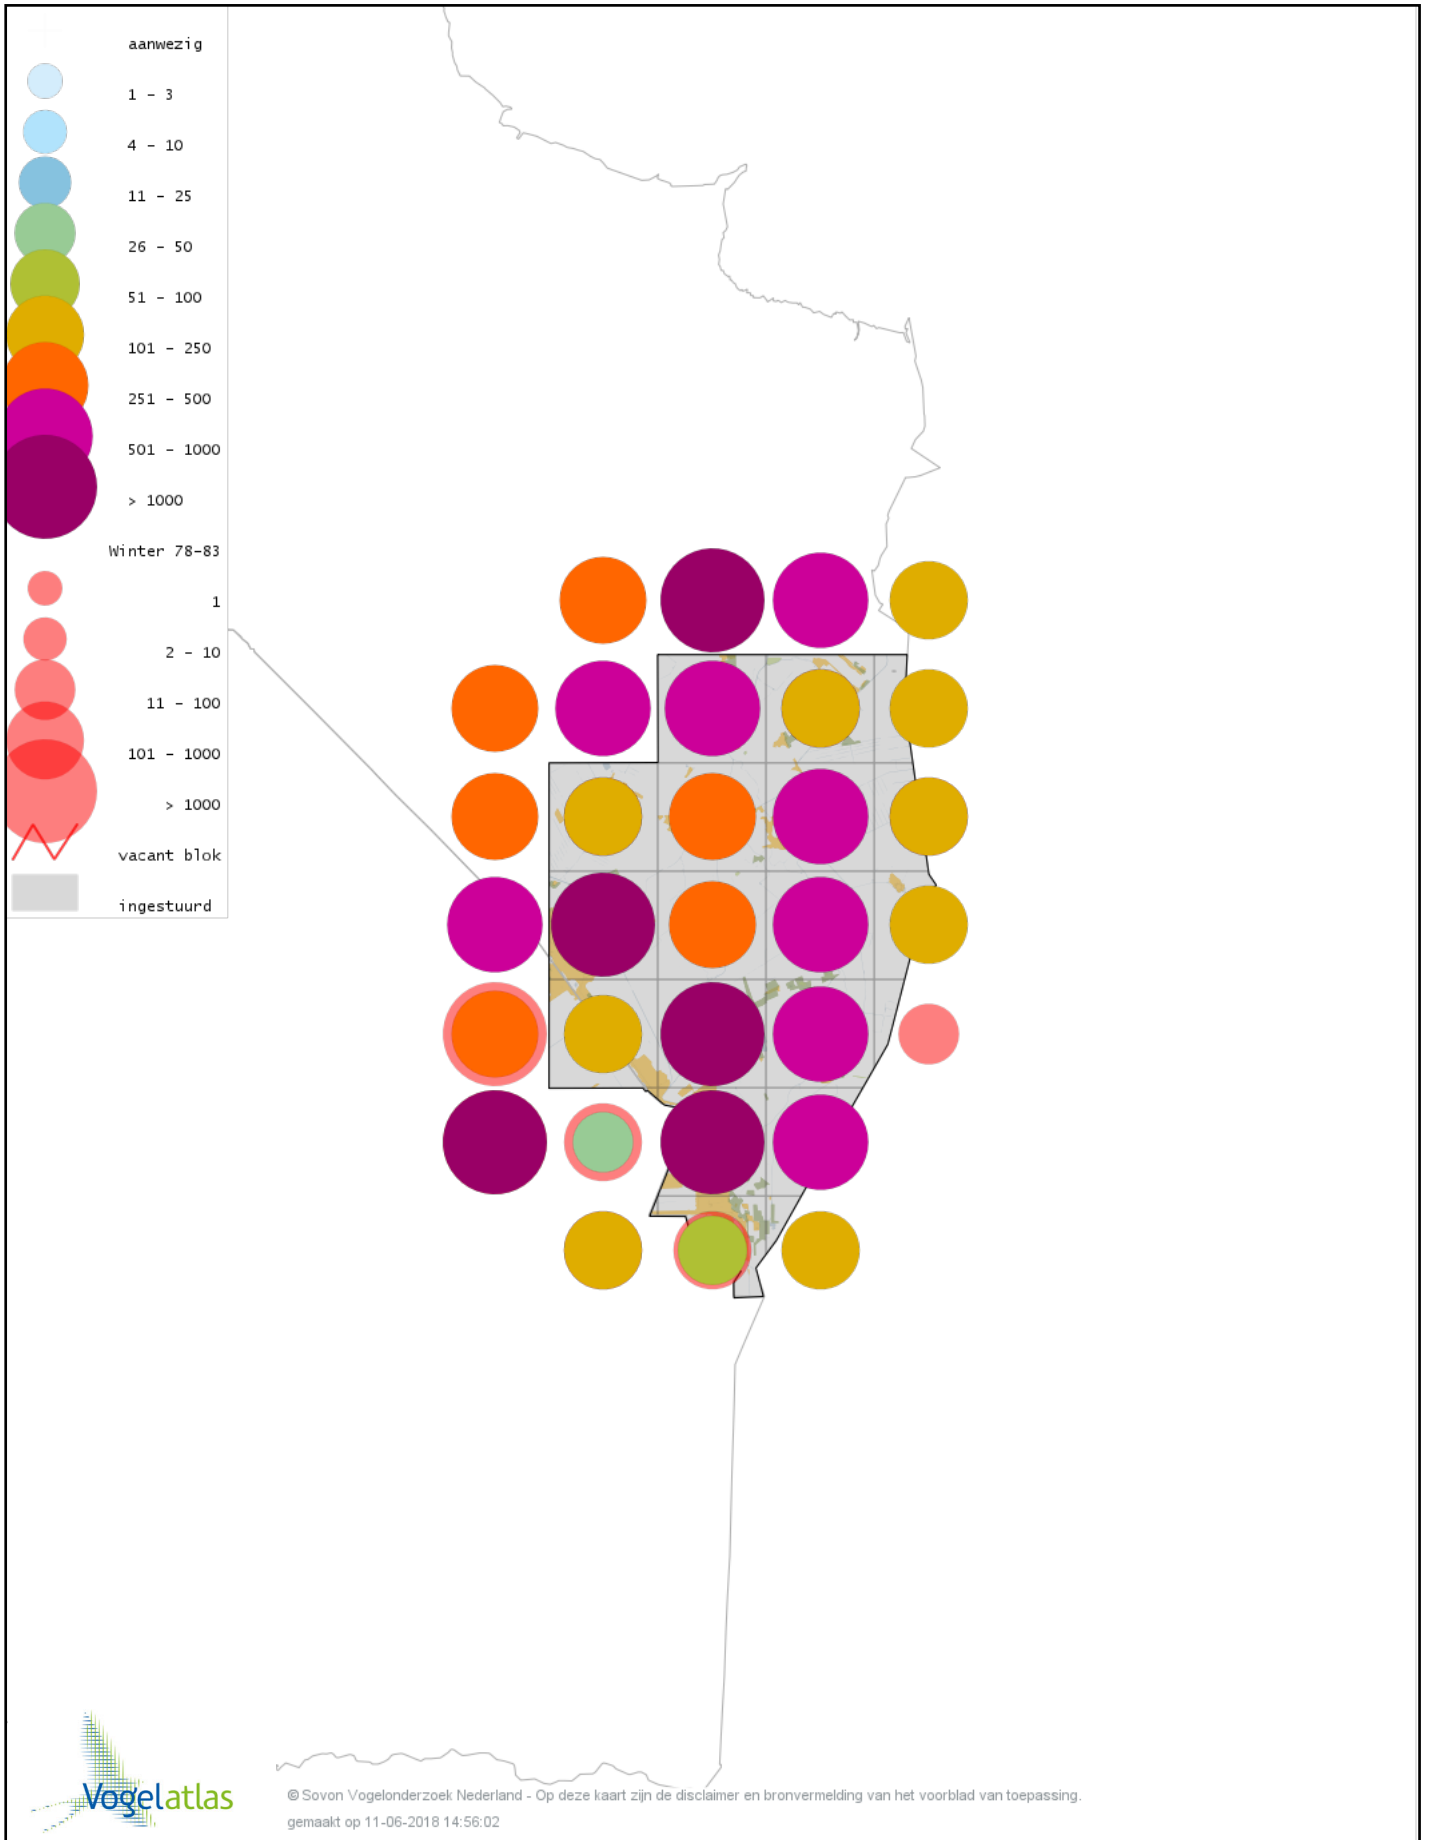

Voorlopige verspreidingskaart Wilde Eend winter