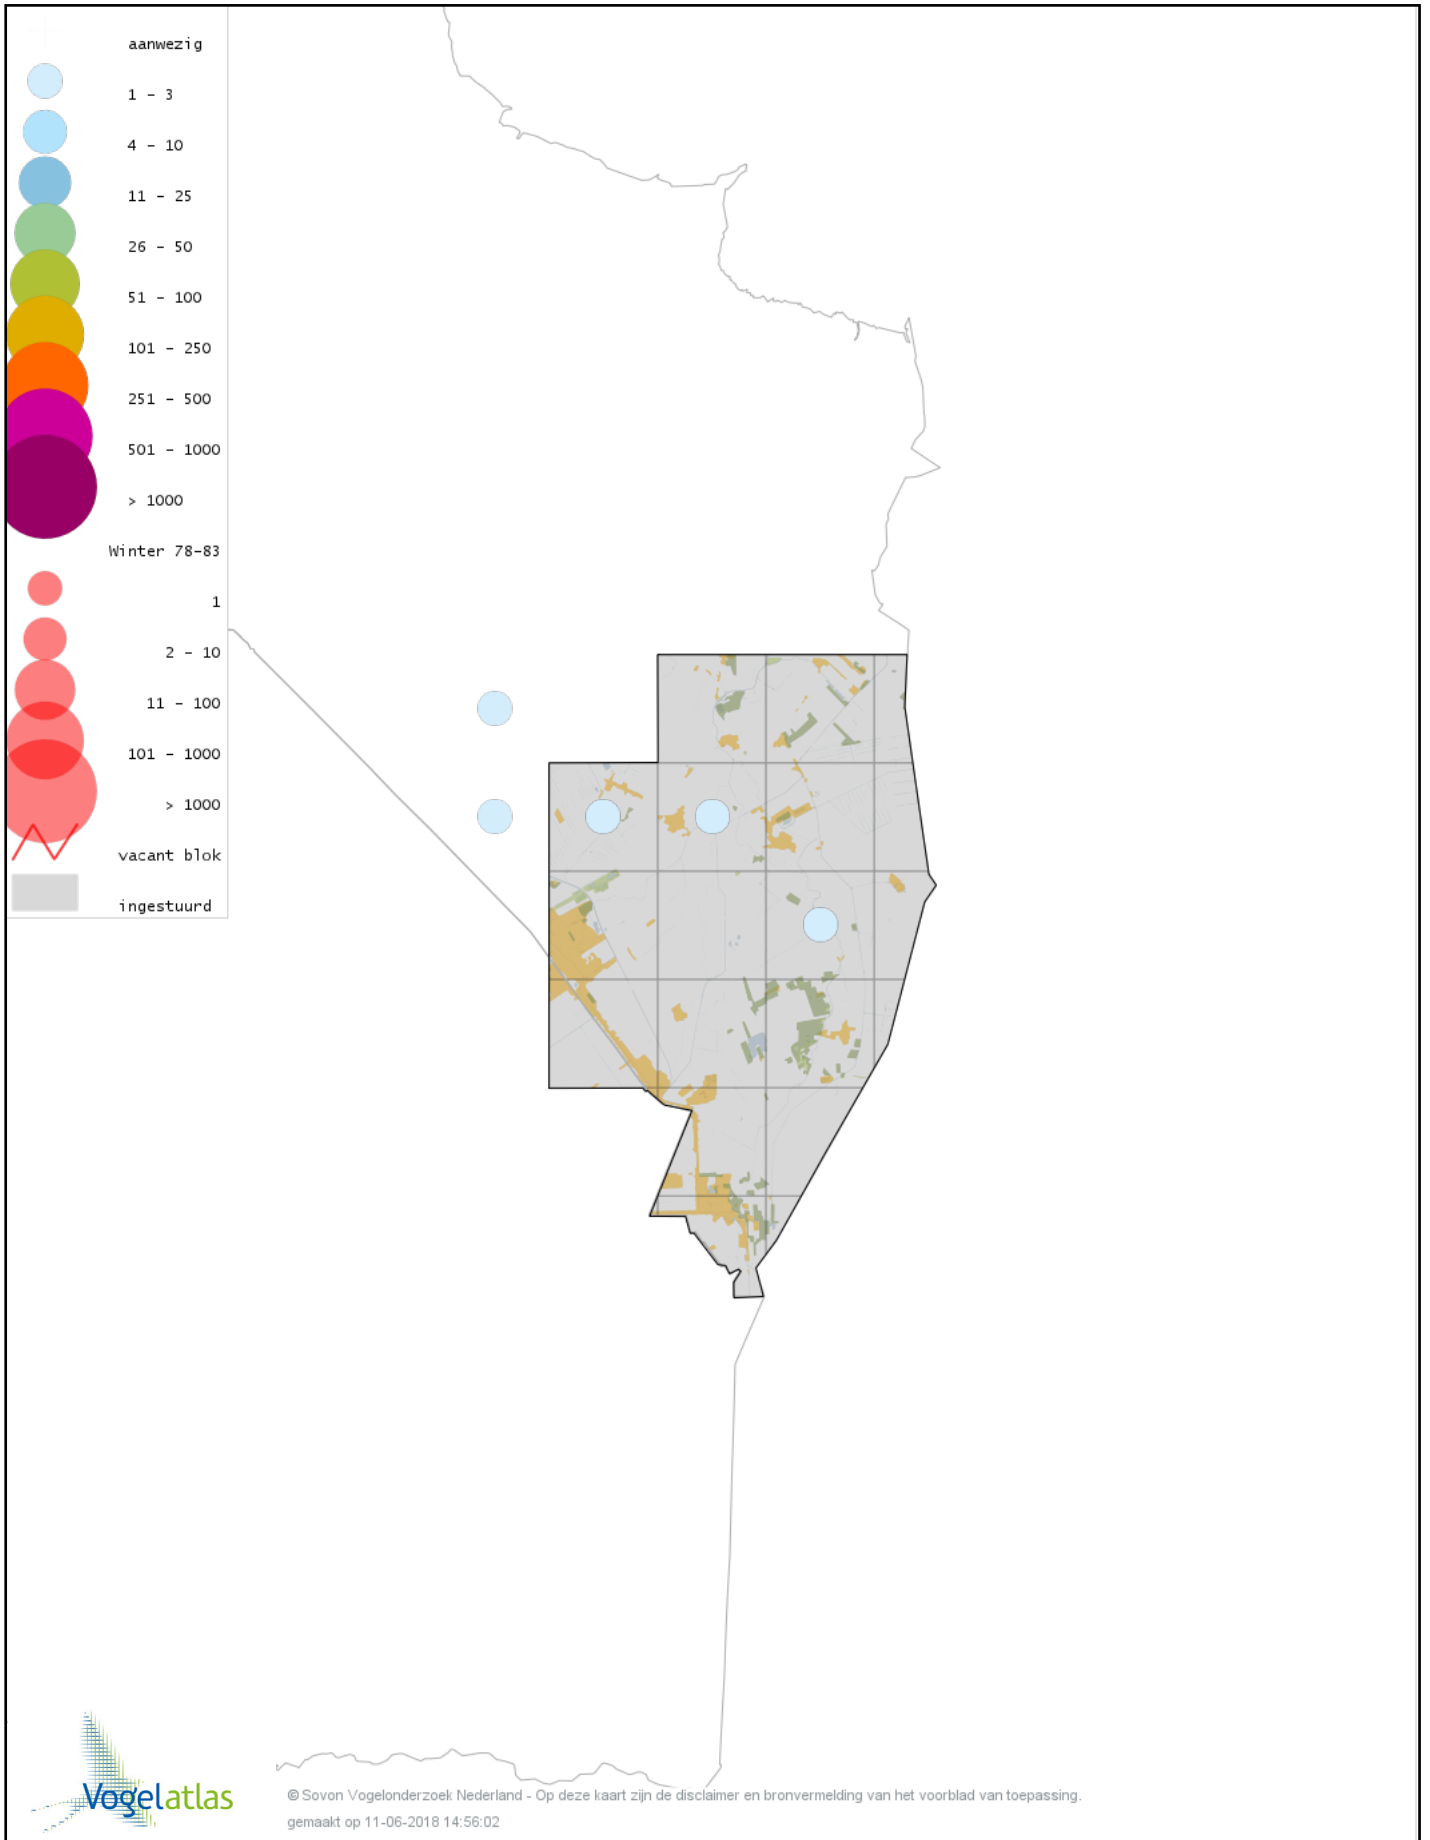

Voorlopige verspreidingskaart Zwarte Zwaan winter