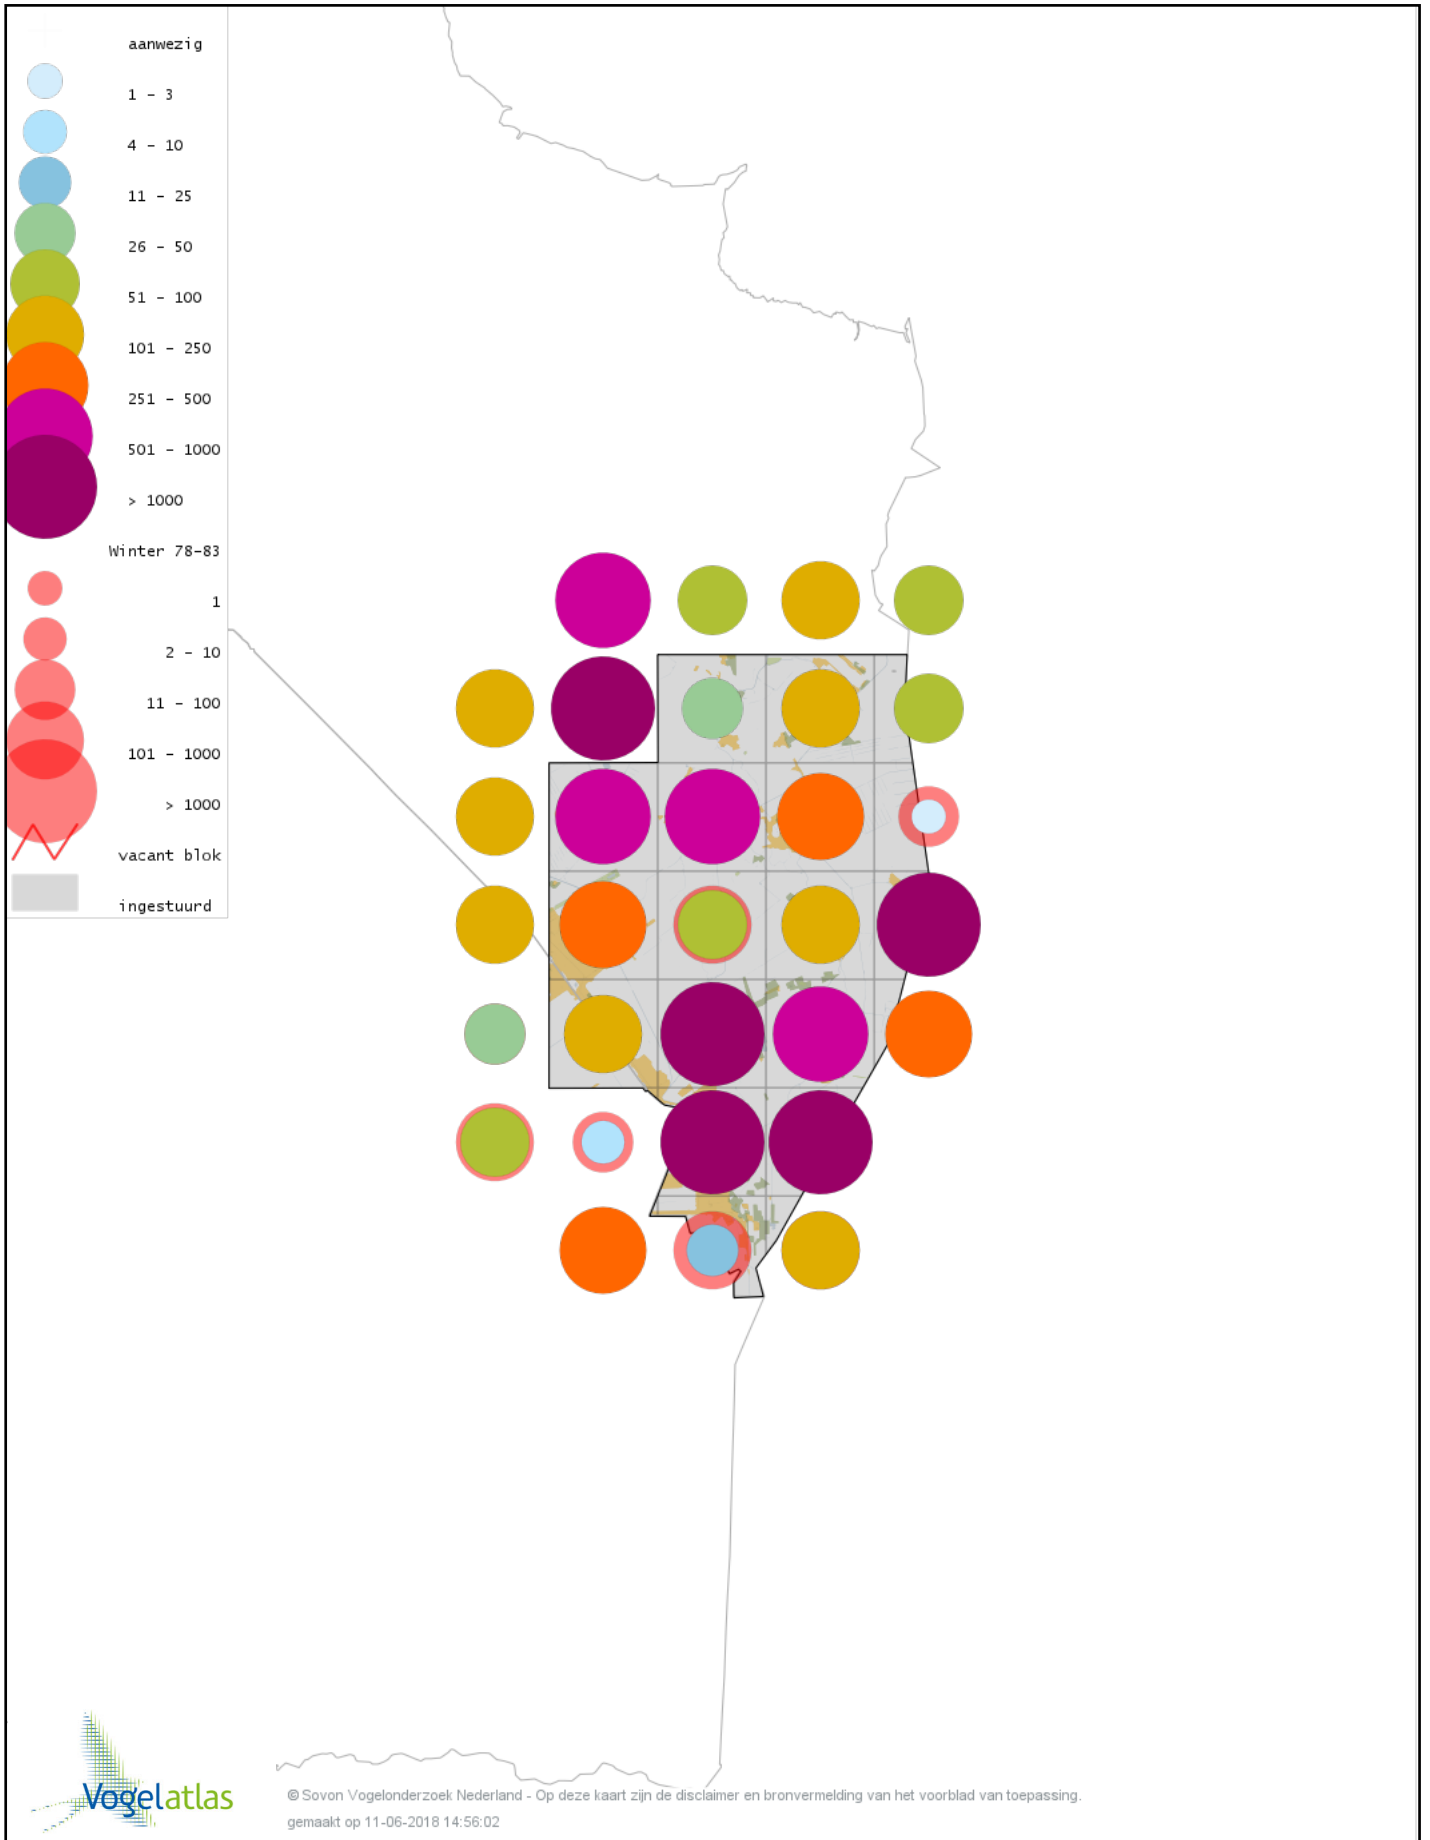

Voorlopige verspreidingskaart Vink winter