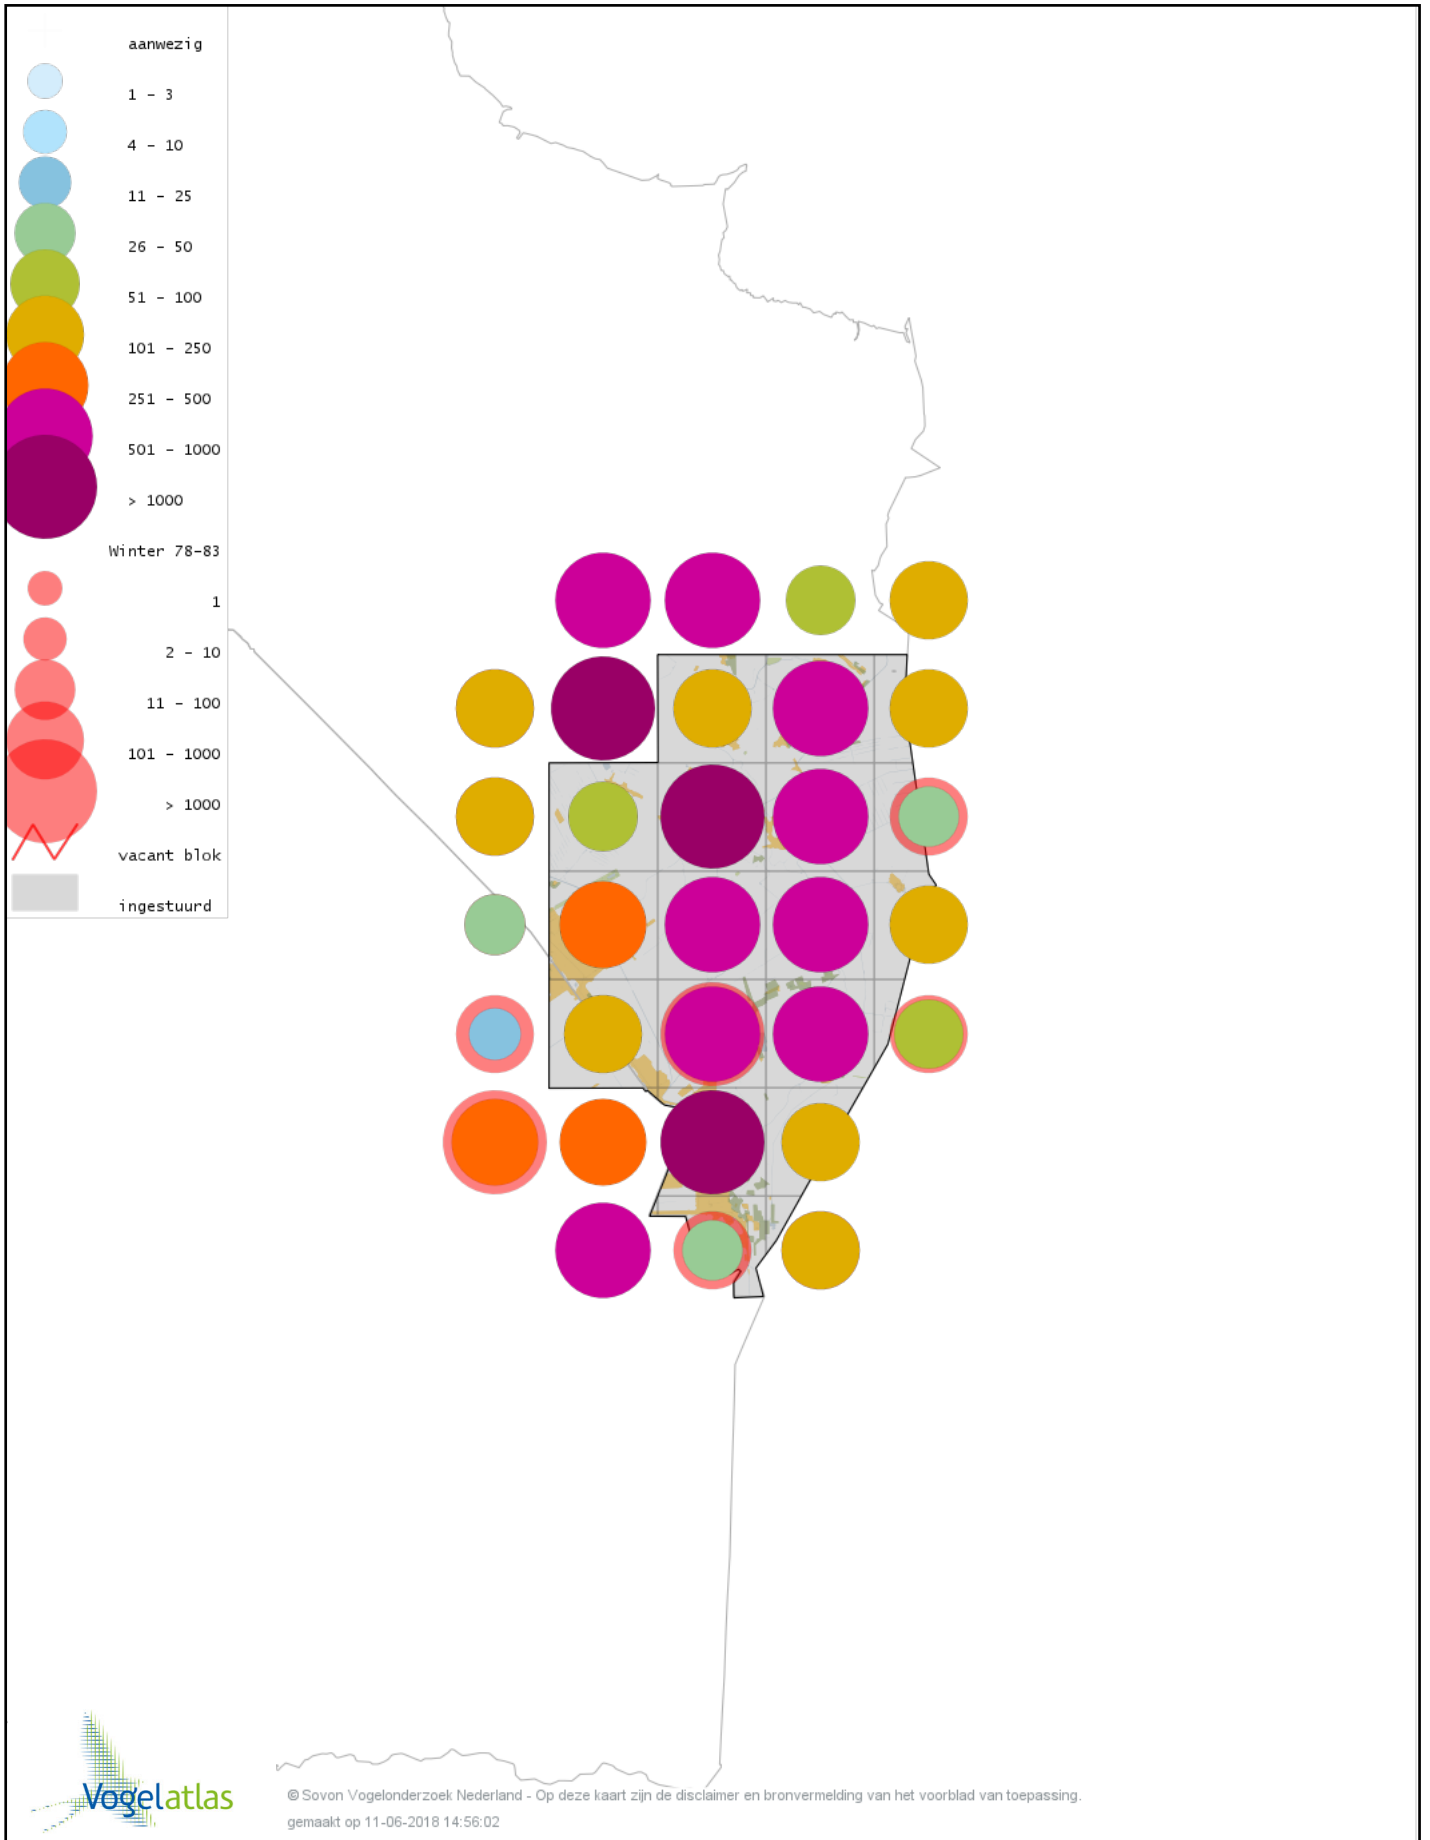

Voorlopige verspreidingskaart Houtduif winter