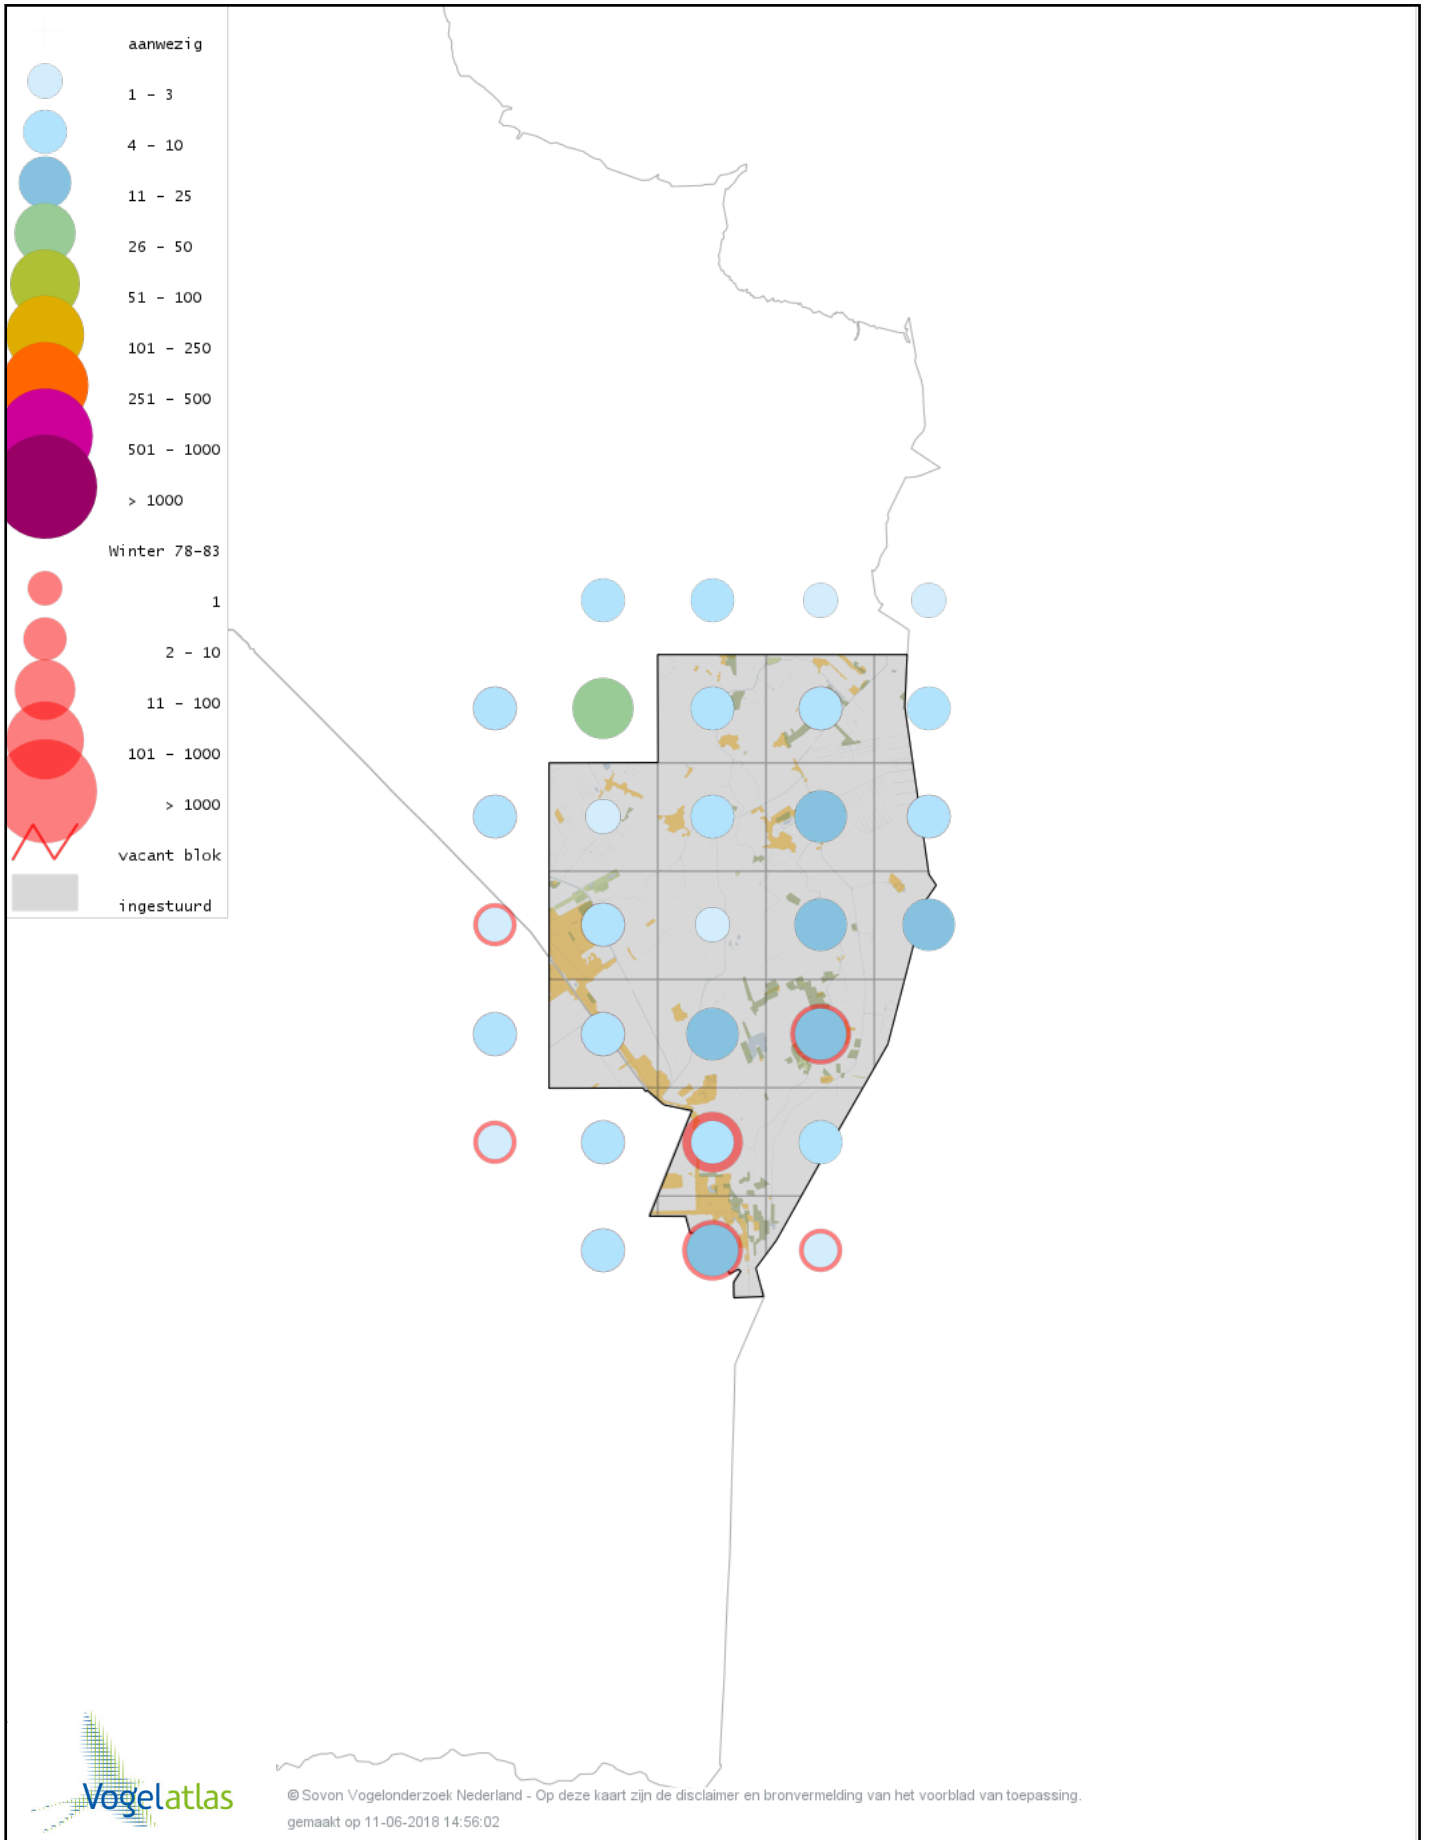

Voorlopige verspreidingskaart Grote Lijster winter