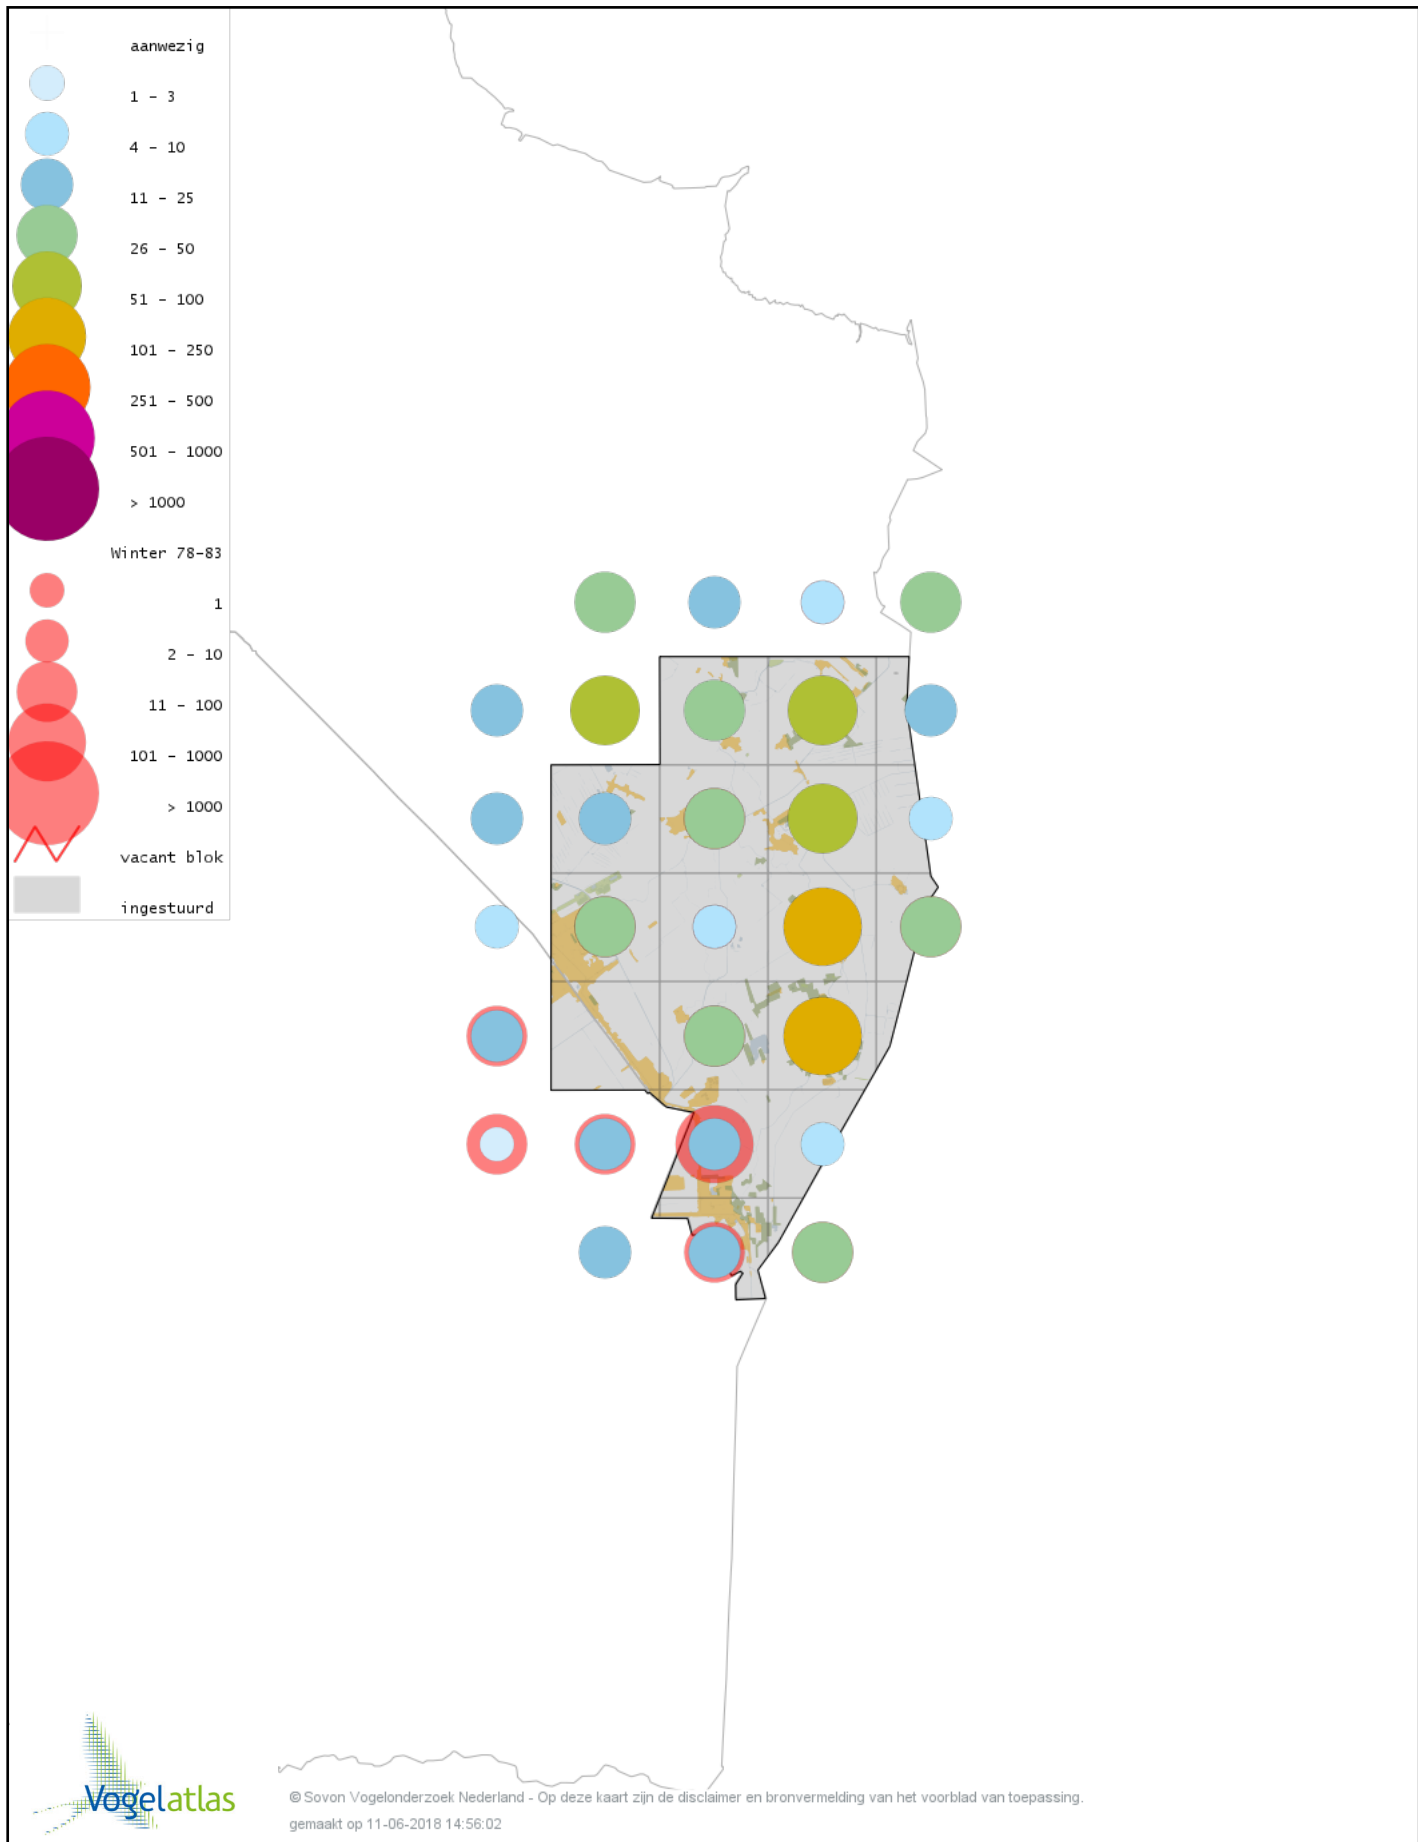

Voorlopige verspreidingskaart Goudhaan winter