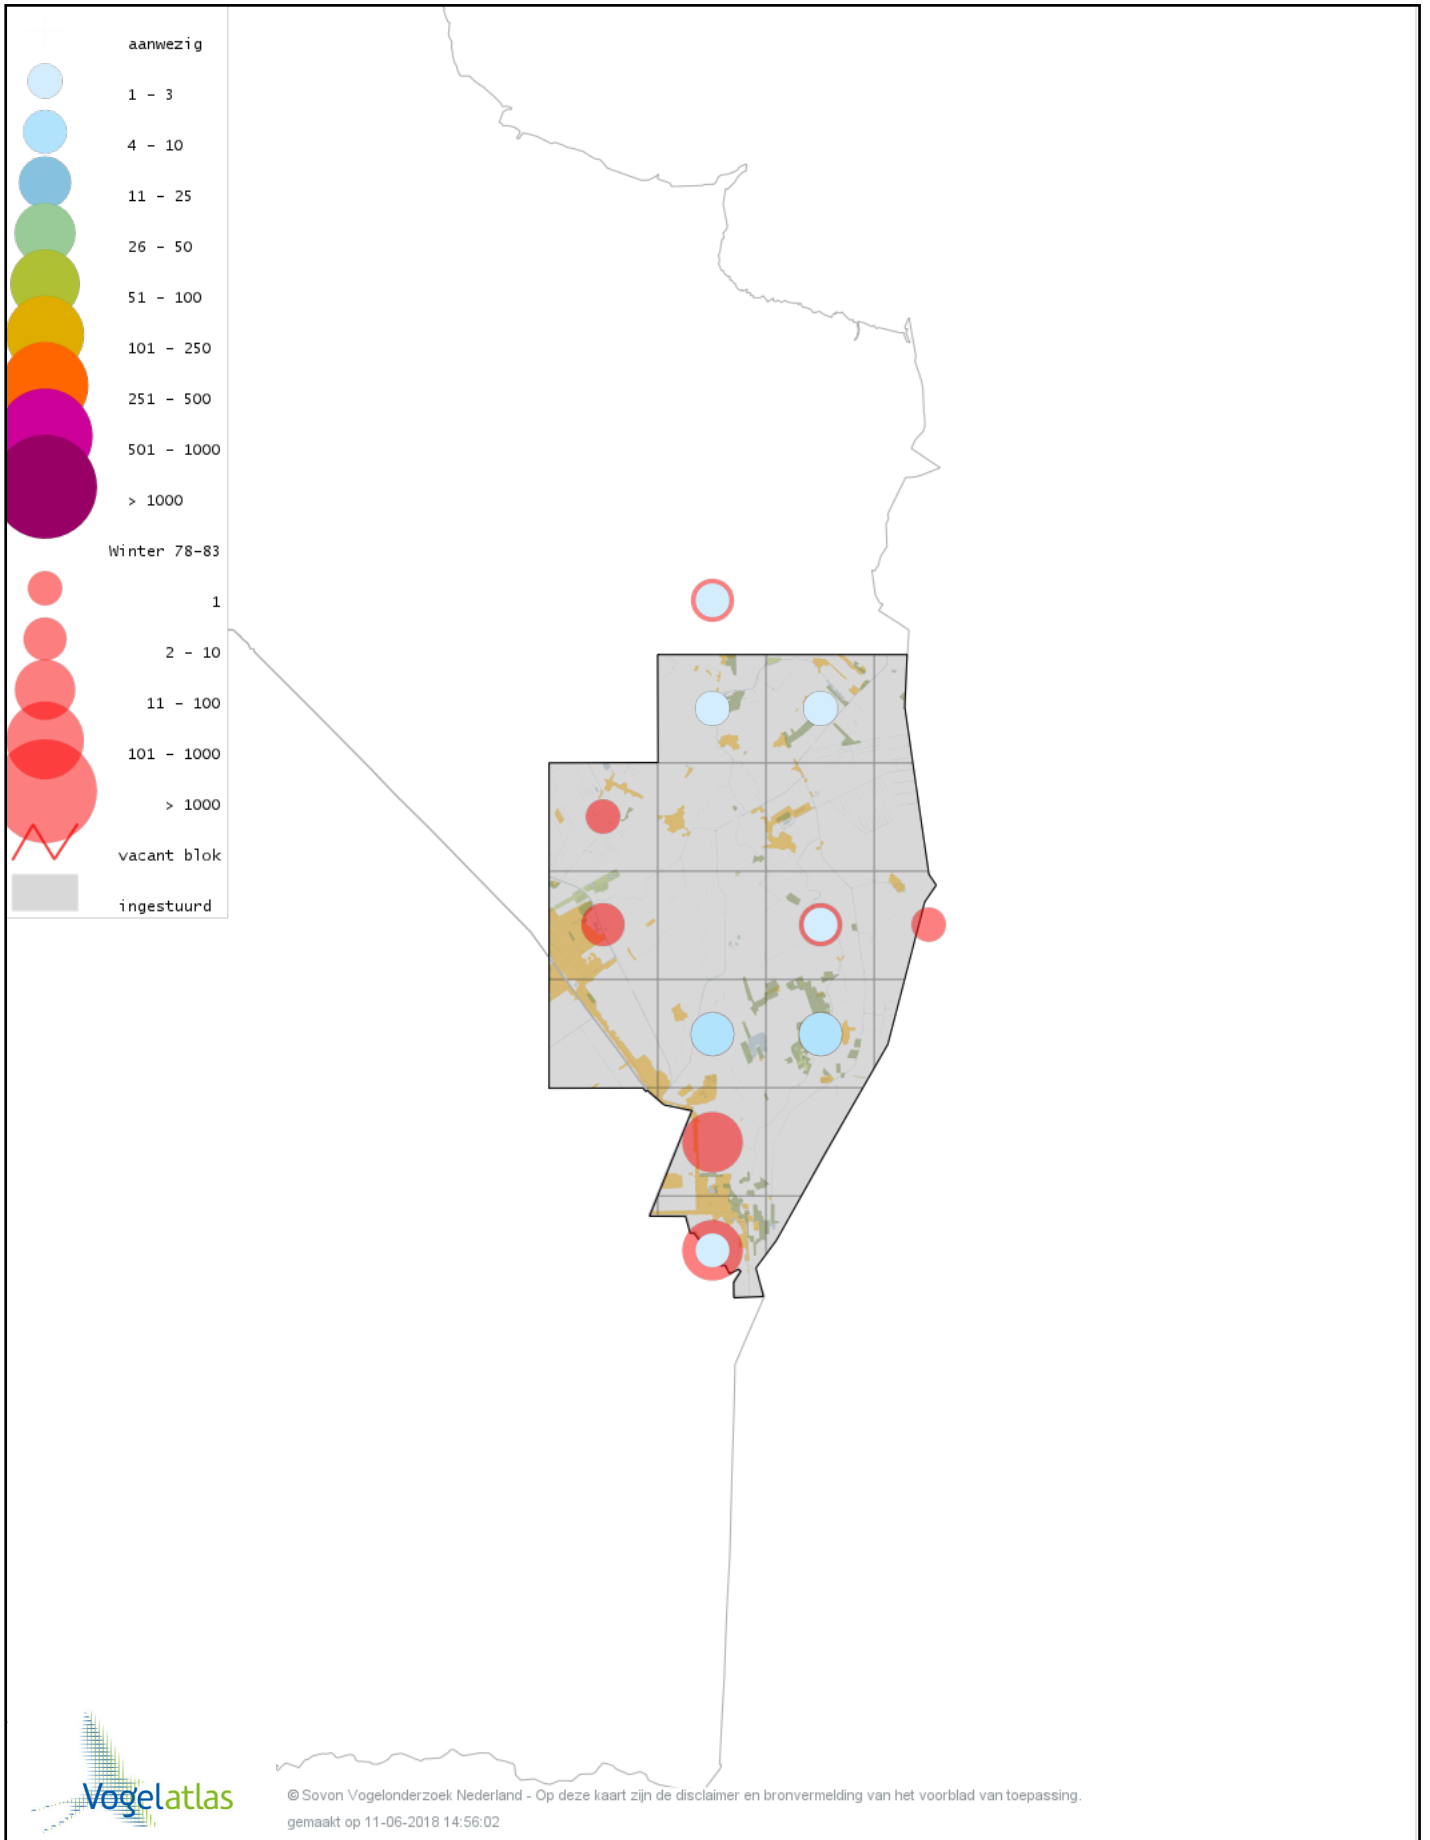

Voorlopige verspreidingskaart Vuurgoudhaan winter