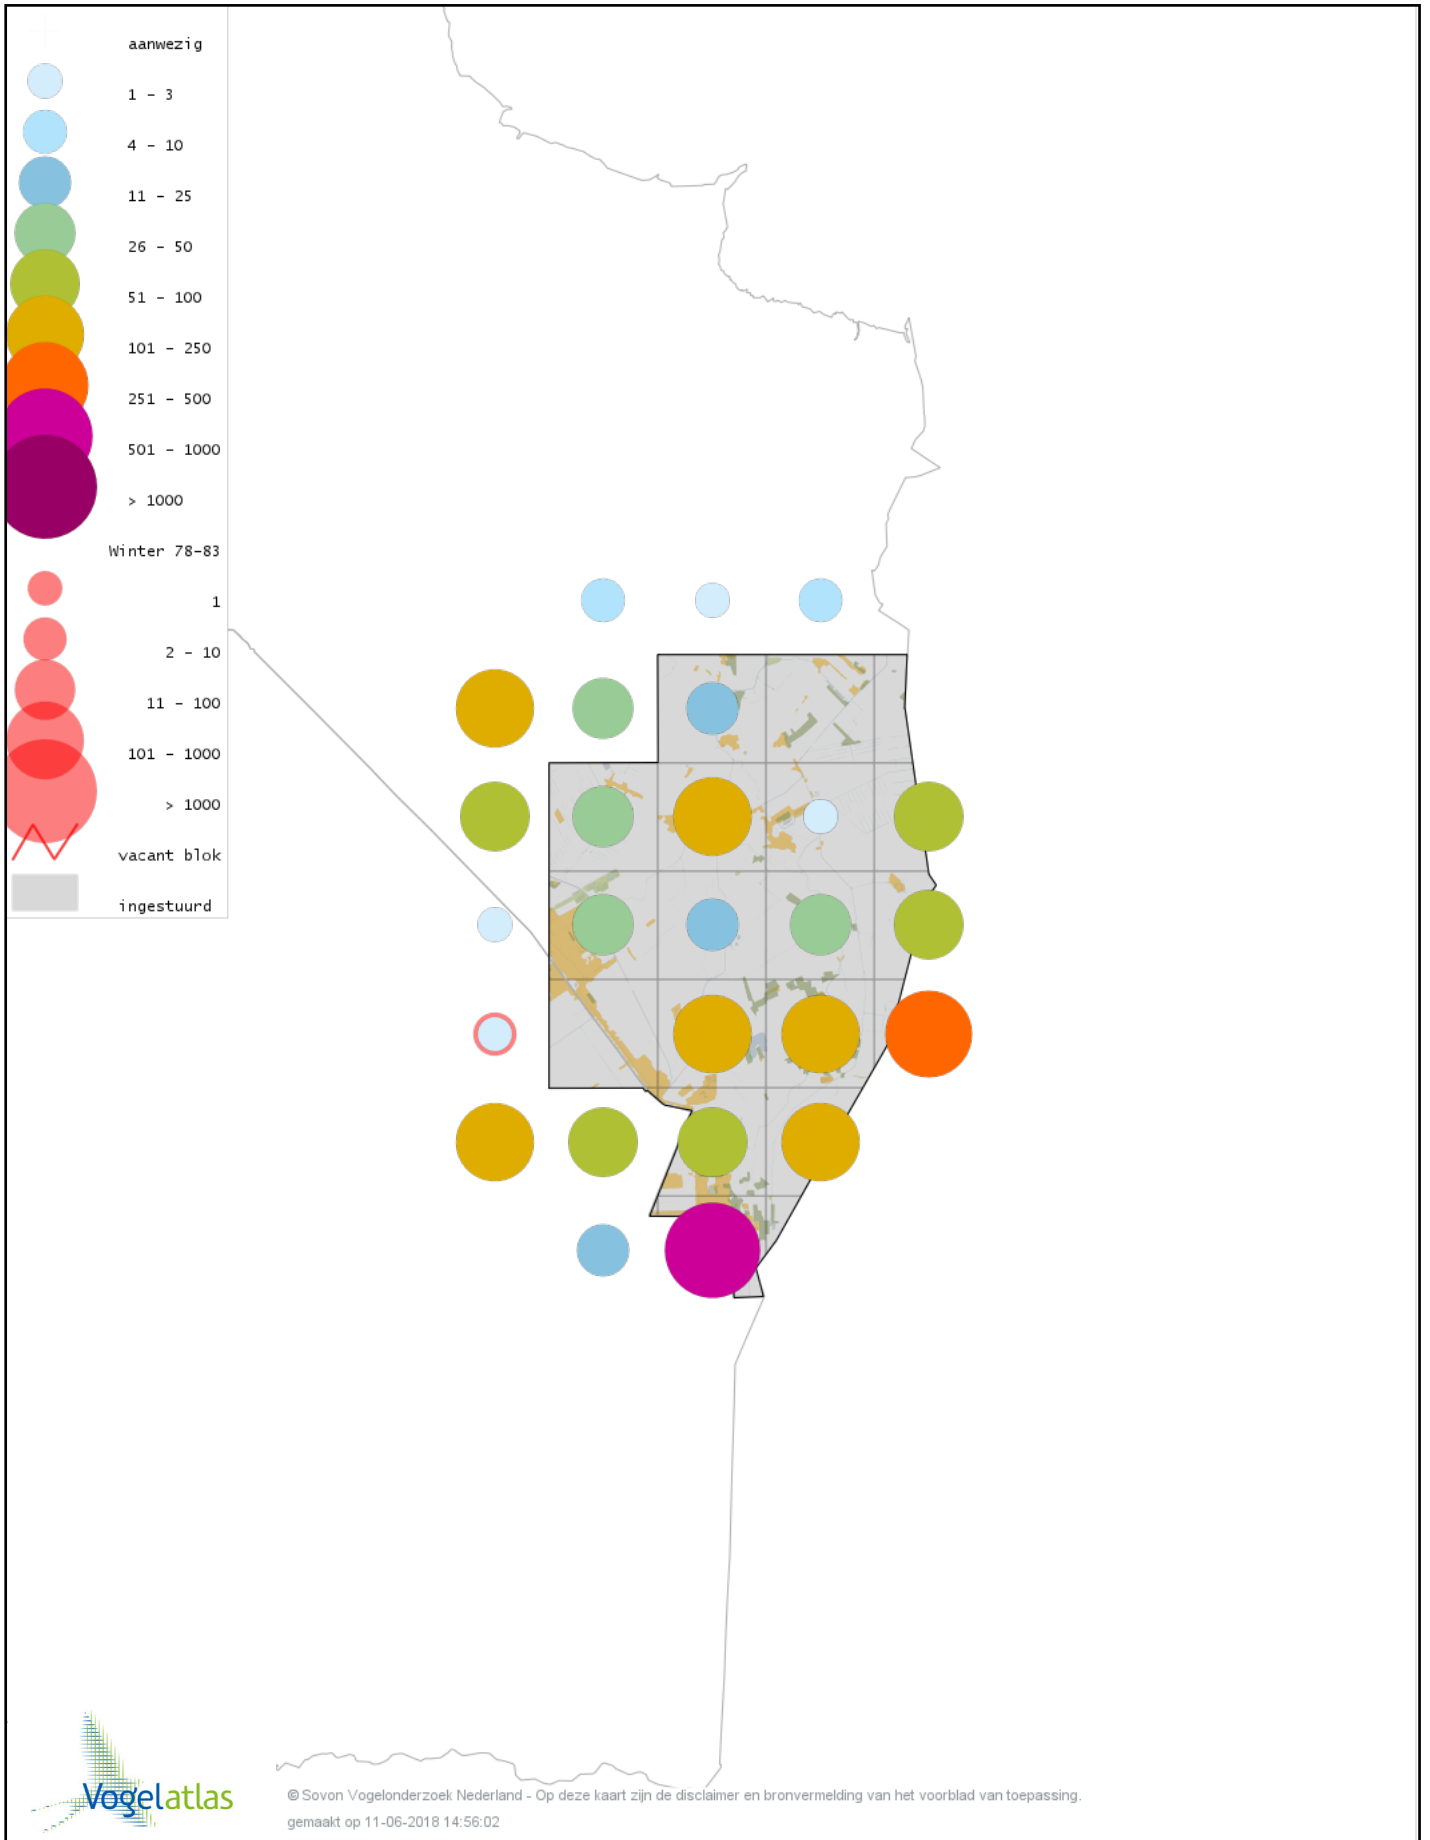

Voorlopige verspreidingskaart Kleine Zwaan winter