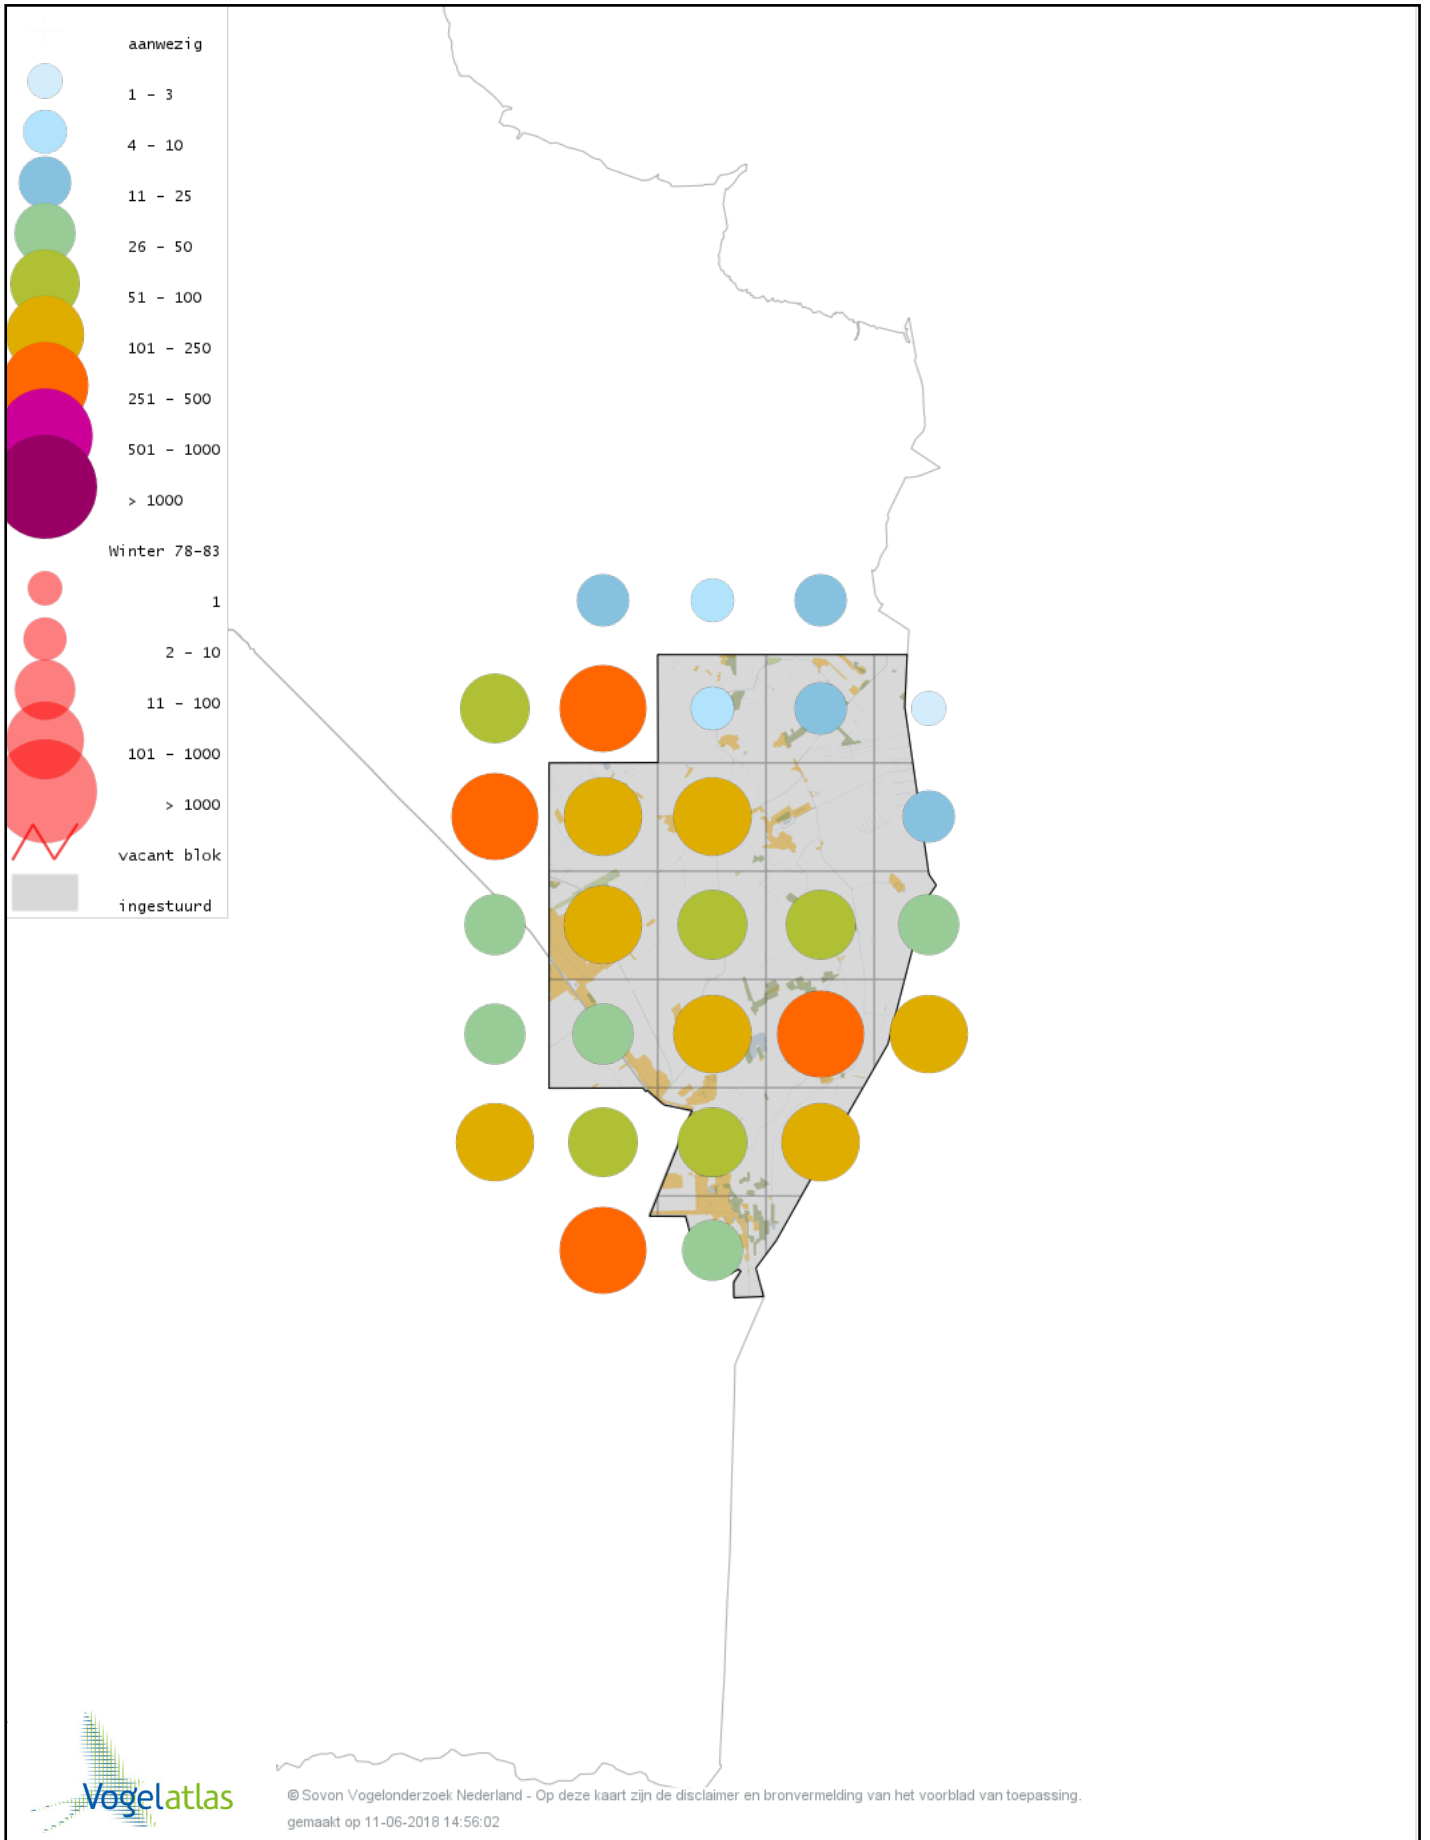

Voorlopige verspreidingskaart Wilde Zwaan winter