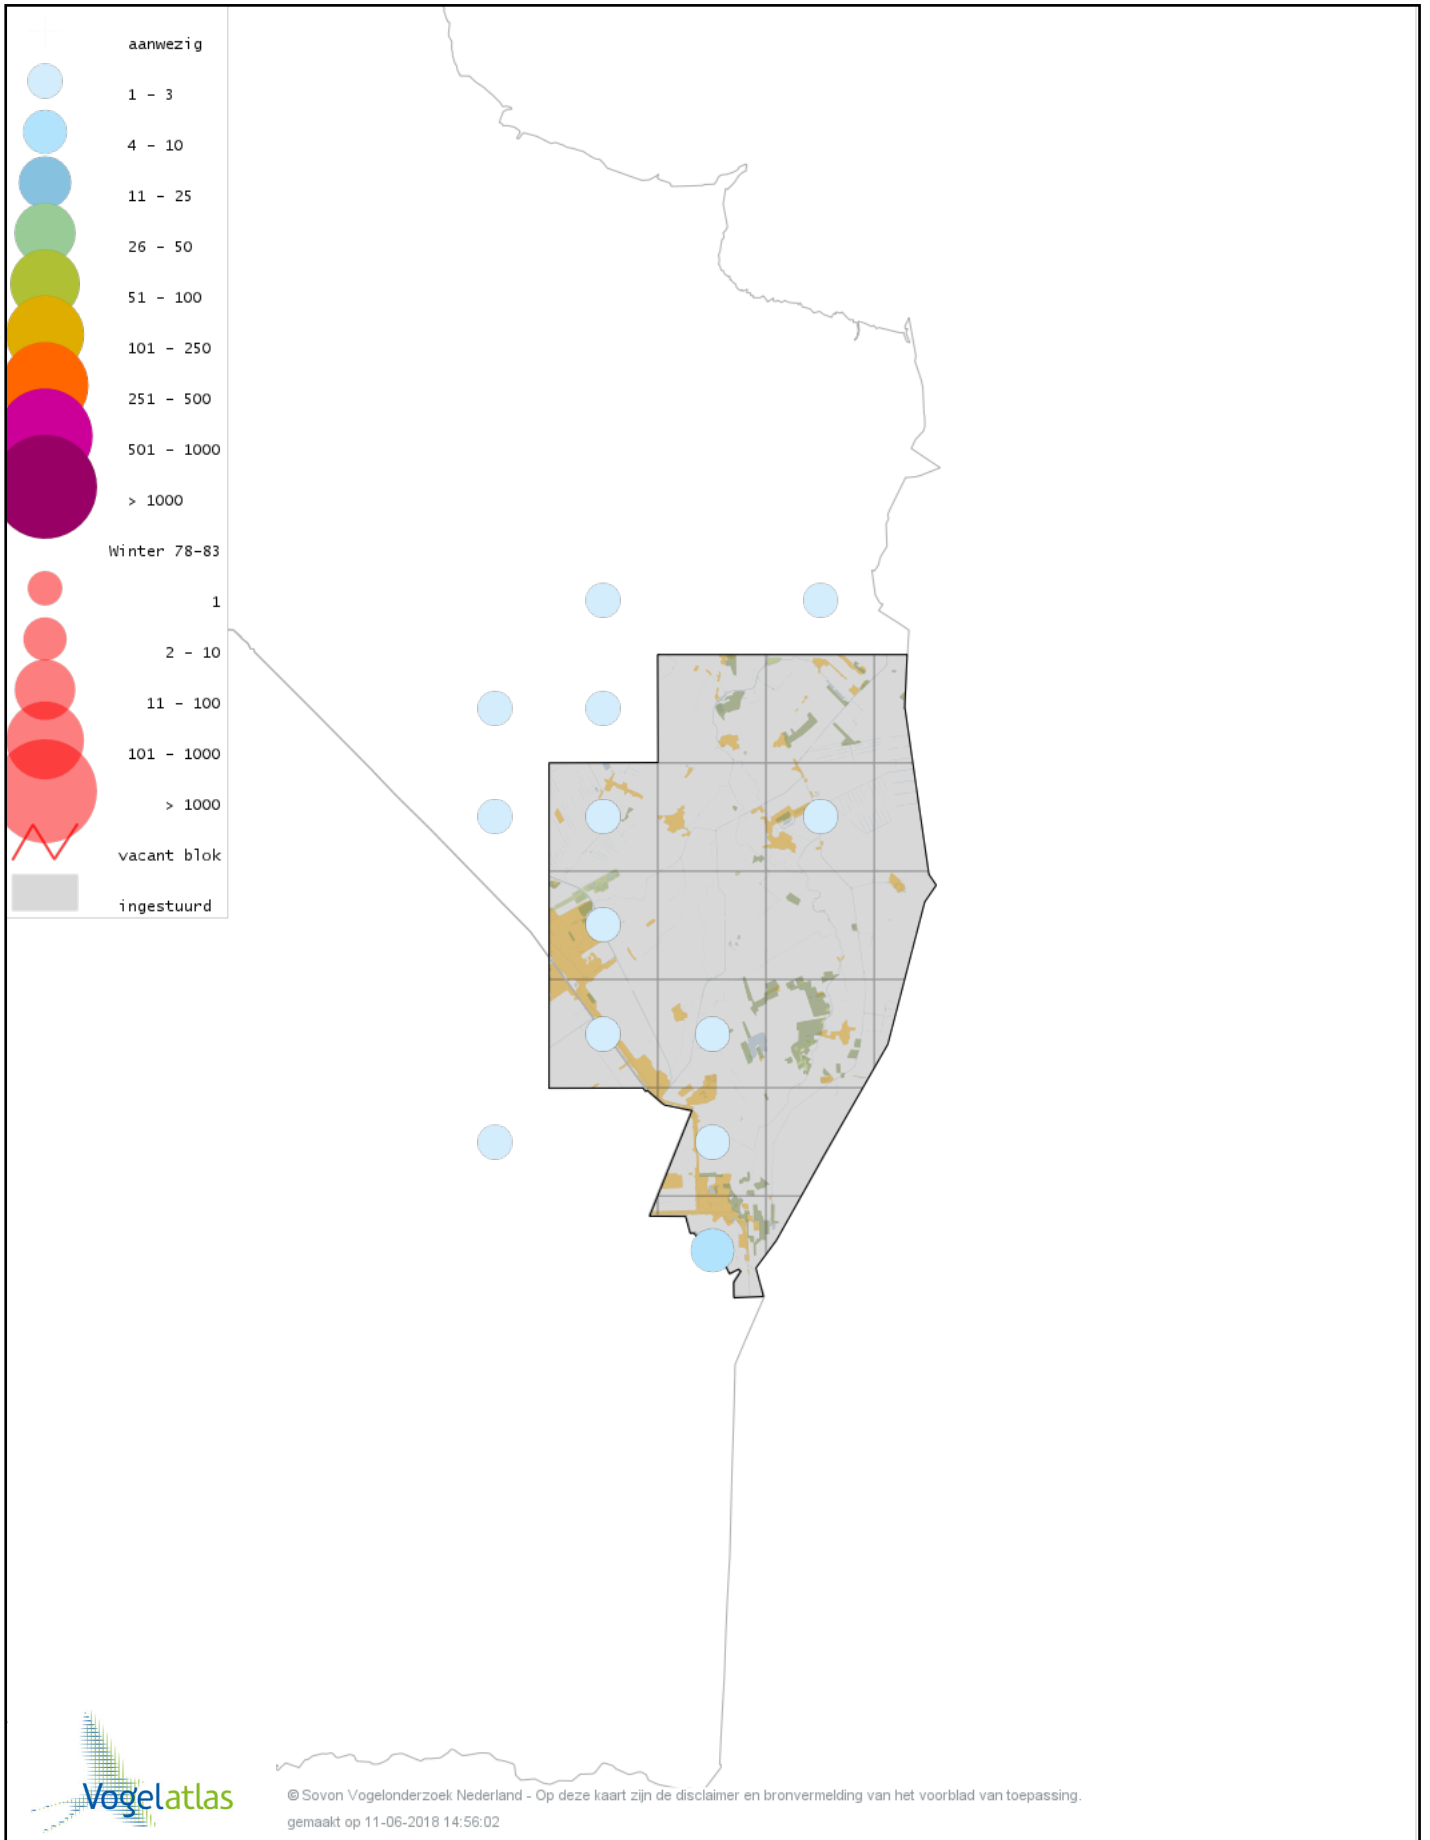

Voorlopige verspreidingskaart Grote Gele Kwikstaart winter