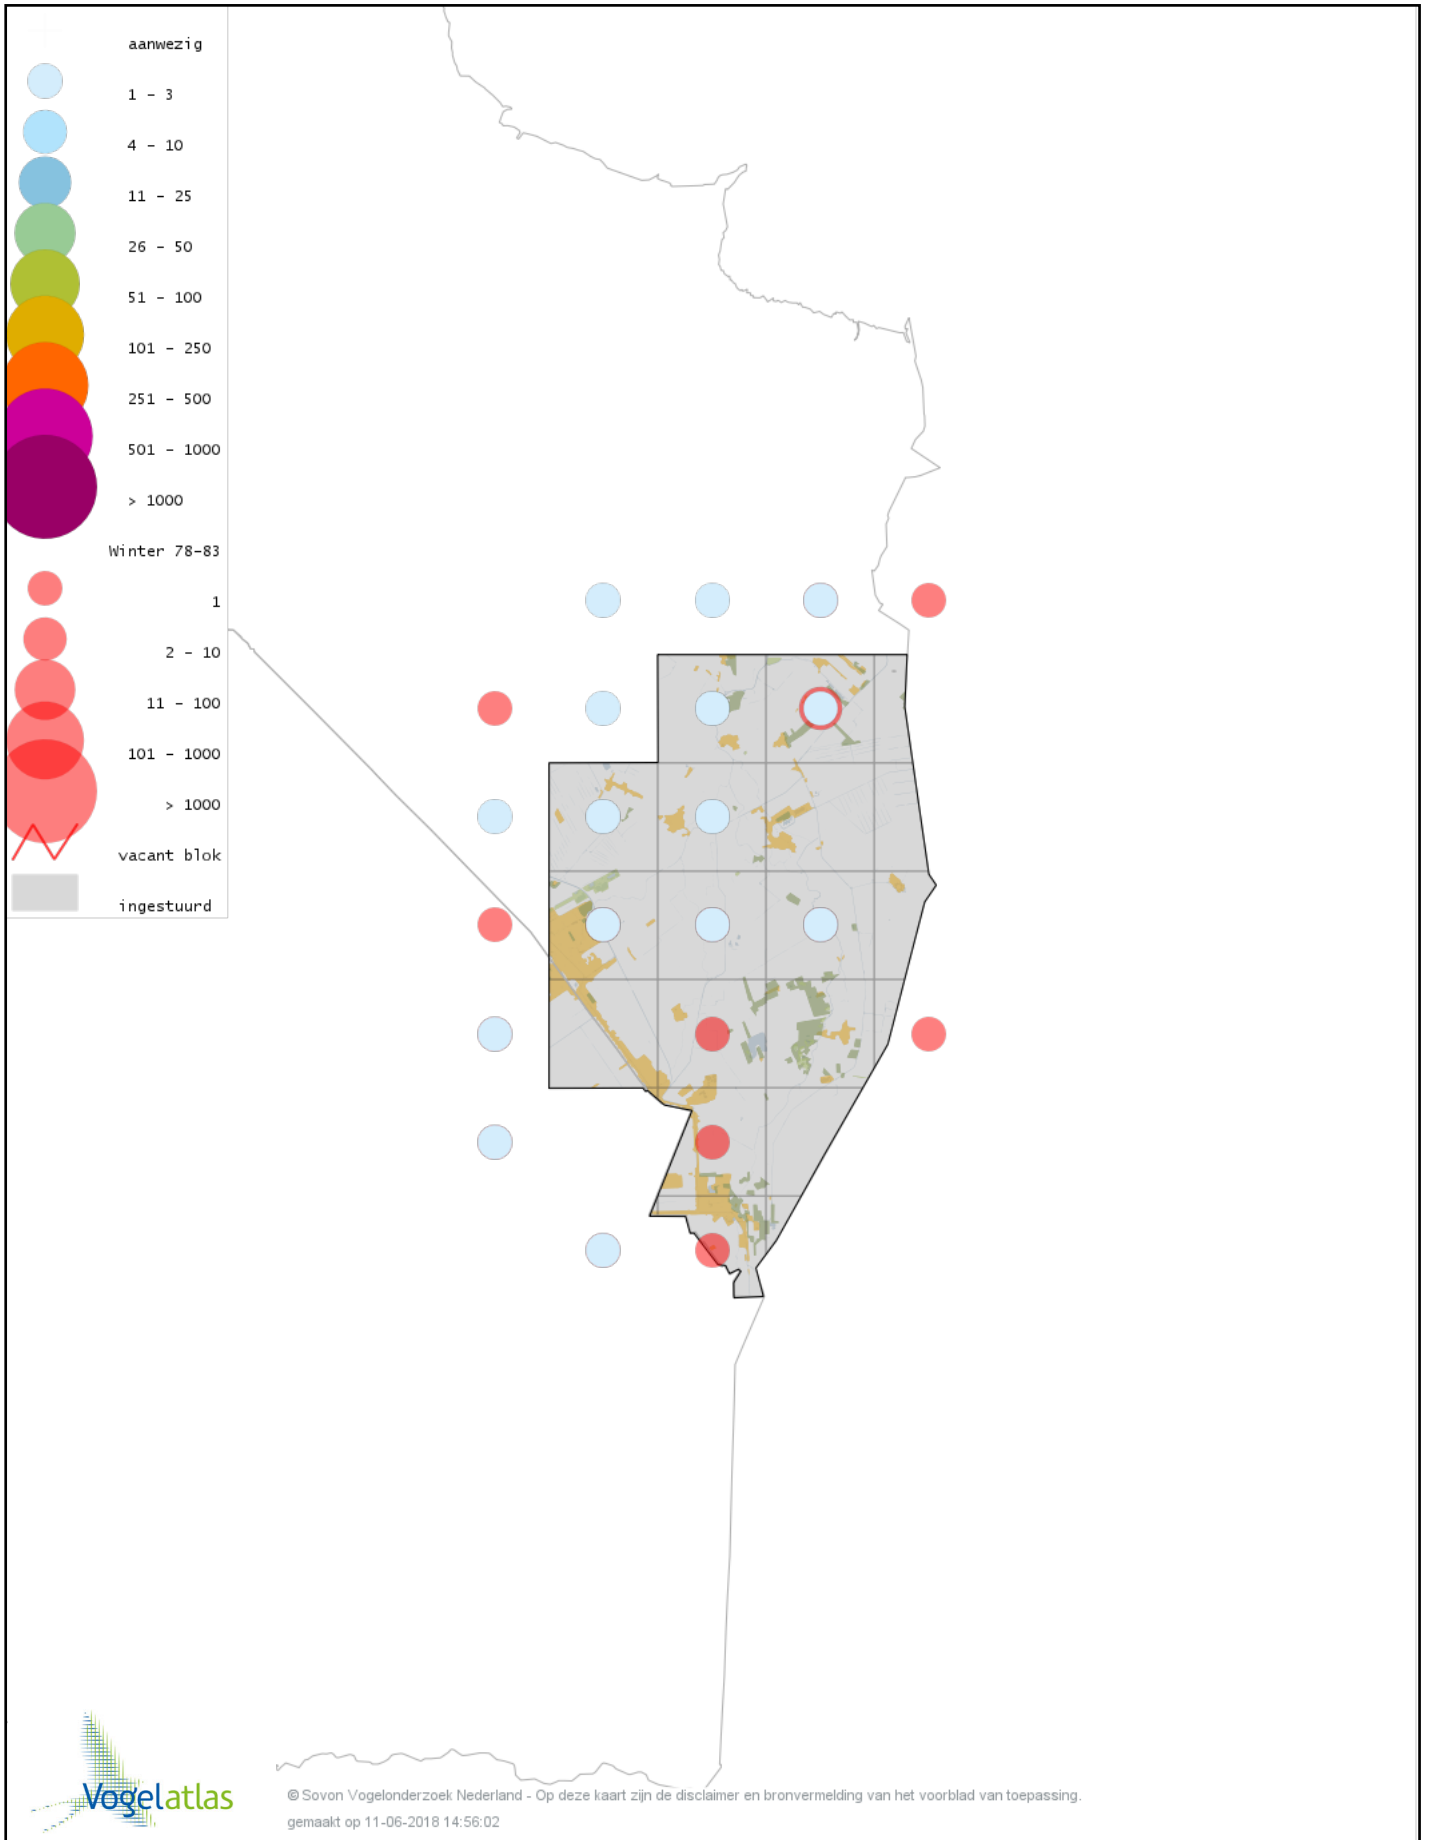

Voorlopige verspreidingskaart Ruigpootbuizerd winter