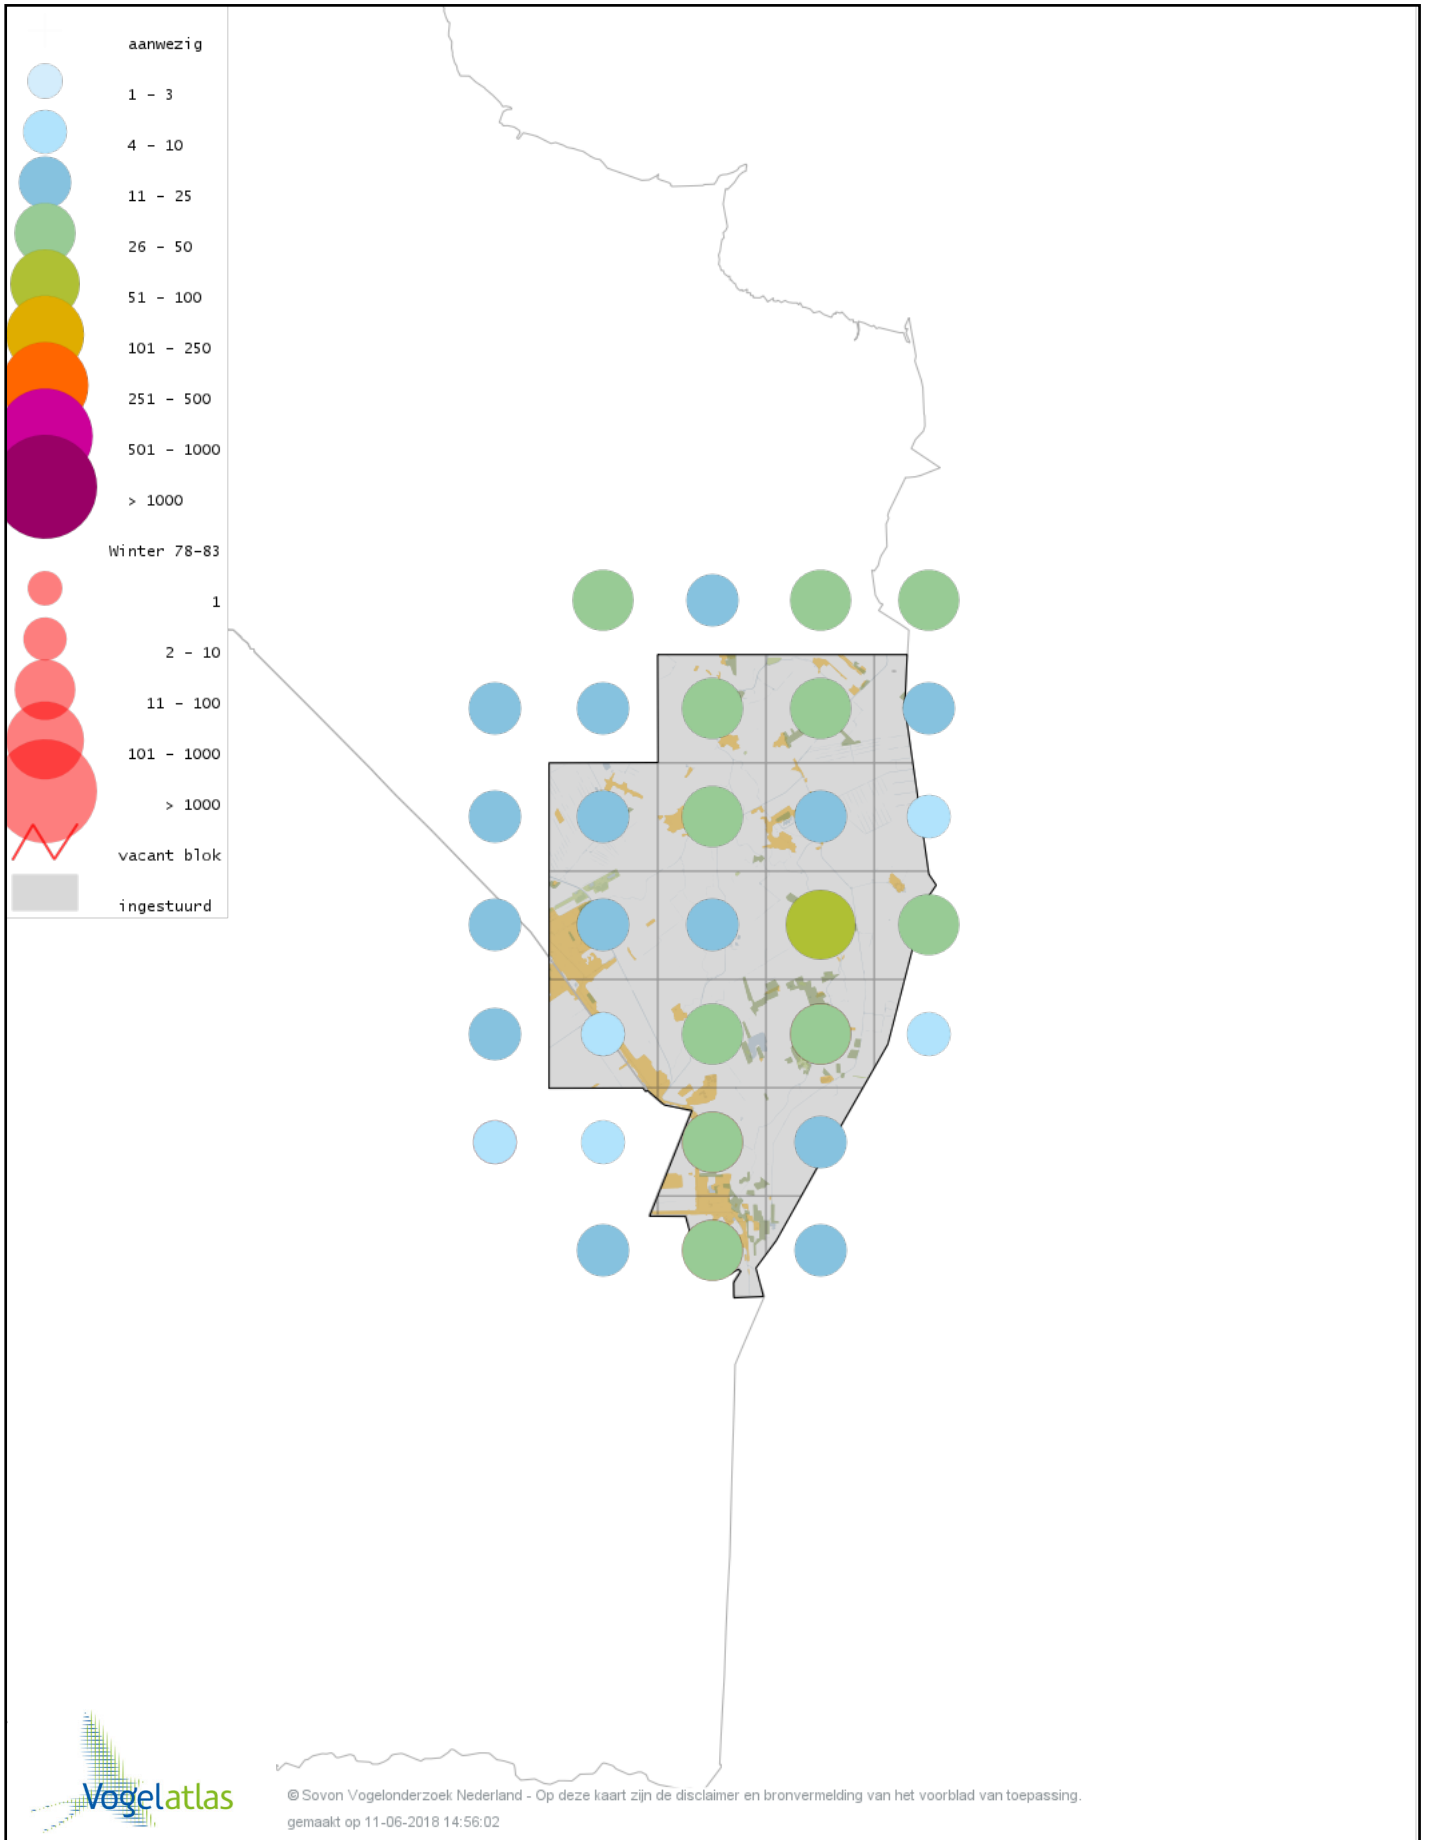

Voorlopige verspreidingskaart Grote Bonte Specht winter