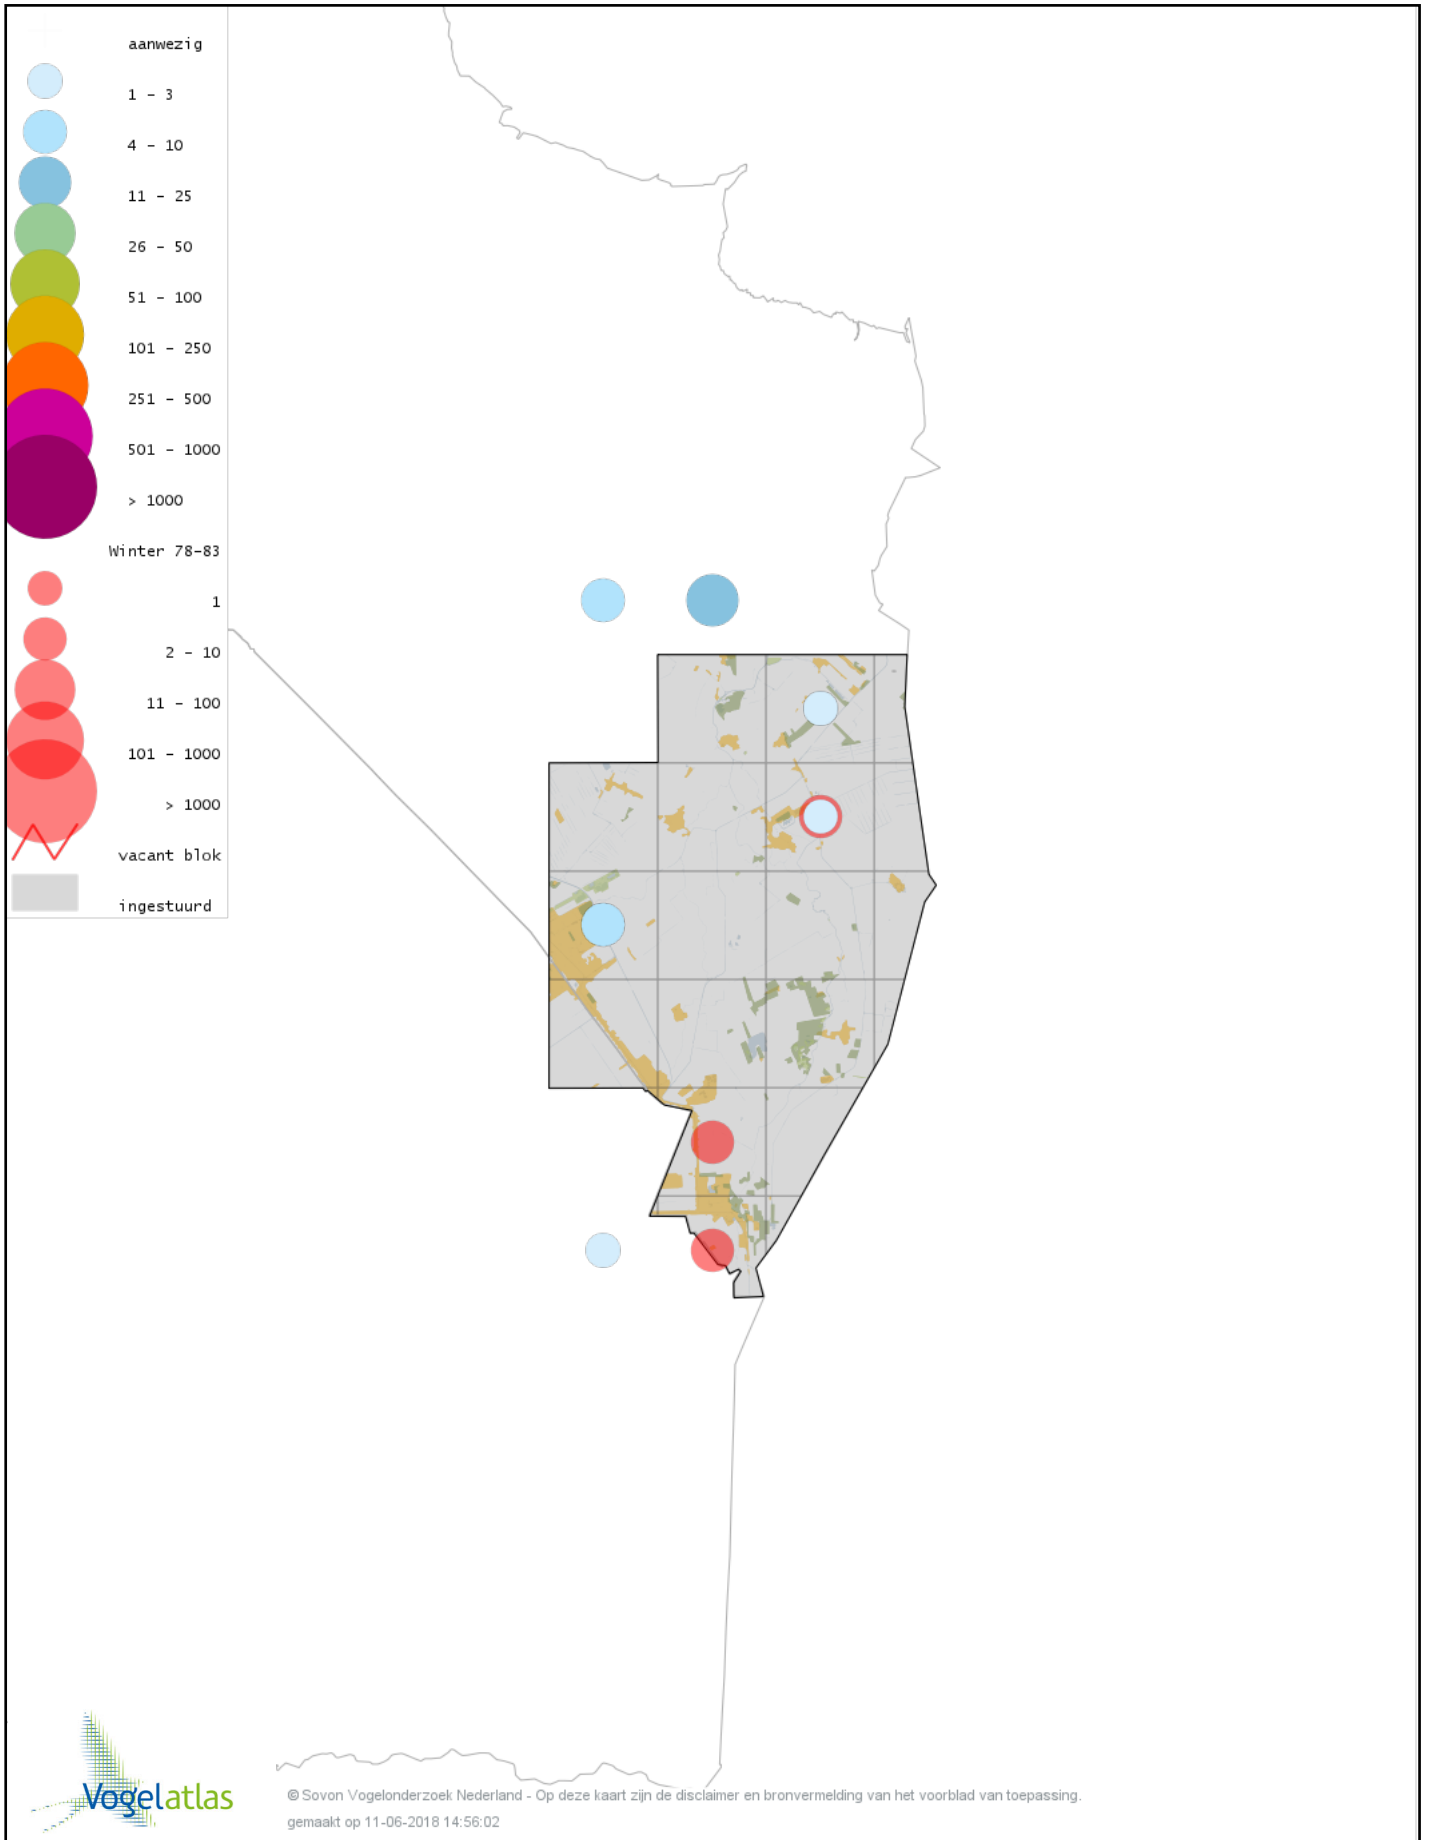

Voorlopige verspreidingskaart Pestvogel winter