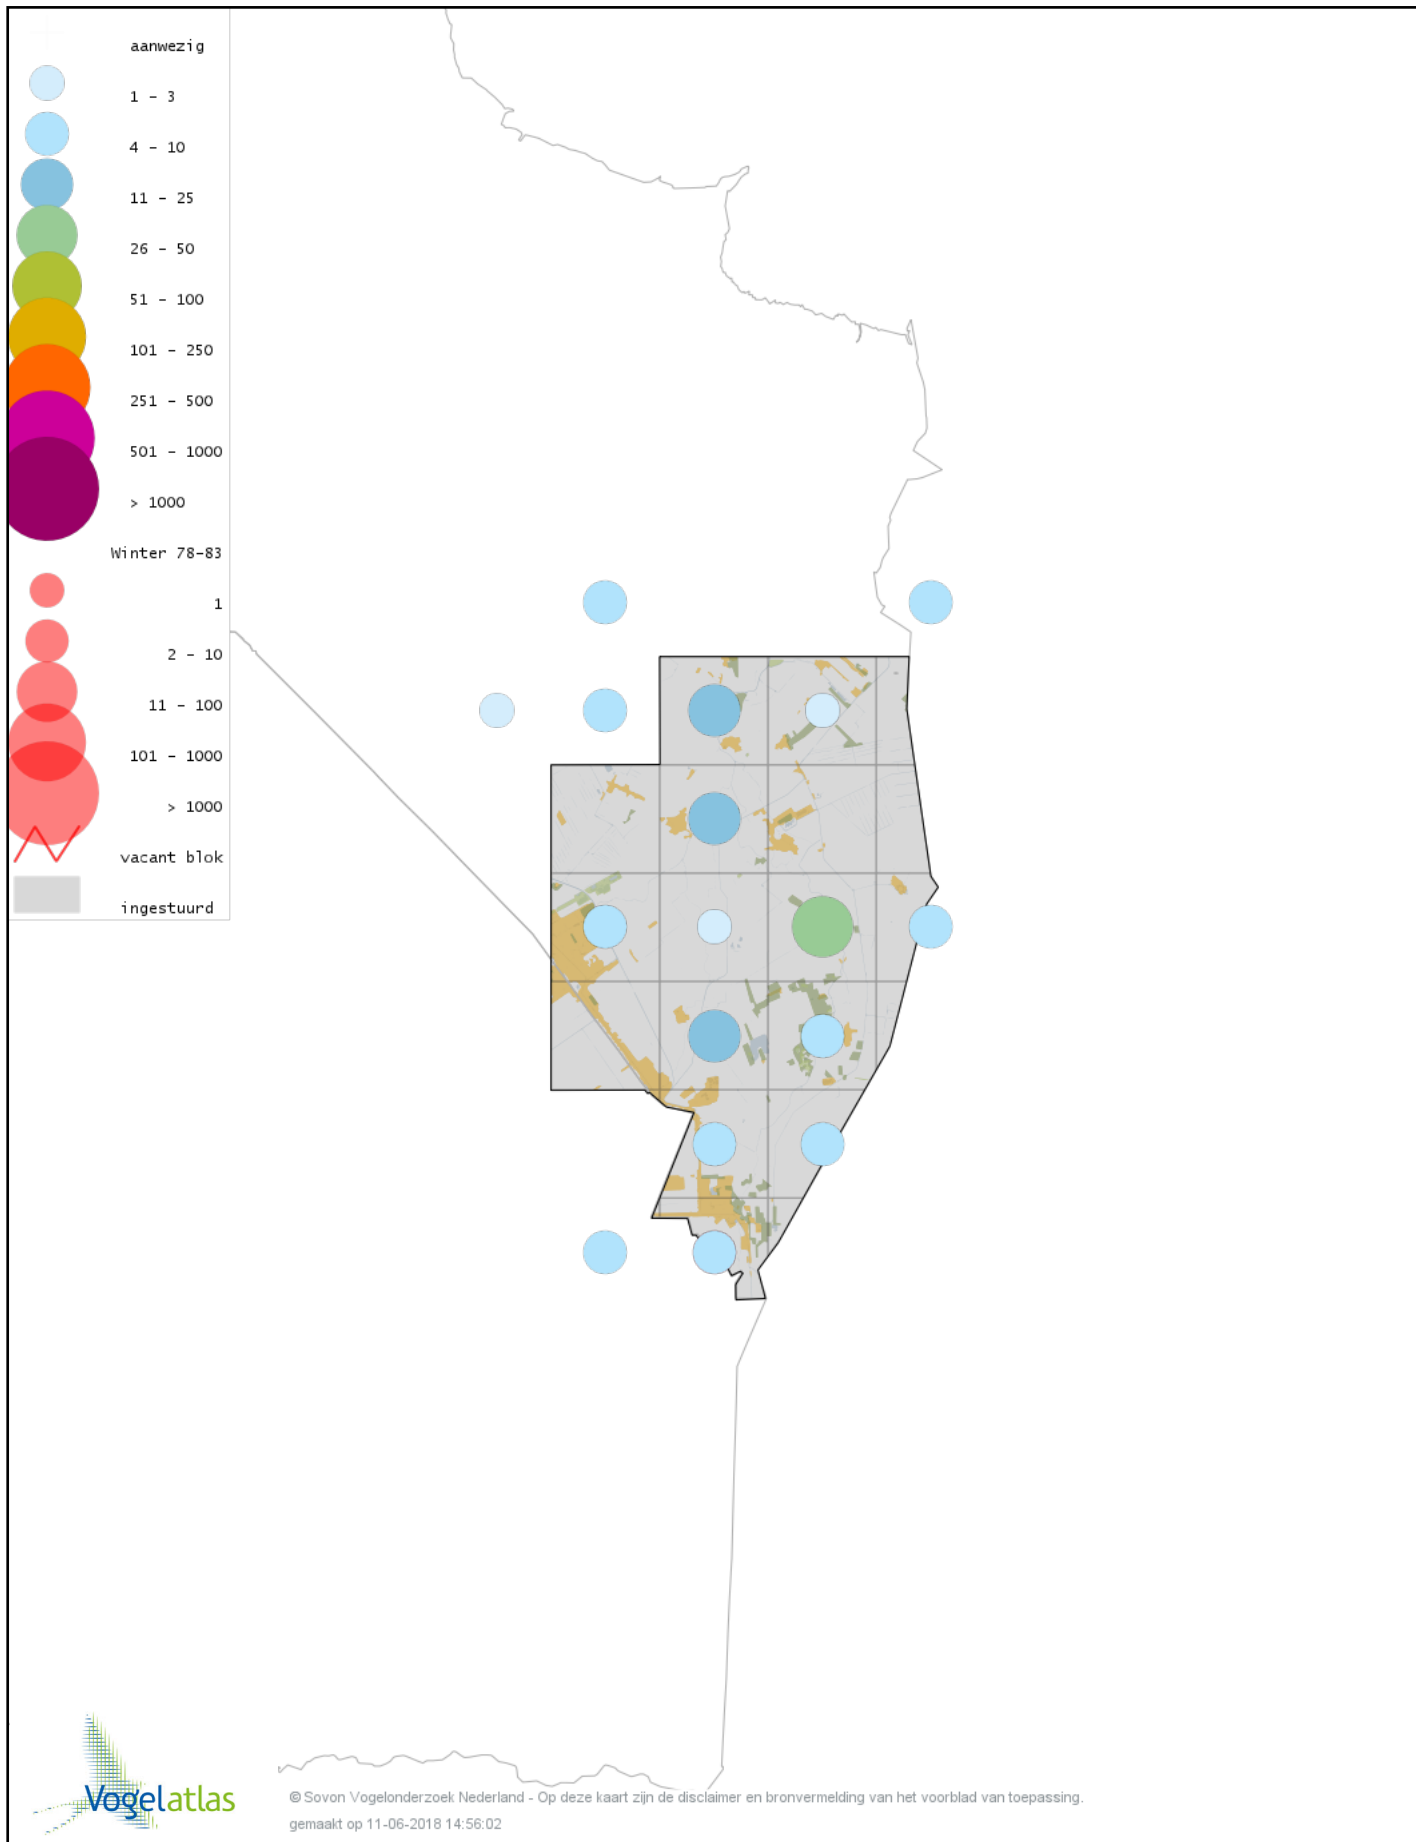

Voorlopige verspreidingskaart Appelvink winter