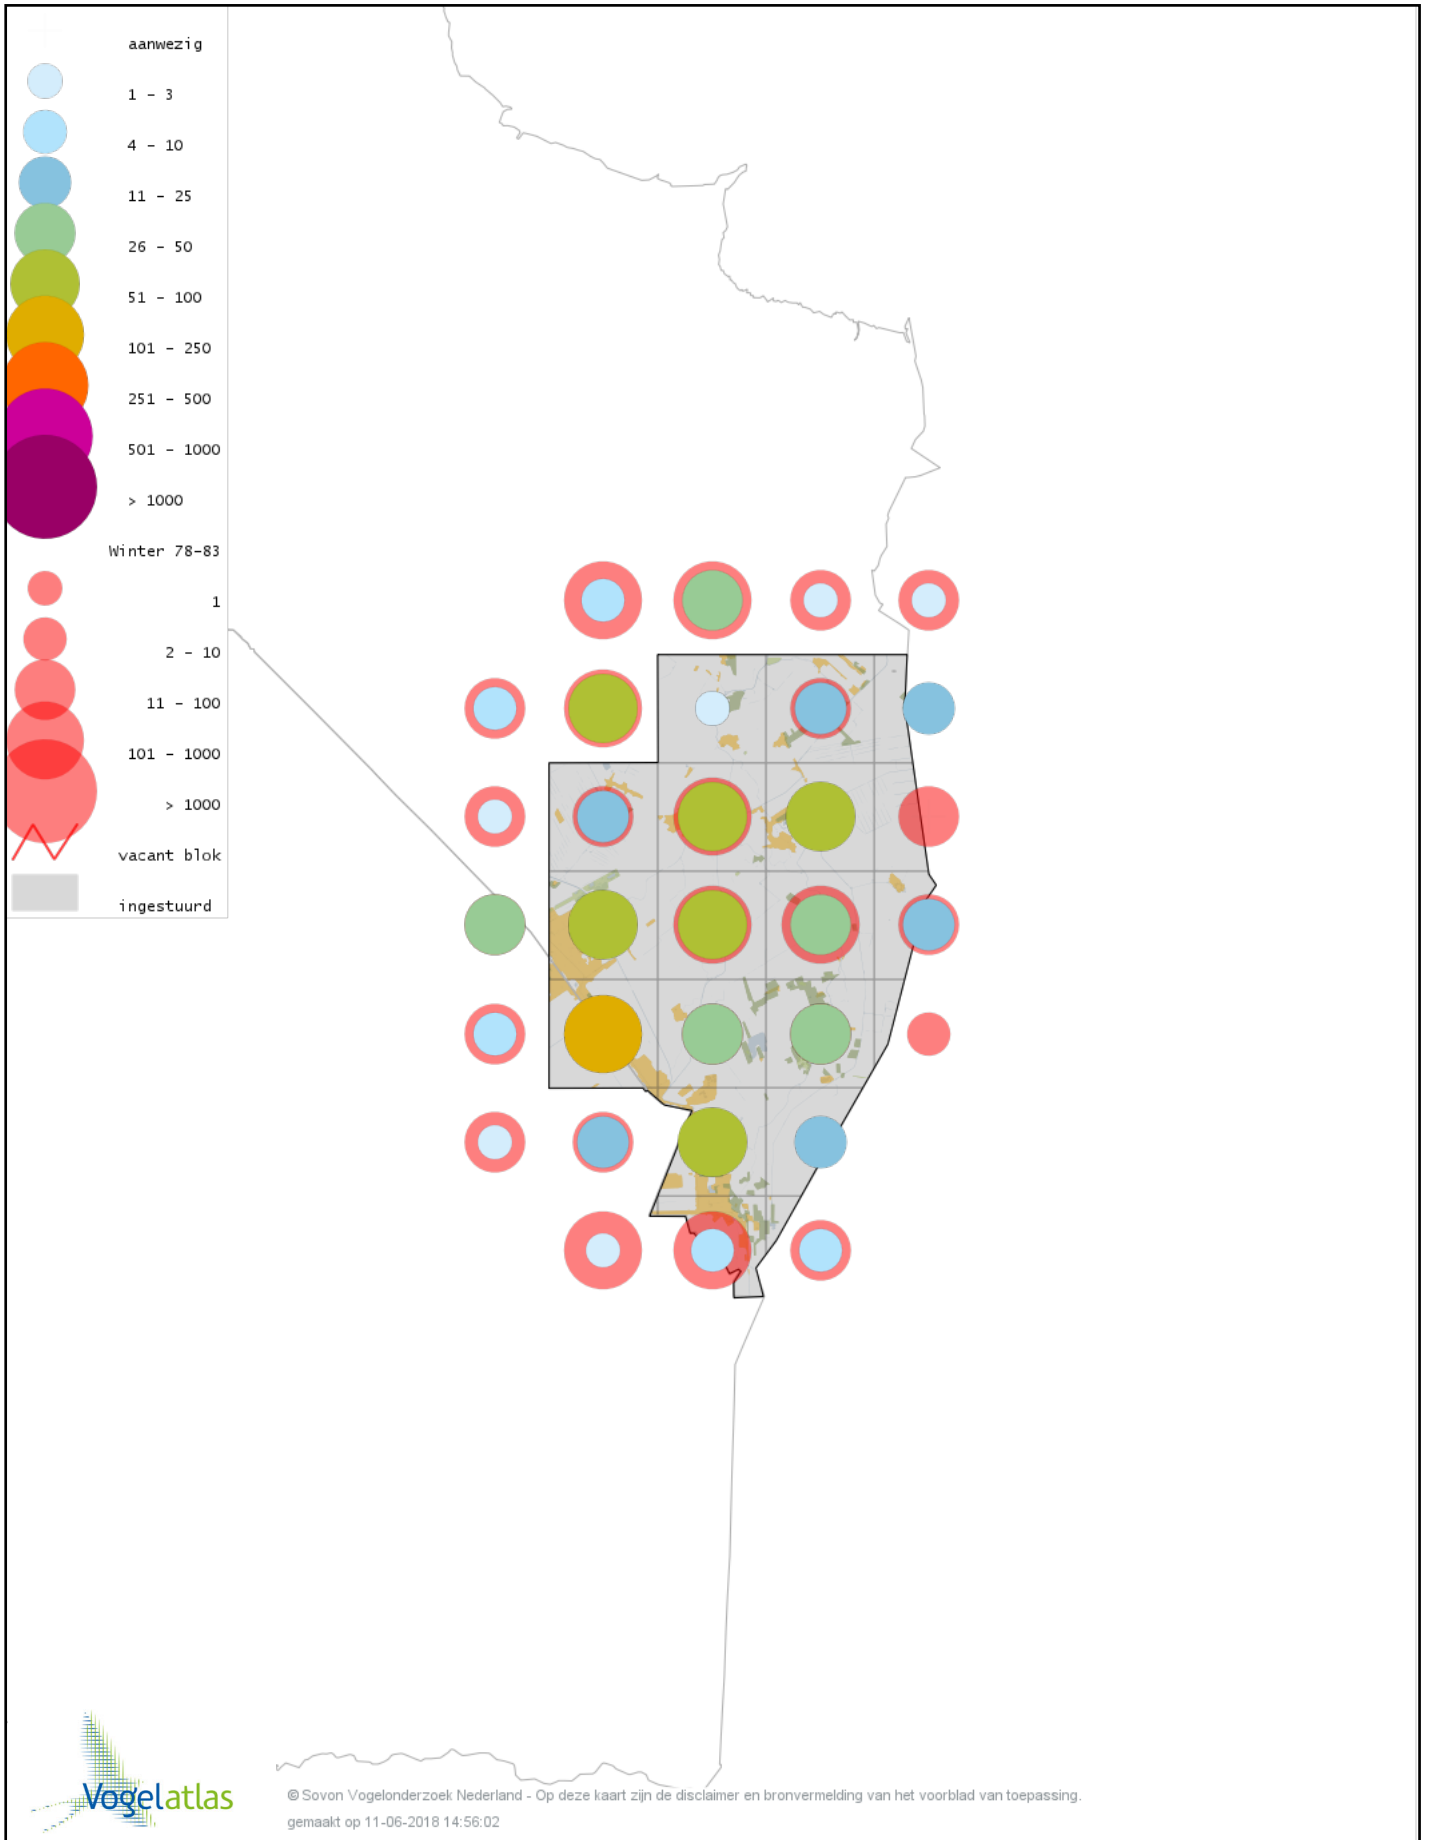

Voorlopige verspreidingskaart Ekster winter