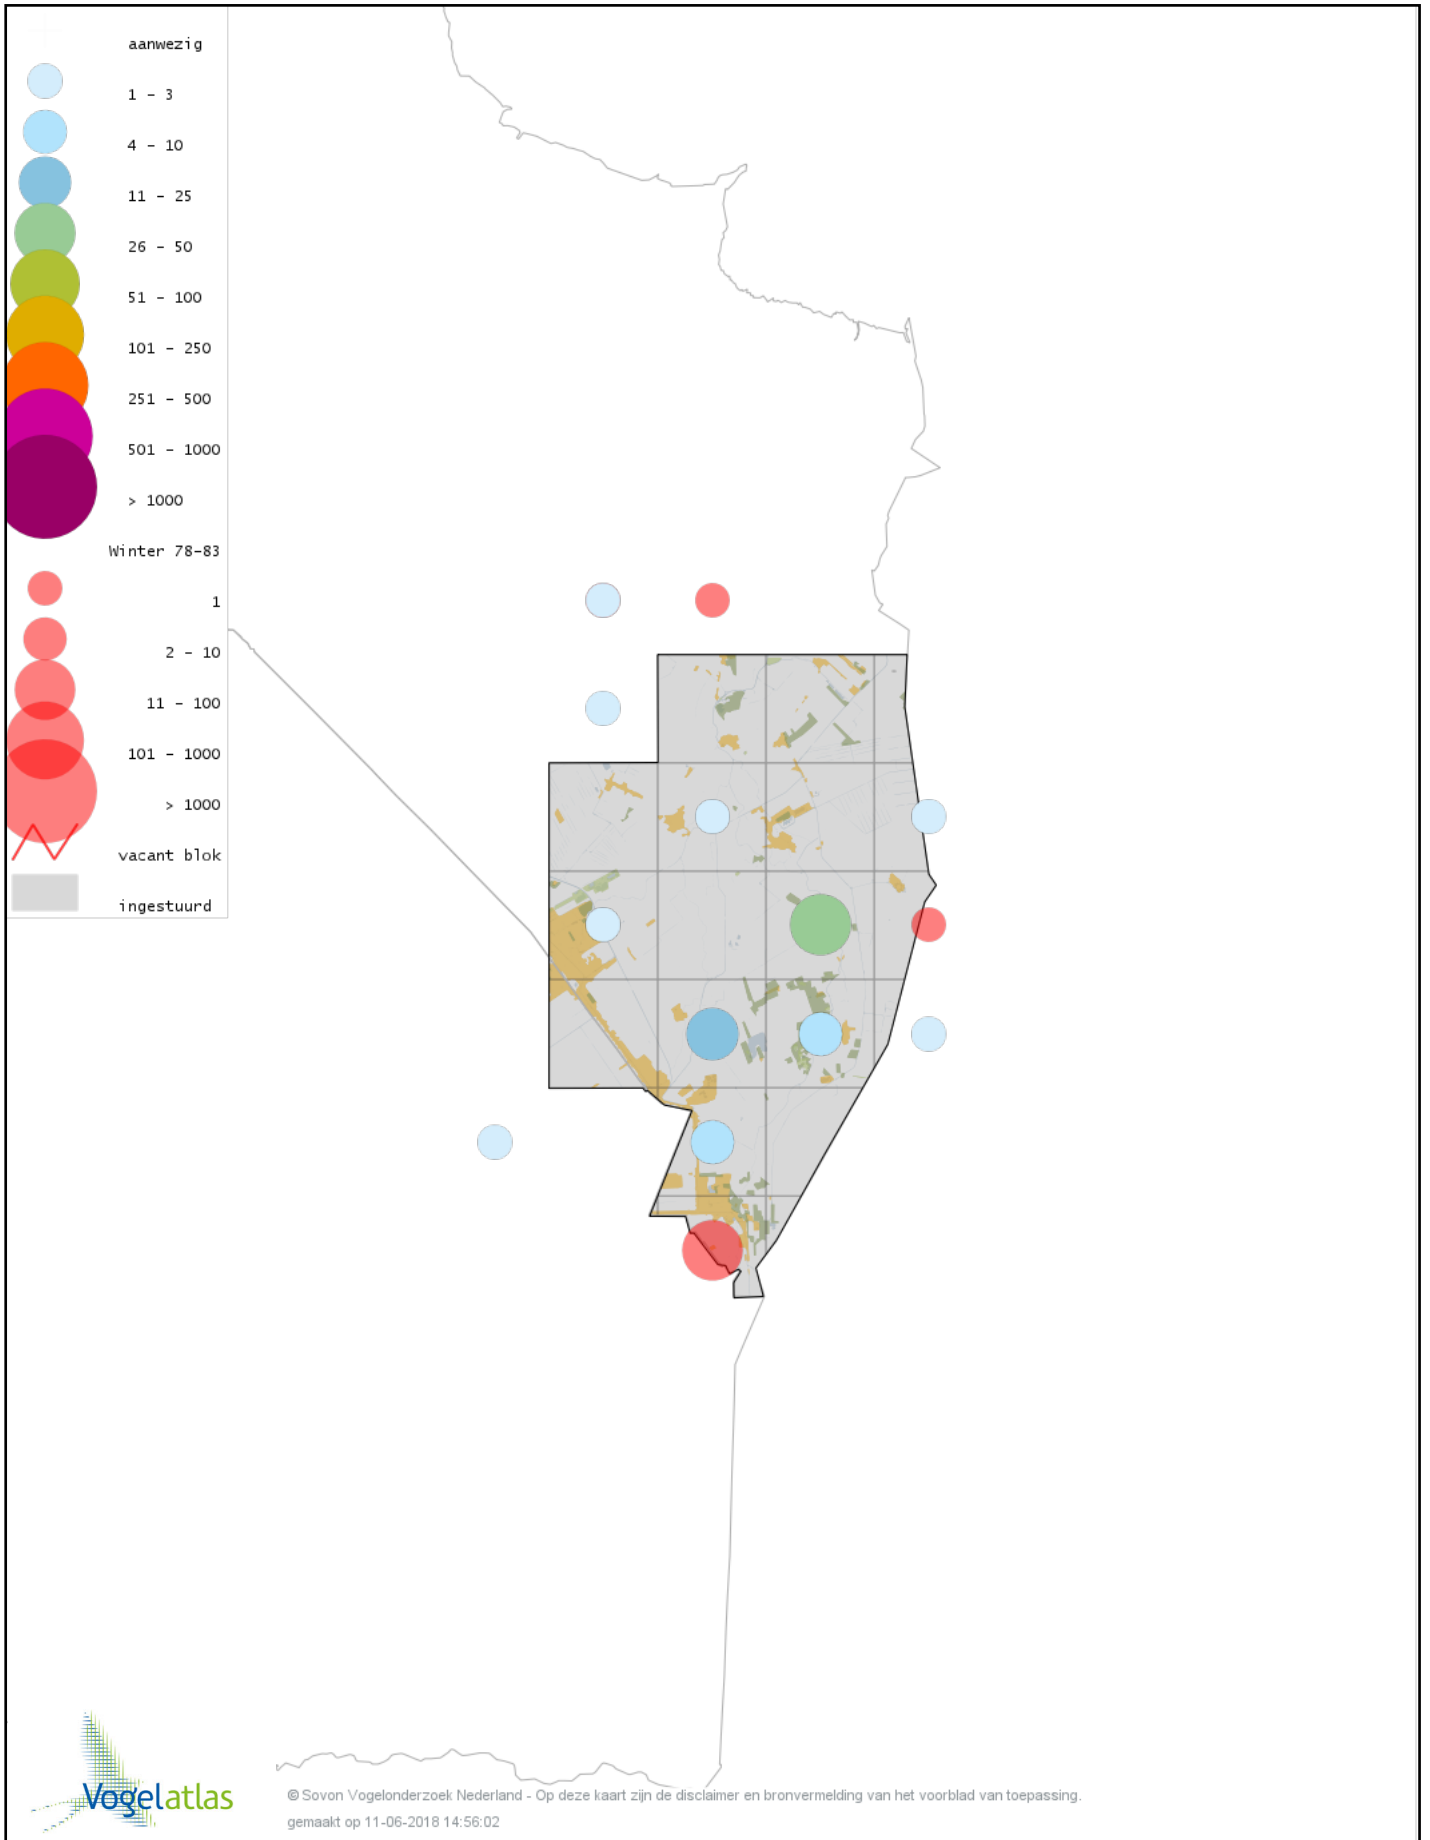

Voorlopige verspreidingskaart Houtsnip winter