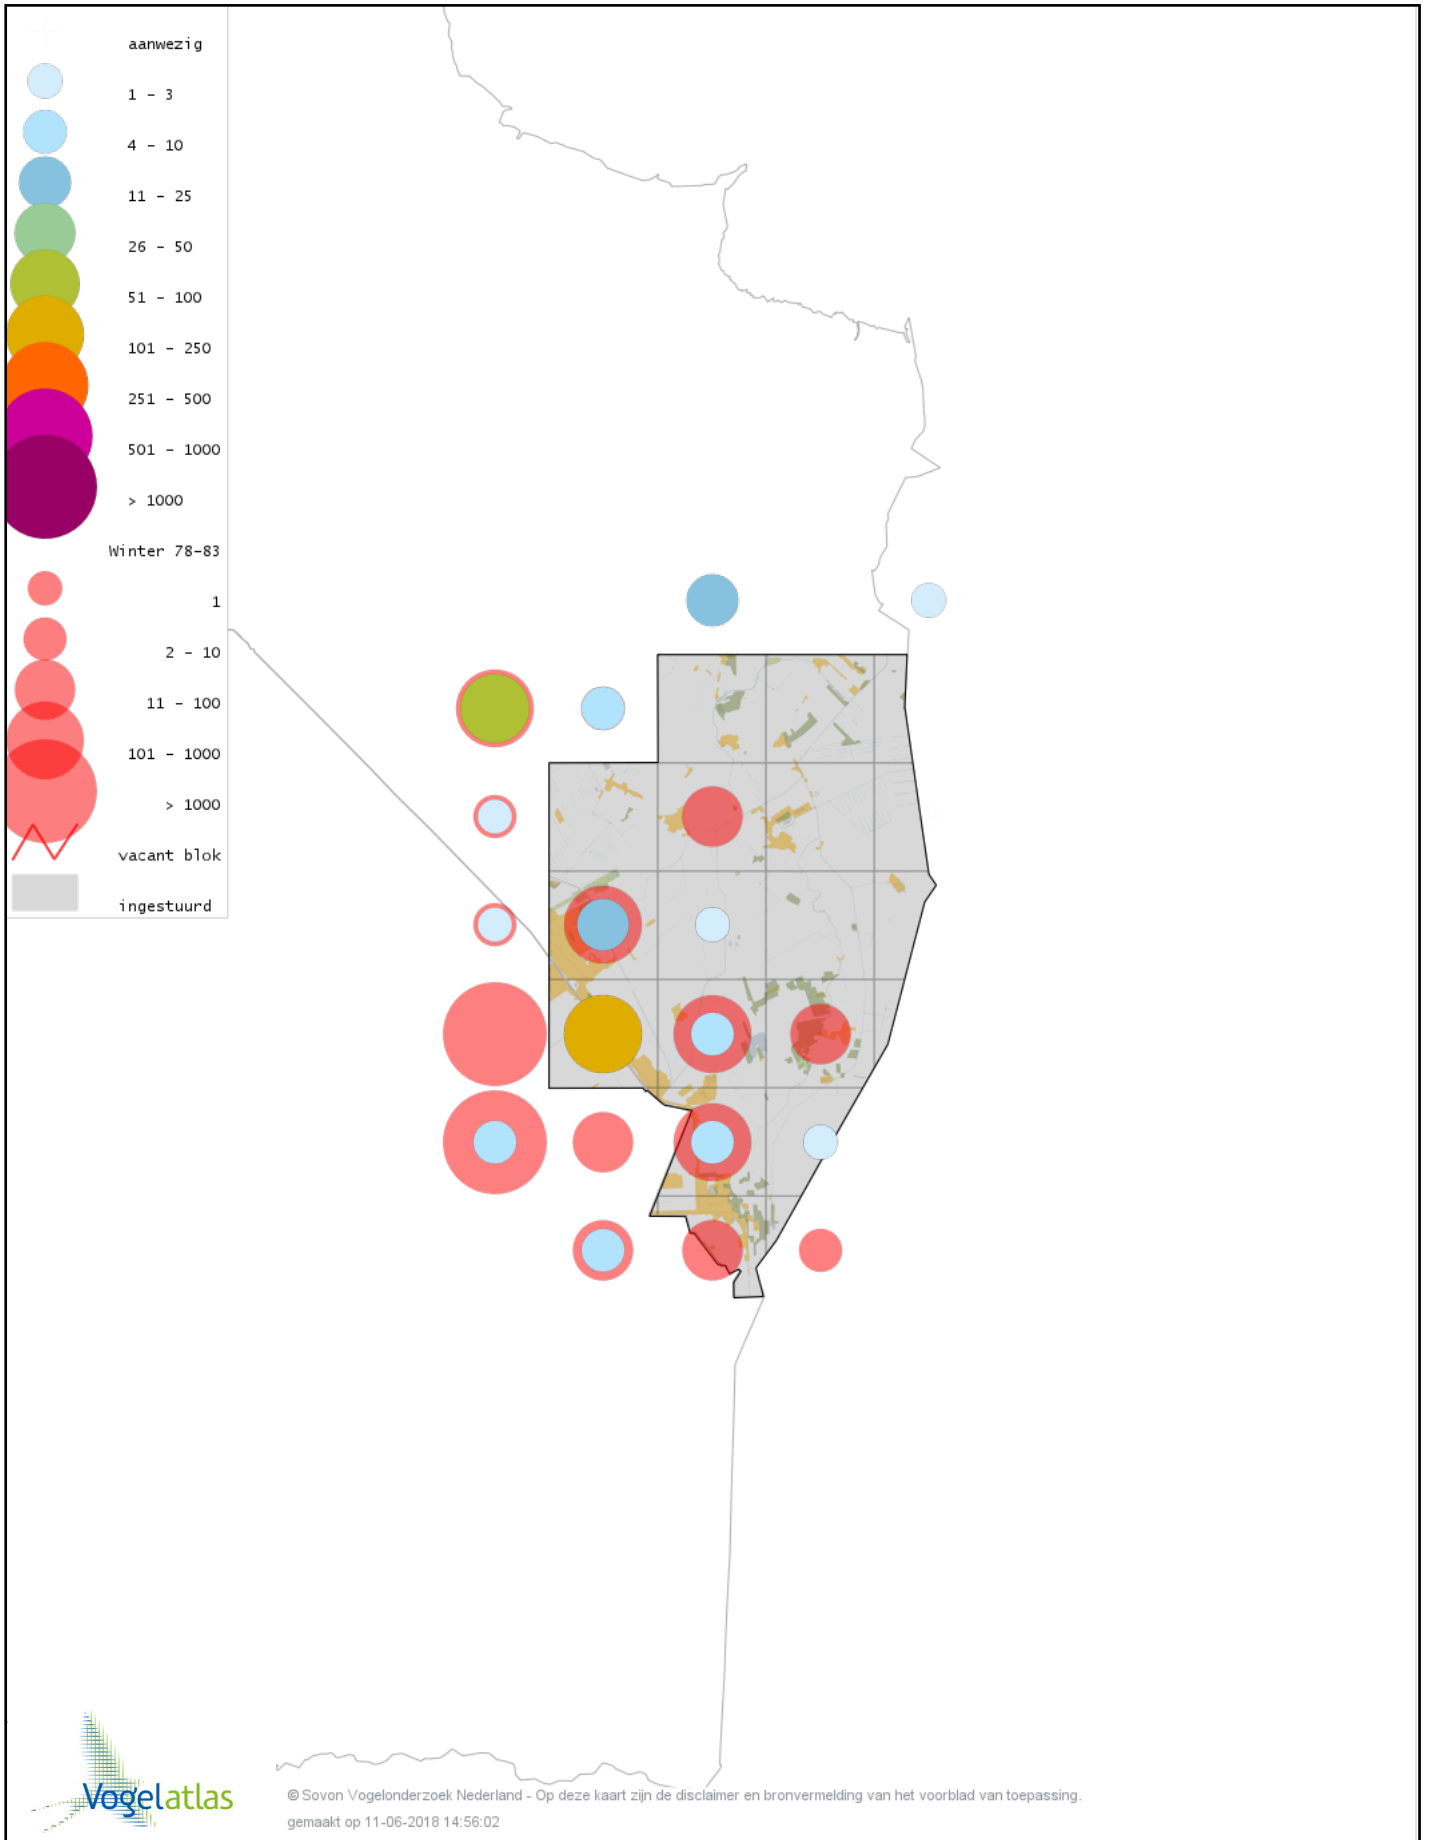

Voorlopige verspreidingskaart Zilvermeeuw winter