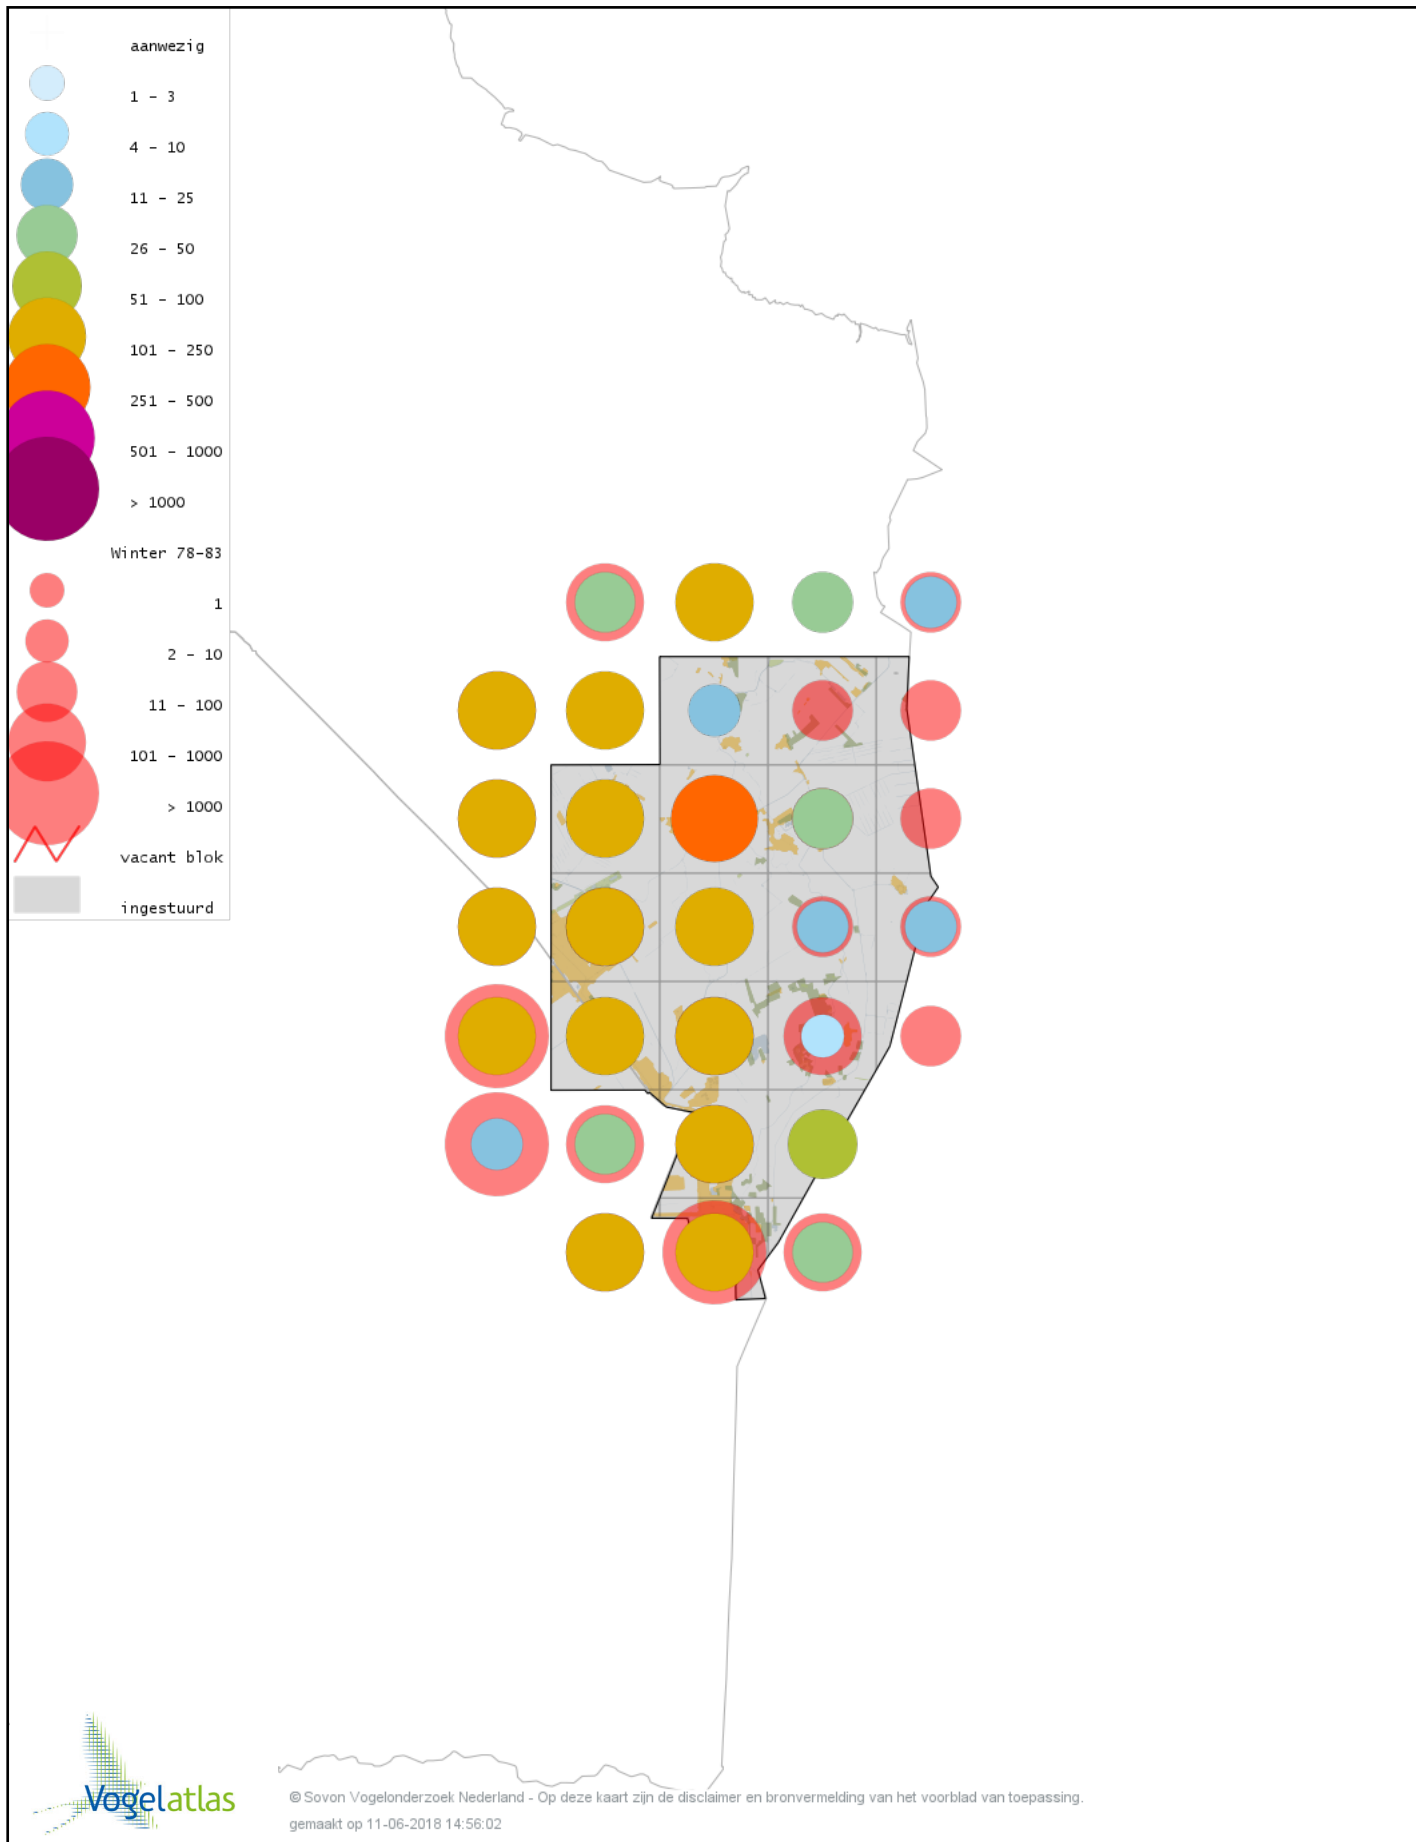

Voorlopige verspreidingskaart Kokmeeuw winter