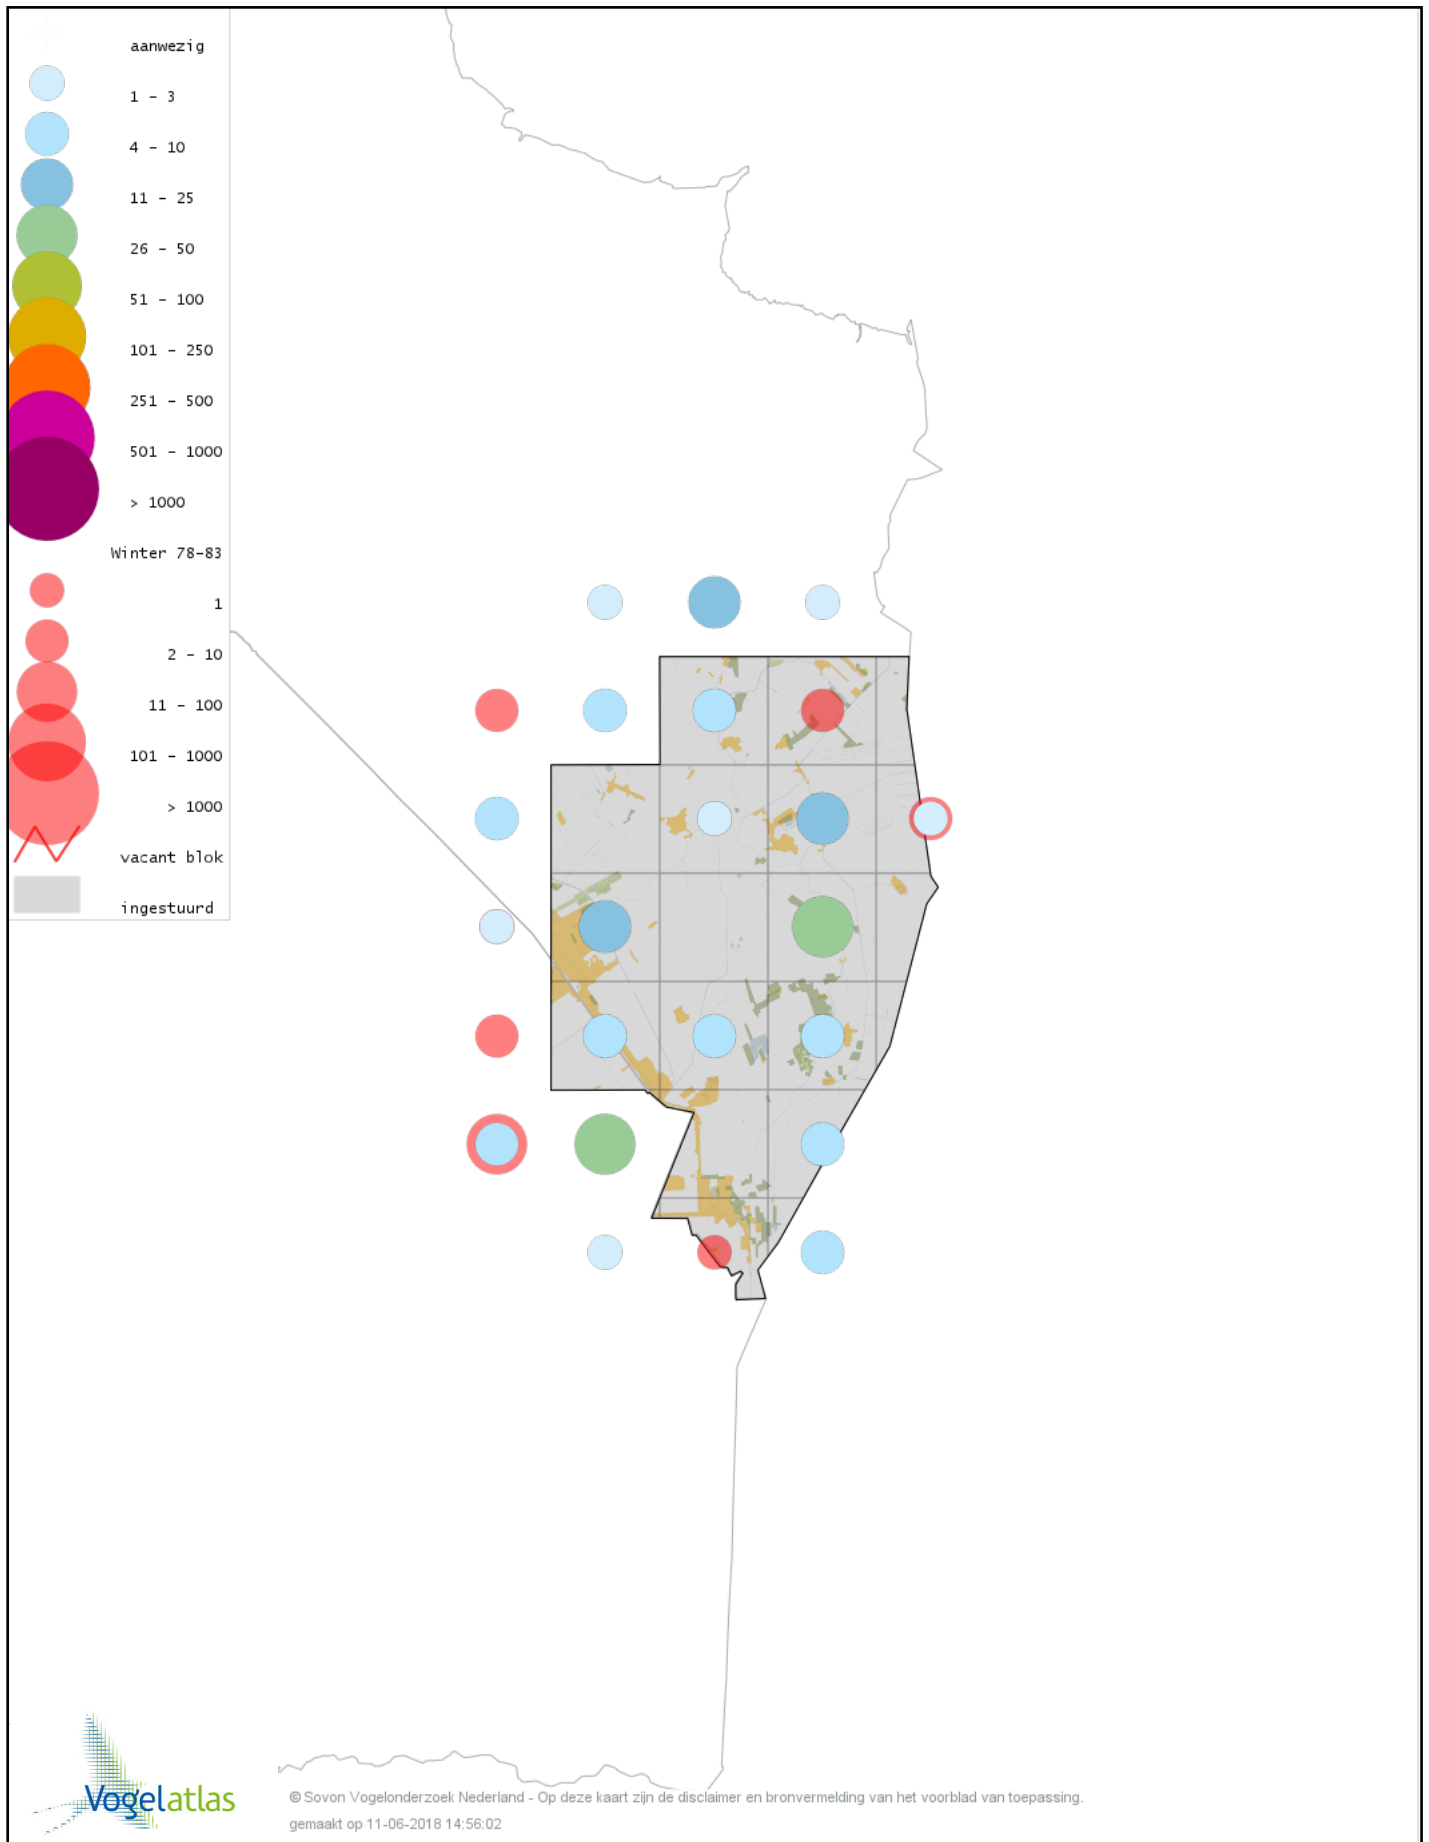

Voorlopige verspreidingskaart Watersnip winter