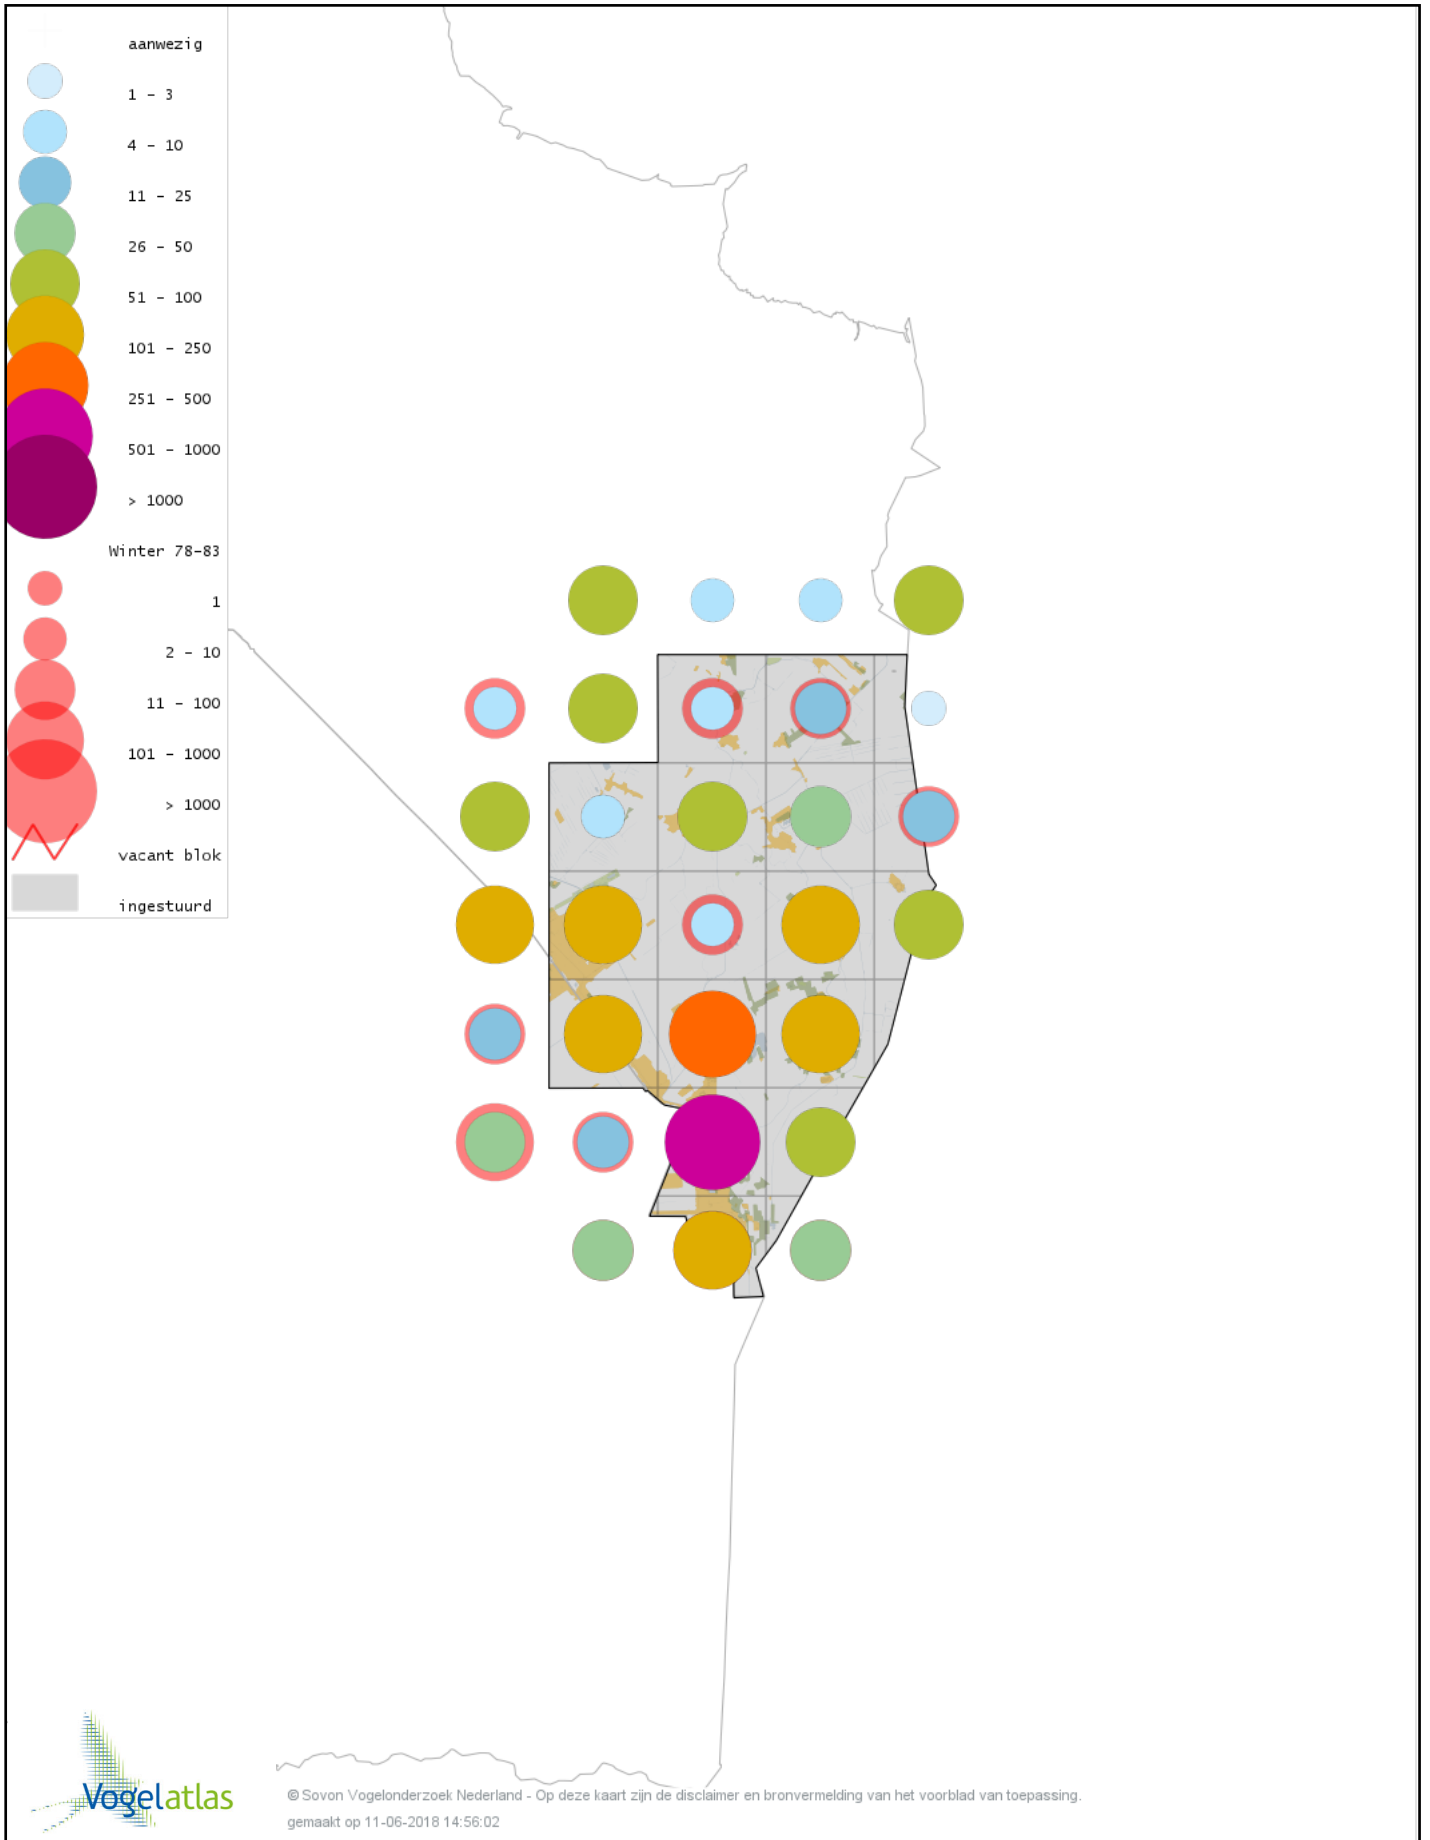

Voorlopige verspreidingskaart Sijs winter