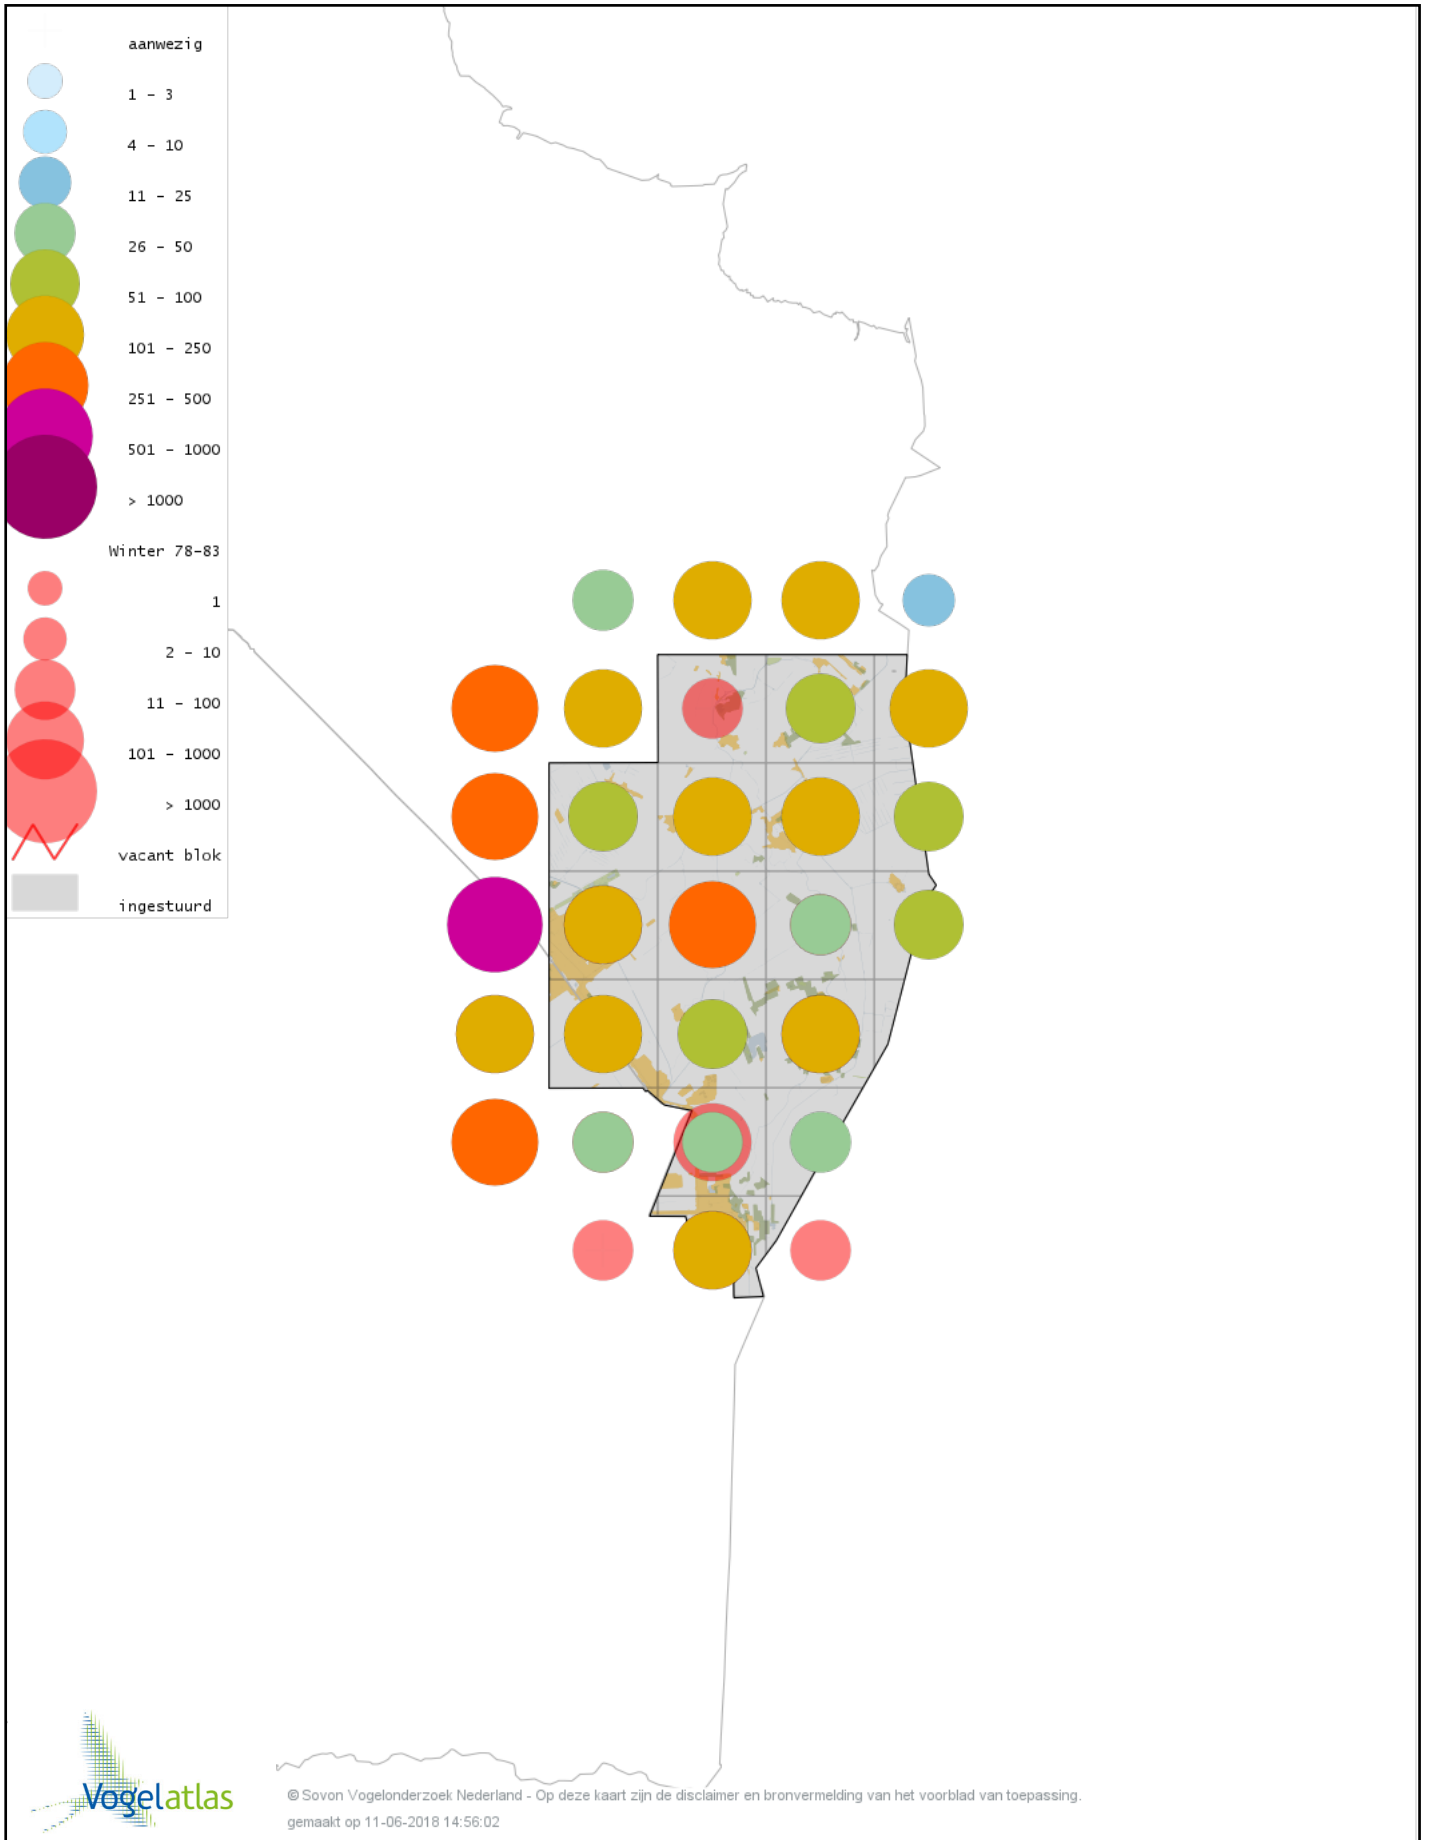

Voorlopige verspreidingskaart Spreeuw winter