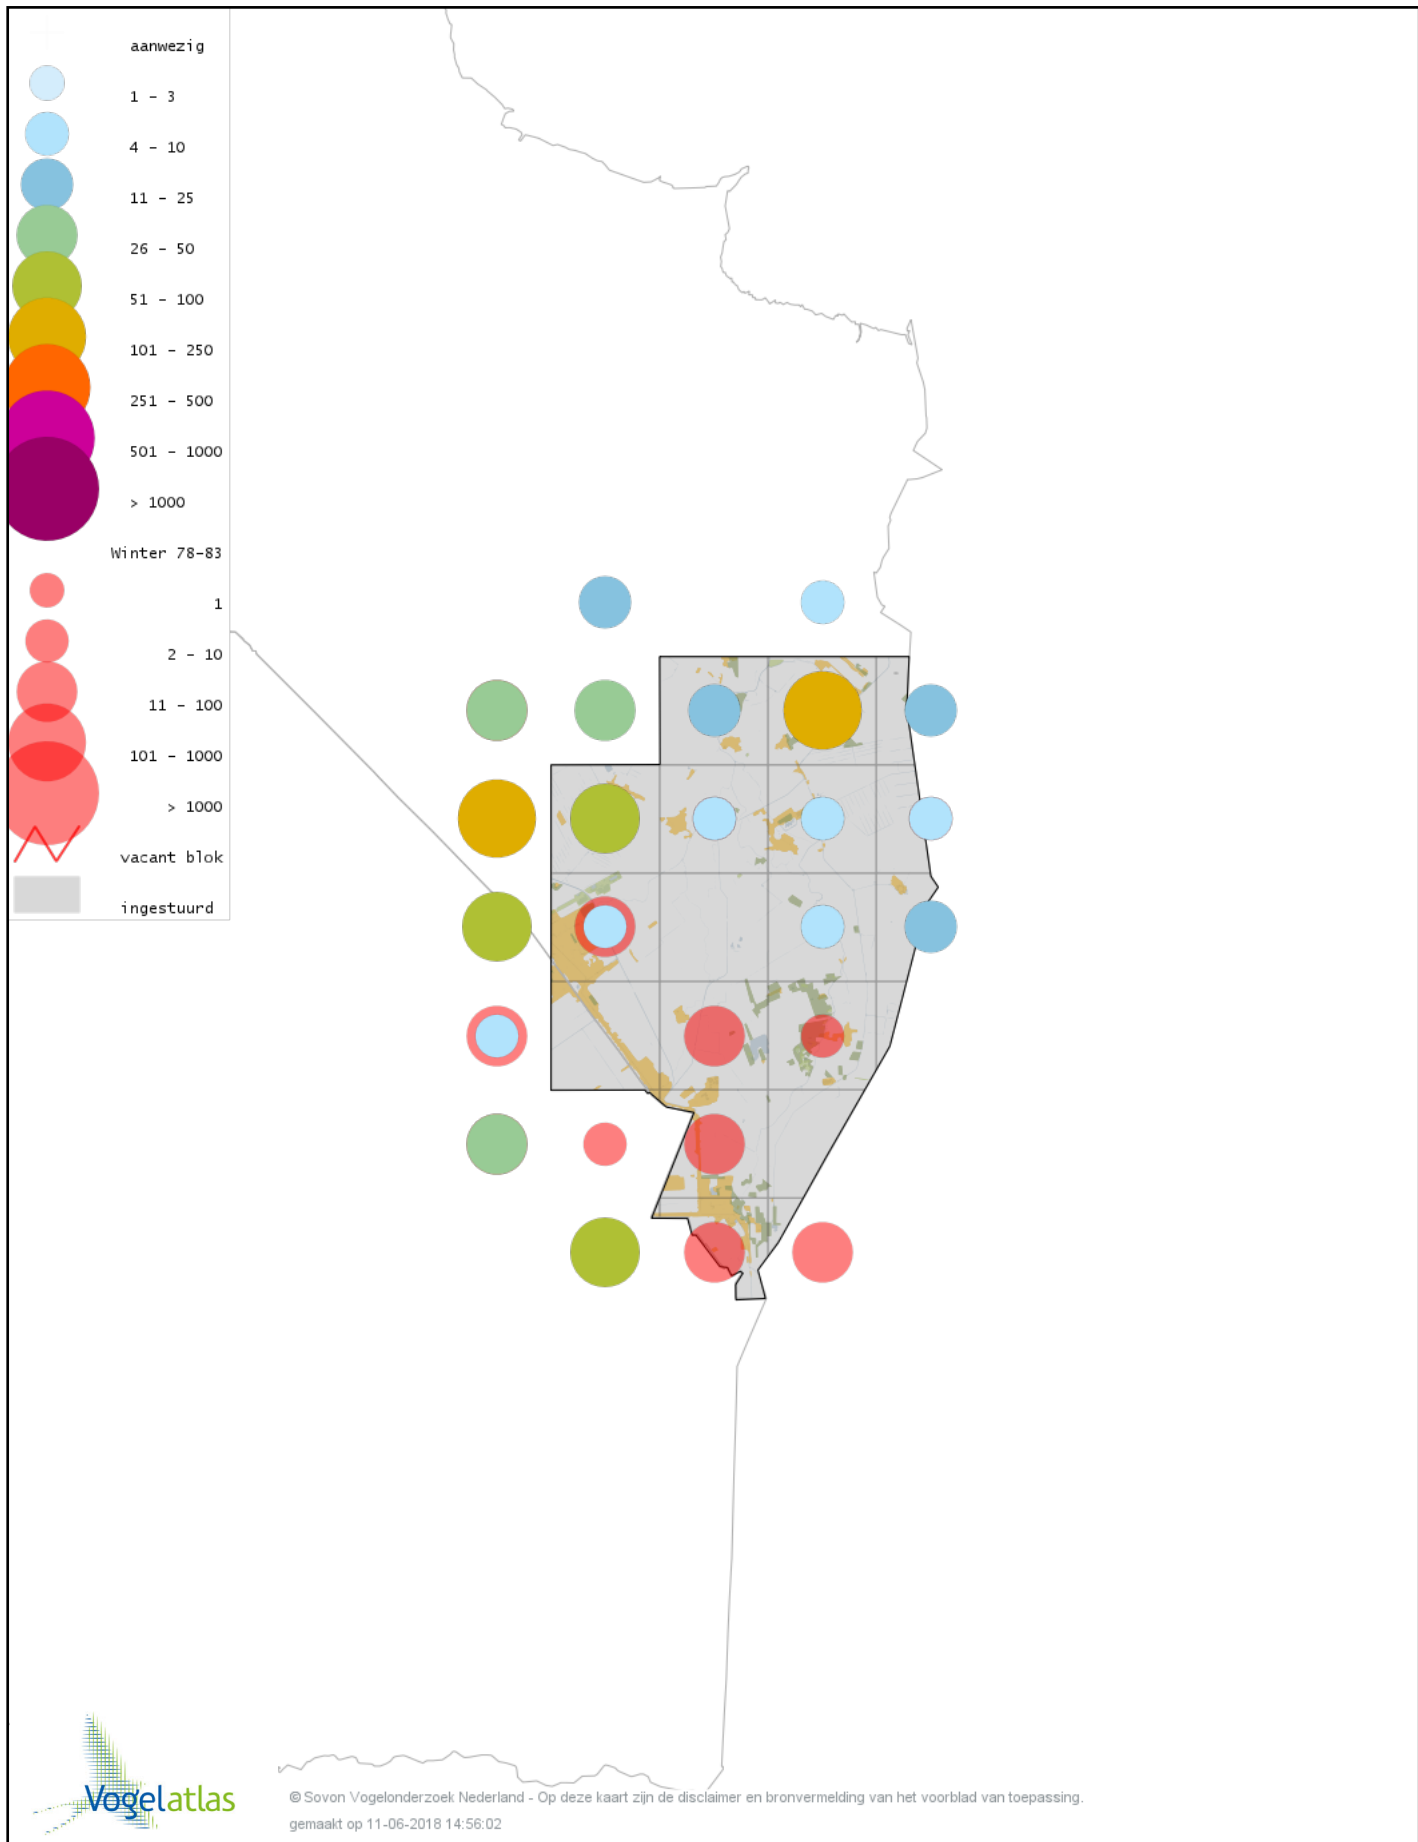

Voorlopige verspreidingskaart Kneu winter