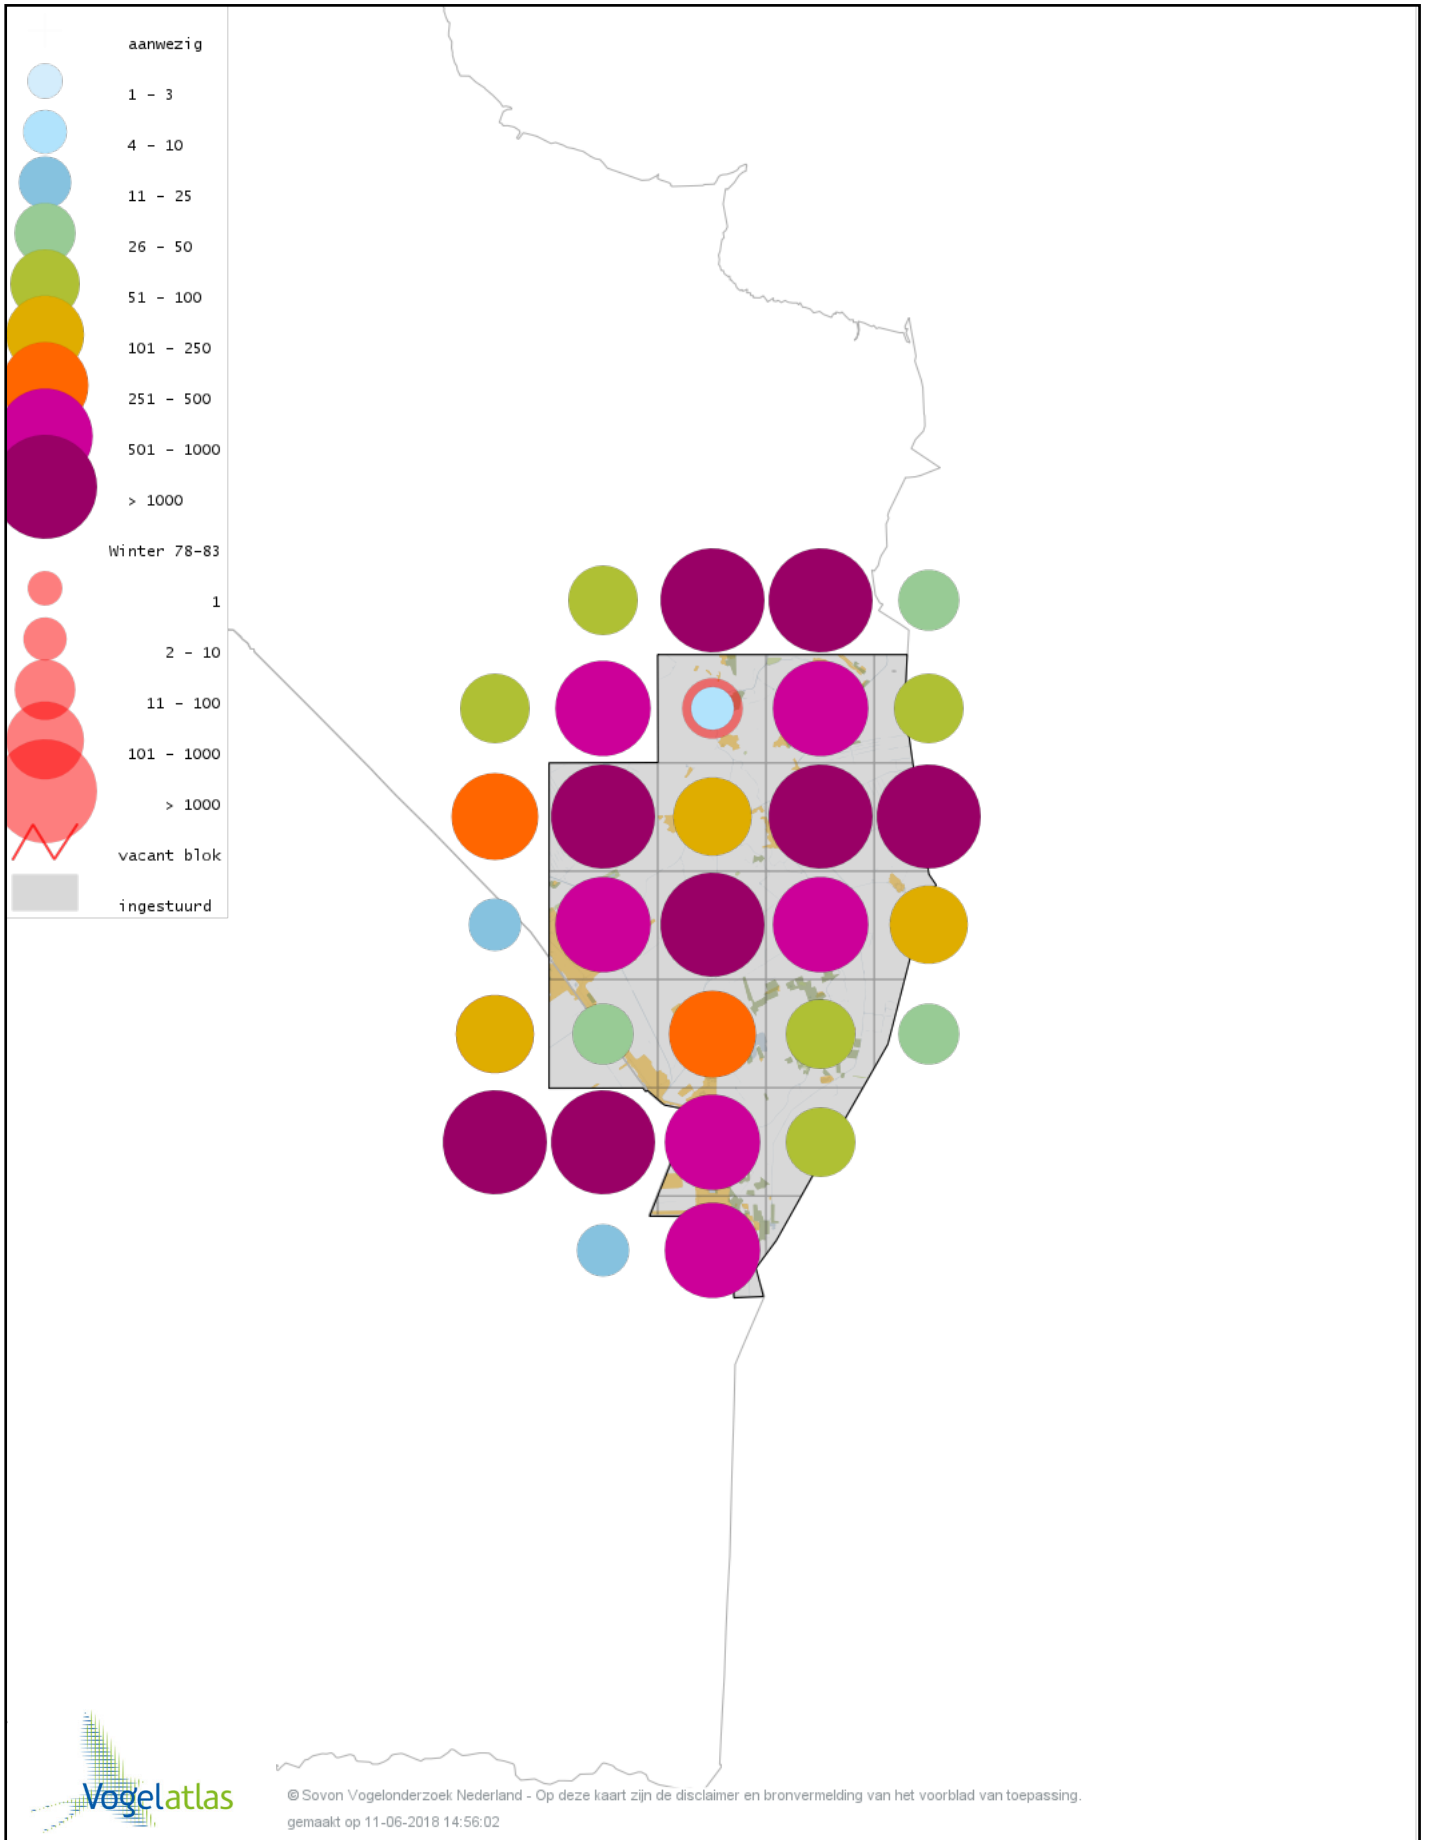

Voorlopige verspreidingskaart Kolgans winter