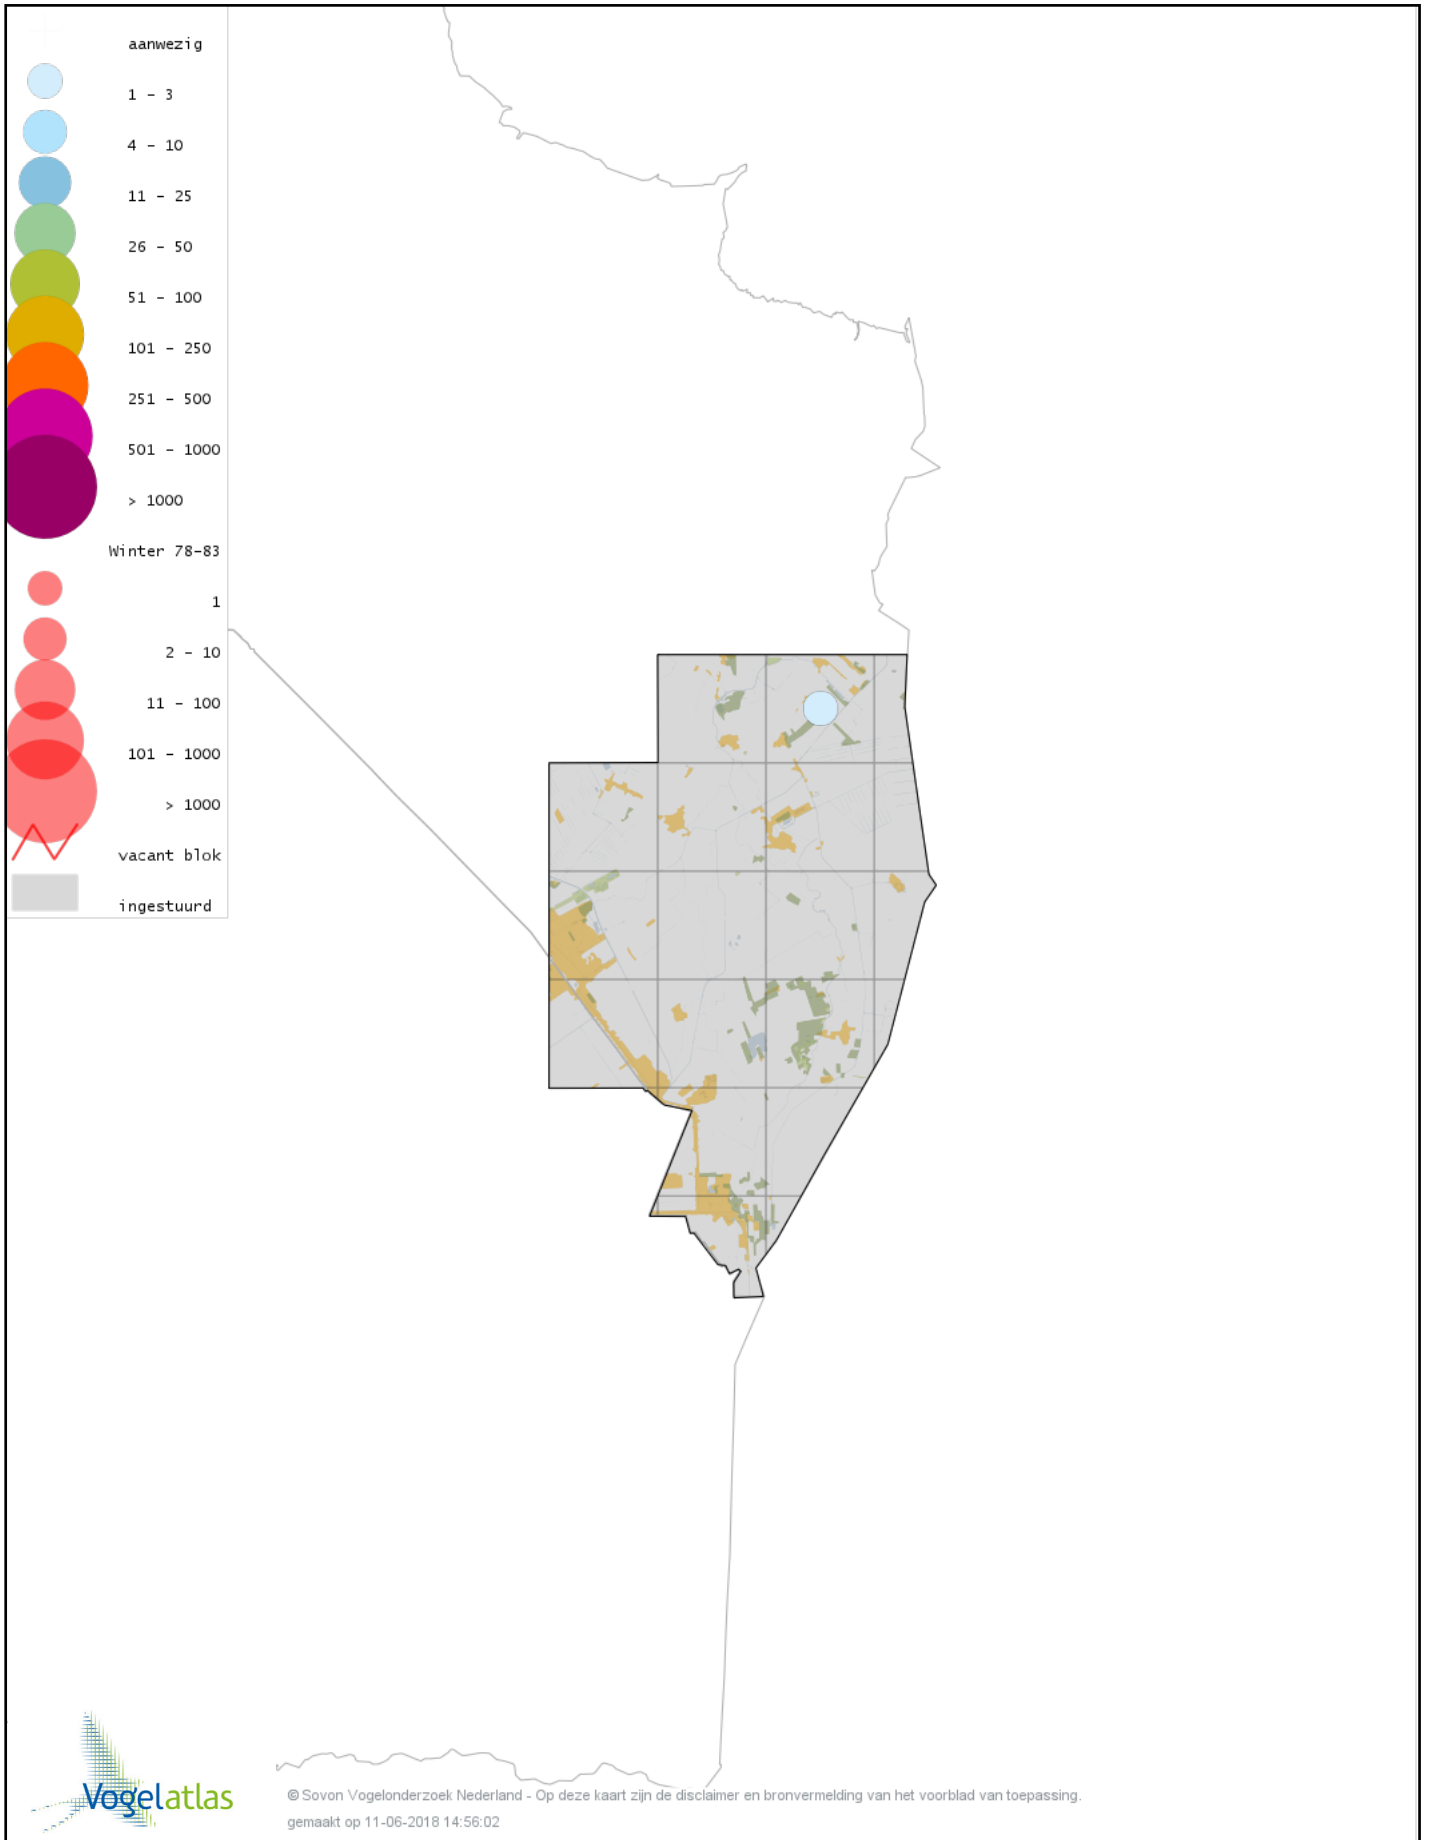

Voorlopige verspreidingskaart Russische Kauw winter