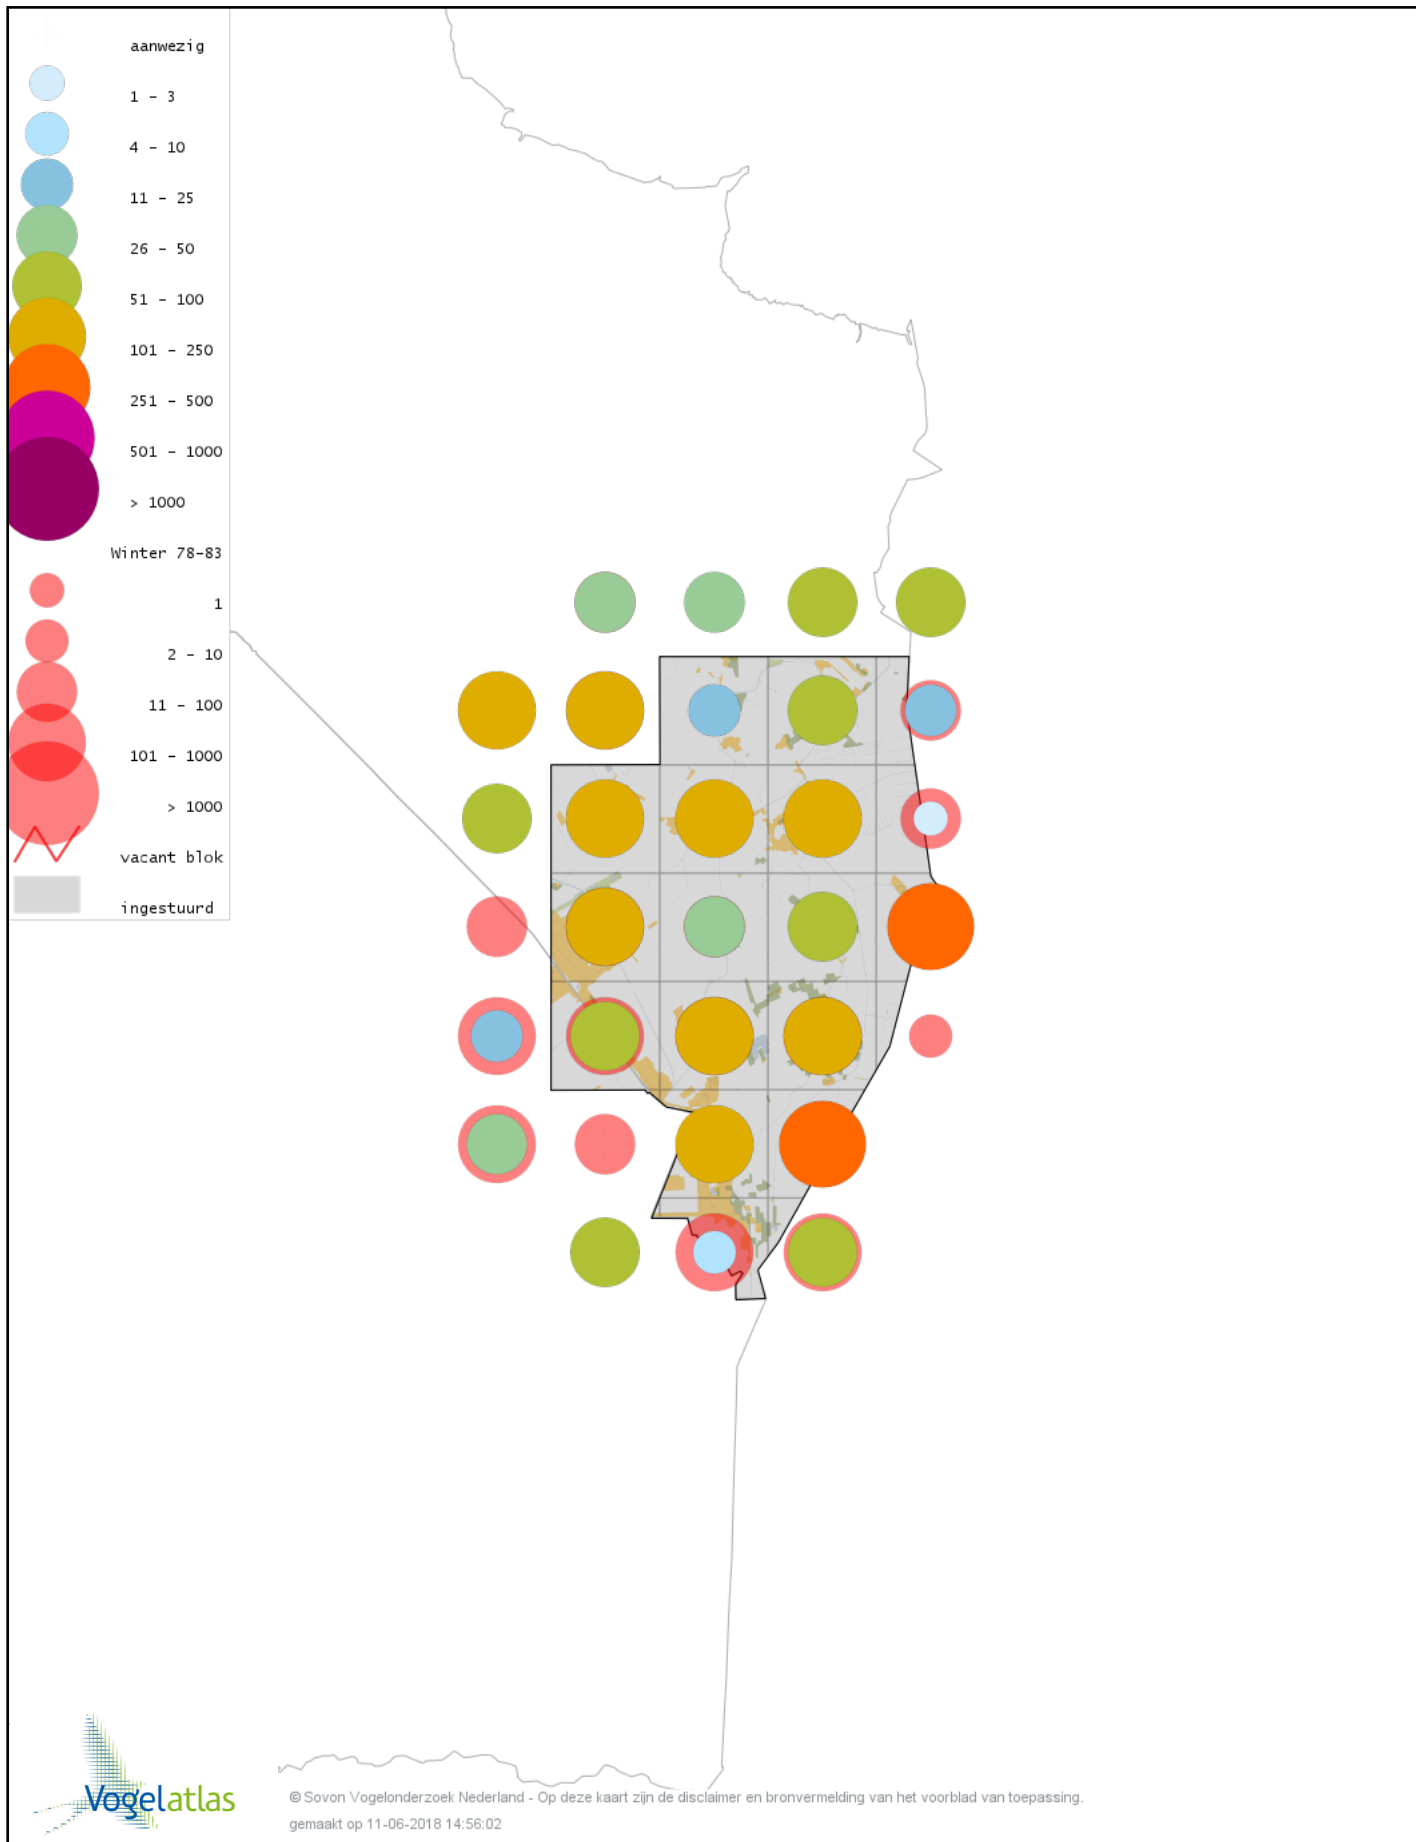

Voorlopige verspreidingskaart Ringmus winter