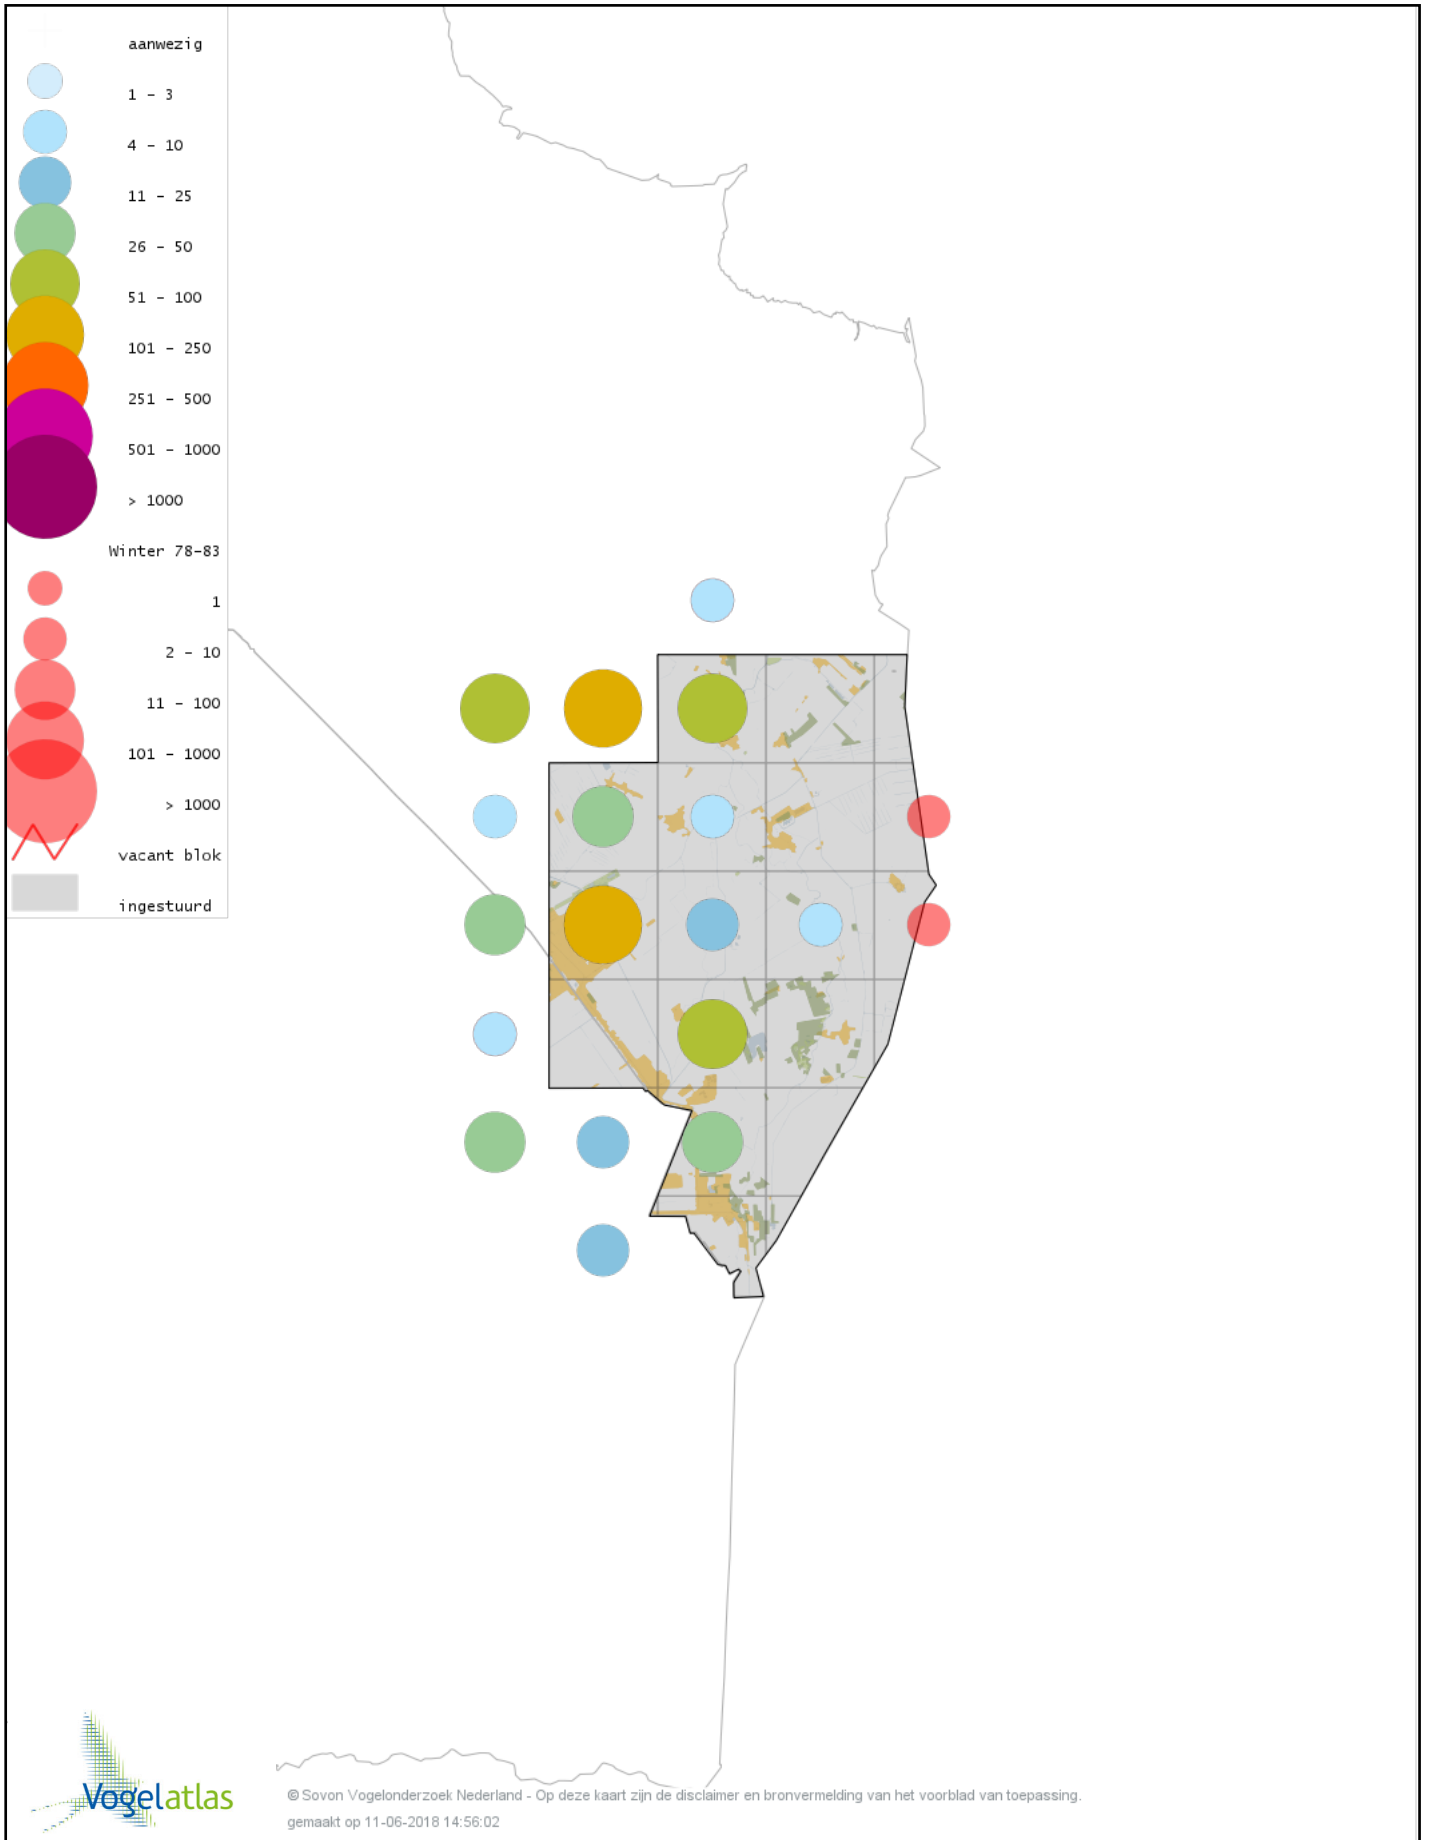

Voorlopige verspreidingskaart Grote Canadese Gans winter