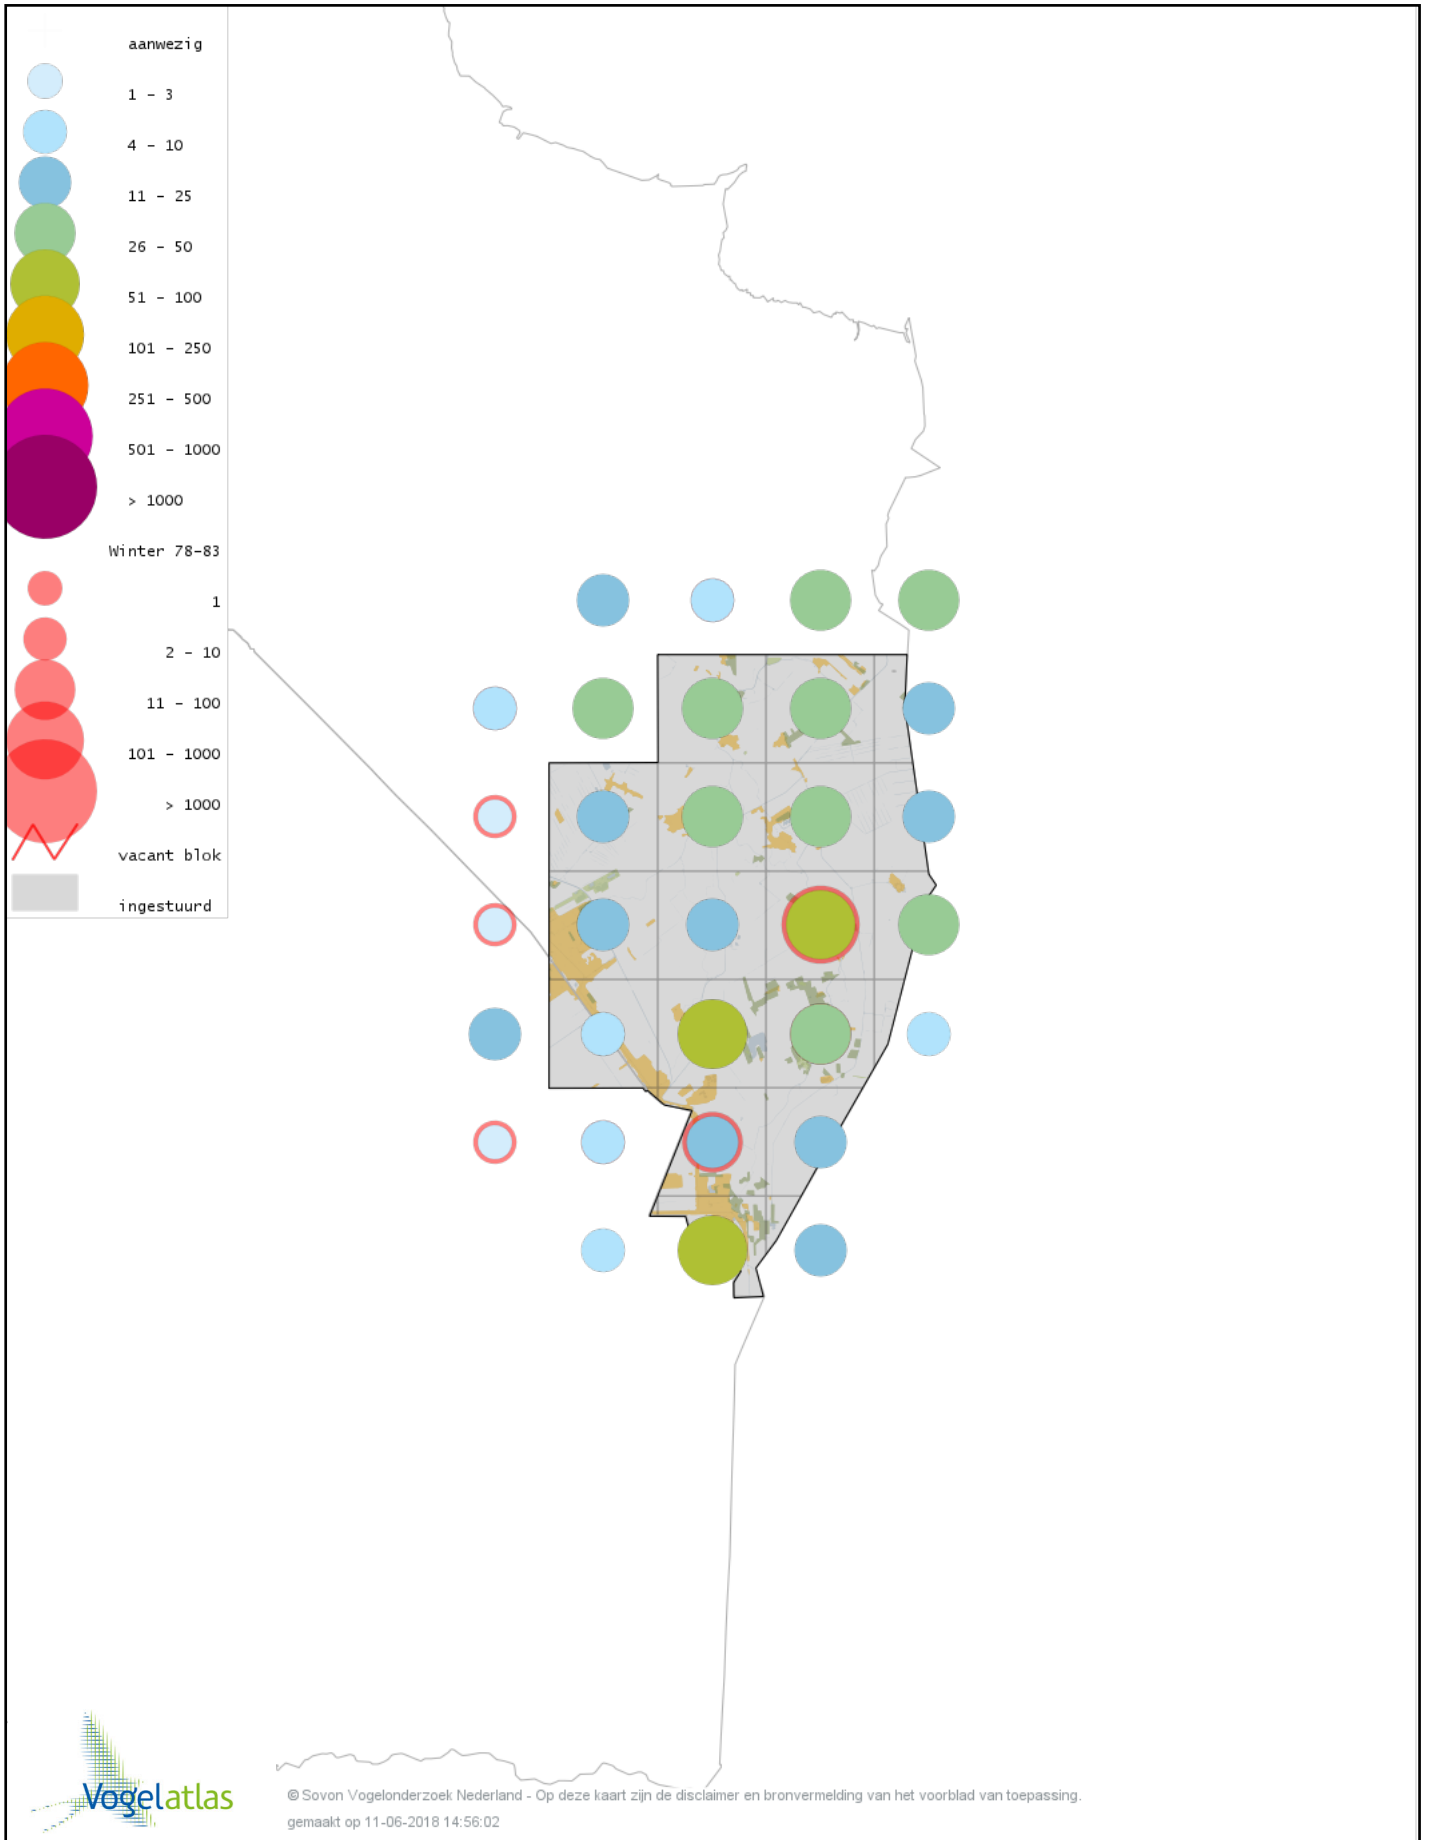

Voorlopige verspreidingskaart Boomkruiper winter