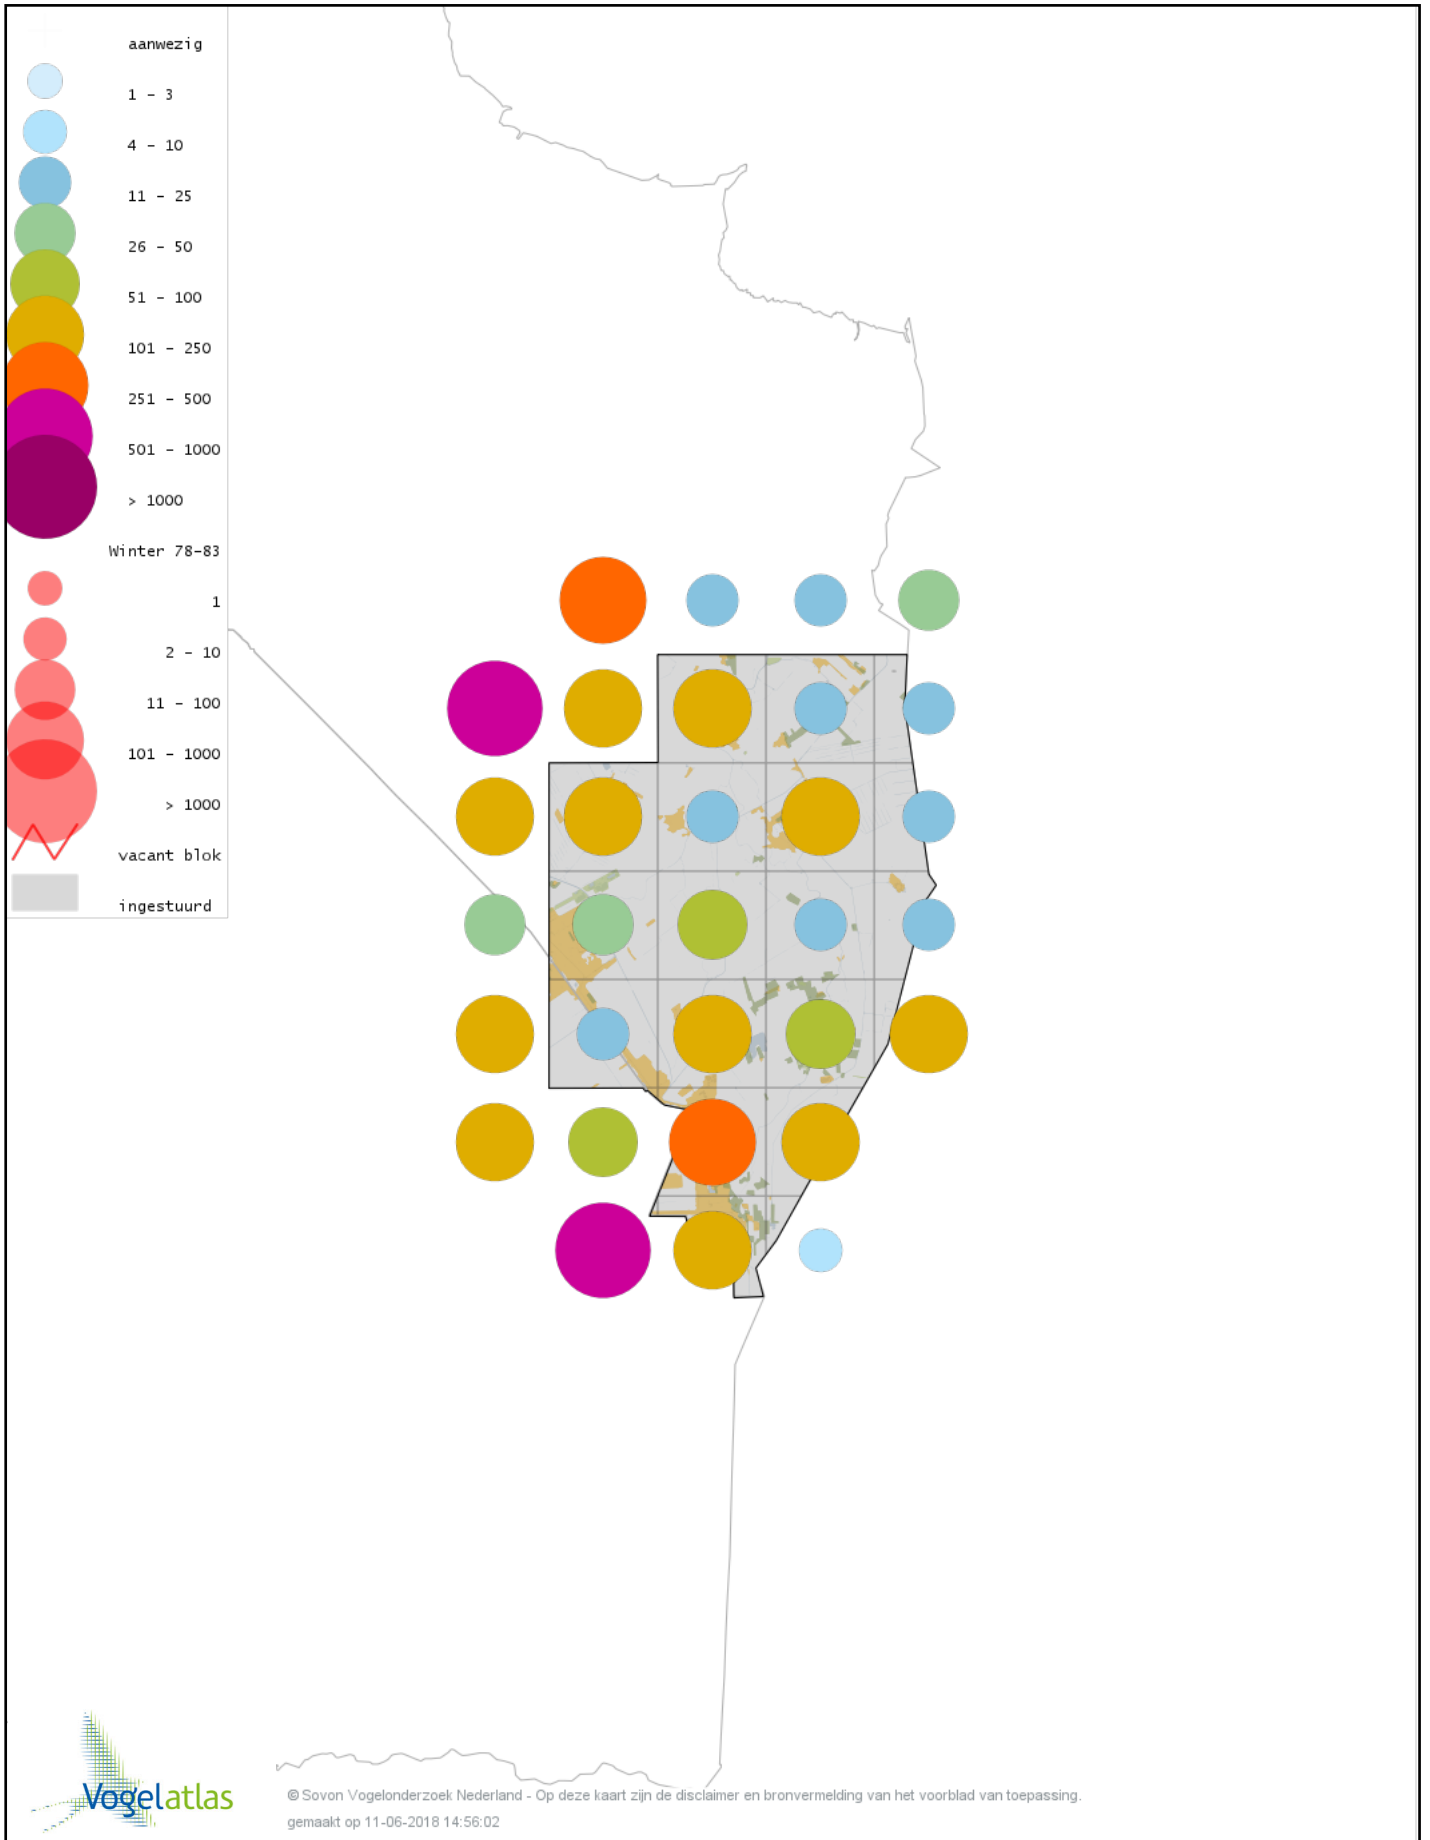

Voorlopige verspreidingskaart Nijlgans winter