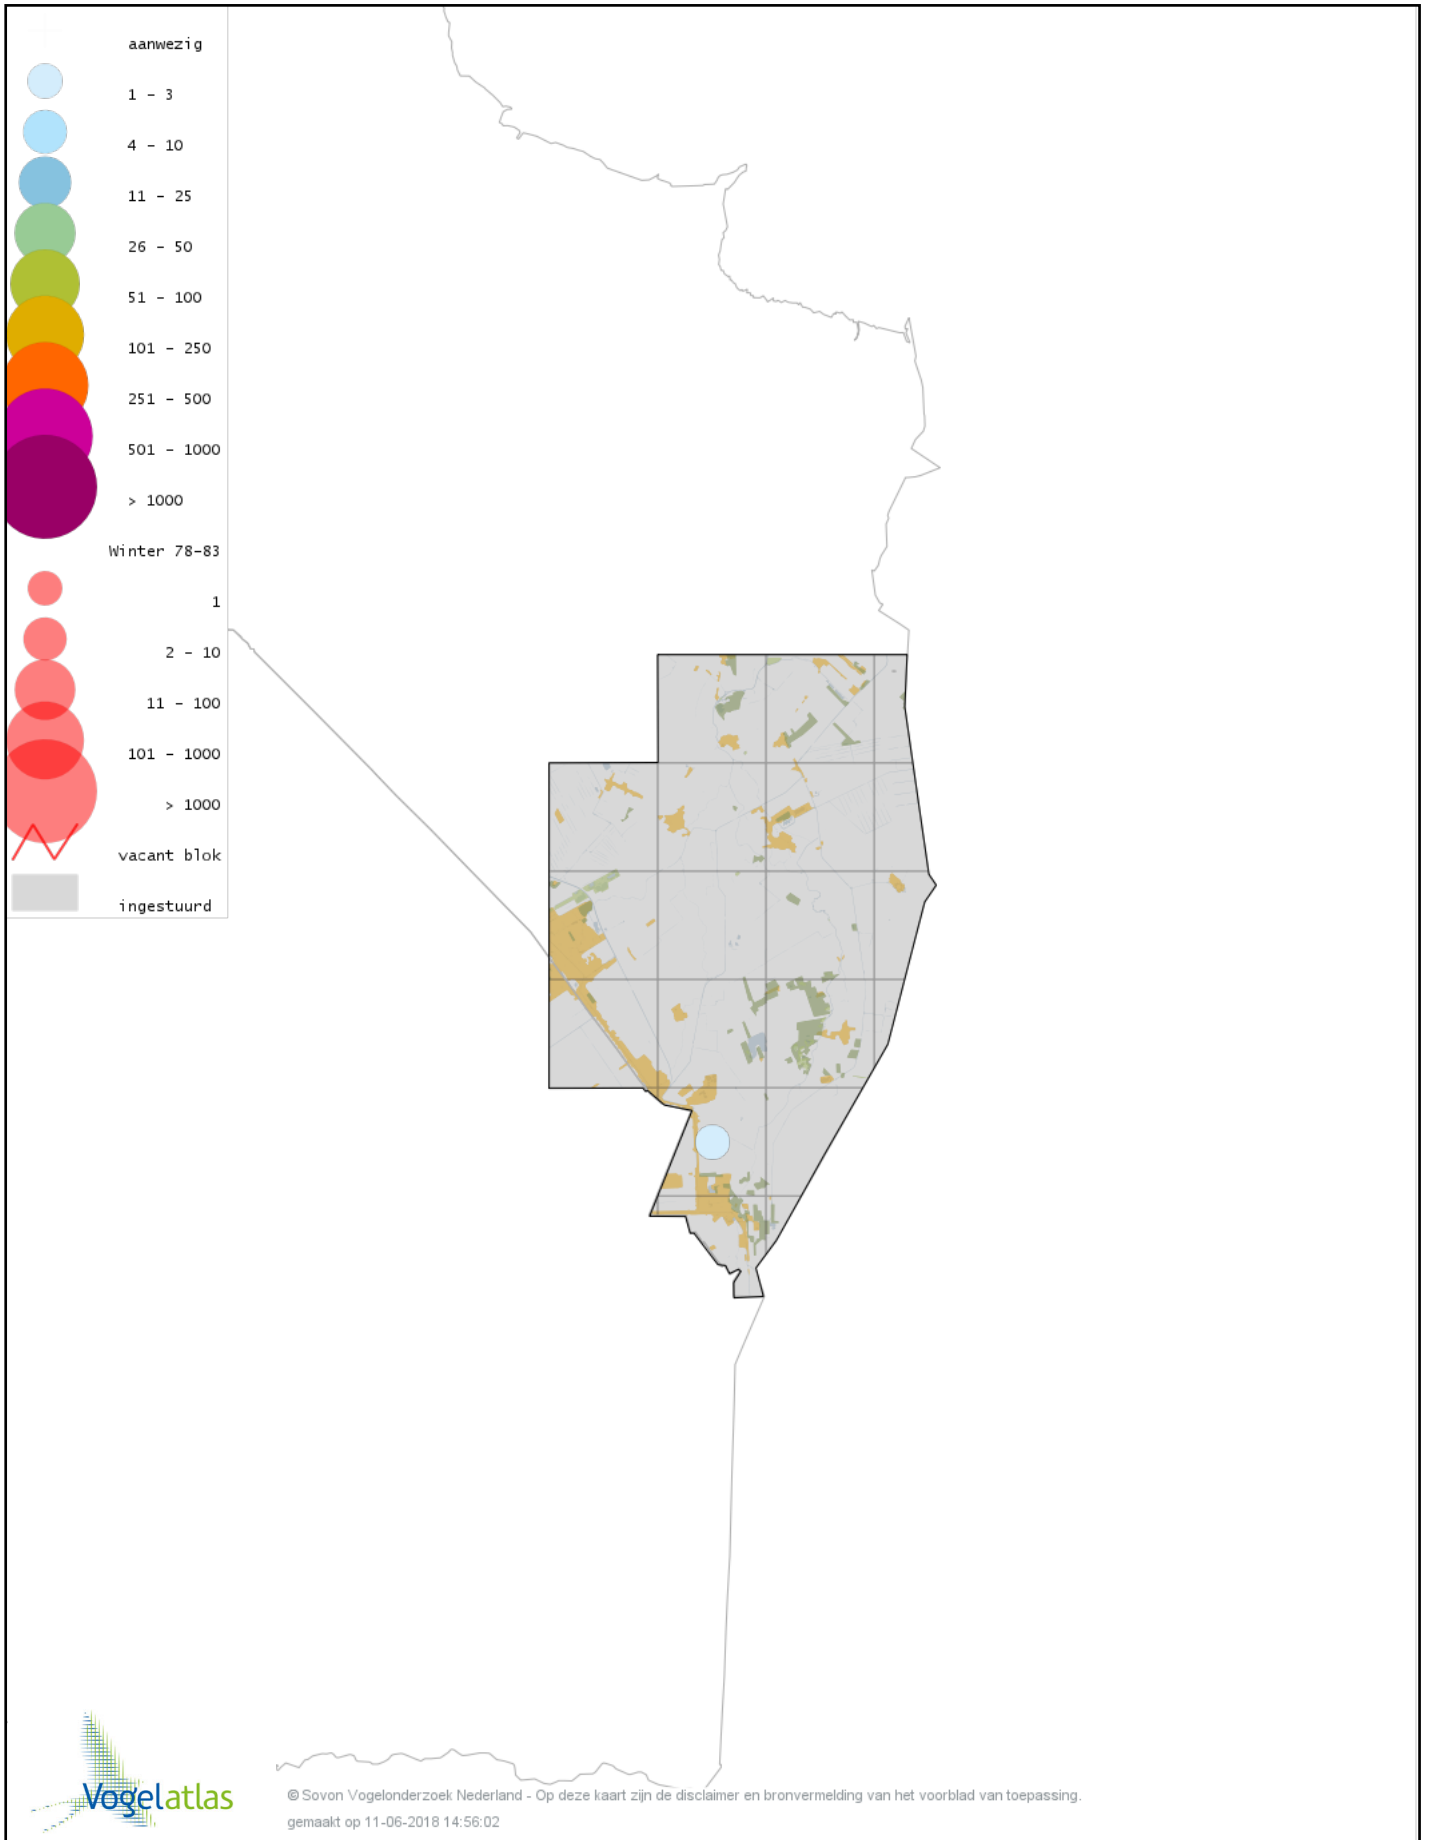

Voorlopige verspreidingskaart Kortsnavelboomkruiper winter