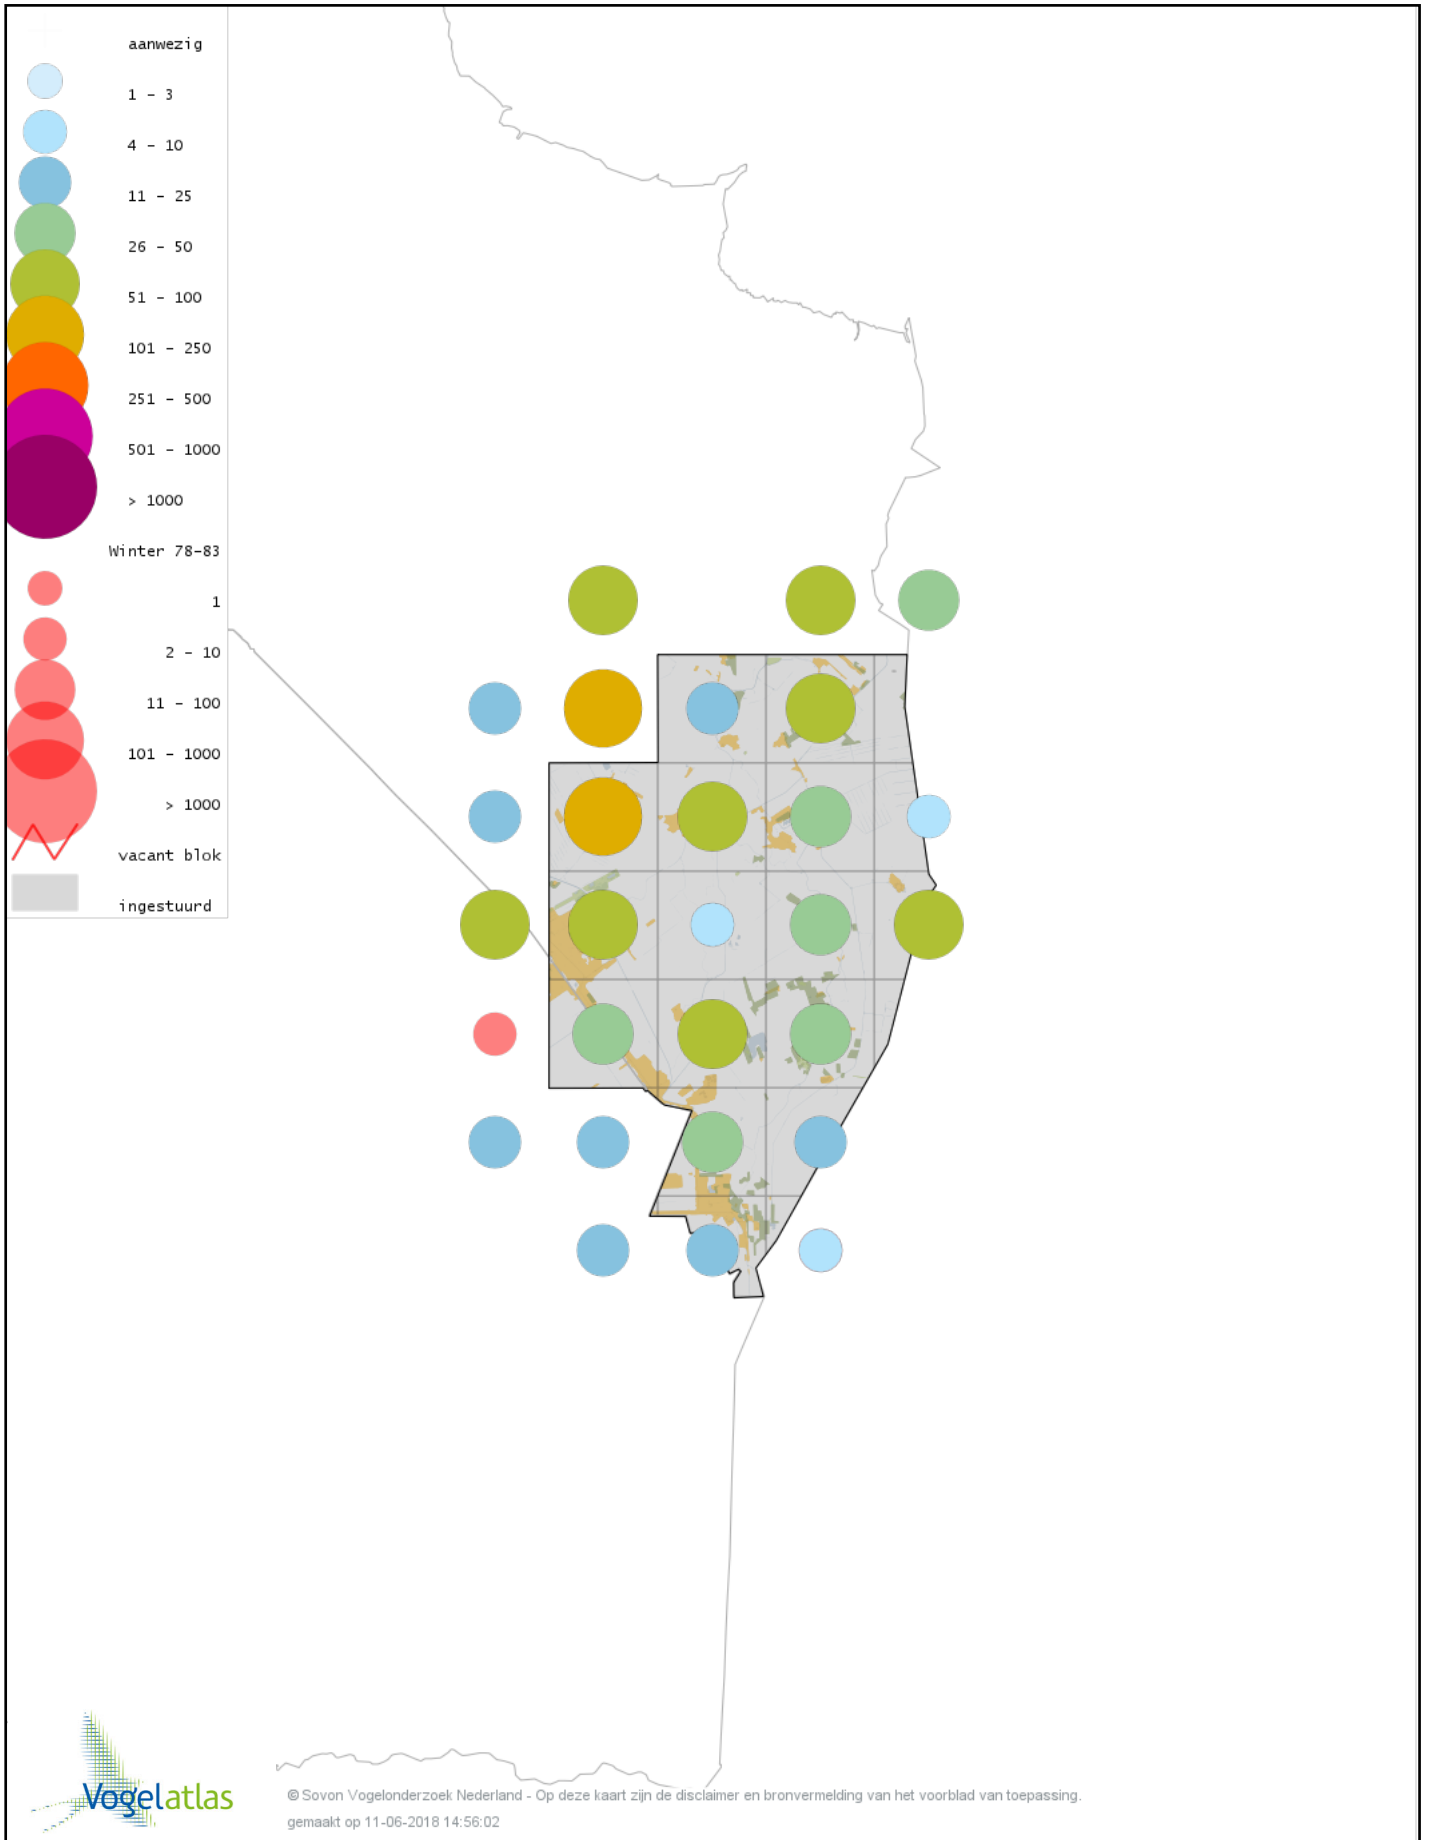

Voorlopige verspreidingskaart Putter winter