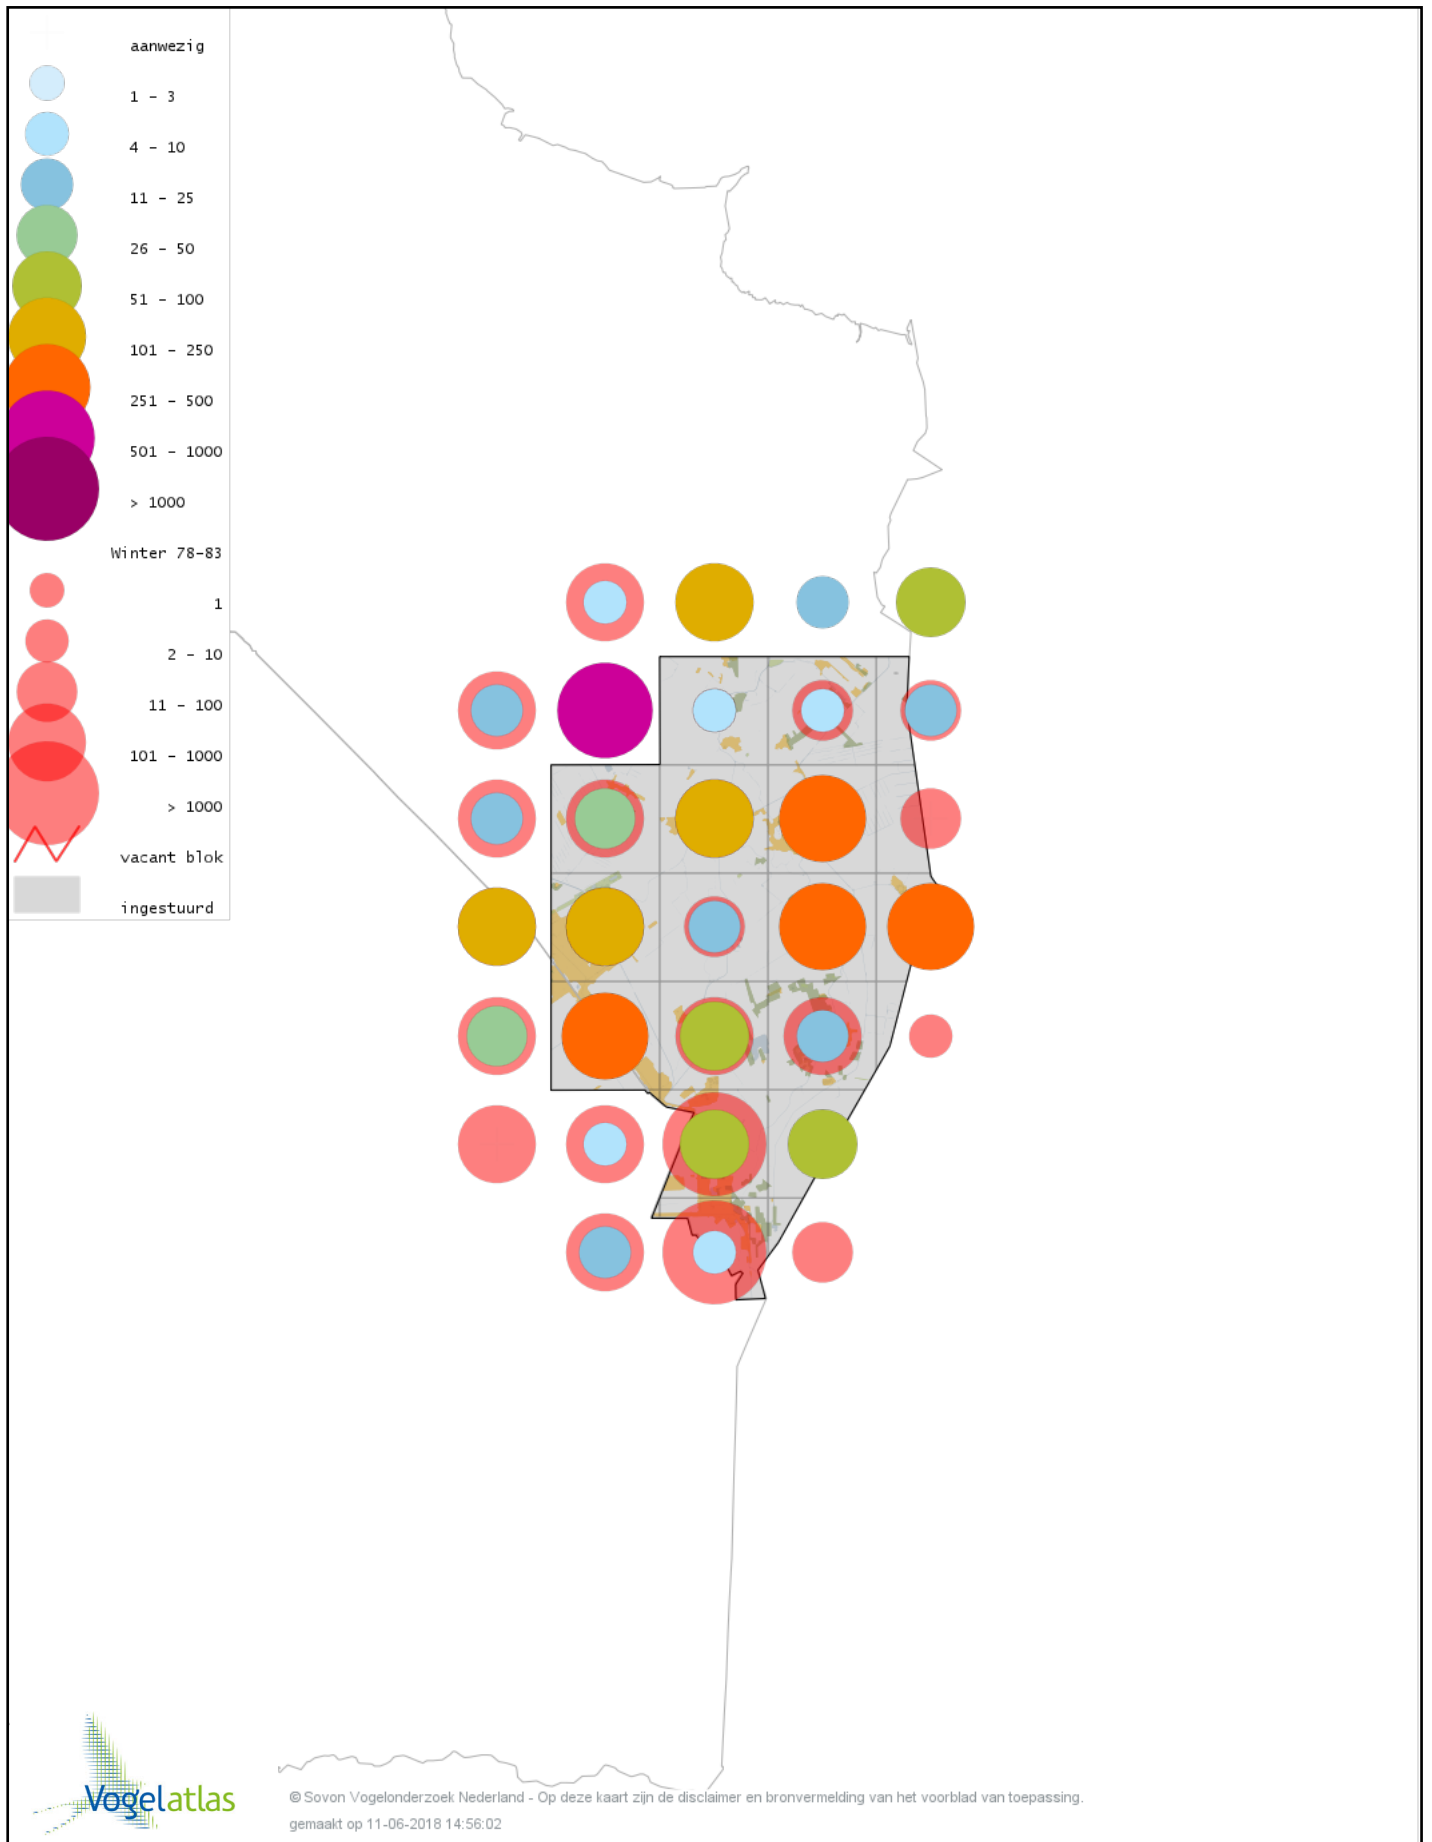

Voorlopige verspreidingskaart Huismus winter