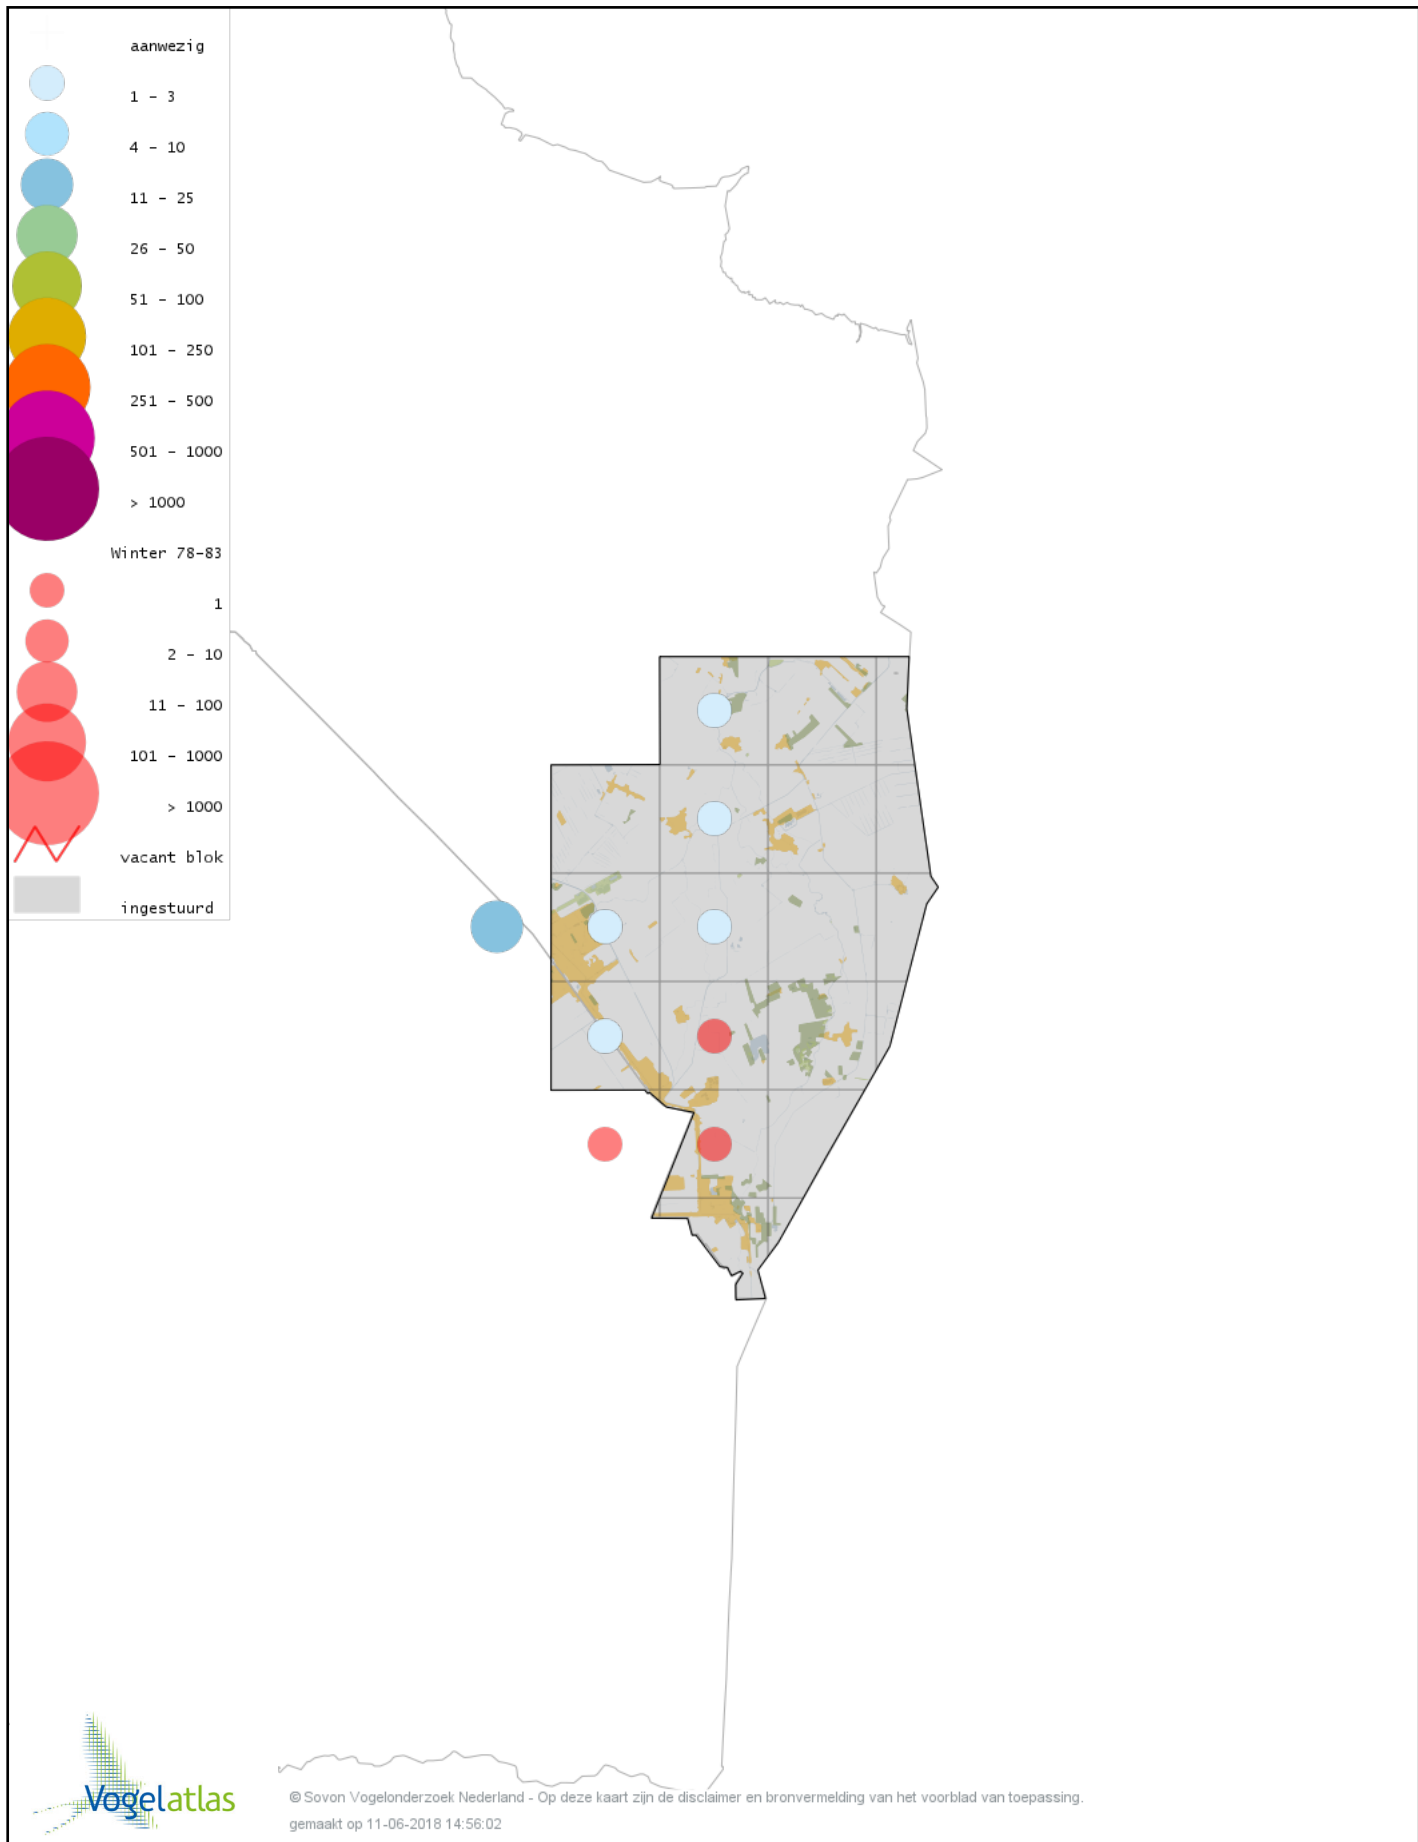

Voorlopige verspreidingskaart Ooievaar winter