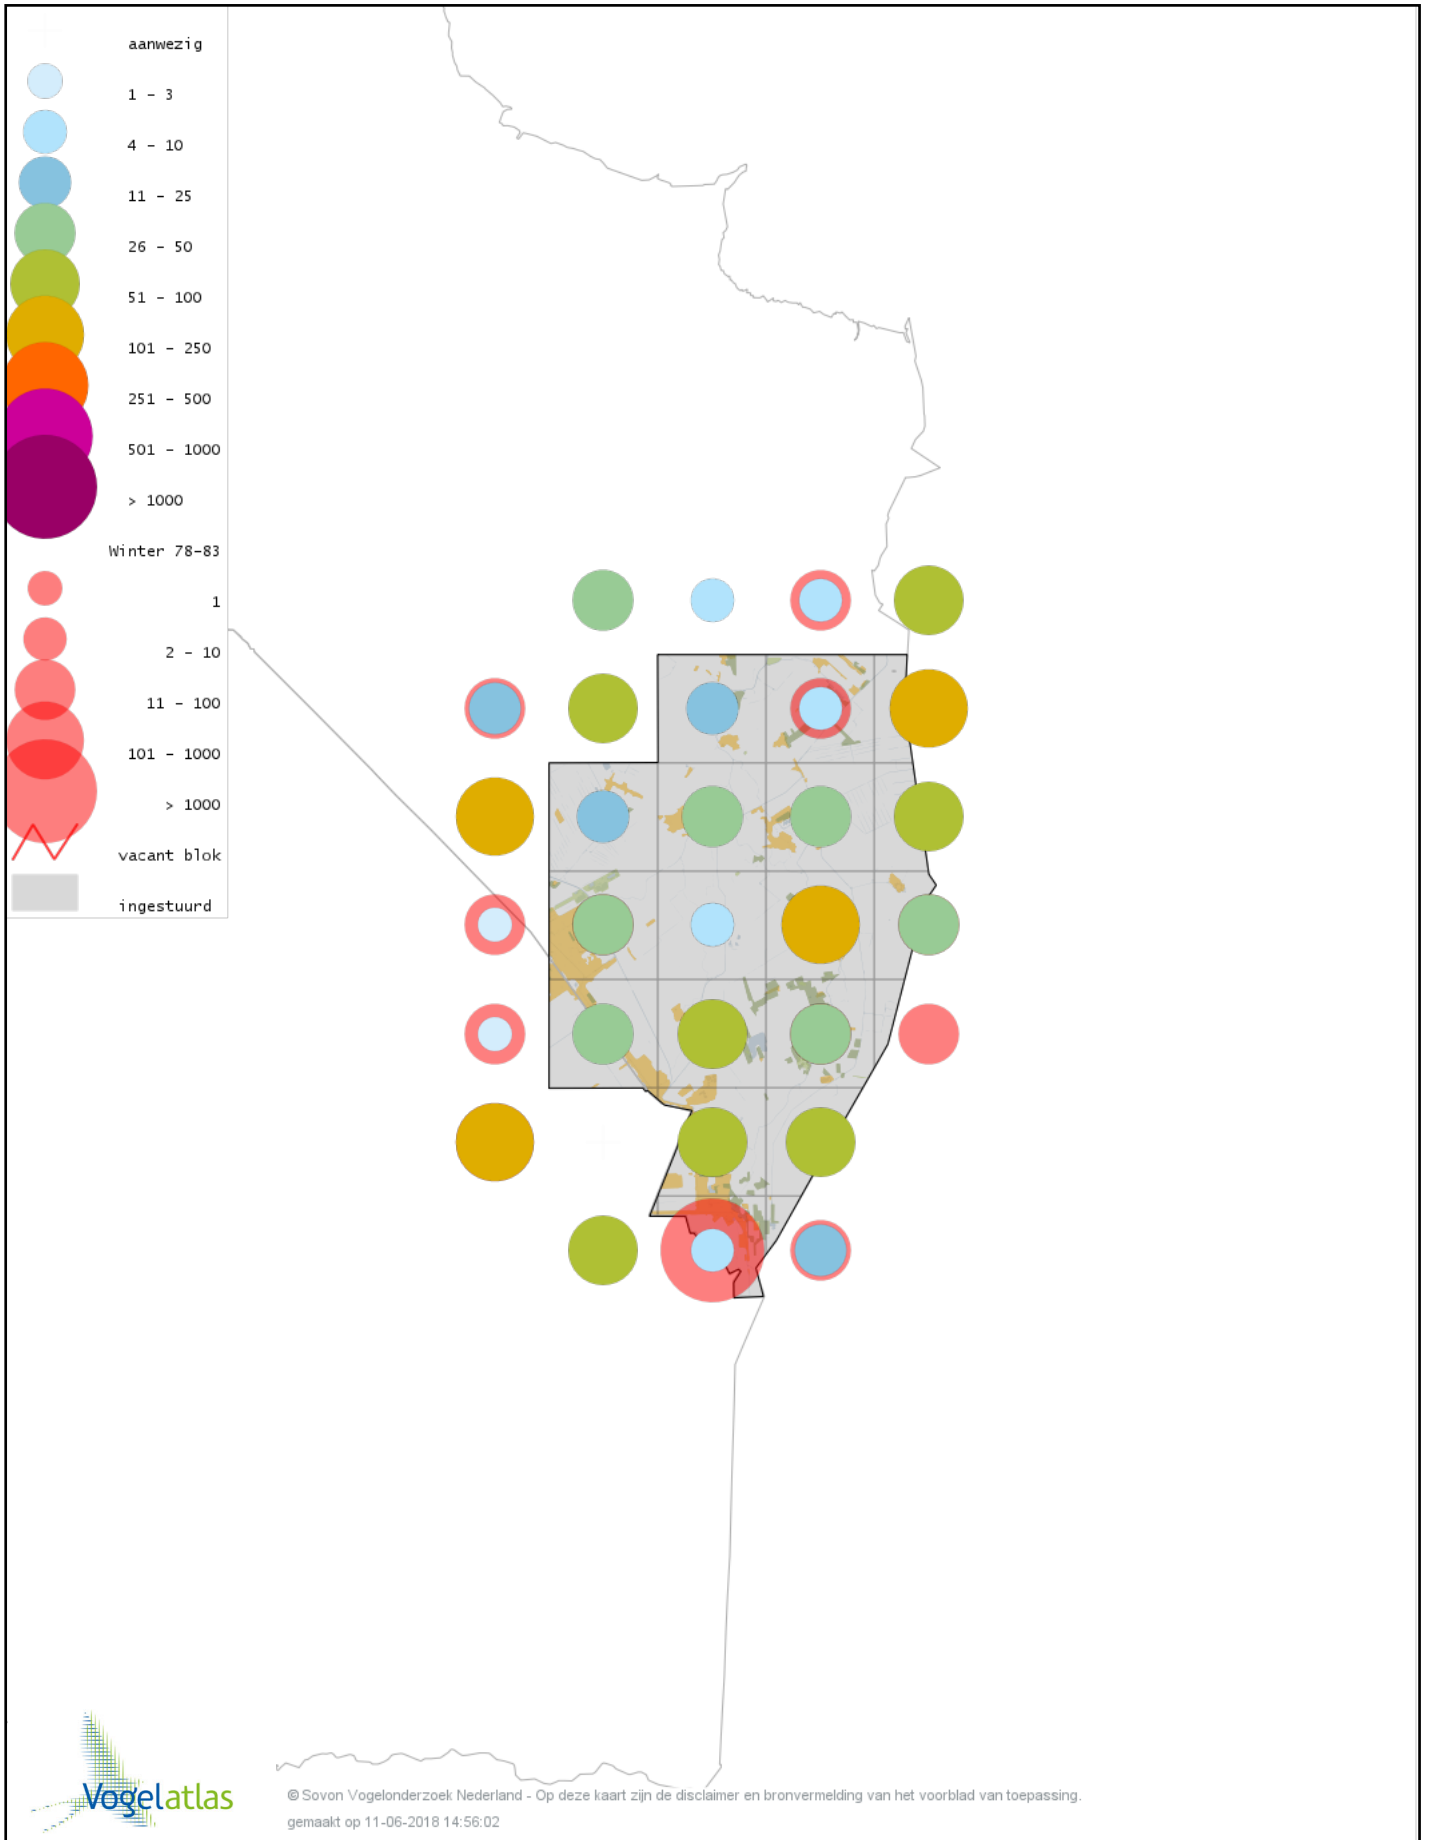

Voorlopige verspreidingskaart Koperwiek winter