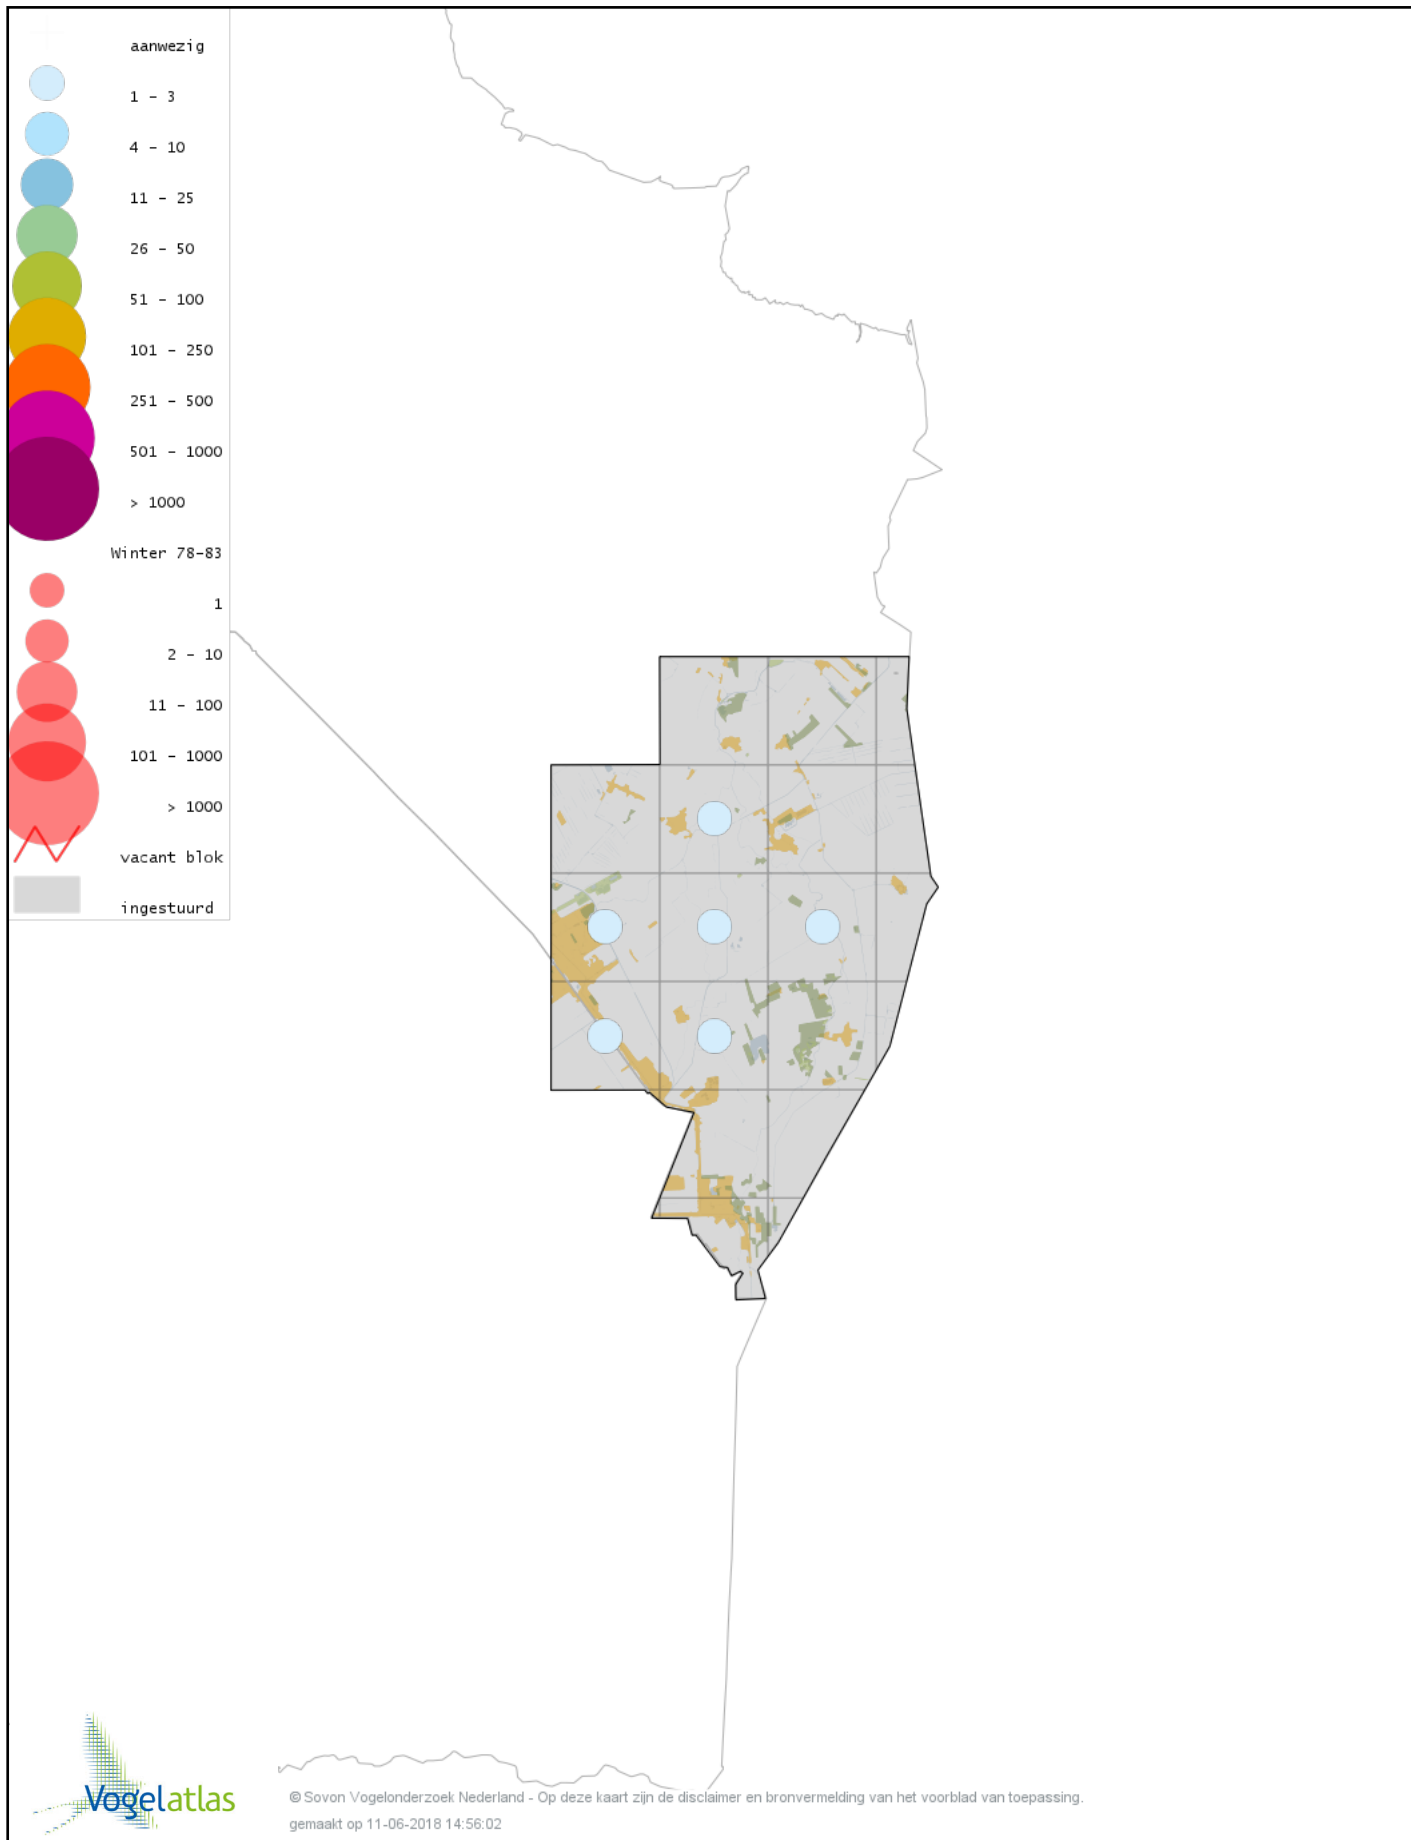

Voorlopige verspreidingskaart Klapekster winter