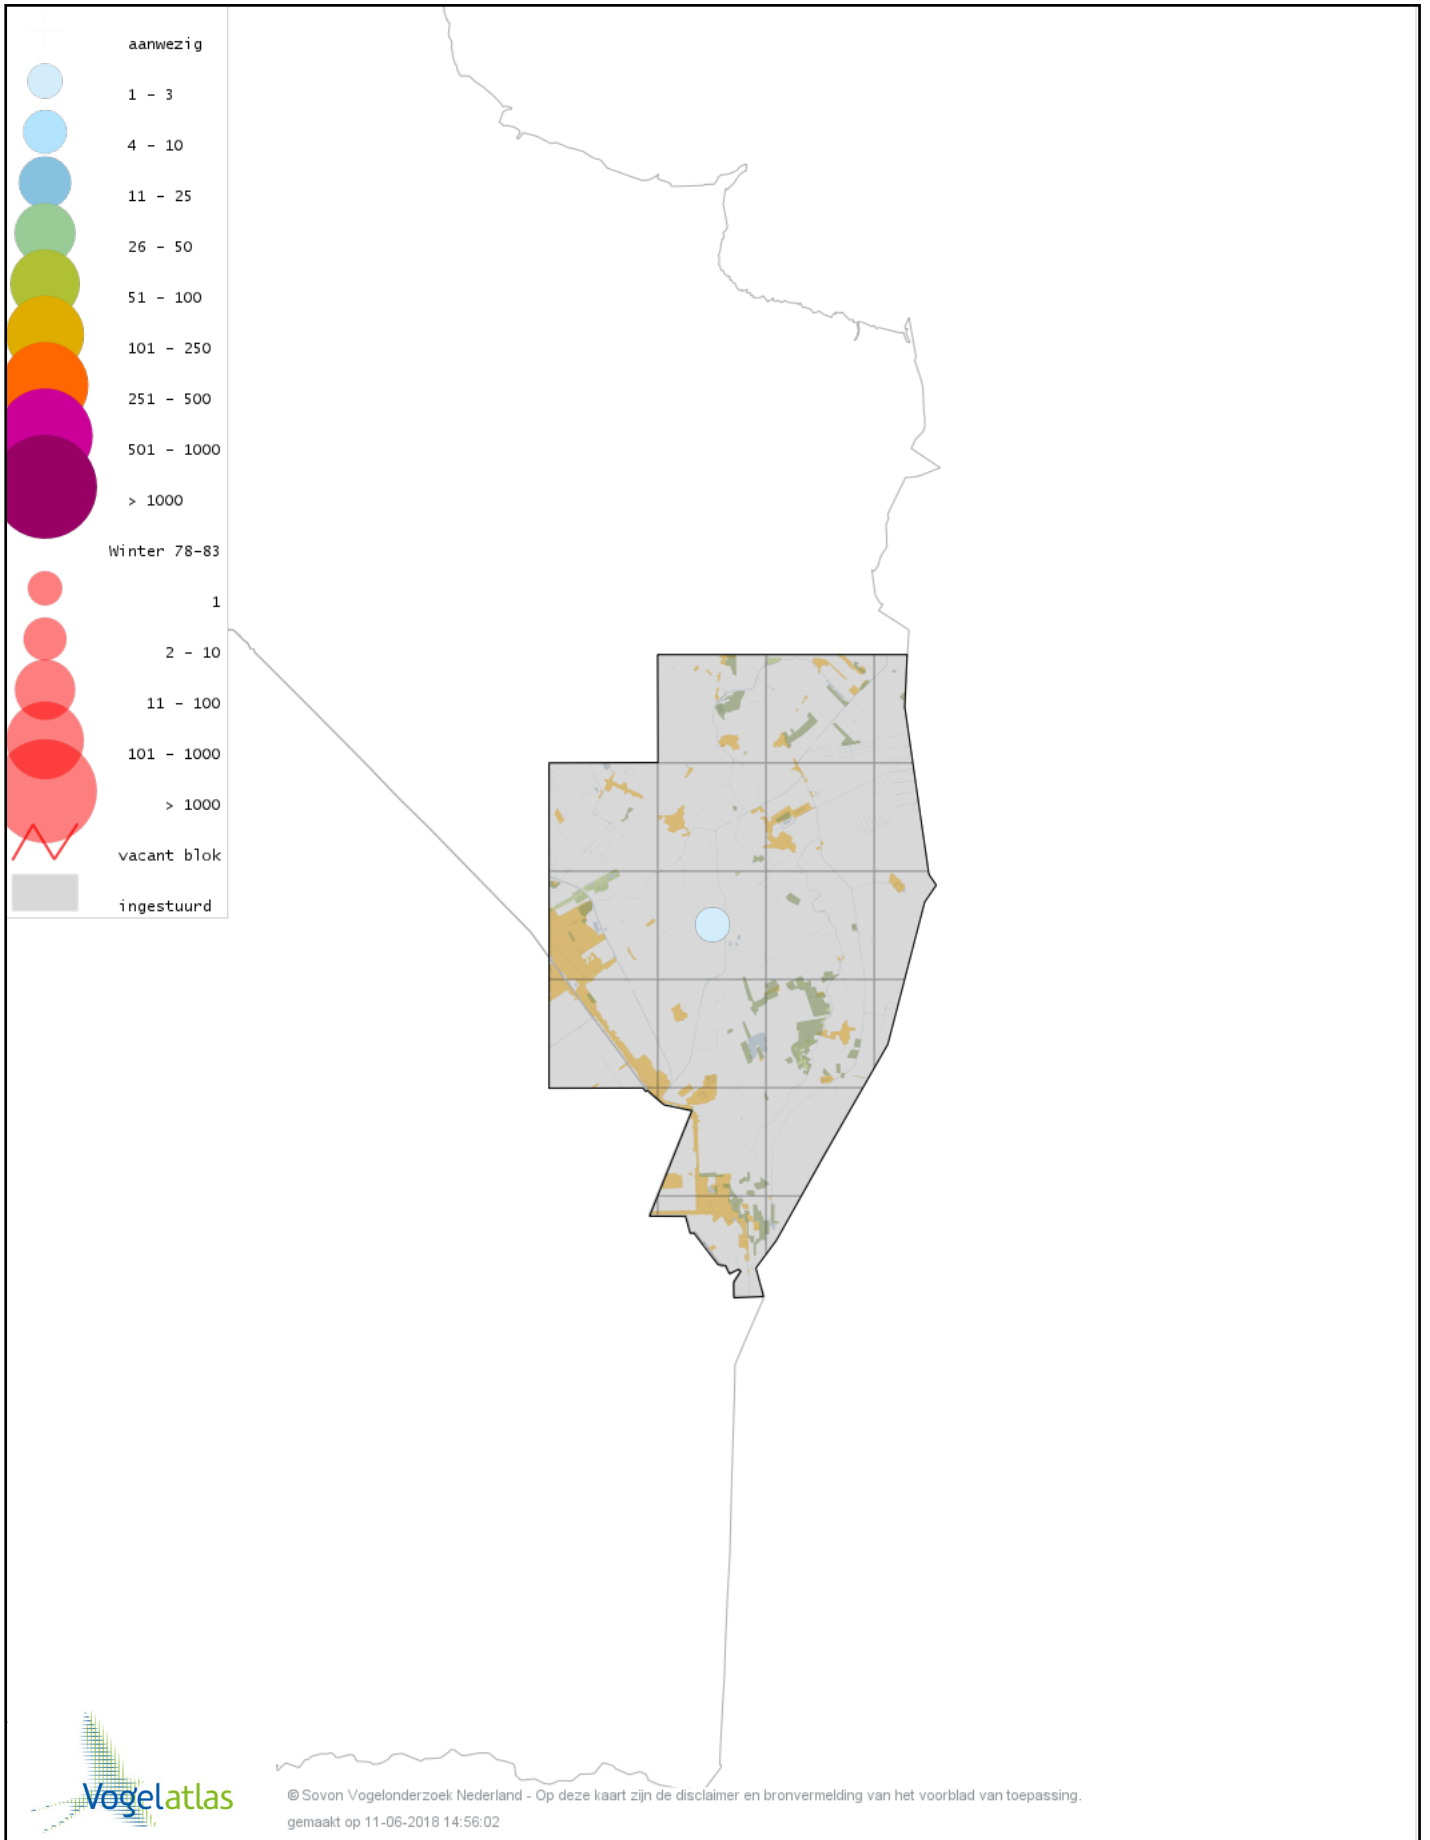

Voorlopige verspreidingskaart Heremietibis winter