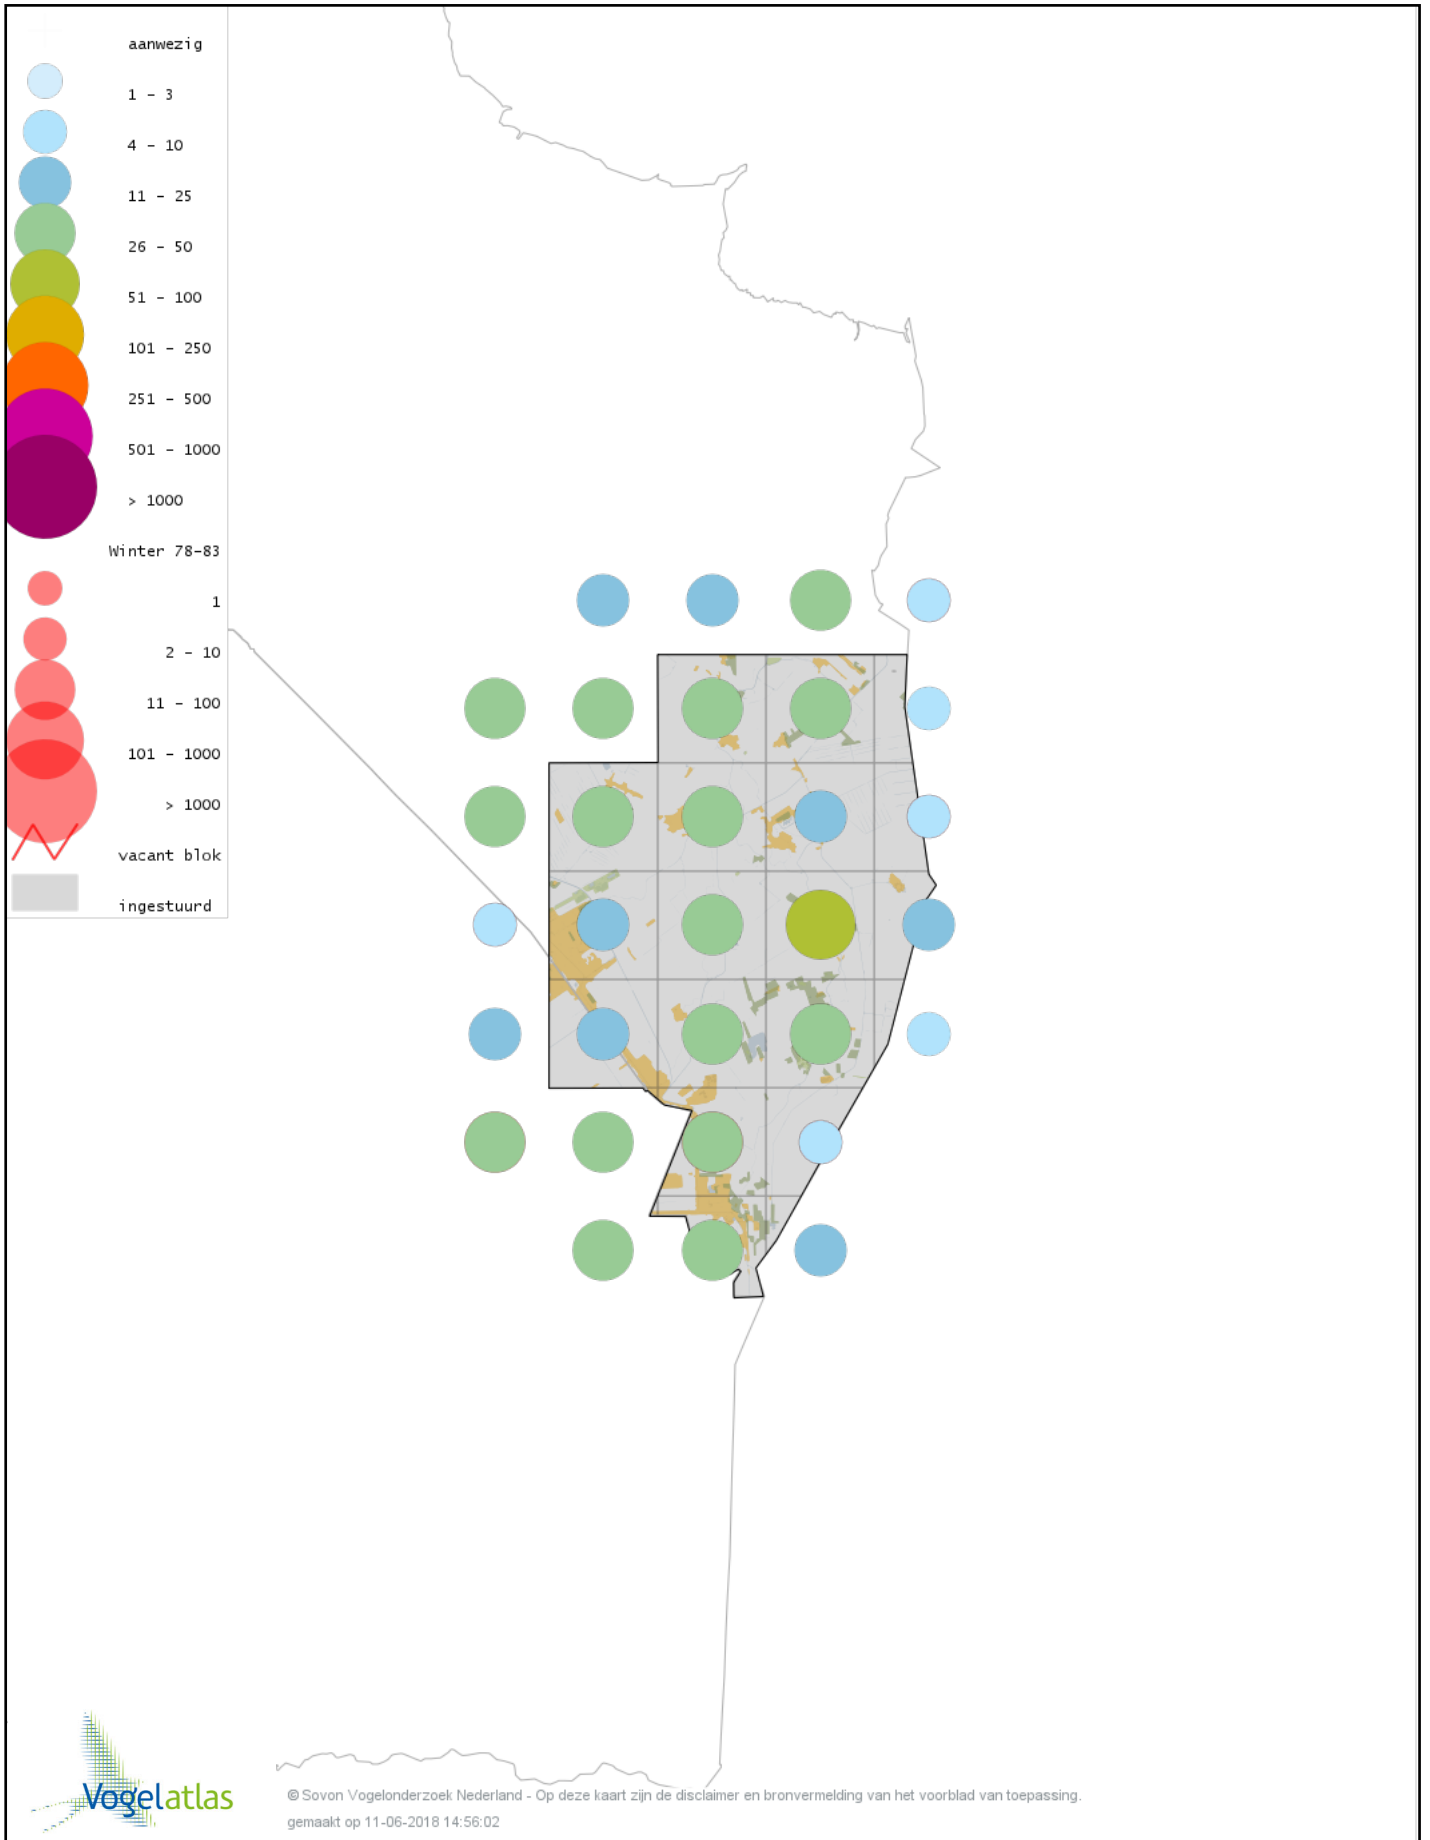

Voorlopige verspreidingskaart Buizerd winter