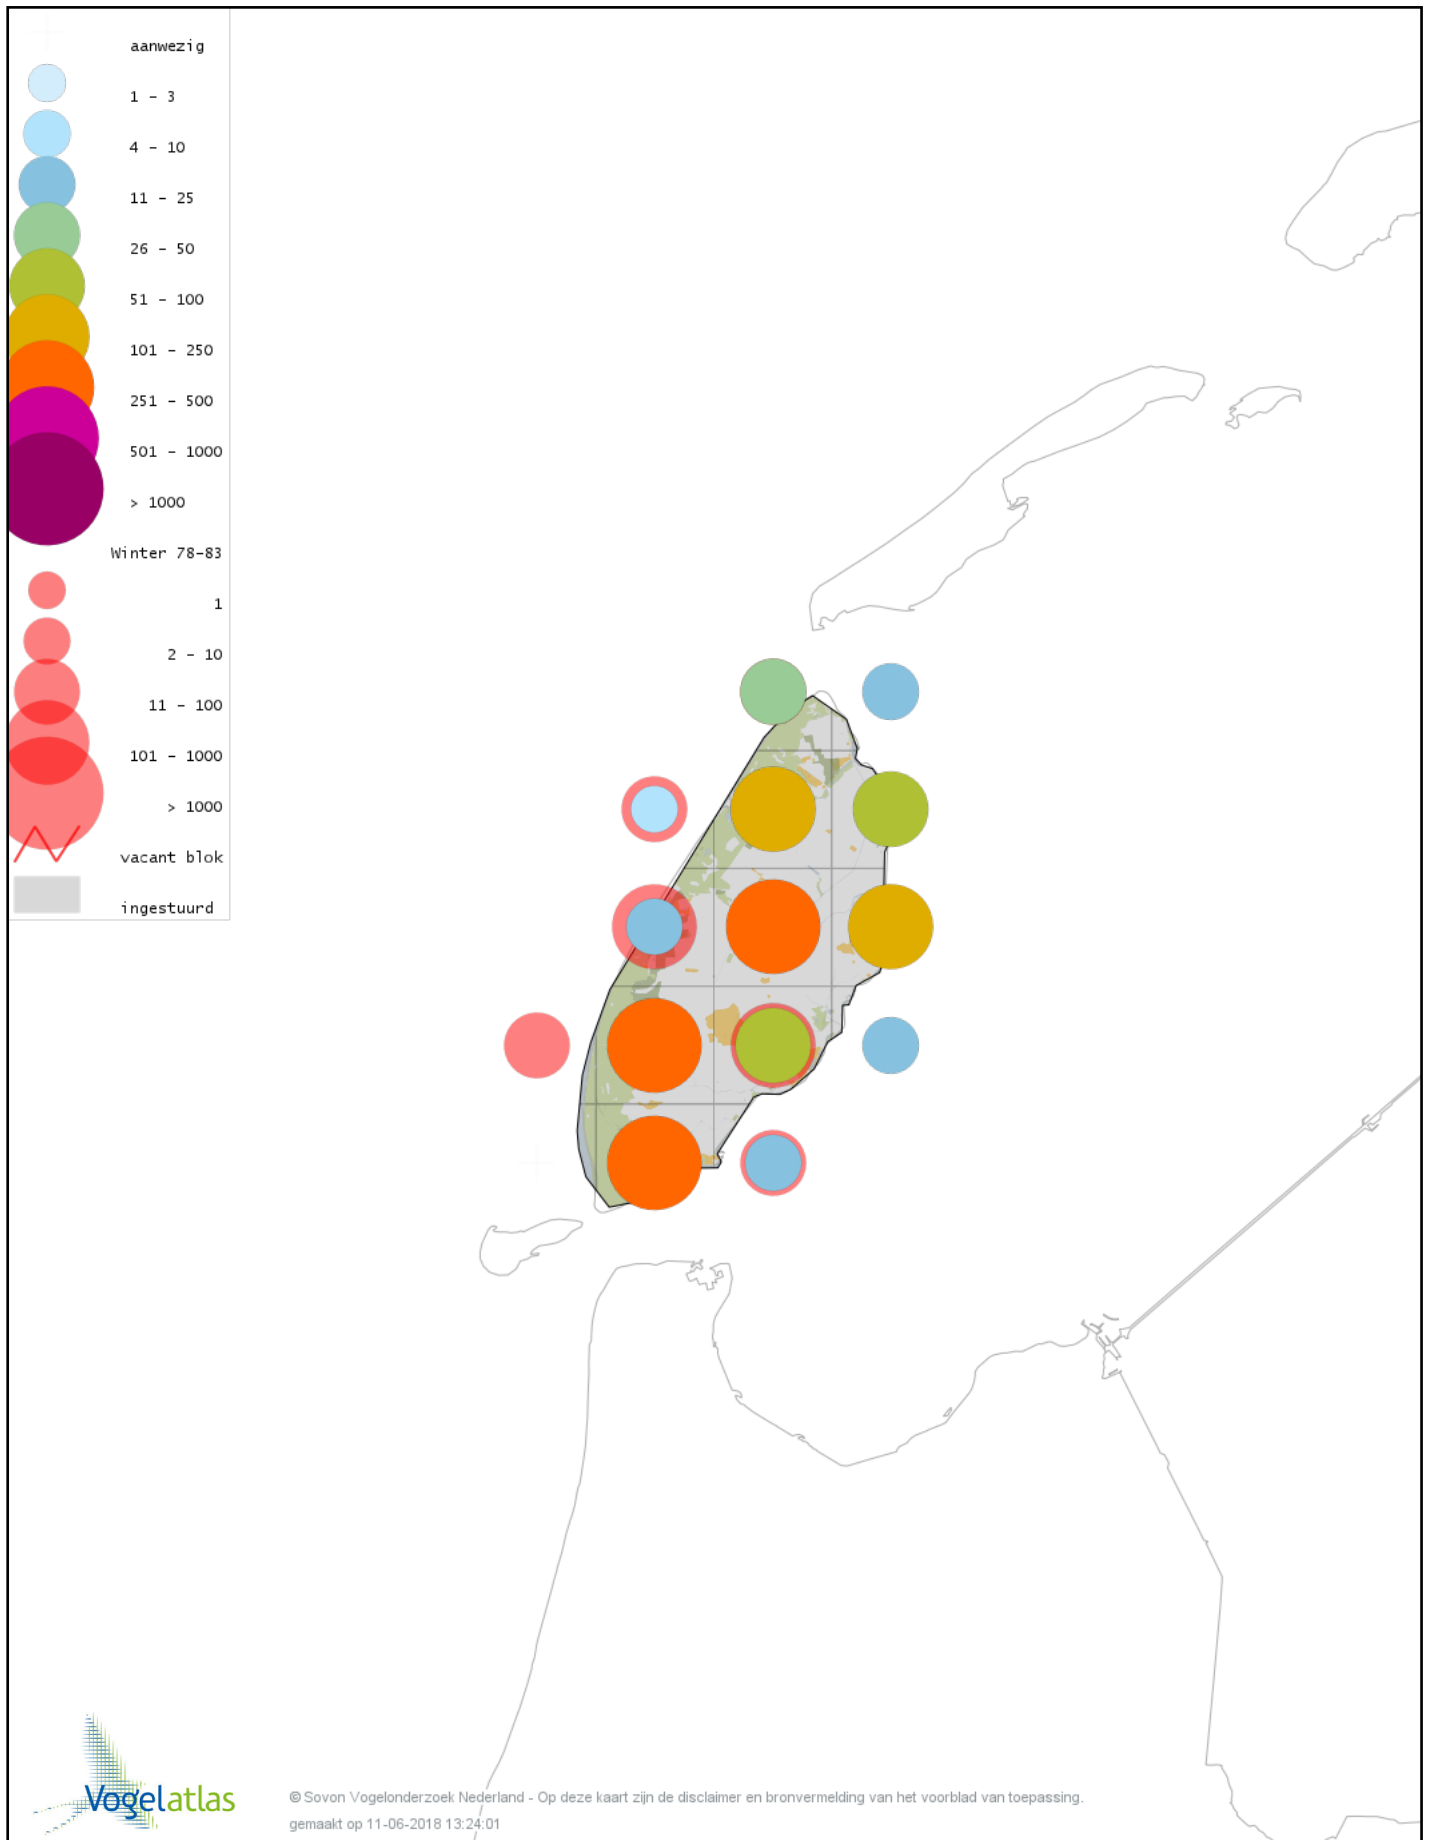

Voorlopige verspreidingskaart Tjiftjaf winter

Voorlopige verspreidingskaart Siberische Tjiftjaf winter

Voorlopige verspreidingskaart Zwartkop winter

Voorlopige verspreidingskaart Pestvogel winter

Voorlopige verspreidingskaart Taigaboomkruiper winter

Voorlopige verspreidingskaart Boomkruiper winter

Voorlopige verspreidingskaart Winterkoning winter

Voorlopige verspreidingskaart Spreeuw winter

Voorlopige verspreidingskaart Beflijster winter

Voorlopige verspreidingskaart Merel winter

Voorlopige verspreidingskaart Kramsvogel winter

Voorlopige verspreidingskaart Zanglijster winter

Voorlopige verspreidingskaart Koperwiek winter

Voorlopige verspreidingskaart Grote Lijster winter

Voorlopige verspreidingskaart Roodborst winter