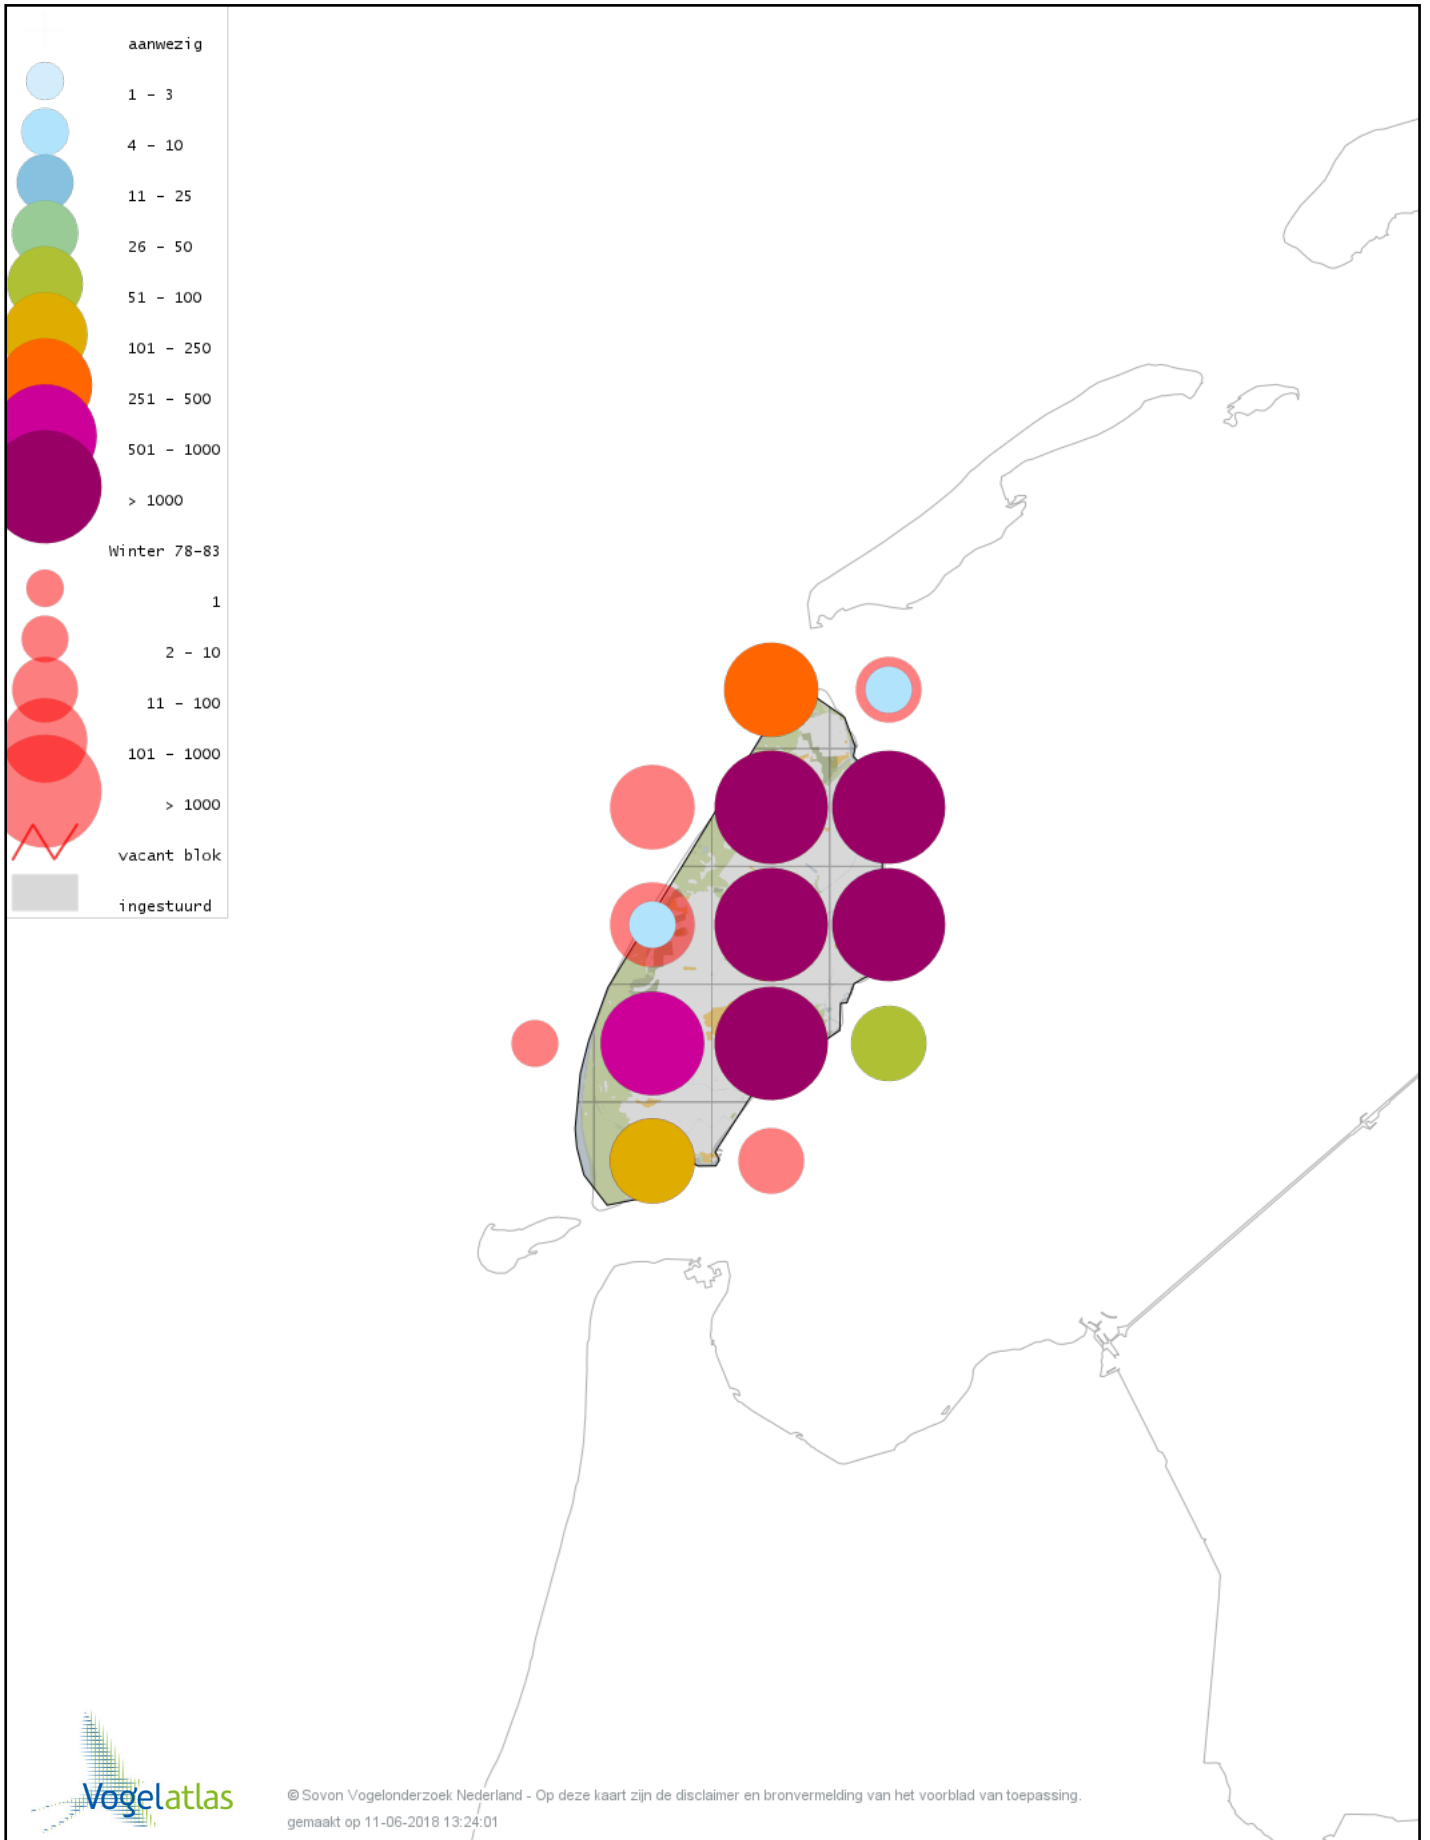

Voorlopige verspreidingskaart Zeearend winter

Voorlopige verspreidingskaart Bruine Kiekendief winter

Voorlopige verspreidingskaart Blauwe Kiekendief winter

Voorlopige verspreidingskaart Havik winter

Voorlopige verspreidingskaart Sperwer winter

Voorlopige verspreidingskaart Buizerd winter

Voorlopige verspreidingskaart Ruigpootbuizerd winter

Voorlopige verspreidingskaart Torenvalk winter

Voorlopige verspreidingskaart Smelleken winter

Voorlopige verspreidingskaart Slechtvalk winter

Voorlopige verspreidingskaart Waterral winter

Voorlopige verspreidingskaart Waterhoen winter

Voorlopige verspreidingskaart Meerkoet winter

Voorlopige verspreidingskaart Scholekster winter

Voorlopige verspreidingskaart Kluut winter

Voorlopige verspreidingskaart Bontbekplevier winter

Voorlopige verspreidingskaart Goudplevier winter

Voorlopige verspreidingskaart Zilverplevier winter

Voorlopige verspreidingskaart Kievit winter

Voorlopige verspreidingskaart Kanoet winter