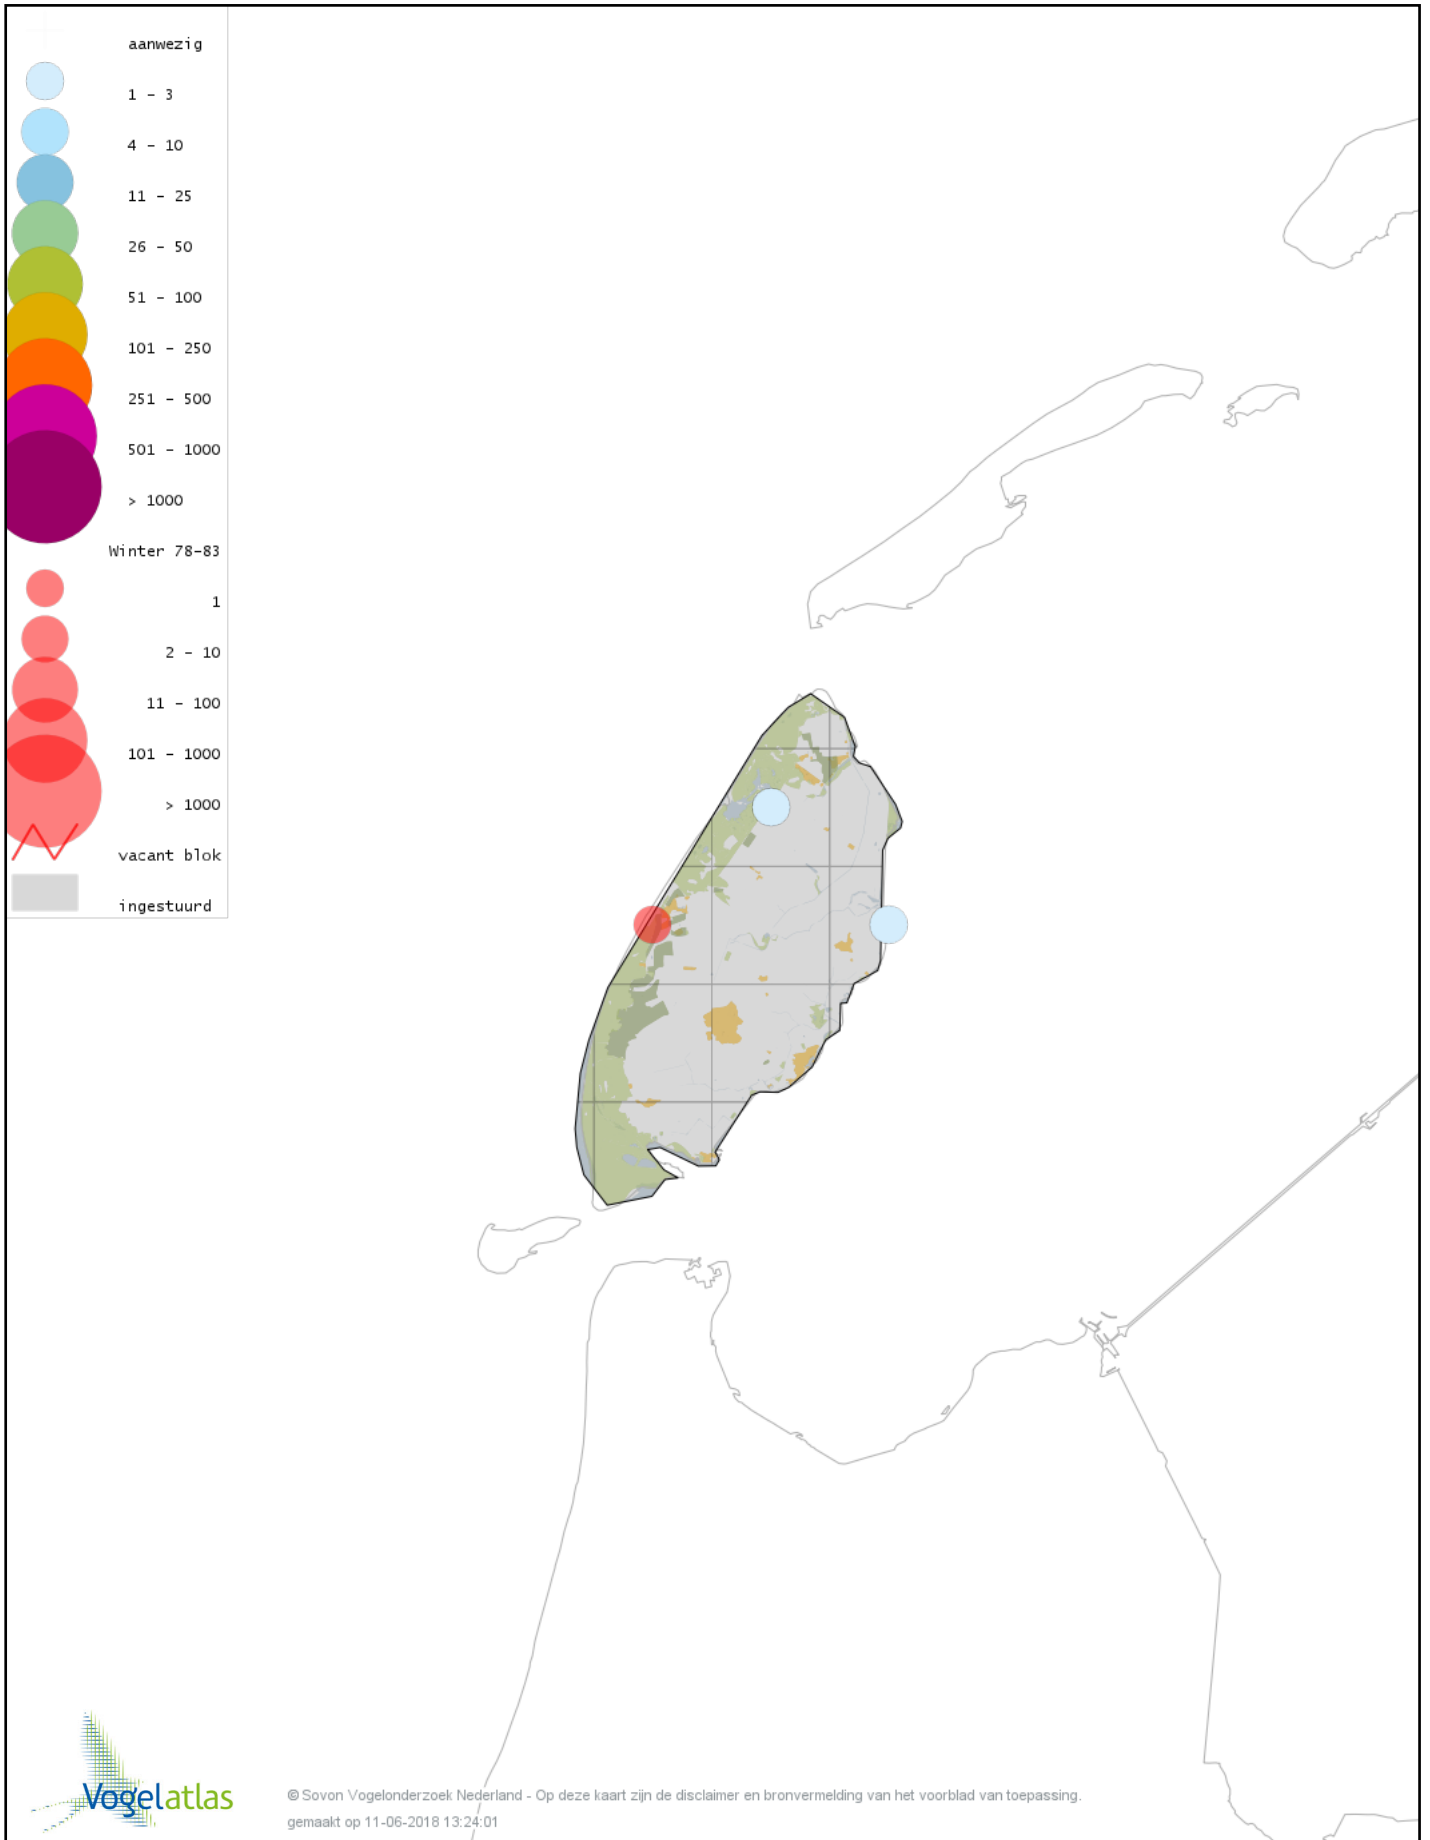

Voorlopige verspreidingskaart Appelvink winter

Voorlopige verspreidingskaart Sneeuwgors winter

Voorlopige verspreidingskaart IJsgors winter

Voorlopige verspreidingskaart Geelgors winter

Voorlopige verspreidingskaart Rietgors winter