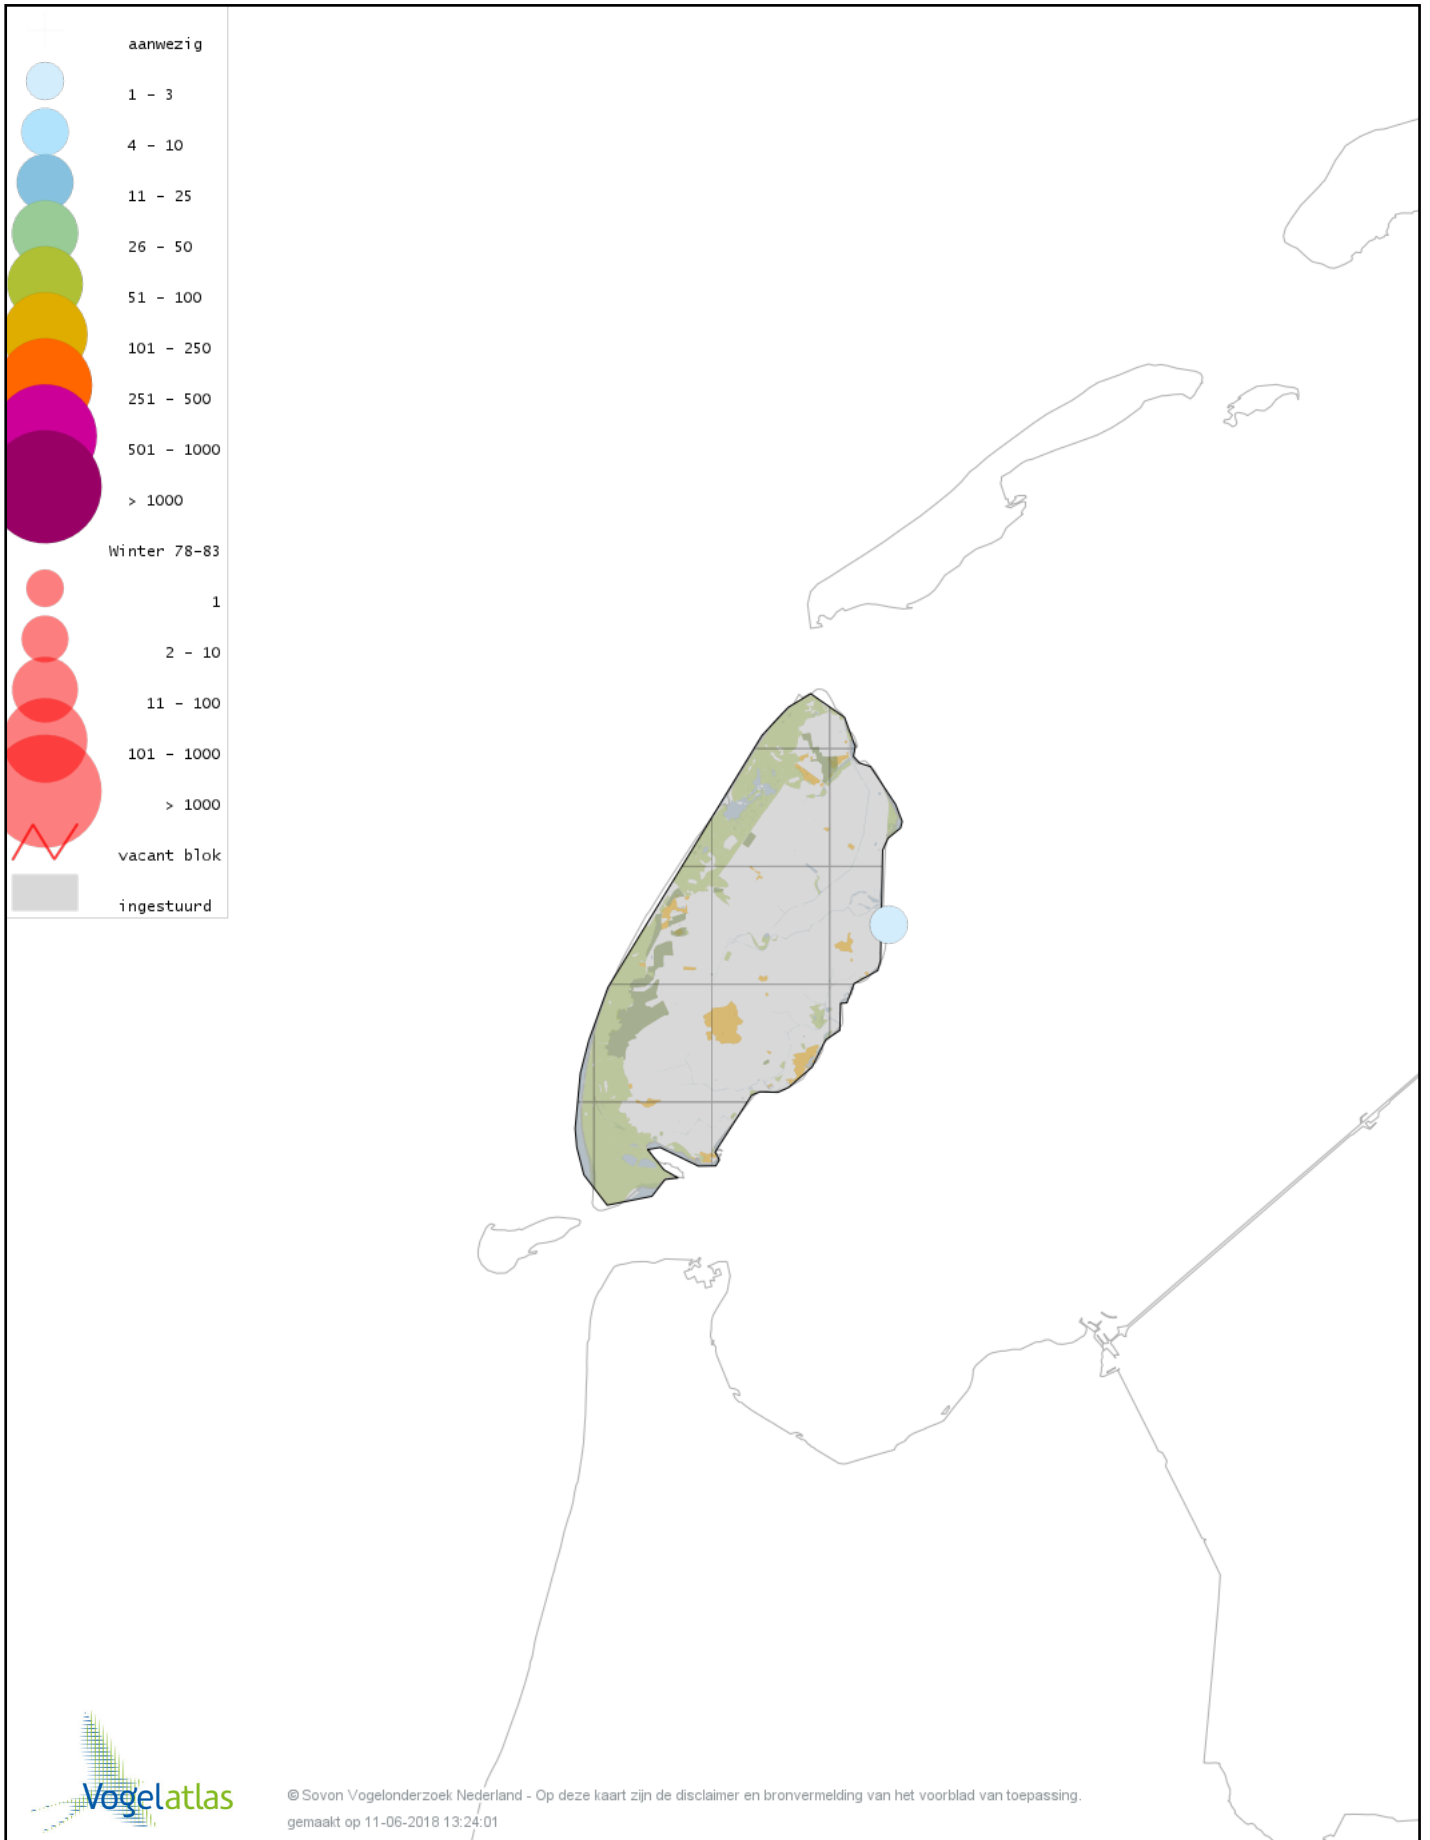

Voorlopige verspreidingskaart Eider winter

Voorlopige verspreidingskaart Zwarte Zee-eend winter

Voorlopige verspreidingskaart Grote Zee-eend winter

Voorlopige verspreidingskaart IJseend winter

Voorlopige verspreidingskaart Nonnetje winter

Voorlopige verspreidingskaart Brilduiker winter

Voorlopige verspreidingskaart Grote Zaagbek winter

Voorlopige verspreidingskaart Middelste Zaagbek winter

Voorlopige verspreidingskaart Krakeend winter

Voorlopige verspreidingskaart Smient winter

Voorlopige verspreidingskaart Slobeend winter

Voorlopige verspreidingskaart Wilde Eend winter

Voorlopige verspreidingskaart Soepeend winter

Voorlopige verspreidingskaart Pijlstaart winter

Voorlopige verspreidingskaart Wintertaling winter

Voorlopige verspreidingskaart Amerikaanse Wintertaling winter

Voorlopige verspreidingskaart Fazant winter

Voorlopige verspreidingskaart Roodkeelduiker winter

Voorlopige verspreidingskaart Parelduiker winter