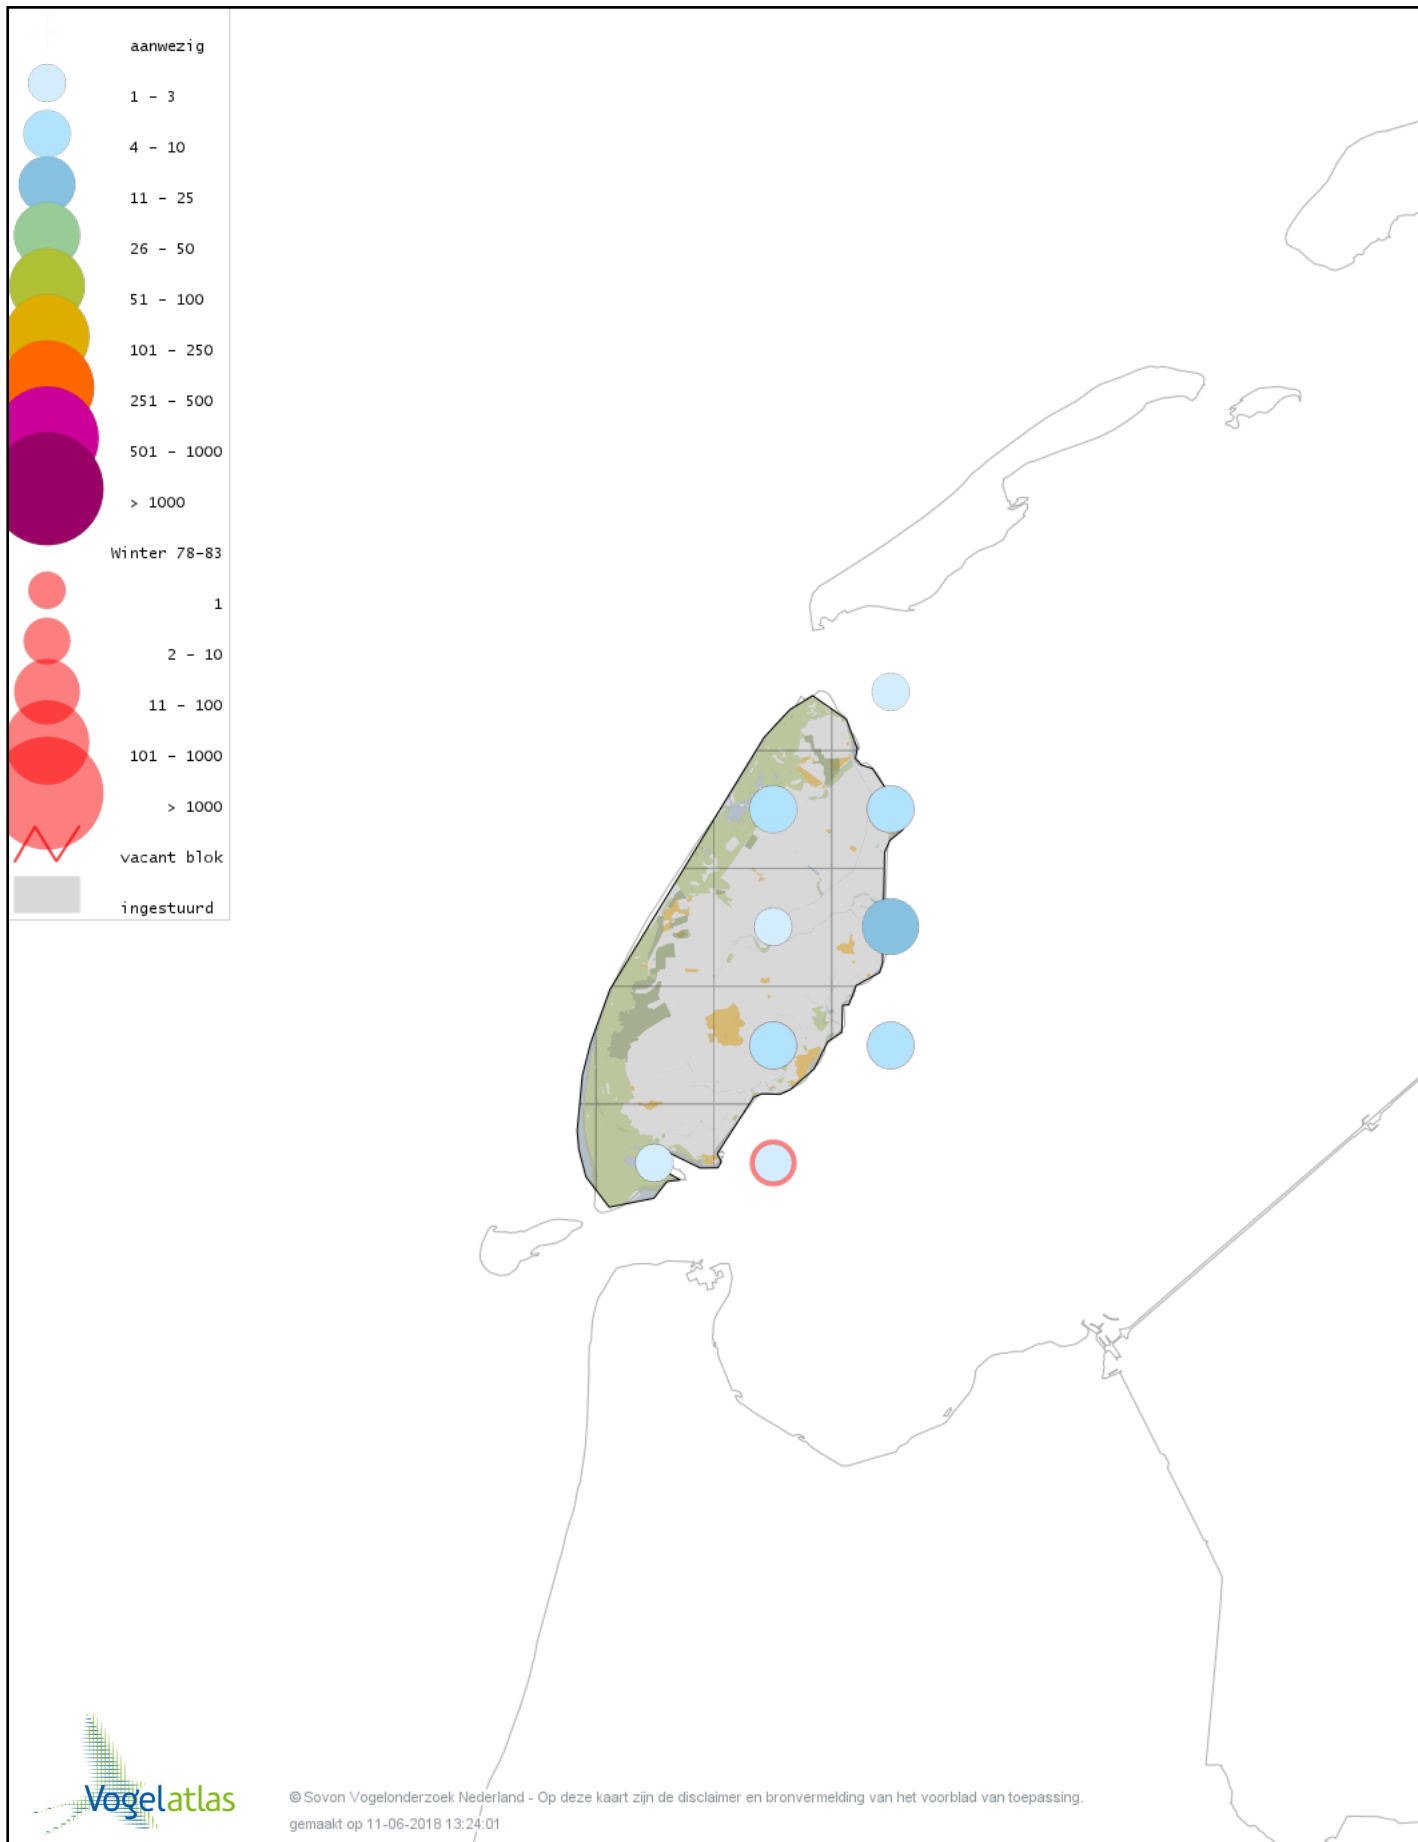

Voorlopige verspreidingskaart Taigarietgans winter

Voorlopige verspreidingskaart Toendrarietgans winter

Voorlopige verspreidingskaart Kleine Rietgans winter

Voorlopige verspreidingskaart Grauwe Gans winter

Voorlopige verspreidingskaart Soepgans winter

Voorlopige verspreidingskaart Kolgans winter

Voorlopige verspreidingskaart Kleine Canadese Gans (minima) winter

Voorlopige verspreidingskaart Grote Canadese Gans winter

Voorlopige verspreidingskaart Brandgans winter

Voorlopige verspreidingskaart Brandgans x Canadese Gans winter

Voorlopige verspreidingskaart Brandgans x Grauwe Gans winter

Voorlopige verspreidingskaart Canadese gans x Grauwe gans winter

Voorlopige verspreidingskaart Roodhalsgans winter

Voorlopige verspreidingskaart Witbuikrotgans winter

Voorlopige verspreidingskaart Rotgans winter

Voorlopige verspreidingskaart Zwarte Rotgans winter

Voorlopige verspreidingskaart Nijlgans winter