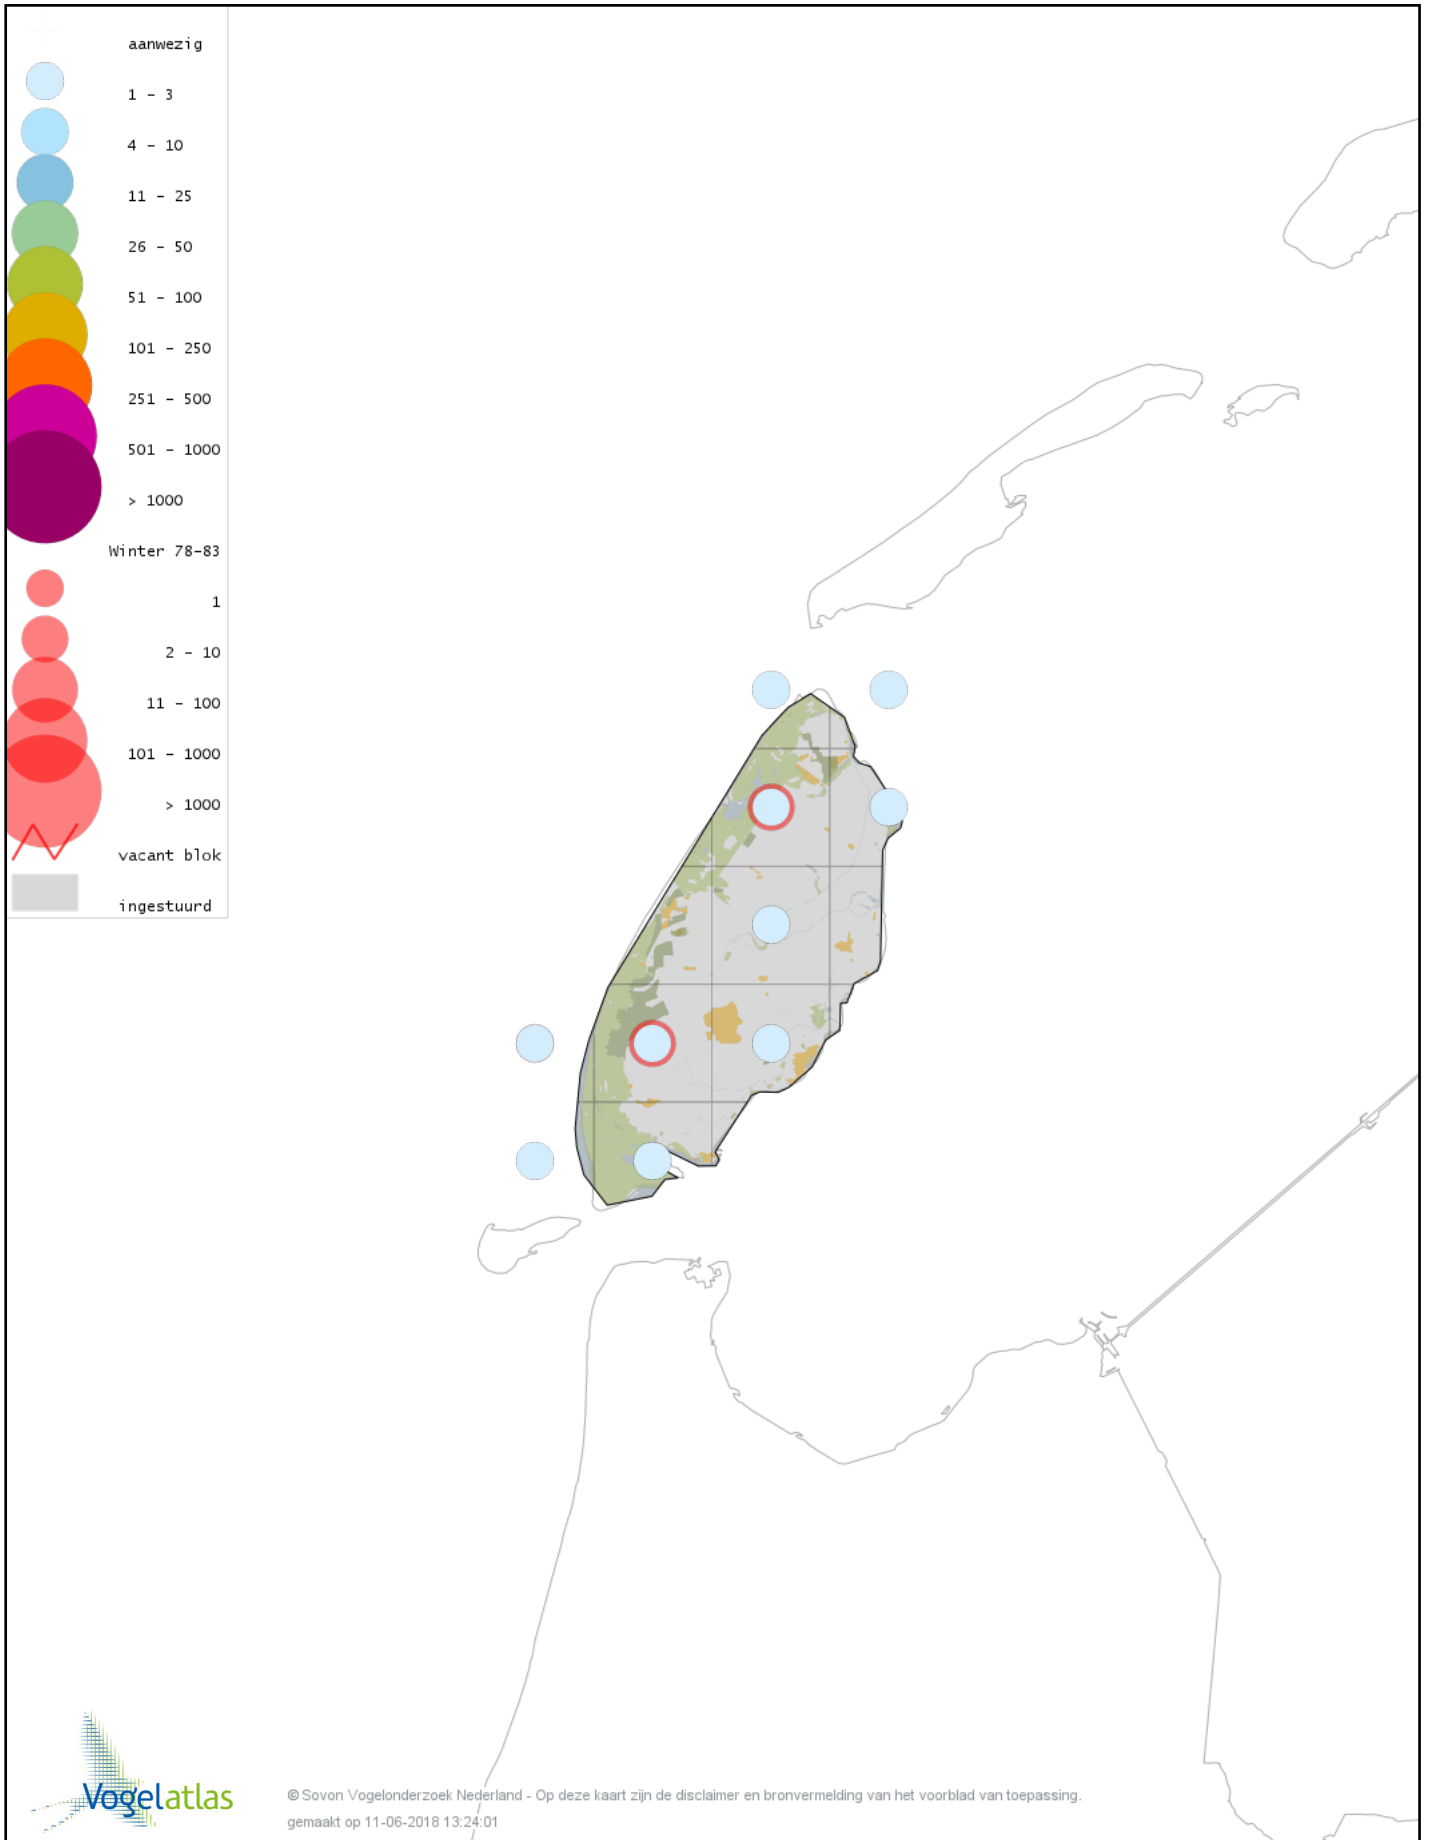

Voorlopige verspreidingskaart Roodborsttapuit winter