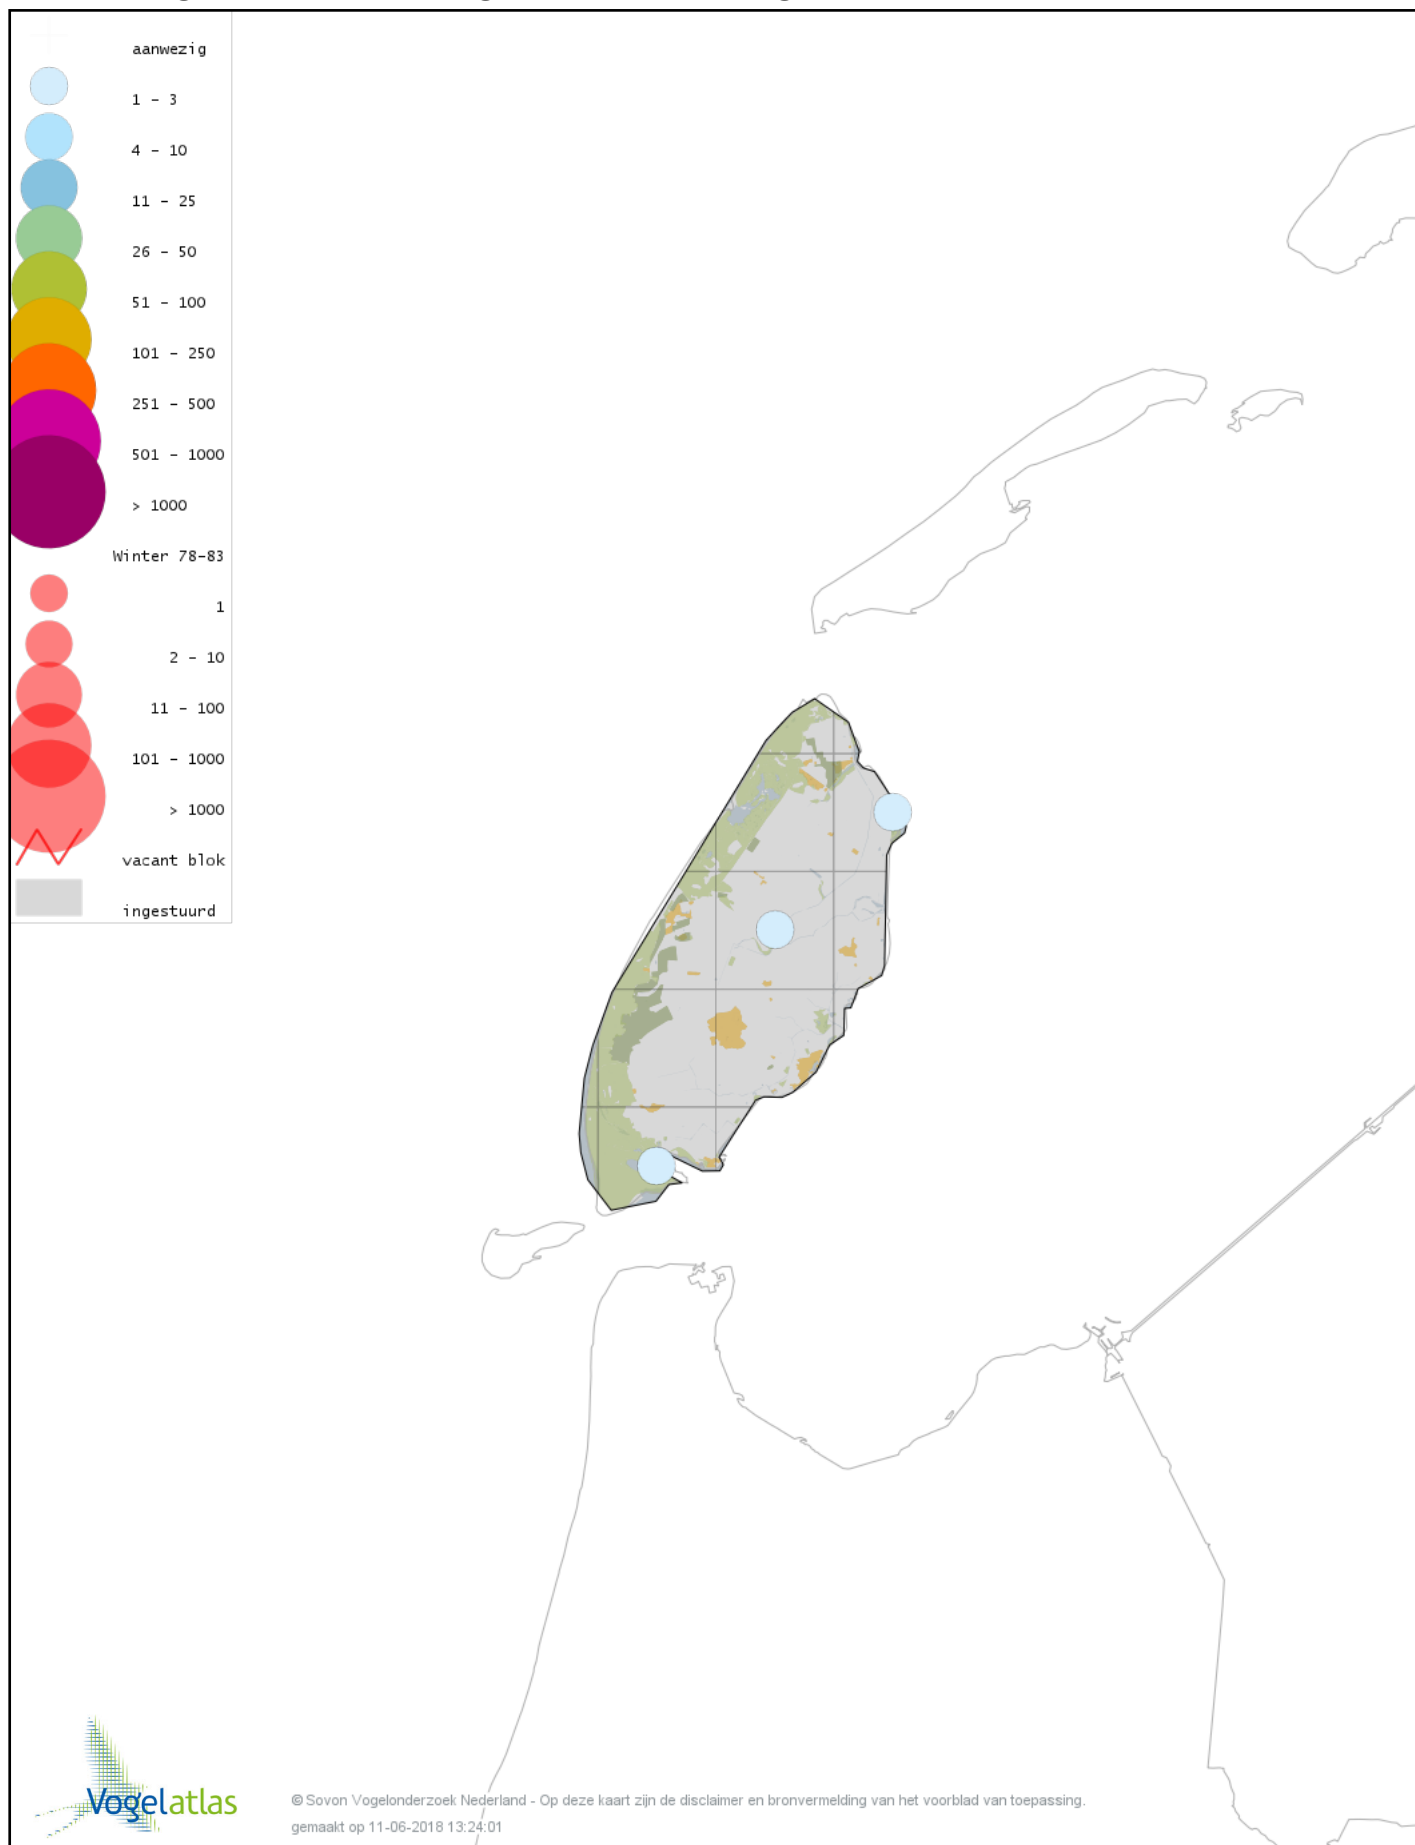

Voorlopige verspreidingskaart Kleine Zwaan winter

Voorlopige verspreidingskaart Wilde Zwaan winter

Voorlopige verspreidingskaart Indische Gans winter

Voorlopige verspreidingskaart Ross' Gans winter

Voorlopige verspreidingskaart Keizergans winter

Voorlopige verspreidingskaart Taigarietgans winter

Voorlopige verspreidingskaart Toendrarietgans winter

Voorlopige verspreidingskaart Kleine Rietgans winter

Voorlopige verspreidingskaart Grauwe Gans winter

Voorlopige verspreidingskaart Soepgans winter

Voorlopige verspreidingskaart Kolgans winter

Voorlopige verspreidingskaart Kleine Canadese Gans (minima) winter

Voorlopige verspreidingskaart Grote Canadese Gans winter

Voorlopige verspreidingskaart Brandgans winter

Voorlopige verspreidingskaart Brandgans x Canadese Gans winter

Voorlopige verspreidingskaart Brandgans x Grauwe Gans winter

Voorlopige verspreidingskaart Canadese gans x Grauwe gans winter