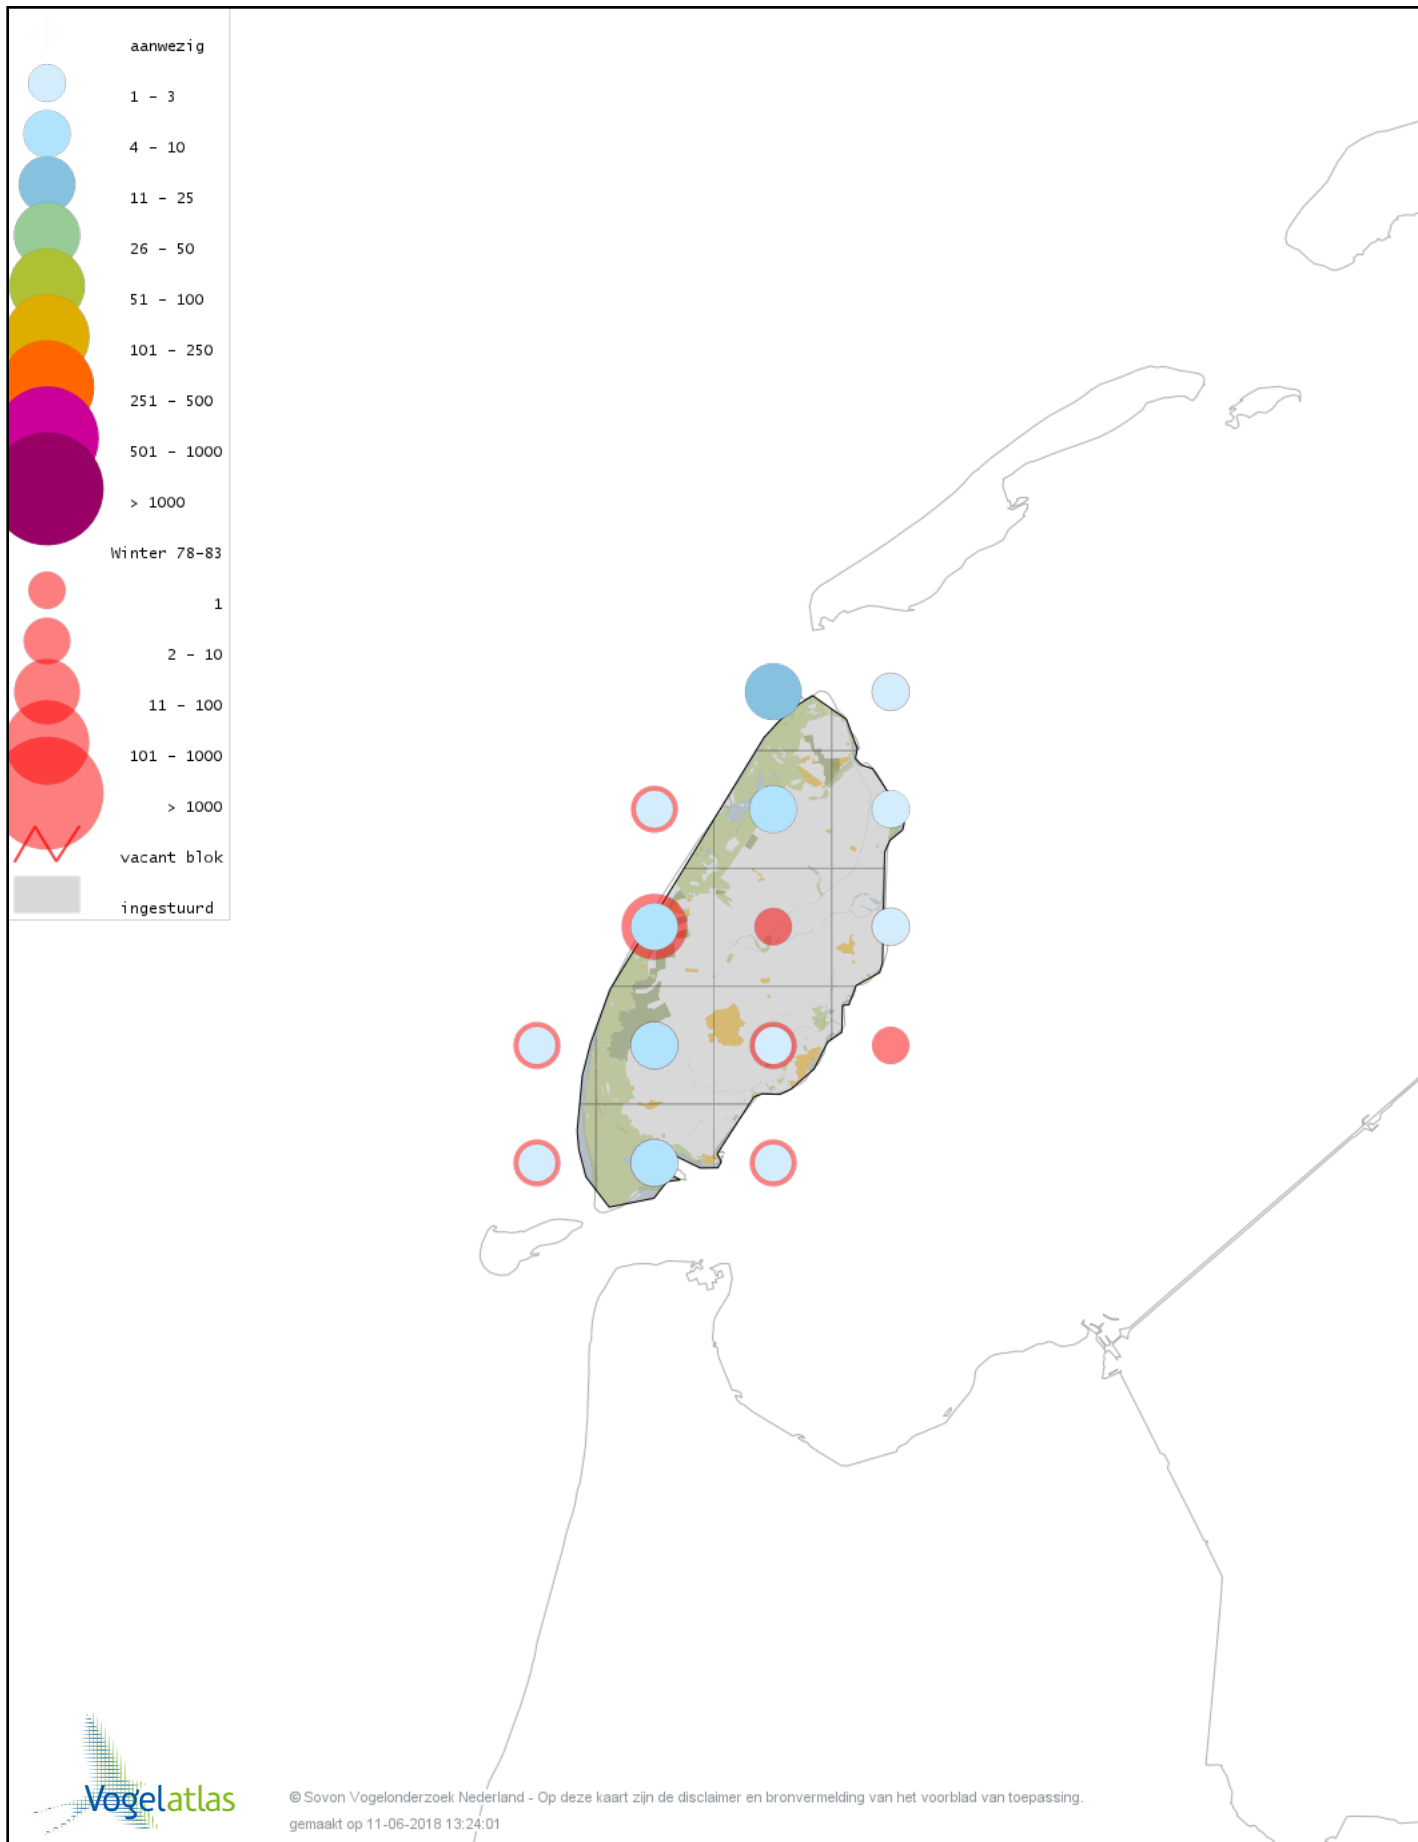

Voorlopige verspreidingskaart Geelpootmeeuw winter

Voorlopige verspreidingskaart Pontische Meeuw winter

Voorlopige verspreidingskaart Kleine Burgemeester winter

Voorlopige verspreidingskaart Grote Burgemeester winter

Voorlopige verspreidingskaart Grote Mantelmeeuw winter

Voorlopige verspreidingskaart Grote Stern winter

Voorlopige verspreidingskaart Zeekoet winter

Voorlopige verspreidingskaart Alk winter

Voorlopige verspreidingskaart Alk of Zeekoet winter

Voorlopige verspreidingskaart Zwarte Zeekoet winter

Voorlopige verspreidingskaart Kleine Alk winter

Voorlopige verspreidingskaart Papegaaiduiker winter

Voorlopige verspreidingskaart Stadsduif winter

Voorlopige verspreidingskaart Holenduif winter