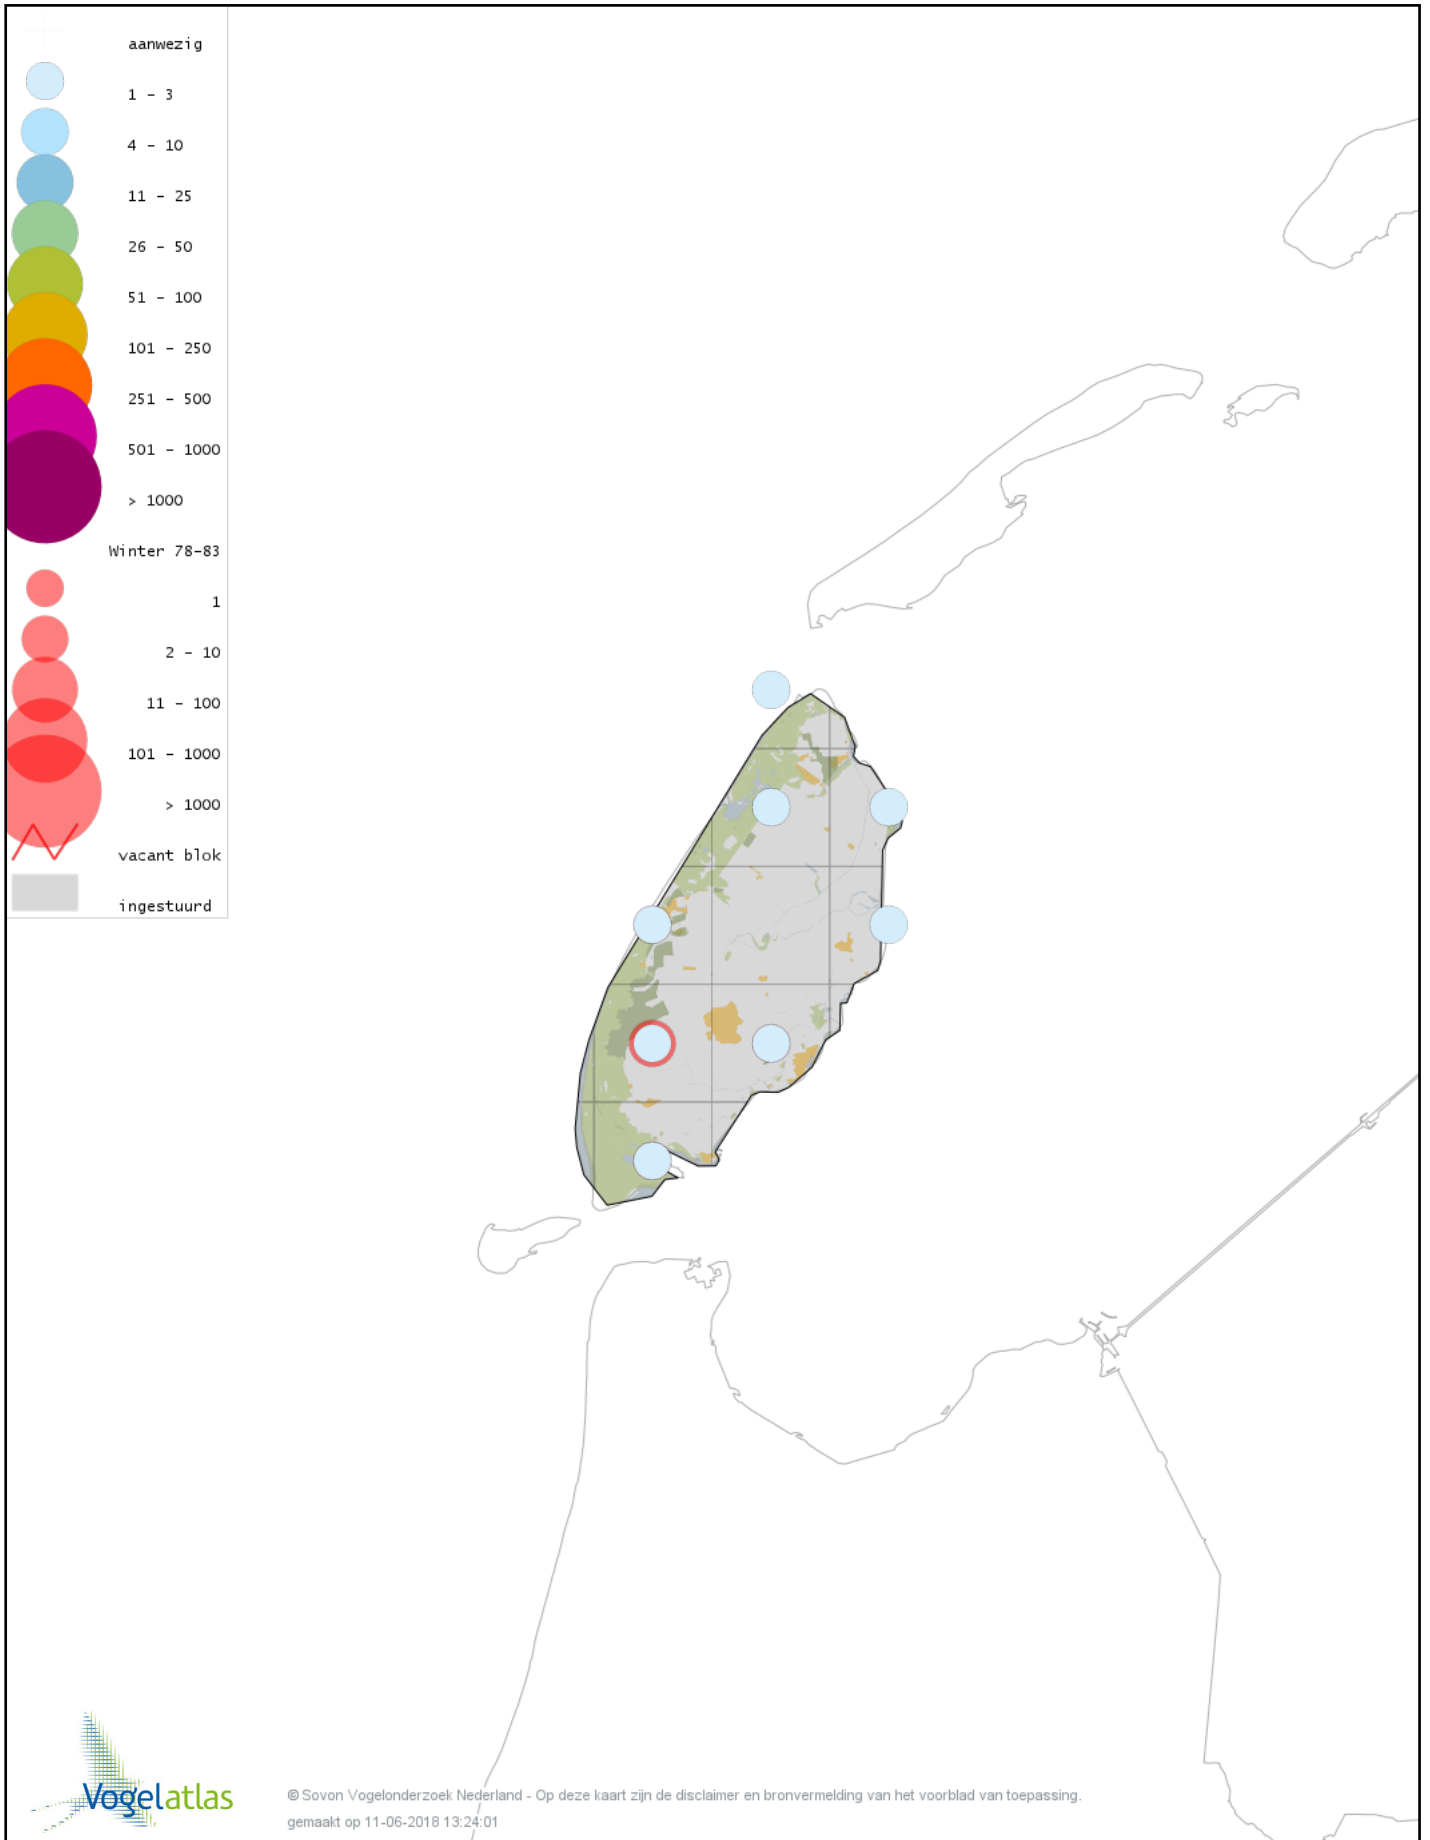

Voorlopige verspreidingskaart Veldleeuwerik winter

Voorlopige verspreidingskaart Strandleuwerik winter

Voorlopige verspreidingskaart Staartmees winter

Voorlopige verspreidingskaart Witkopstaartmees winter

Voorlopige verspreidingskaart Tjiftjaf winter

Voorlopige verspreidingskaart Siberische Tjiftjaf winter

Voorlopige verspreidingskaart Zwartkop winter

Voorlopige verspreidingskaart Pestvogel winter

Voorlopige verspreidingskaart Taigaboomkruiper winter