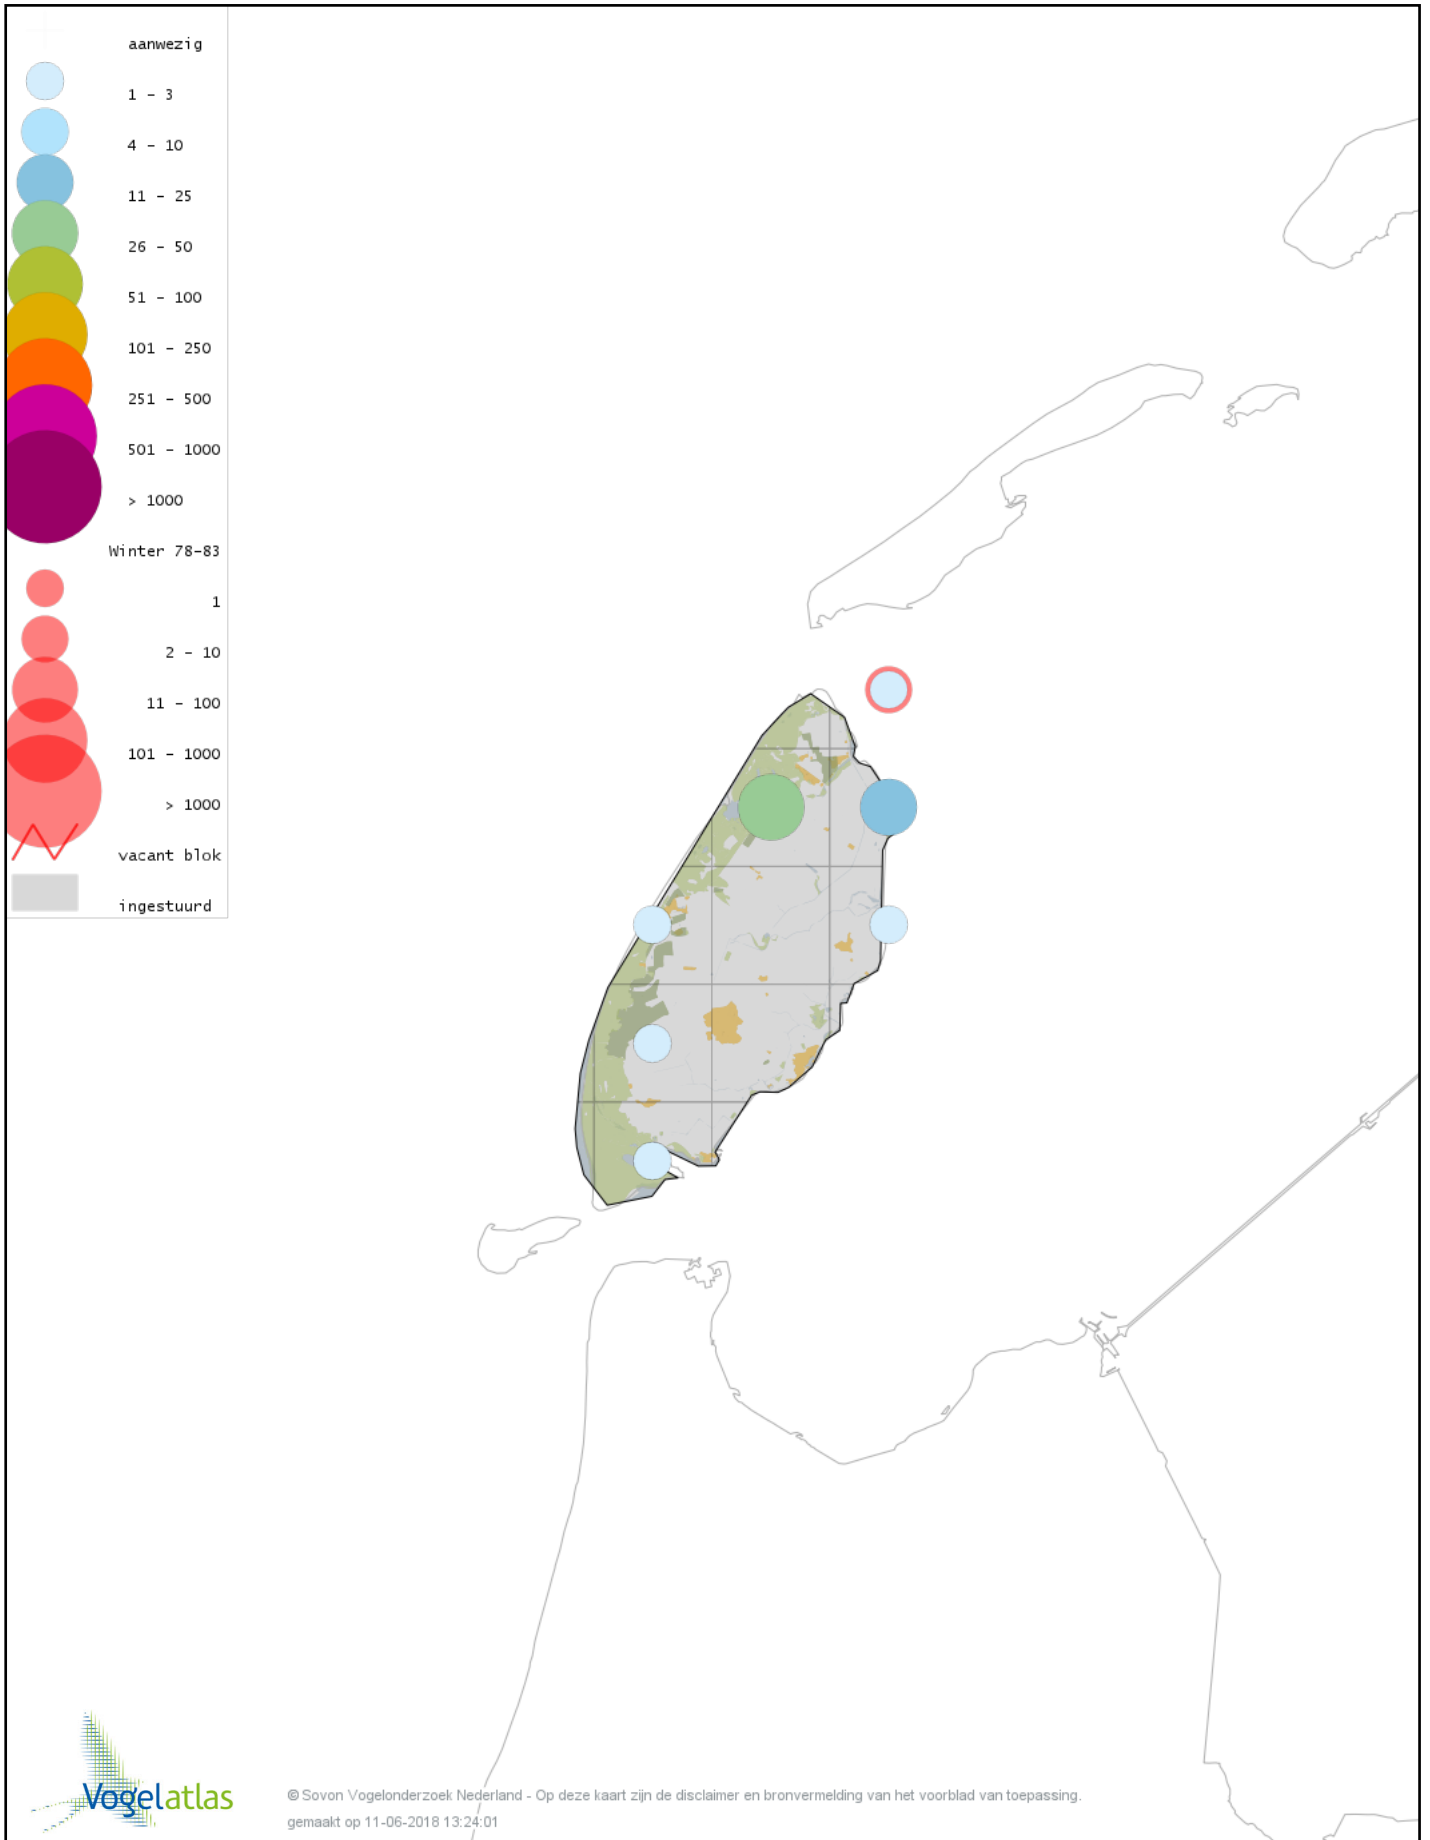

Voorlopige verspreidingskaart IJsgors winter