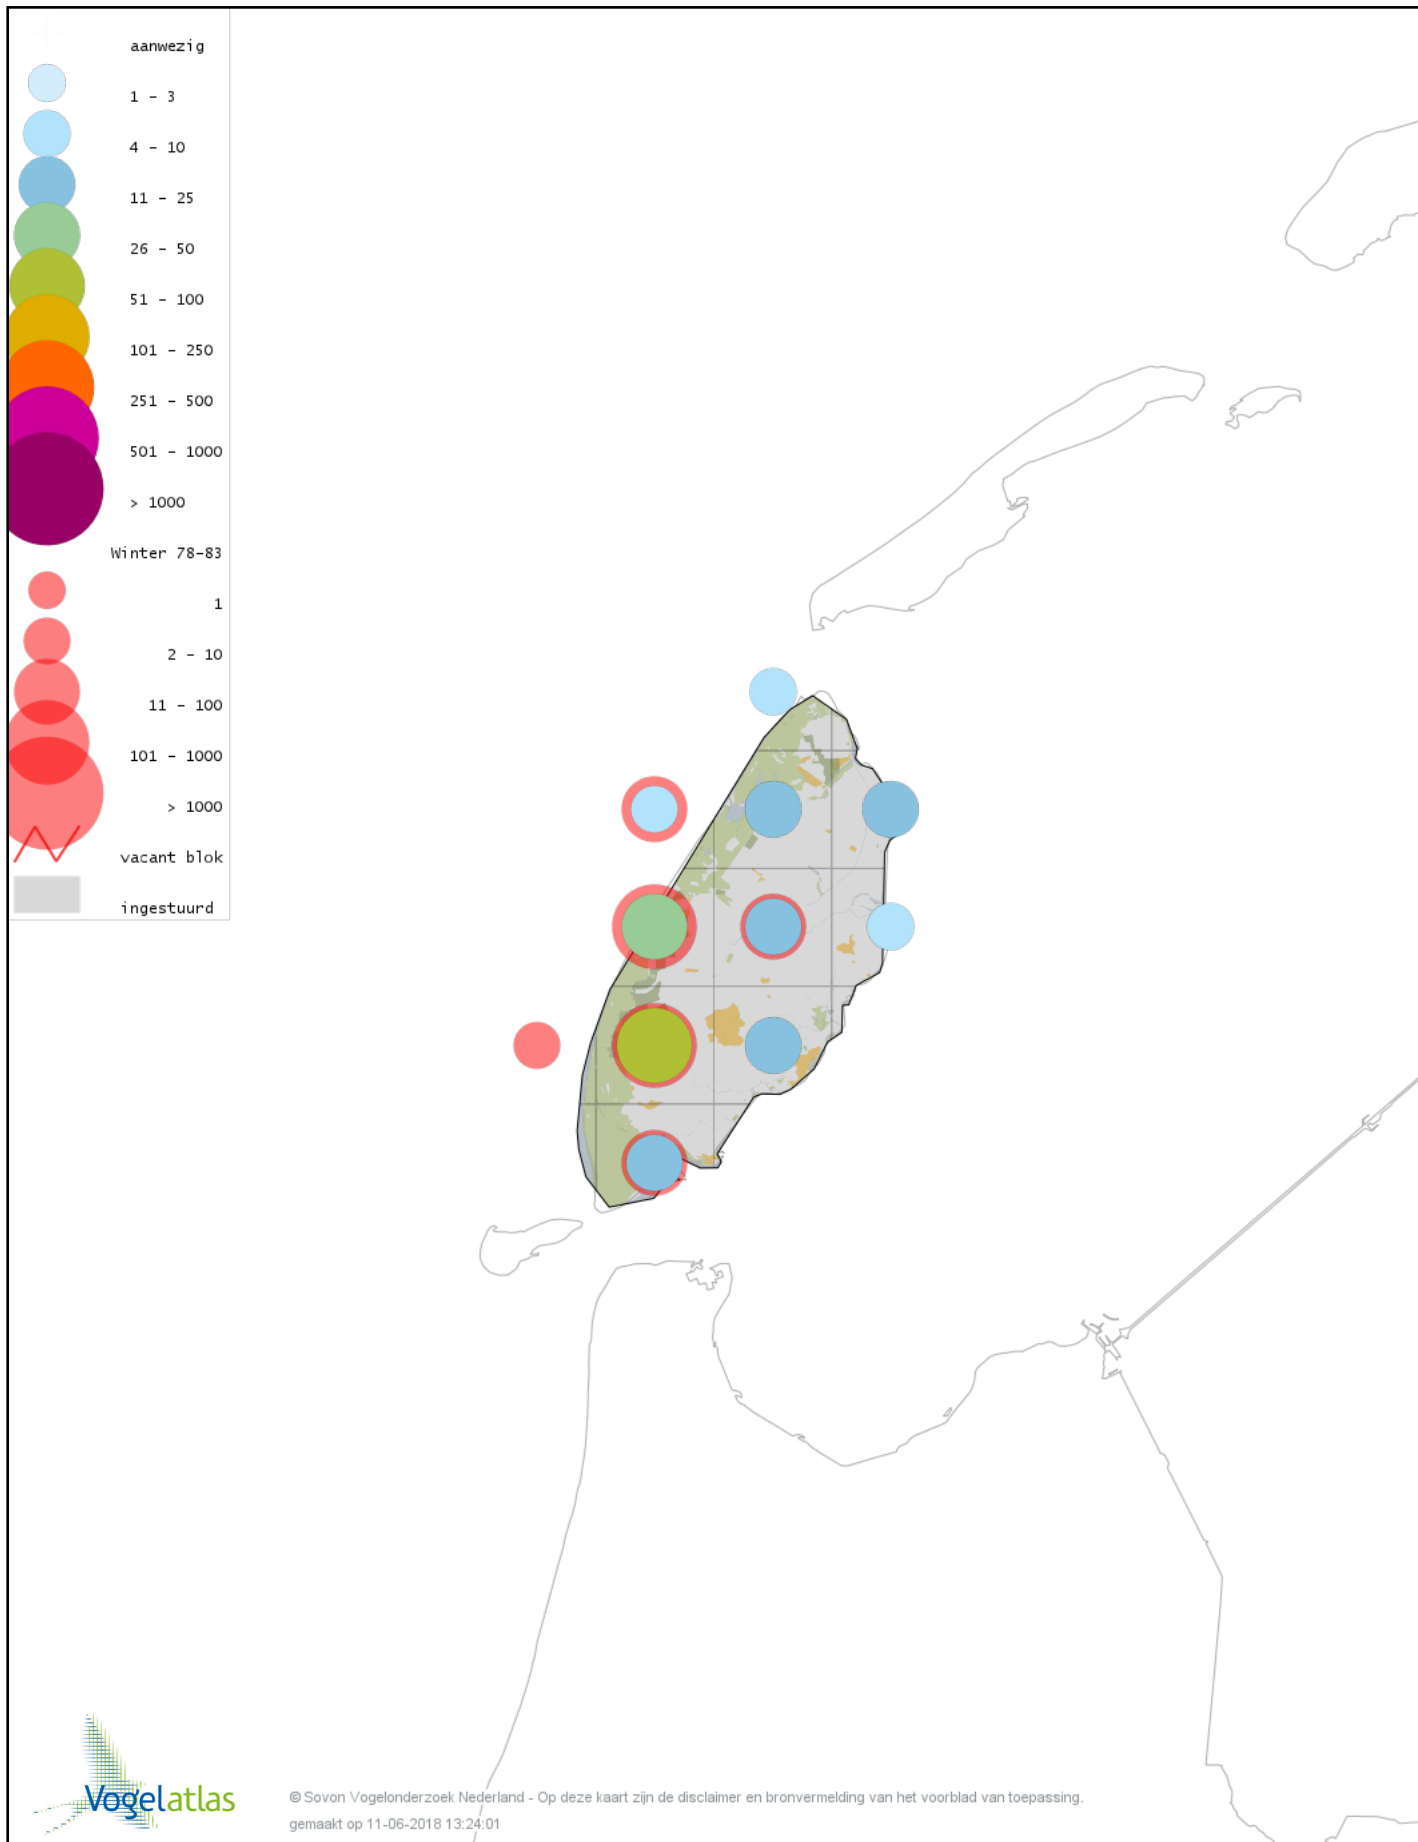

Voorlopige verspreidingskaart Ekster winter

Voorlopige verspreidingskaart Gaai winter

Voorlopige verspreidingskaart Kauw winter

Voorlopige verspreidingskaart Noordse Kauw winter

Voorlopige verspreidingskaart Roek winter

Voorlopige verspreidingskaart Zwarte Kraai winter

Voorlopige verspreidingskaart Bonte Kraai winter

Voorlopige verspreidingskaart Zwarte x Bonte Kraai winter

Voorlopige verspreidingskaart Goudhaan winter

Voorlopige verspreidingskaart Vuurgoudhaan winter