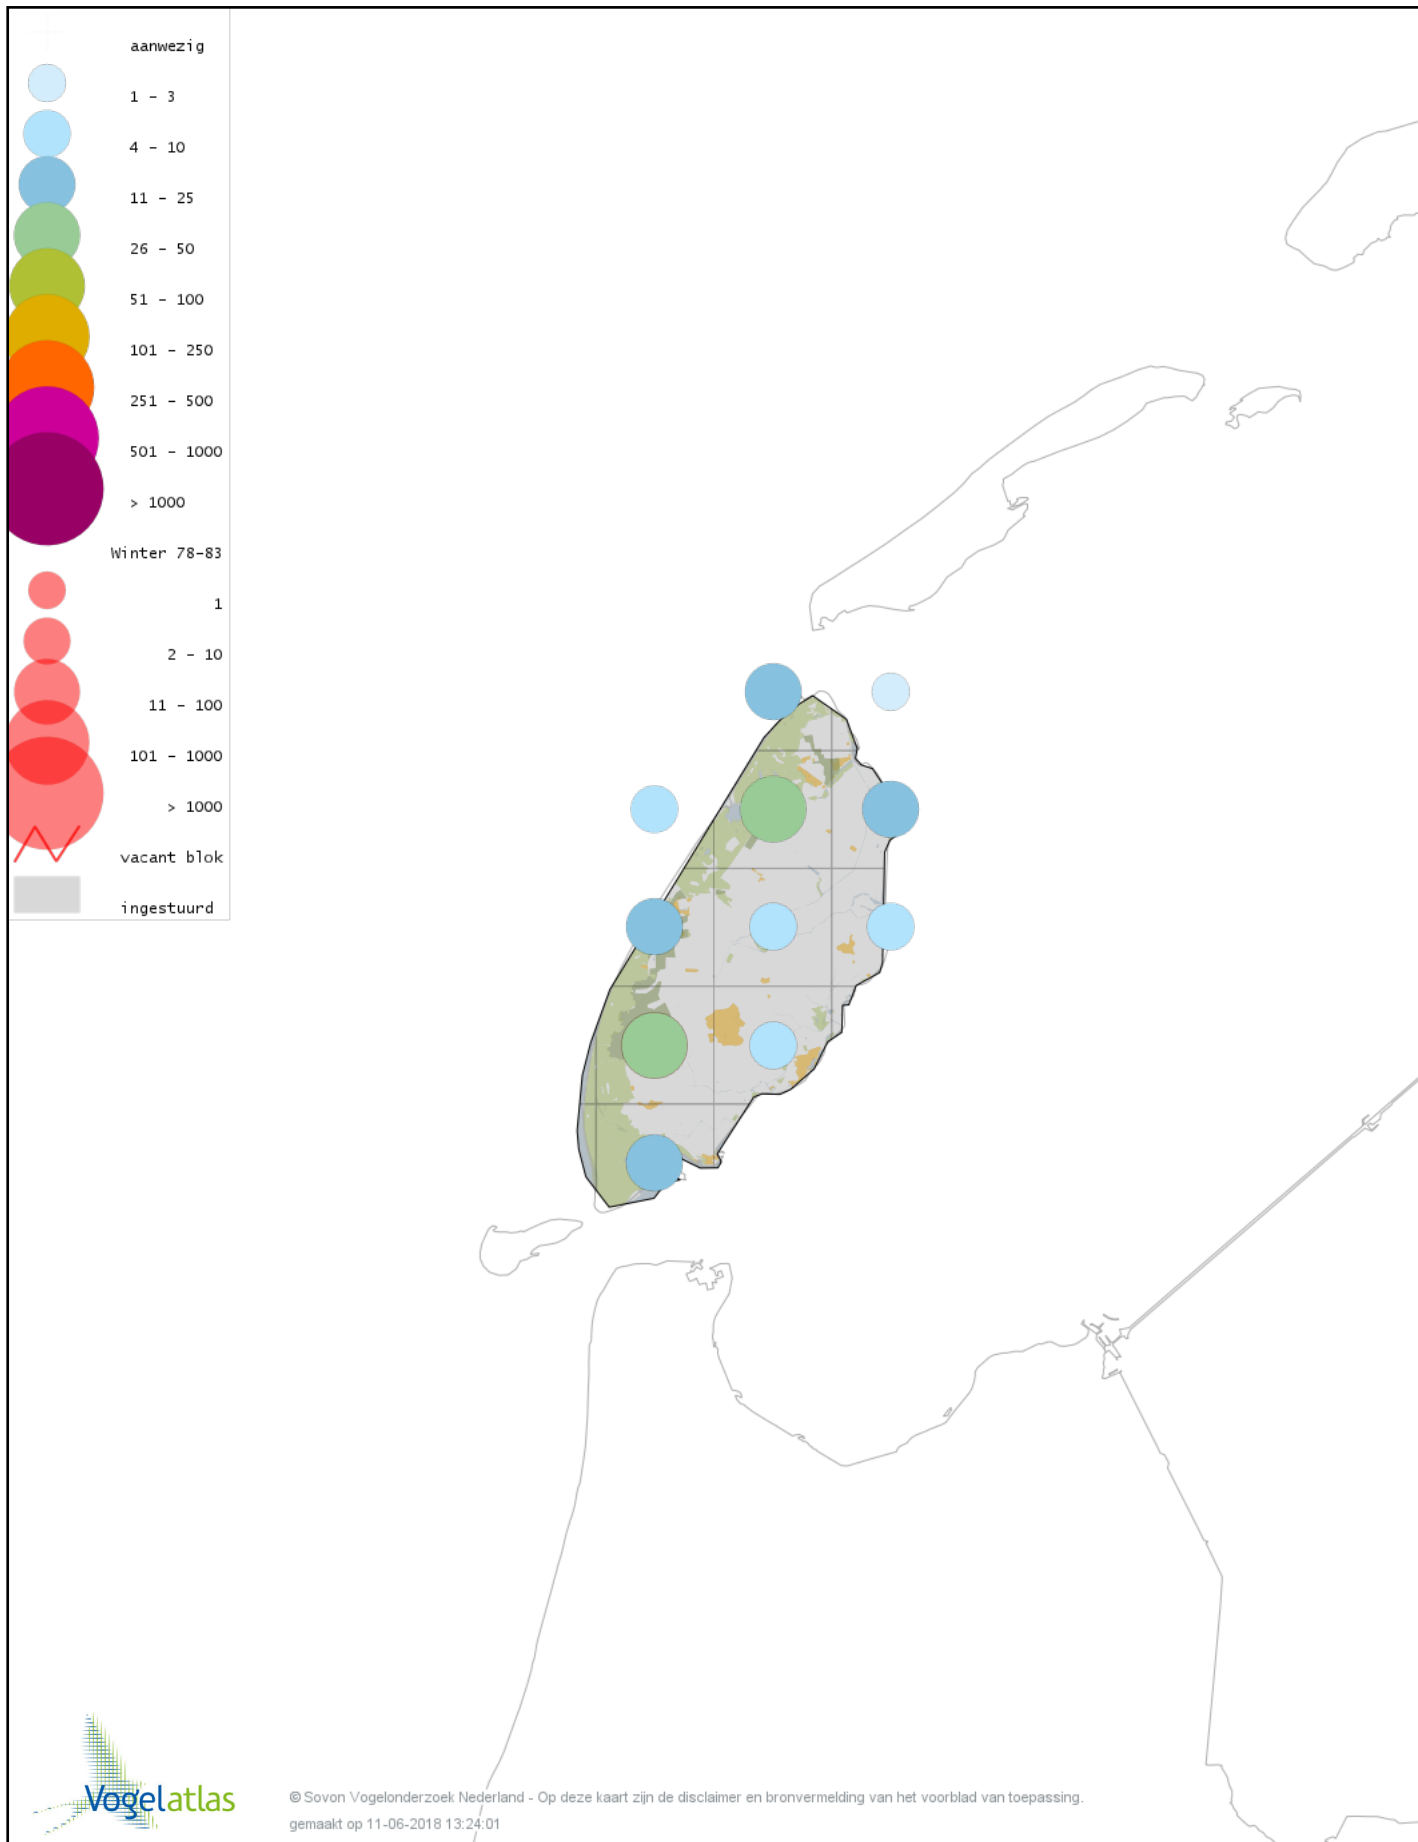

Voorlopige verspreidingskaart Pimpelmees winter

Voorlopige verspreidingskaart Koolmees winter

Voorlopige verspreidingskaart Zwarte Mees winter

Voorlopige verspreidingskaart Beardman winter

Voorlopige verspreidingskaart Boomleeuwerik winter

Voorlopige verspreidingskaart Veldleeuwerik winter

Voorlopige verspreidingskaart Strandleuwerik winter

Voorlopige verspreidingskaart Staartmees winter

Voorlopige verspreidingskaart Witkopstaartmees winter