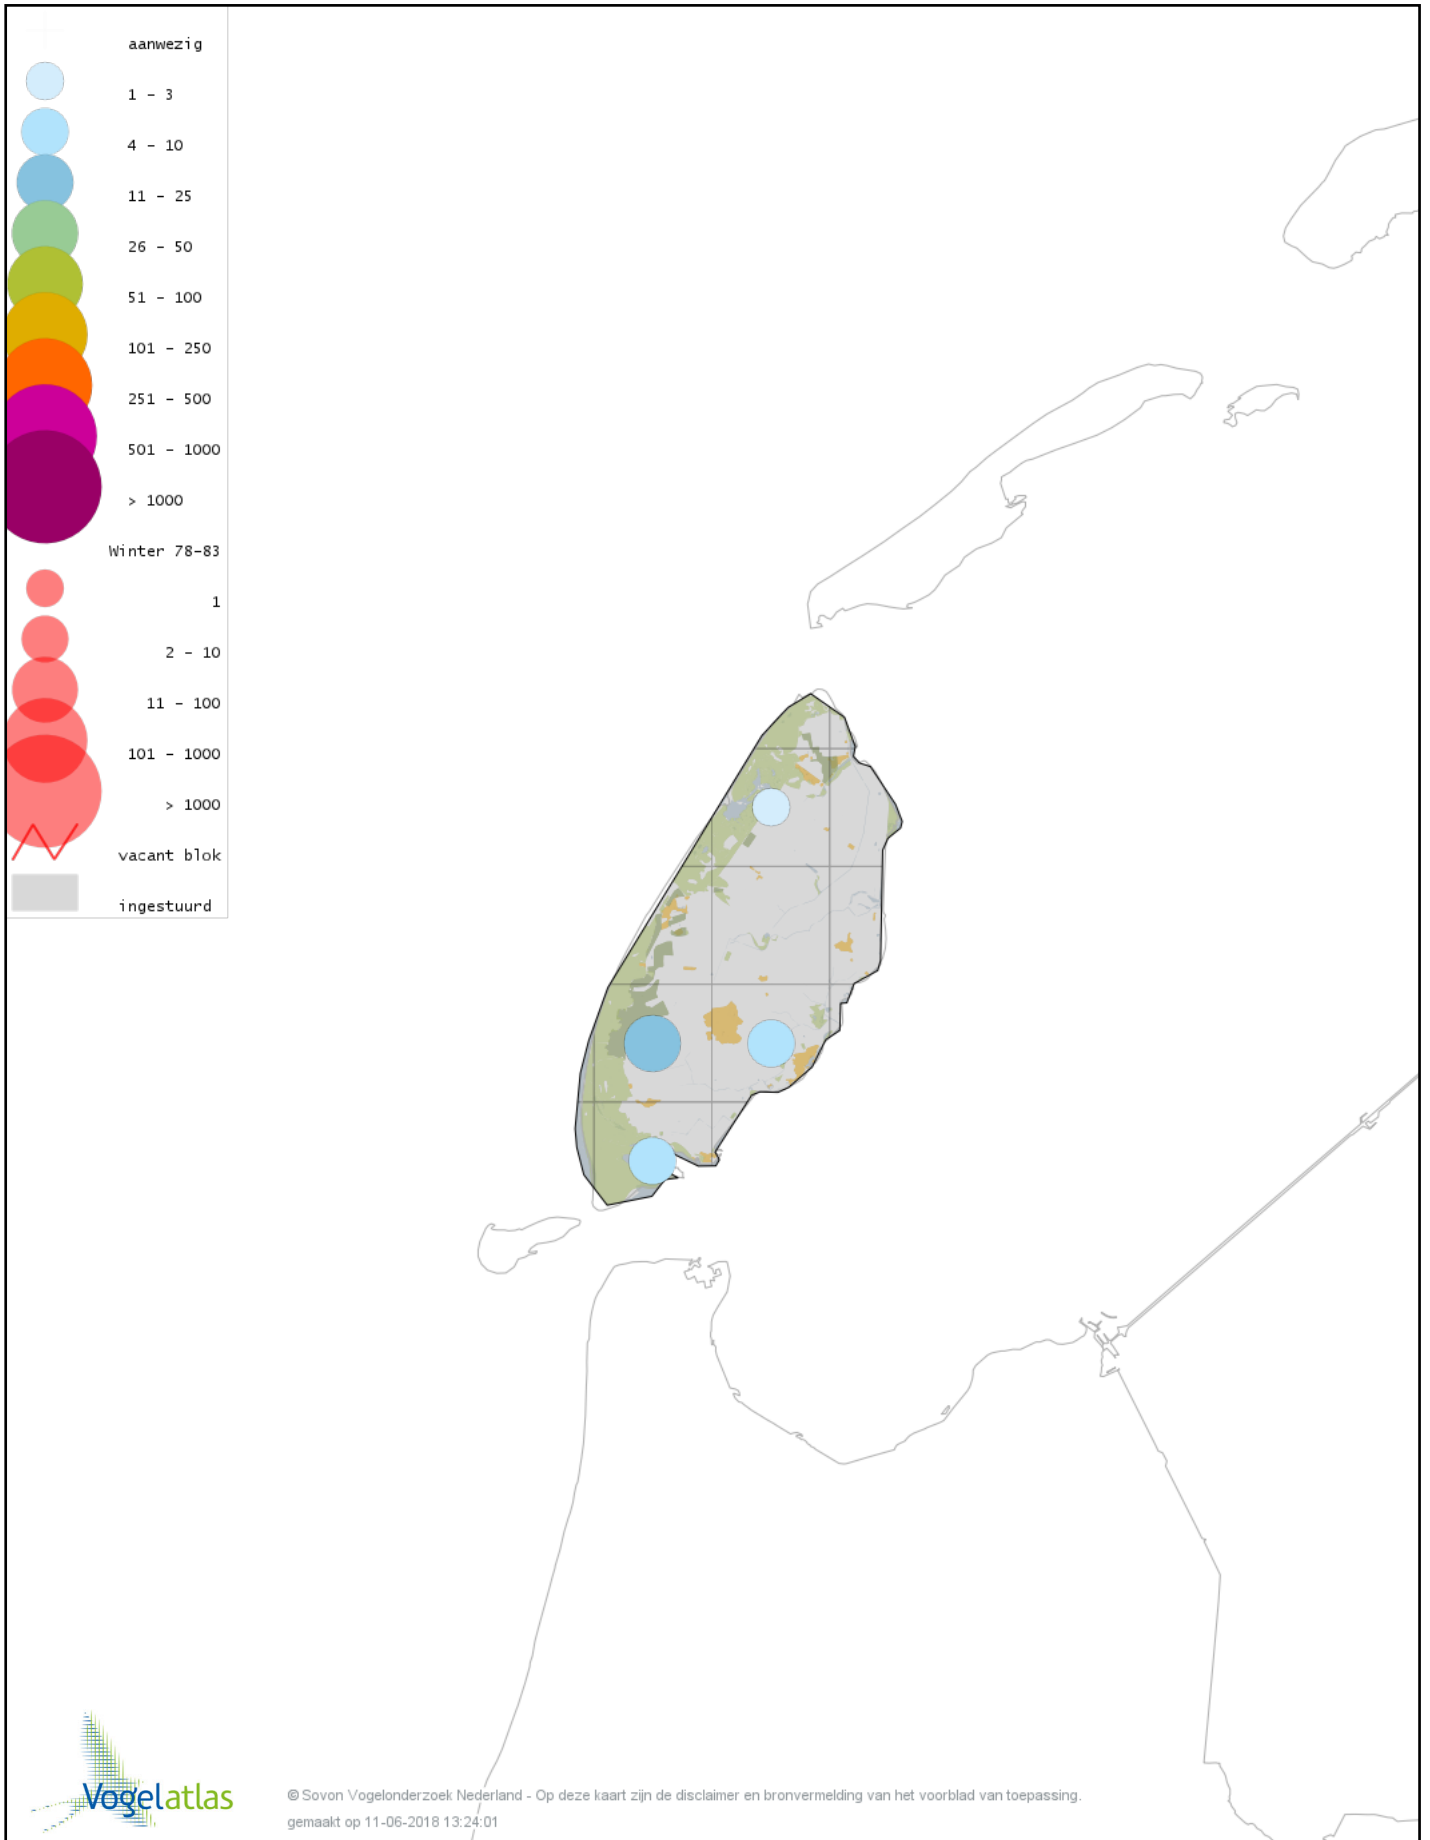

Voorlopige verspreidingskaart Grote Mantelmeeuw winter

Voorlopige verspreidingskaart Grote Stern winter

Voorlopige verspreidingskaart Zeekoet winter

Voorlopige verspreidingskaart Alk winter

Voorlopige verspreidingskaart Alk of Zeekoet winter

Voorlopige verspreidingskaart Zwarte Zeekoet winter

Voorlopige verspreidingskaart Kleine Alk winter

Voorlopige verspreidingskaart Papegaaiduiker winter

Voorlopige verspreidingskaart Stadsduif winter

Voorlopige verspreidingskaart Holenduif winter

Voorlopige verspreidingskaart Houtduif winter

Voorlopige verspreidingskaart Turkse Tortel winter

Voorlopige verspreidingskaart Grote Alexanderparkiet winter

Voorlopige verspreidingskaart Kerkuil winter

Voorlopige verspreidingskaart Sneeuwuil winter