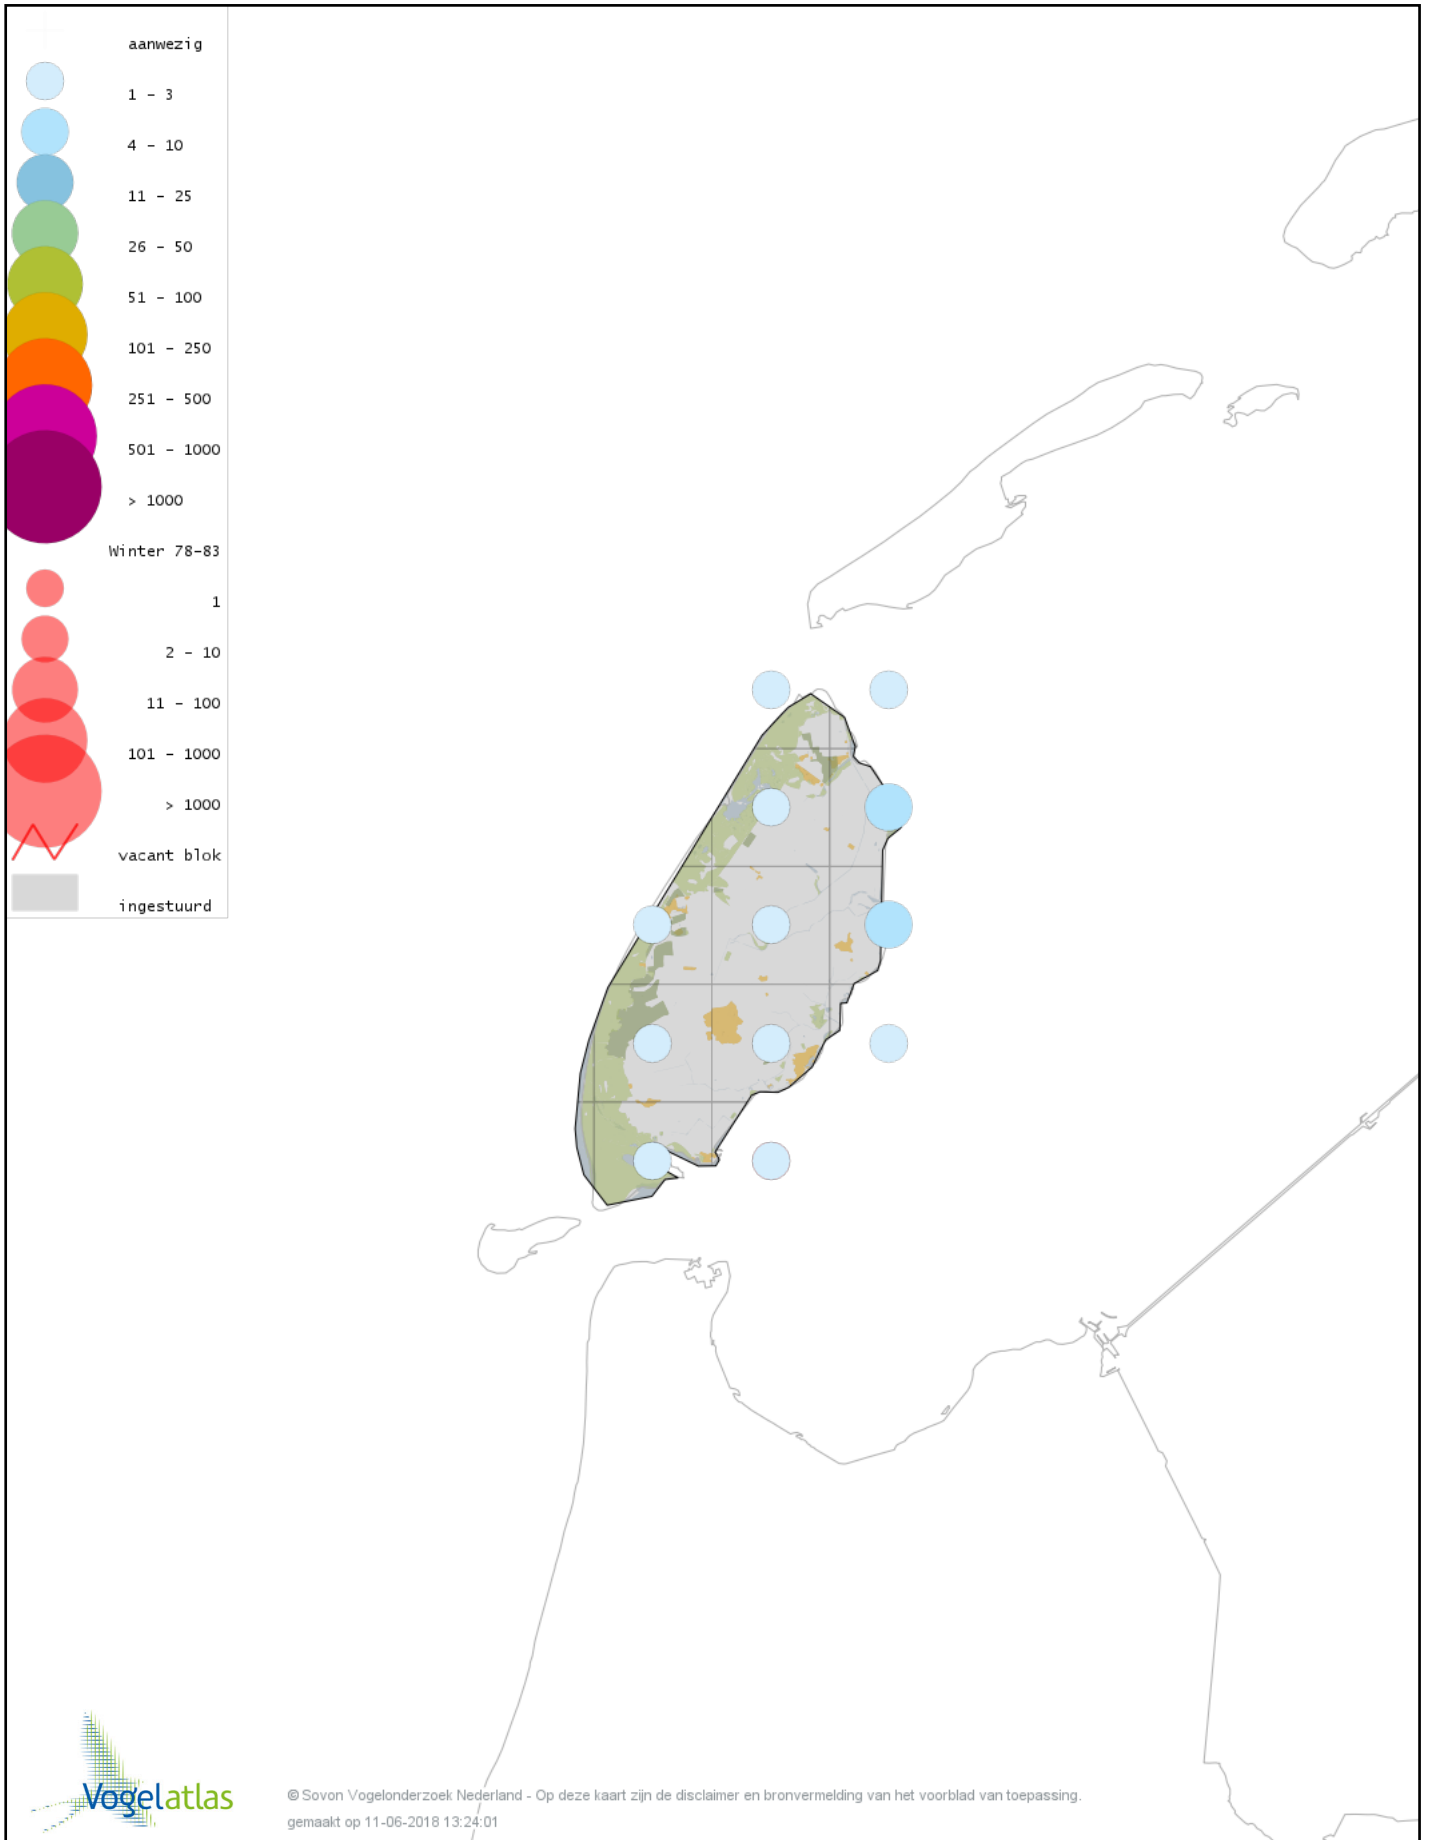

Voorlopige verspreidingskaart IJsvogel winter