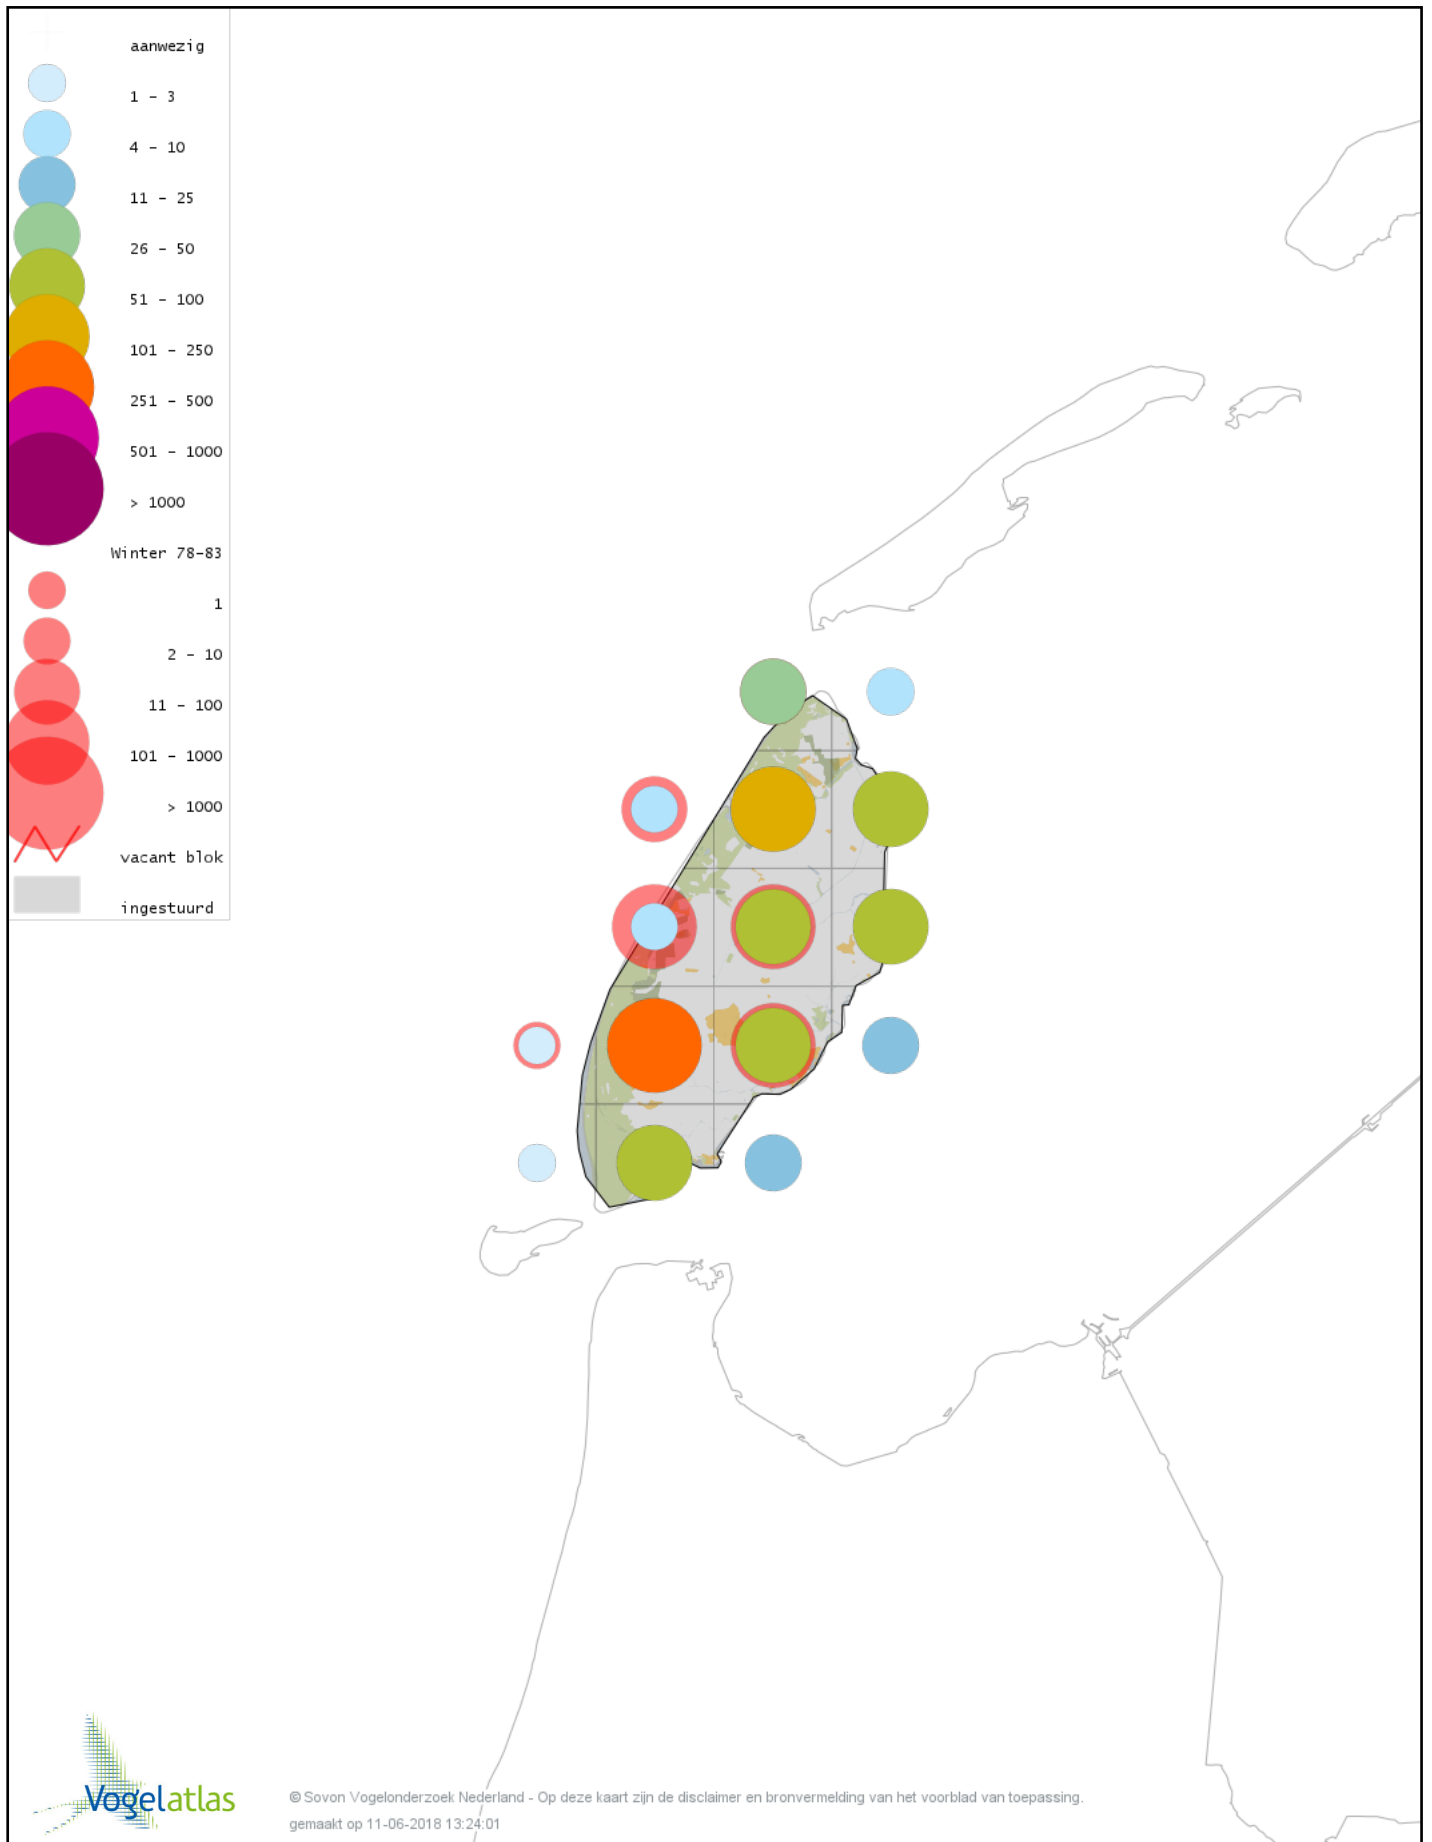

Voorlopige verspreidingskaart Koolmees winter