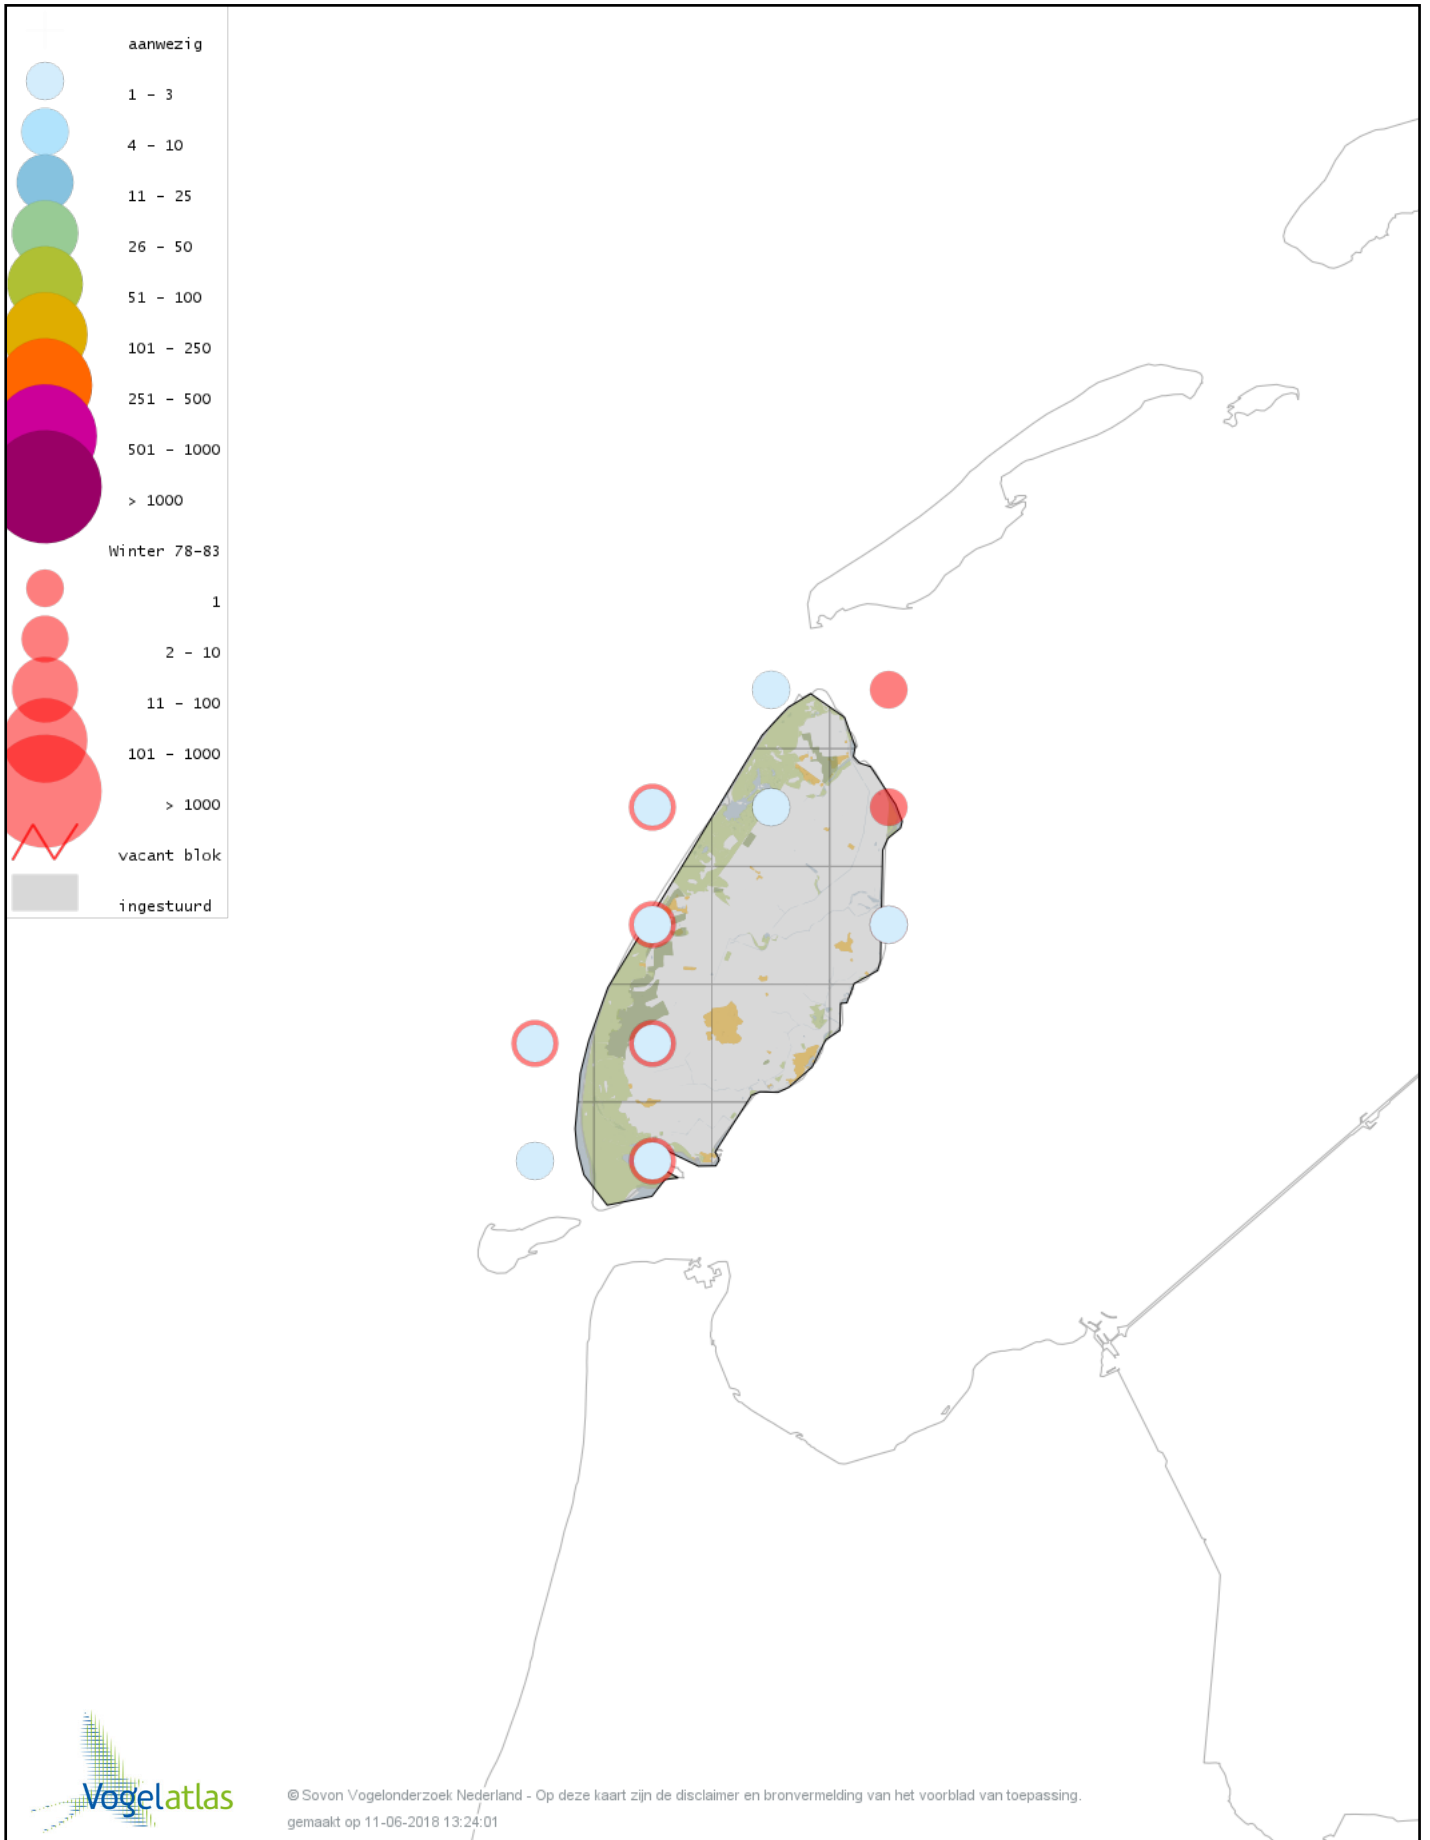

Voorlopige verspreidingskaart Groenpootruiter winter

Voorlopige verspreidingskaart Tureluur winter

Voorlopige verspreidingskaart Steenloper winter

Voorlopige verspreidingskaart Rosse Franjepoot winter

Voorlopige verspreidingskaart Middelste Jager winter

Voorlopige verspreidingskaart Kleine Jager winter

Voorlopige verspreidingskaart Grote Jager winter

Voorlopige verspreidingskaart Drieteenmeeuw winter

Voorlopige verspreidingskaart Kokmeeuw winter

Voorlopige verspreidingskaart Dwergmeeuw winter

Voorlopige verspreidingskaart Zwartkopmeeuw winter

Voorlopige verspreidingskaart Stormmeeuw winter

Voorlopige verspreidingskaart Kleine Mantelmeeuw winter

Voorlopige verspreidingskaart Zilvermeeuw winter