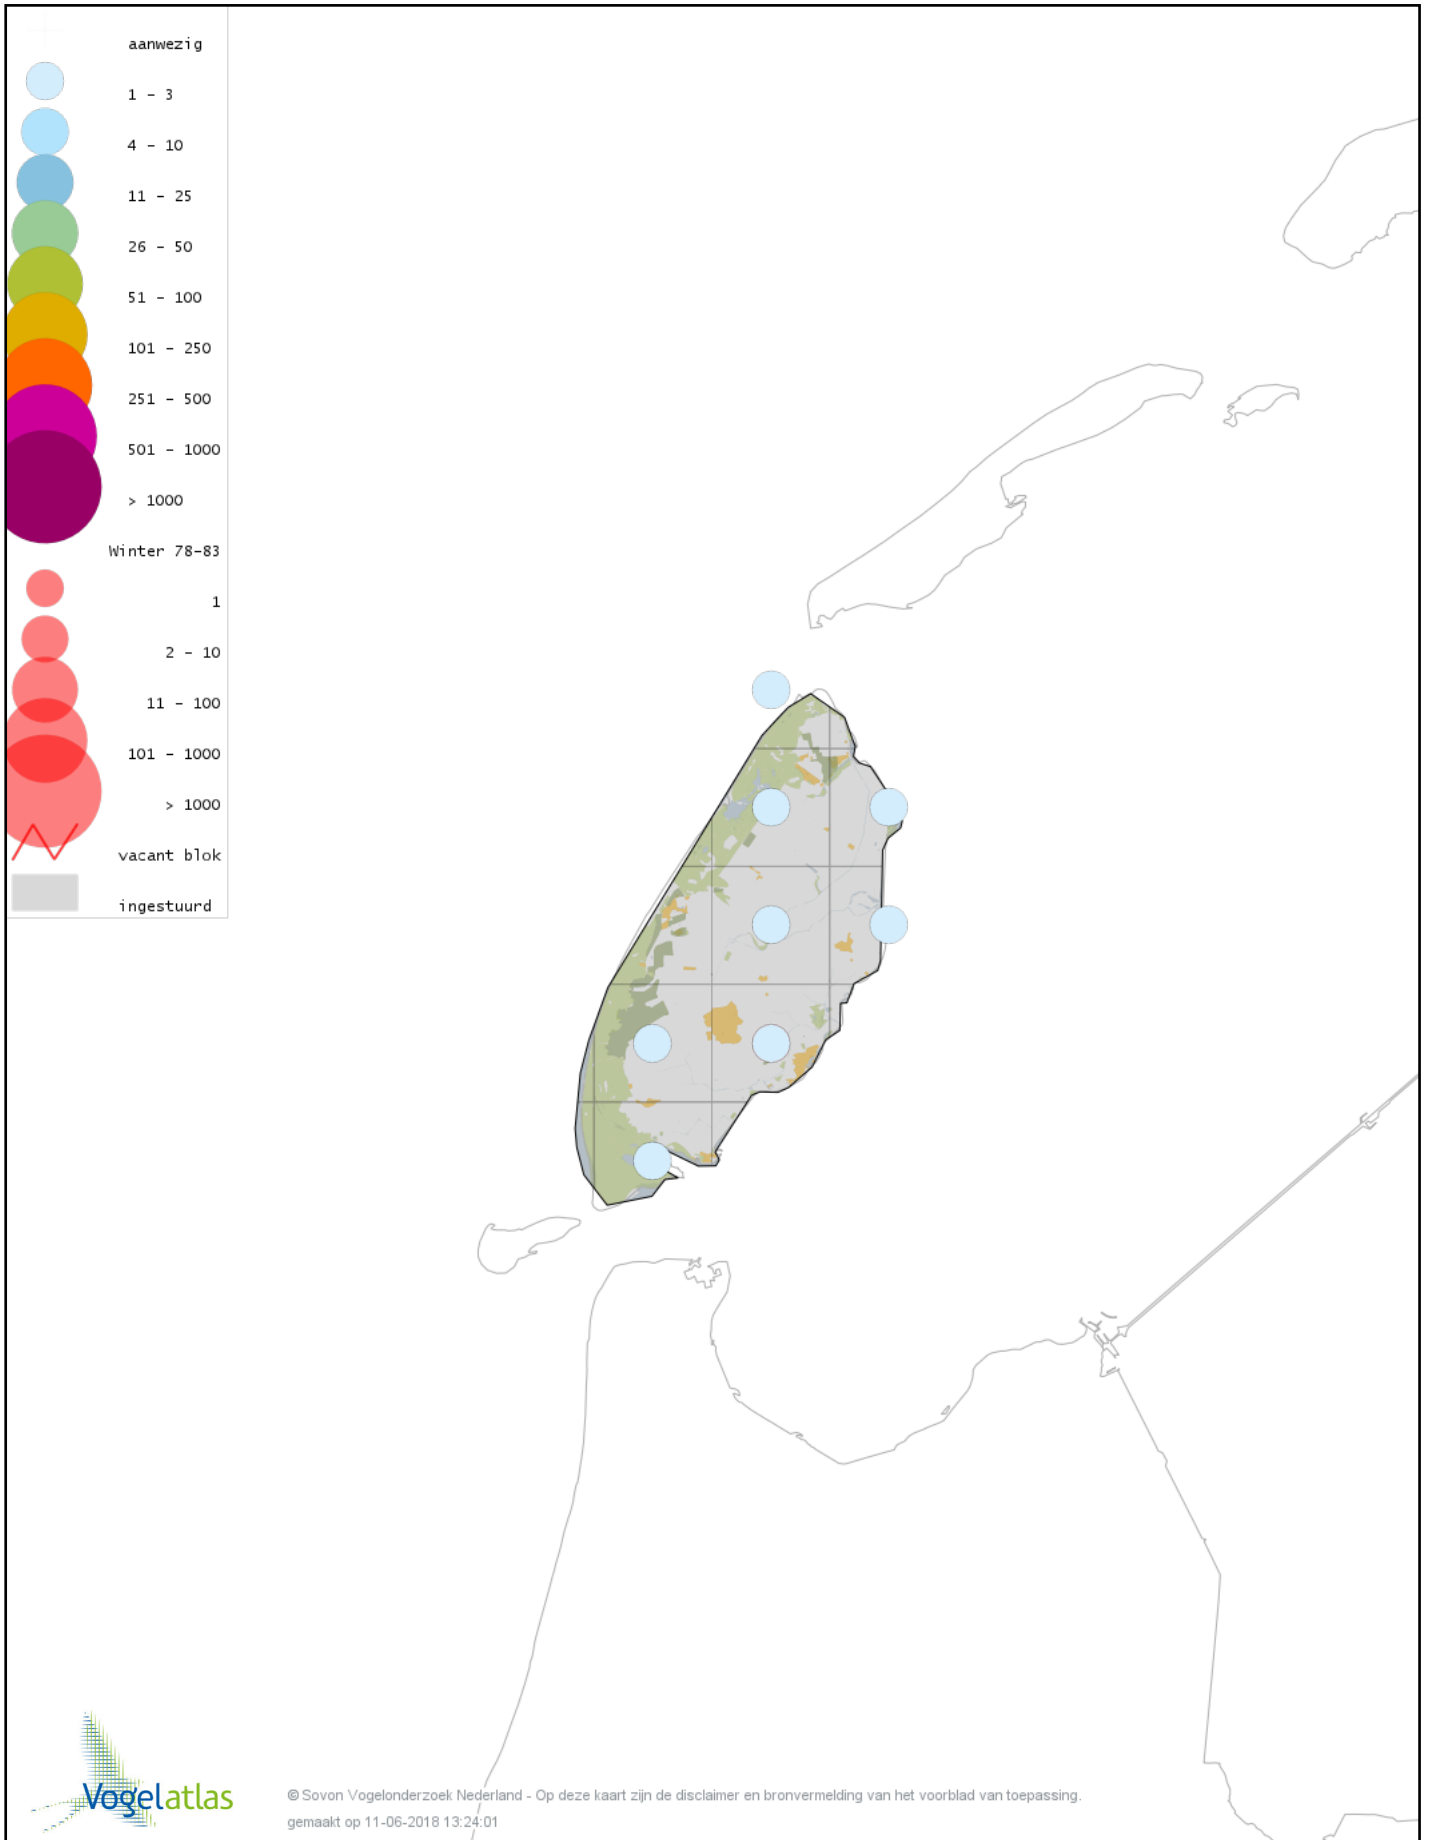

De kleurtint (blauw) is de beste referentie voor de tot nu toe waargenomen aantalsklasse.

De stipgrootte is relatief. Vergelijk daarvoor de atlasblok grootte van de legenda met die van het kaartbeeld.

Voorlopige verspreidingskaart Knobbelzwaan winter

© Sovon Vogelonderzoek Nederland - Op deze kaart zijn de disclaimer en bronvermelding van het voorblad van toepassing.
gemaakt op 11-06-2018 13:24:01

Voorlopige verspreidingskaart Zwarte Zwaan winter

Voorlopige verspreidingskaart Zwarthalszwaan winter

Voorlopige verspreidingskaart Kleine Zwaan winter

Voorlopige verspreidingskaart Wilde Zwaan winter

Voorlopige verspreidingskaart Indische Gans winter

Voorlopige verspreidingskaart Ross' Gans winter

Voorlopige verspreidingskaart Keizergans winter

Voorlopige verspreidingskaart Taigarietgans winter

Voorlopige verspreidingskaart Toendrarietgans winter

Voorlopige verspreidingskaart Kleine Rietgans winter

Voorlopige verspreidingskaart Grauwe Gans winter