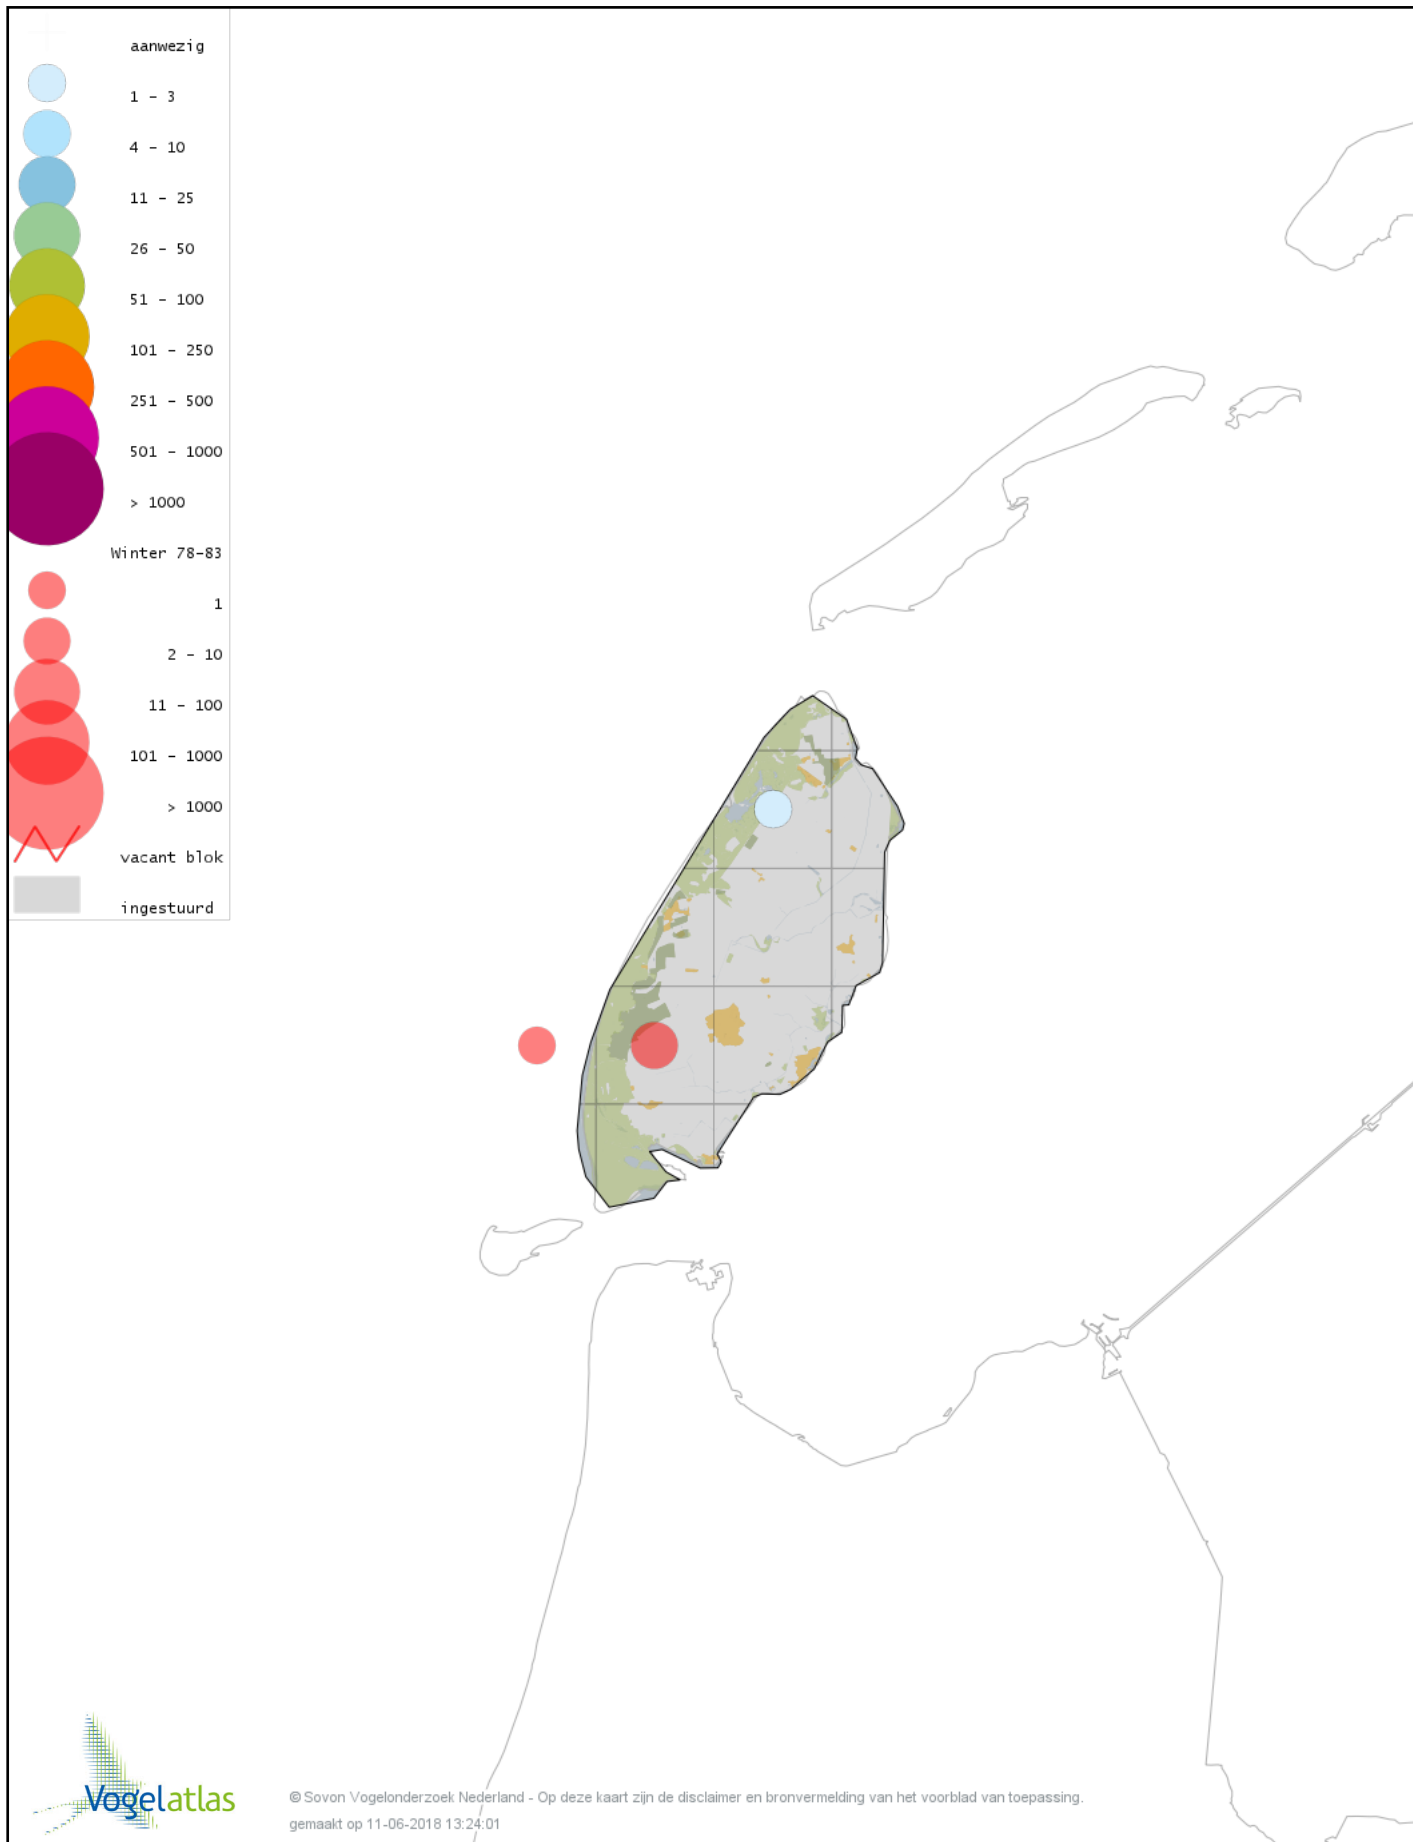

Voorlopige verspreidingskaart Brilduiker winter

Voorlopige verspreidingskaart Grote Zaagbek winter

Voorlopige verspreidingskaart Middelste Zaagbek winter

Voorlopige verspreidingskaart Krakeend winter

Voorlopige verspreidingskaart Smient winter

Voorlopige verspreidingskaart Slobeend winter

Voorlopige verspreidingskaart Wilde Eend winter

Voorlopige verspreidingskaart Soepeend winter

Voorlopige verspreidingskaart Pijlstaart winter

Voorlopige verspreidingskaart Wintertaling winter

Voorlopige verspreidingskaart Amerikaanse Wintertaling winter

Voorlopige verspreidingskaart Fazant winter

Voorlopige verspreidingskaart Roodkeelduiker winter

Voorlopige verspreidingskaart Parelduiker winter

Voorlopige verspreidingskaart IJsduiker winter

Voorlopige verspreidingskaart Noordse Stormvogel winter

Voorlopige verspreidingskaart Grauwe Pijlstormvogel winter

© Sovon Vogelonderzoek Nederland - Op deze kaart zijn de disclaimer en bronvermelding van het voorblad van toepassing.
gemaakt op 11-06-2018 13:24:01