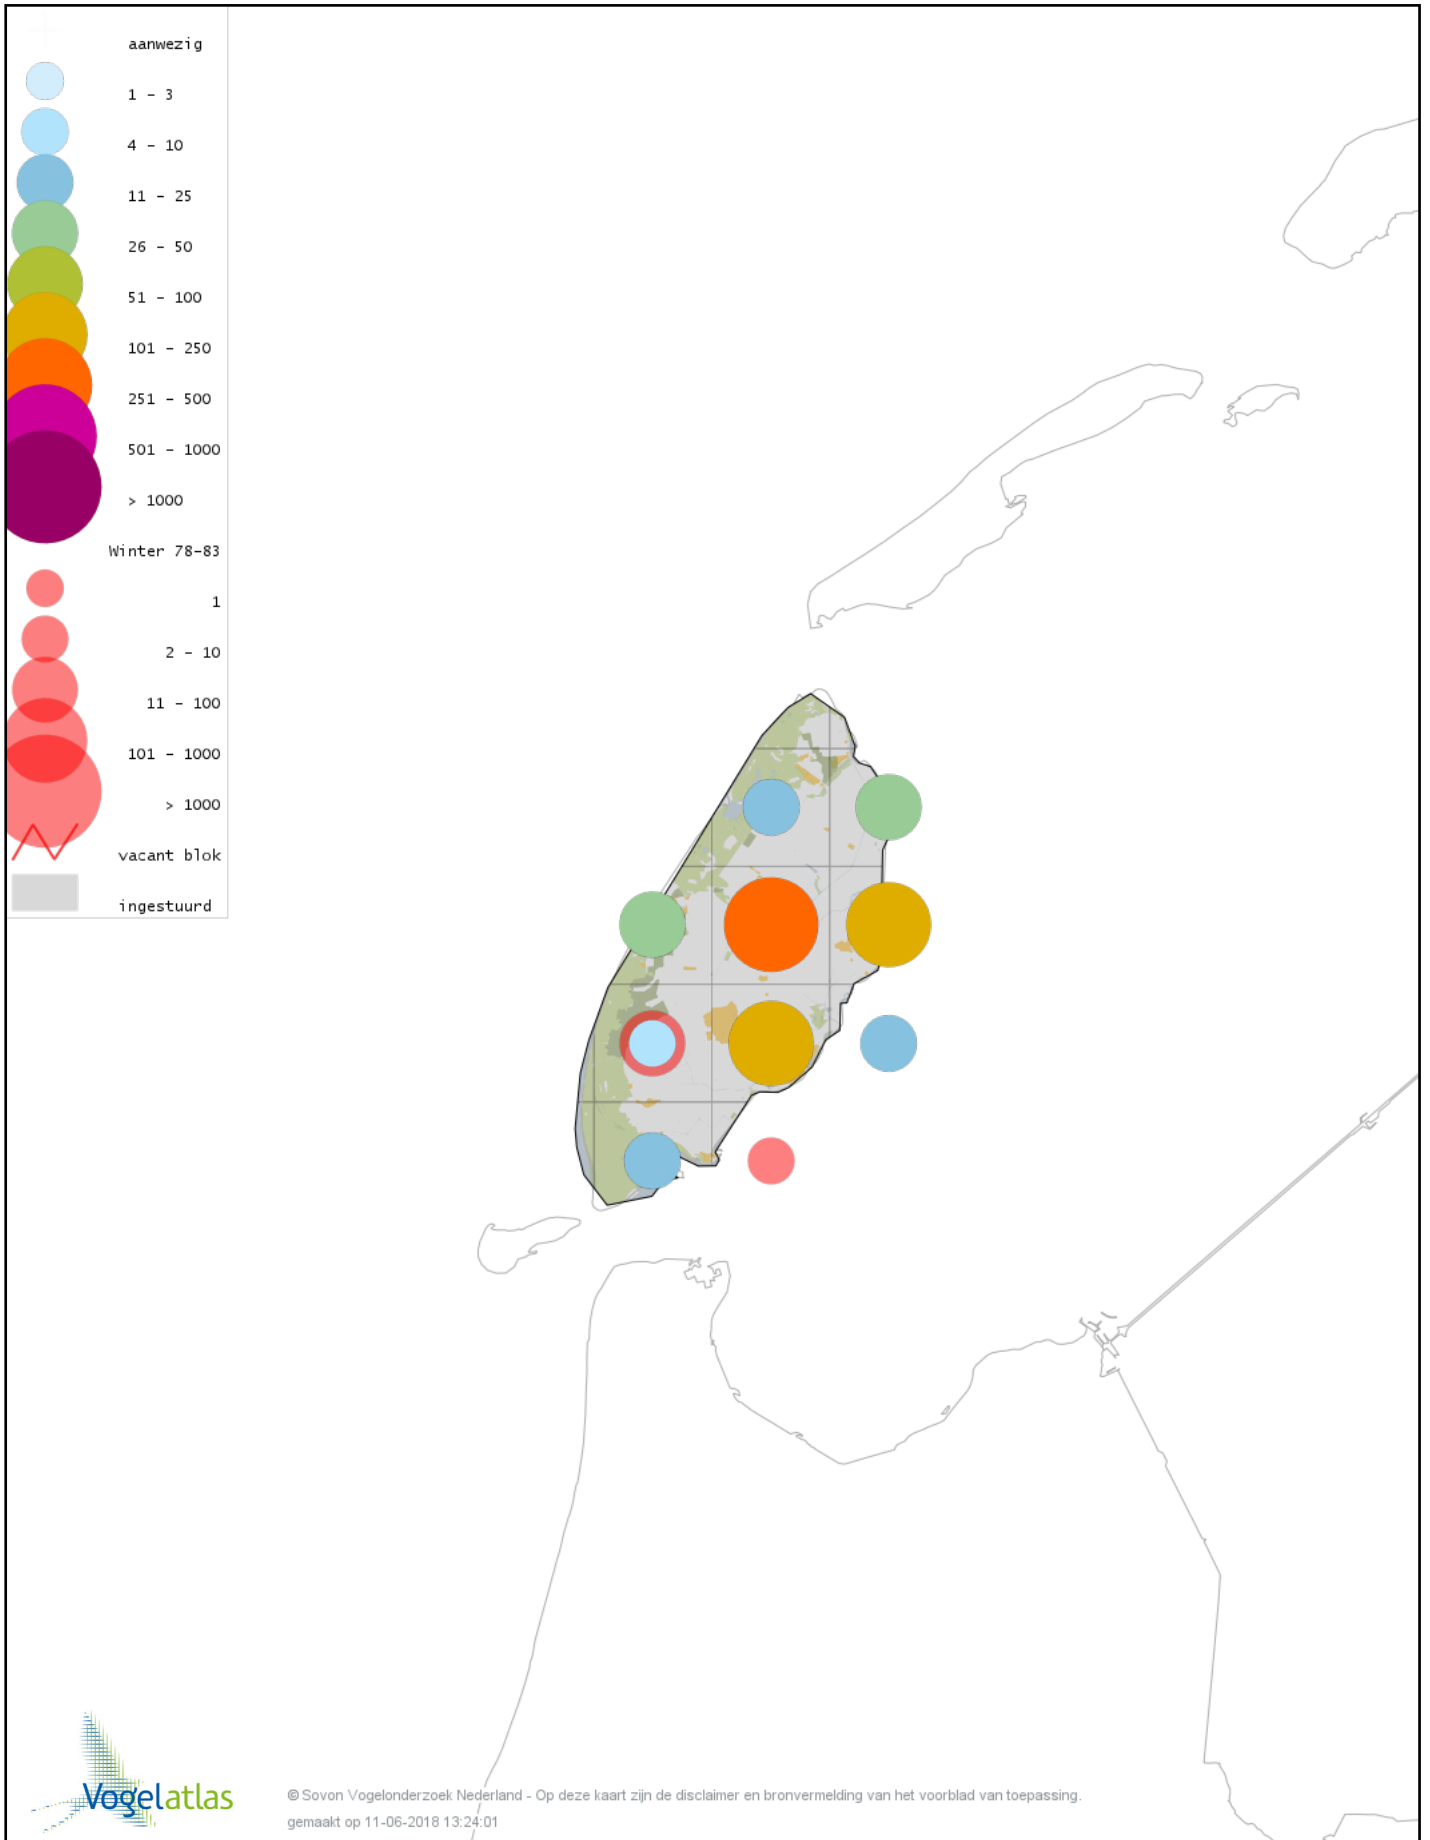

Voorlopige verspreidingskaart Bontbekplevier winter

Voorlopige verspreidingskaart Goudplevier winter

Voorlopige verspreidingskaart Zilverplevier winter

Voorlopige verspreidingskaart Kievit winter

Voorlopige verspreidingskaart Kanoet winter

Voorlopige verspreidingskaart Drieteenstrandloper winter

Voorlopige verspreidingskaart Kleine Strandloper winter

Voorlopige verspreidingskaart Paarse Strandloper winter

Voorlopige verspreidingskaart Bonte Strandloper winter

Voorlopige verspreidingskaart Kemphaan winter

Voorlopige verspreidingskaart Bokje winter

Voorlopige verspreidingskaart Watersnip winter

Voorlopige verspreidingskaart Houtsnip winter

Voorlopige verspreidingskaart Grutto winter

Voorlopige verspreidingskaart IJslandse Grutto winter

Voorlopige verspreidingskaart Rosse Grutto winter

Voorlopige verspreidingskaart Wulp winter

Voorlopige verspreidingskaart Witgat winter

Voorlopige verspreidingskaart Zwarte Ruiter winter