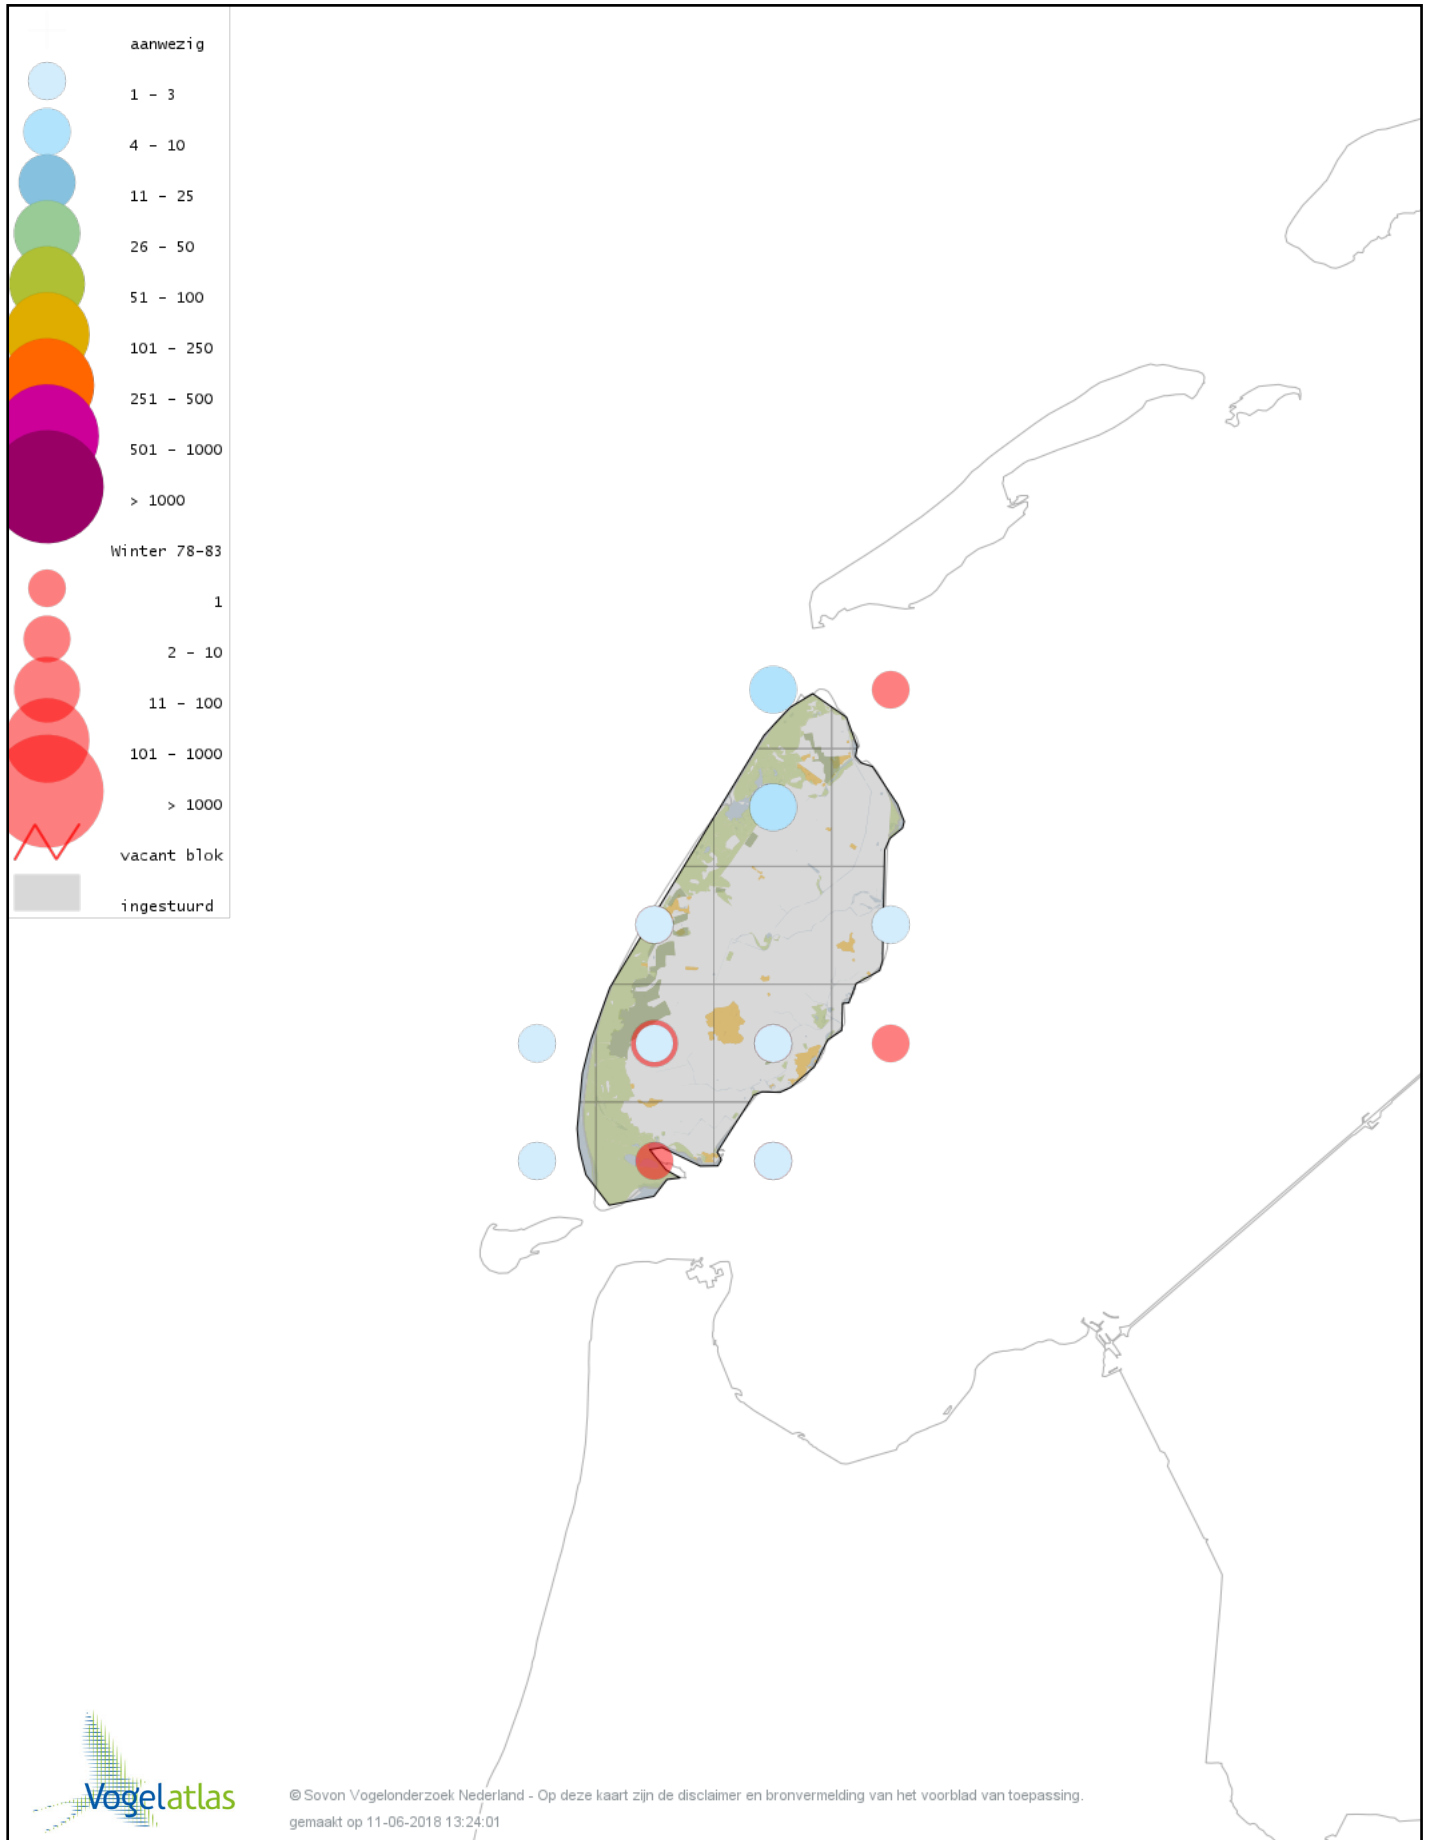

Voorlopige verspreidingskaart Brilduiker winter

Voorlopige verspreidingskaart Grote Zaagbek winter

Voorlopige verspreidingskaart Middelste Zaagbek winter

Voorlopige verspreidingskaart Krakeend winter

Voorlopige verspreidingskaart Smient winter

Voorlopige verspreidingskaart Slobeend winter

Voorlopige verspreidingskaart Wilde Eend winter

Voorlopige verspreidingskaart Soepeend winter

Voorlopige verspreidingskaart Pijlstaart winter

Voorlopige verspreidingskaart Wintertaling winter

Voorlopige verspreidingskaart Amerikaanse Wintertaling winter

Voorlopige verspreidingskaart Fazant winter

Voorlopige verspreidingskaart Roodkeelduiker winter

Voorlopige verspreidingskaart Parelduiker winter

Voorlopige verspreidingskaart IJsduiker winter

Voorlopige verspreidingskaart Noordse Stormvogel winter

Voorlopige verspreidingskaart Grauwe Pijlstormvogel winter

© Sovon Vogelonderzoek Nederland - Op deze kaart zijn de disclaimer en bronvermelding van het voorblad van toepassing.
gemaakt op 11-06-2018 13:24:01