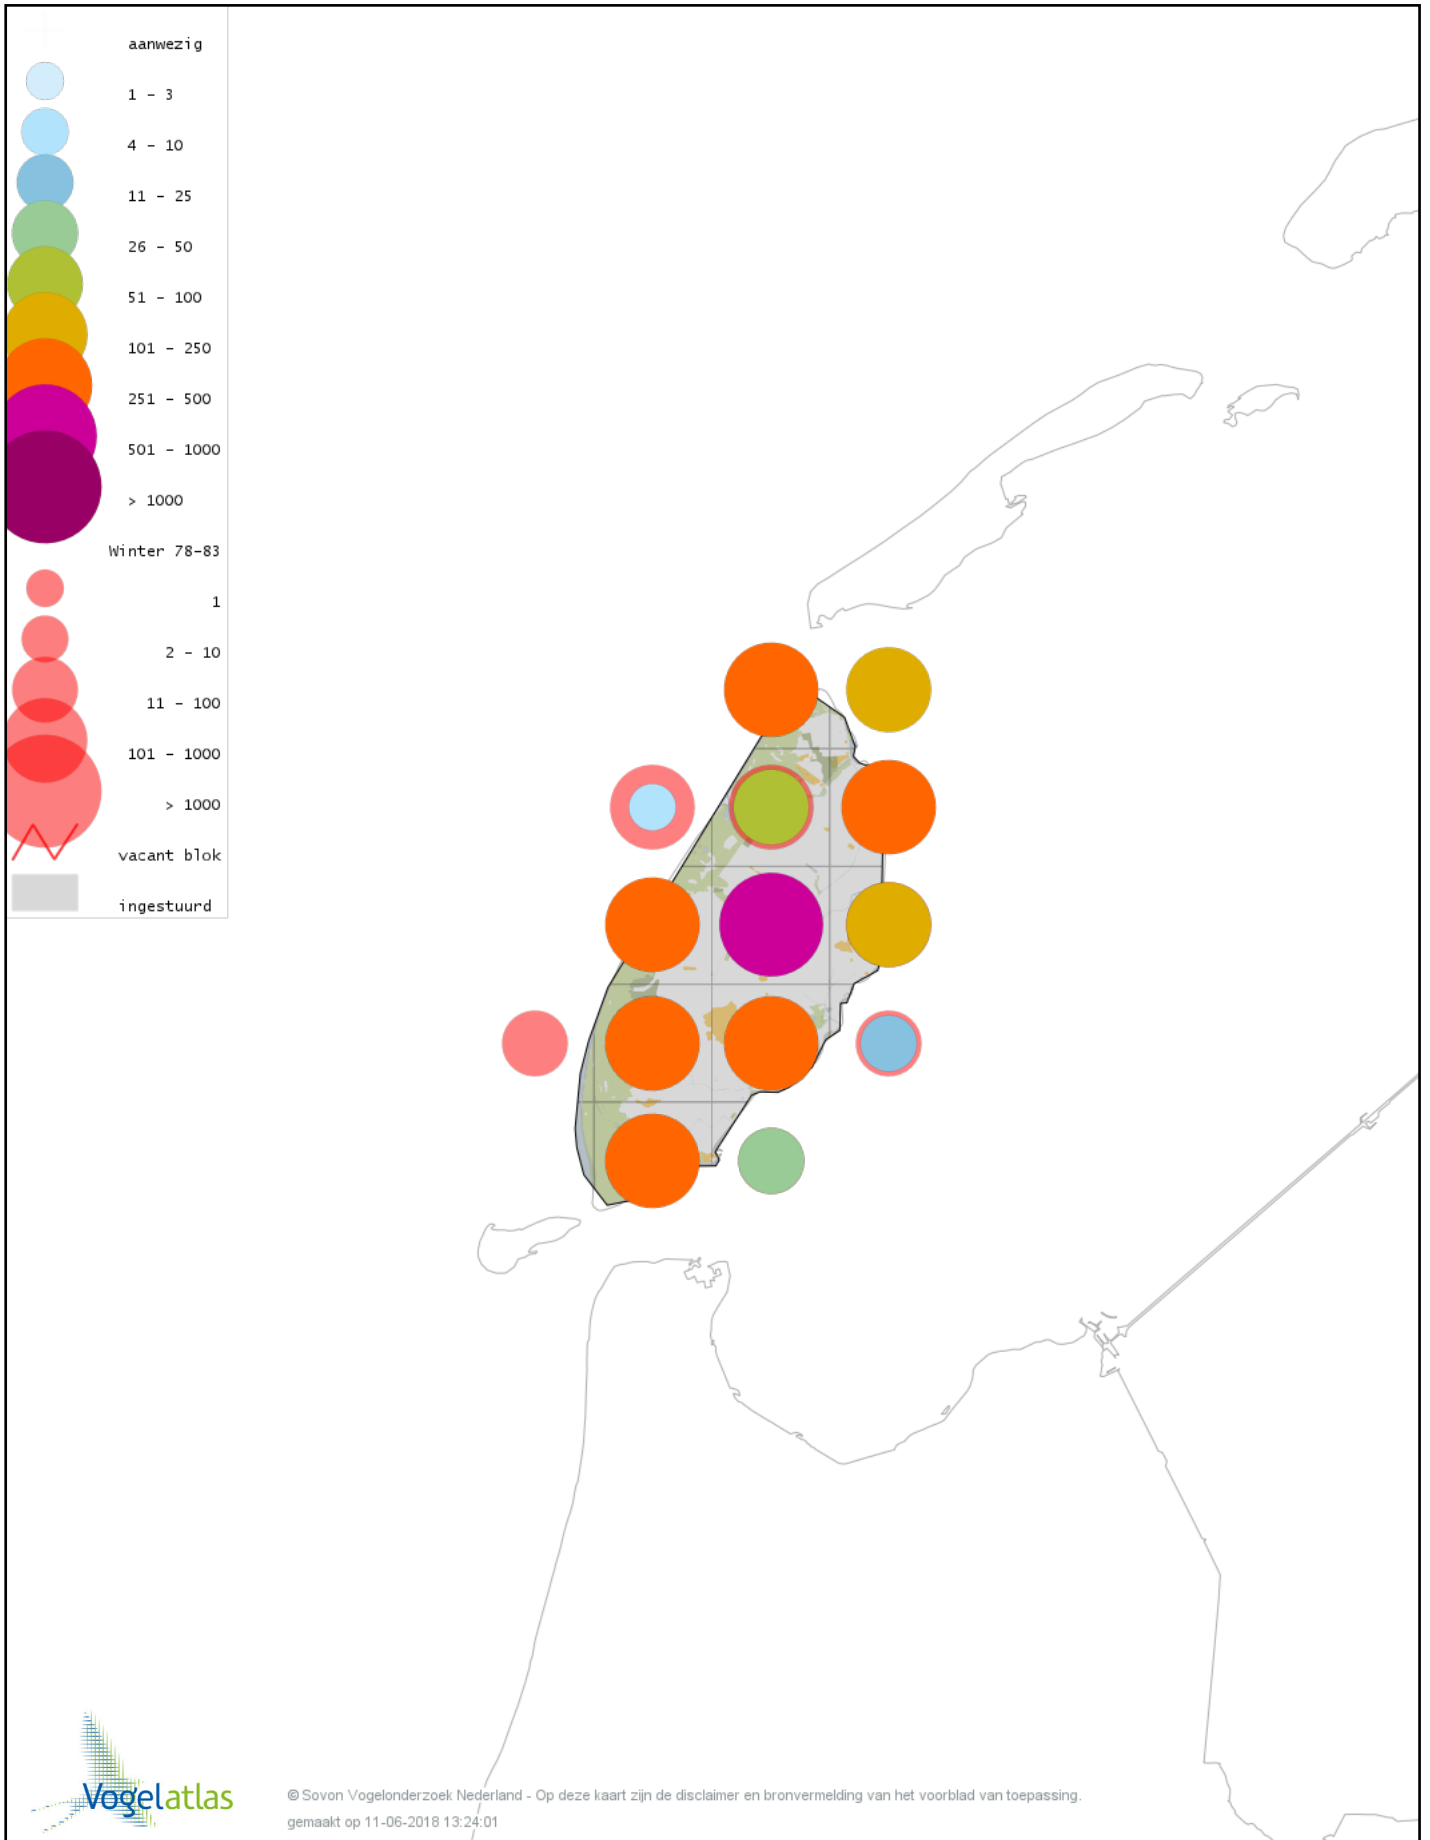

Voorlopige verspreidingskaart Eider winter

Voorlopige verspreidingskaart Zwarte Zee-eend winter

Voorlopige verspreidingskaart Grote Zee-eend winter

Voorlopige verspreidingskaart IJseend winter

Voorlopige verspreidingskaart Nonnetje winter

Voorlopige verspreidingskaart Brilduiker winter

Voorlopige verspreidingskaart Grote Zaagbek winter

Voorlopige verspreidingskaart Middelste Zaagbek winter

Voorlopige verspreidingskaart Krakeend winter

Voorlopige verspreidingskaart Smient winter

Voorlopige verspreidingskaart Slobeend winter

Voorlopige verspreidingskaart Wilde Eend winter

Voorlopige verspreidingskaart Soepeend winter

Voorlopige verspreidingskaart Pijlstaart winter

Voorlopige verspreidingskaart Wintertaling winter

Voorlopige verspreidingskaart Amerikaanse Wintertaling winter

Voorlopige verspreidingskaart Fazant winter

Voorlopige verspreidingskaart Roodkeelduiker winter

Voorlopige verspreidingskaart Parelduiker winter