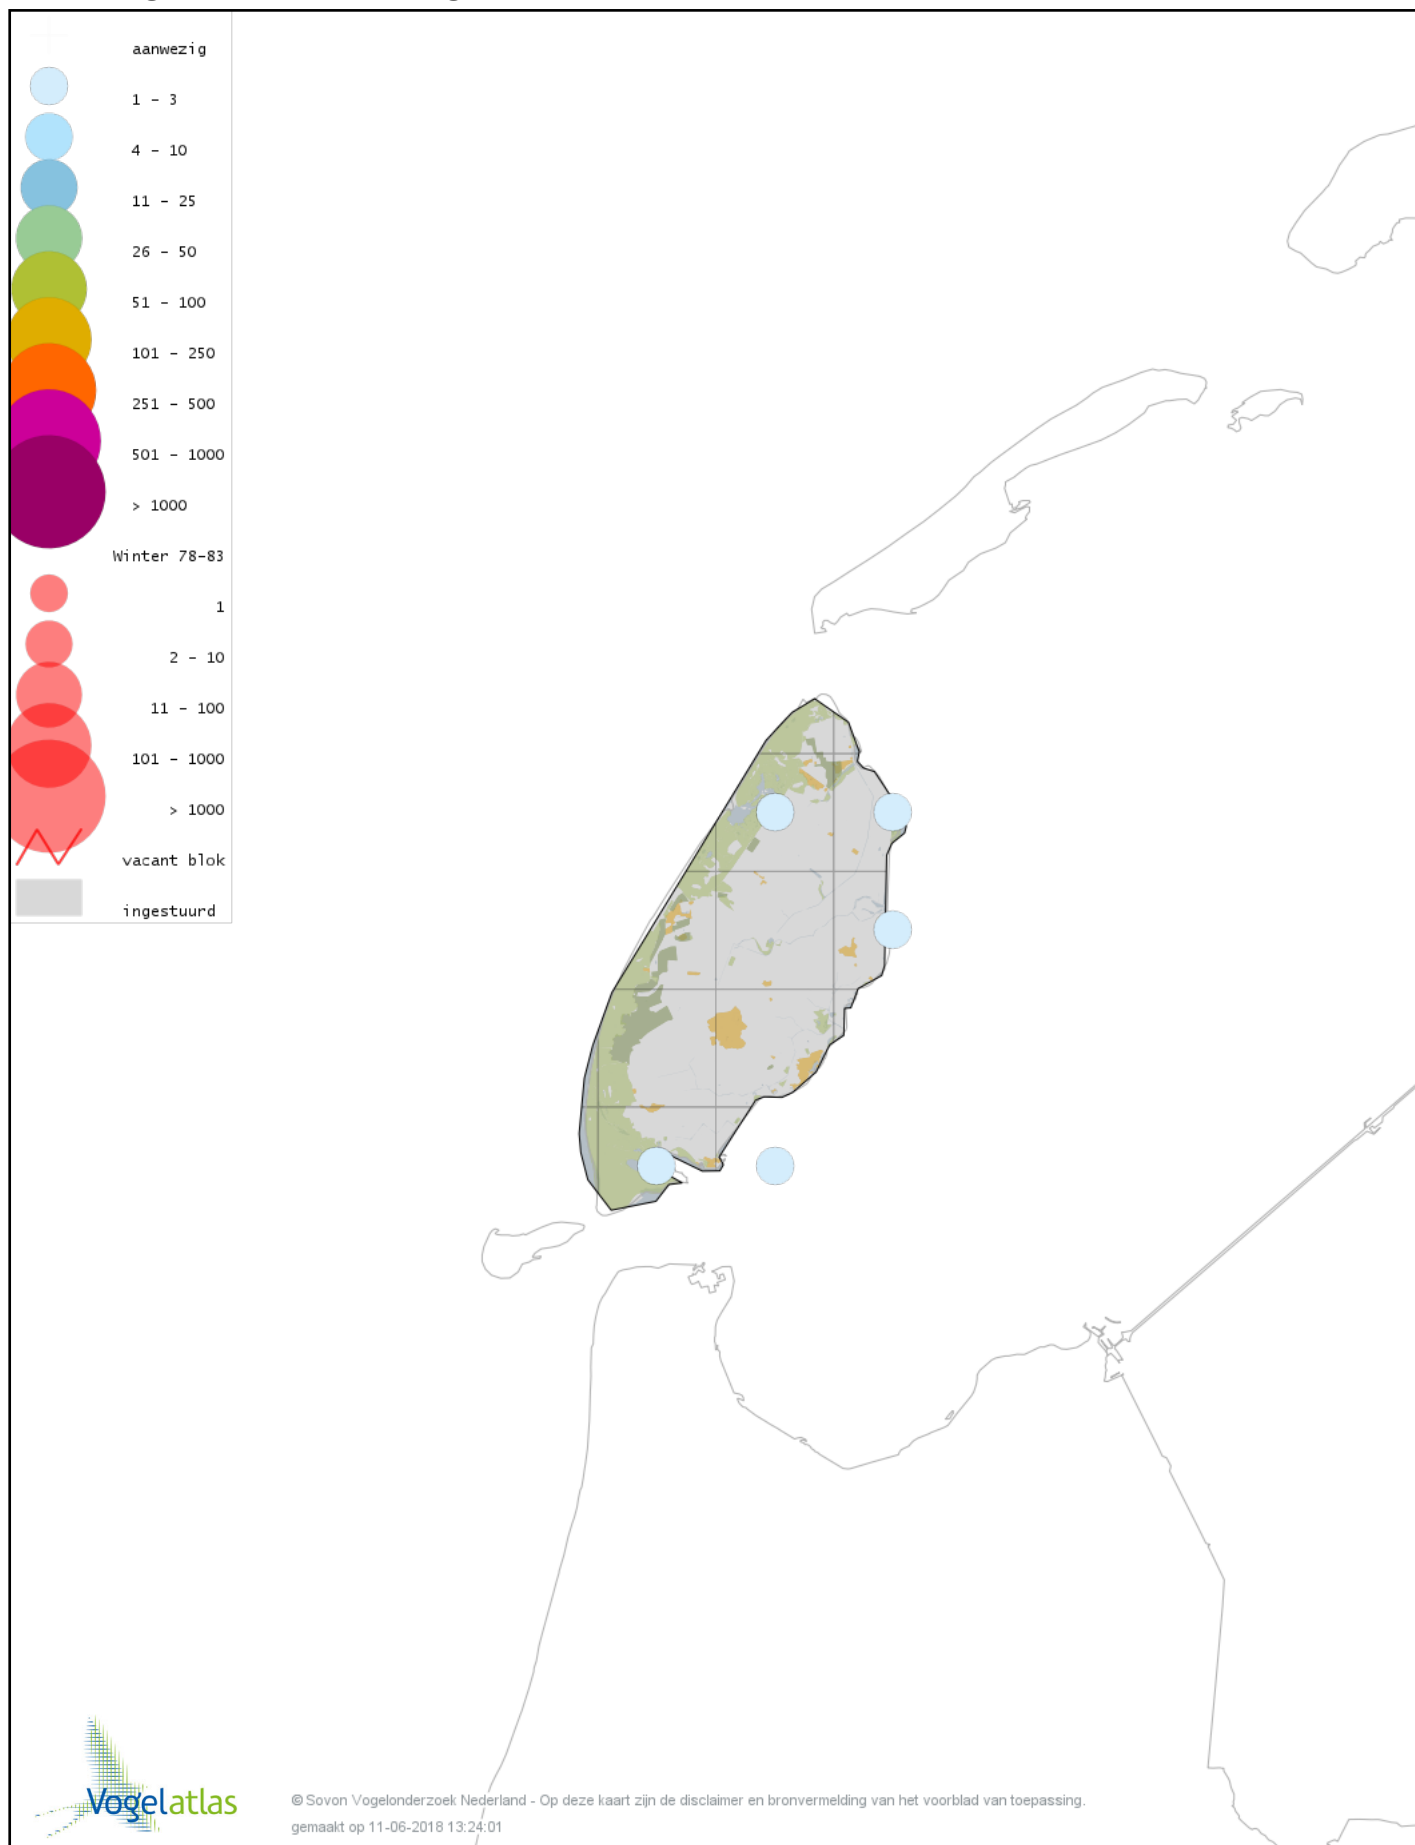

De kleurtint (blauw) is de beste referentie voor de tot nu toe waargenomen aantalsklasse.

De stipgrootte is relatief. Vergelijk daarvoor de atlasblok grootte van de legenda met die van het kaartbeeld.

Voorlopige verspreidingskaart Knobbelzwaan winter

Voorlopige verspreidingskaart Kleine Zwaan winter

Voorlopige verspreidingskaart Wilde Zwaan winter

Voorlopige verspreidingskaart Indische Gans winter

Voorlopige verspreidingskaart Ross' Gans winter

Voorlopige verspreidingskaart Keizergans winter

Voorlopige verspreidingskaart Taigarietgans winter

Voorlopige verspreidingskaart Toendrarietgans winter

Voorlopige verspreidingskaart Kleine Rietgans winter

Voorlopige verspreidingskaart Grauwe Gans winter

Voorlopige verspreidingskaart Soepgans winter

Voorlopige verspreidingskaart Kolgans winter

Voorlopige verspreidingskaart Kleine Canadese Gans (minima) winter

Voorlopige verspreidingskaart Grote Canadese Gans winter