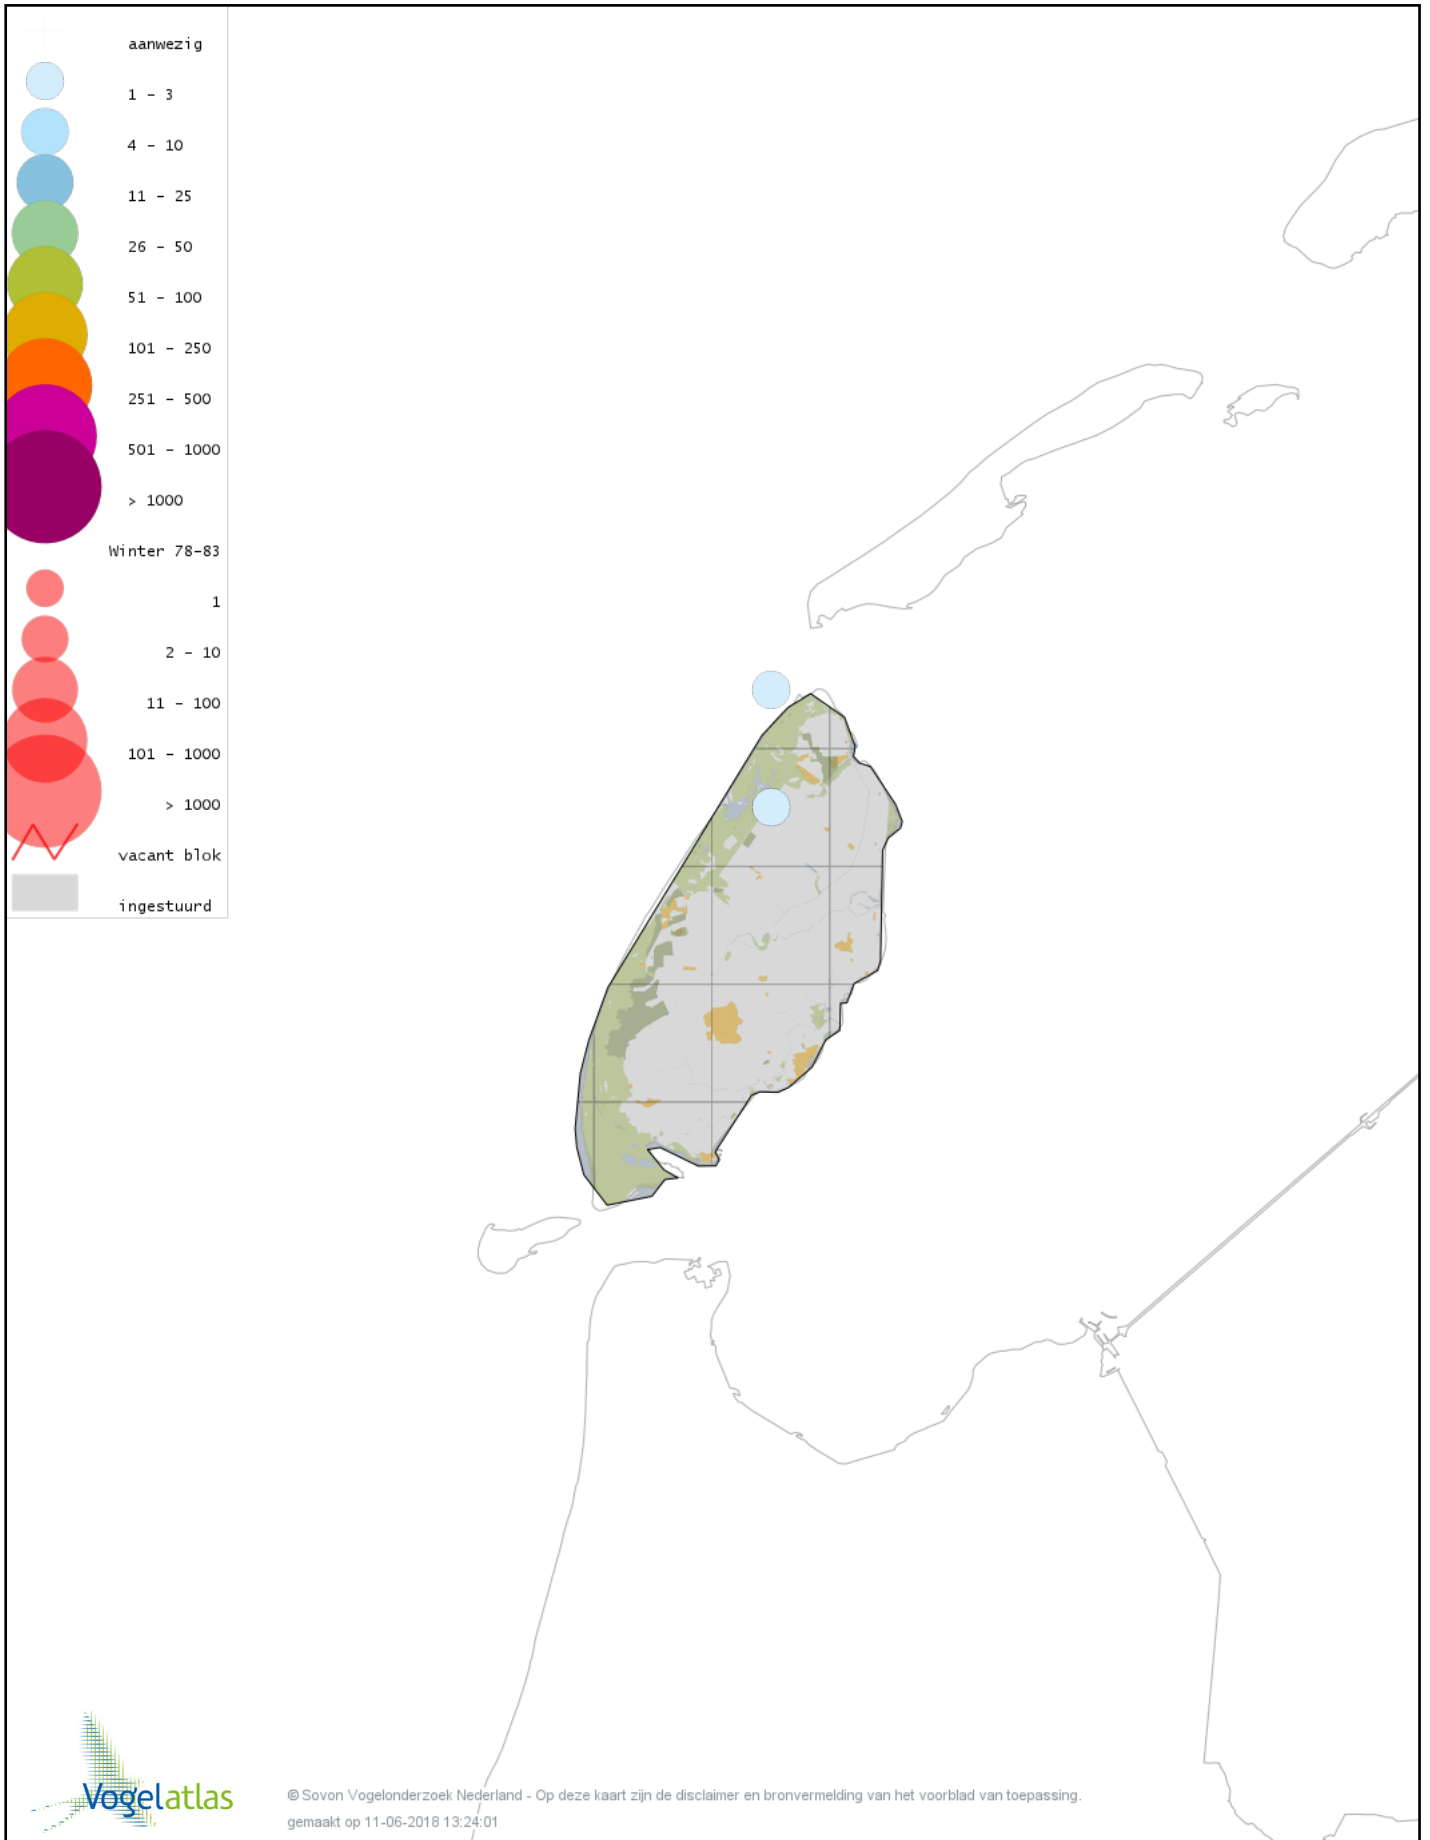

Voorlopige verspreidingskaart Roodhalsgans winter

Voorlopige verspreidingskaart Witbuikrotgans winter

Voorlopige verspreidingskaart Rotgans winter

Voorlopige verspreidingskaart Zwarte Rotgans winter

Voorlopige verspreidingskaart Nijlgans winter

Voorlopige verspreidingskaart hybride gans winter

Voorlopige verspreidingskaart Casarca winter

Voorlopige verspreidingskaart Bergeend winter

Voorlopige verspreidingskaart Krooneend winter

Voorlopige verspreidingskaart Tafeleend winter

Voorlopige verspreidingskaart Kuifeend winter

Voorlopige verspreidingskaart Topper winter

Voorlopige verspreidingskaart Muskuseend winter

Voorlopige verspreidingskaart Mandarijneend winter

Voorlopige verspreidingskaart Manengans winter

Voorlopige verspreidingskaart Eider winter

Voorlopige verspreidingskaart Zwarte Zee-eend winter

Voorlopige verspreidingskaart Grote Zee-eend winter

Voorlopige verspreidingskaart IJseend winter

Voorlopige verspreidingskaart Nonnetje winter