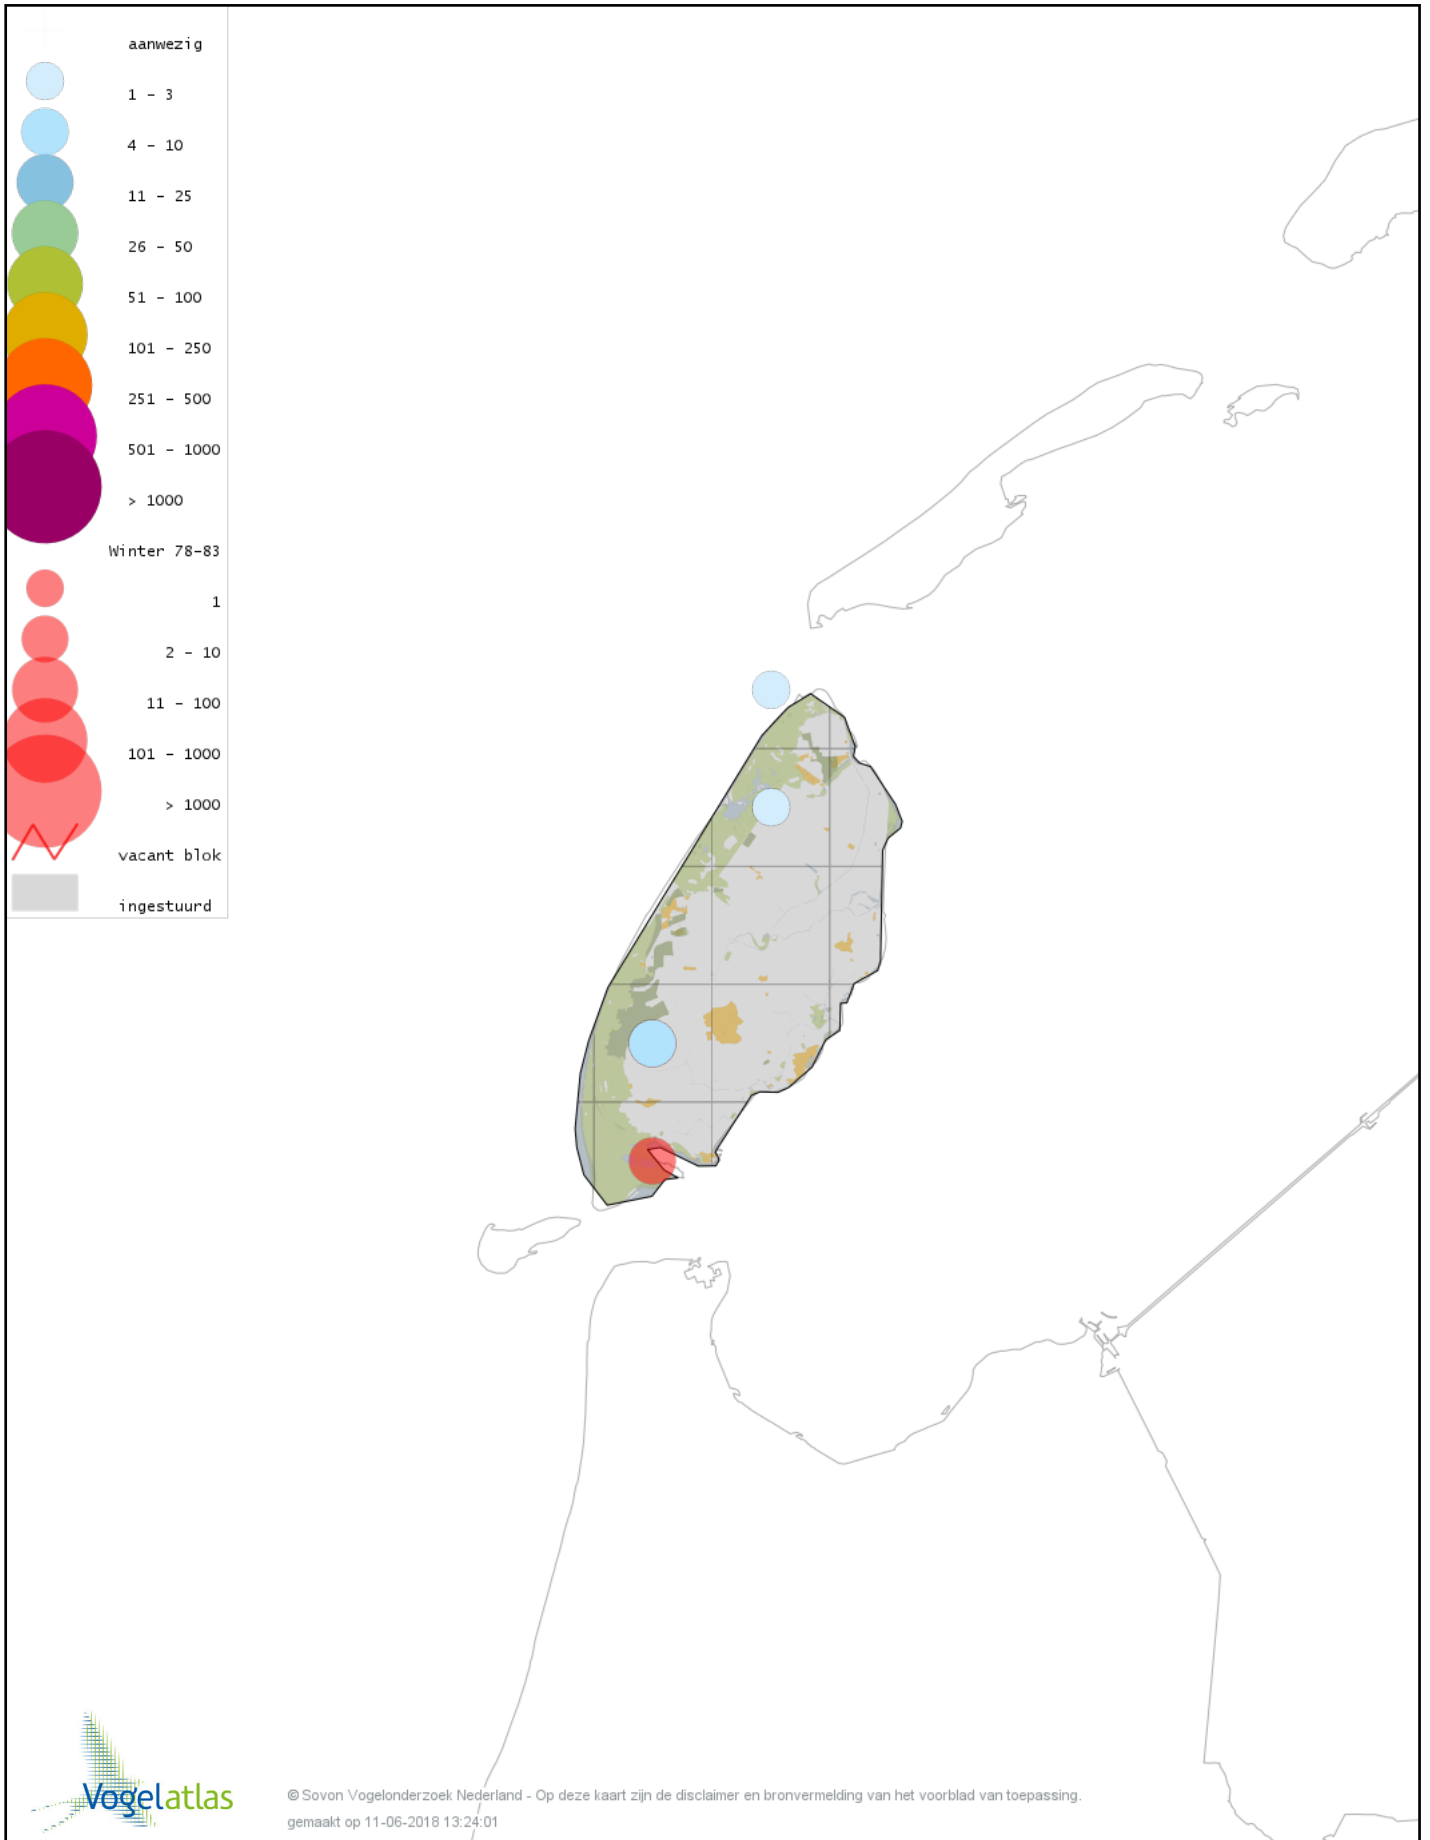

Voorlopige verspreidingskaart Pimpelmees winter

Voorlopige verspreidingskaart Koolmees winter

Voorlopige verspreidingskaart Zwarte Mees winter

Voorlopige verspreidingskaart Beardman winter

Voorlopige verspreidingskaart Boomleeuwerik winter

Voorlopige verspreidingskaart Veldleeuwerik winter

Voorlopige verspreidingskaart Strandleuwerik winter

Voorlopige verspreidingskaart Staartmees winter

Voorlopige verspreidingskaart Witkopstaartmees winter