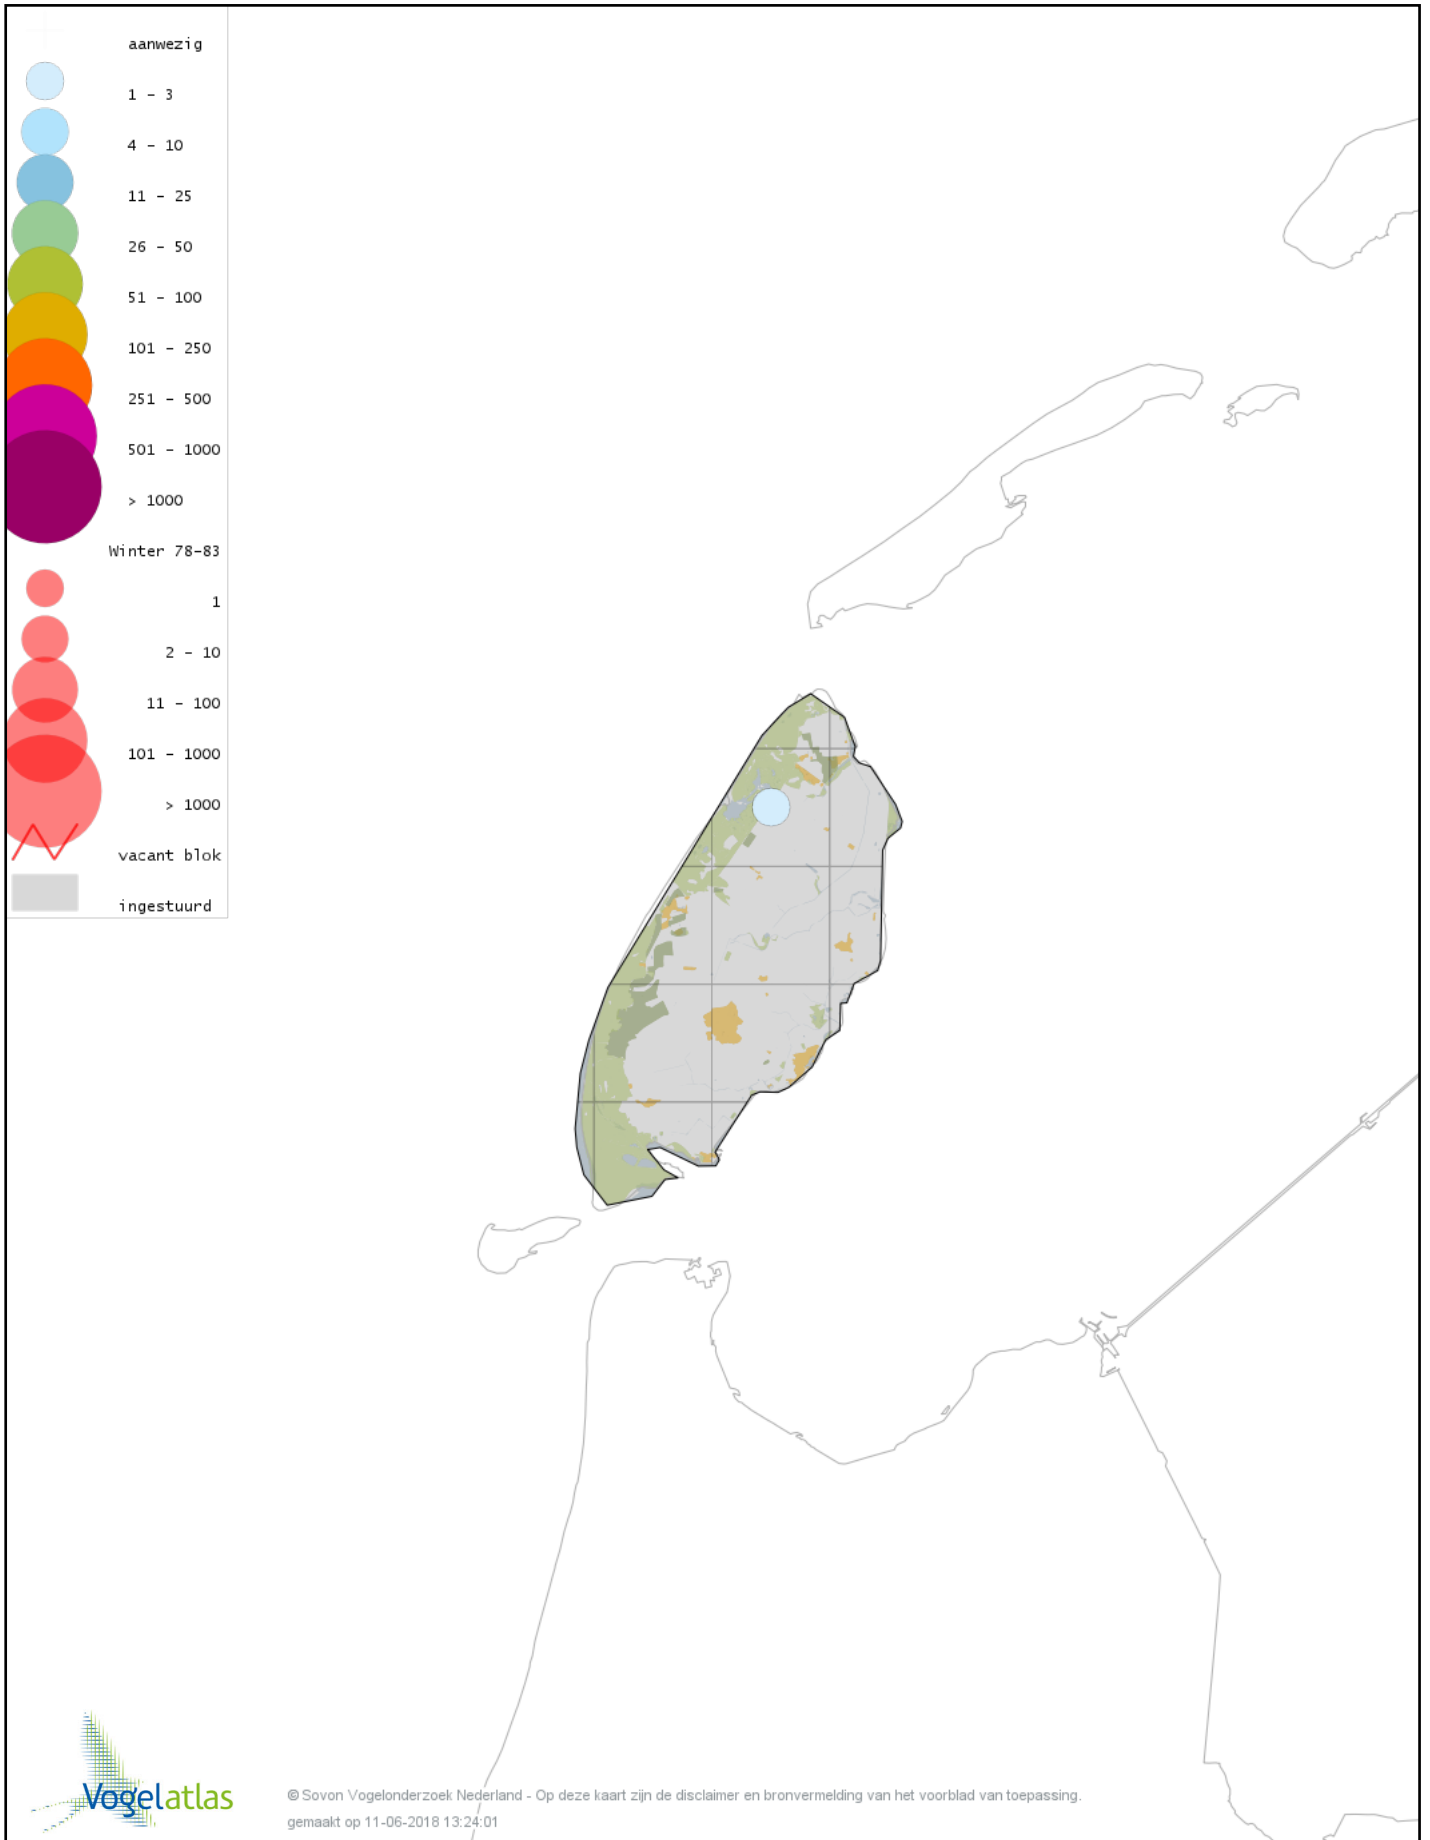

Voorlopige verspreidingskaart Veldleeuwerik winter

Voorlopige verspreidingskaart Strandleuwerik winter

Voorlopige verspreidingskaart Staartmees winter

Voorlopige verspreidingskaart Witkopstaartmees winter

Voorlopige verspreidingskaart Tjiftjaf winter

Voorlopige verspreidingskaart Siberische Tjiftjaf winter

Voorlopige verspreidingskaart Zwartkop winter

Voorlopige verspreidingskaart Pestvogel winter

Voorlopige verspreidingskaart Taigaboomkruiper winter