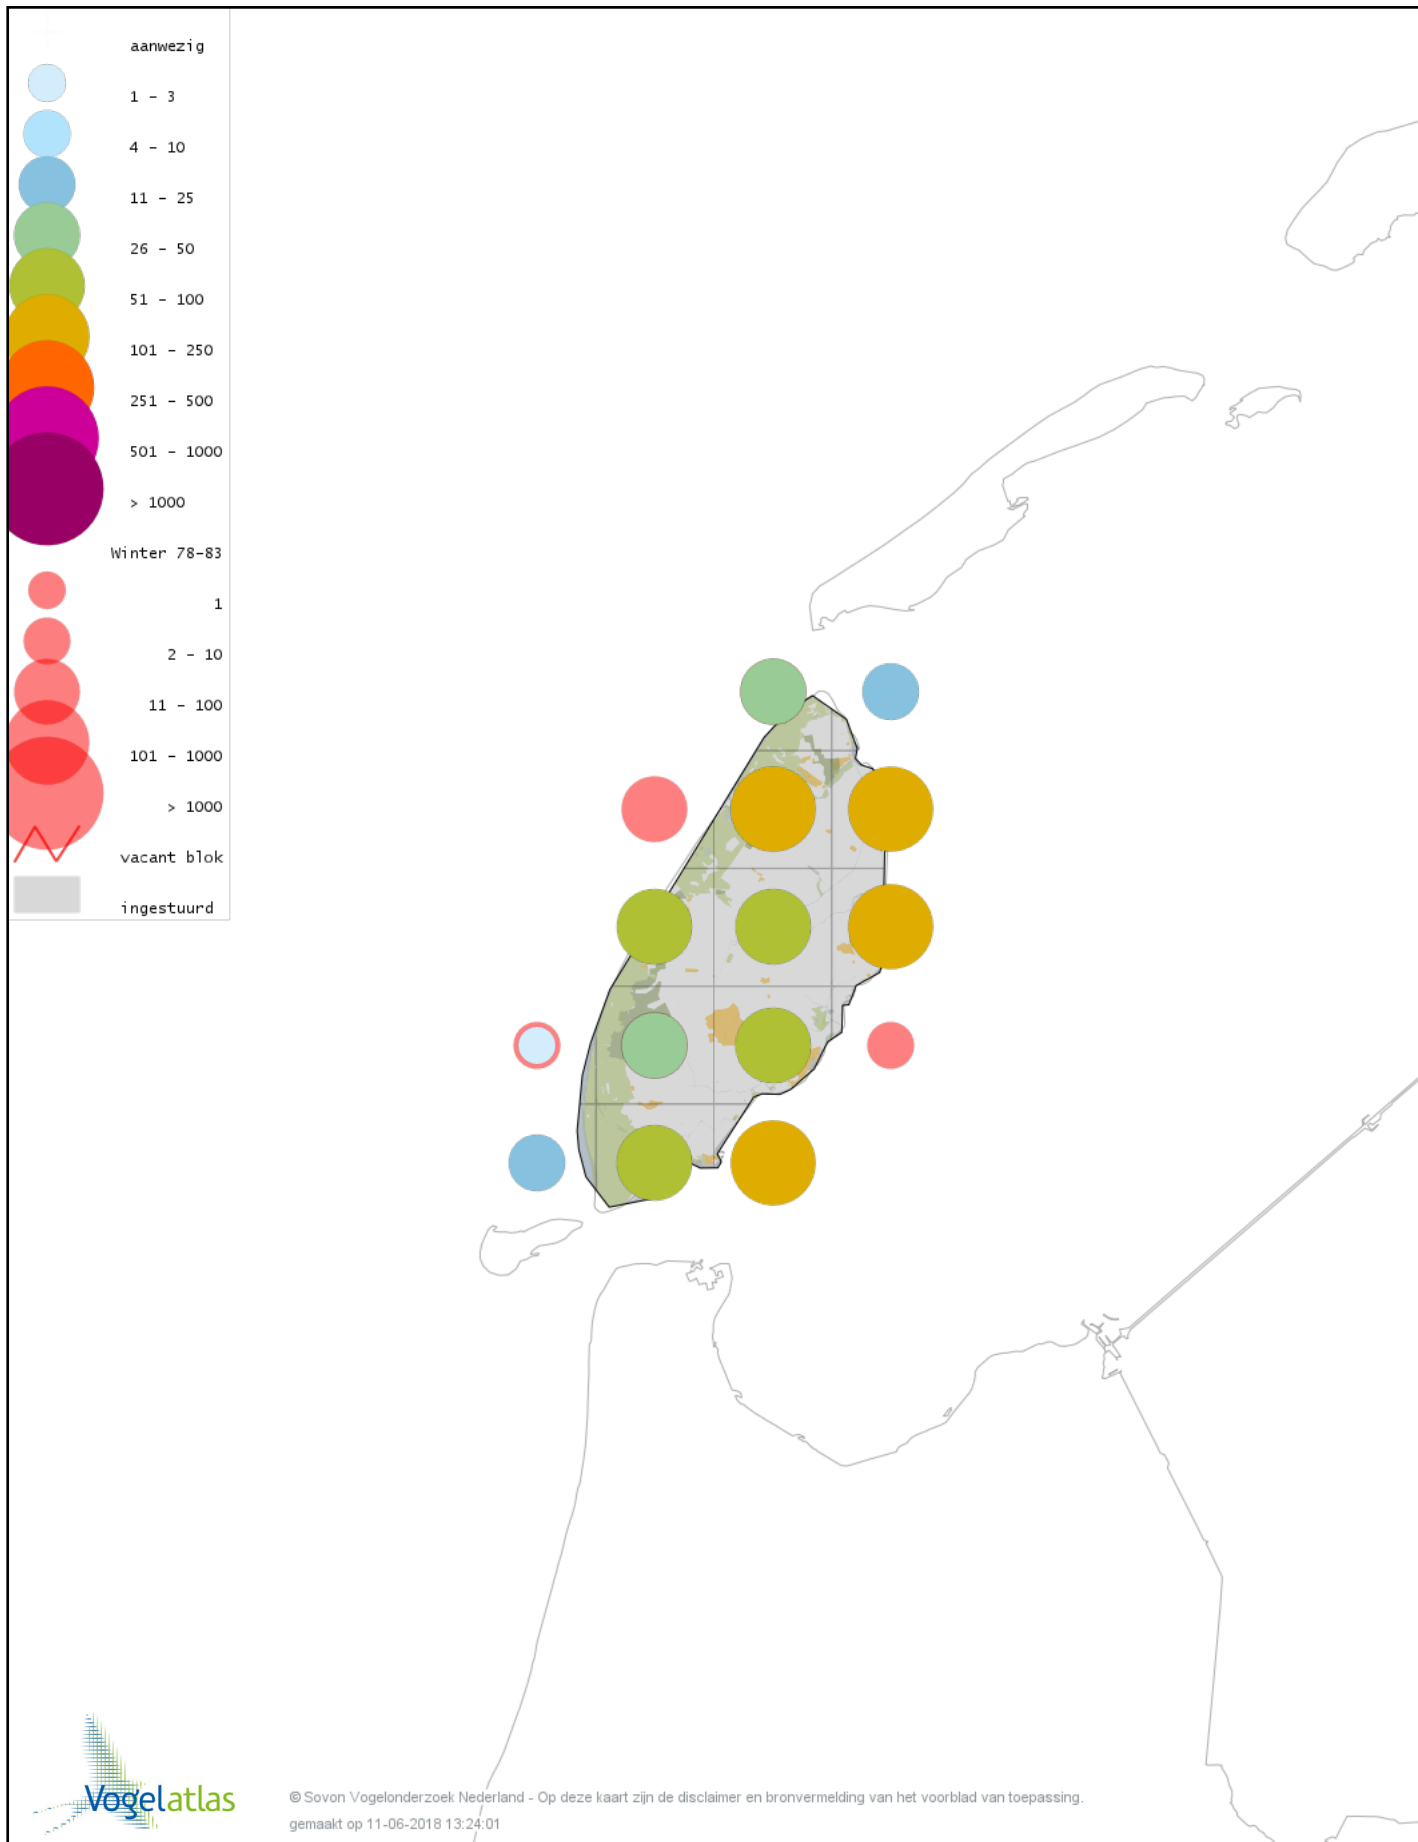

Voorlopige verspreidingskaart Grote Mantelmeeuw winter

Voorlopige verspreidingskaart Grote Stern winter

Voorlopige verspreidingskaart Zeekoet winter

Voorlopige verspreidingskaart Alk winter

Voorlopige verspreidingskaart Alk of Zeekoet winter

Voorlopige verspreidingskaart Zwarte Zeekoet winter

Voorlopige verspreidingskaart Kleine Alk winter

Voorlopige verspreidingskaart Papegaaiduiker winter

Voorlopige verspreidingskaart Stadsduif winter

Voorlopige verspreidingskaart Holenduif winter

Voorlopige verspreidingskaart Houtduif winter

Voorlopige verspreidingskaart Turkse Tortel winter

Voorlopige verspreidingskaart Grote Alexanderparkiet winter

Voorlopige verspreidingskaart Kerkuil winter

Voorlopige verspreidingskaart Sneeuwuil winter