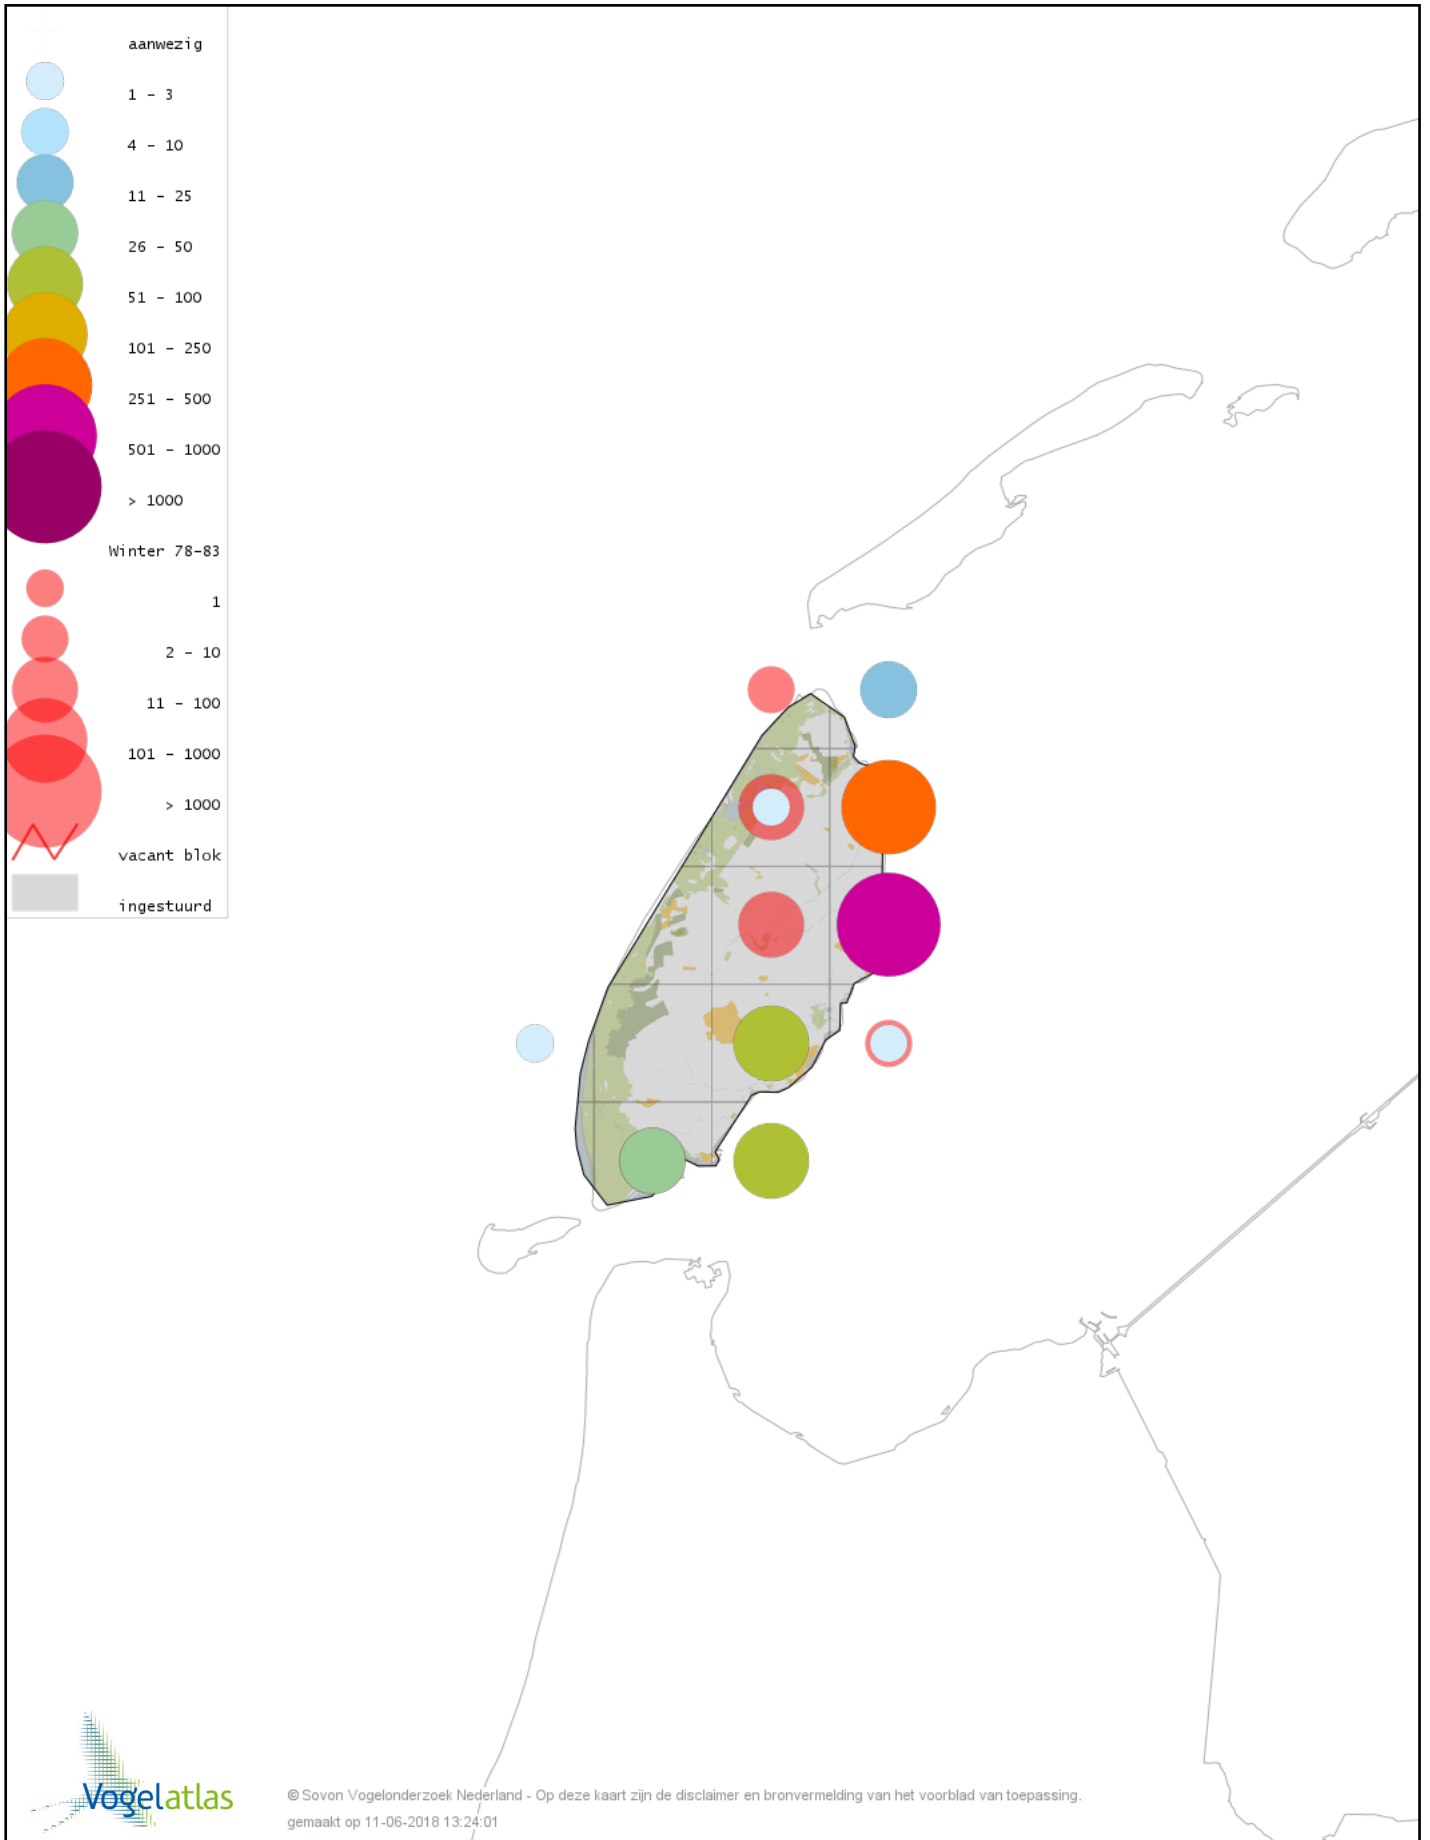

Voorlopige verspreidingskaart Buizerd winter

Voorlopige verspreidingskaart Ruigpootbuizerd winter

Voorlopige verspreidingskaart Torenvalk winter

Voorlopige verspreidingskaart Smelleken winter

Voorlopige verspreidingskaart Slechtvalk winter

Voorlopige verspreidingskaart Waterral winter

Voorlopige verspreidingskaart Waterhoen winter

Voorlopige verspreidingskaart Meerkoet winter

Voorlopige verspreidingskaart Scholekster winter

Voorlopige verspreidingskaart Kluut winter

Voorlopige verspreidingskaart Bontbekplevier winter

Voorlopige verspreidingskaart Goudplevier winter

Voorlopige verspreidingskaart Zilverplevier winter

Voorlopige verspreidingskaart Kievit winter

Voorlopige verspreidingskaart Kanoet winter

Voorlopige verspreidingskaart Drieteenstrandloper winter

Voorlopige verspreidingskaart Kleine Strandloper winter

Voorlopige verspreidingskaart Paarse Strandloper winter

Voorlopige verspreidingskaart Bonte Strandloper winter