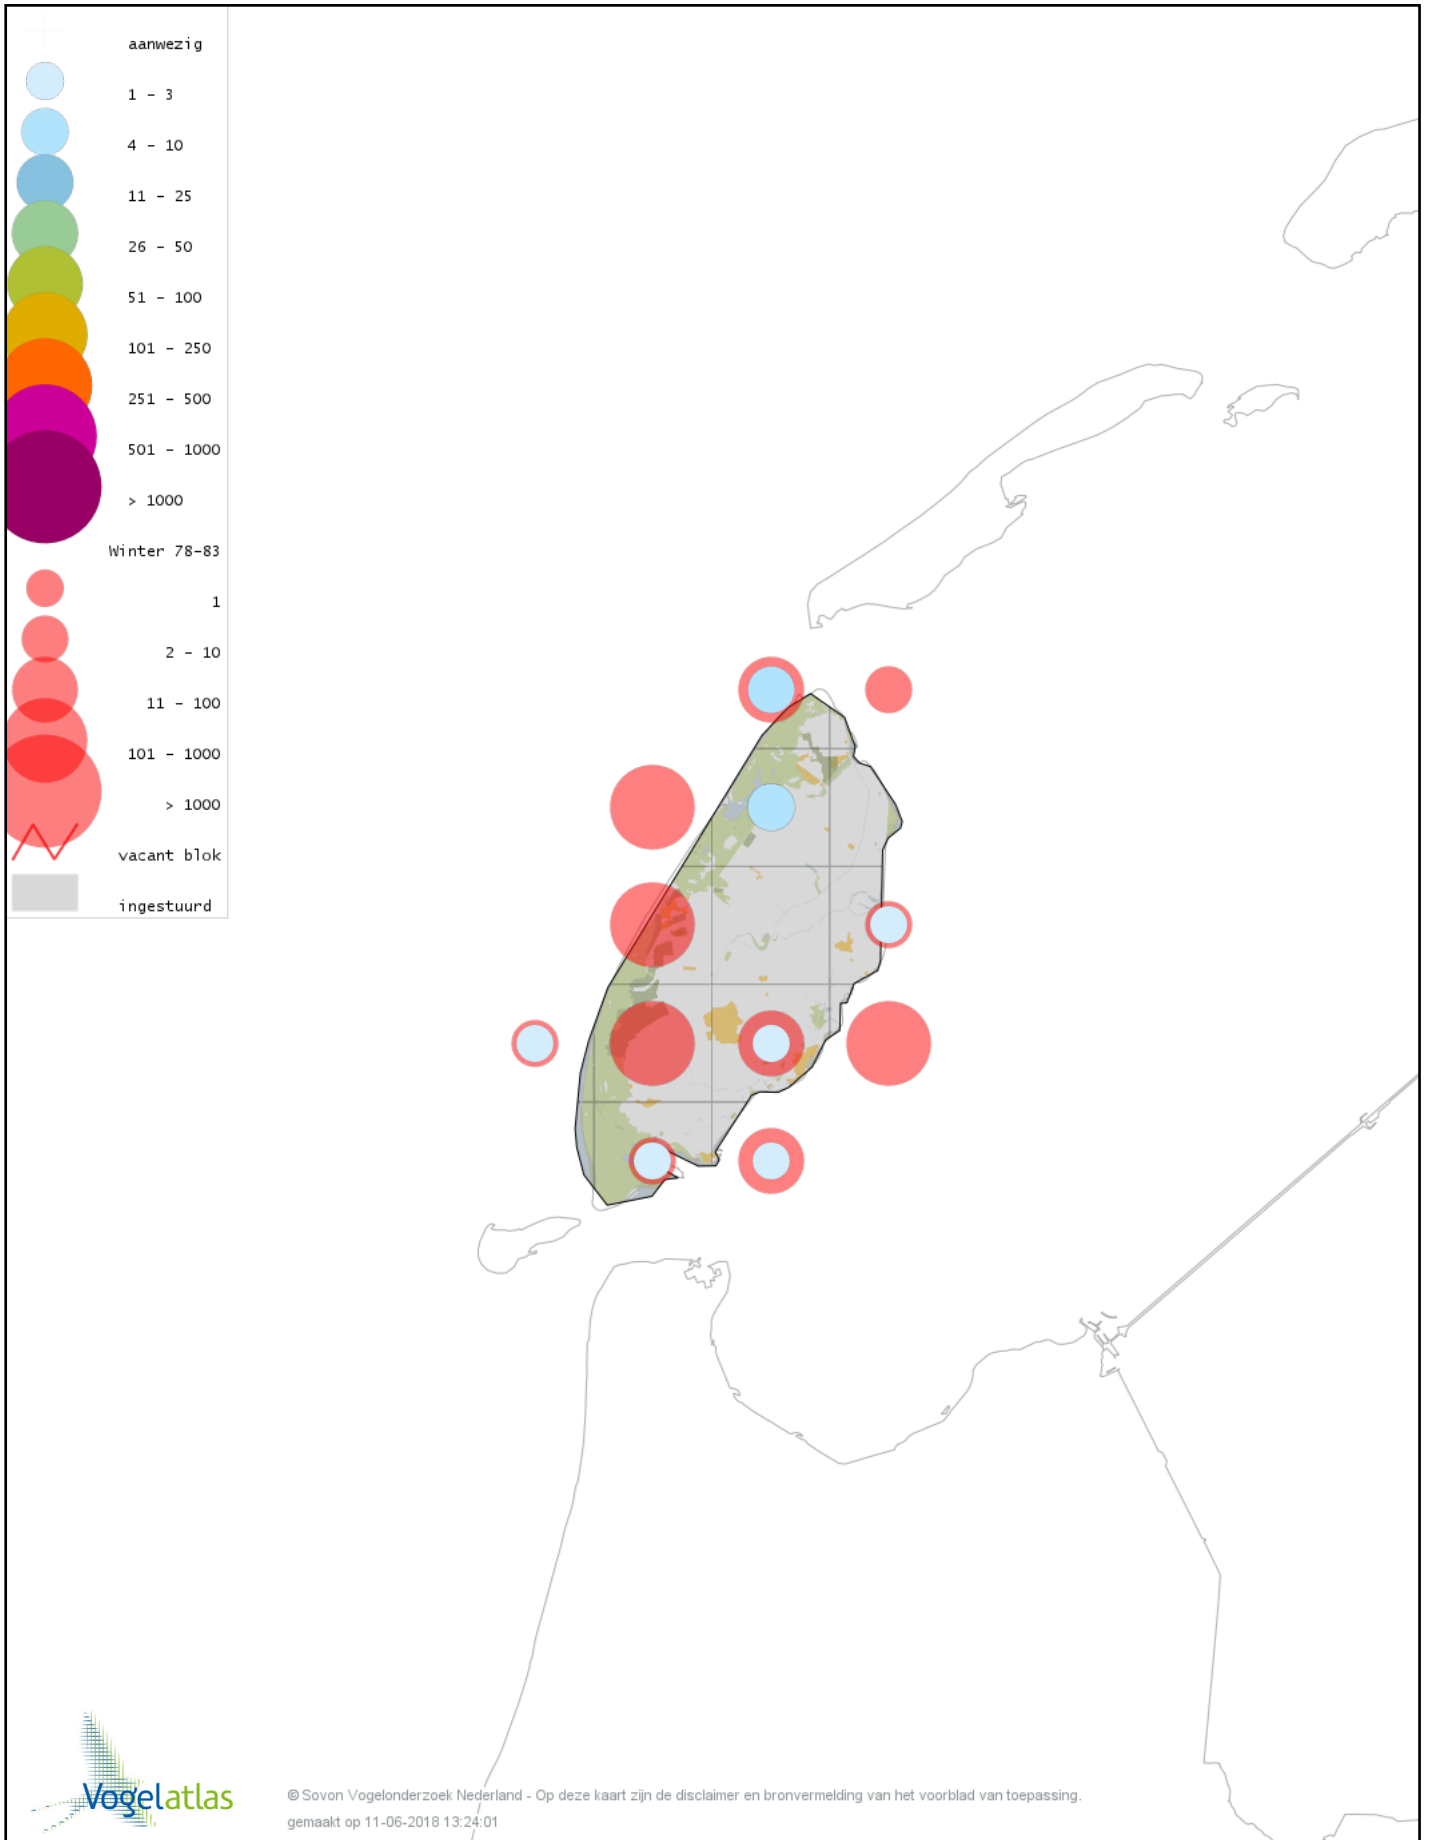

Voorlopige verspreidingskaart Roodhalsgans winter

Voorlopige verspreidingskaart Witbuikrotgans winter

Voorlopige verspreidingskaart Rotgans winter

Voorlopige verspreidingskaart Zwarte Rotgans winter

Voorlopige verspreidingskaart Nijlgans winter

Voorlopige verspreidingskaart hybride gans winter

Voorlopige verspreidingskaart Casarca winter

Voorlopige verspreidingskaart Bergeend winter

Voorlopige verspreidingskaart Krooneend winter

Voorlopige verspreidingskaart Tafeleend winter

Voorlopige verspreidingskaart Kuifeend winter

Voorlopige verspreidingskaart Topper winter

Voorlopige verspreidingskaart Muskuseend winter

Voorlopige verspreidingskaart Mandarijneend winter

Voorlopige verspreidingskaart Manengans winter

Voorlopige verspreidingskaart Eider winter

Voorlopige verspreidingskaart Zwarte Zee-eend winter

Voorlopige verspreidingskaart Grote Zee-eend winter

Voorlopige verspreidingskaart IJseend winter

Voorlopige verspreidingskaart Nonnetje winter