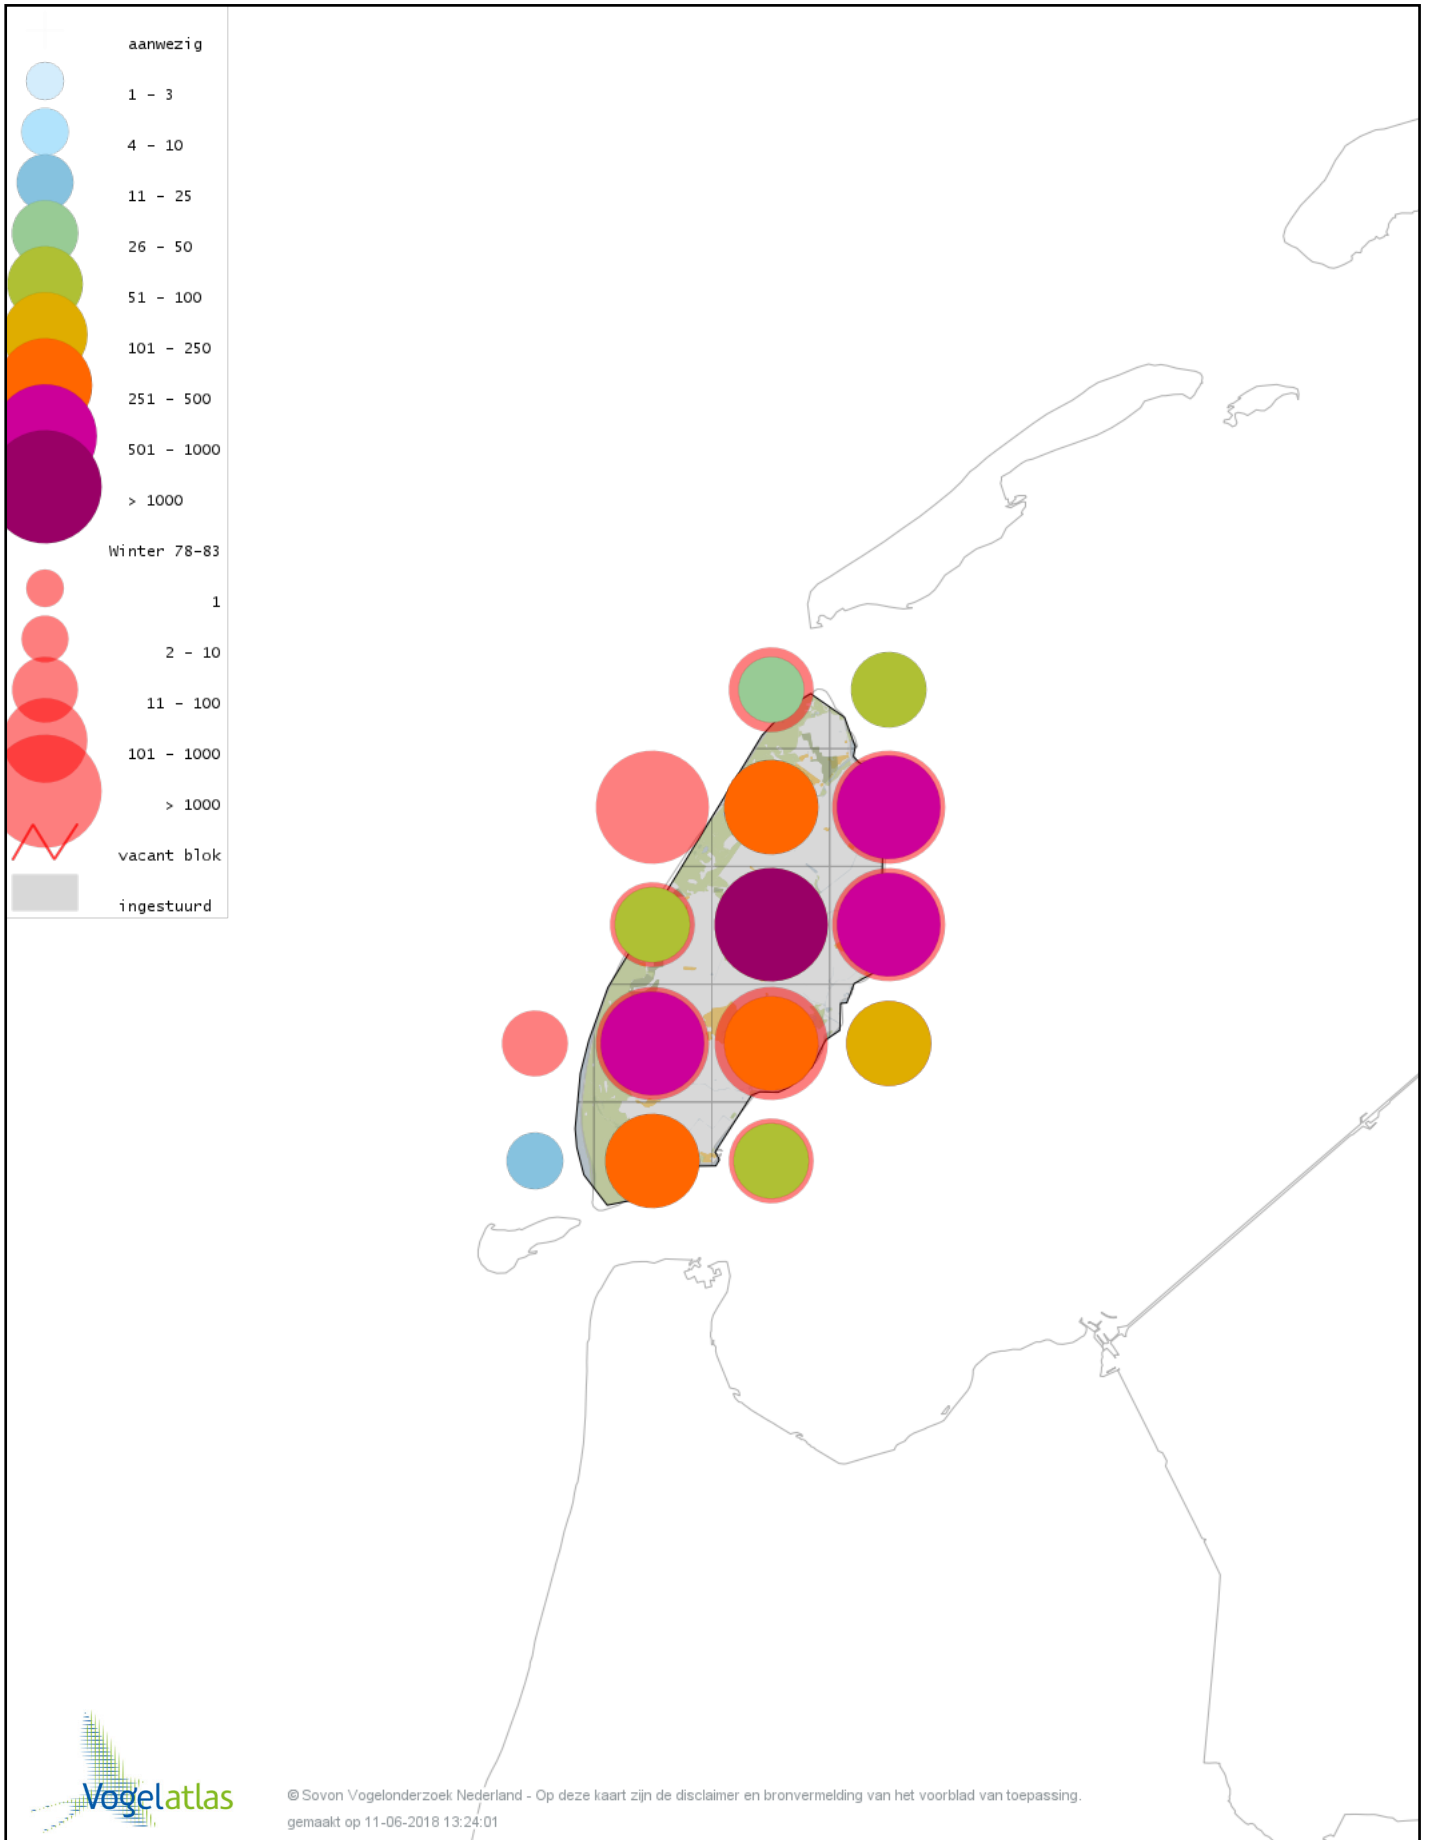

Voorlopige verspreidingskaart Waterral winter

Voorlopige verspreidingskaart Waterhoen winter

Voorlopige verspreidingskaart Meerkoet winter

Voorlopige verspreidingskaart Scholekster winter

Voorlopige verspreidingskaart Kluut winter

Voorlopige verspreidingskaart Bontbekplevier winter

Voorlopige verspreidingskaart Goudplevier winter

Voorlopige verspreidingskaart Zilverplevier winter

Voorlopige verspreidingskaart Kievit winter

Voorlopige verspreidingskaart Kanoet winter

Voorlopige verspreidingskaart Drieteenstrandloper winter

Voorlopige verspreidingskaart Kleine Strandloper winter

Voorlopige verspreidingskaart Paarse Strandloper winter

Voorlopige verspreidingskaart Bonte Strandloper winter

Voorlopige verspreidingskaart Kemphaan winter

Voorlopige verspreidingskaart Bokje winter

Voorlopige verspreidingskaart Watersnip winter

Voorlopige verspreidingskaart Houtsnip winter

Voorlopige verspreidingskaart Grutto winter