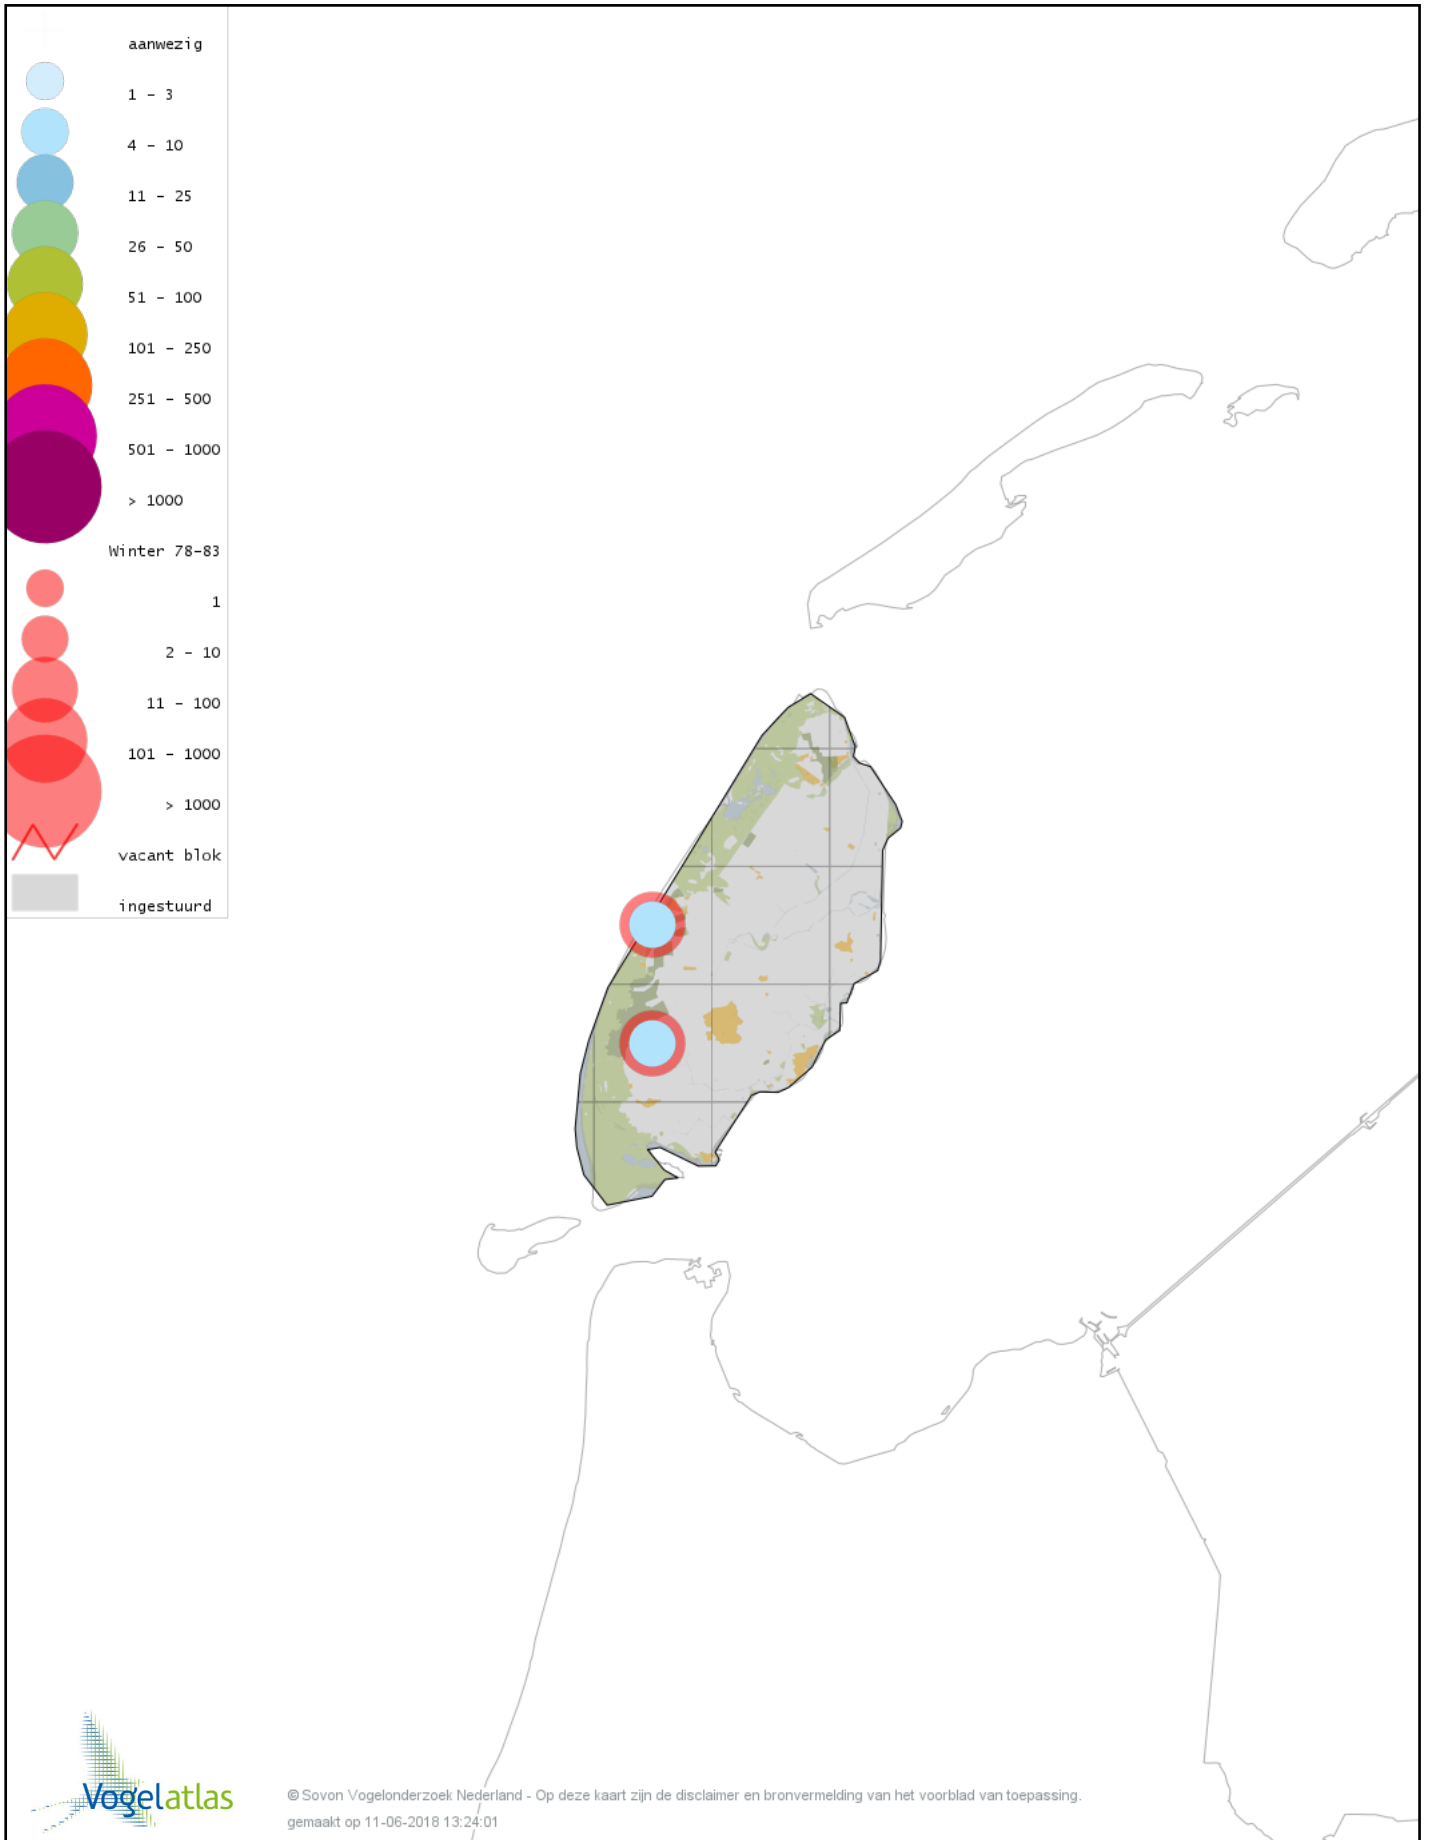

Voorlopige verspreidingskaart Putter winter

Voorlopige verspreidingskaart Kneu winter

Voorlopige verspreidingskaart Frater winter

Voorlopige verspreidingskaart Kleine Barmsijs winter

Voorlopige verspreidingskaart Grote Barmsijs winter

Voorlopige verspreidingskaart Barmsijs (Grote of Kleine) winter

Voorlopige verspreidingskaart Kruisbek winter

Voorlopige verspreidingskaart Grote Kruisbek winter

Voorlopige verspreidingskaart Goudvink winter