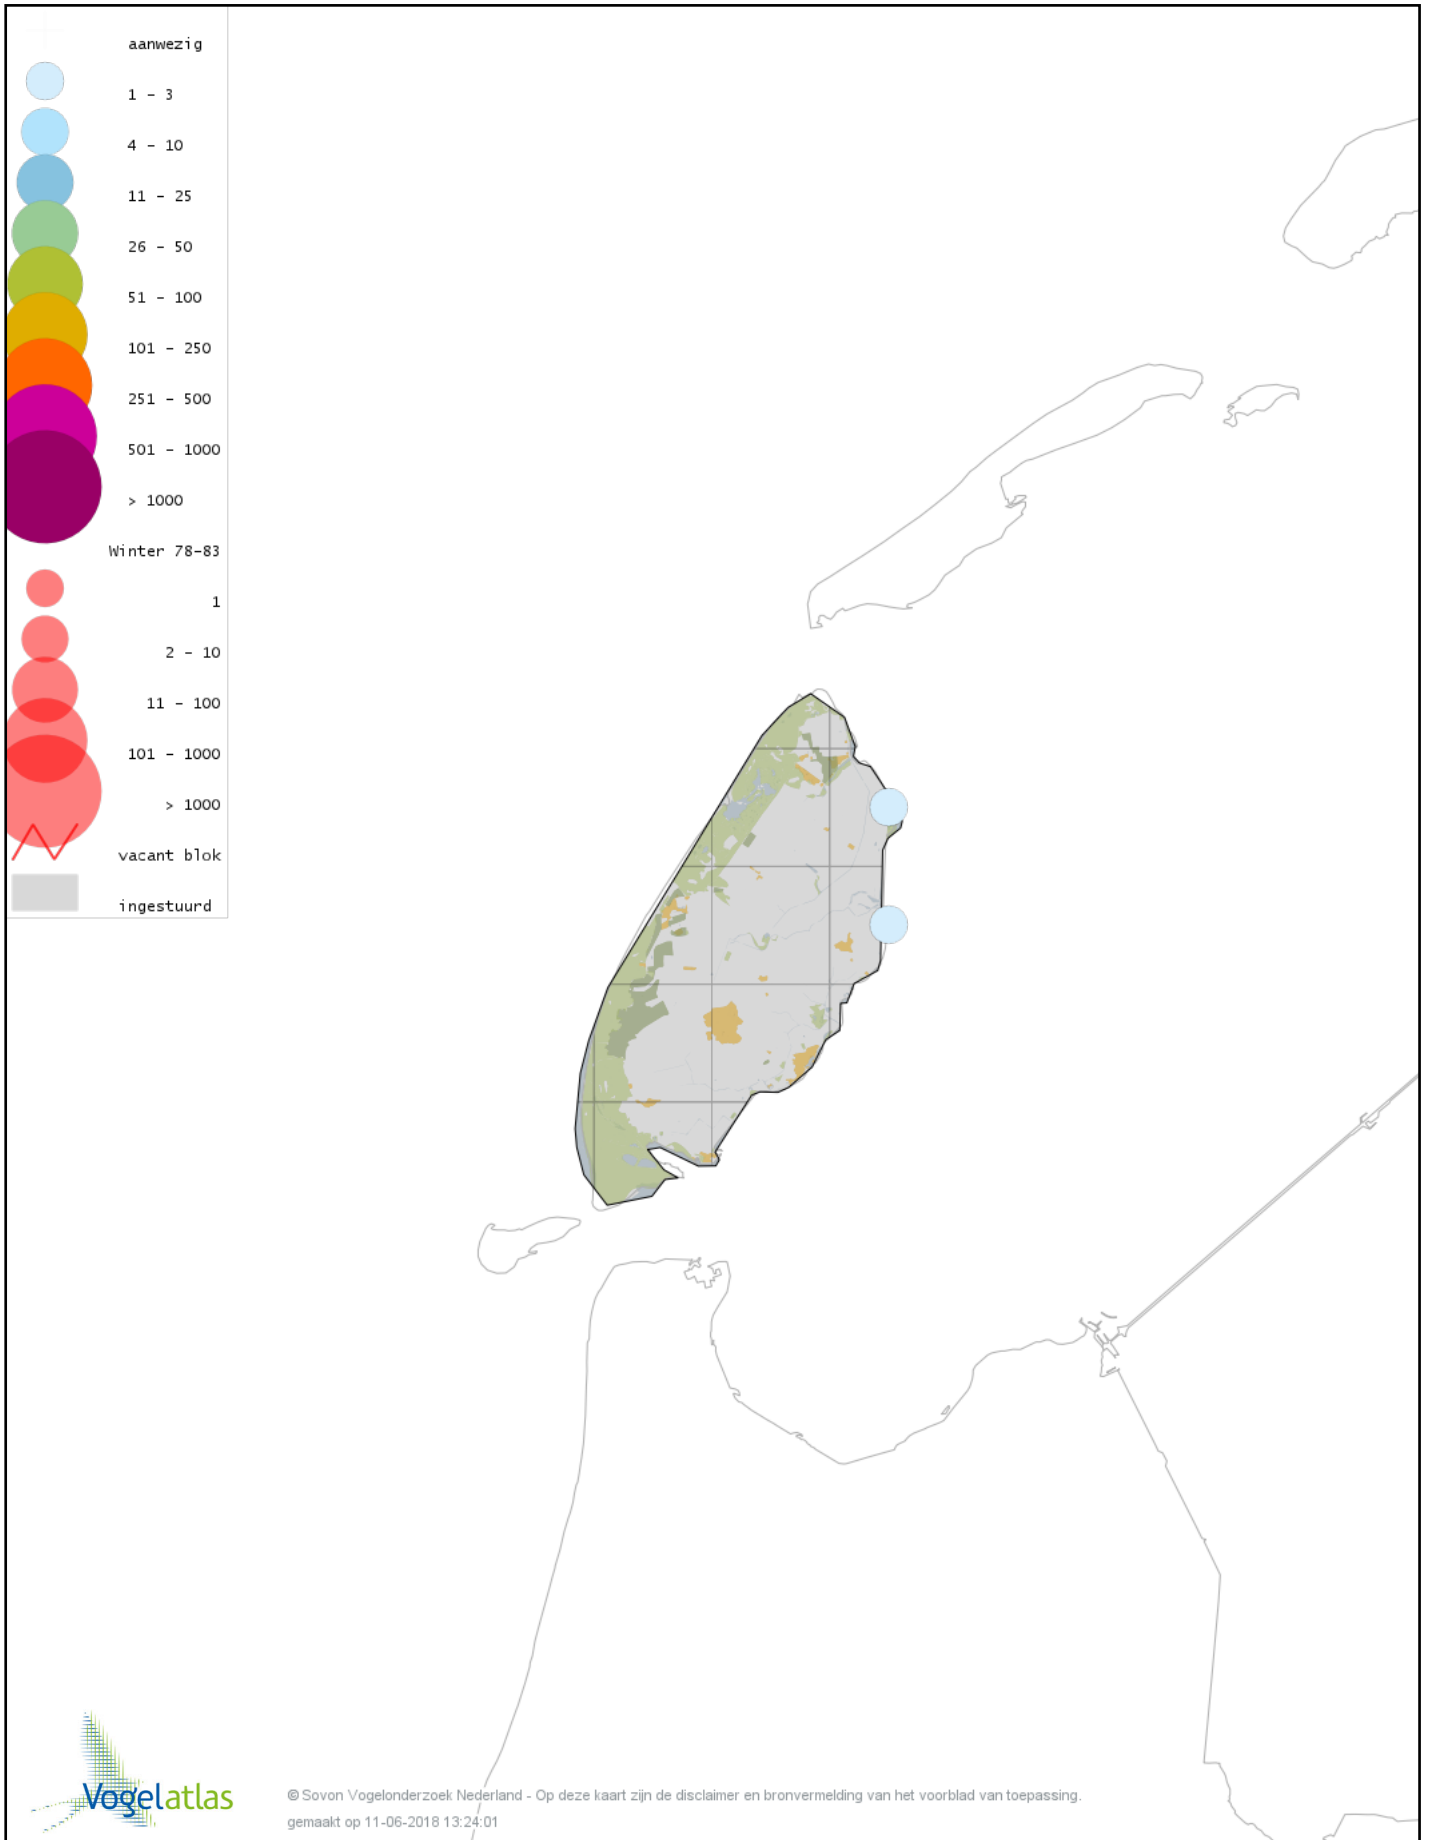

Voorlopige verspreidingskaart Drieteenstrandloper winter

Voorlopige verspreidingskaart Kleine Strandloper winter

Voorlopige verspreidingskaart Paarse Strandloper winter

Voorlopige verspreidingskaart Bonte Strandloper winter

Voorlopige verspreidingskaart Kemphaan winter

Voorlopige verspreidingskaart Bokje winter

Voorlopige verspreidingskaart Watersnip winter

Voorlopige verspreidingskaart Houtsnip winter

Voorlopige verspreidingskaart Grutto winter

Voorlopige verspreidingskaart IJslandse Grutto winter

Voorlopige verspreidingskaart Rosse Grutto winter

Voorlopige verspreidingskaart Wulp winter

Voorlopige verspreidingskaart Witgat winter

Voorlopige verspreidingskaart Zwarte Ruiter winter