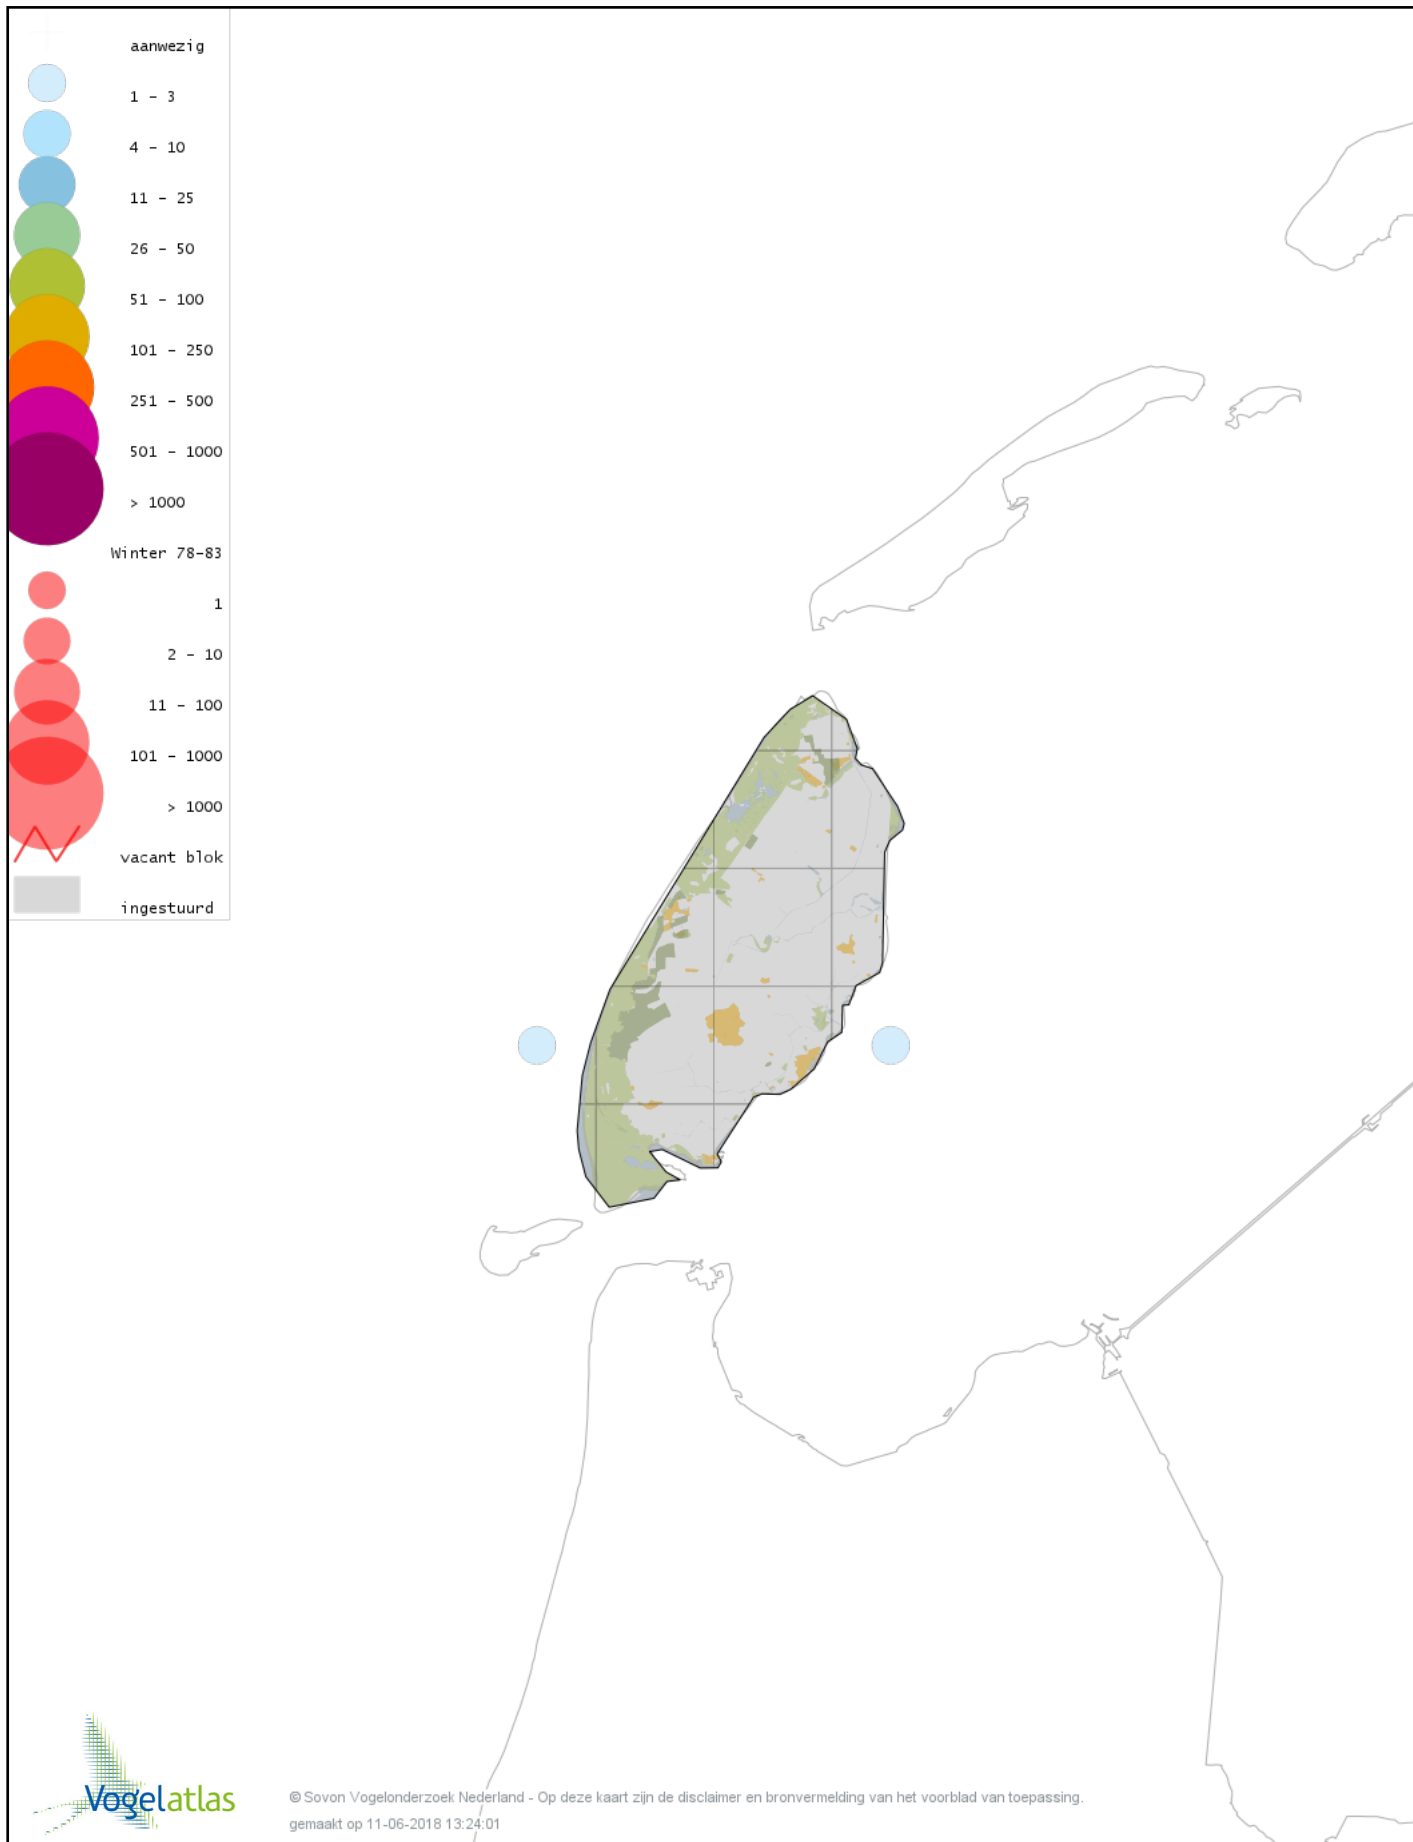

Voorlopige verspreidingskaart Zwartkopmeeuw winter

Voorlopige verspreidingskaart Stormmeeuw winter

Voorlopige verspreidingskaart Kleine Mantelmeeuw winter

Voorlopige verspreidingskaart Zilvermeeuw winter

Voorlopige verspreidingskaart Geelpootmeeuw winter

Voorlopige verspreidingskaart Pontische Meeuw winter

Voorlopige verspreidingskaart Kleine Burgemeester winter

Voorlopige verspreidingskaart Grote Burgemeester winter