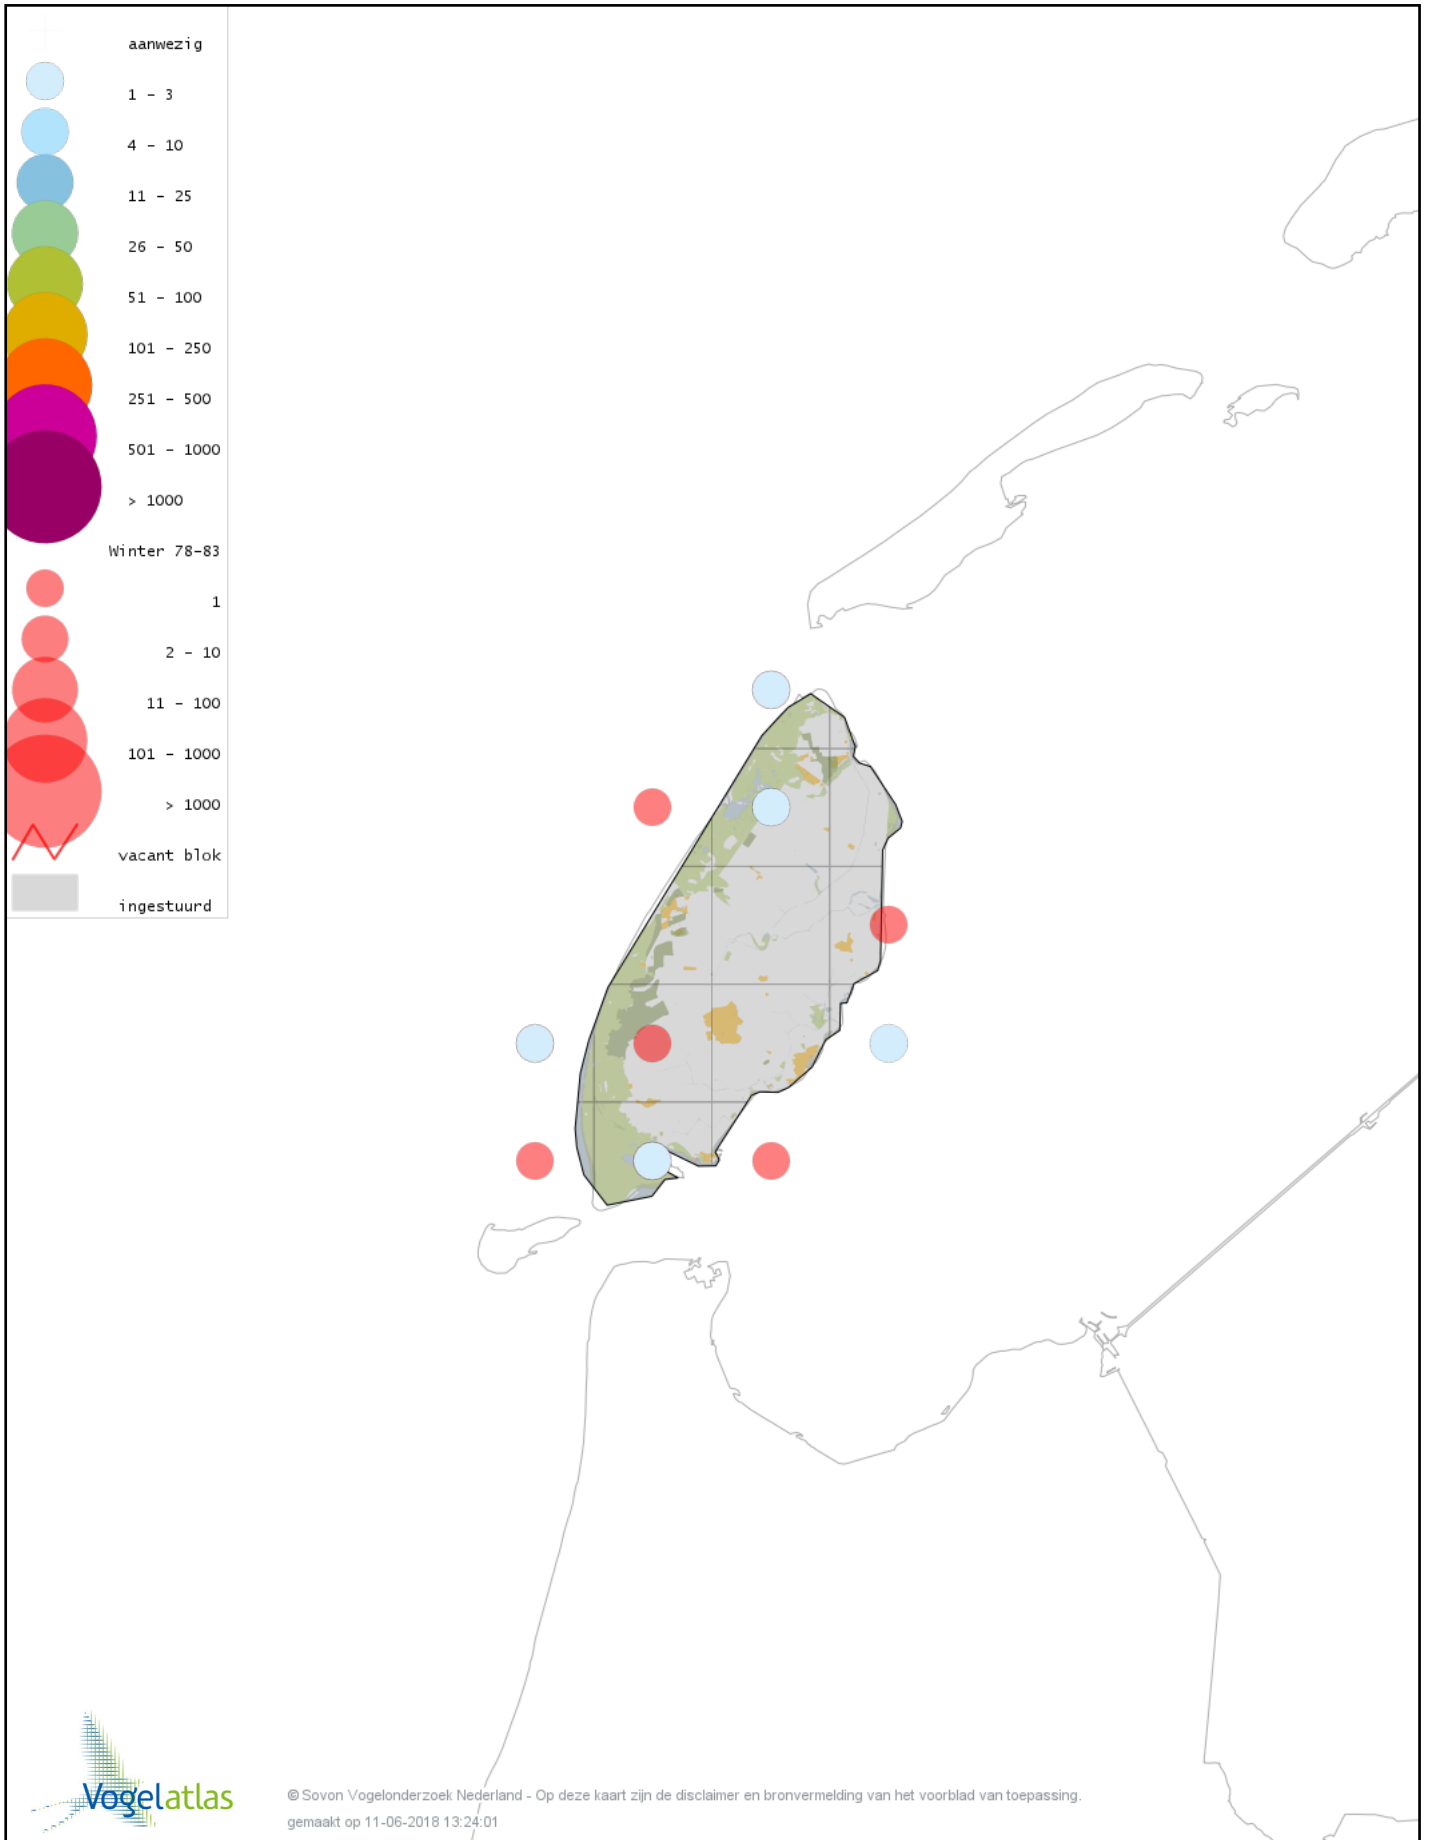

Voorlopige verspreidingskaart Geelpootmeeuw winter

Voorlopige verspreidingskaart Pontische Meeuw winter

Voorlopige verspreidingskaart Kleine Burgemeester winter

Voorlopige verspreidingskaart Grote Burgemeester winter

Voorlopige verspreidingskaart Grote Mantelmeeuw winter

Voorlopige verspreidingskaart Grote Stern winter

Voorlopige verspreidingskaart Zeekoet winter

Voorlopige verspreidingskaart Alk winter

Voorlopige verspreidingskaart Alk of Zeekoet winter