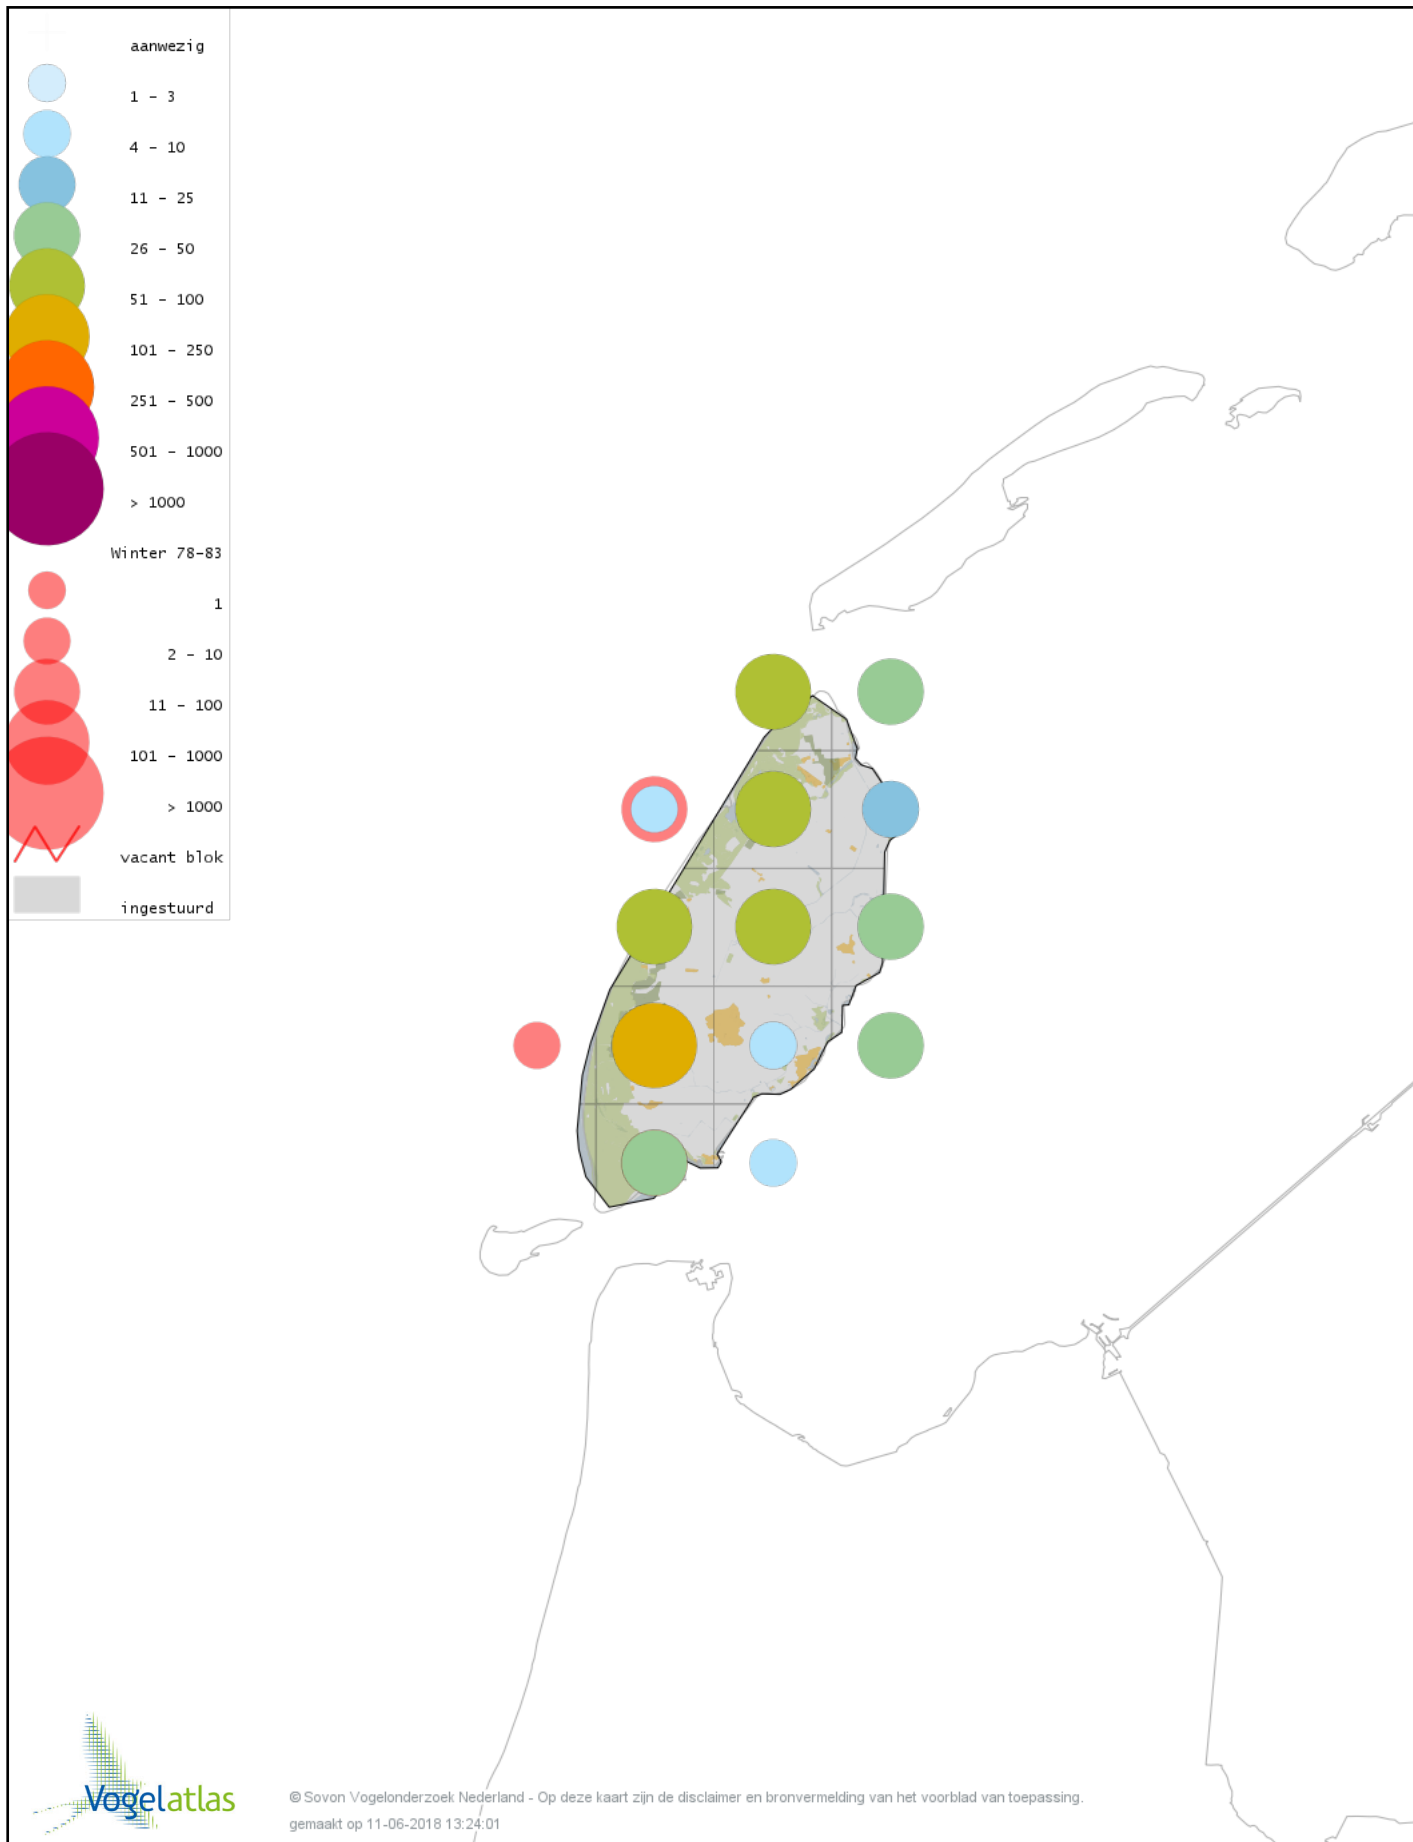

Voorlopige verspreidingskaart Kuifeend winter

Voorlopige verspreidingskaart Topper winter

Voorlopige verspreidingskaart Muskuseend winter

Voorlopige verspreidingskaart Mandarijneend winter

Voorlopige verspreidingskaart Manengans winter

Voorlopige verspreidingskaart Eider winter

Voorlopige verspreidingskaart Zwarte Zee-eend winter

Voorlopige verspreidingskaart Grote Zee-eend winter

Voorlopige verspreidingskaart IJseend winter

Voorlopige verspreidingskaart Nonnetje winter

Voorlopige verspreidingskaart Brilduiker winter

Voorlopige verspreidingskaart Grote Zaagbek winter

Voorlopige verspreidingskaart Middelste Zaagbek winter

Voorlopige verspreidingskaart Krakeend winter

Voorlopige verspreidingskaart Smient winter

Voorlopige verspreidingskaart Slobeend winter

Voorlopige verspreidingskaart Wilde Eend winter

Voorlopige verspreidingskaart Soepeend winter

Voorlopige verspreidingskaart Pijlstaart winter

Voorlopige verspreidingskaart Wintertaling winter