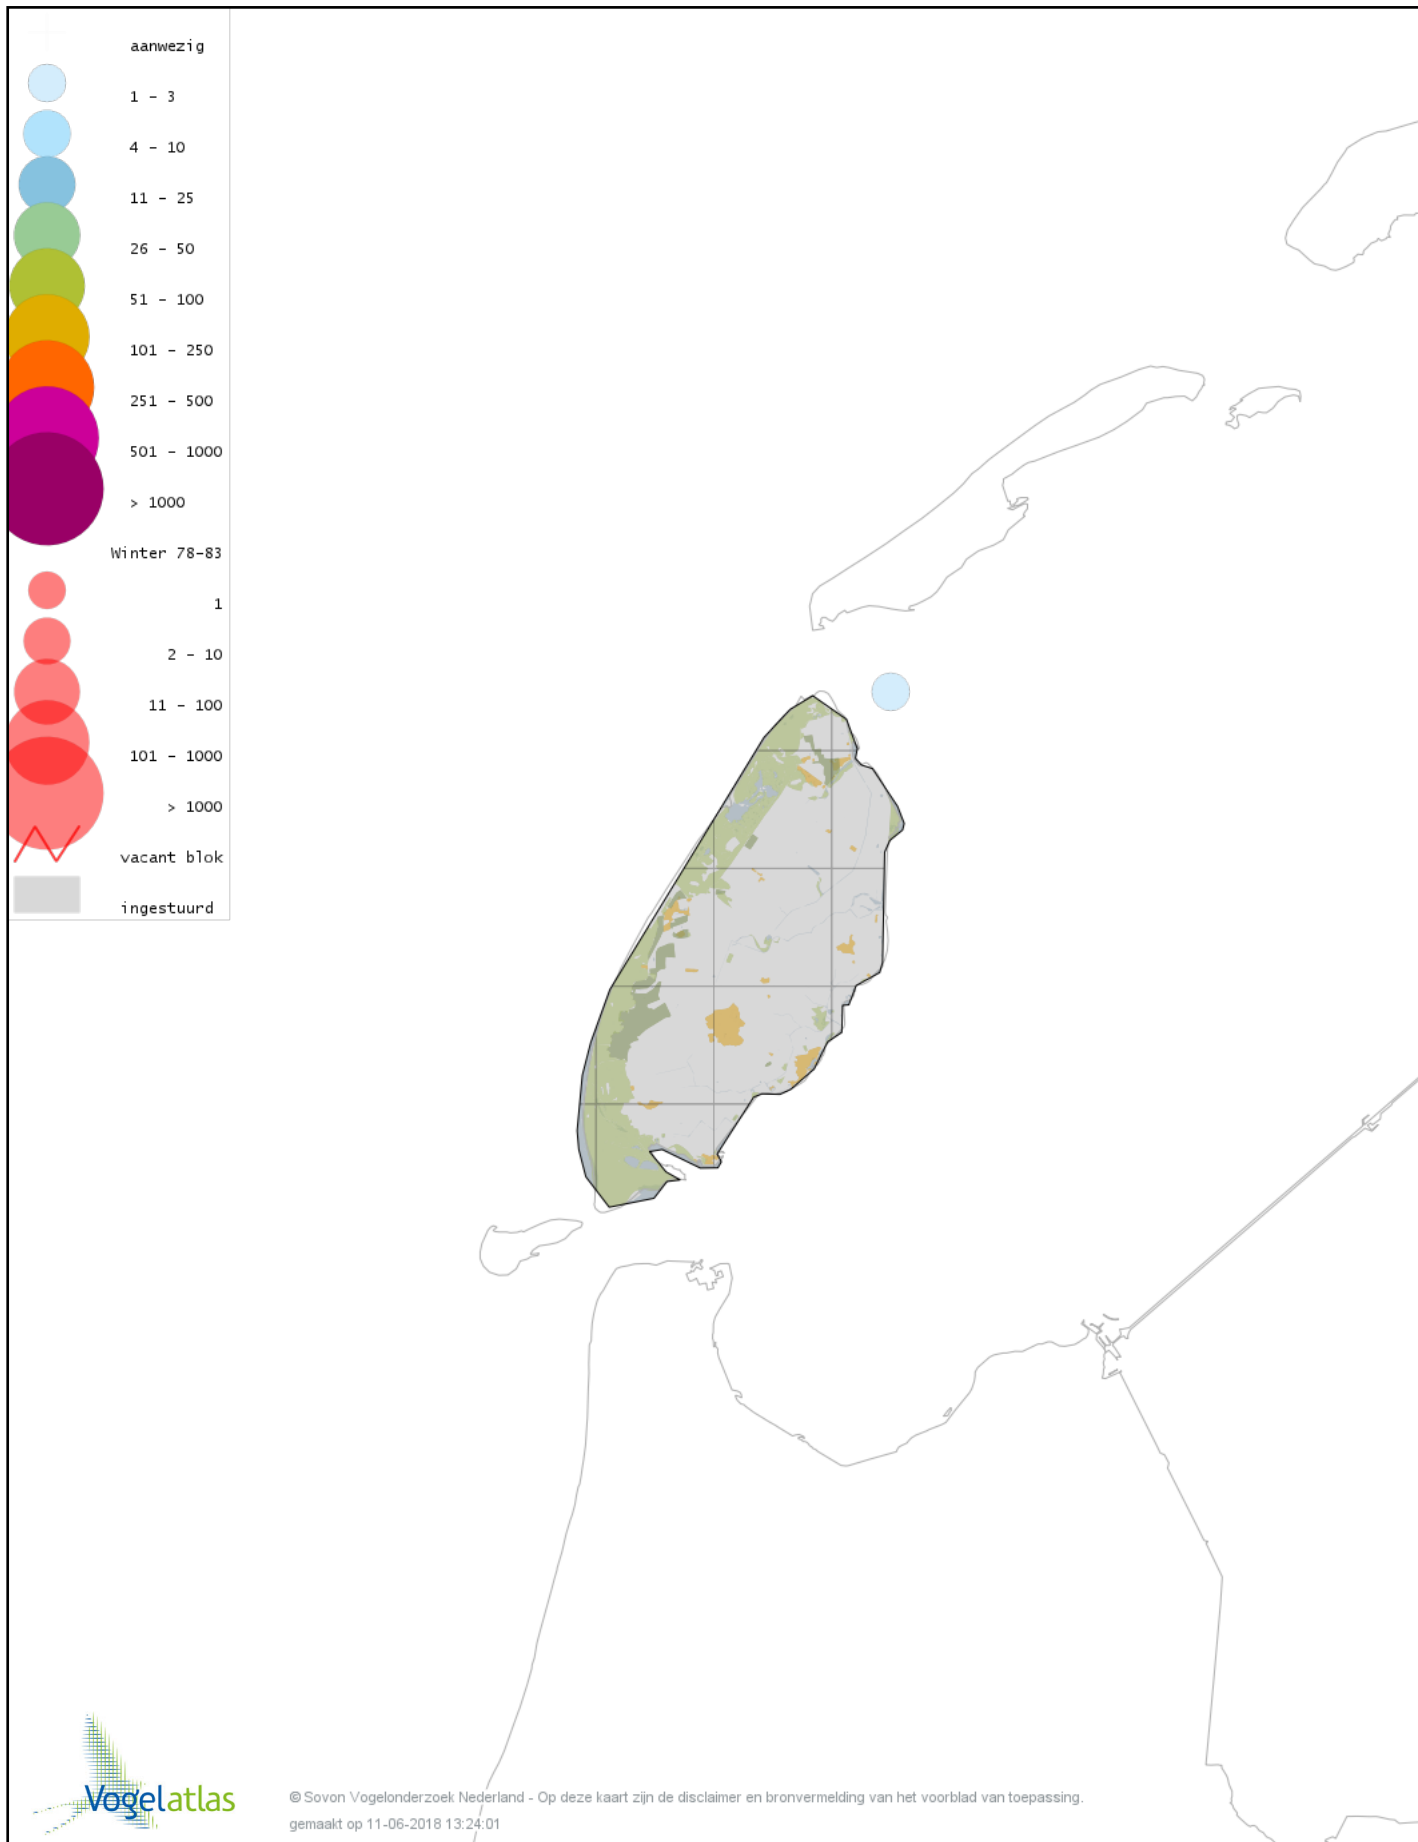

Voorlopige verspreidingskaart Geelpootmeeuw winter

Voorlopige verspreidingskaart Pontische Meeuw winter

Voorlopige verspreidingskaart Kleine Burgemeester winter

Voorlopige verspreidingskaart Grote Burgemeester winter

Voorlopige verspreidingskaart Grote Mantelmeeuw winter

Voorlopige verspreidingskaart Grote Stern winter

Voorlopige verspreidingskaart Zeekoet winter

Voorlopige verspreidingskaart Alk winter

Voorlopige verspreidingskaart Alk of Zeekoet winter