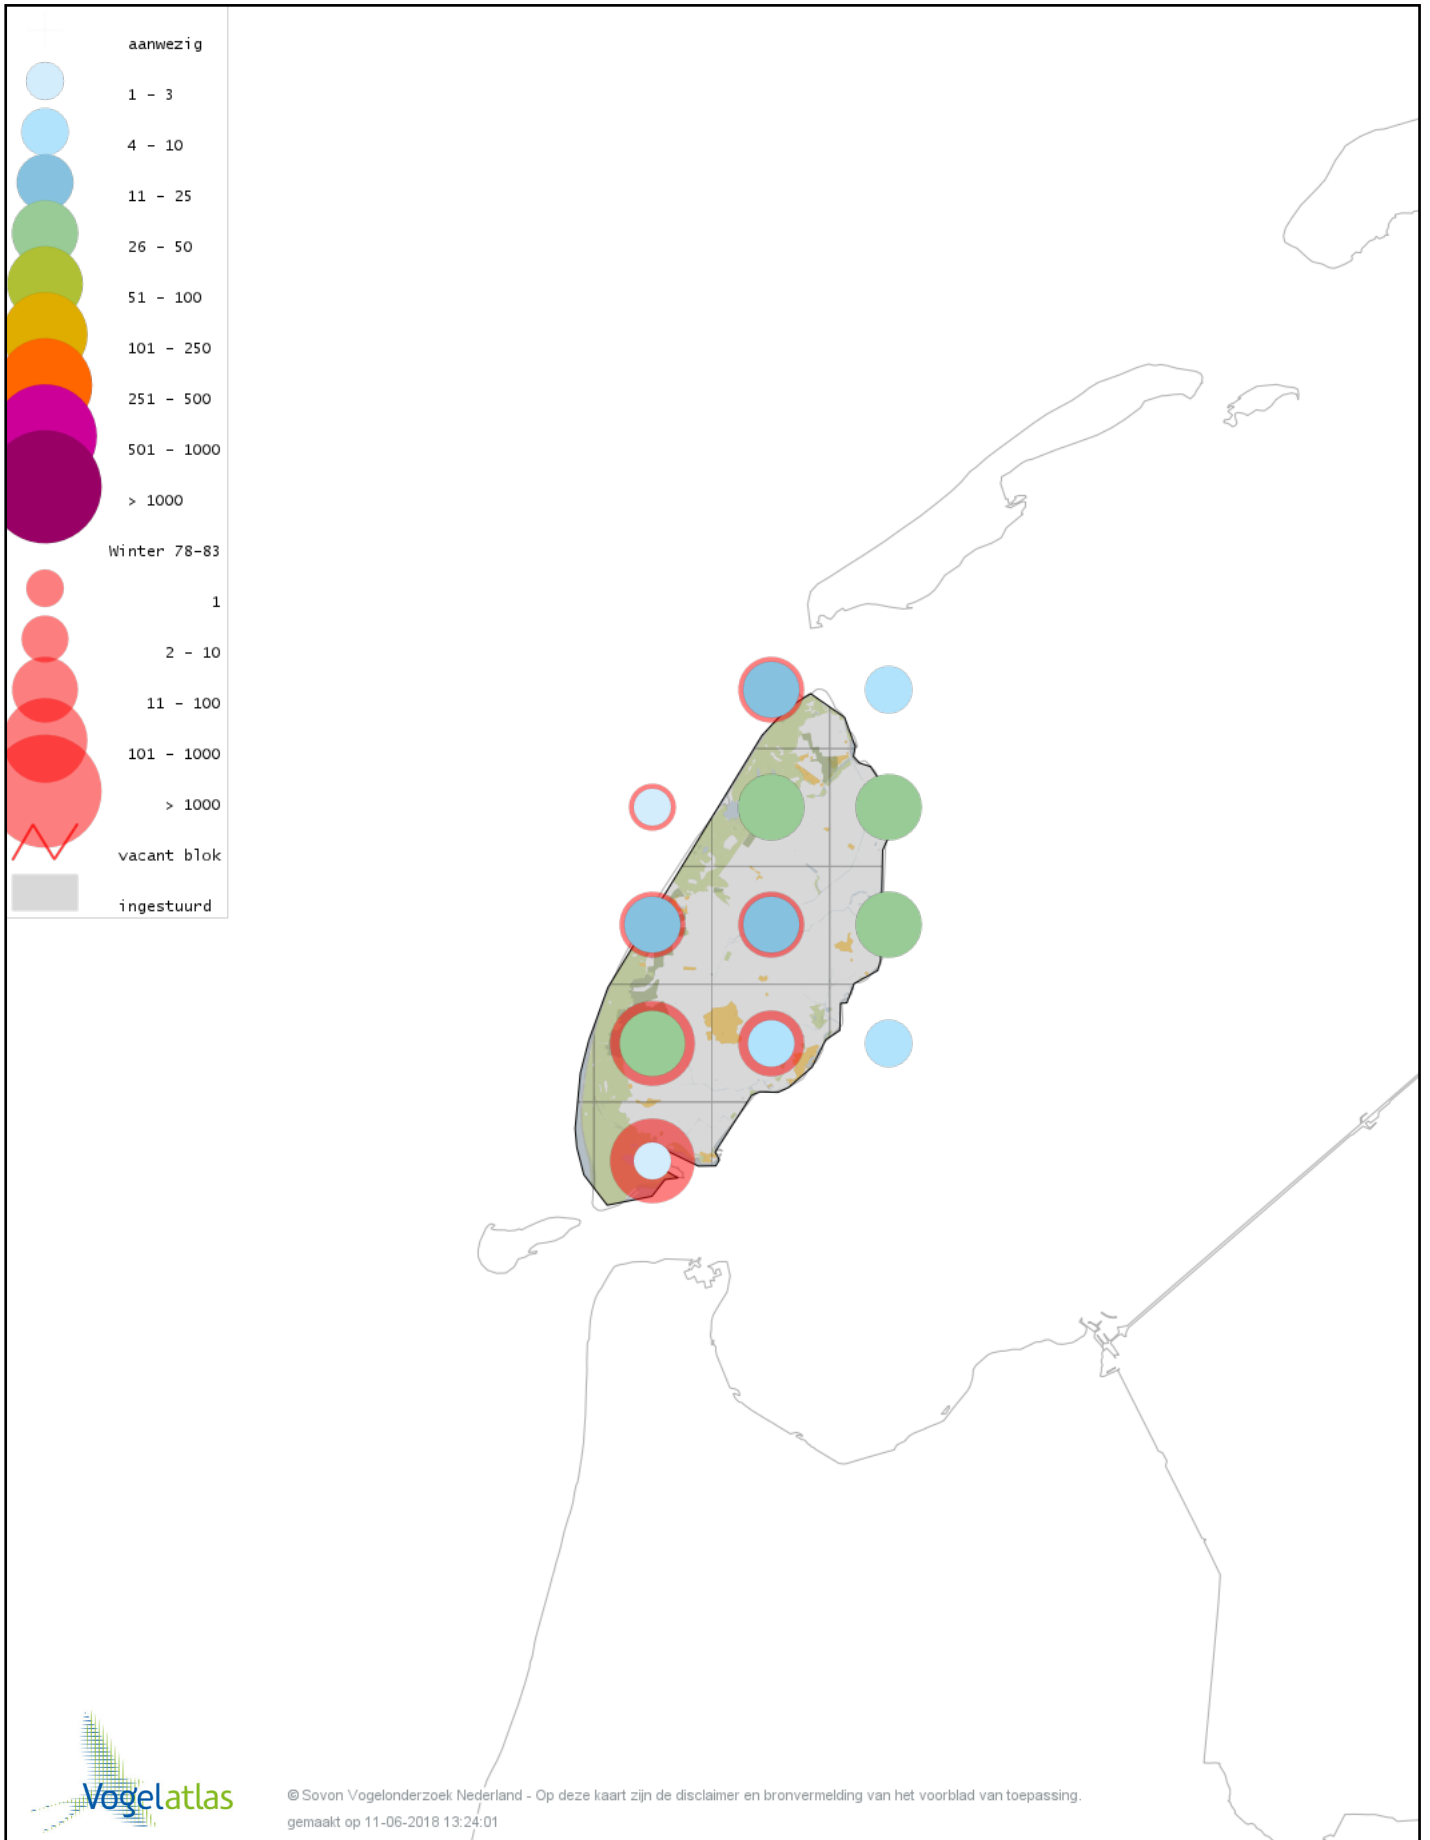

Voorlopige verspreidingskaart Tjiftjaf winter

Voorlopige verspreidingskaart Siberische Tjiftjaf winter

Voorlopige verspreidingskaart Zwartkop winter

Voorlopige verspreidingskaart Pestvogel winter

Voorlopige verspreidingskaart Taigaboomkruiper winter

Voorlopige verspreidingskaart Boomkruiper winter

Voorlopige verspreidingskaart Winterkoning winter

Voorlopige verspreidingskaart Spreeuw winter

Voorlopige verspreidingskaart Beflijster winter

Voorlopige verspreidingskaart Merel winter

Voorlopige verspreidingskaart Kramsvogel winter

Voorlopige verspreidingskaart Zanglijster winter

Voorlopige verspreidingskaart Koperwiek winter

Voorlopige verspreidingskaart Grote Lijster winter

Voorlopige verspreidingskaart Roodborst winter