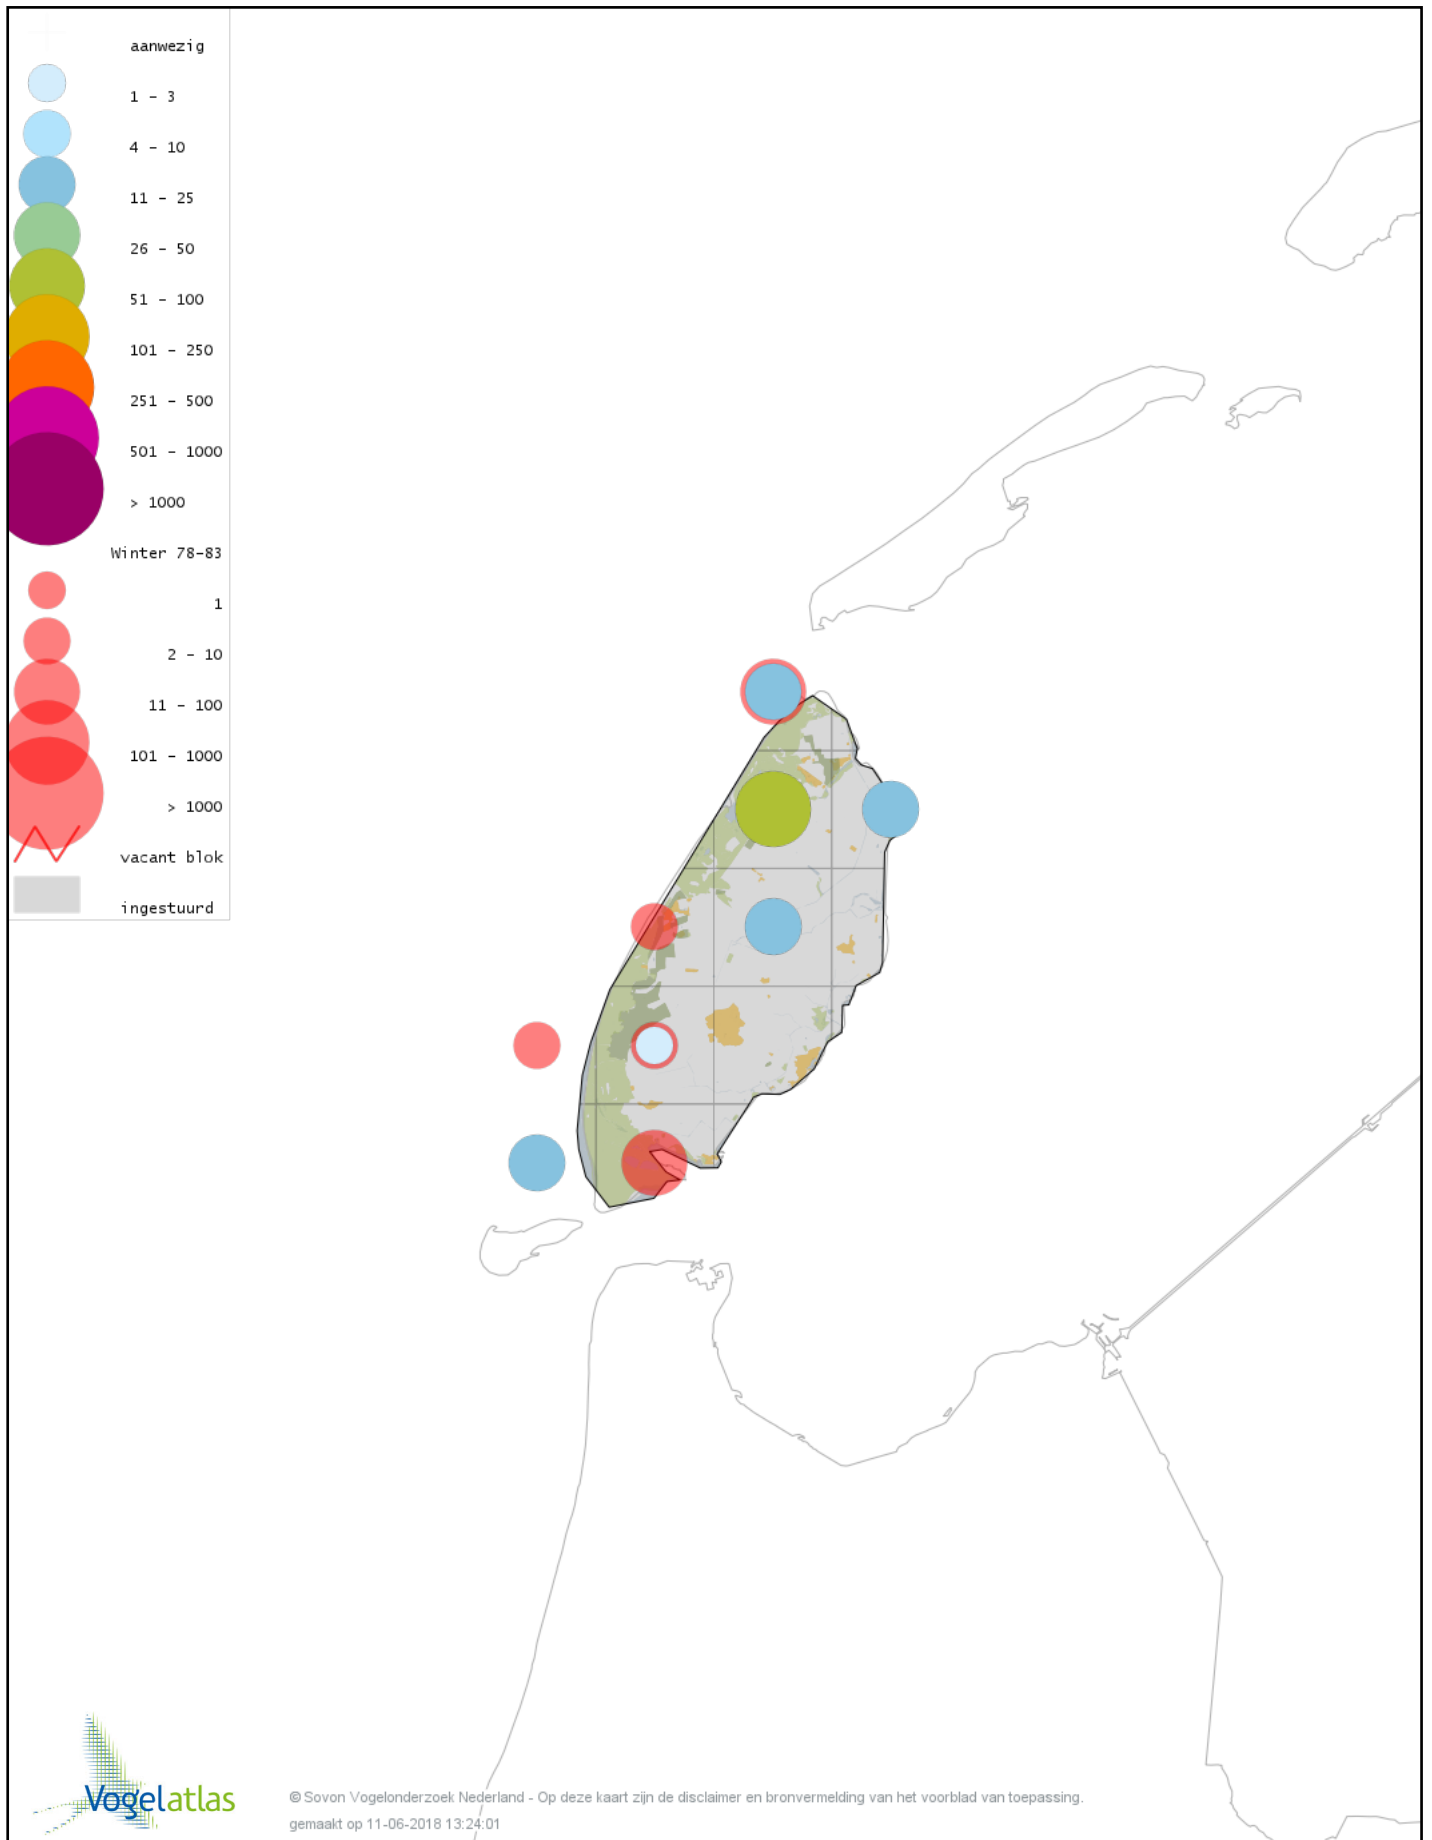

Voorlopige verspreidingskaart Pimpelmees winter

Voorlopige verspreidingskaart Koolmees winter

Voorlopige verspreidingskaart Zwarte Mees winter

Voorlopige verspreidingskaart Beardman winter

Voorlopige verspreidingskaart Boomleeuwerik winter

Voorlopige verspreidingskaart Veldleeuwerik winter

Voorlopige verspreidingskaart Strandleuwerik winter

Voorlopige verspreidingskaart Staartmees winter

Voorlopige verspreidingskaart Witkopstaartmees winter