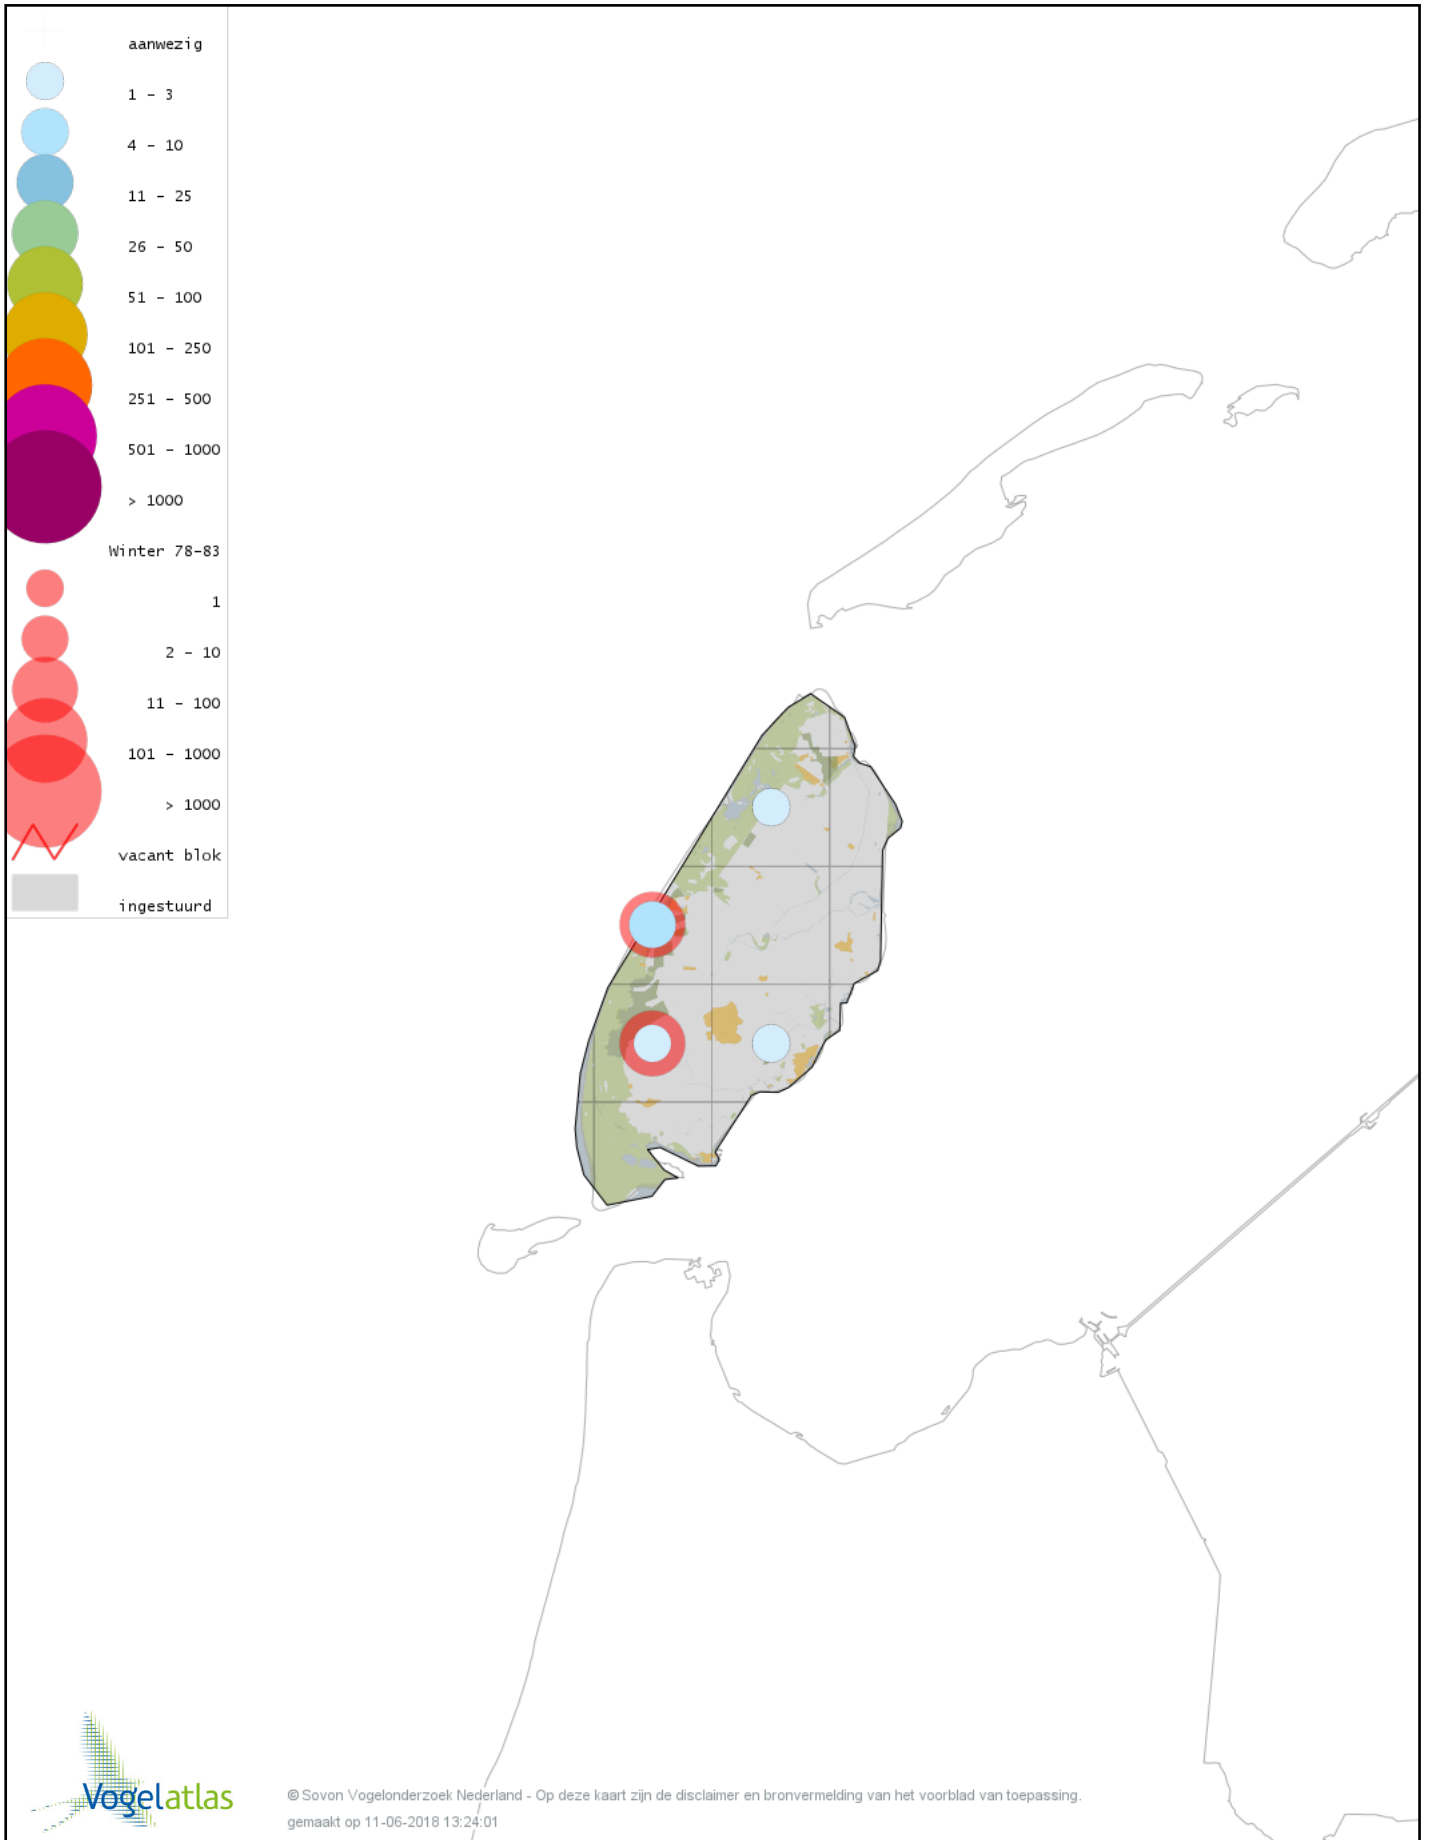

Voorlopige verspreidingskaart Zwarte Mees winter