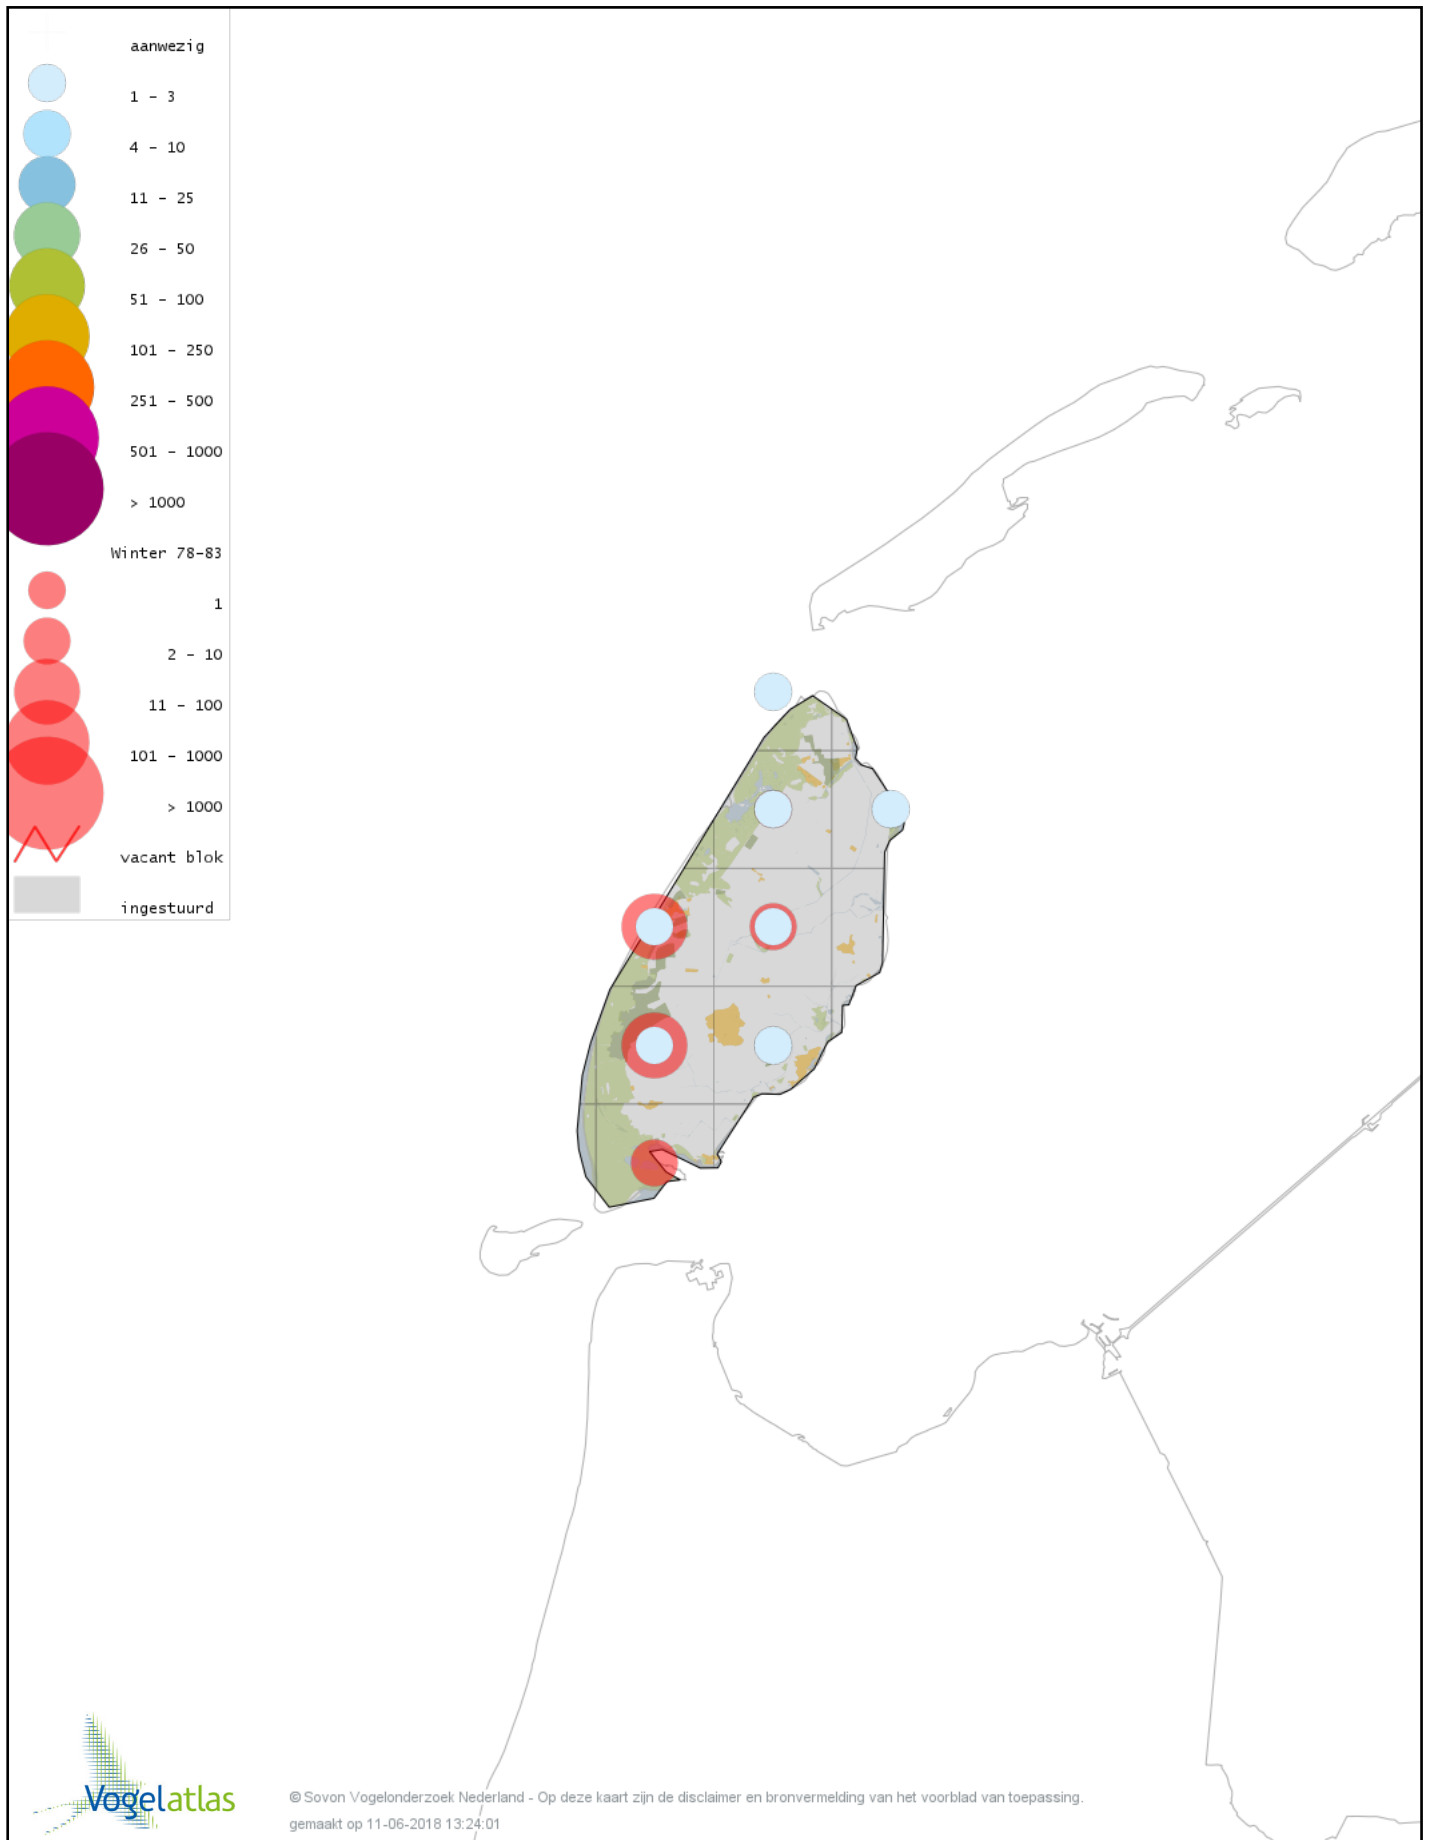

Voorlopige verspreidingskaart Boomkruiper winter

Voorlopige verspreidingskaart Winterkoning winter

Voorlopige verspreidingskaart Spreeuw winter

Voorlopige verspreidingskaart Beflijster winter

Voorlopige verspreidingskaart Merel winter

Voorlopige verspreidingskaart Kramsvogel winter

Voorlopige verspreidingskaart Zanglijster winter

Voorlopige verspreidingskaart Koperwiek winter

Voorlopige verspreidingskaart Grote Lijster winter

Voorlopige verspreidingskaart Roodborst winter