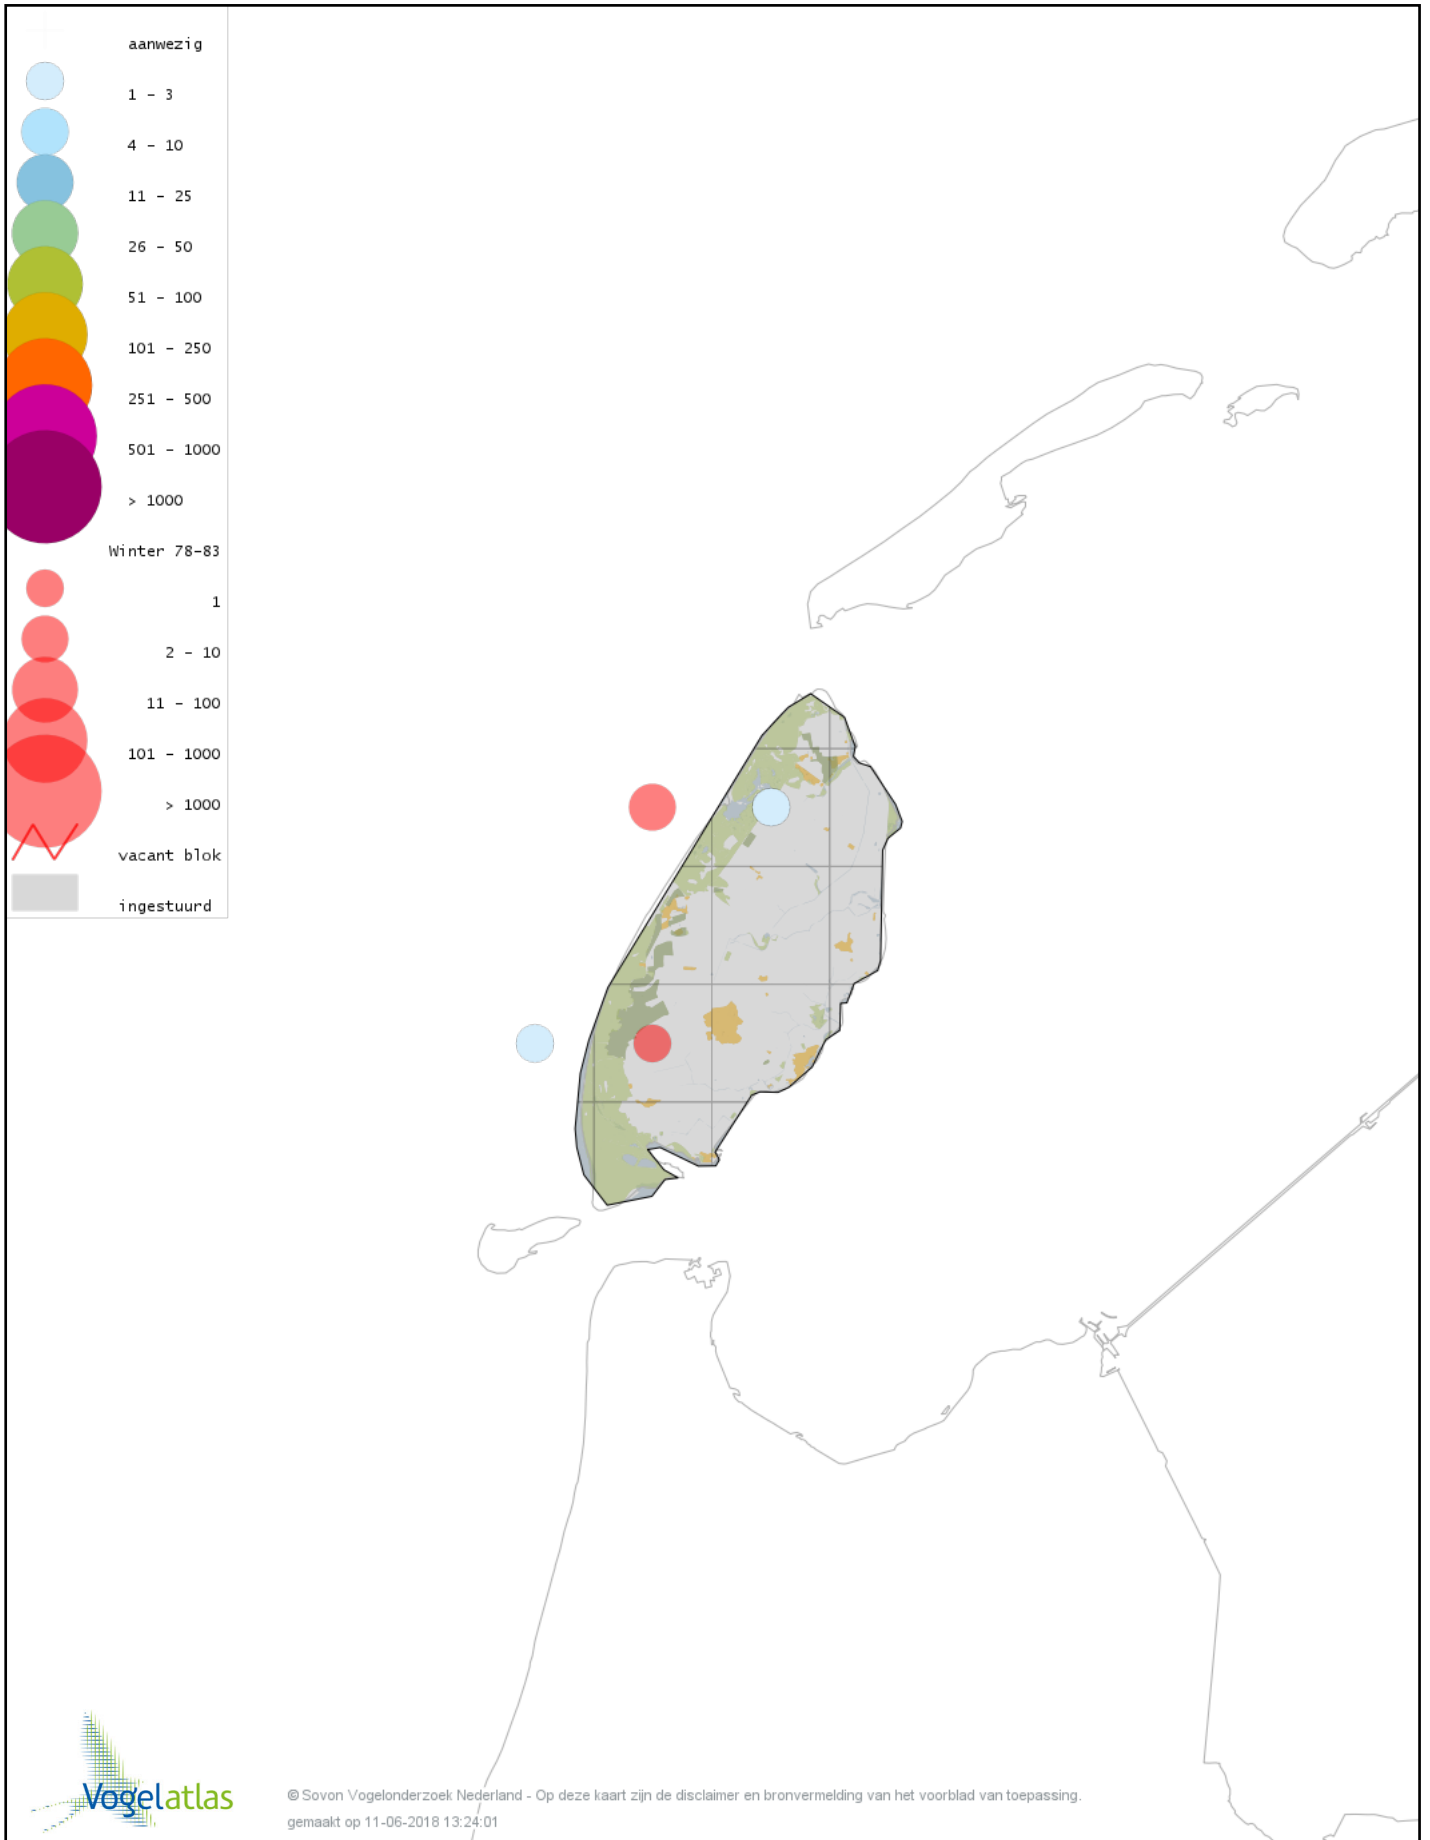

Voorlopige verspreidingskaart IJslandse Grutto winter

Voorlopige verspreidingskaart Rosse Grutto winter

Voorlopige verspreidingskaart Wulp winter

Voorlopige verspreidingskaart Witgat winter

Voorlopige verspreidingskaart Zwarte Ruiter winter

Voorlopige verspreidingskaart Groenpootruiter winter

Voorlopige verspreidingskaart Tureluur winter

Voorlopige verspreidingskaart Steenloper winter

Voorlopige verspreidingskaart Rosse Franjepoot winter

Voorlopige verspreidingskaart Middelste Jager winter

Voorlopige verspreidingskaart Kleine Jager winter

Voorlopige verspreidingskaart Grote Jager winter

Voorlopige verspreidingskaart Drieteenmeeuw winter

Voorlopige verspreidingskaart Kokmeeuw winter

Voorlopige verspreidingskaart Dwergmeeuw winter