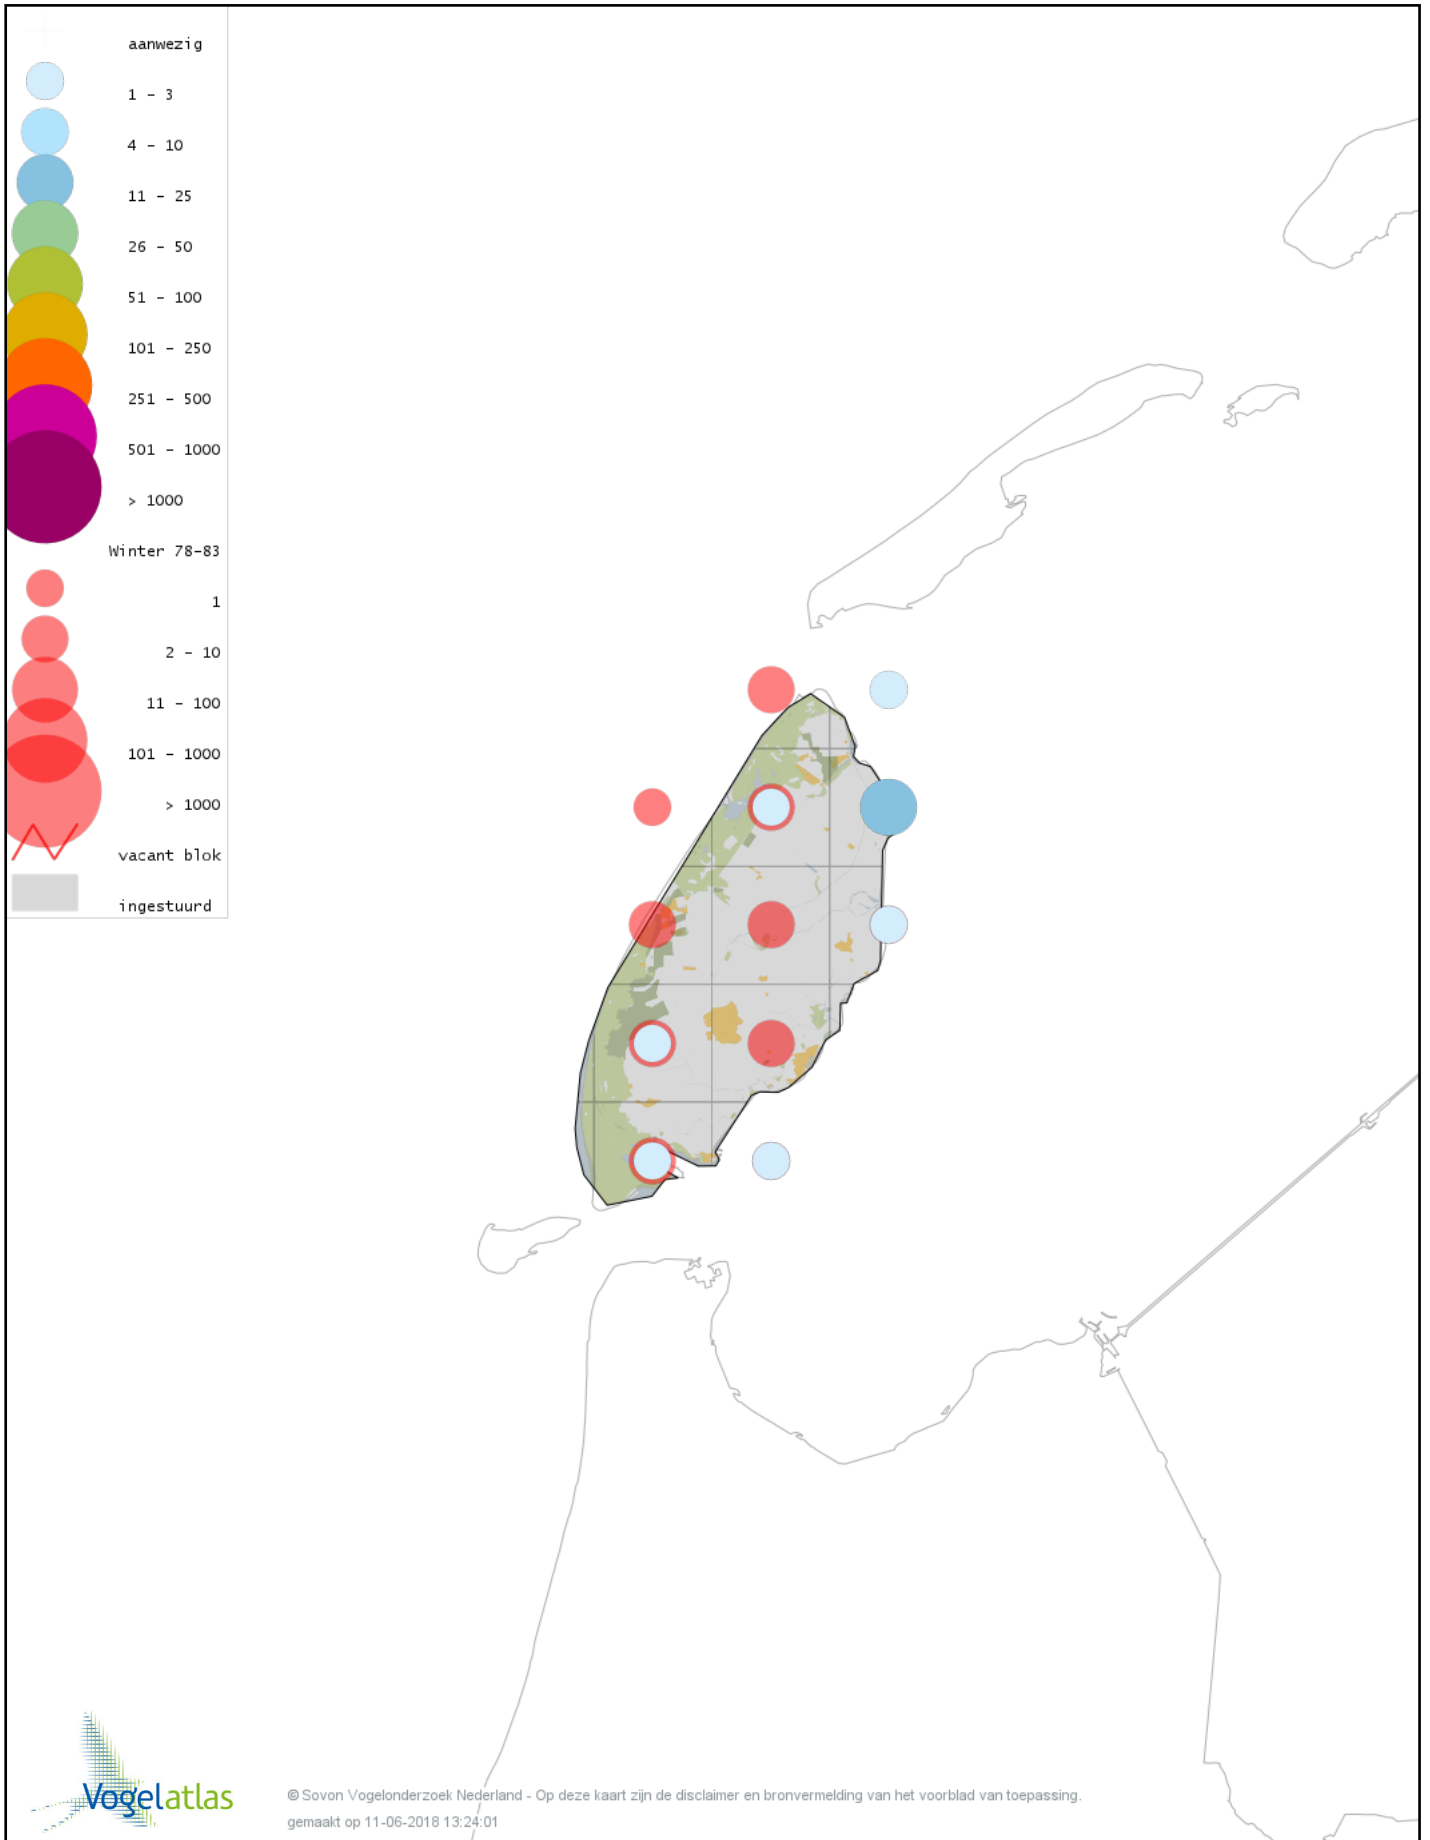

Voorlopige verspreidingskaart Velduil winter