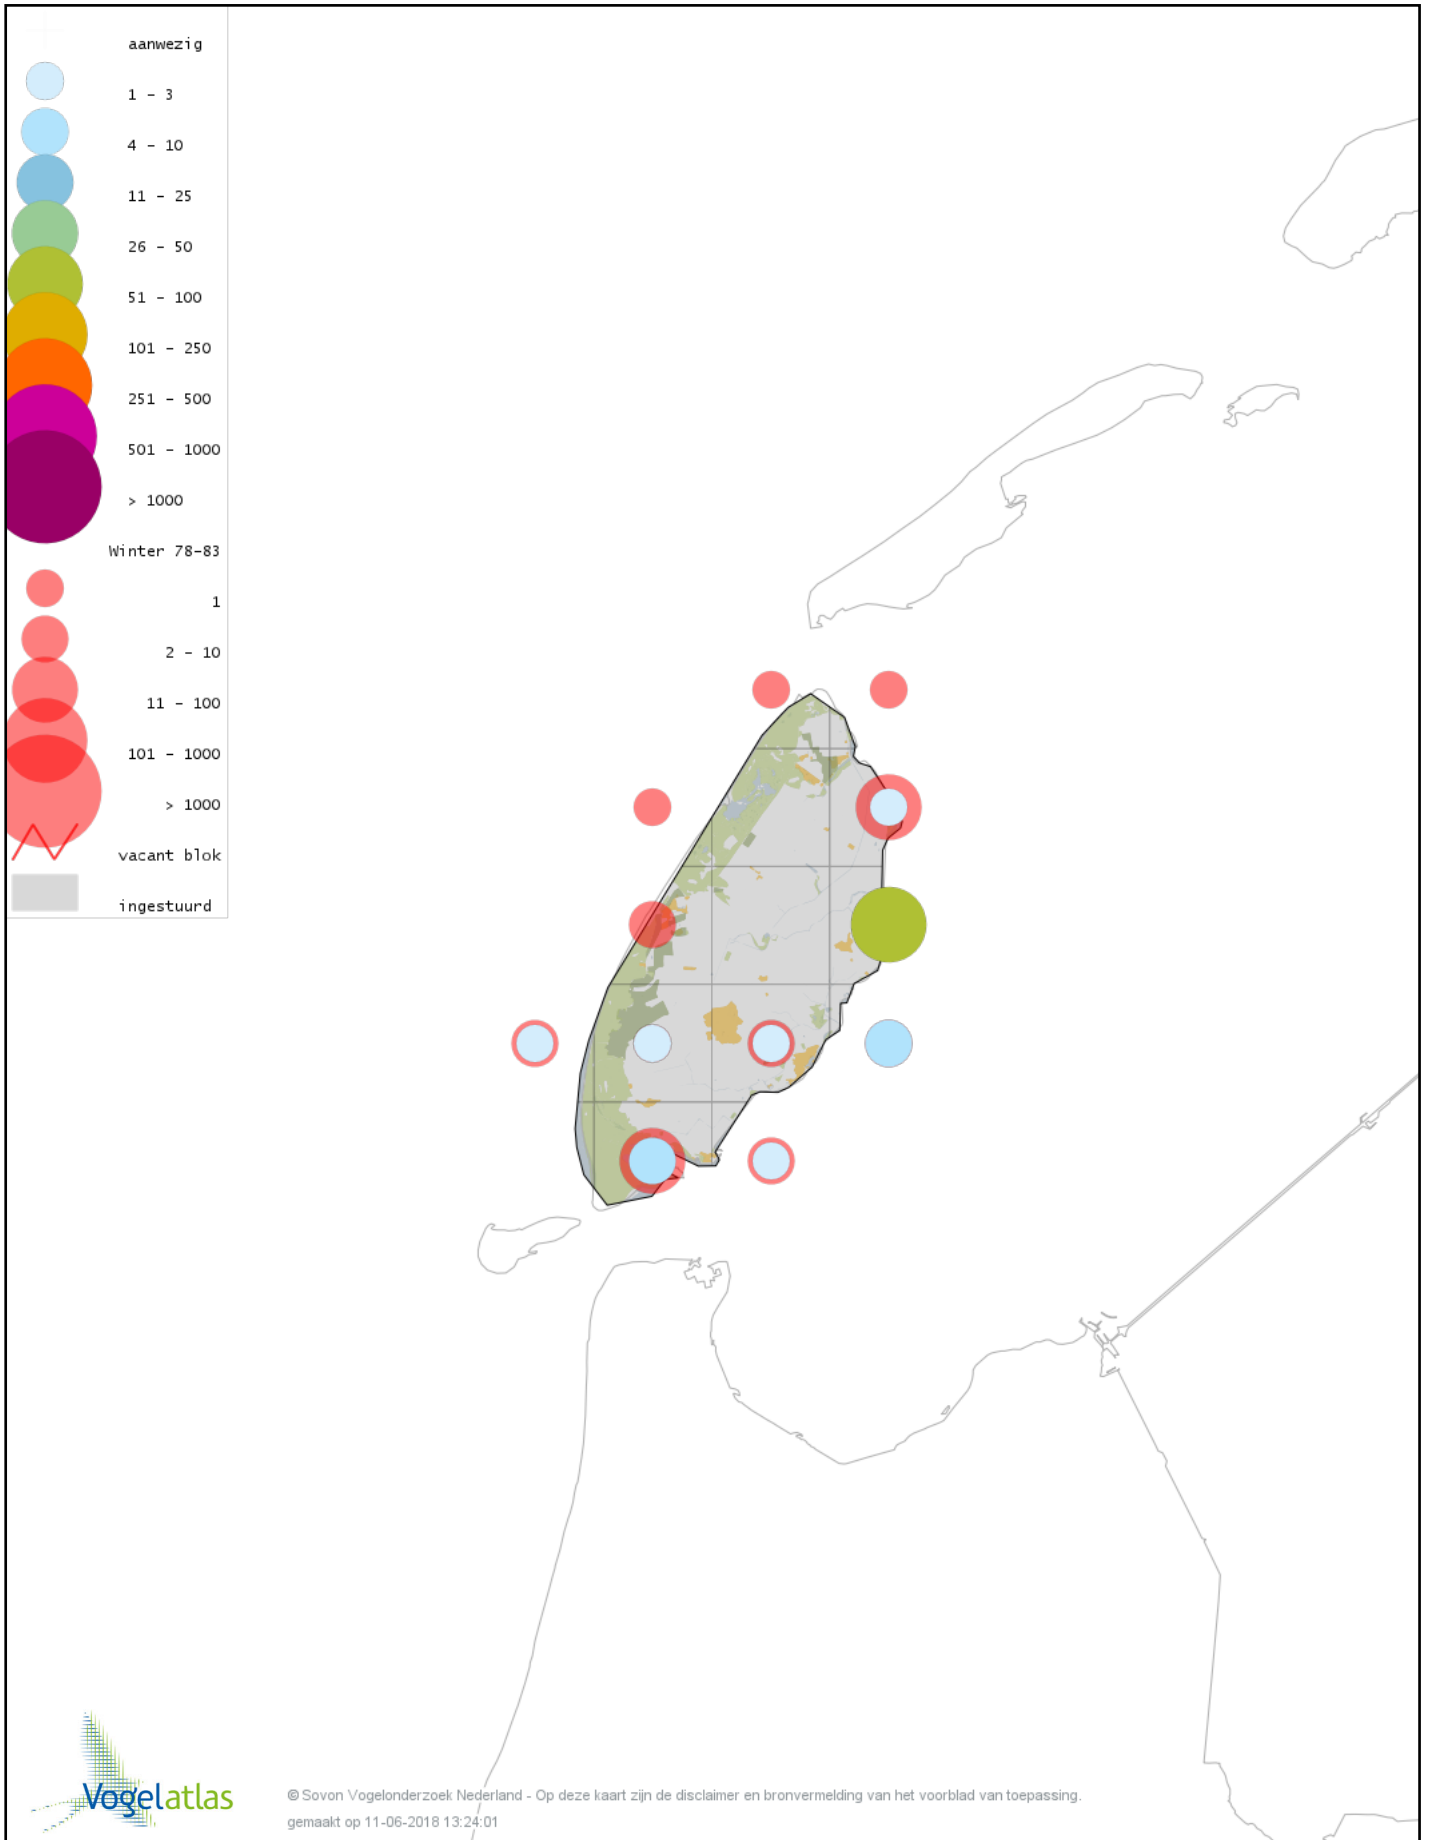

Voorlopige verspreidingskaart Grote Aalscholver winter

Voorlopige verspreidingskaart Kuifaalscholver winter

Voorlopige verspreidingskaart Roerdomp winter

Voorlopige verspreidingskaart Kleine Zilverreiger winter

Voorlopige verspreidingskaart Grote Zilverreiger winter

Voorlopige verspreidingskaart Blauwe Reiger winter

Voorlopige verspreidingskaart Ooievaar winter

Voorlopige verspreidingskaart Lepelaar winter

Voorlopige verspreidingskaart Dodaars winter

Voorlopige verspreidingskaart Fuut winter

Voorlopige verspreidingskaart Roodhalsfuut winter

Voorlopige verspreidingskaart Kuifduiker winter

Voorlopige verspreidingskaart Geoorde Fuut winter

Voorlopige verspreidingskaart Rode Wouw winter

Voorlopige verspreidingskaart Zeearend winter

Voorlopige verspreidingskaart Bruine Kiekendief winter

Voorlopige verspreidingskaart Blauwe Kiekendief winter

Voorlopige verspreidingskaart Havik winter

Voorlopige verspreidingskaart Sperwer winter