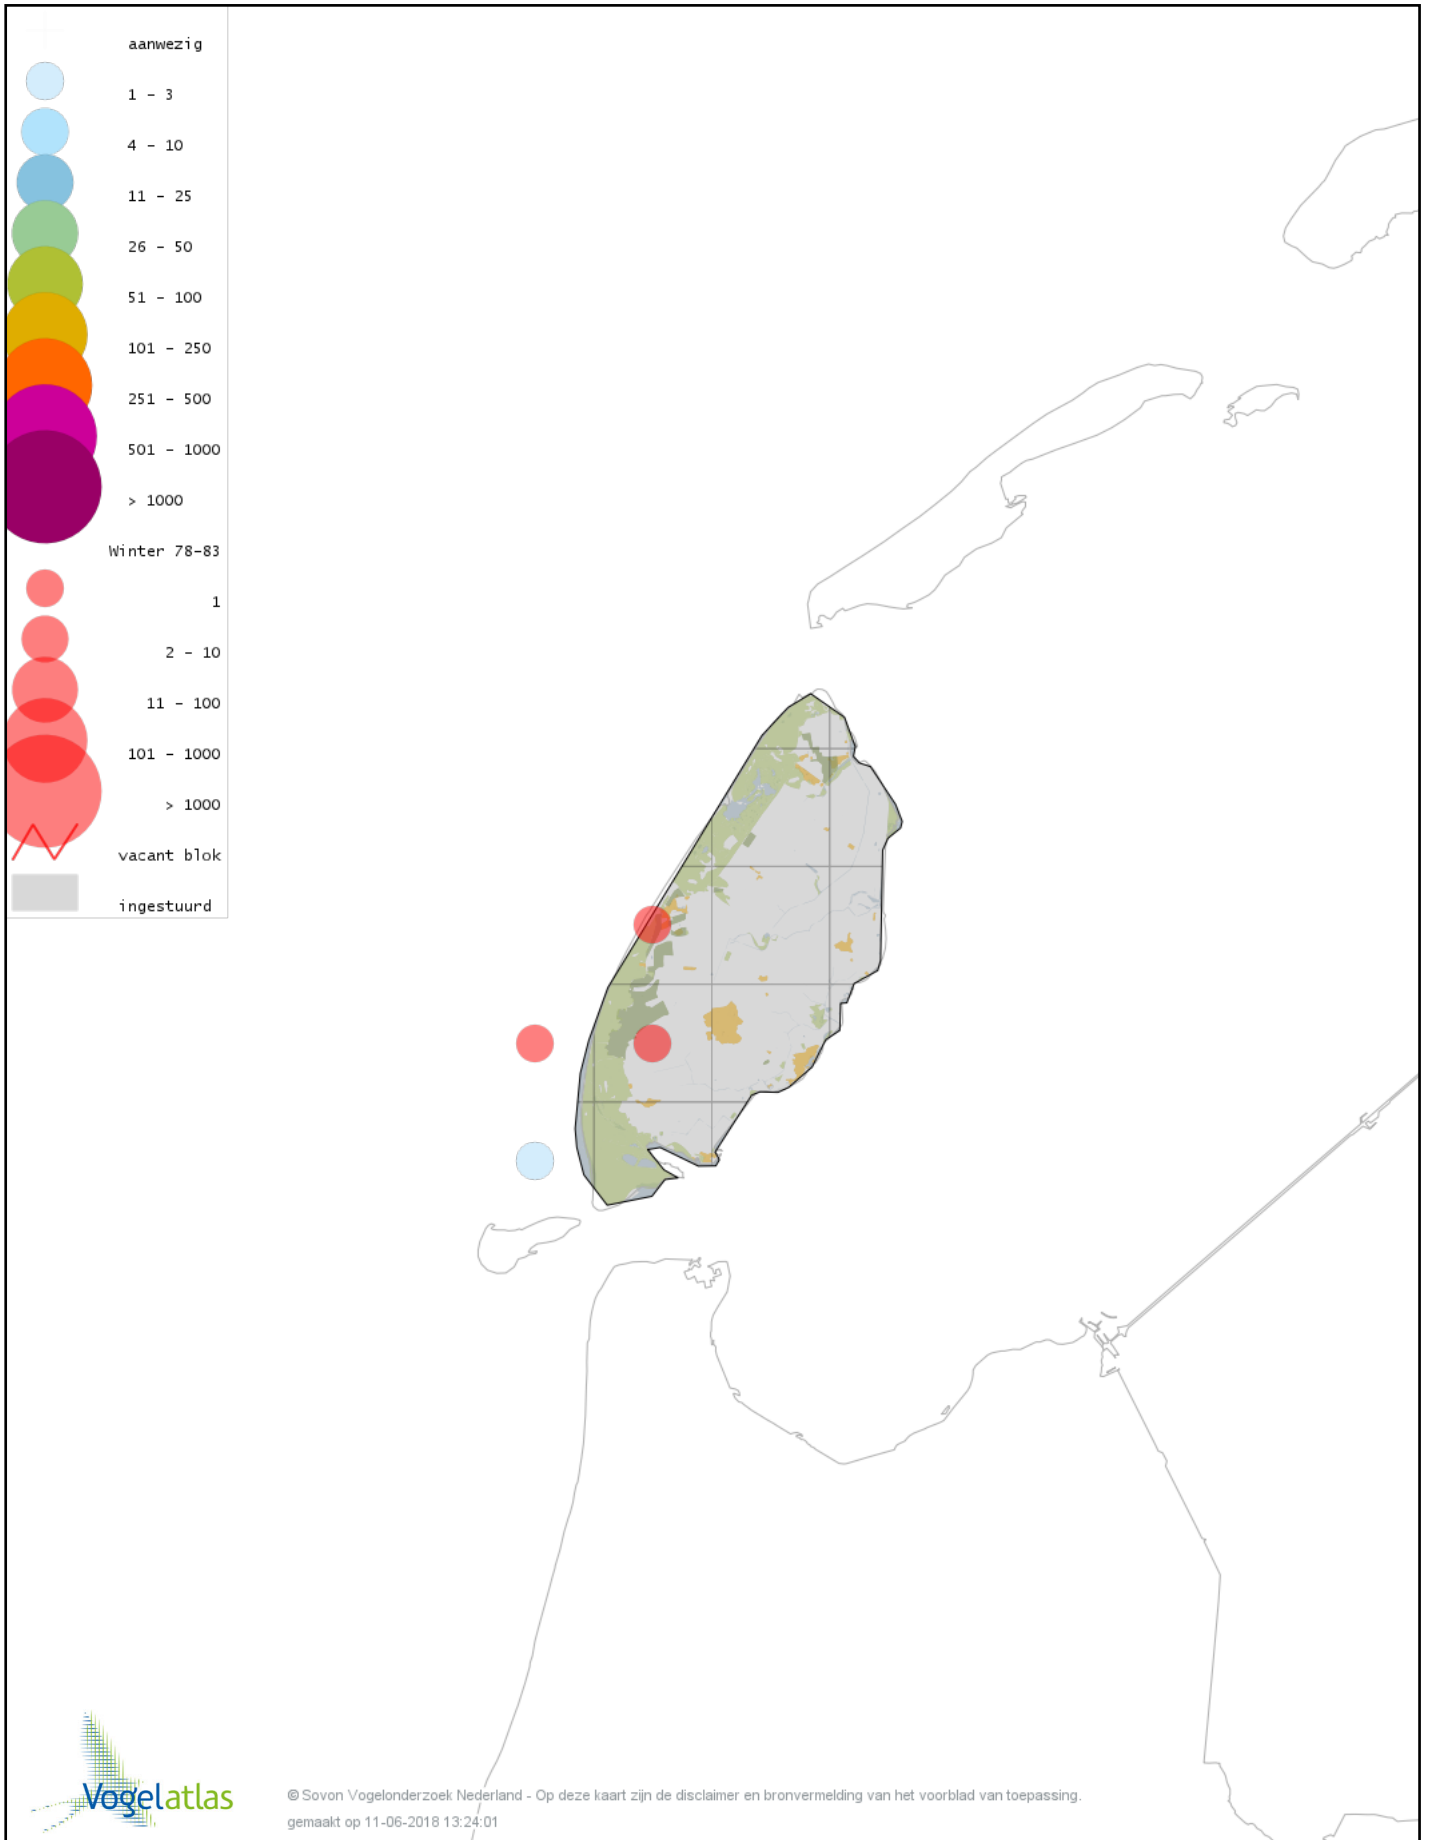

Voorlopige verspreidingskaart Geelpootmeeuw winter

Voorlopige verspreidingskaart Pontische Meeuw winter

Voorlopige verspreidingskaart Kleine Burgemeester winter

Voorlopige verspreidingskaart Grote Burgemeester winter

Voorlopige verspreidingskaart Grote Mantelmeeuw winter

Voorlopige verspreidingskaart Grote Stern winter

Voorlopige verspreidingskaart Zeekoet winter

Voorlopige verspreidingskaart Alk winter

Voorlopige verspreidingskaart Alk of Zeekoet winter

Voorlopige verspreidingskaart Zwarte Zeekoet winter

Voorlopige verspreidingskaart Kleine Alk winter

Voorlopige verspreidingskaart Papegaaiduiker winter

Voorlopige verspreidingskaart Stadsduif winter

Voorlopige verspreidingskaart Holenduif winter