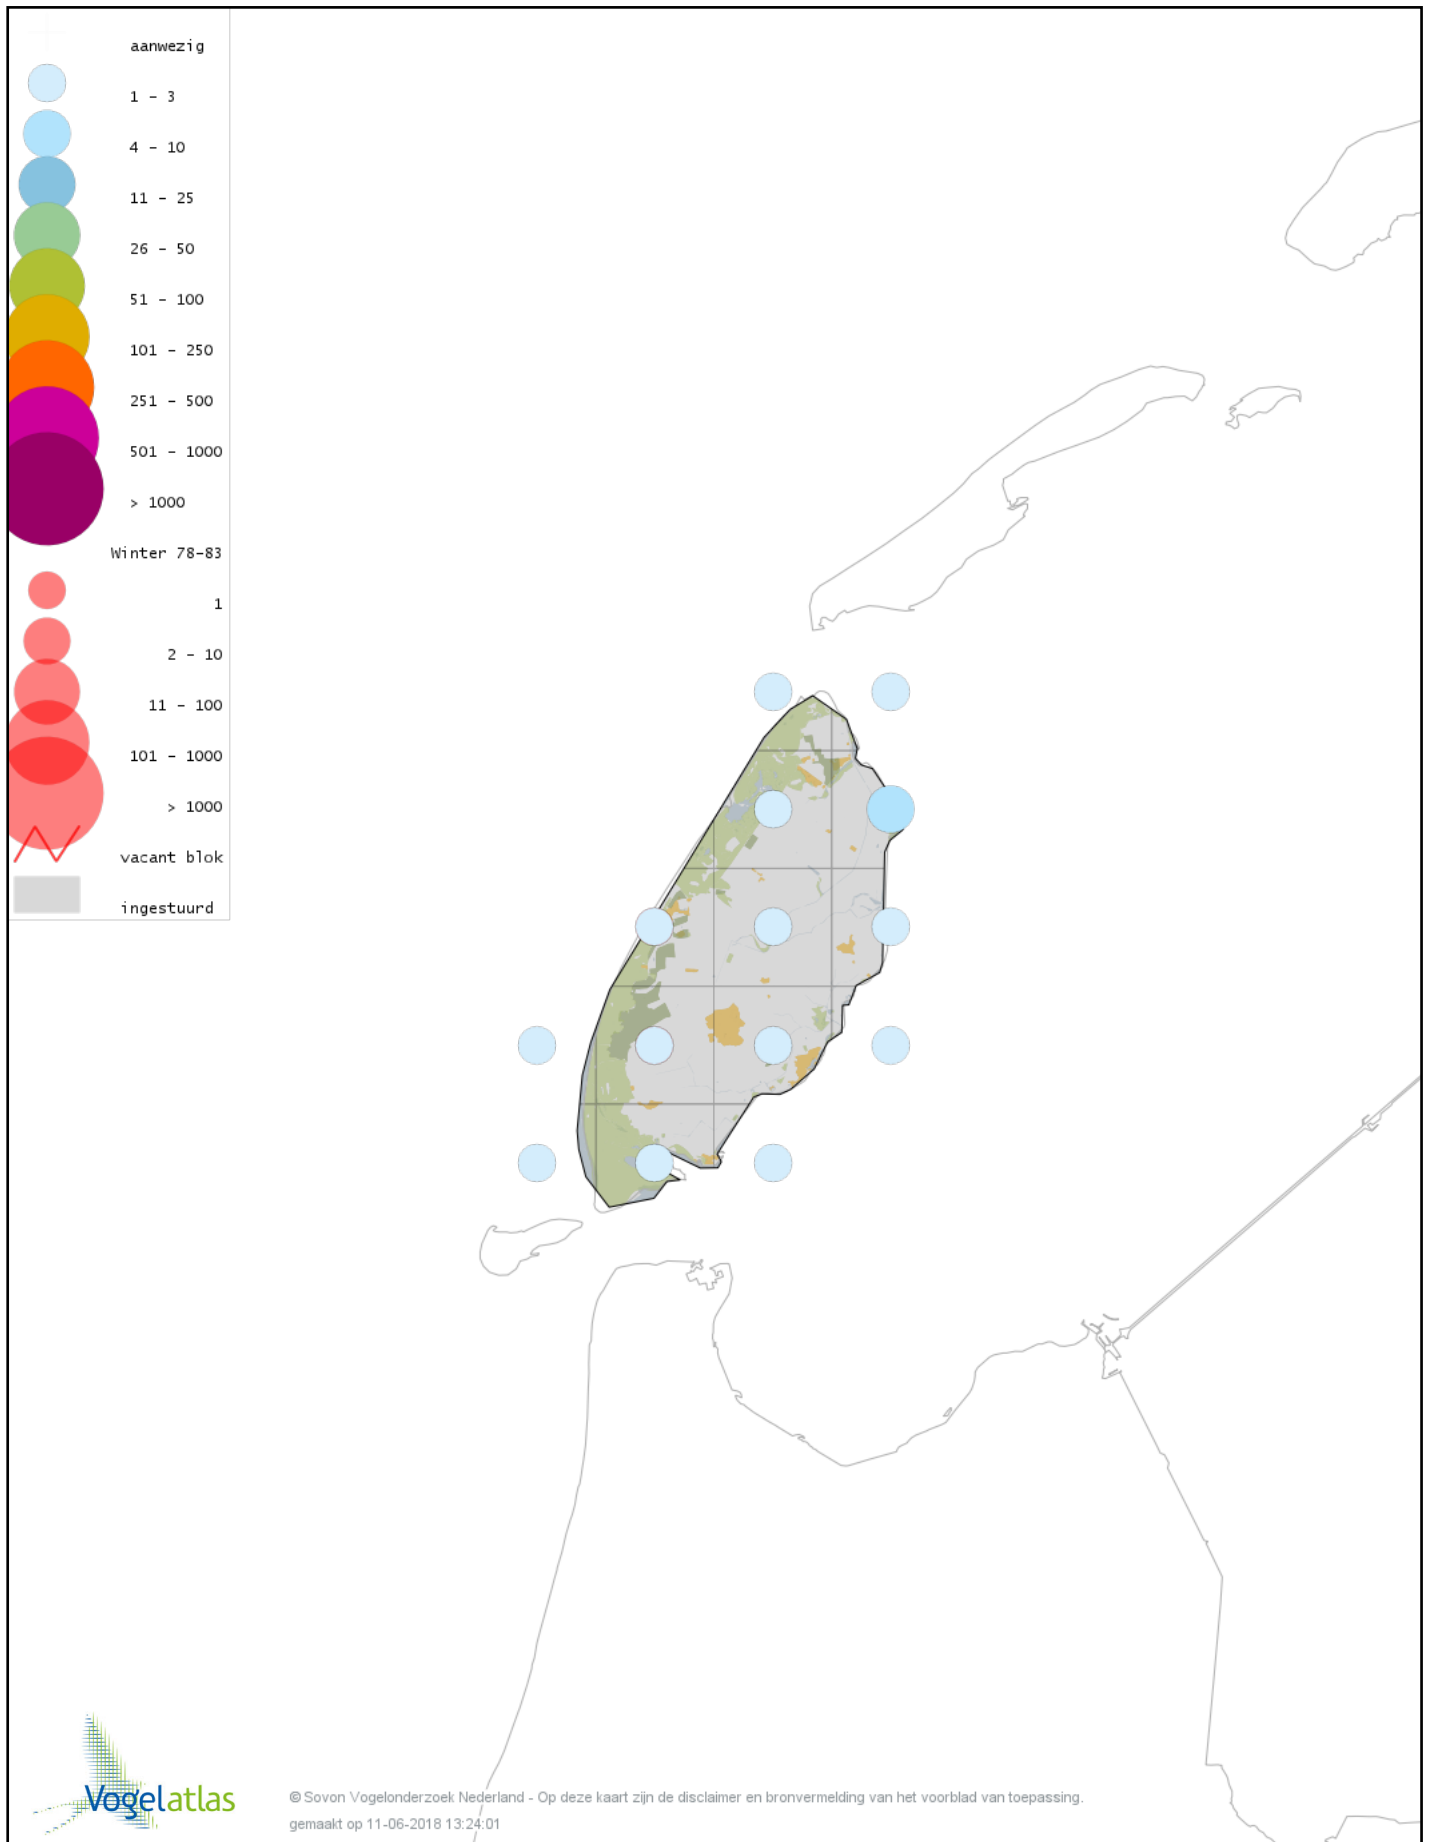

Voorlopige verspreidingskaart Zeearend winter

Voorlopige verspreidingskaart Bruine Kiekendief winter

Voorlopige verspreidingskaart Blauwe Kiekendief winter

Voorlopige verspreidingskaart Havik winter

Voorlopige verspreidingskaart Sperwer winter

Voorlopige verspreidingskaart Buizerd winter

Voorlopige verspreidingskaart Ruigpootbuizerd winter

Voorlopige verspreidingskaart Torenvalk winter

Voorlopige verspreidingskaart Smelleken winter

Voorlopige verspreidingskaart Slechtvalk winter

Voorlopige verspreidingskaart Waterral winter

Voorlopige verspreidingskaart Waterhoen winter

Voorlopige verspreidingskaart Meerkoet winter

Voorlopige verspreidingskaart Scholekster winter

Voorlopige verspreidingskaart Kluut winter