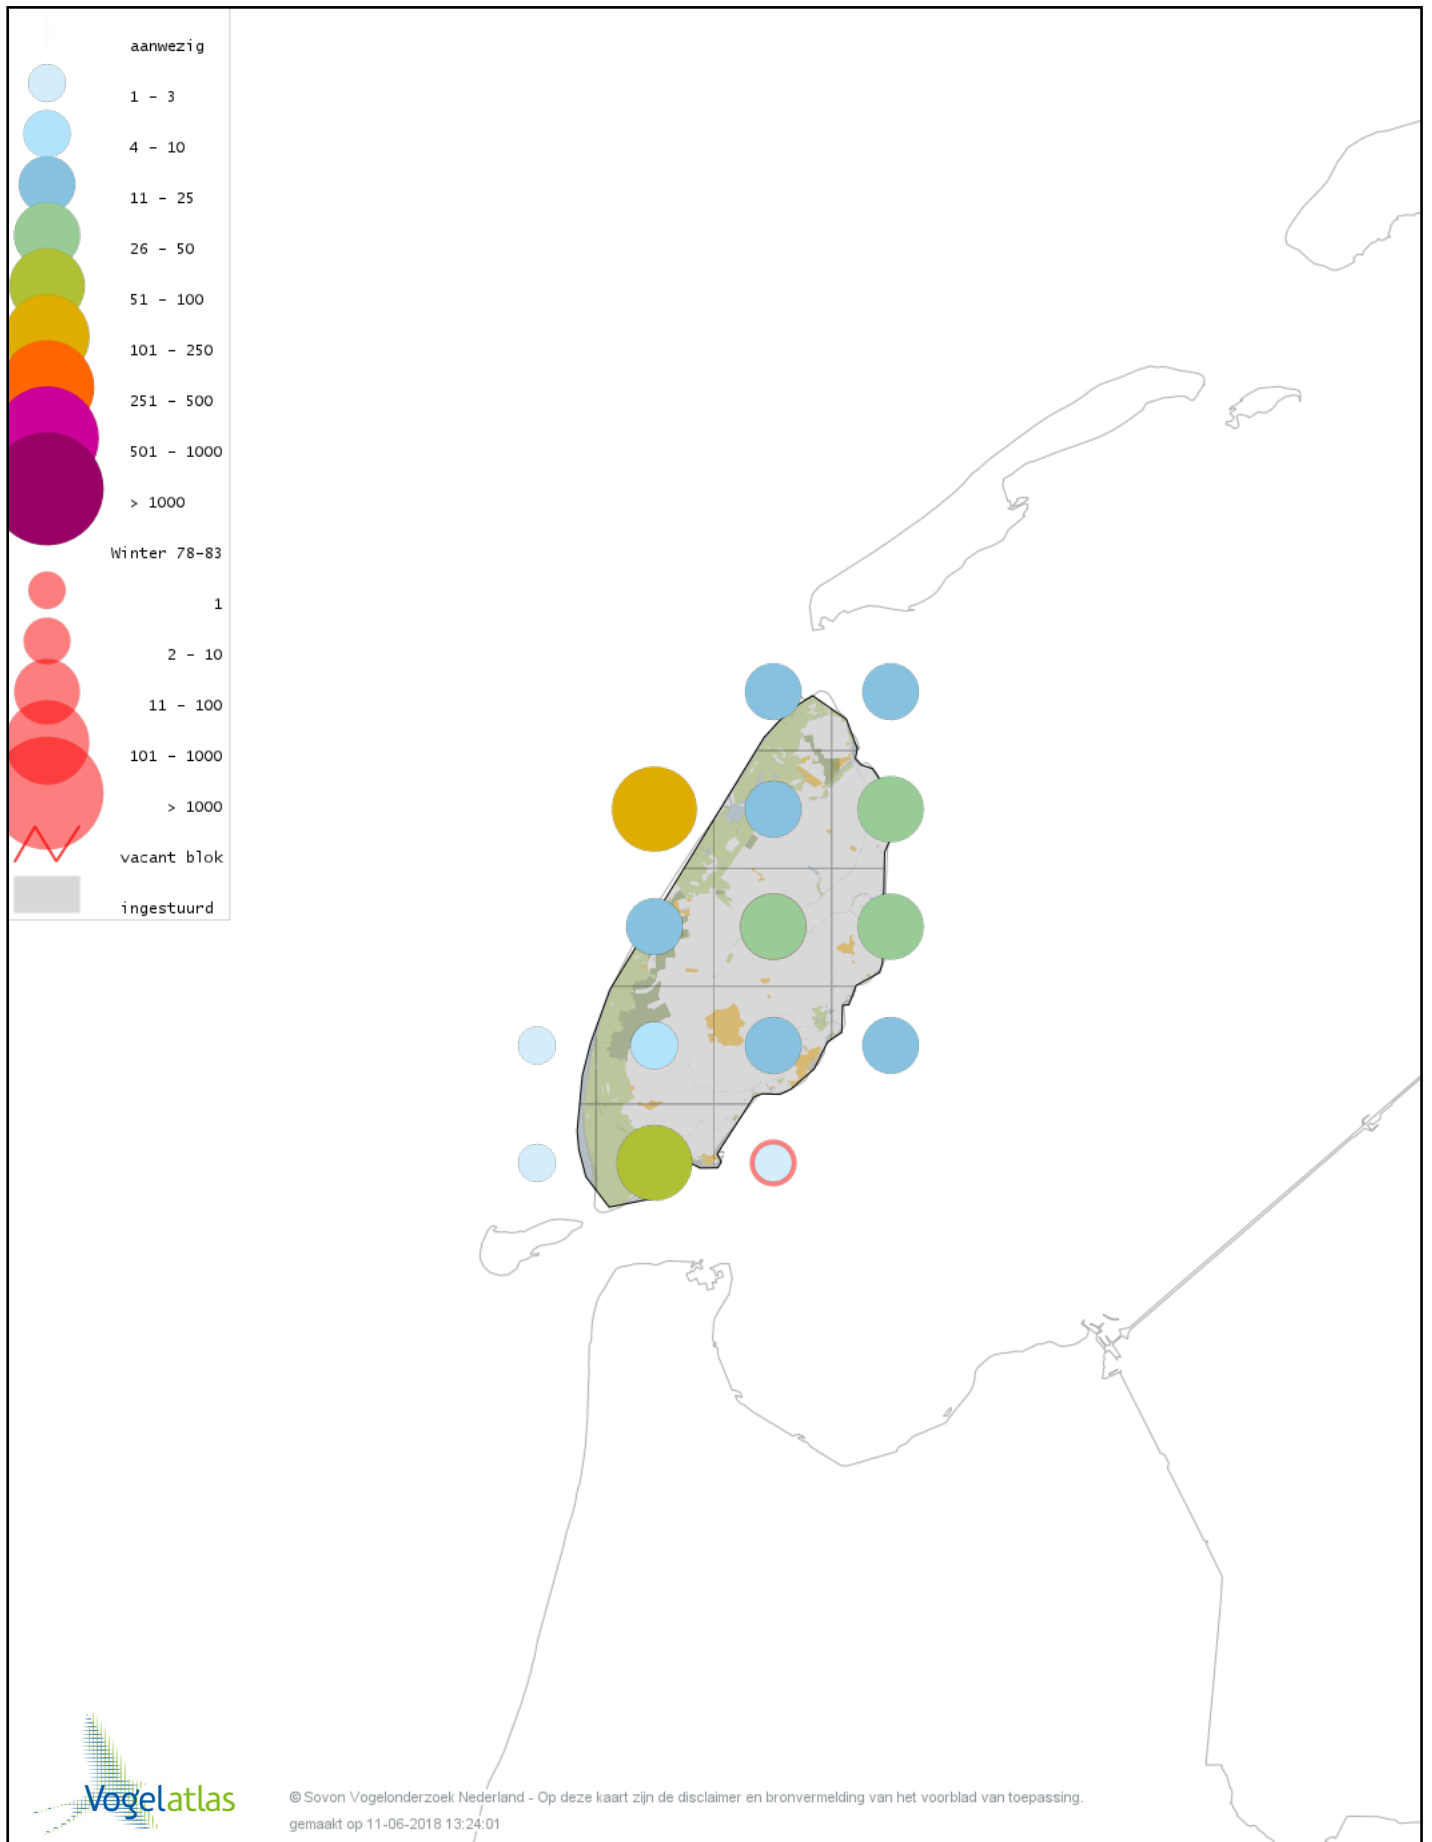

Voorlopige verspreidingskaart Amerikaanse Wintertaling winter

Voorlopige verspreidingskaart Fazant winter

Voorlopige verspreidingskaart Roodkeelduiker winter

Voorlopige verspreidingskaart Parelduiker winter

Voorlopige verspreidingskaart IJsduiker winter

Voorlopige verspreidingskaart Noordse Stormvogel winter

Voorlopige verspreidingskaart Grauwe Pijlstormvogel winter

© Sovon Vogelonderzoek Nederland - Op deze kaart zijn de disclaimer en bronvermelding van het voorblad van toepassing.
gemaakt op 11-06-2018 13:24:01

Voorlopige verspreidingskaart Noordse Pijlstormvogel winter

Voorlopige verspreidingskaart Vaal Stormvogeltje winter

Voorlopige verspreidingskaart Jan-van-gent winter

Voorlopige verspreidingskaart Aalscholver winter

Voorlopige verspreidingskaart Grote Aalscholver winter

Voorlopige verspreidingskaart Kuifaalscholver winter

Voorlopige verspreidingskaart Roerdomp winter

Voorlopige verspreidingskaart Kleine Zilverreiger winter