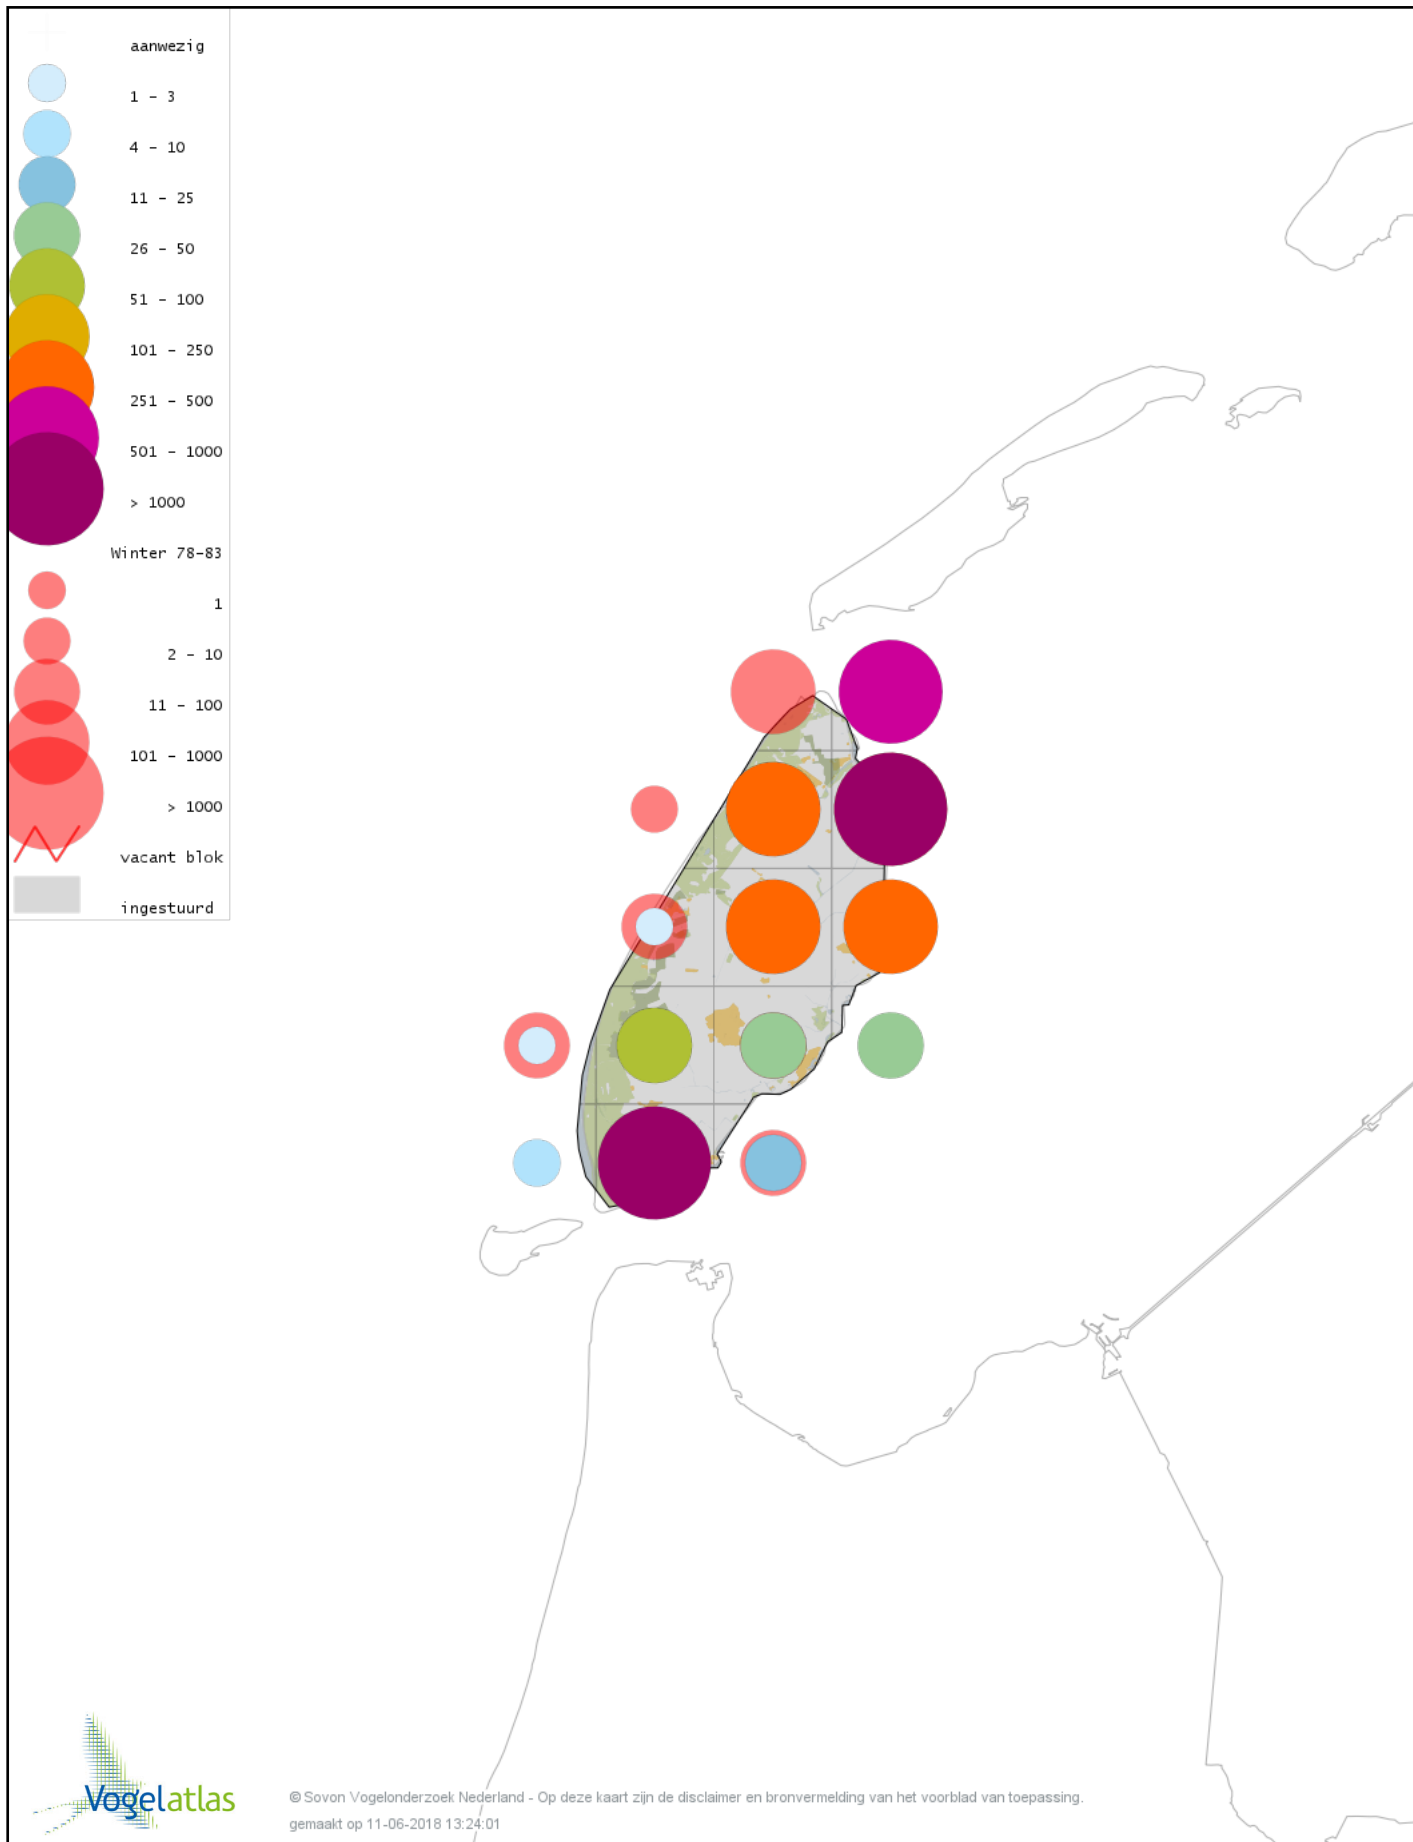

Voorlopige verspreidingskaart Bontbekplevier winter

Voorlopige verspreidingskaart Goudplevier winter

Voorlopige verspreidingskaart Zilverplevier winter

Voorlopige verspreidingskaart Kievit winter

Voorlopige verspreidingskaart Kanoet winter

Voorlopige verspreidingskaart Drieteenstrandloper winter

Voorlopige verspreidingskaart Kleine Strandloper winter

Voorlopige verspreidingskaart Paarse Strandloper winter

Voorlopige verspreidingskaart Bonte Strandloper winter

Voorlopige verspreidingskaart Kemphaan winter

Voorlopige verspreidingskaart Bokje winter

Voorlopige verspreidingskaart Watersnip winter

Voorlopige verspreidingskaart Houtsnip winter

Voorlopige verspreidingskaart Grutto winter

Voorlopige verspreidingskaart IJslandse Grutto winter

Voorlopige verspreidingskaart Rosse Grutto winter

Voorlopige verspreidingskaart Wulp winter

Voorlopige verspreidingskaart Witgat winter

Voorlopige verspreidingskaart Zwarte Ruiter winter