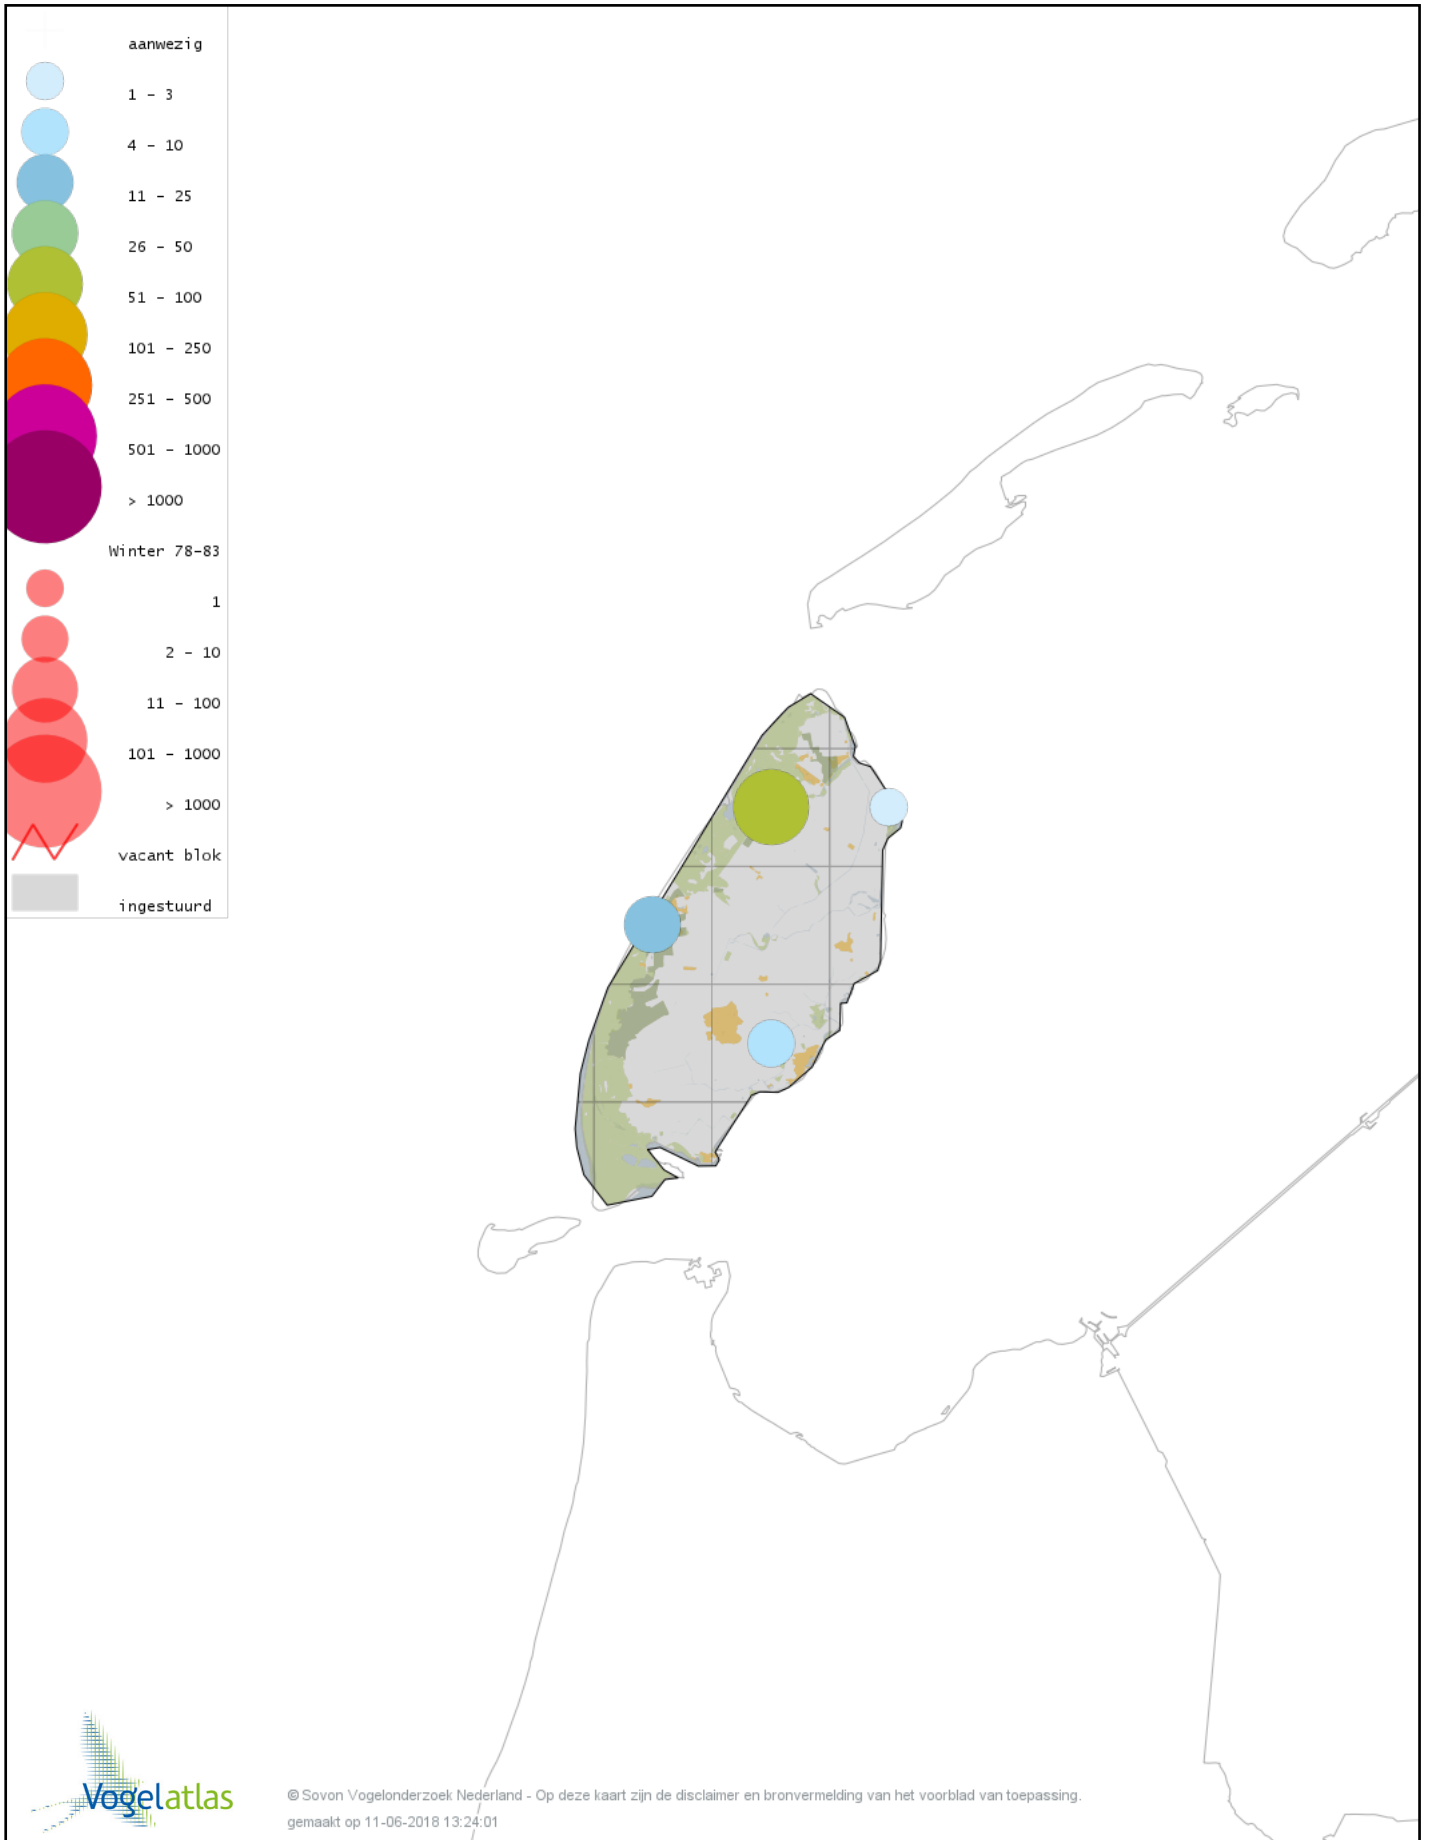

Voorlopige verspreidingskaart Oeverpieper winter

Voorlopige verspreidingskaart Waterpieper winter

Voorlopige verspreidingskaart Vink winter

Voorlopige verspreidingskaart Keep winter

Voorlopige verspreidingskaart Groenling winter

Voorlopige verspreidingskaart Putter winter

Voorlopige verspreidingskaart Kneu winter

Voorlopige verspreidingskaart Frater winter

Voorlopige verspreidingskaart Kleine Barmsijs winter

Voorlopige verspreidingskaart Grote Barmsijs winter

Voorlopige verspreidingskaart Barmsijs (Grote of Kleine) winter

Voorlopige verspreidingskaart Kruisbek winter

Voorlopige verspreidingskaart Grote Kruisbek winter

Voorlopige verspreidingskaart Goudvink winter