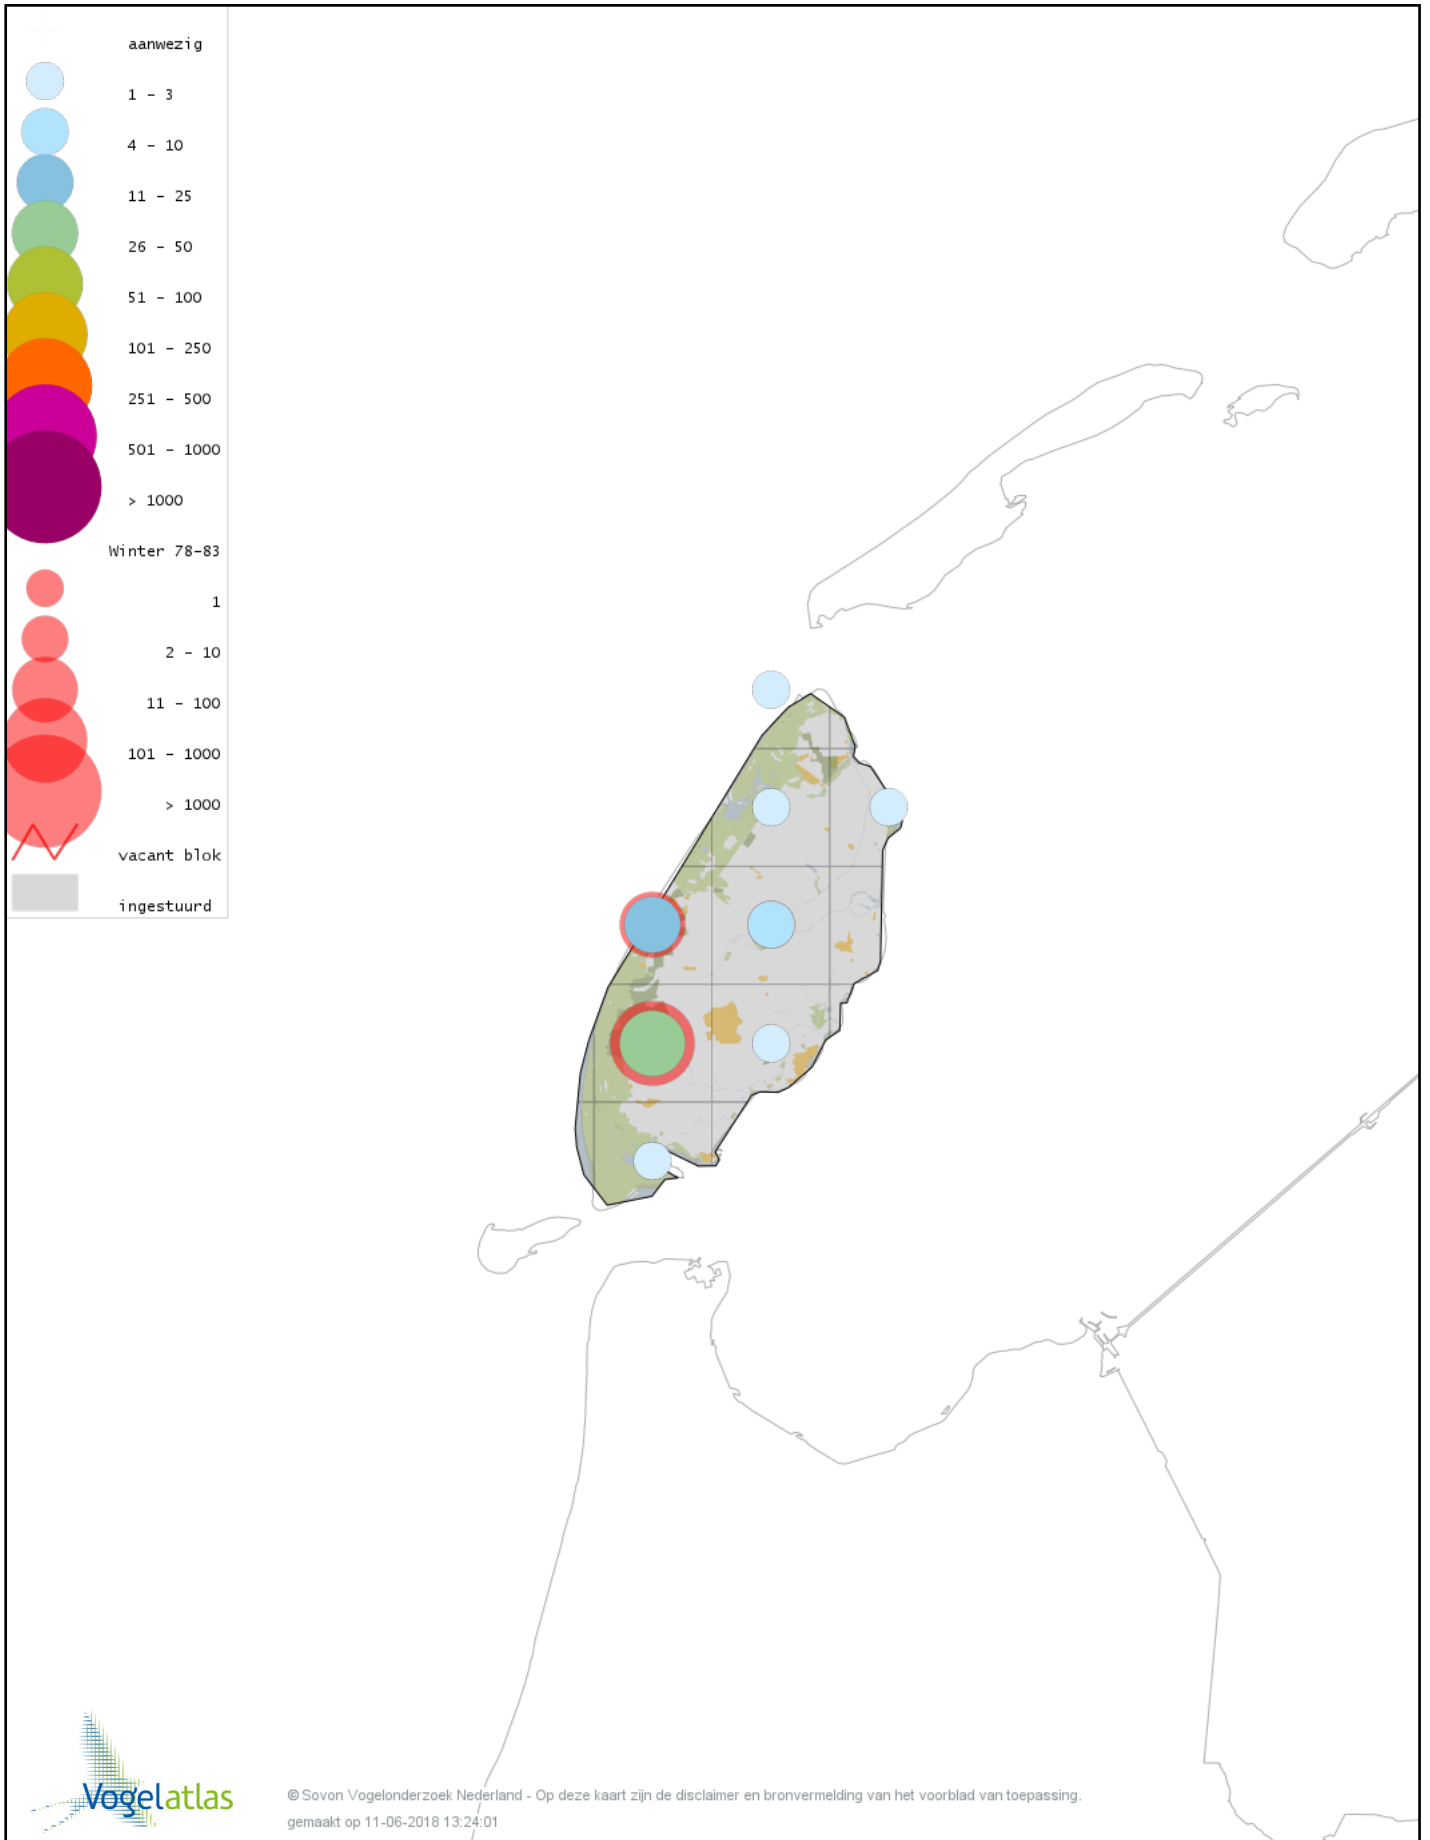

Voorlopige verspreidingskaart Veldleeuwerik winter

Voorlopige verspreidingskaart Strandleuwerik winter

Voorlopige verspreidingskaart Staartmees winter

Voorlopige verspreidingskaart Witkopstaartmees winter

Voorlopige verspreidingskaart Tjiftjaf winter

Voorlopige verspreidingskaart Siberische Tjiftjaf winter

Voorlopige verspreidingskaart Zwartkop winter

Voorlopige verspreidingskaart Pestvogel winter

Voorlopige verspreidingskaart Taigaboomkruiper winter

Voorlopige verspreidingskaart Boomkruiper winter

Voorlopige verspreidingskaart Winterkoning winter

Voorlopige verspreidingskaart Spreeuw winter

Voorlopige verspreidingskaart Beflijster winter

Voorlopige verspreidingskaart Merel winter