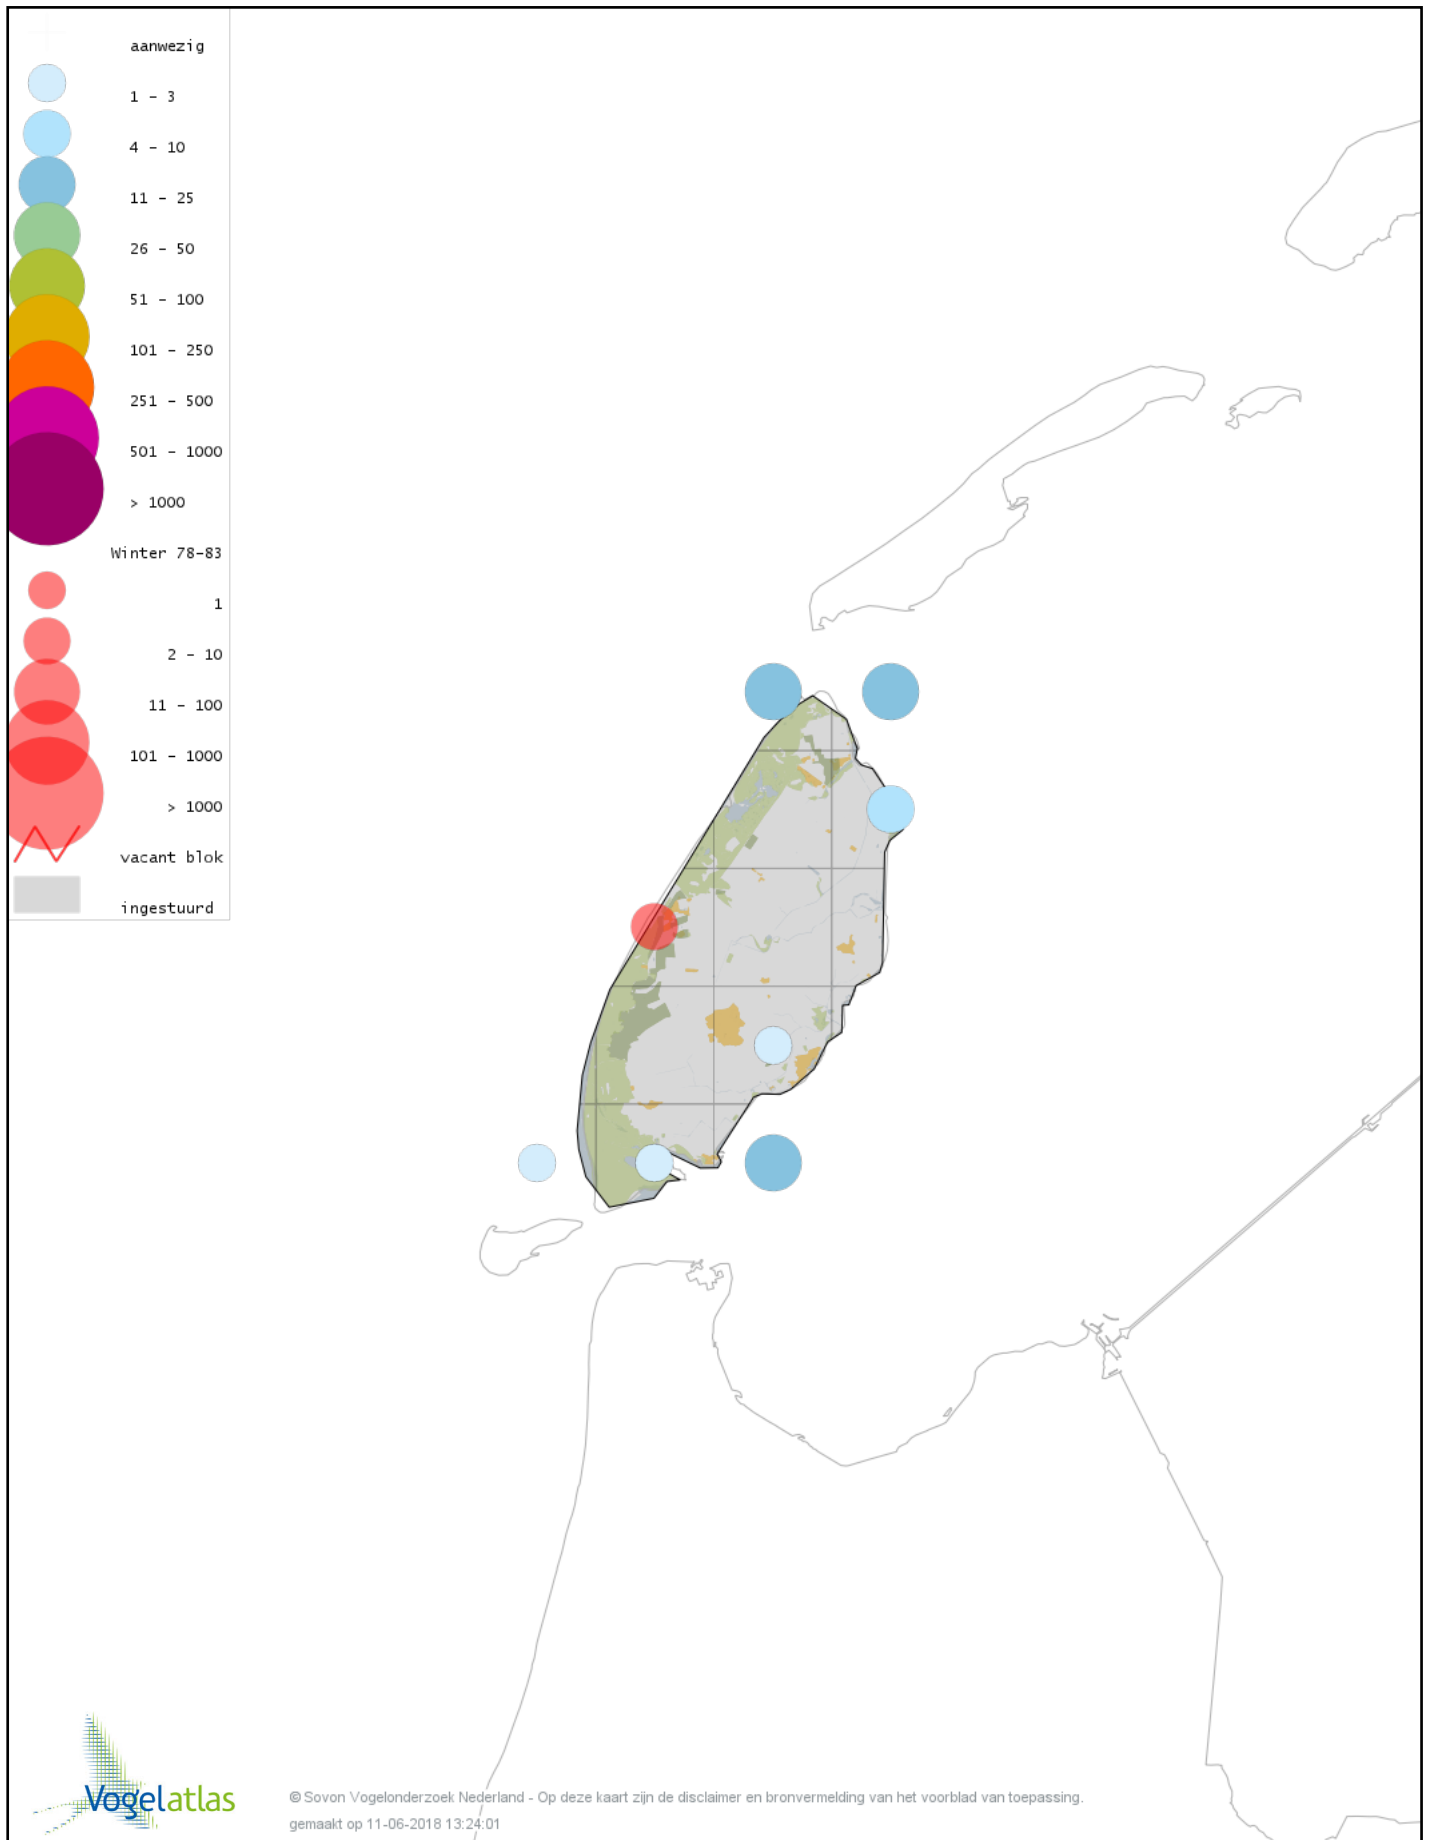

Voorlopige verspreidingskaart Waterral winter

Voorlopige verspreidingskaart Waterhoen winter

Voorlopige verspreidingskaart Meerkoet winter

Voorlopige verspreidingskaart Scholekster winter

Voorlopige verspreidingskaart Kluut winter

Voorlopige verspreidingskaart Bontbekplevier winter

Voorlopige verspreidingskaart Goudplevier winter

Voorlopige verspreidingskaart Zilverplevier winter

Voorlopige verspreidingskaart Kievit winter

Voorlopige verspreidingskaart Kanoet winter

Voorlopige verspreidingskaart Drieteenstrandloper winter

Voorlopige verspreidingskaart Kleine Strandloper winter

Voorlopige verspreidingskaart Paarse Strandloper winter

Voorlopige verspreidingskaart Bonte Strandloper winter