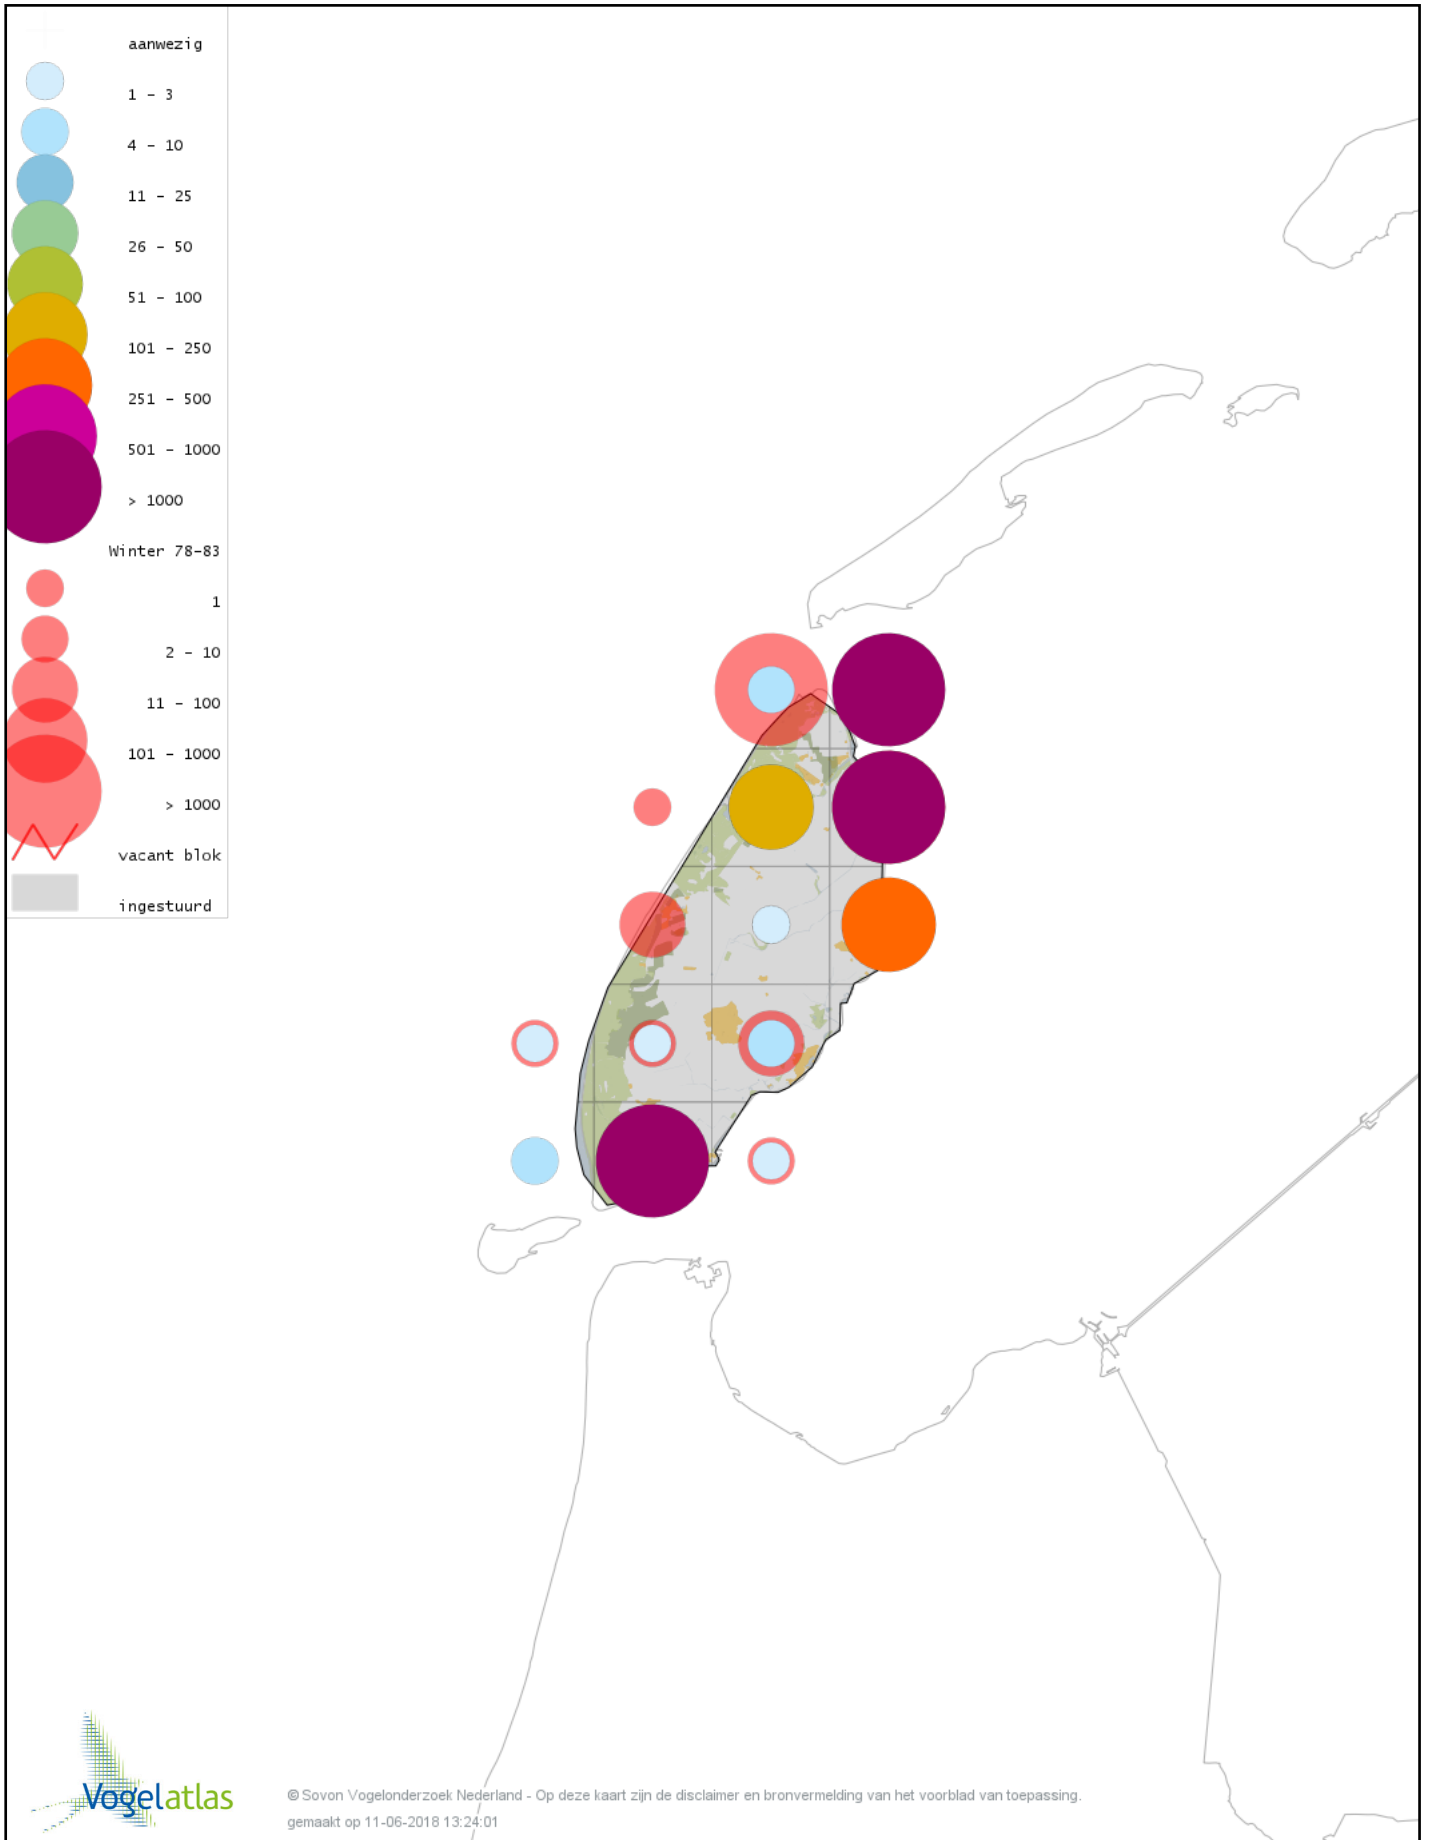

Voorlopige verspreidingskaart Waterral winter

Voorlopige verspreidingskaart Waterhoen winter

Voorlopige verspreidingskaart Meerkoet winter

Voorlopige verspreidingskaart Scholekster winter

Voorlopige verspreidingskaart Kluut winter

Voorlopige verspreidingskaart Bontbekplevier winter

Voorlopige verspreidingskaart Goudplevier winter

Voorlopige verspreidingskaart Zilverplevier winter

Voorlopige verspreidingskaart Kievit winter

Voorlopige verspreidingskaart Kanoet winter

Voorlopige verspreidingskaart Drieteenstrandloper winter

Voorlopige verspreidingskaart Kleine Strandloper winter

Voorlopige verspreidingskaart Paarse Strandloper winter

Voorlopige verspreidingskaart Bonte Strandloper winter

Voorlopige verspreidingskaart Kemphaan winter

Voorlopige verspreidingskaart Bokje winter

Voorlopige verspreidingskaart Watersnip winter

Voorlopige verspreidingskaart Houtsnip winter

Voorlopige verspreidingskaart Grutto winter