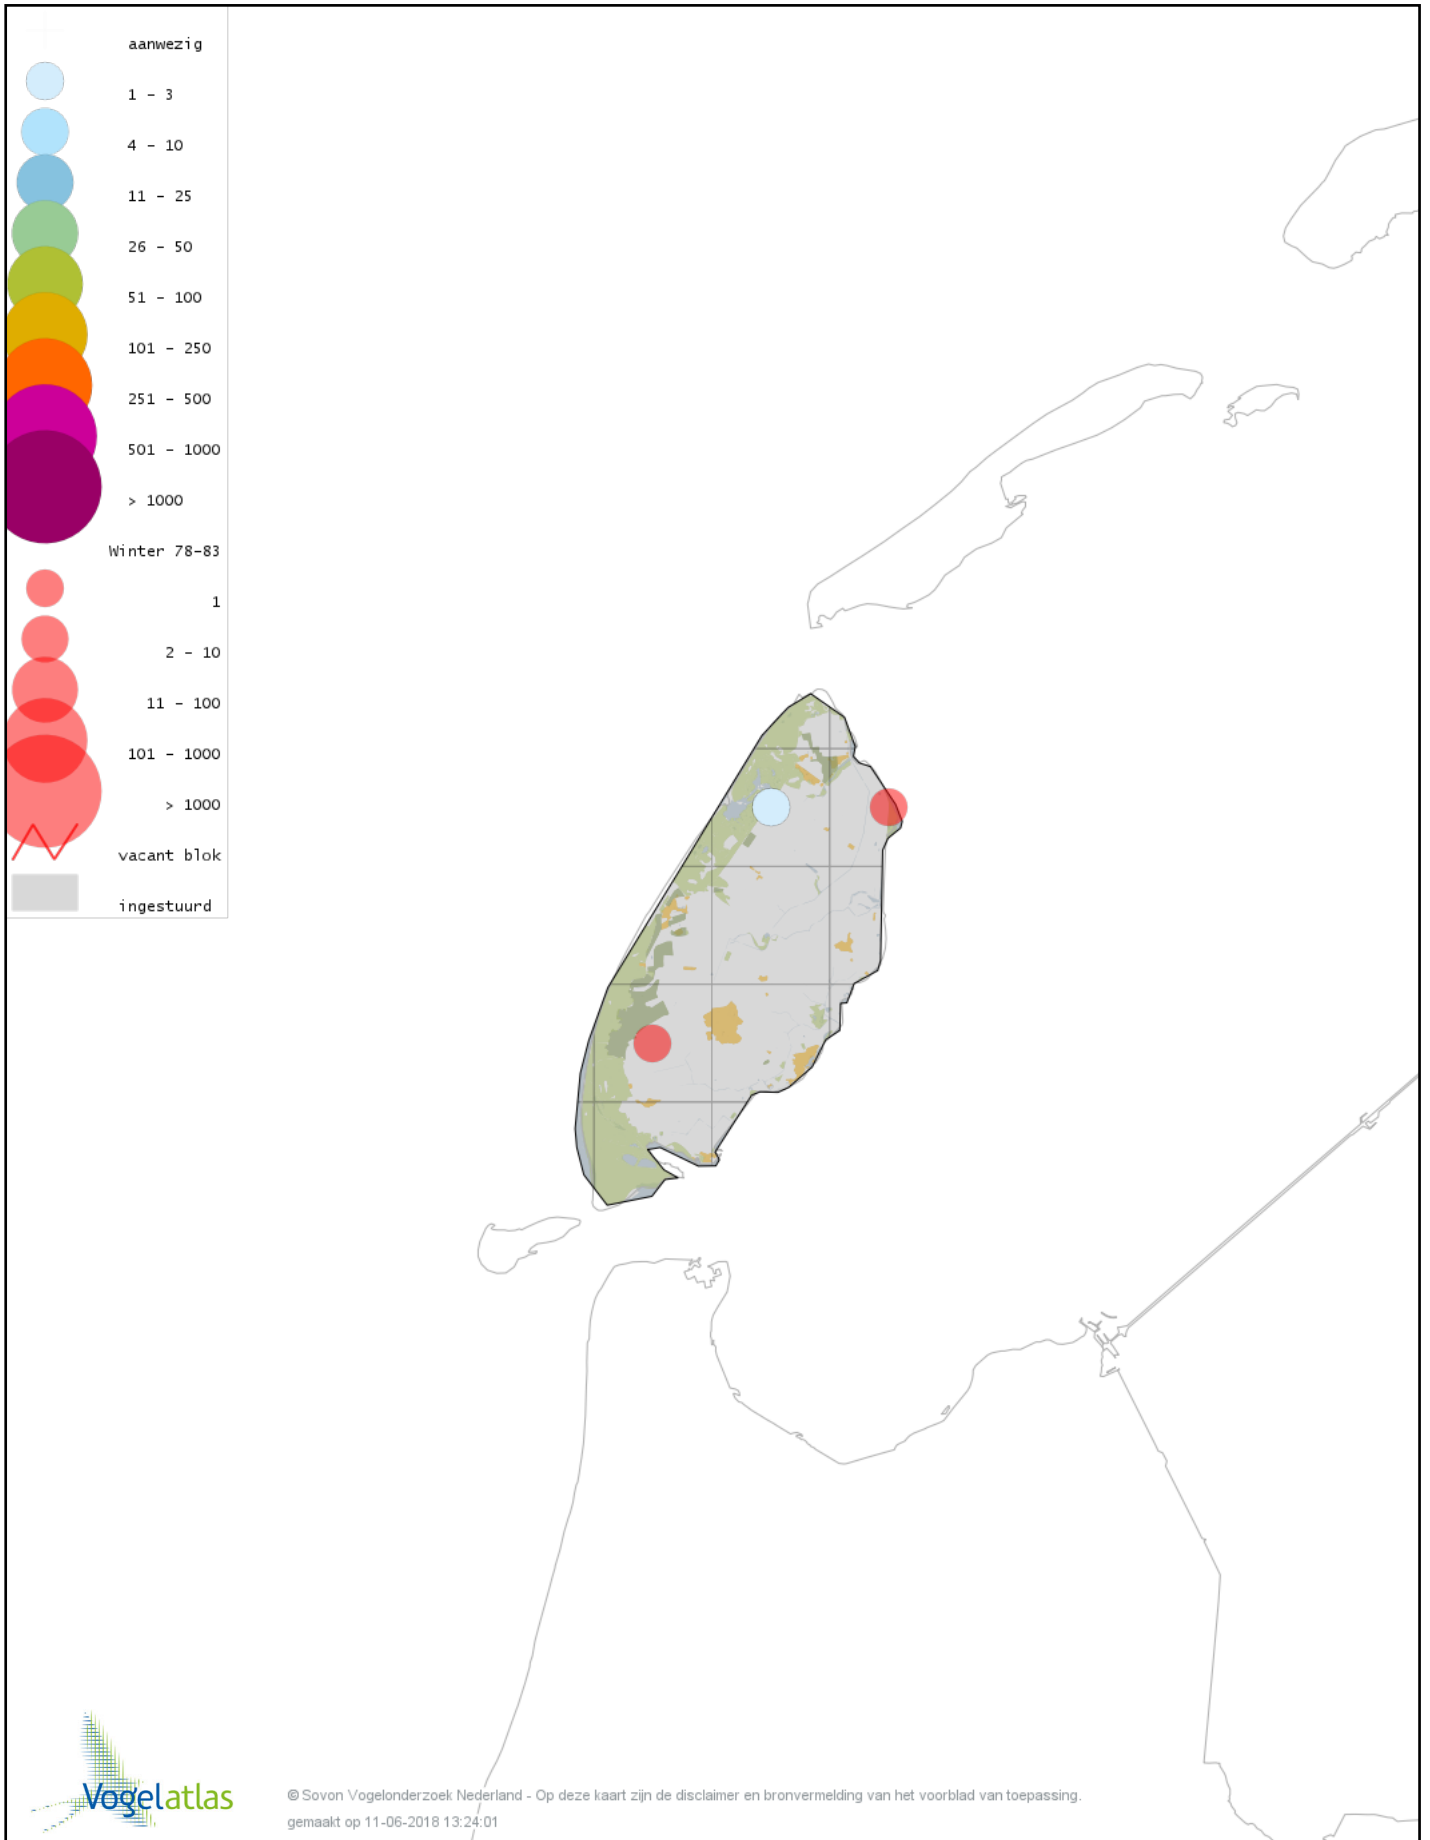

Voorlopige verspreidingskaart Grote Aalscholver winter

Voorlopige verspreidingskaart Kuifaalscholver winter

Voorlopige verspreidingskaart Roerdomp winter

Voorlopige verspreidingskaart Kleine Zilverreiger winter

Voorlopige verspreidingskaart Grote Zilverreiger winter

Voorlopige verspreidingskaart Blauwe Reiger winter

Voorlopige verspreidingskaart Ooievaar winter

Voorlopige verspreidingskaart Lepelaar winter

Voorlopige verspreidingskaart Dodaars winter

Voorlopige verspreidingskaart Fuut winter

Voorlopige verspreidingskaart Roodhalsfuut winter

Voorlopige verspreidingskaart Kuifduiker winter

Voorlopige verspreidingskaart Geoorde Fuut winter

Voorlopige verspreidingskaart Rode Wouw winter

Voorlopige verspreidingskaart Zeearend winter

Voorlopige verspreidingskaart Bruine Kiekendief winter

Voorlopige verspreidingskaart Blauwe Kiekendief winter

Voorlopige verspreidingskaart Havik winter

Voorlopige verspreidingskaart Sperwer winter