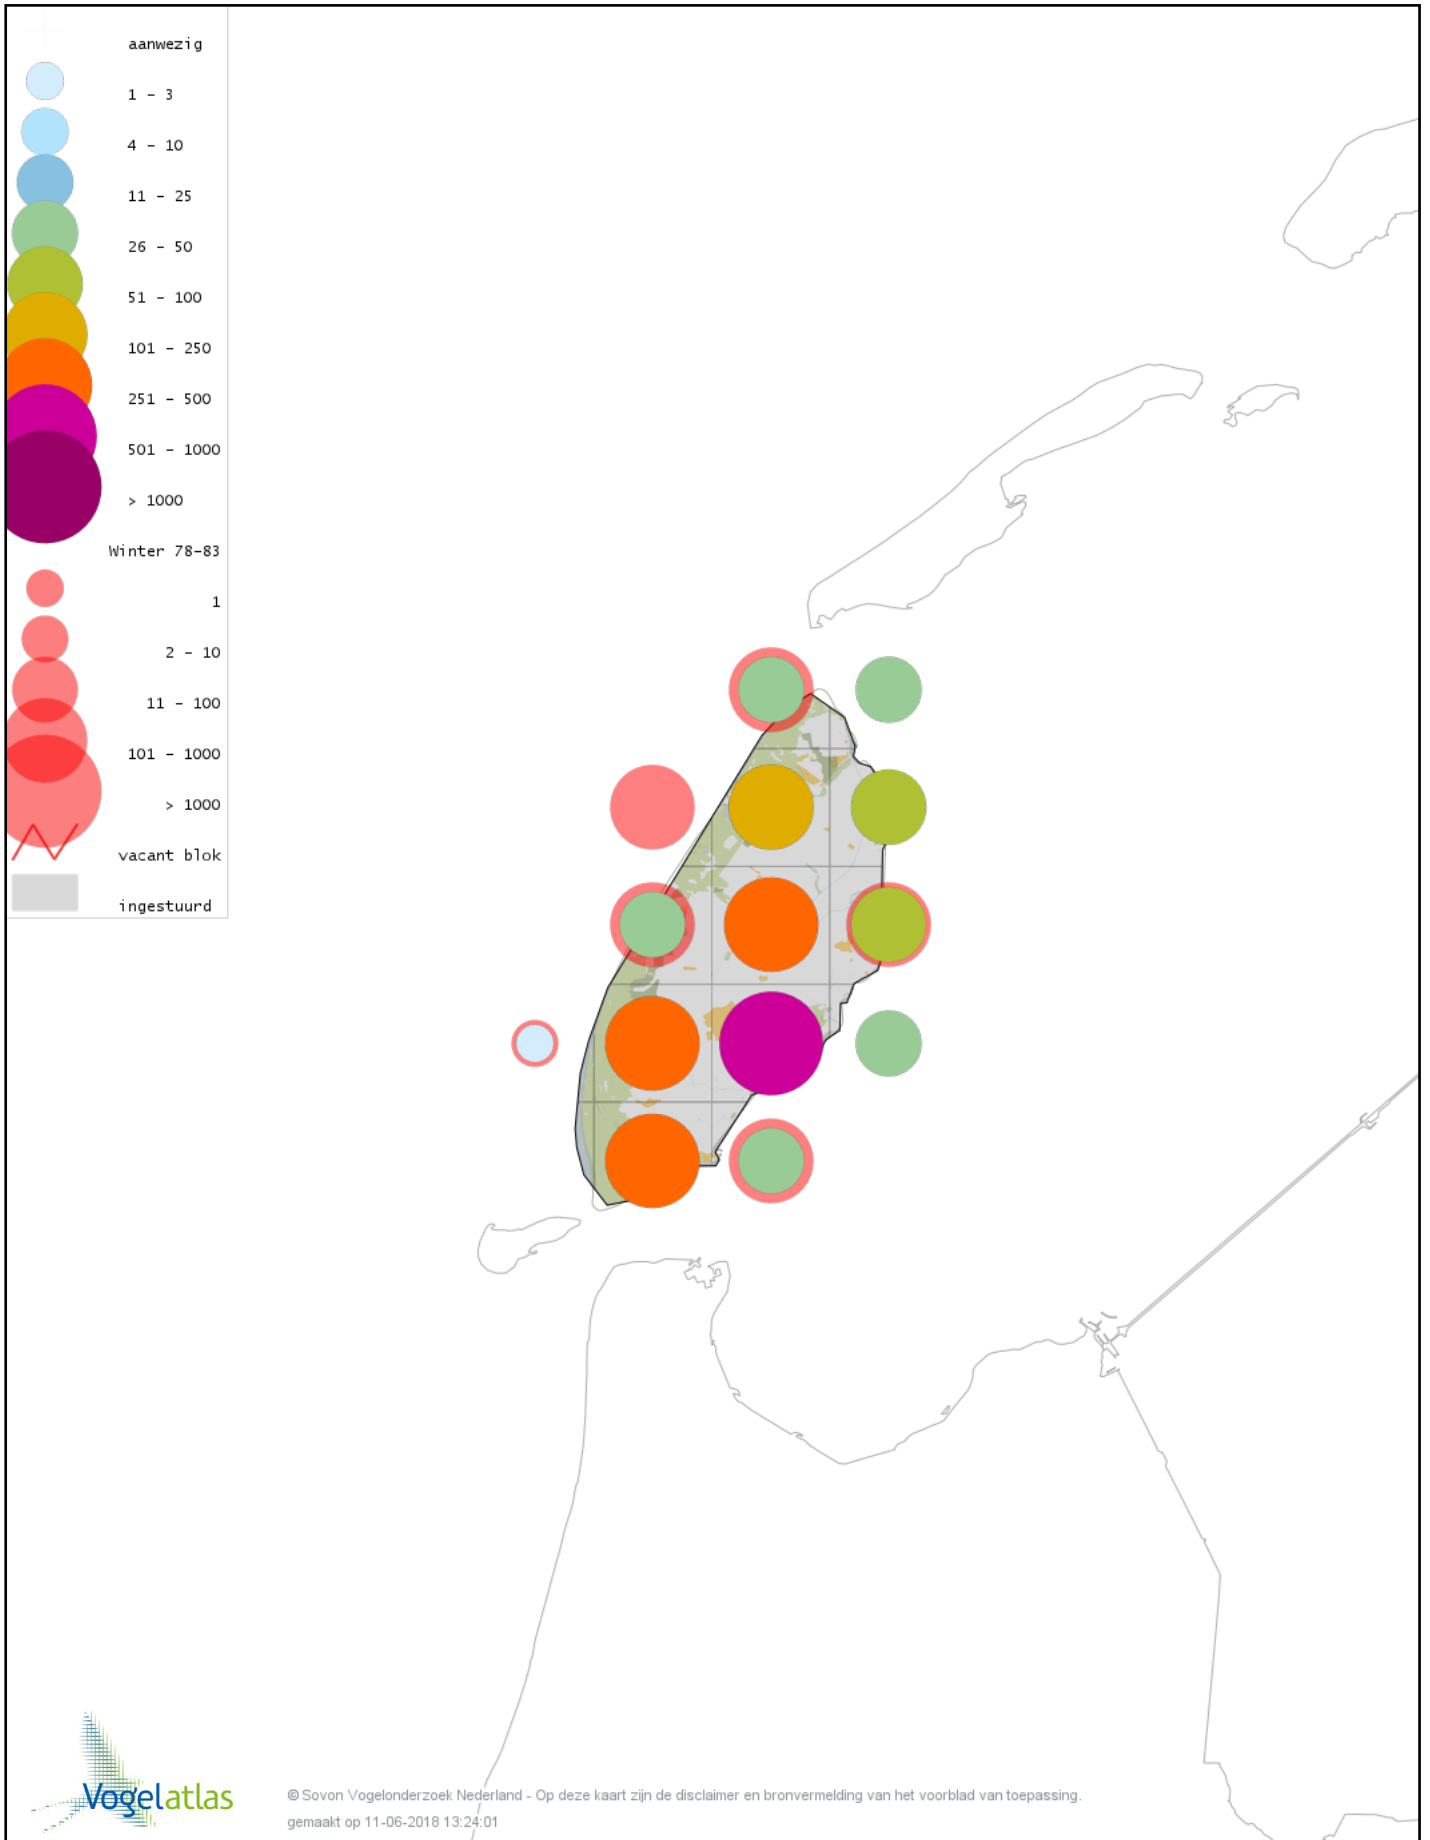

Voorlopige verspreidingskaart Grote Mantelmeeuw winter

Voorlopige verspreidingskaart Grote Stern winter

Voorlopige verspreidingskaart Zeekoet winter

Voorlopige verspreidingskaart Alk winter

Voorlopige verspreidingskaart Alk of Zeekoet winter

Voorlopige verspreidingskaart Zwarte Zeekoet winter

Voorlopige verspreidingskaart Kleine Alk winter

Voorlopige verspreidingskaart Papegaaiduiker winter

Voorlopige verspreidingskaart Stadsduif winter

Voorlopige verspreidingskaart Holenduif winter

Voorlopige verspreidingskaart Houtduif winter

Voorlopige verspreidingskaart Turkse Tortel winter

Voorlopige verspreidingskaart Grote Alexanderparkiet winter

Voorlopige verspreidingskaart Kerkuil winter

Voorlopige verspreidingskaart Sneeuwuil winter