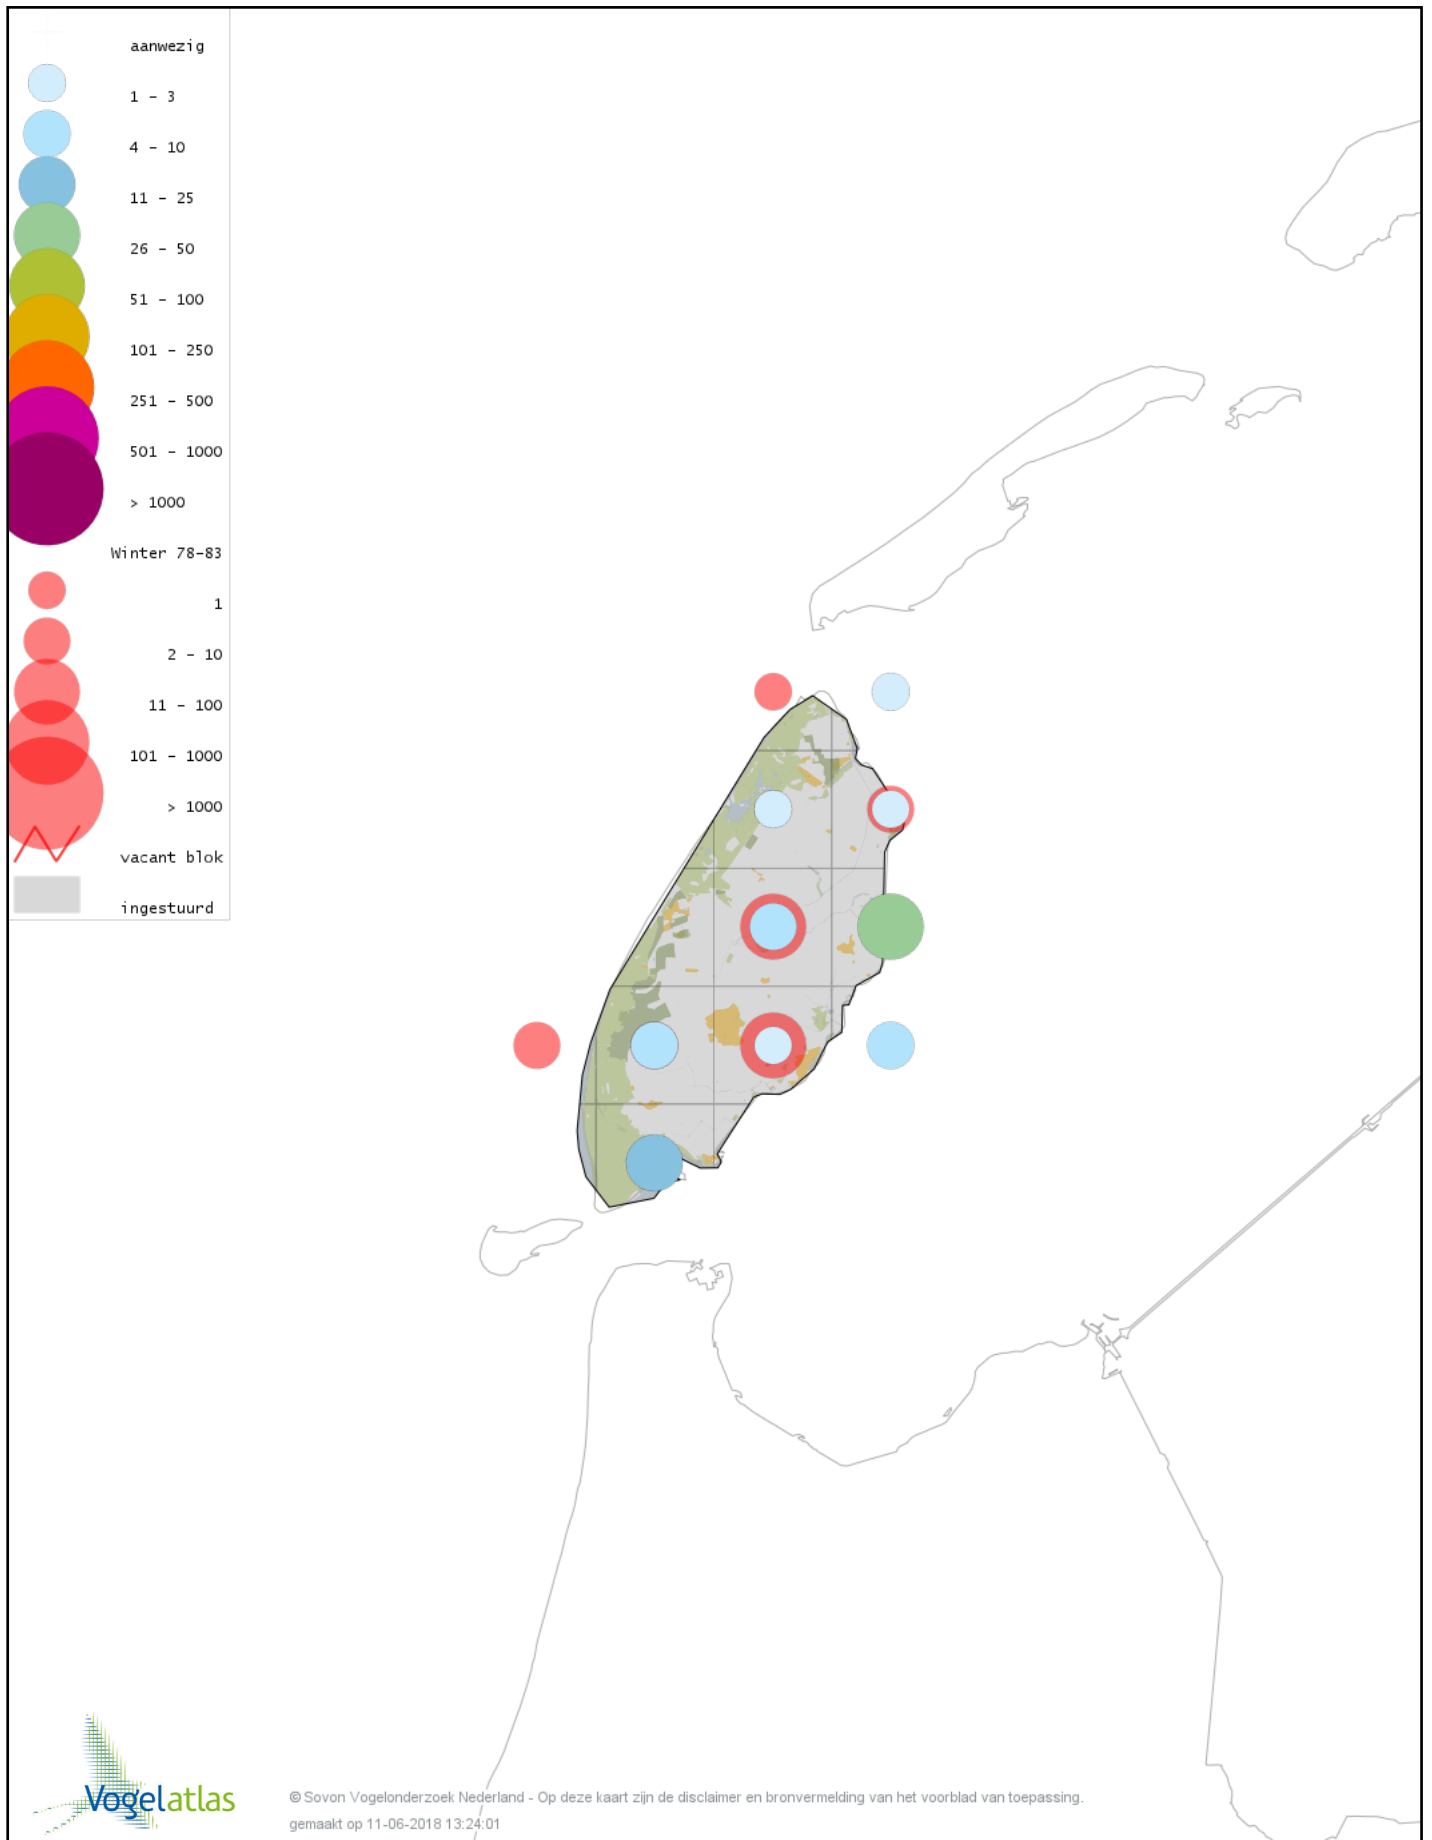

Voorlopige verspreidingskaart Drieteenstrandloper winter

Voorlopige verspreidingskaart Kleine Strandloper winter

Voorlopige verspreidingskaart Paarse Strandloper winter

Voorlopige verspreidingskaart Bonte Strandloper winter

Voorlopige verspreidingskaart Kemphaan winter

Voorlopige verspreidingskaart Bokje winter

Voorlopige verspreidingskaart Watersnip winter

Voorlopige verspreidingskaart Houtsnip winter

Voorlopige verspreidingskaart Grutto winter

Voorlopige verspreidingskaart IJslandse Grutto winter

Voorlopige verspreidingskaart Rosse Grutto winter

Voorlopige verspreidingskaart Wulp winter

Voorlopige verspreidingskaart Witgat winter

Voorlopige verspreidingskaart Zwarte Ruiter winter