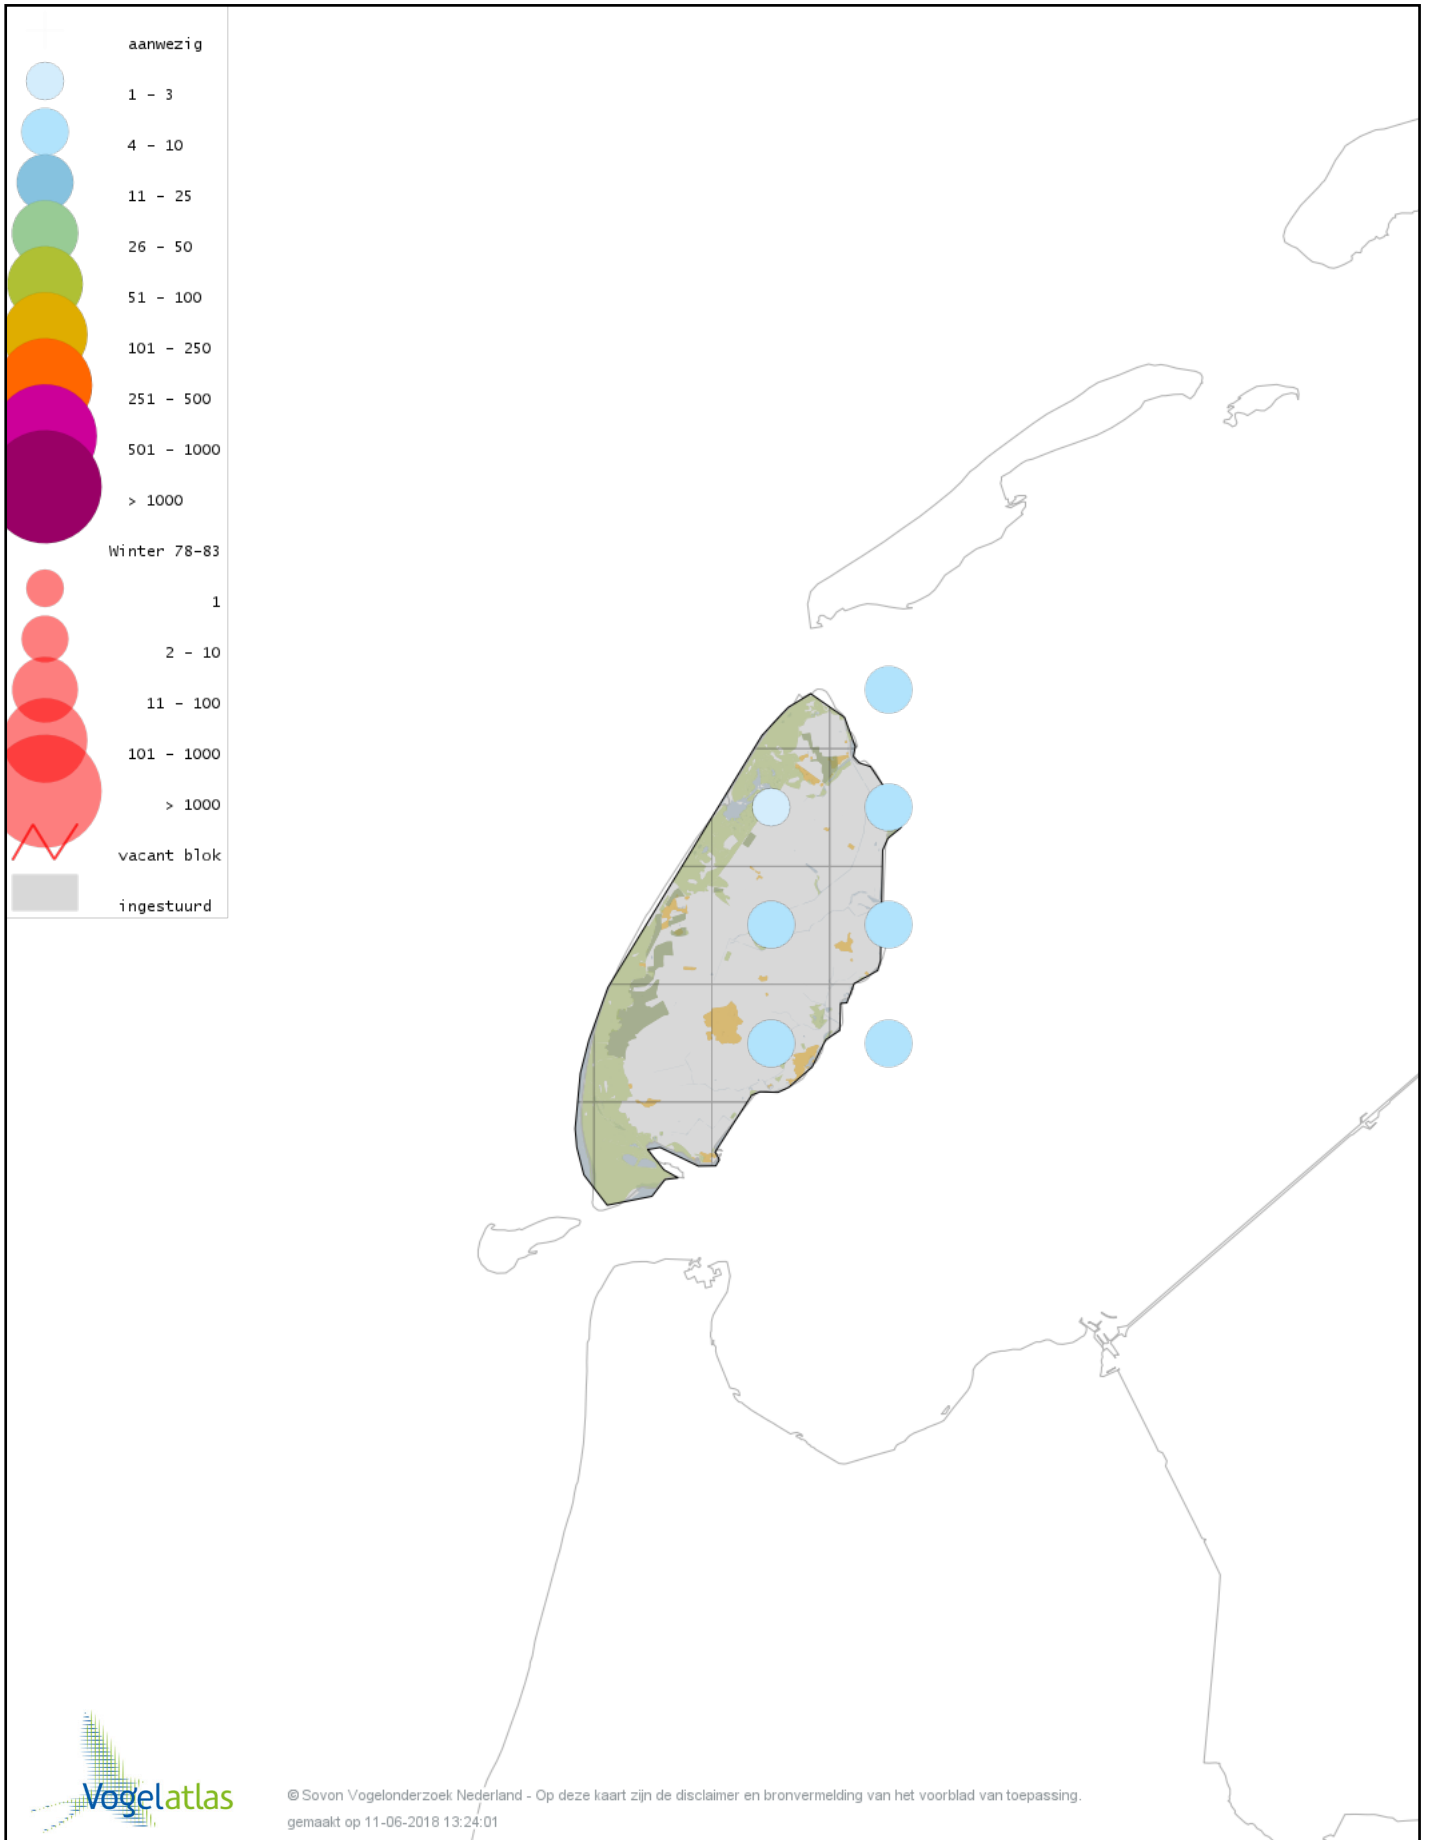

Voorlopige verspreidingskaart Taigarietgans winter

Voorlopige verspreidingskaart Toendrarietgans winter

Voorlopige verspreidingskaart Kleine Rietgans winter

Voorlopige verspreidingskaart Grauwe Gans winter

Voorlopige verspreidingskaart Soepgans winter

Voorlopige verspreidingskaart Kolgans winter

Voorlopige verspreidingskaart Kleine Canadese Gans (minima) winter

Voorlopige verspreidingskaart Grote Canadese Gans winter

Voorlopige verspreidingskaart Brandgans winter

Voorlopige verspreidingskaart Brandgans x Canadese Gans winter

Voorlopige verspreidingskaart Brandgans x Grauwe Gans winter

Voorlopige verspreidingskaart Canadese gans x Grauwe gans winter

Voorlopige verspreidingskaart Roodhalsgans winter

Voorlopige verspreidingskaart Witbuikrotgans winter

Voorlopige verspreidingskaart Rotgans winter

Voorlopige verspreidingskaart Zwarte Rotgans winter

Voorlopige verspreidingskaart Nijlgans winter