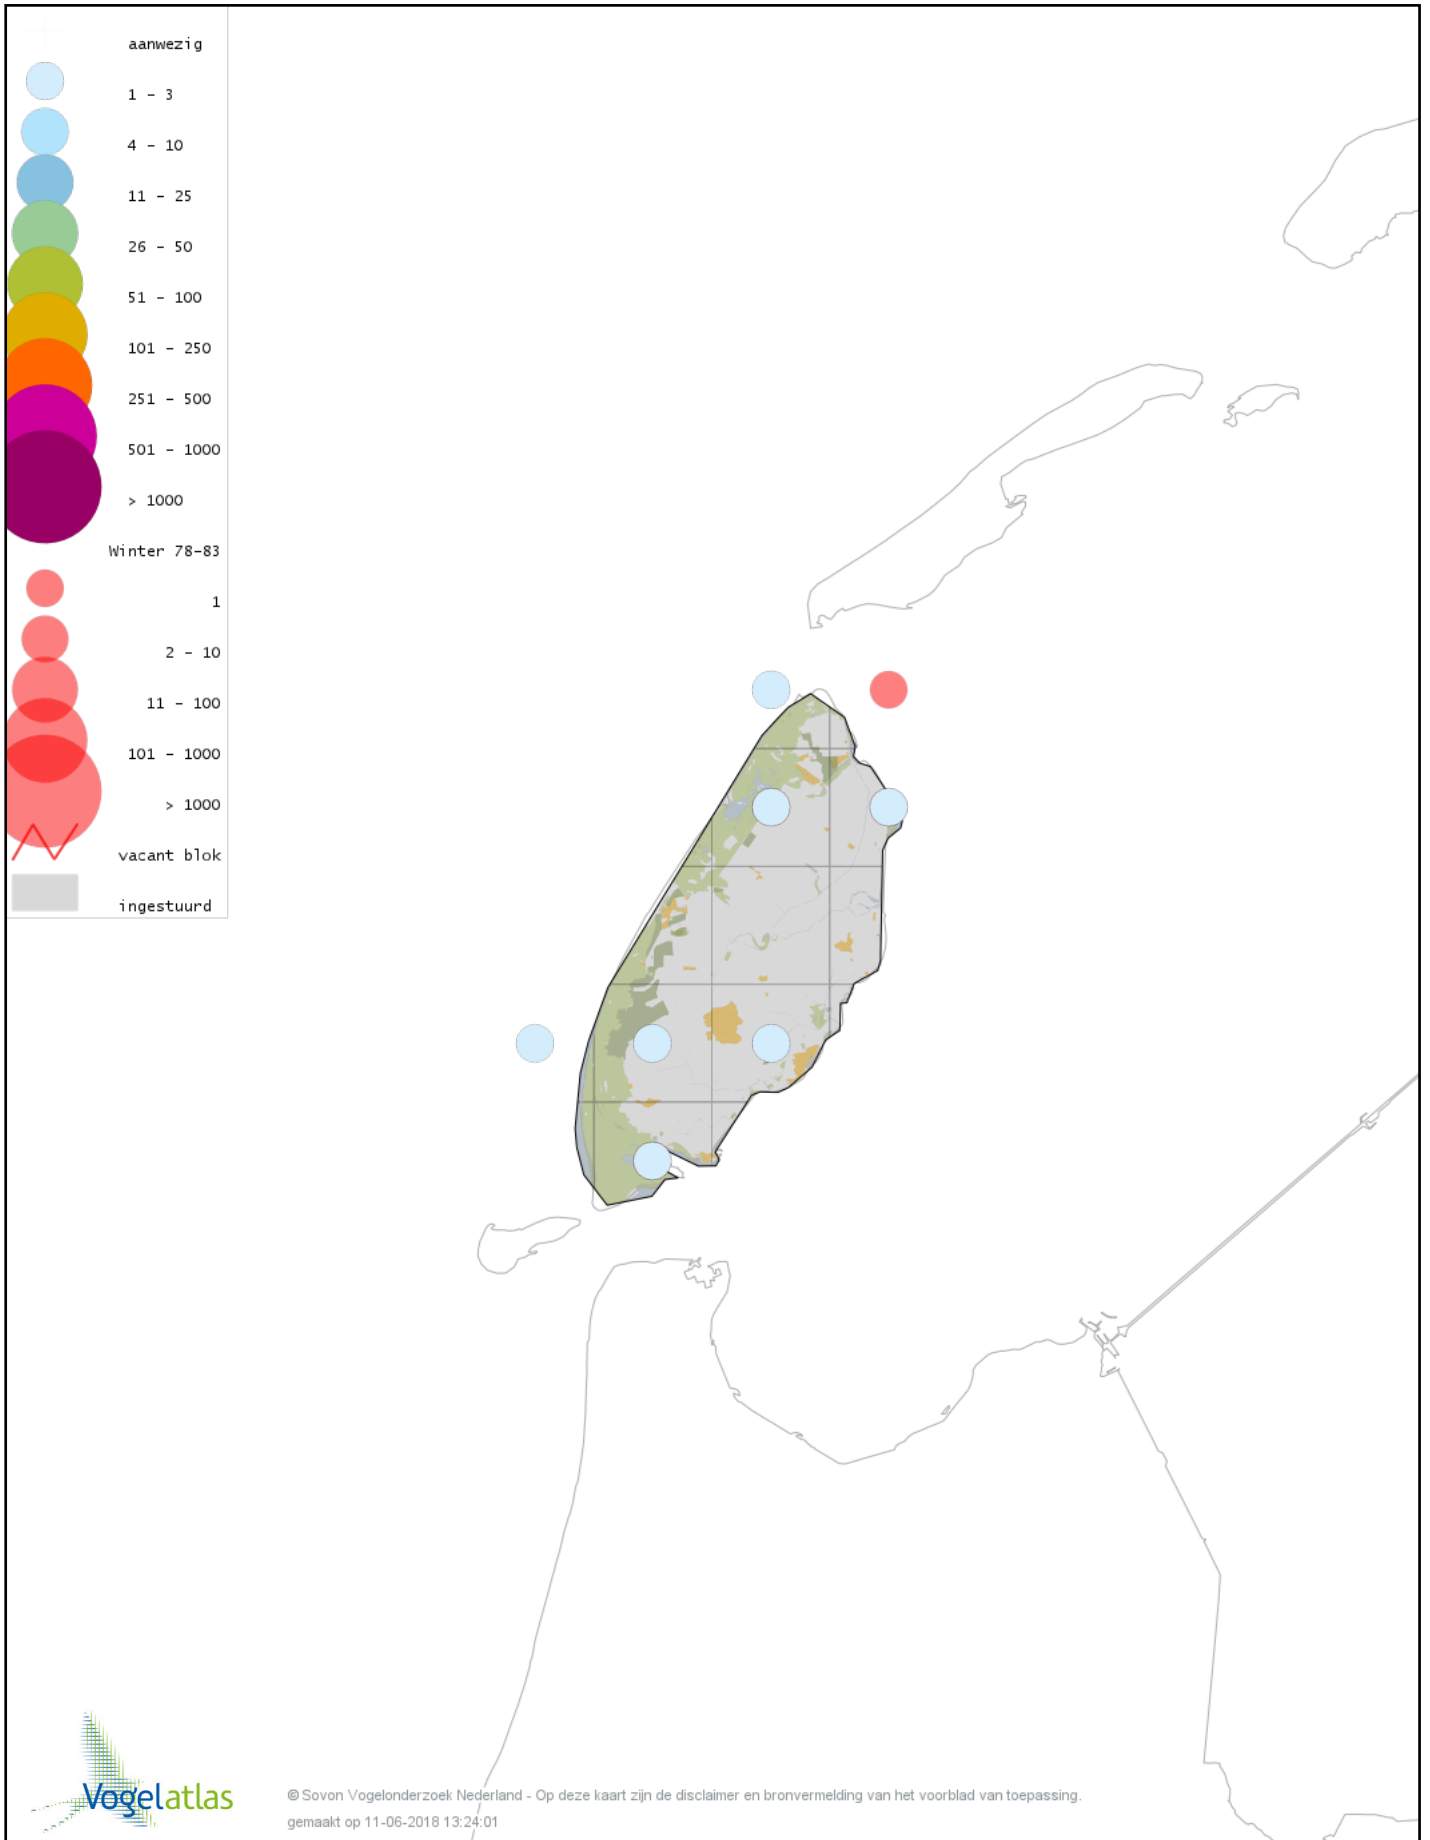

Voorlopige verspreidingskaart Zwarte Roodstaart winter