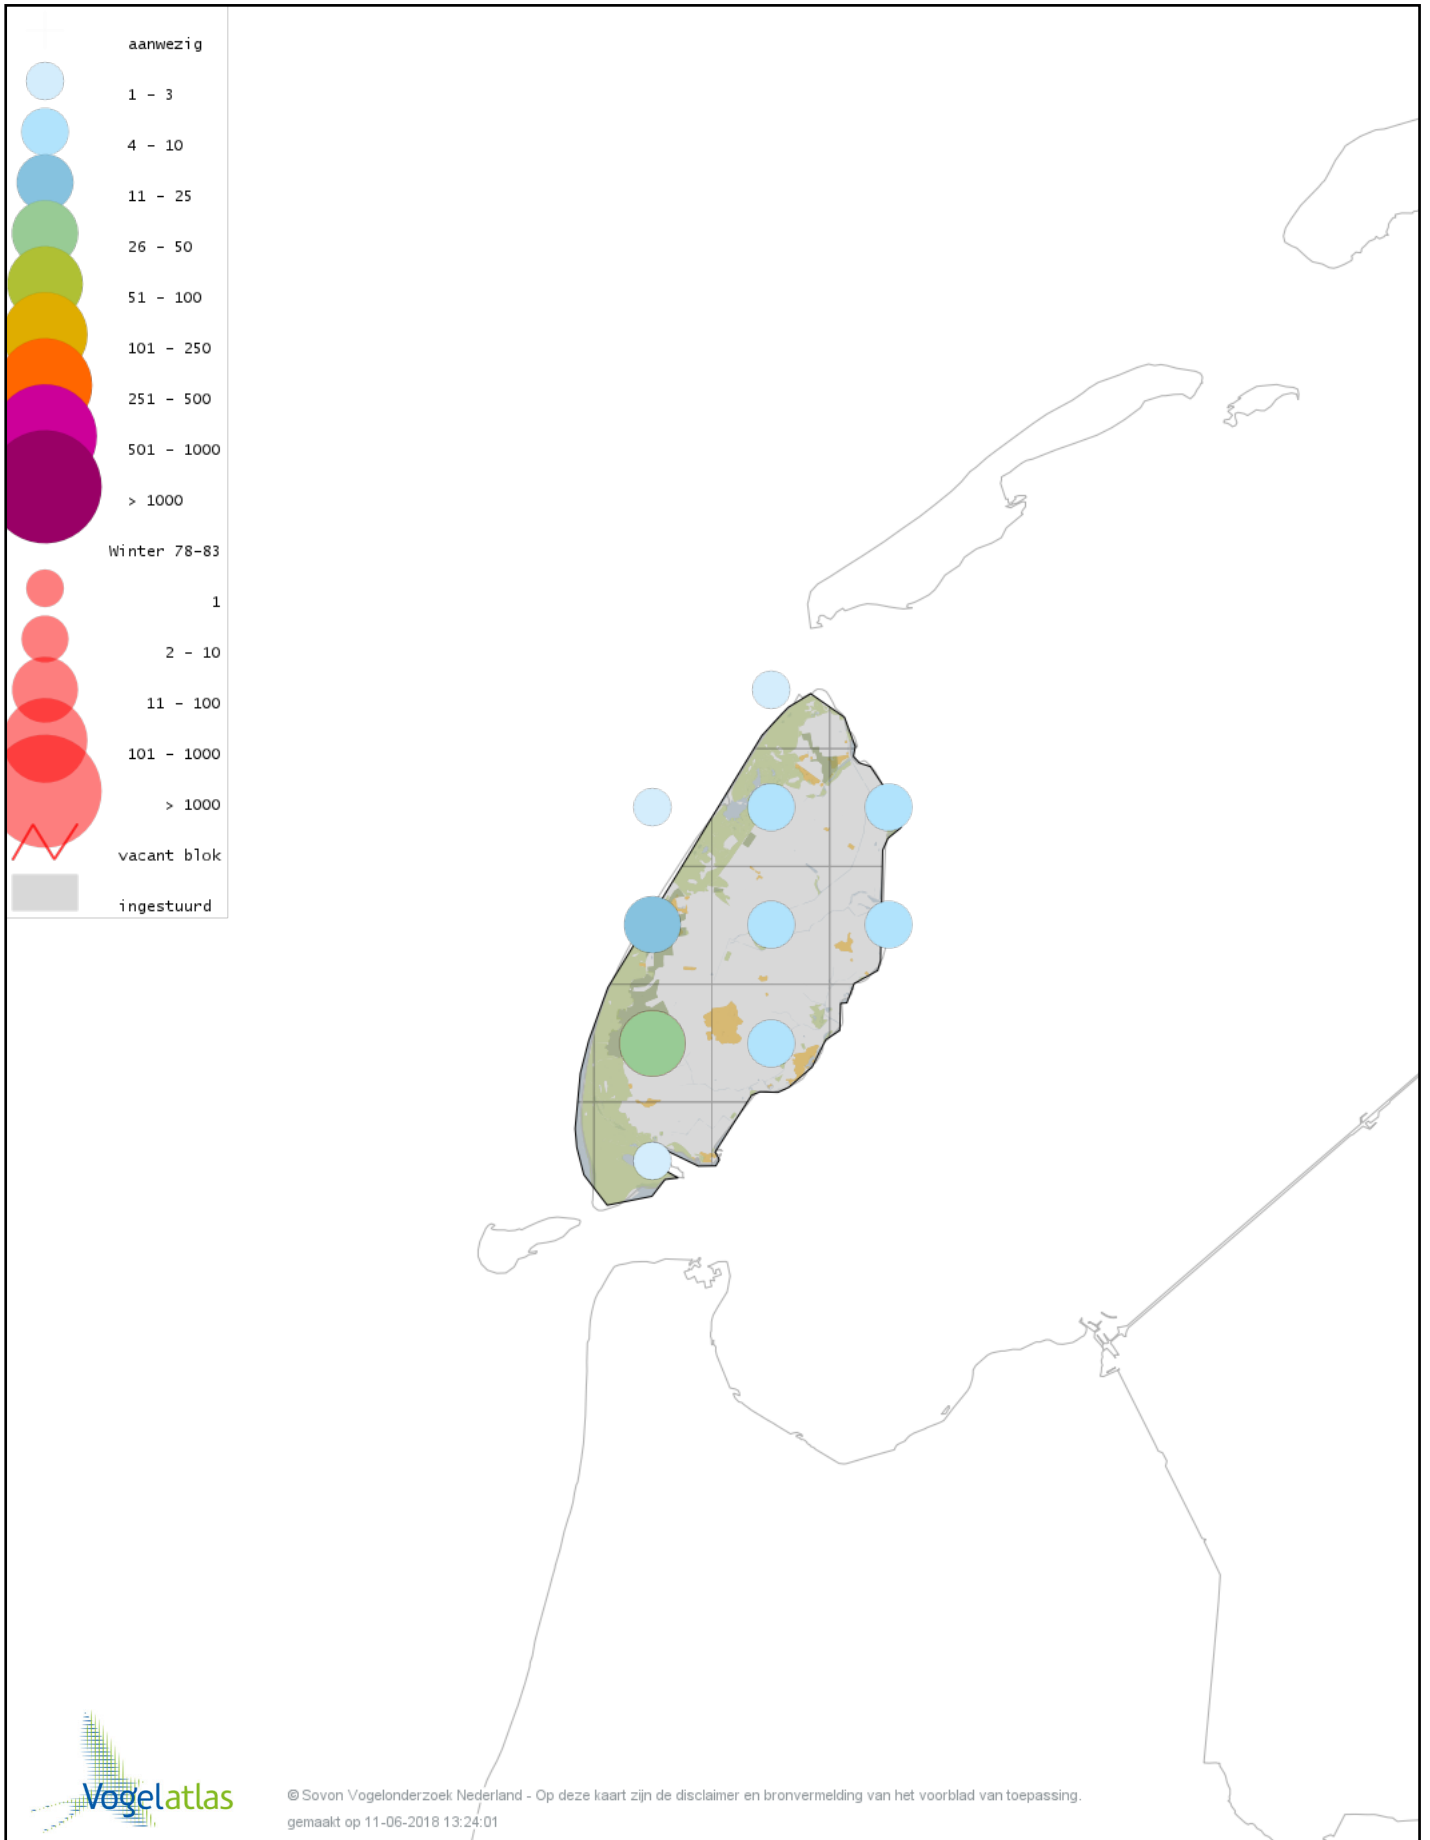

Voorlopige verspreidingskaart Houtduif winter

Voorlopige verspreidingskaart Turkse Tortel winter

Voorlopige verspreidingskaart Grote Alexanderparkiet winter

Voorlopige verspreidingskaart Kerkuil winter

Voorlopige verspreidingskaart Sneeuwuil winter

Voorlopige verspreidingskaart Ransuil winter

Voorlopige verspreidingskaart Velduil winter

Voorlopige verspreidingskaart IJsvogel winter

Voorlopige verspreidingskaart Grote Bonte Specht winter

Voorlopige verspreidingskaart Klapekster winter

Voorlopige verspreidingskaart Ekster winter

Voorlopige verspreidingskaart Gaai winter

Voorlopige verspreidingskaart Kauw winter

Voorlopige verspreidingskaart Noordse Kauw winter

Voorlopige verspreidingskaart Roek winter