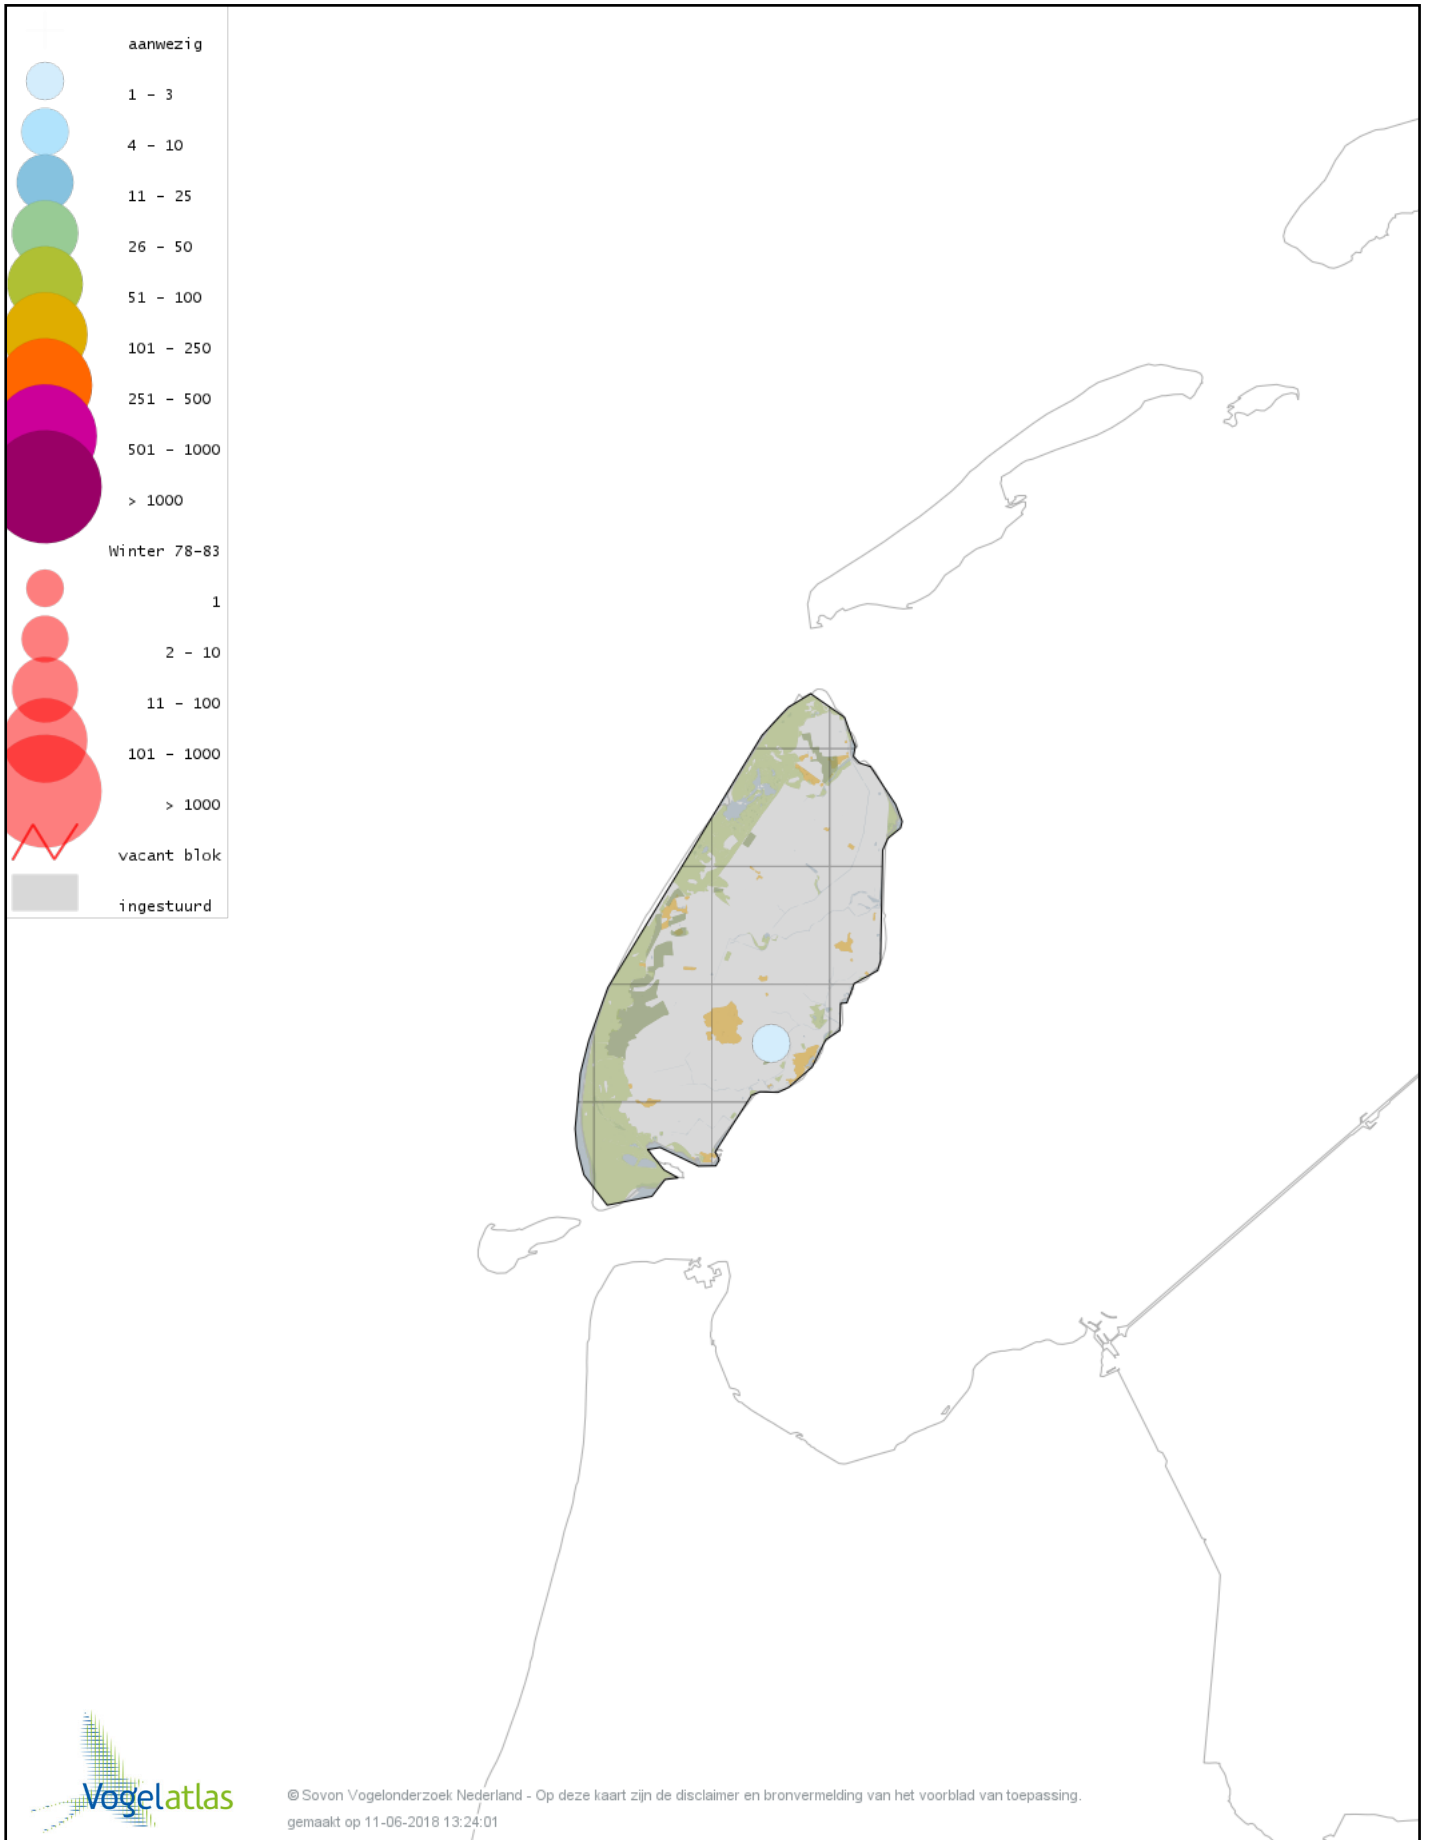

Ook worden in de kaarten de historische atlasresultaten (in rood) weergegeven.

Disclaimer

Deze verspreidingskaarten ondersteunen het completeren van de atlastellingen en verzamelen van aanvullende waarnemingen. De kaarten zijn nog niet volledig en kunnen fouten bevatten. Overname is toegestaan onder voorwaarde van bronvermelding (www.sovon.nl/vogelatlas)

De kleurtint (blauw) is de beste referentie voor de tot nu toe waargenomen aantalsklasse.

De stipgrootte is relatief. Vergelijk daarvoor de atlasblok grootte van de legenda met die van het kaartbeeld.

Voorlopige verspreidingskaart Knobbelzwaan winter

© Sovon Vogelonderzoek Nederland - Op deze kaart zijn de disclaimer en bronvermelding van het voorblad van toepassing.
gemaakt op 11-06-2018 13:24:01

Voorlopige verspreidingskaart Zwarte Zwaan winter

Voorlopige verspreidingskaart Zwarthalszwaan winter

Voorlopige verspreidingskaart Kleine Zwaan winter

Voorlopige verspreidingskaart Wilde Zwaan winter

Voorlopige verspreidingskaart Indische Gans winter

Voorlopige verspreidingskaart Ross' Gans winter

Voorlopige verspreidingskaart Keizergans winter