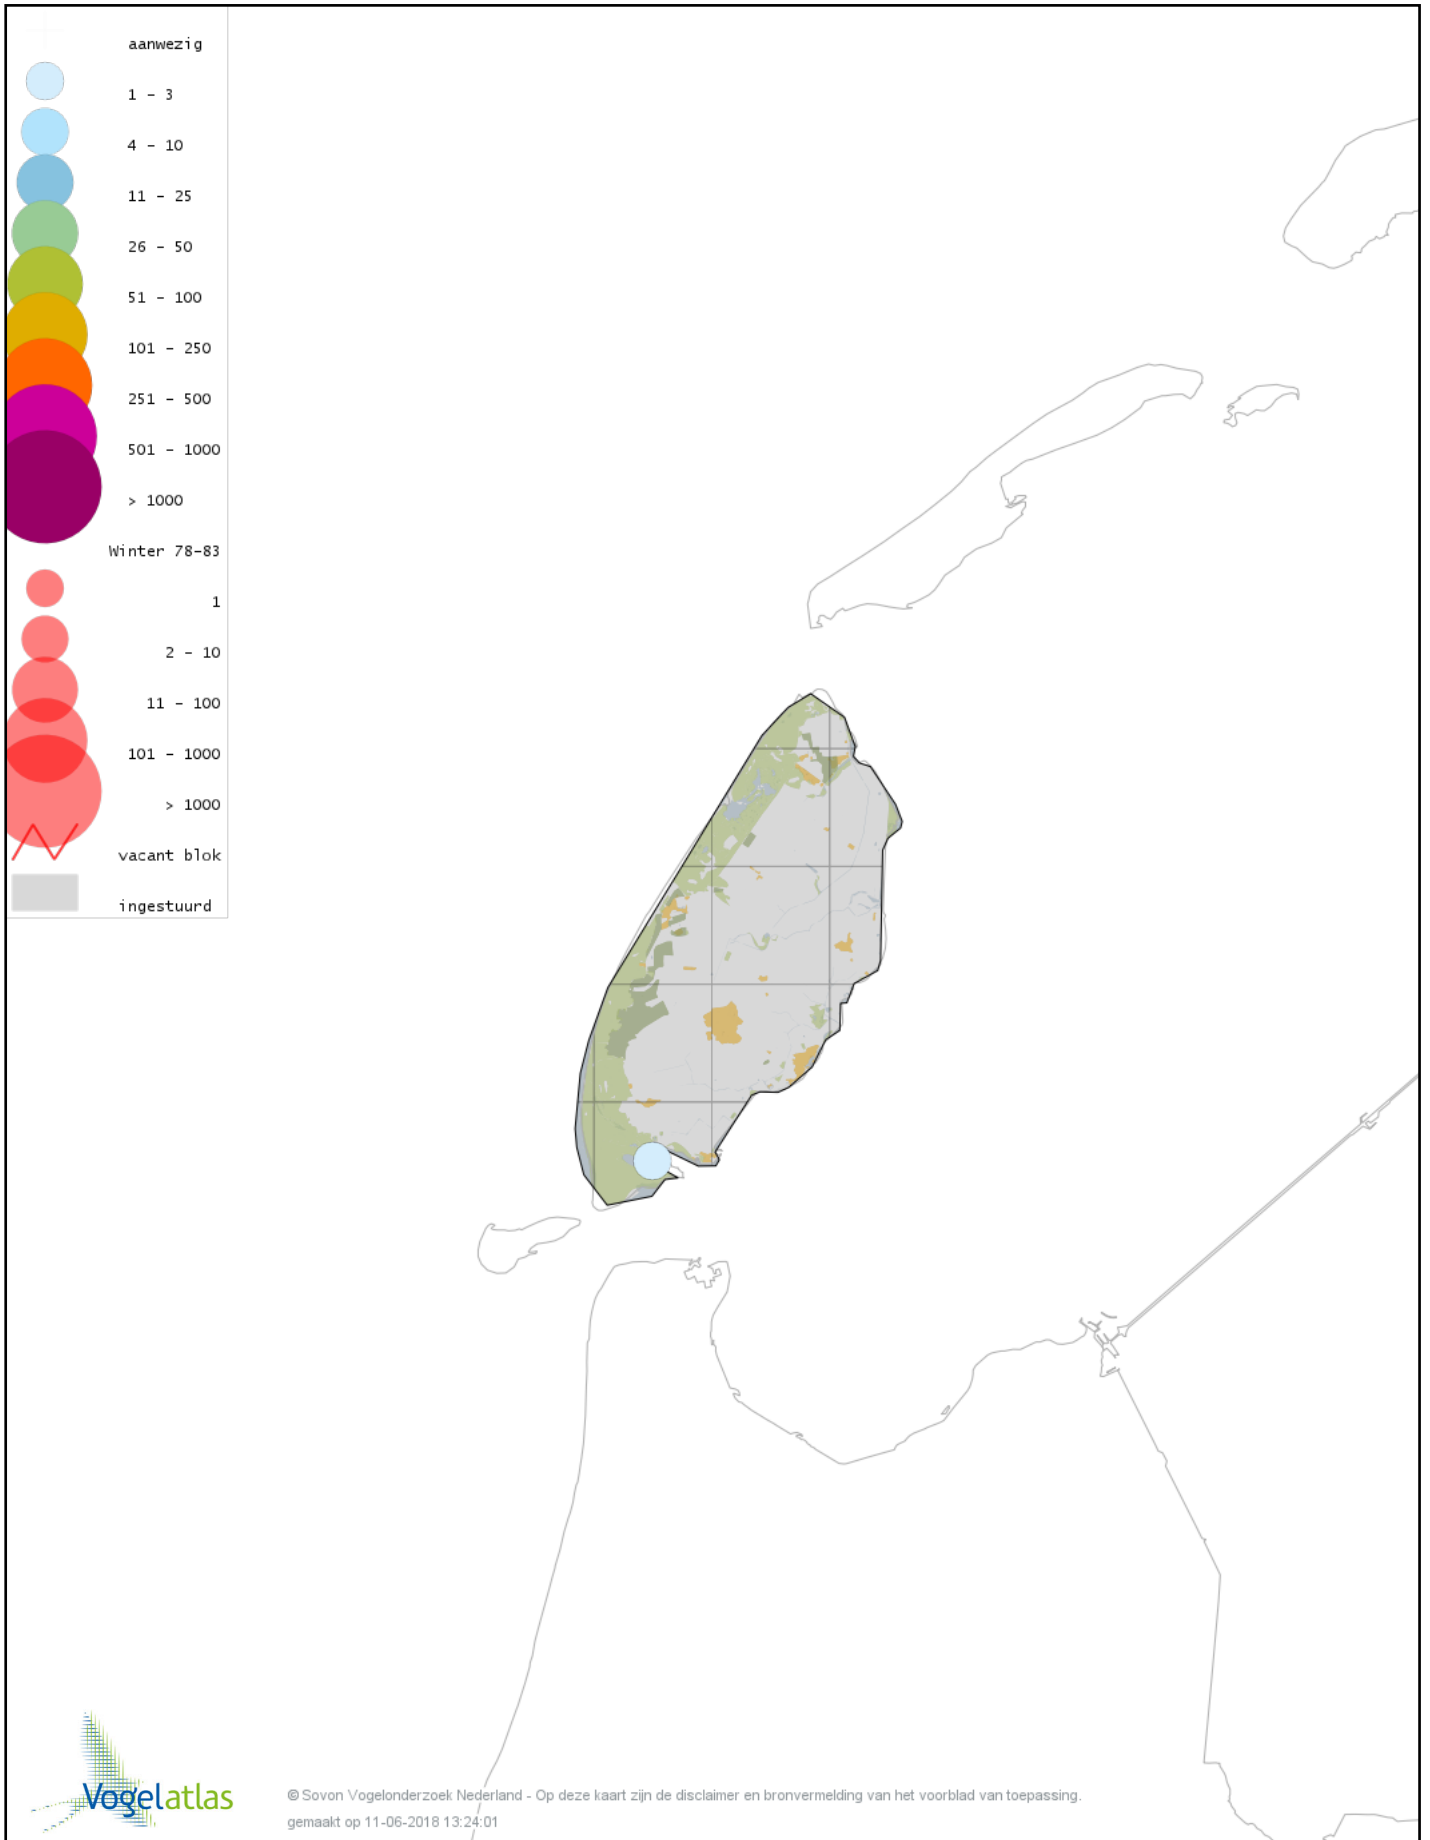

De kleurtint (blauw) is de beste referentie voor de tot nu toe waargenomen aantalsklasse.

De stipgrootte is relatief. Vergelijk daarvoor de atlasblok grootte van de legenda met die van het kaartbeeld.

Voorlopige verspreidingskaart Knobbelzwaan winter

© Sovon Vogelonderzoek Nederland - Op deze kaart zijn de disclaimer en bronvermelding van het voorblad van toepassing.
gemaakt op 11-06-2018 13:24:01

Voorlopige verspreidingskaart Zwarte Zwaan winter

Voorlopige verspreidingskaart Zwarthalszwaan winter

Voorlopige verspreidingskaart Kleine Zwaan winter

Voorlopige verspreidingskaart Wilde Zwaan winter

Voorlopige verspreidingskaart Indische Gans winter

Voorlopige verspreidingskaart Ross' Gans winter

Voorlopige verspreidingskaart Keizergans winter

Voorlopige verspreidingskaart Taigarietgans winter

Voorlopige verspreidingskaart Toendrarietgans winter

Voorlopige verspreidingskaart Kleine Rietgans winter

Voorlopige verspreidingskaart Grauwe Gans winter