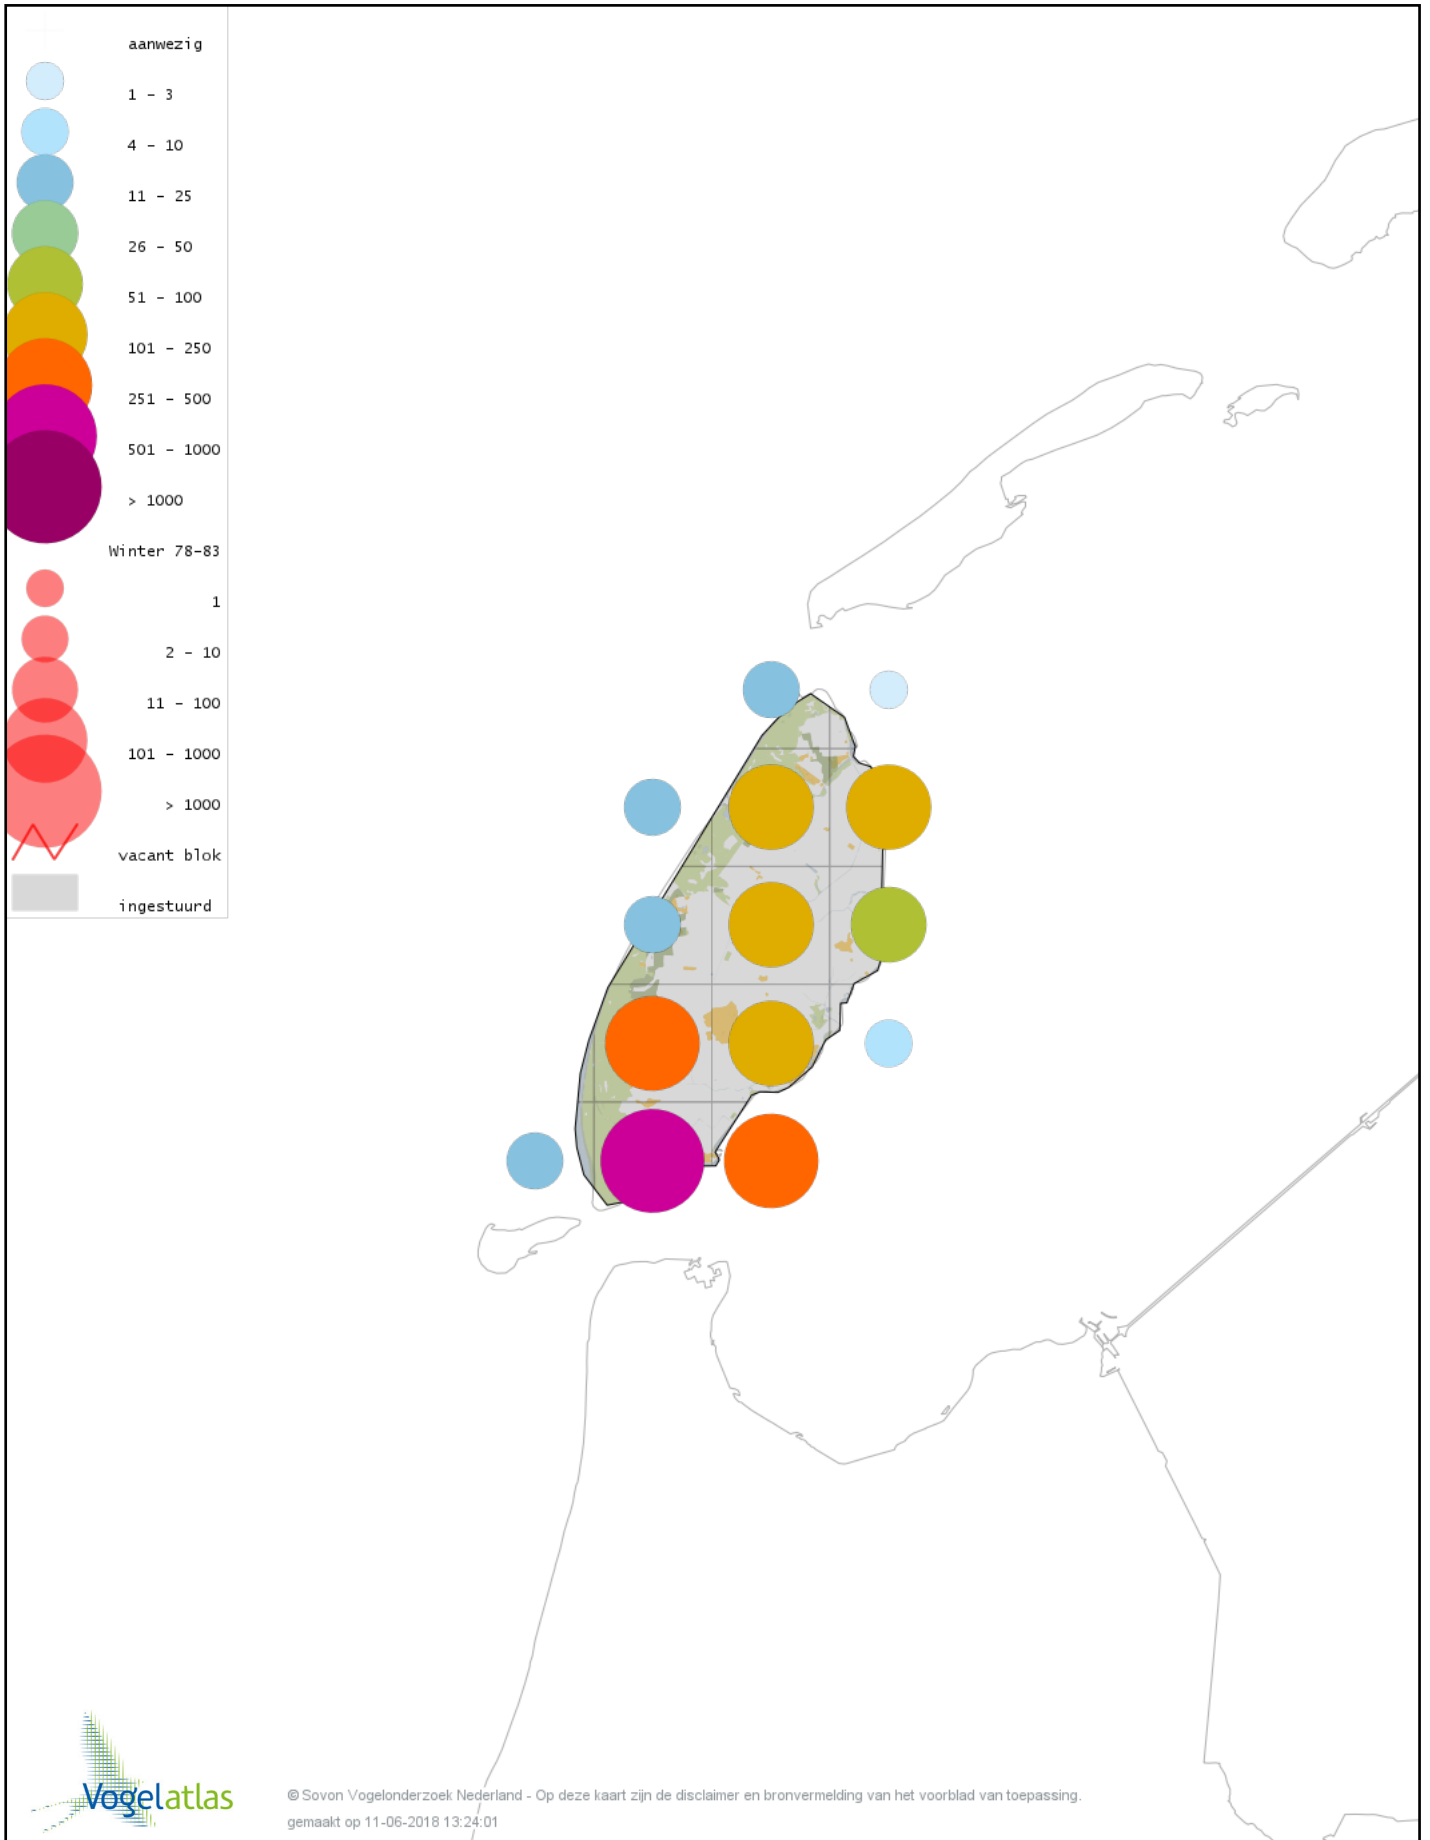

Voorlopige verspreidingskaart Brandgans winter

Voorlopige verspreidingskaart Brandgans x Canadese Gans winter

Voorlopige verspreidingskaart Brandgans x Grauwe Gans winter

Voorlopige verspreidingskaart Canadese gans x Grauwe gans winter

Voorlopige verspreidingskaart Roodhalsgans winter

Voorlopige verspreidingskaart Witbuikrotgans winter

Voorlopige verspreidingskaart Rotgans winter

Voorlopige verspreidingskaart Zwarte Rotgans winter

Voorlopige verspreidingskaart Nijlgans winter

Voorlopige verspreidingskaart hybride gans winter

Voorlopige verspreidingskaart Casarca winter

Voorlopige verspreidingskaart Bergeend winter

Voorlopige verspreidingskaart Krooneend winter

Voorlopige verspreidingskaart Tafeleend winter

Voorlopige verspreidingskaart Kuifeend winter

Voorlopige verspreidingskaart Topper winter

Voorlopige verspreidingskaart Muskuseend winter

Voorlopige verspreidingskaart Mandarijneend winter

Voorlopige verspreidingskaart Manengans winter