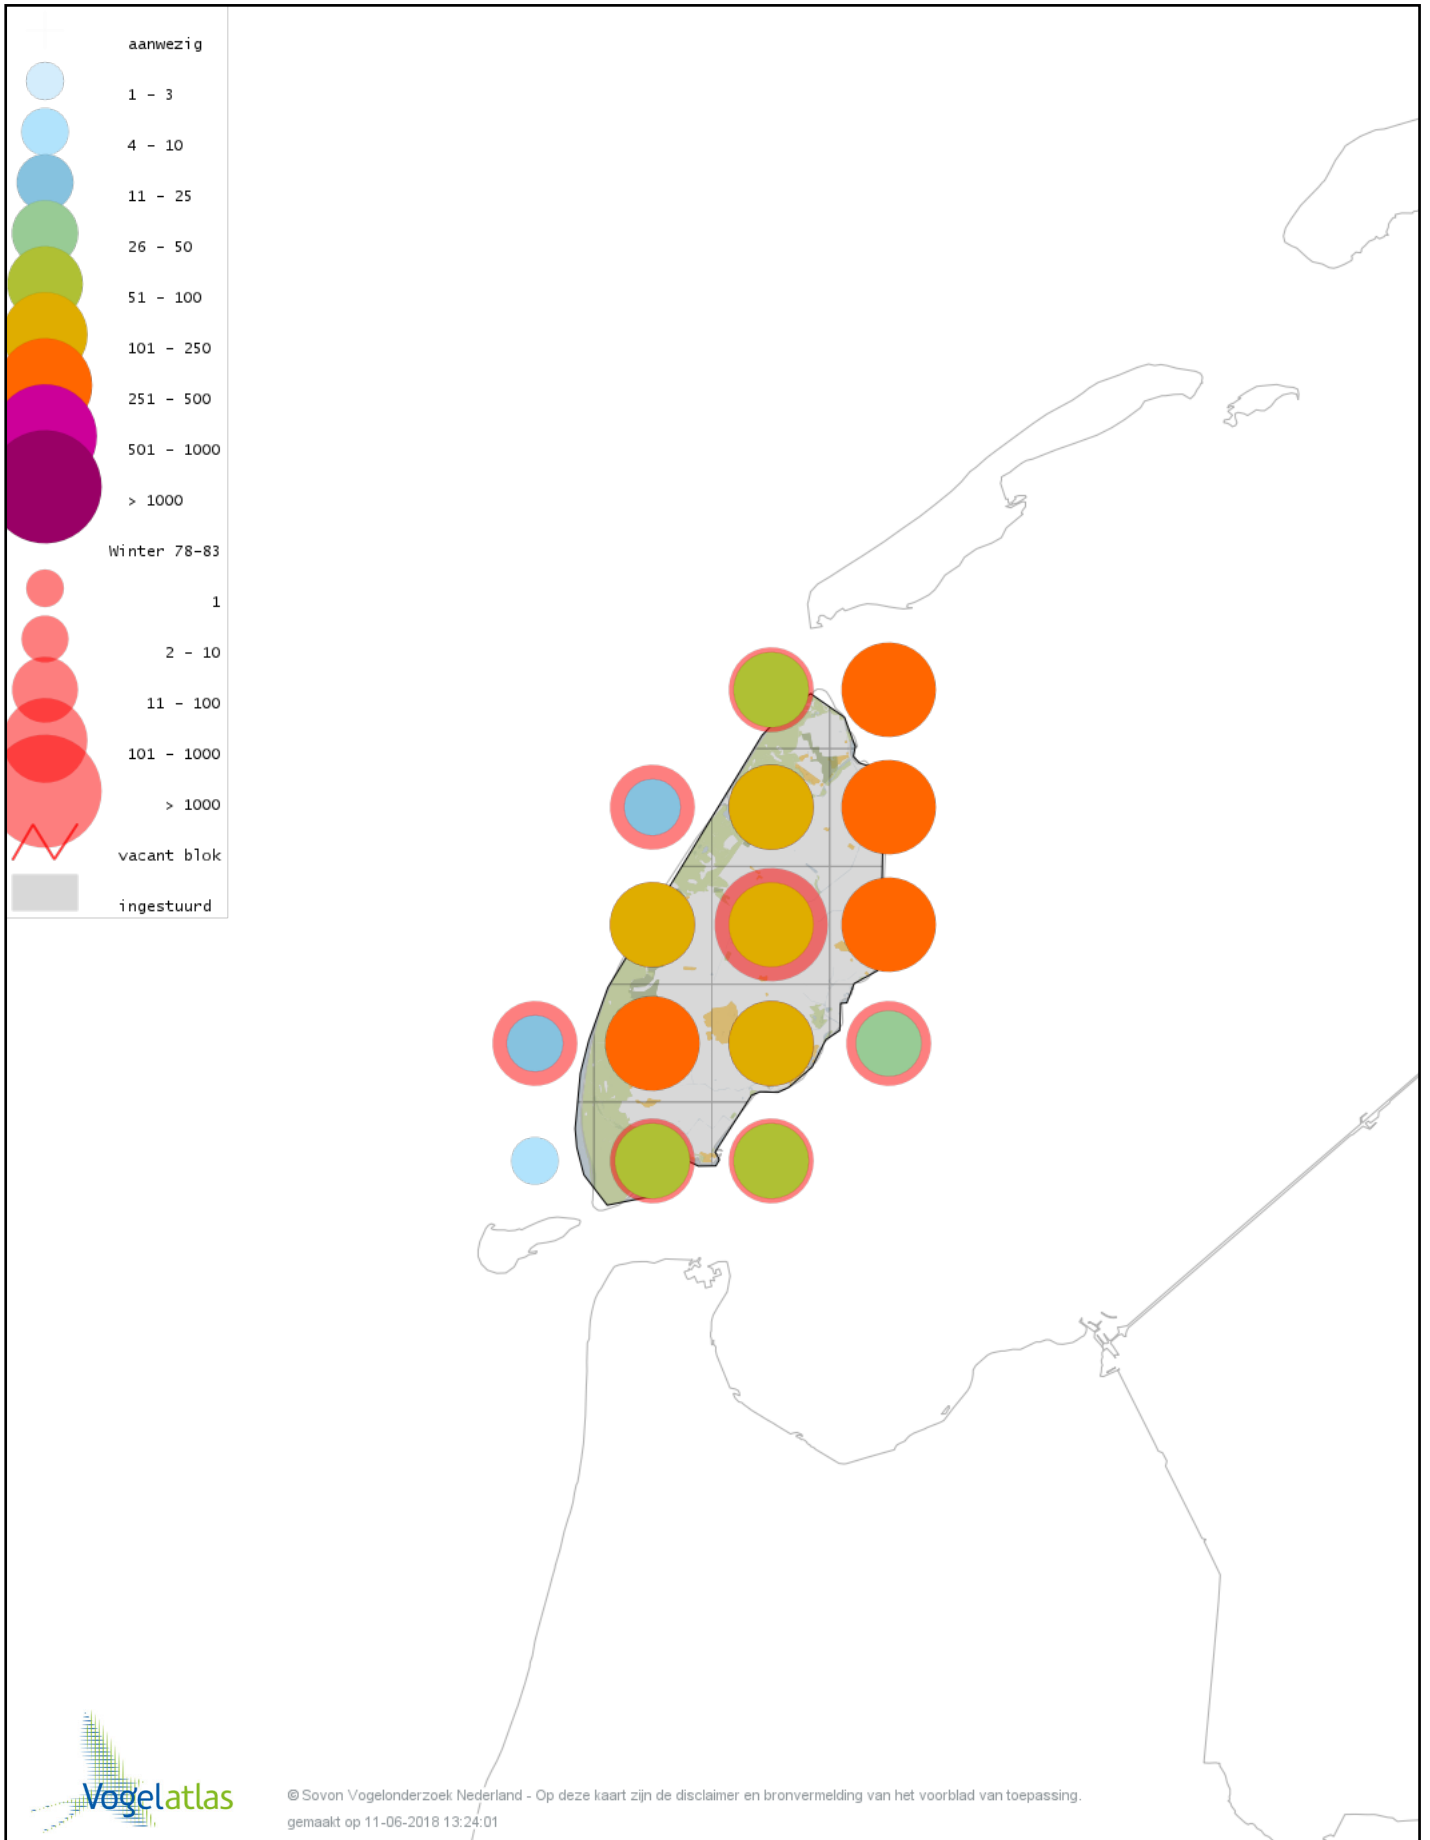

Voorlopige verspreidingskaart Groenpootruiter winter

Voorlopige verspreidingskaart Tureluur winter

Voorlopige verspreidingskaart Steenloper winter

Voorlopige verspreidingskaart Rosse Franjepoot winter

Voorlopige verspreidingskaart Middelste Jager winter

Voorlopige verspreidingskaart Kleine Jager winter

Voorlopige verspreidingskaart Grote Jager winter

Voorlopige verspreidingskaart Drieteenmeeuw winter

Voorlopige verspreidingskaart Kokmeeuw winter

Voorlopige verspreidingskaart Dwergmeeuw winter

Voorlopige verspreidingskaart Zwartkopmeeuw winter

Voorlopige verspreidingskaart Stormmeeuw winter

Voorlopige verspreidingskaart Kleine Mantelmeeuw winter

Voorlopige verspreidingskaart Zilvermeeuw winter