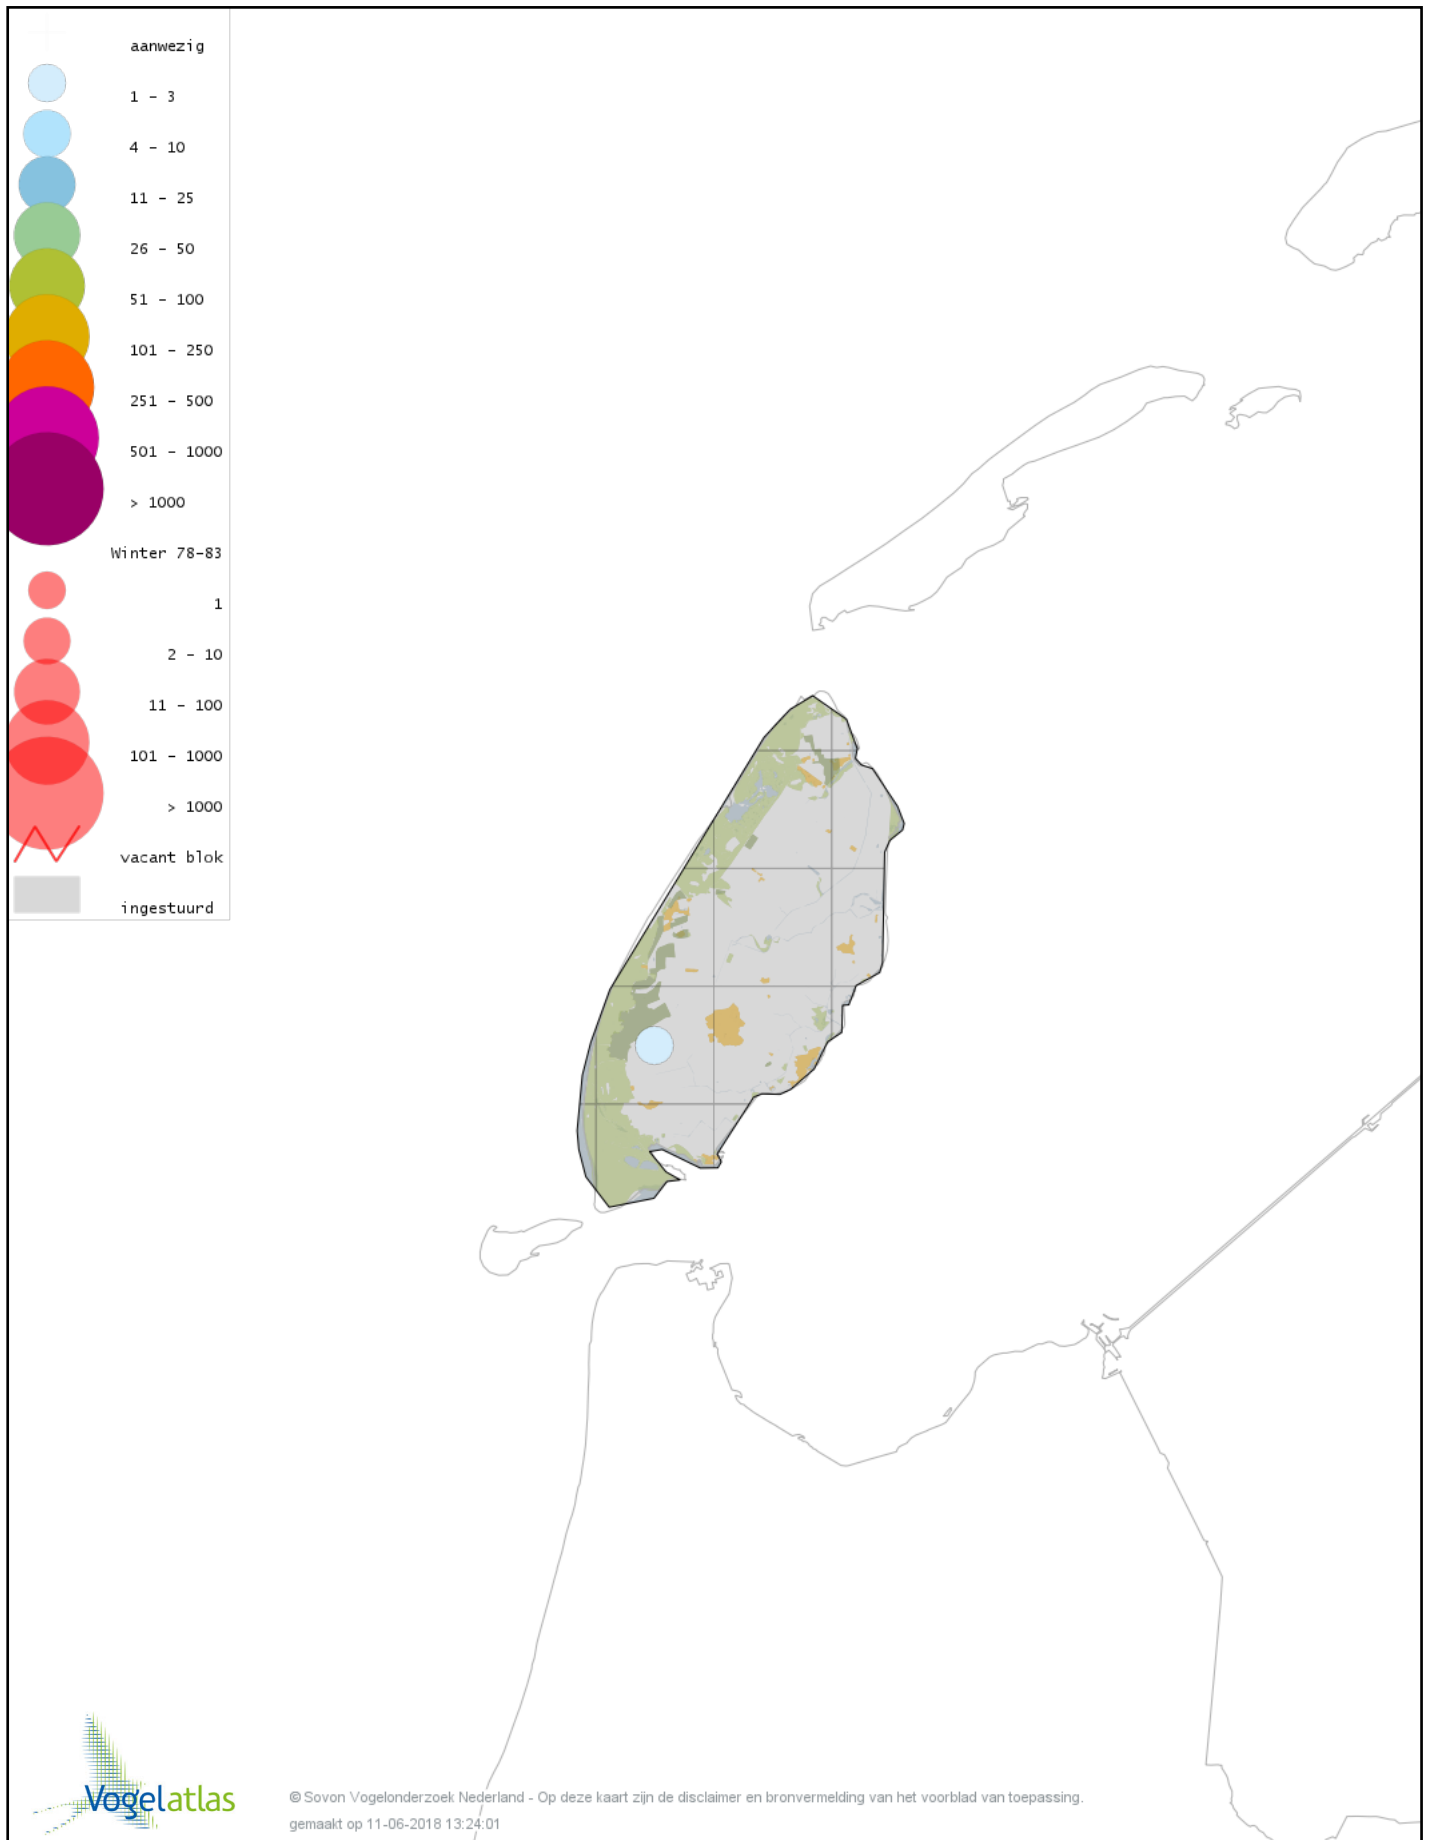

De kleurtint (blauw) is de beste referentie voor de tot nu toe waargenomen aantalsklasse.

De stipgrootte is relatief. Vergelijk daarvoor de atlasblok grootte van de legenda met die van het kaartbeeld.

Voorlopige verspreidingskaart Knobbelzwaan winter

© Sovon Vogelonderzoek Nederland - Op deze kaart zijn de disclaimer en bronvermelding van het voorblad van toepassing.
gemaakt op 11-06-2018 13:24:01

Voorlopige verspreidingskaart Zwarte Zwaan winter

Voorlopige verspreidingskaart Zwarthalszwaan winter

Voorlopige verspreidingskaart Kleine Zwaan winter

Voorlopige verspreidingskaart Wilde Zwaan winter

Voorlopige verspreidingskaart Indische Gans winter

Voorlopige verspreidingskaart Ross' Gans winter

Voorlopige verspreidingskaart Keizergans winter

Voorlopige verspreidingskaart Taigarietgans winter

Voorlopige verspreidingskaart Toendrarietgans winter

Voorlopige verspreidingskaart Kleine Rietgans winter

Voorlopige verspreidingskaart Grauwe Gans winter