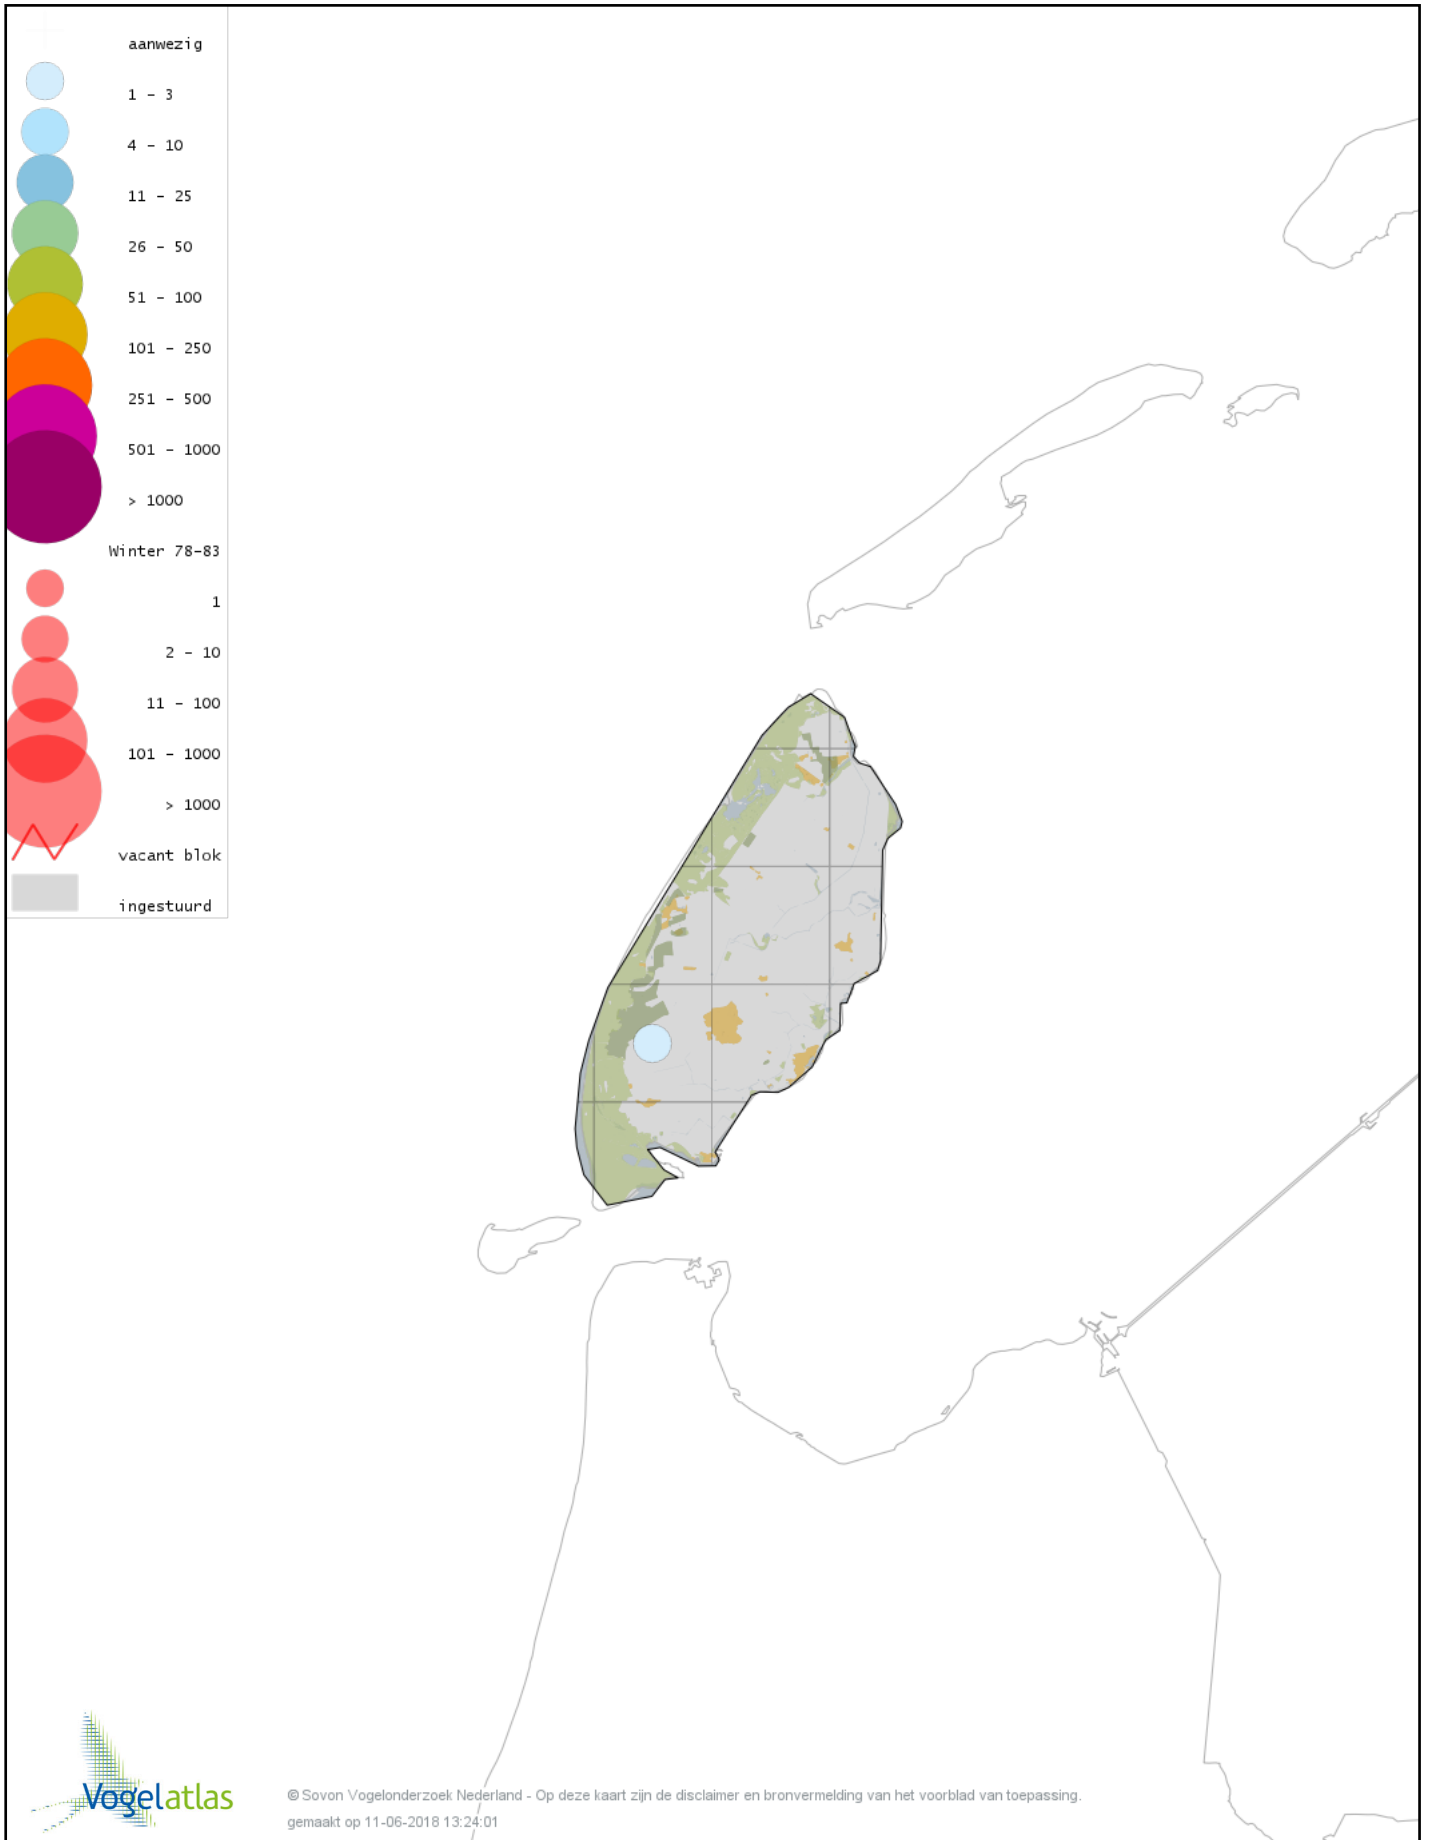

Voorlopige verspreidingskaart Soepgans winter

Voorlopige verspreidingskaart Kolgans winter

Voorlopige verspreidingskaart Kleine Canadese Gans (minima) winter

Voorlopige verspreidingskaart Grote Canadese Gans winter

Voorlopige verspreidingskaart Roodhalsgans winter

Voorlopige verspreidingskaart Witbuikrotgans winter

Voorlopige verspreidingskaart Rotgans winter

Voorlopige verspreidingskaart Zwarte Rotgans winter

Voorlopige verspreidingskaart Nijlgans winter

Voorlopige verspreidingskaart hybride gans winter

Voorlopige verspreidingskaart Casarca winter

Voorlopige verspreidingskaart Bergeend winter

Voorlopige verspreidingskaart Krooneend winter

Voorlopige verspreidingskaart Tafeleend winter

Voorlopige verspreidingskaart Kuifeend winter

Voorlopige verspreidingskaart Topper winter

Voorlopige verspreidingskaart Muskuseend winter

Voorlopige verspreidingskaart Mandarijneend winter

Voorlopige verspreidingskaart Manengans winter