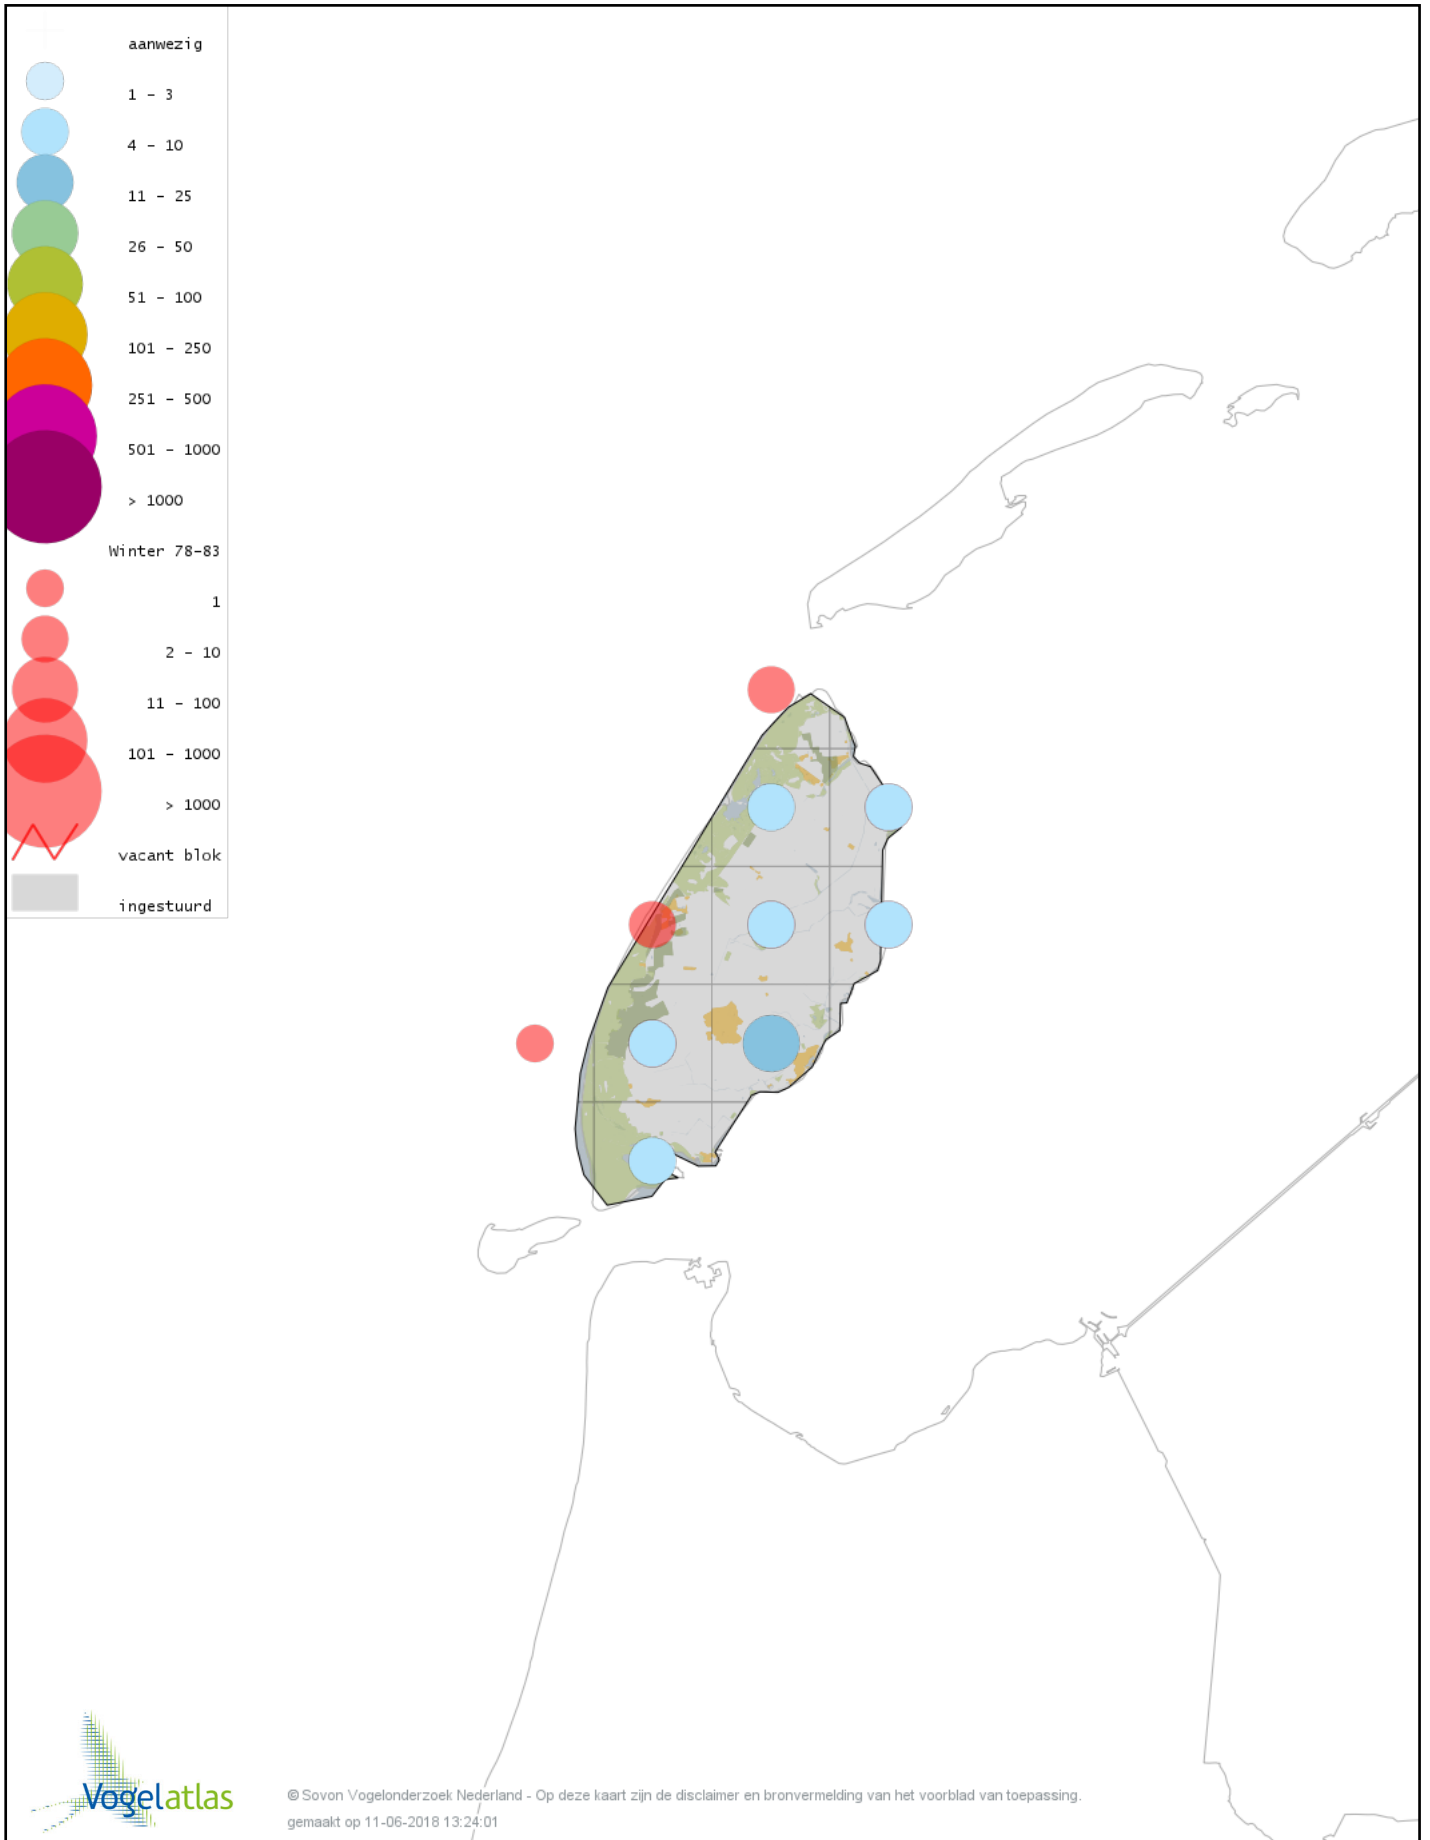

De kleurtint (blauw) is de beste referentie voor de tot nu toe waargenomen aantalsklasse.

De stipgrootte is relatief. Vergelijk daarvoor de atlasblok grootte van de legenda met die van het kaartbeeld.

Voorlopige verspreidingskaart Knobbelzwaan winter

© Sovon Vogelonderzoek Nederland - Op deze kaart zijn de disclaimer en bronvermelding van het voorblad van toepassing.
gemaakt op 11-06-2018 13:24:01

Voorlopige verspreidingskaart Zwarte Zwaan winter

Voorlopige verspreidingskaart Zwarthalszwaan winter

Voorlopige verspreidingskaart Kleine Zwaan winter

Voorlopige verspreidingskaart Wilde Zwaan winter

Voorlopige verspreidingskaart Indische Gans winter

Voorlopige verspreidingskaart Ross' Gans winter

Voorlopige verspreidingskaart Keizergans winter

Voorlopige verspreidingskaart Taigarietgans winter

Voorlopige verspreidingskaart Toendrarietgans winter

Voorlopige verspreidingskaart Kleine Rietgans winter

Voorlopige verspreidingskaart Grauwe Gans winter