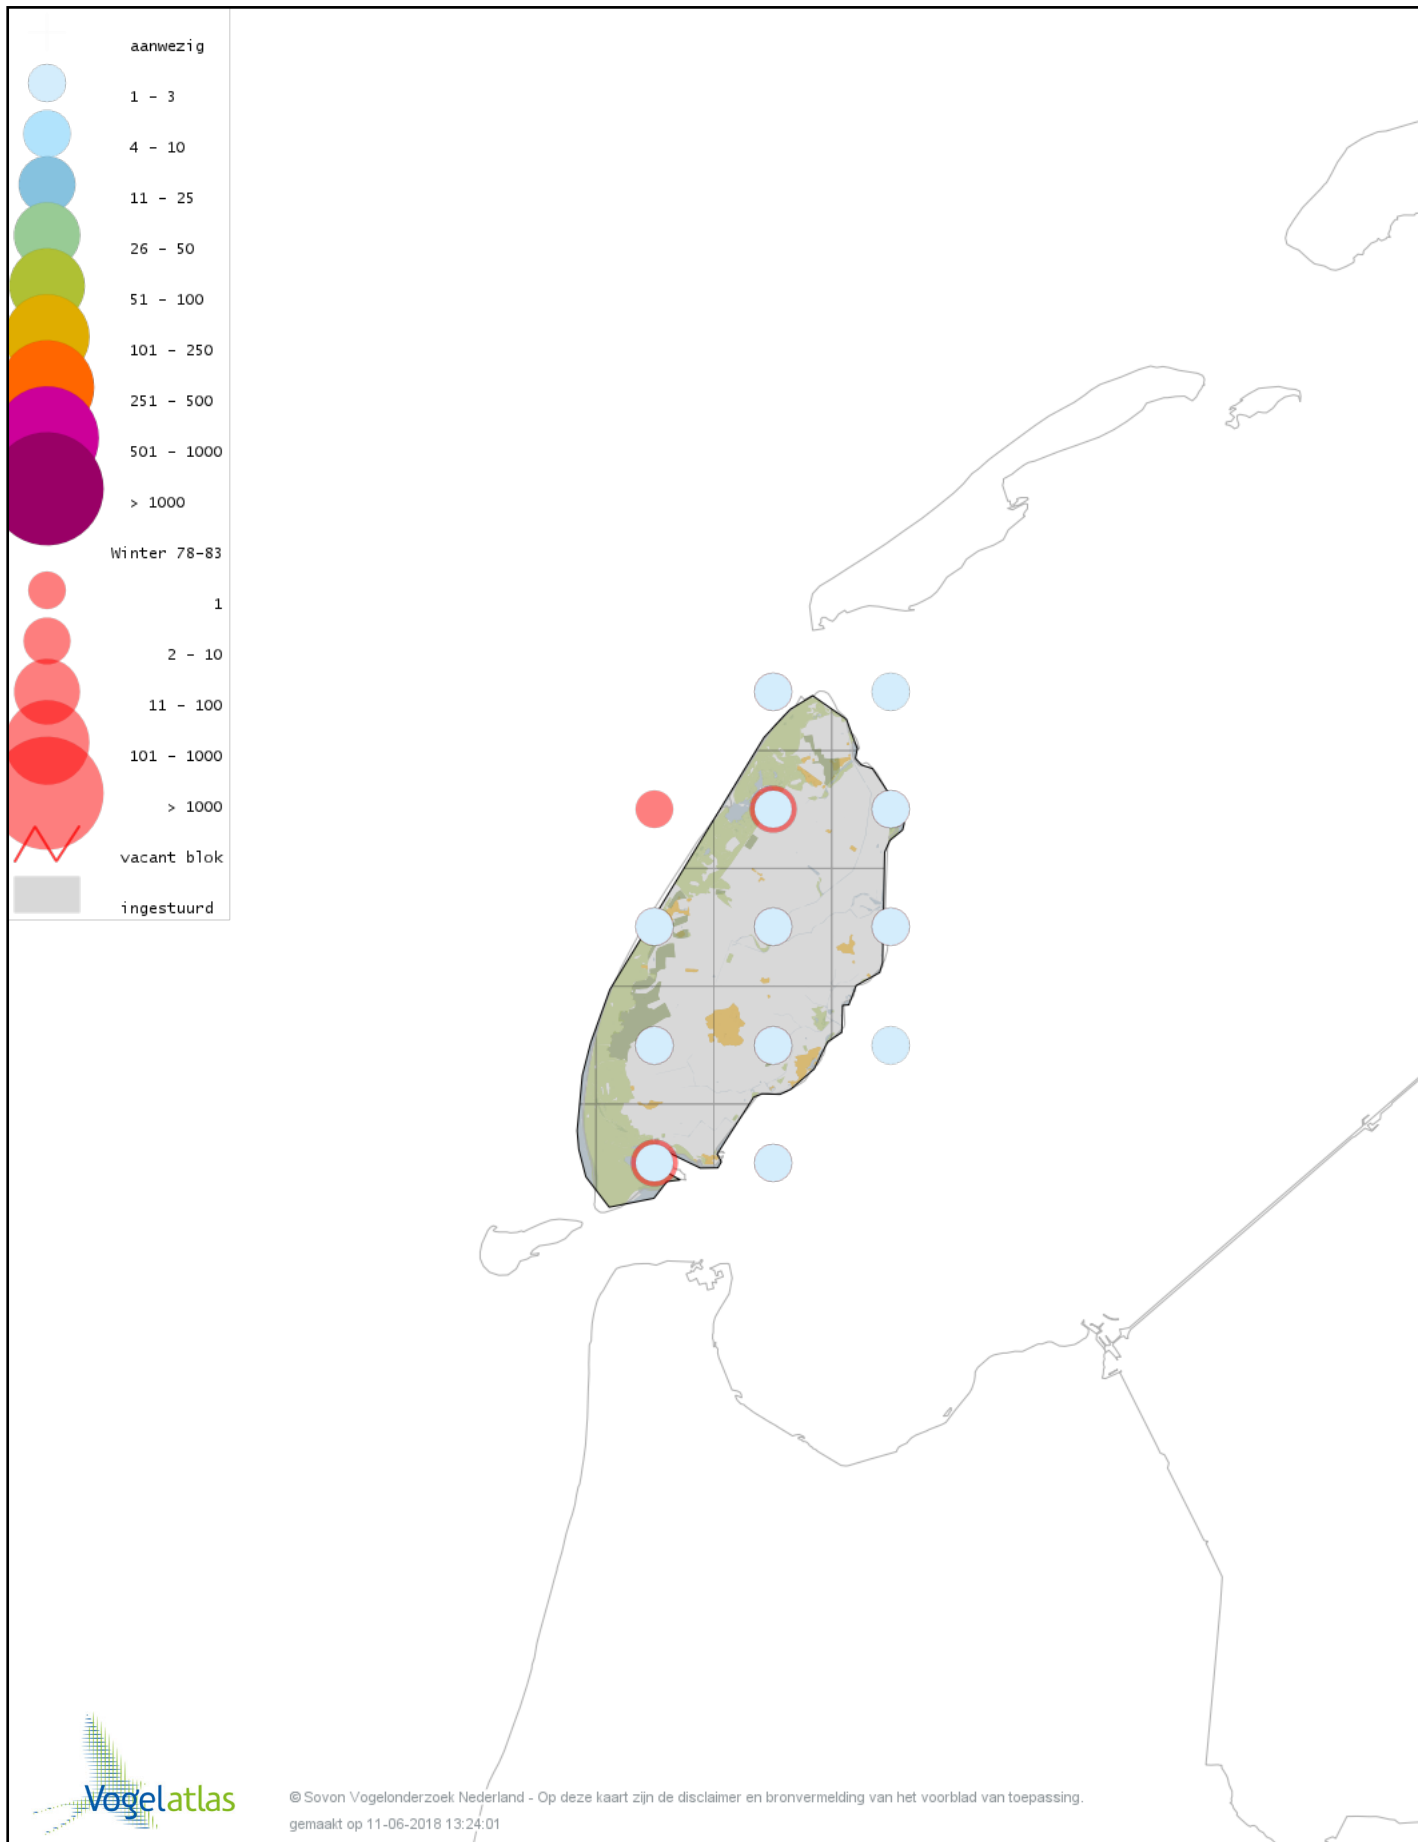

Voorlopige verspreidingskaart Fuut winter

Voorlopige verspreidingskaart Roodhalsfuut winter

Voorlopige verspreidingskaart Kuifduiker winter

Voorlopige verspreidingskaart Geoorde Fuut winter

Voorlopige verspreidingskaart Rode Wouw winter

Voorlopige verspreidingskaart Zeearend winter

Voorlopige verspreidingskaart Bruine Kiekendief winter

Voorlopige verspreidingskaart Blauwe Kiekendief winter

Voorlopige verspreidingskaart Havik winter

Voorlopige verspreidingskaart Sperwer winter

Voorlopige verspreidingskaart Buizerd winter

Voorlopige verspreidingskaart Ruigpootbuizerd winter

Voorlopige verspreidingskaart Torenvalk winter

Voorlopige verspreidingskaart Smelleken winter

Voorlopige verspreidingskaart Slechtvalk winter

Voorlopige verspreidingskaart Waterral winter

Voorlopige verspreidingskaart Waterhoen winter

Voorlopige verspreidingskaart Meerkoet winter

Voorlopige verspreidingskaart Scholekster winter

Voorlopige verspreidingskaart Kluut winter