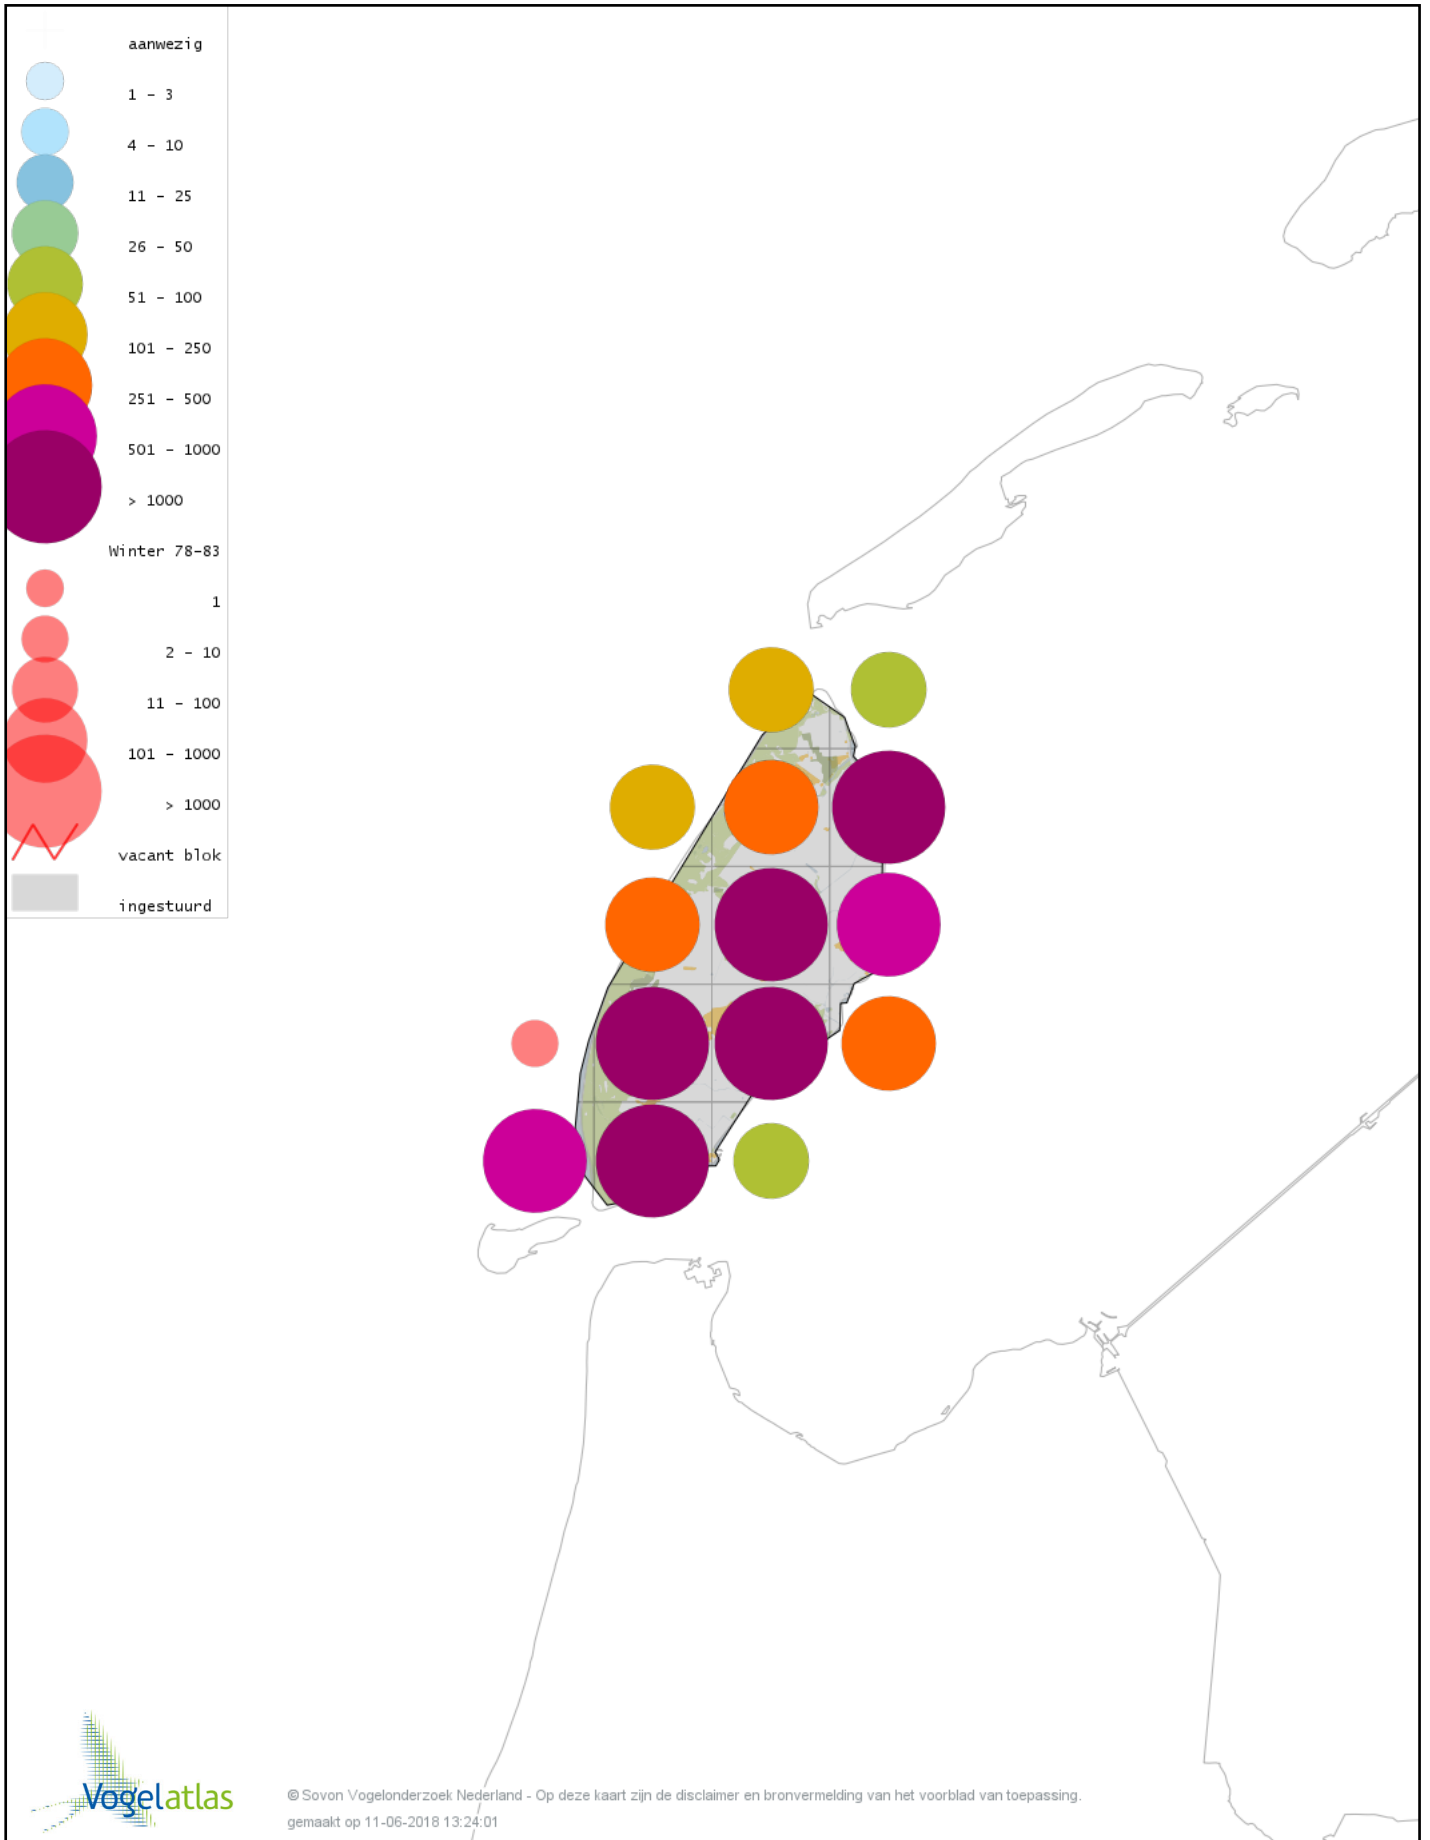

De kleurtint (blauw) is de beste referentie voor de tot nu toe waargenomen aantalsklasse.

De stipgrootte is relatief. Vergelijk daarvoor de atlasblok grootte van de legenda met die van het kaartbeeld.

Voorlopige verspreidingskaart Knobbelzwaan winter

Voorlopige verspreidingskaart Kleine Zwaan winter

Voorlopige verspreidingskaart Wilde Zwaan winter

Voorlopige verspreidingskaart Indische Gans winter

Voorlopige verspreidingskaart Ross' Gans winter

Voorlopige verspreidingskaart Keizergans winter

Voorlopige verspreidingskaart Taigarietgans winter

Voorlopige verspreidingskaart Toendrarietgans winter

Voorlopige verspreidingskaart Kleine Rietgans winter

Voorlopige verspreidingskaart Grauwe Gans winter

Voorlopige verspreidingskaart Soepgans winter

Voorlopige verspreidingskaart Kolgans winter

Voorlopige verspreidingskaart Kleine Canadese Gans (minima) winter

Voorlopige verspreidingskaart Grote Canadese Gans winter