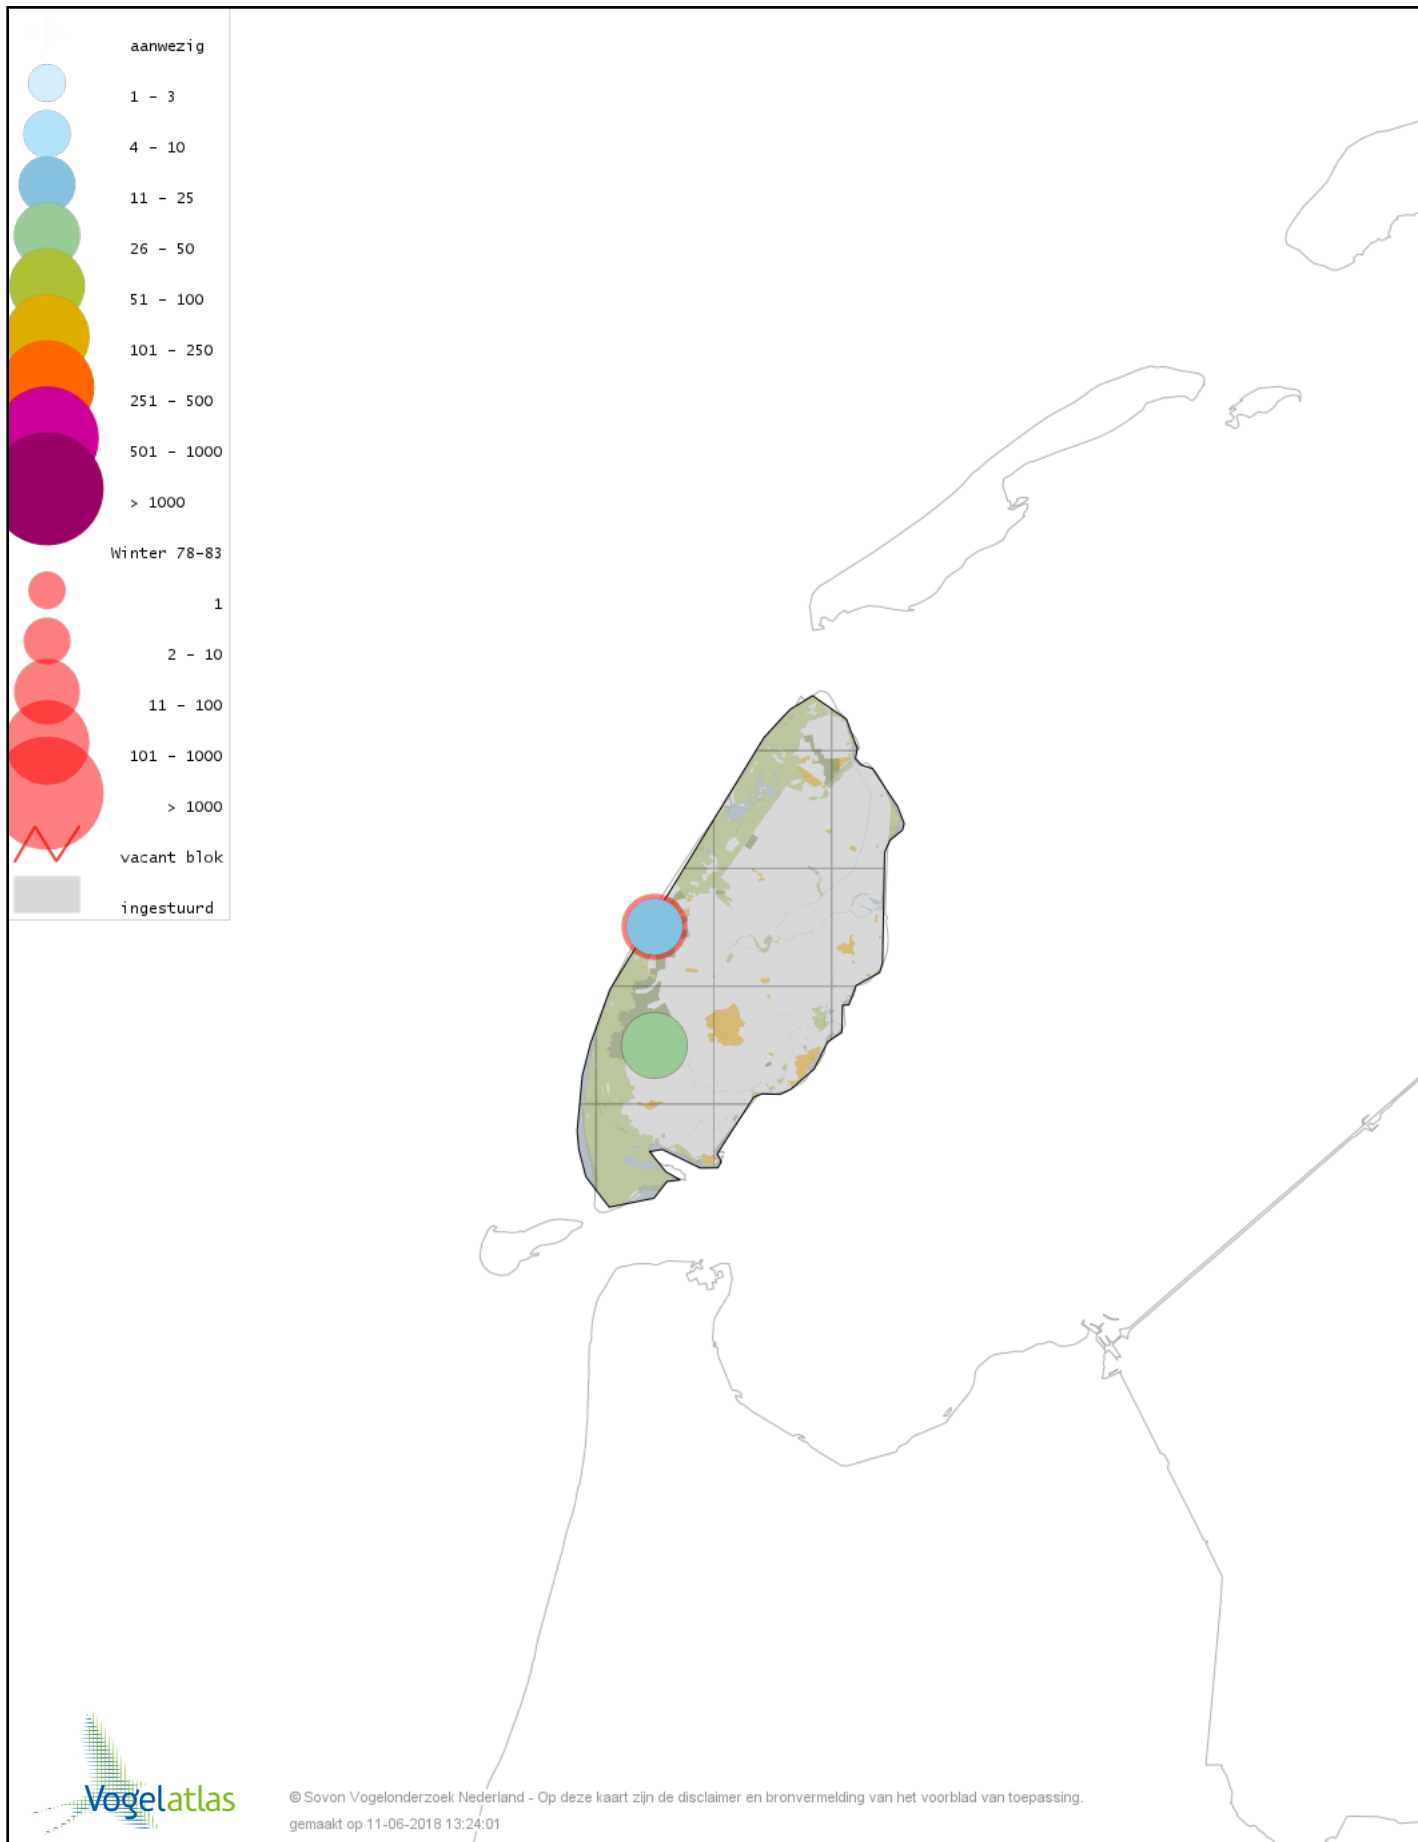

Voorlopige verspreidingskaart Putter winter

Voorlopige verspreidingskaart Kneu winter

Voorlopige verspreidingskaart Frater winter

Voorlopige verspreidingskaart Kleine Barmsijs winter

Voorlopige verspreidingskaart Grote Barmsijs winter

Voorlopige verspreidingskaart Barmsijs (Grote of Kleine) winter

Voorlopige verspreidingskaart Kruisbek winter

Voorlopige verspreidingskaart Grote Kruisbek winter

Voorlopige verspreidingskaart Goudvink winter