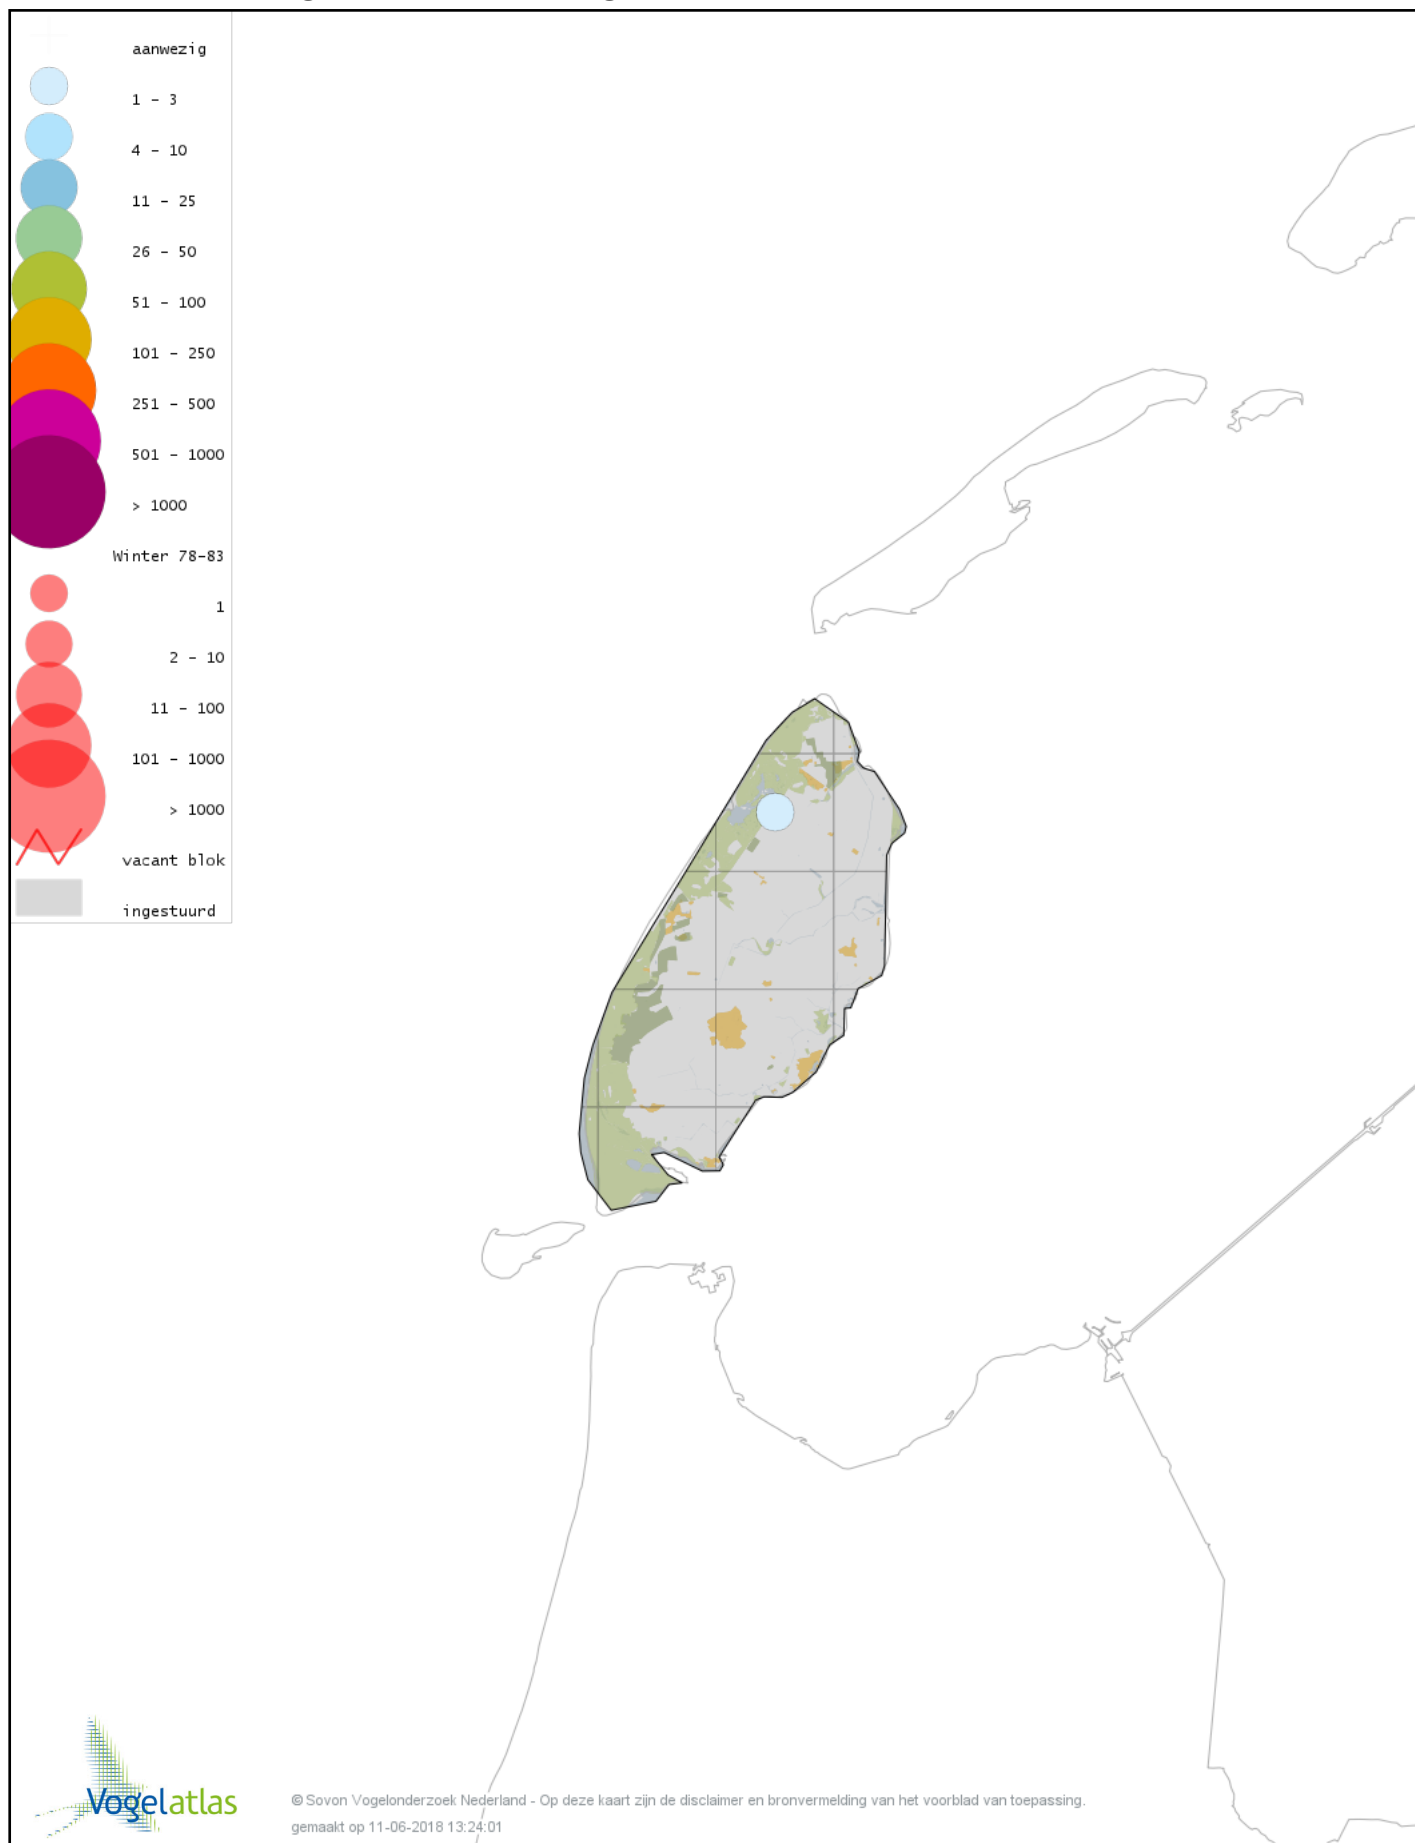

Voorlopige verspreidingskaart IJsduiker winter

Voorlopige verspreidingskaart Noordse Stormvogel winter

Voorlopige verspreidingskaart Grauwe Pijlstormvogel winter

© Sovon Vogelonderzoek Nederland - Op deze kaart zijn de disclaimer en bronvermelding van het voorblad van toepassing.
gemaakt op 11-06-2018 13:24:01

Voorlopige verspreidingskaart Noordse Pijlstormvogel winter

Voorlopige verspreidingskaart Vaal Stormvogeltje winter

Voorlopige verspreidingskaart Jan-van-gent winter

Voorlopige verspreidingskaart Aalscholver winter

Voorlopige verspreidingskaart Grote Aalscholver winter

Voorlopige verspreidingskaart Kuifaalscholver winter

Voorlopige verspreidingskaart Roerdomp winter

Voorlopige verspreidingskaart Kleine Zilverreiger winter