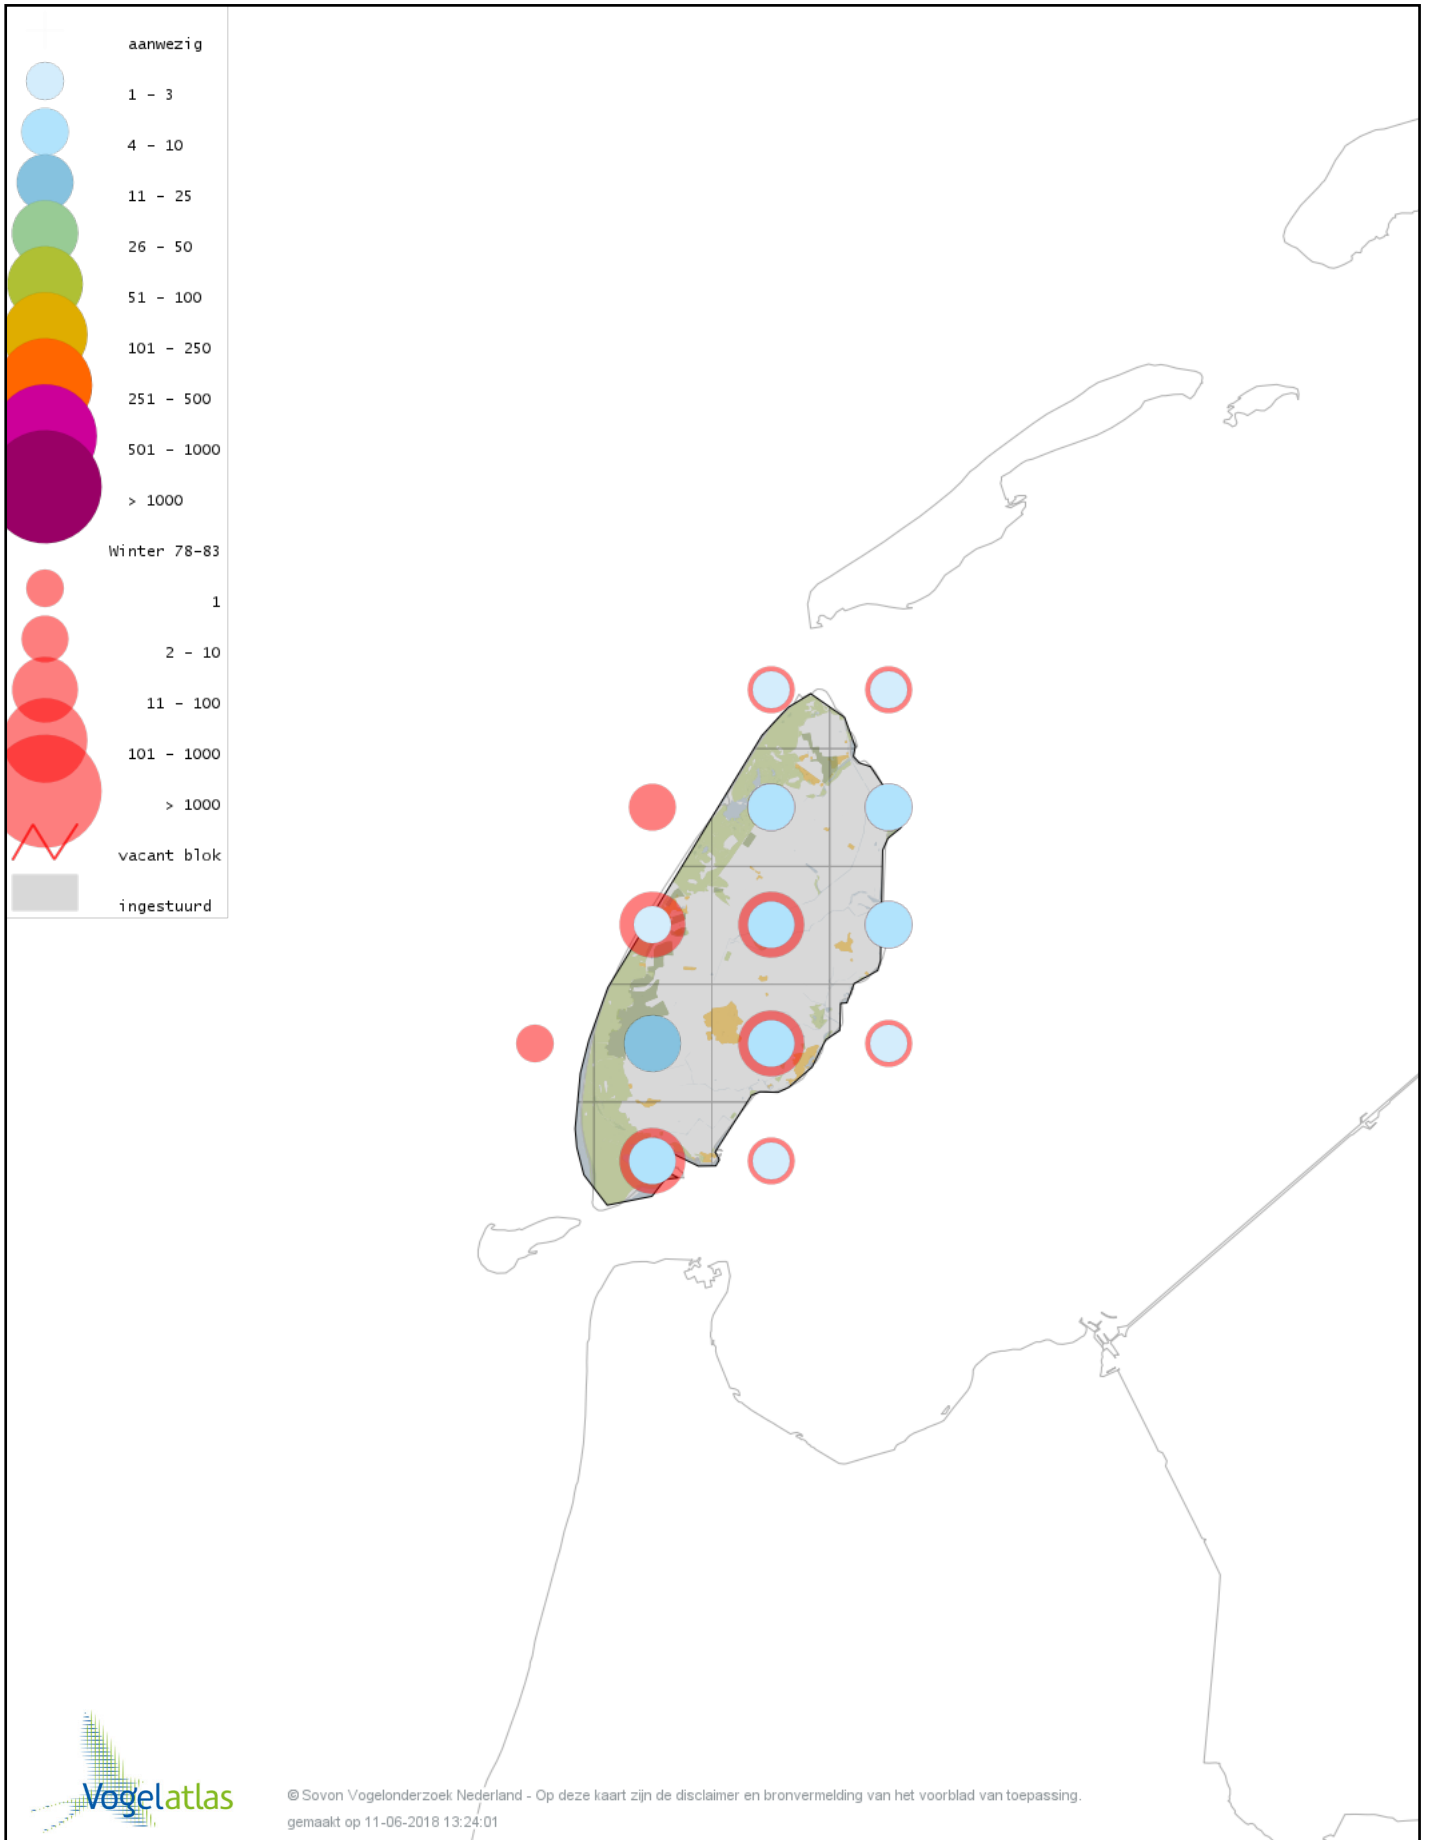

Voorlopige verspreidingskaart Noordse Pijlstormvogel winter

Voorlopige verspreidingskaart Vaal Stormvogeltje winter

Voorlopige verspreidingskaart Jan-van-gent winter

Voorlopige verspreidingskaart Aalscholver winter

Voorlopige verspreidingskaart Grote Aalscholver winter

Voorlopige verspreidingskaart Kuifaalscholver winter

Voorlopige verspreidingskaart Roerdomp winter

Voorlopige verspreidingskaart Kleine Zilverreiger winter

Voorlopige verspreidingskaart Grote Zilverreiger winter

Voorlopige verspreidingskaart Blauwe Reiger winter

Voorlopige verspreidingskaart Ooievaar winter

Voorlopige verspreidingskaart Lepelaar winter

Voorlopige verspreidingskaart Dodaars winter

Voorlopige verspreidingskaart Fuut winter

Voorlopige verspreidingskaart Roodhalsfuut winter

Voorlopige verspreidingskaart Kuifduiker winter

Voorlopige verspreidingskaart Geoorde Fuut winter

Voorlopige verspreidingskaart Rode Wouw winter