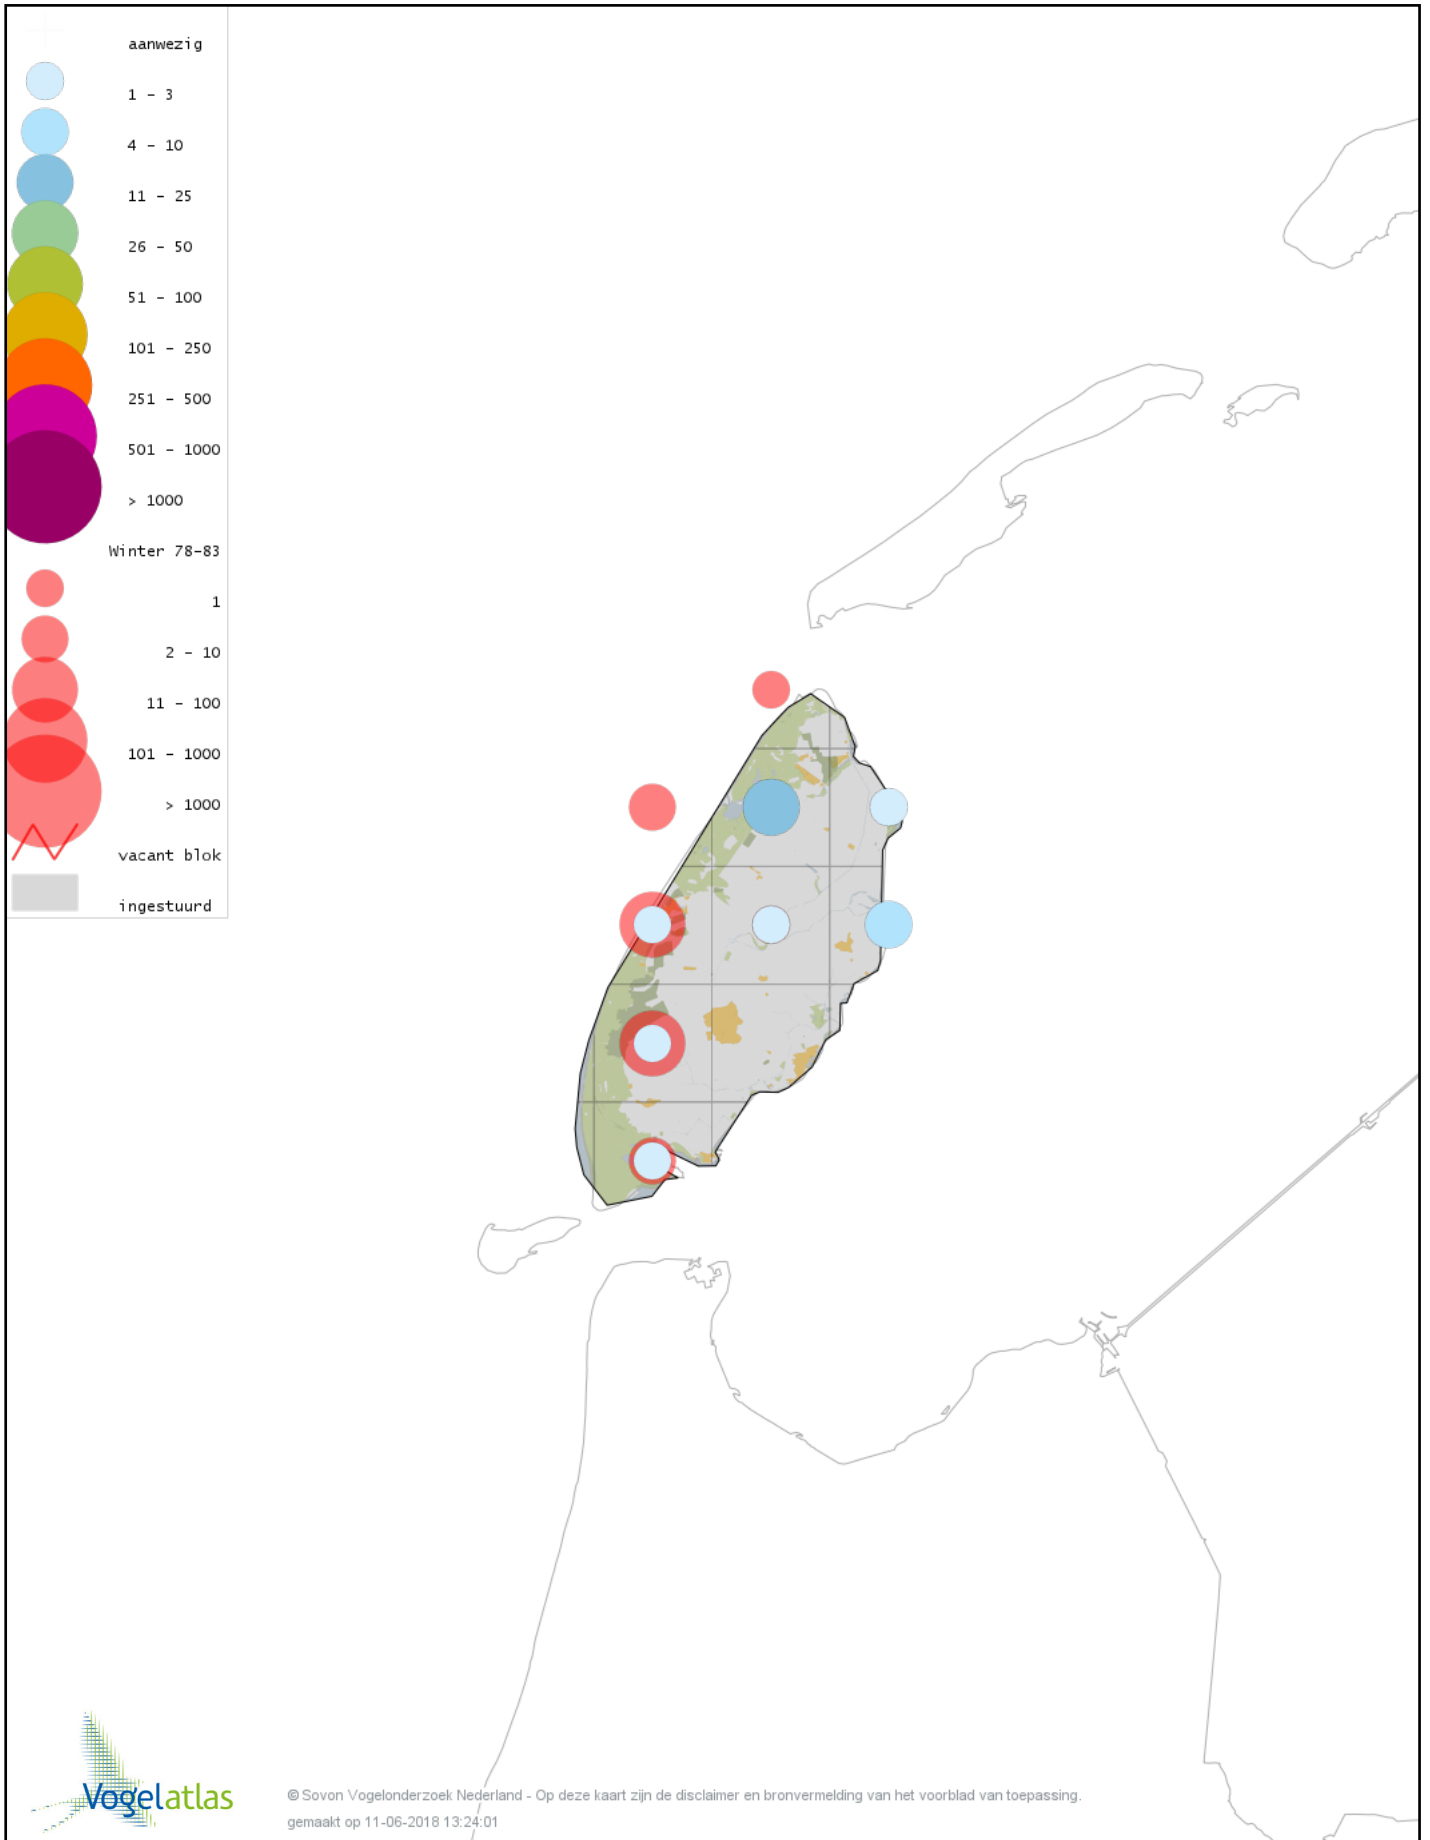

Voorlopige verspreidingskaart Ransuil winter