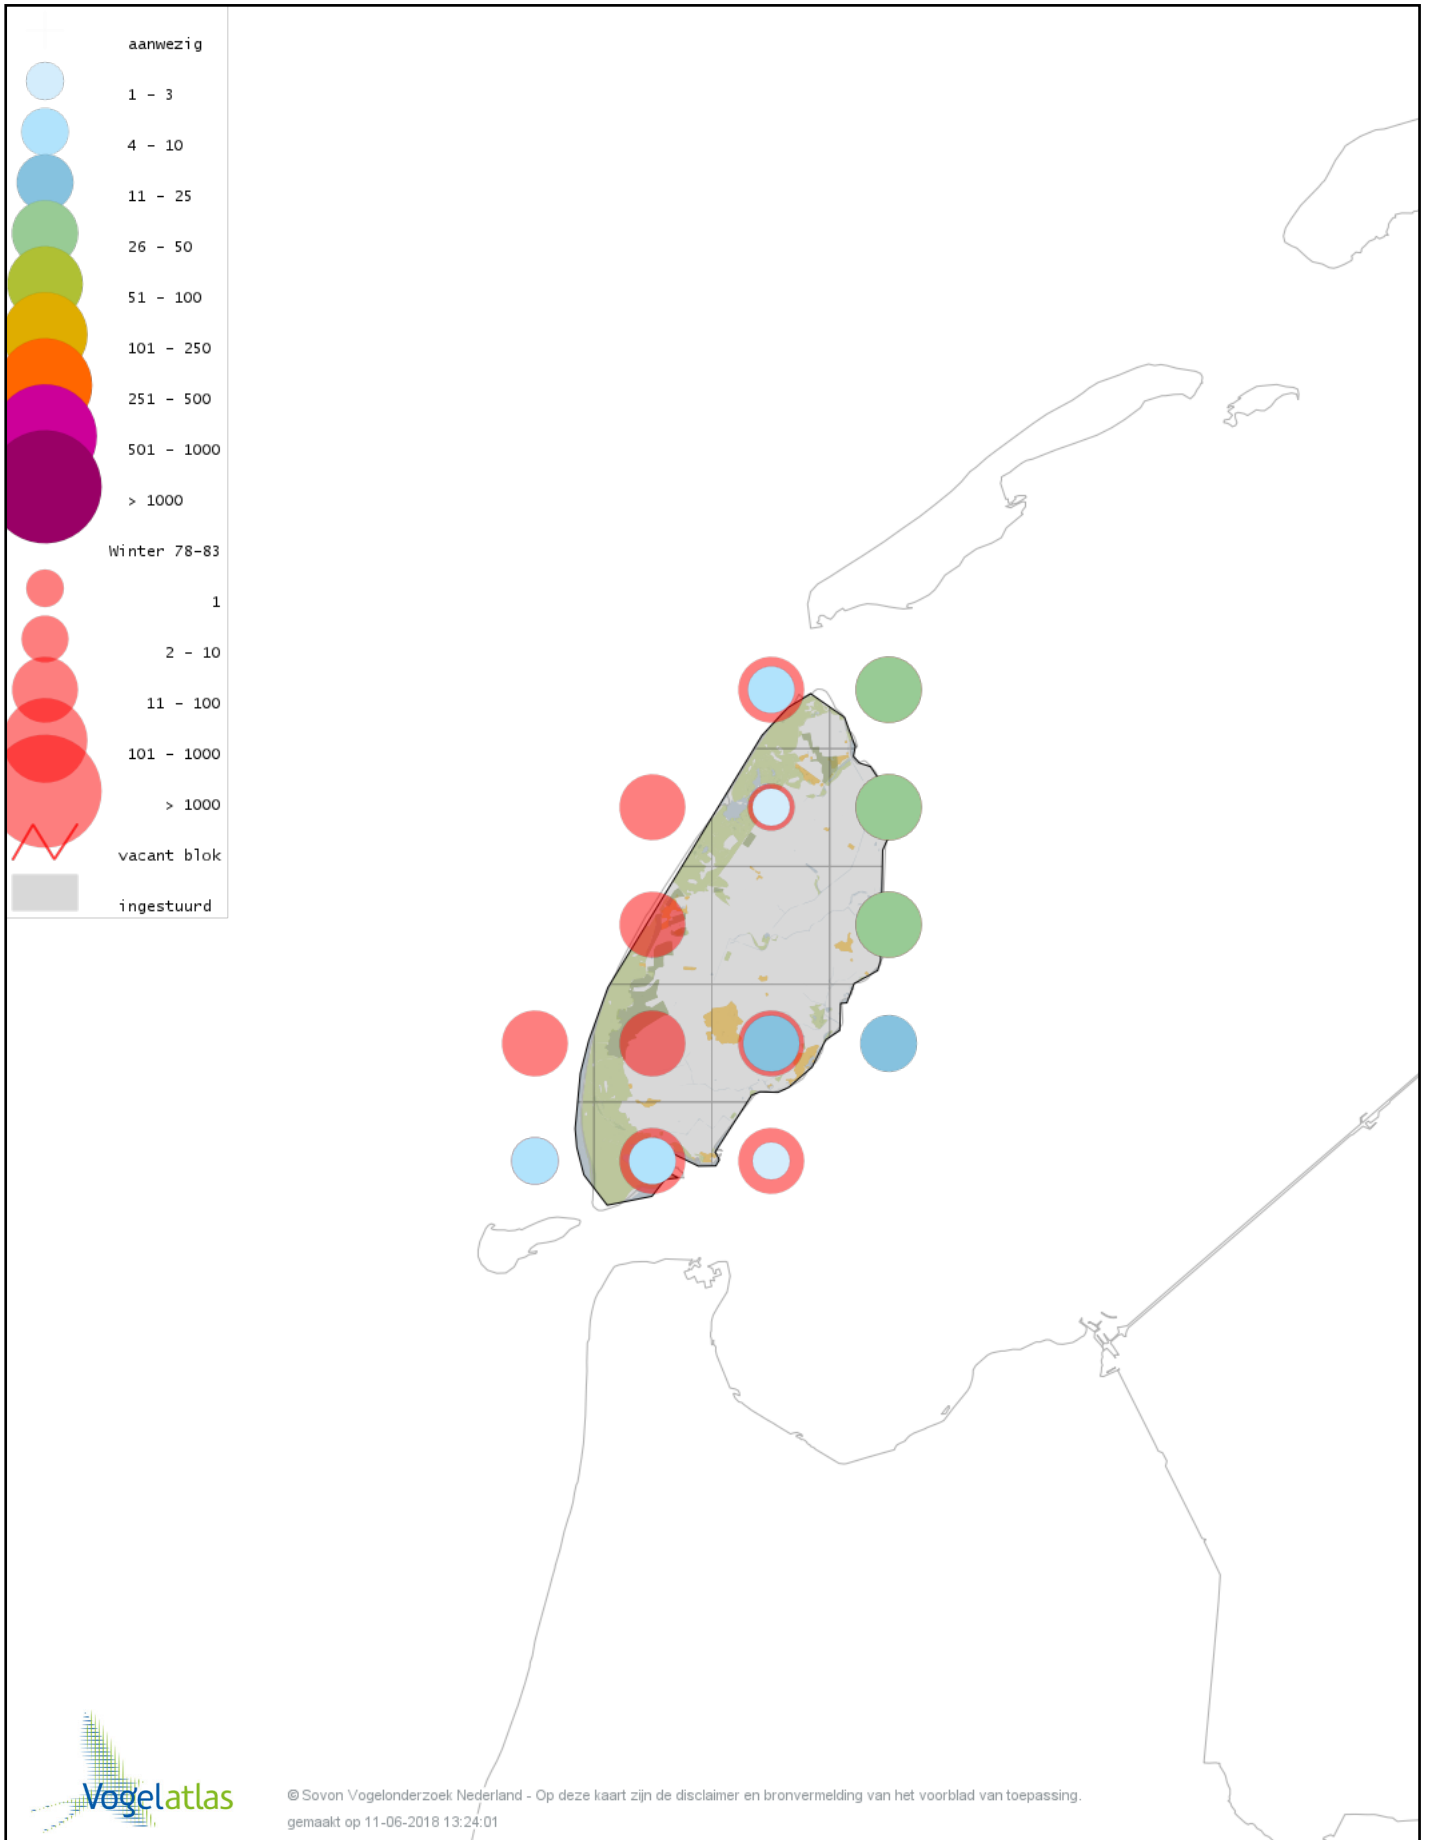

Voorlopige verspreidingskaart Kuifeend winter

Voorlopige verspreidingskaart Topper winter

Voorlopige verspreidingskaart Muskuseend winter

Voorlopige verspreidingskaart Mandarijneend winter

Voorlopige verspreidingskaart Manengans winter

Voorlopige verspreidingskaart Eider winter

Voorlopige verspreidingskaart Zwarte Zee-eend winter

Voorlopige verspreidingskaart Grote Zee-eend winter

Voorlopige verspreidingskaart IJseend winter

Voorlopige verspreidingskaart Nonnetje winter

Voorlopige verspreidingskaart Brilduiker winter

Voorlopige verspreidingskaart Grote Zaagbek winter

Voorlopige verspreidingskaart Middelste Zaagbek winter

Voorlopige verspreidingskaart Krakeend winter

Voorlopige verspreidingskaart Smient winter

Voorlopige verspreidingskaart Slobeend winter

Voorlopige verspreidingskaart Wilde Eend winter

Voorlopige verspreidingskaart Soepeend winter

Voorlopige verspreidingskaart Pijlstaart winter

Voorlopige verspreidingskaart Wintertaling winter