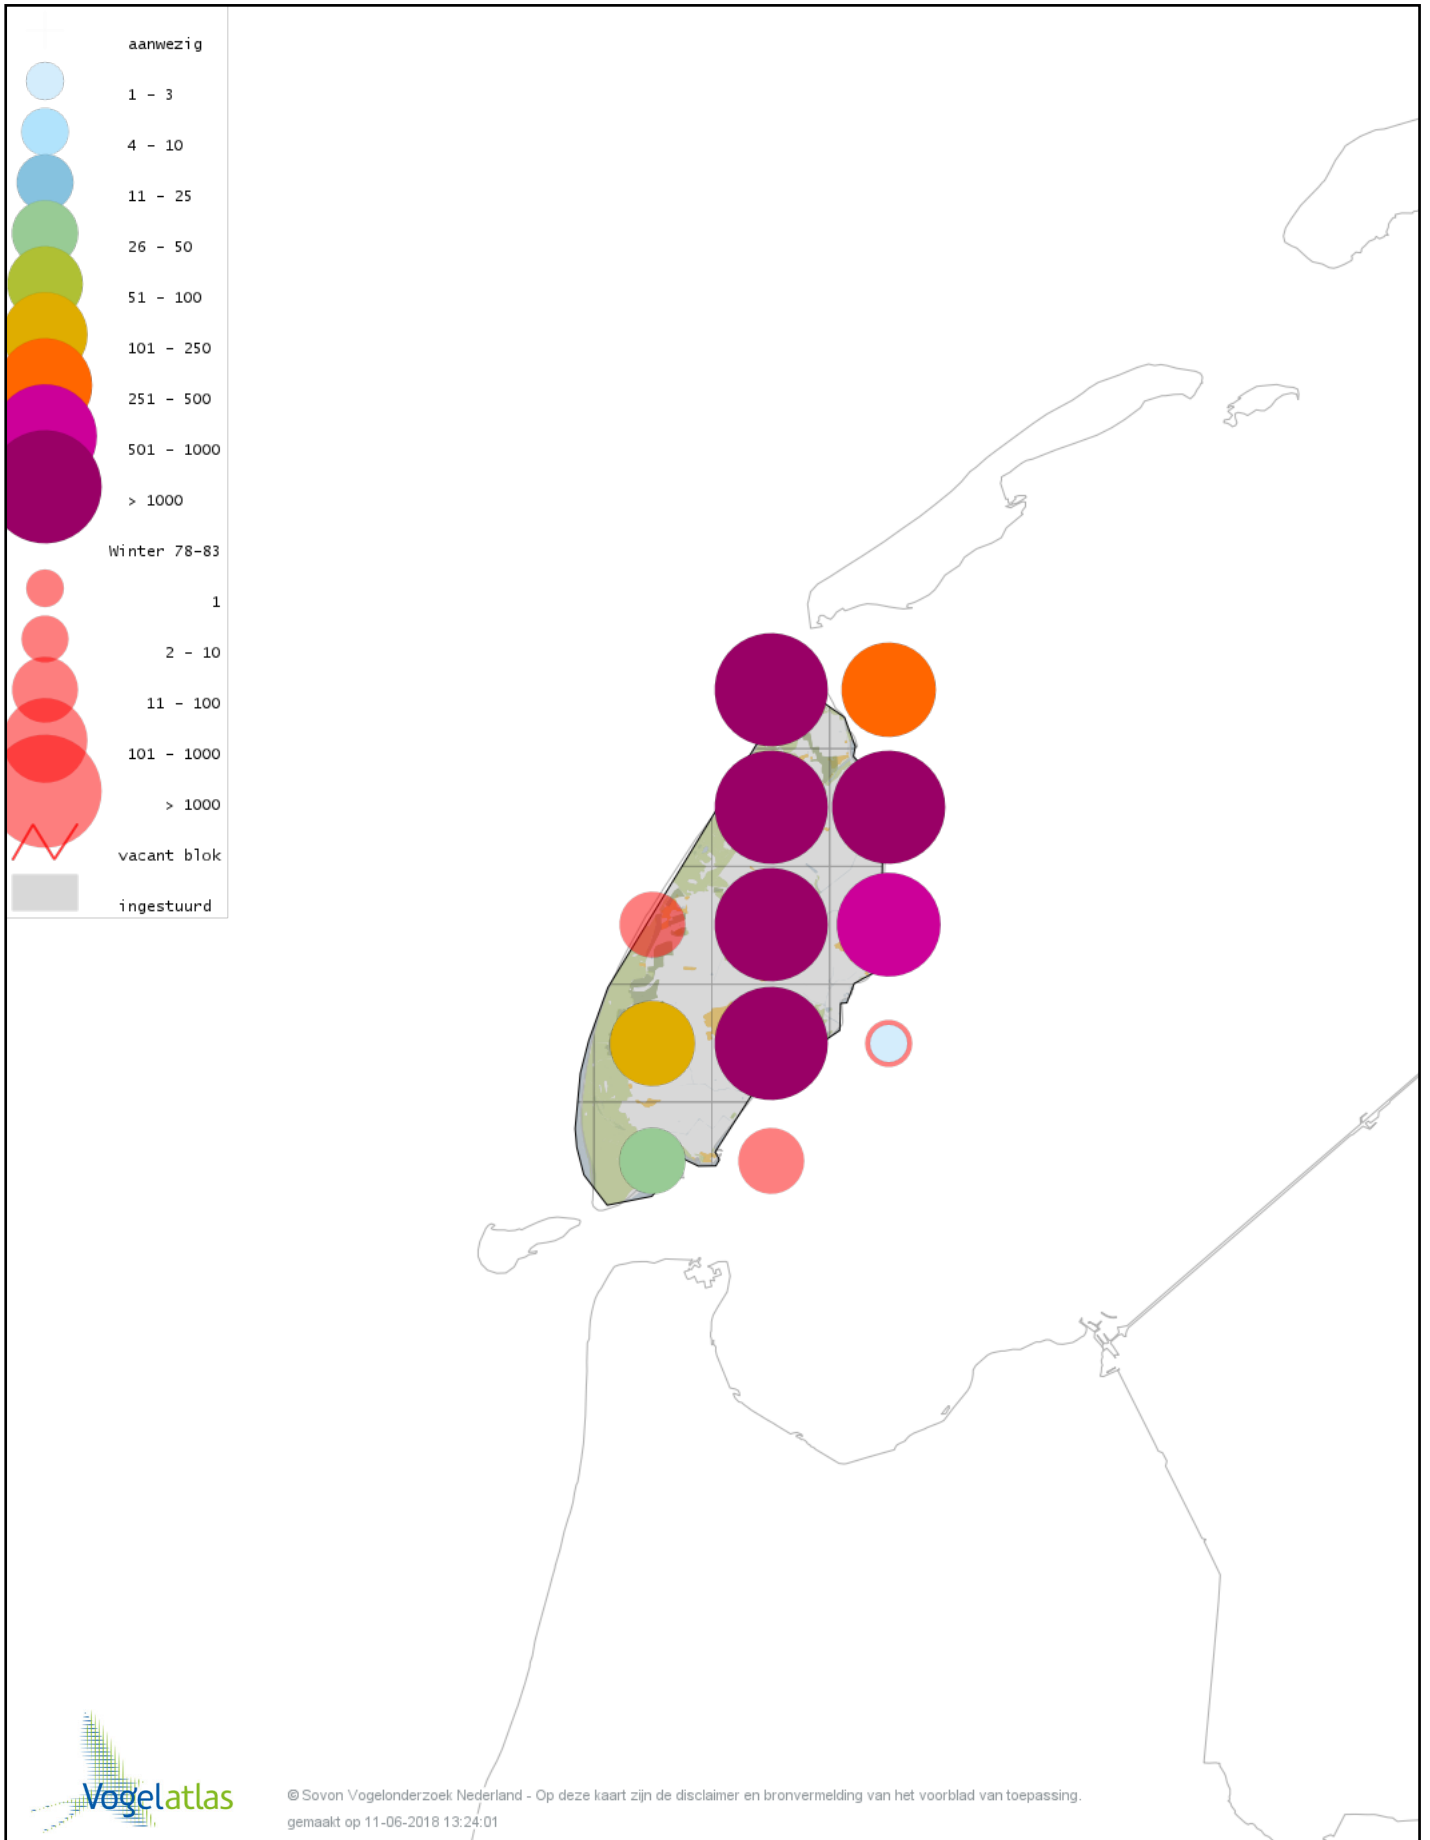

De kleurtint (blauw) is de beste referentie voor de tot nu toe waargenomen aantalsklasse.

De stipgrootte is relatief. Vergelijk daarvoor de atlasblok grootte van de legenda met die van het kaartbeeld.

Voorlopige verspreidingskaart Knobbelzwaan winter

© Sovon Vogelonderzoek Nederland - Op deze kaart zijn de disclaimer en bronvermelding van het voorblad van toepassing.
gemaakt op 11-06-2018 13:24:01

Voorlopige verspreidingskaart Zwarte Zwaan winter

Voorlopige verspreidingskaart Zwarthalszwaan winter

Voorlopige verspreidingskaart Kleine Zwaan winter

Voorlopige verspreidingskaart Wilde Zwaan winter

Voorlopige verspreidingskaart Indische Gans winter

Voorlopige verspreidingskaart Ross' Gans winter

Voorlopige verspreidingskaart Keizergans winter

Voorlopige verspreidingskaart Taigarietgans winter

Voorlopige verspreidingskaart Toendrarietgans winter

Voorlopige verspreidingskaart Kleine Rietgans winter

Voorlopige verspreidingskaart Grauwe Gans winter