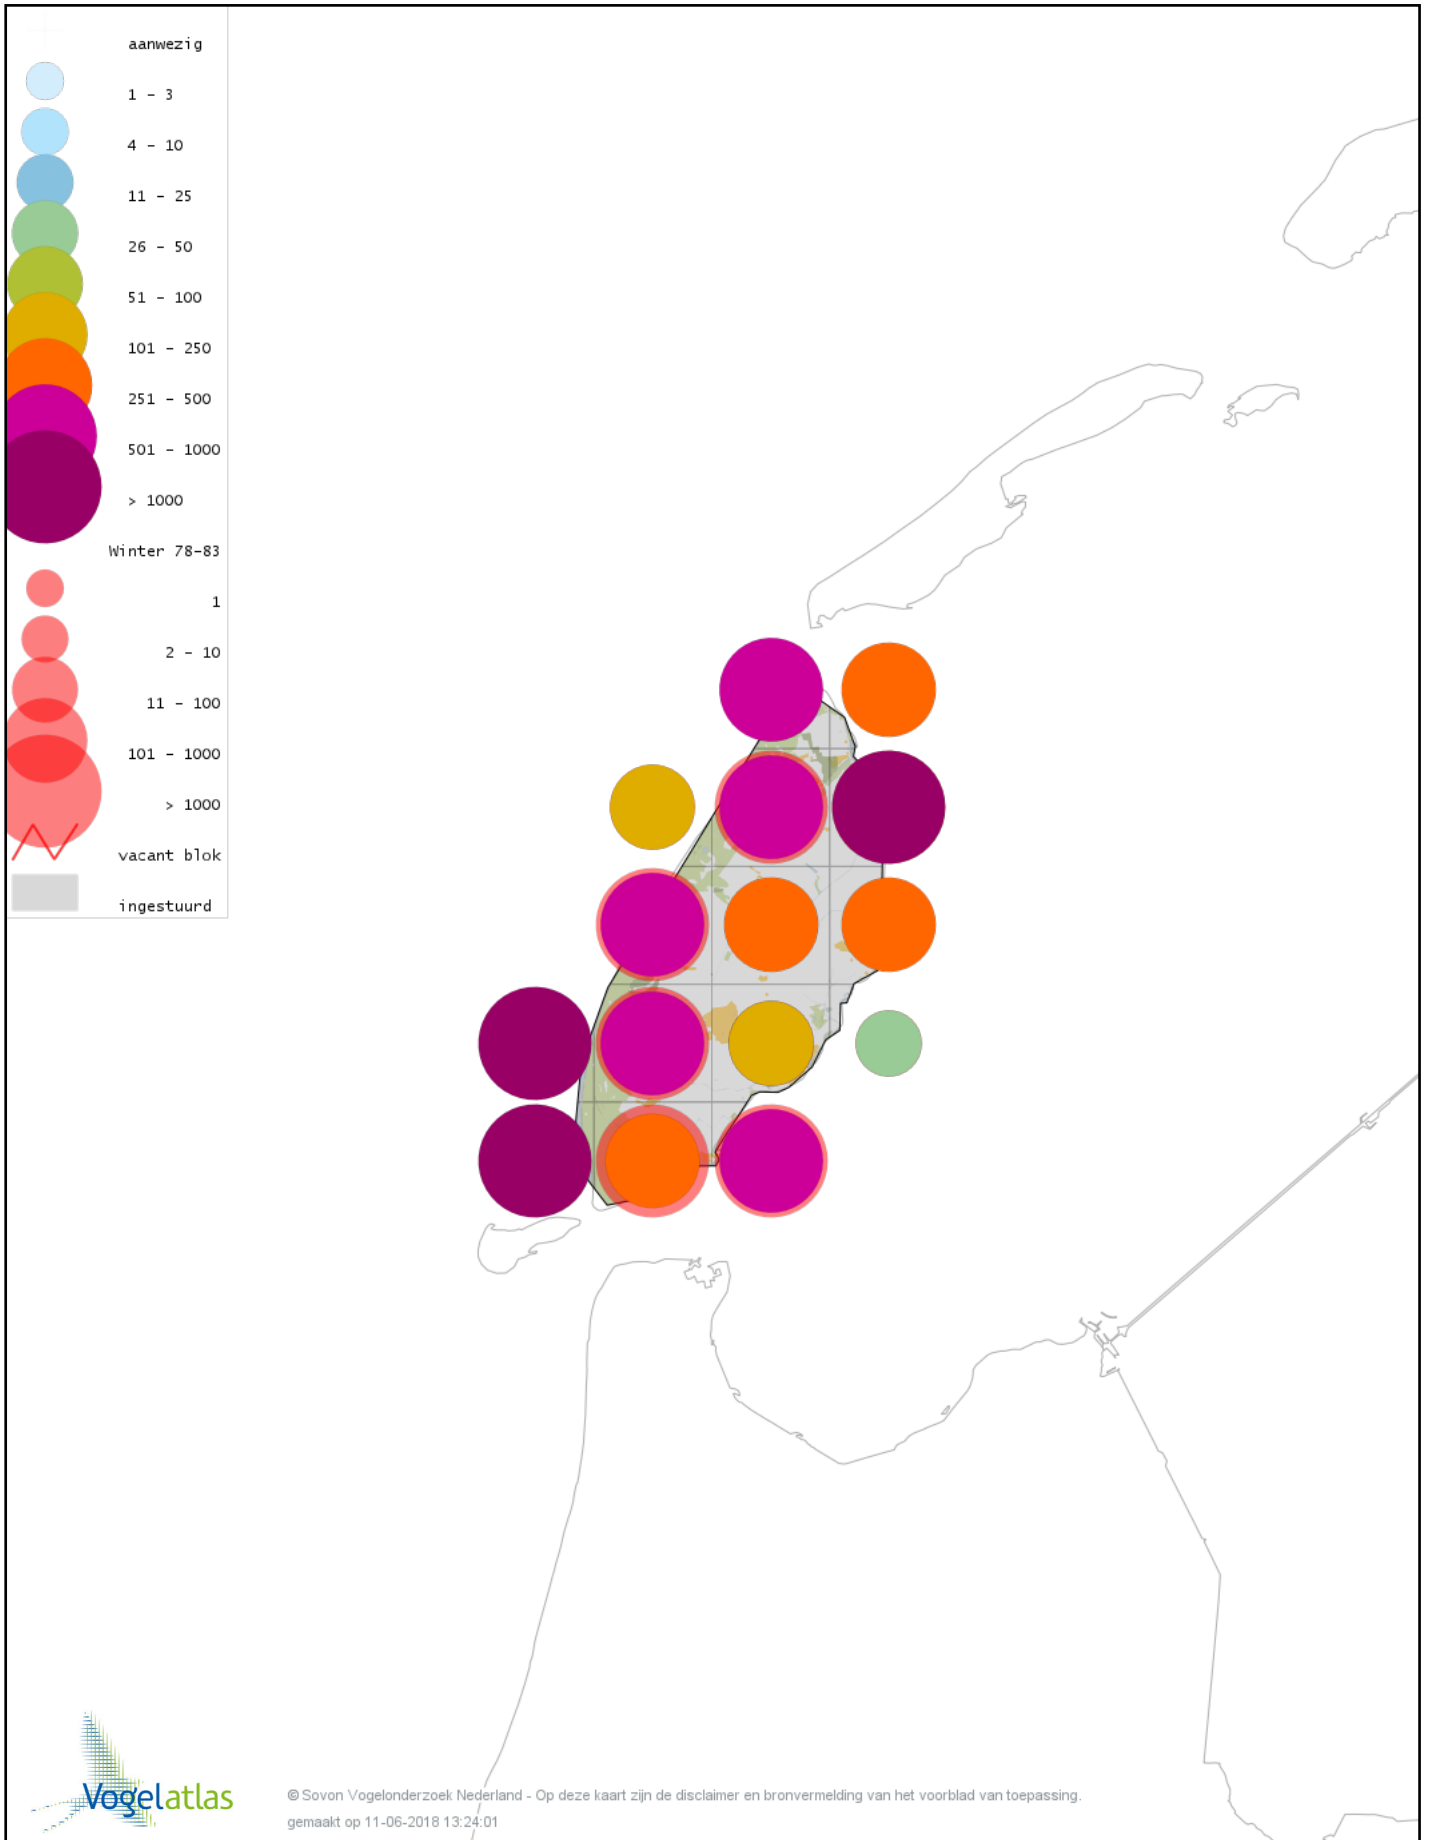

Voorlopige verspreidingskaart Zwartkopmeeuw winter

Voorlopige verspreidingskaart Stormmeeuw winter

Voorlopige verspreidingskaart Kleine Mantelmeeuw winter

Voorlopige verspreidingskaart Zilvermeeuw winter

Voorlopige verspreidingskaart Geelpootmeeuw winter

Voorlopige verspreidingskaart Pontische Meeuw winter

Voorlopige verspreidingskaart Kleine Burgemeester winter

Voorlopige verspreidingskaart Grote Burgemeester winter