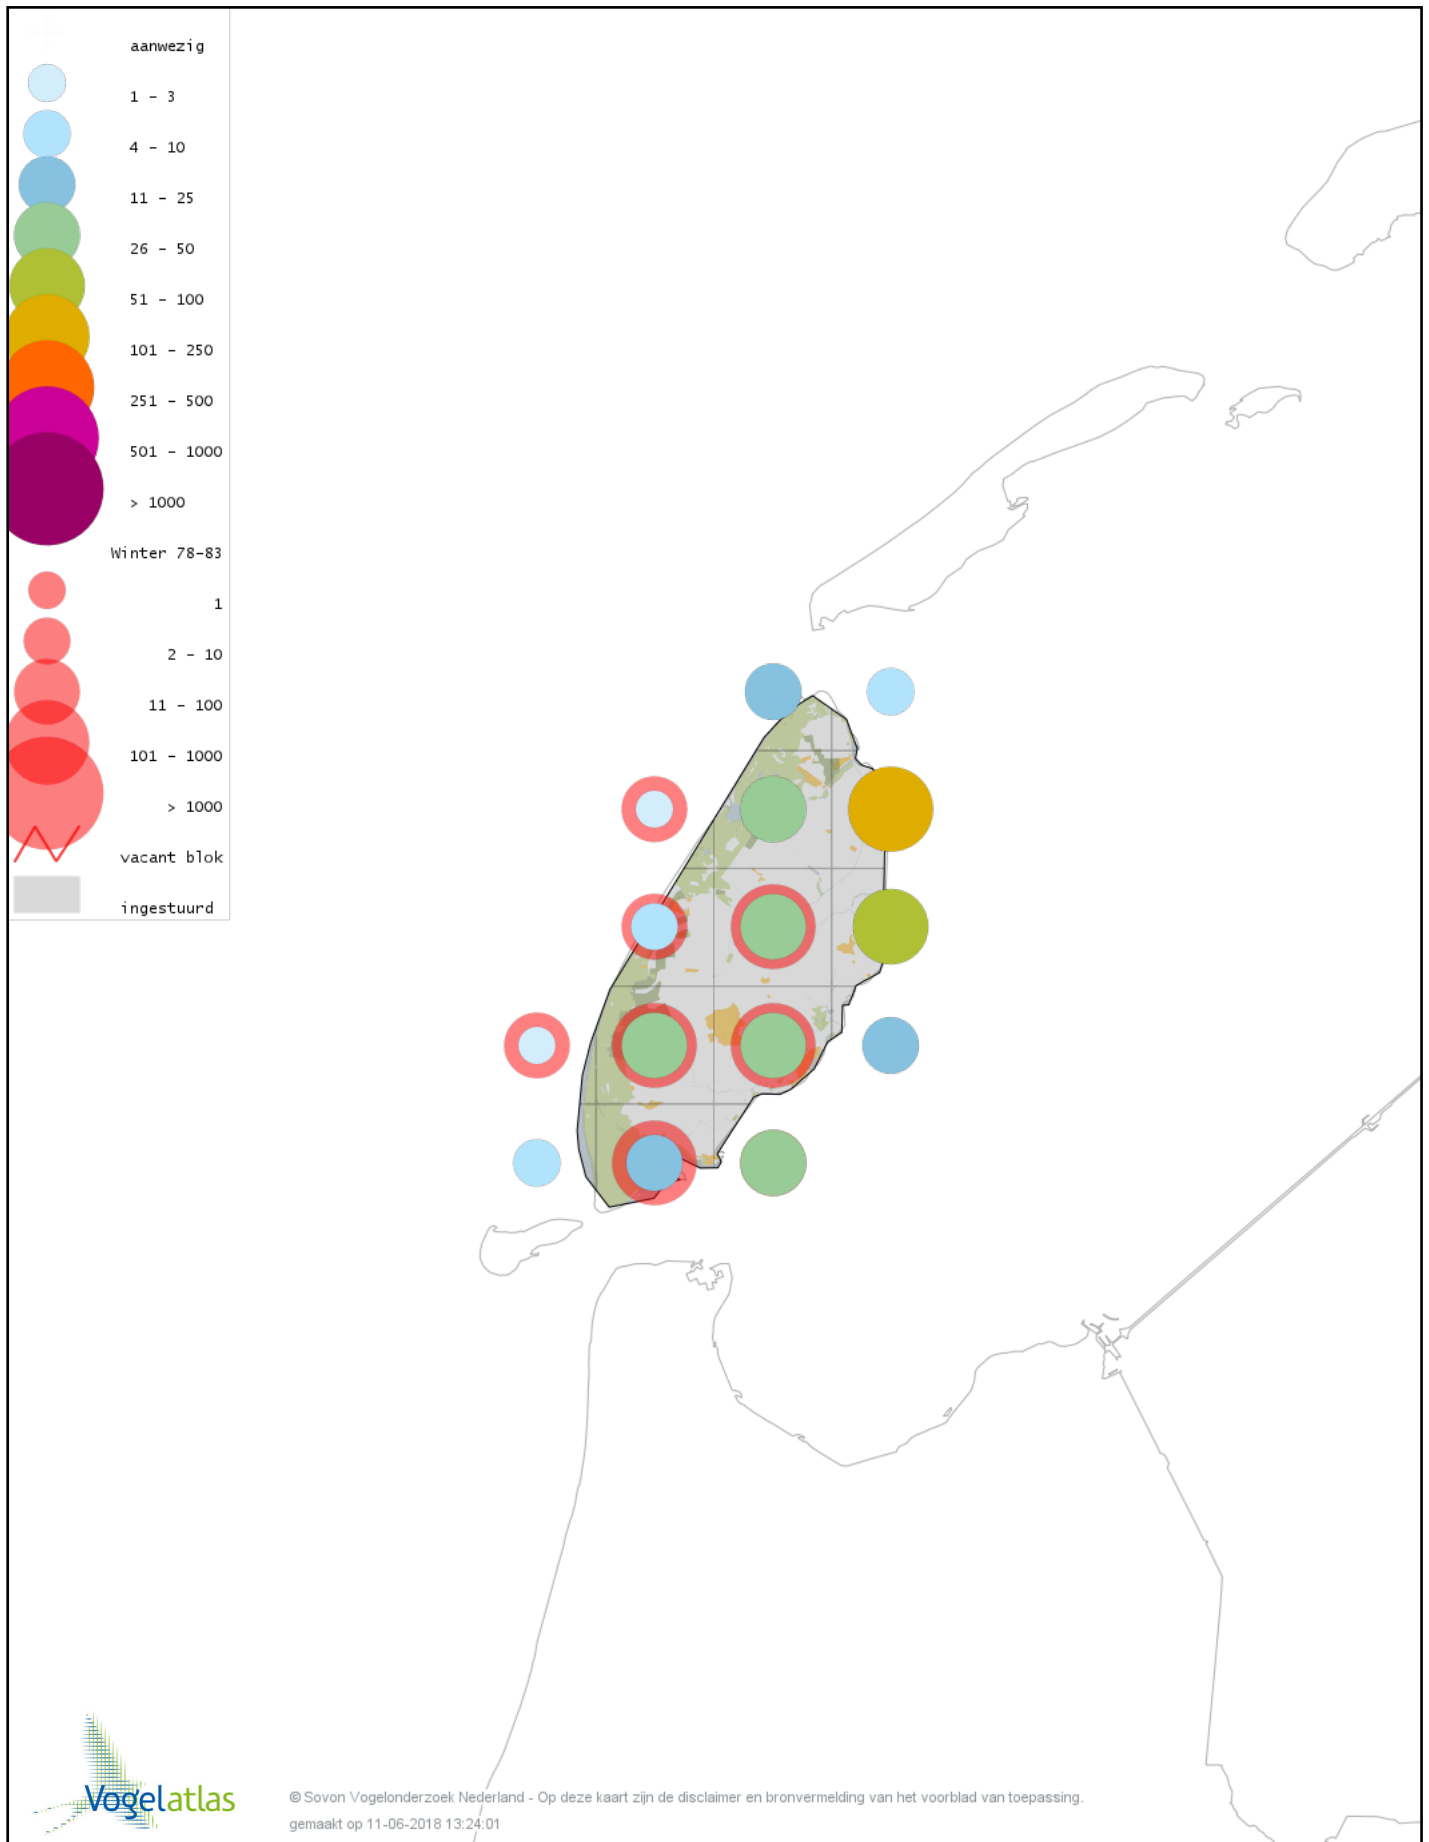

Voorlopige verspreidingskaart Bontbekplevier winter

Voorlopige verspreidingskaart Goudplevier winter

Voorlopige verspreidingskaart Zilverplevier winter

Voorlopige verspreidingskaart Kievit winter

Voorlopige verspreidingskaart Kanoet winter

Voorlopige verspreidingskaart Drieteenstrandloper winter

Voorlopige verspreidingskaart Kleine Strandloper winter

Voorlopige verspreidingskaart Paarse Strandloper winter

Voorlopige verspreidingskaart Bonte Strandloper winter

Voorlopige verspreidingskaart Kemphaan winter

Voorlopige verspreidingskaart Bokje winter

Voorlopige verspreidingskaart Watersnip winter

Voorlopige verspreidingskaart Houtsnip winter

Voorlopige verspreidingskaart Grutto winter

Voorlopige verspreidingskaart IJslandse Grutto winter

Voorlopige verspreidingskaart Rosse Grutto winter

Voorlopige verspreidingskaart Wulp winter

Voorlopige verspreidingskaart Witgat winter

Voorlopige verspreidingskaart Zwarte Ruiter winter