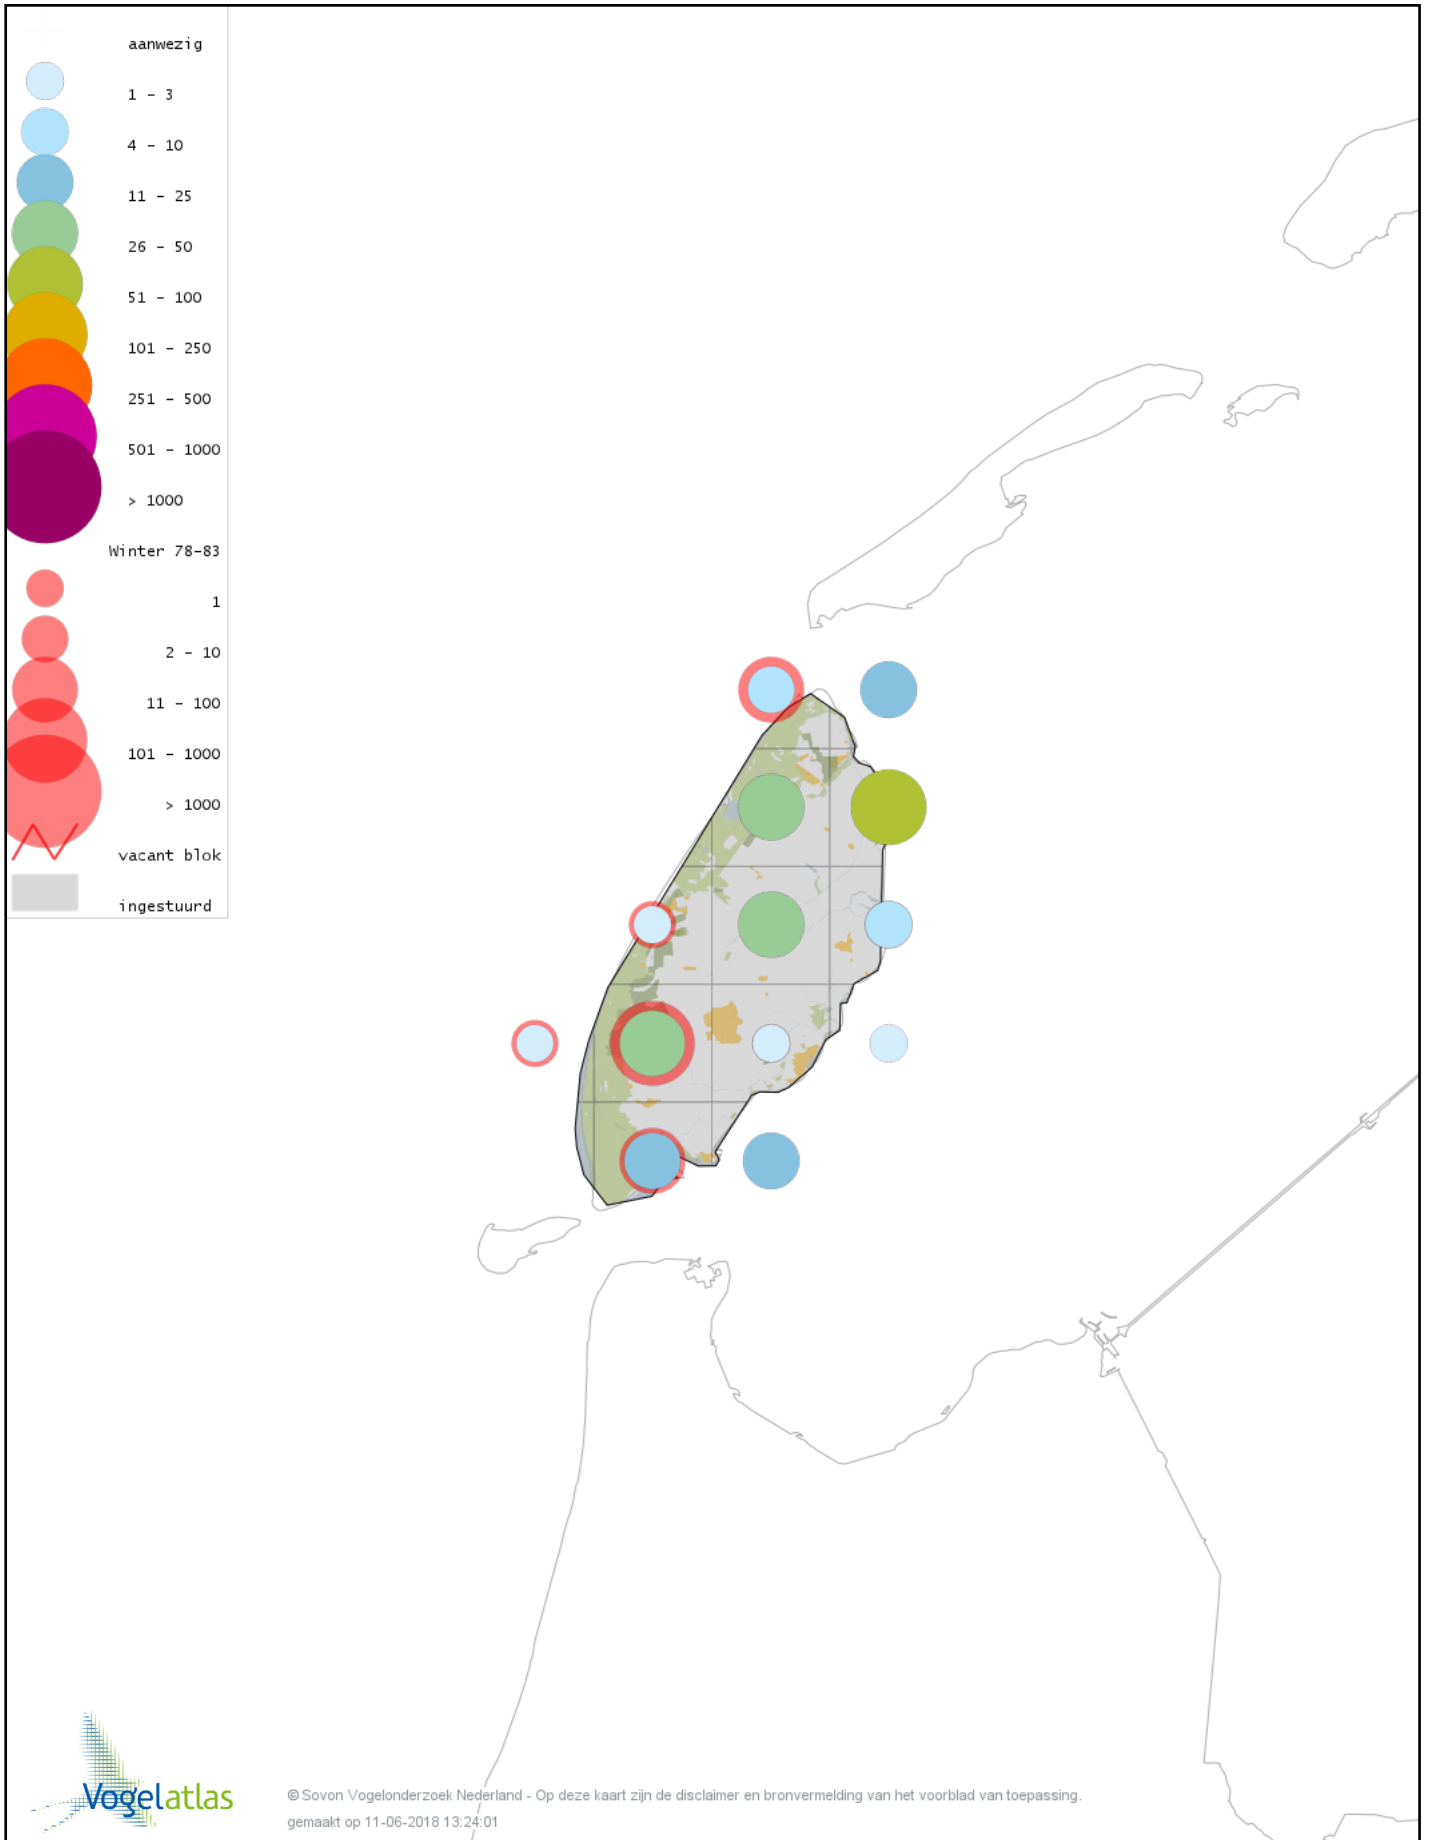

Voorlopige verspreidingskaart Buizerd winter

Voorlopige verspreidingskaart Ruigpootbuizerd winter

Voorlopige verspreidingskaart Torenvalk winter

Voorlopige verspreidingskaart Smelleken winter

Voorlopige verspreidingskaart Slechtvalk winter

Voorlopige verspreidingskaart Waterral winter

Voorlopige verspreidingskaart Waterhoen winter

Voorlopige verspreidingskaart Meerkoet winter

Voorlopige verspreidingskaart Scholekster winter

Voorlopige verspreidingskaart Kluut winter

Voorlopige verspreidingskaart Bontbekplevier winter

Voorlopige verspreidingskaart Goudplevier winter

Voorlopige verspreidingskaart Zilverplevier winter

Voorlopige verspreidingskaart Kievit winter

Voorlopige verspreidingskaart Kanoet winter

Voorlopige verspreidingskaart Drieteenstrandloper winter

Voorlopige verspreidingskaart Kleine Strandloper winter

Voorlopige verspreidingskaart Paarse Strandloper winter

Voorlopige verspreidingskaart Bonte Strandloper winter