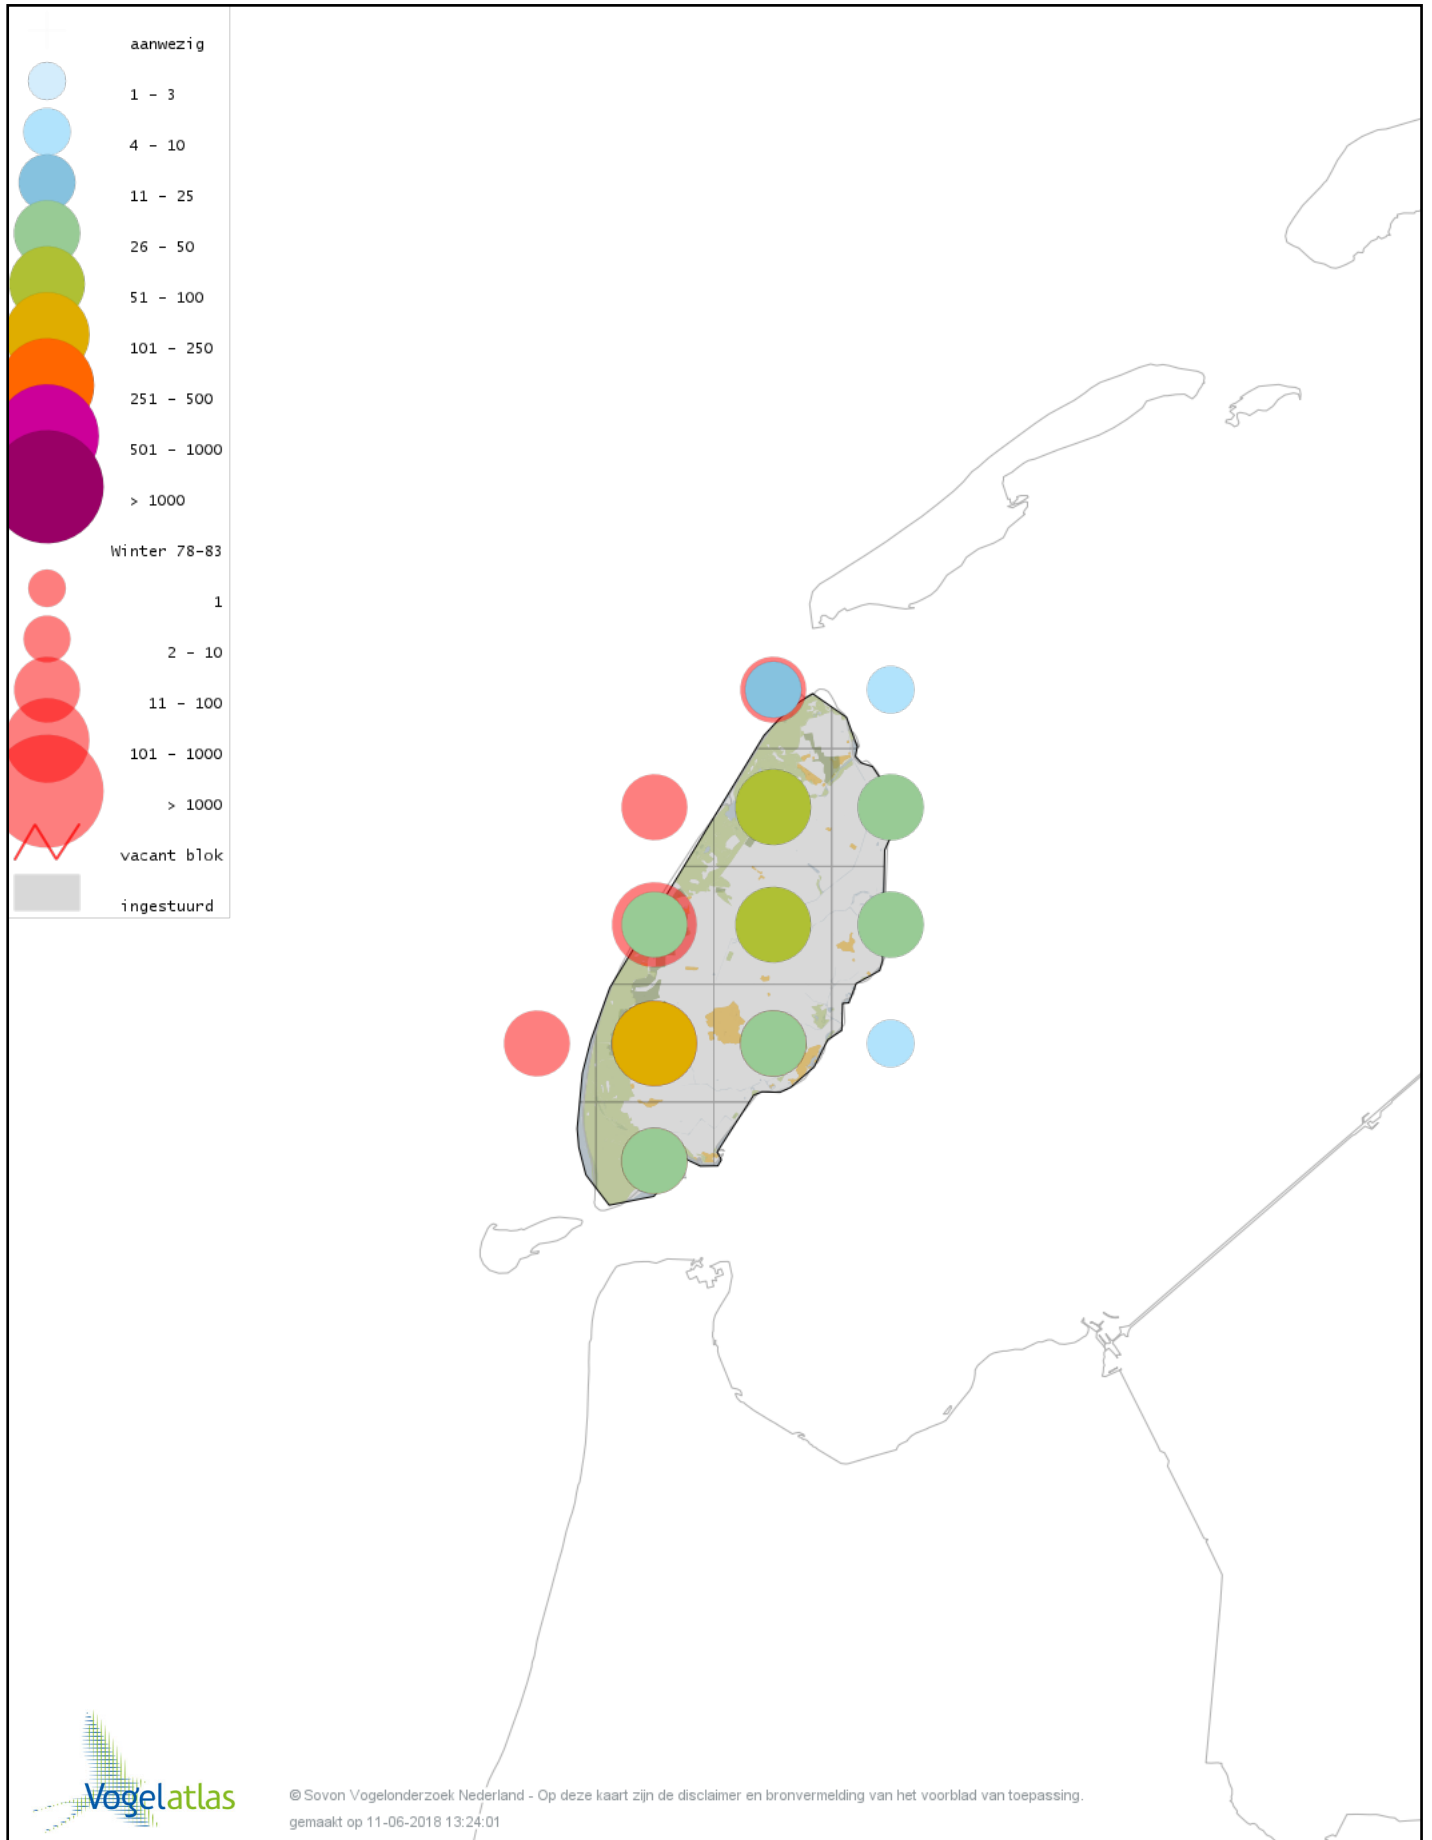

Voorlopige verspreidingskaart Pimpelmees winter