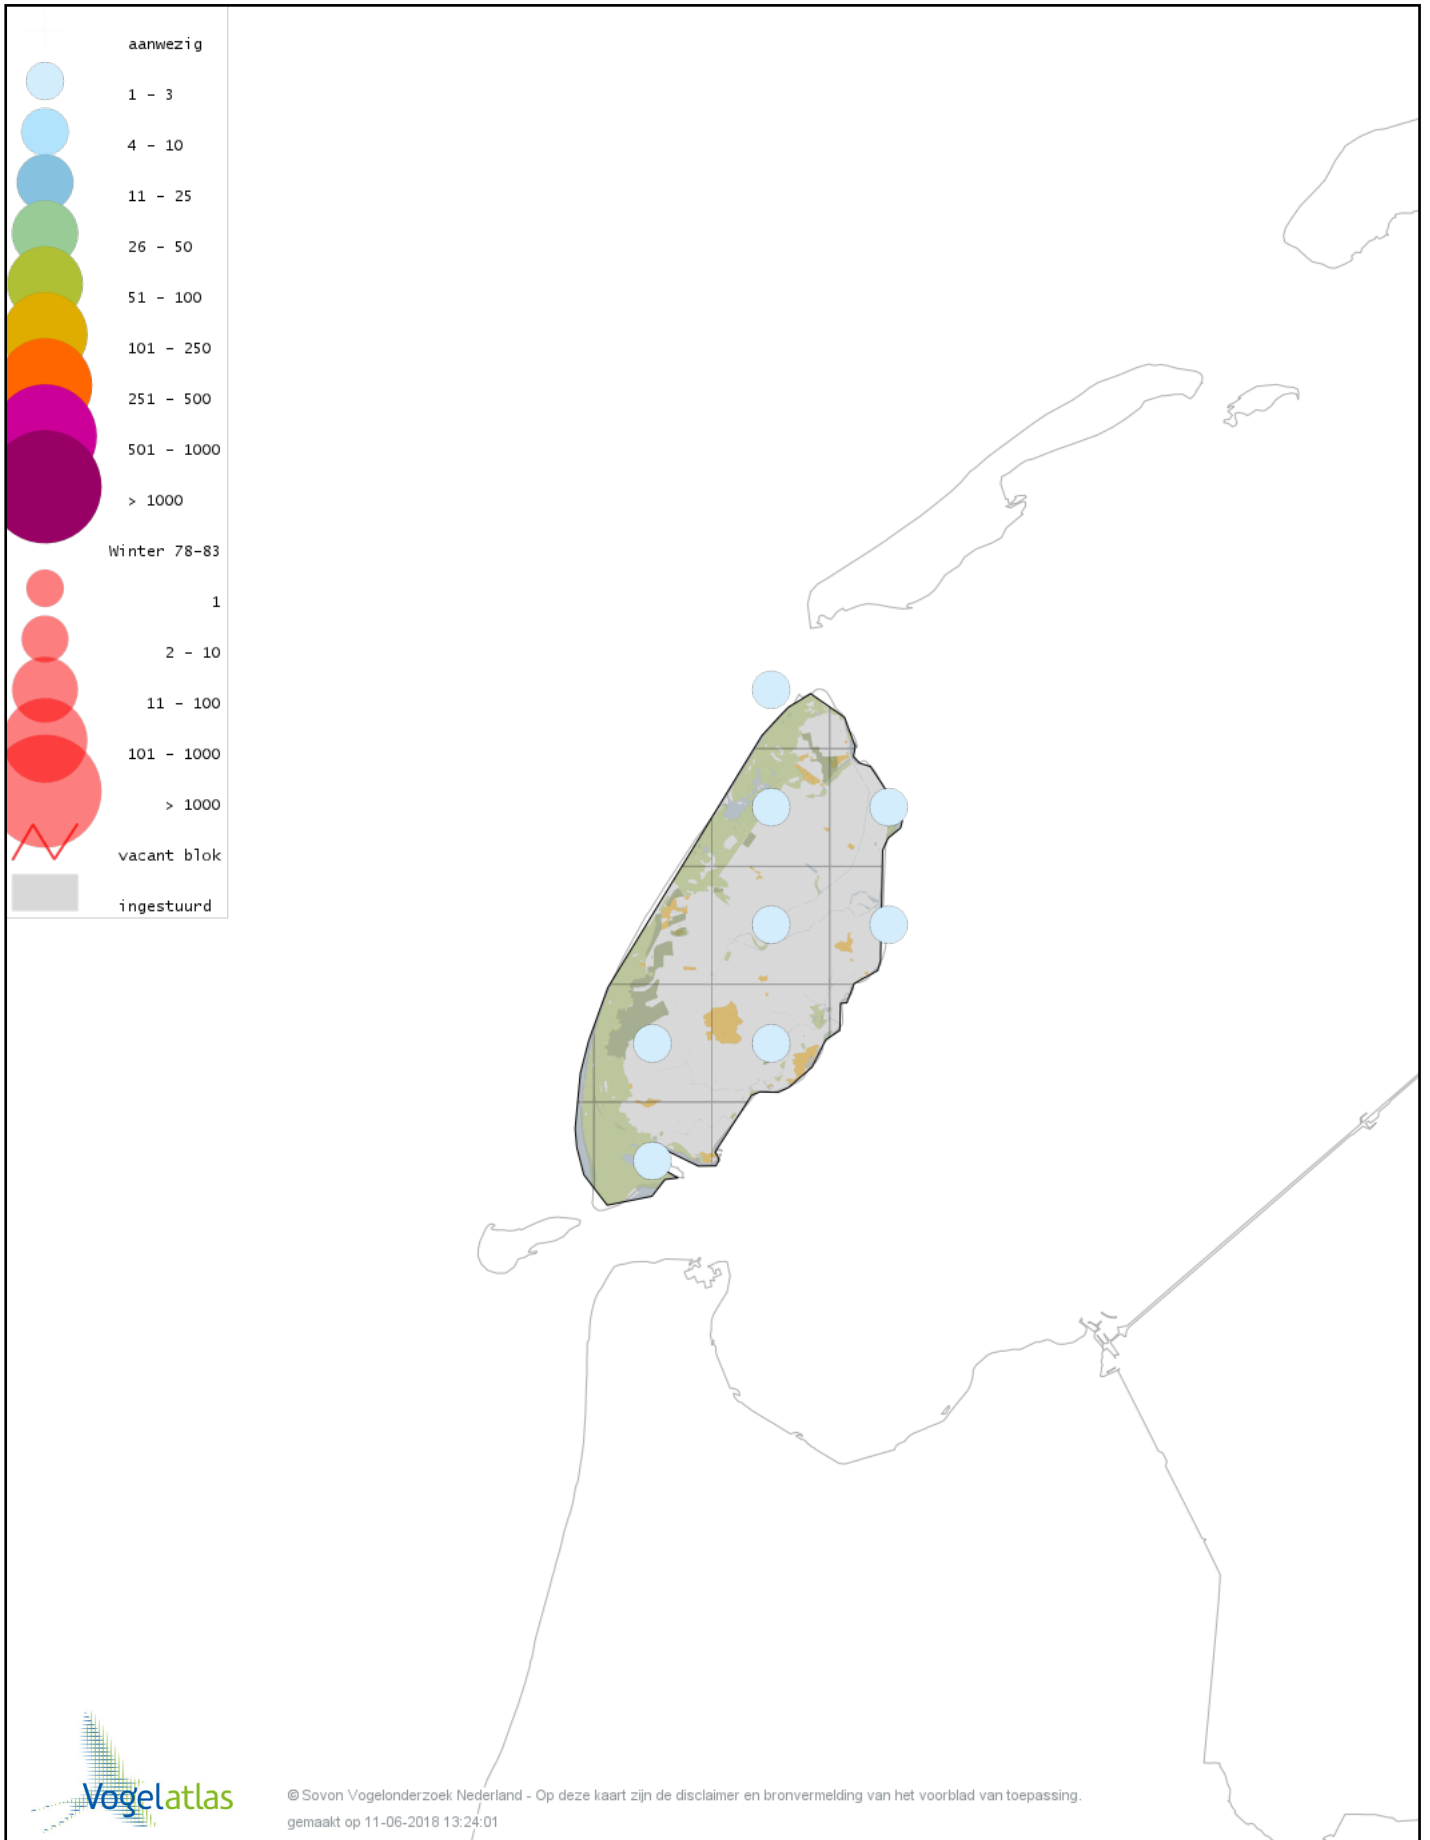

Voorlopige verspreidingskaart Zwartkopmeeuw winter

Voorlopige verspreidingskaart Stormmeeuw winter

Voorlopige verspreidingskaart Kleine Mantelmeeuw winter

Voorlopige verspreidingskaart Zilvermeeuw winter

Voorlopige verspreidingskaart Geelpootmeeuw winter

Voorlopige verspreidingskaart Pontische Meeuw winter

Voorlopige verspreidingskaart Kleine Burgemeester winter

Voorlopige verspreidingskaart Grote Burgemeester winter