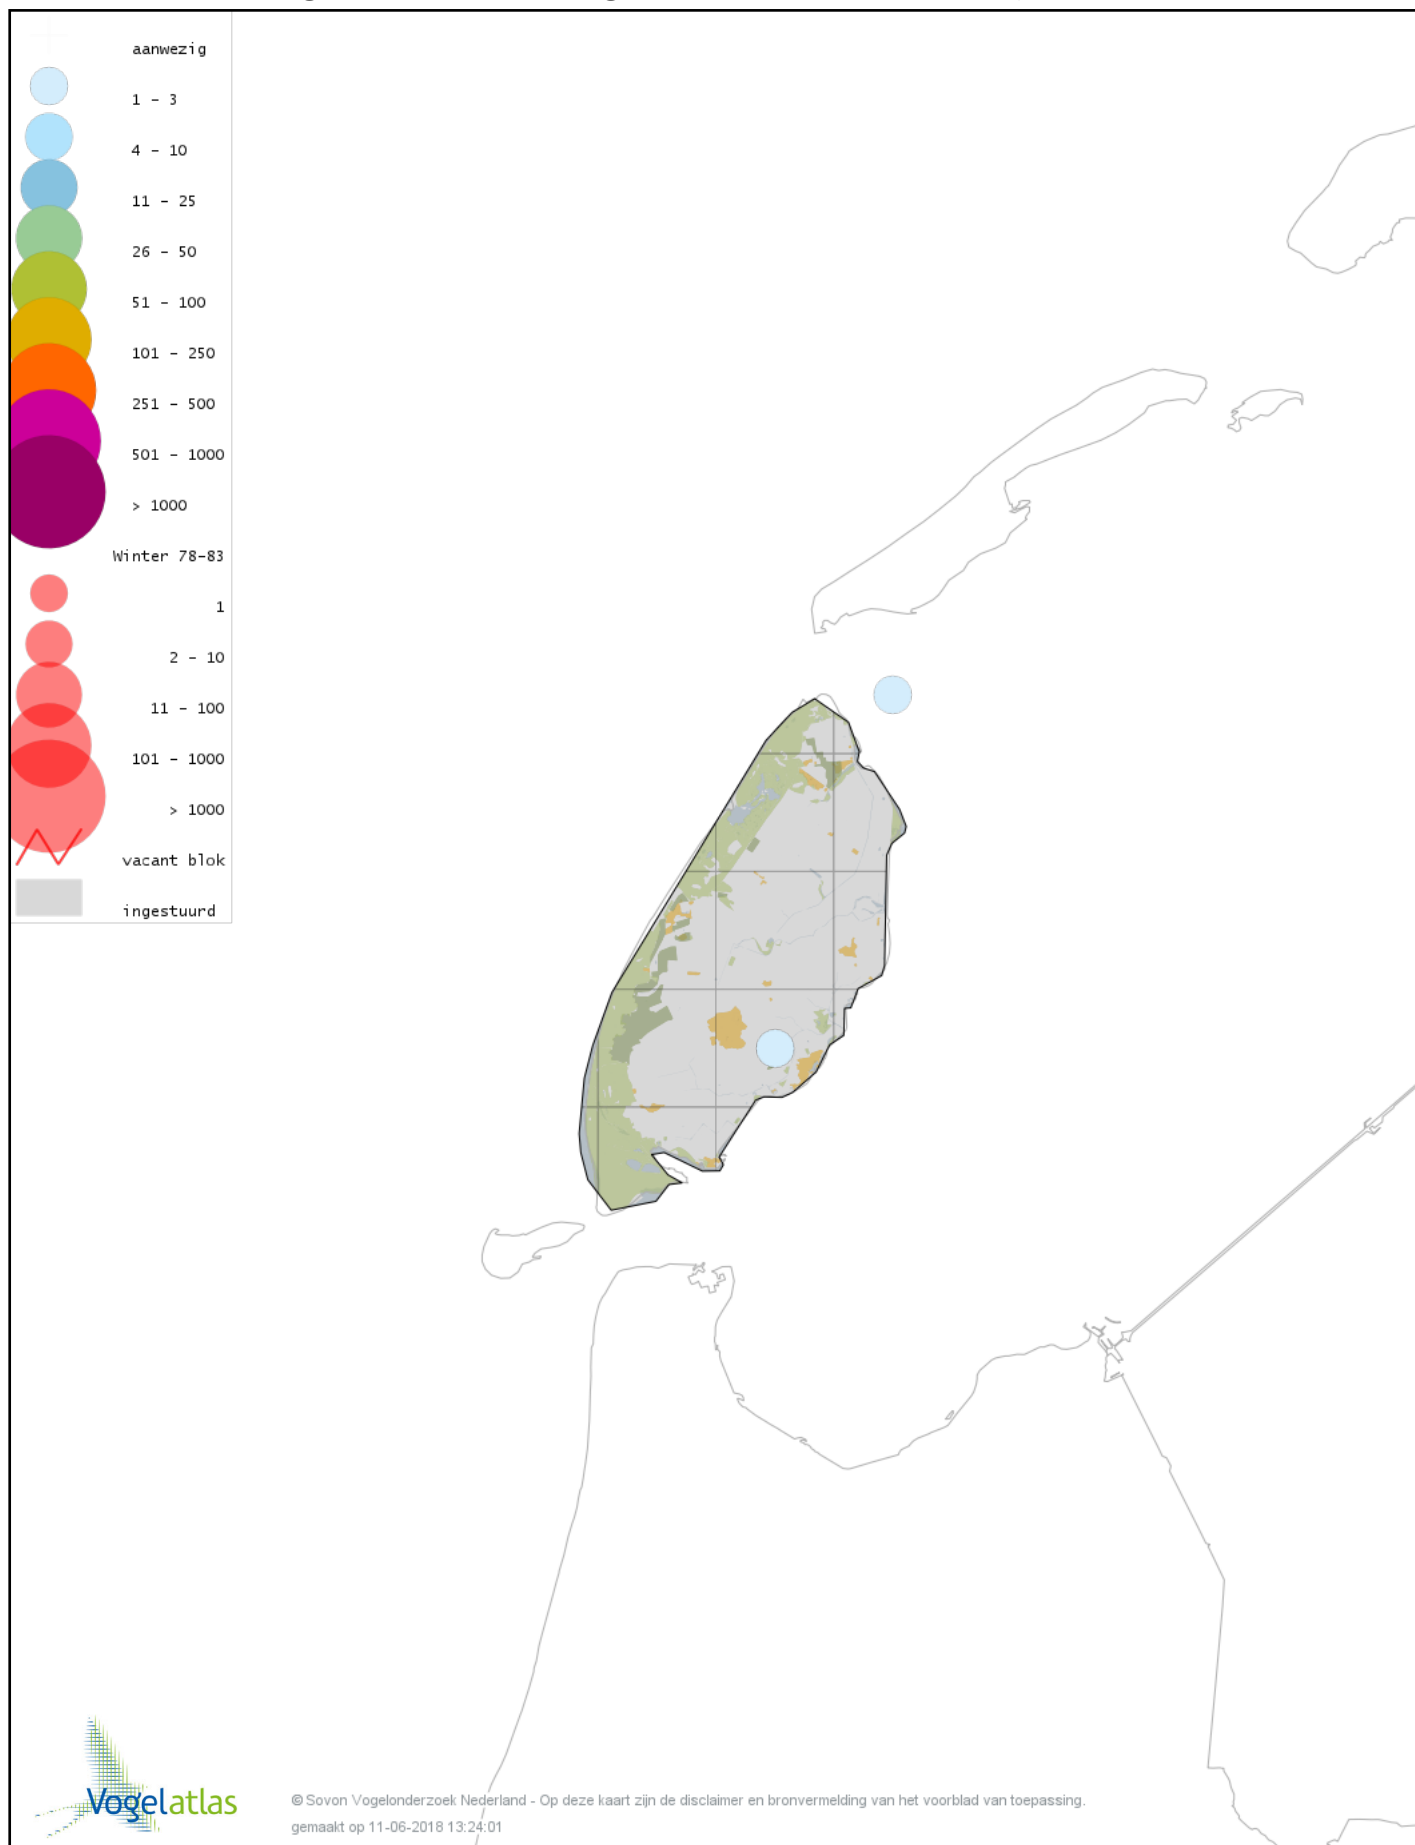

Voorlopige verspreidingskaart IJslandse Grutto winter

Voorlopige verspreidingskaart Rosse Grutto winter

Voorlopige verspreidingskaart Wulp winter

Voorlopige verspreidingskaart Witgat winter

Voorlopige verspreidingskaart Zwarte Ruiter winter

Voorlopige verspreidingskaart Groenpootruiter winter

Voorlopige verspreidingskaart Tureluur winter

Voorlopige verspreidingskaart Steenloper winter

Voorlopige verspreidingskaart Rosse Franjepoot winter

Voorlopige verspreidingskaart Middelste Jager winter