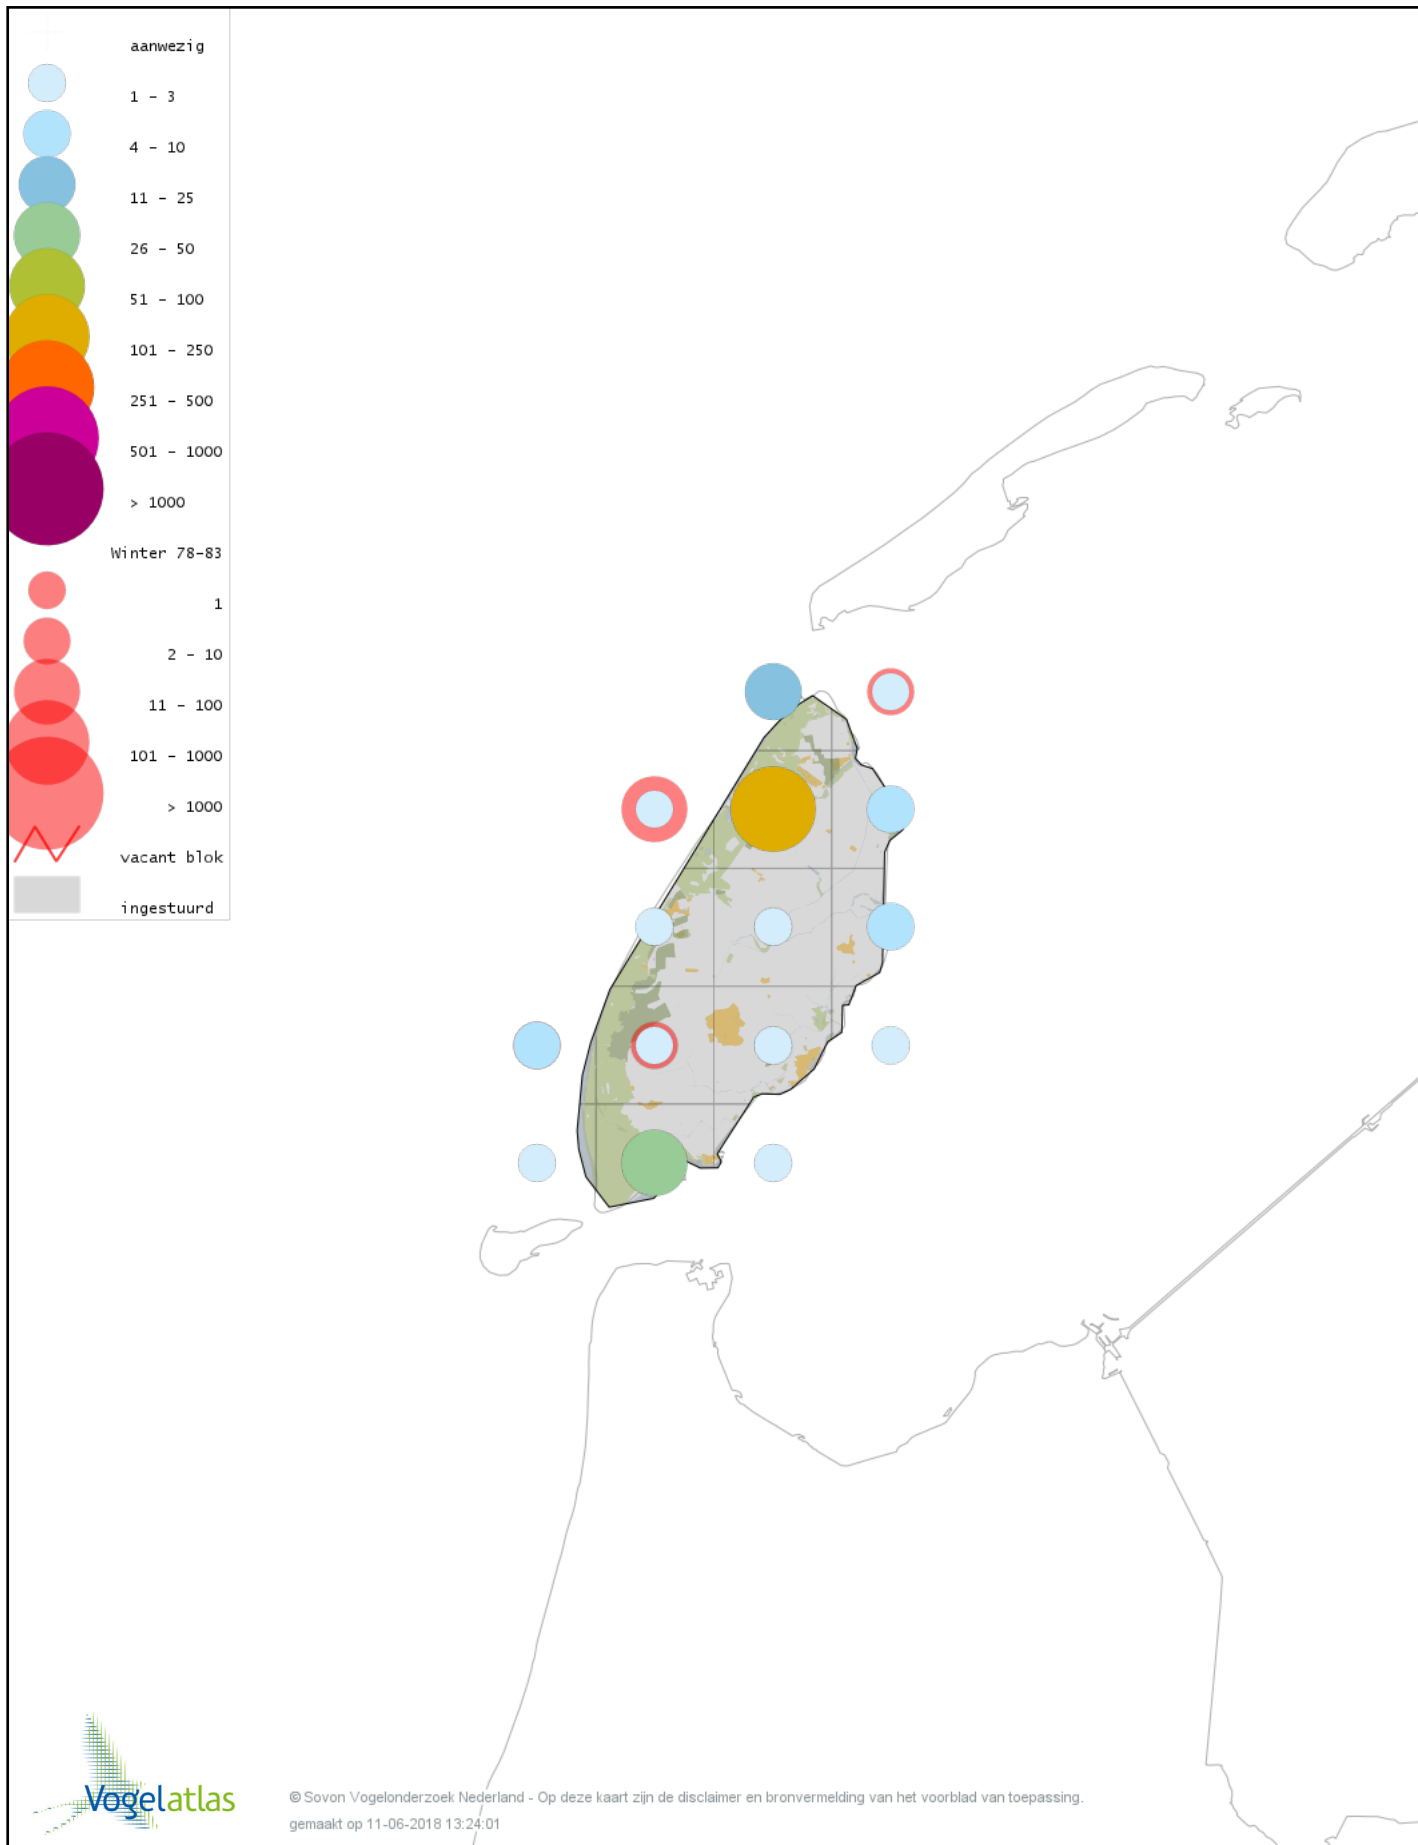

Voorlopige verspreidingskaart Groenpootruiter winter

Voorlopige verspreidingskaart Tureluur winter

Voorlopige verspreidingskaart Steenloper winter

Voorlopige verspreidingskaart Rosse Franjepoot winter

Voorlopige verspreidingskaart Middelste Jager winter

Voorlopige verspreidingskaart Kleine Jager winter

Voorlopige verspreidingskaart Grote Jager winter

Voorlopige verspreidingskaart Drieteenmeeuw winter

Voorlopige verspreidingskaart Kokmeeuw winter

Voorlopige verspreidingskaart Dwergmeeuw winter

Voorlopige verspreidingskaart Zwartkopmeeuw winter

Voorlopige verspreidingskaart Stormmeeuw winter

Voorlopige verspreidingskaart Kleine Mantelmeeuw winter

Voorlopige verspreidingskaart Zilvermeeuw winter