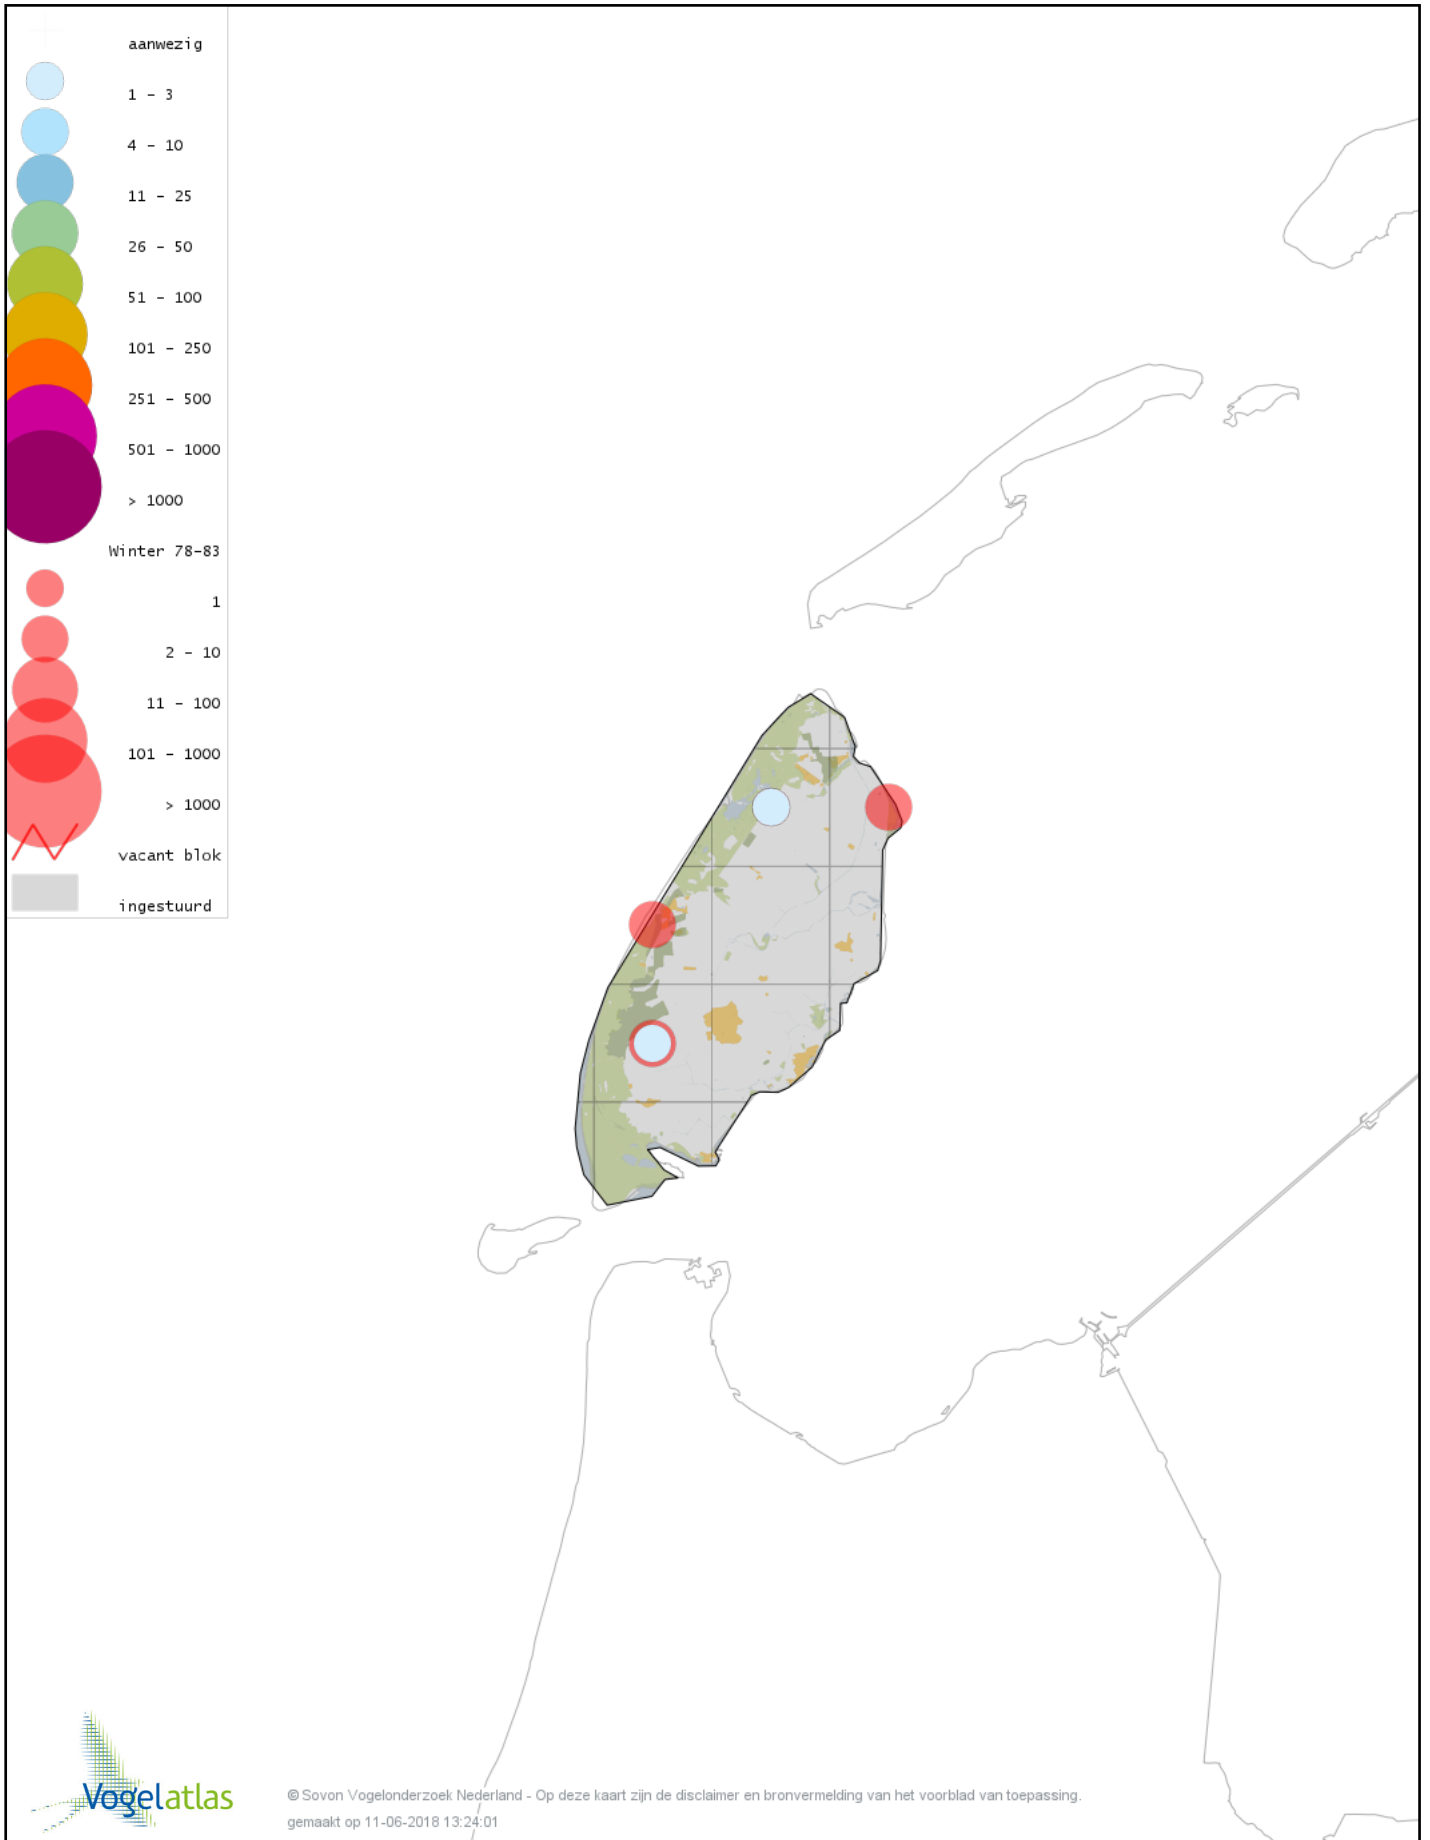

Voorlopige verspreidingskaart Barmsijs (Grote of Kleine) winter

Voorlopige verspreidingskaart Kruisbek winter

Voorlopige verspreidingskaart Grote Kruisbek winter

Voorlopige verspreidingskaart Goudvink winter

Voorlopige verspreidingskaart Appelvink winter

Voorlopige verspreidingskaart Sneeuwgors winter

Voorlopige verspreidingskaart IJsgors winter

Voorlopige verspreidingskaart Geelgors winter

Voorlopige verspreidingskaart Rietgors winter