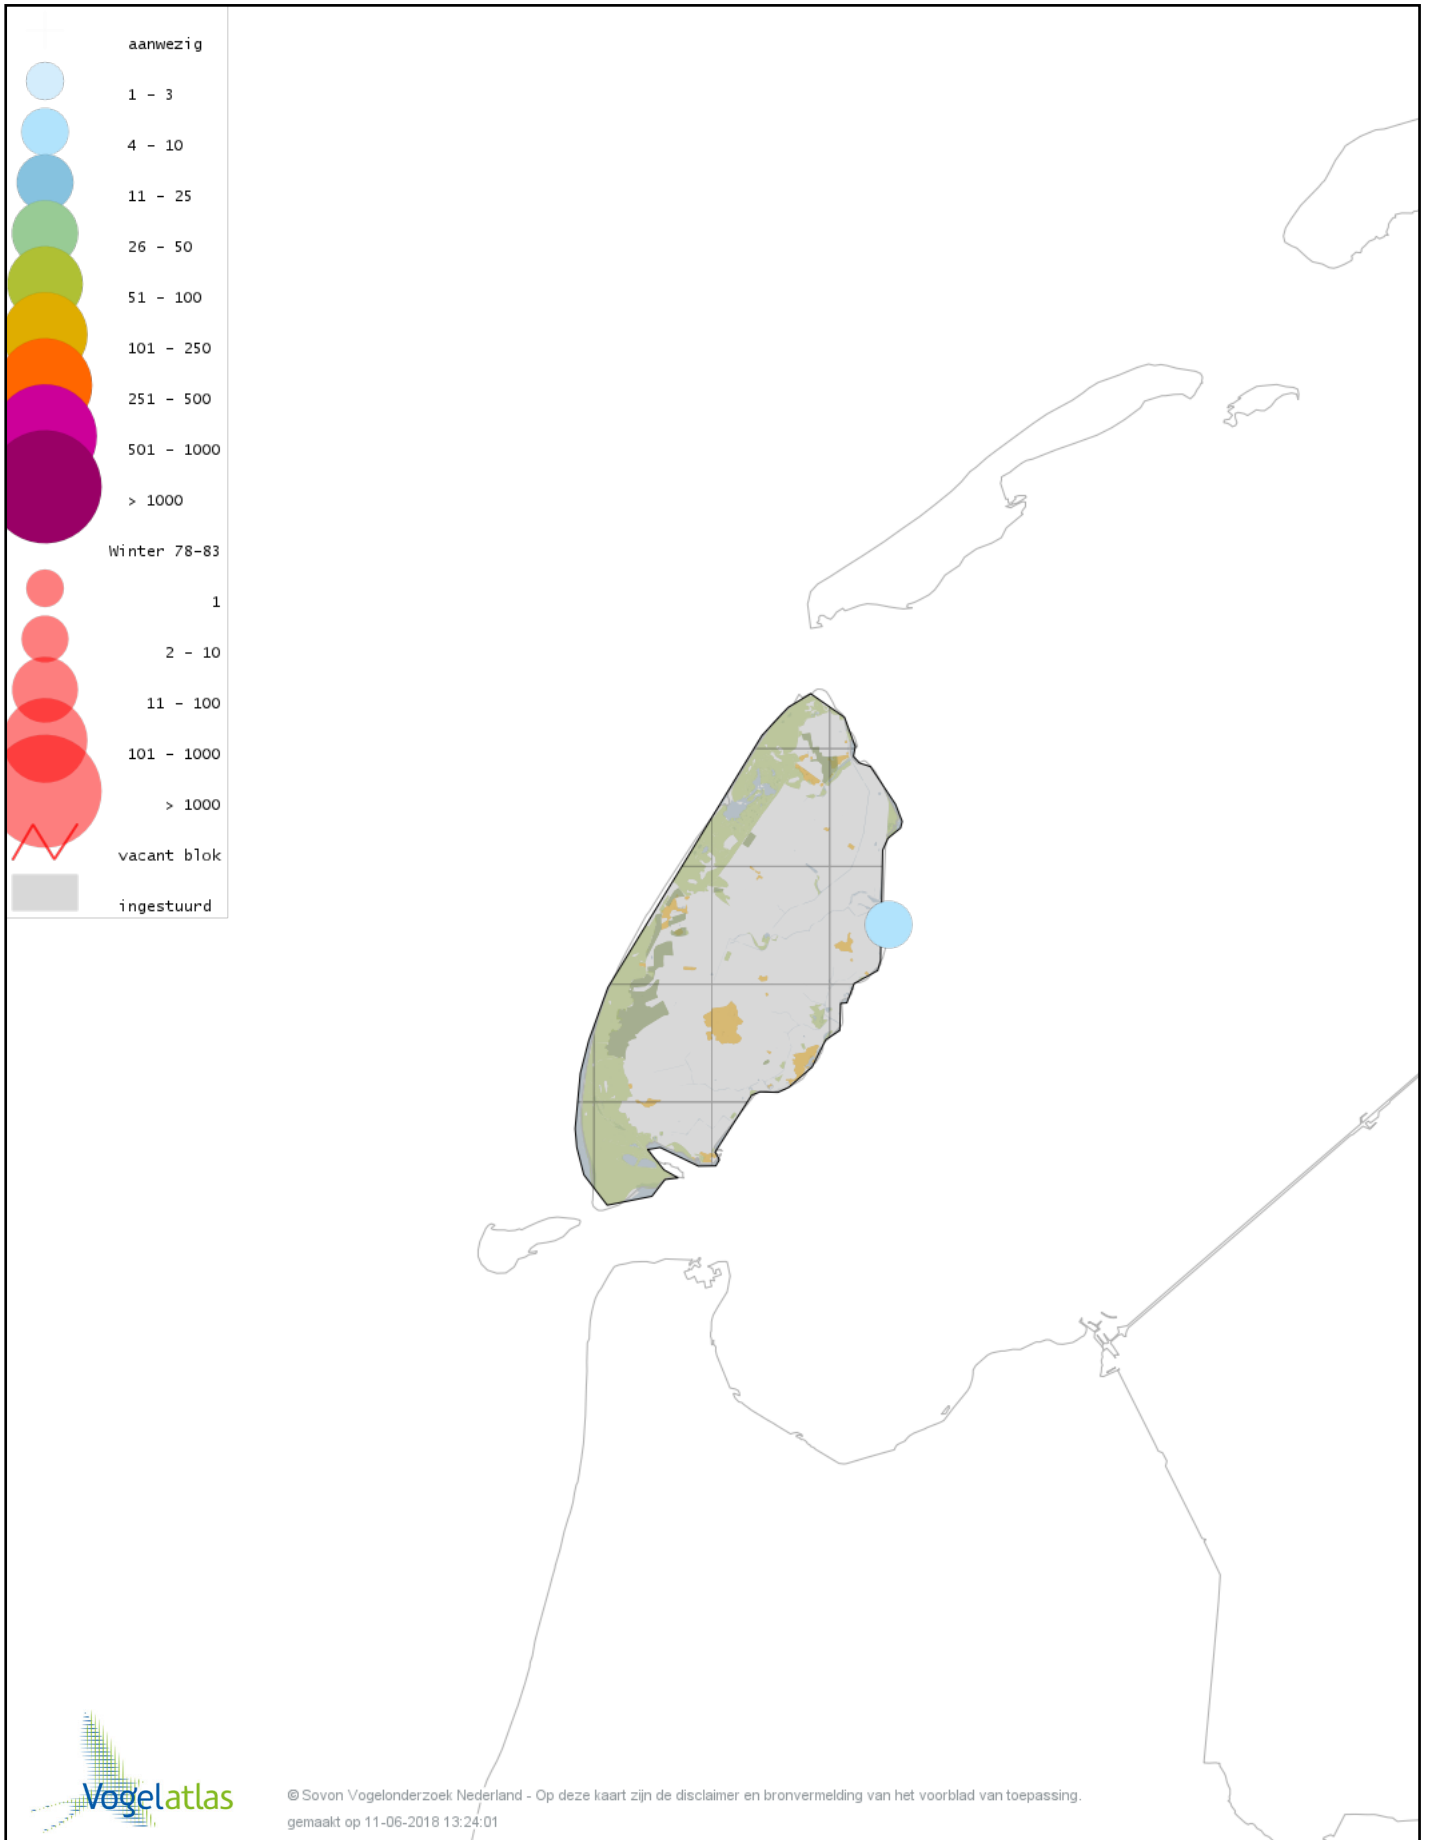

Voorlopige verspreidingskaart hybride gans winter

Voorlopige verspreidingskaart Casarca winter

Voorlopige verspreidingskaart Bergeend winter

Voorlopige verspreidingskaart Krooneend winter

Voorlopige verspreidingskaart Tafeleend winter

Voorlopige verspreidingskaart Kuifeend winter

Voorlopige verspreidingskaart Topper winter

Voorlopige verspreidingskaart Muskuseend winter

Voorlopige verspreidingskaart Mandarijneend winter

Voorlopige verspreidingskaart Manengans winter

Voorlopige verspreidingskaart Eider winter

Voorlopige verspreidingskaart Zwarte Zee-eend winter

Voorlopige verspreidingskaart Grote Zee-eend winter

Voorlopige verspreidingskaart IJseend winter

Voorlopige verspreidingskaart Nonnetje winter

Voorlopige verspreidingskaart Brilduiker winter

Voorlopige verspreidingskaart Grote Zaagbek winter

Voorlopige verspreidingskaart Middelste Zaagbek winter

Voorlopige verspreidingskaart Krakeend winter

Voorlopige verspreidingskaart Smient winter