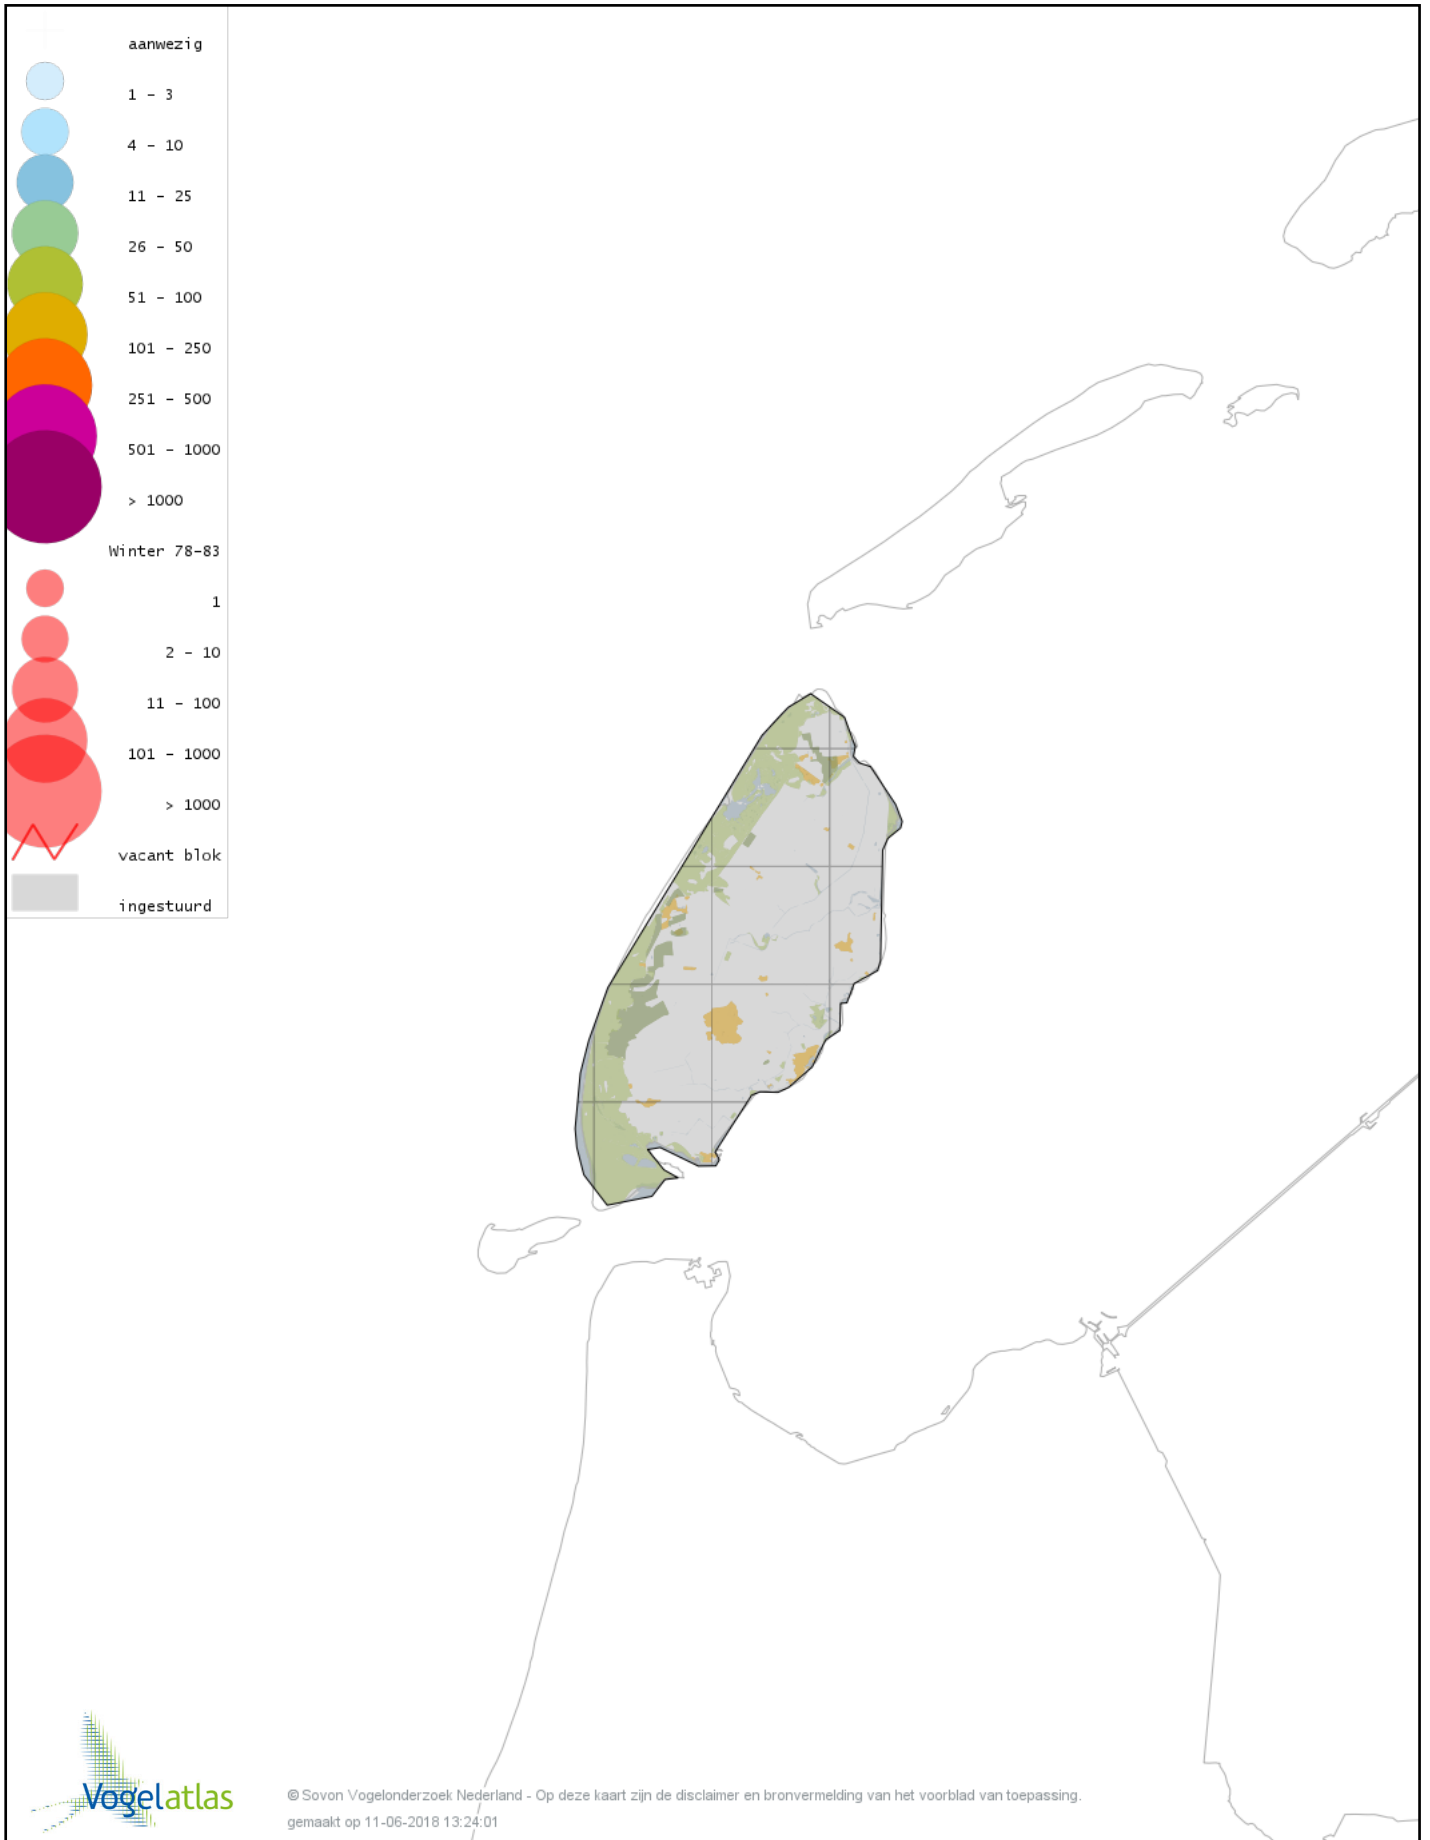

Voorlopige verspreidingskaart Grote Mantelmeeuw winter

Voorlopige verspreidingskaart Grote Stern winter

Voorlopige verspreidingskaart Zeekoet winter

Voorlopige verspreidingskaart Alk winter

Voorlopige verspreidingskaart Alk of Zeekoet winter

Voorlopige verspreidingskaart Zwarte Zeekoet winter

Voorlopige verspreidingskaart Kleine Alk winter

Voorlopige verspreidingskaart Papegaaiduiker winter

Voorlopige verspreidingskaart Stadsduif winter

Voorlopige verspreidingskaart Holenduif winter