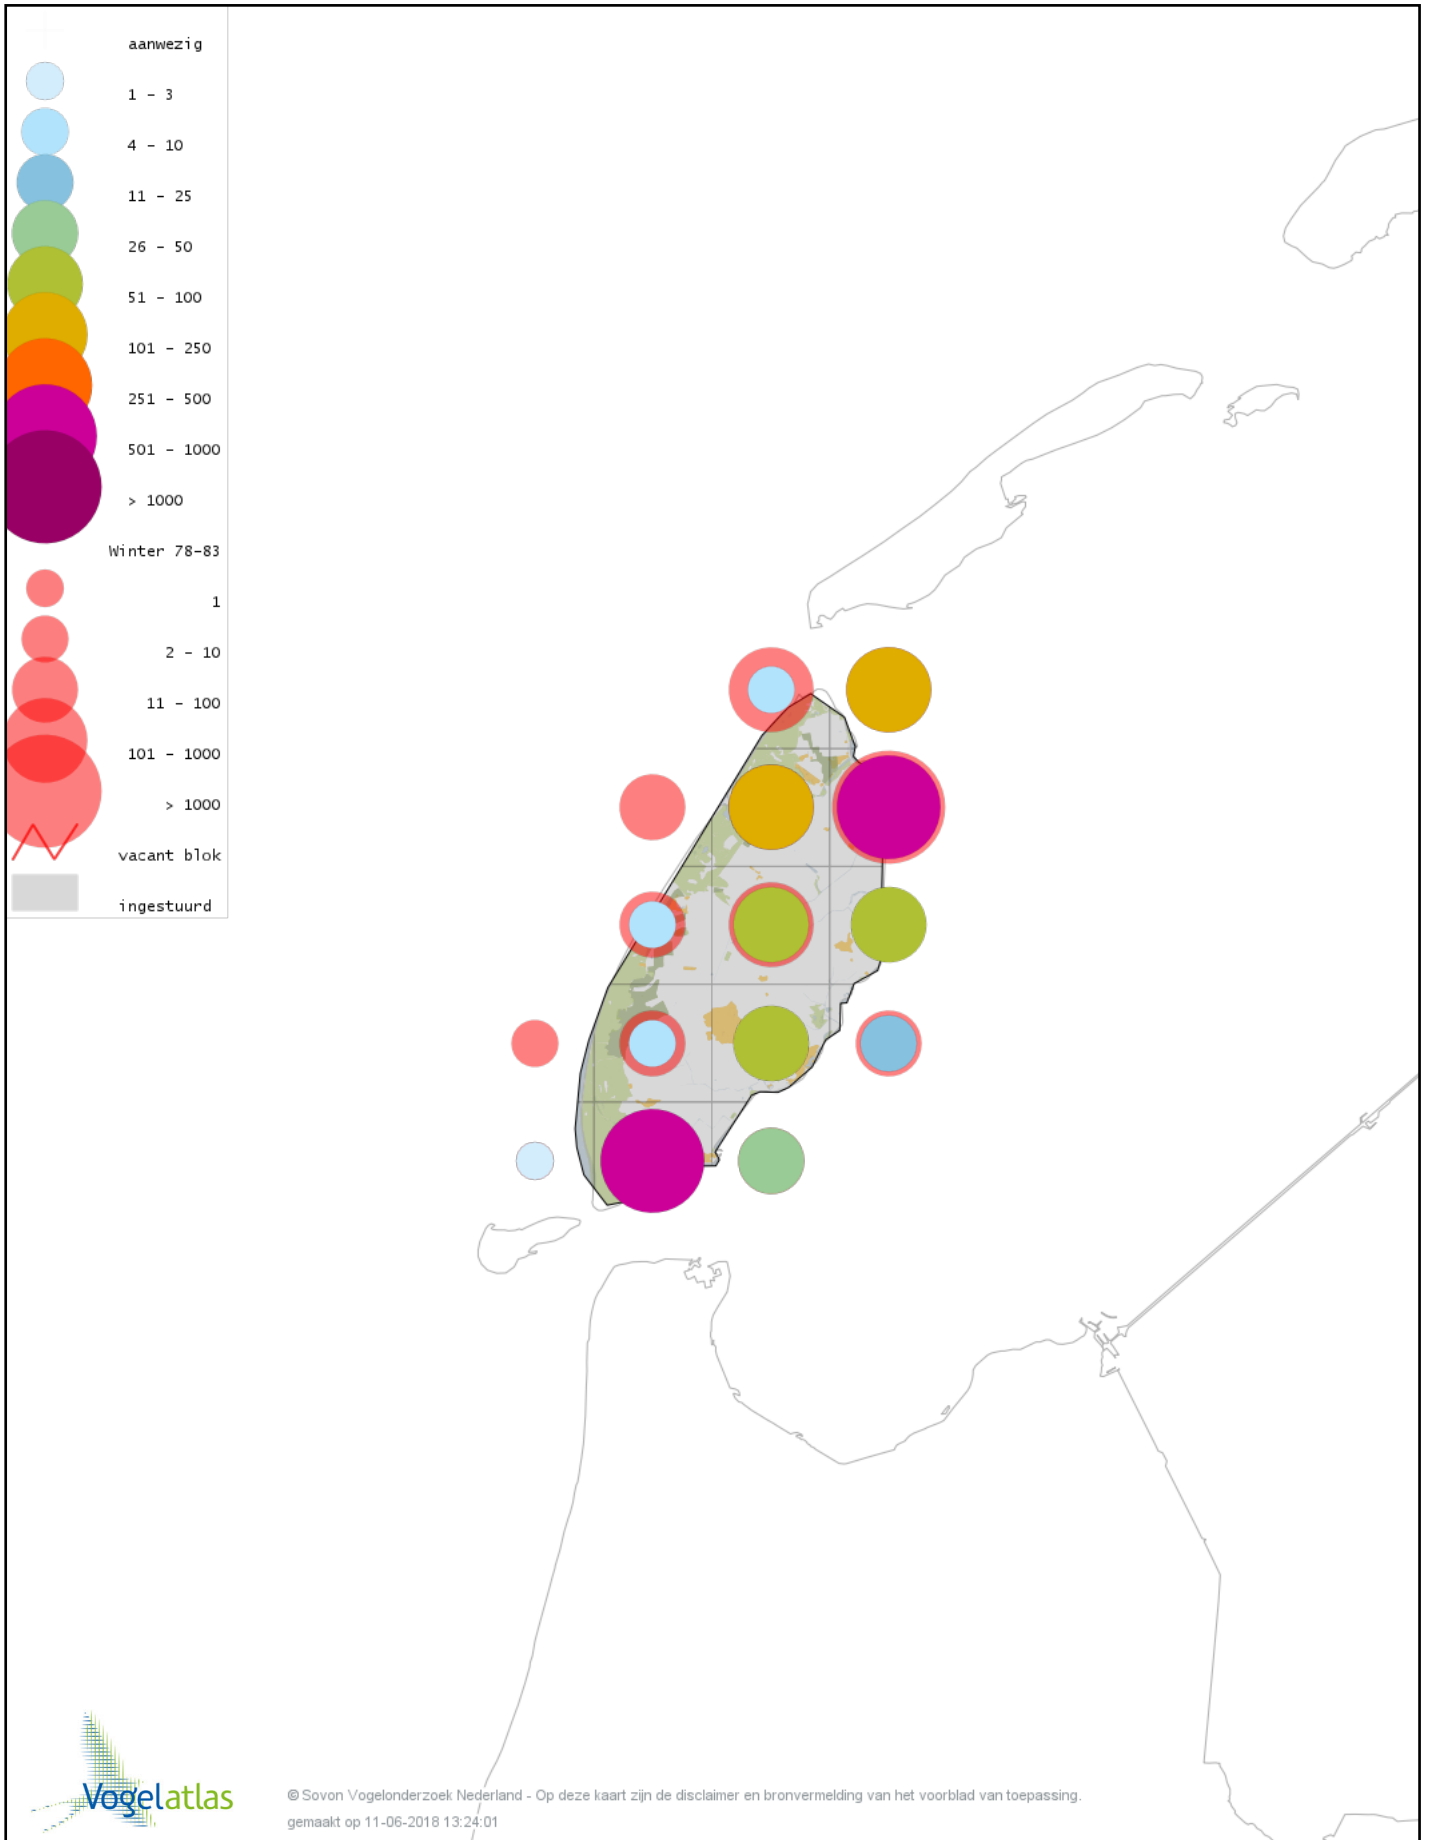

Voorlopige verspreidingskaart Brandgans winter

Voorlopige verspreidingskaart Brandgans x Canadese Gans winter

Voorlopige verspreidingskaart Brandgans x Grauwe Gans winter

Voorlopige verspreidingskaart Canadese gans x Grauwe gans winter

Voorlopige verspreidingskaart Roodhalsgans winter

Voorlopige verspreidingskaart Witbuikrotgans winter

Voorlopige verspreidingskaart Rotgans winter

Voorlopige verspreidingskaart Zwarte Rotgans winter

Voorlopige verspreidingskaart Nijlgans winter

Voorlopige verspreidingskaart hybride gans winter

Voorlopige verspreidingskaart Casarca winter

Voorlopige verspreidingskaart Bergeend winter

Voorlopige verspreidingskaart Krooneend winter

Voorlopige verspreidingskaart Tafeleend winter

Voorlopige verspreidingskaart Kuifeend winter

Voorlopige verspreidingskaart Topper winter

Voorlopige verspreidingskaart Muskuseend winter

Voorlopige verspreidingskaart Mandarijneend winter

Voorlopige verspreidingskaart Manengans winter