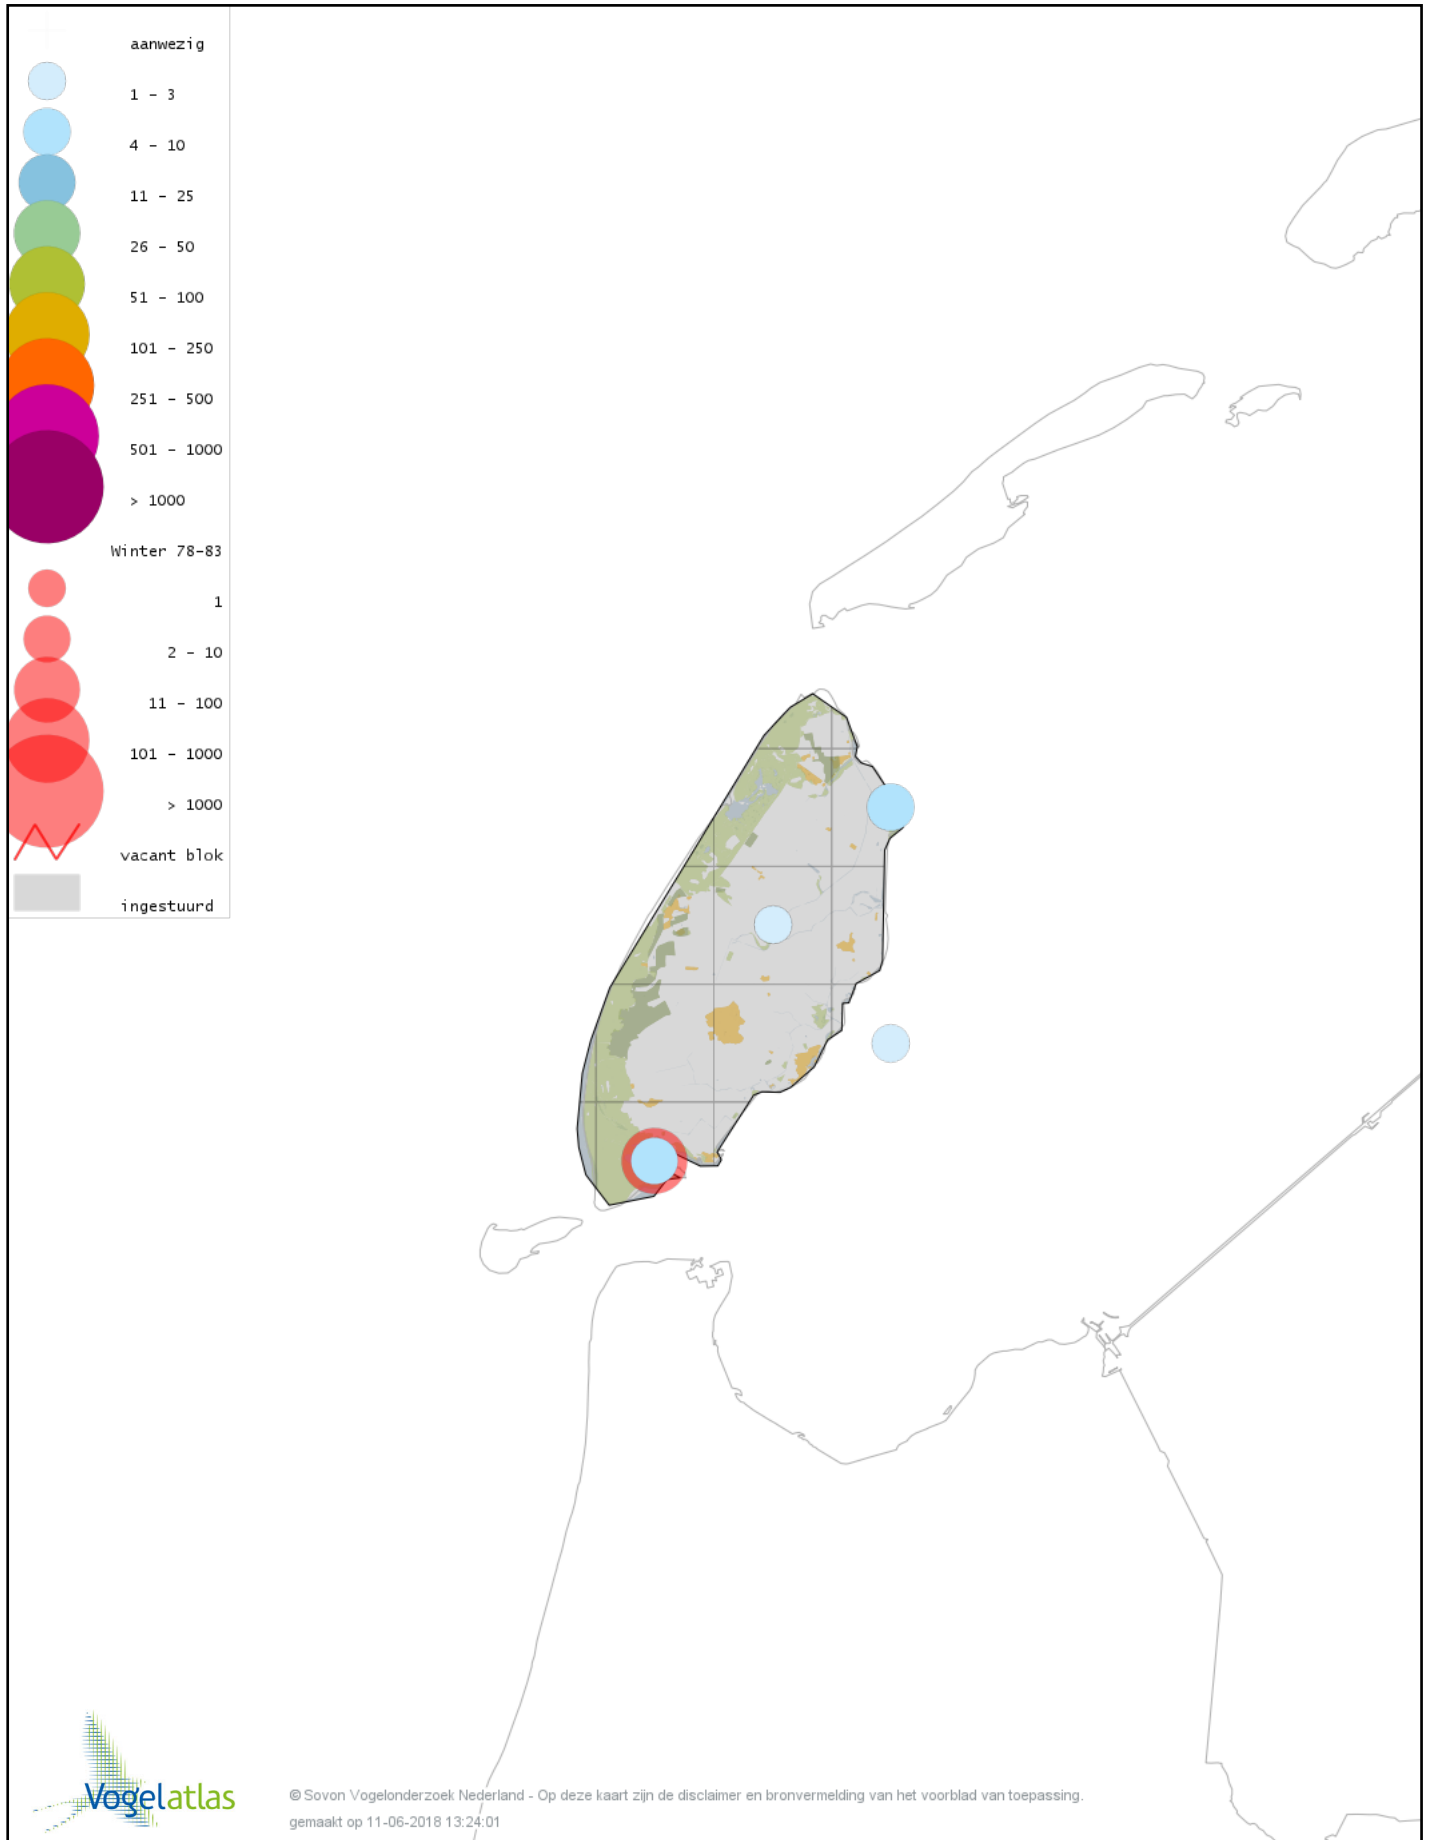

Voorlopige verspreidingskaart Pimpelmees winter

Voorlopige verspreidingskaart Koolmees winter

Voorlopige verspreidingskaart Zwarte Mees winter

Voorlopige verspreidingskaart Beardman winter

Voorlopige verspreidingskaart Boomleeuwerik winter

Voorlopige verspreidingskaart Veldleeuwerik winter

Voorlopige verspreidingskaart Strandleuwerik winter

Voorlopige verspreidingskaart Staartmees winter

Voorlopige verspreidingskaart Witkopstaartmees winter