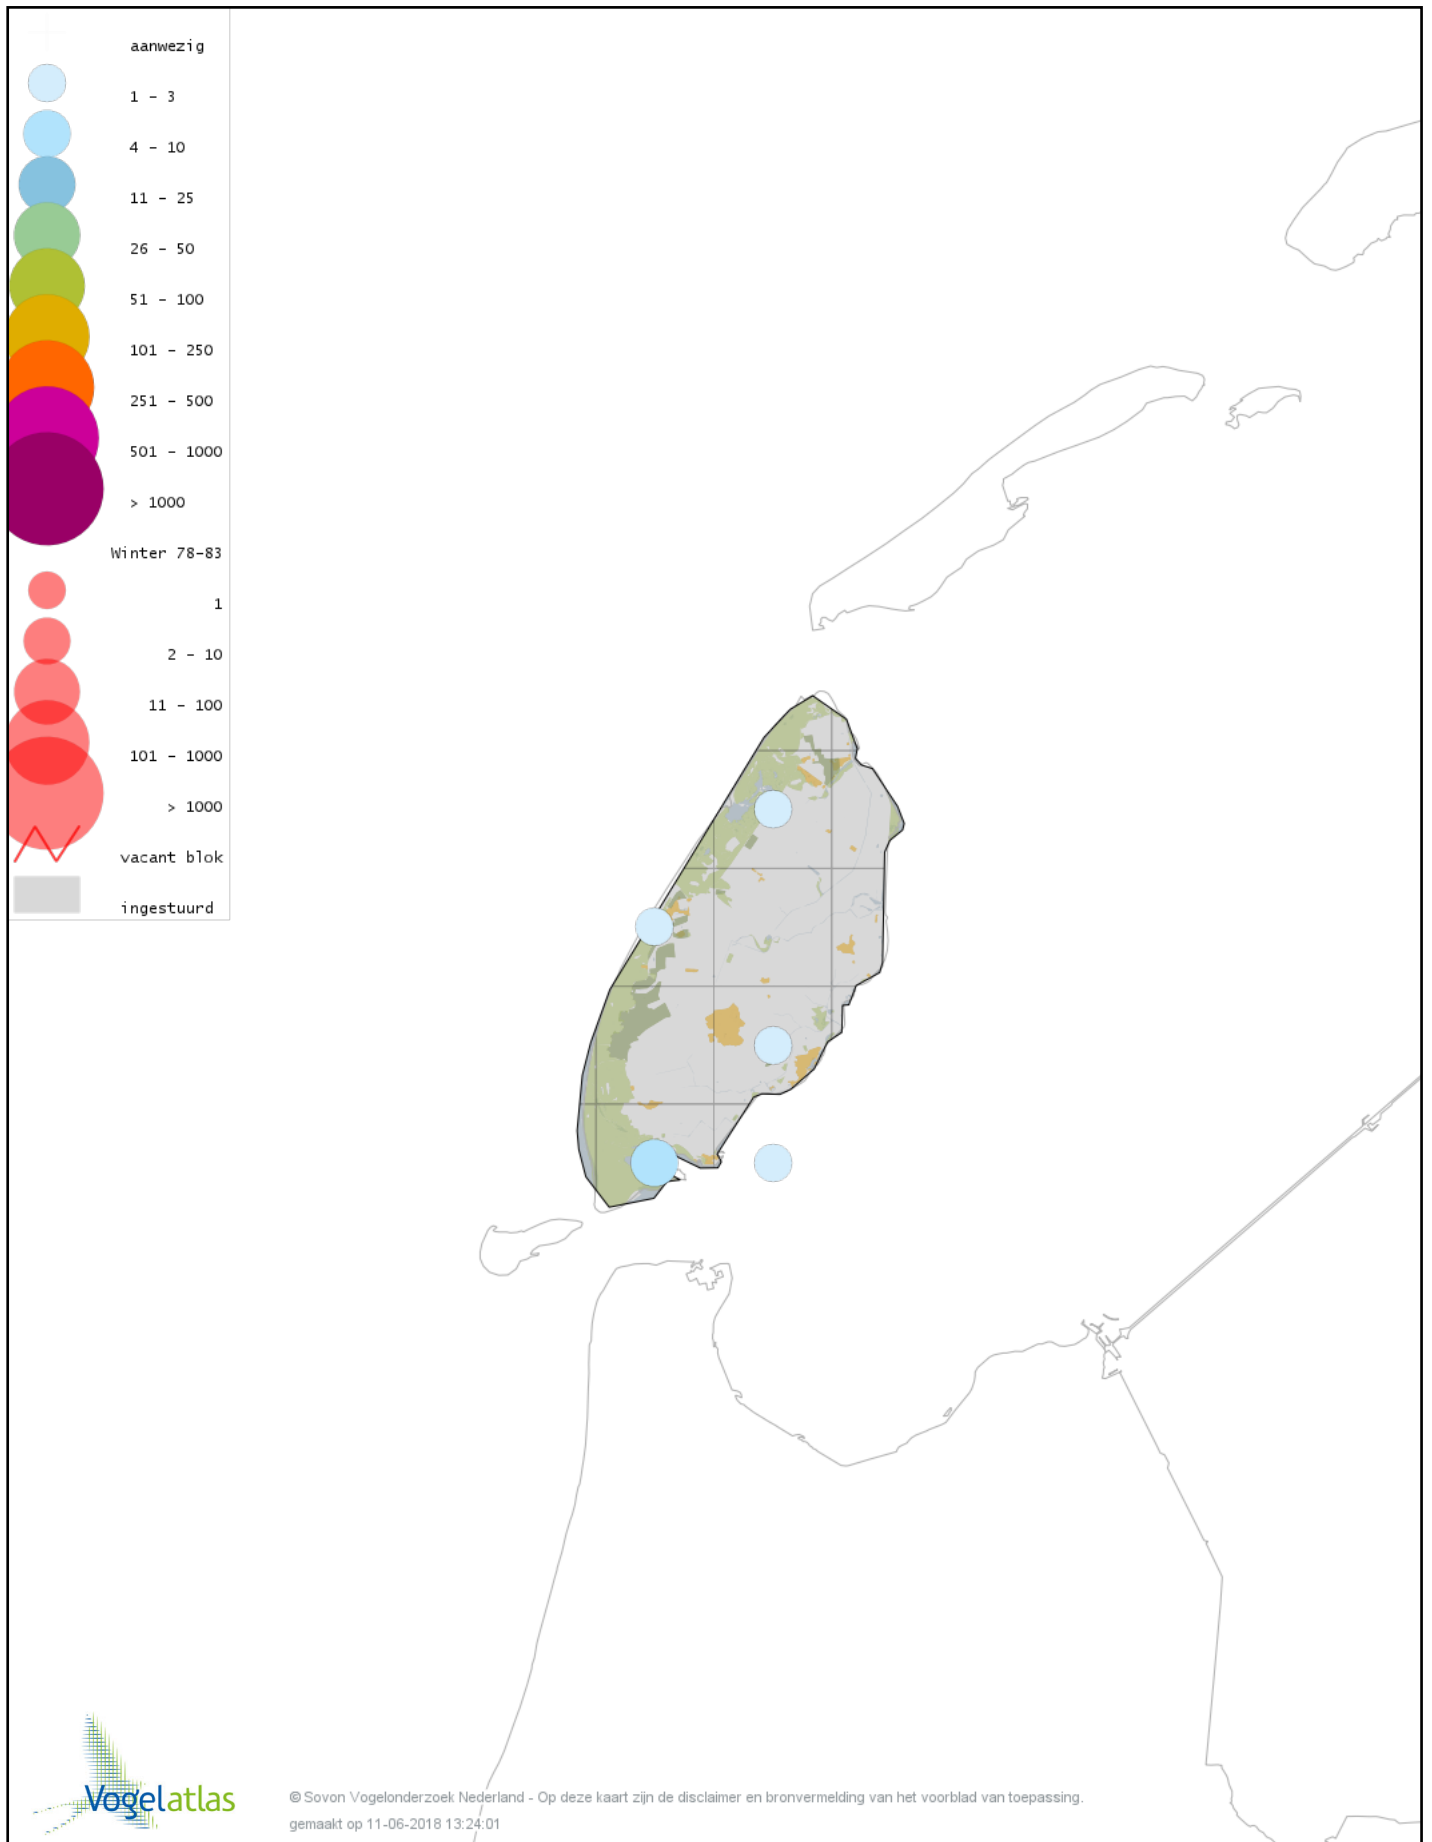

Voorlopige verspreidingskaart Ekster winter

Voorlopige verspreidingskaart Gaai winter

Voorlopige verspreidingskaart Kauw winter

Voorlopige verspreidingskaart Noordse Kauw winter

Voorlopige verspreidingskaart Roek winter