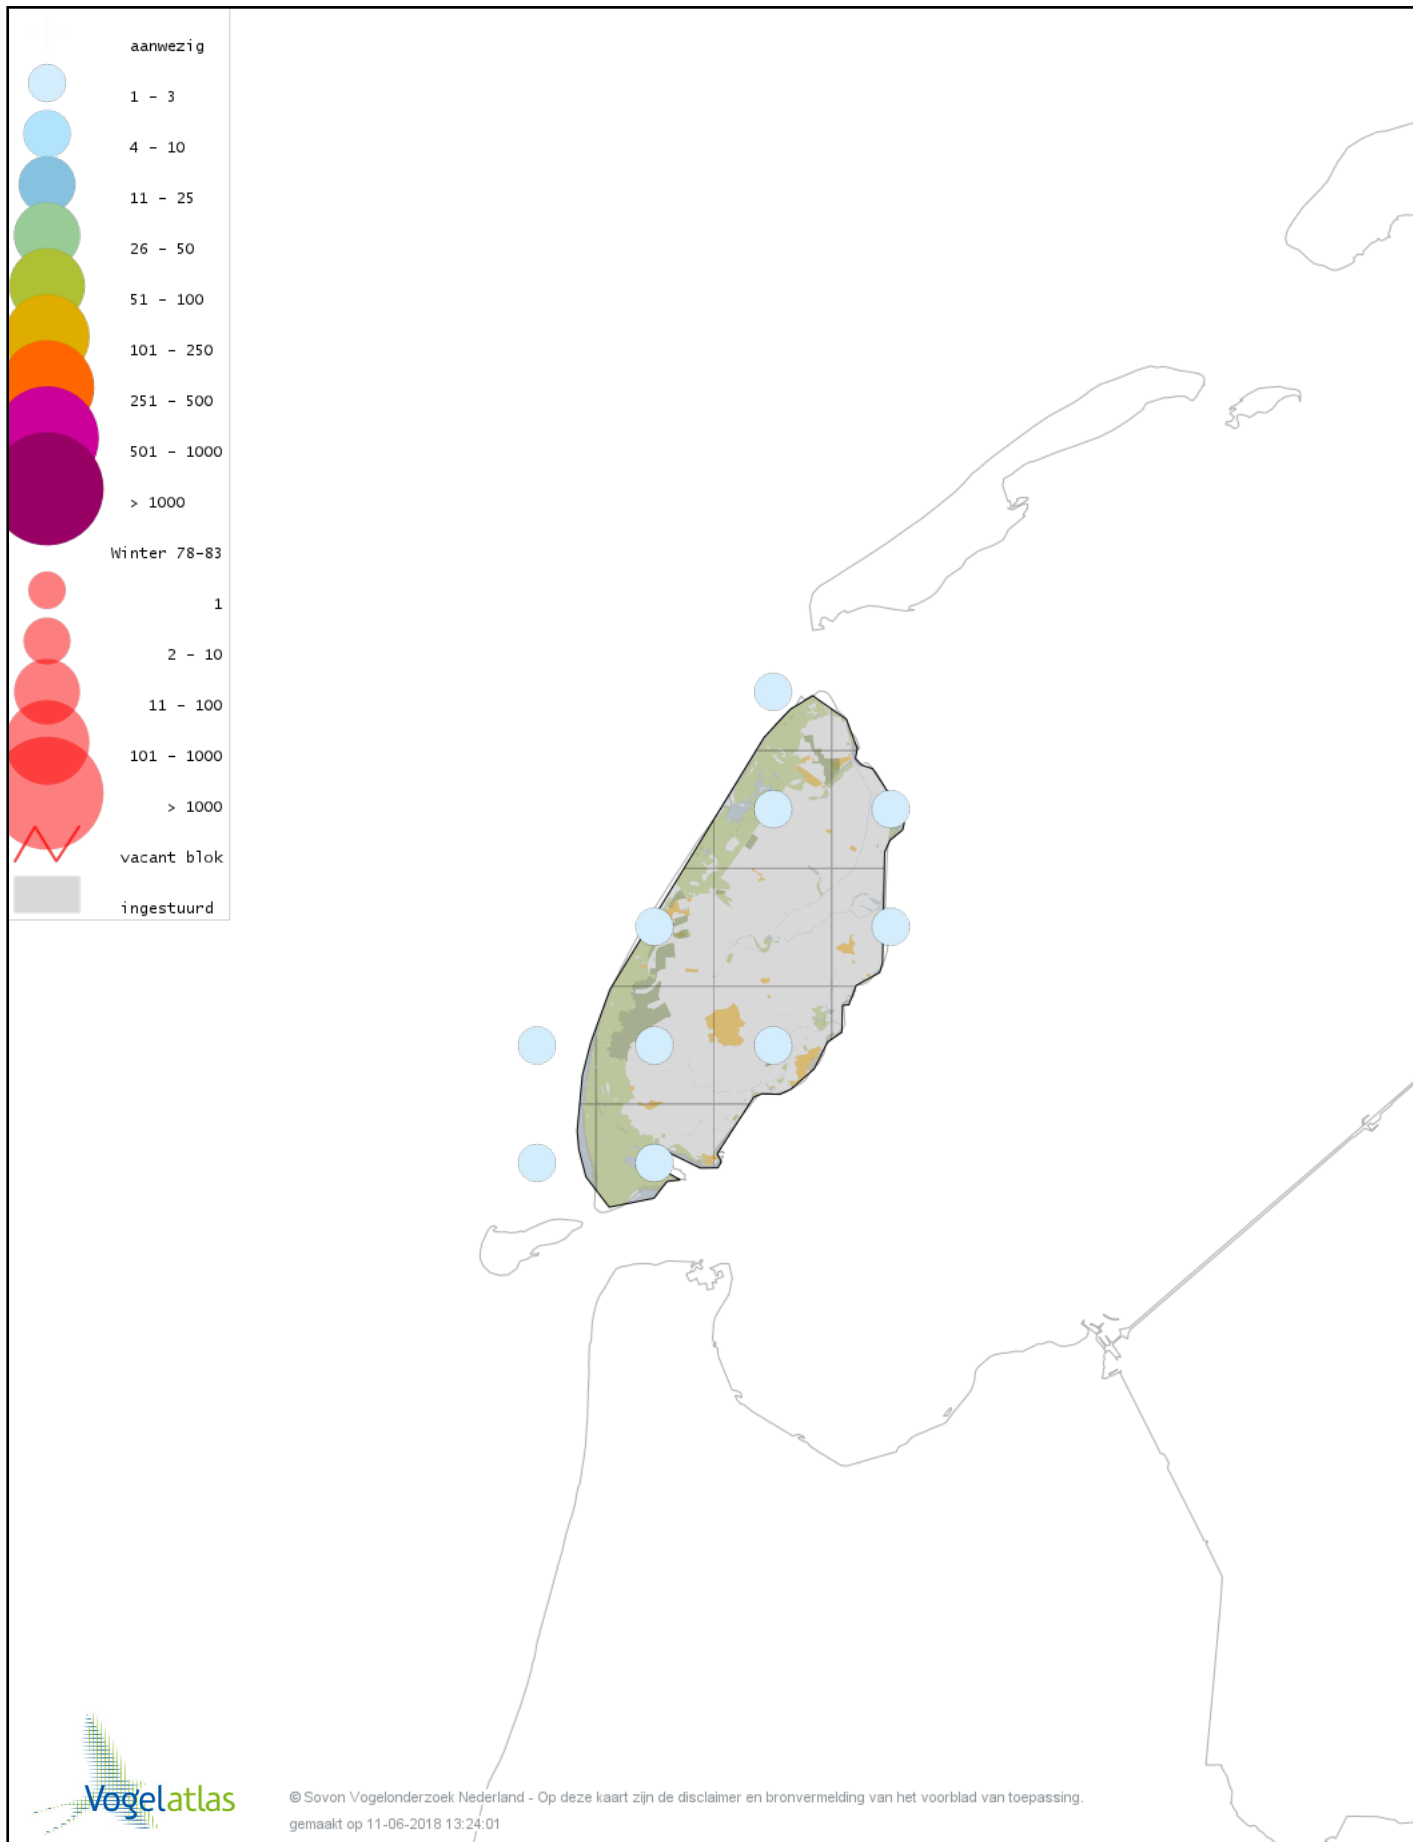

Voorlopige verspreidingskaart Zwartkopmeeuw winter

Voorlopige verspreidingskaart Stormmeeuw winter

Voorlopige verspreidingskaart Kleine Mantelmeeuw winter

Voorlopige verspreidingskaart Zilvermeeuw winter

Voorlopige verspreidingskaart Geelpootmeeuw winter

Voorlopige verspreidingskaart Pontische Meeuw winter

Voorlopige verspreidingskaart Kleine Burgemeester winter

Voorlopige verspreidingskaart Grote Burgemeester winter