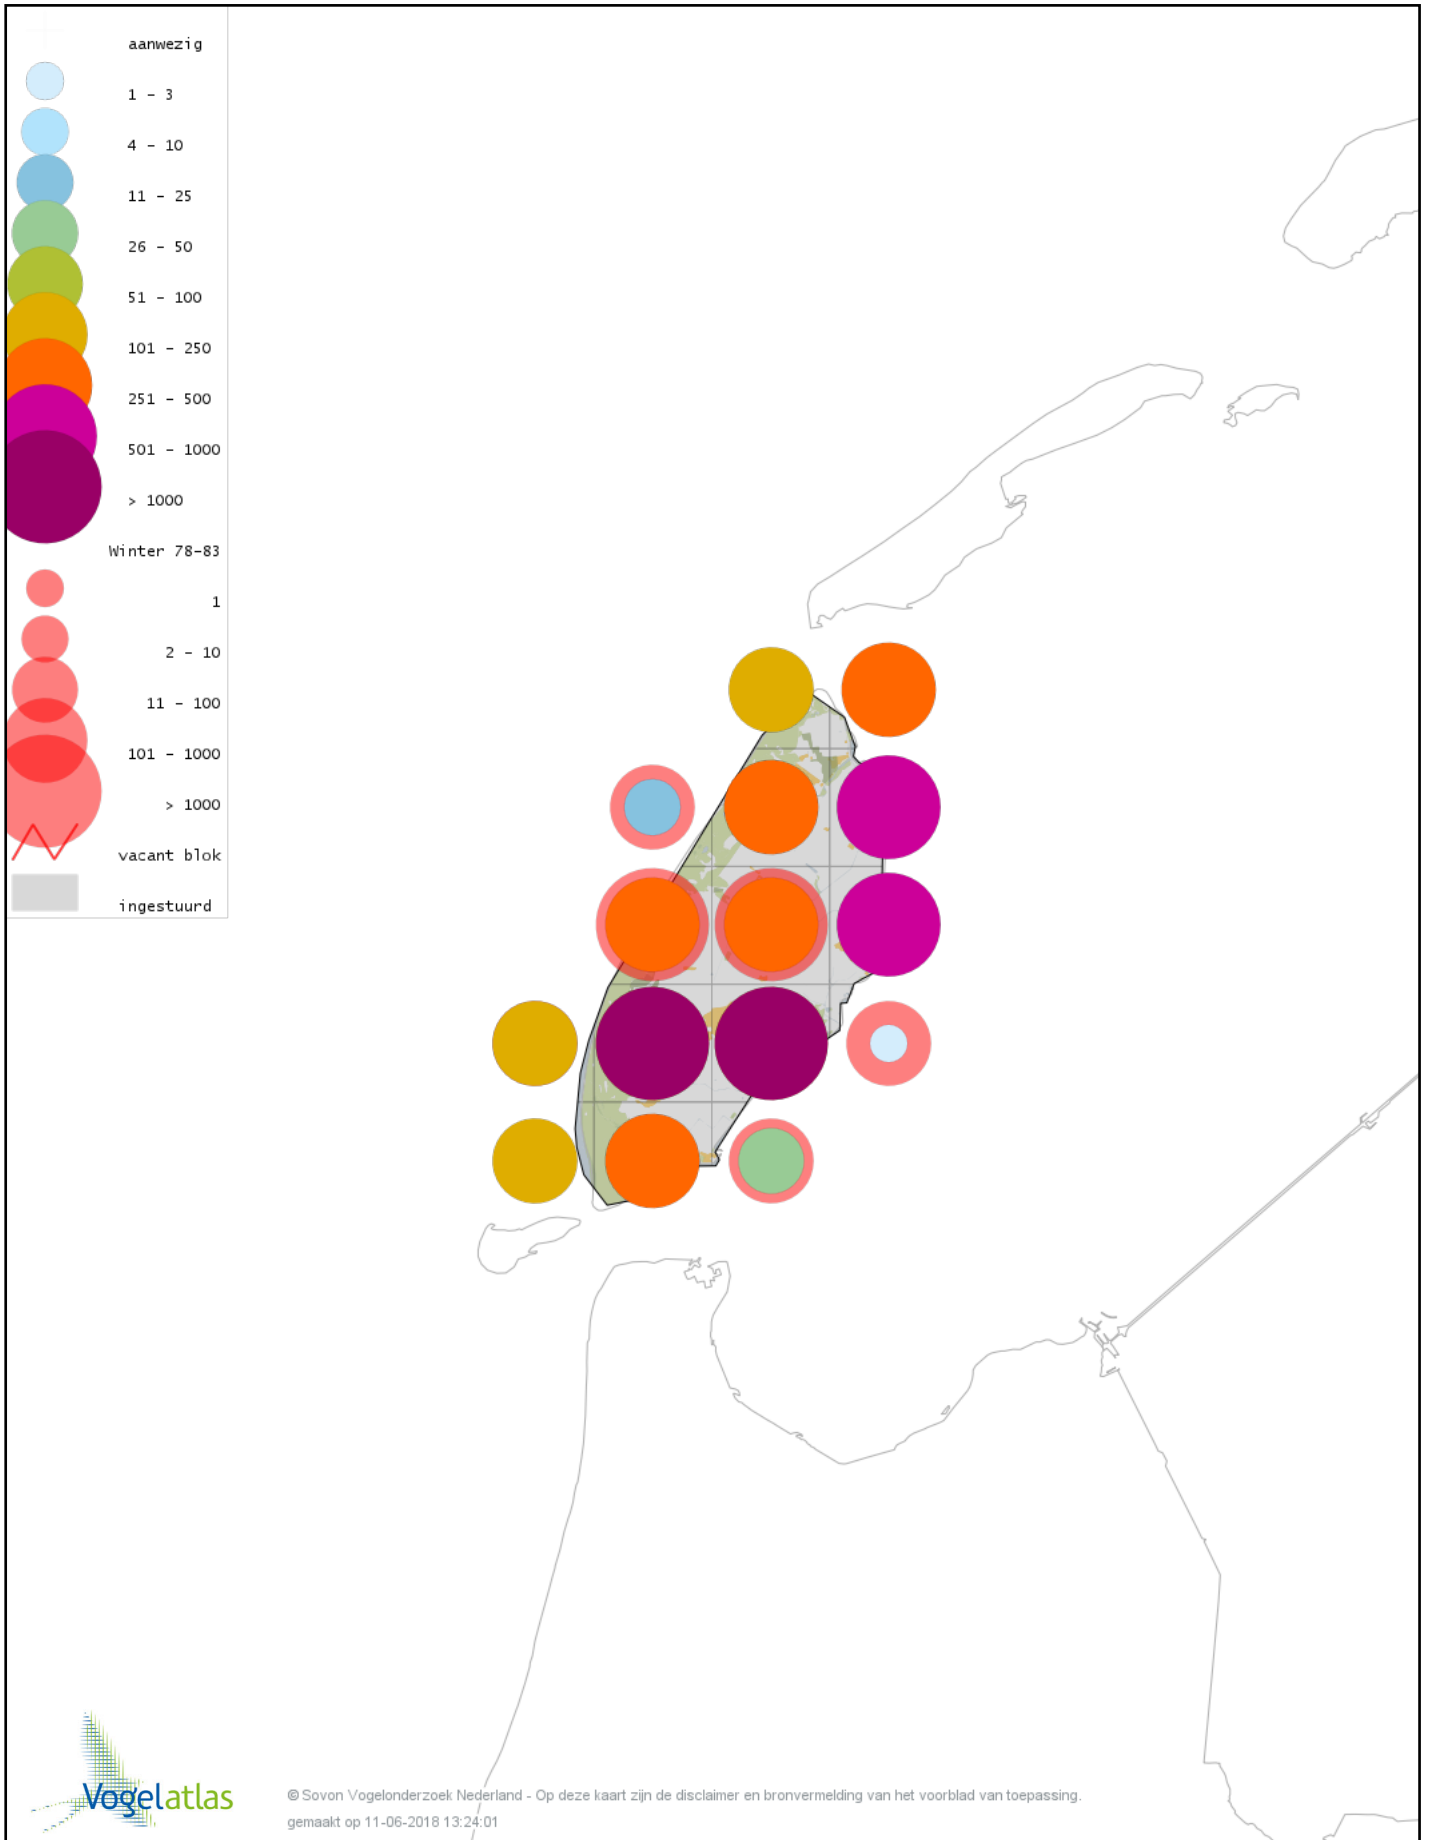

Voorlopige verspreidingskaart Groenpootruiter winter

Voorlopige verspreidingskaart Tureluur winter

Voorlopige verspreidingskaart Steenloper winter

Voorlopige verspreidingskaart Rosse Franjepoot winter

Voorlopige verspreidingskaart Middelste Jager winter

Voorlopige verspreidingskaart Kleine Jager winter

Voorlopige verspreidingskaart Grote Jager winter

Voorlopige verspreidingskaart Drieteenmeeuw winter

Voorlopige verspreidingskaart Kokmeeuw winter

Voorlopige verspreidingskaart Dwergmeeuw winter

Voorlopige verspreidingskaart Zwartkopmeeuw winter

Voorlopige verspreidingskaart Stormmeeuw winter

Voorlopige verspreidingskaart Kleine Mantelmeeuw winter

Voorlopige verspreidingskaart Zilvermeeuw winter