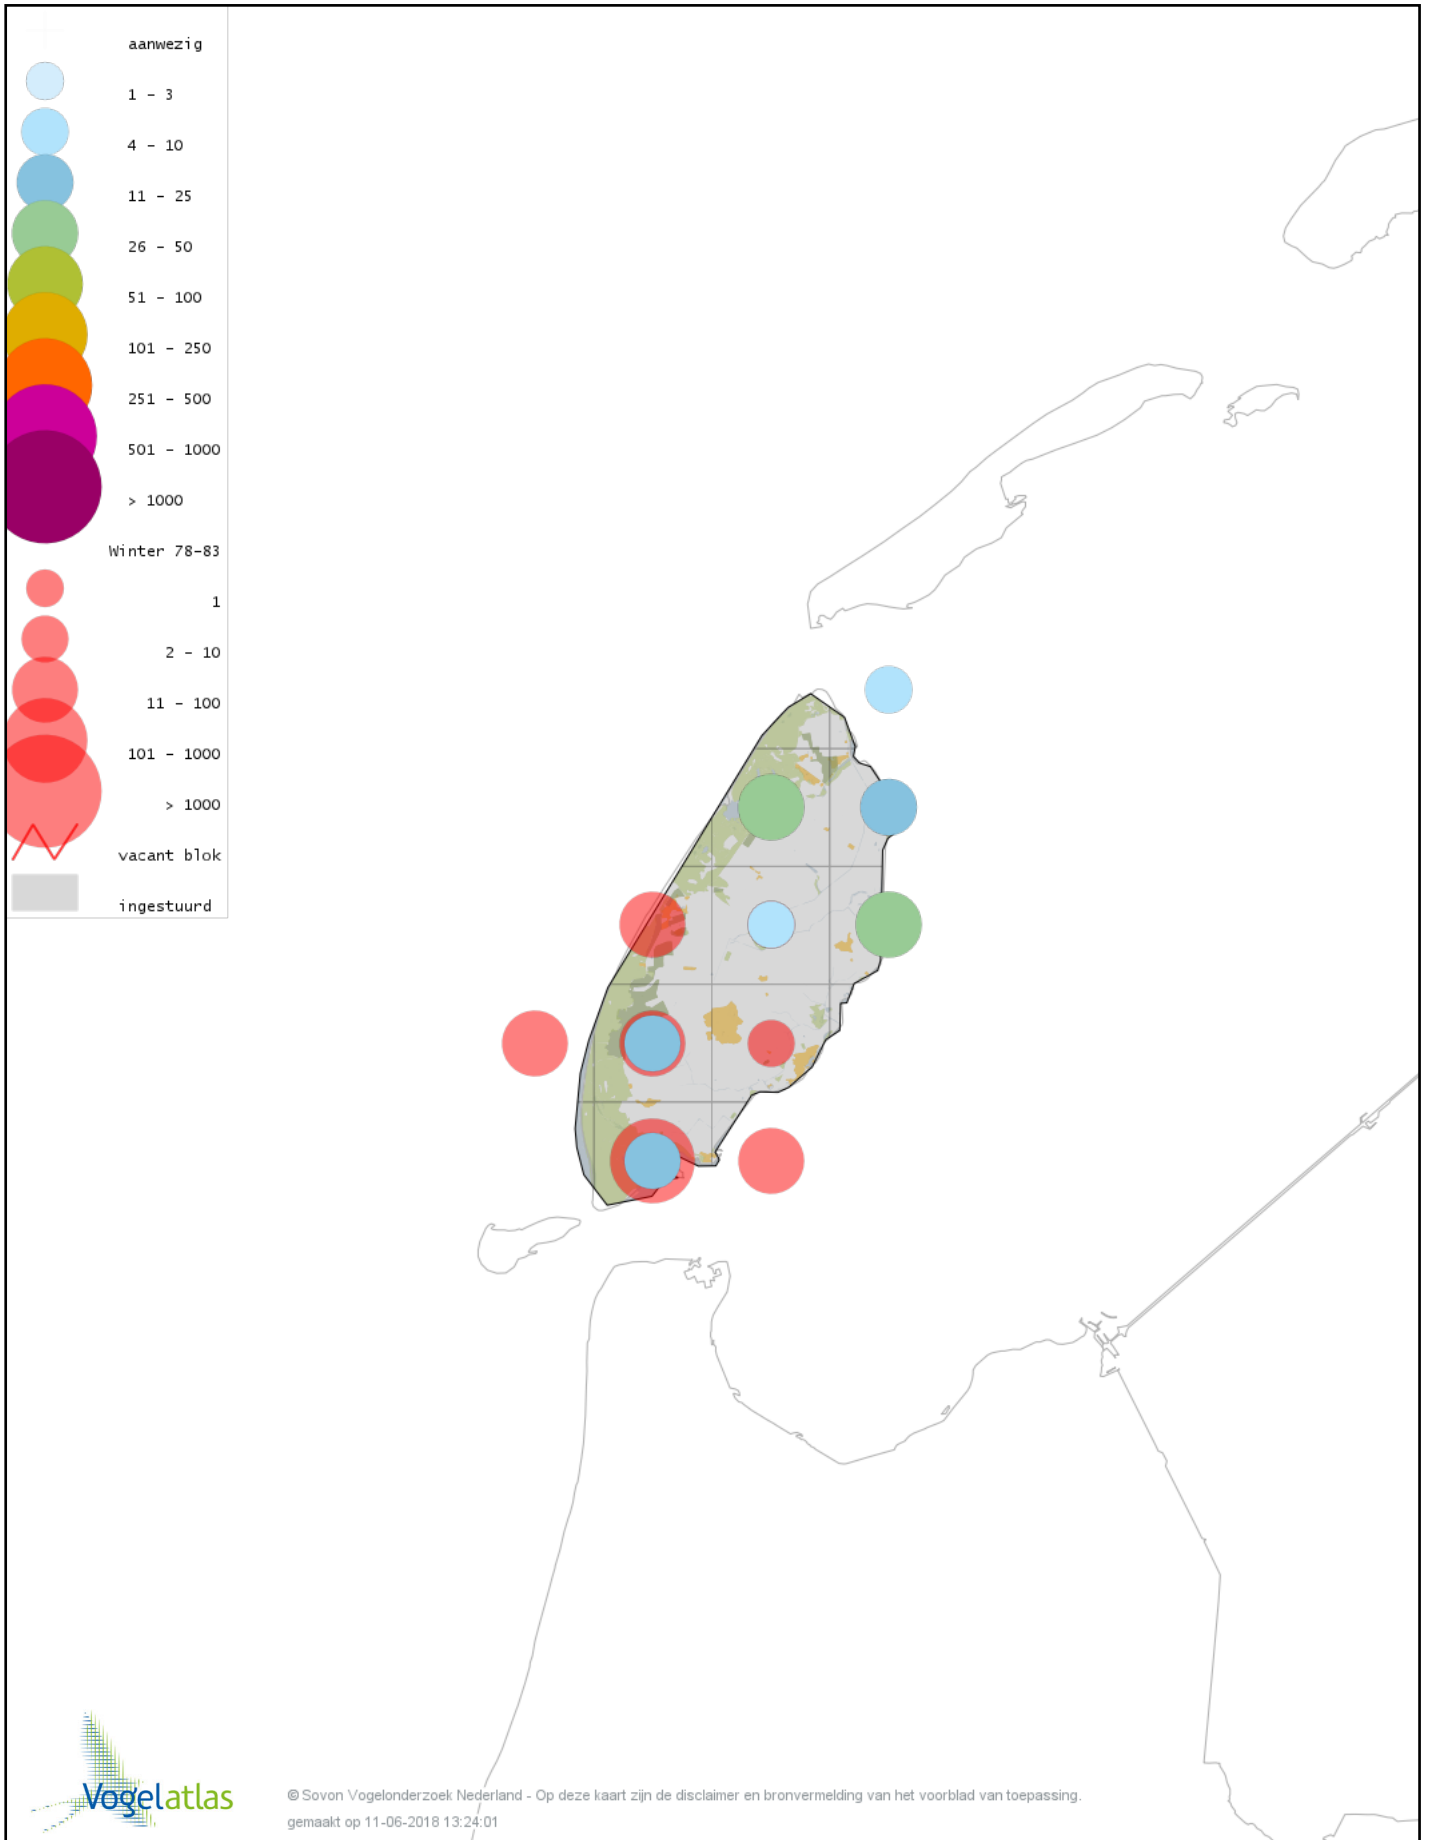

Voorlopige verspreidingskaart Grote Gele Kwikstaart winter

Voorlopige verspreidingskaart Witte Kwikstaart winter

Voorlopige verspreidingskaart Rouwkwikstaart winter

Voorlopige verspreidingskaart Graspieper winter

Voorlopige verspreidingskaart Oeverpieper winter

Voorlopige verspreidingskaart Waterpieper winter

Voorlopige verspreidingskaart Vink winter

Voorlopige verspreidingskaart Keep winter

Voorlopige verspreidingskaart Groenling winter

Voorlopige verspreidingskaart Putter winter

Voorlopige verspreidingskaart Kneu winter

Voorlopige verspreidingskaart Frater winter

Voorlopige verspreidingskaart Kleine Barmsijs winter

Voorlopige verspreidingskaart Grote Barmsijs winter