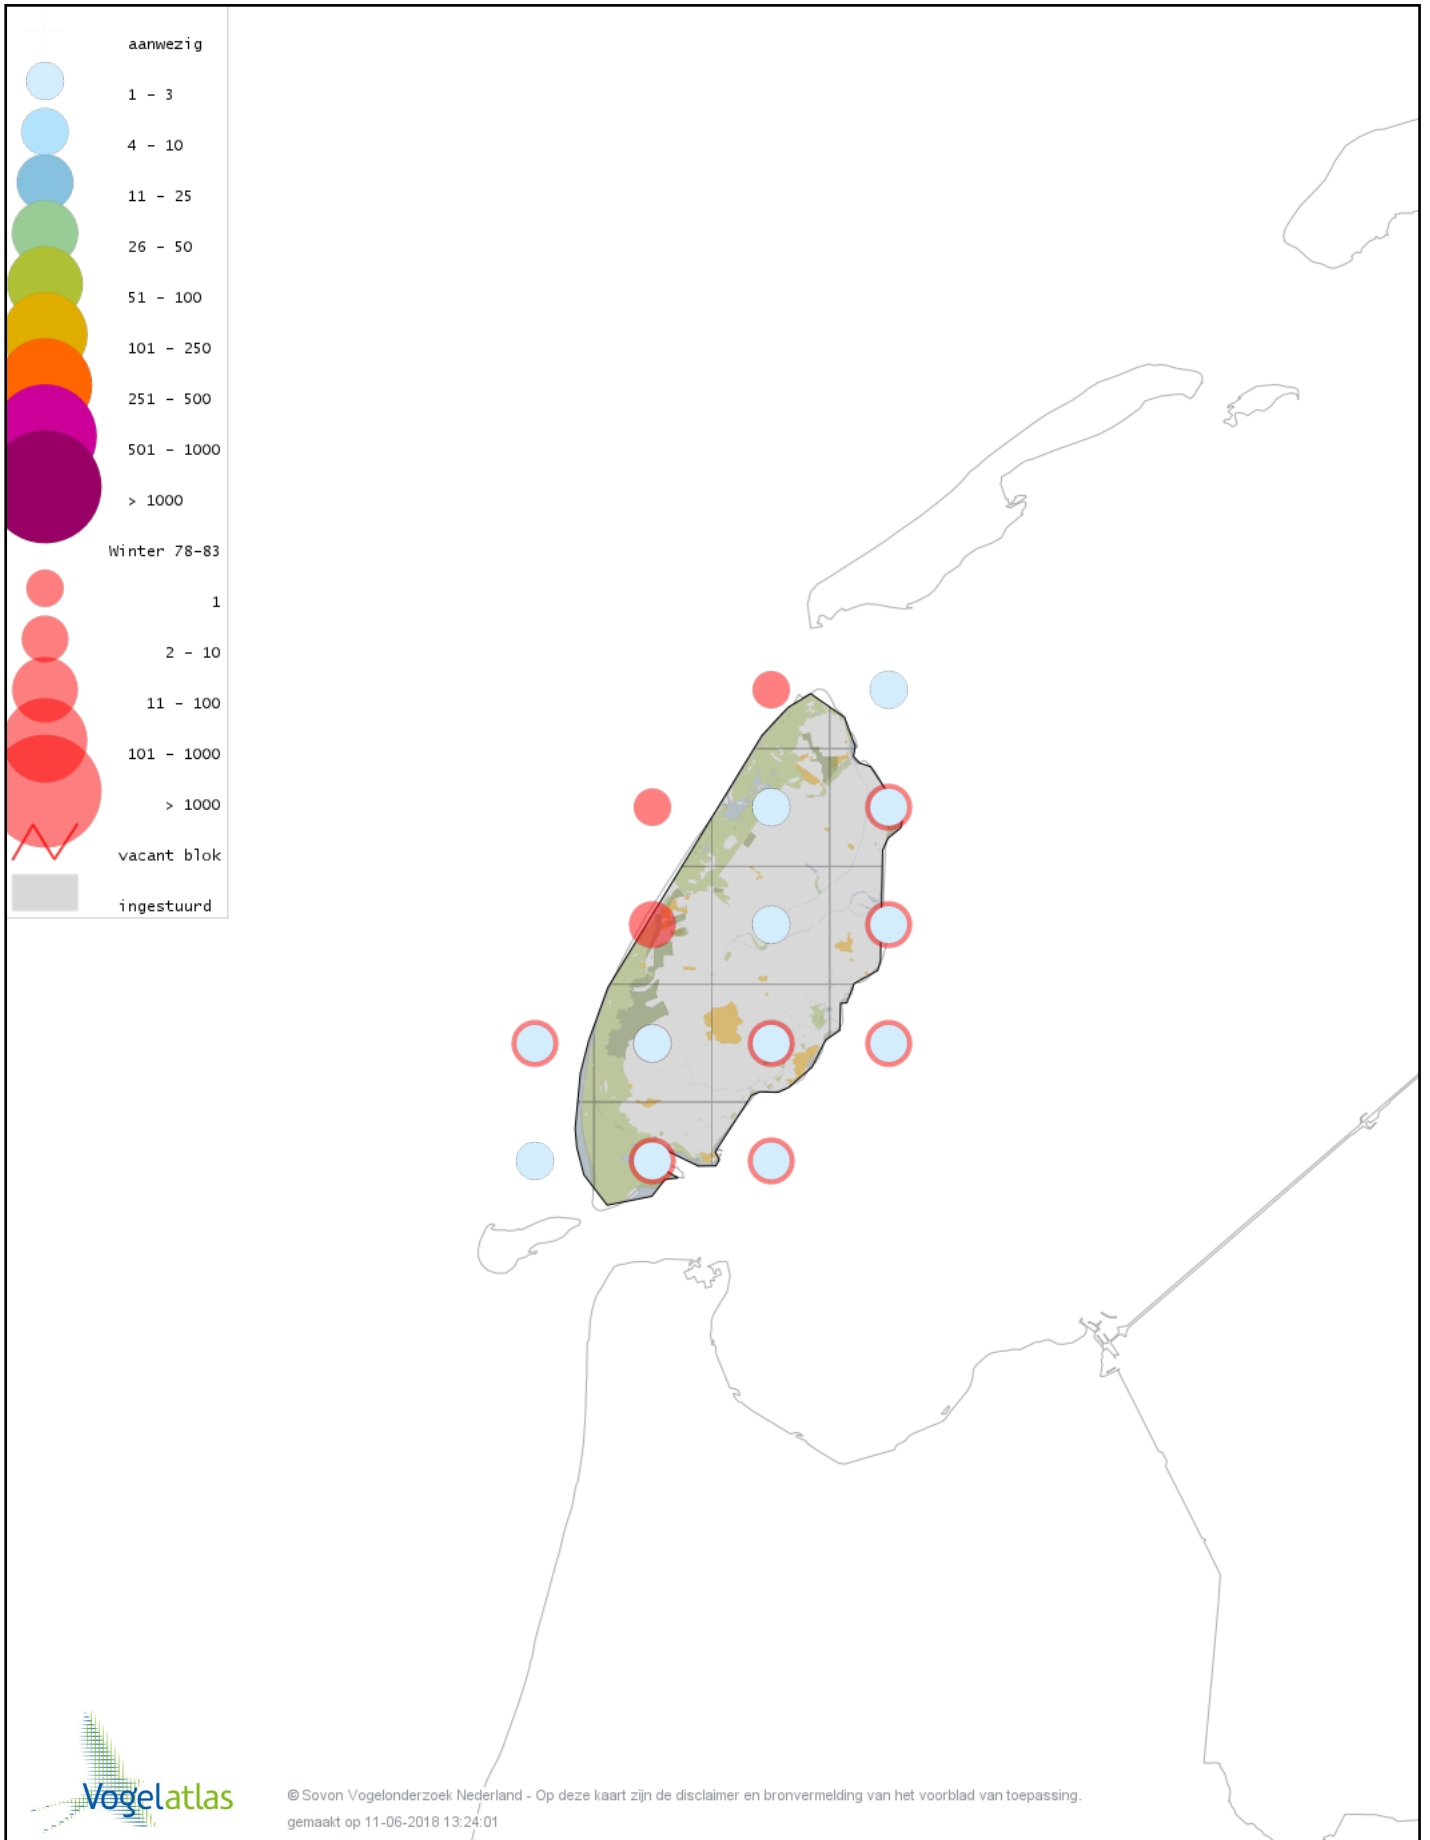

Voorlopige verspreidingskaart Noordse Pijlstormvogel winter

Voorlopige verspreidingskaart Vaal Stormvogeltje winter

Voorlopige verspreidingskaart Jan-van-gent winter

Voorlopige verspreidingskaart Aalscholver winter

Voorlopige verspreidingskaart Grote Aalscholver winter

Voorlopige verspreidingskaart Kuifaalscholver winter

Voorlopige verspreidingskaart Roerdomp winter

Voorlopige verspreidingskaart Kleine Zilverreiger winter

Voorlopige verspreidingskaart Grote Zilverreiger winter

Voorlopige verspreidingskaart Blauwe Reiger winter

Voorlopige verspreidingskaart Ooievaar winter

Voorlopige verspreidingskaart Lepelaar winter

Voorlopige verspreidingskaart Dodaars winter

Voorlopige verspreidingskaart Fuut winter

Voorlopige verspreidingskaart Roodhalsfuut winter

Voorlopige verspreidingskaart Kuifduiker winter

Voorlopige verspreidingskaart Geoorde Fuut winter

Voorlopige verspreidingskaart Rode Wouw winter