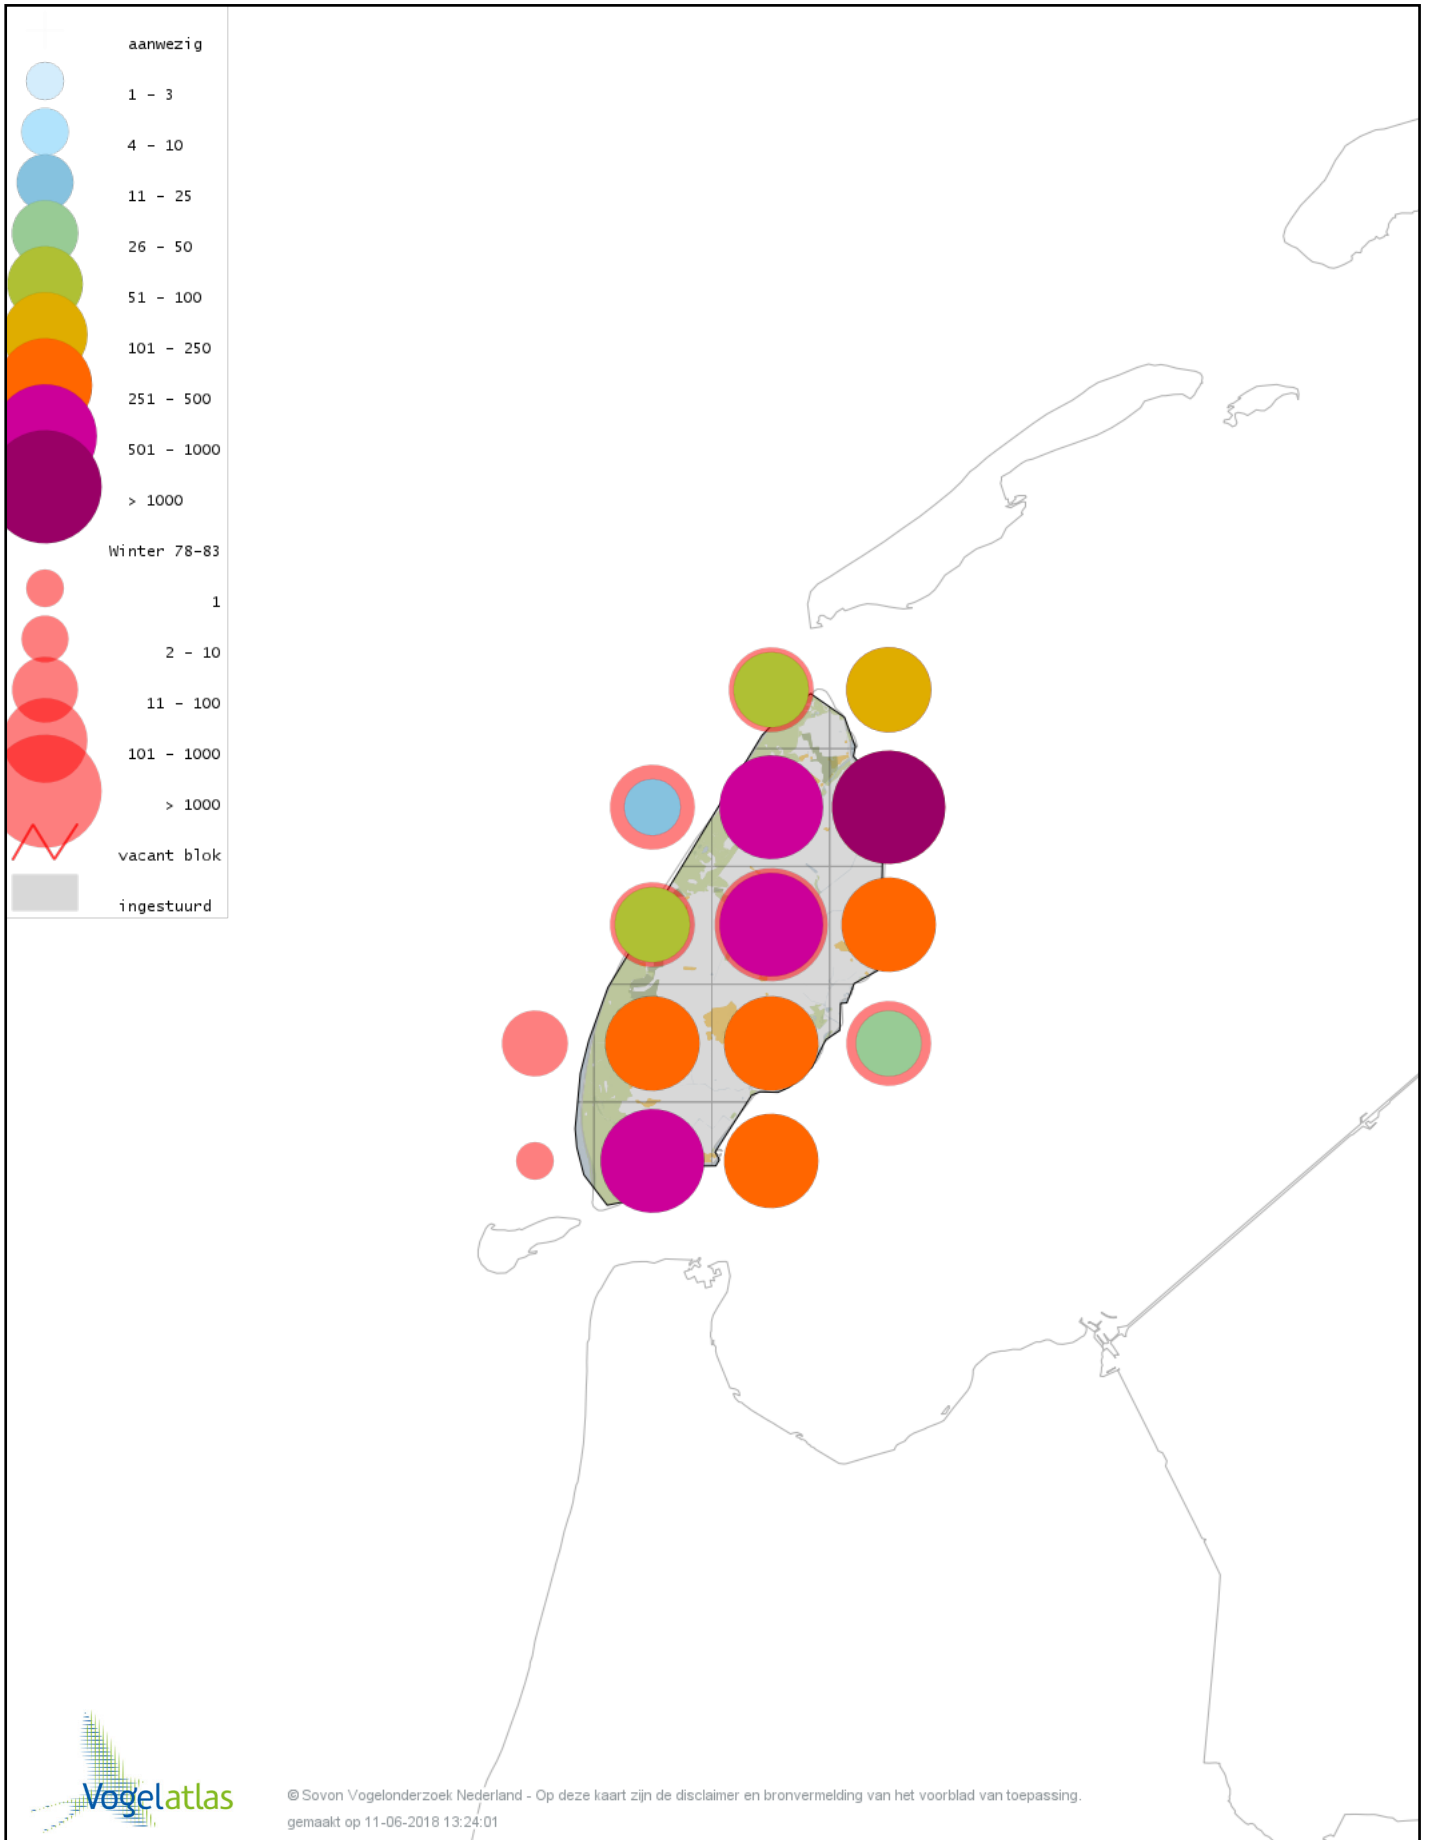

Voorlopige verspreidingskaart Kuifeend winter

Voorlopige verspreidingskaart Topper winter

Voorlopige verspreidingskaart Muskuseend winter

Voorlopige verspreidingskaart Mandarijneend winter

Voorlopige verspreidingskaart Manengans winter

Voorlopige verspreidingskaart Eider winter

Voorlopige verspreidingskaart Zwarte Zee-eend winter

Voorlopige verspreidingskaart Grote Zee-eend winter

Voorlopige verspreidingskaart IJseend winter

Voorlopige verspreidingskaart Nonnetje winter

Voorlopige verspreidingskaart Brilduiker winter

Voorlopige verspreidingskaart Grote Zaagbek winter

Voorlopige verspreidingskaart Middelste Zaagbek winter

Voorlopige verspreidingskaart Krakeend winter

Voorlopige verspreidingskaart Smient winter

Voorlopige verspreidingskaart Slobeend winter

Voorlopige verspreidingskaart Wilde Eend winter

Voorlopige verspreidingskaart Soepeend winter

Voorlopige verspreidingskaart Pijlstaart winter

Voorlopige verspreidingskaart Wintertaling winter