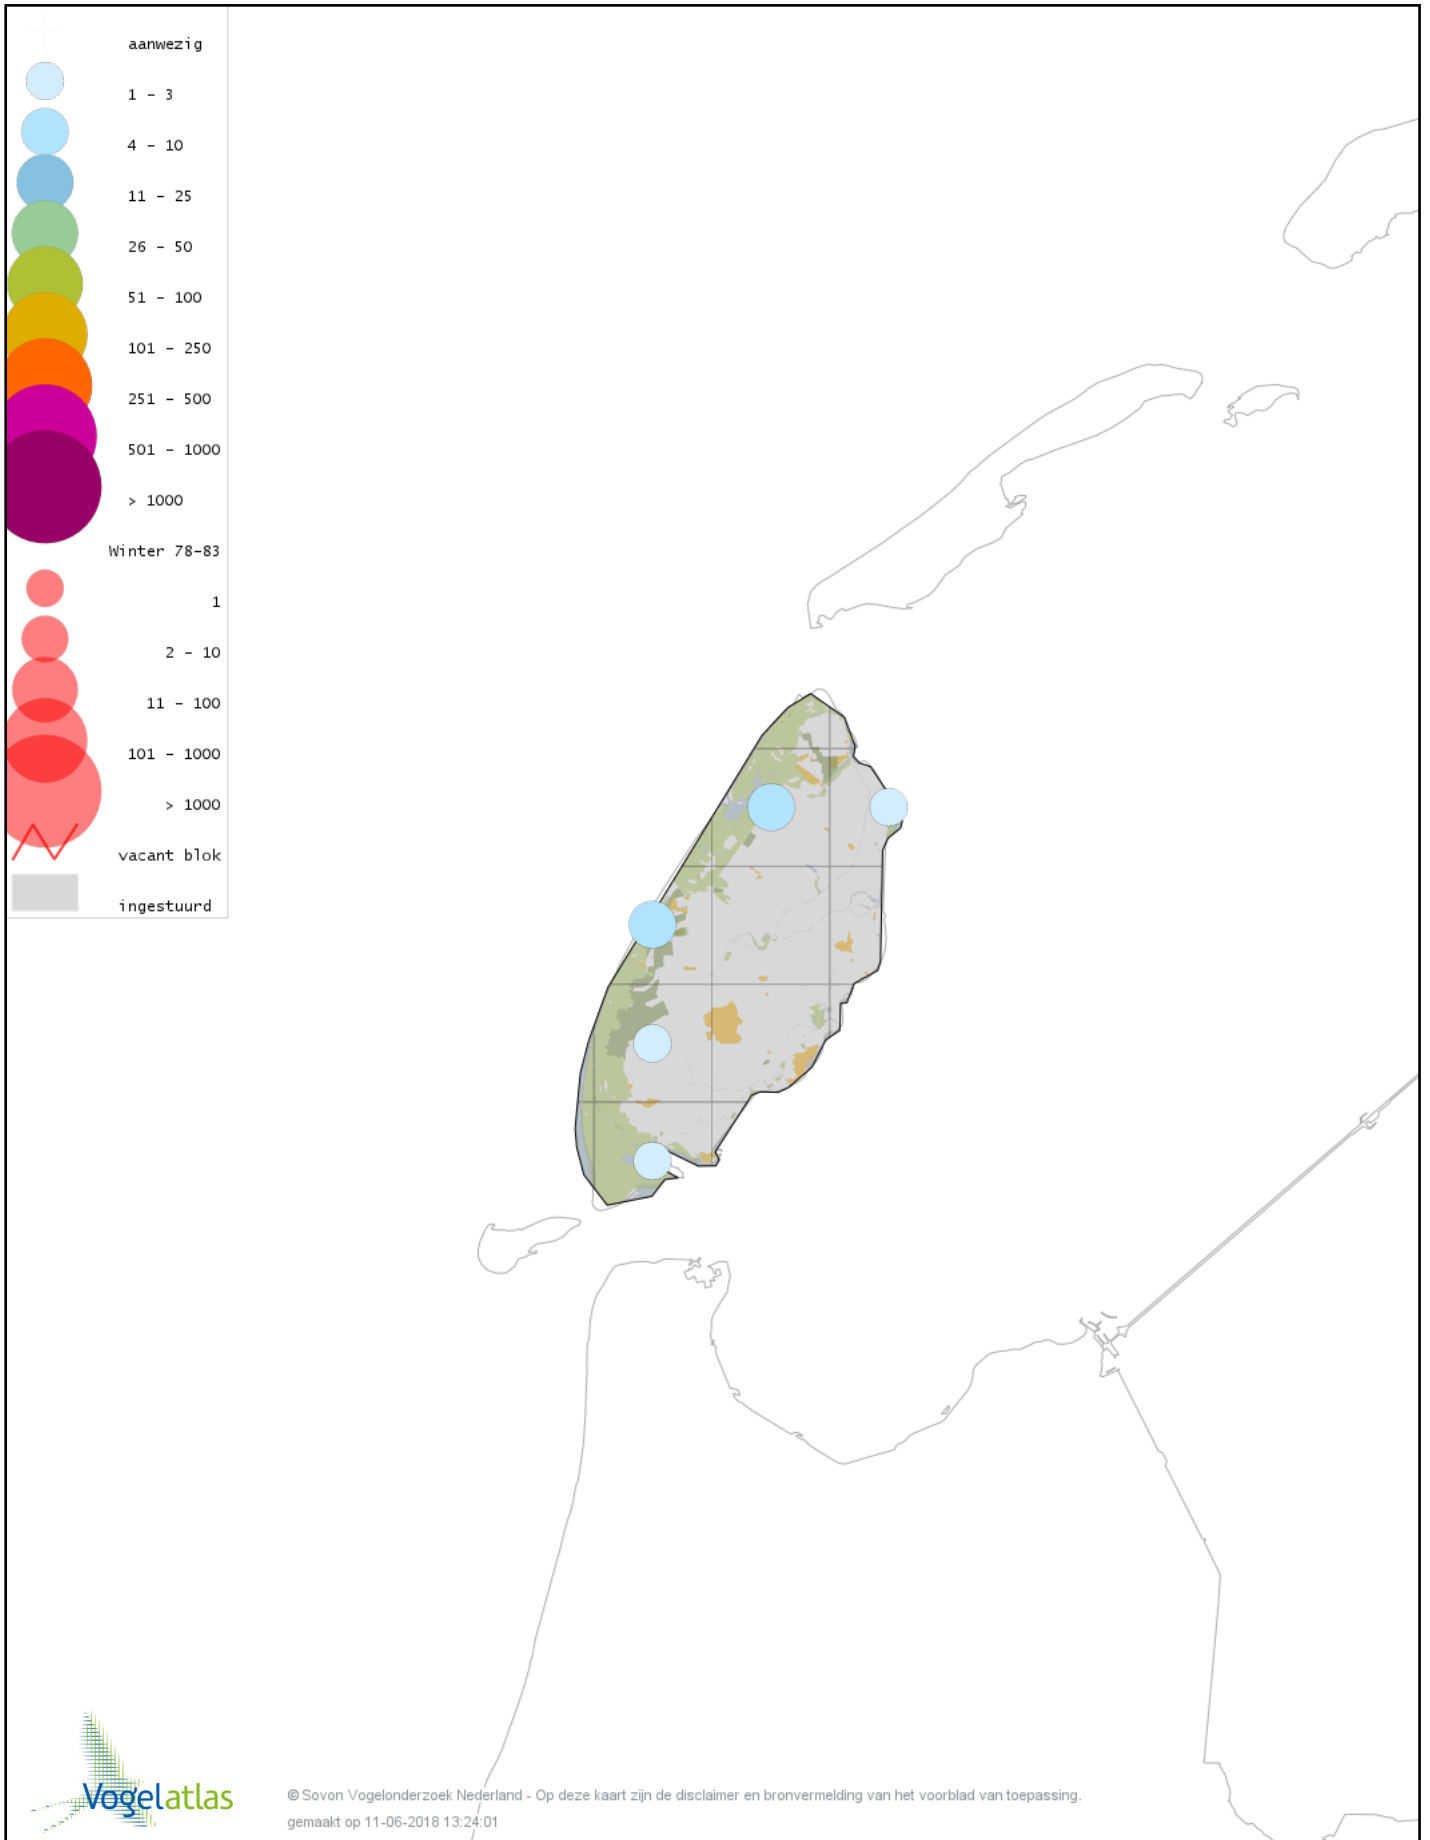

Voorlopige verspreidingskaart Putter winter

Voorlopige verspreidingskaart Kneu winter

Voorlopige verspreidingskaart Frater winter

Voorlopige verspreidingskaart Kleine Barmsijs winter

Voorlopige verspreidingskaart Grote Barmsijs winter

Voorlopige verspreidingskaart Barmsijs (Grote of Kleine) winter

Voorlopige verspreidingskaart Kruisbek winter

Voorlopige verspreidingskaart Grote Kruisbek winter

Voorlopige verspreidingskaart Goudvink winter