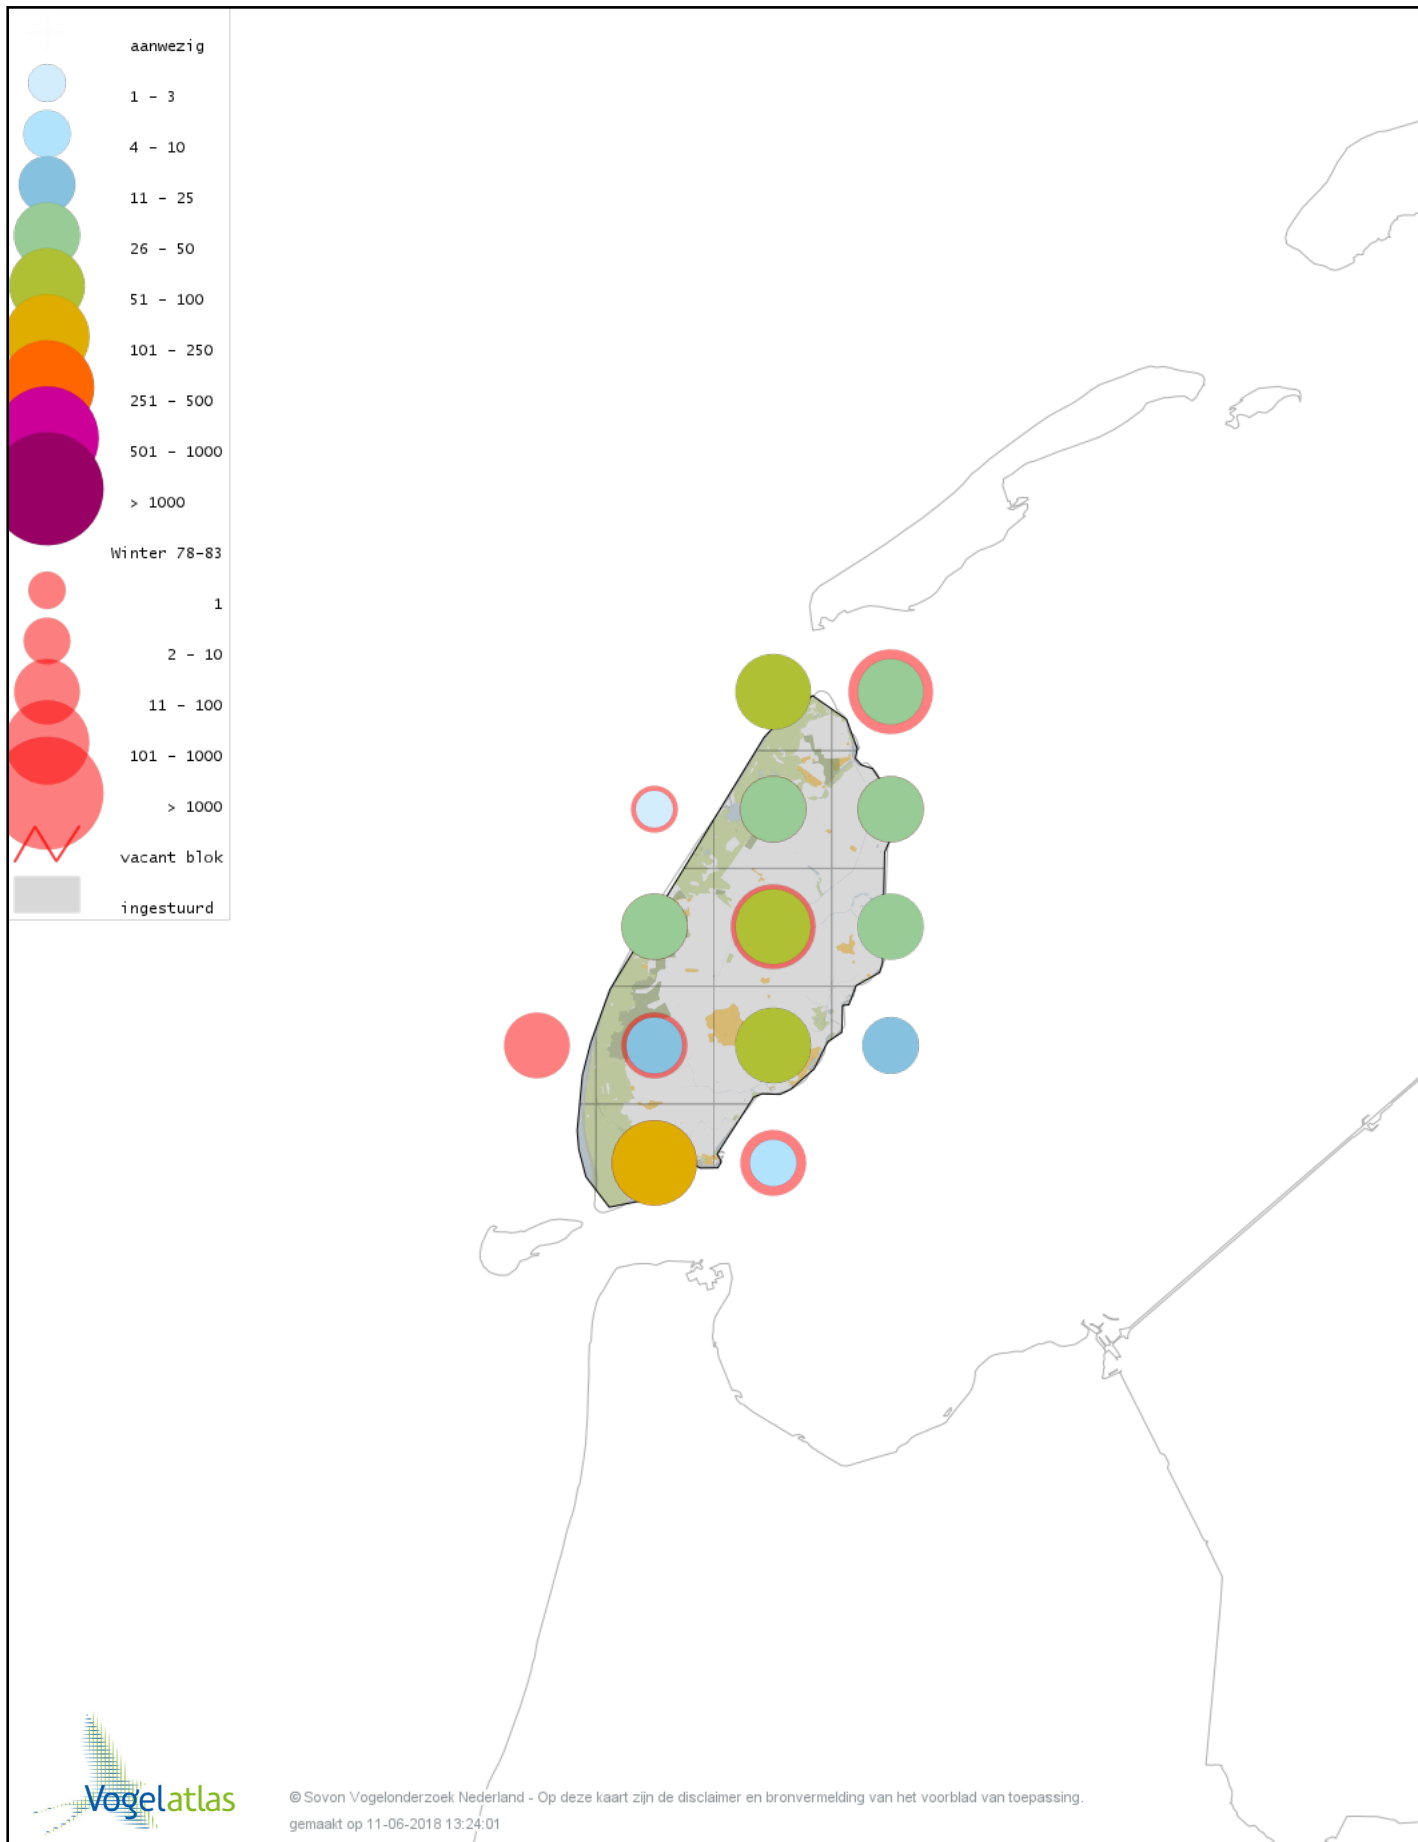

Voorlopige verspreidingskaart Kuifeend winter

Voorlopige verspreidingskaart Topper winter

Voorlopige verspreidingskaart Muskuseend winter

Voorlopige verspreidingskaart Mandarijneend winter

Voorlopige verspreidingskaart Manengans winter

Voorlopige verspreidingskaart Eider winter

Voorlopige verspreidingskaart Zwarte Zee-eend winter

Voorlopige verspreidingskaart Grote Zee-eend winter

Voorlopige verspreidingskaart IJseend winter

Voorlopige verspreidingskaart Nonnetje winter

Voorlopige verspreidingskaart Brilduiker winter

Voorlopige verspreidingskaart Grote Zaagbek winter

Voorlopige verspreidingskaart Middelste Zaagbek winter

Voorlopige verspreidingskaart Krakeend winter

Voorlopige verspreidingskaart Smient winter

Voorlopige verspreidingskaart Slobeend winter

Voorlopige verspreidingskaart Wilde Eend winter

Voorlopige verspreidingskaart Soepeend winter

Voorlopige verspreidingskaart Pijlstaart winter

Voorlopige verspreidingskaart Wintertaling winter