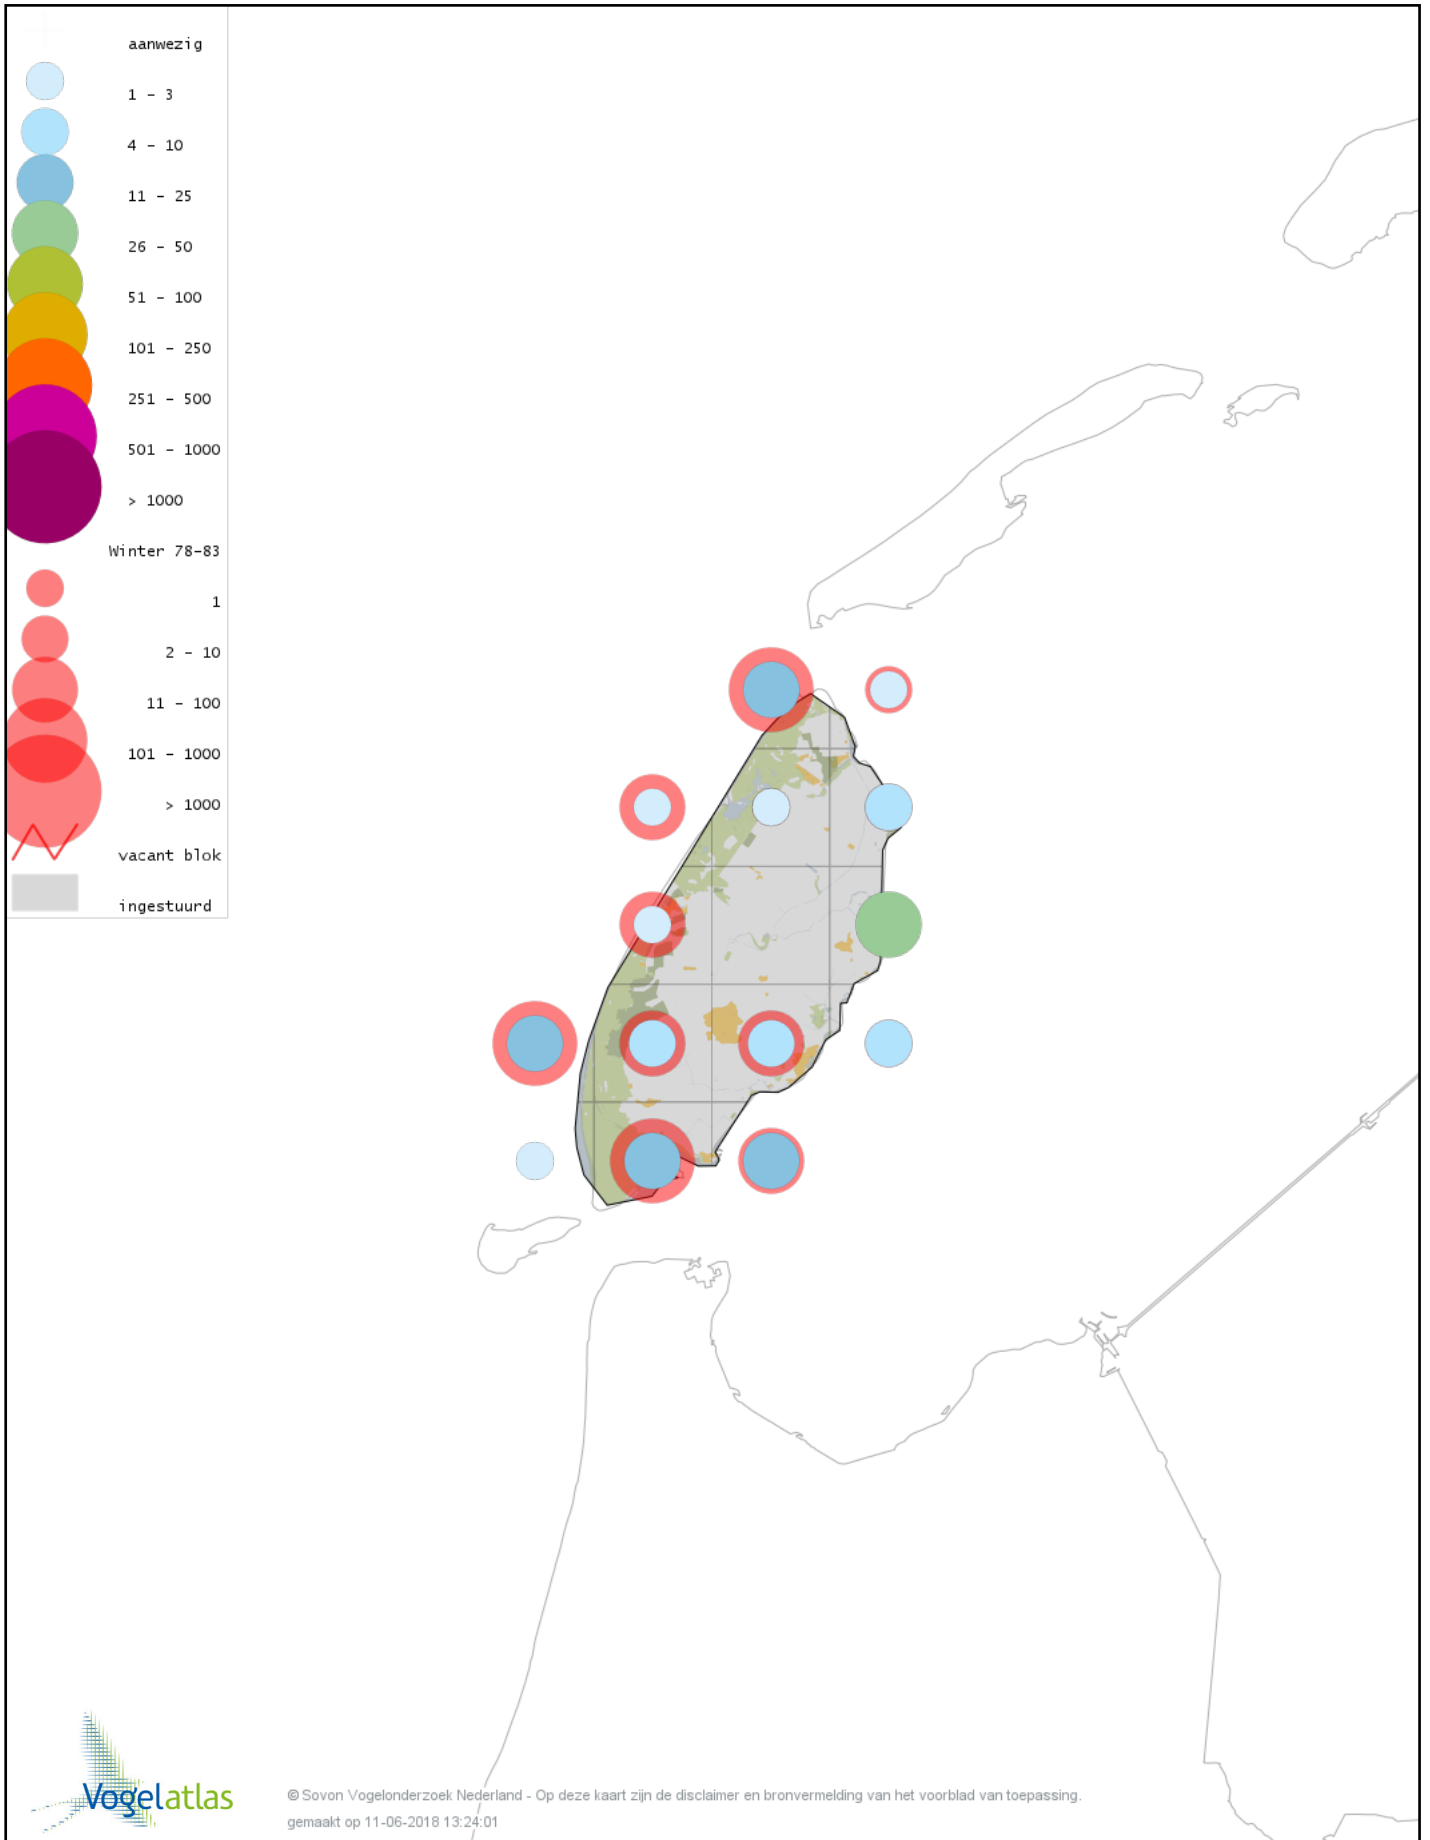

Voorlopige verspreidingskaart Noordse Pijlstormvogel winter

Voorlopige verspreidingskaart Vaal Stormvogeltje winter

Voorlopige verspreidingskaart Jan-van-gent winter

Voorlopige verspreidingskaart Aalscholver winter

Voorlopige verspreidingskaart Grote Aalscholver winter

Voorlopige verspreidingskaart Kuifaalscholver winter

Voorlopige verspreidingskaart Roerdomp winter

Voorlopige verspreidingskaart Kleine Zilverreiger winter

Voorlopige verspreidingskaart Grote Zilverreiger winter

Voorlopige verspreidingskaart Blauwe Reiger winter

Voorlopige verspreidingskaart Ooievaar winter

Voorlopige verspreidingskaart Lepelaar winter

Voorlopige verspreidingskaart Dodaars winter

Voorlopige verspreidingskaart Fuut winter

Voorlopige verspreidingskaart Roodhalsfuut winter

Voorlopige verspreidingskaart Kuifduiker winter

Voorlopige verspreidingskaart Geoorde Fuut winter

Voorlopige verspreidingskaart Rode Wouw winter