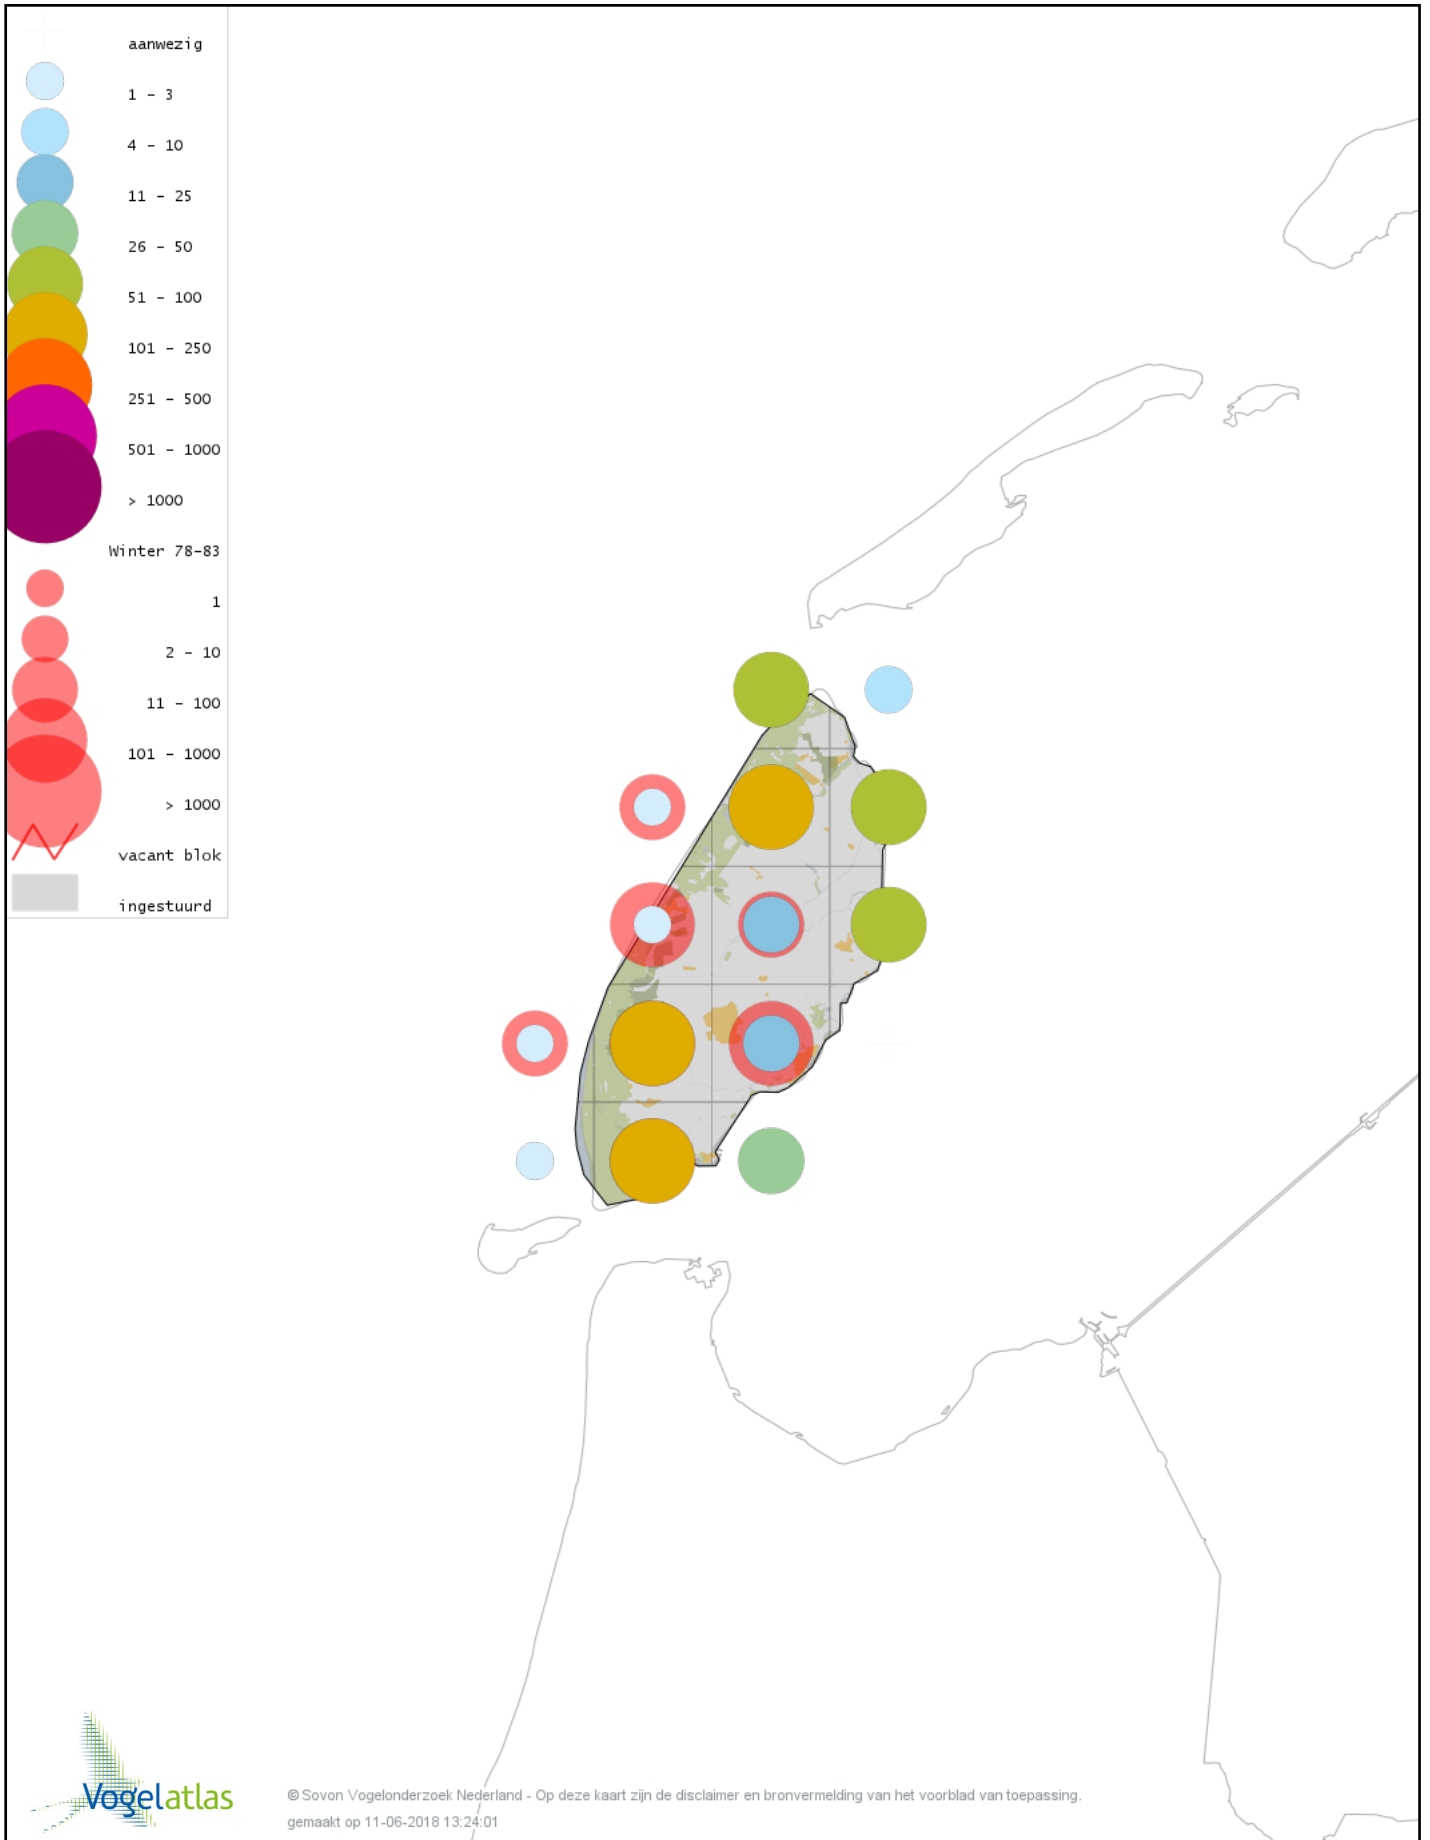

Voorlopige verspreidingskaart Tjiftjaf winter

Voorlopige verspreidingskaart Siberische Tjiftjaf winter

Voorlopige verspreidingskaart Zwartkop winter

Voorlopige verspreidingskaart Pestvogel winter

Voorlopige verspreidingskaart Taigaboomkruiper winter

Voorlopige verspreidingskaart Boomkruiper winter

Voorlopige verspreidingskaart Winterkoning winter

Voorlopige verspreidingskaart Spreeuw winter

Voorlopige verspreidingskaart Beflijster winter

Voorlopige verspreidingskaart Merel winter

Voorlopige verspreidingskaart Kramsvogel winter

Voorlopige verspreidingskaart Zanglijster winter

Voorlopige verspreidingskaart Koperwiek winter

Voorlopige verspreidingskaart Grote Lijster winter

Voorlopige verspreidingskaart Roodborst winter

Voorlopige verspreidingskaart Zwarte Roodstaart winter

Voorlopige verspreidingskaart Roodborsttapuit winter

Voorlopige verspreidingskaart Heggenmus winter

Voorlopige verspreidingskaart Huismus winter

Voorlopige verspreidingskaart Ringmus winter