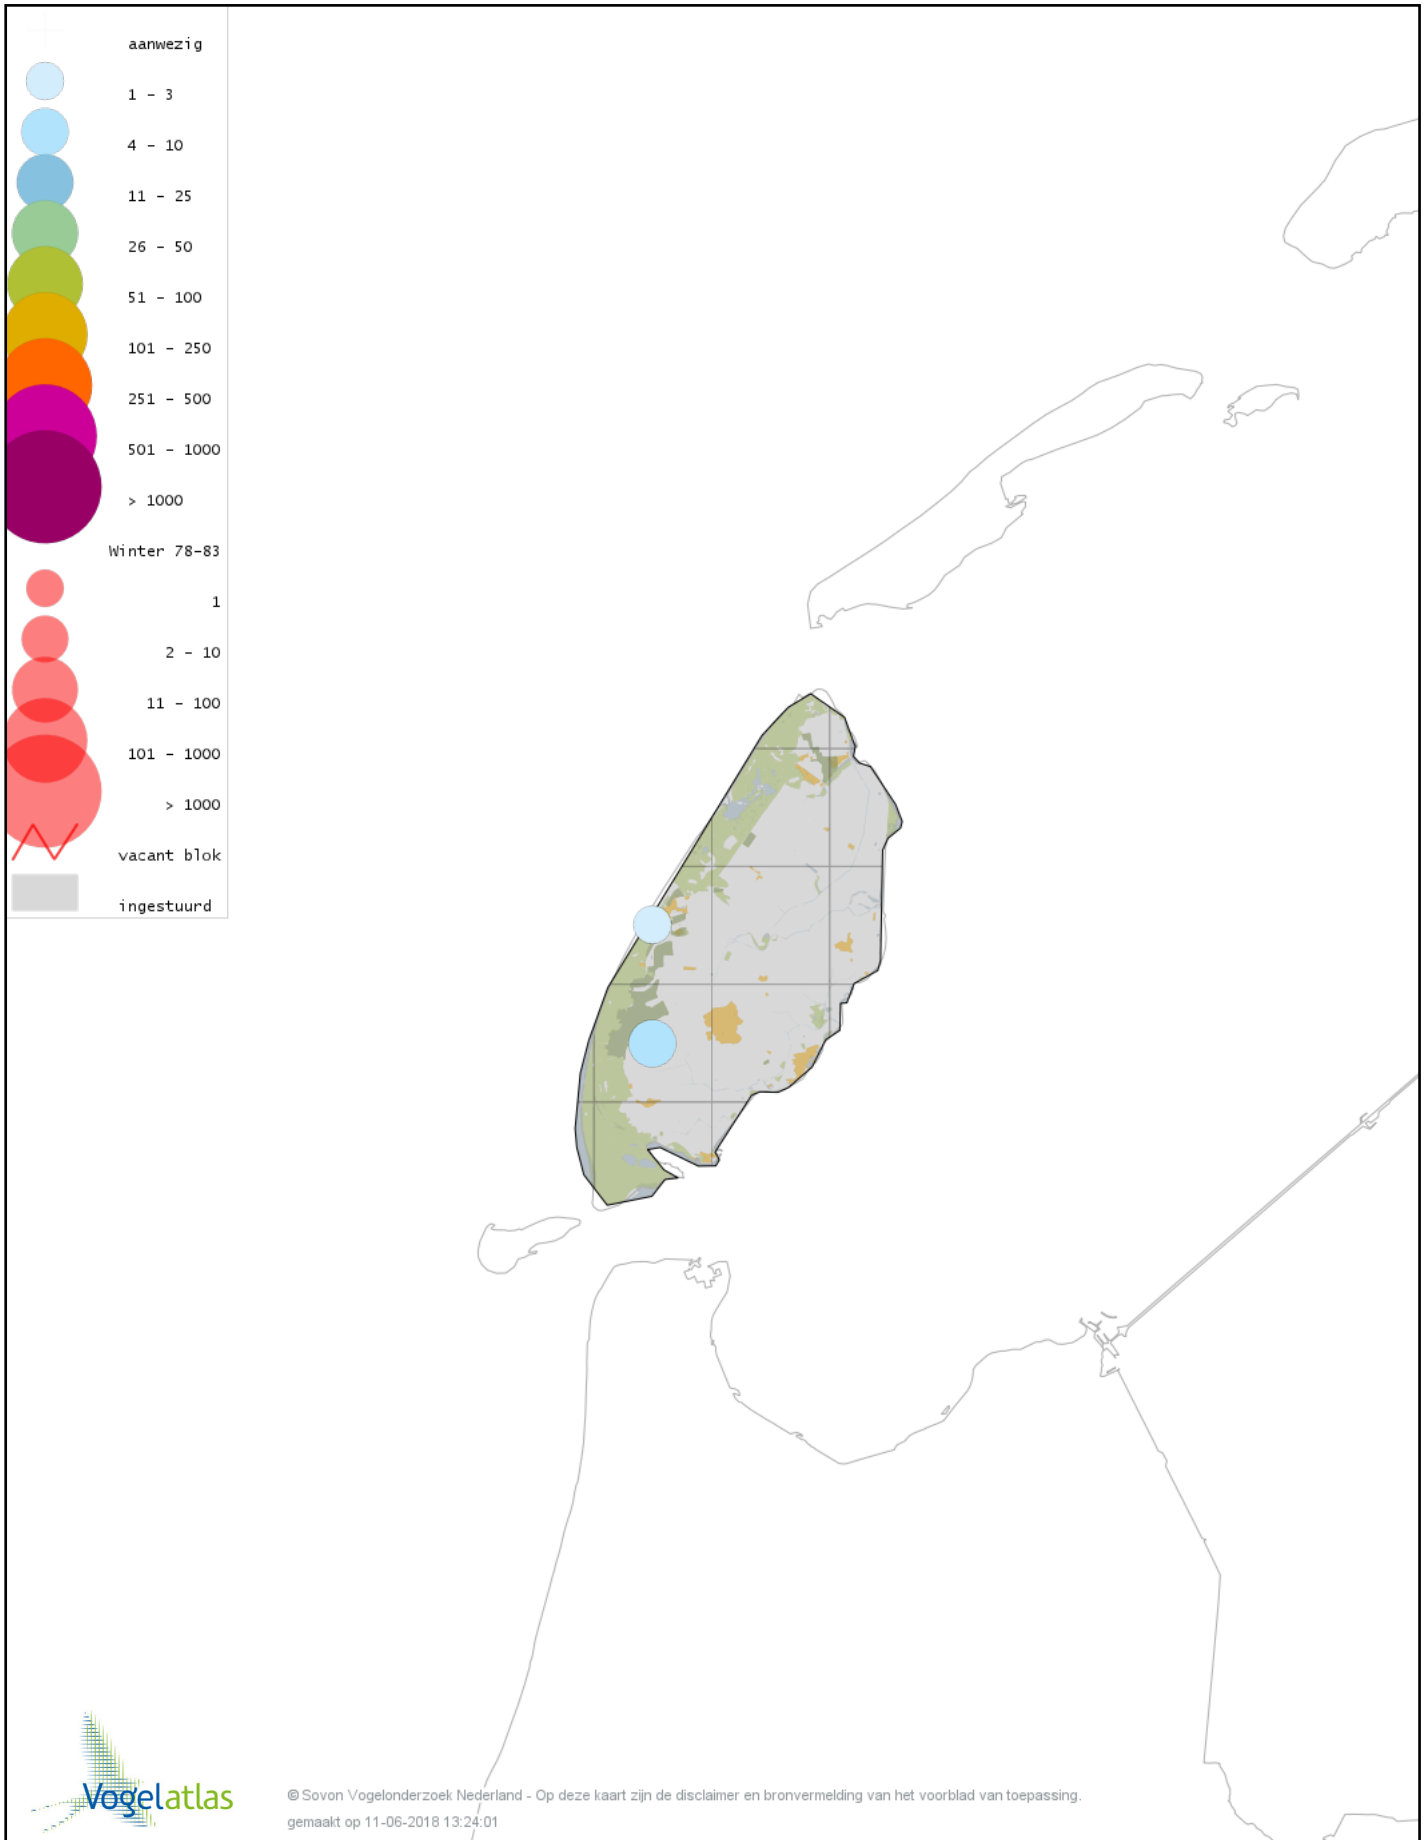

Voorlopige verspreidingskaart Kleine Zwaan winter

Voorlopige verspreidingskaart Wilde Zwaan winter

Voorlopige verspreidingskaart Indische Gans winter

Voorlopige verspreidingskaart Ross' Gans winter

Voorlopige verspreidingskaart Keizergans winter

Voorlopige verspreidingskaart Taigarietgans winter

Voorlopige verspreidingskaart Toendrarietgans winter

Voorlopige verspreidingskaart Kleine Rietgans winter

Voorlopige verspreidingskaart Grauwe Gans winter

Voorlopige verspreidingskaart Soepgans winter

Voorlopige verspreidingskaart Kolgans winter

Voorlopige verspreidingskaart Kleine Canadese Gans (minima) winter

Voorlopige verspreidingskaart Grote Canadese Gans winter

Voorlopige verspreidingskaart Brandgans winter

Voorlopige verspreidingskaart Brandgans x Canadese Gans winter

Voorlopige verspreidingskaart Brandgans x Grauwe Gans winter

Voorlopige verspreidingskaart Canadese gans x Grauwe gans winter