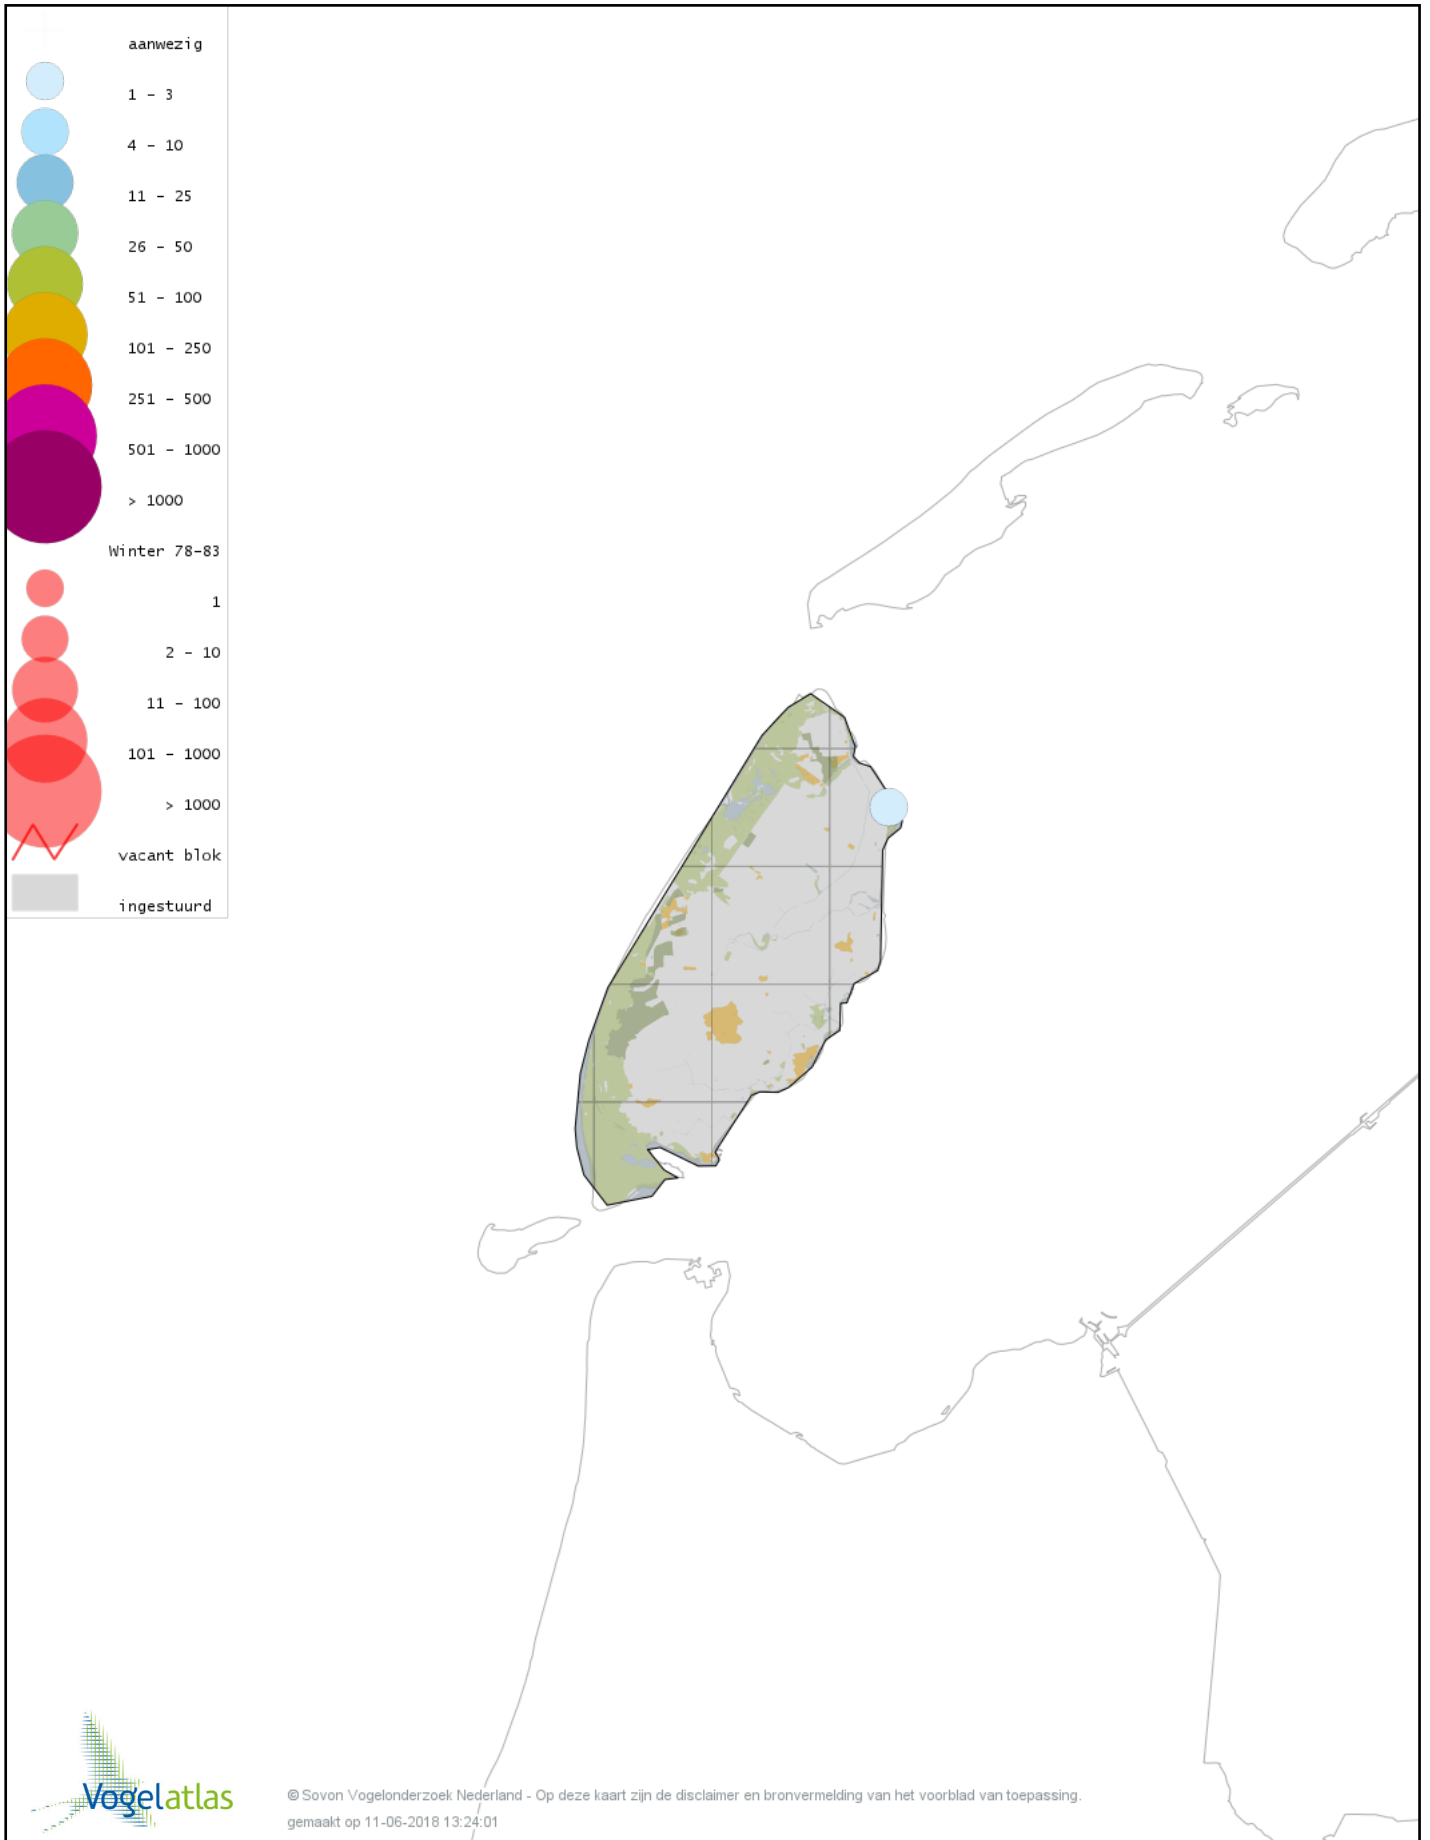

Voorlopige verspreidingskaart hybride gans winter

Voorlopige verspreidingskaart Casarca winter

Voorlopige verspreidingskaart Bergeend winter

Voorlopige verspreidingskaart Krooneend winter

Voorlopige verspreidingskaart Tafeleend winter

Voorlopige verspreidingskaart Kuifeend winter

Voorlopige verspreidingskaart Topper winter

Voorlopige verspreidingskaart Muskuseend winter

Voorlopige verspreidingskaart Mandarijneend winter

Voorlopige verspreidingskaart Manengans winter

Voorlopige verspreidingskaart Eider winter

Voorlopige verspreidingskaart Zwarte Zee-eend winter

Voorlopige verspreidingskaart Grote Zee-eend winter

Voorlopige verspreidingskaart IJseend winter

Voorlopige verspreidingskaart Nonnetje winter

Voorlopige verspreidingskaart Brilduiker winter

Voorlopige verspreidingskaart Grote Zaagbek winter

Voorlopige verspreidingskaart Middelste Zaagbek winter

Voorlopige verspreidingskaart Krakeend winter

Voorlopige verspreidingskaart Smient winter