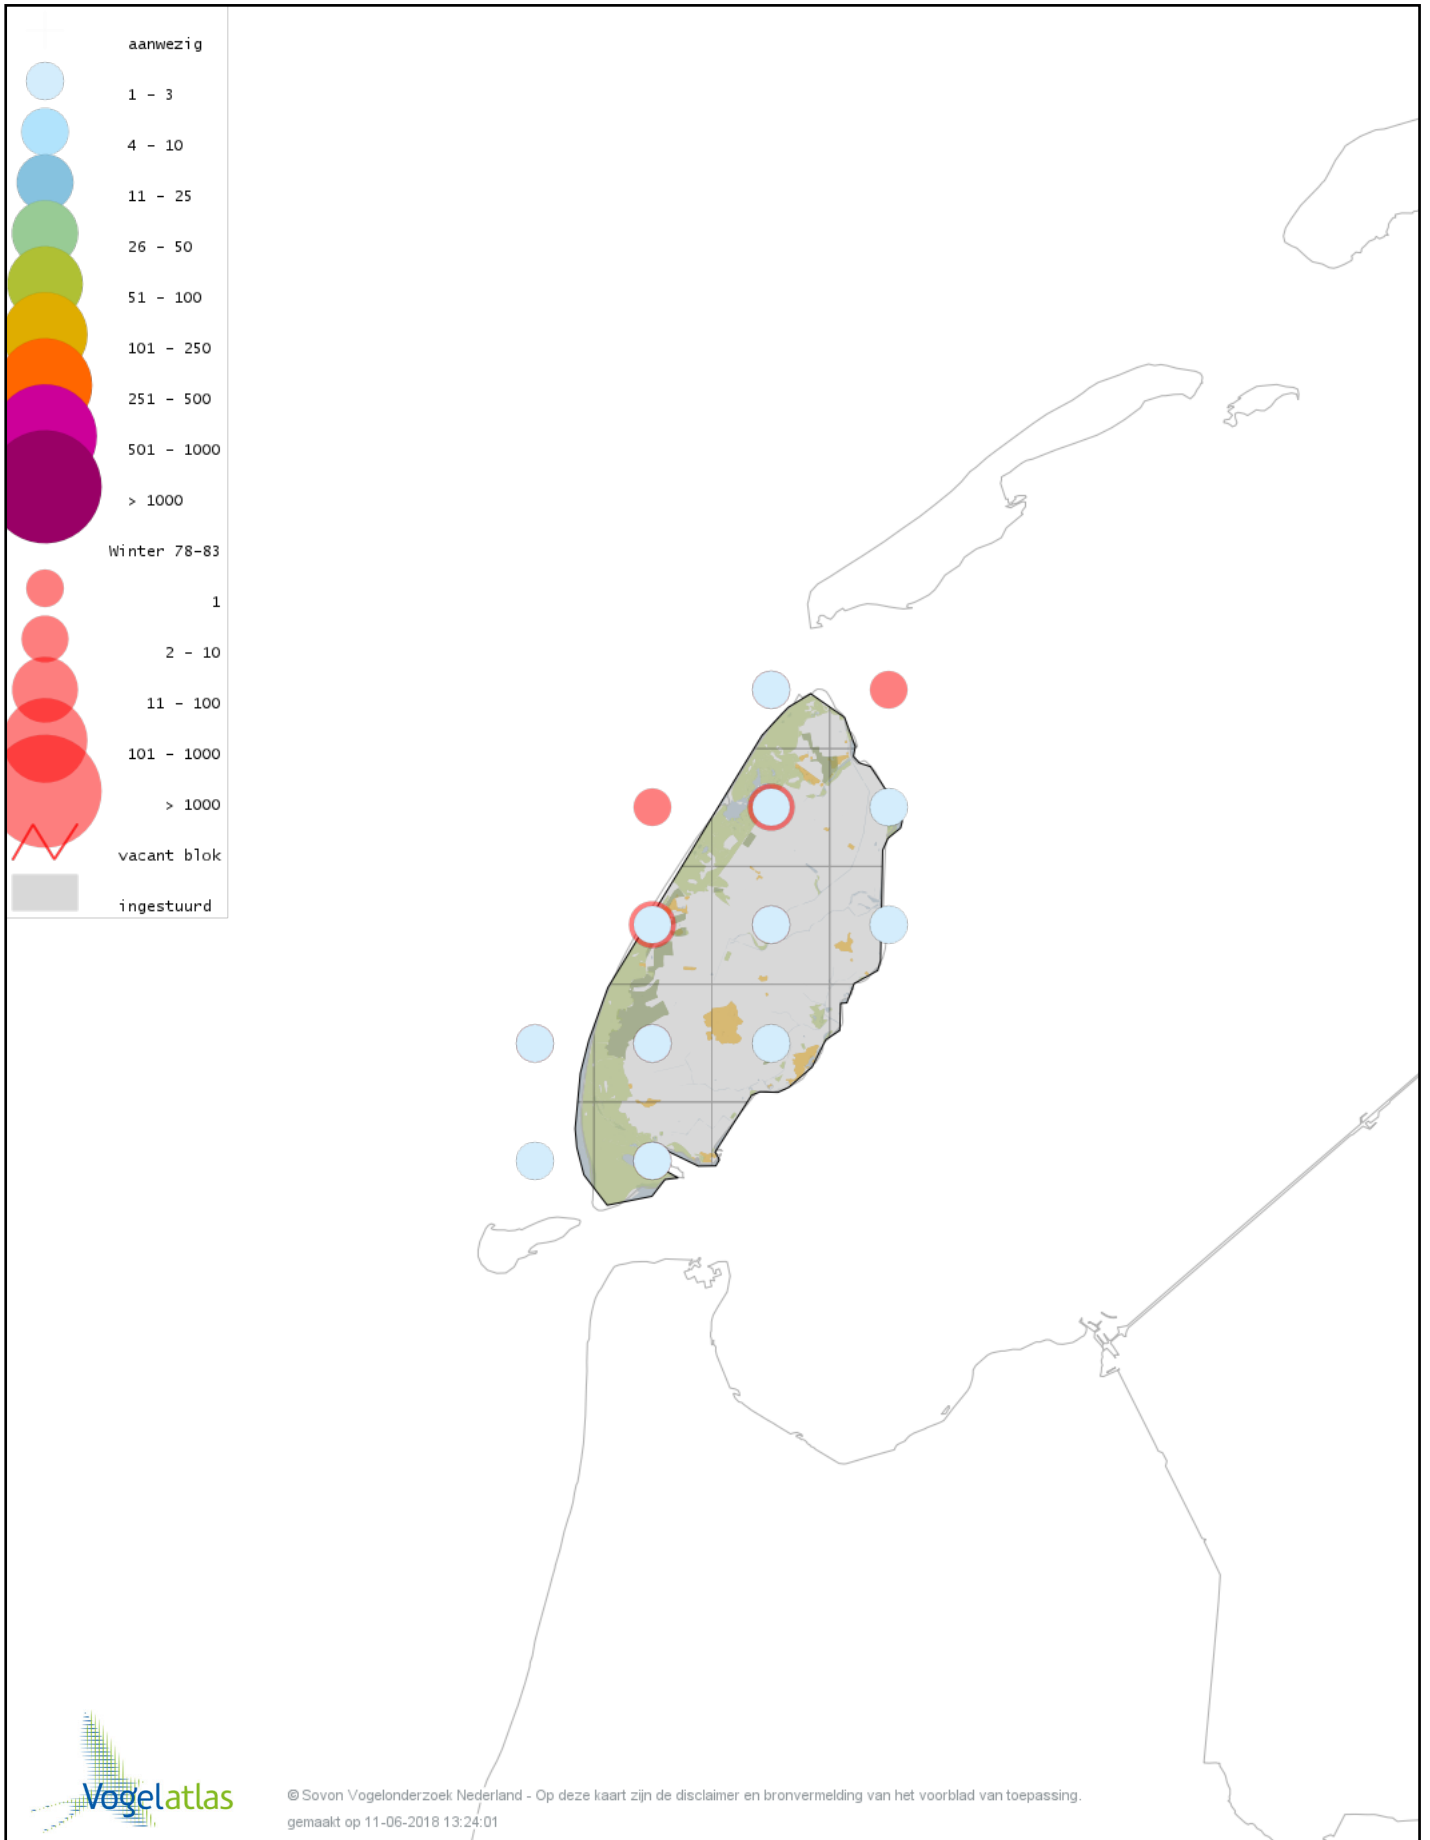

Voorlopige verspreidingskaart Fuut winter

Voorlopige verspreidingskaart Roodhalsfuut winter

Voorlopige verspreidingskaart Kuifduiker winter

Voorlopige verspreidingskaart Geoorde Fuut winter

Voorlopige verspreidingskaart Rode Wouw winter

Voorlopige verspreidingskaart Zeearend winter

Voorlopige verspreidingskaart Bruine Kiekendief winter

Voorlopige verspreidingskaart Blauwe Kiekendief winter

Voorlopige verspreidingskaart Havik winter

Voorlopige verspreidingskaart Sperwer winter

Voorlopige verspreidingskaart Buizerd winter

Voorlopige verspreidingskaart Ruigpootbuizerd winter

Voorlopige verspreidingskaart Torenvalk winter

Voorlopige verspreidingskaart Smelleken winter

Voorlopige verspreidingskaart Slechtvalk winter

Voorlopige verspreidingskaart Waterral winter

Voorlopige verspreidingskaart Waterhoen winter

Voorlopige verspreidingskaart Meerkoet winter

Voorlopige verspreidingskaart Scholekster winter

Voorlopige verspreidingskaart Kluut winter