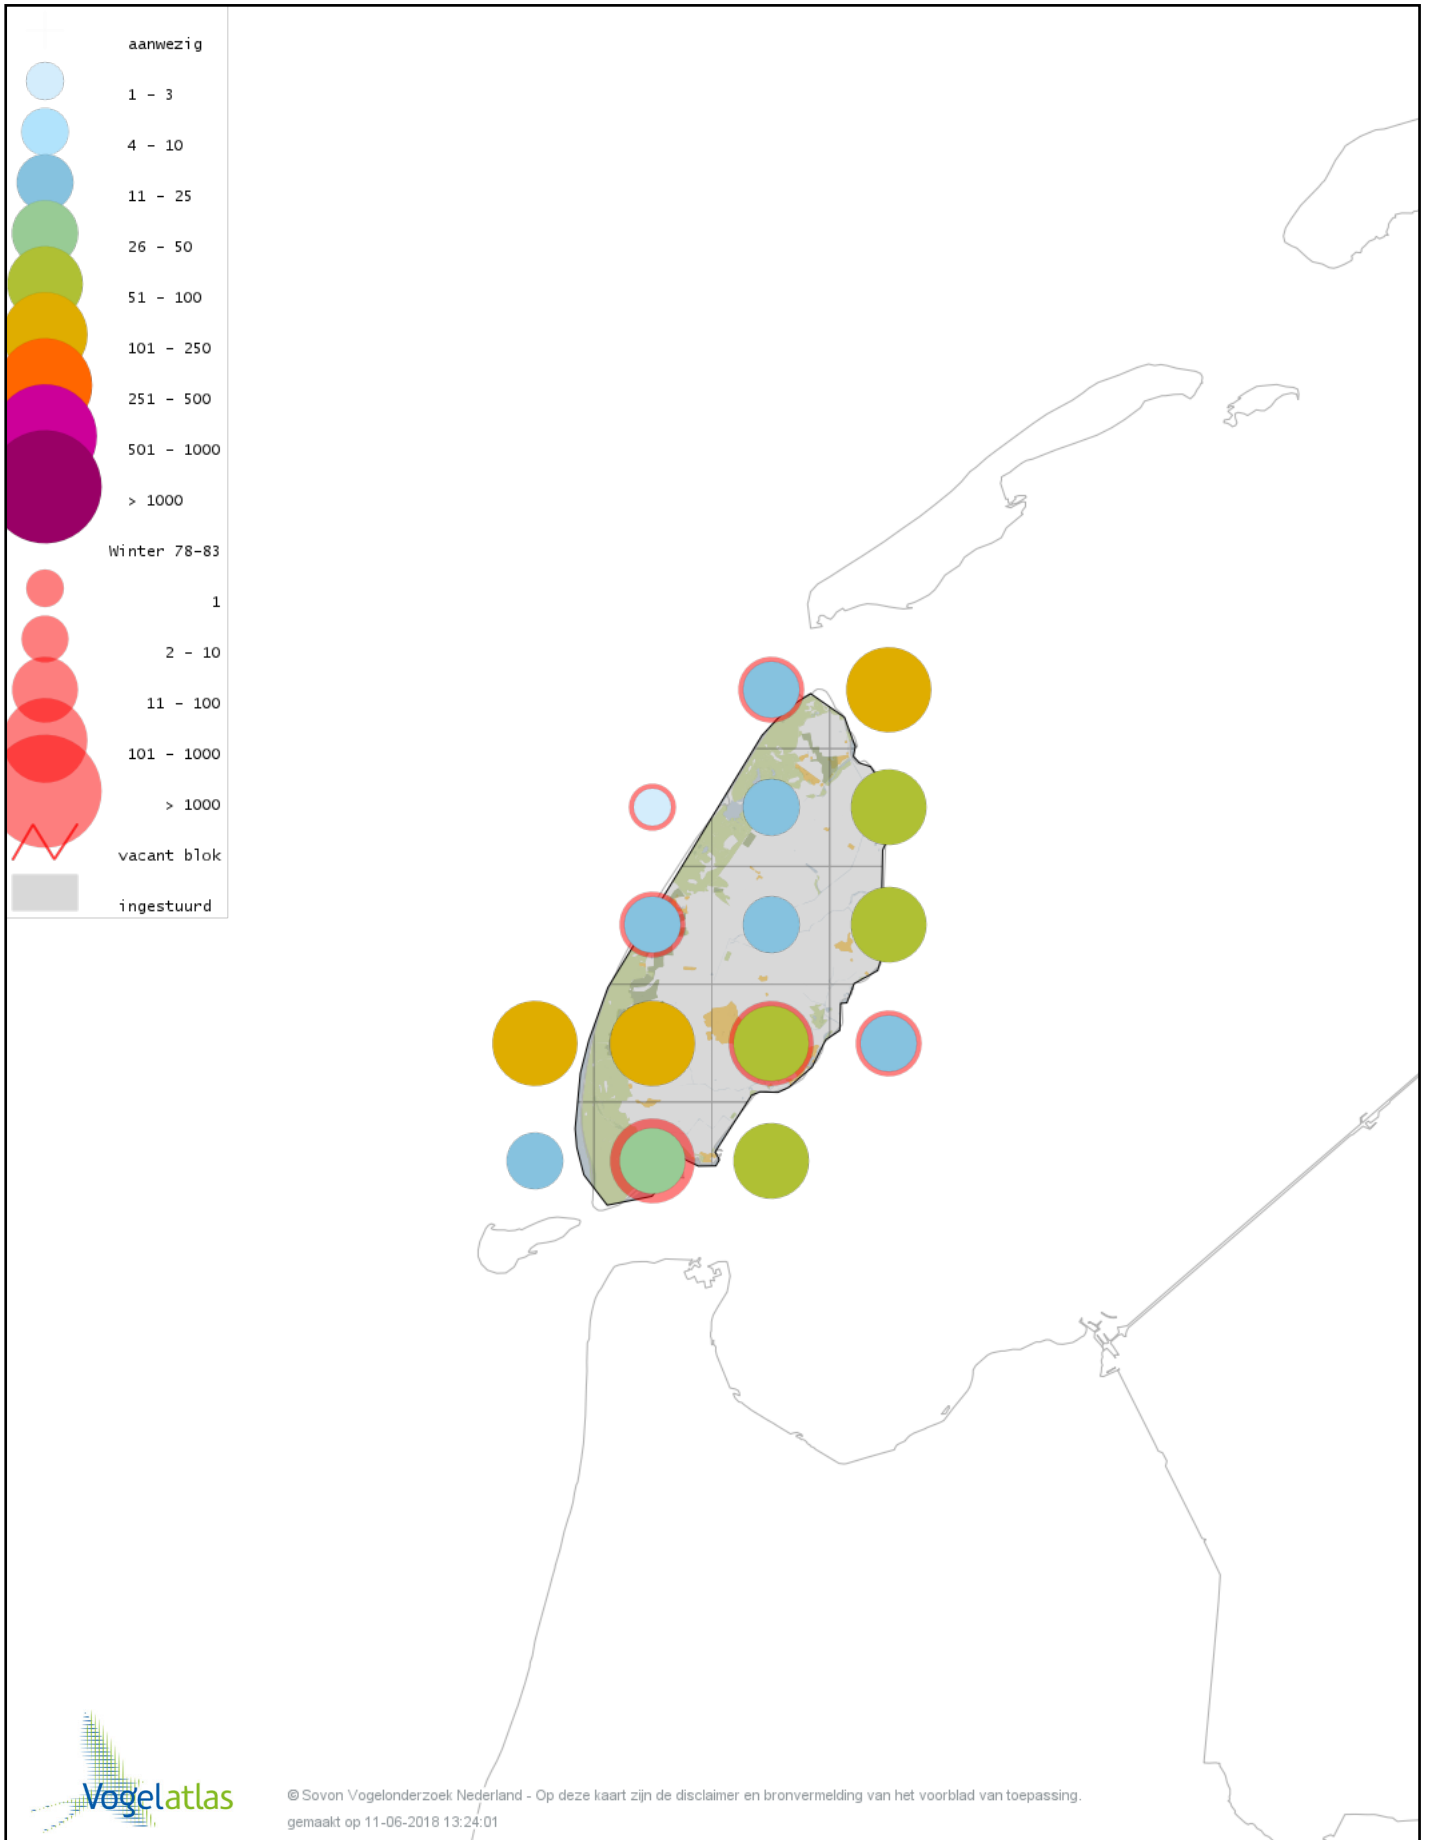

Voorlopige verspreidingskaart Kemphaan winter

Voorlopige verspreidingskaart Bokje winter

Voorlopige verspreidingskaart Watersnip winter

Voorlopige verspreidingskaart Houtsnip winter

Voorlopige verspreidingskaart Grutto winter

Voorlopige verspreidingskaart IJslandse Grutto winter

Voorlopige verspreidingskaart Rosse Grutto winter

Voorlopige verspreidingskaart Wulp winter

Voorlopige verspreidingskaart Witgat winter

Voorlopige verspreidingskaart Zwarte Ruiter winter

Voorlopige verspreidingskaart Groenpootruiter winter

Voorlopige verspreidingskaart Tureluur winter

Voorlopige verspreidingskaart Steenloper winter

Voorlopige verspreidingskaart Rosse Franjepoot winter

Voorlopige verspreidingskaart Middelste Jager winter