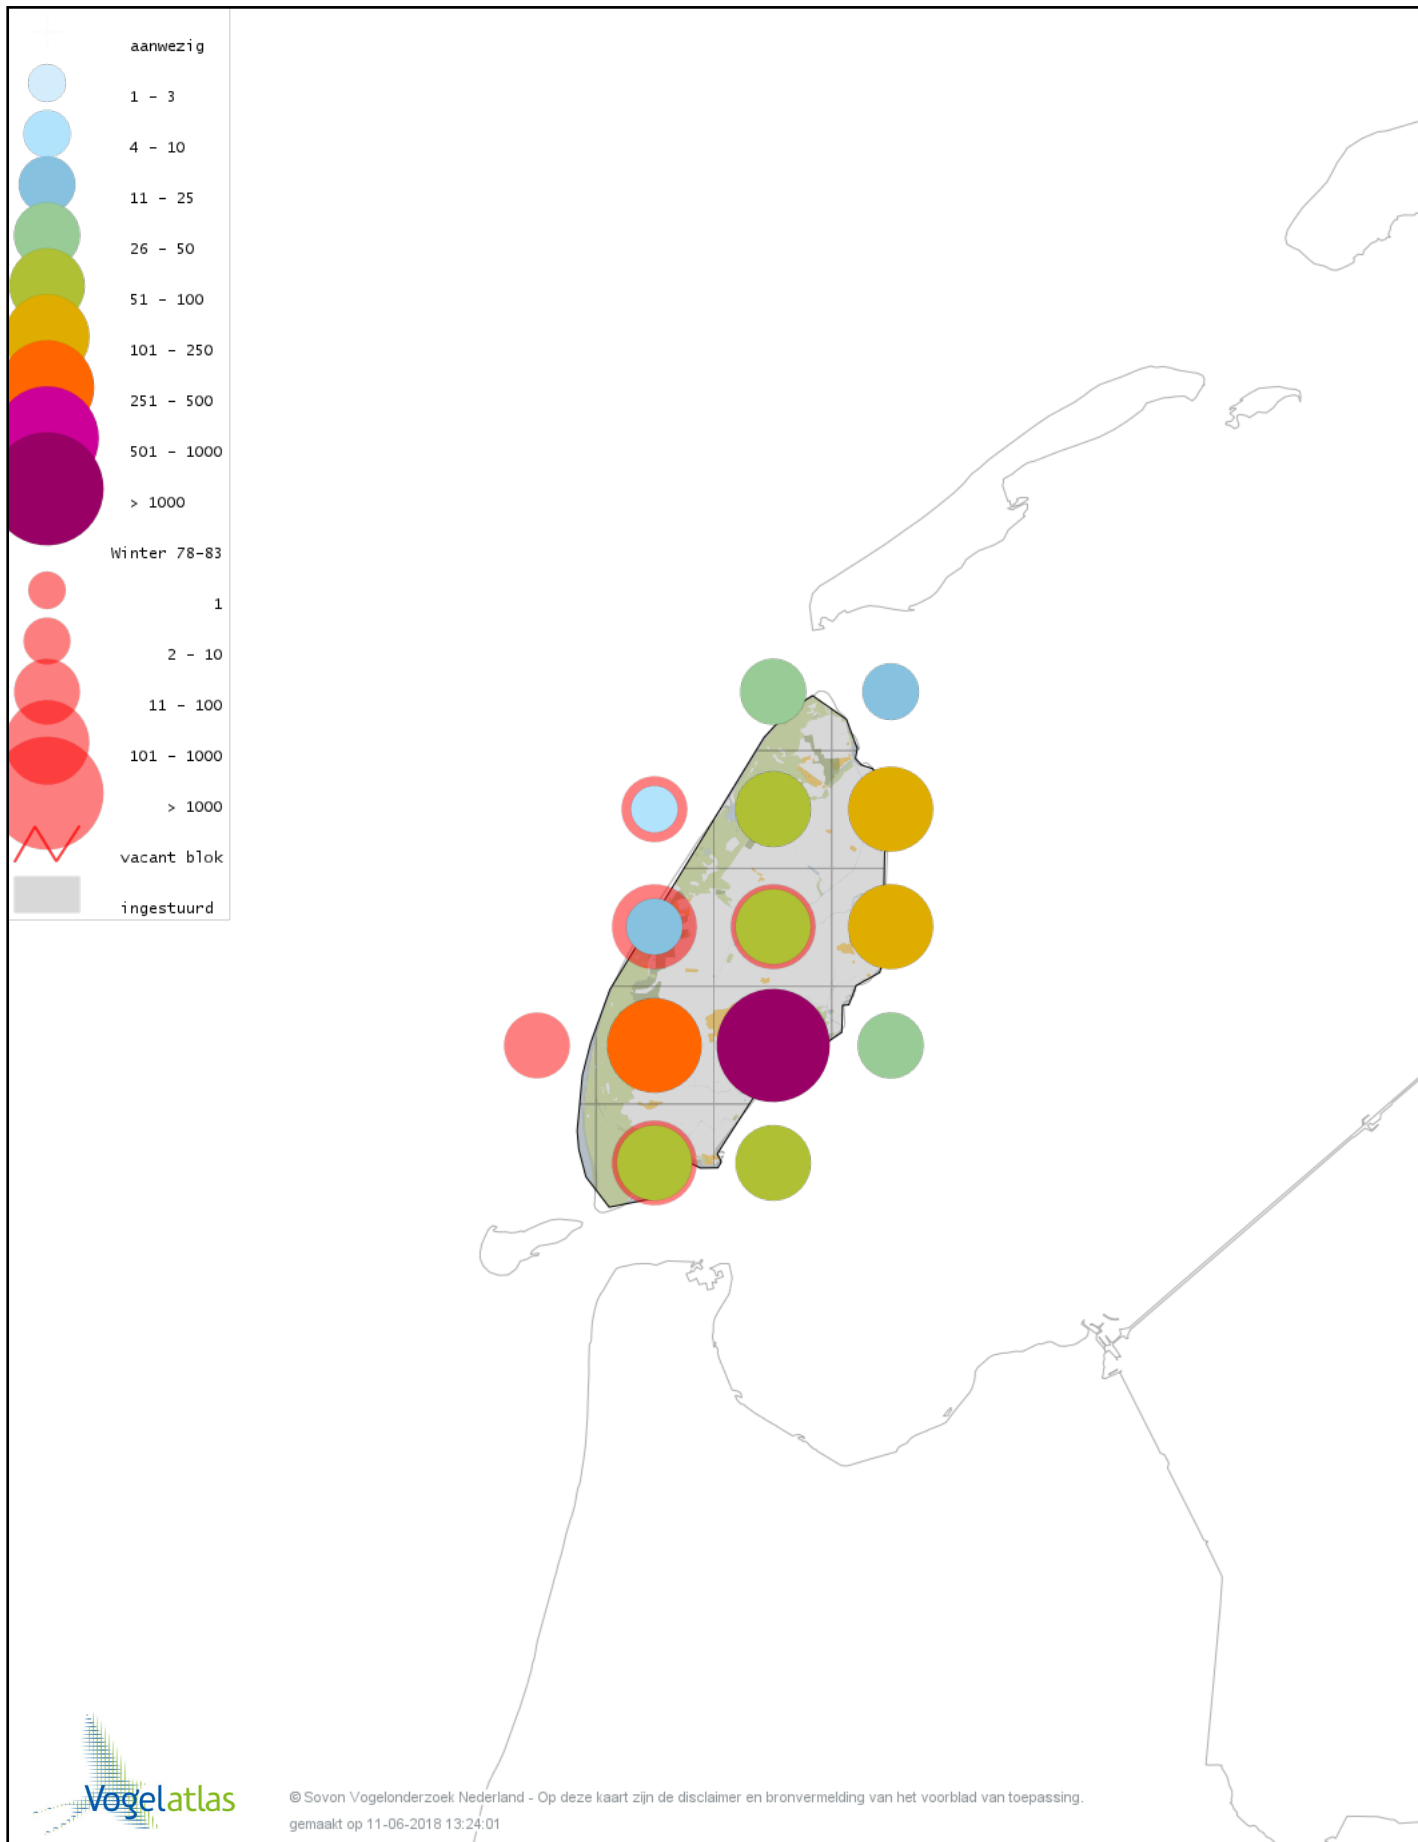

Voorlopige verspreidingskaart Tjiftjaf winter

Voorlopige verspreidingskaart Siberische Tjiftjaf winter

Voorlopige verspreidingskaart Zwartkop winter

Voorlopige verspreidingskaart Pestvogel winter

Voorlopige verspreidingskaart Taigaboomkruiper winter

Voorlopige verspreidingskaart Boomkruiper winter

Voorlopige verspreidingskaart Winterkoning winter

Voorlopige verspreidingskaart Spreeuw winter

Voorlopige verspreidingskaart Beflijster winter

Voorlopige verspreidingskaart Merel winter

Voorlopige verspreidingskaart Kramsvogel winter

Voorlopige verspreidingskaart Zanglijster winter

Voorlopige verspreidingskaart Koperwiek winter

Voorlopige verspreidingskaart Grote Lijster winter

Voorlopige verspreidingskaart Roodborst winter