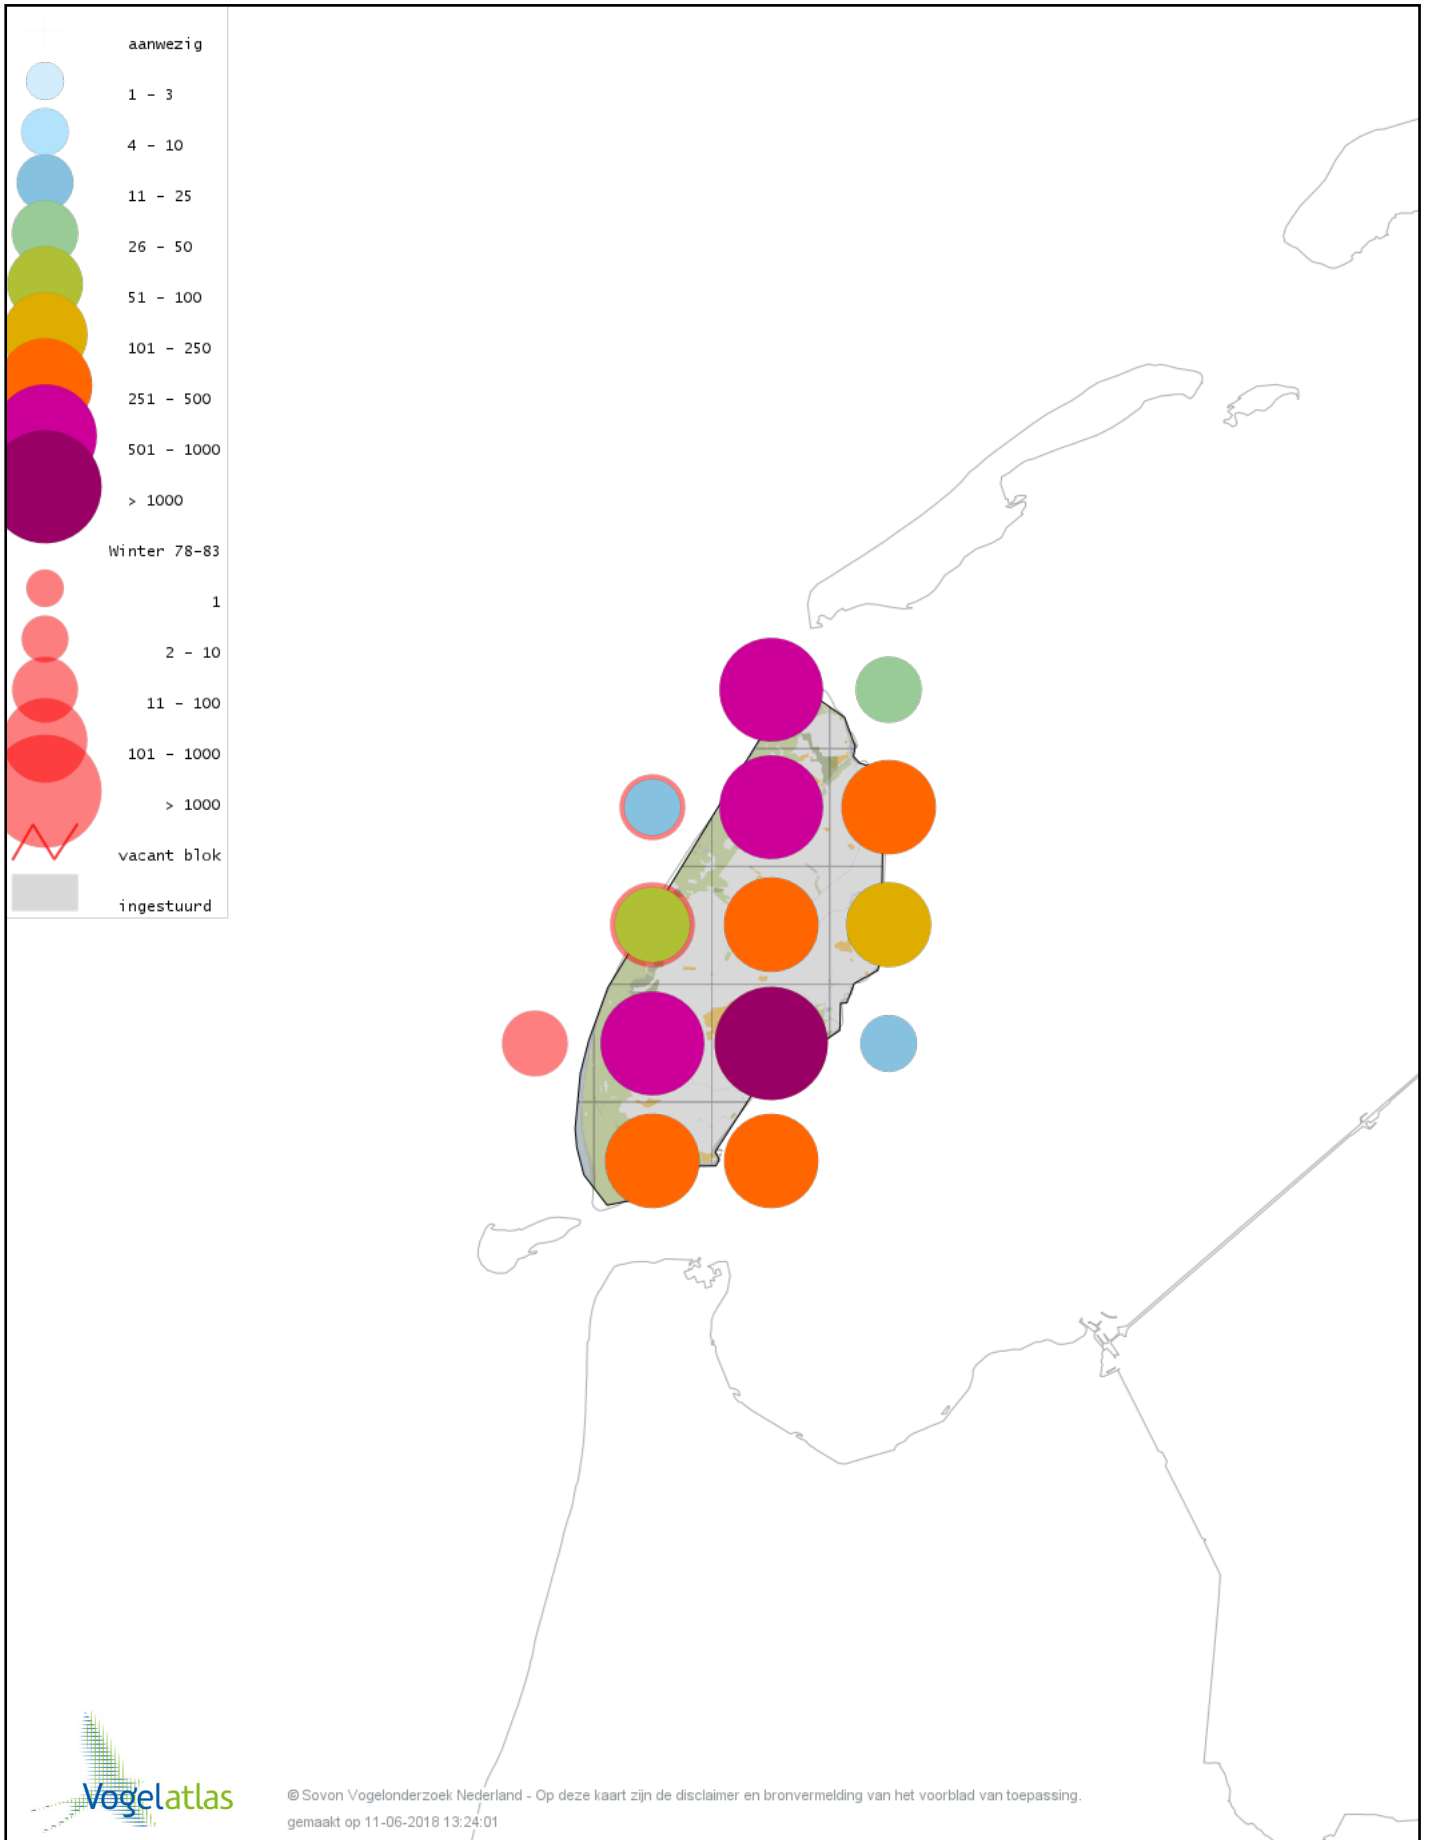

Voorlopige verspreidingskaart Zwarte Zeekoet winter

Voorlopige verspreidingskaart Kleine Alk winter

Voorlopige verspreidingskaart Papegaaiduiker winter

Voorlopige verspreidingskaart Stadsduif winter

Voorlopige verspreidingskaart Holenduif winter

Voorlopige verspreidingskaart Houtduif winter

Voorlopige verspreidingskaart Turkse Tortel winter

Voorlopige verspreidingskaart Grote Alexanderparkiet winter

Voorlopige verspreidingskaart Kerkuil winter

Voorlopige verspreidingskaart Sneeuwuil winter

Voorlopige verspreidingskaart Ransuil winter

Voorlopige verspreidingskaart Velduil winter

Voorlopige verspreidingskaart IJsvogel winter

Voorlopige verspreidingskaart Grote Bonte Specht winter

Voorlopige verspreidingskaart Klapekster winter

Voorlopige verspreidingskaart Ekster winter

Voorlopige verspreidingskaart Gaai winter

Voorlopige verspreidingskaart Kauw winter

Voorlopige verspreidingskaart Noordse Kauw winter

Voorlopige verspreidingskaart Roek winter