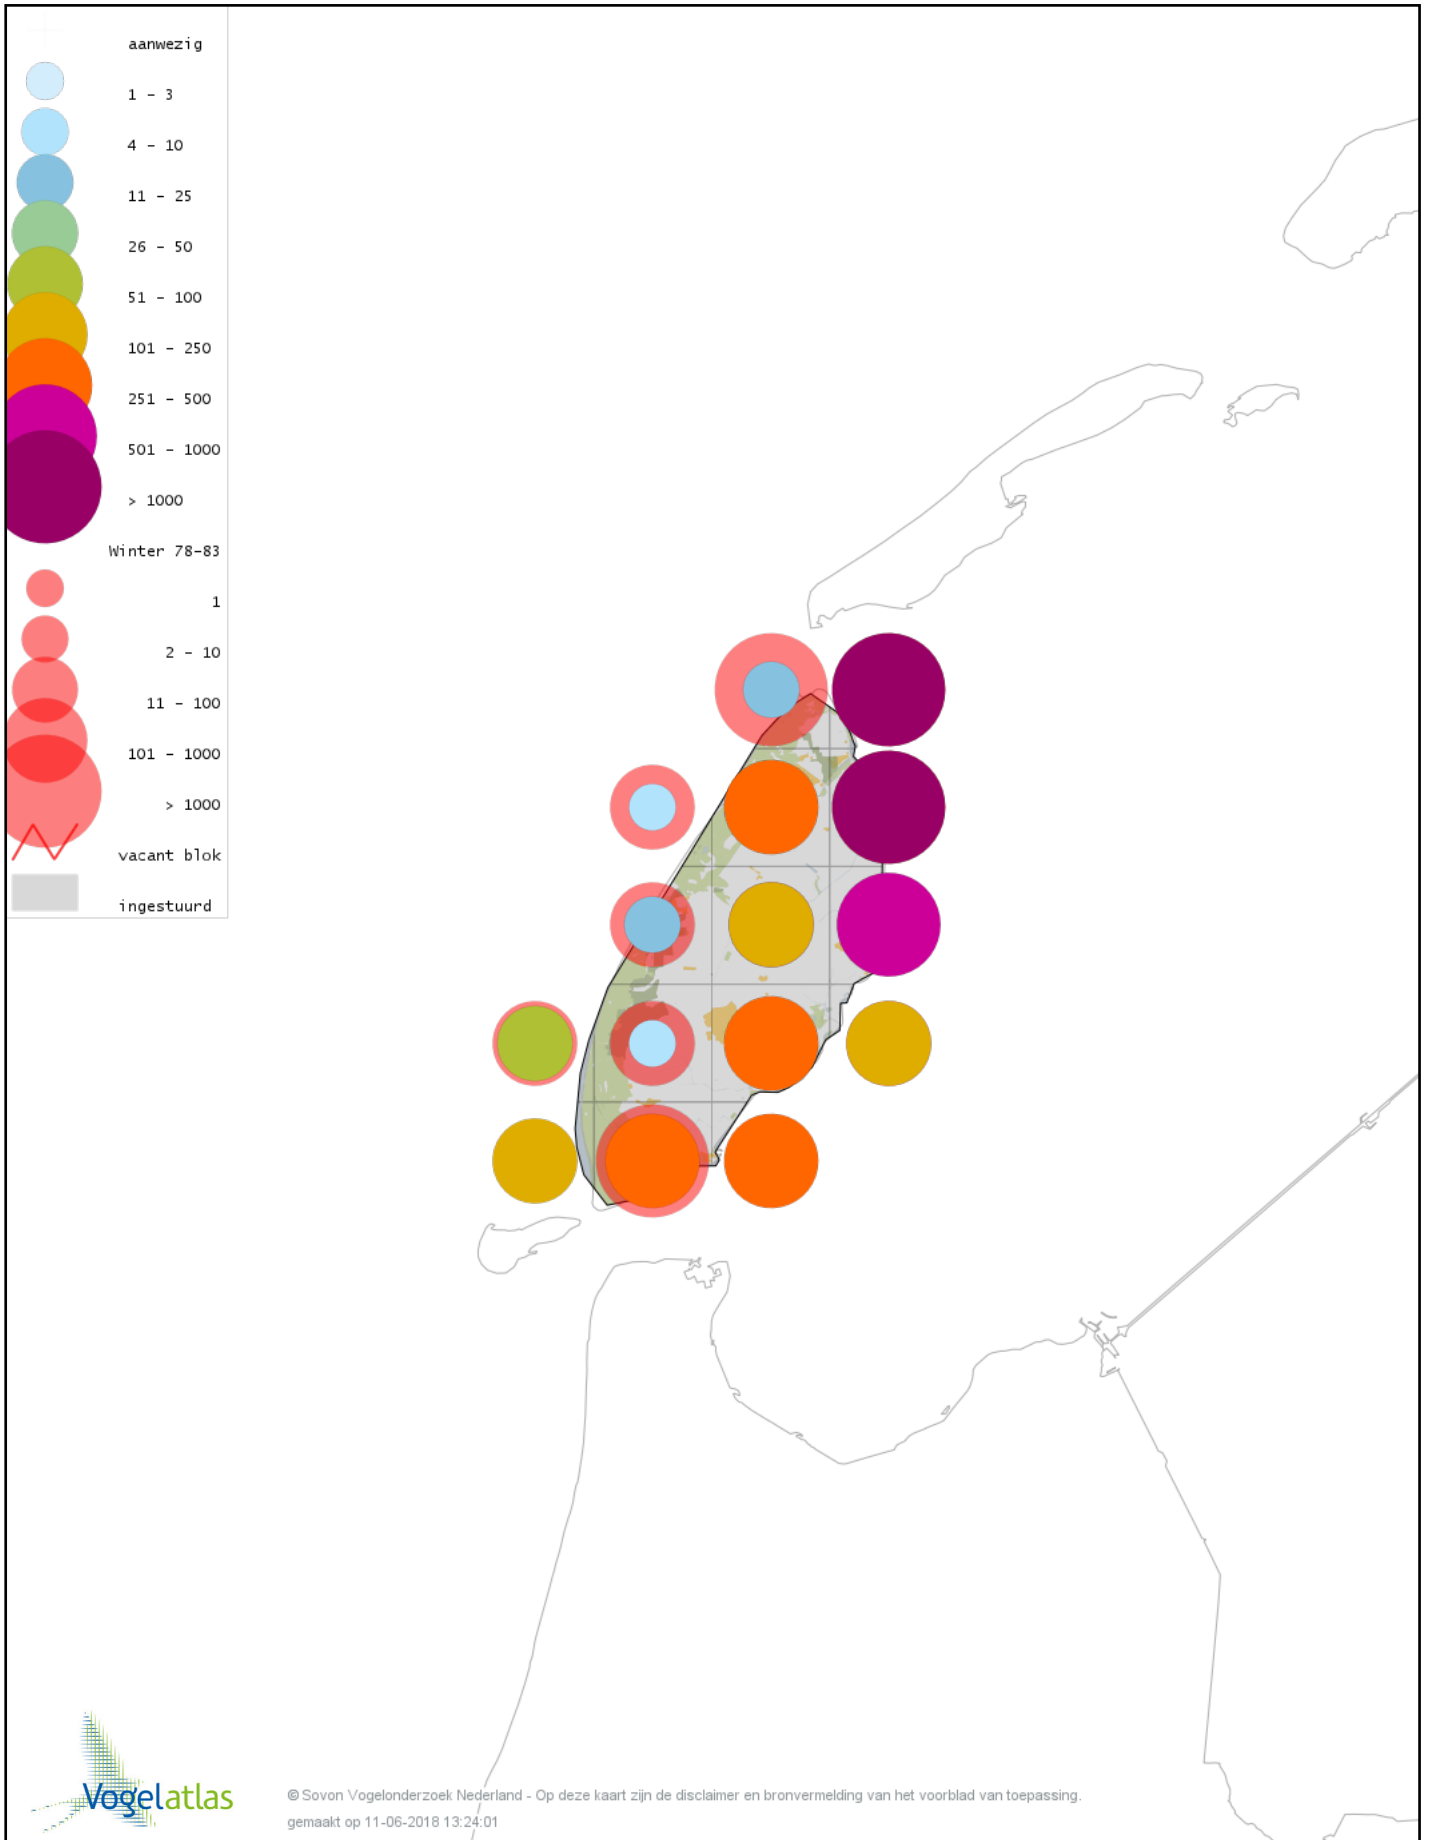

Voorlopige verspreidingskaart Zeearend winter

Voorlopige verspreidingskaart Bruine Kiekendief winter

Voorlopige verspreidingskaart Blauwe Kiekendief winter

Voorlopige verspreidingskaart Havik winter

Voorlopige verspreidingskaart Sperwer winter

Voorlopige verspreidingskaart Buizerd winter

Voorlopige verspreidingskaart Ruigpootbuizerd winter

Voorlopige verspreidingskaart Torenvalk winter

Voorlopige verspreidingskaart Smelleken winter

Voorlopige verspreidingskaart Slechtvalk winter

Voorlopige verspreidingskaart Waterral winter

Voorlopige verspreidingskaart Waterhoen winter

Voorlopige verspreidingskaart Meerkoet winter

Voorlopige verspreidingskaart Scholekster winter

Voorlopige verspreidingskaart Kluut winter

Voorlopige verspreidingskaart Bontbekplevier winter

Voorlopige verspreidingskaart Goudplevier winter

Voorlopige verspreidingskaart Zilverplevier winter

Voorlopige verspreidingskaart Kievit winter

Voorlopige verspreidingskaart Kanoet winter