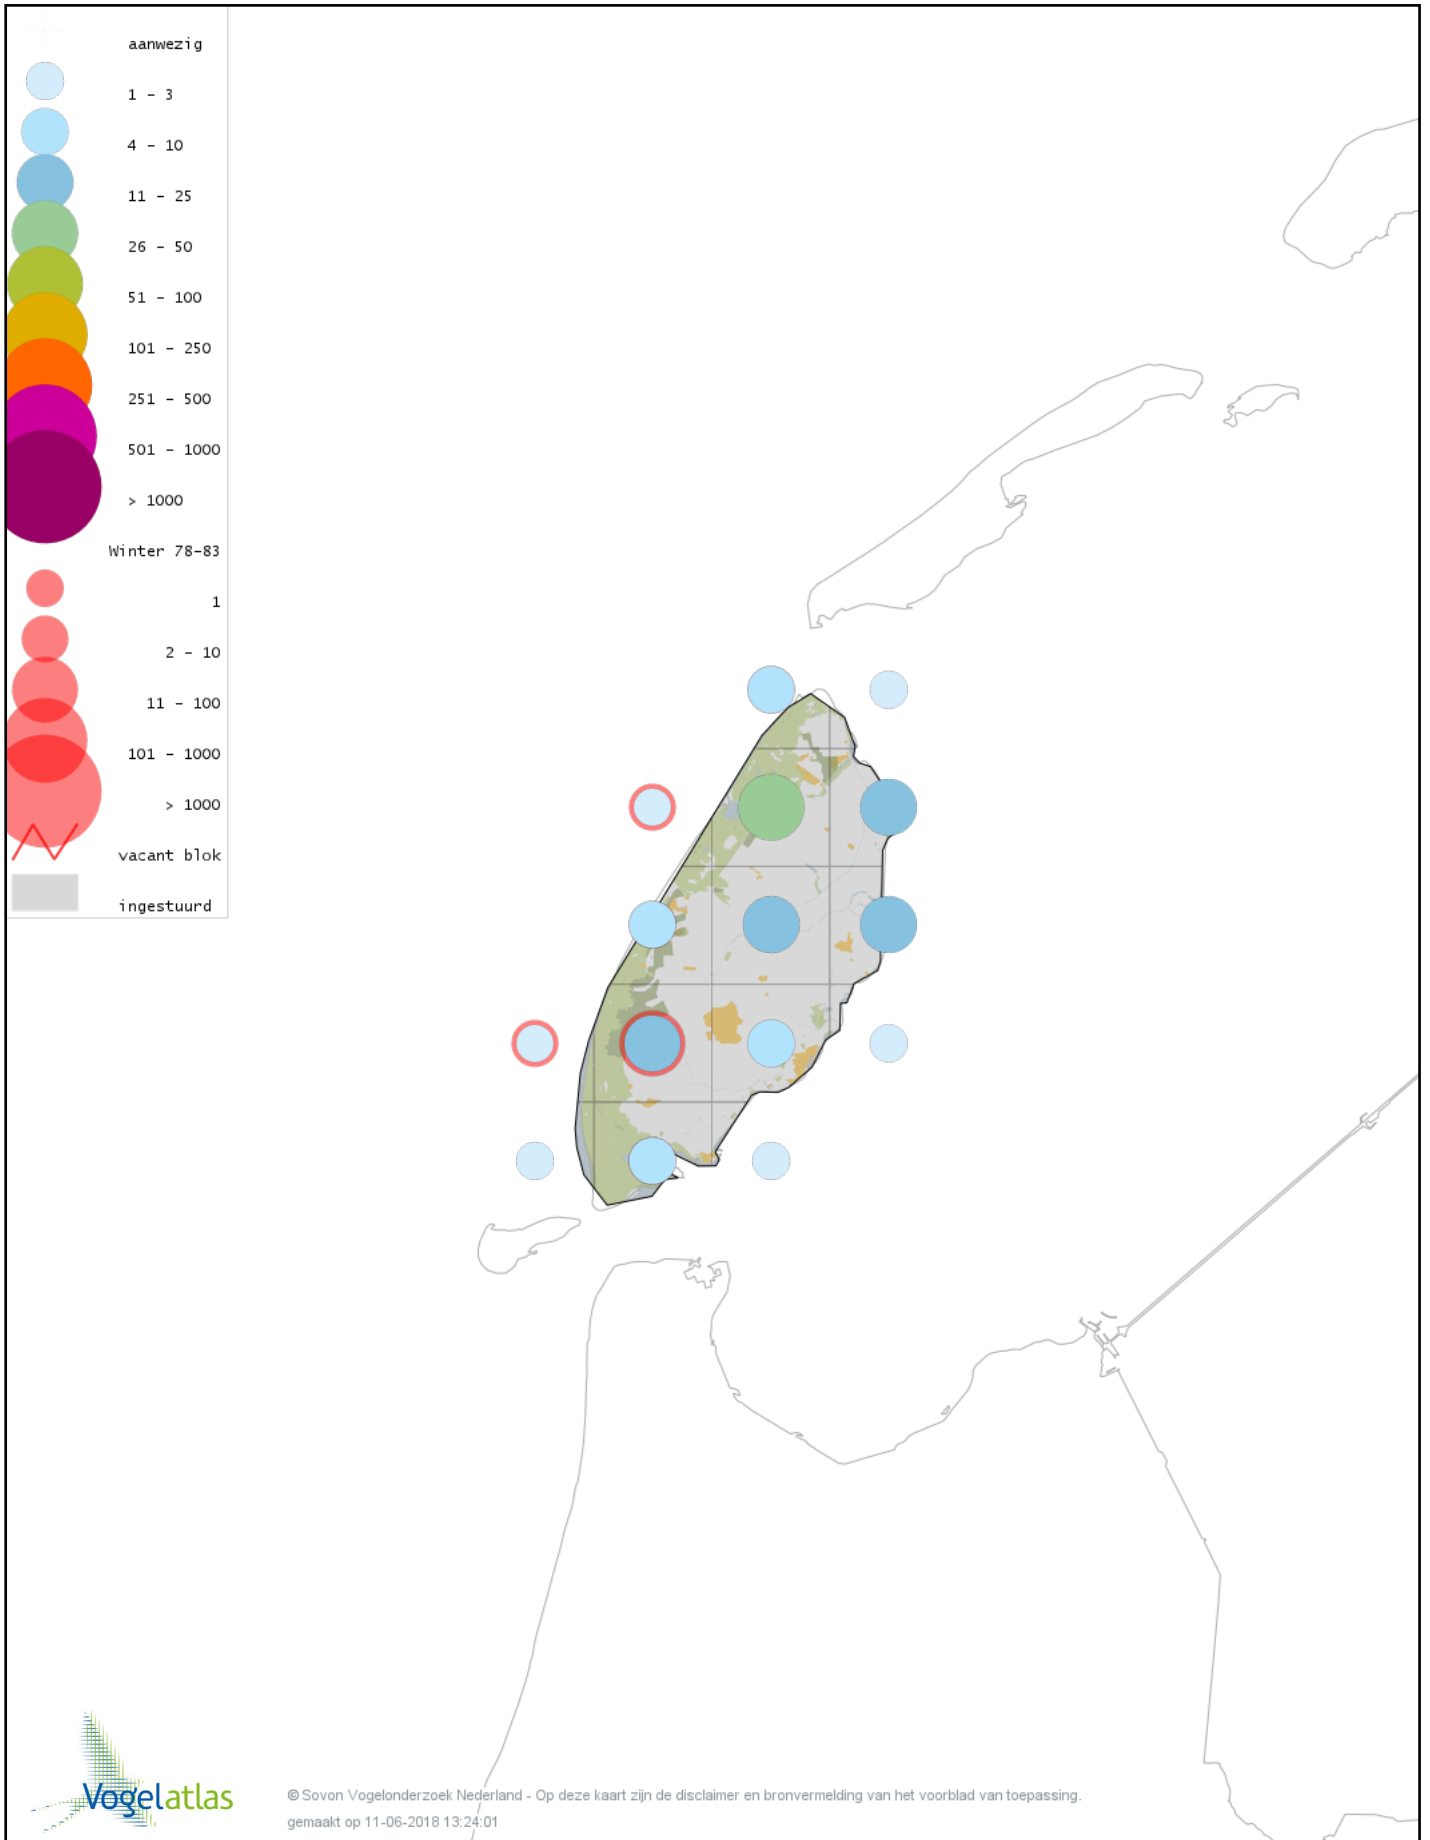

Voorlopige verspreidingskaart Fuut winter

Voorlopige verspreidingskaart Roodhalsfuut winter

Voorlopige verspreidingskaart Kuifduiker winter

Voorlopige verspreidingskaart Geoorde Fuut winter

Voorlopige verspreidingskaart Rode Wouw winter

Voorlopige verspreidingskaart Zeearend winter

Voorlopige verspreidingskaart Bruine Kiekendief winter

Voorlopige verspreidingskaart Blauwe Kiekendief winter

Voorlopige verspreidingskaart Havik winter

Voorlopige verspreidingskaart Sperwer winter

Voorlopige verspreidingskaart Buizerd winter

Voorlopige verspreidingskaart Ruigpootbuizerd winter

Voorlopige verspreidingskaart Torenvalk winter

Voorlopige verspreidingskaart Smelleken winter

Voorlopige verspreidingskaart Slechtvalk winter

Voorlopige verspreidingskaart Waterral winter

Voorlopige verspreidingskaart Waterhoen winter

Voorlopige verspreidingskaart Meerkoet winter

Voorlopige verspreidingskaart Scholekster winter

Voorlopige verspreidingskaart Kluut winter