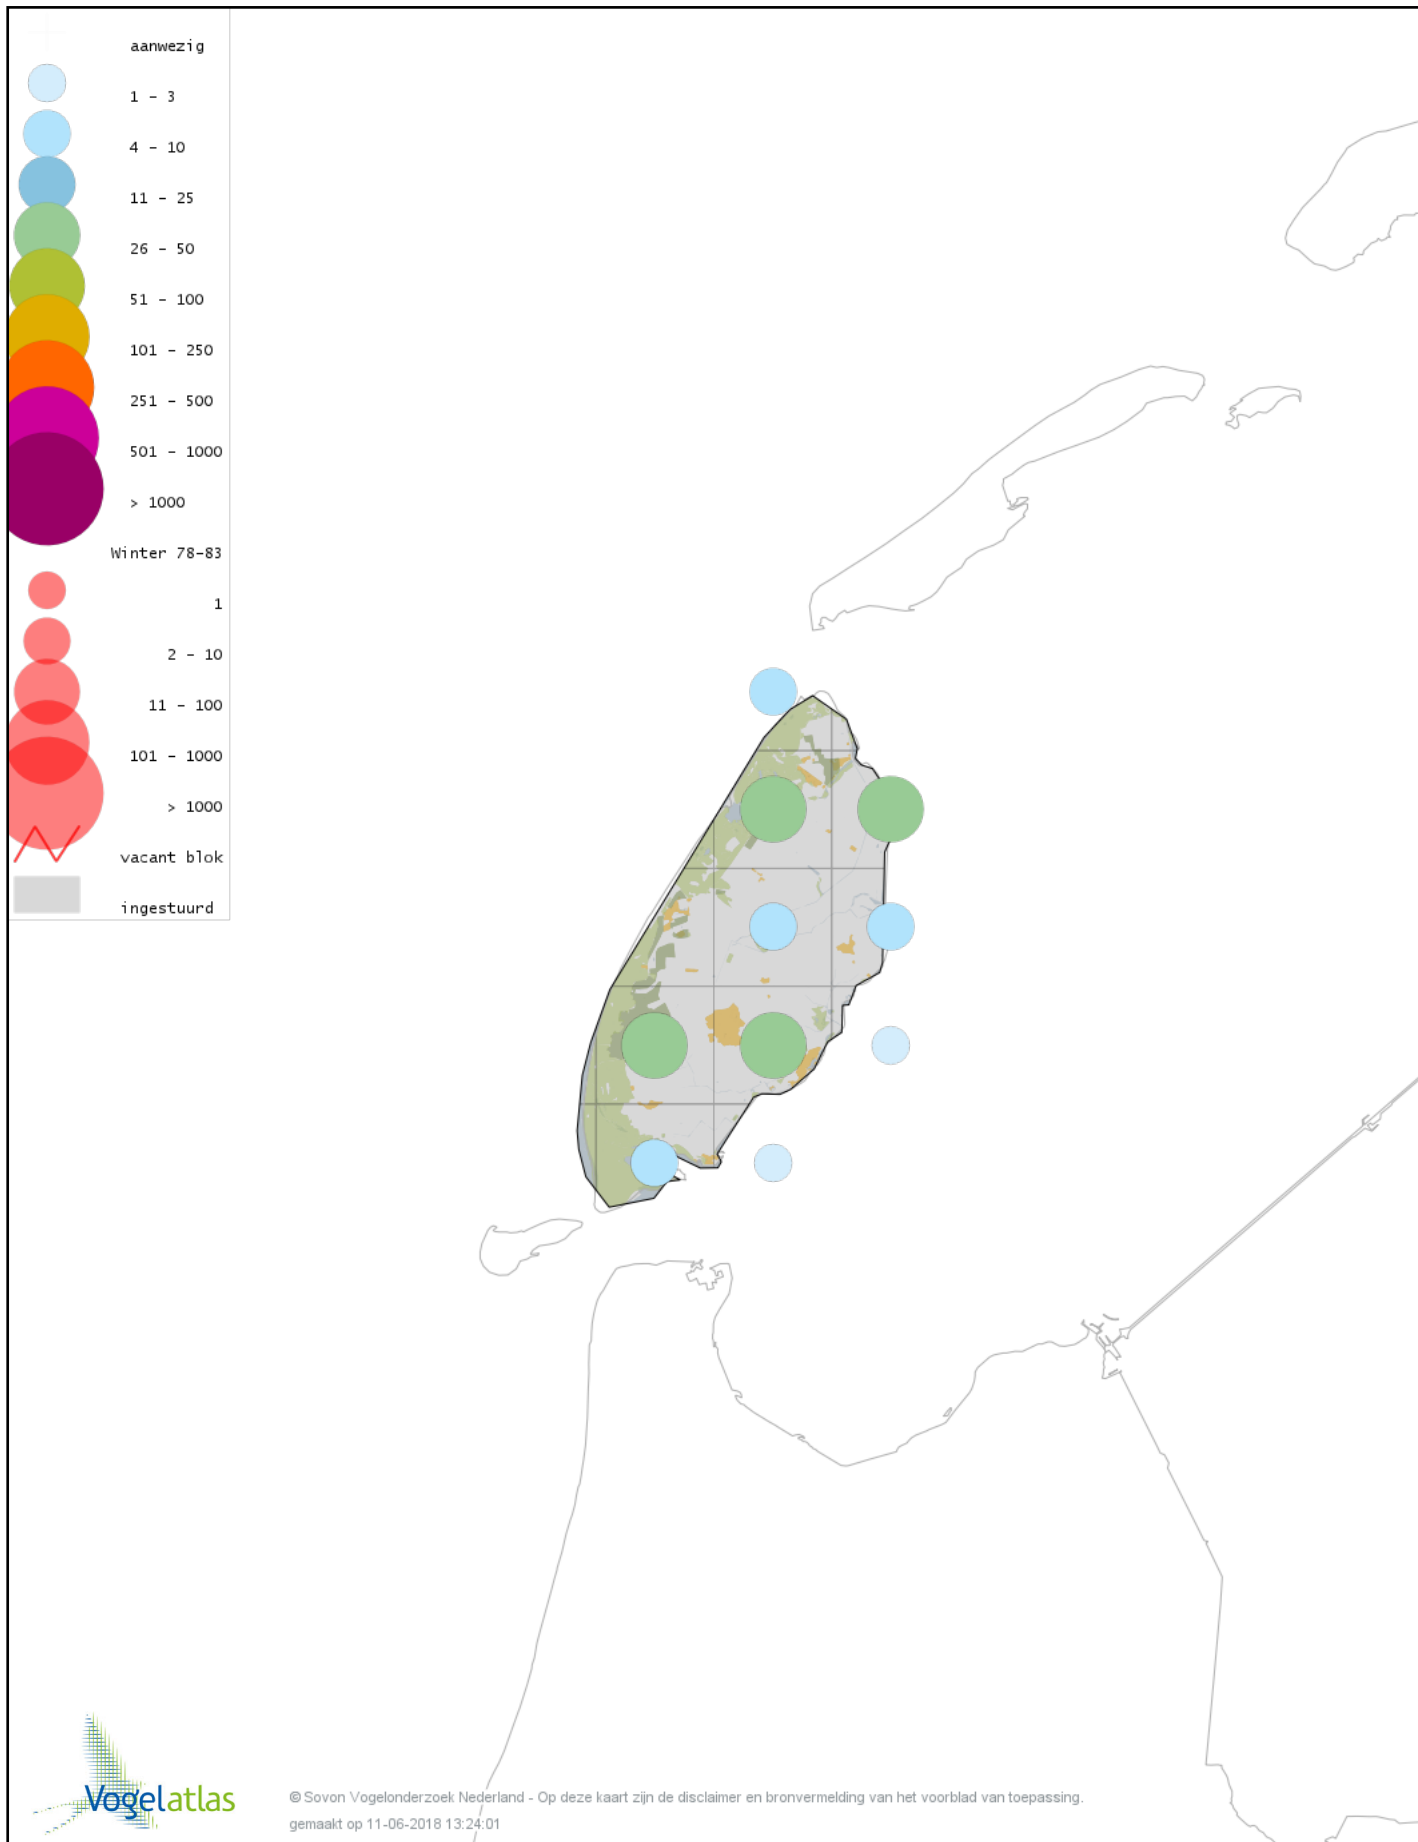

Voorlopige verspreidingskaart Kuifeend winter

Voorlopige verspreidingskaart Topper winter

Voorlopige verspreidingskaart Muskuseend winter

Voorlopige verspreidingskaart Mandarijneend winter

Voorlopige verspreidingskaart Manengans winter

Voorlopige verspreidingskaart Eider winter

Voorlopige verspreidingskaart Zwarte Zee-eend winter

Voorlopige verspreidingskaart Grote Zee-eend winter

Voorlopige verspreidingskaart IJseend winter

Voorlopige verspreidingskaart Nonnetje winter

Voorlopige verspreidingskaart Brilduiker winter

Voorlopige verspreidingskaart Grote Zaagbek winter

Voorlopige verspreidingskaart Middelste Zaagbek winter

Voorlopige verspreidingskaart Krakeend winter

Voorlopige verspreidingskaart Smient winter

Voorlopige verspreidingskaart Slobeend winter

Voorlopige verspreidingskaart Wilde Eend winter

Voorlopige verspreidingskaart Soepeend winter

Voorlopige verspreidingskaart Pijlstaart winter

Voorlopige verspreidingskaart Wintertaling winter