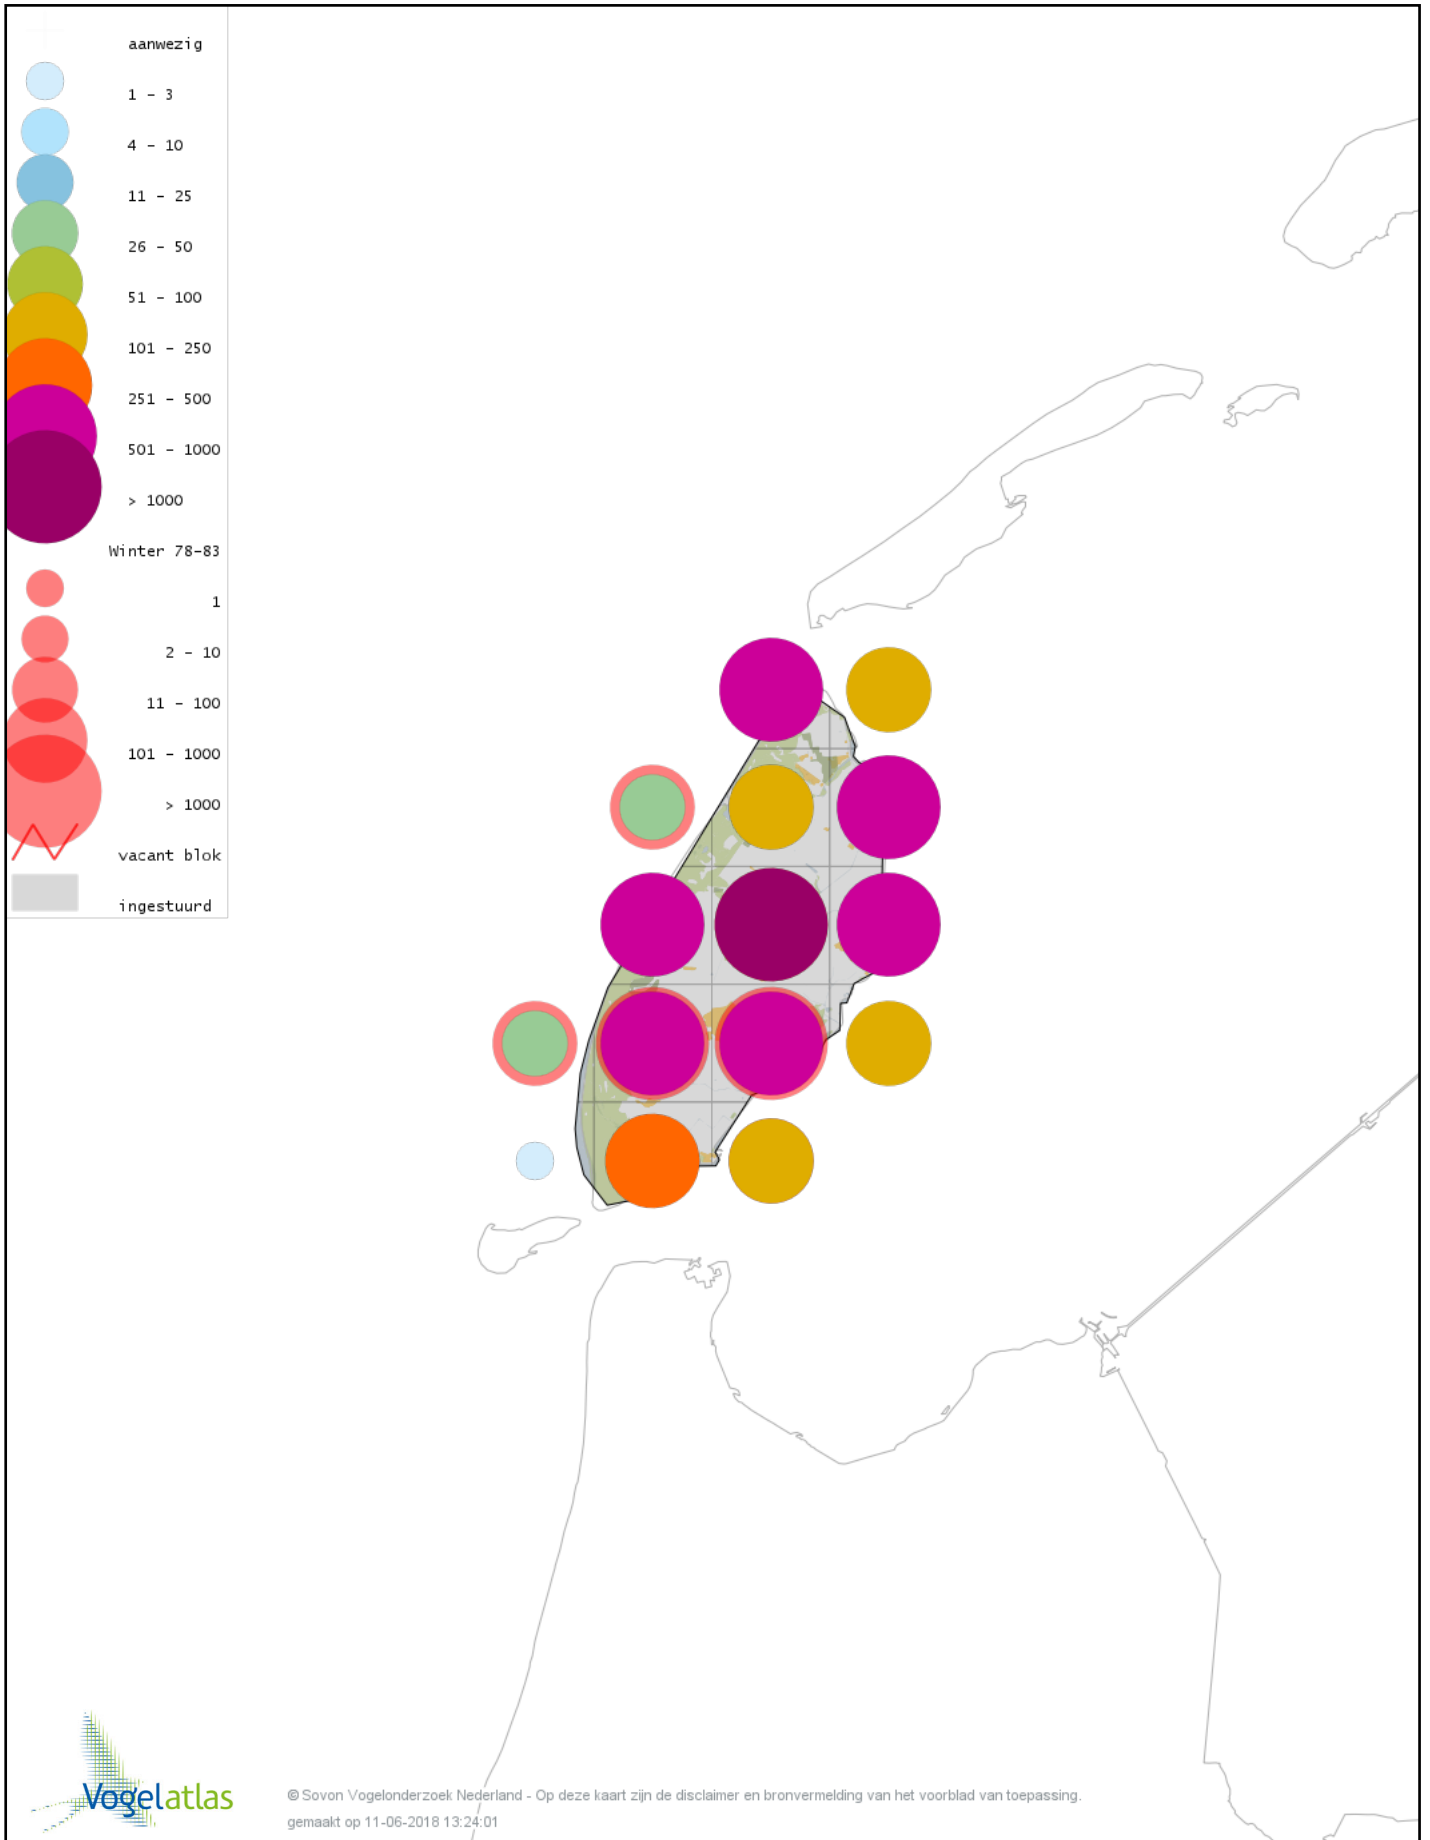

Voorlopige verspreidingskaart Veldleeuwerik winter

Voorlopige verspreidingskaart Strandleuwerik winter

Voorlopige verspreidingskaart Staartmees winter

Voorlopige verspreidingskaart Witkopstaartmees winter

Voorlopige verspreidingskaart Tjiftjaf winter

Voorlopige verspreidingskaart Siberische Tjiftjaf winter

Voorlopige verspreidingskaart Zwartkop winter

Voorlopige verspreidingskaart Pestvogel winter

Voorlopige verspreidingskaart Taigaboomkruiper winter

Voorlopige verspreidingskaart Boomkruiper winter

Voorlopige verspreidingskaart Winterkoning winter

Voorlopige verspreidingskaart Spreeuw winter

Voorlopige verspreidingskaart Beflijster winter

Voorlopige verspreidingskaart Merel winter