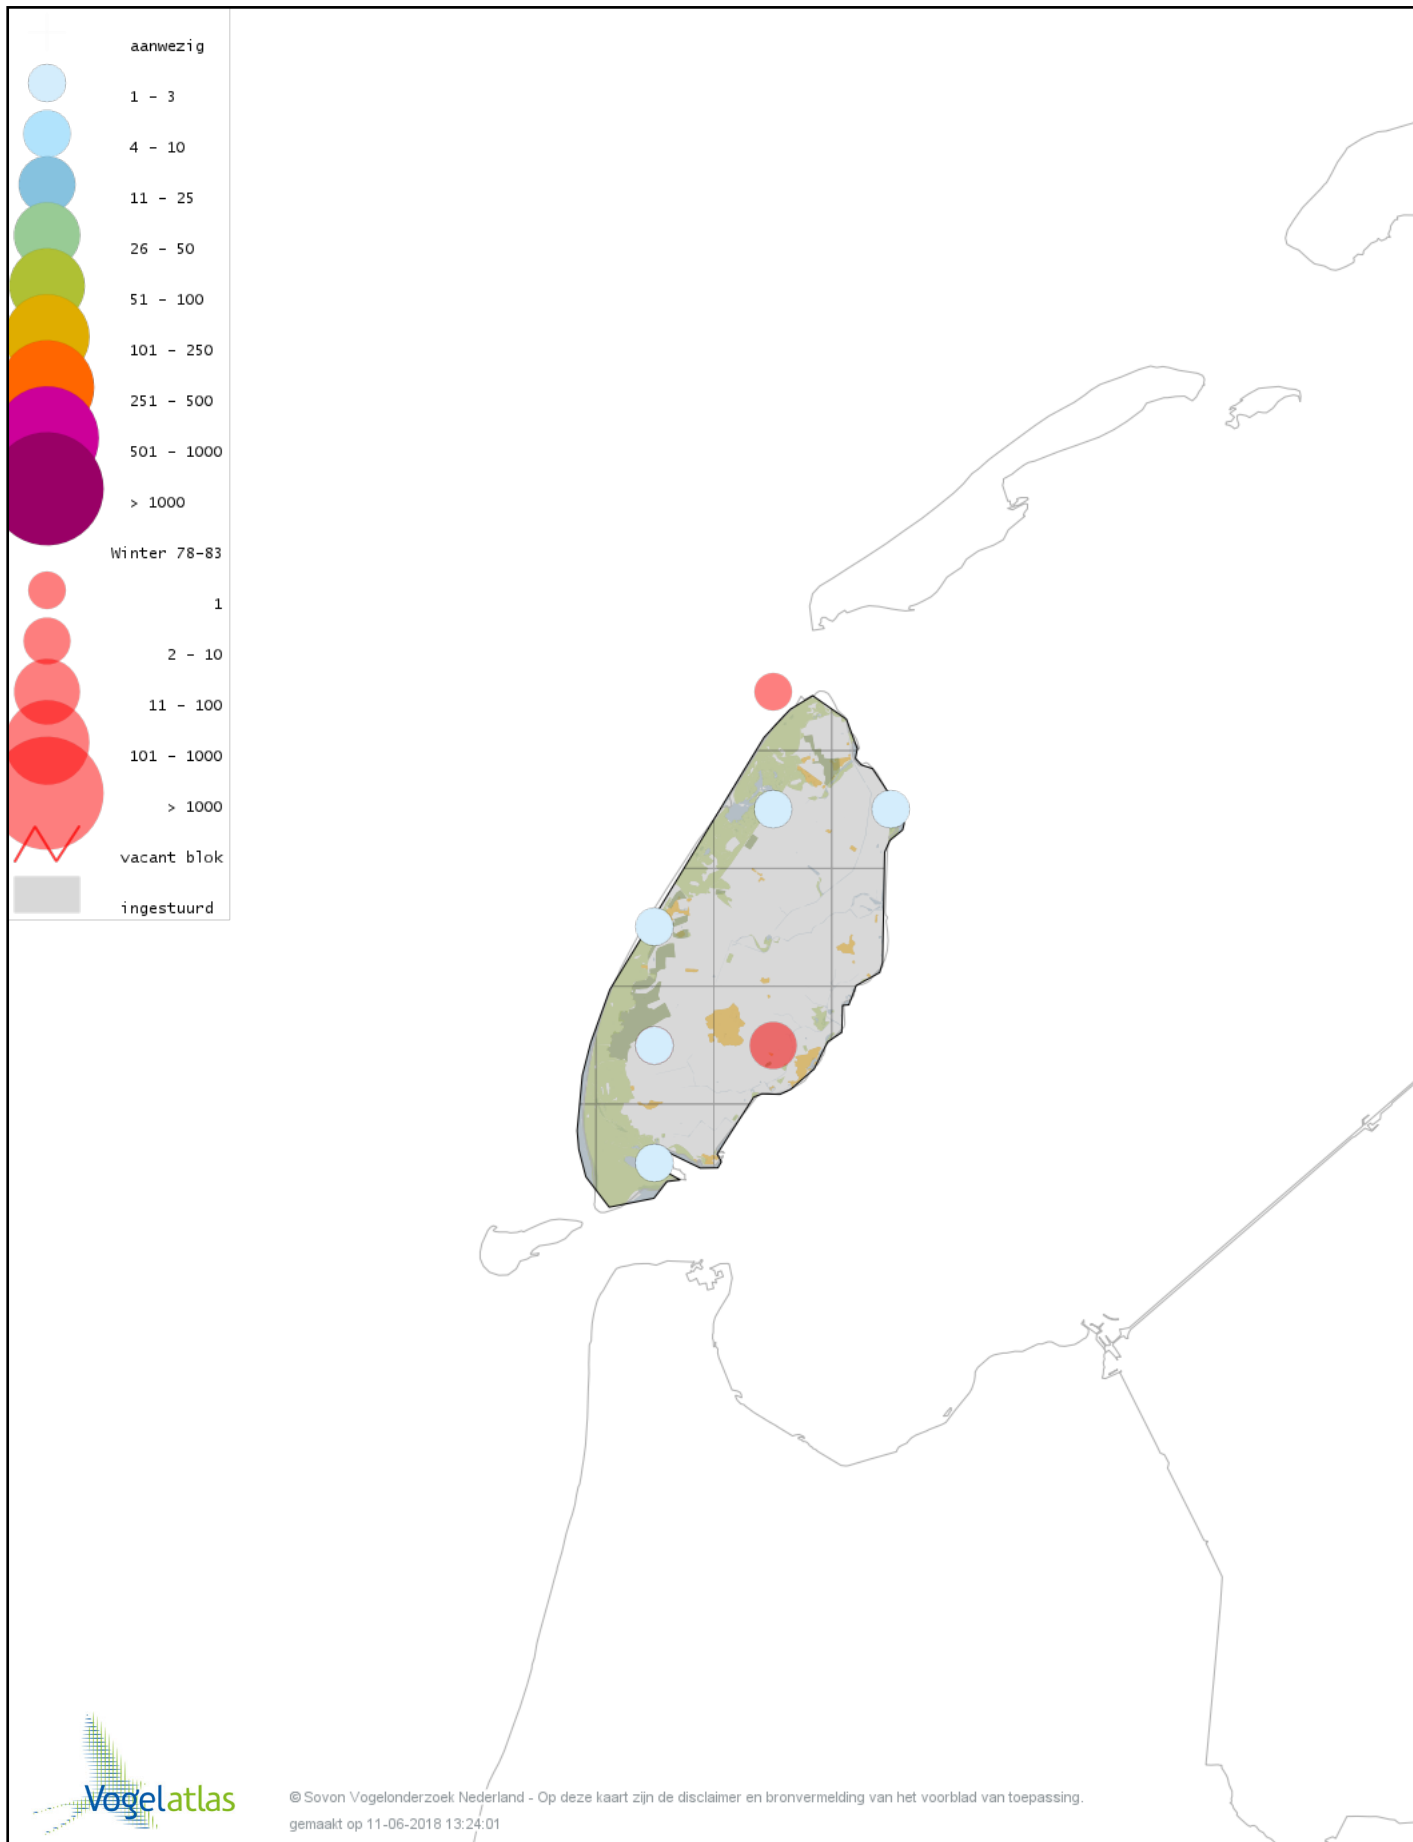

Voorlopige verspreidingskaart Putter winter

Voorlopige verspreidingskaart Kneu winter

Voorlopige verspreidingskaart Frater winter

Voorlopige verspreidingskaart Kleine Barmsijs winter

Voorlopige verspreidingskaart Grote Barmsijs winter

Voorlopige verspreidingskaart Barmsijs (Grote of Kleine) winter

Voorlopige verspreidingskaart Kruisbek winter

Voorlopige verspreidingskaart Grote Kruisbek winter

Voorlopige verspreidingskaart Goudvink winter

Voorlopige verspreidingskaart Appelvink winter

Voorlopige verspreidingskaart Sneeuwgors winter

Voorlopige verspreidingskaart IJsgors winter

Voorlopige verspreidingskaart Geelgors winter

Voorlopige verspreidingskaart Rietgors winter