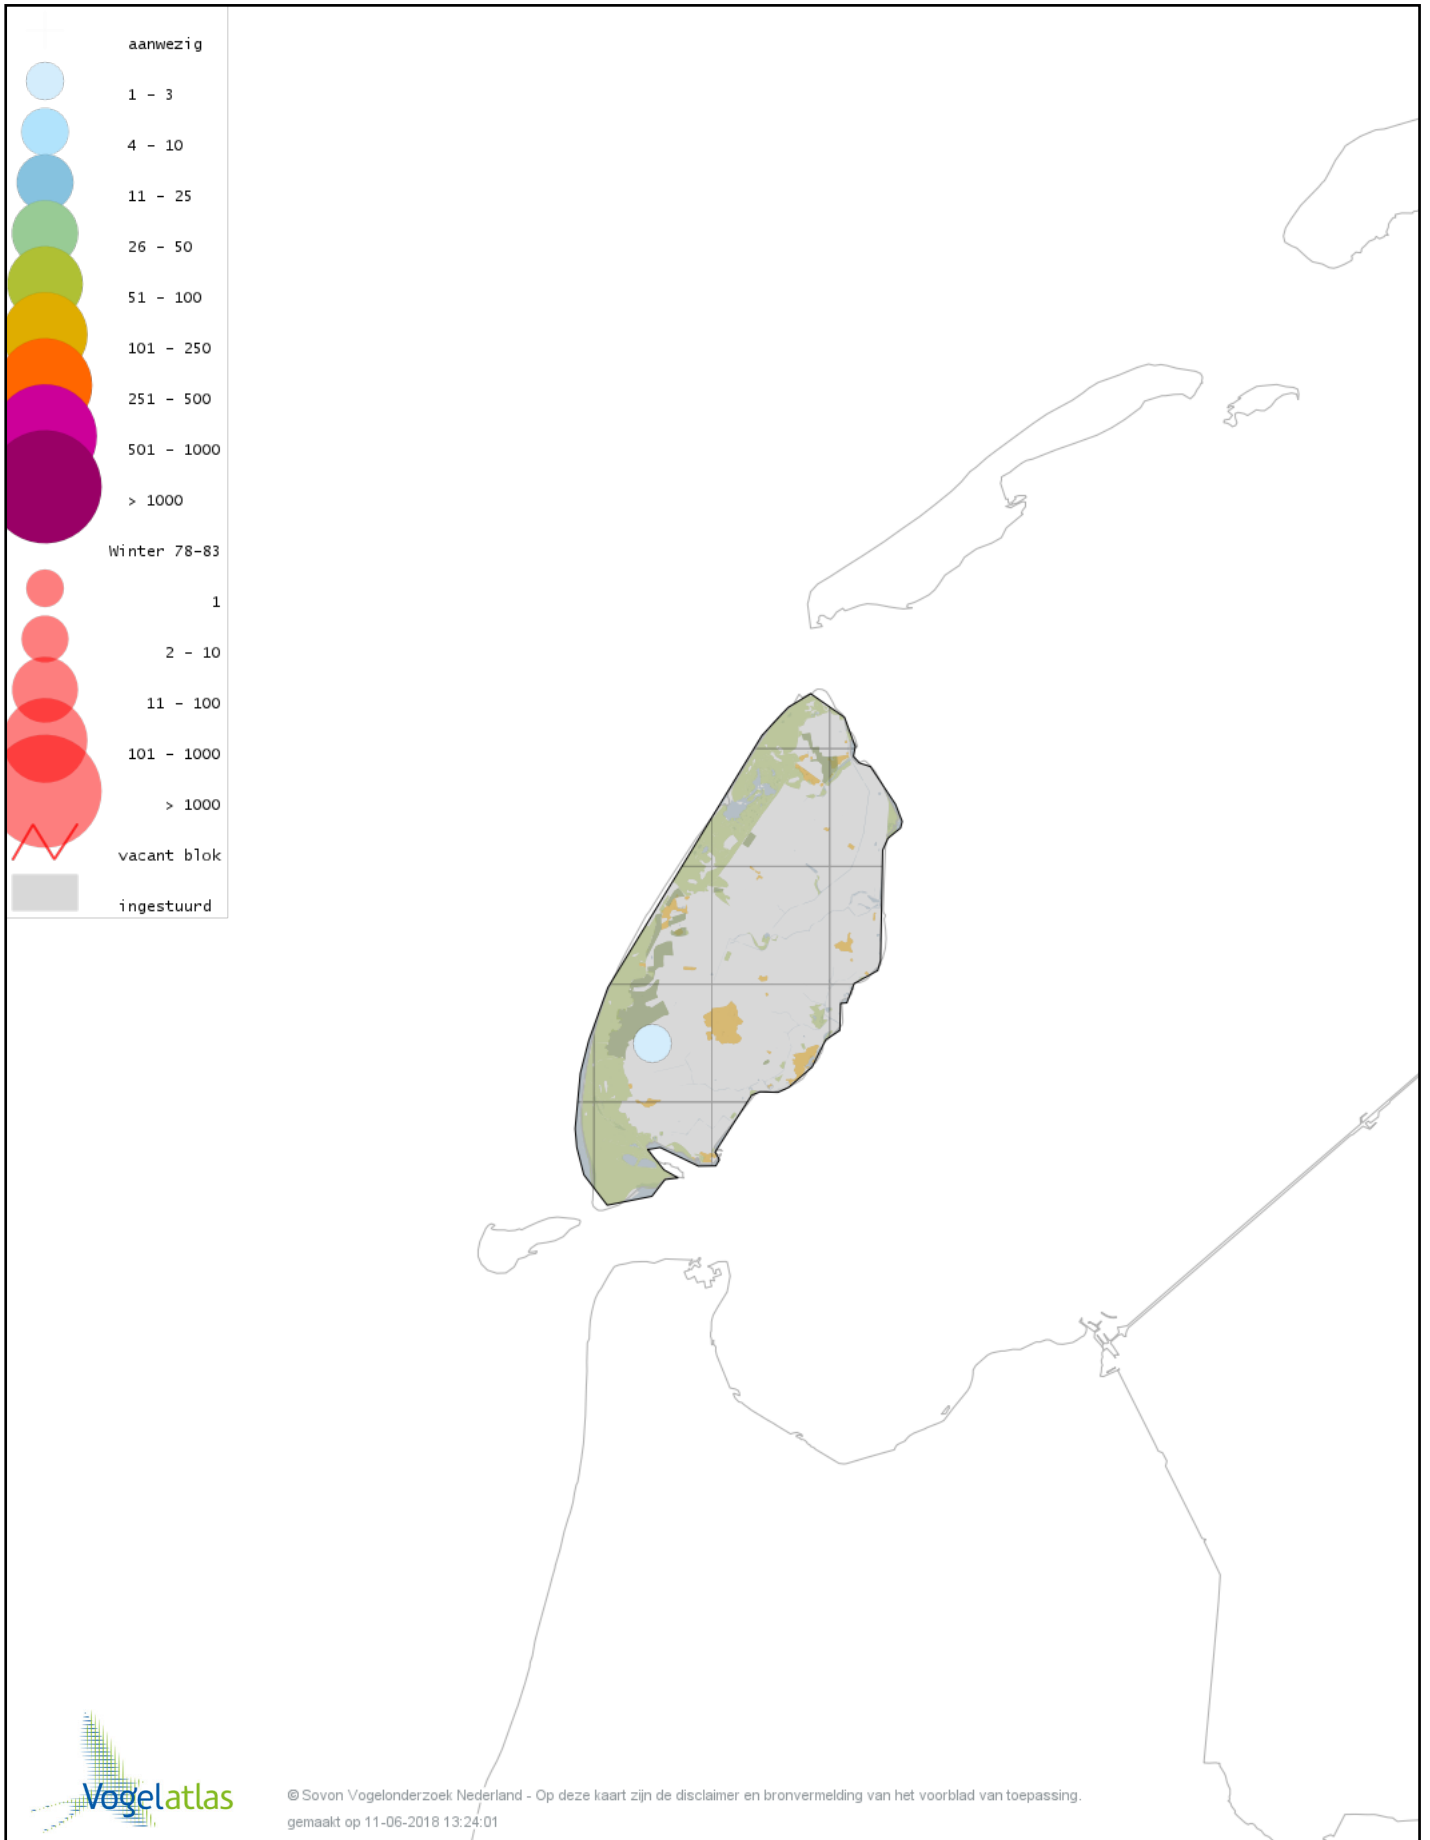

De kleurtint (blauw) is de beste referentie voor de tot nu toe waargenomen aantalsklasse.

De stipgrootte is relatief. Vergelijk daarvoor de atlasblok grootte van de legenda met die van het kaartbeeld.

Voorlopige verspreidingskaart Knobbelzwaan winter

© Sovon Vogelonderzoek Nederland - Op deze kaart zijn de disclaimer en bronvermelding van het voorblad van toepassing.
gemaakt op 11-06-2018 13:24:01

Voorlopige verspreidingskaart Zwarte Zwaan winter

Voorlopige verspreidingskaart Zwarthalszwaan winter

Voorlopige verspreidingskaart Kleine Zwaan winter

Voorlopige verspreidingskaart Wilde Zwaan winter

Voorlopige verspreidingskaart Indische Gans winter

Voorlopige verspreidingskaart Ross' Gans winter

Voorlopige verspreidingskaart Keizergans winter

Voorlopige verspreidingskaart Taigarietgans winter

Voorlopige verspreidingskaart Toendrarietgans winter

Voorlopige verspreidingskaart Kleine Rietgans winter

Voorlopige verspreidingskaart Grauwe Gans winter