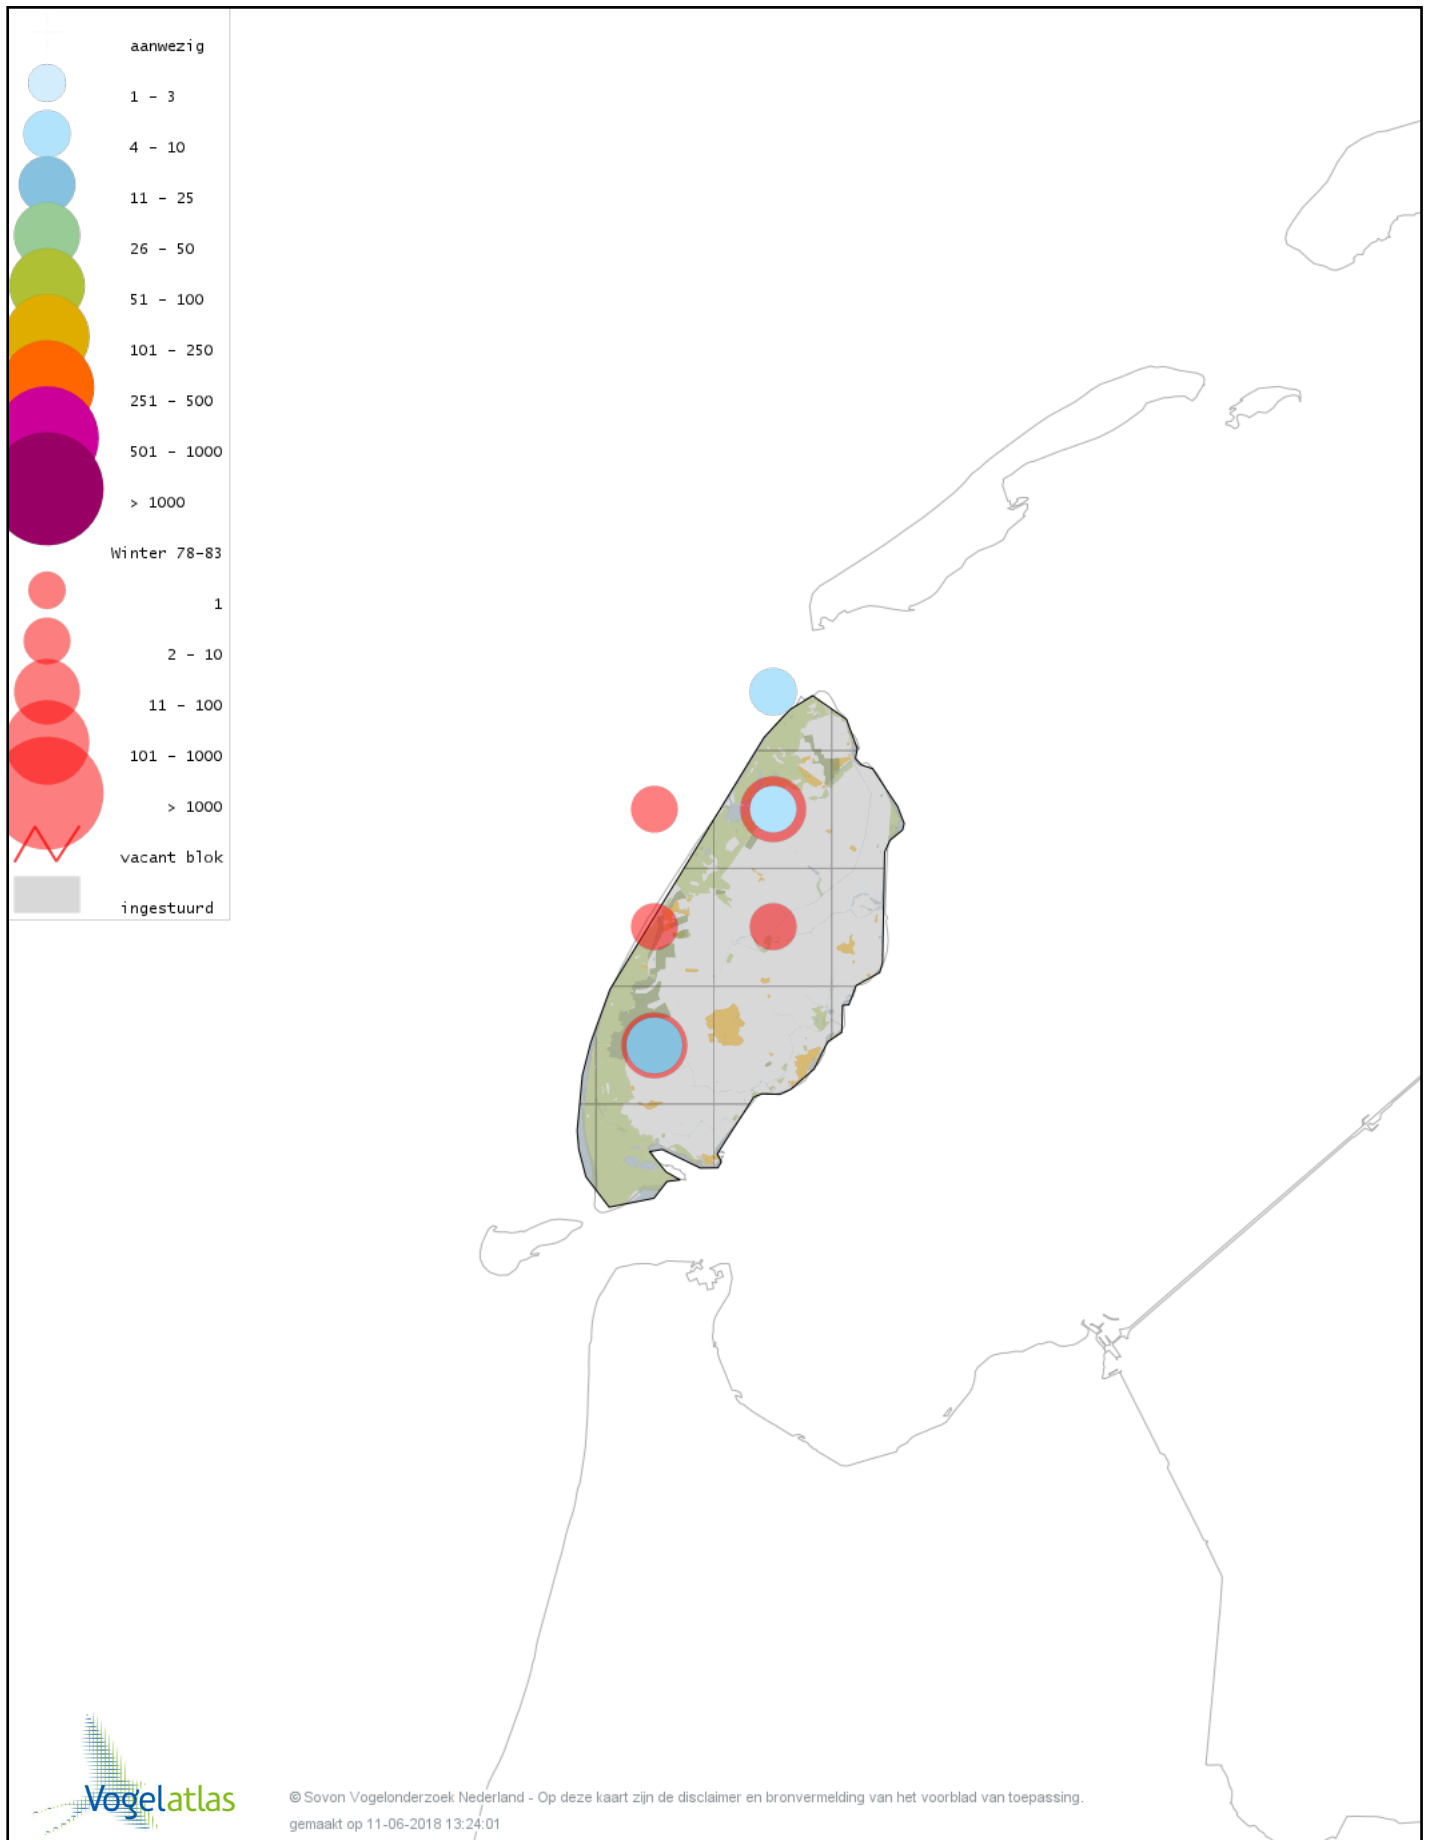

Voorlopige verspreidingskaart Oeverpieper winter

Voorlopige verspreidingskaart Waterpieper winter

Voorlopige verspreidingskaart Vink winter

Voorlopige verspreidingskaart Keep winter

Voorlopige verspreidingskaart Groenling winter

Voorlopige verspreidingskaart Putter winter

Voorlopige verspreidingskaart Kneu winter

Voorlopige verspreidingskaart Frater winter

Voorlopige verspreidingskaart Kleine Barmsijs winter

Voorlopige verspreidingskaart Grote Barmsijs winter

Voorlopige verspreidingskaart Barmsijs (Grote of Kleine) winter

Voorlopige verspreidingskaart Kruisbek winter

Voorlopige verspreidingskaart Grote Kruisbek winter

Voorlopige verspreidingskaart Goudvink winter