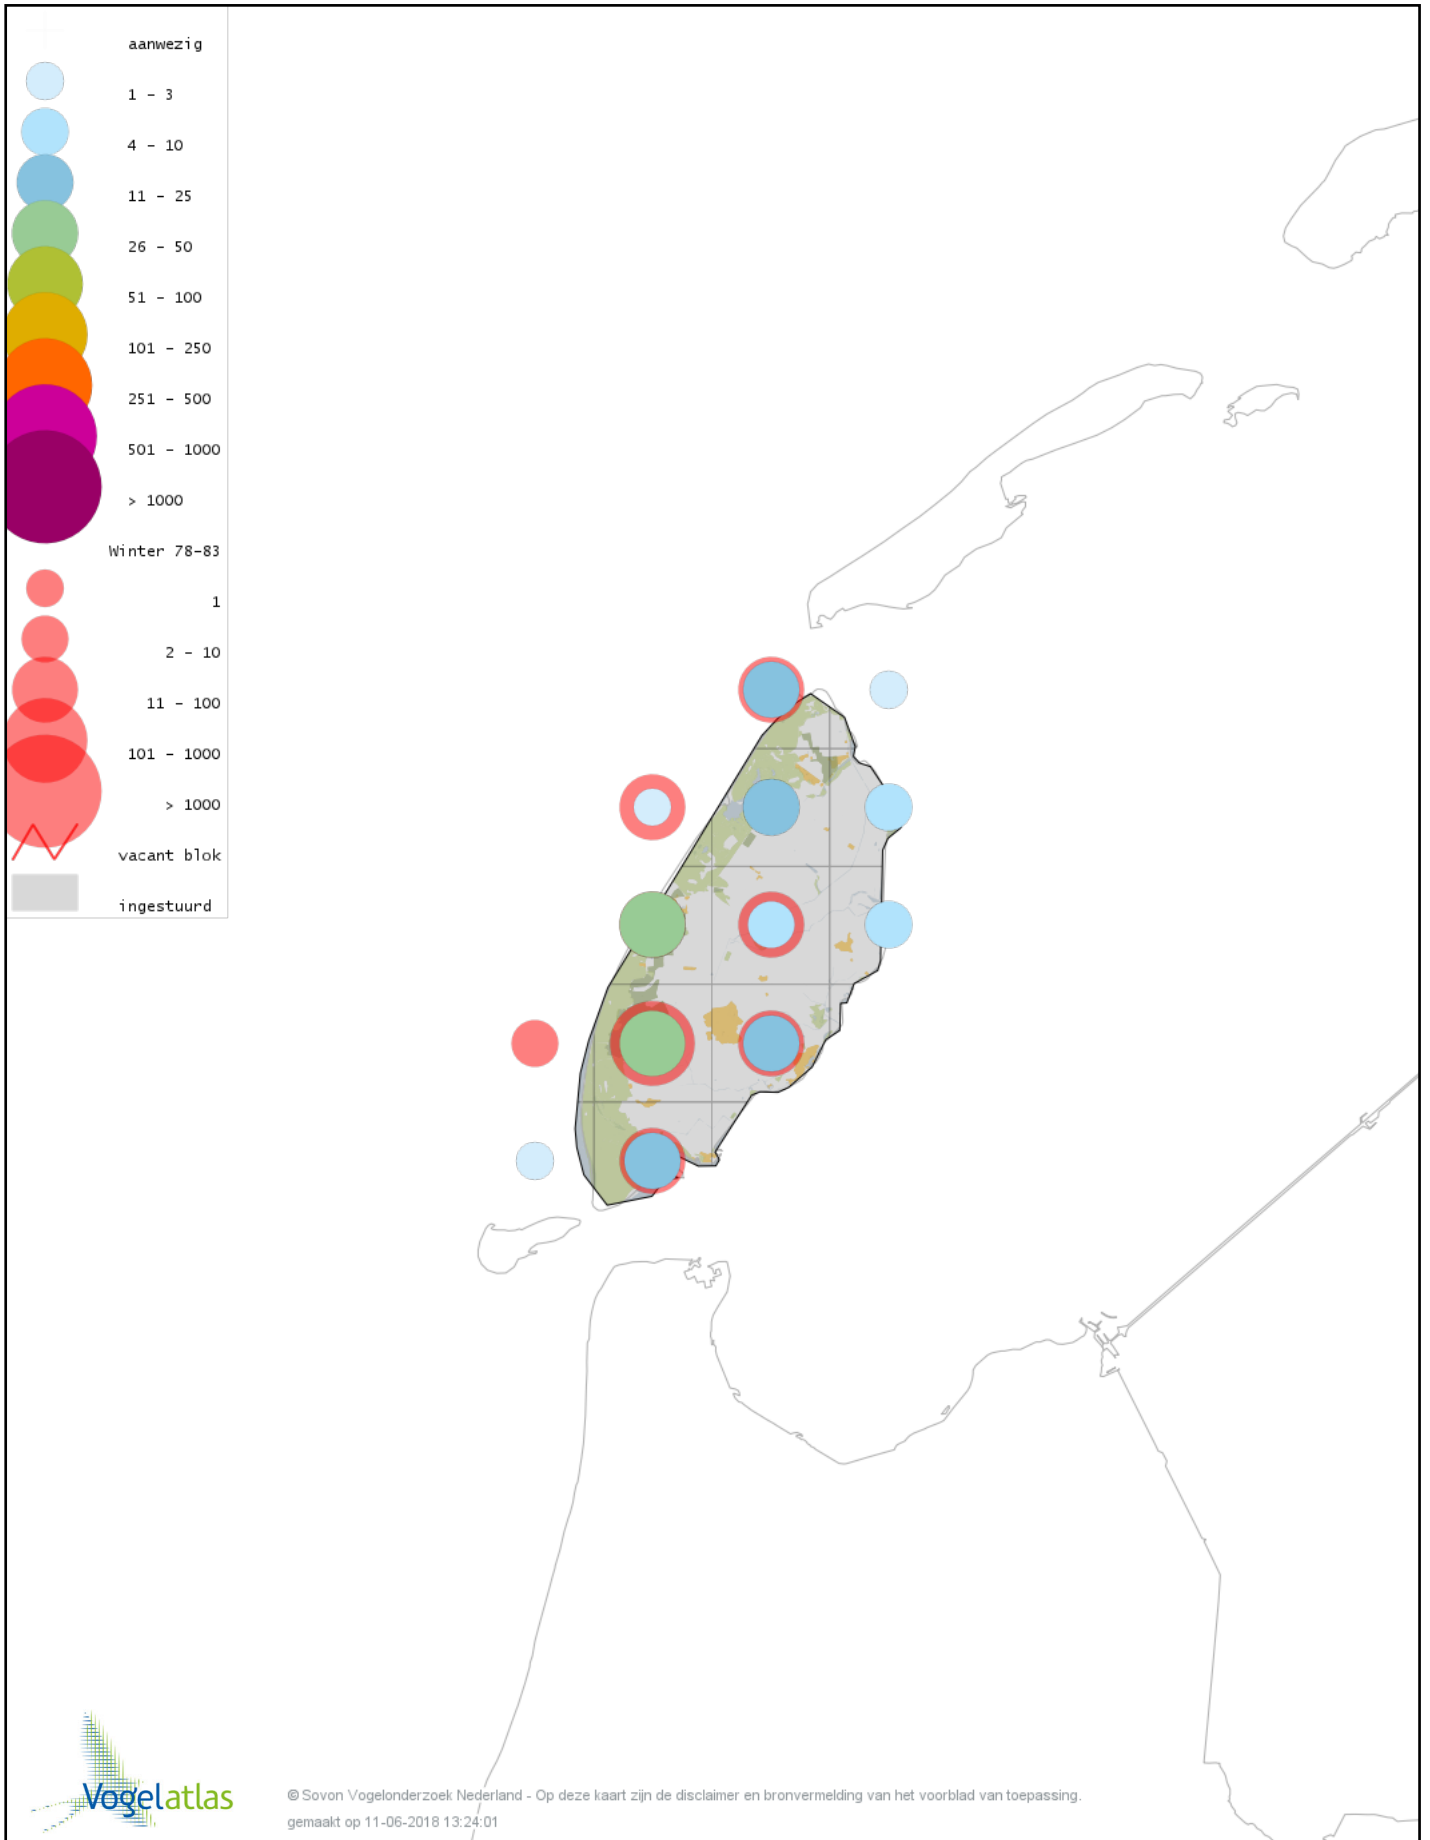

Voorlopige verspreidingskaart Drieteenstrandloper winter

Voorlopige verspreidingskaart Kleine Strandloper winter

Voorlopige verspreidingskaart Paarse Strandloper winter

Voorlopige verspreidingskaart Bonte Strandloper winter

Voorlopige verspreidingskaart Kemphaan winter

Voorlopige verspreidingskaart Bokje winter

Voorlopige verspreidingskaart Watersnip winter

Voorlopige verspreidingskaart Houtsnip winter

Voorlopige verspreidingskaart Grutto winter

Voorlopige verspreidingskaart IJslandse Grutto winter

Voorlopige verspreidingskaart Rosse Grutto winter

Voorlopige verspreidingskaart Wulp winter

Voorlopige verspreidingskaart Witgat winter

Voorlopige verspreidingskaart Zwarte Ruiter winter