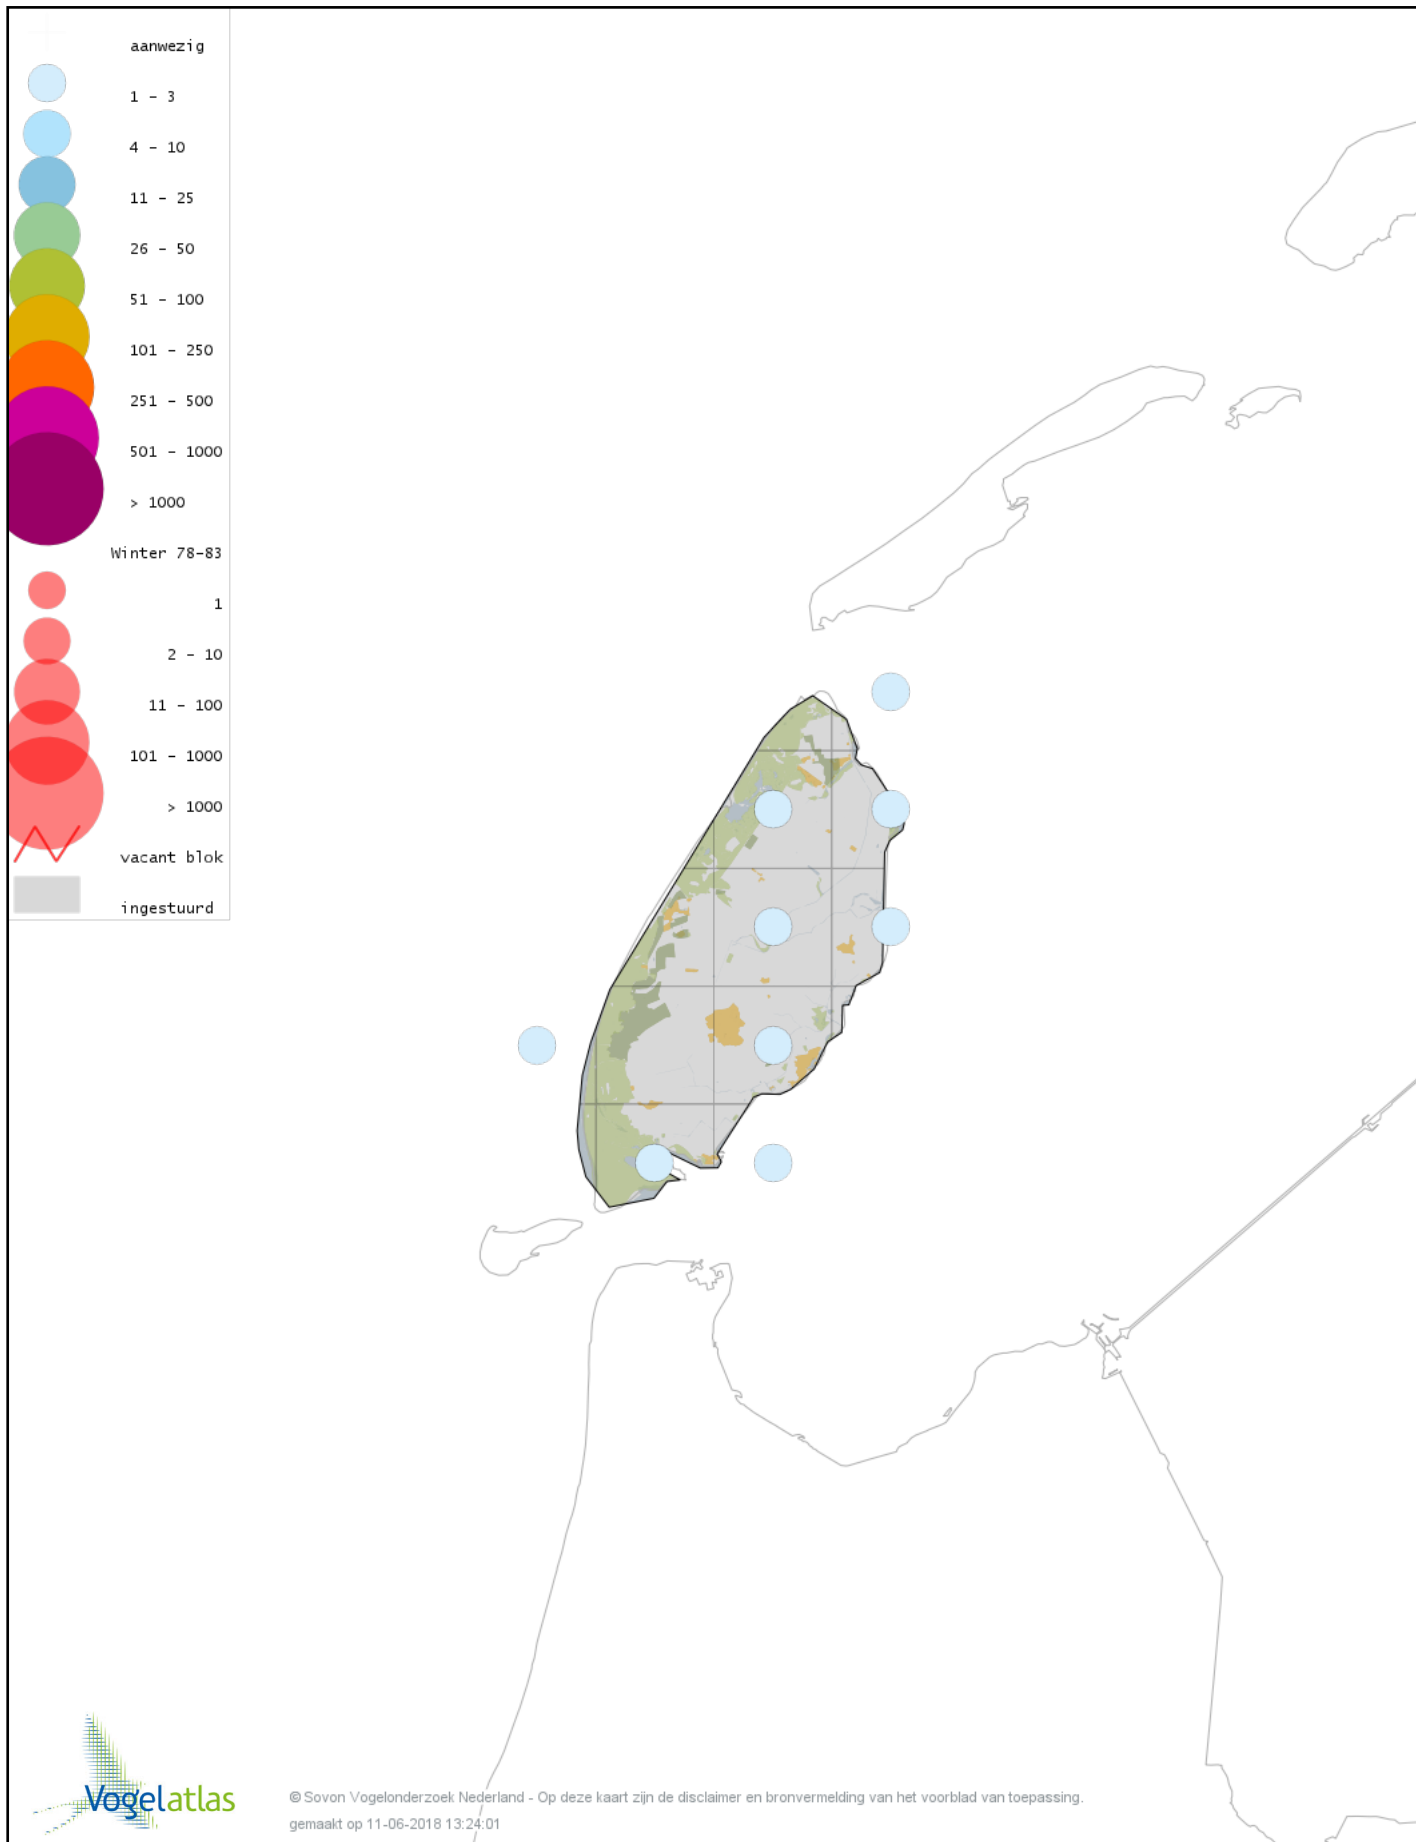

Voorlopige verspreidingskaart Grote Aalscholver winter

Voorlopige verspreidingskaart Kuifaalscholver winter

Voorlopige verspreidingskaart Roerdomp winter

Voorlopige verspreidingskaart Kleine Zilverreiger winter

Voorlopige verspreidingskaart Grote Zilverreiger winter

Voorlopige verspreidingskaart Blauwe Reiger winter

Voorlopige verspreidingskaart Ooievaar winter

Voorlopige verspreidingskaart Lepelaar winter

Voorlopige verspreidingskaart Dodaars winter

Voorlopige verspreidingskaart Fuut winter

Voorlopige verspreidingskaart Roodhalsfuut winter

Voorlopige verspreidingskaart Kuifduiker winter

Voorlopige verspreidingskaart Geoorde Fuut winter

Voorlopige verspreidingskaart Rode Wouw winter

Voorlopige verspreidingskaart Zeearend winter

Voorlopige verspreidingskaart Bruine Kiekendief winter

Voorlopige verspreidingskaart Blauwe Kiekendief winter

Voorlopige verspreidingskaart Havik winter

Voorlopige verspreidingskaart Sperwer winter