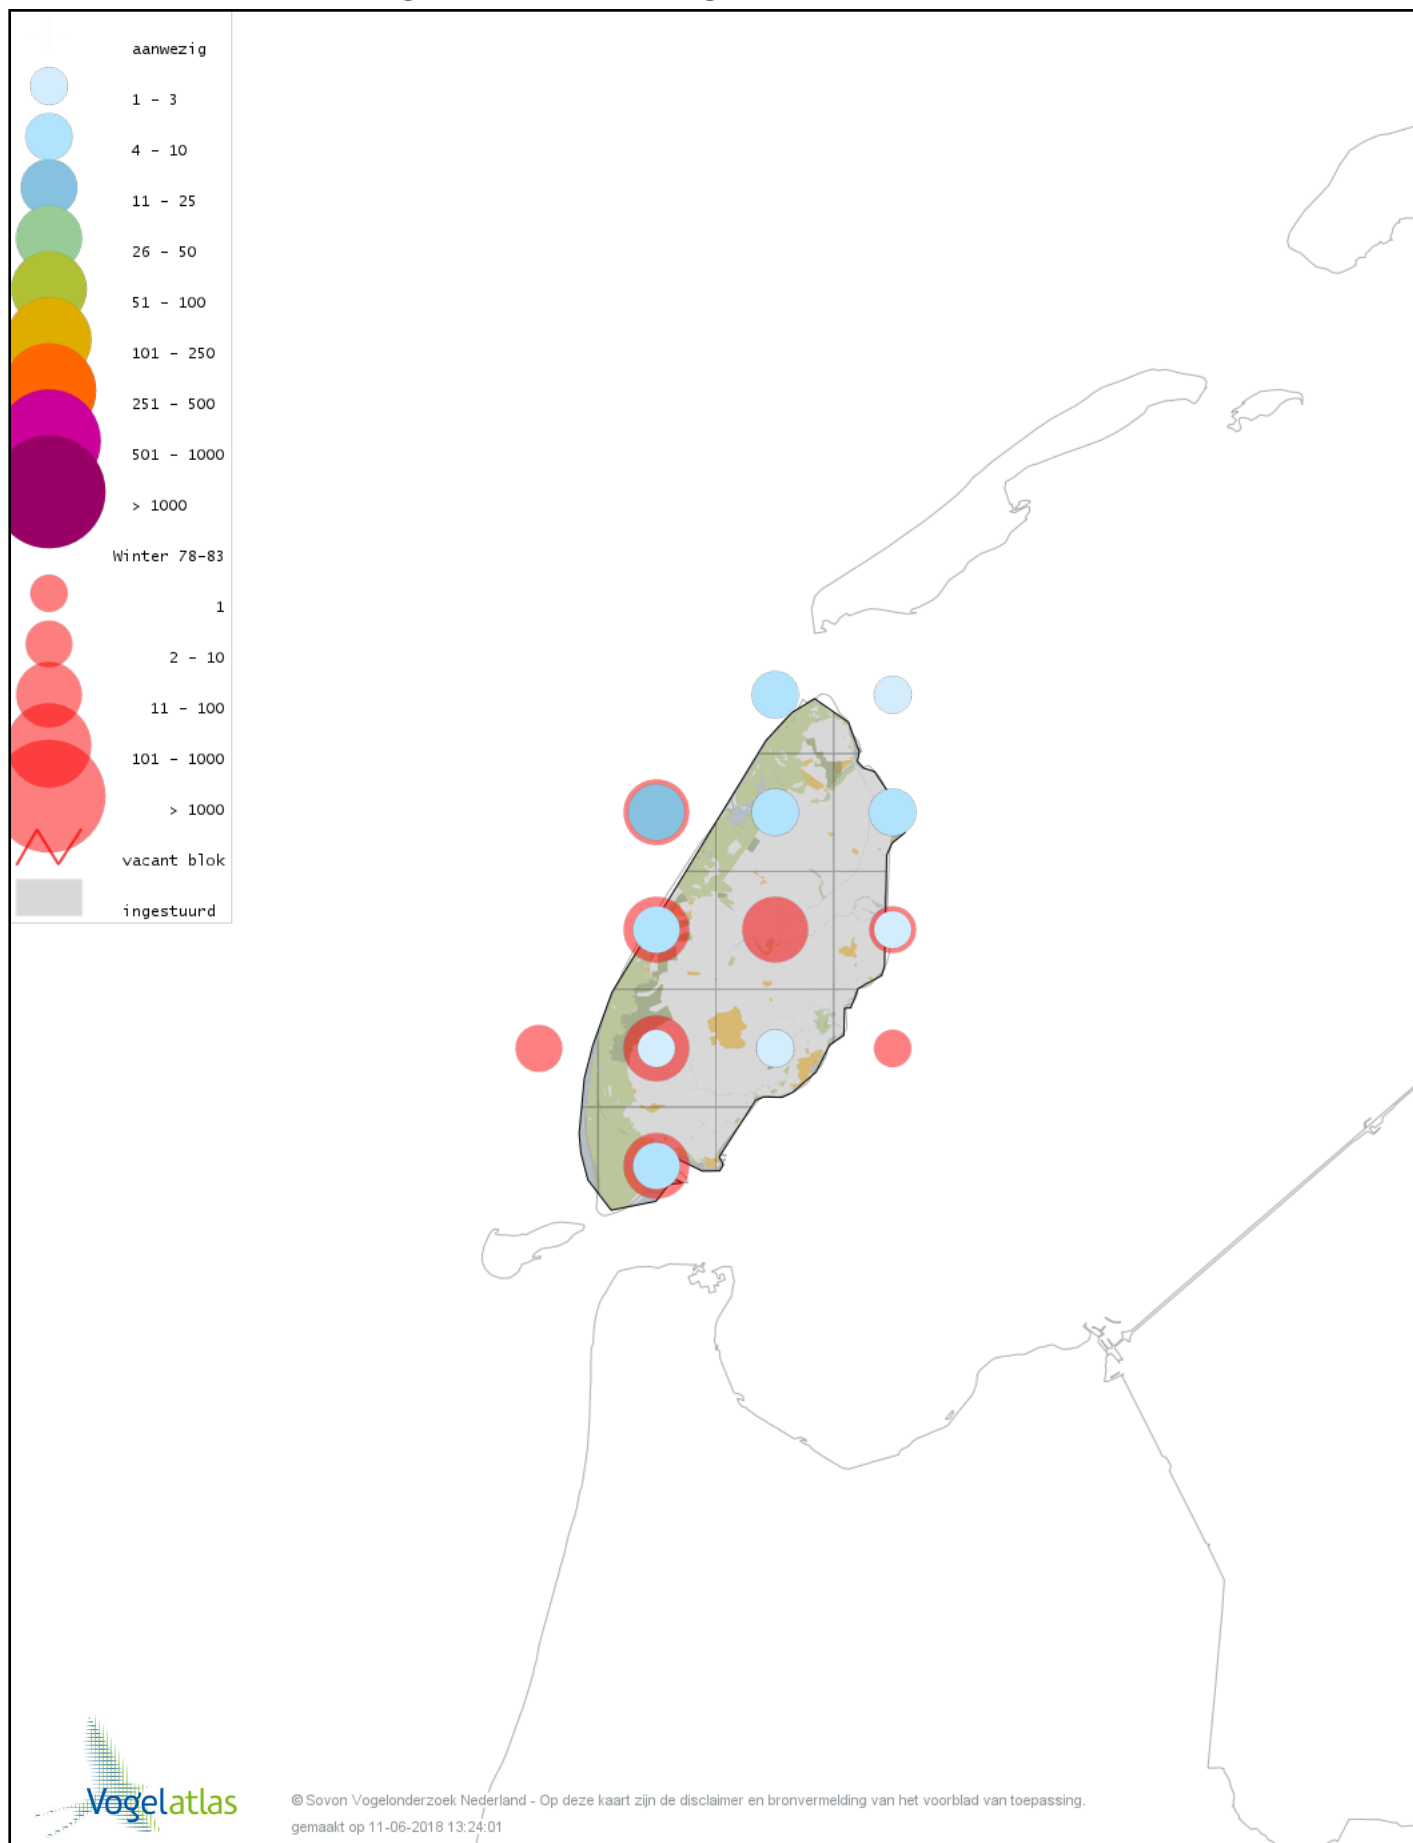

Voorlopige verspreidingskaart Fuut winter

Voorlopige verspreidingskaart Roodhalsfuut winter

Voorlopige verspreidingskaart Kuifduiker winter

Voorlopige verspreidingskaart Geoorde Fuut winter

Voorlopige verspreidingskaart Rode Wouw winter

Voorlopige verspreidingskaart Zeearend winter

Voorlopige verspreidingskaart Bruine Kiekendief winter

Voorlopige verspreidingskaart Blauwe Kiekendief winter

Voorlopige verspreidingskaart Havik winter

Voorlopige verspreidingskaart Sperwer winter

Voorlopige verspreidingskaart Buizerd winter

Voorlopige verspreidingskaart Ruigpootbuizerd winter

Voorlopige verspreidingskaart Torenvalk winter

Voorlopige verspreidingskaart Smelleken winter

Voorlopige verspreidingskaart Slechtvalk winter

Voorlopige verspreidingskaart Waterral winter

Voorlopige verspreidingskaart Waterhoen winter

Voorlopige verspreidingskaart Meerkoet winter

Voorlopige verspreidingskaart Scholekster winter

Voorlopige verspreidingskaart Kluut winter