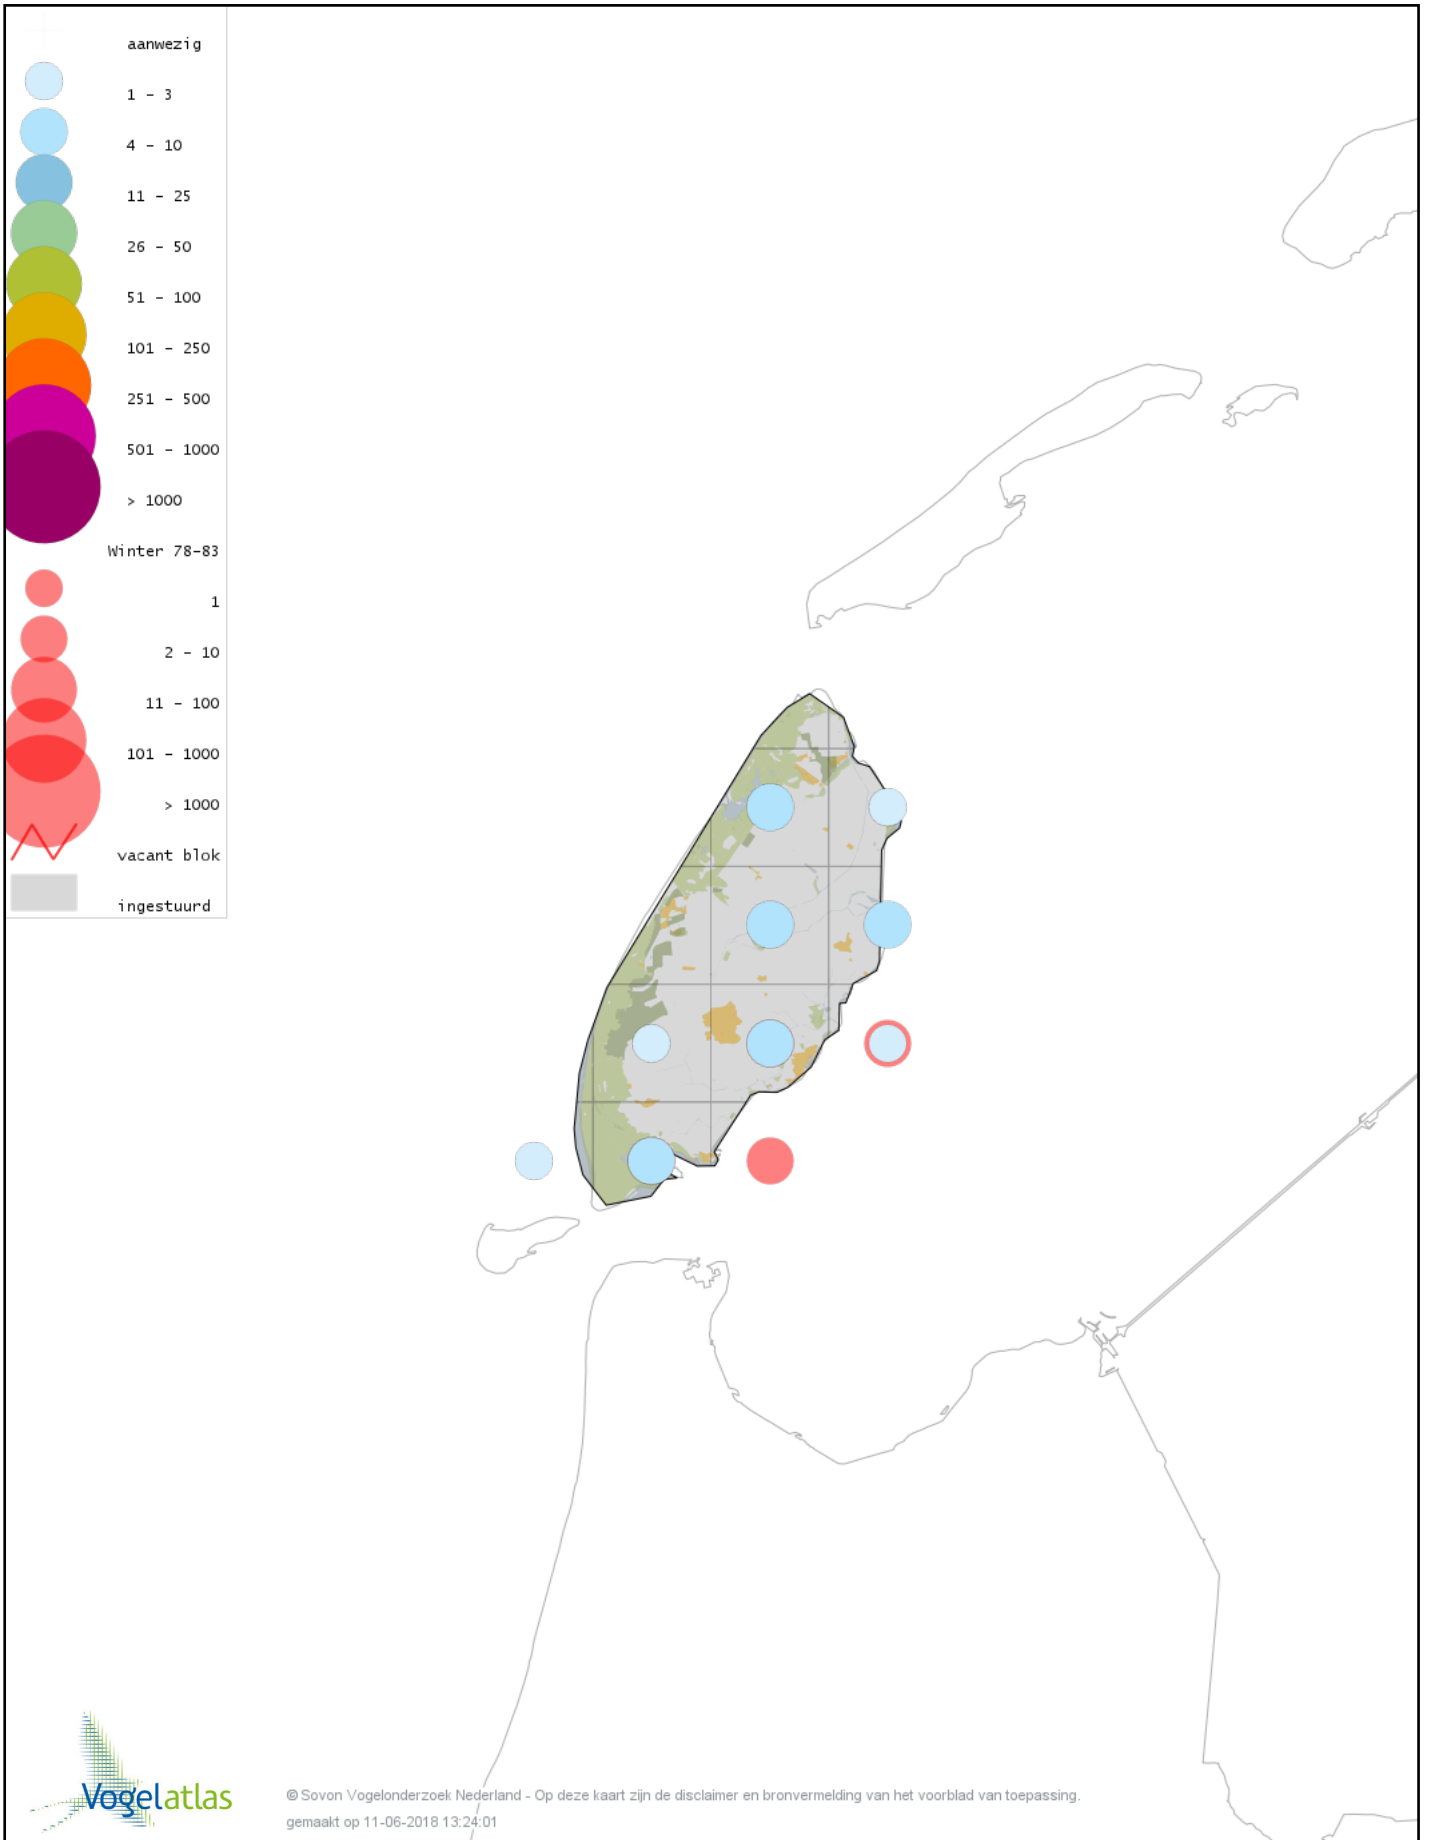

Voorlopige verspreidingskaart Kleine Zwaan winter

Voorlopige verspreidingskaart Wilde Zwaan winter

Voorlopige verspreidingskaart Indische Gans winter

Voorlopige verspreidingskaart Ross' Gans winter

Voorlopige verspreidingskaart Keizergans winter

Voorlopige verspreidingskaart Taigarietgans winter

Voorlopige verspreidingskaart Toendrarietgans winter

Voorlopige verspreidingskaart Kleine Rietgans winter

Voorlopige verspreidingskaart Grauwe Gans winter

Voorlopige verspreidingskaart Soepgans winter

Voorlopige verspreidingskaart Kolgans winter

Voorlopige verspreidingskaart Kleine Canadese Gans (minima) winter

Voorlopige verspreidingskaart Grote Canadese Gans winter

Voorlopige verspreidingskaart Brandgans winter

Voorlopige verspreidingskaart Brandgans x Canadese Gans winter

Voorlopige verspreidingskaart Brandgans x Grauwe Gans winter

Voorlopige verspreidingskaart Canadese gans x Grauwe gans winter