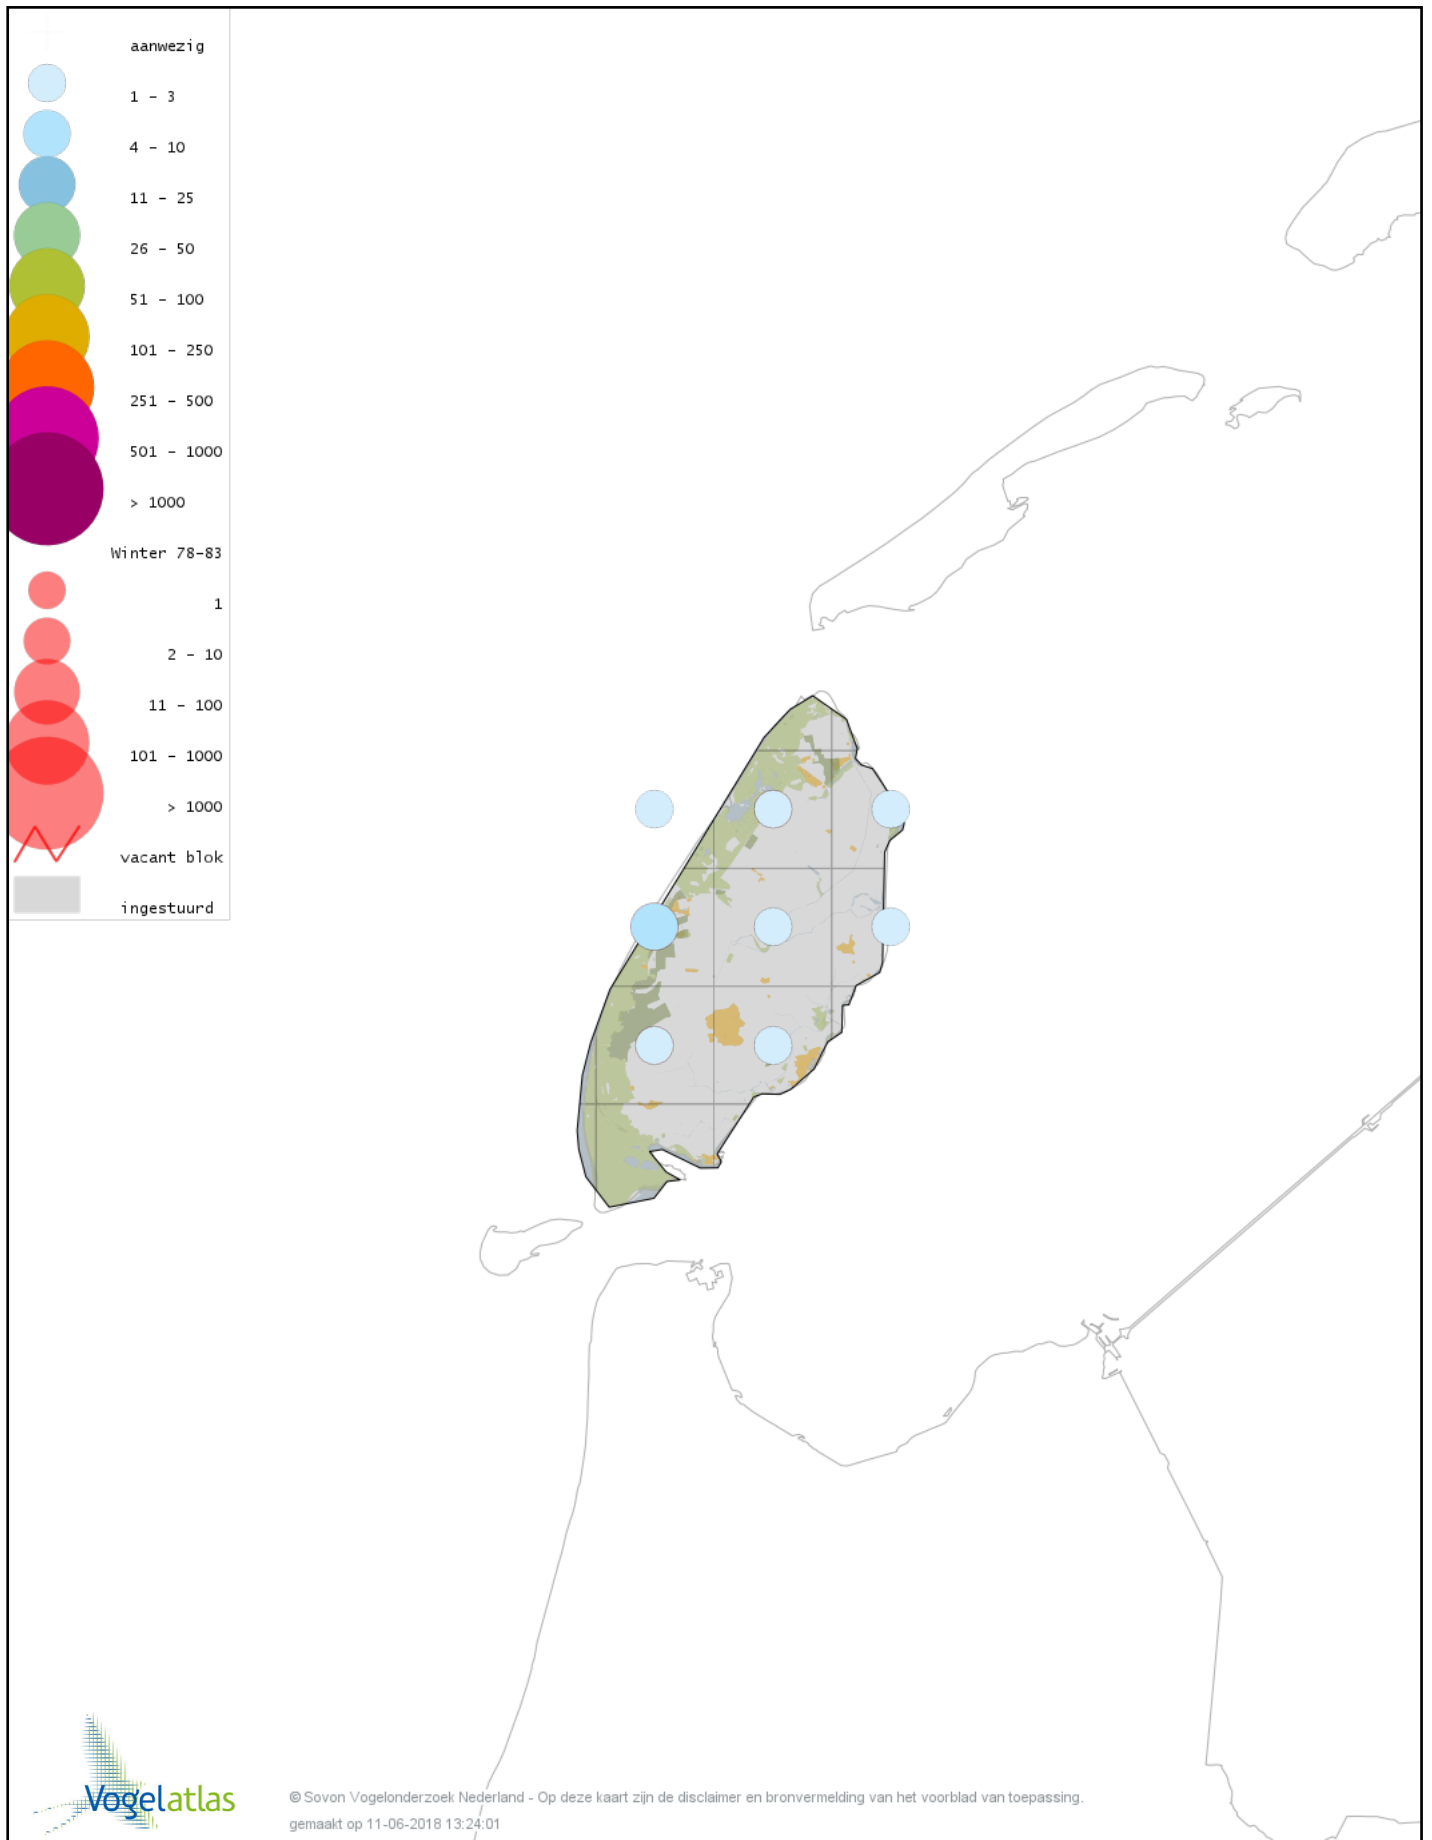

Voorlopige verspreidingskaart Zwarte Kraai winter

Voorlopige verspreidingskaart Bonte Kraai winter

Voorlopige verspreidingskaart Zwarte x Bonte Kraai winter

Voorlopige verspreidingskaart Goudhaan winter

Voorlopige verspreidingskaart Vuurgoudhaan winter