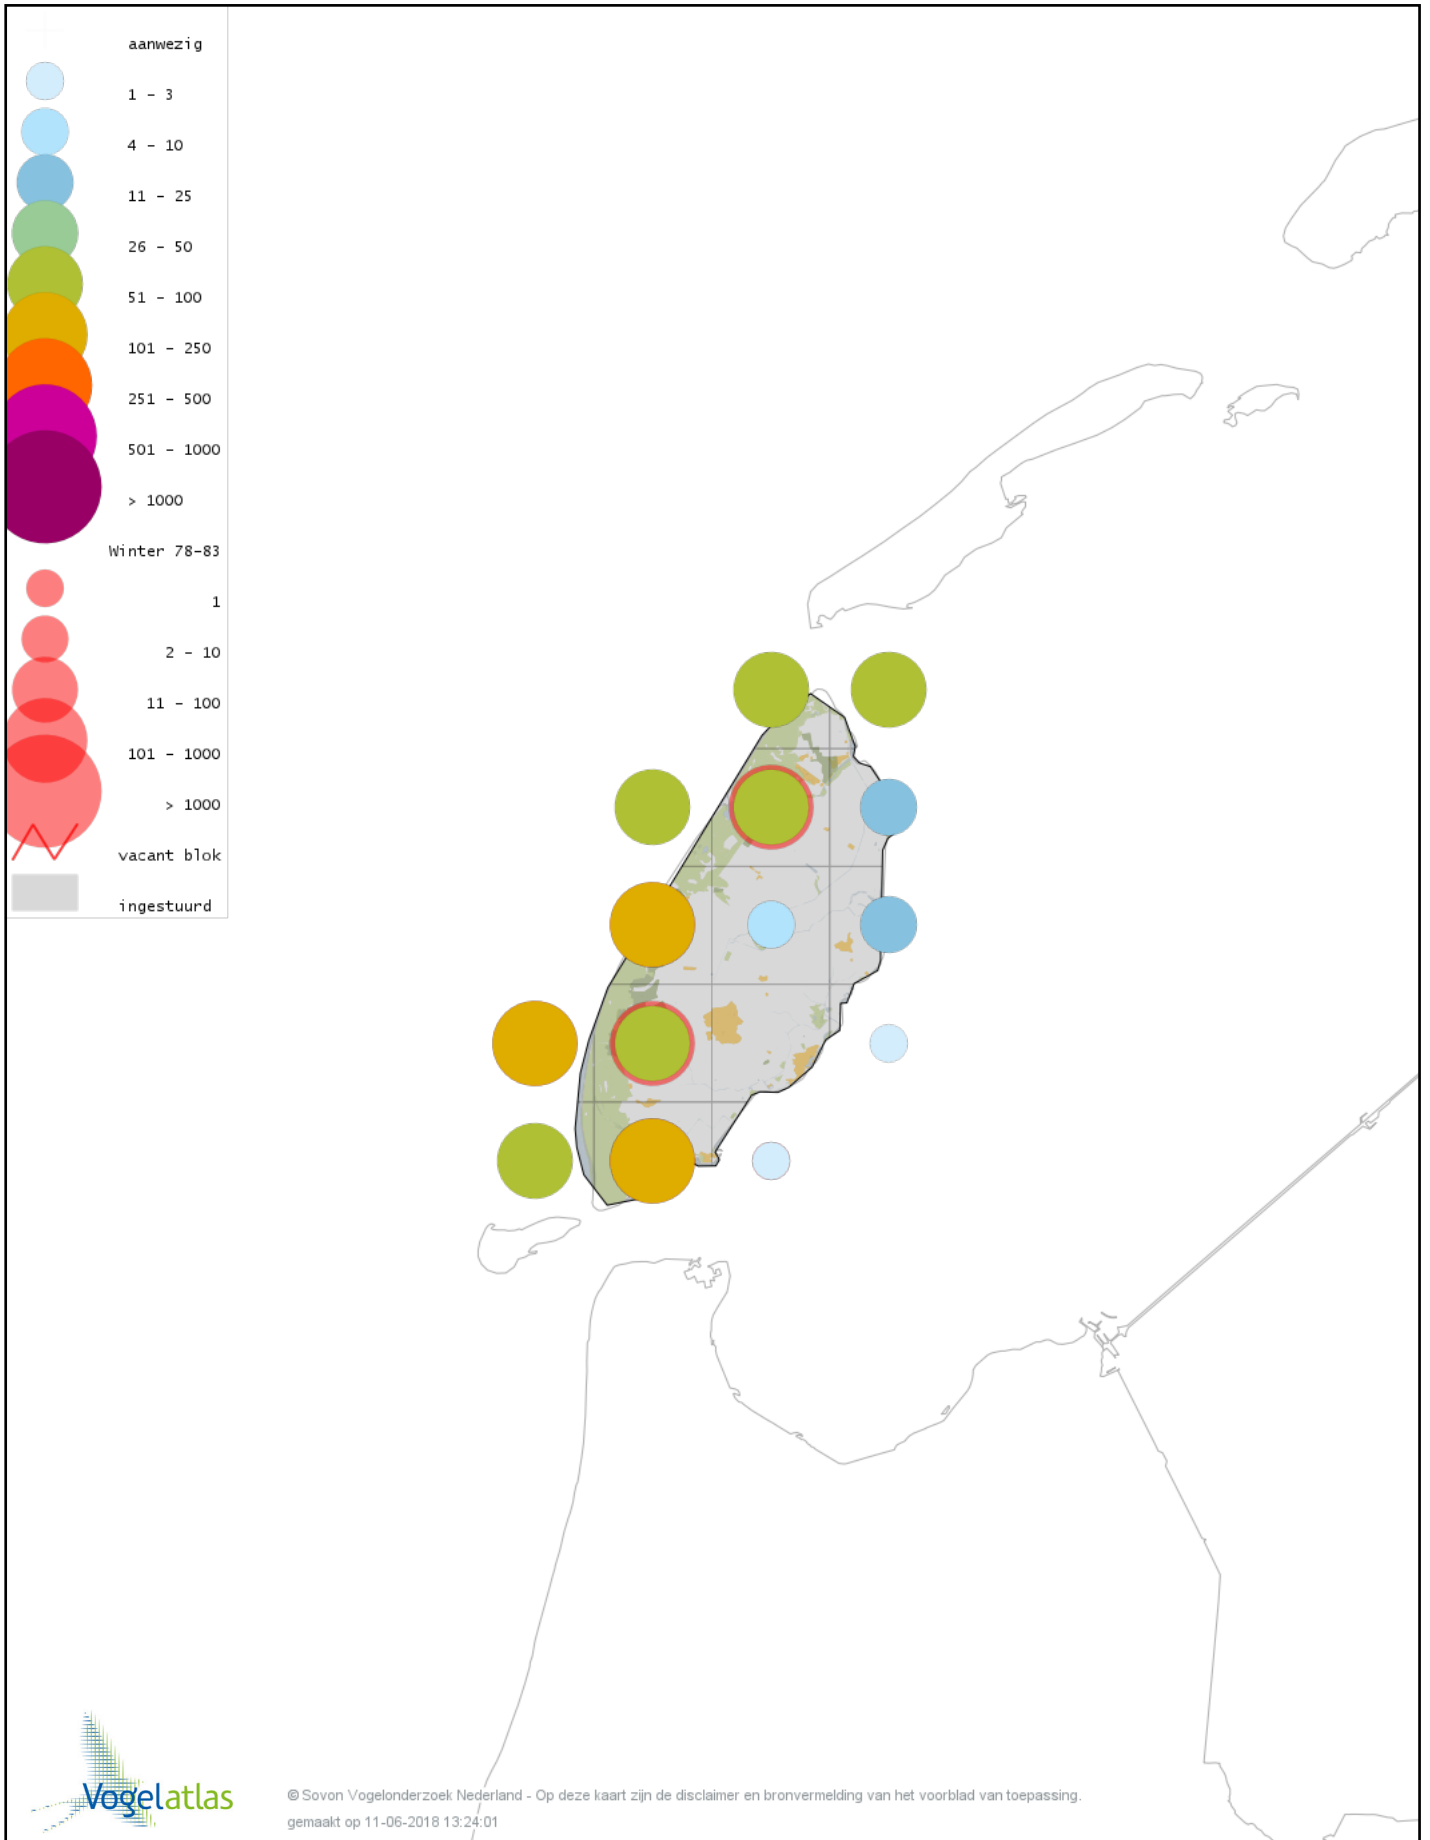

Voorlopige verspreidingskaart Waterral winter

Voorlopige verspreidingskaart Waterhoen winter

Voorlopige verspreidingskaart Meerkoet winter

Voorlopige verspreidingskaart Scholekster winter

Voorlopige verspreidingskaart Kluut winter

Voorlopige verspreidingskaart Bontbekplevier winter

Voorlopige verspreidingskaart Goudplevier winter

Voorlopige verspreidingskaart Zilverplevier winter

Voorlopige verspreidingskaart Kievit winter

Voorlopige verspreidingskaart Kanoet winter

Voorlopige verspreidingskaart Drieteenstrandloper winter

Voorlopige verspreidingskaart Kleine Strandloper winter

Voorlopige verspreidingskaart Paarse Strandloper winter

Voorlopige verspreidingskaart Bonte Strandloper winter

Voorlopige verspreidingskaart Kemphaan winter

Voorlopige verspreidingskaart Bokje winter

Voorlopige verspreidingskaart Watersnip winter

Voorlopige verspreidingskaart Houtsnip winter

Voorlopige verspreidingskaart Grutto winter