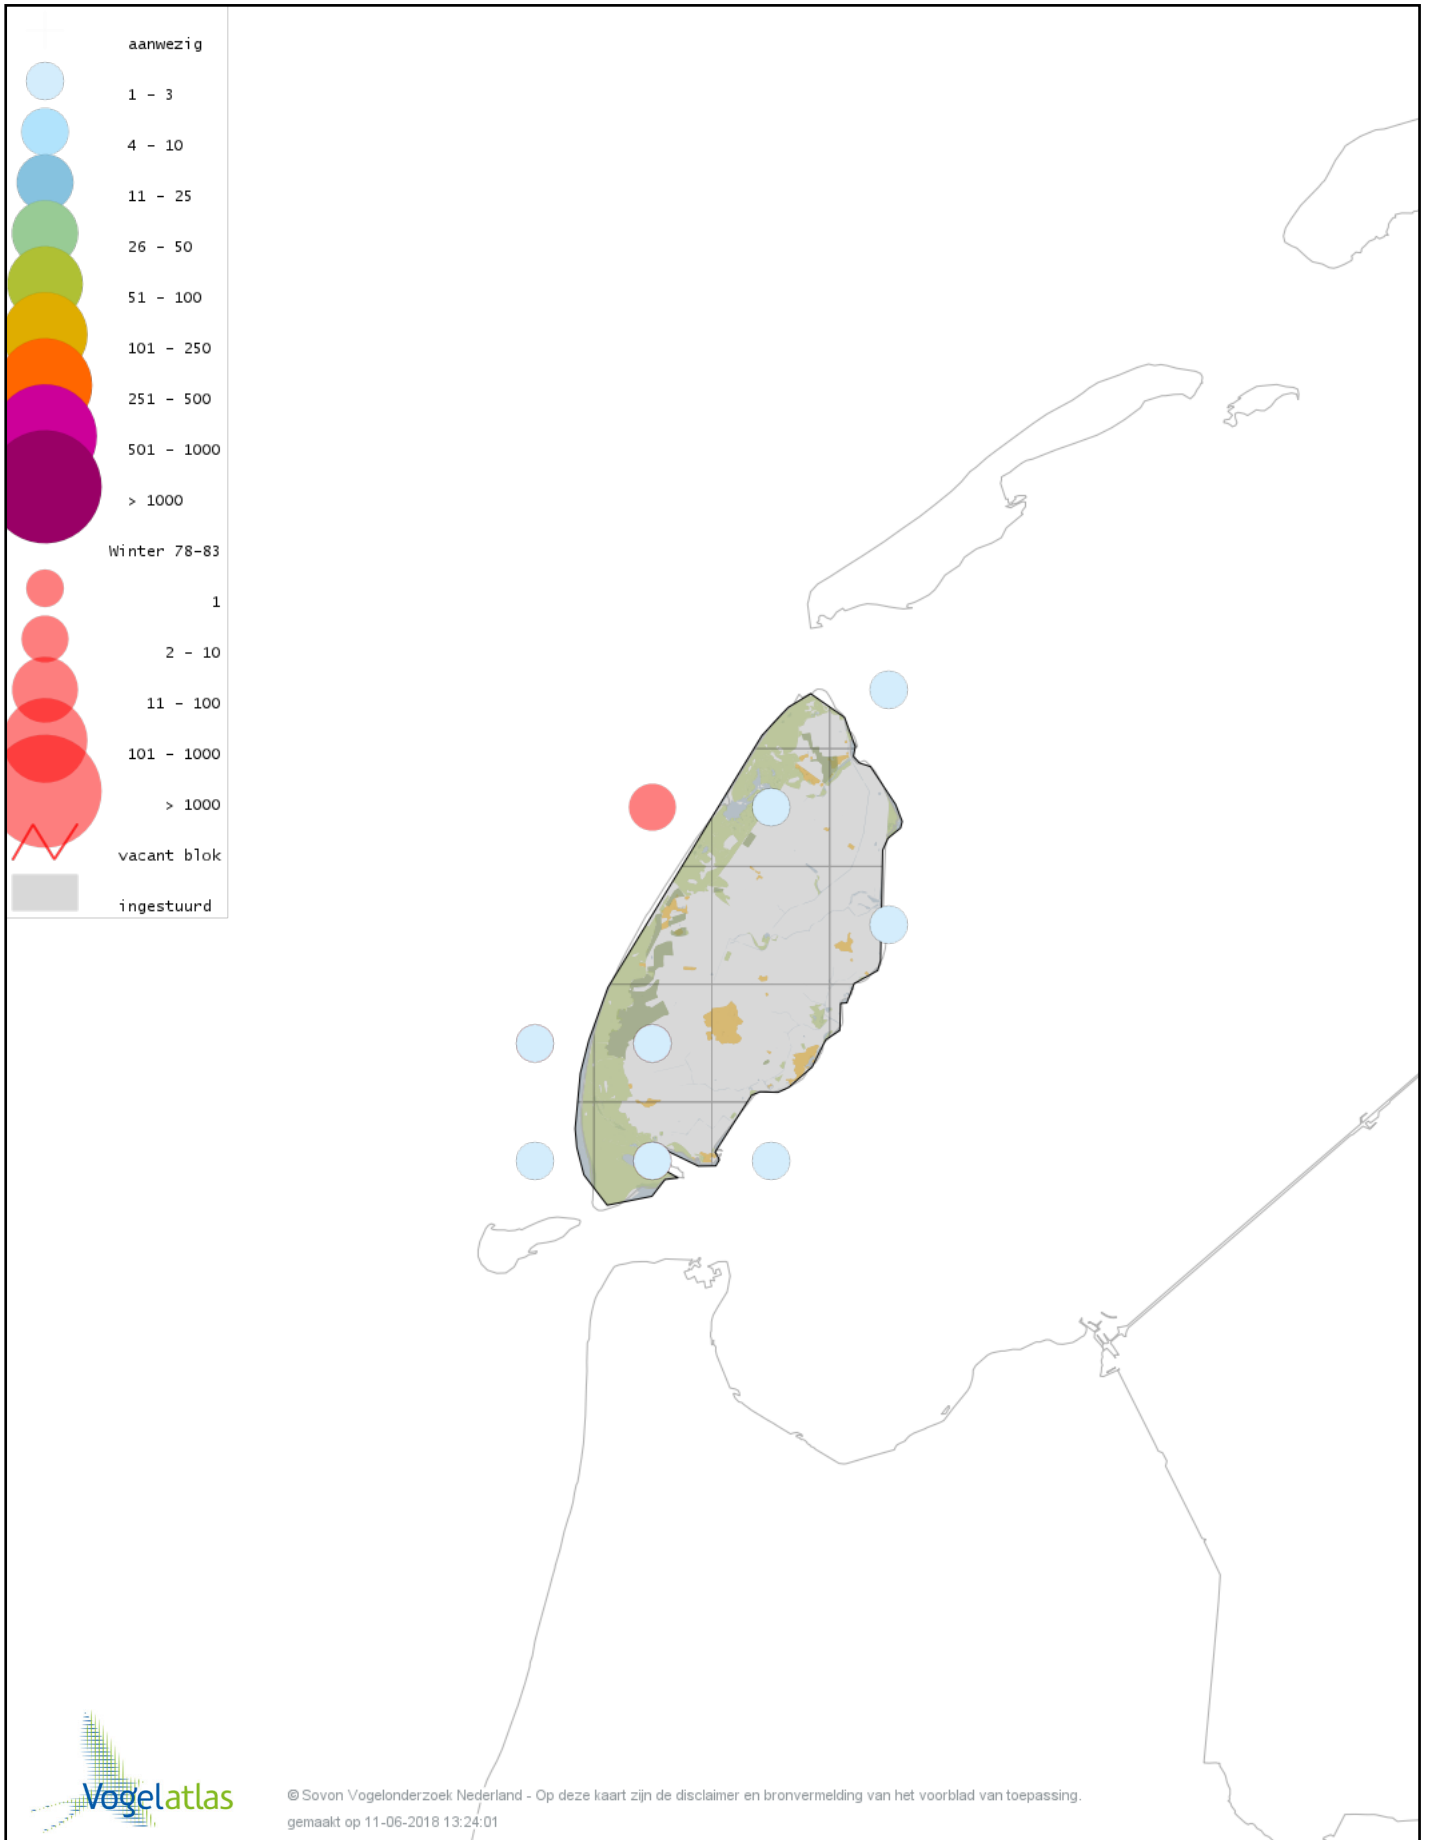

Voorlopige verspreidingskaart IJslandse Grutto winter

Voorlopige verspreidingskaart Rosse Grutto winter

Voorlopige verspreidingskaart Wulp winter

Voorlopige verspreidingskaart Witgat winter

Voorlopige verspreidingskaart Zwarte Ruiter winter

Voorlopige verspreidingskaart Groenpootruiter winter

Voorlopige verspreidingskaart Tureluur winter

Voorlopige verspreidingskaart Steenloper winter

Voorlopige verspreidingskaart Rosse Franjepoot winter

Voorlopige verspreidingskaart Middelste Jager winter

Voorlopige verspreidingskaart Kleine Jager winter

Voorlopige verspreidingskaart Grote Jager winter

Voorlopige verspreidingskaart Drieteenmeeuw winter

Voorlopige verspreidingskaart Kokmeeuw winter

Voorlopige verspreidingskaart Dwergmeeuw winter