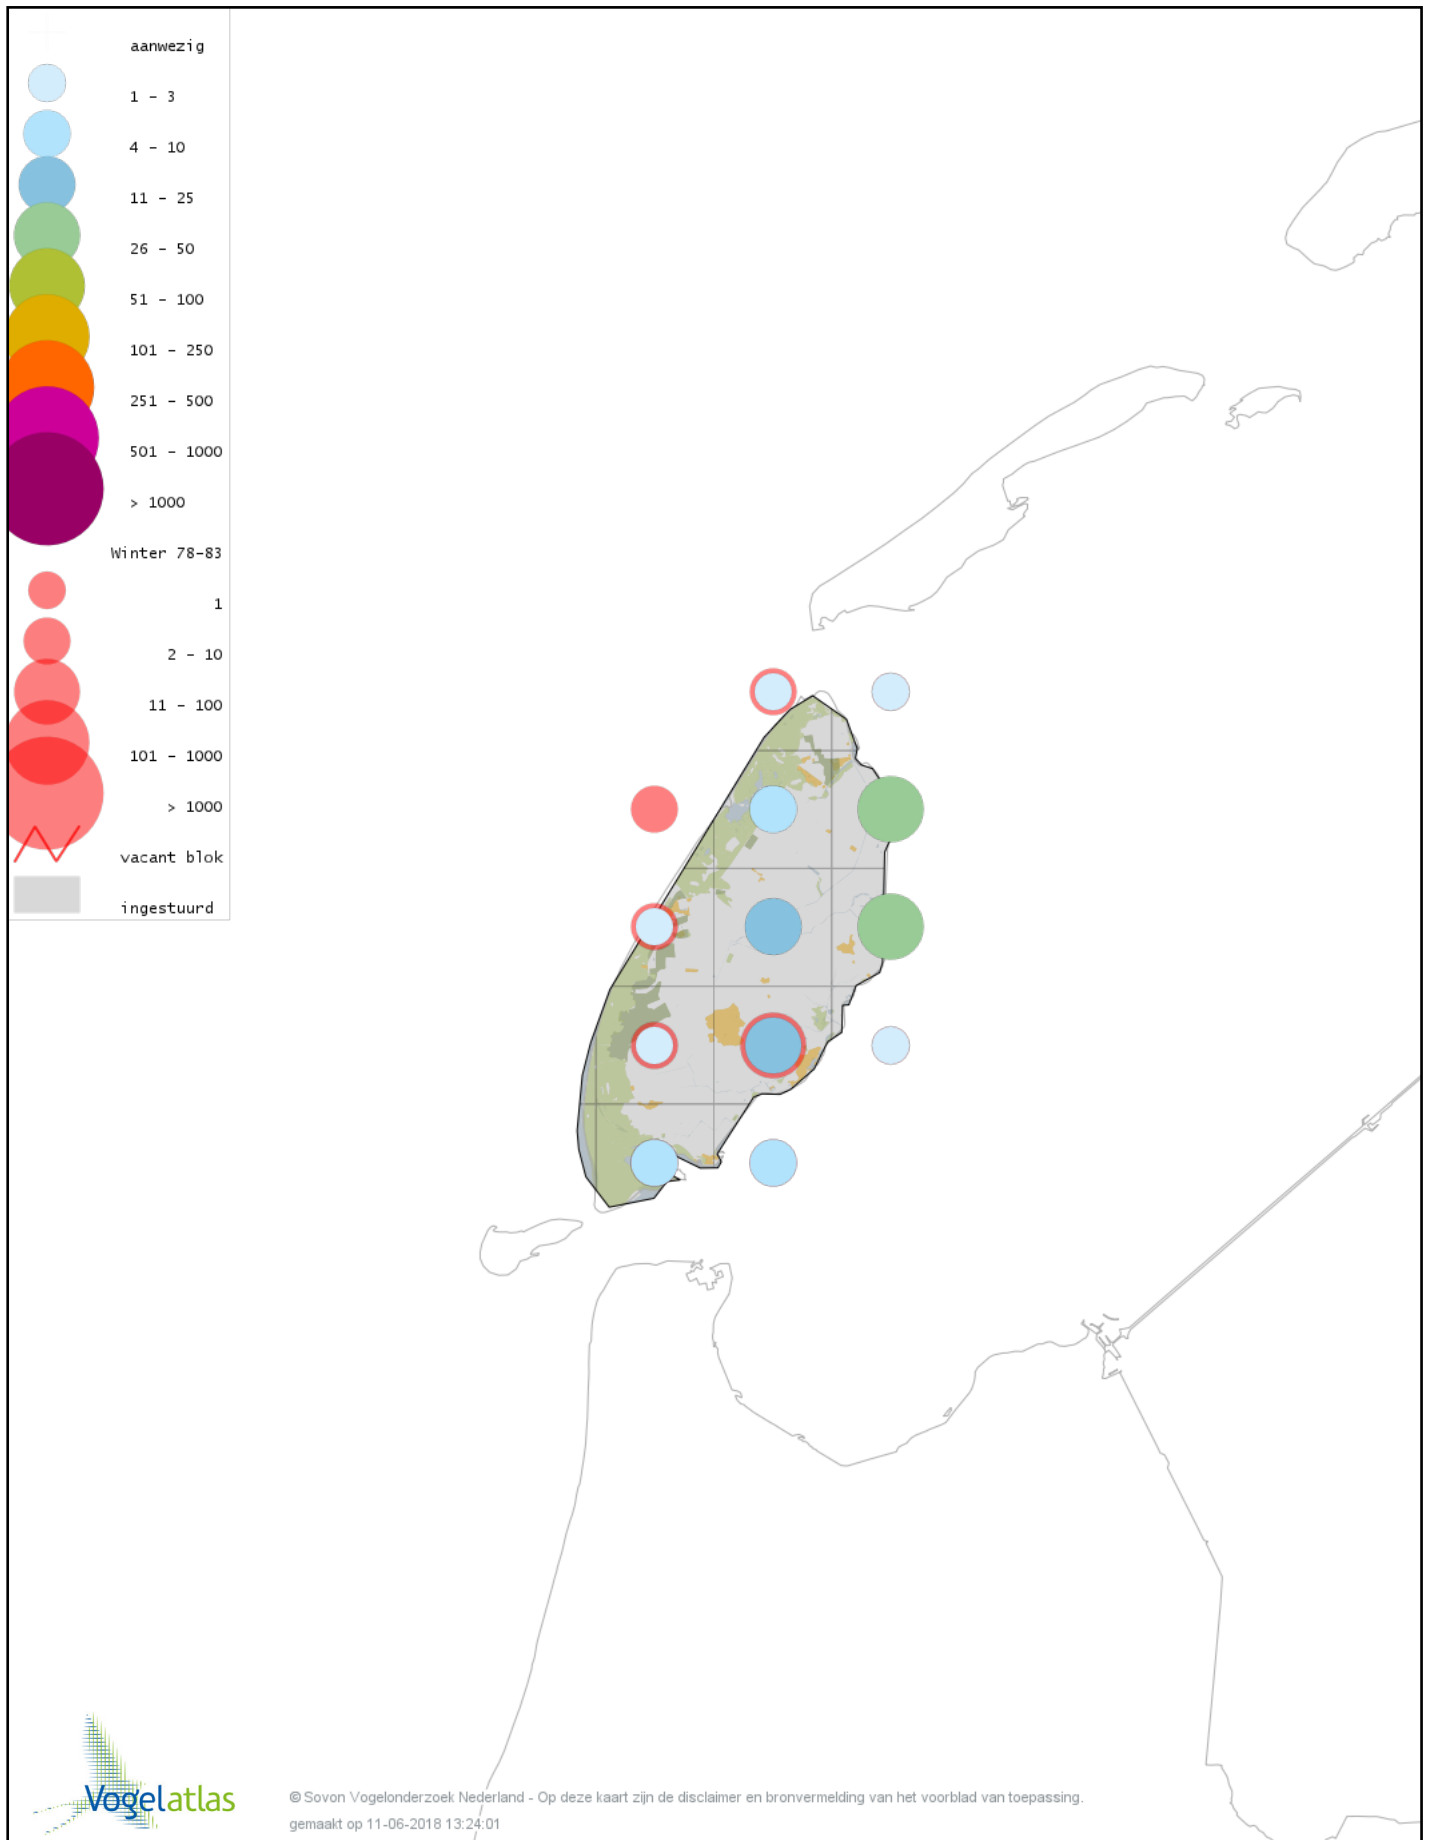

Voorlopige verspreidingskaart Noordse Pijlstormvogel winter

Voorlopige verspreidingskaart Vaal Stormvogeltje winter

Voorlopige verspreidingskaart Jan-van-gent winter

Voorlopige verspreidingskaart Aalscholver winter

Voorlopige verspreidingskaart Grote Aalscholver winter

Voorlopige verspreidingskaart Kuifaalscholver winter

Voorlopige verspreidingskaart Roerdomp winter

Voorlopige verspreidingskaart Kleine Zilverreiger winter

Voorlopige verspreidingskaart Grote Zilverreiger winter

Voorlopige verspreidingskaart Blauwe Reiger winter

Voorlopige verspreidingskaart Ooievaar winter

Voorlopige verspreidingskaart Lepelaar winter

Voorlopige verspreidingskaart Dodaars winter

Voorlopige verspreidingskaart Fuut winter

Voorlopige verspreidingskaart Roodhalsfuut winter

Voorlopige verspreidingskaart Kuifduiker winter

Voorlopige verspreidingskaart Geoorde Fuut winter

Voorlopige verspreidingskaart Rode Wouw winter