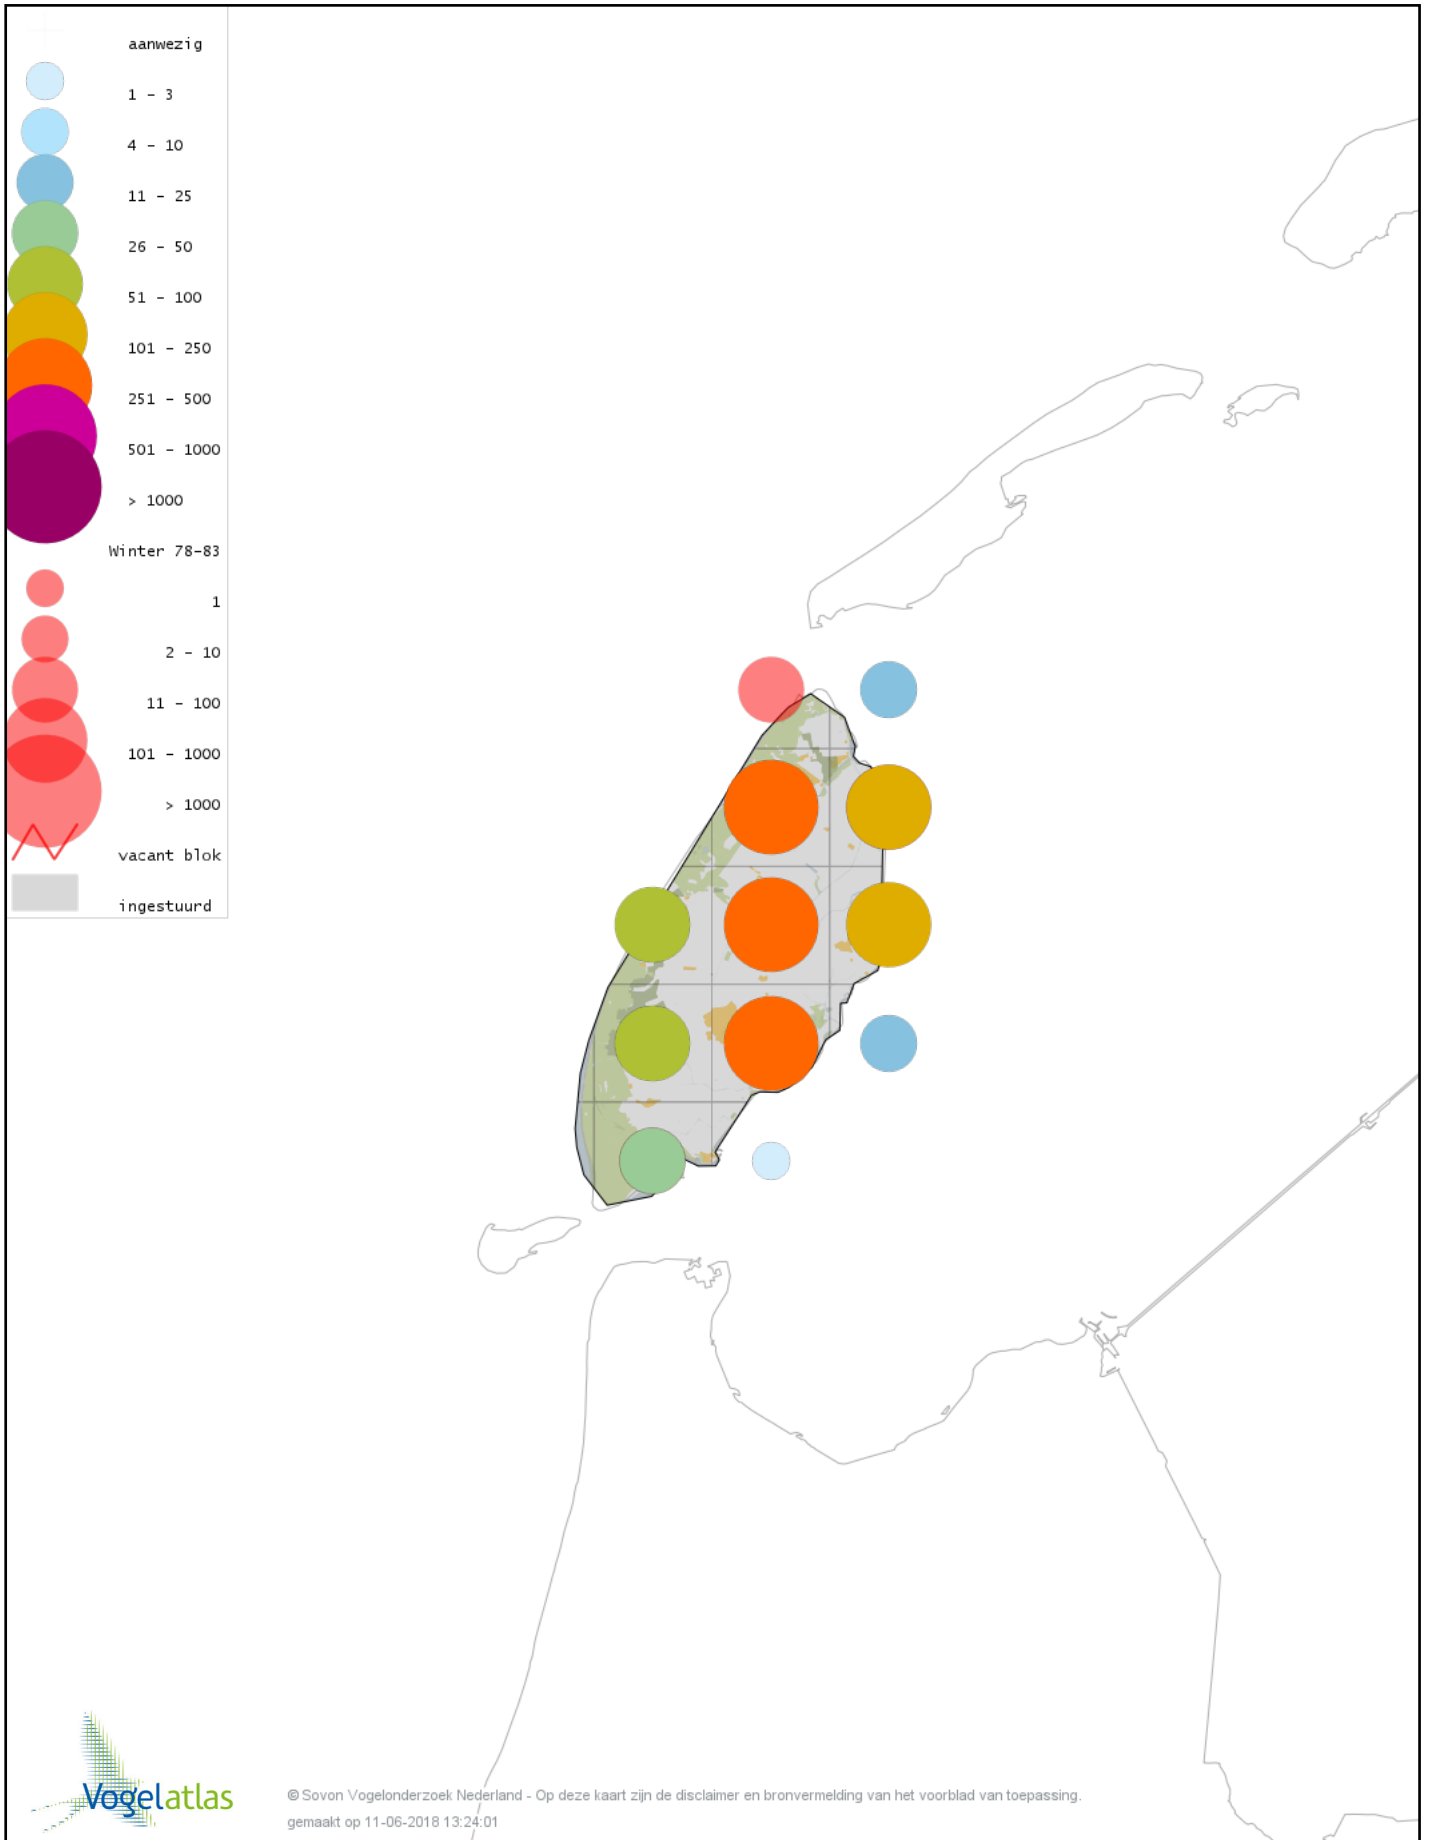

De kleurtint (blauw) is de beste referentie voor de tot nu toe waargenomen aantalsklasse.

De stipgrootte is relatief. Vergelijk daarvoor de atlasblok grootte van de legenda met die van het kaartbeeld.

Voorlopige verspreidingskaart Knobbelzwaan winter

© Sovon Vogelonderzoek Nederland - Op deze kaart zijn de disclaimer en bronvermelding van het voorblad van toepassing.
gemaakt op 11-06-2018 13:24:01

Voorlopige verspreidingskaart Zwarte Zwaan winter

Voorlopige verspreidingskaart Zwarthalszwaan winter

Voorlopige verspreidingskaart Kleine Zwaan winter

Voorlopige verspreidingskaart Wilde Zwaan winter

Voorlopige verspreidingskaart Indische Gans winter

Voorlopige verspreidingskaart Ross' Gans winter

Voorlopige verspreidingskaart Keizergans winter

Voorlopige verspreidingskaart Taigarietgans winter

Voorlopige verspreidingskaart Toendrarietgans winter

Voorlopige verspreidingskaart Kleine Rietgans winter

Voorlopige verspreidingskaart Grauwe Gans winter