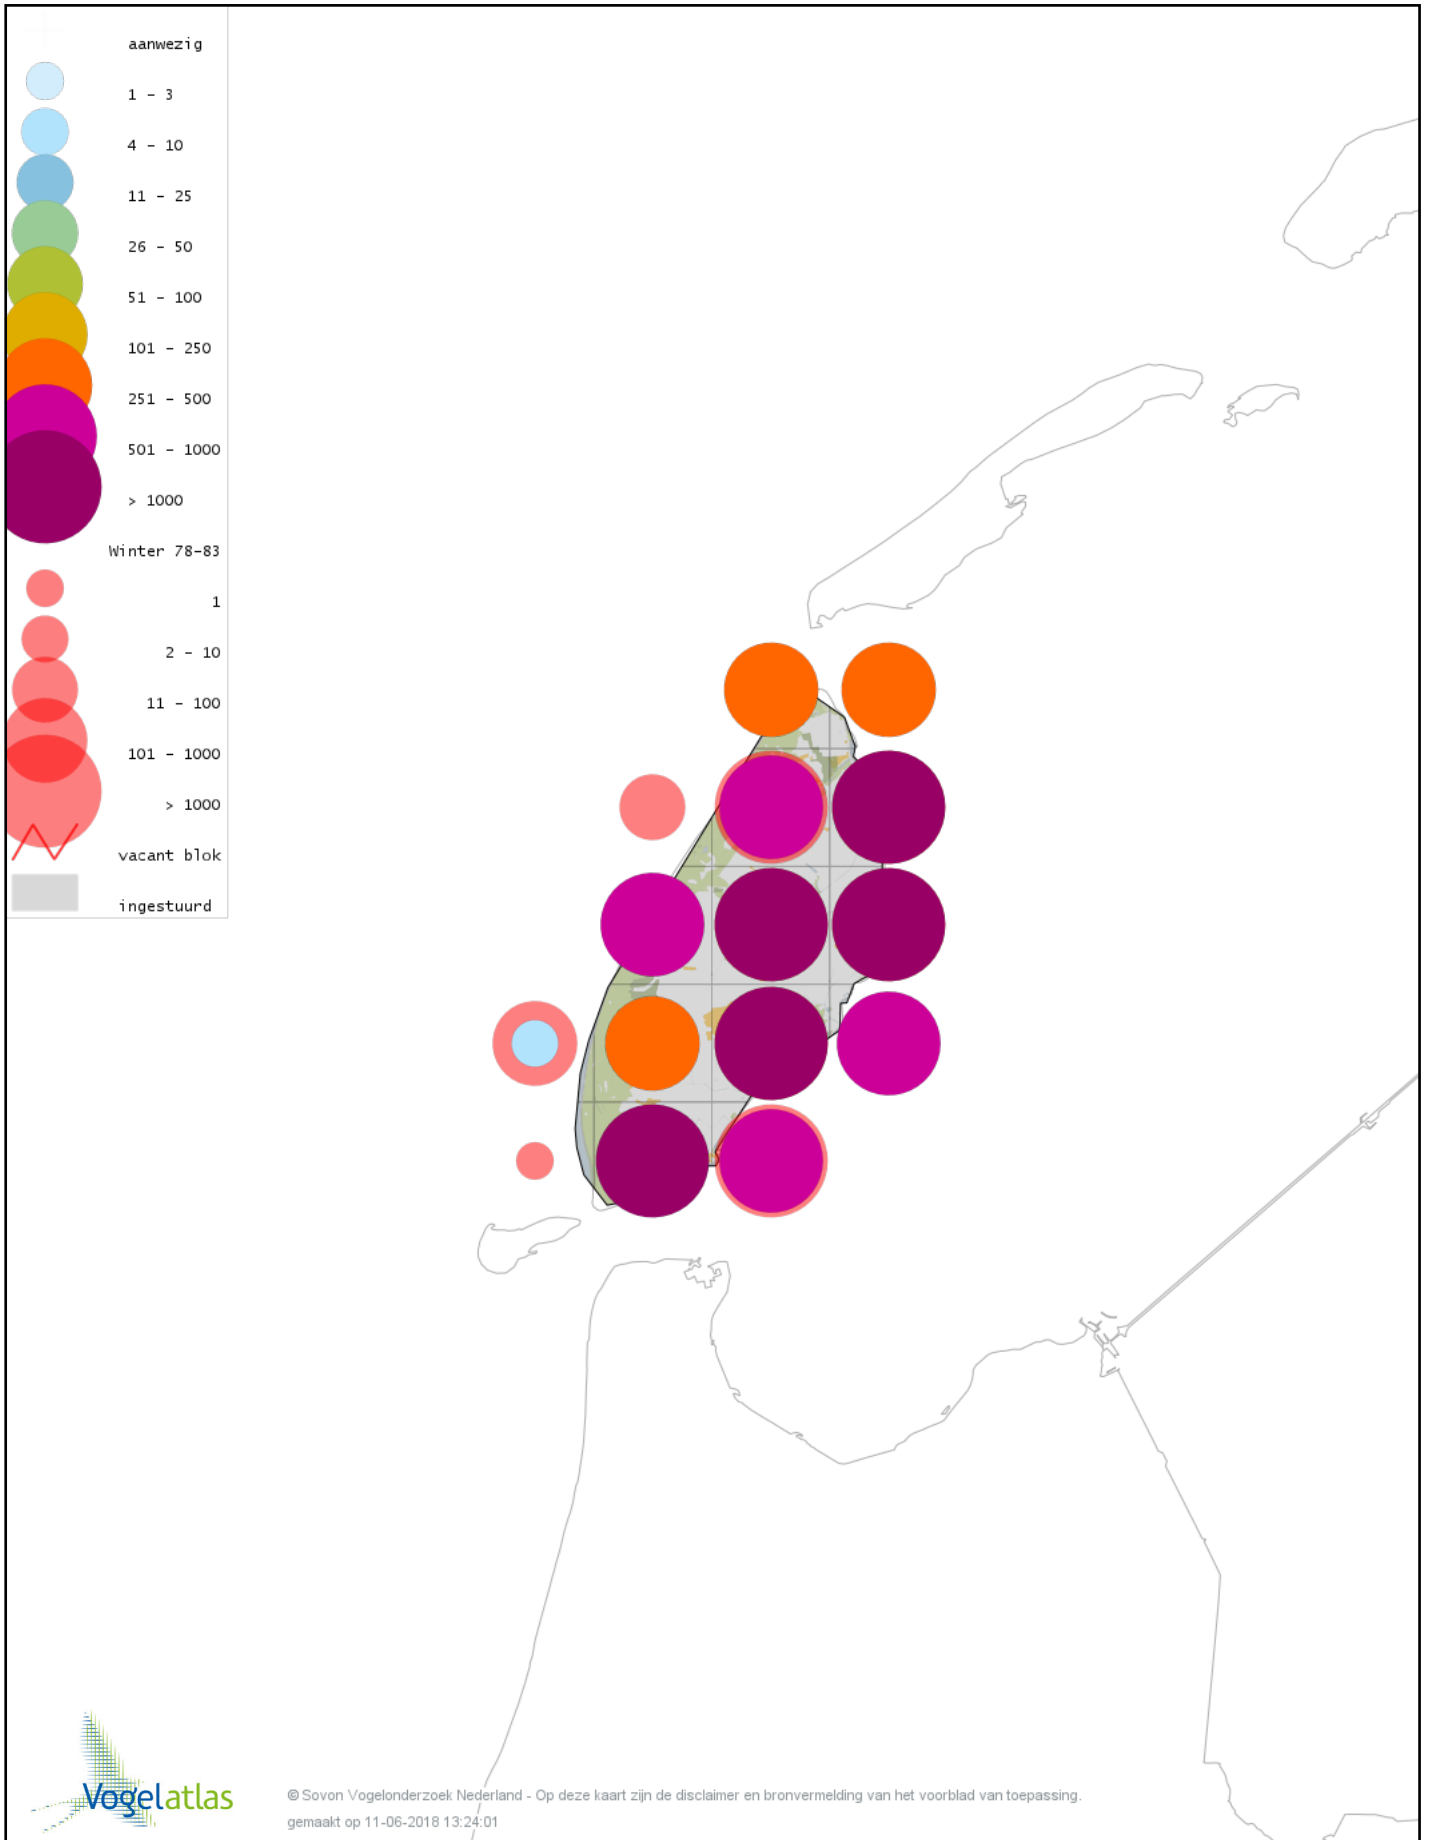

Voorlopige verspreidingskaart Kuifeend winter

Voorlopige verspreidingskaart Topper winter

Voorlopige verspreidingskaart Muskuseend winter

Voorlopige verspreidingskaart Mandarijneend winter

Voorlopige verspreidingskaart Manengans winter

Voorlopige verspreidingskaart Eider winter

Voorlopige verspreidingskaart Zwarte Zee-eend winter

Voorlopige verspreidingskaart Grote Zee-eend winter

Voorlopige verspreidingskaart IJseend winter

Voorlopige verspreidingskaart Nonnetje winter

Voorlopige verspreidingskaart Brilduiker winter

Voorlopige verspreidingskaart Grote Zaagbek winter

Voorlopige verspreidingskaart Middelste Zaagbek winter

Voorlopige verspreidingskaart Krakeend winter

Voorlopige verspreidingskaart Smient winter

Voorlopige verspreidingskaart Slobeend winter

Voorlopige verspreidingskaart Wilde Eend winter

Voorlopige verspreidingskaart Soepeend winter

Voorlopige verspreidingskaart Pijlstaart winter

Voorlopige verspreidingskaart Wintertaling winter