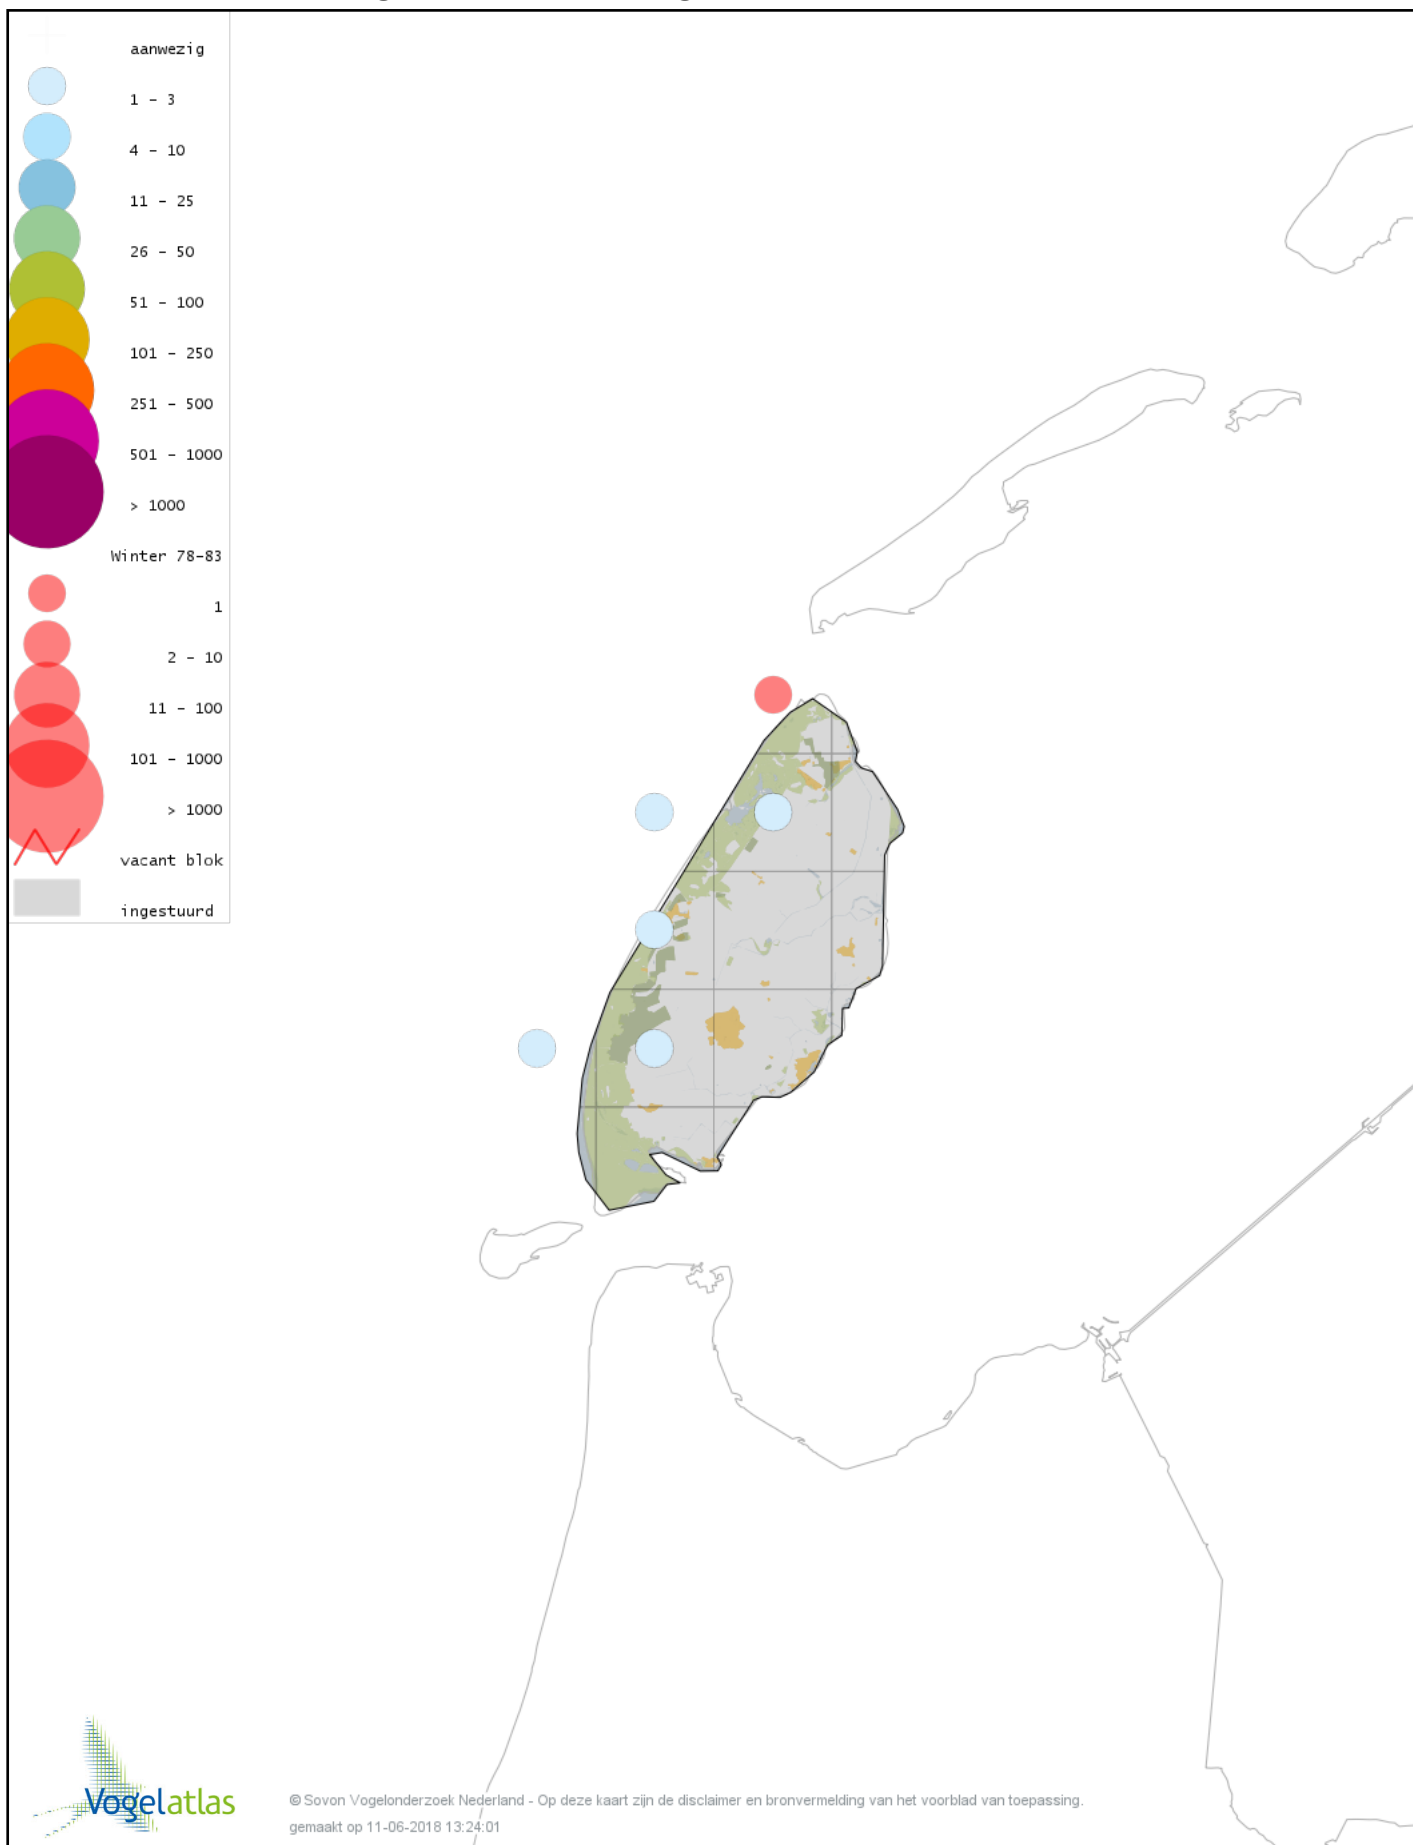

Voorlopige verspreidingskaart Houtduif winter

Voorlopige verspreidingskaart Turkse Tortel winter

Voorlopige verspreidingskaart Grote Alexanderparkiet winter

Voorlopige verspreidingskaart Kerkuil winter

Voorlopige verspreidingskaart Sneeuwuil winter

Voorlopige verspreidingskaart Ransuil winter

Voorlopige verspreidingskaart Velduil winter

Voorlopige verspreidingskaart IJsvogel winter

Voorlopige verspreidingskaart Grote Bonte Specht winter

Voorlopige verspreidingskaart Klapekster winter

Voorlopige verspreidingskaart Ekster winter

Voorlopige verspreidingskaart Gaai winter

Voorlopige verspreidingskaart Kauw winter

Voorlopige verspreidingskaart Noordse Kauw winter

Voorlopige verspreidingskaart Roek winter