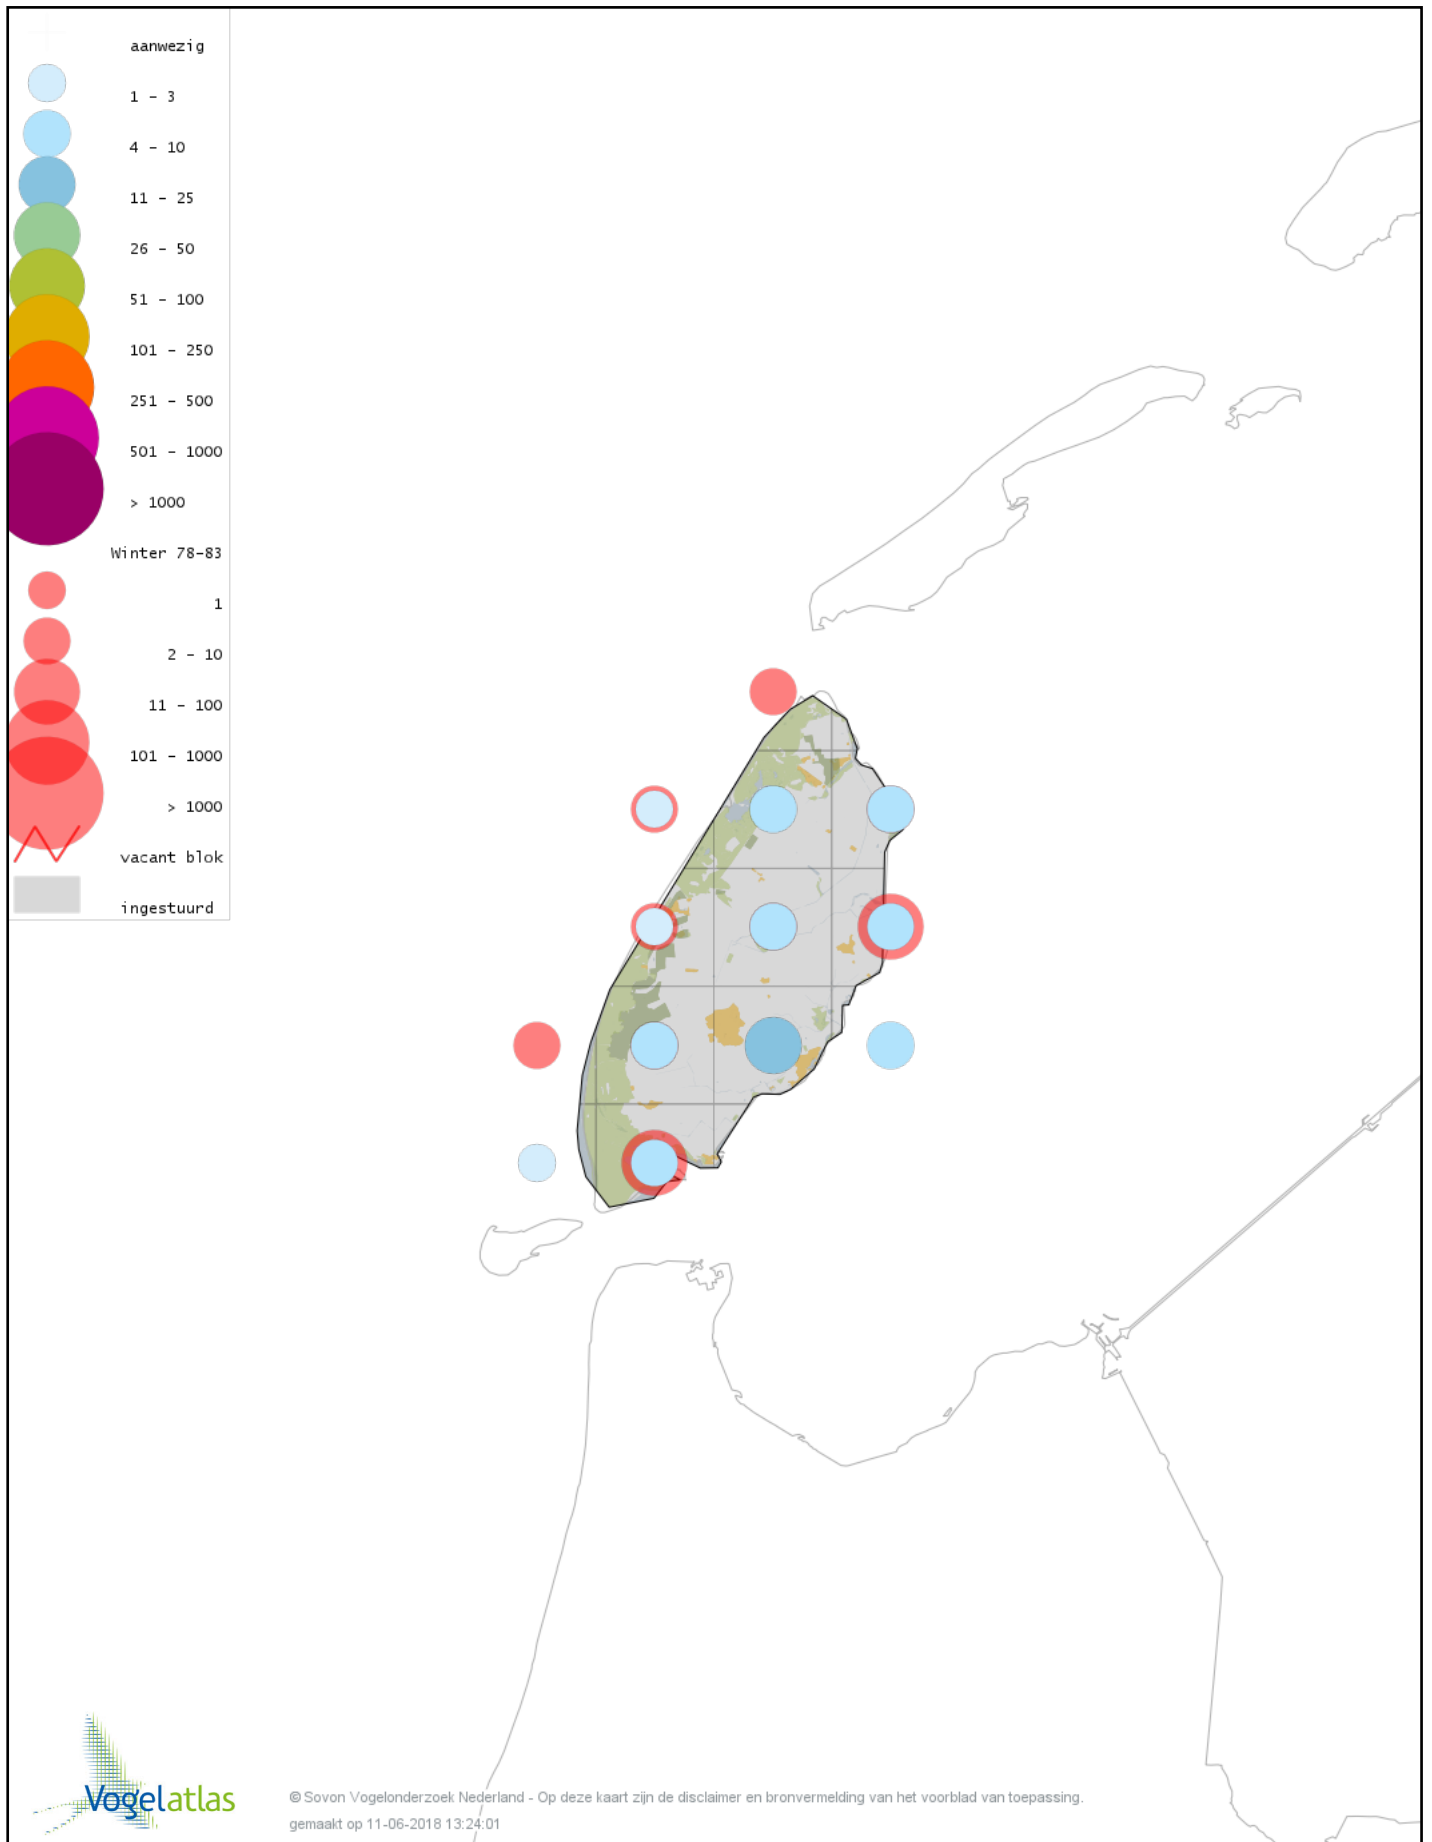

Voorlopige verspreidingskaarten Atlasproject

Bronvermelding

Deze voorlopige verspreidingskaarten zijn gebaseerd op de huidige atlastellingen, aangevuld met informatie uit de Sovon-meetnetten (Netwerk Ecologische Monitoring) en externe bronnen, met name Waarneming.nl . De gepresenteerde gegevens zijn vanaf 1-12-2012.

Ook worden in de kaarten de historische atlasresultaten (in rood) weergegeven.

Disclaimer

Deze verspreidingskaarten ondersteunen het completeren van de atlastellingen en verzamelen van aanvullende waarnemingen. De kaarten zijn nog niet volledig en kunnen fouten bevatten. Overname is toegestaan onder voorwaarde van bronvermelding (www.sovon.nl/vogelatlas)

De kleurtint (blauw) is de beste referentie voor de tot nu toe waargenomen aantalsklasse.

De stipgrootte is relatief. Vergelijk daarvoor de atlasblok grootte van de legenda met die van het kaartbeeld.

Voorlopige verspreidingskaart Knobbelzwaan winter

Voorlopige verspreidingskaart Kleine Zwaan winter

Voorlopige verspreidingskaart Wilde Zwaan winter

Voorlopige verspreidingskaart Indische Gans winter

Voorlopige verspreidingskaart Ross' Gans winter

Voorlopige verspreidingskaart Keizergans winter