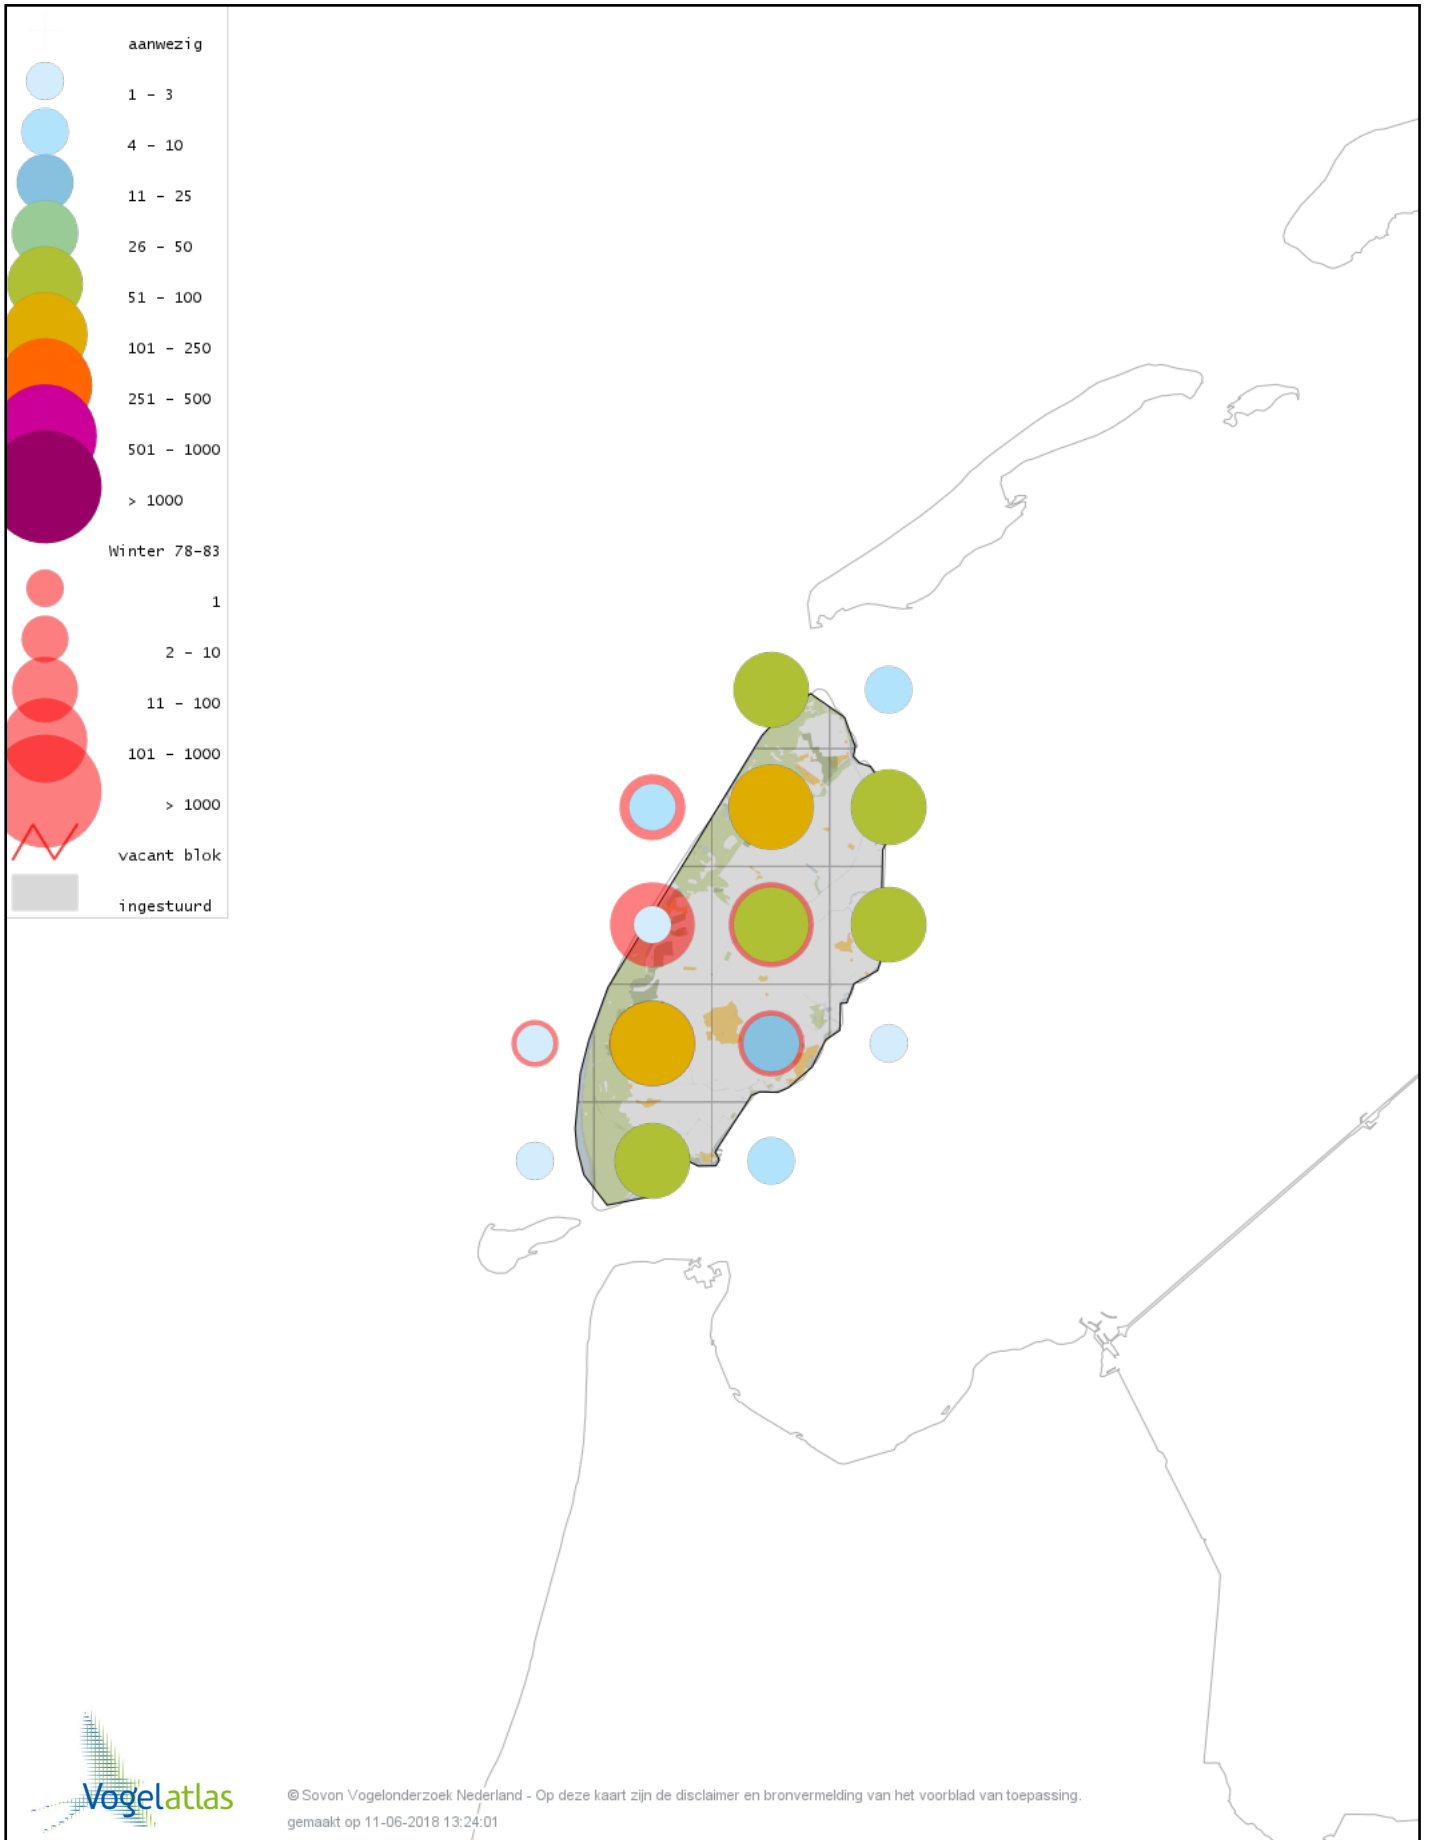

Voorlopige verspreidingskaart Veldleeuwerik winter

Voorlopige verspreidingskaart Strandleuwerik winter

Voorlopige verspreidingskaart Staartmees winter

Voorlopige verspreidingskaart Witkopstaartmees winter

Voorlopige verspreidingskaart Tjiftjaf winter

Voorlopige verspreidingskaart Siberische Tjiftjaf winter

Voorlopige verspreidingskaart Zwartkop winter

Voorlopige verspreidingskaart Pestvogel winter

Voorlopige verspreidingskaart Taigaboomkruiper winter

Voorlopige verspreidingskaart Boomkruiper winter

Voorlopige verspreidingskaart Winterkoning winter

Voorlopige verspreidingskaart Spreeuw winter

Voorlopige verspreidingskaart Beflijster winter

Voorlopige verspreidingskaart Merel winter