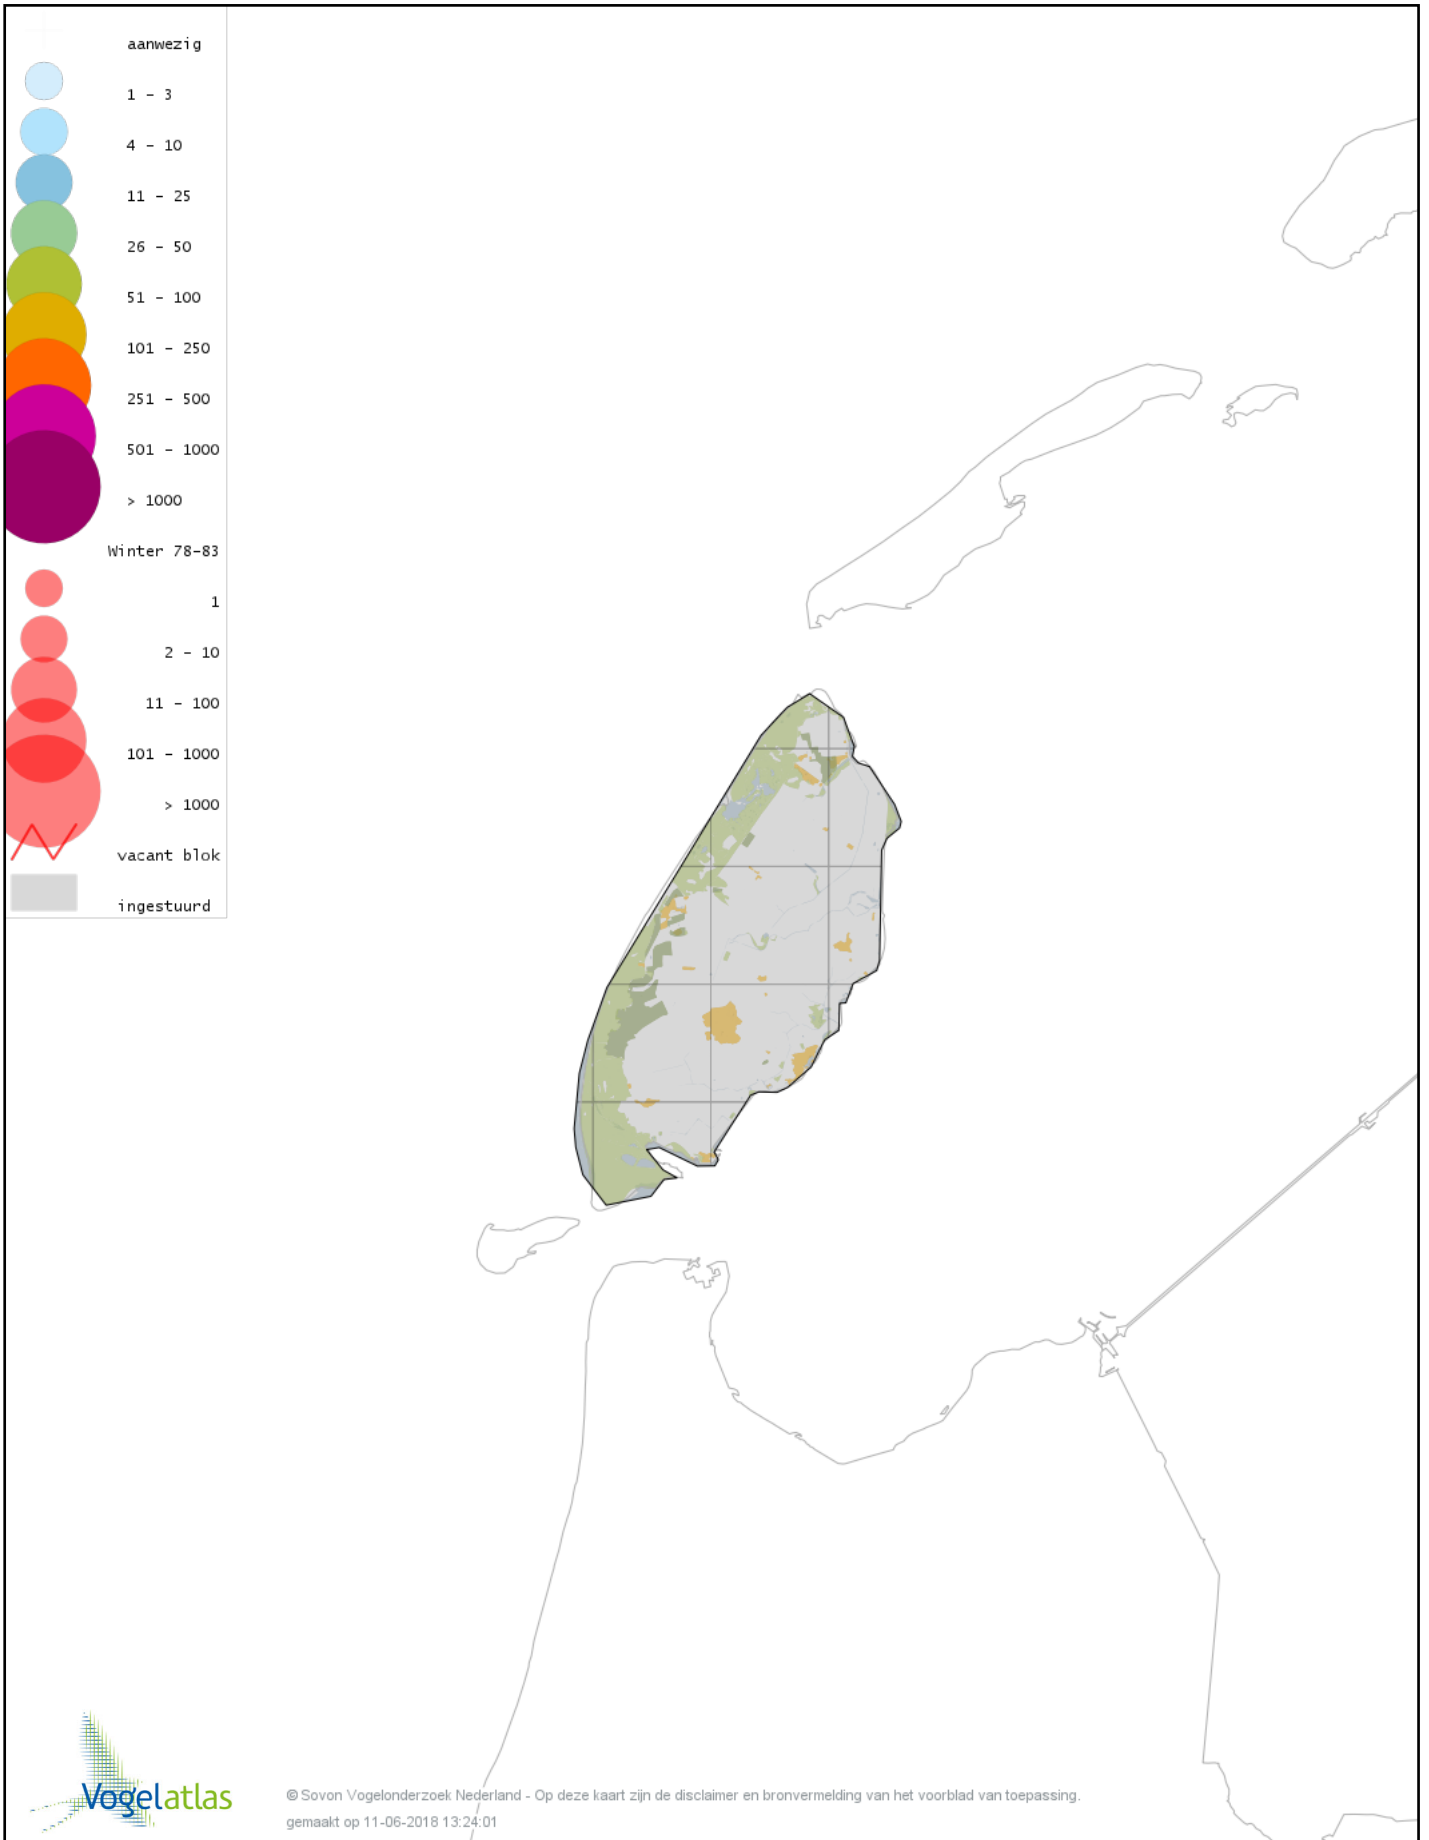

Voorlopige verspreidingskaart Brilduiker winter

Voorlopige verspreidingskaart Grote Zaagbek winter

Voorlopige verspreidingskaart Middelste Zaagbek winter

Voorlopige verspreidingskaart Krakeend winter

Voorlopige verspreidingskaart Smient winter

Voorlopige verspreidingskaart Slobeend winter

Voorlopige verspreidingskaart Wilde Eend winter

Voorlopige verspreidingskaart Soepeend winter

Voorlopige verspreidingskaart Pijlstaart winter

Voorlopige verspreidingskaart Wintertaling winter

Voorlopige verspreidingskaart Amerikaanse Wintertaling winter

Voorlopige verspreidingskaart Fazant winter

Voorlopige verspreidingskaart Roodkeelduiker winter

Voorlopige verspreidingskaart Parelduiker winter

Voorlopige verspreidingskaart IJsduiker winter

Voorlopige verspreidingskaart Noordse Stormvogel winter

Voorlopige verspreidingskaart Grauwe Pijlstormvogel winter

© Sovon Vogelonderzoek Nederland - Op deze kaart zijn de disclaimer en bronvermelding van het voorblad van toepassing.
gemaakt op 11-06-2018 13:24:01