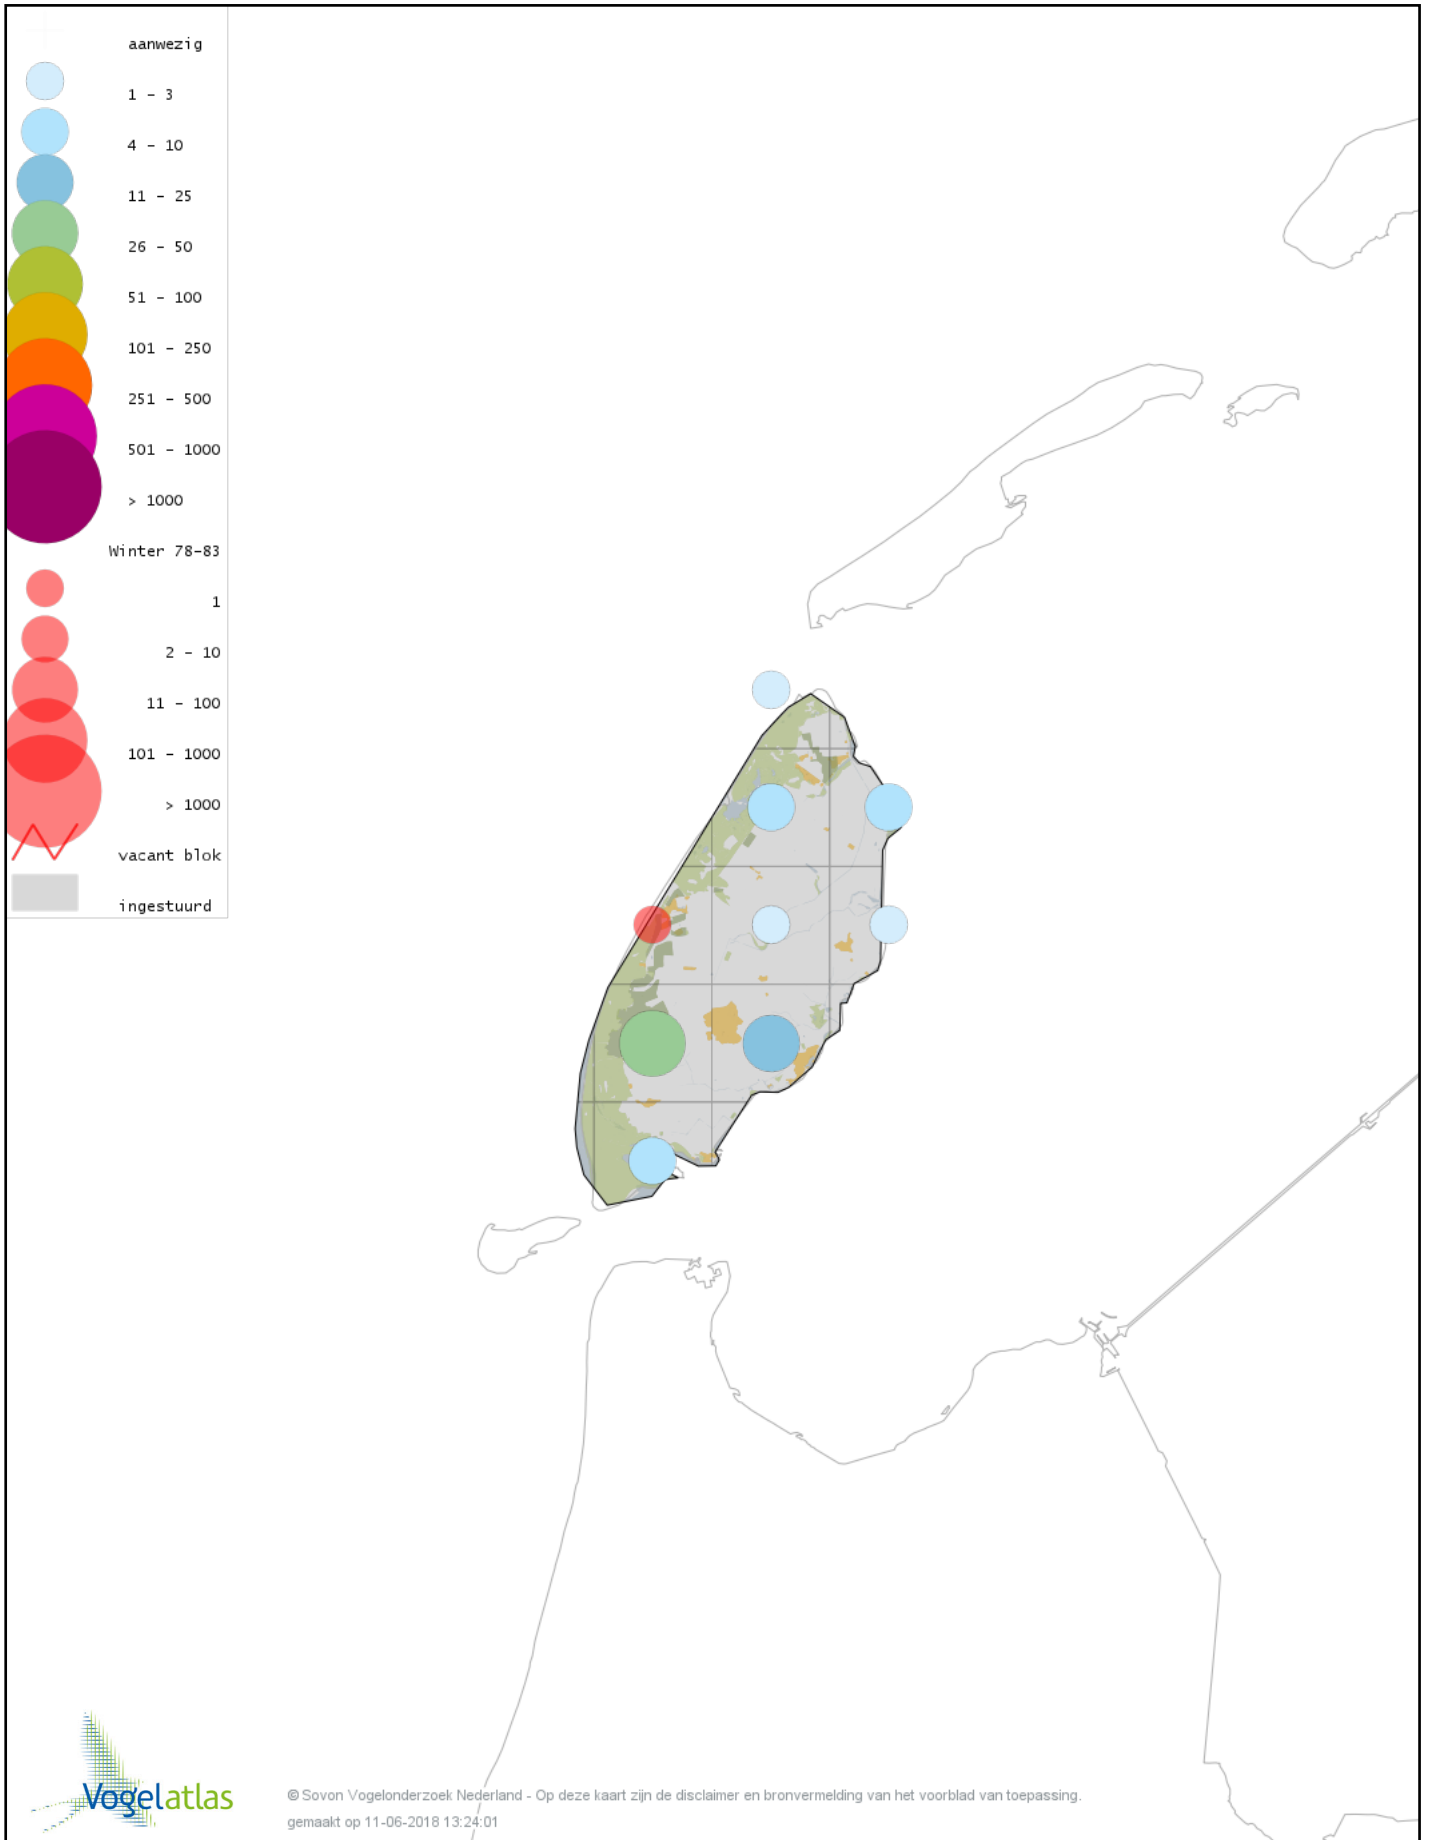

Voorlopige verspreidingskaart Veldleeuwerik winter

Voorlopige verspreidingskaart Strandleuwerik winter

Voorlopige verspreidingskaart Staartmees winter

Voorlopige verspreidingskaart Witkopstaartmees winter

Voorlopige verspreidingskaart Tjiftjaf winter

Voorlopige verspreidingskaart Siberische Tjiftjaf winter

Voorlopige verspreidingskaart Zwartkop winter

Voorlopige verspreidingskaart Pestvogel winter

Voorlopige verspreidingskaart Taigaboomkruiper winter

Voorlopige verspreidingskaart Boomkruiper winter

Voorlopige verspreidingskaart Winterkoning winter

Voorlopige verspreidingskaart Spreeuw winter

Voorlopige verspreidingskaart Beflijster winter

Voorlopige verspreidingskaart Merel winter