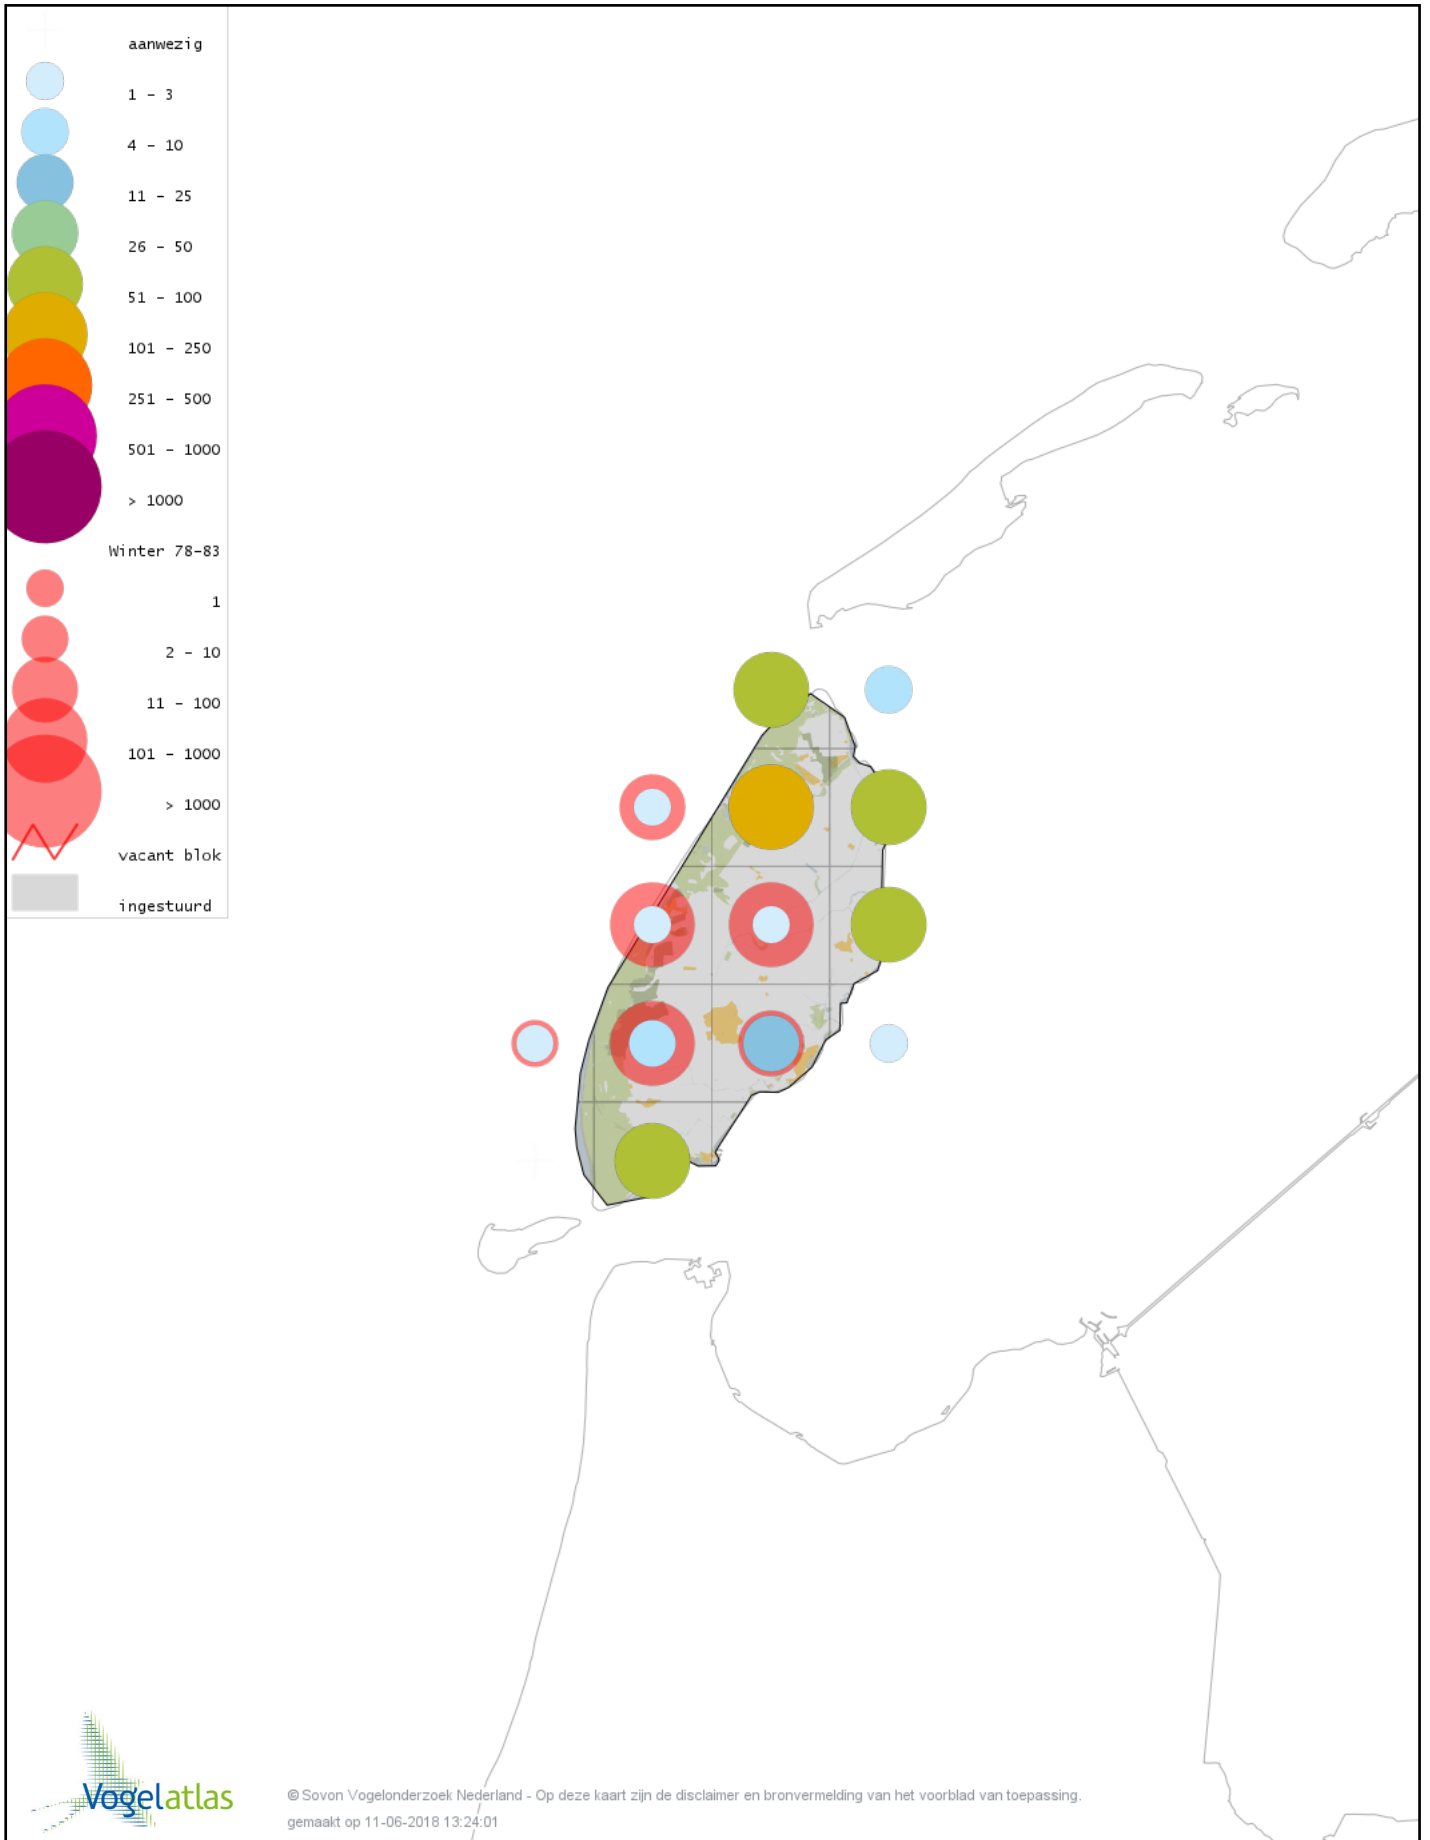

Voorlopige verspreidingskaart Tjiftjaf winter

Voorlopige verspreidingskaart Siberische Tjiftjaf winter

Voorlopige verspreidingskaart Zwartkop winter

Voorlopige verspreidingskaart Pestvogel winter

Voorlopige verspreidingskaart Taigaboomkruiper winter

Voorlopige verspreidingskaart Boomkruiper winter

Voorlopige verspreidingskaart Winterkoning winter

Voorlopige verspreidingskaart Spreeuw winter

Voorlopige verspreidingskaart Beflijster winter

Voorlopige verspreidingskaart Merel winter

Voorlopige verspreidingskaart Kramsvogel winter

Voorlopige verspreidingskaart Zanglijster winter

Voorlopige verspreidingskaart Koperwiek winter

Voorlopige verspreidingskaart Grote Lijster winter

Voorlopige verspreidingskaart Roodborst winter

Voorlopige verspreidingskaart Zwarte Roodstaart winter

Voorlopige verspreidingskaart Roodborsttapuit winter

Voorlopige verspreidingskaart Heggenmus winter

Voorlopige verspreidingskaart Huismus winter

Voorlopige verspreidingskaart Ringmus winter