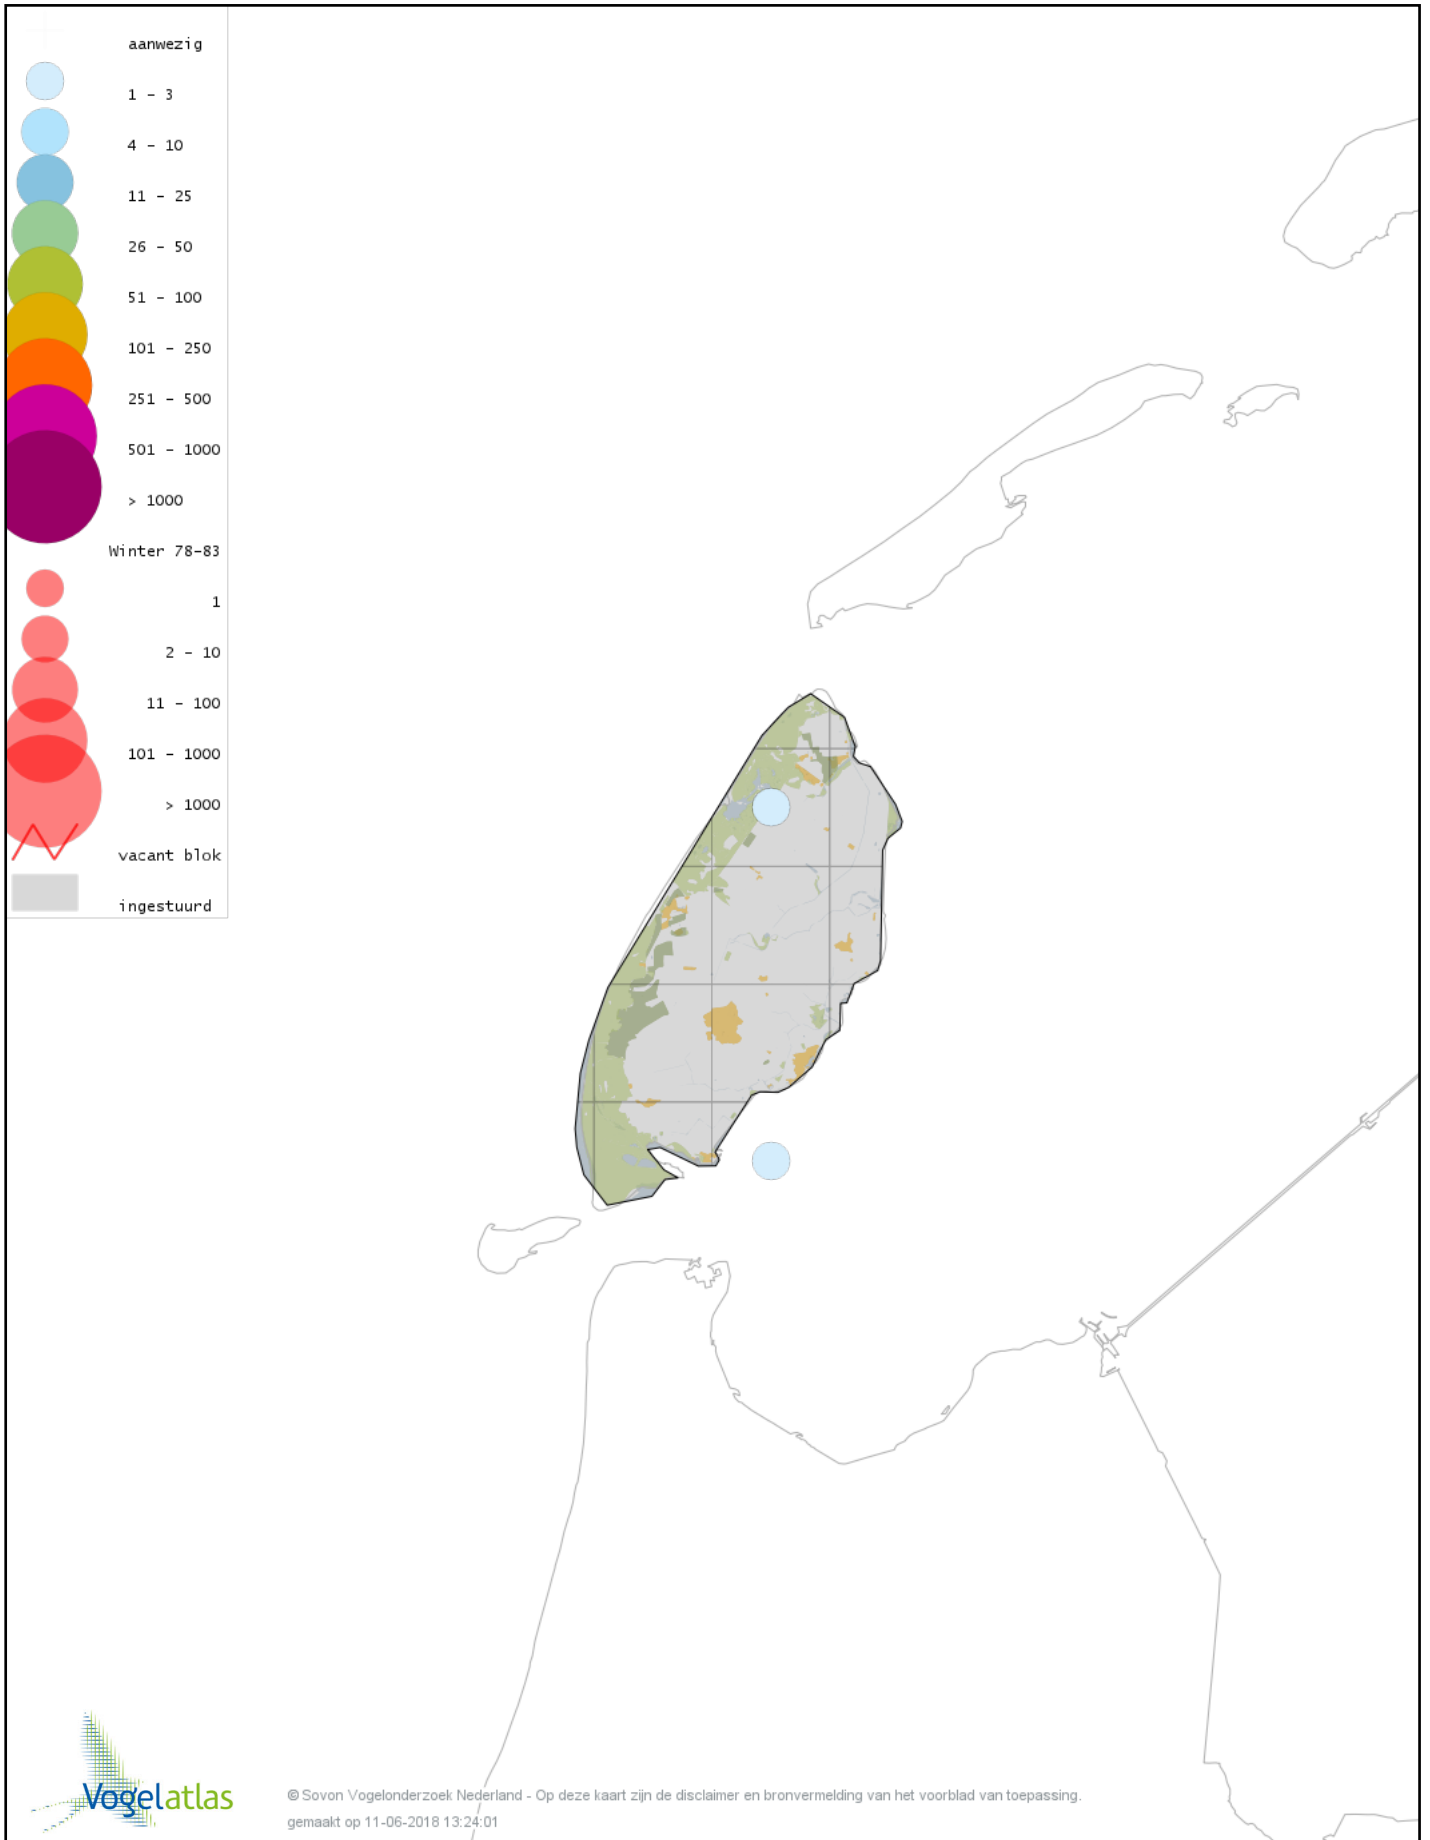

Voorlopige verspreidingskaart Zwartkopmeeuw winter