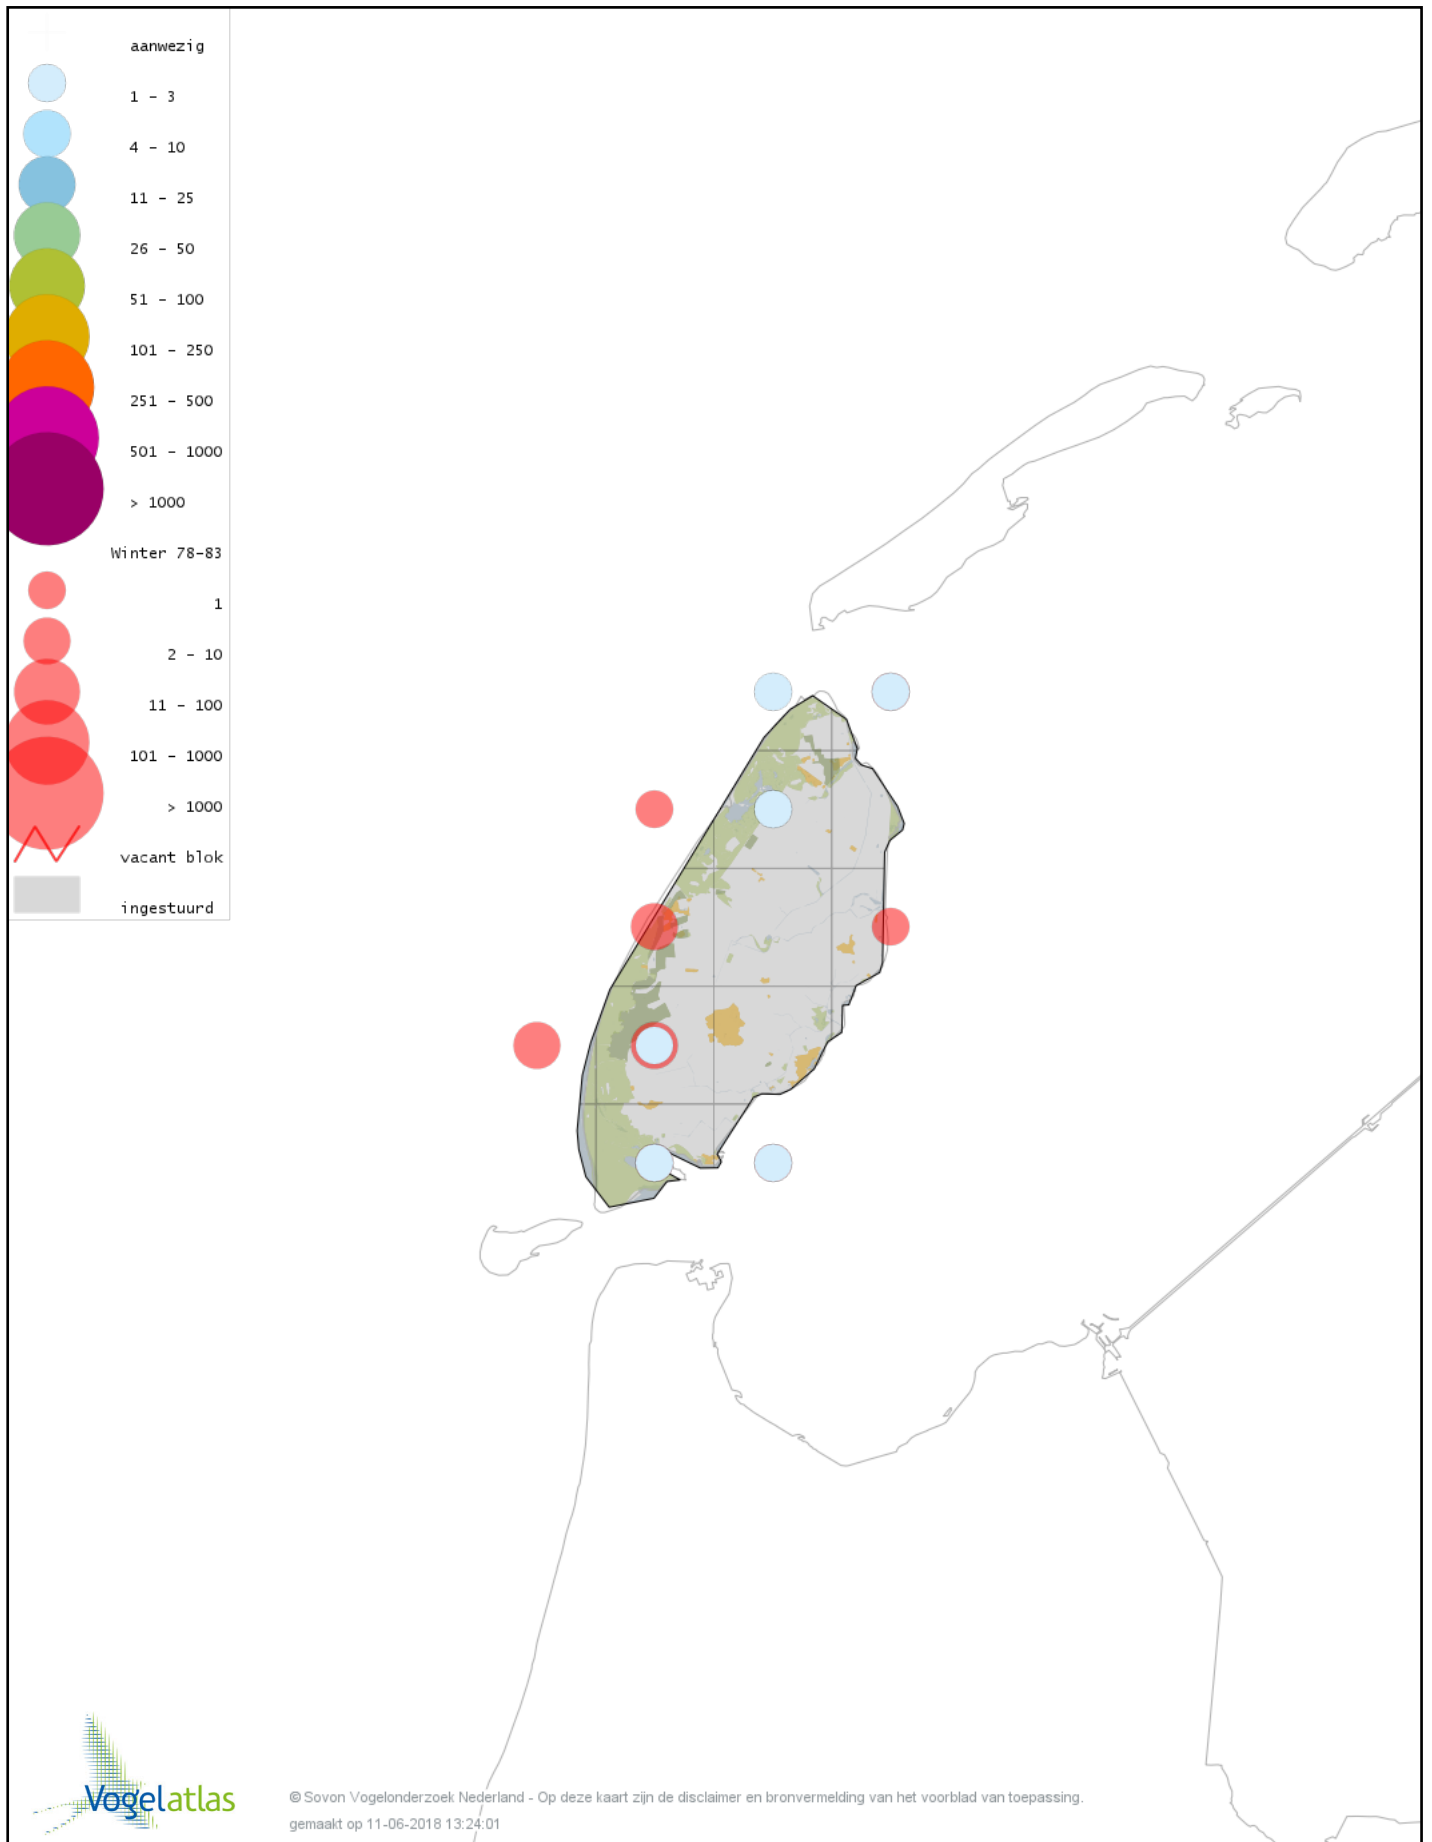

Voorlopige verspreidingskaart Geelpootmeeuw winter

Voorlopige verspreidingskaart Pontische Meeuw winter

Voorlopige verspreidingskaart Kleine Burgemeester winter

Voorlopige verspreidingskaart Grote Burgemeester winter

Voorlopige verspreidingskaart Grote Mantelmeeuw winter

Voorlopige verspreidingskaart Grote Stern winter

Voorlopige verspreidingskaart Zeekoet winter

Voorlopige verspreidingskaart Alk winter

Voorlopige verspreidingskaart Alk of Zeekoet winter

Voorlopige verspreidingskaart Zwarte Zeekoet winter

Voorlopige verspreidingskaart Kleine Alk winter

Voorlopige verspreidingskaart Papegaaiduiker winter

Voorlopige verspreidingskaart Stadsduif winter

Voorlopige verspreidingskaart Holenduif winter