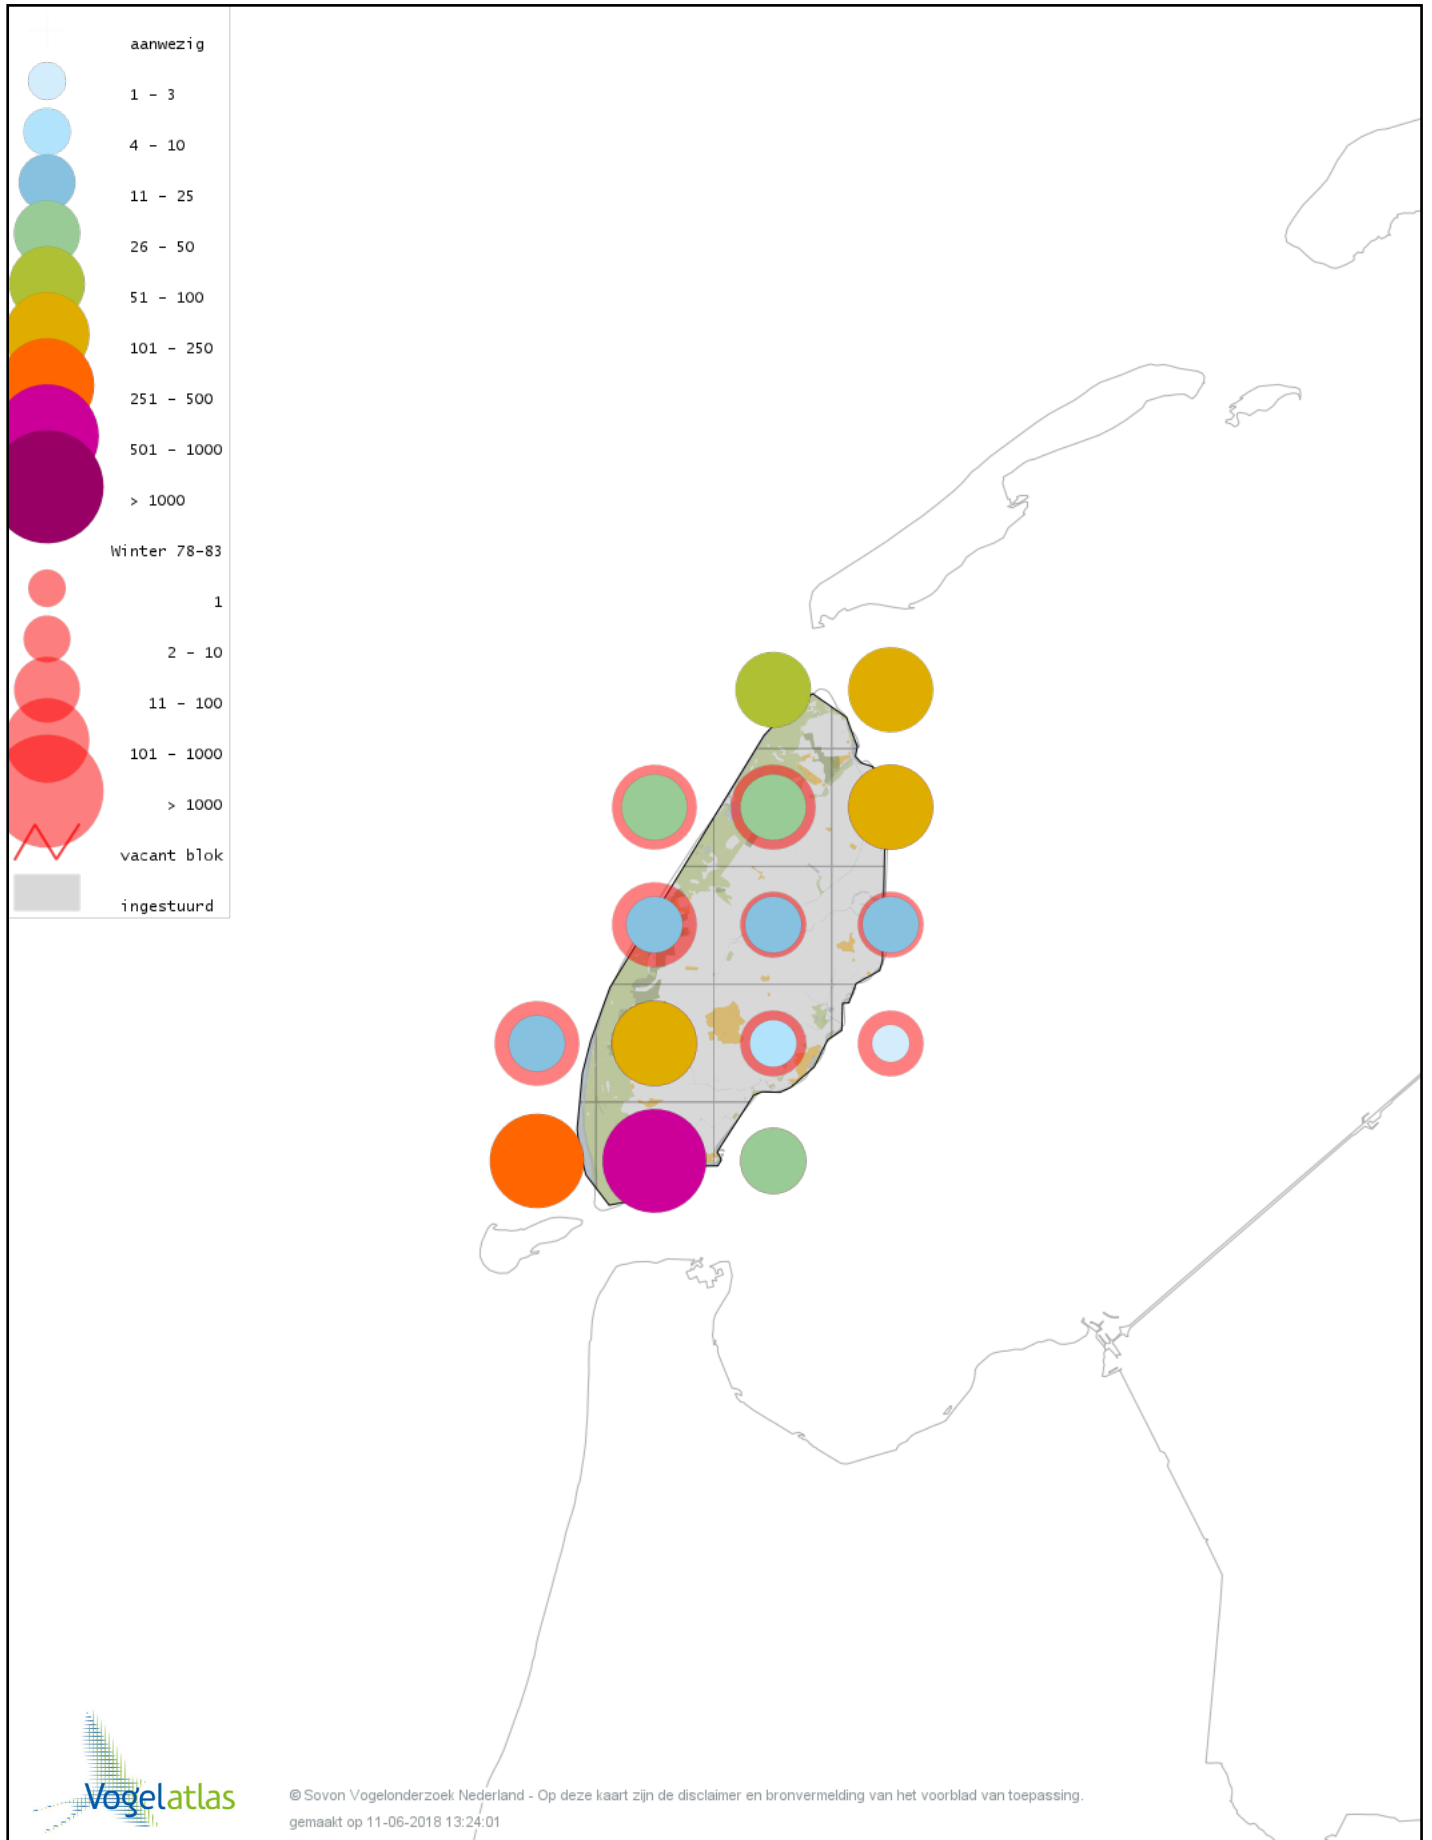

Voorlopige verspreidingskaart Geelpootmeeuw winter

Voorlopige verspreidingskaart Pontische Meeuw winter

Voorlopige verspreidingskaart Kleine Burgemeester winter

Voorlopige verspreidingskaart Grote Burgemeester winter

Voorlopige verspreidingskaart Grote Mantelmeeuw winter

Voorlopige verspreidingskaart Grote Stern winter

Voorlopige verspreidingskaart Zeekoet winter

Voorlopige verspreidingskaart Alk winter

Voorlopige verspreidingskaart Alk of Zeekoet winter