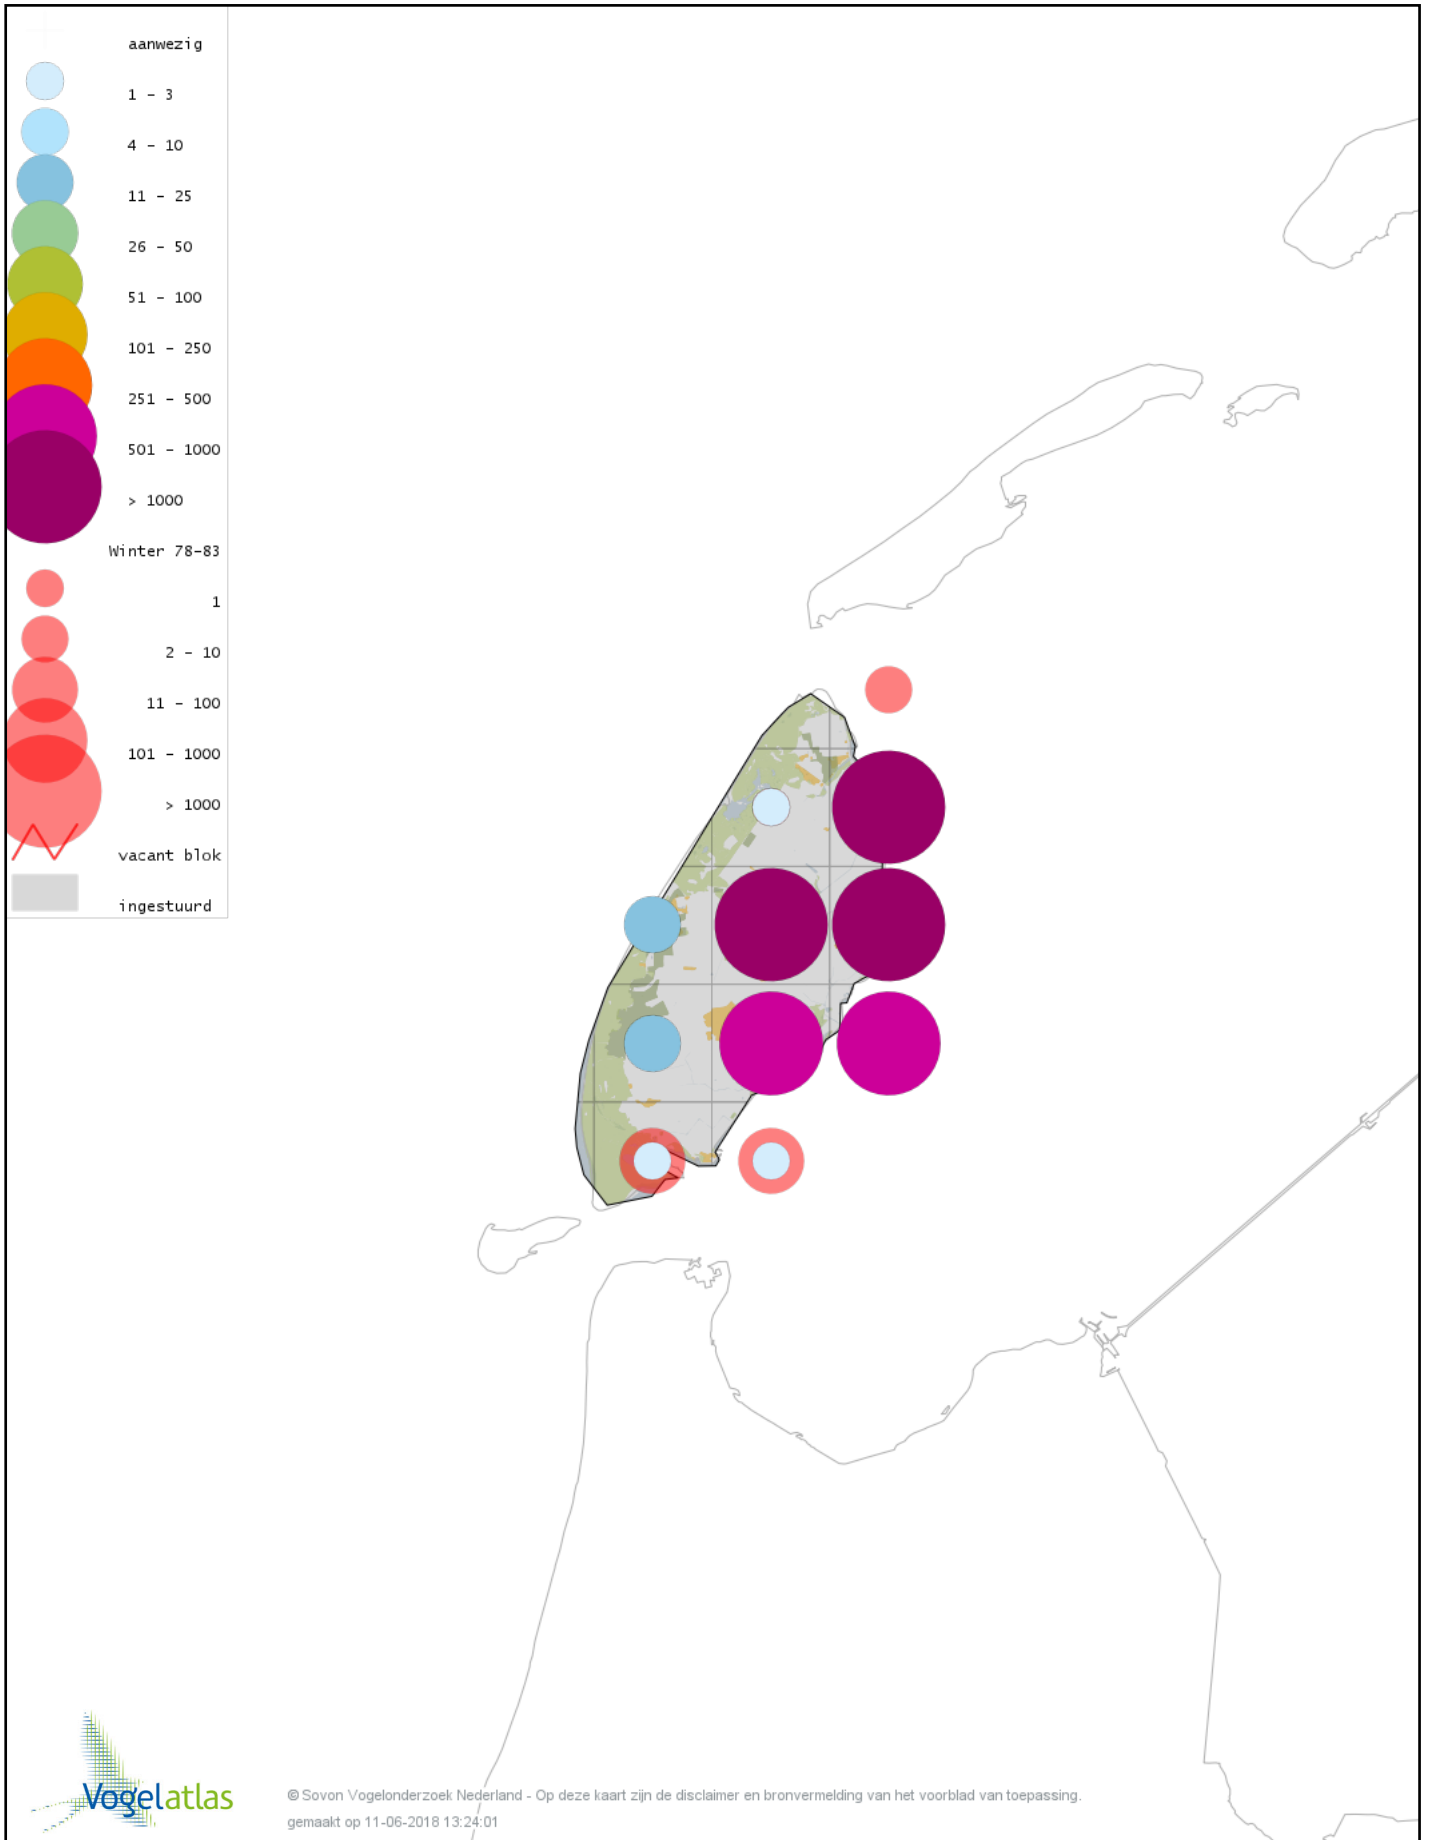

Voorlopige verspreidingskaart Kleine Zwaan winter

Voorlopige verspreidingskaart Wilde Zwaan winter

Voorlopige verspreidingskaart Indische Gans winter

Voorlopige verspreidingskaart Ross' Gans winter

Voorlopige verspreidingskaart Keizergans winter

Voorlopige verspreidingskaart Taigarietgans winter

Voorlopige verspreidingskaart Toendrarietgans winter

Voorlopige verspreidingskaart Kleine Rietgans winter

Voorlopige verspreidingskaart Grauwe Gans winter

Voorlopige verspreidingskaart Soepgans winter

Voorlopige verspreidingskaart Kolgans winter

Voorlopige verspreidingskaart Kleine Canadese Gans (minima) winter

Voorlopige verspreidingskaart Grote Canadese Gans winter

Voorlopige verspreidingskaart Brandgans winter

Voorlopige verspreidingskaart Brandgans x Canadese Gans winter

Voorlopige verspreidingskaart Brandgans x Grauwe Gans winter

Voorlopige verspreidingskaart Canadese gans x Grauwe gans winter