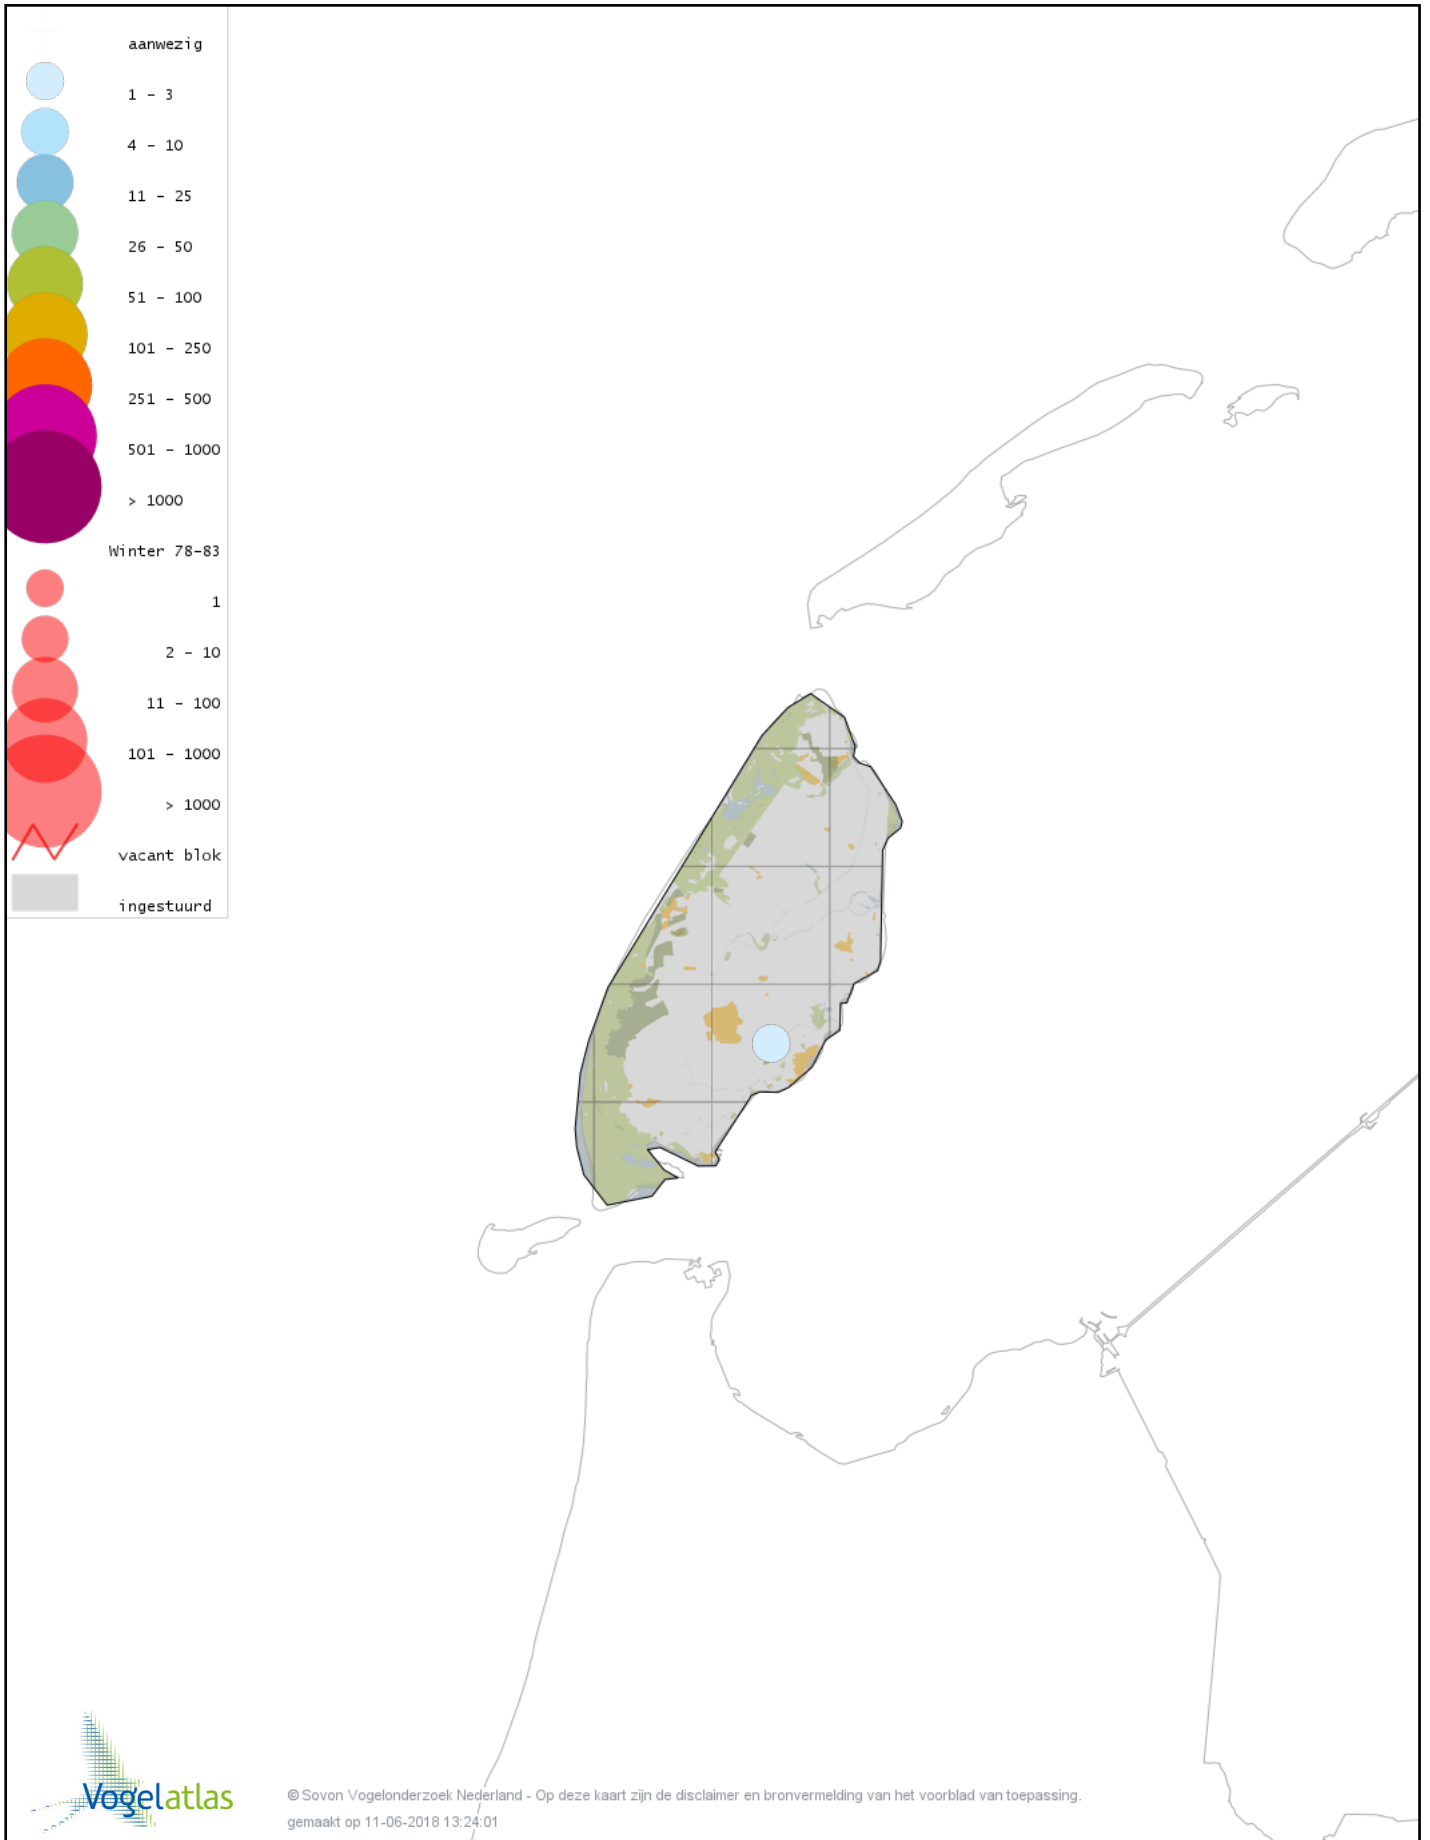

Voorlopige verspreidingskaart Tjiftjaf winter

Voorlopige verspreidingskaart Siberische Tjiftjaf winter

Voorlopige verspreidingskaart Zwartkop winter

Voorlopige verspreidingskaart Pestvogel winter

Voorlopige verspreidingskaart Taigaboomkruiper winter

Voorlopige verspreidingskaart Boomkruiper winter

Voorlopige verspreidingskaart Winterkoning winter

Voorlopige verspreidingskaart Spreeuw winter

Voorlopige verspreidingskaart Beflijster winter

Voorlopige verspreidingskaart Merel winter

Voorlopige verspreidingskaart Kramsvogel winter

Voorlopige verspreidingskaart Zanglijster winter

Voorlopige verspreidingskaart Koperwiek winter

Voorlopige verspreidingskaart Grote Lijster winter

Voorlopige verspreidingskaart Roodborst winter