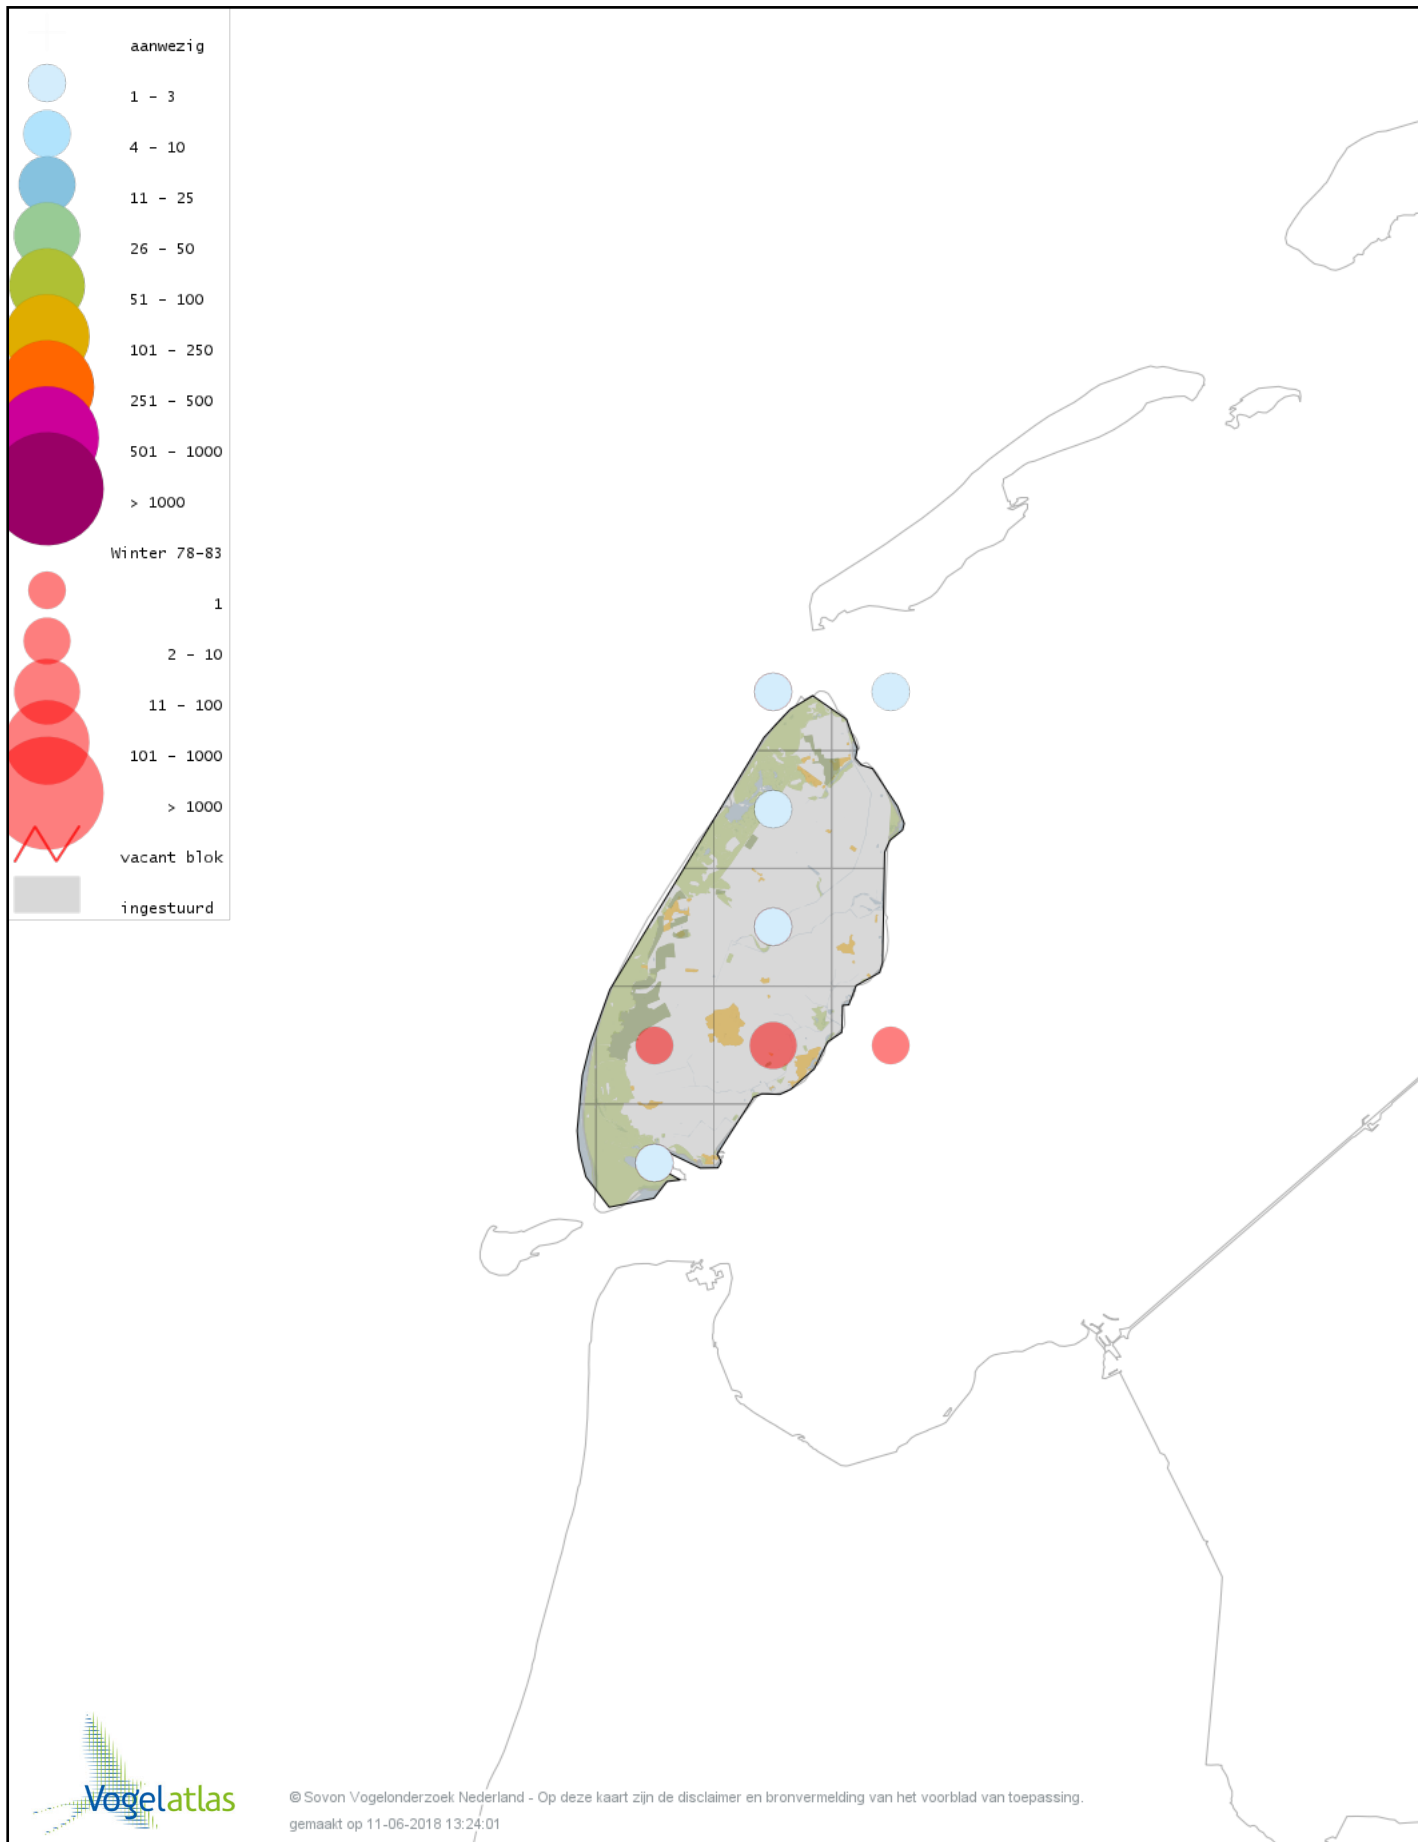

Voorlopige verspreidingskaart IJsduiker winter

Voorlopige verspreidingskaart Noordse Stormvogel winter

Voorlopige verspreidingskaart Grauwe Pijlstormvogel winter

© Sovon Vogelonderzoek Nederland - Op deze kaart zijn de disclaimer en bronvermelding van het voorblad van toepassing.
gemaakt op 11-06-2018 13:24:01

Voorlopige verspreidingskaart Noordse Pijlstormvogel winter

Voorlopige verspreidingskaart Vaal Stormvogeltje winter

Voorlopige verspreidingskaart Jan-van-gent winter

Voorlopige verspreidingskaart Aalscholver winter

Voorlopige verspreidingskaart Grote Aalscholver winter

Voorlopige verspreidingskaart Kuifaalscholver winter

Voorlopige verspreidingskaart Roerdomp winter

Voorlopige verspreidingskaart Kleine Zilverreiger winter