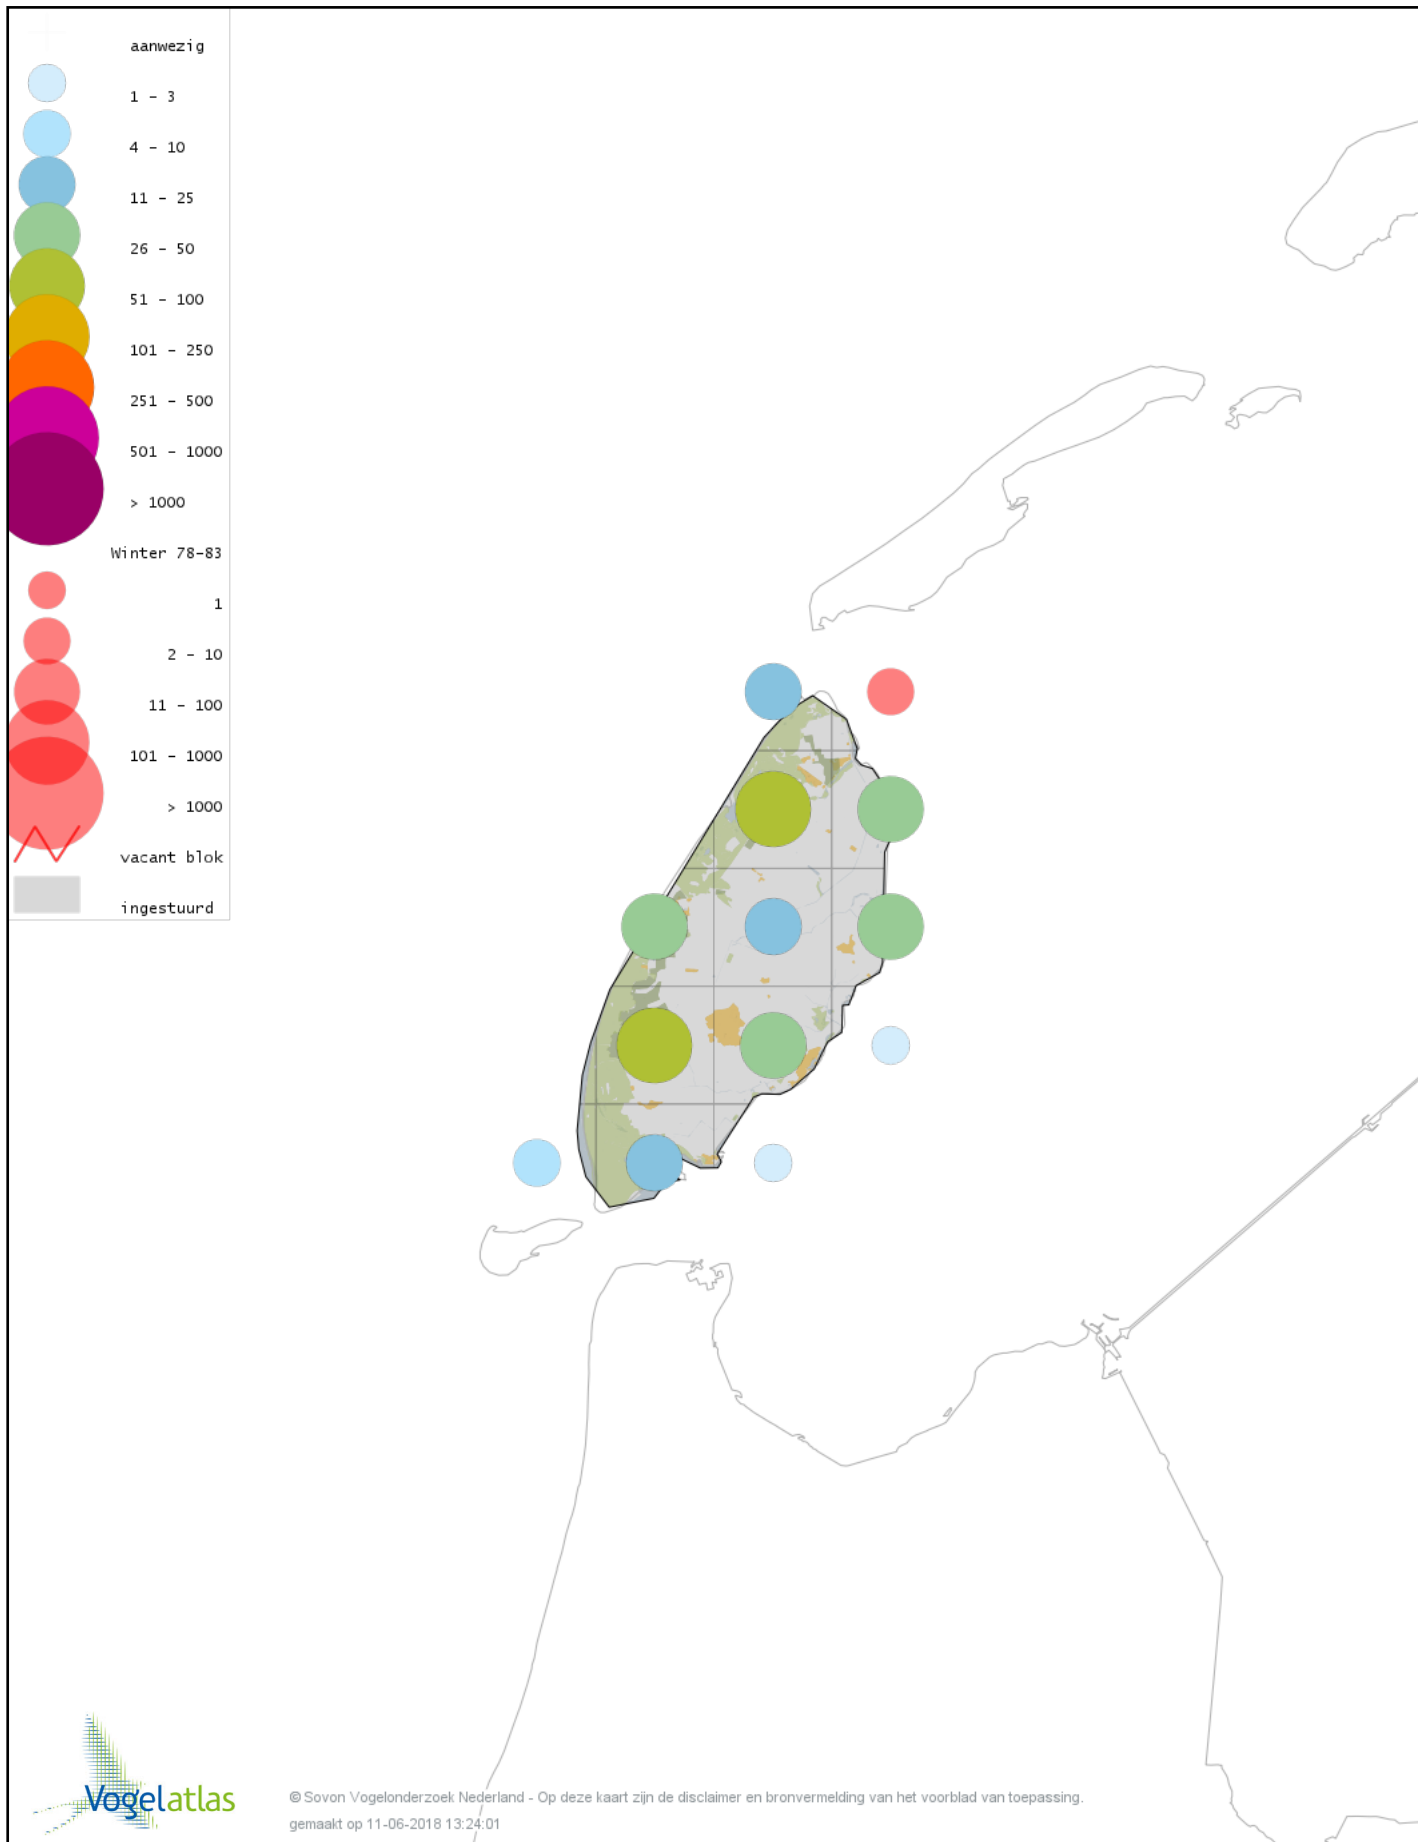

Voorlopige verspreidingskaart Putter winter