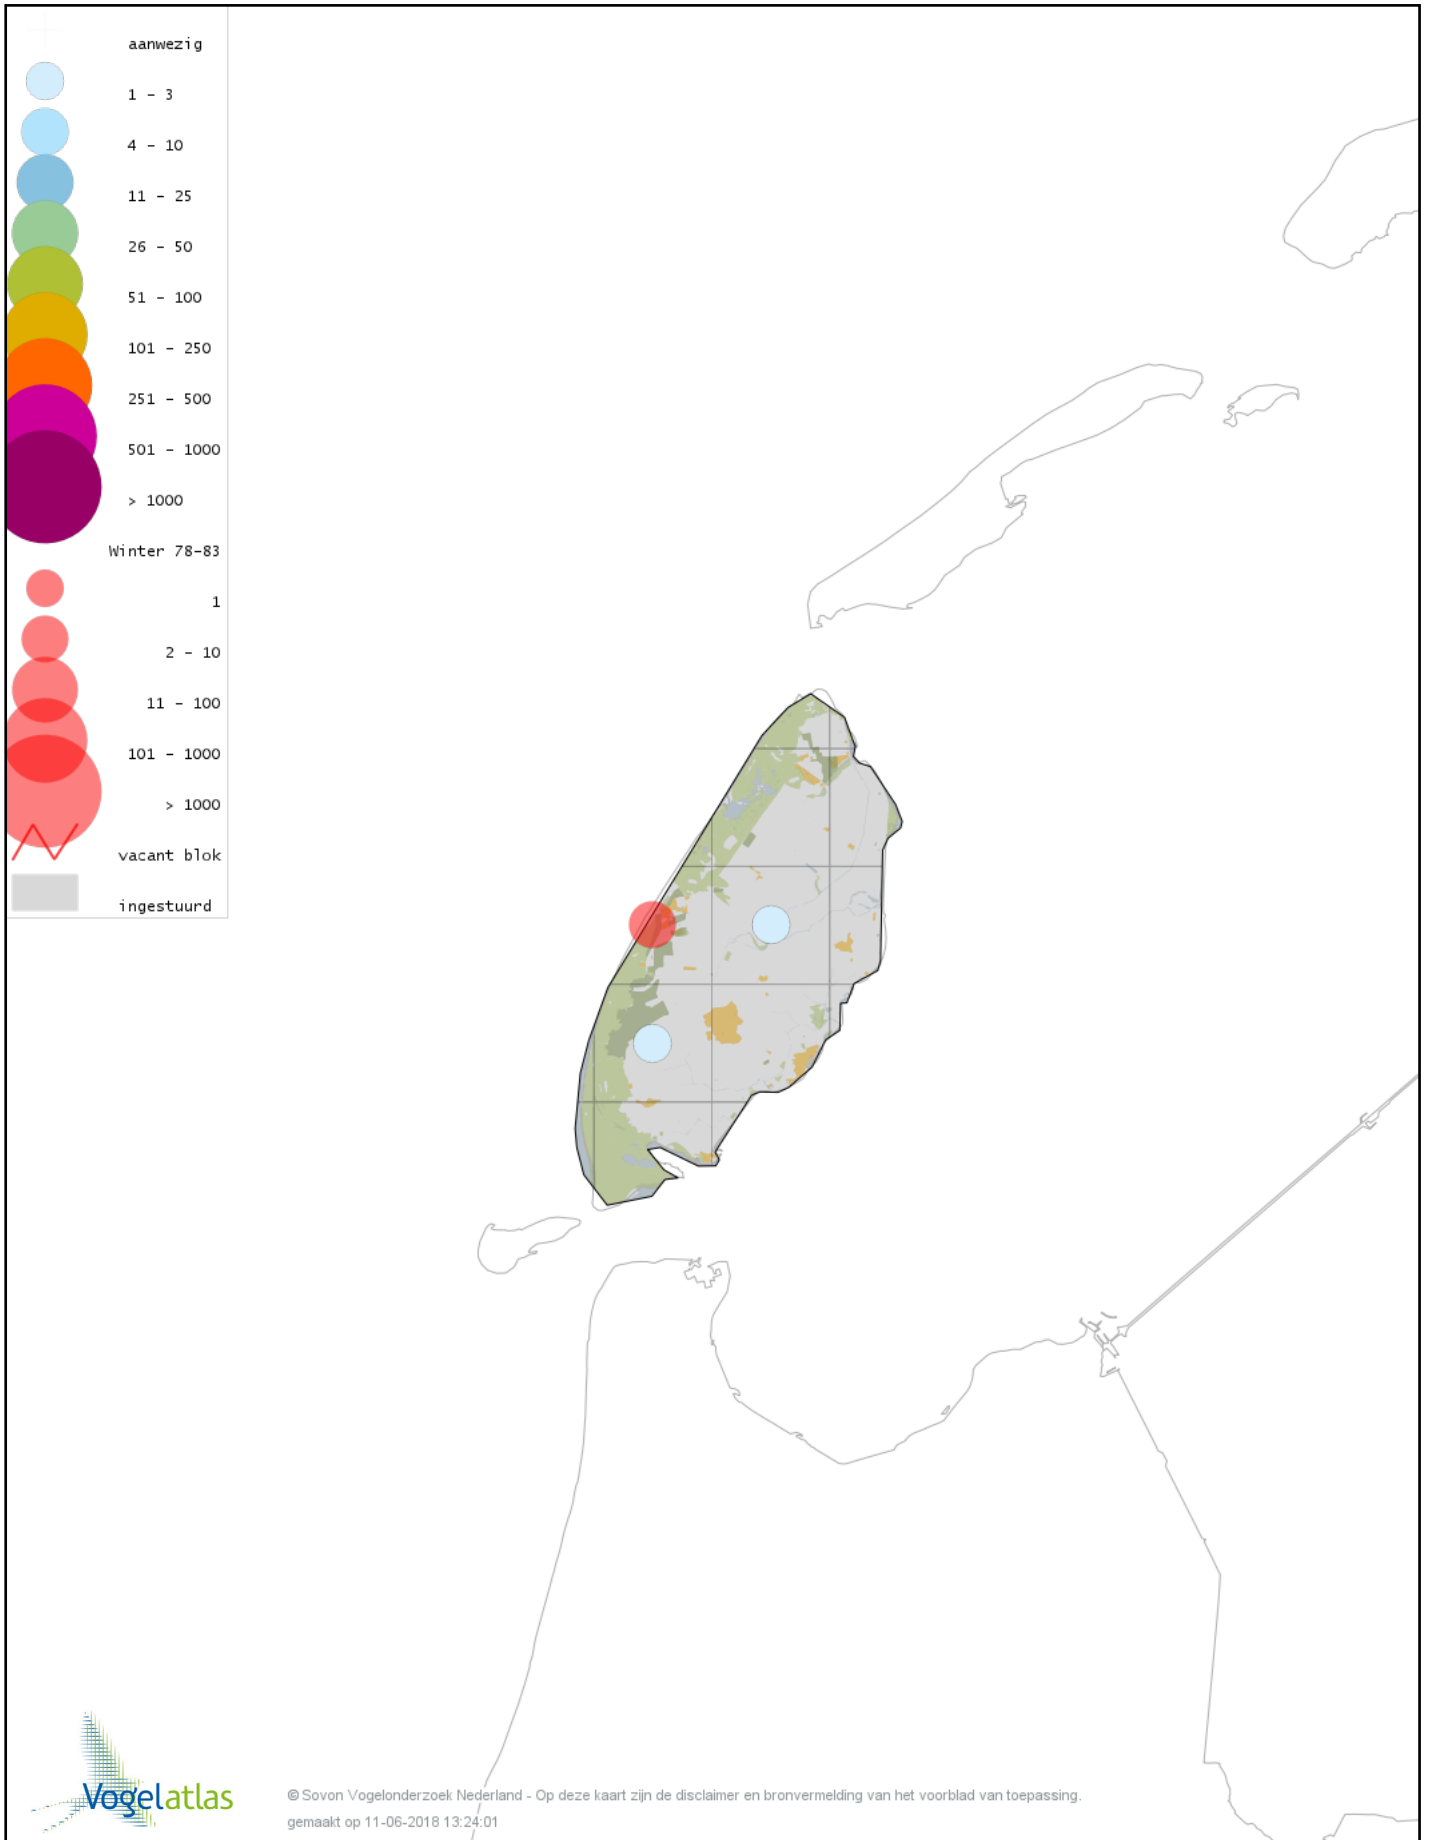

Voorlopige verspreidingskaart Rouwkwikstaart winter