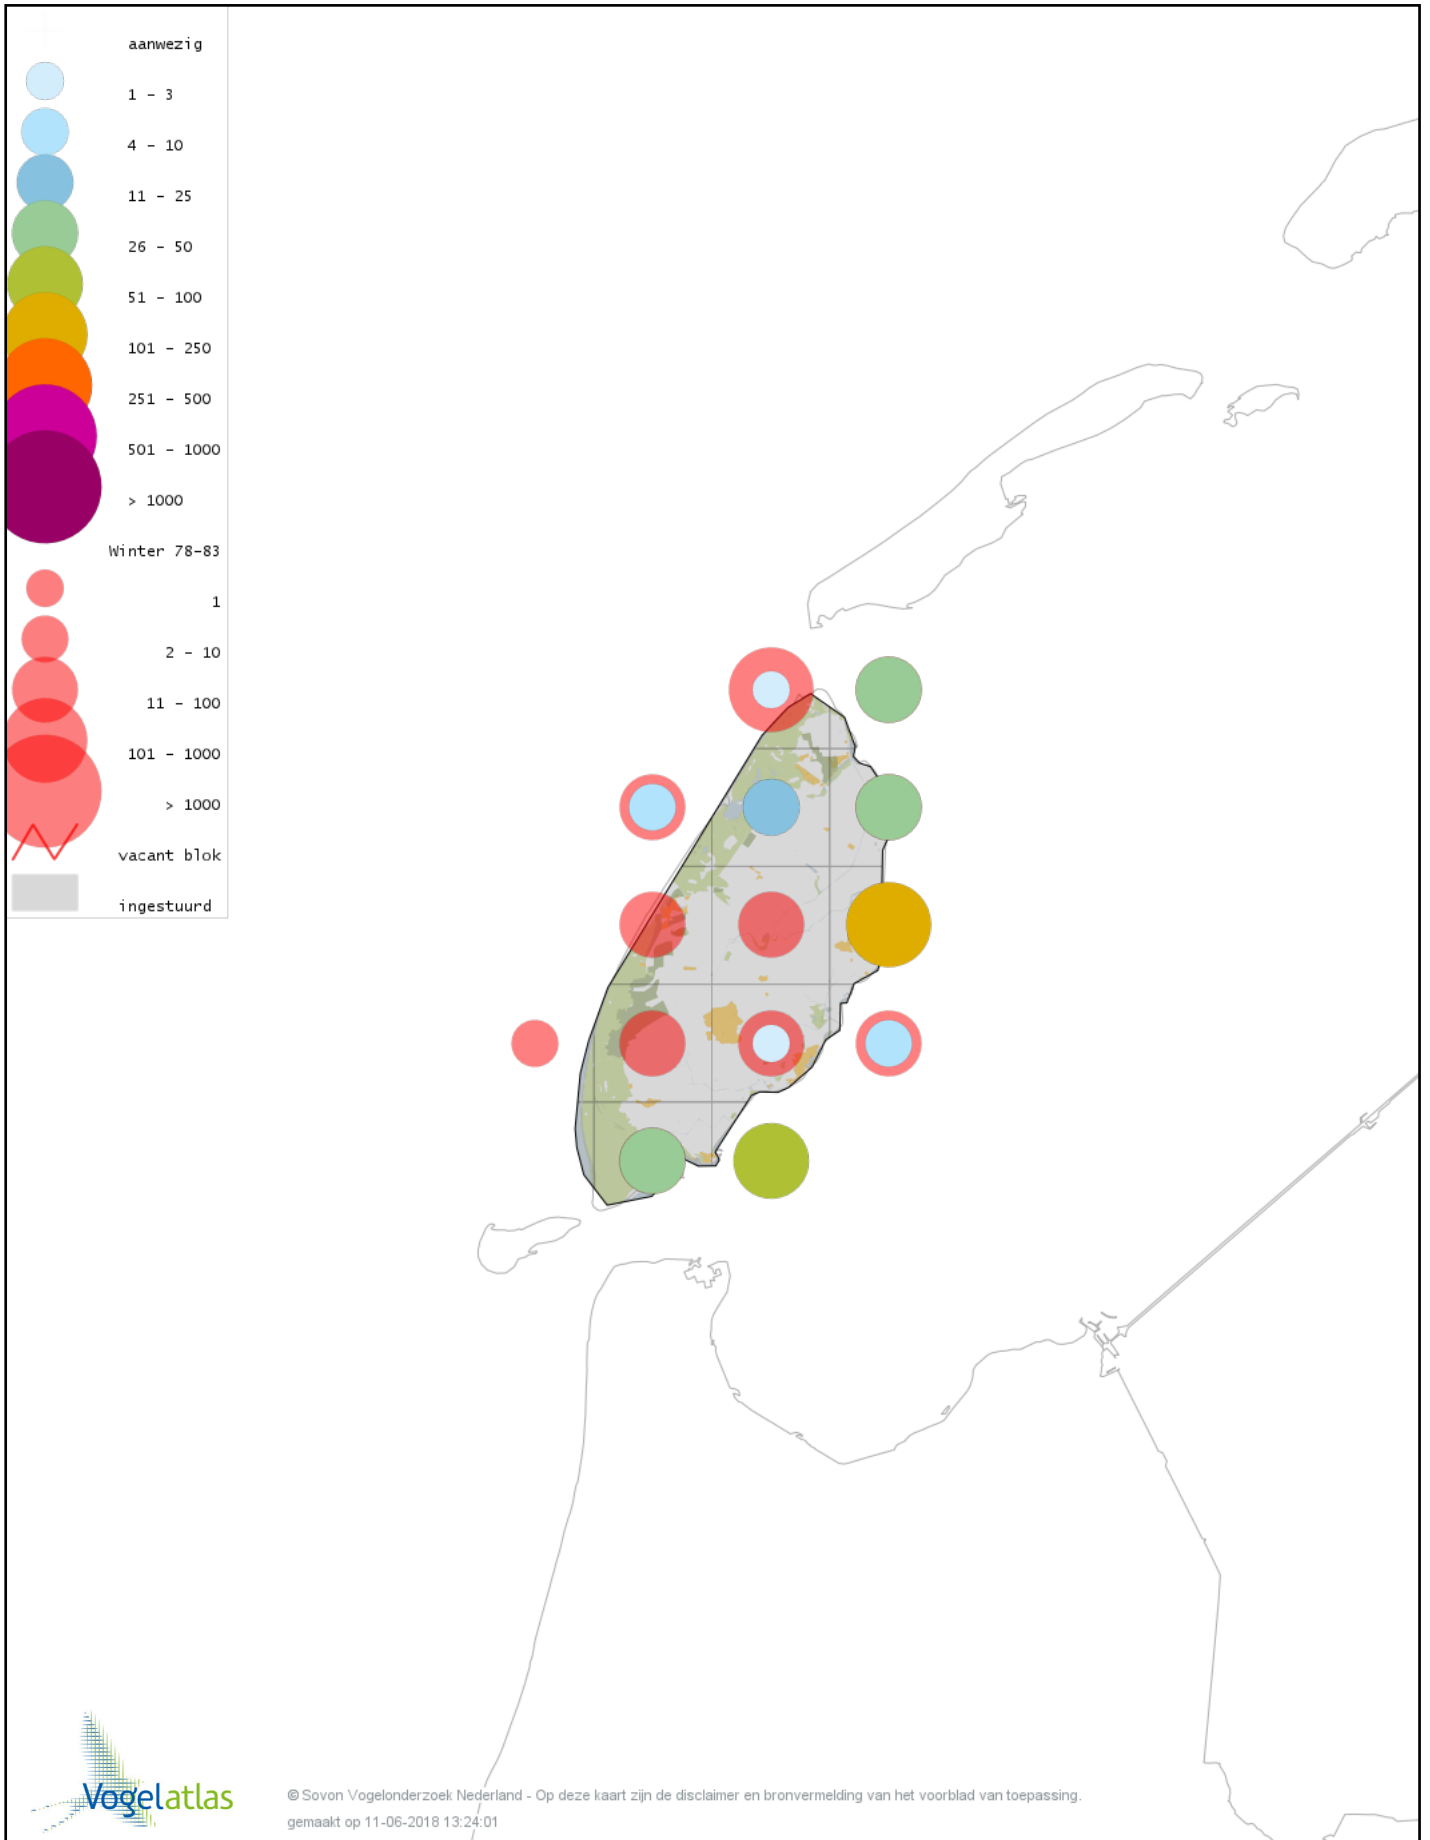

Voorlopige verspreidingskaart Kuifeend winter

Voorlopige verspreidingskaart Topper winter

Voorlopige verspreidingskaart Muskuseend winter

Voorlopige verspreidingskaart Mandarijneend winter

Voorlopige verspreidingskaart Manengans winter

Voorlopige verspreidingskaart Eider winter

Voorlopige verspreidingskaart Zwarte Zee-eend winter

Voorlopige verspreidingskaart Grote Zee-eend winter

Voorlopige verspreidingskaart IJseend winter

Voorlopige verspreidingskaart Nonnetje winter

Voorlopige verspreidingskaart Brilduiker winter

Voorlopige verspreidingskaart Grote Zaagbek winter

Voorlopige verspreidingskaart Middelste Zaagbek winter

Voorlopige verspreidingskaart Krakeend winter

Voorlopige verspreidingskaart Smient winter

Voorlopige verspreidingskaart Slobeend winter

Voorlopige verspreidingskaart Wilde Eend winter

Voorlopige verspreidingskaart Soepeend winter

Voorlopige verspreidingskaart Pijlstaart winter

Voorlopige verspreidingskaart Wintertaling winter