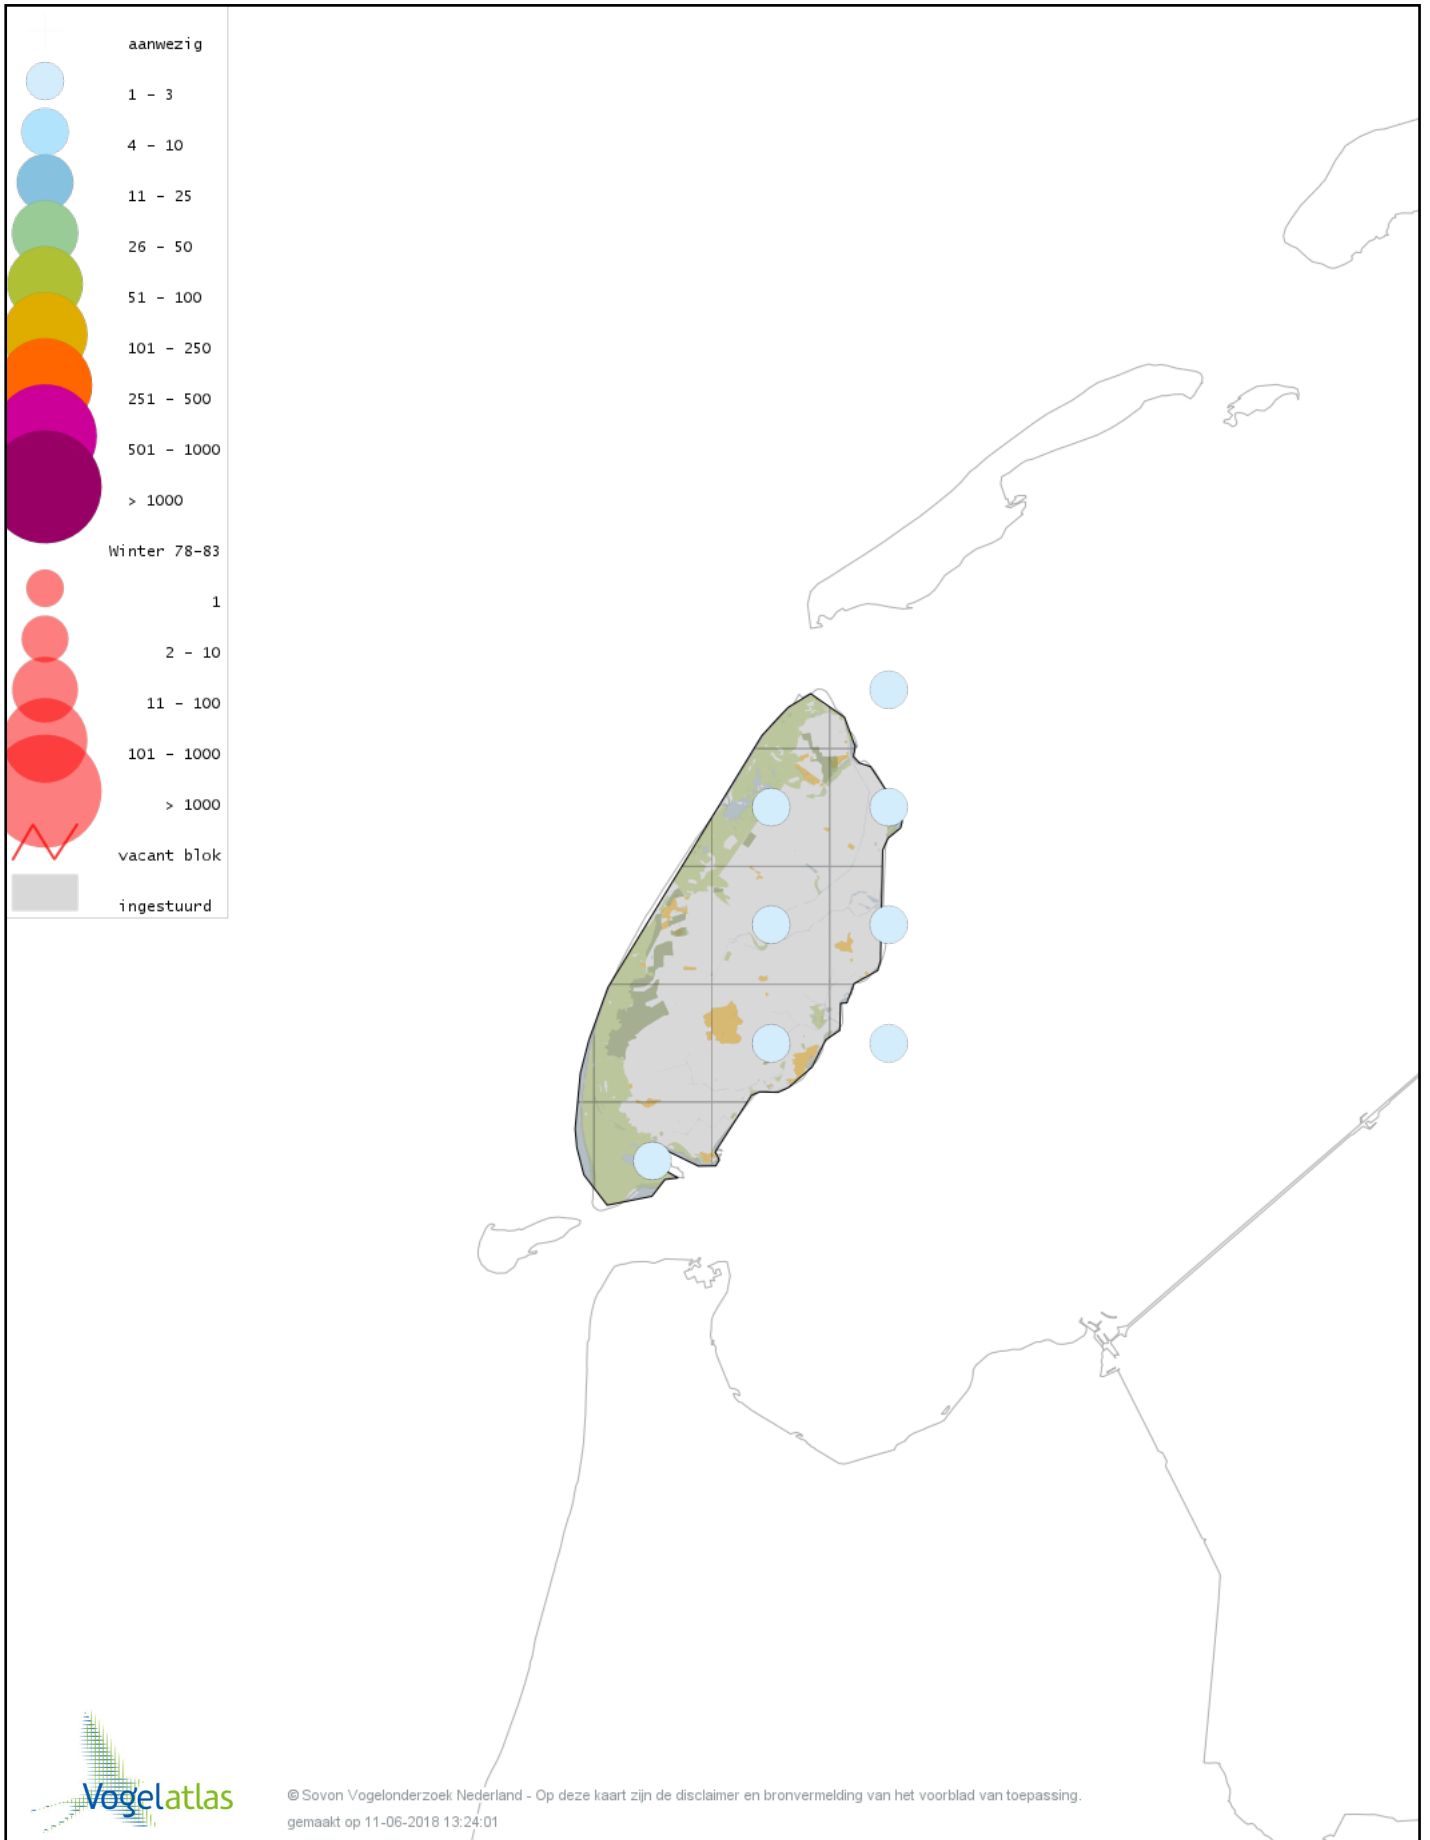

Voorlopige verspreidingskaart Soepgans winter

Voorlopige verspreidingskaart Kolgans winter

Voorlopige verspreidingskaart Kleine Canadese Gans (minima) winter

Voorlopige verspreidingskaart Grote Canadese Gans winter

Voorlopige verspreidingskaart Roodhalsgans winter

Voorlopige verspreidingskaart Witbuikrotgans winter

Voorlopige verspreidingskaart Rotgans winter

Voorlopige verspreidingskaart Zwarte Rotgans winter

Voorlopige verspreidingskaart Nijlgans winter

Voorlopige verspreidingskaart hybride gans winter

Voorlopige verspreidingskaart Casarca winter

Voorlopige verspreidingskaart Bergeend winter

Voorlopige verspreidingskaart Krooneend winter

Voorlopige verspreidingskaart Tafeleend winter

Voorlopige verspreidingskaart Kuifeend winter

Voorlopige verspreidingskaart Topper winter

Voorlopige verspreidingskaart Muskuseend winter

Voorlopige verspreidingskaart Mandarijneend winter

Voorlopige verspreidingskaart Manengans winter