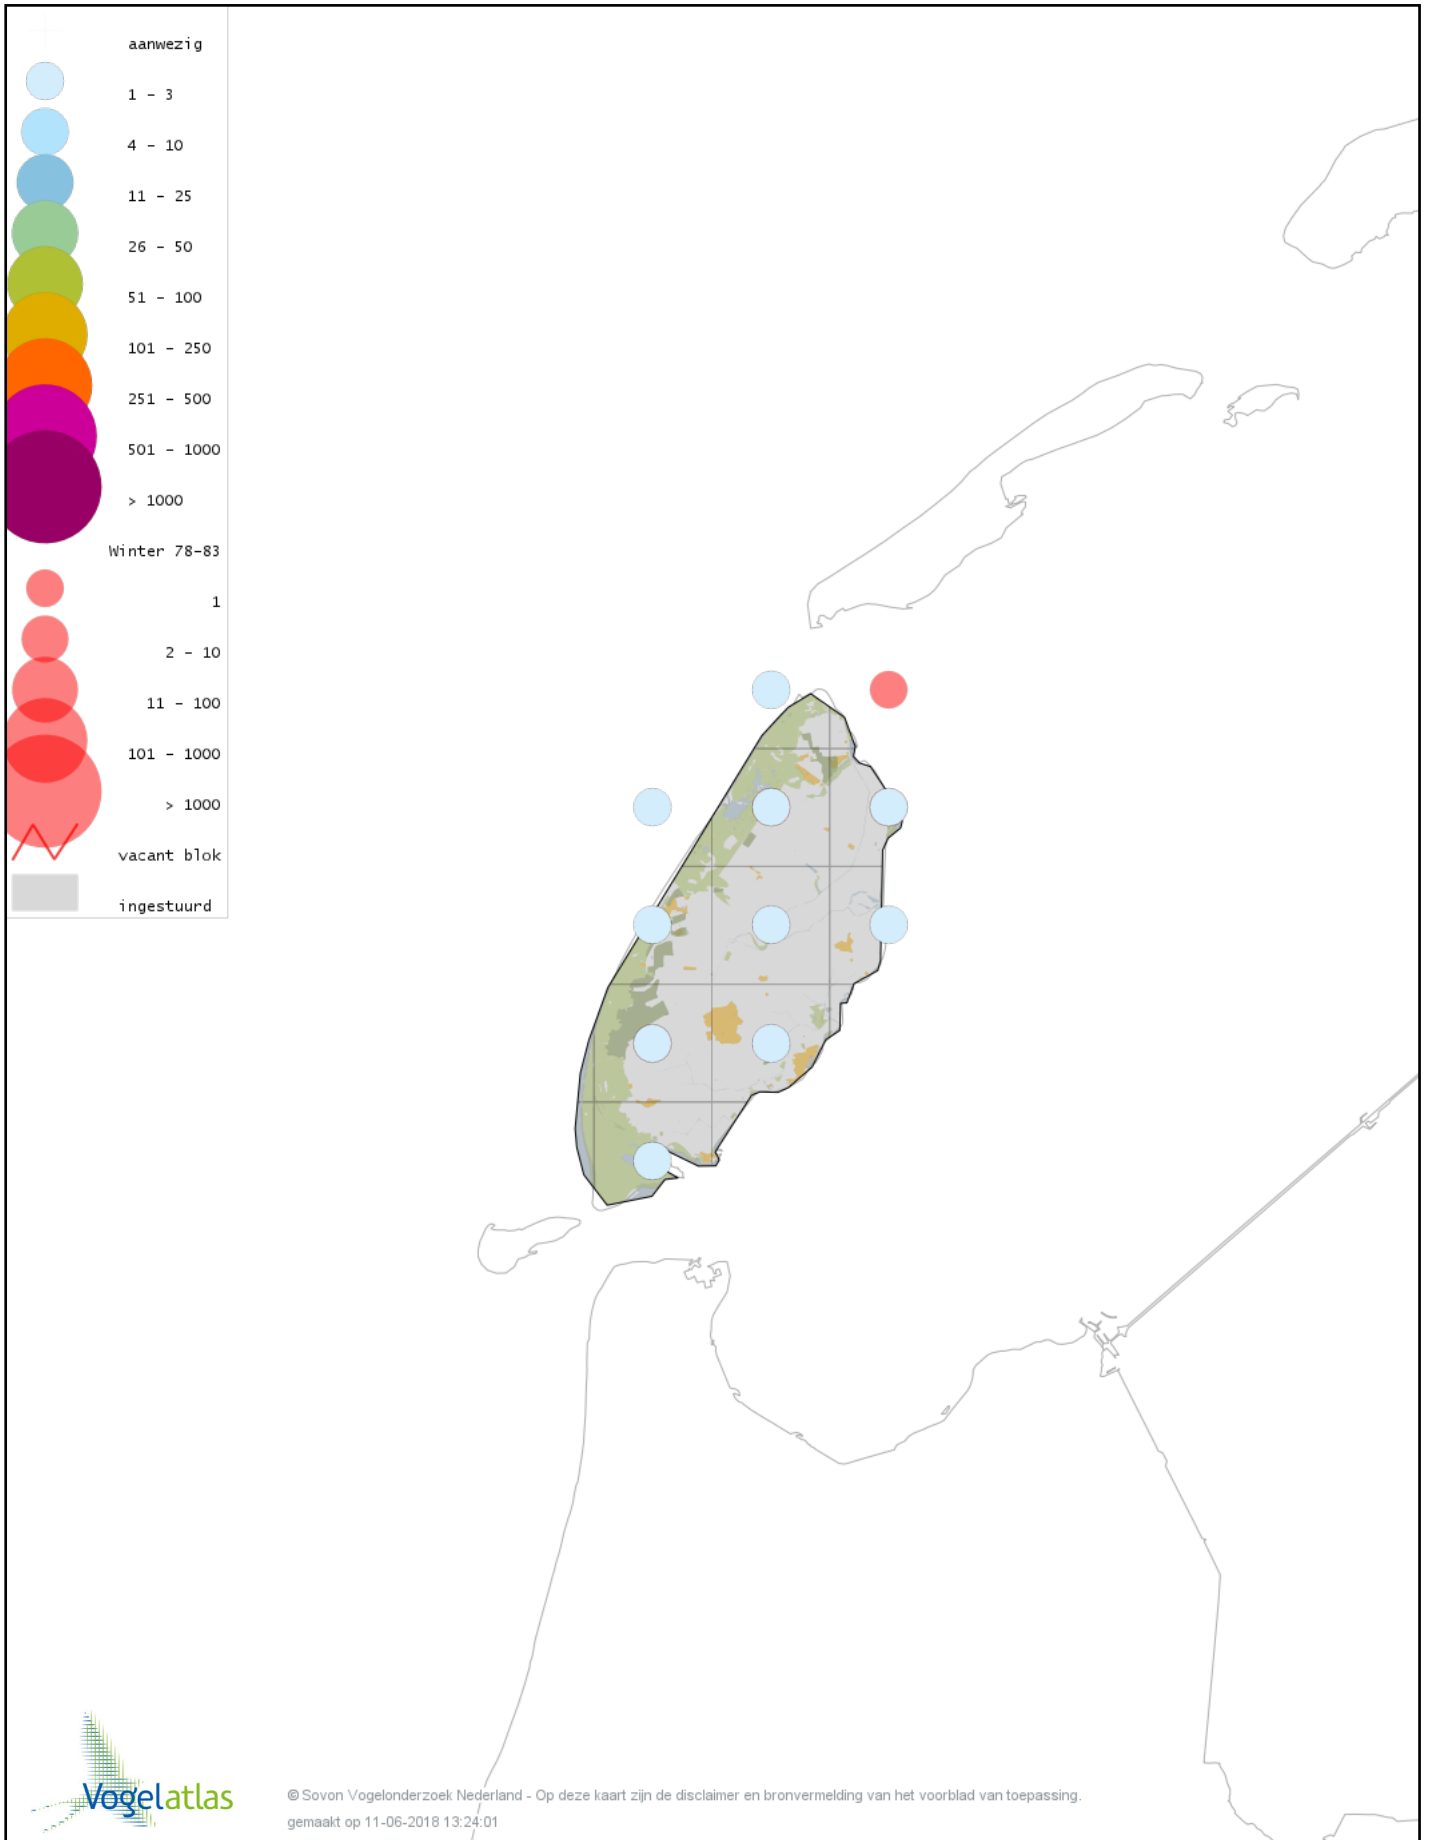

Voorlopige verspreidingskaart Bontbekplevier winter

Voorlopige verspreidingskaart Goudplevier winter

Voorlopige verspreidingskaart Zilverplevier winter

Voorlopige verspreidingskaart Kievit winter

Voorlopige verspreidingskaart Kanoet winter

Voorlopige verspreidingskaart Drieteenstrandloper winter

Voorlopige verspreidingskaart Kleine Strandloper winter

Voorlopige verspreidingskaart Paarse Strandloper winter

Voorlopige verspreidingskaart Bonte Strandloper winter

Voorlopige verspreidingskaart Kemphaan winter

Voorlopige verspreidingskaart Bokje winter

Voorlopige verspreidingskaart Watersnip winter

Voorlopige verspreidingskaart Houtsnip winter

Voorlopige verspreidingskaart Grutto winter