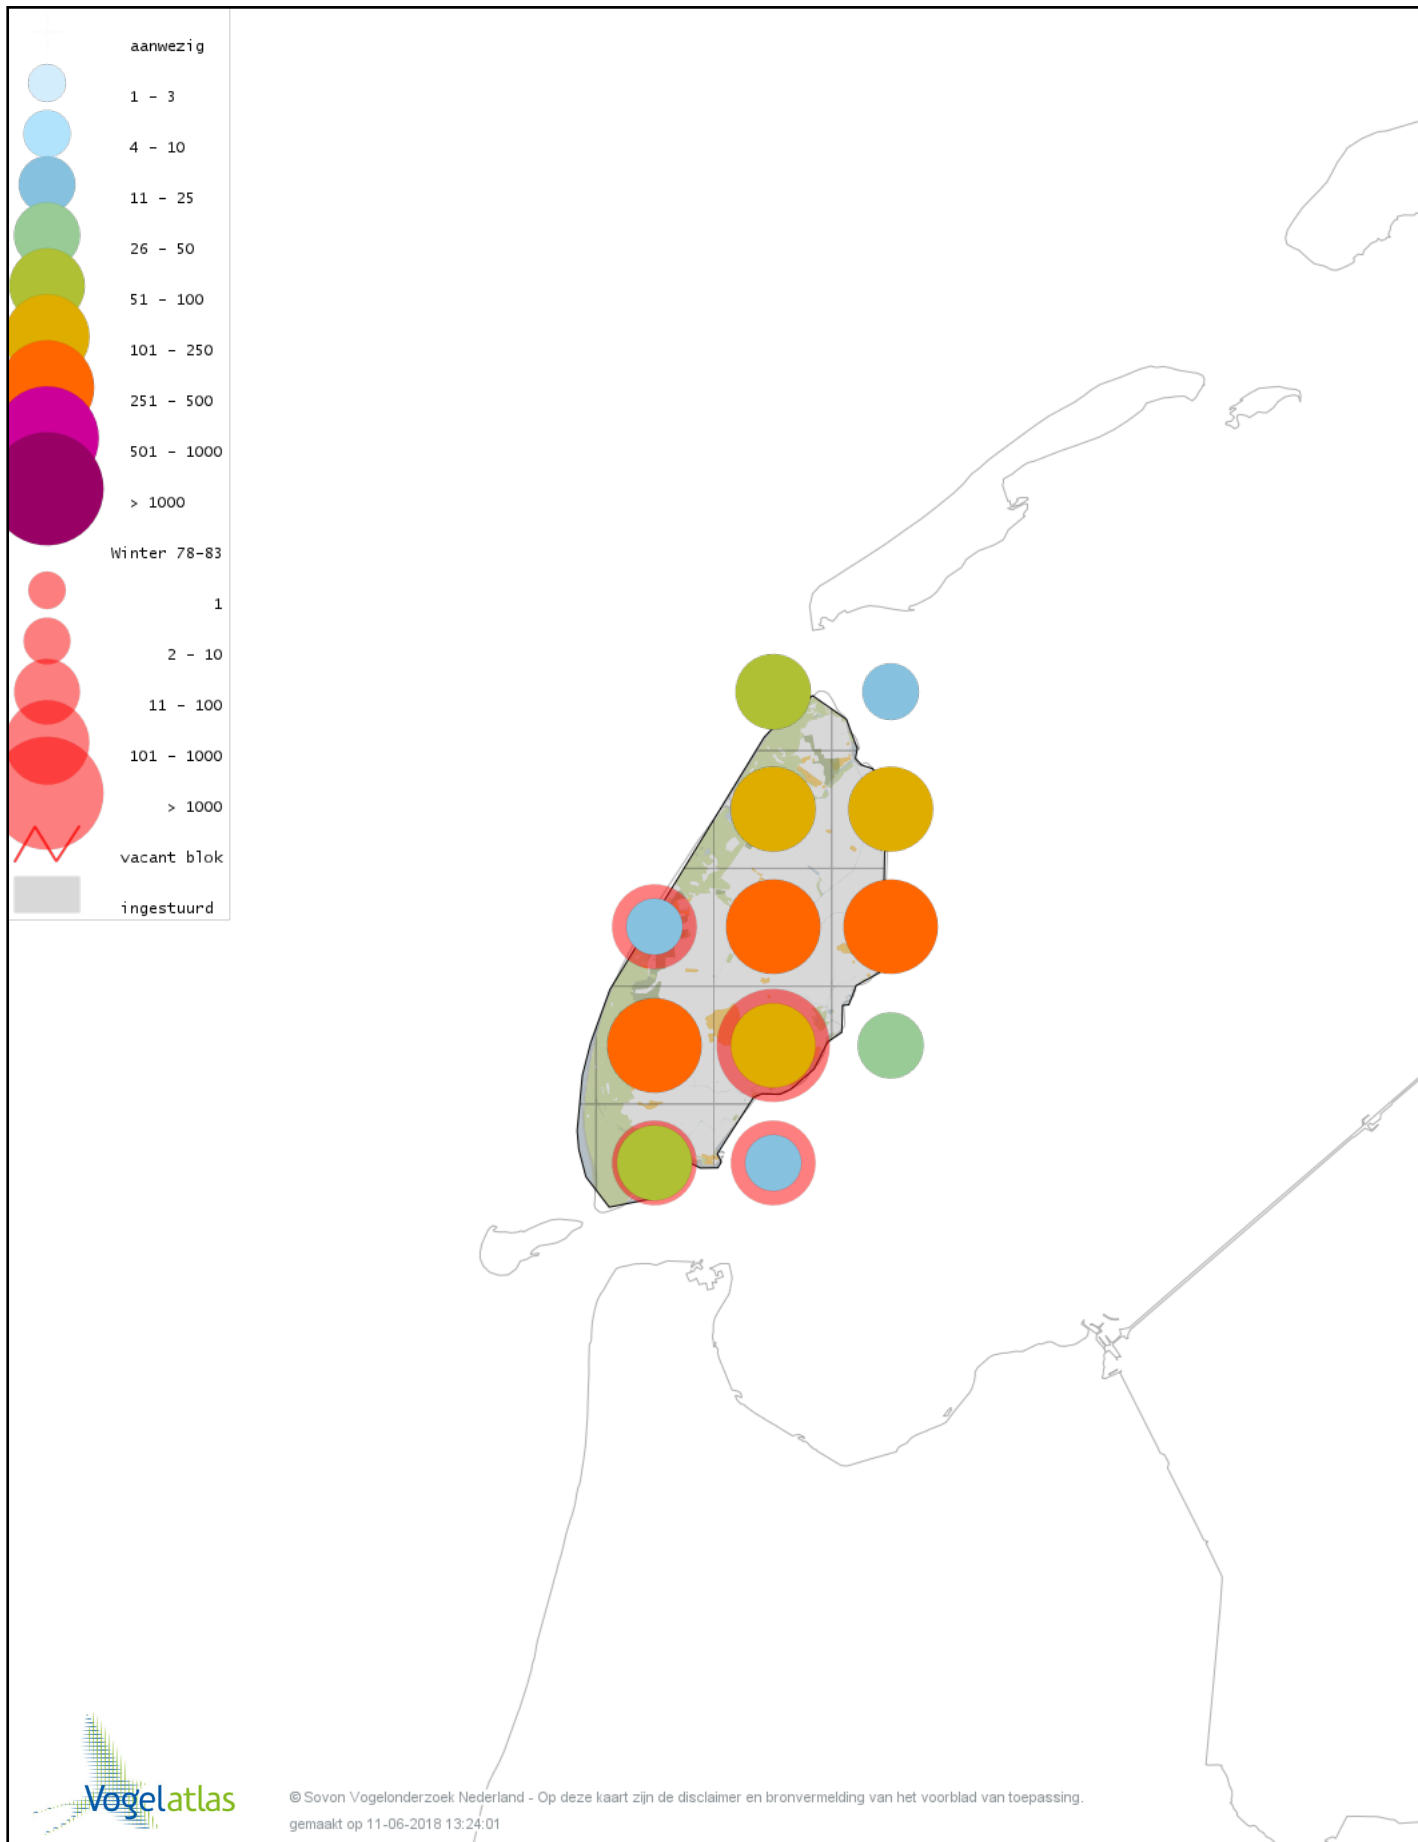

Voorlopige verspreidingskaart Kramsvogel winter

Voorlopige verspreidingskaart Zanglijster winter

Voorlopige verspreidingskaart Koperwiek winter

Voorlopige verspreidingskaart Grote Lijster winter

Voorlopige verspreidingskaart Roodborst winter

Voorlopige verspreidingskaart Zwarte Roodstaart winter

Voorlopige verspreidingskaart Roodborsttapuit winter

Voorlopige verspreidingskaart Heggenmus winter

Voorlopige verspreidingskaart Huismus winter

Voorlopige verspreidingskaart Ringmus winter

Voorlopige verspreidingskaart Grote Gele Kwikstaart winter

Voorlopige verspreidingskaart Witte Kwikstaart winter

Voorlopige verspreidingskaart Rouwkwikstaart winter

Voorlopige verspreidingskaart Graspieper winter