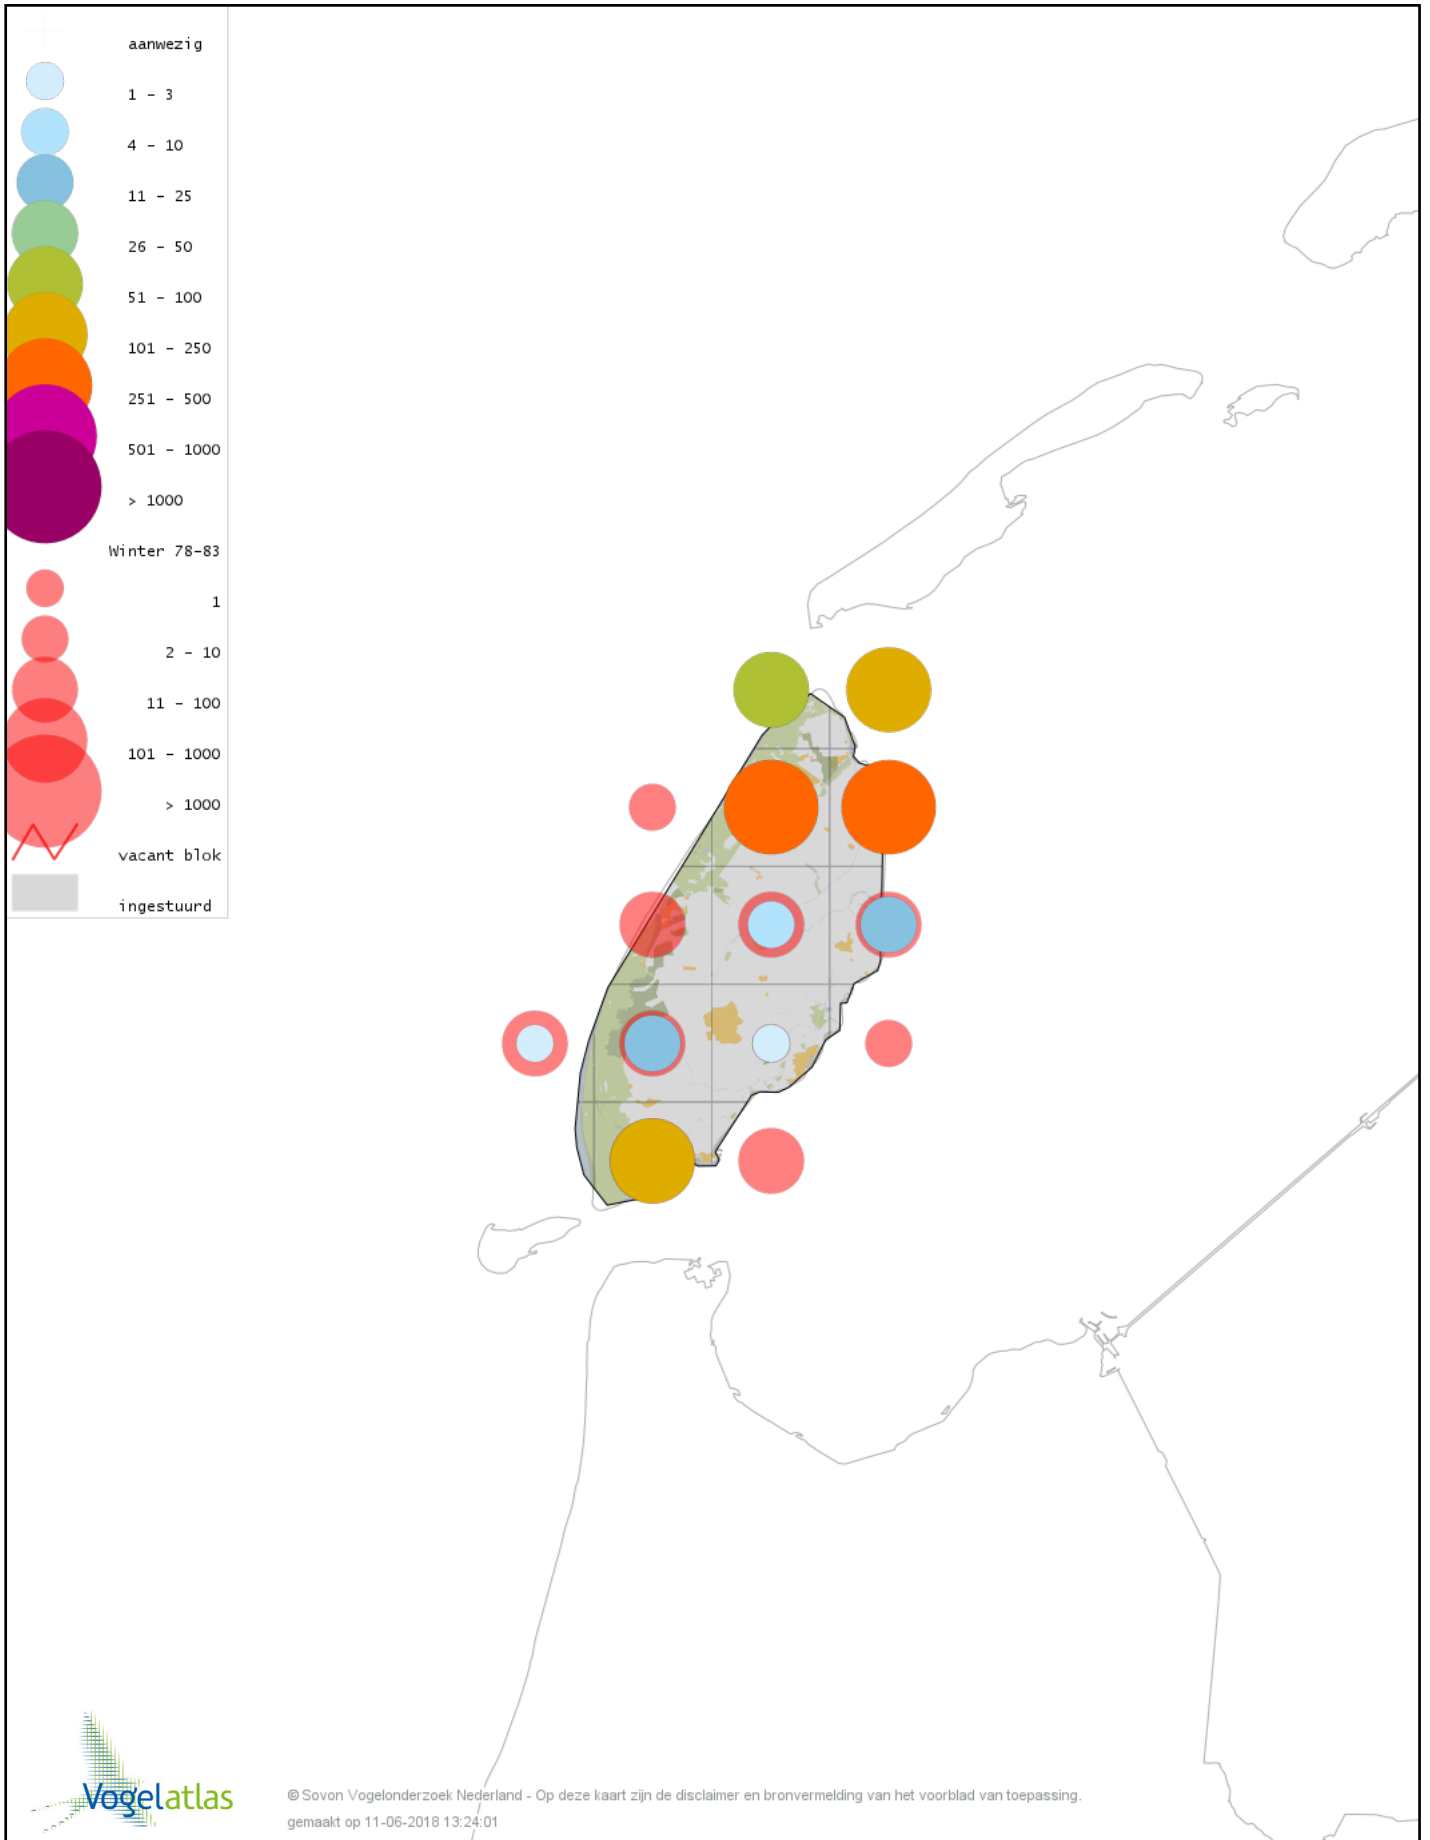

Voorlopige verspreidingskaart Eider winter

Voorlopige verspreidingskaart Zwarte Zee-eend winter

Voorlopige verspreidingskaart Grote Zee-eend winter

Voorlopige verspreidingskaart IJseend winter

Voorlopige verspreidingskaart Nonnetje winter

Voorlopige verspreidingskaart Brilduiker winter

Voorlopige verspreidingskaart Grote Zaagbek winter

Voorlopige verspreidingskaart Middelste Zaagbek winter

Voorlopige verspreidingskaart Krakeend winter

Voorlopige verspreidingskaart Smient winter

Voorlopige verspreidingskaart Slobeend winter

Voorlopige verspreidingskaart Wilde Eend winter

Voorlopige verspreidingskaart Soepeend winter

Voorlopige verspreidingskaart Pijlstaart winter

Voorlopige verspreidingskaart Wintertaling winter

Voorlopige verspreidingskaart Amerikaanse Wintertaling winter

Voorlopige verspreidingskaart Fazant winter

Voorlopige verspreidingskaart Roodkeelduiker winter

Voorlopige verspreidingskaart Parelduiker winter