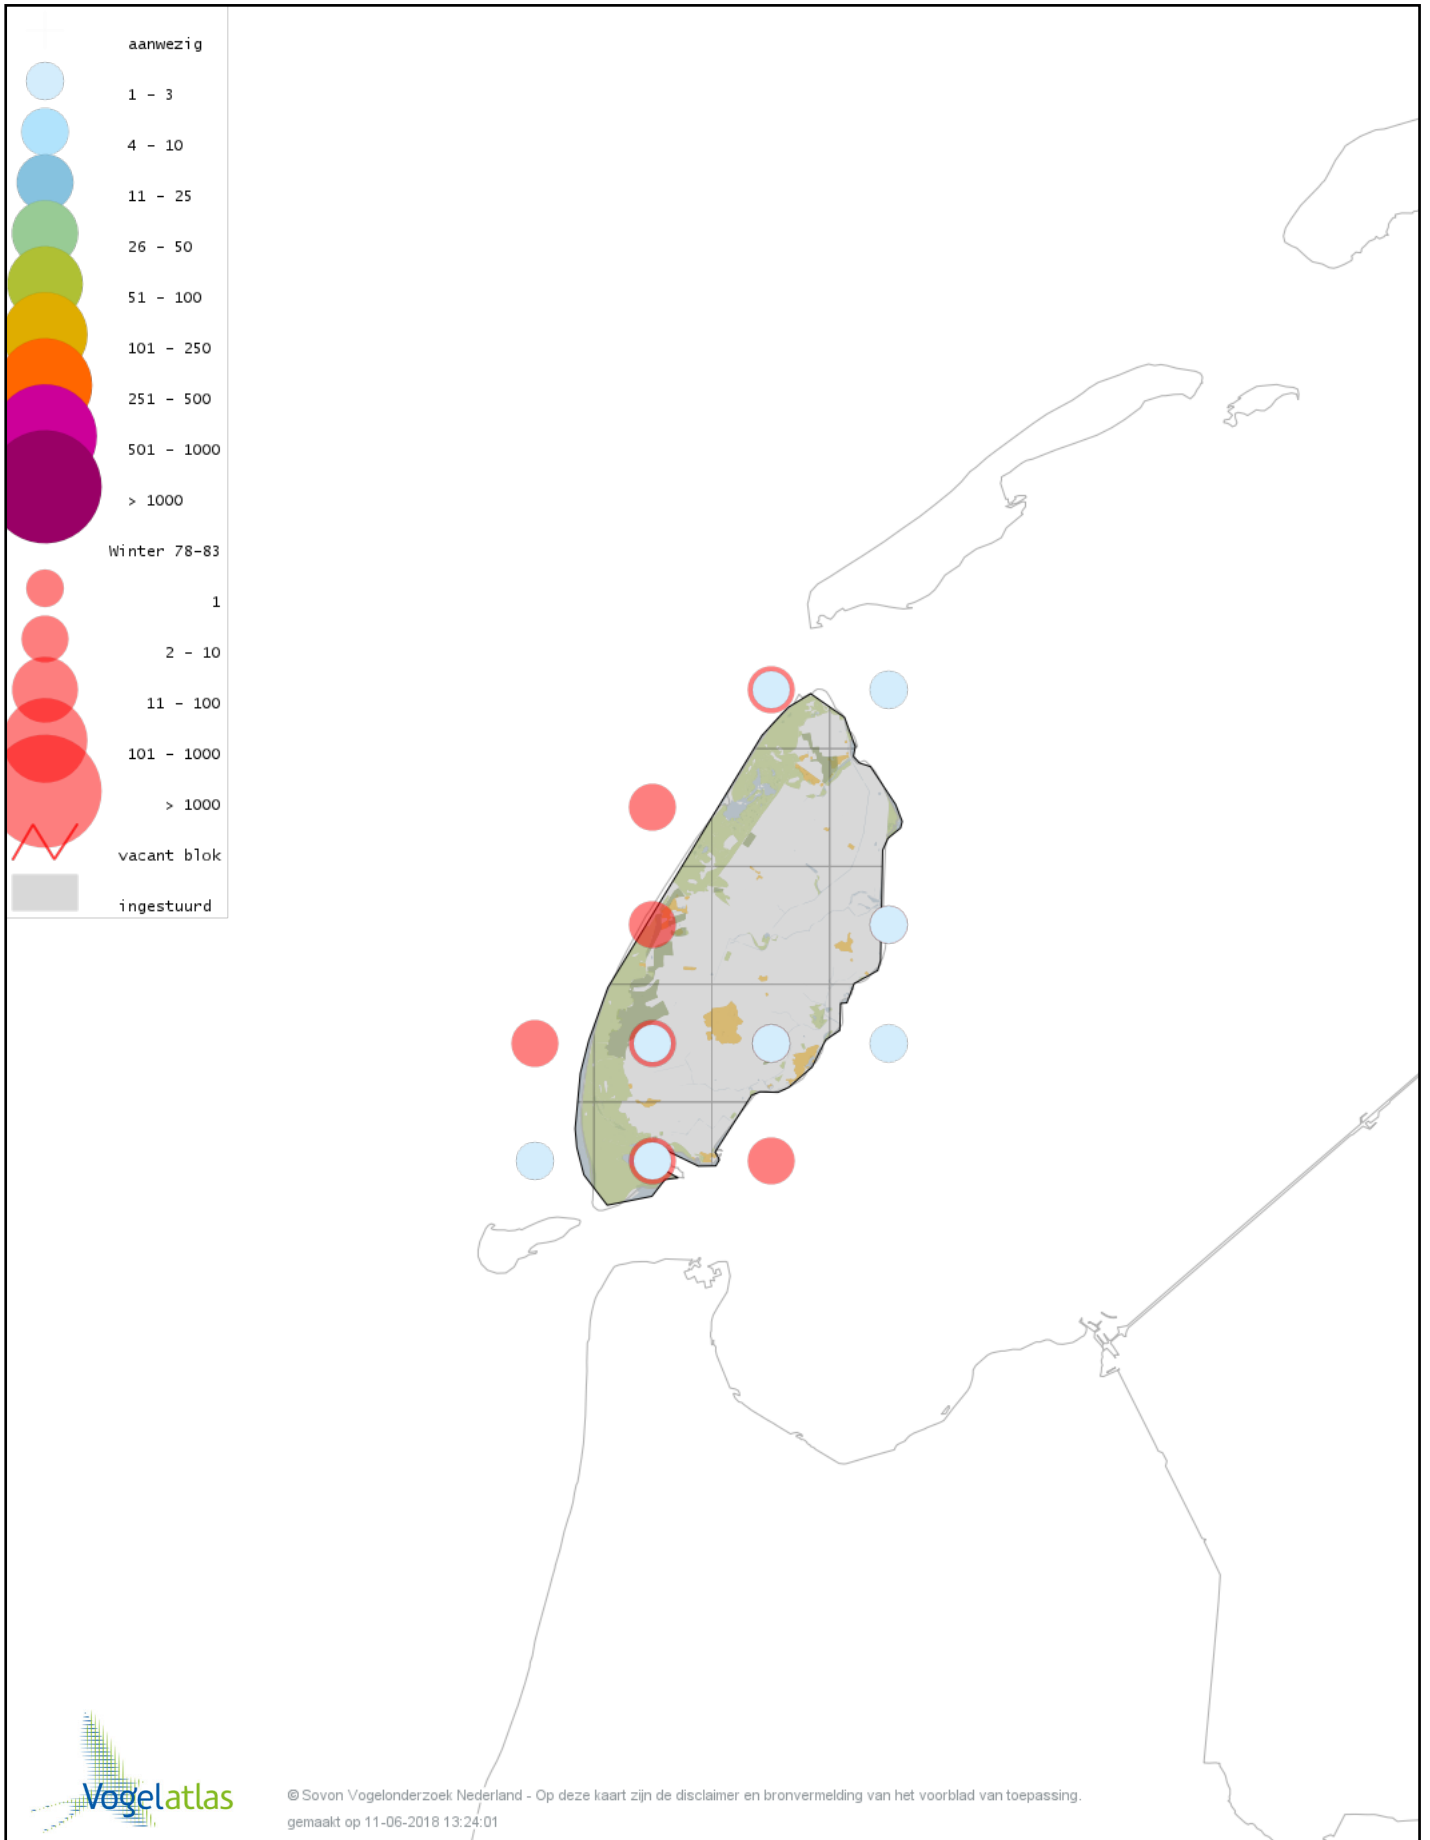

Voorlopige verspreidingskaart Noordse Pijlstormvogel winter

Voorlopige verspreidingskaart Vaal Stormvogeltje winter

Voorlopige verspreidingskaart Jan-van-gent winter

Voorlopige verspreidingskaart Aalscholver winter

Voorlopige verspreidingskaart Grote Aalscholver winter

Voorlopige verspreidingskaart Kuifaalscholver winter

Voorlopige verspreidingskaart Roerdomp winter

Voorlopige verspreidingskaart Kleine Zilverreiger winter

Voorlopige verspreidingskaart Grote Zilverreiger winter

Voorlopige verspreidingskaart Blauwe Reiger winter

Voorlopige verspreidingskaart Ooievaar winter

Voorlopige verspreidingskaart Lepelaar winter

Voorlopige verspreidingskaart Dodaars winter

Voorlopige verspreidingskaart Fuut winter

Voorlopige verspreidingskaart Roodhalsfuut winter

Voorlopige verspreidingskaart Kuifduiker winter

Voorlopige verspreidingskaart Geoorde Fuut winter

Voorlopige verspreidingskaart Rode Wouw winter