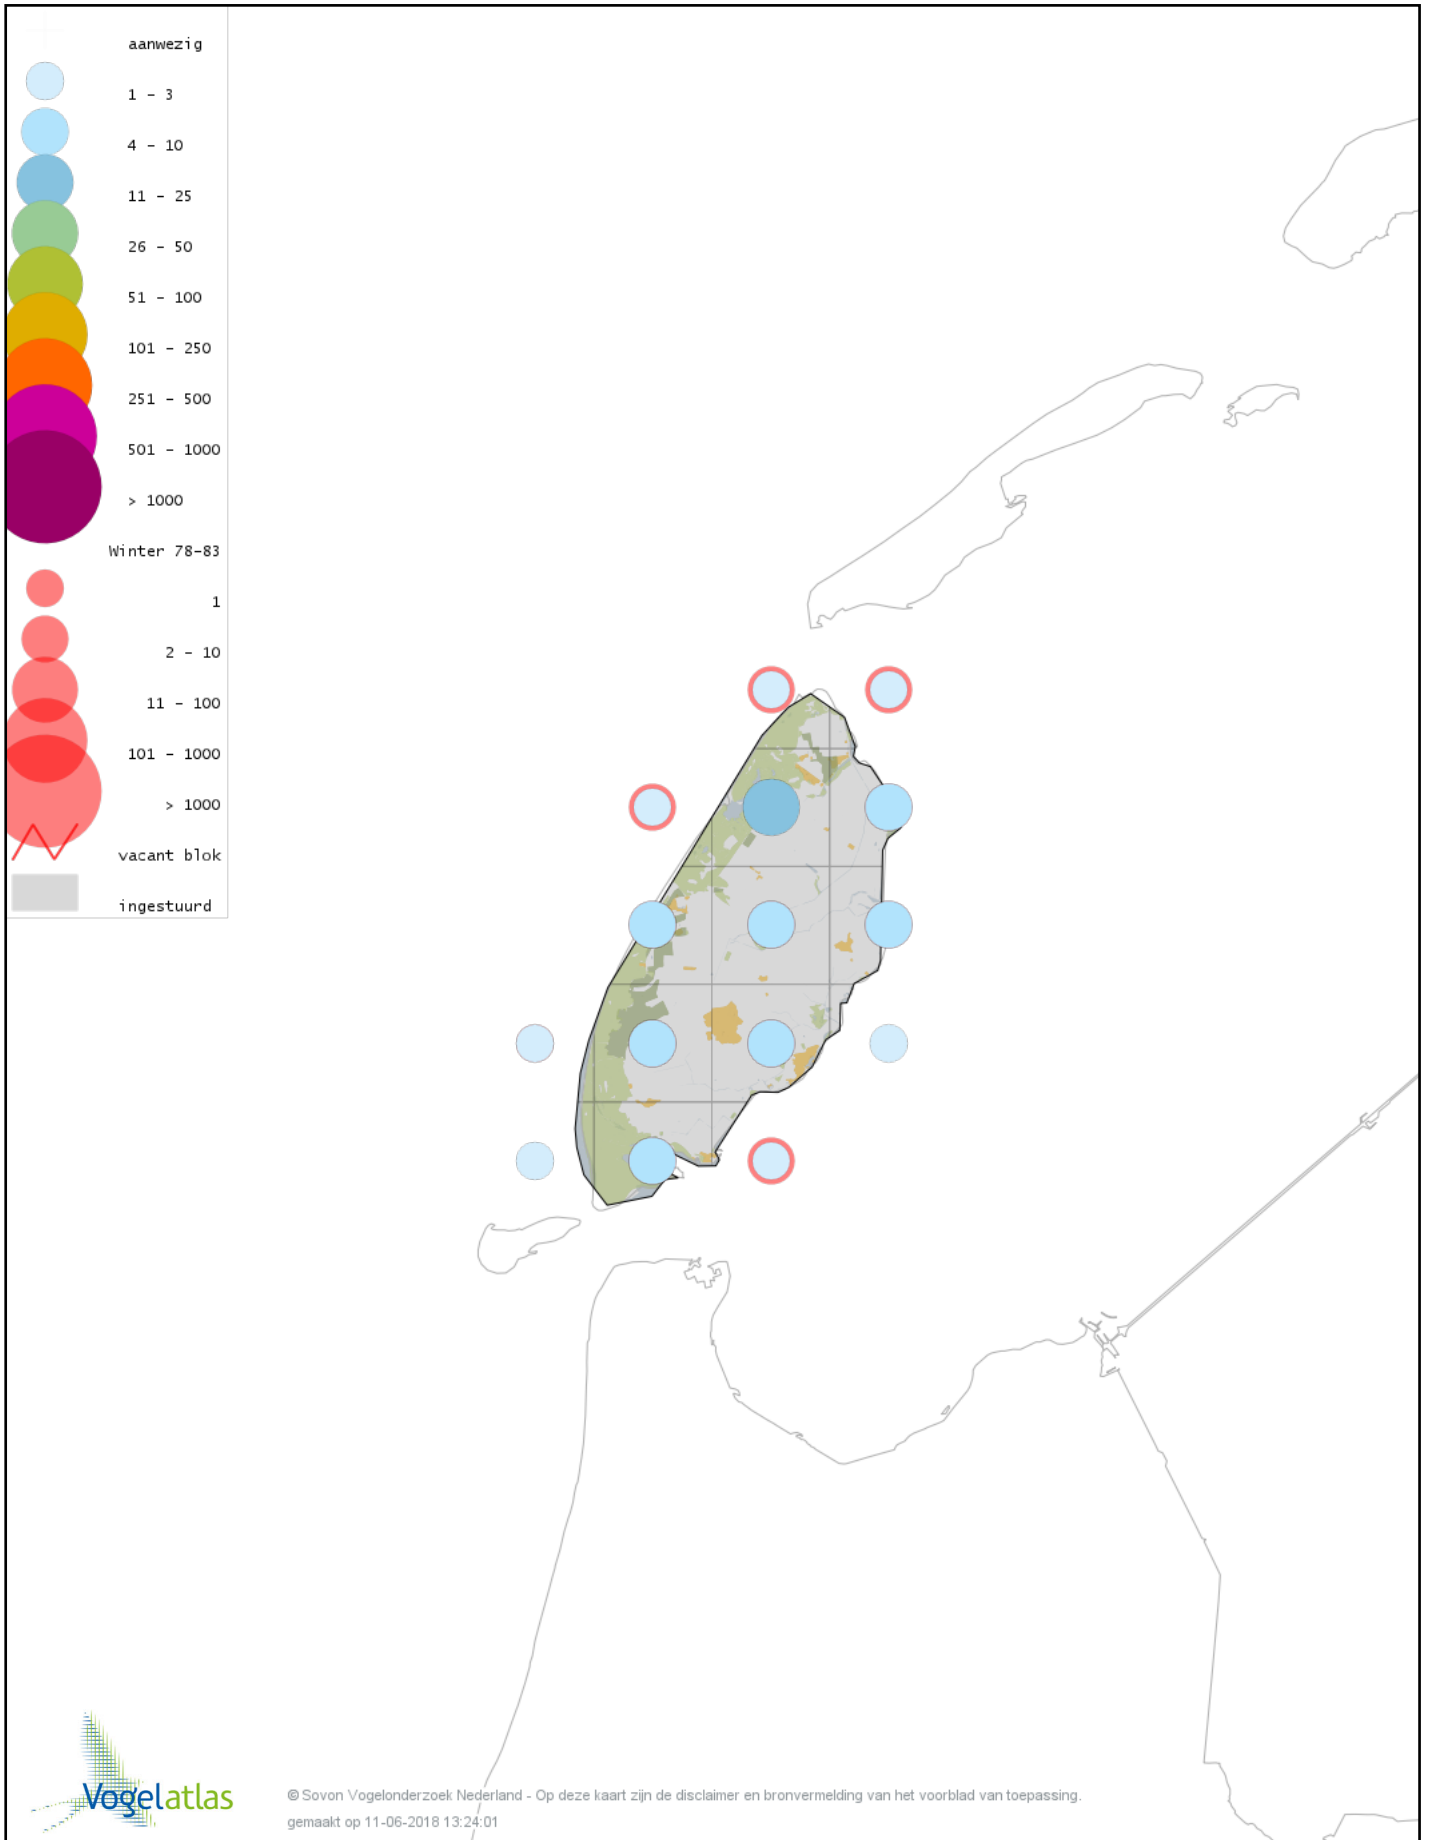

Voorlopige verspreidingskaart Fuut winter

Voorlopige verspreidingskaart Roodhalsfuut winter

Voorlopige verspreidingskaart Kuifduiker winter

Voorlopige verspreidingskaart Geoorde Fuut winter

Voorlopige verspreidingskaart Rode Wouw winter

Voorlopige verspreidingskaart Zeearend winter

Voorlopige verspreidingskaart Bruine Kiekendief winter

Voorlopige verspreidingskaart Blauwe Kiekendief winter

Voorlopige verspreidingskaart Havik winter

Voorlopige verspreidingskaart Sperwer winter

Voorlopige verspreidingskaart Buizerd winter

Voorlopige verspreidingskaart Ruigpootbuizerd winter

Voorlopige verspreidingskaart Torenvalk winter

Voorlopige verspreidingskaart Smelleken winter

Voorlopige verspreidingskaart Slechtvalk winter

Voorlopige verspreidingskaart Waterral winter

Voorlopige verspreidingskaart Waterhoen winter

Voorlopige verspreidingskaart Meerkoet winter

Voorlopige verspreidingskaart Scholekster winter

Voorlopige verspreidingskaart Kluut winter