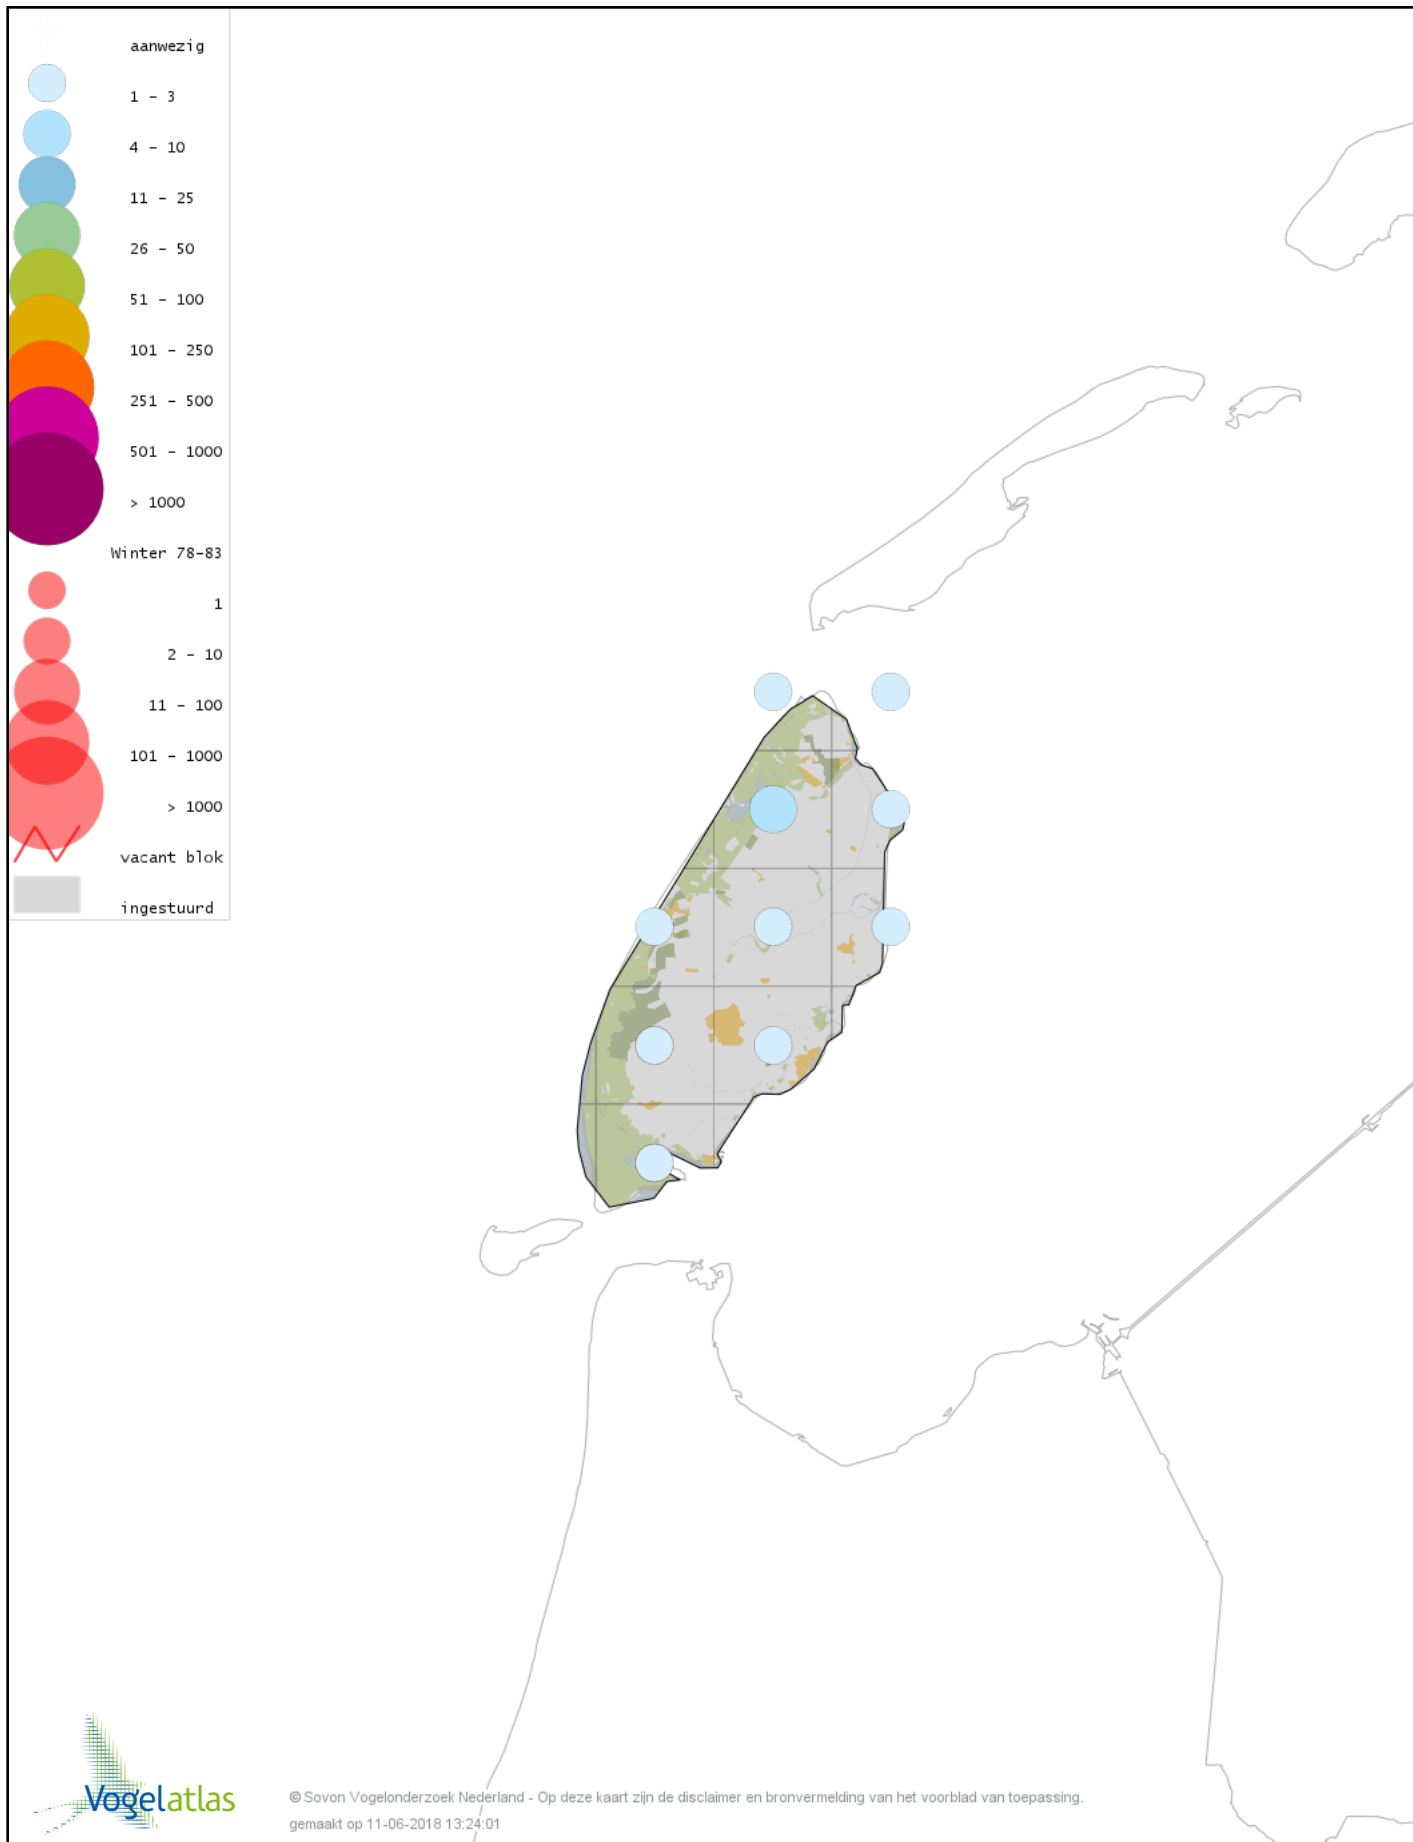

Voorlopige verspreidingskaart Veldleeuwerik winter

Voorlopige verspreidingskaart Strandleuwerik winter

Voorlopige verspreidingskaart Staartmees winter

Voorlopige verspreidingskaart Witkopstaartmees winter

Voorlopige verspreidingskaart Tjiftjaf winter

Voorlopige verspreidingskaart Siberische Tjiftjaf winter

Voorlopige verspreidingskaart Zwartkop winter

Voorlopige verspreidingskaart Pestvogel winter

Voorlopige verspreidingskaart Taigaboomkruiper winter