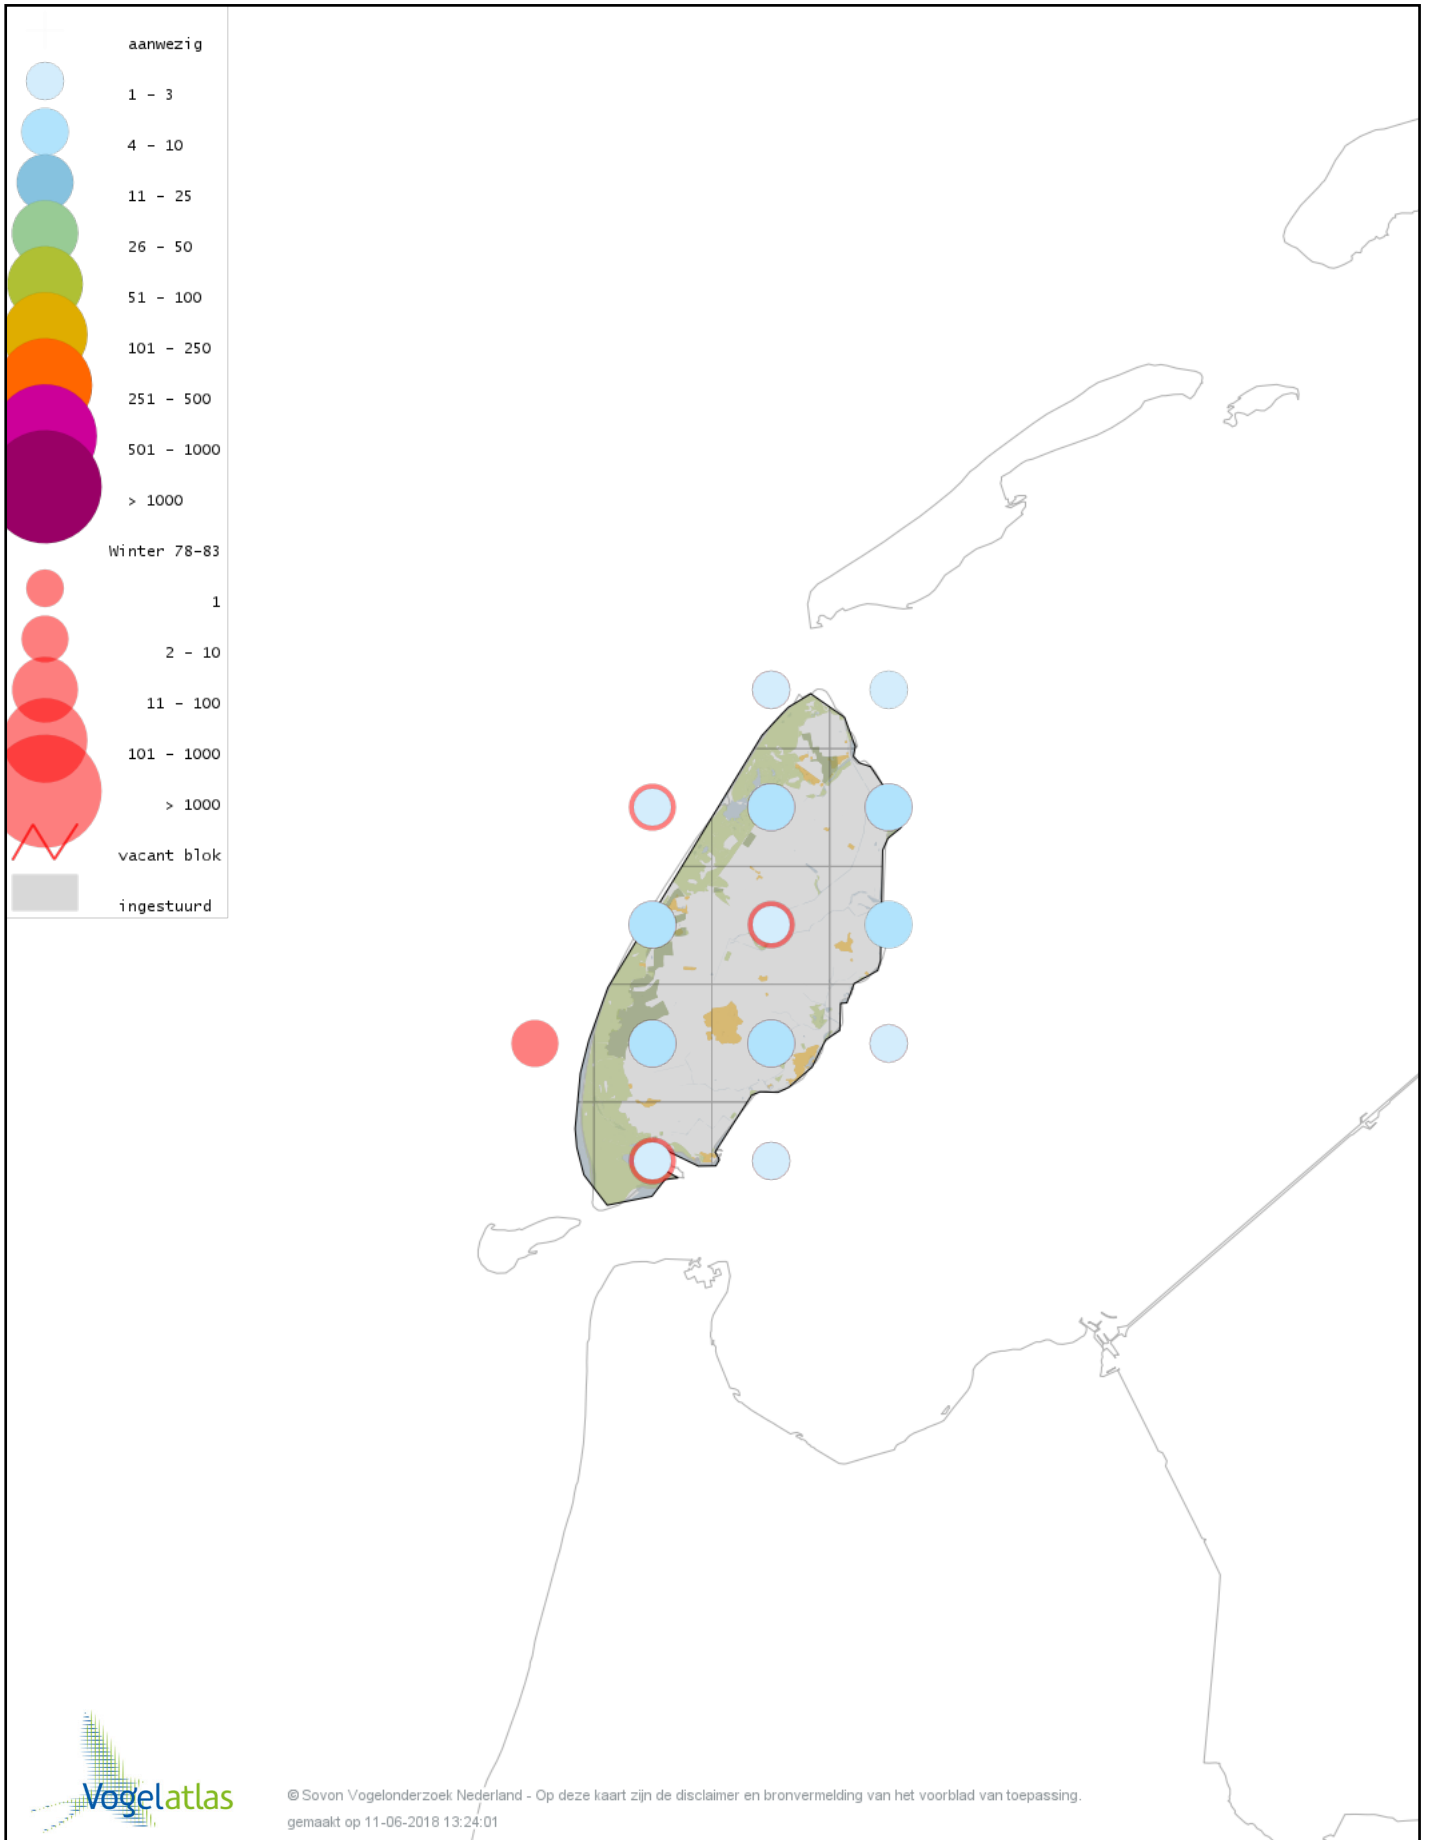

Voorlopige verspreidingskaart Fuut winter

Voorlopige verspreidingskaart Roodhalsfuut winter

Voorlopige verspreidingskaart Kuifduiker winter

Voorlopige verspreidingskaart Geoorde Fuut winter

Voorlopige verspreidingskaart Rode Wouw winter

Voorlopige verspreidingskaart Zeearend winter

Voorlopige verspreidingskaart Bruine Kiekendief winter

Voorlopige verspreidingskaart Blauwe Kiekendief winter

Voorlopige verspreidingskaart Havik winter

Voorlopige verspreidingskaart Sperwer winter

Voorlopige verspreidingskaart Buizerd winter

Voorlopige verspreidingskaart Ruigpootbuizerd winter

Voorlopige verspreidingskaart Torenvalk winter

Voorlopige verspreidingskaart Smelleken winter

Voorlopige verspreidingskaart Slechtvalk winter

Voorlopige verspreidingskaart Waterral winter

Voorlopige verspreidingskaart Waterhoen winter

Voorlopige verspreidingskaart Meerkoet winter

Voorlopige verspreidingskaart Scholekster winter

Voorlopige verspreidingskaart Kluut winter