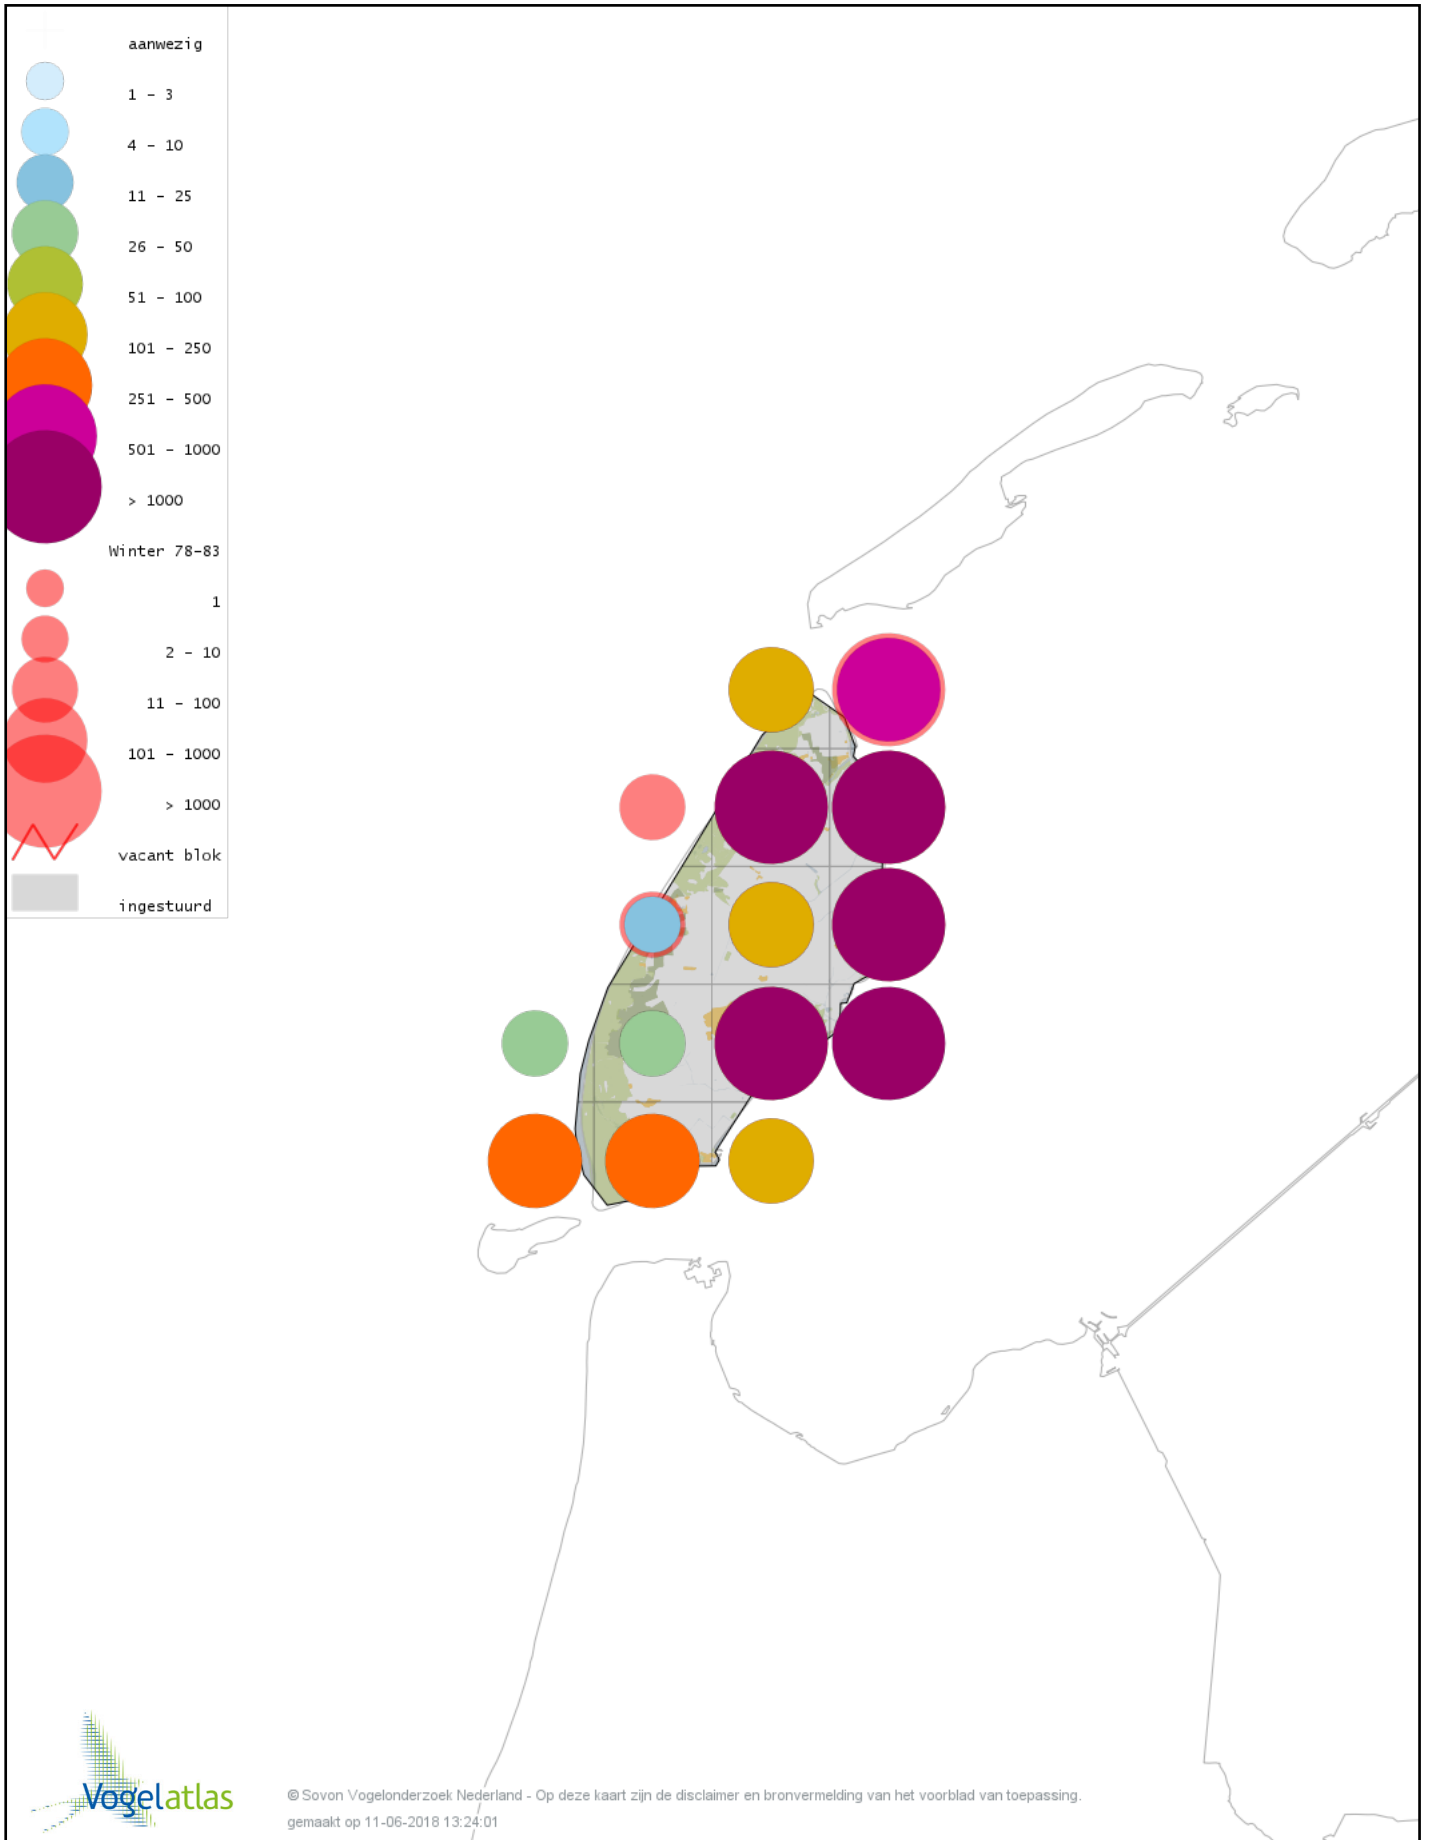

Voorlopige verspreidingskaart Taigarietgans winter

Voorlopige verspreidingskaart Toendrarietgans winter

Voorlopige verspreidingskaart Kleine Rietgans winter

Voorlopige verspreidingskaart Grauwe Gans winter

Voorlopige verspreidingskaart Soepgans winter

Voorlopige verspreidingskaart Kolgans winter

Voorlopige verspreidingskaart Kleine Canadese Gans (minima) winter

Voorlopige verspreidingskaart Grote Canadese Gans winter

Voorlopige verspreidingskaart Brandgans winter

Voorlopige verspreidingskaart Brandgans x Canadese Gans winter

Voorlopige verspreidingskaart Brandgans x Grauwe Gans winter

Voorlopige verspreidingskaart Canadese gans x Grauwe gans winter

Voorlopige verspreidingskaart Roodhalsgans winter

Voorlopige verspreidingskaart Witbuikrotgans winter

Voorlopige verspreidingskaart Rotgans winter

Voorlopige verspreidingskaart Zwarte Rotgans winter

Voorlopige verspreidingskaart Nijlgans winter