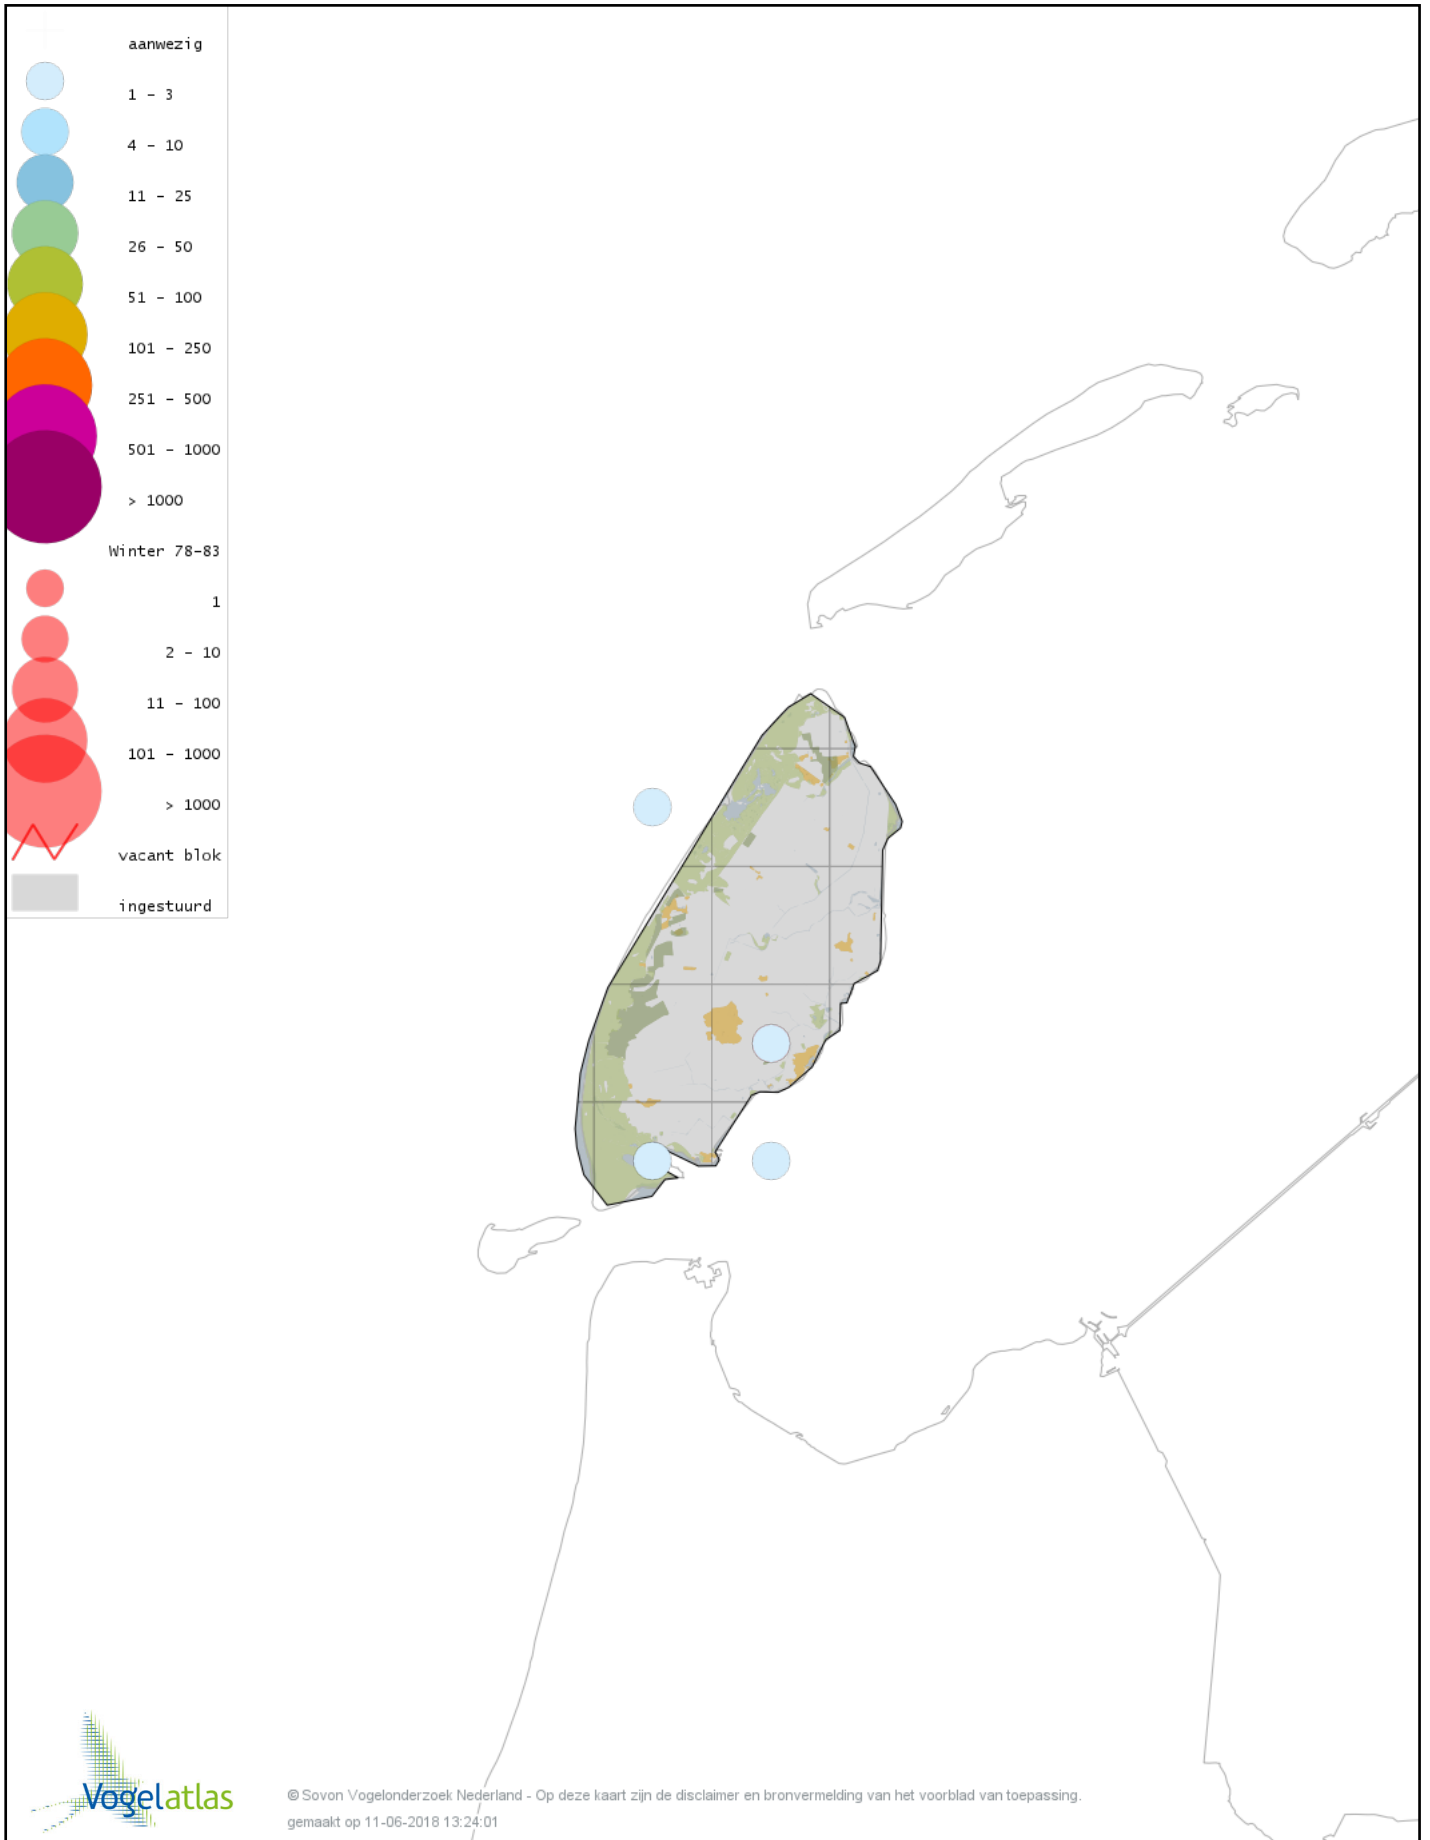

Voorlopige verspreidingskaart IJsduiker winter

Voorlopige verspreidingskaart Noordse Stormvogel winter

Voorlopige verspreidingskaart Grauwe Pijlstormvogel winter

© Sovon Vogelonderzoek Nederland - Op deze kaart zijn de disclaimer en bronvermelding van het voorblad van toepassing.
gemaakt op 11-06-2018 13:24:01

Voorlopige verspreidingskaart Noordse Pijlstormvogel winter

Voorlopige verspreidingskaart Vaal Stormvogeltje winter

Voorlopige verspreidingskaart Jan-van-gent winter

Voorlopige verspreidingskaart Aalscholver winter

Voorlopige verspreidingskaart Grote Aalscholver winter

Voorlopige verspreidingskaart Kuifaalscholver winter

Voorlopige verspreidingskaart Roerdomp winter

Voorlopige verspreidingskaart Kleine Zilverreiger winter