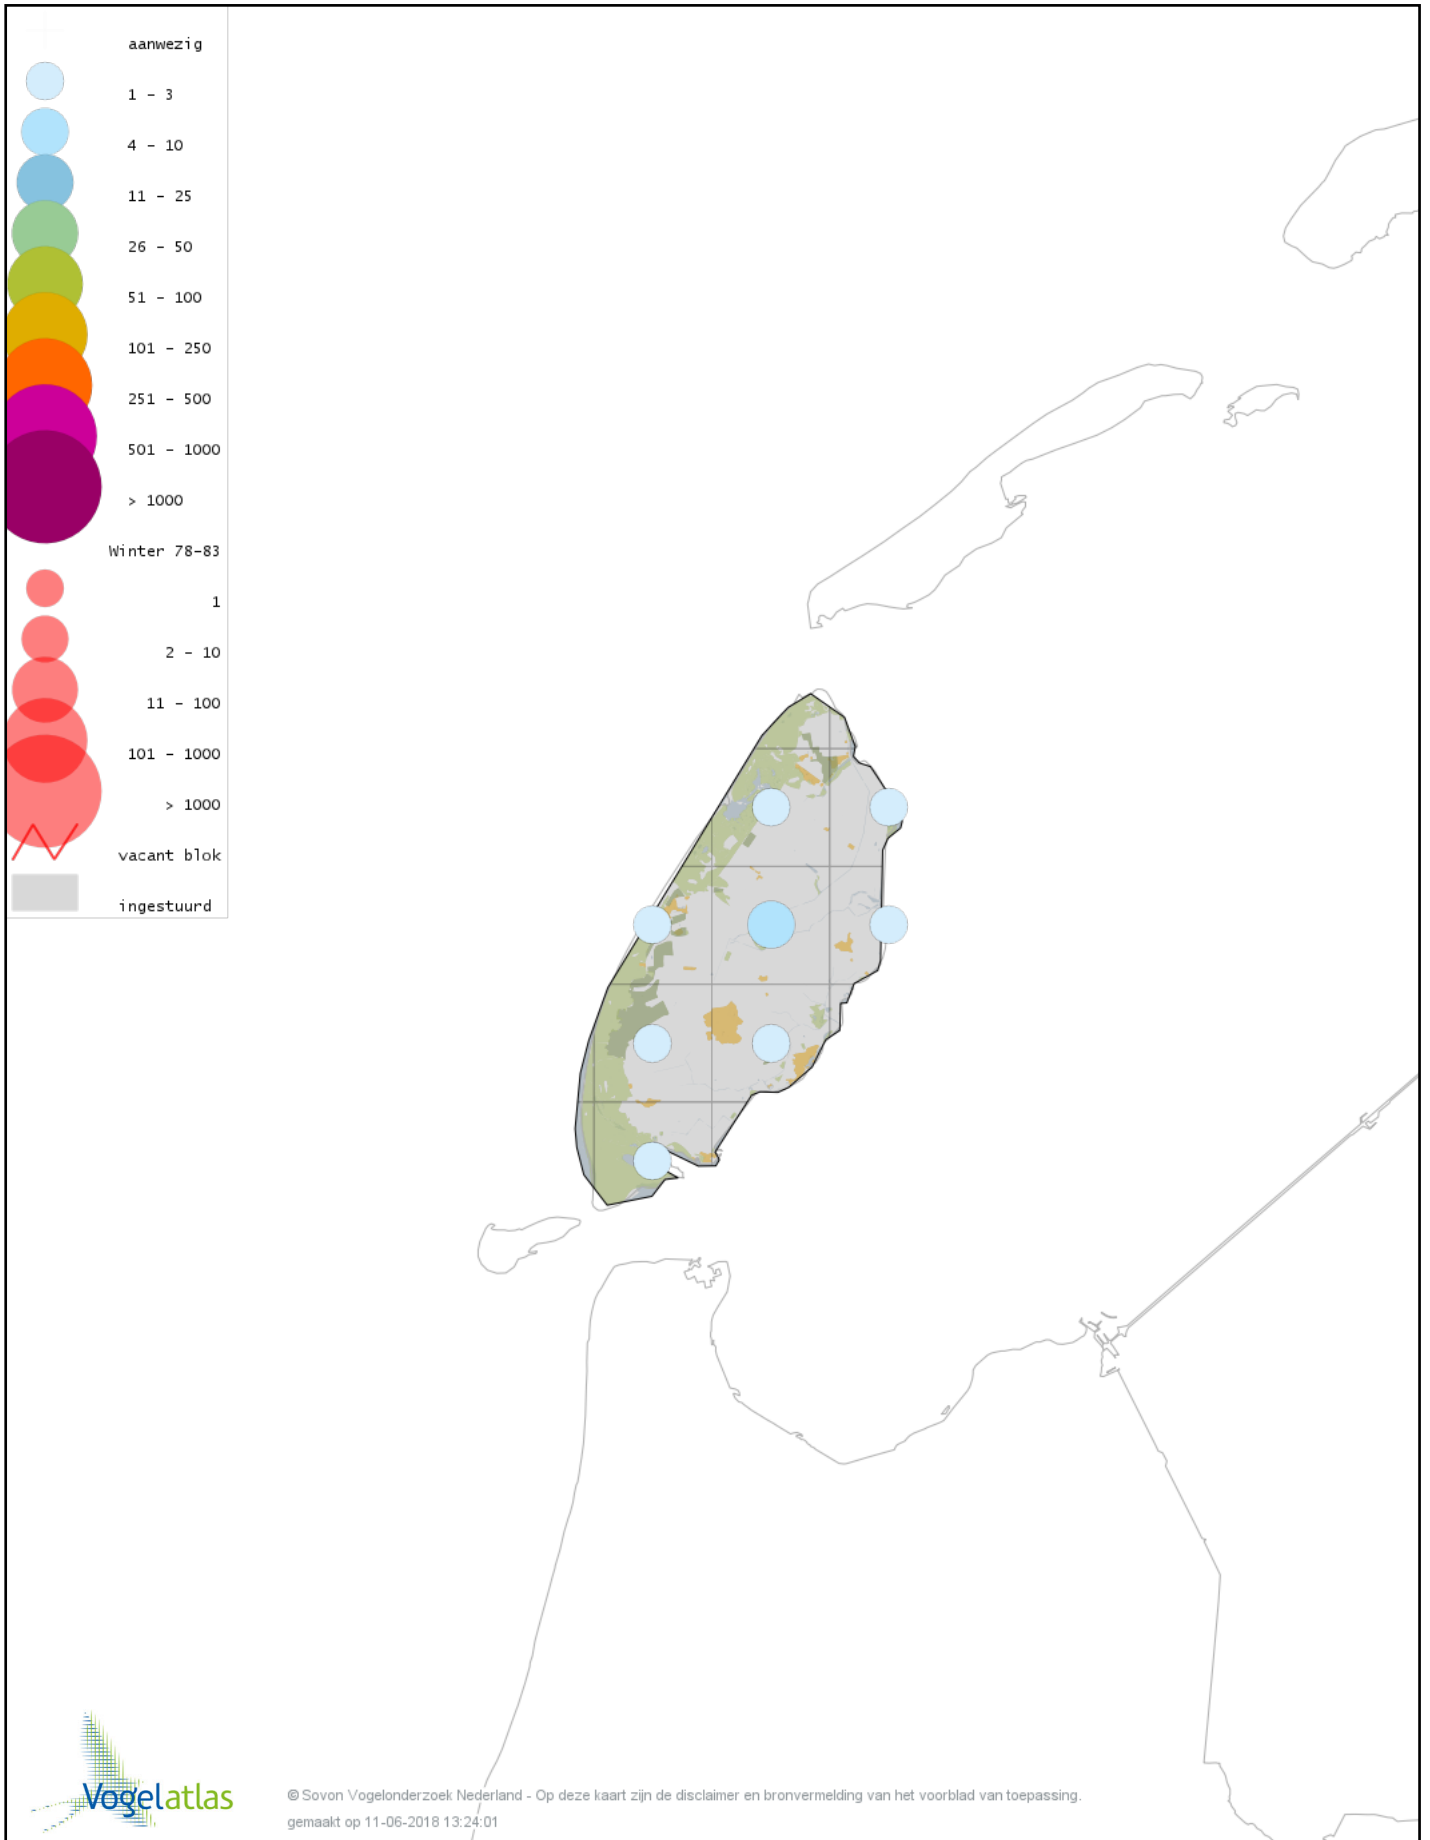

Voorlopige verspreidingskaart Noordse Pijlstormvogel winter

Voorlopige verspreidingskaart Vaal Stormvogeltje winter

Voorlopige verspreidingskaart Jan-van-gent winter

Voorlopige verspreidingskaart Aalscholver winter

Voorlopige verspreidingskaart Grote Aalscholver winter

Voorlopige verspreidingskaart Kuifaalscholver winter

Voorlopige verspreidingskaart Roerdomp winter

Voorlopige verspreidingskaart Kleine Zilverreiger winter

Voorlopige verspreidingskaart Grote Zilverreiger winter

Voorlopige verspreidingskaart Blauwe Reiger winter

Voorlopige verspreidingskaart Ooievaar winter

Voorlopige verspreidingskaart Lepelaar winter

Voorlopige verspreidingskaart Dodaars winter

Voorlopige verspreidingskaart Fuut winter

Voorlopige verspreidingskaart Roodhalsfuut winter

Voorlopige verspreidingskaart Kuifduiker winter

Voorlopige verspreidingskaart Geoorde Fuut winter

Voorlopige verspreidingskaart Rode Wouw winter