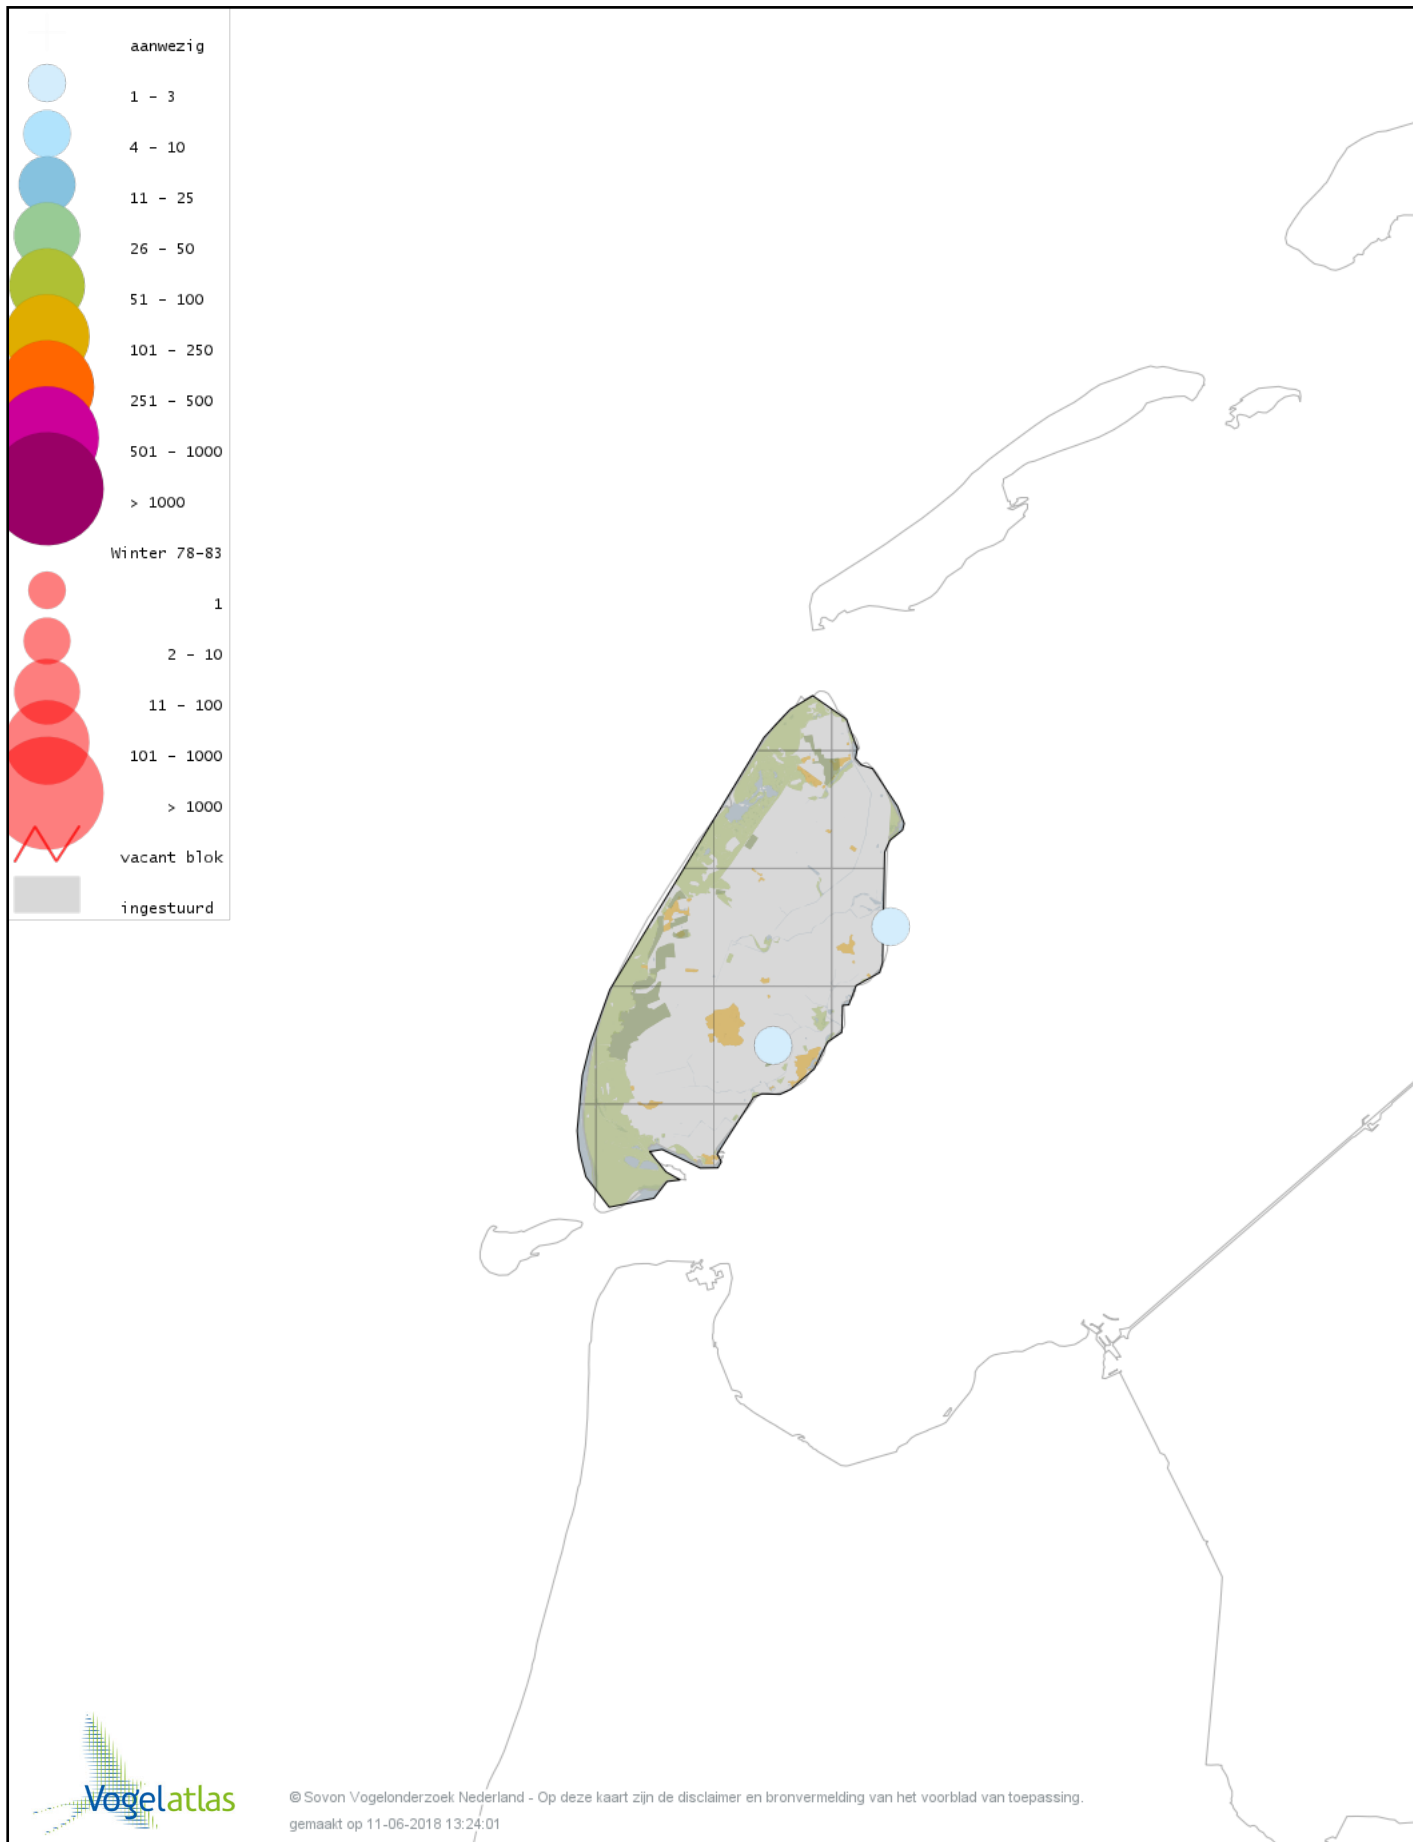

Ook worden in de kaarten de historische atlasresultaten (in rood) weergegeven.

Disclaimer

Deze verspreidingskaarten ondersteunen het completeren van de atlastellingen en verzamelen van aanvullende waarnemingen. De kaarten zijn nog niet volledig en kunnen fouten bevatten. Overname is toegestaan onder voorwaarde van bronvermelding (www.sovon.nl/vogelatlas)

De kleurtint (blauw) is de beste referentie voor de tot nu toe waargenomen aantalsklasse.

De stipgrootte is relatief. Vergelijk daarvoor de atlasblok grootte van de legenda met die van het kaartbeeld.

Voorlopige verspreidingskaart Knobbelzwaan winter

© Sovon Vogelonderzoek Nederland - Op deze kaart zijn de disclaimer en bronvermelding van het voorblad van toepassing.
gemaakt op 11-06-2018 13:24:01

Voorlopige verspreidingskaart Zwarte Zwaan winter

Voorlopige verspreidingskaart Zwarthalszwaan winter

Voorlopige verspreidingskaart Kleine Zwaan winter

Voorlopige verspreidingskaart Wilde Zwaan winter

Voorlopige verspreidingskaart Indische Gans winter

Voorlopige verspreidingskaart Ross' Gans winter

Voorlopige verspreidingskaart Keizergans winter