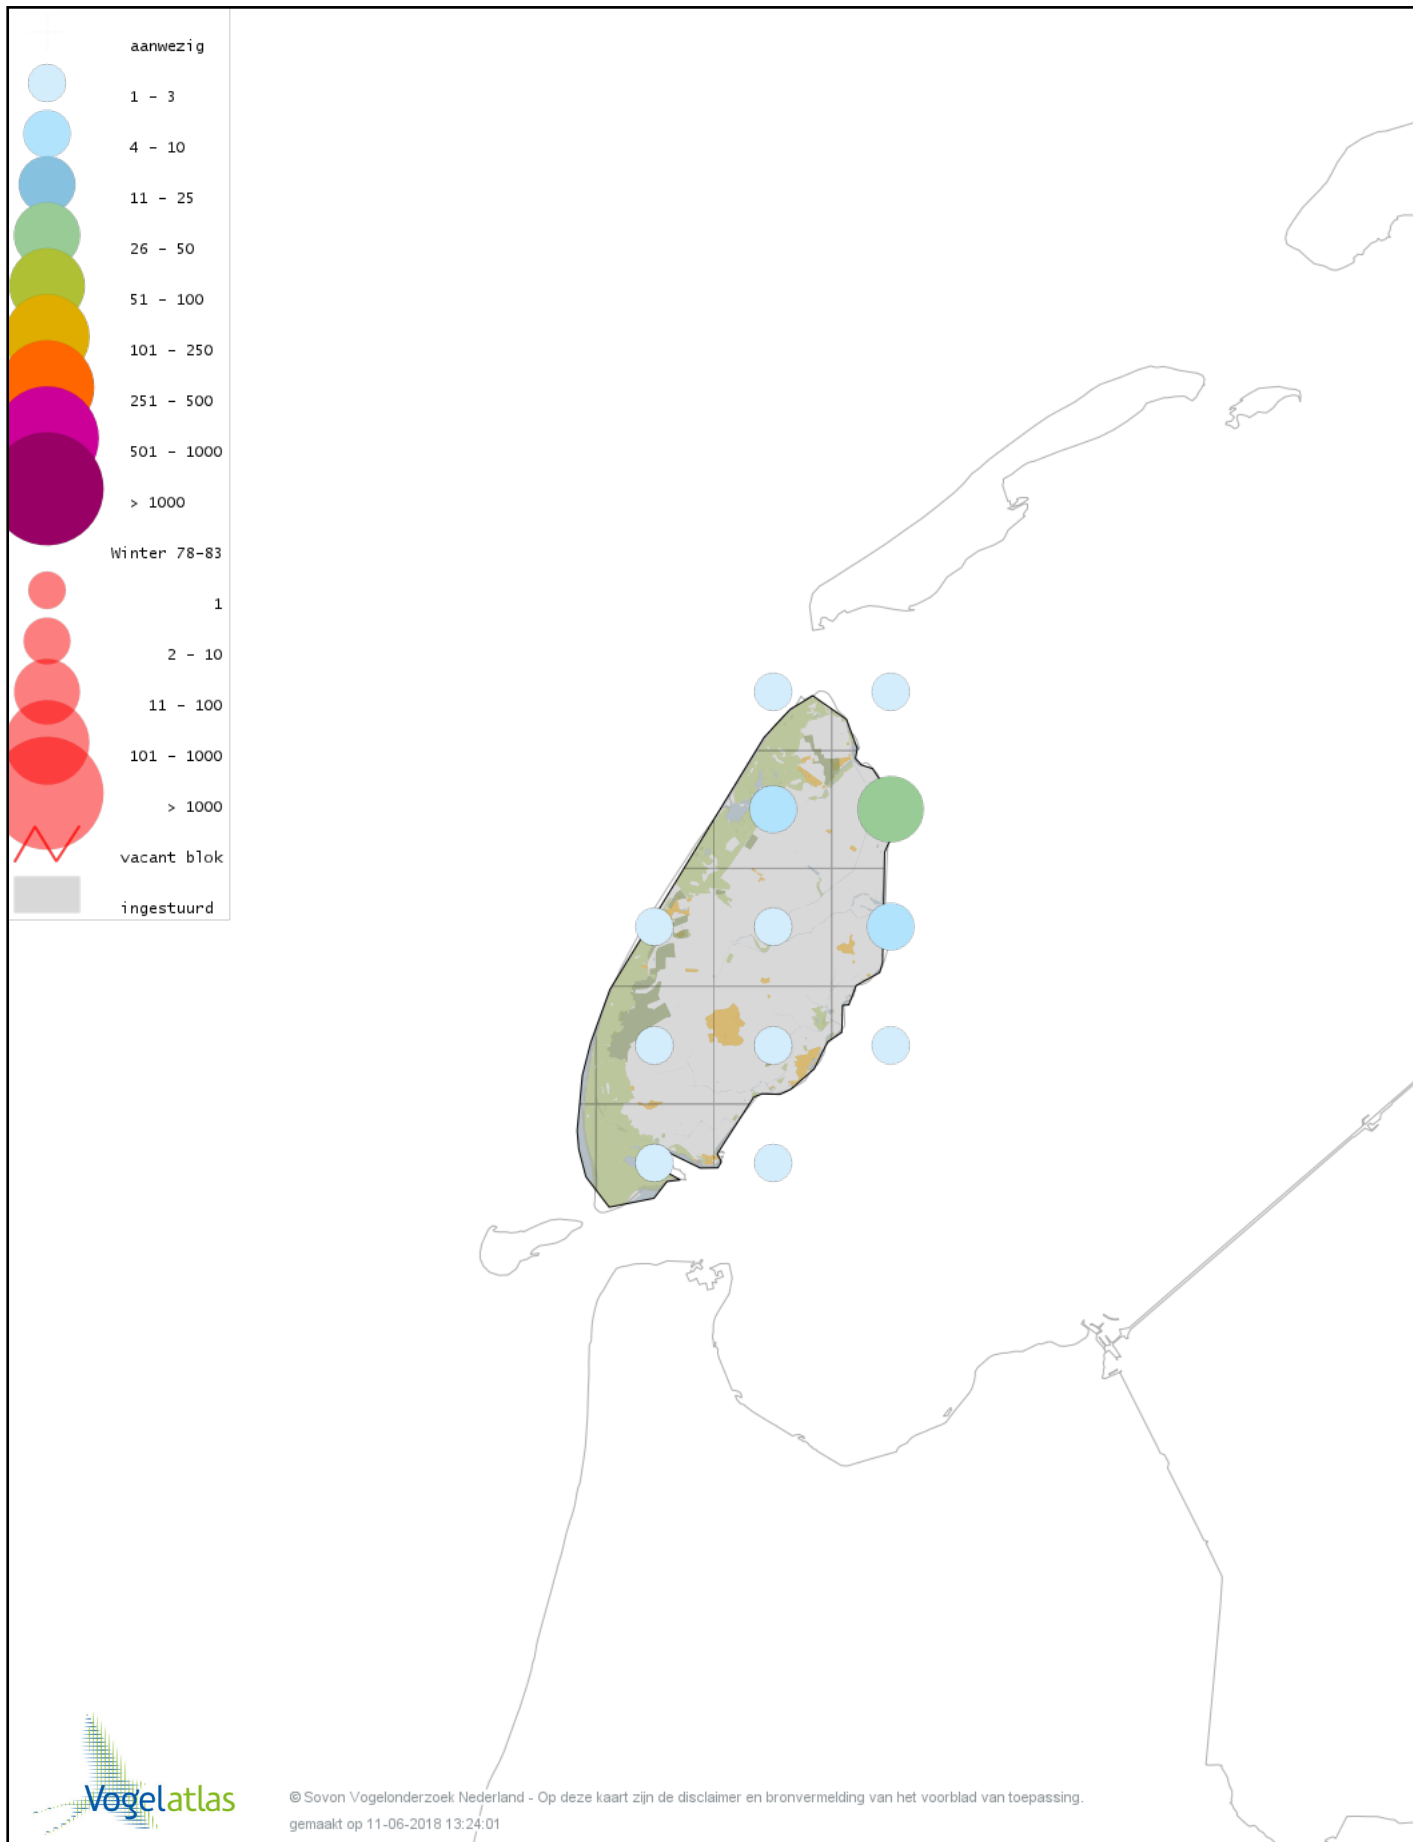

Voorlopige verspreidingskaart Noordse Pijlstormvogel winter

Voorlopige verspreidingskaart Vaal Stormvogeltje winter

Voorlopige verspreidingskaart Jan-van-gent winter

Voorlopige verspreidingskaart Aalscholver winter

Voorlopige verspreidingskaart Grote Aalscholver winter

Voorlopige verspreidingskaart Kuifaalscholver winter

Voorlopige verspreidingskaart Roerdomp winter

Voorlopige verspreidingskaart Kleine Zilverreiger winter

Voorlopige verspreidingskaart Grote Zilverreiger winter

Voorlopige verspreidingskaart Blauwe Reiger winter

Voorlopige verspreidingskaart Ooievaar winter

Voorlopige verspreidingskaart Lepelaar winter

Voorlopige verspreidingskaart Dodaars winter

Voorlopige verspreidingskaart Fuut winter

Voorlopige verspreidingskaart Roodhalsfuut winter

Voorlopige verspreidingskaart Kuifduiker winter

Voorlopige verspreidingskaart Geoorde Fuut winter

Voorlopige verspreidingskaart Rode Wouw winter