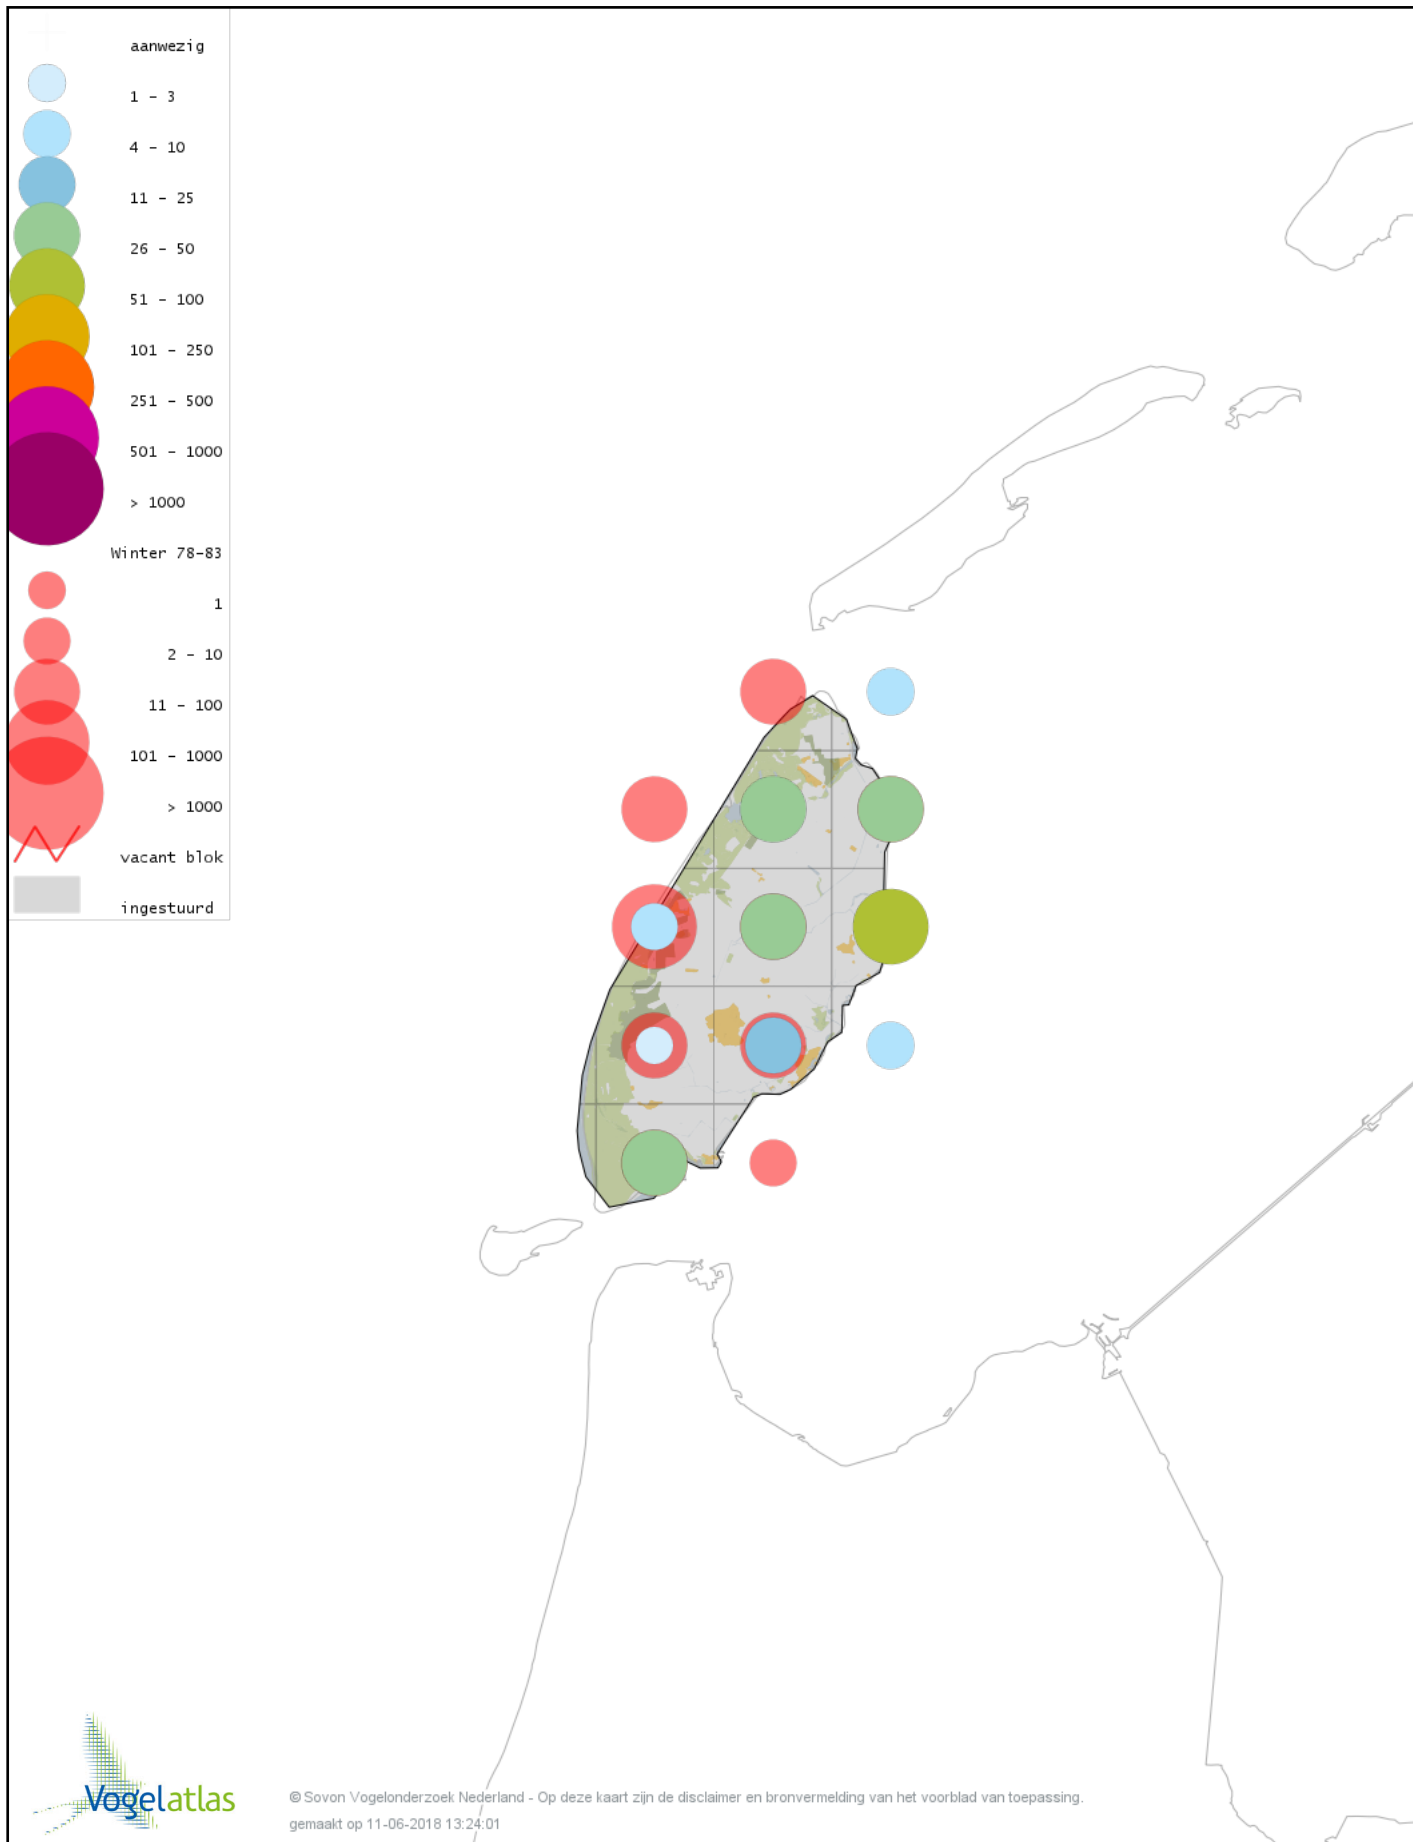

Voorlopige verspreidingskaart Kramsvogel winter

Voorlopige verspreidingskaart Zanglijster winter

Voorlopige verspreidingskaart Koperwiek winter

Voorlopige verspreidingskaart Grote Lijster winter

Voorlopige verspreidingskaart Roodborst winter

Voorlopige verspreidingskaart Zwarte Roodstaart winter

Voorlopige verspreidingskaart Roodborsttapuit winter

Voorlopige verspreidingskaart Heggenmus winter

Voorlopige verspreidingskaart Huismus winter

Voorlopige verspreidingskaart Ringmus winter

Voorlopige verspreidingskaart Grote Gele Kwikstaart winter

Voorlopige verspreidingskaart Witte Kwikstaart winter

Voorlopige verspreidingskaart Rouwkwikstaart winter

Voorlopige verspreidingskaart Graspieper winter