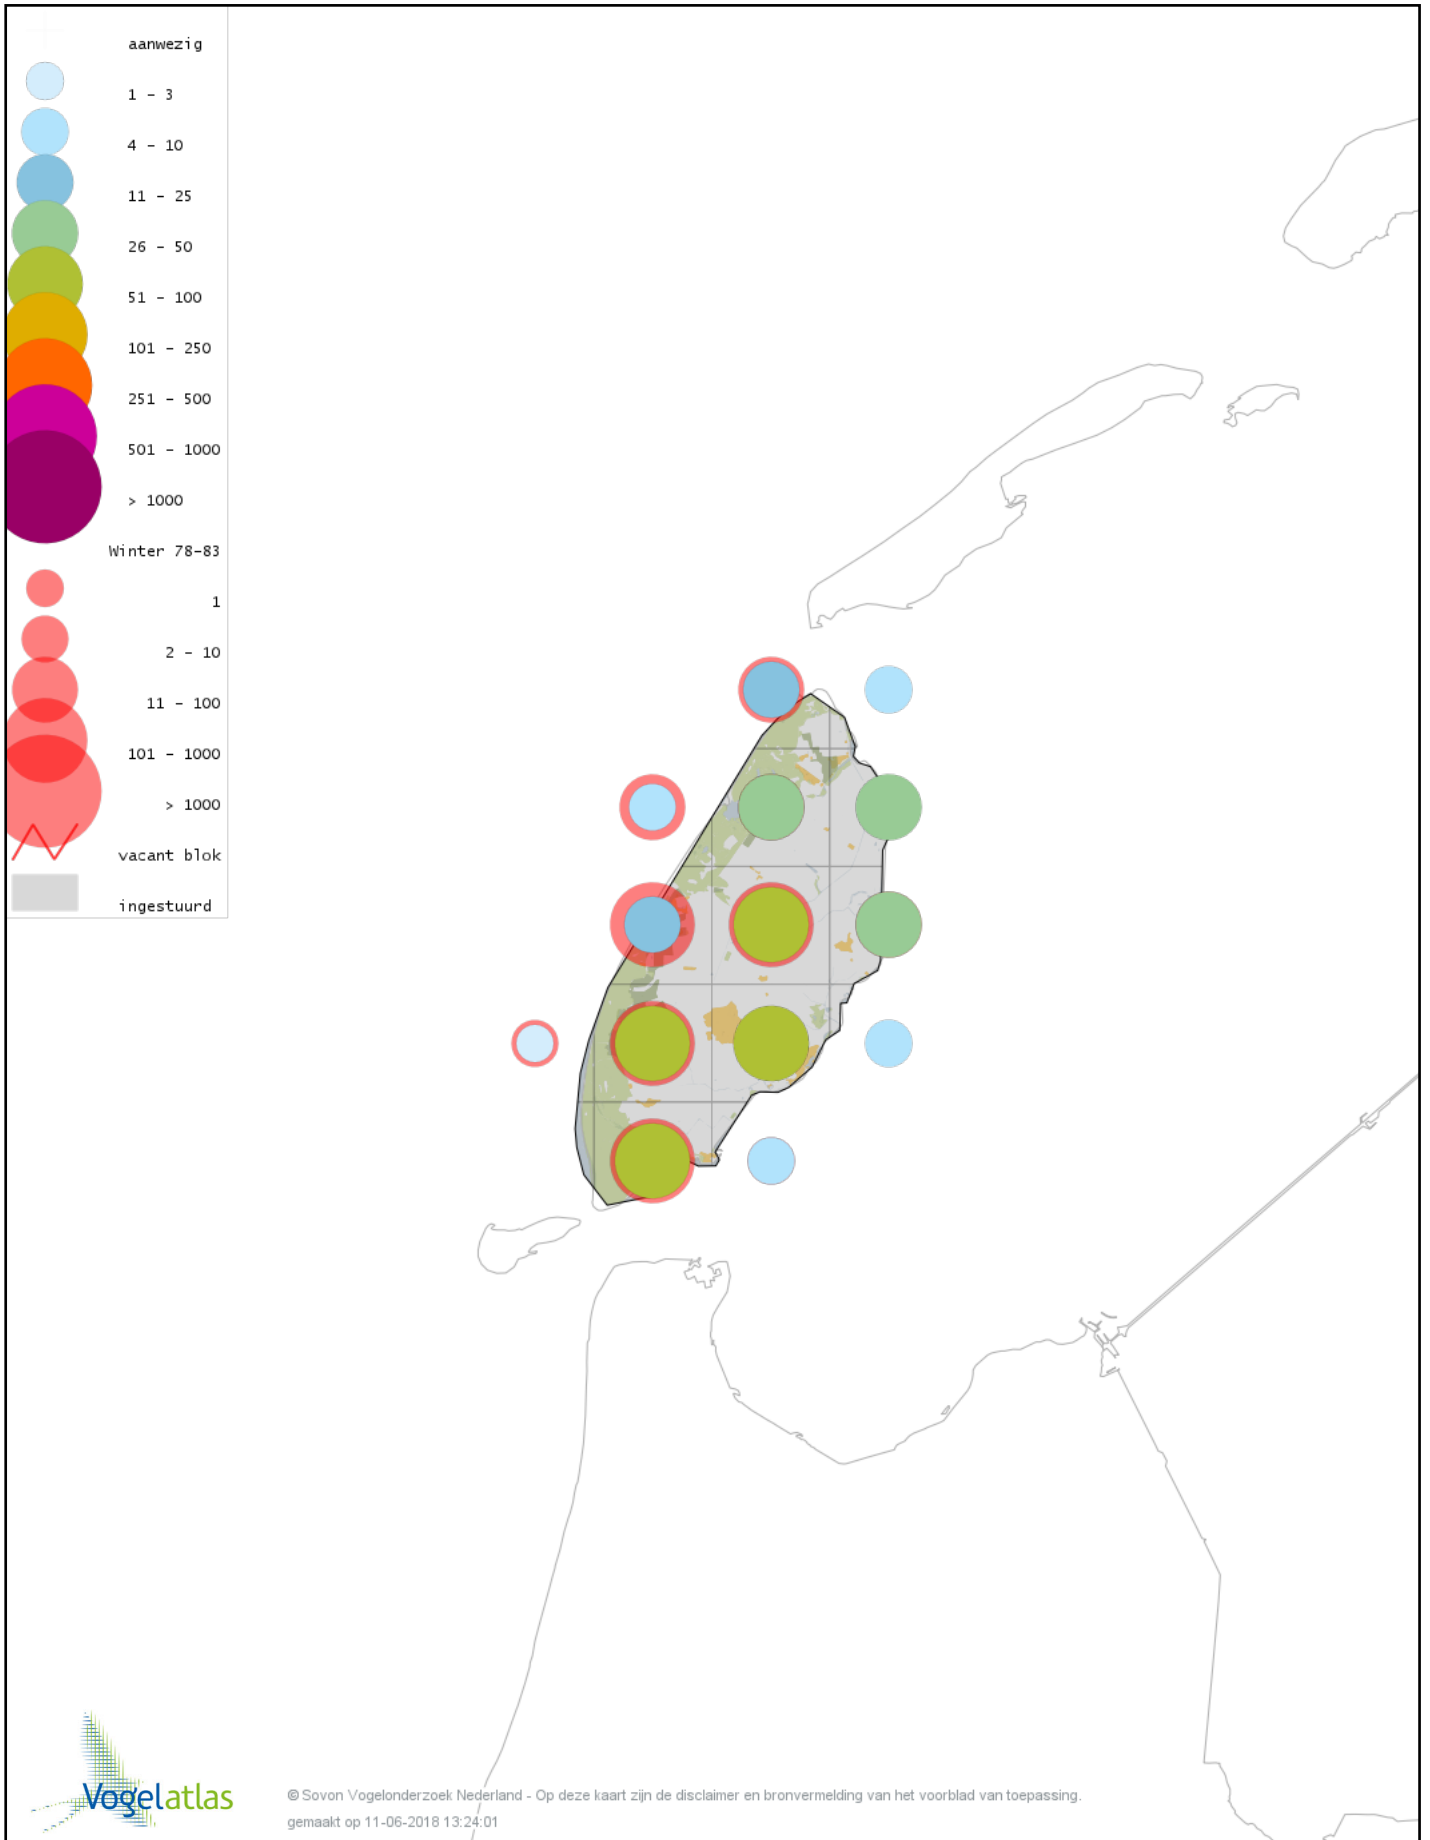

Voorlopige verspreidingskaart Houtduif winter

Voorlopige verspreidingskaart Turkse Tortel winter

Voorlopige verspreidingskaart Grote Alexanderparkiet winter

Voorlopige verspreidingskaart Kerkuil winter

Voorlopige verspreidingskaart Sneeuwuil winter

Voorlopige verspreidingskaart Ransuil winter

Voorlopige verspreidingskaart Velduil winter

Voorlopige verspreidingskaart IJsvogel winter

Voorlopige verspreidingskaart Grote Bonte Specht winter

Voorlopige verspreidingskaart Klapekster winter

Voorlopige verspreidingskaart Ekster winter

Voorlopige verspreidingskaart Gaai winter

Voorlopige verspreidingskaart Kauw winter

Voorlopige verspreidingskaart Noordse Kauw winter

Voorlopige verspreidingskaart Roek winter