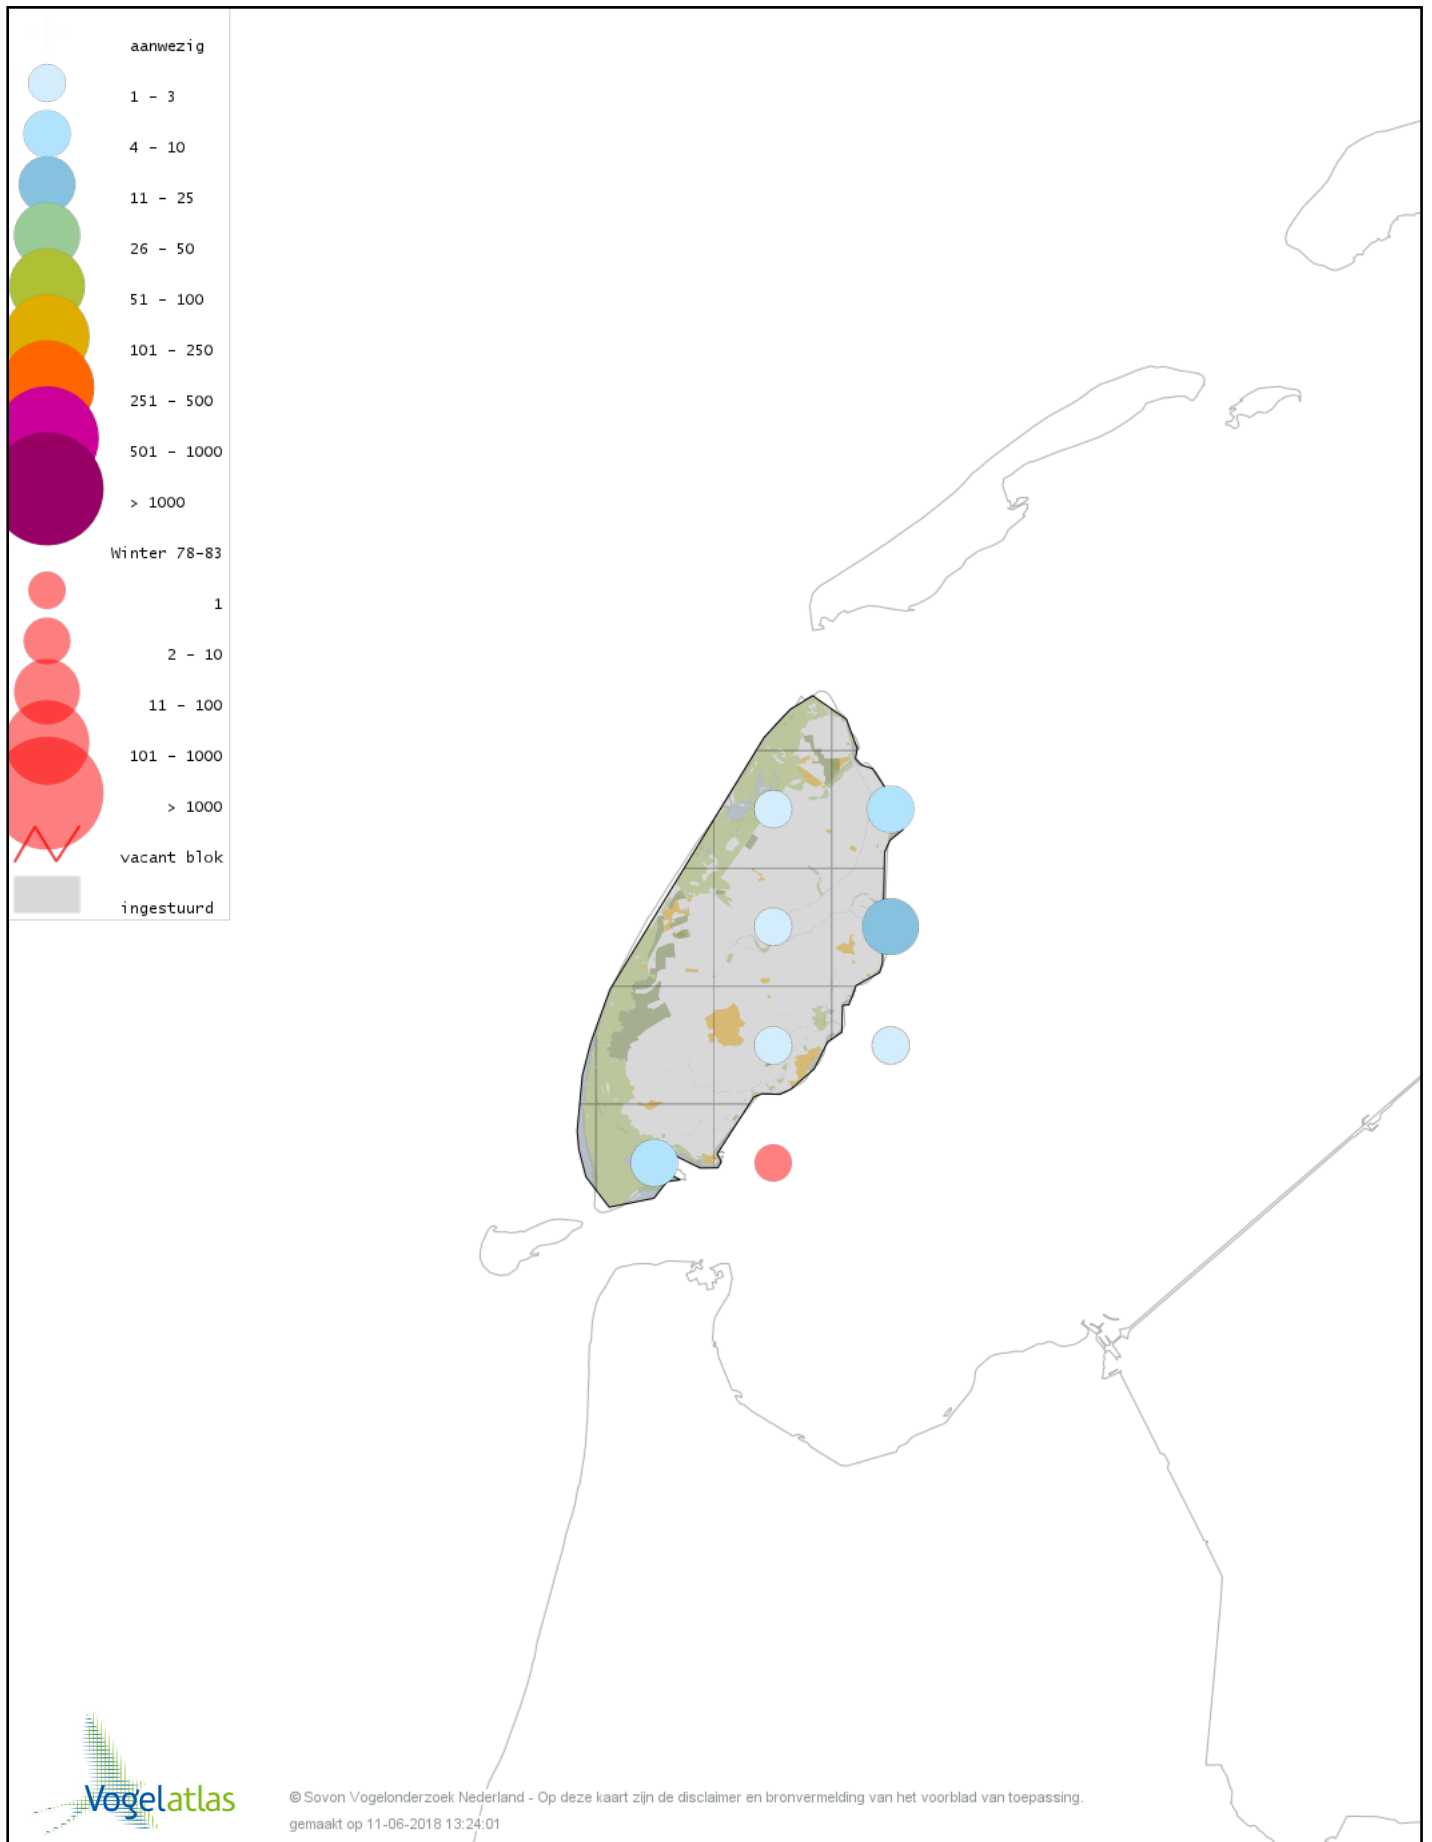

Voorlopige verspreidingskaart Kemphaan winter

Voorlopige verspreidingskaart Bokje winter

Voorlopige verspreidingskaart Watersnip winter

Voorlopige verspreidingskaart Houtsnip winter

Voorlopige verspreidingskaart Grutto winter

Voorlopige verspreidingskaart IJslandse Grutto winter

Voorlopige verspreidingskaart Rosse Grutto winter

Voorlopige verspreidingskaart Wulp winter

Voorlopige verspreidingskaart Witgat winter

Voorlopige verspreidingskaart Zwarte Ruiter winter

Voorlopige verspreidingskaart Groenpootruiter winter

Voorlopige verspreidingskaart Tureluur winter

Voorlopige verspreidingskaart Steenloper winter

Voorlopige verspreidingskaart Rosse Franjepoot winter

Voorlopige verspreidingskaart Middelste Jager winter