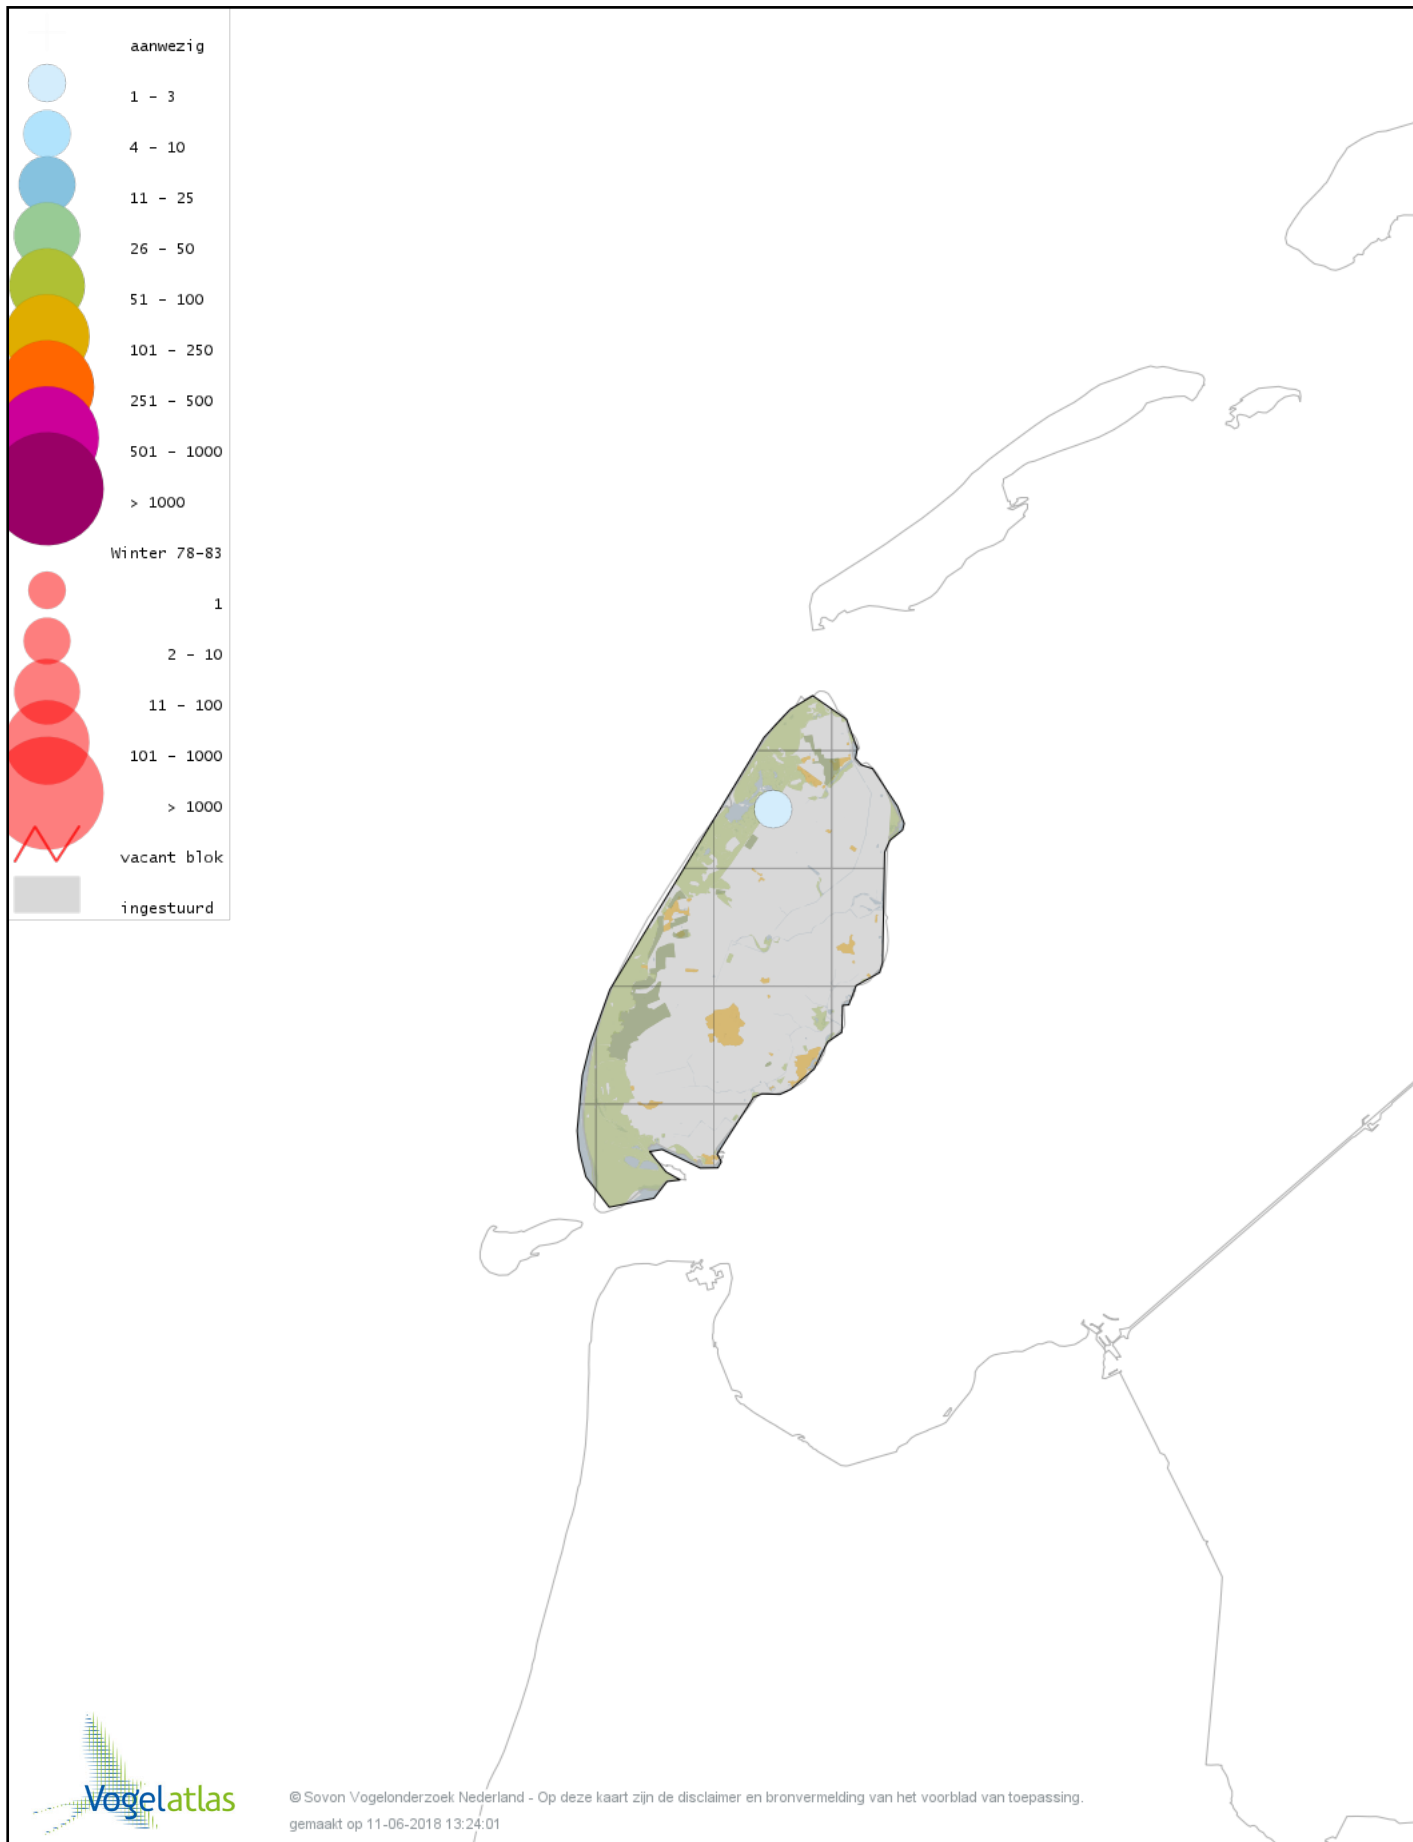

Voorlopige verspreidingskaart Veldleeuwerik winter

Voorlopige verspreidingskaart Strandleuwerik winter

Voorlopige verspreidingskaart Staartmees winter

Voorlopige verspreidingskaart Witkopstaartmees winter

Voorlopige verspreidingskaart Tjiftjaf winter

Voorlopige verspreidingskaart Siberische Tjiftjaf winter

Voorlopige verspreidingskaart Zwartkop winter

Voorlopige verspreidingskaart Pestvogel winter

Voorlopige verspreidingskaart Taigaboomkruiper winter

Voorlopige verspreidingskaart Boomkruiper winter

Voorlopige verspreidingskaart Winterkoning winter

Voorlopige verspreidingskaart Spreeuw winter

Voorlopige verspreidingskaart Beflijster winter

Voorlopige verspreidingskaart Merel winter