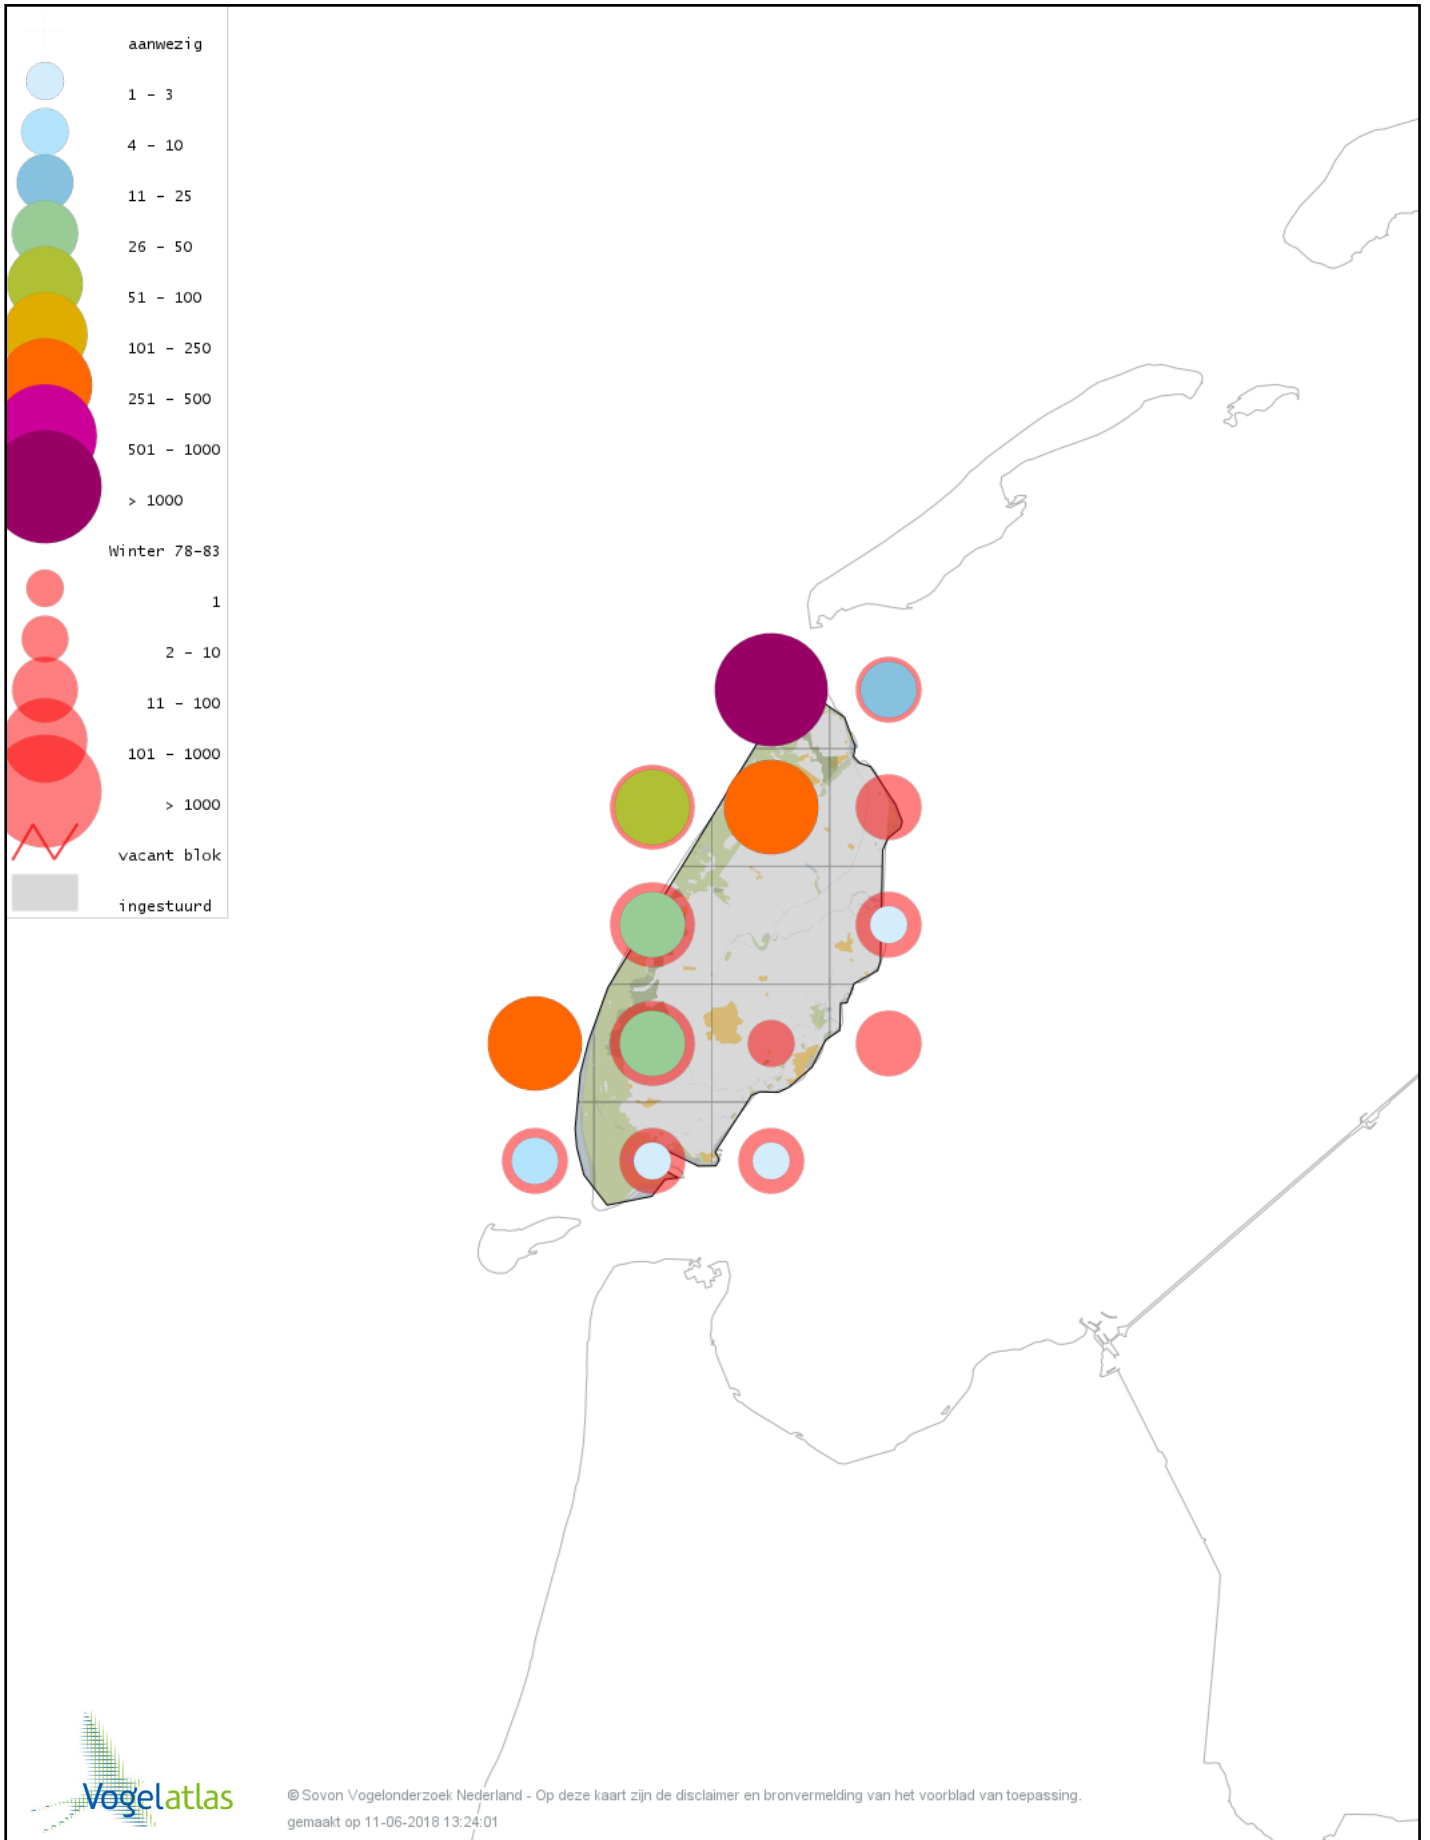

Voorlopige verspreidingskaart hybride gans winter

Voorlopige verspreidingskaart Casarca winter

Voorlopige verspreidingskaart Bergeend winter

Voorlopige verspreidingskaart Krooneend winter

Voorlopige verspreidingskaart Tafeleend winter

Voorlopige verspreidingskaart Kuifeend winter

Voorlopige verspreidingskaart Topper winter

Voorlopige verspreidingskaart Muskuseend winter

Voorlopige verspreidingskaart Mandarijneend winter

Voorlopige verspreidingskaart Manengans winter

Voorlopige verspreidingskaart Eider winter

Voorlopige verspreidingskaart Zwarte Zee-eend winter

Voorlopige verspreidingskaart Grote Zee-eend winter

Voorlopige verspreidingskaart IJseend winter

Voorlopige verspreidingskaart Nonnetje winter

Voorlopige verspreidingskaart Brilduiker winter

Voorlopige verspreidingskaart Grote Zaagbek winter

Voorlopige verspreidingskaart Middelste Zaagbek winter

Voorlopige verspreidingskaart Krakeend winter

Voorlopige verspreidingskaart Smient winter