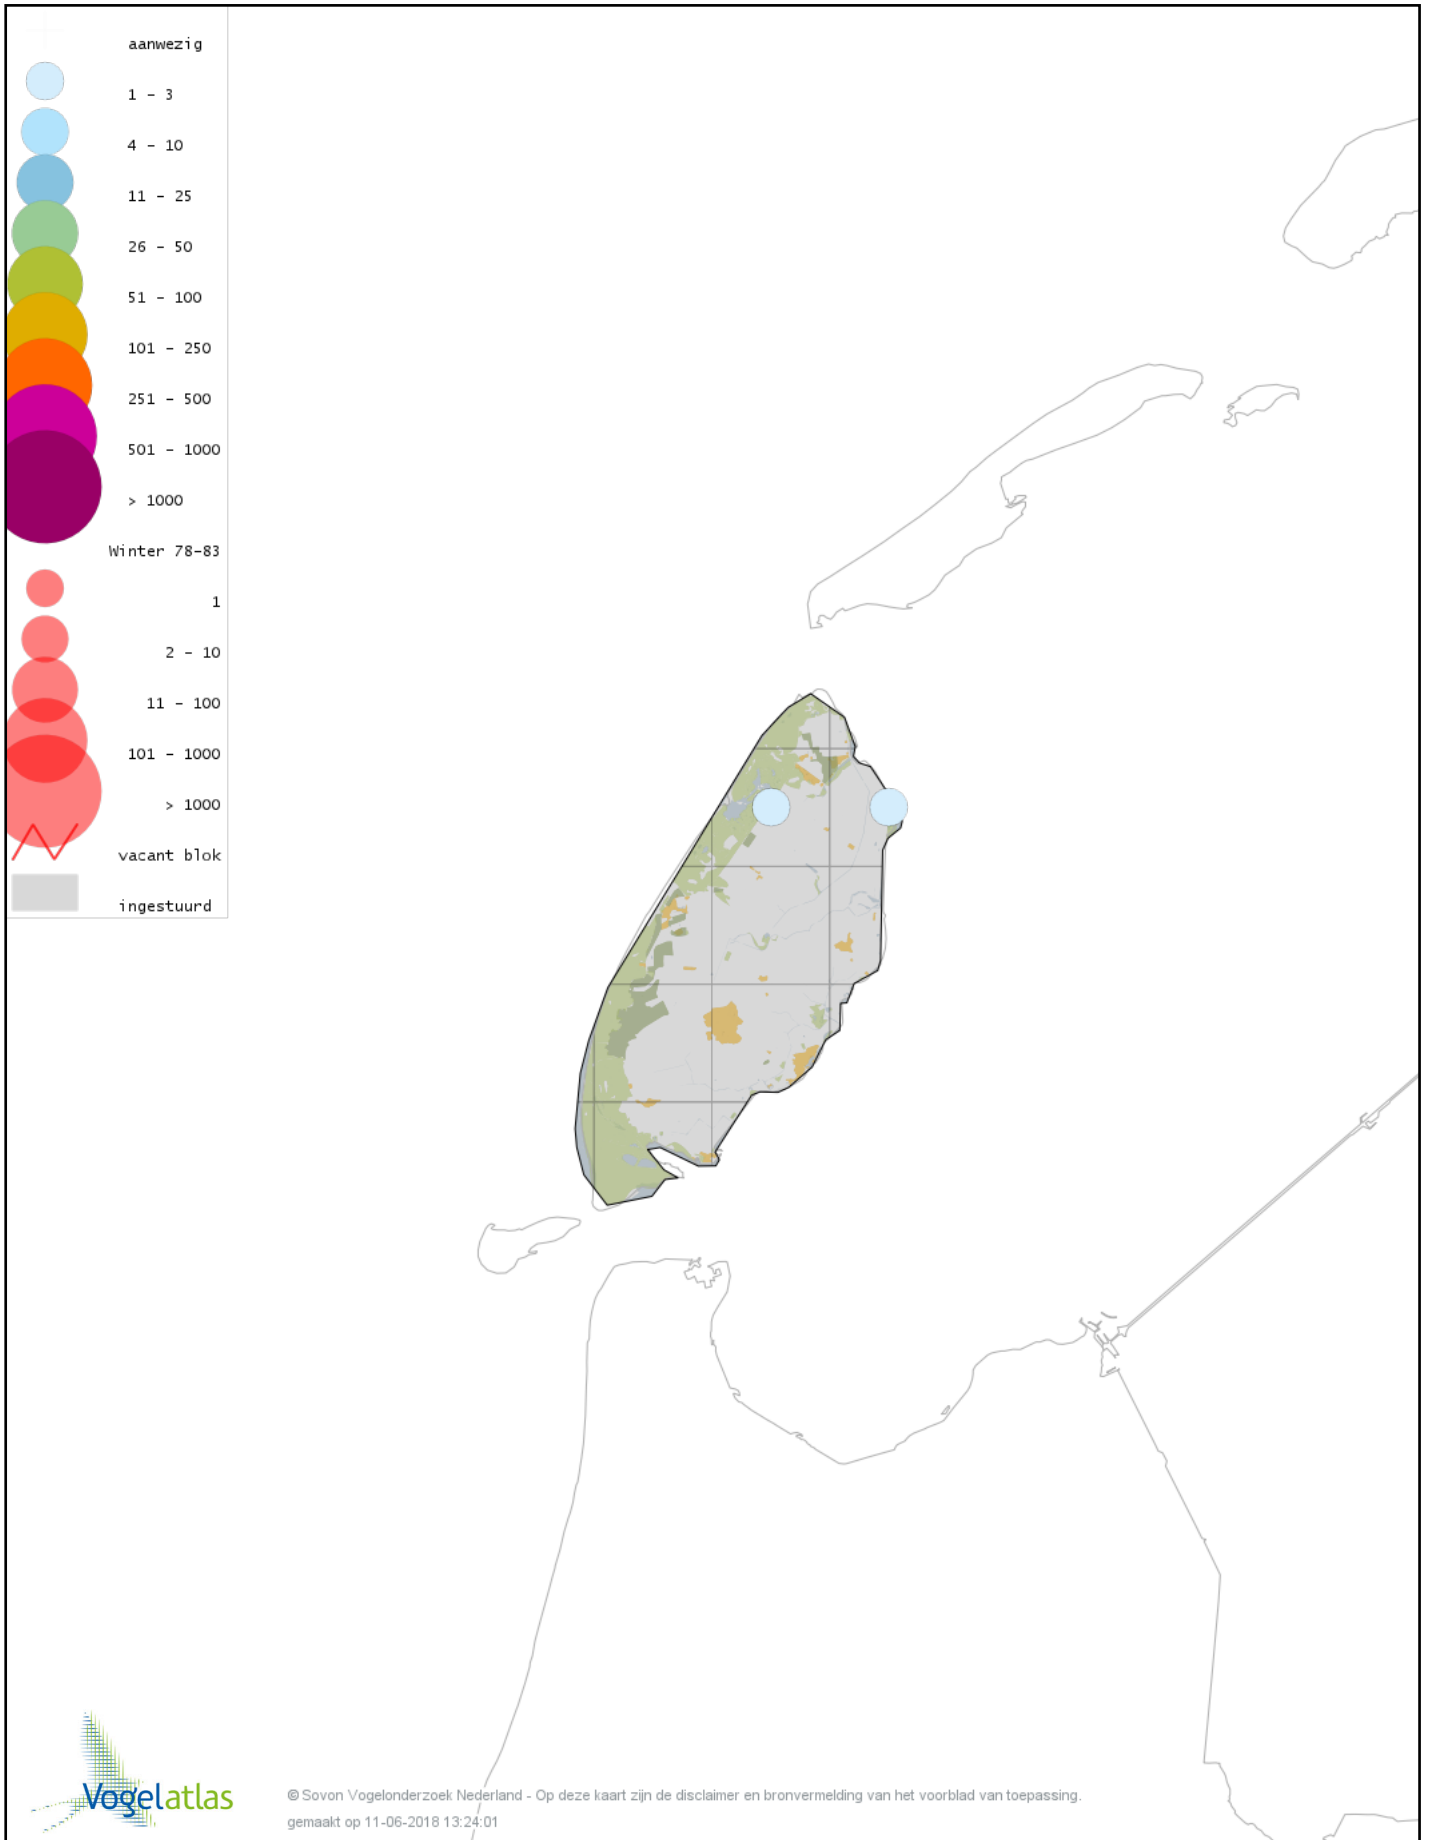

Voorlopige verspreidingskaart Grote Mantelmeeuw winter

Voorlopige verspreidingskaart Grote Stern winter

Voorlopige verspreidingskaart Zeekoet winter

Voorlopige verspreidingskaart Alk winter

Voorlopige verspreidingskaart Alk of Zeekoet winter

Voorlopige verspreidingskaart Zwarte Zeekoet winter

Voorlopige verspreidingskaart Kleine Alk winter

Voorlopige verspreidingskaart Papegaaiduiker winter

Voorlopige verspreidingskaart Stadsduif winter

Voorlopige verspreidingskaart Holenduif winter

Voorlopige verspreidingskaart Houtduif winter

Voorlopige verspreidingskaart Turkse Tortel winter

Voorlopige verspreidingskaart Grote Alexanderparkiet winter

Voorlopige verspreidingskaart Kerkuil winter

Voorlopige verspreidingskaart Sneeuwuil winter