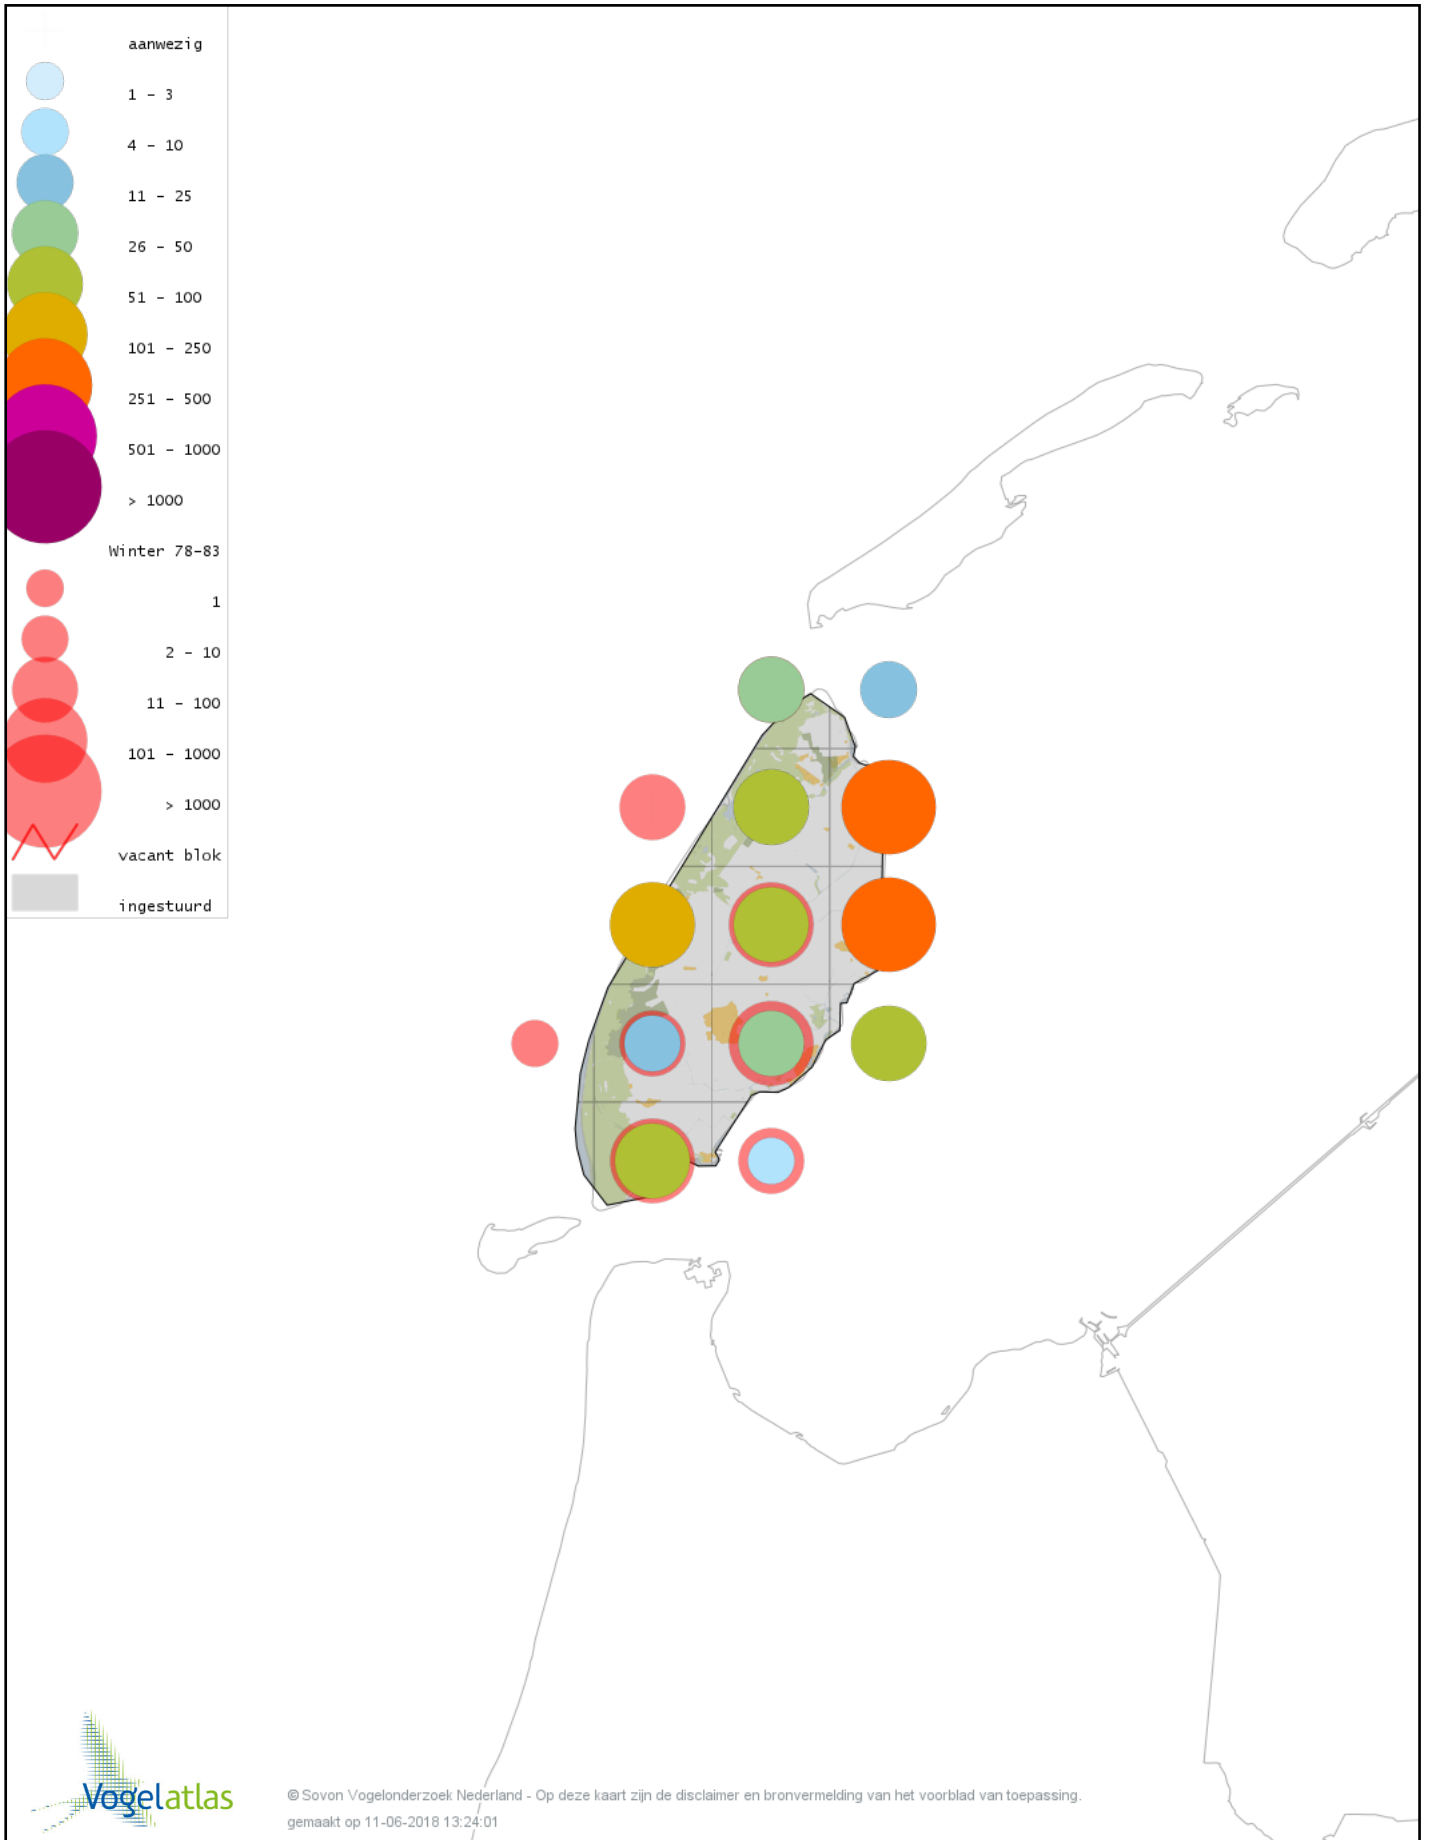

Voorlopige verspreidingskaart Fuut winter

Voorlopige verspreidingskaart Roodhalsfuut winter

Voorlopige verspreidingskaart Kuifduiker winter

Voorlopige verspreidingskaart Geoorde Fuut winter

Voorlopige verspreidingskaart Rode Wouw winter

Voorlopige verspreidingskaart Zeearend winter

Voorlopige verspreidingskaart Bruine Kiekendief winter

Voorlopige verspreidingskaart Blauwe Kiekendief winter

Voorlopige verspreidingskaart Havik winter

Voorlopige verspreidingskaart Sperwer winter

Voorlopige verspreidingskaart Buizerd winter

Voorlopige verspreidingskaart Ruigpootbuizerd winter

Voorlopige verspreidingskaart Torenvalk winter

Voorlopige verspreidingskaart Smelleken winter

Voorlopige verspreidingskaart Slechtvalk winter

Voorlopige verspreidingskaart Waterral winter

Voorlopige verspreidingskaart Waterhoen winter

Voorlopige verspreidingskaart Meerkoet winter

Voorlopige verspreidingskaart Scholekster winter

Voorlopige verspreidingskaart Kluut winter