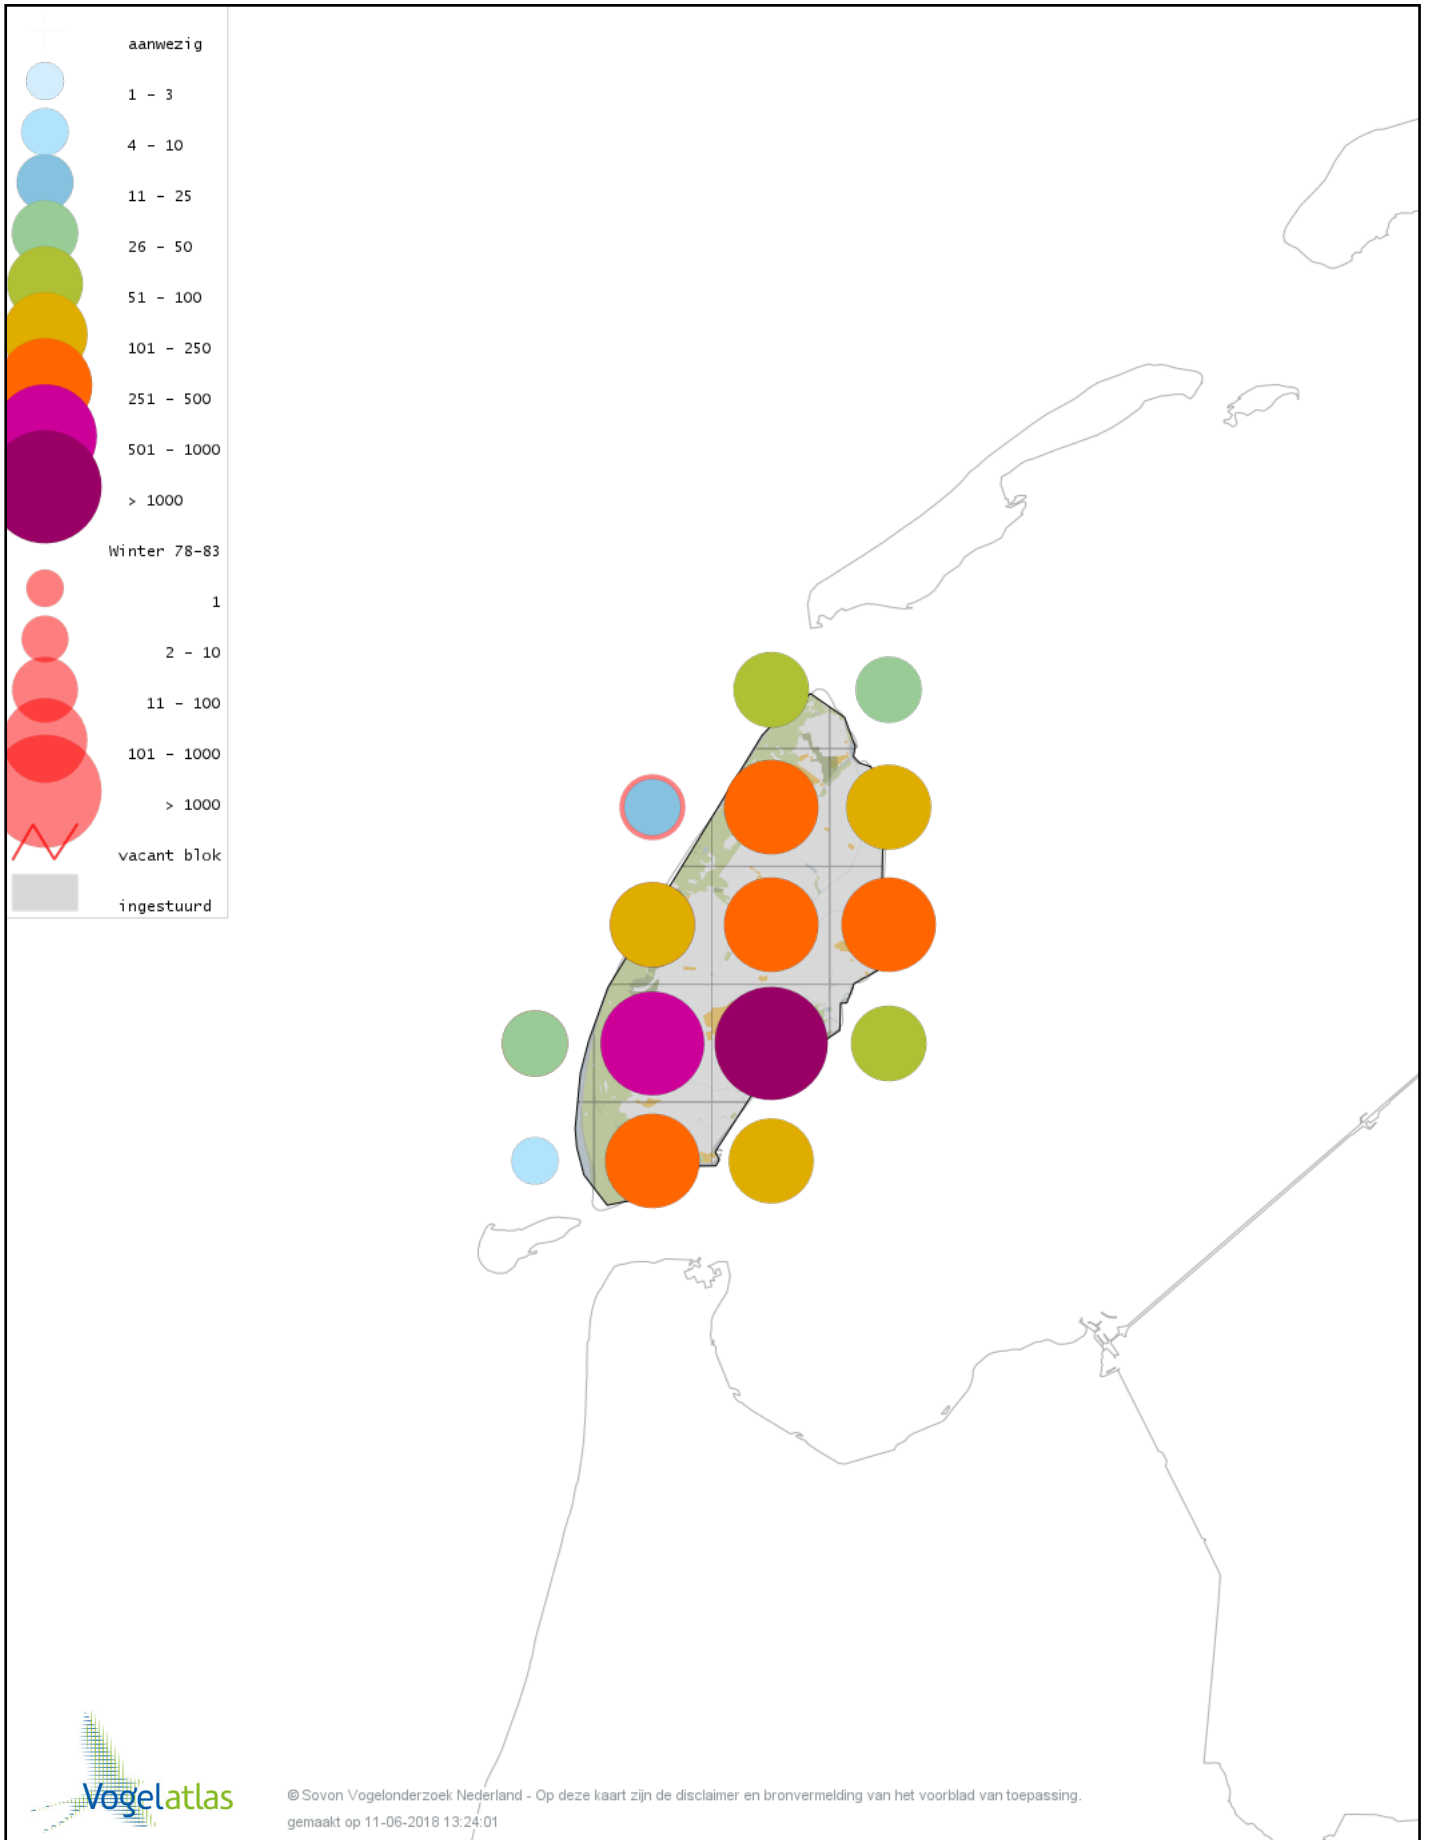

Voorlopige verspreidingskaart Tjiftjaf winter

Voorlopige verspreidingskaart Siberische Tjiftjaf winter

Voorlopige verspreidingskaart Zwartkop winter

Voorlopige verspreidingskaart Pestvogel winter

Voorlopige verspreidingskaart Taigaboomkruiper winter

Voorlopige verspreidingskaart Boomkruiper winter

Voorlopige verspreidingskaart Winterkoning winter

Voorlopige verspreidingskaart Spreeuw winter

Voorlopige verspreidingskaart Beflijster winter

Voorlopige verspreidingskaart Merel winter

Voorlopige verspreidingskaart Kramsvogel winter

Voorlopige verspreidingskaart Zanglijster winter

Voorlopige verspreidingskaart Koperwiek winter

Voorlopige verspreidingskaart Grote Lijster winter

Voorlopige verspreidingskaart Roodborst winter