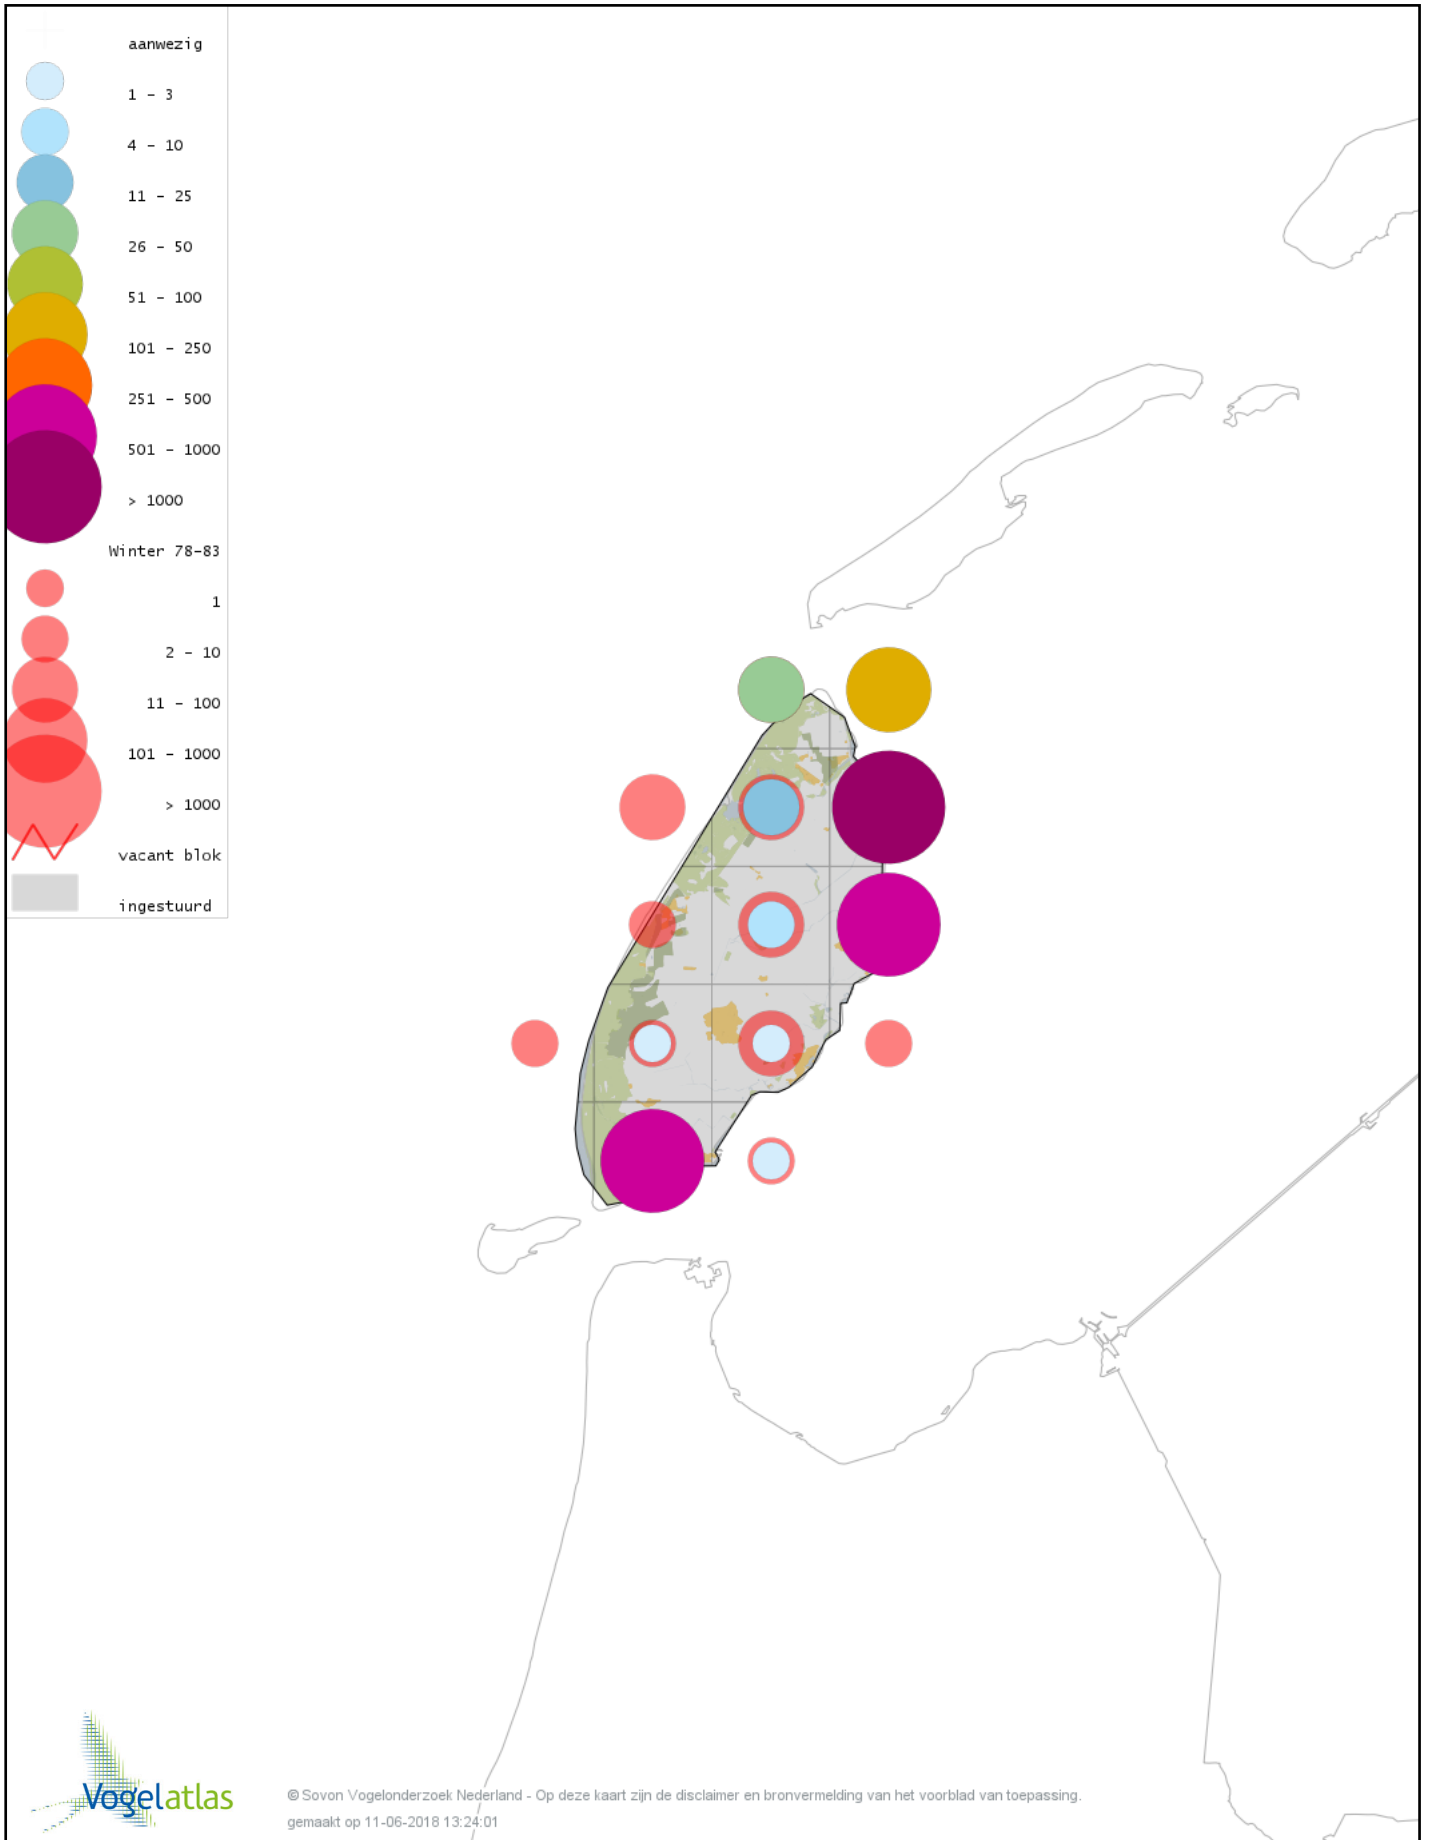

Voorlopige verspreidingskaart Buizerd winter

Voorlopige verspreidingskaart Ruigpootbuizerd winter

Voorlopige verspreidingskaart Torenvalk winter

Voorlopige verspreidingskaart Smelleken winter

Voorlopige verspreidingskaart Slechtvalk winter

Voorlopige verspreidingskaart Waterral winter

Voorlopige verspreidingskaart Waterhoen winter

Voorlopige verspreidingskaart Meerkoet winter

Voorlopige verspreidingskaart Scholekster winter

Voorlopige verspreidingskaart Kluut winter

Voorlopige verspreidingskaart Bontbekplevier winter

Voorlopige verspreidingskaart Goudplevier winter

Voorlopige verspreidingskaart Zilverplevier winter

Voorlopige verspreidingskaart Kievit winter

Voorlopige verspreidingskaart Kanoet winter

Voorlopige verspreidingskaart Drieteenstrandloper winter

Voorlopige verspreidingskaart Kleine Strandloper winter

Voorlopige verspreidingskaart Paarse Strandloper winter

Voorlopige verspreidingskaart Bonte Strandloper winter