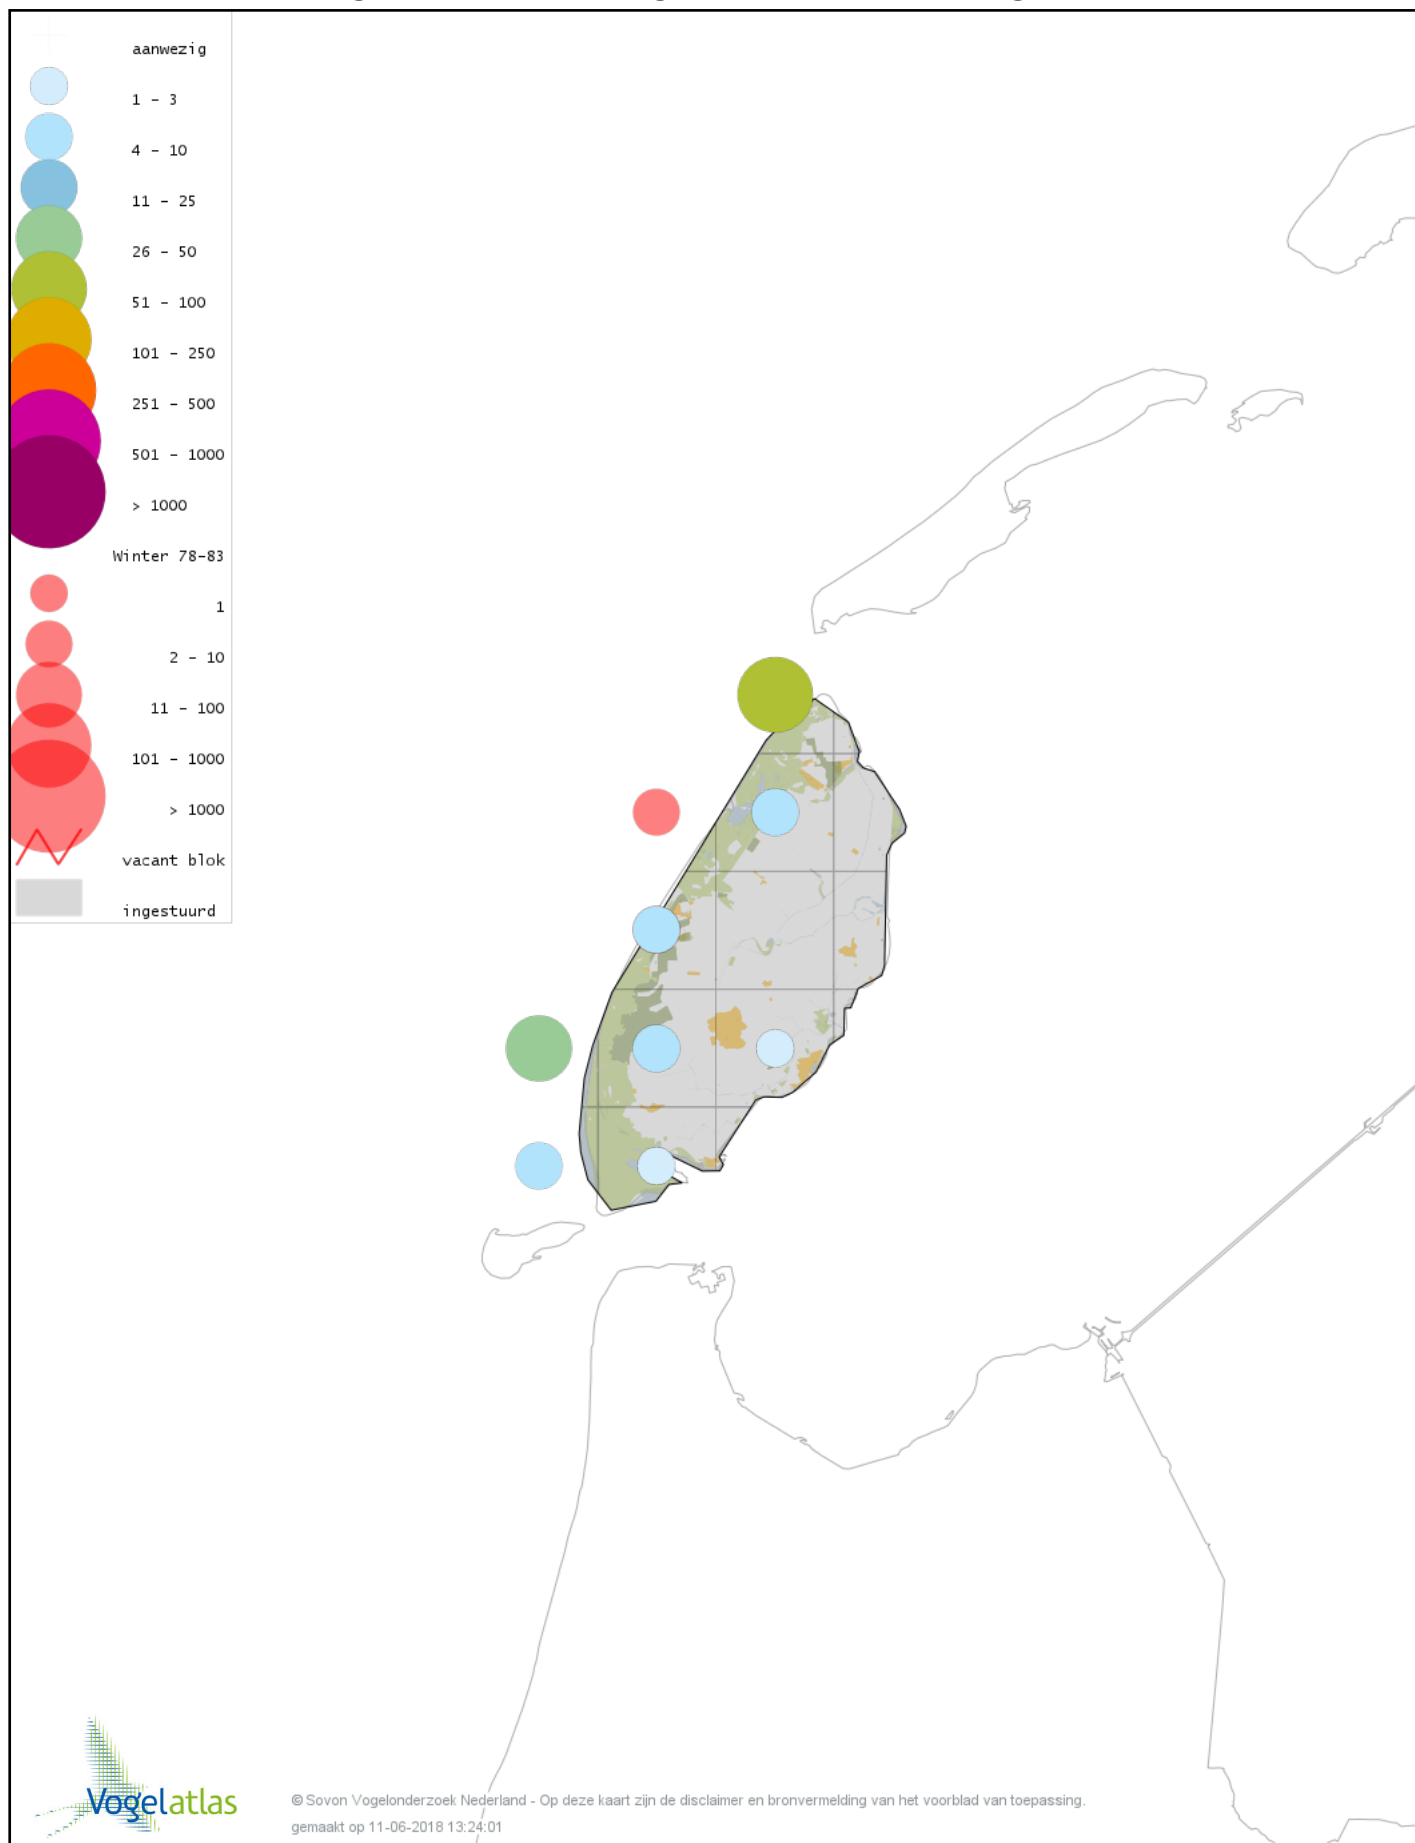

Voorlopige verspreidingskaart Amerikaanse Wintertaling winter

Voorlopige verspreidingskaart Fazant winter

Voorlopige verspreidingskaart Roodkeelduiker winter

Voorlopige verspreidingskaart Parelduiker winter

Voorlopige verspreidingskaart IJsduiker winter

Voorlopige verspreidingskaart Noordse Stormvogel winter

Voorlopige verspreidingskaart Grauwe Pijlstormvogel winter

© Sovon Vogelonderzoek Nederland - Op deze kaart zijn de disclaimer en bronvermelding van het voorblad van toepassing.
gemaakt op 11-06-2018 13:24:01

Voorlopige verspreidingskaart Noordse Pijlstormvogel winter

Voorlopige verspreidingskaart Vaal Stormvogeltje winter

Voorlopige verspreidingskaart Jan-van-gent winter

Voorlopige verspreidingskaart Aalscholver winter

Voorlopige verspreidingskaart Grote Aalscholver winter

Voorlopige verspreidingskaart Kuifaalscholver winter

Voorlopige verspreidingskaart Roerdomp winter

Voorlopige verspreidingskaart Kleine Zilverreiger winter