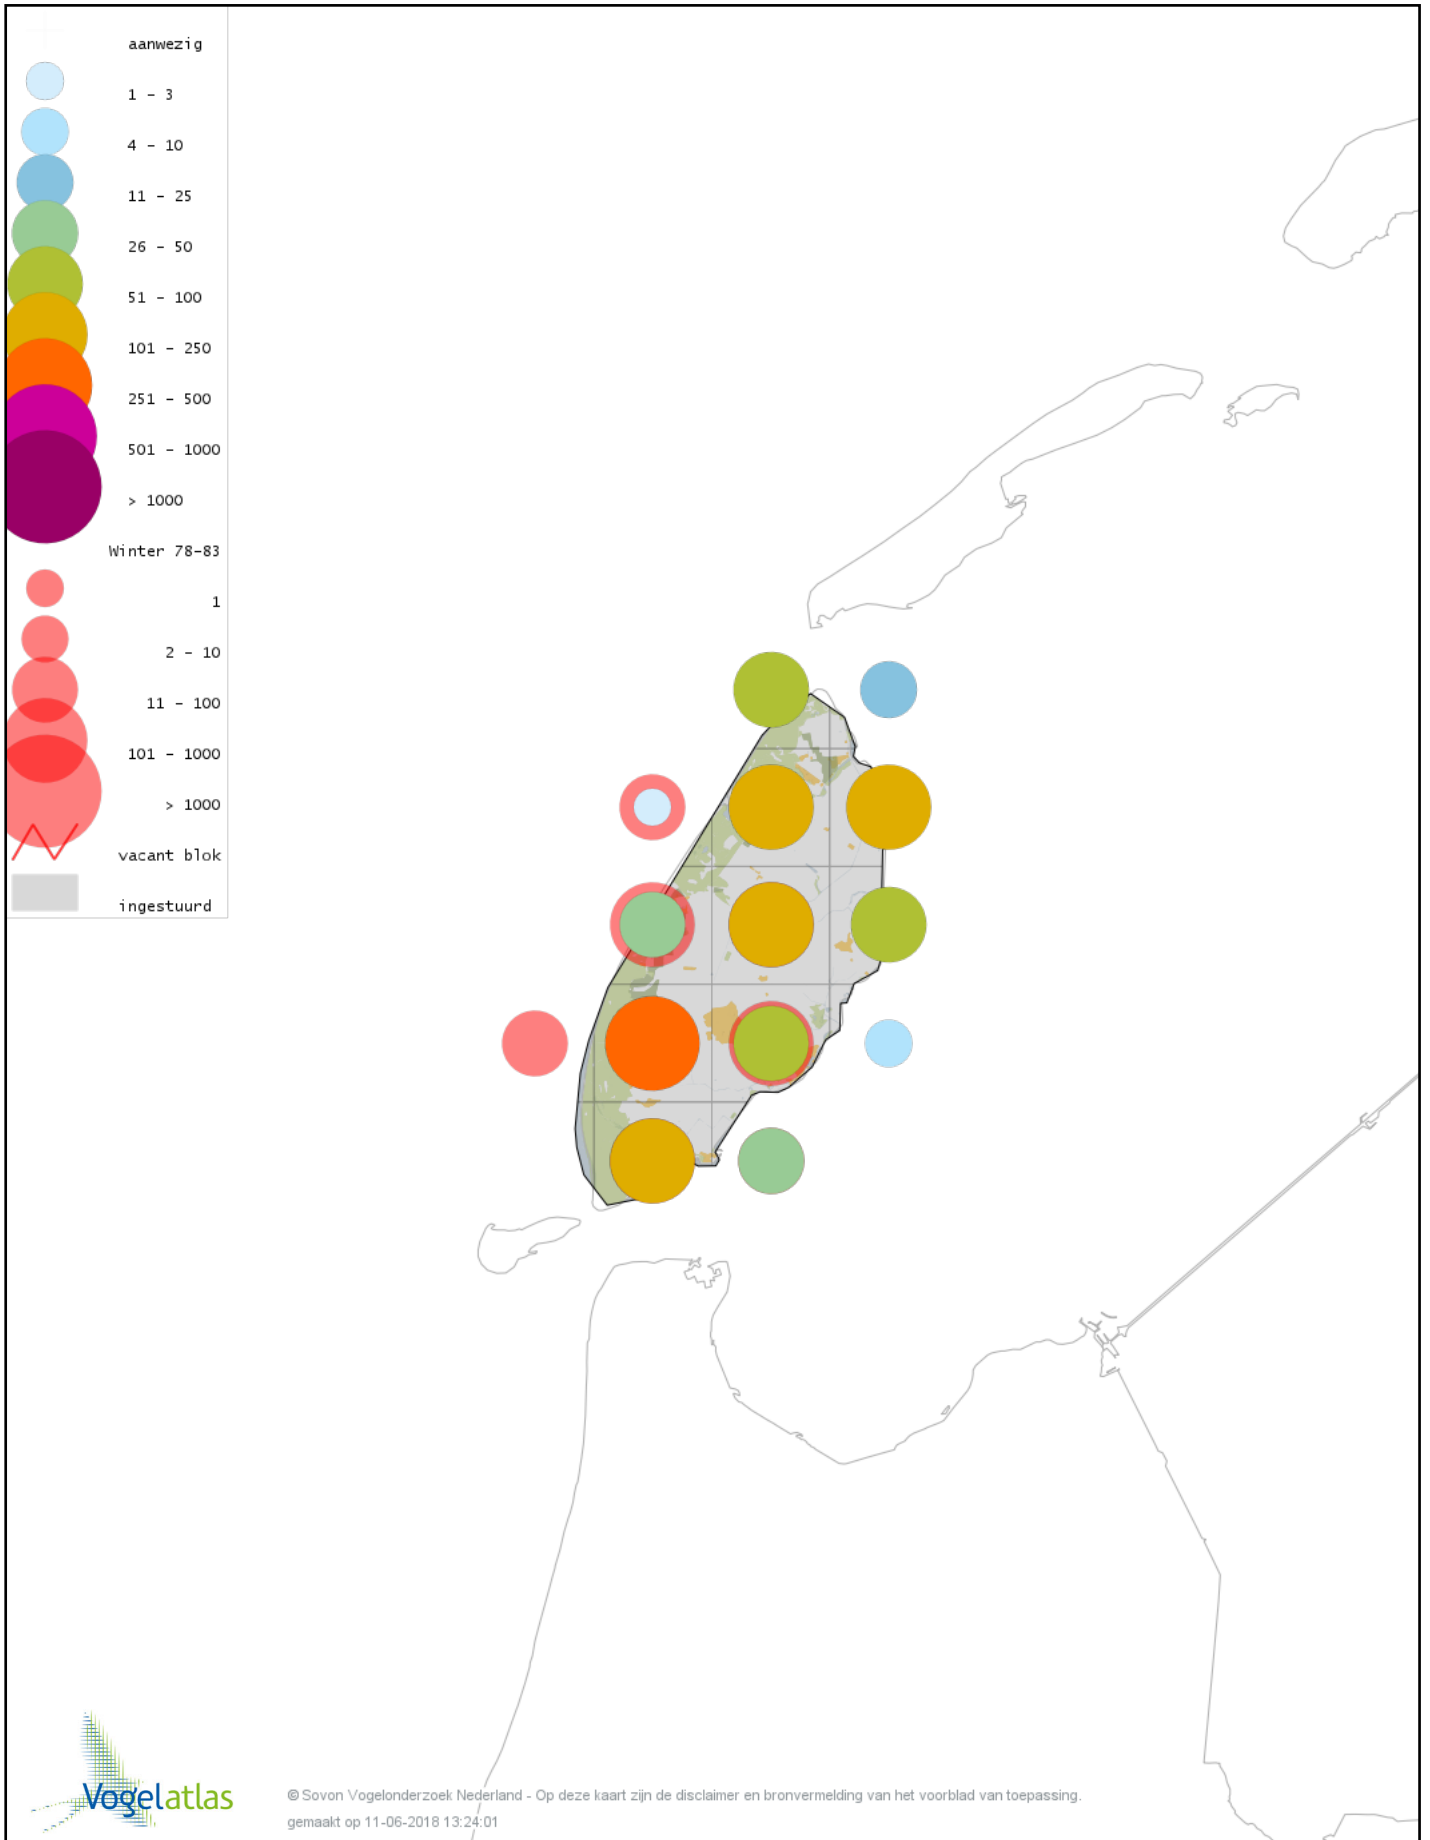

Voorlopige verspreidingskaart Zwarte Roodstaart winter

Voorlopige verspreidingskaart Roodborsttapuit winter

Voorlopige verspreidingskaart Heggenmus winter

Voorlopige verspreidingskaart Huismus winter

Voorlopige verspreidingskaart Ringmus winter

Voorlopige verspreidingskaart Grote Gele Kwikstaart winter

Voorlopige verspreidingskaart Witte Kwikstaart winter

Voorlopige verspreidingskaart Rouwkwikstaart winter

Voorlopige verspreidingskaart Graspieper winter

Voorlopige verspreidingskaart Oeverpieper winter

Voorlopige verspreidingskaart Waterpieper winter

Voorlopige verspreidingskaart Vink winter

Voorlopige verspreidingskaart Keep winter

Voorlopige verspreidingskaart Groenling winter