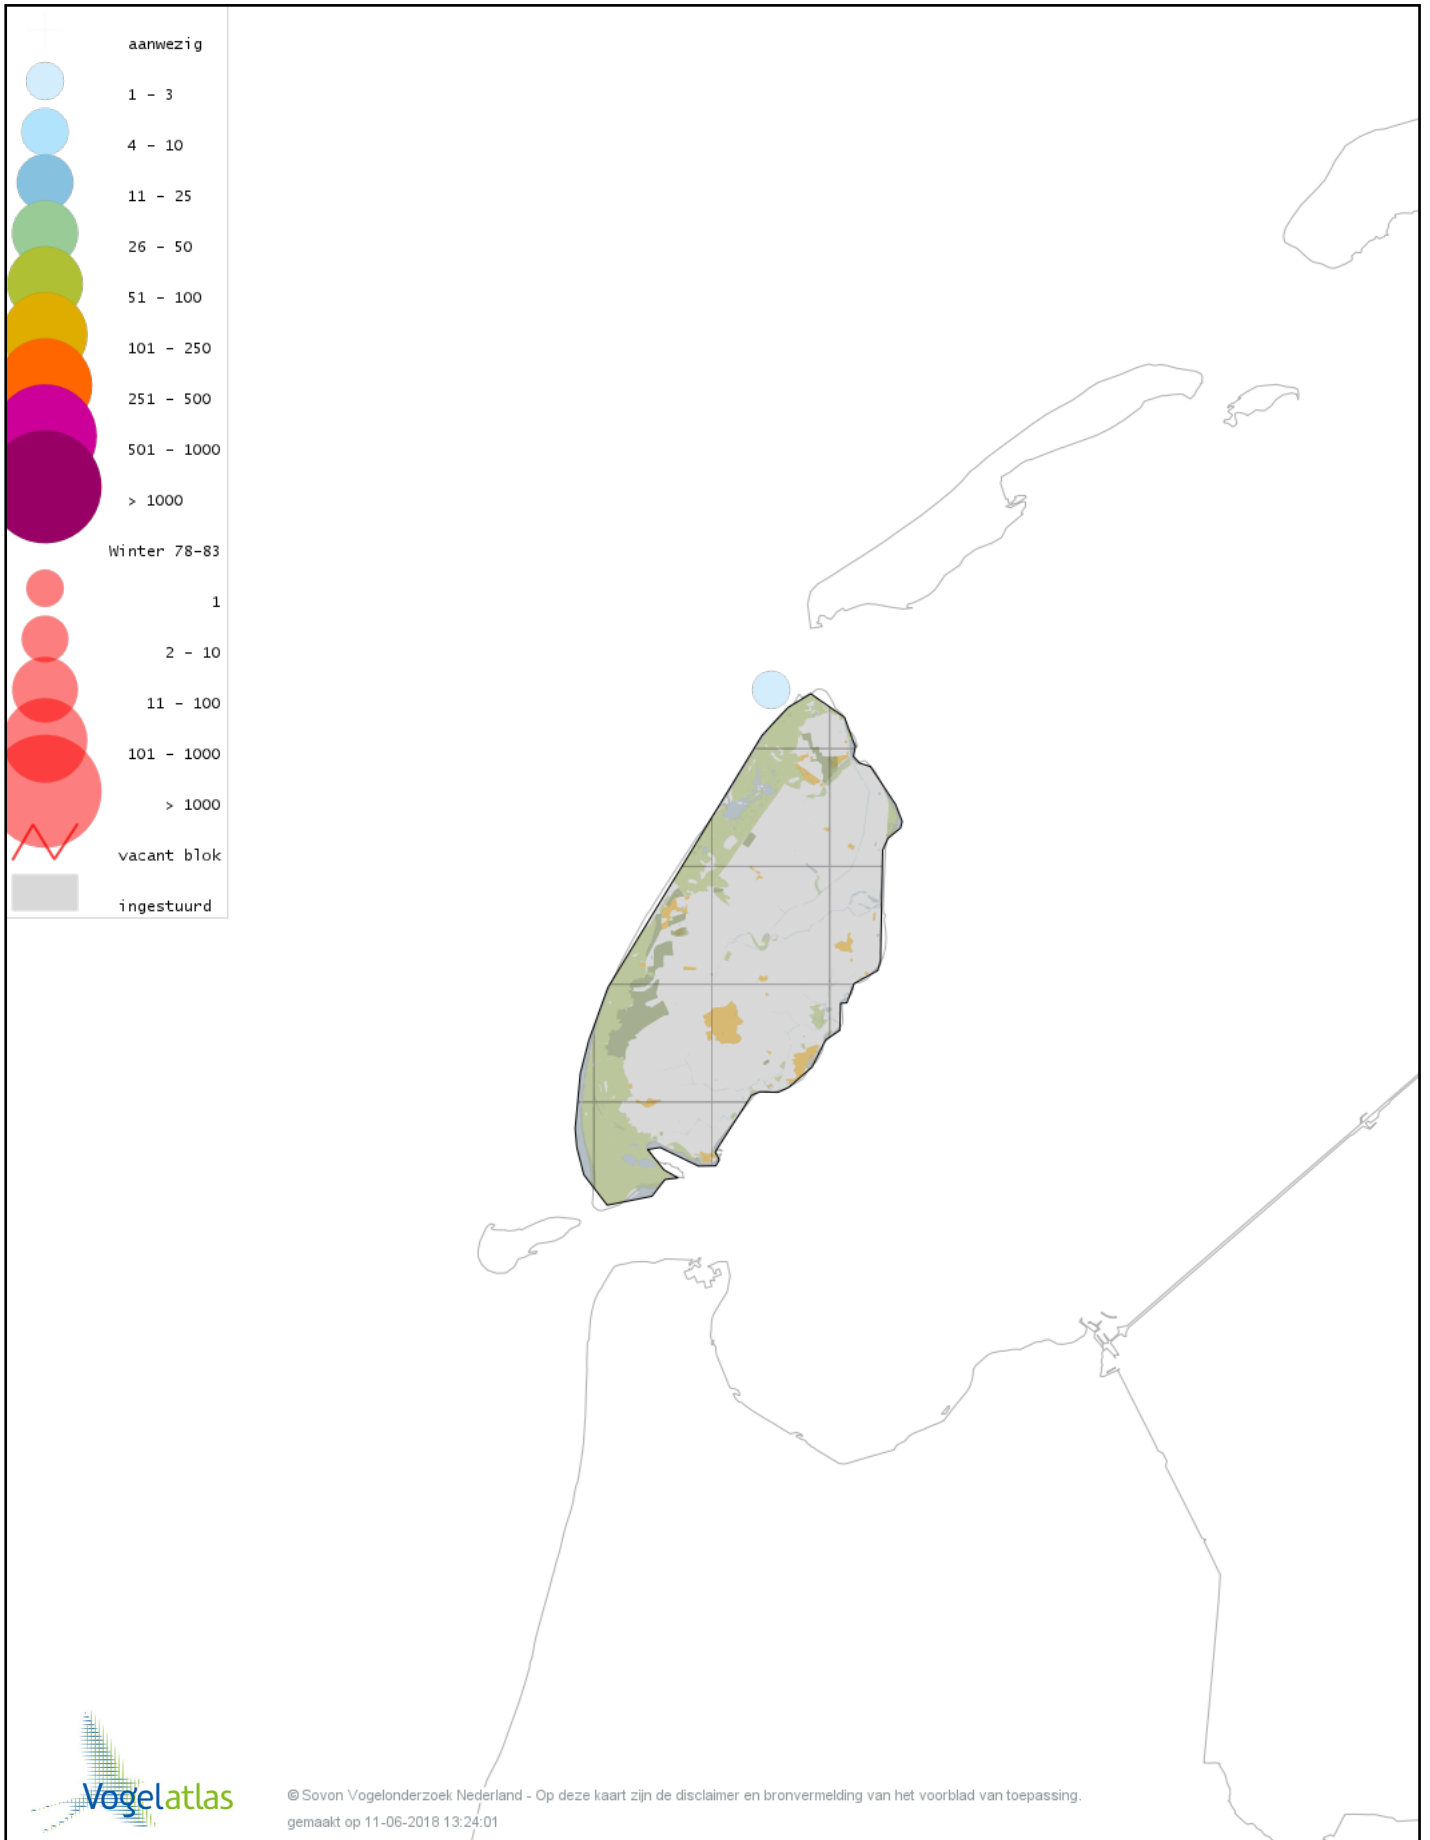

Voorlopige verspreidingskaart Geelpootmeeuw winter

Voorlopige verspreidingskaart Pontische Meeuw winter

Voorlopige verspreidingskaart Kleine Burgemeester winter

Voorlopige verspreidingskaart Grote Burgemeester winter

Voorlopige verspreidingskaart Grote Mantelmeeuw winter

Voorlopige verspreidingskaart Grote Stern winter

Voorlopige verspreidingskaart Zeekoet winter

Voorlopige verspreidingskaart Alk winter

Voorlopige verspreidingskaart Alk of Zeekoet winter

Voorlopige verspreidingskaart Zwarte Zeekoet winter

Voorlopige verspreidingskaart Kleine Alk winter

Voorlopige verspreidingskaart Papegaaiduiker winter

Voorlopige verspreidingskaart Stadsduif winter

Voorlopige verspreidingskaart Holenduif winter