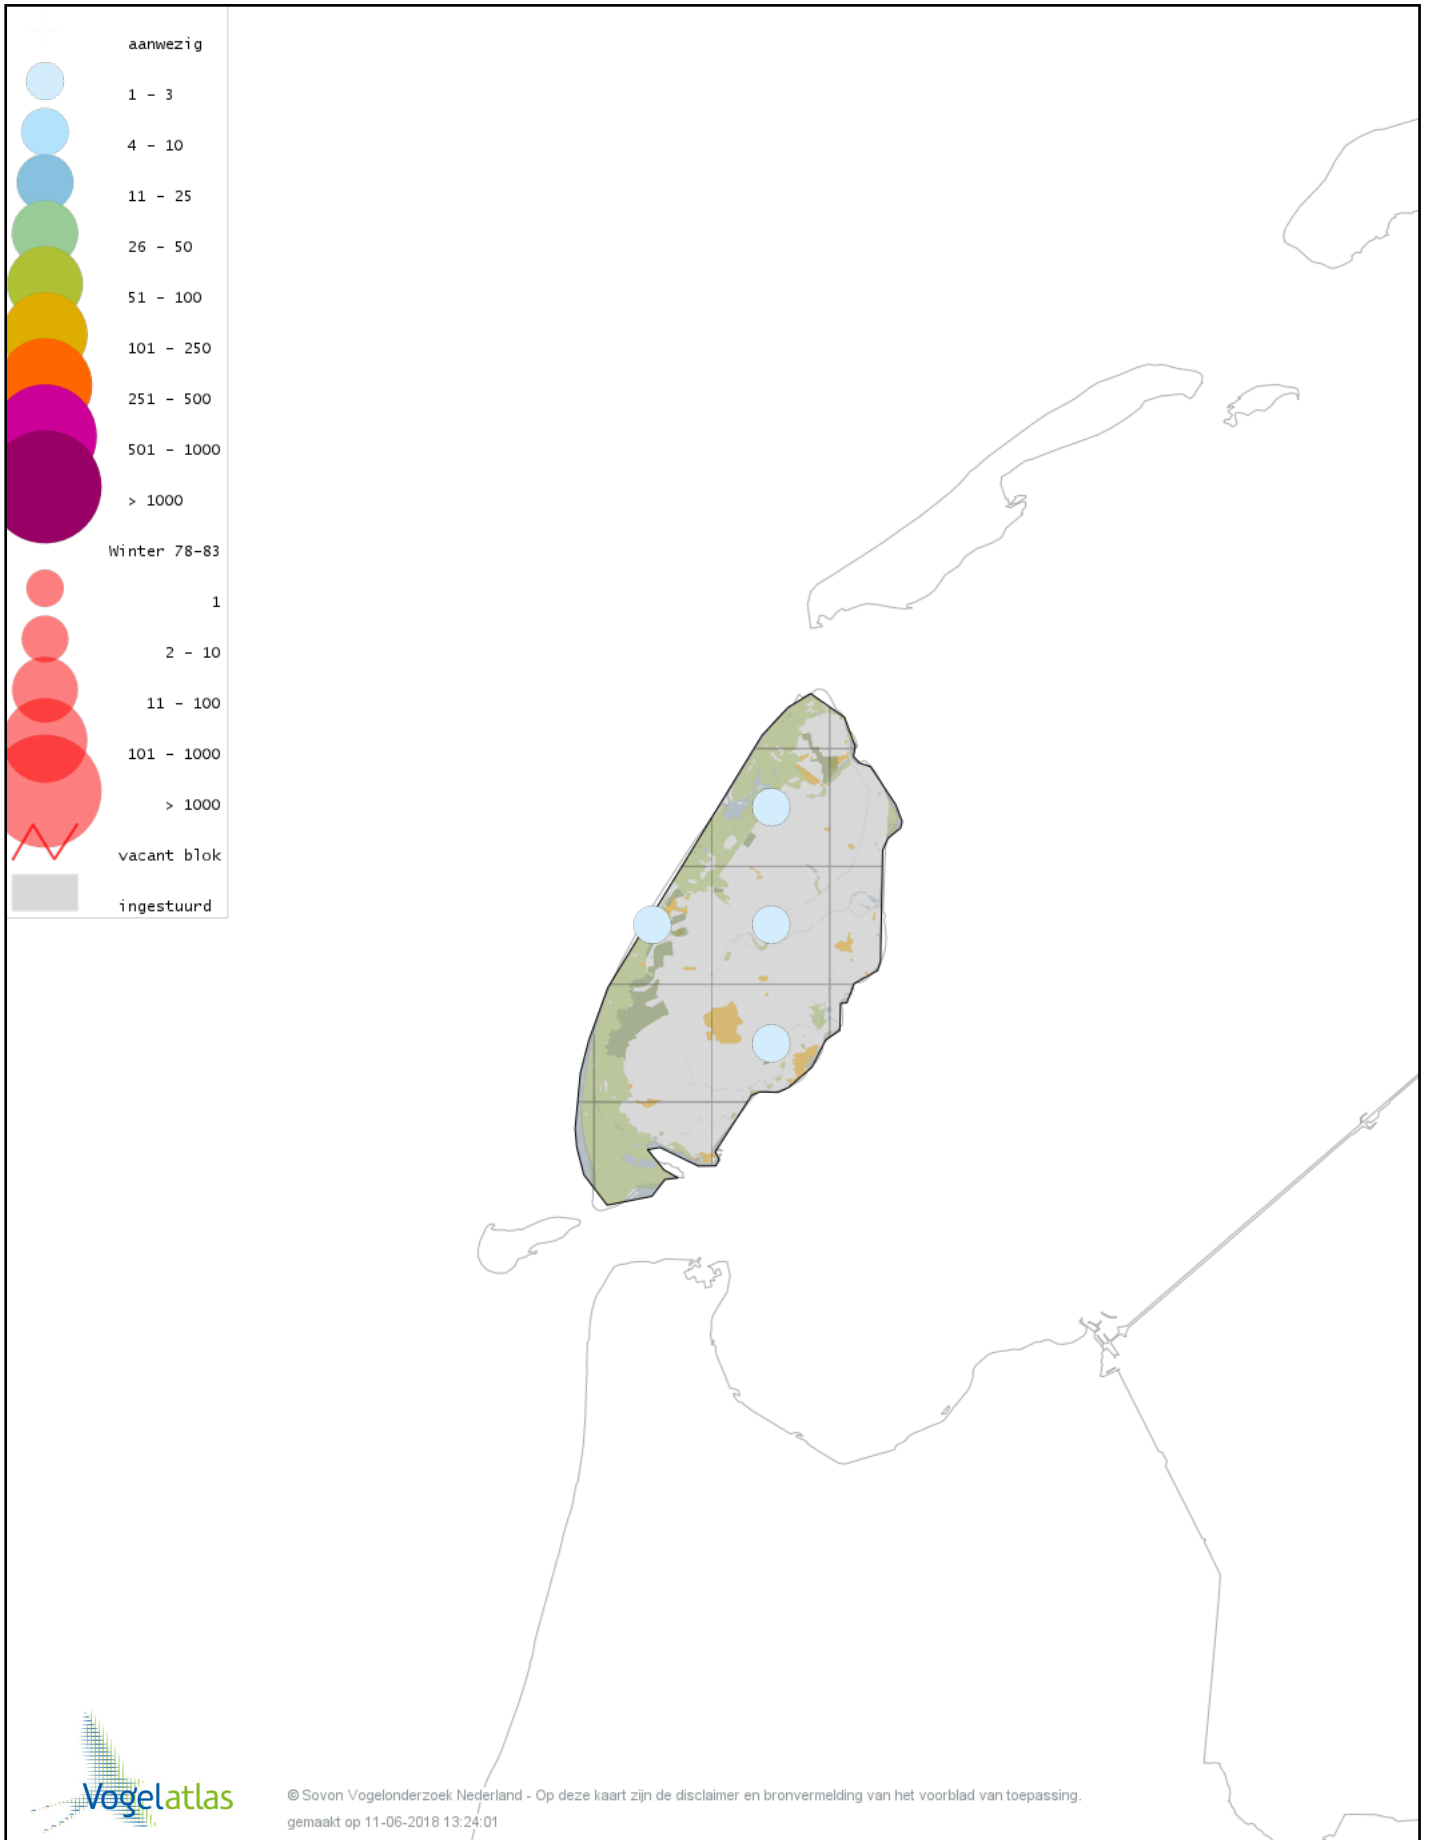

Voorlopige verspreidingskaart Soepgans winter

Voorlopige verspreidingskaart Kolgans winter

Voorlopige verspreidingskaart Kleine Canadese Gans (minima) winter

Voorlopige verspreidingskaart Grote Canadese Gans winter

Voorlopige verspreidingskaart Roodhalsgans winter

Voorlopige verspreidingskaart Witbuikrotgans winter

Voorlopige verspreidingskaart Rotgans winter

Voorlopige verspreidingskaart Zwarte Rotgans winter

Voorlopige verspreidingskaart Nijlgans winter

Voorlopige verspreidingskaart hybride gans winter

Voorlopige verspreidingskaart Casarca winter

Voorlopige verspreidingskaart Bergeend winter

Voorlopige verspreidingskaart Krooneend winter

Voorlopige verspreidingskaart Tafeleend winter

Voorlopige verspreidingskaart Kuifeend winter

Voorlopige verspreidingskaart Topper winter

Voorlopige verspreidingskaart Muskuseend winter

Voorlopige verspreidingskaart Mandarijneend winter

Voorlopige verspreidingskaart Manengans winter