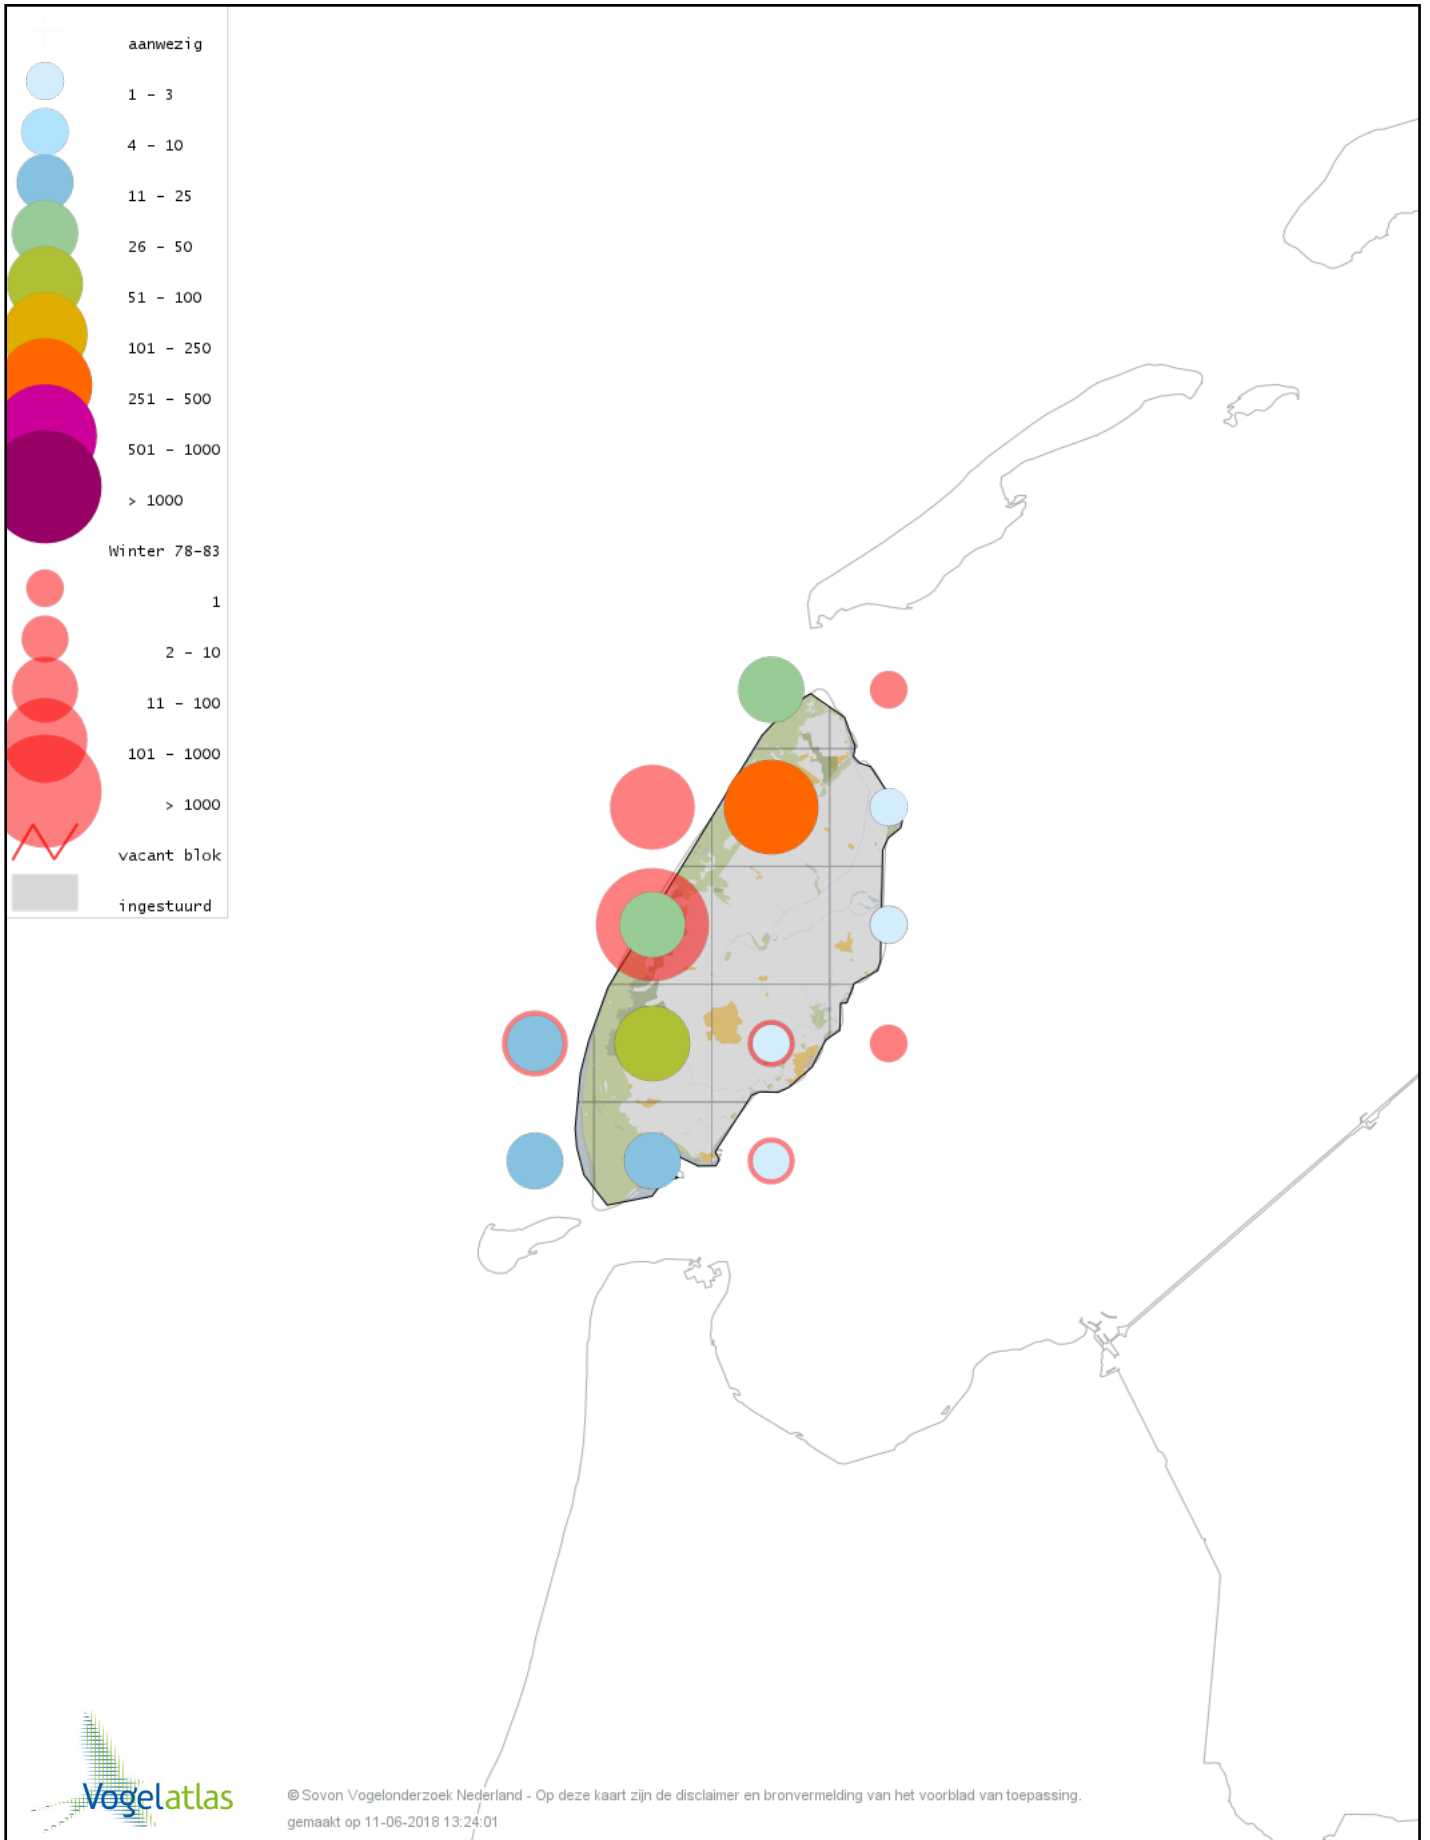

Voorlopige verspreidingskaart Drieteenmeeuw winter