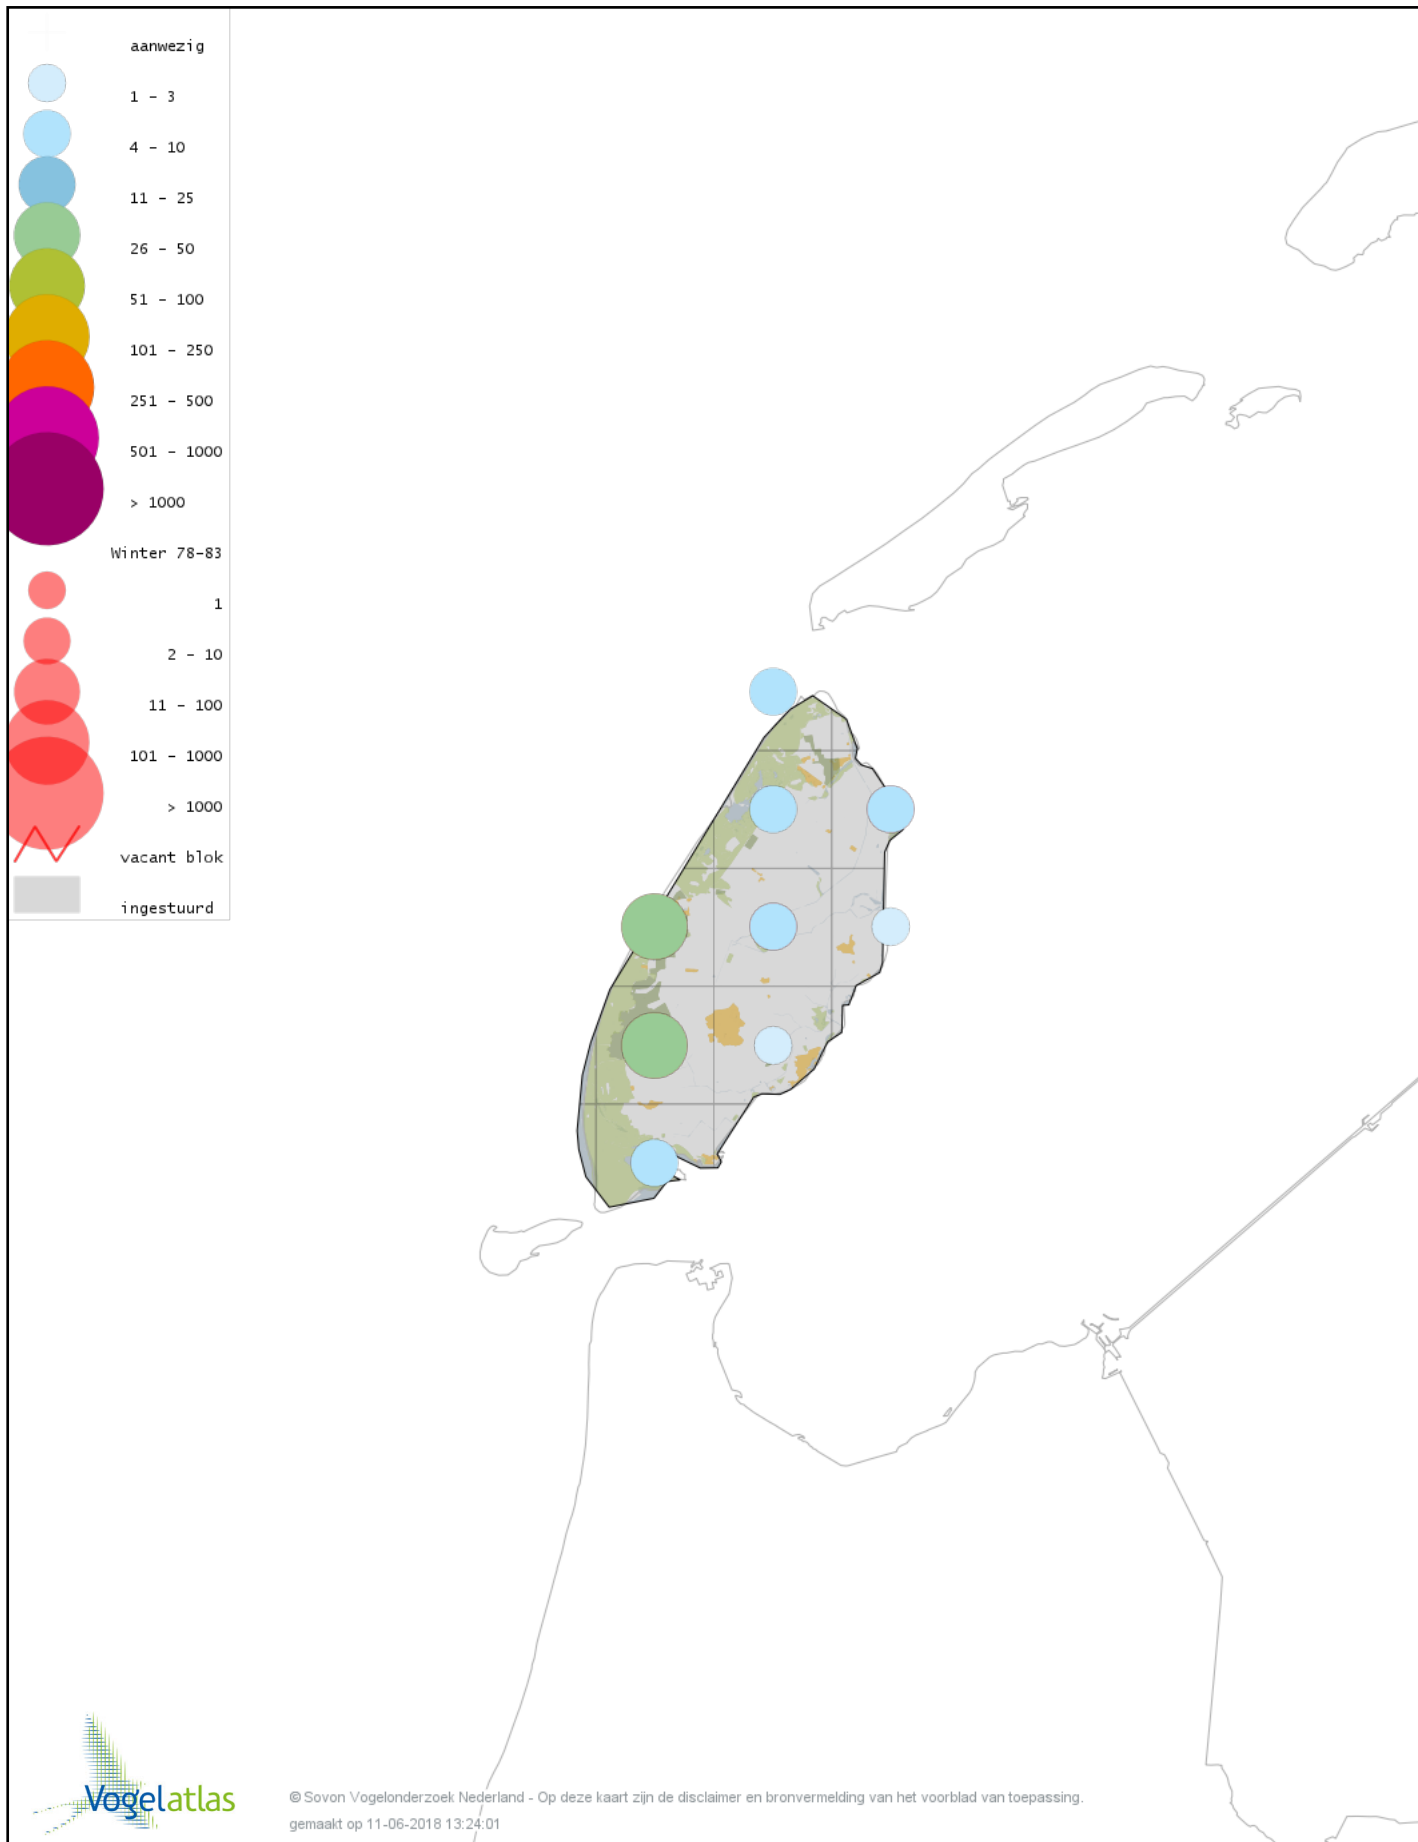

Voorlopige verspreidingskaart Houtduif winter

Voorlopige verspreidingskaart Turkse Tortel winter

Voorlopige verspreidingskaart Grote Alexanderparkiet winter

Voorlopige verspreidingskaart Kerkuil winter

Voorlopige verspreidingskaart Sneeuwuil winter

Voorlopige verspreidingskaart Ransuil winter

Voorlopige verspreidingskaart Velduil winter

Voorlopige verspreidingskaart IJsvogel winter

Voorlopige verspreidingskaart Grote Bonte Specht winter

Voorlopige verspreidingskaart Klapekster winter

Voorlopige verspreidingskaart Ekster winter

Voorlopige verspreidingskaart Gaai winter

Voorlopige verspreidingskaart Kauw winter

Voorlopige verspreidingskaart Noordse Kauw winter

Voorlopige verspreidingskaart Roek winter