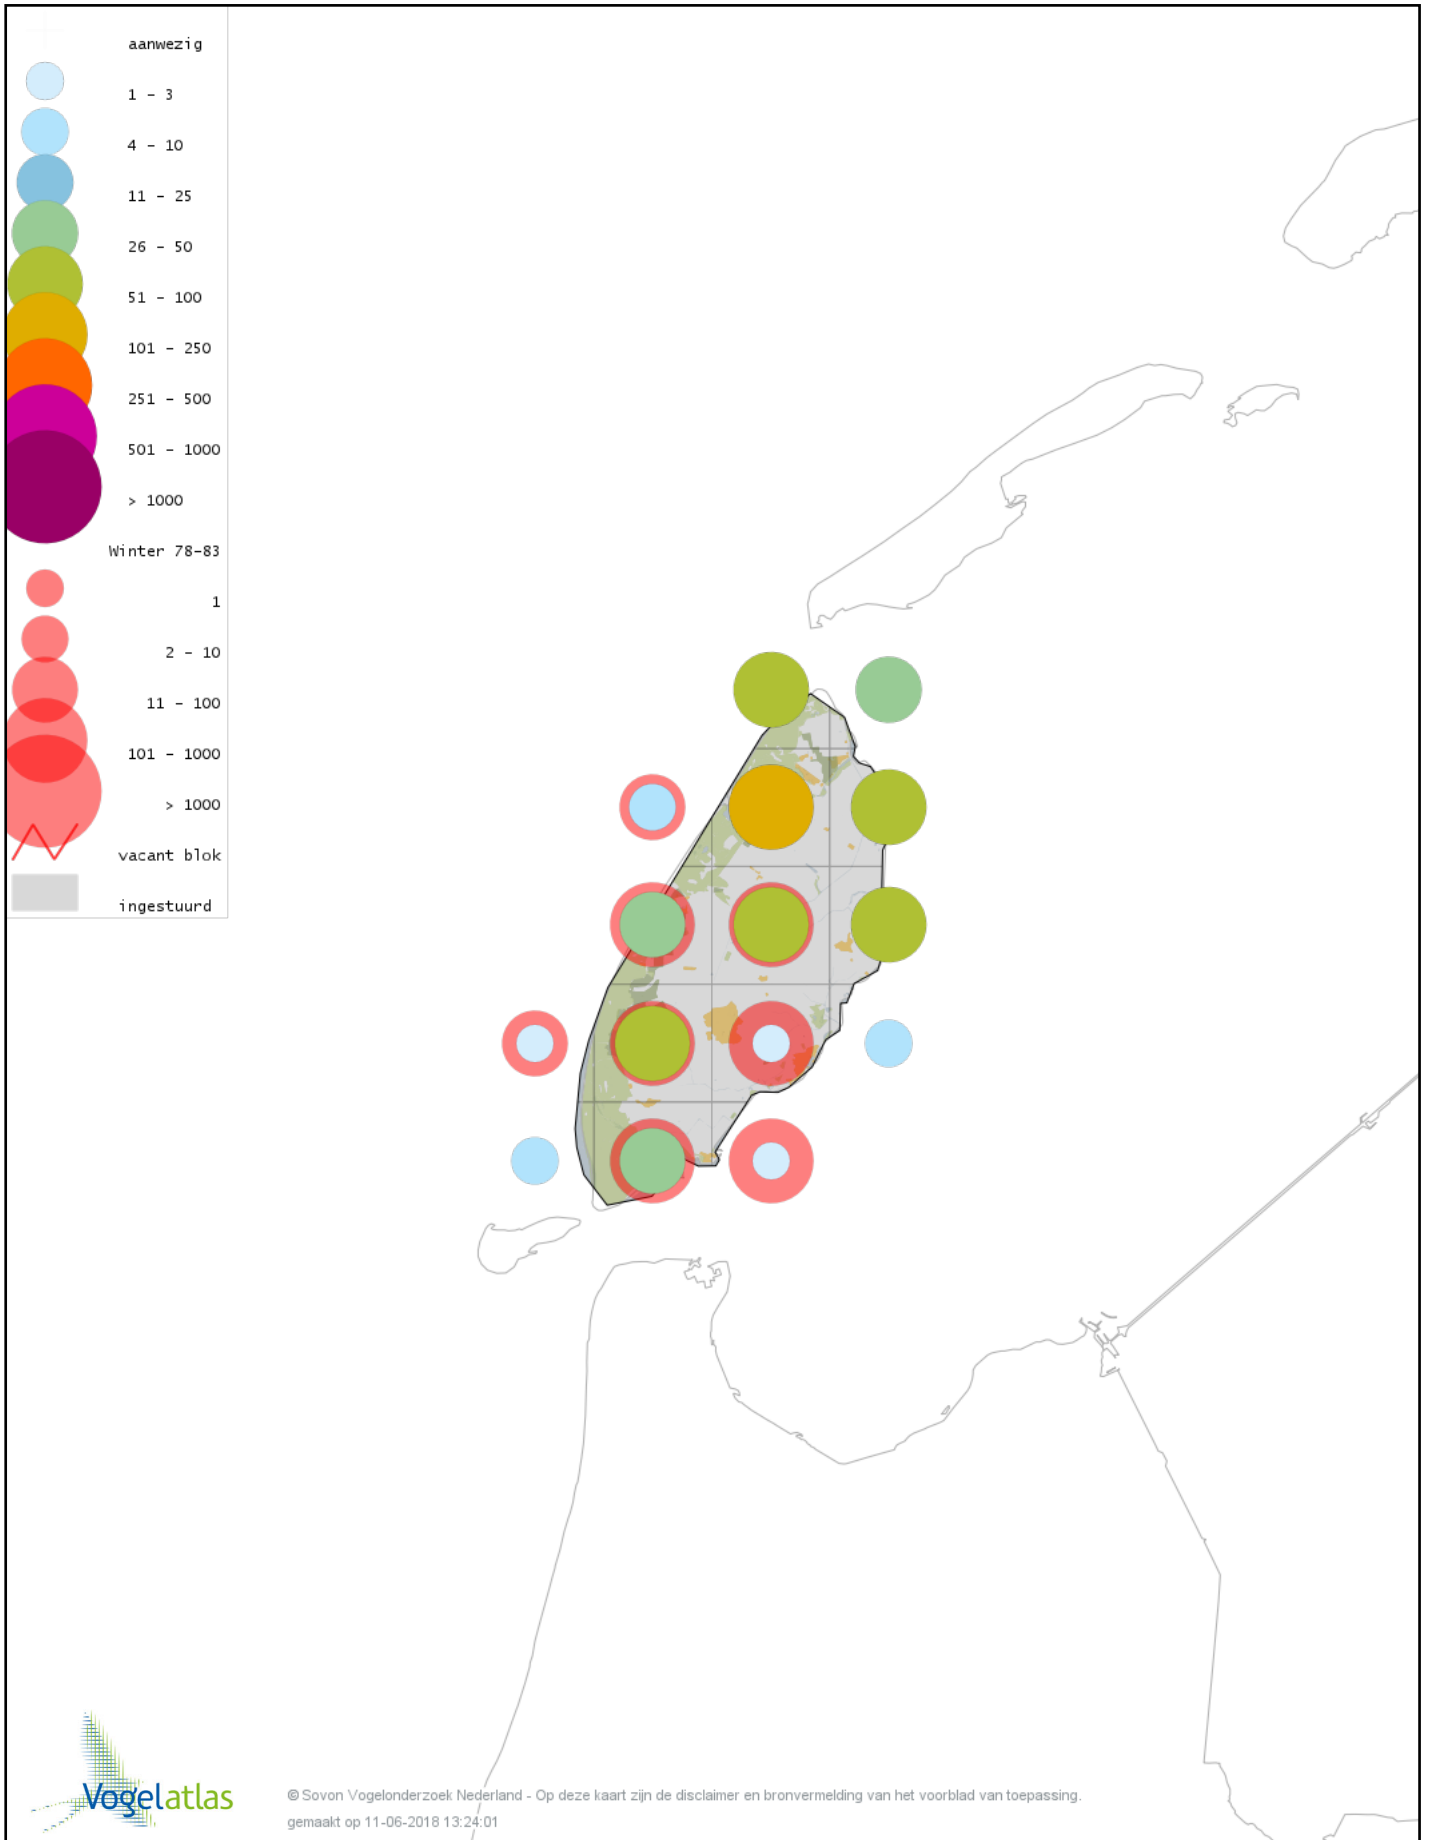

Voorlopige verspreidingskaart Grote Gele Kwikstaart winter

Voorlopige verspreidingskaart Witte Kwikstaart winter

Voorlopige verspreidingskaart Rouwkwikstaart winter

Voorlopige verspreidingskaart Graspieper winter

Voorlopige verspreidingskaart Oeverpieper winter

Voorlopige verspreidingskaart Waterpieper winter

Voorlopige verspreidingskaart Vink winter

Voorlopige verspreidingskaart Keep winter

Voorlopige verspreidingskaart Groenling winter