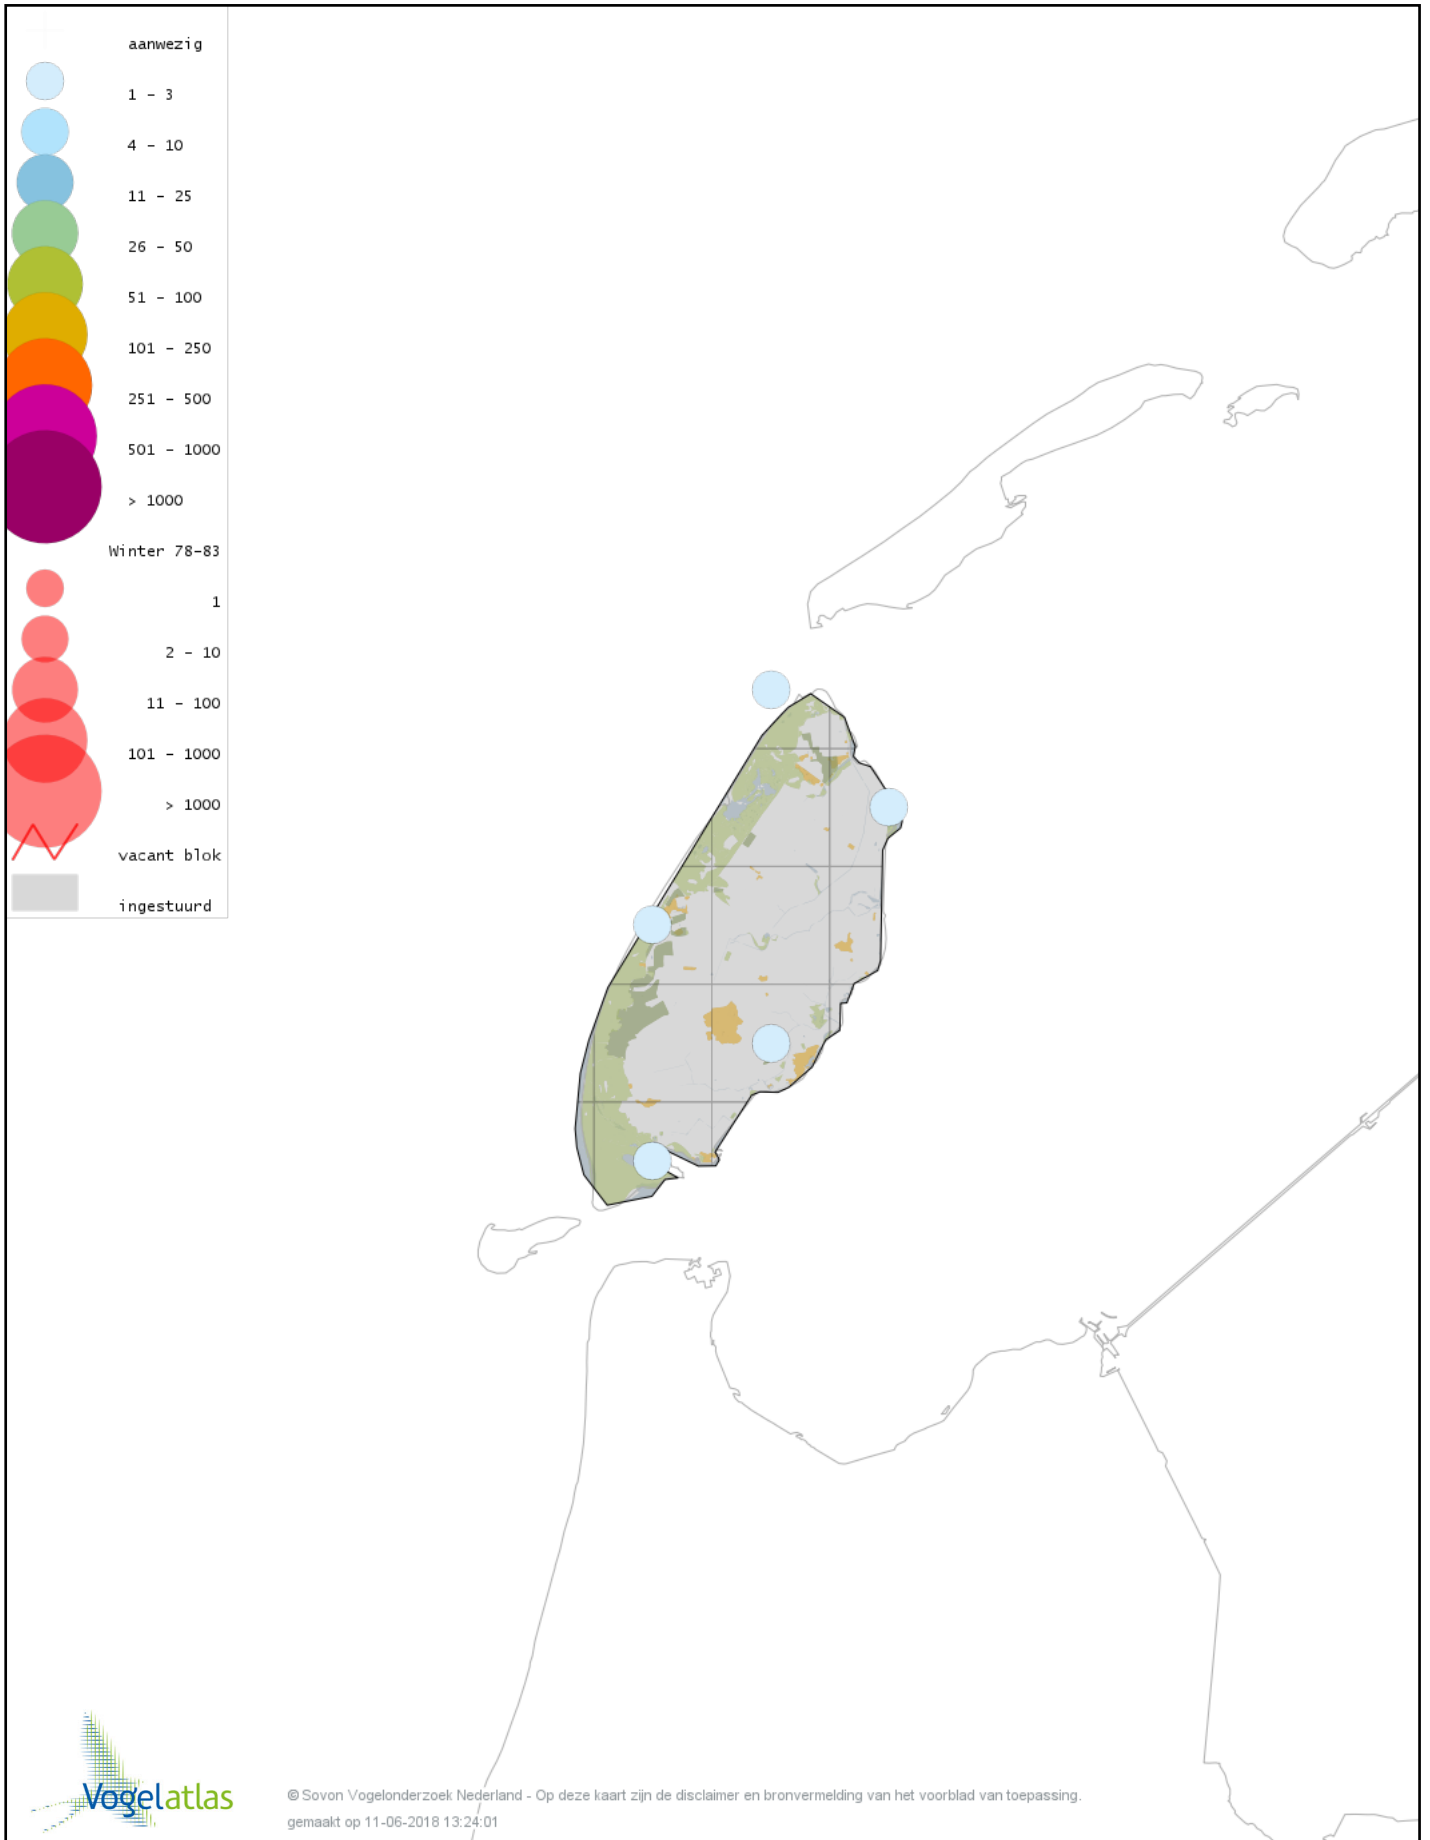

Voorlopige verspreidingskaart Grote Gele Kwikstaart winter