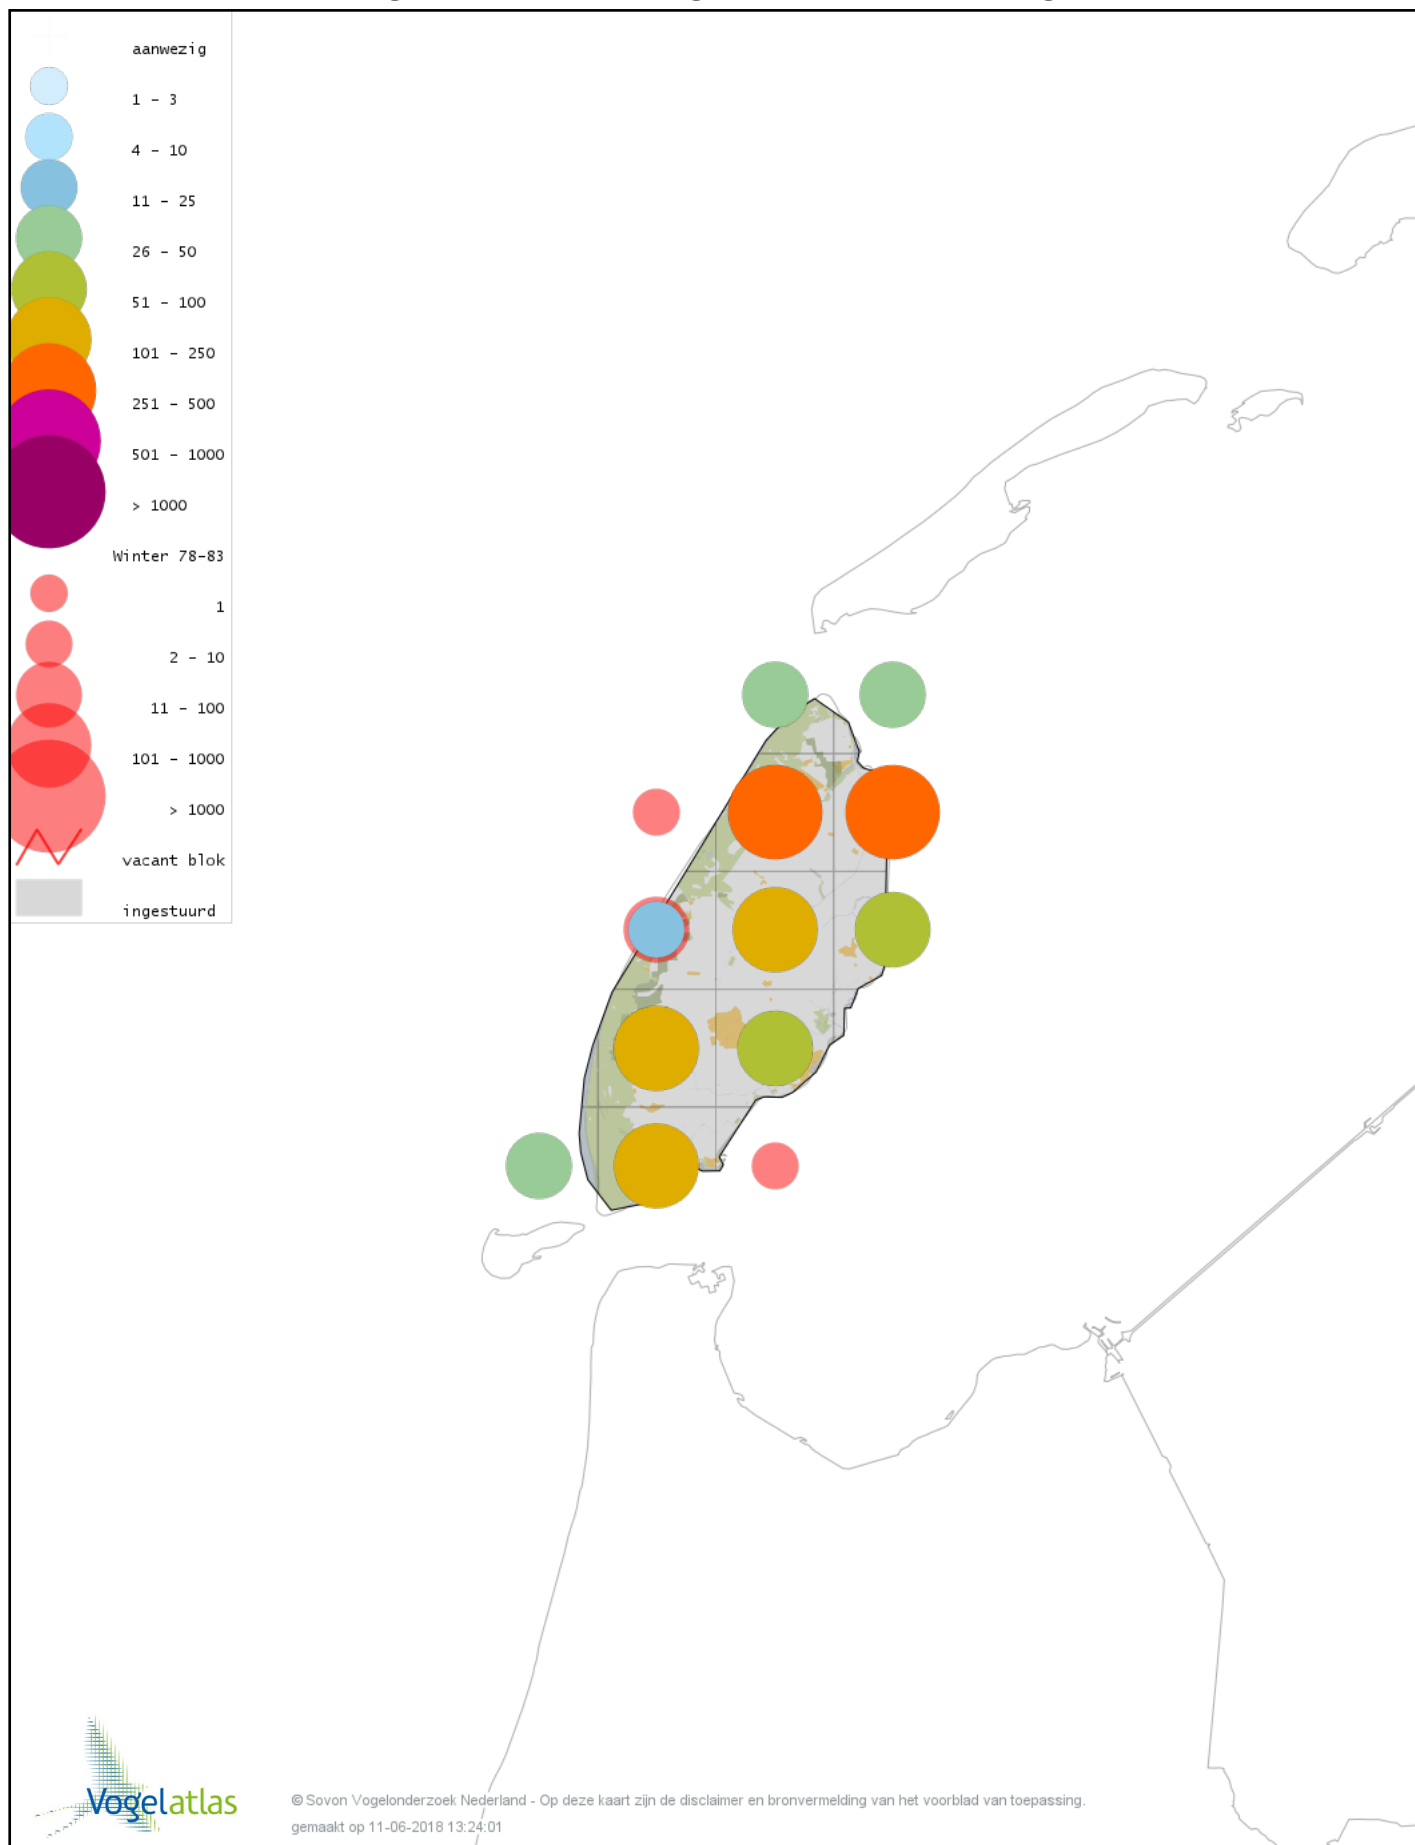

Voorlopige verspreidingskaart Grote Gele Kwikstaart winter

Voorlopige verspreidingskaart Witte Kwikstaart winter

Voorlopige verspreidingskaart Rouwkwikstaart winter

Voorlopige verspreidingskaart Graspieper winter

Voorlopige verspreidingskaart Oeverpieper winter

Voorlopige verspreidingskaart Waterpieper winter

Voorlopige verspreidingskaart Vink winter

Voorlopige verspreidingskaart Keep winter

Voorlopige verspreidingskaart Groenling winter