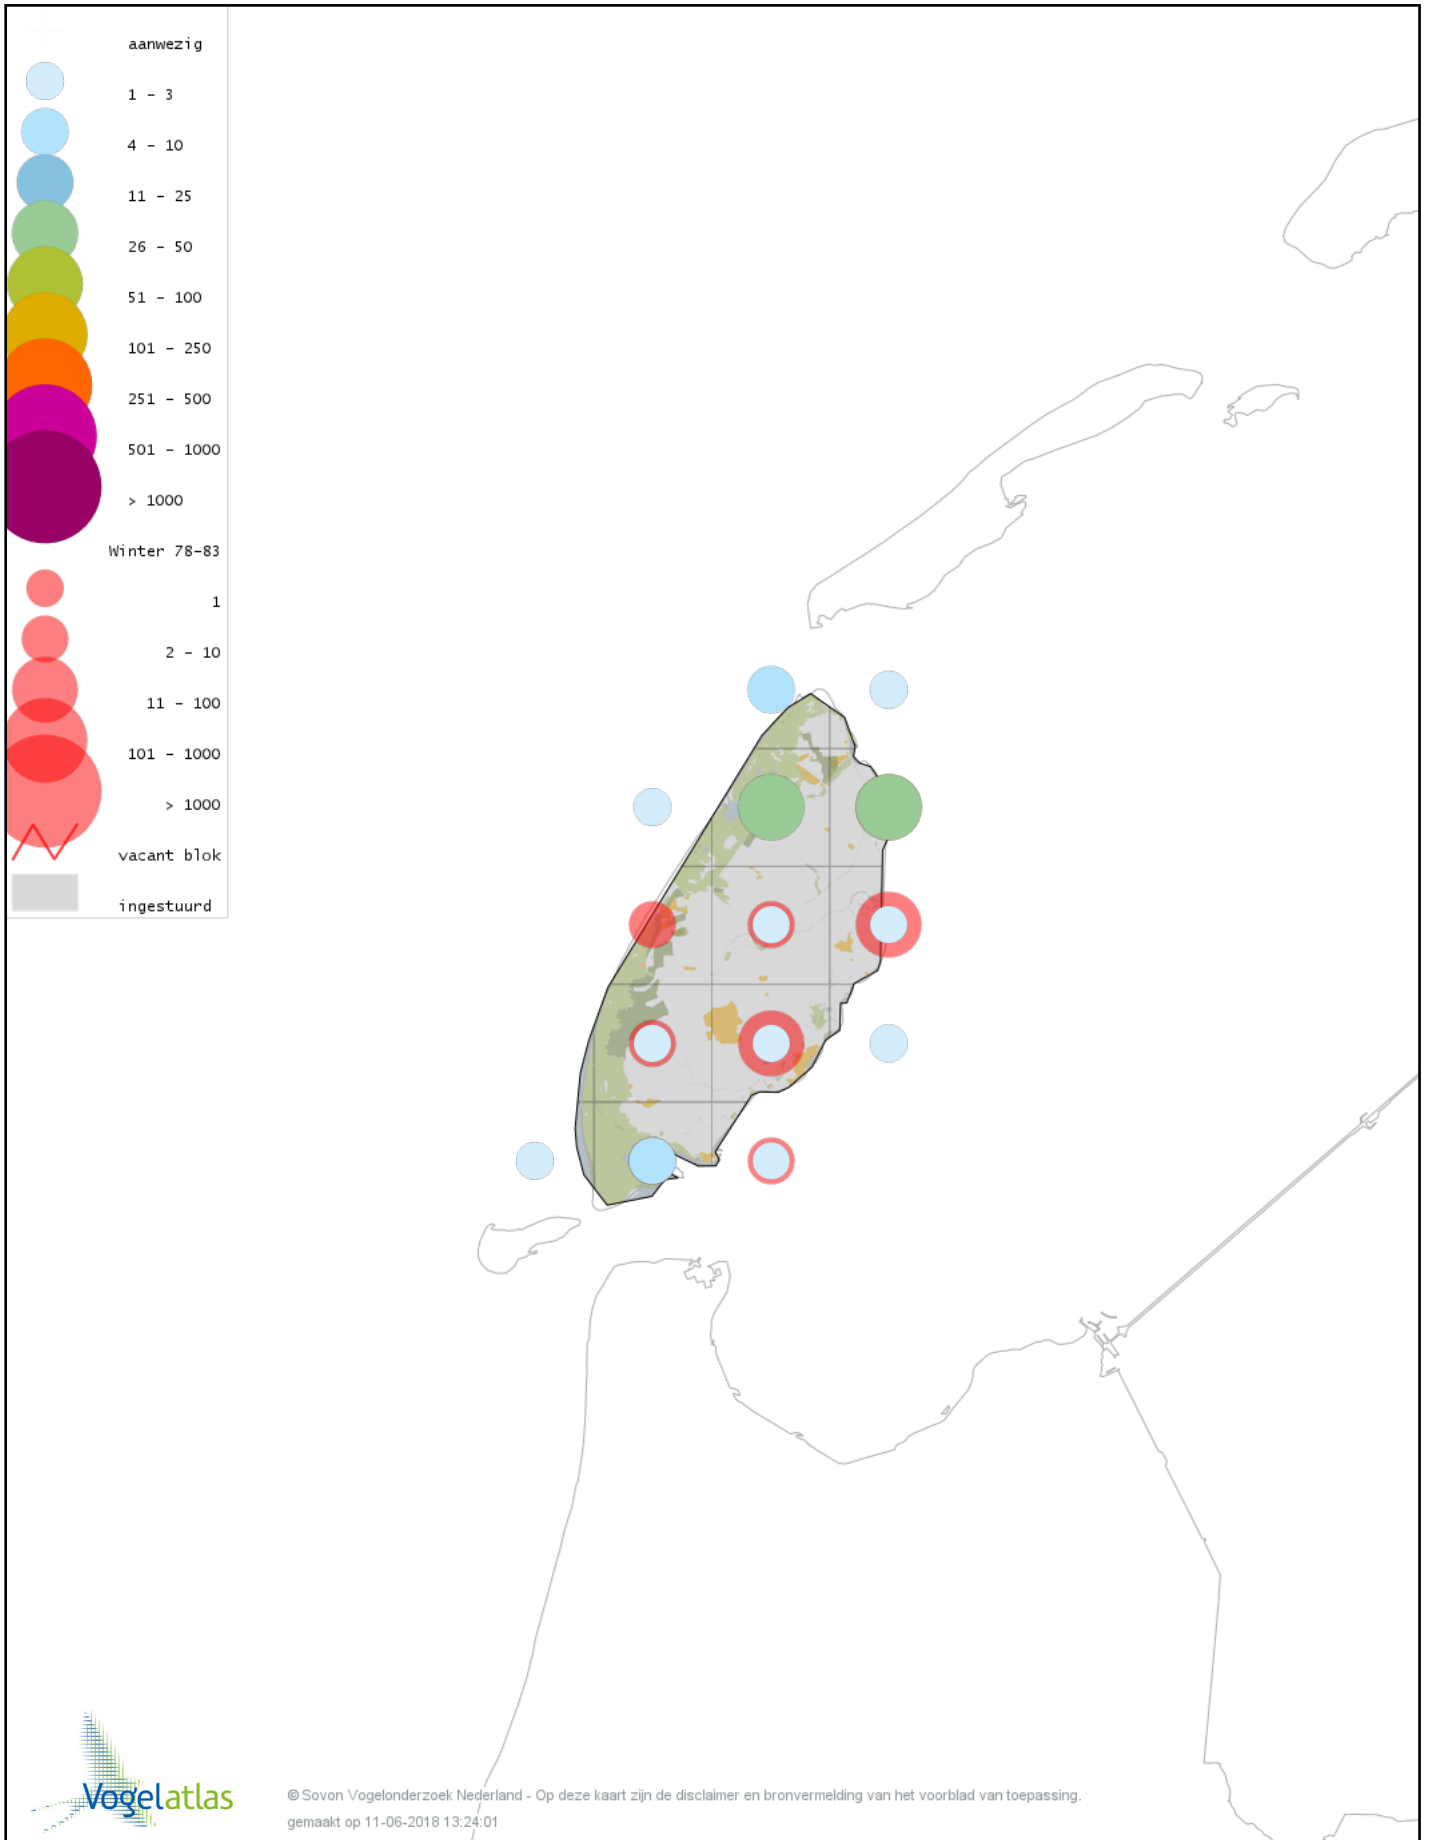

Voorlopige verspreidingskaart Grote Gele Kwikstaart winter

Voorlopige verspreidingskaart Witte Kwikstaart winter

Voorlopige verspreidingskaart Rouwkwikstaart winter

Voorlopige verspreidingskaart Graspieper winter

Voorlopige verspreidingskaart Oeverpieper winter

Voorlopige verspreidingskaart Waterpieper winter

Voorlopige verspreidingskaart Vink winter

Voorlopige verspreidingskaart Keep winter

Voorlopige verspreidingskaart Groenling winter