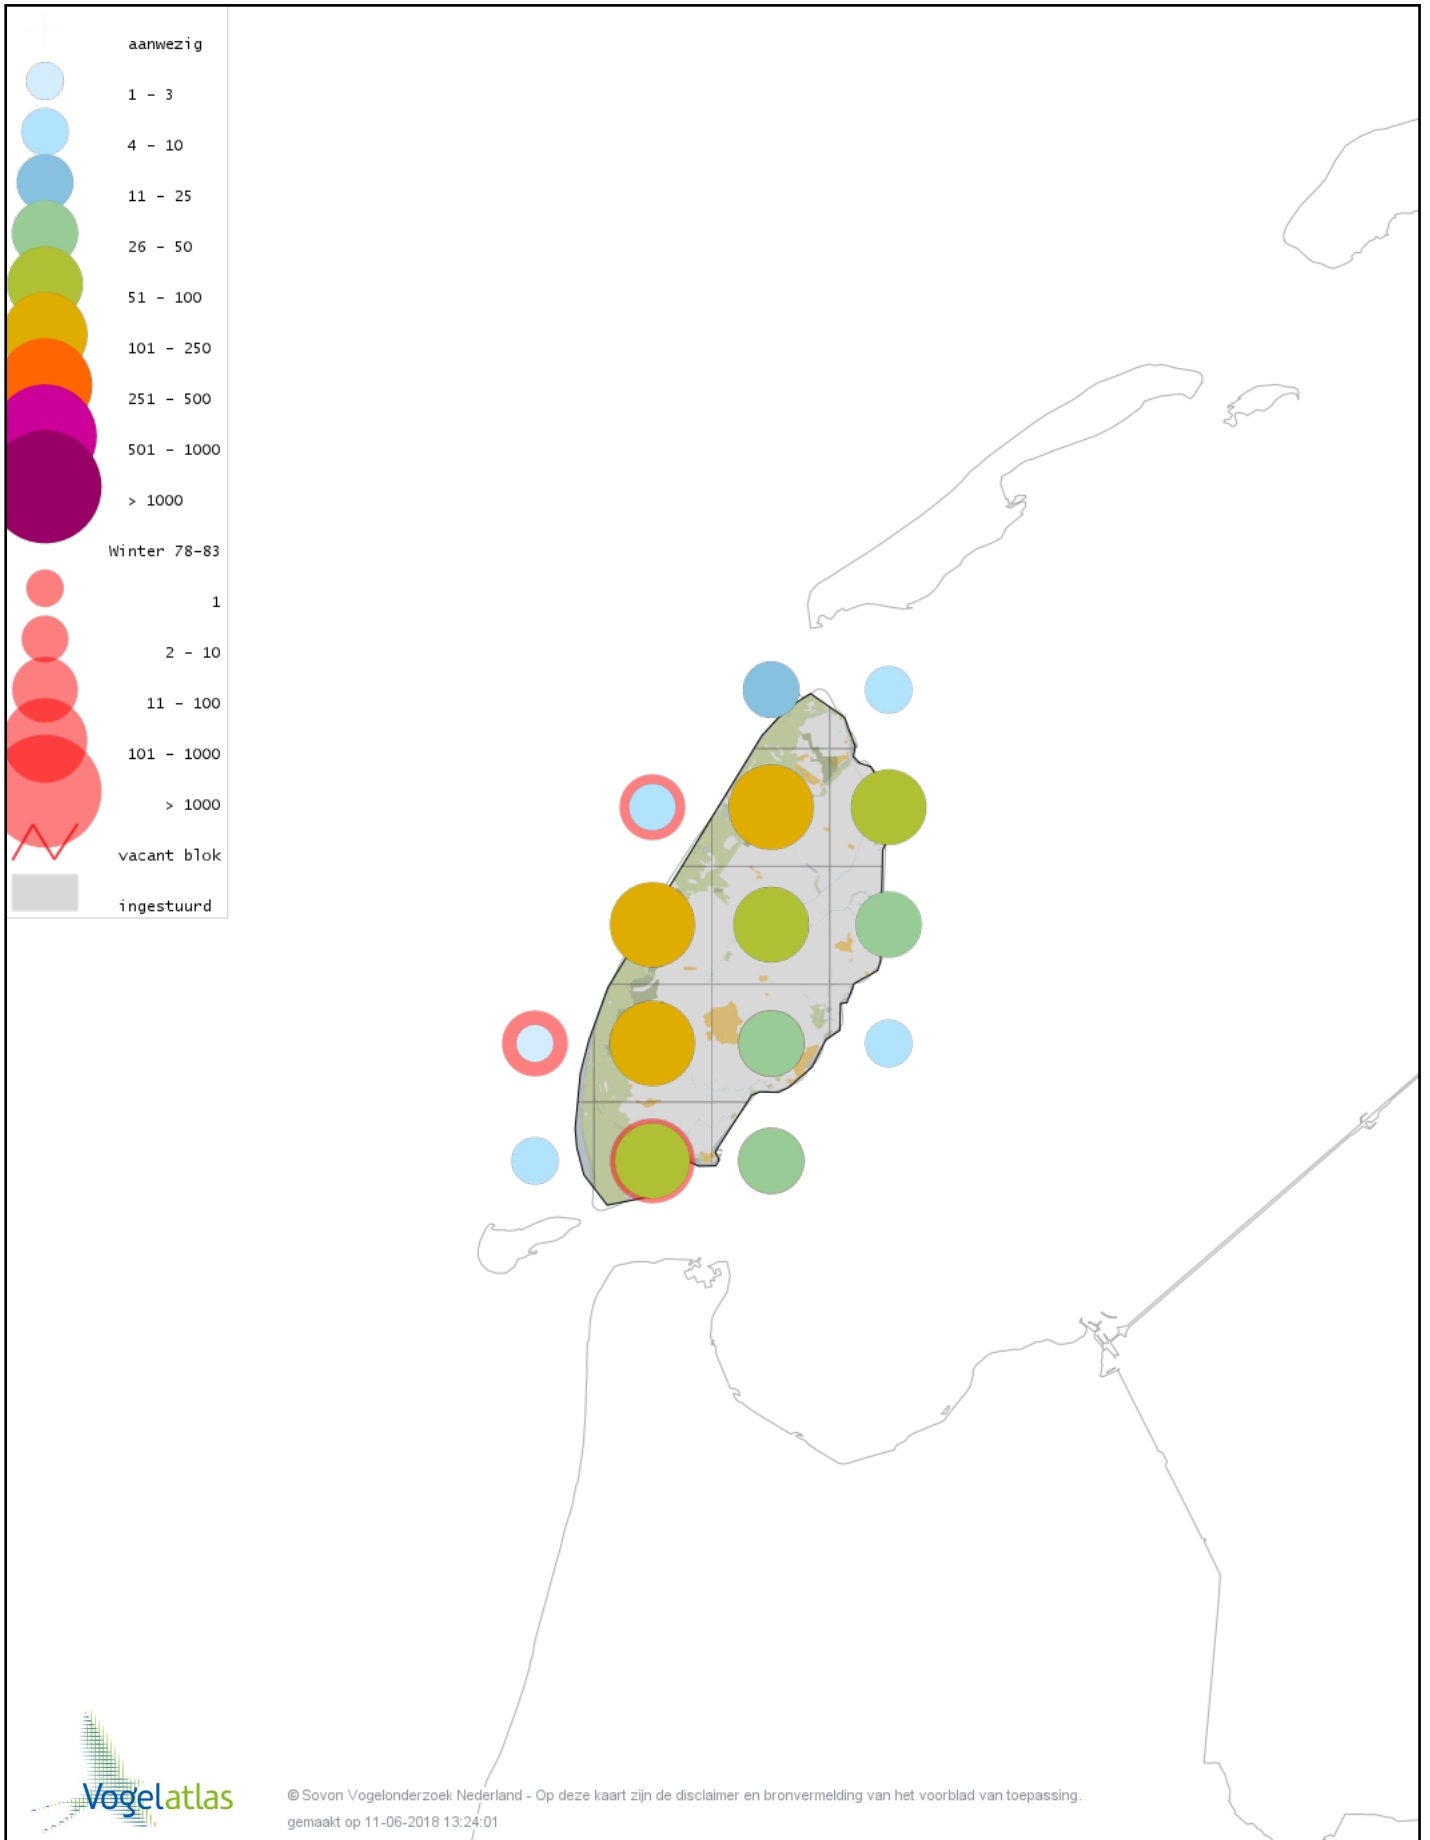

Voorlopige verspreidingskaart Ransuil winter

Voorlopige verspreidingskaart Velduil winter

Voorlopige verspreidingskaart IJsvogel winter

Voorlopige verspreidingskaart Grote Bonte Specht winter

Voorlopige verspreidingskaart Klapekster winter

Voorlopige verspreidingskaart Ekster winter

Voorlopige verspreidingskaart Gaai winter

Voorlopige verspreidingskaart Kauw winter

Voorlopige verspreidingskaart Noordse Kauw winter

Voorlopige verspreidingskaart Roek winter

Voorlopige verspreidingskaart Zwarte Kraai winter

Voorlopige verspreidingskaart Bonte Kraai winter

Voorlopige verspreidingskaart Zwarte x Bonte Kraai winter

Voorlopige verspreidingskaart Goudhaan winter

Voorlopige verspreidingskaart Vuurgoudhaan winter