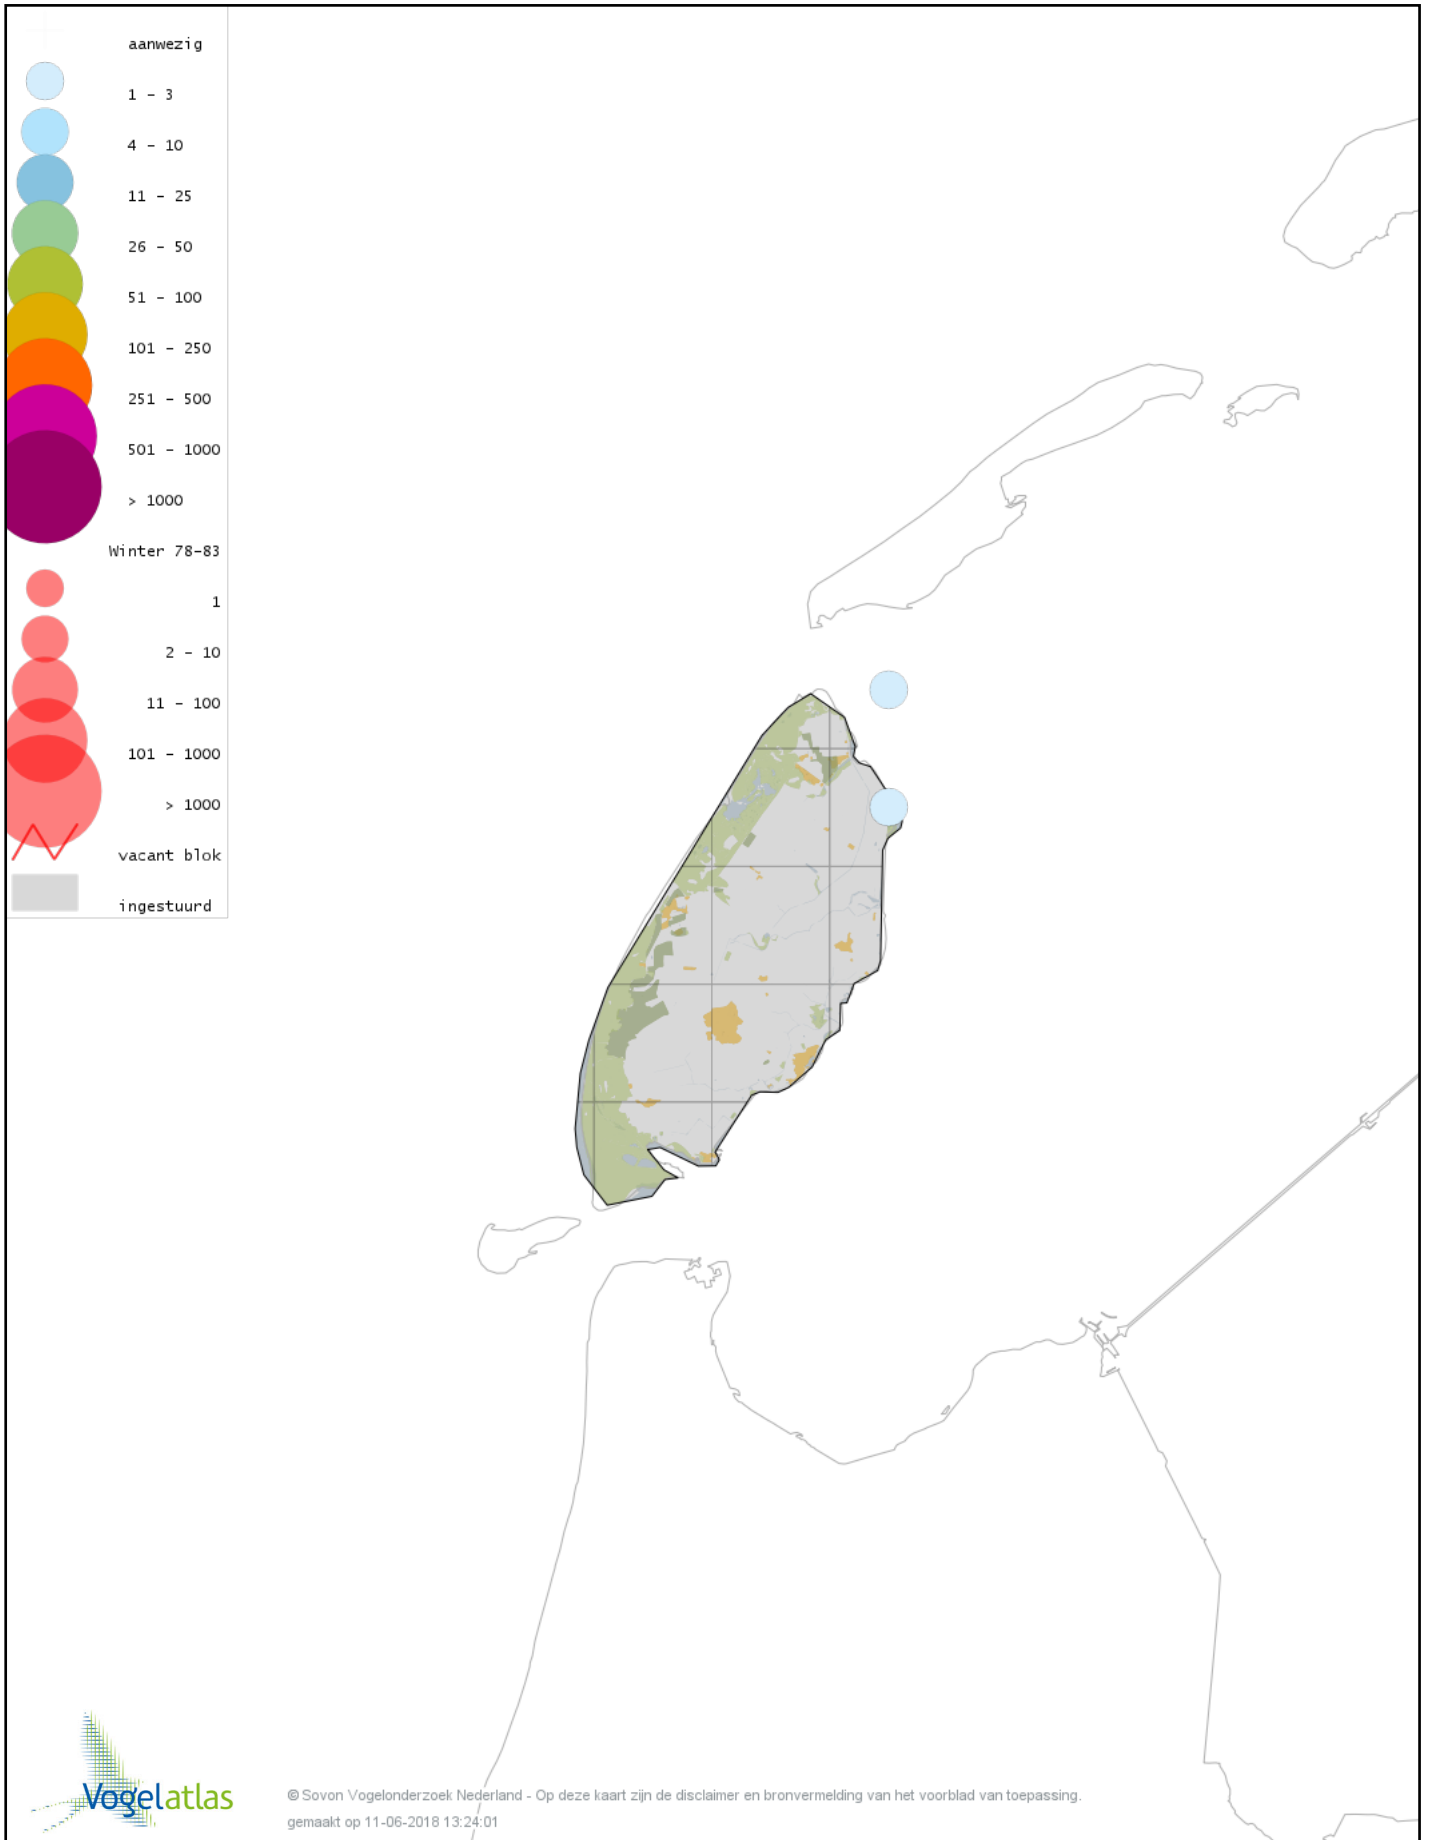

Voorlopige verspreidingskaart Zwarte x Bonte Kraai winter