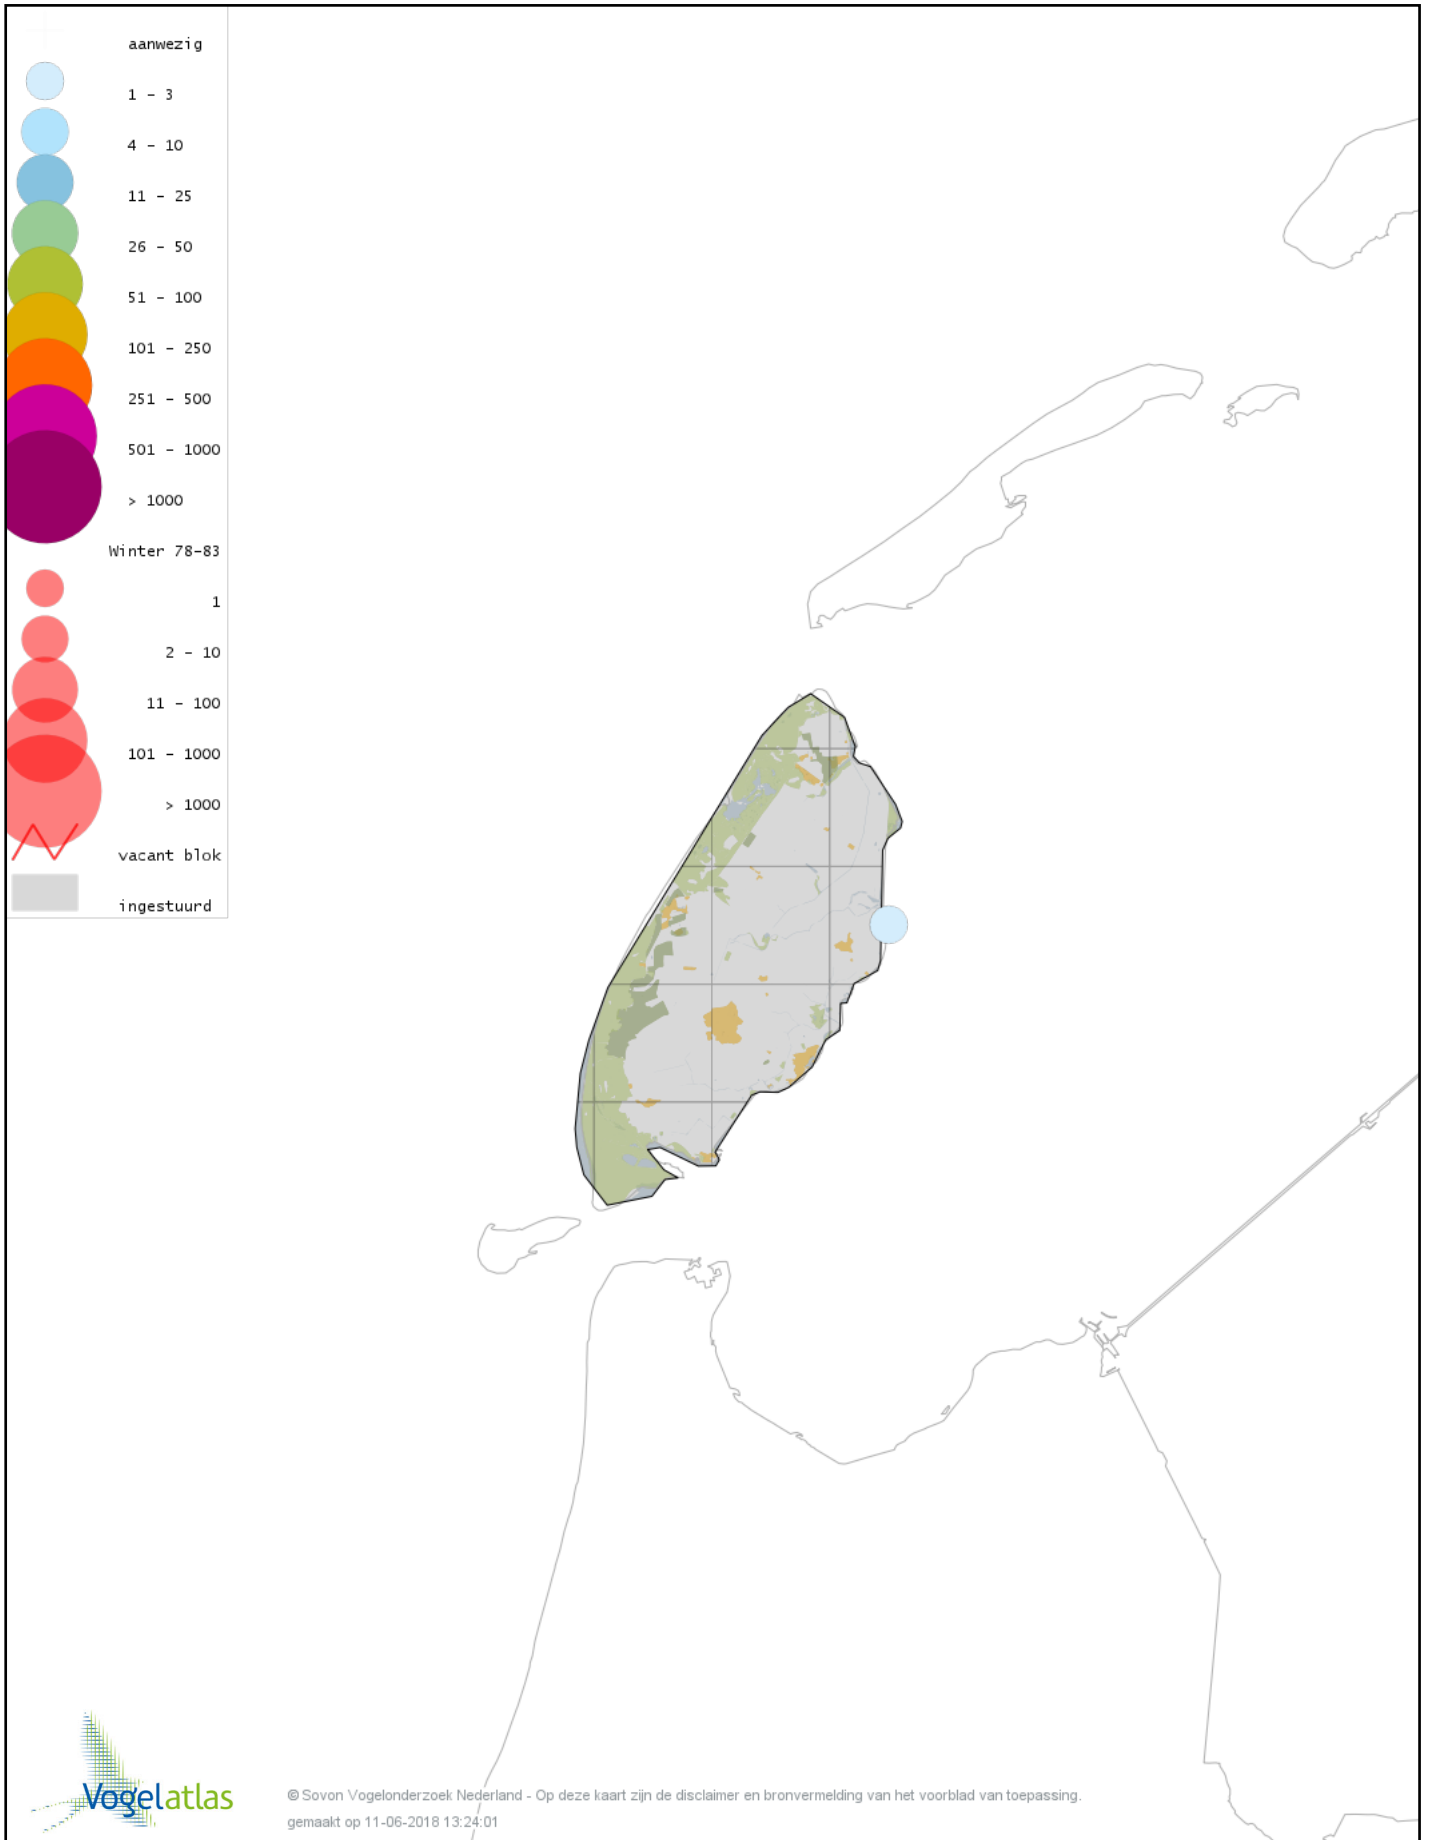

Voorlopige verspreidingskaart Roodhalsgans winter

Voorlopige verspreidingskaart Witbuikrotgans winter

Voorlopige verspreidingskaart Rotgans winter

Voorlopige verspreidingskaart Zwarte Rotgans winter

Voorlopige verspreidingskaart Nijlgans winter

Voorlopige verspreidingskaart hybride gans winter

Voorlopige verspreidingskaart Casarca winter

Voorlopige verspreidingskaart Bergeend winter

Voorlopige verspreidingskaart Krooneend winter

Voorlopige verspreidingskaart Tafeleend winter

Voorlopige verspreidingskaart Kuifeend winter

Voorlopige verspreidingskaart Topper winter

Voorlopige verspreidingskaart Muskuseend winter

Voorlopige verspreidingskaart Mandarijneend winter

Voorlopige verspreidingskaart Manengans winter

Voorlopige verspreidingskaart Eider winter

Voorlopige verspreidingskaart Zwarte Zee-eend winter

Voorlopige verspreidingskaart Grote Zee-eend winter

Voorlopige verspreidingskaart IJseend winter

Voorlopige verspreidingskaart Nonnetje winter