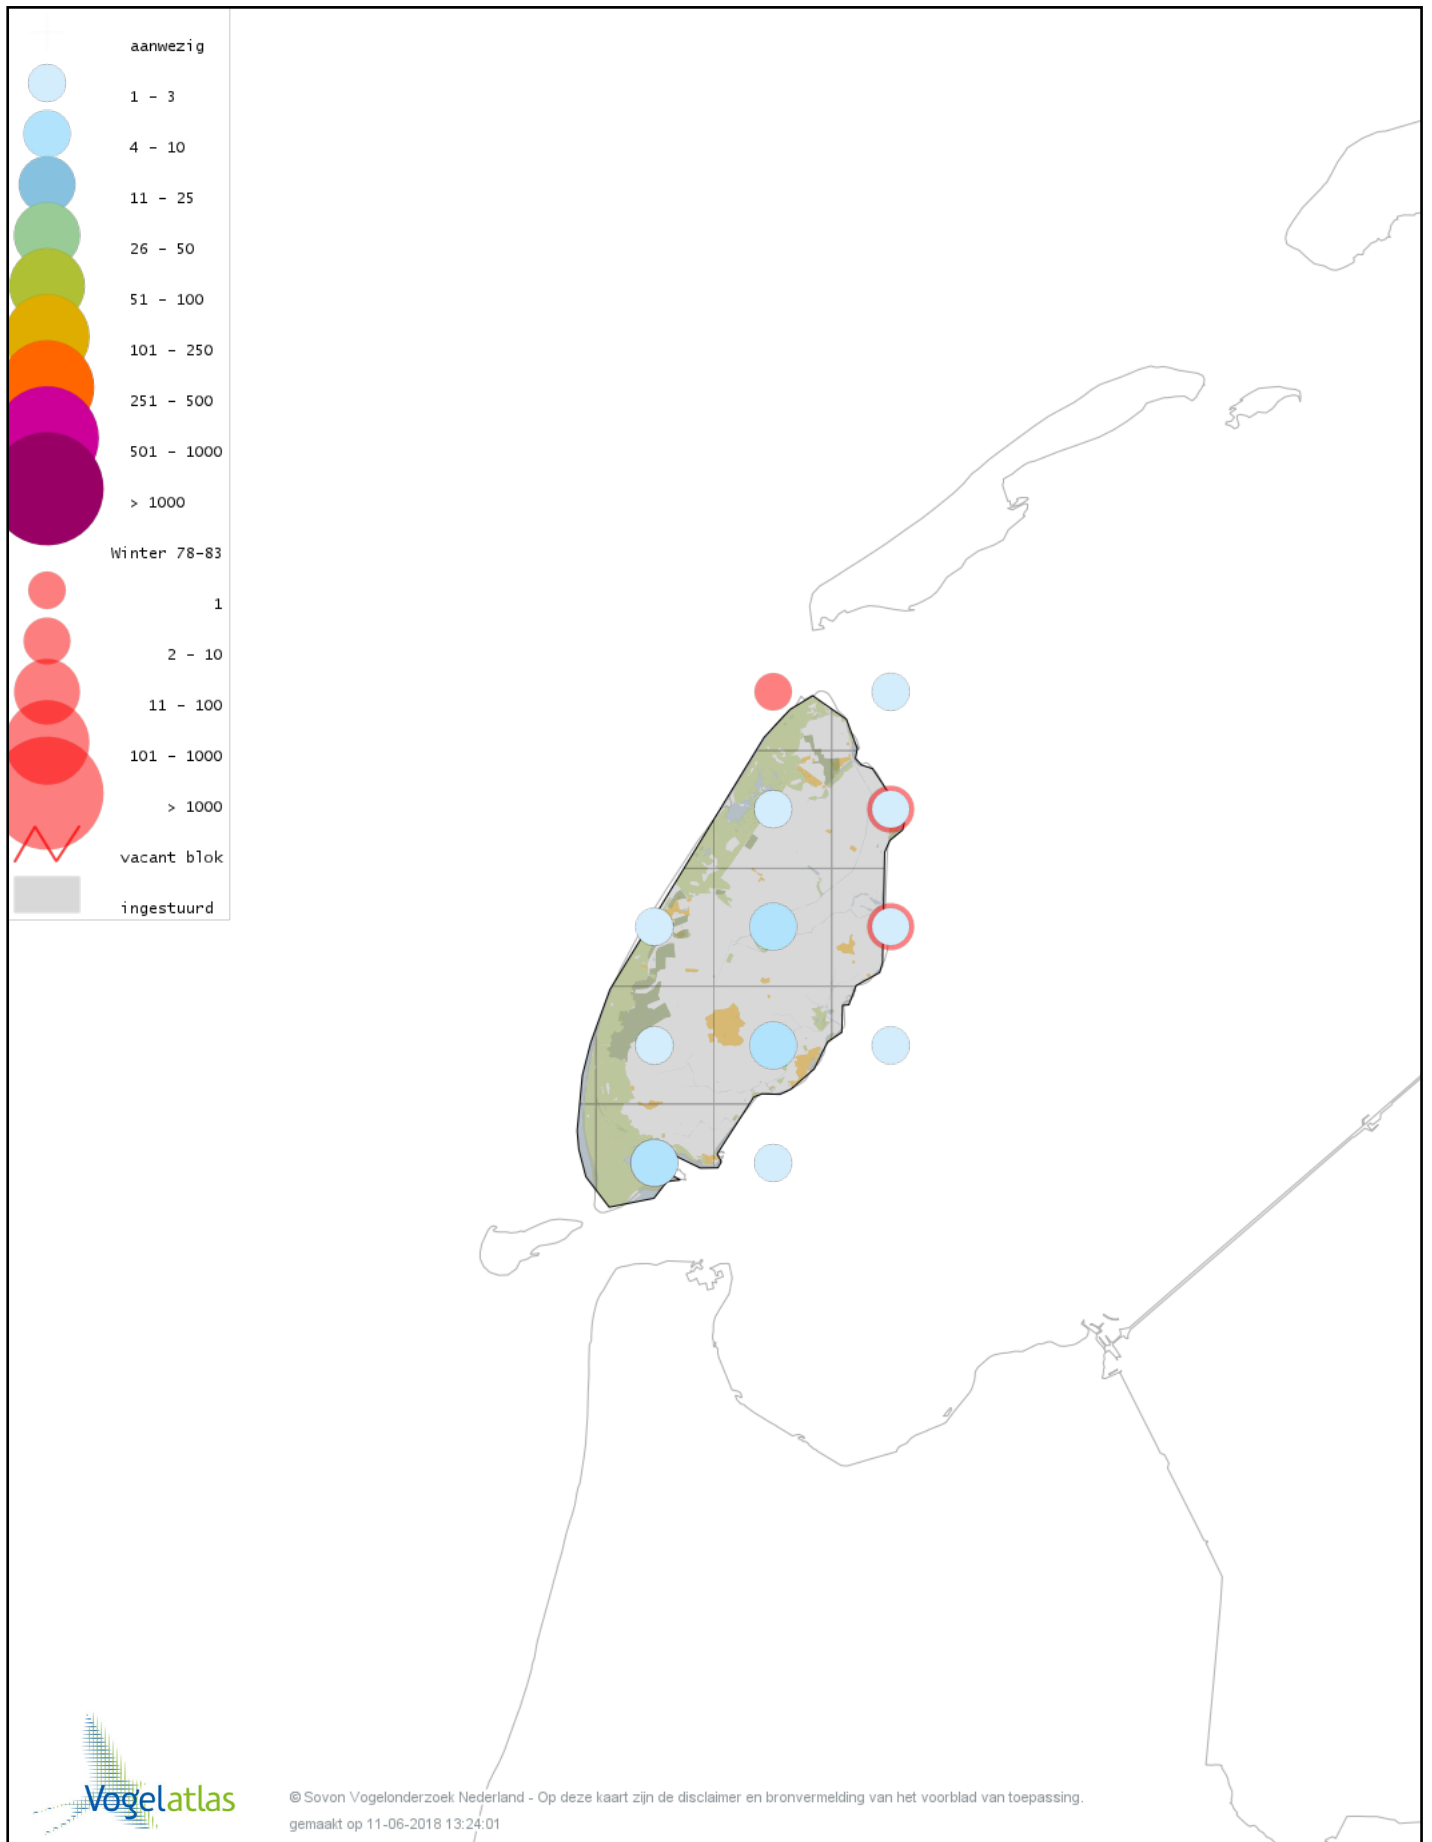

Voorlopige verspreidingskaart Noordse Pijlstormvogel winter

Voorlopige verspreidingskaart Vaal Stormvogeltje winter

Voorlopige verspreidingskaart Jan-van-gent winter

Voorlopige verspreidingskaart Aalscholver winter

Voorlopige verspreidingskaart Grote Aalscholver winter

Voorlopige verspreidingskaart Kuifaalscholver winter

Voorlopige verspreidingskaart Roerdomp winter

Voorlopige verspreidingskaart Kleine Zilverreiger winter

Voorlopige verspreidingskaart Grote Zilverreiger winter

Voorlopige verspreidingskaart Blauwe Reiger winter

Voorlopige verspreidingskaart Ooievaar winter

Voorlopige verspreidingskaart Lepelaar winter

Voorlopige verspreidingskaart Dodaars winter

Voorlopige verspreidingskaart Fuut winter

Voorlopige verspreidingskaart Roodhalsfuut winter

Voorlopige verspreidingskaart Kuifduiker winter

Voorlopige verspreidingskaart Geoorde Fuut winter

Voorlopige verspreidingskaart Rode Wouw winter