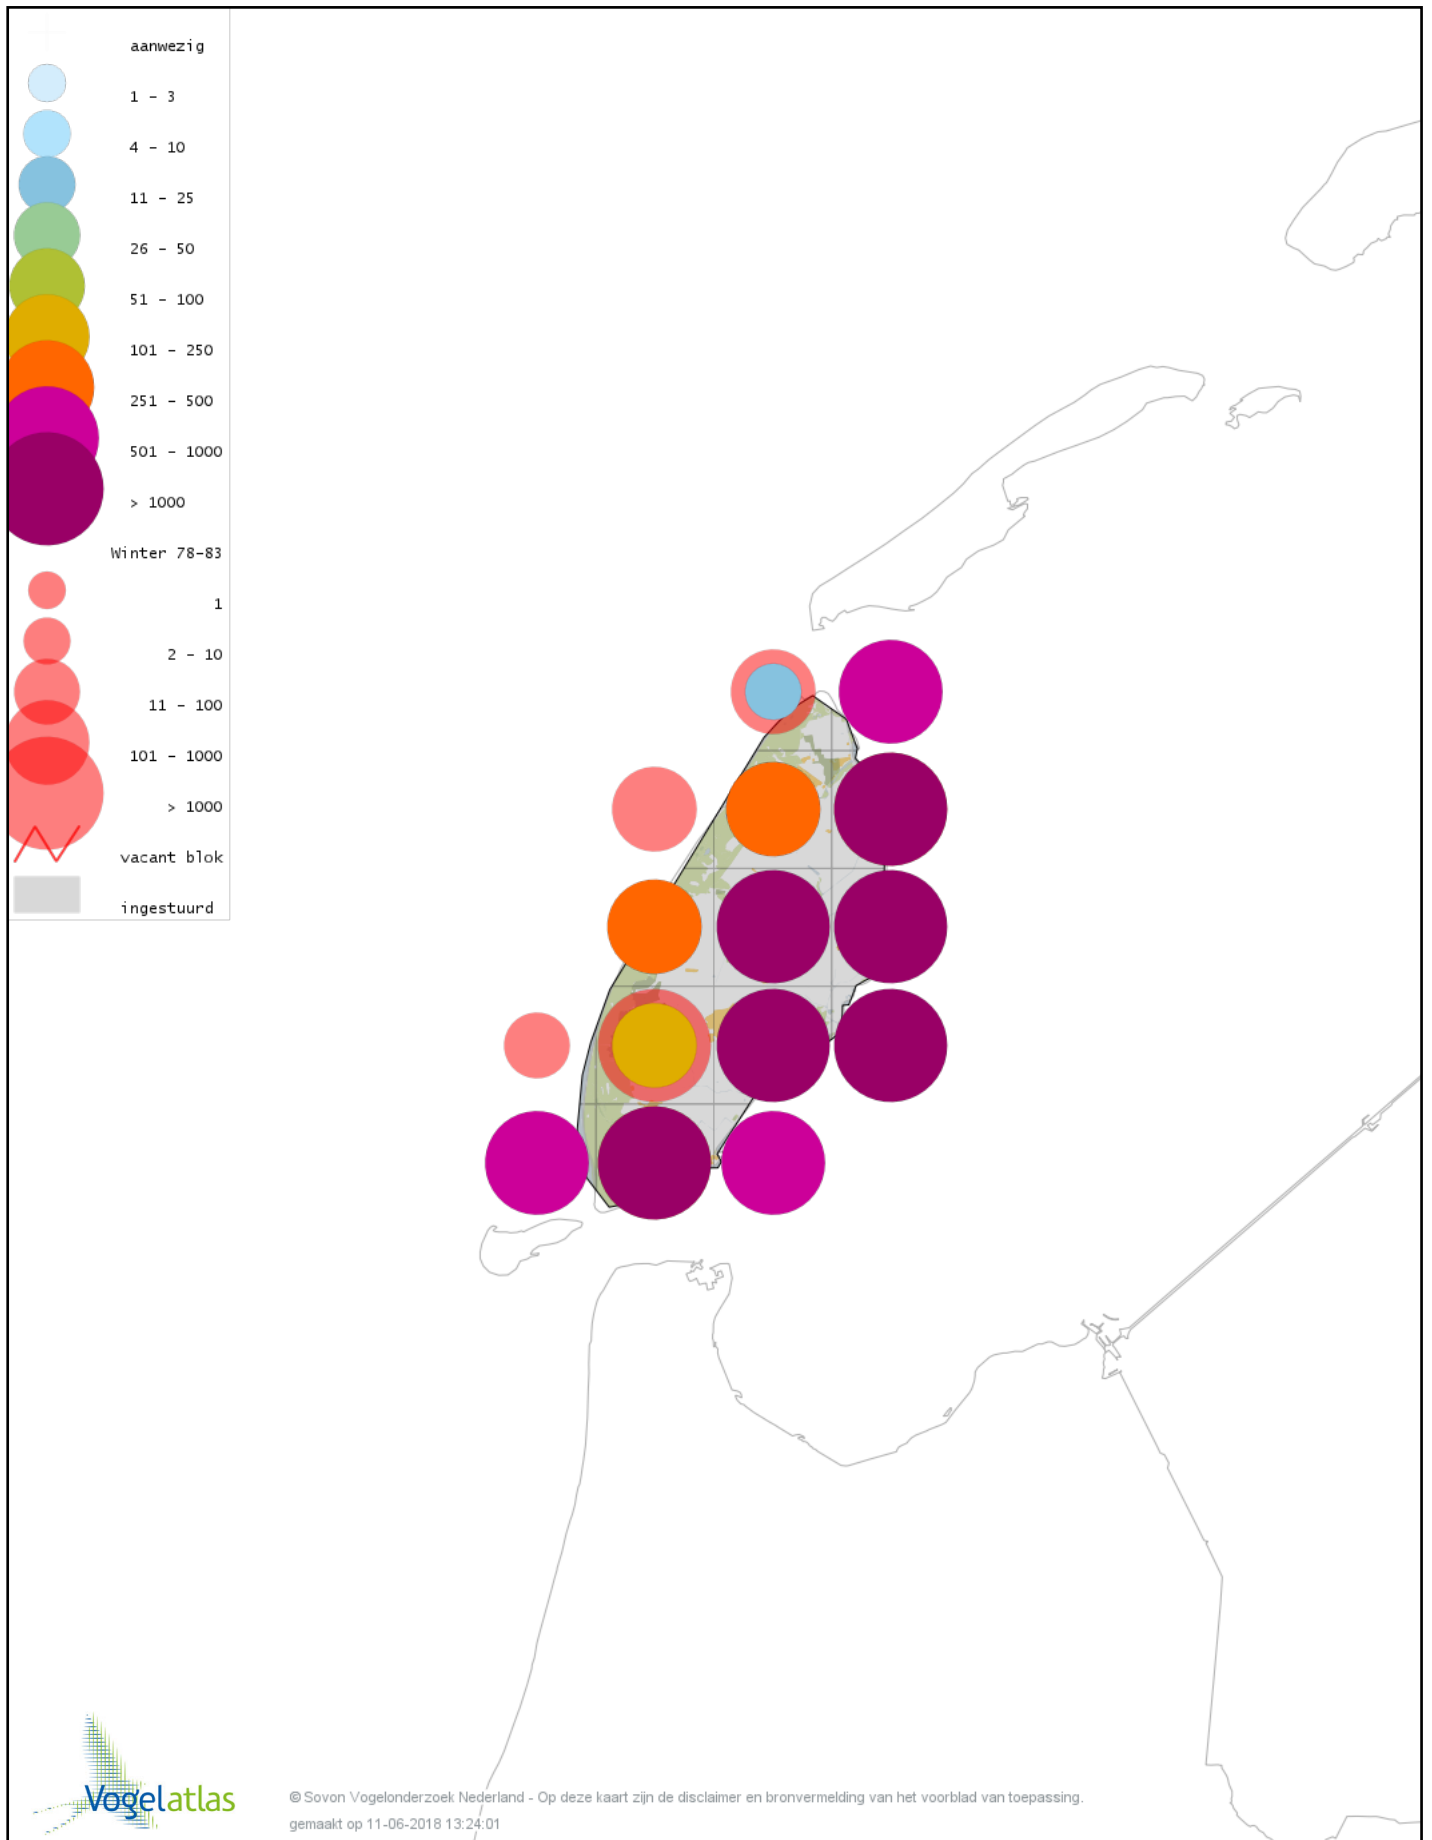

Voorlopige verspreidingskaart Drieteenstrandloper winter

Voorlopige verspreidingskaart Kleine Strandloper winter

Voorlopige verspreidingskaart Paarse Strandloper winter

Voorlopige verspreidingskaart Bonte Strandloper winter

Voorlopige verspreidingskaart Kemphaan winter

Voorlopige verspreidingskaart Bokje winter

Voorlopige verspreidingskaart Watersnip winter

Voorlopige verspreidingskaart Houtsnip winter

Voorlopige verspreidingskaart Grutto winter

Voorlopige verspreidingskaart IJslandse Grutto winter

Voorlopige verspreidingskaart Rosse Grutto winter

Voorlopige verspreidingskaart Wulp winter

Voorlopige verspreidingskaart Witgat winter

Voorlopige verspreidingskaart Zwarte Ruiter winter