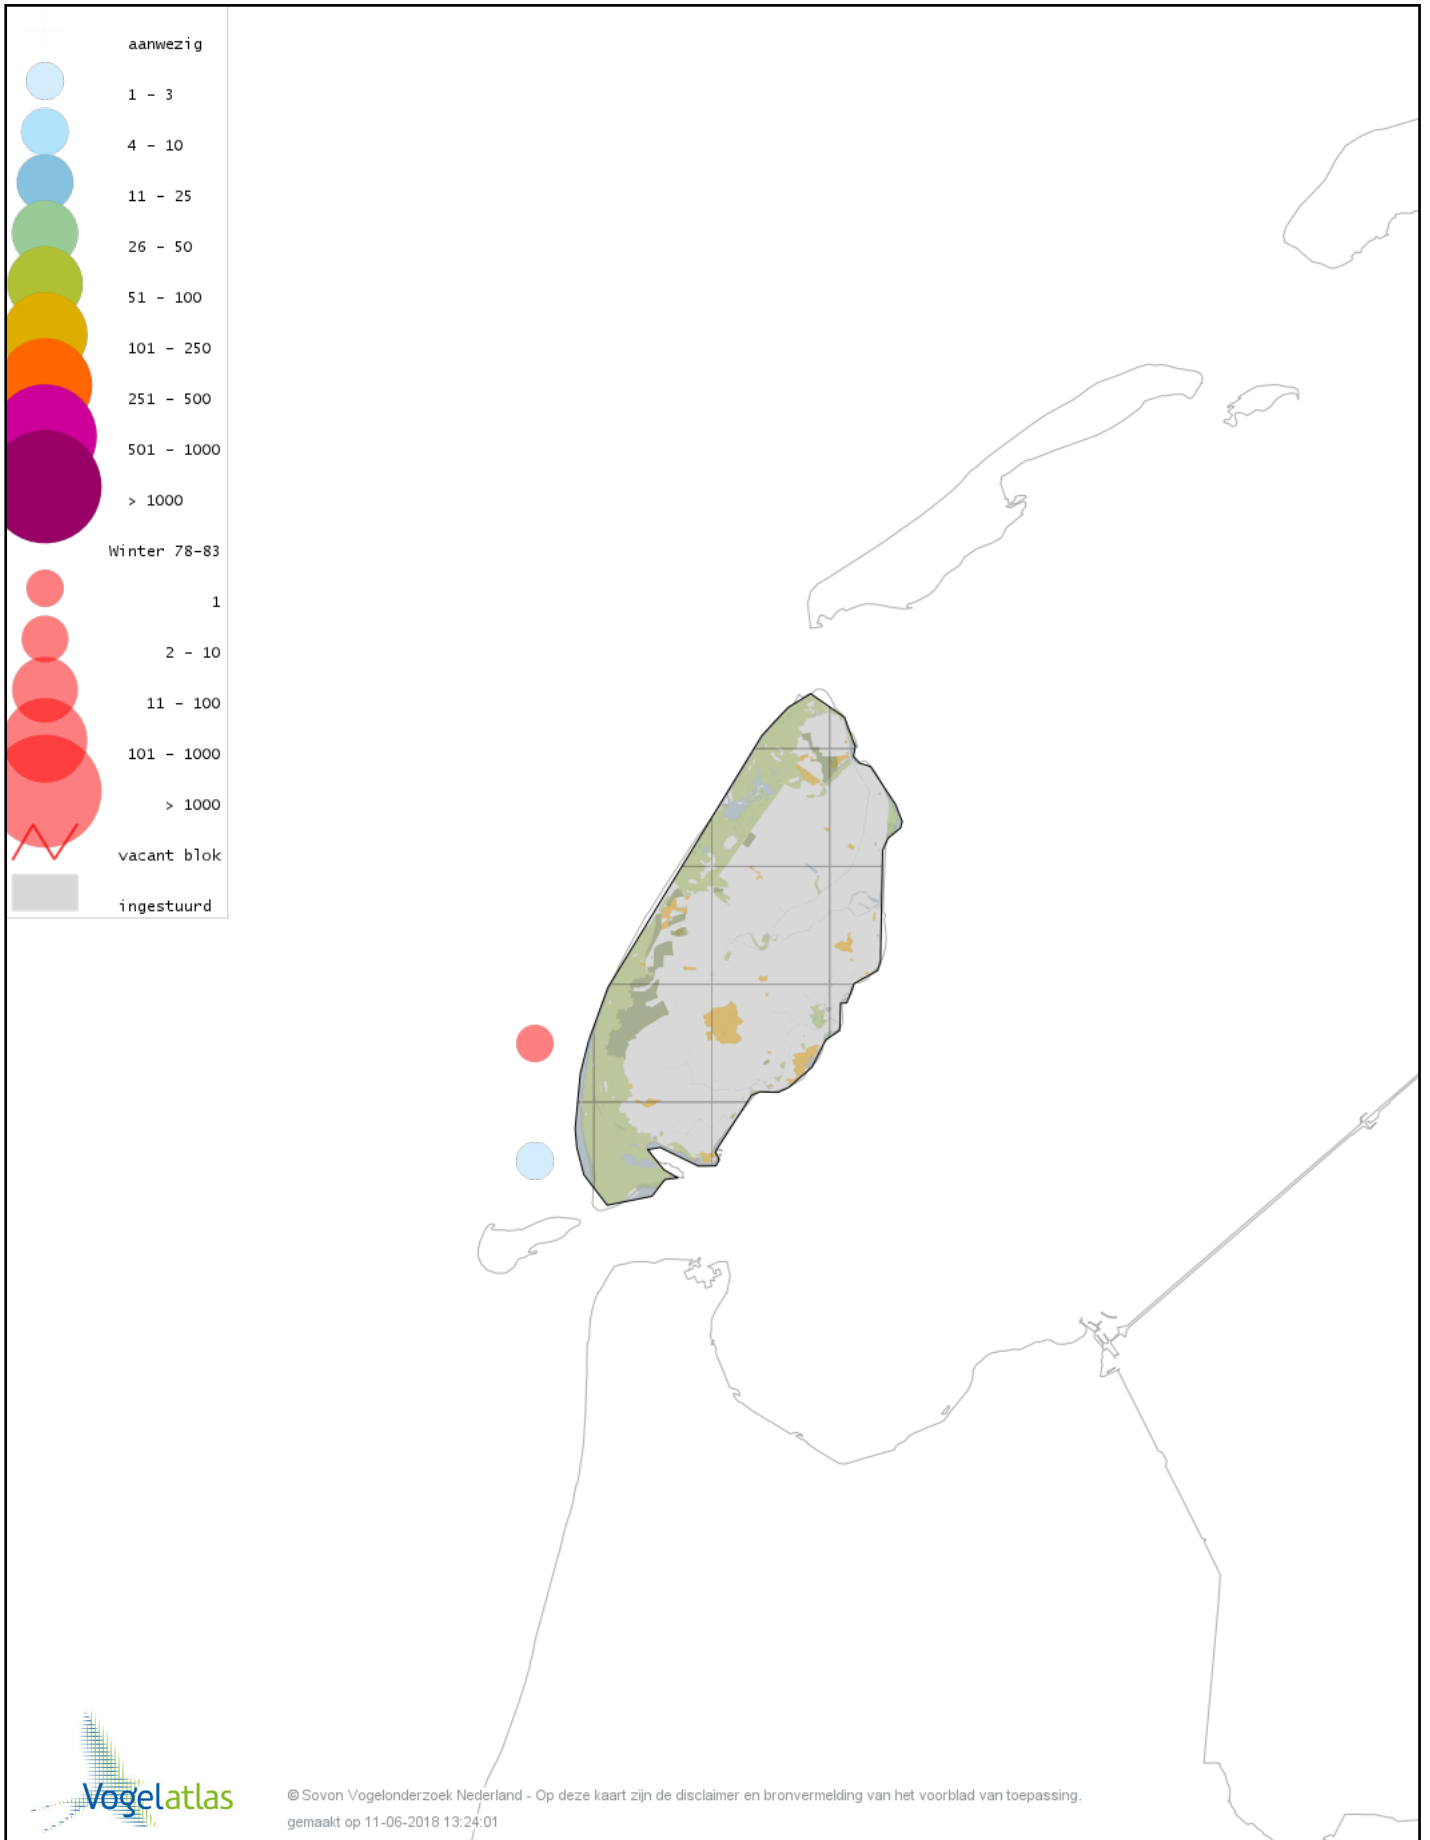

Voorlopige verspreidingskaart IJslandse Grutto winter

Voorlopige verspreidingskaart Rosse Grutto winter

Voorlopige verspreidingskaart Wulp winter

Voorlopige verspreidingskaart Witgat winter

Voorlopige verspreidingskaart Zwarte Ruiter winter

Voorlopige verspreidingskaart Groenpootruiter winter

Voorlopige verspreidingskaart Tureluur winter

Voorlopige verspreidingskaart Steenloper winter

Voorlopige verspreidingskaart Rosse Franjepoot winter

Voorlopige verspreidingskaart Middelste Jager winter