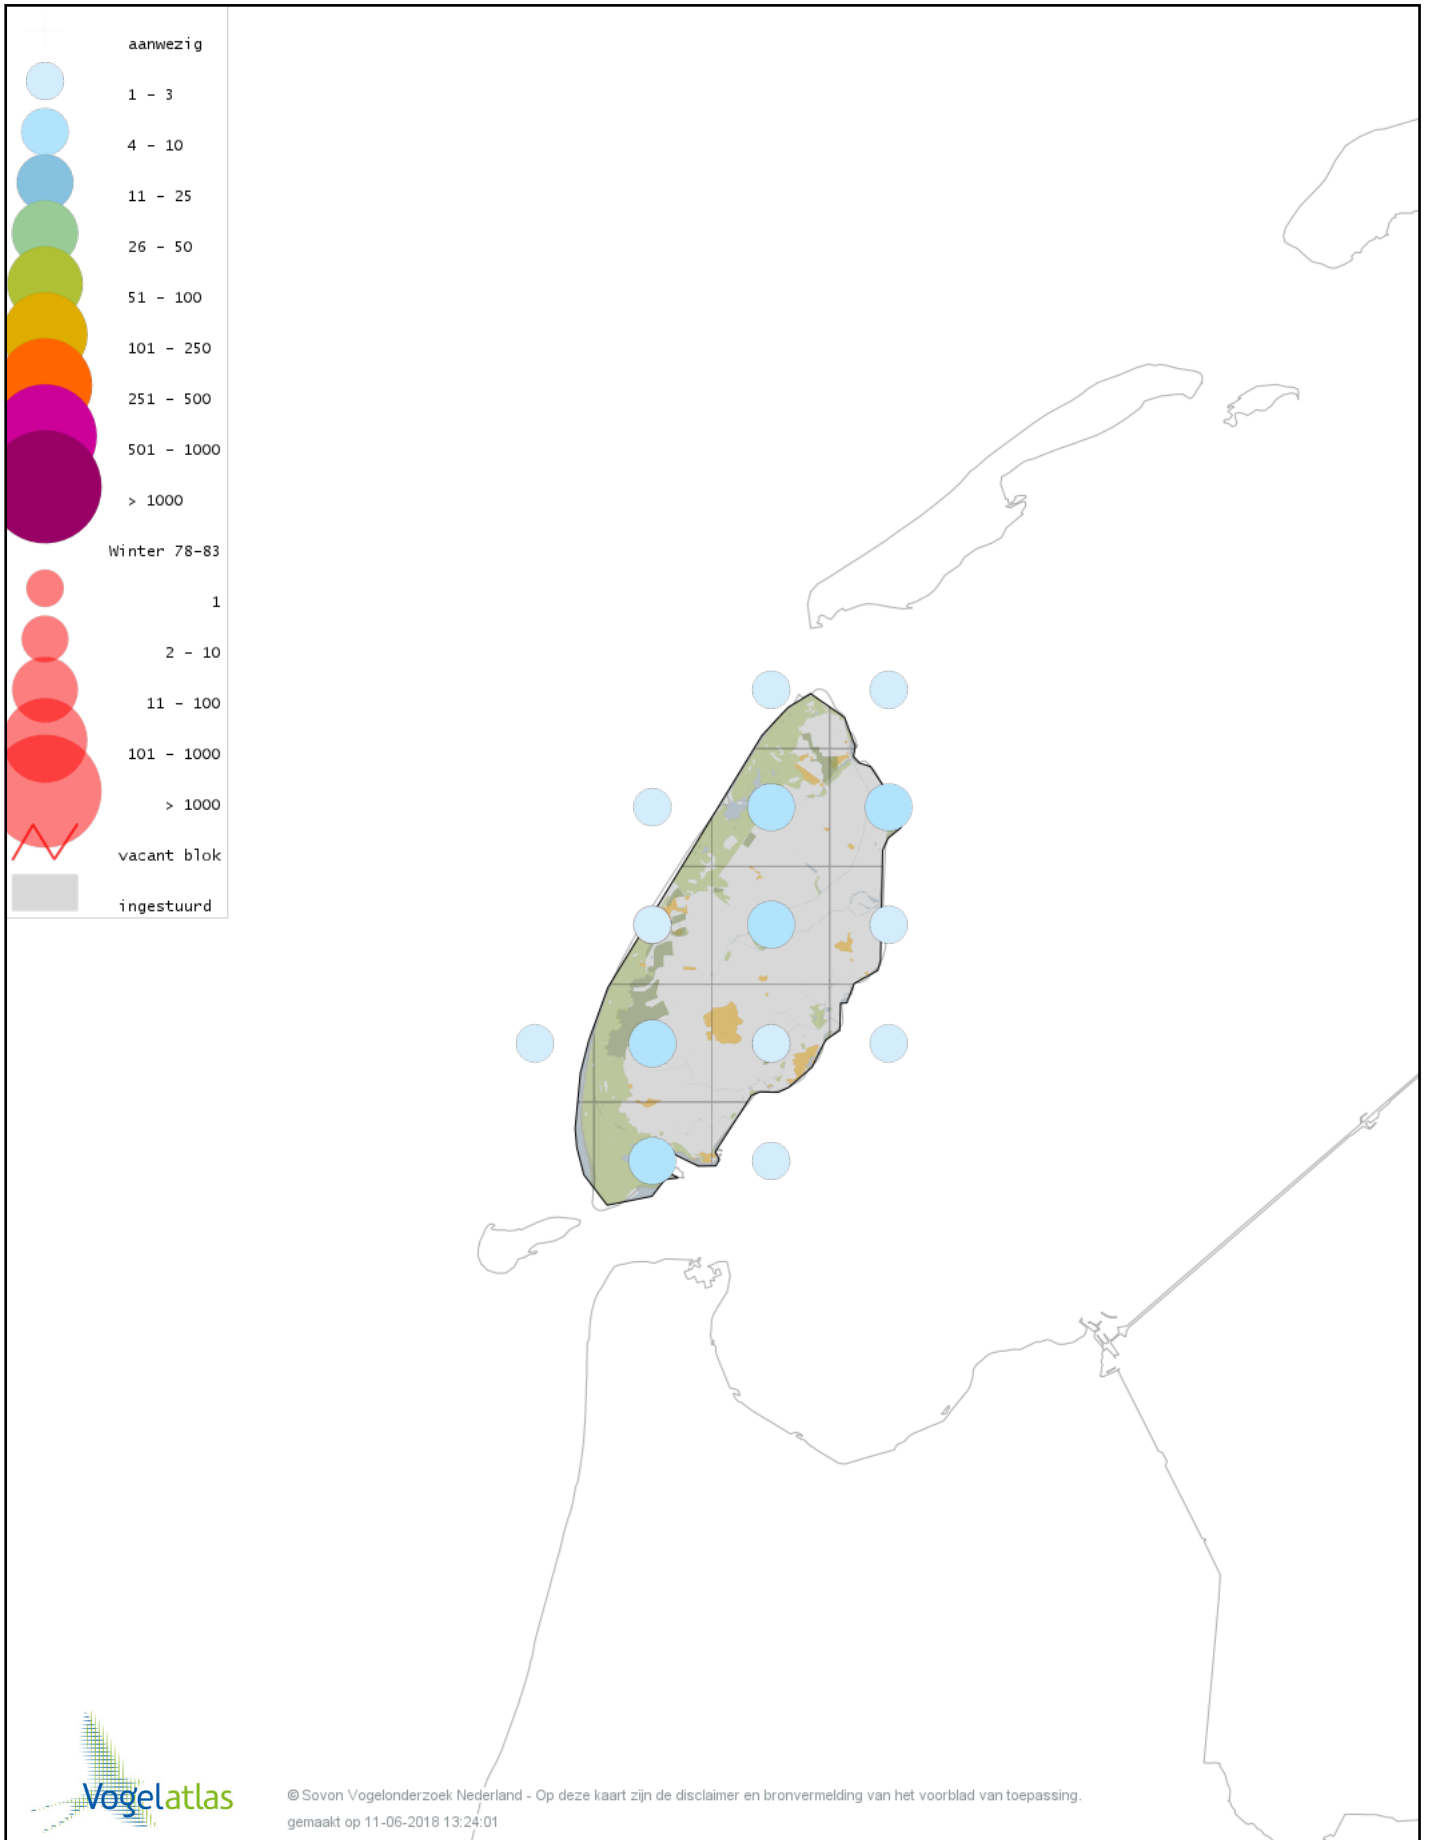

Voorlopige verspreidingskaart Fuut winter

Voorlopige verspreidingskaart Roodhalsfuut winter

Voorlopige verspreidingskaart Kuifduiker winter

Voorlopige verspreidingskaart Geoorde Fuut winter

Voorlopige verspreidingskaart Rode Wouw winter

Voorlopige verspreidingskaart Zeearend winter

Voorlopige verspreidingskaart Bruine Kiekendief winter

Voorlopige verspreidingskaart Blauwe Kiekendief winter

Voorlopige verspreidingskaart Havik winter

Voorlopige verspreidingskaart Sperwer winter

Voorlopige verspreidingskaart Buizerd winter

Voorlopige verspreidingskaart Ruigpootbuizerd winter

Voorlopige verspreidingskaart Torenvalk winter

Voorlopige verspreidingskaart Smelleken winter

Voorlopige verspreidingskaart Slechtvalk winter

Voorlopige verspreidingskaart Waterral winter

Voorlopige verspreidingskaart Waterhoen winter

Voorlopige verspreidingskaart Meerkoet winter

Voorlopige verspreidingskaart Scholekster winter

Voorlopige verspreidingskaart Kluut winter