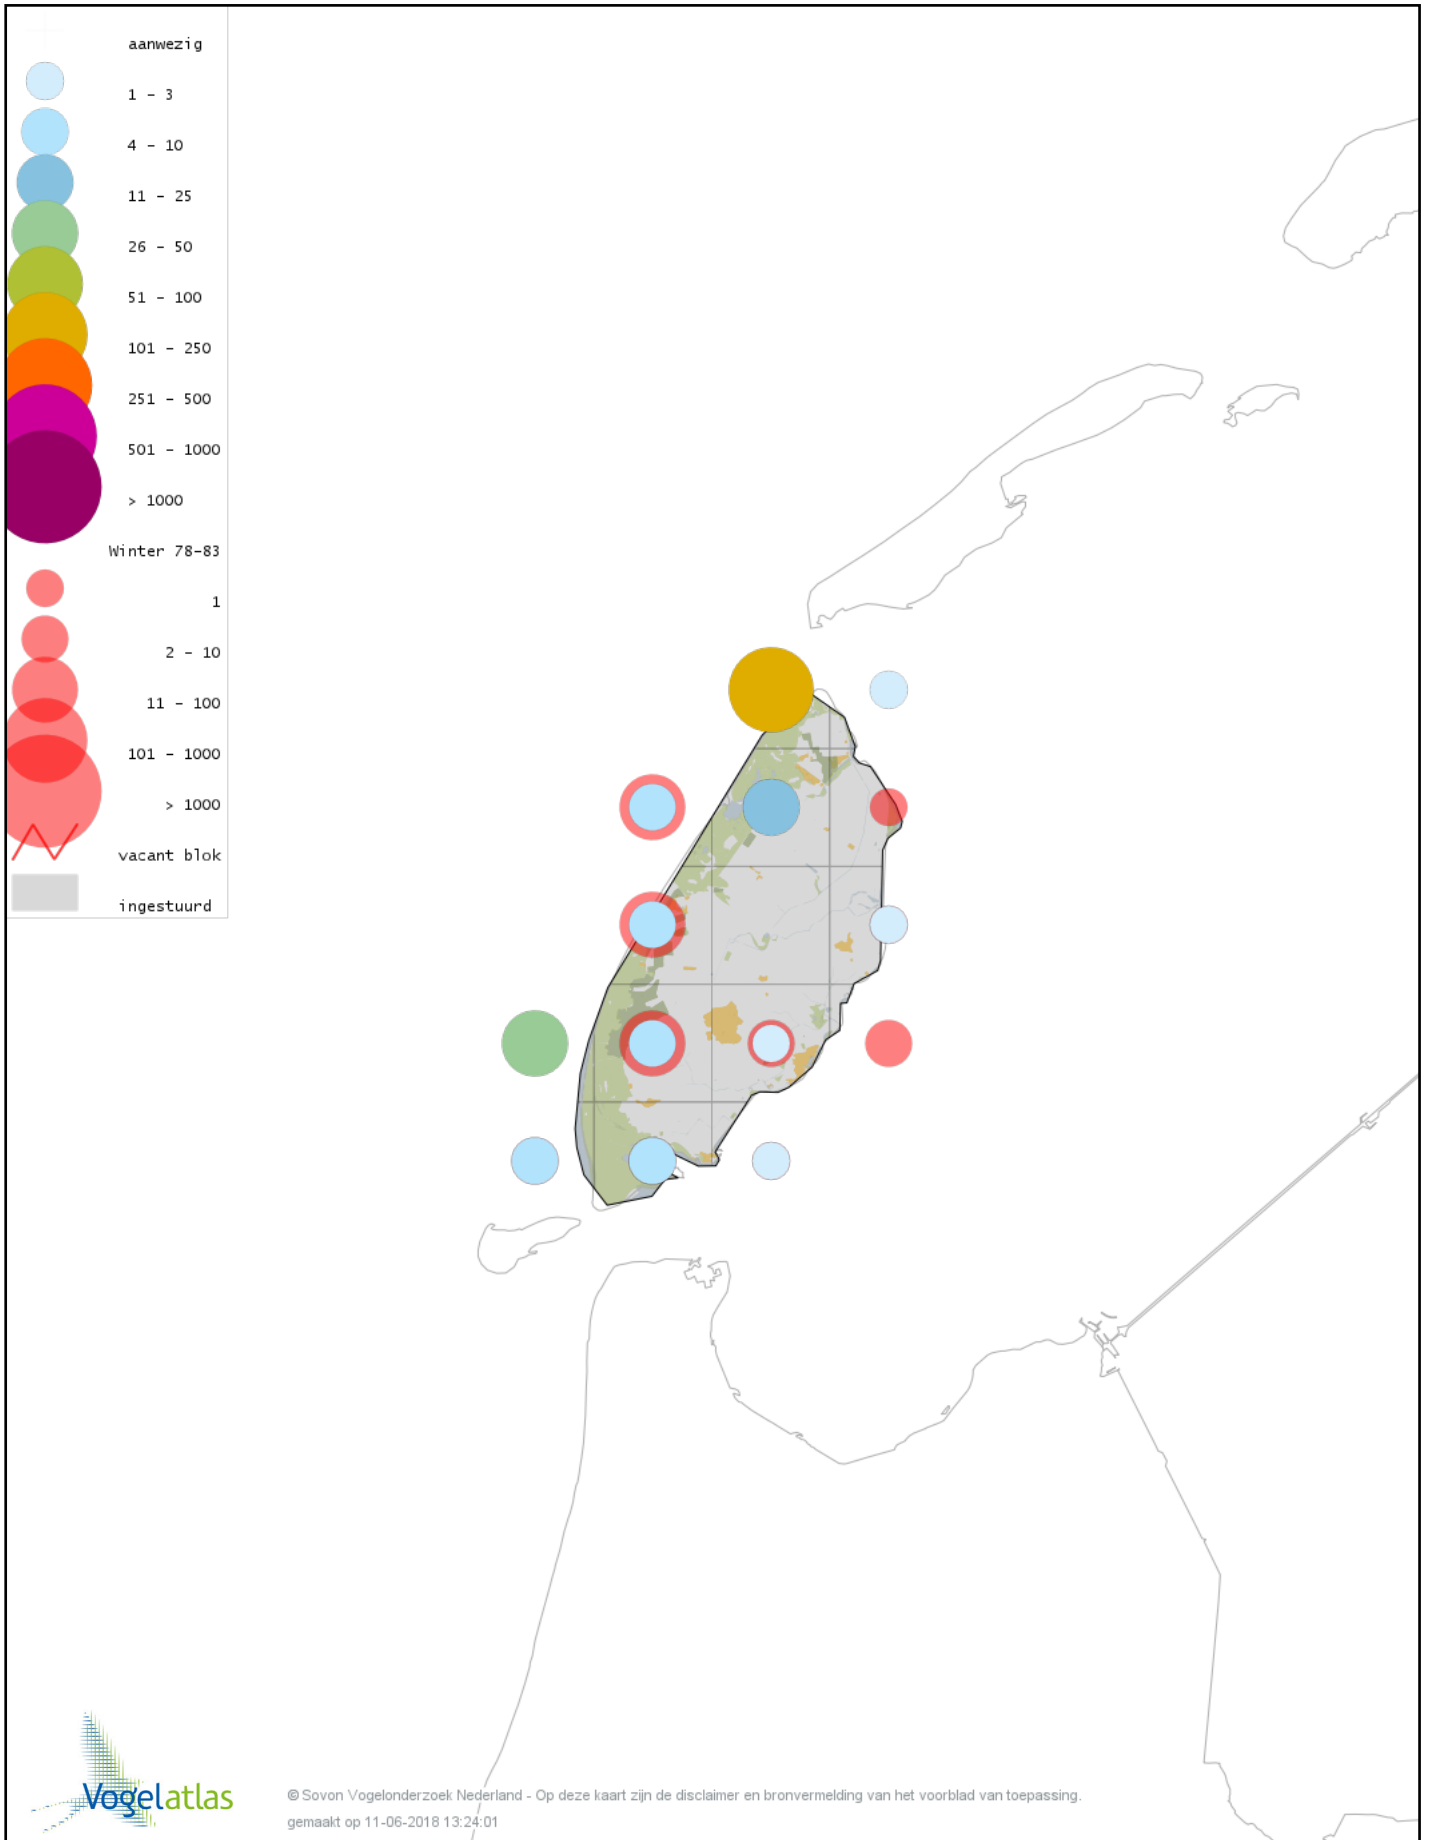

Voorlopige verspreidingskaart Eider winter

Voorlopige verspreidingskaart Zwarte Zee-eend winter

Voorlopige verspreidingskaart Grote Zee-eend winter

Voorlopige verspreidingskaart IJseend winter

Voorlopige verspreidingskaart Nonnetje winter

Voorlopige verspreidingskaart Brilduiker winter

Voorlopige verspreidingskaart Grote Zaagbek winter

Voorlopige verspreidingskaart Middelste Zaagbek winter

Voorlopige verspreidingskaart Krakeend winter

Voorlopige verspreidingskaart Smient winter

Voorlopige verspreidingskaart Slobeend winter

Voorlopige verspreidingskaart Wilde Eend winter

Voorlopige verspreidingskaart Soepeend winter

Voorlopige verspreidingskaart Pijlstaart winter

Voorlopige verspreidingskaart Wintertaling winter

Voorlopige verspreidingskaart Amerikaanse Wintertaling winter

Voorlopige verspreidingskaart Fazant winter

Voorlopige verspreidingskaart Roodkeelduiker winter

Voorlopige verspreidingskaart Parelduiker winter