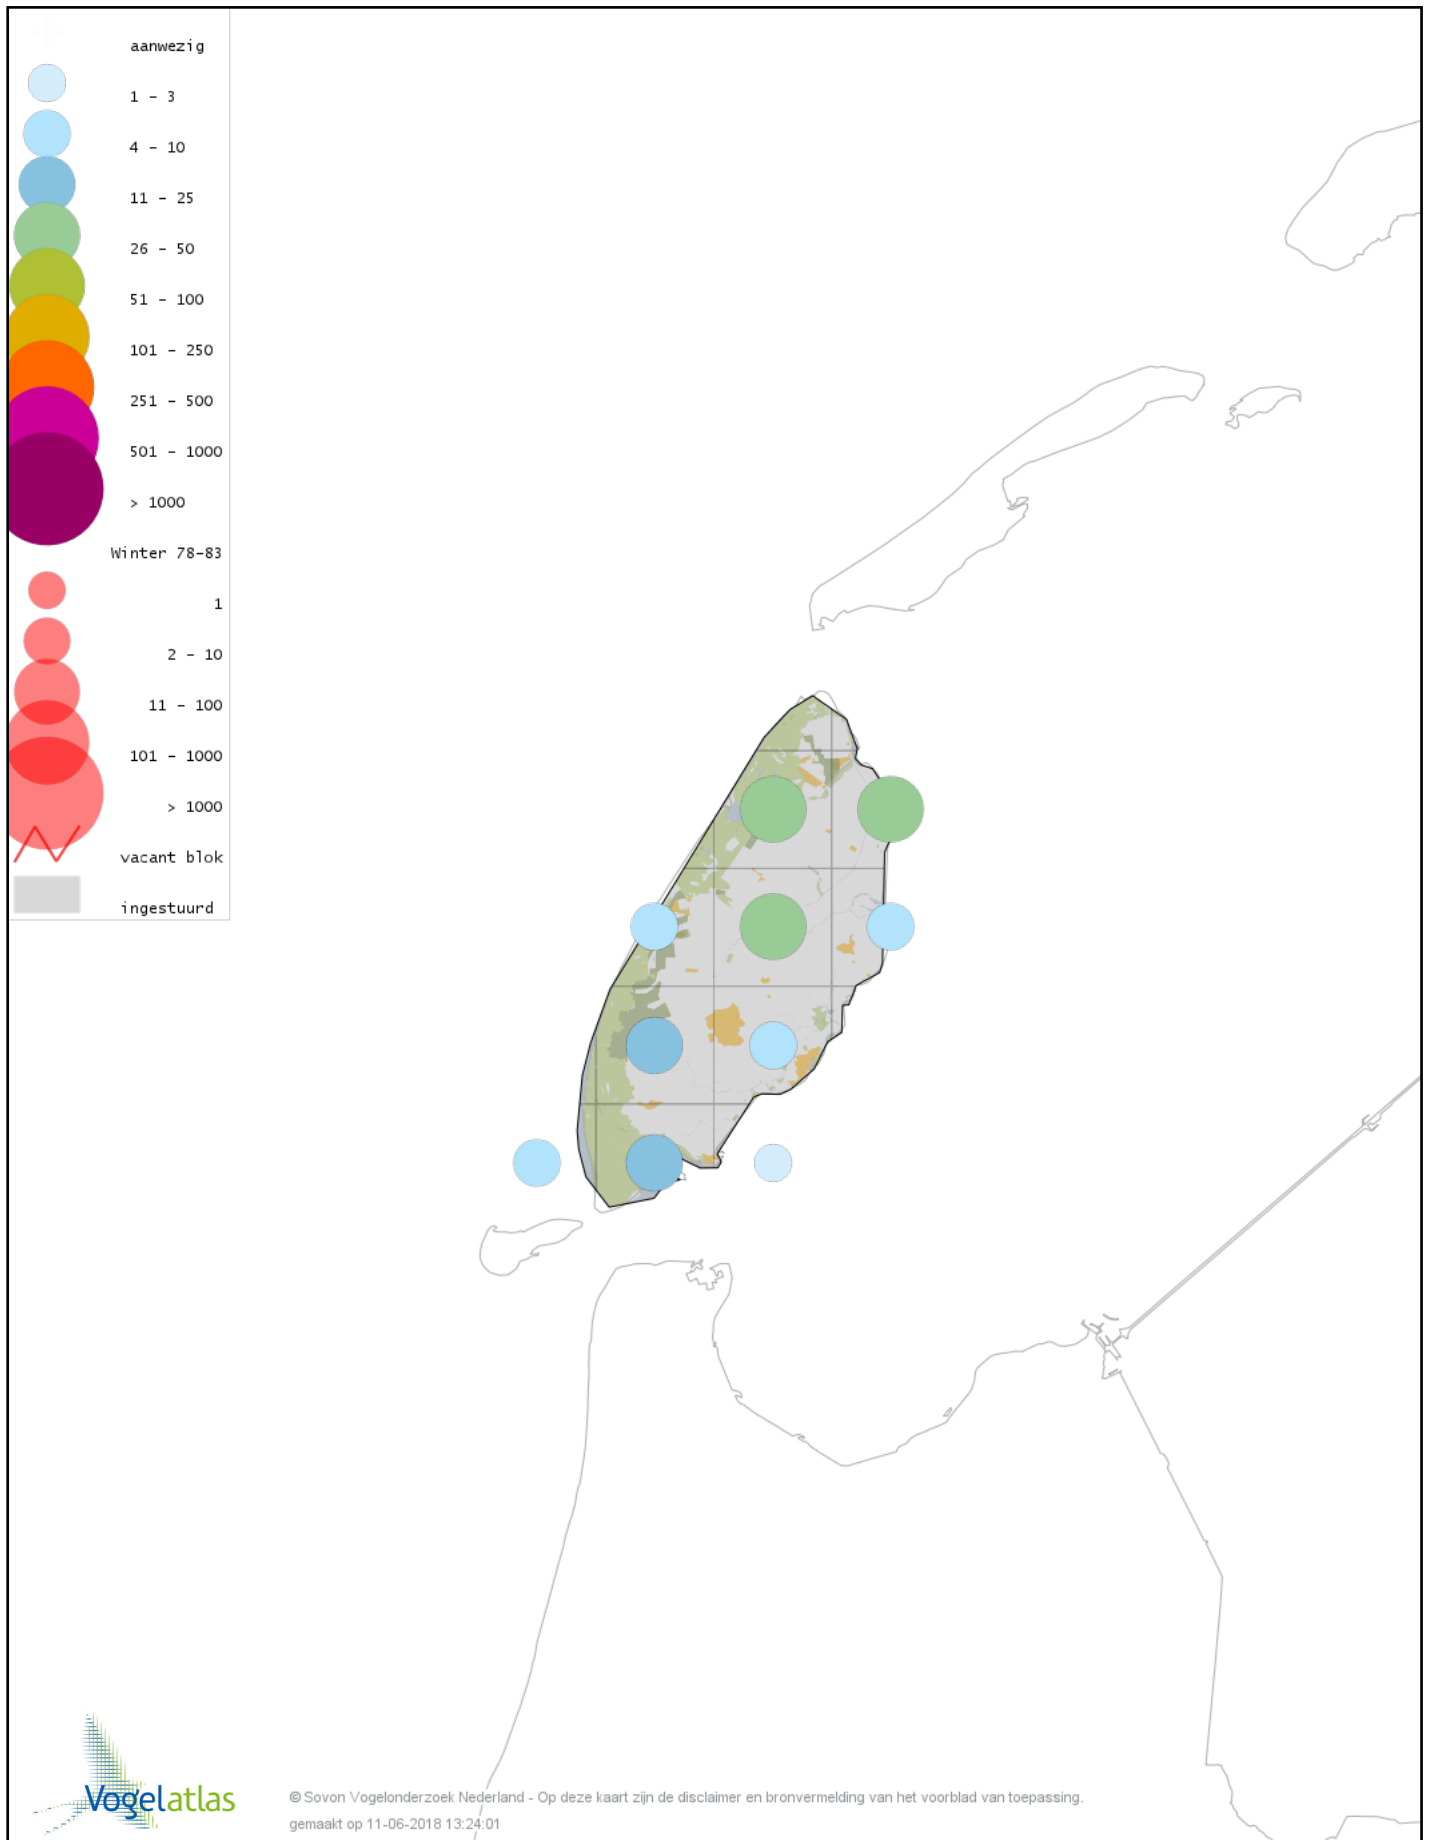

De kleurtint (blauw) is de beste referentie voor de tot nu toe waargenomen aantalsklasse.

De stipgrootte is relatief. Vergelijk daarvoor de atlasblok grootte van de legenda met die van het kaartbeeld.

Voorlopige verspreidingskaart Knobbelzwaan winter

Voorlopige verspreidingskaart Kleine Zwaan winter

Voorlopige verspreidingskaart Wilde Zwaan winter

Voorlopige verspreidingskaart Indische Gans winter

Voorlopige verspreidingskaart Ross' Gans winter

Voorlopige verspreidingskaart Keizergans winter

Voorlopige verspreidingskaart Taigarietgans winter

Voorlopige verspreidingskaart Toendrarietgans winter

Voorlopige verspreidingskaart Kleine Rietgans winter

Voorlopige verspreidingskaart Grauwe Gans winter

Voorlopige verspreidingskaart Soepgans winter

Voorlopige verspreidingskaart Kolgans winter

Voorlopige verspreidingskaart Kleine Canadese Gans (minima) winter

Voorlopige verspreidingskaart Grote Canadese Gans winter