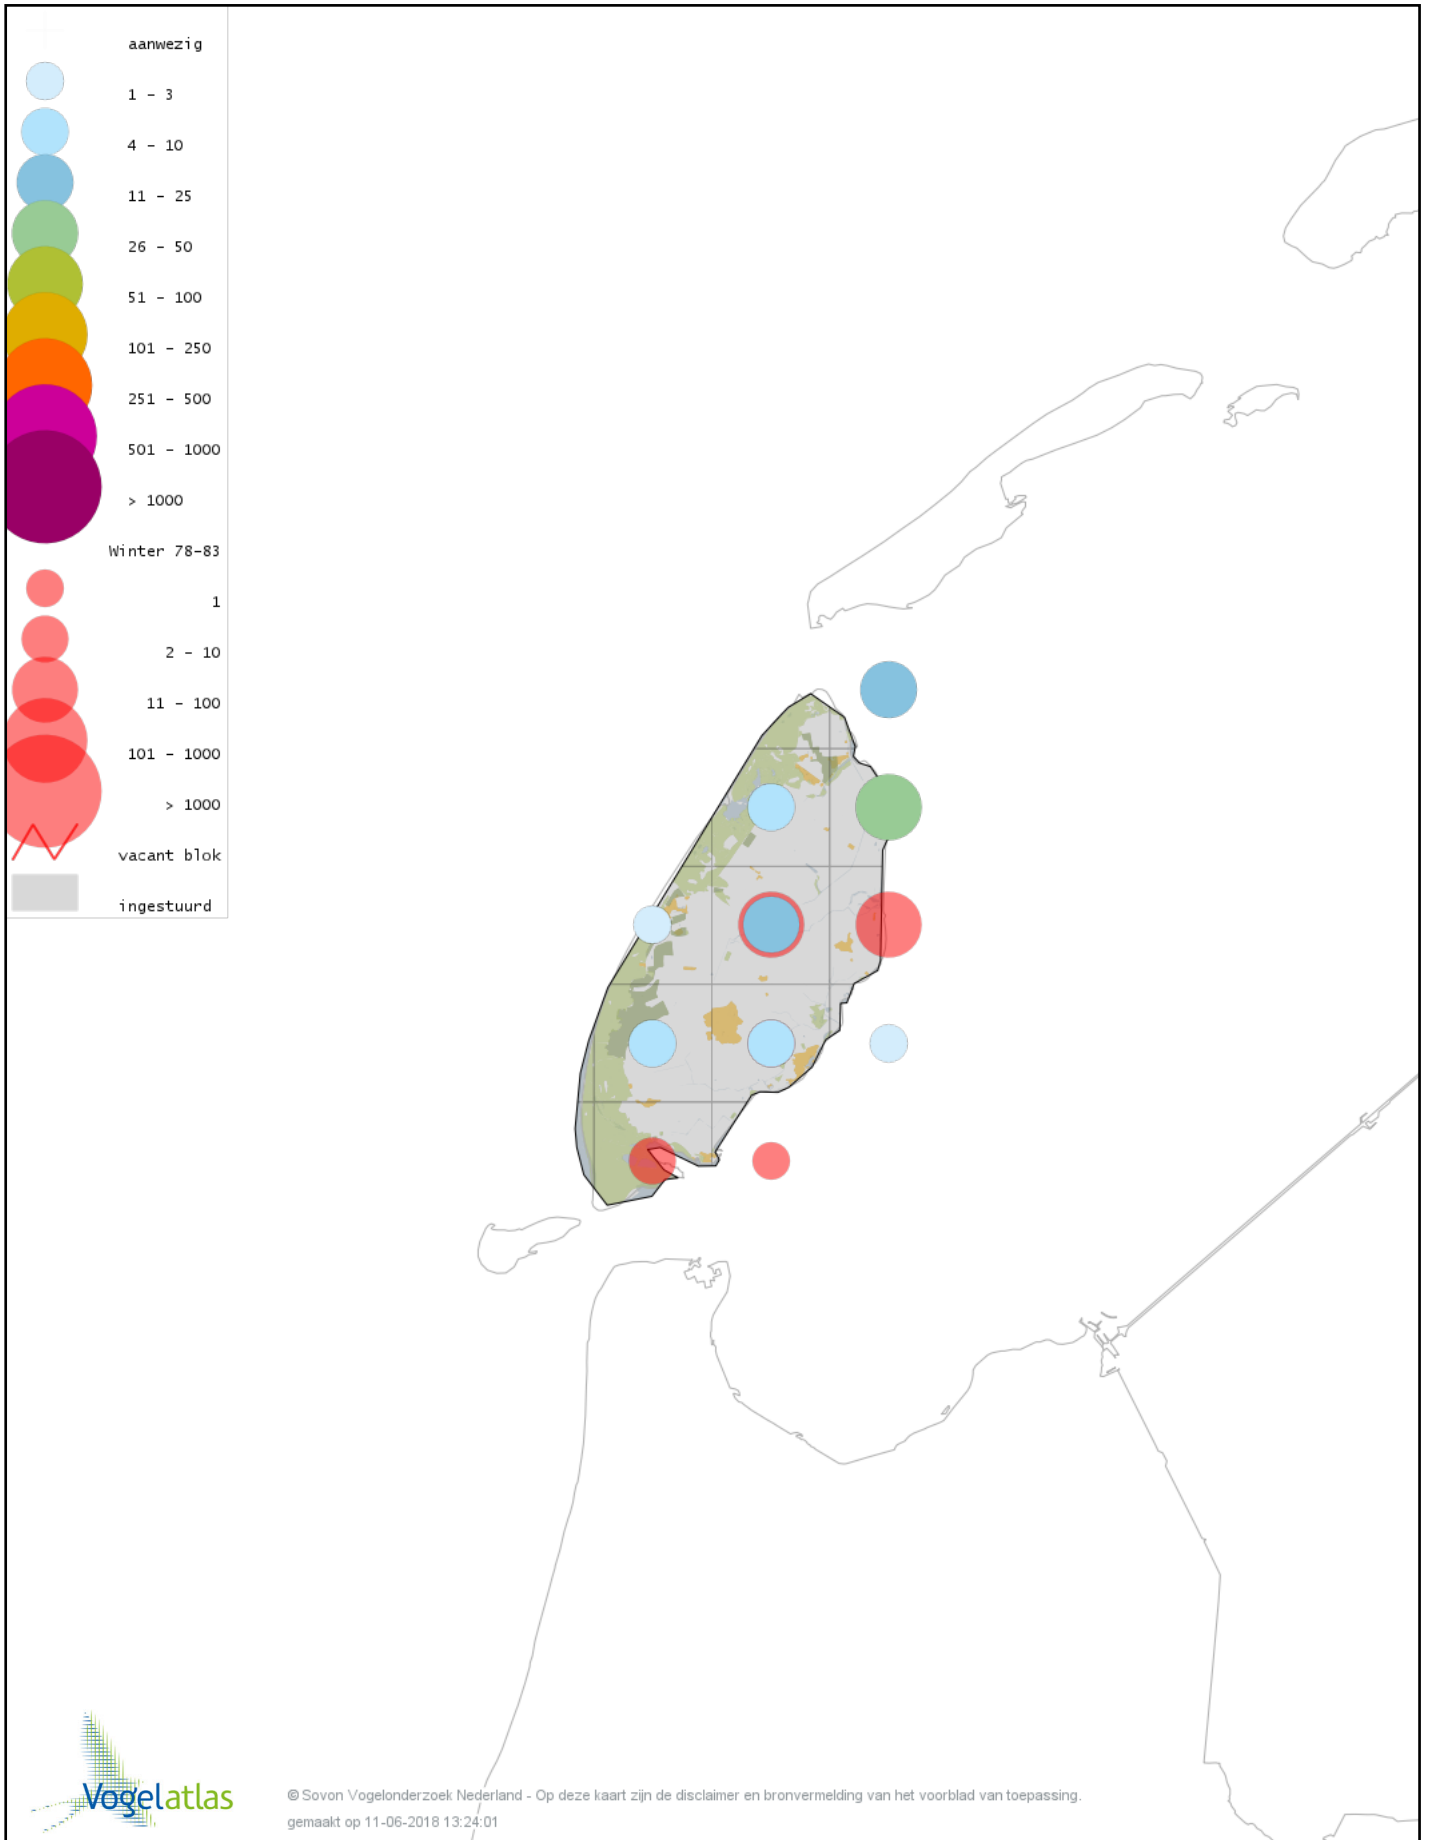

© Sovon Vogelonderzoek Nederland - Op deze kaart zijn de disclaimer en bronvermelding van het voorblad van toepassing.
gemaakt op 11-06-2018 13:24:01

Voorlopige verspreidingskaart Zwarte Zwaan winter

Voorlopige verspreidingskaart Zwarthalszwaan winter

Voorlopige verspreidingskaart Kleine Zwaan winter

Voorlopige verspreidingskaart Wilde Zwaan winter

Voorlopige verspreidingskaart Indische Gans winter

Voorlopige verspreidingskaart Ross' Gans winter

Voorlopige verspreidingskaart Keizergans winter

Voorlopige verspreidingskaart Taigarietgans winter

Voorlopige verspreidingskaart Toendrarietgans winter

Voorlopige verspreidingskaart Kleine Rietgans winter

Voorlopige verspreidingskaart Grauwe Gans winter

Voorlopige verspreidingskaart Soepgans winter

Voorlopige verspreidingskaart Kolgans winter

Voorlopige verspreidingskaart Kleine Canadese Gans (minima) winter

Voorlopige verspreidingskaart Grote Canadese Gans winter