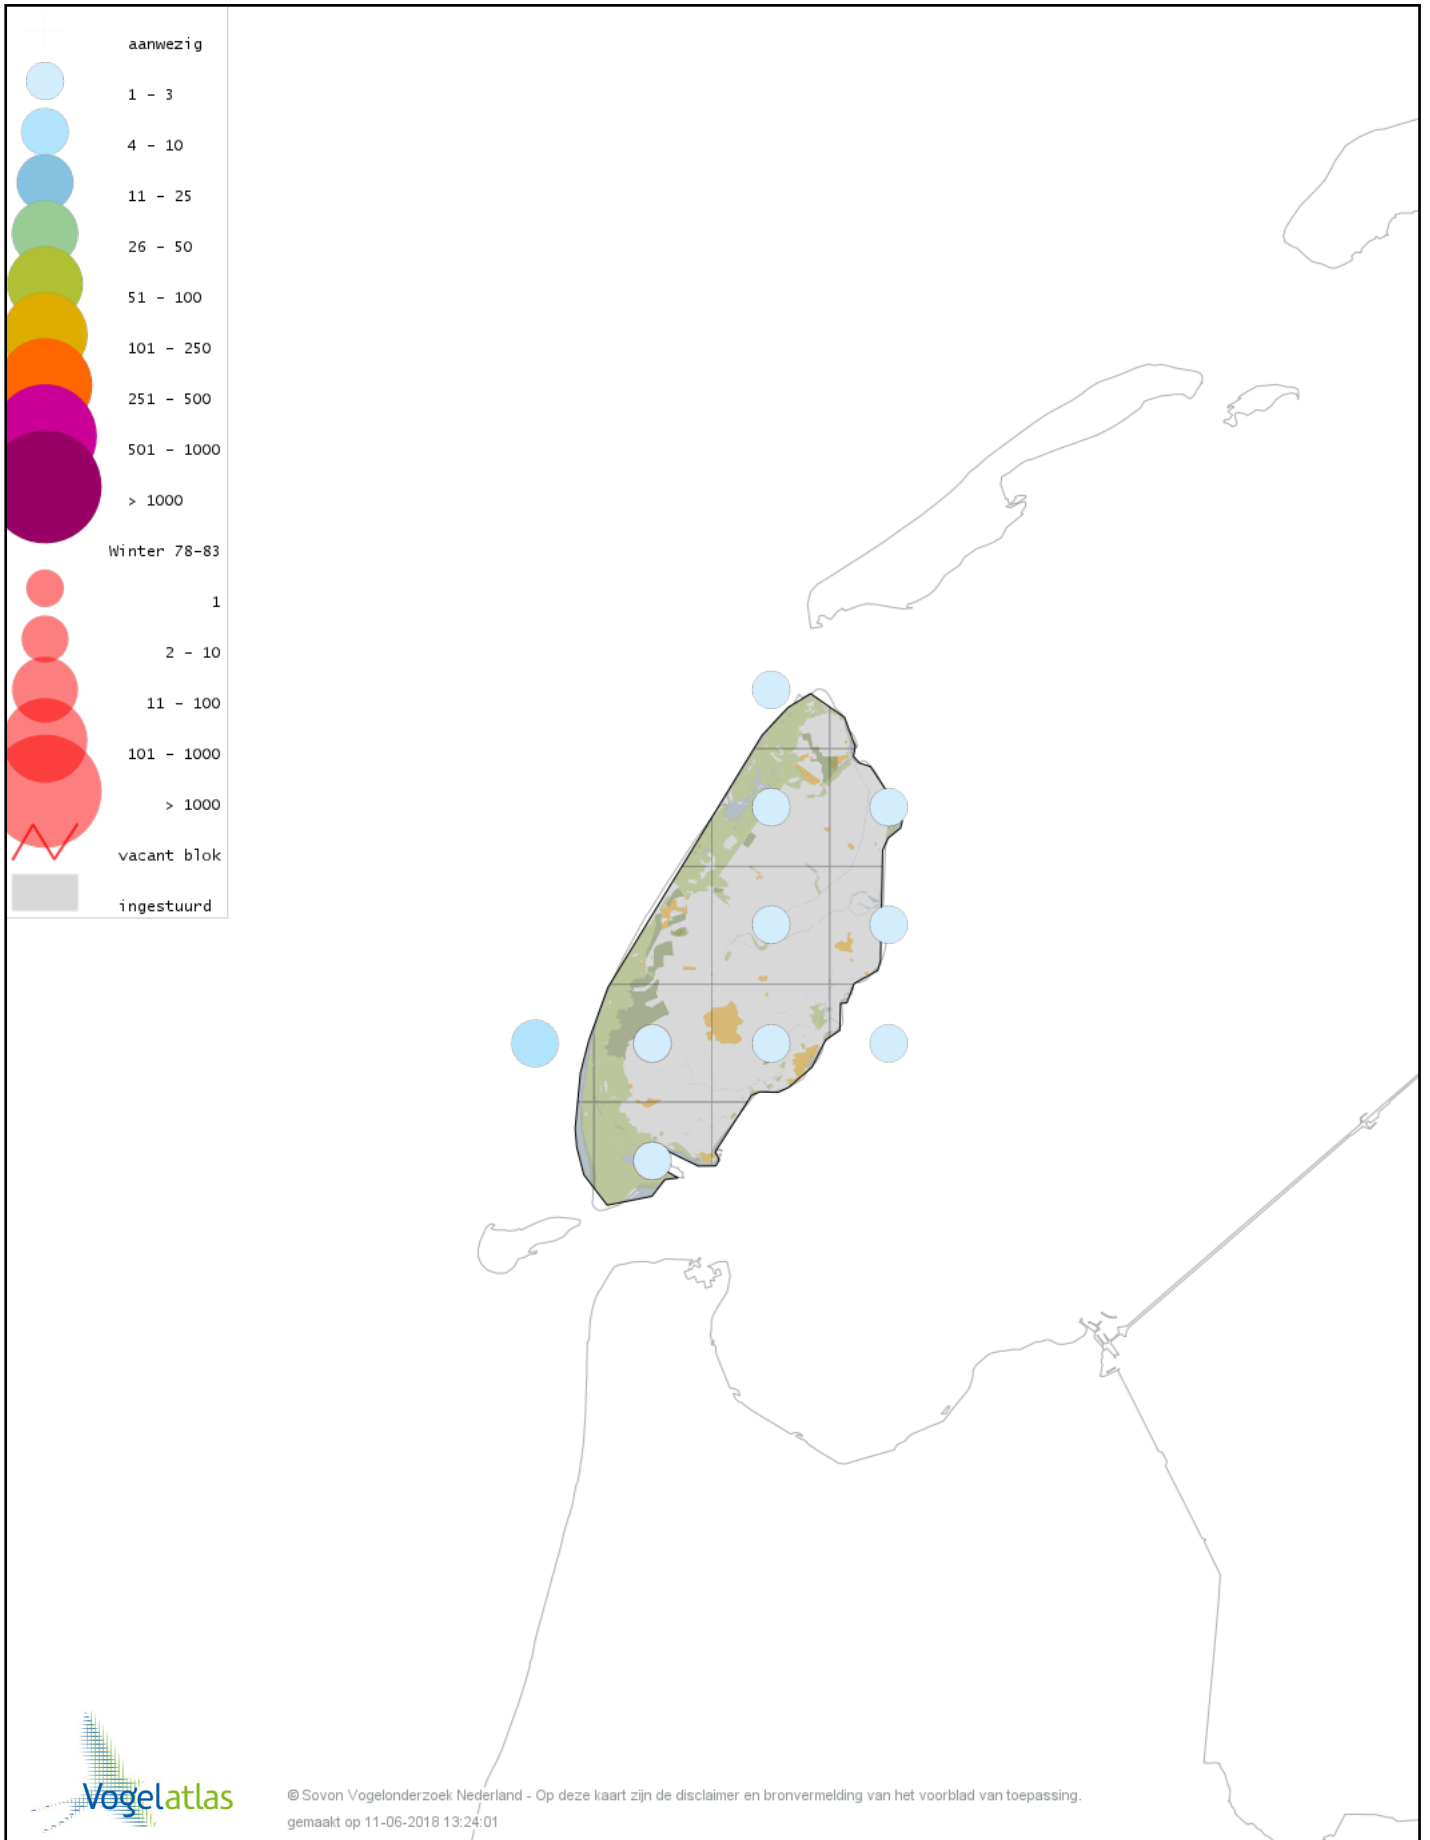

Voorlopige verspreidingskaart Grote Gele Kwikstaart winter

Voorlopige verspreidingskaart Witte Kwikstaart winter

Voorlopige verspreidingskaart Rouwkwikstaart winter

Voorlopige verspreidingskaart Graspieper winter

Voorlopige verspreidingskaart Oeverpieper winter

Voorlopige verspreidingskaart Waterpieper winter

Voorlopige verspreidingskaart Vink winter

Voorlopige verspreidingskaart Keep winter

Voorlopige verspreidingskaart Groenling winter