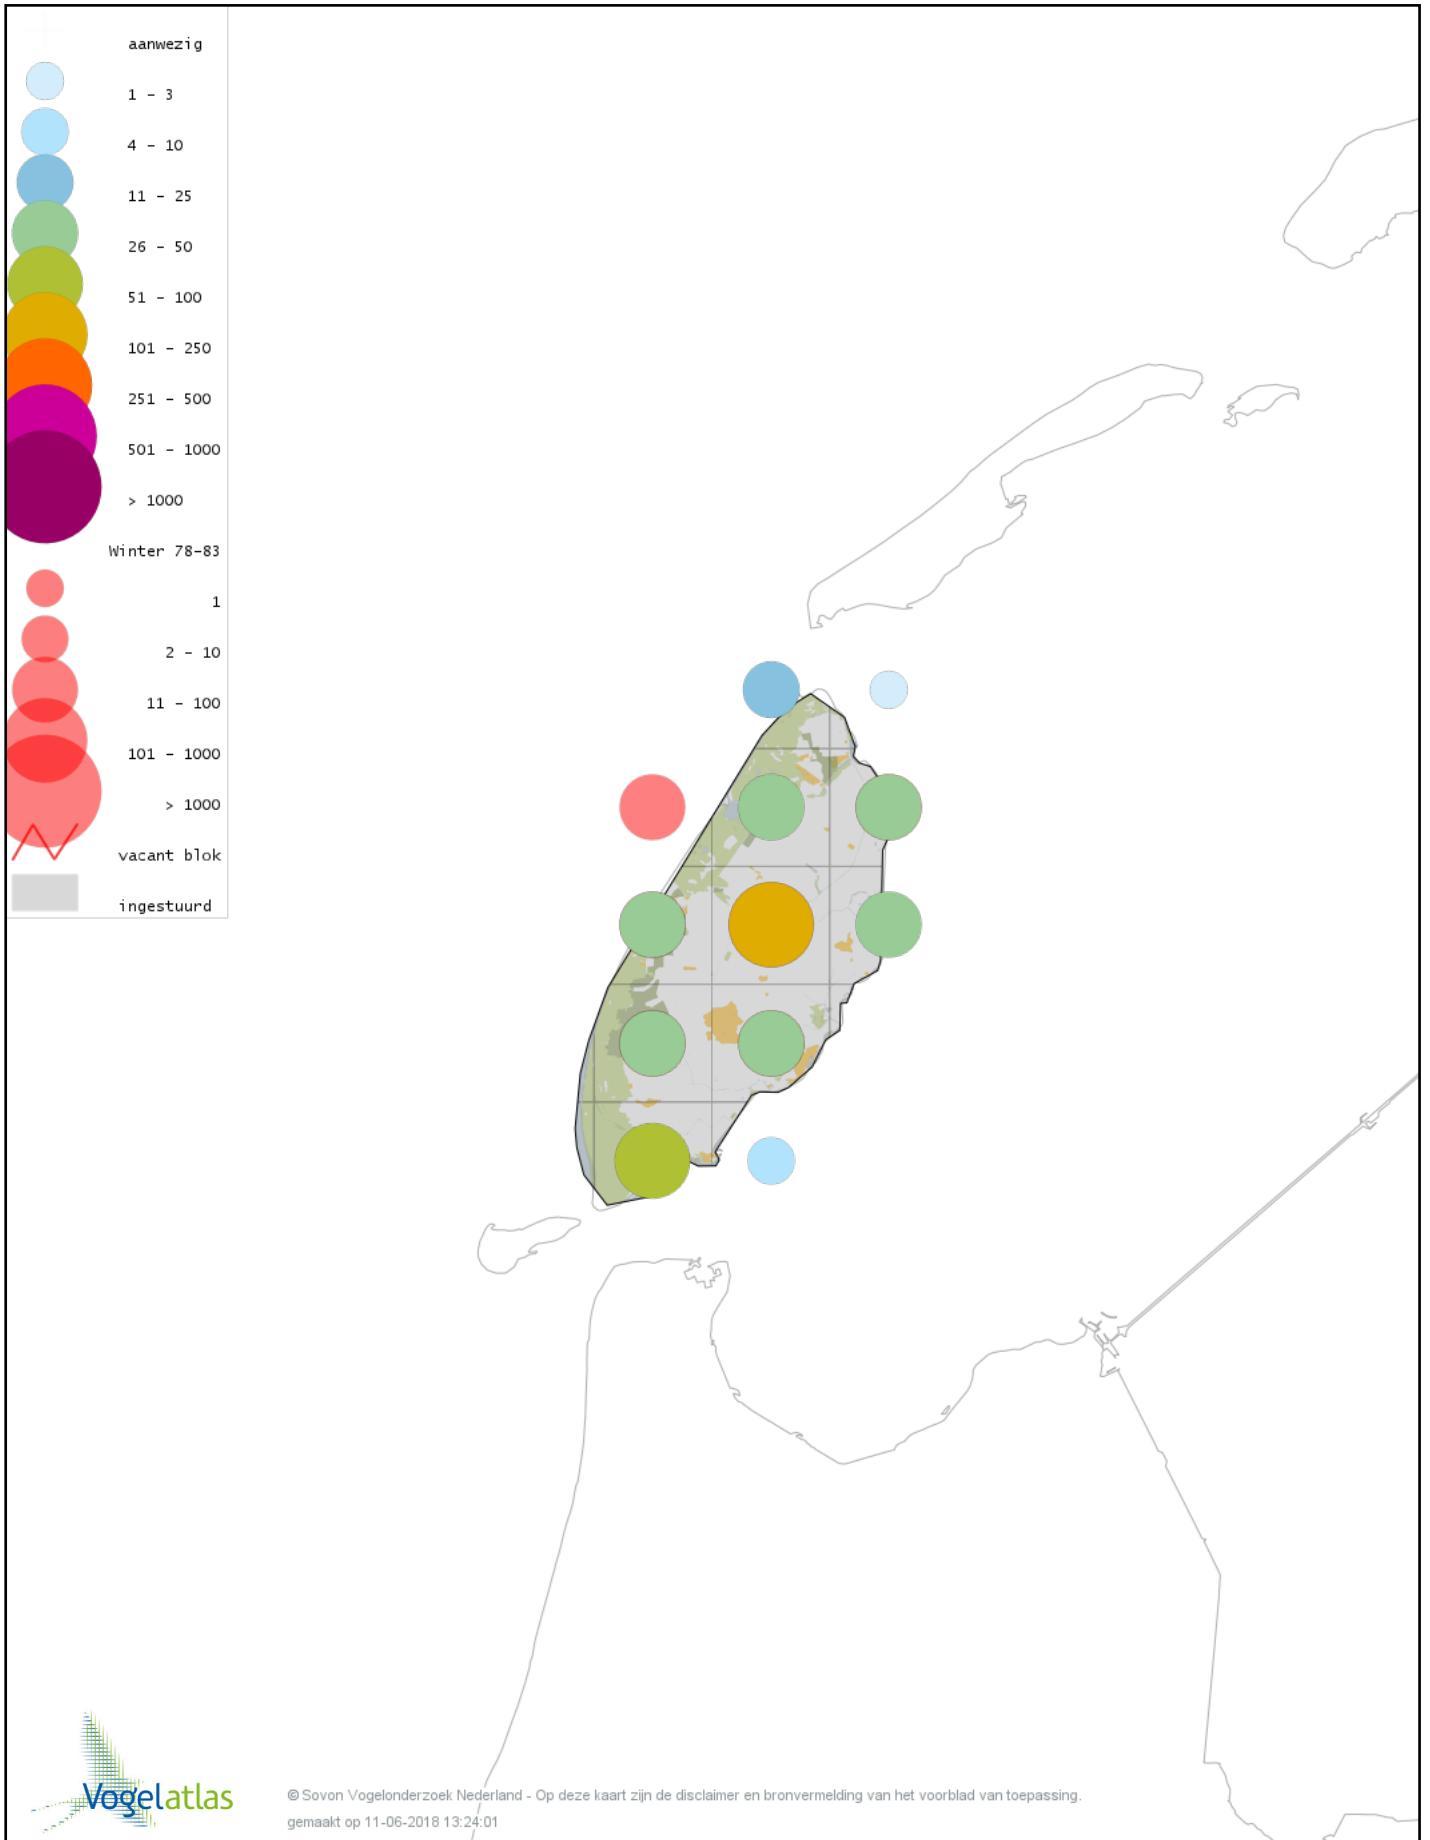

Voorlopige verspreidingskaart Grote Mantelmeeuw winter

Voorlopige verspreidingskaart Grote Stern winter

Voorlopige verspreidingskaart Zeekoet winter

Voorlopige verspreidingskaart Alk winter

Voorlopige verspreidingskaart Alk of Zeekoet winter

Voorlopige verspreidingskaart Zwarte Zeekoet winter

Voorlopige verspreidingskaart Kleine Alk winter

Voorlopige verspreidingskaart Papegaaiduiker winter

Voorlopige verspreidingskaart Stadsduif winter

Voorlopige verspreidingskaart Holenduif winter

Voorlopige verspreidingskaart Houtduif winter

Voorlopige verspreidingskaart Turkse Tortel winter

Voorlopige verspreidingskaart Grote Alexanderparkiet winter

Voorlopige verspreidingskaart Kerkuil winter

Voorlopige verspreidingskaart Sneeuwuil winter