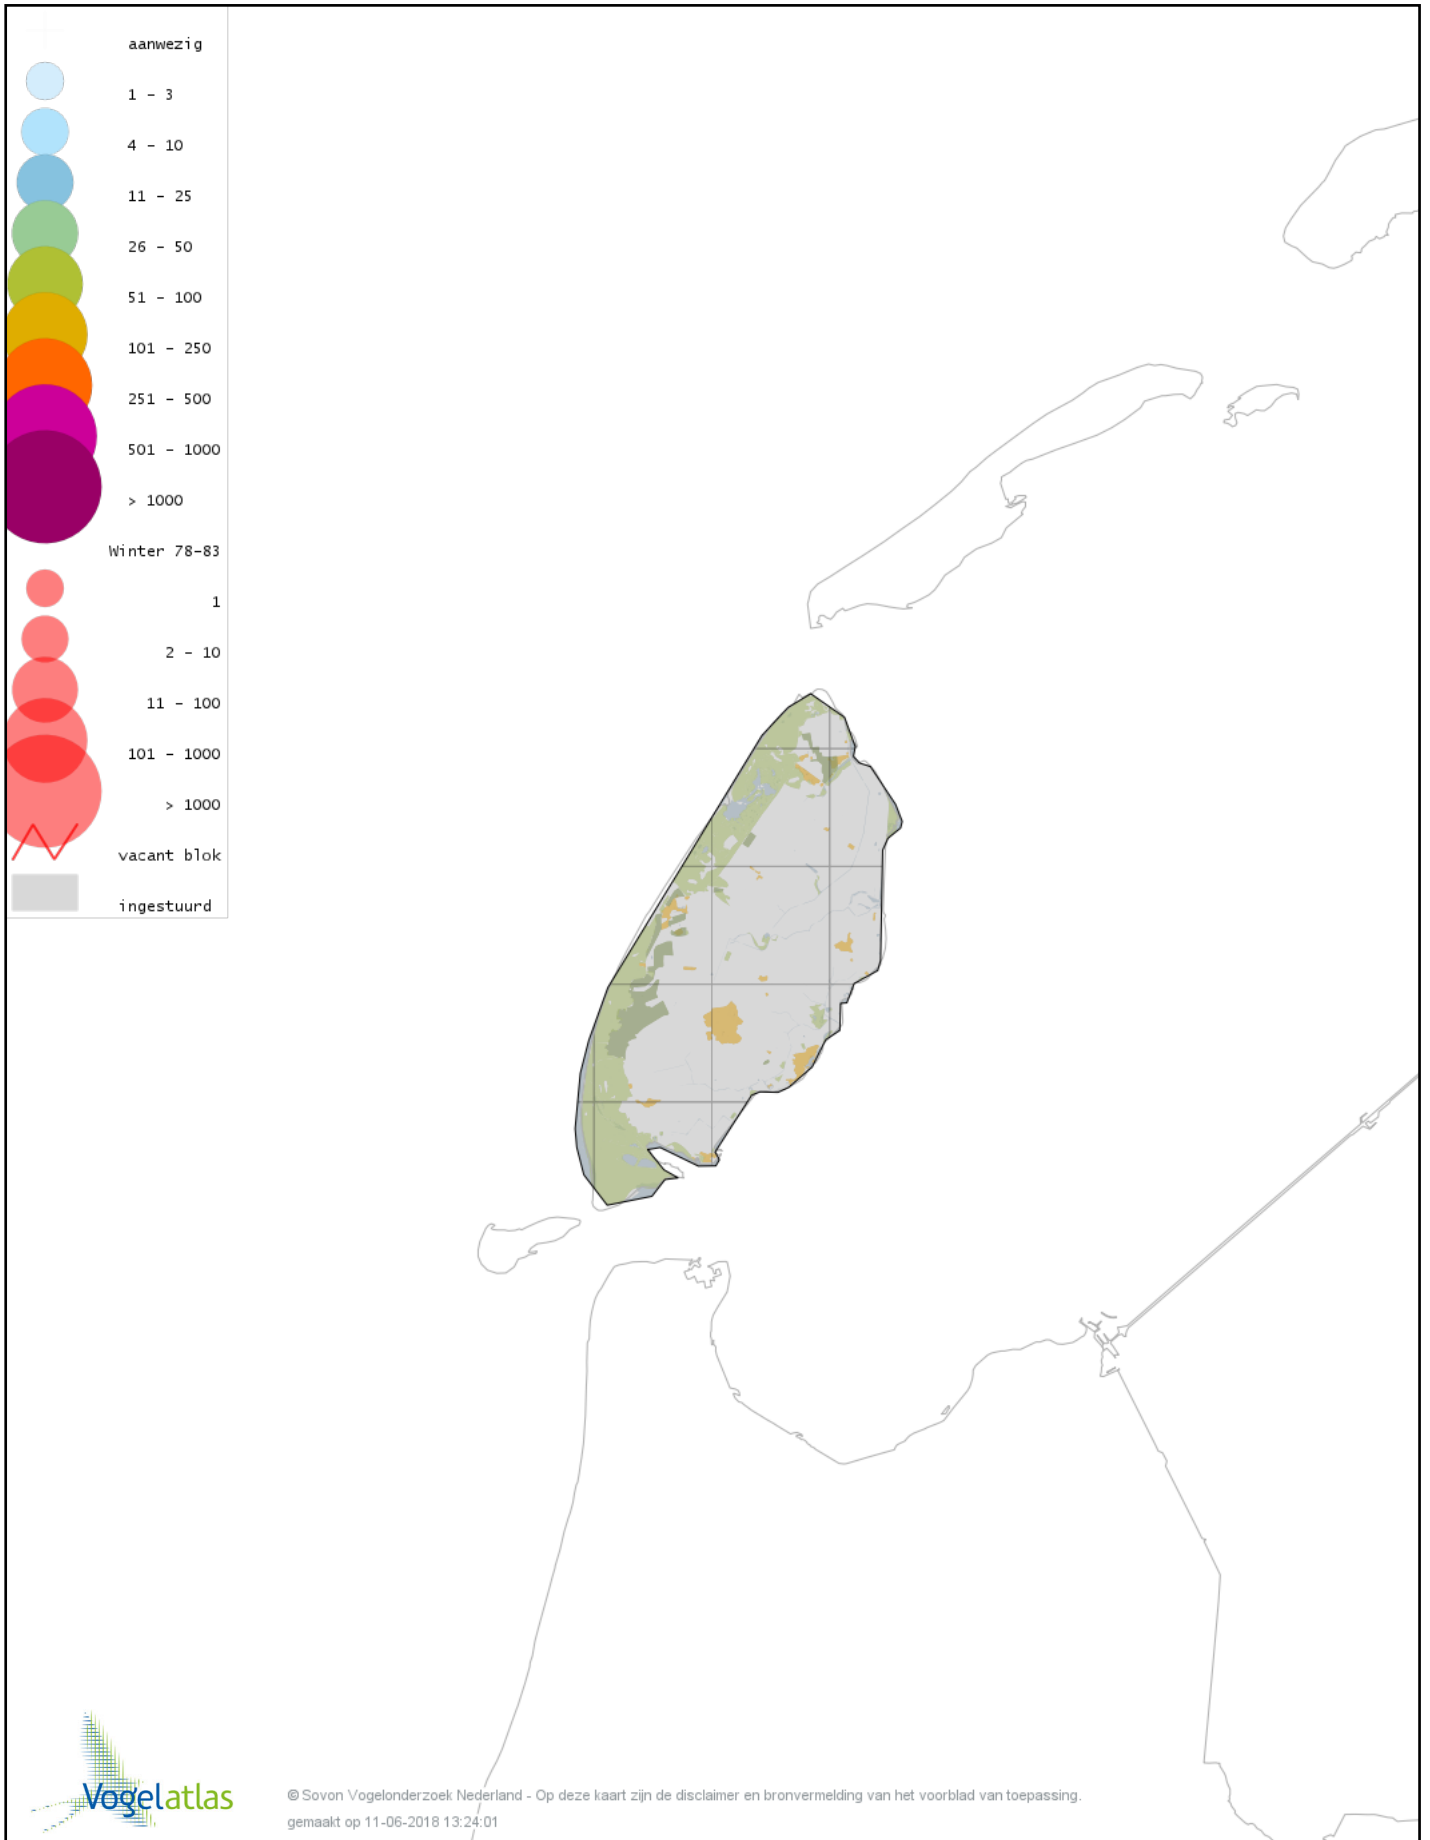

Voorlopige verspreidingskaart Amerikaanse Wintertaling winter

Voorlopige verspreidingskaart Fazant winter

Voorlopige verspreidingskaart Roodkeelduiker winter

Voorlopige verspreidingskaart Parelduiker winter

Voorlopige verspreidingskaart IJsduiker winter

Voorlopige verspreidingskaart Noordse Stormvogel winter

Voorlopige verspreidingskaart Grauwe Pijlstormvogel winter

© Sovon Vogelonderzoek Nederland - Op deze kaart zijn de disclaimer en bronvermelding van het voorblad van toepassing.
gemaakt op 11-06-2018 13:24:01

Voorlopige verspreidingskaart Noordse Pijlstormvogel winter

Voorlopige verspreidingskaart Vaal Stormvogeltje winter

Voorlopige verspreidingskaart Jan-van-gent winter

Voorlopige verspreidingskaart Aalscholver winter

Voorlopige verspreidingskaart Grote Aalscholver winter

Voorlopige verspreidingskaart Kuifaalscholver winter

Voorlopige verspreidingskaart Roerdomp winter

Voorlopige verspreidingskaart Kleine Zilverreiger winter