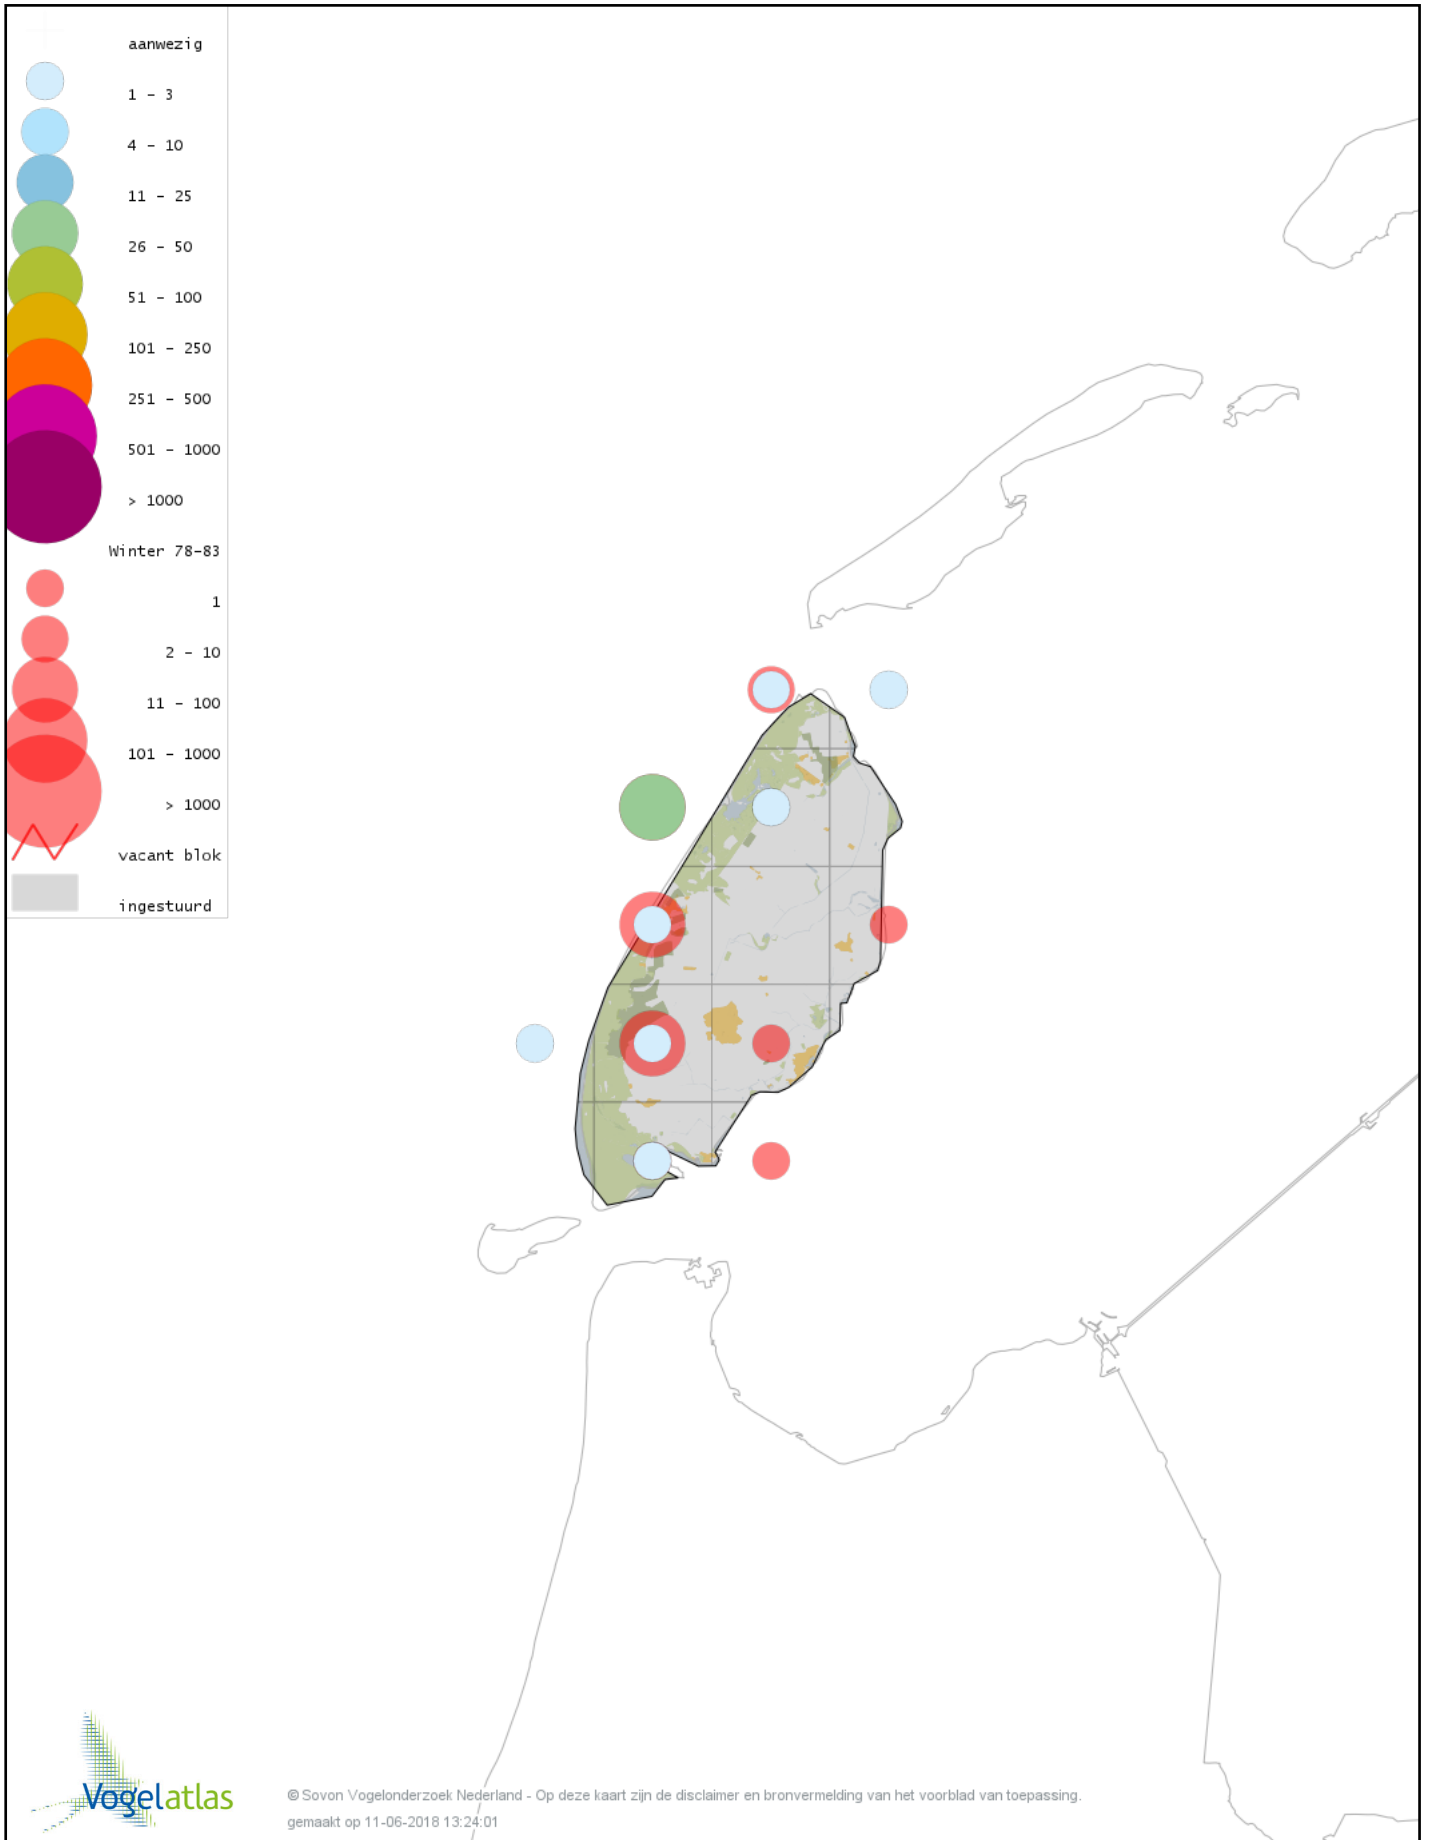

Voorlopige verspreidingskaart hybride gans winter

Voorlopige verspreidingskaart Casarca winter

Voorlopige verspreidingskaart Bergeend winter

Voorlopige verspreidingskaart Krooneend winter

Voorlopige verspreidingskaart Tafeleend winter

Voorlopige verspreidingskaart Kuifeend winter

Voorlopige verspreidingskaart Topper winter

Voorlopige verspreidingskaart Muskuseend winter

Voorlopige verspreidingskaart Mandarijneend winter

Voorlopige verspreidingskaart Manengans winter

Voorlopige verspreidingskaart Eider winter

Voorlopige verspreidingskaart Zwarte Zee-eend winter

Voorlopige verspreidingskaart Grote Zee-eend winter

Voorlopige verspreidingskaart IJseend winter

Voorlopige verspreidingskaart Nonnetje winter

Voorlopige verspreidingskaart Brilduiker winter

Voorlopige verspreidingskaart Grote Zaagbek winter

Voorlopige verspreidingskaart Middelste Zaagbek winter

Voorlopige verspreidingskaart Krakeend winter

Voorlopige verspreidingskaart Smient winter