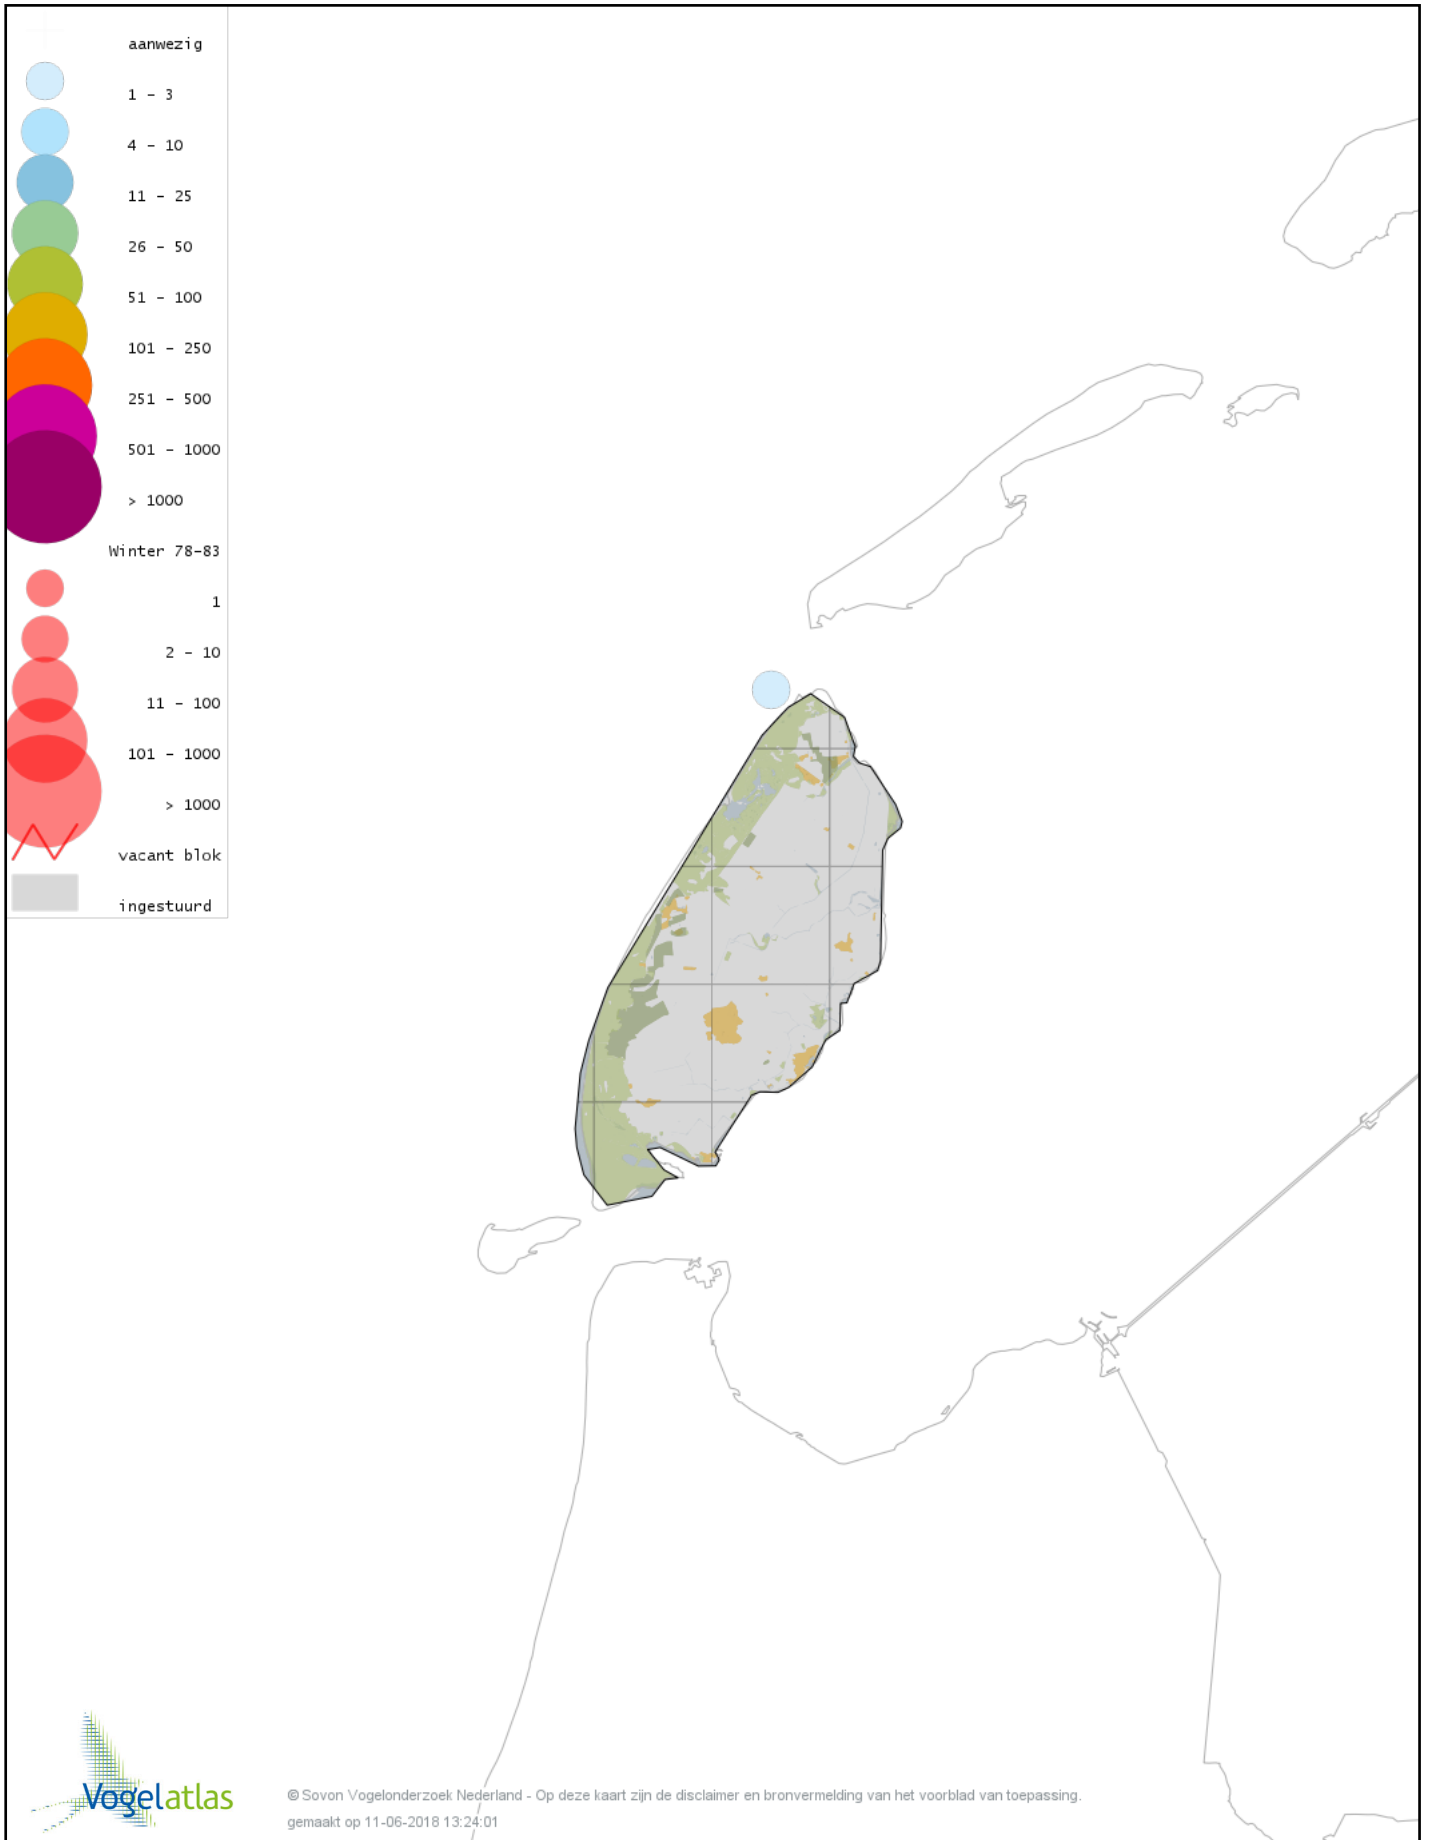

Voorlopige verspreidingskaart Zwarte Zeekoet winter

Voorlopige verspreidingskaart Kleine Alk winter

Voorlopige verspreidingskaart Papegaaiduiker winter

Voorlopige verspreidingskaart Stadsduif winter

Voorlopige verspreidingskaart Holenduif winter

Voorlopige verspreidingskaart Houtduif winter

Voorlopige verspreidingskaart Turkse Tortel winter

Voorlopige verspreidingskaart Grote Alexanderparkiet winter

Voorlopige verspreidingskaart Kerkuil winter

Voorlopige verspreidingskaart Sneeuwuil winter