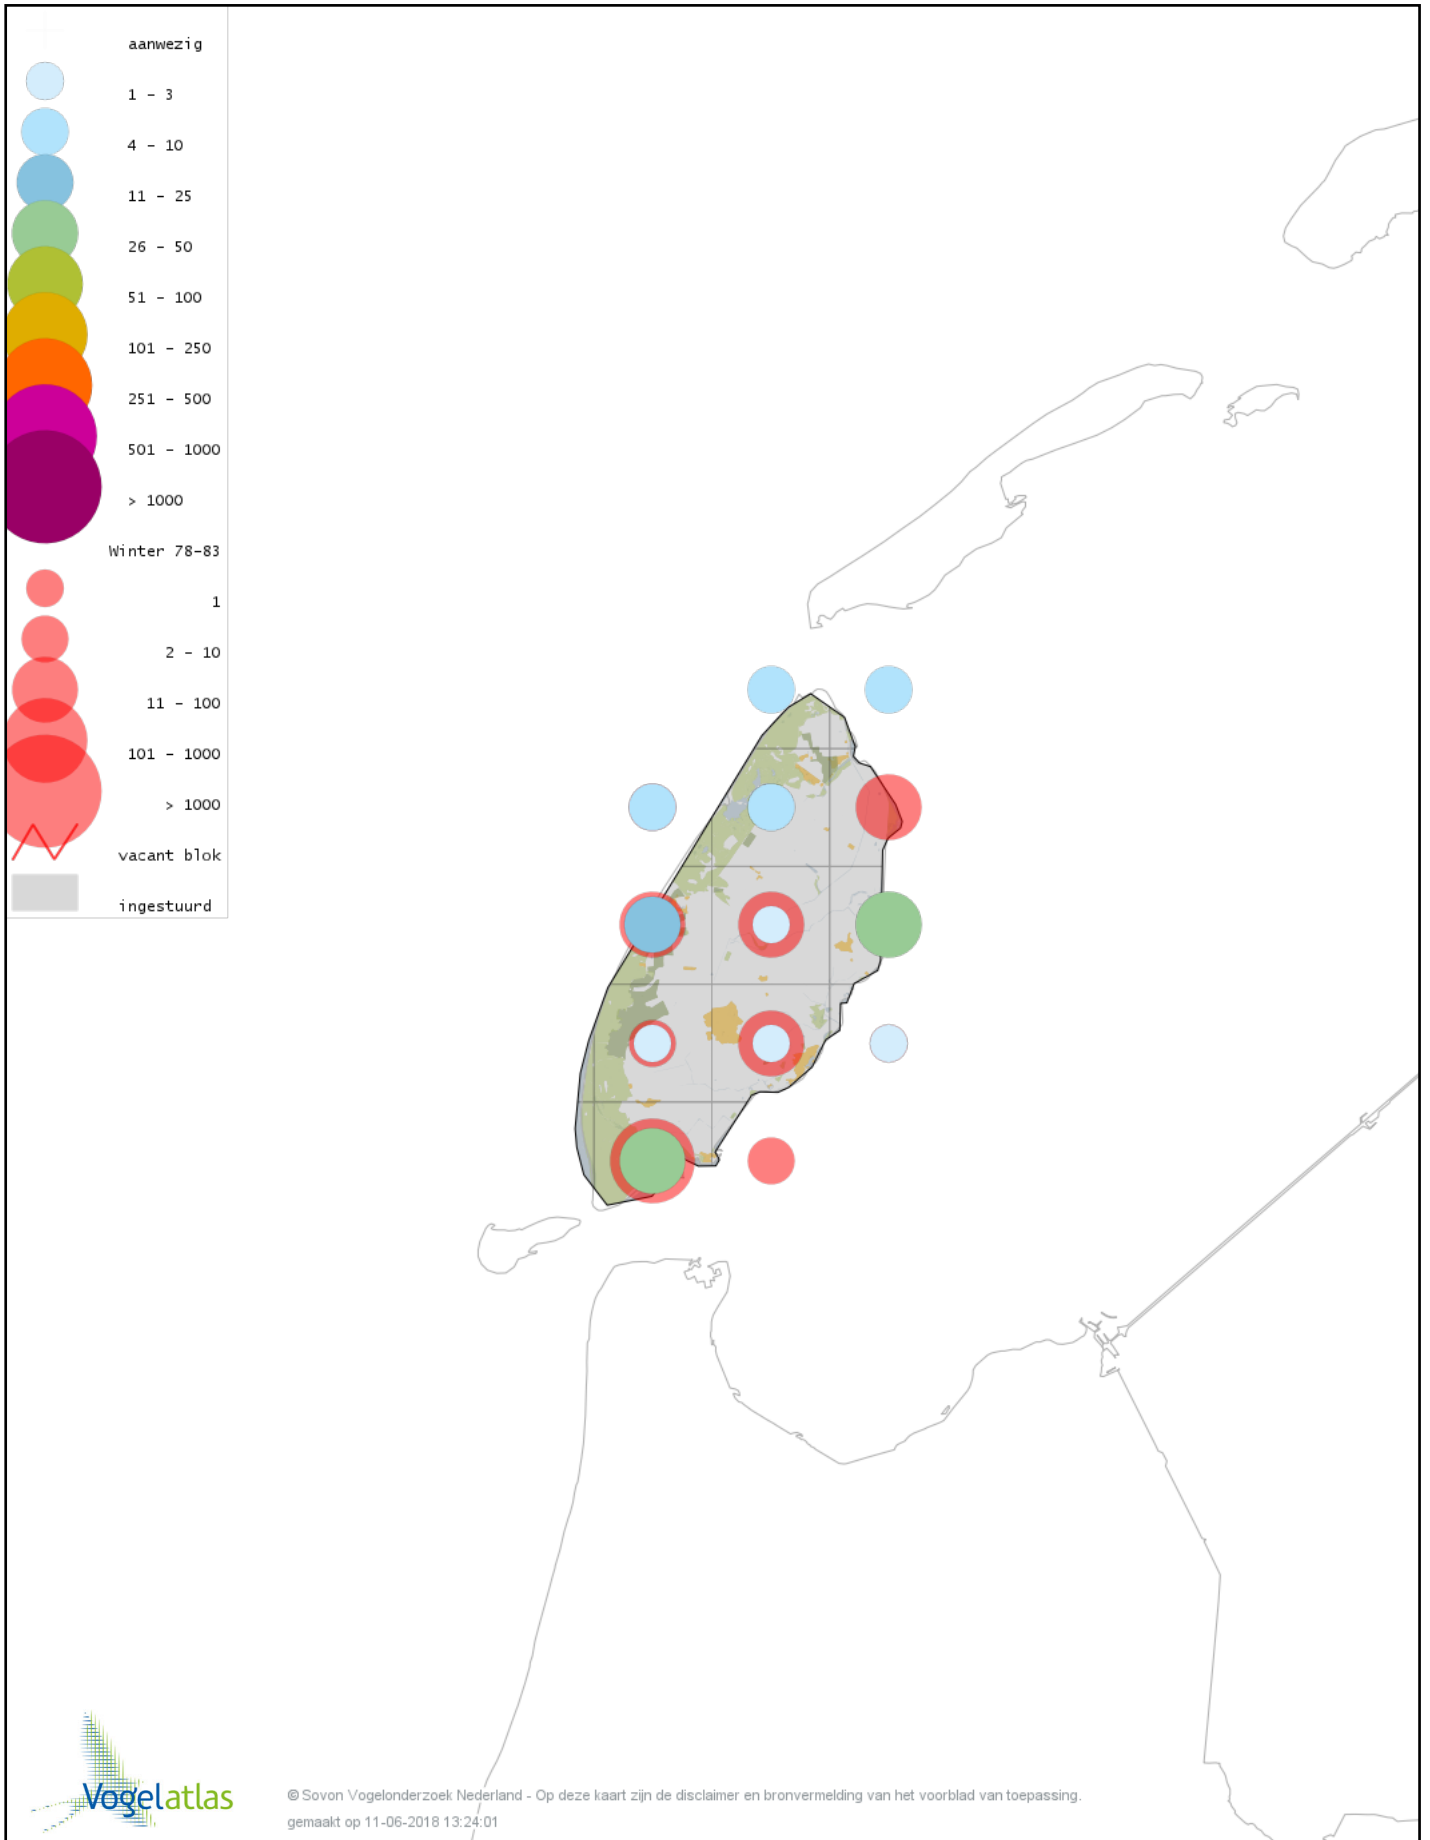

Voorlopige verspreidingskaart Roodhalsgans winter

Voorlopige verspreidingskaart Witbuikrotgans winter

Voorlopige verspreidingskaart Rotgans winter

Voorlopige verspreidingskaart Zwarte Rotgans winter

Voorlopige verspreidingskaart Nijlgans winter

Voorlopige verspreidingskaart hybride gans winter

Voorlopige verspreidingskaart Casarca winter

Voorlopige verspreidingskaart Bergeend winter

Voorlopige verspreidingskaart Krooneend winter

Voorlopige verspreidingskaart Tafeleend winter

Voorlopige verspreidingskaart Kuifeend winter

Voorlopige verspreidingskaart Topper winter

Voorlopige verspreidingskaart Muskuseend winter

Voorlopige verspreidingskaart Mandarijneend winter

Voorlopige verspreidingskaart Manengans winter

Voorlopige verspreidingskaart Eider winter

Voorlopige verspreidingskaart Zwarte Zee-eend winter

Voorlopige verspreidingskaart Grote Zee-eend winter

Voorlopige verspreidingskaart IJseend winter

Voorlopige verspreidingskaart Nonnetje winter