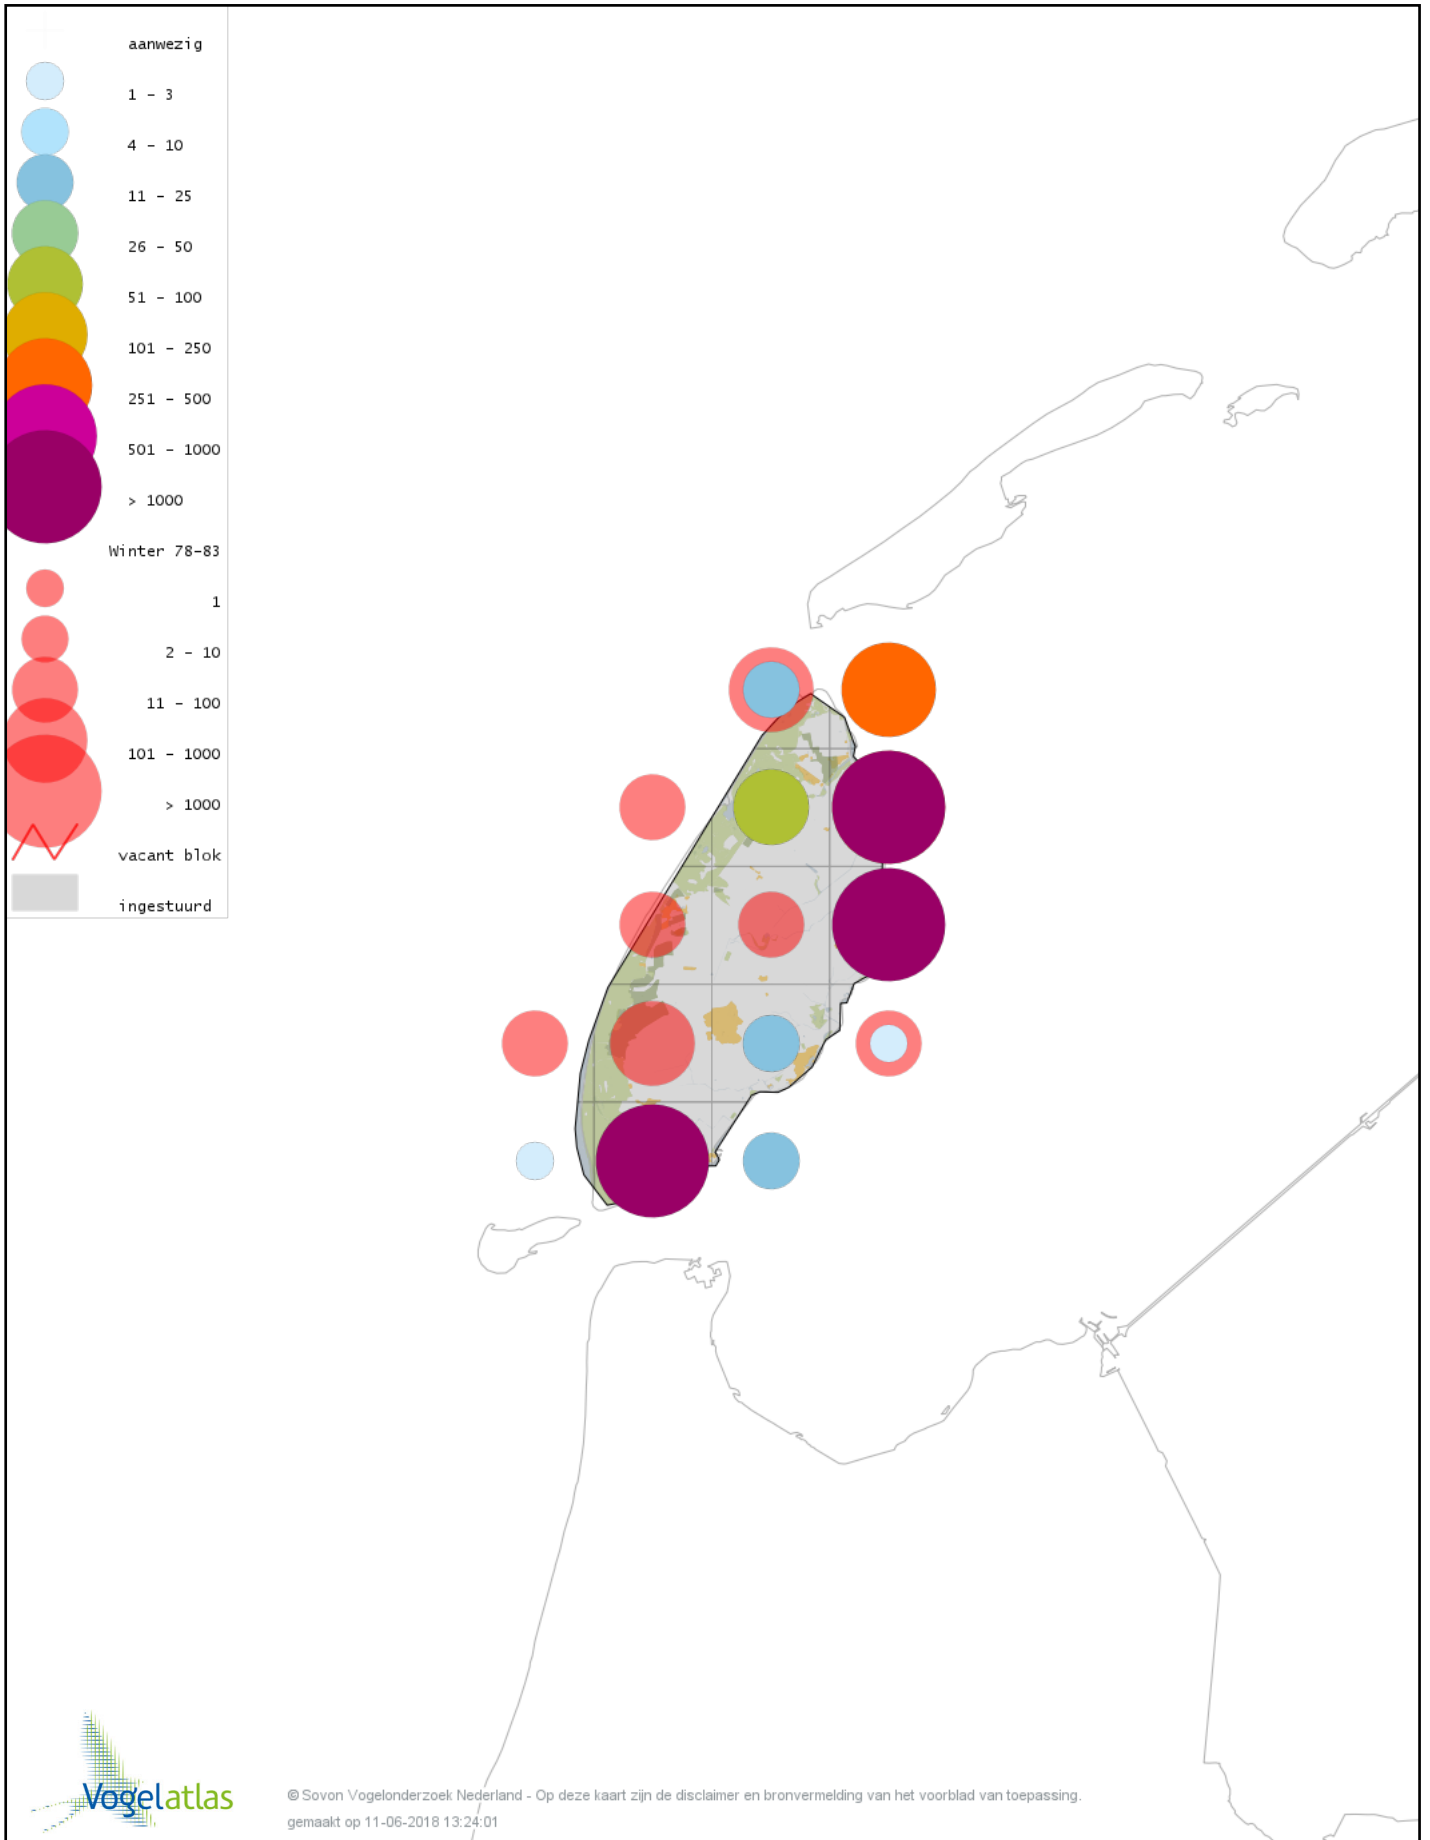

Voorlopige verspreidingskaart Drieteenstrandloper winter

Voorlopige verspreidingskaart Kleine Strandloper winter

Voorlopige verspreidingskaart Paarse Strandloper winter

Voorlopige verspreidingskaart Bonte Strandloper winter

Voorlopige verspreidingskaart Kemphaan winter

Voorlopige verspreidingskaart Bokje winter

Voorlopige verspreidingskaart Watersnip winter

Voorlopige verspreidingskaart Houtsnip winter

Voorlopige verspreidingskaart Grutto winter

Voorlopige verspreidingskaart IJslandse Grutto winter

Voorlopige verspreidingskaart Rosse Grutto winter

Voorlopige verspreidingskaart Wulp winter

Voorlopige verspreidingskaart Witgat winter

Voorlopige verspreidingskaart Zwarte Ruiter winter