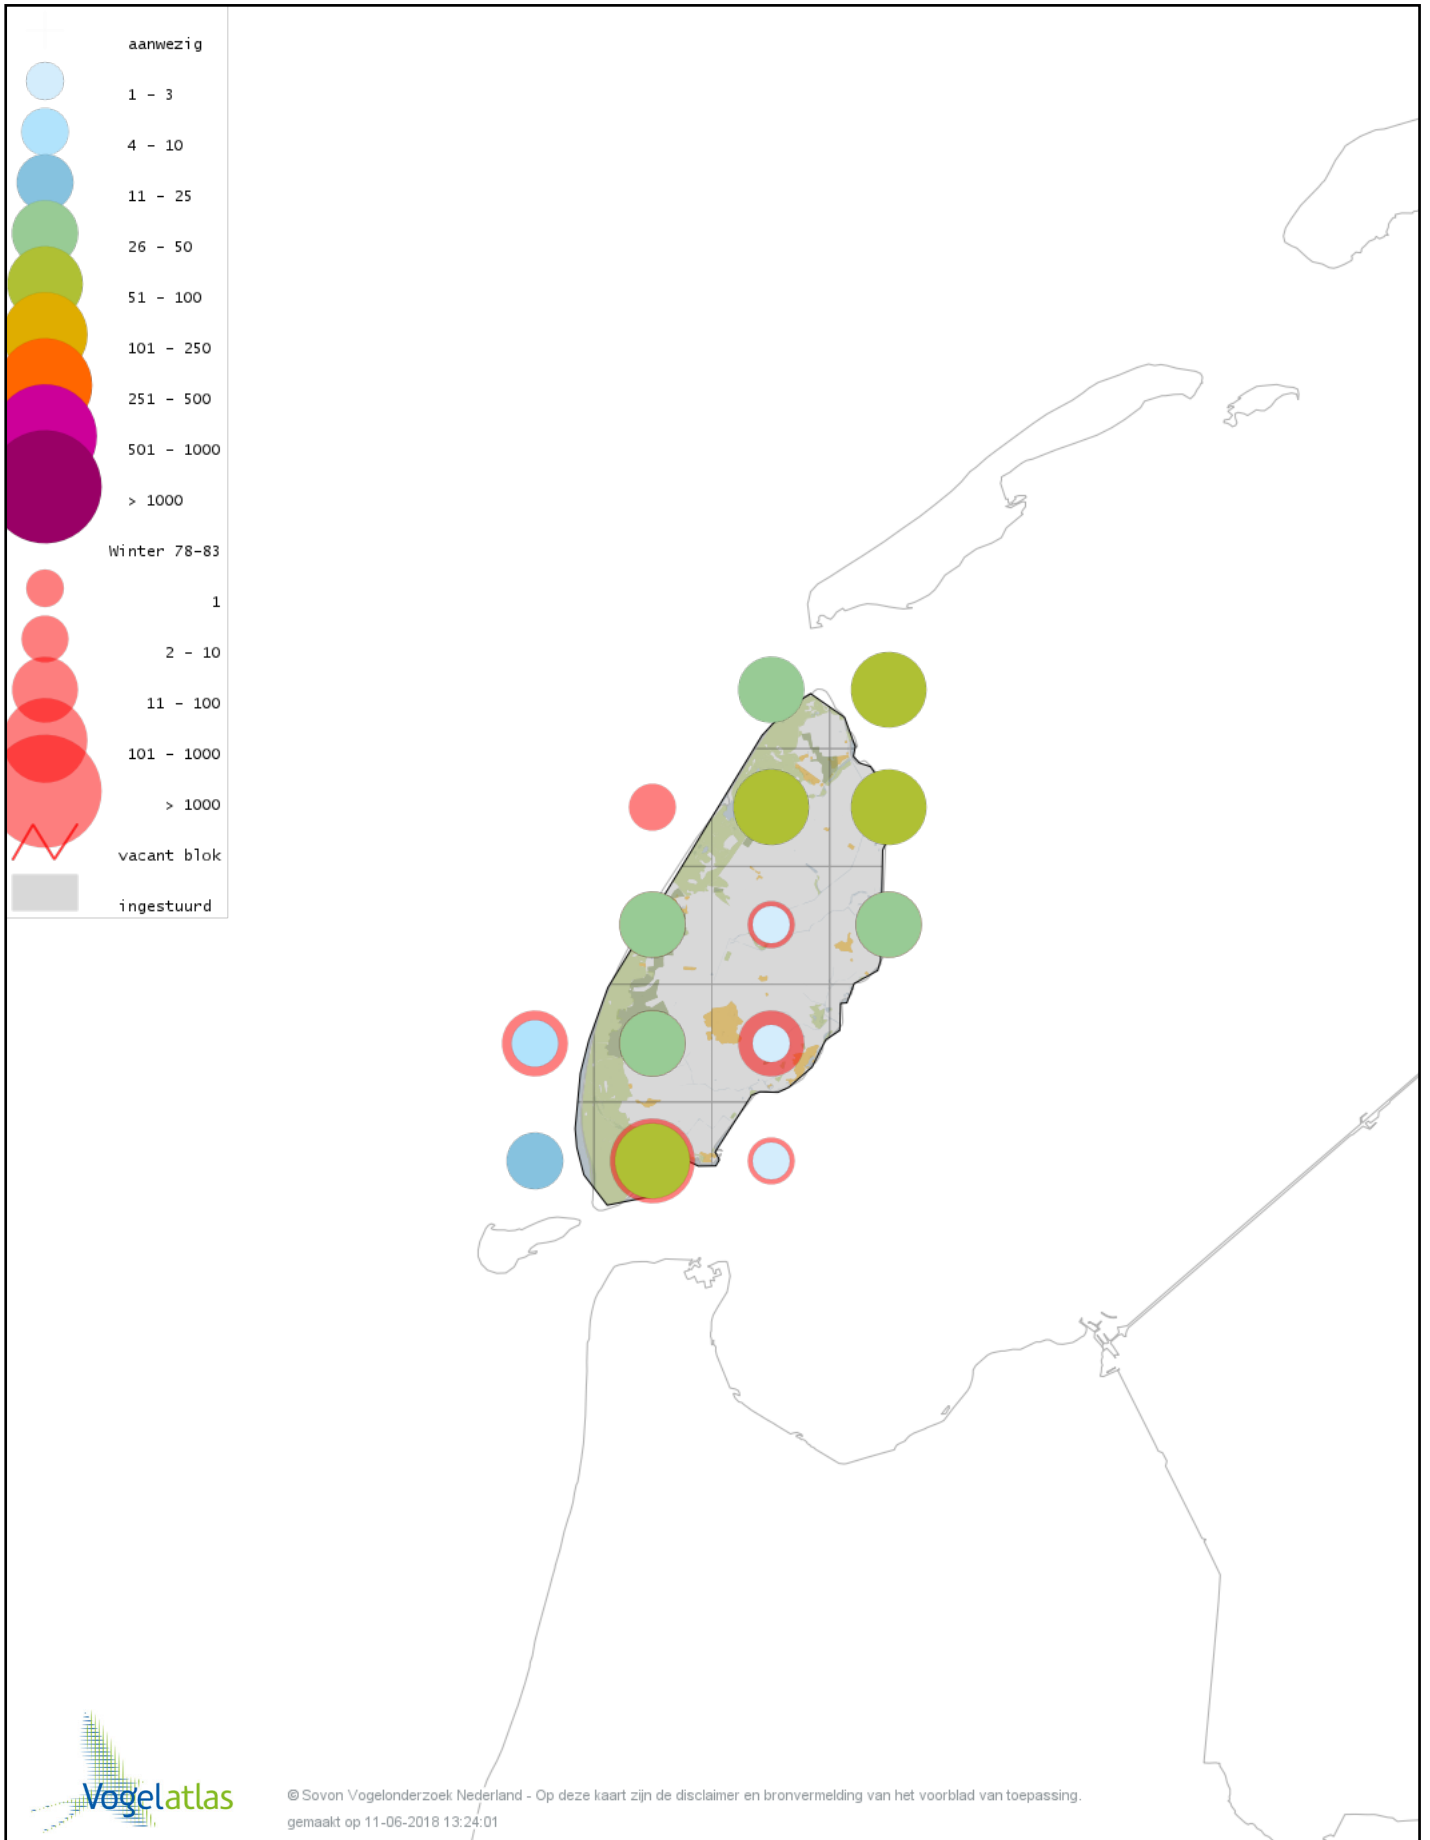

Voorlopige verspreidingskaart Putter winter

Voorlopige verspreidingskaart Kneu winter

Voorlopige verspreidingskaart Frater winter

Voorlopige verspreidingskaart Kleine Barmsijs winter

Voorlopige verspreidingskaart Grote Barmsijs winter

Voorlopige verspreidingskaart Barmsijs (Grote of Kleine) winter

Voorlopige verspreidingskaart Kruisbek winter

Voorlopige verspreidingskaart Grote Kruisbek winter

Voorlopige verspreidingskaart Goudvink winter

Voorlopige verspreidingskaart Appelvink winter

Voorlopige verspreidingskaart Sneeuwgors winter

Voorlopige verspreidingskaart IJsgors winter

Voorlopige verspreidingskaart Geelgors winter

Voorlopige verspreidingskaart Rietgors winter