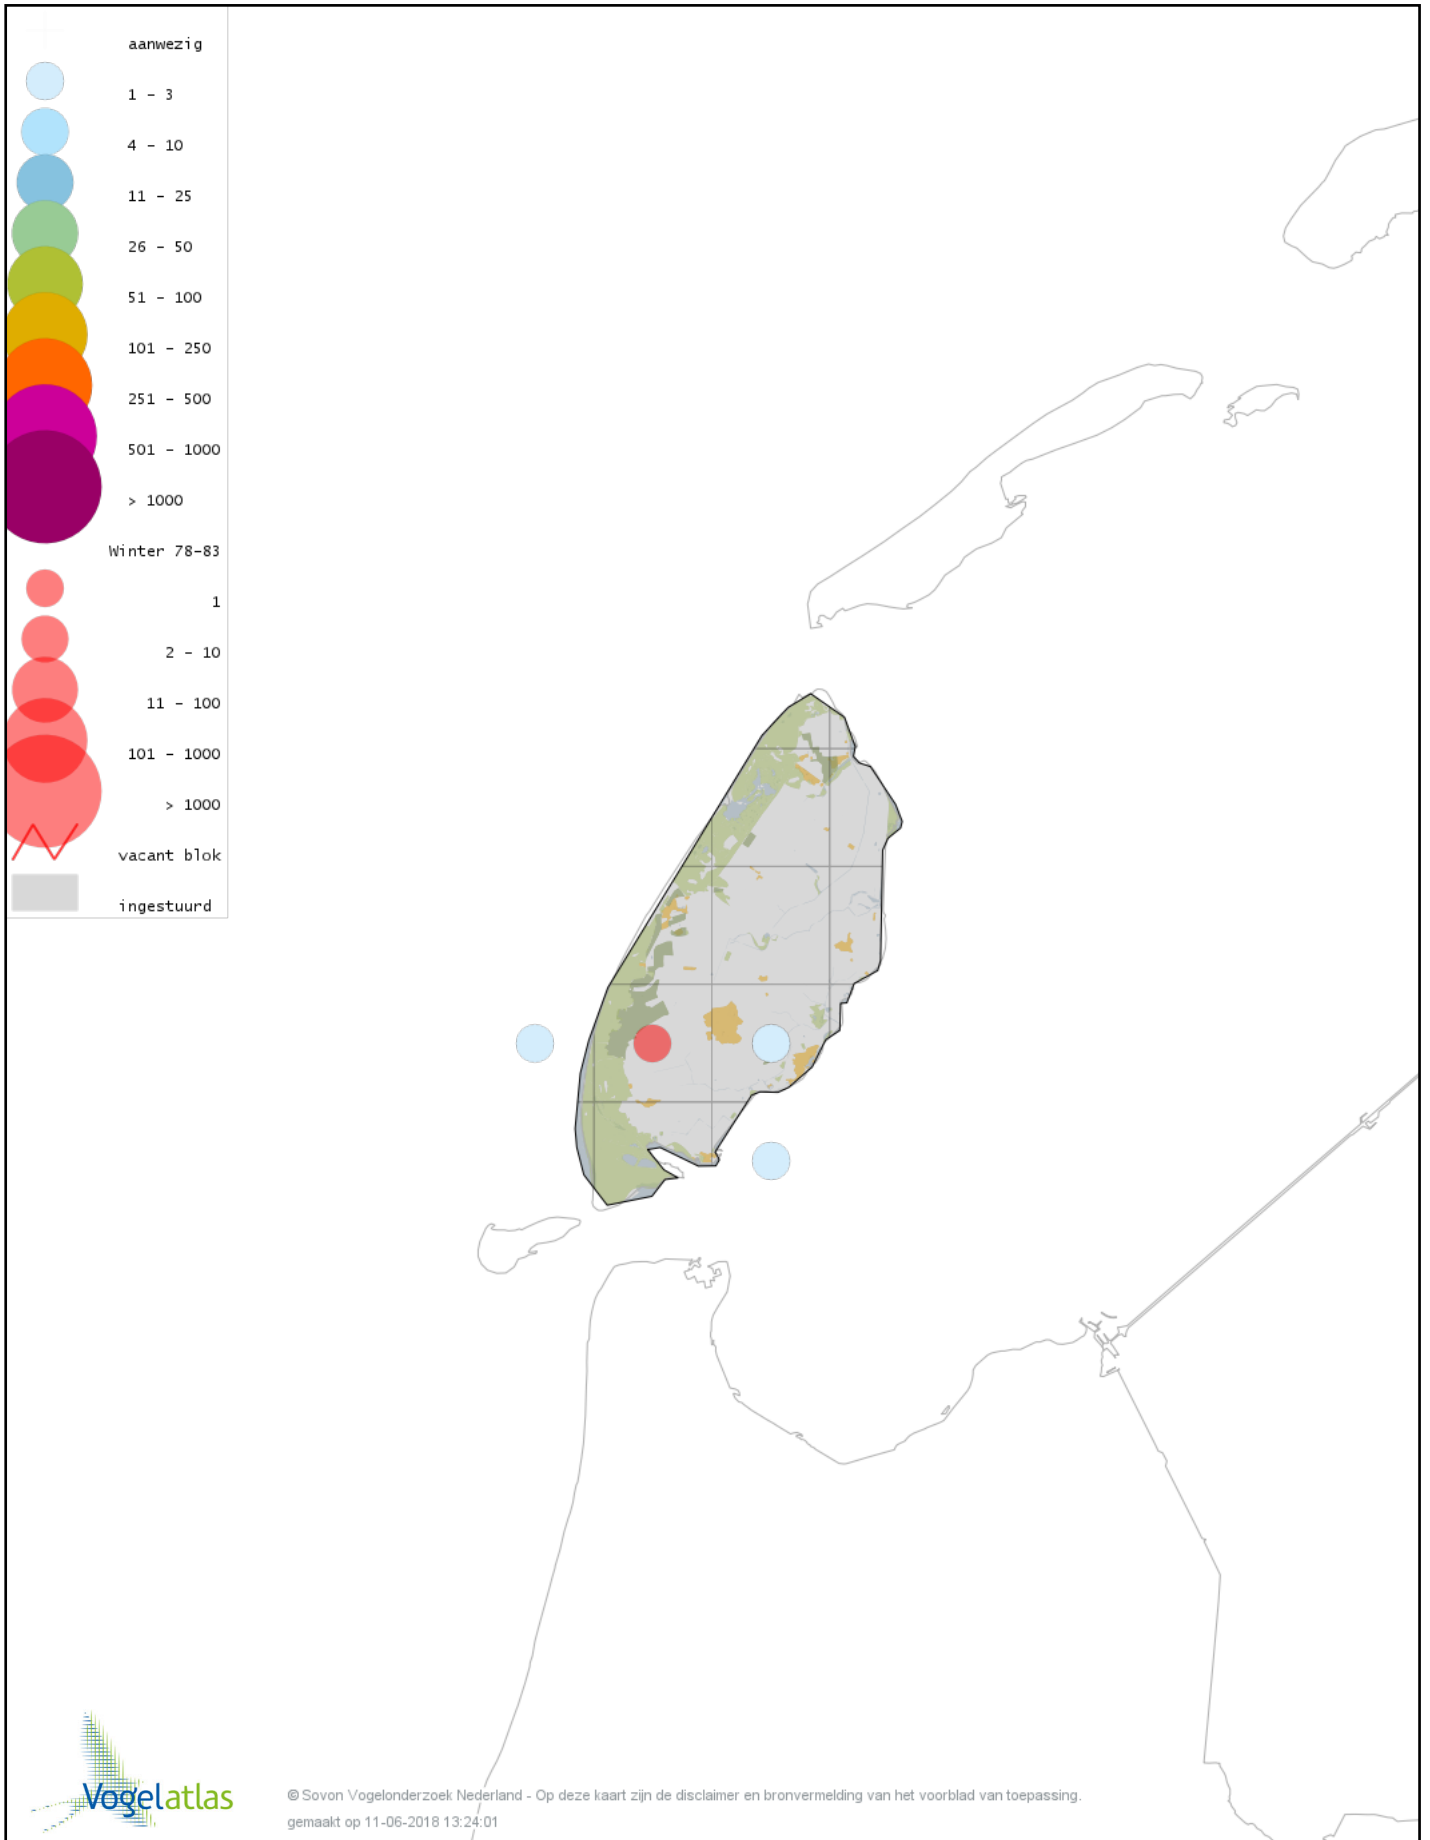

Voorlopige verspreidingskaart Geelpootmeeuw winter

Voorlopige verspreidingskaart Pontische Meeuw winter

Voorlopige verspreidingskaart Kleine Burgemeester winter

Voorlopige verspreidingskaart Grote Burgemeester winter

Voorlopige verspreidingskaart Grote Mantelmeeuw winter

Voorlopige verspreidingskaart Grote Stern winter

Voorlopige verspreidingskaart Zeekoet winter

Voorlopige verspreidingskaart Alk winter

Voorlopige verspreidingskaart Alk of Zeekoet winter

Voorlopige verspreidingskaart Zwarte Zeekoet winter

Voorlopige verspreidingskaart Kleine Alk winter

Voorlopige verspreidingskaart Papegaaiduiker winter

Voorlopige verspreidingskaart Stadsduif winter

Voorlopige verspreidingskaart Holenduif winter