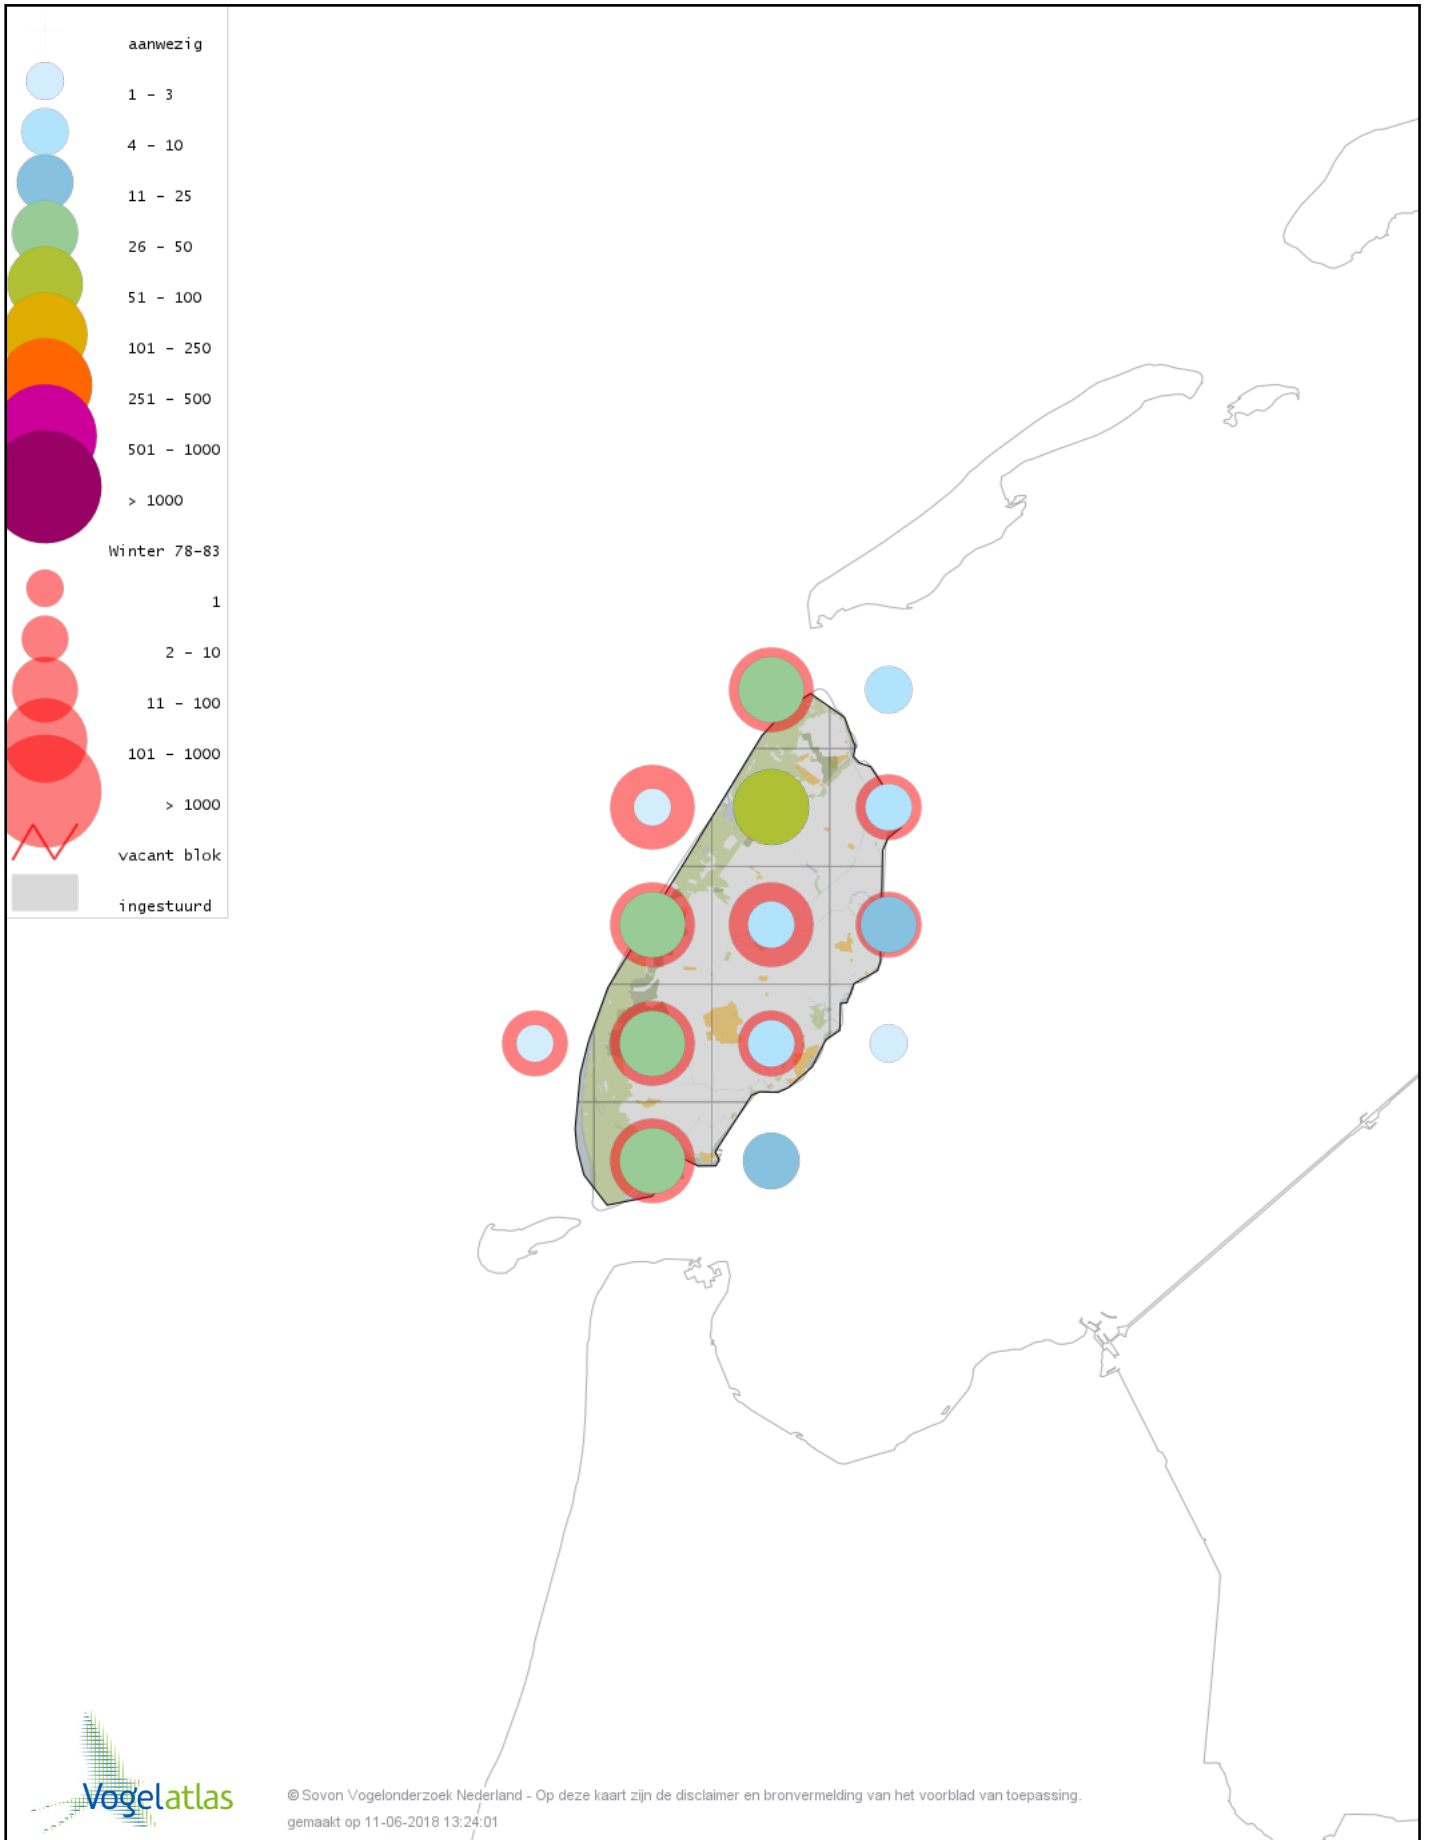

Voorlopige verspreidingskaart Eider winter

Voorlopige verspreidingskaart Zwarte Zee-eend winter

Voorlopige verspreidingskaart Grote Zee-eend winter

Voorlopige verspreidingskaart IJseend winter

Voorlopige verspreidingskaart Nonnetje winter

Voorlopige verspreidingskaart Brilduiker winter

Voorlopige verspreidingskaart Grote Zaagbek winter

Voorlopige verspreidingskaart Middelste Zaagbek winter

Voorlopige verspreidingskaart Krakeend winter

Voorlopige verspreidingskaart Smient winter

Voorlopige verspreidingskaart Slobeend winter

Voorlopige verspreidingskaart Wilde Eend winter

Voorlopige verspreidingskaart Soepeend winter

Voorlopige verspreidingskaart Pijlstaart winter

Voorlopige verspreidingskaart Wintertaling winter

Voorlopige verspreidingskaart Amerikaanse Wintertaling winter

Voorlopige verspreidingskaart Fazant winter

Voorlopige verspreidingskaart Roodkeelduiker winter

Voorlopige verspreidingskaart Parelduiker winter