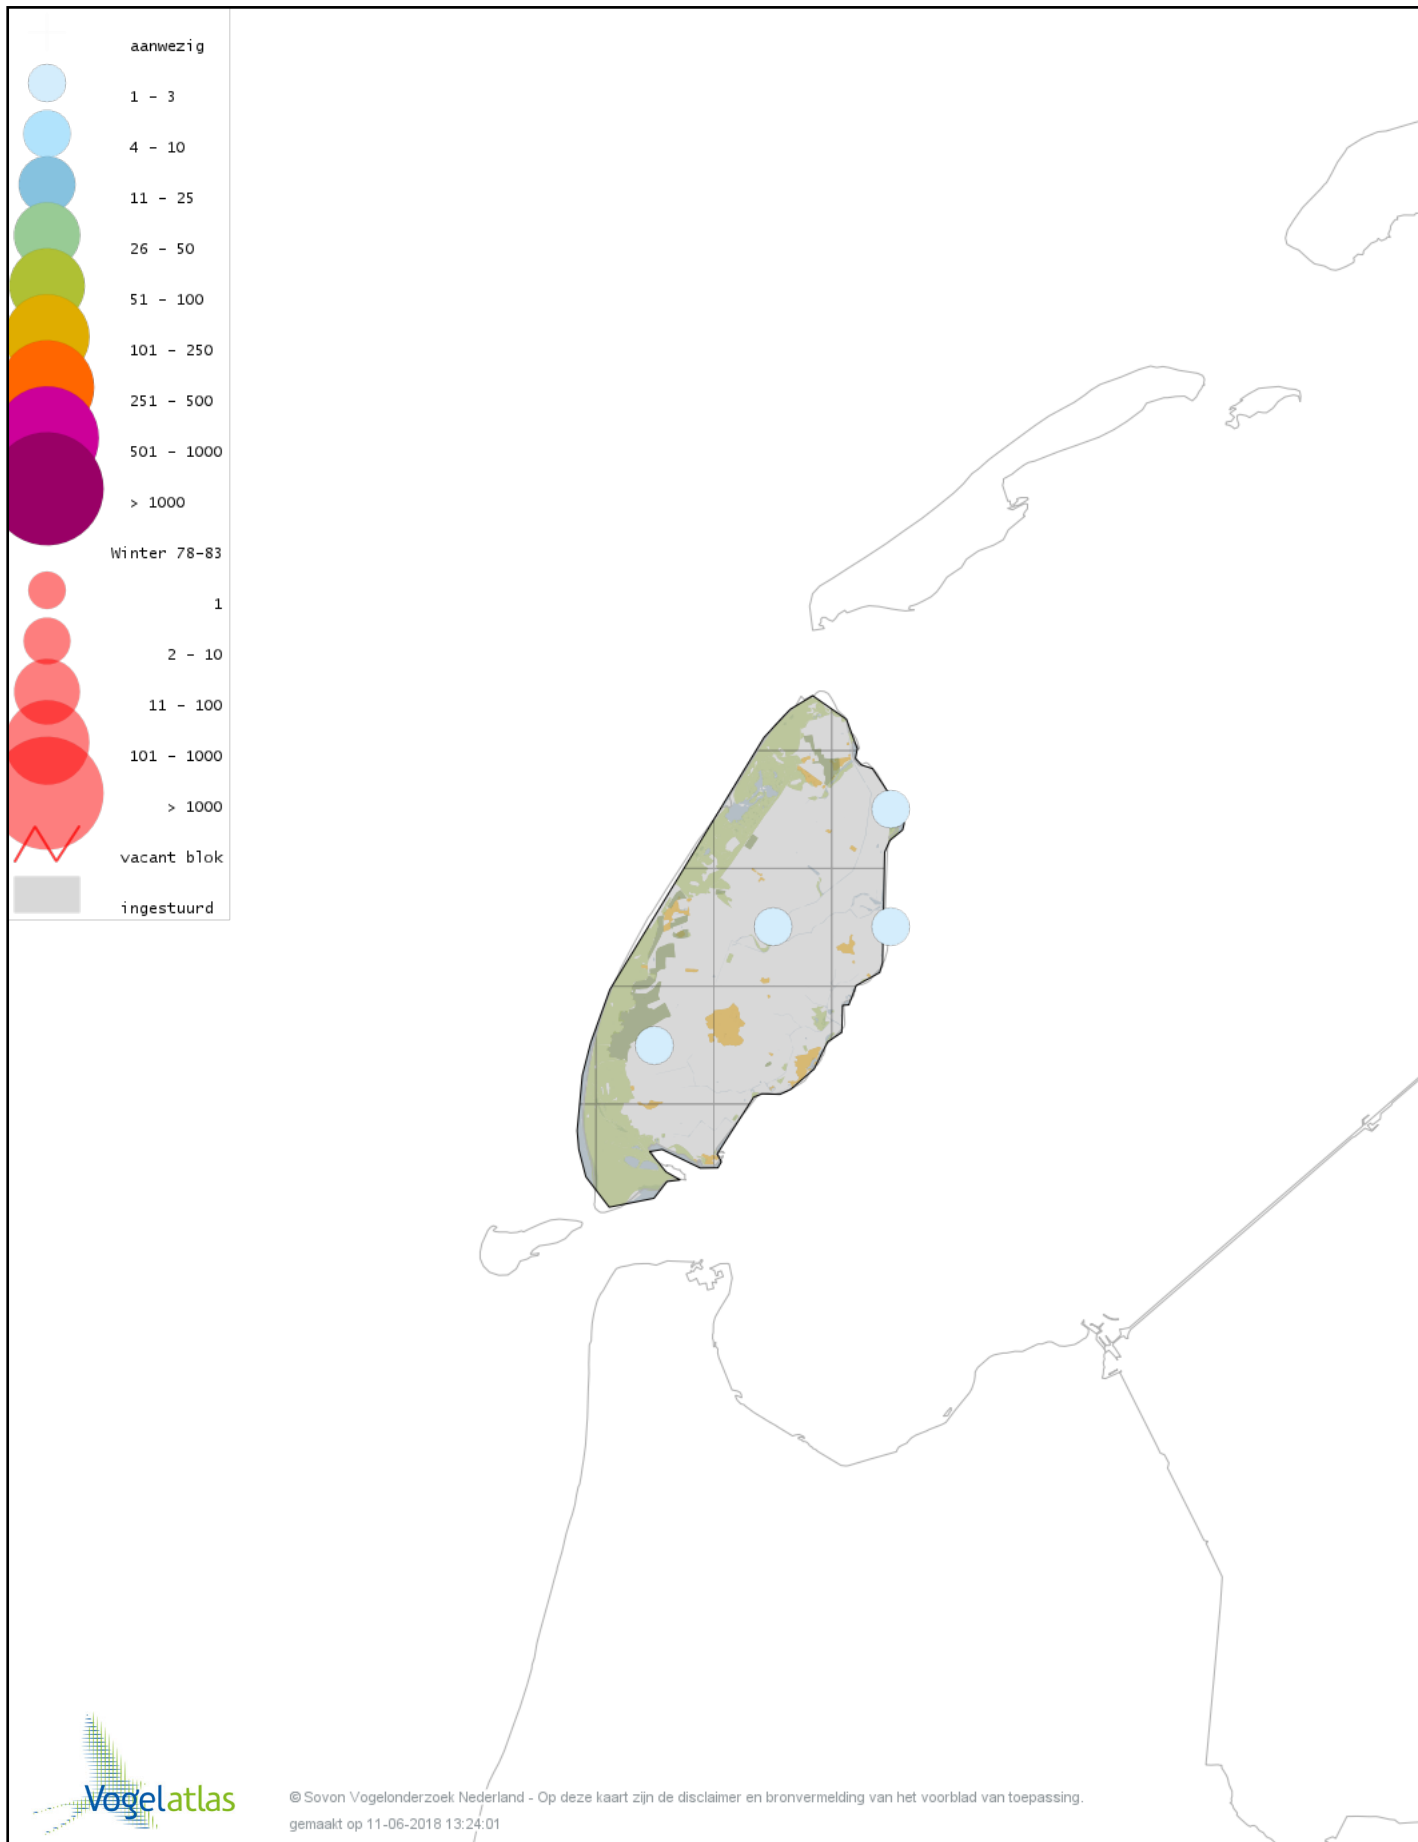

Voorlopige verspreidingskaart Noordse Pijlstormvogel winter

Voorlopige verspreidingskaart Vaal Stormvogeltje winter

Voorlopige verspreidingskaart Jan-van-gent winter

Voorlopige verspreidingskaart Aalscholver winter

Voorlopige verspreidingskaart Grote Aalscholver winter

Voorlopige verspreidingskaart Kuifaalscholver winter

Voorlopige verspreidingskaart Roerdomp winter

Voorlopige verspreidingskaart Kleine Zilverreiger winter

Voorlopige verspreidingskaart Grote Zilverreiger winter

Voorlopige verspreidingskaart Blauwe Reiger winter

Voorlopige verspreidingskaart Ooievaar winter

Voorlopige verspreidingskaart Lepelaar winter

Voorlopige verspreidingskaart Dodaars winter

Voorlopige verspreidingskaart Fuut winter

Voorlopige verspreidingskaart Roodhalsfuut winter

Voorlopige verspreidingskaart Kuifduiker winter

Voorlopige verspreidingskaart Geoorde Fuut winter

Voorlopige verspreidingskaart Rode Wouw winter