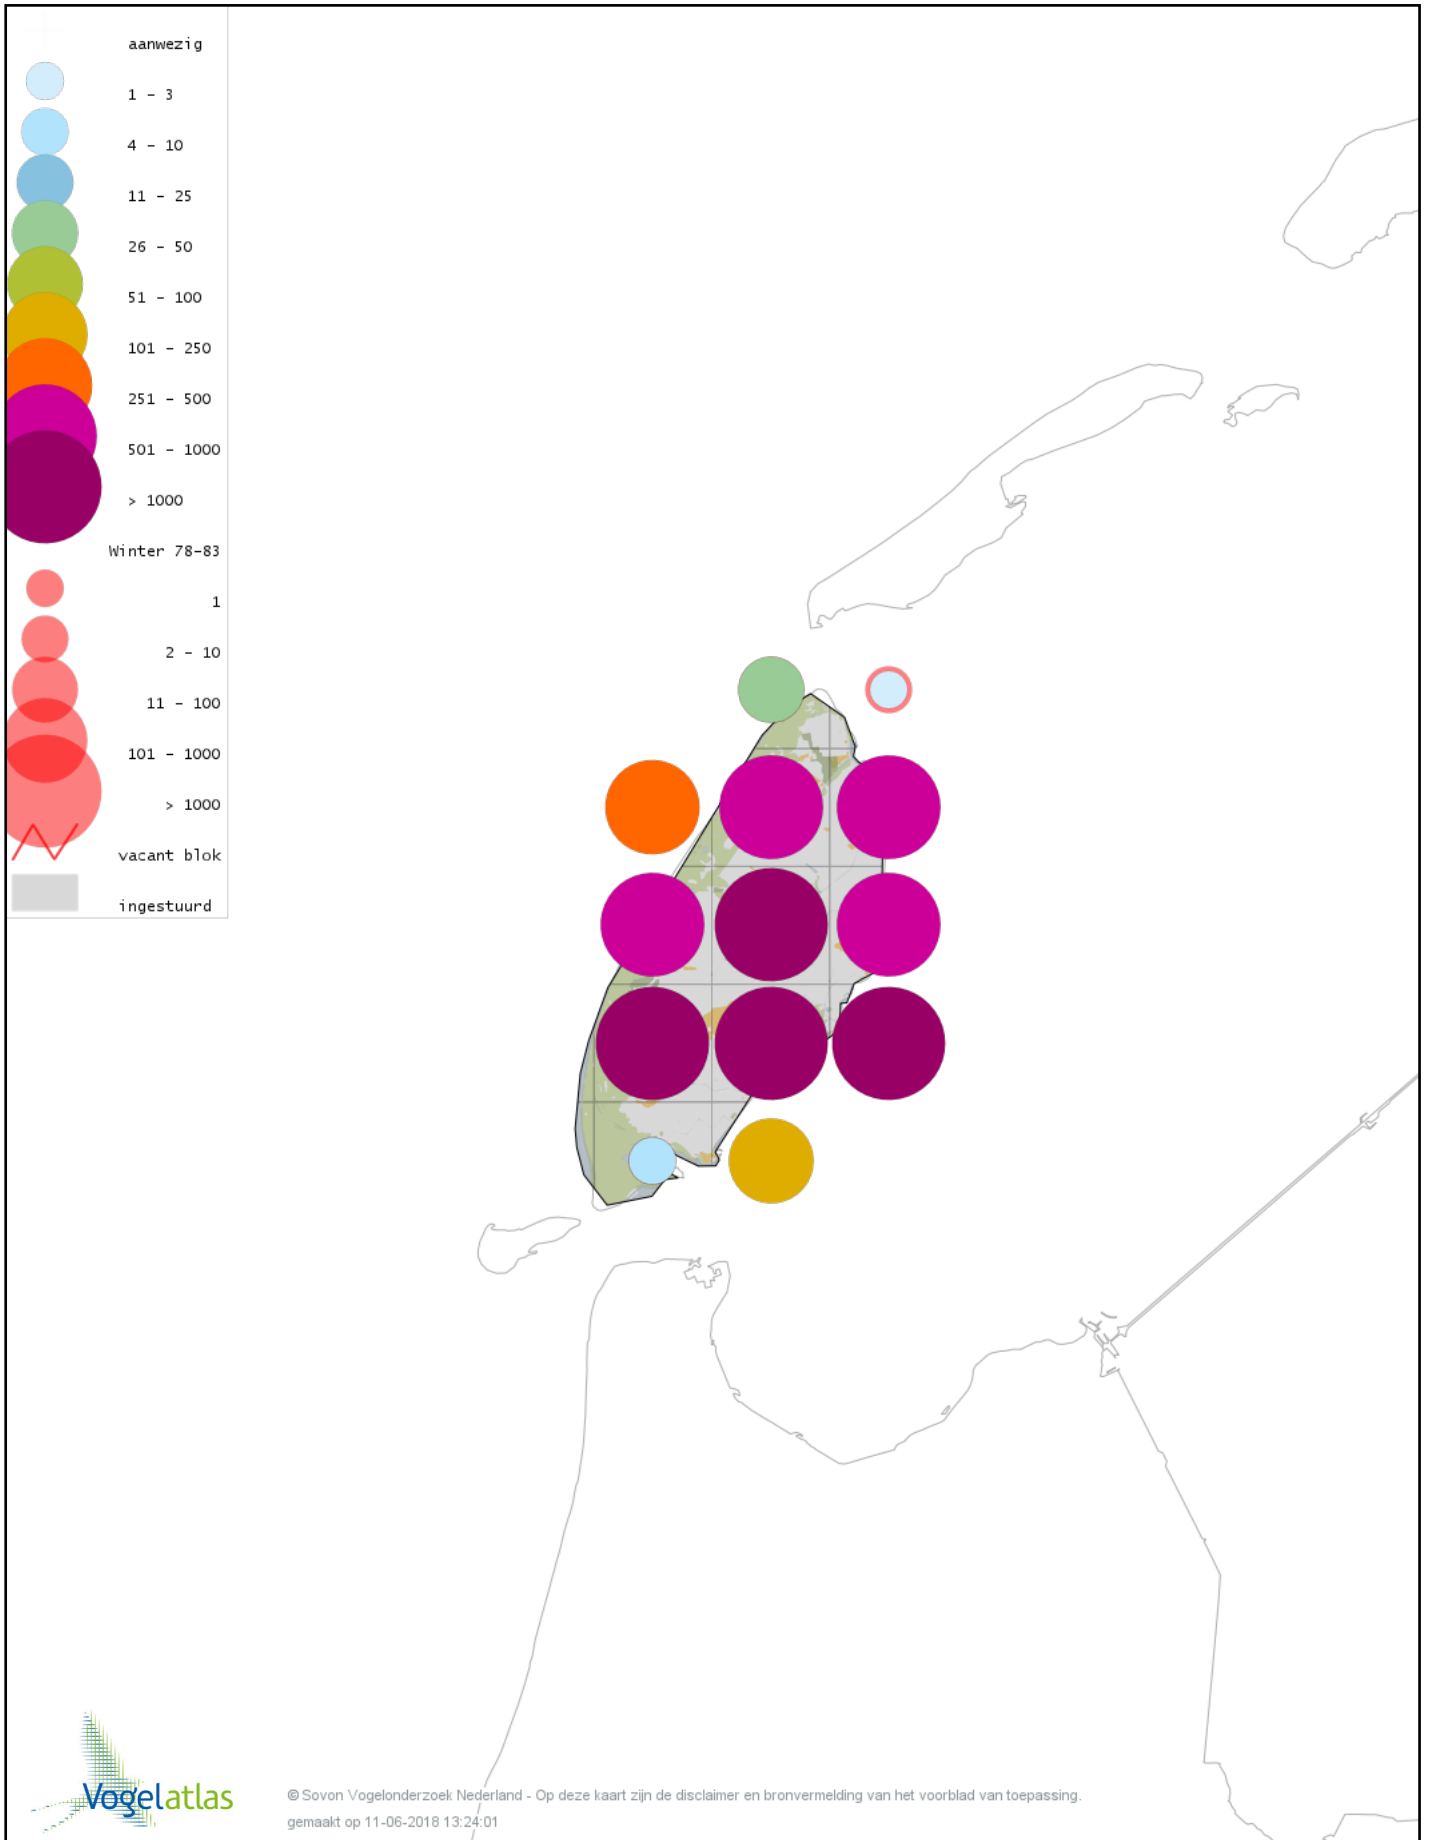

De kleurtint (blauw) is de beste referentie voor de tot nu toe waargenomen aantalsklasse.

De stipgrootte is relatief. Vergelijk daarvoor de atlasblok grootte van de legenda met die van het kaartbeeld.

Voorlopige verspreidingskaart Knobbelzwaan winter

Voorlopige verspreidingskaart Kleine Zwaan winter

Voorlopige verspreidingskaart Wilde Zwaan winter

Voorlopige verspreidingskaart Indische Gans winter

Voorlopige verspreidingskaart Ross' Gans winter

Voorlopige verspreidingskaart Keizergans winter

Voorlopige verspreidingskaart Taigarietgans winter

Voorlopige verspreidingskaart Toendrarietgans winter

Voorlopige verspreidingskaart Kleine Rietgans winter

Voorlopige verspreidingskaart Grauwe Gans winter

Voorlopige verspreidingskaart Soepgans winter

Voorlopige verspreidingskaart Kolgans winter

Voorlopige verspreidingskaart Kleine Canadese Gans (minima) winter

Voorlopige verspreidingskaart Grote Canadese Gans winter