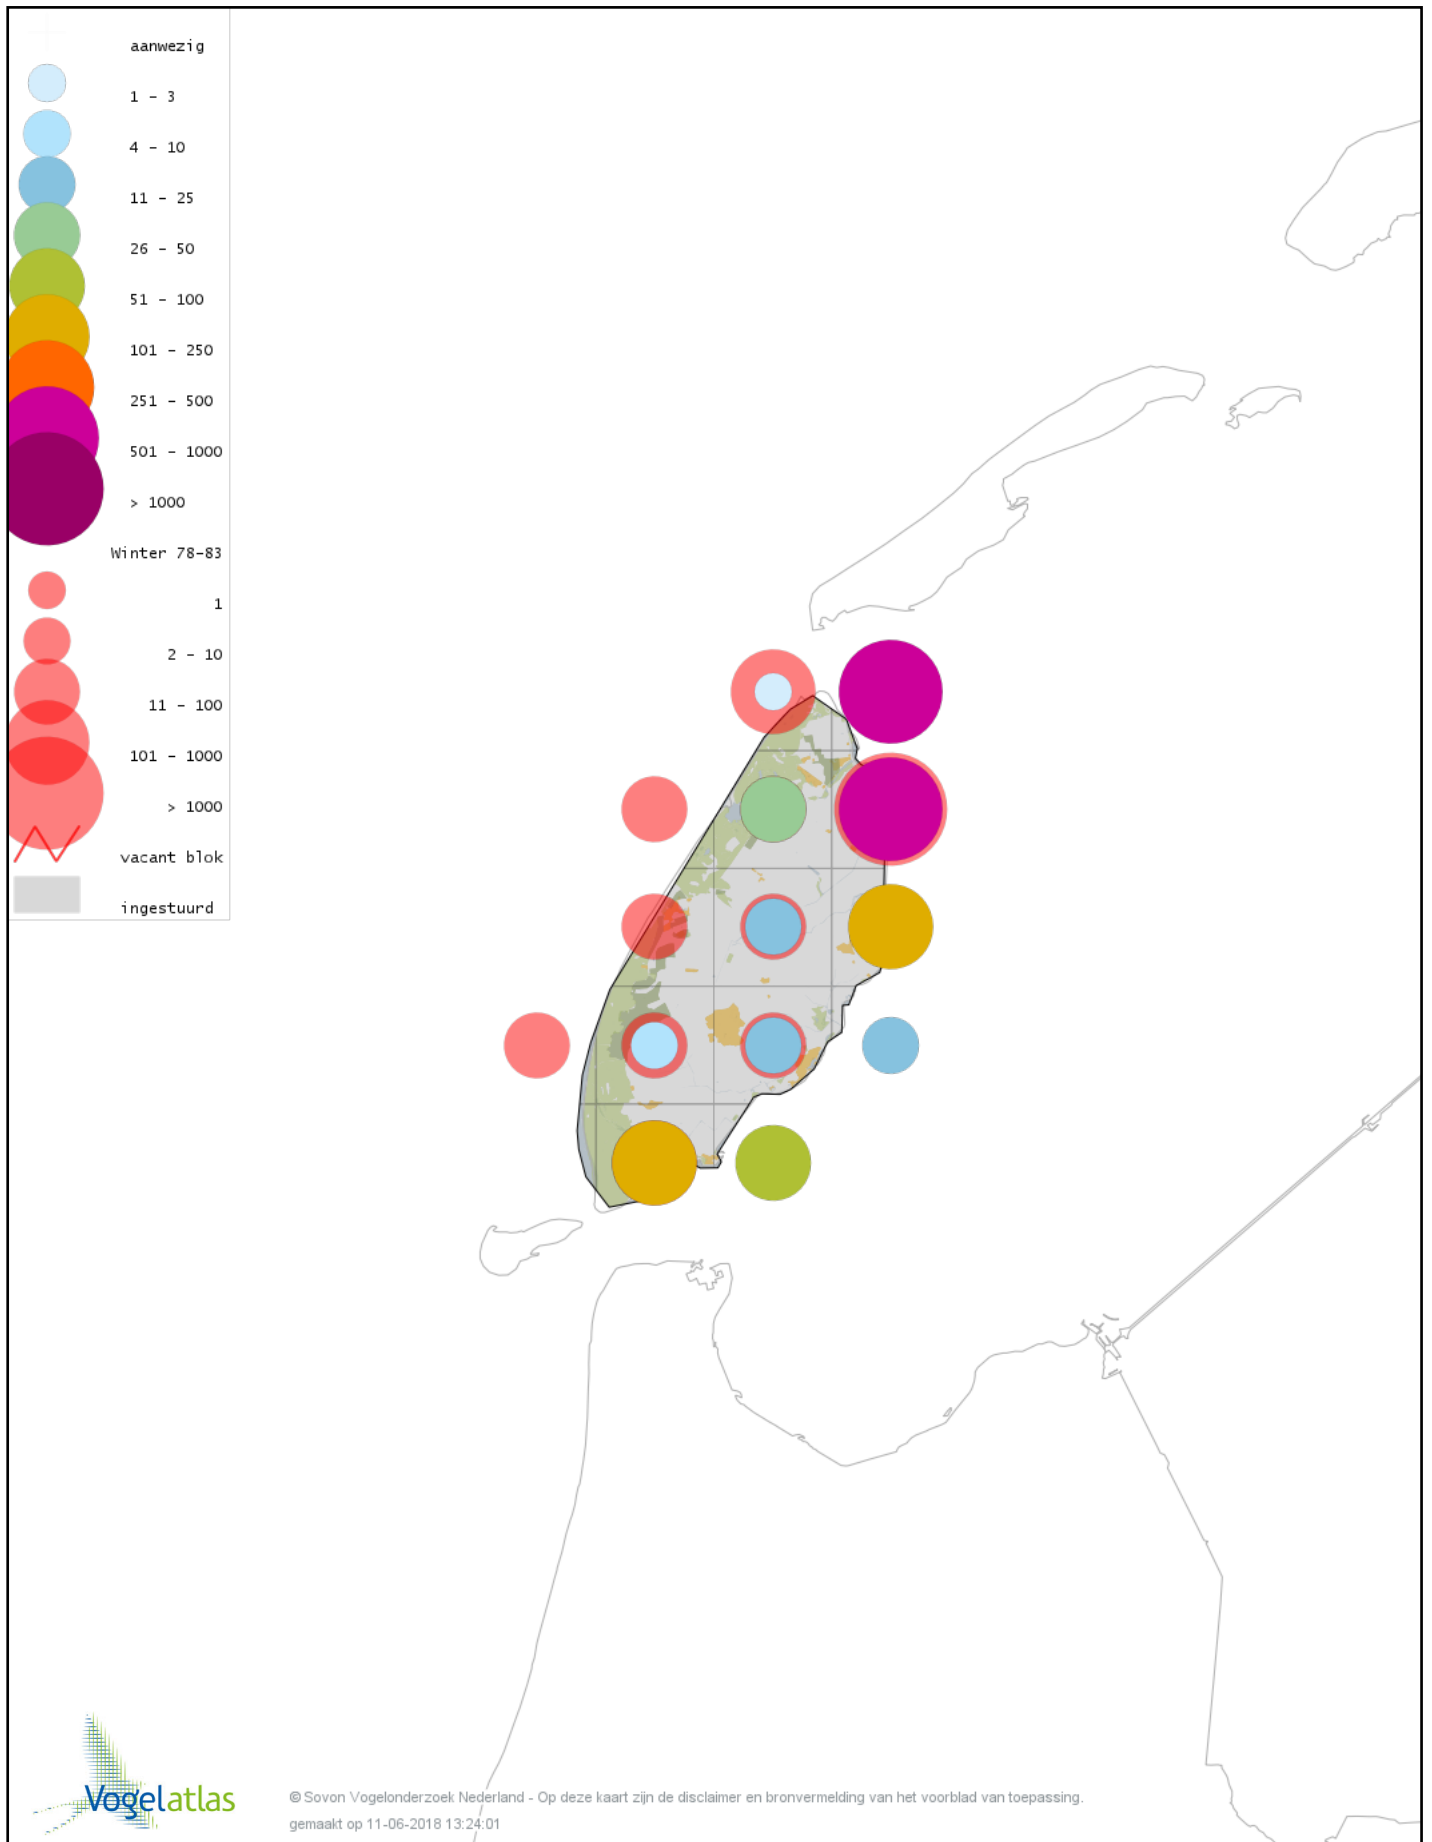

Voorlopige verspreidingskaart Drieteenstrandloper winter

Voorlopige verspreidingskaart Kleine Strandloper winter

Voorlopige verspreidingskaart Paarse Strandloper winter

Voorlopige verspreidingskaart Bonte Strandloper winter

Voorlopige verspreidingskaart Kemphaan winter

Voorlopige verspreidingskaart Bokje winter

Voorlopige verspreidingskaart Watersnip winter

Voorlopige verspreidingskaart Houtsnip winter

Voorlopige verspreidingskaart Grutto winter

Voorlopige verspreidingskaart IJslandse Grutto winter

Voorlopige verspreidingskaart Rosse Grutto winter

Voorlopige verspreidingskaart Wulp winter

Voorlopige verspreidingskaart Witgat winter

Voorlopige verspreidingskaart Zwarte Ruiter winter

Voorlopige verspreidingskaart Groenpootruiter winter

Voorlopige verspreidingskaart Tureluur winter

Voorlopige verspreidingskaart Steenloper winter

Voorlopige verspreidingskaart Rosse Franjepoot winter

Voorlopige verspreidingskaart Middelste Jager winter