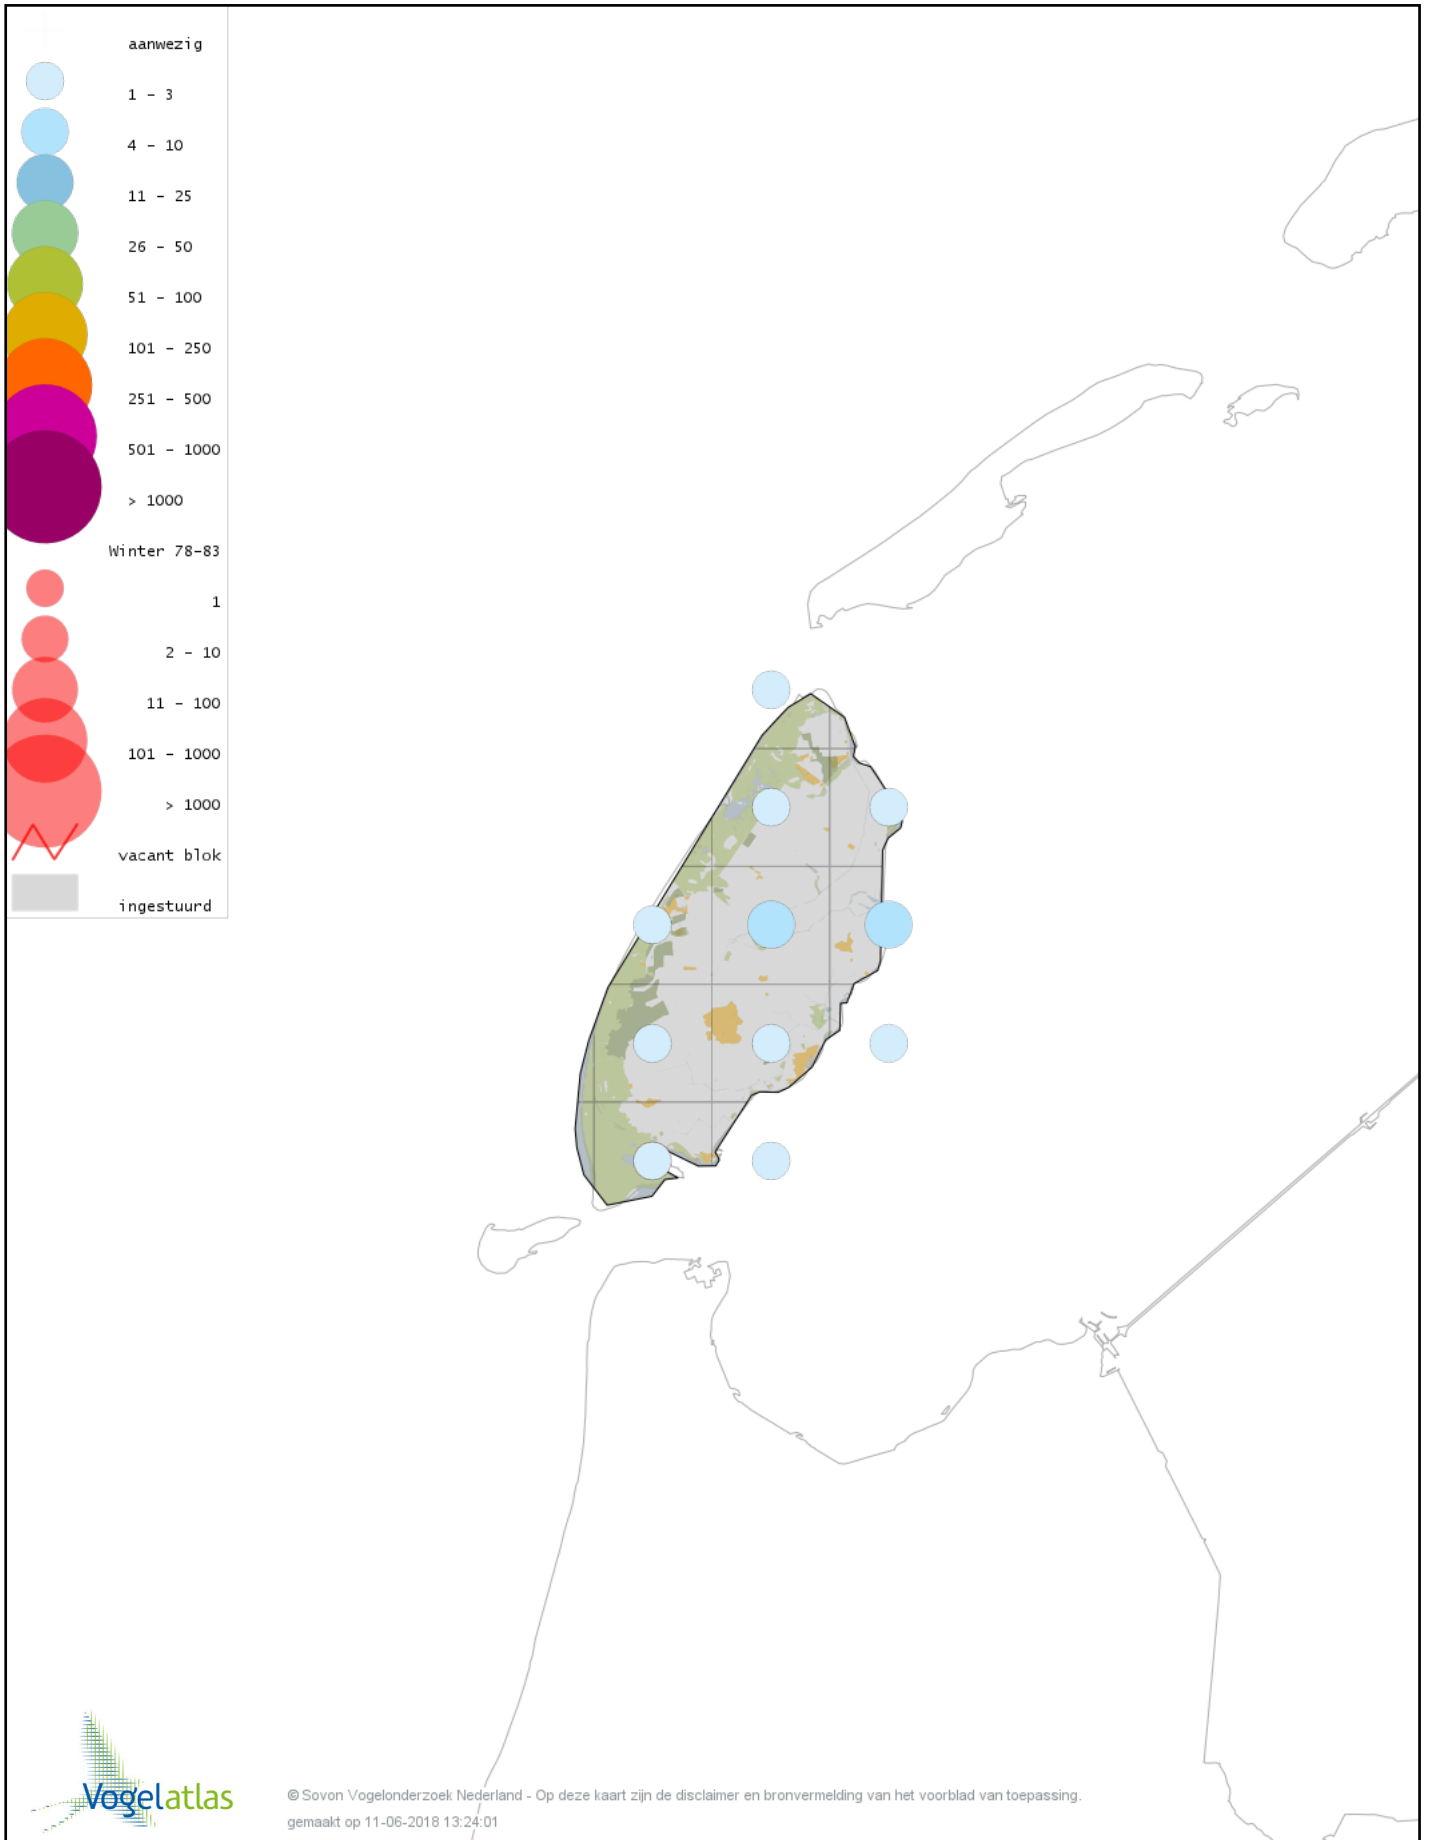

Voorlopige verspreidingskaart Kemphaan winter

Voorlopige verspreidingskaart Bokje winter

Voorlopige verspreidingskaart Watersnip winter

Voorlopige verspreidingskaart Houtsnip winter

Voorlopige verspreidingskaart Grutto winter

Voorlopige verspreidingskaart IJslandse Grutto winter

Voorlopige verspreidingskaart Rosse Grutto winter

Voorlopige verspreidingskaart Wulp winter

Voorlopige verspreidingskaart Witgat winter

Voorlopige verspreidingskaart Zwarte Ruiter winter

Voorlopige verspreidingskaart Groenpootruiter winter

Voorlopige verspreidingskaart Tureluur winter

Voorlopige verspreidingskaart Steenloper winter

Voorlopige verspreidingskaart Rosse Franjepoot winter

Voorlopige verspreidingskaart Middelste Jager winter