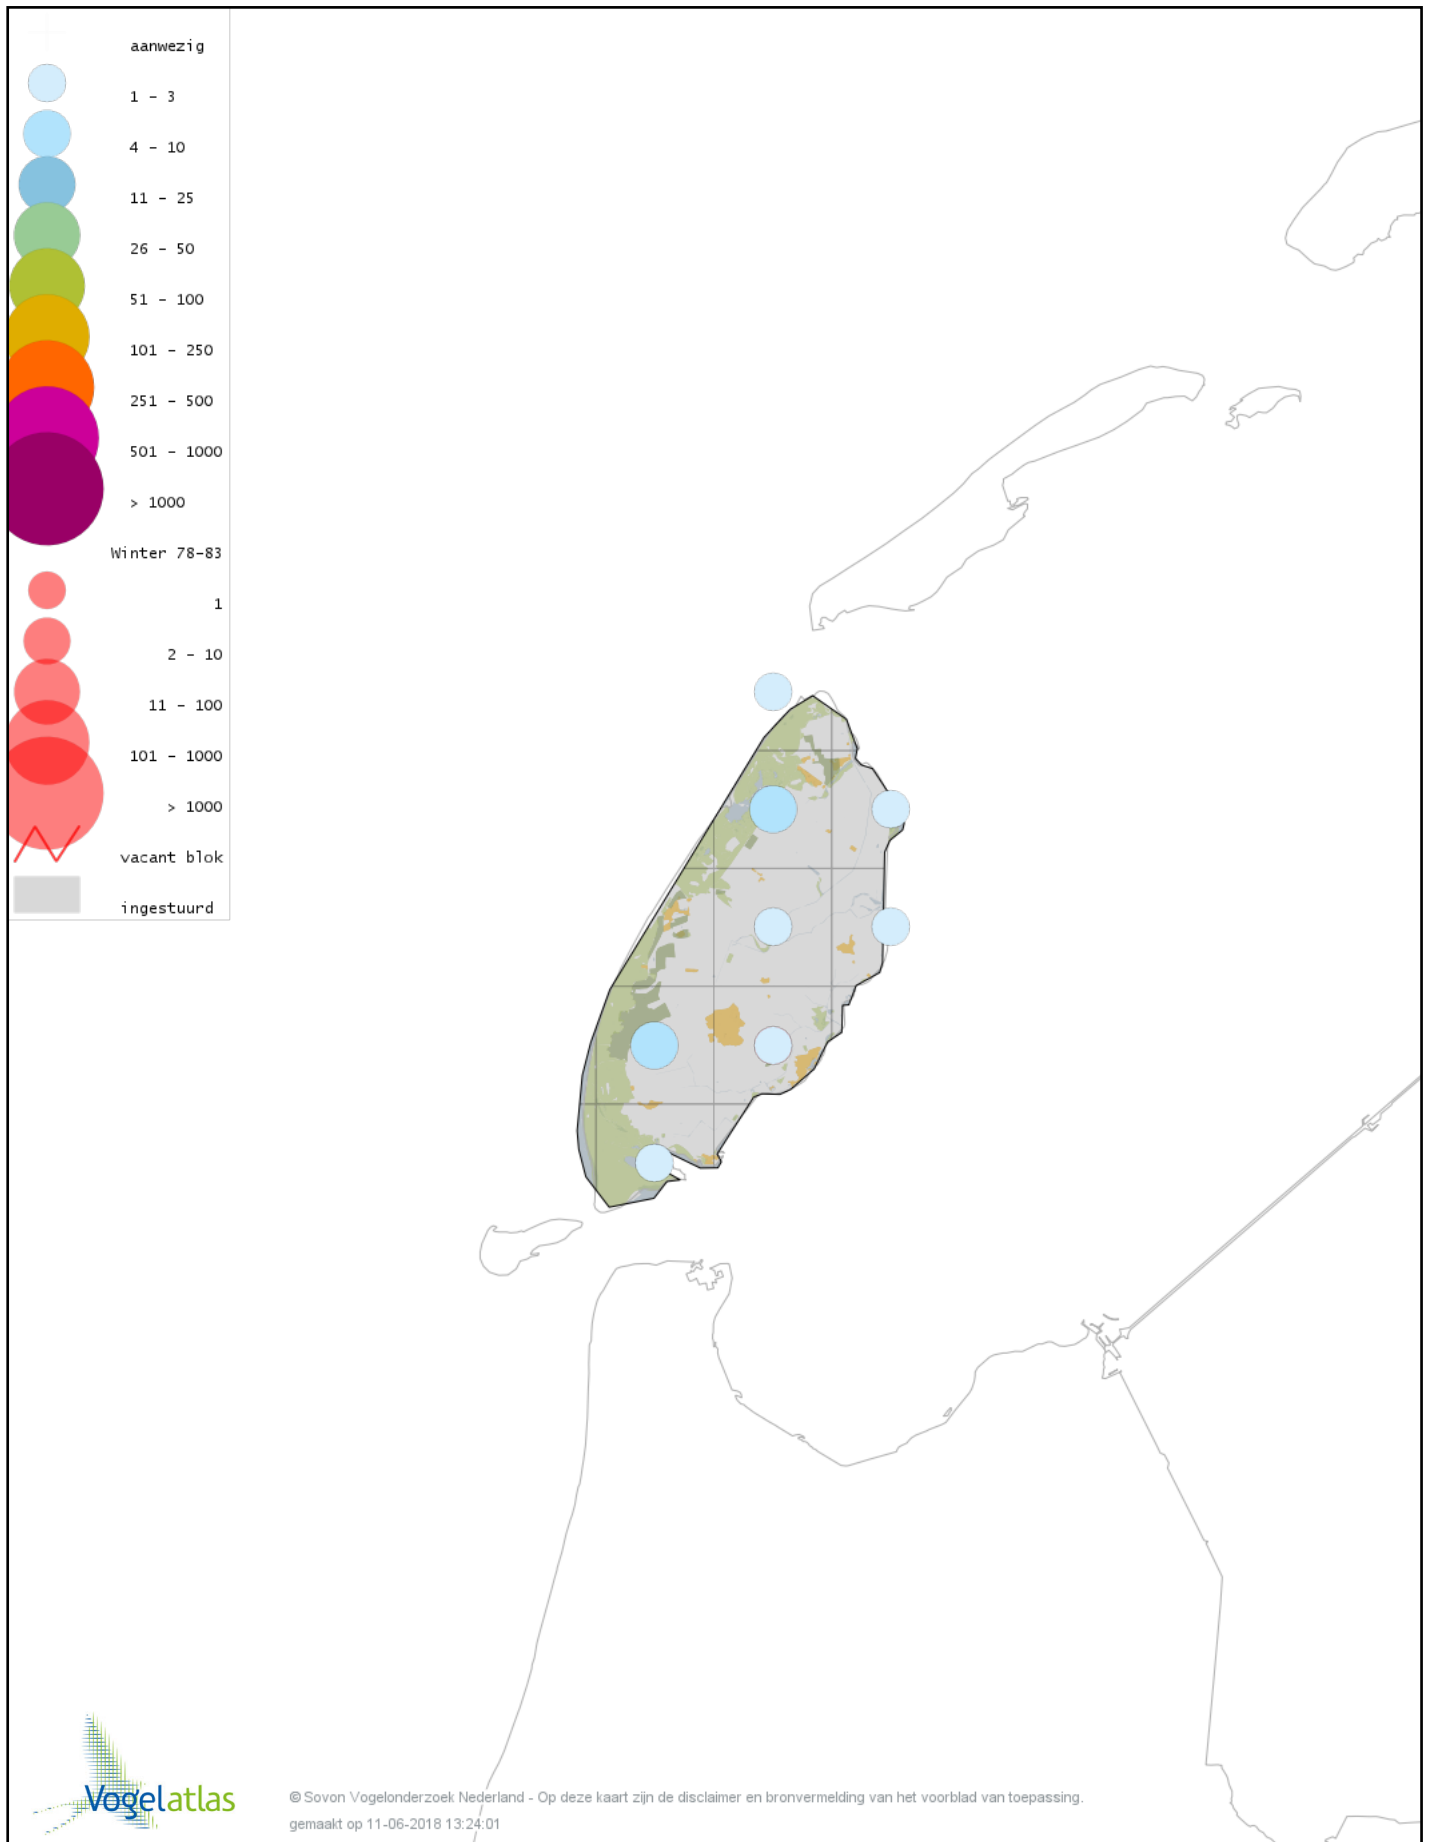

Voorlopige verspreidingskaart Witte Kwikstaart winter