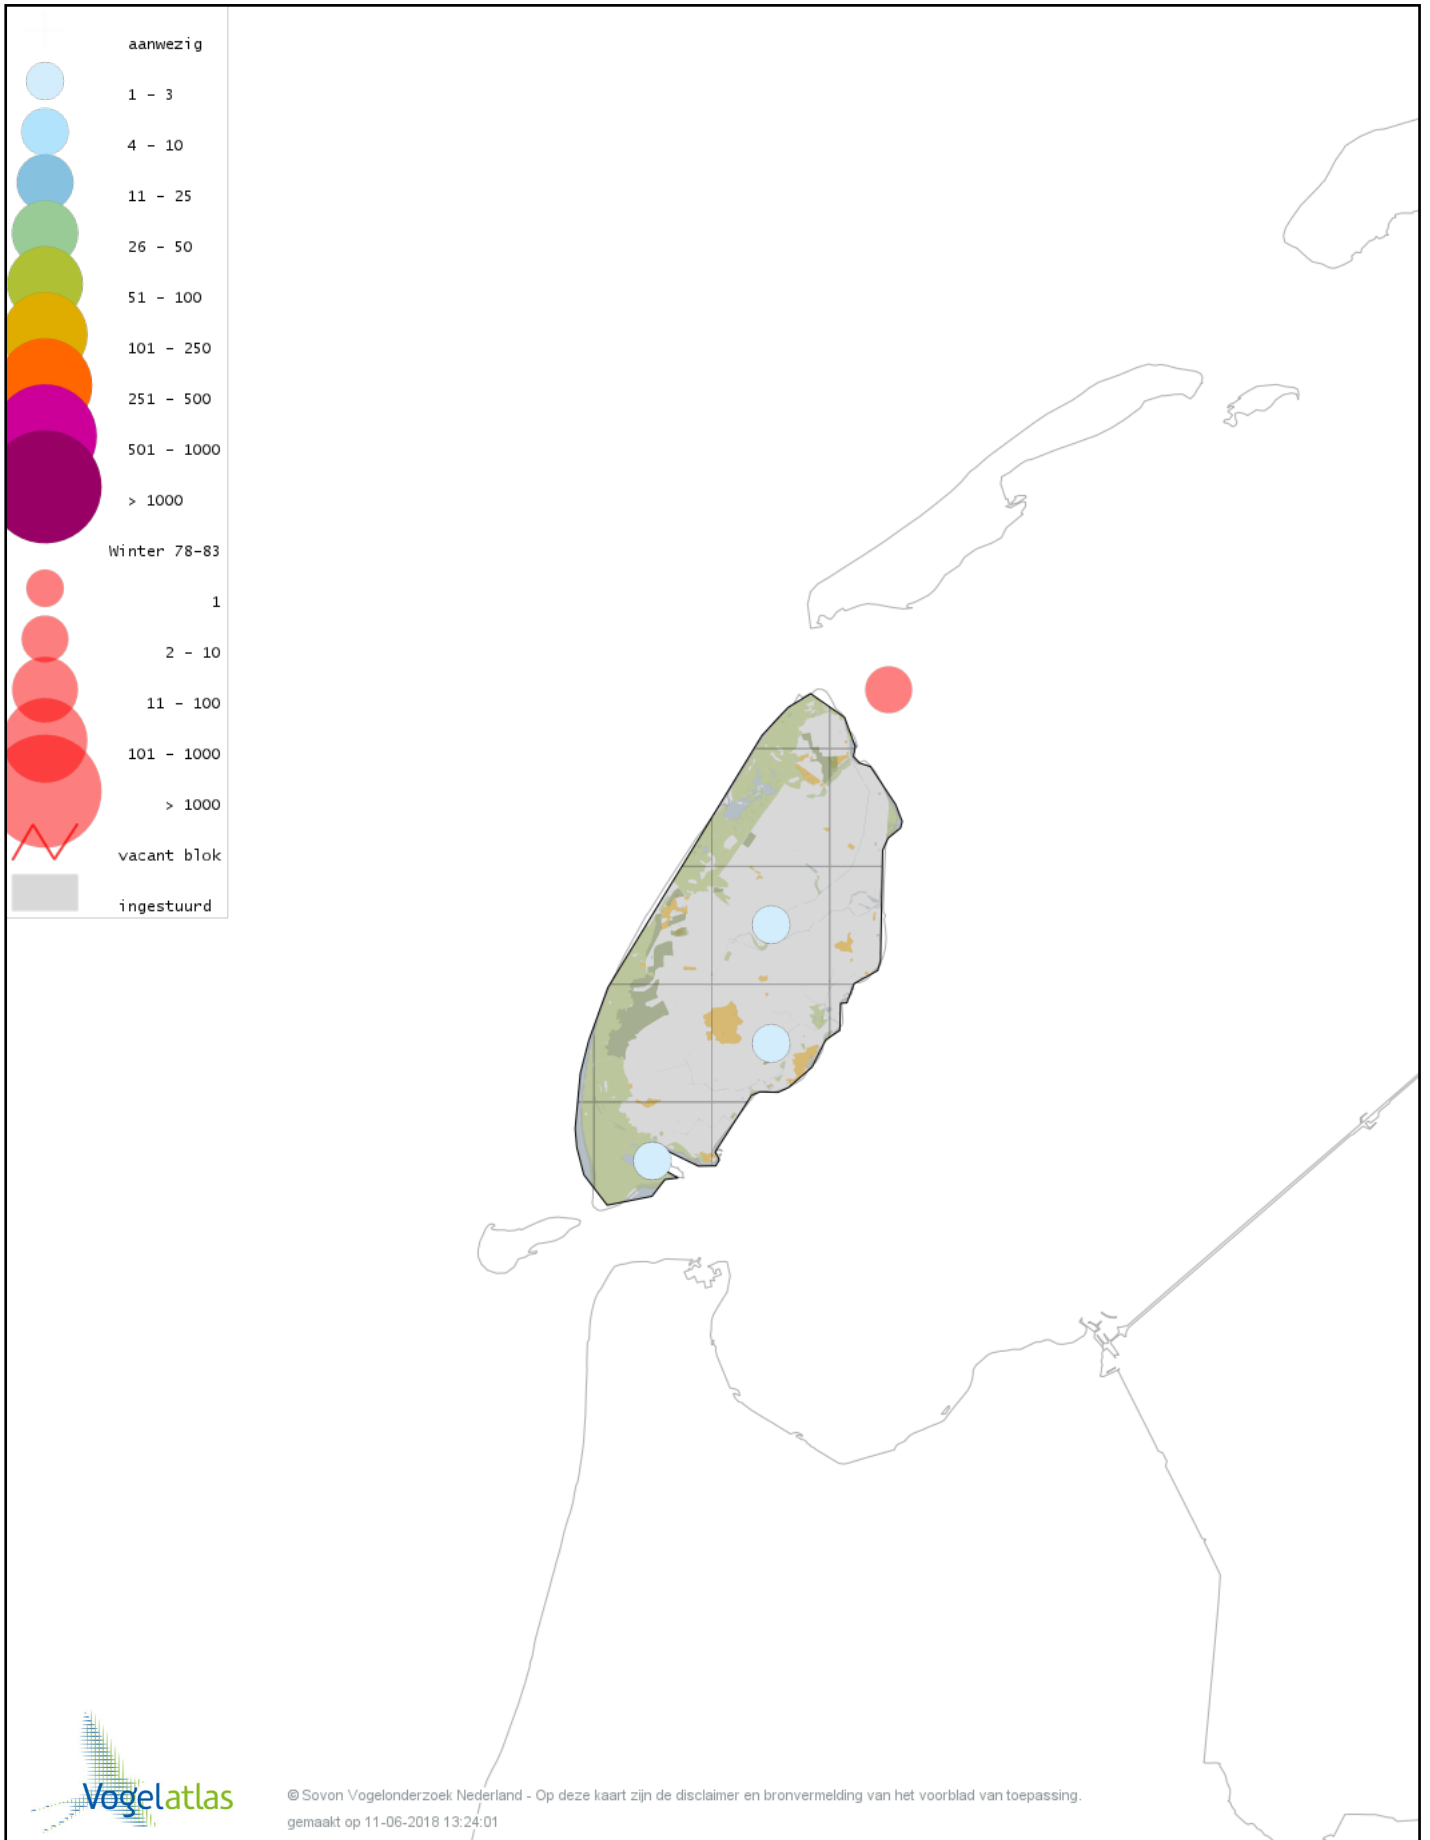

Voorlopige verspreidingskaart Waterral winter

Voorlopige verspreidingskaart Waterhoen winter

Voorlopige verspreidingskaart Meerkoet winter

Voorlopige verspreidingskaart Scholekster winter

Voorlopige verspreidingskaart Kluut winter

Voorlopige verspreidingskaart Bontbekplevier winter

Voorlopige verspreidingskaart Goudplevier winter

Voorlopige verspreidingskaart Zilverplevier winter

Voorlopige verspreidingskaart Kievit winter

Voorlopige verspreidingskaart Kanoet winter

Voorlopige verspreidingskaart Drieteenstrandloper winter

Voorlopige verspreidingskaart Kleine Strandloper winter

Voorlopige verspreidingskaart Paarse Strandloper winter

Voorlopige verspreidingskaart Bonte Strandloper winter