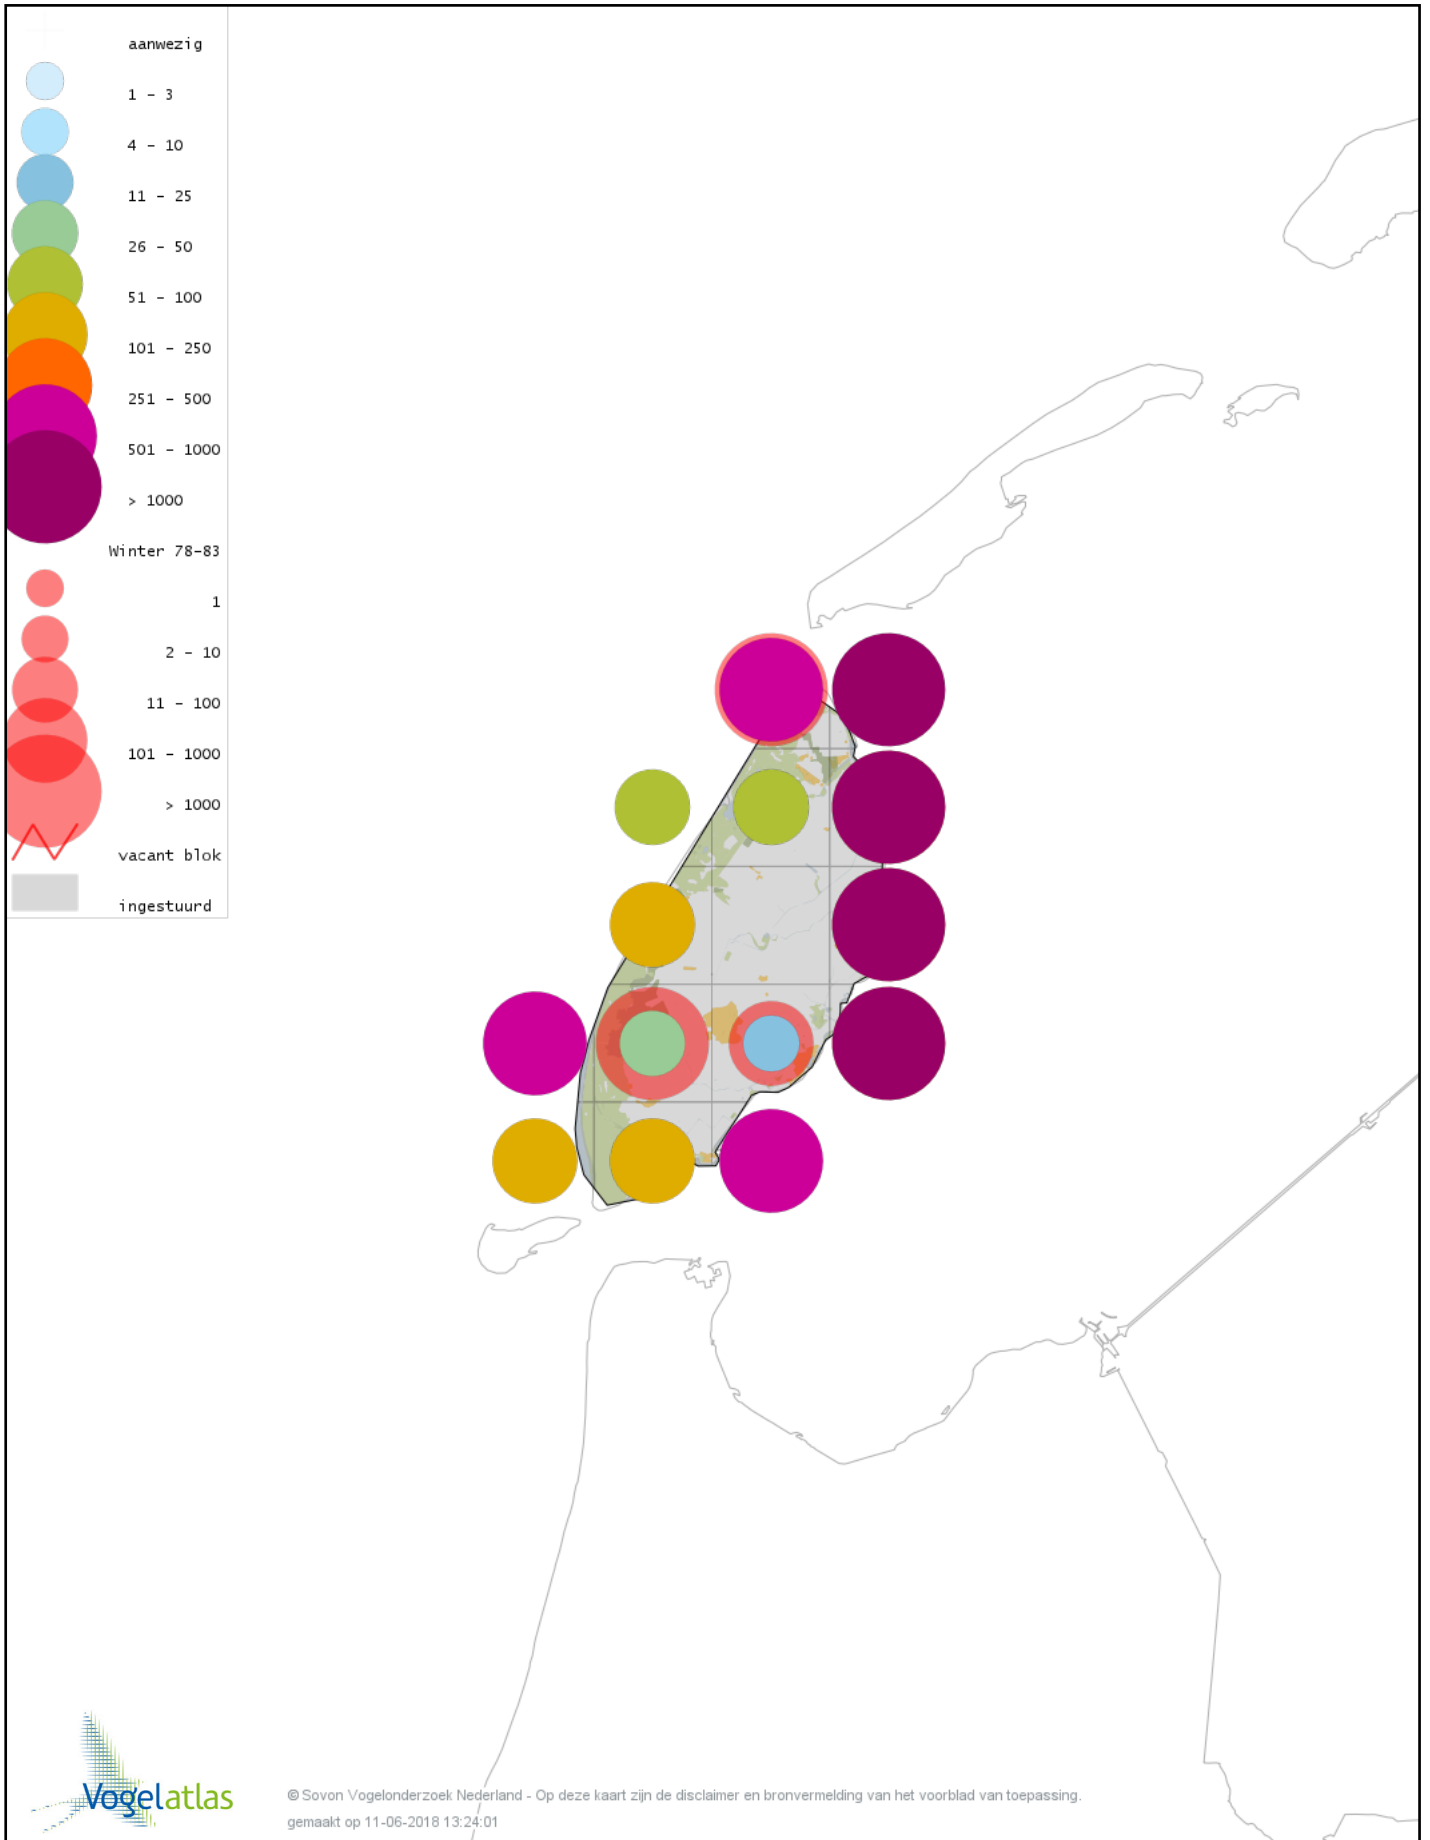

Voorlopige verspreidingskaart hybride gans winter

Voorlopige verspreidingskaart Casarca winter

Voorlopige verspreidingskaart Bergeend winter

Voorlopige verspreidingskaart Krooneend winter

Voorlopige verspreidingskaart Tafeleend winter

Voorlopige verspreidingskaart Kuifeend winter

Voorlopige verspreidingskaart Topper winter

Voorlopige verspreidingskaart Muskuseend winter

Voorlopige verspreidingskaart Mandarijneend winter

Voorlopige verspreidingskaart Manengans winter

Voorlopige verspreidingskaart Eider winter

Voorlopige verspreidingskaart Zwarte Zee-eend winter

Voorlopige verspreidingskaart Grote Zee-eend winter

Voorlopige verspreidingskaart IJseend winter

Voorlopige verspreidingskaart Nonnetje winter

Voorlopige verspreidingskaart Brilduiker winter

Voorlopige verspreidingskaart Grote Zaagbek winter

Voorlopige verspreidingskaart Middelste Zaagbek winter

Voorlopige verspreidingskaart Krakeend winter

Voorlopige verspreidingskaart Smient winter