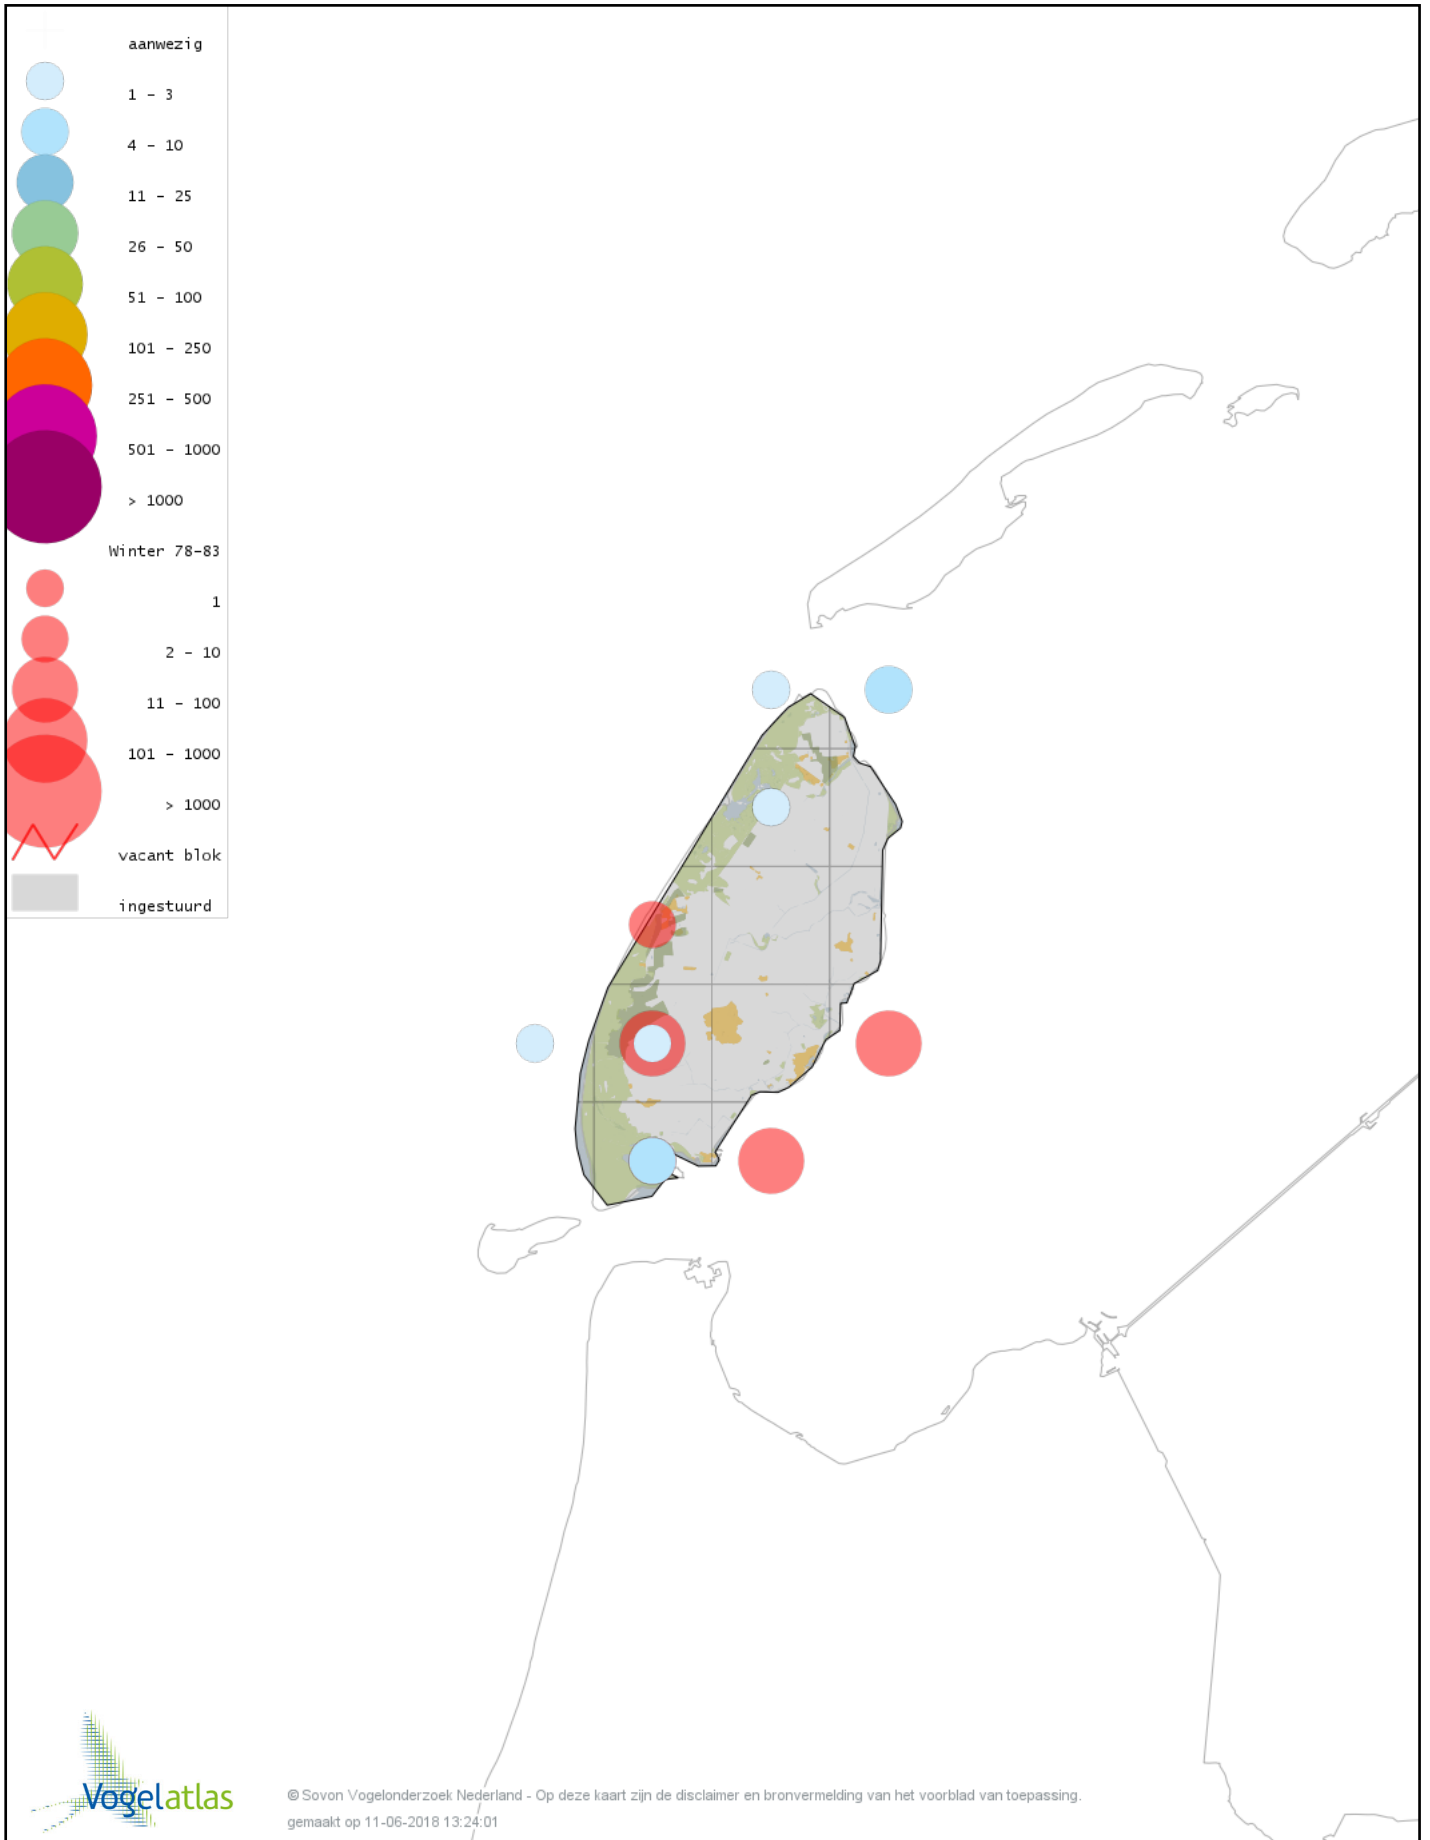

Voorlopige verspreidingskaart hybride gans winter

Voorlopige verspreidingskaart Casarca winter

Voorlopige verspreidingskaart Bergeend winter

Voorlopige verspreidingskaart Krooneend winter

Voorlopige verspreidingskaart Tafeleend winter

Voorlopige verspreidingskaart Kuifeend winter

Voorlopige verspreidingskaart Topper winter

Voorlopige verspreidingskaart Muskuseend winter

Voorlopige verspreidingskaart Mandarijneend winter

Voorlopige verspreidingskaart Manengans winter

Voorlopige verspreidingskaart Eider winter

Voorlopige verspreidingskaart Zwarte Zee-eend winter

Voorlopige verspreidingskaart Grote Zee-eend winter

Voorlopige verspreidingskaart IJseend winter

Voorlopige verspreidingskaart Nonnetje winter

Voorlopige verspreidingskaart Brilduiker winter

Voorlopige verspreidingskaart Grote Zaagbek winter

Voorlopige verspreidingskaart Middelste Zaagbek winter

Voorlopige verspreidingskaart Krakeend winter

Voorlopige verspreidingskaart Smient winter