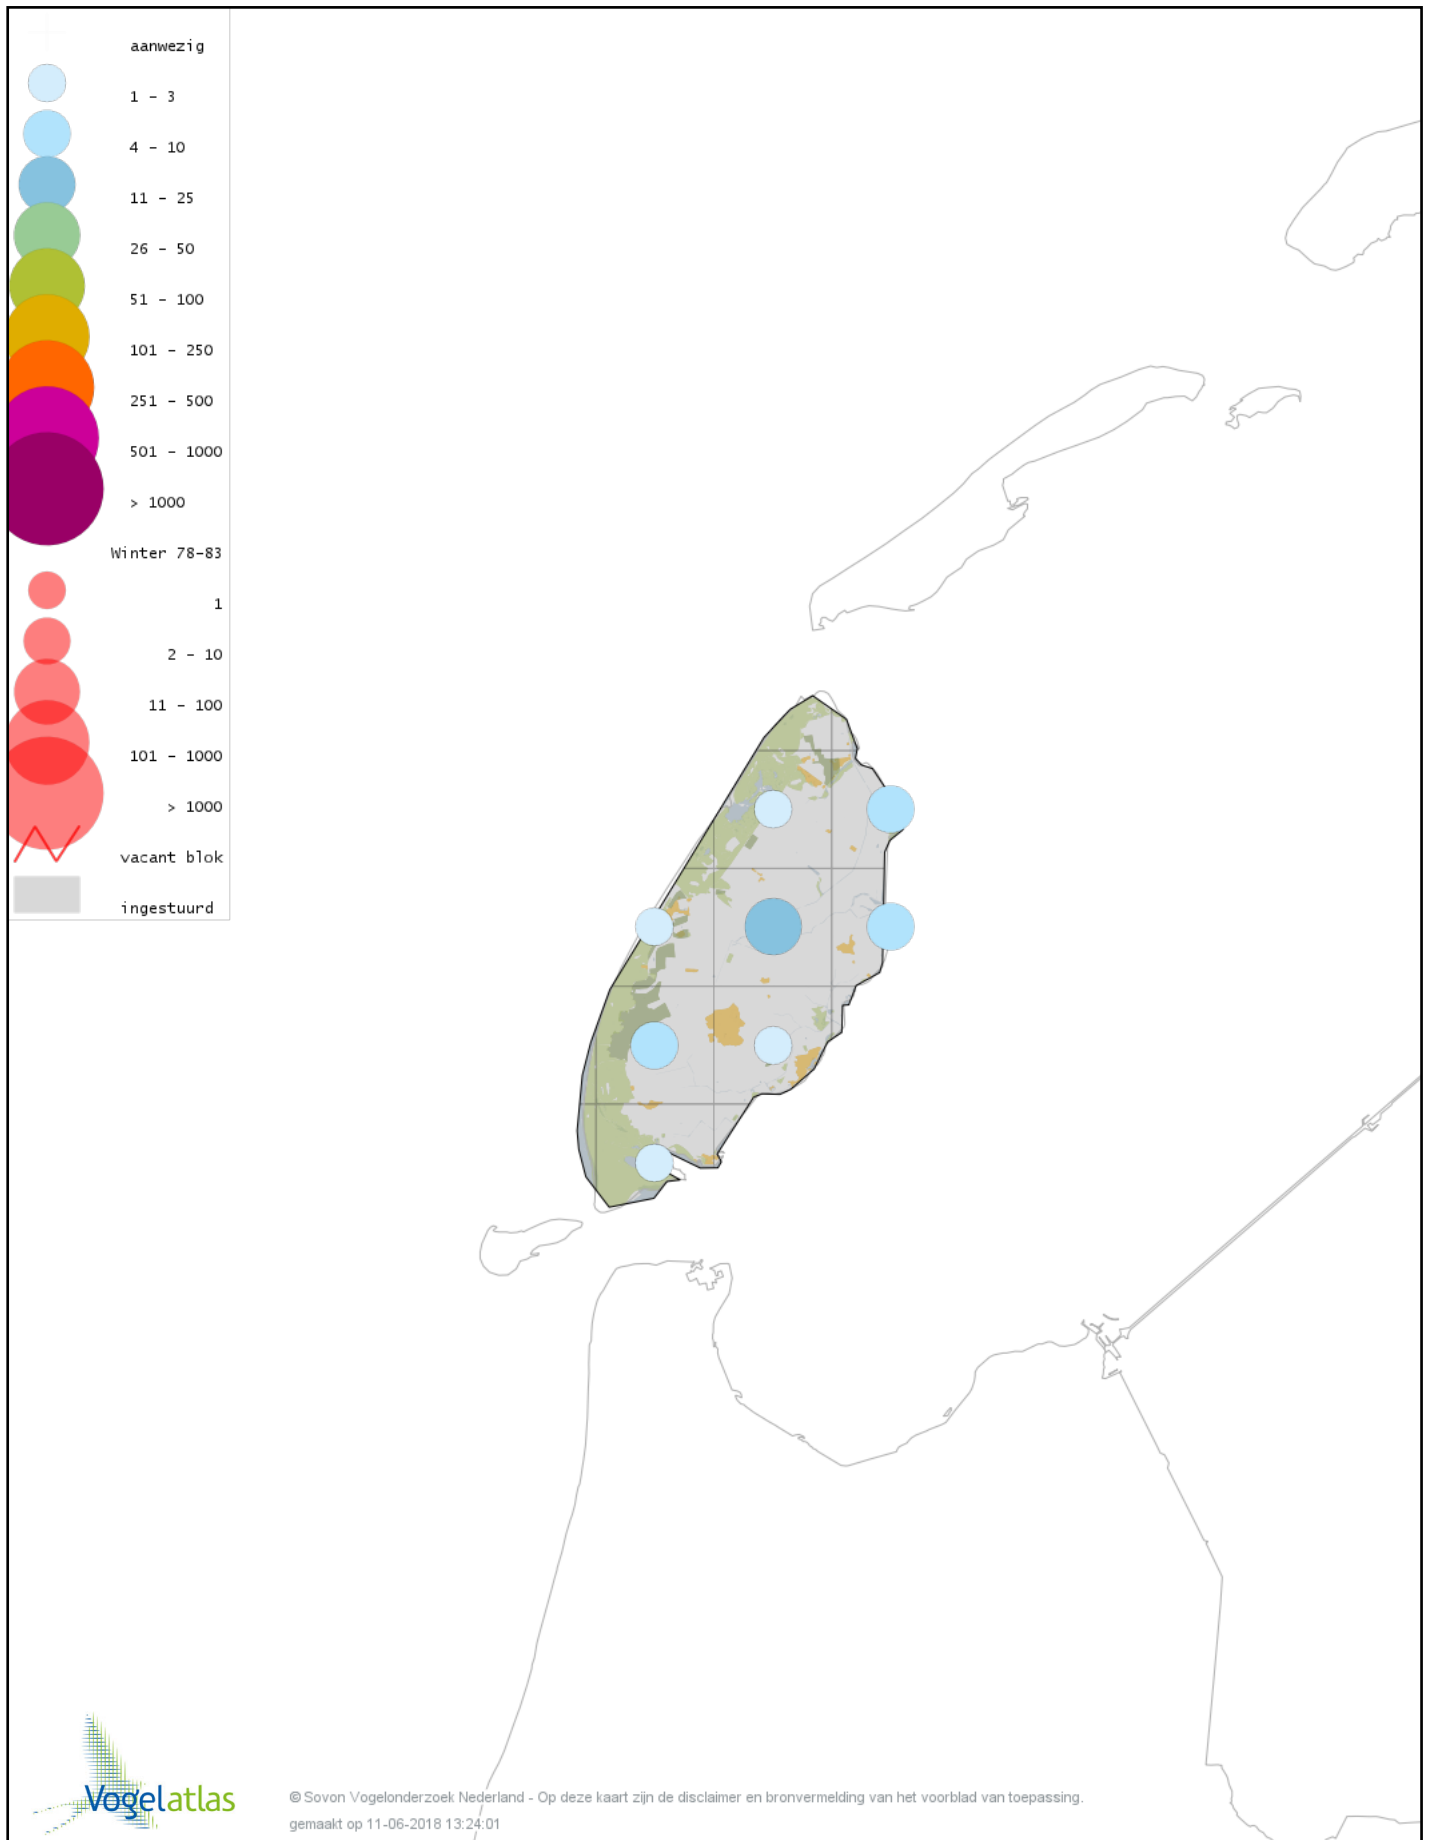

Voorlopige verspreidingskaart Zwarte Zeekoet winter

Voorlopige verspreidingskaart Kleine Alk winter

Voorlopige verspreidingskaart Papegaaiduiker winter

Voorlopige verspreidingskaart Stadsduif winter

Voorlopige verspreidingskaart Holenduif winter

Voorlopige verspreidingskaart Houtduif winter

Voorlopige verspreidingskaart Turkse Tortel winter

Voorlopige verspreidingskaart Grote Alexanderparkiet winter

Voorlopige verspreidingskaart Kerkuil winter

Voorlopige verspreidingskaart Sneeuwuil winter