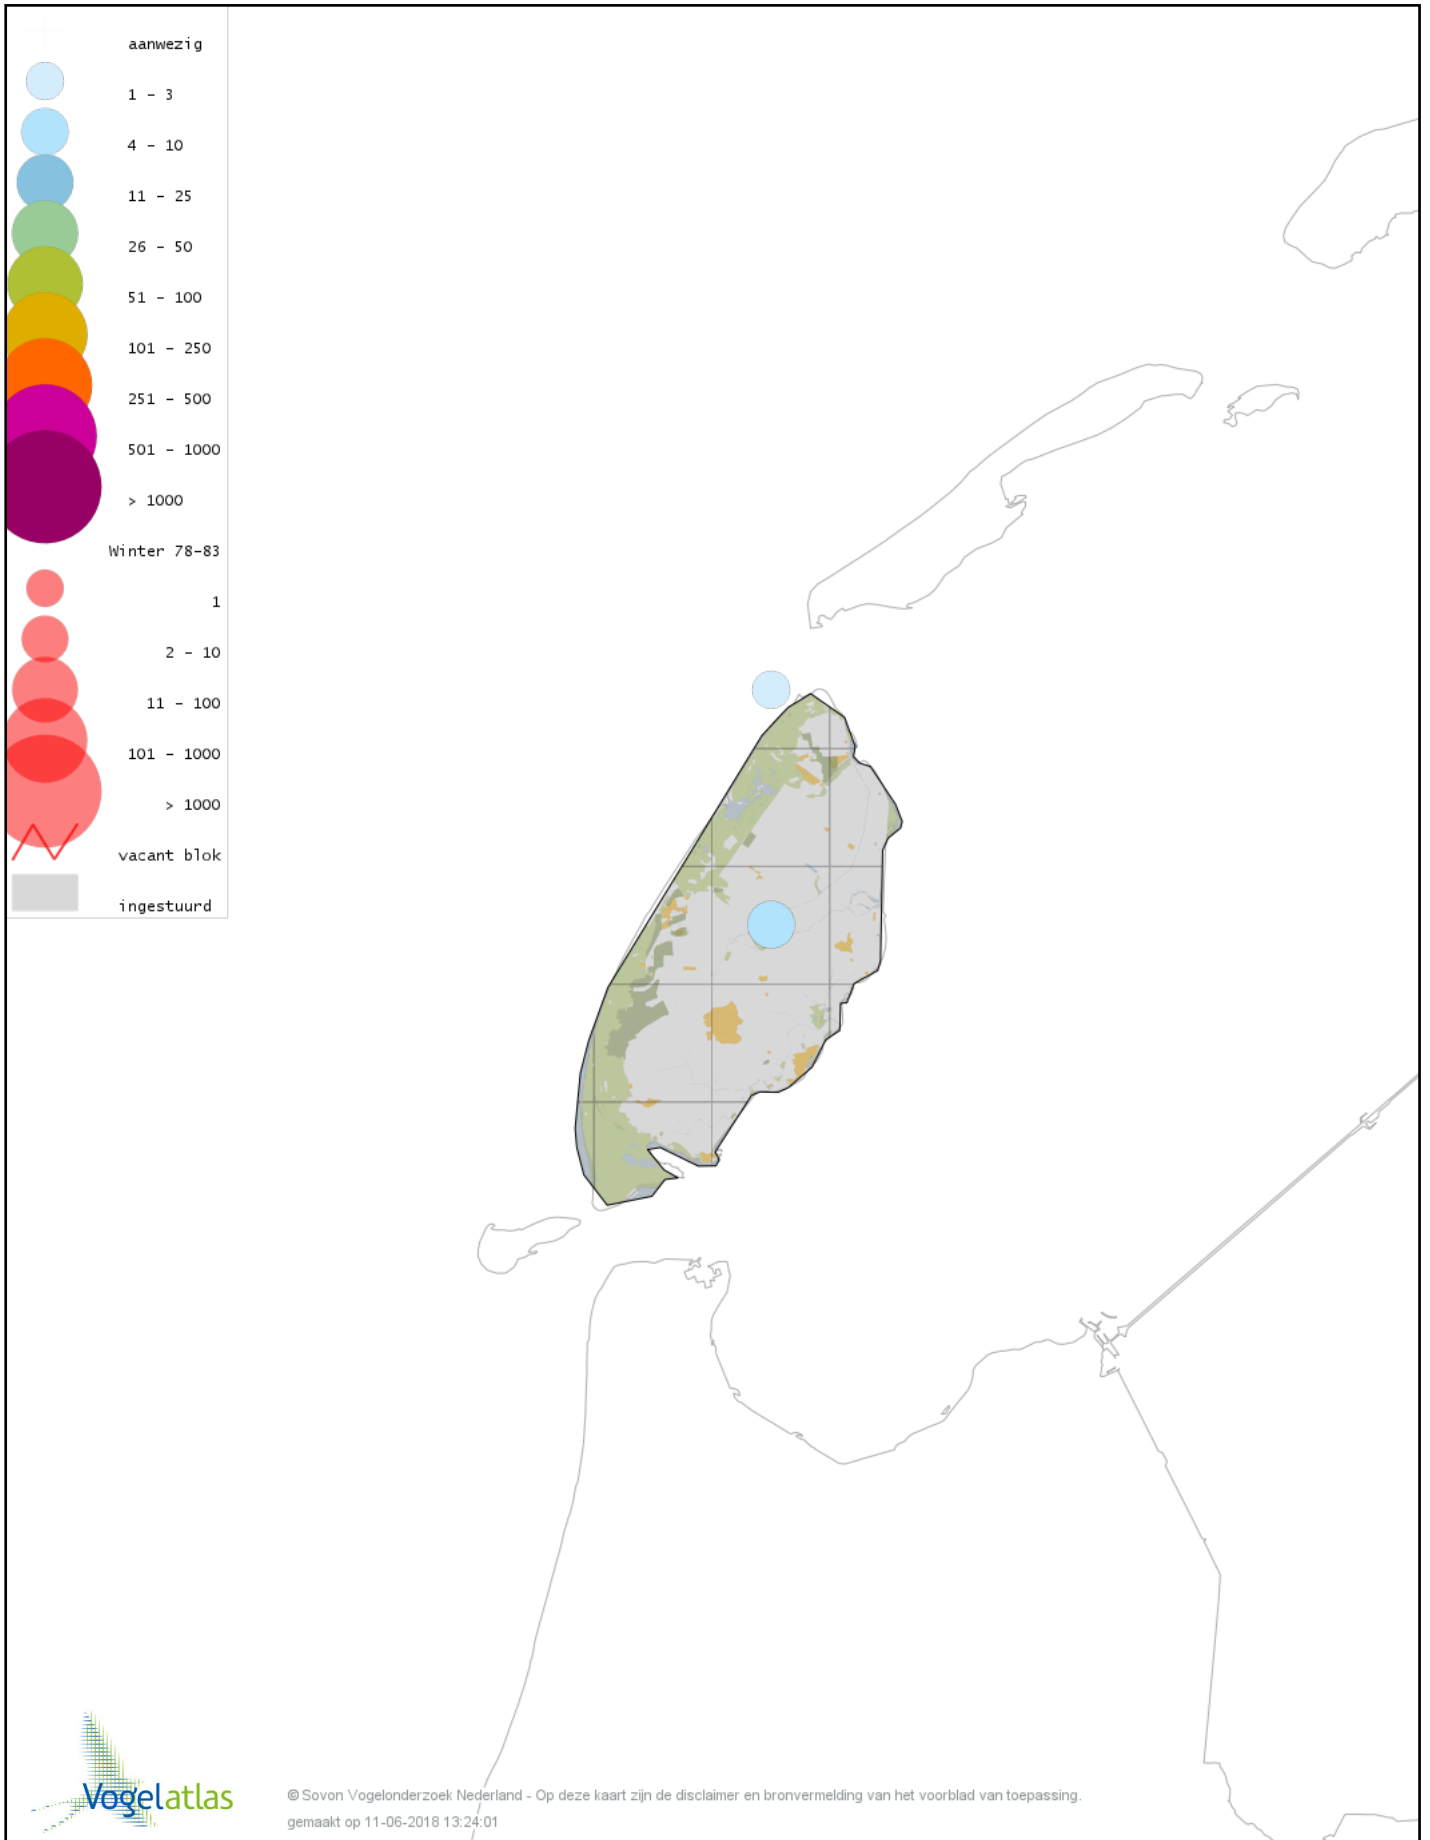

Voorlopige verspreidingskaart Taigarietgans winter

Voorlopige verspreidingskaart Toendrarietgans winter

Voorlopige verspreidingskaart Kleine Rietgans winter

Voorlopige verspreidingskaart Grauwe Gans winter

Voorlopige verspreidingskaart Soepgans winter

Voorlopige verspreidingskaart Kolgans winter

Voorlopige verspreidingskaart Kleine Canadese Gans (minima) winter

Voorlopige verspreidingskaart Grote Canadese Gans winter

Voorlopige verspreidingskaart Brandgans winter

Voorlopige verspreidingskaart Brandgans x Canadese Gans winter

Voorlopige verspreidingskaart Brandgans x Grauwe Gans winter

Voorlopige verspreidingskaart Canadese gans x Grauwe gans winter

Voorlopige verspreidingskaart Roodhalsgans winter

Voorlopige verspreidingskaart Witbuikrotgans winter

Voorlopige verspreidingskaart Rotgans winter

Voorlopige verspreidingskaart Zwarte Rotgans winter

Voorlopige verspreidingskaart Nijlgans winter