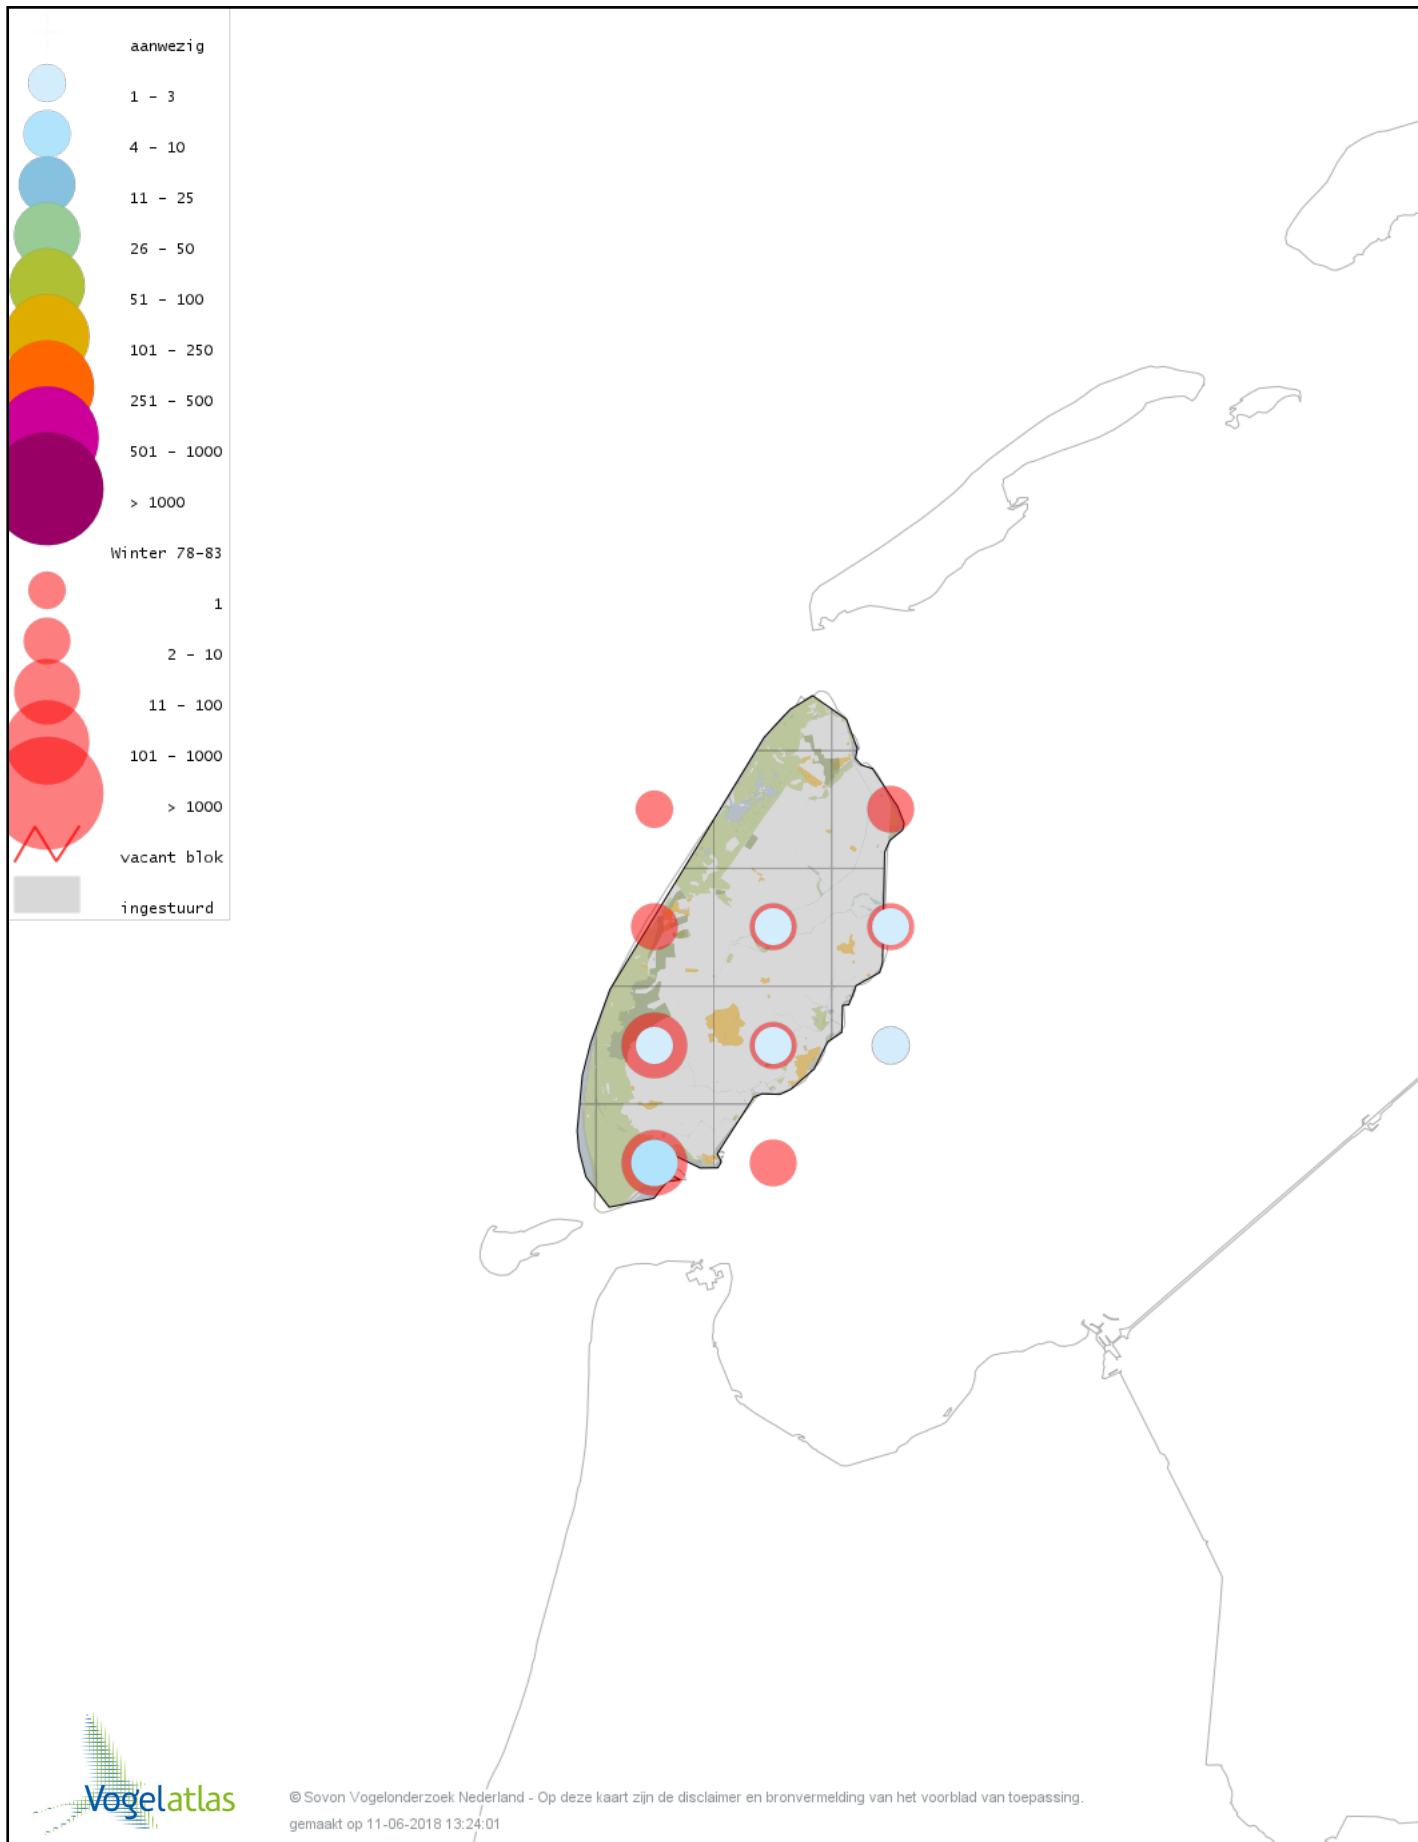

Voorlopige verspreidingskaart Kuifeend winter

Voorlopige verspreidingskaart Topper winter

Voorlopige verspreidingskaart Muskuseend winter

Voorlopige verspreidingskaart Mandarijneend winter

Voorlopige verspreidingskaart Manengans winter

Voorlopige verspreidingskaart Eider winter

Voorlopige verspreidingskaart Zwarte Zee-eend winter

Voorlopige verspreidingskaart Grote Zee-eend winter

Voorlopige verspreidingskaart IJseend winter

Voorlopige verspreidingskaart Nonnetje winter

Voorlopige verspreidingskaart Brilduiker winter

Voorlopige verspreidingskaart Grote Zaagbek winter

Voorlopige verspreidingskaart Middelste Zaagbek winter

Voorlopige verspreidingskaart Krakeend winter

Voorlopige verspreidingskaart Smient winter

Voorlopige verspreidingskaart Slobeend winter

Voorlopige verspreidingskaart Wilde Eend winter

Voorlopige verspreidingskaart Soepeend winter

Voorlopige verspreidingskaart Pijlstaart winter

Voorlopige verspreidingskaart Wintertaling winter