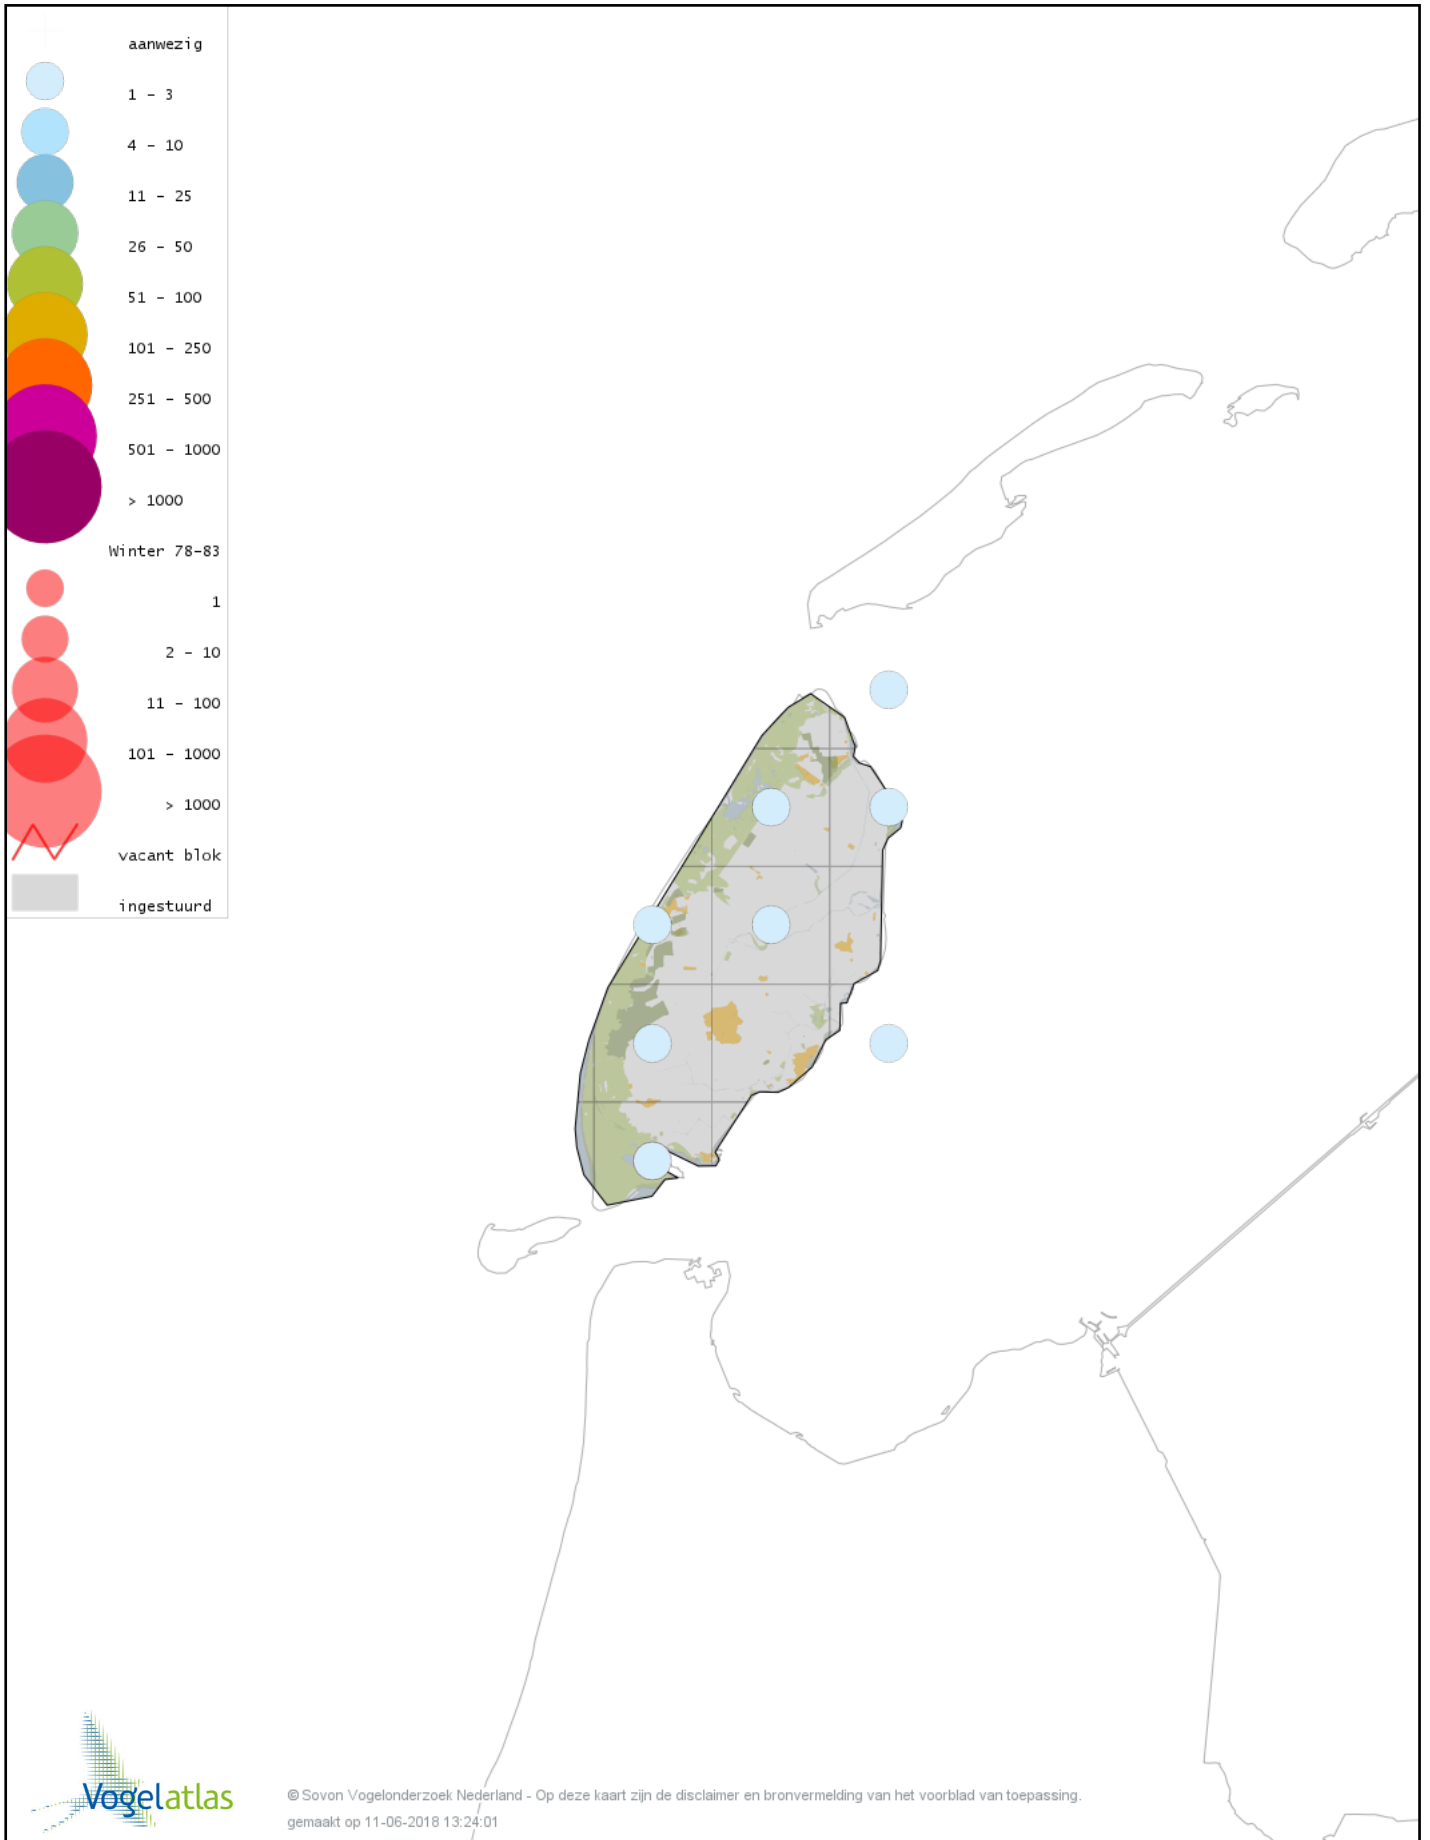

Voorlopige verspreidingskaart Grote Aalscholver winter

Voorlopige verspreidingskaart Kuifaalscholver winter

Voorlopige verspreidingskaart Roerdomp winter

Voorlopige verspreidingskaart Kleine Zilverreiger winter

Voorlopige verspreidingskaart Grote Zilverreiger winter

Voorlopige verspreidingskaart Blauwe Reiger winter

Voorlopige verspreidingskaart Ooievaar winter

Voorlopige verspreidingskaart Lepelaar winter

Voorlopige verspreidingskaart Dodaars winter

Voorlopige verspreidingskaart Fuut winter

Voorlopige verspreidingskaart Roodhalsfuut winter

Voorlopige verspreidingskaart Kuifduiker winter

Voorlopige verspreidingskaart Geoorde Fuut winter

Voorlopige verspreidingskaart Rode Wouw winter

Voorlopige verspreidingskaart Zeearend winter

Voorlopige verspreidingskaart Bruine Kiekendief winter

Voorlopige verspreidingskaart Blauwe Kiekendief winter

Voorlopige verspreidingskaart Havik winter

Voorlopige verspreidingskaart Sperwer winter