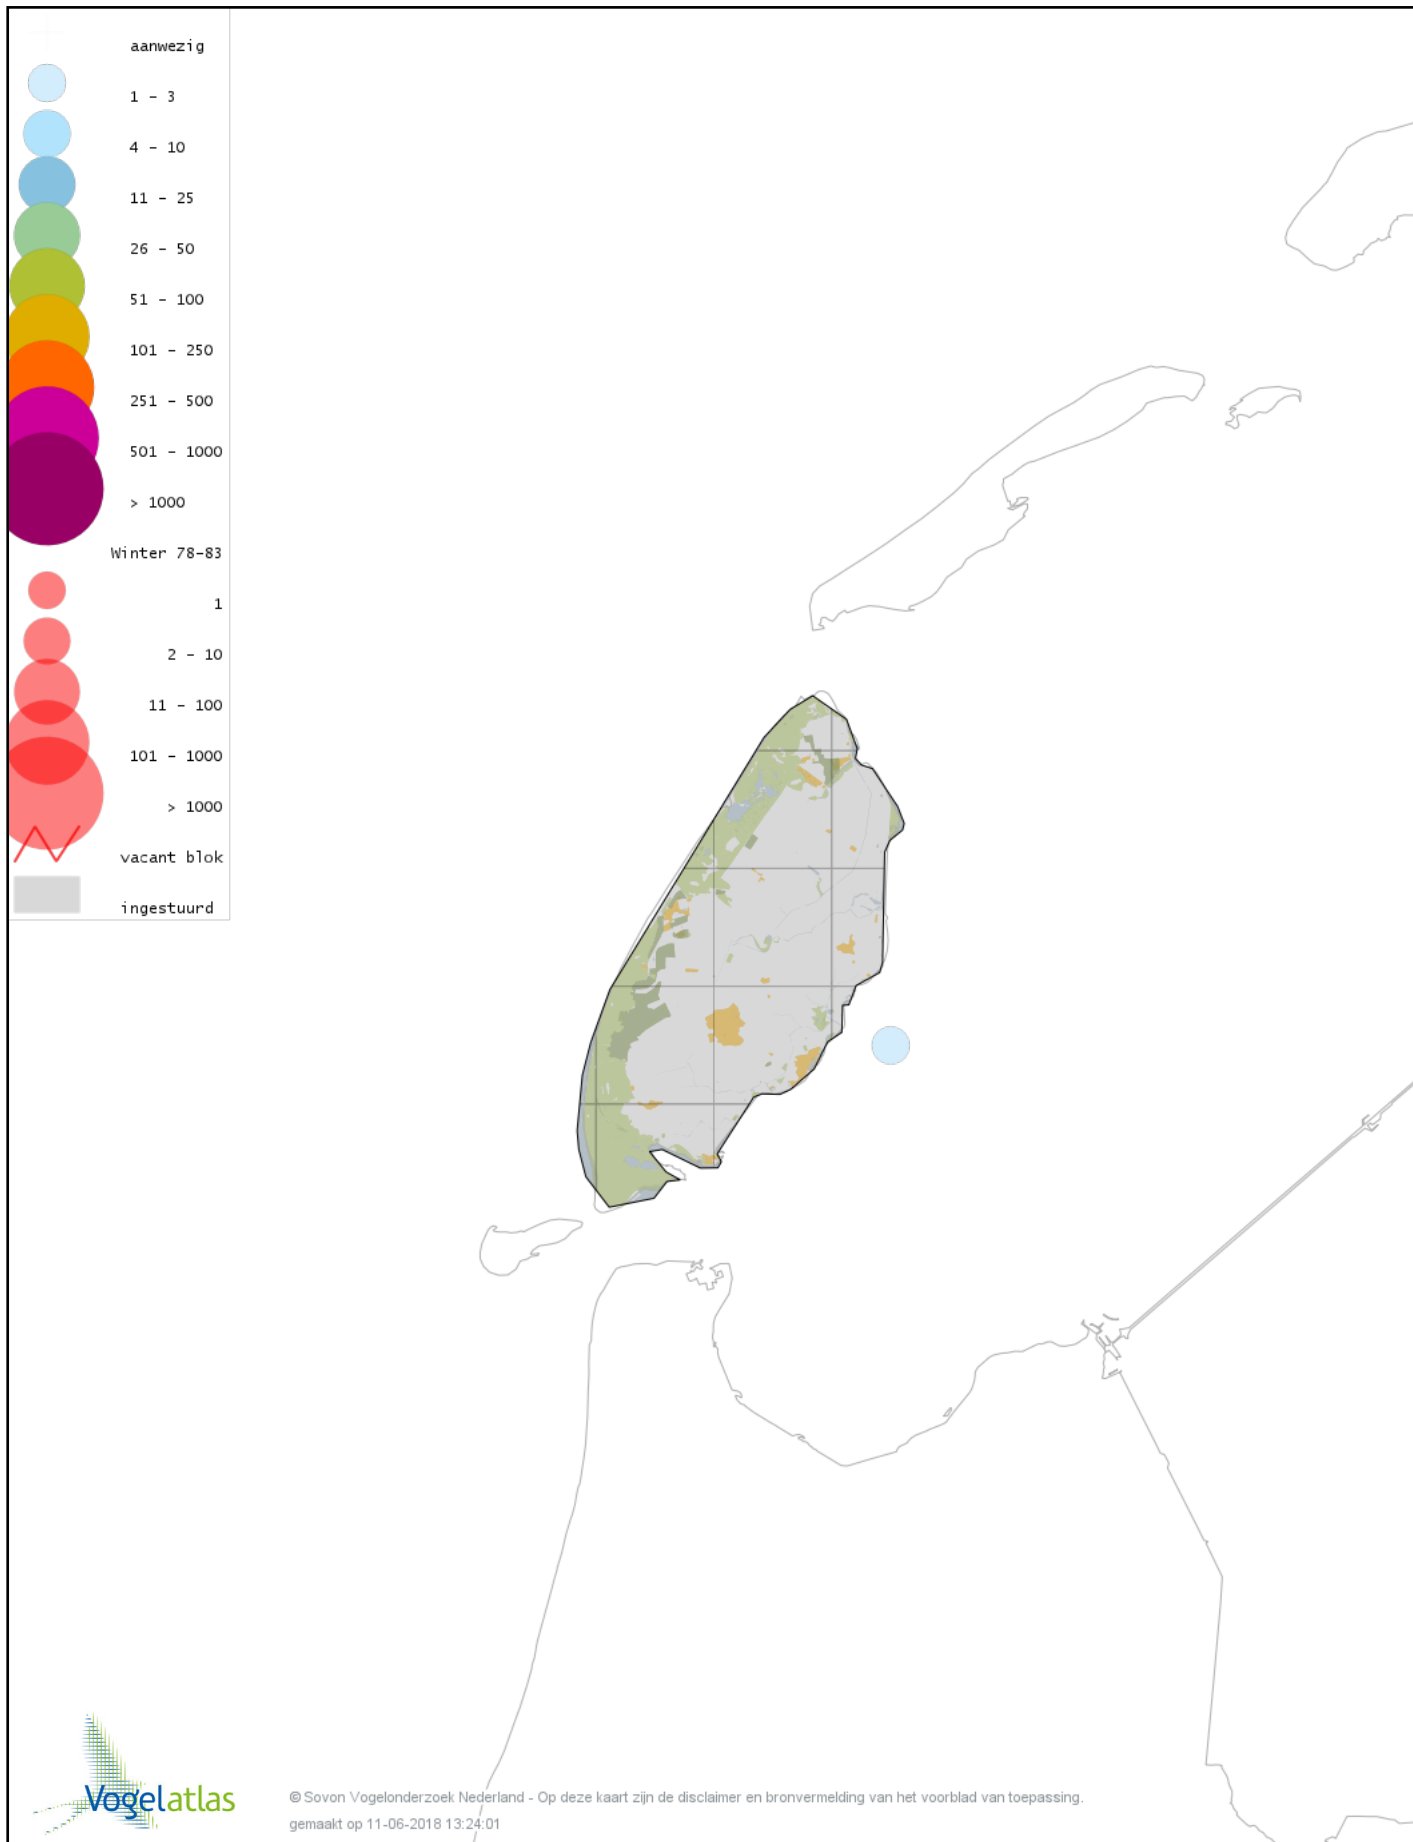

Voorlopige verspreidingskaart Brilduiker winter

Voorlopige verspreidingskaart Grote Zaagbek winter

Voorlopige verspreidingskaart Middelste Zaagbek winter

Voorlopige verspreidingskaart Krakeend winter

Voorlopige verspreidingskaart Smient winter

Voorlopige verspreidingskaart Slobeend winter

Voorlopige verspreidingskaart Wilde Eend winter

Voorlopige verspreidingskaart Soepeend winter

Voorlopige verspreidingskaart Pijlstaart winter

Voorlopige verspreidingskaart Wintertaling winter

Voorlopige verspreidingskaart Amerikaanse Wintertaling winter

Voorlopige verspreidingskaart Fazant winter

Voorlopige verspreidingskaart Roodkeelduiker winter

Voorlopige verspreidingskaart Parelduiker winter

Voorlopige verspreidingskaart IJsduiker winter

Voorlopige verspreidingskaart Noordse Stormvogel winter

Voorlopige verspreidingskaart Grauwe Pijlstormvogel winter

© Sovon Vogelonderzoek Nederland - Op deze kaart zijn de disclaimer en bronvermelding van het voorblad van toepassing.
gemaakt op 11-06-2018 13:24:01