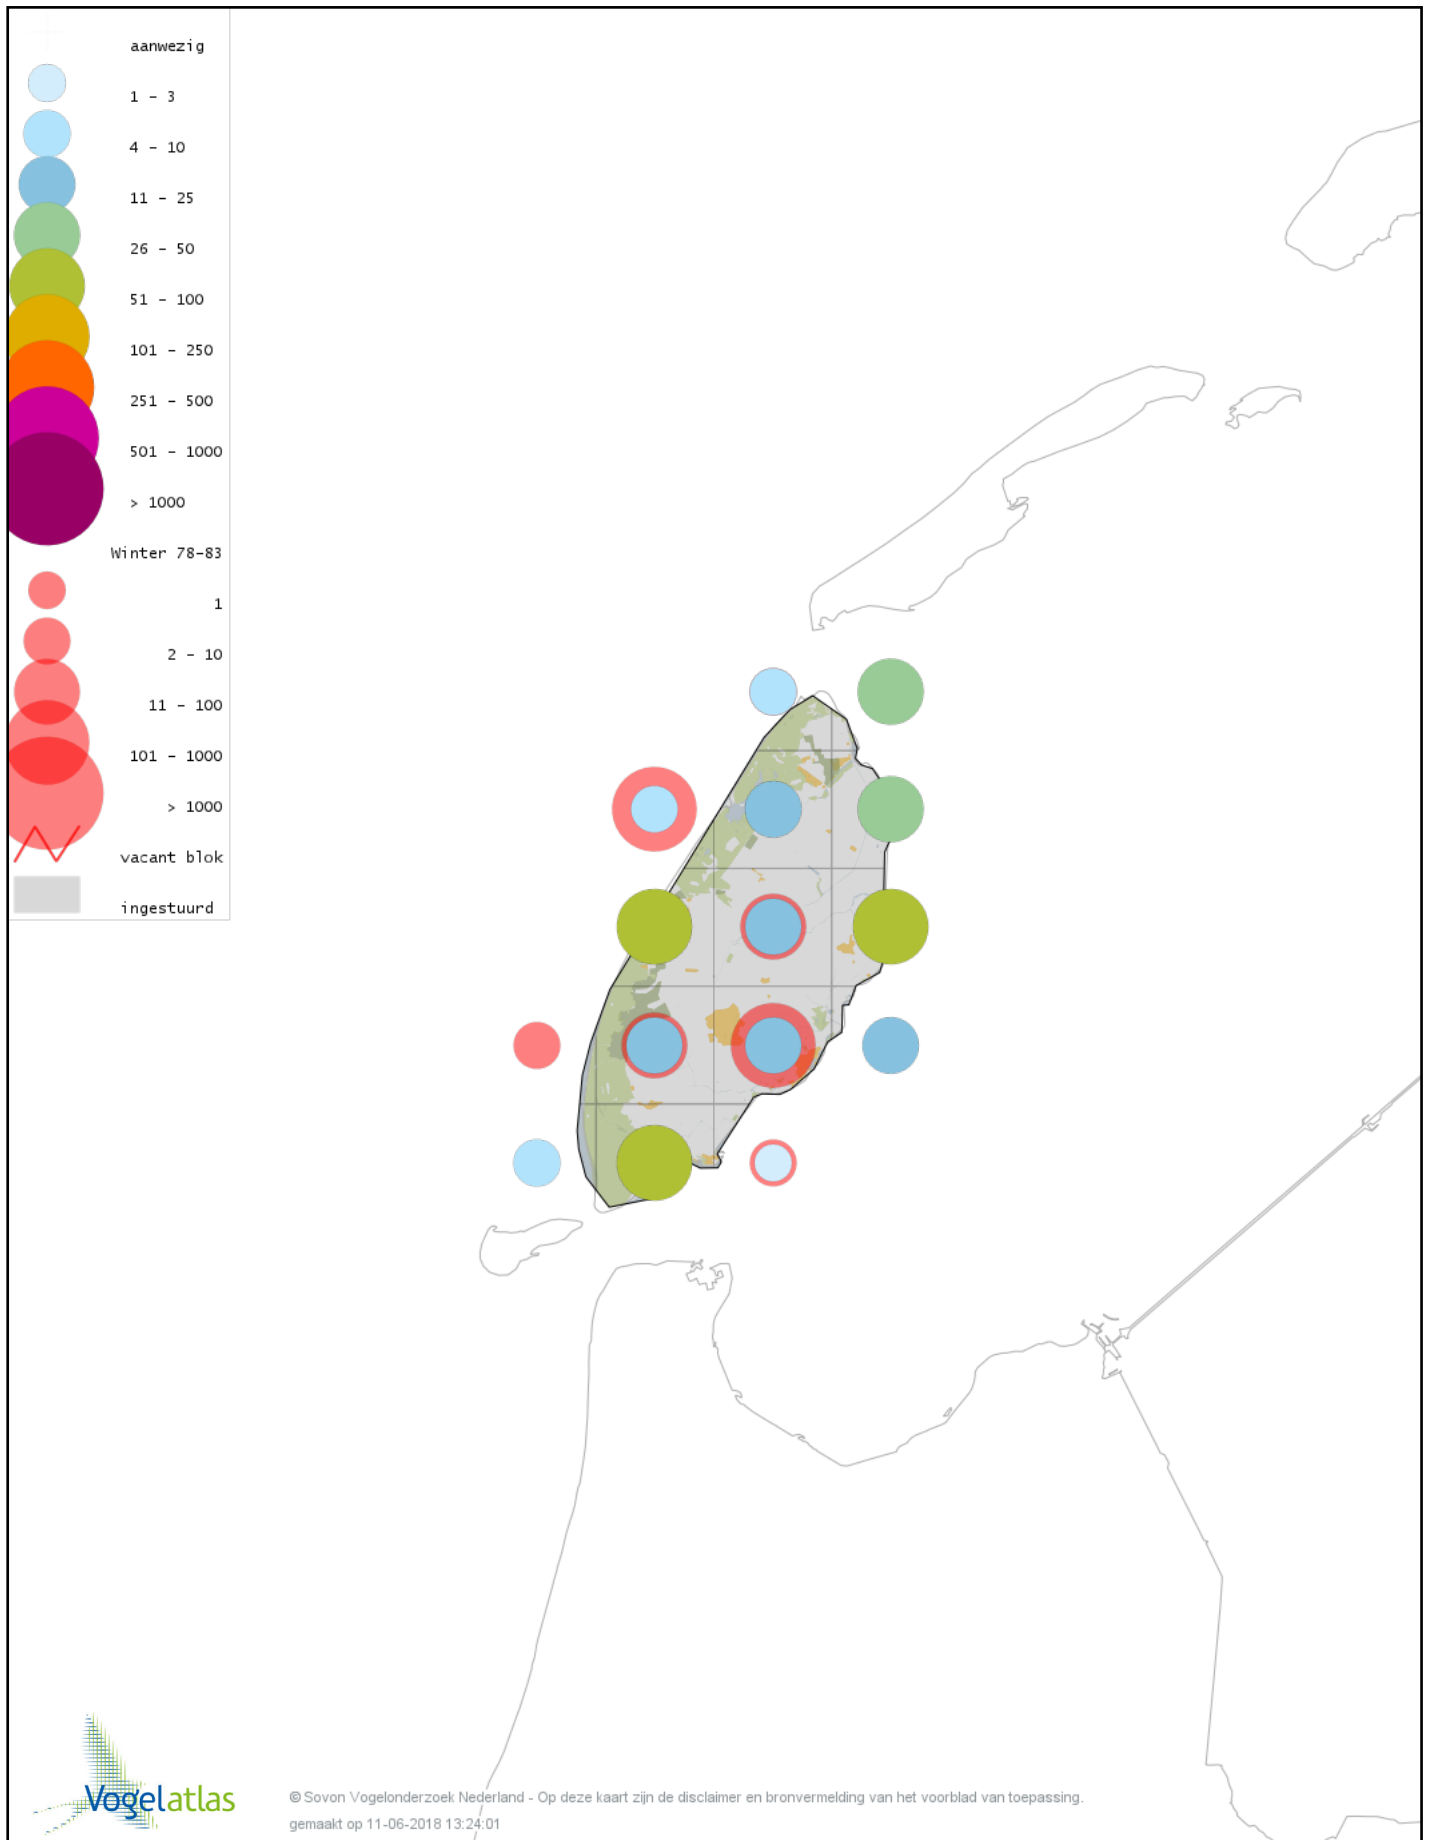

Voorlopige verspreidingskaart Roodhalsgans winter

Voorlopige verspreidingskaart Witbuikrotgans winter

Voorlopige verspreidingskaart Rotgans winter

Voorlopige verspreidingskaart Zwarte Rotgans winter

Voorlopige verspreidingskaart Nijlgans winter

Voorlopige verspreidingskaart hybride gans winter

Voorlopige verspreidingskaart Casarca winter

Voorlopige verspreidingskaart Bergeend winter

Voorlopige verspreidingskaart Krooneend winter

Voorlopige verspreidingskaart Tafeleend winter

Voorlopige verspreidingskaart Kuifeend winter

Voorlopige verspreidingskaart Topper winter

Voorlopige verspreidingskaart Muskuseend winter

Voorlopige verspreidingskaart Mandarijneend winter

Voorlopige verspreidingskaart Manengans winter

Voorlopige verspreidingskaart Eider winter

Voorlopige verspreidingskaart Zwarte Zee-eend winter

Voorlopige verspreidingskaart Grote Zee-eend winter

Voorlopige verspreidingskaart IJseend winter

Voorlopige verspreidingskaart Nonnetje winter