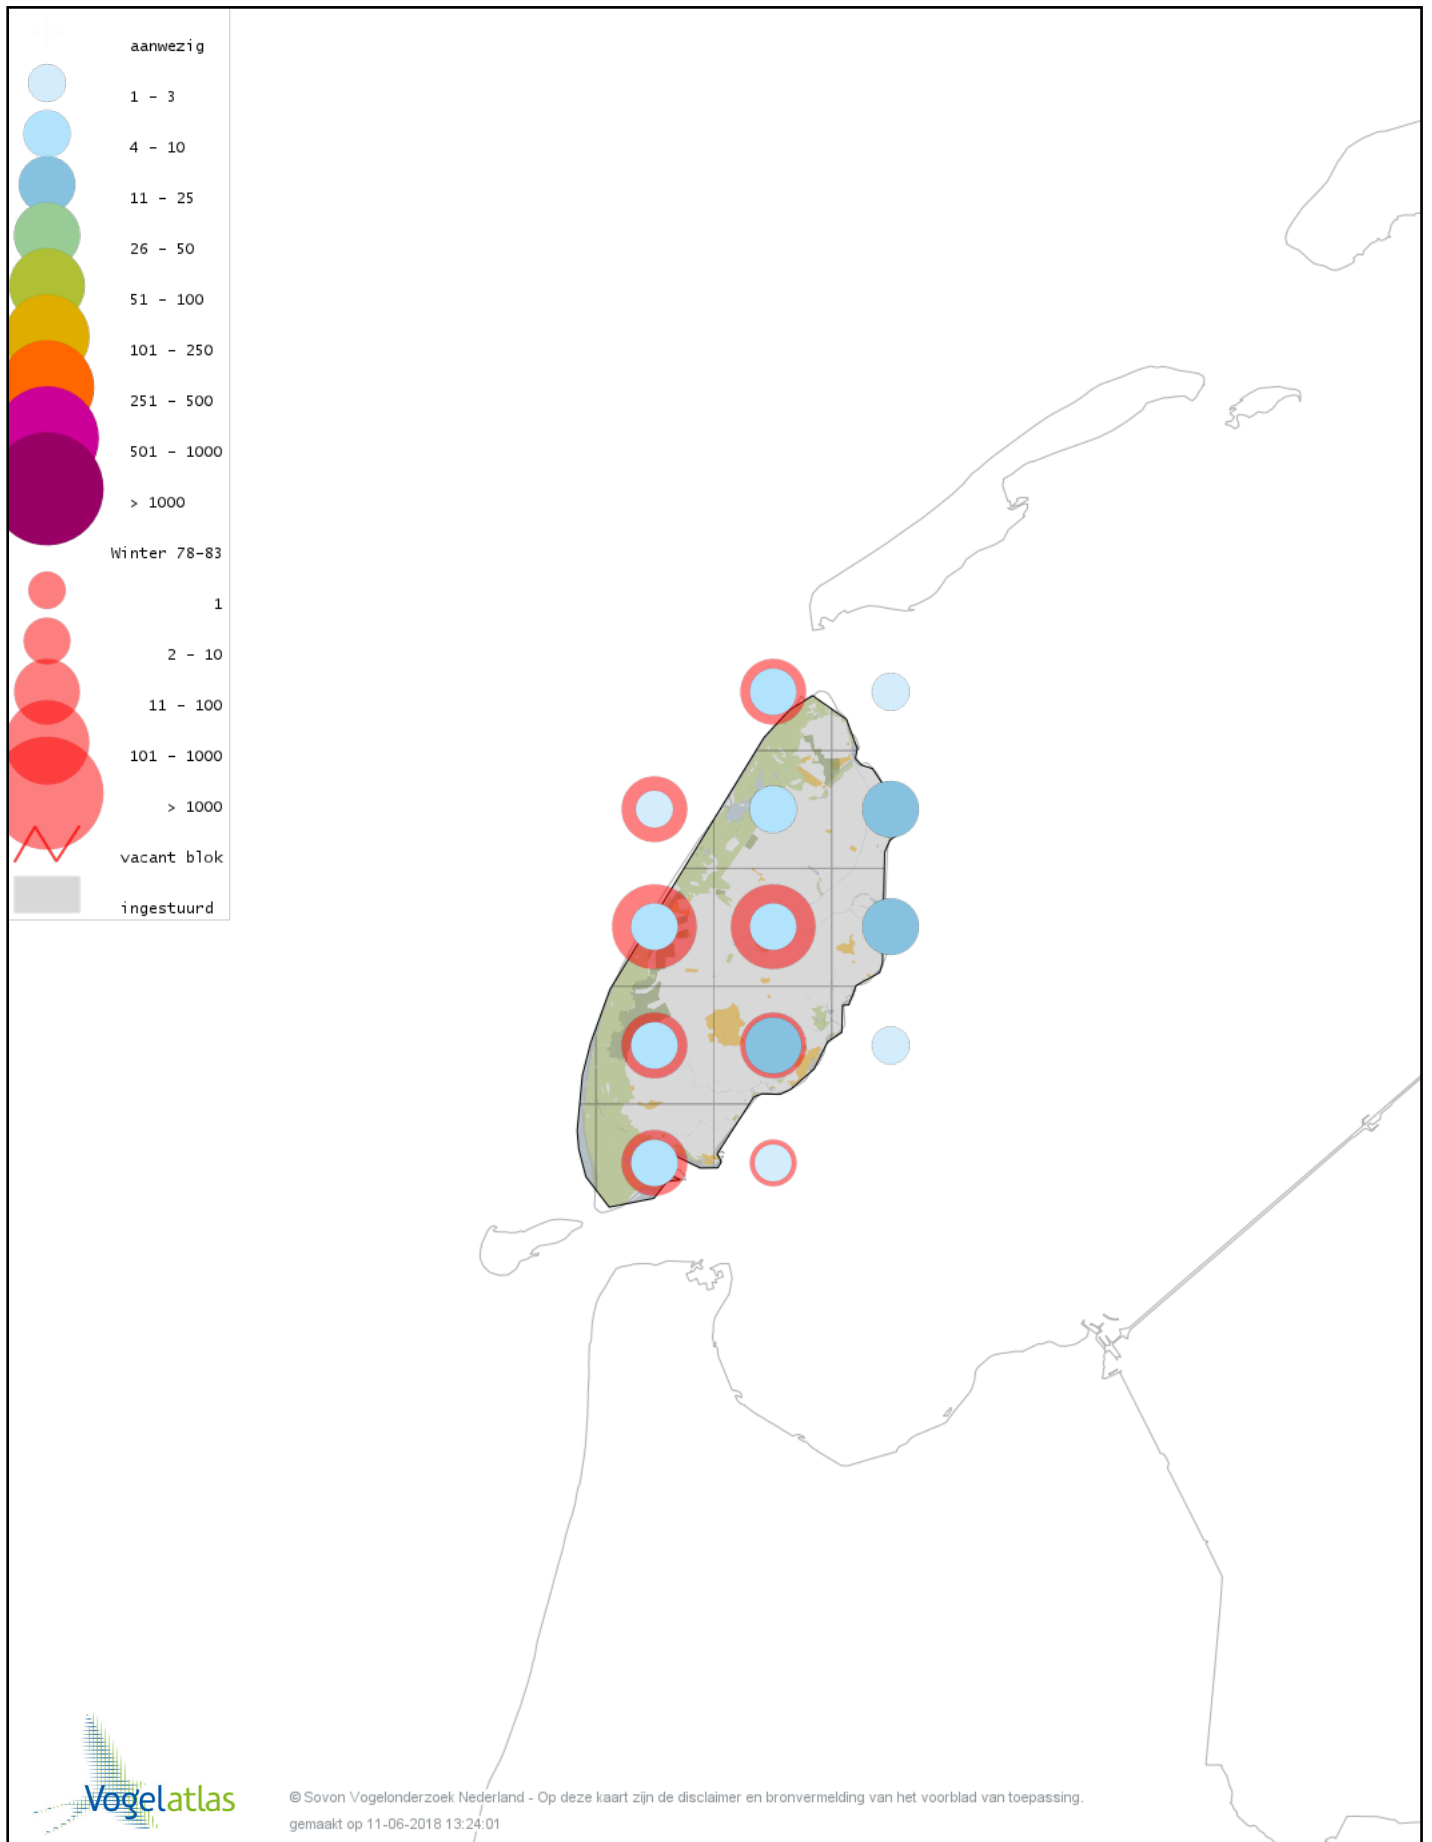

Voorlopige verspreidingskaart Fuut winter

Voorlopige verspreidingskaart Roodhalsfuut winter

Voorlopige verspreidingskaart Kuifduiker winter

Voorlopige verspreidingskaart Geoorde Fuut winter

Voorlopige verspreidingskaart Rode Wouw winter

Voorlopige verspreidingskaart Zeearend winter

Voorlopige verspreidingskaart Bruine Kiekendief winter

Voorlopige verspreidingskaart Blauwe Kiekendief winter

Voorlopige verspreidingskaart Havik winter

Voorlopige verspreidingskaart Sperwer winter

Voorlopige verspreidingskaart Buizerd winter

Voorlopige verspreidingskaart Ruigpootbuizerd winter

Voorlopige verspreidingskaart Torenvalk winter

Voorlopige verspreidingskaart Smelleken winter

Voorlopige verspreidingskaart Slechtvalk winter

Voorlopige verspreidingskaart Waterral winter

Voorlopige verspreidingskaart Waterhoen winter

Voorlopige verspreidingskaart Meerkoet winter

Voorlopige verspreidingskaart Scholekster winter

Voorlopige verspreidingskaart Kluut winter