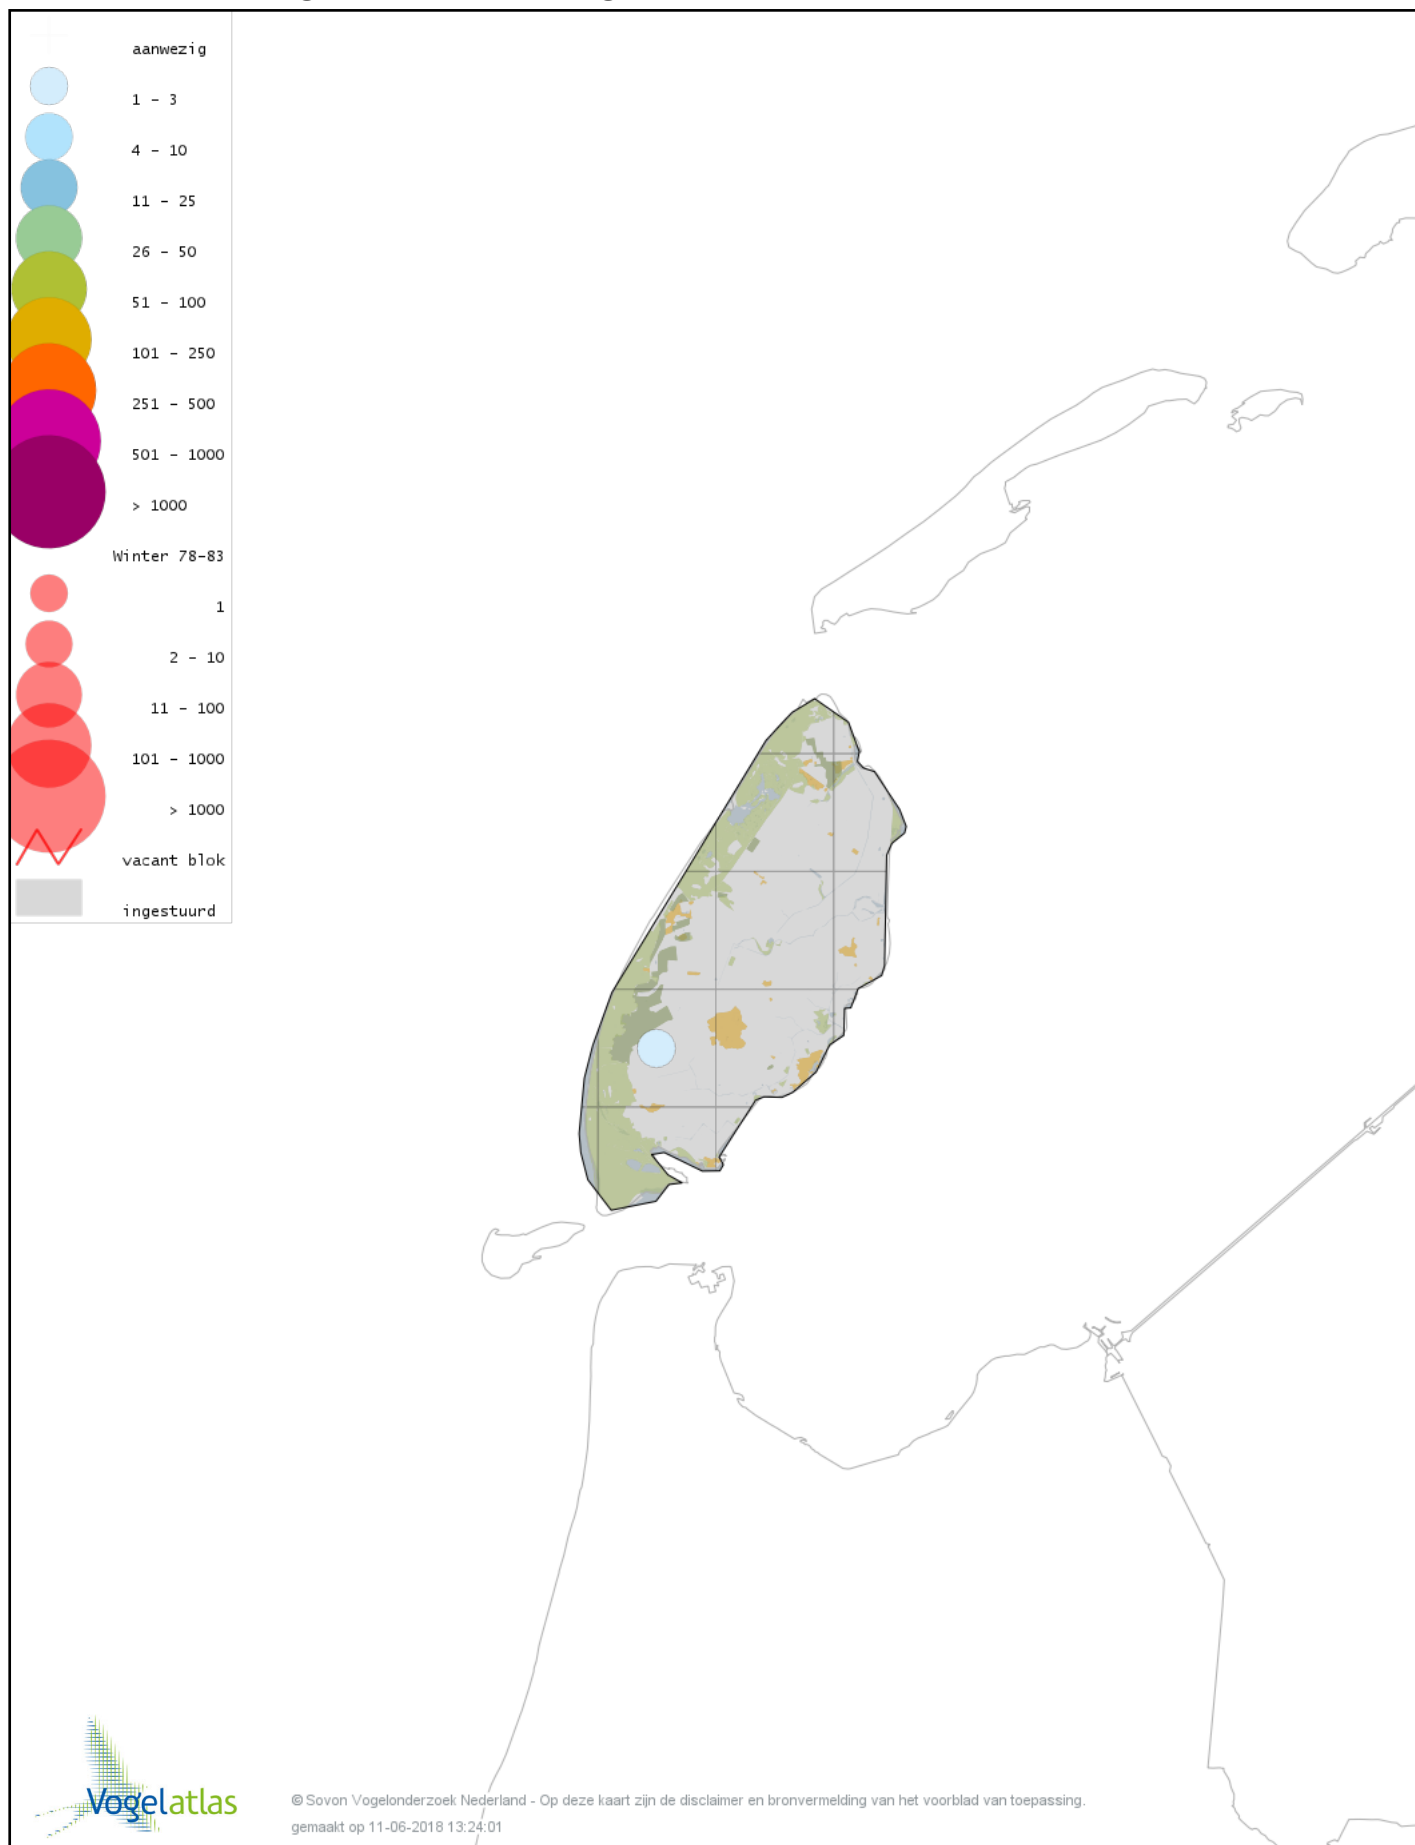

Voorlopige verspreidingskaart Veldleeuwerik winter

Voorlopige verspreidingskaart Strandleuwerik winter

Voorlopige verspreidingskaart Staartmees winter

Voorlopige verspreidingskaart Witkopstaartmees winter

Voorlopige verspreidingskaart Tjiftjaf winter

Voorlopige verspreidingskaart Siberische Tjiftjaf winter

Voorlopige verspreidingskaart Zwartkop winter

Voorlopige verspreidingskaart Pestvogel winter

Voorlopige verspreidingskaart Taigaboomkruiper winter