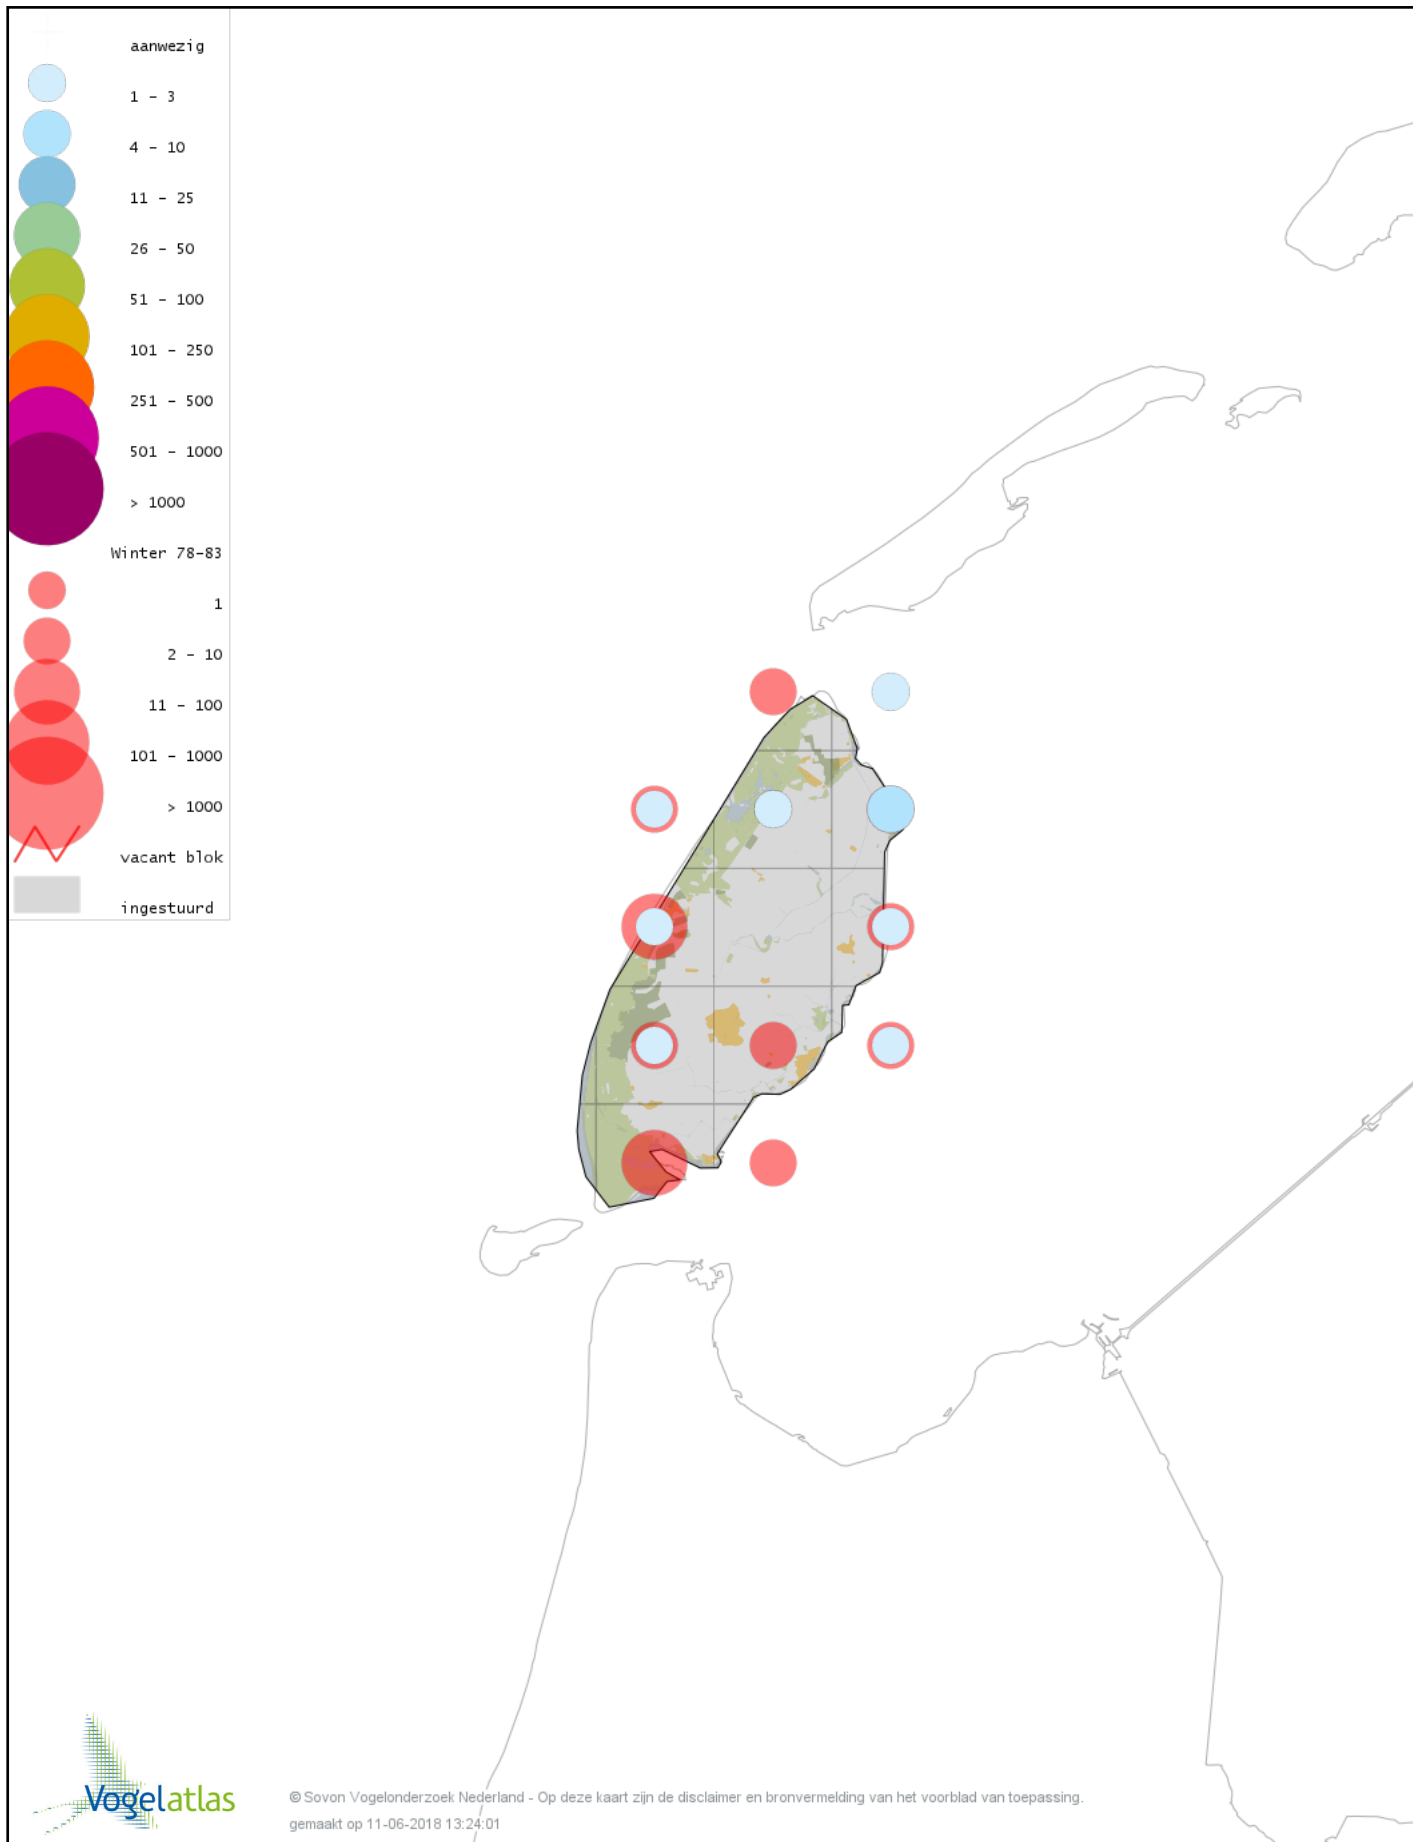

Voorlopige verspreidingskaart Kuifeend winter

Voorlopige verspreidingskaart Topper winter

Voorlopige verspreidingskaart Muskuseend winter

Voorlopige verspreidingskaart Mandarijneend winter

Voorlopige verspreidingskaart Manengans winter

Voorlopige verspreidingskaart Eider winter

Voorlopige verspreidingskaart Zwarte Zee-eend winter

Voorlopige verspreidingskaart Grote Zee-eend winter

Voorlopige verspreidingskaart IJseend winter

Voorlopige verspreidingskaart Nonnetje winter

Voorlopige verspreidingskaart Brilduiker winter

Voorlopige verspreidingskaart Grote Zaagbek winter

Voorlopige verspreidingskaart Middelste Zaagbek winter

Voorlopige verspreidingskaart Krakeend winter

Voorlopige verspreidingskaart Smient winter

Voorlopige verspreidingskaart Slobeend winter

Voorlopige verspreidingskaart Wilde Eend winter

Voorlopige verspreidingskaart Soepeend winter

Voorlopige verspreidingskaart Pijlstaart winter

Voorlopige verspreidingskaart Wintertaling winter