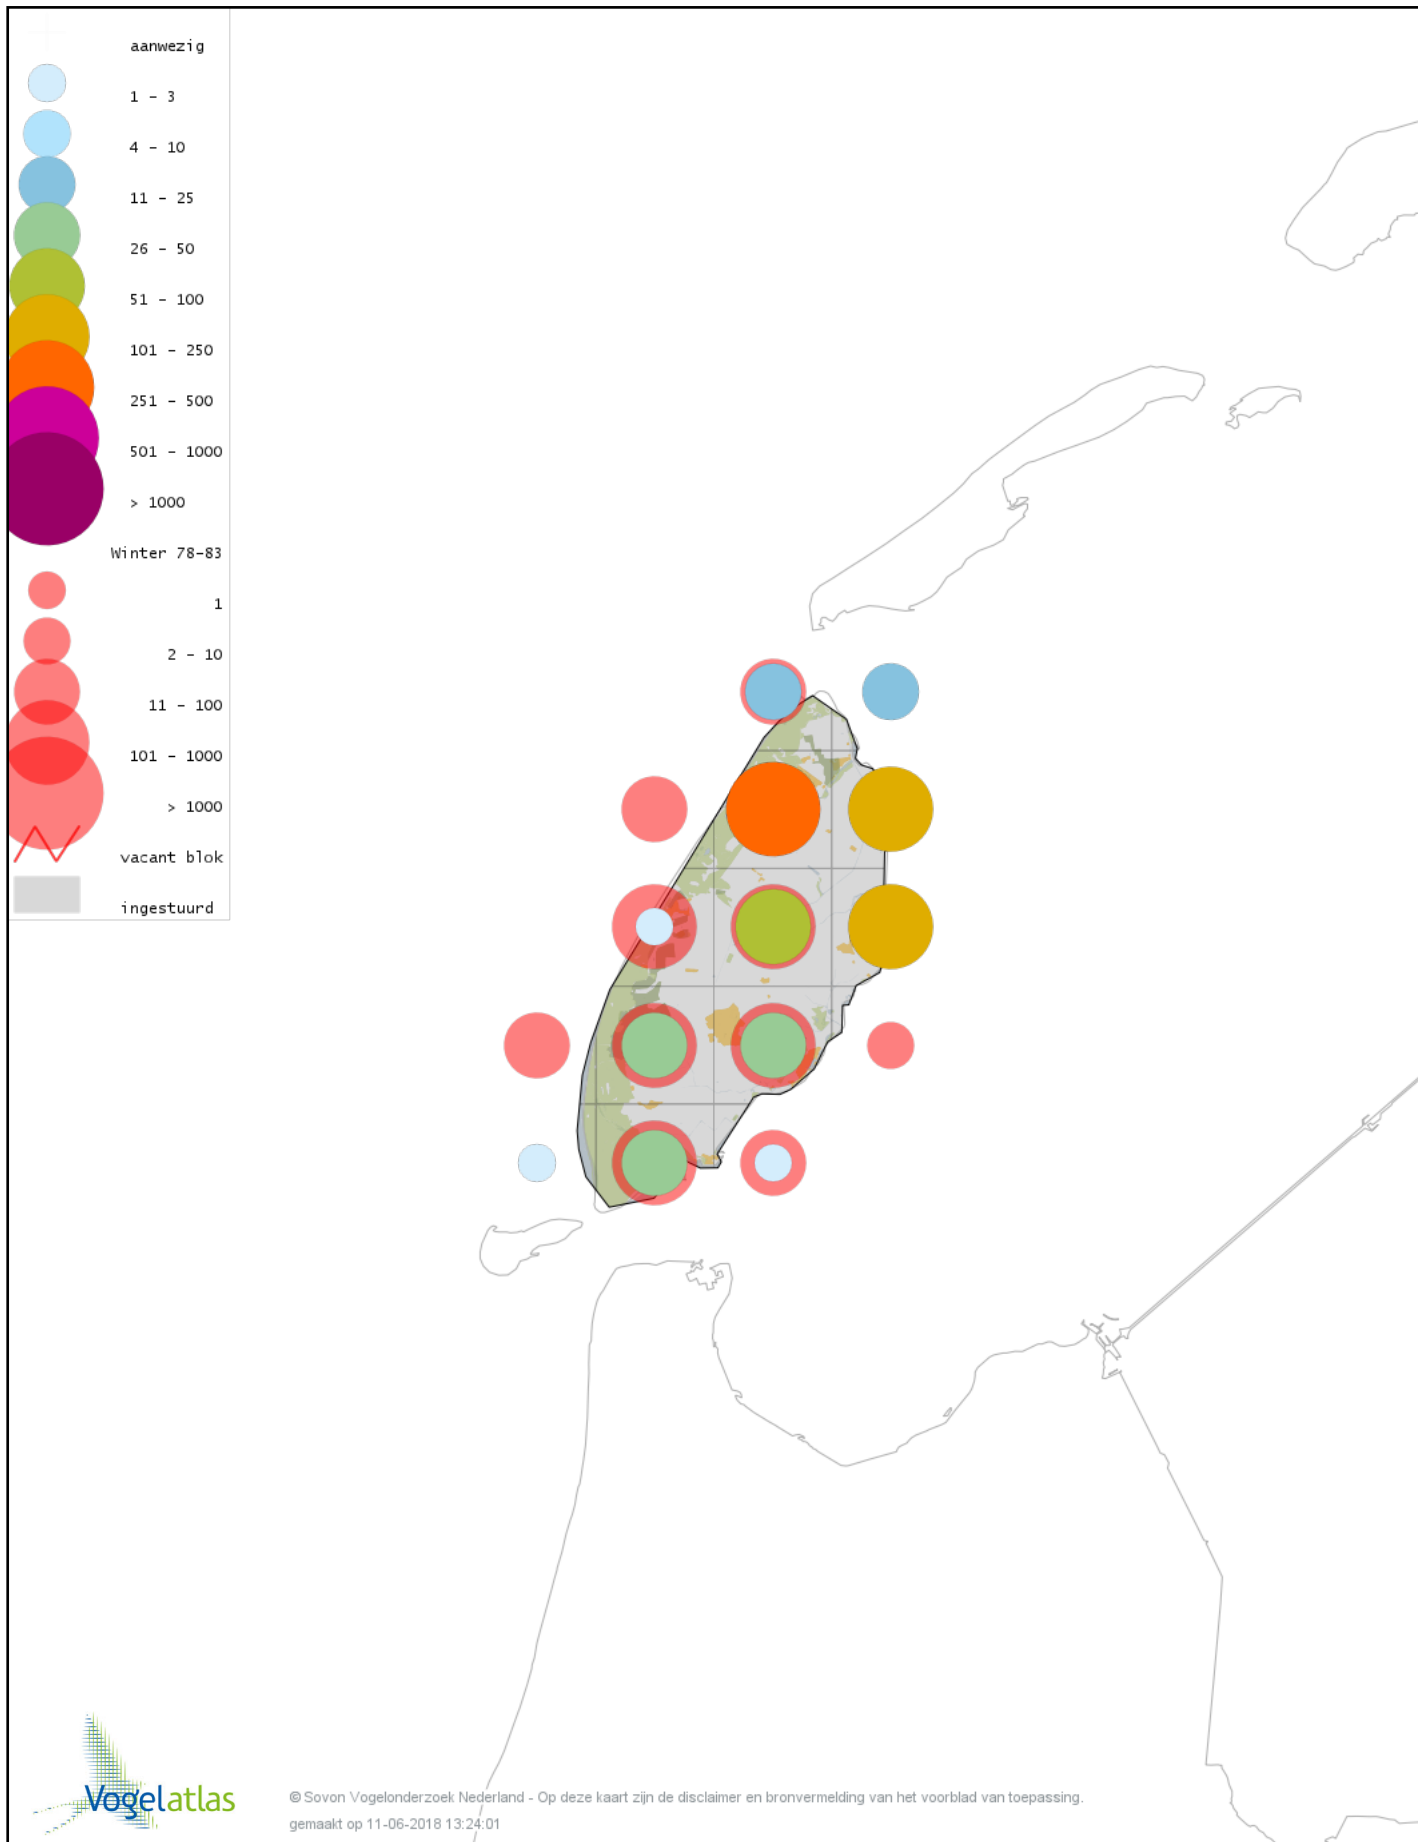

Voorlopige verspreidingskaart Zwarte Kraai winter

Voorlopige verspreidingskaart Bonte Kraai winter

Voorlopige verspreidingskaart Zwarte x Bonte Kraai winter

Voorlopige verspreidingskaart Goudhaan winter

Voorlopige verspreidingskaart Vuurgoudhaan winter

Voorlopige verspreidingskaart Pimpelmees winter

Voorlopige verspreidingskaart Koolmees winter

Voorlopige verspreidingskaart Zwarte Mees winter

Voorlopige verspreidingskaart Beardman winter

Voorlopige verspreidingskaart Boomleeuwerik winter

Voorlopige verspreidingskaart Veldleeuwerik winter

Voorlopige verspreidingskaart Strandleuwerik winter

Voorlopige verspreidingskaart Staartmees winter

Voorlopige verspreidingskaart Witkopstaartmees winter

Voorlopige verspreidingskaart Tjiftjaf winter

Voorlopige verspreidingskaart Siberische Tjiftjaf winter

Voorlopige verspreidingskaart Zwartkop winter

Voorlopige verspreidingskaart Pestvogel winter

Voorlopige verspreidingskaart Taigaboomkruiper winter