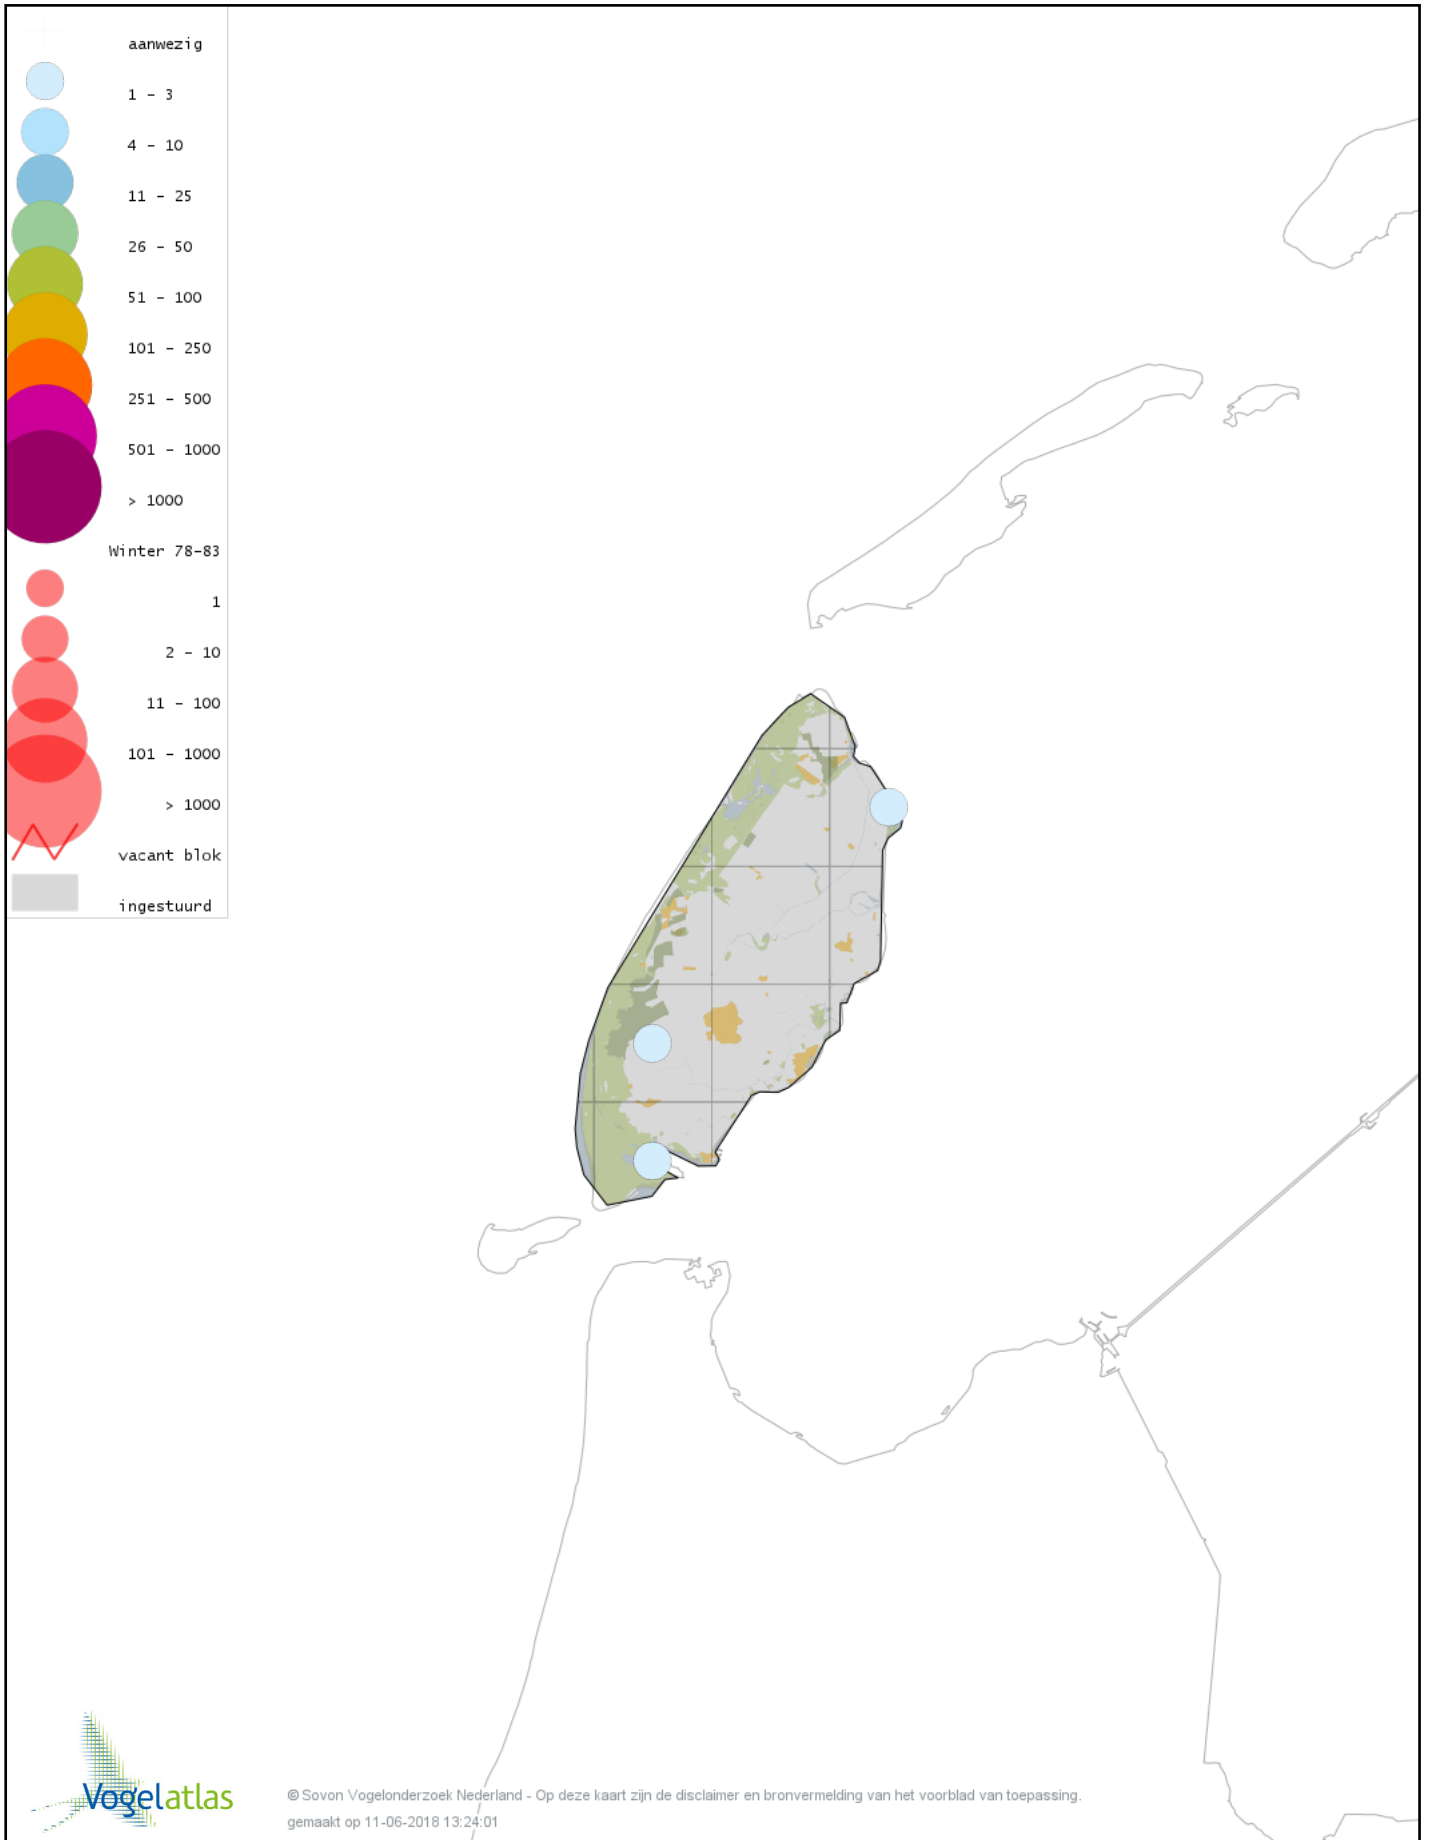

Voorlopige verspreidingskaart Kemphaan winter

Voorlopige verspreidingskaart Bokje winter

Voorlopige verspreidingskaart Watersnip winter

Voorlopige verspreidingskaart Houtsnip winter

Voorlopige verspreidingskaart Grutto winter

Voorlopige verspreidingskaart IJslandse Grutto winter

Voorlopige verspreidingskaart Rosse Grutto winter

Voorlopige verspreidingskaart Wulp winter

Voorlopige verspreidingskaart Witgat winter

Voorlopige verspreidingskaart Zwarte Ruiter winter

Voorlopige verspreidingskaart Groenpootruiter winter

Voorlopige verspreidingskaart Tureluur winter

Voorlopige verspreidingskaart Steenloper winter

Voorlopige verspreidingskaart Rosse Franjepoot winter

Voorlopige verspreidingskaart Middelste Jager winter