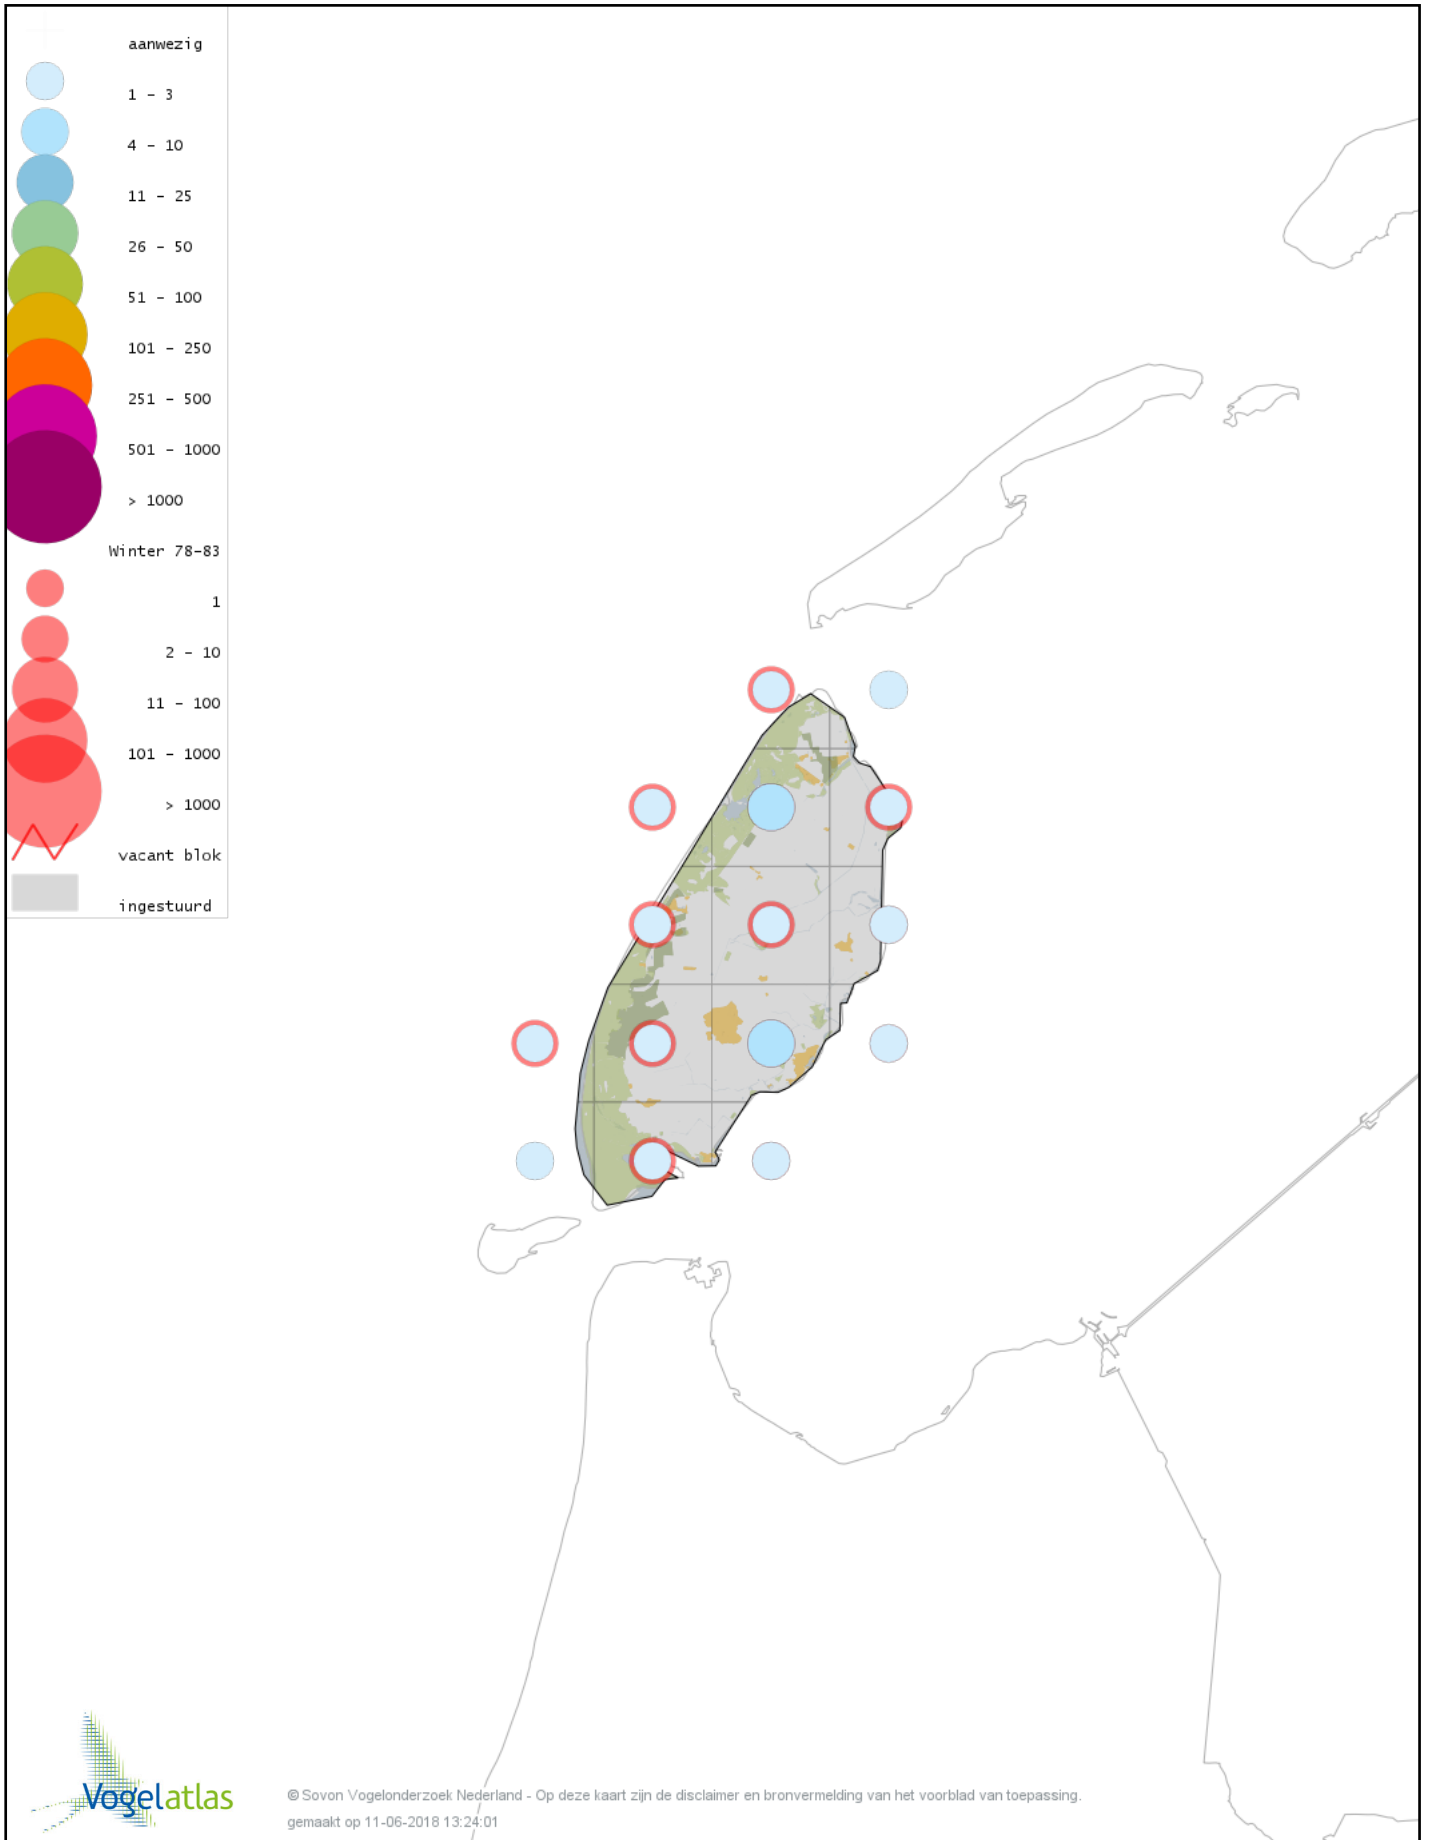

Voorlopige verspreidingskaart Grote Aalscholver winter

Voorlopige verspreidingskaart Kuifaalscholver winter

Voorlopige verspreidingskaart Roerdomp winter

Voorlopige verspreidingskaart Kleine Zilverreiger winter

Voorlopige verspreidingskaart Grote Zilverreiger winter

Voorlopige verspreidingskaart Blauwe Reiger winter

Voorlopige verspreidingskaart Ooievaar winter

Voorlopige verspreidingskaart Lepelaar winter

Voorlopige verspreidingskaart Dodaars winter

Voorlopige verspreidingskaart Fuut winter

Voorlopige verspreidingskaart Roodhalsfuut winter

Voorlopige verspreidingskaart Kuifduiker winter

Voorlopige verspreidingskaart Geoorde Fuut winter

Voorlopige verspreidingskaart Rode Wouw winter

Voorlopige verspreidingskaart Zeearend winter

Voorlopige verspreidingskaart Bruine Kiekendief winter

Voorlopige verspreidingskaart Blauwe Kiekendief winter

Voorlopige verspreidingskaart Havik winter

Voorlopige verspreidingskaart Sperwer winter