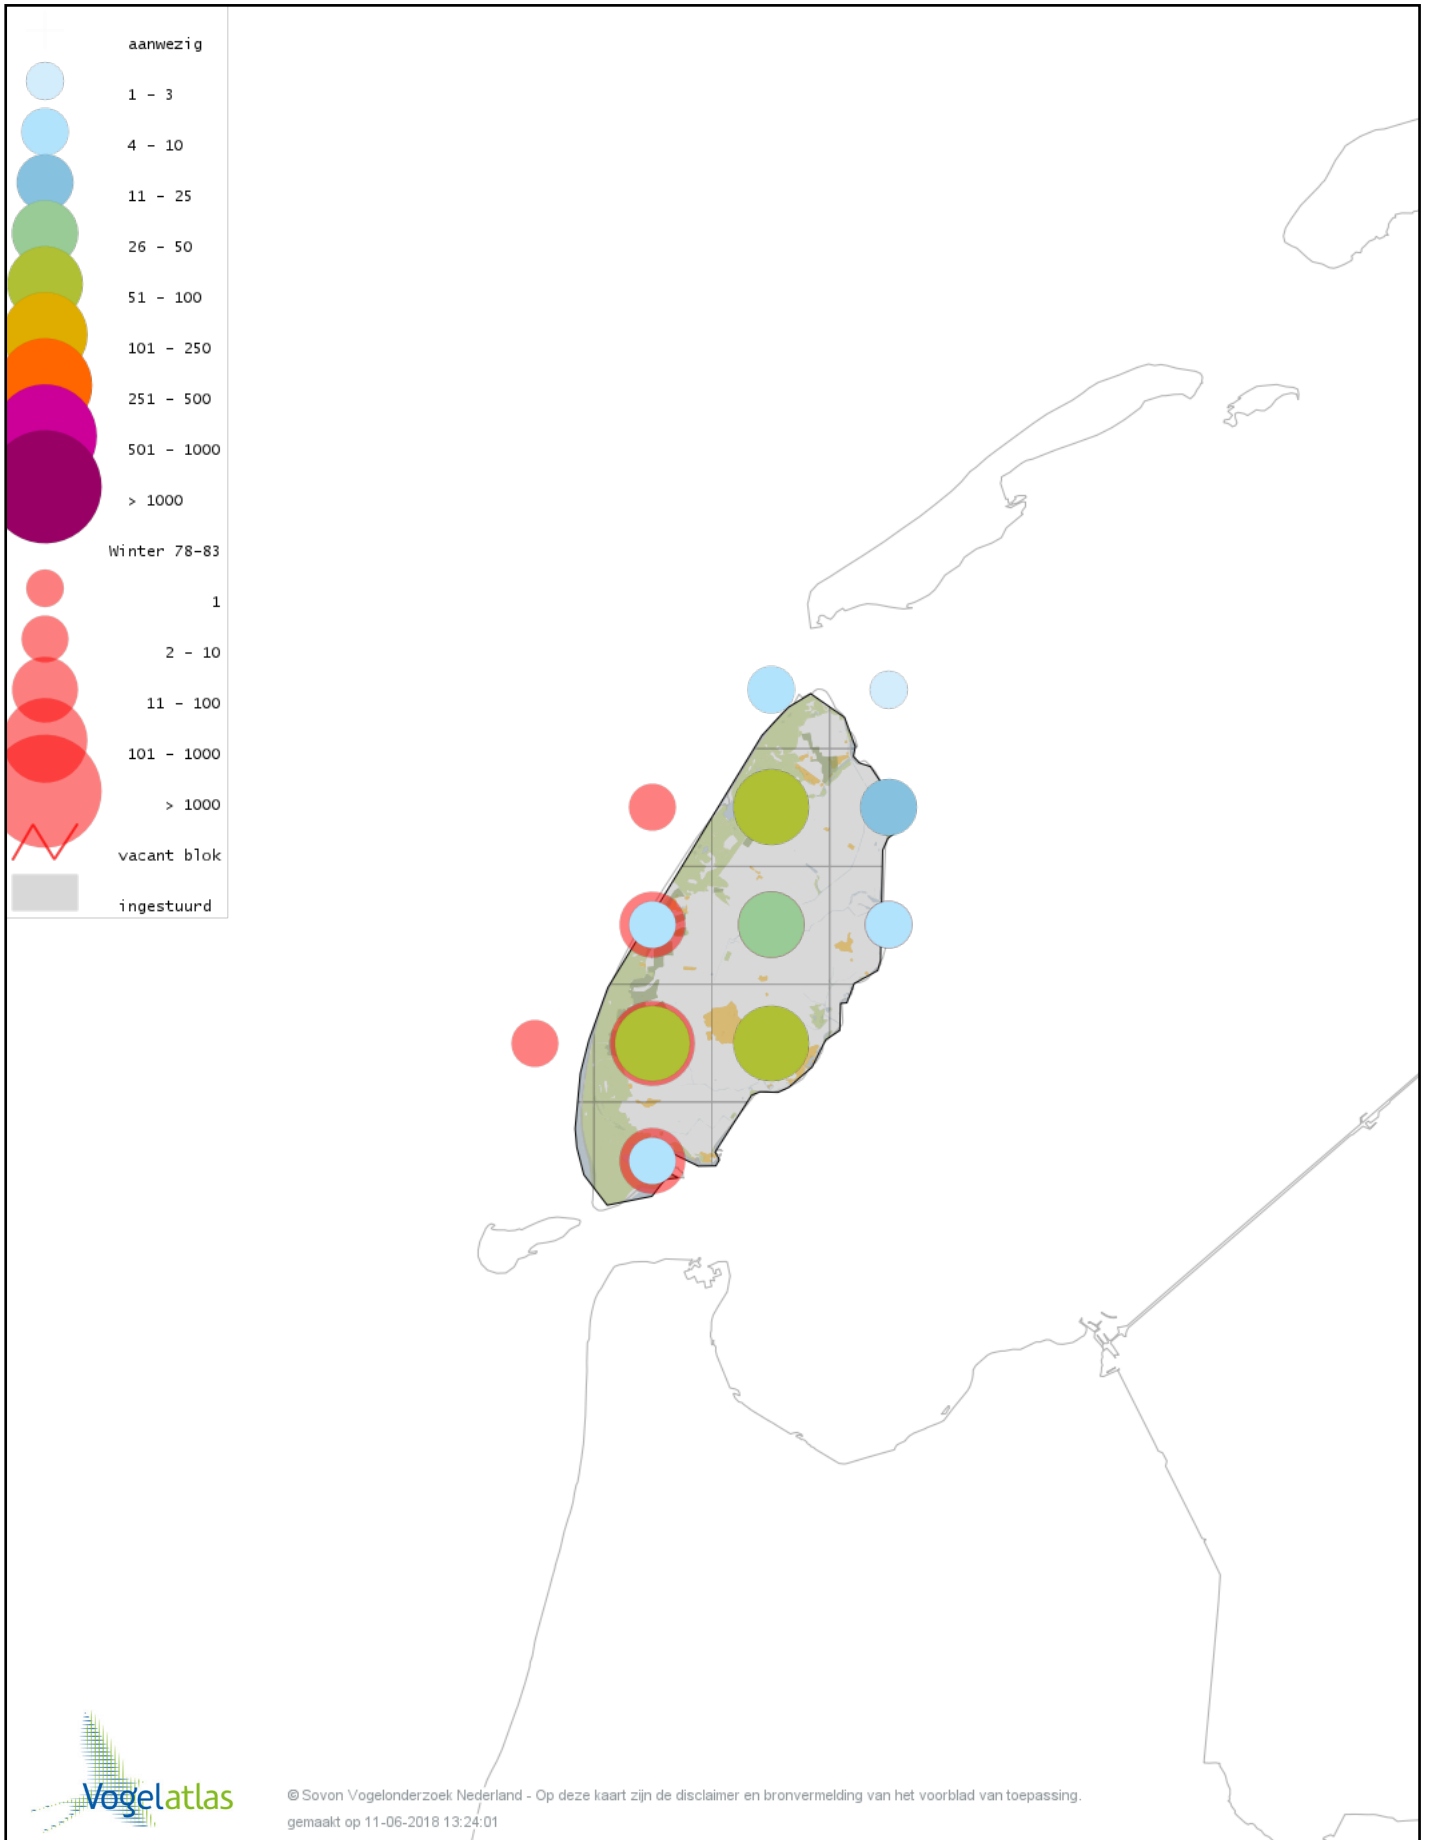

Voorlopige verspreidingskaart Grote Gele Kwikstaart winter

Voorlopige verspreidingskaart Witte Kwikstaart winter

Voorlopige verspreidingskaart Rouwkwikstaart winter

Voorlopige verspreidingskaart Graspieper winter

Voorlopige verspreidingskaart Oeverpieper winter

Voorlopige verspreidingskaart Waterpieper winter

Voorlopige verspreidingskaart Vink winter

Voorlopige verspreidingskaart Keep winter

Voorlopige verspreidingskaart Groenling winter

Voorlopige verspreidingskaart Putter winter

Voorlopige verspreidingskaart Kneu winter

Voorlopige verspreidingskaart Frater winter

Voorlopige verspreidingskaart Kleine Barmsijs winter

Voorlopige verspreidingskaart Grote Barmsijs winter