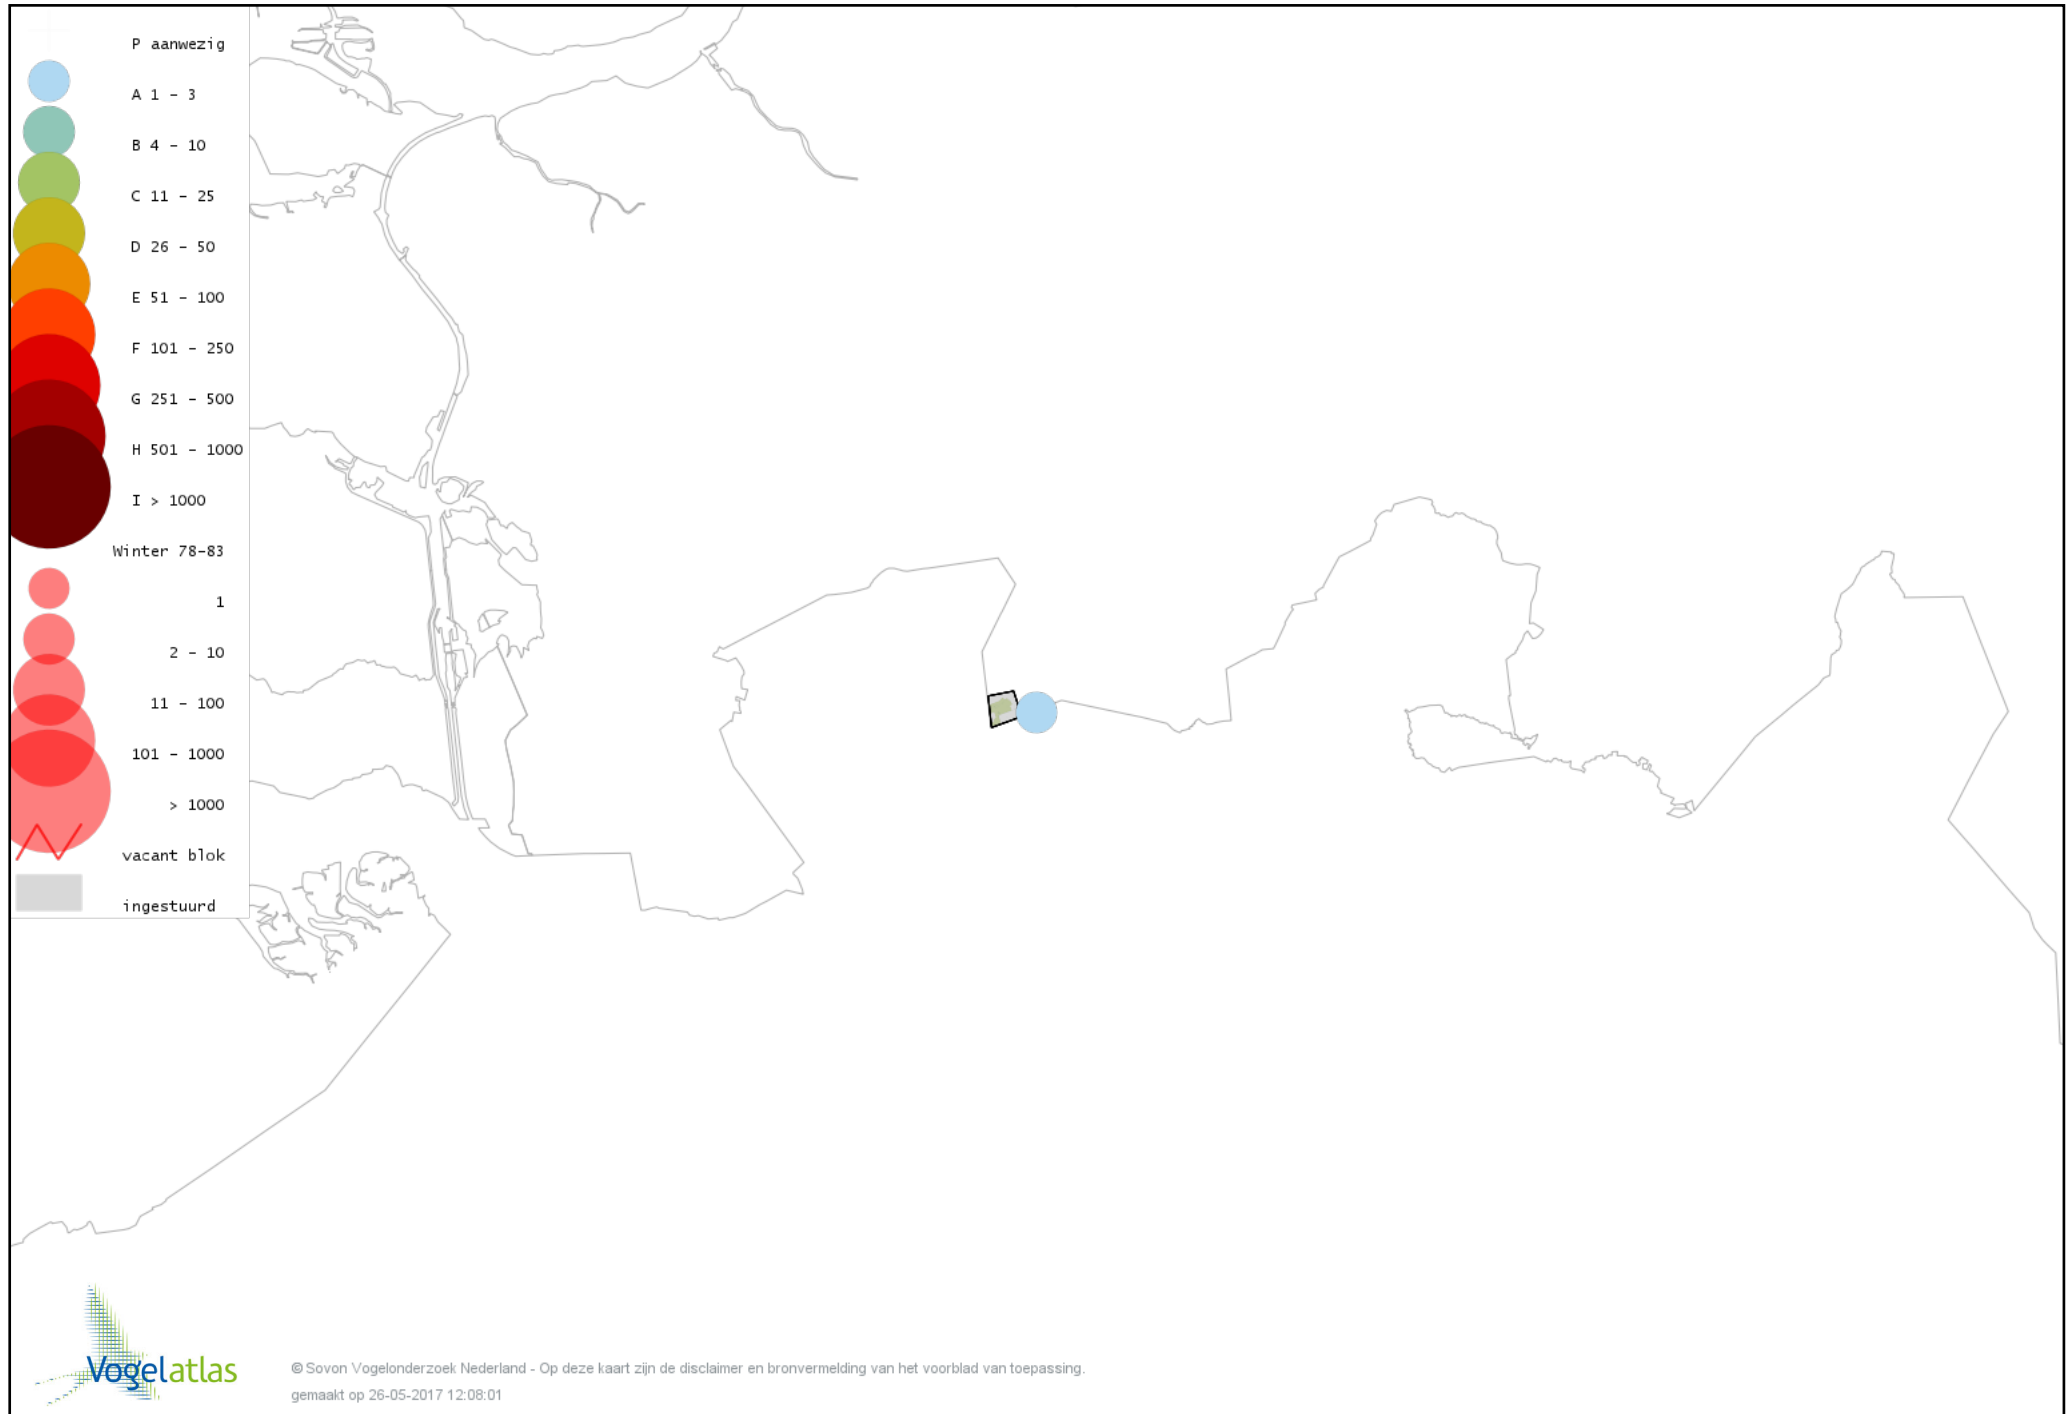

Voorlopige verspreidingskaarten Atlasproject

Bronvermelding

Deze voorlopige verspreidingskaarten zijn gebaseerd op de huidige atlastellingen, aangevuld met informatie uit de Sovon-meetnetten (Netwerk Ecologische Monitoring) en externe bronnen, met name Waarneming.nl . De gepresenteerde gegevens zijn vanaf 1-12-2012.

Ook worden in de kaarten de historische atlasresultaten (in rood) weergegeven.

Disclaimer

Deze verspreidingskaarten ondersteunen het completeren van de atlastellingen en verzamelen van aanvullende waarnemingen. De kaarten zijn nog niet volledig en kunnen fouten bevatten. Overname is toegestaan onder voorwaarde van bronvermelding (www.sovon.nl/vogelatlas)

De kleurtint (blauw) is de beste referentie voor de tot nu toe waargenomen aantalsklasse.

De stipgrootte is relatief. Vergelijk daarvoor de atlasblok grootte van de legenda met die van het kaartbeeld.

Voorlopige verspreidingskaart Knobbelzwaan winter

Voorlopige verspreidingskaart Kleine Zwaan winter

Voorlopige verspreidingskaart Toendrarietgans winter

Voorlopige verspreidingskaart Kleine Rietgans winter

Voorlopige verspreidingskaart Grauwe Gans winter