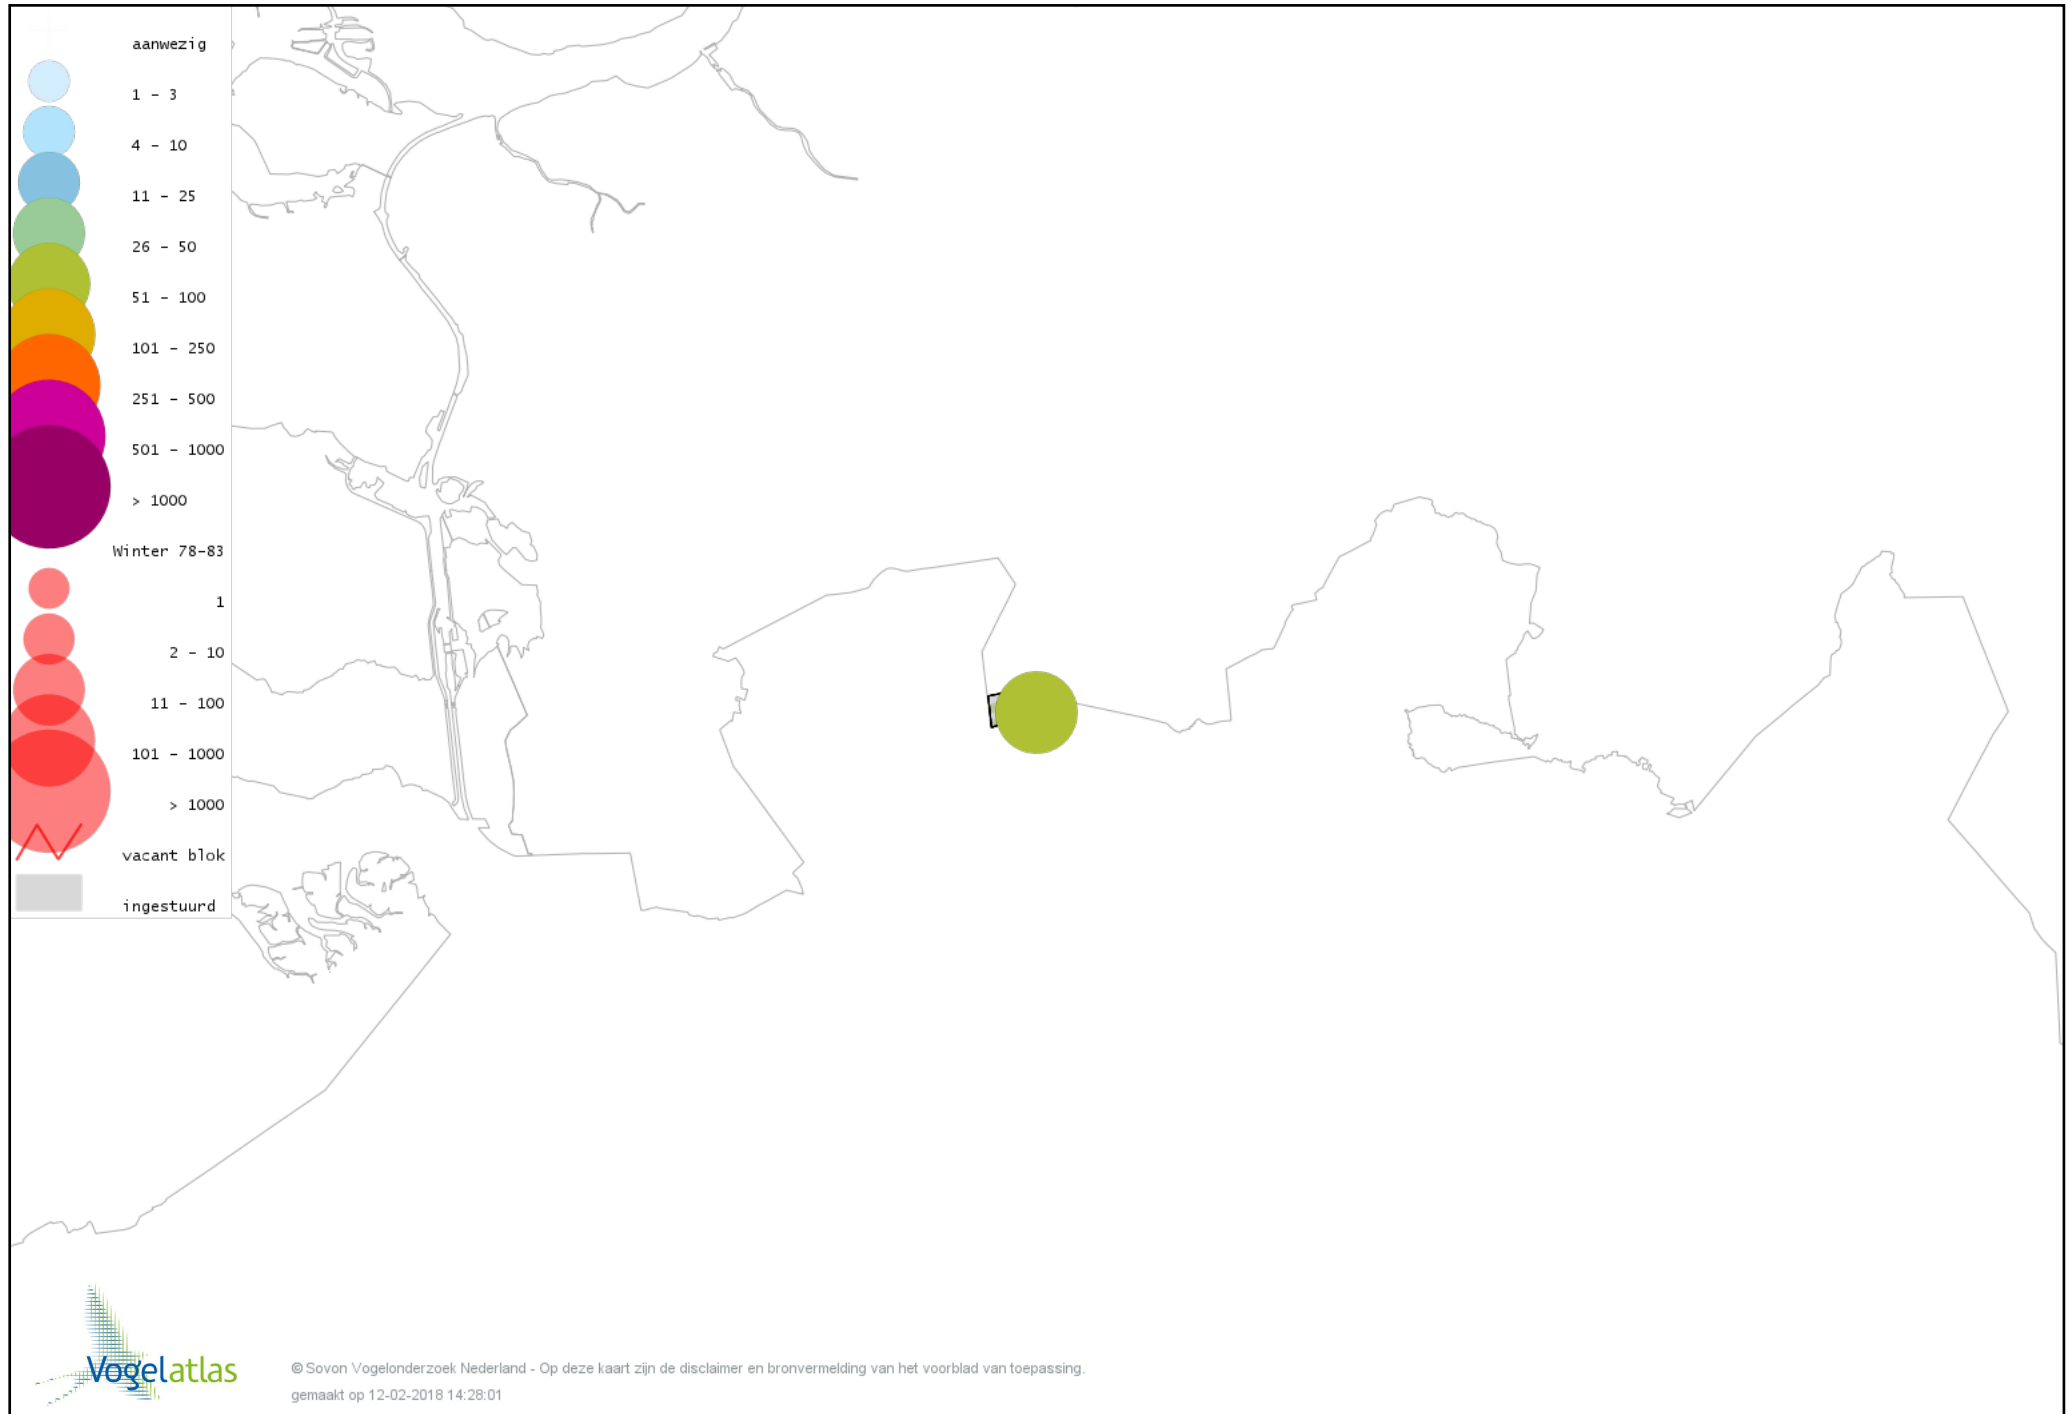

De kleurtint (blauw) is de beste referentie voor de tot nu toe waargenomen aantalsklasse.

De stipgrootte is relatief. Vergelijk daarvoor de atlasblok grootte van de legenda met die van het kaartbeeld.

Voorlopige verspreidingskaart Knobbelzwaan winter

Voorlopige verspreidingskaart Kleine Zwaan winter

Voorlopige verspreidingskaart Toendrarietgans winter

Voorlopige verspreidingskaart Kleine Rietgans winter

Voorlopige verspreidingskaart Grauwe Gans winter

Voorlopige verspreidingskaart Soepgans winter

Voorlopige verspreidingskaart Kolgans winter

Voorlopige verspreidingskaart Grote Canadese Gans winter

Voorlopige verspreidingskaart Brandgans winter

Voorlopige verspreidingskaart Nijlgans winter

Voorlopige verspreidingskaart Kuifeend winter

Voorlopige verspreidingskaart Krakeend winter

Voorlopige verspreidingskaart Smient winter

Voorlopige verspreidingskaart Wilde Eend winter

Voorlopige verspreidingskaart Soepeend winter