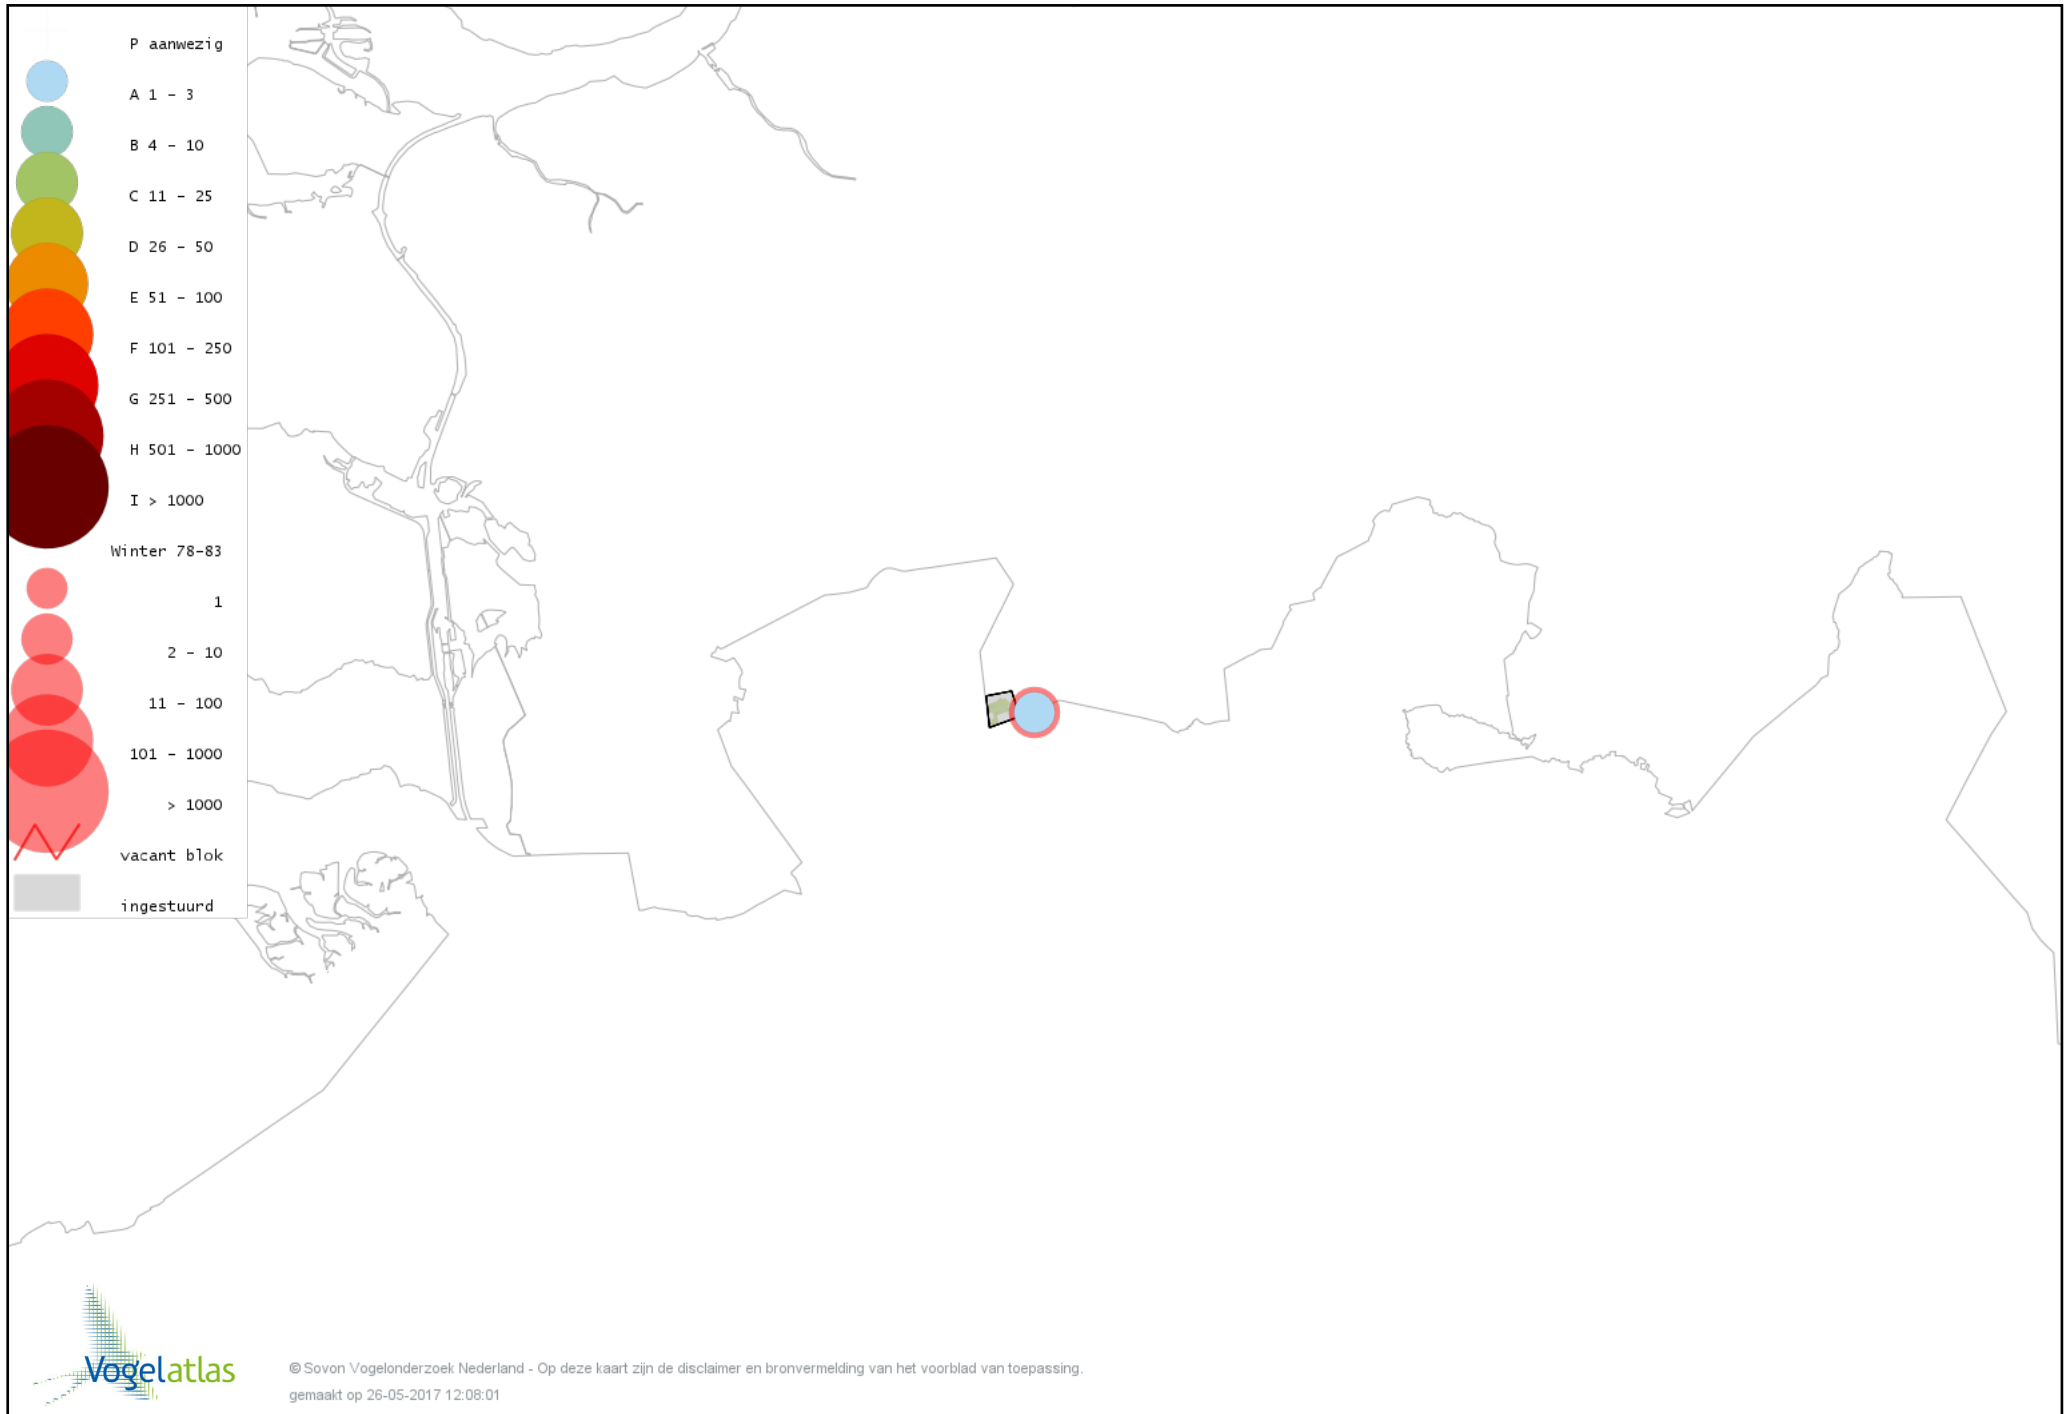

Voorlopige verspreidingskaart Waterral winter

Voorlopige verspreidingskaart Waterhoen winter

Voorlopige verspreidingskaart Meerkoet winter

Voorlopige verspreidingskaart Scholekster winter

Voorlopige verspreidingskaart Goudplevier winter

Voorlopige verspreidingskaart Kievit winter

Voorlopige verspreidingskaart Watersnip winter

Voorlopige verspreidingskaart Wulp winter

Voorlopige verspreidingskaart Kokmeeuw winter

Voorlopige verspreidingskaart Stormmeeuw winter