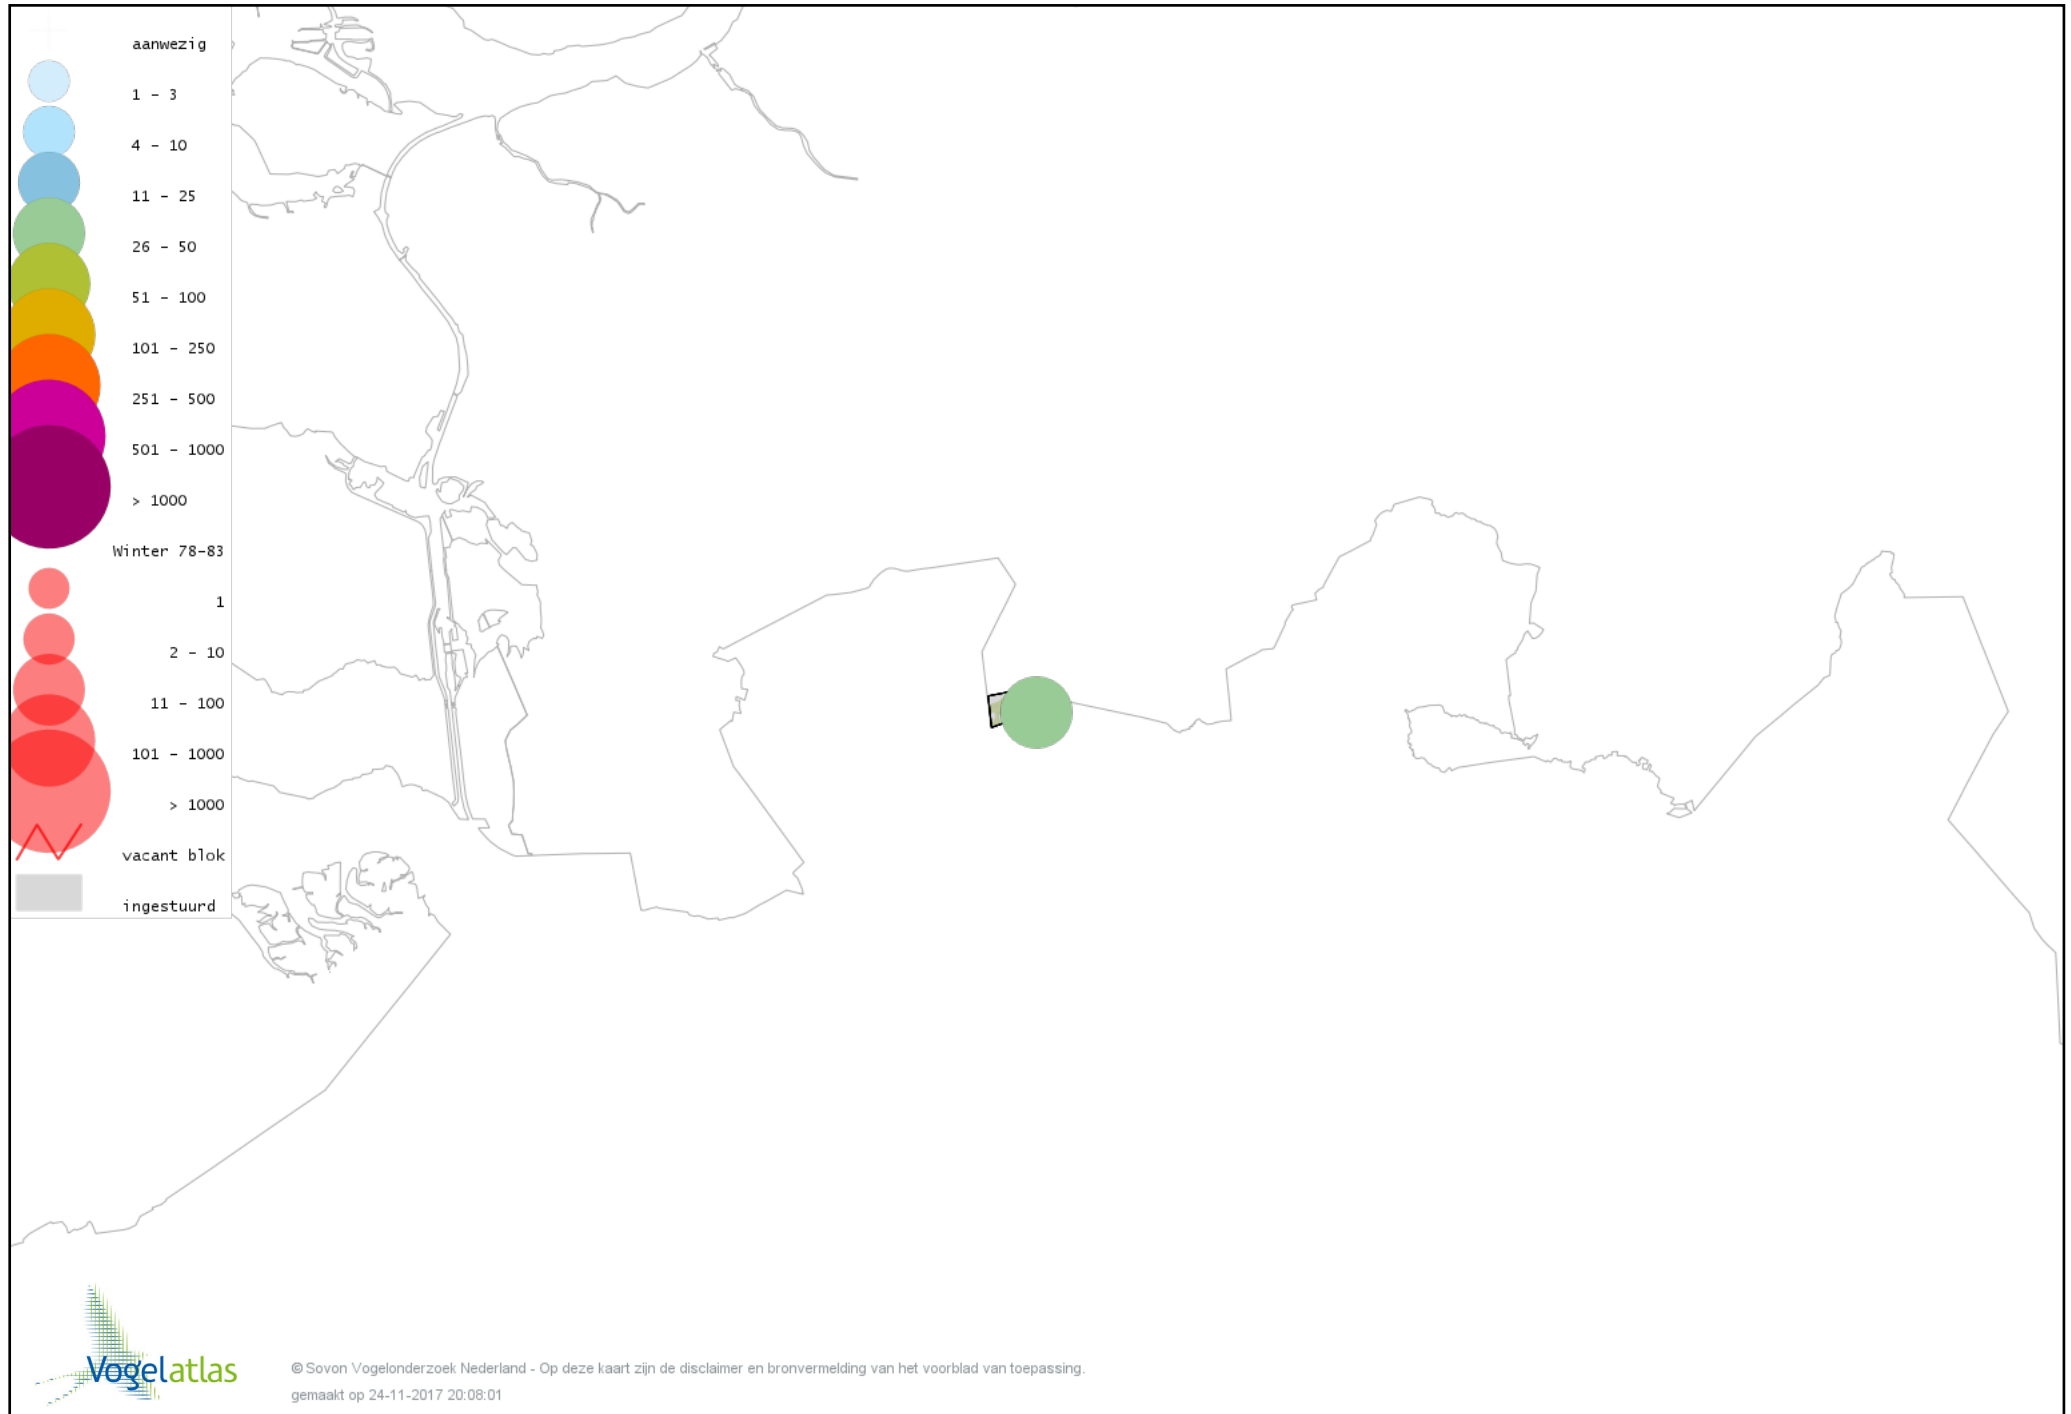

Voorlopige verspreidingskaart Koolmees winter