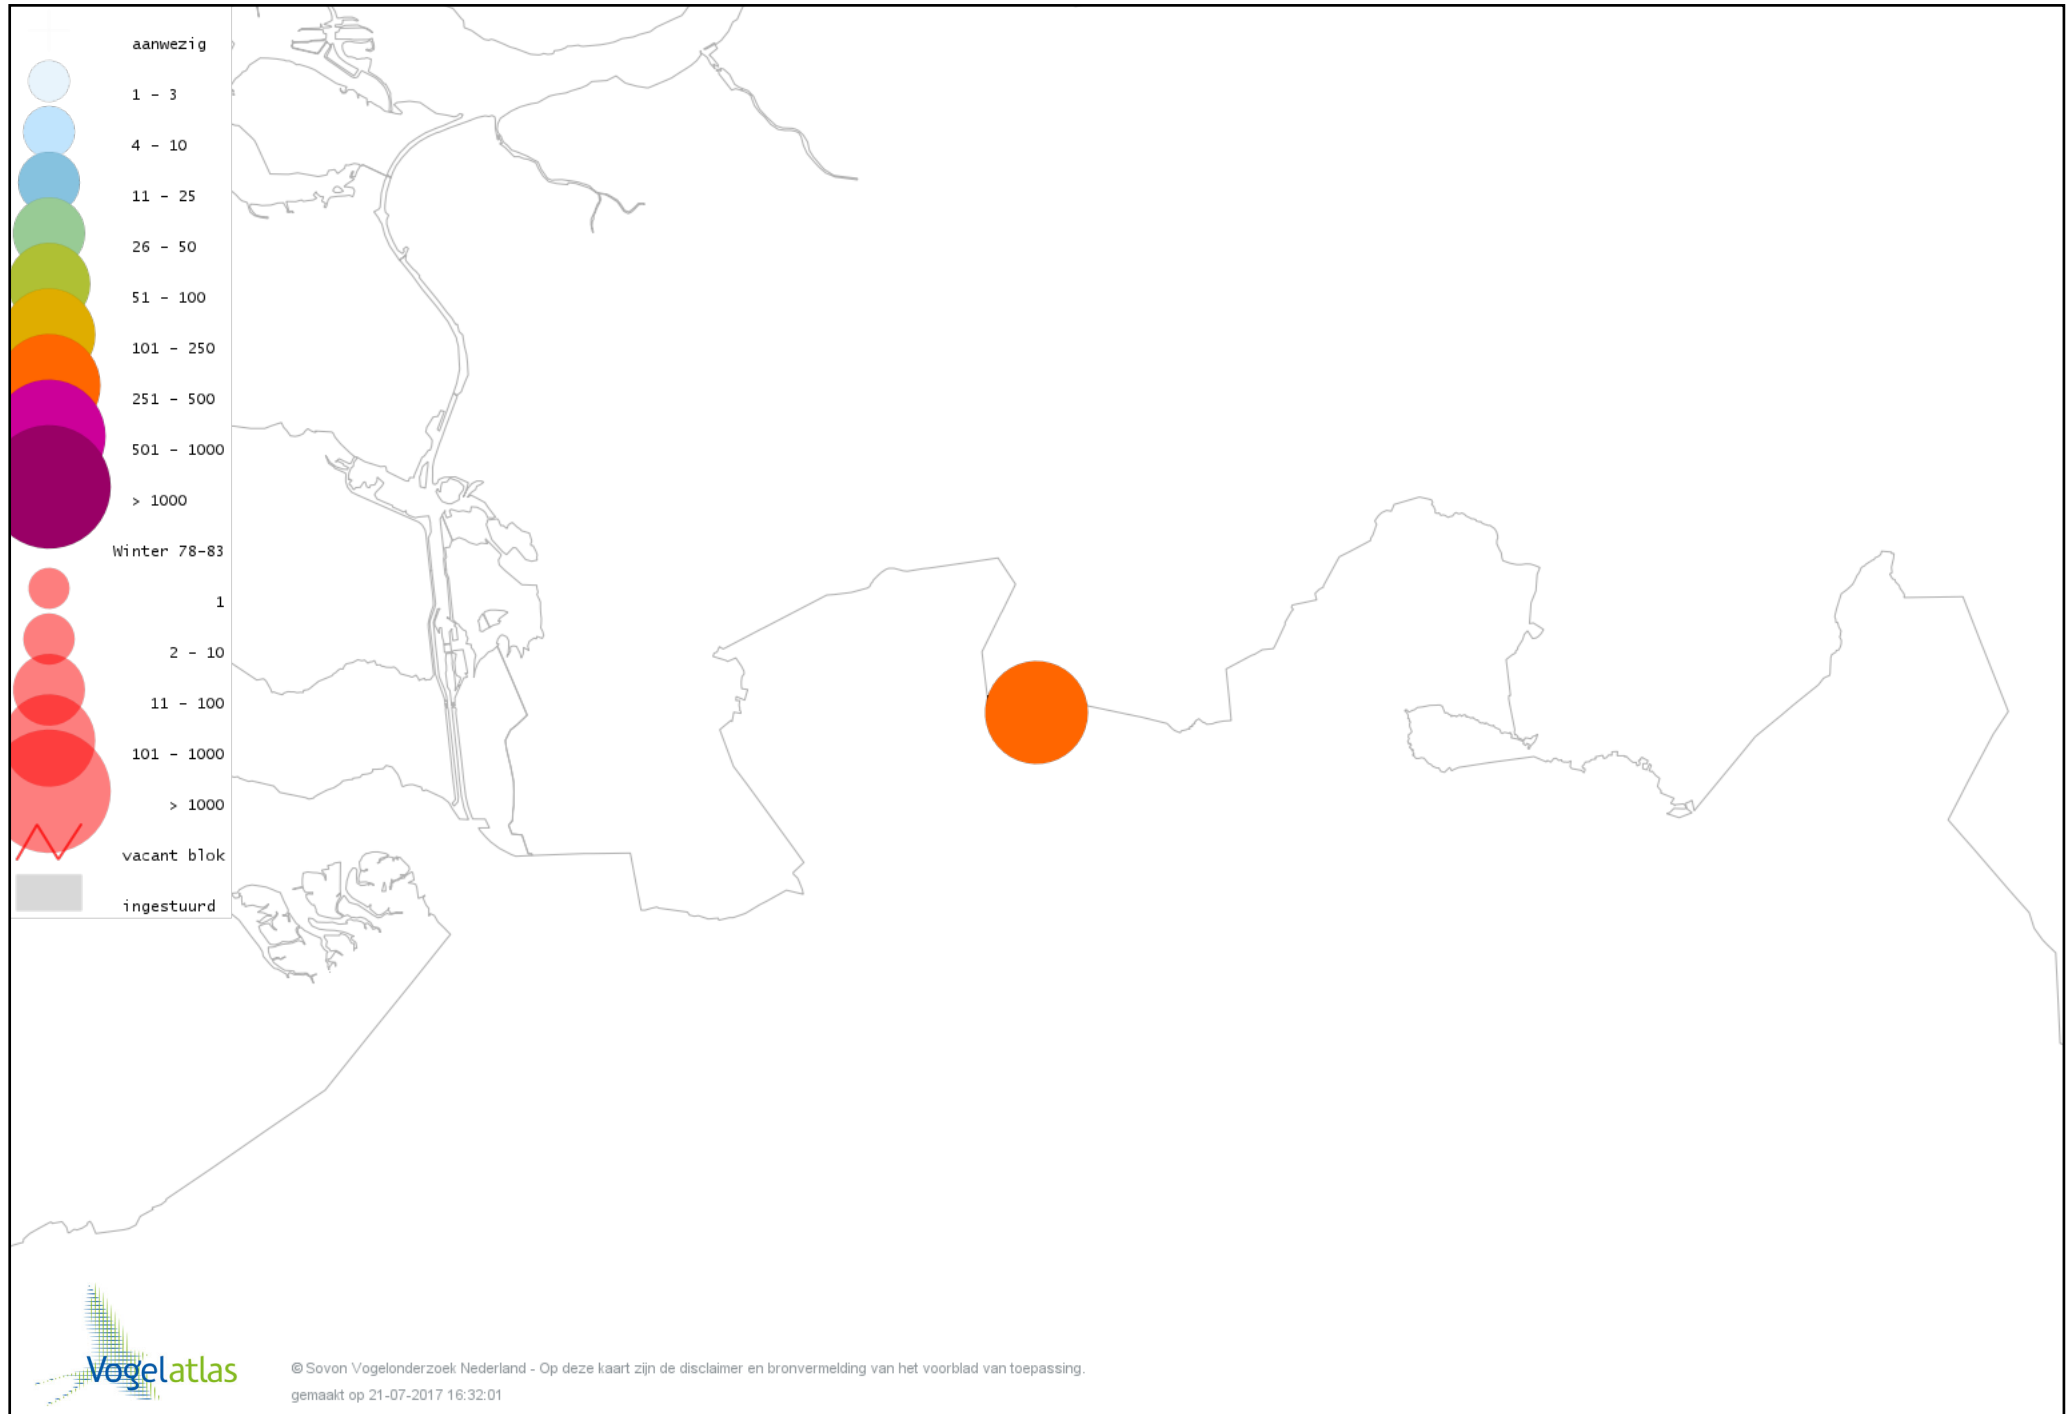

Voorlopige verspreidingskaart Waterral winter

Voorlopige verspreidingskaart Waterhoen winter

Voorlopige verspreidingskaart Meerkoet winter

Voorlopige verspreidingskaart Scholekster winter

Voorlopige verspreidingskaart Goudplevier winter

Voorlopige verspreidingskaart Kievit winter

Voorlopige verspreidingskaart Watersnip winter

Voorlopige verspreidingskaart Wulp winter

Voorlopige verspreidingskaart Kokmeeuw winter

Voorlopige verspreidingskaart Stormmeeuw winter