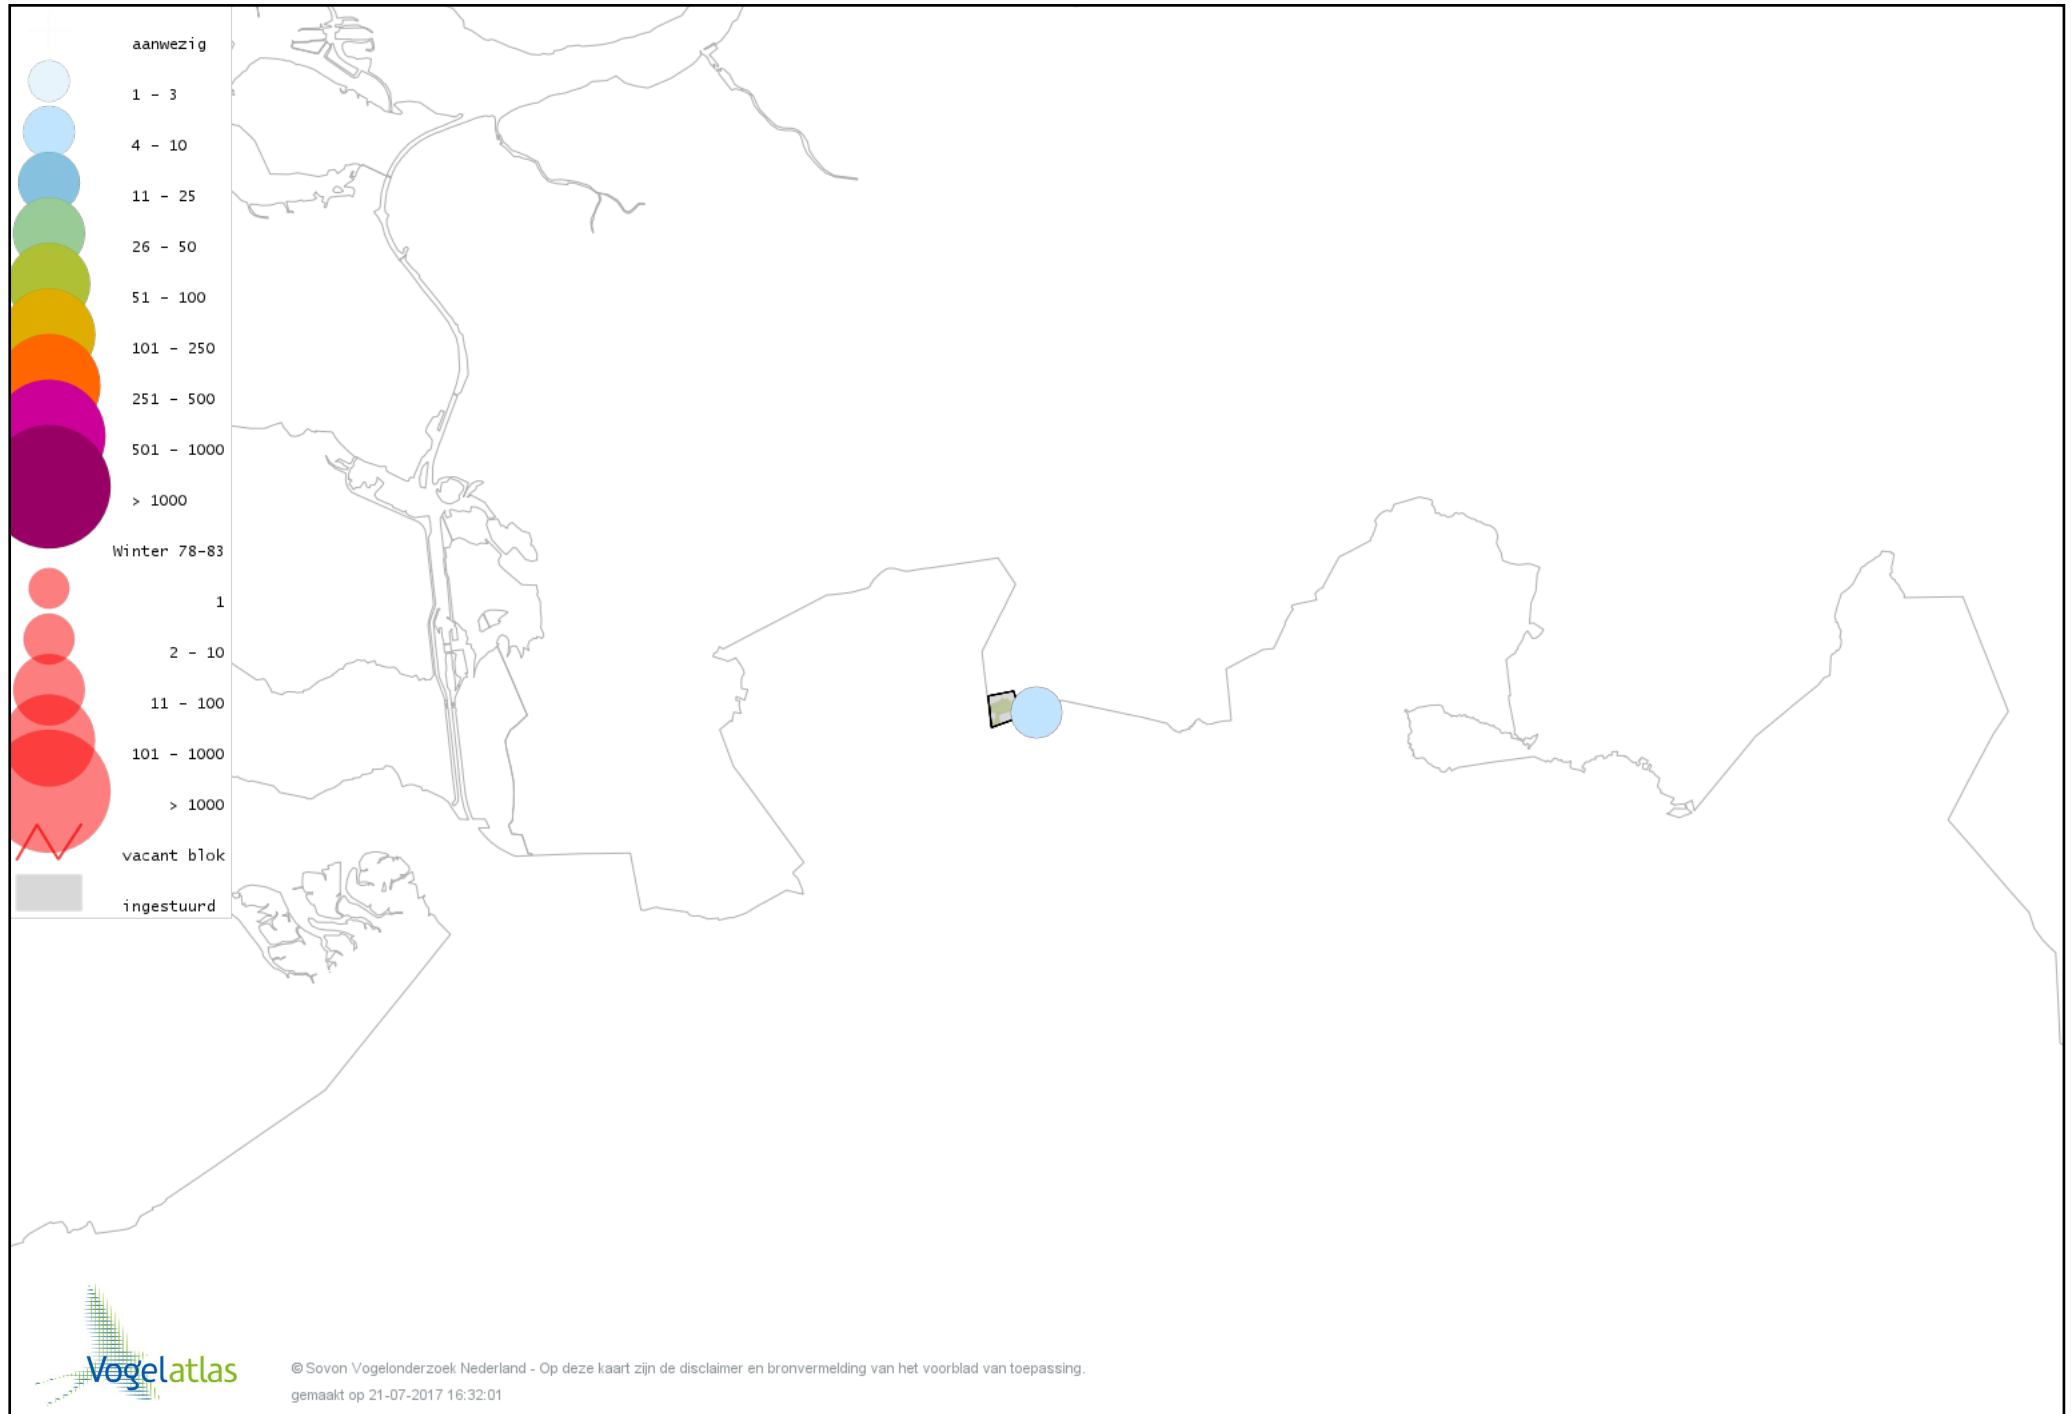

Voorlopige verspreidingskaart Pijlstaart winter

Voorlopige verspreidingskaart Wintertaling winter

Voorlopige verspreidingskaart Patrijs winter

Voorlopige verspreidingskaart Fazant winter

Voorlopige verspreidingskaart Aalscholver winter

Voorlopige verspreidingskaart Kleine Zilverreiger winter

Voorlopige verspreidingskaart Grote Zilverreiger winter

Voorlopige verspreidingskaart Blauwe Reiger winter

Voorlopige verspreidingskaart Blauwe Kiekendief winter

Voorlopige verspreidingskaart Havik winter

Voorlopige verspreidingskaart Sperwer winter

Voorlopige verspreidingskaart Buizerd winter

Voorlopige verspreidingskaart Torenvalk winter

Voorlopige verspreidingskaart Slechtvalk winter

Voorlopige verspreidingskaart Waterral winter

Voorlopige verspreidingskaart Waterhoen winter

Voorlopige verspreidingskaart Meerkoet winter

Voorlopige verspreidingskaart Scholekster winter

Voorlopige verspreidingskaart Goudplevier winter