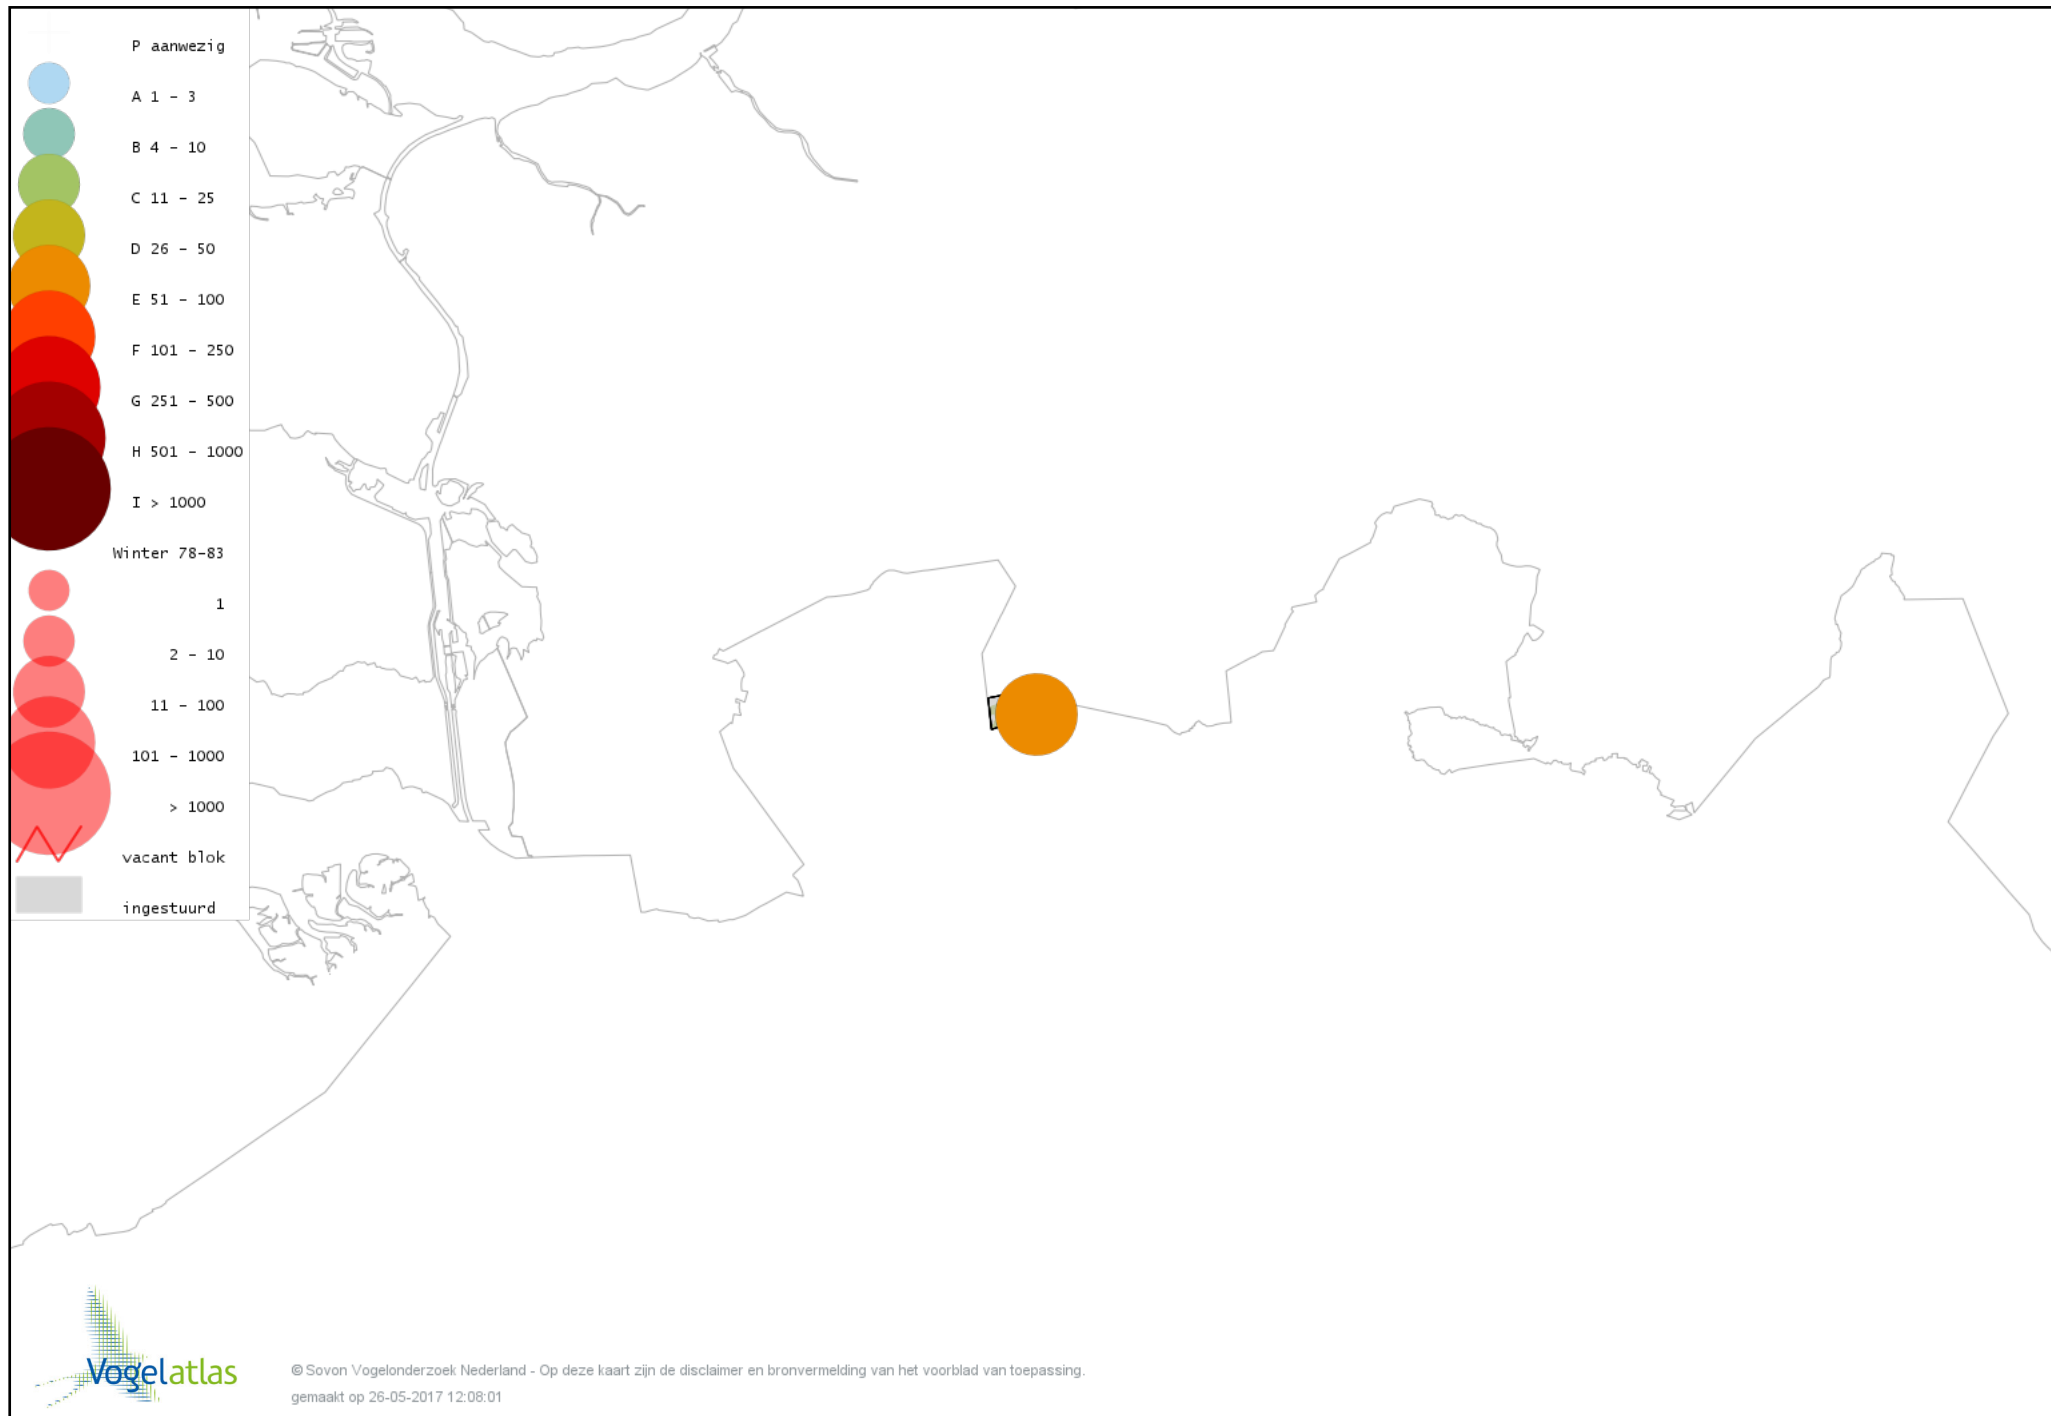

Voorlopige verspreidingskaart Zilvermeeuw winter

Voorlopige verspreidingskaart Holenduif winter

Voorlopige verspreidingskaart Houtduif winter

Voorlopige verspreidingskaart Turkse Tortel winter

Voorlopige verspreidingskaart Bosuil winter

Voorlopige verspreidingskaart Groene Specht winter

Voorlopige verspreidingskaart Zwarte Specht winter

Voorlopige verspreidingskaart Grote Bonte Specht winter

Voorlopige verspreidingskaart Ekster winter

Voorlopige verspreidingskaart Gaai winter

Voorlopige verspreidingskaart Kauw winter

Voorlopige verspreidingskaart Roek winter

Voorlopige verspreidingskaart Zwarte Kraai winter

Voorlopige verspreidingskaart Goudhaan winter

Voorlopige verspreidingskaart Pimpelmees winter