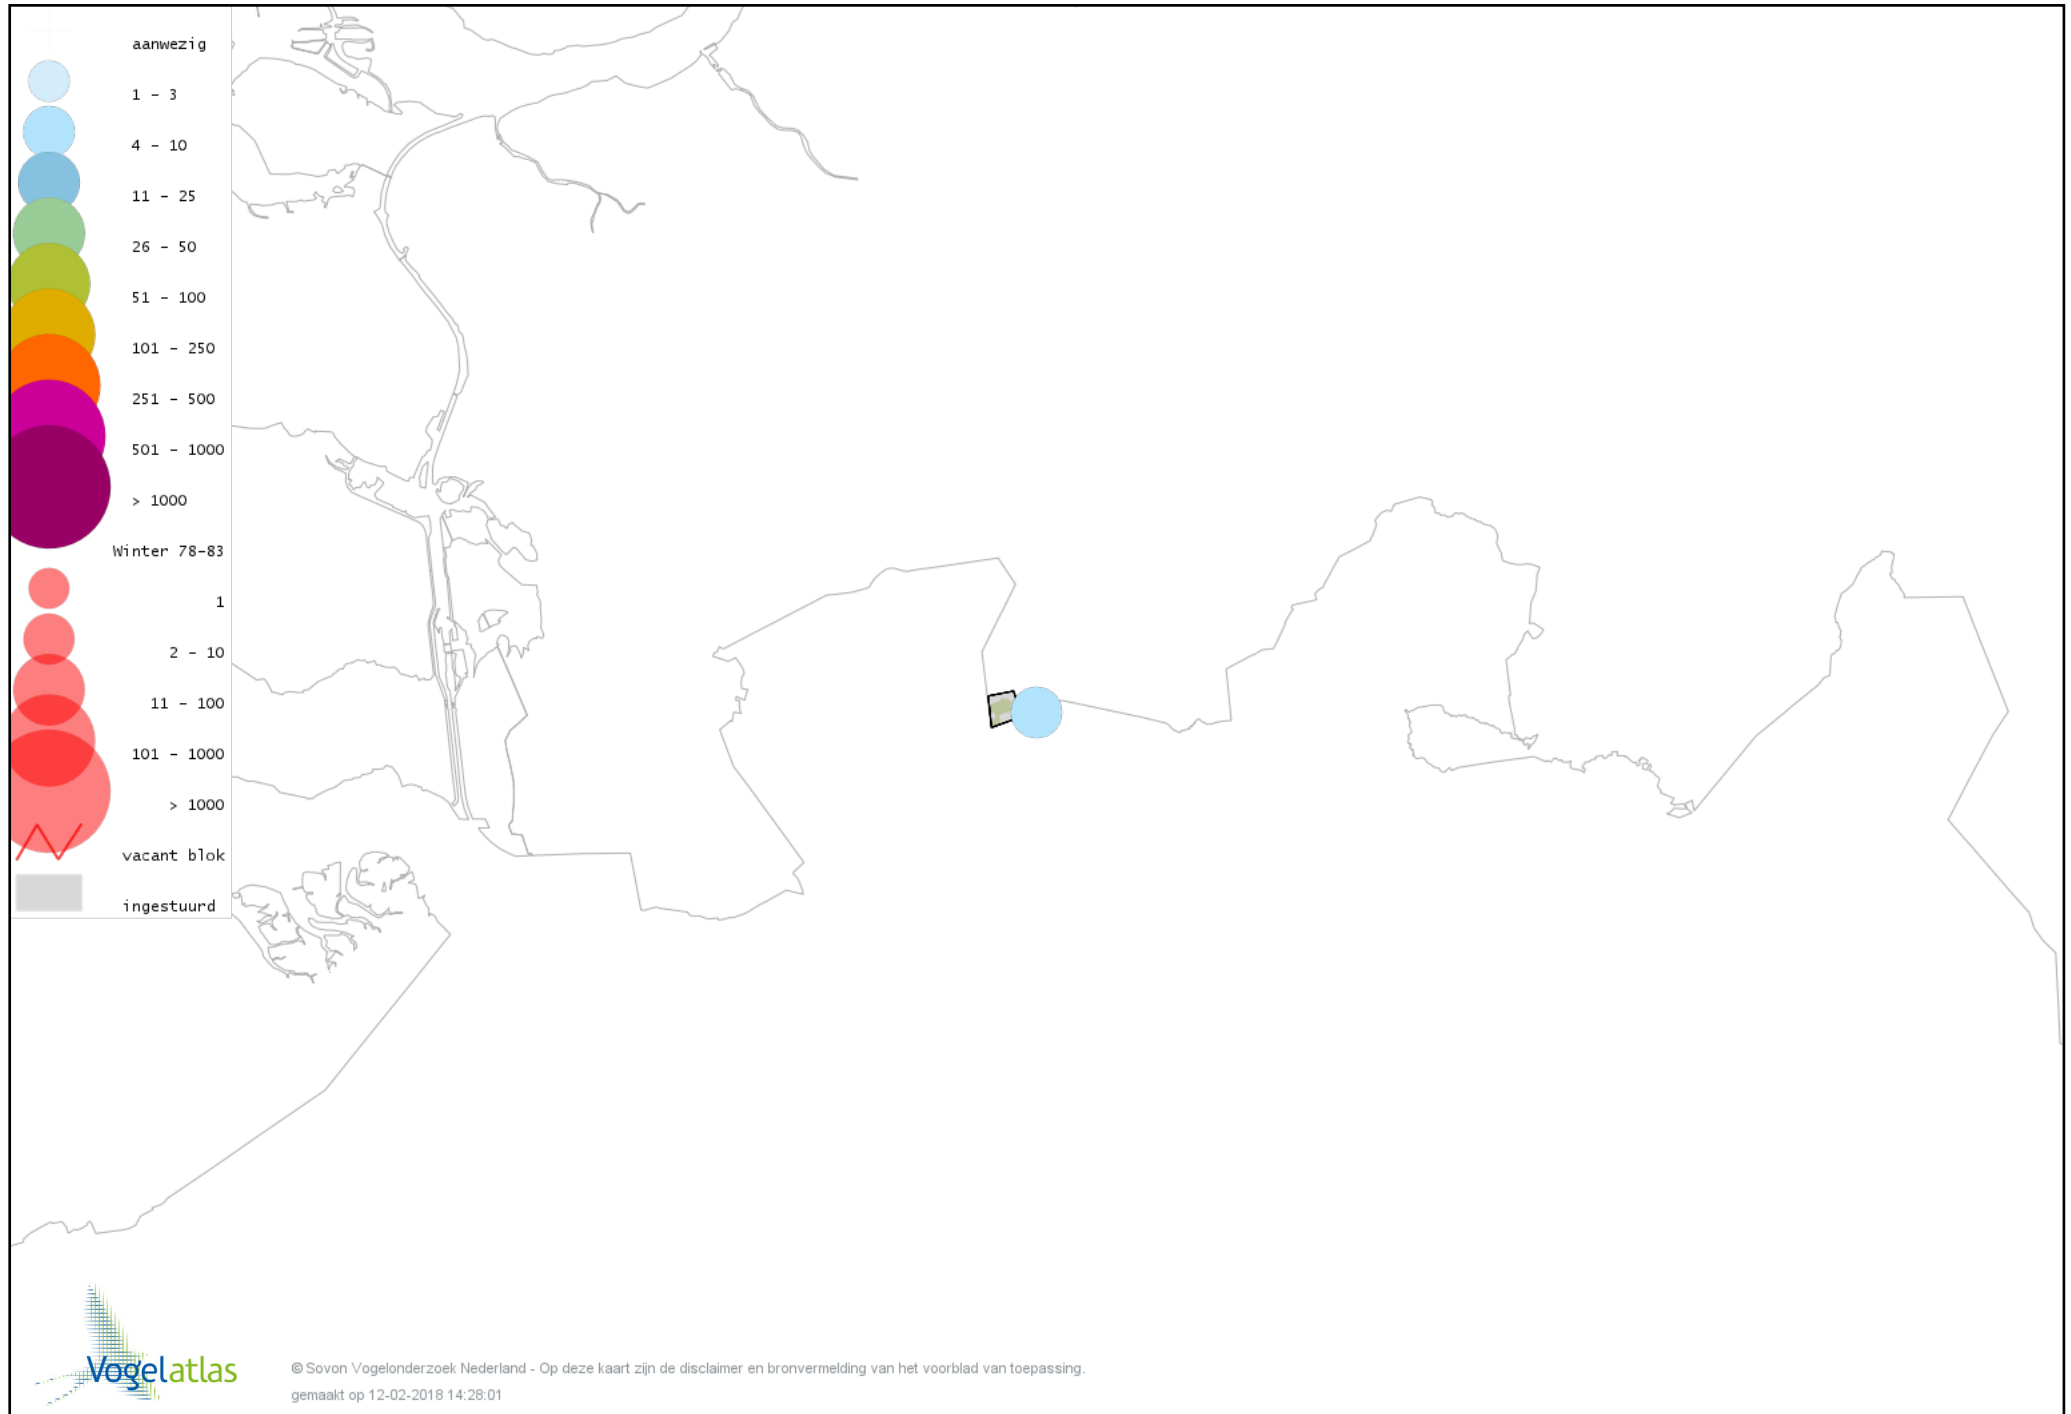

Voorlopige verspreidingskaart Kramsvogel winter

Voorlopige verspreidingskaart Zanglijster winter

Voorlopige verspreidingskaart Koperwiek winter

Voorlopige verspreidingskaart Roodborst winter

Voorlopige verspreidingskaart Roodborsttapuit winter

Voorlopige verspreidingskaart Heggenmus winter

Voorlopige verspreidingskaart Huismus winter

Voorlopige verspreidingskaart Ringmus winter

Voorlopige verspreidingskaart Graspieper winter

Voorlopige verspreidingskaart Vink winter

Voorlopige verspreidingskaart Keep winter

Voorlopige verspreidingskaart Groenling winter

Voorlopige verspreidingskaart Putter winter

Voorlopige verspreidingskaart Sijs winter

Voorlopige verspreidingskaart Rietgors winter