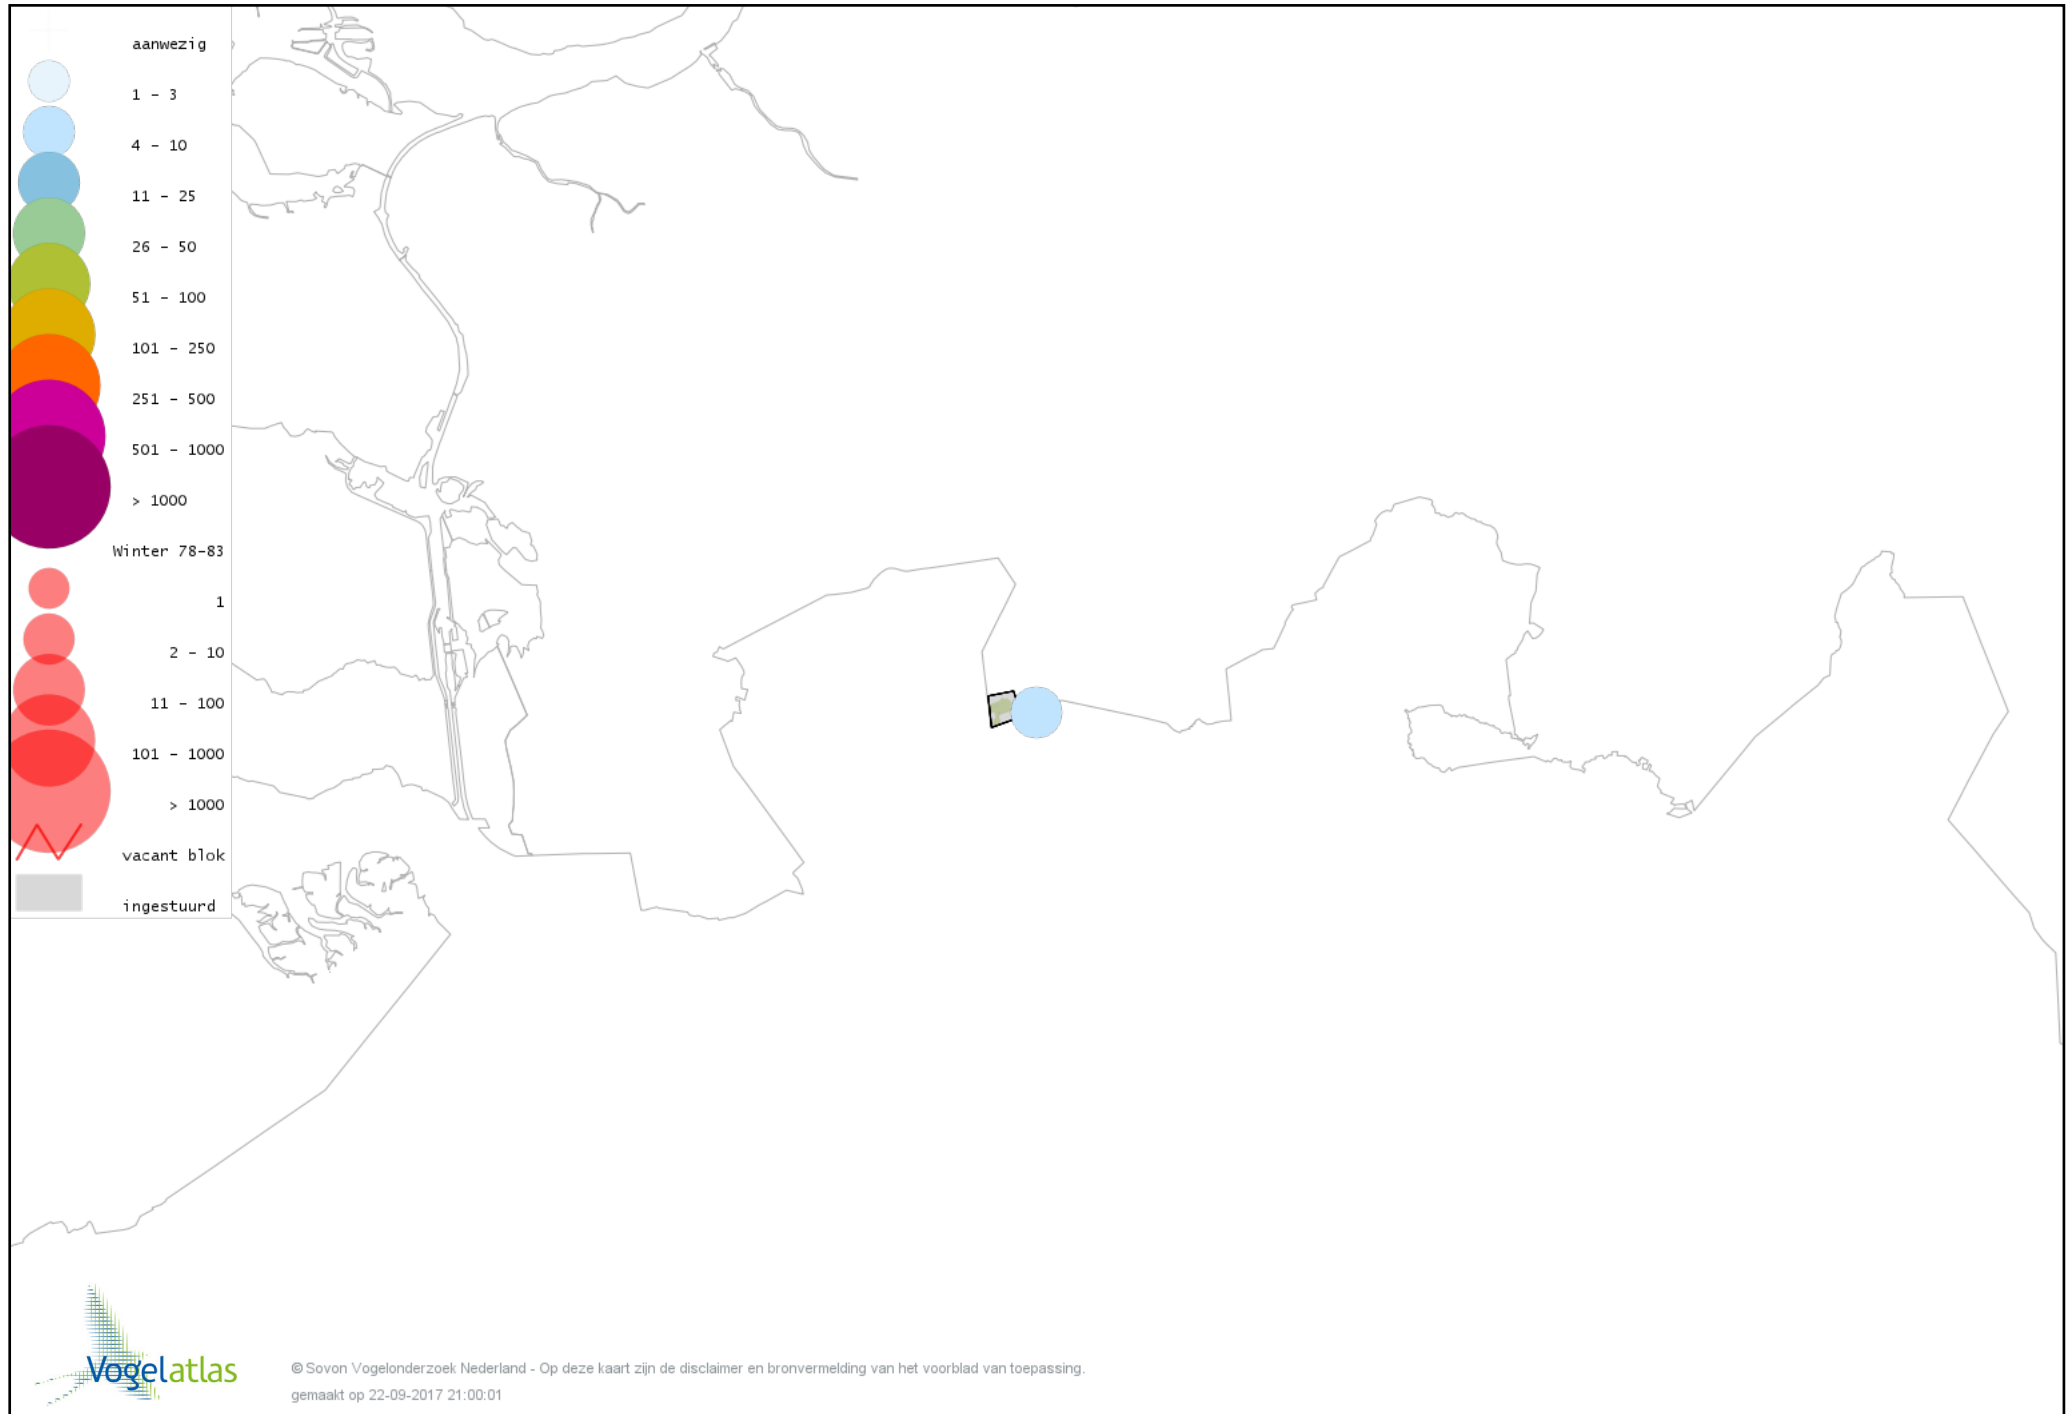

Voorlopige verspreidingskaart Waterral winter

Voorlopige verspreidingskaart Waterhoen winter

Voorlopige verspreidingskaart Meerkoet winter

Voorlopige verspreidingskaart Scholekster winter

Voorlopige verspreidingskaart Goudplevier winter

Voorlopige verspreidingskaart Kievit winter

Voorlopige verspreidingskaart Watersnip winter

Voorlopige verspreidingskaart Wulp winter

Voorlopige verspreidingskaart Kokmeeuw winter

Voorlopige verspreidingskaart Stormmeeuw winter

Voorlopige verspreidingskaart Zilvermeeuw winter

Voorlopige verspreidingskaart Holenduif winter

Voorlopige verspreidingskaart Houtduif winter

Voorlopige verspreidingskaart Turkse Tortel winter

Voorlopige verspreidingskaart Bosuil winter

Voorlopige verspreidingskaart Groene Specht winter

Voorlopige verspreidingskaart Zwarte Specht winter

Voorlopige verspreidingskaart Grote Bonte Specht winter

Voorlopige verspreidingskaart Ekster winter

Voorlopige verspreidingskaart Gaai winter