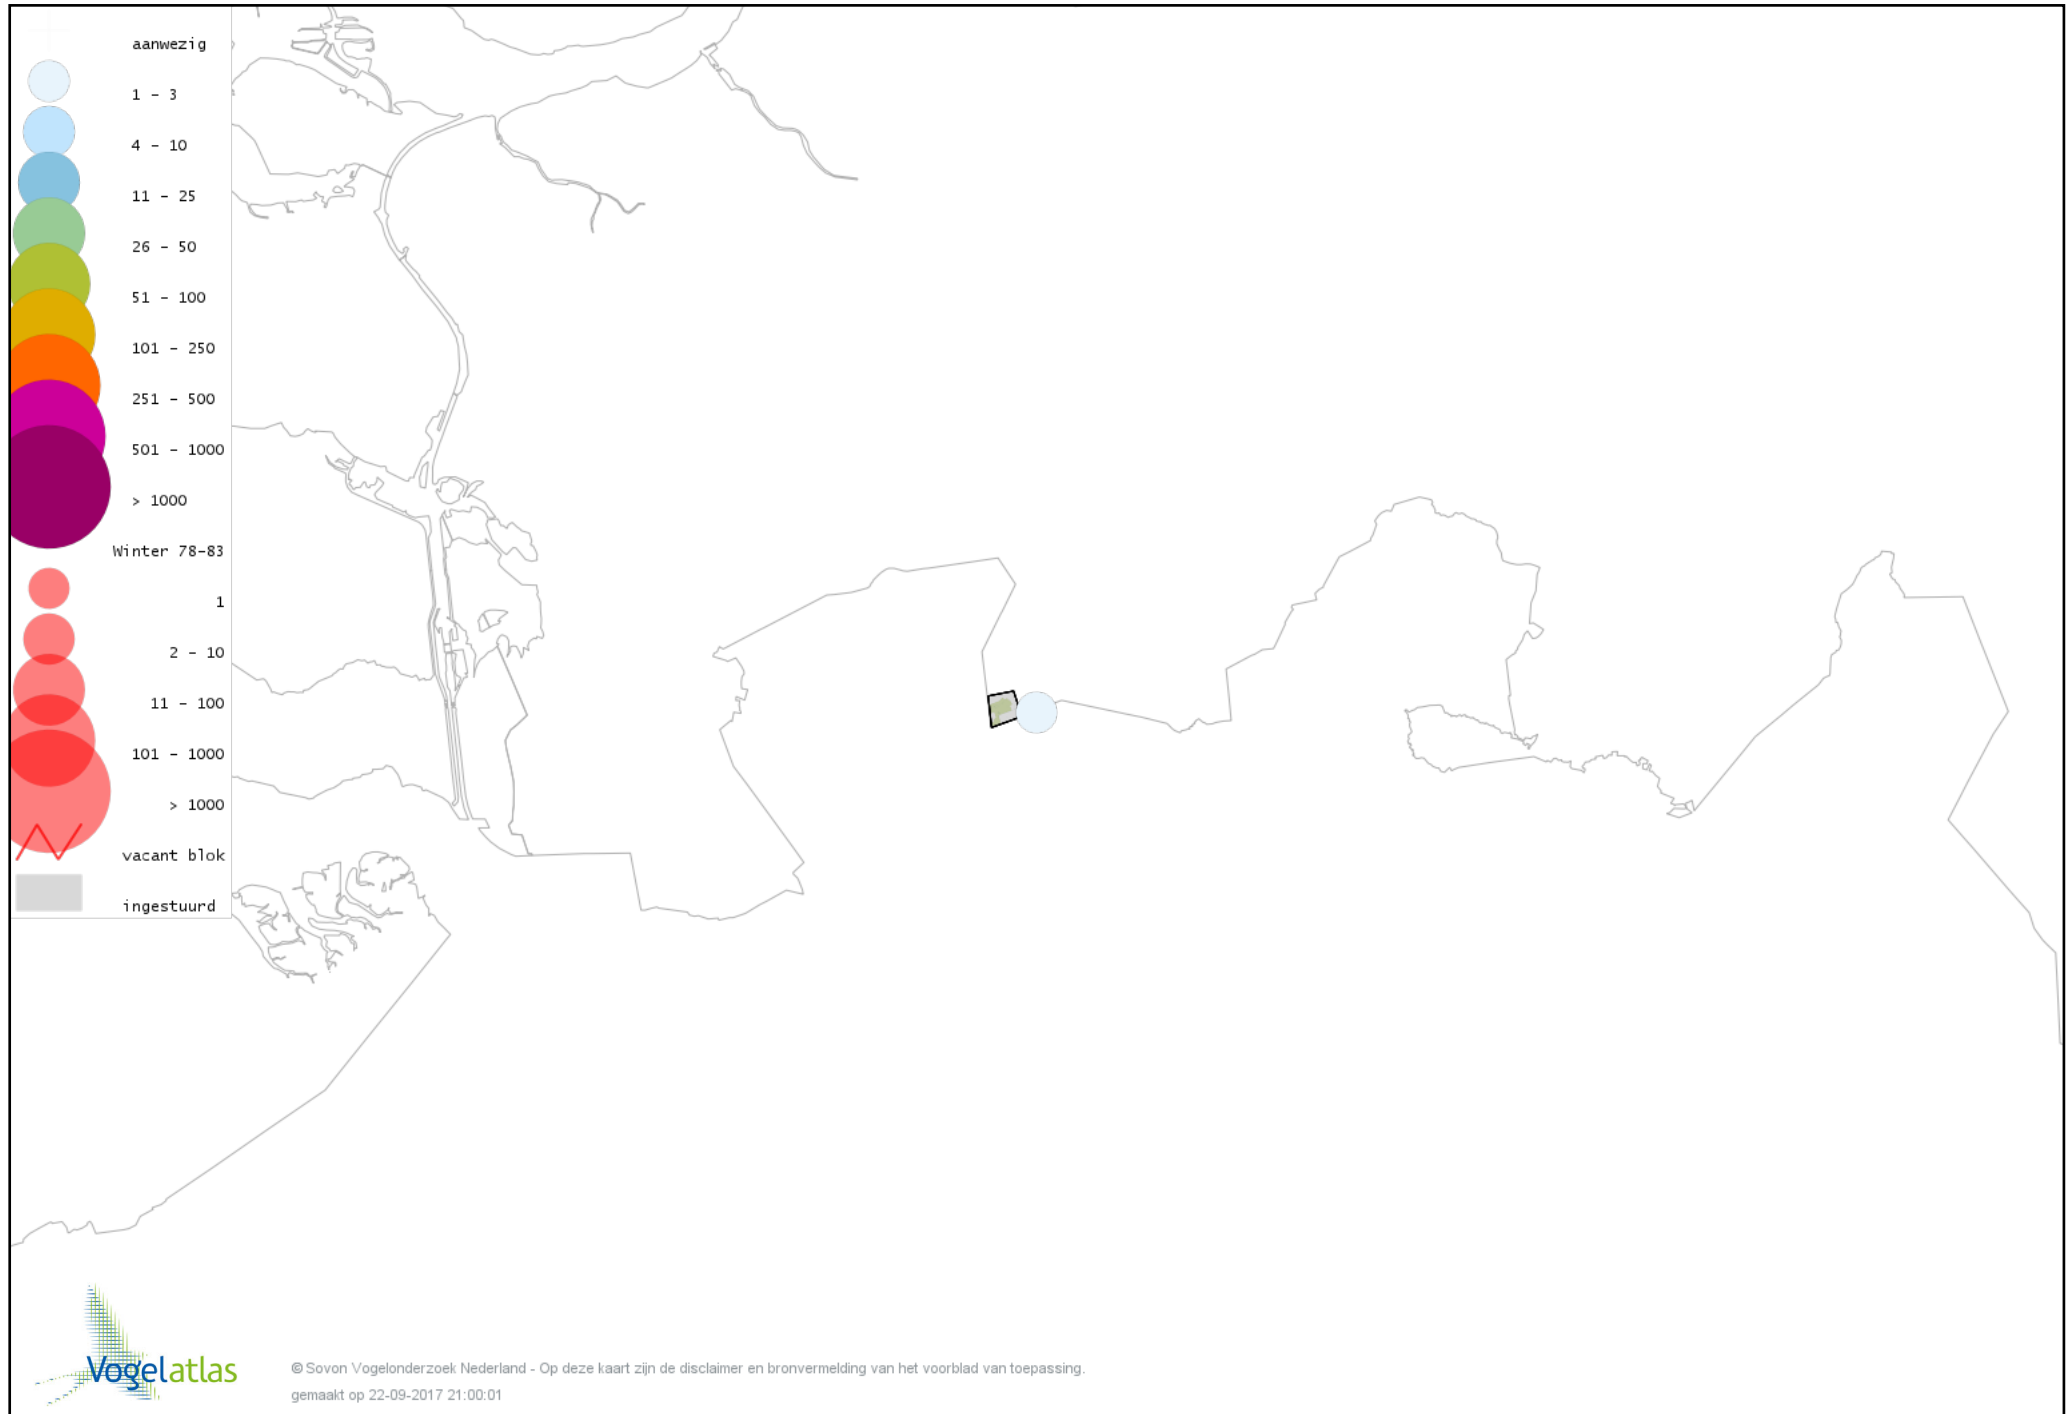

Voorlopige verspreidingskaart Kleine Zilverreiger winter

Voorlopige verspreidingskaart Grote Zilverreiger winter

Voorlopige verspreidingskaart Blauwe Reiger winter

Voorlopige verspreidingskaart Blauwe Kiekendief winter

Voorlopige verspreidingskaart Havik winter

Voorlopige verspreidingskaart Sperwer winter

Voorlopige verspreidingskaart Buizerd winter

Voorlopige verspreidingskaart Torenvalk winter

Voorlopige verspreidingskaart Slechtvalk winter

Voorlopige verspreidingskaart Waterral winter

Voorlopige verspreidingskaart Waterhoen winter

Voorlopige verspreidingskaart Meerkoet winter

Voorlopige verspreidingskaart Scholekster winter

Voorlopige verspreidingskaart Goudplevier winter