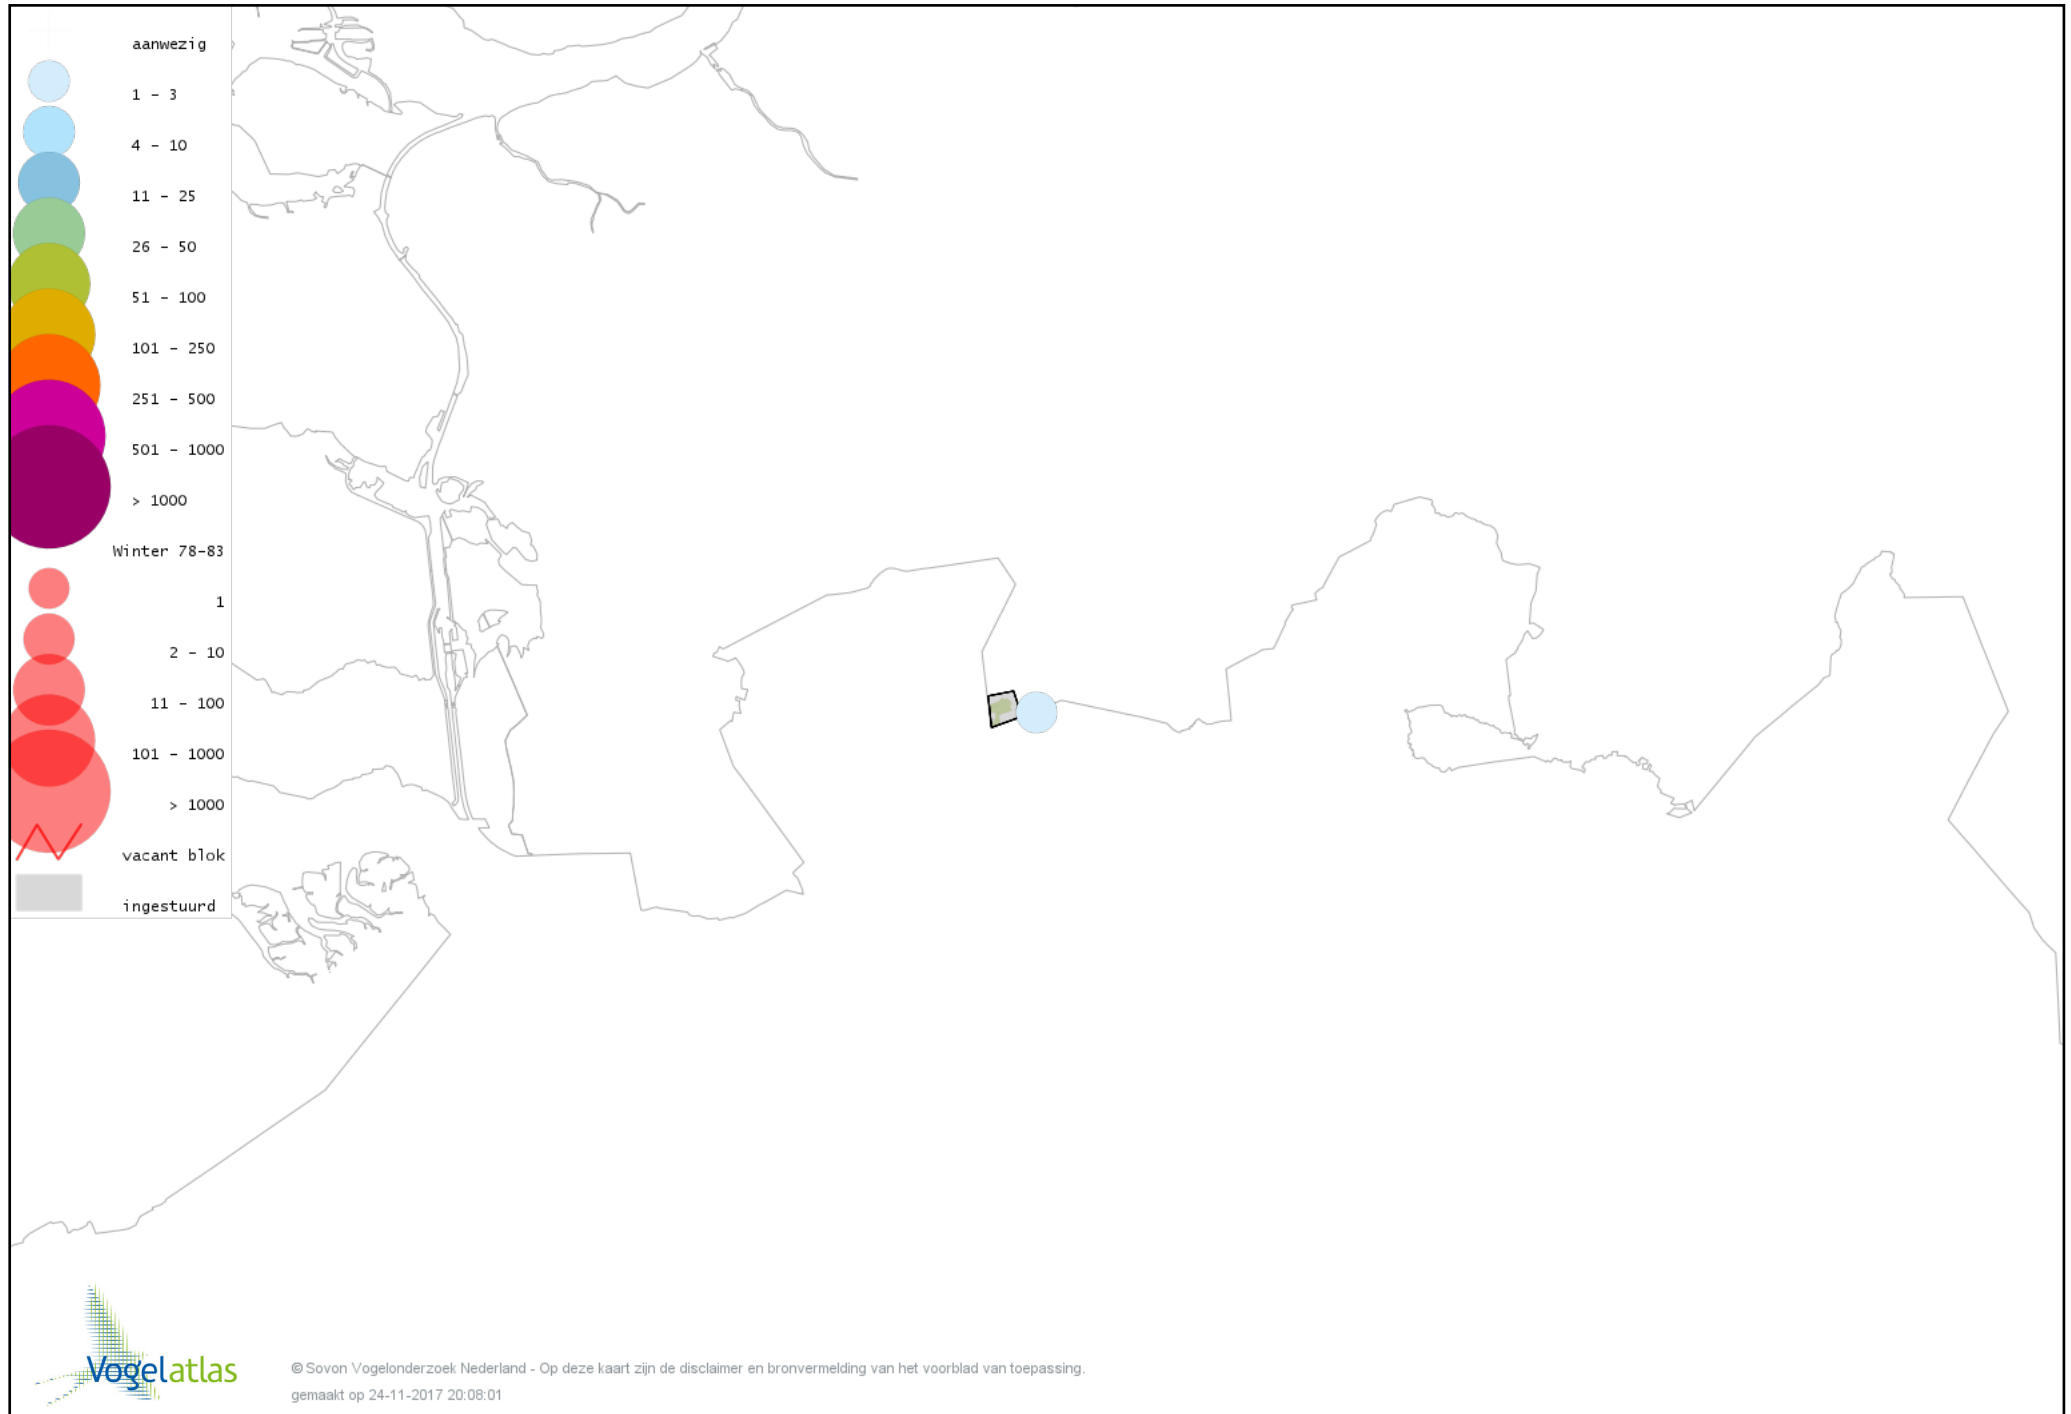

Voorlopige verspreidingskaart Havik winter

Voorlopige verspreidingskaart Sperwer winter

Voorlopige verspreidingskaart Buizerd winter

Voorlopige verspreidingskaart Torenvalk winter

Voorlopige verspreidingskaart Slechtvalk winter

Voorlopige verspreidingskaart Waterral winter

Voorlopige verspreidingskaart Waterhoen winter

Voorlopige verspreidingskaart Meerkoet winter

Voorlopige verspreidingskaart Scholekster winter

Voorlopige verspreidingskaart Goudplevier winter