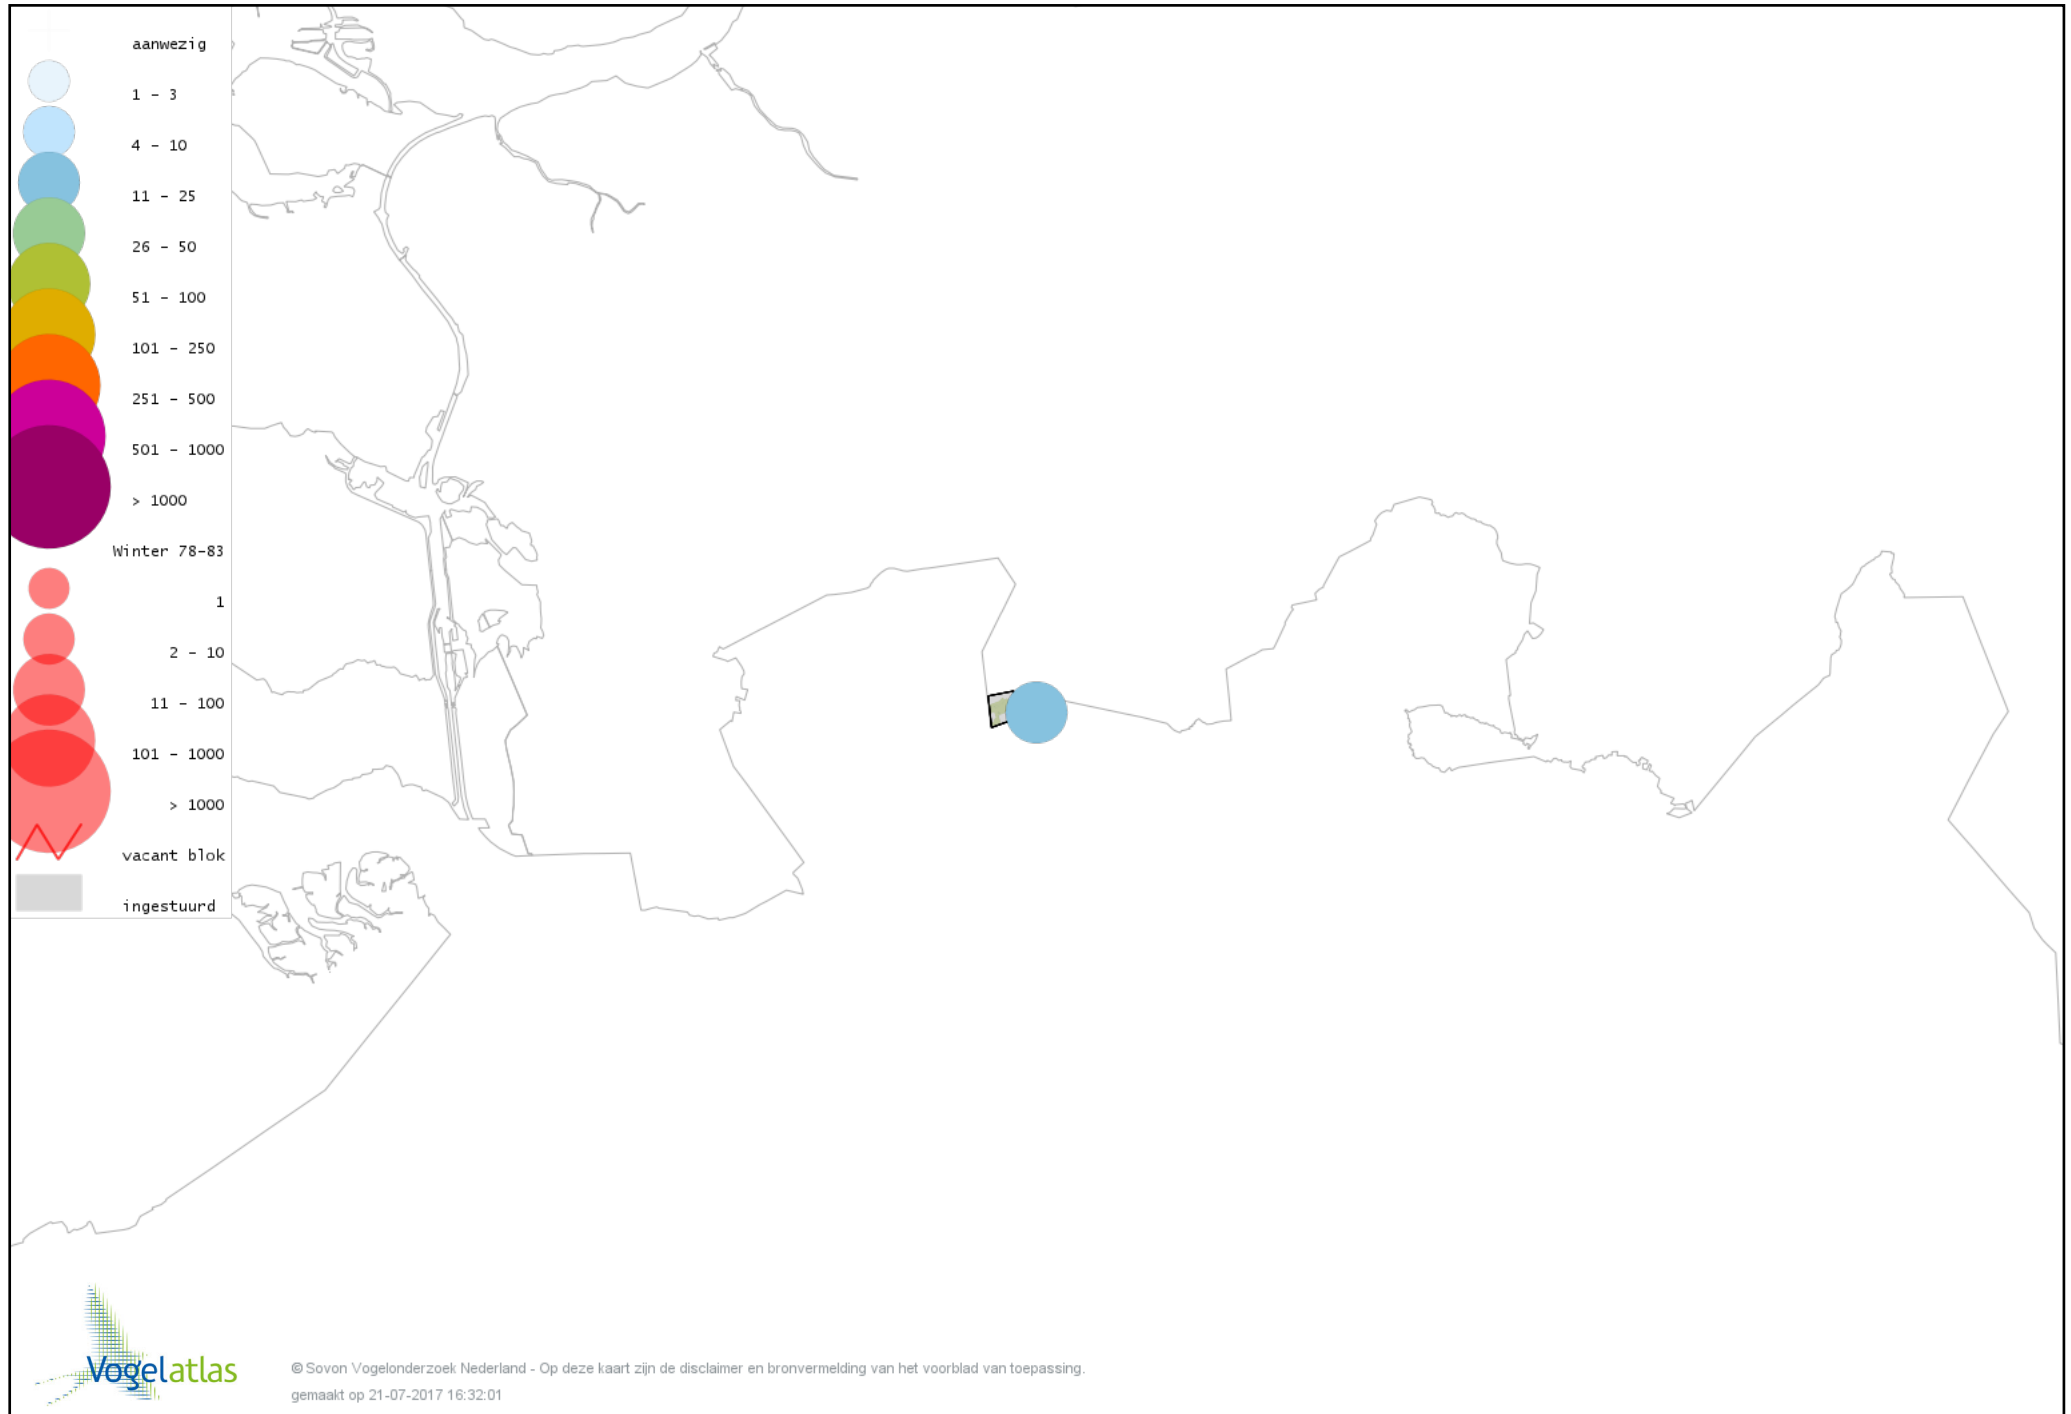

Voorlopige verspreidingskaart Kauw winter

Voorlopige verspreidingskaart Roek winter

Voorlopige verspreidingskaart Zwarte Kraai winter

Voorlopige verspreidingskaart Goudhaan winter

Voorlopige verspreidingskaart Pimpelmees winter

Voorlopige verspreidingskaart Koolmees winter

Voorlopige verspreidingskaart Kuifmees winter

Voorlopige verspreidingskaart Veldleeuwerik winter

Voorlopige verspreidingskaart Staartmees winter

Voorlopige verspreidingskaart Tjiftjaf winter

Voorlopige verspreidingskaart Boomklever winter

Voorlopige verspreidingskaart Boomkruiper winter

Voorlopige verspreidingskaart Winterkoning winter

Voorlopige verspreidingskaart Spreeuw winter

Voorlopige verspreidingskaart Merel winter

Voorlopige verspreidingskaart Kramsvogel winter

Voorlopige verspreidingskaart Zanglijster winter

Voorlopige verspreidingskaart Koperwiek winter

Voorlopige verspreidingskaart Roodborst winter

Voorlopige verspreidingskaart Roodborsttapuit winter