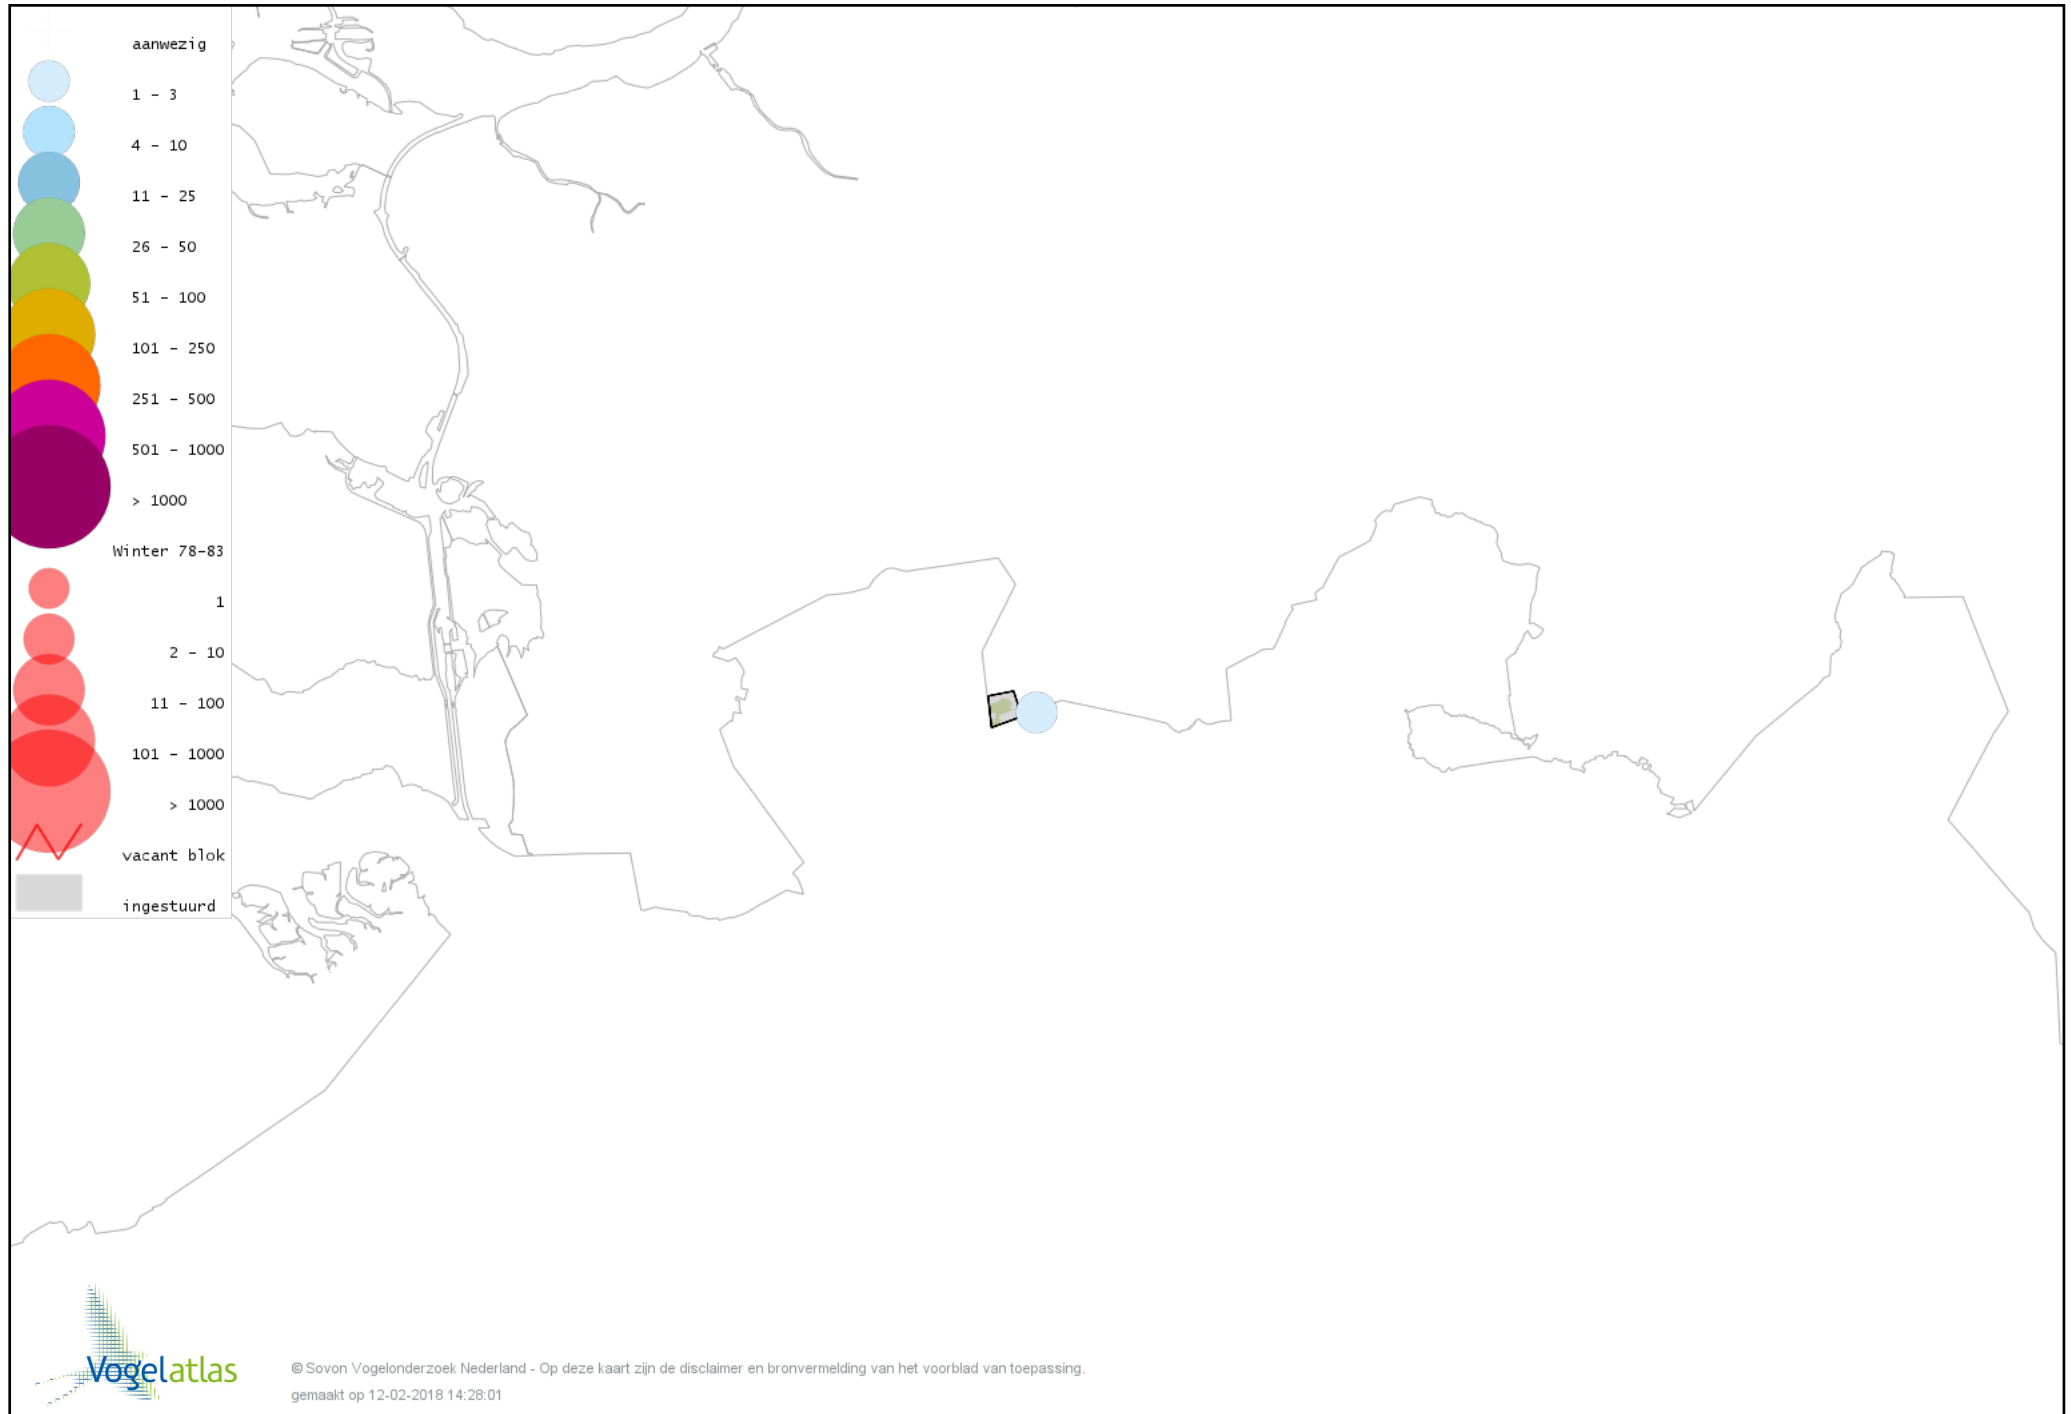

Voorlopige verspreidingskaart Kauw winter

Voorlopige verspreidingskaart Roek winter

Voorlopige verspreidingskaart Zwarte Kraai winter

Voorlopige verspreidingskaart Goudhaan winter

Voorlopige verspreidingskaart Pimpelmees winter

Voorlopige verspreidingskaart Koolmees winter

Voorlopige verspreidingskaart Kuifmees winter

Voorlopige verspreidingskaart Veldleeuwerik winter

Voorlopige verspreidingskaart Staartmees winter

Voorlopige verspreidingskaart Tjiftjaf winter

Voorlopige verspreidingskaart Boomklever winter

Voorlopige verspreidingskaart Boomkruiper winter

Voorlopige verspreidingskaart Winterkoning winter

Voorlopige verspreidingskaart Spreeuw winter

Voorlopige verspreidingskaart Merel winter