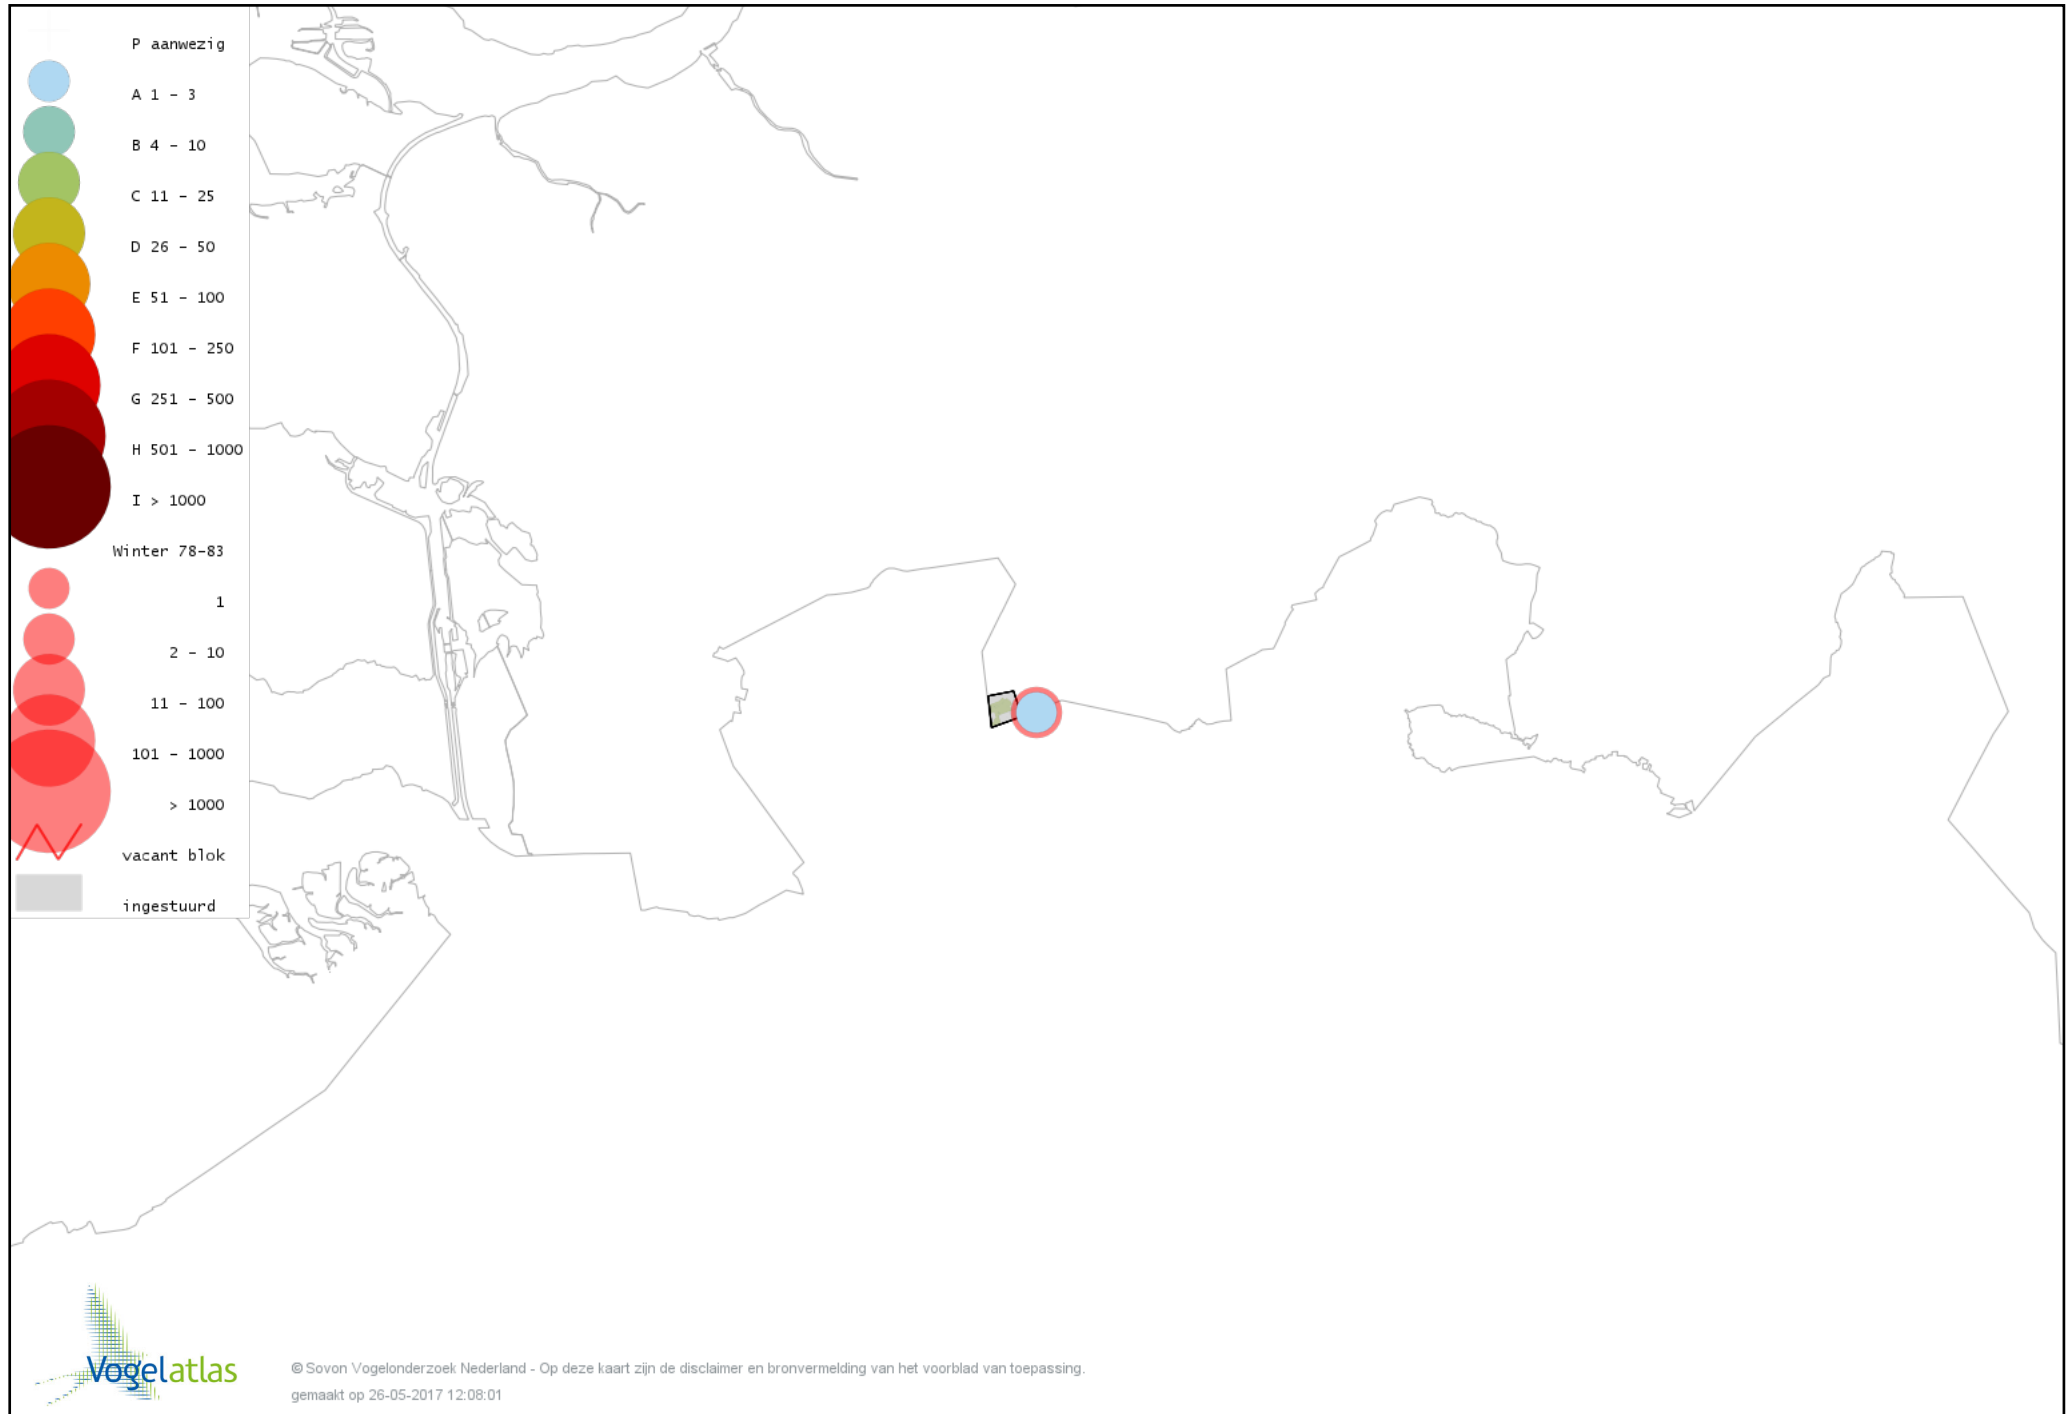

Voorlopige verspreidingskaart Waterral winter

Voorlopige verspreidingskaart Waterhoen winter

Voorlopige verspreidingskaart Meerkoet winter

Voorlopige verspreidingskaart Scholekster winter

Voorlopige verspreidingskaart Goudplevier winter

Voorlopige verspreidingskaart Kievit winter

Voorlopige verspreidingskaart Watersnip winter

Voorlopige verspreidingskaart Wulp winter

Voorlopige verspreidingskaart Kokmeeuw winter

Voorlopige verspreidingskaart Stormmeeuw winter