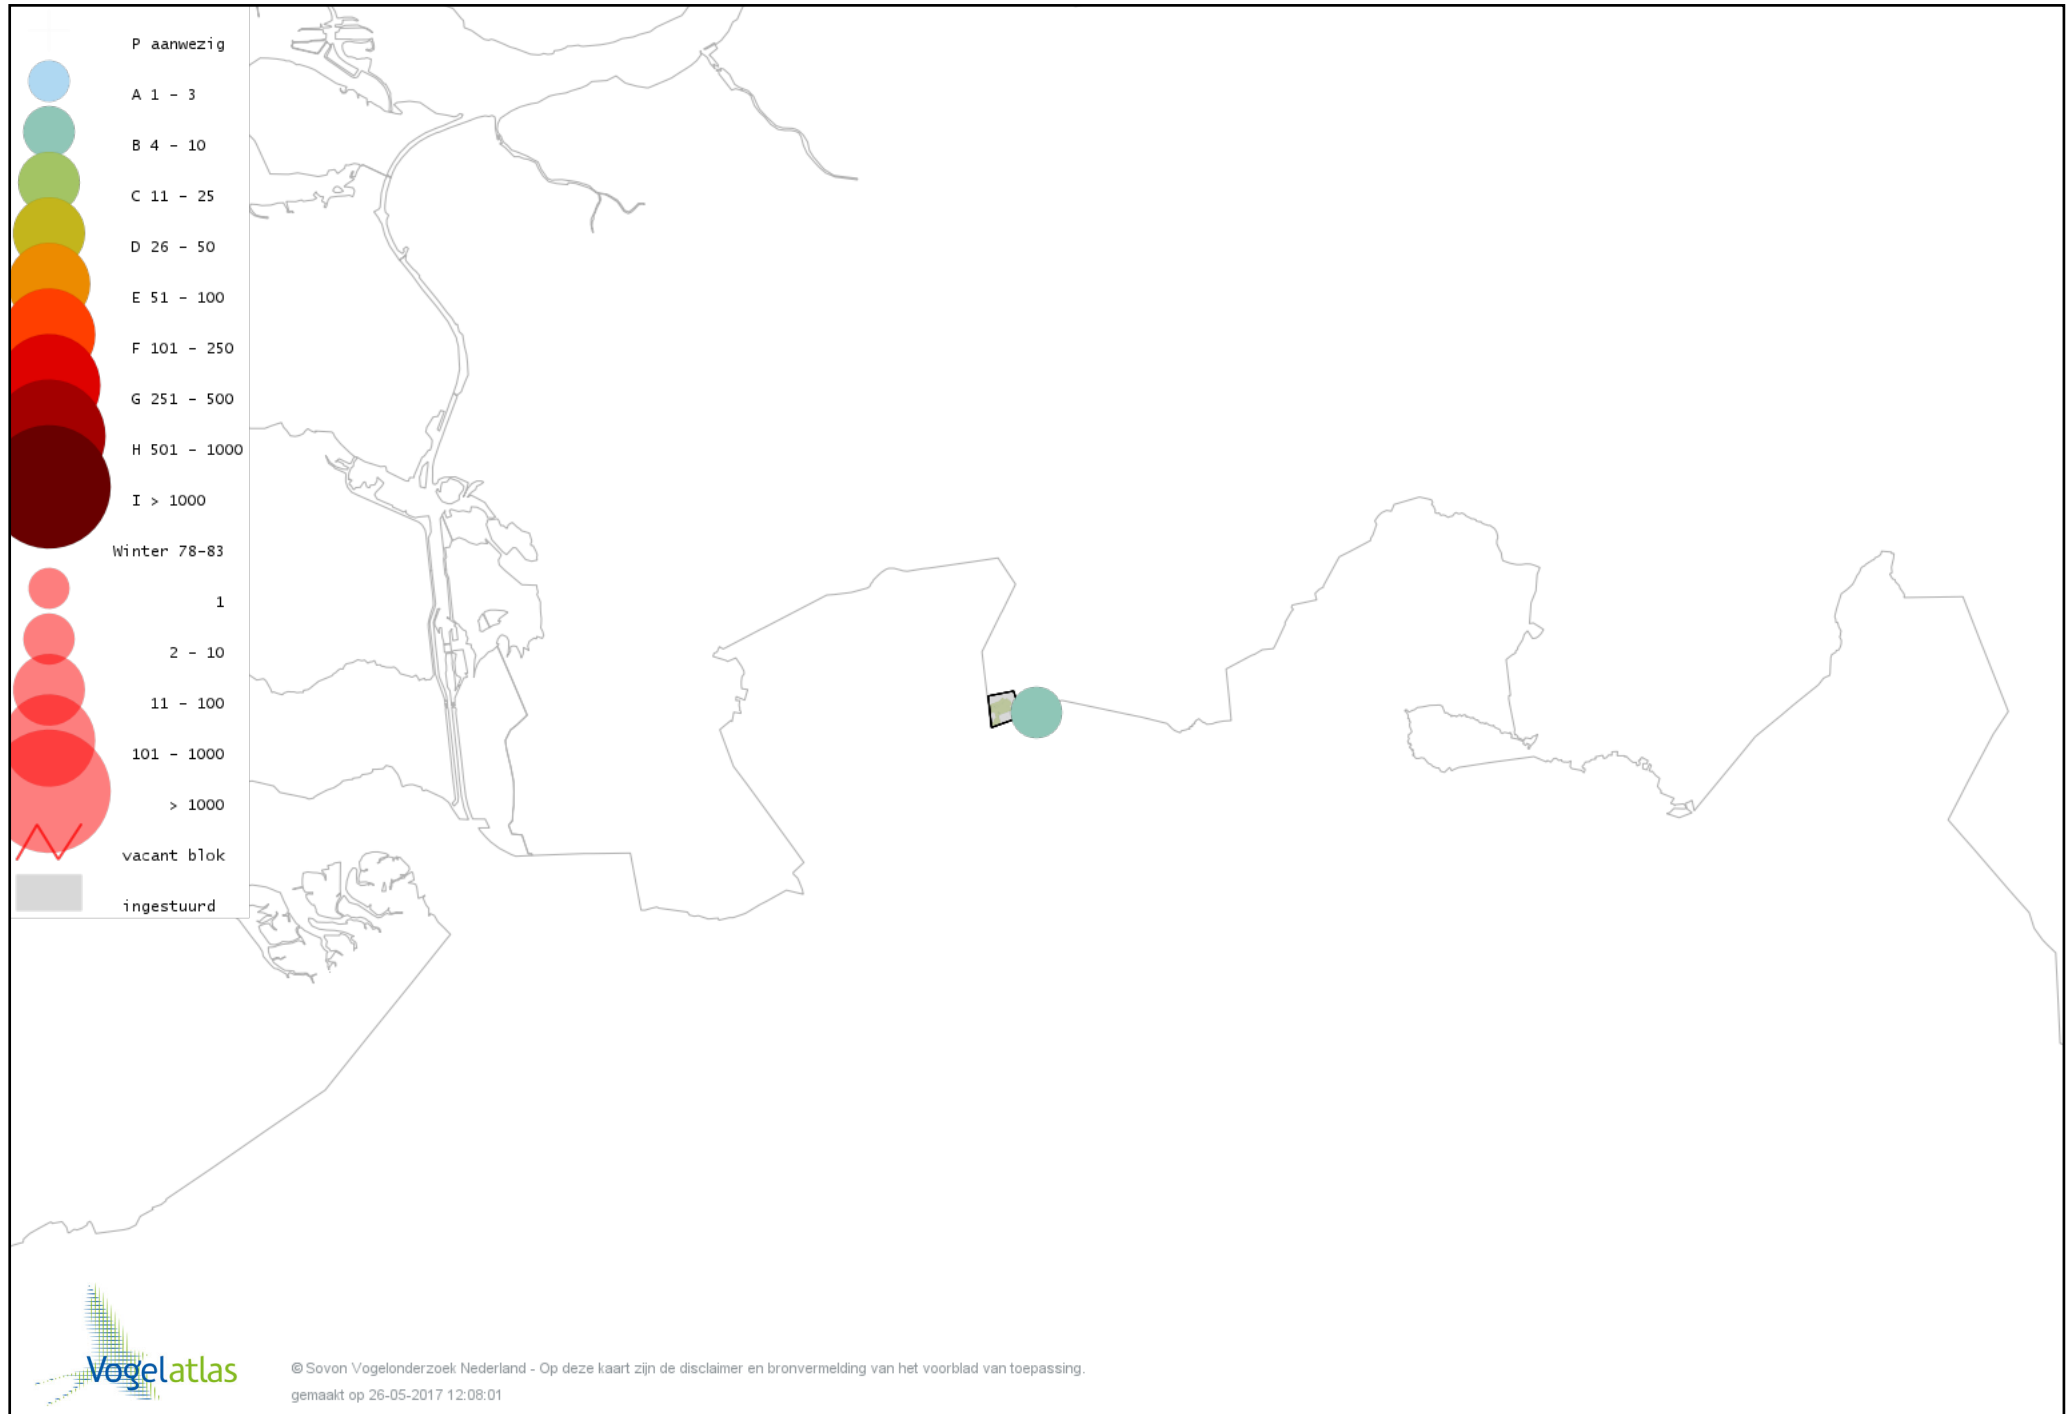

Voorlopige verspreidingskaart Boomklever winter

Voorlopige verspreidingskaart Boomkruiper winter

Voorlopige verspreidingskaart Winterkoning winter

Voorlopige verspreidingskaart Spreeuw winter

Voorlopige verspreidingskaart Merel winter

Voorlopige verspreidingskaart Kramsvogel winter

Voorlopige verspreidingskaart Zanglijster winter

Voorlopige verspreidingskaart Koperwiek winter

Voorlopige verspreidingskaart Roodborst winter

Voorlopige verspreidingskaart Roodborsttapuit winter