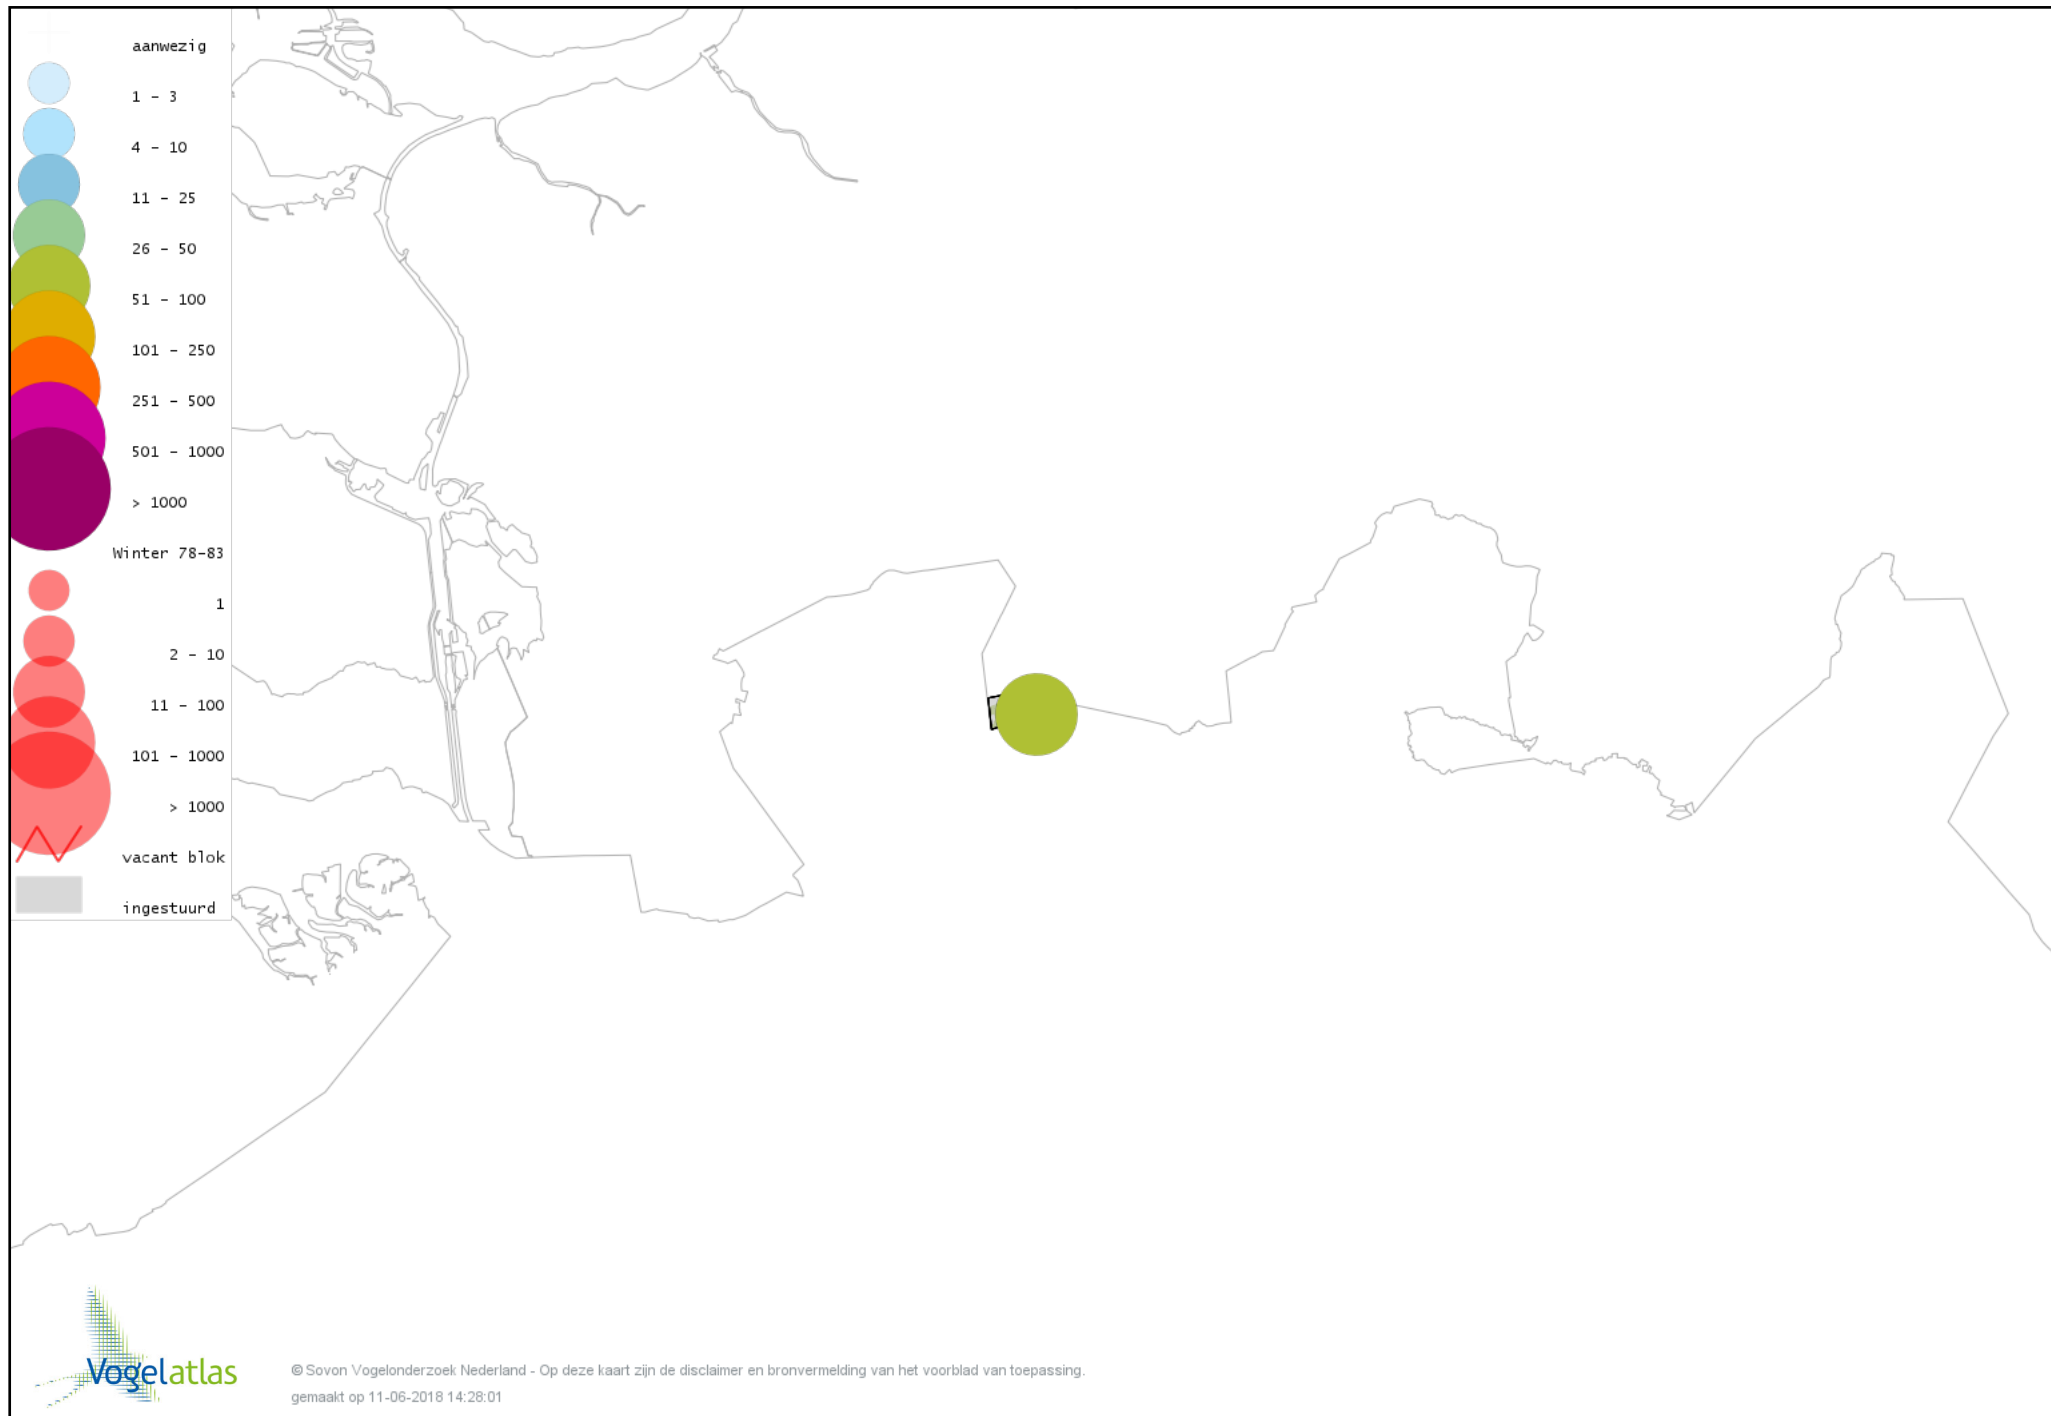

Voorlopige verspreidingskaart Ekster winter