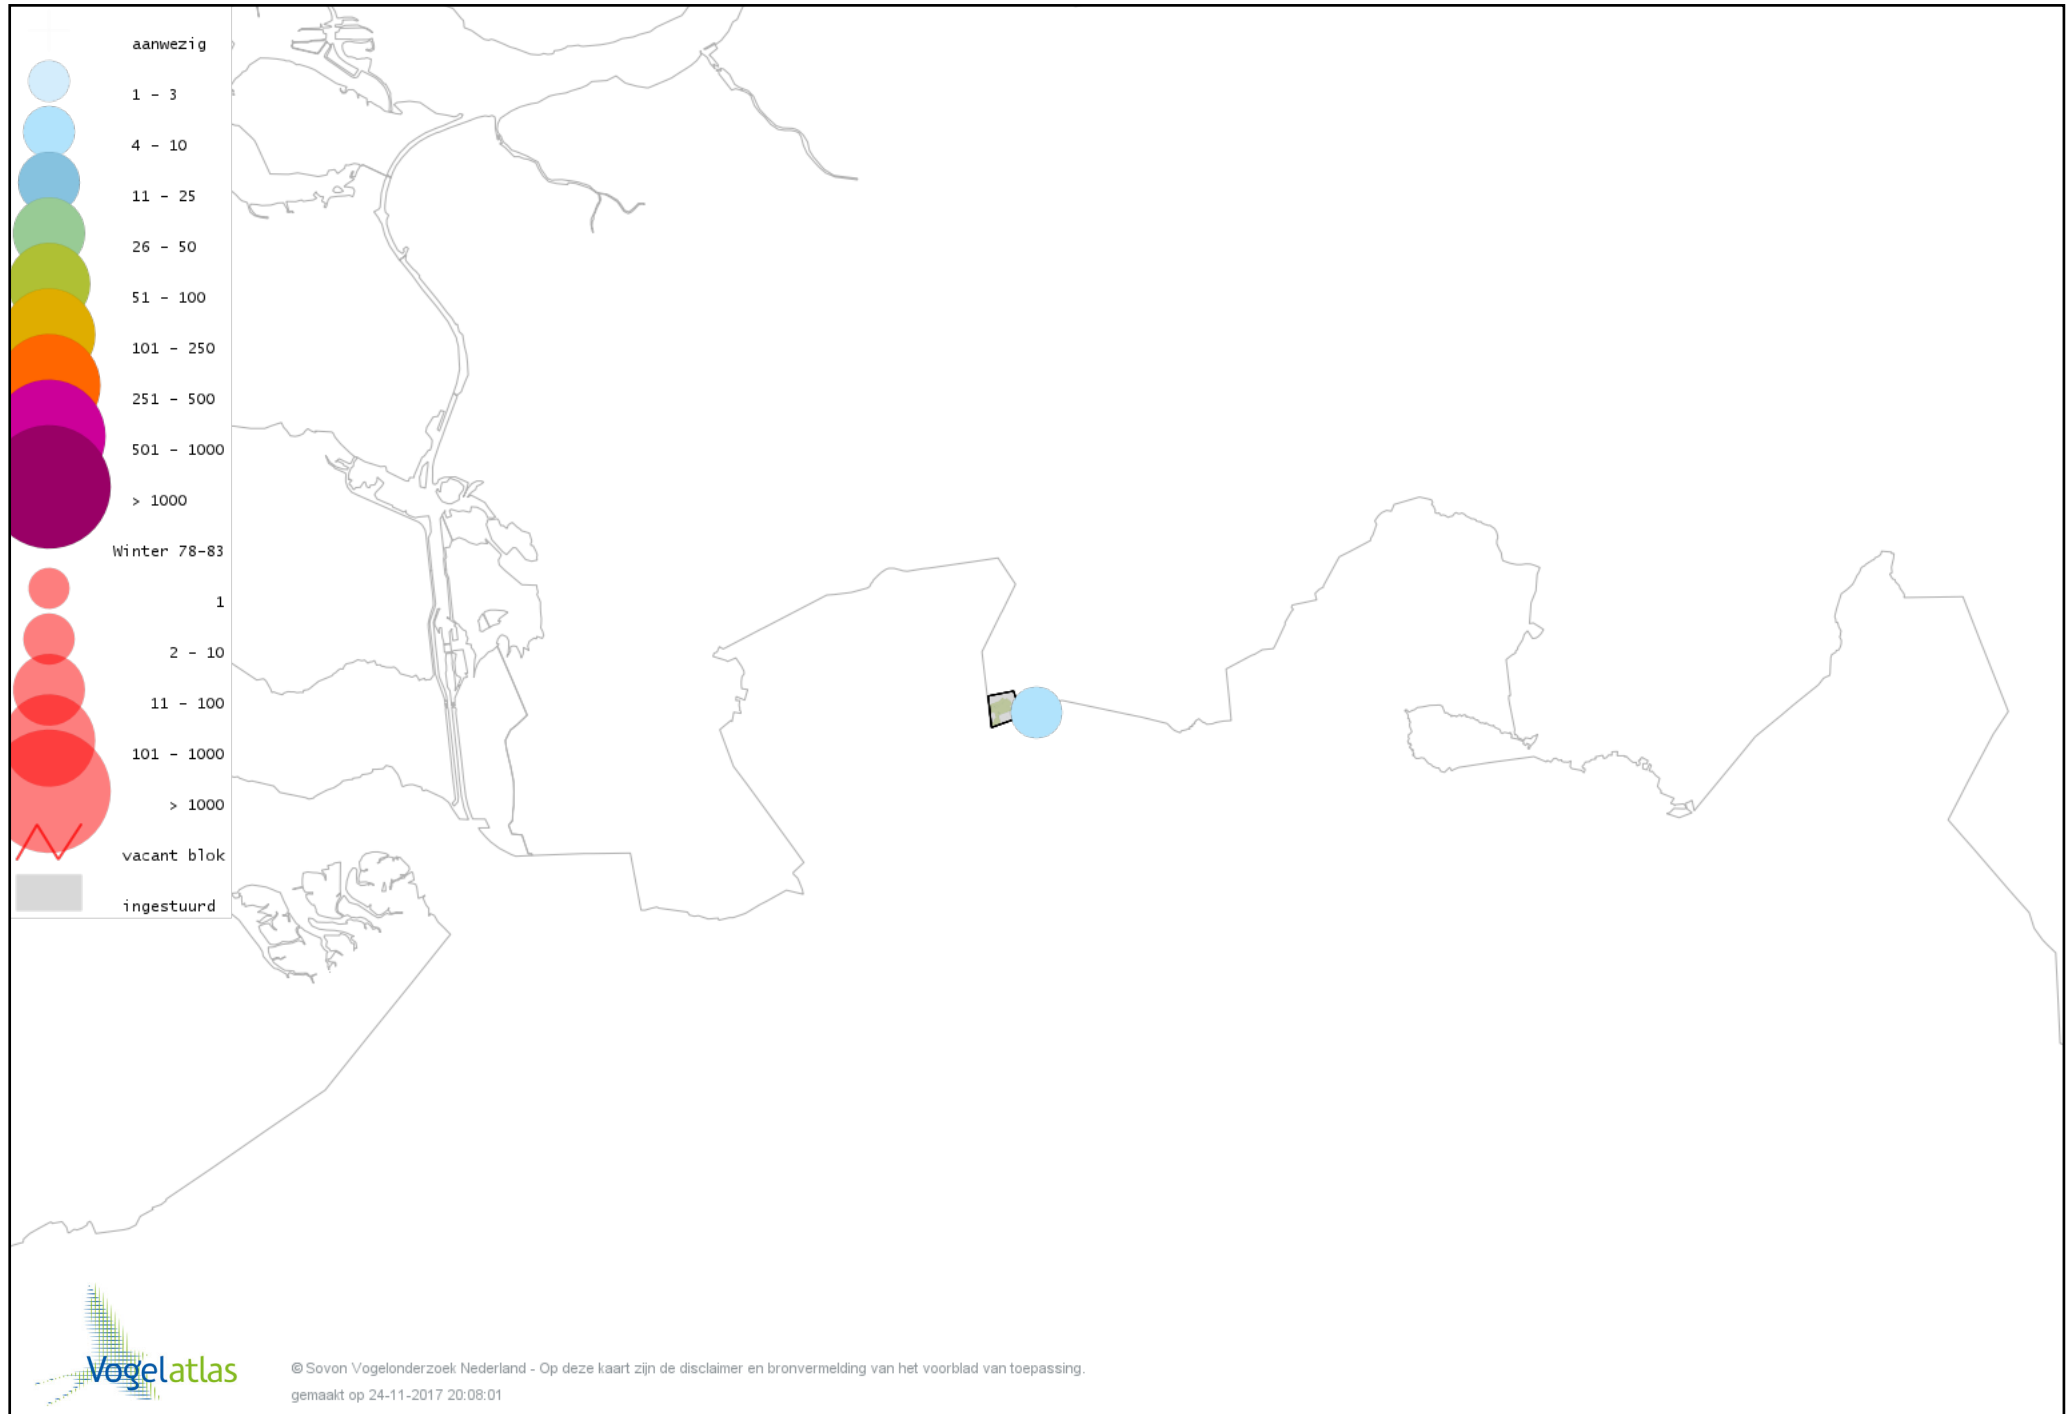

Voorlopige verspreidingskaart Boomklever winter

Voorlopige verspreidingskaart Boomkruiper winter

Voorlopige verspreidingskaart Winterkoning winter

Voorlopige verspreidingskaart Spreeuw winter

Voorlopige verspreidingskaart Merel winter

Voorlopige verspreidingskaart Kramsvogel winter

Voorlopige verspreidingskaart Zanglijster winter

Voorlopige verspreidingskaart Koperwiek winter

Voorlopige verspreidingskaart Roodborst winter

Voorlopige verspreidingskaart Roodborsttapuit winter