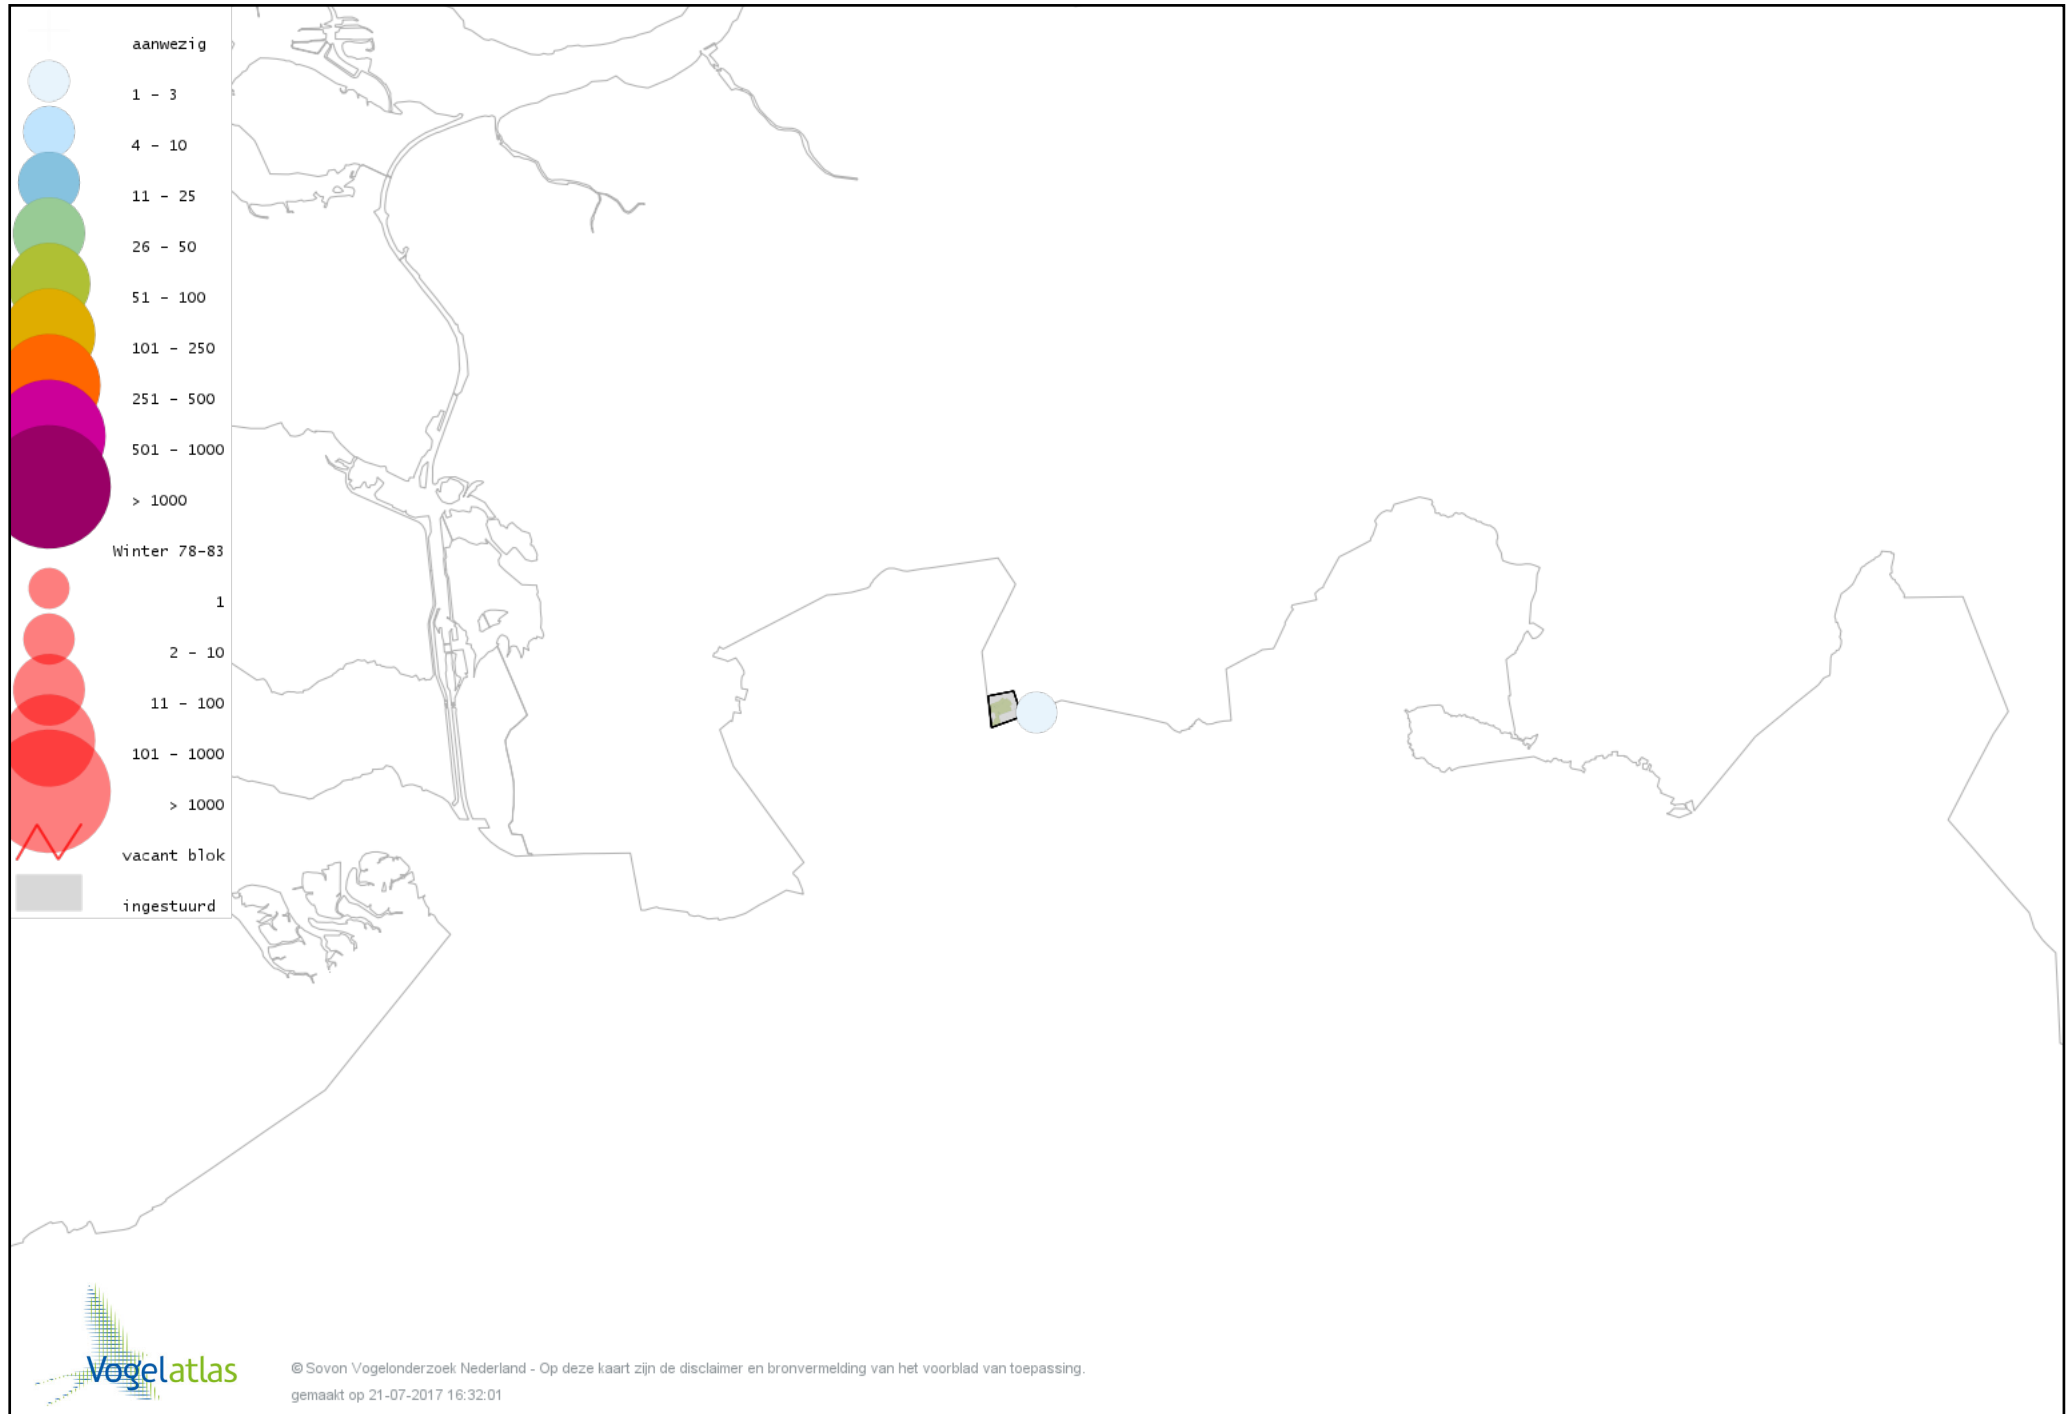

Ook worden in de kaarten de historische atlasresultaten (in rood) weergegeven.

Disclaimer

Deze verspreidingskaarten ondersteunen het completeren van de atlastellingen en verzamelen van aanvullende waarnemingen. De kaarten zijn nog niet volledig en kunnen fouten bevatten. Overname is toegestaan onder voorwaarde van bronvermelding (www.sovon.nl/vogelatlas)

De kleurtint (blauw) is de beste referentie voor de tot nu toe waargenomen aantalsklasse.

De stipgrootte is relatief. Vergelijk daarvoor de atlasblok grootte van de legenda met die van het kaartbeeld.

Voorlopige verspreidingskaart Knobbelzwaan winter

Voorlopige verspreidingskaart Kleine Zwaan winter

Voorlopige verspreidingskaart Toendrarietgans winter

Voorlopige verspreidingskaart Kleine Rietgans winter

Voorlopige verspreidingskaart Grauwe Gans winter