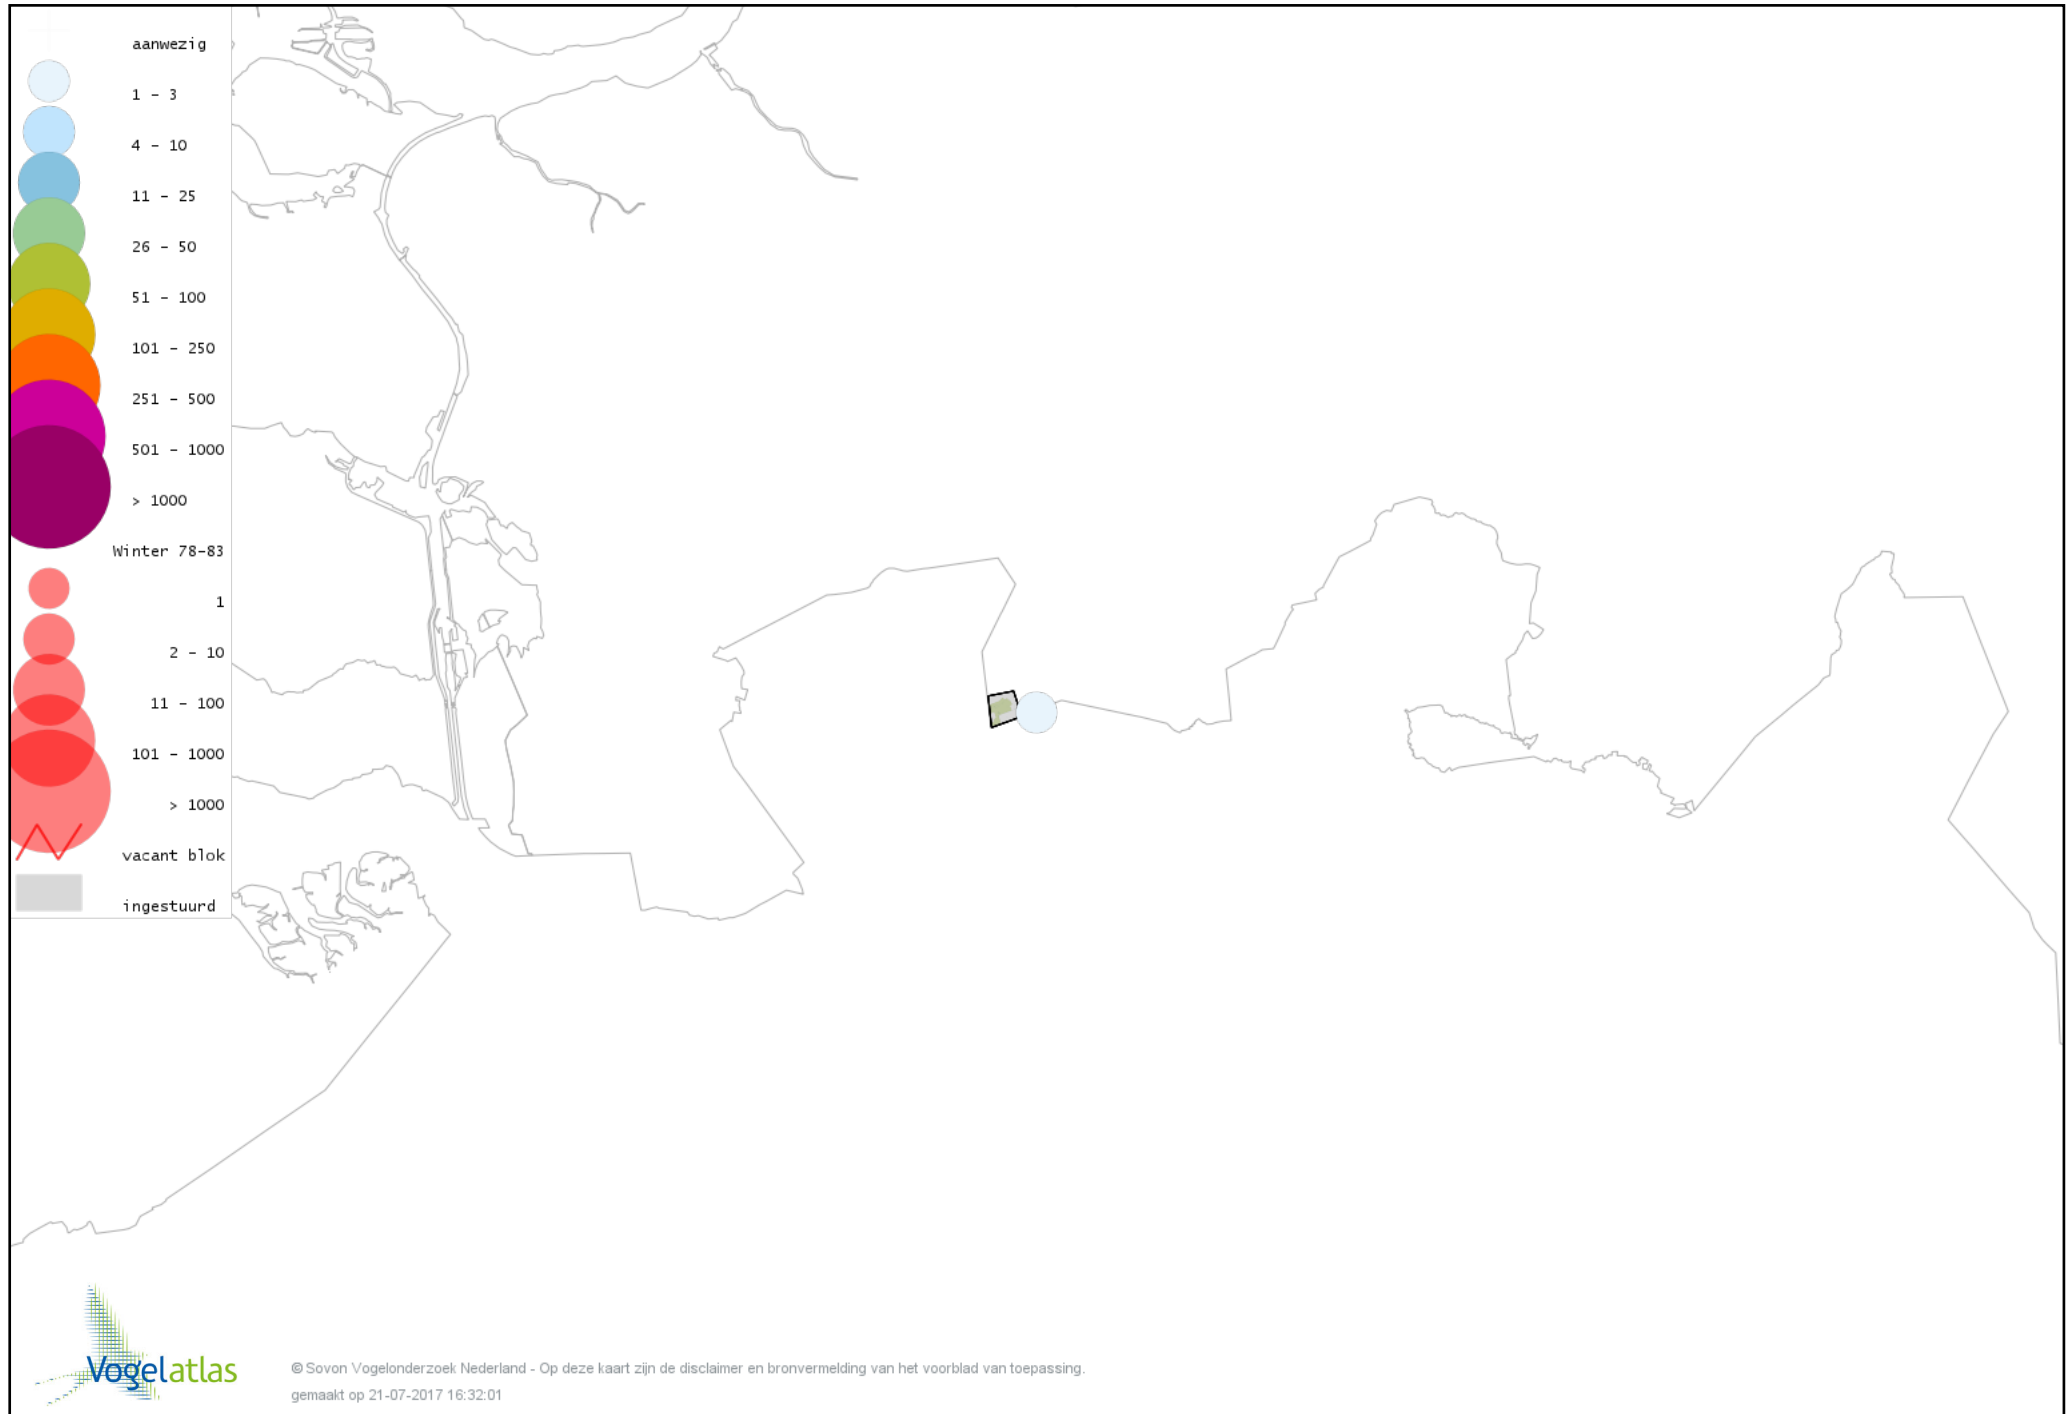

Voorlopige verspreidingskaarten Atlasproject

Bronvermelding

Deze voorlopige verspreidingskaarten zijn gebaseerd op de huidige atlastellingen, aangevuld met informatie uit de Sovon-meetnetten (Netwerk Ecologische Monitoring) en externe bronnen, met name Waarneming.nl . De gepresenteerde gegevens zijn vanaf 1-12-2012.

Ook worden in de kaarten de historische atlasresultaten (in rood) weergegeven.

Disclaimer

Deze verspreidingskaarten ondersteunen het completeren van de atlastellingen en verzamelen van aanvullende waarnemingen. De kaarten zijn nog niet volledig en kunnen fouten bevatten. Overname is toegestaan onder voorwaarde van bronvermelding (www.sovon.nl/vogelatlas)

De kleurtint (blauw) is de beste referentie voor de tot nu toe waargenomen aantalsklasse.

De stipgrootte is relatief. Vergelijk daarvoor de atlasblok grootte van de legenda met die van het kaartbeeld.

Voorlopige verspreidingskaart Knobbelzwaan winter

Voorlopige verspreidingskaart Kleine Zwaan winter

Voorlopige verspreidingskaart Toendrarietgans winter

Voorlopige verspreidingskaart Kleine Rietgans winter

Voorlopige verspreidingskaart Grauwe Gans winter