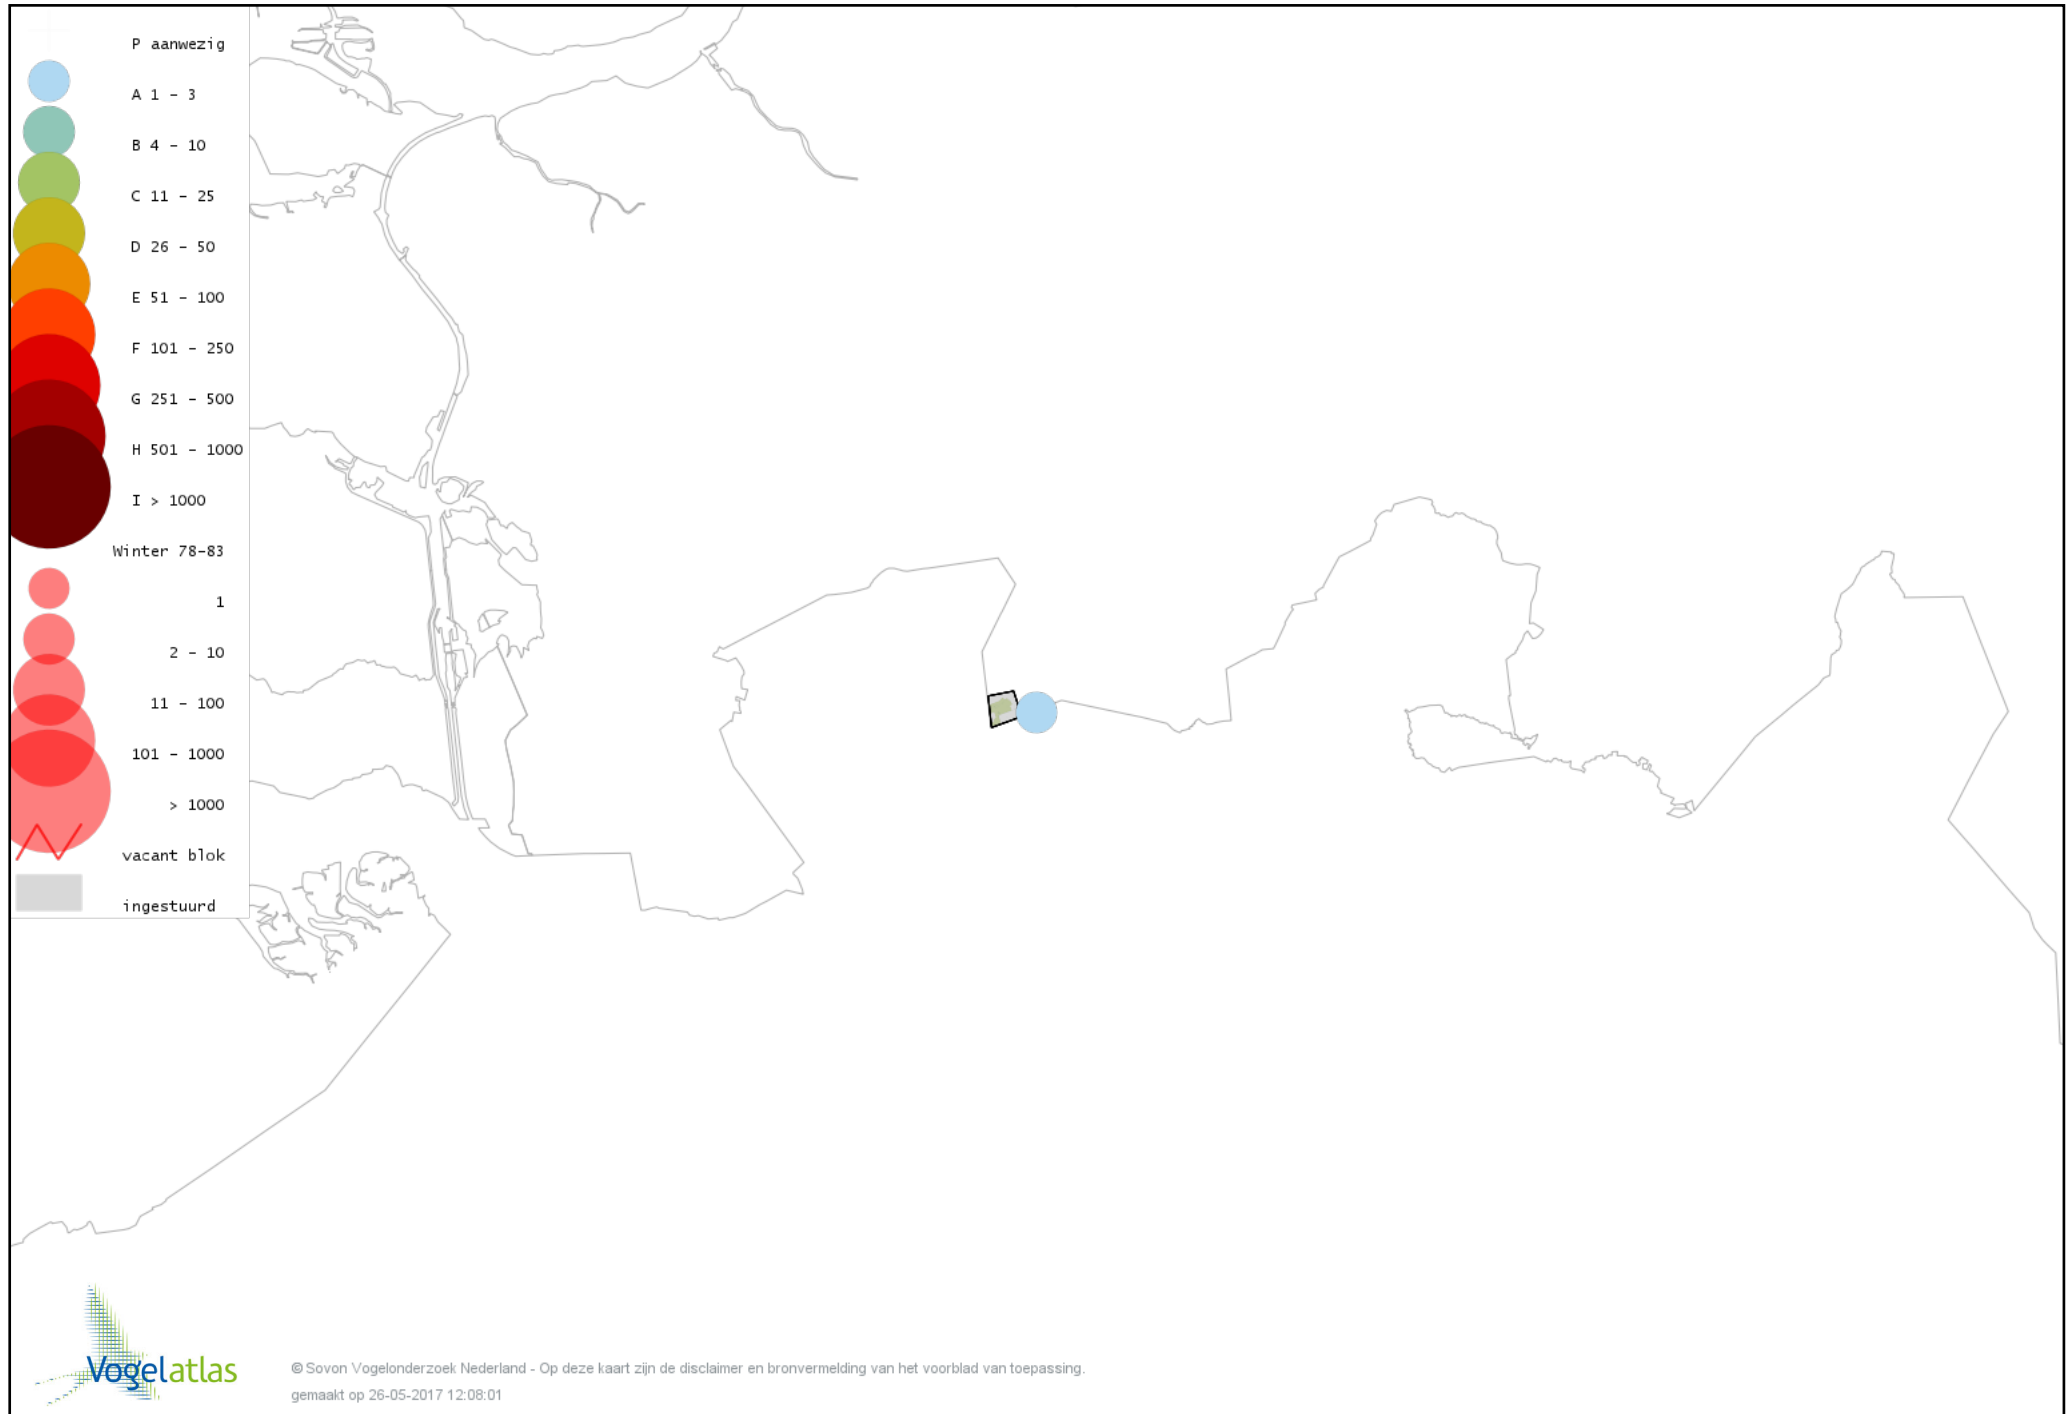

Voorlopige verspreidingskaart Havik winter