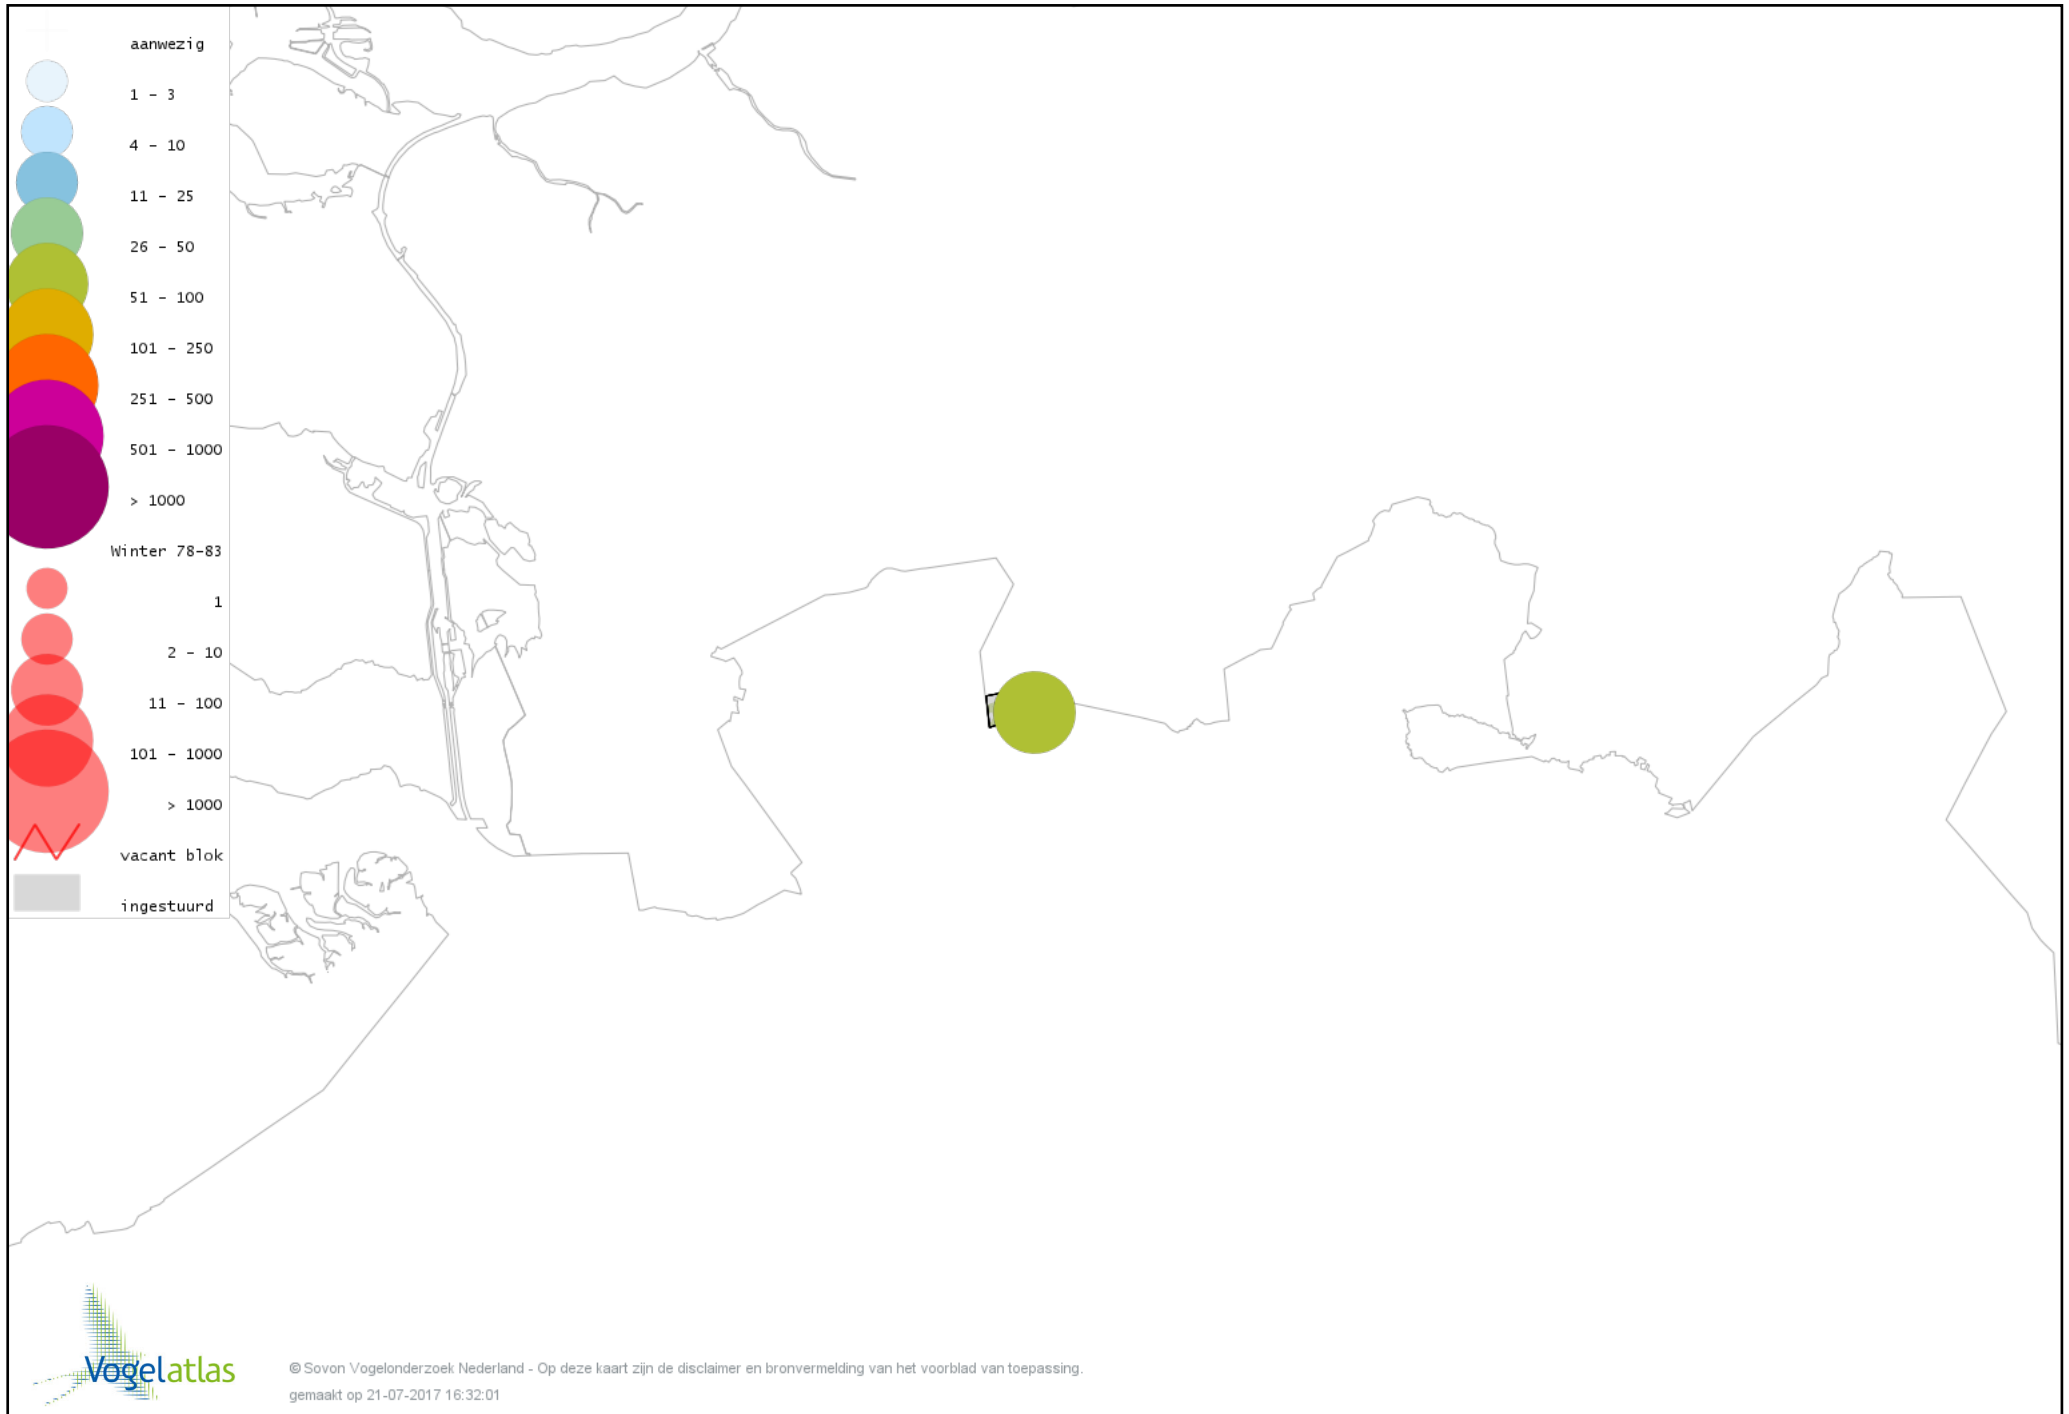

Voorlopige verspreidingskaart Kramsvogel winter

Voorlopige verspreidingskaart Zanglijster winter

Voorlopige verspreidingskaart Koperwiek winter

Voorlopige verspreidingskaart Roodborst winter

Voorlopige verspreidingskaart Roodborsttapuit winter

Voorlopige verspreidingskaart Heggenmus winter

Voorlopige verspreidingskaart Huismus winter

Voorlopige verspreidingskaart Ringmus winter

Voorlopige verspreidingskaart Graspieper winter

Voorlopige verspreidingskaart Vink winter

Voorlopige verspreidingskaart Keep winter

Voorlopige verspreidingskaart Groenling winter

Voorlopige verspreidingskaart Putter winter

Voorlopige verspreidingskaart Sijs winter

Voorlopige verspreidingskaart Rietgors winter