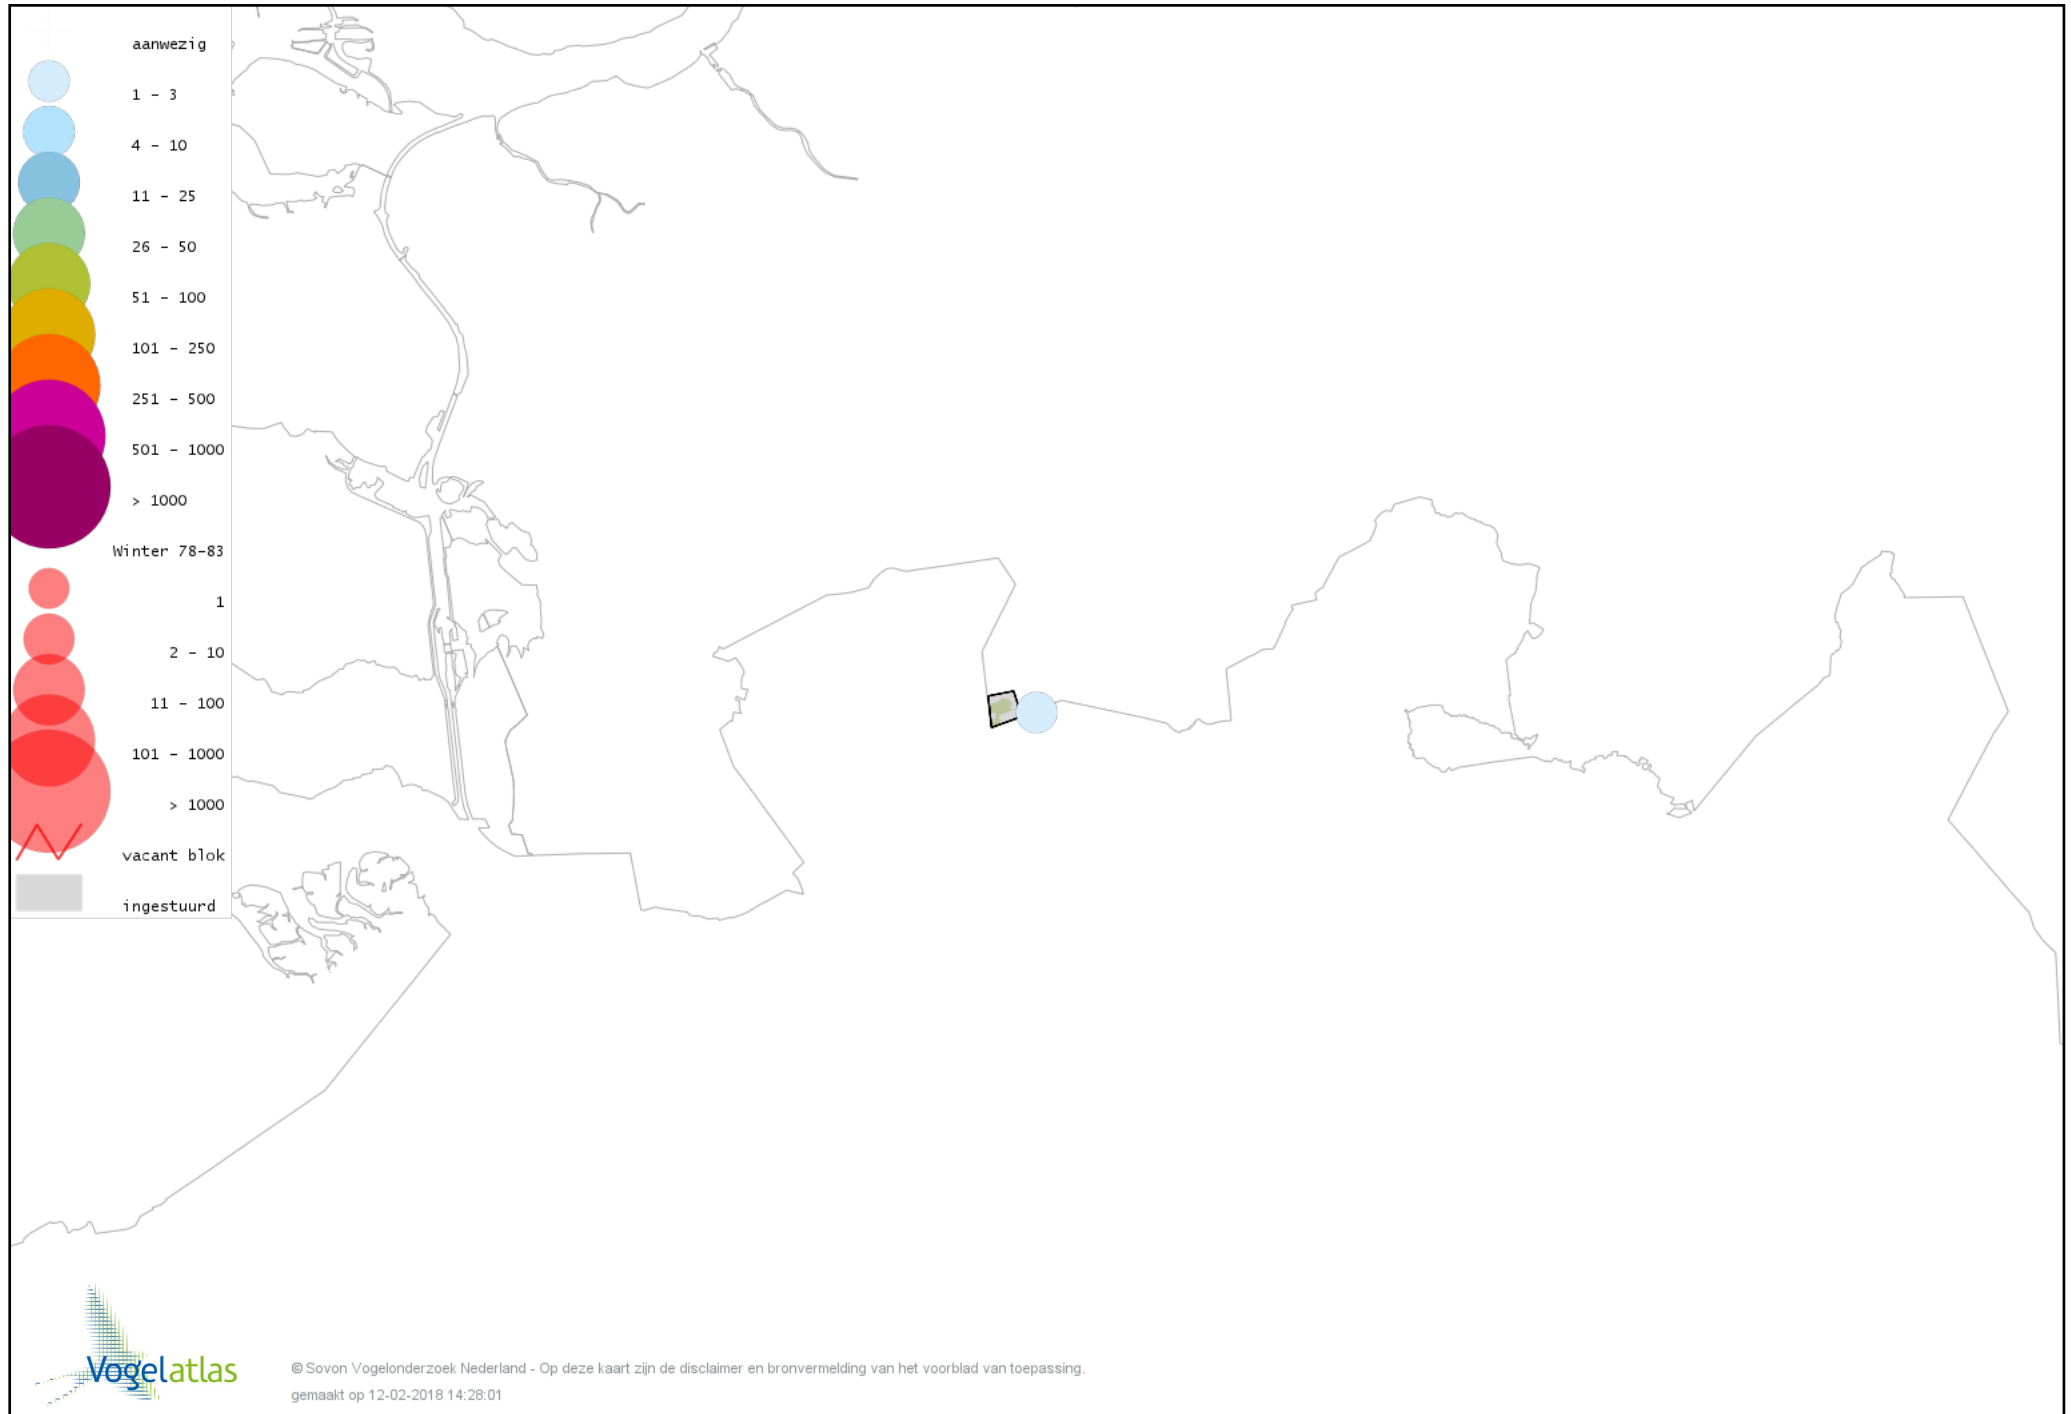

Voorlopige verspreidingskaart Kuifeend winter

Voorlopige verspreidingskaart Krakeend winter

Voorlopige verspreidingskaart Smient winter

Voorlopige verspreidingskaart Wilde Eend winter

Voorlopige verspreidingskaart Soepeend winter

Voorlopige verspreidingskaart Pijlstaart winter

Voorlopige verspreidingskaart Wintertaling winter

Voorlopige verspreidingskaart Patrijs winter

Voorlopige verspreidingskaart Fazant winter

Voorlopige verspreidingskaart Aalscholver winter

Voorlopige verspreidingskaart Kleine Zilverreiger winter

Voorlopige verspreidingskaart Grote Zilverreiger winter

Voorlopige verspreidingskaart Blauwe Reiger winter

Voorlopige verspreidingskaart Blauwe Kiekendief winter