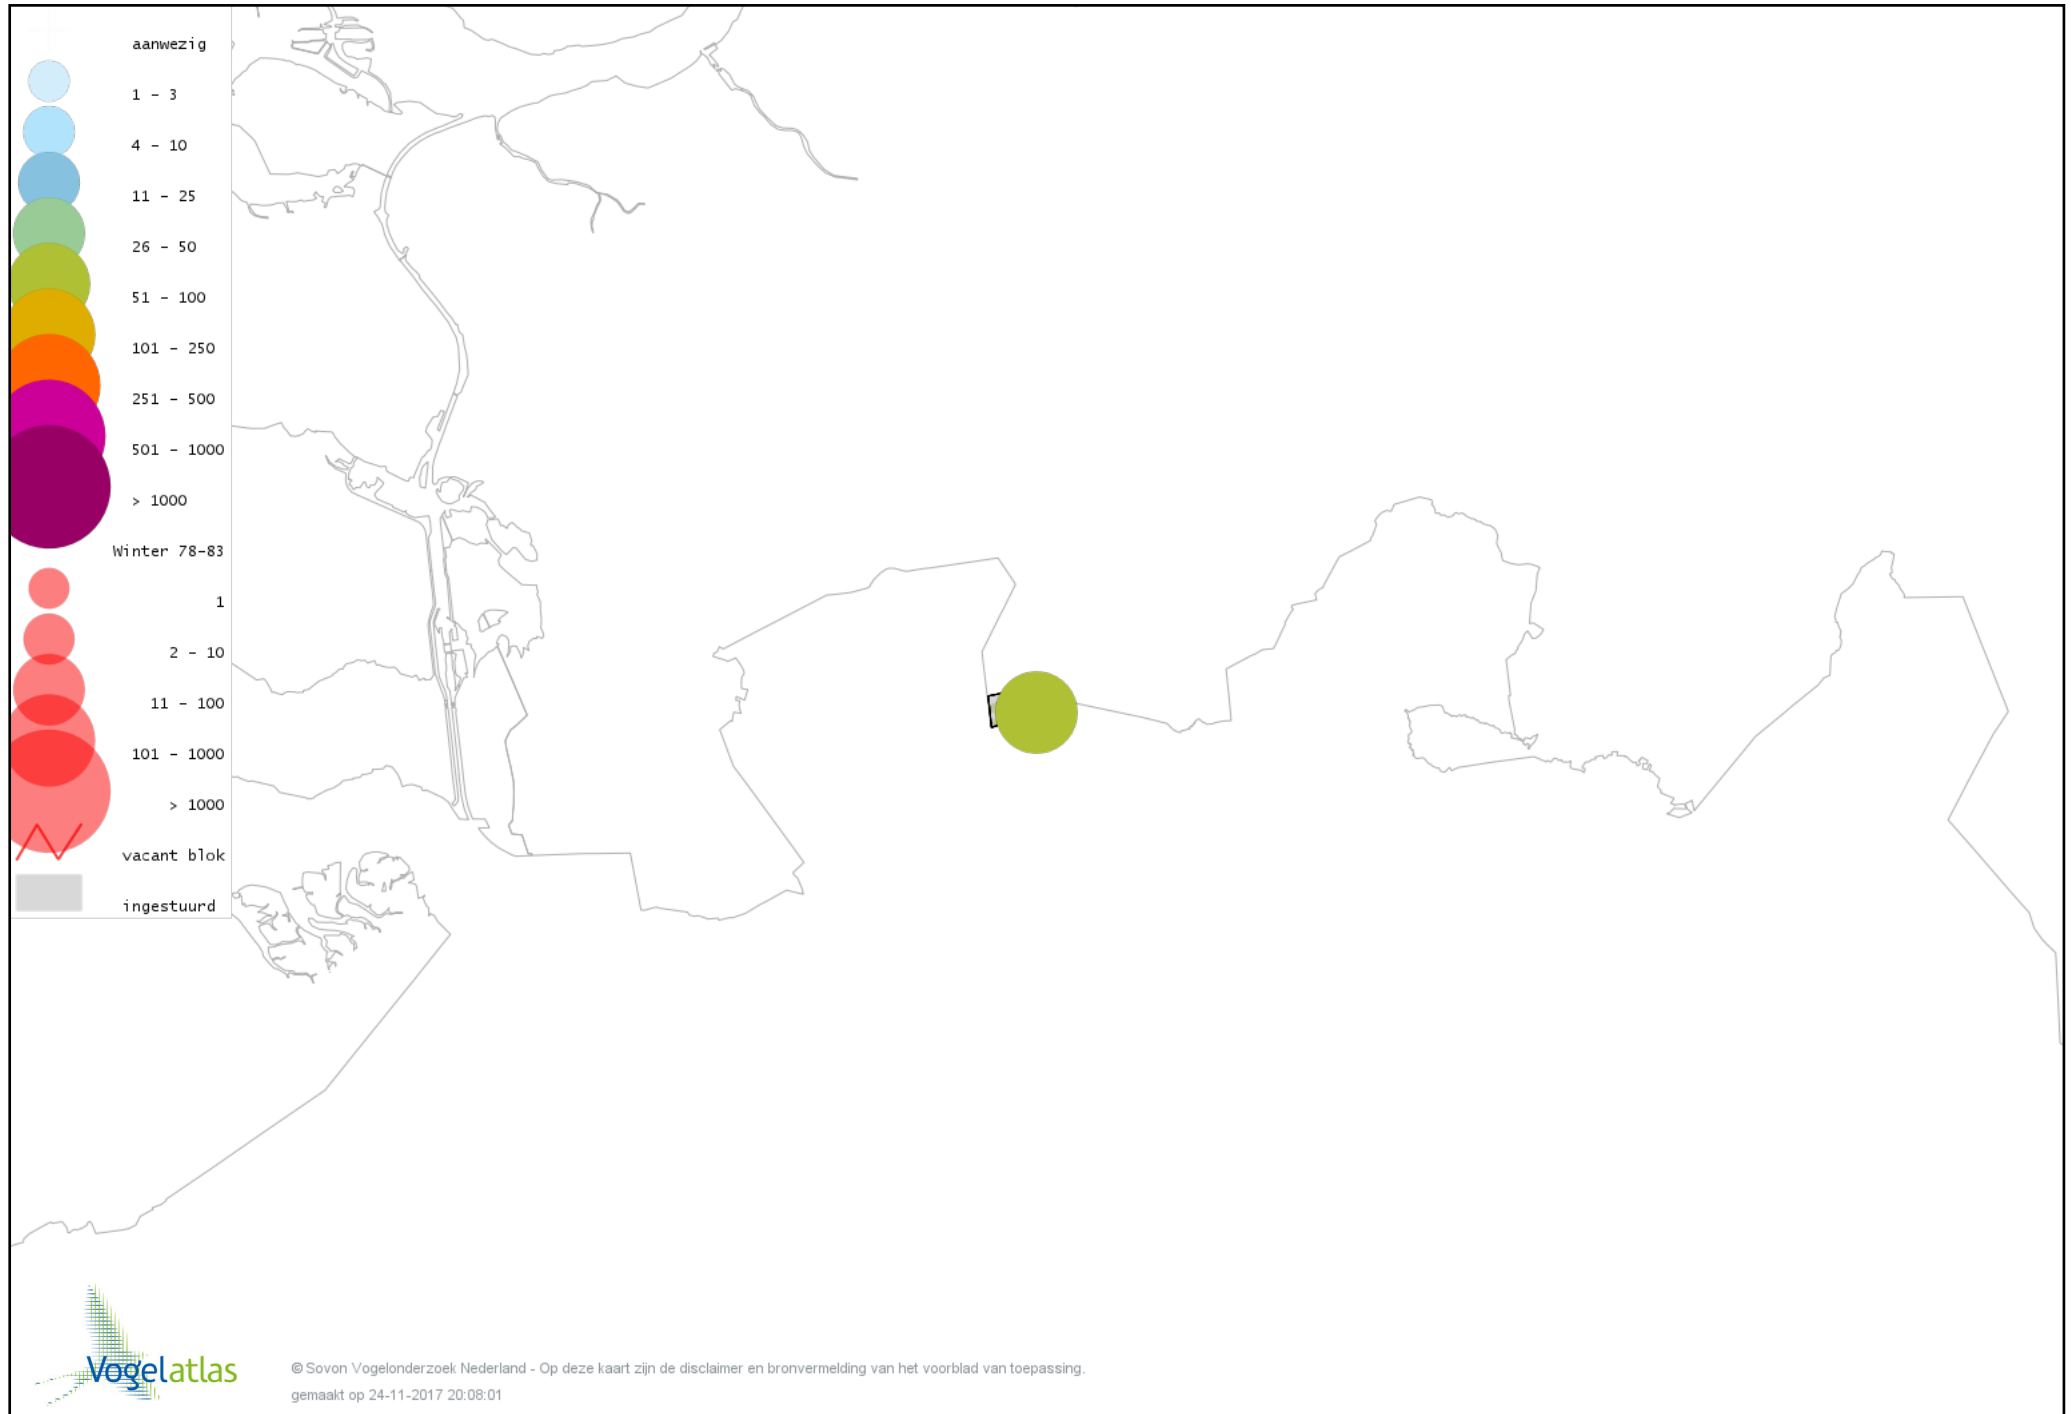

Ook worden in de kaarten de historische atlasresultaten (in rood) weergegeven.

Disclaimer

Deze verspreidingskaarten ondersteunen het completeren van de atlastellingen en verzamelen van aanvullende waarnemingen. De kaarten zijn nog niet volledig en kunnen fouten bevatten. Overname is toegestaan onder voorwaarde van bronvermelding (www.sovon.nl/vogelatlas)

De kleurtint (blauw) is de beste referentie voor de tot nu toe waargenomen aantalsklasse.

De stipgrootte is relatief. Vergelijk daarvoor de atlasblok grootte van de legenda met die van het kaartbeeld.

Voorlopige verspreidingskaart Knobbelzwaan winter

Voorlopige verspreidingskaart Kleine Zwaan winter

Voorlopige verspreidingskaart Toendrarietgans winter

Voorlopige verspreidingskaart Kleine Rietgans winter

Voorlopige verspreidingskaart Grauwe Gans winter