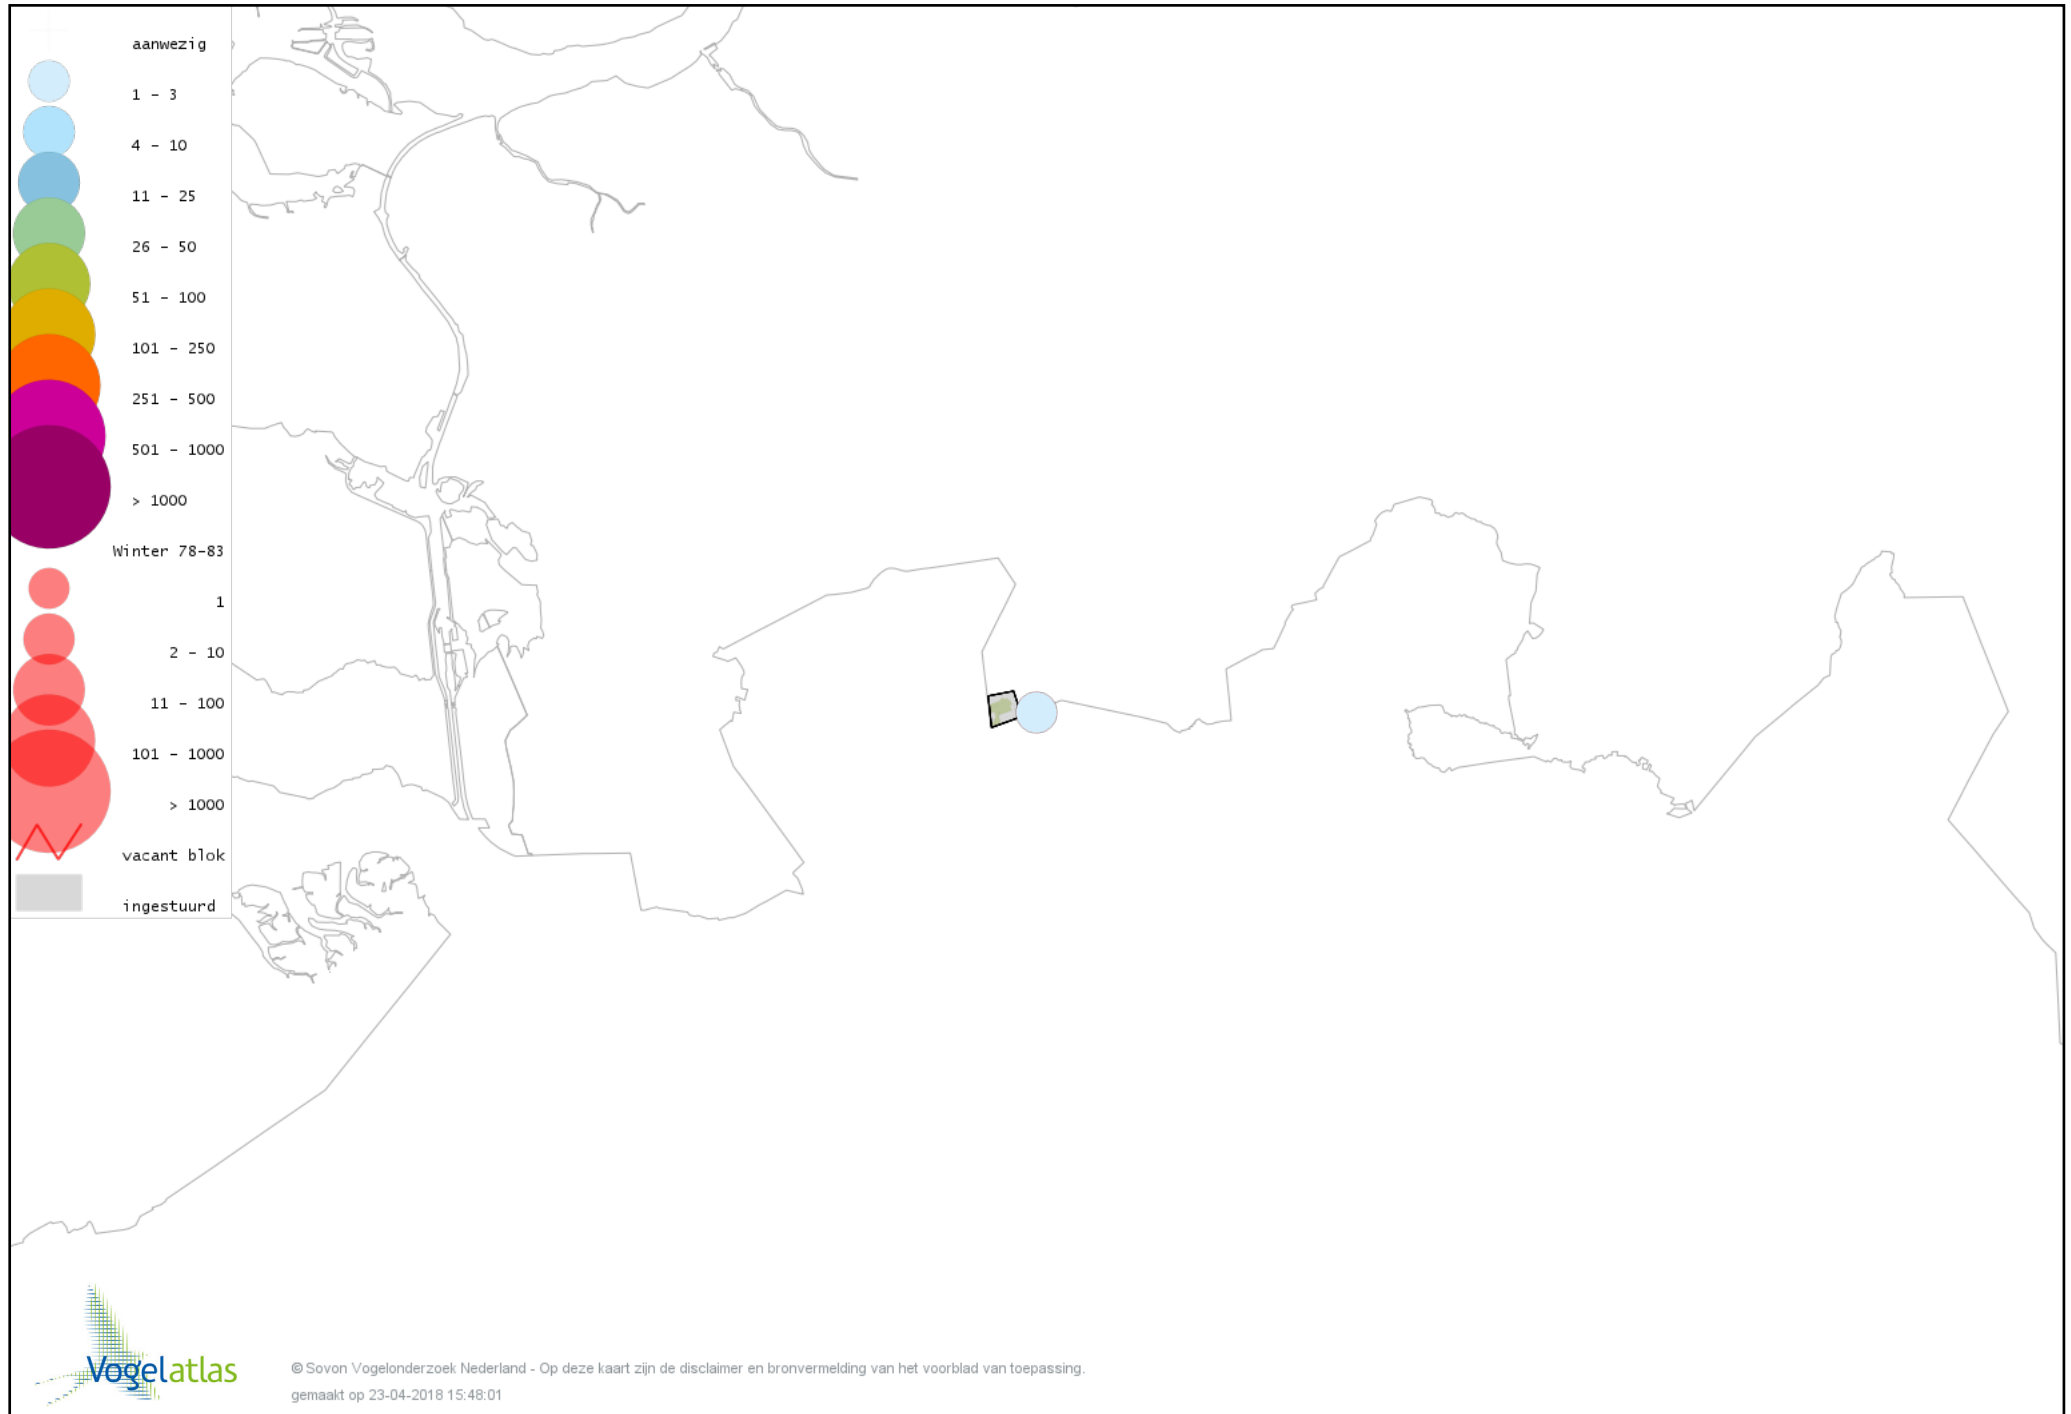

Voorlopige verspreidingskaart Sperwer winter