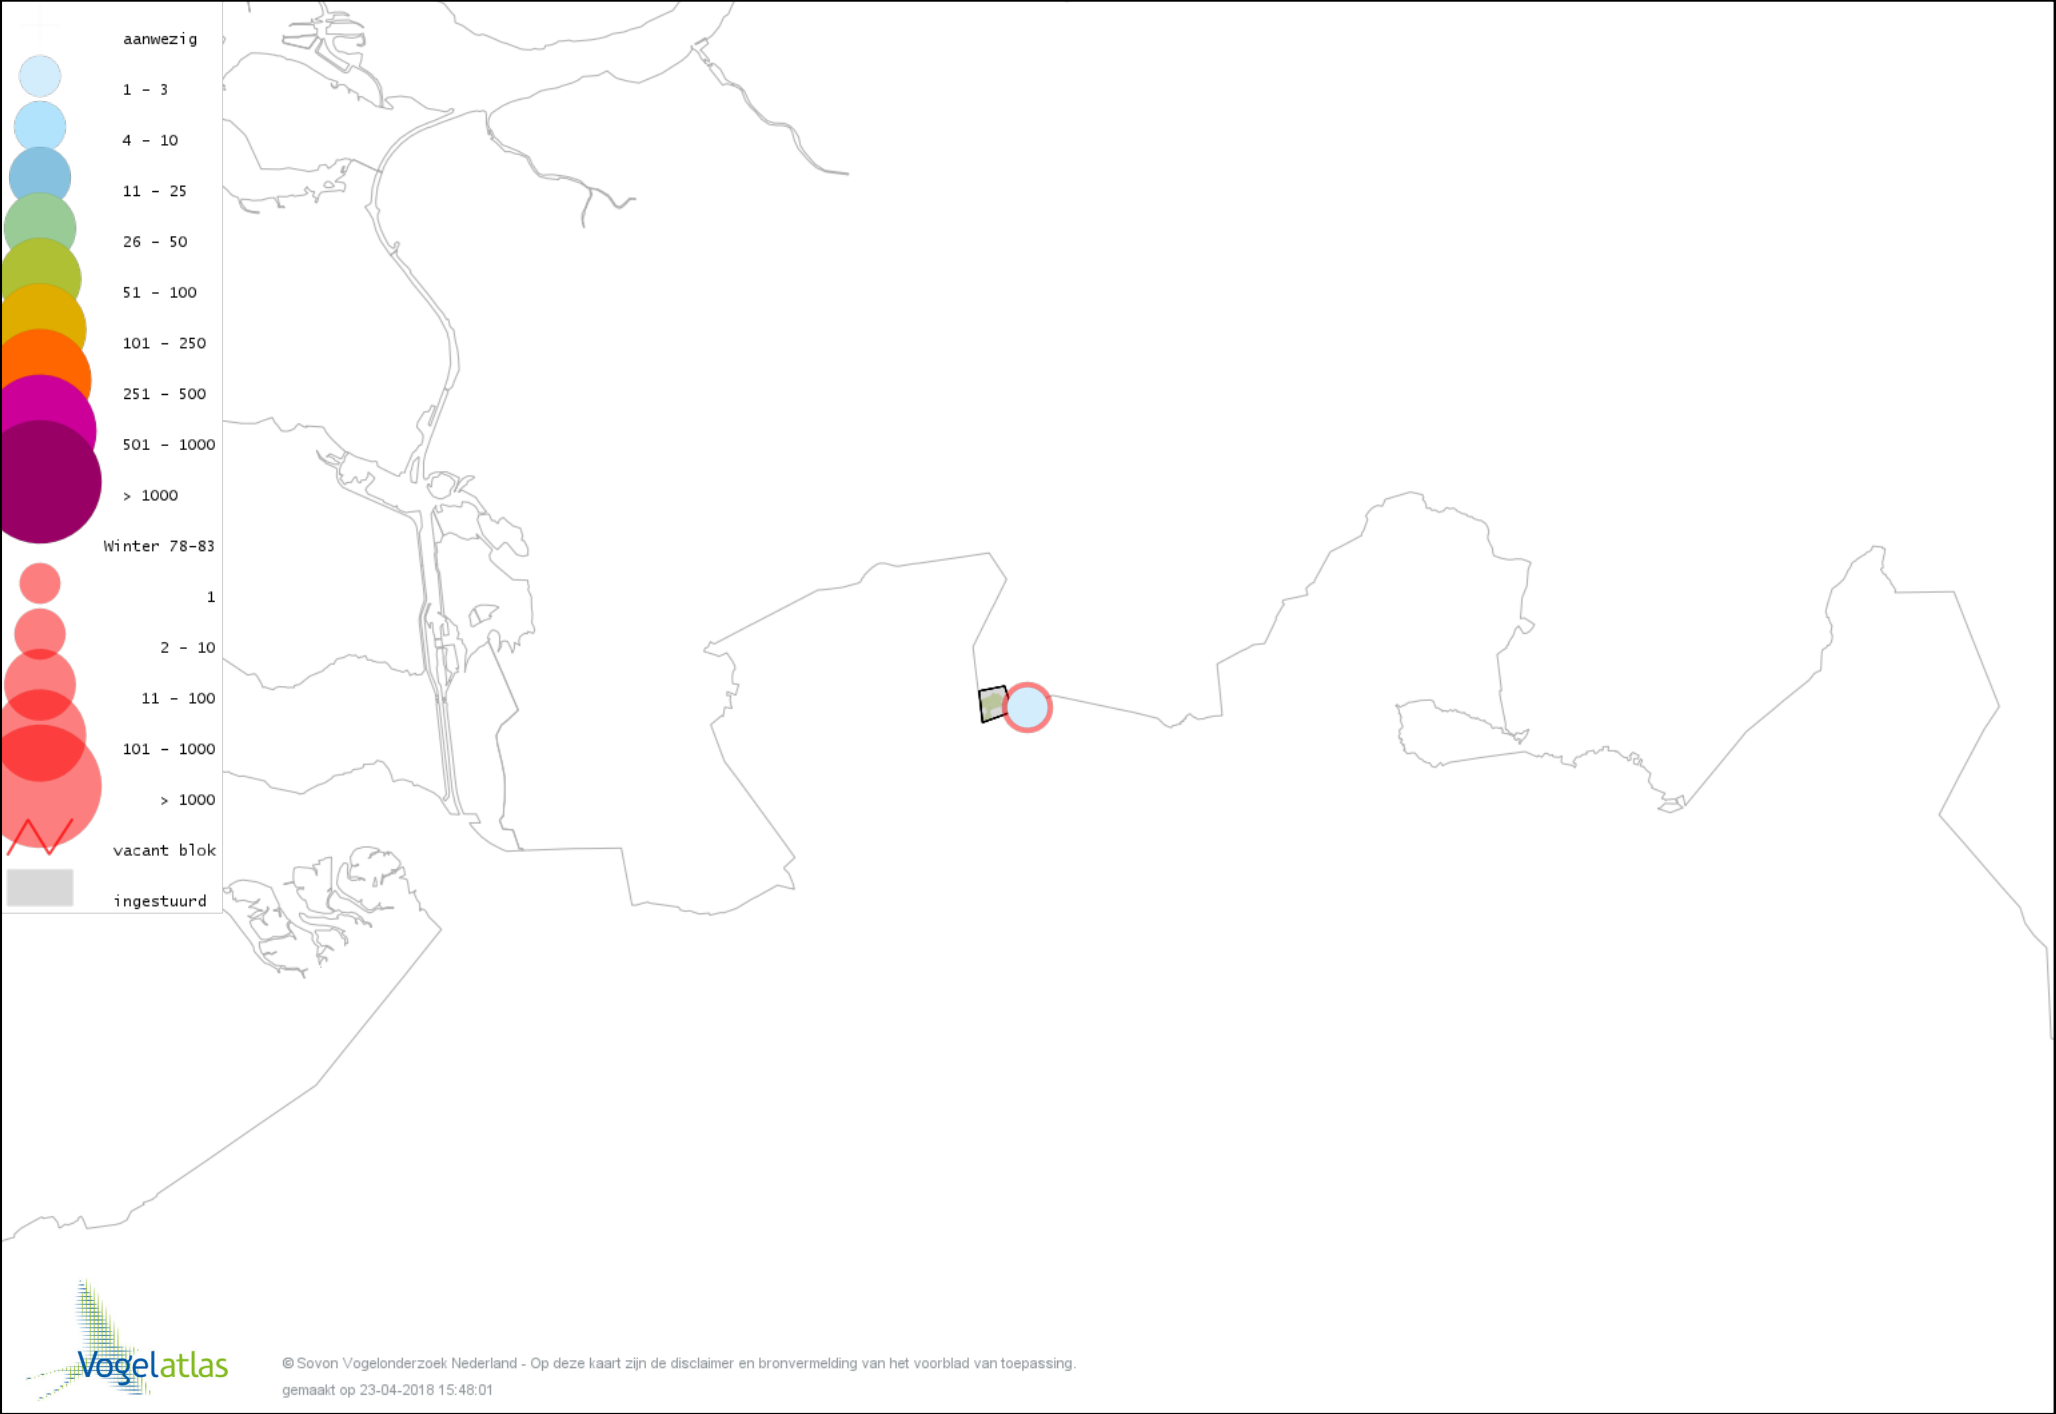

Voorlopige verspreidingskaart Blauwe Kiekendief winter