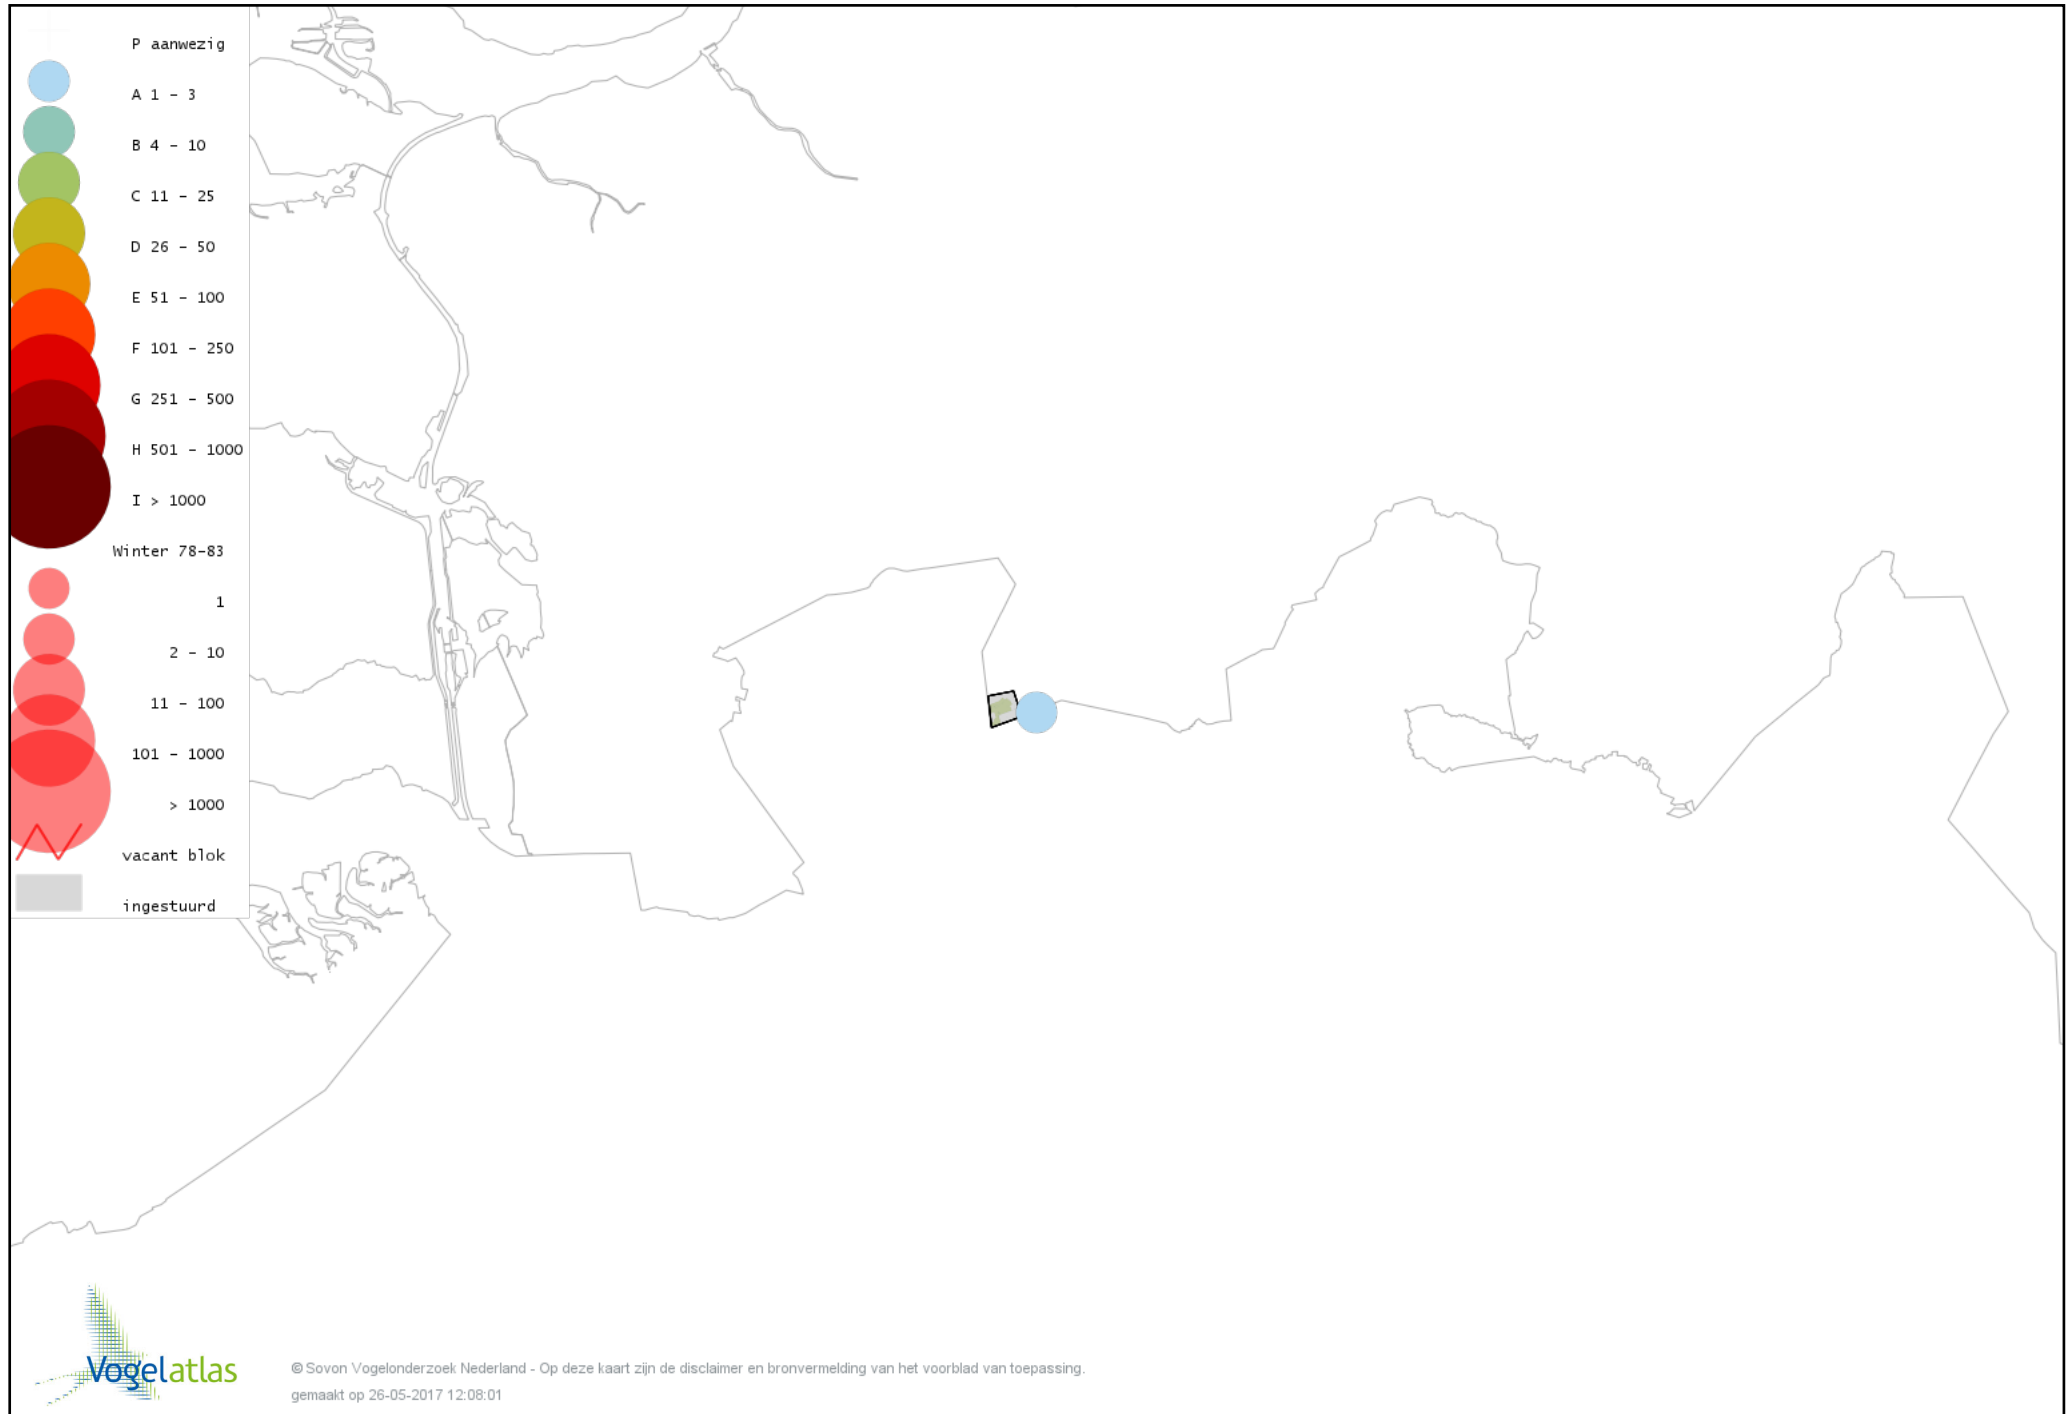

Voorlopige verspreidingskaart Boomklever winter

Voorlopige verspreidingskaart Boomkruiper winter

Voorlopige verspreidingskaart Winterkoning winter

Voorlopige verspreidingskaart Spreeuw winter

Voorlopige verspreidingskaart Merel winter

Voorlopige verspreidingskaart Kramsvogel winter

Voorlopige verspreidingskaart Zanglijster winter

Voorlopige verspreidingskaart Koperwiek winter

Voorlopige verspreidingskaart Roodborst winter

Voorlopige verspreidingskaart Roodborsttapuit winter