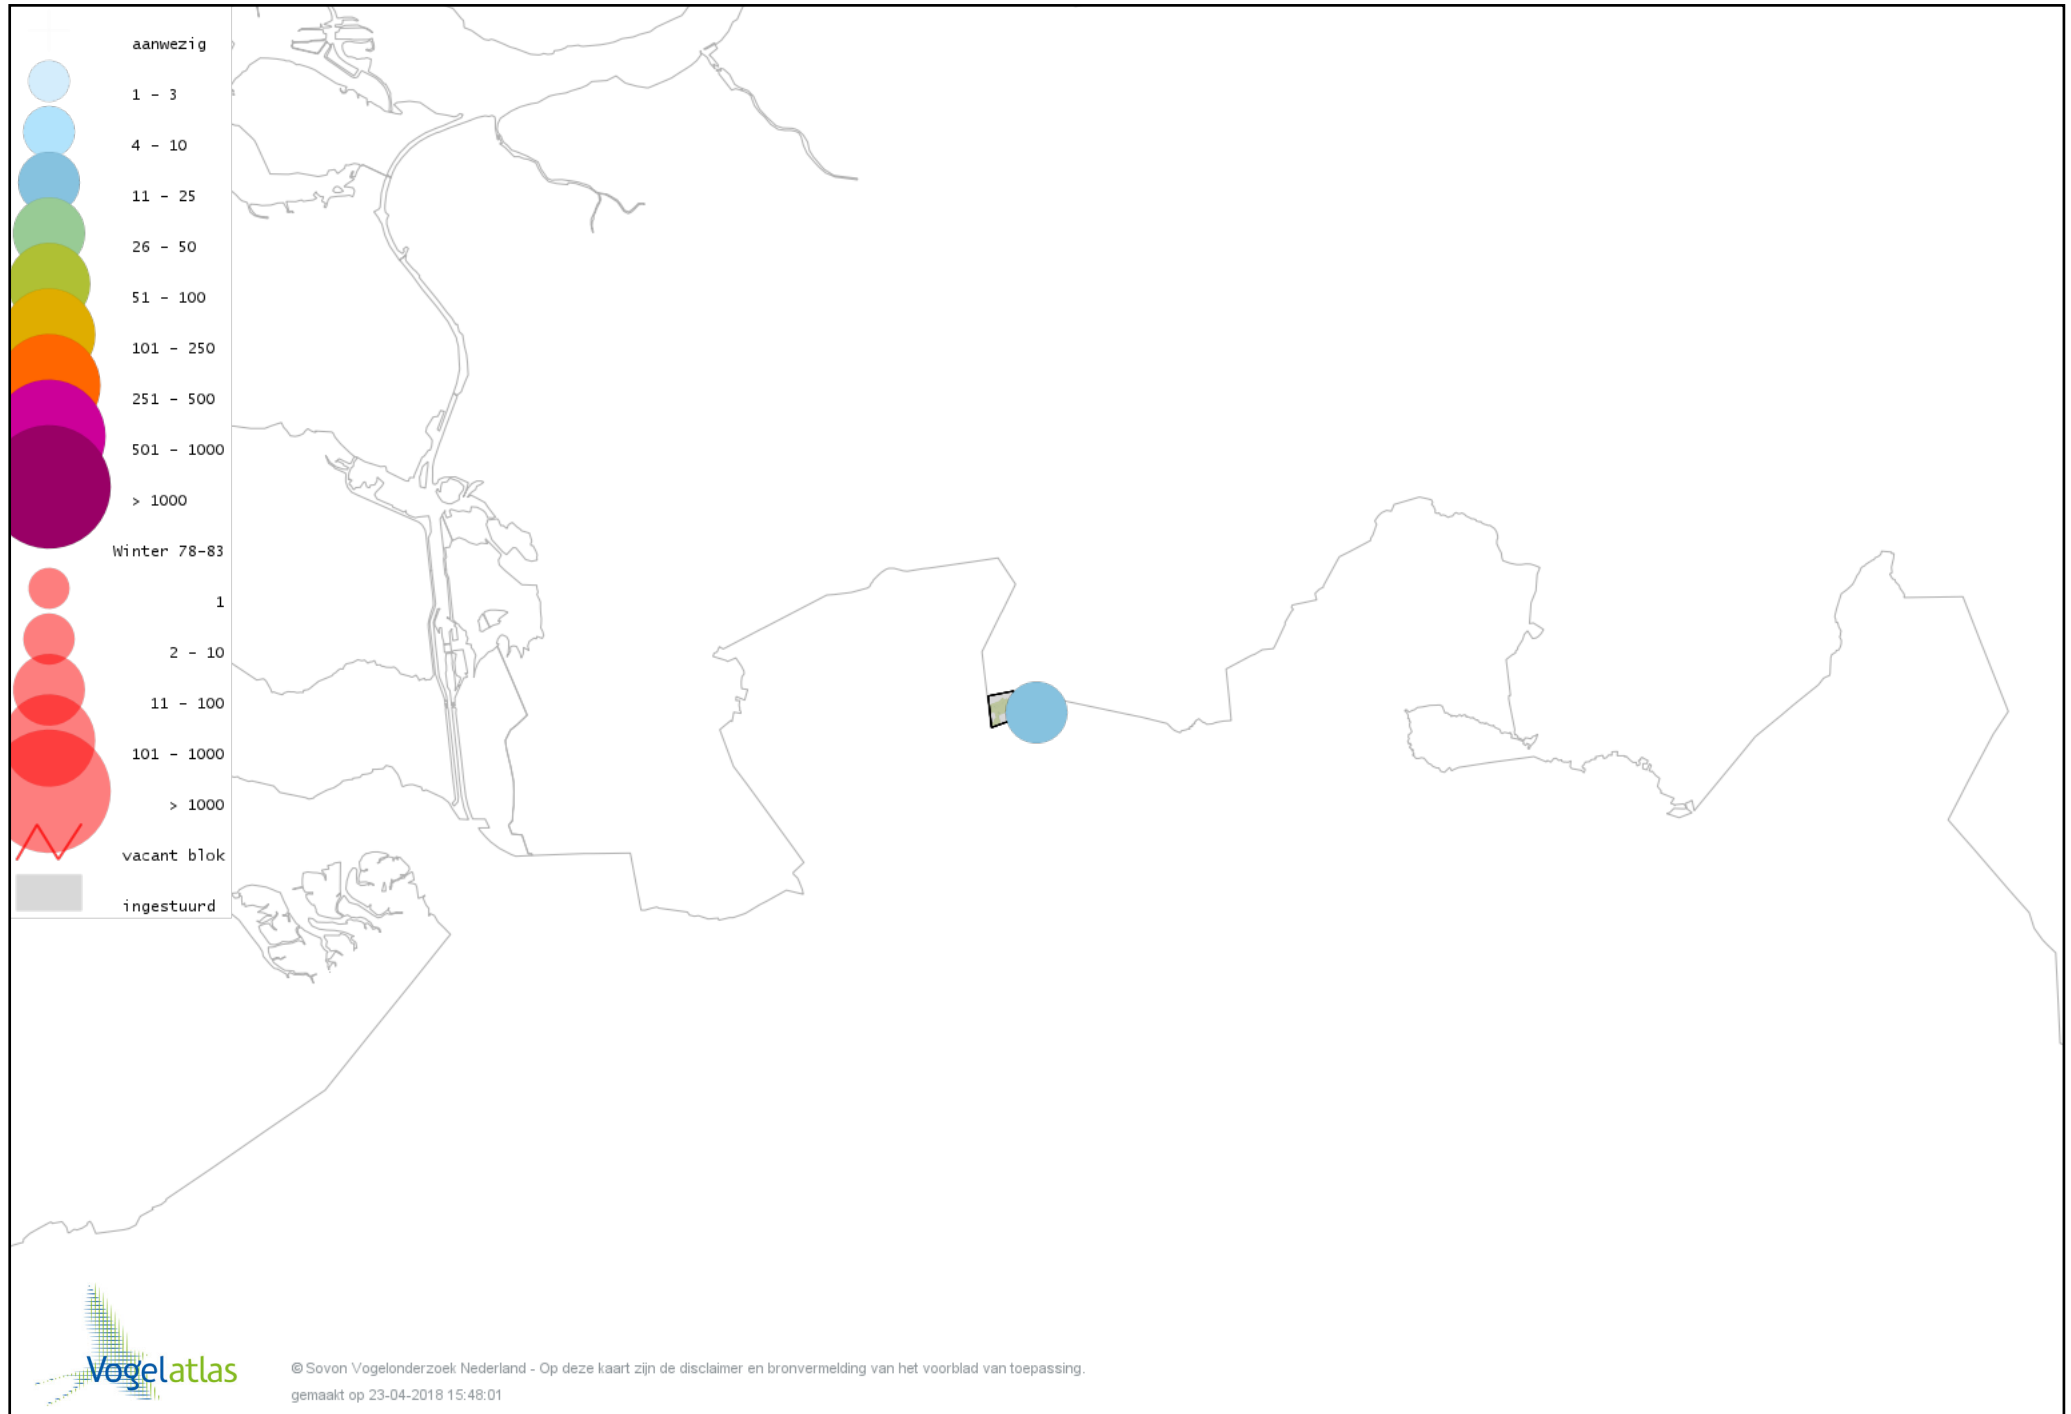

Voorlopige verspreidingskaart Keep winter