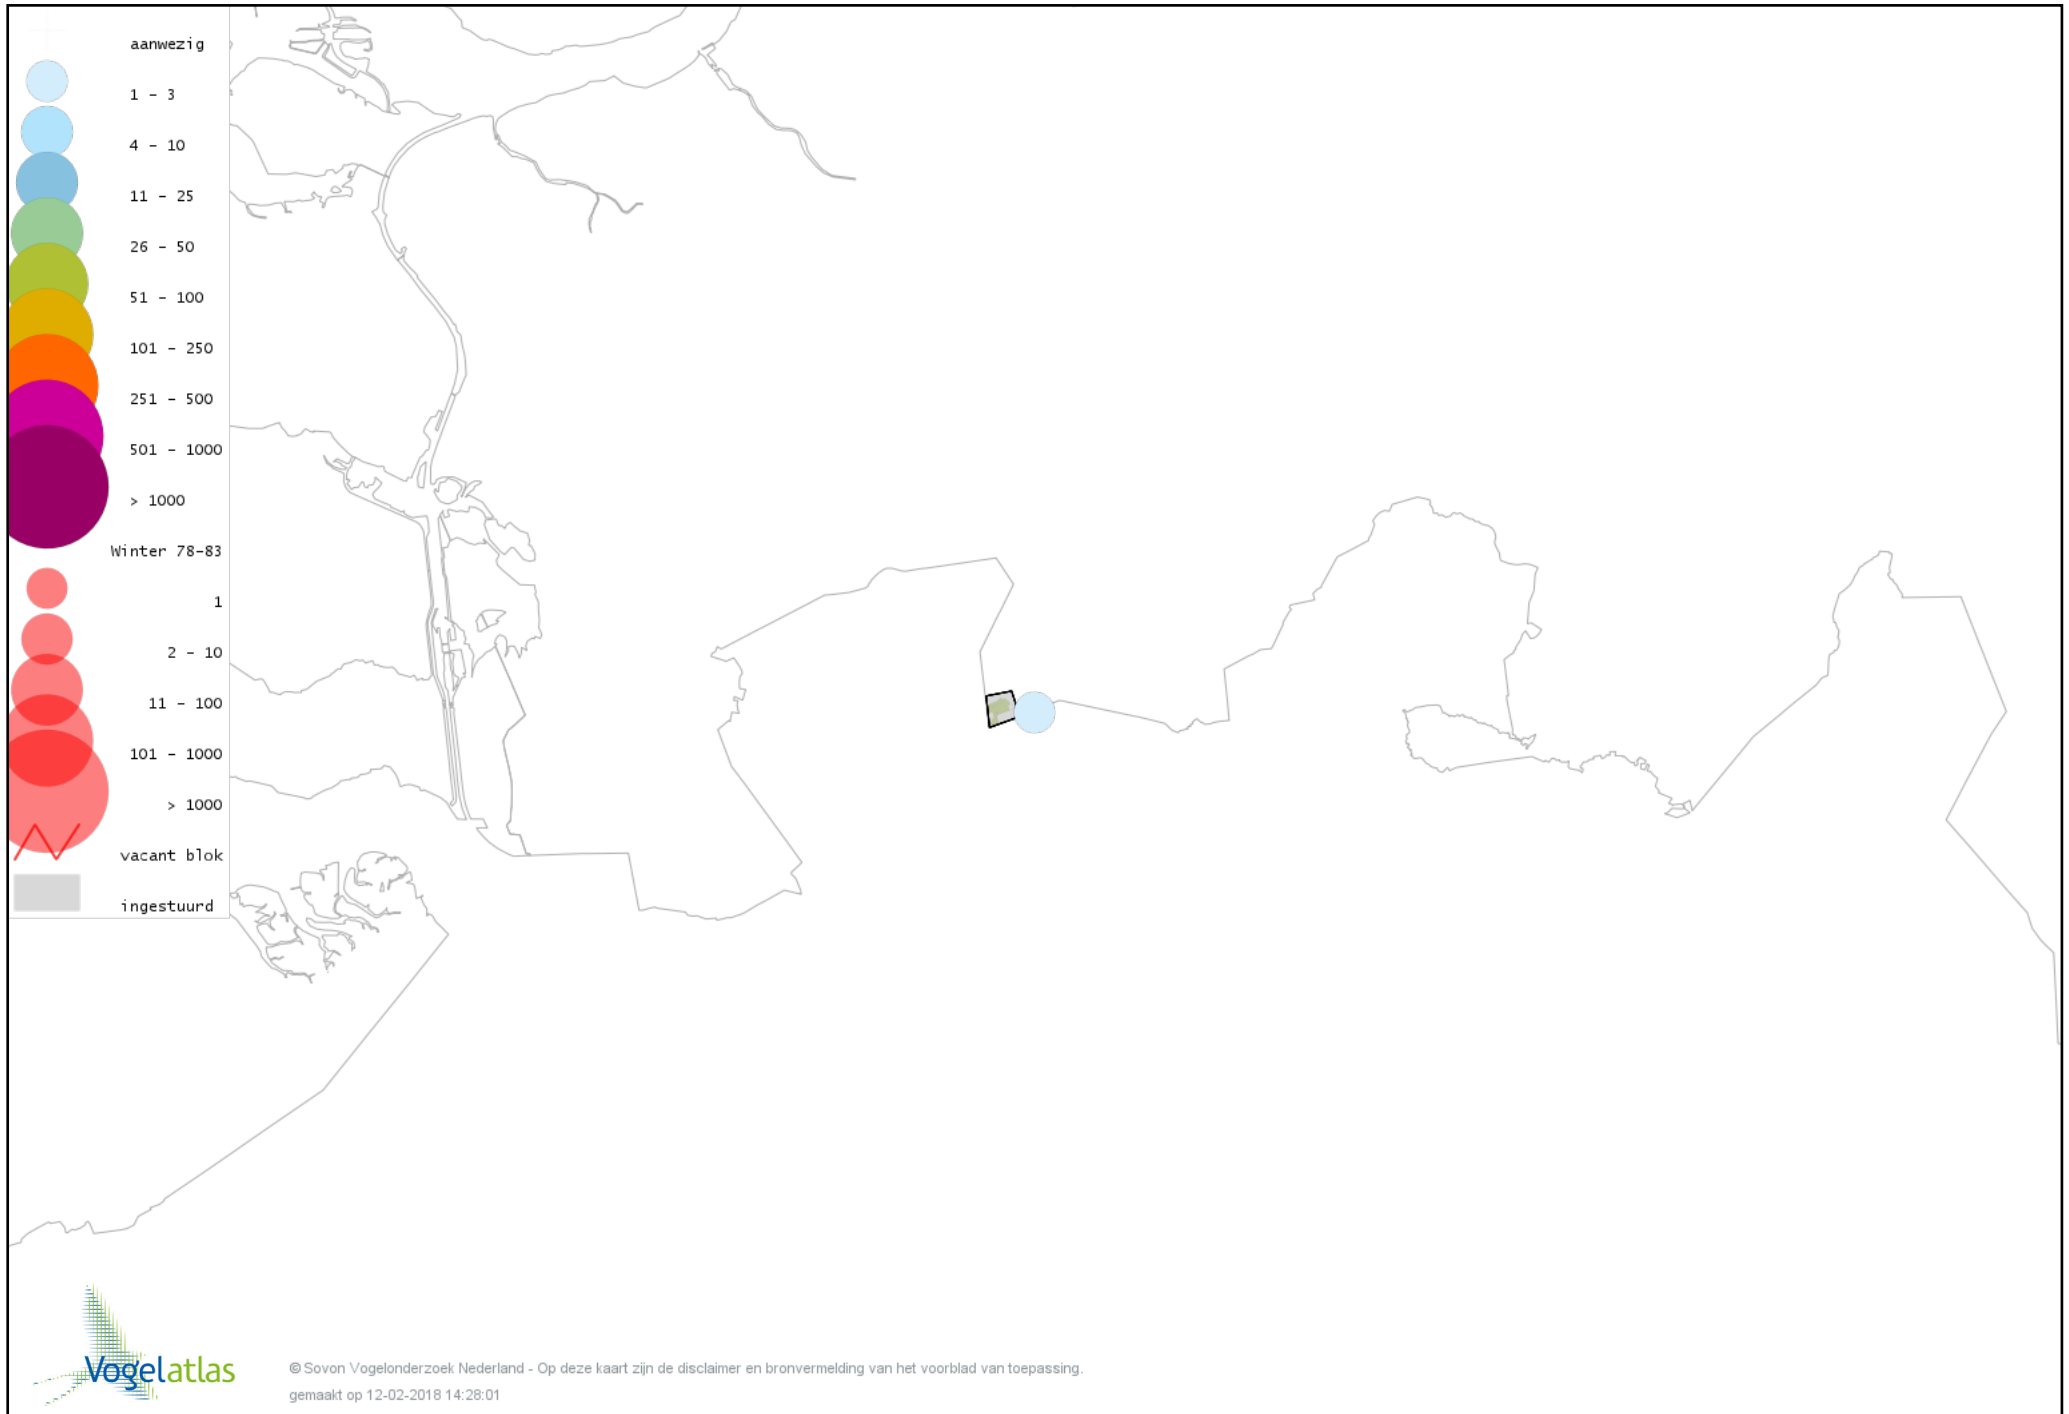

Voorlopige verspreidingskaart Soepgans winter