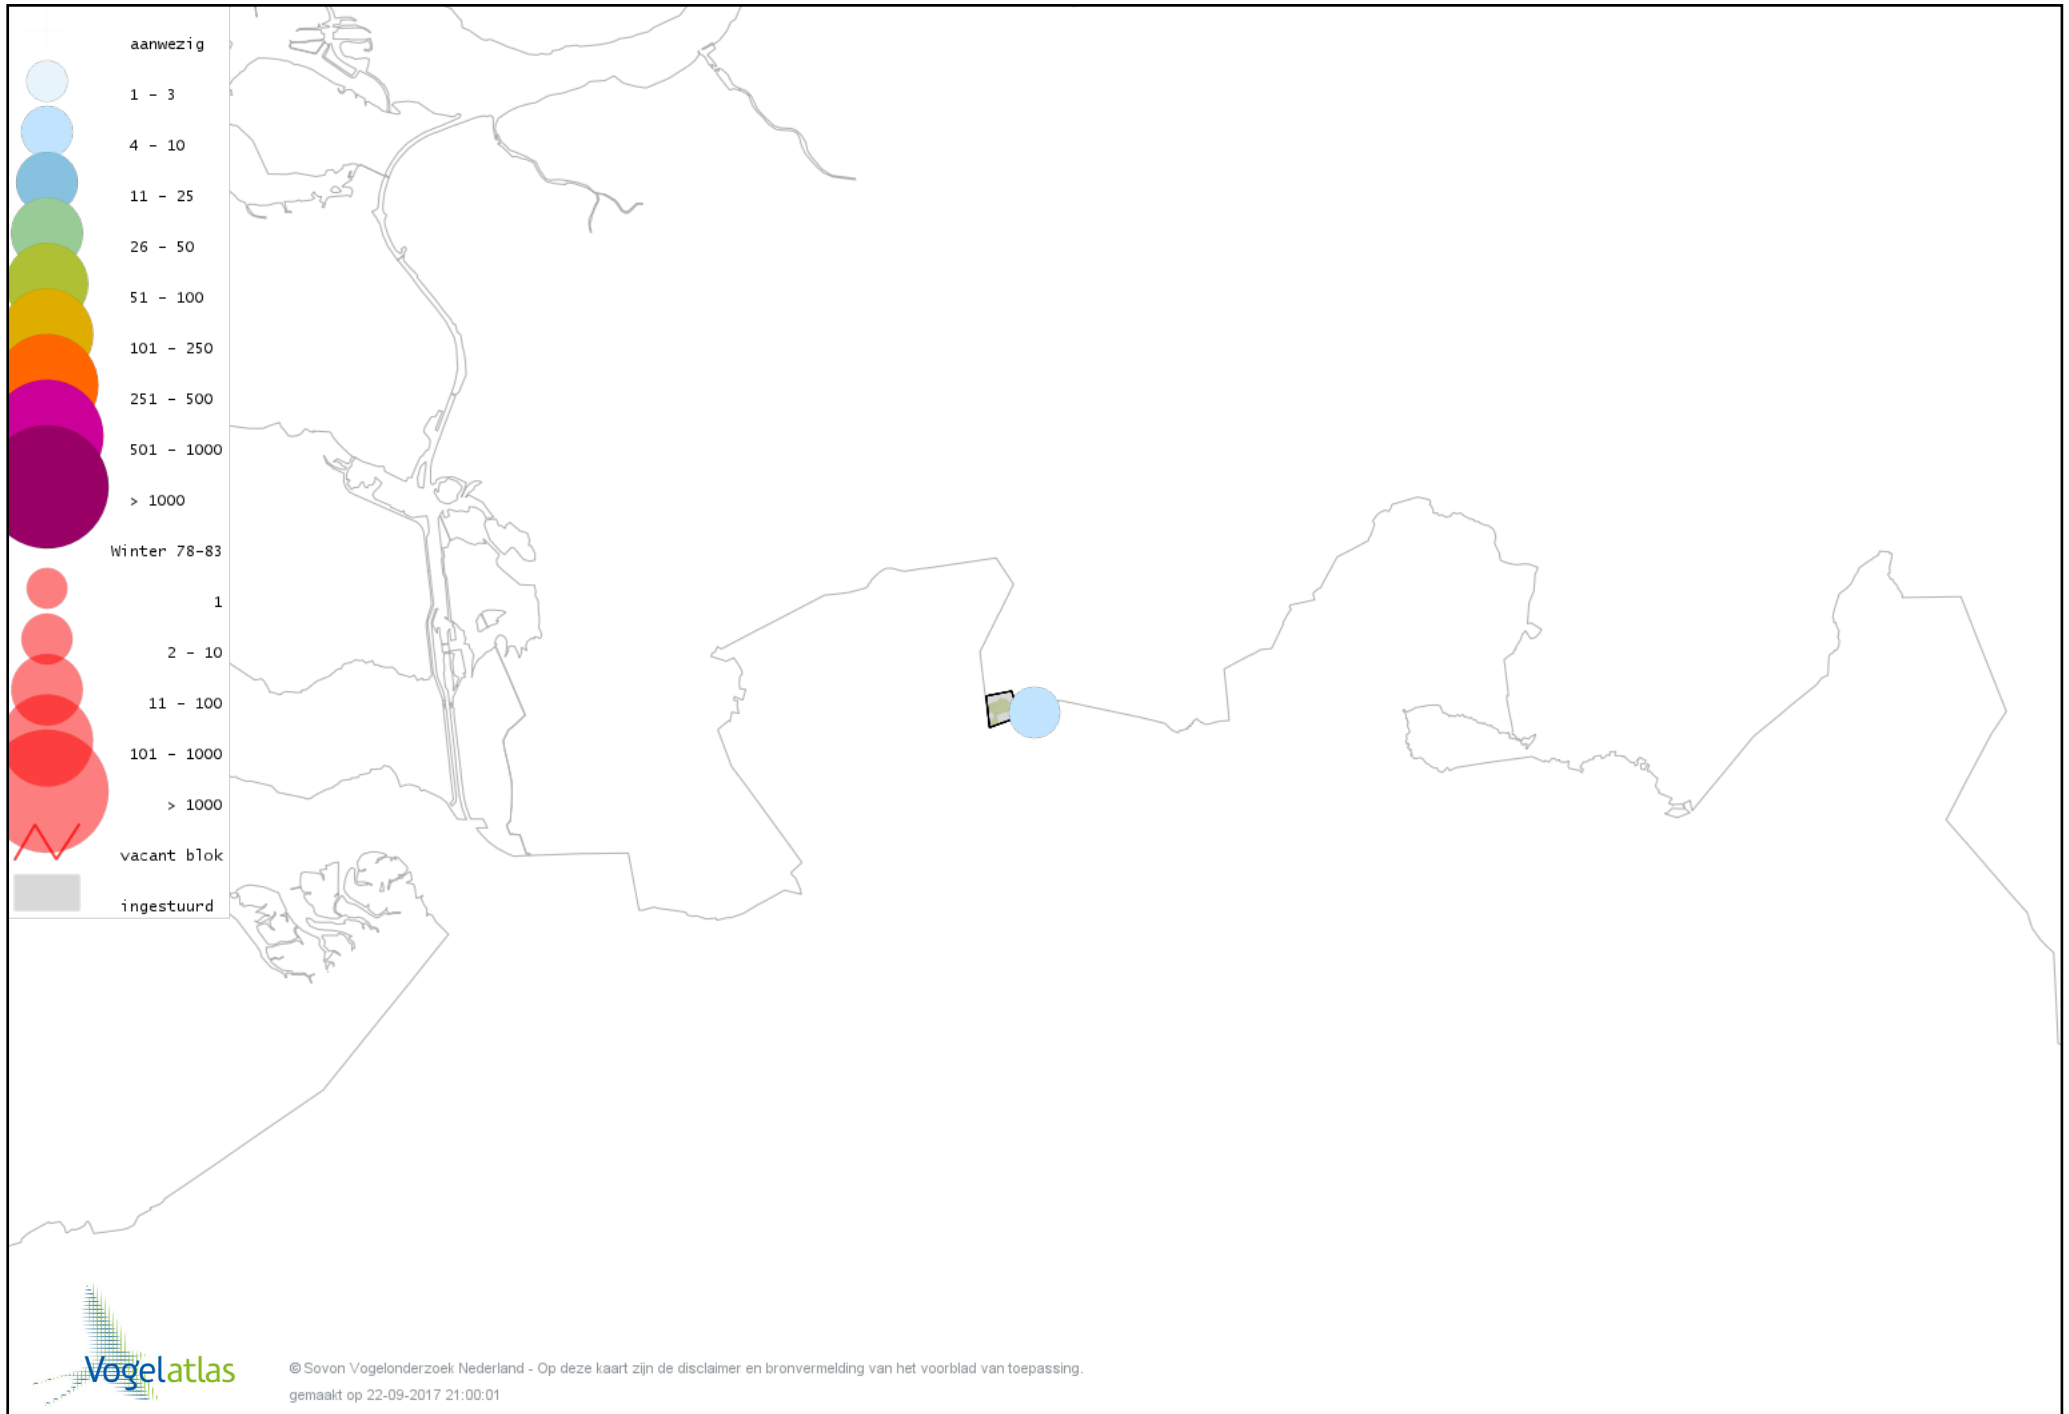

Voorlopige verspreidingskaart Kramsvogel winter

Voorlopige verspreidingskaart Zanglijster winter

Voorlopige verspreidingskaart Koperwiek winter

Voorlopige verspreidingskaart Roodborst winter

Voorlopige verspreidingskaart Roodborsttapuit winter

Voorlopige verspreidingskaart Heggenmus winter

Voorlopige verspreidingskaart Huismus winter

Voorlopige verspreidingskaart Ringmus winter

Voorlopige verspreidingskaart Graspieper winter

Voorlopige verspreidingskaart Vink winter

Voorlopige verspreidingskaart Keep winter

Voorlopige verspreidingskaart Groenling winter

Voorlopige verspreidingskaart Putter winter

Voorlopige verspreidingskaart Sijs winter

Voorlopige verspreidingskaart Rietgors winter