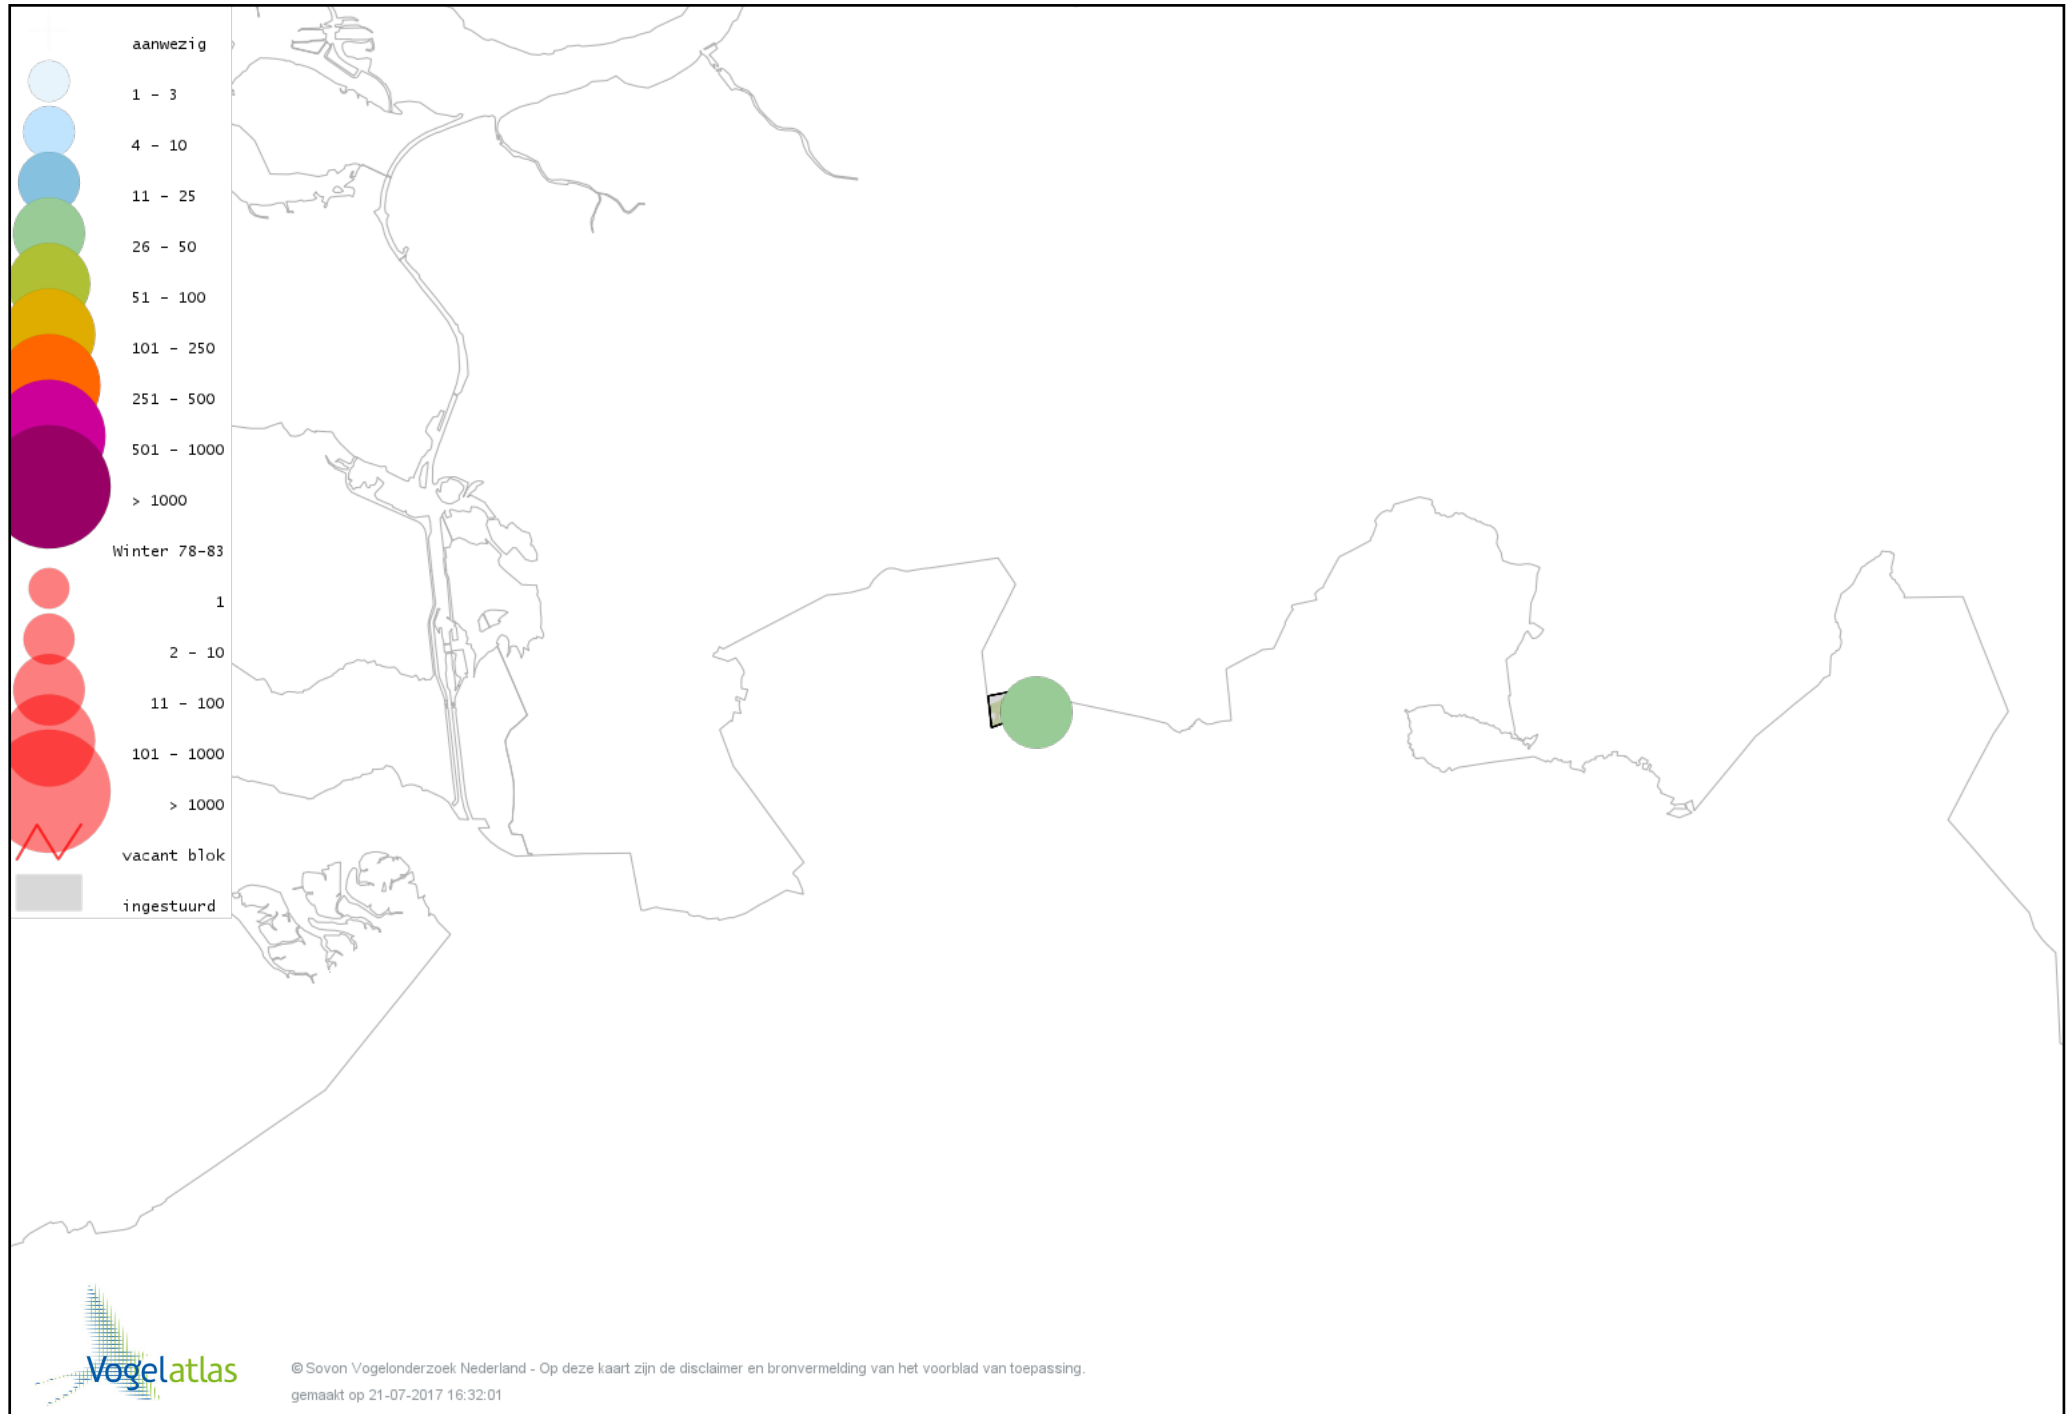

De kleurtint (blauw) is de beste referentie voor de tot nu toe waargenomen aantalsklasse.

De stipgrootte is relatief. Vergelijk daarvoor de atlasblok grootte van de legenda met die van het kaartbeeld.

Voorlopige verspreidingskaart Knobbelzwaan winter

Voorlopige verspreidingskaart Kleine Zwaan winter

Voorlopige verspreidingskaart Toendrarietgans winter

Voorlopige verspreidingskaart Kleine Rietgans winter

Voorlopige verspreidingskaart Grauwe Gans winter

Voorlopige verspreidingskaart Soepgans winter

Voorlopige verspreidingskaart Kolgans winter

Voorlopige verspreidingskaart Grote Canadese Gans winter

Voorlopige verspreidingskaart Brandgans winter

Voorlopige verspreidingskaart Nijlgans winter

Voorlopige verspreidingskaart Kuifeend winter

Voorlopige verspreidingskaart Krakeend winter

Voorlopige verspreidingskaart Smient winter

Voorlopige verspreidingskaart Wilde Eend winter

Voorlopige verspreidingskaart Soepeend winter