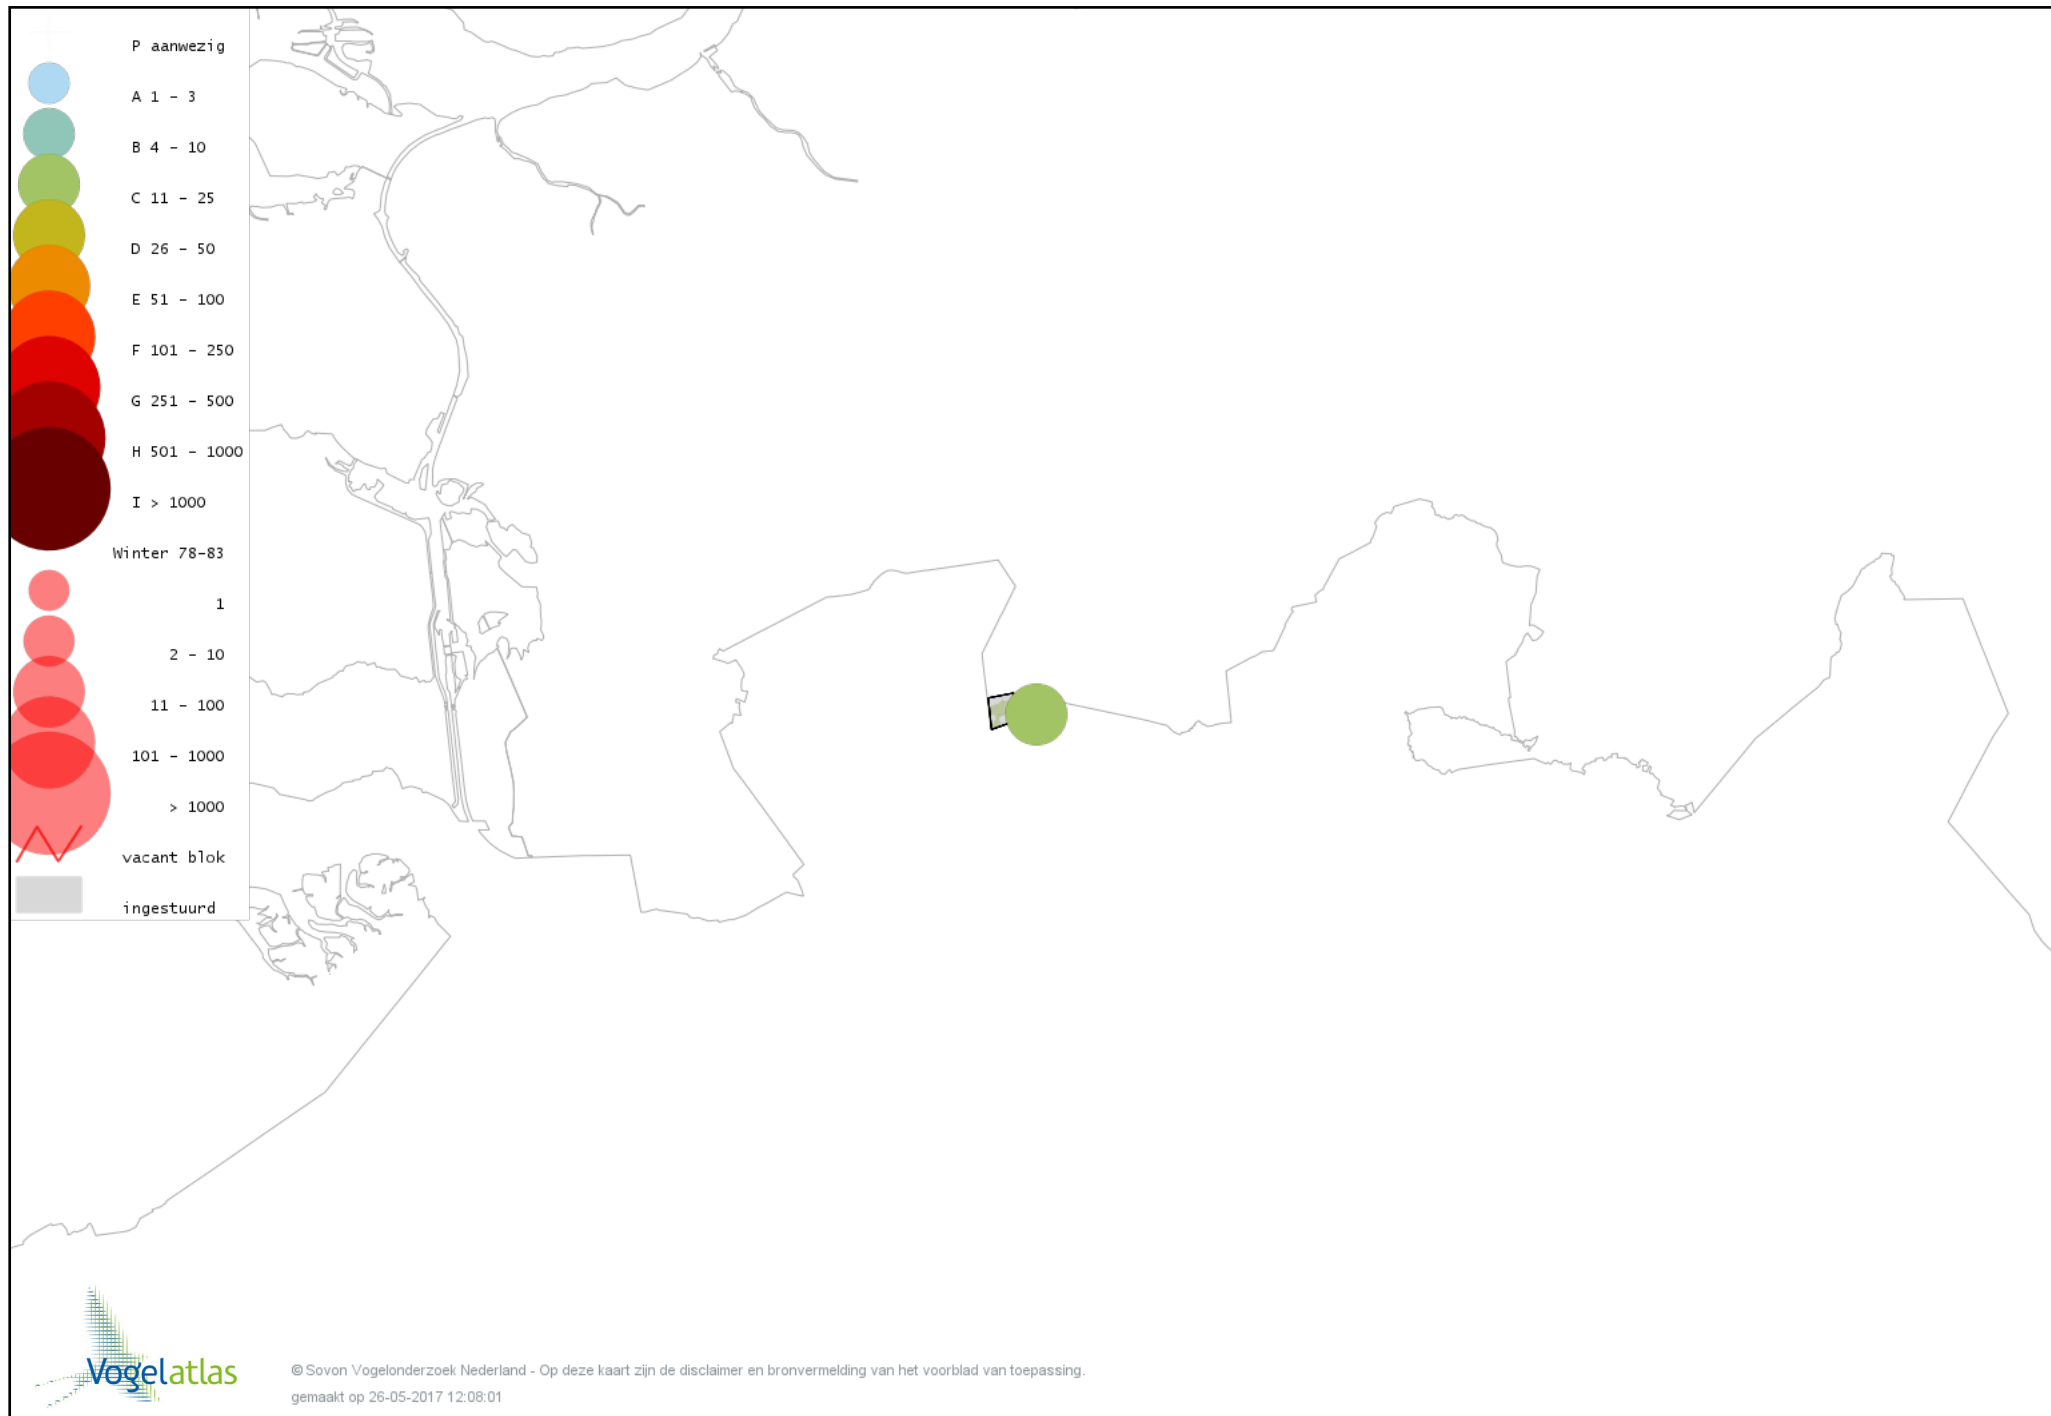

Voorlopige verspreidingskaart Kievit winter

Voorlopige verspreidingskaart Watersnip winter

Voorlopige verspreidingskaart Wulp winter

Voorlopige verspreidingskaart Kokmeeuw winter

Voorlopige verspreidingskaart Stormmeeuw winter

Voorlopige verspreidingskaart Zilvermeeuw winter

Voorlopige verspreidingskaart Holenduif winter

Voorlopige verspreidingskaart Houtduif winter

Voorlopige verspreidingskaart Turkse Tortel winter

Voorlopige verspreidingskaart Bosuil winter

Voorlopige verspreidingskaart Groene Specht winter

Voorlopige verspreidingskaart Zwarte Specht winter

Voorlopige verspreidingskaart Grote Bonte Specht winter

Voorlopige verspreidingskaart Ekster winter

Voorlopige verspreidingskaart Gaai winter