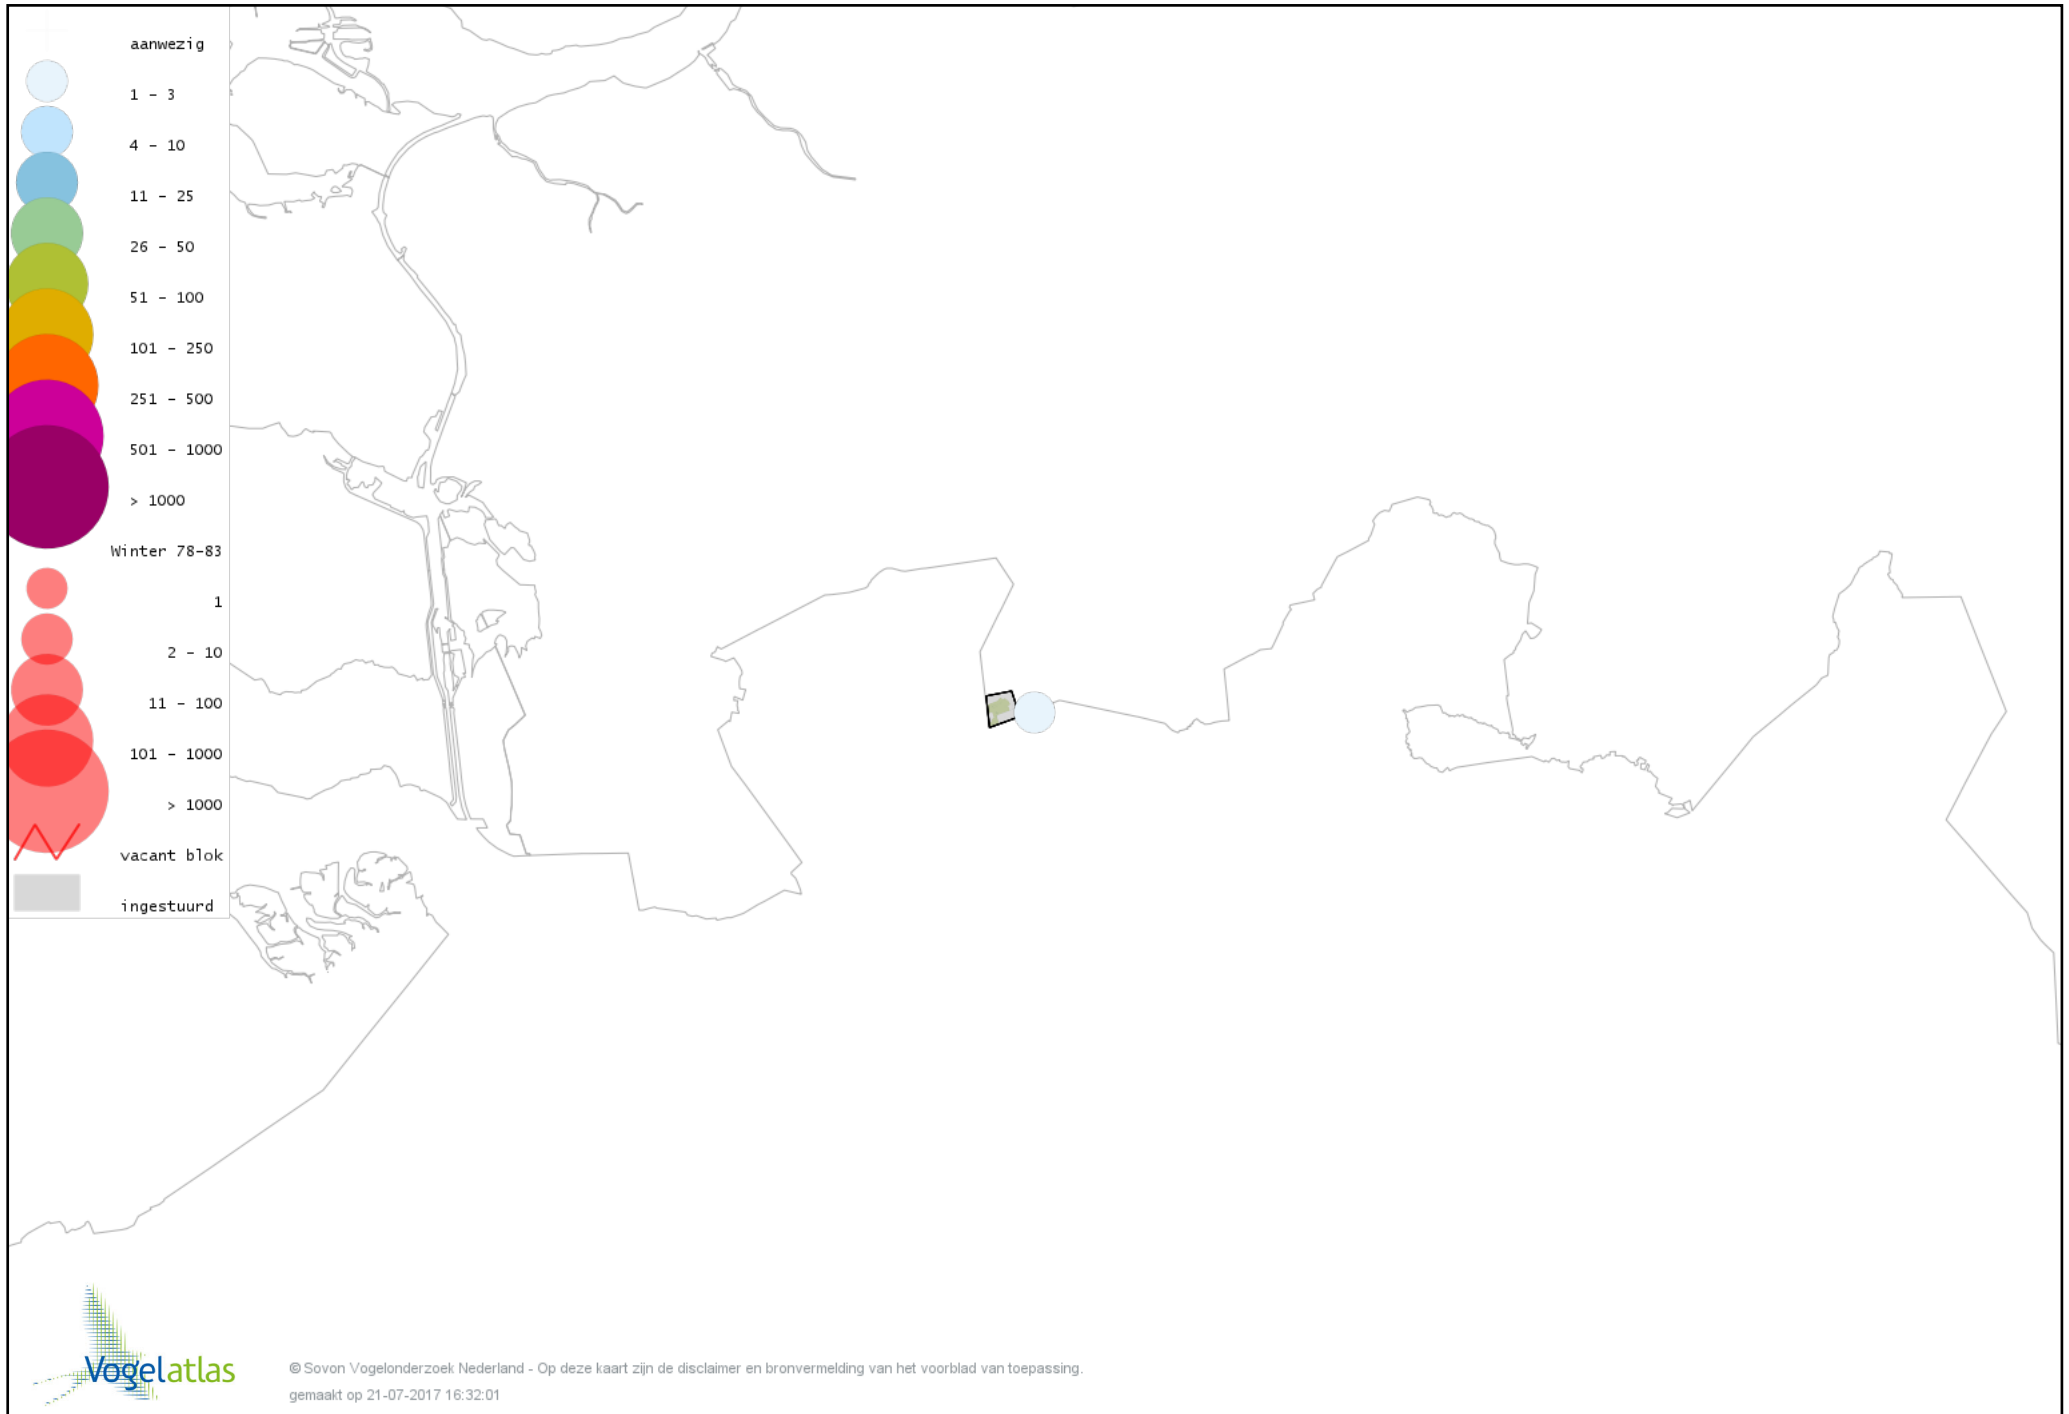

Voorlopige verspreidingskaart Soepgans winter