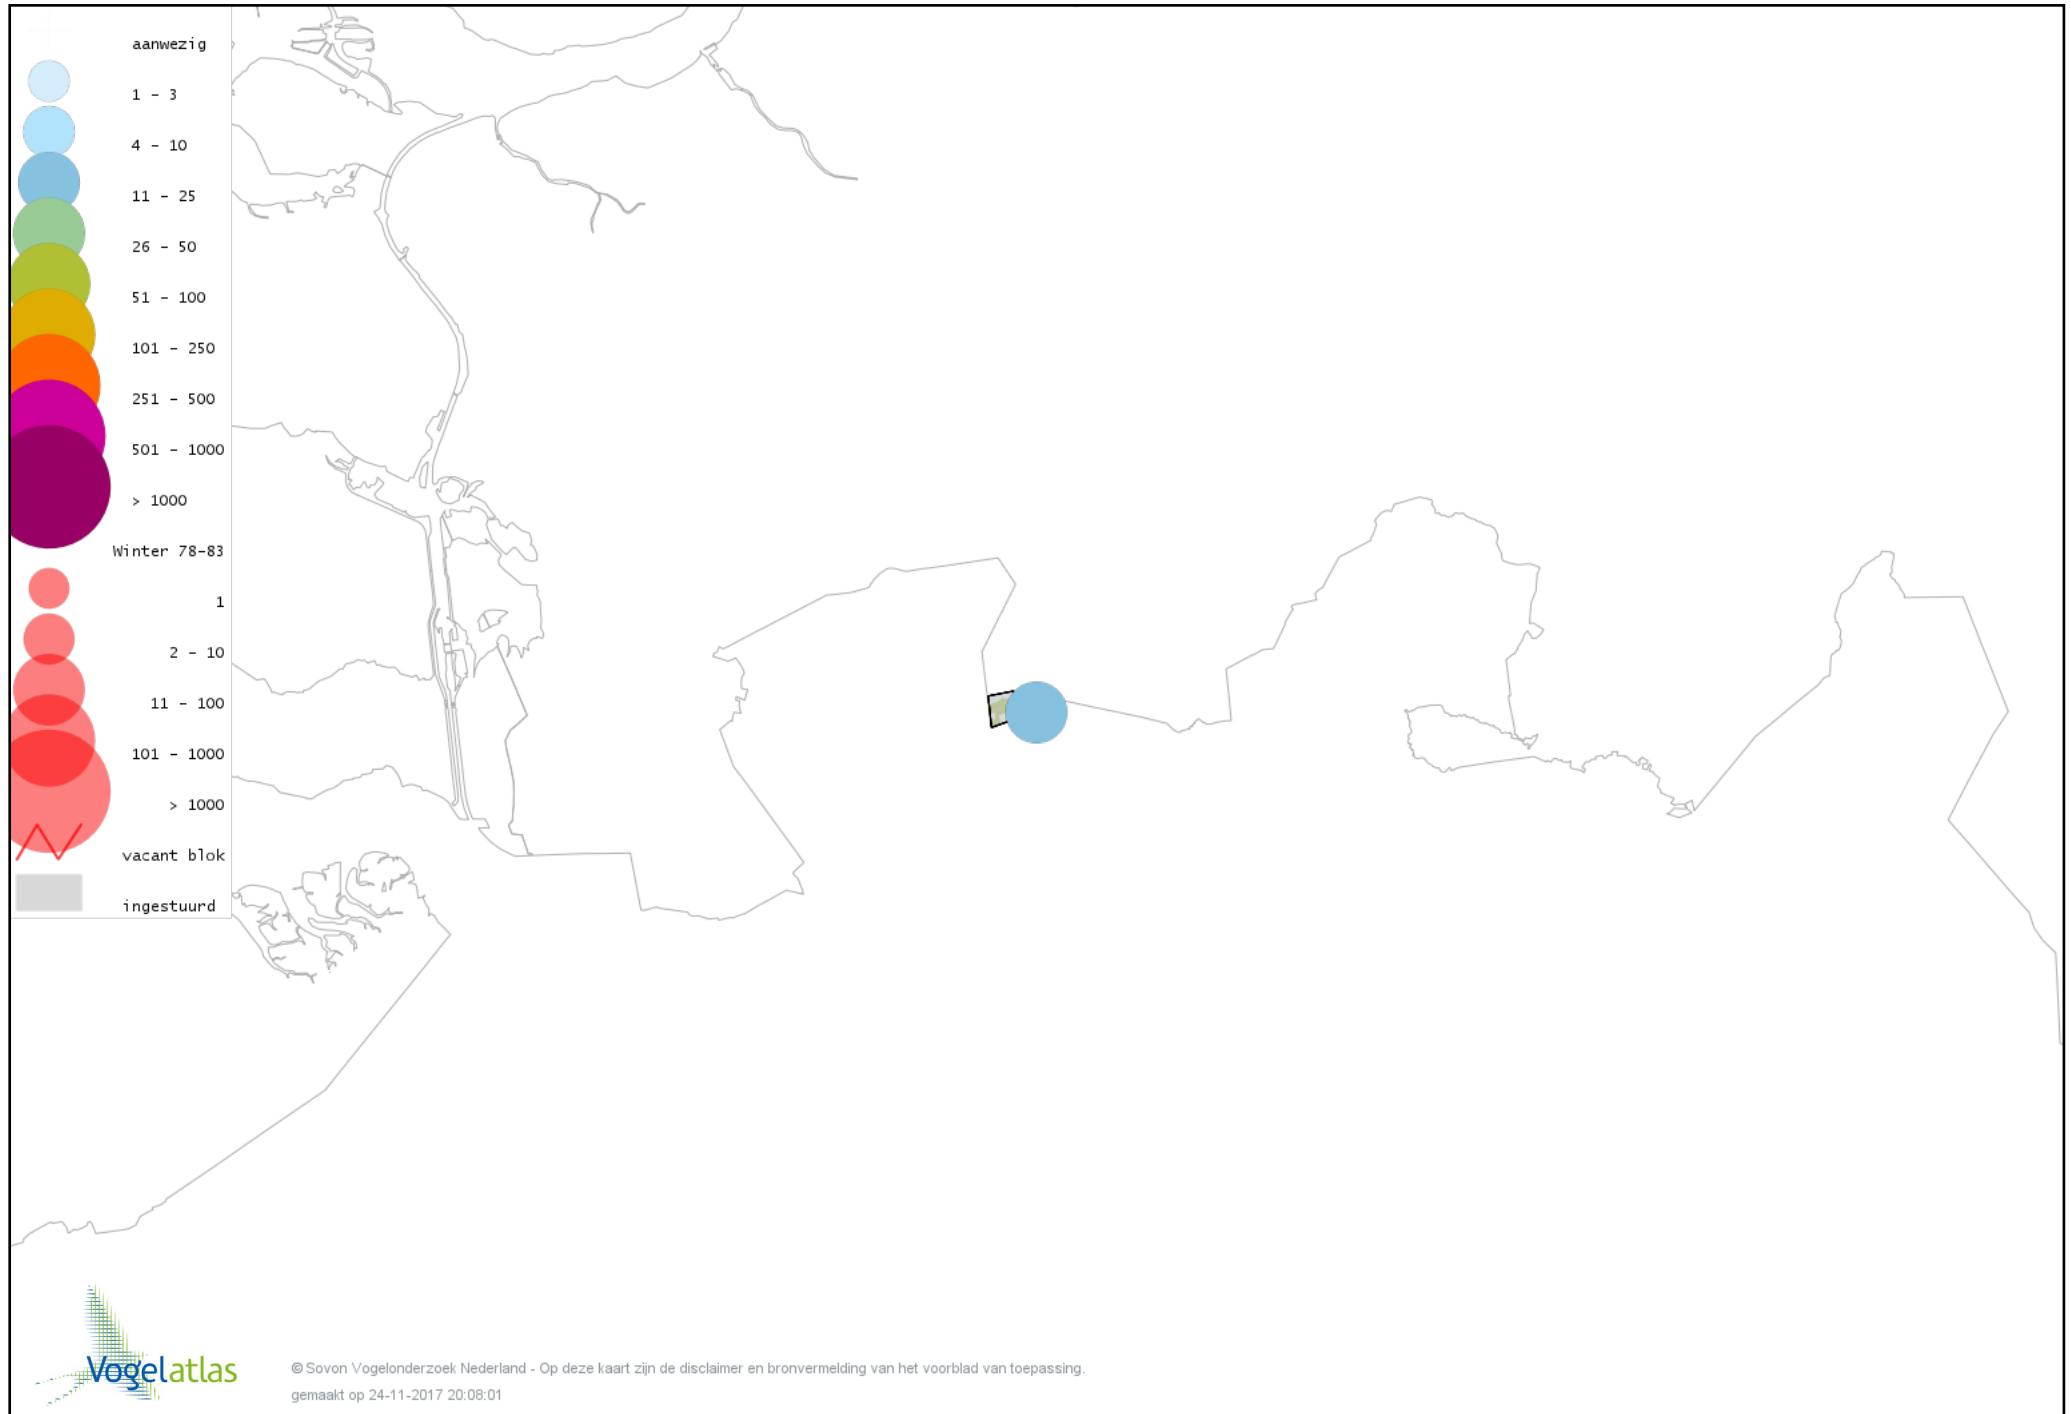

Voorlopige verspreidingskaart Kramsvogel winter

Voorlopige verspreidingskaart Zanglijster winter

Voorlopige verspreidingskaart Koperwiek winter

Voorlopige verspreidingskaart Roodborst winter

Voorlopige verspreidingskaart Roodborsttapuit winter

Voorlopige verspreidingskaart Heggenmus winter

Voorlopige verspreidingskaart Huismus winter

Voorlopige verspreidingskaart Ringmus winter

Voorlopige verspreidingskaart Graspieper winter

Voorlopige verspreidingskaart Vink winter

Voorlopige verspreidingskaart Keep winter

Voorlopige verspreidingskaart Groenling winter

Voorlopige verspreidingskaart Putter winter

Voorlopige verspreidingskaart Sijs winter

Voorlopige verspreidingskaart Rietgors winter