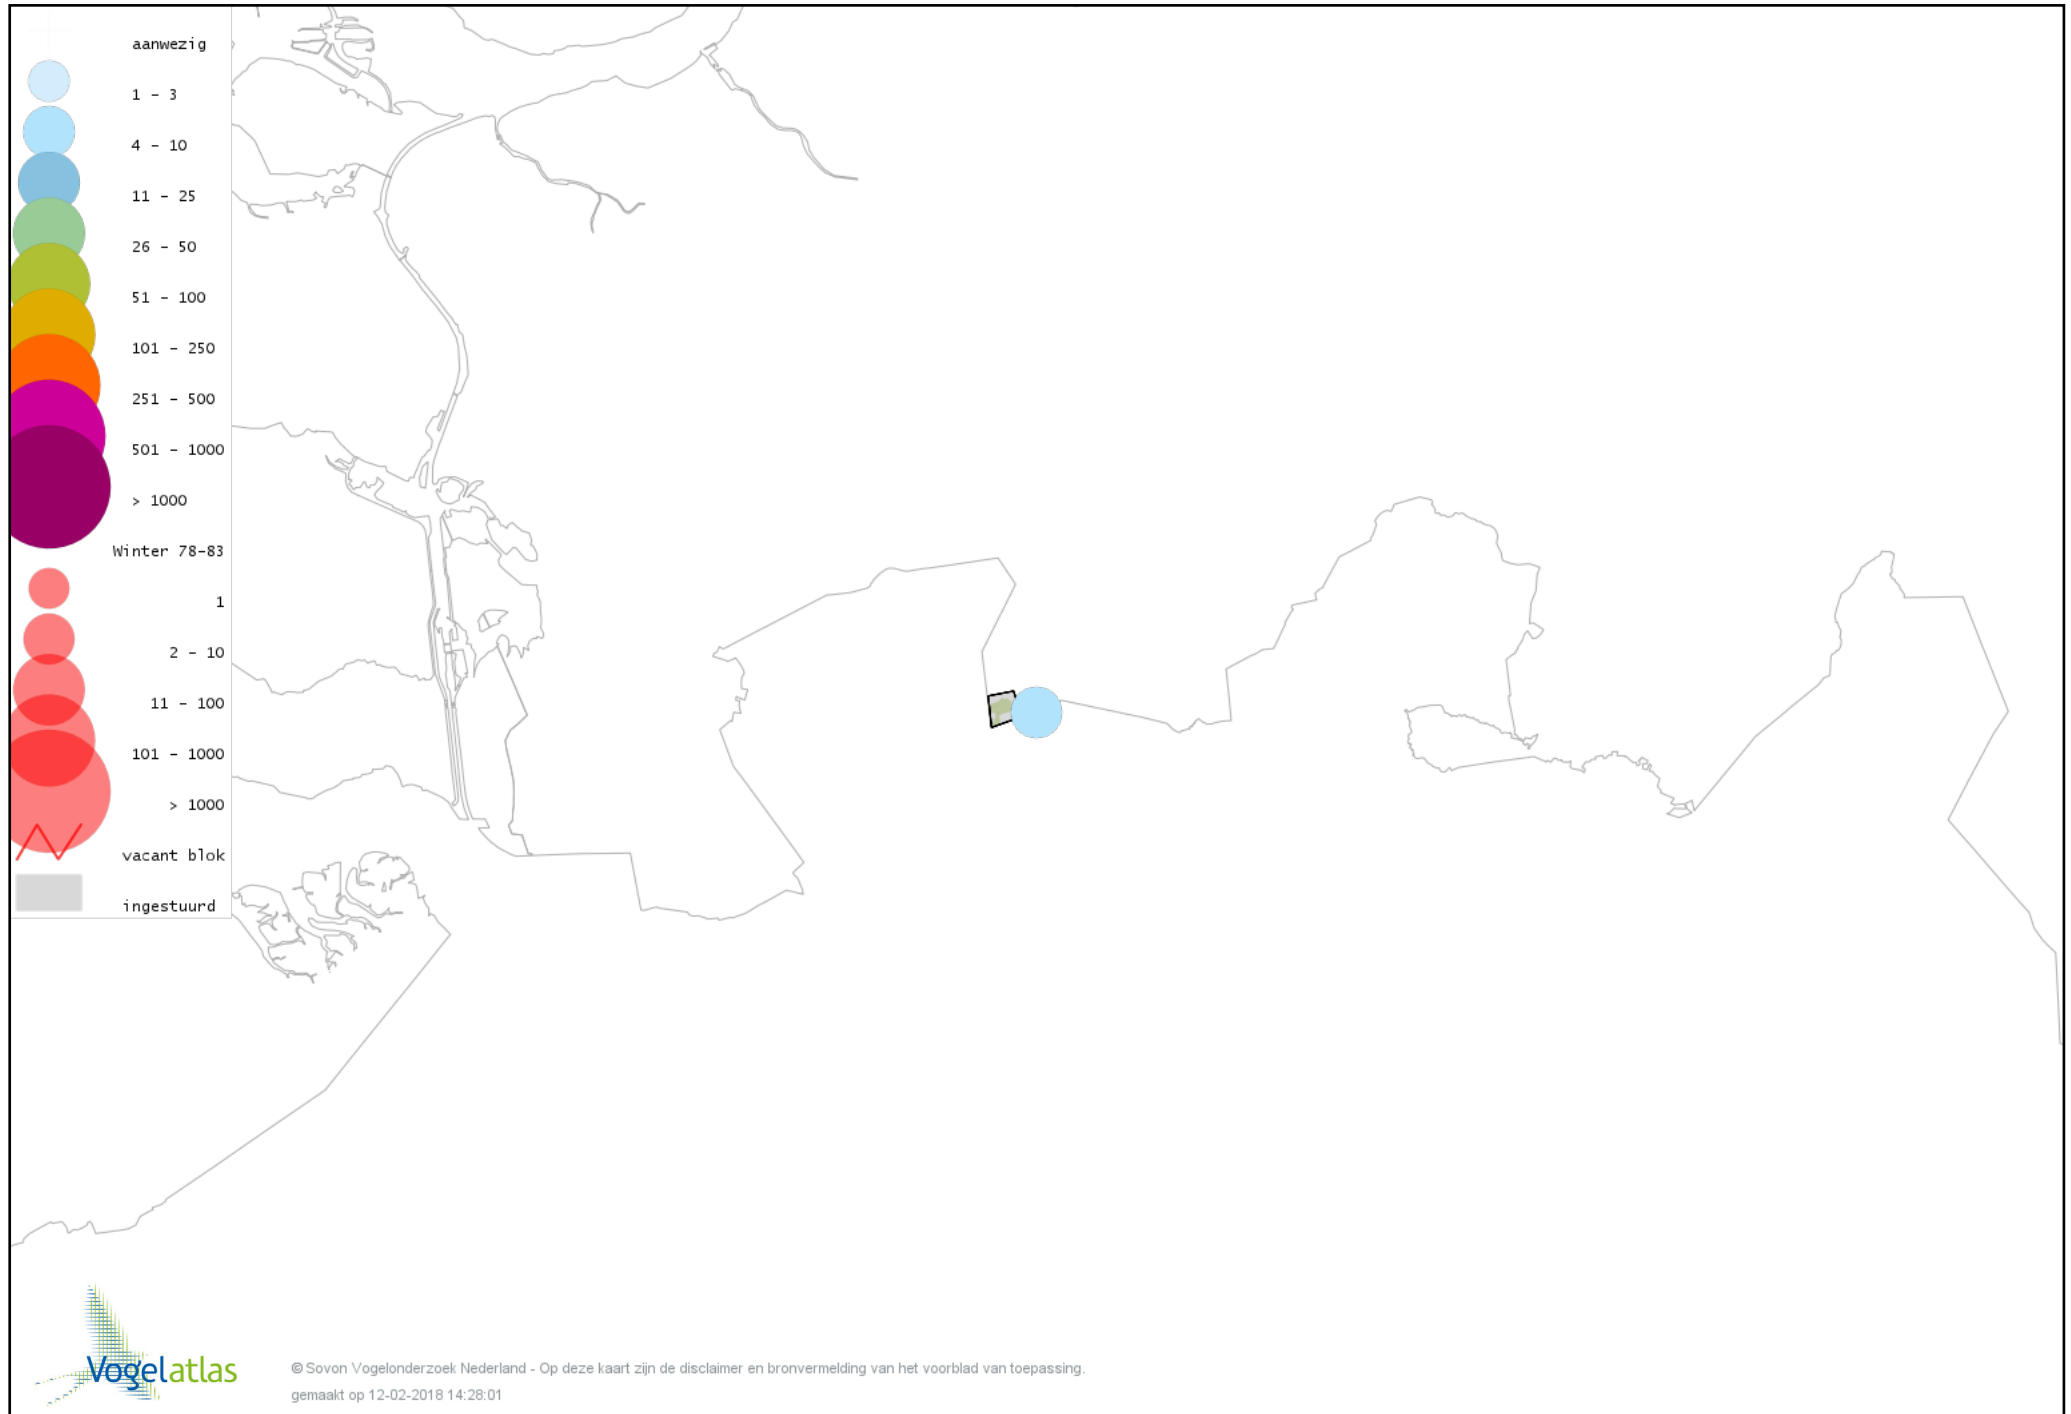

Voorlopige verspreidingskaart Havik winter

Voorlopige verspreidingskaart Sperwer winter

Voorlopige verspreidingskaart Buizerd winter

Voorlopige verspreidingskaart Torenvalk winter

Voorlopige verspreidingskaart Slechtvalk winter

Voorlopige verspreidingskaart Waterral winter

Voorlopige verspreidingskaart Waterhoen winter

Voorlopige verspreidingskaart Meerkoet winter

Voorlopige verspreidingskaart Scholekster winter

Voorlopige verspreidingskaart Goudplevier winter