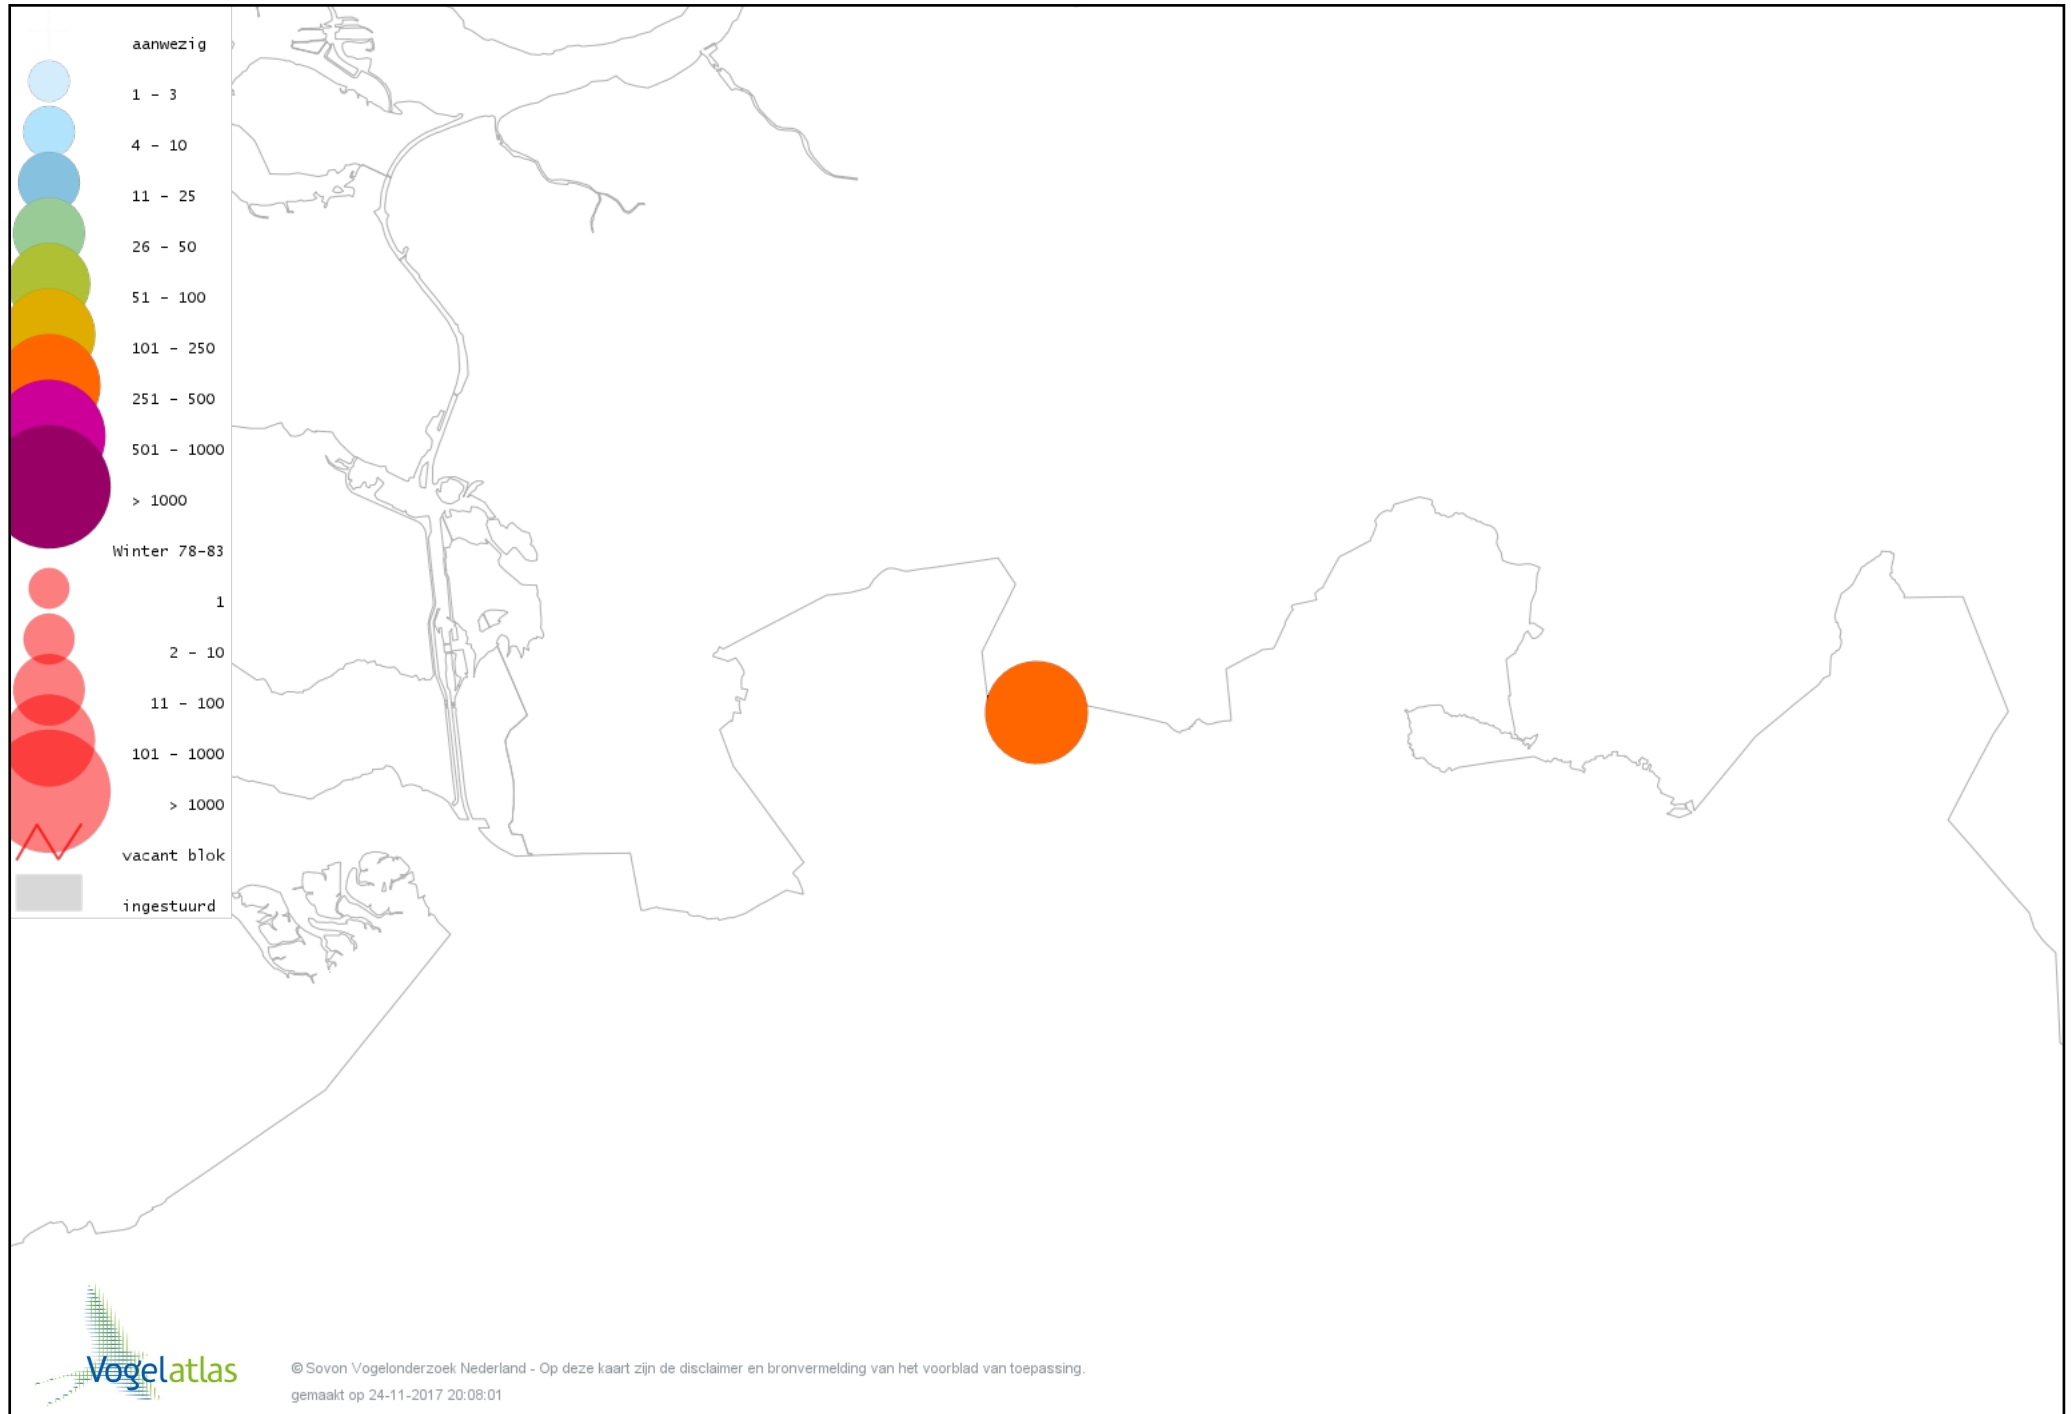

Voorlopige verspreidingskaart Waterral winter

Voorlopige verspreidingskaart Waterhoen winter

Voorlopige verspreidingskaart Meerkoet winter

Voorlopige verspreidingskaart Scholekster winter

Voorlopige verspreidingskaart Goudplevier winter

Voorlopige verspreidingskaart Kievit winter

Voorlopige verspreidingskaart Watersnip winter

Voorlopige verspreidingskaart Wulp winter

Voorlopige verspreidingskaart Kokmeeuw winter

Voorlopige verspreidingskaart Stormmeeuw winter