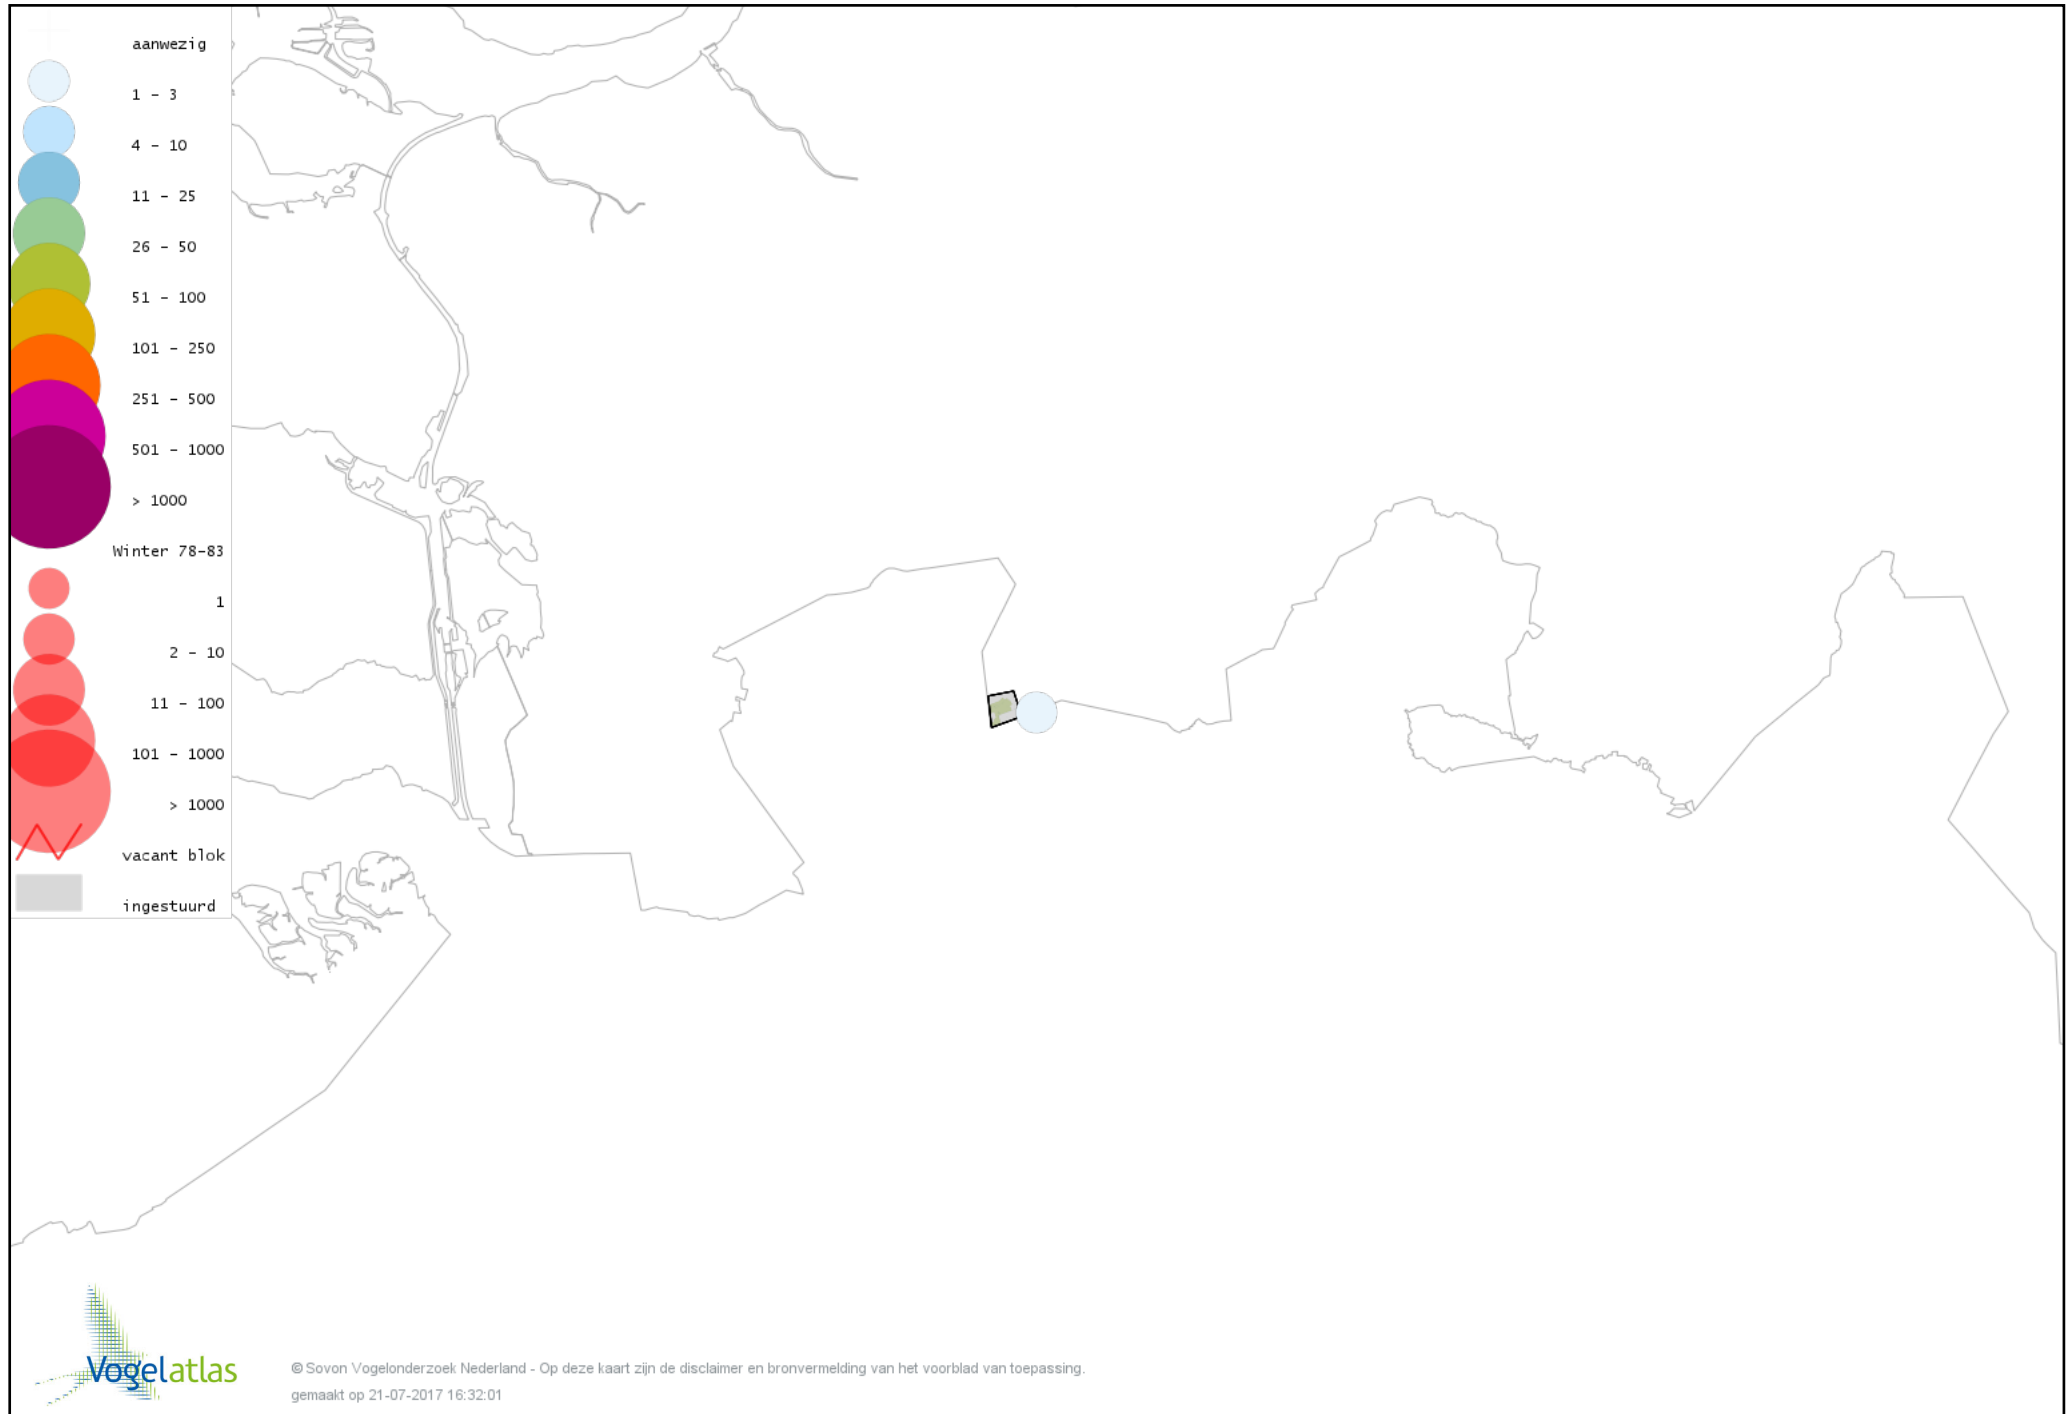

Voorlopige verspreidingskaart Kleine Zilverreiger winter

Voorlopige verspreidingskaart Grote Zilverreiger winter

Voorlopige verspreidingskaart Blauwe Reiger winter

Voorlopige verspreidingskaart Blauwe Kiekendief winter

Voorlopige verspreidingskaart Havik winter

Voorlopige verspreidingskaart Sperwer winter

Voorlopige verspreidingskaart Buizerd winter

Voorlopige verspreidingskaart Torenvalk winter

Voorlopige verspreidingskaart Slechtvalk winter

Voorlopige verspreidingskaart Waterral winter

Voorlopige verspreidingskaart Waterhoen winter

Voorlopige verspreidingskaart Meerkoet winter

Voorlopige verspreidingskaart Scholekster winter

Voorlopige verspreidingskaart Goudplevier winter