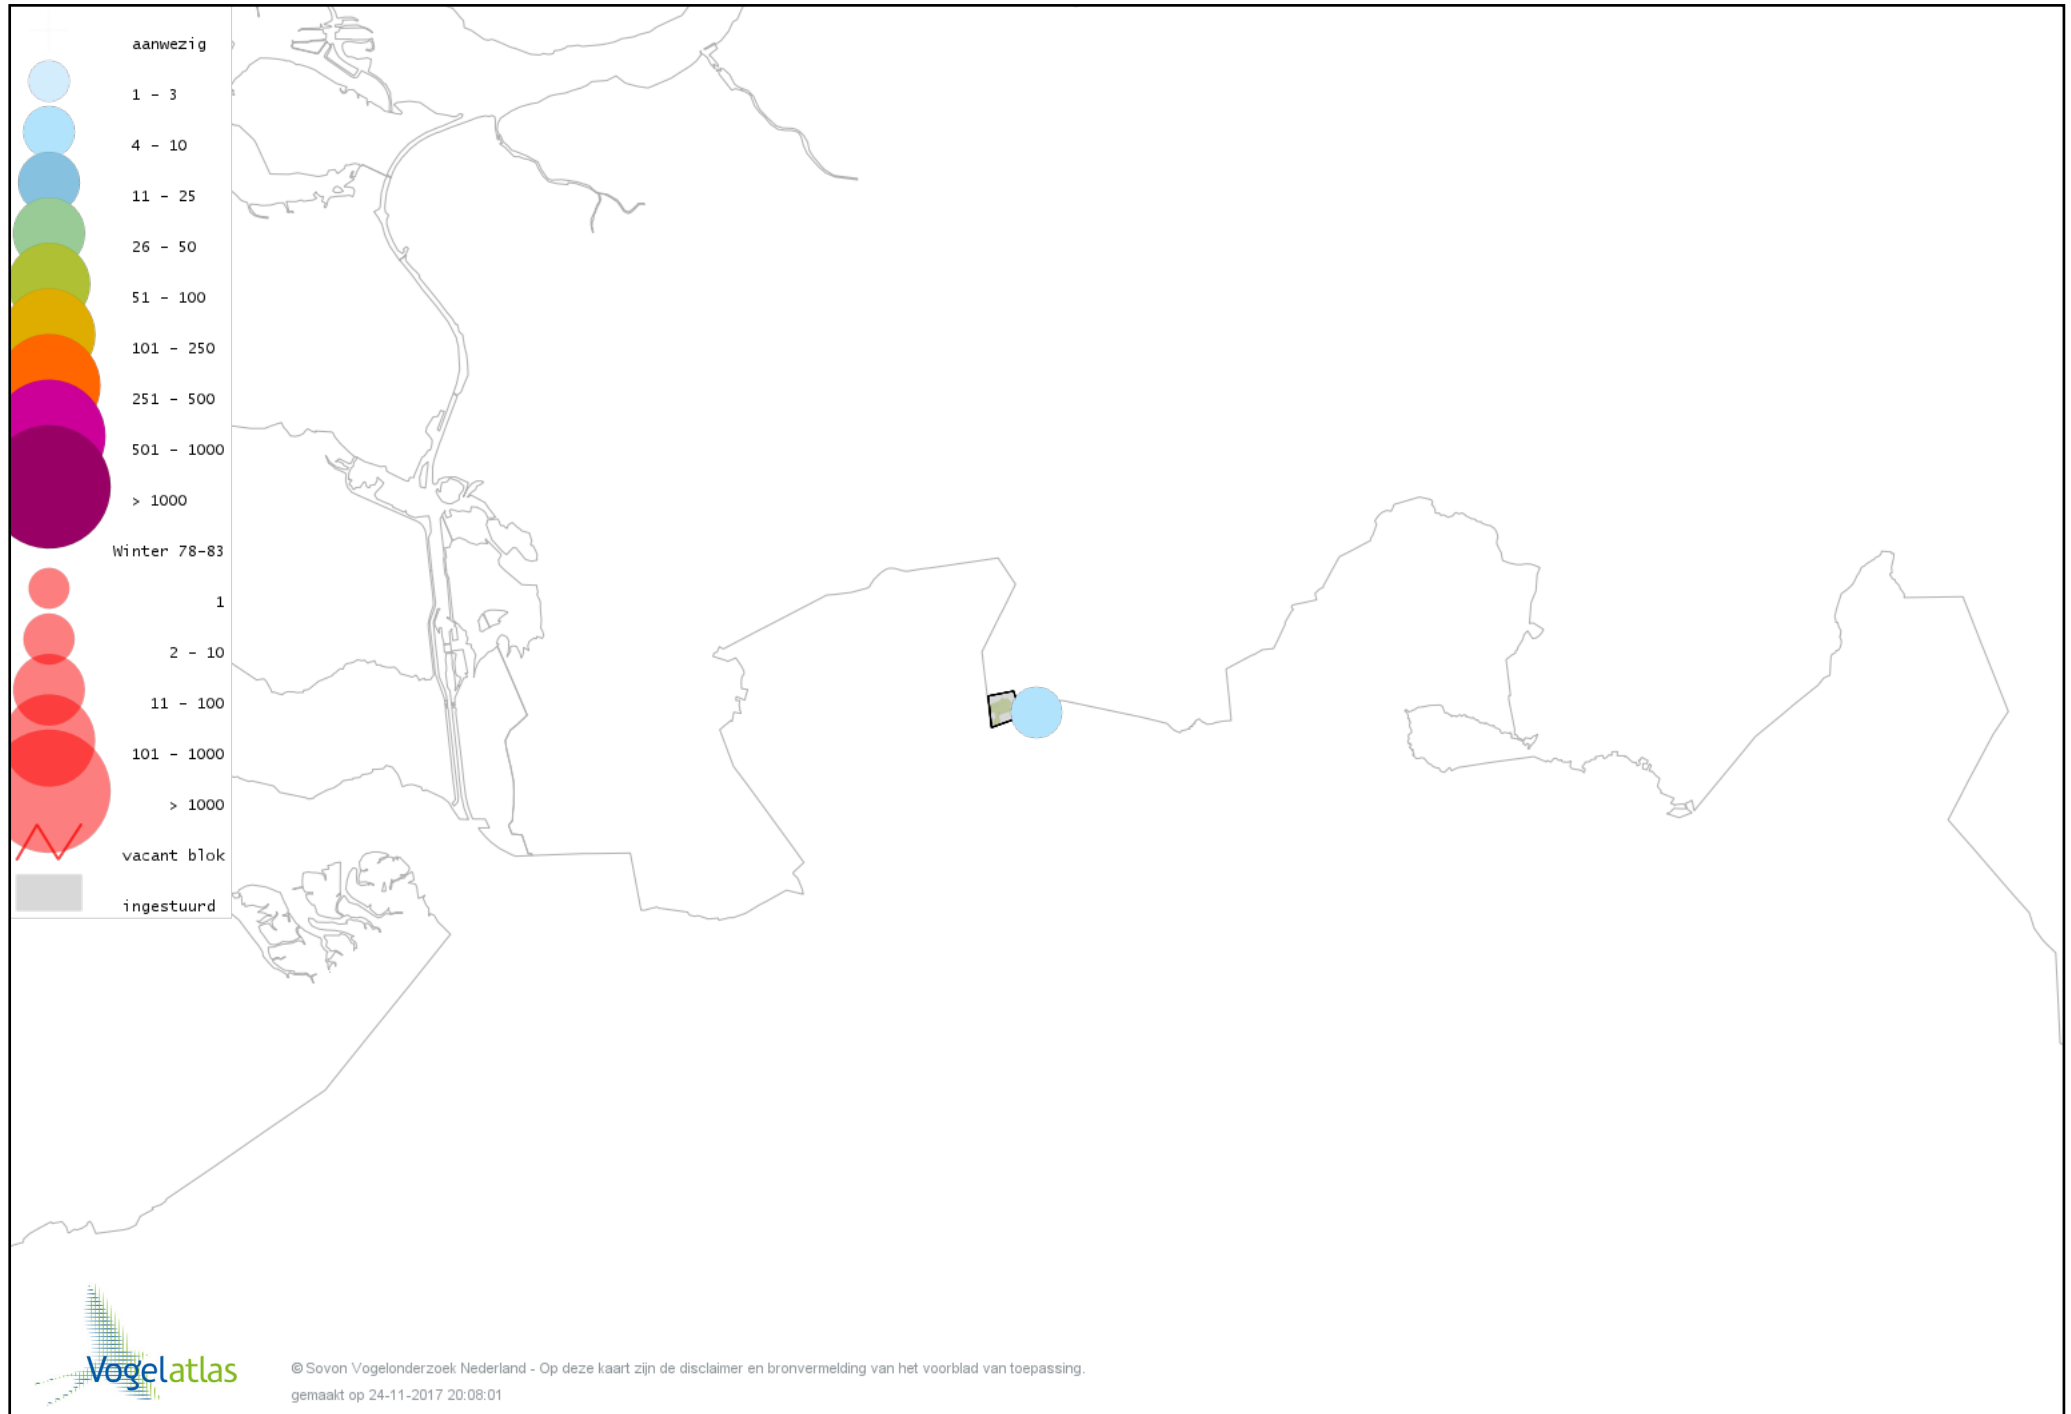

Voorlopige verspreidingskaart Havik winter

Voorlopige verspreidingskaart Sperwer winter

Voorlopige verspreidingskaart Buizerd winter

Voorlopige verspreidingskaart Torenvalk winter

Voorlopige verspreidingskaart Slechtvalk winter

Voorlopige verspreidingskaart Waterral winter

Voorlopige verspreidingskaart Waterhoen winter

Voorlopige verspreidingskaart Meerkoet winter

Voorlopige verspreidingskaart Scholekster winter

Voorlopige verspreidingskaart Goudplevier winter