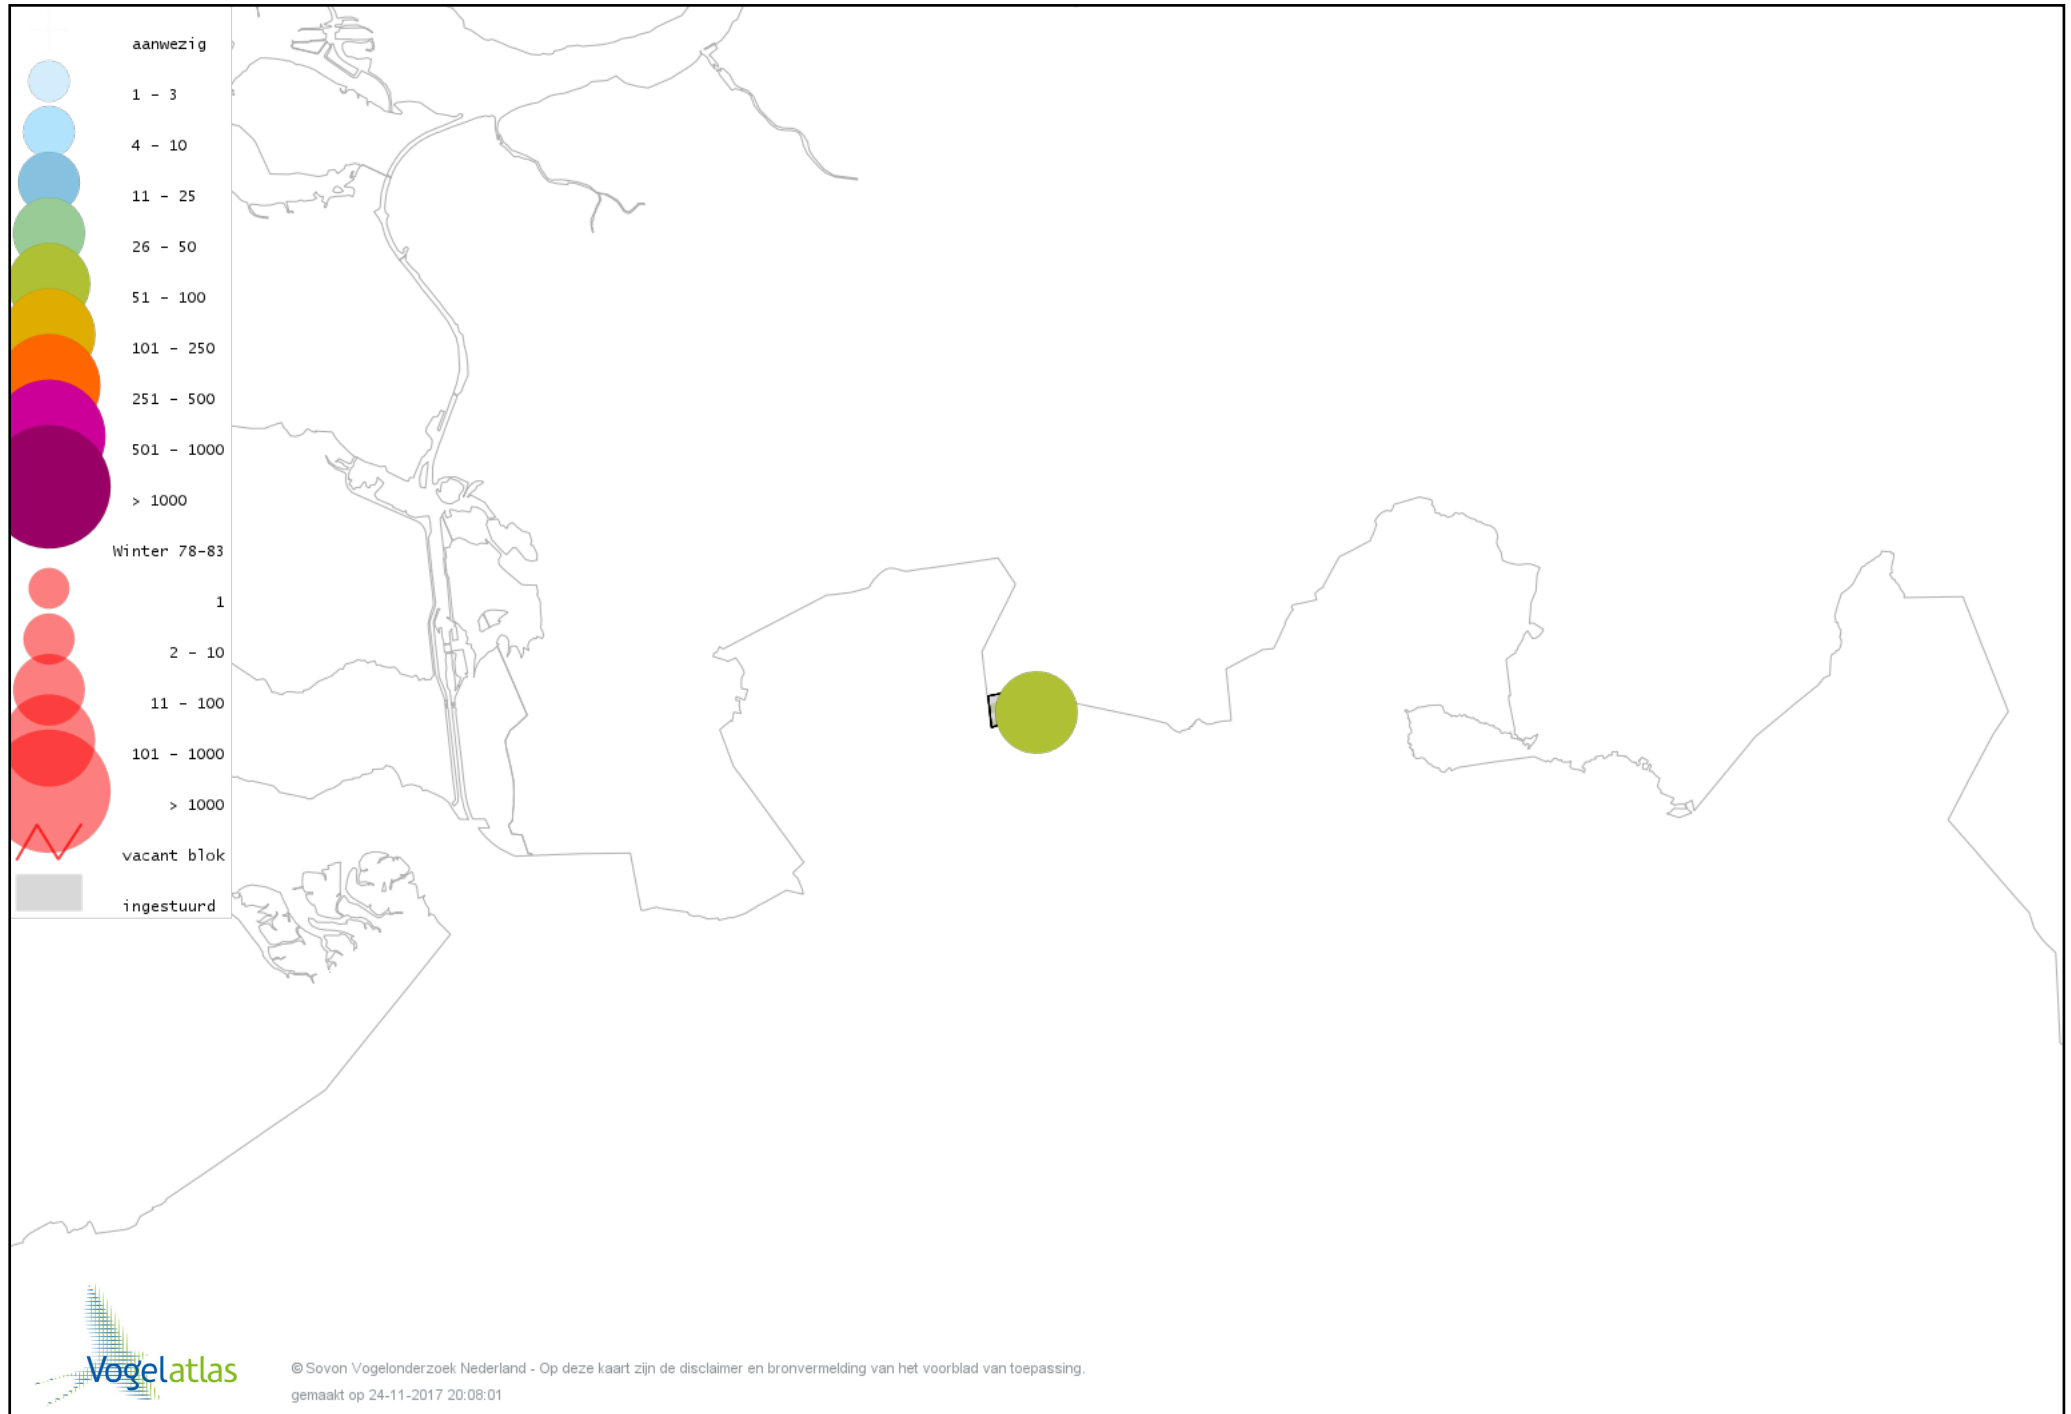

Voorlopige verspreidingskaart Waterral winter

Voorlopige verspreidingskaart Waterhoen winter

Voorlopige verspreidingskaart Meerkoet winter

Voorlopige verspreidingskaart Scholekster winter

Voorlopige verspreidingskaart Goudplevier winter

Voorlopige verspreidingskaart Kievit winter

Voorlopige verspreidingskaart Watersnip winter

Voorlopige verspreidingskaart Wulp winter

Voorlopige verspreidingskaart Kokmeeuw winter

Voorlopige verspreidingskaart Stormmeeuw winter

Voorlopige verspreidingskaart Zilvermeeuw winter

Voorlopige verspreidingskaart Holenduif winter

Voorlopige verspreidingskaart Houtduif winter

Voorlopige verspreidingskaart Turkse Tortel winter

Voorlopige verspreidingskaart Bosuil winter