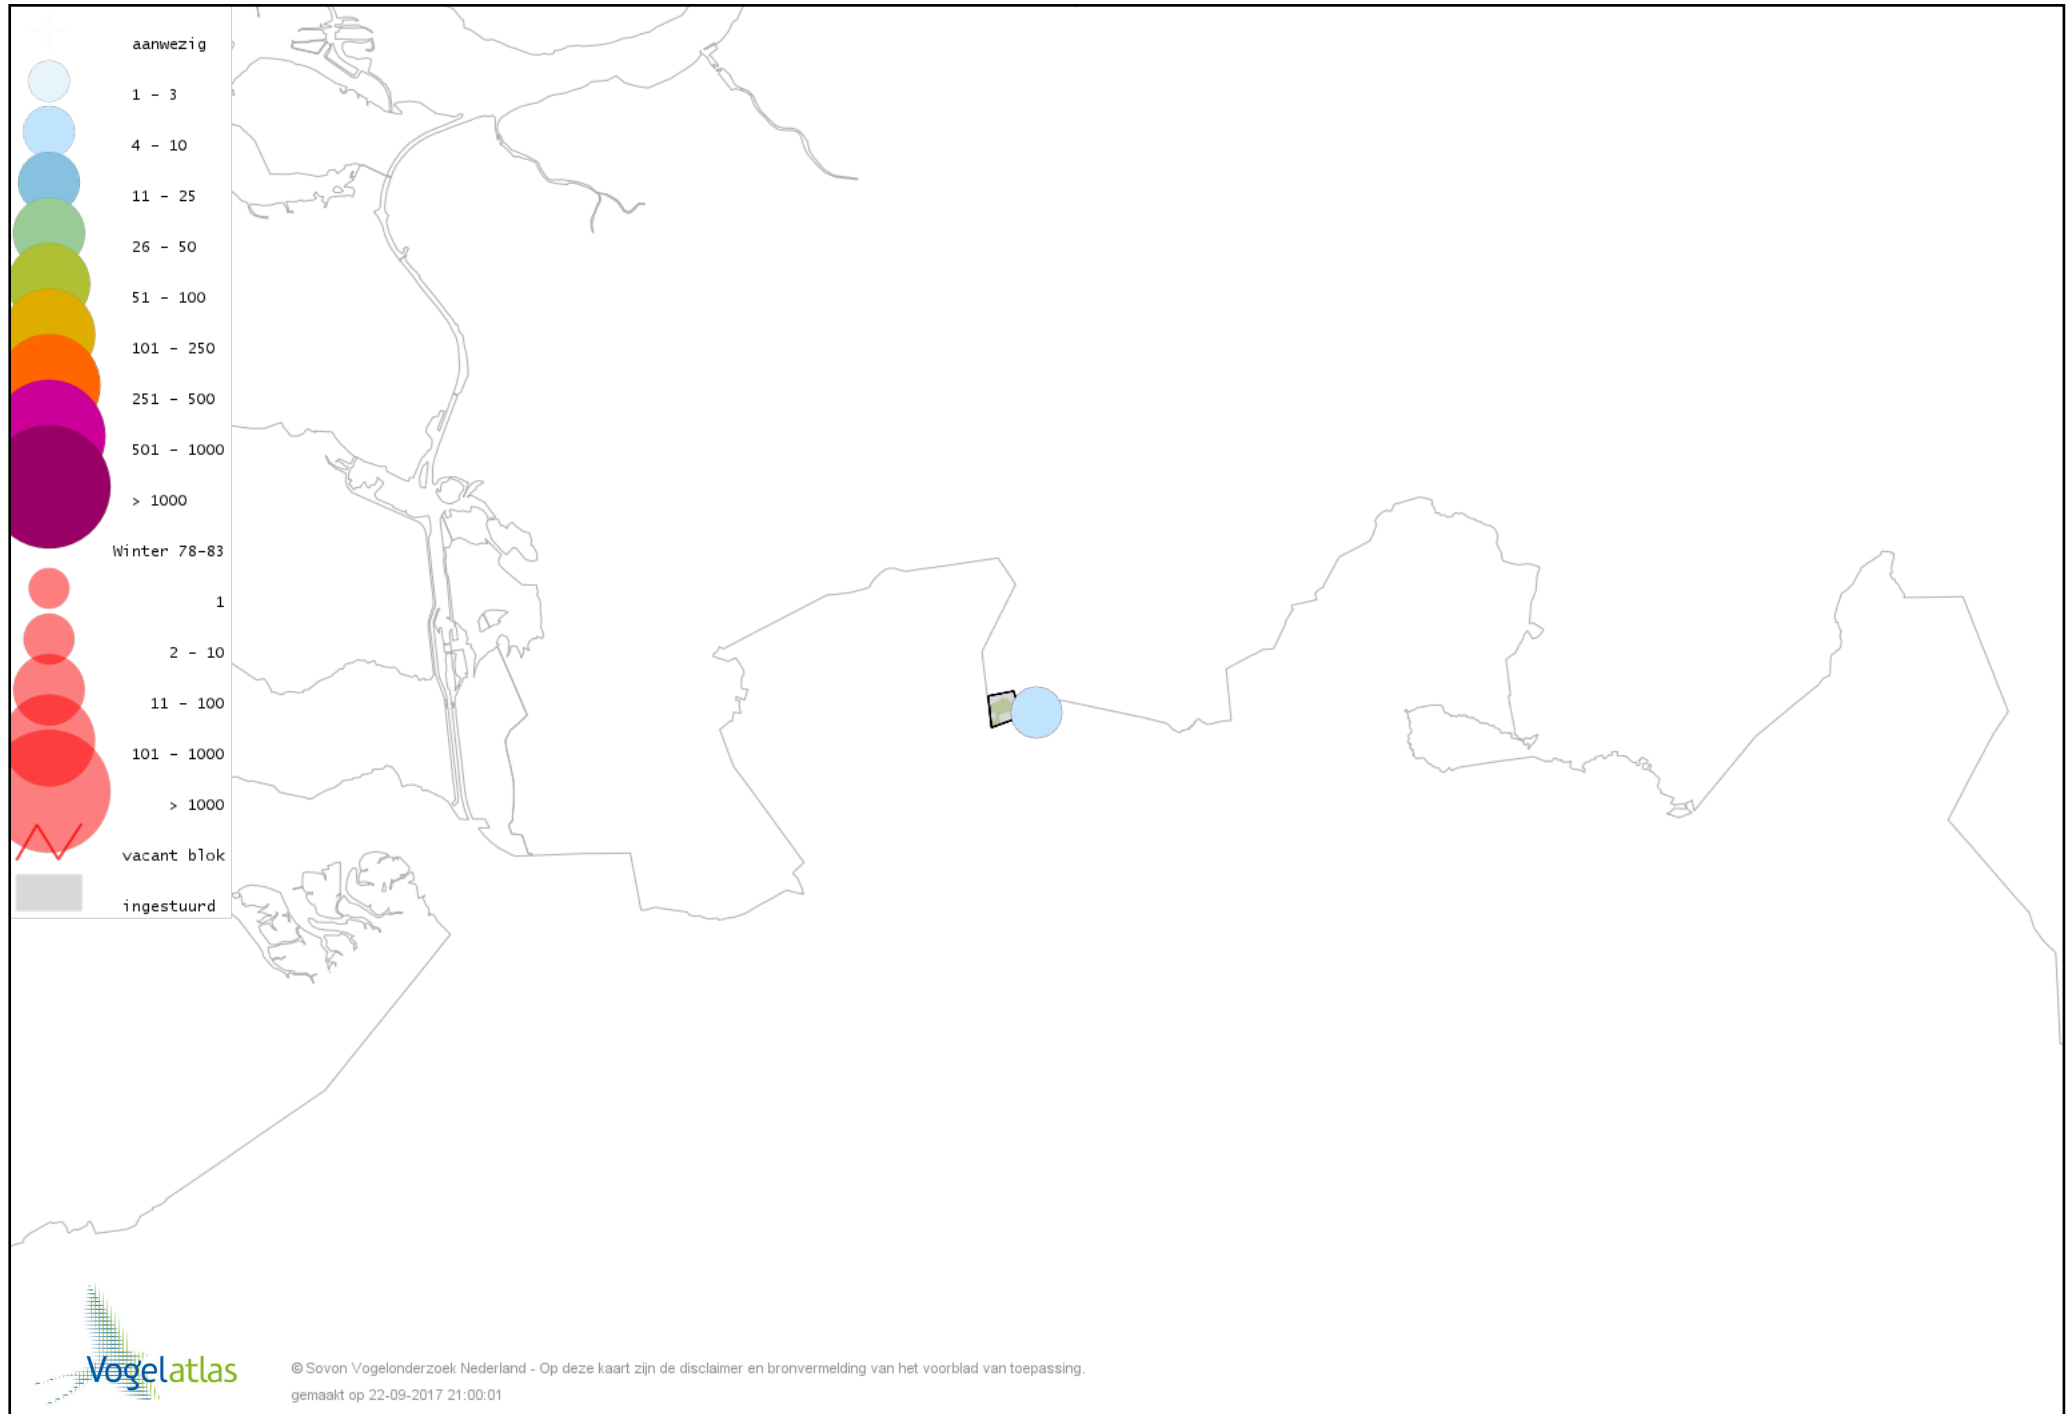

Voorlopige verspreidingskaart Havik winter

Voorlopige verspreidingskaart Sperwer winter

Voorlopige verspreidingskaart Buizerd winter

Voorlopige verspreidingskaart Torenvalk winter

Voorlopige verspreidingskaart Slechtvalk winter

Voorlopige verspreidingskaart Waterral winter

Voorlopige verspreidingskaart Waterhoen winter

Voorlopige verspreidingskaart Meerkoet winter

Voorlopige verspreidingskaart Scholekster winter

Voorlopige verspreidingskaart Goudplevier winter