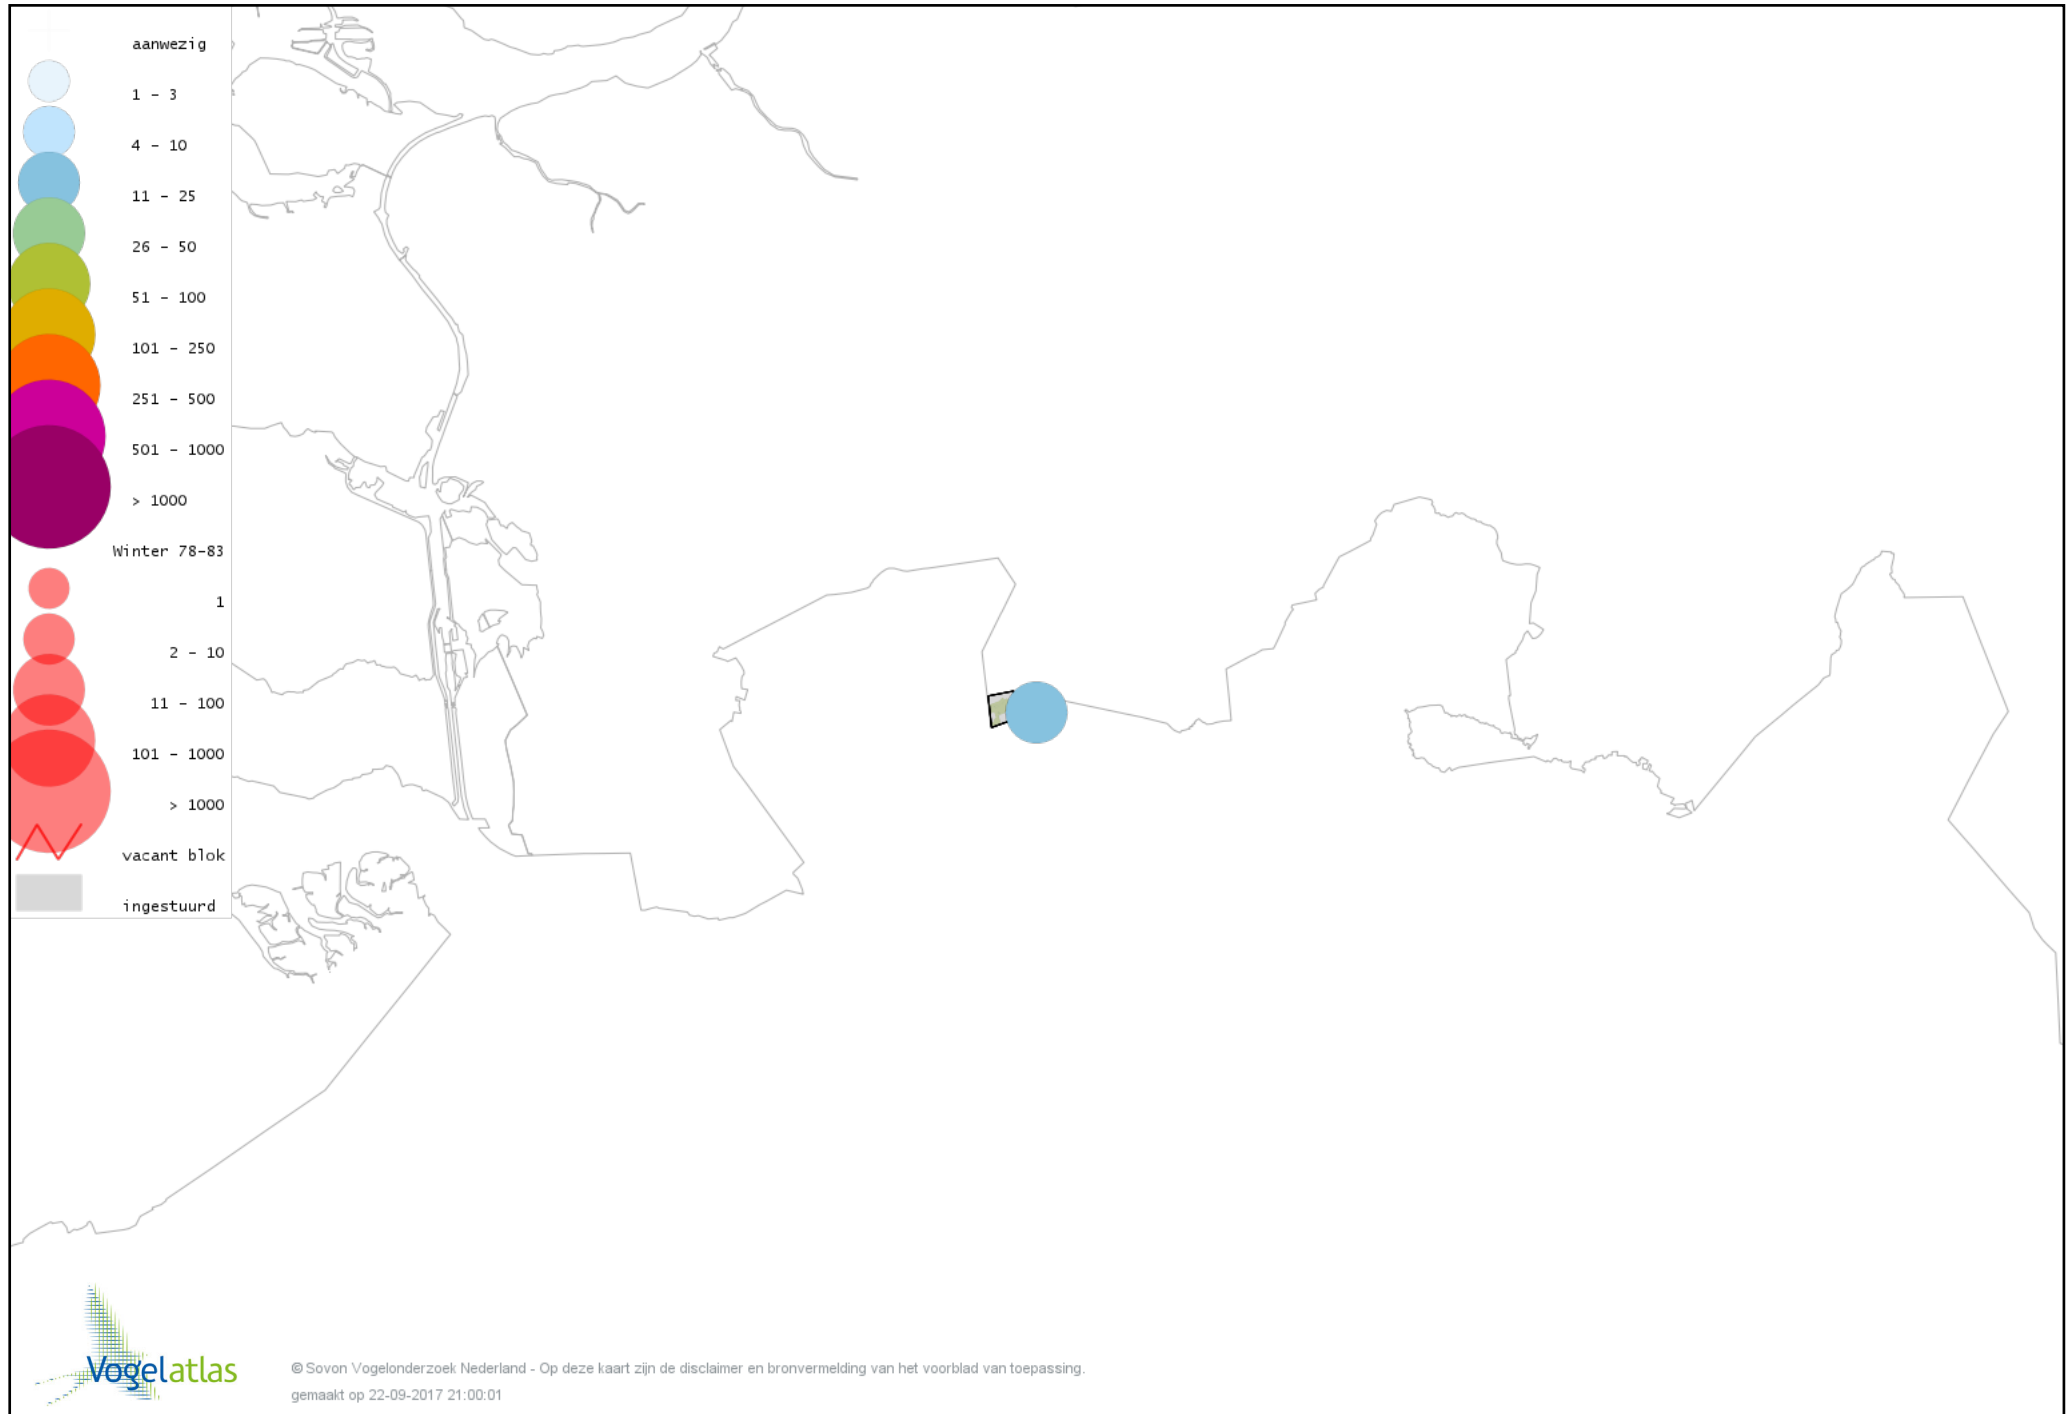

Voorlopige verspreidingskaart Boomklever winter

Voorlopige verspreidingskaart Boomkruiper winter

Voorlopige verspreidingskaart Winterkoning winter

Voorlopige verspreidingskaart Spreeuw winter

Voorlopige verspreidingskaart Merel winter

Voorlopige verspreidingskaart Kramsvogel winter

Voorlopige verspreidingskaart Zanglijster winter

Voorlopige verspreidingskaart Koperwiek winter

Voorlopige verspreidingskaart Roodborst winter

Voorlopige verspreidingskaart Roodborsttapuit winter