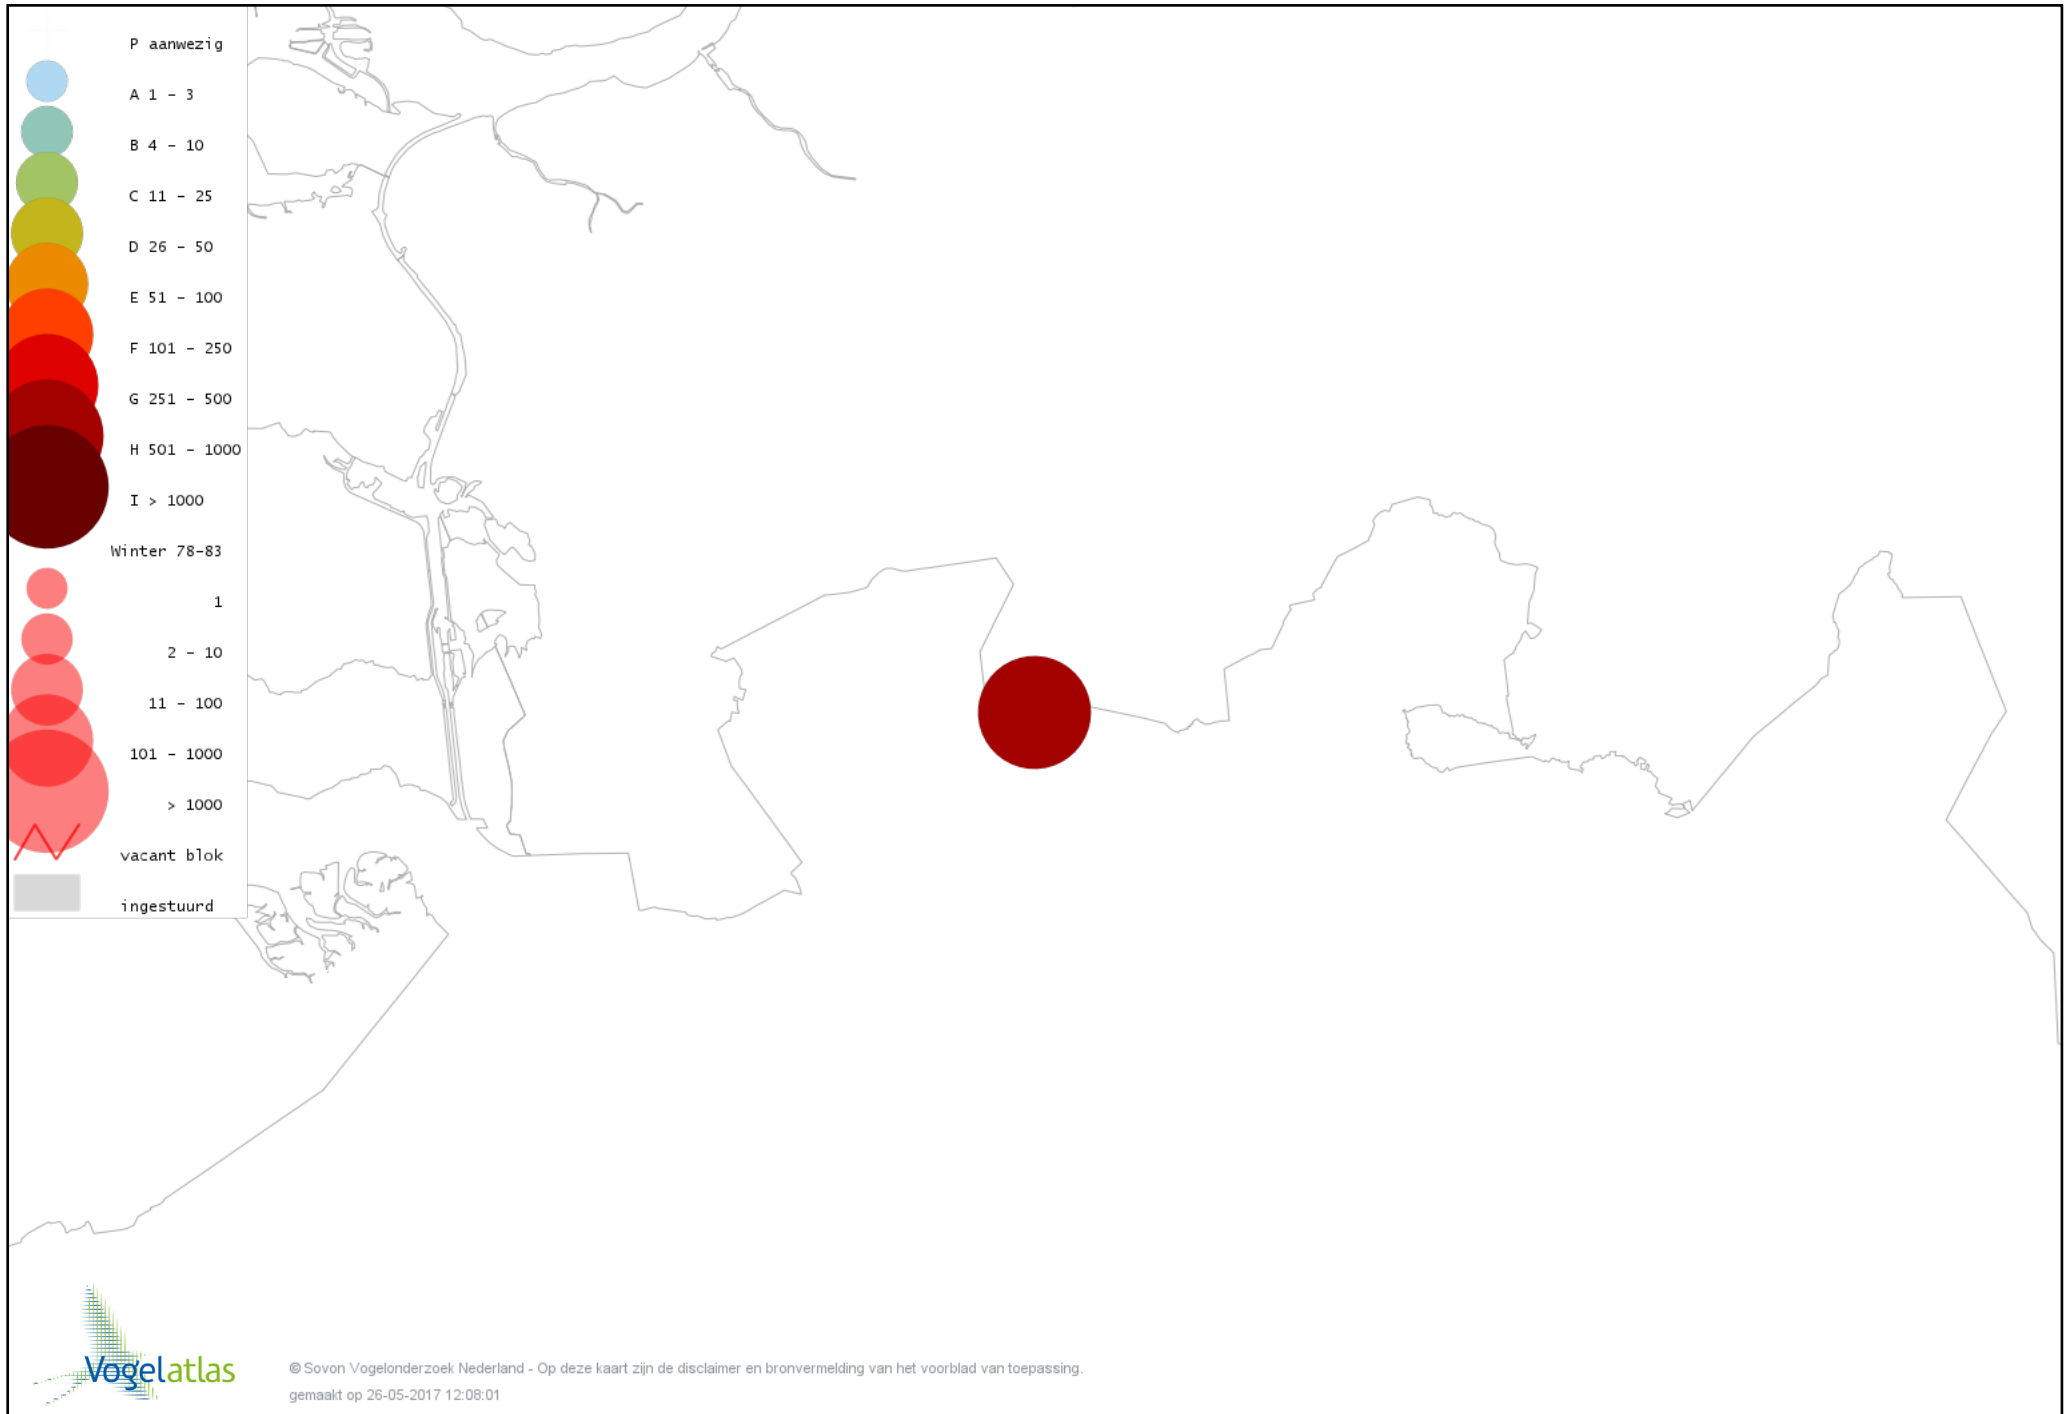

De kleurtint (blauw) is de beste referentie voor de tot nu toe waargenomen aantalsklasse.

De stipgrootte is relatief. Vergelijk daarvoor de atlasblok grootte van de legenda met die van het kaartbeeld.

Voorlopige verspreidingskaart Knobbelzwaan winter

Voorlopige verspreidingskaart Kleine Zwaan winter

Voorlopige verspreidingskaart Toendrarietgans winter

Voorlopige verspreidingskaart Kleine Rietgans winter

Voorlopige verspreidingskaart Grauwe Gans winter