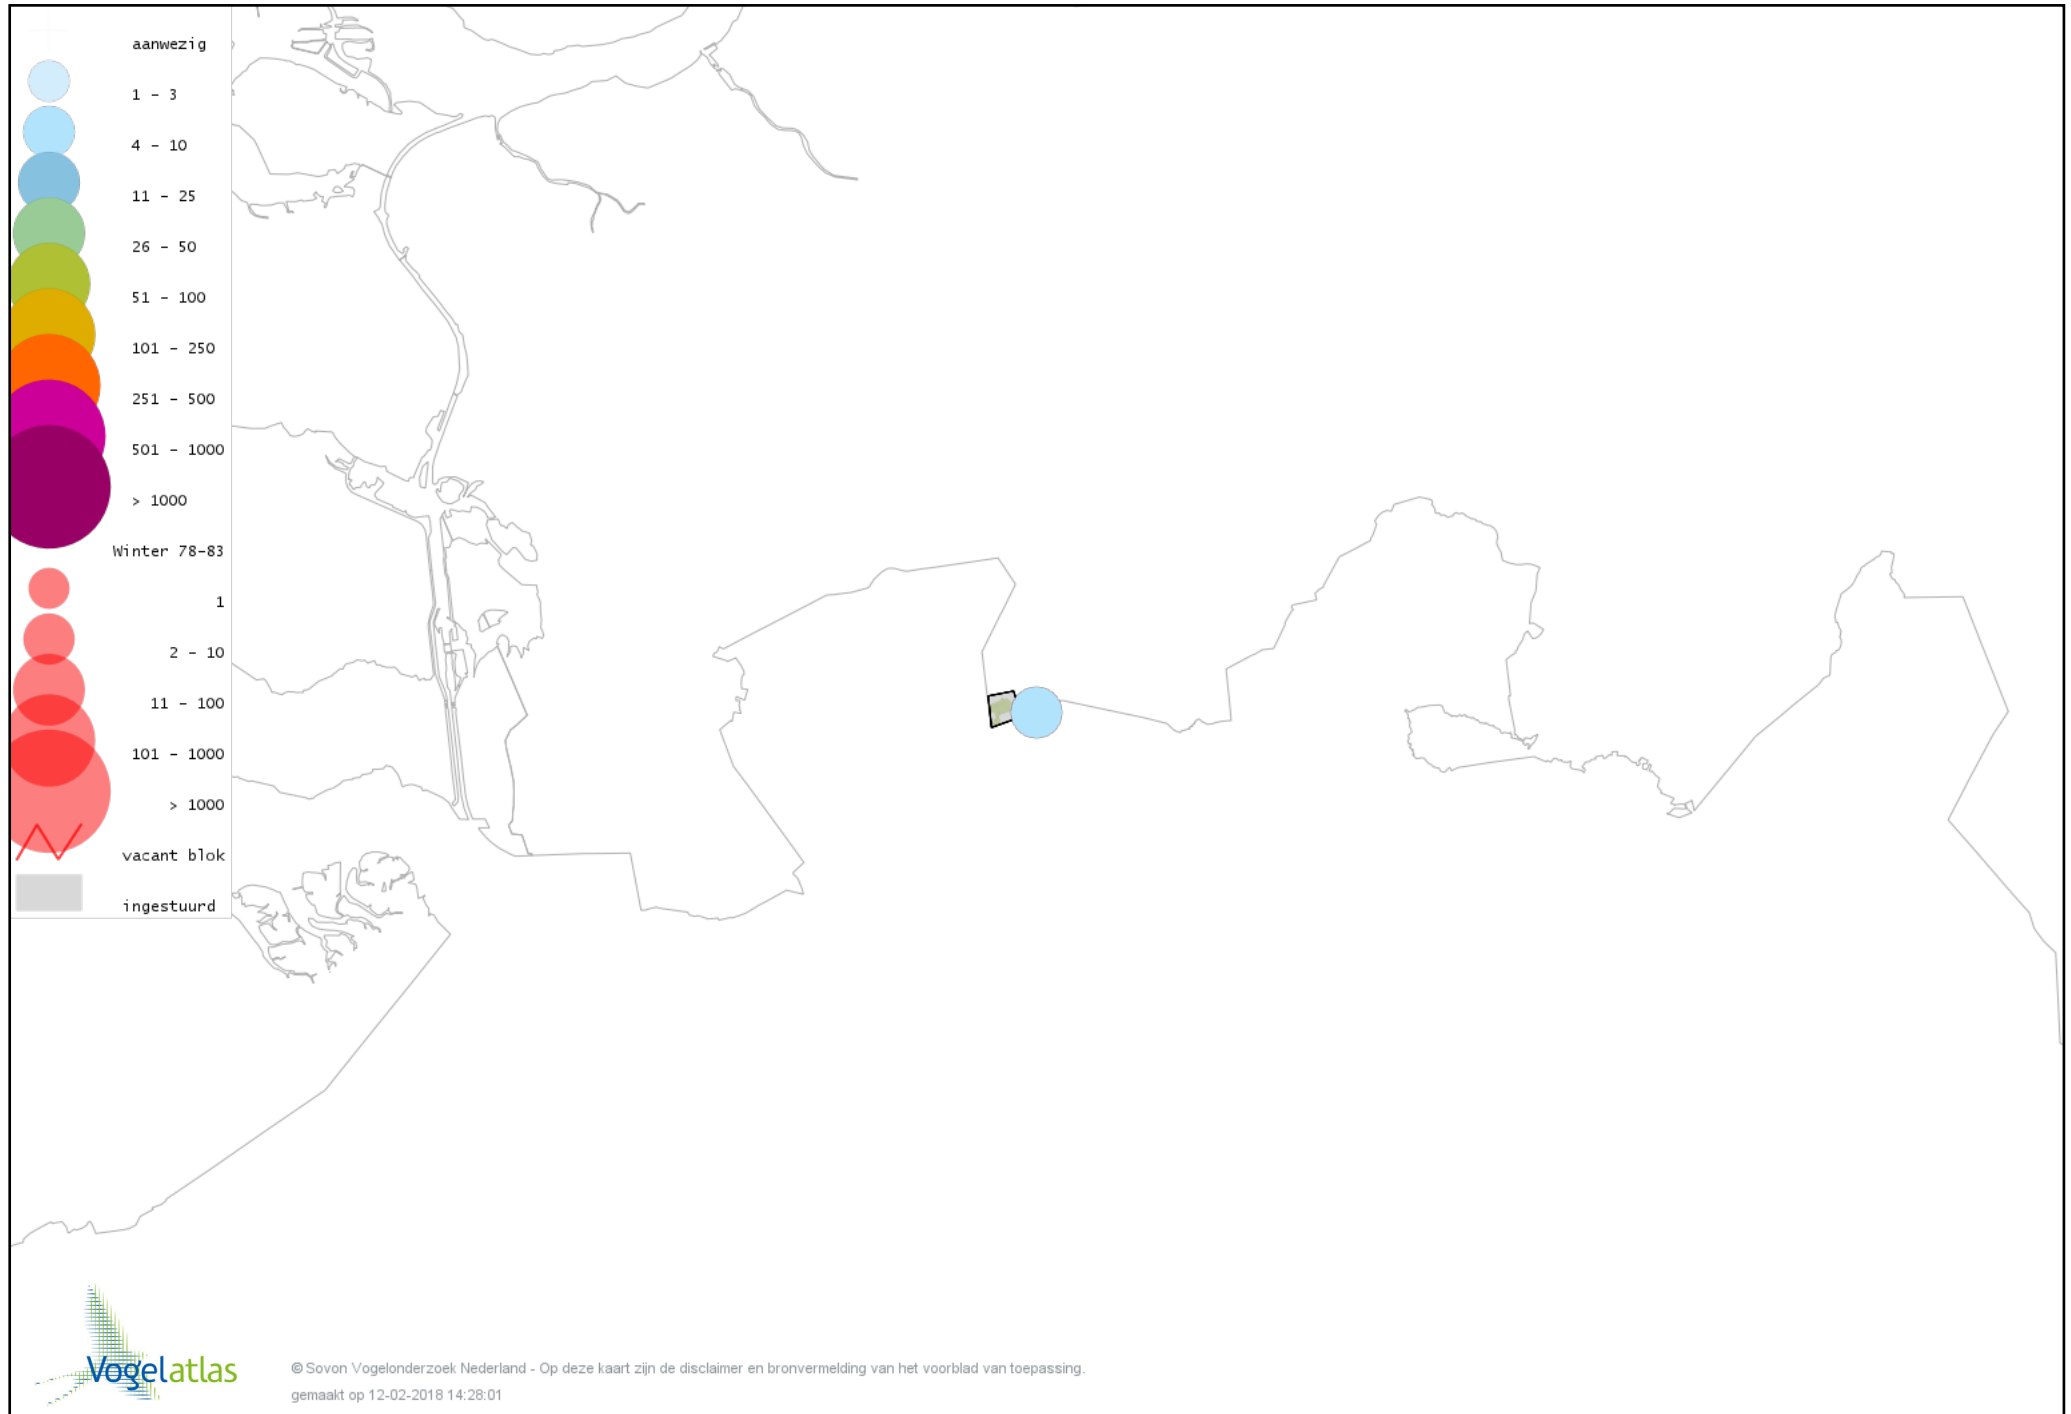

Voorlopige verspreidingskaart Pijlstaart winter

Voorlopige verspreidingskaart Wintertaling winter

Voorlopige verspreidingskaart Patrijs winter

Voorlopige verspreidingskaart Fazant winter

Voorlopige verspreidingskaart Aalscholver winter

Voorlopige verspreidingskaart Kleine Zilverreiger winter

Voorlopige verspreidingskaart Grote Zilverreiger winter

Voorlopige verspreidingskaart Blauwe Reiger winter

Voorlopige verspreidingskaart Blauwe Kiekendief winter

Voorlopige verspreidingskaart Havik winter

Voorlopige verspreidingskaart Sperwer winter

Voorlopige verspreidingskaart Buizerd winter

Voorlopige verspreidingskaart Torenvalk winter

Voorlopige verspreidingskaart Slechtvalk winter

Voorlopige verspreidingskaart Waterral winter

Voorlopige verspreidingskaart Waterhoen winter

Voorlopige verspreidingskaart Meerkoet winter

Voorlopige verspreidingskaart Scholekster winter

Voorlopige verspreidingskaart Goudplevier winter