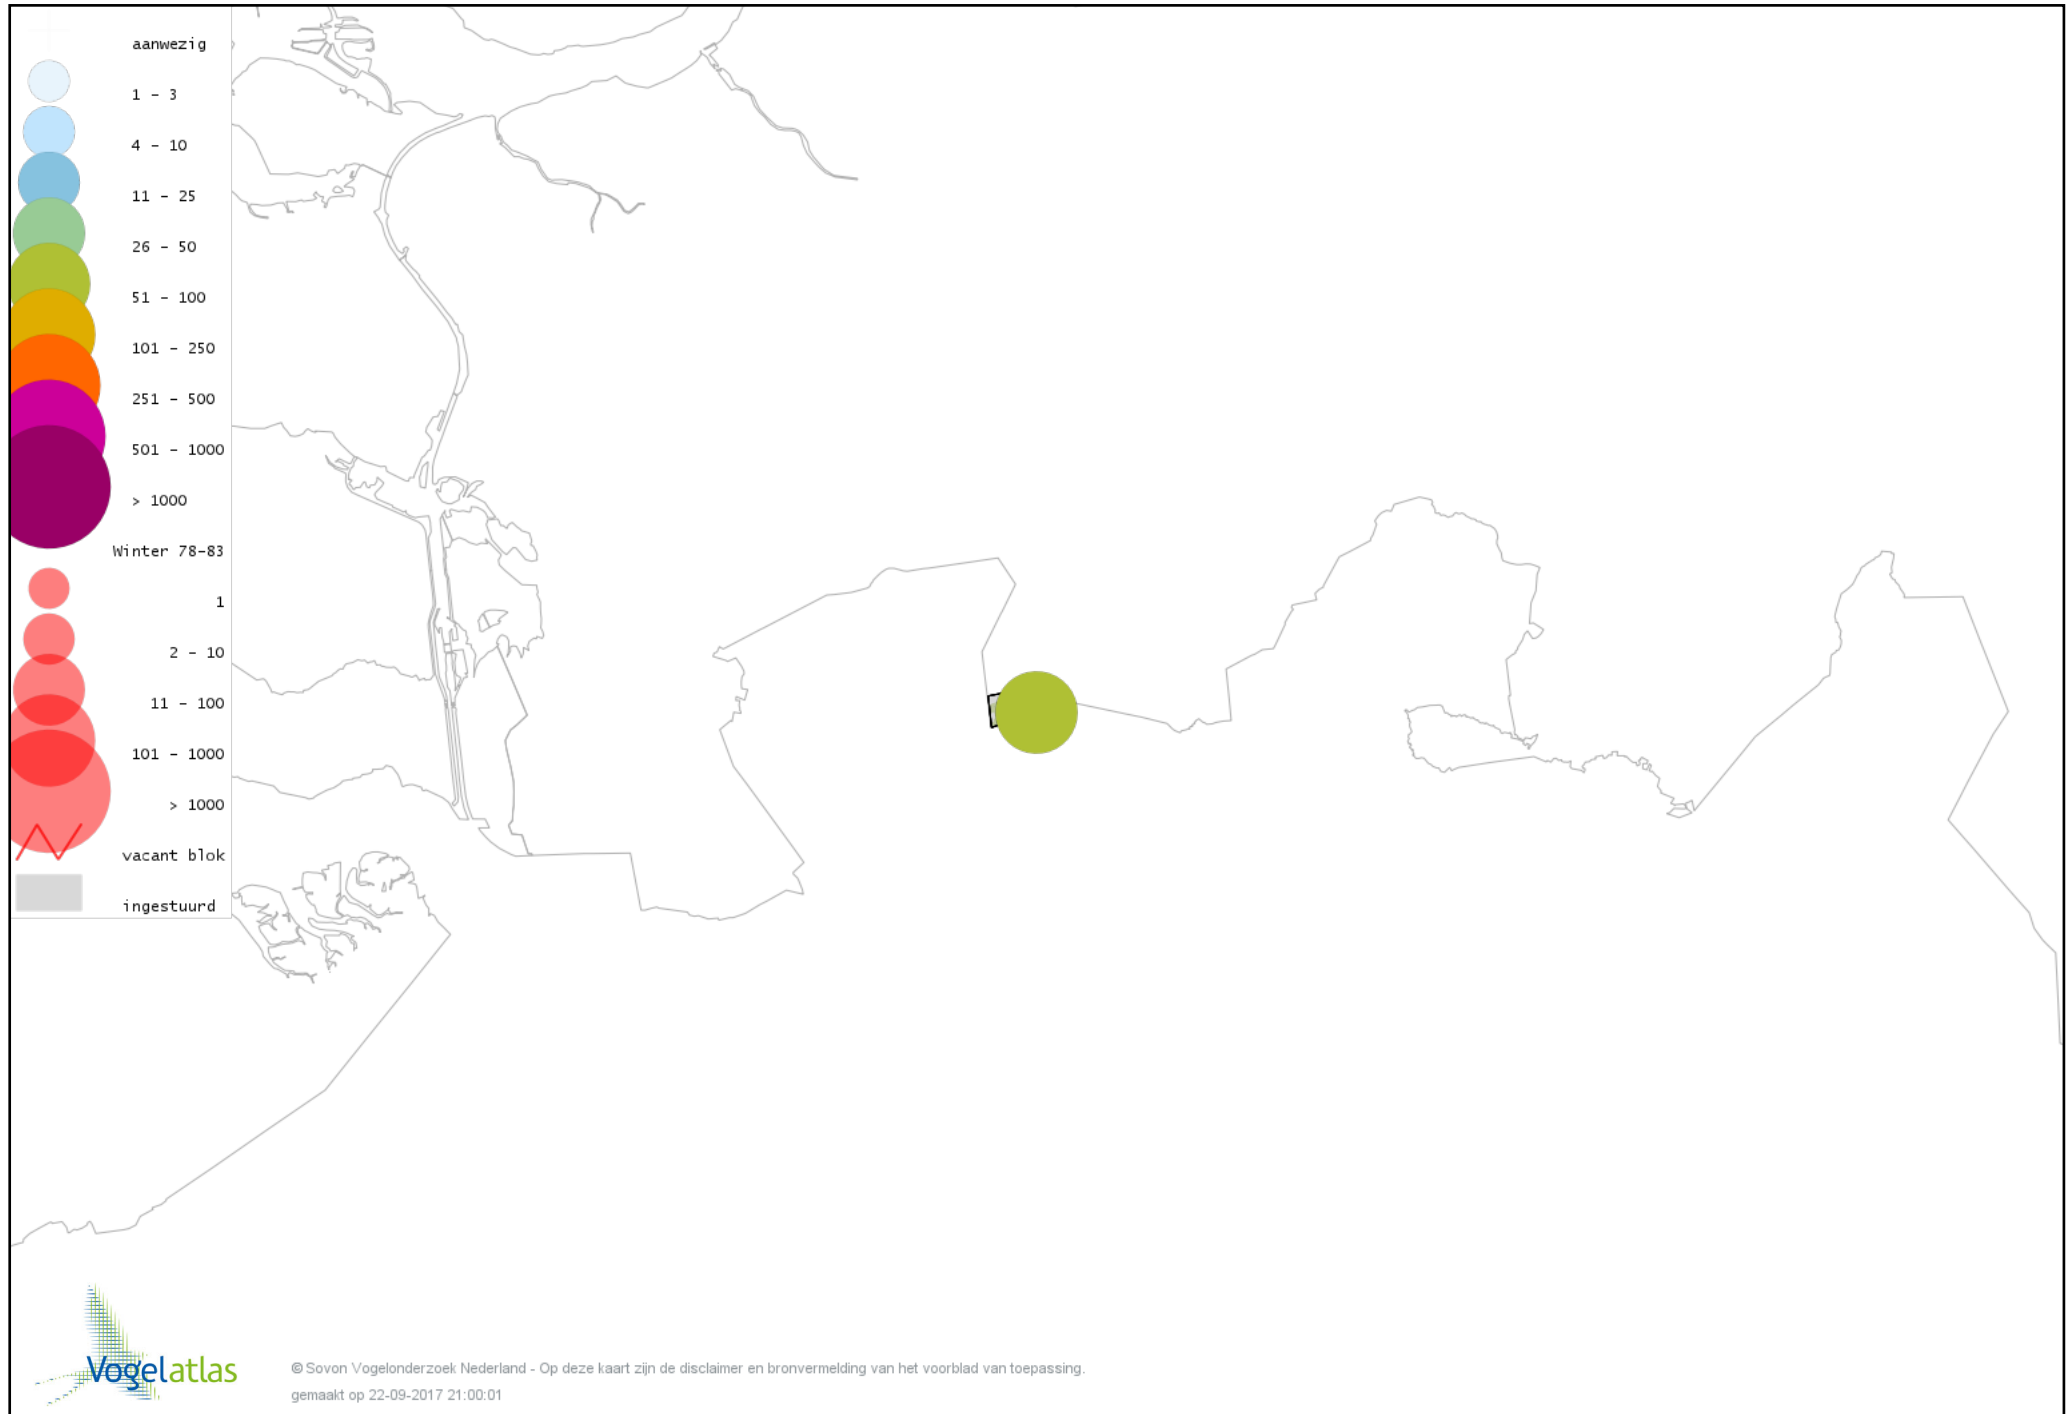

Voorlopige verspreidingskaart Kramsvogel winter

Voorlopige verspreidingskaart Zanglijster winter

Voorlopige verspreidingskaart Koperwiek winter

Voorlopige verspreidingskaart Roodborst winter

Voorlopige verspreidingskaart Roodborsttapuit winter

Voorlopige verspreidingskaart Heggenmus winter

Voorlopige verspreidingskaart Huismus winter

Voorlopige verspreidingskaart Ringmus winter

Voorlopige verspreidingskaart Graspieper winter

Voorlopige verspreidingskaart Vink winter

Voorlopige verspreidingskaart Keep winter

Voorlopige verspreidingskaart Groenling winter

Voorlopige verspreidingskaart Putter winter

Voorlopige verspreidingskaart Sijs winter

Voorlopige verspreidingskaart Rietgors winter