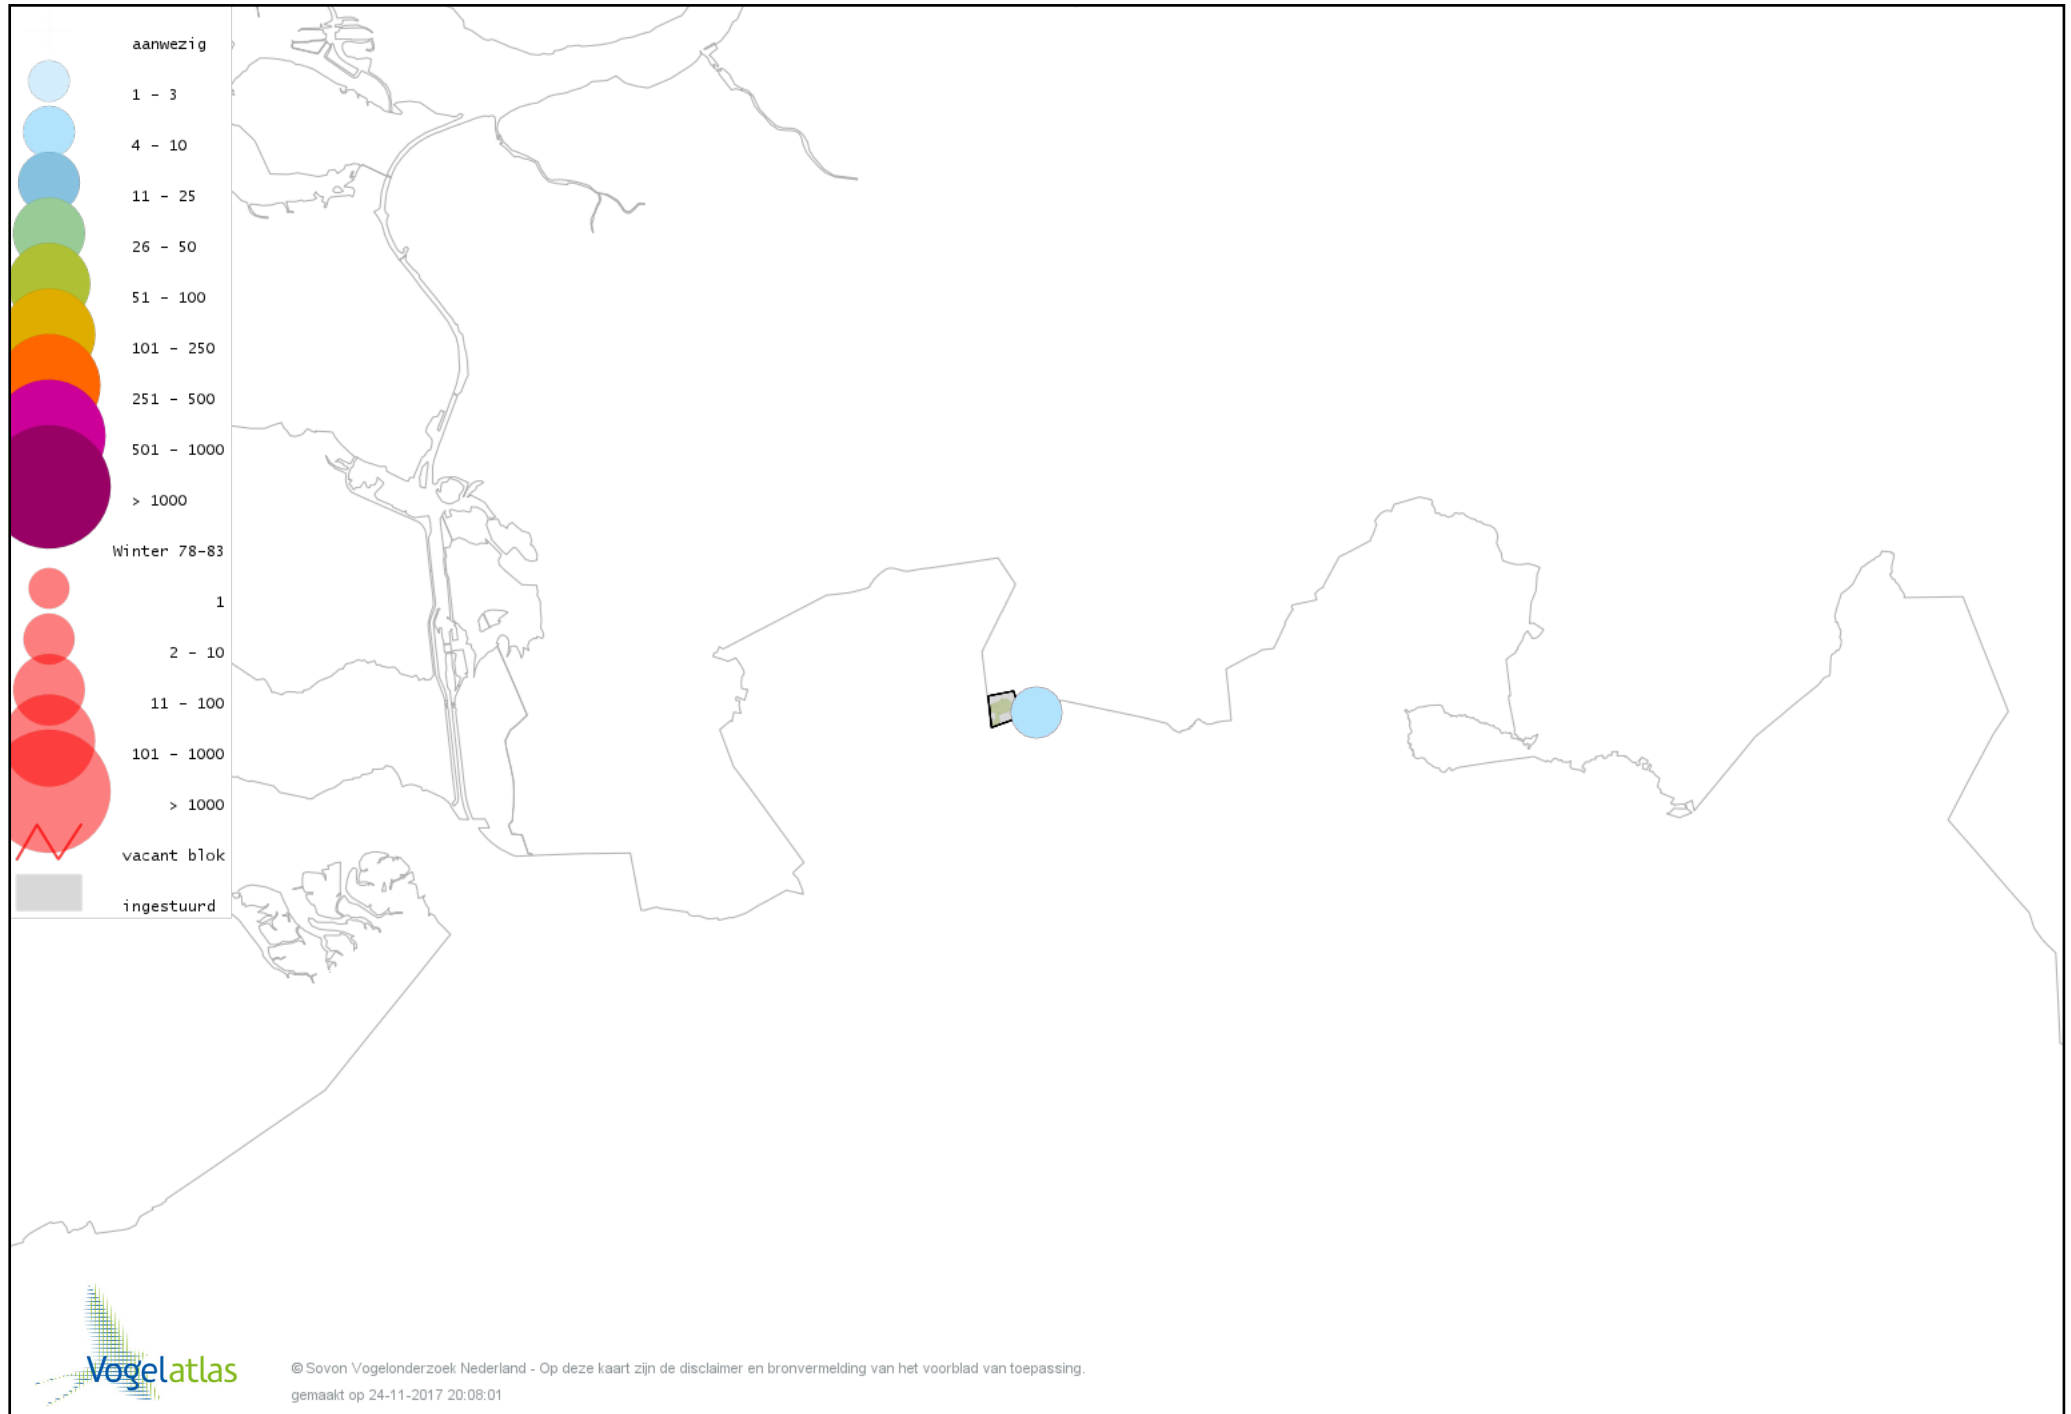

Voorlopige verspreidingskaart Pijlstaart winter

Voorlopige verspreidingskaart Wintertaling winter

Voorlopige verspreidingskaart Patrijs winter

Voorlopige verspreidingskaart Fazant winter

Voorlopige verspreidingskaart Aalscholver winter

Voorlopige verspreidingskaart Kleine Zilverreiger winter

Voorlopige verspreidingskaart Grote Zilverreiger winter

Voorlopige verspreidingskaart Blauwe Reiger winter

Voorlopige verspreidingskaart Blauwe Kiekendief winter

Voorlopige verspreidingskaart Havik winter

Voorlopige verspreidingskaart Sperwer winter

Voorlopige verspreidingskaart Buizerd winter

Voorlopige verspreidingskaart Torenvalk winter

Voorlopige verspreidingskaart Slechtvalk winter

Voorlopige verspreidingskaart Waterral winter

Voorlopige verspreidingskaart Waterhoen winter

Voorlopige verspreidingskaart Meerkoet winter

Voorlopige verspreidingskaart Scholekster winter

Voorlopige verspreidingskaart Goudplevier winter