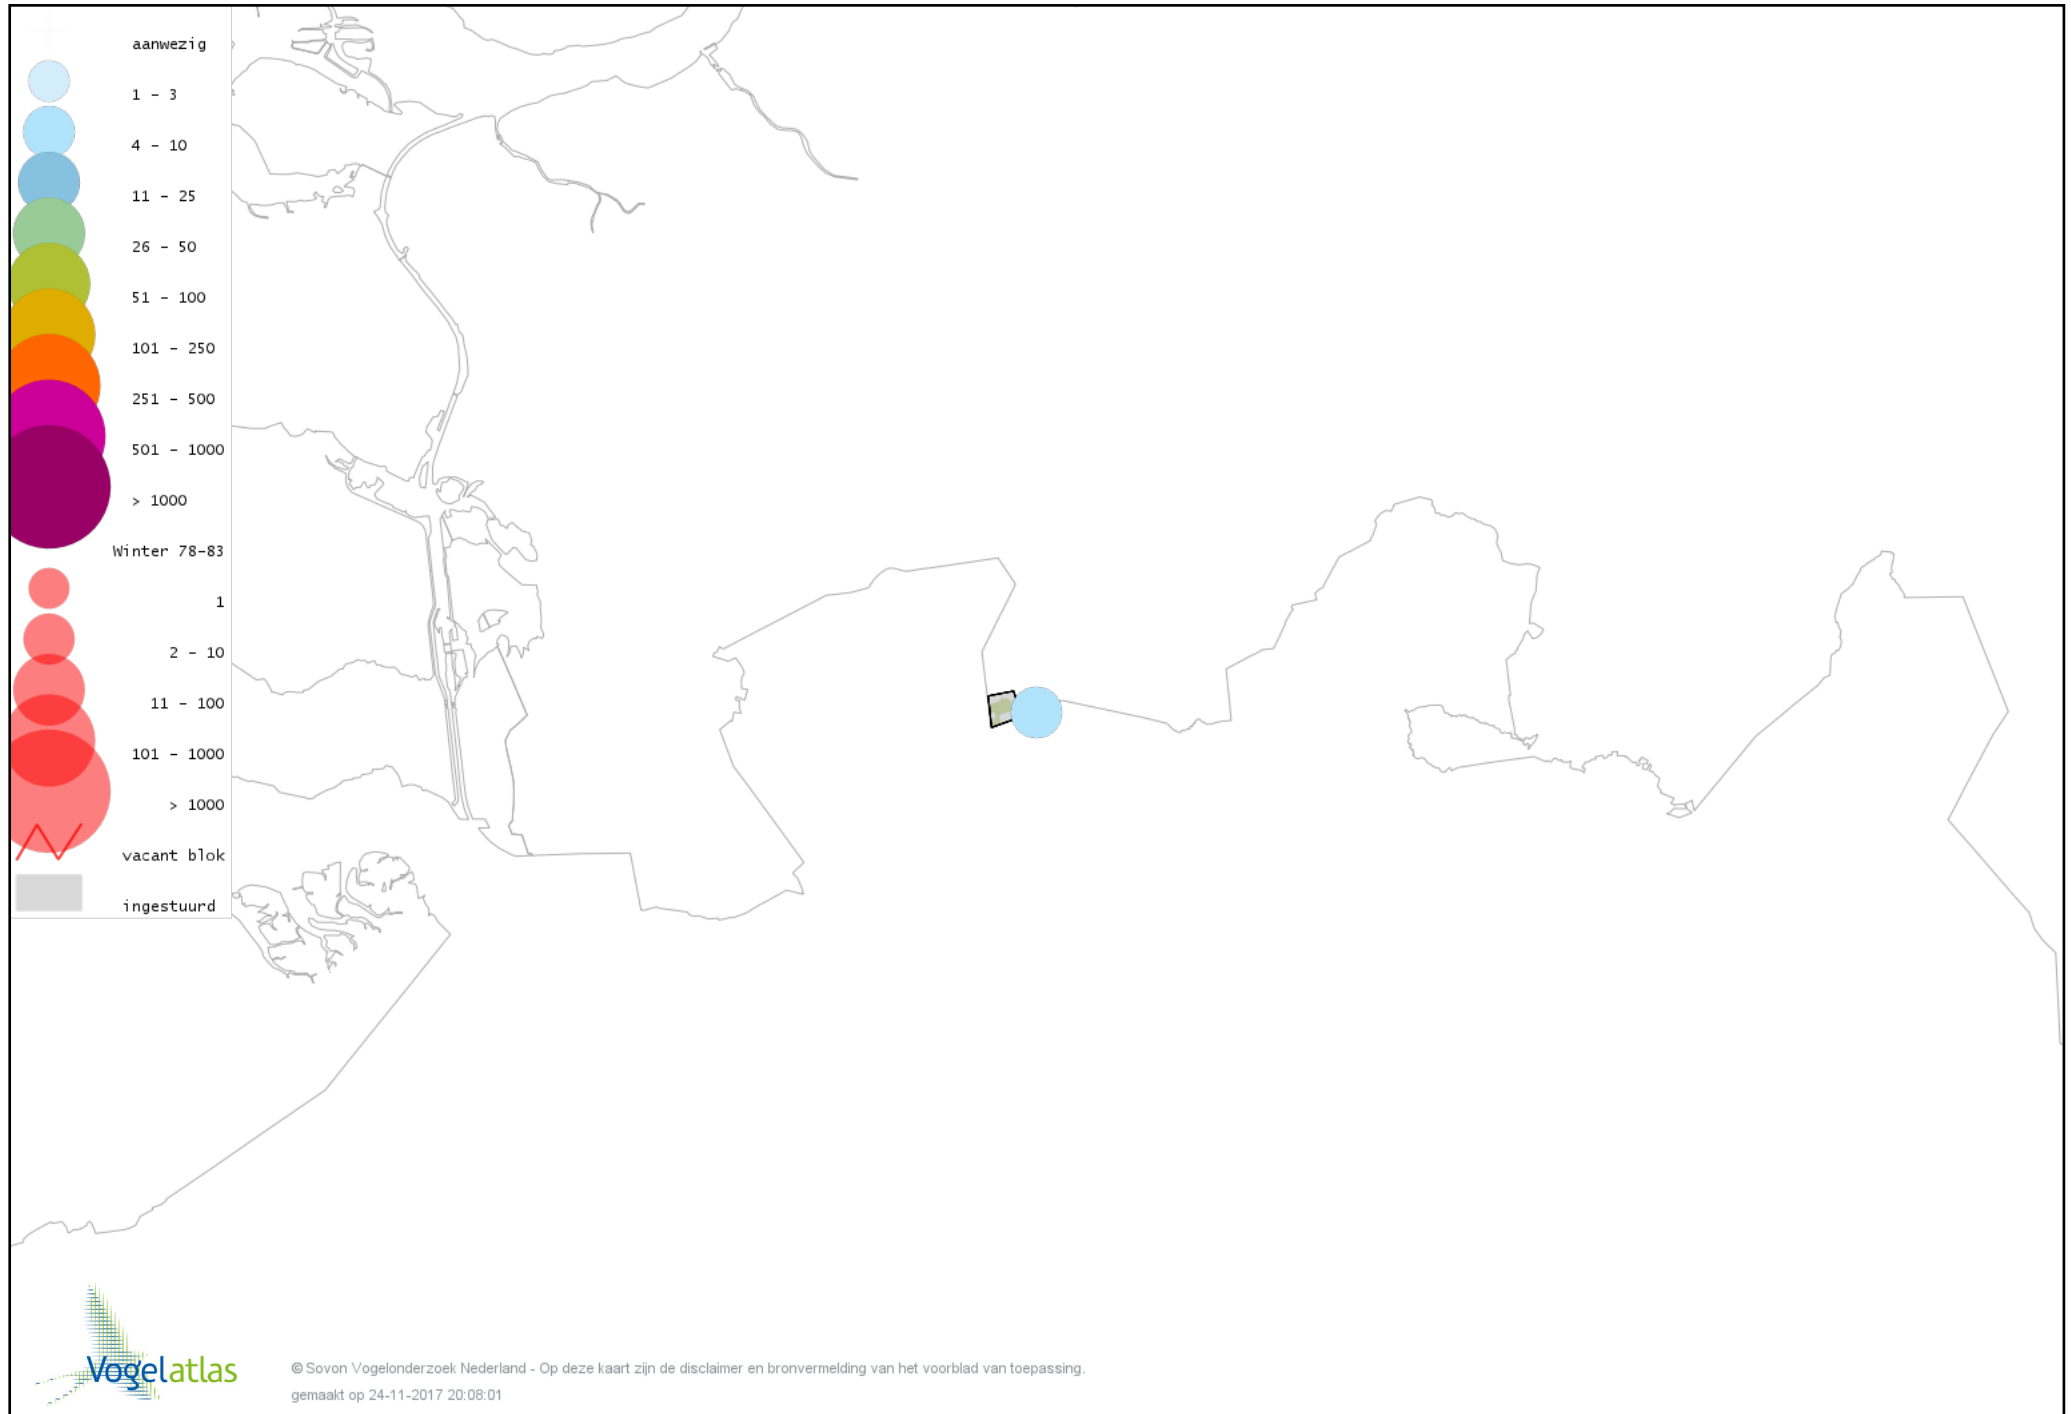

Voorlopige verspreidingskaart Waterral winter

Voorlopige verspreidingskaart Waterhoen winter

Voorlopige verspreidingskaart Meerkoet winter

Voorlopige verspreidingskaart Scholekster winter

Voorlopige verspreidingskaart Goudplevier winter

Voorlopige verspreidingskaart Kievit winter

Voorlopige verspreidingskaart Watersnip winter

Voorlopige verspreidingskaart Wulp winter

Voorlopige verspreidingskaart Kokmeeuw winter

Voorlopige verspreidingskaart Stormmeeuw winter

Voorlopige verspreidingskaart Zilvermeeuw winter

Voorlopige verspreidingskaart Holenduif winter

Voorlopige verspreidingskaart Houtduif winter

Voorlopige verspreidingskaart Turkse Tortel winter

Voorlopige verspreidingskaart Bosuil winter

Voorlopige verspreidingskaart Groene Specht winter

Voorlopige verspreidingskaart Zwarte Specht winter

Voorlopige verspreidingskaart Grote Bonte Specht winter

Voorlopige verspreidingskaart Ekster winter

Voorlopige verspreidingskaart Gaai winter