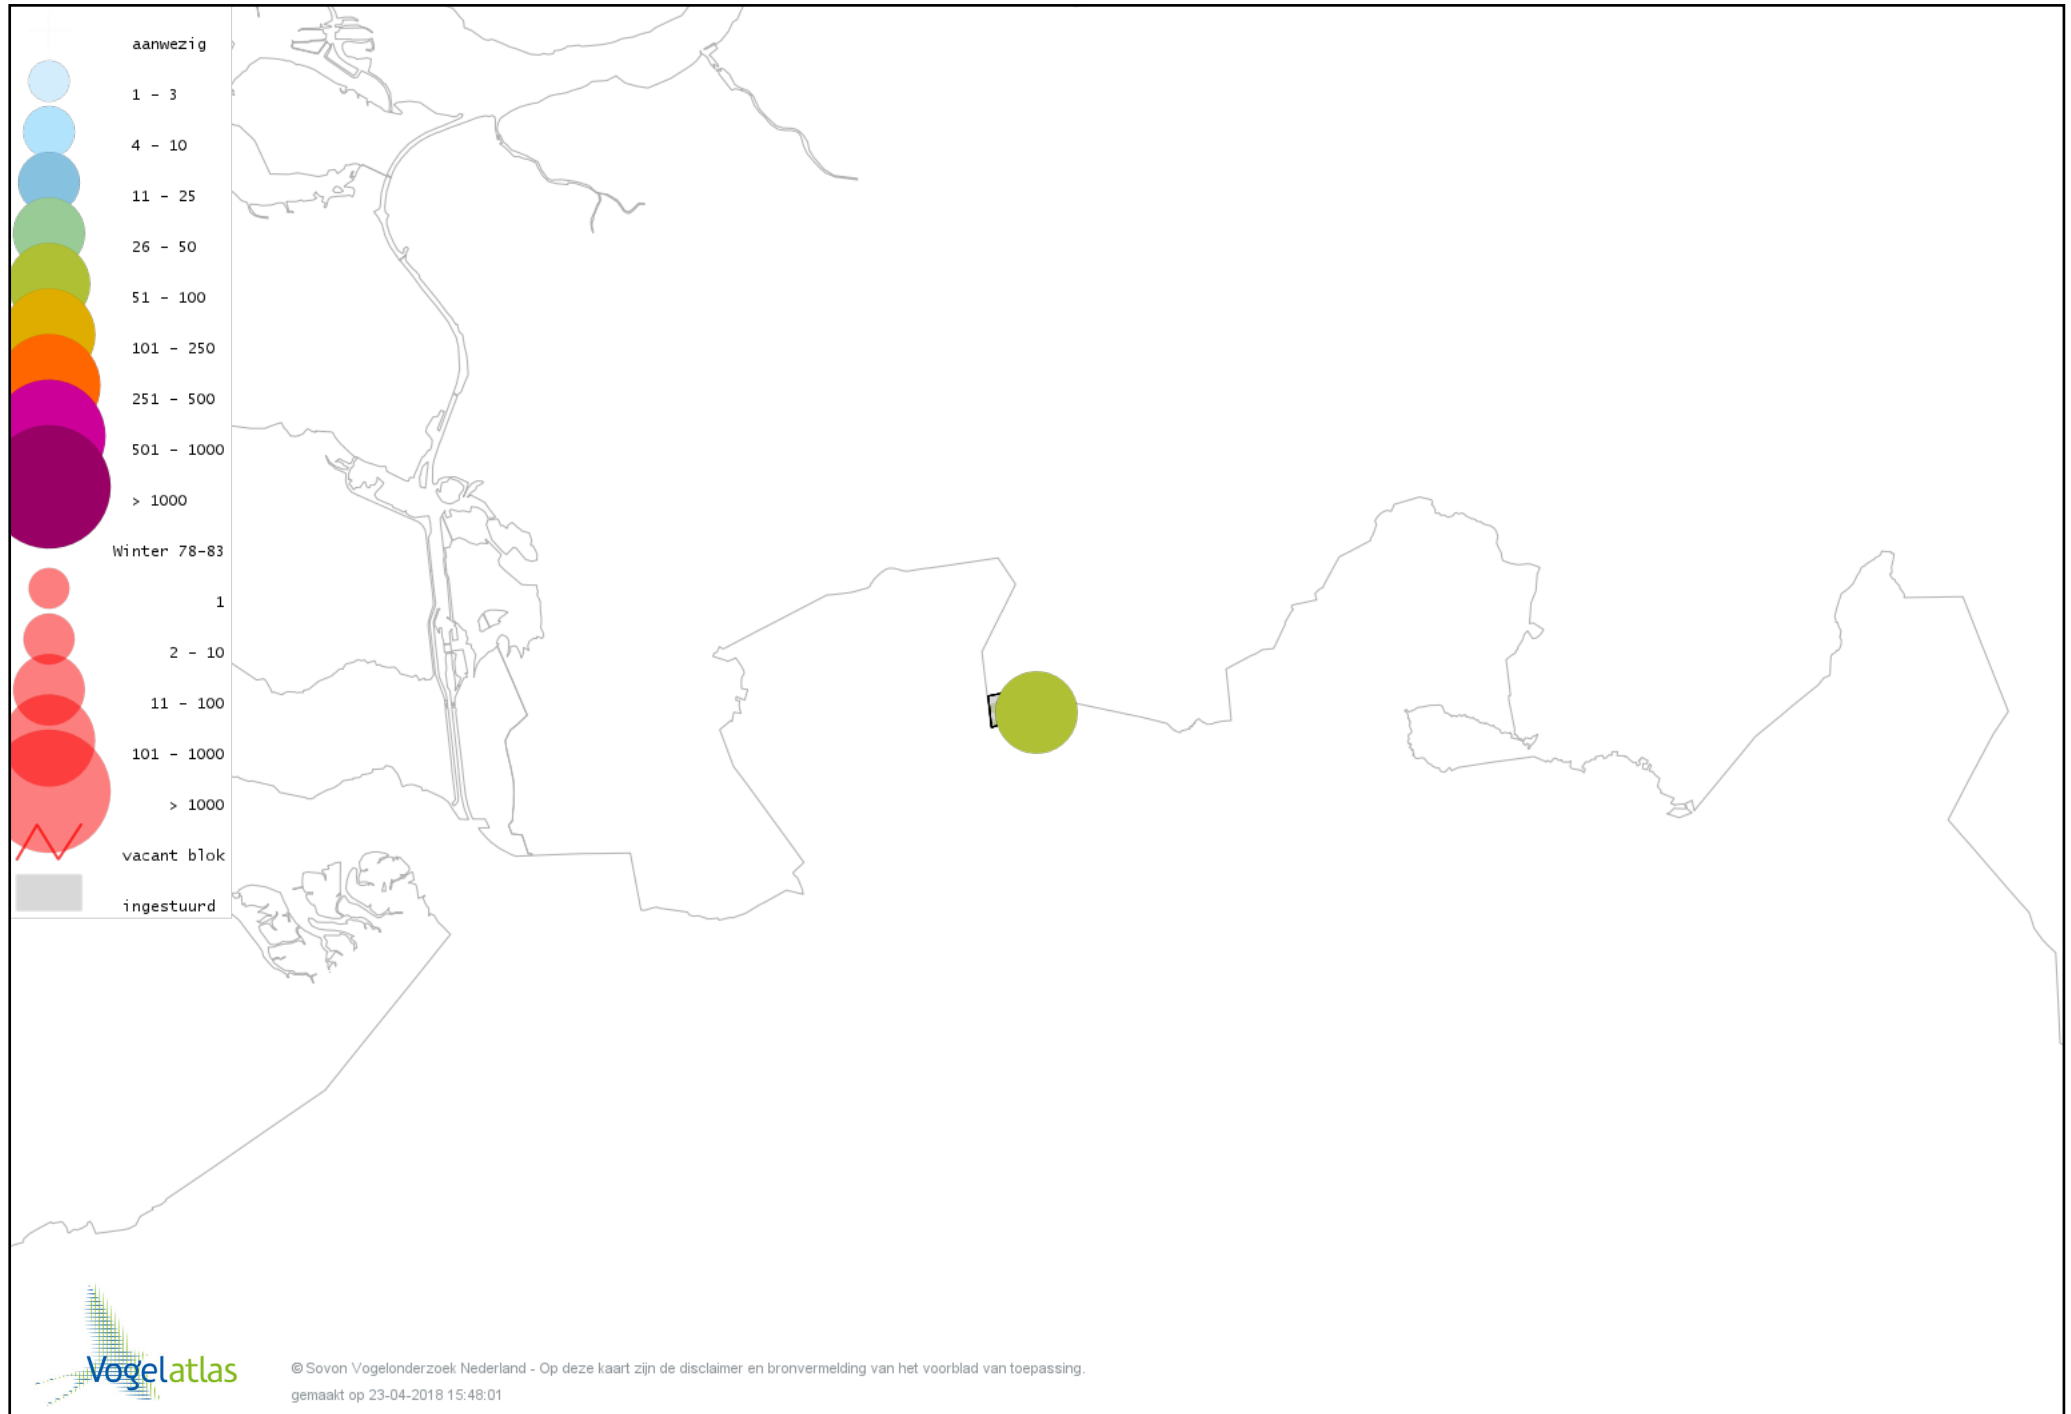

Voorlopige verspreidingskaart Kauw winter