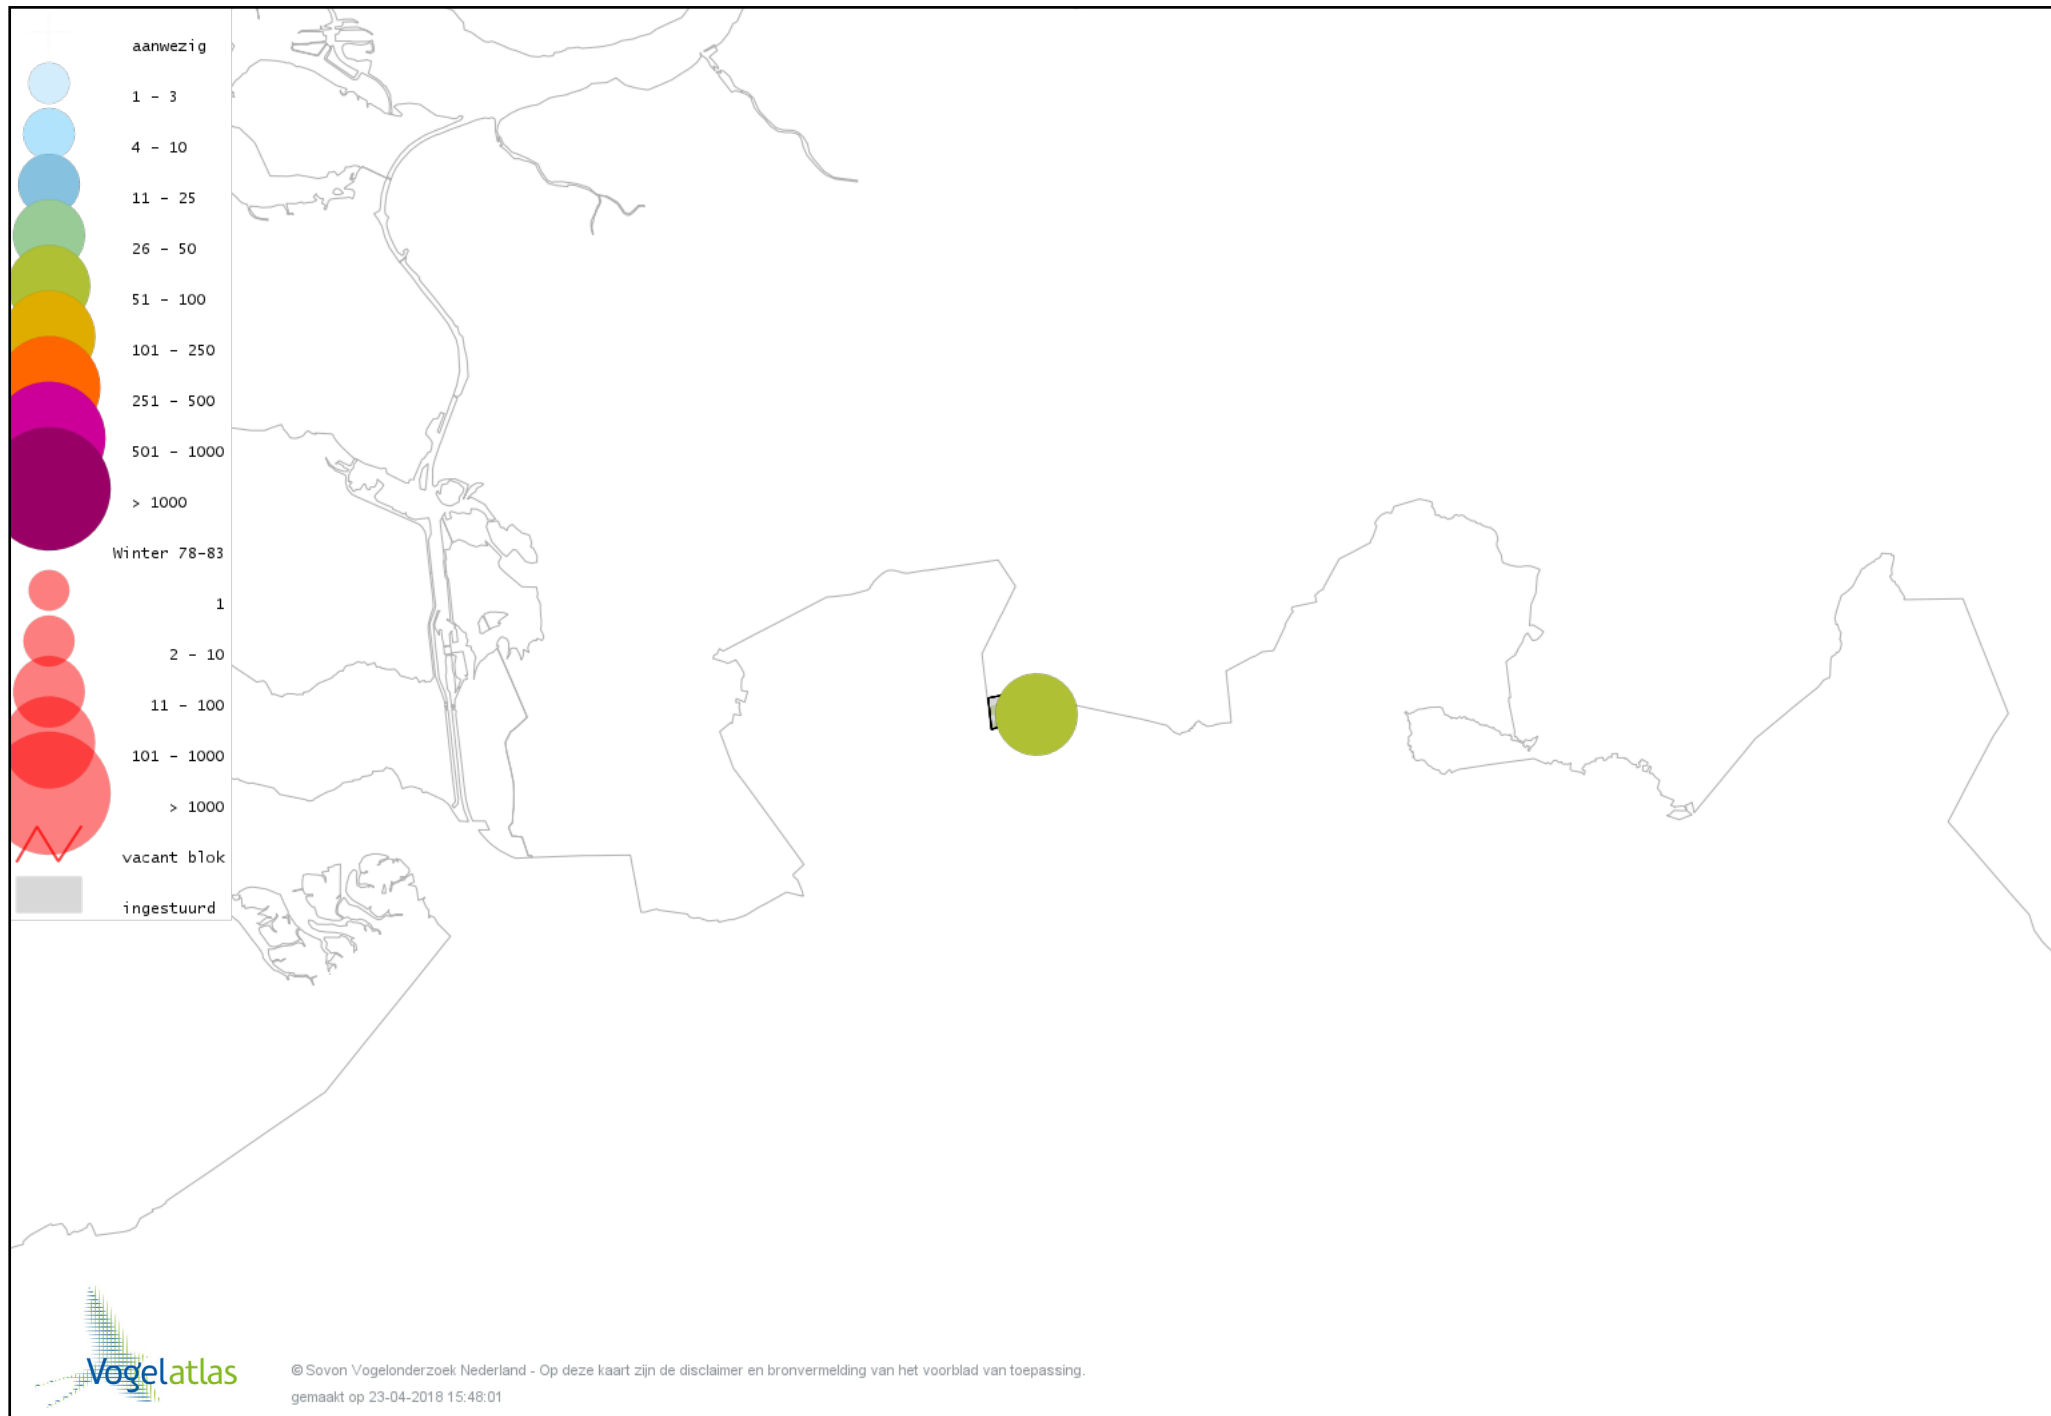

Voorlopige verspreidingskaart Ekster winter