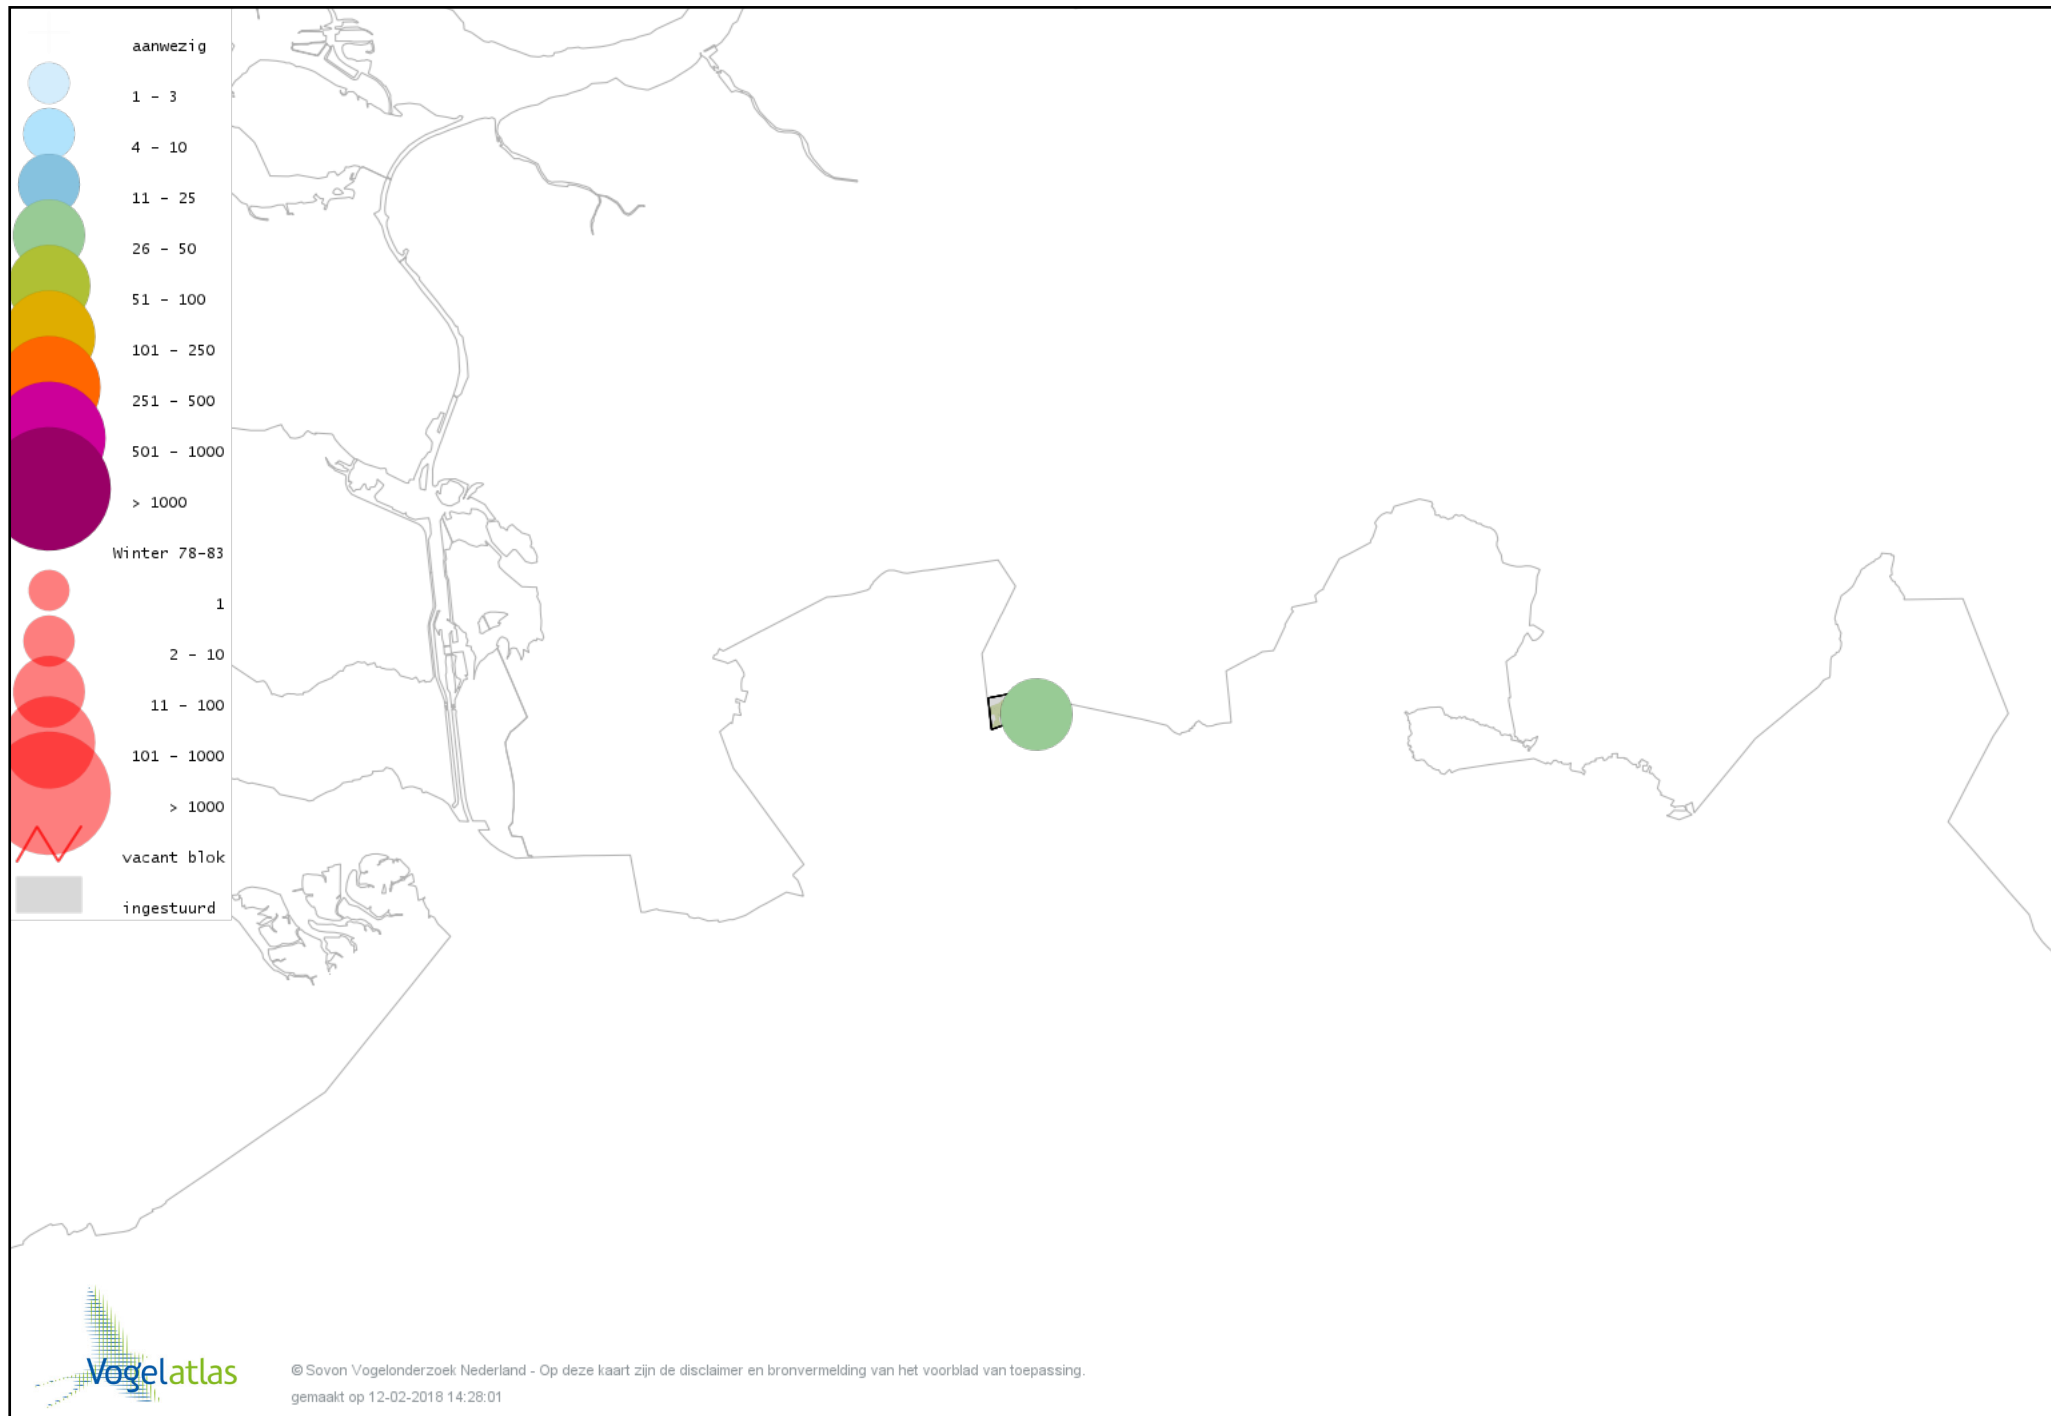

Voorlopige verspreidingskaart Ringmus winter