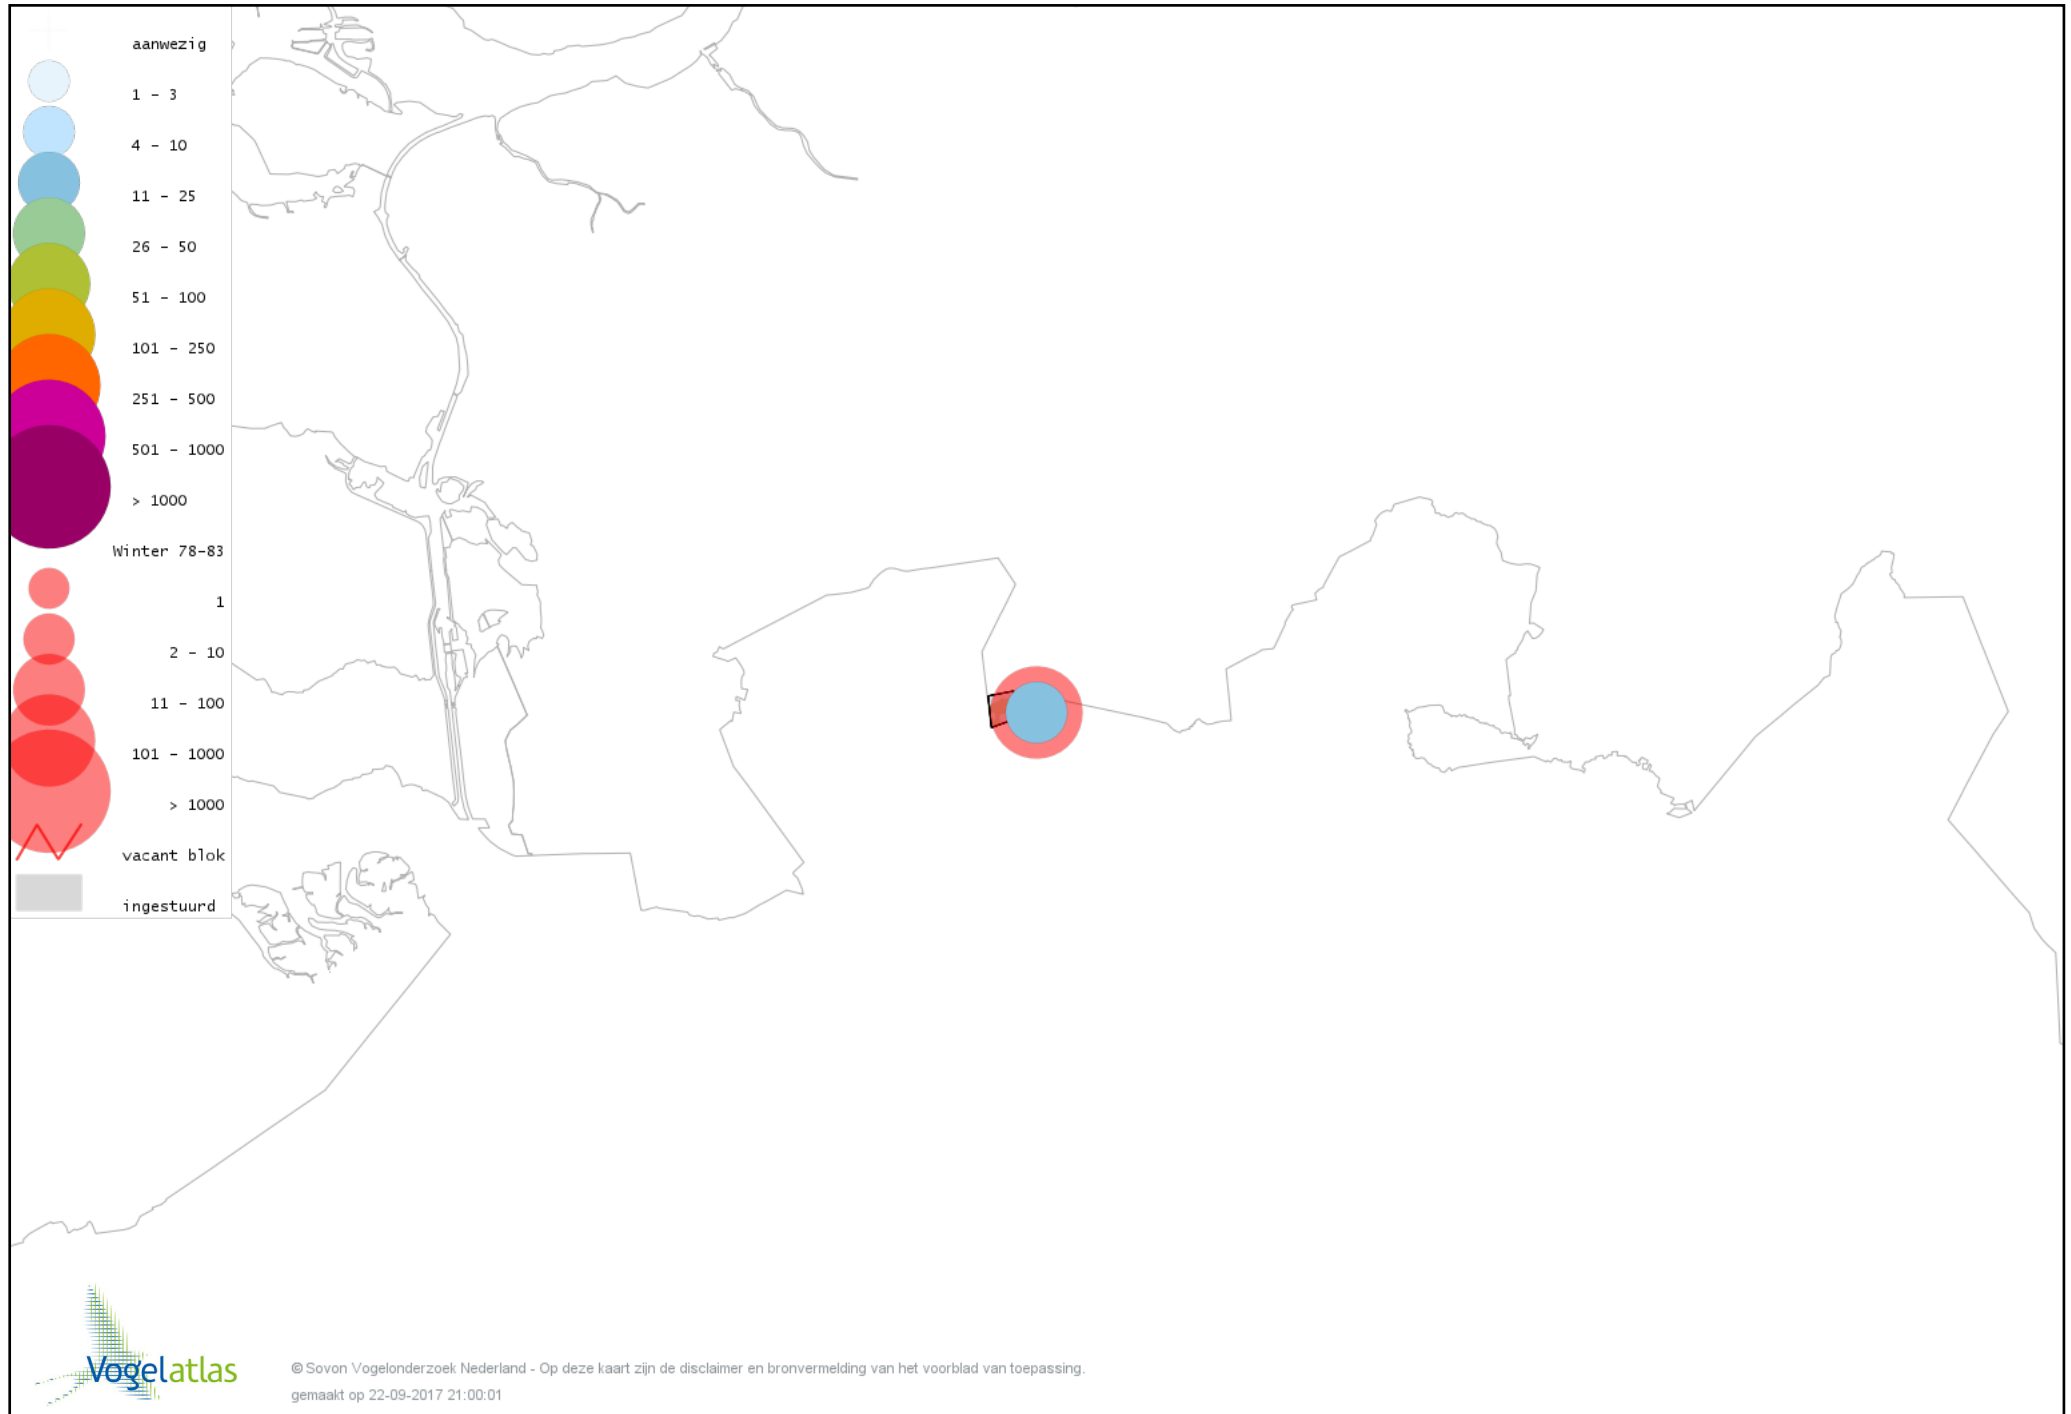

Voorlopige verspreidingskaart Waterral winter

Voorlopige verspreidingskaart Waterhoen winter

Voorlopige verspreidingskaart Meerkoet winter

Voorlopige verspreidingskaart Scholekster winter

Voorlopige verspreidingskaart Goudplevier winter

Voorlopige verspreidingskaart Kievit winter

Voorlopige verspreidingskaart Watersnip winter

Voorlopige verspreidingskaart Wulp winter

Voorlopige verspreidingskaart Kokmeeuw winter

Voorlopige verspreidingskaart Stormmeeuw winter