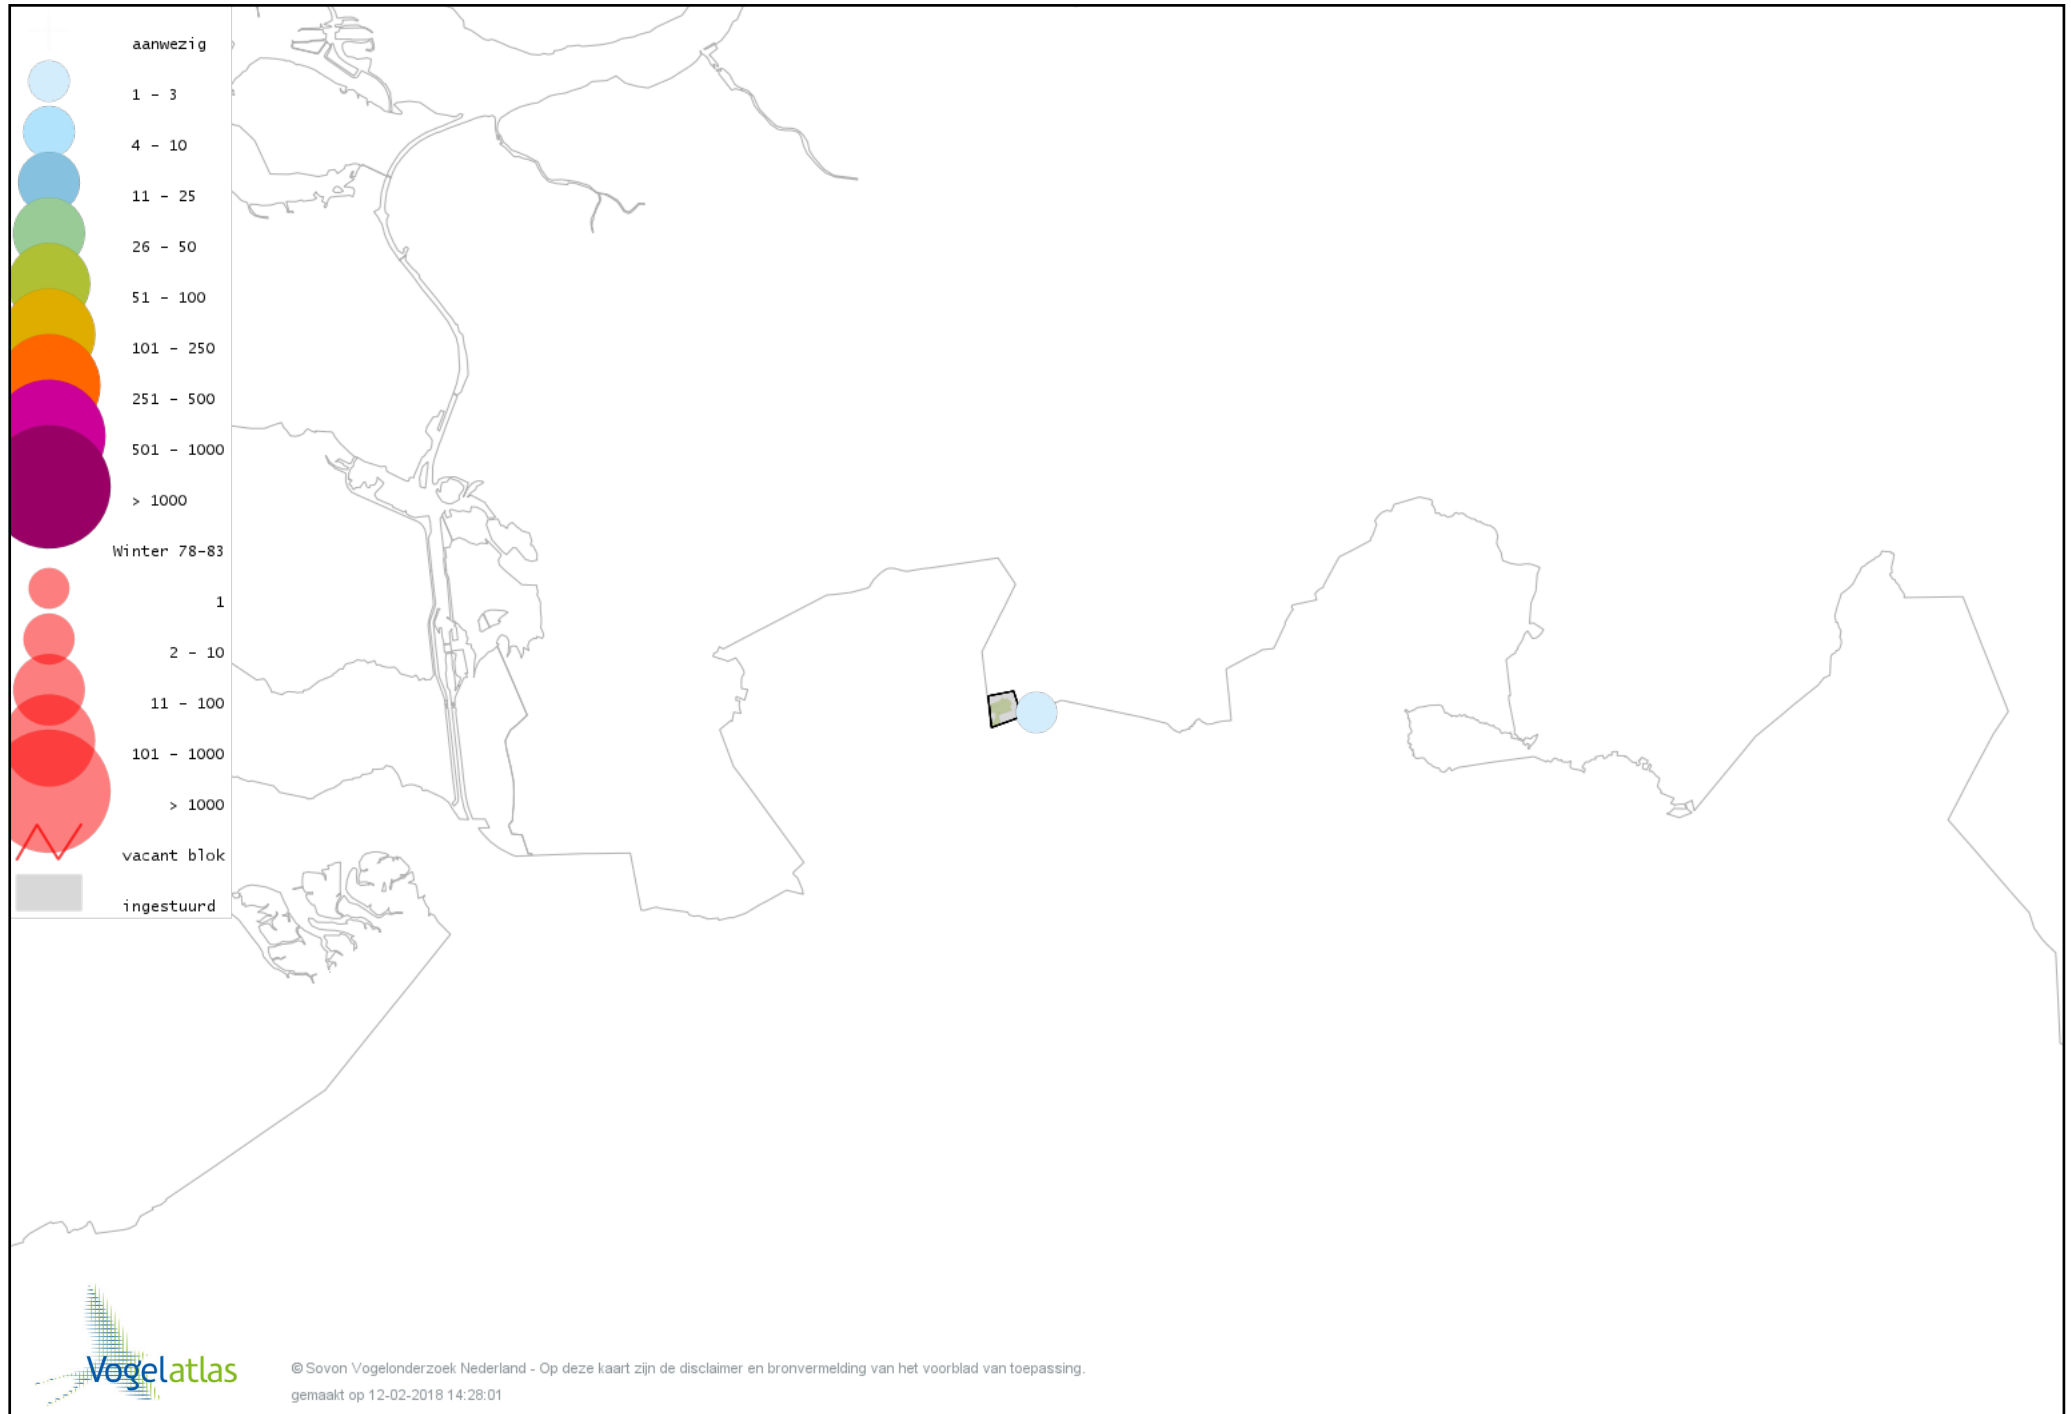

Voorlopige verspreidingskaart Kuifmees winter