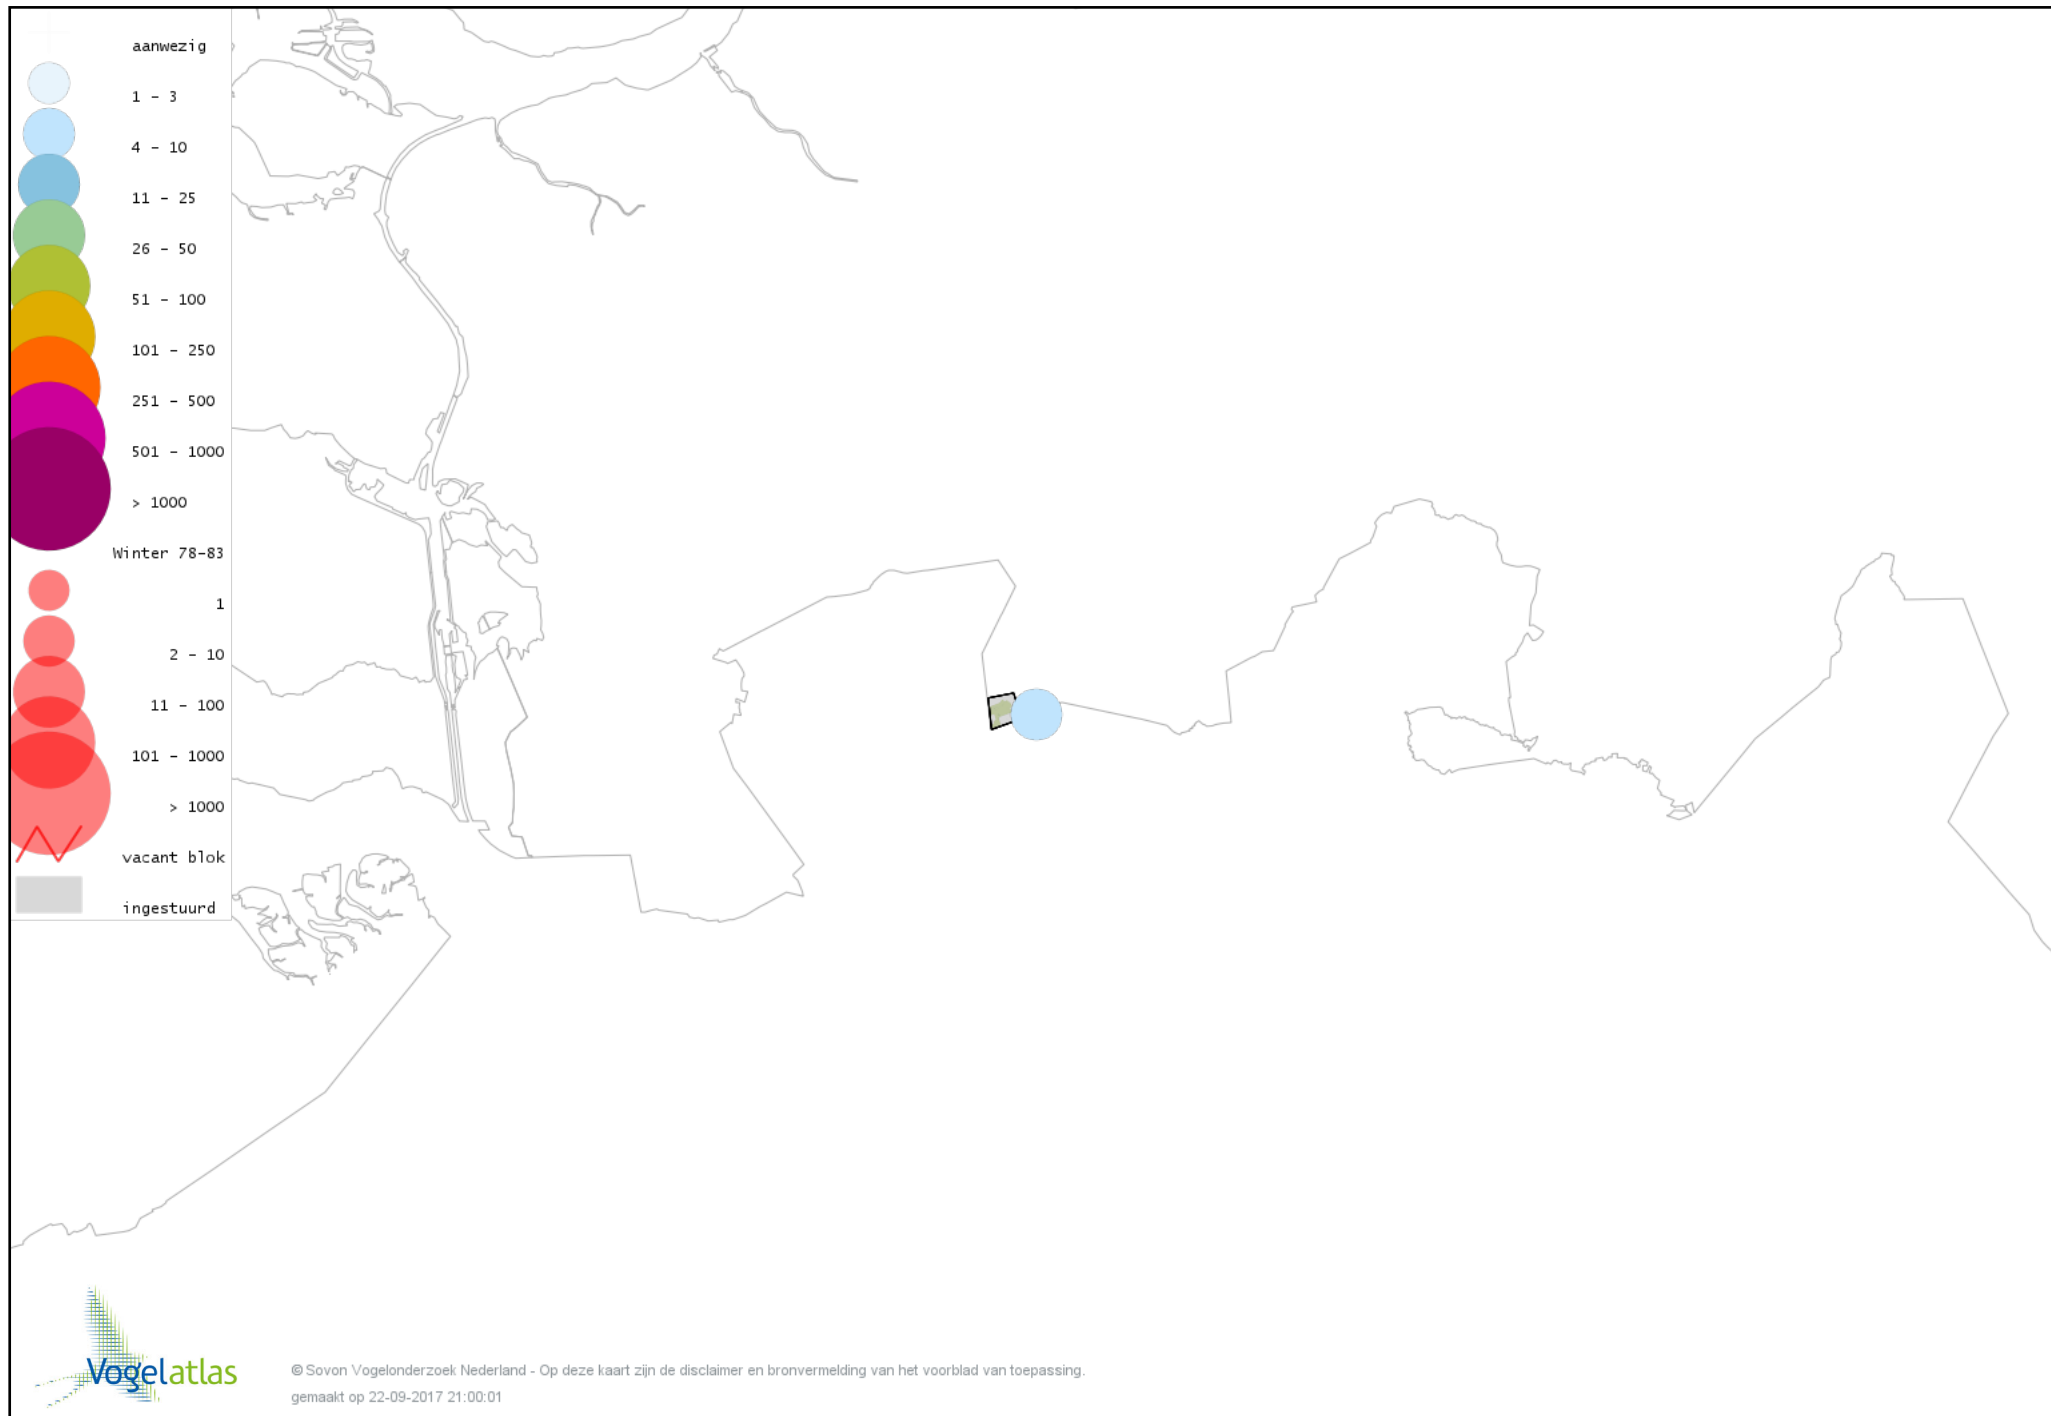

Voorlopige verspreidingskaart Zilvermeeuw winter

Voorlopige verspreidingskaart Holenduif winter

Voorlopige verspreidingskaart Houtduif winter

Voorlopige verspreidingskaart Turkse Tortel winter

Voorlopige verspreidingskaart Bosuil winter

Voorlopige verspreidingskaart Groene Specht winter

Voorlopige verspreidingskaart Zwarte Specht winter

Voorlopige verspreidingskaart Grote Bonte Specht winter

Voorlopige verspreidingskaart Ekster winter

Voorlopige verspreidingskaart Gaai winter

Voorlopige verspreidingskaart Kauw winter

Voorlopige verspreidingskaart Roek winter

Voorlopige verspreidingskaart Zwarte Kraai winter

Voorlopige verspreidingskaart Goudhaan winter

Voorlopige verspreidingskaart Pimpelmees winter