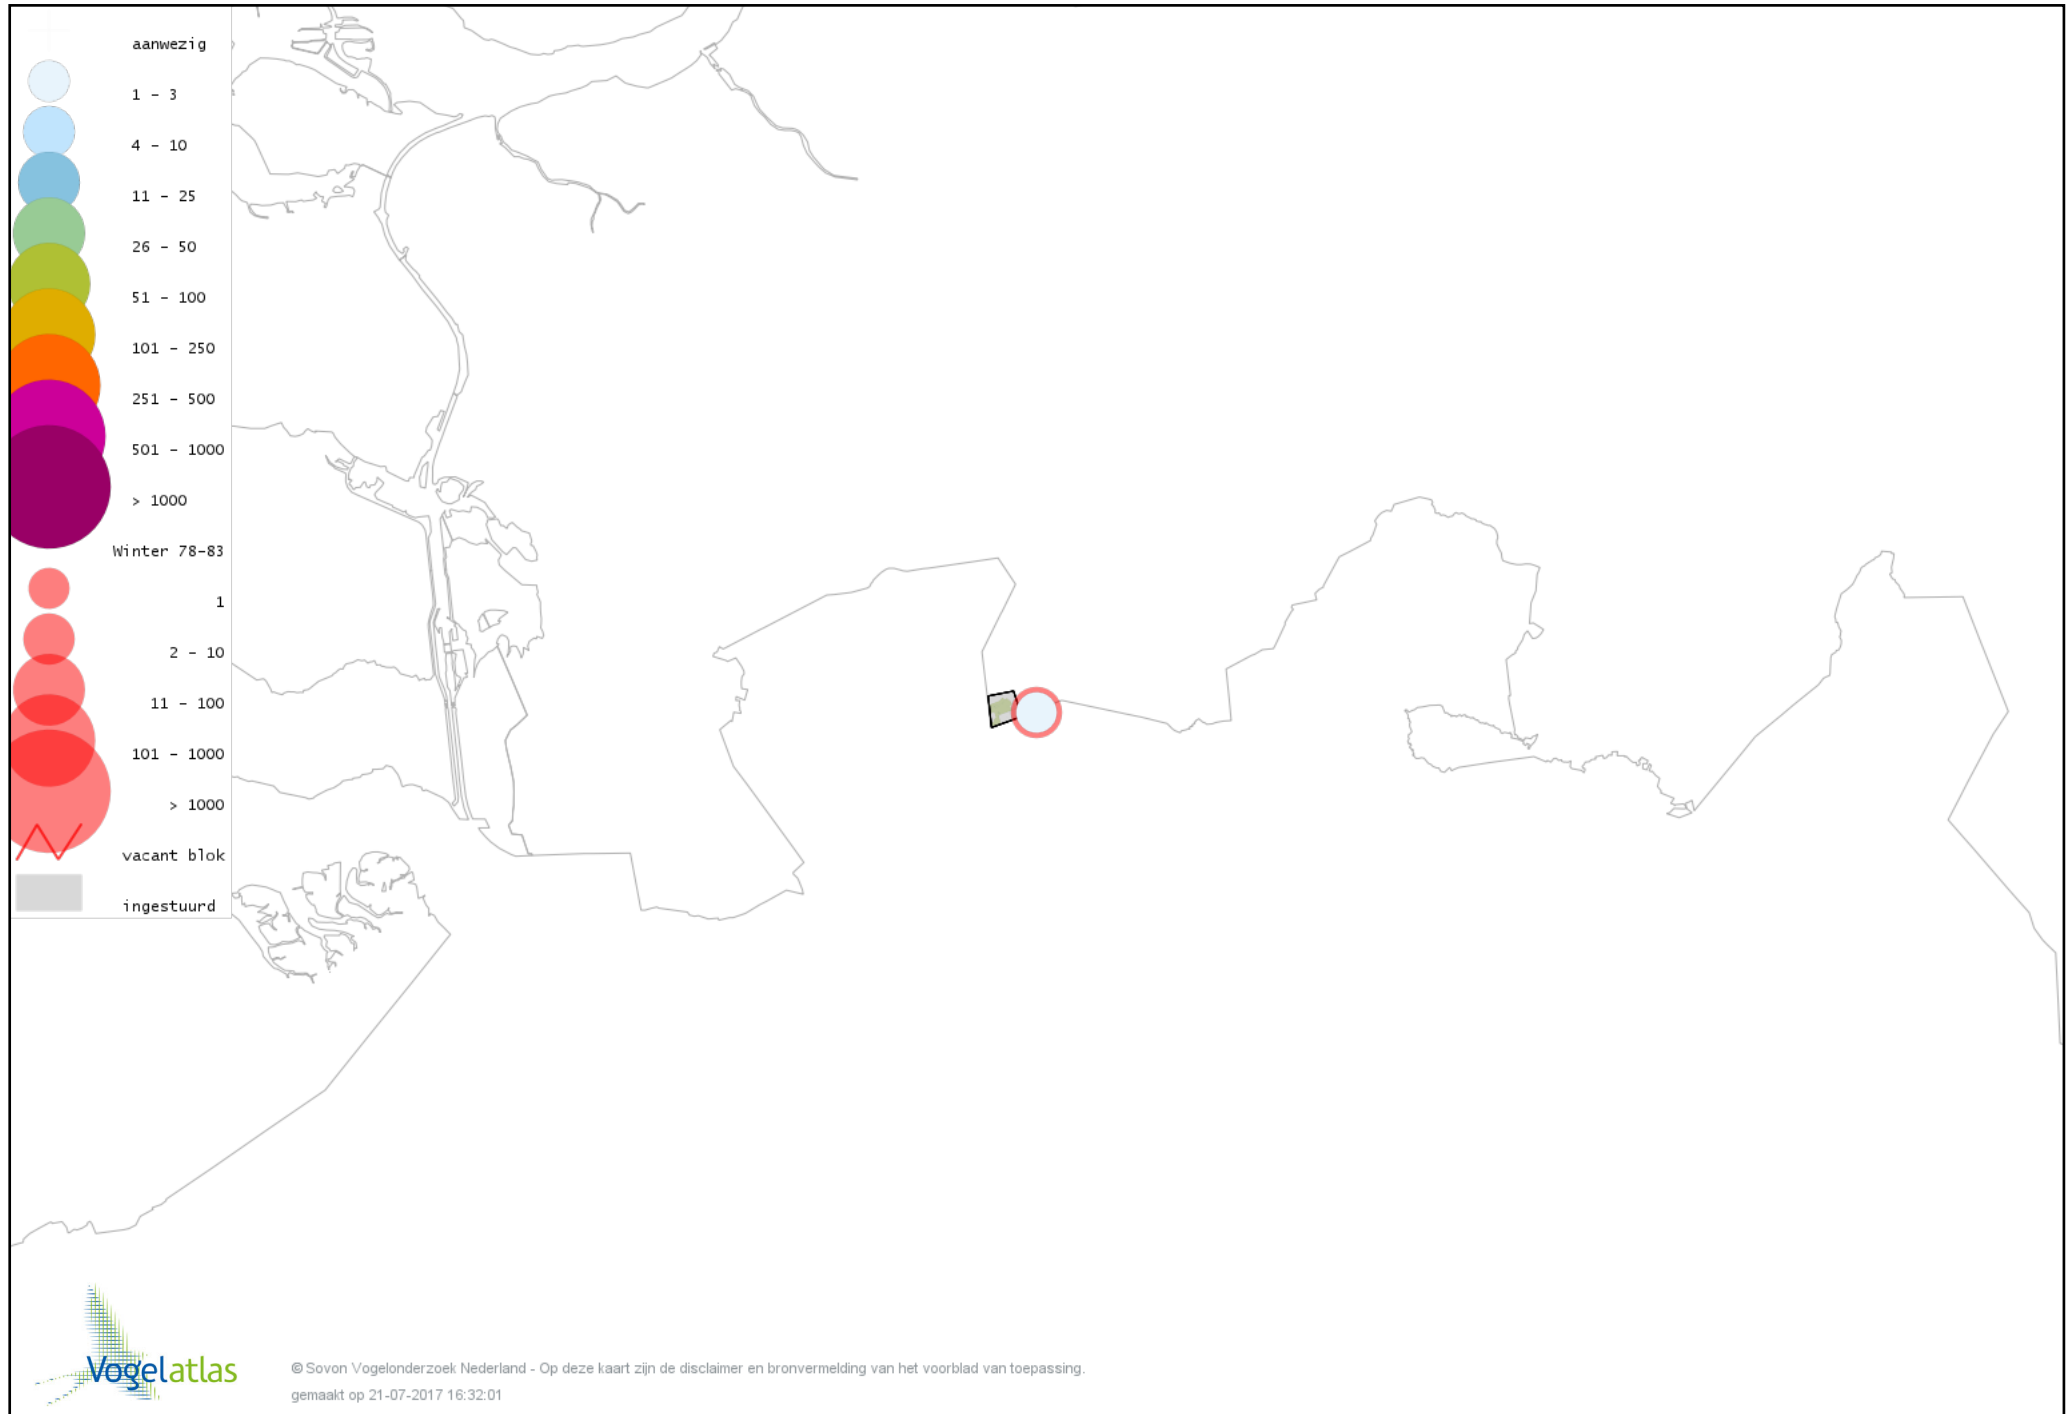

Voorlopige verspreidingskaart Havik winter

Voorlopige verspreidingskaart Sperwer winter

Voorlopige verspreidingskaart Buizerd winter

Voorlopige verspreidingskaart Torenvalk winter

Voorlopige verspreidingskaart Slechtvalk winter

Voorlopige verspreidingskaart Waterral winter

Voorlopige verspreidingskaart Waterhoen winter

Voorlopige verspreidingskaart Meerkoet winter

Voorlopige verspreidingskaart Scholekster winter

Voorlopige verspreidingskaart Goudplevier winter