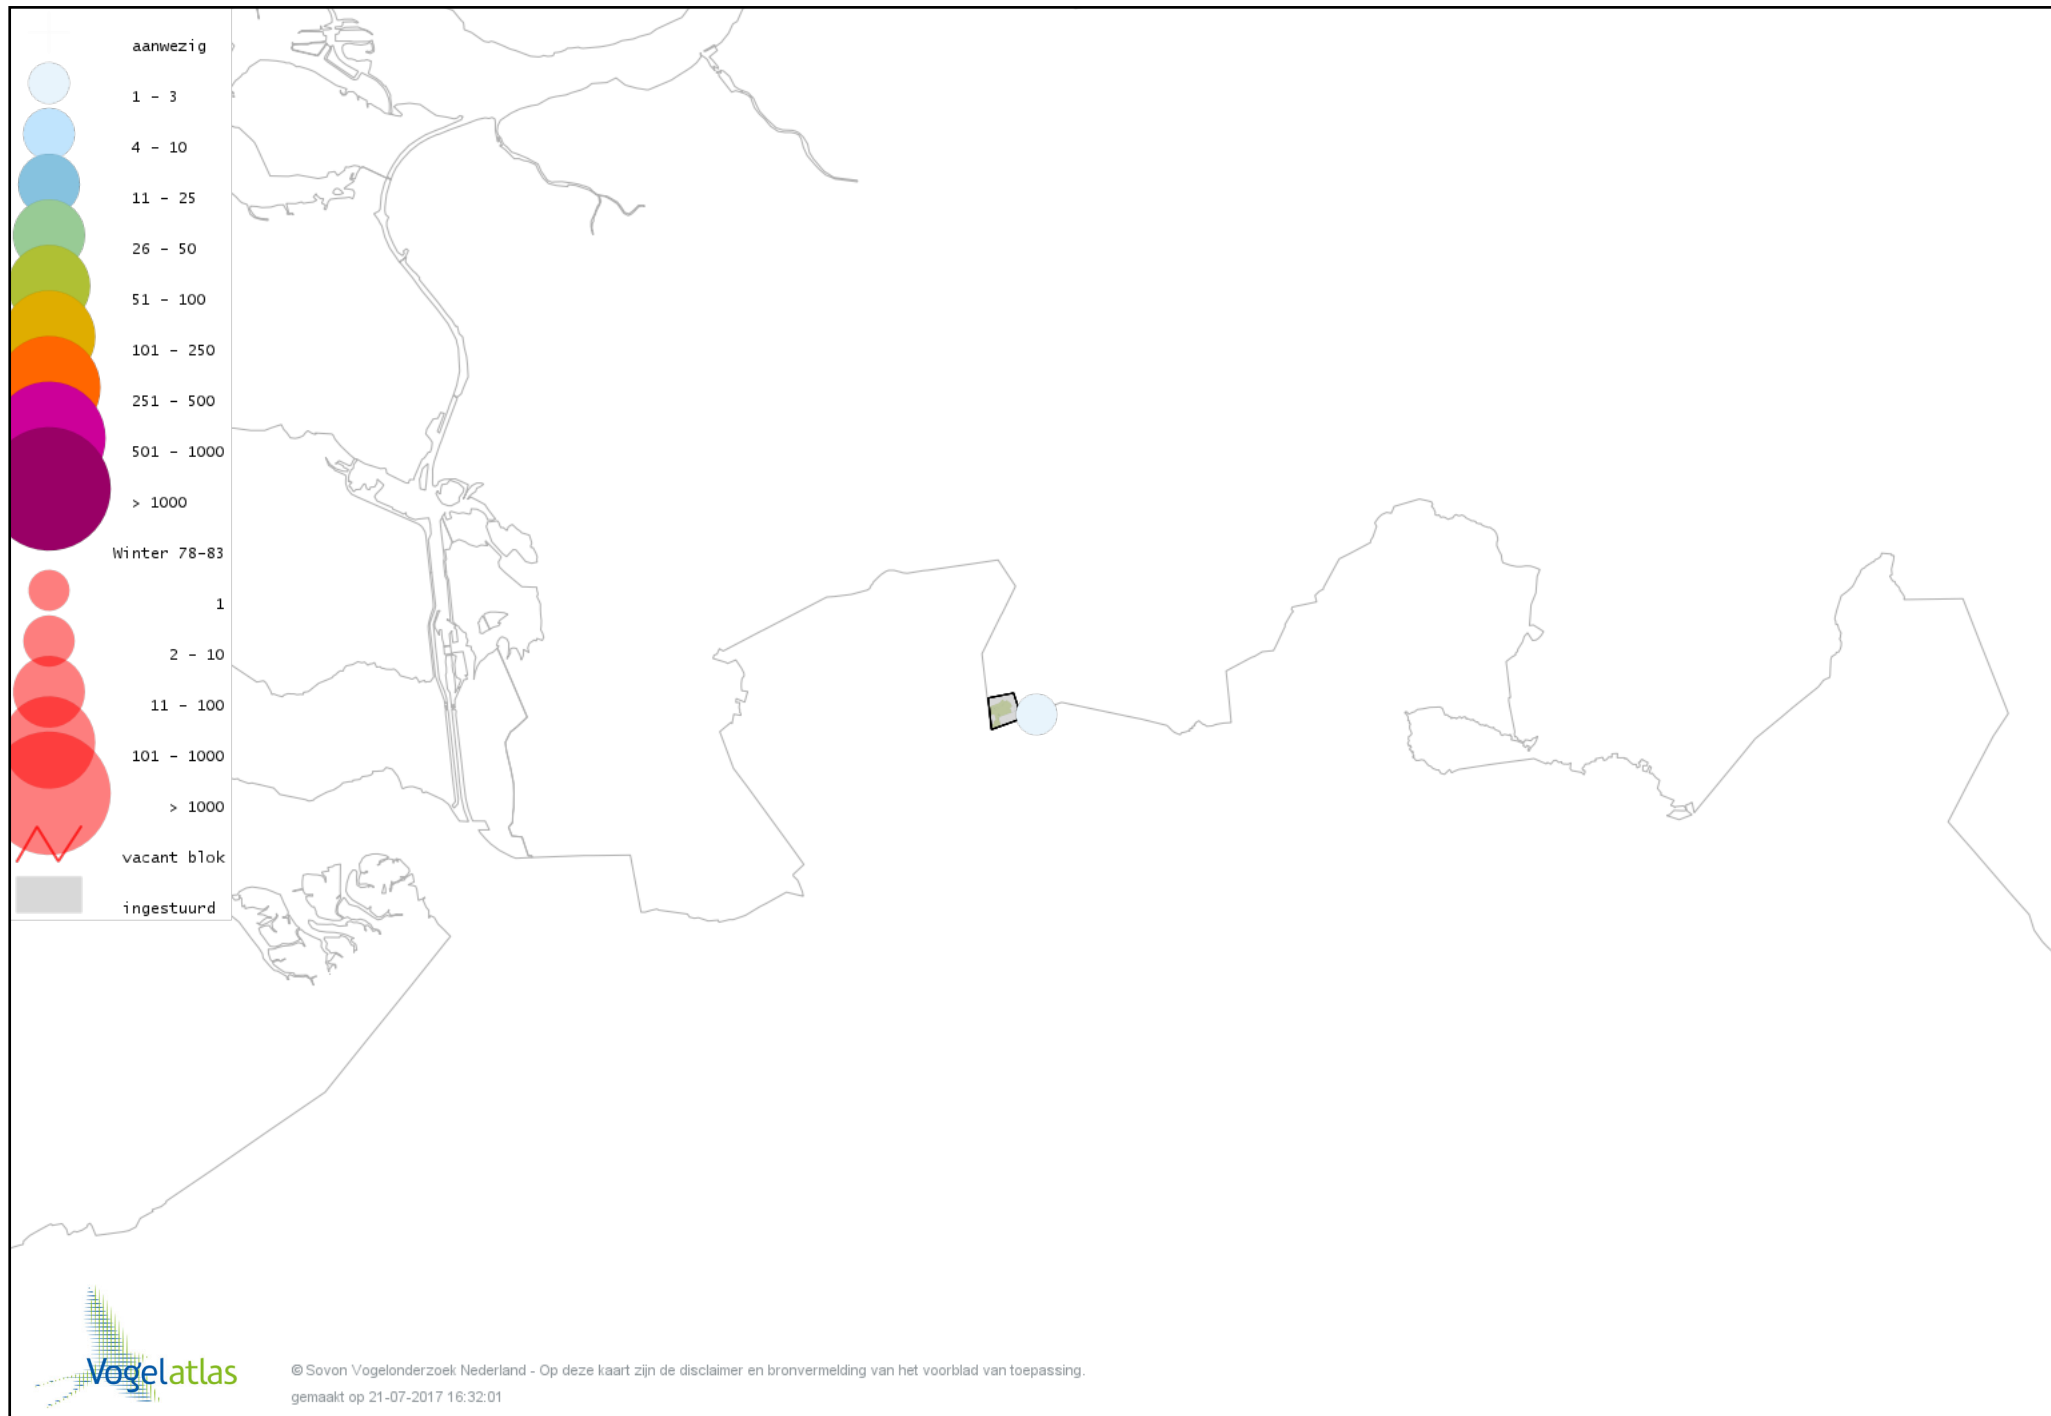

De kleurtint (blauw) is de beste referentie voor de tot nu toe waargenomen aantalsklasse.

De stipgrootte is relatief. Vergelijk daarvoor de atlasblok grootte van de legenda met die van het kaartbeeld.

Voorlopige verspreidingskaart Knobbelzwaan winter

Voorlopige verspreidingskaart Kleine Zwaan winter

Voorlopige verspreidingskaart Toendrarietgans winter

Voorlopige verspreidingskaart Kleine Rietgans winter

Voorlopige verspreidingskaart Grauwe Gans winter

Voorlopige verspreidingskaart Soepgans winter

Voorlopige verspreidingskaart Kolgans winter

Voorlopige verspreidingskaart Grote Canadese Gans winter

Voorlopige verspreidingskaart Brandgans winter

Voorlopige verspreidingskaart Nijlgans winter

Voorlopige verspreidingskaart Kuifeend winter

Voorlopige verspreidingskaart Krakeend winter

Voorlopige verspreidingskaart Smient winter

Voorlopige verspreidingskaart Wilde Eend winter

Voorlopige verspreidingskaart Soepeend winter