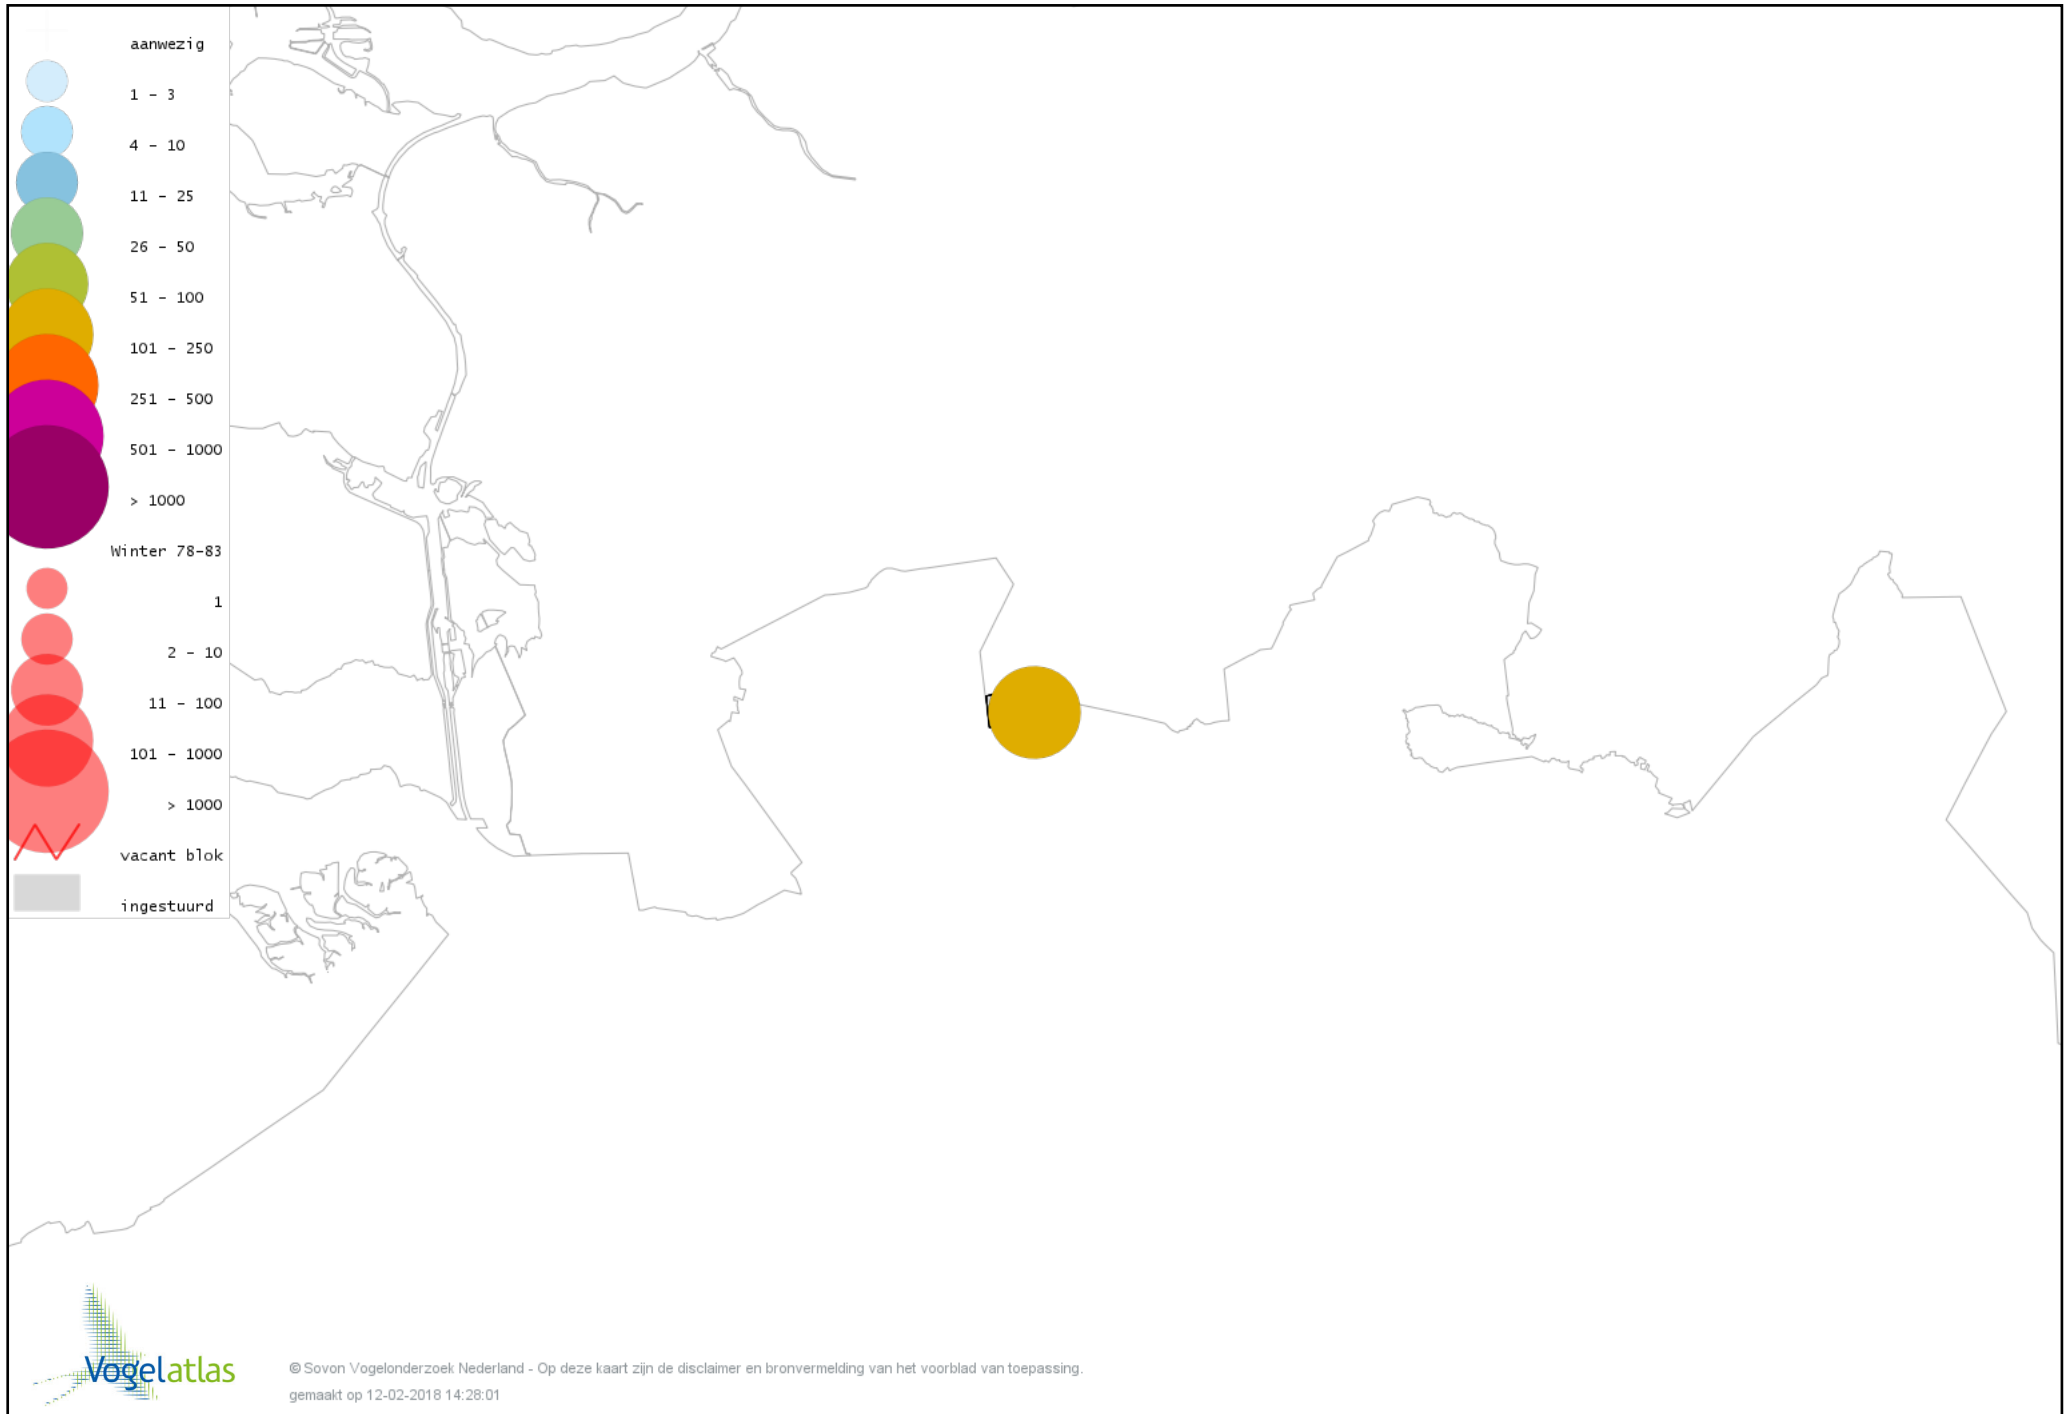

Voorlopige verspreidingskaart Kramsvogel winter

Voorlopige verspreidingskaart Zanglijster winter

Voorlopige verspreidingskaart Koperwiek winter

Voorlopige verspreidingskaart Roodborst winter

Voorlopige verspreidingskaart Roodborsttapuit winter

Voorlopige verspreidingskaart Keep winter

Voorlopige verspreidingskaart Groenling winter

Voorlopige verspreidingskaart Putter winter

Voorlopige verspreidingskaart Sijs winter

Voorlopige verspreidingskaart Rietgors winter