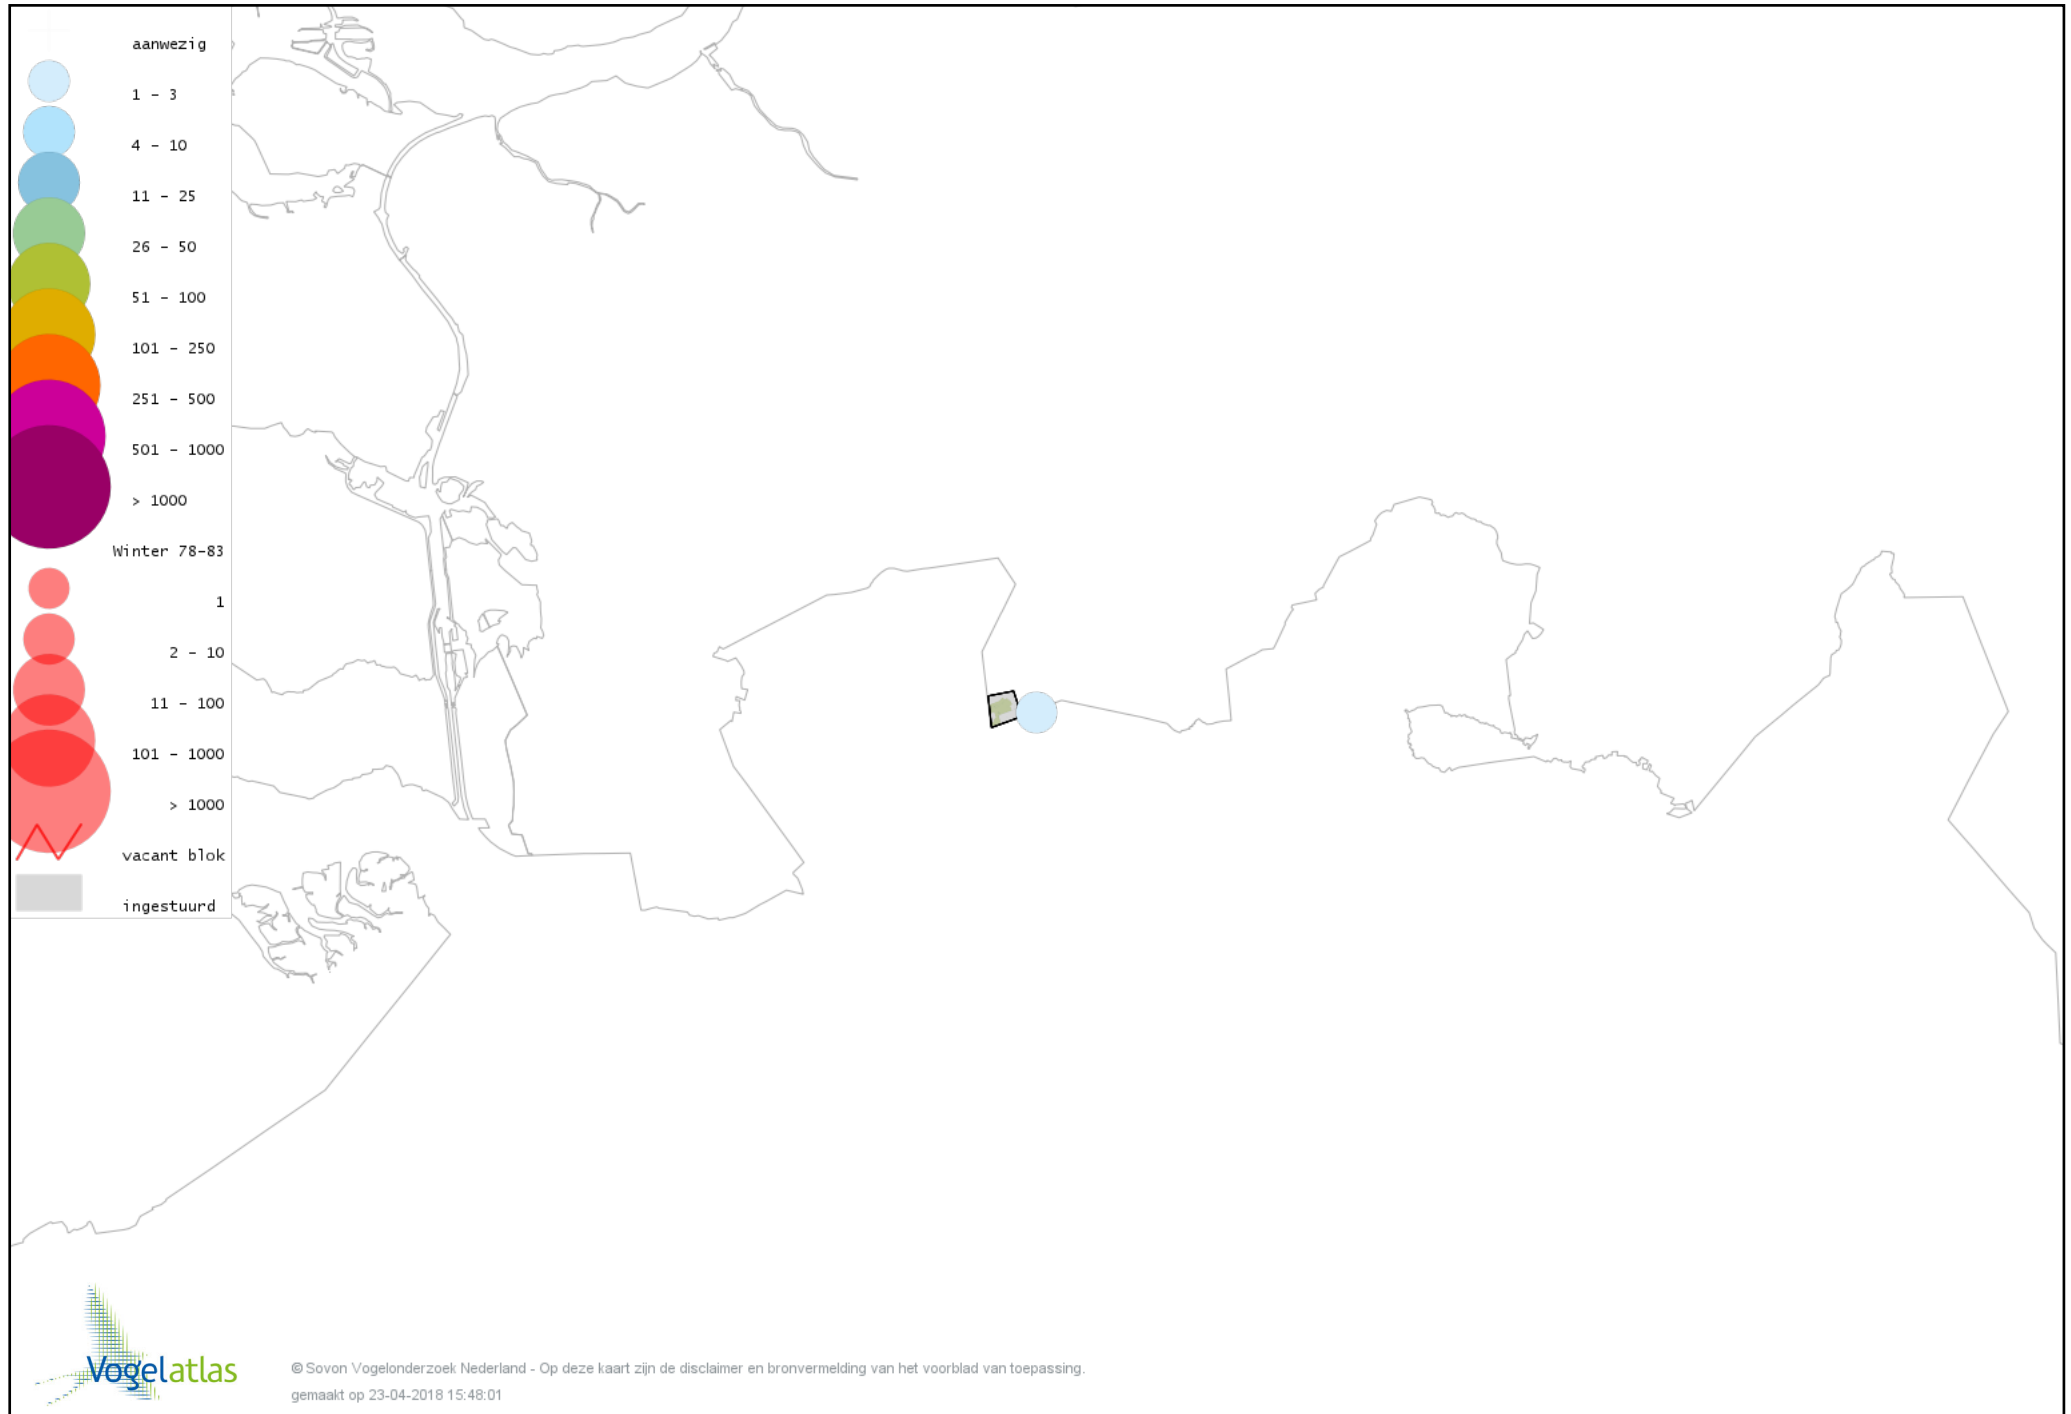

Voorlopige verspreidingskaart Knobbelzwaan winter