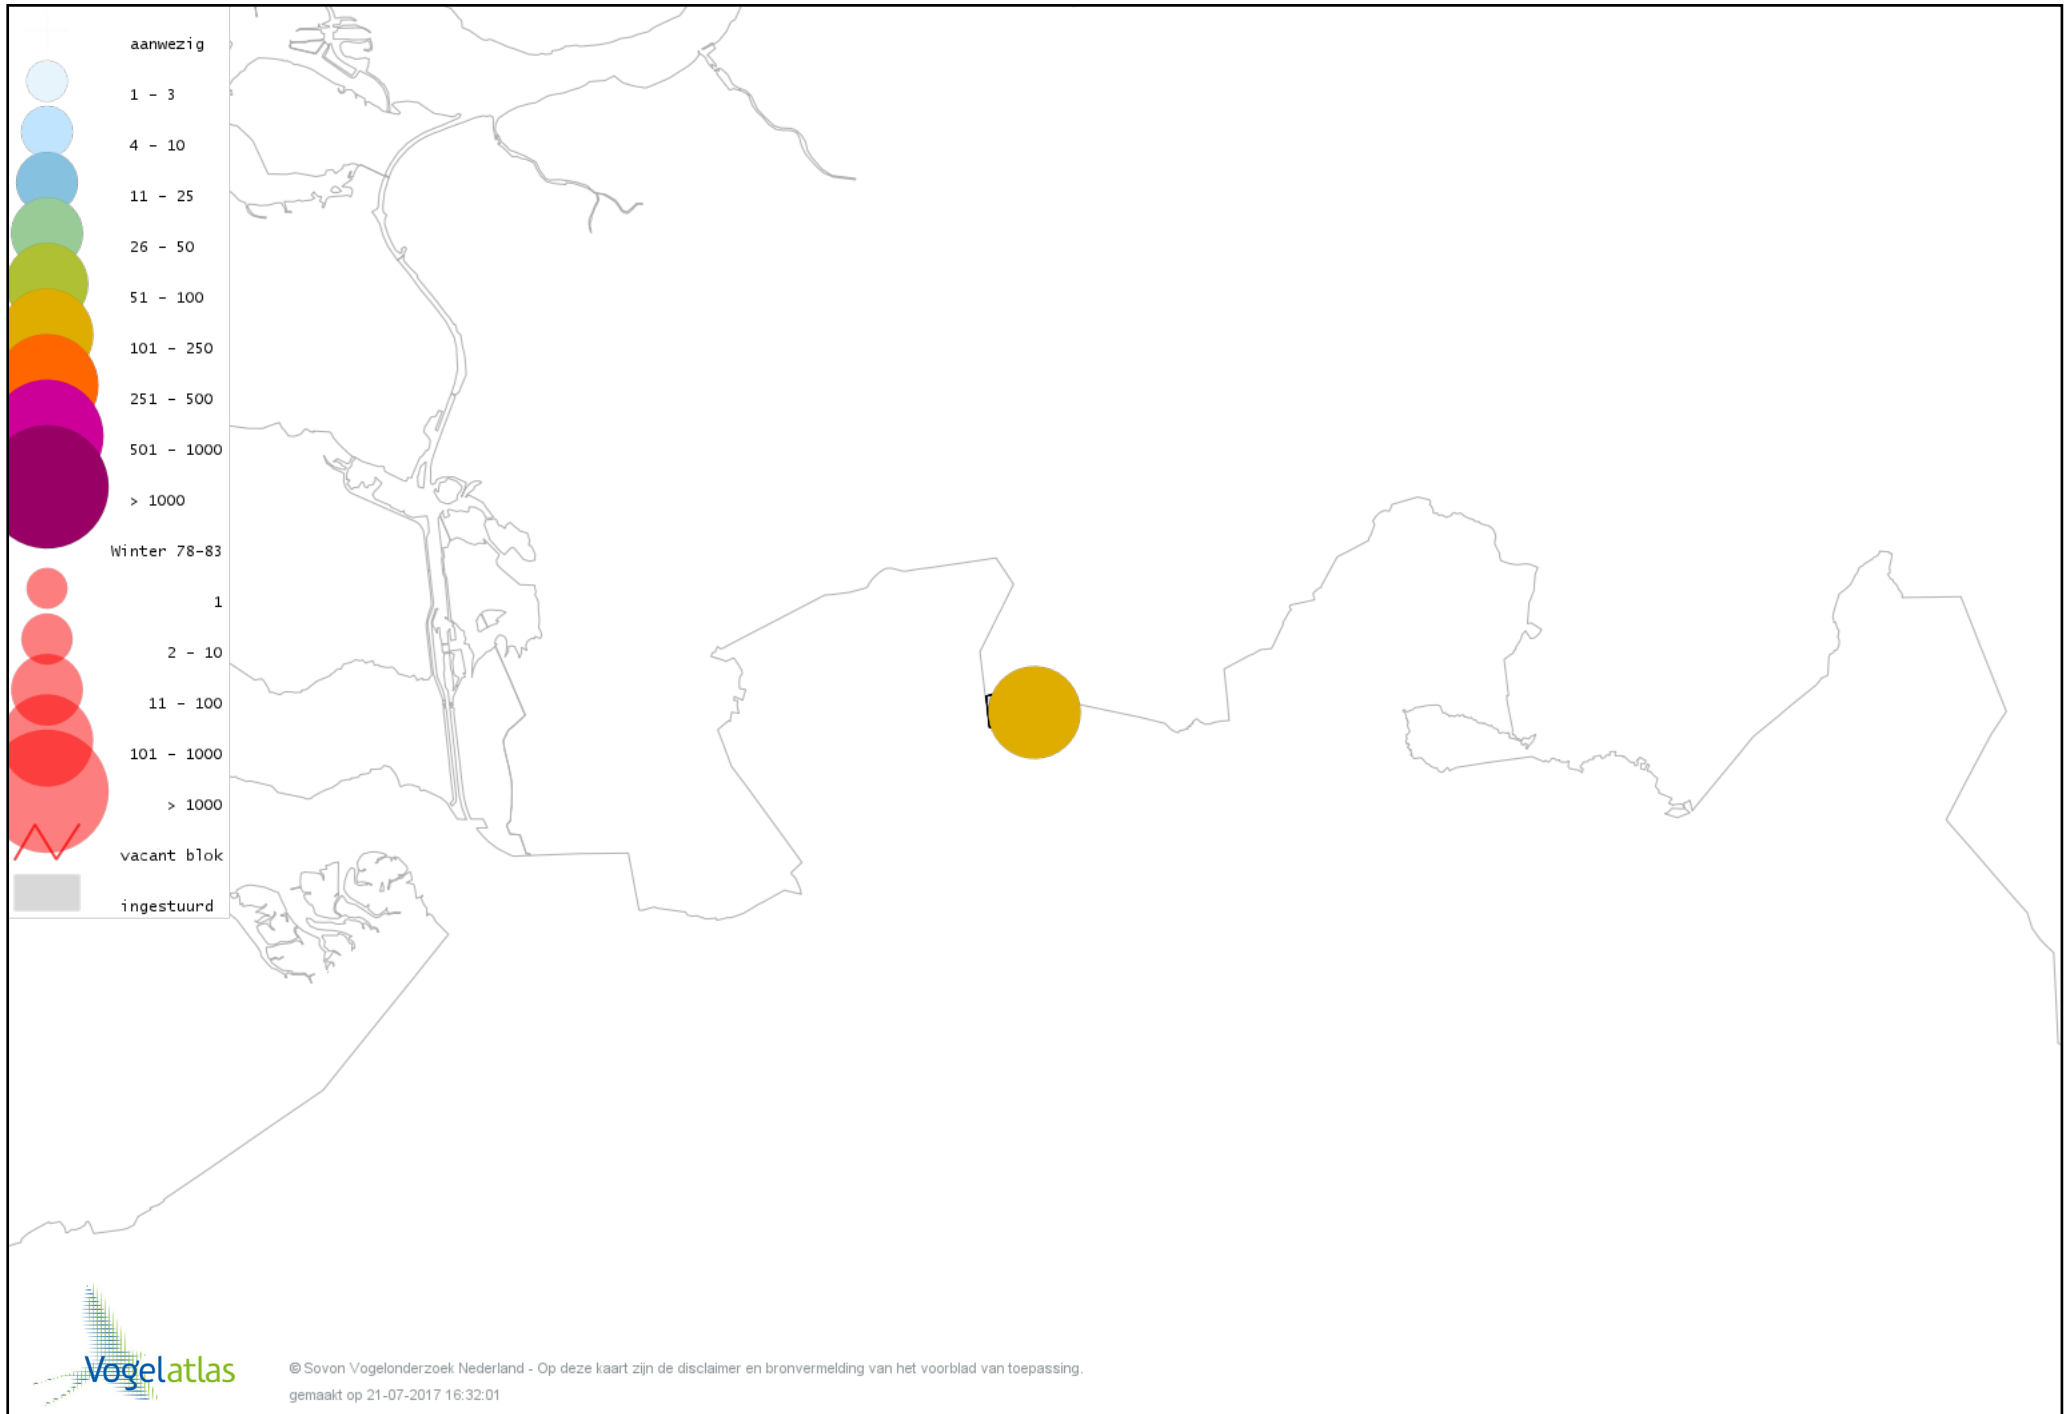

Voorlopige verspreidingskaart Grote Canadese Gans winter