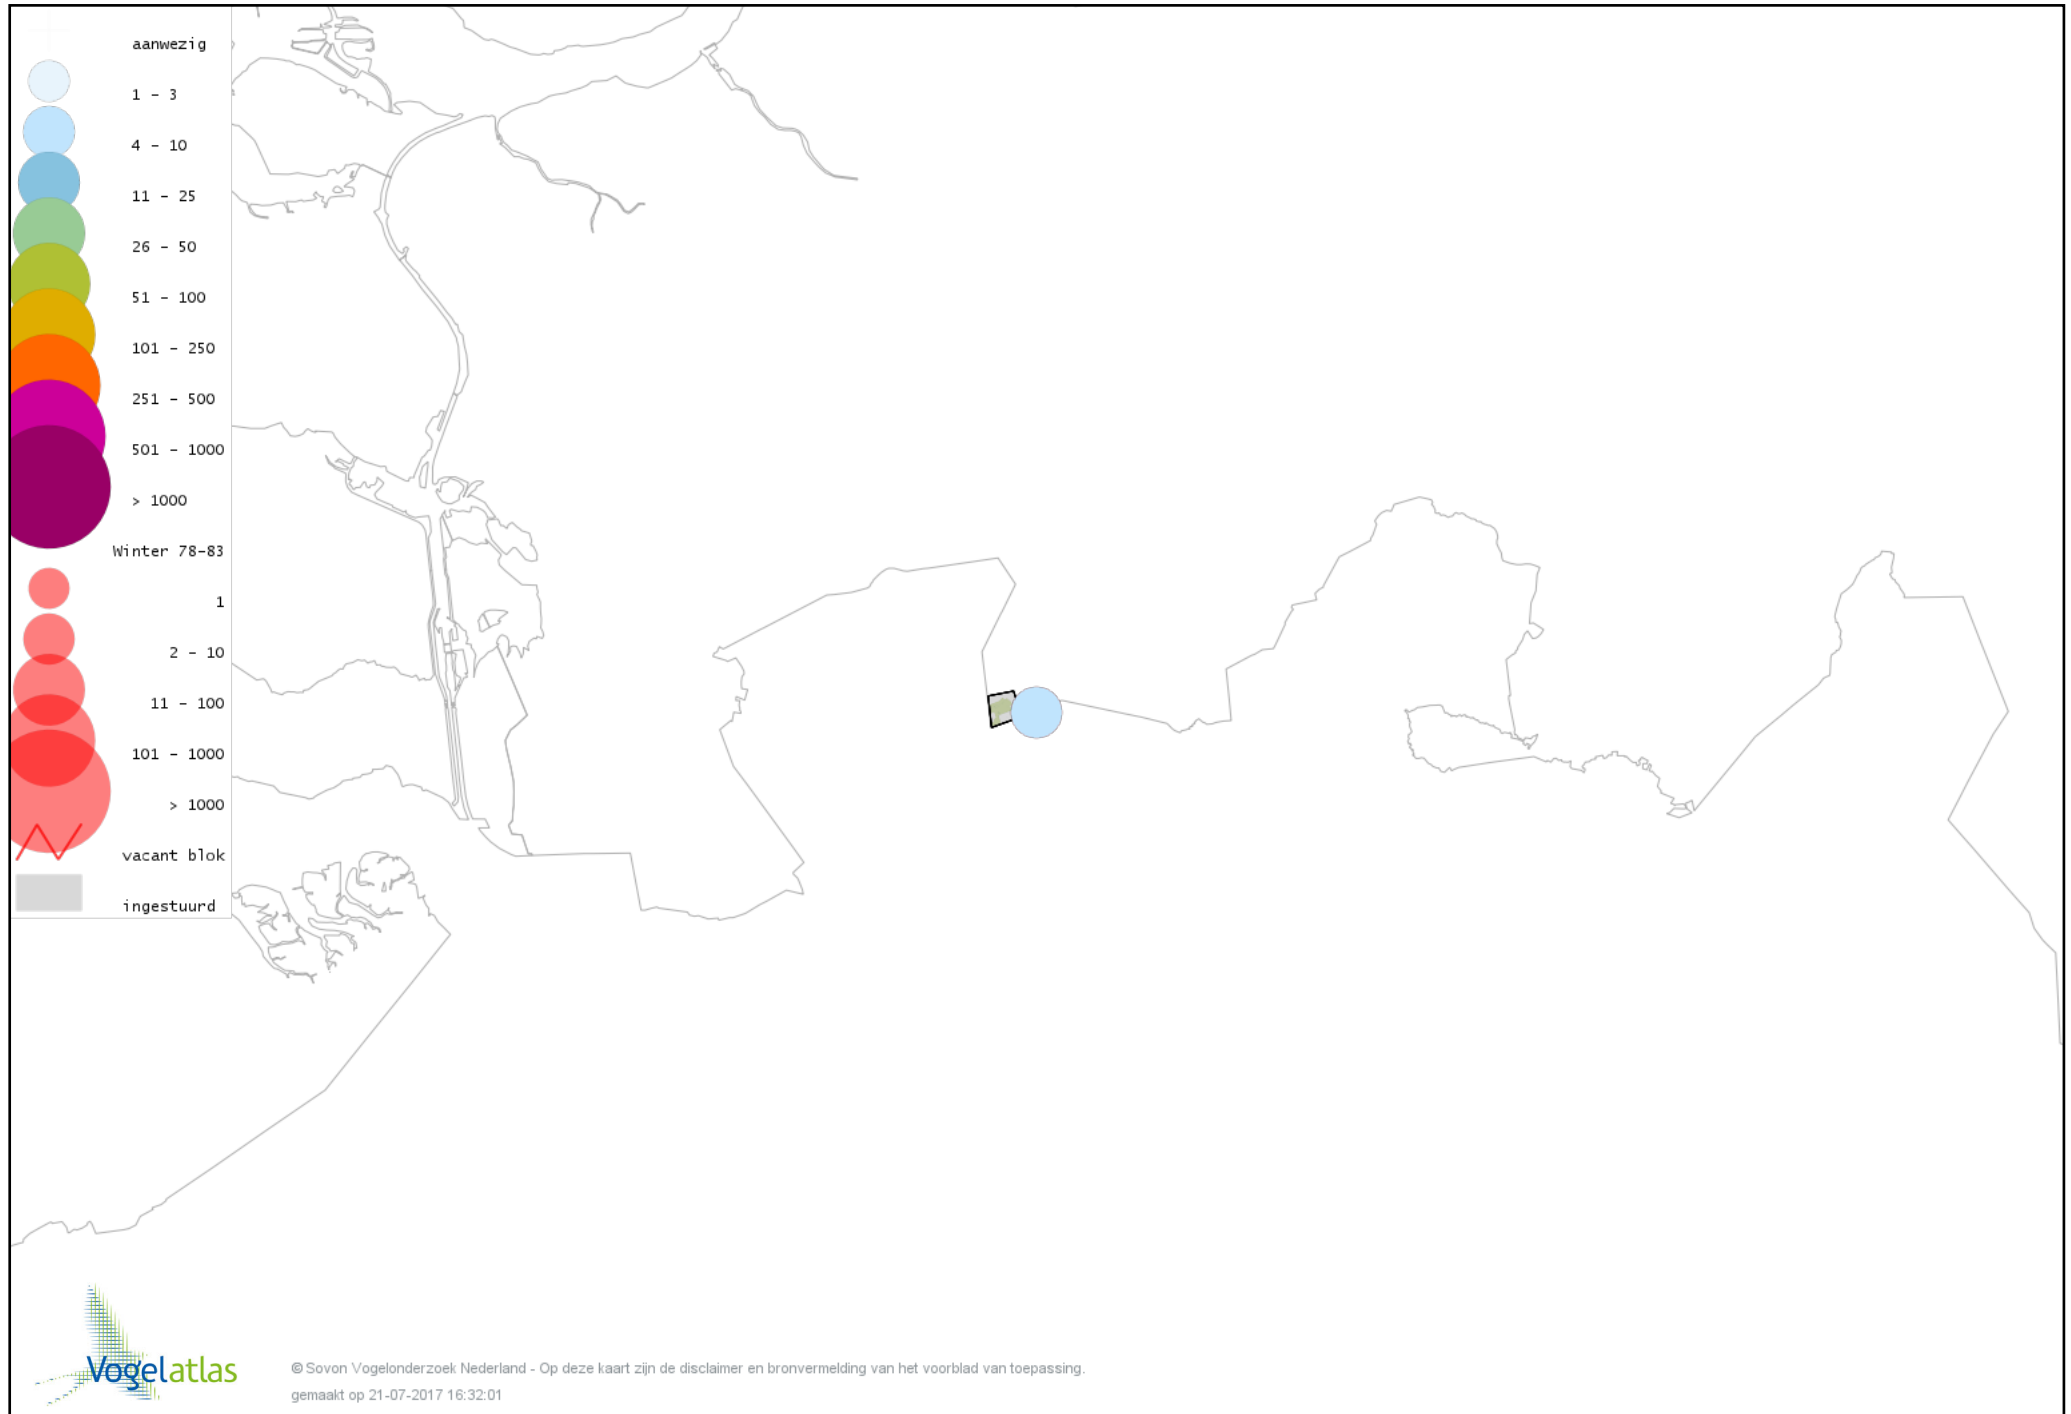

Voorlopige verspreidingskaart Havik winter

Voorlopige verspreidingskaart Sperwer winter

Voorlopige verspreidingskaart Buizerd winter

Voorlopige verspreidingskaart Torenvalk winter

Voorlopige verspreidingskaart Slechtvalk winter

Voorlopige verspreidingskaart Waterral winter

Voorlopige verspreidingskaart Waterhoen winter

Voorlopige verspreidingskaart Meerkoet winter

Voorlopige verspreidingskaart Scholekster winter

Voorlopige verspreidingskaart Goudplevier winter