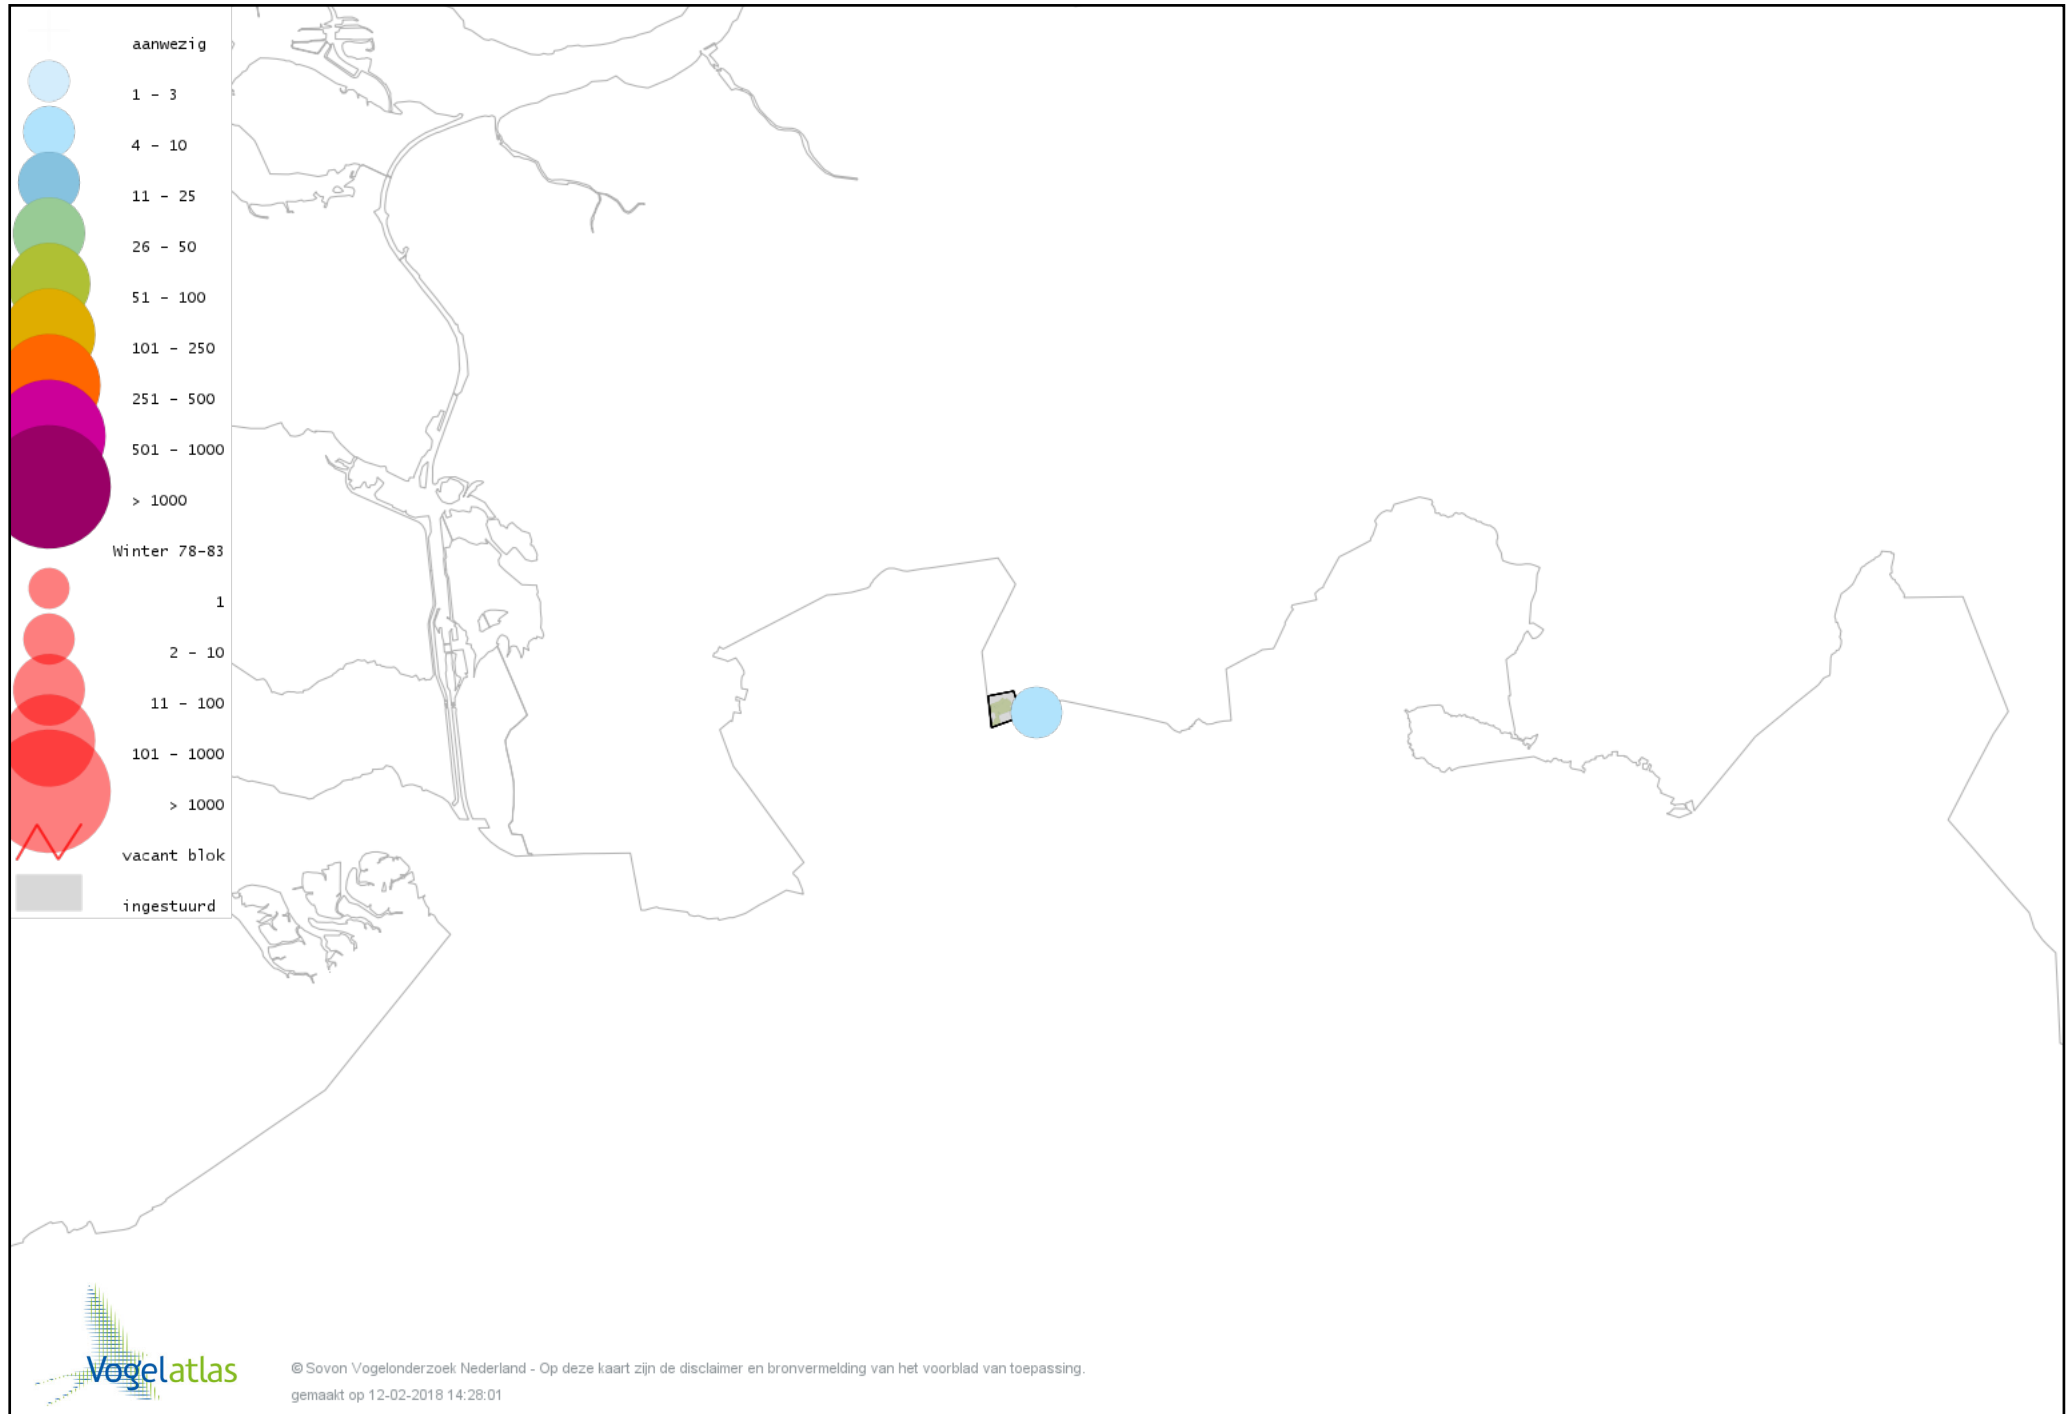

Voorlopige verspreidingskaart Boomklever winter

Voorlopige verspreidingskaart Boomkruiper winter

Voorlopige verspreidingskaart Winterkoning winter

Voorlopige verspreidingskaart Spreeuw winter

Voorlopige verspreidingskaart Merel winter

Voorlopige verspreidingskaart Kramsvogel winter

Voorlopige verspreidingskaart Zanglijster winter

Voorlopige verspreidingskaart Koperwiek winter

Voorlopige verspreidingskaart Roodborst winter

Voorlopige verspreidingskaart Roodborsttapuit winter