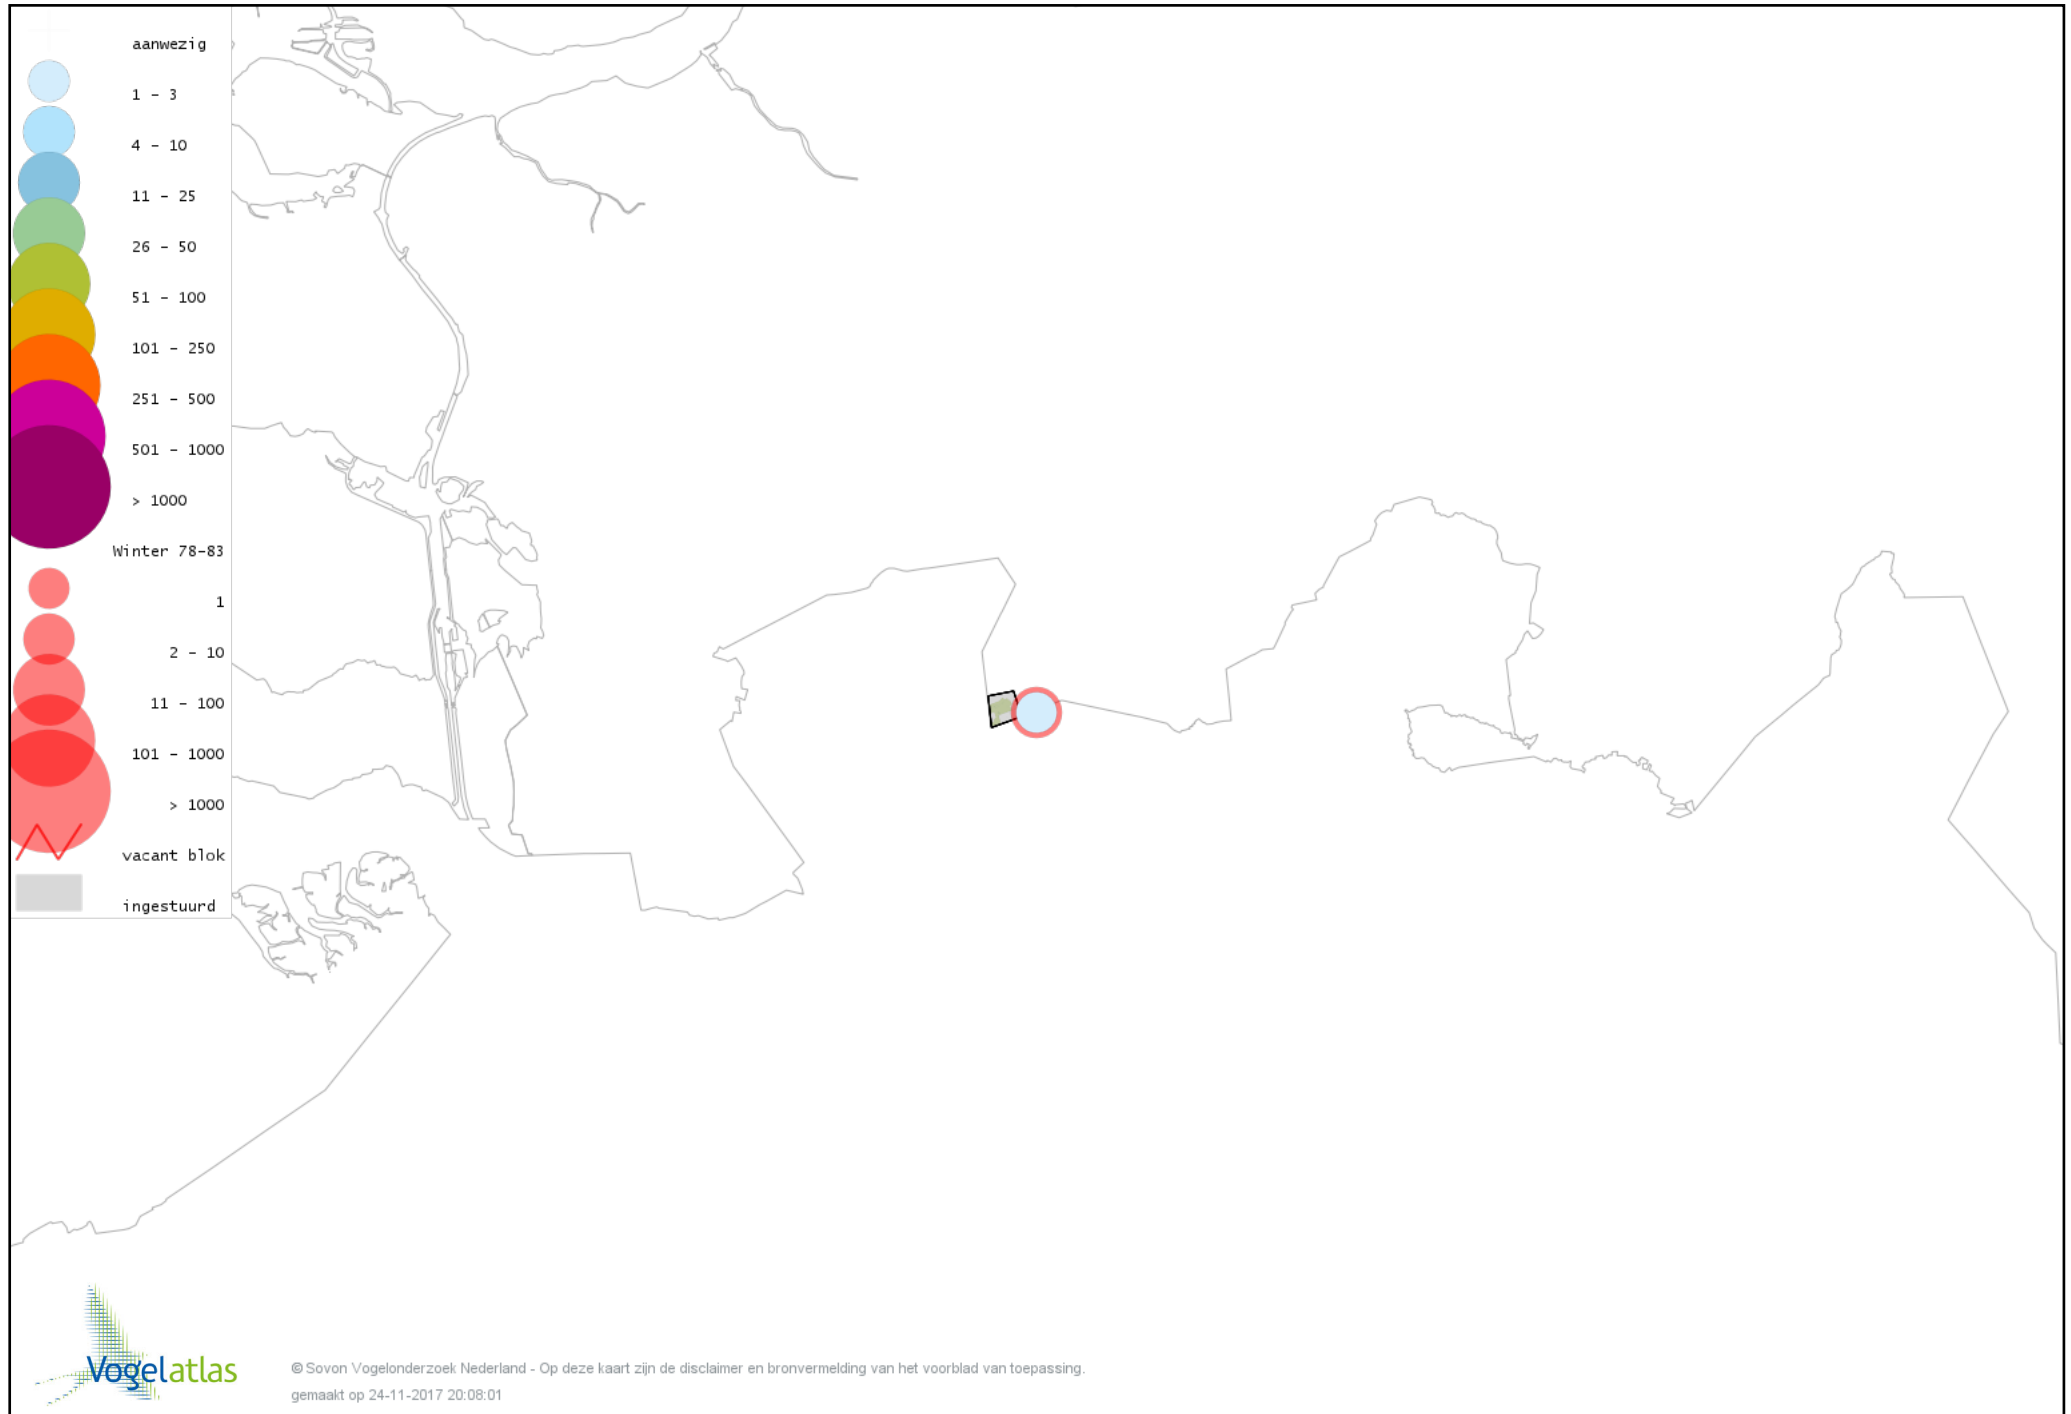

Voorlopige verspreidingskaart Havik winter

Voorlopige verspreidingskaart Sperwer winter

Voorlopige verspreidingskaart Buizerd winter

Voorlopige verspreidingskaart Torenvalk winter

Voorlopige verspreidingskaart Slechtvalk winter

Voorlopige verspreidingskaart Waterral winter

Voorlopige verspreidingskaart Waterhoen winter

Voorlopige verspreidingskaart Meerkoet winter

Voorlopige verspreidingskaart Scholekster winter

Voorlopige verspreidingskaart Goudplevier winter