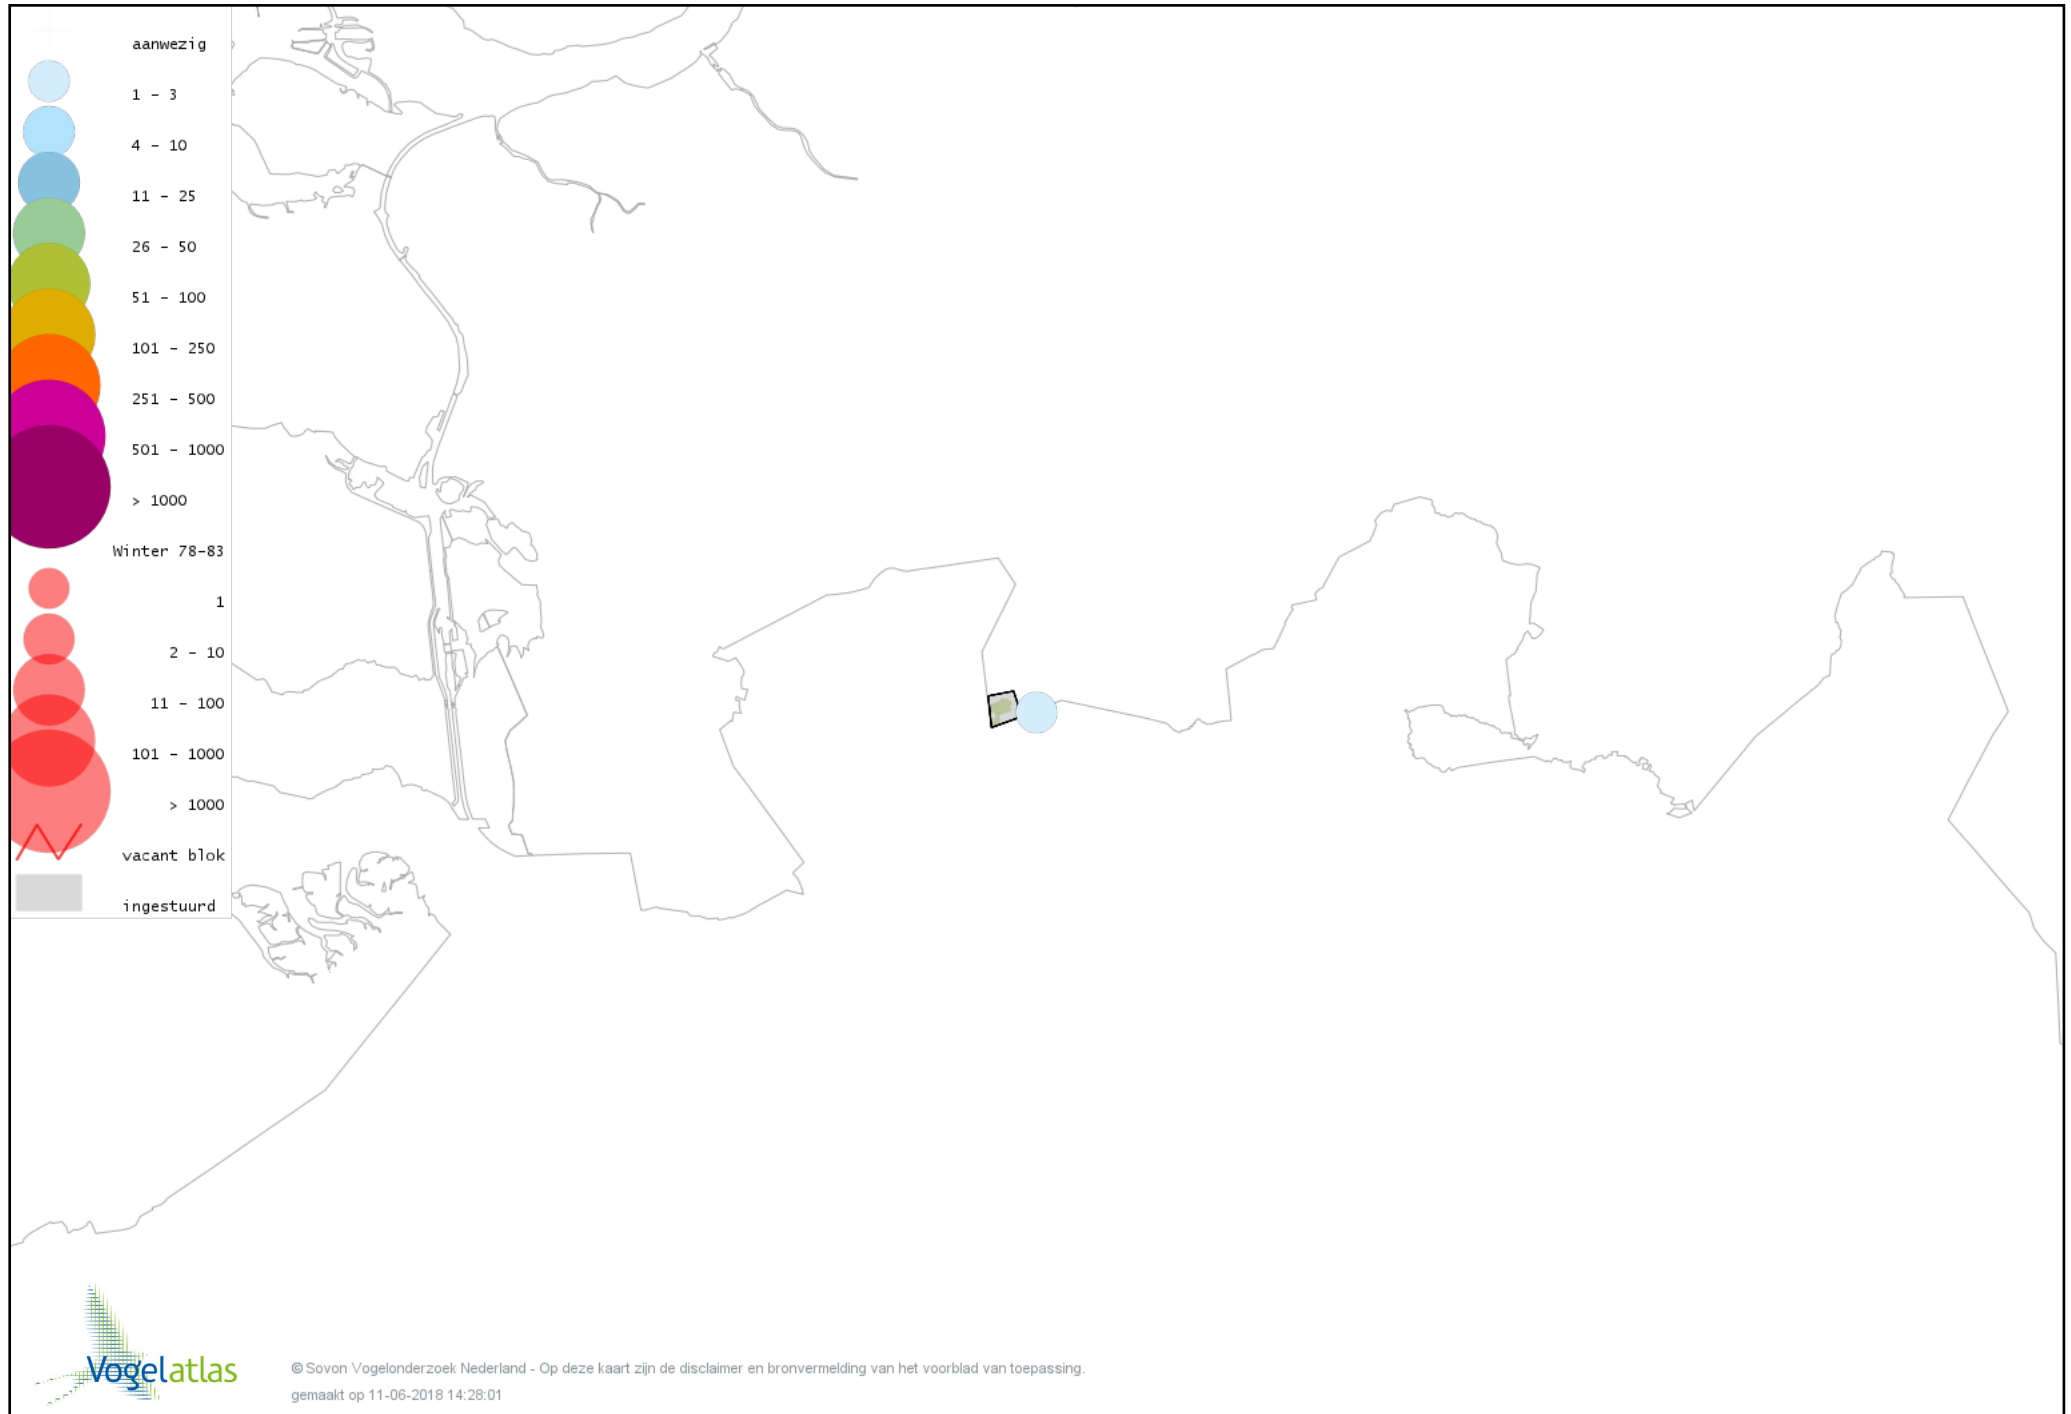

Voorlopige verspreidingskaart Grote Bonte Specht winter