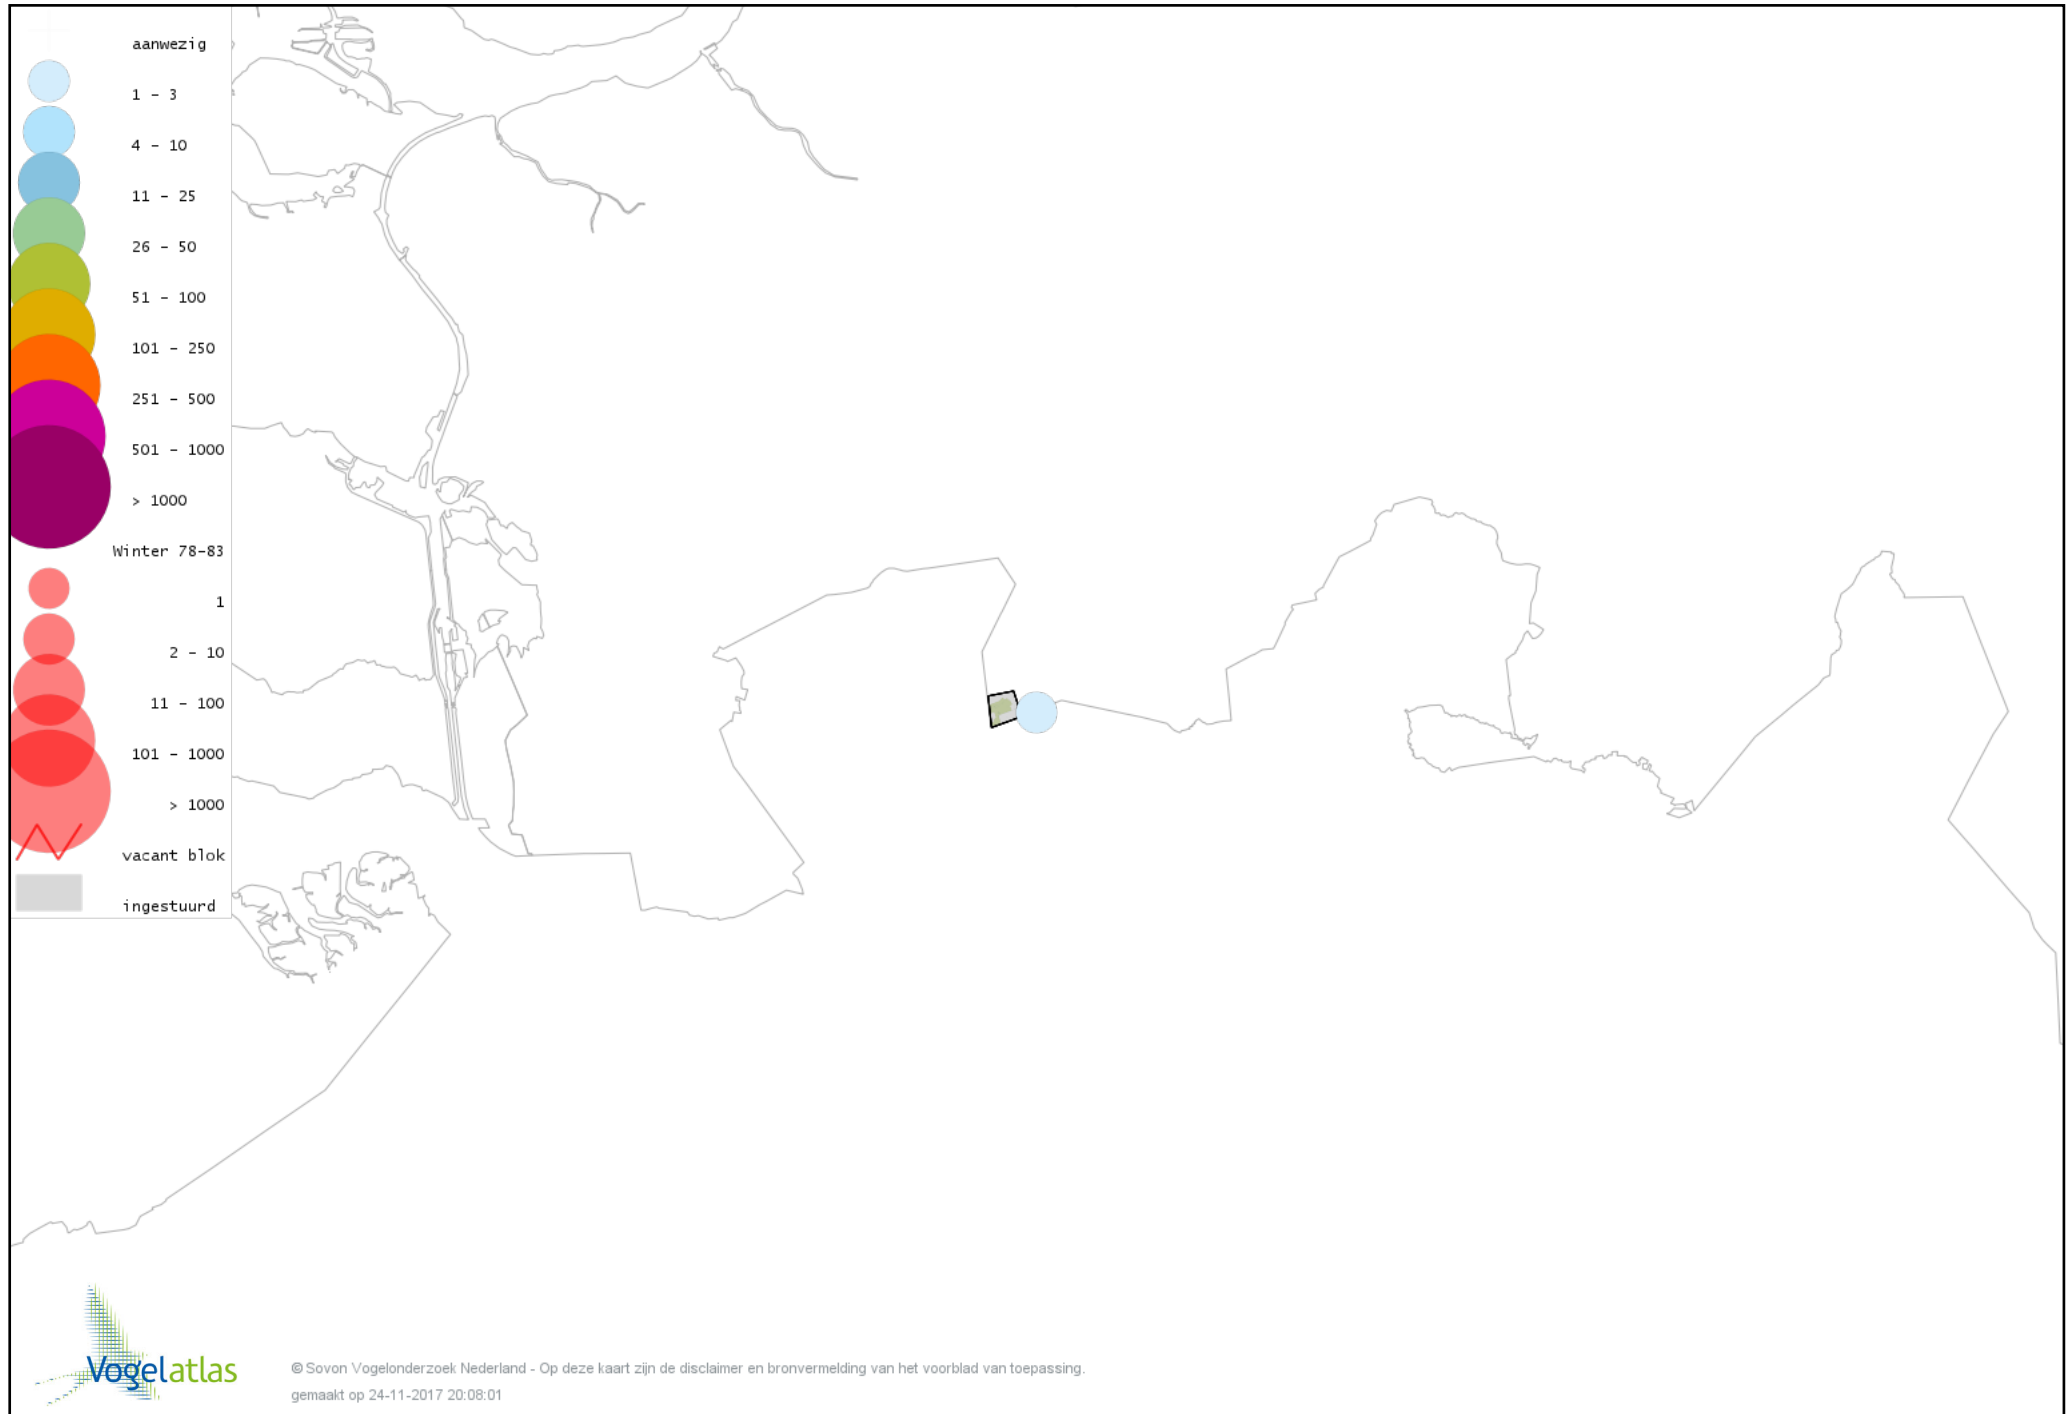

Ook worden in de kaarten de historische atlasresultaten (in rood) weergegeven.

Disclaimer

Deze verspreidingskaarten ondersteunen het completeren van de atlastellingen en verzamelen van aanvullende waarnemingen. De kaarten zijn nog niet volledig en kunnen fouten bevatten. Overname is toegestaan onder voorwaarde van bronvermelding (www.sovon.nl/vogelatlas)

De kleurtint (blauw) is de beste referentie voor de tot nu toe waargenomen aantalsklasse.

De stipgrootte is relatief. Vergelijk daarvoor de atlasblok grootte van de legenda met die van het kaartbeeld.

Voorlopige verspreidingskaart Knobbelzwaan winter

Voorlopige verspreidingskaart Kleine Zwaan winter

Voorlopige verspreidingskaart Toendrarietgans winter

Voorlopige verspreidingskaart Kleine Rietgans winter

Voorlopige verspreidingskaart Grauwe Gans winter