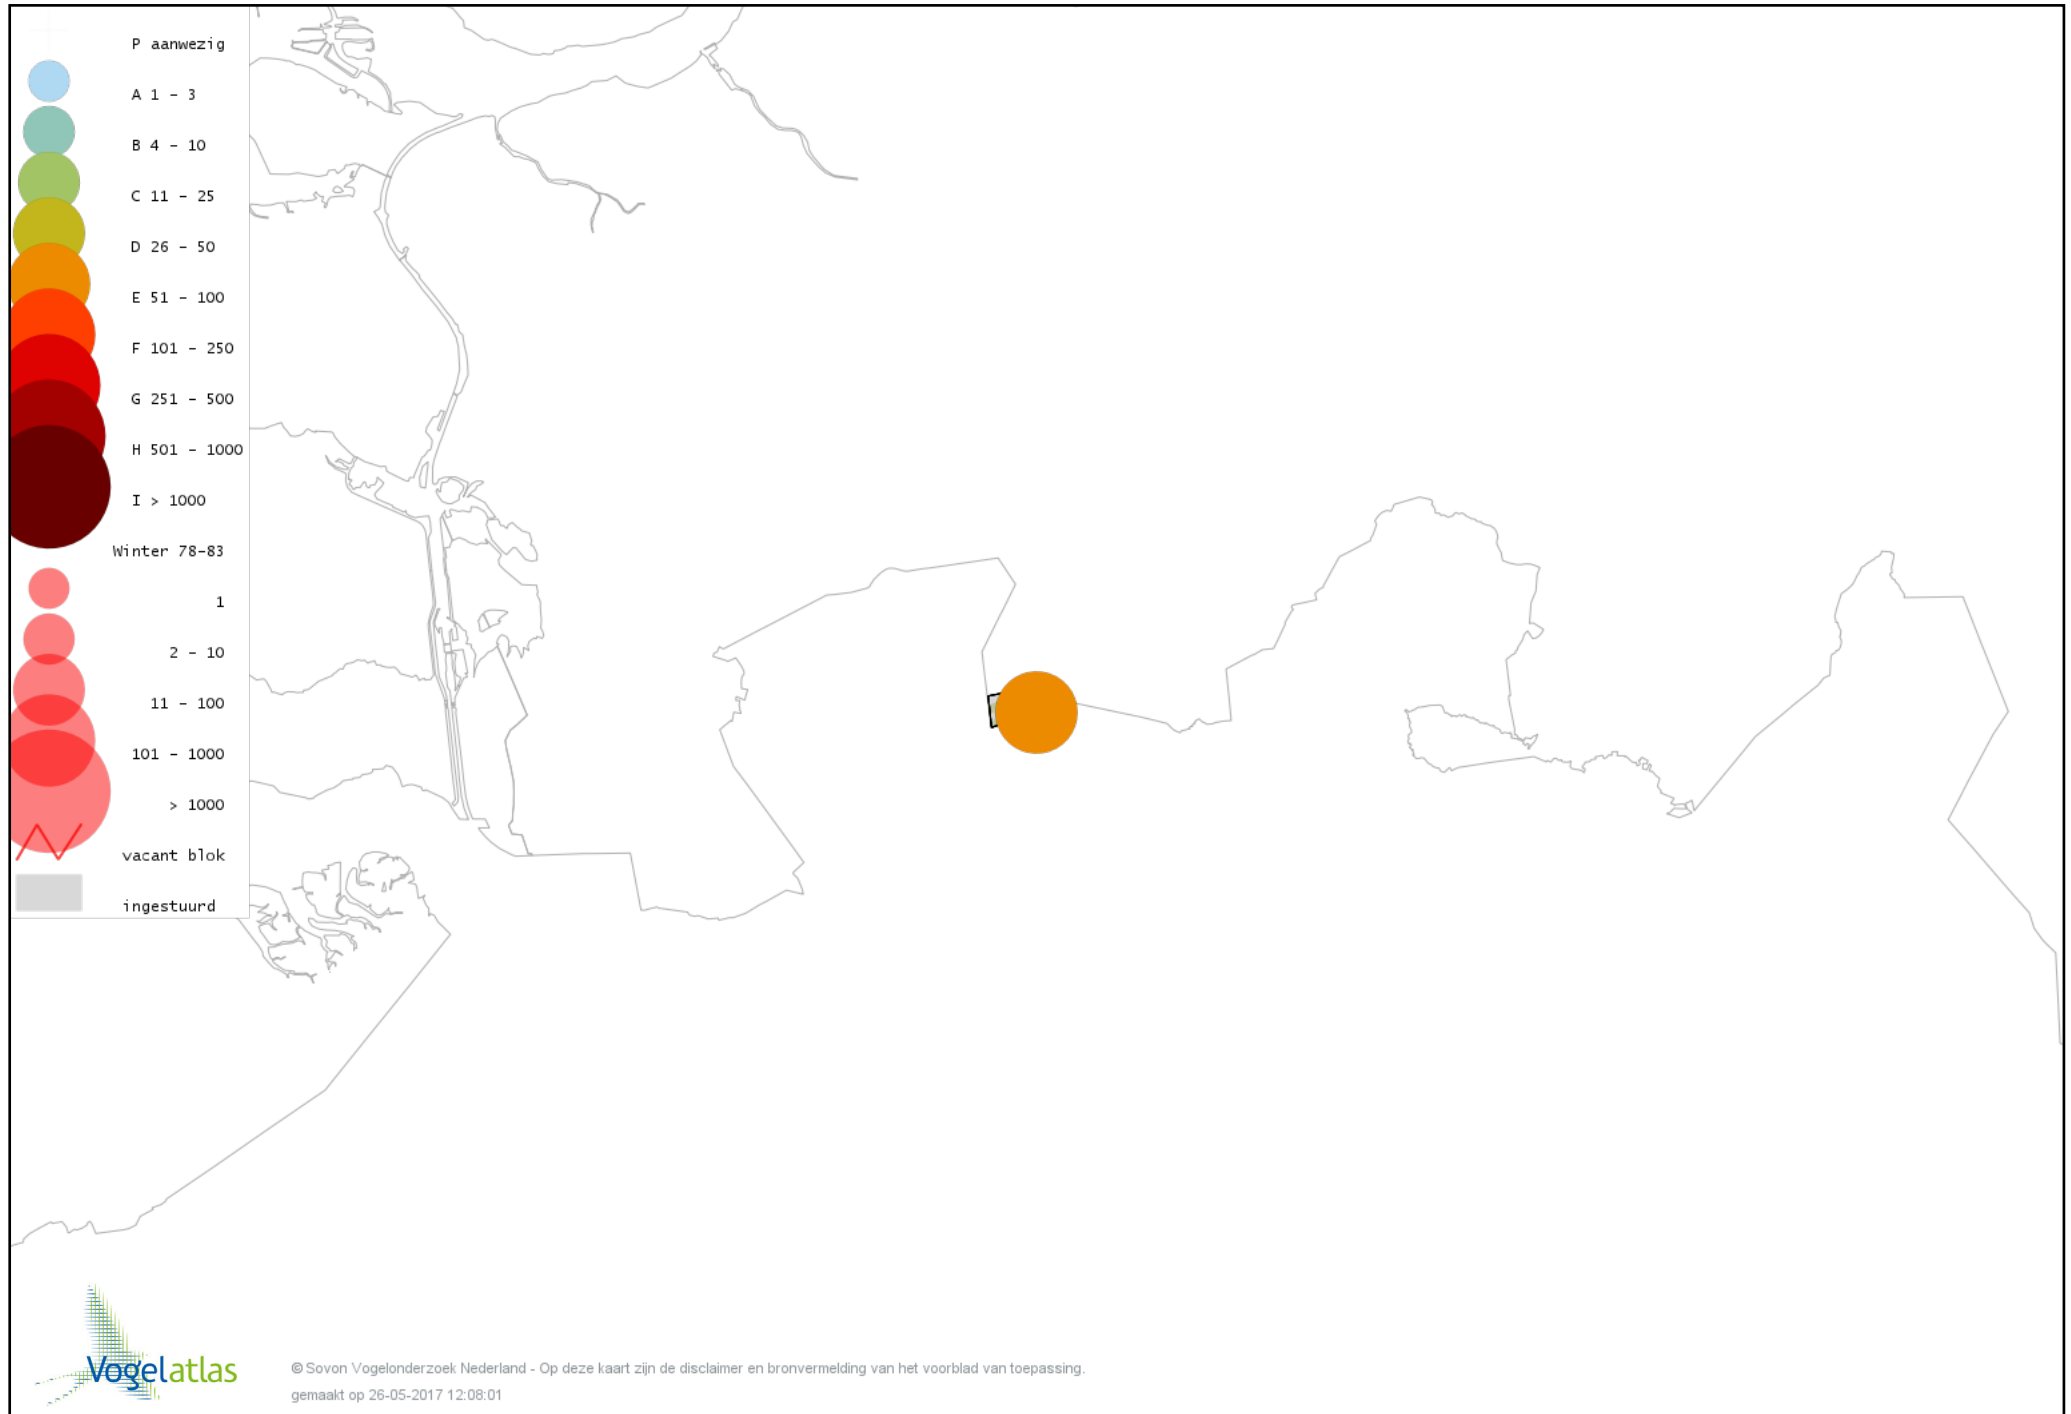

De kleurtint (blauw) is de beste referentie voor de tot nu toe waargenomen aantalsklasse.

De stipgrootte is relatief. Vergelijk daarvoor de atlasblok grootte van de legenda met die van het kaartbeeld.

Voorlopige verspreidingskaart Knobbelzwaan winter

Voorlopige verspreidingskaart Kleine Zwaan winter

Voorlopige verspreidingskaart Toendrarietgans winter

Voorlopige verspreidingskaart Kleine Rietgans winter

Voorlopige verspreidingskaart Grauwe Gans winter

Voorlopige verspreidingskaart Soepgans winter

Voorlopige verspreidingskaart Kolgans winter

Voorlopige verspreidingskaart Grote Canadese Gans winter

Voorlopige verspreidingskaart Brandgans winter

Voorlopige verspreidingskaart Nijlgans winter

Voorlopige verspreidingskaart Kuifeend winter

Voorlopige verspreidingskaart Krakeend winter

Voorlopige verspreidingskaart Smient winter

Voorlopige verspreidingskaart Wilde Eend winter

Voorlopige verspreidingskaart Soepeend winter