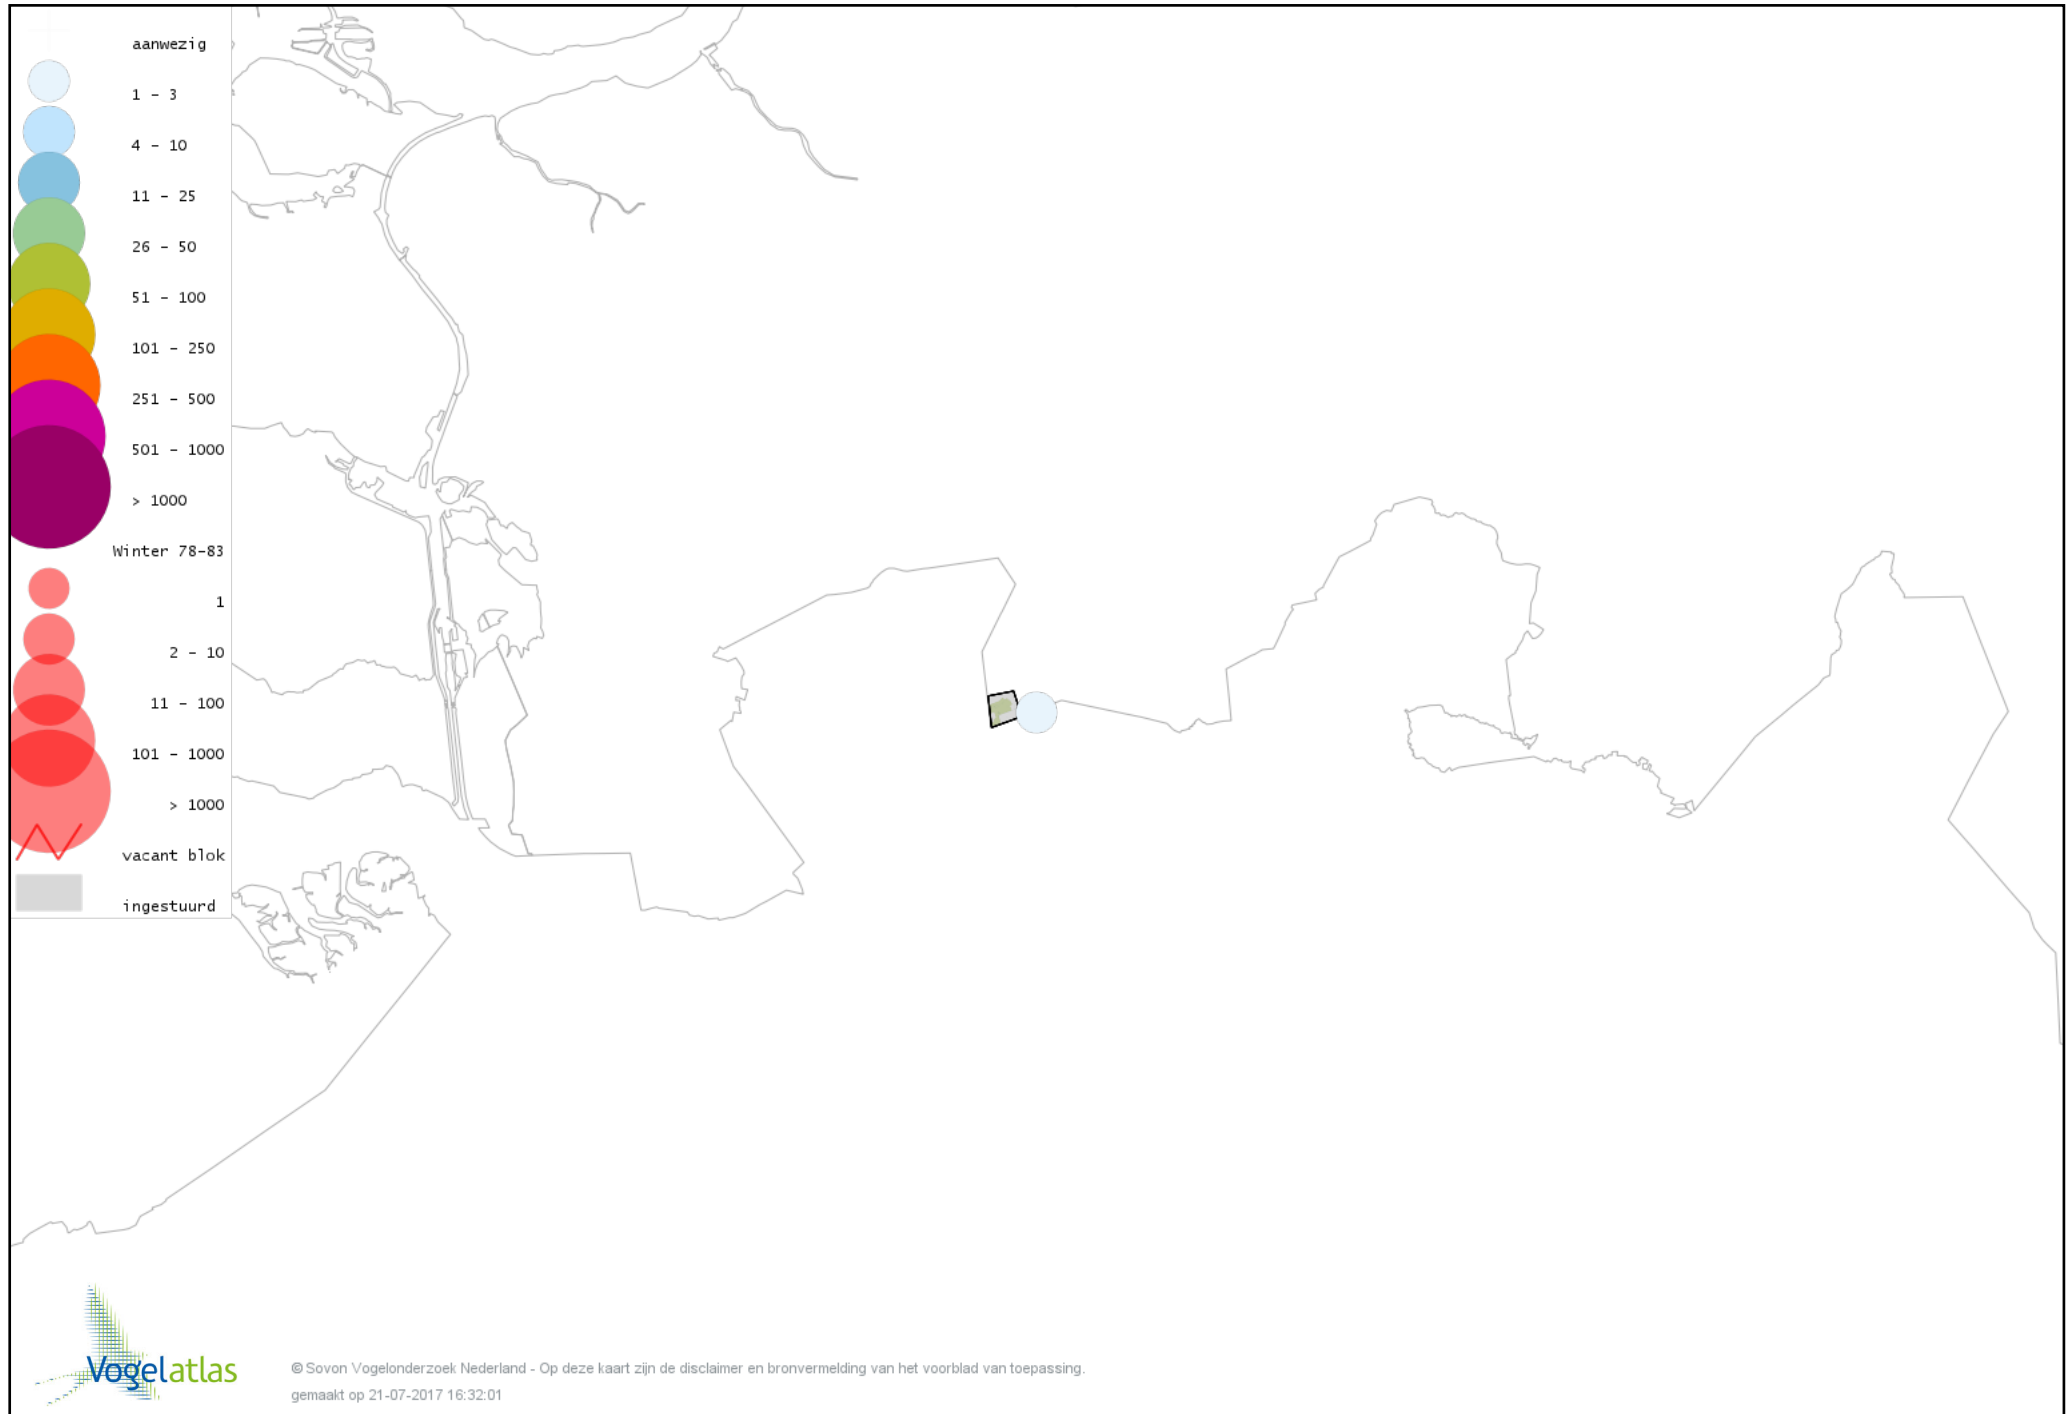

Voorlopige verspreidingskaart Kievit winter

Voorlopige verspreidingskaart Watersnip winter

Voorlopige verspreidingskaart Wulp winter

Voorlopige verspreidingskaart Kokmeeuw winter

Voorlopige verspreidingskaart Stormmeeuw winter

Voorlopige verspreidingskaart Zilvermeeuw winter

Voorlopige verspreidingskaart Holenduif winter

Voorlopige verspreidingskaart Houtduif winter

Voorlopige verspreidingskaart Turkse Tortel winter

Voorlopige verspreidingskaart Bosuil winter

Voorlopige verspreidingskaart Groene Specht winter

Voorlopige verspreidingskaart Zwarte Specht winter

Voorlopige verspreidingskaart Grote Bonte Specht winter

Voorlopige verspreidingskaart Ekster winter

Voorlopige verspreidingskaart Gaai winter