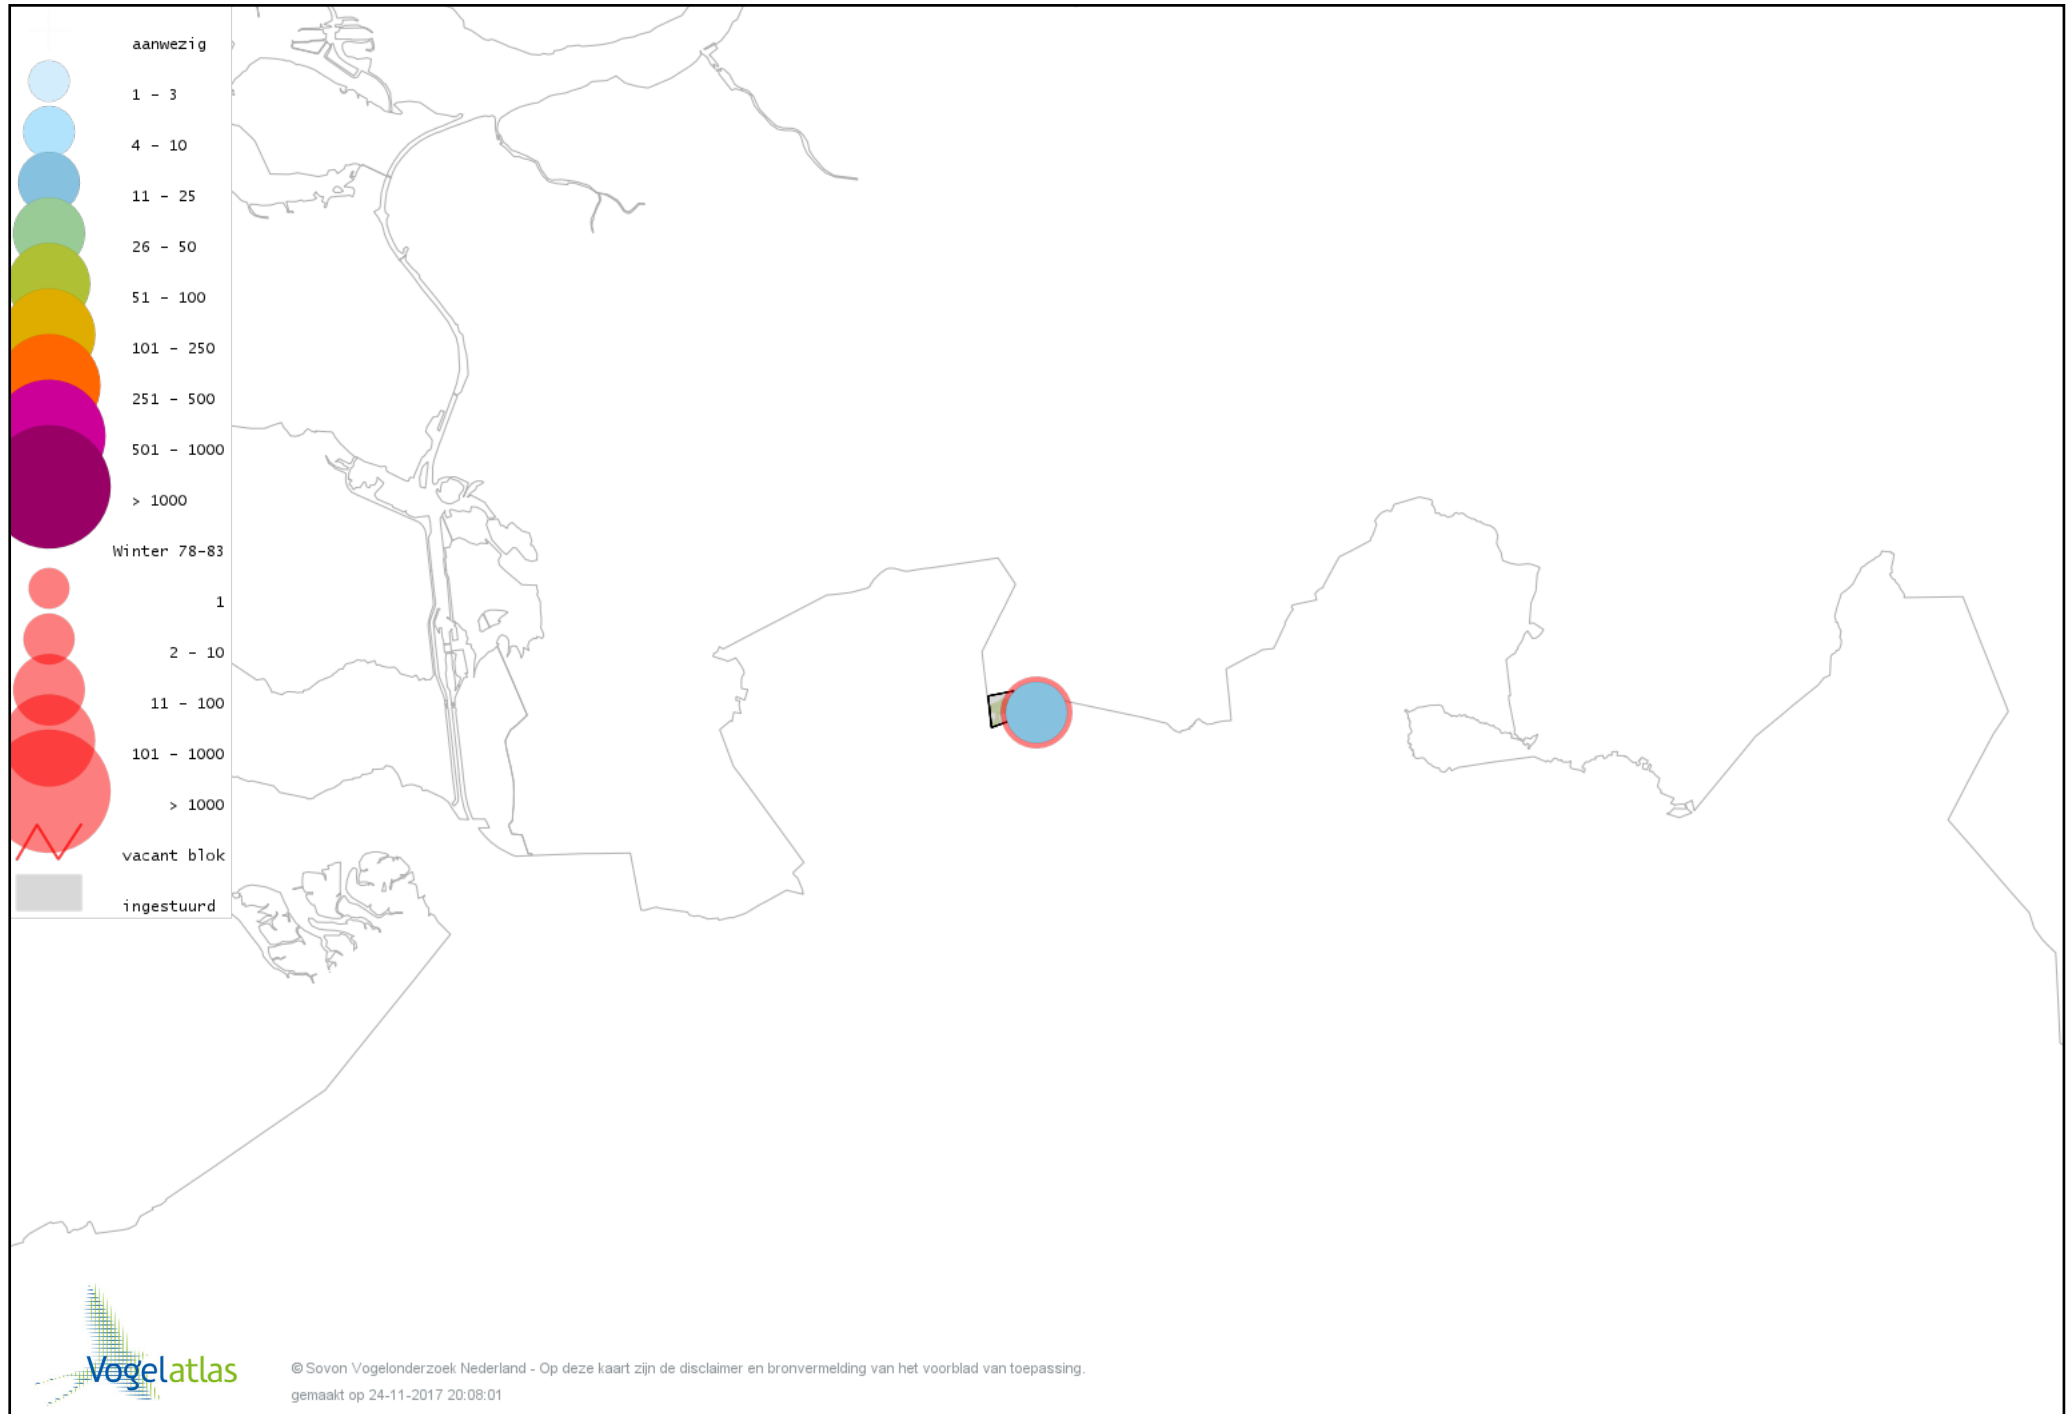

Voorlopige verspreidingskaart Boomklever winter

Voorlopige verspreidingskaart Boomkruiper winter

Voorlopige verspreidingskaart Winterkoning winter

Voorlopige verspreidingskaart Spreeuw winter

Voorlopige verspreidingskaart Merel winter

Voorlopige verspreidingskaart Kramsvogel winter

Voorlopige verspreidingskaart Zanglijster winter

Voorlopige verspreidingskaart Koperwiek winter

Voorlopige verspreidingskaart Roodborst winter

Voorlopige verspreidingskaart Roodborsttapuit winter