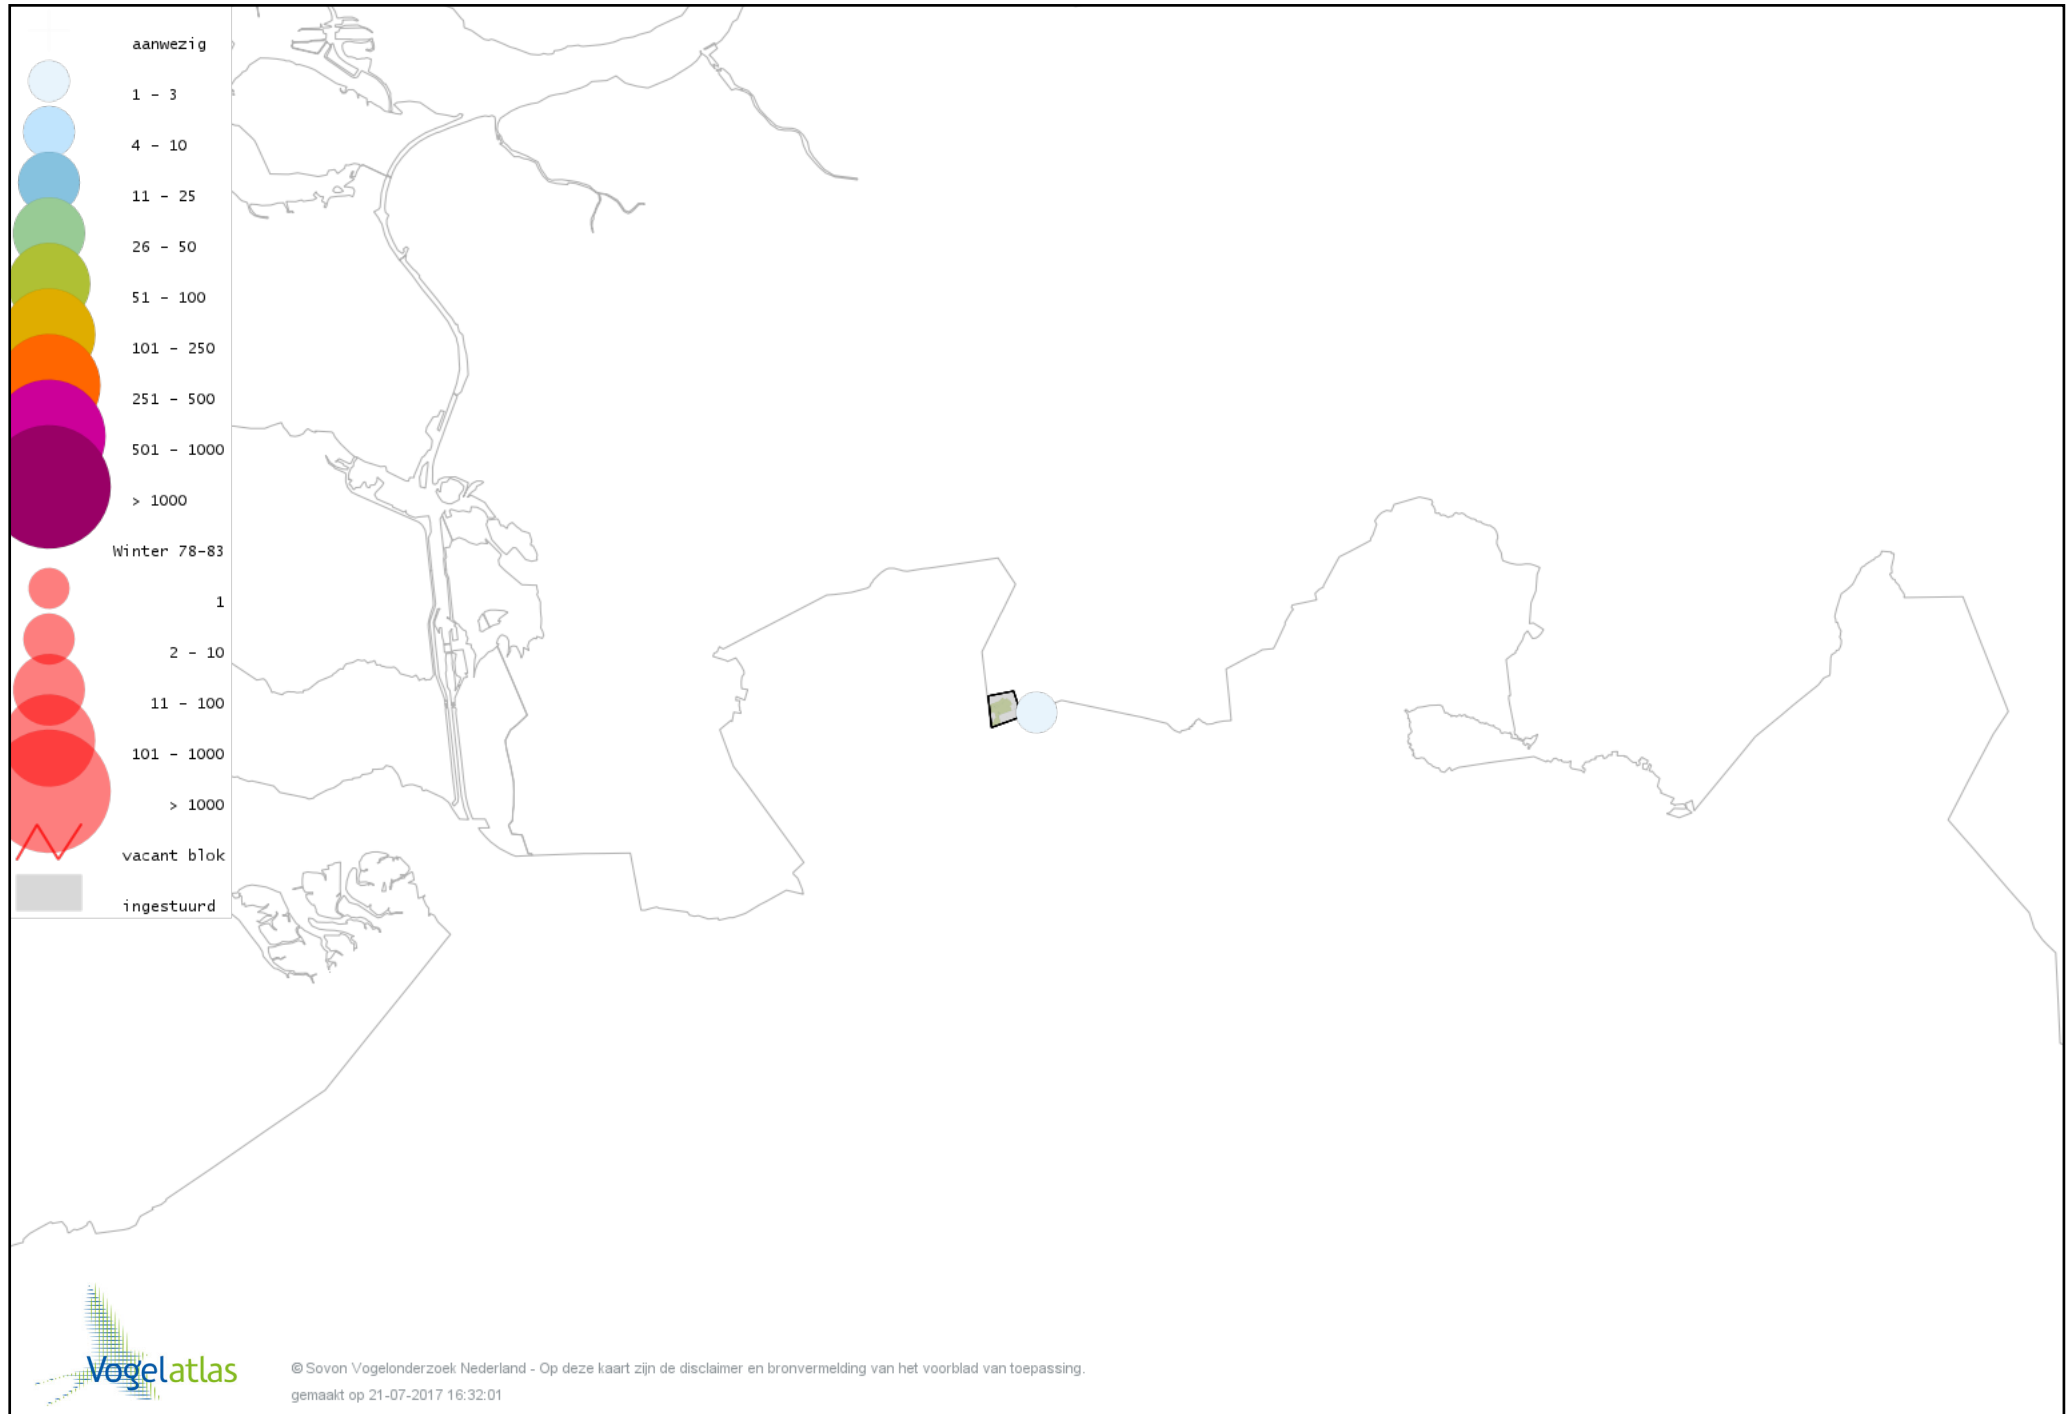

Voorlopige verspreidingskaart Kauw winter

Voorlopige verspreidingskaart Roek winter

Voorlopige verspreidingskaart Zwarte Kraai winter

Voorlopige verspreidingskaart Goudhaan winter

Voorlopige verspreidingskaart Pimpelmees winter

Voorlopige verspreidingskaart Koolmees winter

Voorlopige verspreidingskaart Kuifmees winter

Voorlopige verspreidingskaart Veldleeuwerik winter

Voorlopige verspreidingskaart Staartmees winter

Voorlopige verspreidingskaart Tjiftjaf winter

Voorlopige verspreidingskaart Boomklever winter

Voorlopige verspreidingskaart Boomkruiper winter

Voorlopige verspreidingskaart Winterkoning winter

Voorlopige verspreidingskaart Spreeuw winter

Voorlopige verspreidingskaart Merel winter