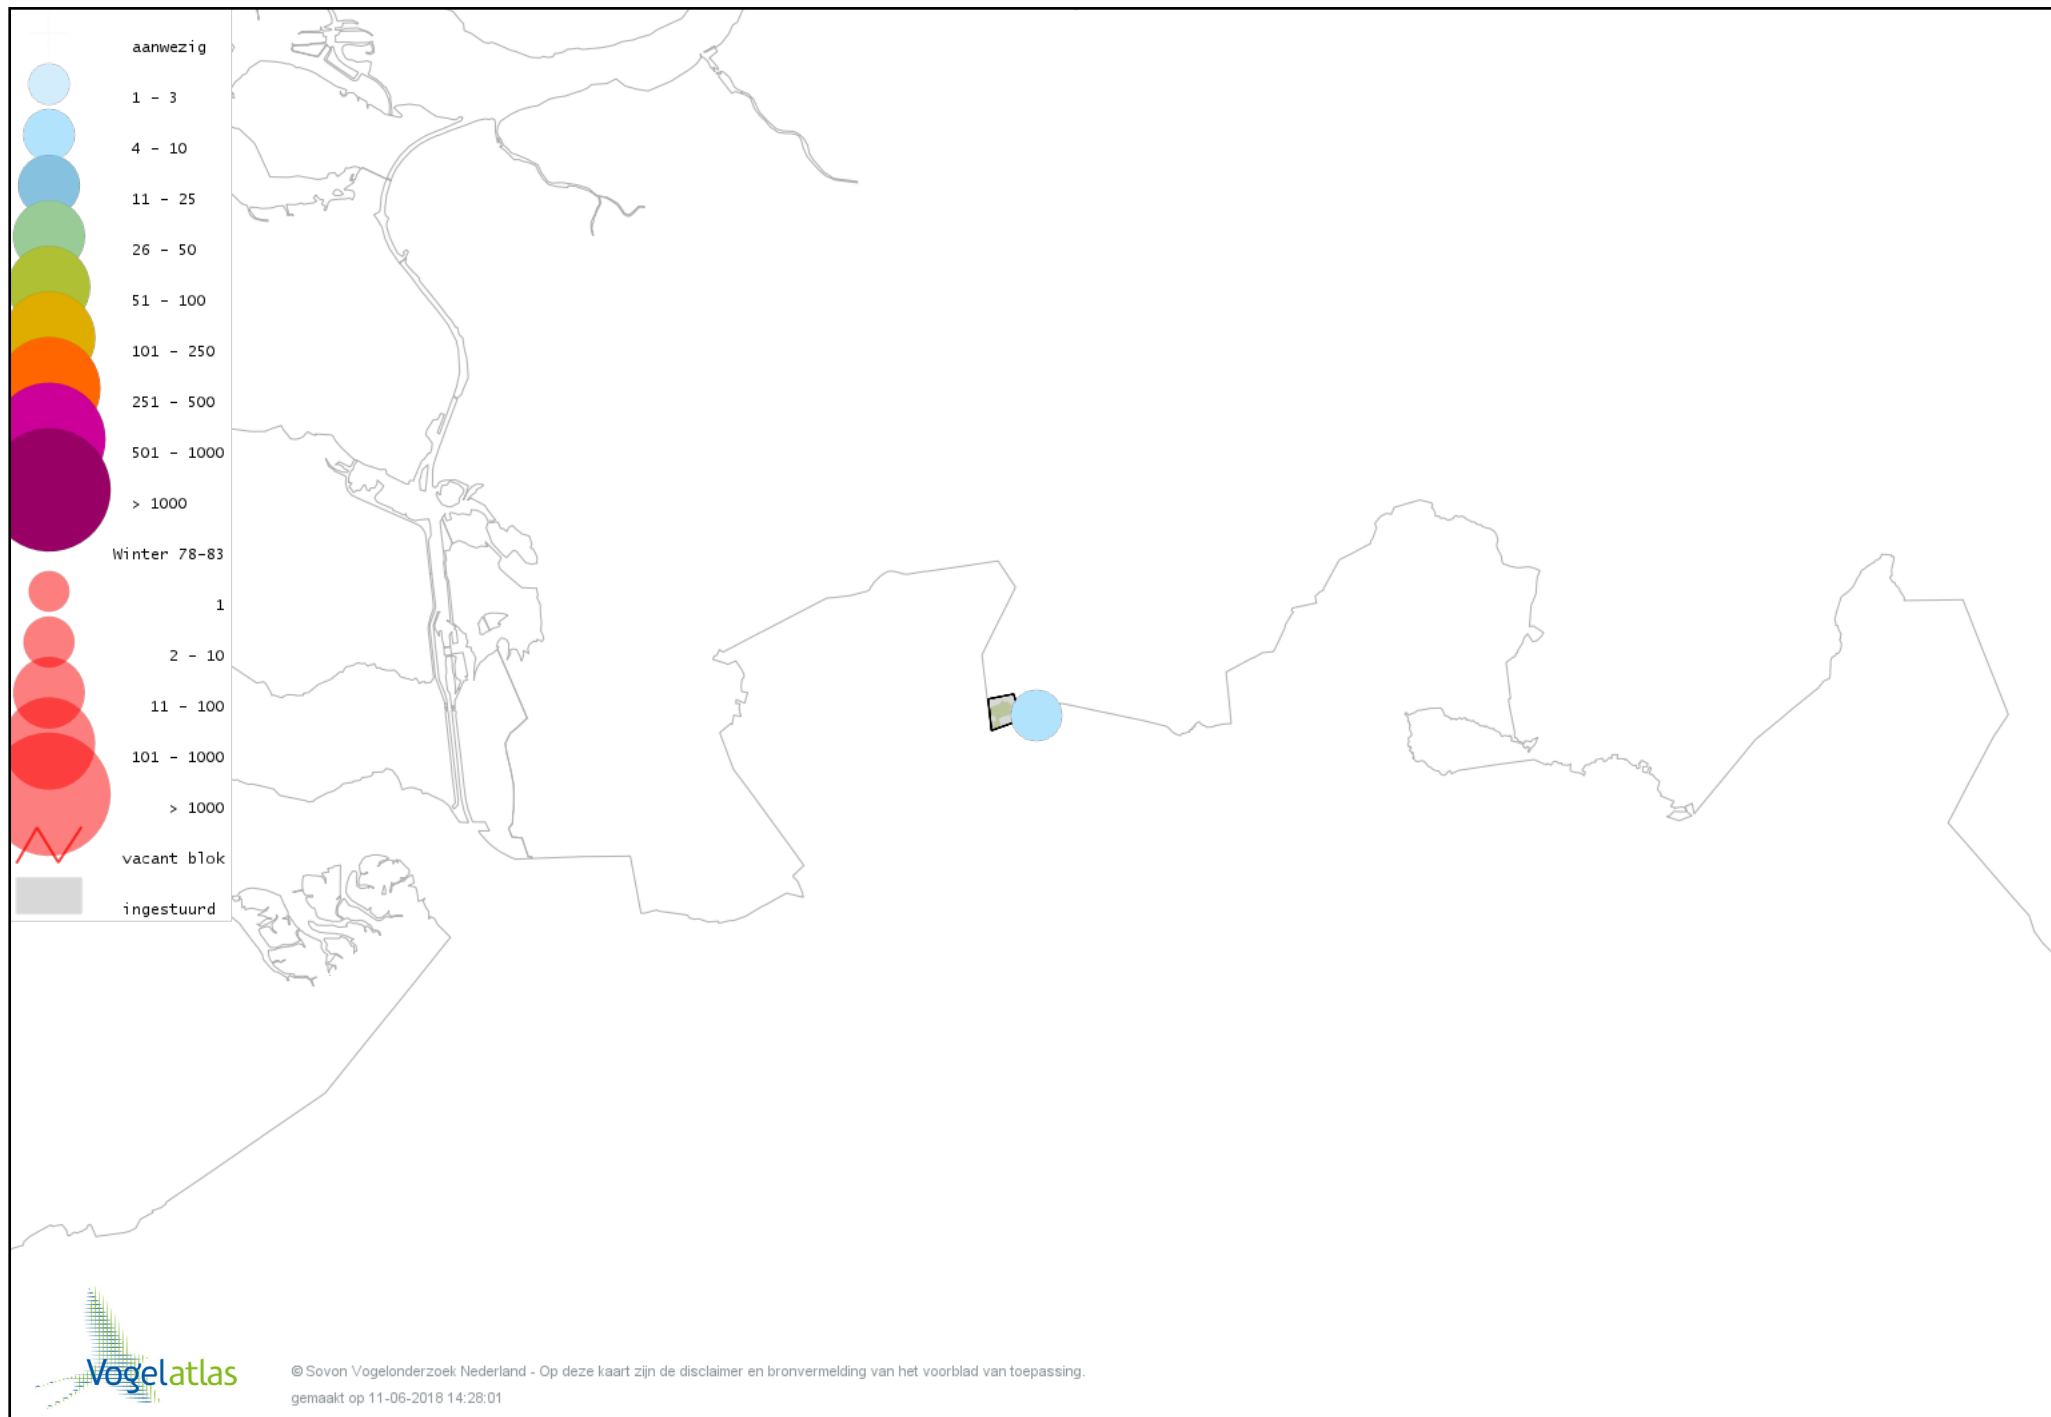

Voorlopige verspreidingskaart Gaai winter