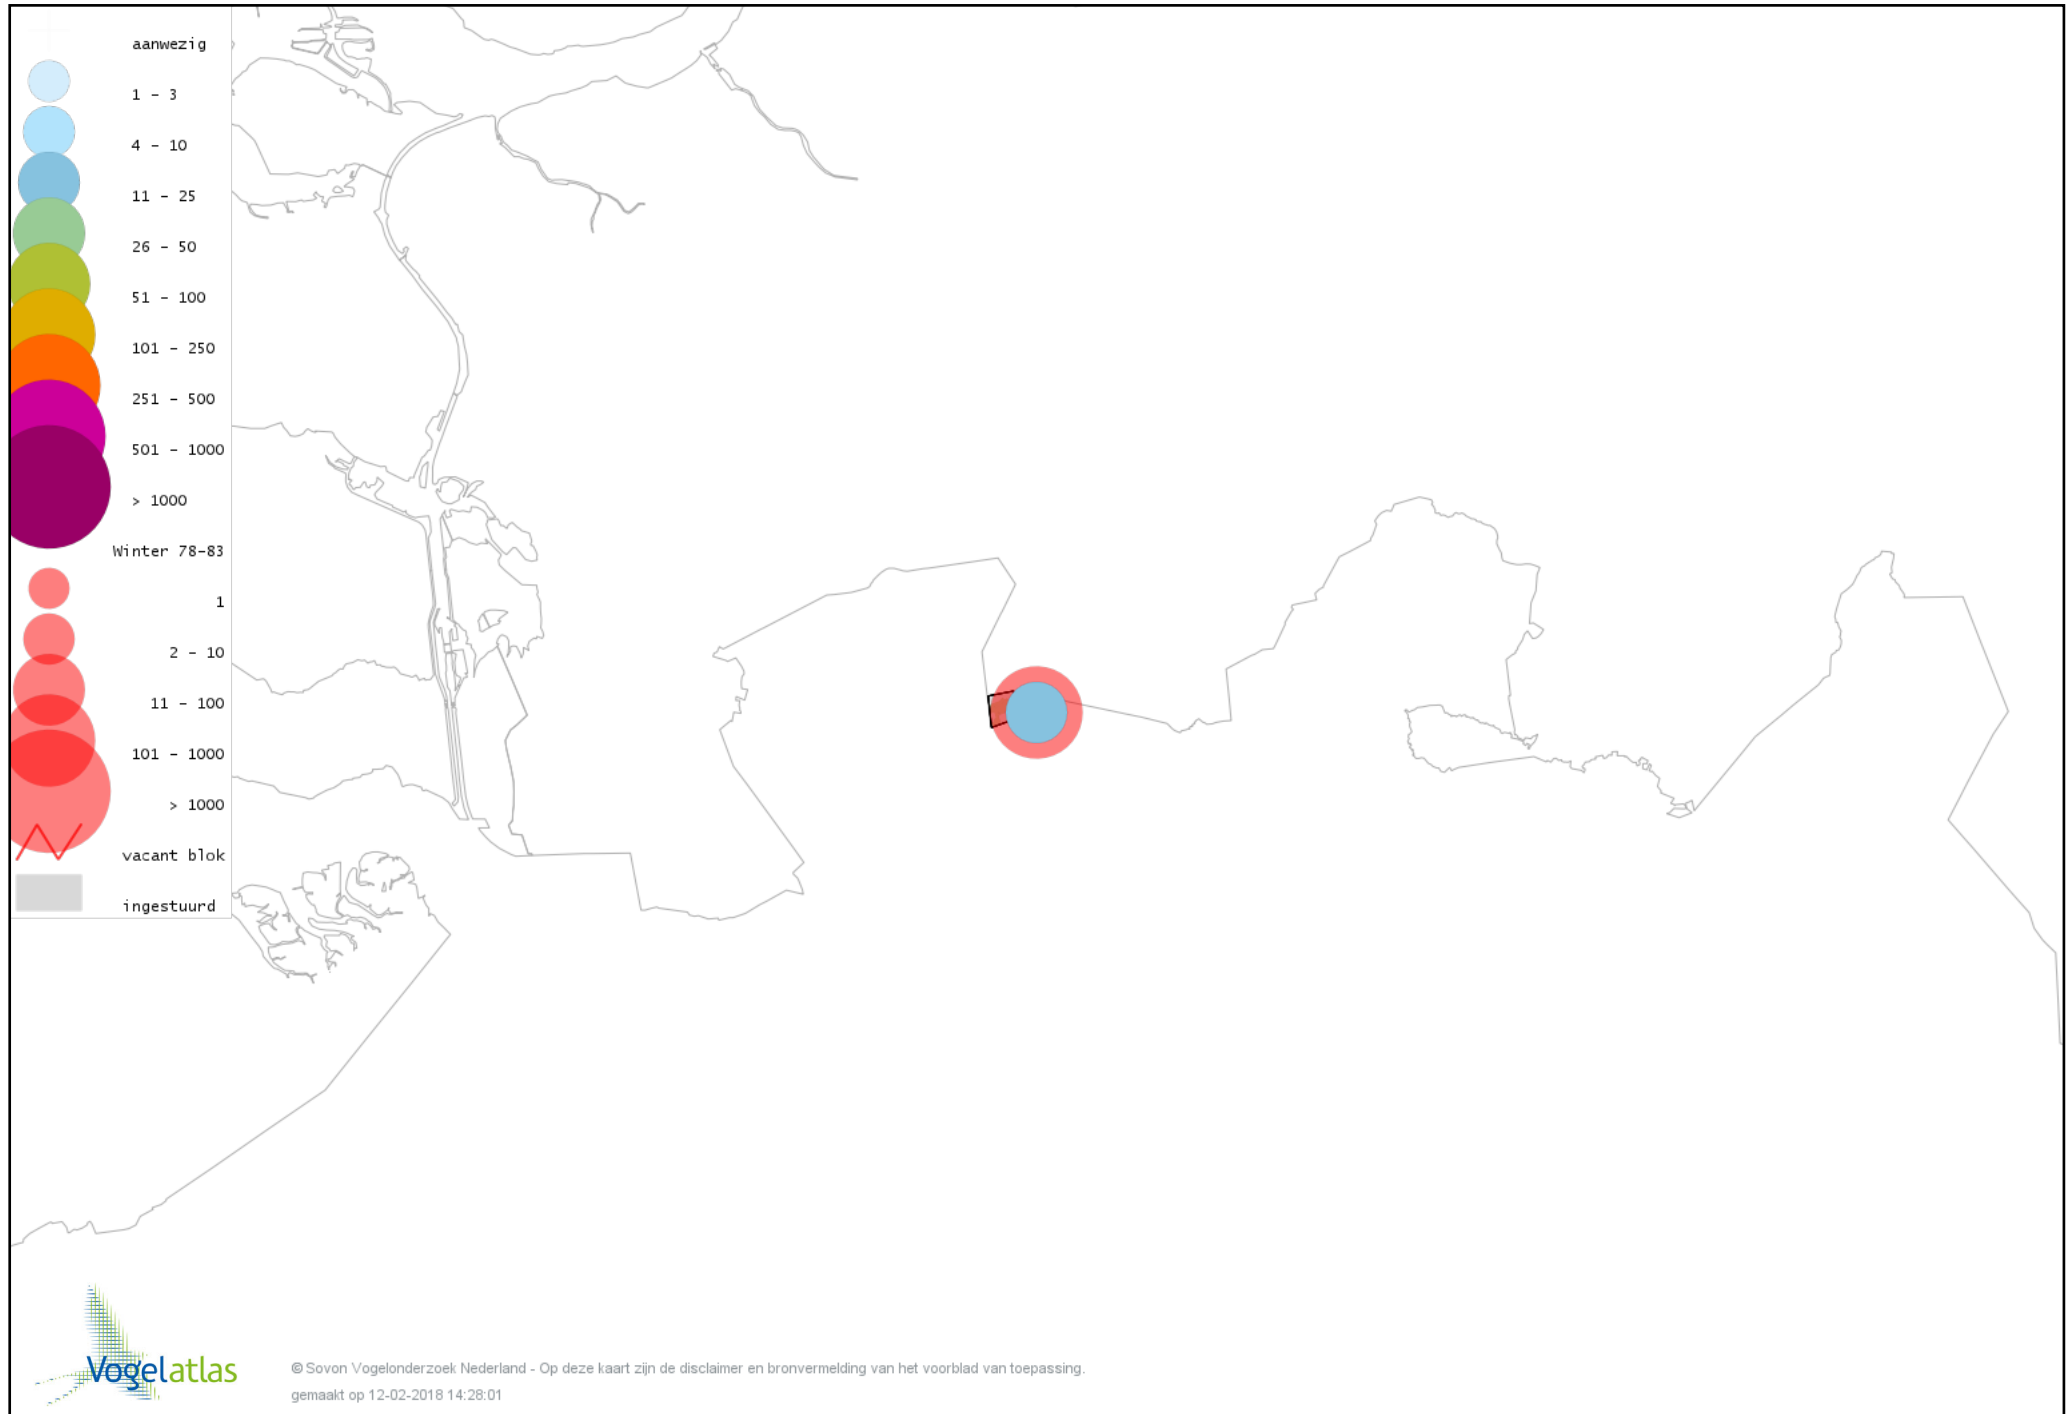

Voorlopige verspreidingskaart Waterral winter

Voorlopige verspreidingskaart Waterhoen winter

Voorlopige verspreidingskaart Meerkoet winter

Voorlopige verspreidingskaart Scholekster winter

Voorlopige verspreidingskaart Goudplevier winter

Voorlopige verspreidingskaart Kievit winter

Voorlopige verspreidingskaart Watersnip winter

Voorlopige verspreidingskaart Wulp winter

Voorlopige verspreidingskaart Kokmeeuw winter

Voorlopige verspreidingskaart Stormmeeuw winter