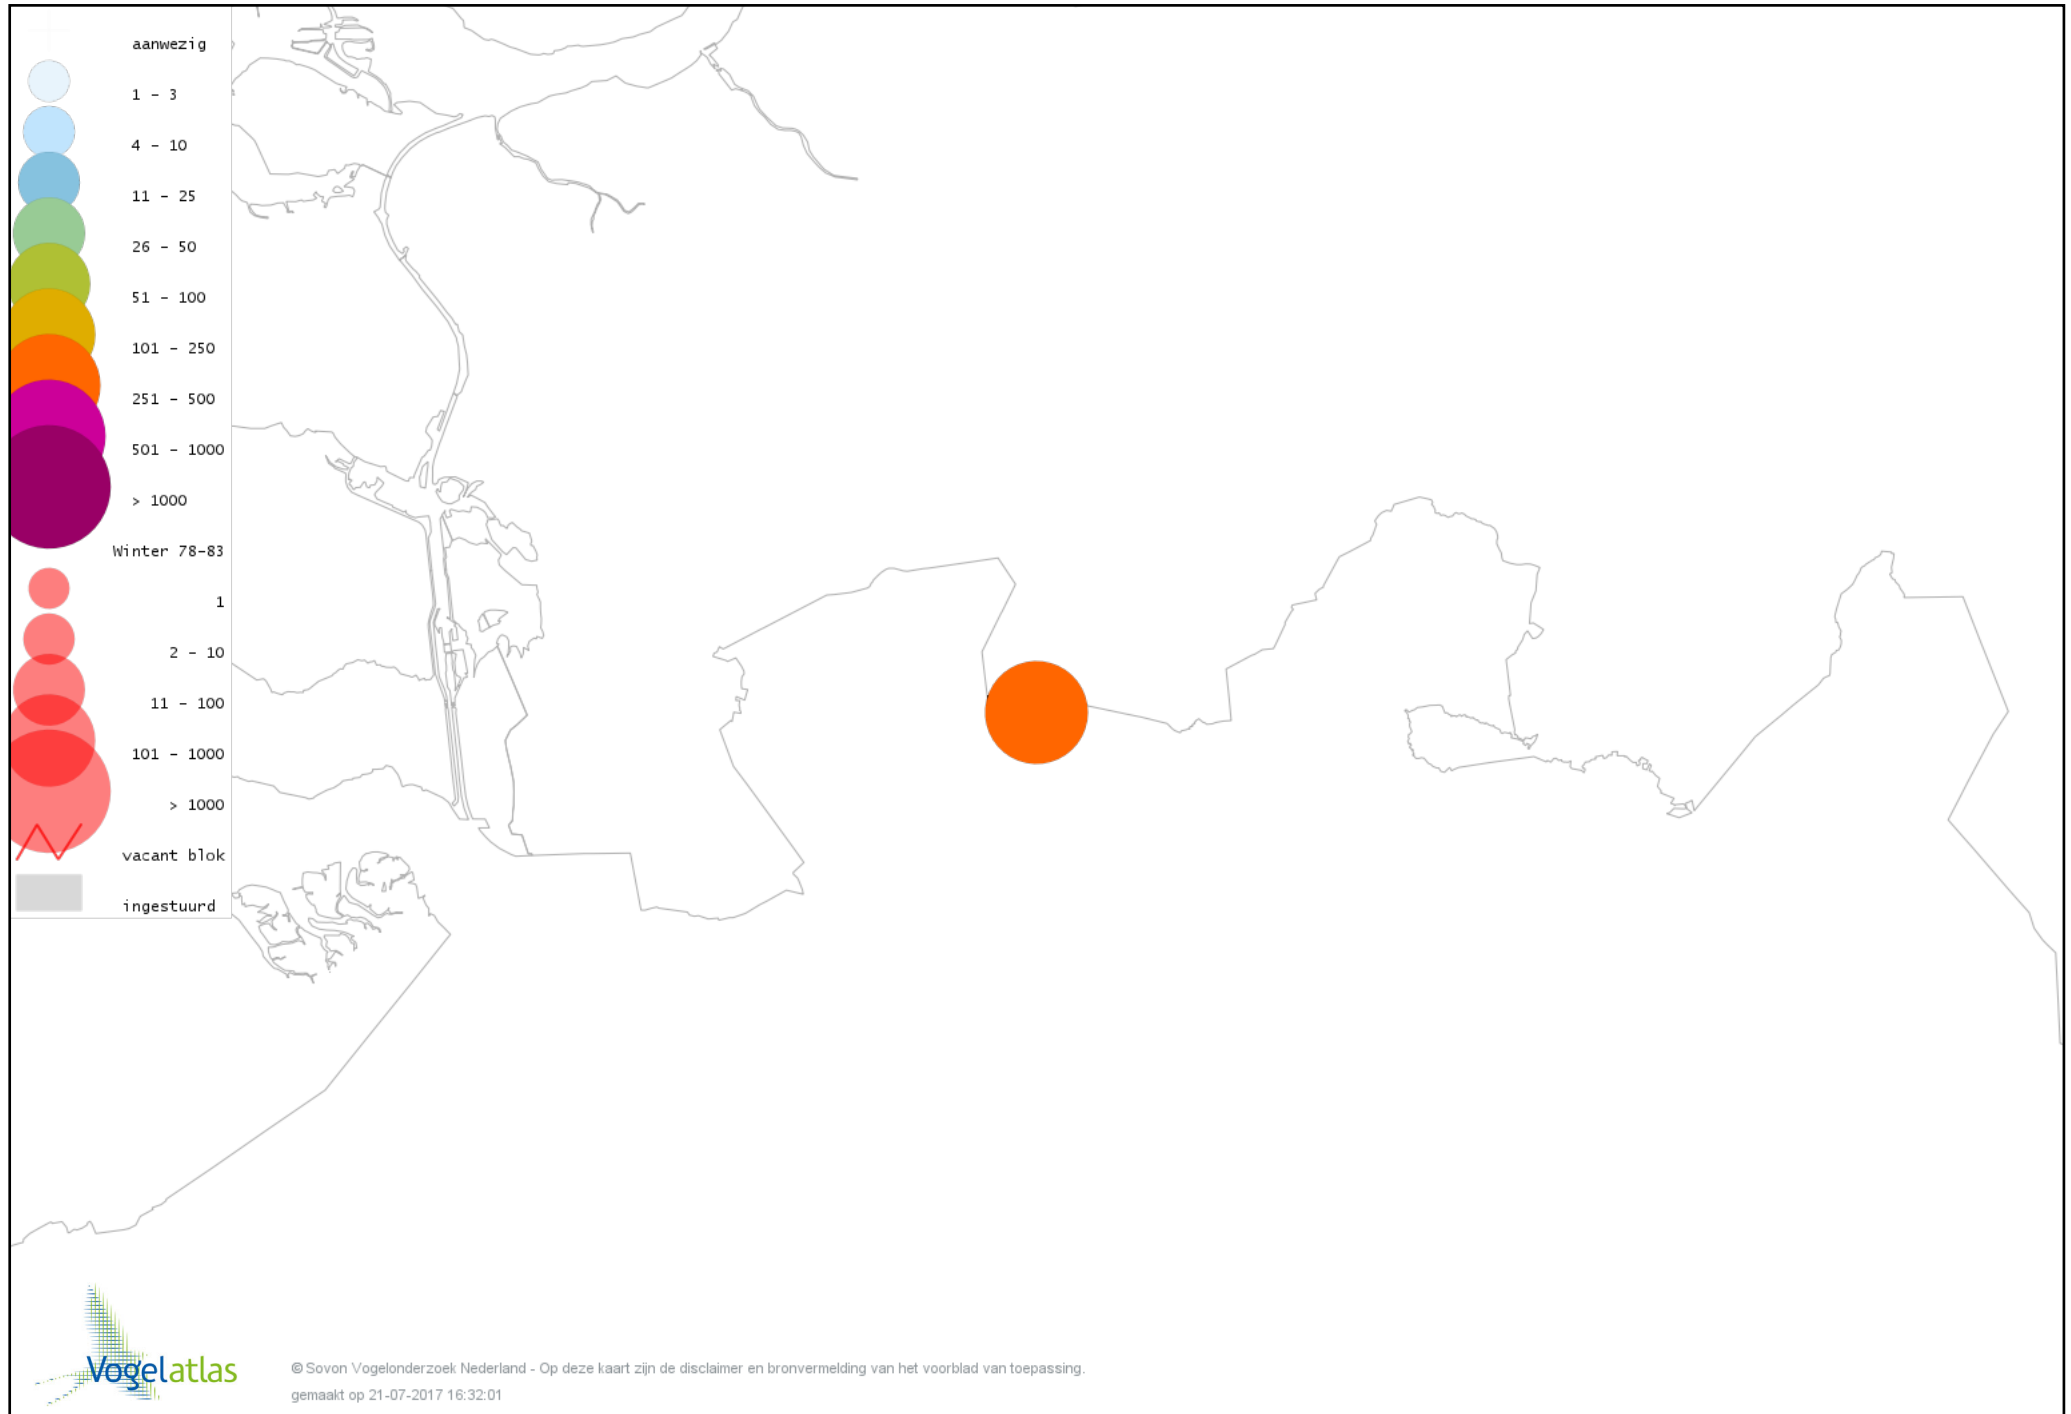

Voorlopige verspreidingskaart Waterral winter

Voorlopige verspreidingskaart Waterhoen winter

Voorlopige verspreidingskaart Meerkoet winter

Voorlopige verspreidingskaart Scholekster winter

Voorlopige verspreidingskaart Goudplevier winter

Voorlopige verspreidingskaart Kievit winter

Voorlopige verspreidingskaart Watersnip winter

Voorlopige verspreidingskaart Wulp winter

Voorlopige verspreidingskaart Kokmeeuw winter

Voorlopige verspreidingskaart Stormmeeuw winter

Voorlopige verspreidingskaart Zilvermeeuw winter

Voorlopige verspreidingskaart Holenduif winter

Voorlopige verspreidingskaart Houtduif winter

Voorlopige verspreidingskaart Turkse Tortel winter

Voorlopige verspreidingskaart Bosuil winter