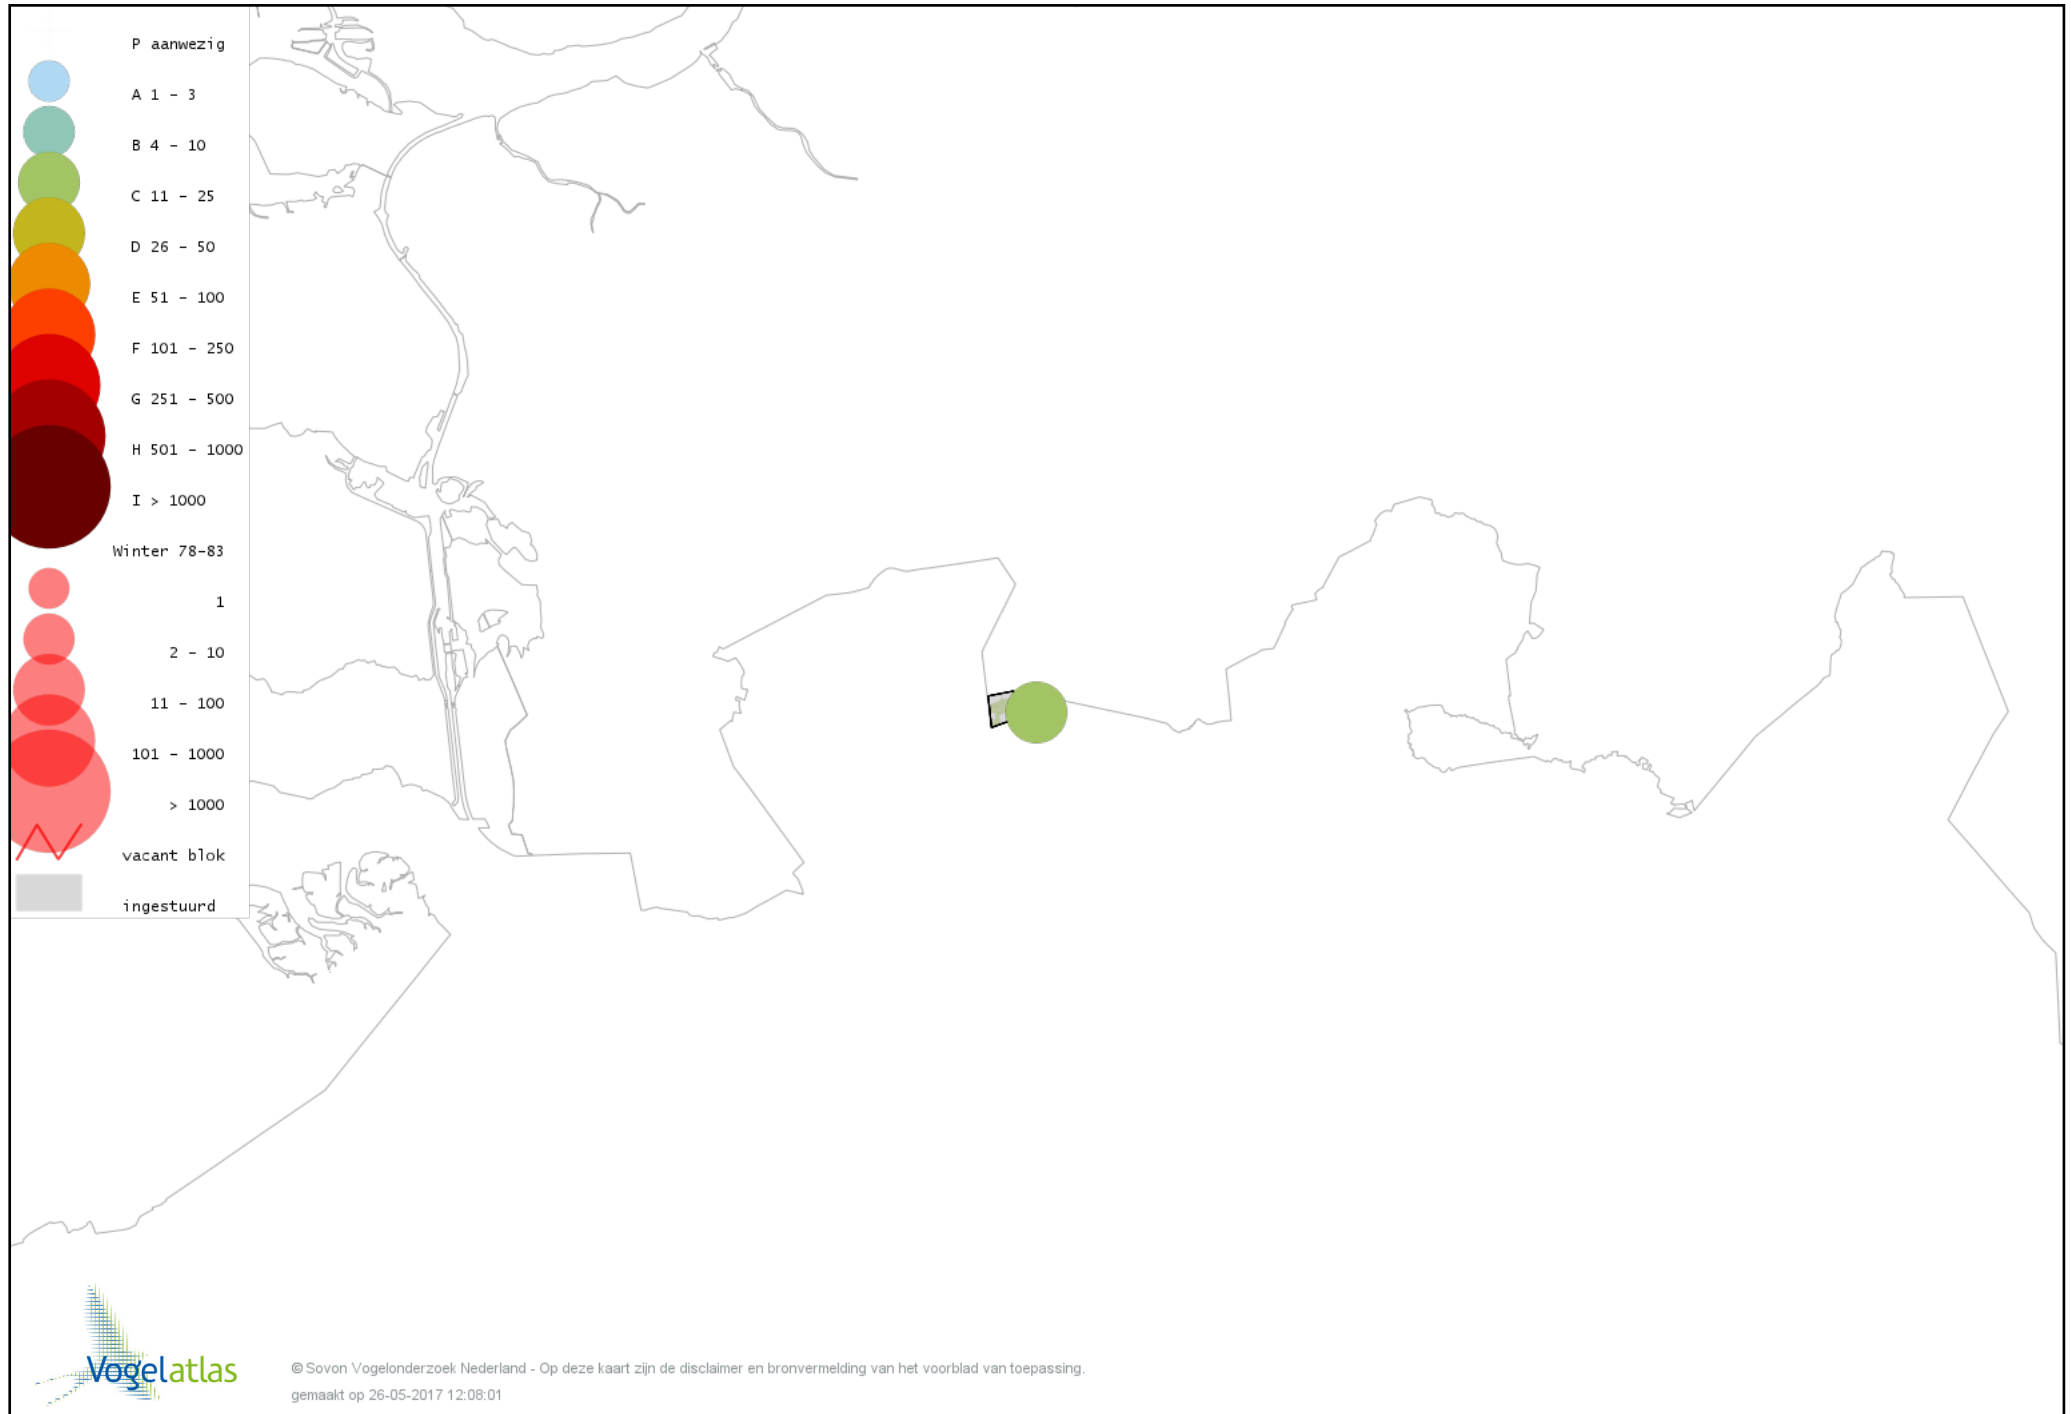

Voorlopige verspreidingskaart Kramsvogel winter

Voorlopige verspreidingskaart Zanglijster winter

Voorlopige verspreidingskaart Koperwiek winter

Voorlopige verspreidingskaart Roodborst winter

Voorlopige verspreidingskaart Roodborsttapuit winter

Voorlopige verspreidingskaart Heggenmus winter

Voorlopige verspreidingskaart Huismus winter

Voorlopige verspreidingskaart Ringmus winter

Voorlopige verspreidingskaart Graspieper winter

Voorlopige verspreidingskaart Vink winter

Voorlopige verspreidingskaart Keep winter

Voorlopige verspreidingskaart Groenling winter

Voorlopige verspreidingskaart Putter winter

Voorlopige verspreidingskaart Sijs winter

Voorlopige verspreidingskaart Rietgors winter