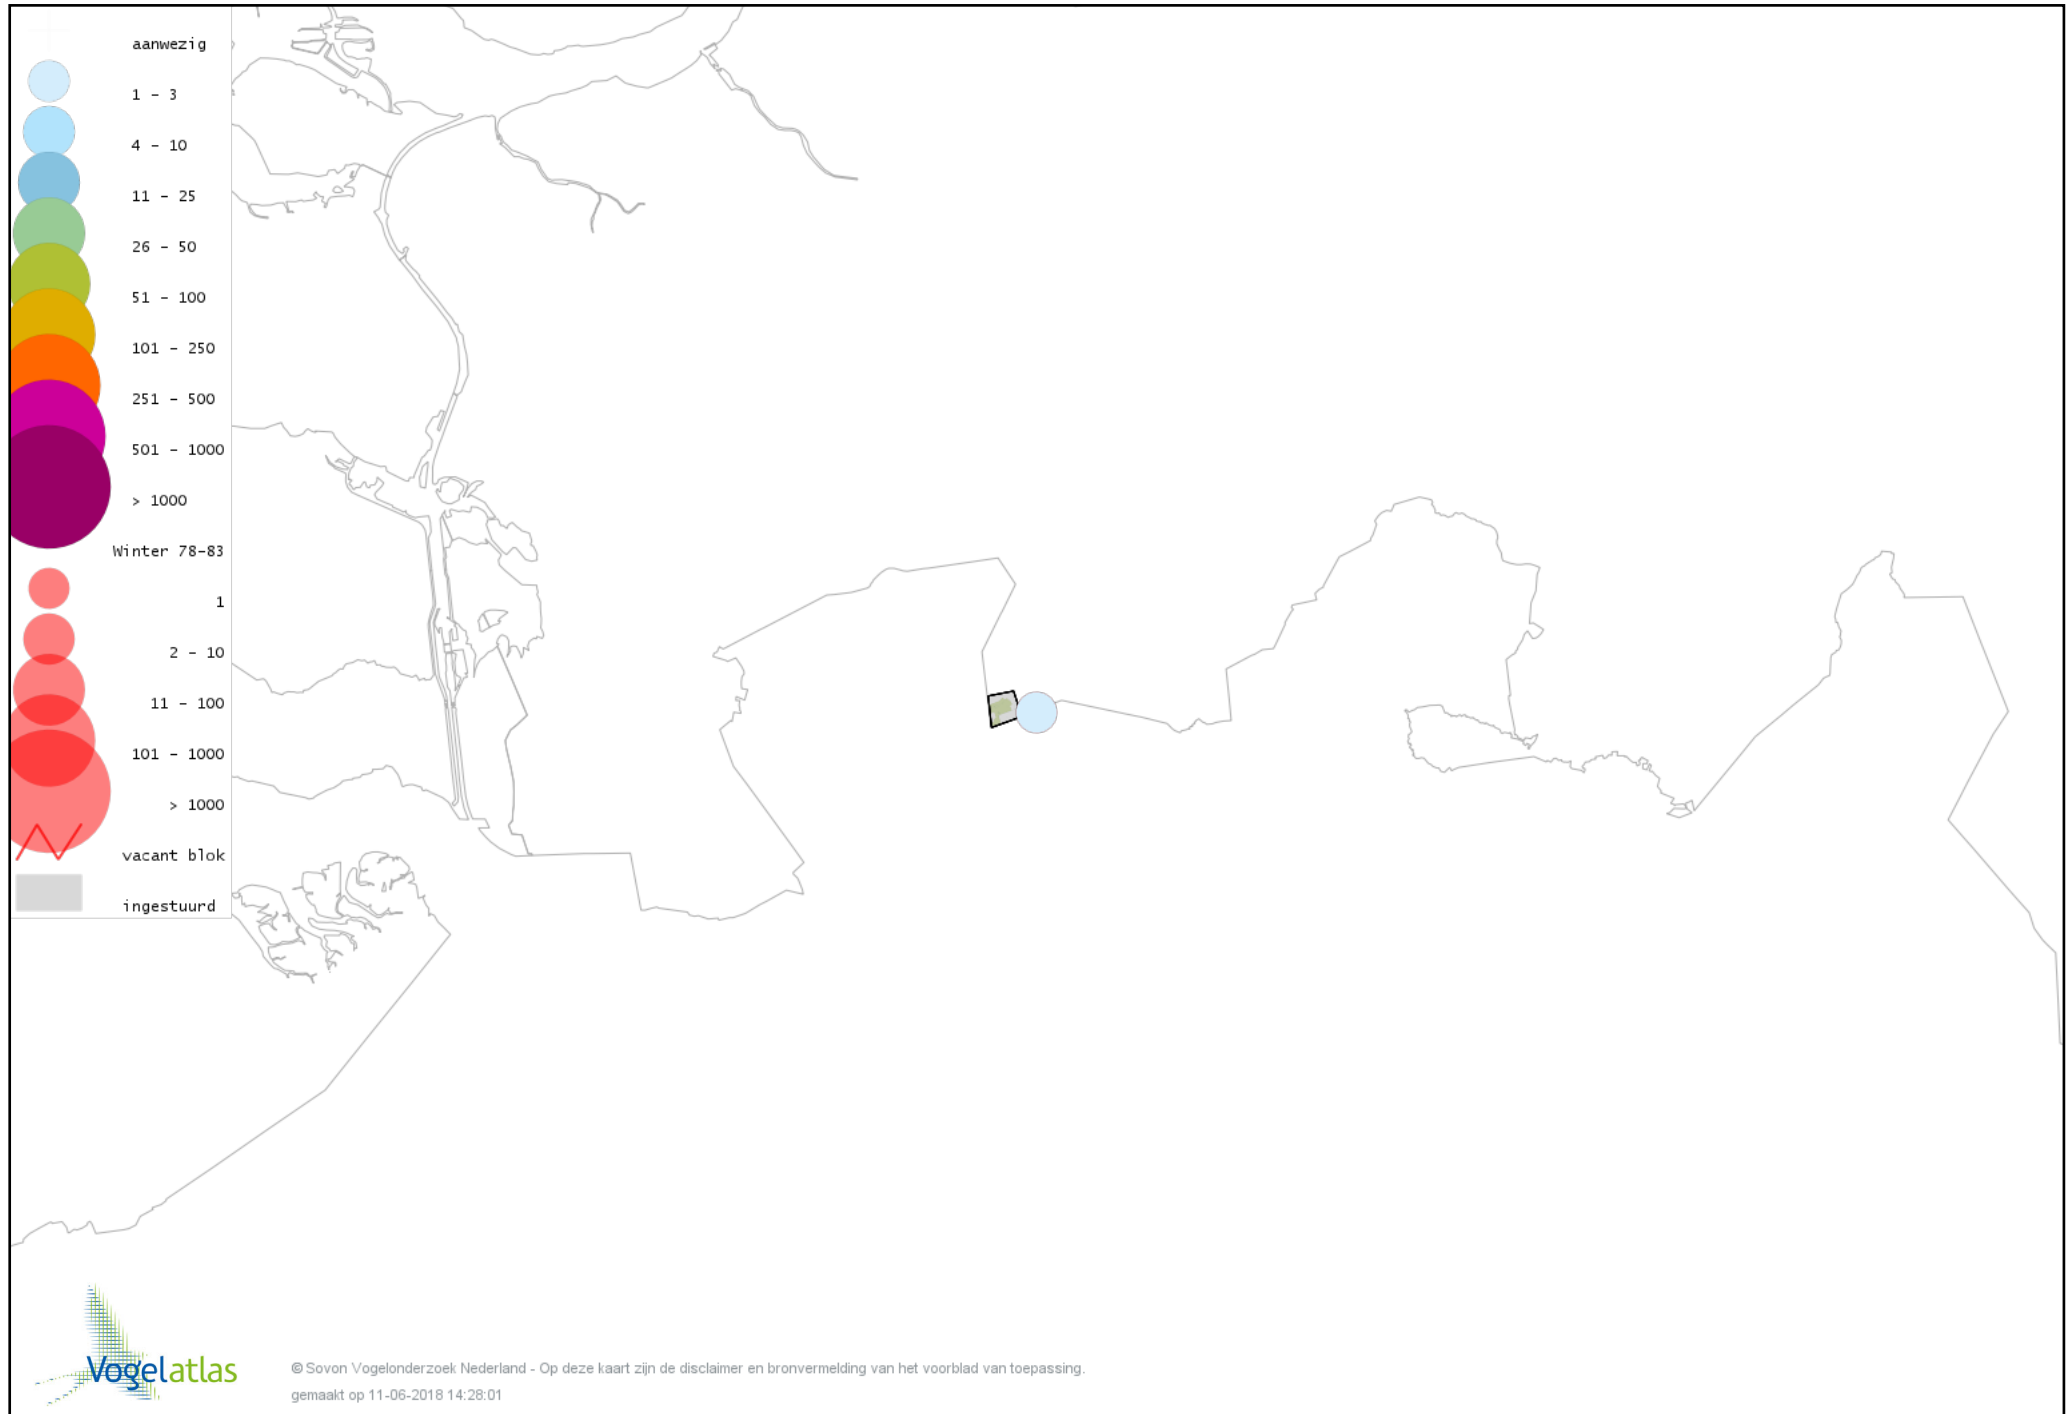

Voorlopige verspreidingskaart Sperwer winter