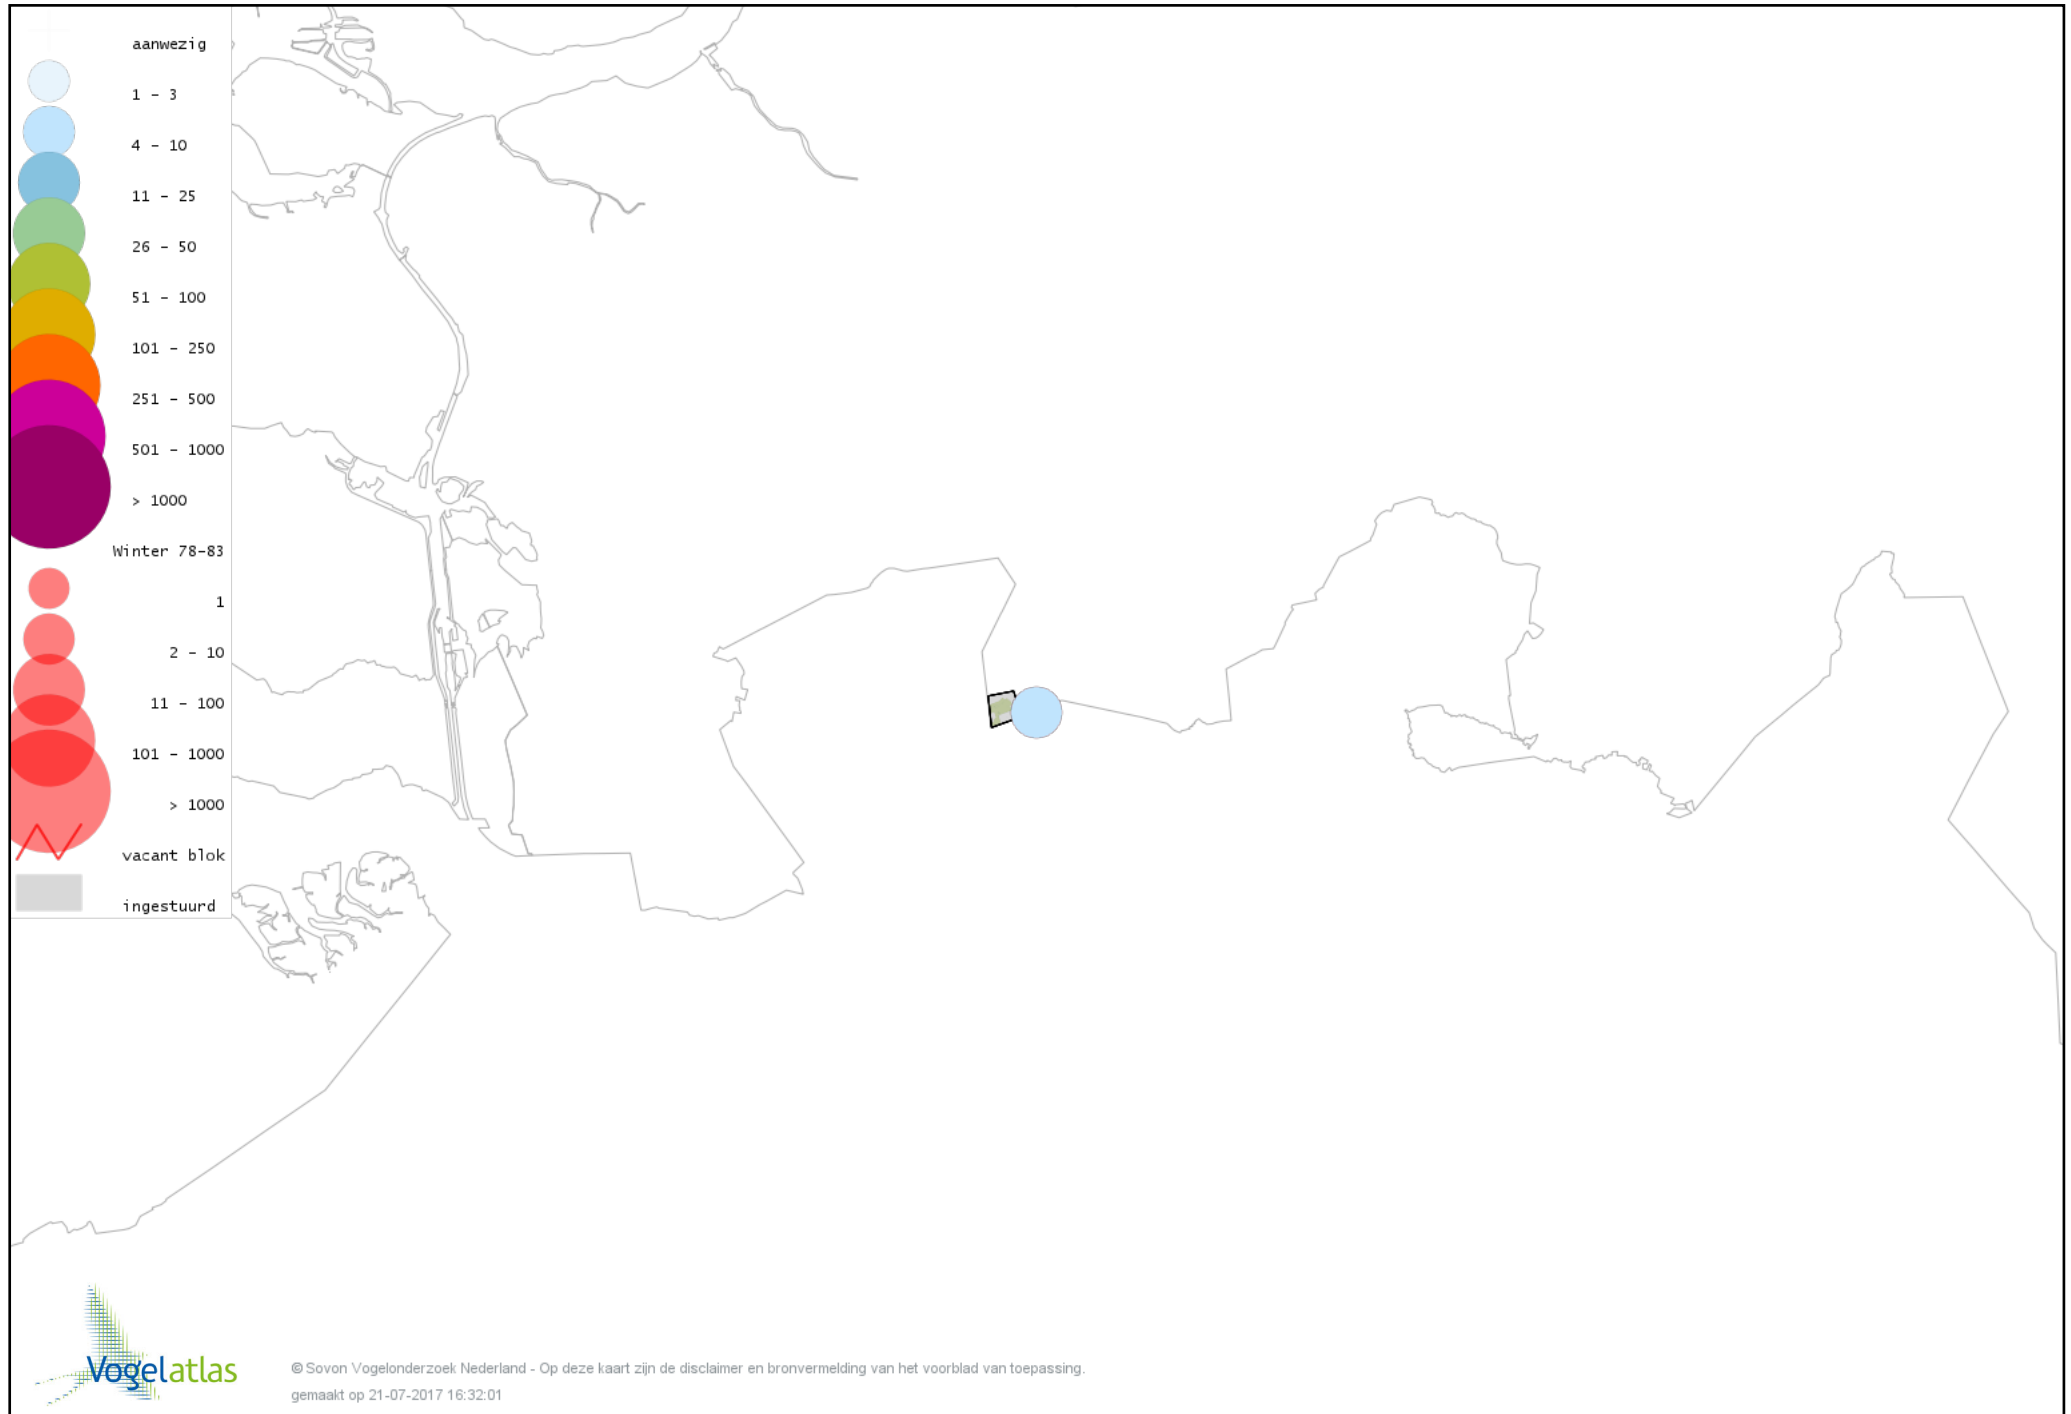

Voorlopige verspreidingskaart Kuifeend winter

Voorlopige verspreidingskaart Krakeend winter

Voorlopige verspreidingskaart Smient winter

Voorlopige verspreidingskaart Wilde Eend winter

Voorlopige verspreidingskaart Soepeend winter

Voorlopige verspreidingskaart Pijlstaart winter

Voorlopige verspreidingskaart Wintertaling winter

Voorlopige verspreidingskaart Patrijs winter

Voorlopige verspreidingskaart Fazant winter

Voorlopige verspreidingskaart Aalscholver winter

Voorlopige verspreidingskaart Kleine Zilverreiger winter

Voorlopige verspreidingskaart Grote Zilverreiger winter

Voorlopige verspreidingskaart Blauwe Reiger winter

Voorlopige verspreidingskaart Blauwe Kiekendief winter