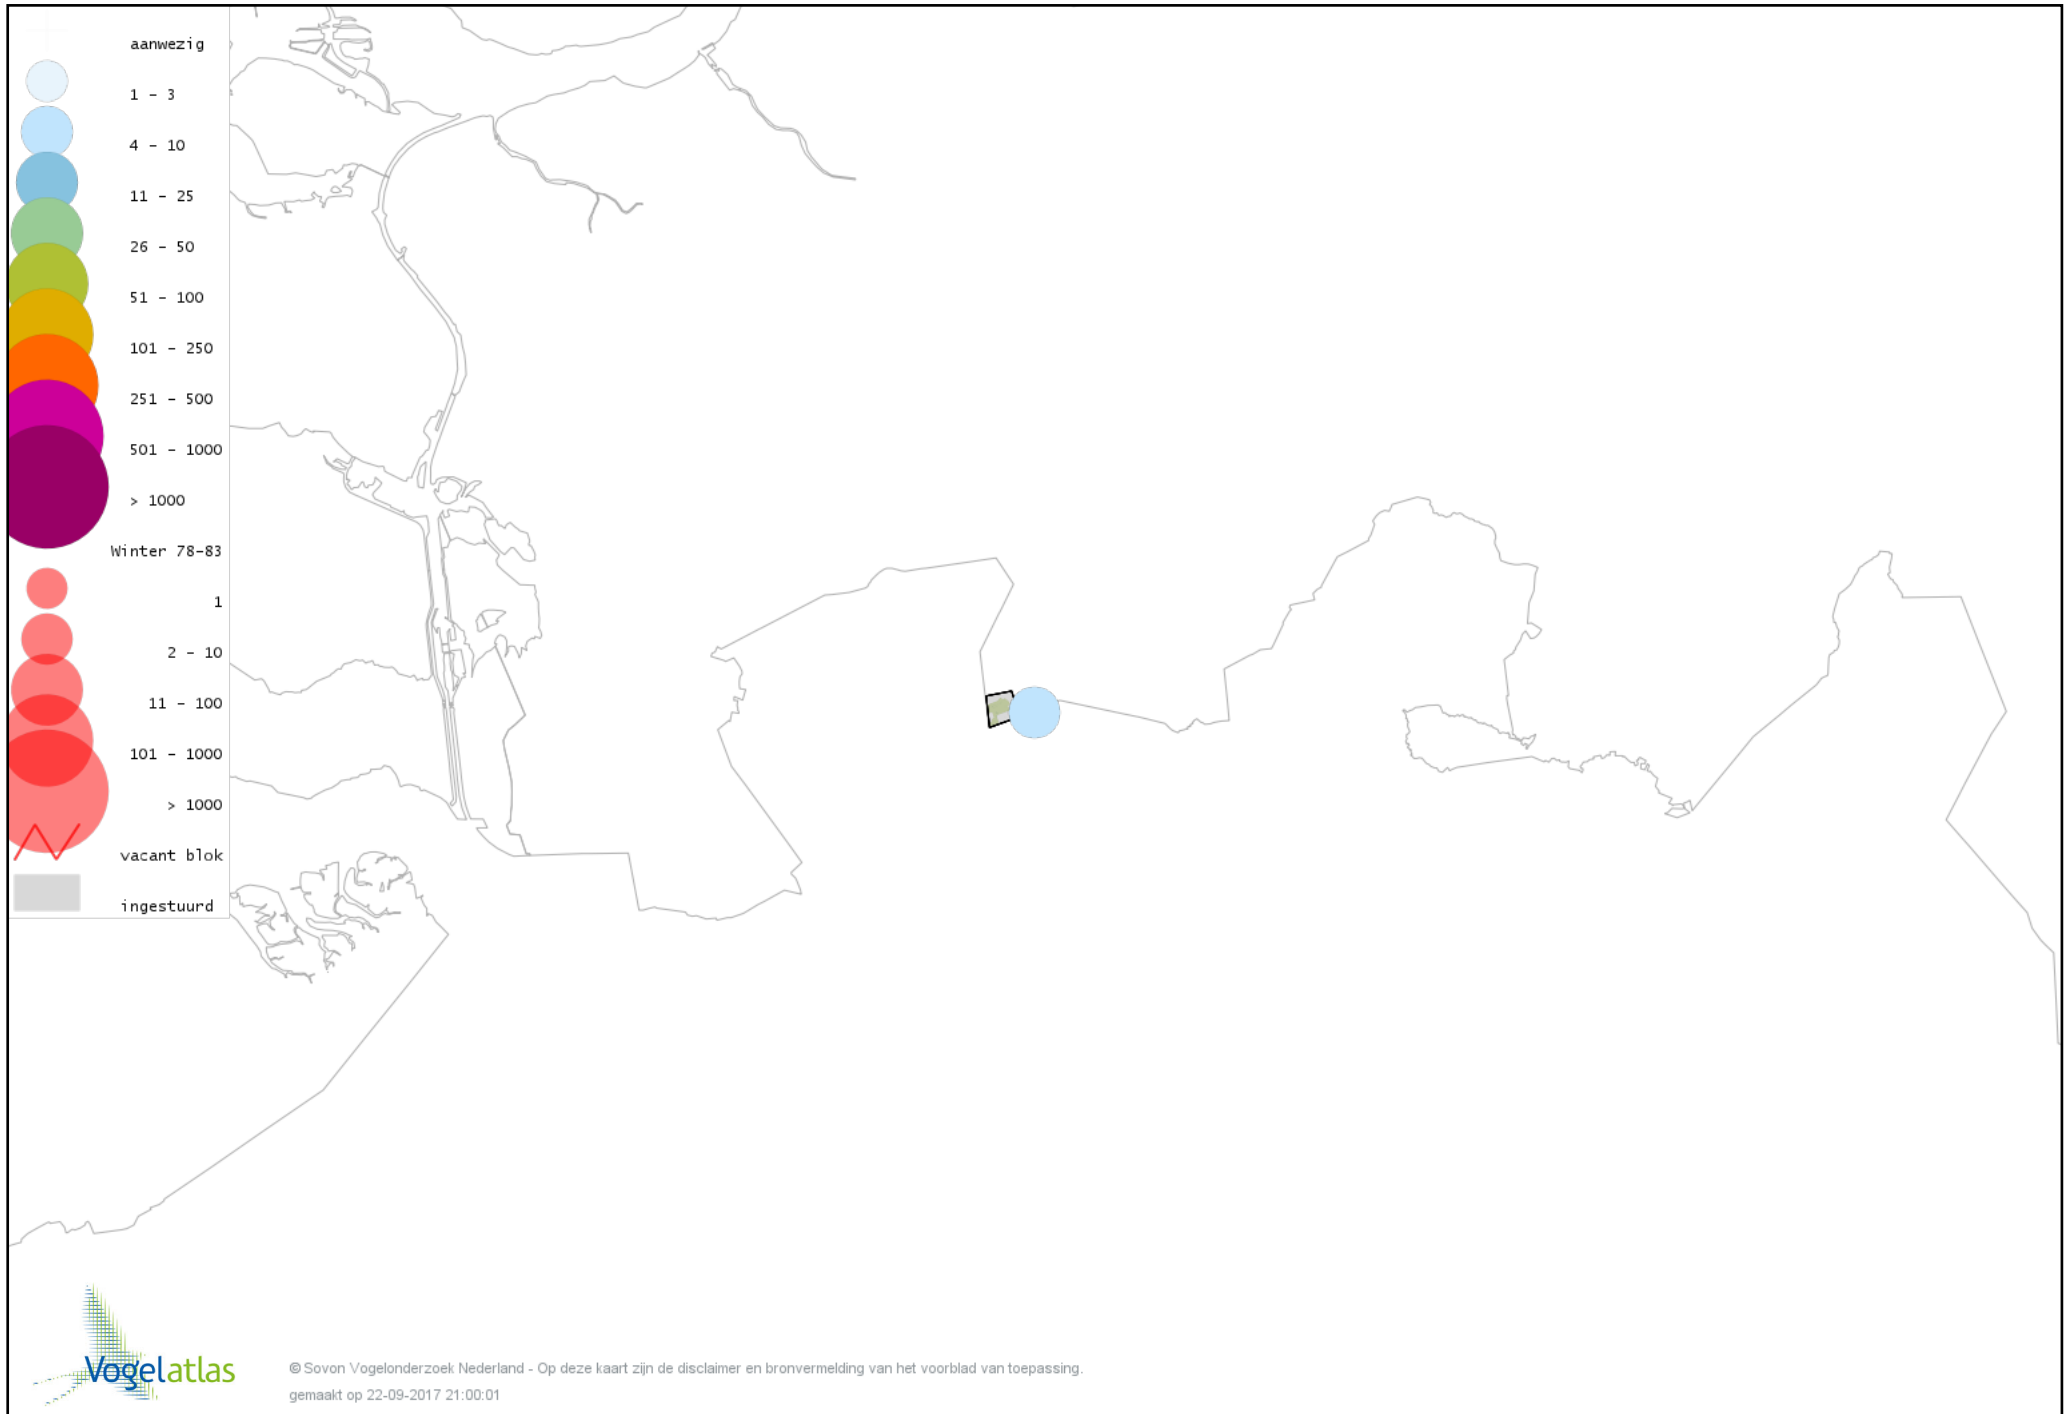

Voorlopige verspreidingskaart Kuifeend winter

Voorlopige verspreidingskaart Krakeend winter

Voorlopige verspreidingskaart Smient winter

Voorlopige verspreidingskaart Wilde Eend winter

Voorlopige verspreidingskaart Soepeend winter

Voorlopige verspreidingskaart Pijlstaart winter

Voorlopige verspreidingskaart Wintertaling winter

Voorlopige verspreidingskaart Patrijs winter

Voorlopige verspreidingskaart Fazant winter

Voorlopige verspreidingskaart Aalscholver winter

Voorlopige verspreidingskaart Kleine Zilverreiger winter

Voorlopige verspreidingskaart Grote Zilverreiger winter

Voorlopige verspreidingskaart Blauwe Reiger winter

Voorlopige verspreidingskaart Blauwe Kiekendief winter

Voorlopige verspreidingskaart Waterral winter

Voorlopige verspreidingskaart Waterhoen winter

Voorlopige verspreidingskaart Meerkoet winter

Voorlopige verspreidingskaart Scholekster winter

Voorlopige verspreidingskaart Goudplevier winter