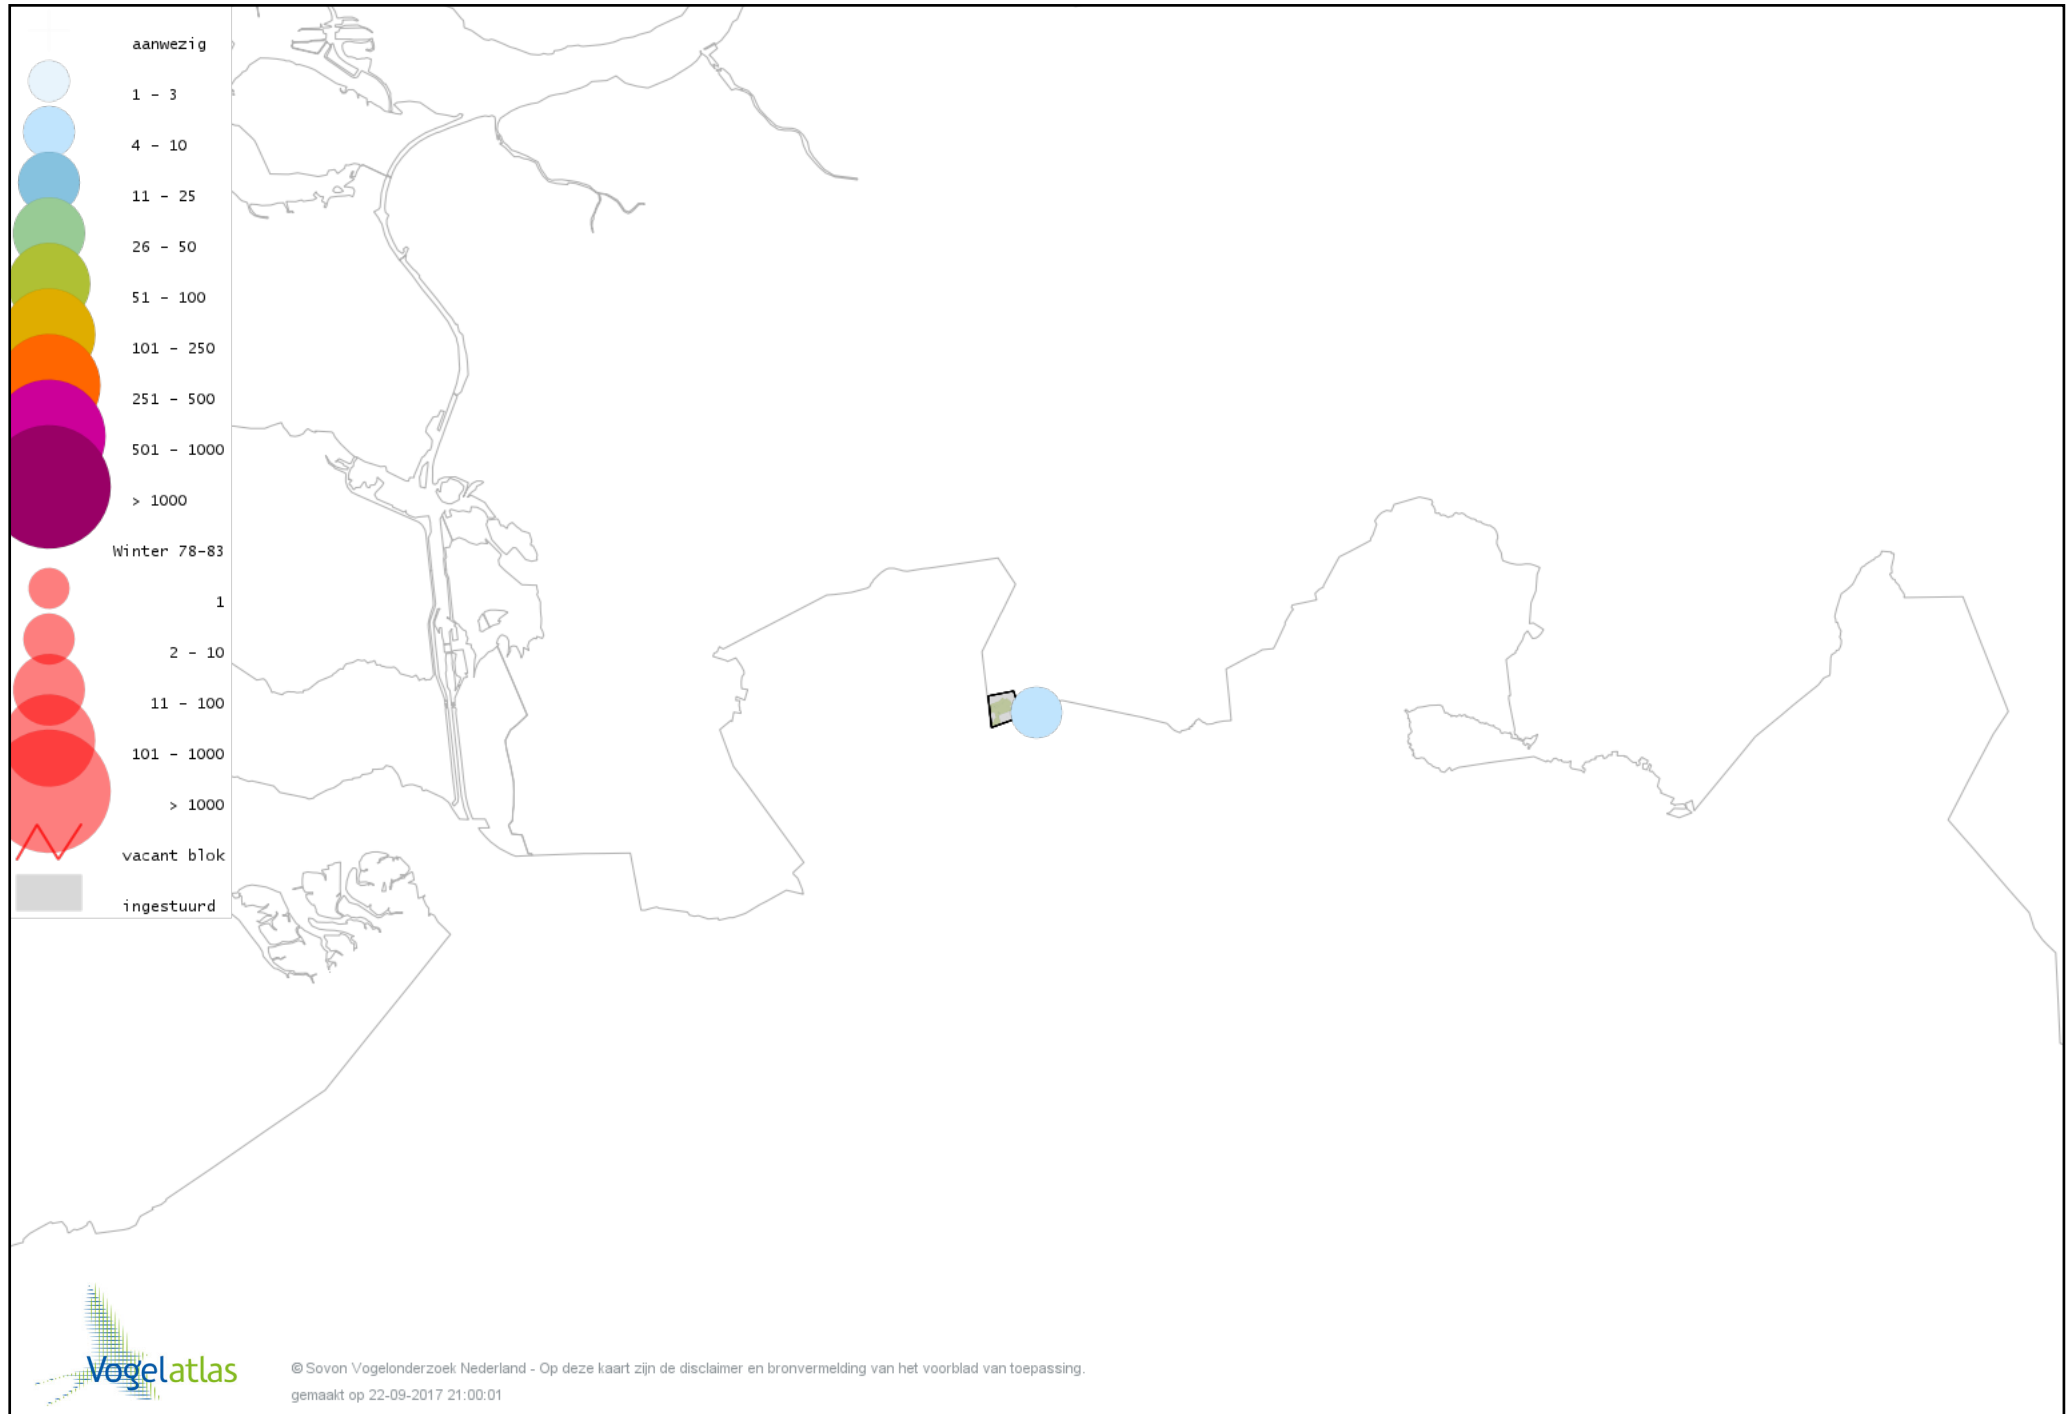

Voorlopige verspreidingskaart Kramsvogel winter

Voorlopige verspreidingskaart Zanglijster winter

Voorlopige verspreidingskaart Koperwiek winter

Voorlopige verspreidingskaart Roodborst winter

Voorlopige verspreidingskaart Roodborsttapuit winter

Voorlopige verspreidingskaart Heggenmus winter

Voorlopige verspreidingskaart Huismus winter

Voorlopige verspreidingskaart Ringmus winter

Voorlopige verspreidingskaart Graspieper winter

Voorlopige verspreidingskaart Vink winter

Voorlopige verspreidingskaart Keep winter

Voorlopige verspreidingskaart Groenling winter

Voorlopige verspreidingskaart Putter winter

Voorlopige verspreidingskaart Sijs winter

Voorlopige verspreidingskaart Rietgors winter