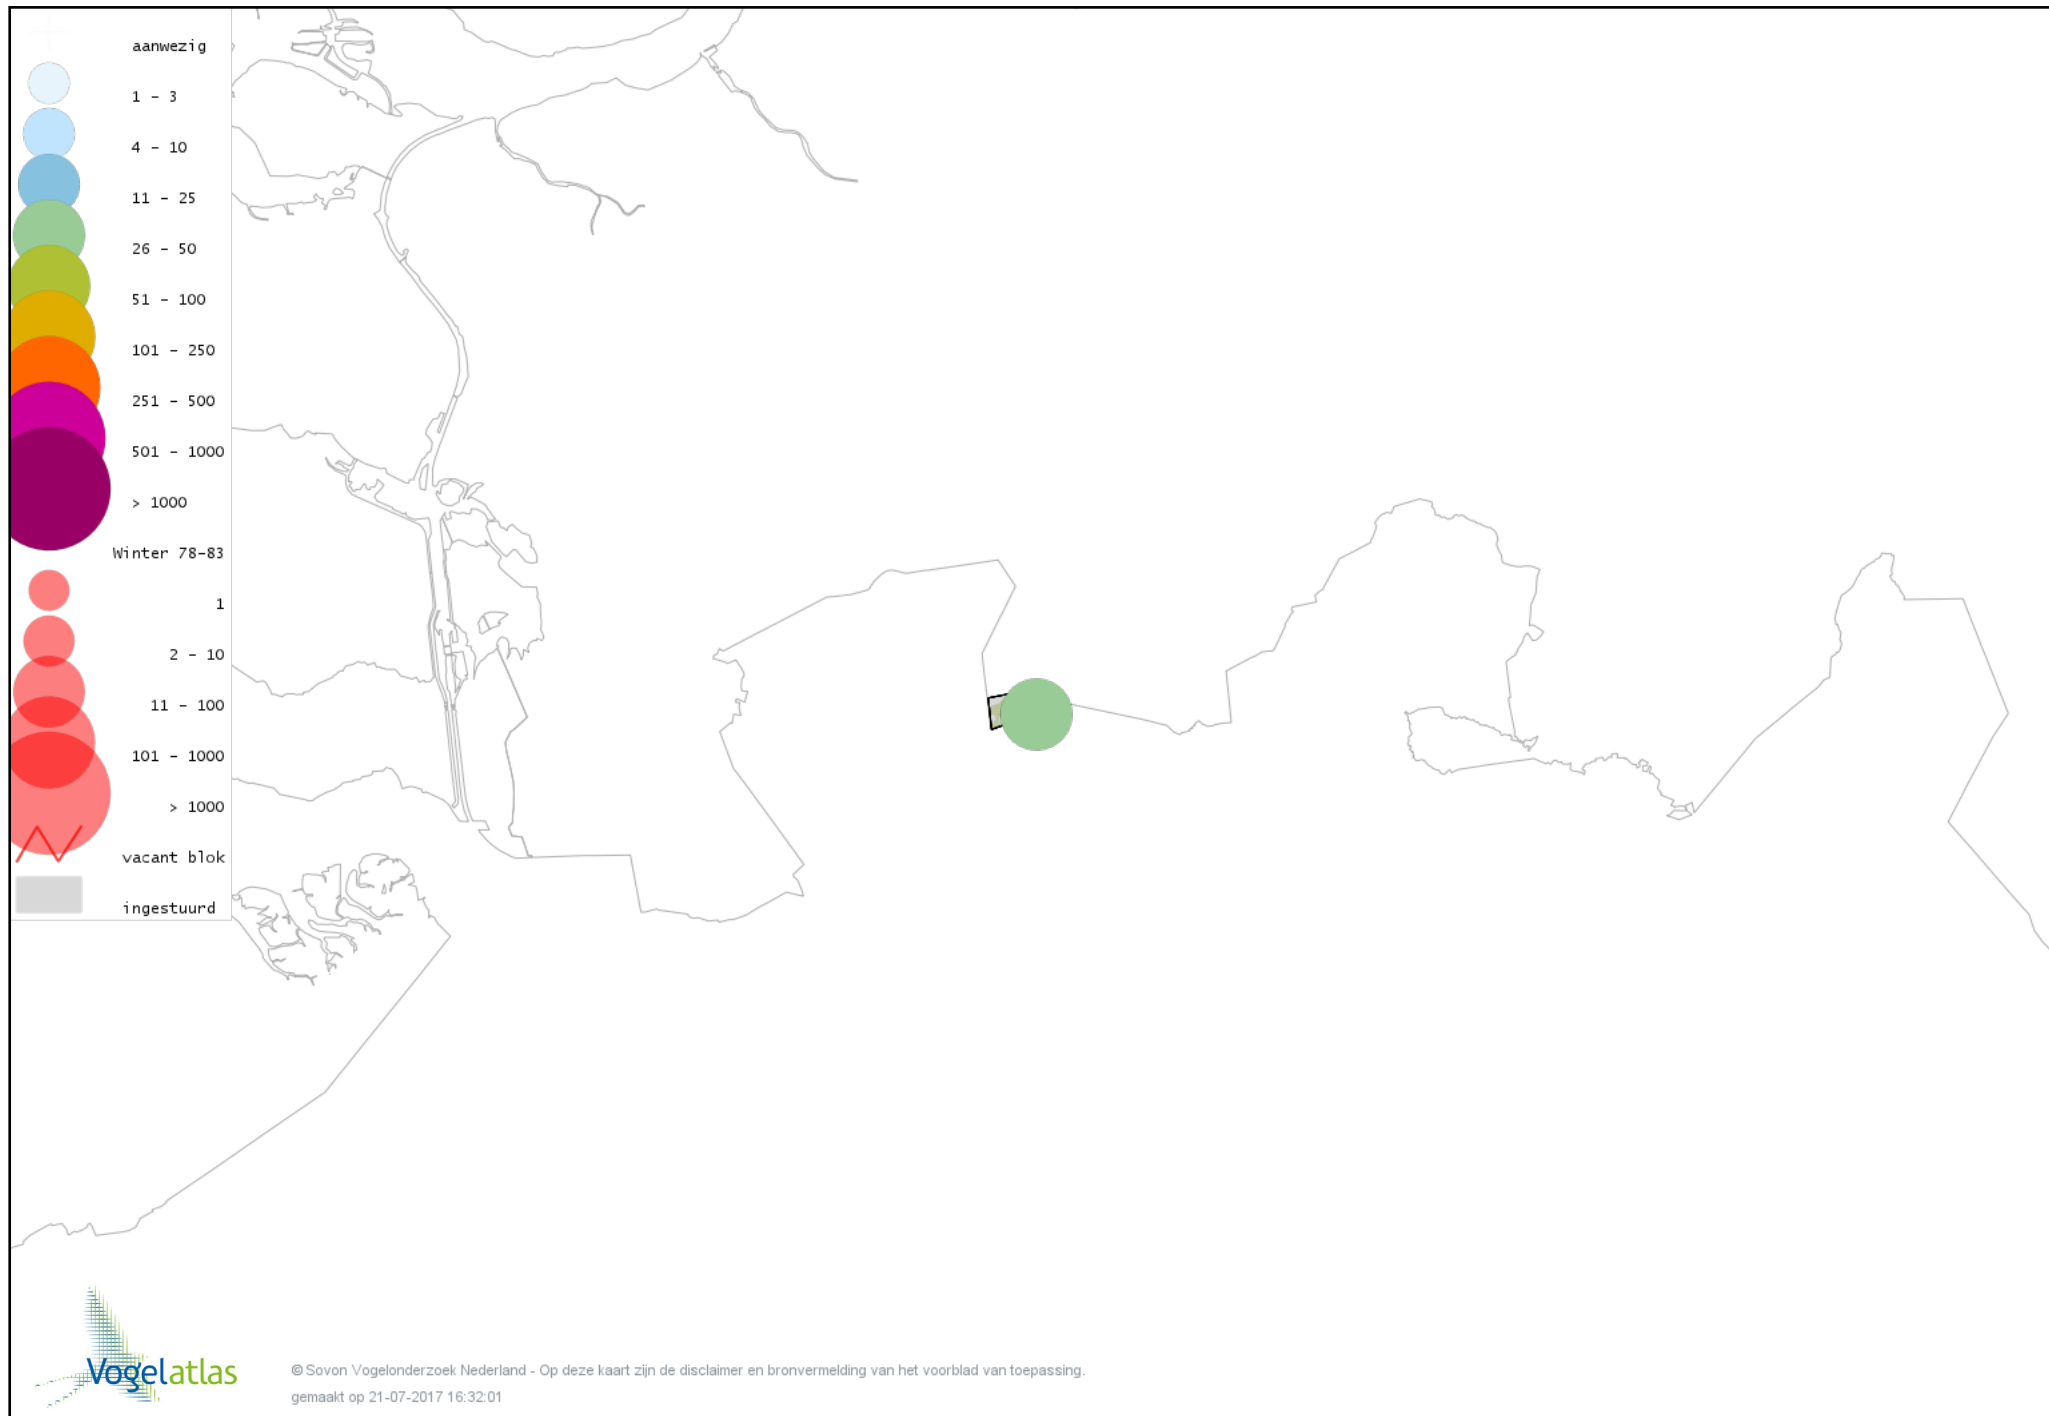

Voorlopige verspreidingskaart Ringmus winter