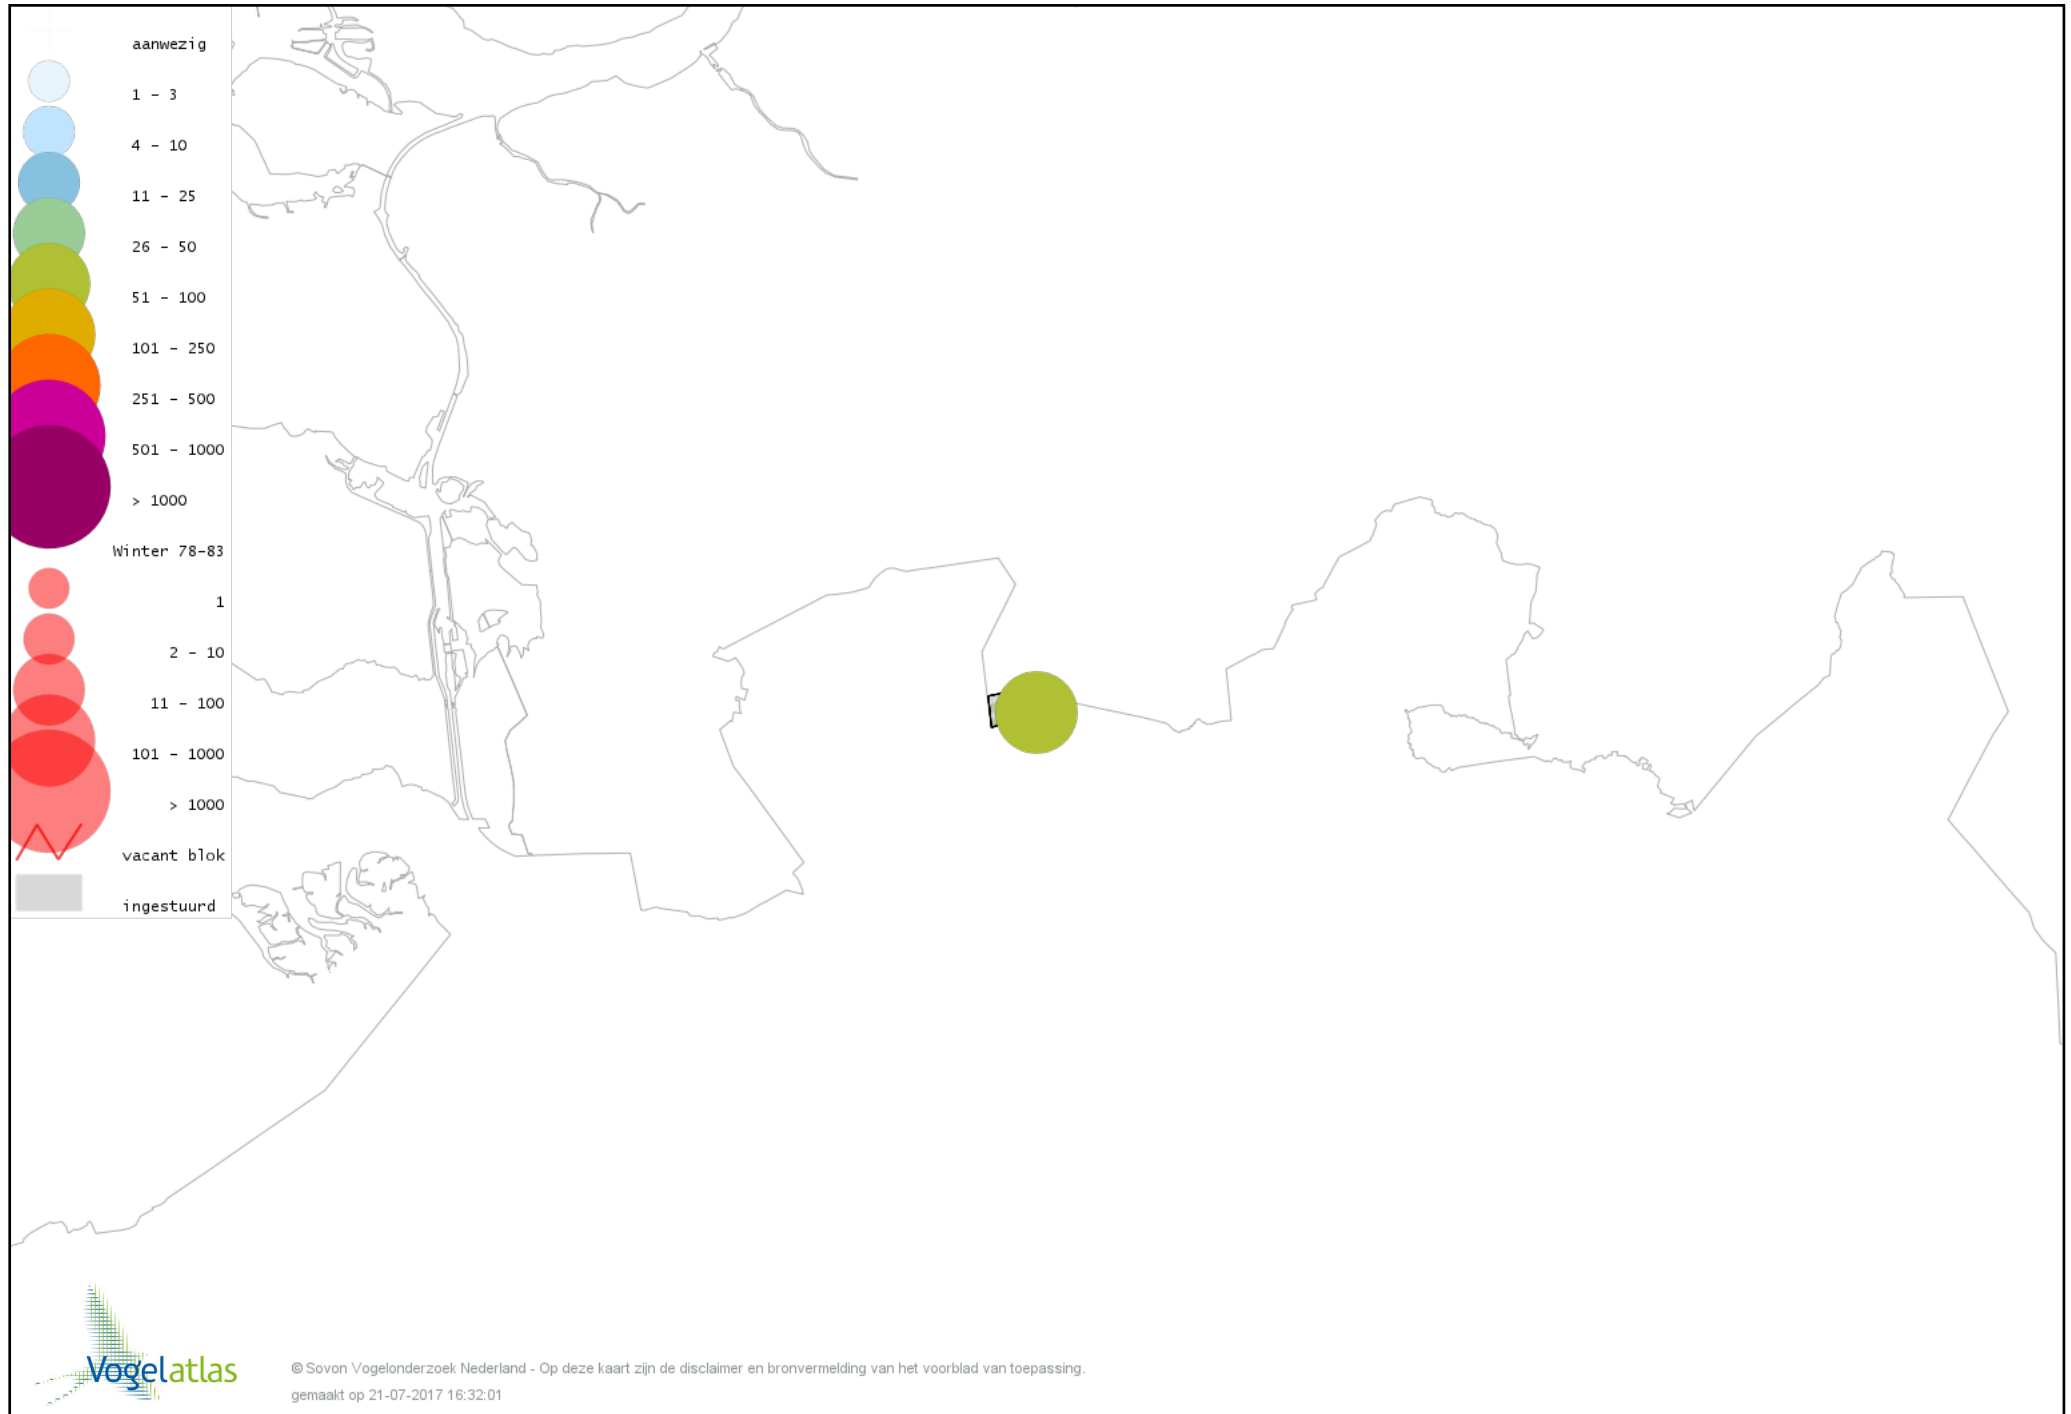

Voorlopige verspreidingskaart Zilvermeeuw winter

Voorlopige verspreidingskaart Holenduif winter

Voorlopige verspreidingskaart Houtduif winter

Voorlopige verspreidingskaart Turkse Tortel winter

Voorlopige verspreidingskaart Bosuil winter

Voorlopige verspreidingskaart Groene Specht winter

Voorlopige verspreidingskaart Zwarte Specht winter

Voorlopige verspreidingskaart Grote Bonte Specht winter

Voorlopige verspreidingskaart Ekster winter

Voorlopige verspreidingskaart Gaai winter

Voorlopige verspreidingskaart Kauw winter

Voorlopige verspreidingskaart Roek winter

Voorlopige verspreidingskaart Zwarte Kraai winter

Voorlopige verspreidingskaart Goudhaan winter

Voorlopige verspreidingskaart Pimpelmees winter