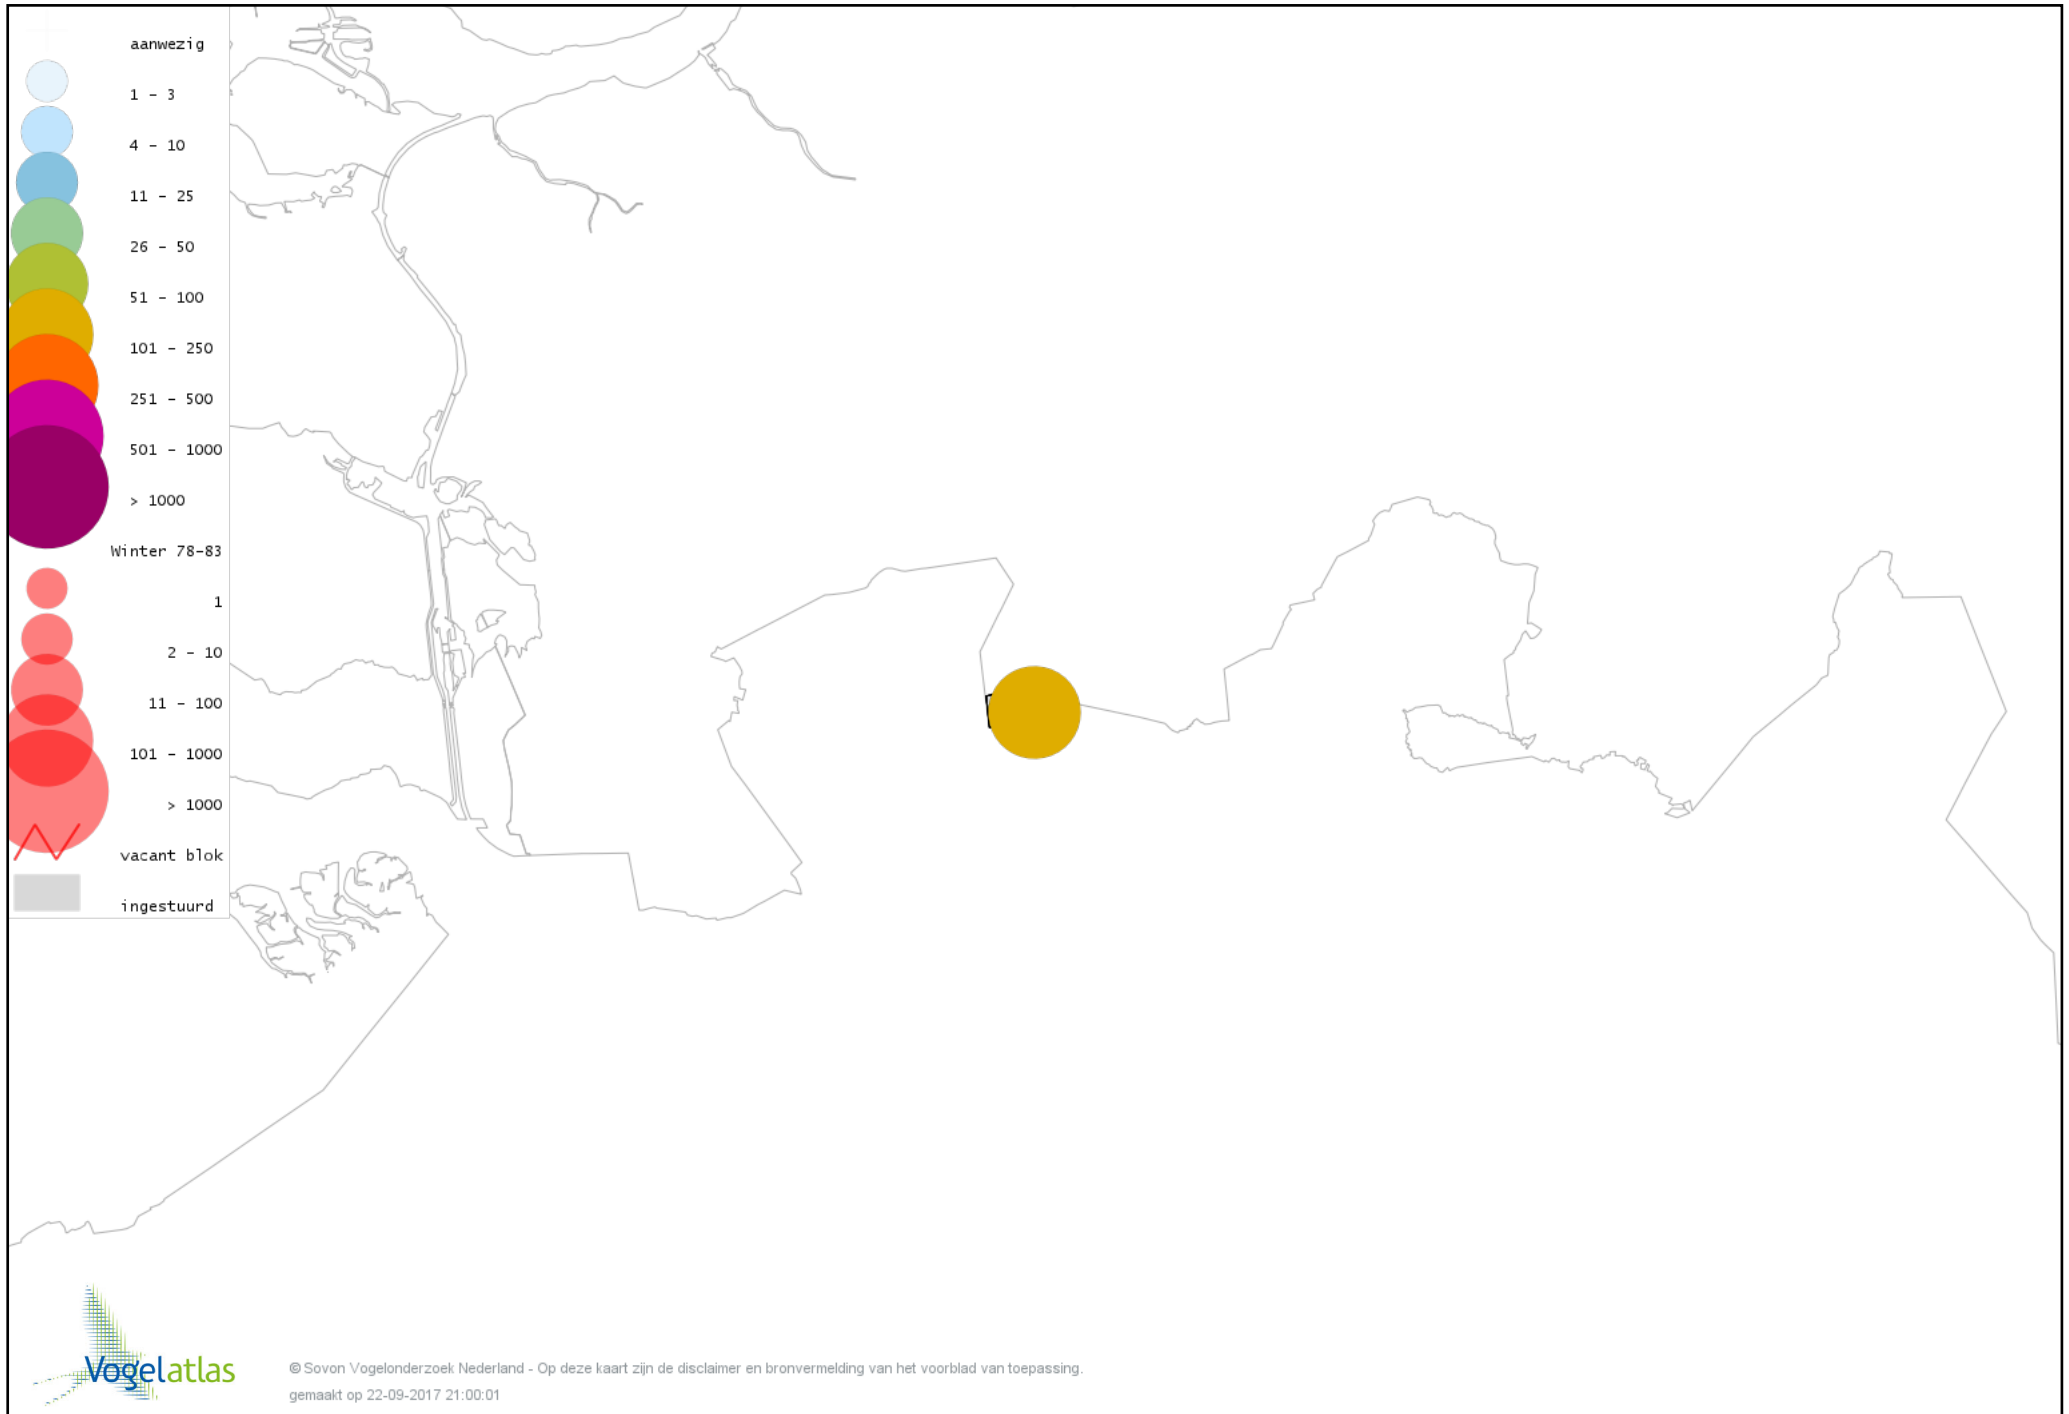

Voorlopige verspreidingskaart Kramsvogel winter

Voorlopige verspreidingskaart Zanglijster winter

Voorlopige verspreidingskaart Koperwiek winter

Voorlopige verspreidingskaart Roodborst winter

Voorlopige verspreidingskaart Roodborsttapuit winter

Voorlopige verspreidingskaart Keep winter

Voorlopige verspreidingskaart Groenling winter

Voorlopige verspreidingskaart Putter winter

Voorlopige verspreidingskaart Sijs winter

Voorlopige verspreidingskaart Rietgors winter