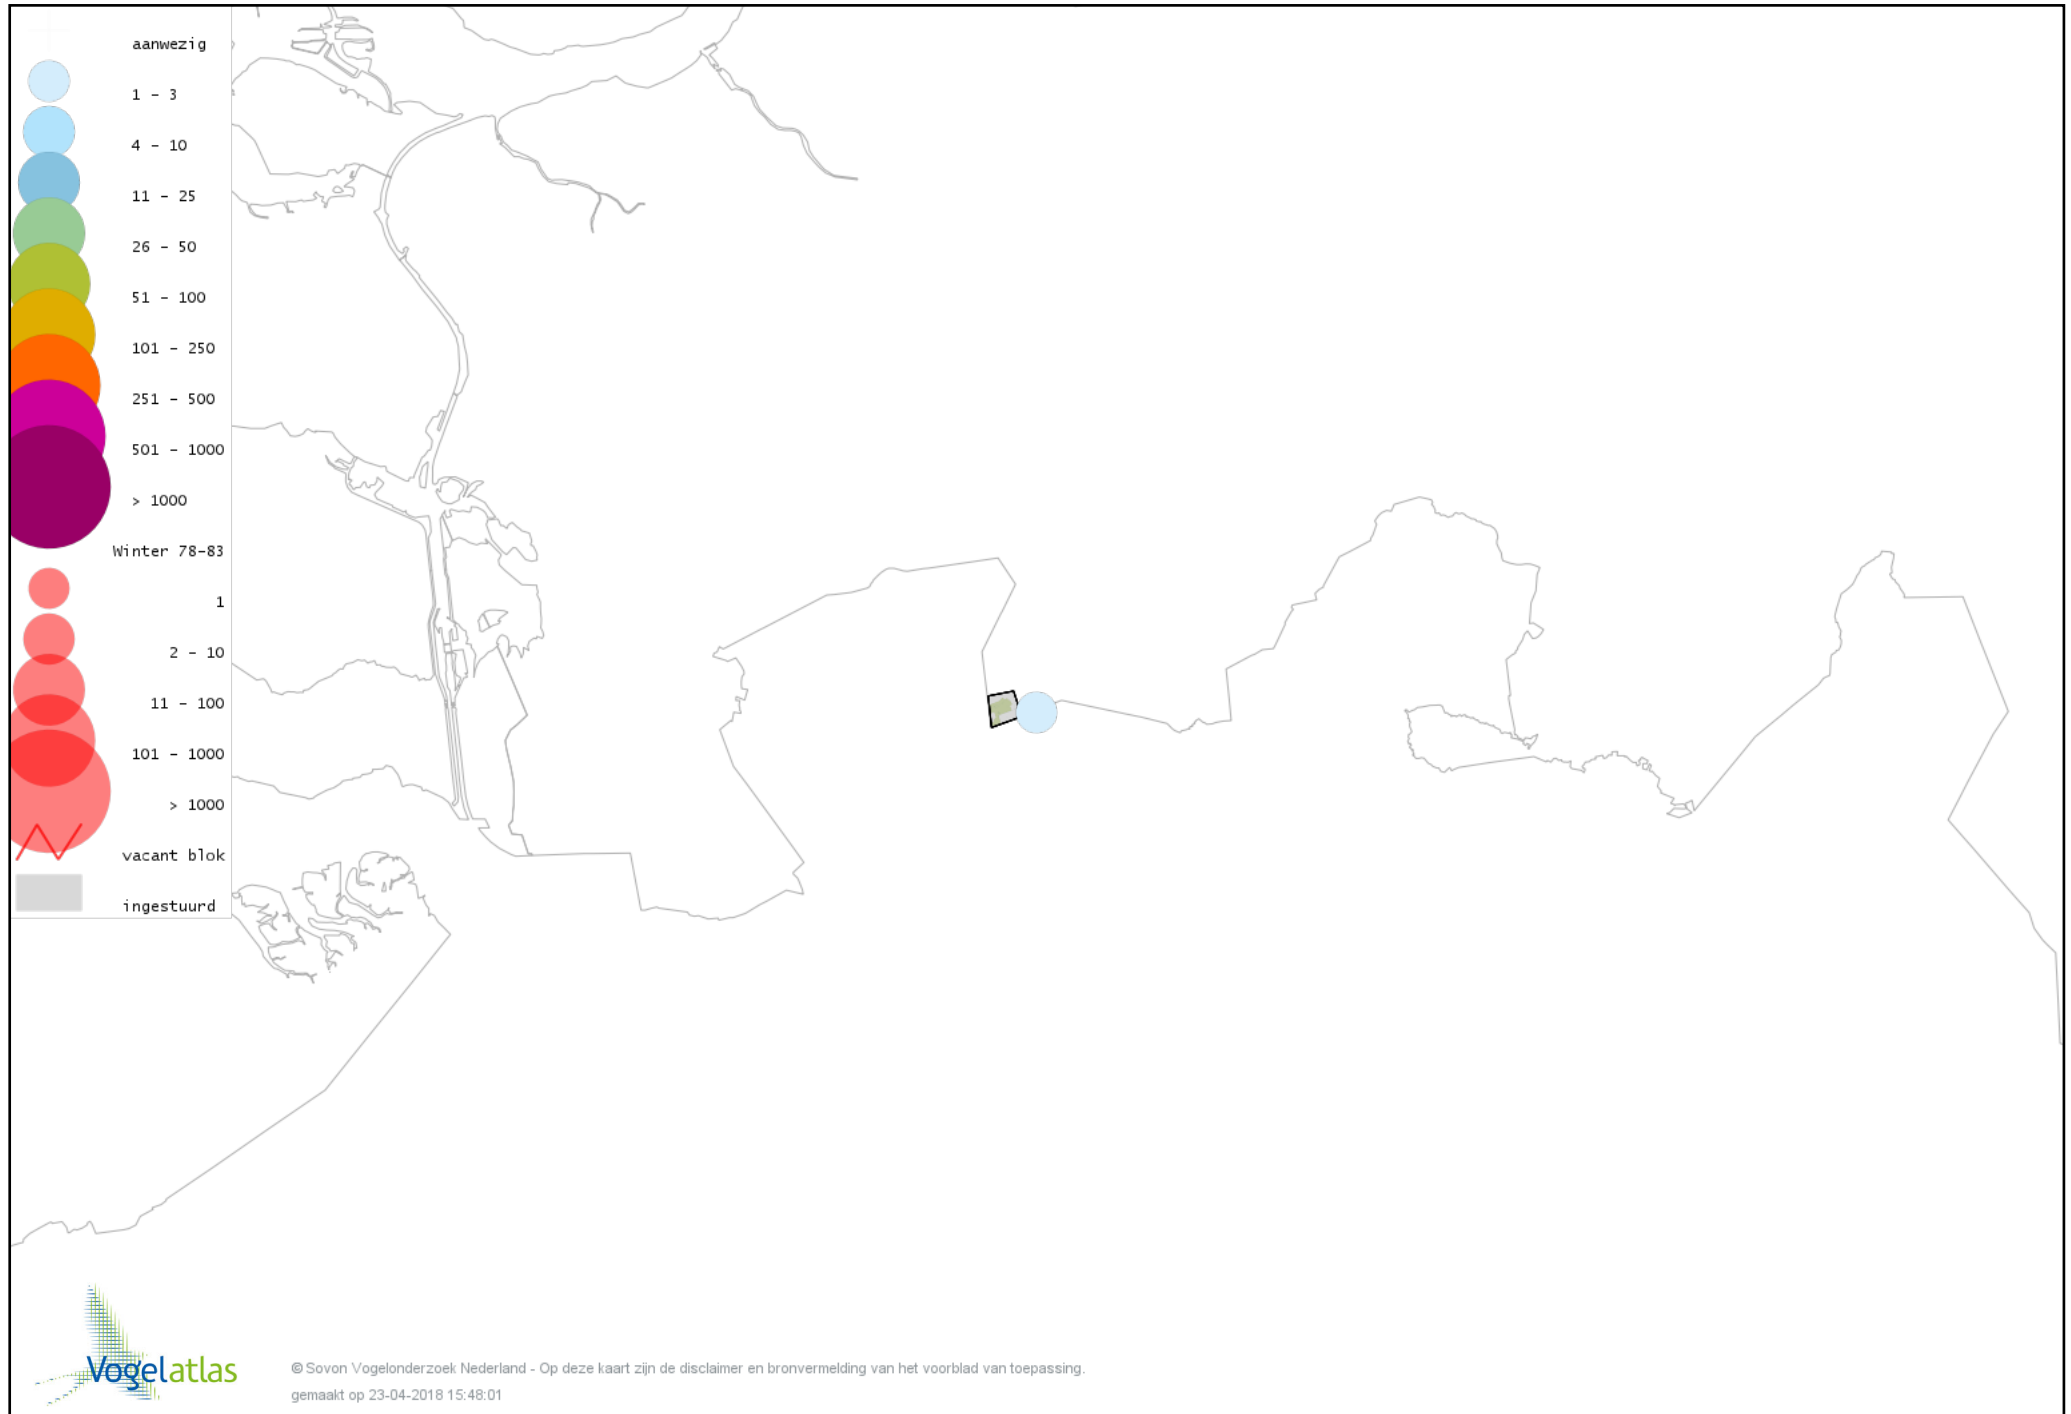

Voorlopige verspreidingskaart Roodborst winter