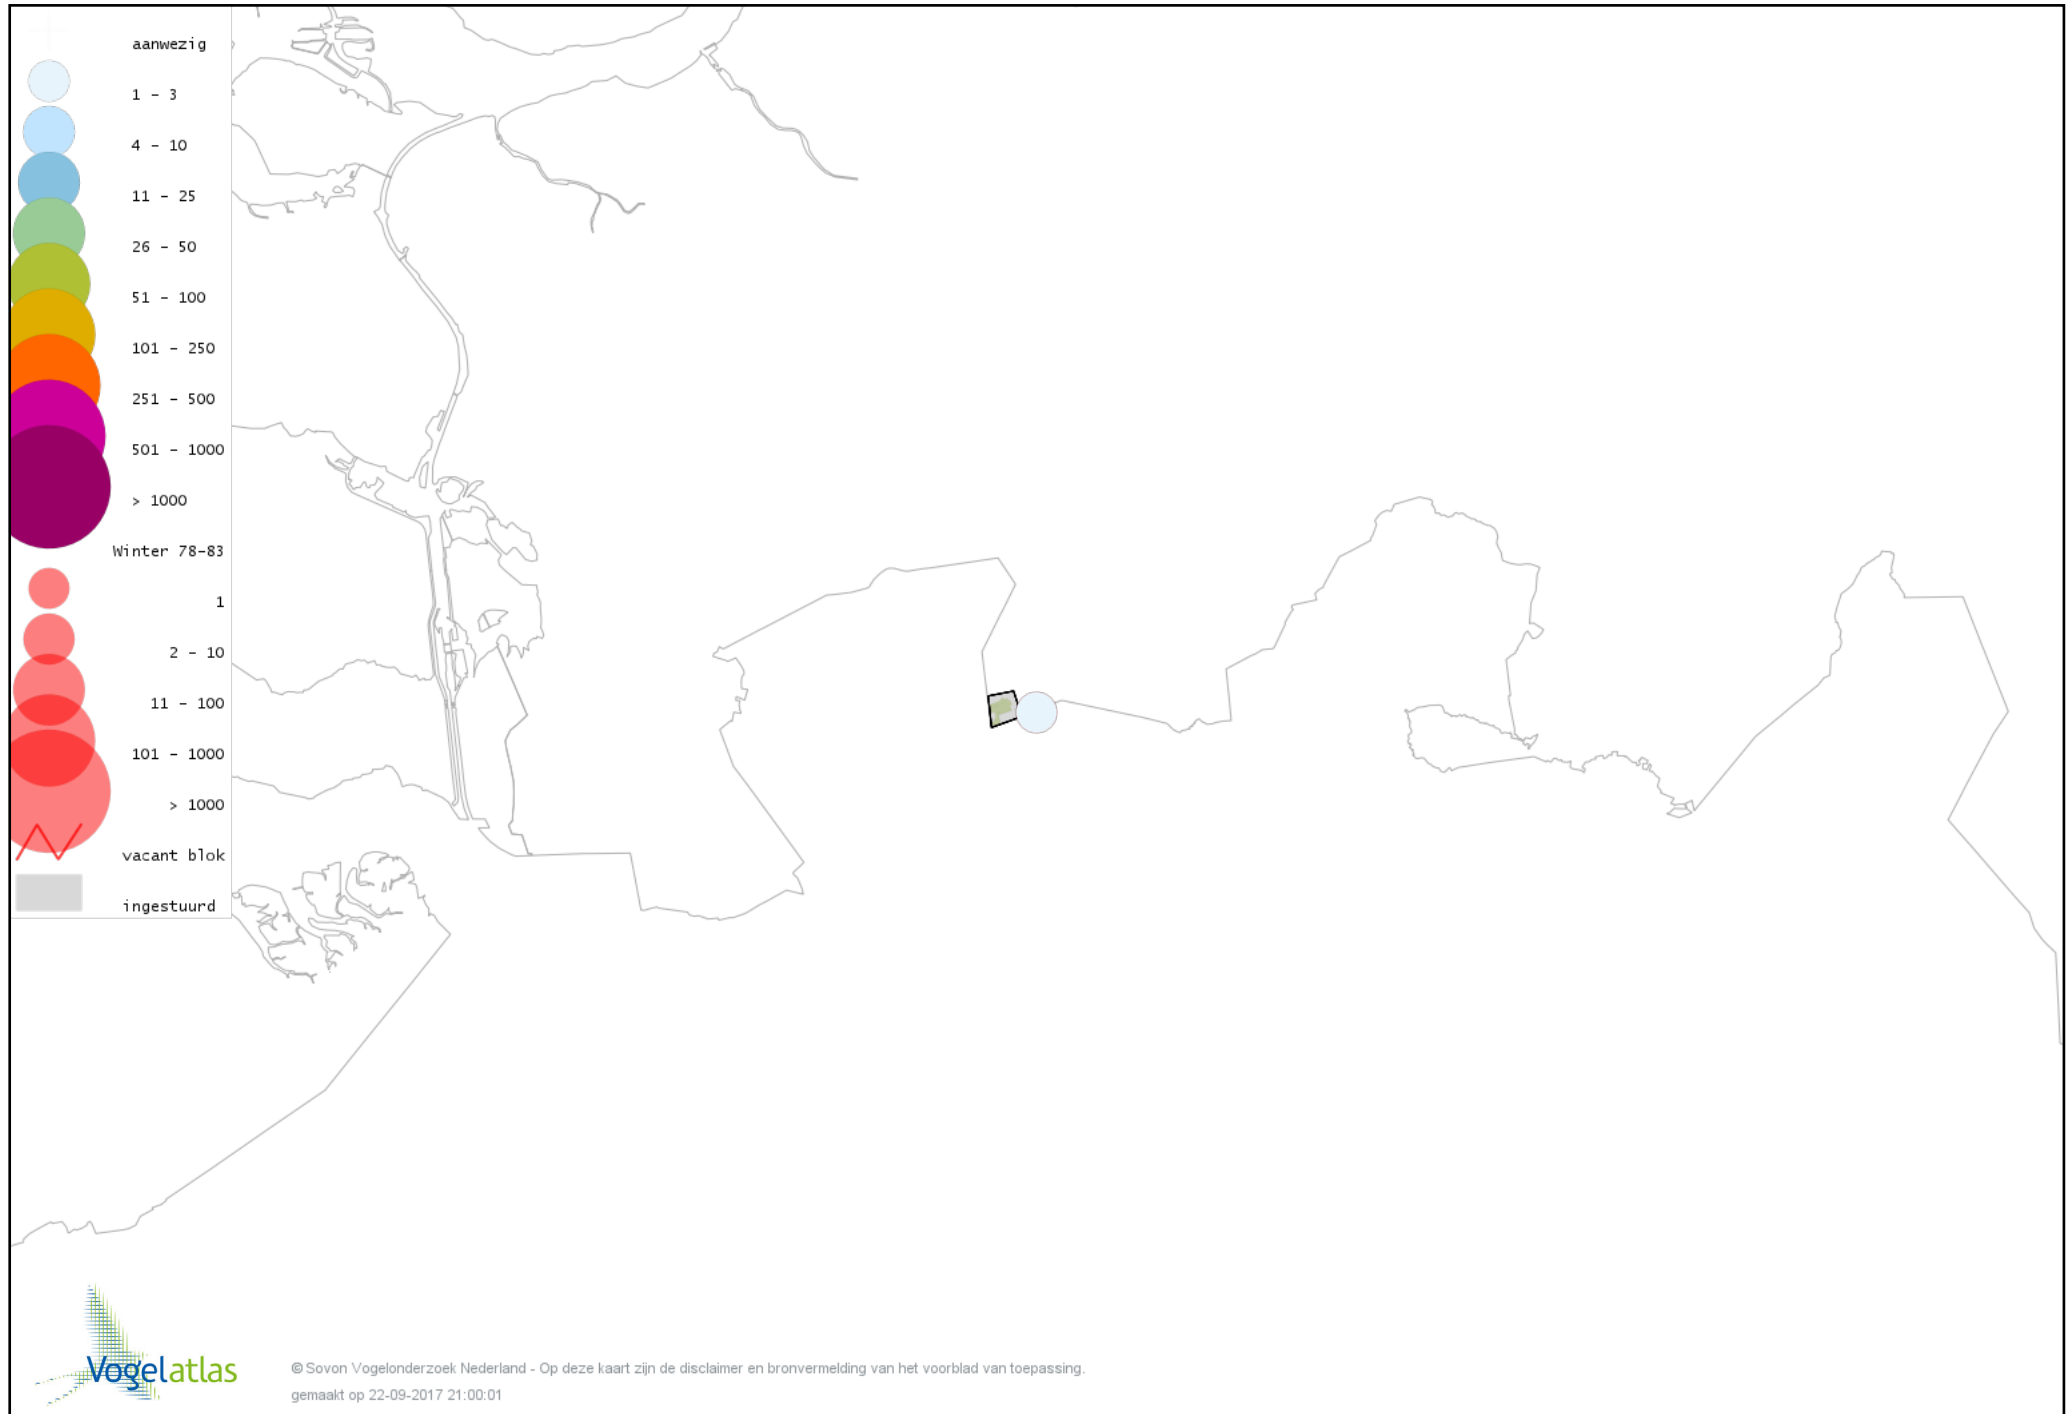

Voorlopige verspreidingskaart Kleine Zilverreiger winter

Voorlopige verspreidingskaart Grote Zilverreiger winter

Voorlopige verspreidingskaart Blauwe Reiger winter

Voorlopige verspreidingskaart Blauwe Kiekendief winter

Voorlopige verspreidingskaart Havik winter

Voorlopige verspreidingskaart Sperwer winter

Voorlopige verspreidingskaart Buizerd winter

Voorlopige verspreidingskaart Torenvalk winter

Voorlopige verspreidingskaart Slechtvalk winter

Voorlopige verspreidingskaart Waterral winter

Voorlopige verspreidingskaart Waterhoen winter

Voorlopige verspreidingskaart Meerkoet winter

Voorlopige verspreidingskaart Scholekster winter

Voorlopige verspreidingskaart Goudplevier winter