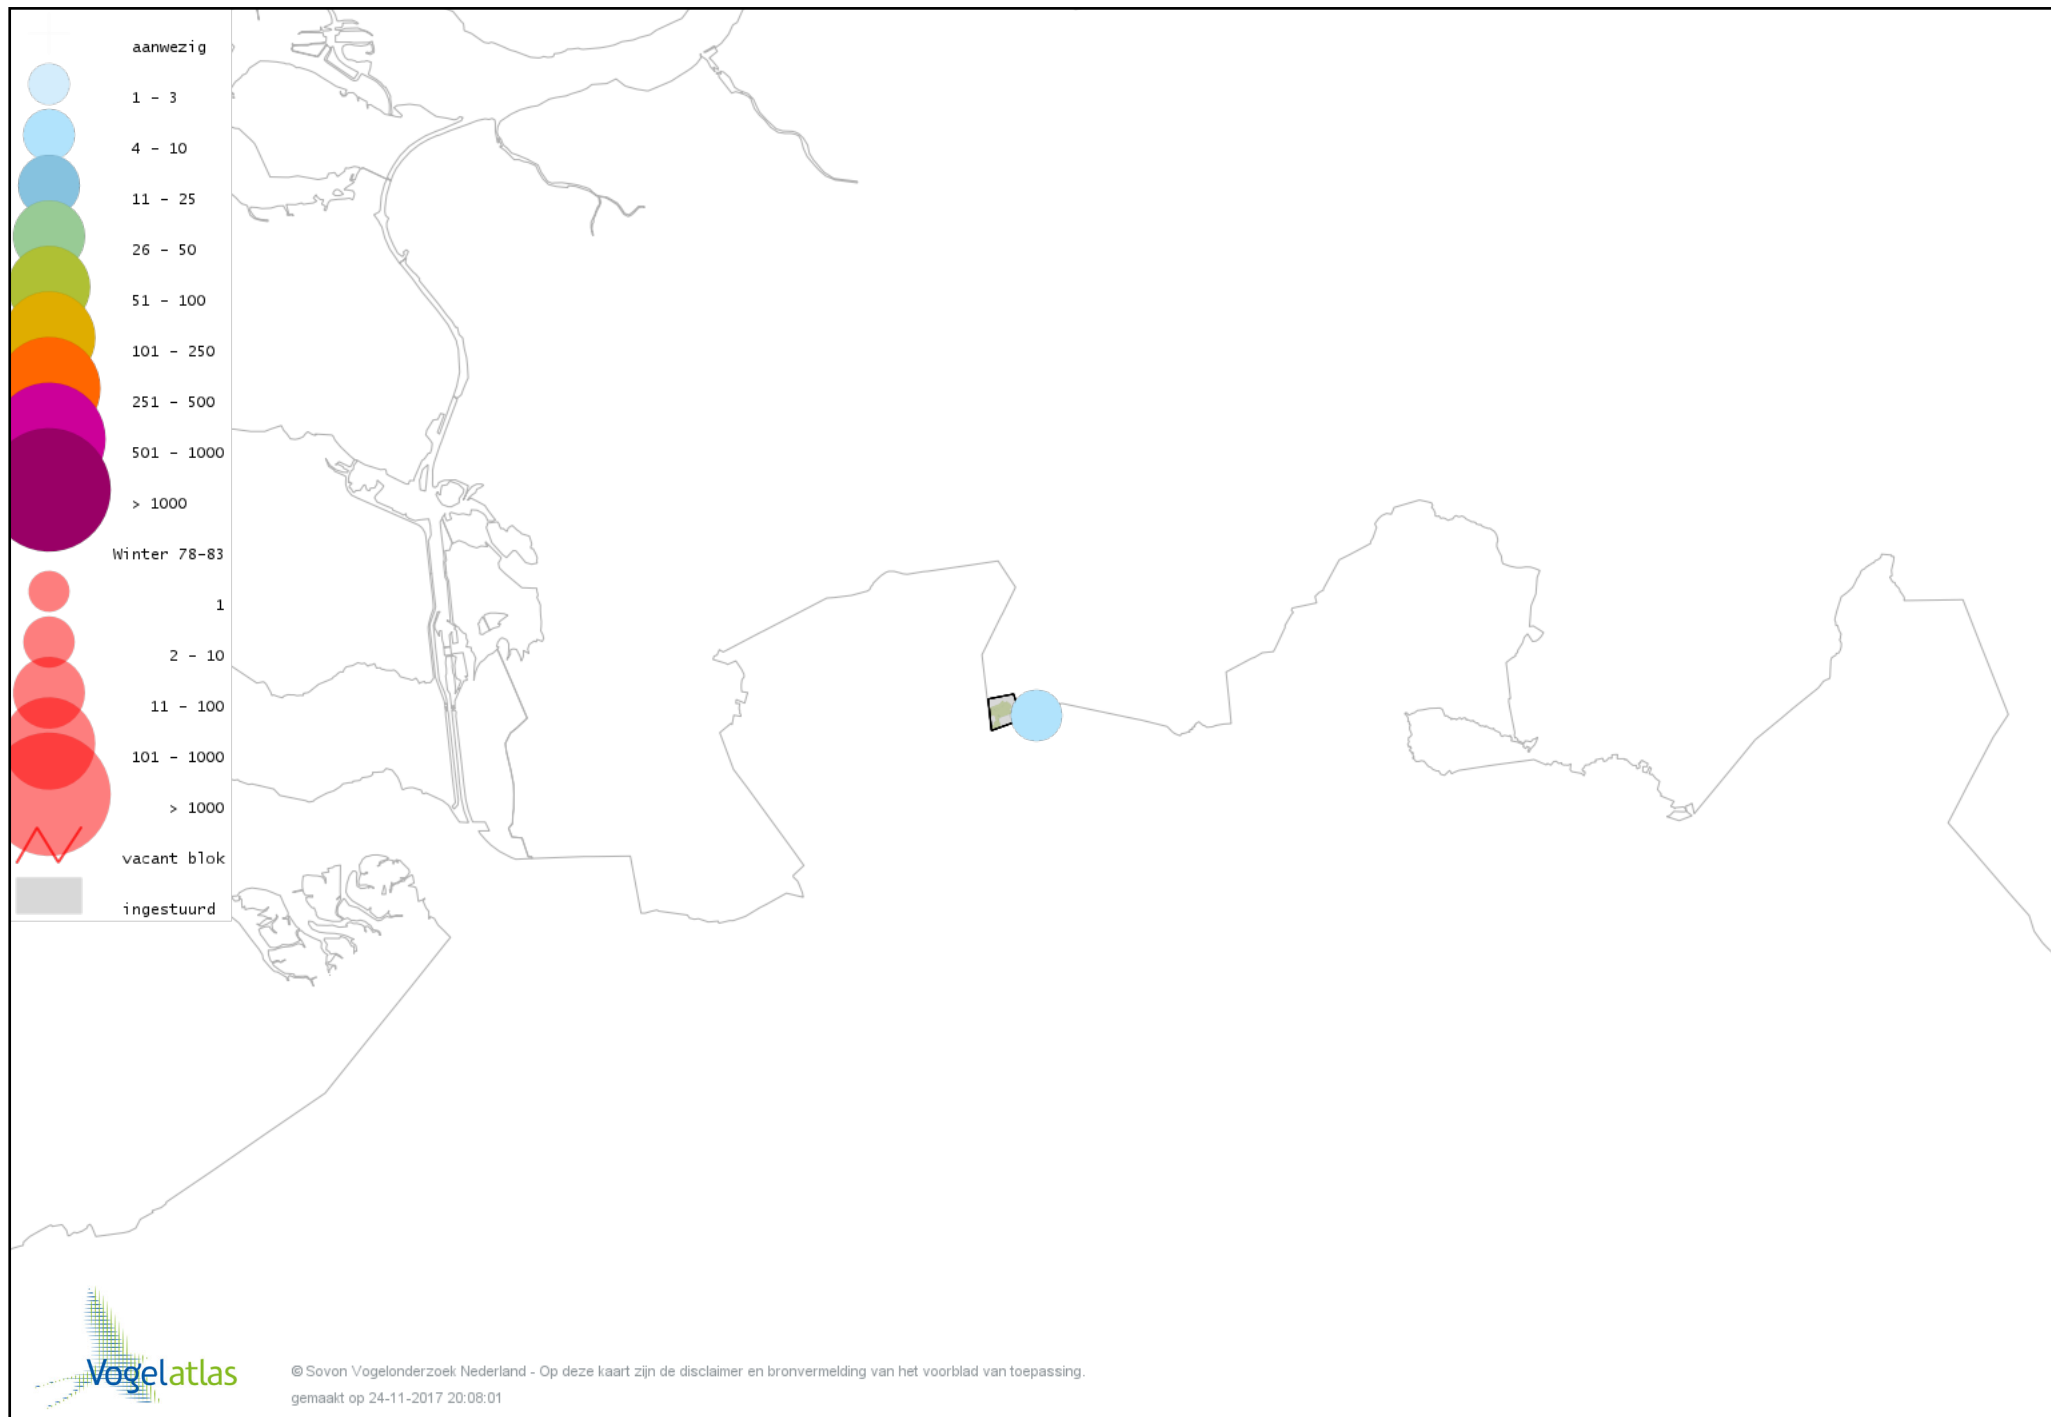

Voorlopige verspreidingskaart Zilvermeeuw winter

Voorlopige verspreidingskaart Holenduif winter

Voorlopige verspreidingskaart Houtduif winter

Voorlopige verspreidingskaart Turkse Tortel winter

Voorlopige verspreidingskaart Bosuil winter

Voorlopige verspreidingskaart Groene Specht winter

Voorlopige verspreidingskaart Zwarte Specht winter

Voorlopige verspreidingskaart Grote Bonte Specht winter

Voorlopige verspreidingskaart Ekster winter

Voorlopige verspreidingskaart Gaai winter

Voorlopige verspreidingskaart Kauw winter

Voorlopige verspreidingskaart Roek winter

Voorlopige verspreidingskaart Zwarte Kraai winter

Voorlopige verspreidingskaart Goudhaan winter

Voorlopige verspreidingskaart Pimpelmees winter