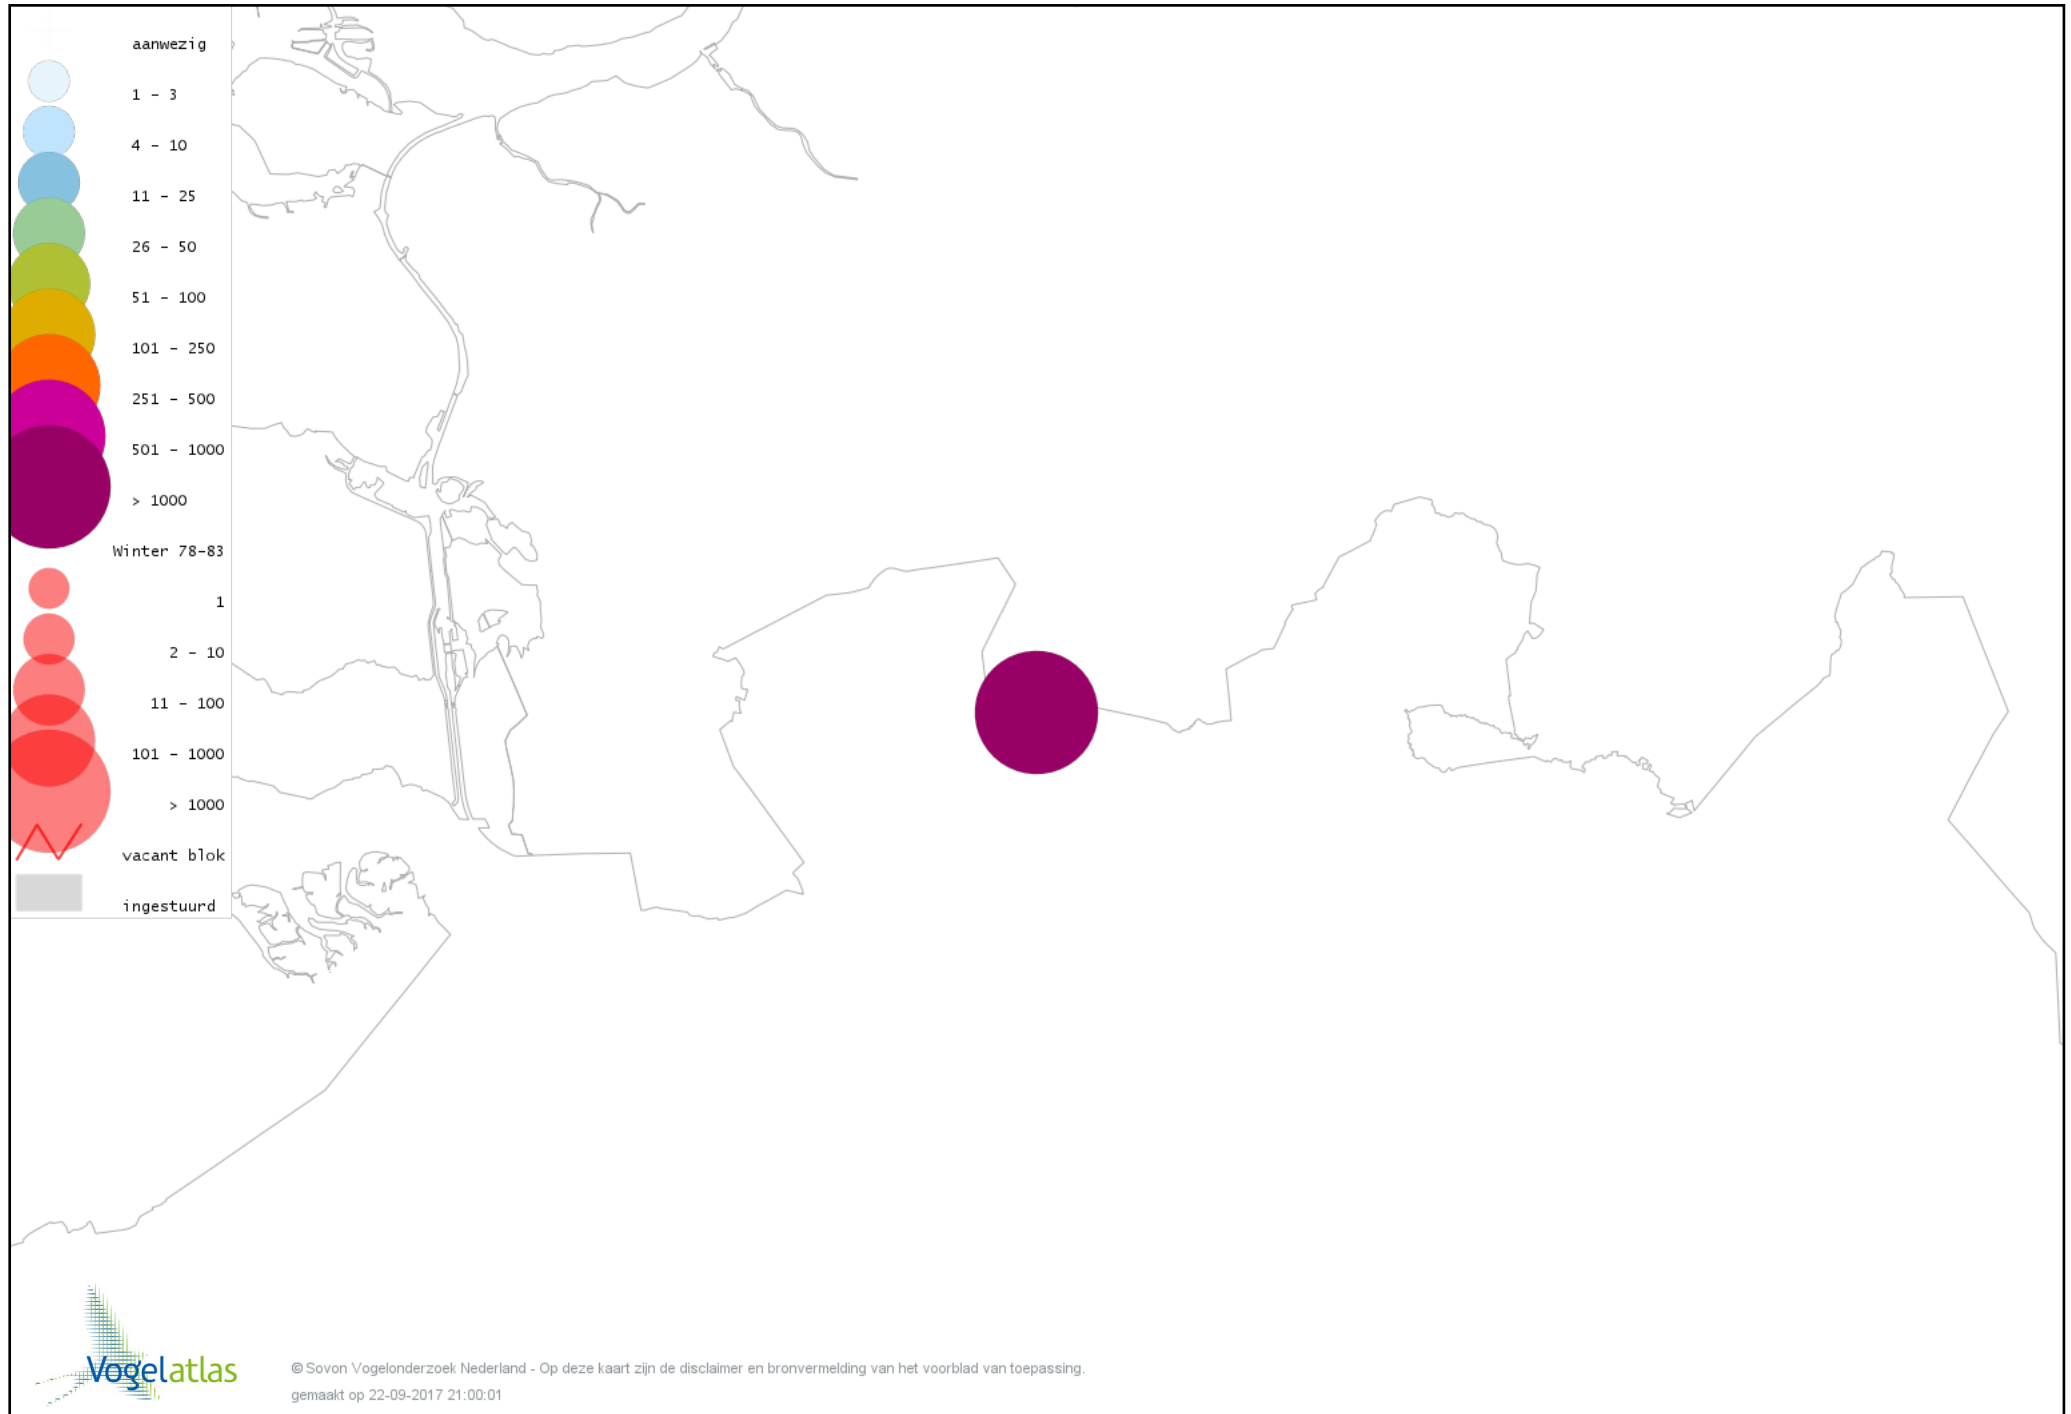

Voorlopige verspreidingskaart Kolgans winter