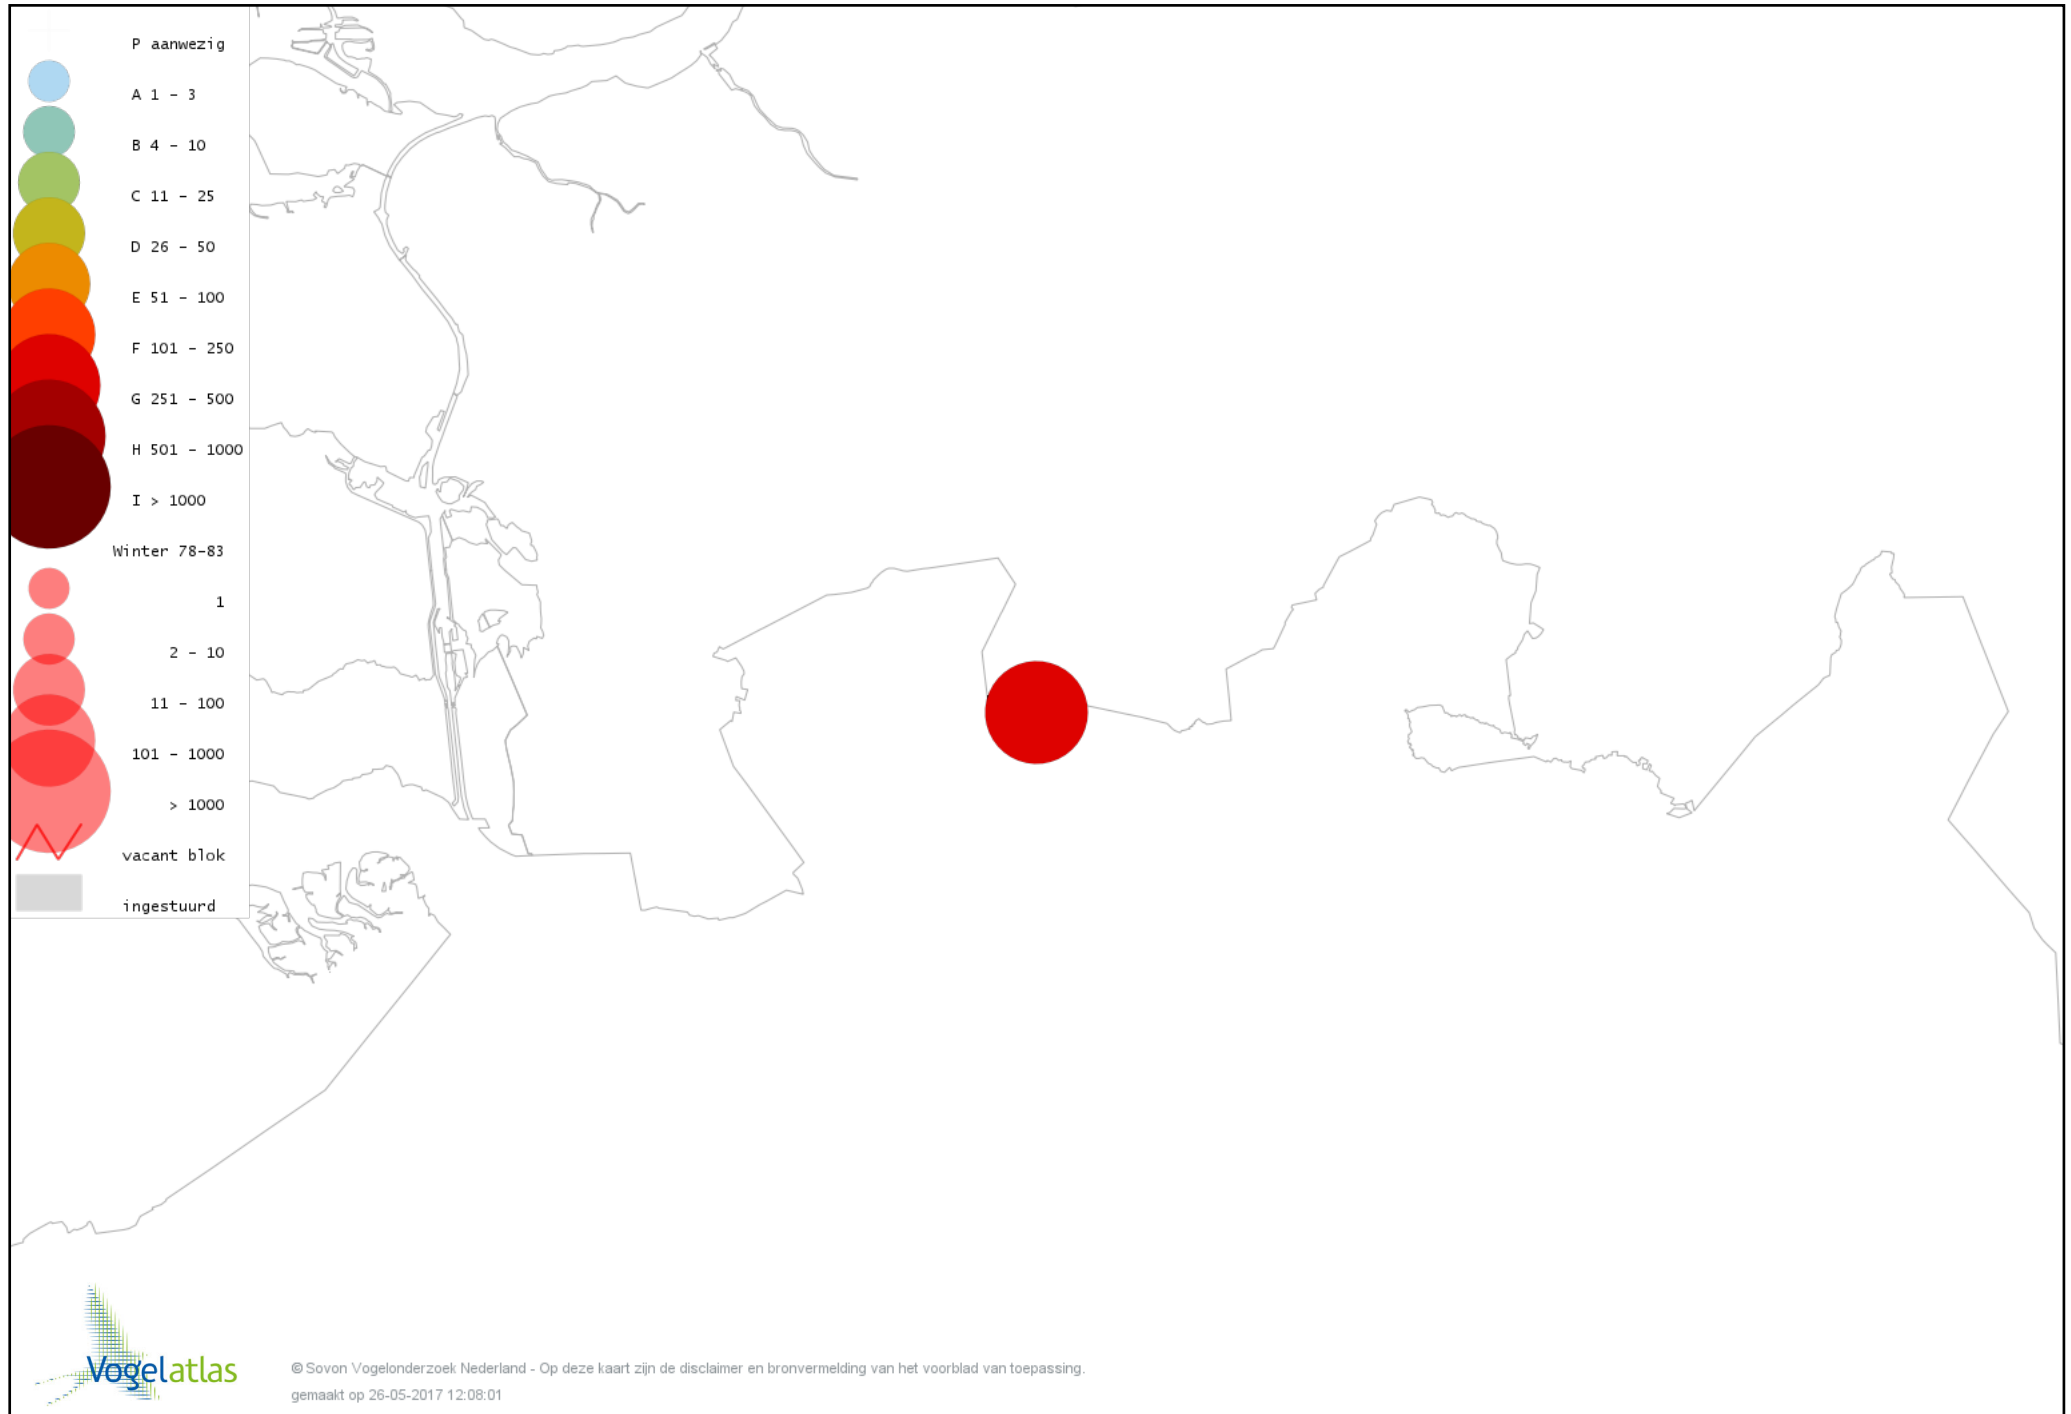

Voorlopige verspreidingskaart Waterral winter

Voorlopige verspreidingskaart Waterhoen winter

Voorlopige verspreidingskaart Meerkoet winter

Voorlopige verspreidingskaart Scholekster winter

Voorlopige verspreidingskaart Goudplevier winter

Voorlopige verspreidingskaart Kievit winter

Voorlopige verspreidingskaart Watersnip winter

Voorlopige verspreidingskaart Wulp winter

Voorlopige verspreidingskaart Kokmeeuw winter

Voorlopige verspreidingskaart Stormmeeuw winter