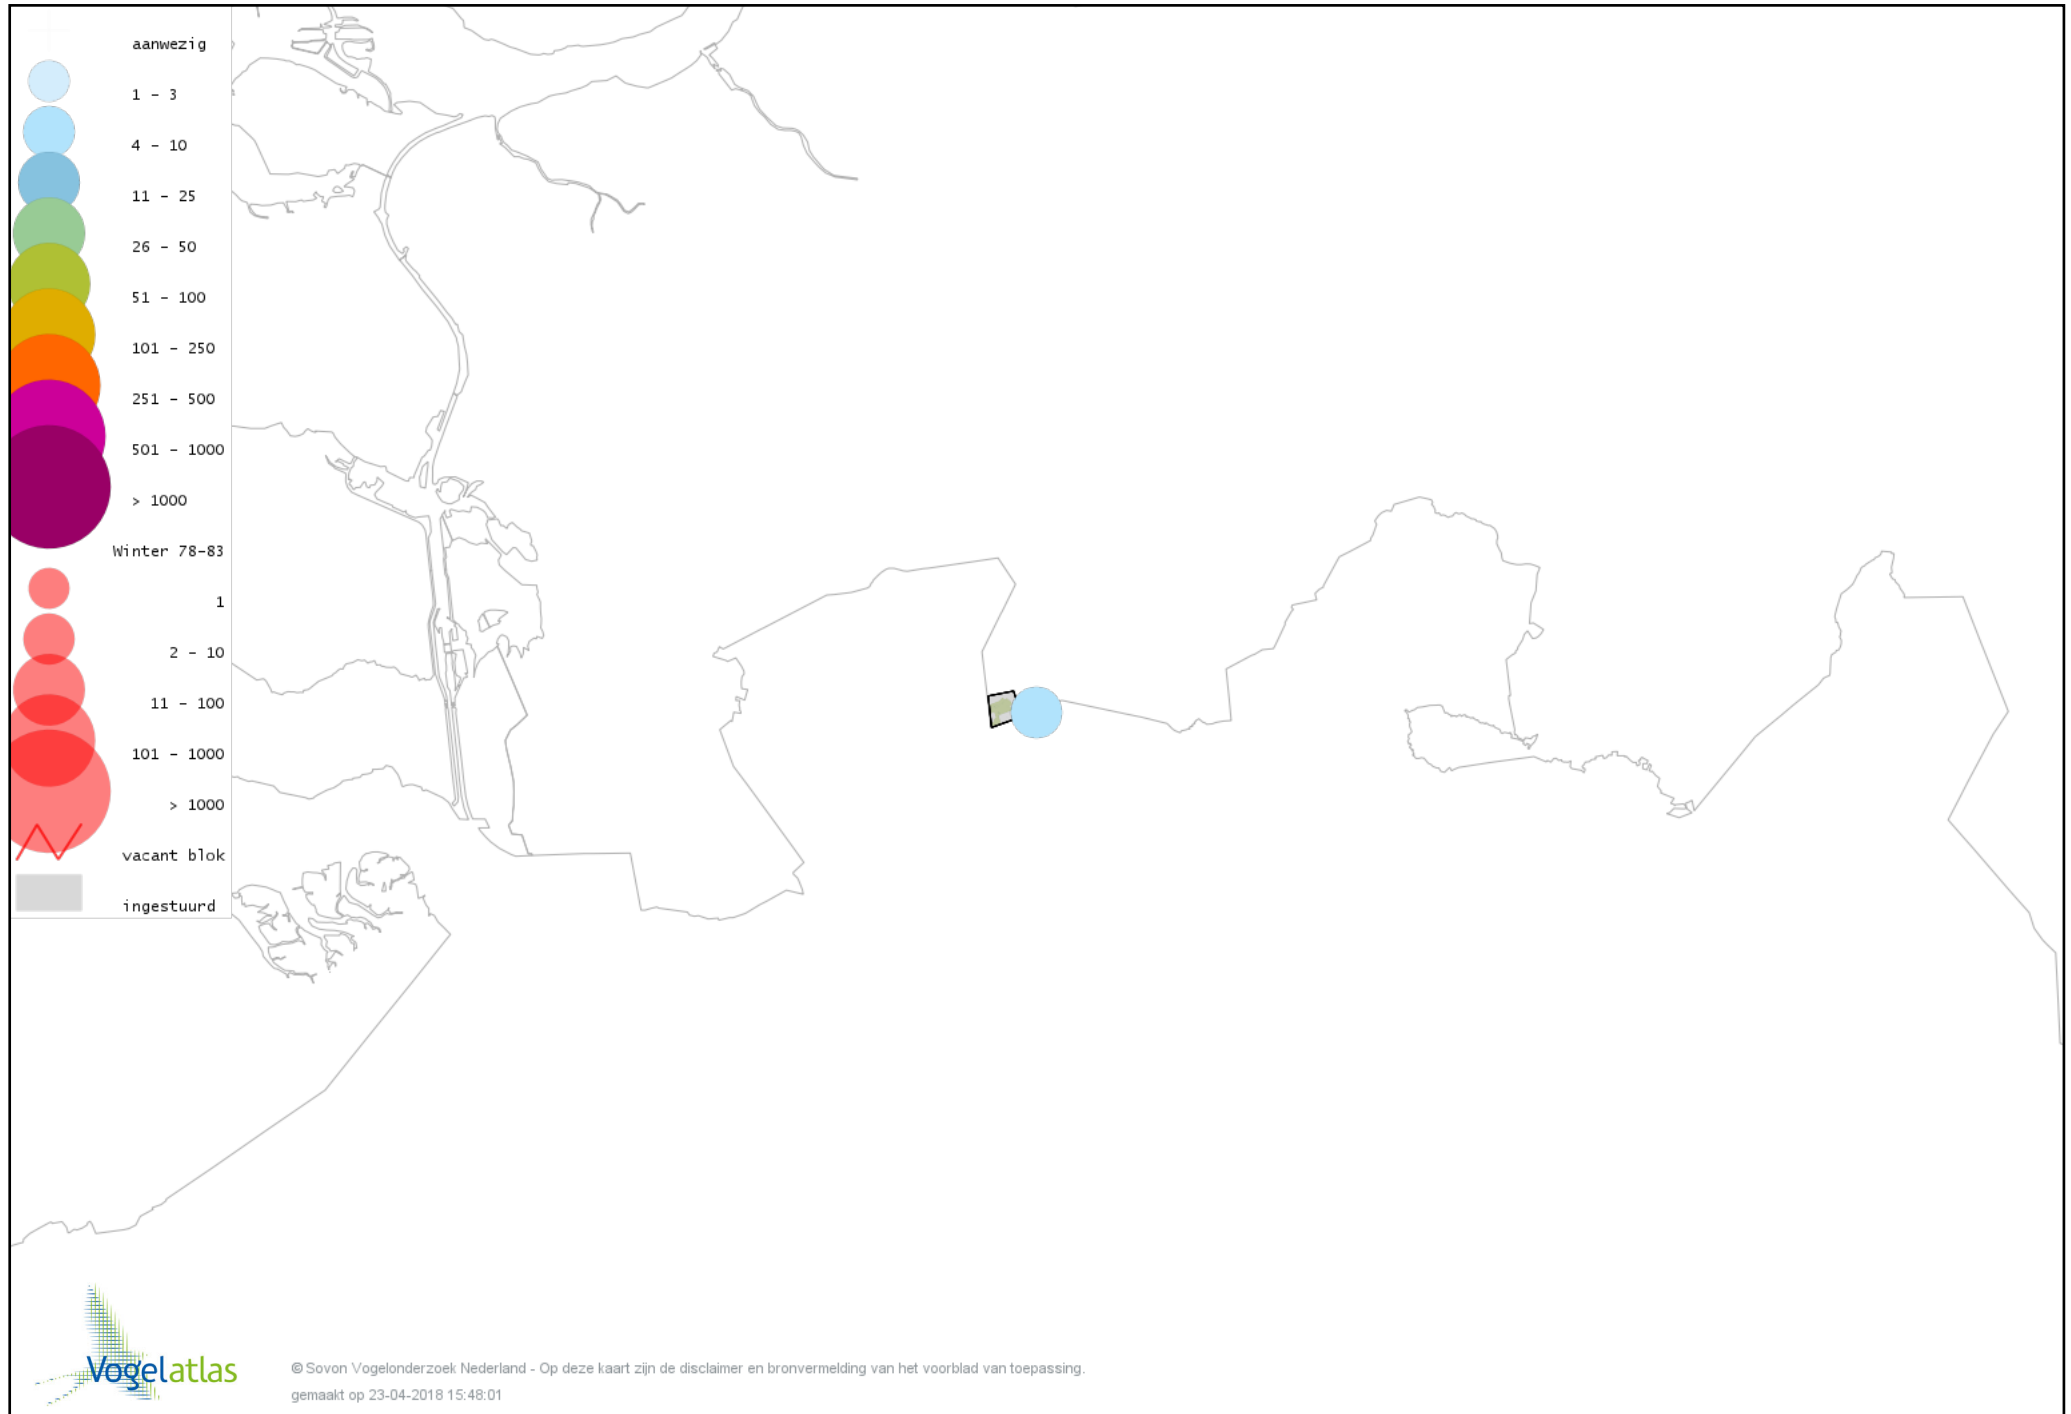

Voorlopige verspreidingskaart Groenling winter