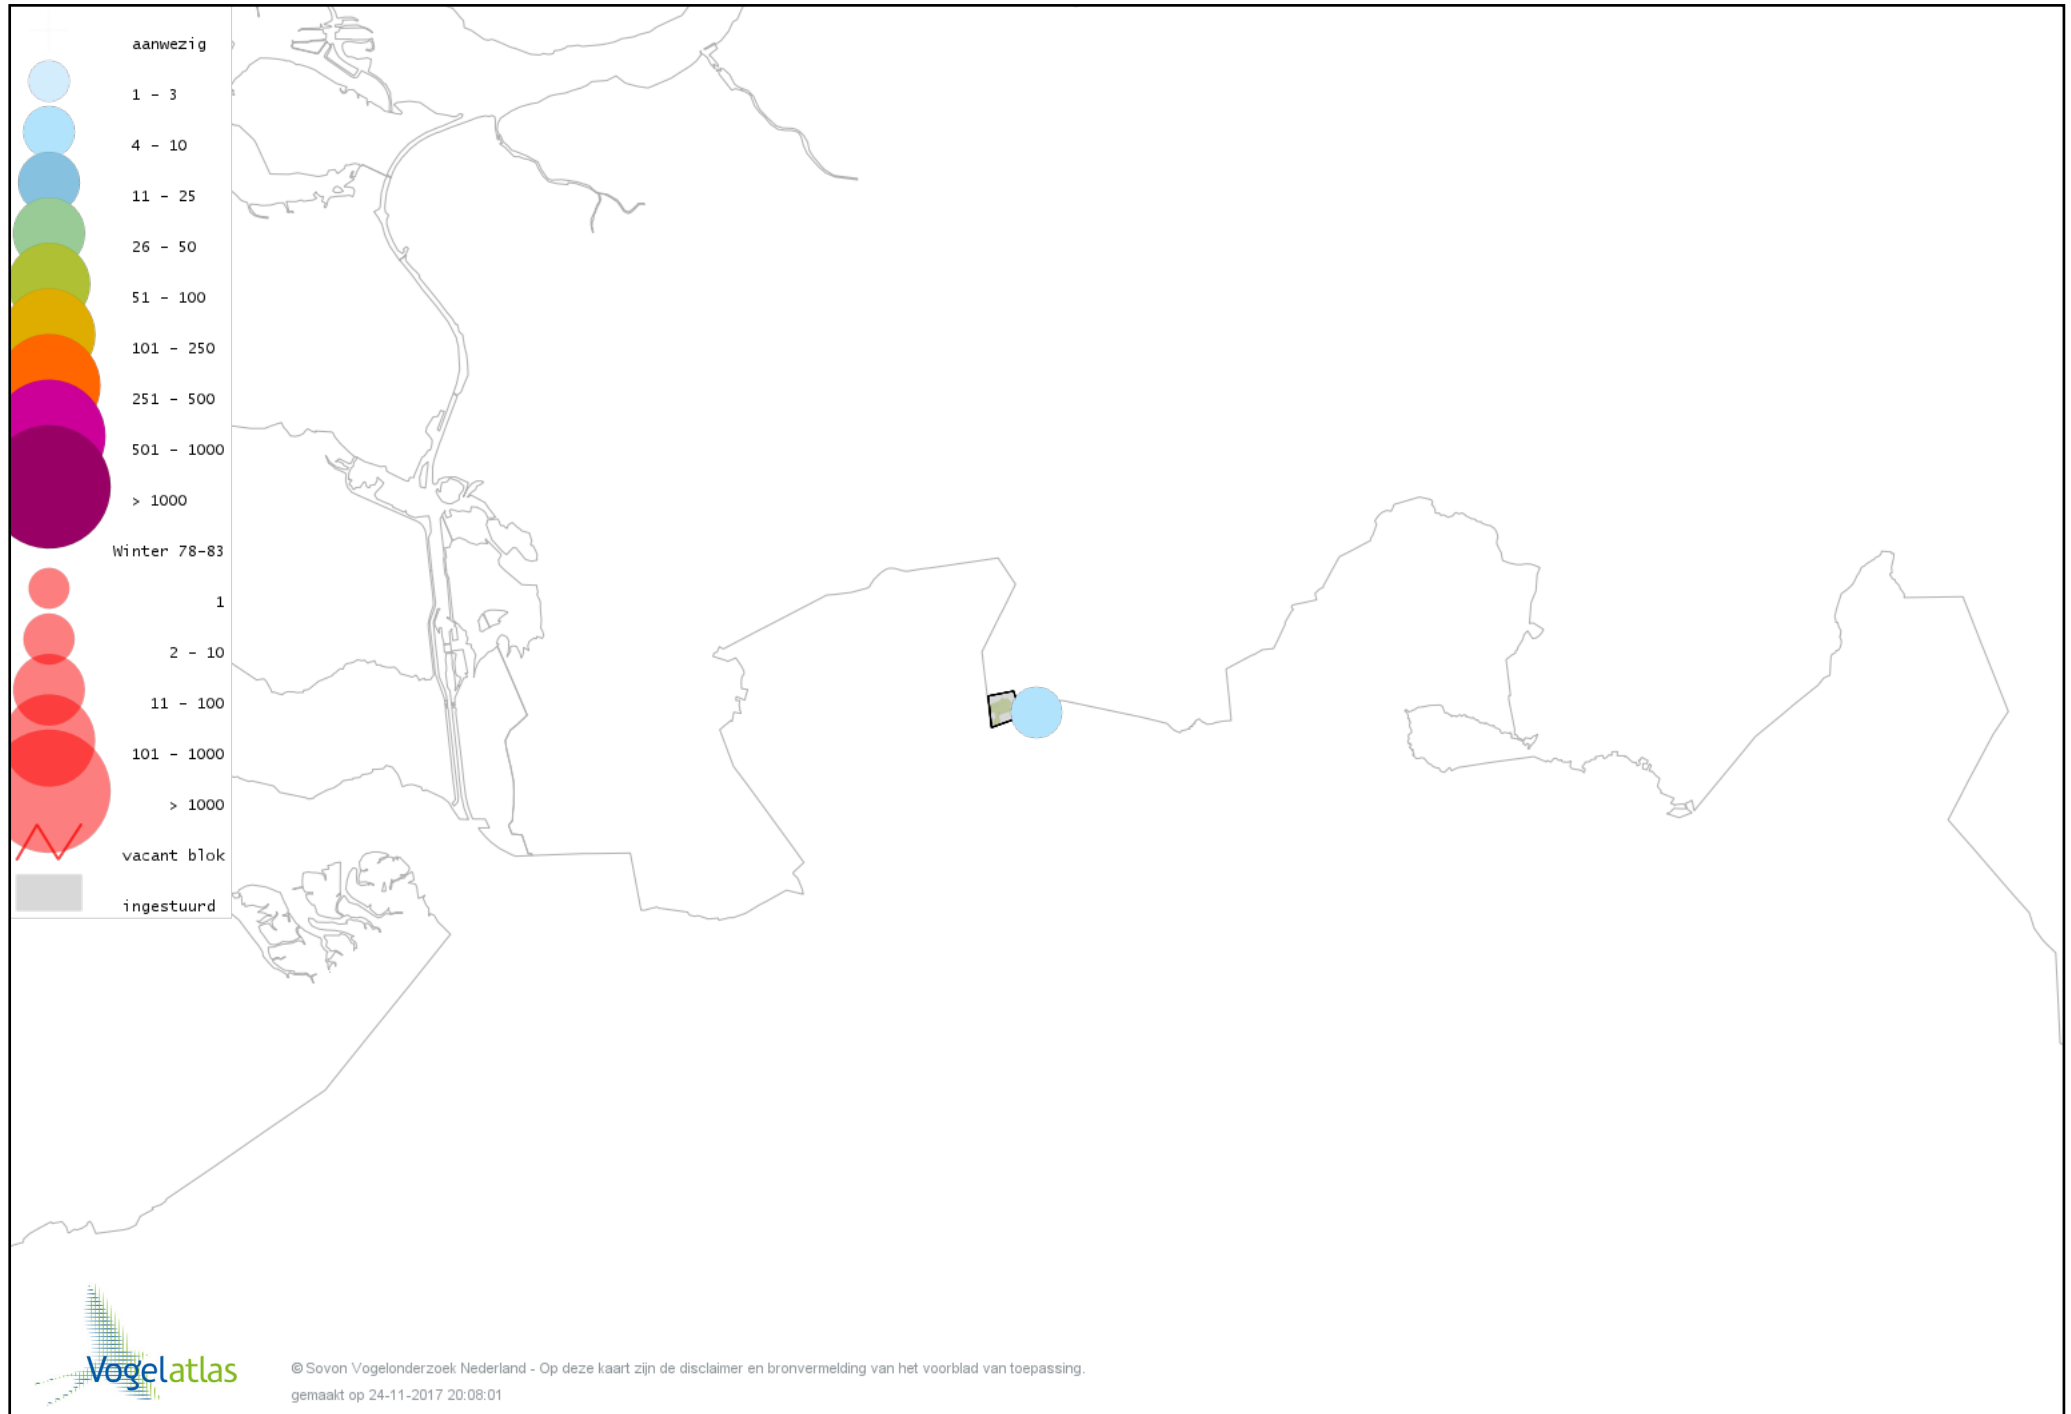

Voorlopige verspreidingskaart Kramsvogel winter

Voorlopige verspreidingskaart Zanglijster winter

Voorlopige verspreidingskaart Koperwiek winter

Voorlopige verspreidingskaart Roodborst winter

Voorlopige verspreidingskaart Roodborsttapuit winter

Voorlopige verspreidingskaart Heggenmus winter

Voorlopige verspreidingskaart Huismus winter

Voorlopige verspreidingskaart Ringmus winter

Voorlopige verspreidingskaart Graspieper winter

Voorlopige verspreidingskaart Vink winter

Voorlopige verspreidingskaart Keep winter

Voorlopige verspreidingskaart Groenling winter

Voorlopige verspreidingskaart Putter winter

Voorlopige verspreidingskaart Sijs winter

Voorlopige verspreidingskaart Rietgors winter