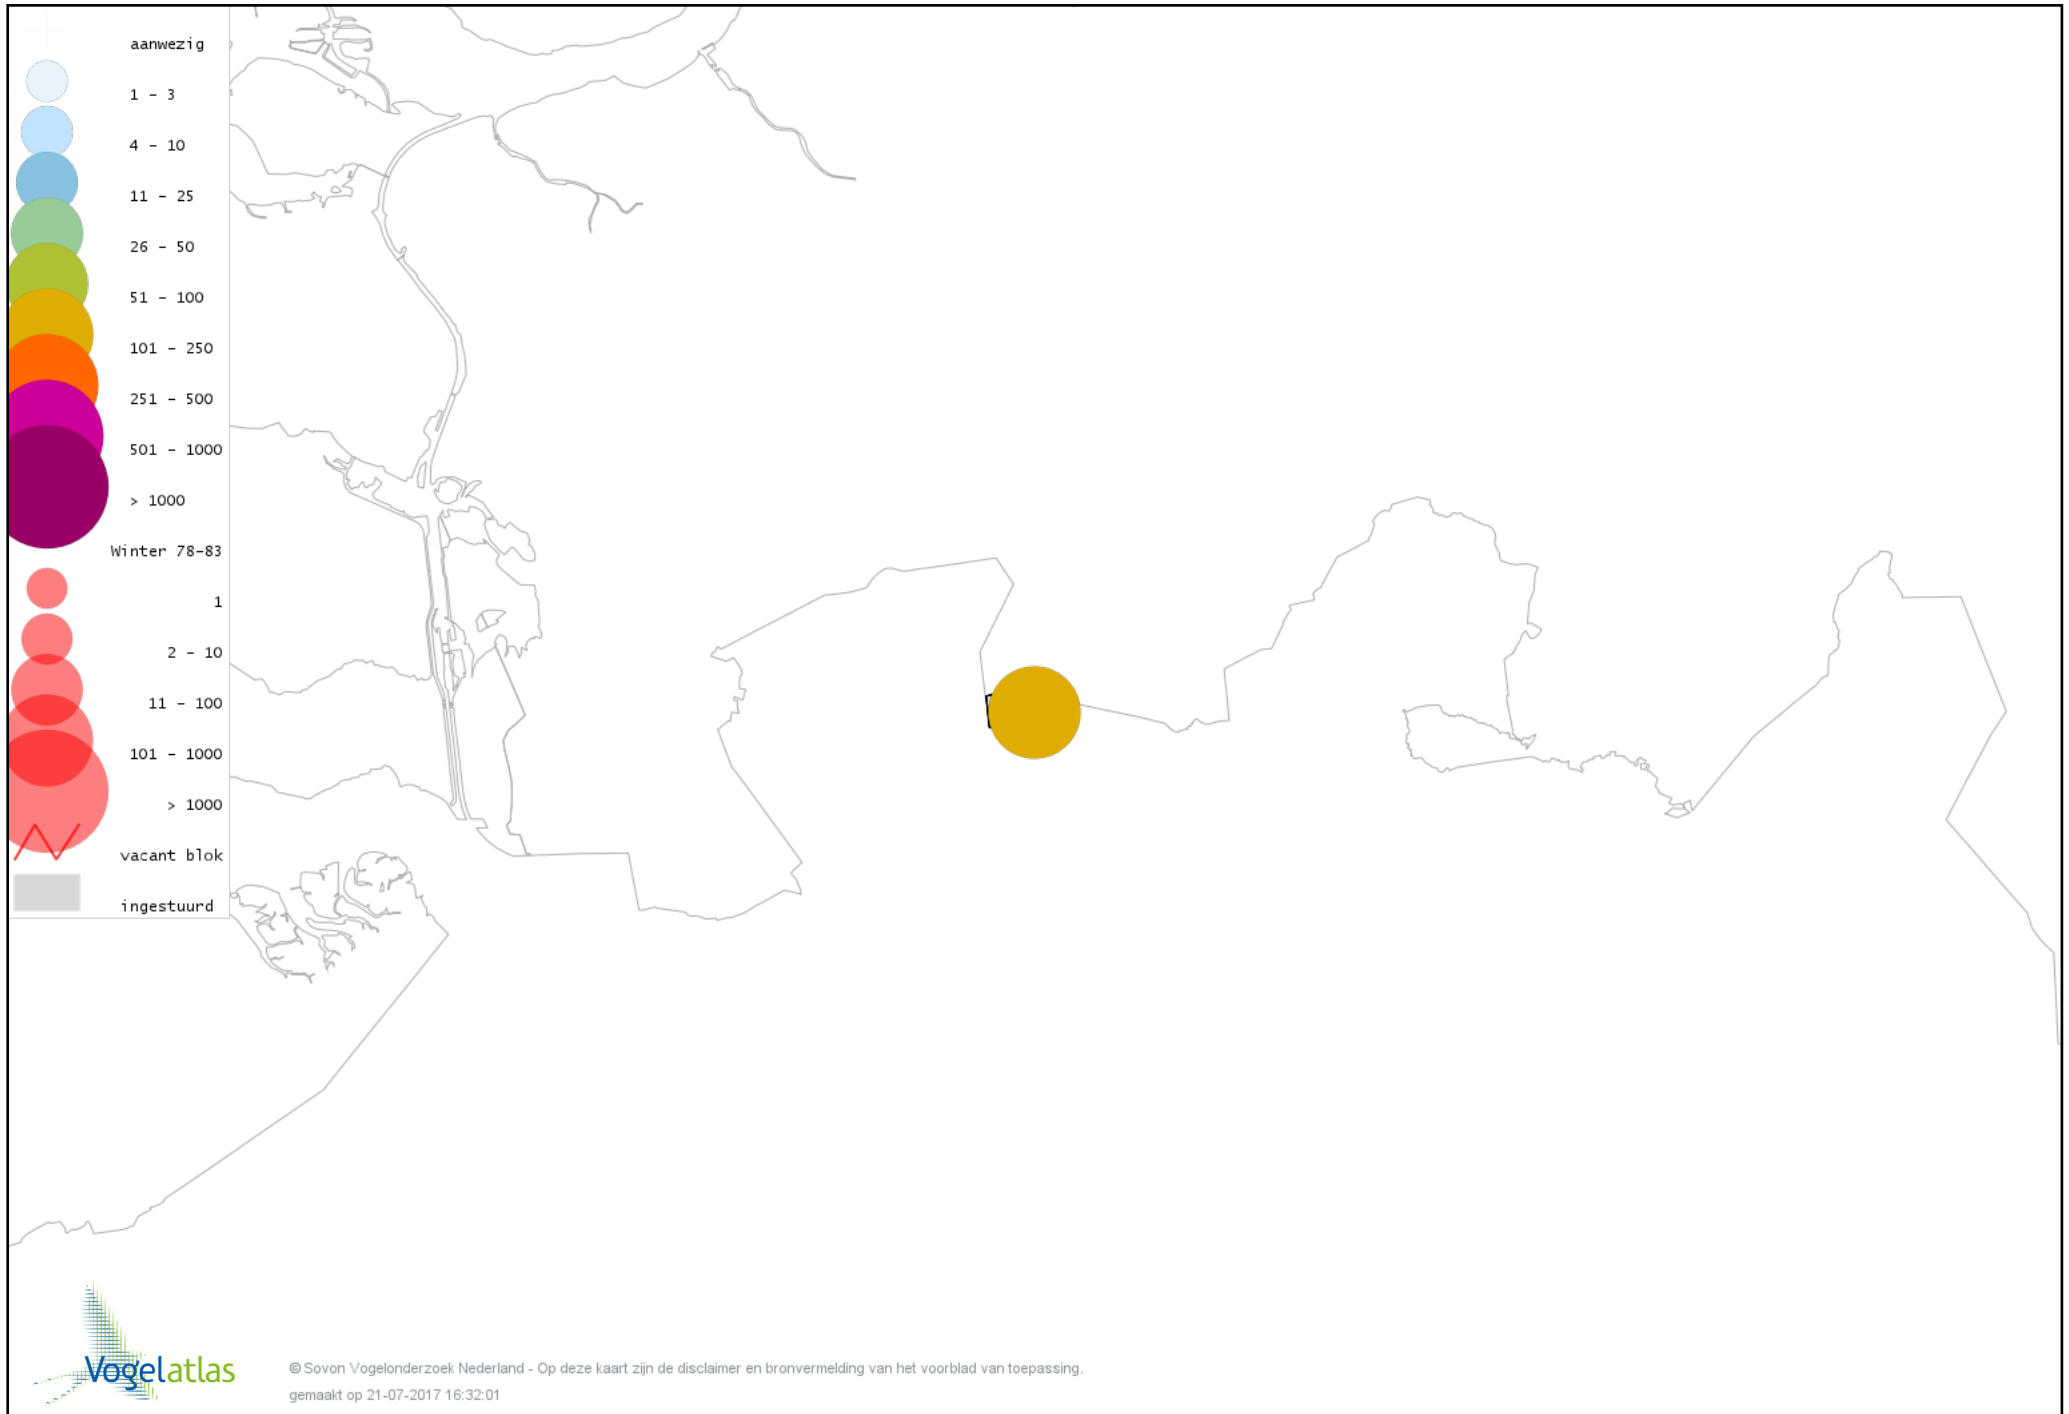

Voorlopige verspreidingskaart Waterral winter

Voorlopige verspreidingskaart Waterhoen winter

Voorlopige verspreidingskaart Meerkoet winter

Voorlopige verspreidingskaart Scholekster winter

Voorlopige verspreidingskaart Goudplevier winter

Voorlopige verspreidingskaart Kievit winter

Voorlopige verspreidingskaart Watersnip winter

Voorlopige verspreidingskaart Wulp winter

Voorlopige verspreidingskaart Kokmeeuw winter

Voorlopige verspreidingskaart Stormmeeuw winter

Voorlopige verspreidingskaart Zilvermeeuw winter

Voorlopige verspreidingskaart Holenduif winter

Voorlopige verspreidingskaart Houtduif winter

Voorlopige verspreidingskaart Turkse Tortel winter

Voorlopige verspreidingskaart Bosuil winter