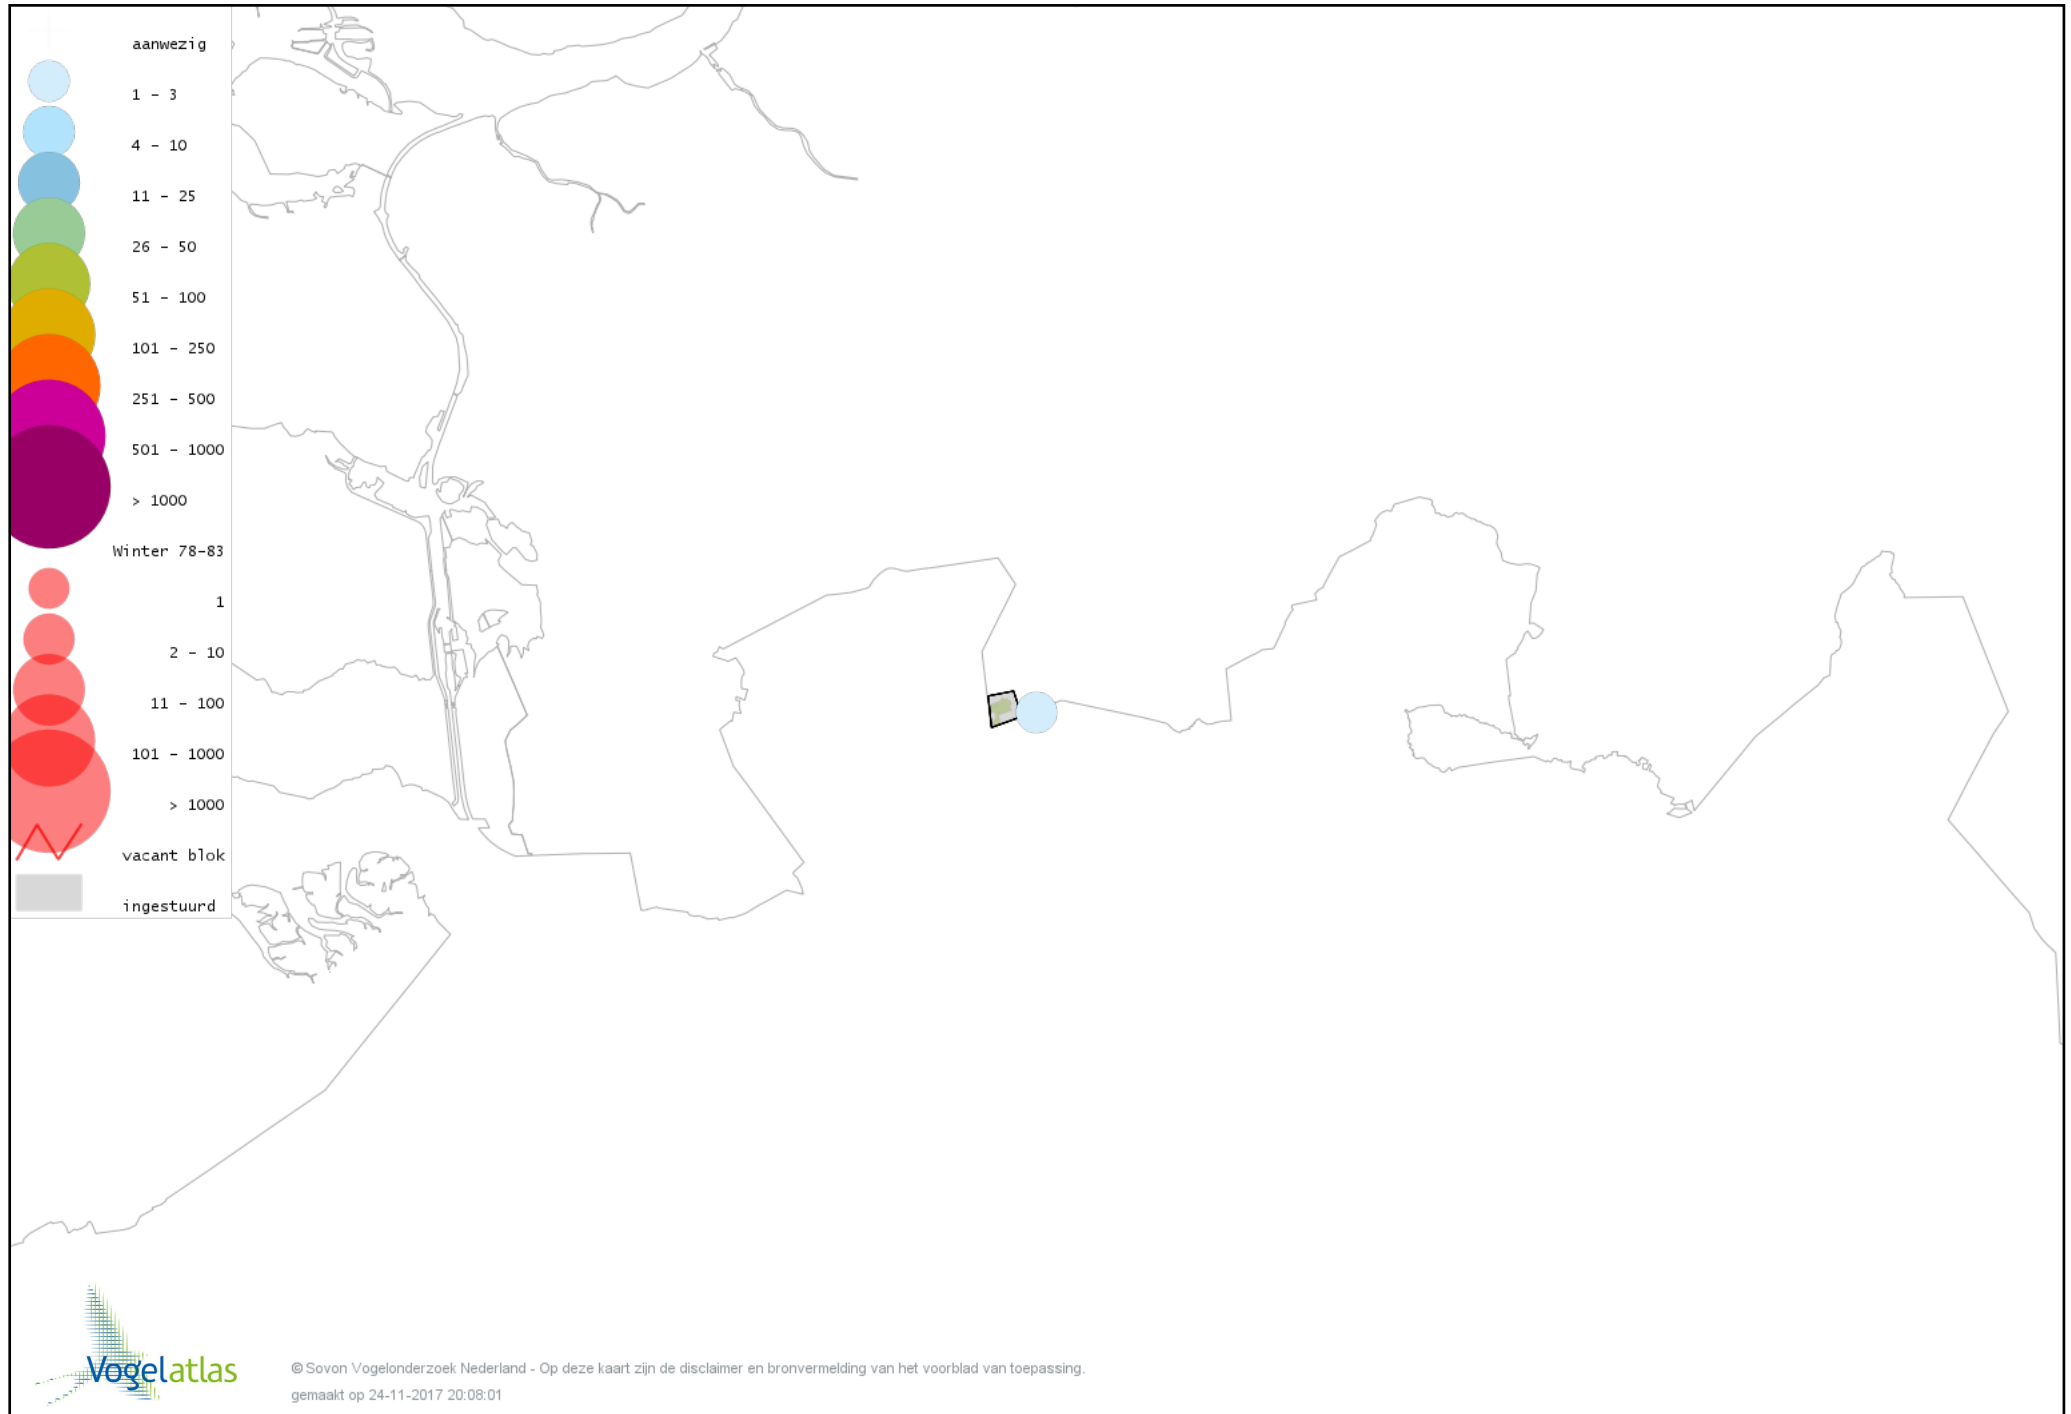

Voorlopige verspreidingskaart Kuifeend winter

Voorlopige verspreidingskaart Krakeend winter

Voorlopige verspreidingskaart Smient winter

Voorlopige verspreidingskaart Wilde Eend winter

Voorlopige verspreidingskaart Soepeend winter

Voorlopige verspreidingskaart Pijlstaart winter

Voorlopige verspreidingskaart Wintertaling winter

Voorlopige verspreidingskaart Patrijs winter

Voorlopige verspreidingskaart Fazant winter

Voorlopige verspreidingskaart Aalscholver winter

Voorlopige verspreidingskaart Kleine Zilverreiger winter

Voorlopige verspreidingskaart Grote Zilverreiger winter

Voorlopige verspreidingskaart Blauwe Reiger winter

Voorlopige verspreidingskaart Blauwe Kiekendief winter