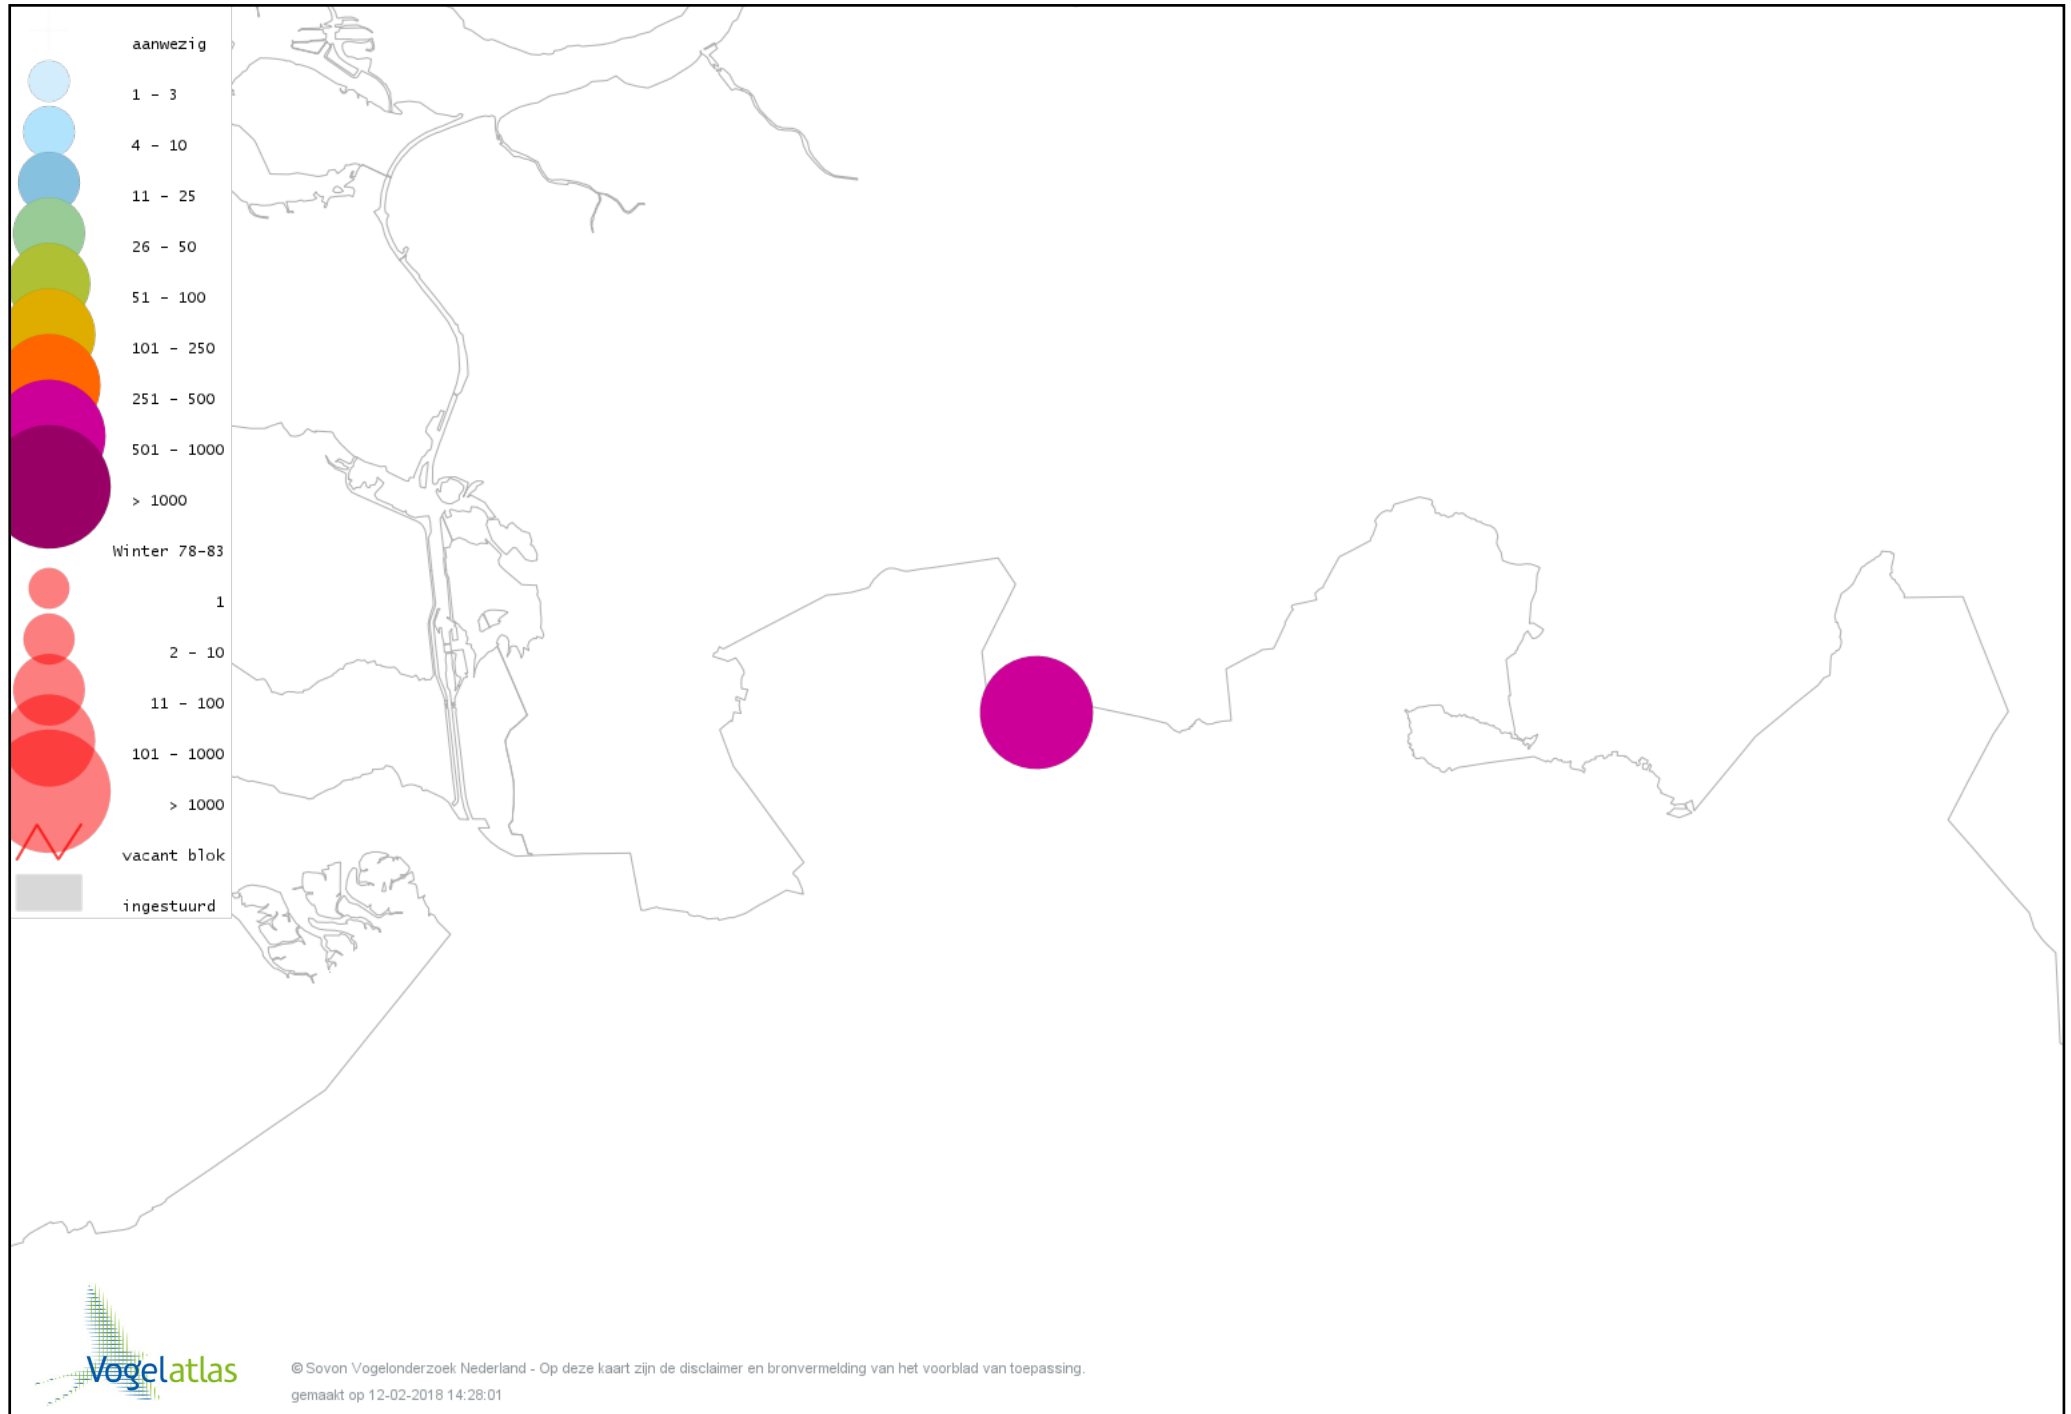

De kleurtint (blauw) is de beste referentie voor de tot nu toe waargenomen aantalsklasse.

De stipgrootte is relatief. Vergelijk daarvoor de atlasblok grootte van de legenda met die van het kaartbeeld.

Voorlopige verspreidingskaart Knobbelzwaan winter

Voorlopige verspreidingskaart Kleine Zwaan winter

Voorlopige verspreidingskaart Toendrarietgans winter

Voorlopige verspreidingskaart Kleine Rietgans winter

Voorlopige verspreidingskaart Grauwe Gans winter