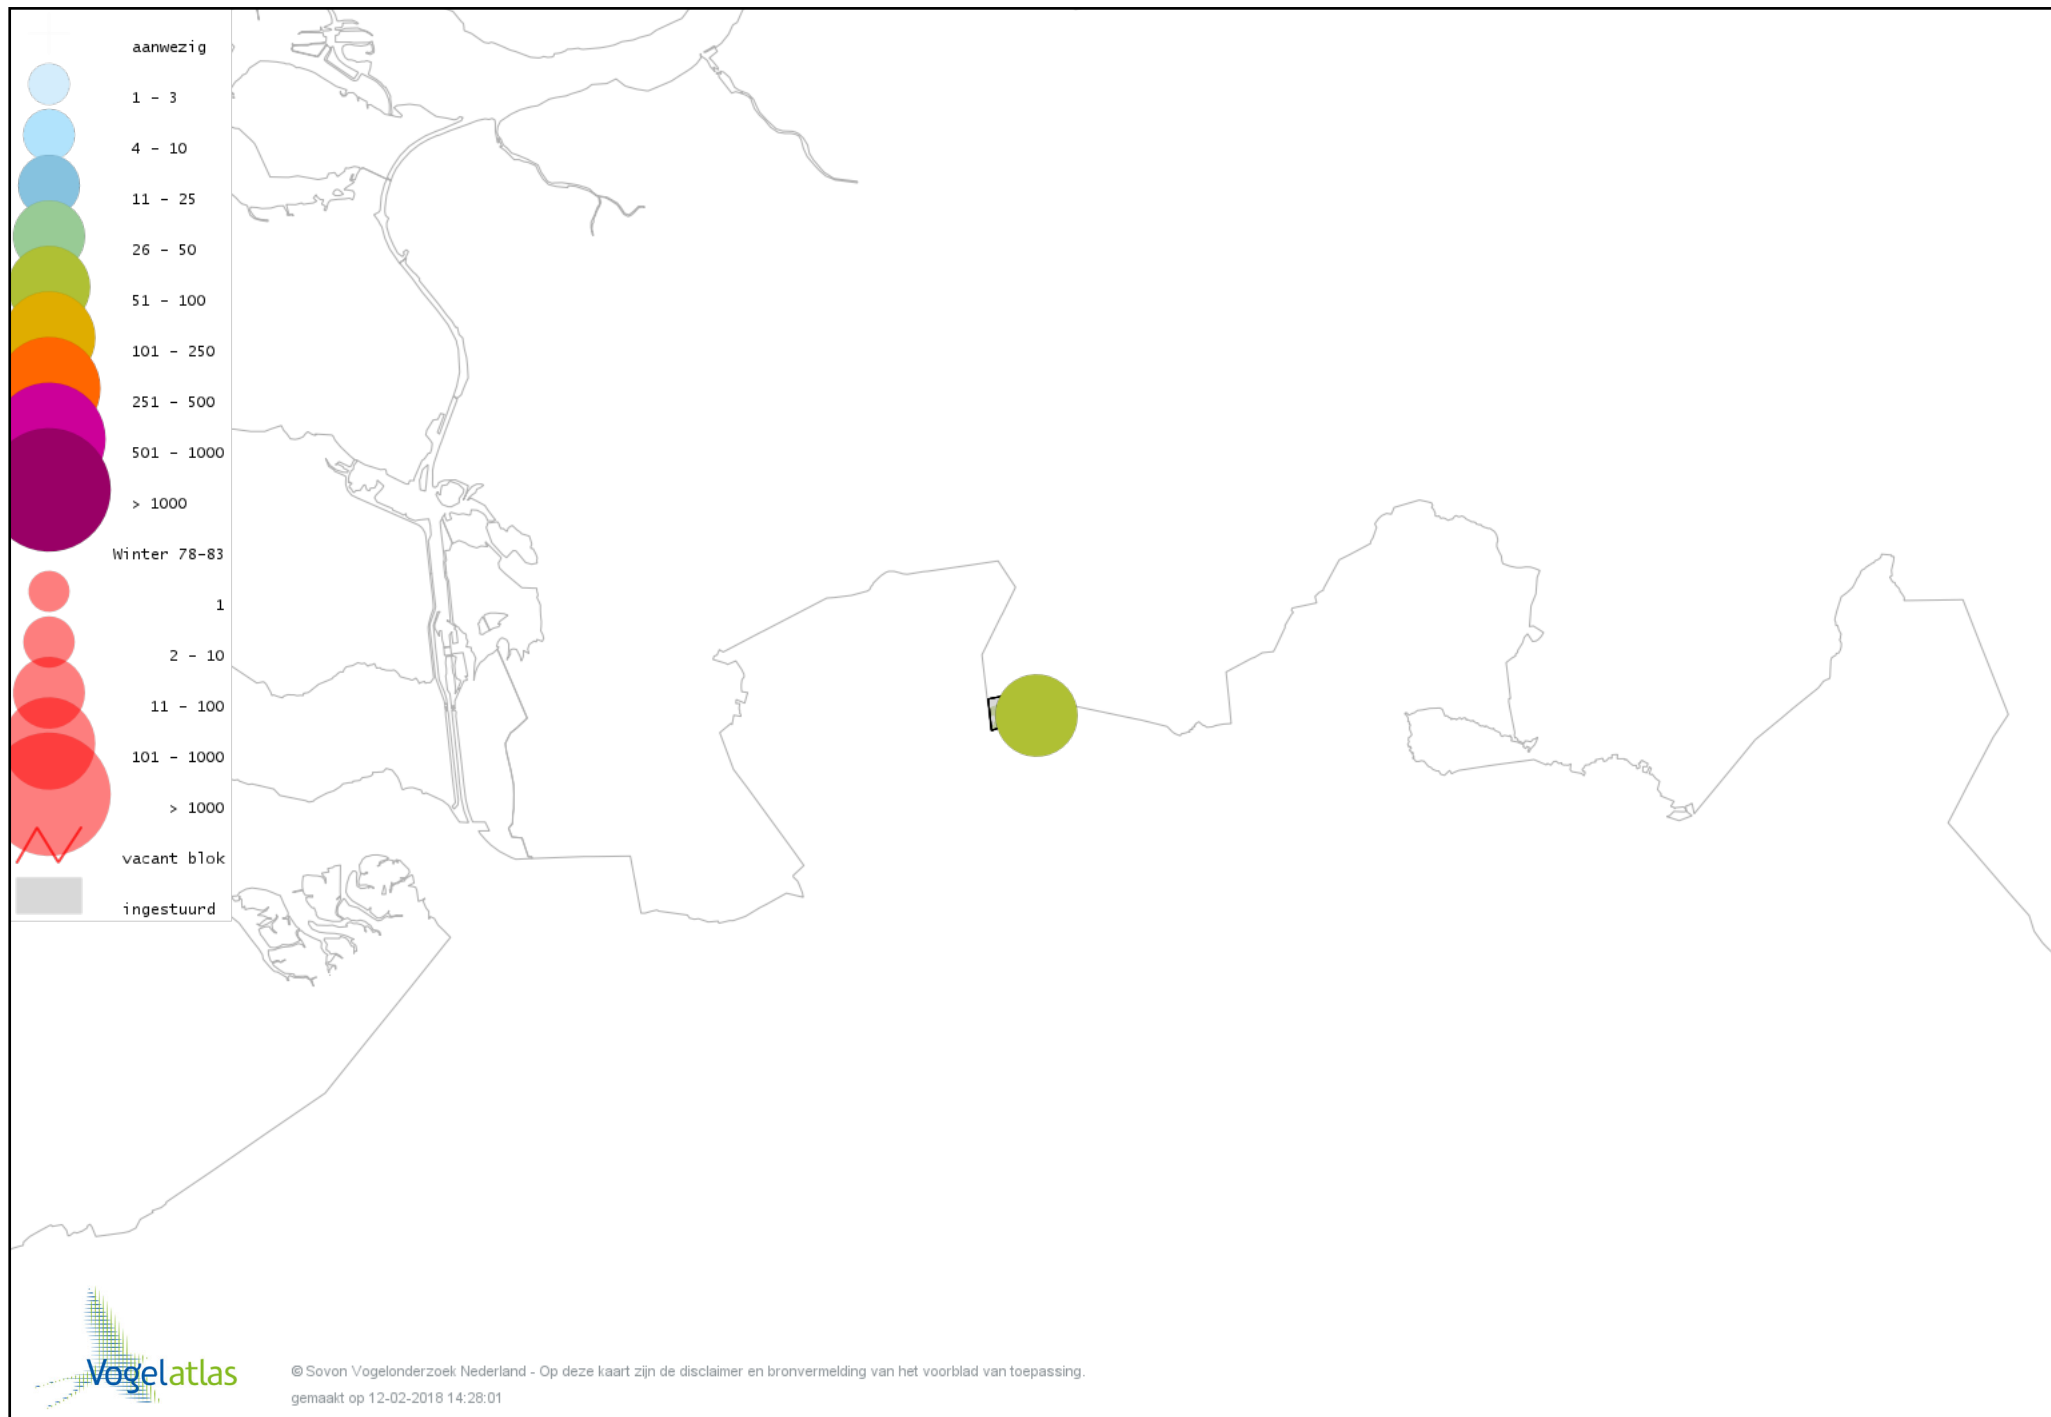

Ook worden in de kaarten de historische atlasresultaten (in rood) weergegeven.

Disclaimer

Deze verspreidingskaarten ondersteunen het completeren van de atlastellingen en verzamelen van aanvullende waarnemingen. De kaarten zijn nog niet volledig en kunnen fouten bevatten. Overname is toegestaan onder voorwaarde van bronvermelding (www.sovon.nl/vogelatlas)

De kleurtint (blauw) is de beste referentie voor de tot nu toe waargenomen aantalsklasse.

De stipgrootte is relatief. Vergelijk daarvoor de atlasblok grootte van de legenda met die van het kaartbeeld.

Voorlopige verspreidingskaart Knobbelzwaan winter

Voorlopige verspreidingskaart Kleine Zwaan winter

Voorlopige verspreidingskaart Toendrarietgans winter

Voorlopige verspreidingskaart Kleine Rietgans winter

Voorlopige verspreidingskaart Grauwe Gans winter