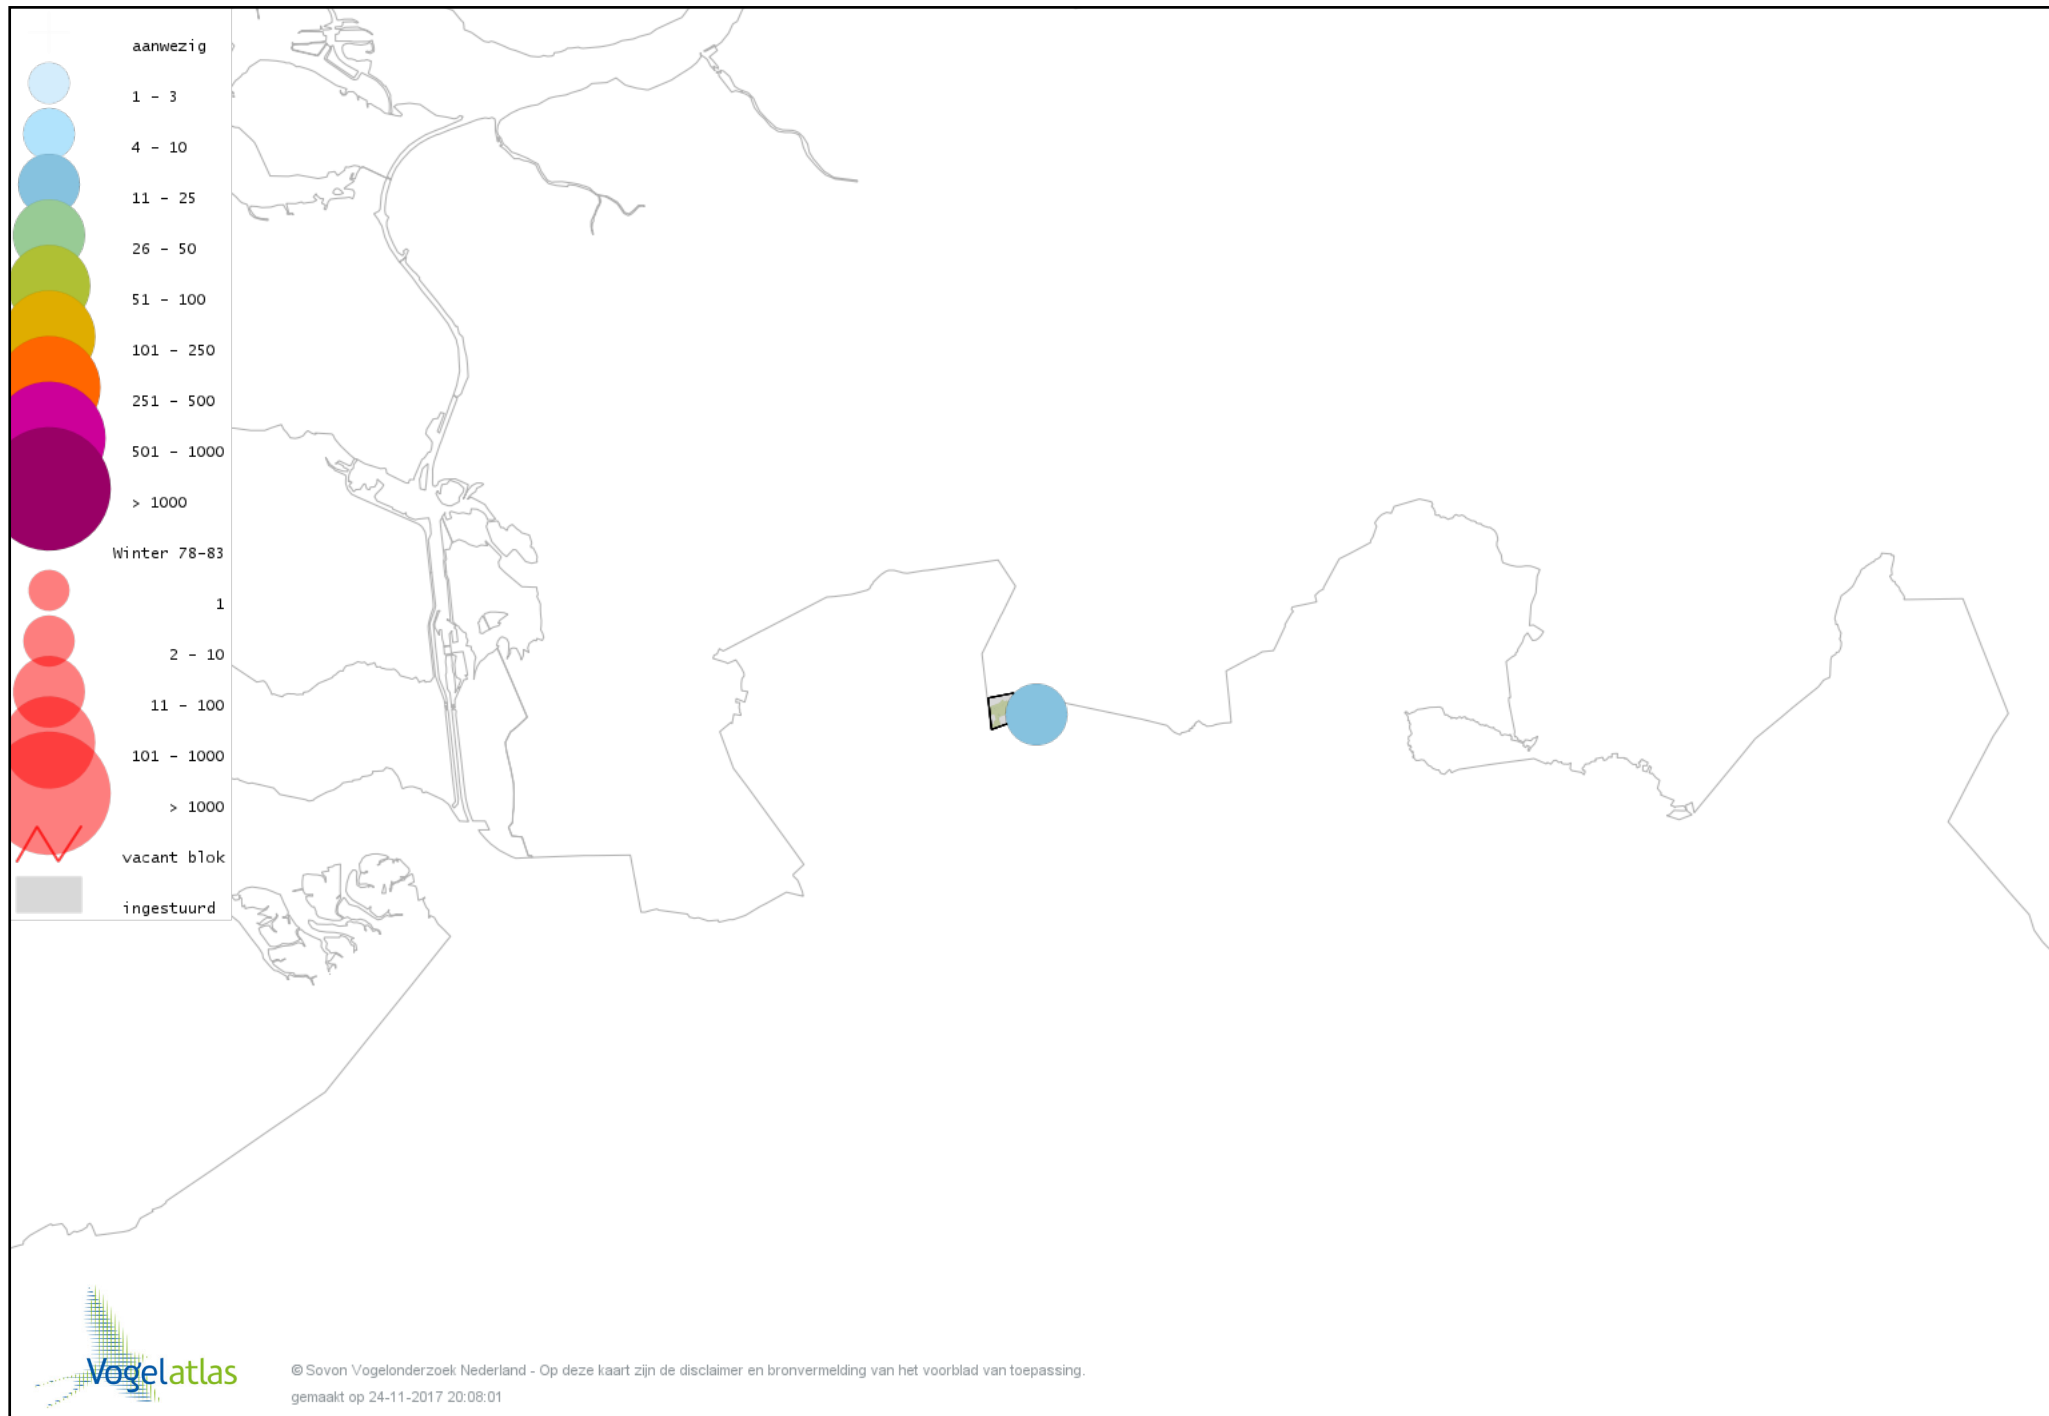

Voorlopige verspreidingskaart Groene Specht winter

Voorlopige verspreidingskaart Zwarte Specht winter

Voorlopige verspreidingskaart Grote Bonte Specht winter

Voorlopige verspreidingskaart Ekster winter

Voorlopige verspreidingskaart Gaai winter

Voorlopige verspreidingskaart Kauw winter

Voorlopige verspreidingskaart Roek winter

Voorlopige verspreidingskaart Zwarte Kraai winter

Voorlopige verspreidingskaart Goudhaan winter

Voorlopige verspreidingskaart Pimpelmees winter