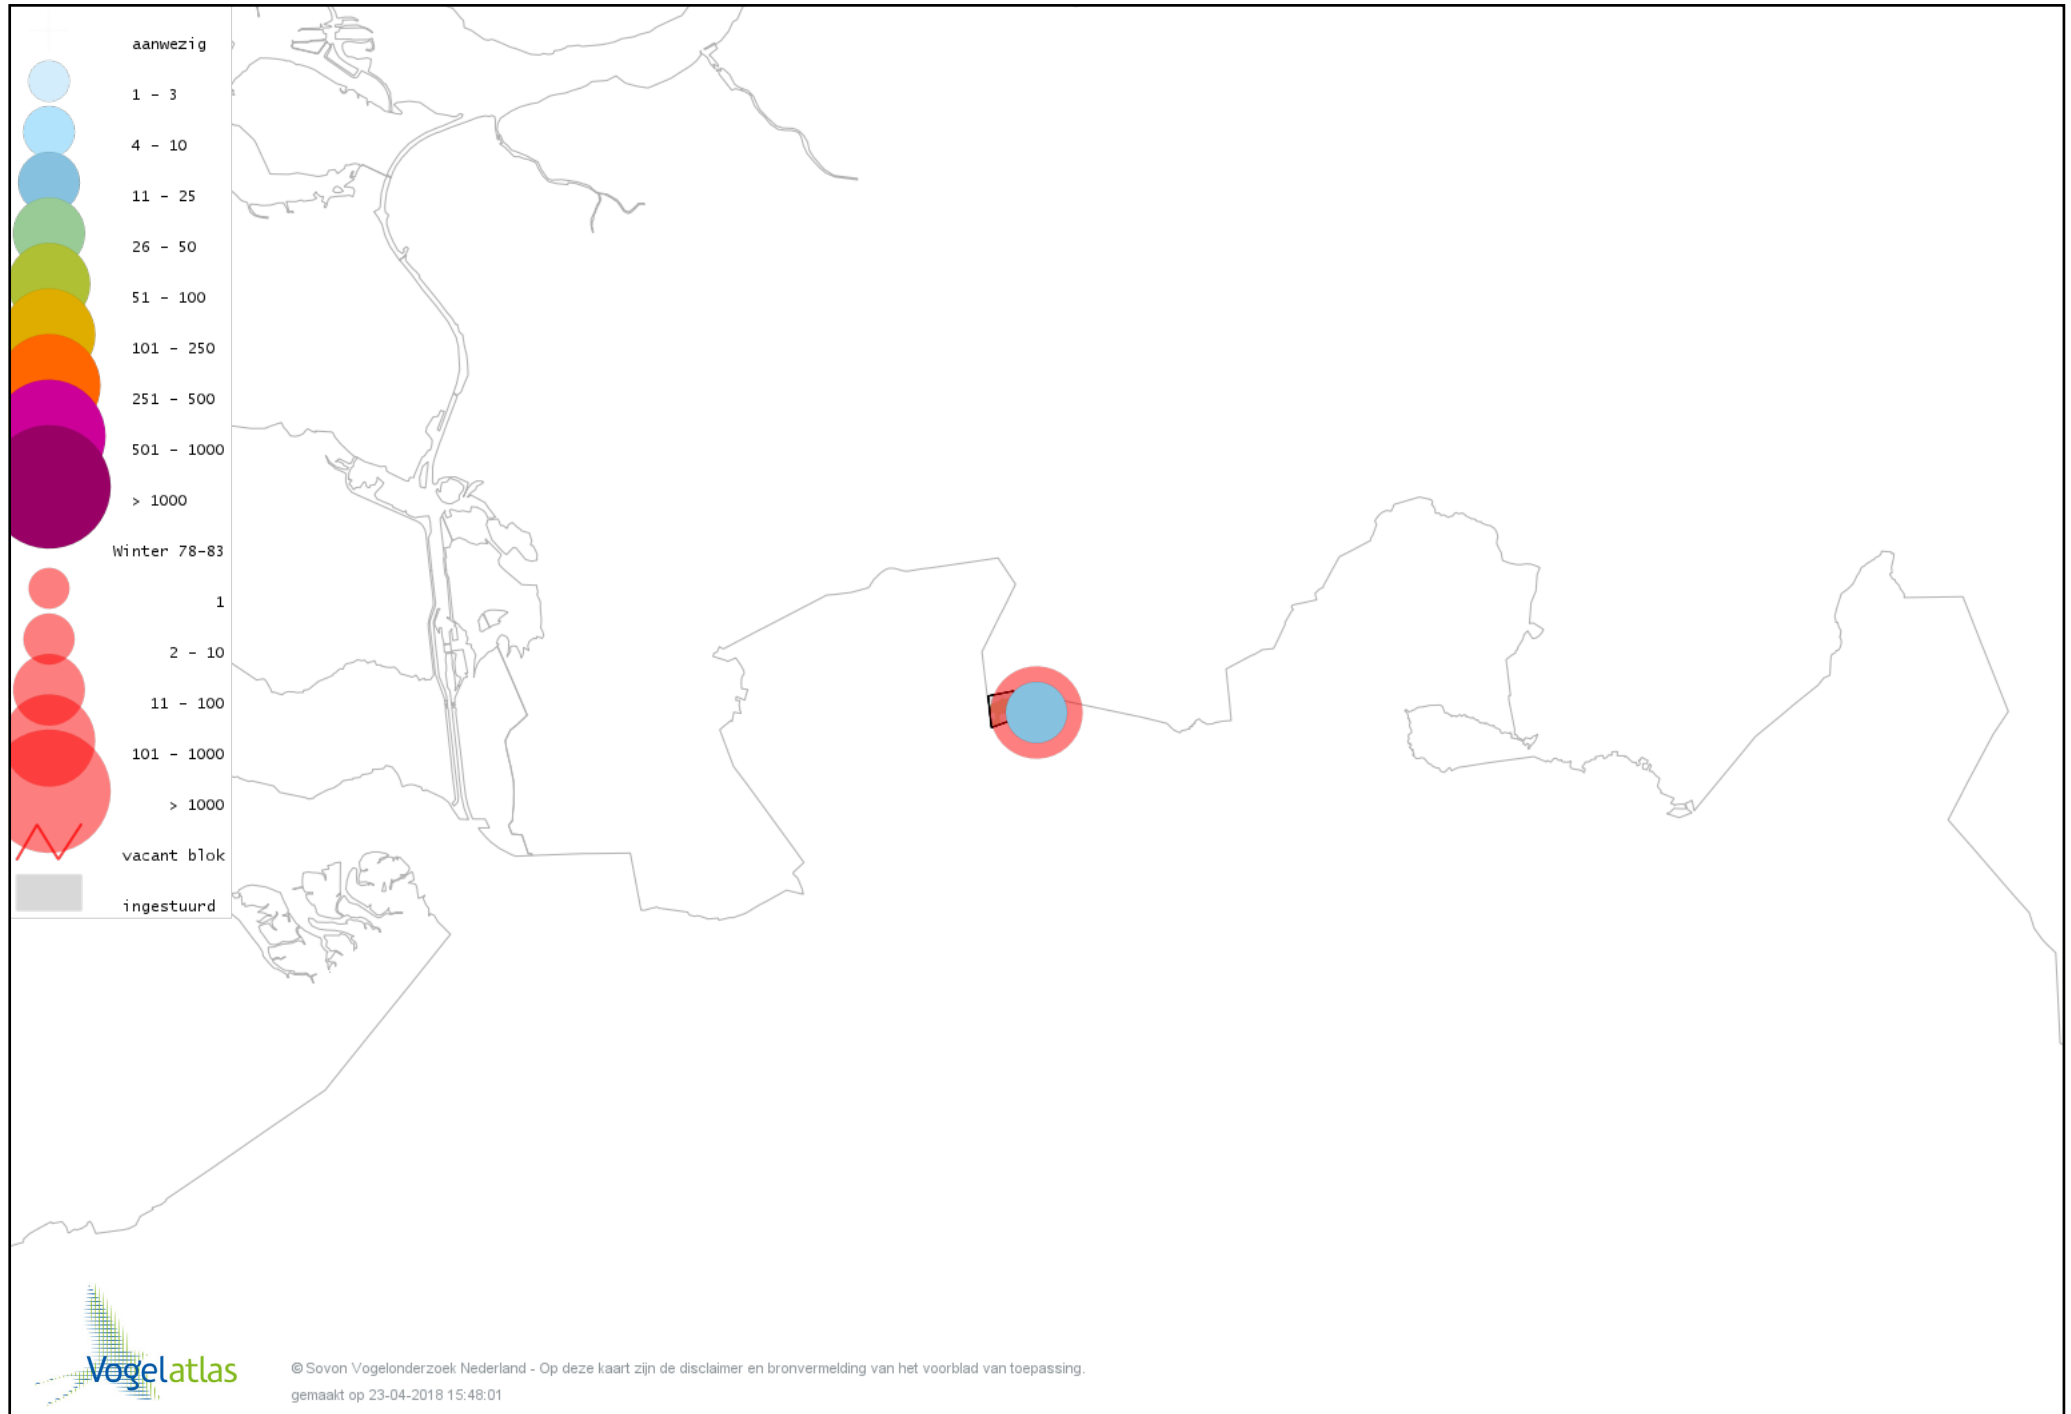

Voorlopige verspreidingskaart Wulp winter