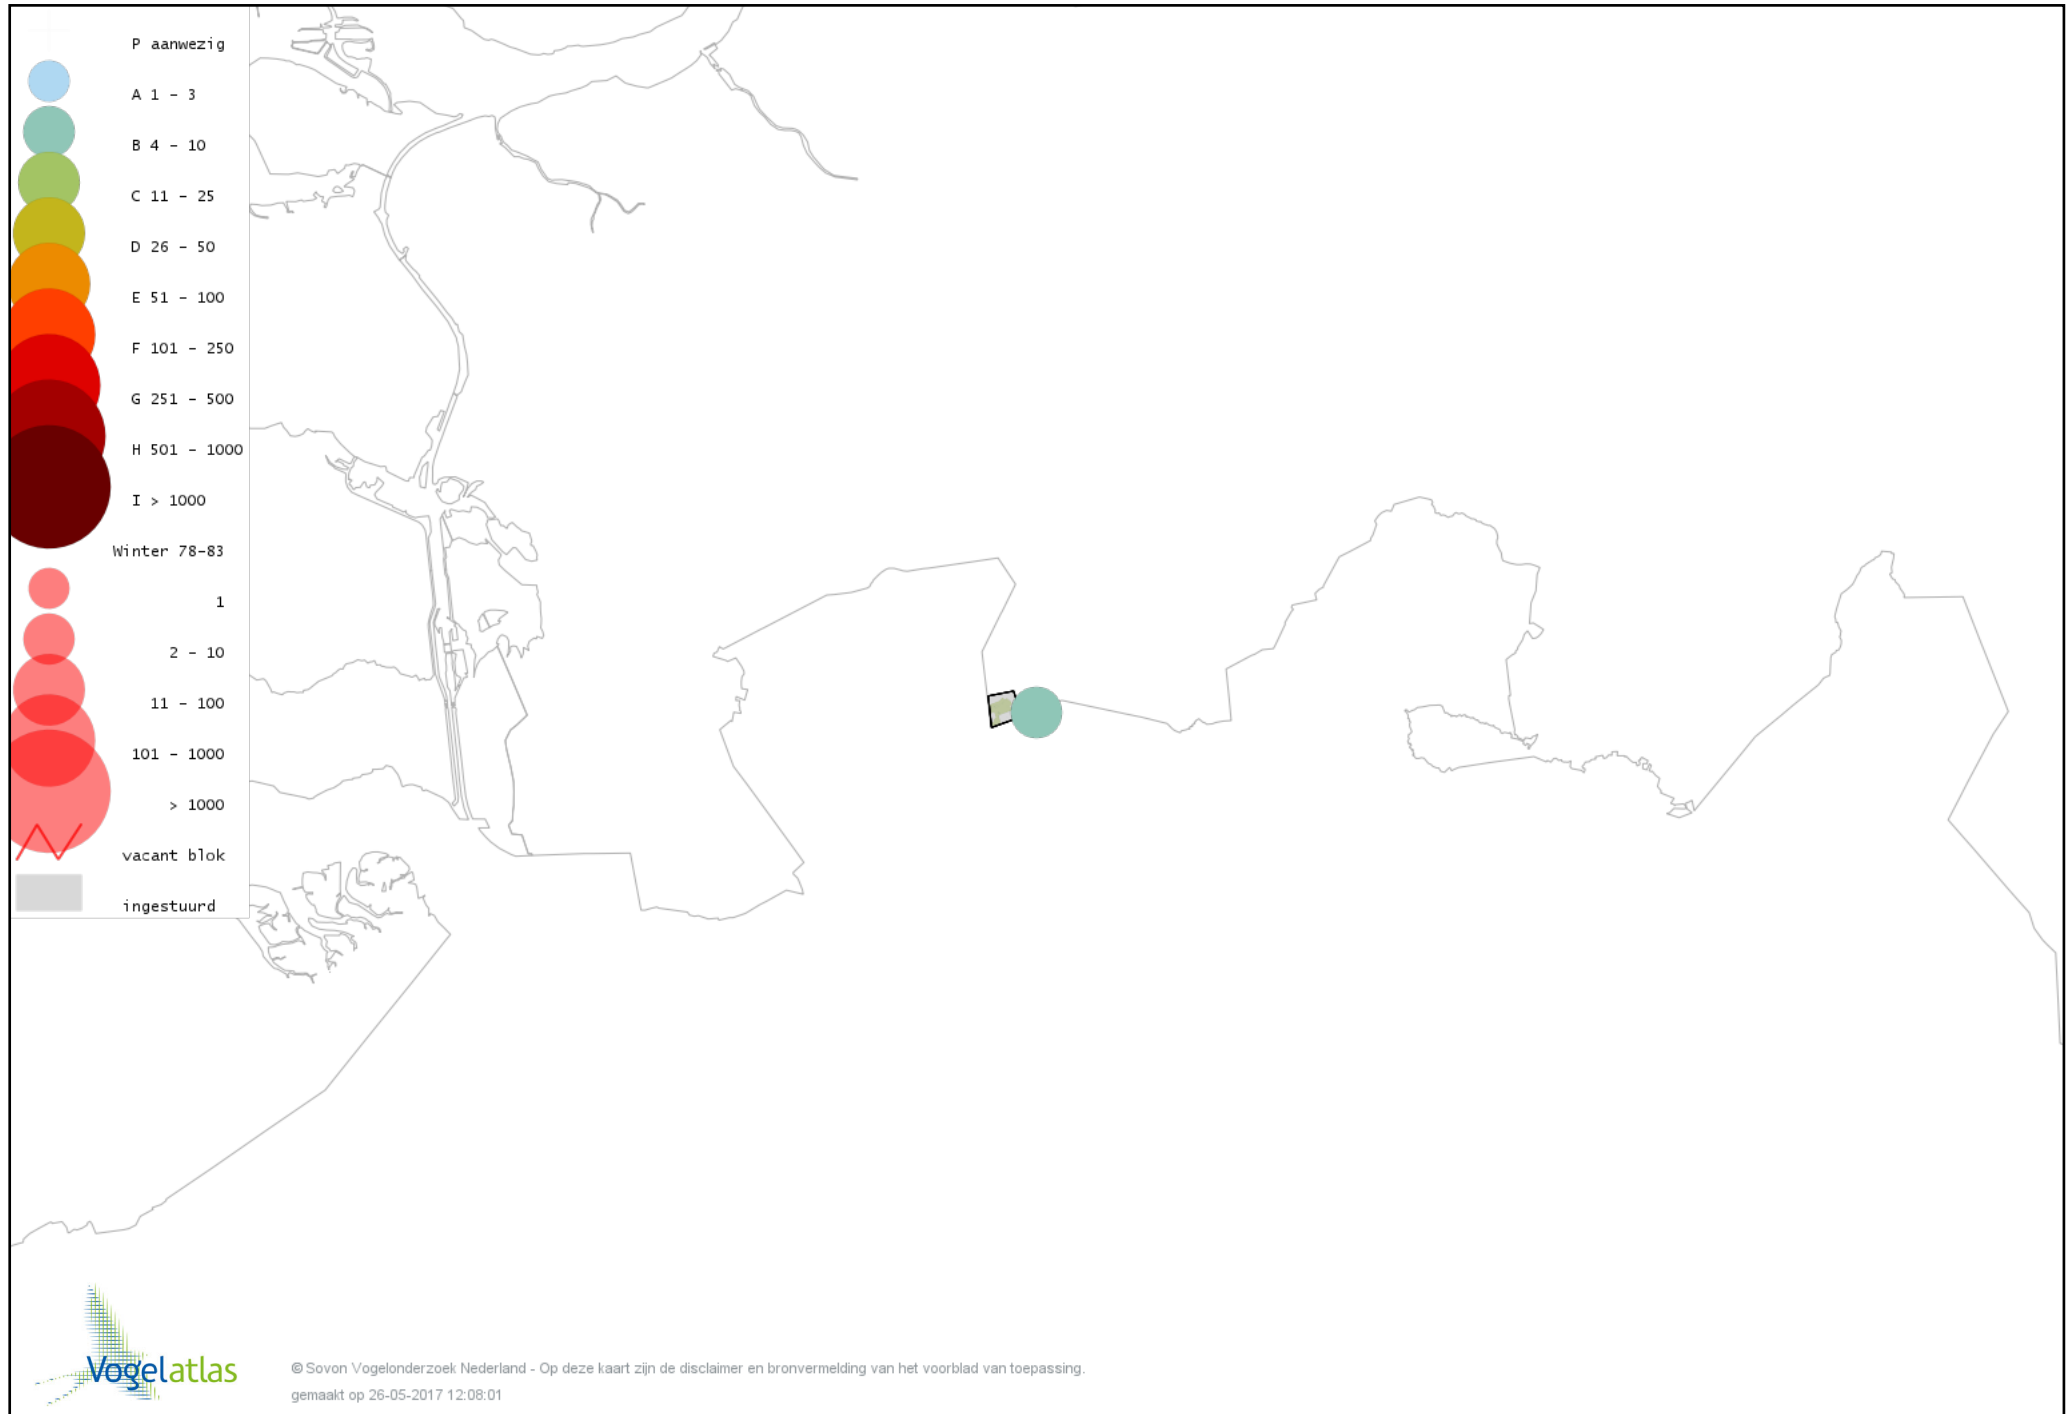

De kleurtint (blauw) is de beste referentie voor de tot nu toe waargenomen aantalsklasse.

De stipgrootte is relatief. Vergelijk daarvoor de atlasblok grootte van de legenda met die van het kaartbeeld.

Voorlopige verspreidingskaart Knobbelzwaan winter

Voorlopige verspreidingskaart Kleine Zwaan winter

Voorlopige verspreidingskaart Toendrarietgans winter

Voorlopige verspreidingskaart Kleine Rietgans winter

Voorlopige verspreidingskaart Grauwe Gans winter

Voorlopige verspreidingskaart Soepgans winter

Voorlopige verspreidingskaart Kolgans winter

Voorlopige verspreidingskaart Grote Canadese Gans winter

Voorlopige verspreidingskaart Brandgans winter

Voorlopige verspreidingskaart Nijlgans winter

Voorlopige verspreidingskaart Kuifeend winter

Voorlopige verspreidingskaart Krakeend winter

Voorlopige verspreidingskaart Smient winter

Voorlopige verspreidingskaart Wilde Eend winter

Voorlopige verspreidingskaart Soepeend winter