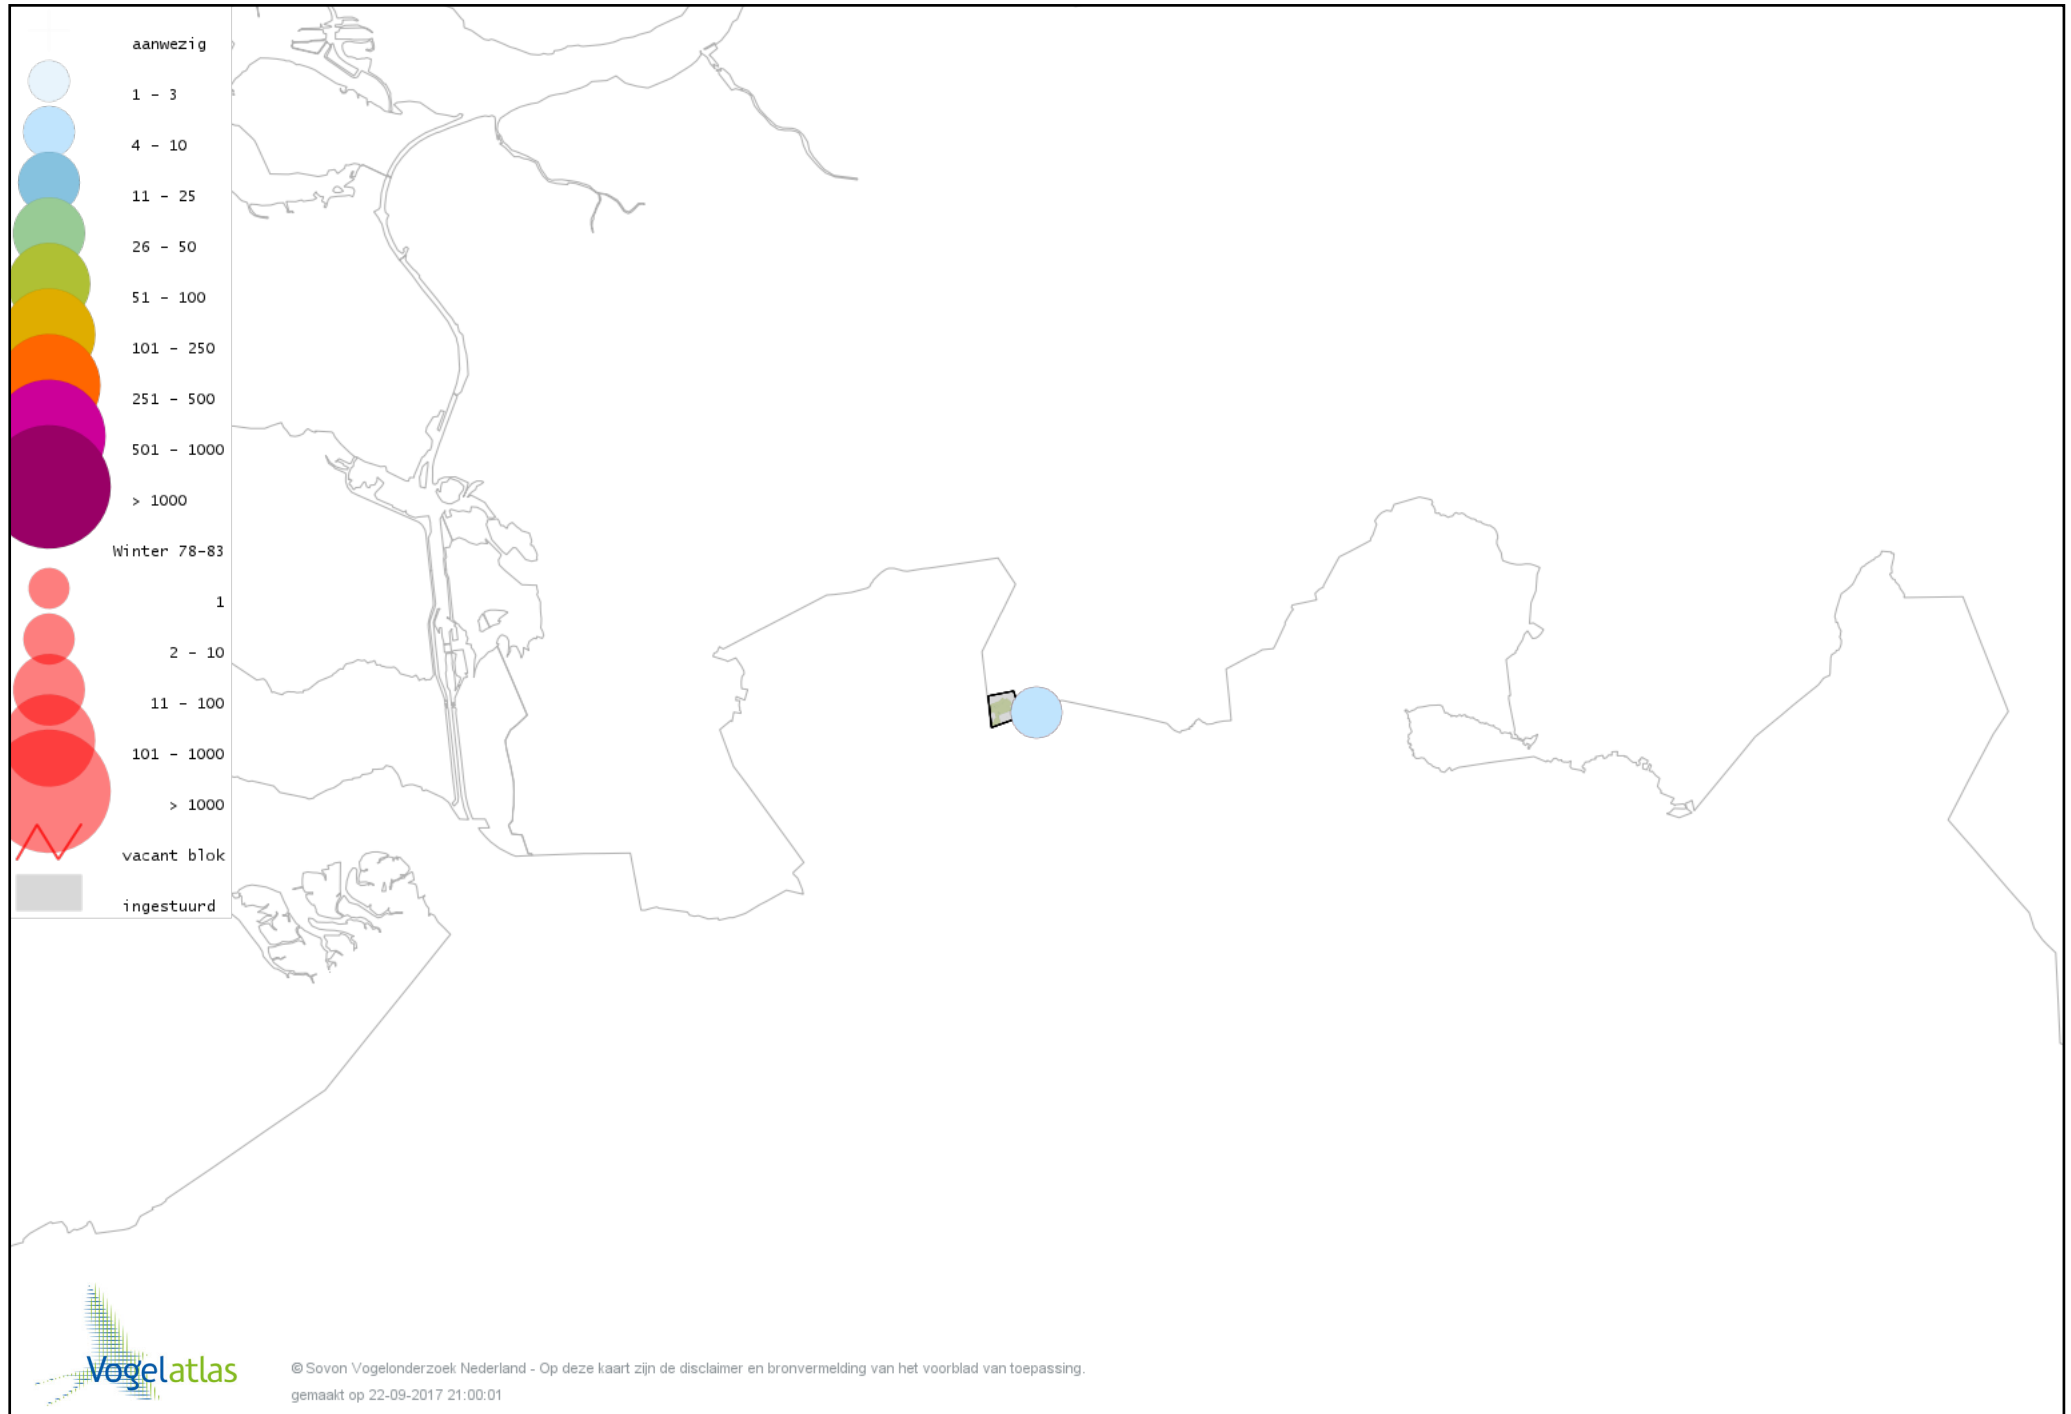

Voorlopige verspreidingskaart Pijlstaart winter

Voorlopige verspreidingskaart Wintertaling winter

Voorlopige verspreidingskaart Patrijs winter

Voorlopige verspreidingskaart Fazant winter

Voorlopige verspreidingskaart Aalscholver winter

Voorlopige verspreidingskaart Kleine Zilverreiger winter

Voorlopige verspreidingskaart Grote Zilverreiger winter

Voorlopige verspreidingskaart Blauwe Reiger winter

Voorlopige verspreidingskaart Blauwe Kiekendief winter

Voorlopige verspreidingskaart Havik winter

Voorlopige verspreidingskaart Sperwer winter

Voorlopige verspreidingskaart Buizerd winter

Voorlopige verspreidingskaart Torenvalk winter

Voorlopige verspreidingskaart Slechtvalk winter

Voorlopige verspreidingskaart Waterral winter

Voorlopige verspreidingskaart Waterhoen winter

Voorlopige verspreidingskaart Meerkoet winter

Voorlopige verspreidingskaart Scholekster winter

Voorlopige verspreidingskaart Goudplevier winter