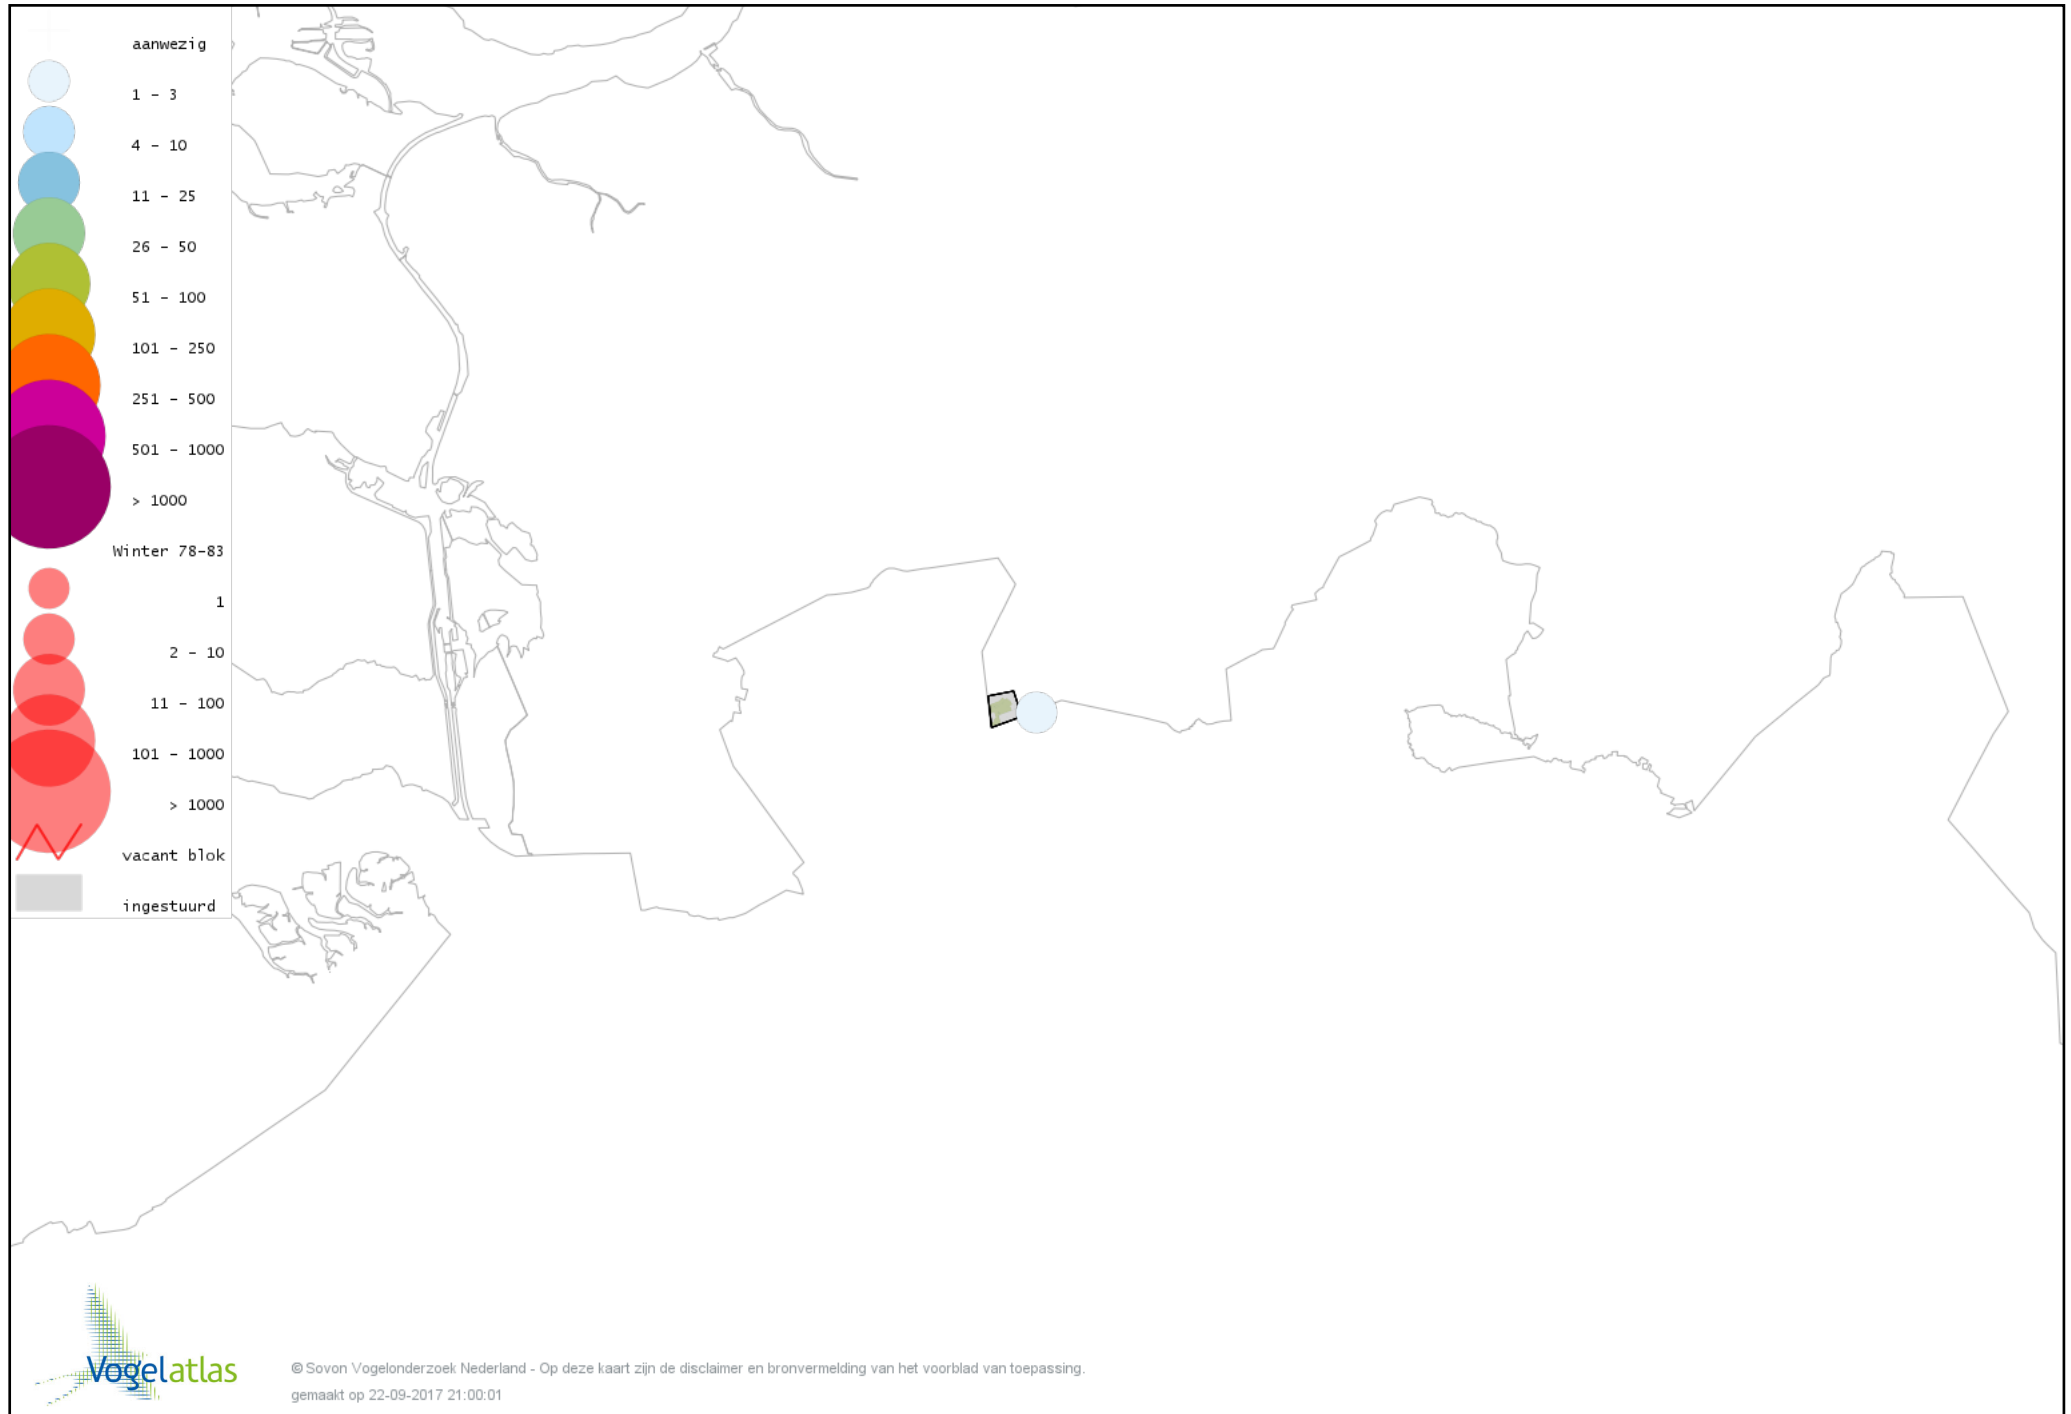

Voorlopige verspreidingskaart Havik winter

Voorlopige verspreidingskaart Sperwer winter

Voorlopige verspreidingskaart Buizerd winter

Voorlopige verspreidingskaart Torenvalk winter

Voorlopige verspreidingskaart Slechtvalk winter

Voorlopige verspreidingskaart Waterral winter

Voorlopige verspreidingskaart Waterhoen winter

Voorlopige verspreidingskaart Meerkoet winter

Voorlopige verspreidingskaart Scholekster winter

Voorlopige verspreidingskaart Goudplevier winter