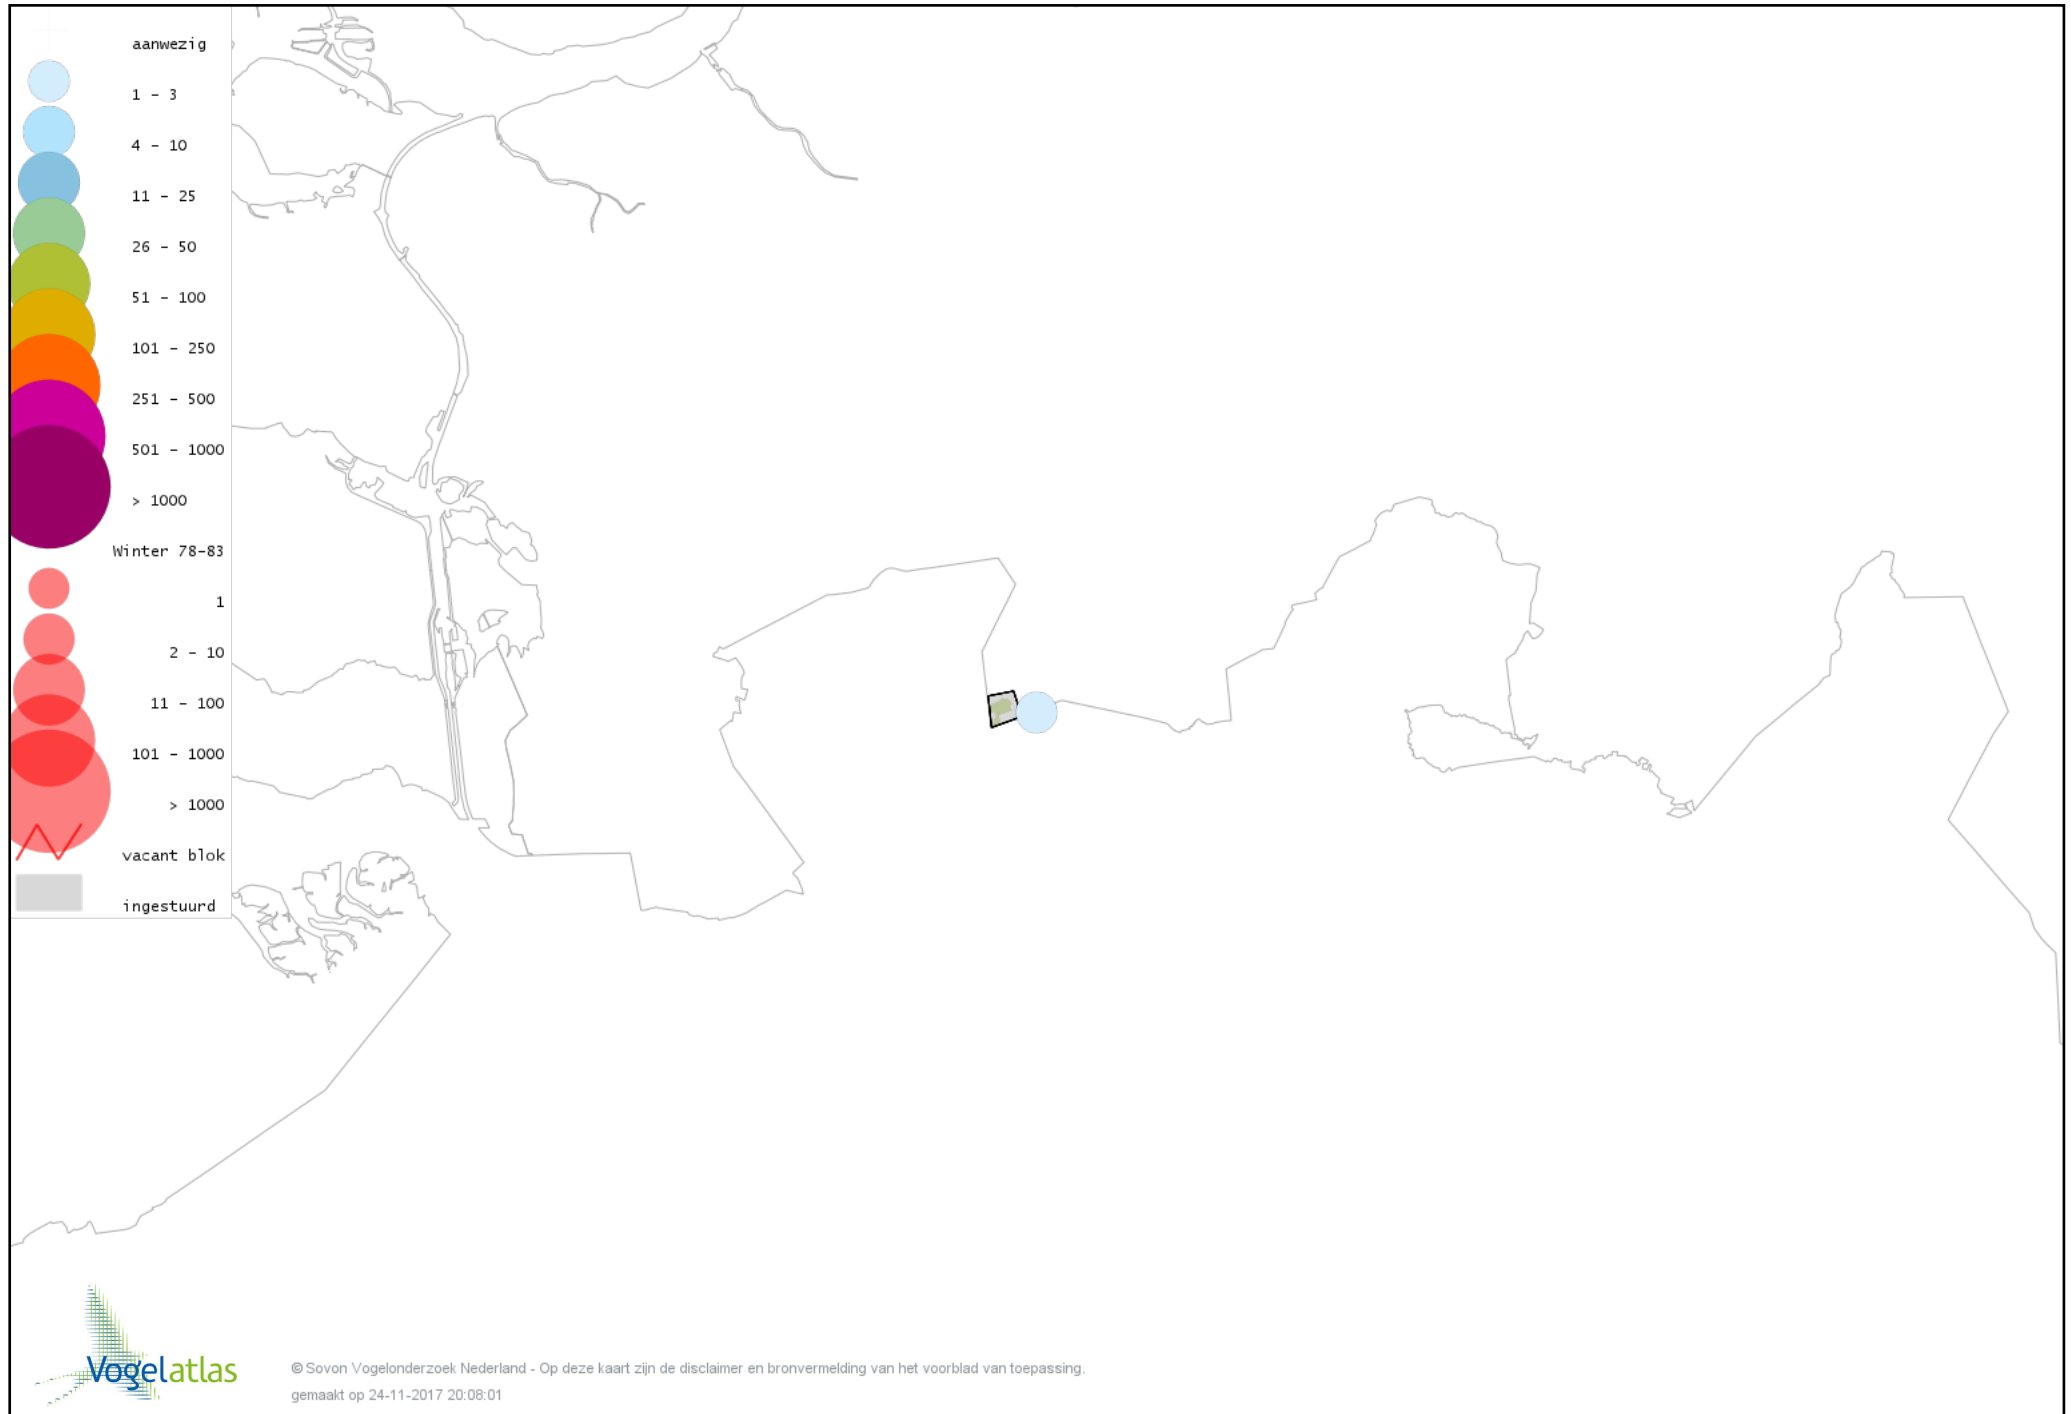

Voorlopige verspreidingskaart Groene Specht winter

Voorlopige verspreidingskaart Zwarte Specht winter

Voorlopige verspreidingskaart Grote Bonte Specht winter

Voorlopige verspreidingskaart Ekster winter

Voorlopige verspreidingskaart Gaai winter

Voorlopige verspreidingskaart Kauw winter

Voorlopige verspreidingskaart Roek winter

Voorlopige verspreidingskaart Zwarte Kraai winter

Voorlopige verspreidingskaart Goudhaan winter

Voorlopige verspreidingskaart Pimpelmees winter