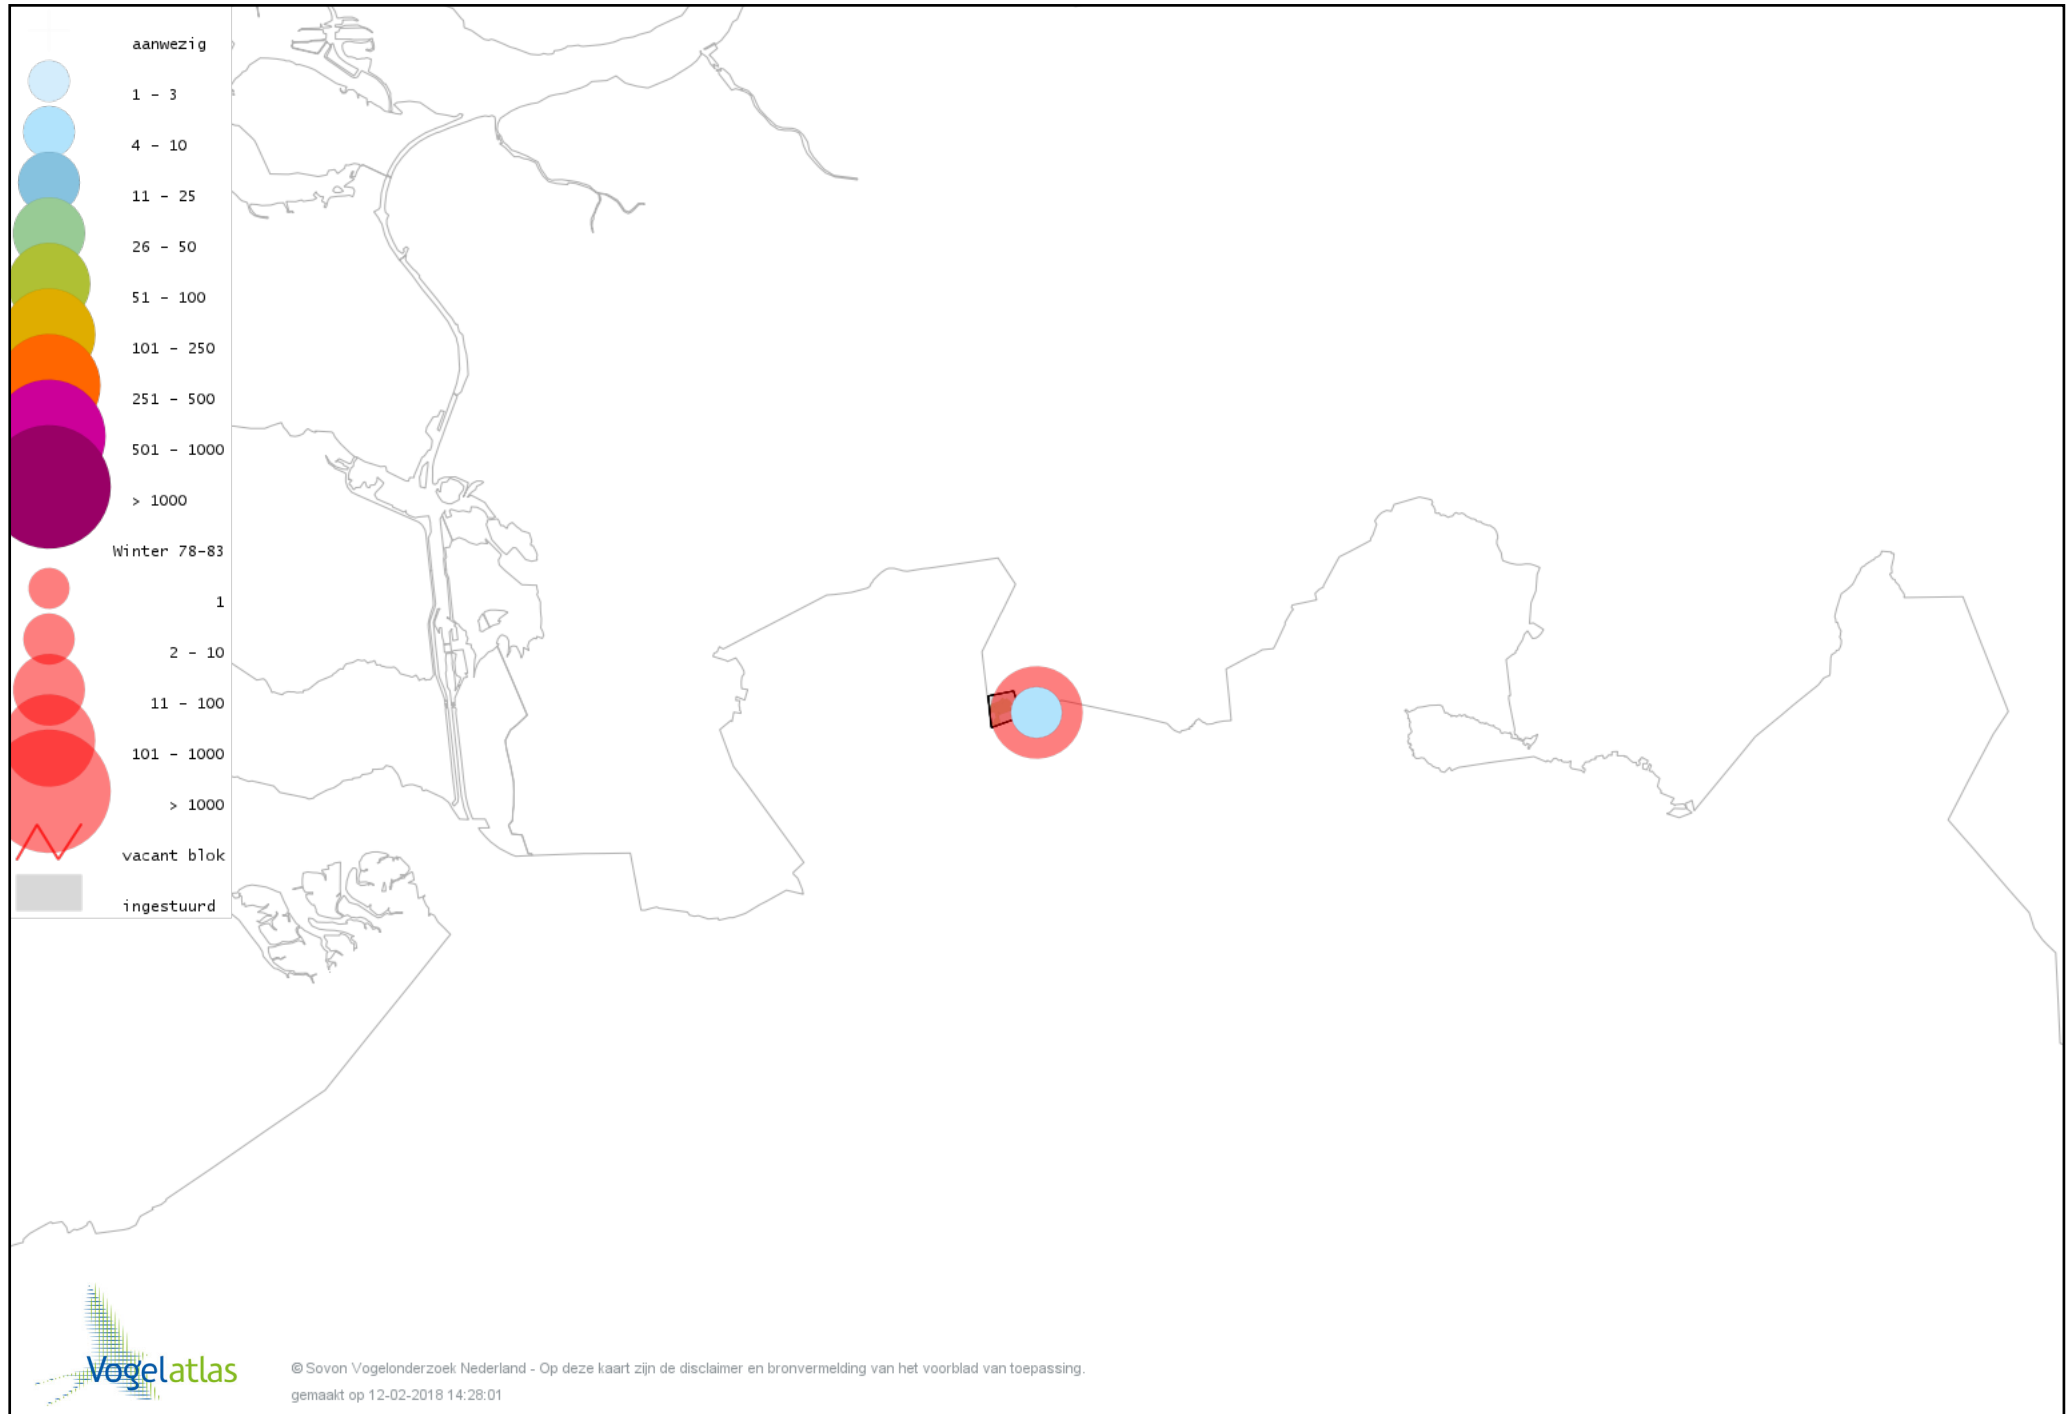

Voorlopige verspreidingskaart Roek winter