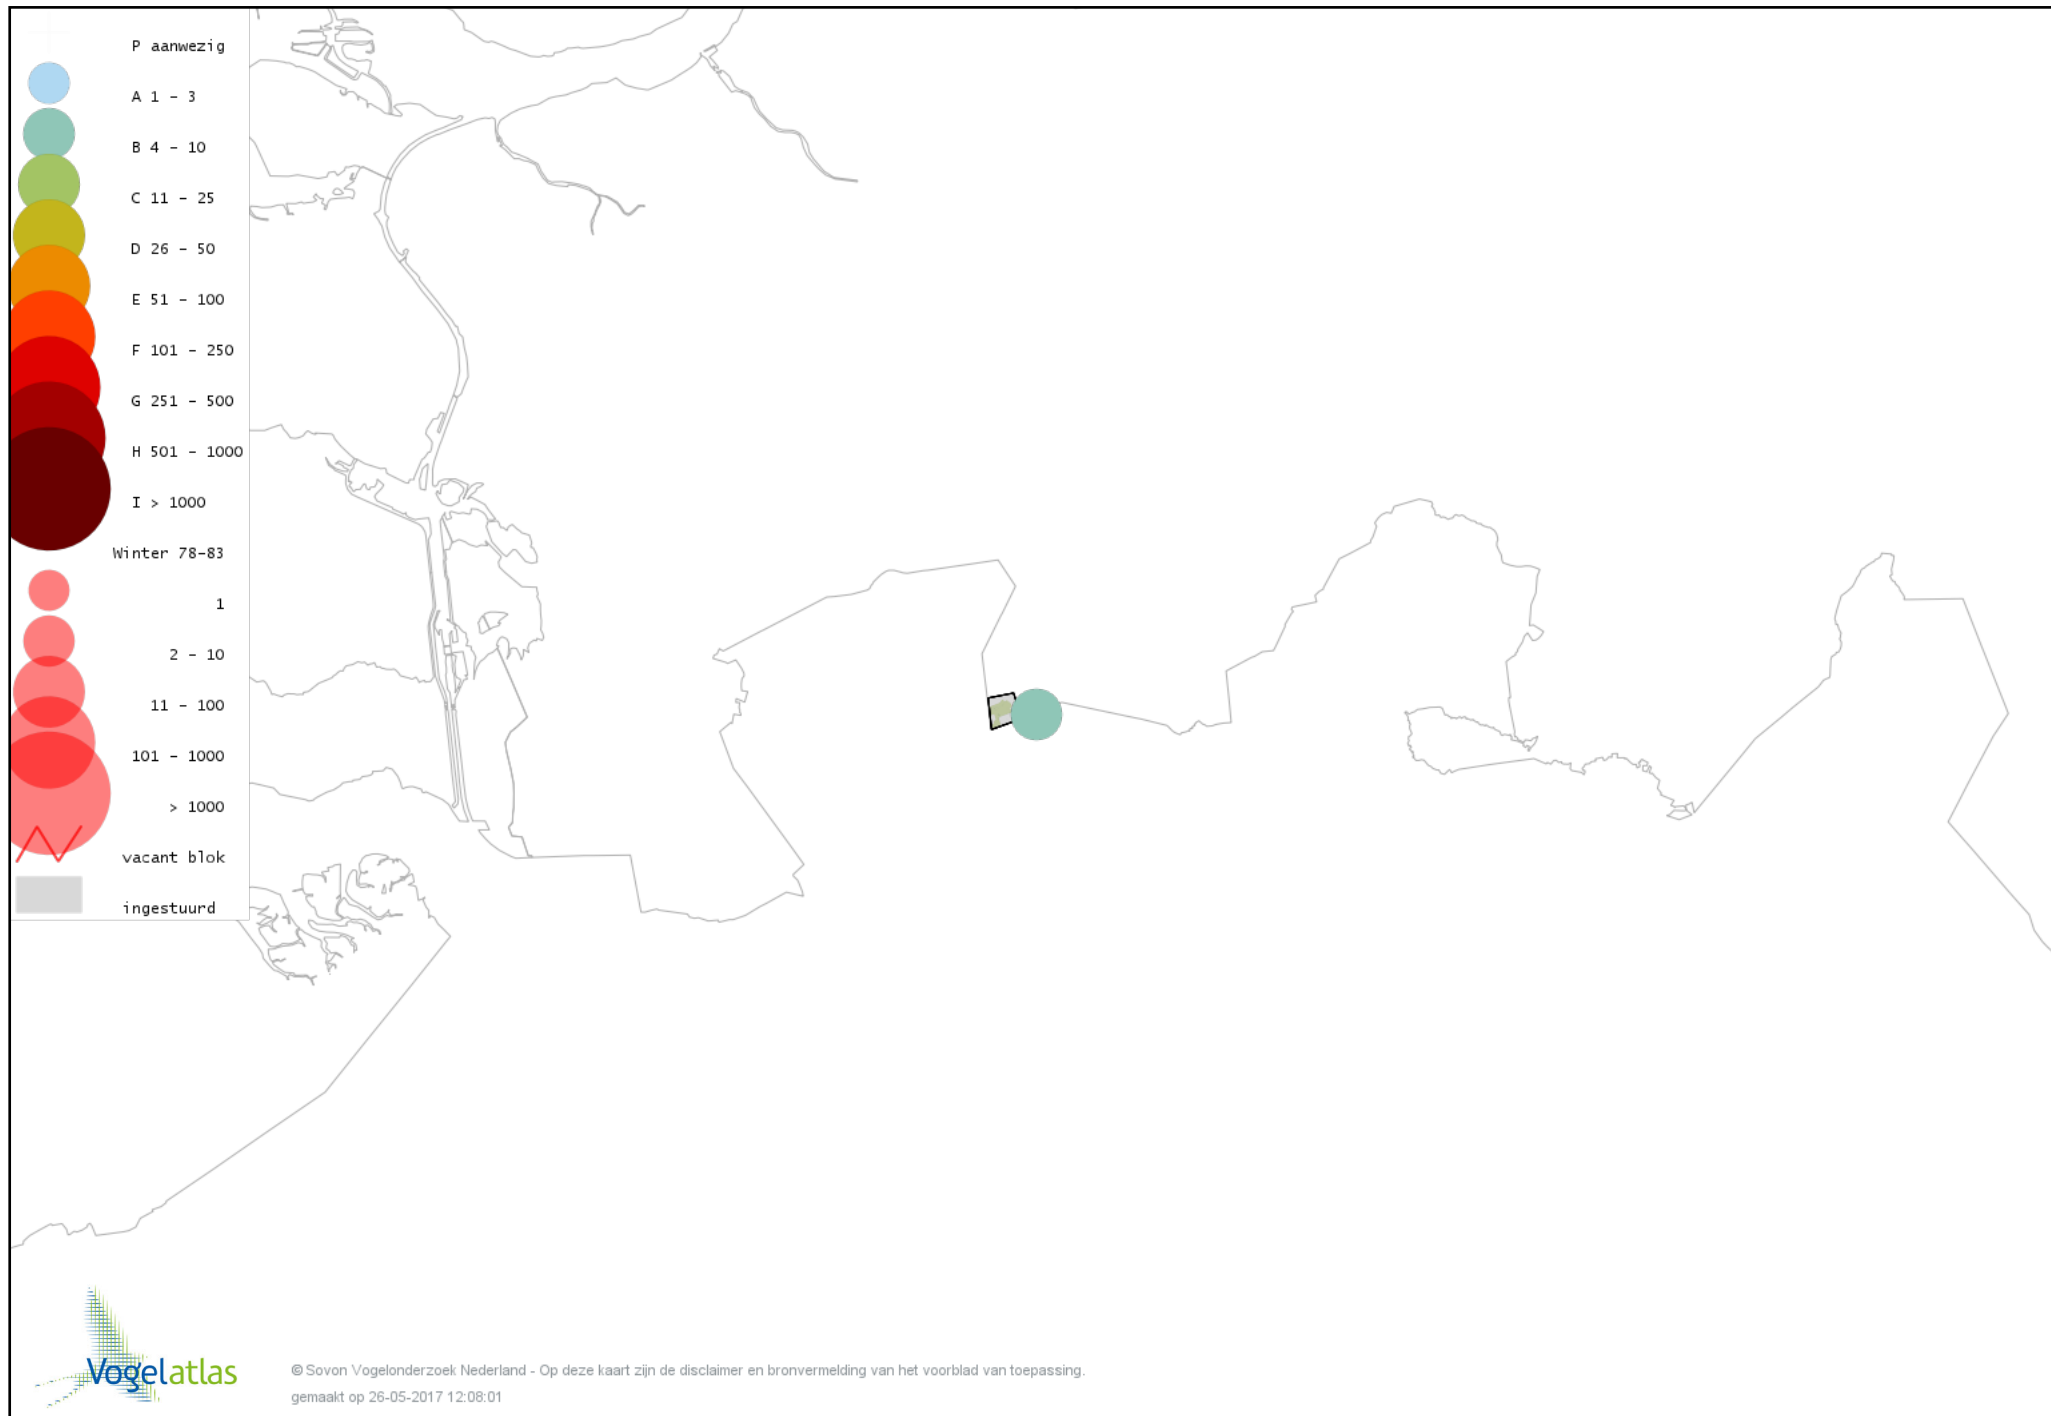

De kleurtint (blauw) is de beste referentie voor de tot nu toe waargenomen aantalsklasse.

De stipgrootte is relatief. Vergelijk daarvoor de atlasblok grootte van de legenda met die van het kaartbeeld.

Voorlopige verspreidingskaart Knobbelzwaan winter

Voorlopige verspreidingskaart Kleine Zwaan winter

Voorlopige verspreidingskaart Toendrarietgans winter

Voorlopige verspreidingskaart Kleine Rietgans winter

Voorlopige verspreidingskaart Grauwe Gans winter

Voorlopige verspreidingskaart Soepgans winter

Voorlopige verspreidingskaart Kolgans winter

Voorlopige verspreidingskaart Grote Canadese Gans winter

Voorlopige verspreidingskaart Brandgans winter

Voorlopige verspreidingskaart Nijlgans winter

Voorlopige verspreidingskaart Kuifeend winter

Voorlopige verspreidingskaart Krakeend winter

Voorlopige verspreidingskaart Smient winter

Voorlopige verspreidingskaart Wilde Eend winter

Voorlopige verspreidingskaart Soepeend winter