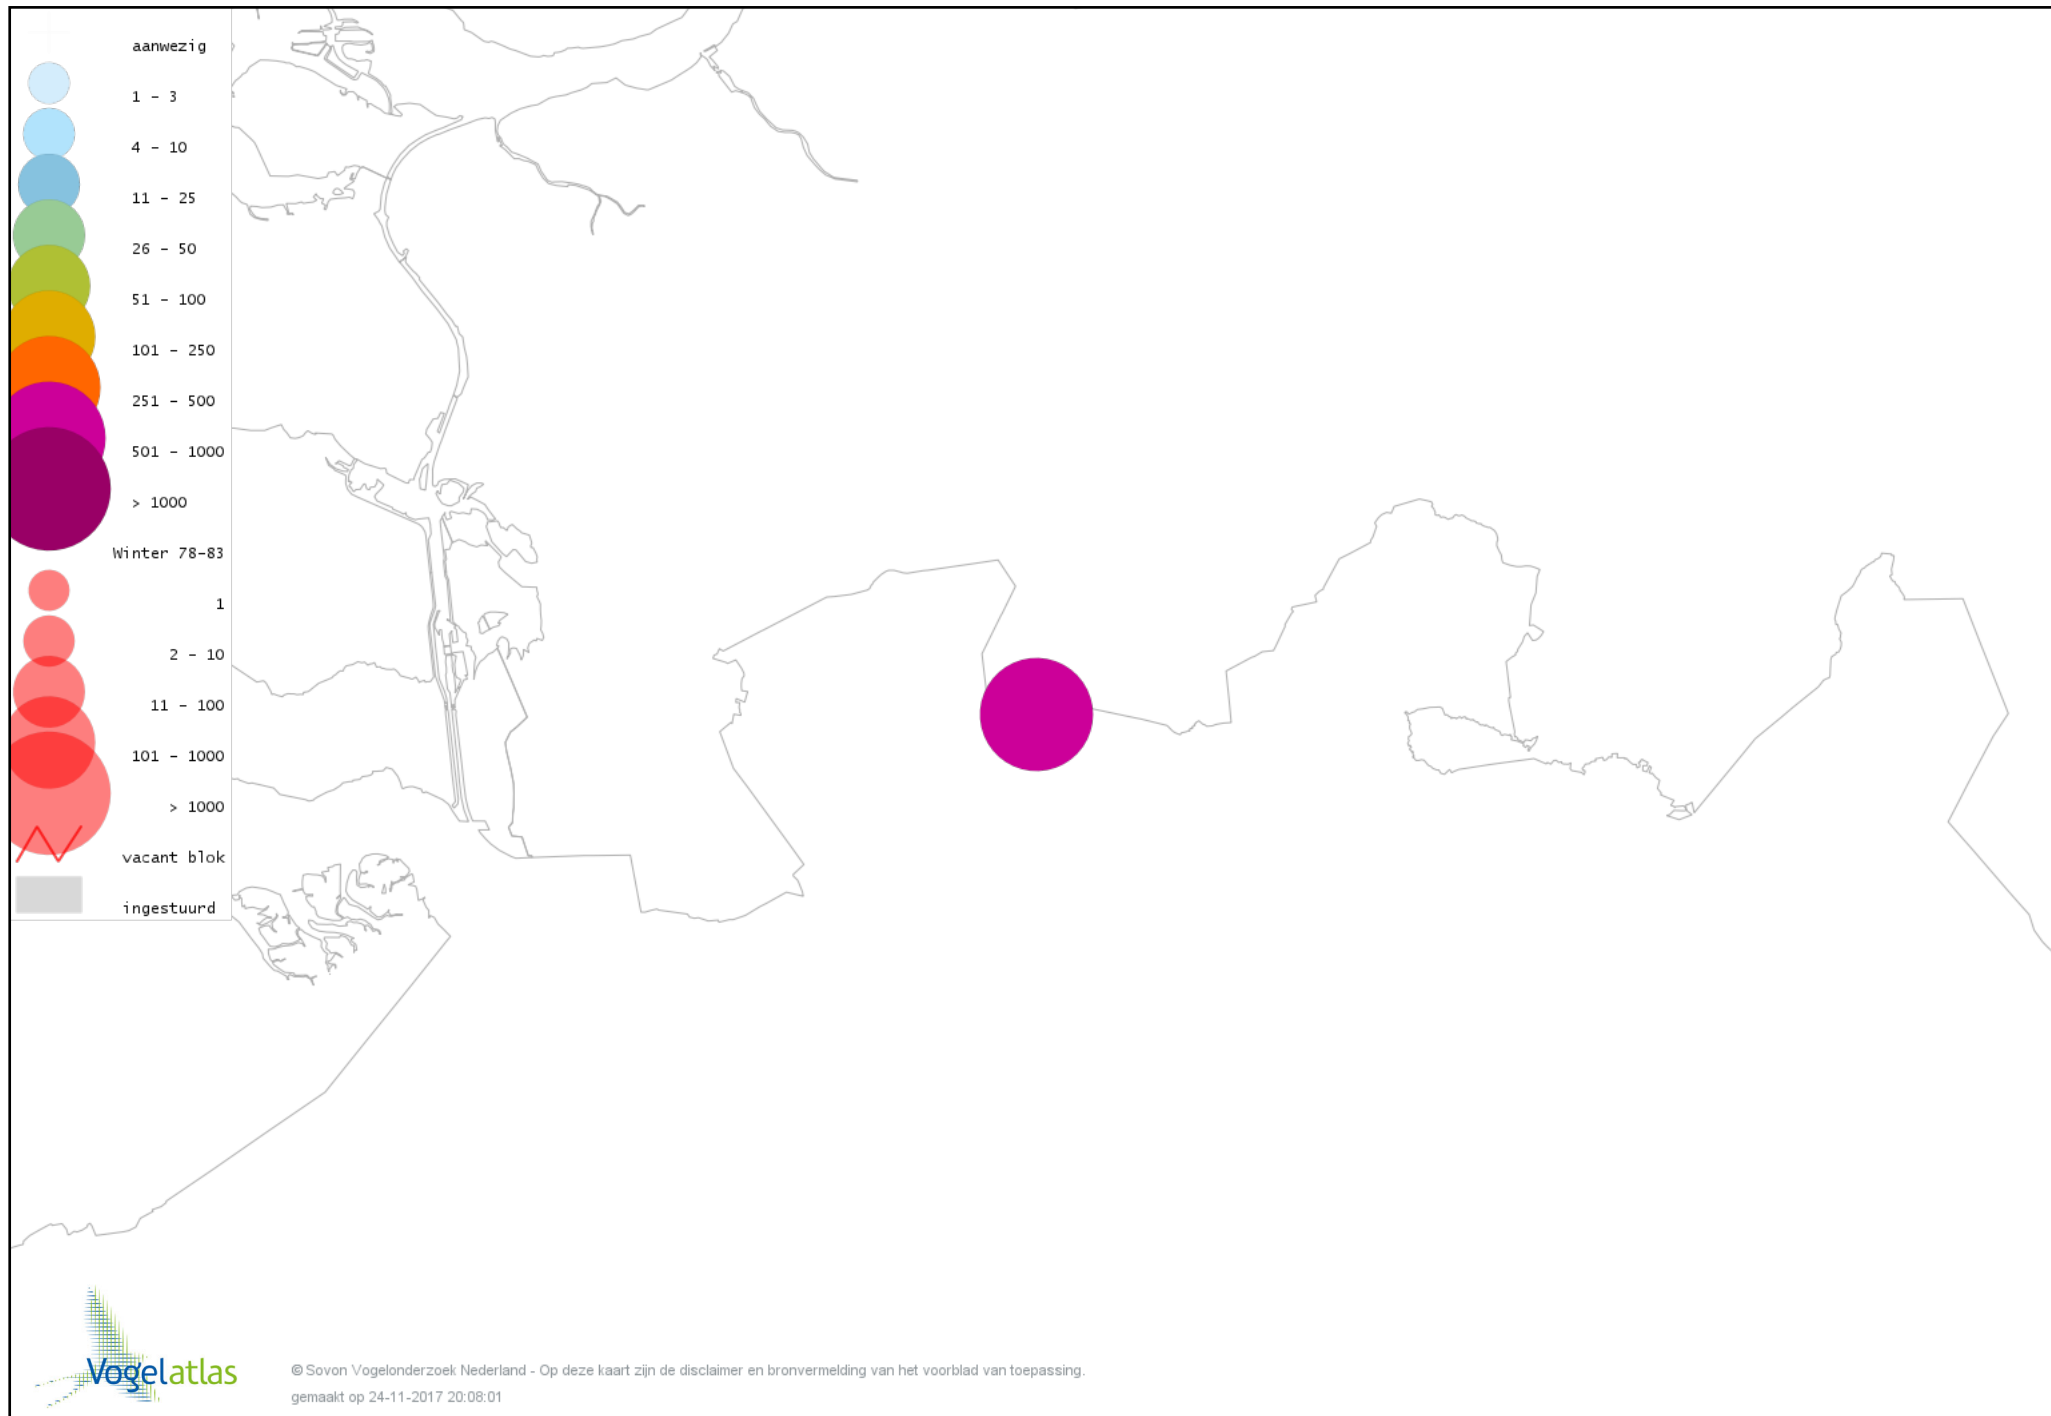

Voorlopige verspreidingskaart Boomklever winter

Voorlopige verspreidingskaart Boomkruiper winter

Voorlopige verspreidingskaart Winterkoning winter

Voorlopige verspreidingskaart Spreeuw winter

Voorlopige verspreidingskaart Merel winter

Voorlopige verspreidingskaart Kramsvogel winter

Voorlopige verspreidingskaart Zanglijster winter

Voorlopige verspreidingskaart Koperwiek winter

Voorlopige verspreidingskaart Roodborst winter

Voorlopige verspreidingskaart Roodborsttapuit winter