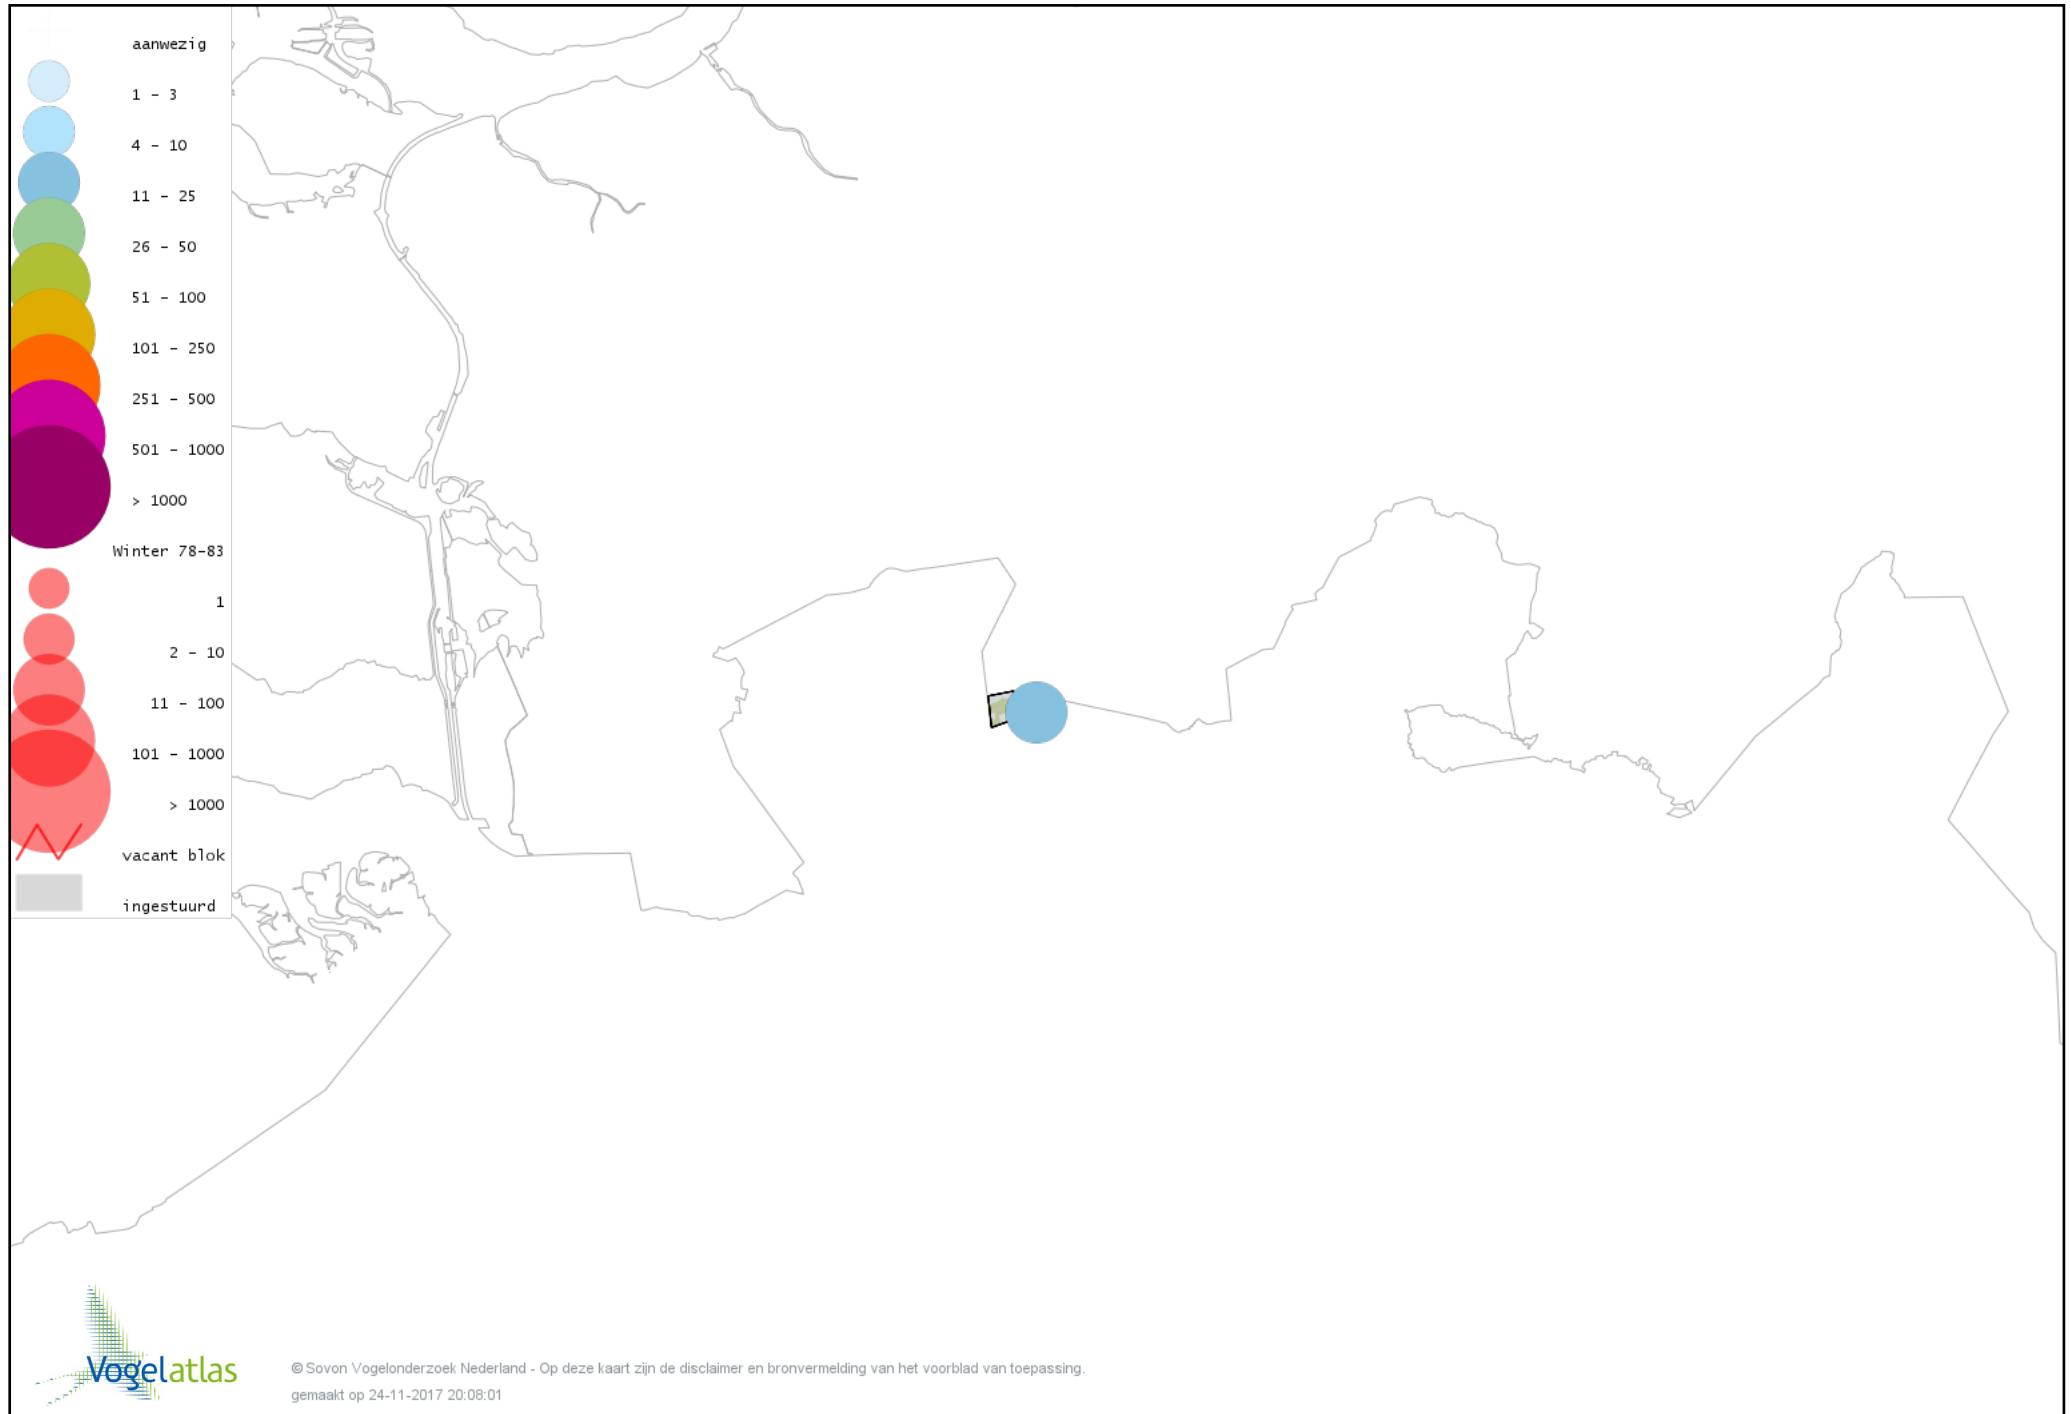

Voorlopige verspreidingskaart Waterral winter

Voorlopige verspreidingskaart Waterhoen winter

Voorlopige verspreidingskaart Meerkoet winter

Voorlopige verspreidingskaart Scholekster winter

Voorlopige verspreidingskaart Goudplevier winter

Voorlopige verspreidingskaart Kievit winter

Voorlopige verspreidingskaart Watersnip winter

Voorlopige verspreidingskaart Wulp winter

Voorlopige verspreidingskaart Kokmeeuw winter

Voorlopige verspreidingskaart Stormmeeuw winter

Voorlopige verspreidingskaart Zilvermeeuw winter

Voorlopige verspreidingskaart Holenduif winter

Voorlopige verspreidingskaart Houtduif winter

Voorlopige verspreidingskaart Turkse Tortel winter

Voorlopige verspreidingskaart Bosuil winter

Voorlopige verspreidingskaart Groene Specht winter

Voorlopige verspreidingskaart Zwarte Specht winter

Voorlopige verspreidingskaart Grote Bonte Specht winter

Voorlopige verspreidingskaart Ekster winter

Voorlopige verspreidingskaart Gaai winter