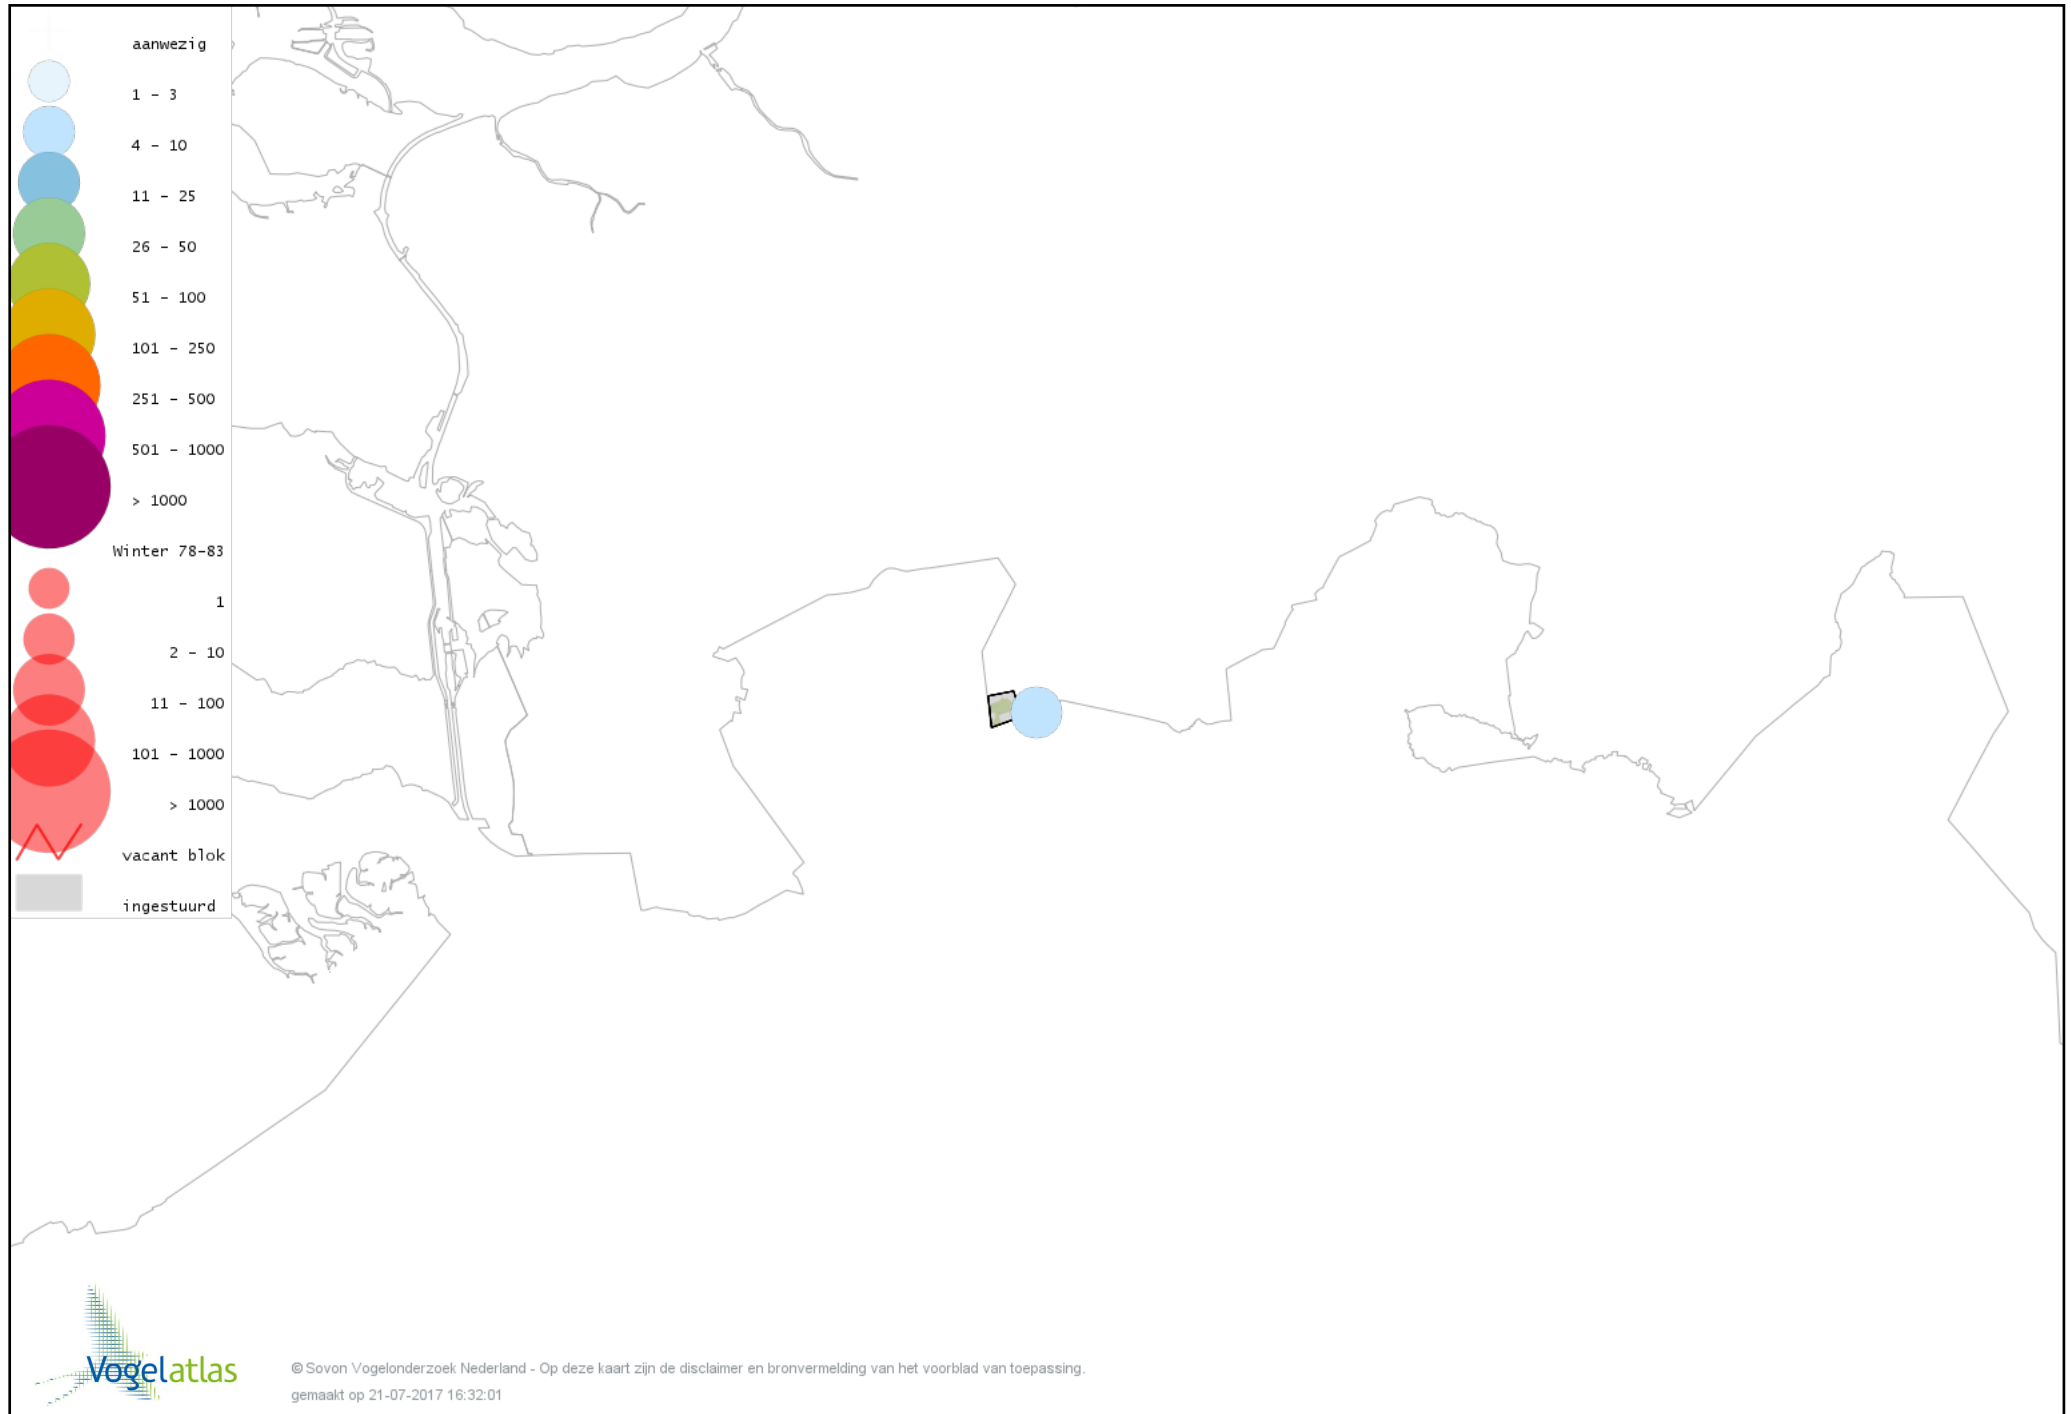

Voorlopige verspreidingskaart Boomklever winter

Voorlopige verspreidingskaart Boomkruiper winter

Voorlopige verspreidingskaart Winterkoning winter

Voorlopige verspreidingskaart Spreeuw winter

Voorlopige verspreidingskaart Merel winter

Voorlopige verspreidingskaart Kramsvogel winter

Voorlopige verspreidingskaart Zanglijster winter

Voorlopige verspreidingskaart Koperwiek winter

Voorlopige verspreidingskaart Roodborst winter

Voorlopige verspreidingskaart Roodborsttapuit winter