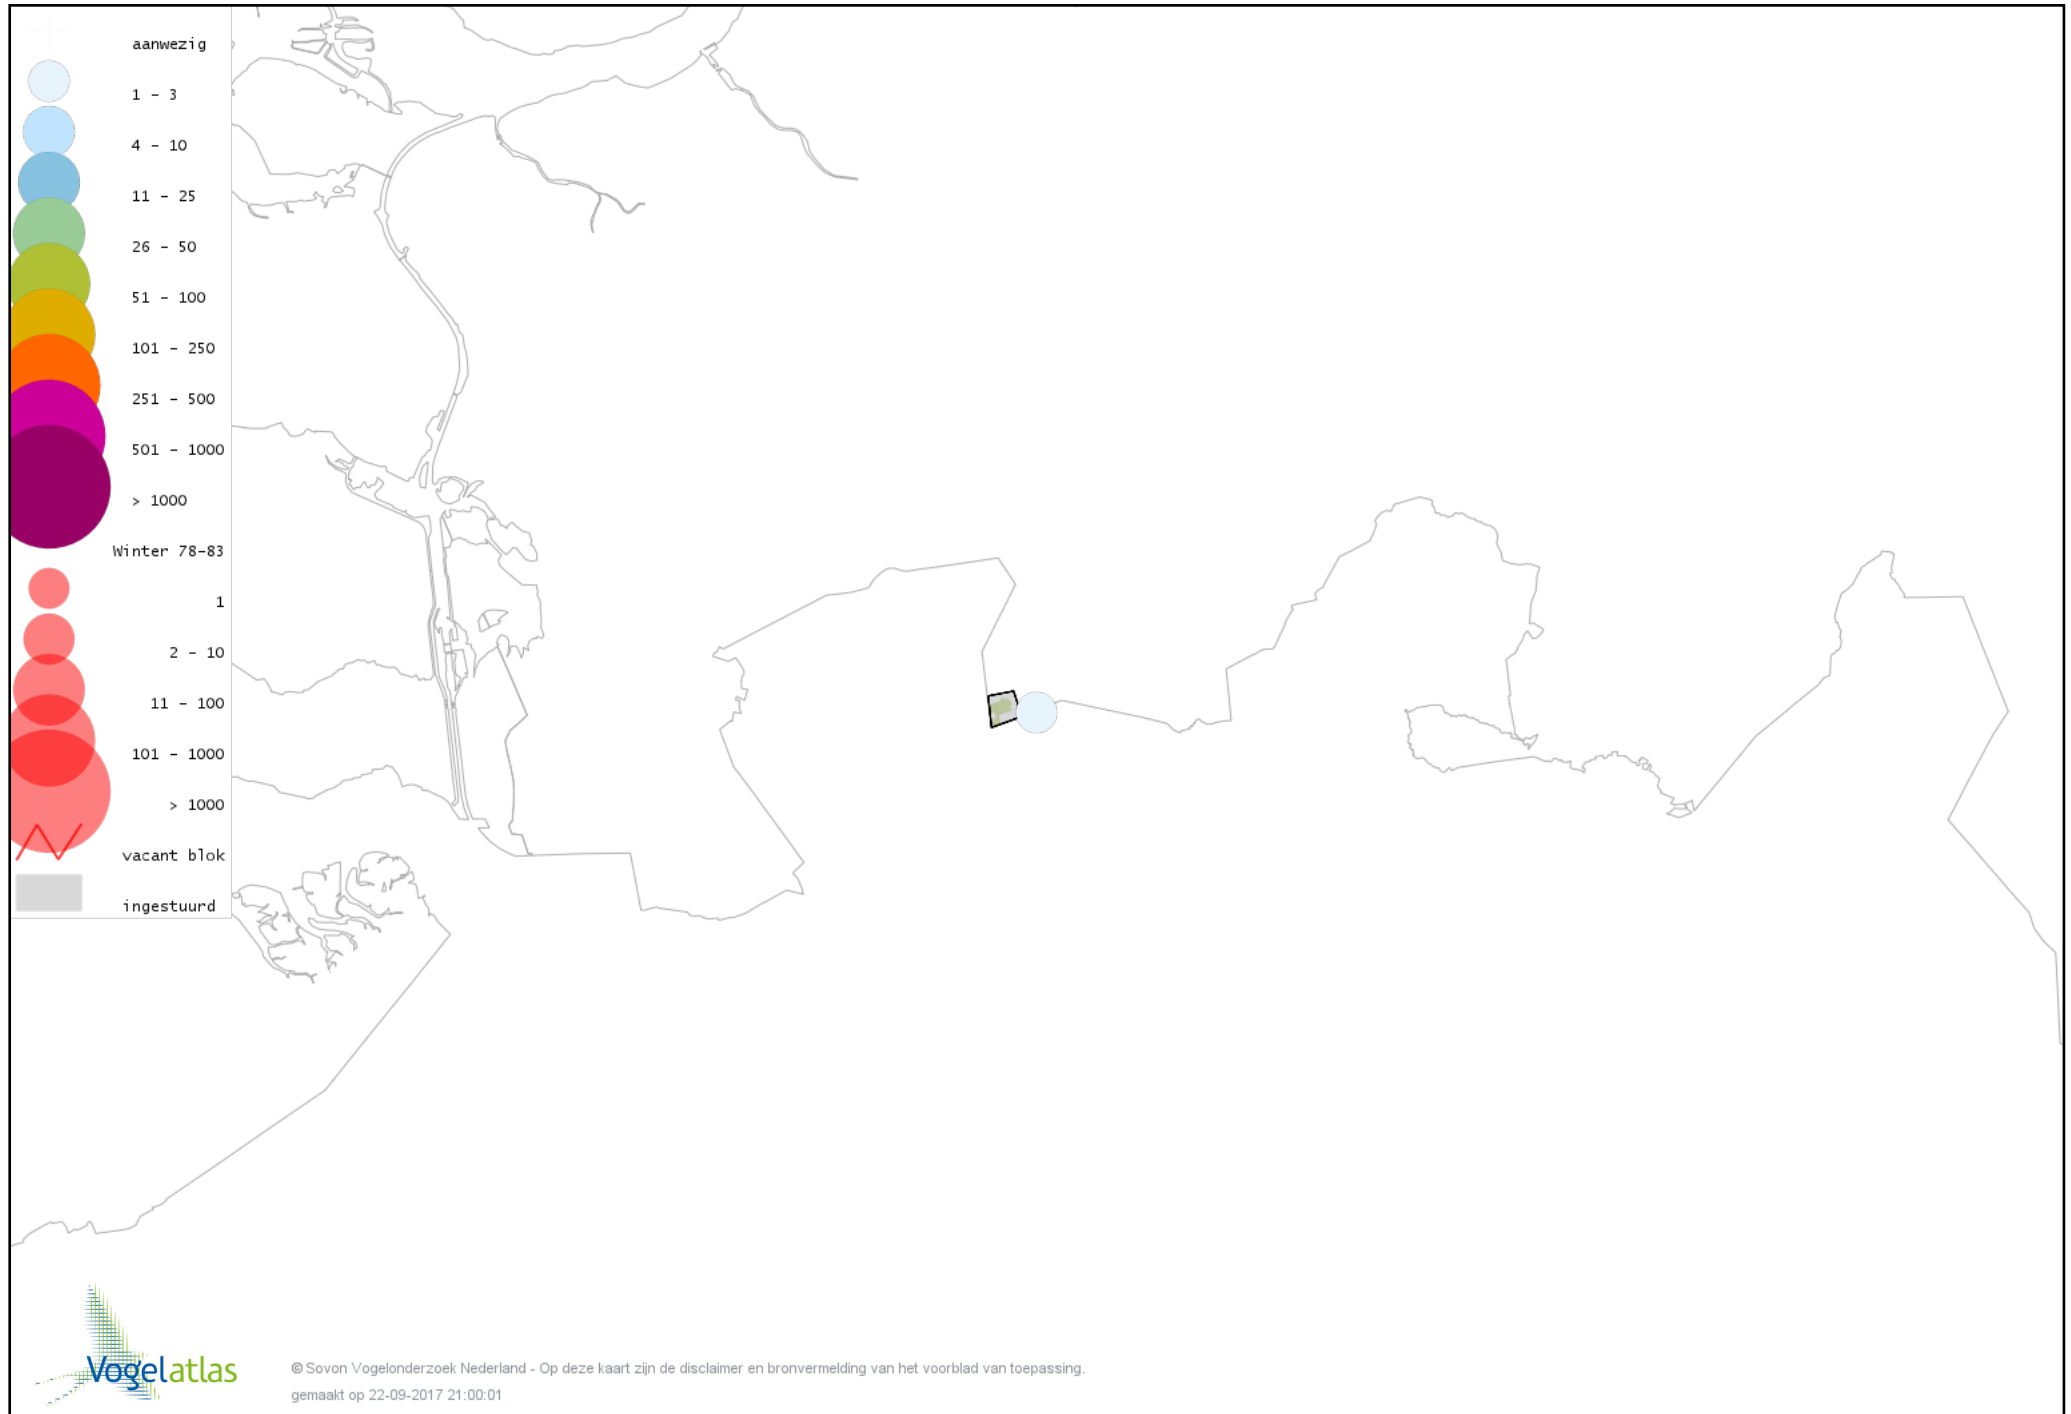

Voorlopige verspreidingskaart Kievit winter

Voorlopige verspreidingskaart Watersnip winter

Voorlopige verspreidingskaart Wulp winter

Voorlopige verspreidingskaart Kokmeeuw winter

Voorlopige verspreidingskaart Stormmeeuw winter

Voorlopige verspreidingskaart Zilvermeeuw winter

Voorlopige verspreidingskaart Holenduif winter

Voorlopige verspreidingskaart Houtduif winter

Voorlopige verspreidingskaart Turkse Tortel winter

Voorlopige verspreidingskaart Bosuil winter

Voorlopige verspreidingskaart Groene Specht winter

Voorlopige verspreidingskaart Zwarte Specht winter

Voorlopige verspreidingskaart Grote Bonte Specht winter

Voorlopige verspreidingskaart Ekster winter

Voorlopige verspreidingskaart Gaai winter