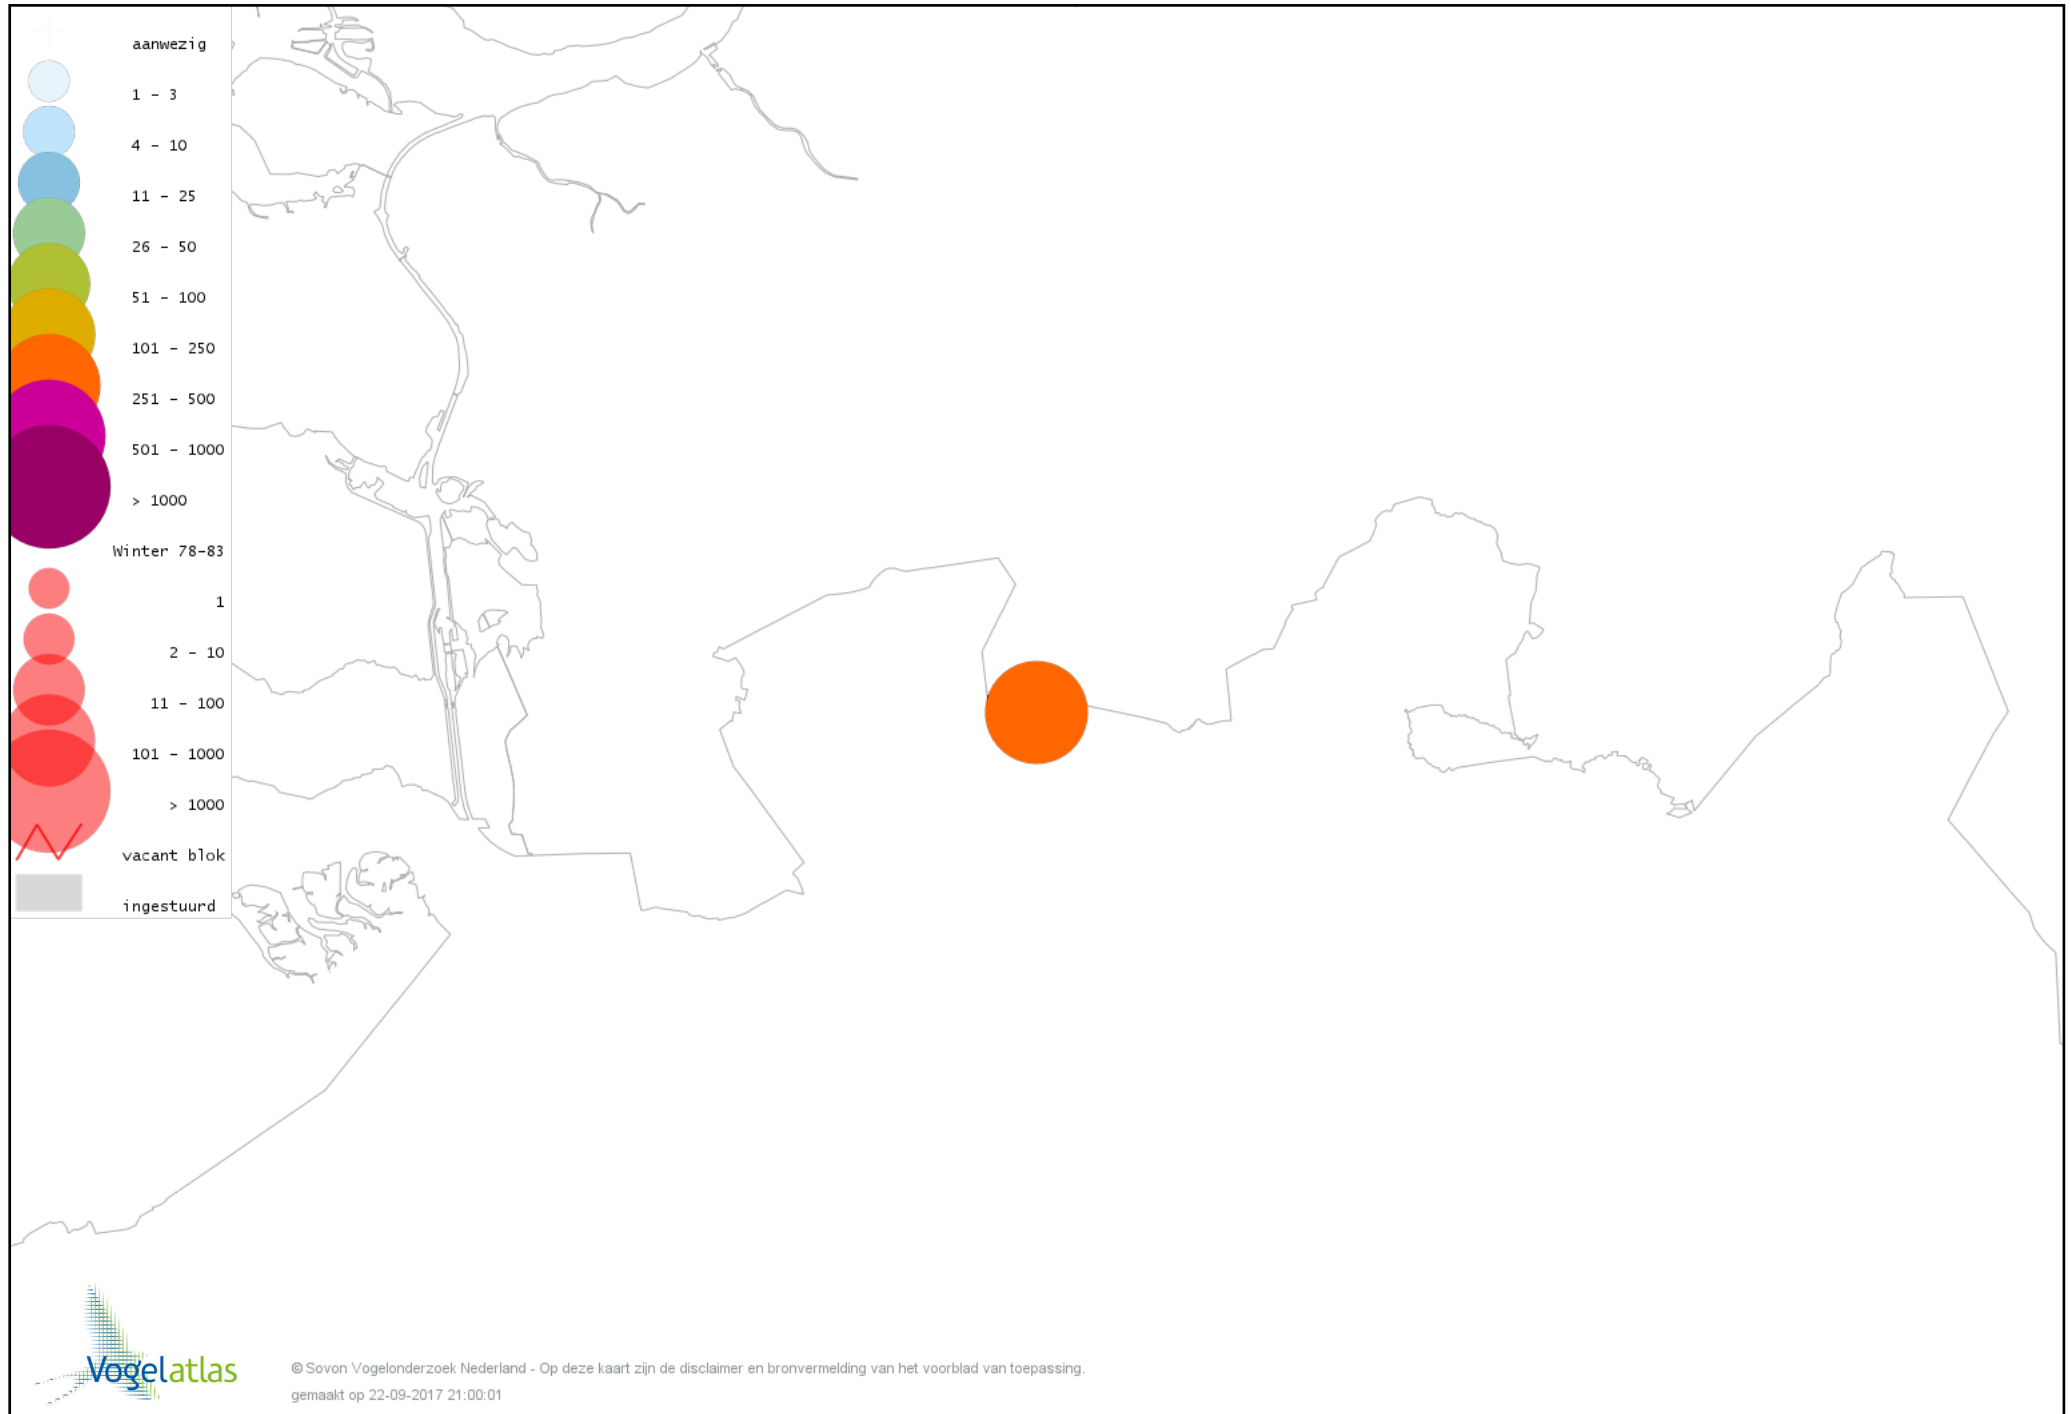

Voorlopige verspreidingskaart Waterral winter

Voorlopige verspreidingskaart Waterhoen winter

Voorlopige verspreidingskaart Meerkoet winter

Voorlopige verspreidingskaart Scholekster winter

Voorlopige verspreidingskaart Goudplevier winter

Voorlopige verspreidingskaart Kievit winter

Voorlopige verspreidingskaart Watersnip winter

Voorlopige verspreidingskaart Wulp winter

Voorlopige verspreidingskaart Kokmeeuw winter

Voorlopige verspreidingskaart Stormmeeuw winter

Voorlopige verspreidingskaart Zilvermeeuw winter

Voorlopige verspreidingskaart Holenduif winter

Voorlopige verspreidingskaart Houtduif winter

Voorlopige verspreidingskaart Turkse Tortel winter

Voorlopige verspreidingskaart Bosuil winter