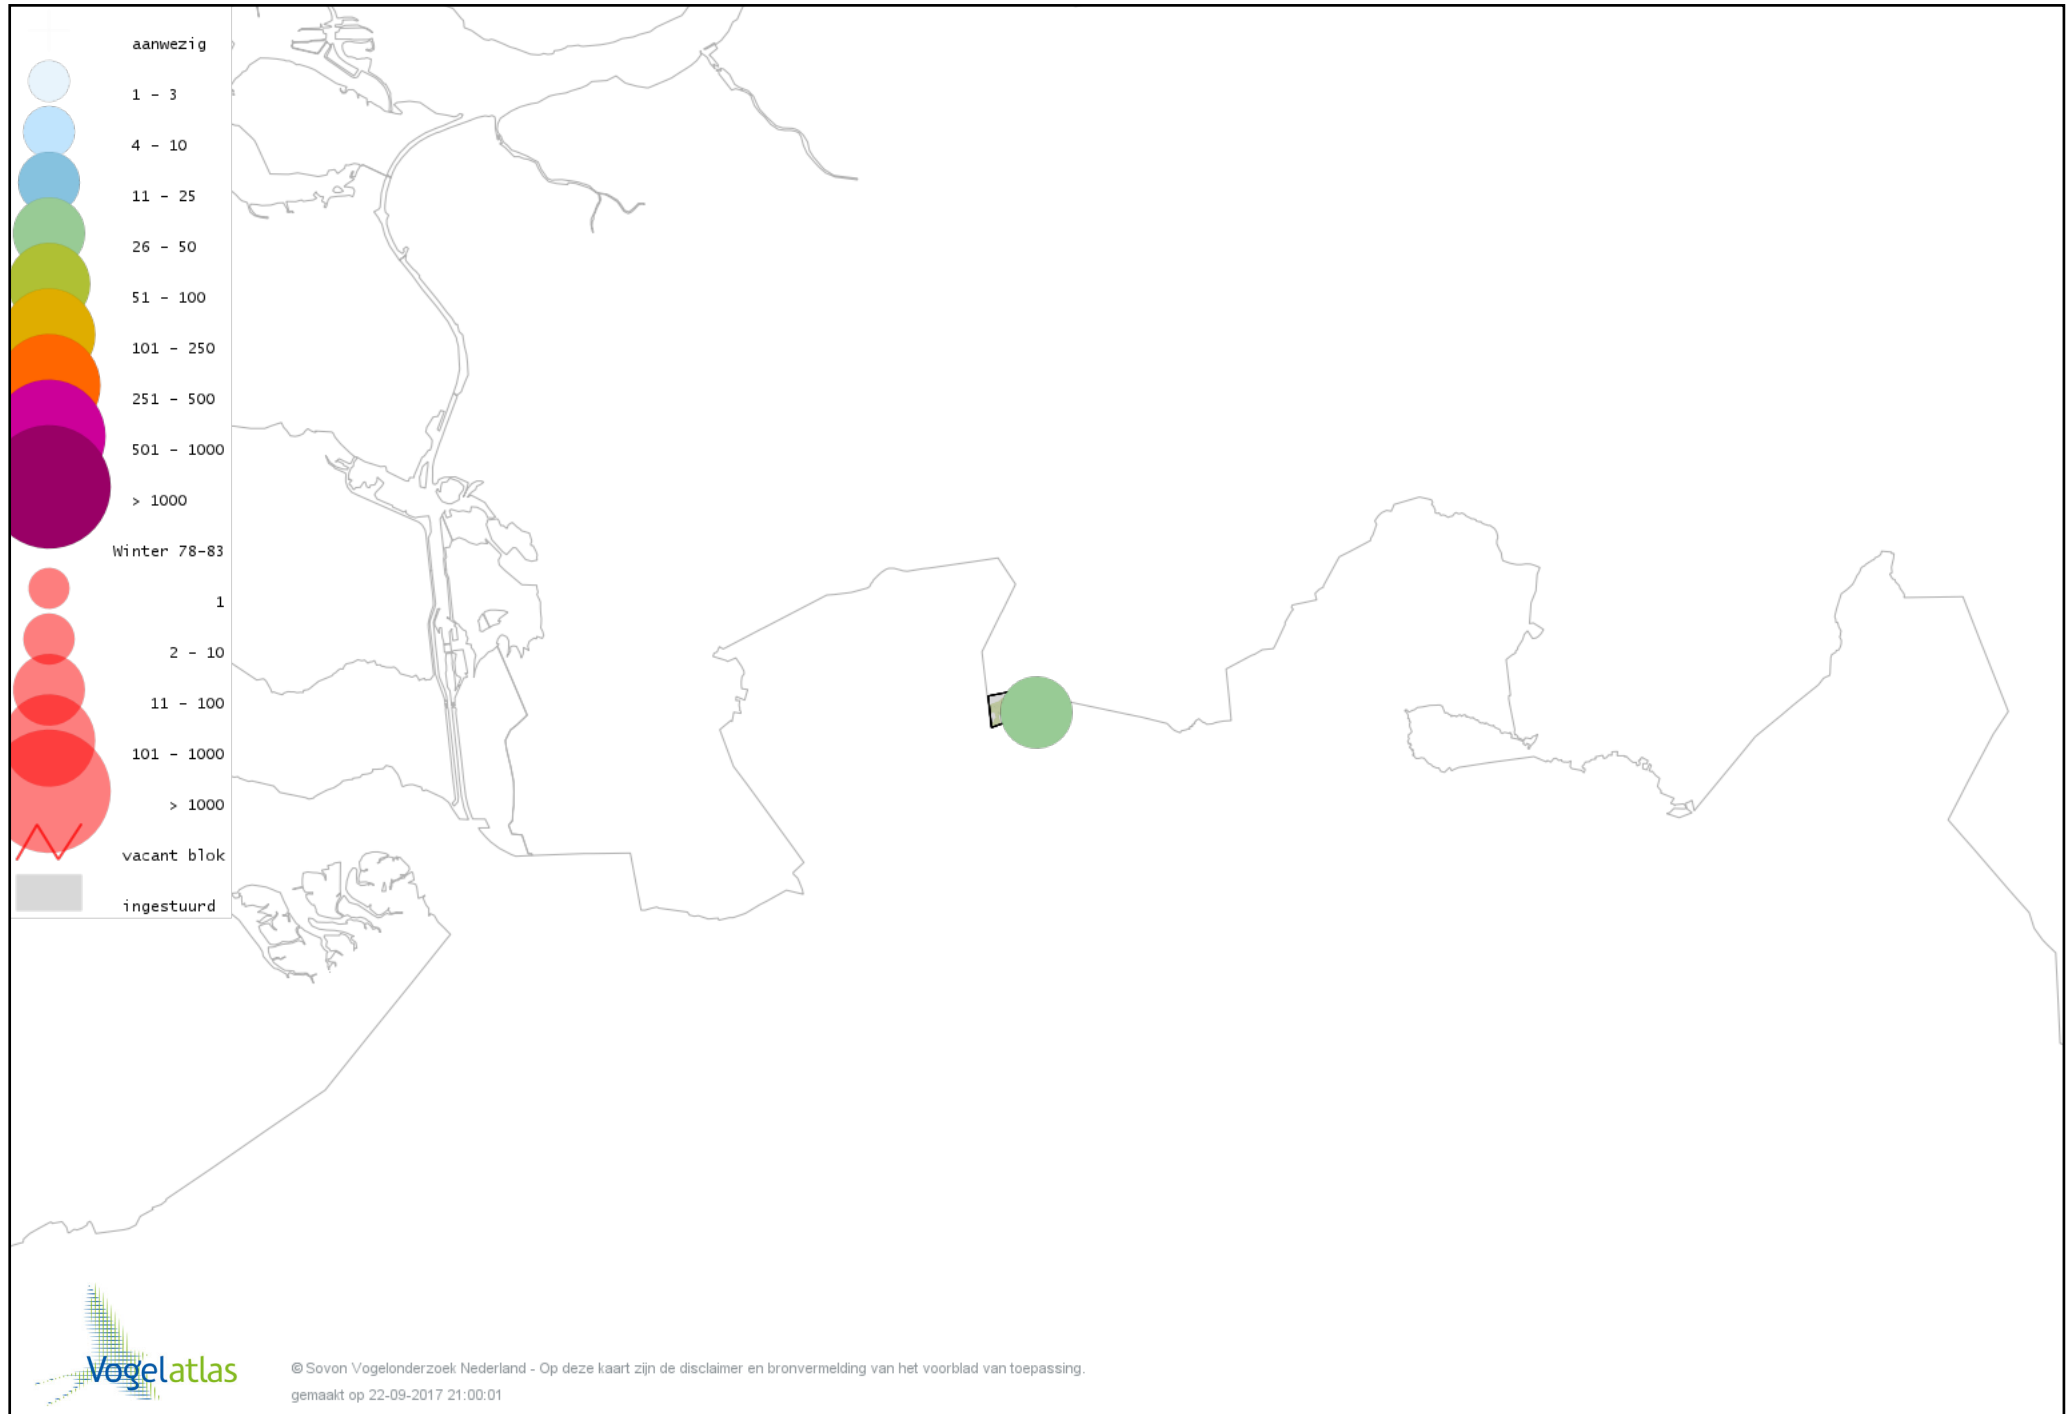

Voorlopige verspreidingskaart Huismus winter