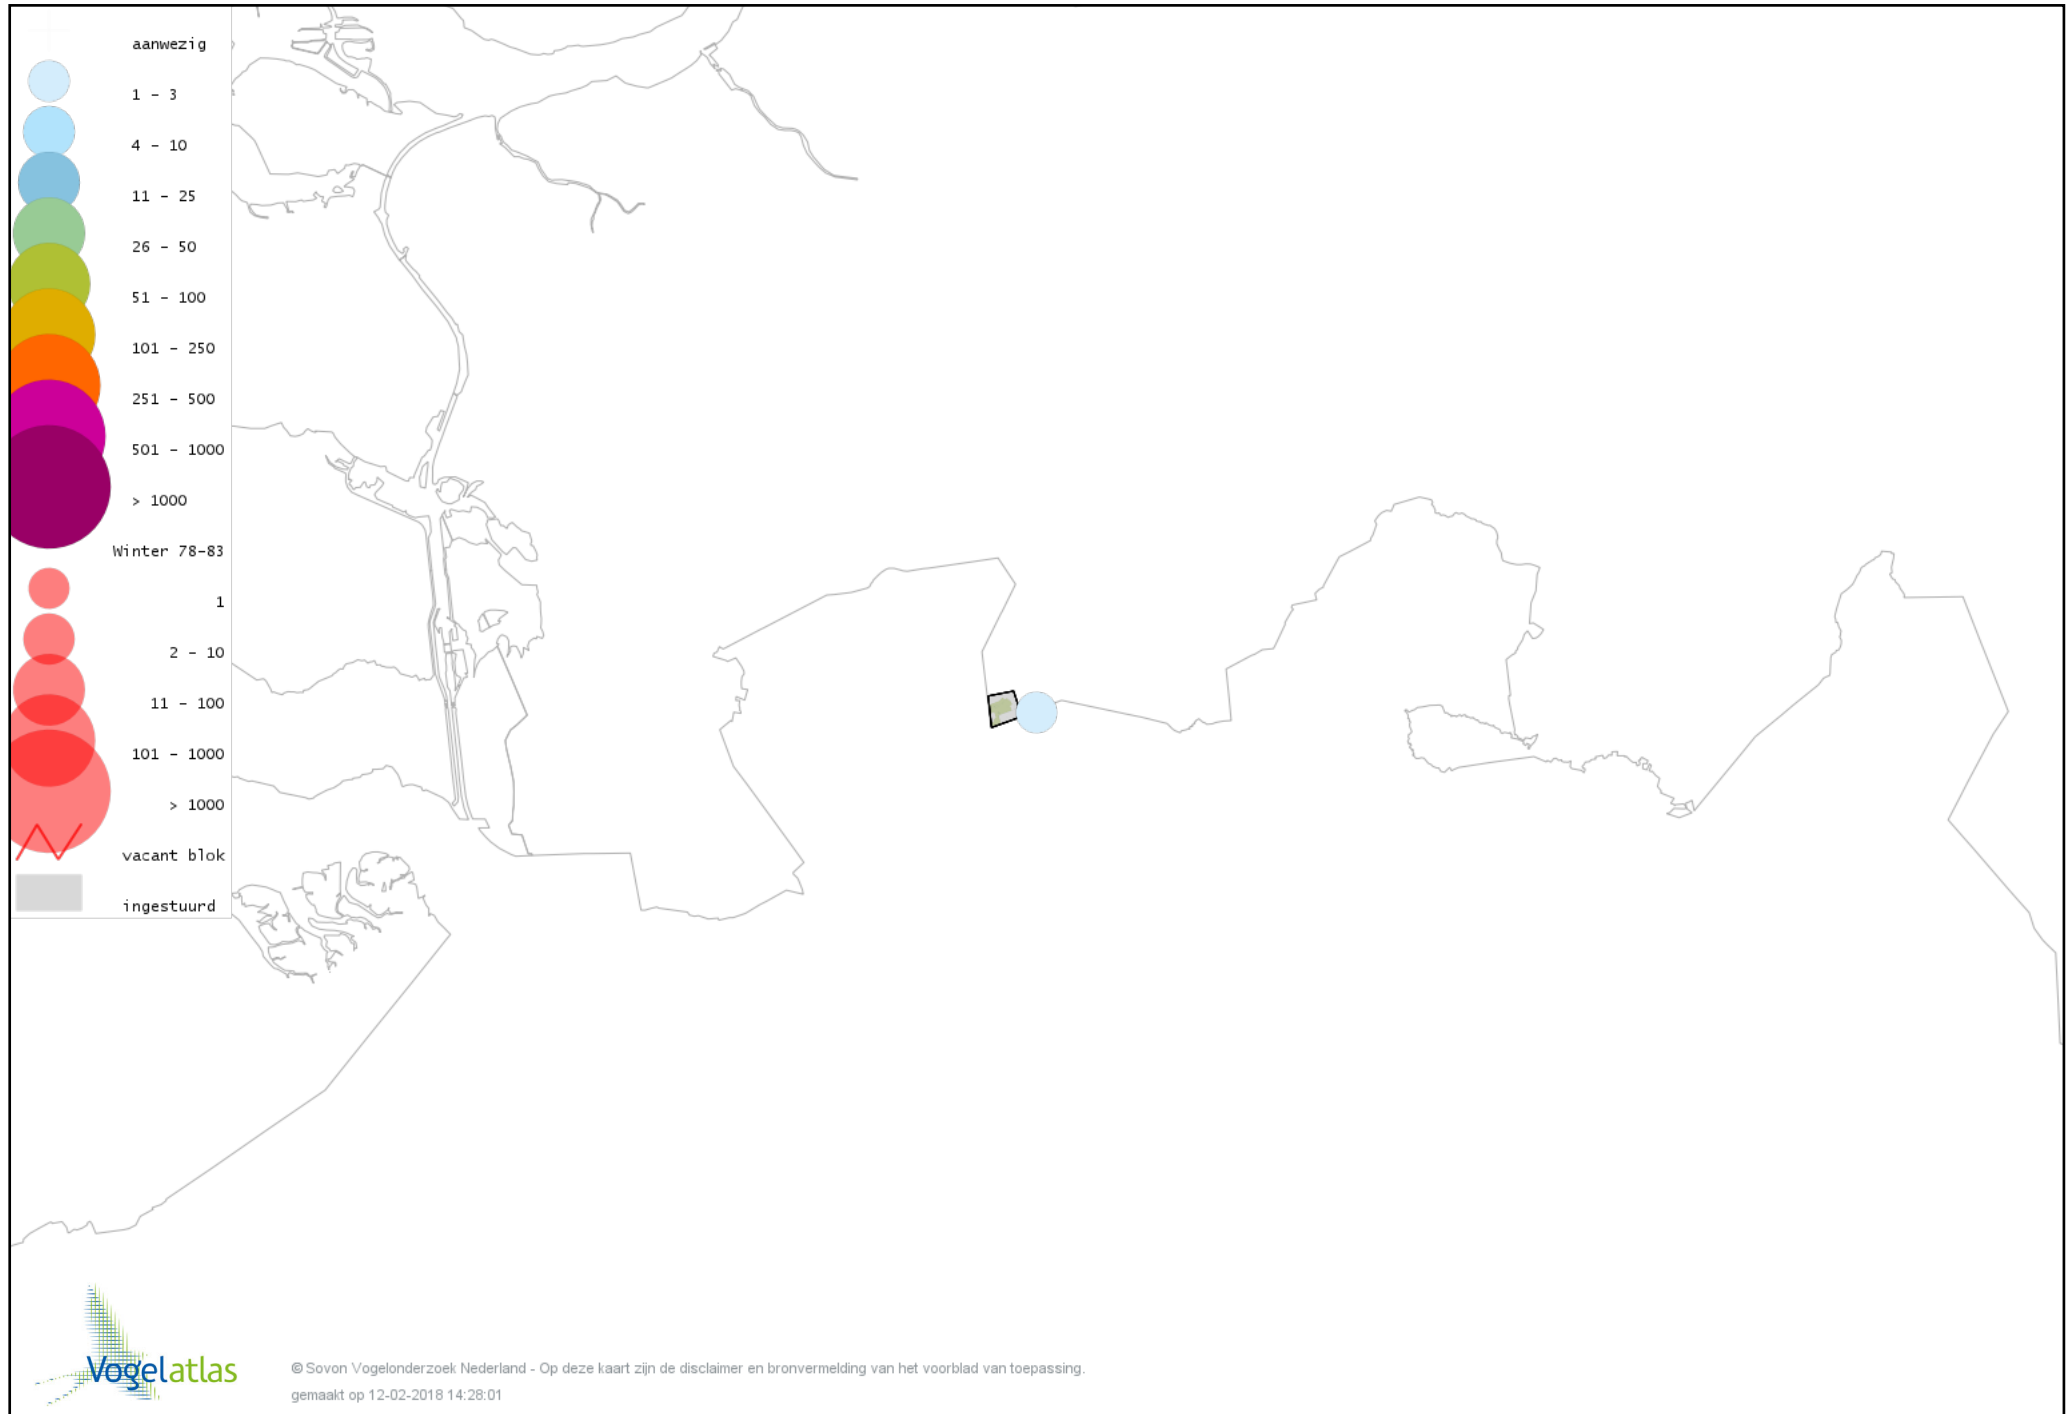

Voorlopige verspreidingskaart Havik winter

Voorlopige verspreidingskaart Sperwer winter

Voorlopige verspreidingskaart Buizerd winter

Voorlopige verspreidingskaart Torenvalk winter

Voorlopige verspreidingskaart Slechtvalk winter

Voorlopige verspreidingskaart Waterral winter

Voorlopige verspreidingskaart Waterhoen winter

Voorlopige verspreidingskaart Meerkoet winter

Voorlopige verspreidingskaart Scholekster winter

Voorlopige verspreidingskaart Goudplevier winter