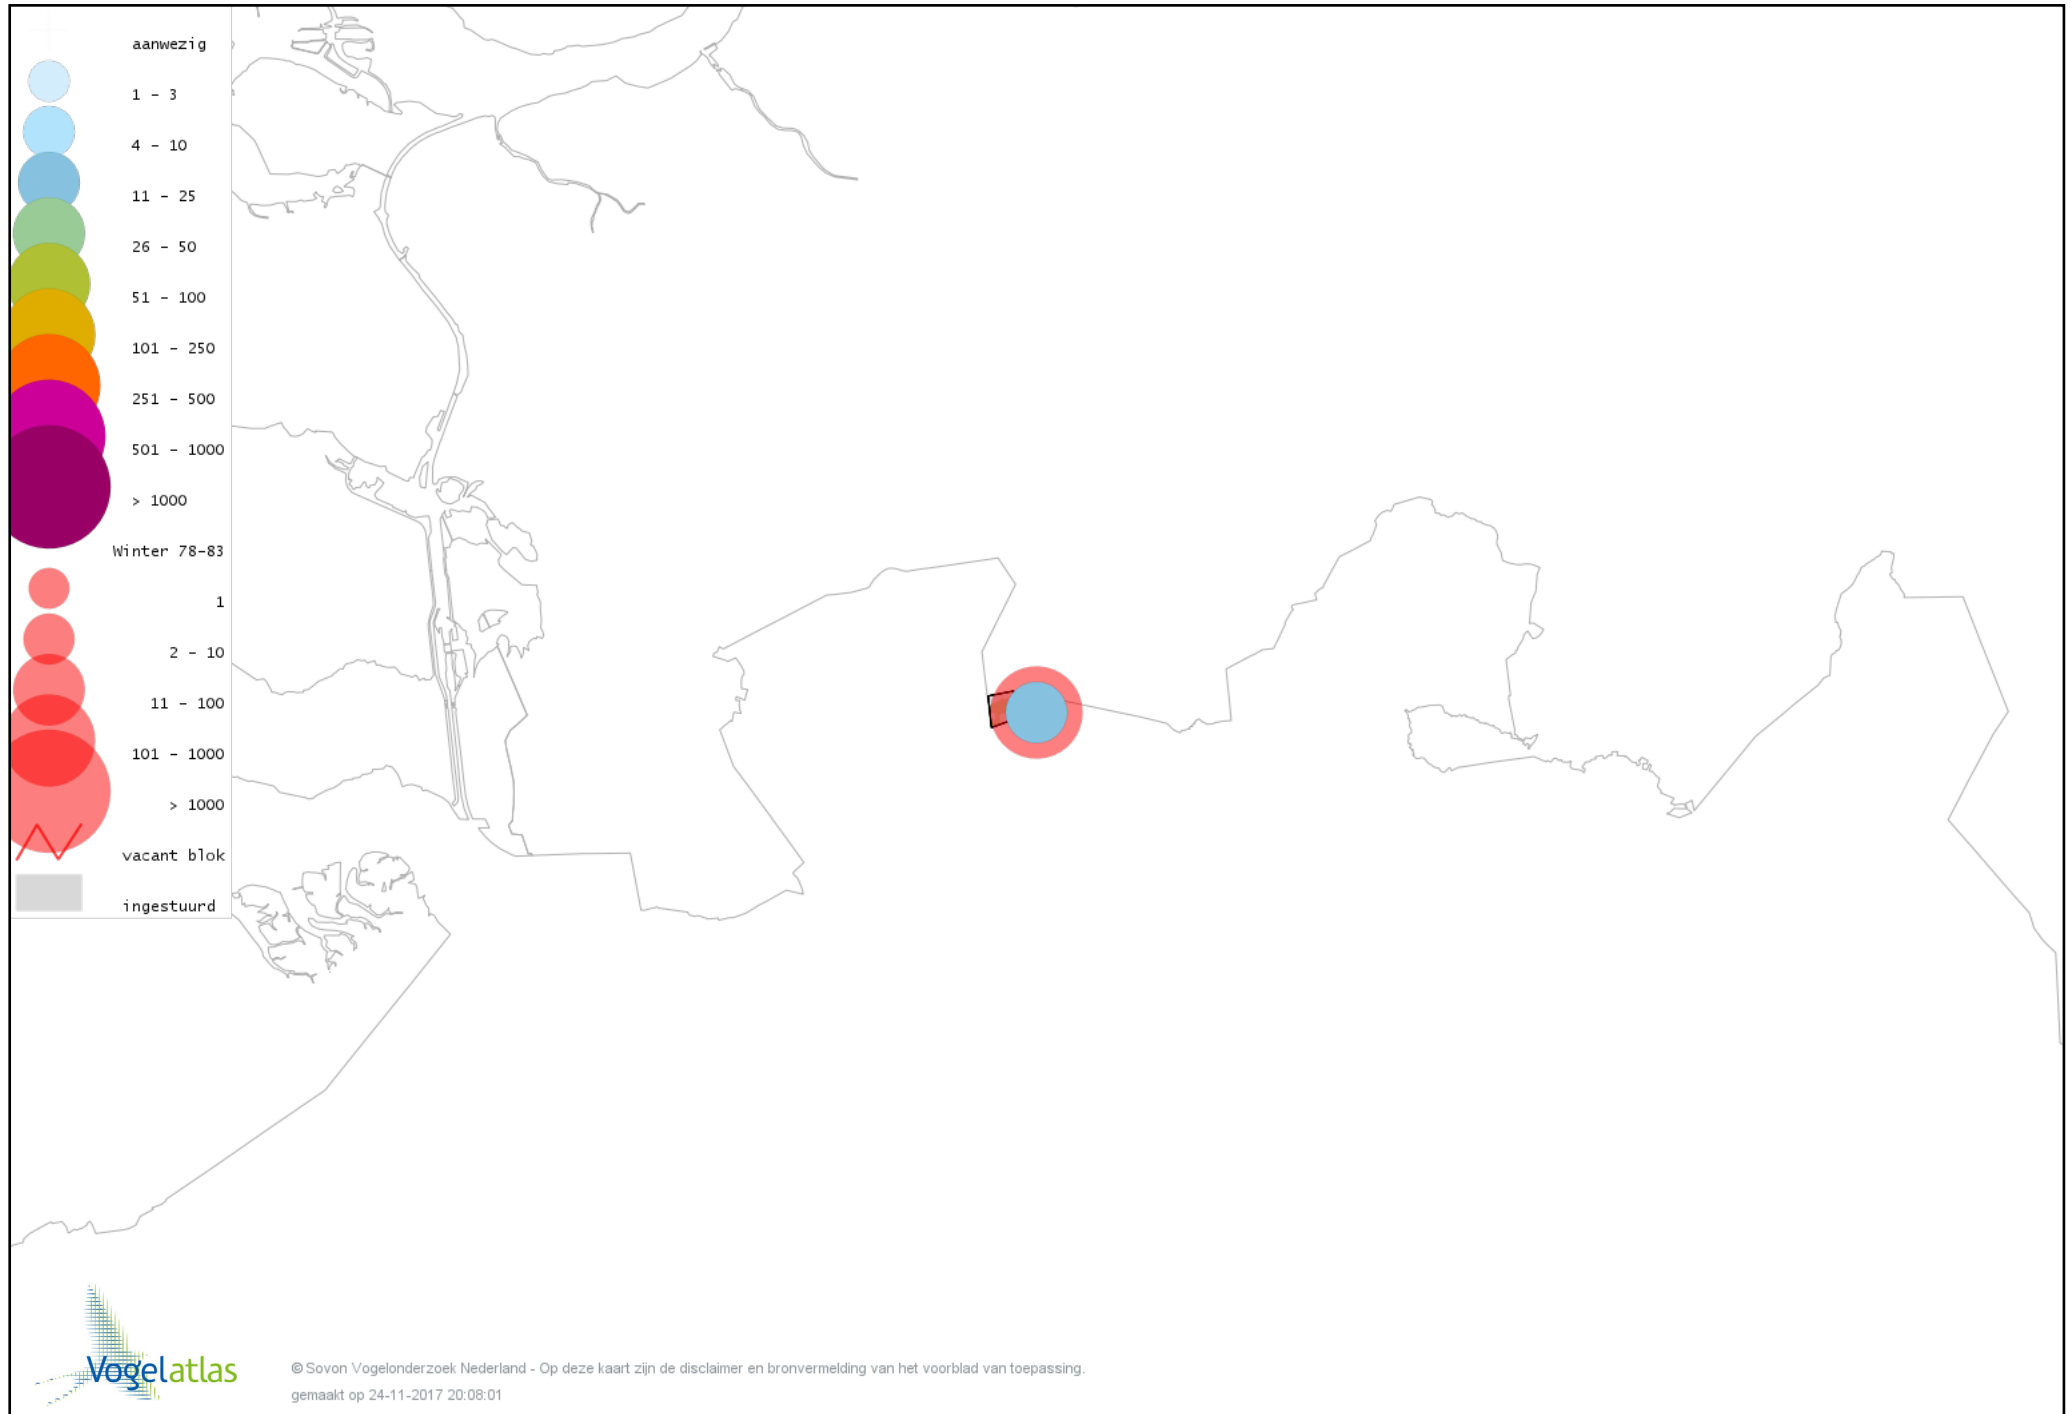

Voorlopige verspreidingskaart Waterral winter

Voorlopige verspreidingskaart Waterhoen winter

Voorlopige verspreidingskaart Meerkoet winter

Voorlopige verspreidingskaart Scholekster winter

Voorlopige verspreidingskaart Goudplevier winter

Voorlopige verspreidingskaart Kievit winter

Voorlopige verspreidingskaart Watersnip winter

Voorlopige verspreidingskaart Wulp winter

Voorlopige verspreidingskaart Kokmeeuw winter

Voorlopige verspreidingskaart Stormmeeuw winter