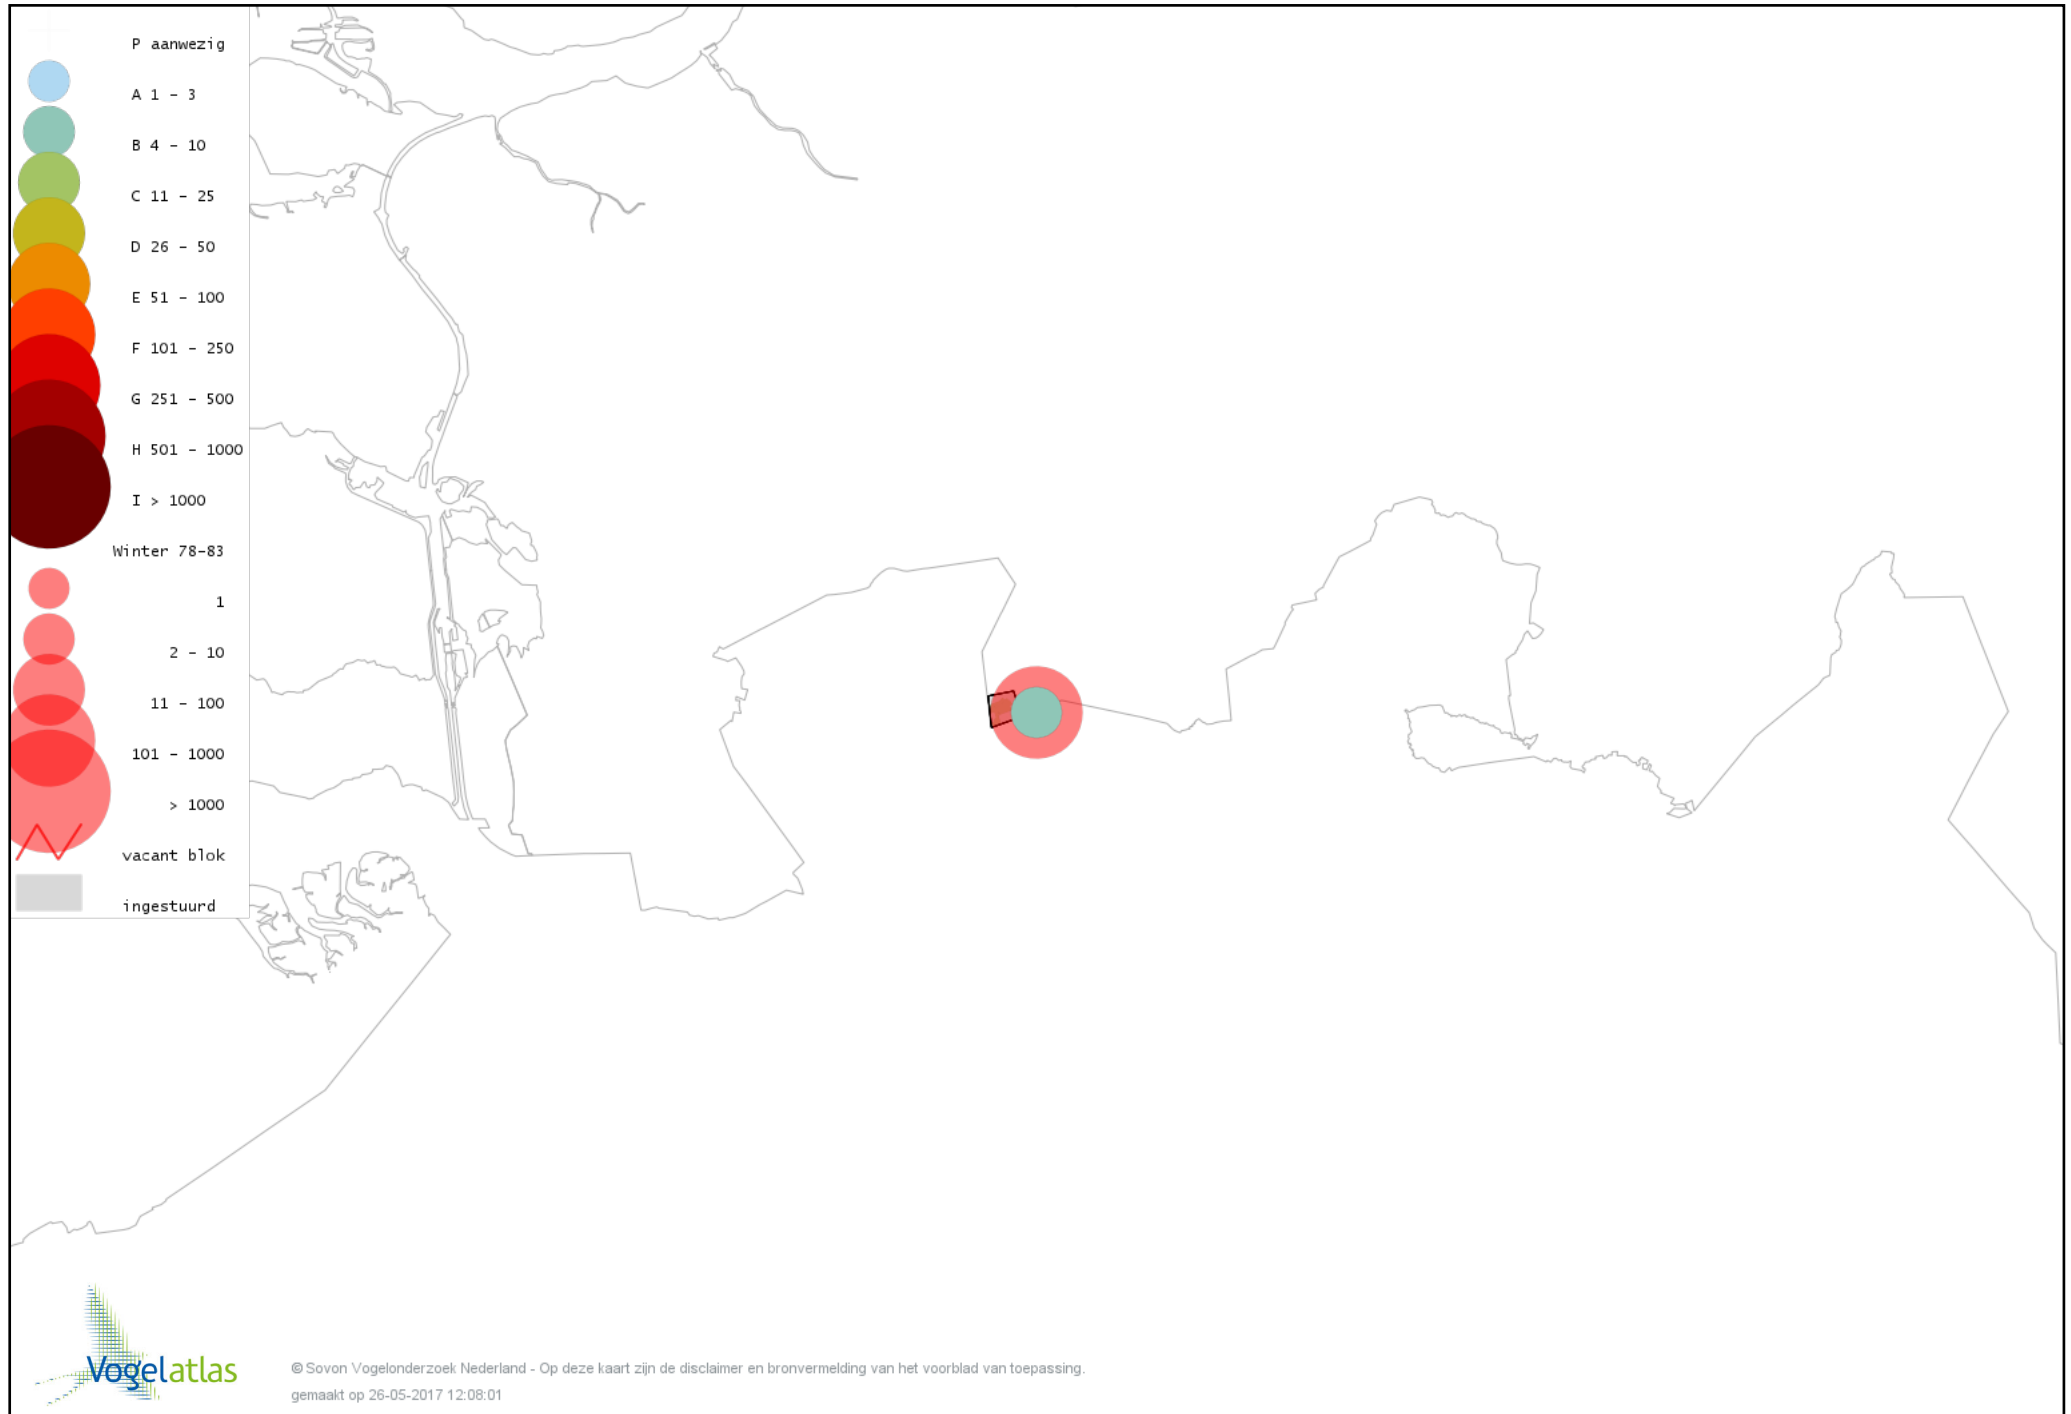

Voorlopige verspreidingskaart Roek winter