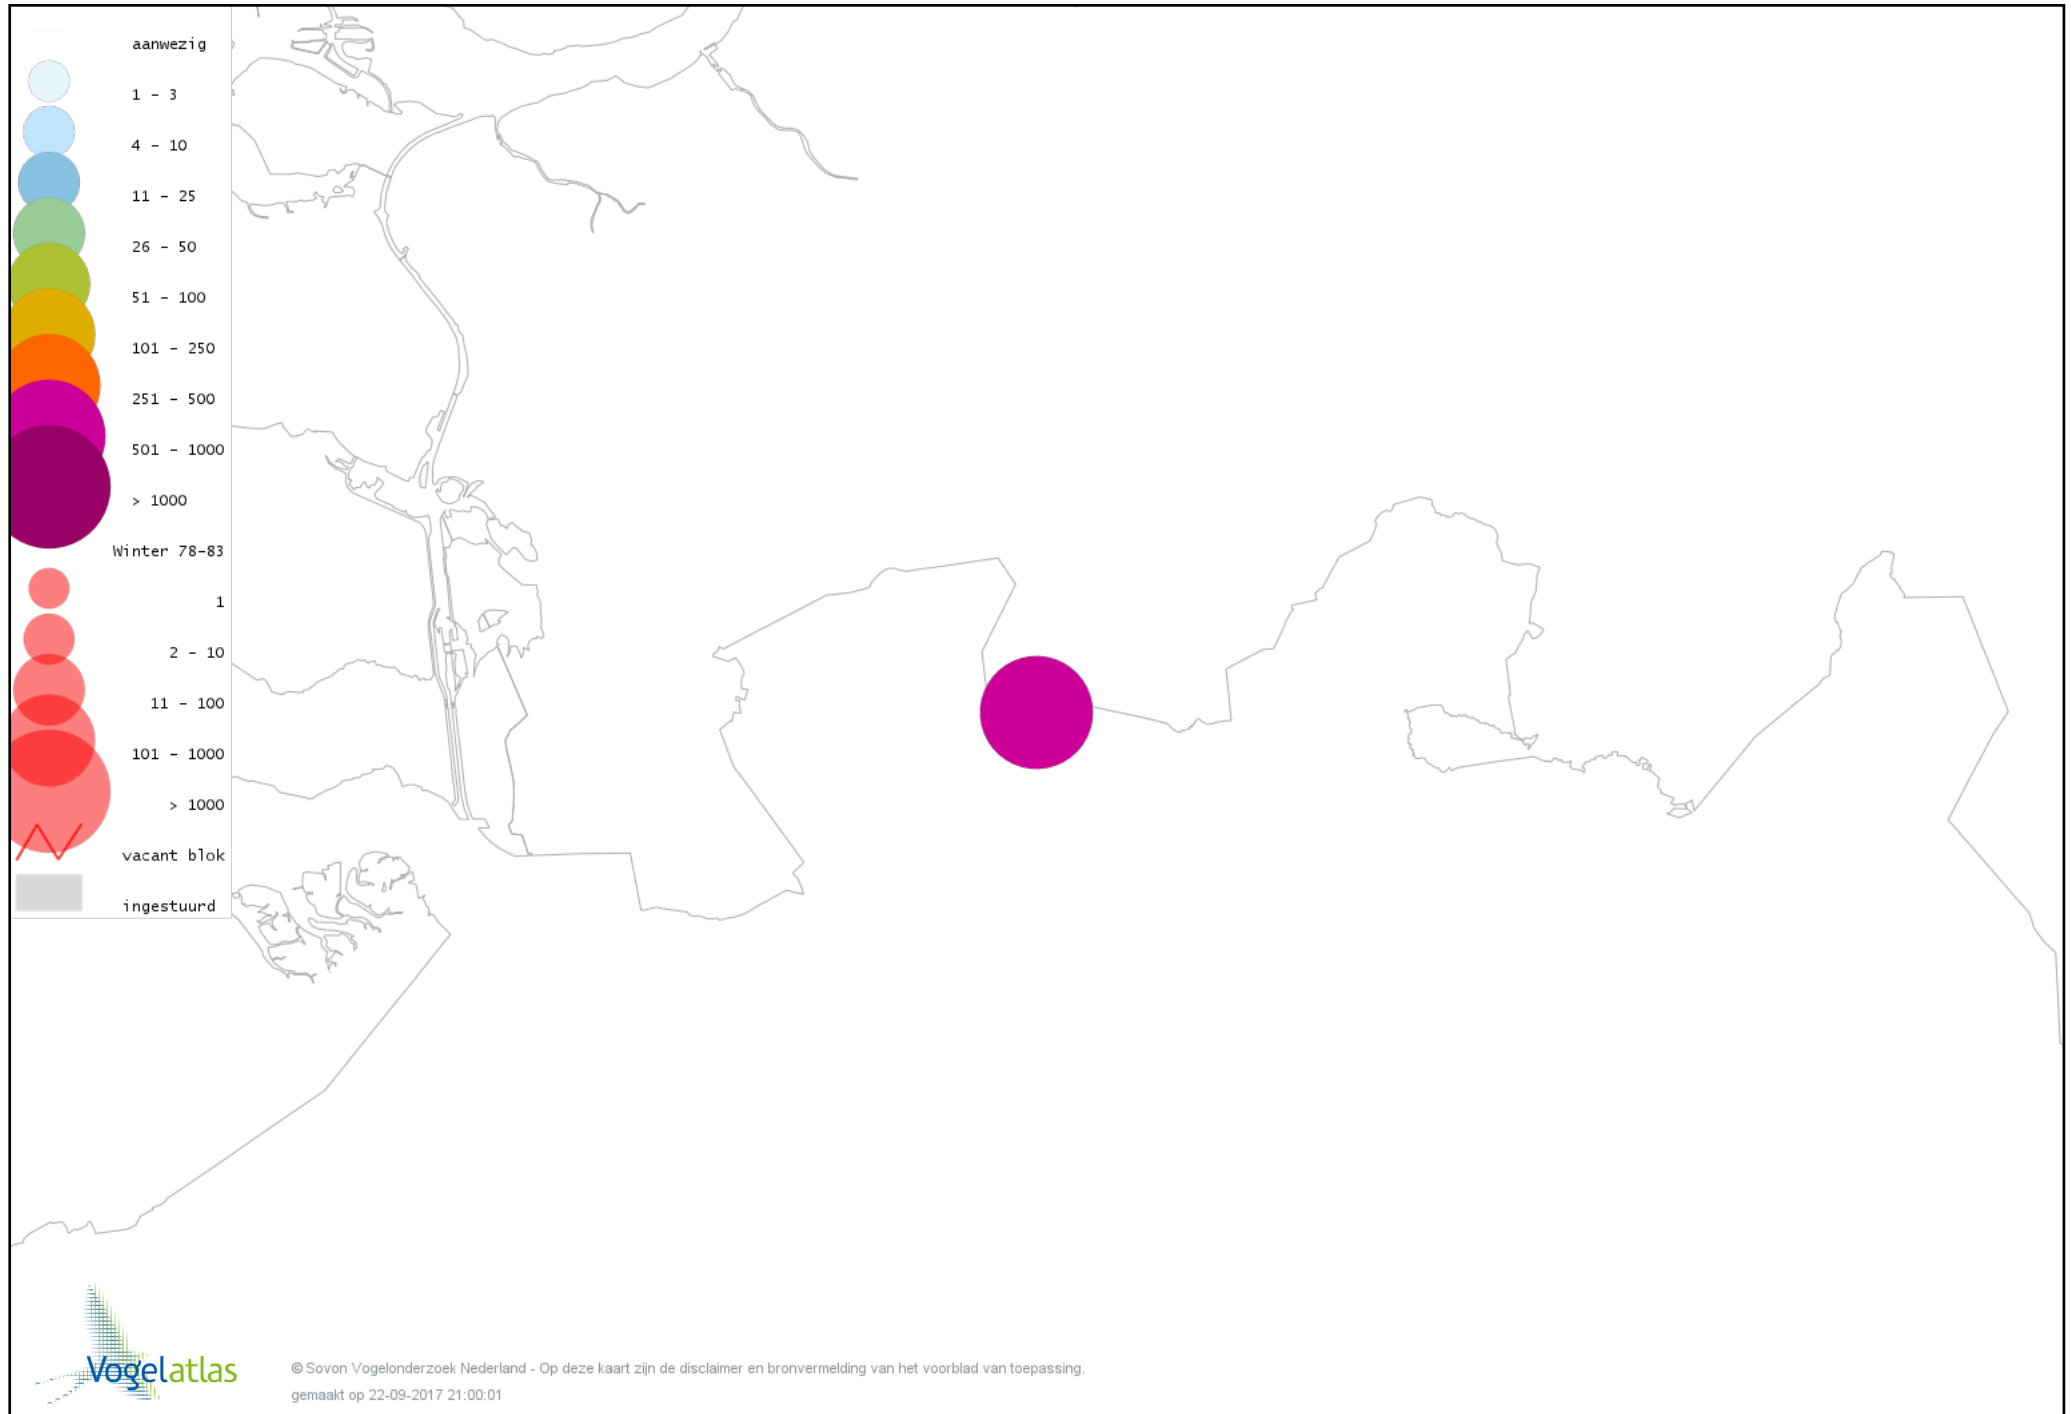

De kleurtint (blauw) is de beste referentie voor de tot nu toe waargenomen aantalsklasse.

De stipgrootte is relatief. Vergelijk daarvoor de atlasblok grootte van de legenda met die van het kaartbeeld.

Voorlopige verspreidingskaart Knobbelzwaan winter

Voorlopige verspreidingskaart Kleine Zwaan winter

Voorlopige verspreidingskaart Toendrarietgans winter

Voorlopige verspreidingskaart Kleine Rietgans winter

Voorlopige verspreidingskaart Grauwe Gans winter