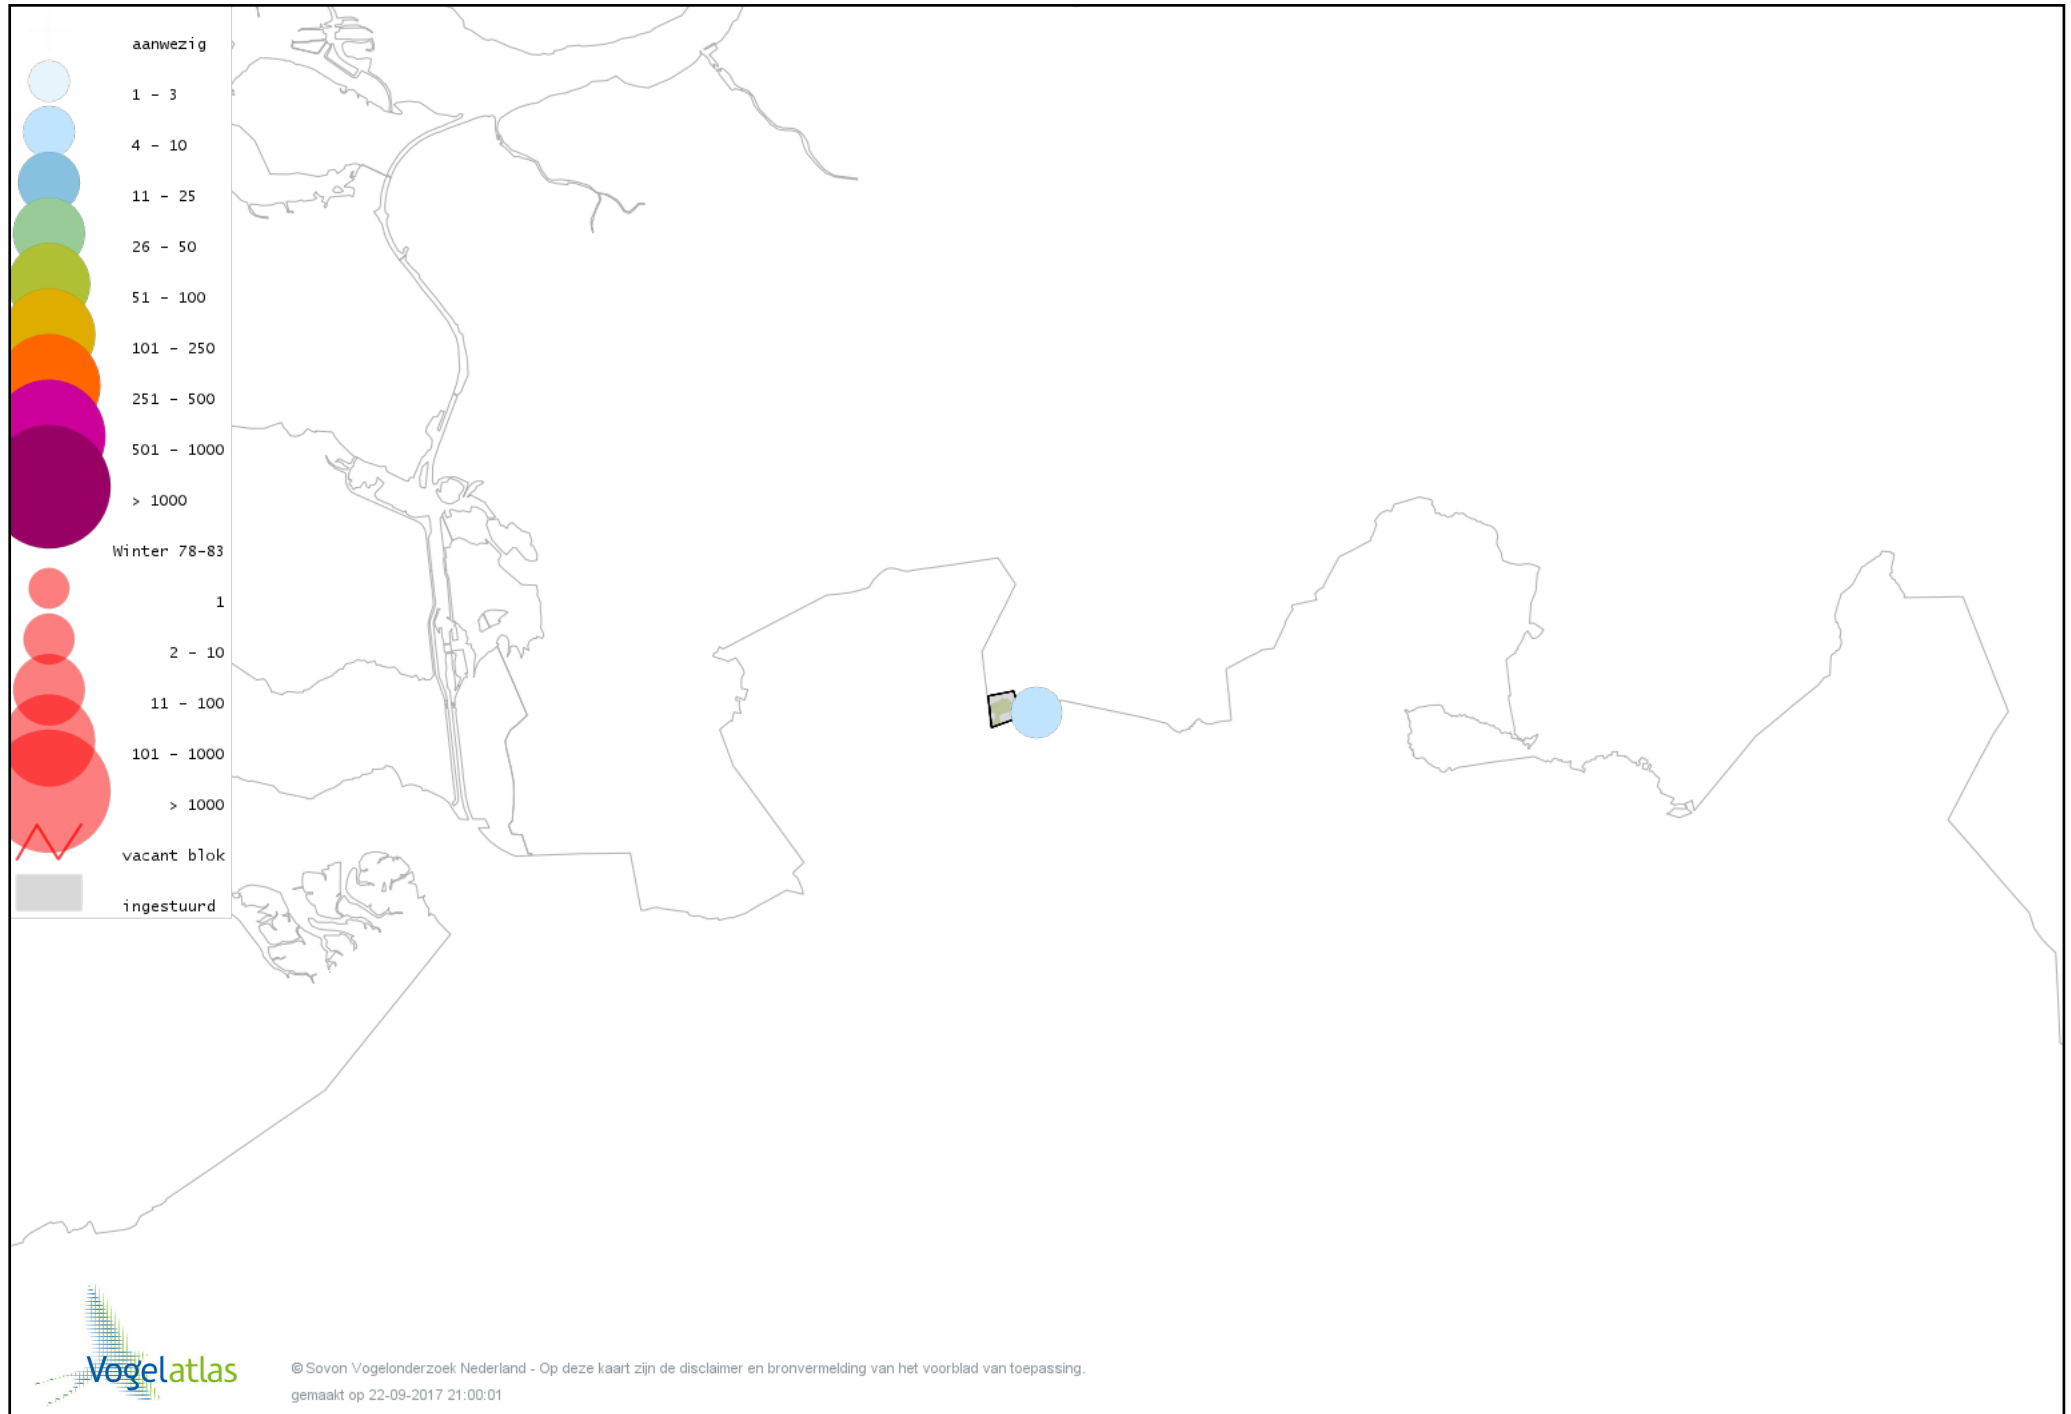

De kleurtint (blauw) is de beste referentie voor de tot nu toe waargenomen aantalsklasse.

De stipgrootte is relatief. Vergelijk daarvoor de atlasblok grootte van de legenda met die van het kaartbeeld.

Voorlopige verspreidingskaart Knobbelzwaan winter

Voorlopige verspreidingskaart Kleine Zwaan winter

Voorlopige verspreidingskaart Toendrarietgans winter

Voorlopige verspreidingskaart Kleine Rietgans winter

Voorlopige verspreidingskaart Grauwe Gans winter

Voorlopige verspreidingskaart Soepgans winter

Voorlopige verspreidingskaart Kolgans winter

Voorlopige verspreidingskaart Grote Canadese Gans winter

Voorlopige verspreidingskaart Brandgans winter

Voorlopige verspreidingskaart Nijlgans winter

Voorlopige verspreidingskaart Kuifeend winter

Voorlopige verspreidingskaart Krakeend winter

Voorlopige verspreidingskaart Smient winter

Voorlopige verspreidingskaart Wilde Eend winter

Voorlopige verspreidingskaart Soepeend winter