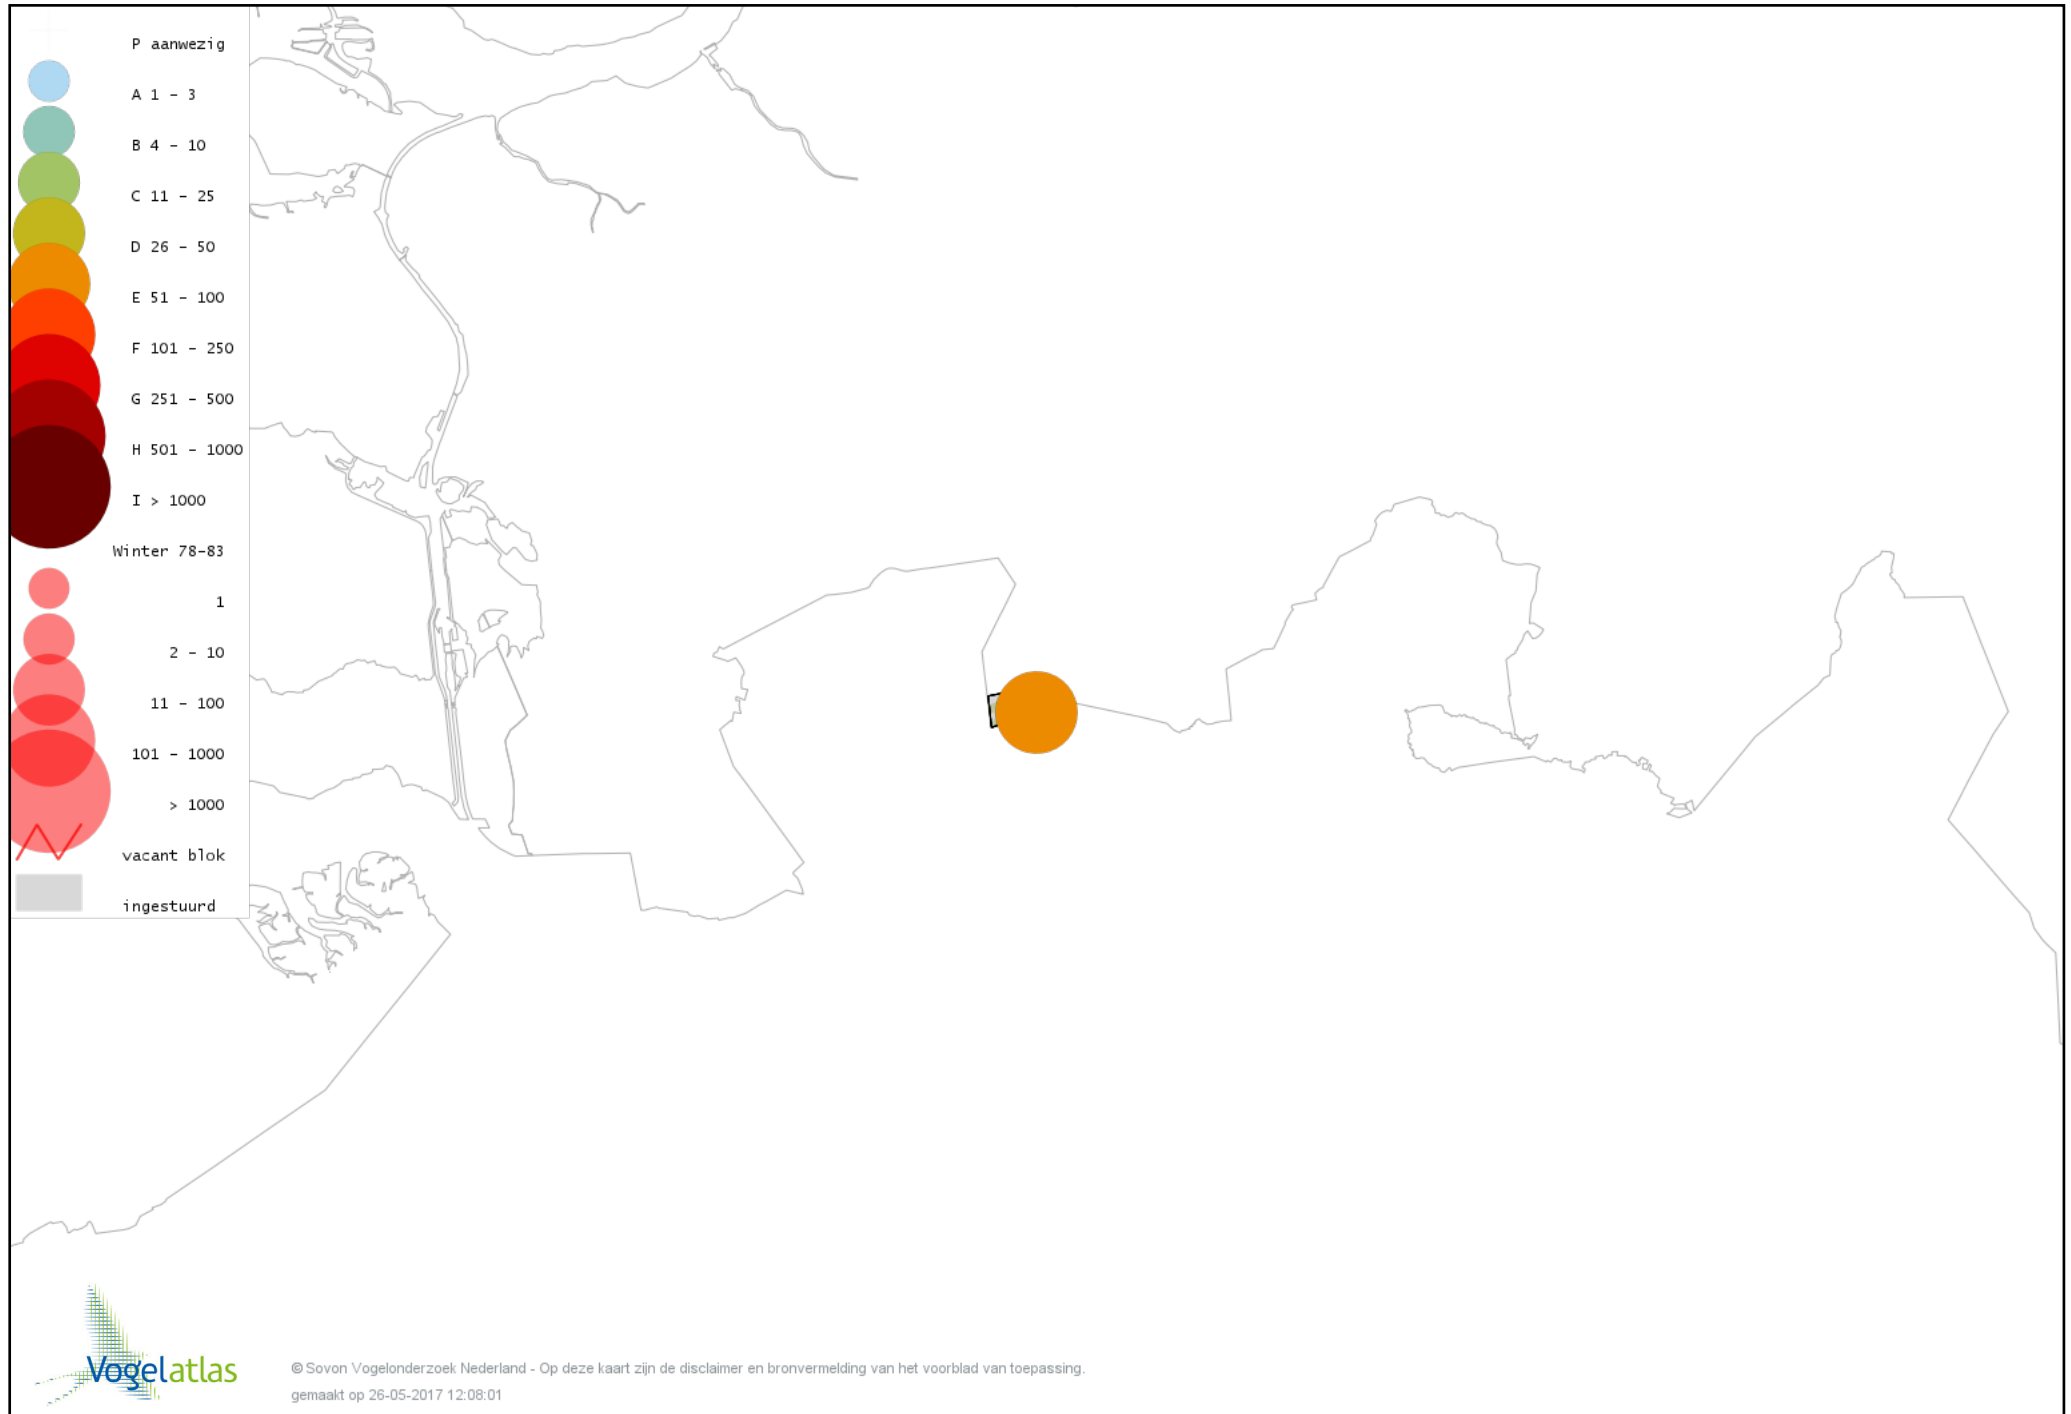

Voorlopige verspreidingskaart Kauw winter