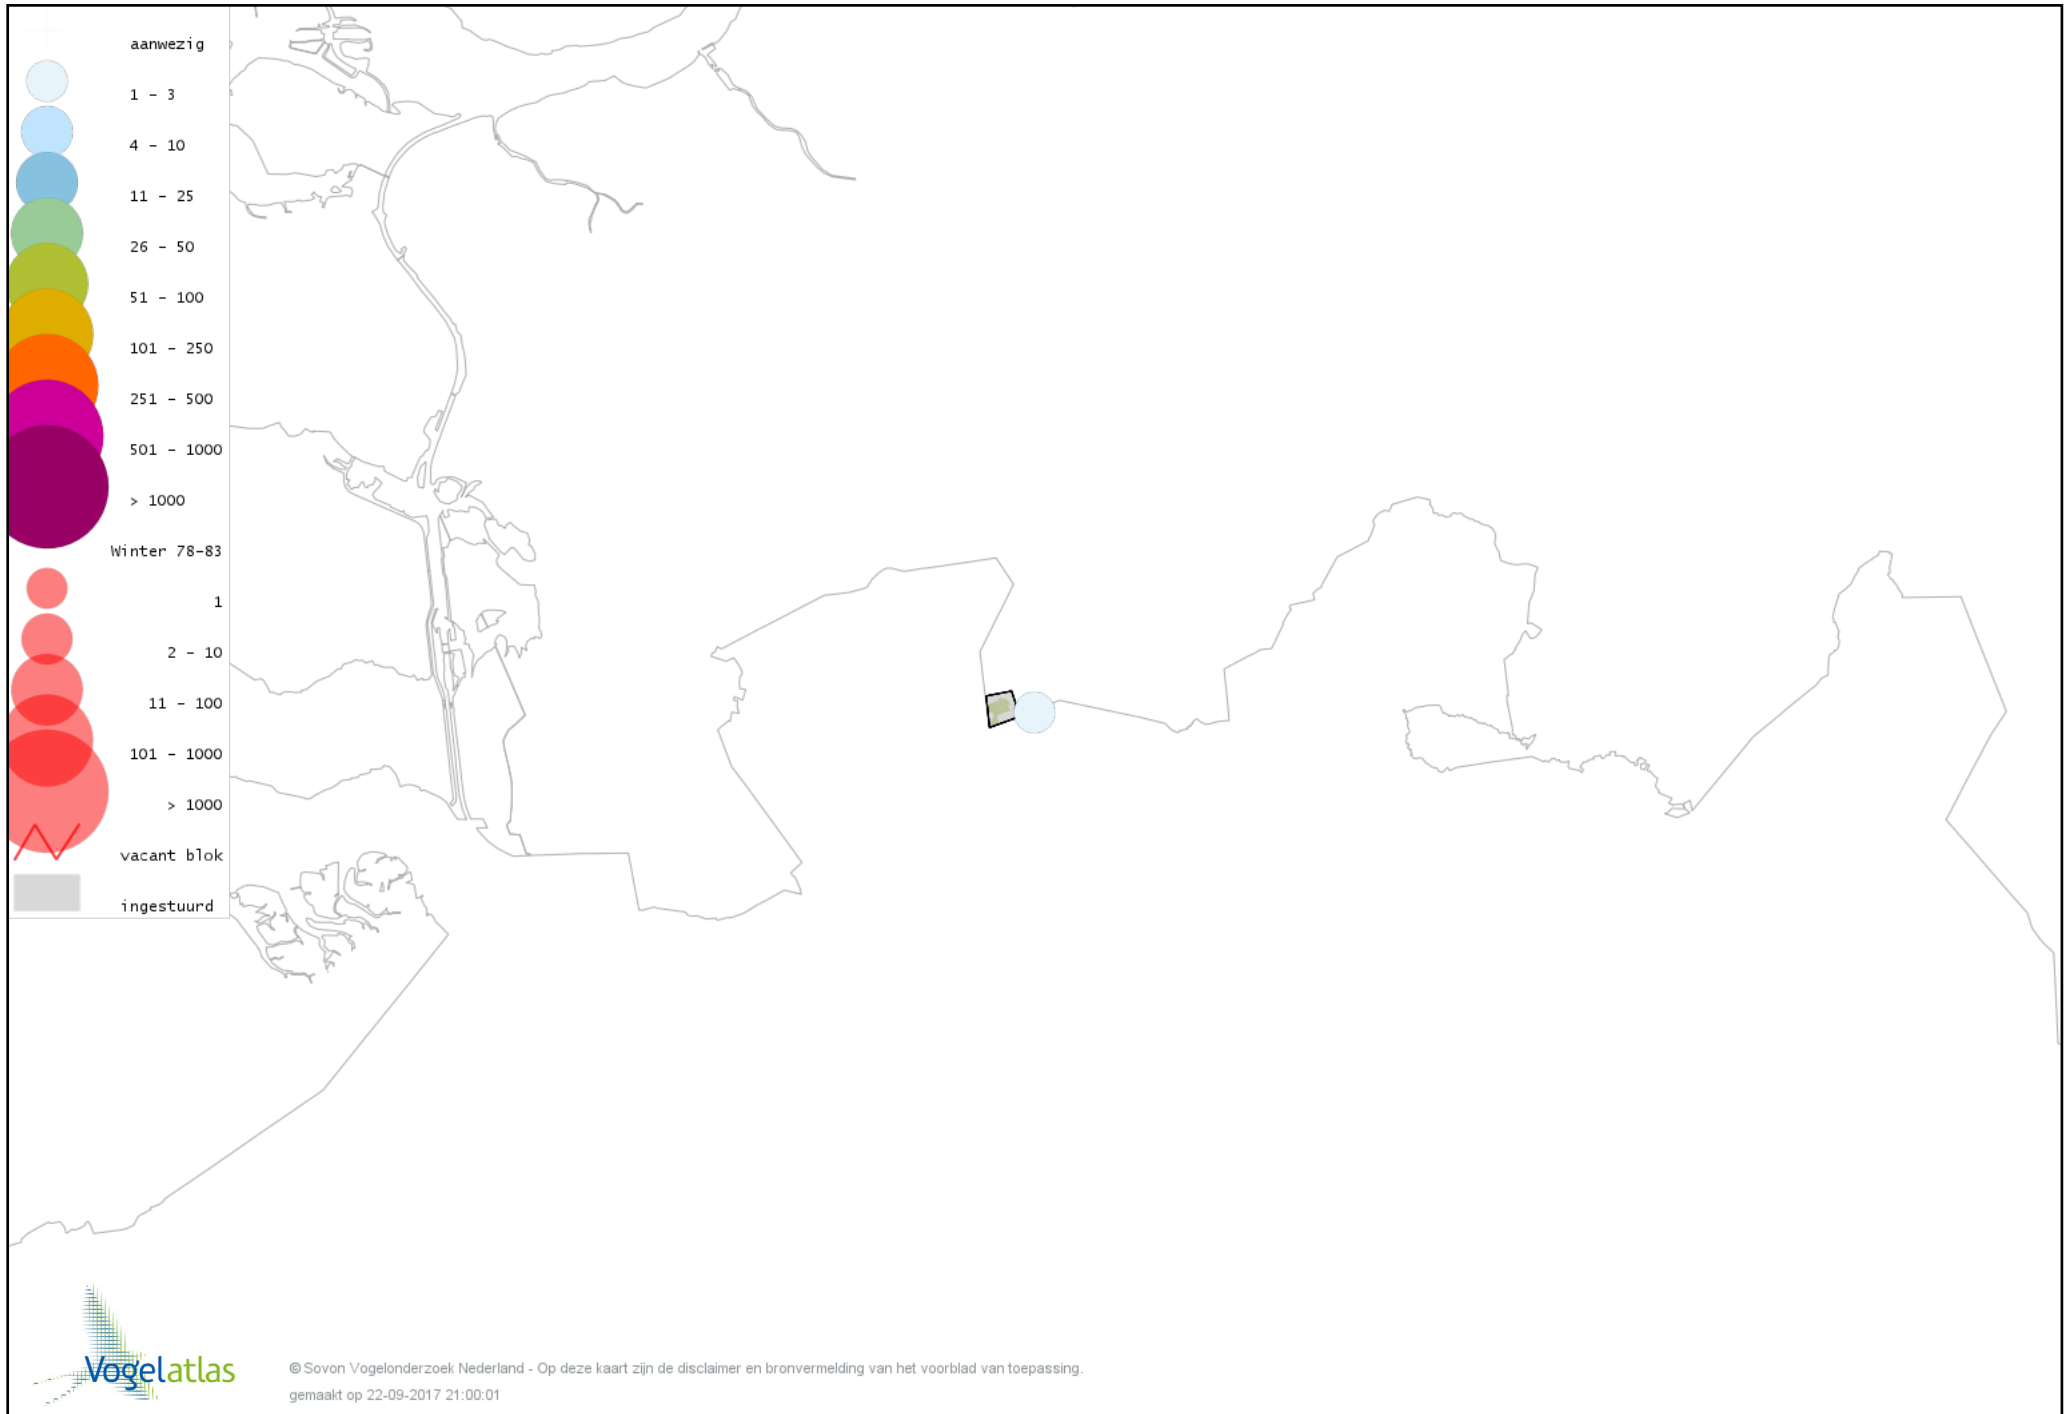

Voorlopige verspreidingskaart Soepgans winter