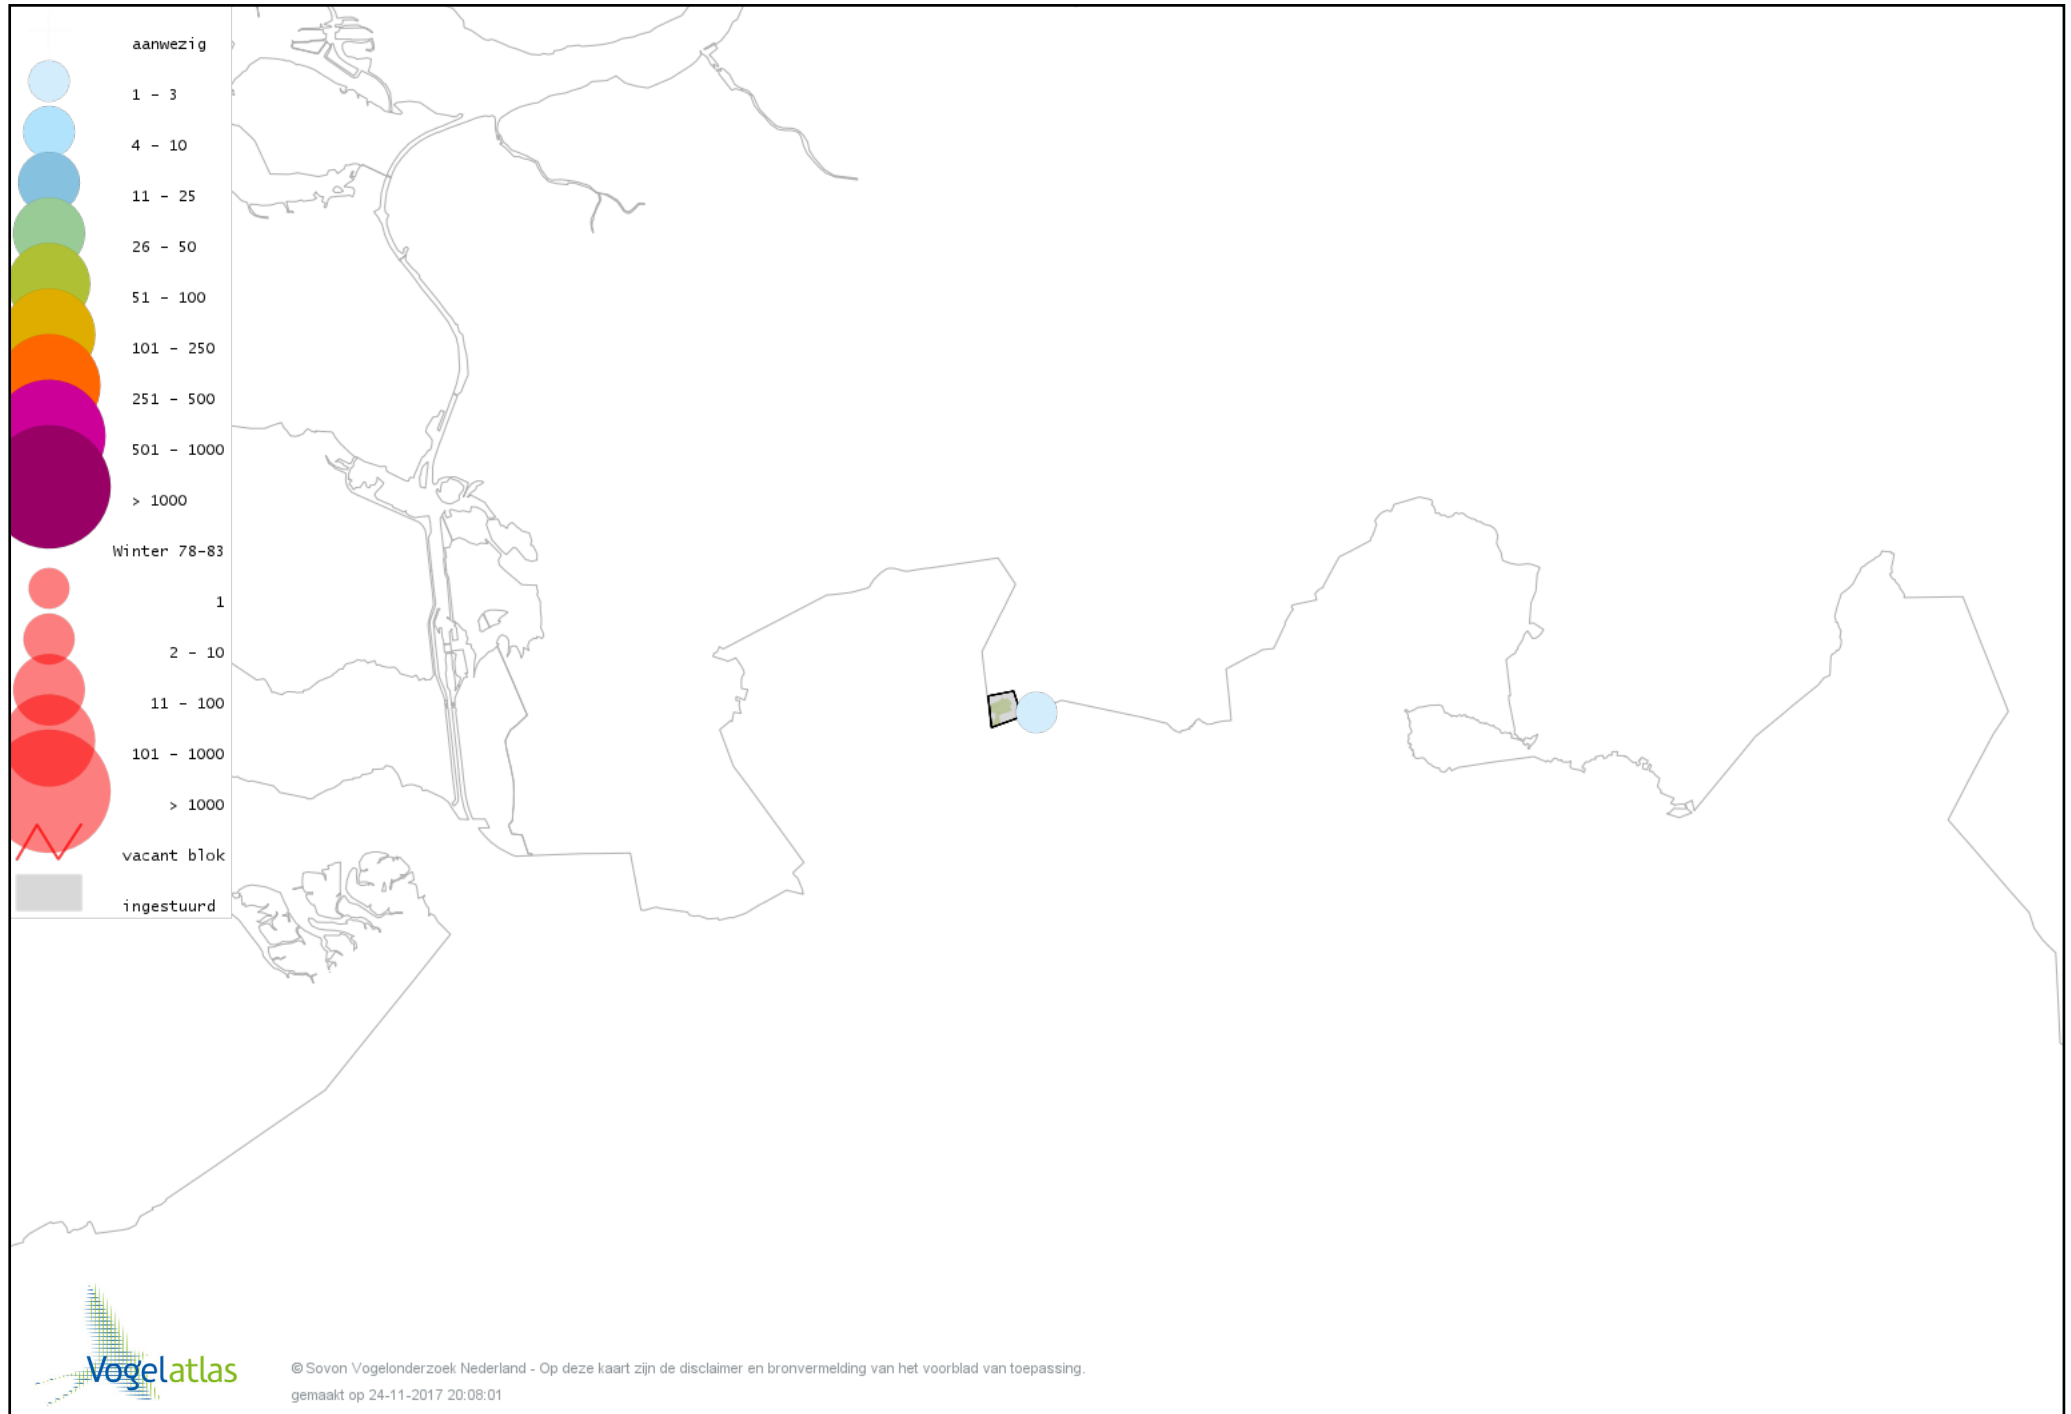

Voorlopige verspreidingskaart Pijlstaart winter

Voorlopige verspreidingskaart Wintertaling winter

Voorlopige verspreidingskaart Patrijs winter

Voorlopige verspreidingskaart Fazant winter

Voorlopige verspreidingskaart Aalscholver winter

Voorlopige verspreidingskaart Kleine Zilverreiger winter

Voorlopige verspreidingskaart Grote Zilverreiger winter

Voorlopige verspreidingskaart Blauwe Reiger winter

Voorlopige verspreidingskaart Blauwe Kiekendief winter

Voorlopige verspreidingskaart Havik winter

Voorlopige verspreidingskaart Sperwer winter

Voorlopige verspreidingskaart Buizerd winter

Voorlopige verspreidingskaart Torenvalk winter

Voorlopige verspreidingskaart Slechtvalk winter

Voorlopige verspreidingskaart Waterral winter

Voorlopige verspreidingskaart Waterhoen winter

Voorlopige verspreidingskaart Meerkoet winter

Voorlopige verspreidingskaart Scholekster winter

Voorlopige verspreidingskaart Goudplevier winter