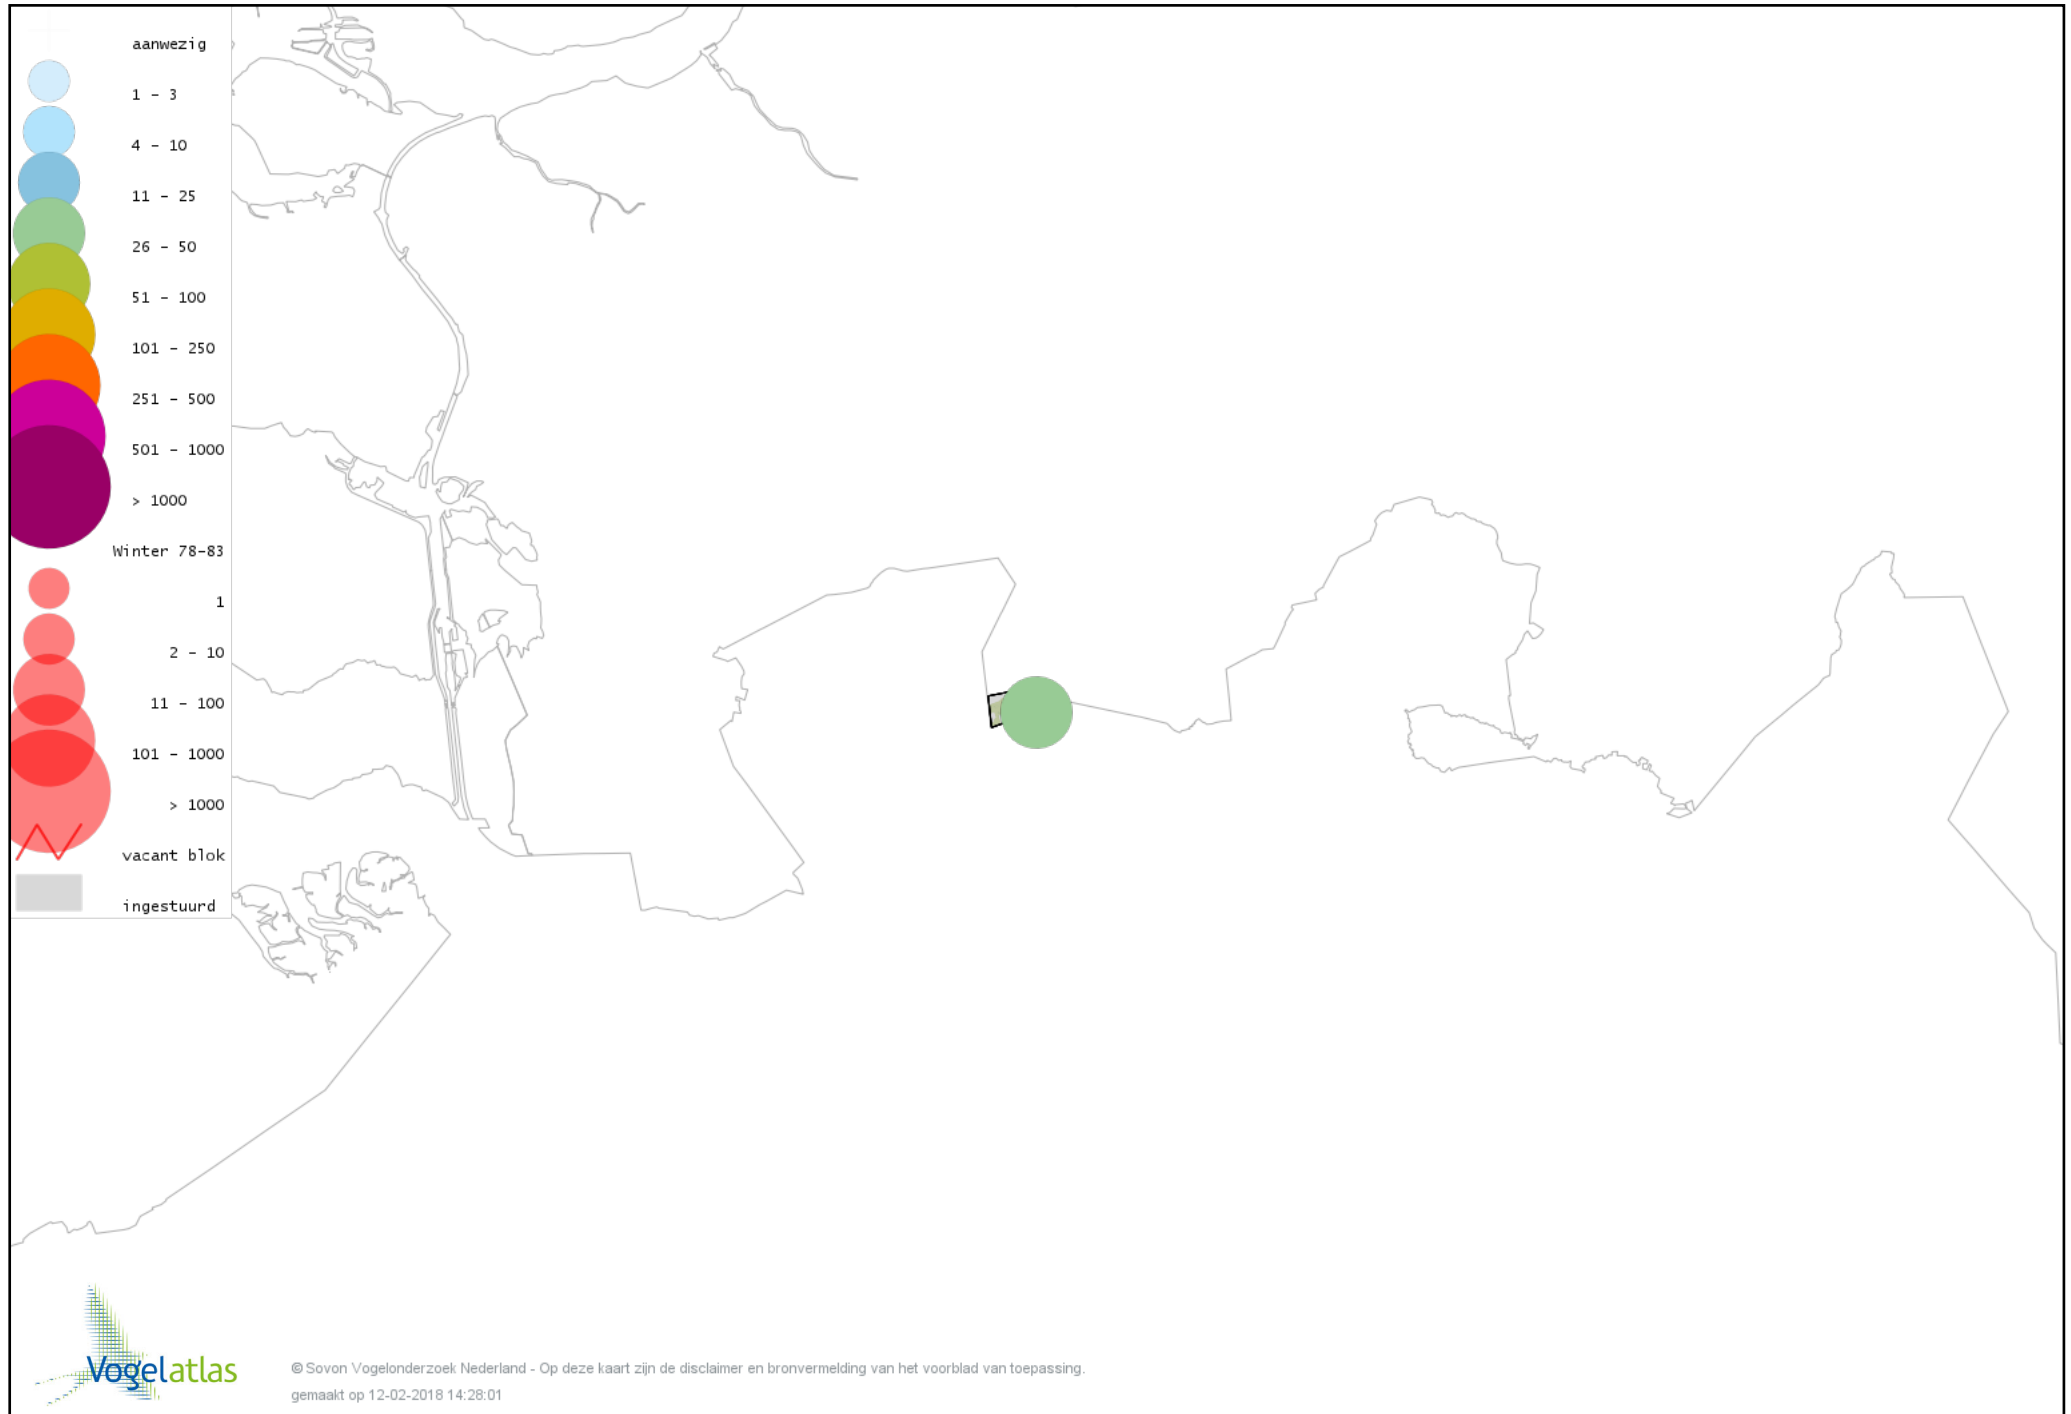

De kleurtint (blauw) is de beste referentie voor de tot nu toe waargenomen aantalsklasse.

De stipgrootte is relatief. Vergelijk daarvoor de atlasblok grootte van de legenda met die van het kaartbeeld.

Voorlopige verspreidingskaart Knobbelzwaan winter

Voorlopige verspreidingskaart Kleine Zwaan winter

Voorlopige verspreidingskaart Toendrarietgans winter

Voorlopige verspreidingskaart Kleine Rietgans winter

Voorlopige verspreidingskaart Grauwe Gans winter

Voorlopige verspreidingskaart Soepgans winter

Voorlopige verspreidingskaart Kolgans winter

Voorlopige verspreidingskaart Grote Canadese Gans winter

Voorlopige verspreidingskaart Brandgans winter

Voorlopige verspreidingskaart Nijlgans winter

Voorlopige verspreidingskaart Kuifeend winter

Voorlopige verspreidingskaart Krakeend winter

Voorlopige verspreidingskaart Smient winter

Voorlopige verspreidingskaart Wilde Eend winter

Voorlopige verspreidingskaart Soepeend winter