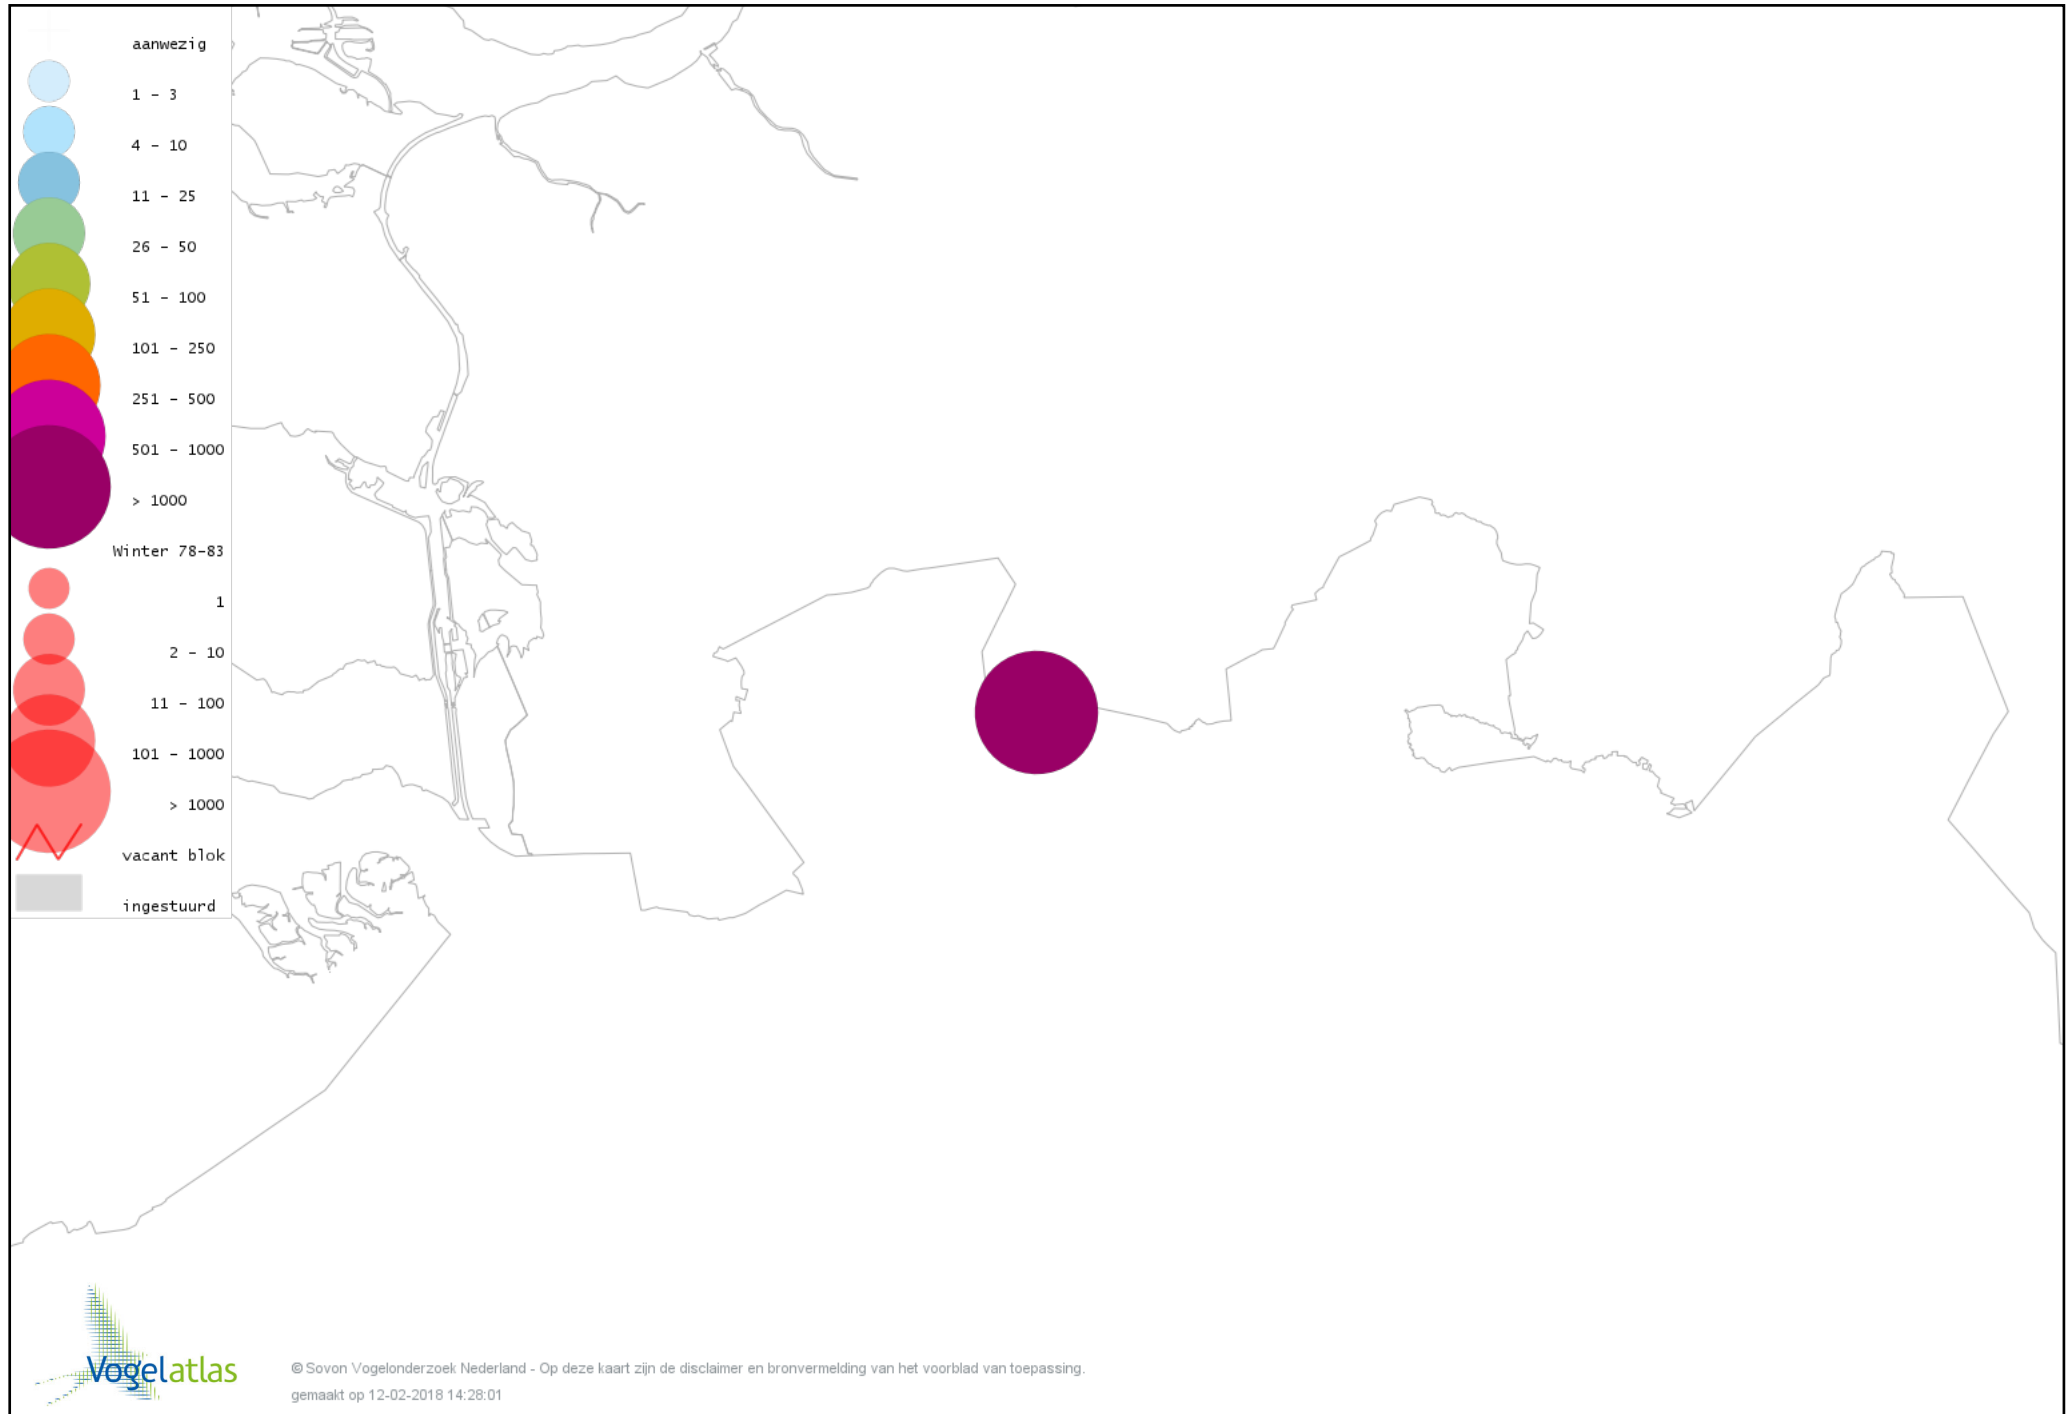

Voorlopige verspreidingskaart Kolgans winter