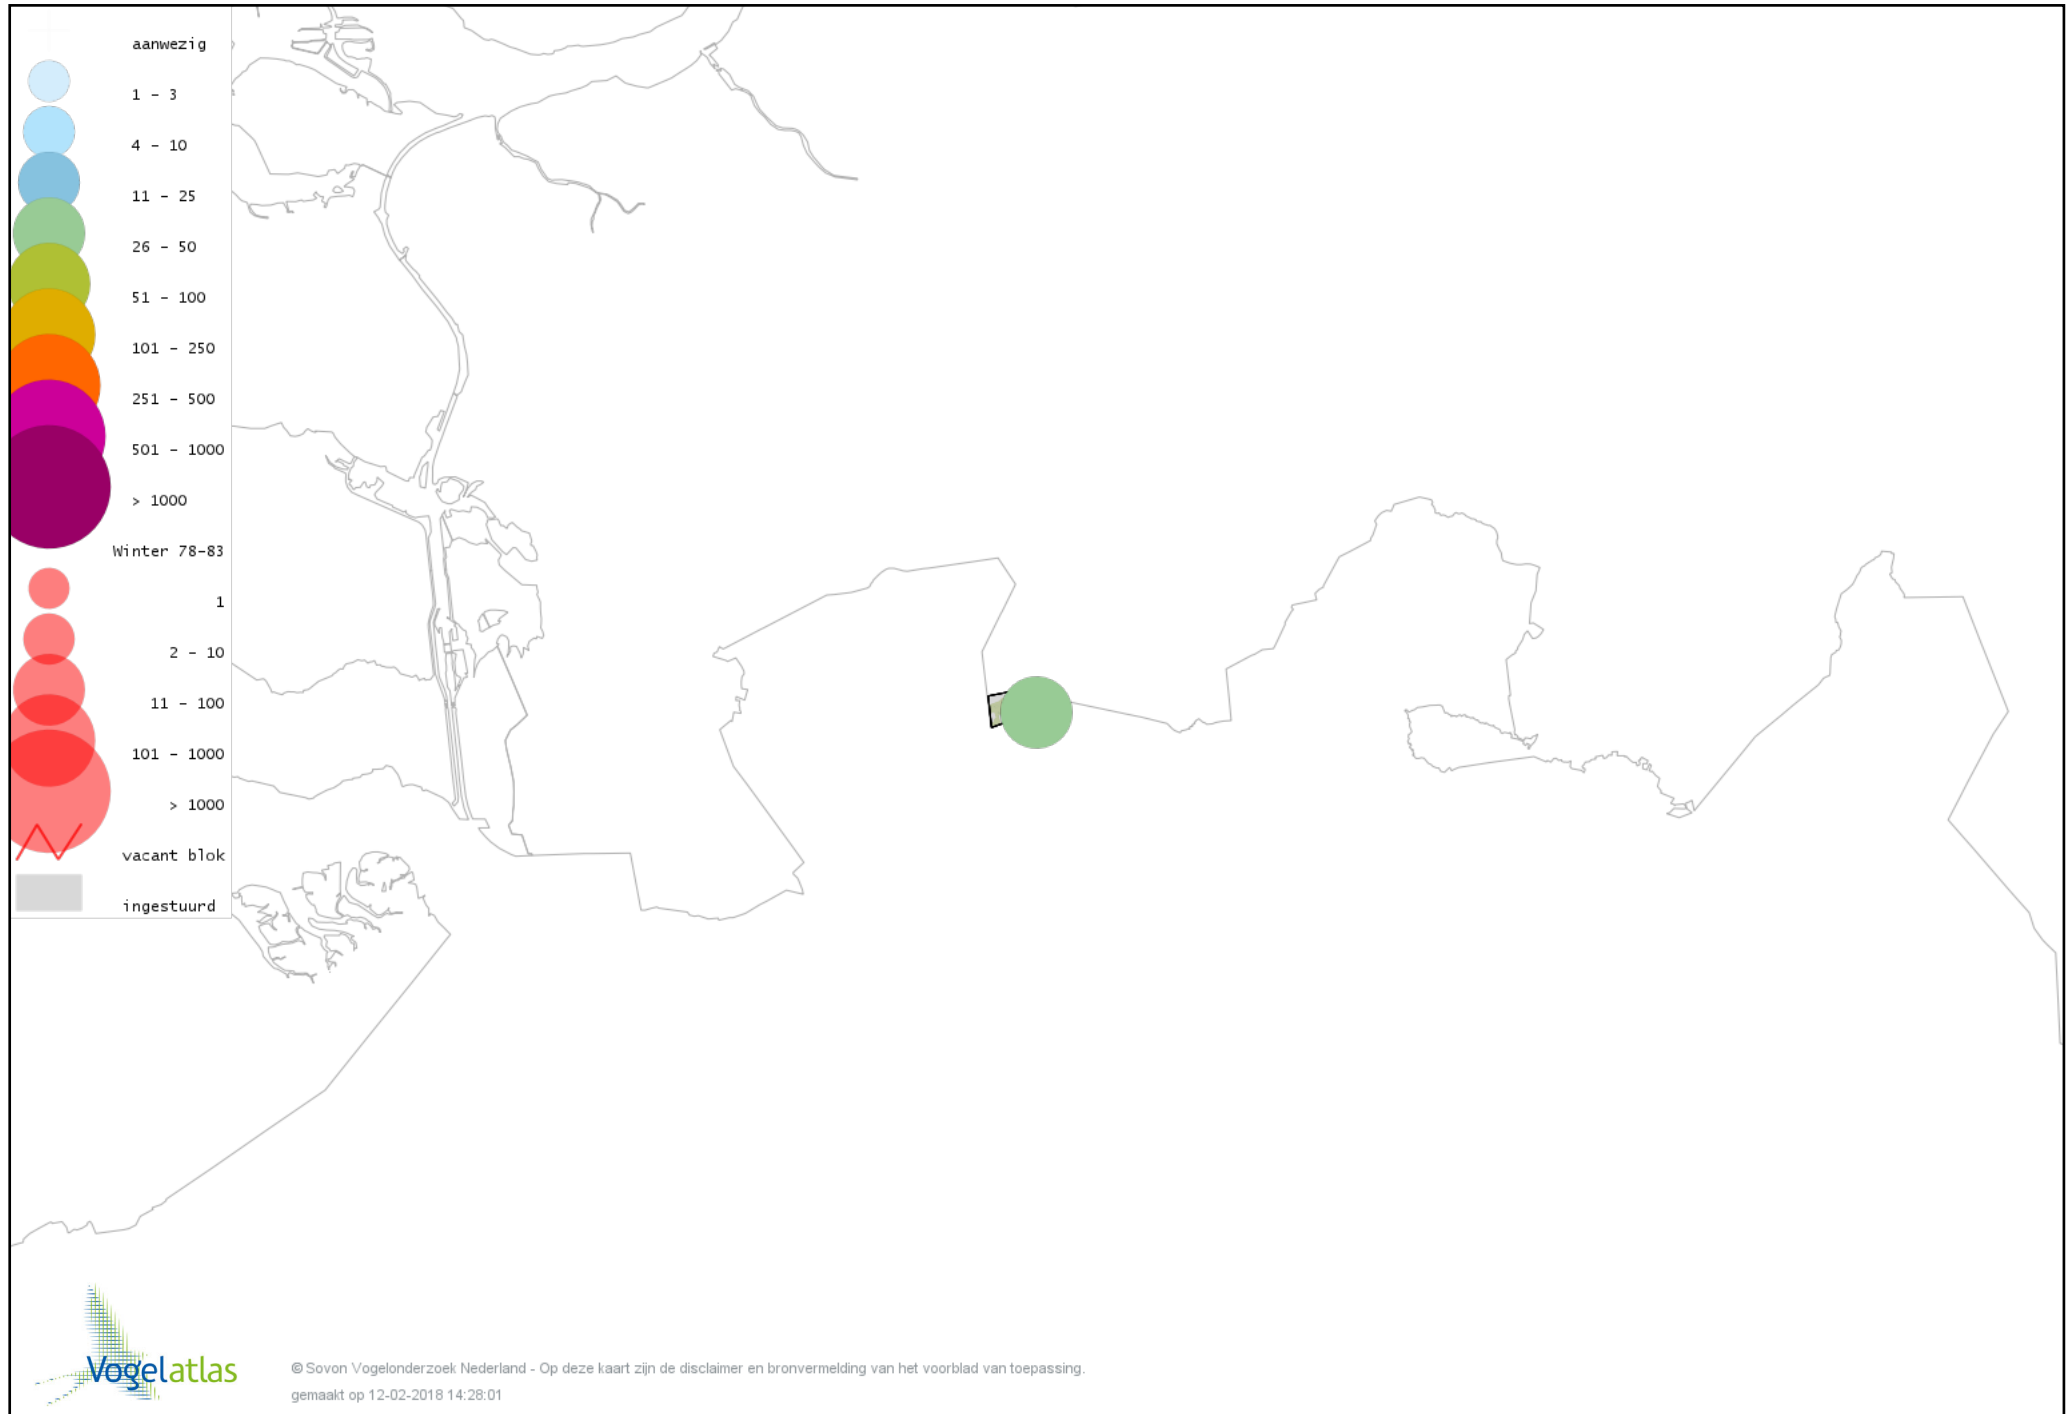

Voorlopige verspreidingskaart Huismus winter