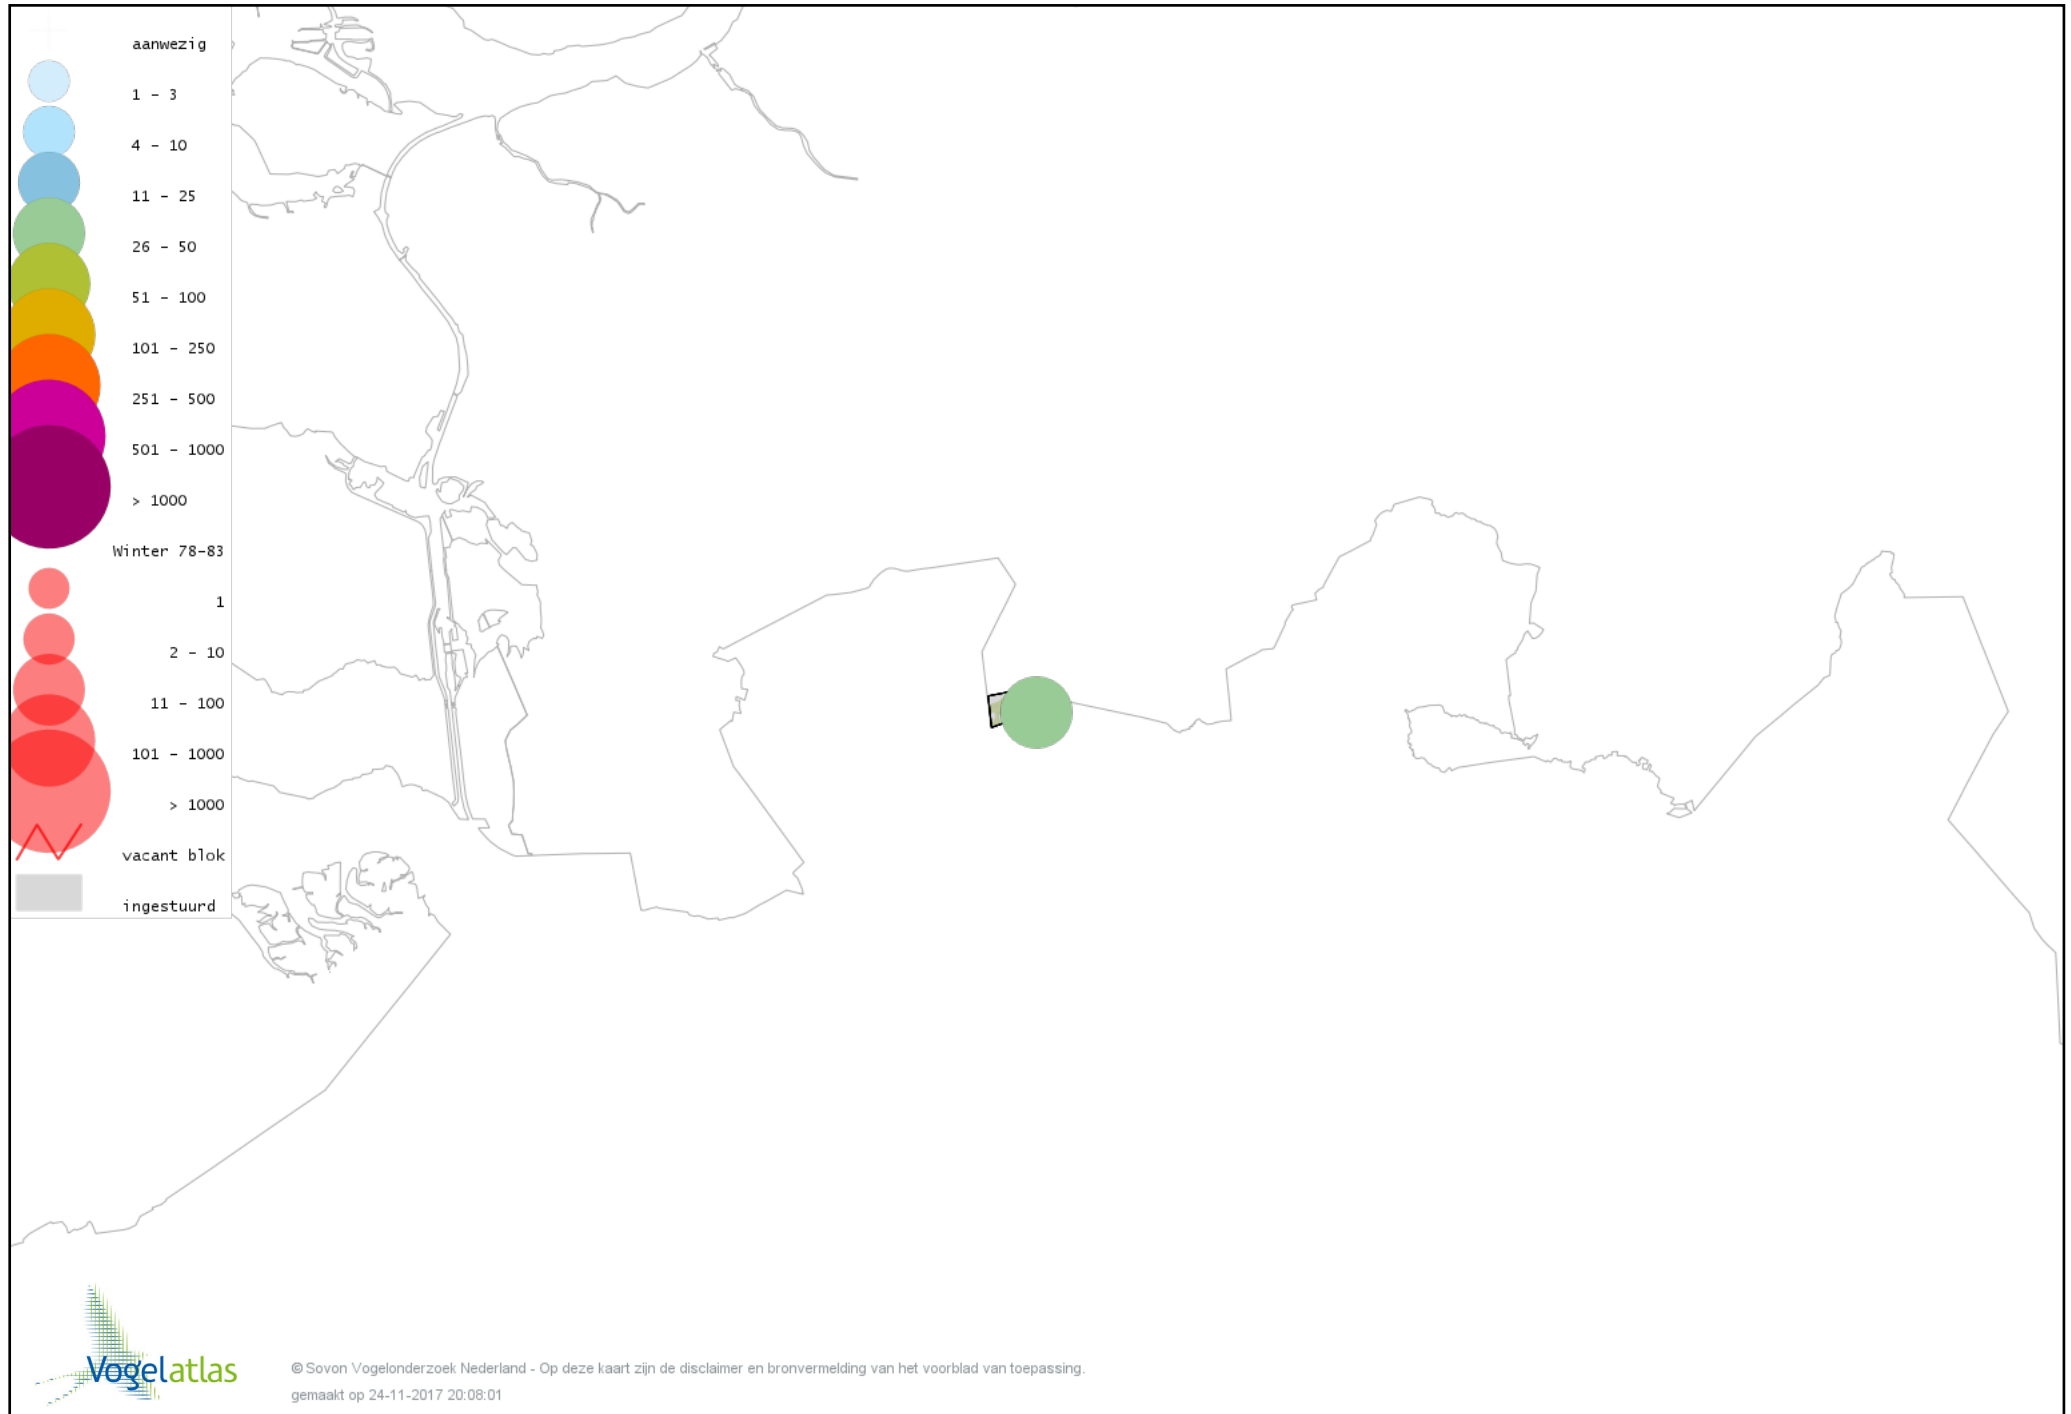

Voorlopige verspreidingskaart Huismus winter