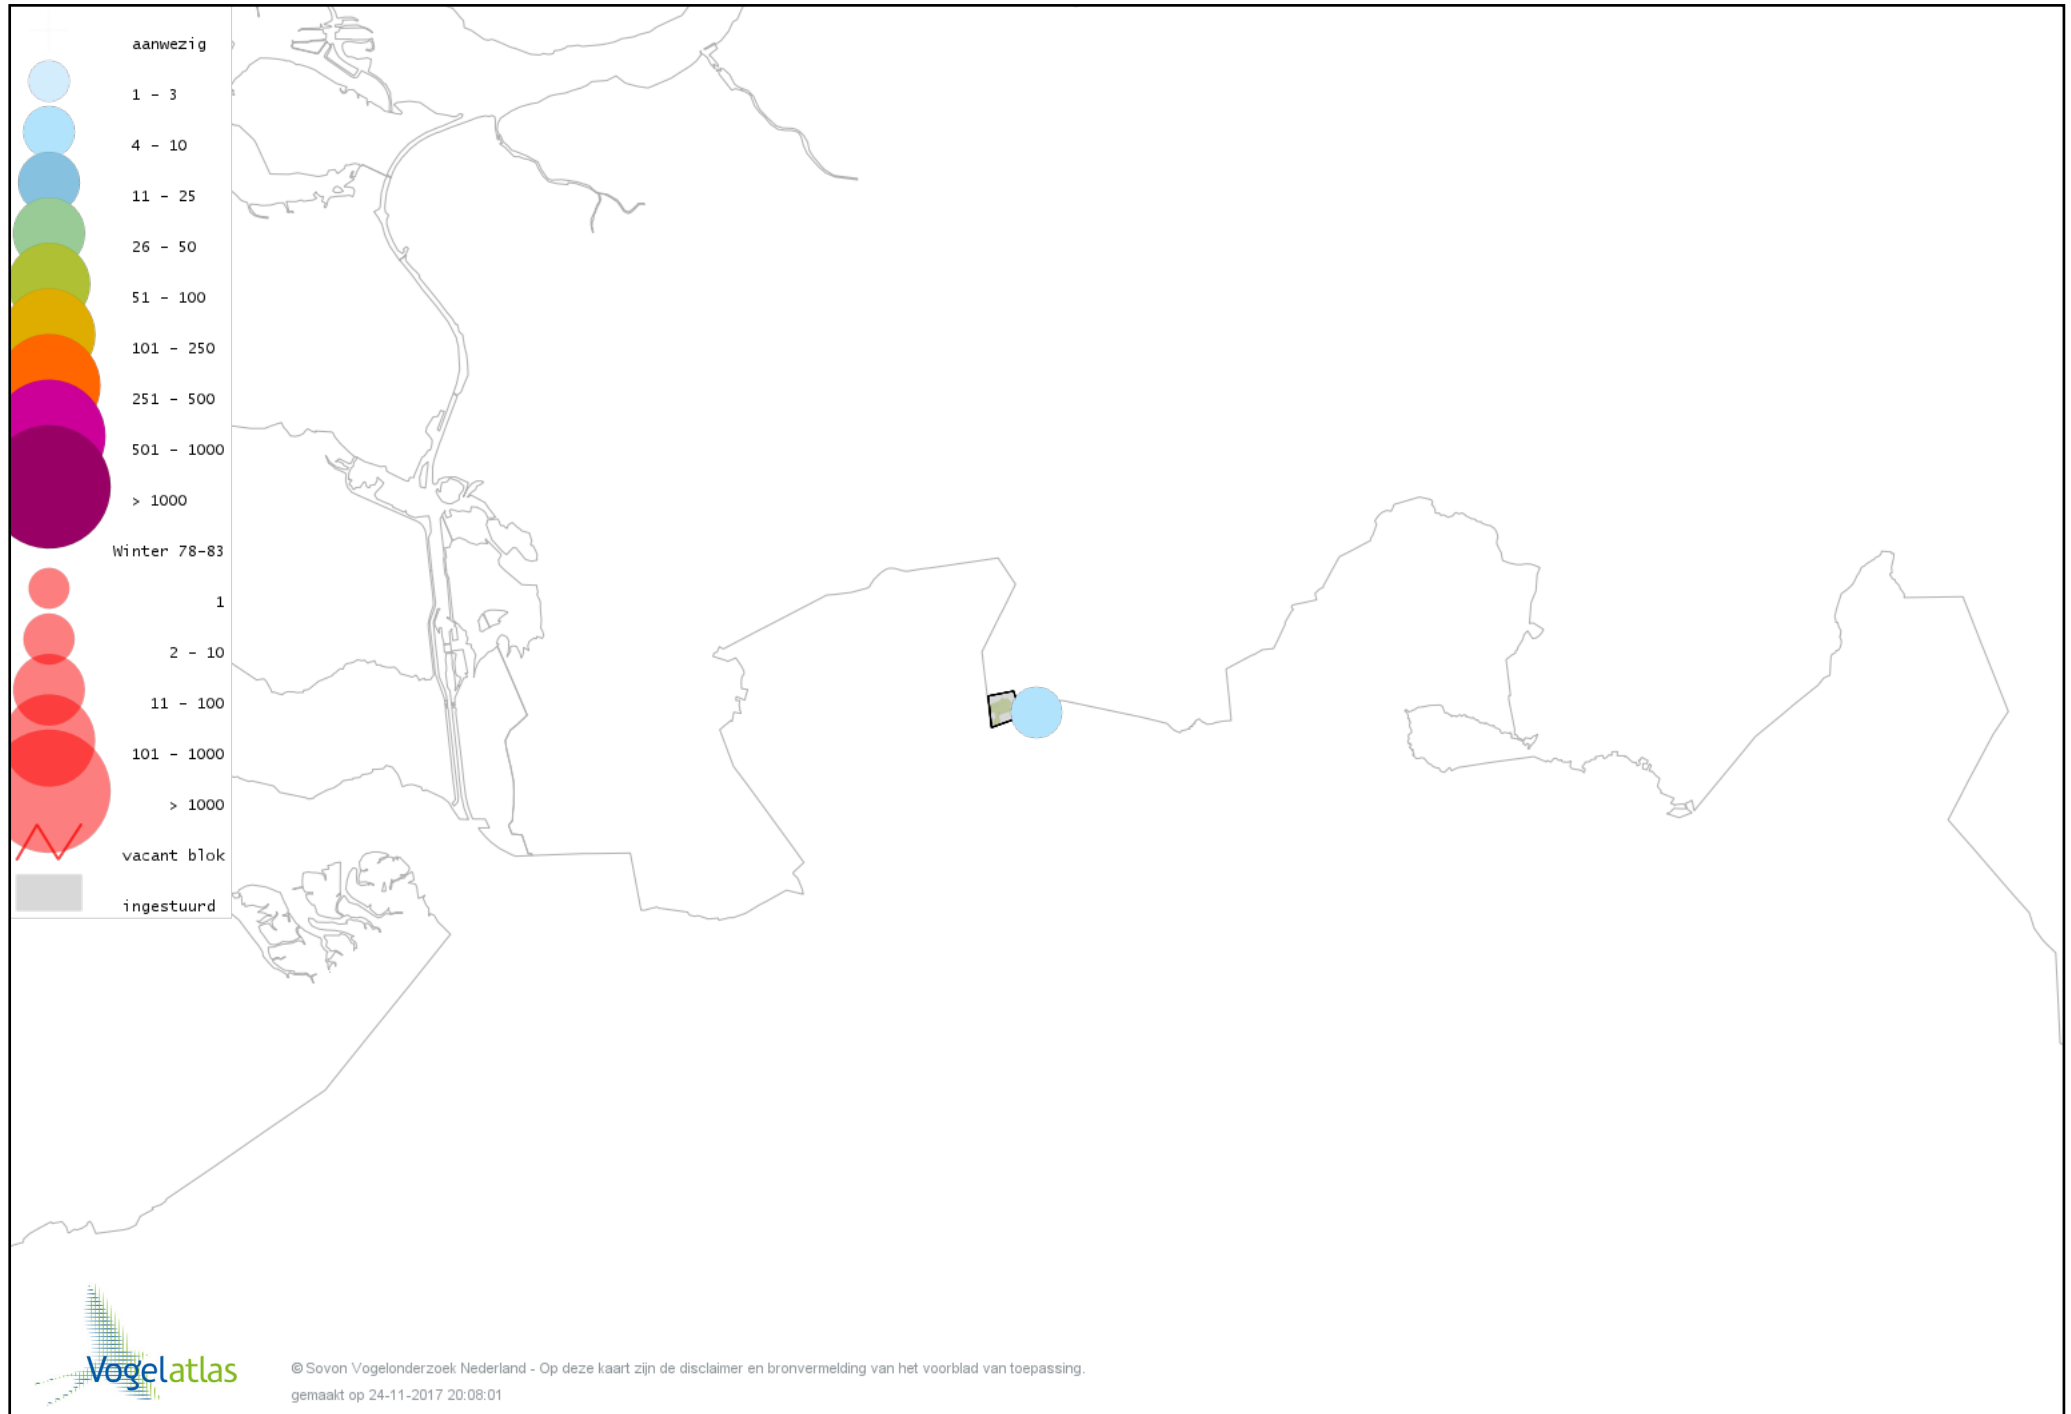

Voorlopige verspreidingskaart Kuifeend winter

Voorlopige verspreidingskaart Krakeend winter

Voorlopige verspreidingskaart Smient winter

Voorlopige verspreidingskaart Wilde Eend winter

Voorlopige verspreidingskaart Soepeend winter

Voorlopige verspreidingskaart Pijlstaart winter

Voorlopige verspreidingskaart Wintertaling winter

Voorlopige verspreidingskaart Patrijs winter

Voorlopige verspreidingskaart Fazant winter

Voorlopige verspreidingskaart Aalscholver winter

Voorlopige verspreidingskaart Kleine Zilverreiger winter

Voorlopige verspreidingskaart Grote Zilverreiger winter

Voorlopige verspreidingskaart Blauwe Reiger winter

Voorlopige verspreidingskaart Blauwe Kiekendief winter

Voorlopige verspreidingskaart Waterral winter

Voorlopige verspreidingskaart Waterhoen winter

Voorlopige verspreidingskaart Meerkoet winter

Voorlopige verspreidingskaart Scholekster winter

Voorlopige verspreidingskaart Goudplevier winter