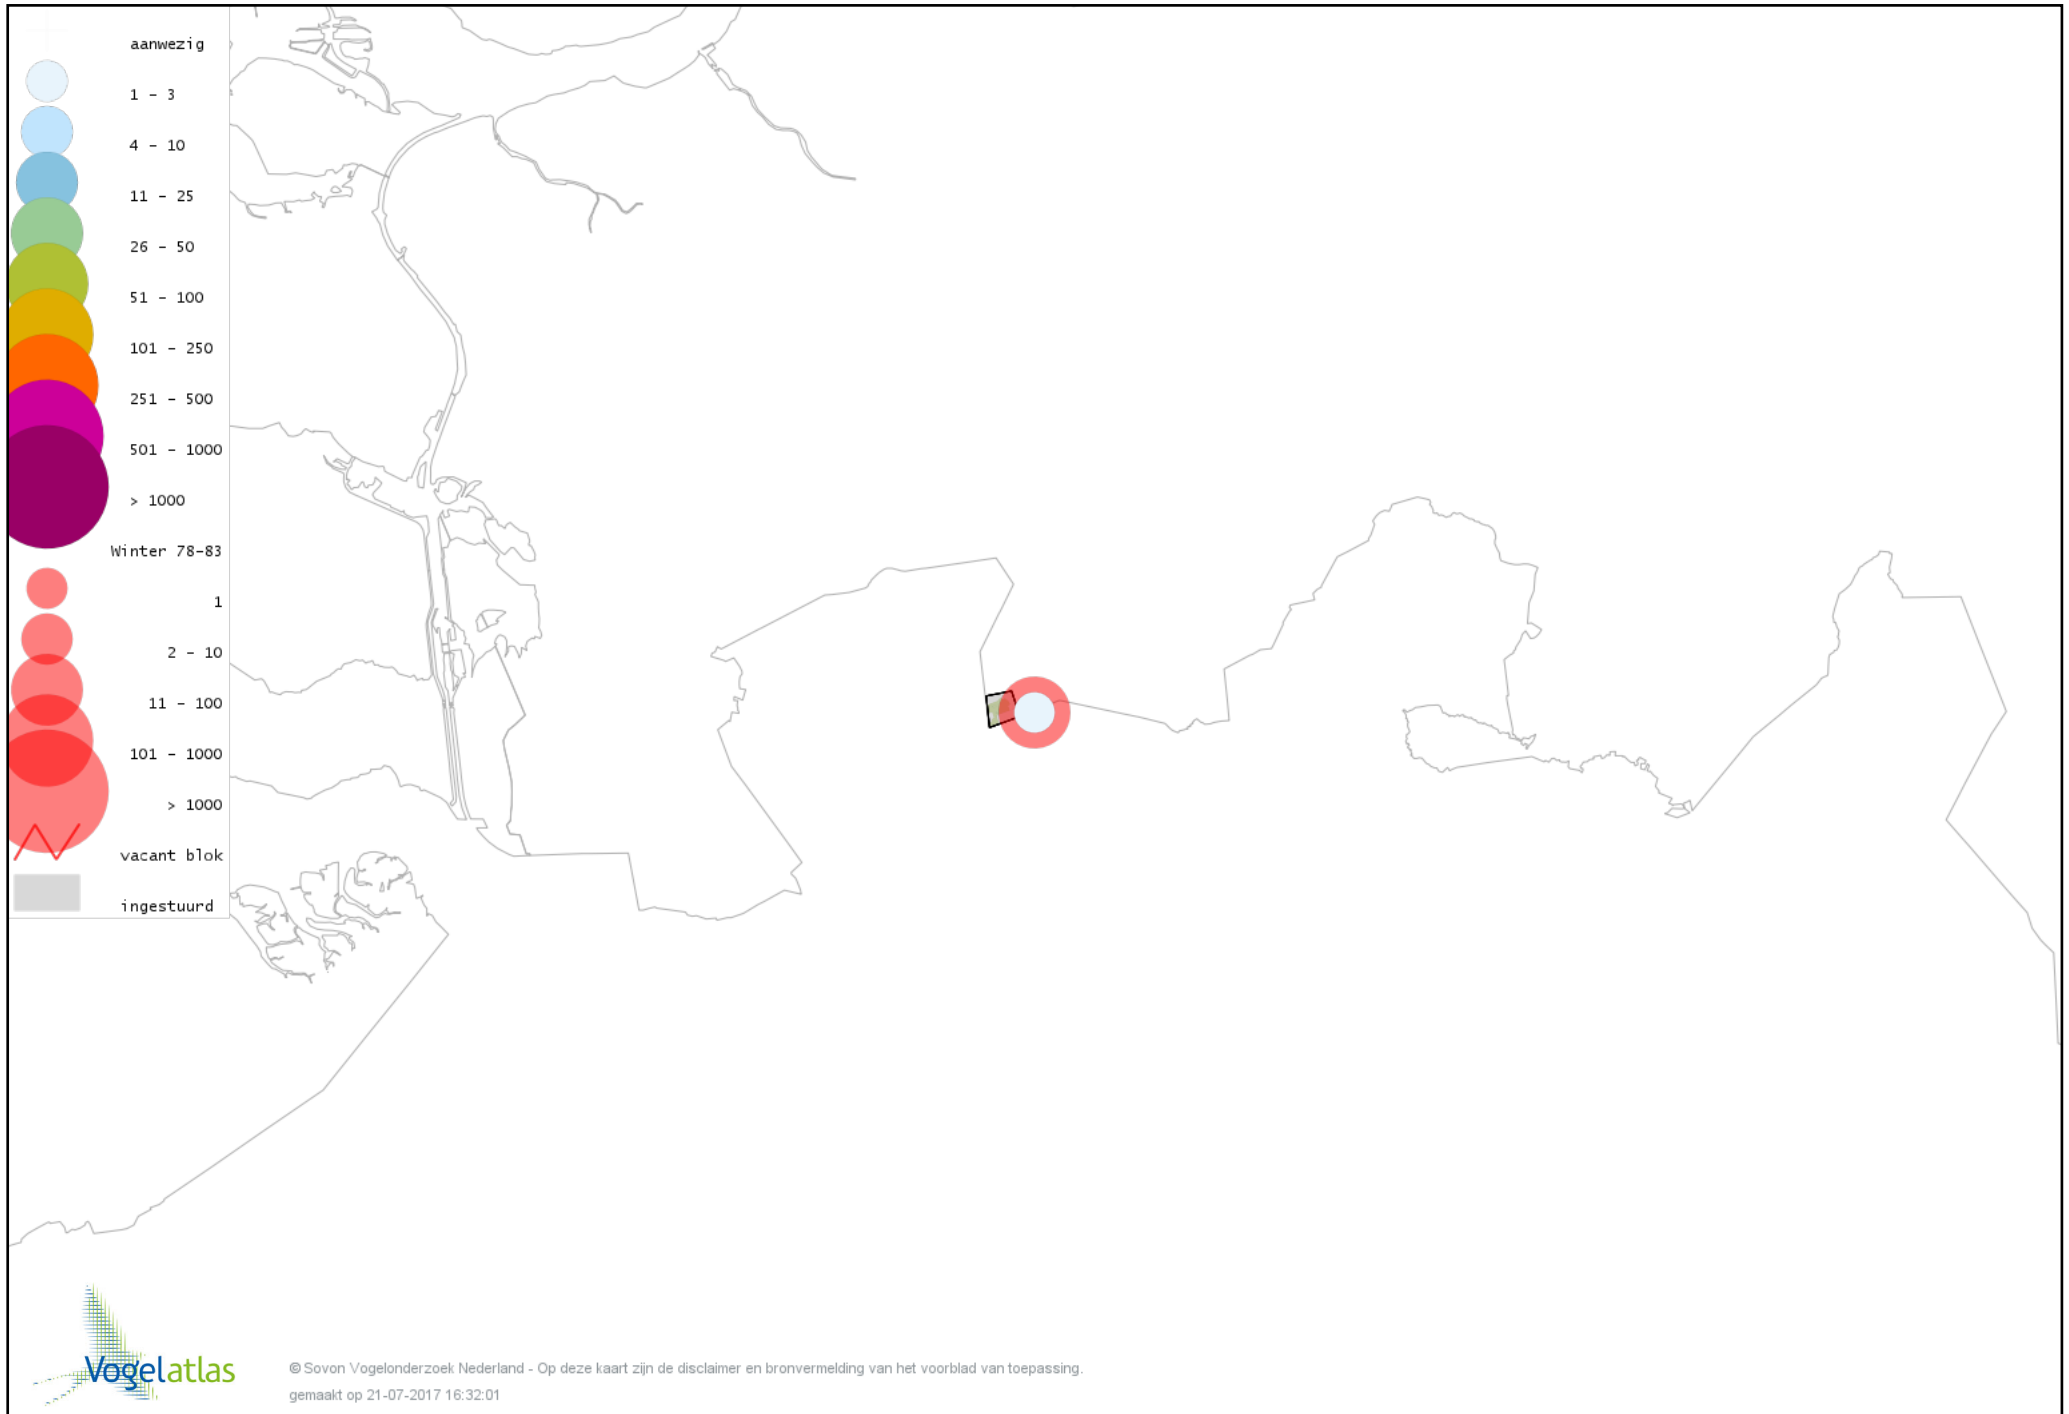

Voorlopige verspreidingskaart Boomklever winter

Voorlopige verspreidingskaart Boomkruiper winter

Voorlopige verspreidingskaart Winterkoning winter

Voorlopige verspreidingskaart Spreeuw winter

Voorlopige verspreidingskaart Merel winter

Voorlopige verspreidingskaart Kramsvogel winter

Voorlopige verspreidingskaart Zanglijster winter

Voorlopige verspreidingskaart Koperwiek winter

Voorlopige verspreidingskaart Roodborst winter

Voorlopige verspreidingskaart Roodborsttapuit winter