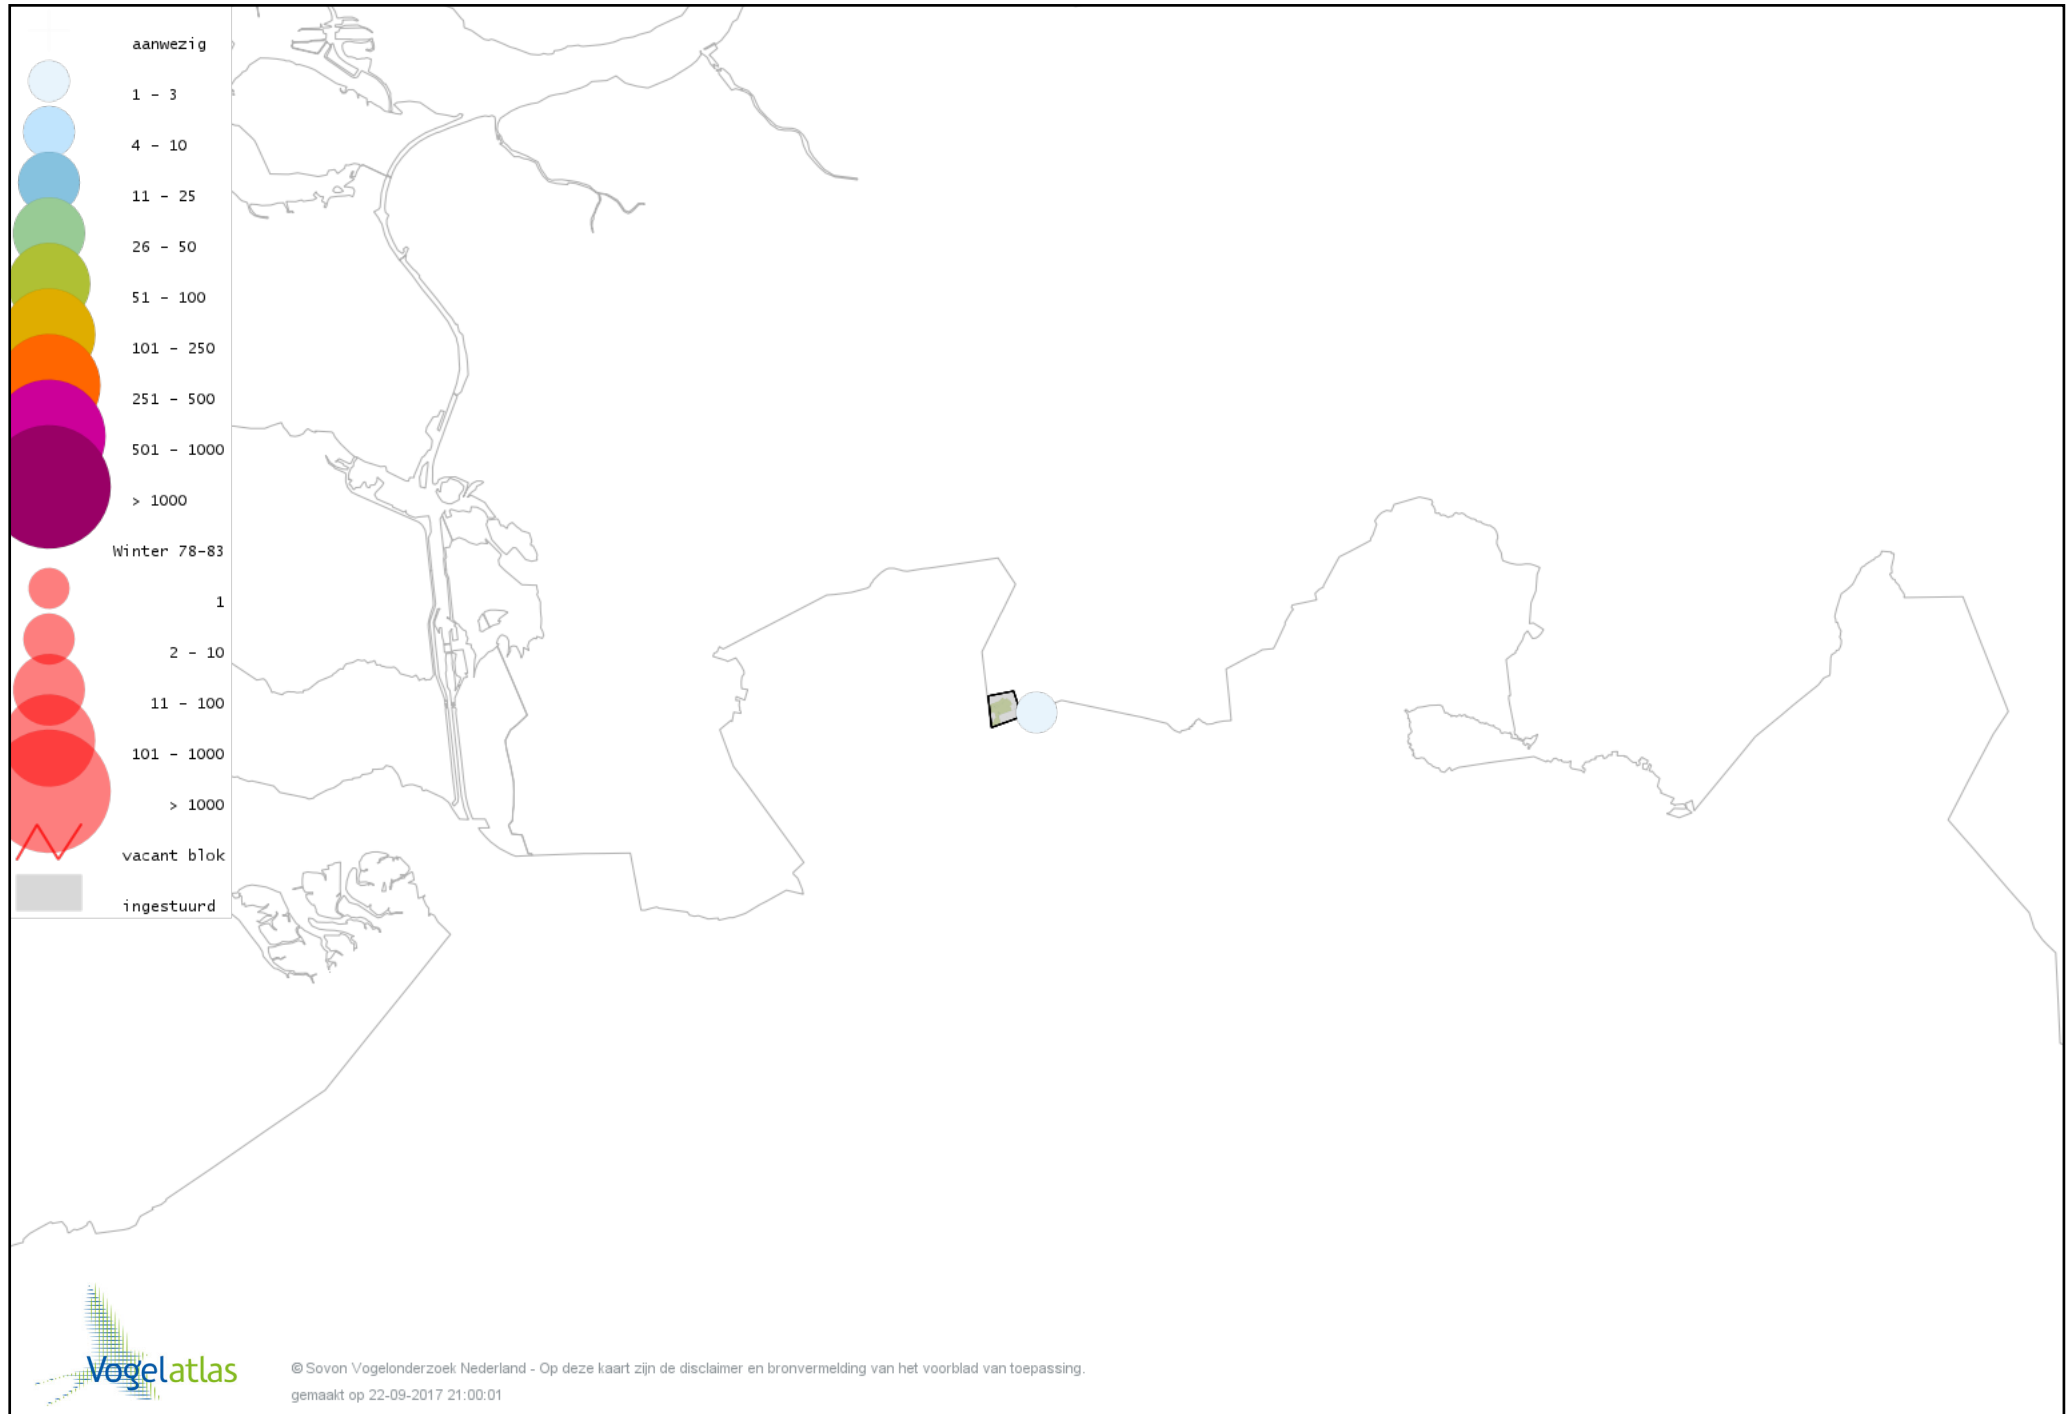

Voorlopige verspreidingskaart Kauw winter

Voorlopige verspreidingskaart Roek winter

Voorlopige verspreidingskaart Zwarte Kraai winter

Voorlopige verspreidingskaart Goudhaan winter

Voorlopige verspreidingskaart Pimpelmees winter

Voorlopige verspreidingskaart Koolmees winter

Voorlopige verspreidingskaart Kuifmees winter

Voorlopige verspreidingskaart Veldleeuwerik winter

Voorlopige verspreidingskaart Staartmees winter

Voorlopige verspreidingskaart Tjiftjaf winter

Voorlopige verspreidingskaart Boomklever winter

Voorlopige verspreidingskaart Boomkruiper winter

Voorlopige verspreidingskaart Winterkoning winter

Voorlopige verspreidingskaart Spreeuw winter

Voorlopige verspreidingskaart Merel winter