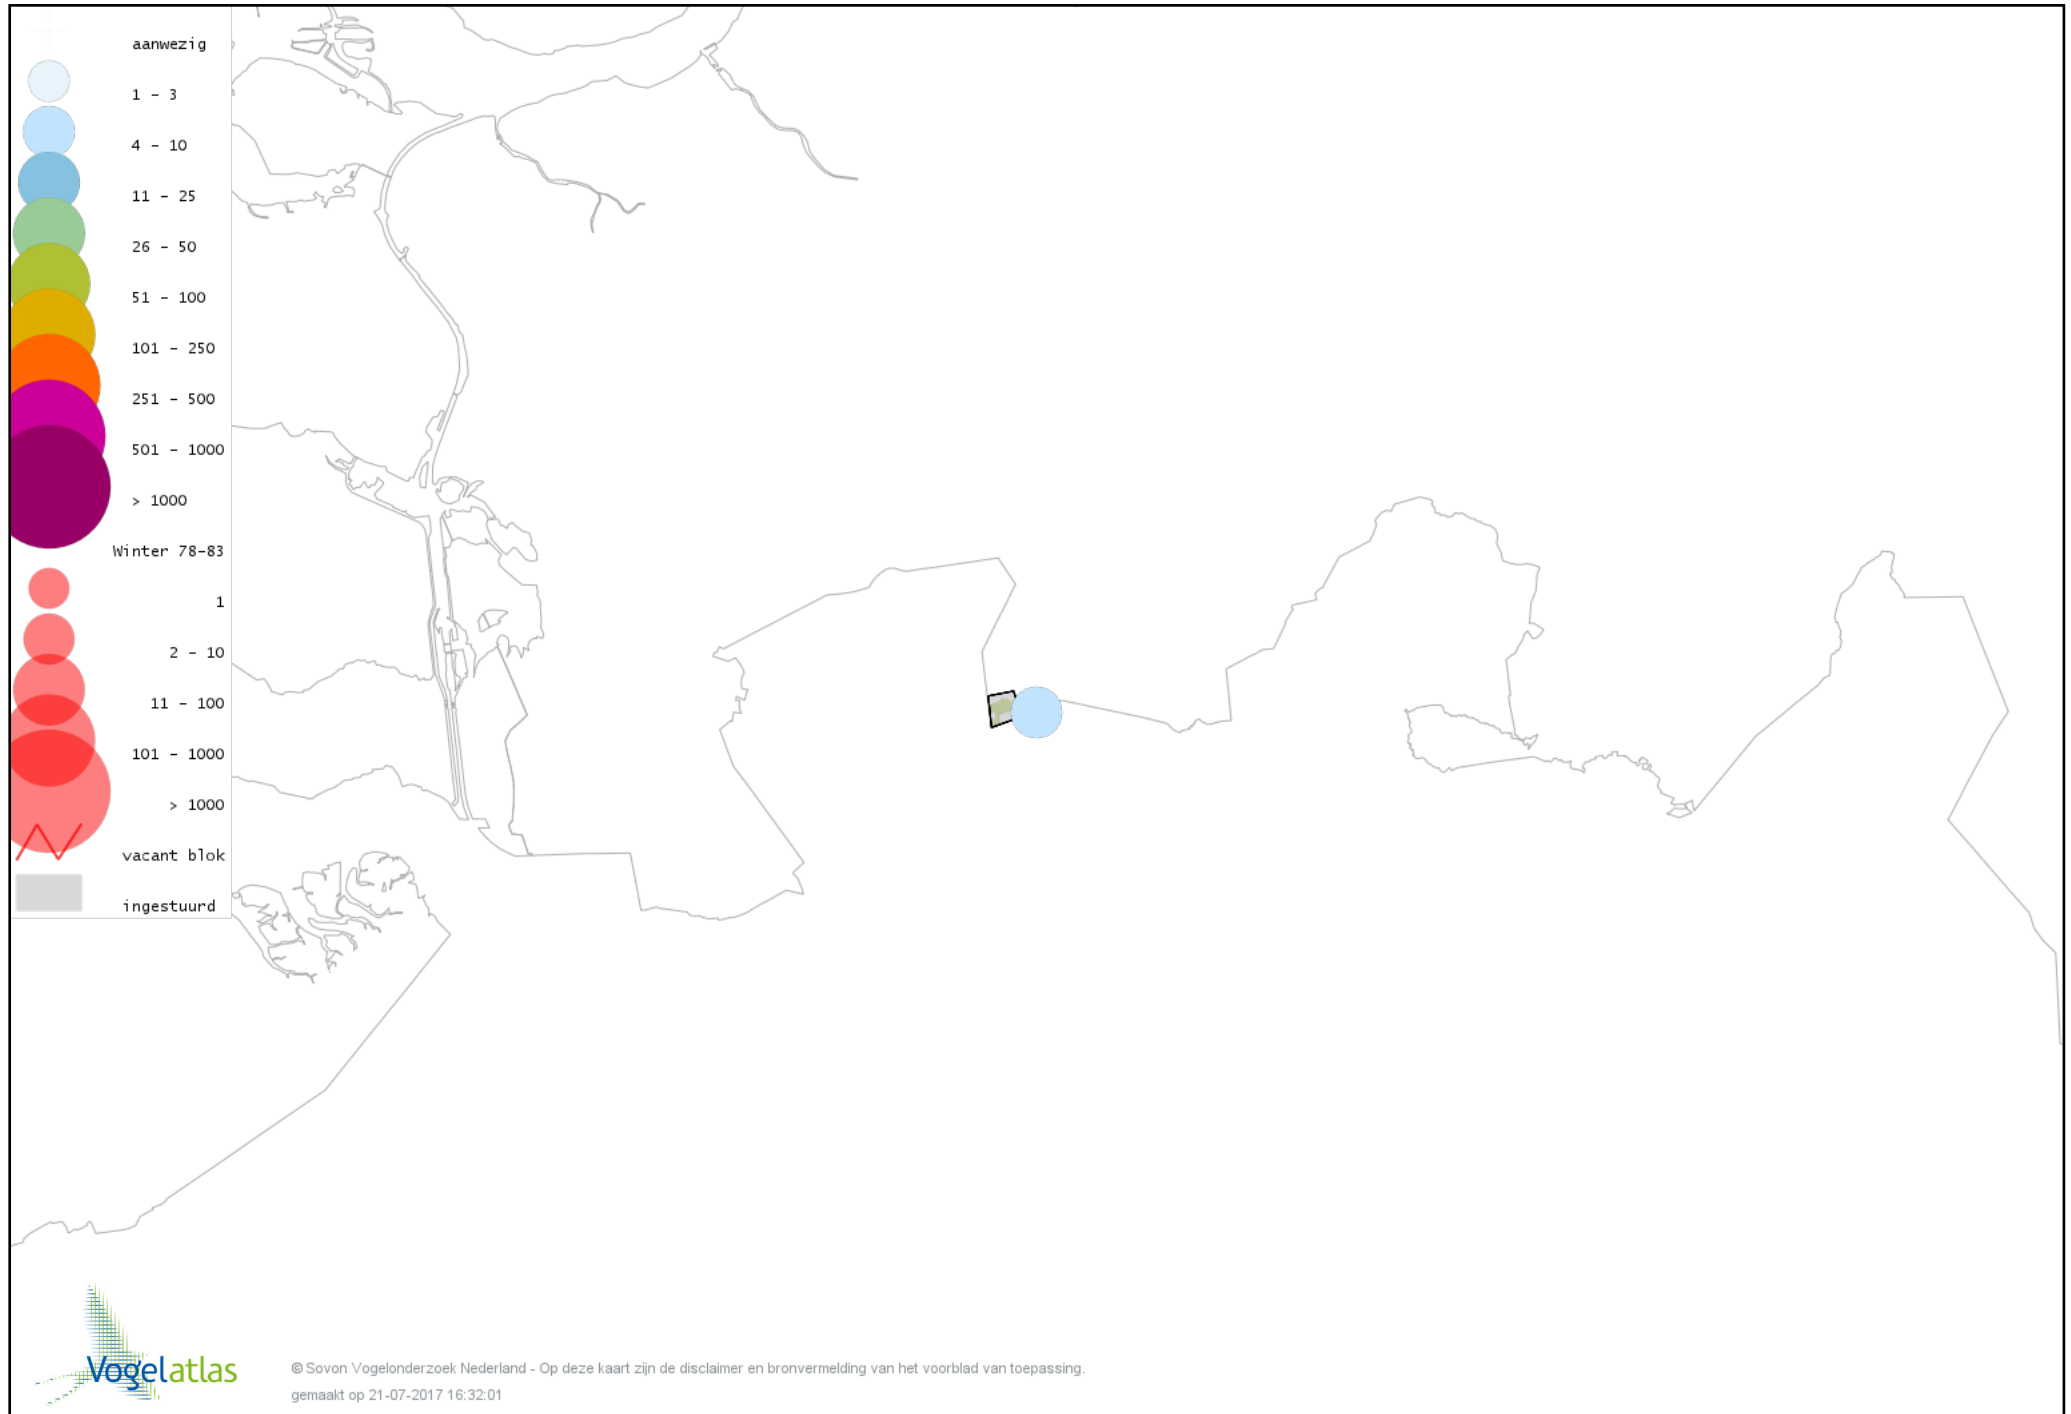

Voorlopige verspreidingskaart Waterral winter

Voorlopige verspreidingskaart Waterhoen winter

Voorlopige verspreidingskaart Meerkoet winter

Voorlopige verspreidingskaart Scholekster winter

Voorlopige verspreidingskaart Goudplevier winter

Voorlopige verspreidingskaart Kievit winter

Voorlopige verspreidingskaart Watersnip winter

Voorlopige verspreidingskaart Wulp winter

Voorlopige verspreidingskaart Kokmeeuw winter

Voorlopige verspreidingskaart Stormmeeuw winter

Voorlopige verspreidingskaart Zilvermeeuw winter

Voorlopige verspreidingskaart Holenduif winter

Voorlopige verspreidingskaart Houtduif winter

Voorlopige verspreidingskaart Turkse Tortel winter

Voorlopige verspreidingskaart Bosuil winter

Voorlopige verspreidingskaart Groene Specht winter

Voorlopige verspreidingskaart Zwarte Specht winter

Voorlopige verspreidingskaart Grote Bonte Specht winter

Voorlopige verspreidingskaart Ekster winter

Voorlopige verspreidingskaart Gaai winter