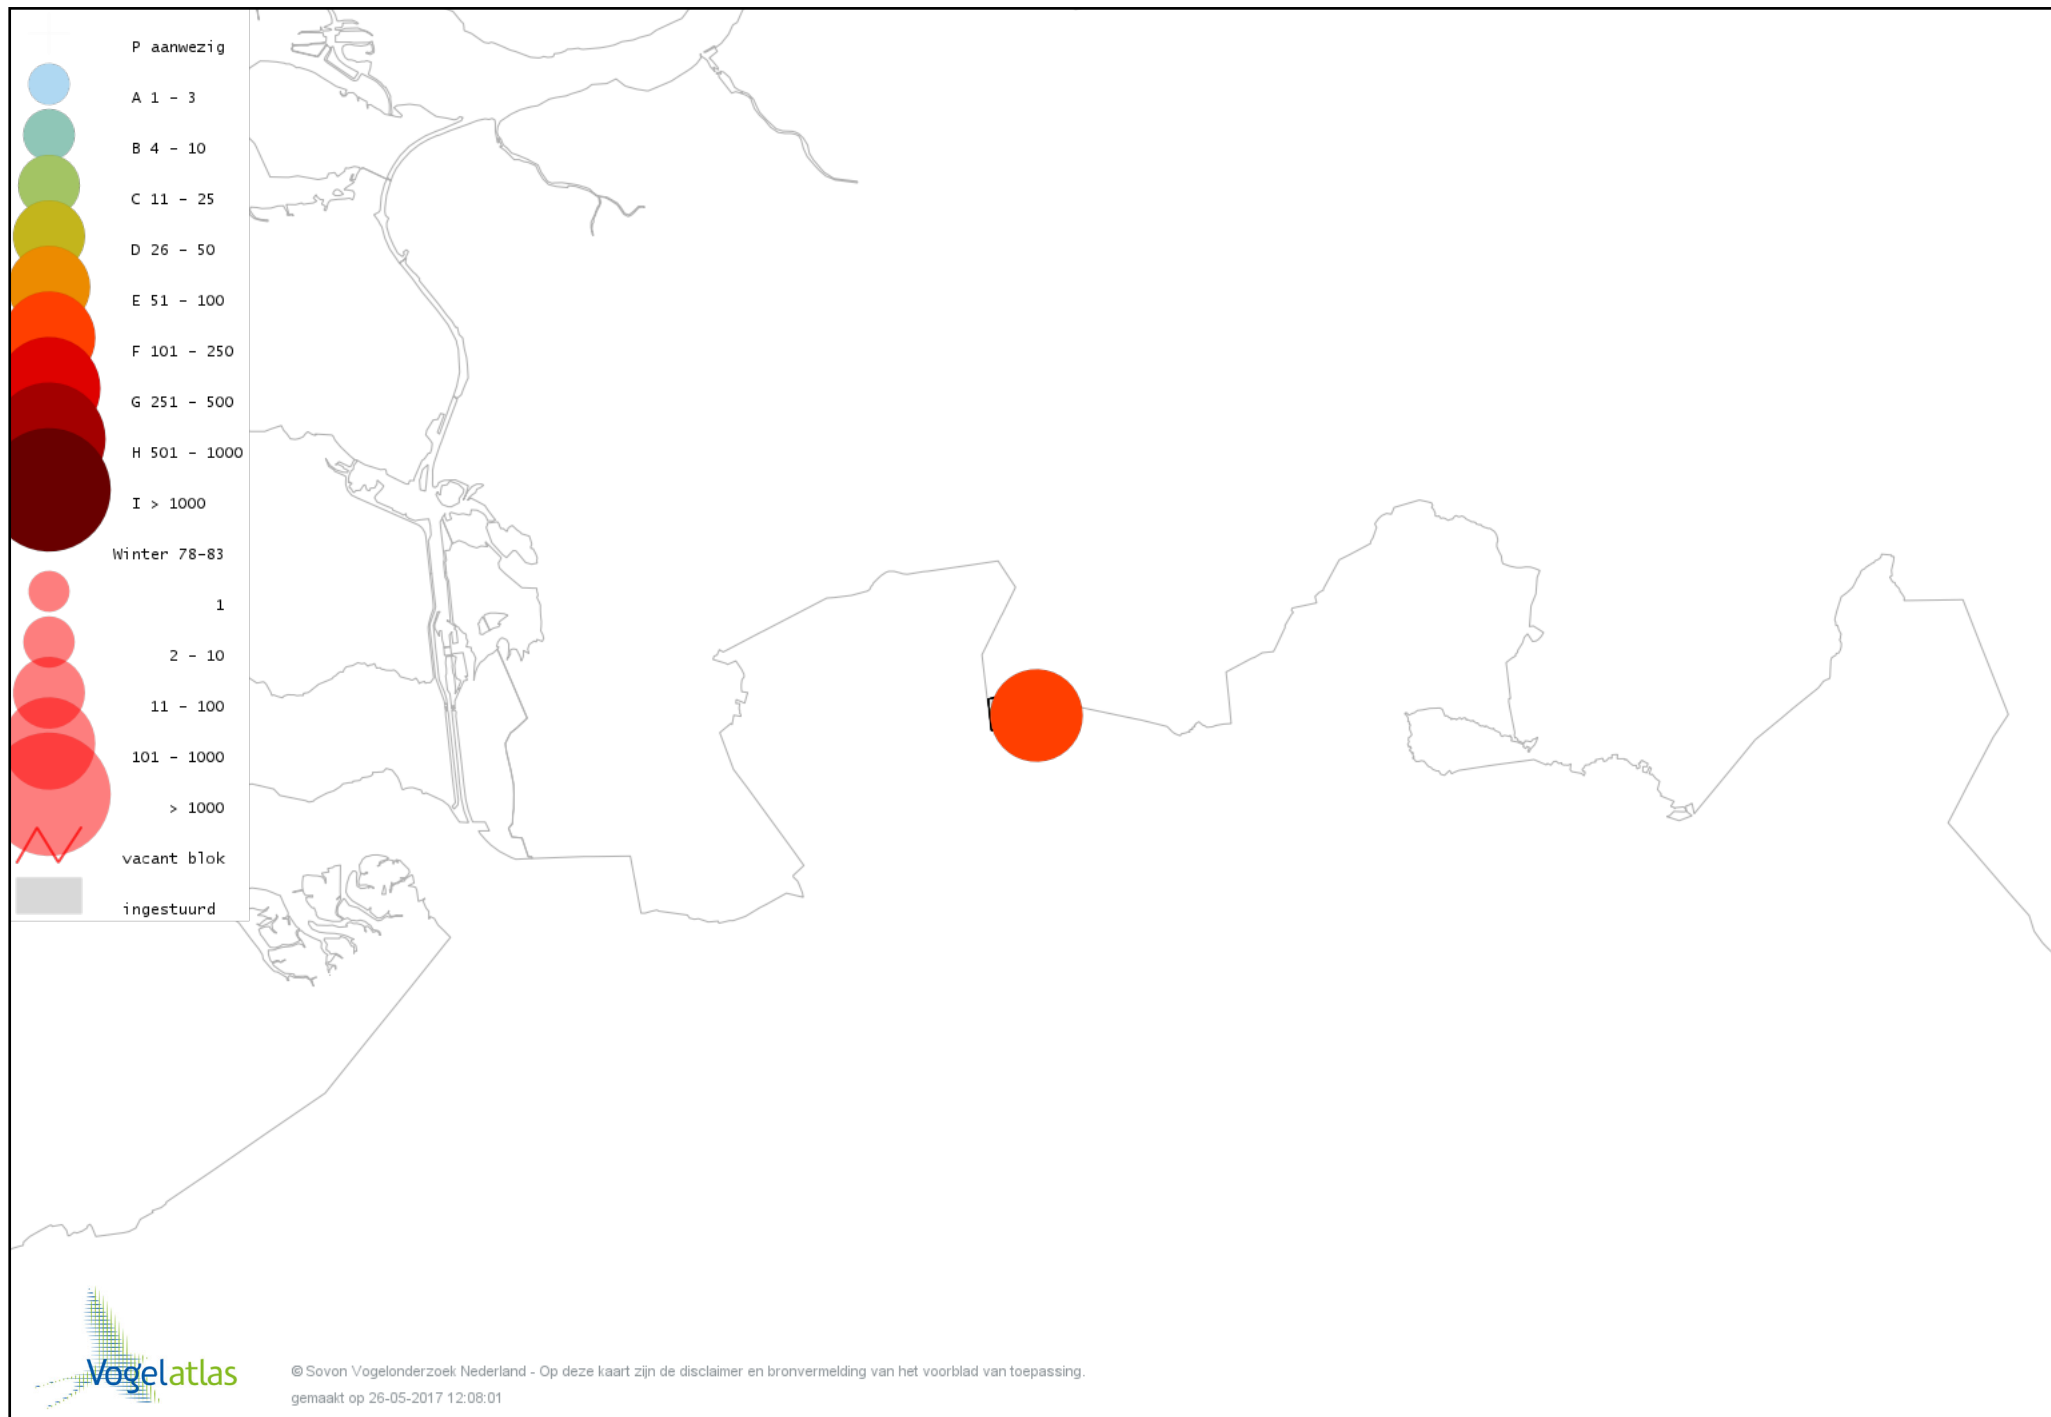

Voorlopige verspreidingskaart Waterral winter

Voorlopige verspreidingskaart Waterhoen winter

Voorlopige verspreidingskaart Meerkoet winter

Voorlopige verspreidingskaart Scholekster winter

Voorlopige verspreidingskaart Goudplevier winter

Voorlopige verspreidingskaart Kievit winter

Voorlopige verspreidingskaart Watersnip winter

Voorlopige verspreidingskaart Wulp winter

Voorlopige verspreidingskaart Kokmeeuw winter

Voorlopige verspreidingskaart Stormmeeuw winter

Voorlopige verspreidingskaart Zilvermeeuw winter

Voorlopige verspreidingskaart Holenduif winter

Voorlopige verspreidingskaart Houtduif winter

Voorlopige verspreidingskaart Turkse Tortel winter

Voorlopige verspreidingskaart Bosuil winter