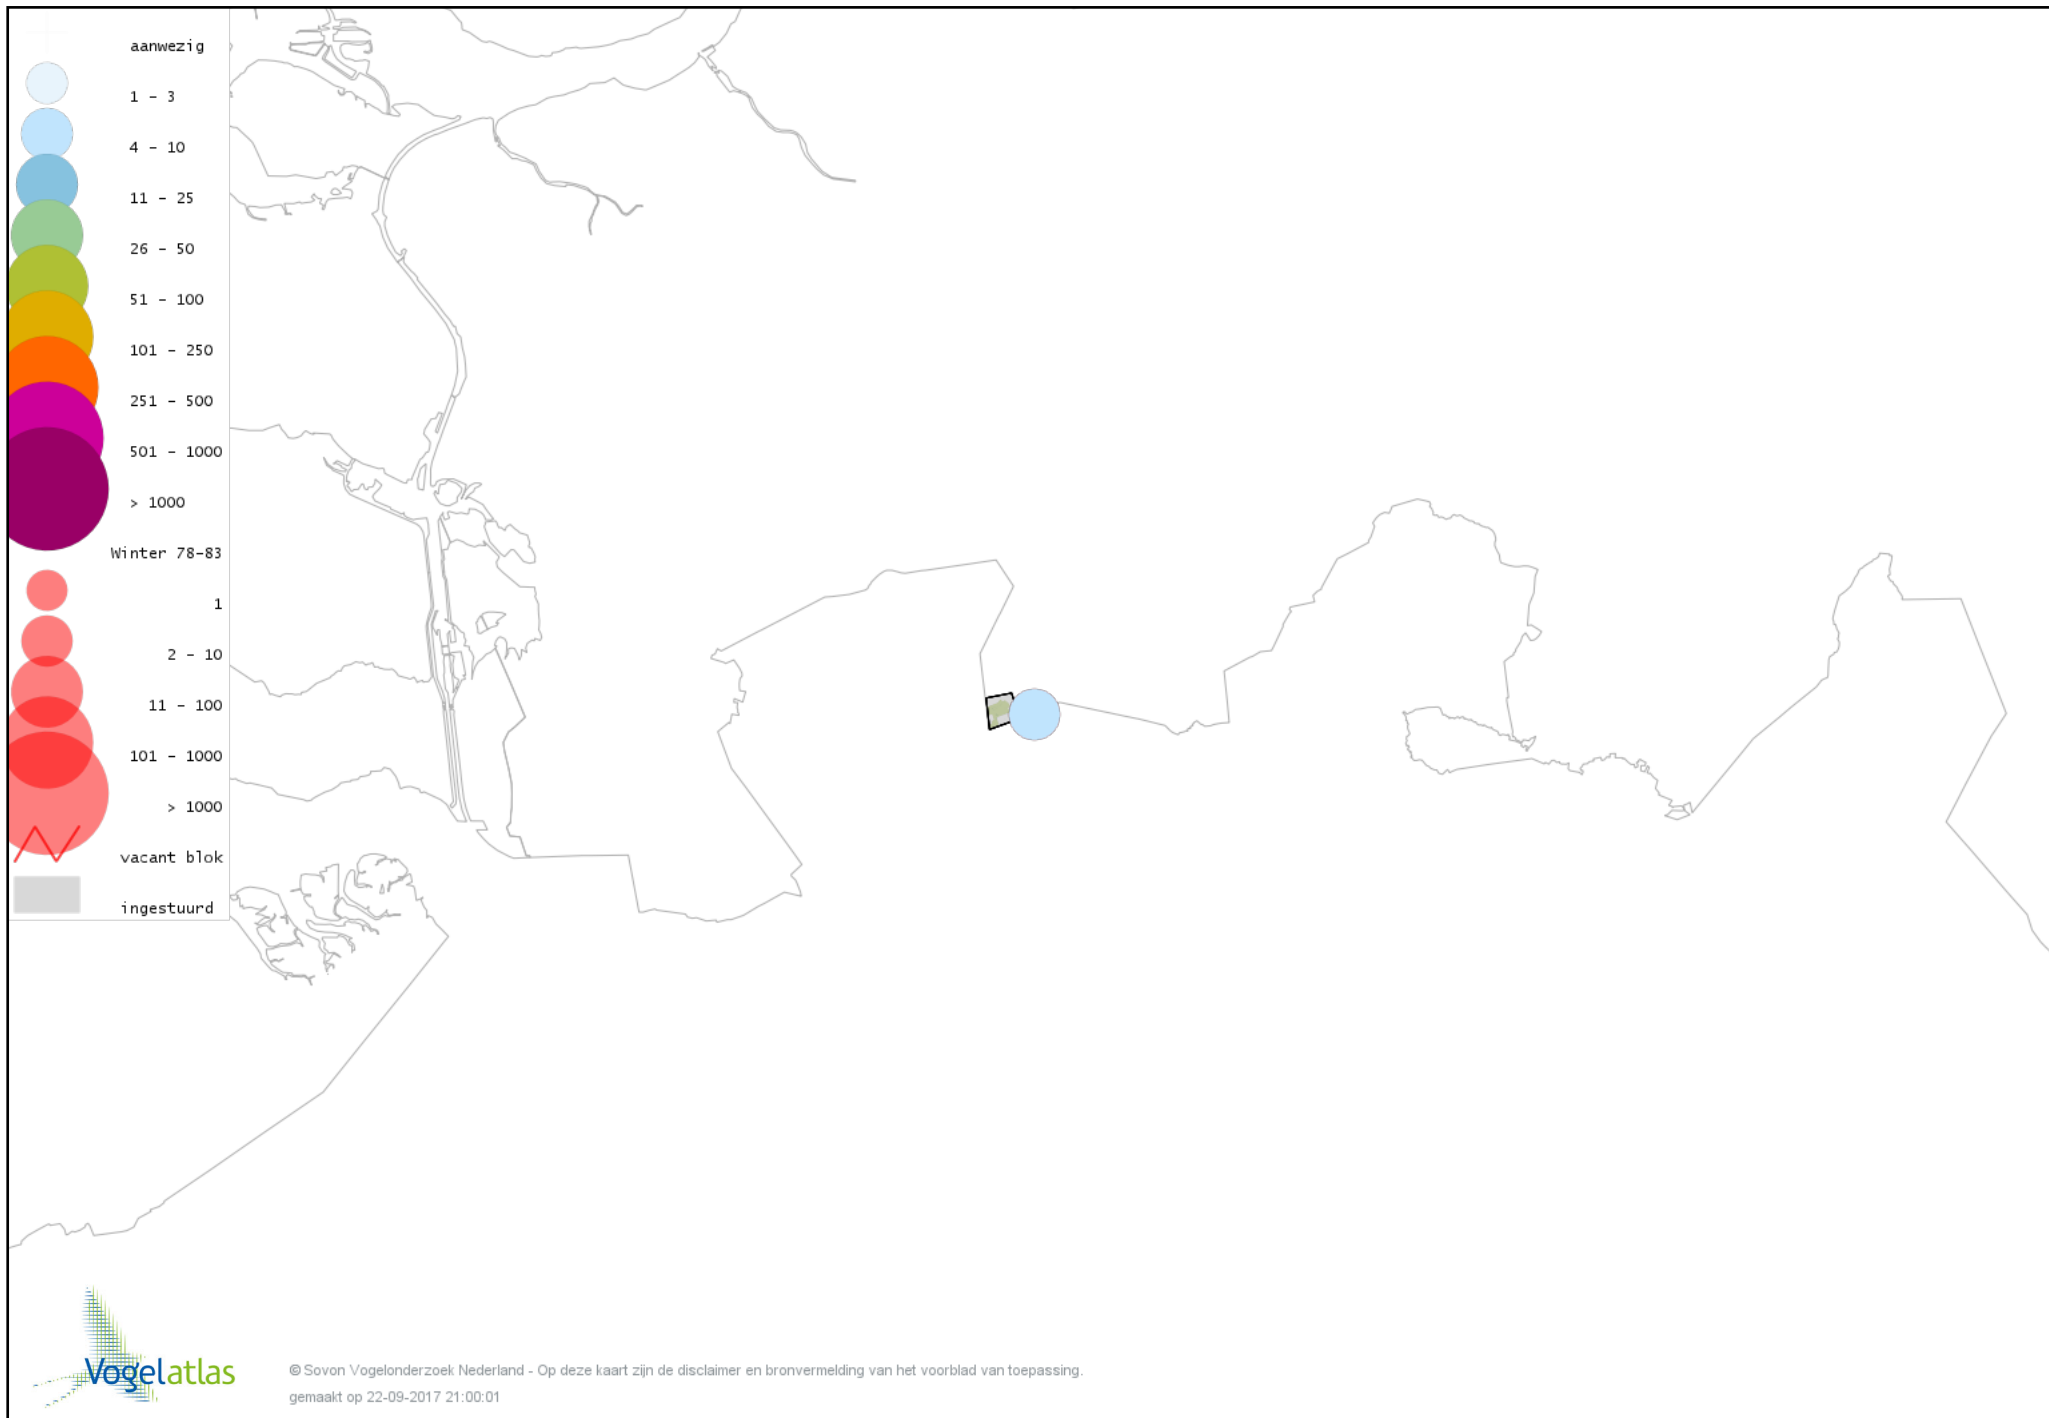

Voorlopige verspreidingskaart Kuifeend winter

Voorlopige verspreidingskaart Krakeend winter

Voorlopige verspreidingskaart Smient winter

Voorlopige verspreidingskaart Wilde Eend winter

Voorlopige verspreidingskaart Soepeend winter

Voorlopige verspreidingskaart Pijlstaart winter

Voorlopige verspreidingskaart Wintertaling winter

Voorlopige verspreidingskaart Patrijs winter

Voorlopige verspreidingskaart Fazant winter

Voorlopige verspreidingskaart Aalscholver winter

Voorlopige verspreidingskaart Kleine Zilverreiger winter

Voorlopige verspreidingskaart Grote Zilverreiger winter

Voorlopige verspreidingskaart Blauwe Reiger winter

Voorlopige verspreidingskaart Blauwe Kiekendief winter

Voorlopige verspreidingskaart Waterral winter

Voorlopige verspreidingskaart Waterhoen winter

Voorlopige verspreidingskaart Meerkoet winter

Voorlopige verspreidingskaart Scholekster winter

Voorlopige verspreidingskaart Goudplevier winter