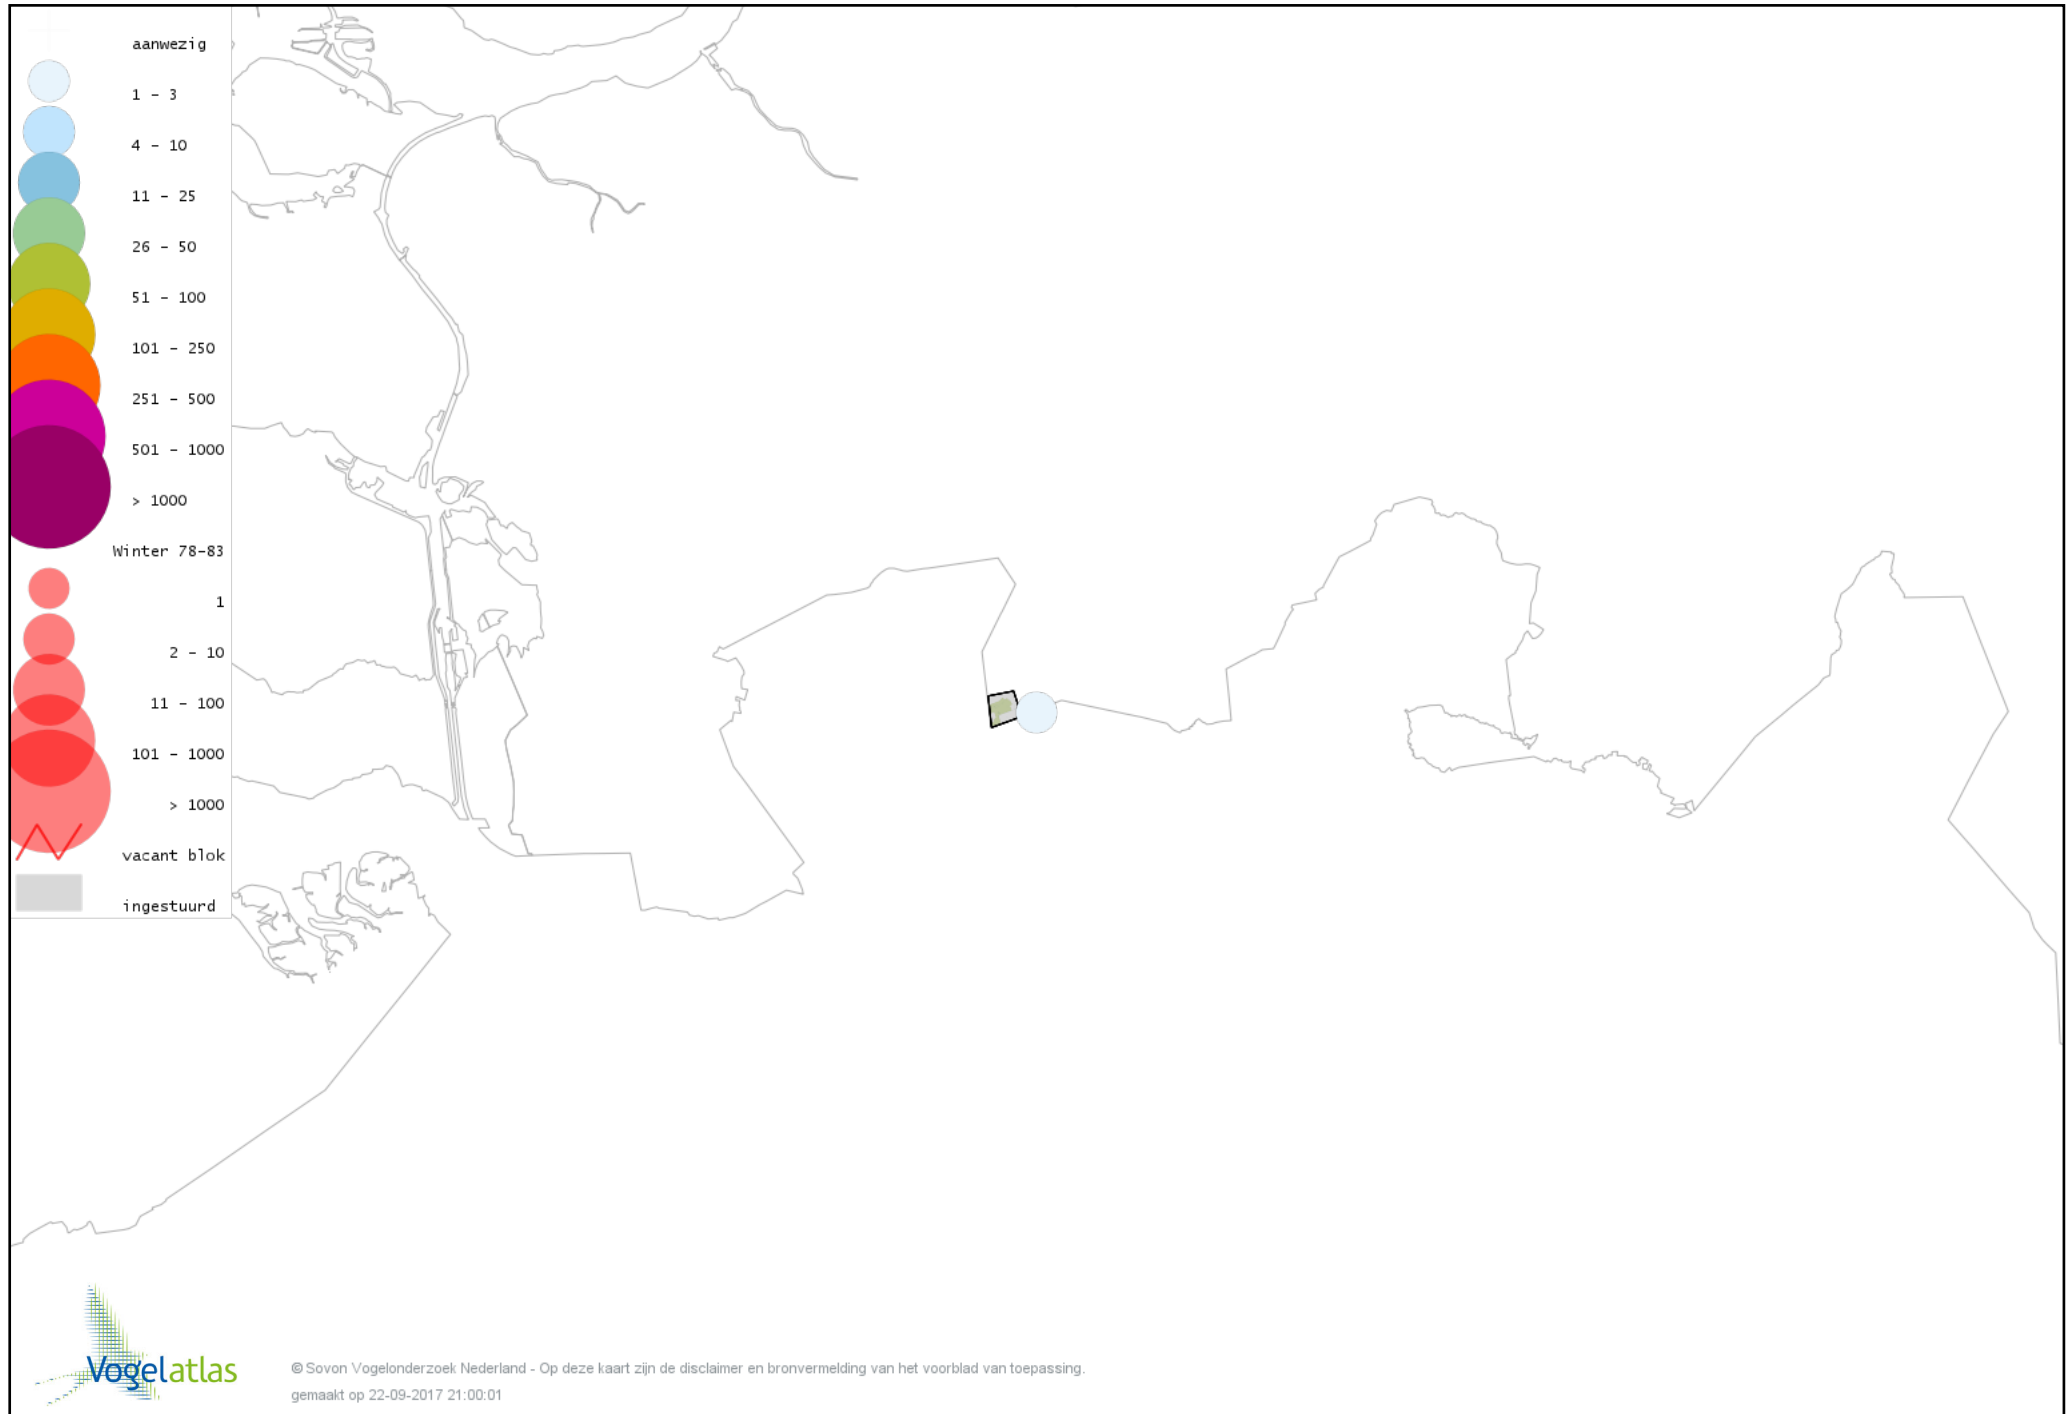

Voorlopige verspreidingskaarten Atlasproject

Bronvermelding

Deze voorlopige verspreidingskaarten zijn gebaseerd op de huidige atlastellingen, aangevuld met informatie uit de Sovon-meetnetten (Netwerk Ecologische Monitoring) en externe bronnen, met name Waarneming.nl . De gepresenteerde gegevens zijn vanaf 1-12-2012.

Ook worden in de kaarten de historische atlasresultaten (in rood) weergegeven.

Disclaimer

Deze verspreidingskaarten ondersteunen het completeren van de atlastellingen en verzamelen van aanvullende waarnemingen. De kaarten zijn nog niet volledig en kunnen fouten bevatten. Overname is toegestaan onder voorwaarde van bronvermelding (www.sovon.nl/vogelatlas)

De kleurtint (blauw) is de beste referentie voor de tot nu toe waargenomen aantalsklasse.

De stipgrootte is relatief. Vergelijk daarvoor de atlasblok grootte van de legenda met die van het kaartbeeld.

Voorlopige verspreidingskaart Knobbelzwaan winter

Voorlopige verspreidingskaart Kleine Zwaan winter

Voorlopige verspreidingskaart Toendrarietgans winter

Voorlopige verspreidingskaart Kleine Rietgans winter

Voorlopige verspreidingskaart Grauwe Gans winter