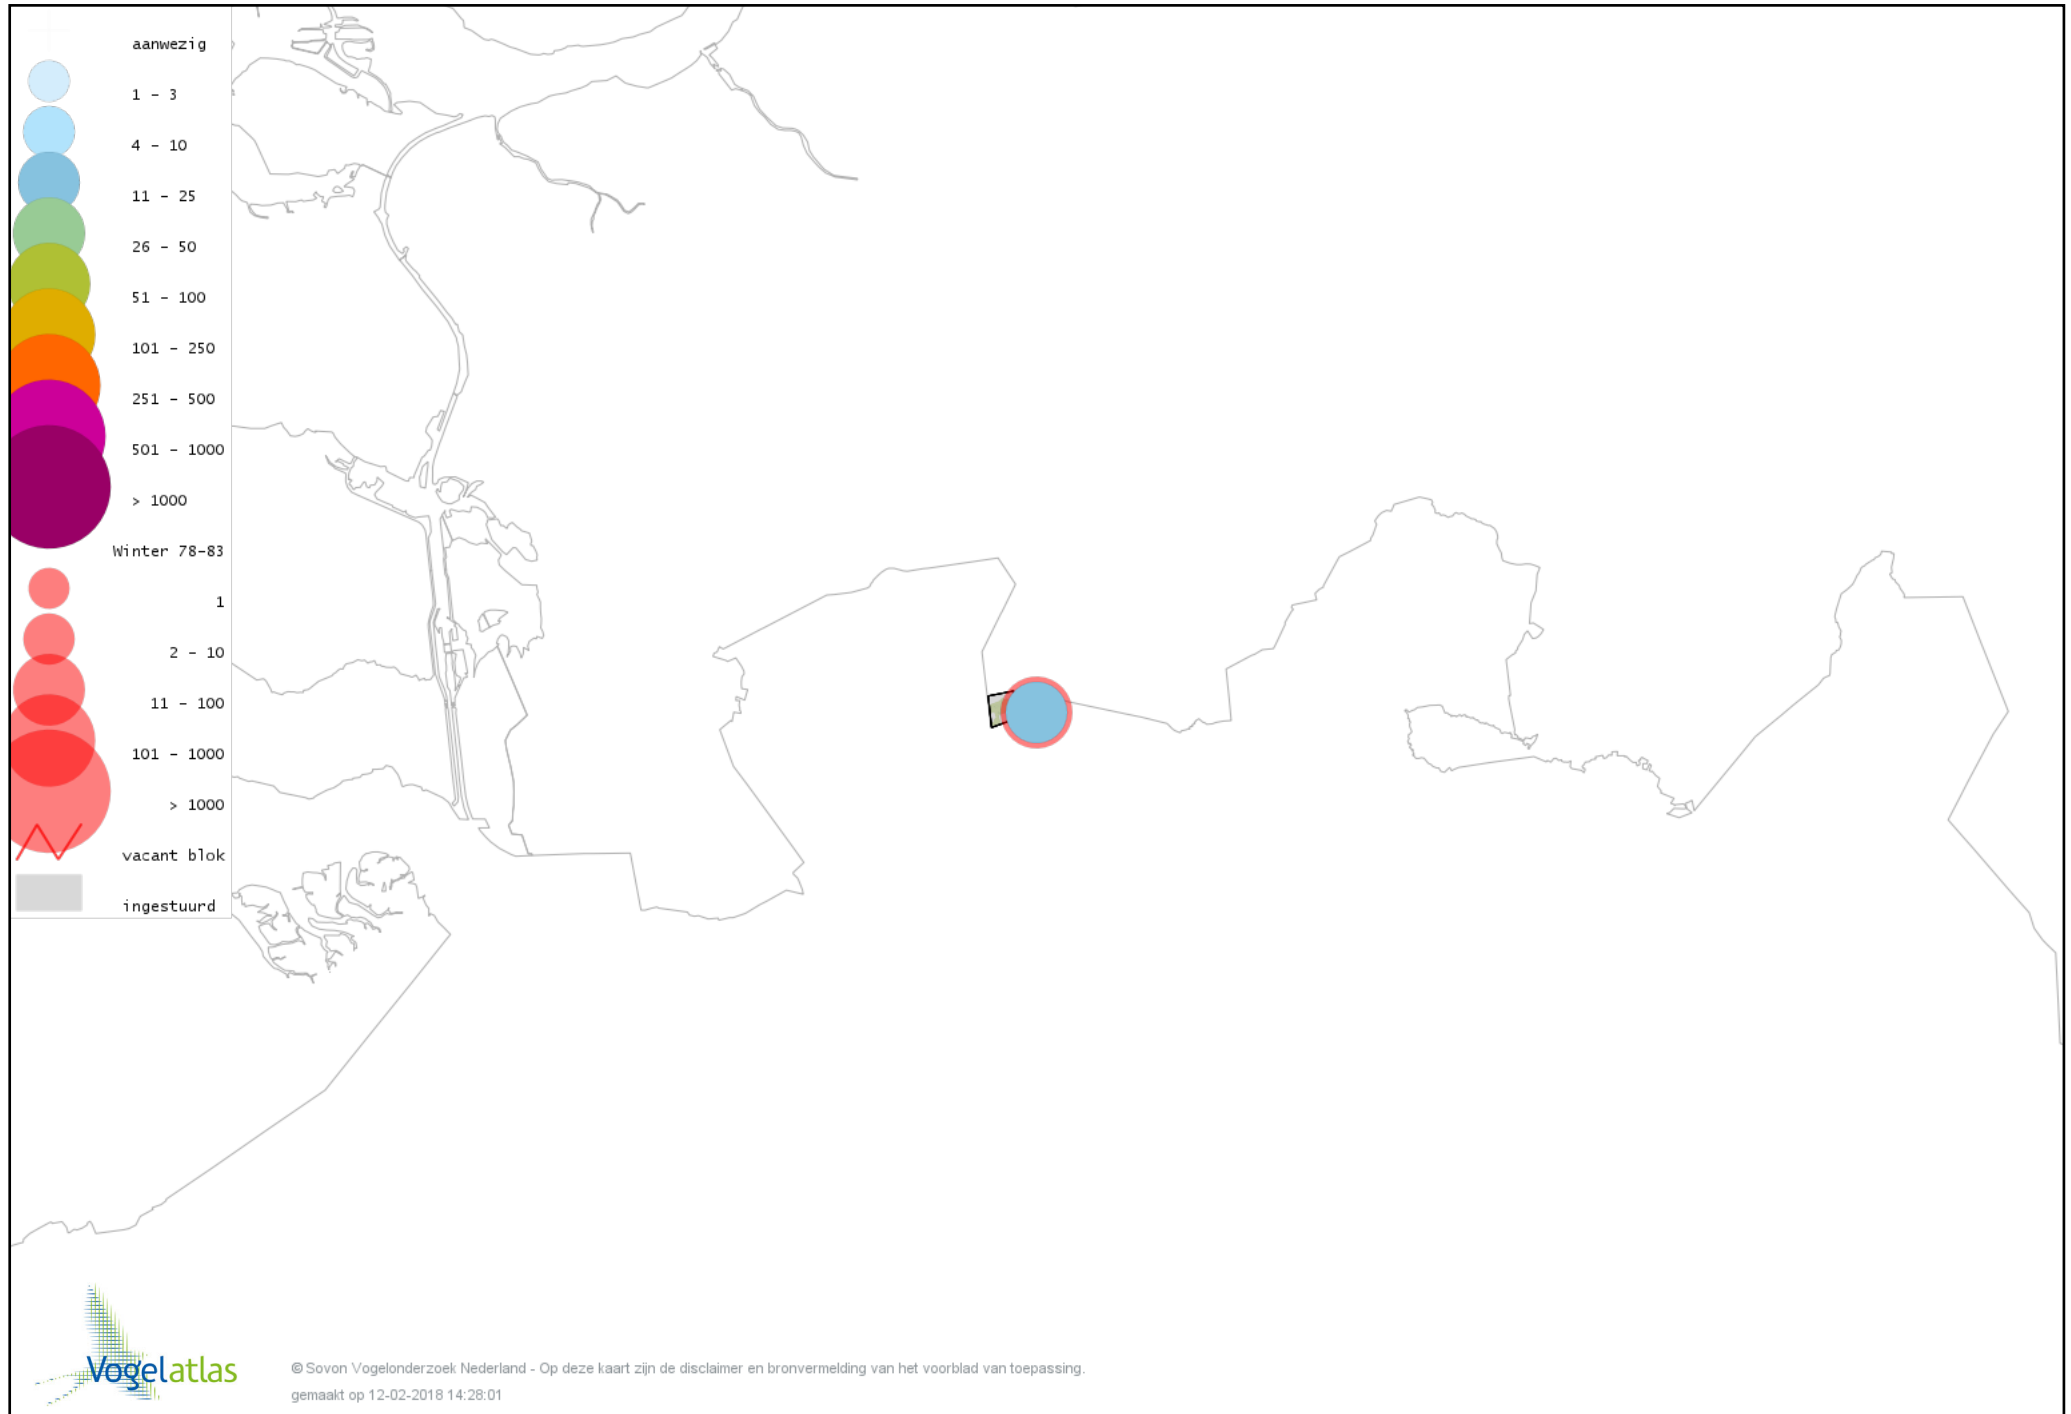

Voorlopige verspreidingskaart Boomklever winter

Voorlopige verspreidingskaart Boomkruiper winter

Voorlopige verspreidingskaart Winterkoning winter

Voorlopige verspreidingskaart Spreeuw winter

Voorlopige verspreidingskaart Merel winter

Voorlopige verspreidingskaart Kramsvogel winter

Voorlopige verspreidingskaart Zanglijster winter

Voorlopige verspreidingskaart Koperwiek winter

Voorlopige verspreidingskaart Roodborst winter

Voorlopige verspreidingskaart Roodborsttapuit winter