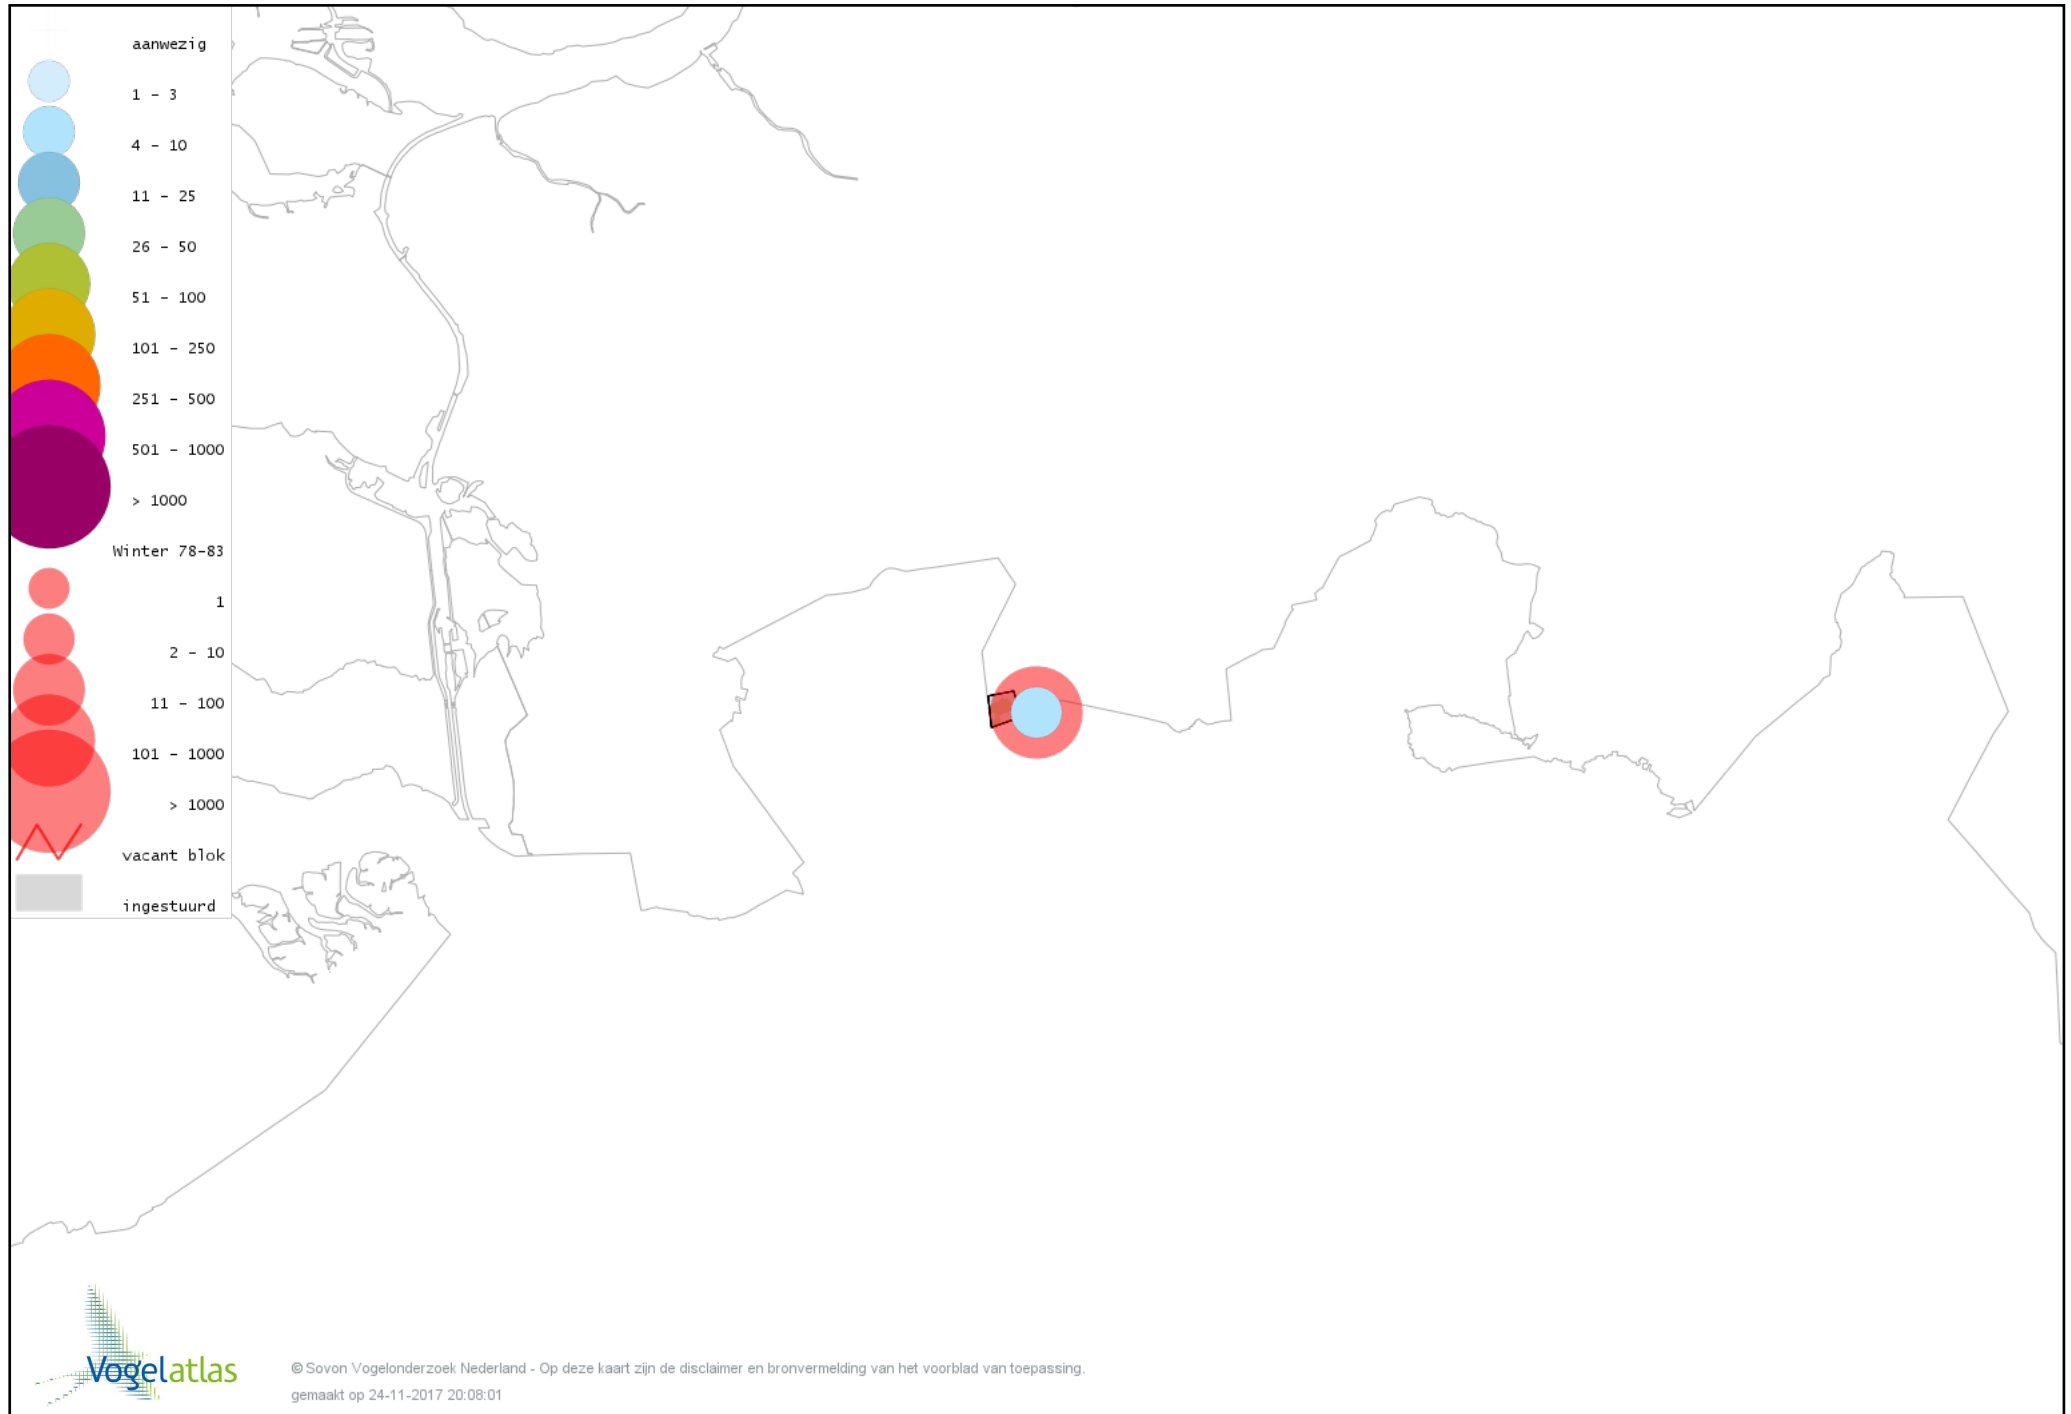

Voorlopige verspreidingskaart Roek winter