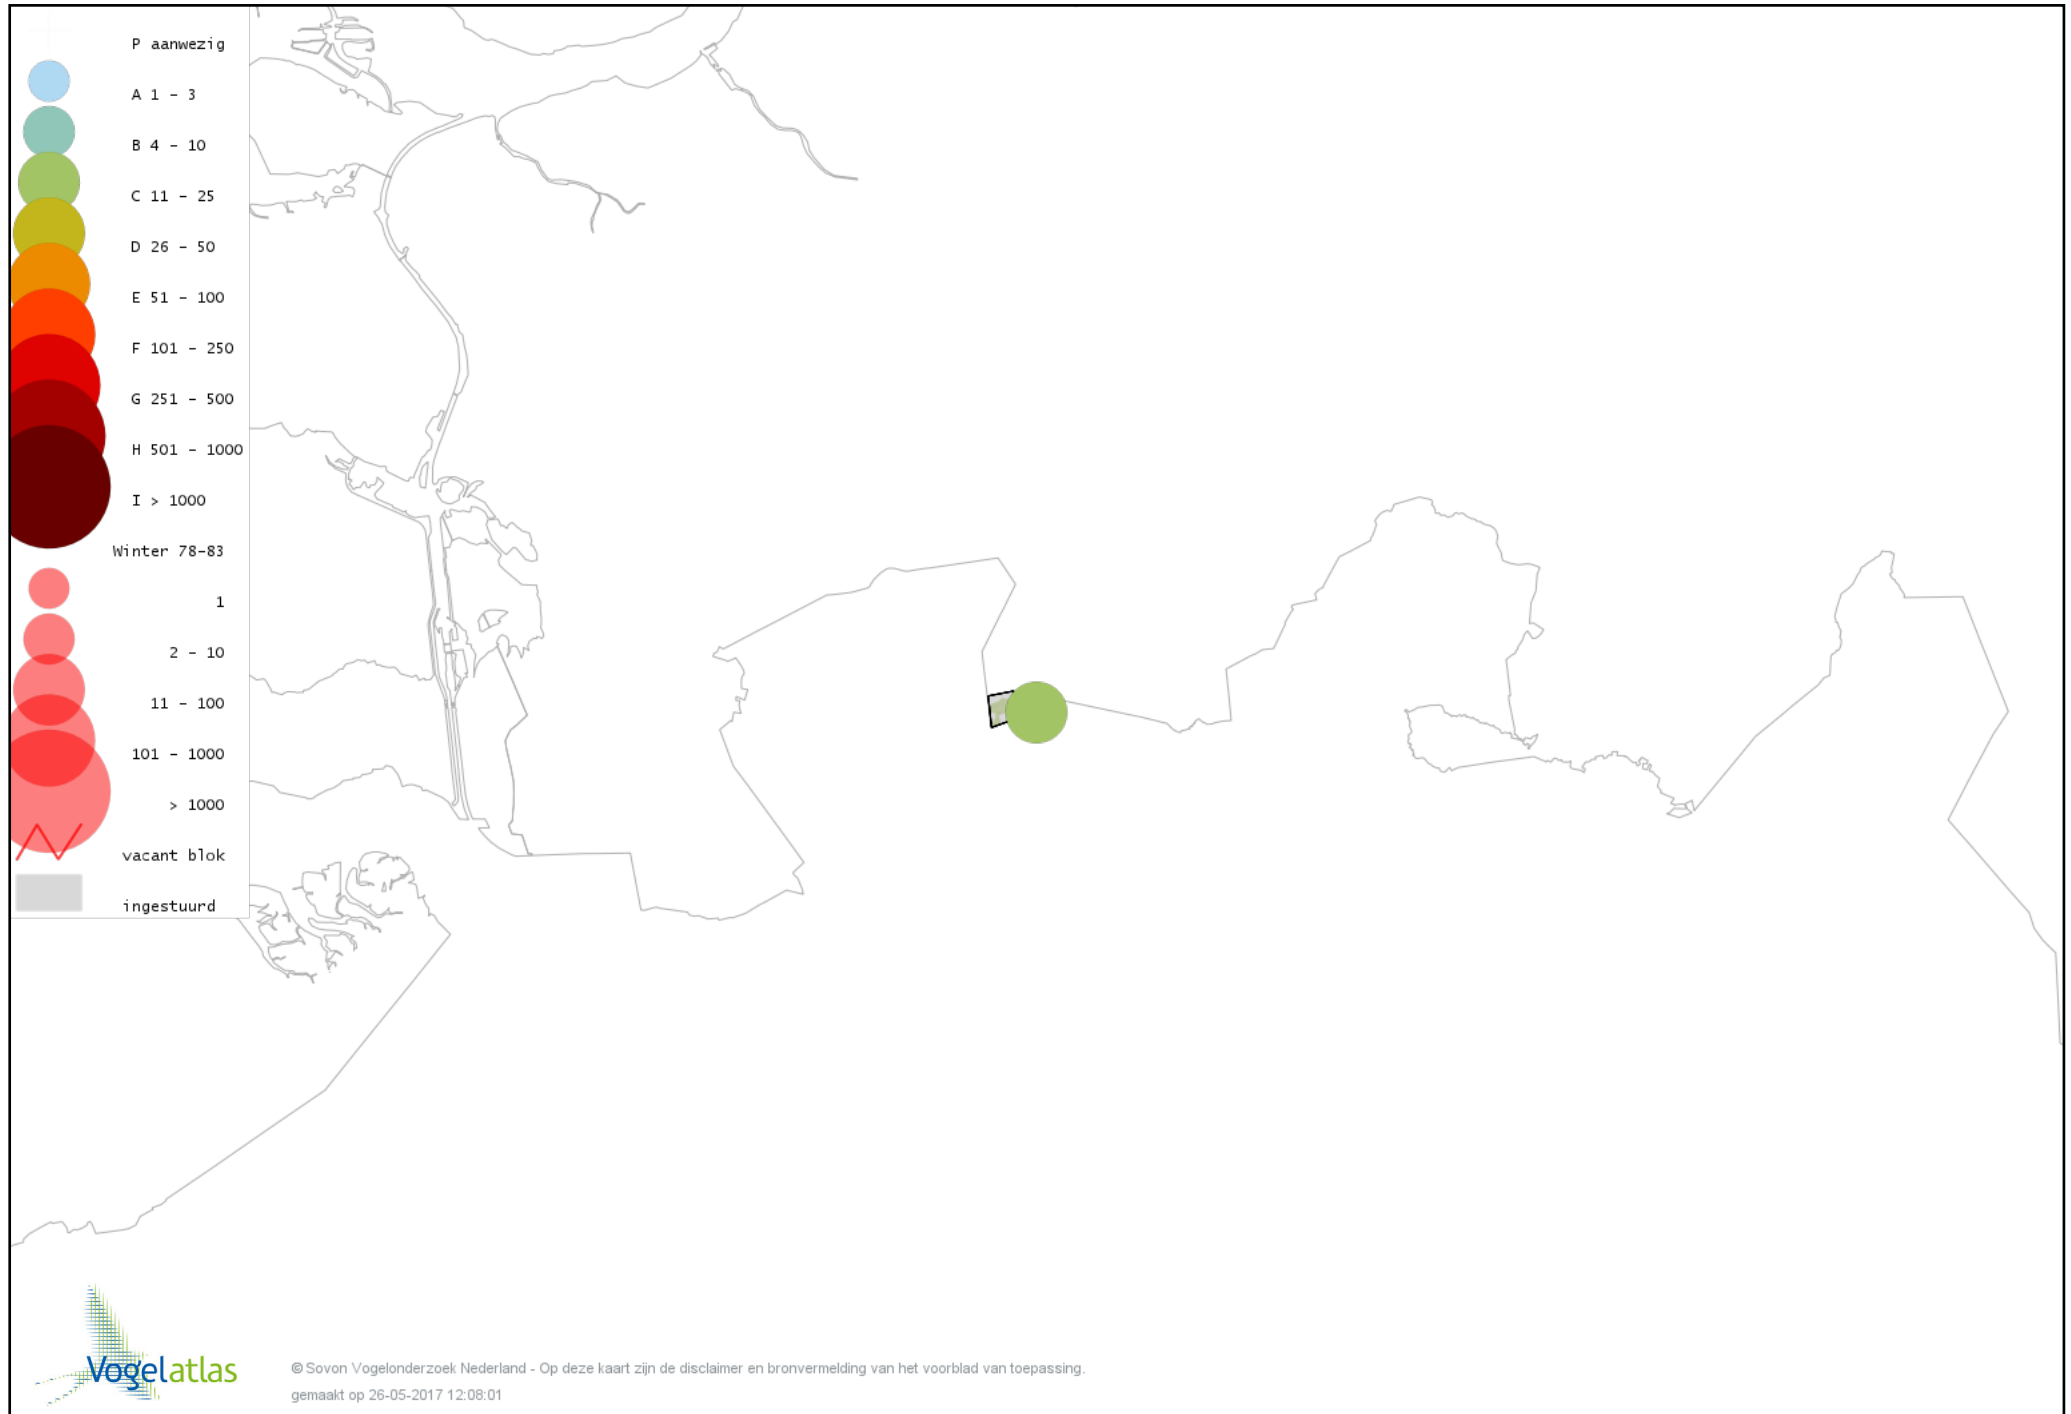

Voorlopige verspreidingskaart Kleine Zwaan winter