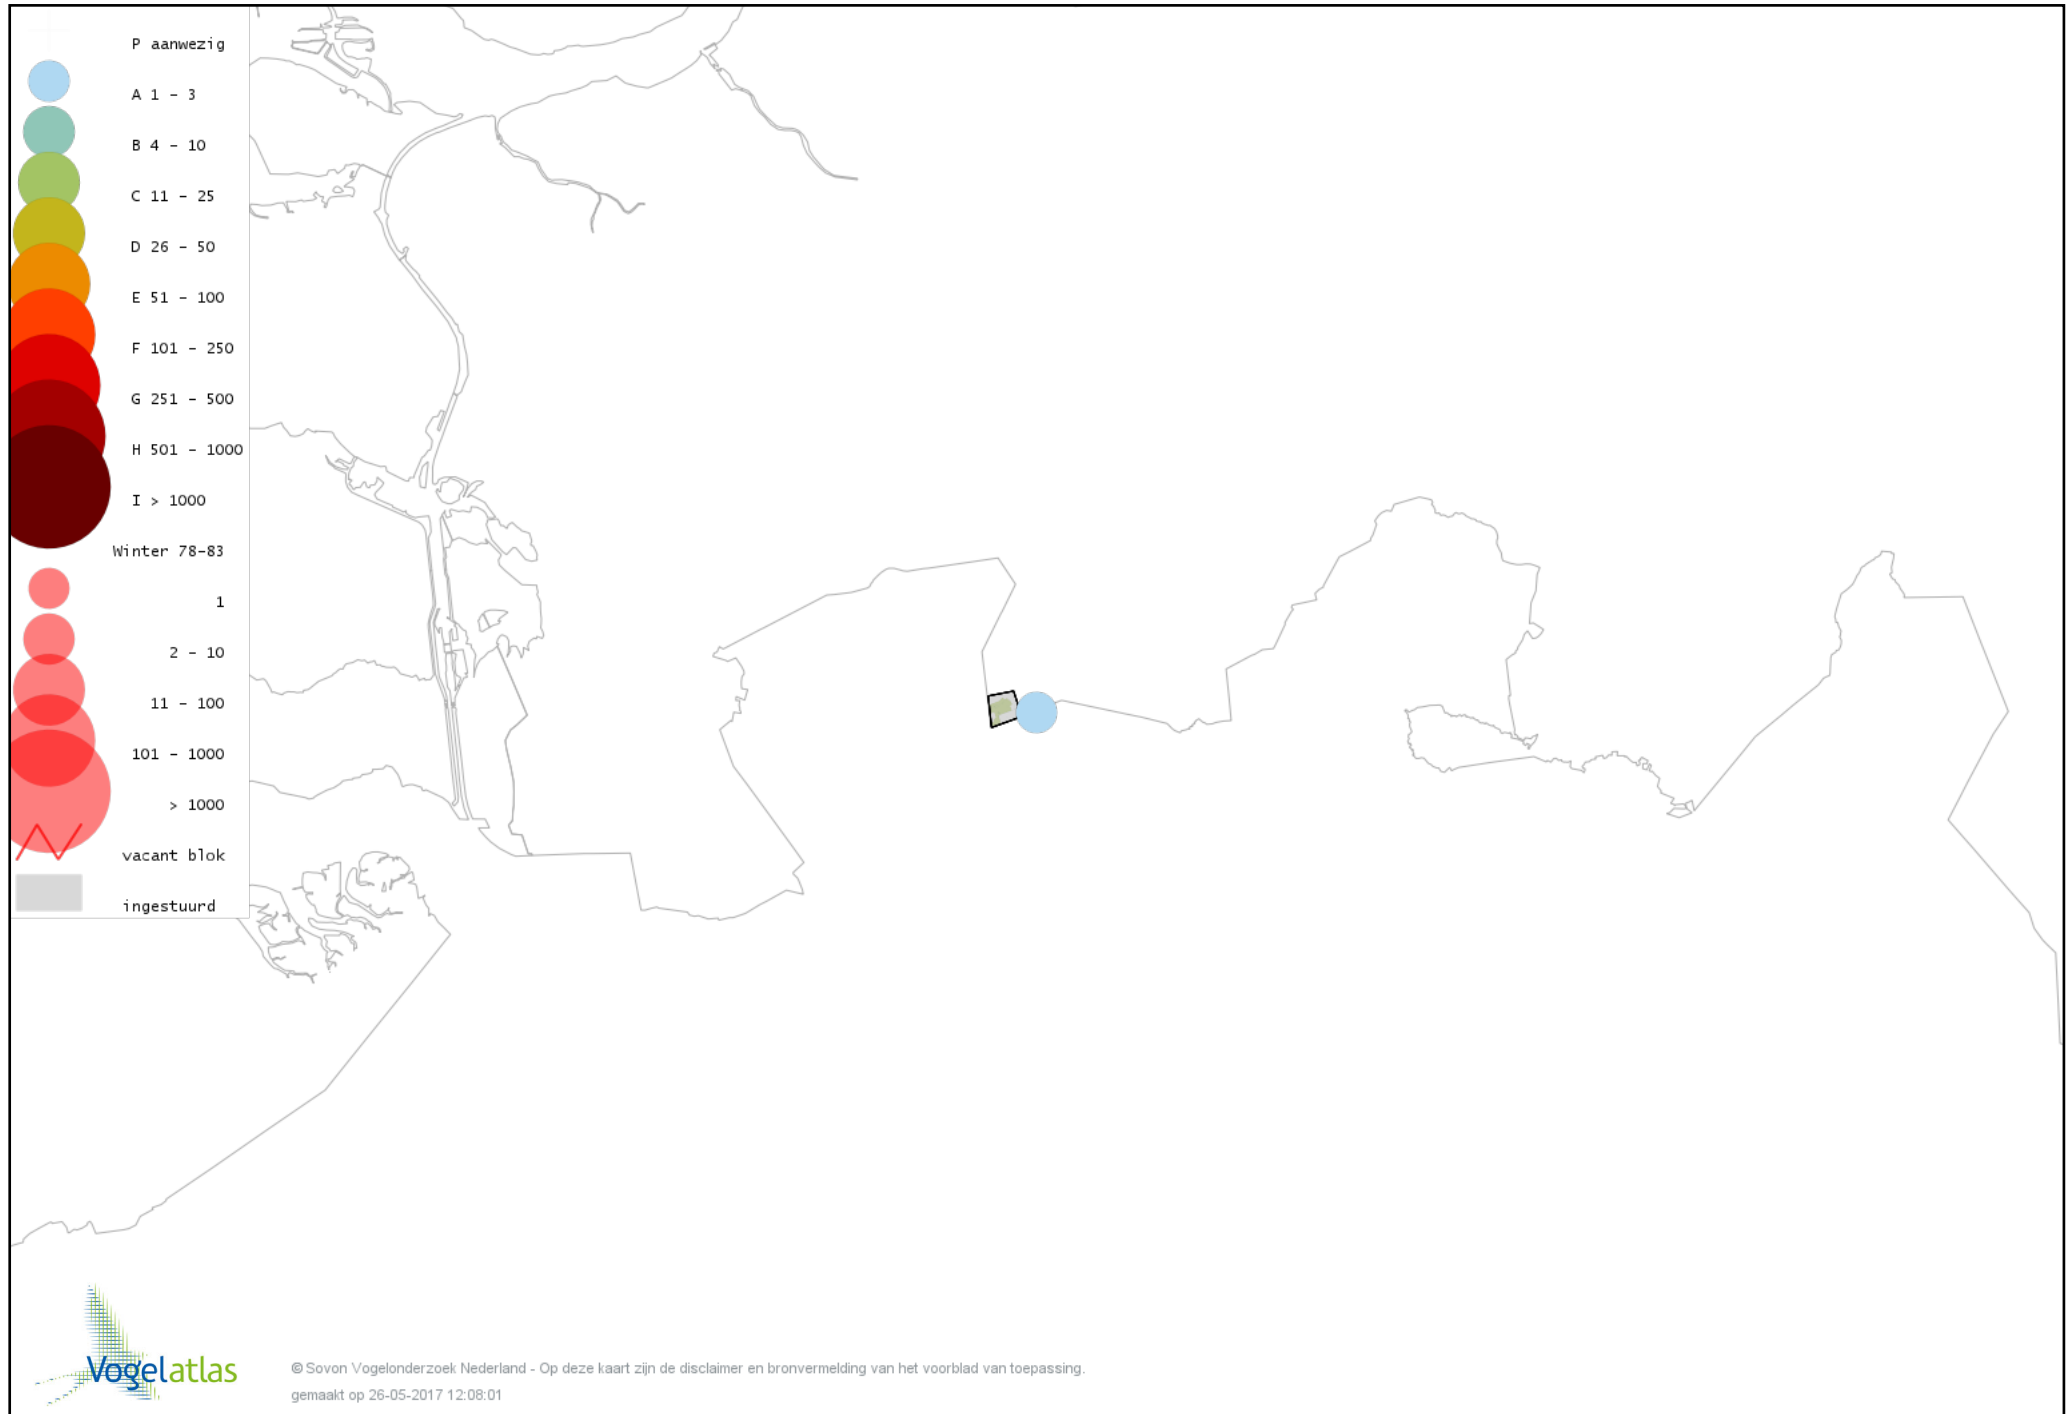

Ook worden in de kaarten de historische atlasresultaten (in rood) weergegeven.

Disclaimer

Deze verspreidingskaarten ondersteunen het completeren van de atlastellingen en verzamelen van aanvullende waarnemingen. De kaarten zijn nog niet volledig en kunnen fouten bevatten. Overname is toegestaan onder voorwaarde van bronvermelding (www.sovon.nl/vogelatlas)

De kleurtint (blauw) is de beste referentie voor de tot nu toe waargenomen aantalsklasse.

De stipgrootte is relatief. Vergelijk daarvoor de atlasblok grootte van de legenda met die van het kaartbeeld.

Voorlopige verspreidingskaart Knobbelzwaan winter

Voorlopige verspreidingskaart Kleine Zwaan winter

Voorlopige verspreidingskaart Toendrarietgans winter

Voorlopige verspreidingskaart Kleine Rietgans winter

Voorlopige verspreidingskaart Grauwe Gans winter