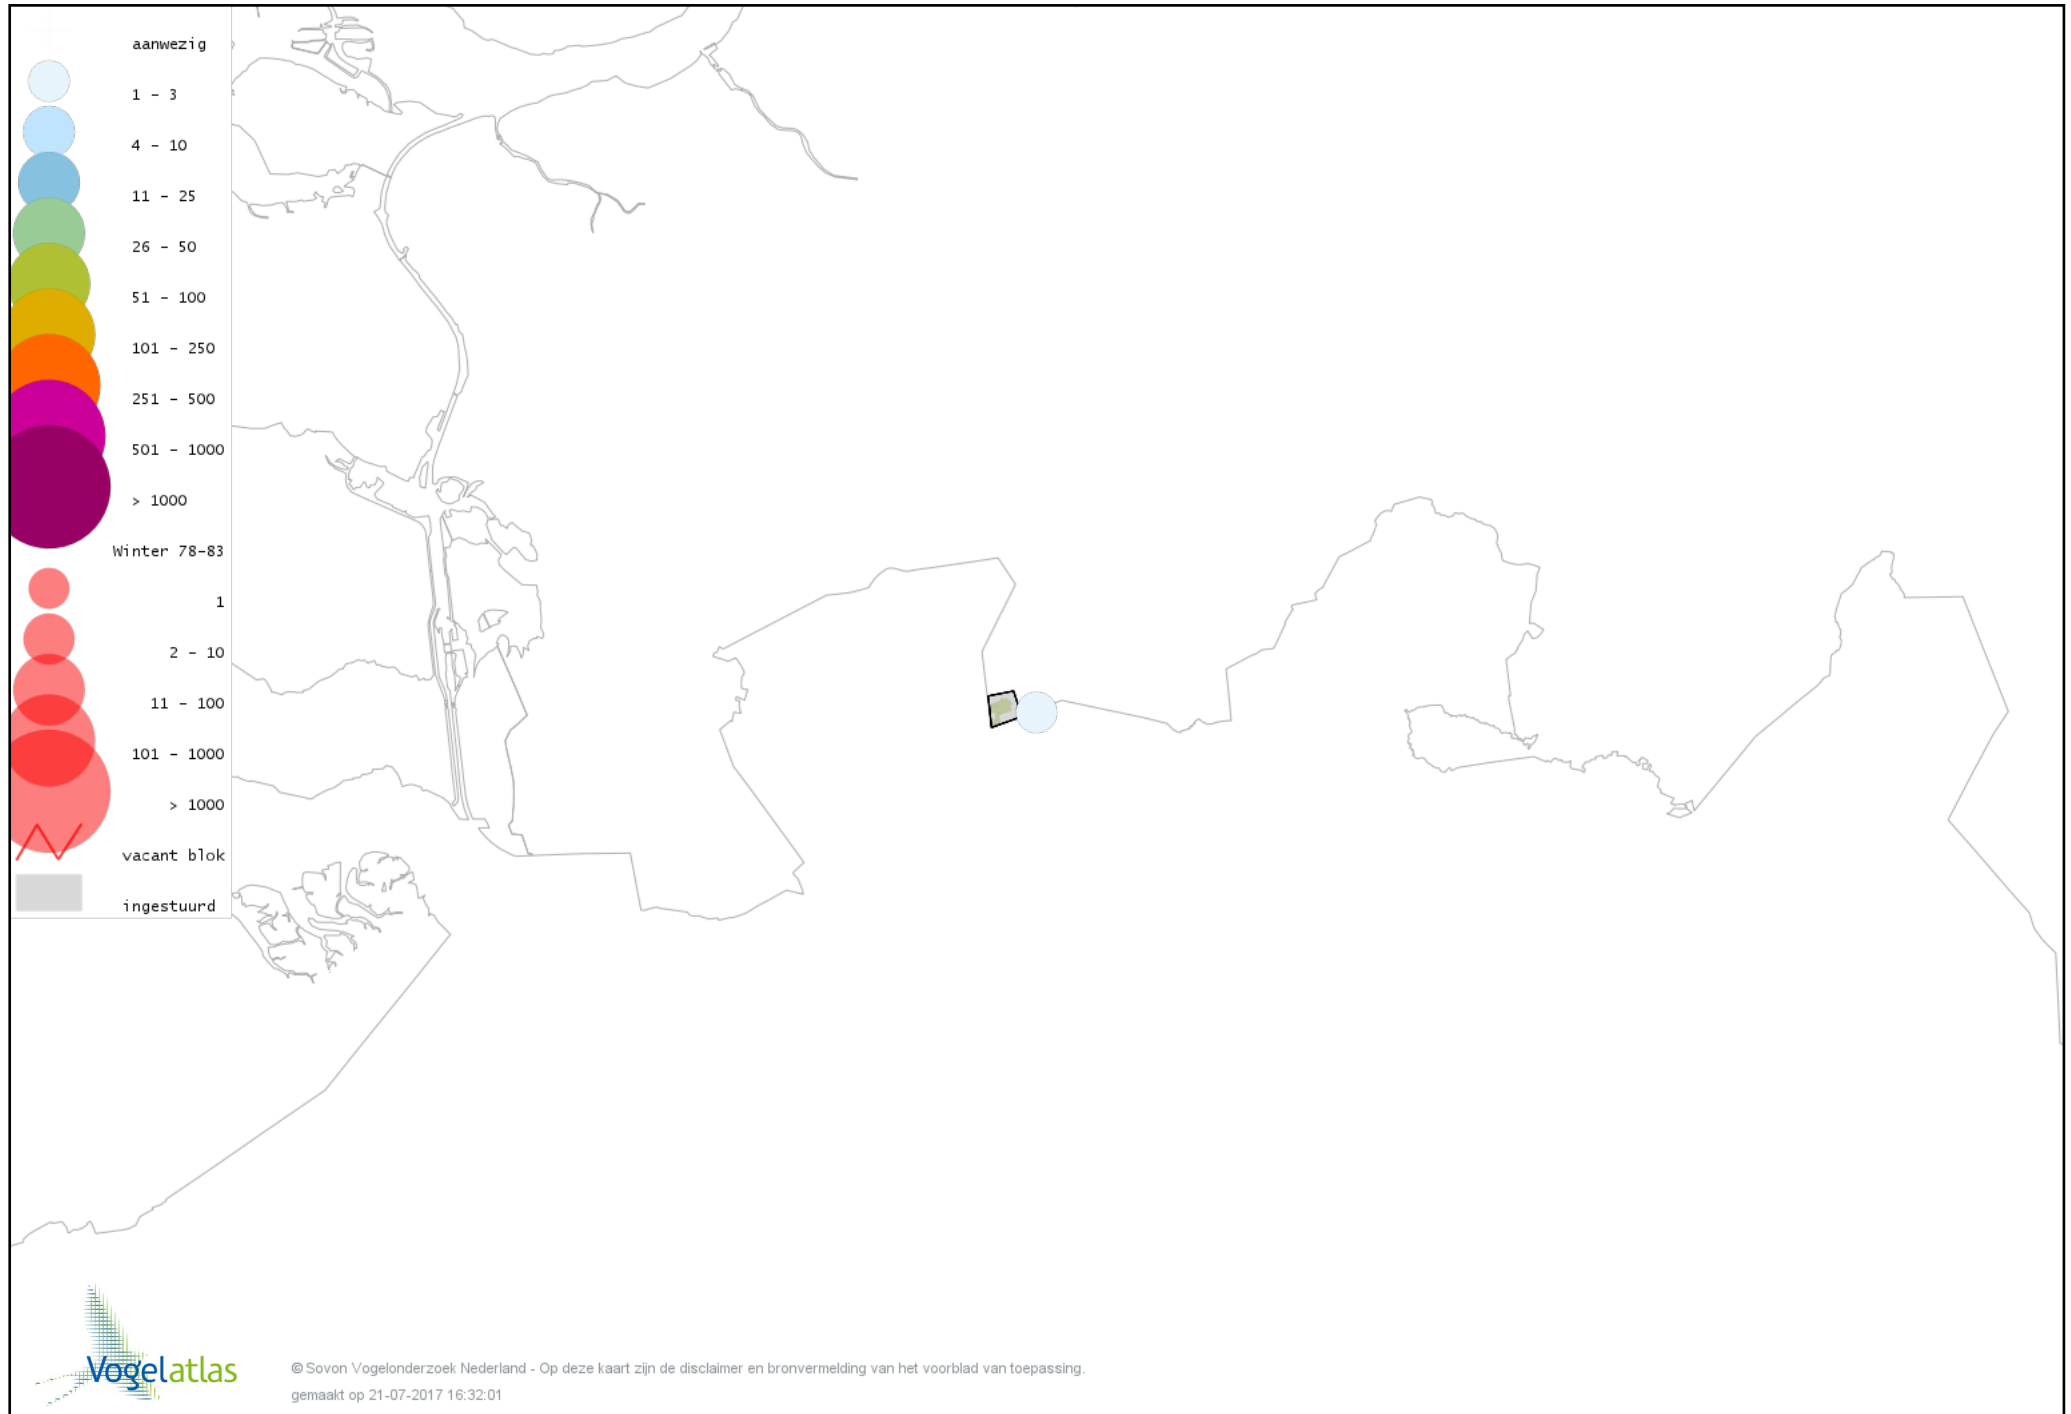

Voorlopige verspreidingskaart Groene Specht winter

Voorlopige verspreidingskaart Zwarte Specht winter

Voorlopige verspreidingskaart Grote Bonte Specht winter

Voorlopige verspreidingskaart Ekster winter

Voorlopige verspreidingskaart Gaai winter

Voorlopige verspreidingskaart Kauw winter

Voorlopige verspreidingskaart Roek winter

Voorlopige verspreidingskaart Zwarte Kraai winter

Voorlopige verspreidingskaart Goudhaan winter

Voorlopige verspreidingskaart Pimpelmees winter