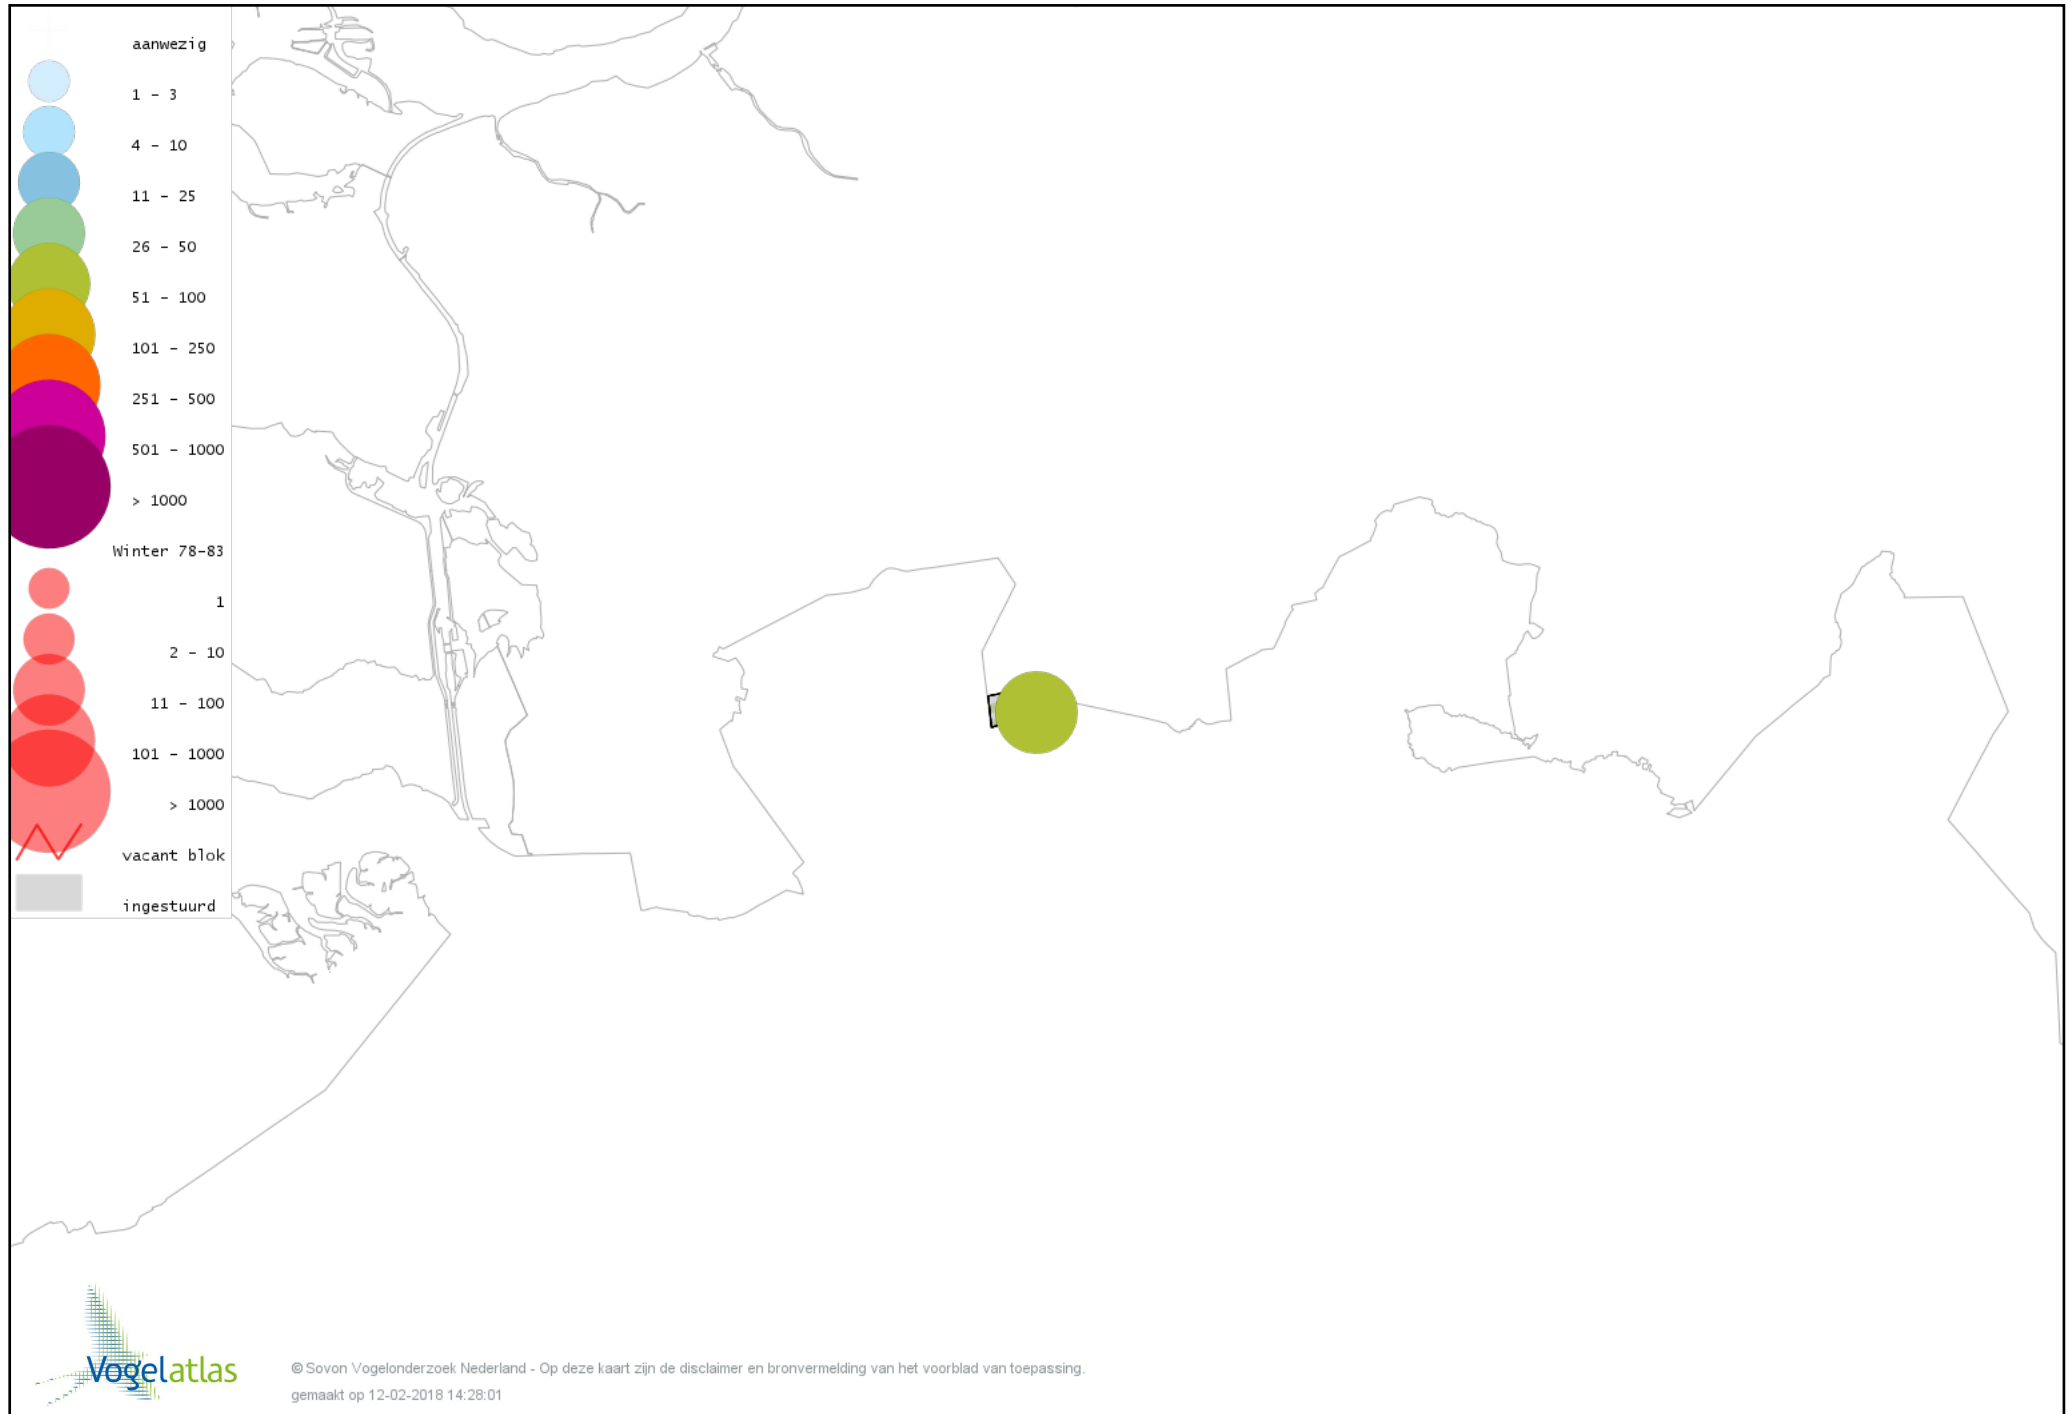

Voorlopige verspreidingskaart Zilvermeeuw winter

Voorlopige verspreidingskaart Holenduif winter

Voorlopige verspreidingskaart Houtduif winter

Voorlopige verspreidingskaart Turkse Tortel winter

Voorlopige verspreidingskaart Bosuil winter

Voorlopige verspreidingskaart Groene Specht winter

Voorlopige verspreidingskaart Zwarte Specht winter

Voorlopige verspreidingskaart Grote Bonte Specht winter

Voorlopige verspreidingskaart Ekster winter

Voorlopige verspreidingskaart Gaai winter

Voorlopige verspreidingskaart Kauw winter

Voorlopige verspreidingskaart Roek winter

Voorlopige verspreidingskaart Zwarte Kraai winter

Voorlopige verspreidingskaart Goudhaan winter

Voorlopige verspreidingskaart Pimpelmees winter