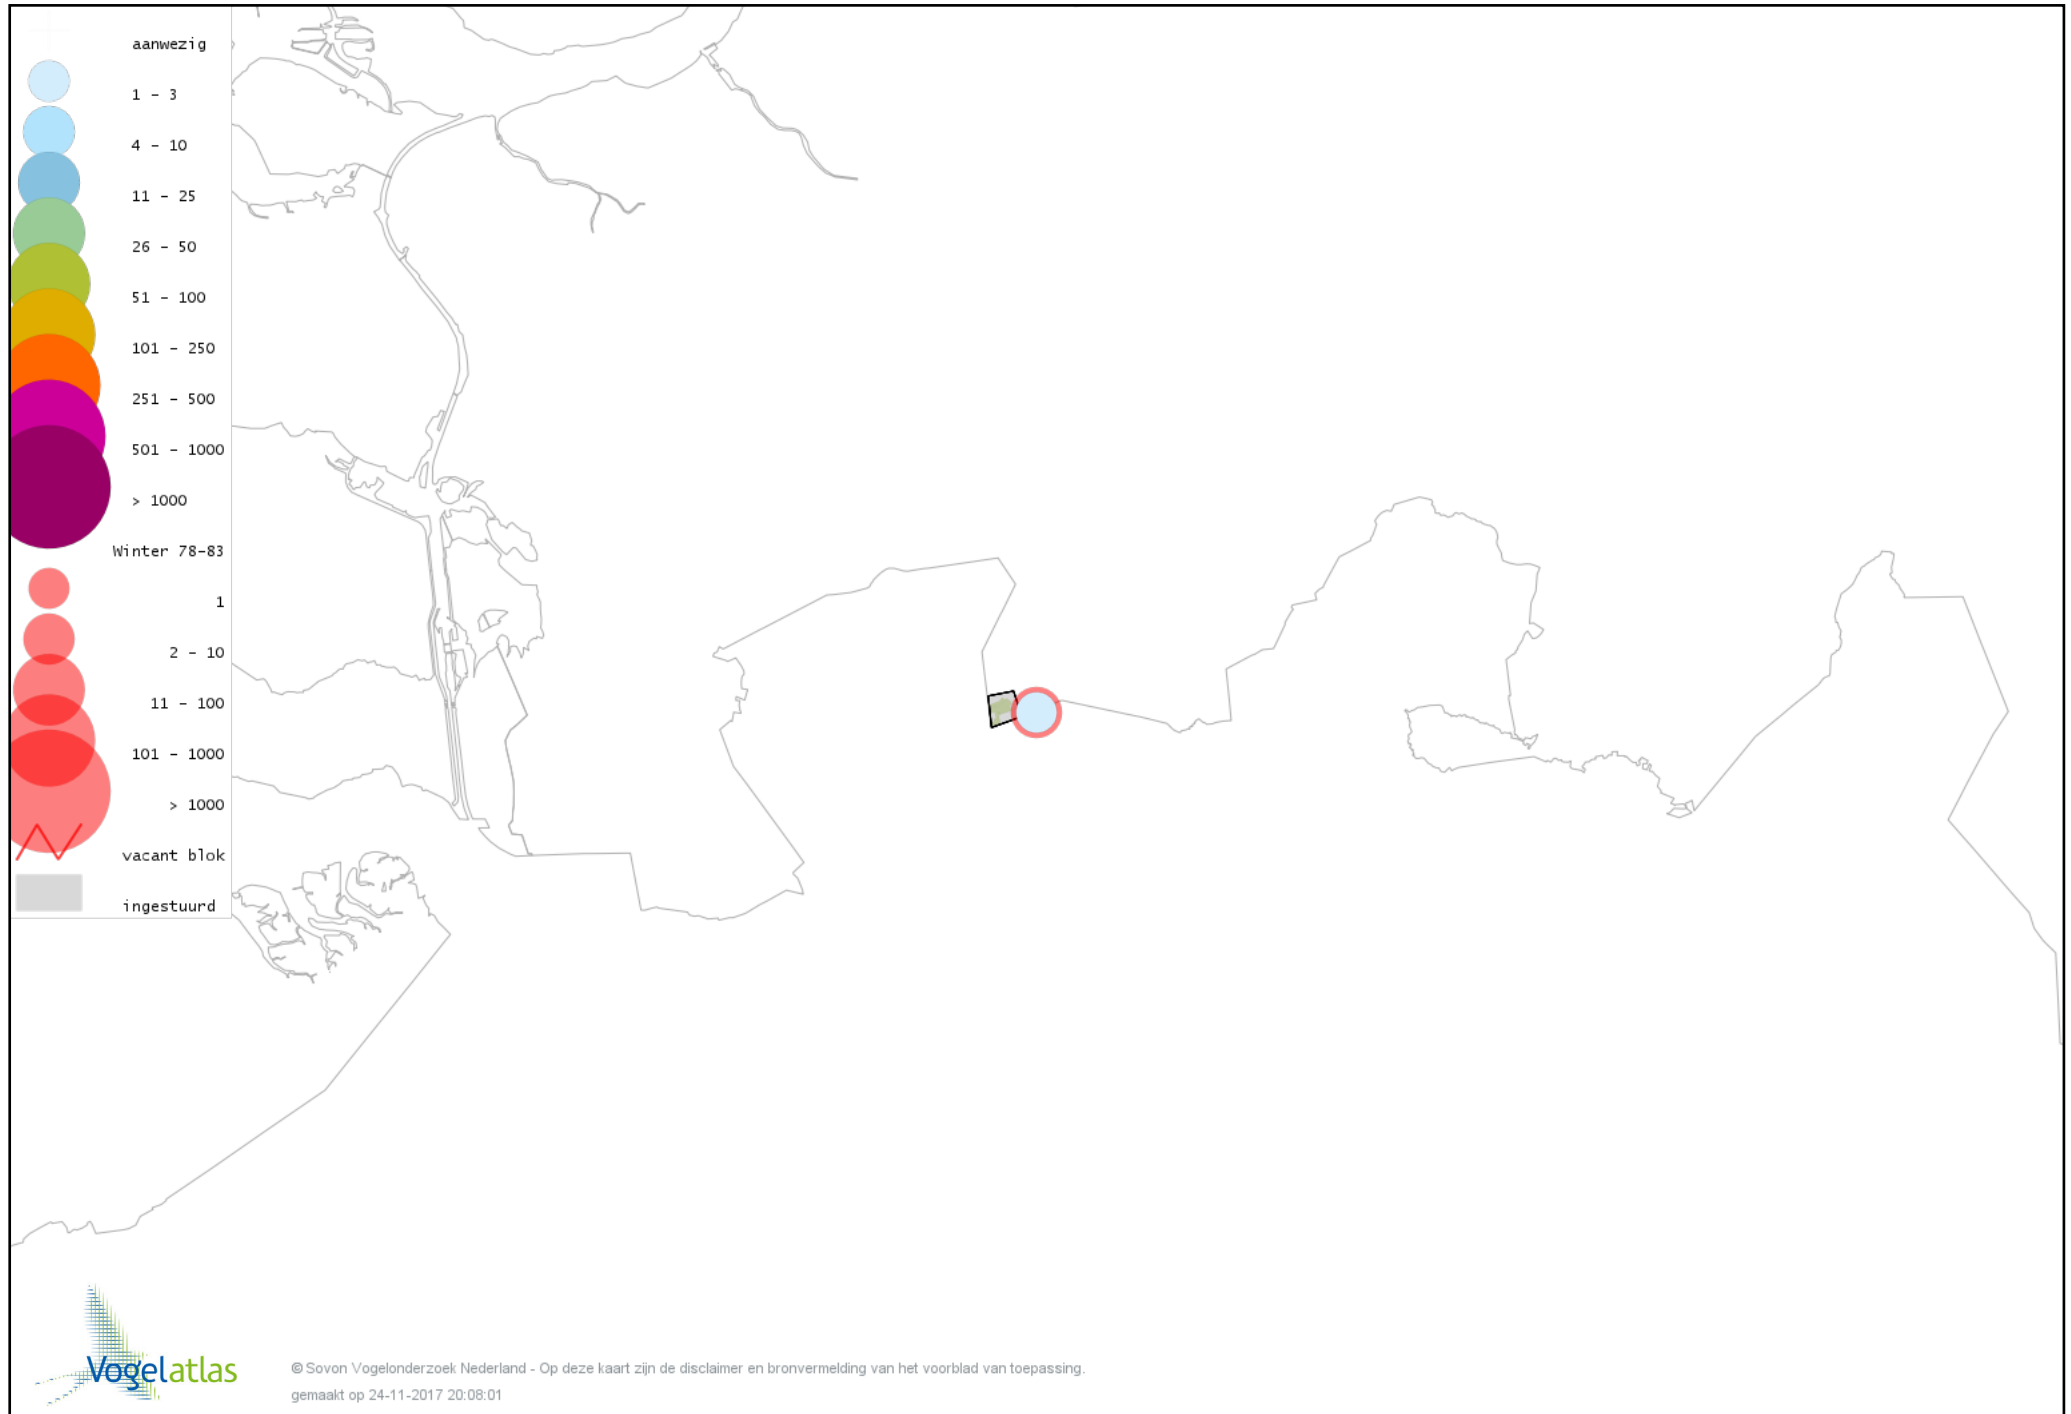

Voorlopige verspreidingskaart Waterral winter

Voorlopige verspreidingskaart Waterhoen winter

Voorlopige verspreidingskaart Meerkoet winter

Voorlopige verspreidingskaart Scholekster winter

Voorlopige verspreidingskaart Goudplevier winter

Voorlopige verspreidingskaart Kievit winter

Voorlopige verspreidingskaart Watersnip winter

Voorlopige verspreidingskaart Wulp winter

Voorlopige verspreidingskaart Kokmeeuw winter

Voorlopige verspreidingskaart Stormmeeuw winter