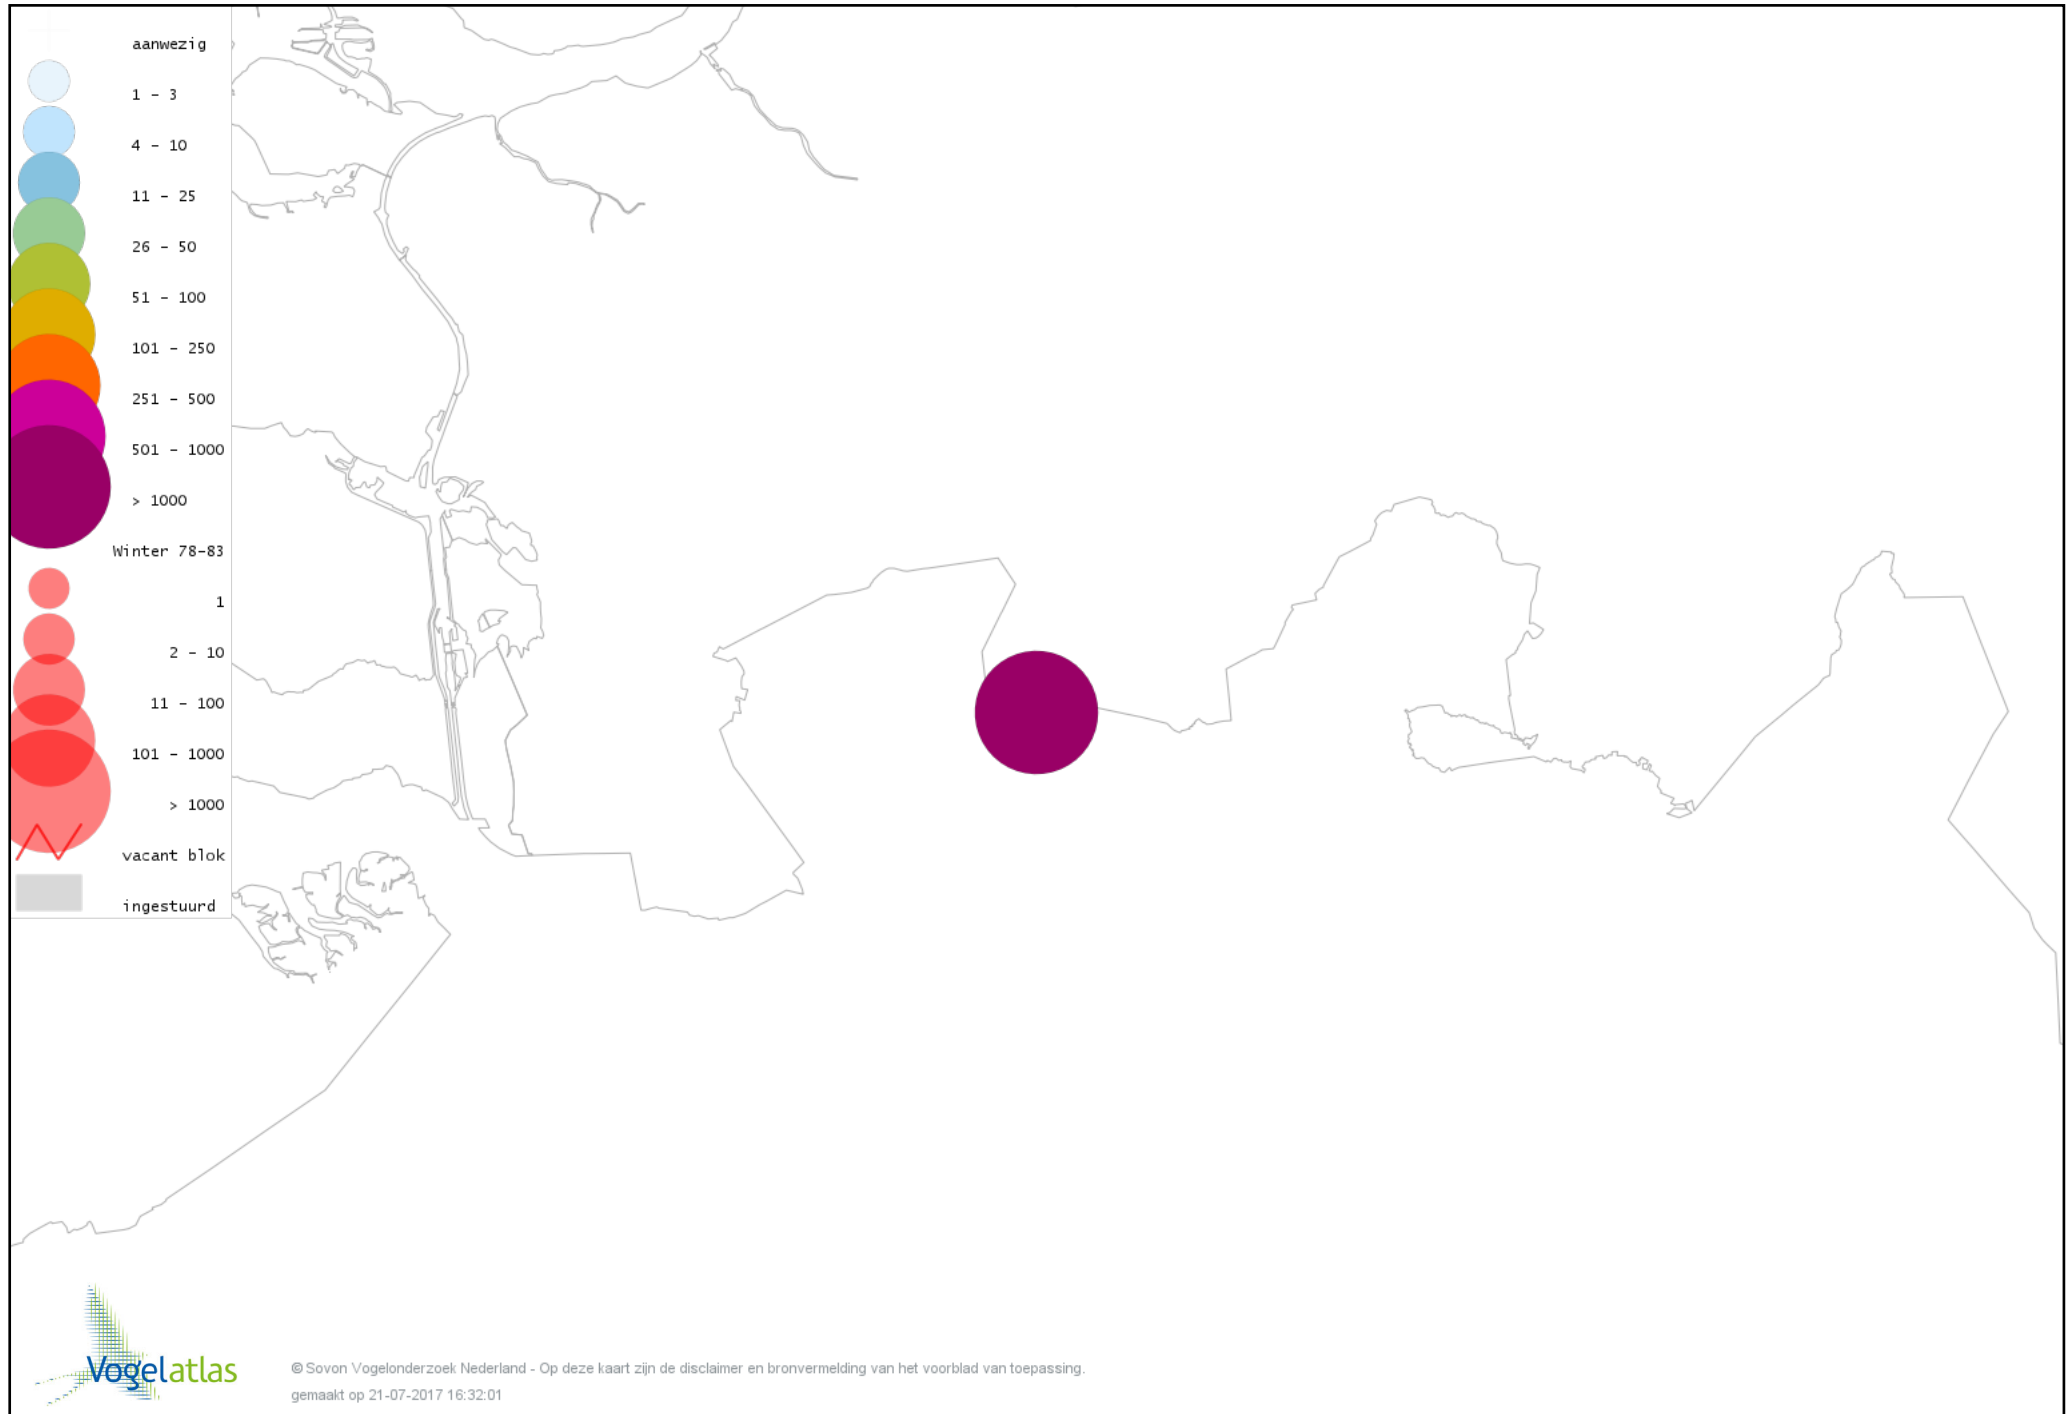

Voorlopige verspreidingskaart Kolgans winter