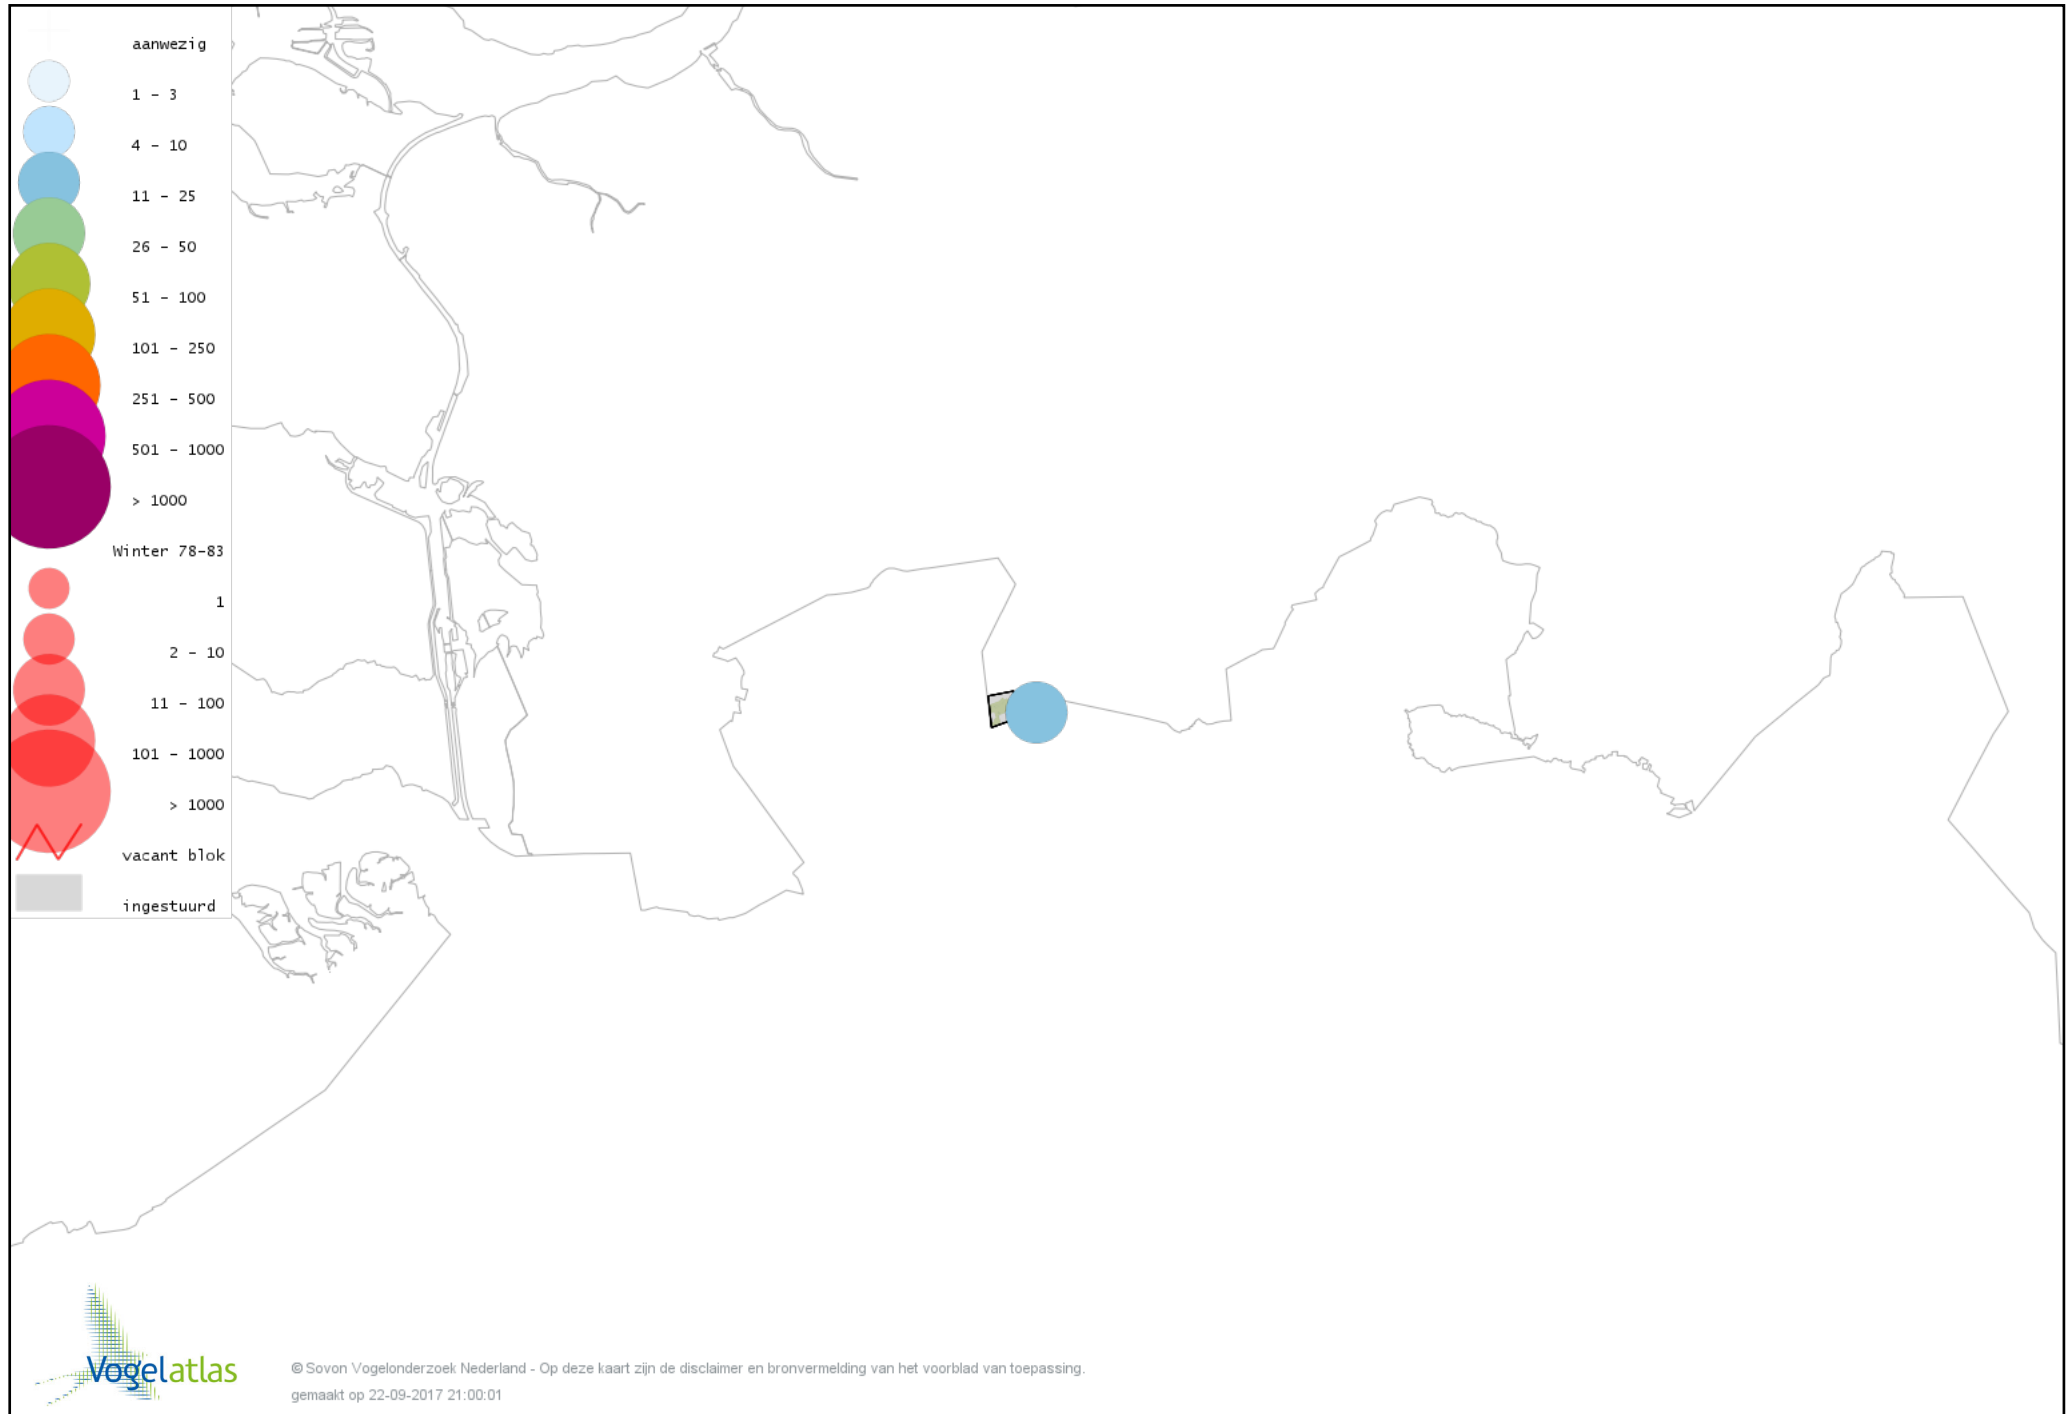

Voorlopige verspreidingskaart Waterral winter

Voorlopige verspreidingskaart Waterhoen winter

Voorlopige verspreidingskaart Meerkoet winter

Voorlopige verspreidingskaart Scholekster winter

Voorlopige verspreidingskaart Goudplevier winter

Voorlopige verspreidingskaart Kievit winter

Voorlopige verspreidingskaart Watersnip winter

Voorlopige verspreidingskaart Wulp winter

Voorlopige verspreidingskaart Kokmeeuw winter

Voorlopige verspreidingskaart Stormmeeuw winter

Voorlopige verspreidingskaart Zilvermeeuw winter

Voorlopige verspreidingskaart Holenduif winter

Voorlopige verspreidingskaart Houtduif winter

Voorlopige verspreidingskaart Turkse Tortel winter

Voorlopige verspreidingskaart Bosuil winter