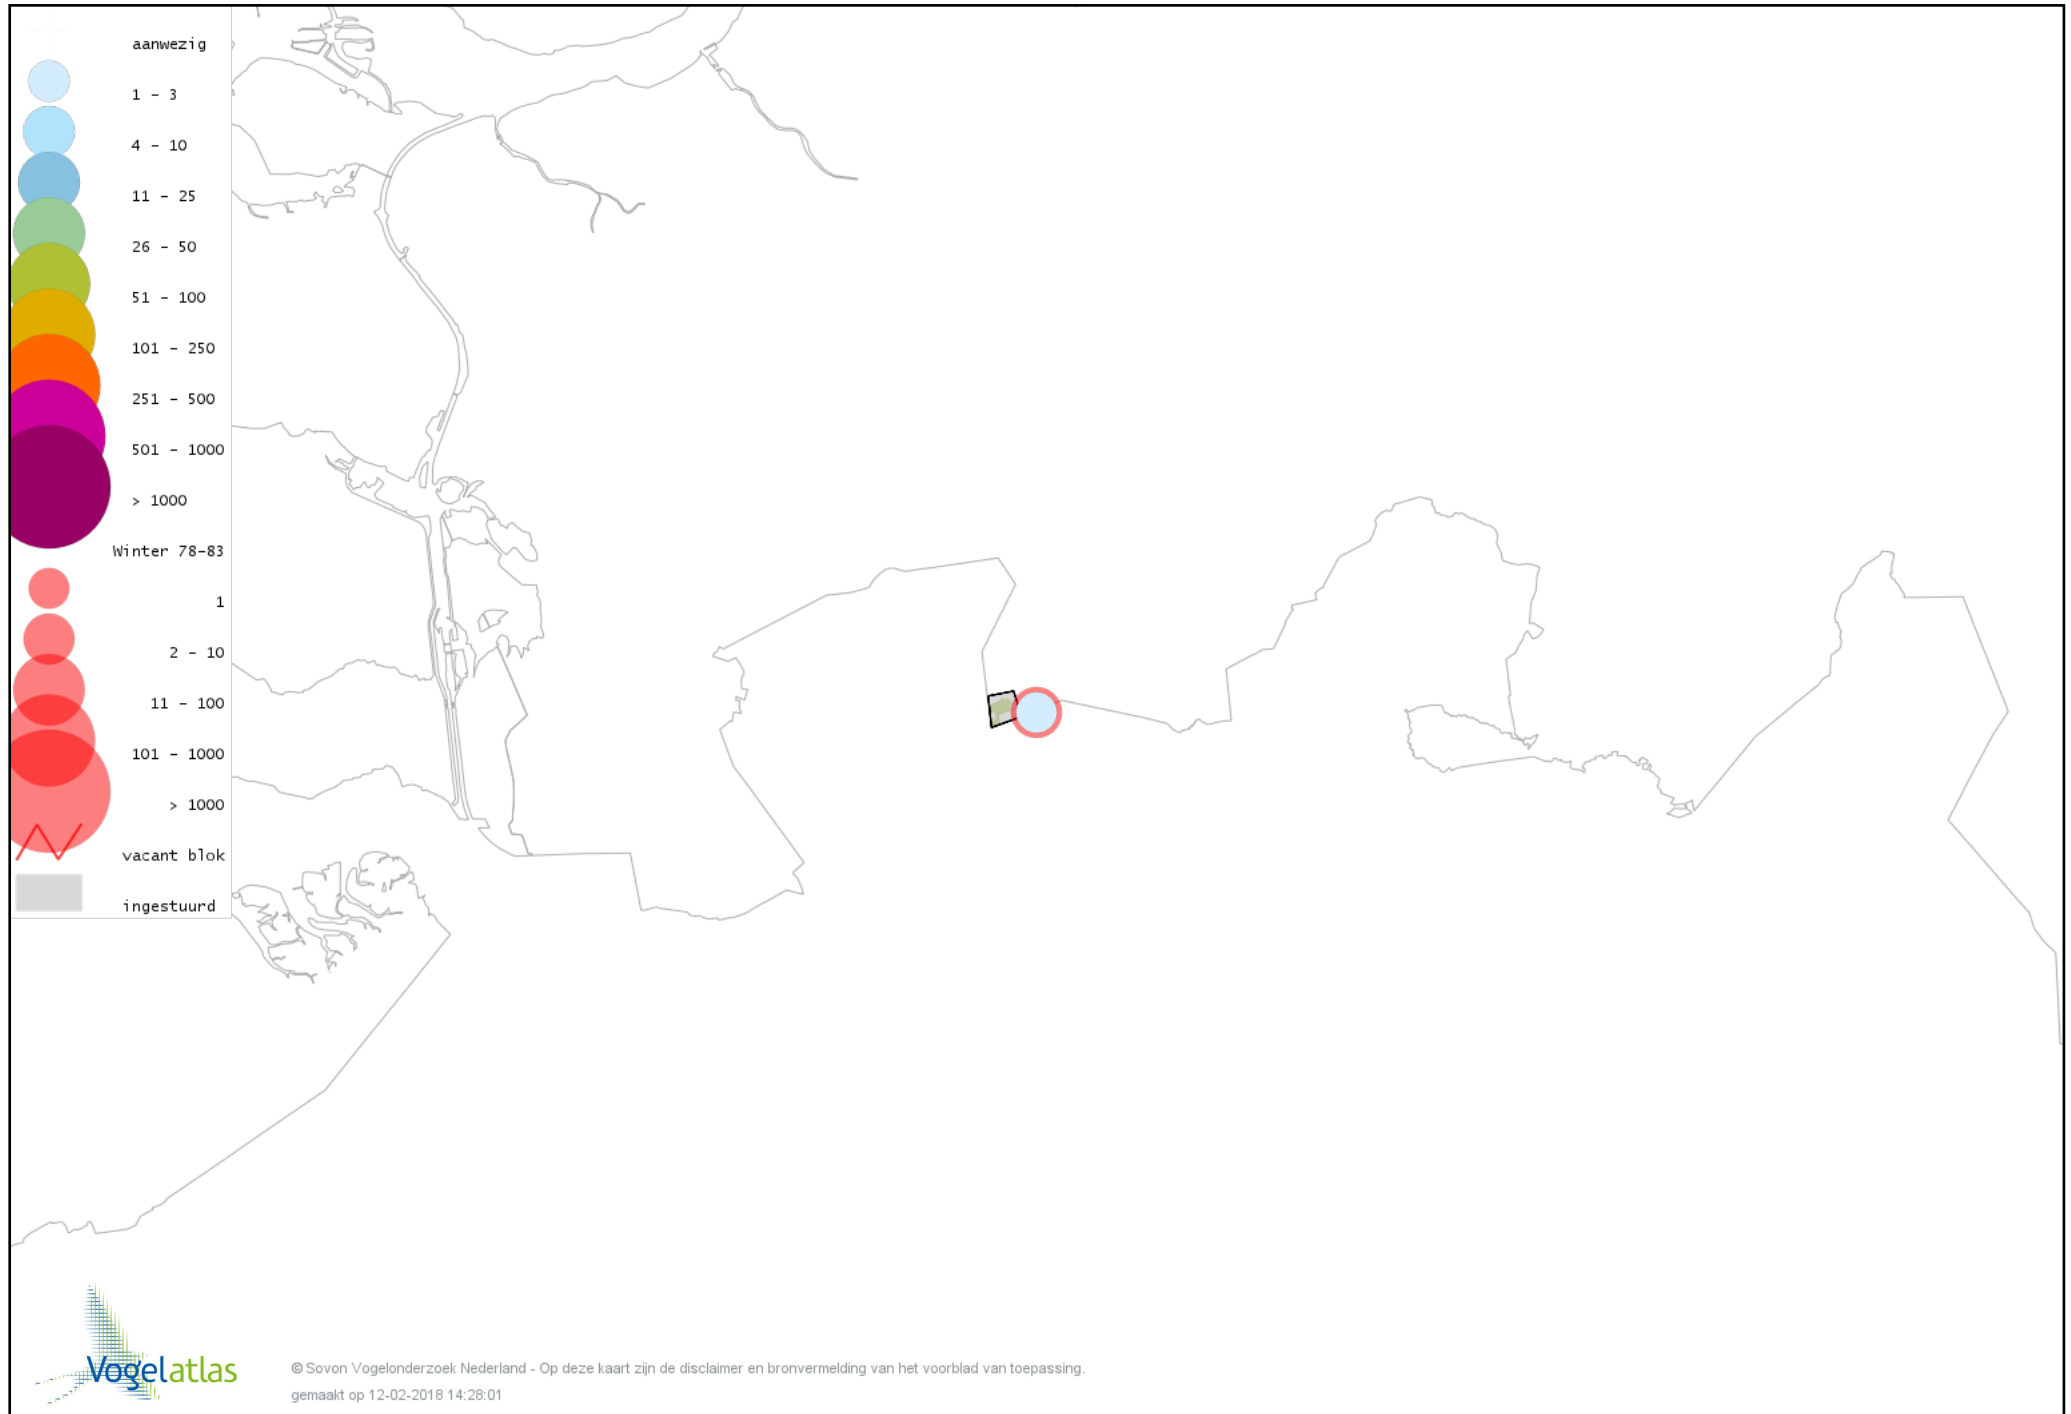

Voorlopige verspreidingskaart Pijlstaart winter

Voorlopige verspreidingskaart Wintertaling winter

Voorlopige verspreidingskaart Patrijs winter

Voorlopige verspreidingskaart Fazant winter

Voorlopige verspreidingskaart Aalscholver winter

Voorlopige verspreidingskaart Kleine Zilverreiger winter

Voorlopige verspreidingskaart Grote Zilverreiger winter

Voorlopige verspreidingskaart Blauwe Reiger winter

Voorlopige verspreidingskaart Blauwe Kiekendief winter

Voorlopige verspreidingskaart Havik winter

Voorlopige verspreidingskaart Sperwer winter

Voorlopige verspreidingskaart Buizerd winter

Voorlopige verspreidingskaart Torenvalk winter

Voorlopige verspreidingskaart Slechtvalk winter

Voorlopige verspreidingskaart Waterral winter

Voorlopige verspreidingskaart Waterhoen winter

Voorlopige verspreidingskaart Meerkoet winter

Voorlopige verspreidingskaart Scholekster winter

Voorlopige verspreidingskaart Goudplevier winter