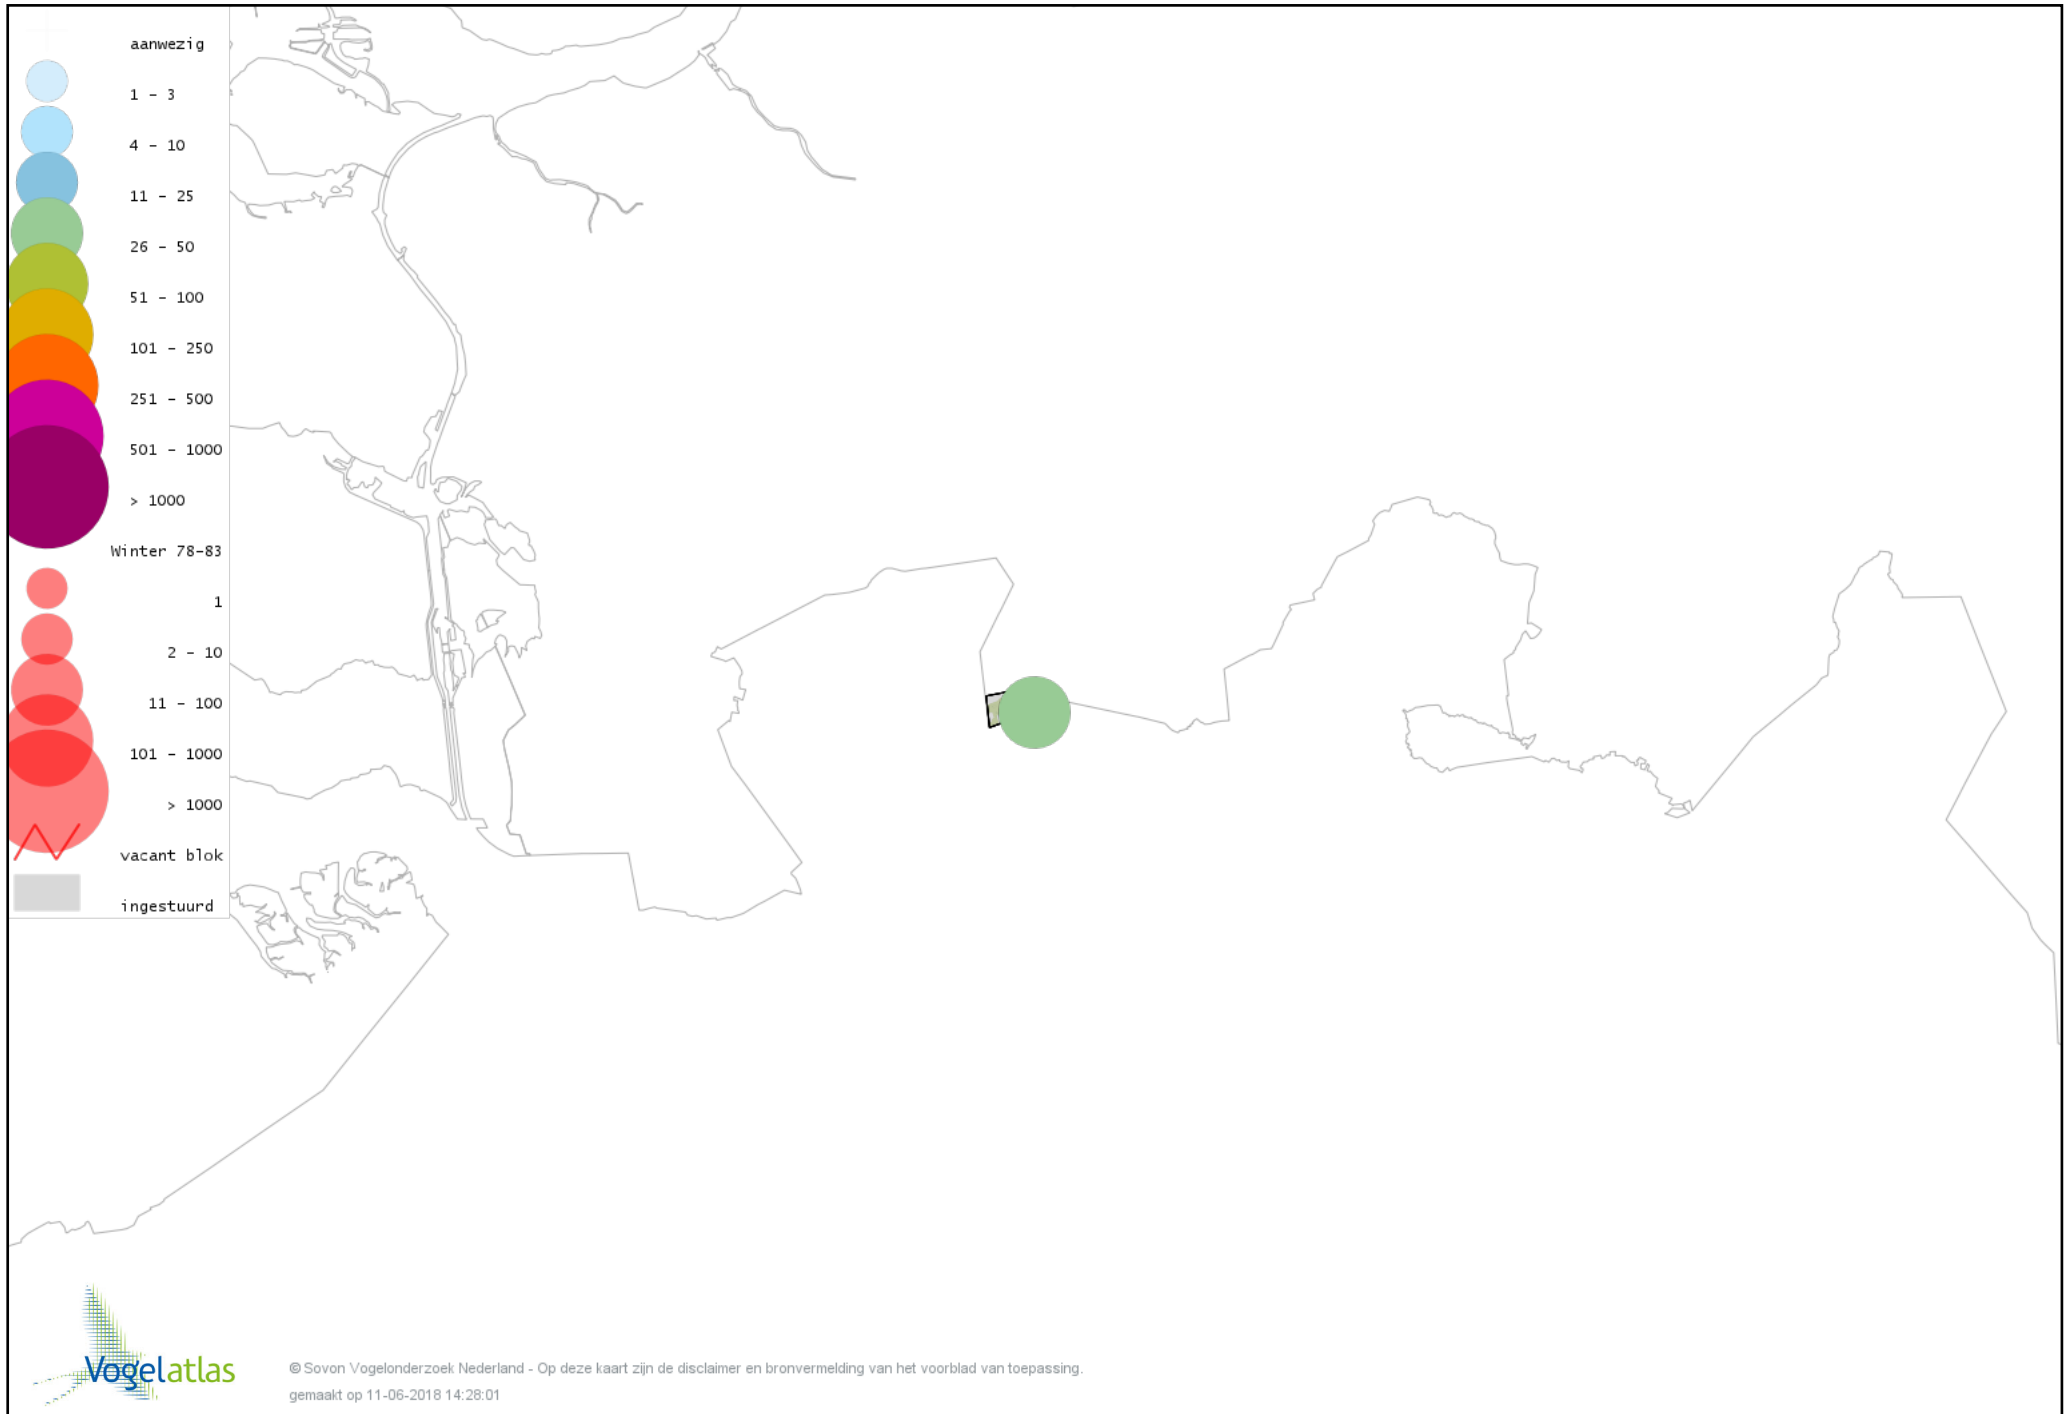

Voorlopige verspreidingskaart Koolmees winter