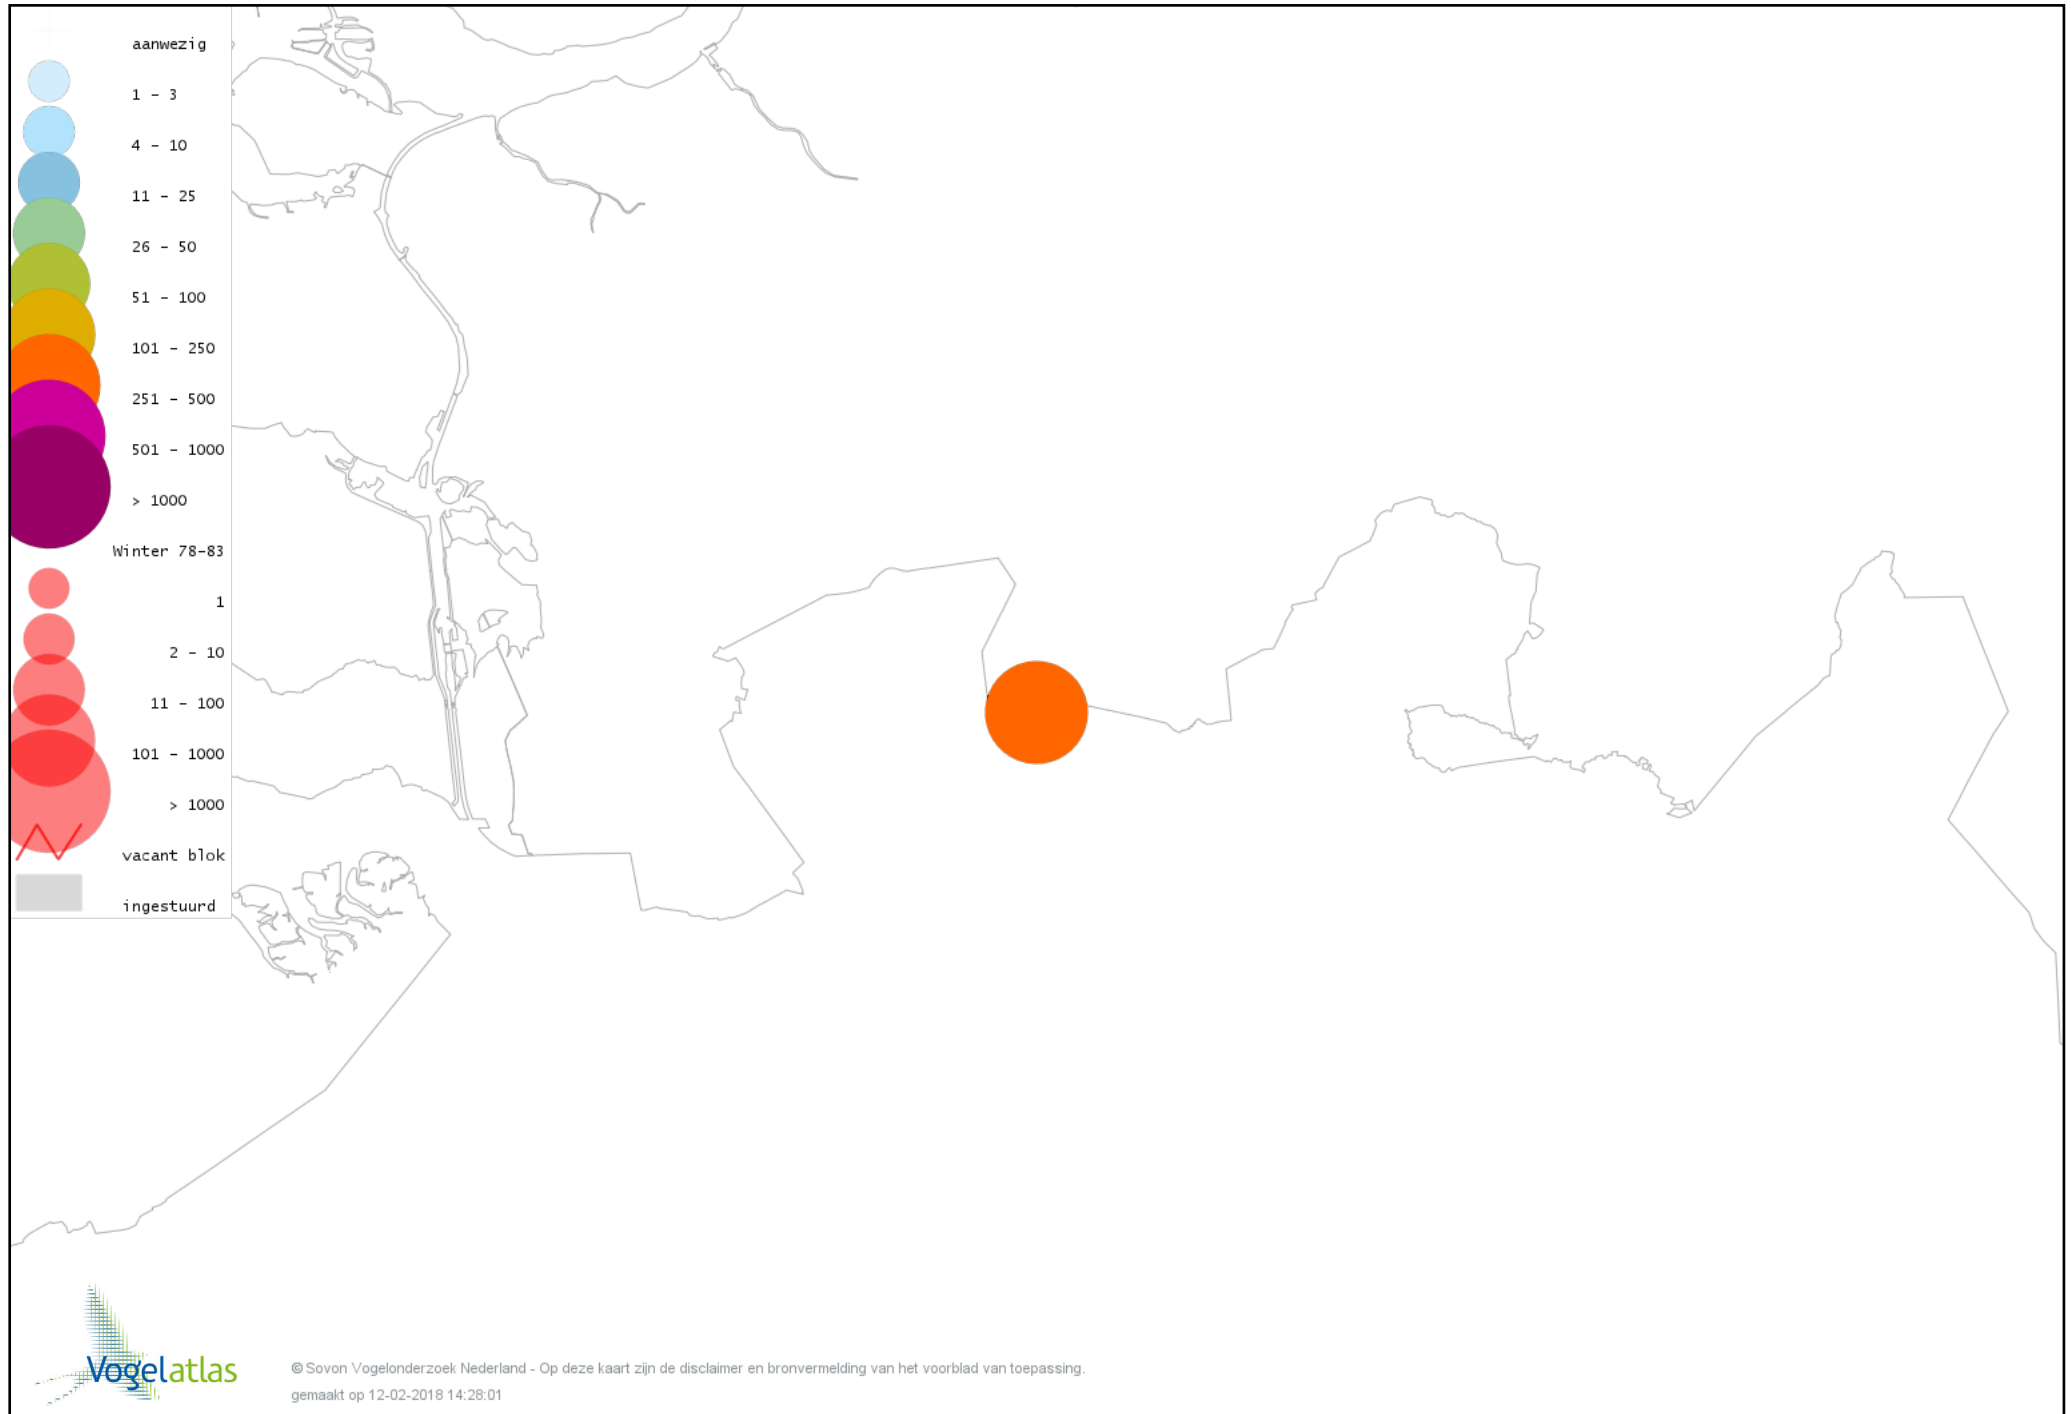

Voorlopige verspreidingskaart Waterral winter

Voorlopige verspreidingskaart Waterhoen winter

Voorlopige verspreidingskaart Meerkoet winter

Voorlopige verspreidingskaart Scholekster winter

Voorlopige verspreidingskaart Goudplevier winter

Voorlopige verspreidingskaart Kievit winter

Voorlopige verspreidingskaart Watersnip winter

Voorlopige verspreidingskaart Wulp winter

Voorlopige verspreidingskaart Kokmeeuw winter

Voorlopige verspreidingskaart Stormmeeuw winter