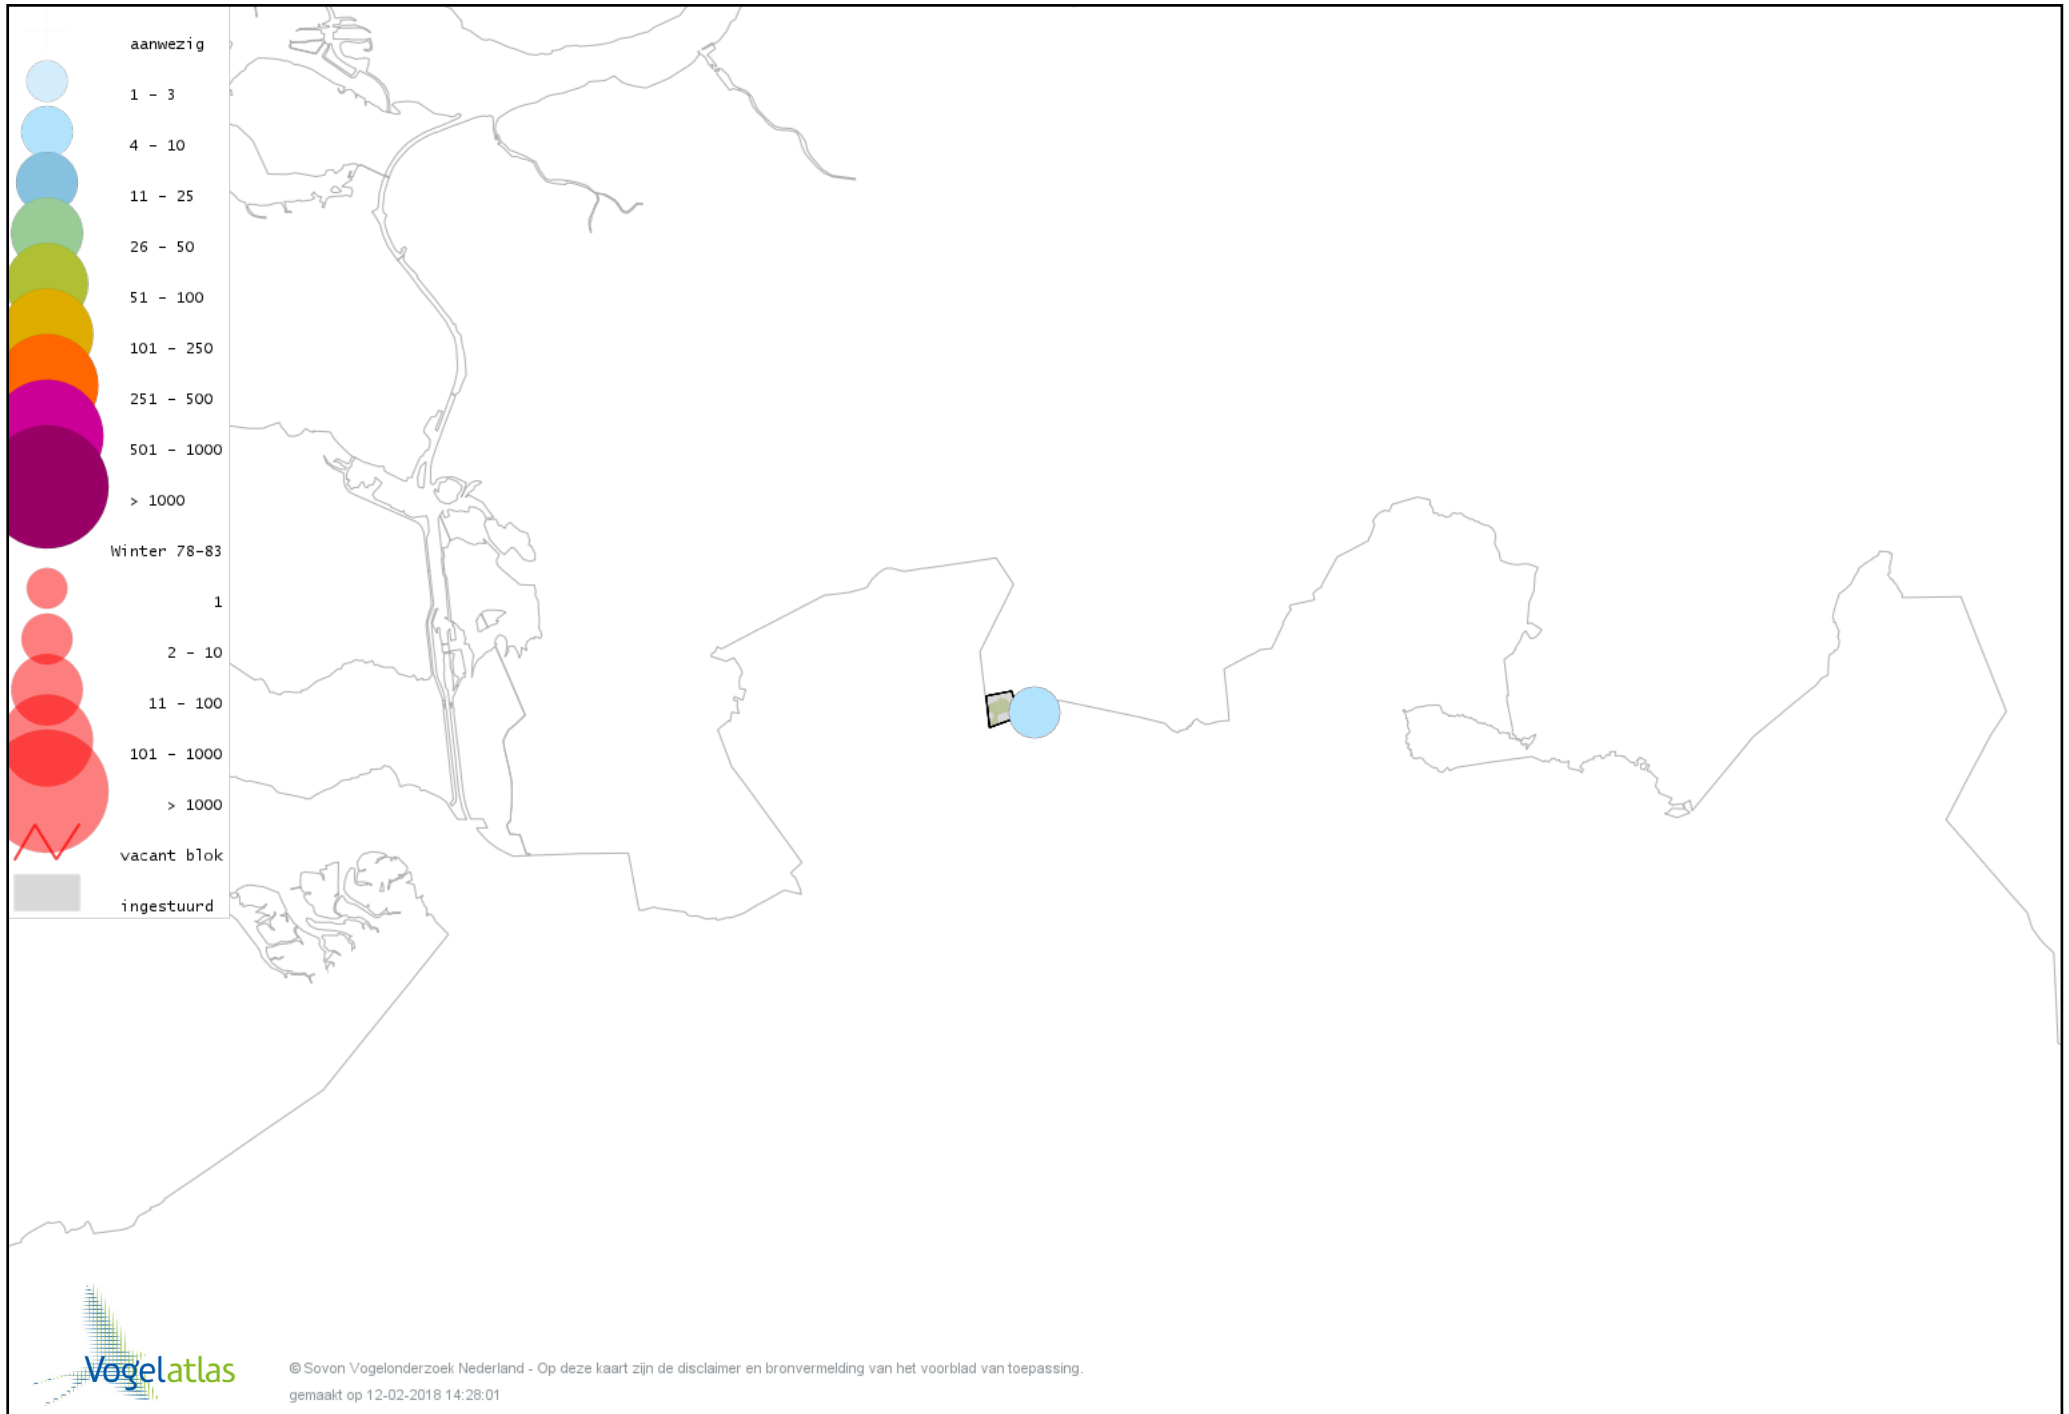

Voorlopige verspreidingskaart Havik winter

Voorlopige verspreidingskaart Sperwer winter

Voorlopige verspreidingskaart Buizerd winter

Voorlopige verspreidingskaart Torenvalk winter

Voorlopige verspreidingskaart Slechtvalk winter

Voorlopige verspreidingskaart Waterral winter

Voorlopige verspreidingskaart Waterhoen winter

Voorlopige verspreidingskaart Meerkoet winter

Voorlopige verspreidingskaart Scholekster winter

Voorlopige verspreidingskaart Goudplevier winter

Voorlopige verspreidingskaart Kievit winter

Voorlopige verspreidingskaart Watersnip winter

Voorlopige verspreidingskaart Wulp winter

Voorlopige verspreidingskaart Kokmeeuw winter

Voorlopige verspreidingskaart Stormmeeuw winter