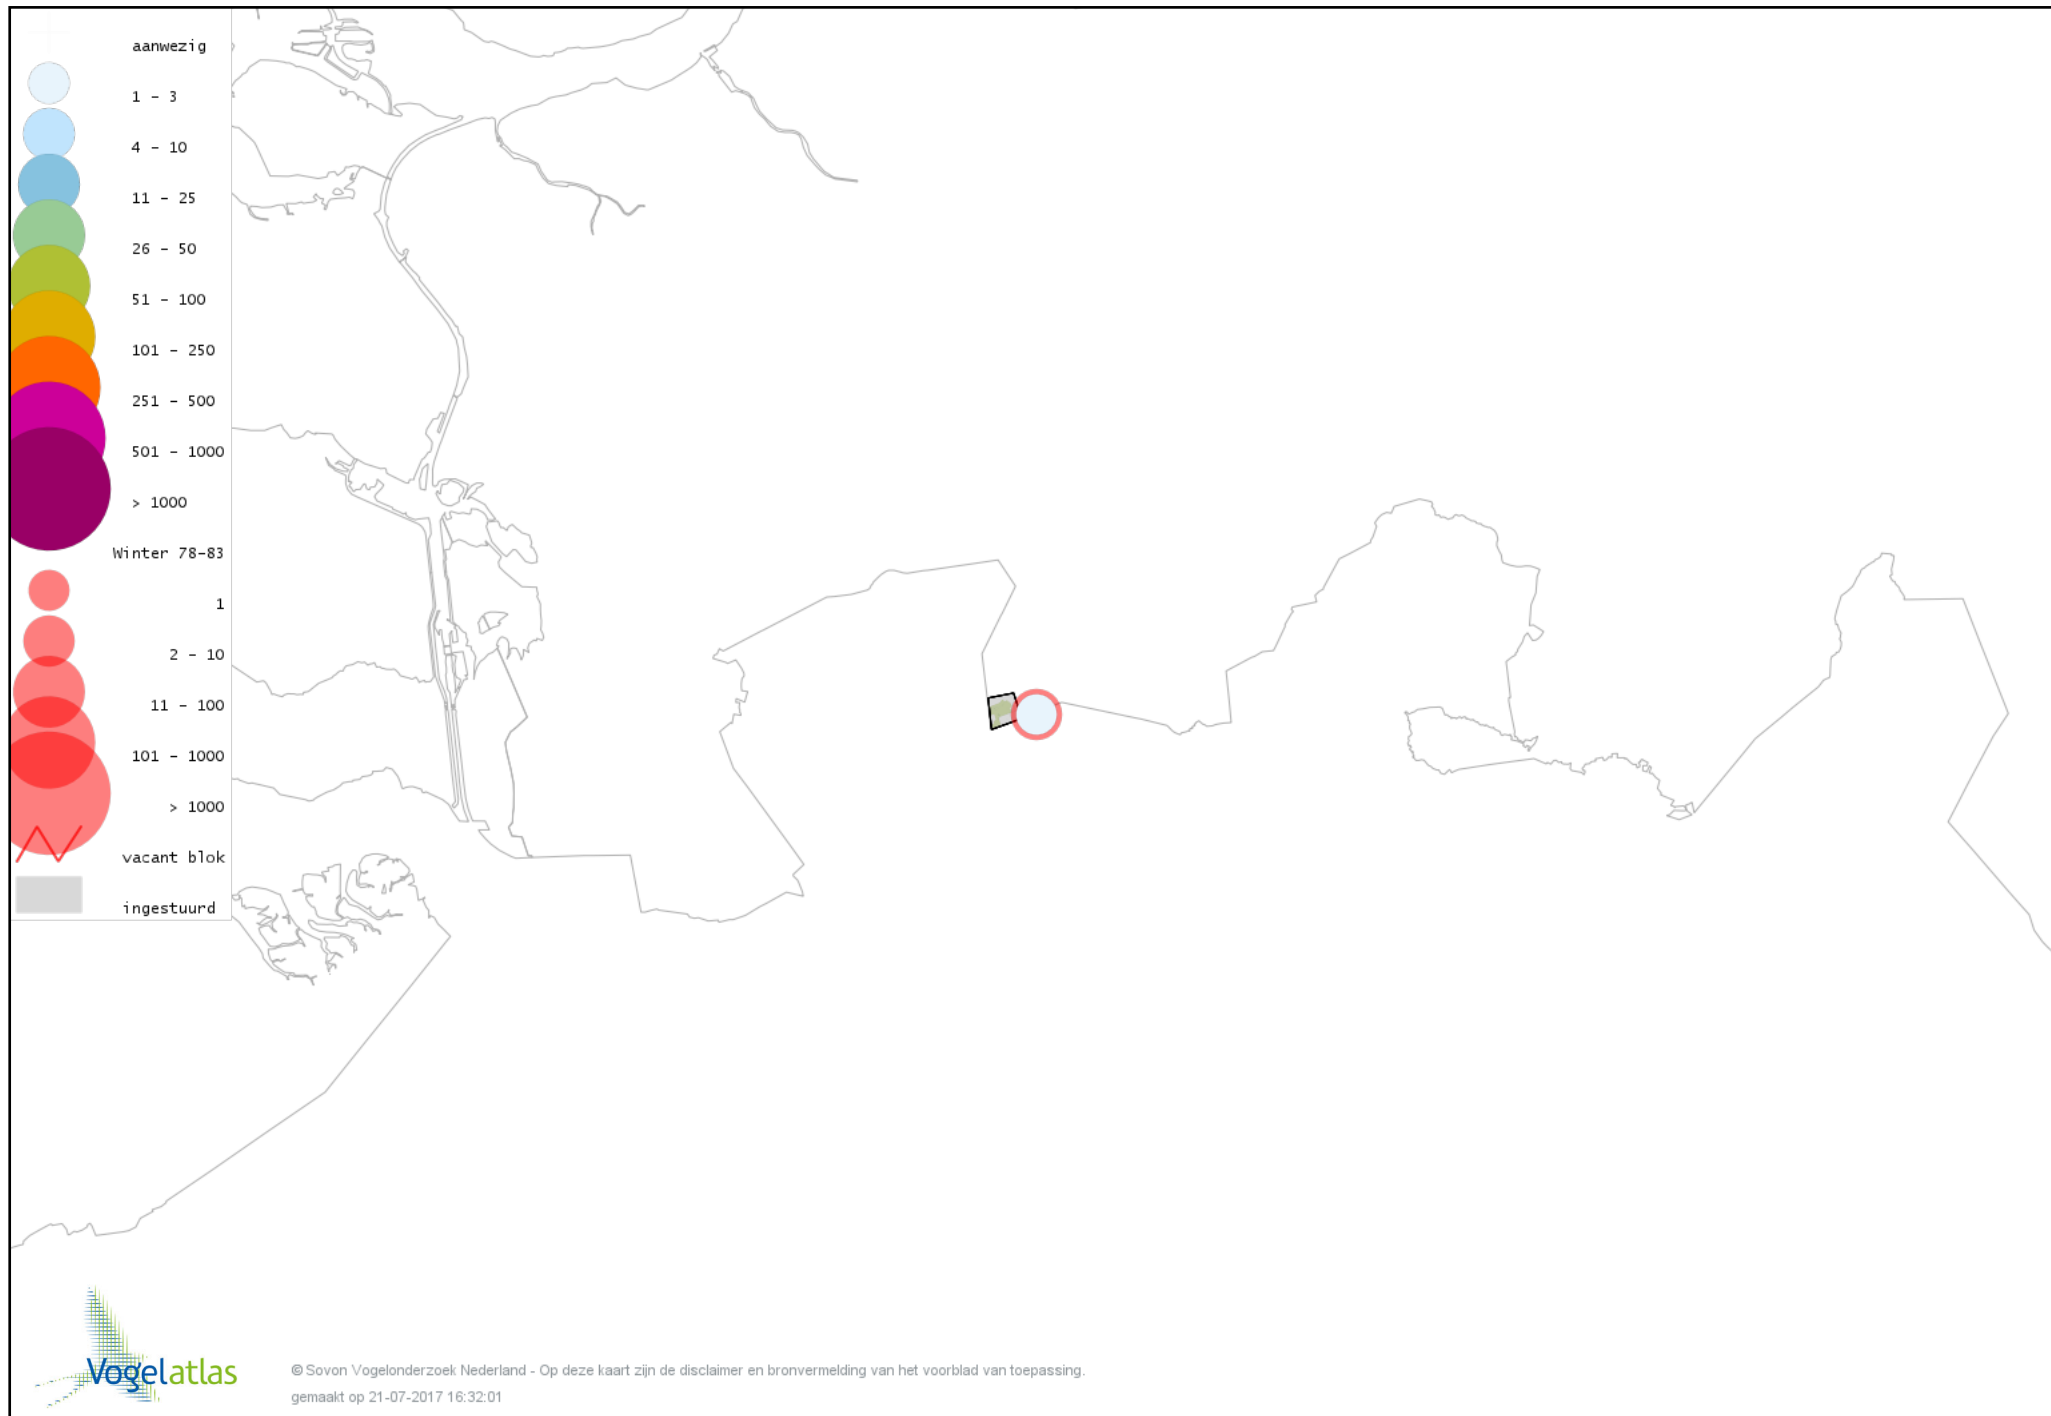

Voorlopige verspreidingskaart Pijlstaart winter

Voorlopige verspreidingskaart Wintertaling winter

Voorlopige verspreidingskaart Patrijs winter

Voorlopige verspreidingskaart Fazant winter

Voorlopige verspreidingskaart Aalscholver winter

Voorlopige verspreidingskaart Kleine Zilverreiger winter

Voorlopige verspreidingskaart Grote Zilverreiger winter

Voorlopige verspreidingskaart Blauwe Reiger winter

Voorlopige verspreidingskaart Blauwe Kiekendief winter

Voorlopige verspreidingskaart Havik winter

Voorlopige verspreidingskaart Sperwer winter

Voorlopige verspreidingskaart Buizerd winter

Voorlopige verspreidingskaart Torenvalk winter

Voorlopige verspreidingskaart Slechtvalk winter

Voorlopige verspreidingskaart Waterral winter

Voorlopige verspreidingskaart Waterhoen winter

Voorlopige verspreidingskaart Meerkoet winter

Voorlopige verspreidingskaart Scholekster winter

Voorlopige verspreidingskaart Goudplevier winter