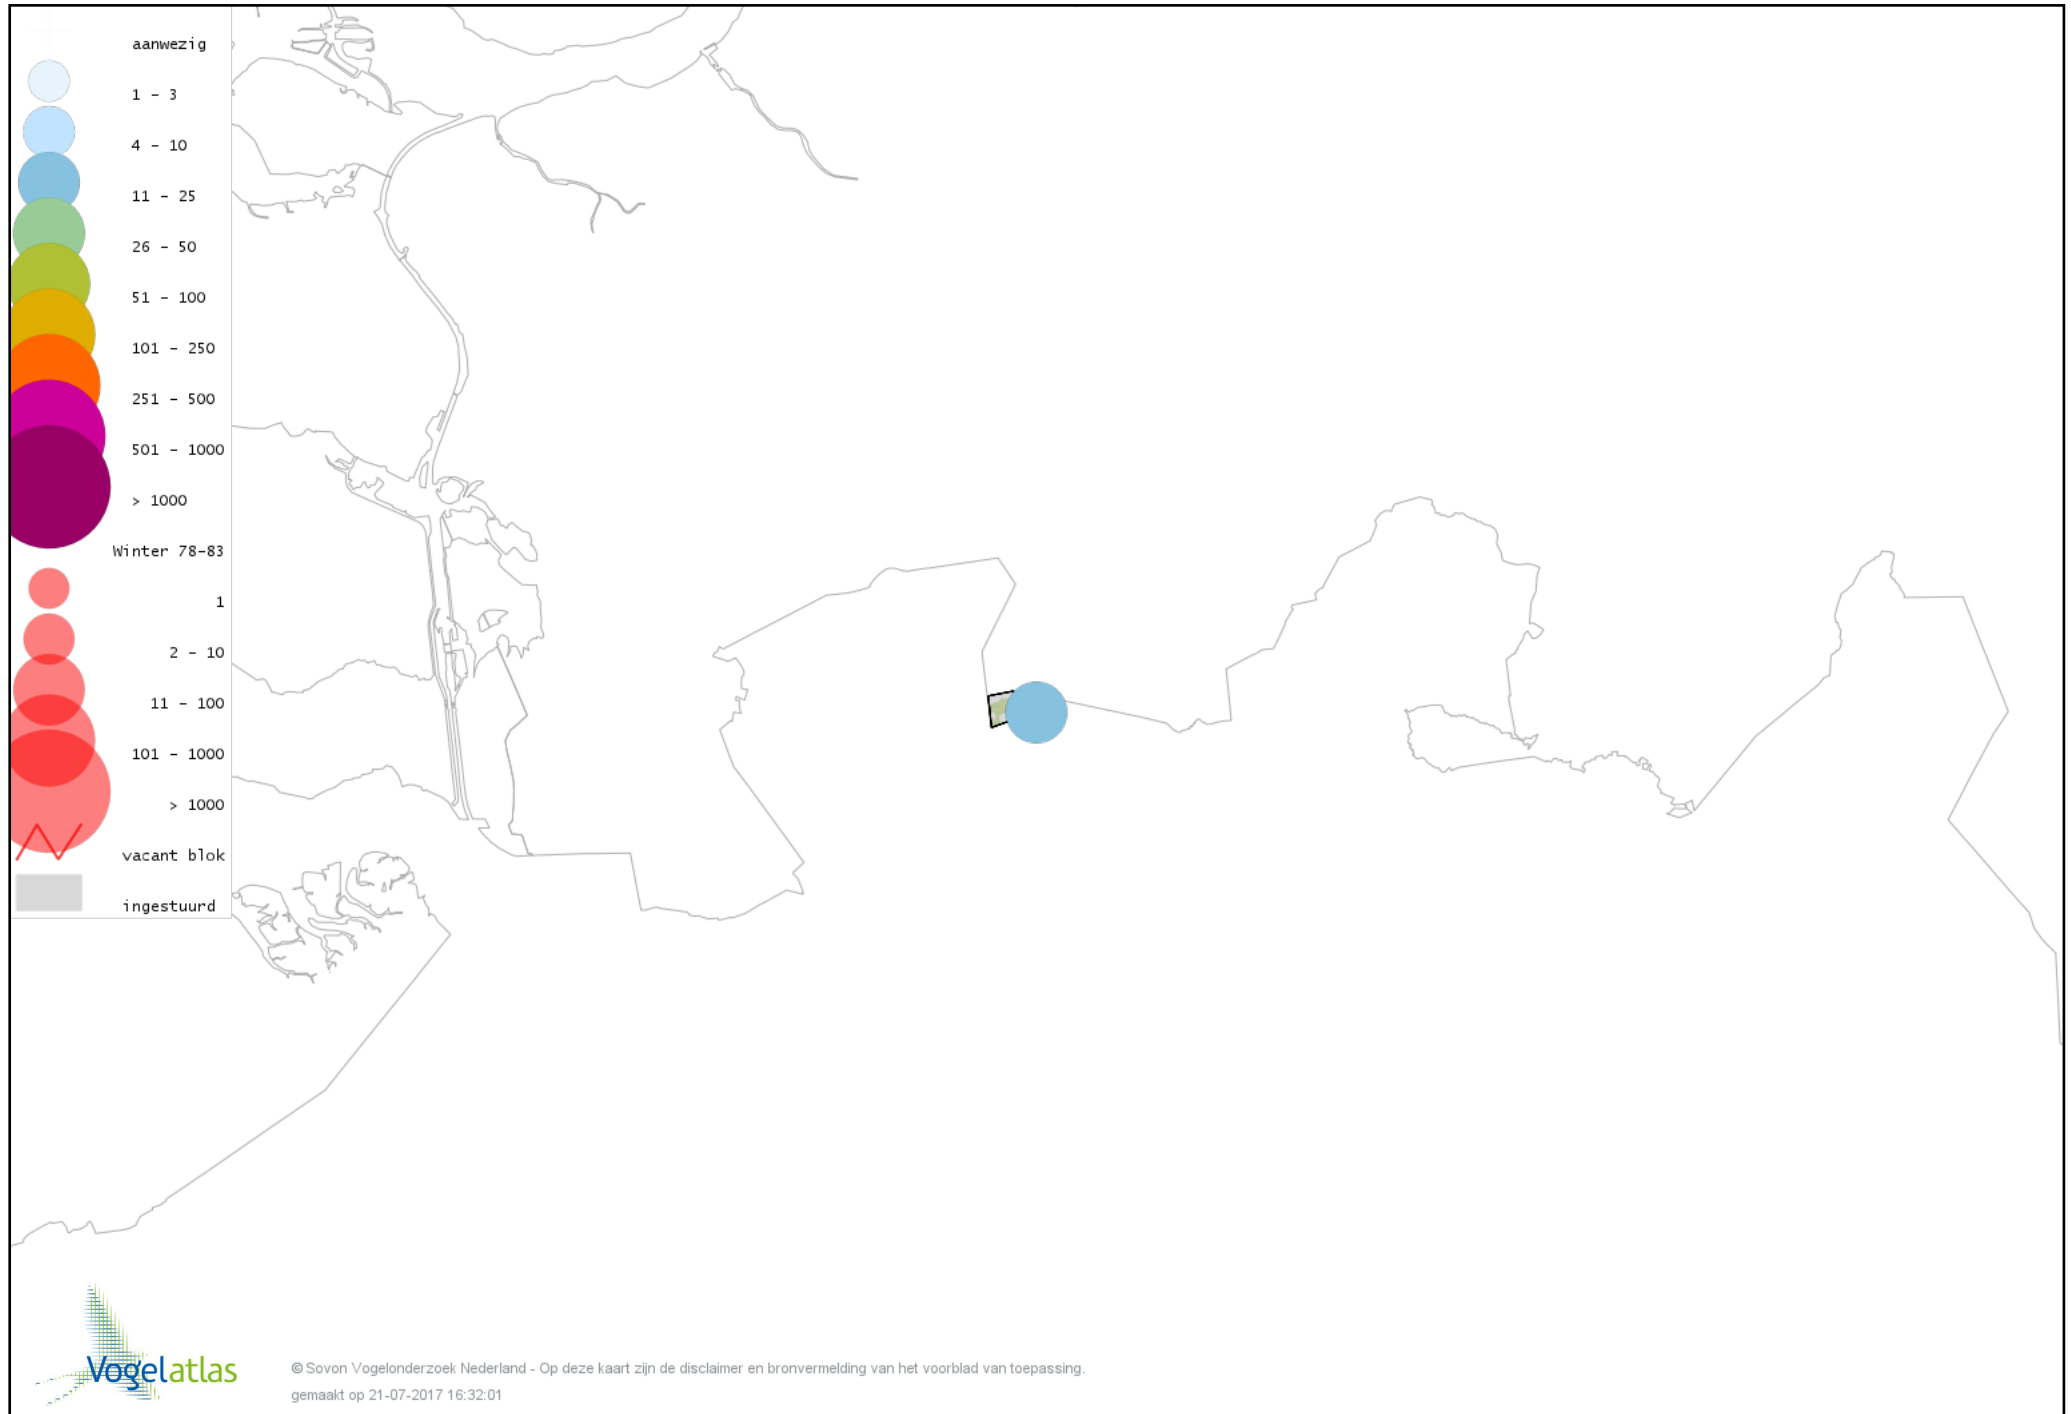

Voorlopige verspreidingskaart Waterral winter

Voorlopige verspreidingskaart Waterhoen winter

Voorlopige verspreidingskaart Meerkoet winter

Voorlopige verspreidingskaart Scholekster winter

Voorlopige verspreidingskaart Goudplevier winter

Voorlopige verspreidingskaart Kievit winter

Voorlopige verspreidingskaart Watersnip winter

Voorlopige verspreidingskaart Wulp winter

Voorlopige verspreidingskaart Kokmeeuw winter

Voorlopige verspreidingskaart Stormmeeuw winter

Voorlopige verspreidingskaart Zilvermeeuw winter

Voorlopige verspreidingskaart Holenduif winter

Voorlopige verspreidingskaart Houtduif winter

Voorlopige verspreidingskaart Turkse Tortel winter

Voorlopige verspreidingskaart Bosuil winter