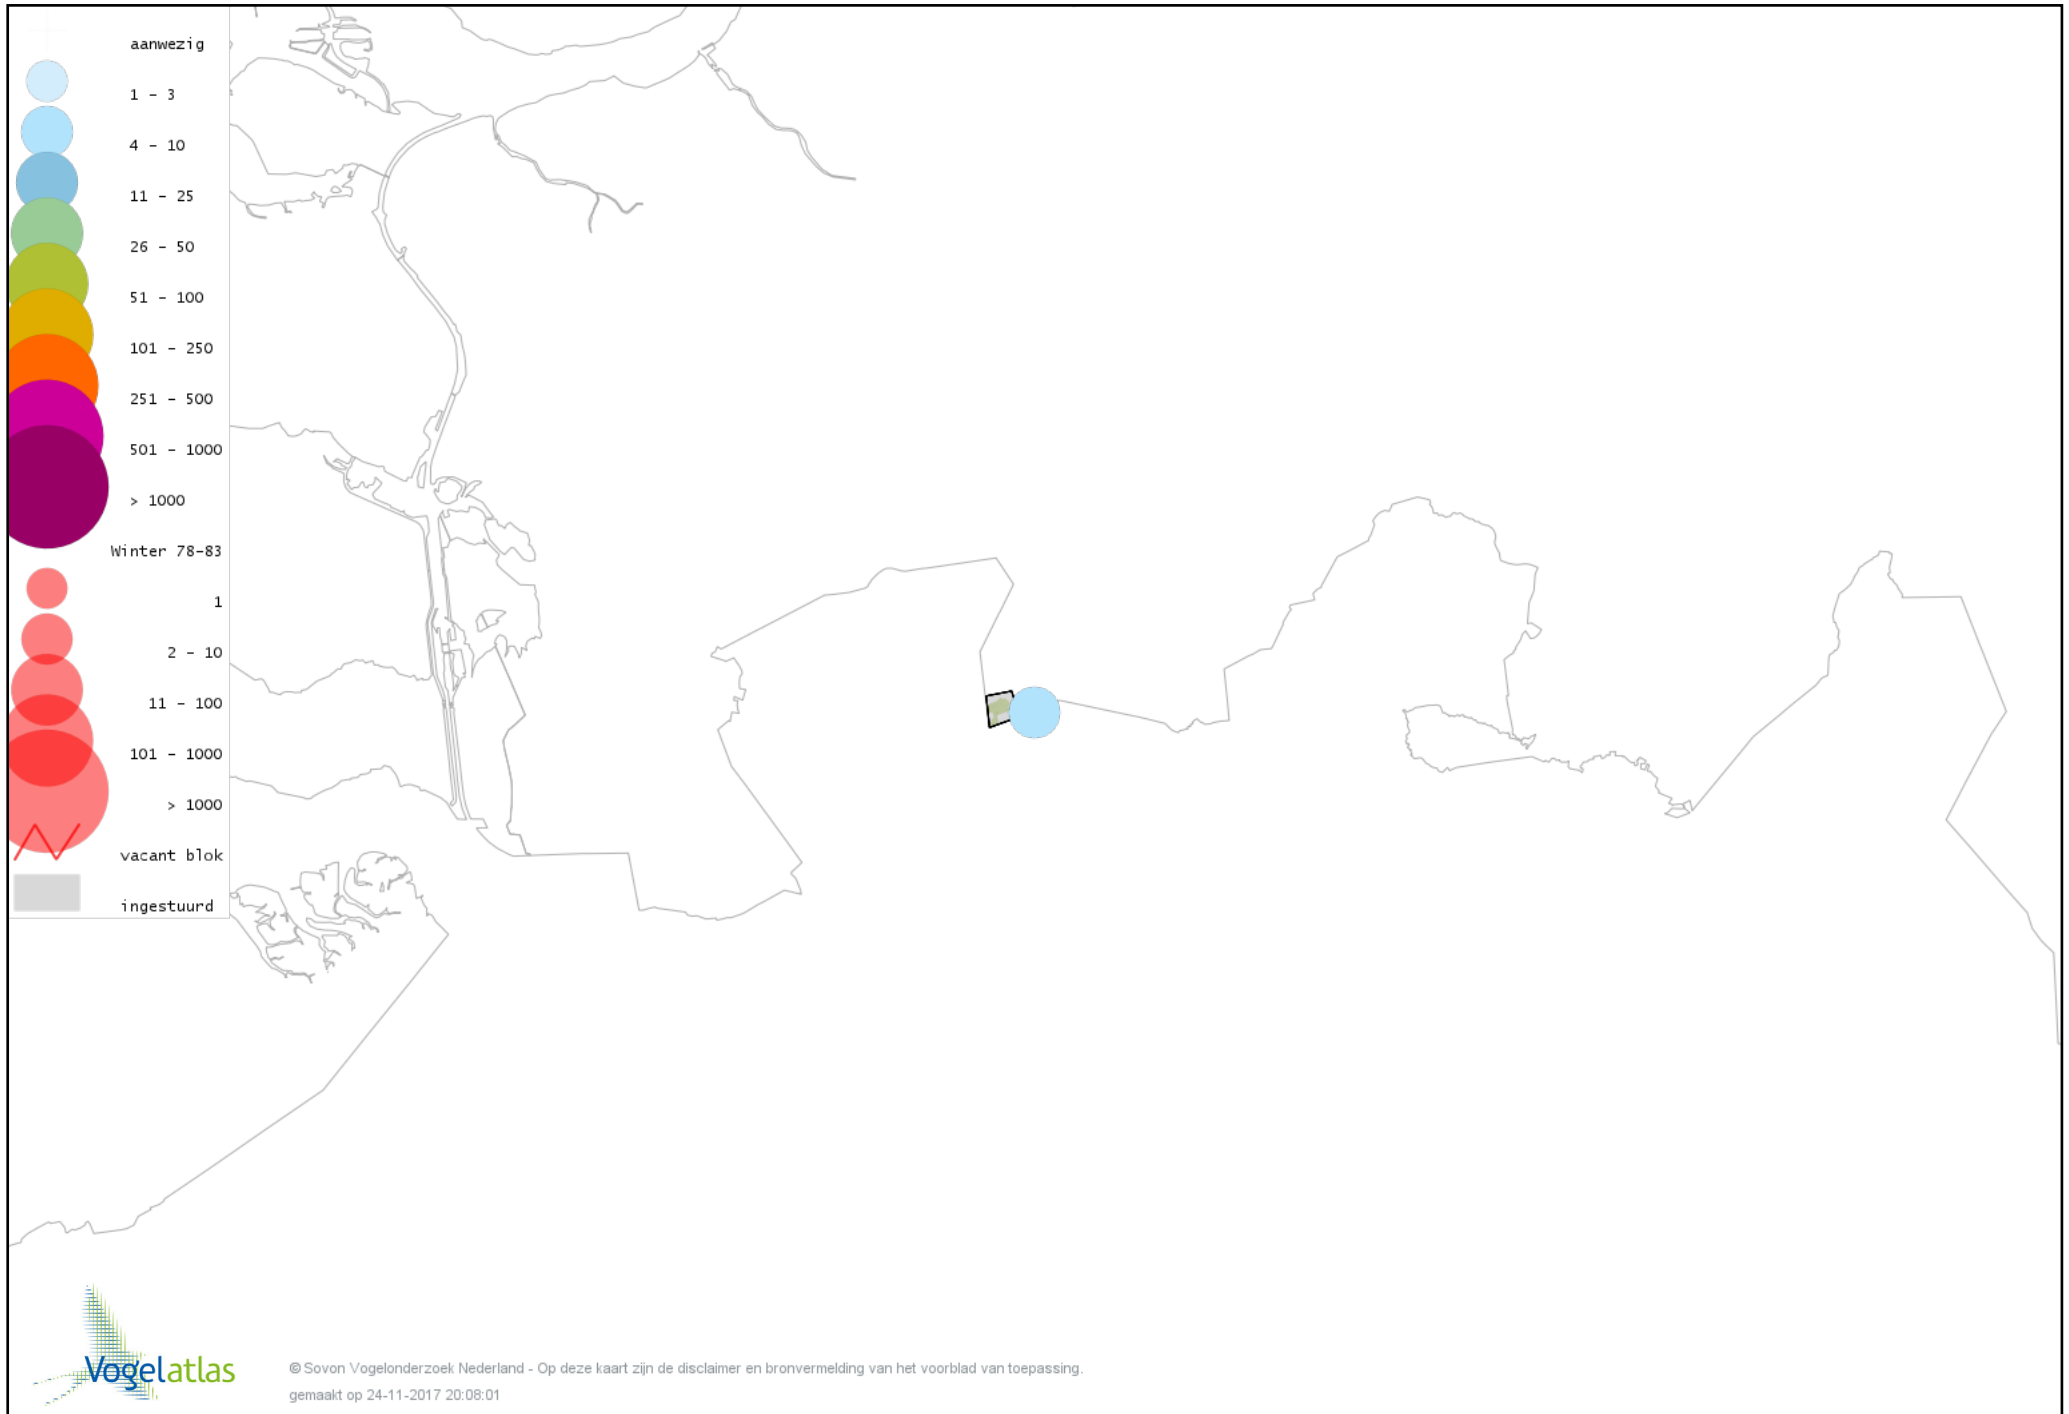

Voorlopige verspreidingskaart Kramsvogel winter

Voorlopige verspreidingskaart Zanglijster winter

Voorlopige verspreidingskaart Koperwiek winter

Voorlopige verspreidingskaart Roodborst winter

Voorlopige verspreidingskaart Roodborsttapuit winter

Voorlopige verspreidingskaart Heggenmus winter

Voorlopige verspreidingskaart Huismus winter

Voorlopige verspreidingskaart Ringmus winter

Voorlopige verspreidingskaart Graspieper winter

Voorlopige verspreidingskaart Vink winter

Voorlopige verspreidingskaart Keep winter

Voorlopige verspreidingskaart Groenling winter

Voorlopige verspreidingskaart Putter winter

Voorlopige verspreidingskaart Sijs winter

Voorlopige verspreidingskaart Rietgors winter