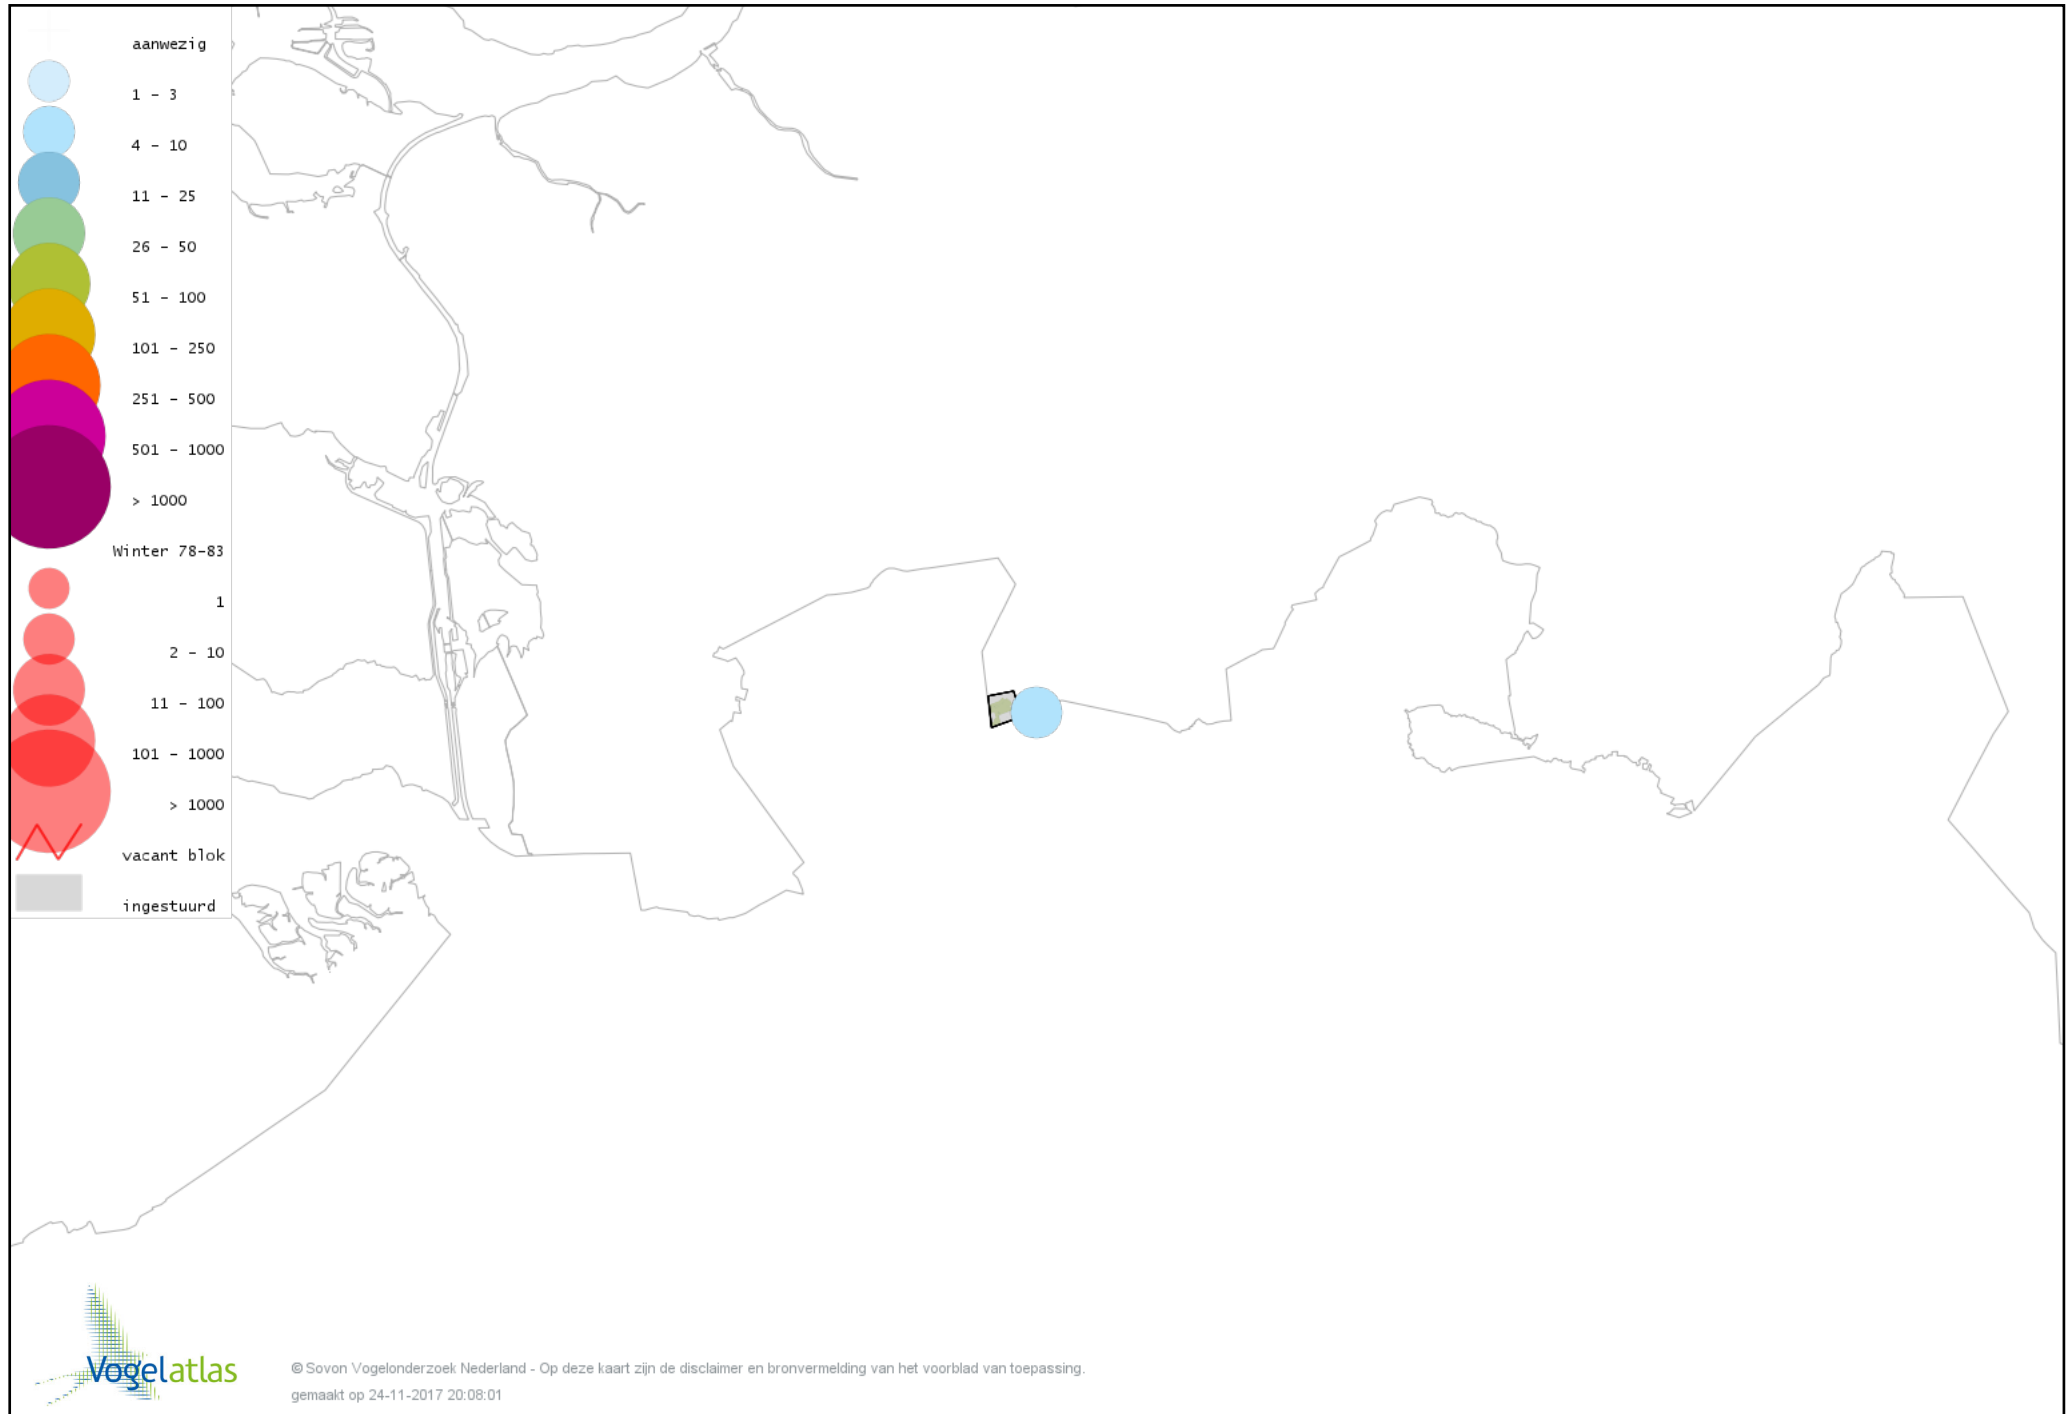

Voorlopige verspreidingskaart Kauw winter

Voorlopige verspreidingskaart Roek winter

Voorlopige verspreidingskaart Zwarte Kraai winter

Voorlopige verspreidingskaart Goudhaan winter

Voorlopige verspreidingskaart Pimpelmees winter

Voorlopige verspreidingskaart Koolmees winter

Voorlopige verspreidingskaart Kuifmees winter

Voorlopige verspreidingskaart Veldleeuwerik winter

Voorlopige verspreidingskaart Staartmees winter

Voorlopige verspreidingskaart Tjiftjaf winter

Voorlopige verspreidingskaart Boomklever winter

Voorlopige verspreidingskaart Boomkruiper winter

Voorlopige verspreidingskaart Winterkoning winter

Voorlopige verspreidingskaart Spreeuw winter

Voorlopige verspreidingskaart Merel winter

Voorlopige verspreidingskaart Kramsvogel winter

Voorlopige verspreidingskaart Zanglijster winter

Voorlopige verspreidingskaart Koperwiek winter

Voorlopige verspreidingskaart Roodborst winter

Voorlopige verspreidingskaart Roodborsttapuit winter