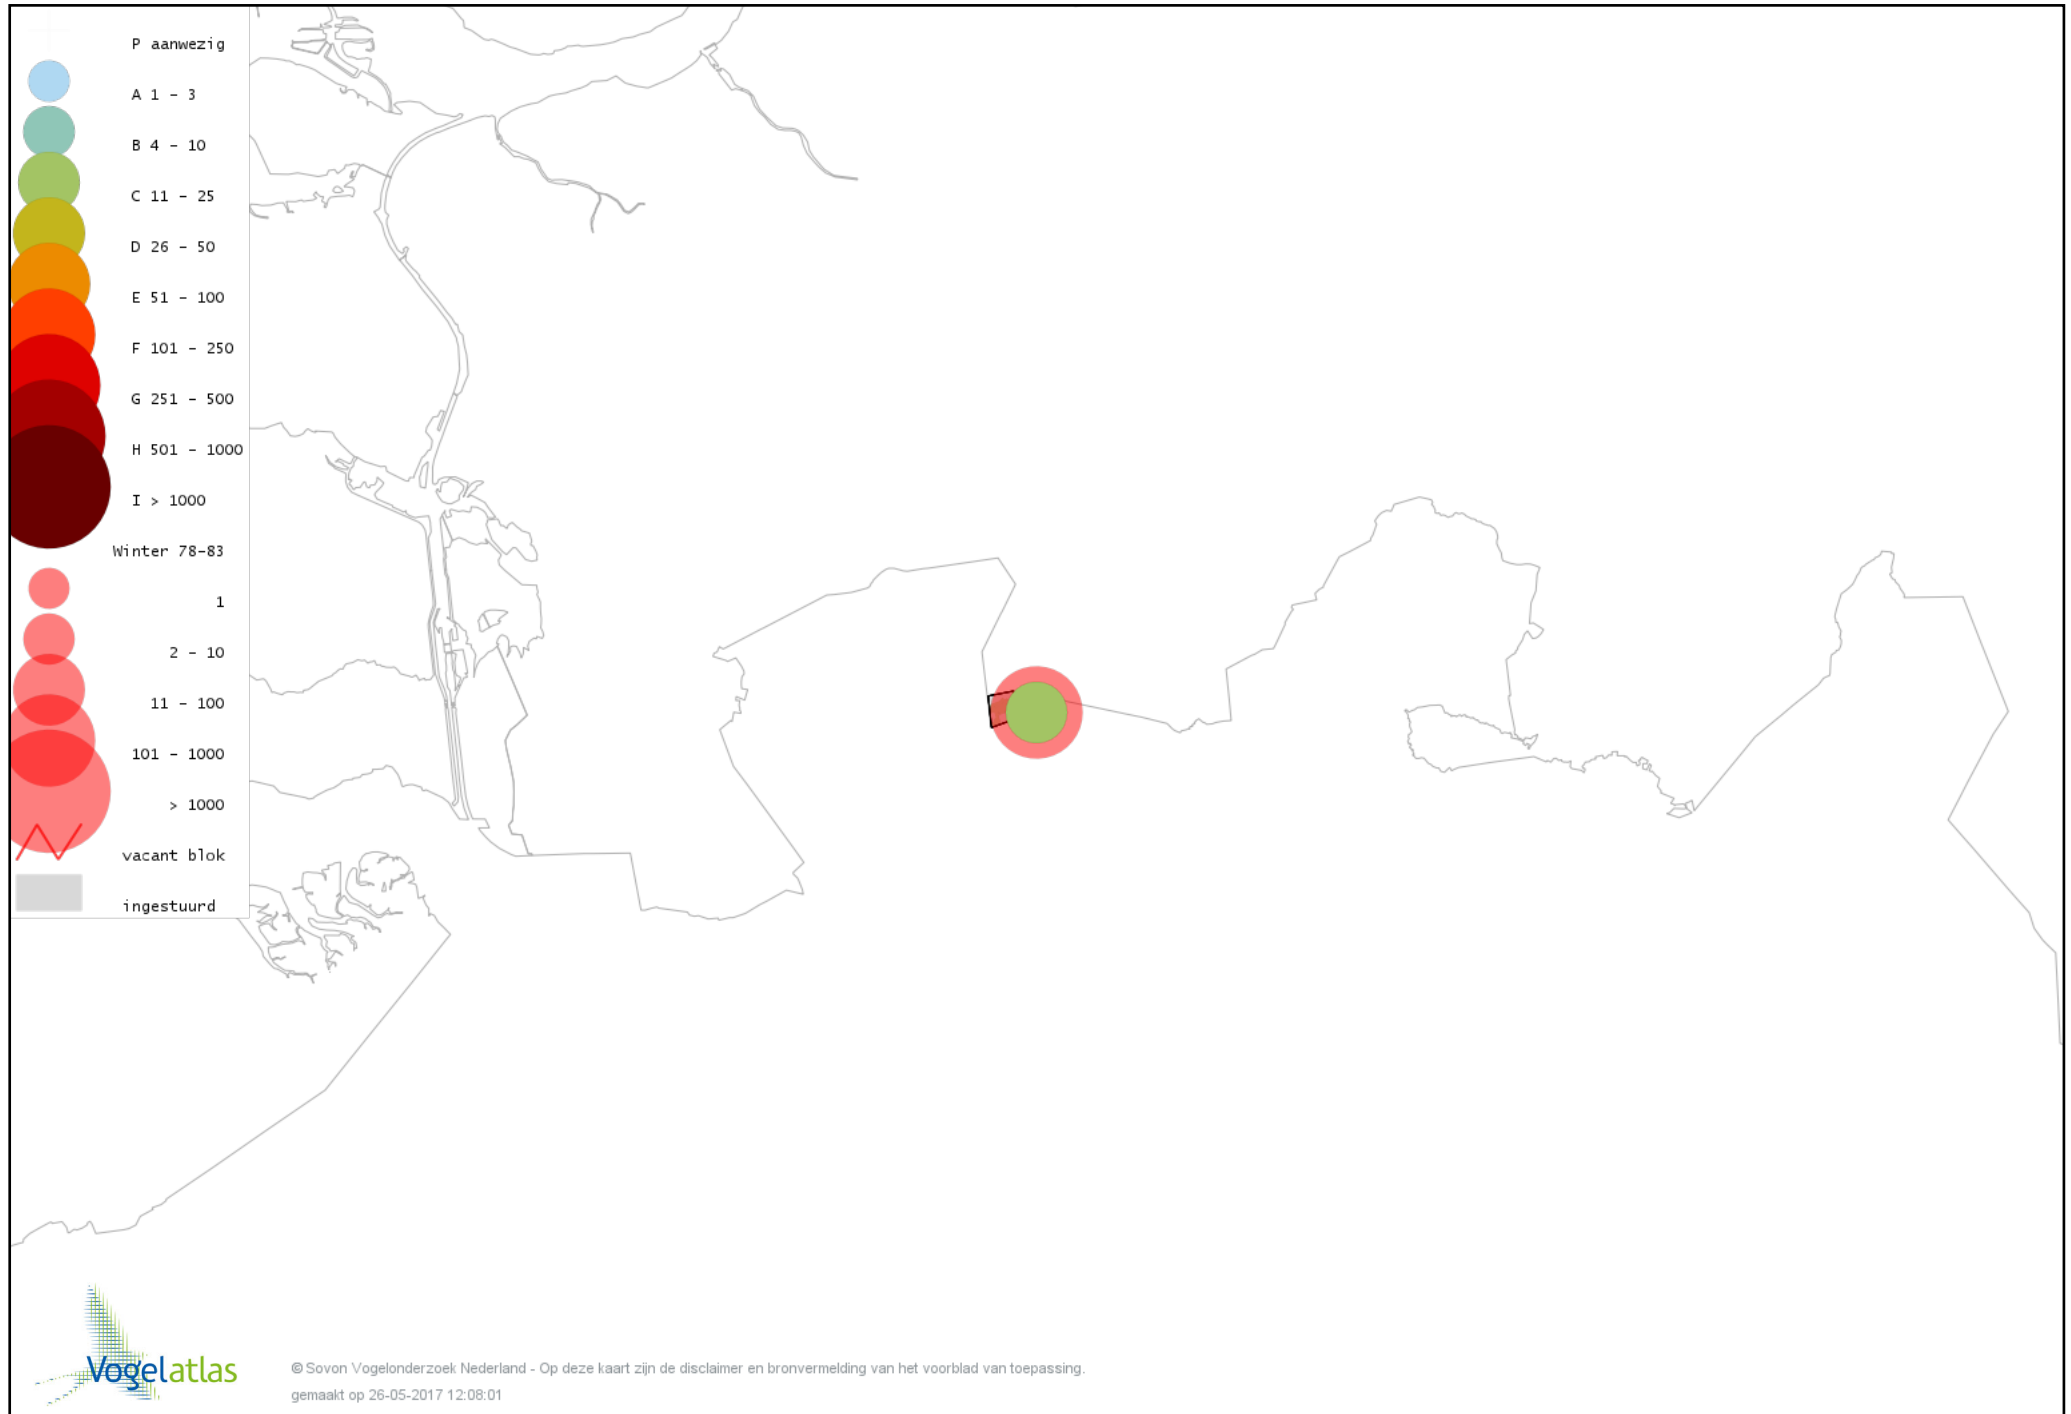

Voorlopige verspreidingskaart Waterral winter

Voorlopige verspreidingskaart Waterhoen winter

Voorlopige verspreidingskaart Meerkoet winter

Voorlopige verspreidingskaart Scholekster winter

Voorlopige verspreidingskaart Goudplevier winter

Voorlopige verspreidingskaart Kievit winter

Voorlopige verspreidingskaart Watersnip winter

Voorlopige verspreidingskaart Wulp winter

Voorlopige verspreidingskaart Kokmeeuw winter

Voorlopige verspreidingskaart Stormmeeuw winter