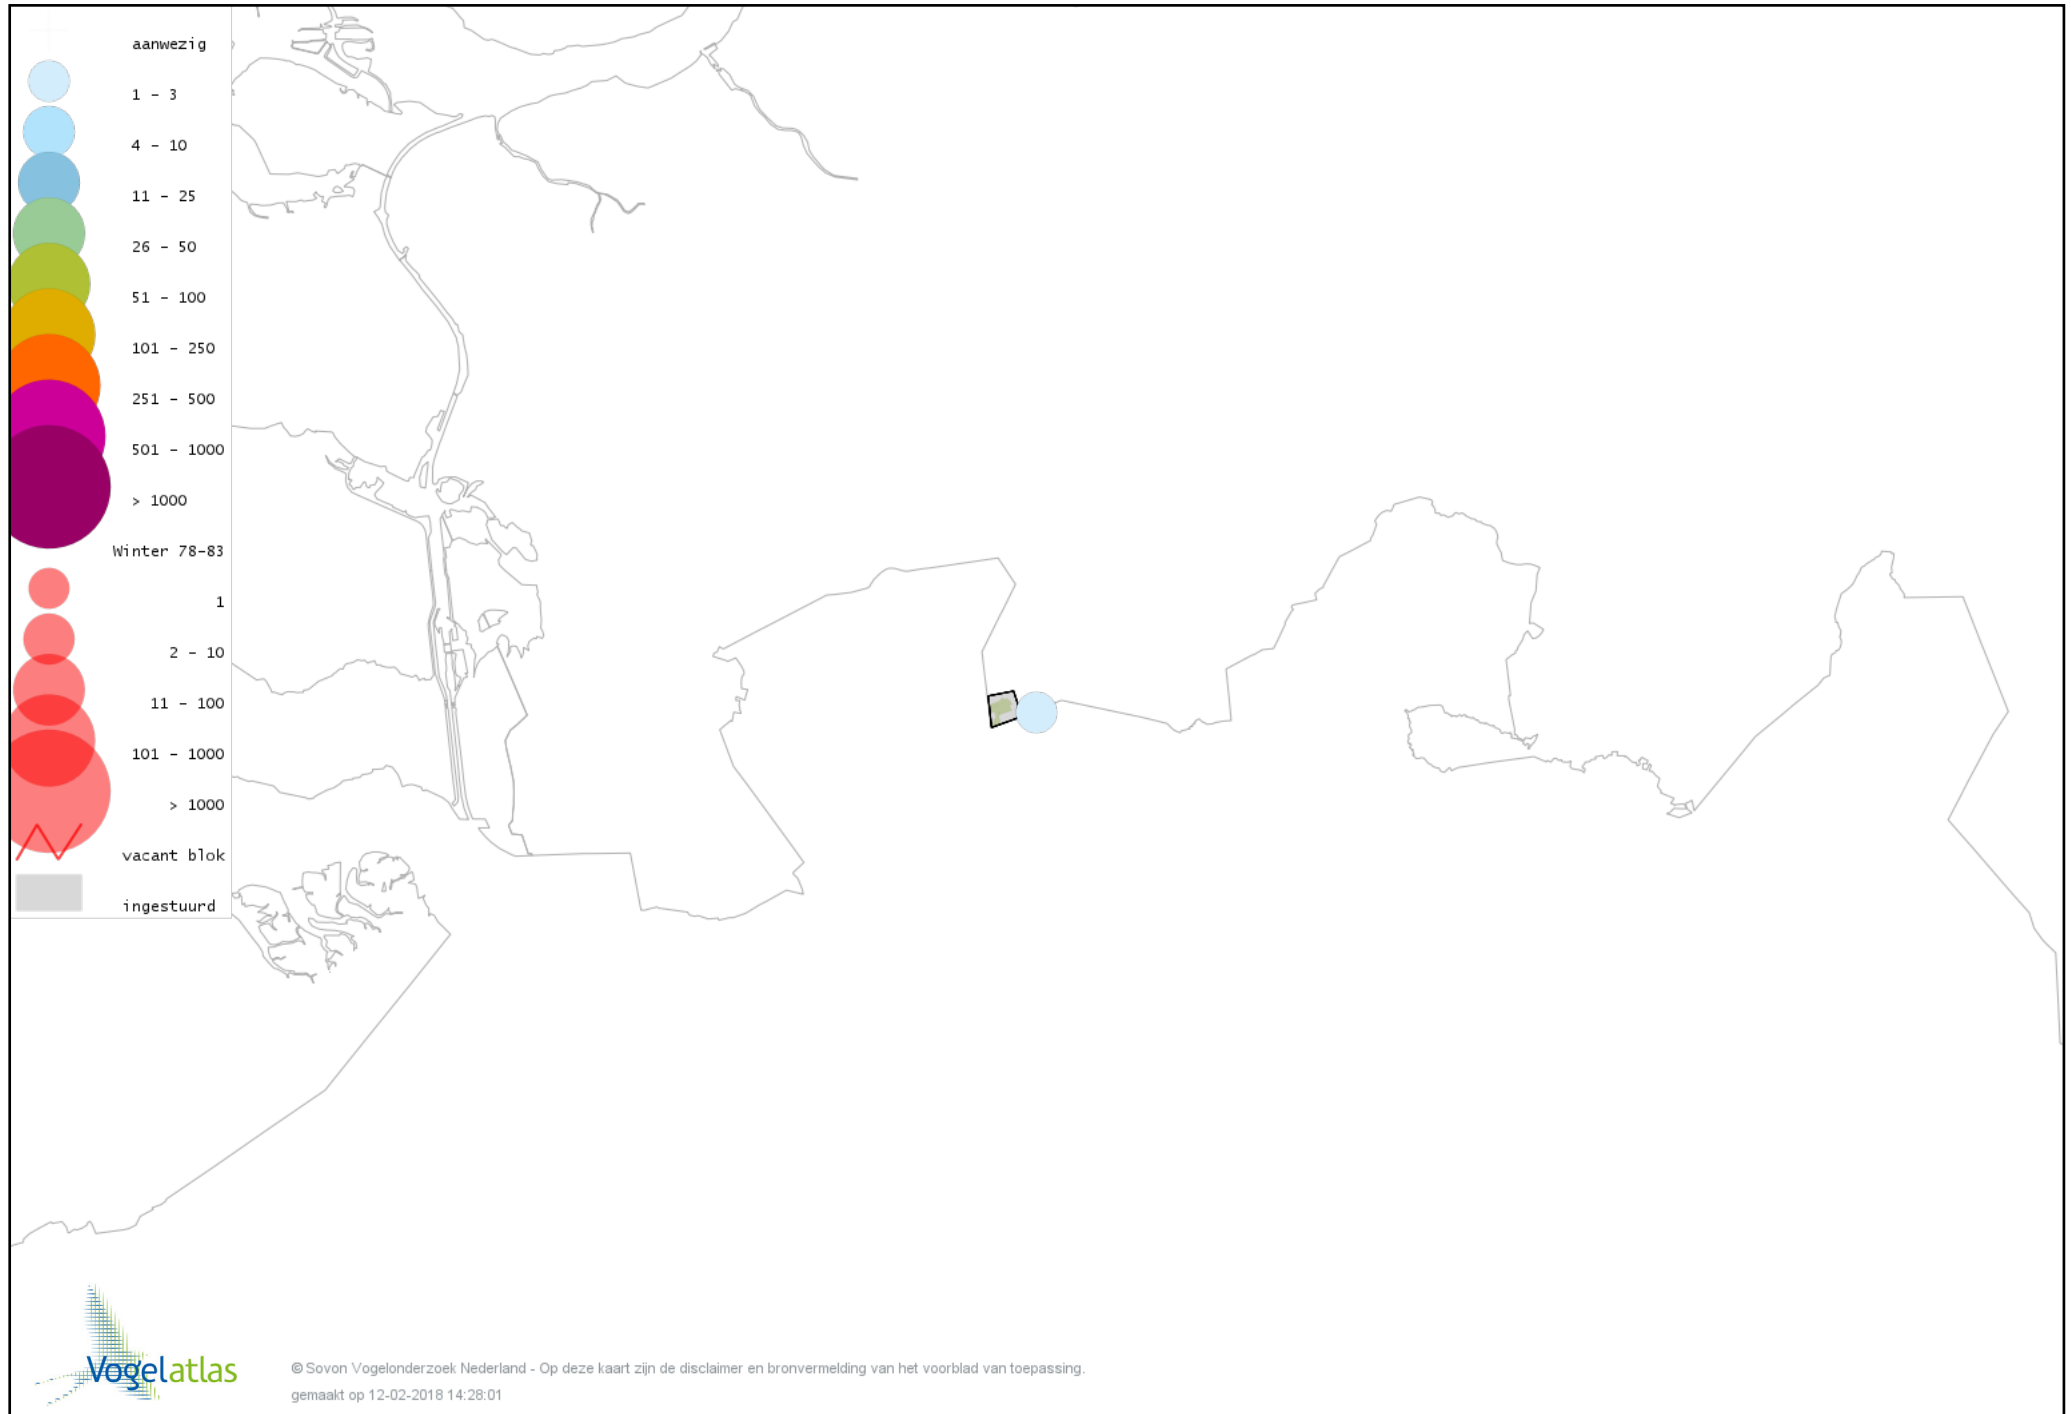

Voorlopige verspreidingskaart Waterral winter

Voorlopige verspreidingskaart Waterhoen winter

Voorlopige verspreidingskaart Meerkoet winter

Voorlopige verspreidingskaart Scholekster winter

Voorlopige verspreidingskaart Goudplevier winter

Voorlopige verspreidingskaart Kievit winter

Voorlopige verspreidingskaart Watersnip winter

Voorlopige verspreidingskaart Wulp winter

Voorlopige verspreidingskaart Kokmeeuw winter

Voorlopige verspreidingskaart Stormmeeuw winter

Voorlopige verspreidingskaart Zilvermeeuw winter

Voorlopige verspreidingskaart Holenduif winter

Voorlopige verspreidingskaart Houtduif winter

Voorlopige verspreidingskaart Turkse Tortel winter

Voorlopige verspreidingskaart Bosuil winter

Voorlopige verspreidingskaart Groene Specht winter

Voorlopige verspreidingskaart Zwarte Specht winter

Voorlopige verspreidingskaart Grote Bonte Specht winter

Voorlopige verspreidingskaart Ekster winter

Voorlopige verspreidingskaart Gaai winter