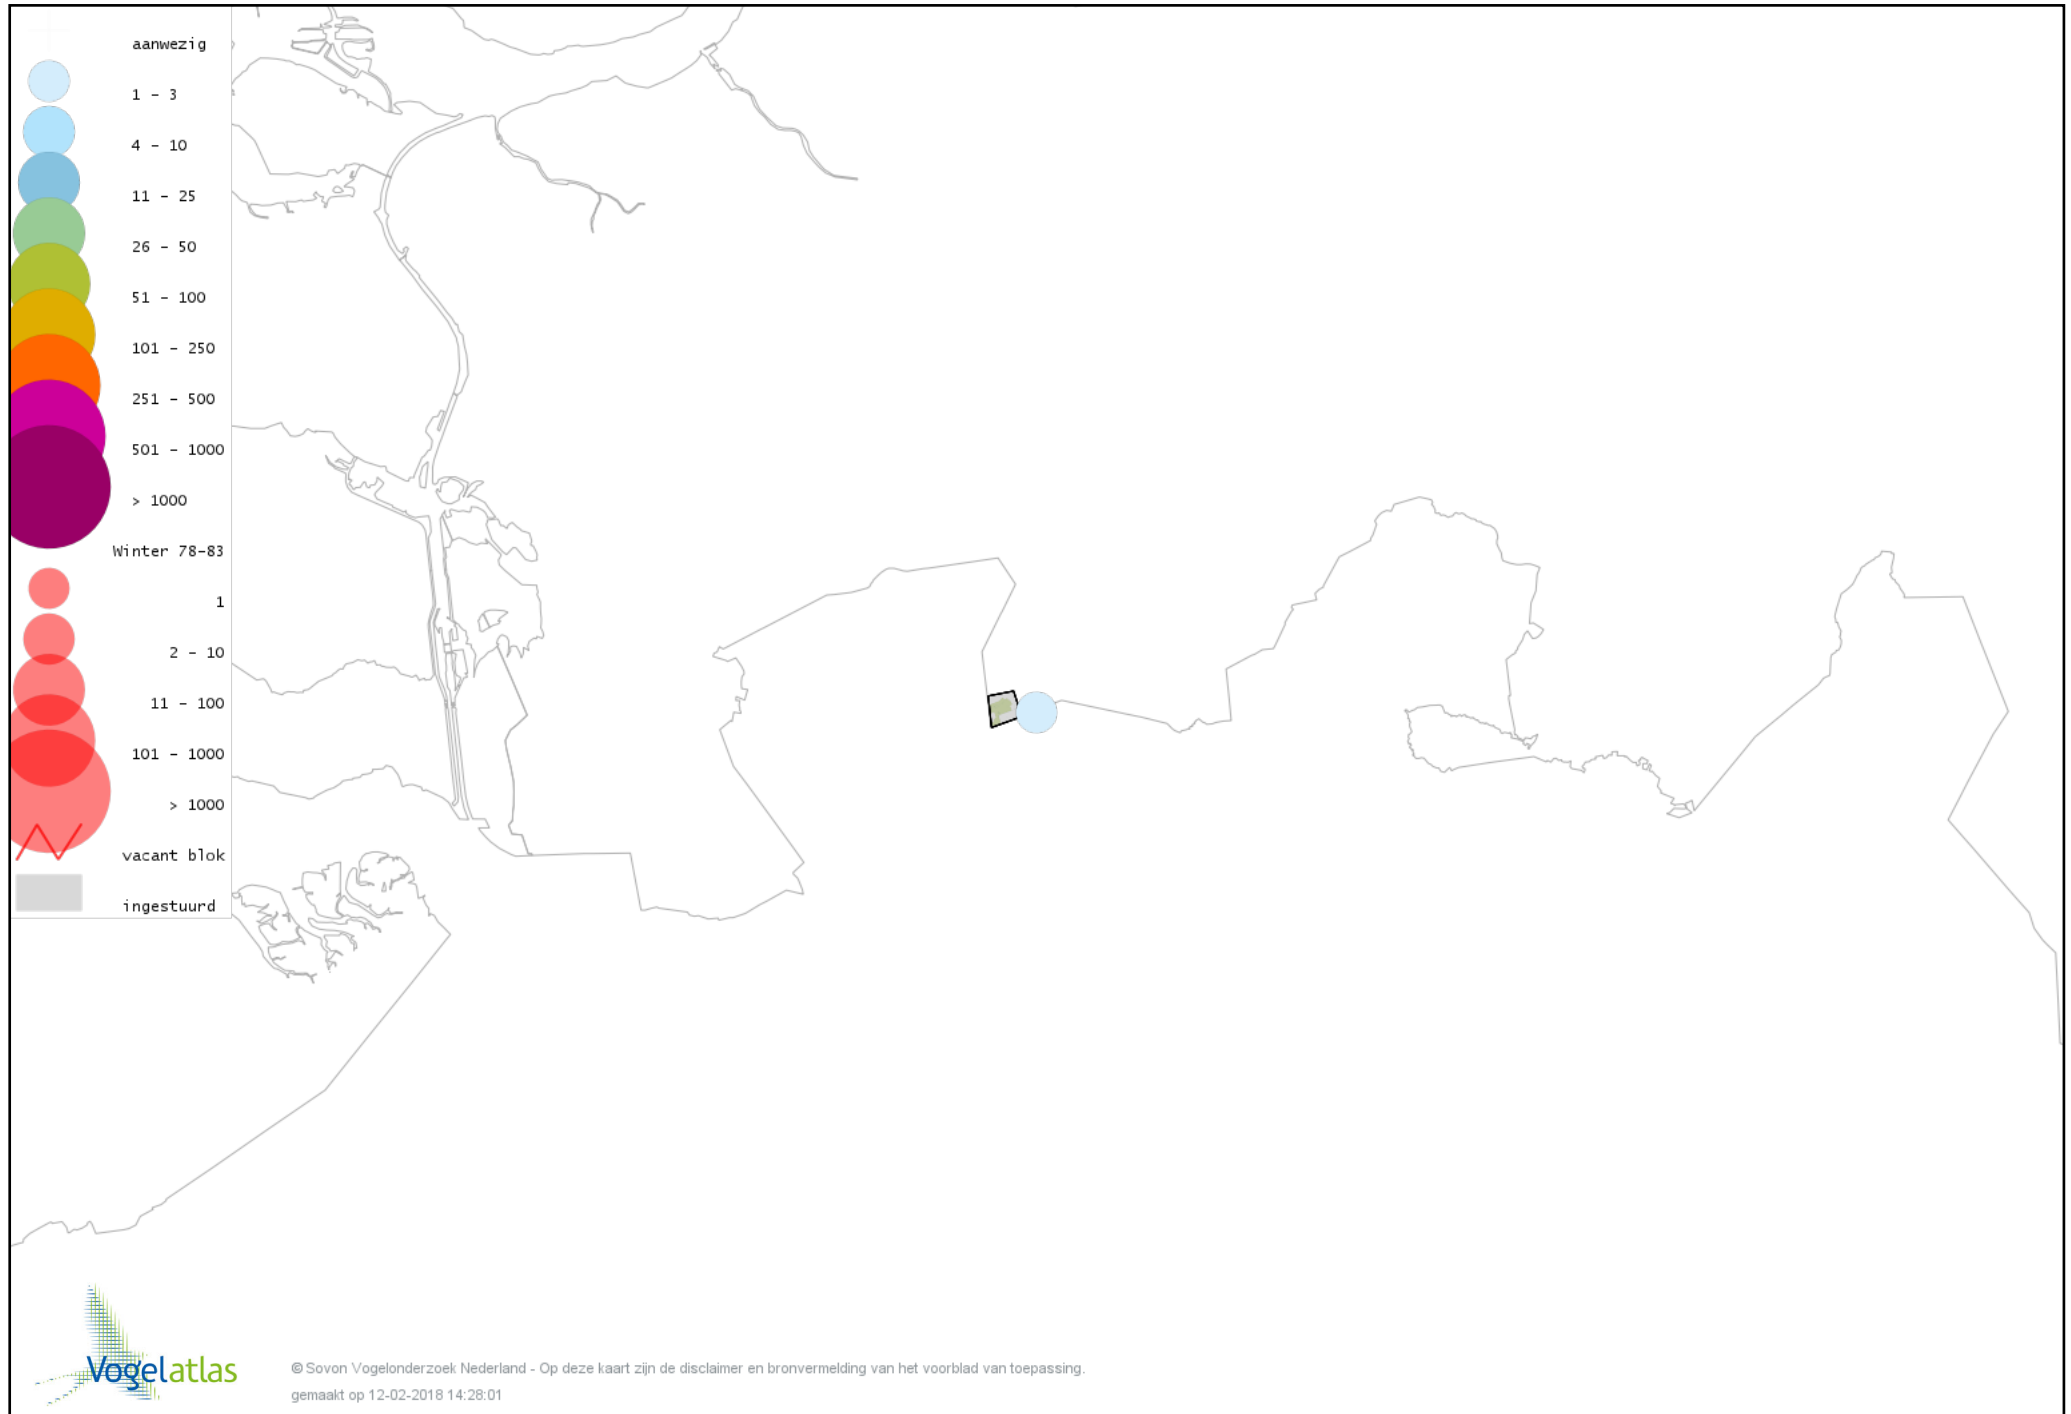

Voorlopige verspreidingskaart Boomklever winter

Voorlopige verspreidingskaart Boomkruiper winter

Voorlopige verspreidingskaart Winterkoning winter

Voorlopige verspreidingskaart Spreeuw winter

Voorlopige verspreidingskaart Merel winter

Voorlopige verspreidingskaart Kramsvogel winter

Voorlopige verspreidingskaart Zanglijster winter

Voorlopige verspreidingskaart Koperwiek winter

Voorlopige verspreidingskaart Roodborst winter

Voorlopige verspreidingskaart Roodborsttapuit winter