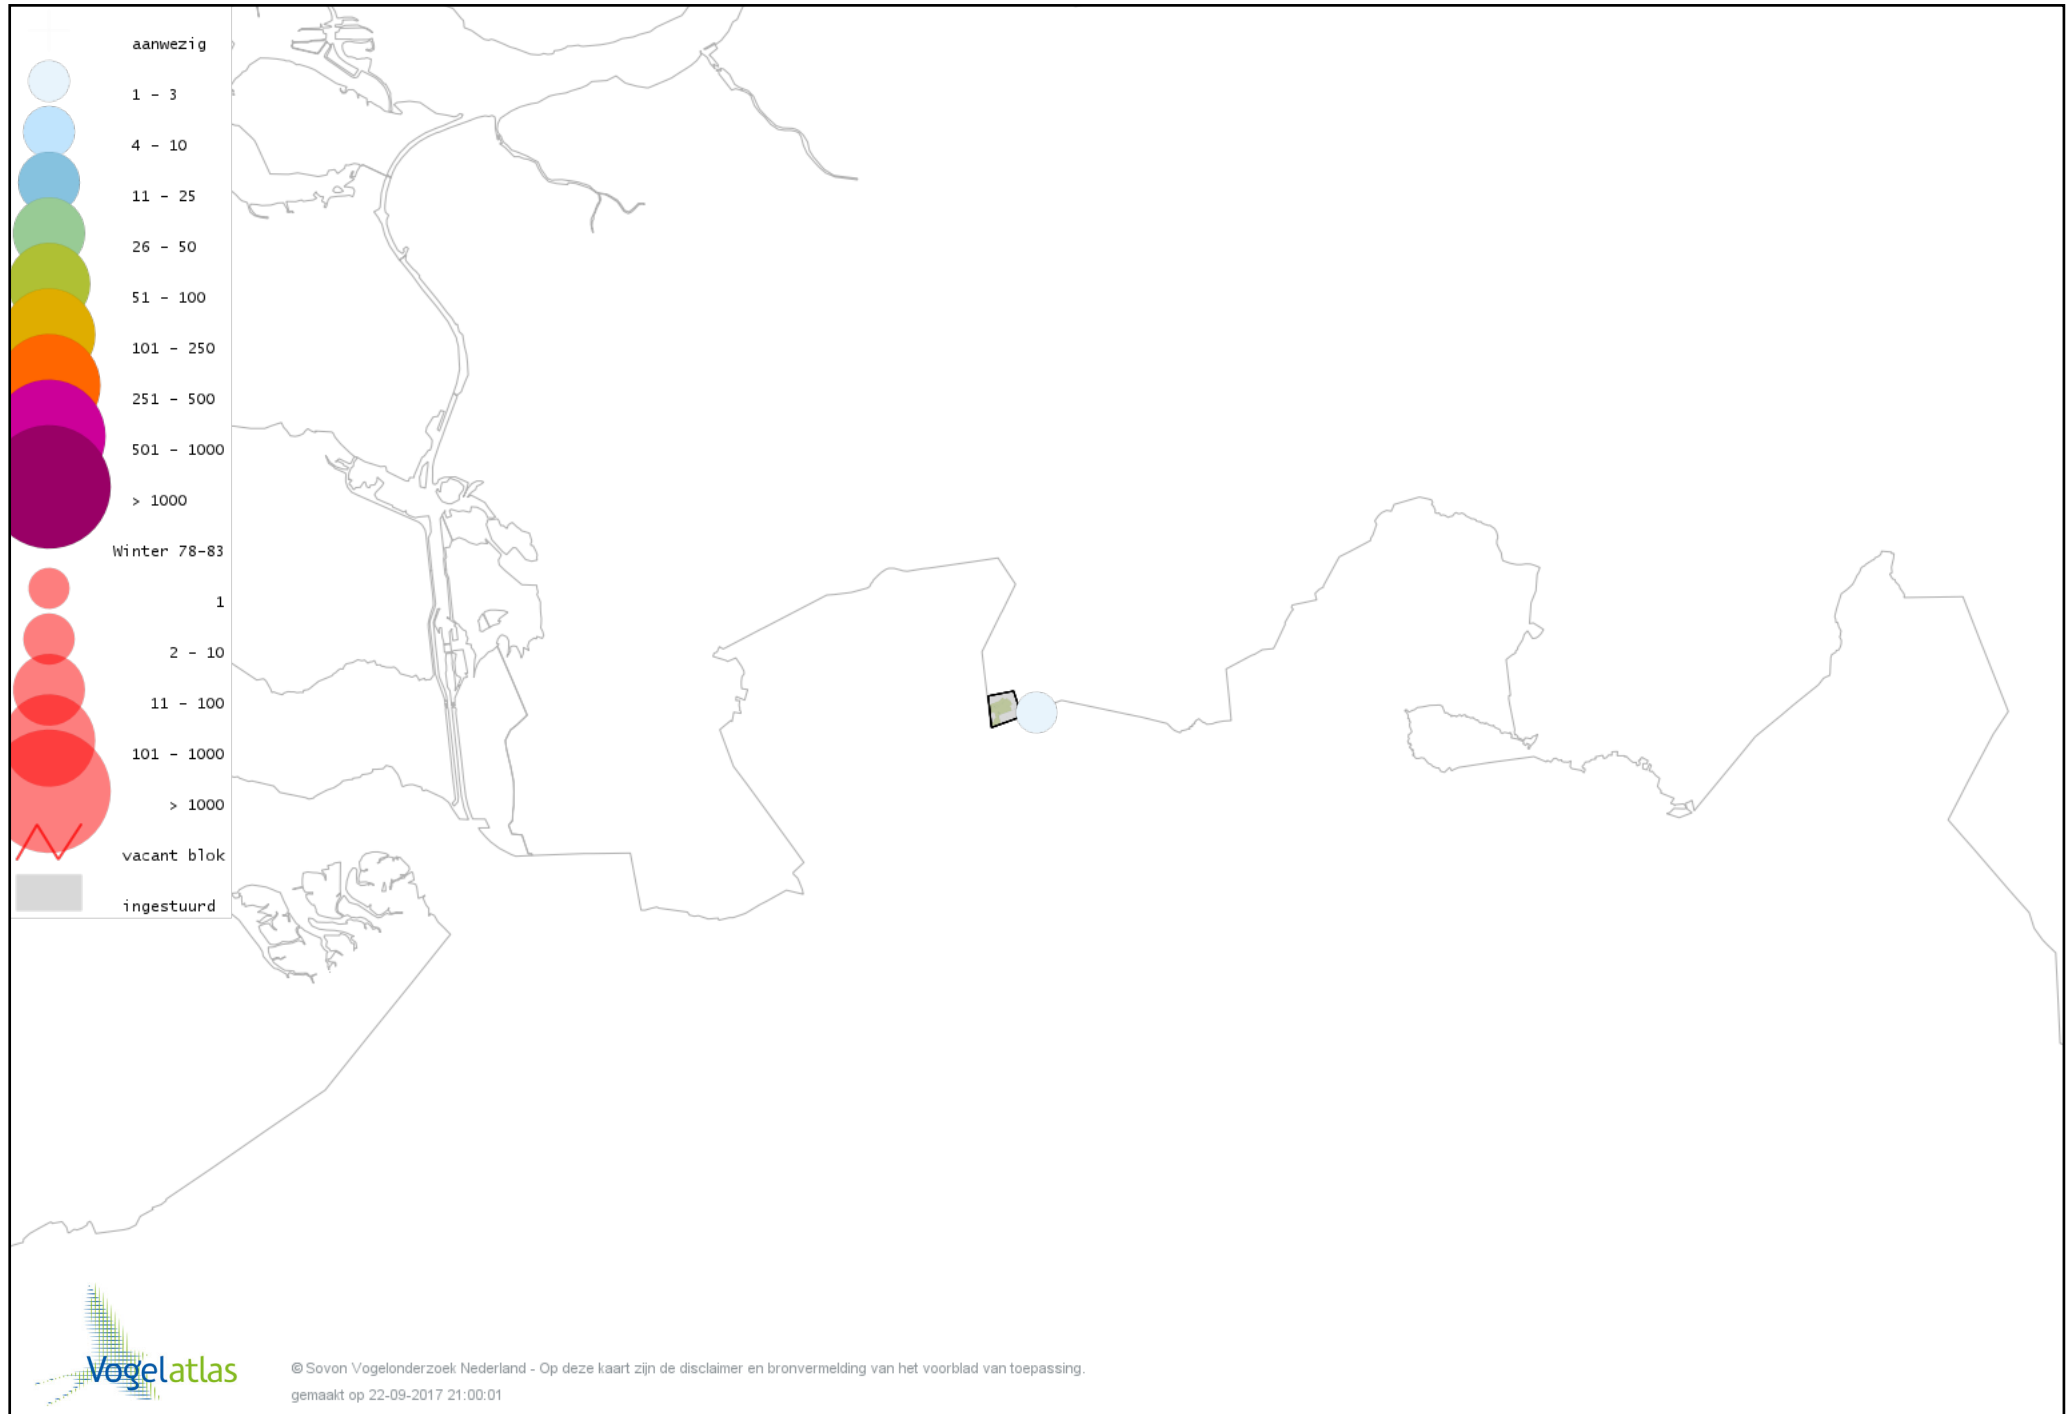

Voorlopige verspreidingskaart Kleine Zwaan winter

Voorlopige verspreidingskaart Toendrarietgans winter

Voorlopige verspreidingskaart Kleine Rietgans winter

Voorlopige verspreidingskaart Grauwe Gans winter

Voorlopige verspreidingskaart Soepgans winter

Voorlopige verspreidingskaart Kolgans winter

Voorlopige verspreidingskaart Grote Canadese Gans winter

Voorlopige verspreidingskaart Brandgans winter

Voorlopige verspreidingskaart Nijlgans winter

Voorlopige verspreidingskaart Kuifeend winter

Voorlopige verspreidingskaart Krakeend winter

Voorlopige verspreidingskaart Smient winter

Voorlopige verspreidingskaart Wilde Eend winter

Voorlopige verspreidingskaart Soepeend winter