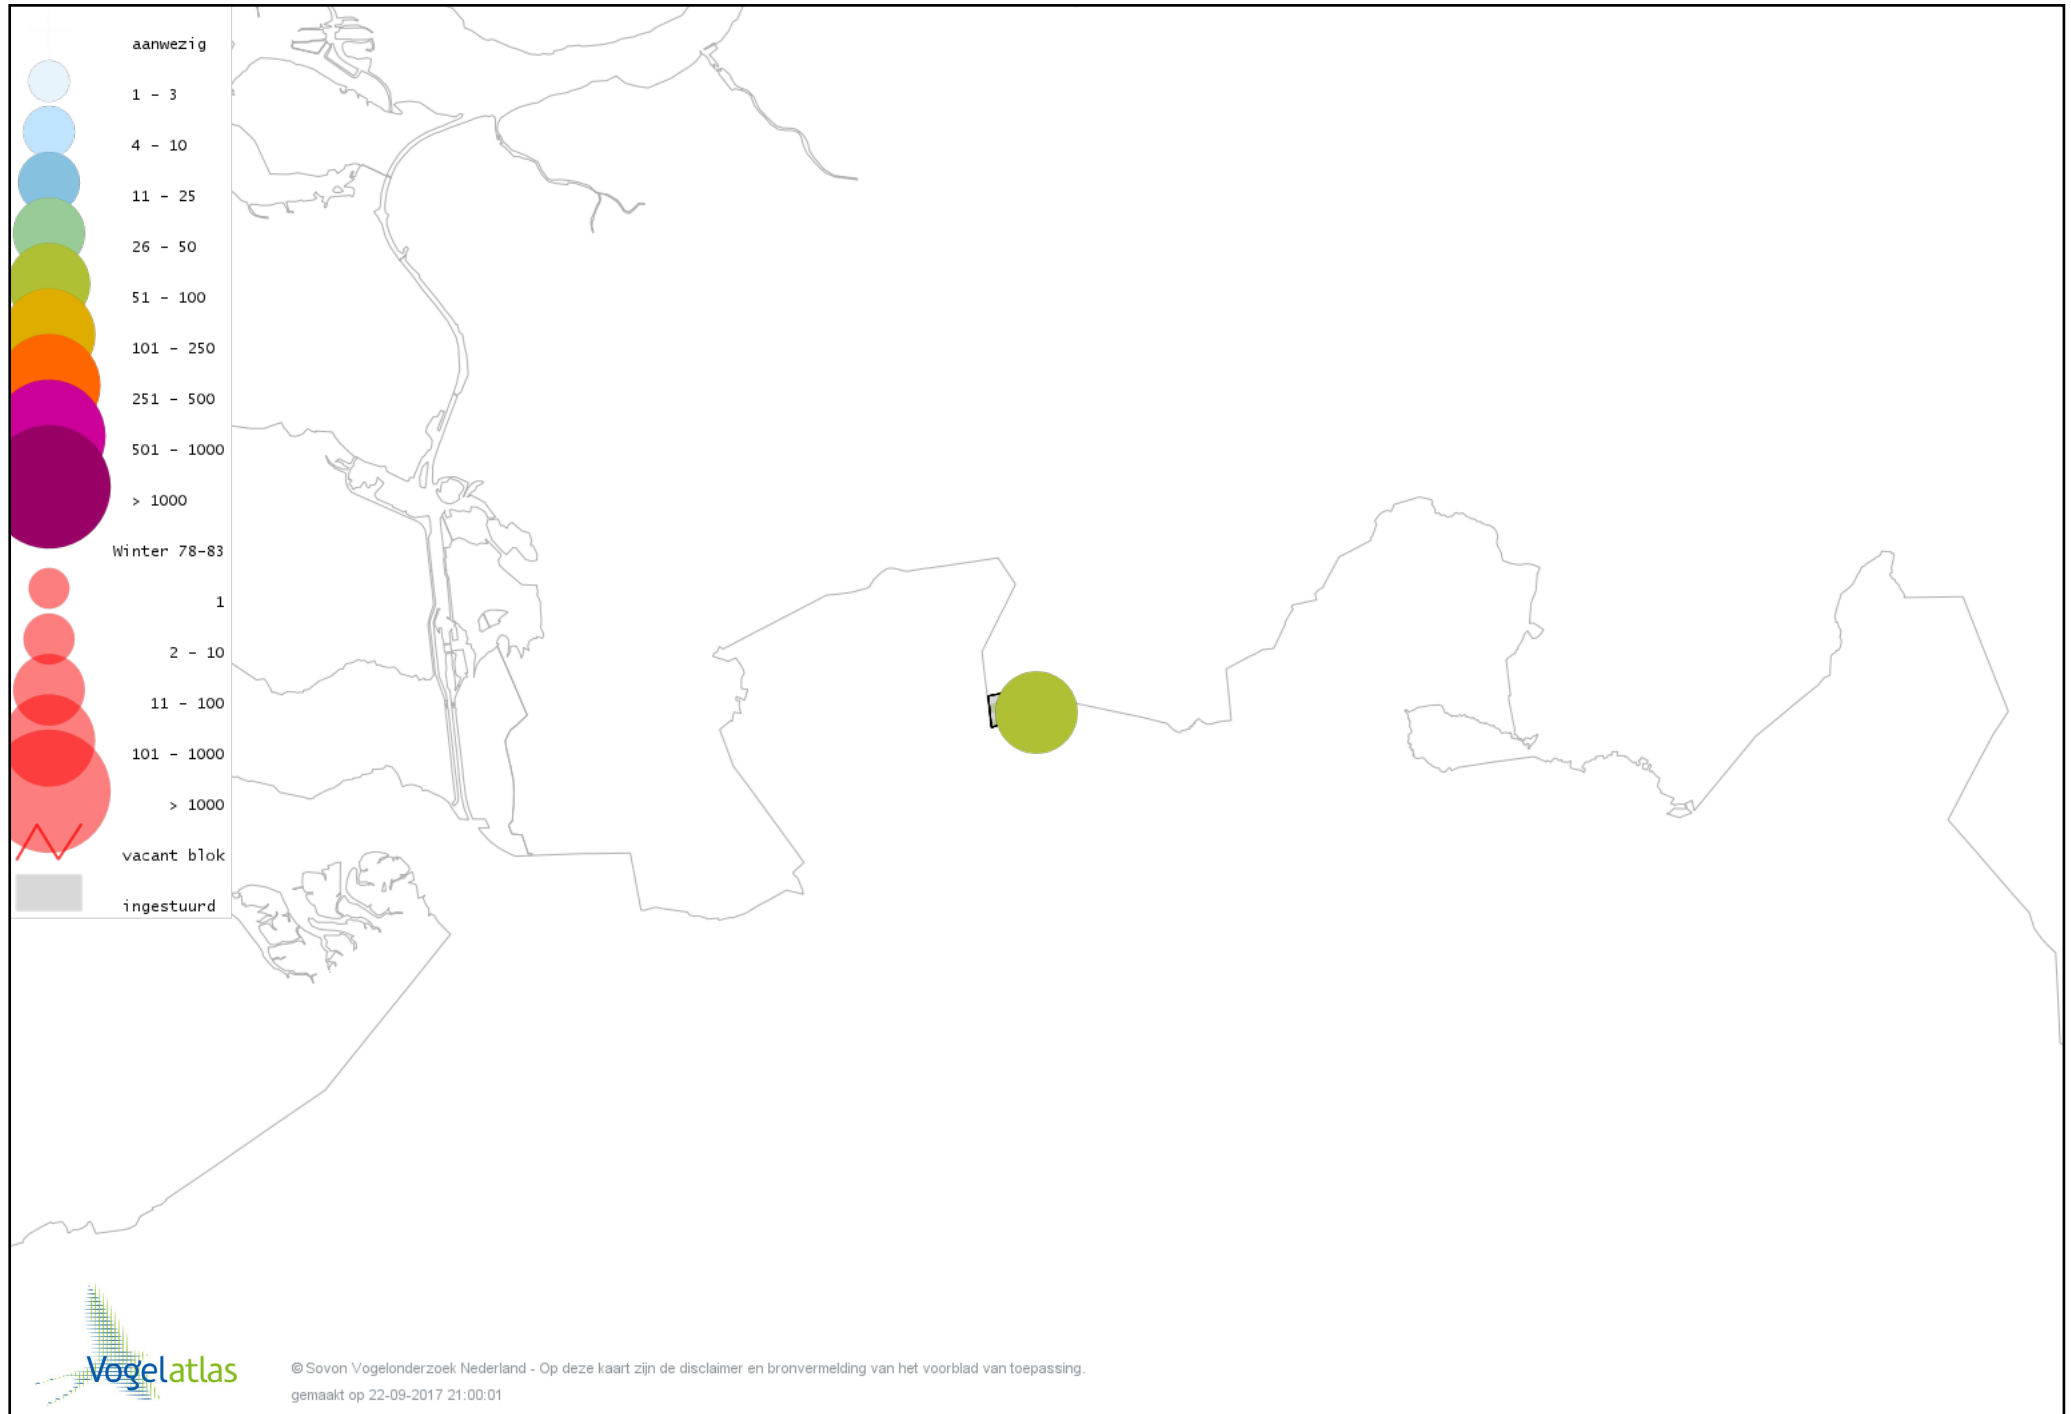

Voorlopige verspreidingskaart Waterral winter

Voorlopige verspreidingskaart Waterhoen winter

Voorlopige verspreidingskaart Meerkoet winter

Voorlopige verspreidingskaart Scholekster winter

Voorlopige verspreidingskaart Goudplevier winter

Voorlopige verspreidingskaart Kievit winter

Voorlopige verspreidingskaart Watersnip winter

Voorlopige verspreidingskaart Wulp winter

Voorlopige verspreidingskaart Kokmeeuw winter

Voorlopige verspreidingskaart Stormmeeuw winter

Voorlopige verspreidingskaart Zilvermeeuw winter

Voorlopige verspreidingskaart Holenduif winter

Voorlopige verspreidingskaart Houtduif winter

Voorlopige verspreidingskaart Turkse Tortel winter

Voorlopige verspreidingskaart Bosuil winter