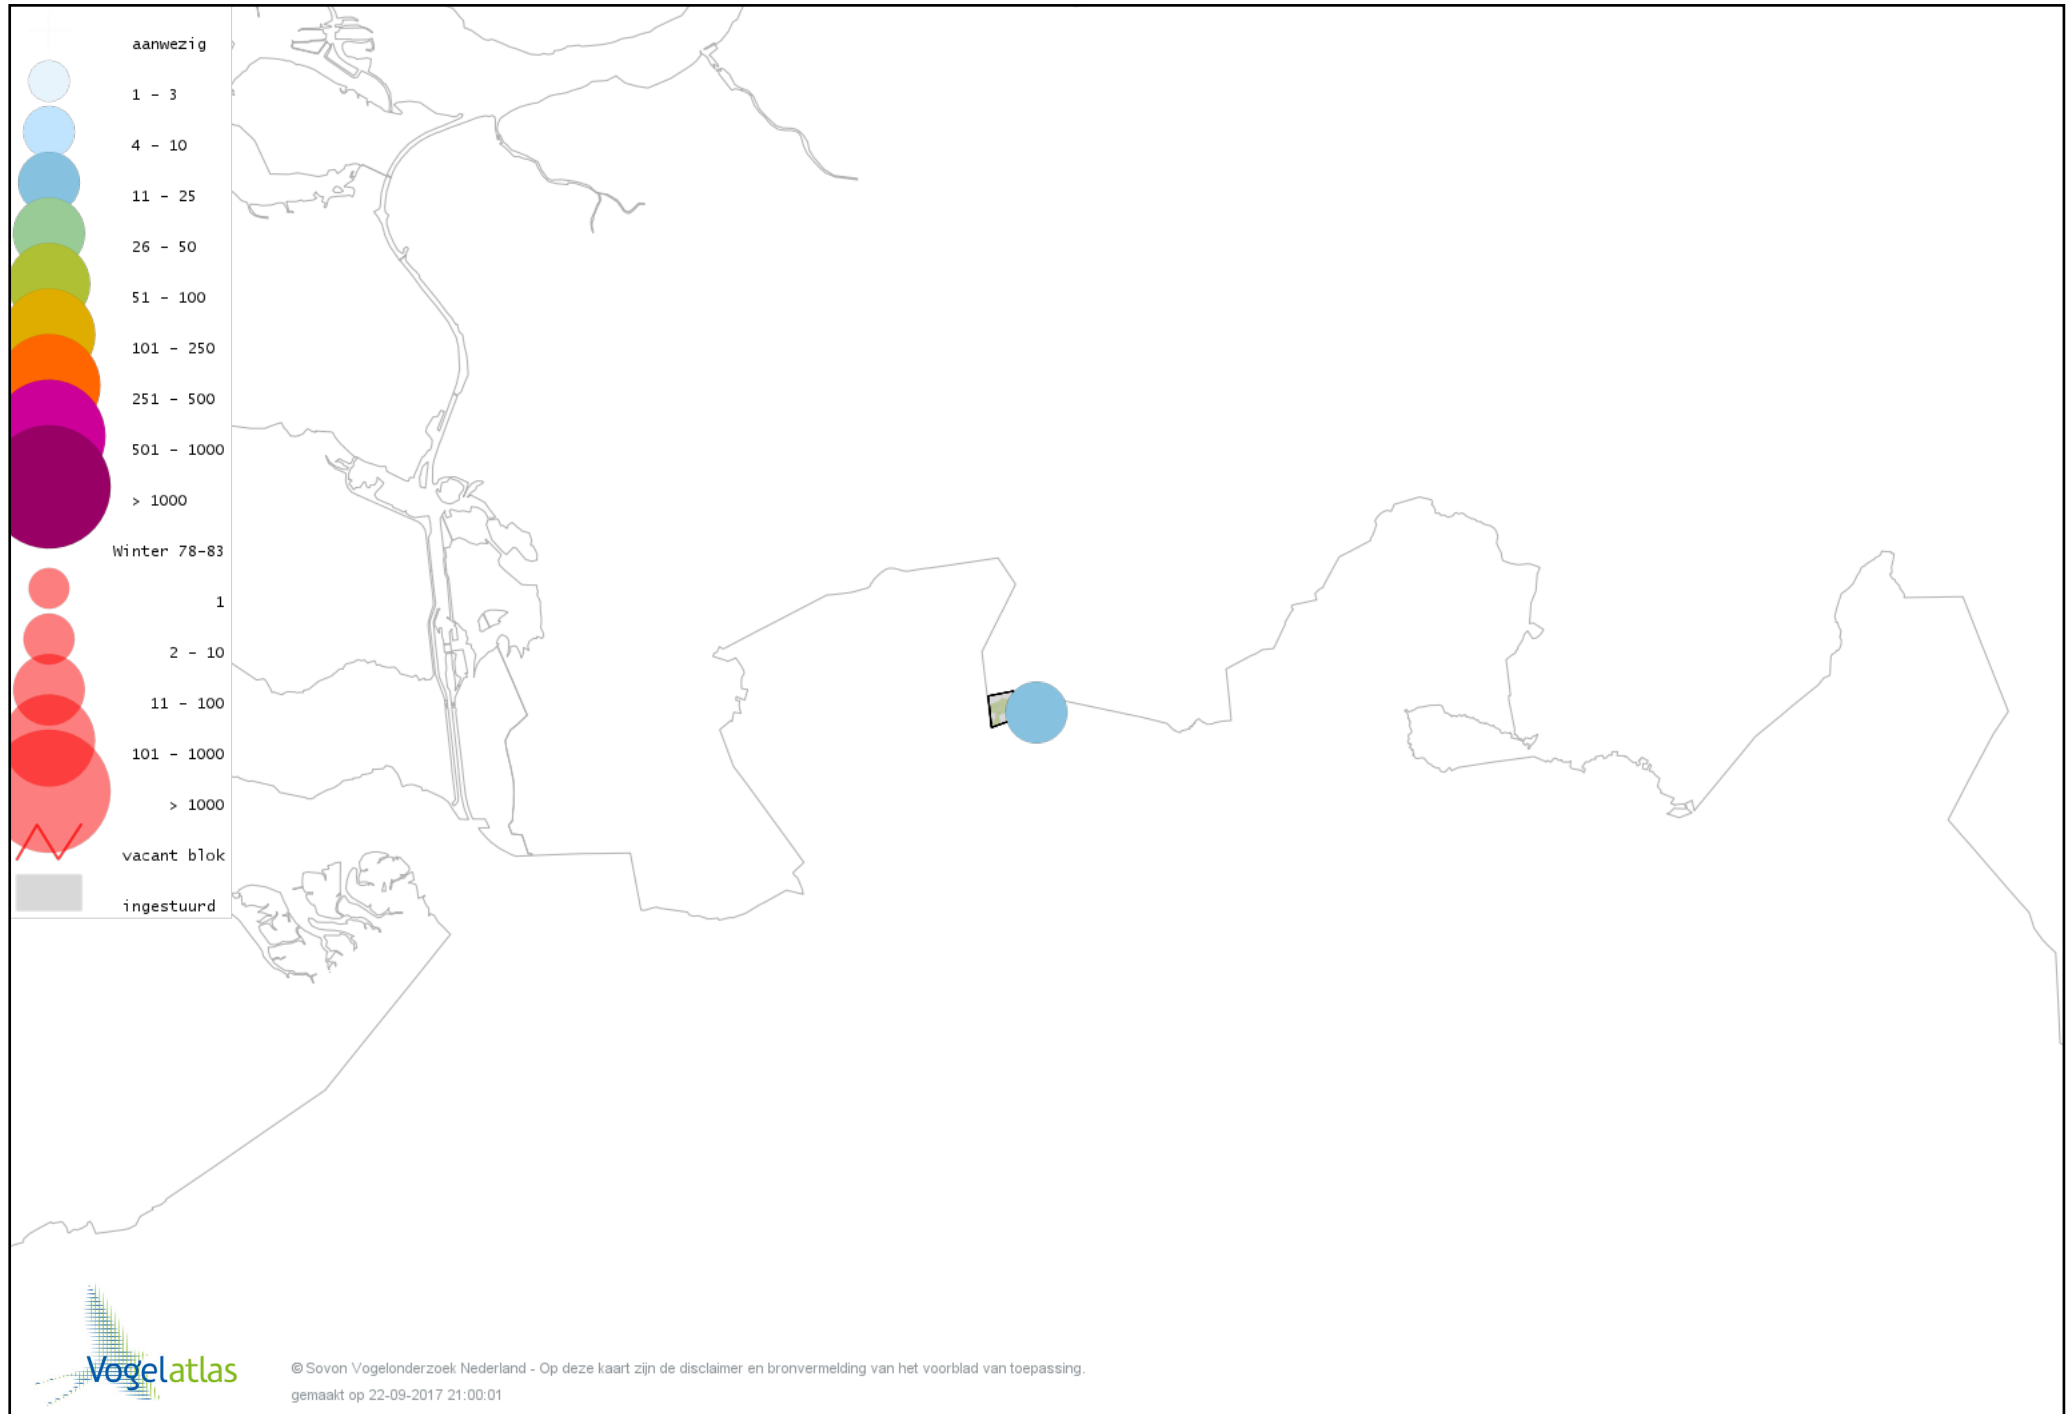

Voorlopige verspreidingskaarten Atlasproject

Bronvermelding

Deze voorlopige verspreidingskaarten zijn gebaseerd op de huidige atlastellingen, aangevuld met informatie uit de Sovon-meetnetten (Netwerk Ecologische Monitoring) en externe bronnen, met name Waarneming.nl . De gepresenteerde gegevens zijn vanaf 1-12-2012.

Ook worden in de kaarten de historische atlasresultaten (in rood) weergegeven.

Disclaimer

Deze verspreidingskaarten ondersteunen het completeren van de atlastellingen en verzamelen van aanvullende waarnemingen. De kaarten zijn nog niet volledig en kunnen fouten bevatten. Overname is toegestaan onder voorwaarde van bronvermelding (www.sovon.nl/vogelatlas)

De kleurtint (blauw) is de beste referentie voor de tot nu toe waargenomen aantalsklasse.

De stipgrootte is relatief. Vergelijk daarvoor de atlasblok grootte van de legenda met die van het kaartbeeld.

Voorlopige verspreidingskaart Knobbelzwaan winter

Voorlopige verspreidingskaart Kleine Zwaan winter

Voorlopige verspreidingskaart Toendrarietgans winter

Voorlopige verspreidingskaart Kleine Rietgans winter

Voorlopige verspreidingskaart Grauwe Gans winter