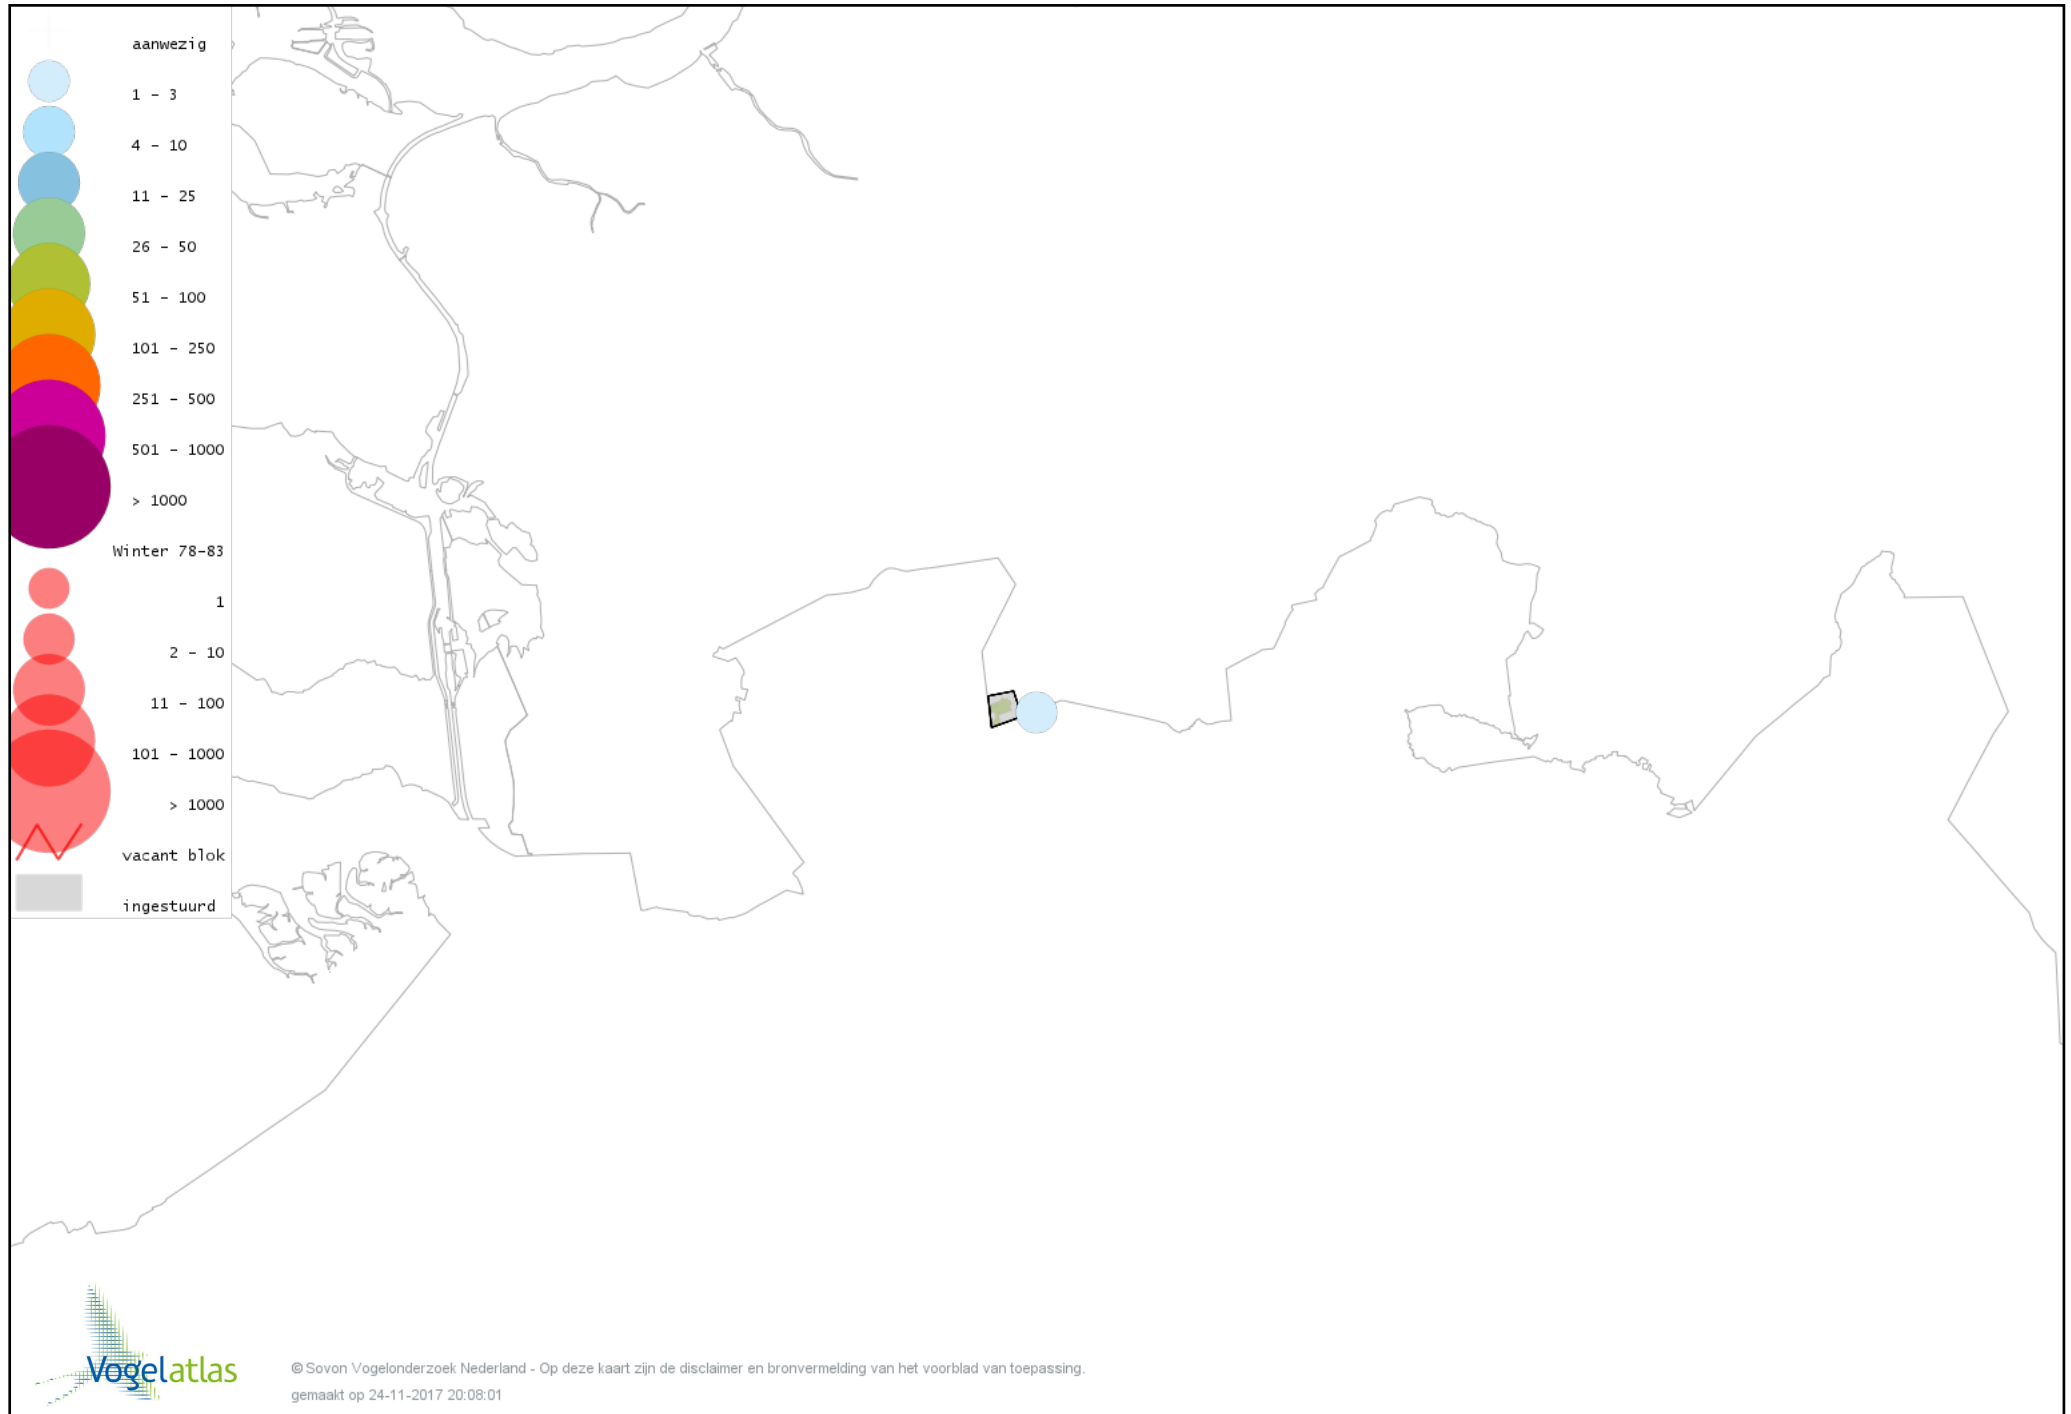

Voorlopige verspreidingskaart Kauw winter

Voorlopige verspreidingskaart Roek winter

Voorlopige verspreidingskaart Zwarte Kraai winter

Voorlopige verspreidingskaart Goudhaan winter

Voorlopige verspreidingskaart Pimpelmees winter

Voorlopige verspreidingskaart Koolmees winter

Voorlopige verspreidingskaart Kuifmees winter

Voorlopige verspreidingskaart Veldleeuwerik winter

Voorlopige verspreidingskaart Staartmees winter

Voorlopige verspreidingskaart Tjiftjaf winter

Voorlopige verspreidingskaart Boomklever winter

Voorlopige verspreidingskaart Boomkruiper winter

Voorlopige verspreidingskaart Winterkoning winter

Voorlopige verspreidingskaart Spreeuw winter

Voorlopige verspreidingskaart Merel winter