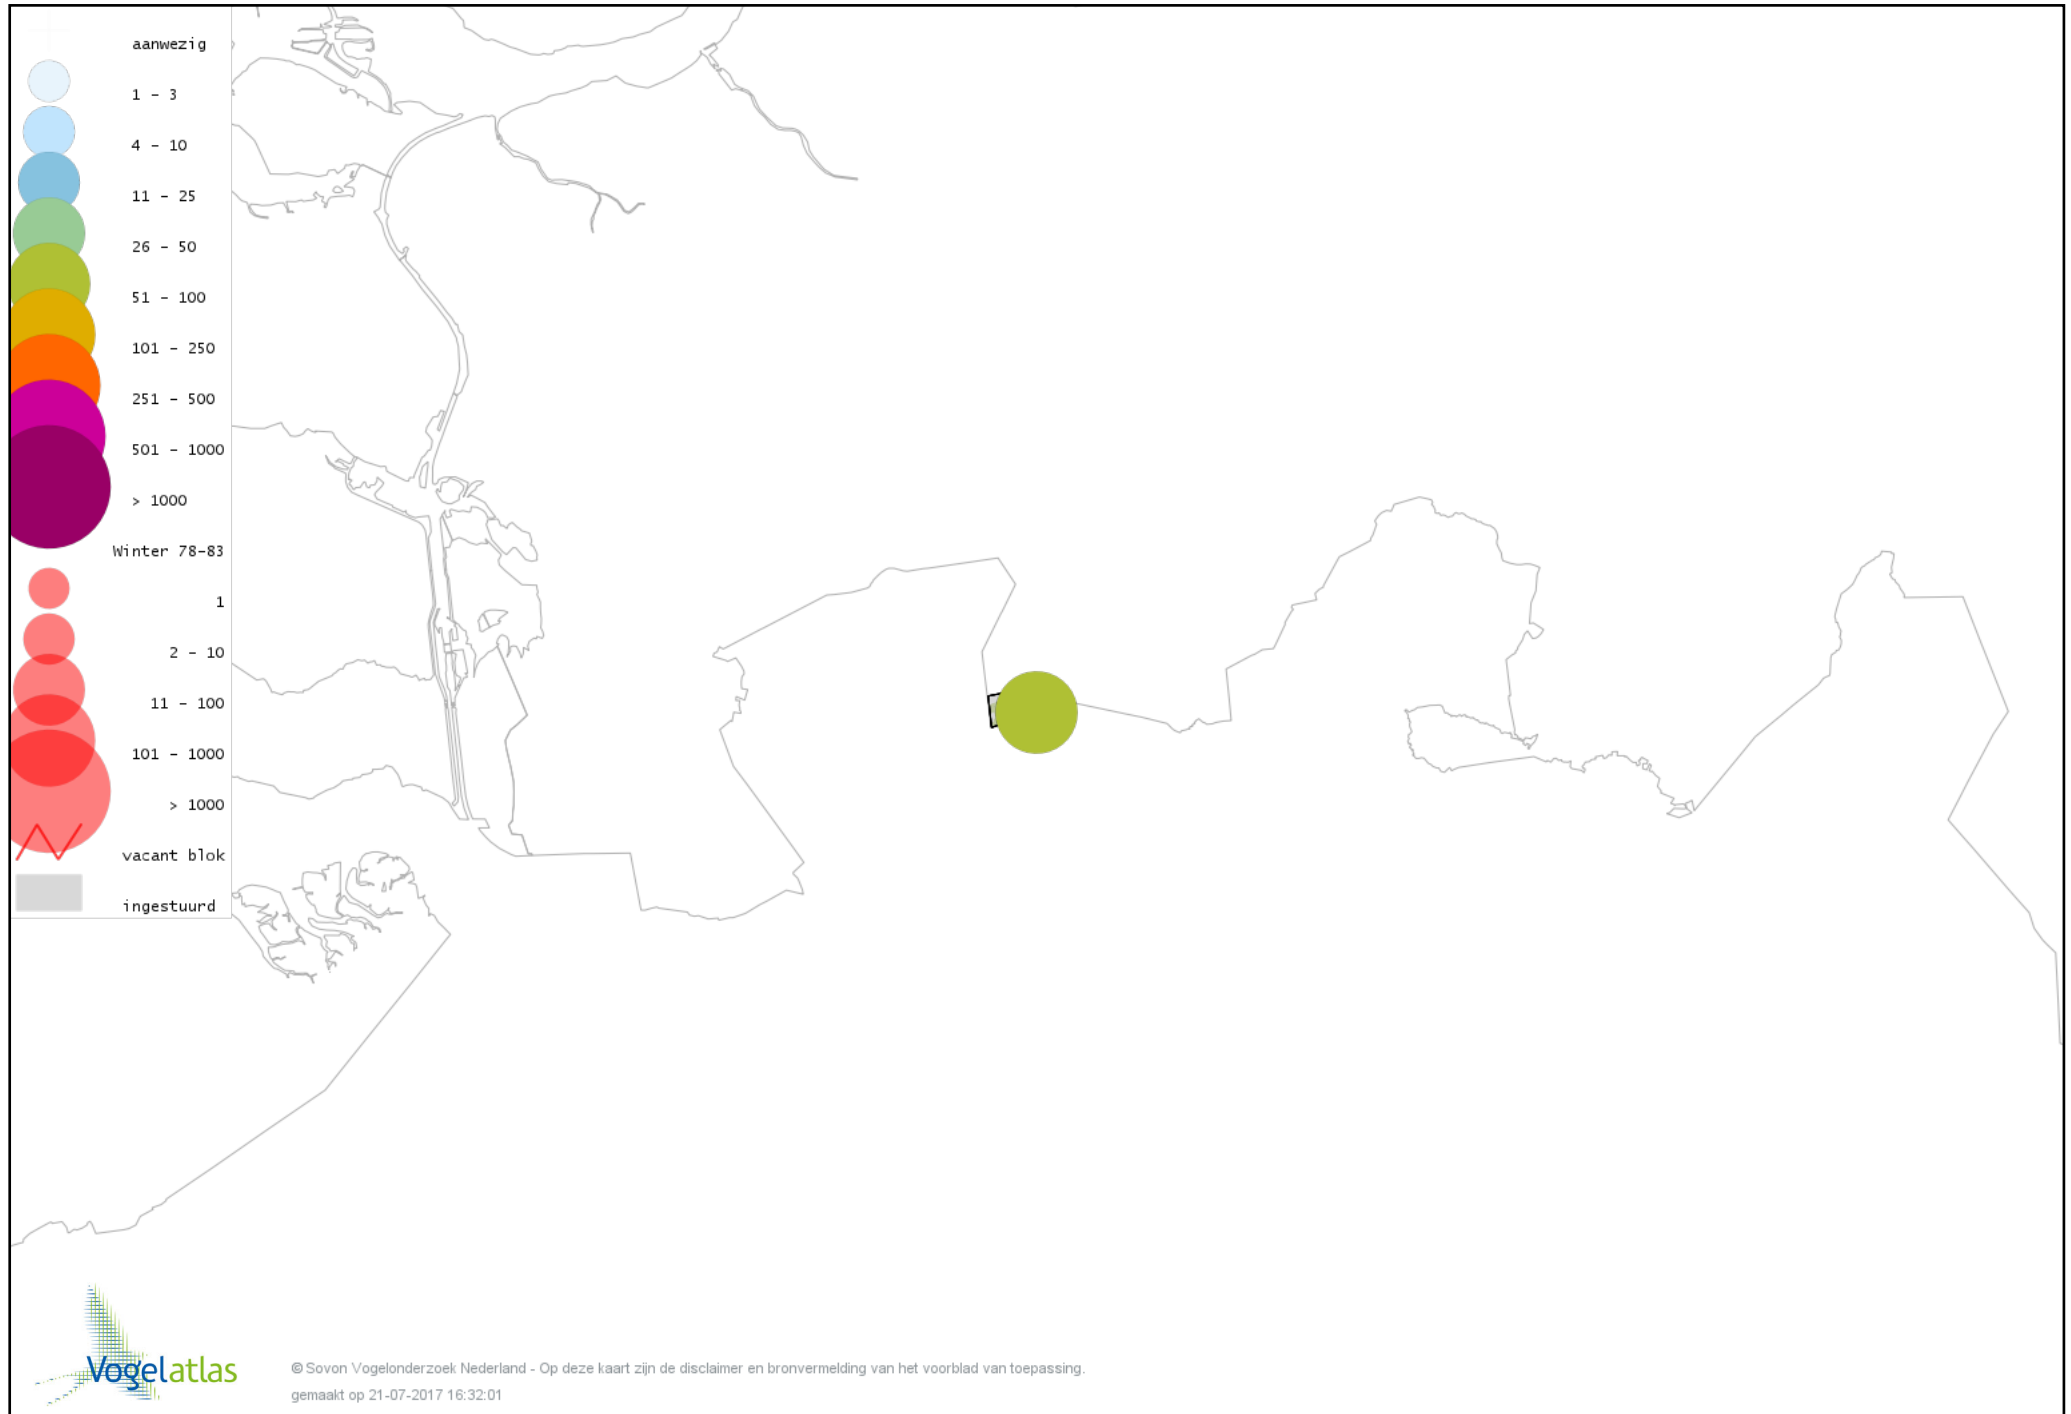

Voorlopige verspreidingskaart Waterral winter

Voorlopige verspreidingskaart Waterhoen winter

Voorlopige verspreidingskaart Meerkoet winter

Voorlopige verspreidingskaart Scholekster winter

Voorlopige verspreidingskaart Goudplevier winter

Voorlopige verspreidingskaart Kievit winter

Voorlopige verspreidingskaart Watersnip winter

Voorlopige verspreidingskaart Wulp winter

Voorlopige verspreidingskaart Kokmeeuw winter

Voorlopige verspreidingskaart Stormmeeuw winter

Voorlopige verspreidingskaart Zilvermeeuw winter

Voorlopige verspreidingskaart Holenduif winter

Voorlopige verspreidingskaart Houtduif winter

Voorlopige verspreidingskaart Turkse Tortel winter

Voorlopige verspreidingskaart Bosuil winter