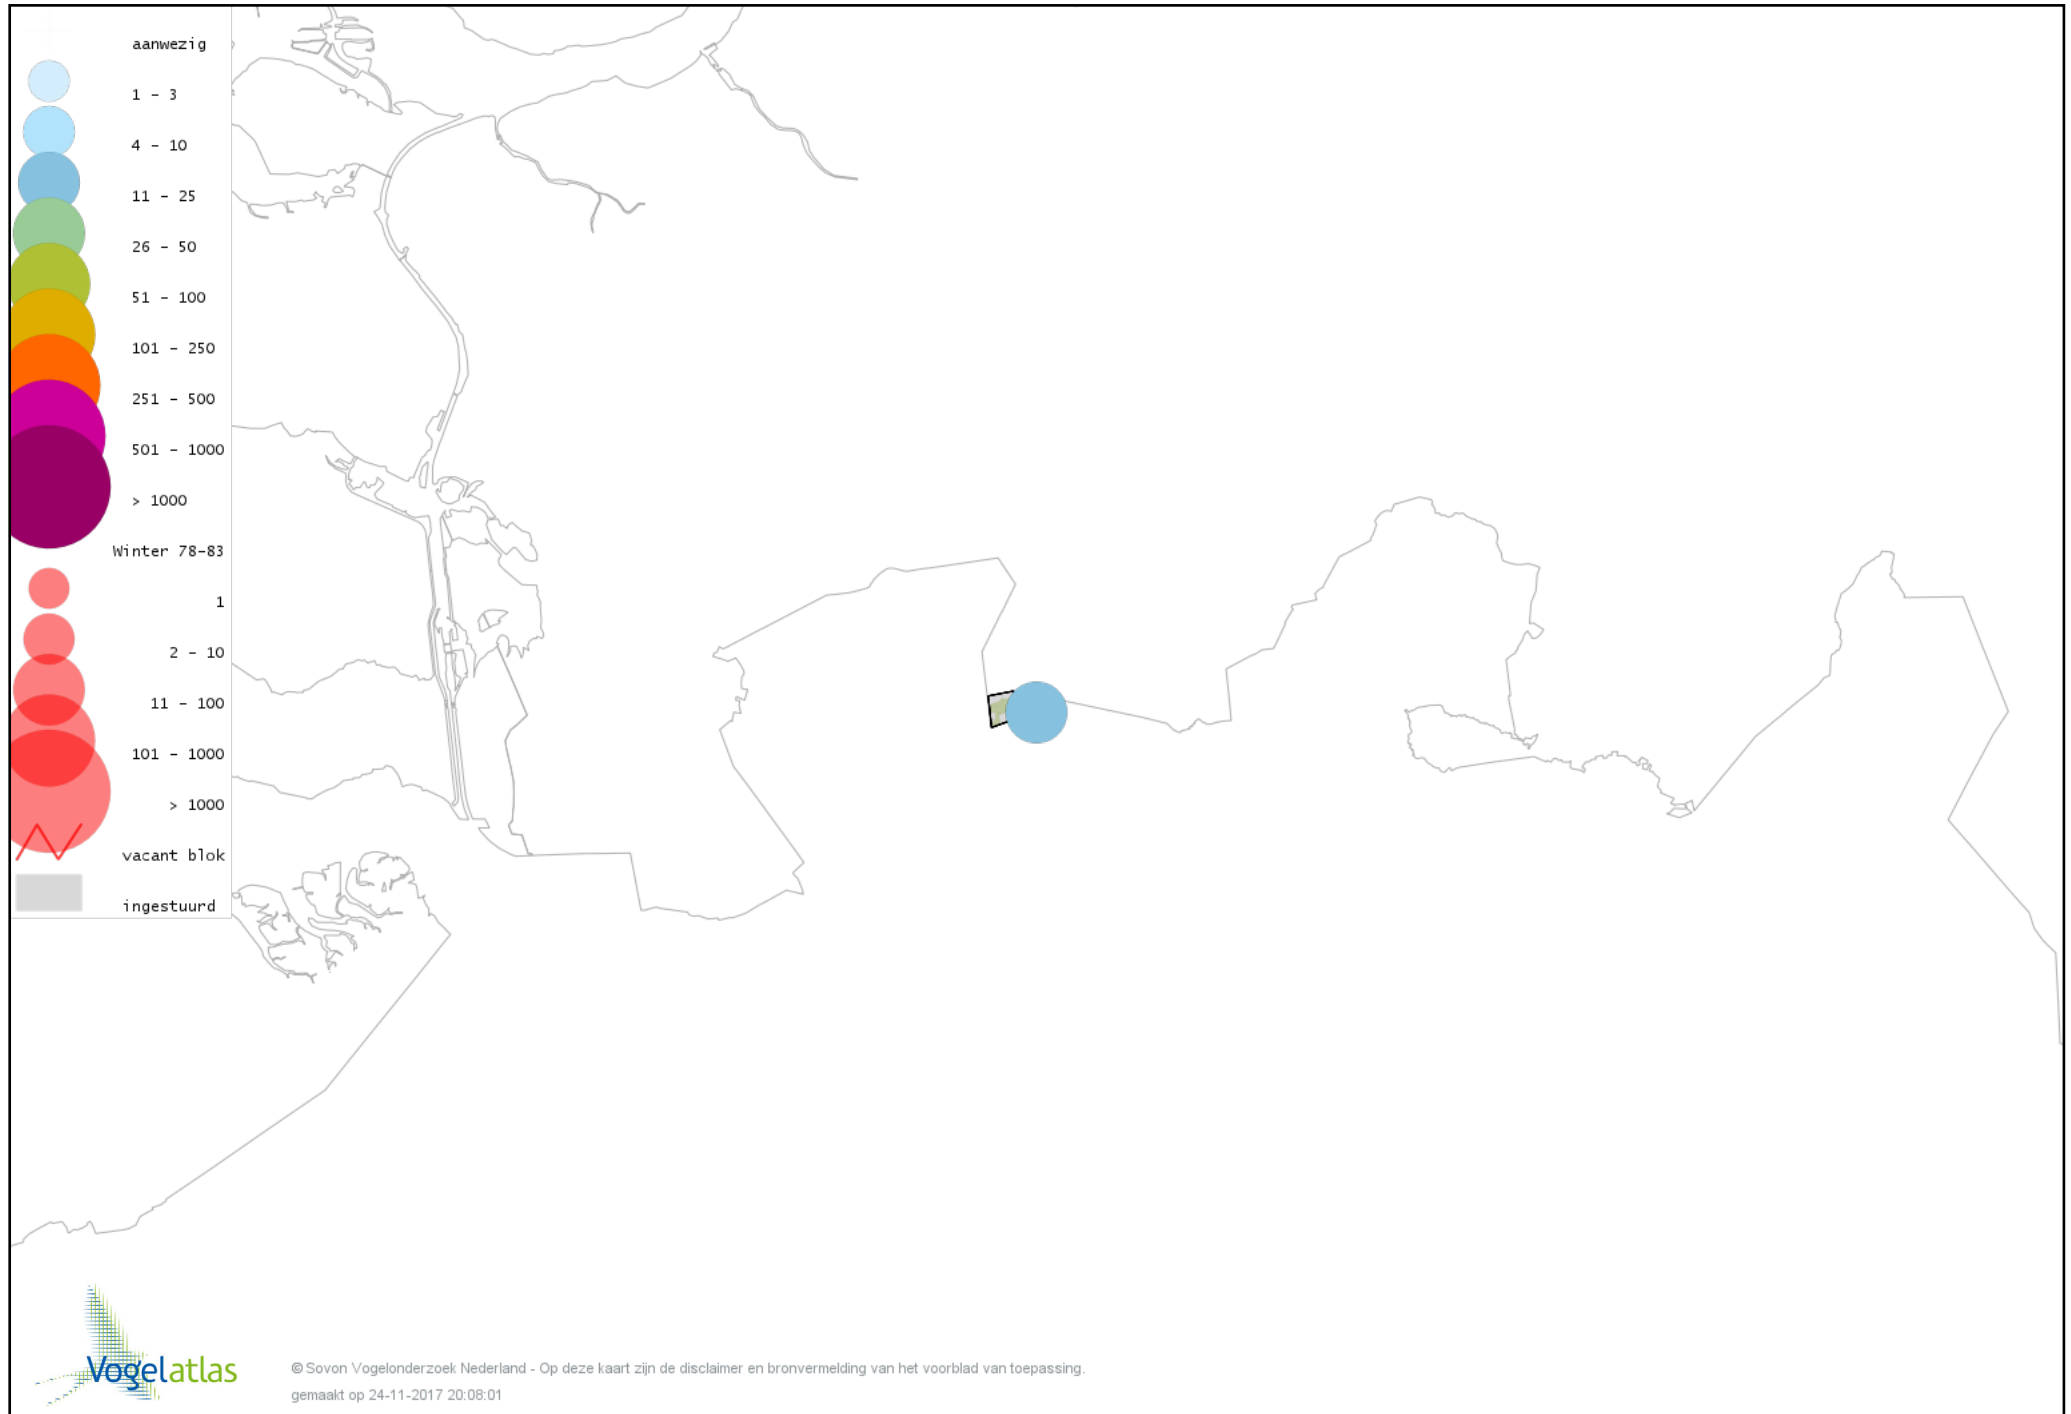

Voorlopige verspreidingskaart Waterral winter

Voorlopige verspreidingskaart Waterhoen winter

Voorlopige verspreidingskaart Meerkoet winter

Voorlopige verspreidingskaart Scholekster winter

Voorlopige verspreidingskaart Goudplevier winter

Voorlopige verspreidingskaart Kievit winter

Voorlopige verspreidingskaart Watersnip winter

Voorlopige verspreidingskaart Wulp winter

Voorlopige verspreidingskaart Kokmeeuw winter

Voorlopige verspreidingskaart Stormmeeuw winter

Voorlopige verspreidingskaart Zilvermeeuw winter

Voorlopige verspreidingskaart Holenduif winter

Voorlopige verspreidingskaart Houtduif winter

Voorlopige verspreidingskaart Turkse Tortel winter

Voorlopige verspreidingskaart Bosuil winter