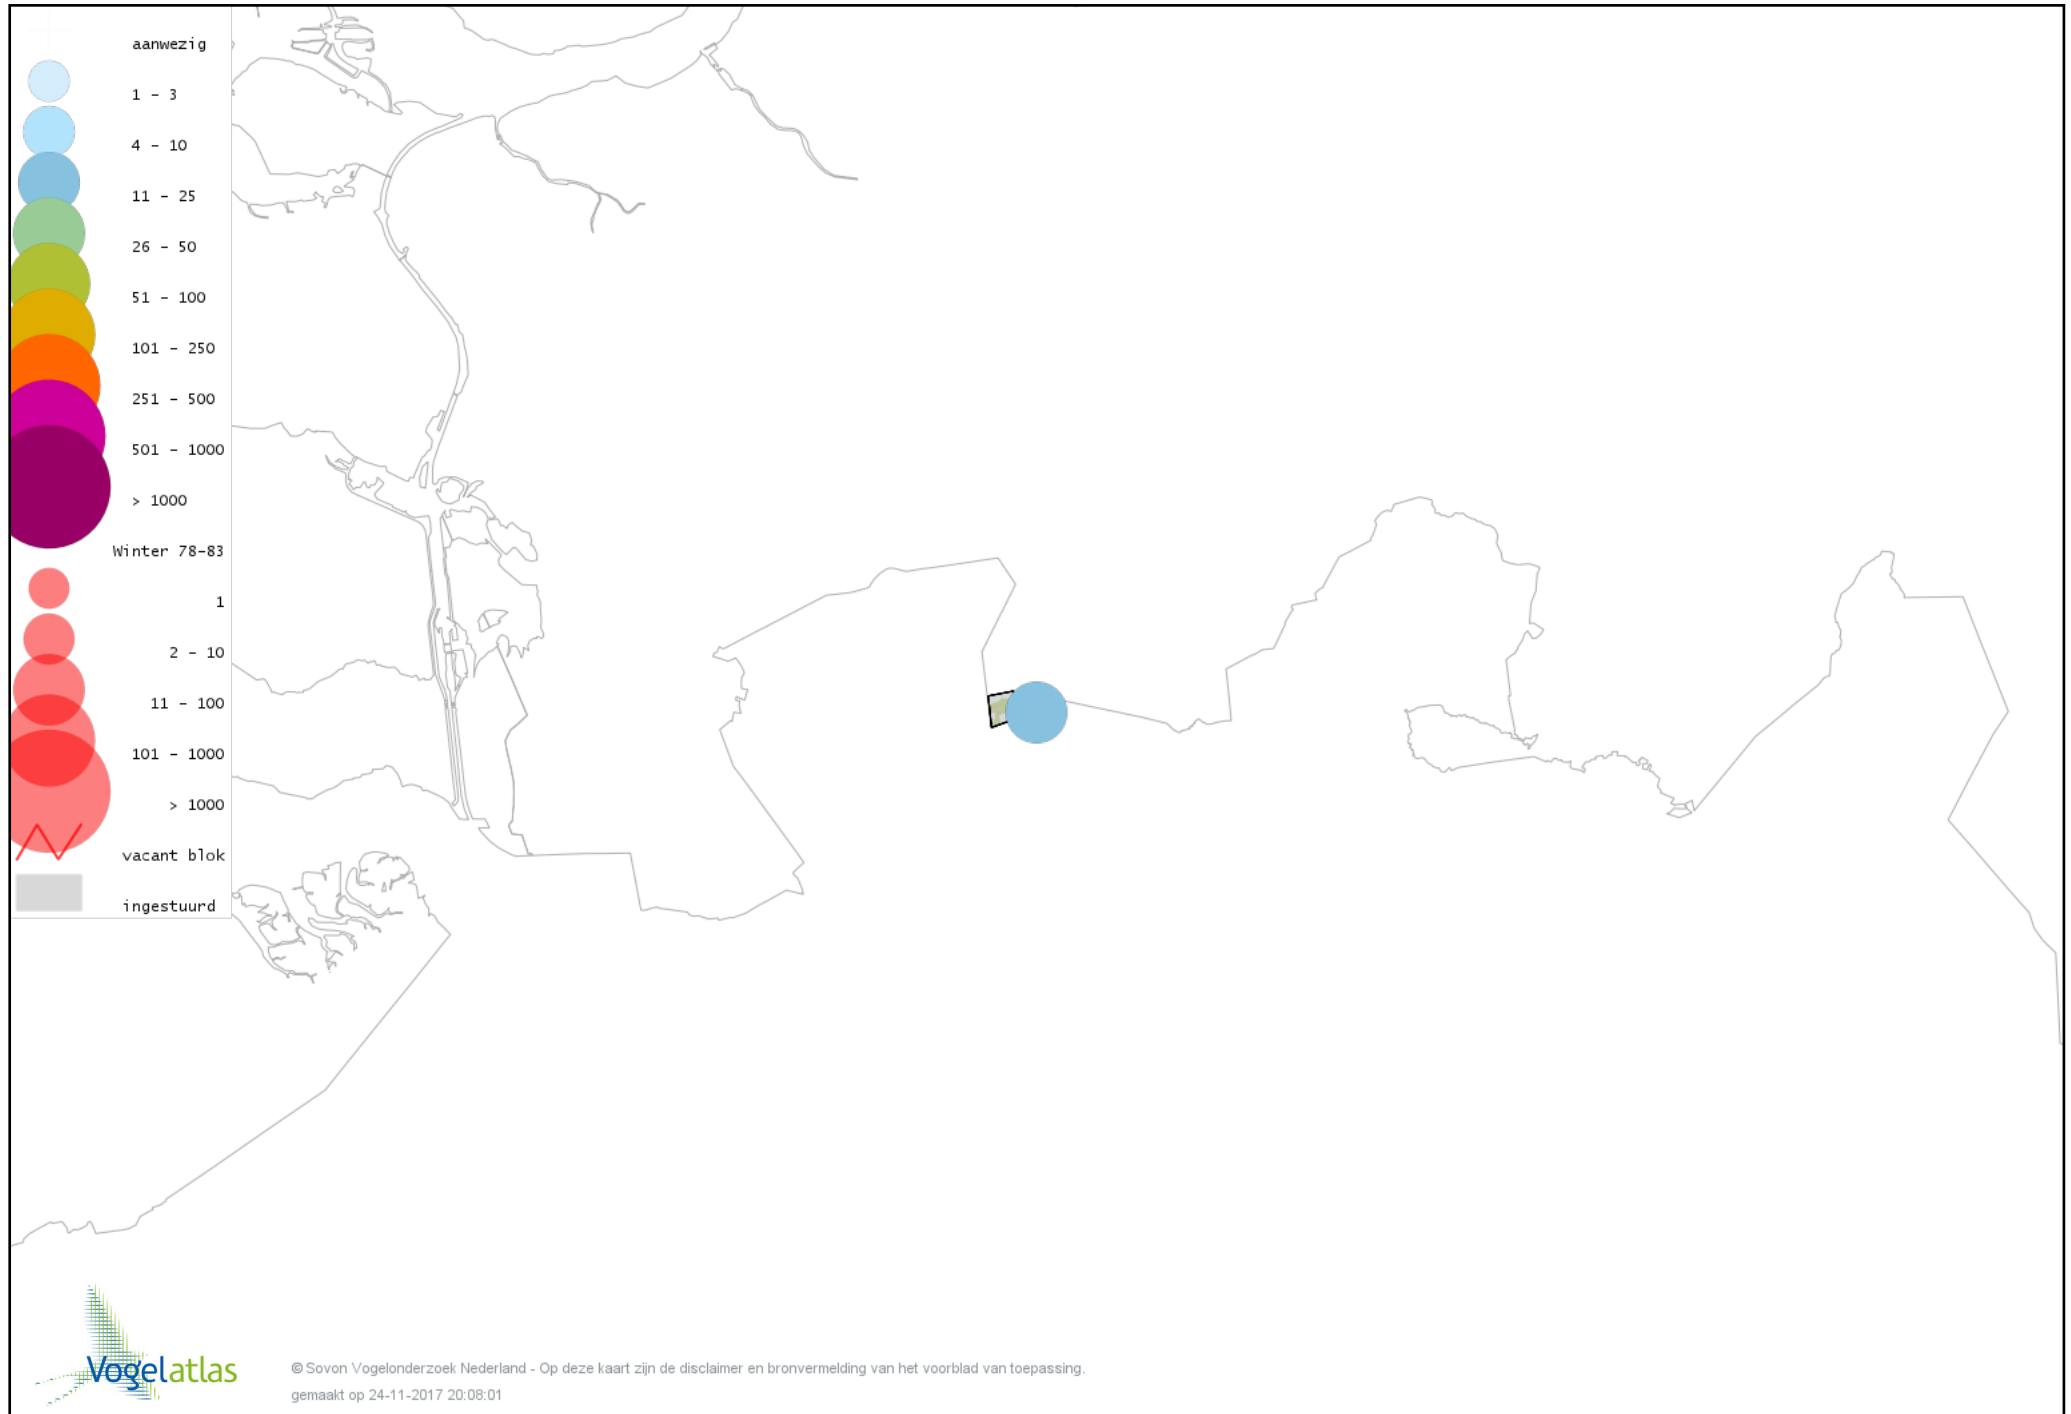

Voorlopige verspreidingskaart Kauw winter

Voorlopige verspreidingskaart Roek winter

Voorlopige verspreidingskaart Zwarte Kraai winter

Voorlopige verspreidingskaart Goudhaan winter

Voorlopige verspreidingskaart Pimpelmees winter

Voorlopige verspreidingskaart Koolmees winter

Voorlopige verspreidingskaart Kuifmees winter

Voorlopige verspreidingskaart Veldleeuwerik winter

Voorlopige verspreidingskaart Staartmees winter

Voorlopige verspreidingskaart Tjiftjaf winter

Voorlopige verspreidingskaart Boomklever winter

Voorlopige verspreidingskaart Boomkruiper winter

Voorlopige verspreidingskaart Winterkoning winter

Voorlopige verspreidingskaart Spreeuw winter

Voorlopige verspreidingskaart Merel winter

Voorlopige verspreidingskaart Kramsvogel winter

Voorlopige verspreidingskaart Zanglijster winter

Voorlopige verspreidingskaart Koperwiek winter

Voorlopige verspreidingskaart Roodborst winter

Voorlopige verspreidingskaart Roodborsttapuit winter