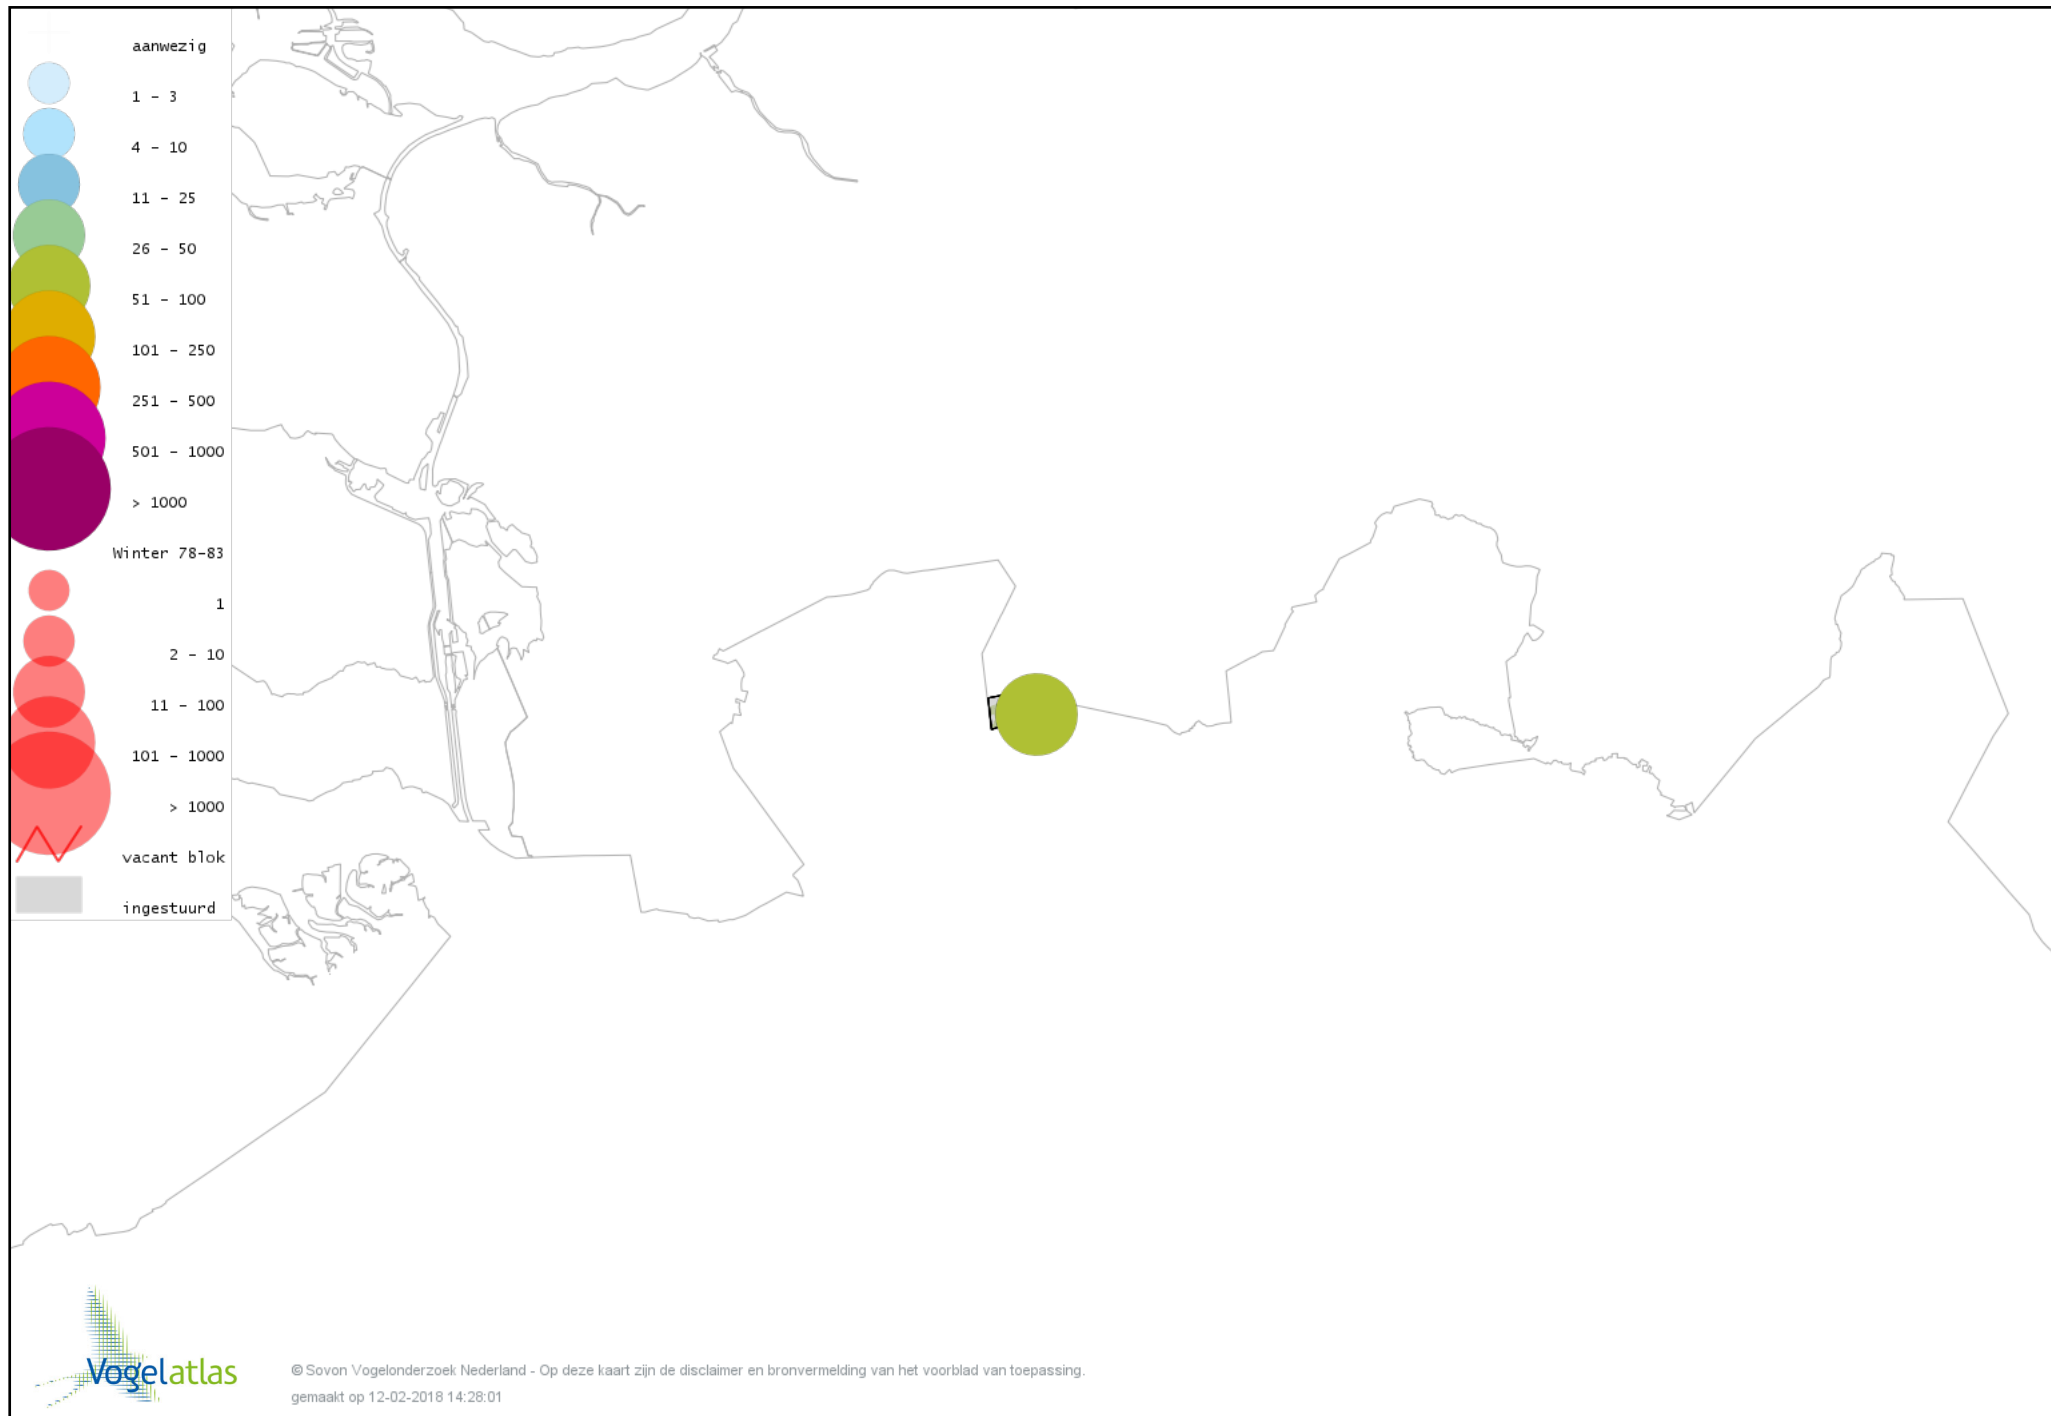

Voorlopige verspreidingskaart Zilvermeeuw winter

Voorlopige verspreidingskaart Holenduif winter

Voorlopige verspreidingskaart Houtduif winter

Voorlopige verspreidingskaart Turkse Tortel winter

Voorlopige verspreidingskaart Bosuil winter

Voorlopige verspreidingskaart Groene Specht winter

Voorlopige verspreidingskaart Zwarte Specht winter

Voorlopige verspreidingskaart Grote Bonte Specht winter

Voorlopige verspreidingskaart Ekster winter

Voorlopige verspreidingskaart Gaai winter

Voorlopige verspreidingskaart Kauw winter

Voorlopige verspreidingskaart Roek winter

Voorlopige verspreidingskaart Zwarte Kraai winter

Voorlopige verspreidingskaart Goudhaan winter

Voorlopige verspreidingskaart Pimpelmees winter