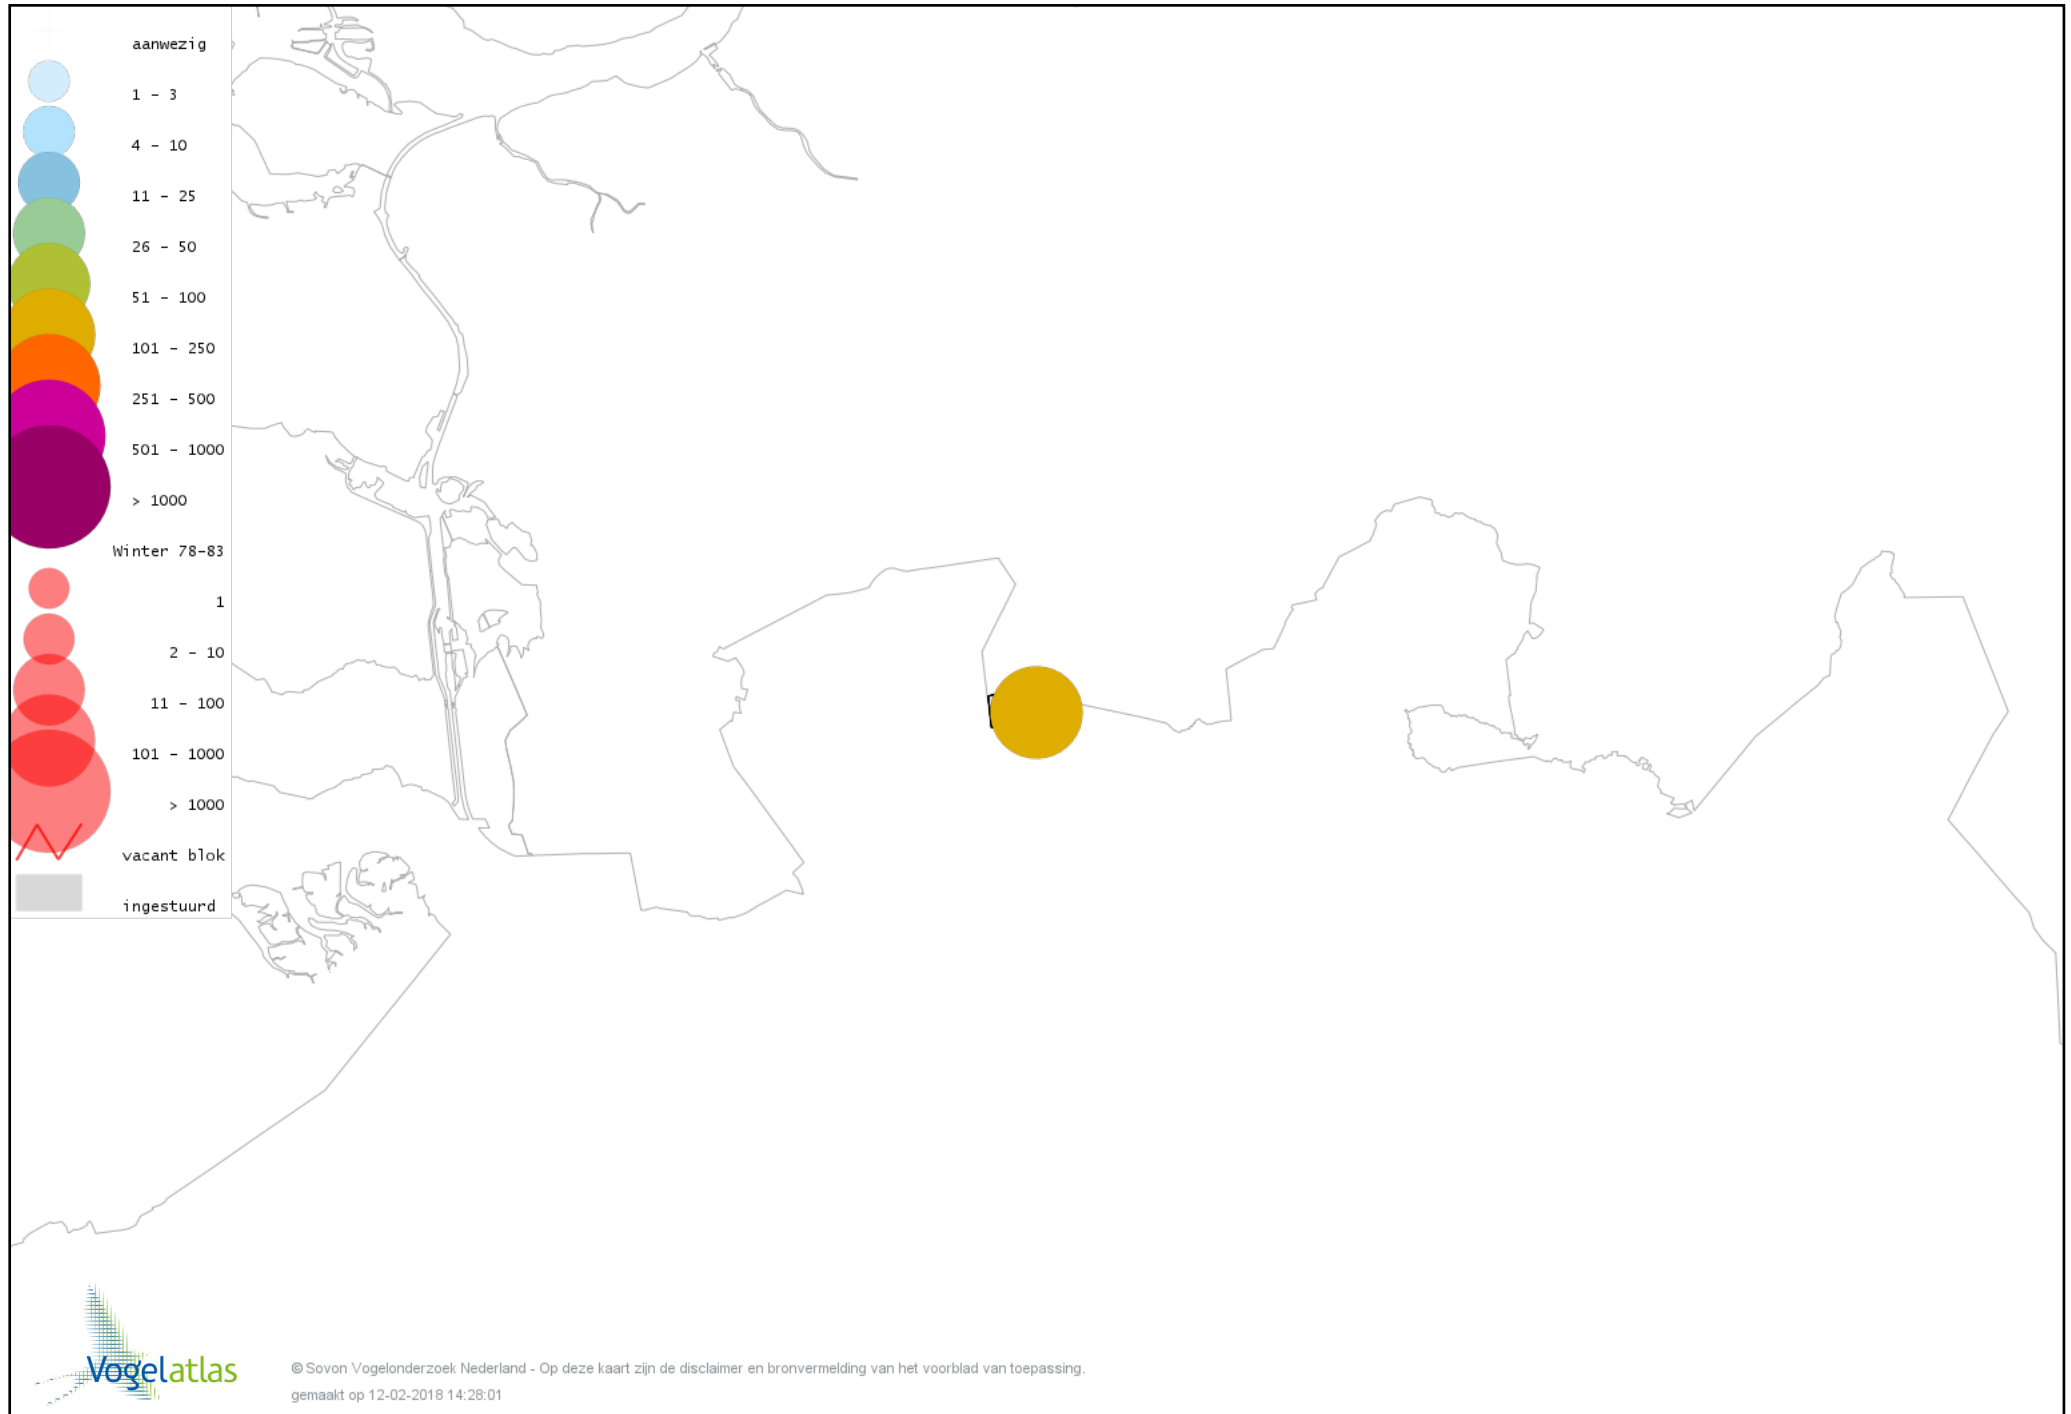

Voorlopige verspreidingskaart Waterral winter

Voorlopige verspreidingskaart Waterhoen winter

Voorlopige verspreidingskaart Meerkoet winter

Voorlopige verspreidingskaart Scholekster winter

Voorlopige verspreidingskaart Goudplevier winter

Voorlopige verspreidingskaart Kievit winter

Voorlopige verspreidingskaart Watersnip winter

Voorlopige verspreidingskaart Wulp winter

Voorlopige verspreidingskaart Kokmeeuw winter

Voorlopige verspreidingskaart Stormmeeuw winter

Voorlopige verspreidingskaart Zilvermeeuw winter

Voorlopige verspreidingskaart Holenduif winter

Voorlopige verspreidingskaart Houtduif winter

Voorlopige verspreidingskaart Turkse Tortel winter

Voorlopige verspreidingskaart Bosuil winter