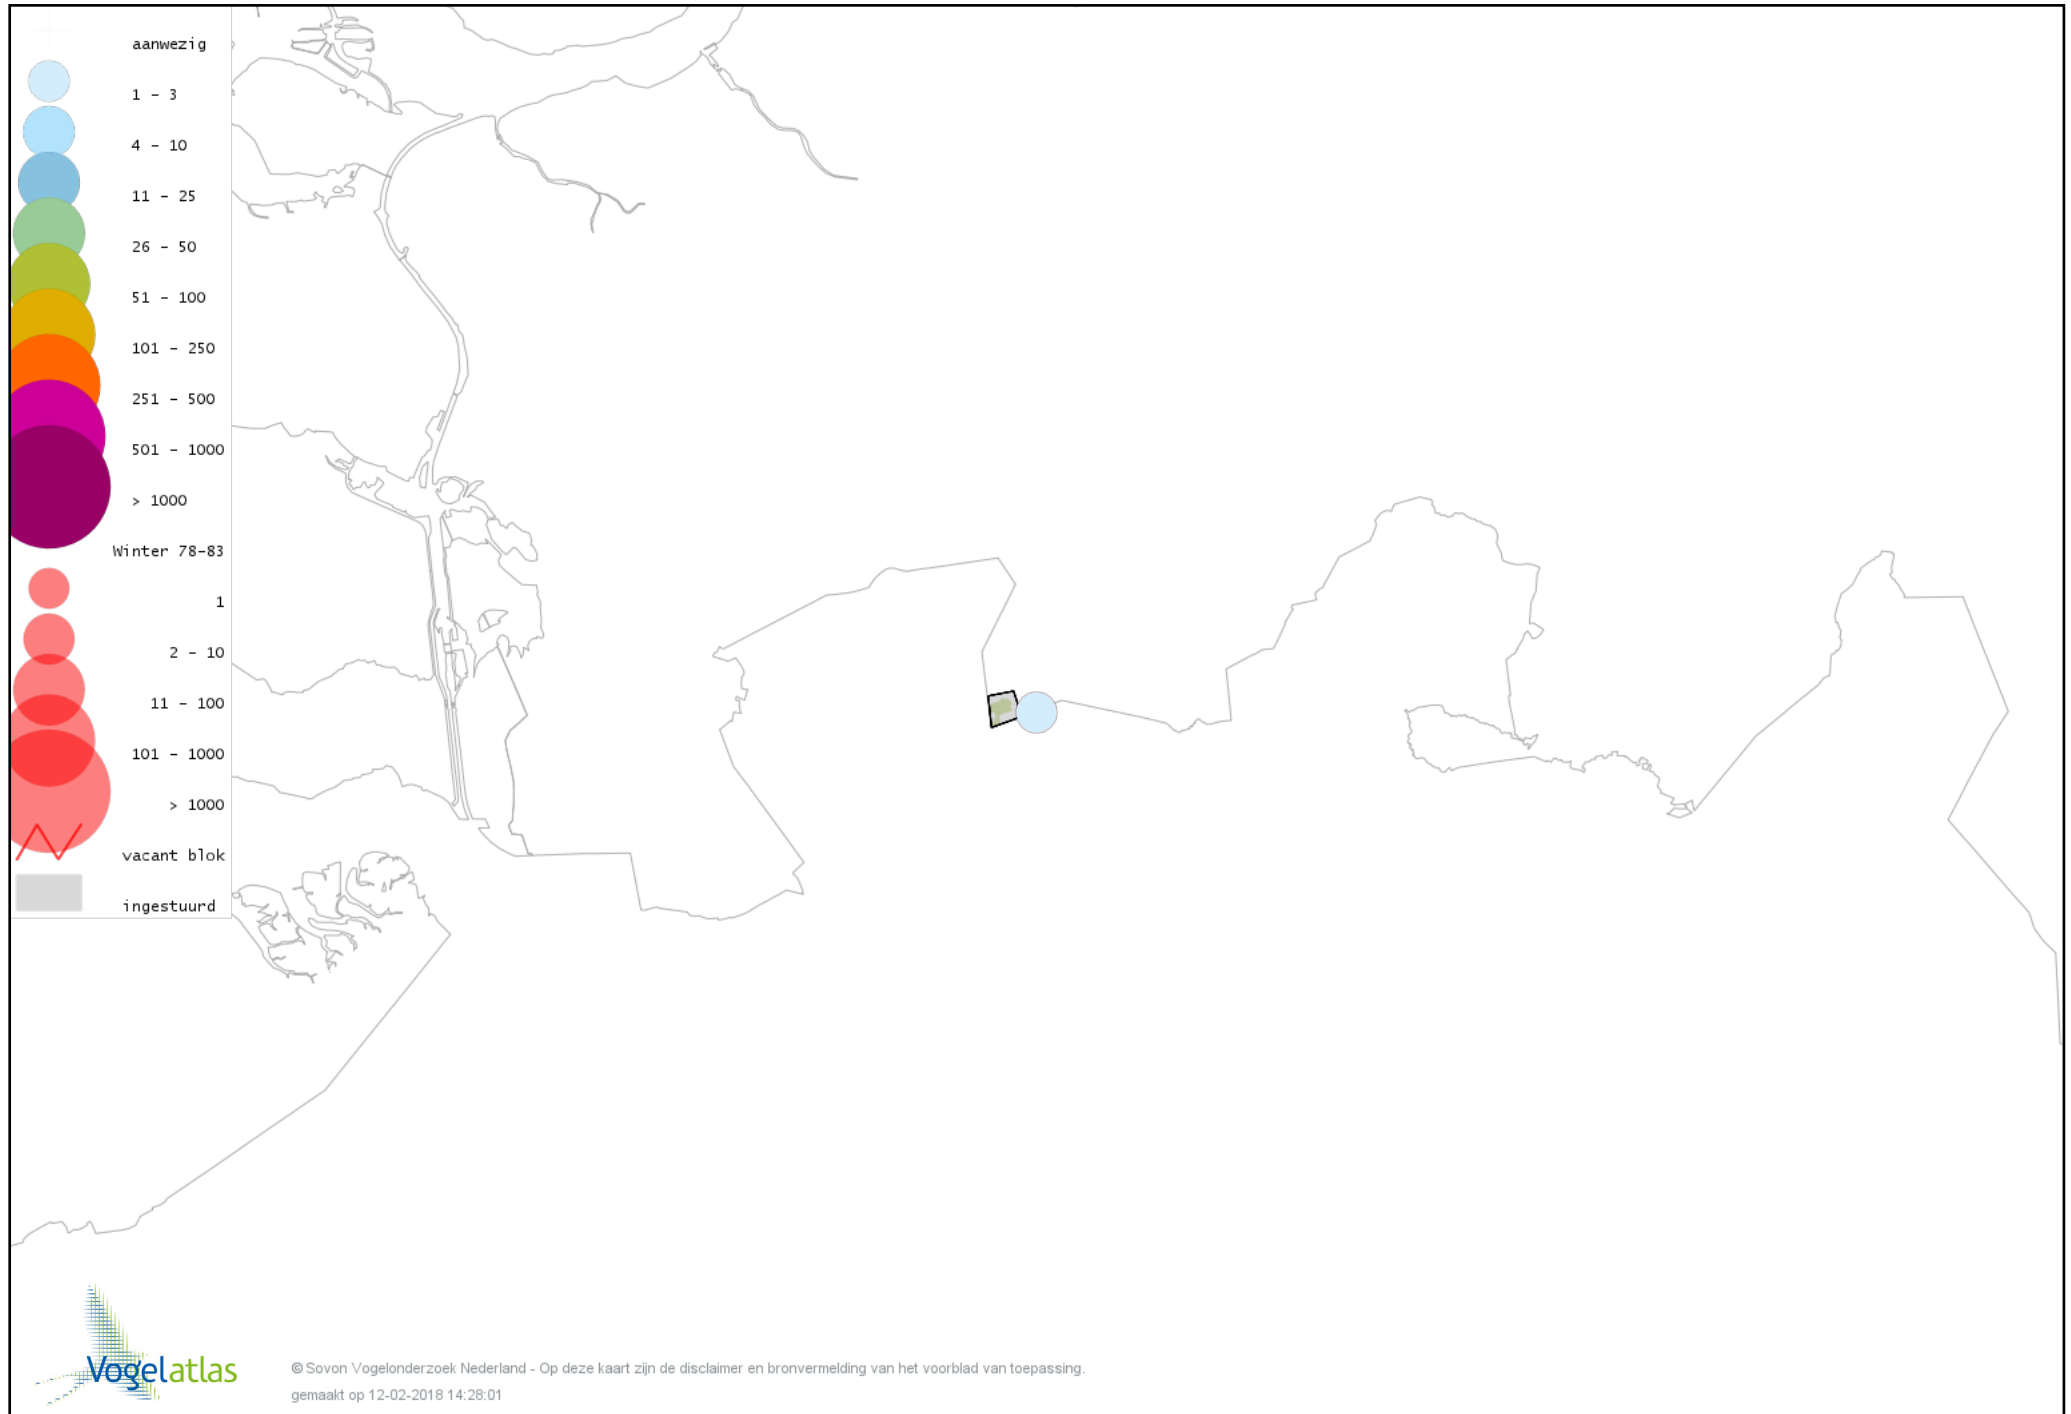

Voorlopige verspreidingskaart Pijlstaart winter

Voorlopige verspreidingskaart Wintertaling winter

Voorlopige verspreidingskaart Patrijs winter

Voorlopige verspreidingskaart Fazant winter

Voorlopige verspreidingskaart Aalscholver winter

Voorlopige verspreidingskaart Kleine Zilverreiger winter

Voorlopige verspreidingskaart Grote Zilverreiger winter

Voorlopige verspreidingskaart Blauwe Reiger winter

Voorlopige verspreidingskaart Blauwe Kiekendief winter

Voorlopige verspreidingskaart Havik winter

Voorlopige verspreidingskaart Sperwer winter

Voorlopige verspreidingskaart Buizerd winter

Voorlopige verspreidingskaart Torenvalk winter

Voorlopige verspreidingskaart Slechtvalk winter

Voorlopige verspreidingskaart Waterral winter

Voorlopige verspreidingskaart Waterhoen winter

Voorlopige verspreidingskaart Meerkoet winter

Voorlopige verspreidingskaart Scholekster winter

Voorlopige verspreidingskaart Goudplevier winter