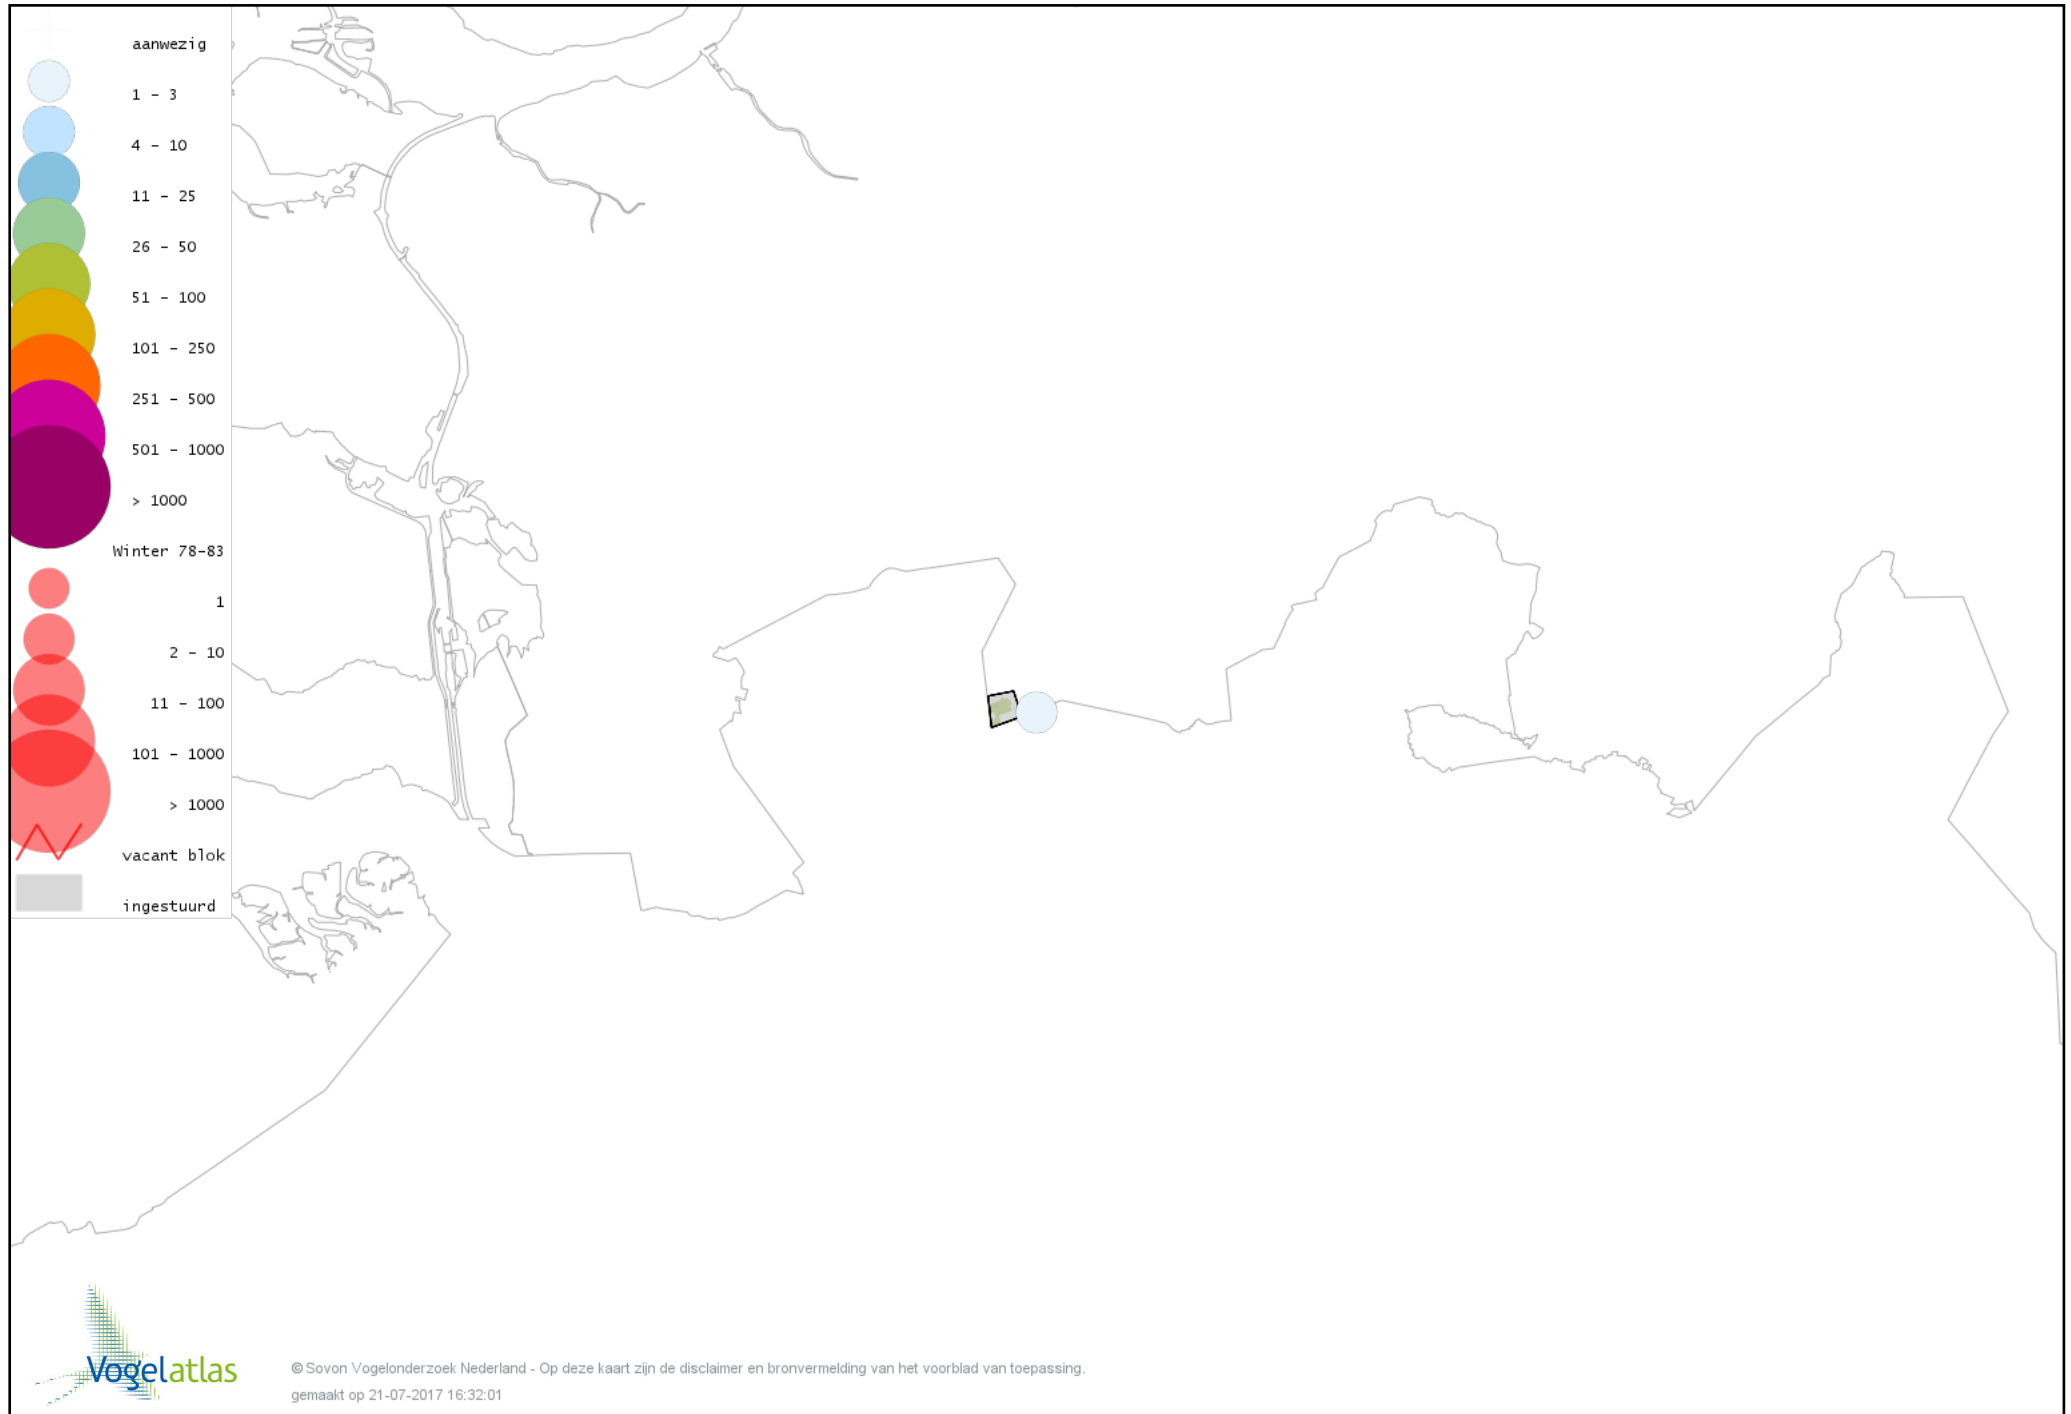

Voorlopige verspreidingskaart Havik winter

Voorlopige verspreidingskaart Sperwer winter

Voorlopige verspreidingskaart Buizerd winter

Voorlopige verspreidingskaart Torenvalk winter

Voorlopige verspreidingskaart Slechtvalk winter

Voorlopige verspreidingskaart Waterral winter

Voorlopige verspreidingskaart Waterhoen winter

Voorlopige verspreidingskaart Meerkoet winter

Voorlopige verspreidingskaart Scholekster winter

Voorlopige verspreidingskaart Goudplevier winter