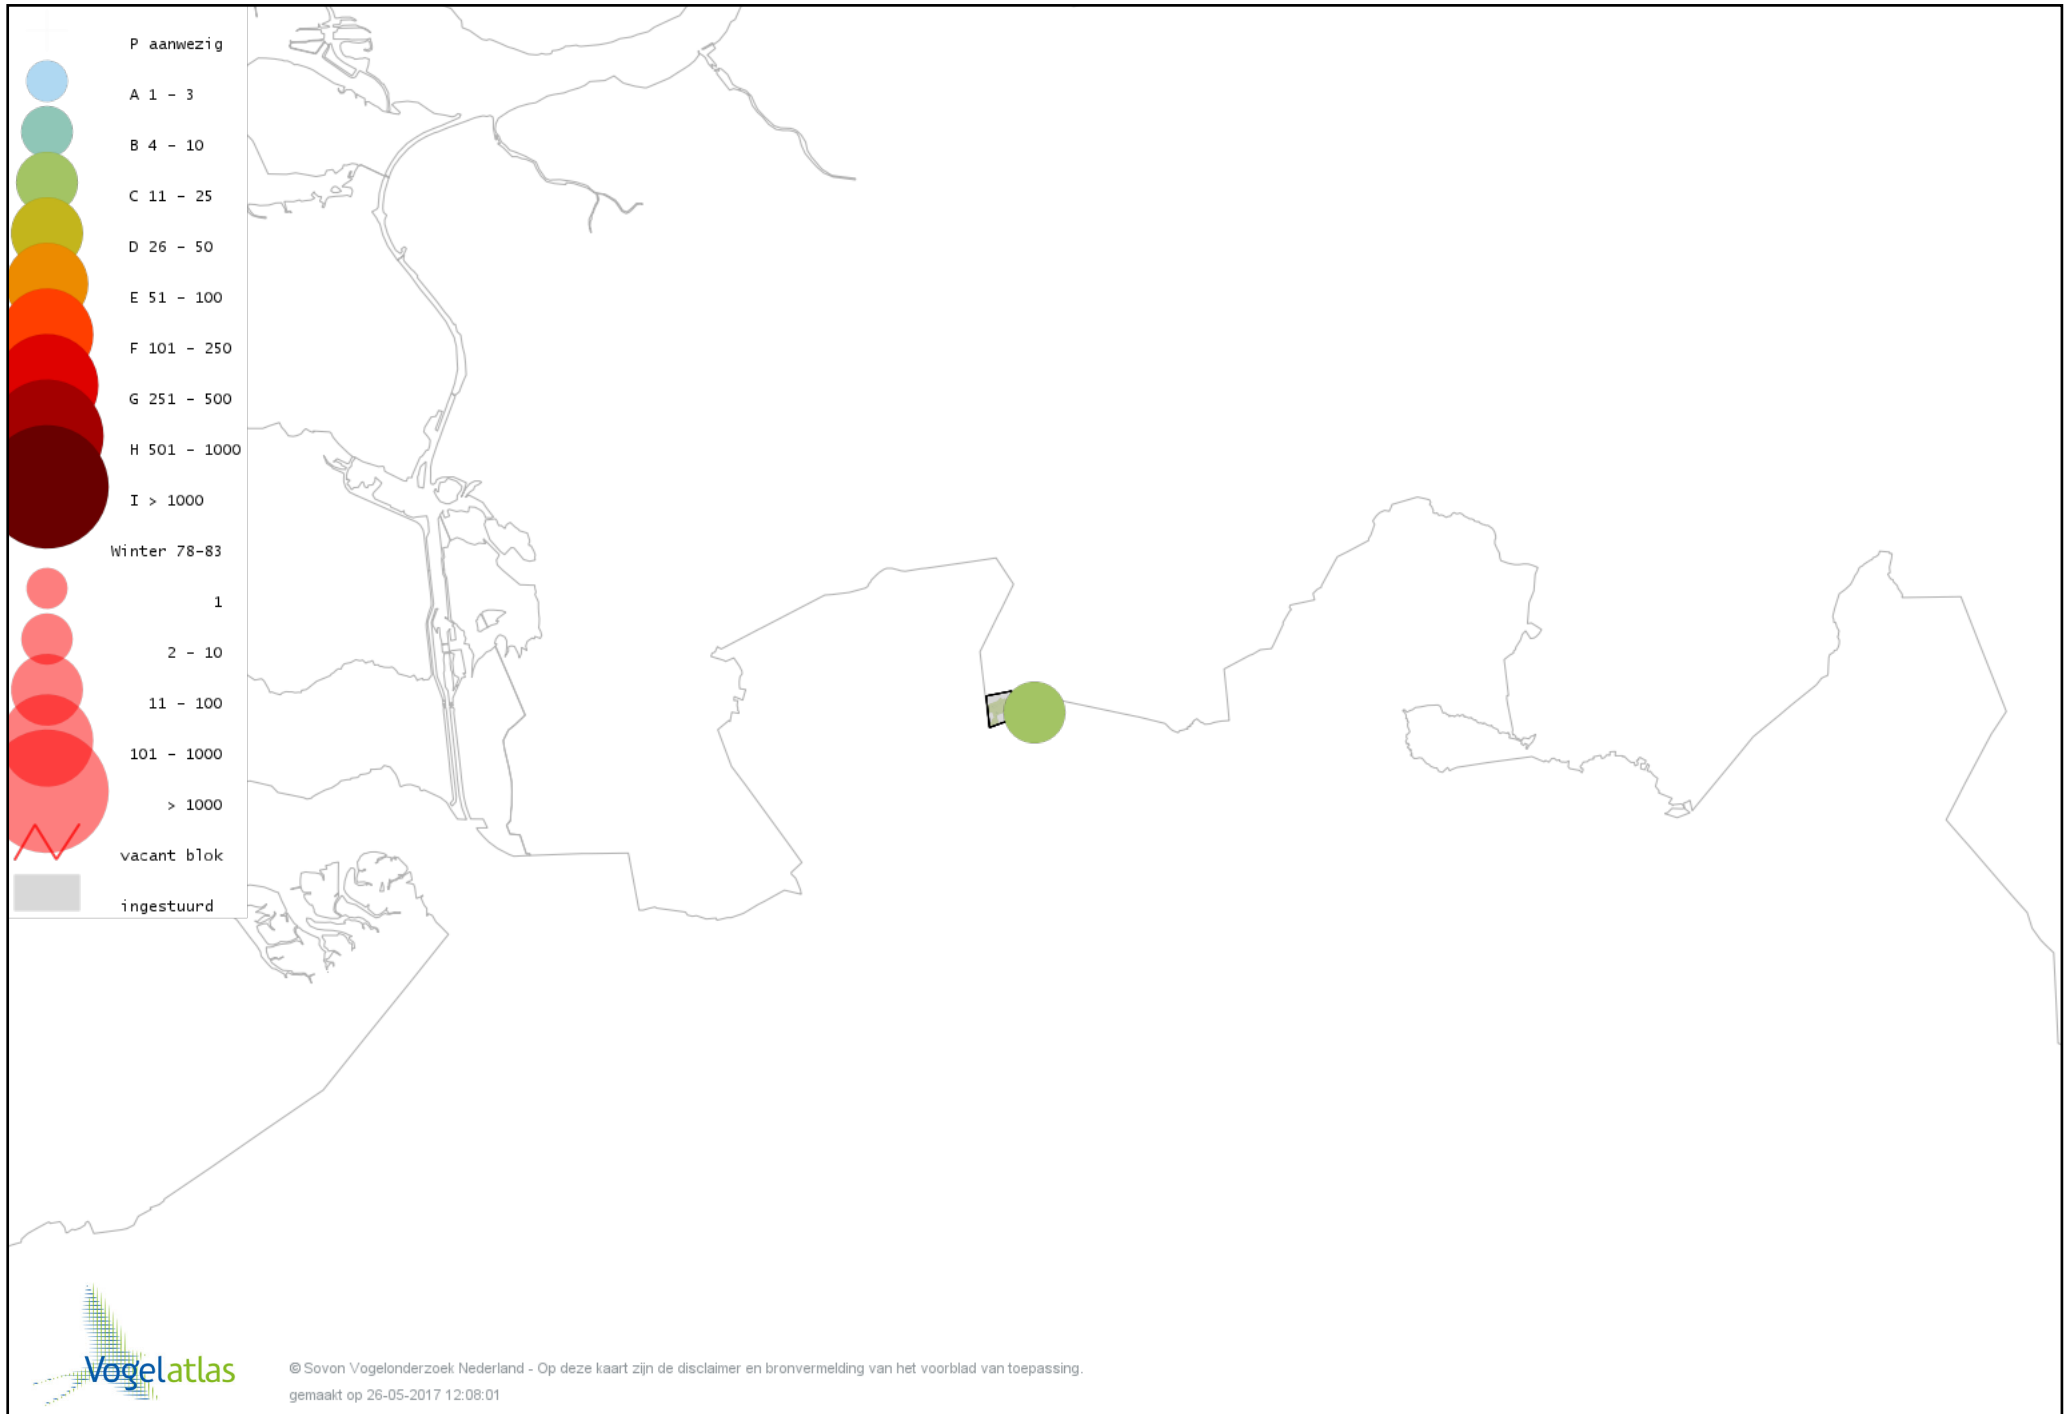

Voorlopige verspreidingskaart Kramsvogel winter

Voorlopige verspreidingskaart Zanglijster winter

Voorlopige verspreidingskaart Koperwiek winter

Voorlopige verspreidingskaart Roodborst winter

Voorlopige verspreidingskaart Roodborsttapuit winter

Voorlopige verspreidingskaart Heggenmus winter

Voorlopige verspreidingskaart Huismus winter

Voorlopige verspreidingskaart Ringmus winter

Voorlopige verspreidingskaart Graspieper winter

Voorlopige verspreidingskaart Vink winter

Voorlopige verspreidingskaart Keep winter

Voorlopige verspreidingskaart Groenling winter

Voorlopige verspreidingskaart Putter winter

Voorlopige verspreidingskaart Sijs winter

Voorlopige verspreidingskaart Rietgors winter