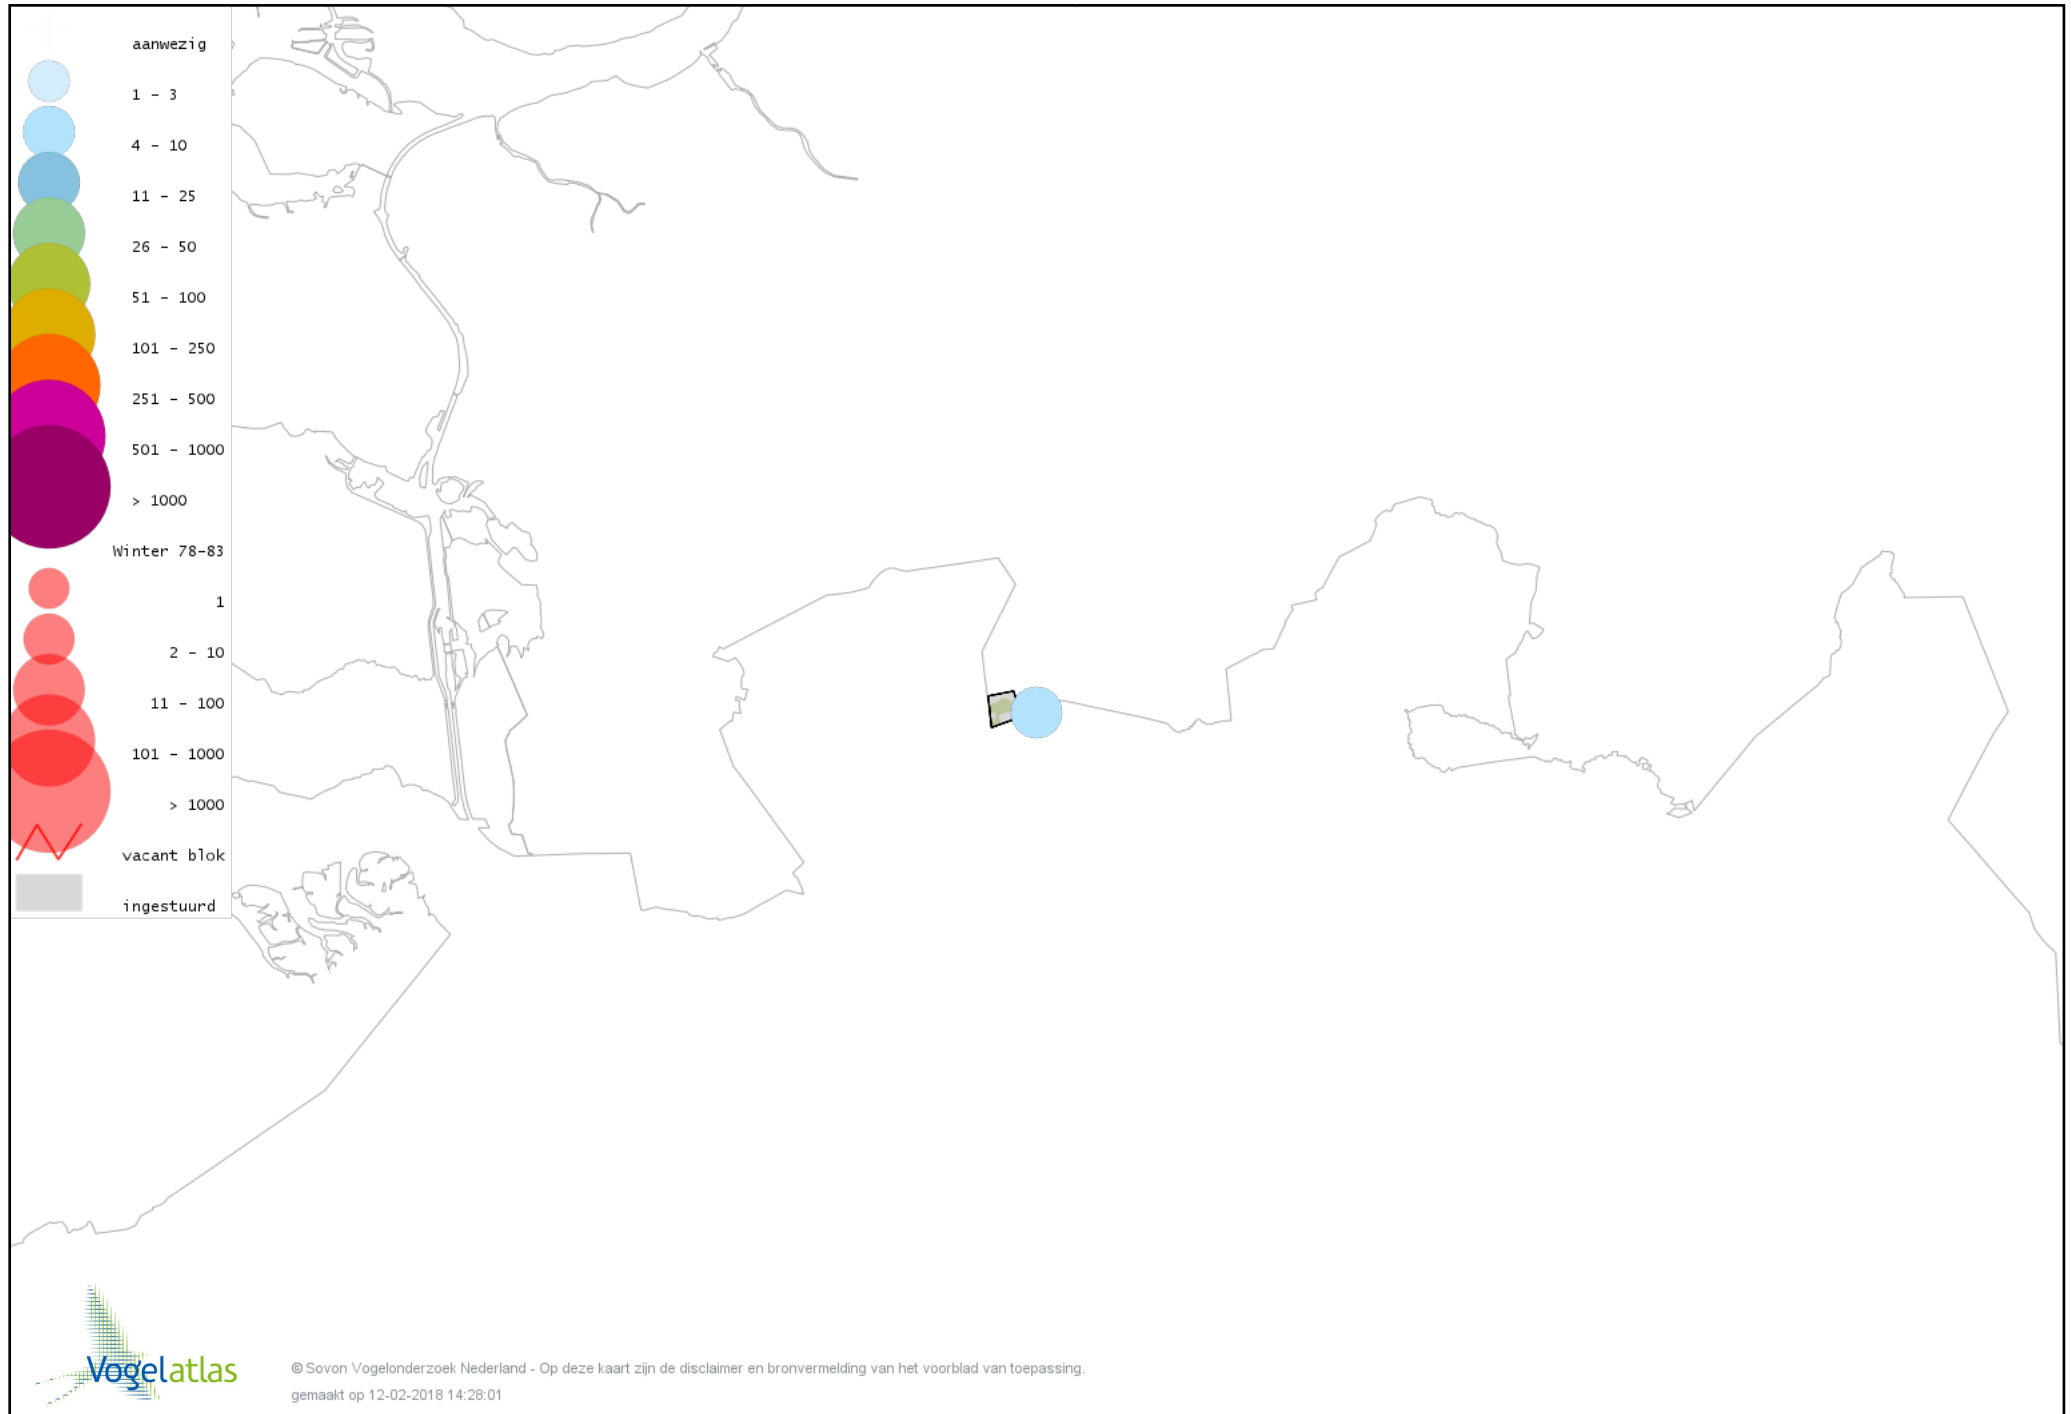

Voorlopige verspreidingskaart Waterral winter

Voorlopige verspreidingskaart Waterhoen winter

Voorlopige verspreidingskaart Meerkoet winter

Voorlopige verspreidingskaart Scholekster winter

Voorlopige verspreidingskaart Goudplevier winter

Voorlopige verspreidingskaart Kievit winter

Voorlopige verspreidingskaart Watersnip winter

Voorlopige verspreidingskaart Wulp winter

Voorlopige verspreidingskaart Kokmeeuw winter

Voorlopige verspreidingskaart Stormmeeuw winter

Voorlopige verspreidingskaart Zilvermeeuw winter

Voorlopige verspreidingskaart Holenduif winter

Voorlopige verspreidingskaart Houtduif winter

Voorlopige verspreidingskaart Turkse Tortel winter

Voorlopige verspreidingskaart Bosuil winter

Voorlopige verspreidingskaart Groene Specht winter

Voorlopige verspreidingskaart Zwarte Specht winter

Voorlopige verspreidingskaart Grote Bonte Specht winter

Voorlopige verspreidingskaart Ekster winter

Voorlopige verspreidingskaart Gaai winter