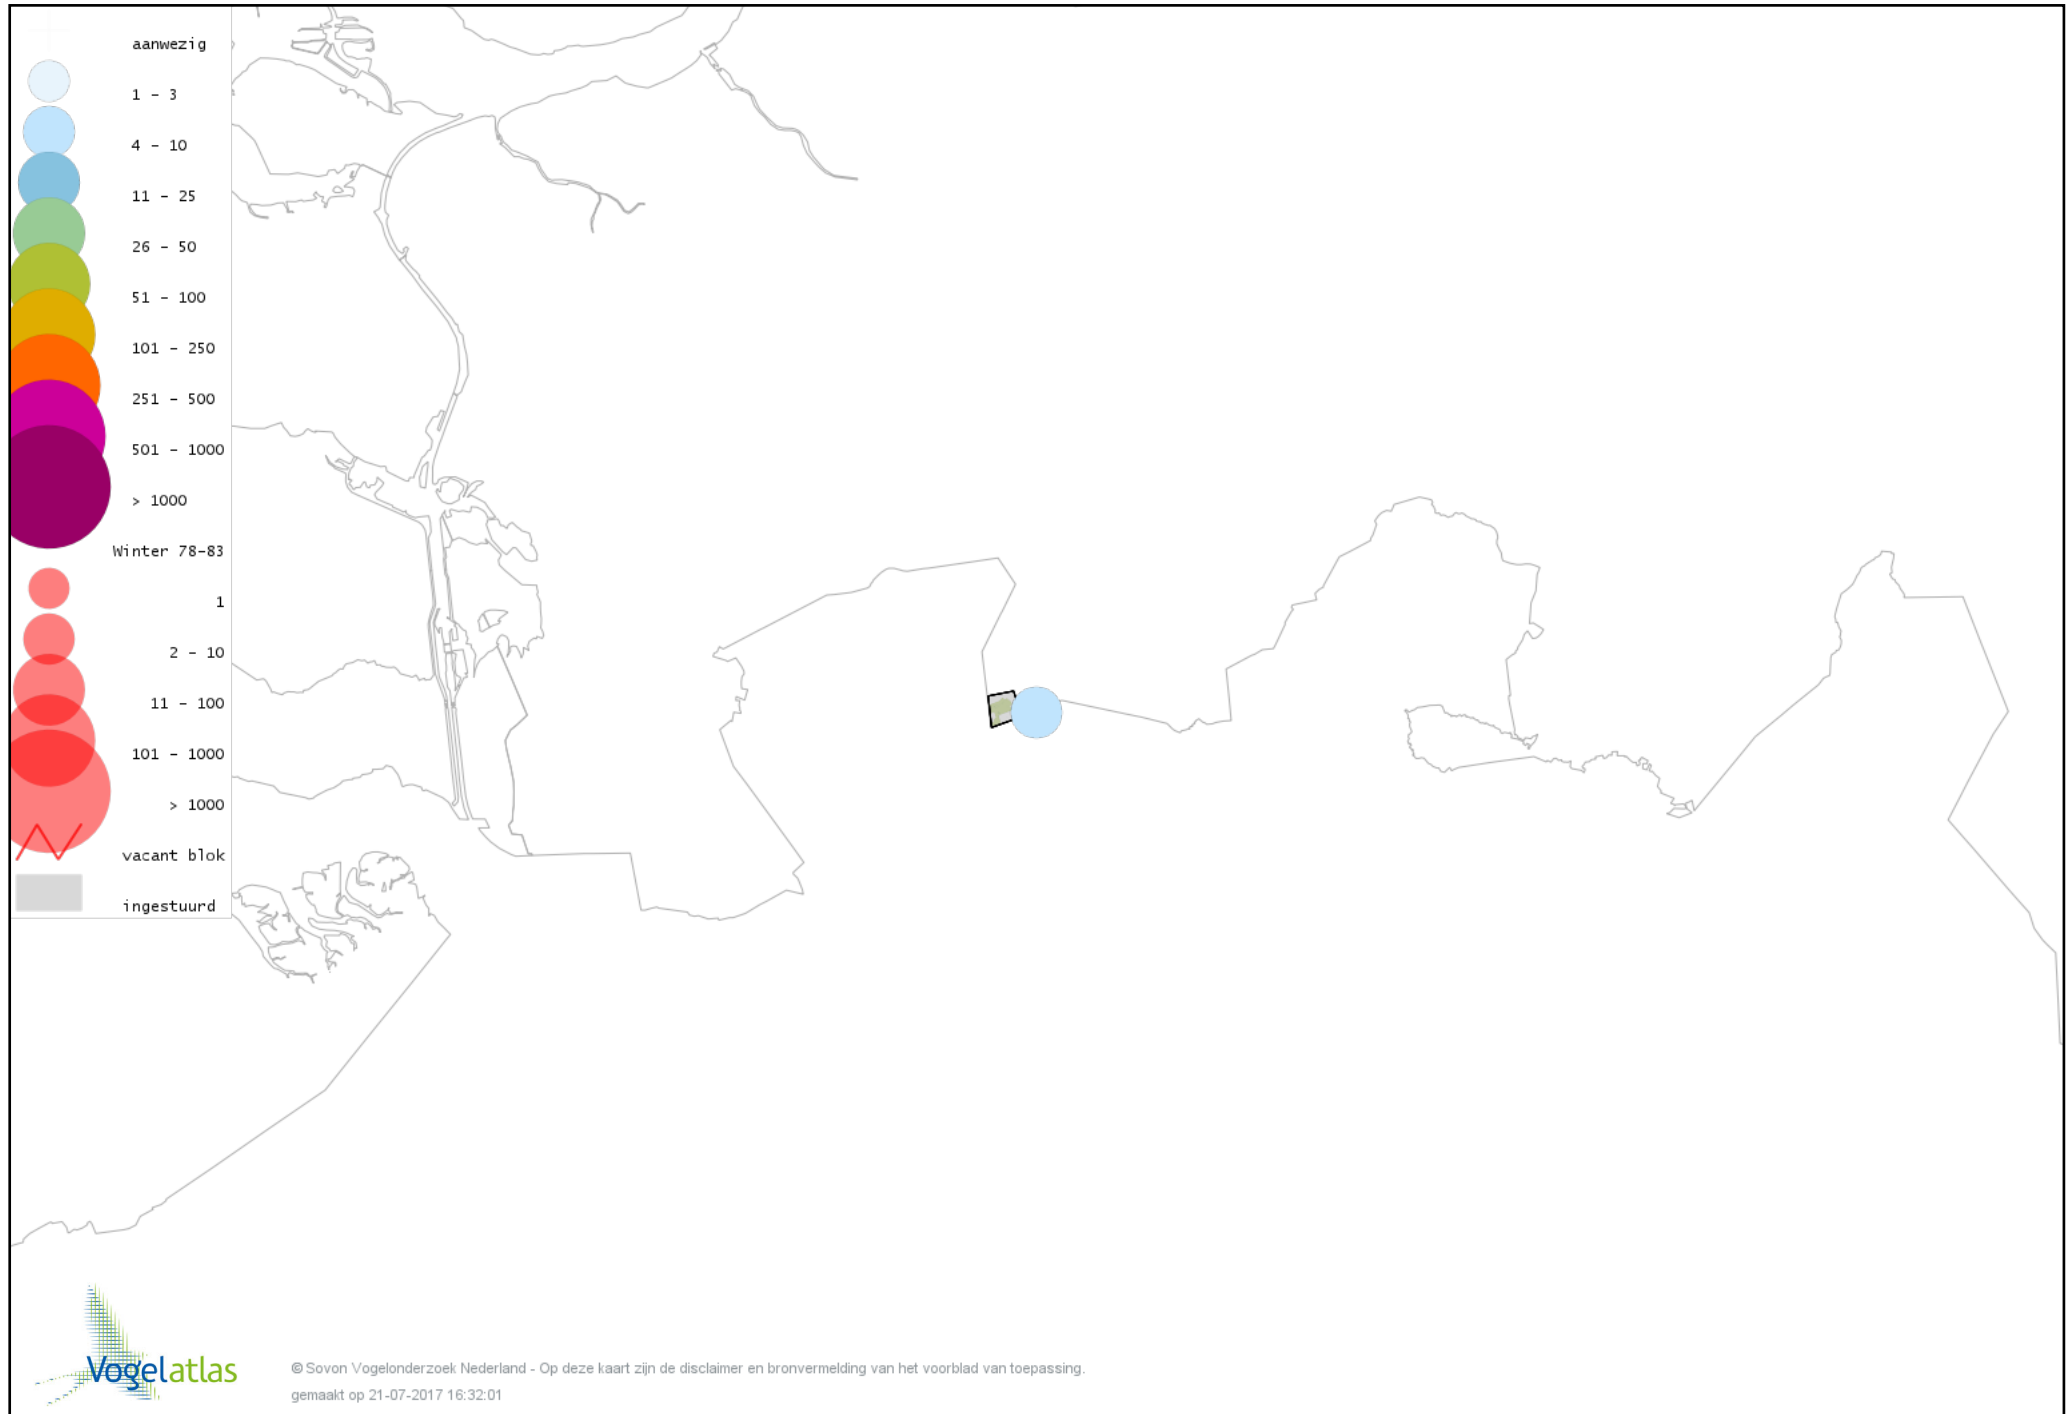

Voorlopige verspreidingskaart Kauw winter

Voorlopige verspreidingskaart Roek winter

Voorlopige verspreidingskaart Zwarte Kraai winter

Voorlopige verspreidingskaart Goudhaan winter

Voorlopige verspreidingskaart Pimpelmees winter

Voorlopige verspreidingskaart Koolmees winter

Voorlopige verspreidingskaart Kuifmees winter

Voorlopige verspreidingskaart Veldleeuwerik winter

Voorlopige verspreidingskaart Staartmees winter

Voorlopige verspreidingskaart Tjiftjaf winter

Voorlopige verspreidingskaart Boomklever winter

Voorlopige verspreidingskaart Boomkruiper winter

Voorlopige verspreidingskaart Winterkoning winter

Voorlopige verspreidingskaart Spreeuw winter

Voorlopige verspreidingskaart Merel winter

Voorlopige verspreidingskaart Kramsvogel winter

Voorlopige verspreidingskaart Zanglijster winter

Voorlopige verspreidingskaart Koperwiek winter

Voorlopige verspreidingskaart Roodborst winter

Voorlopige verspreidingskaart Roodborsttapuit winter