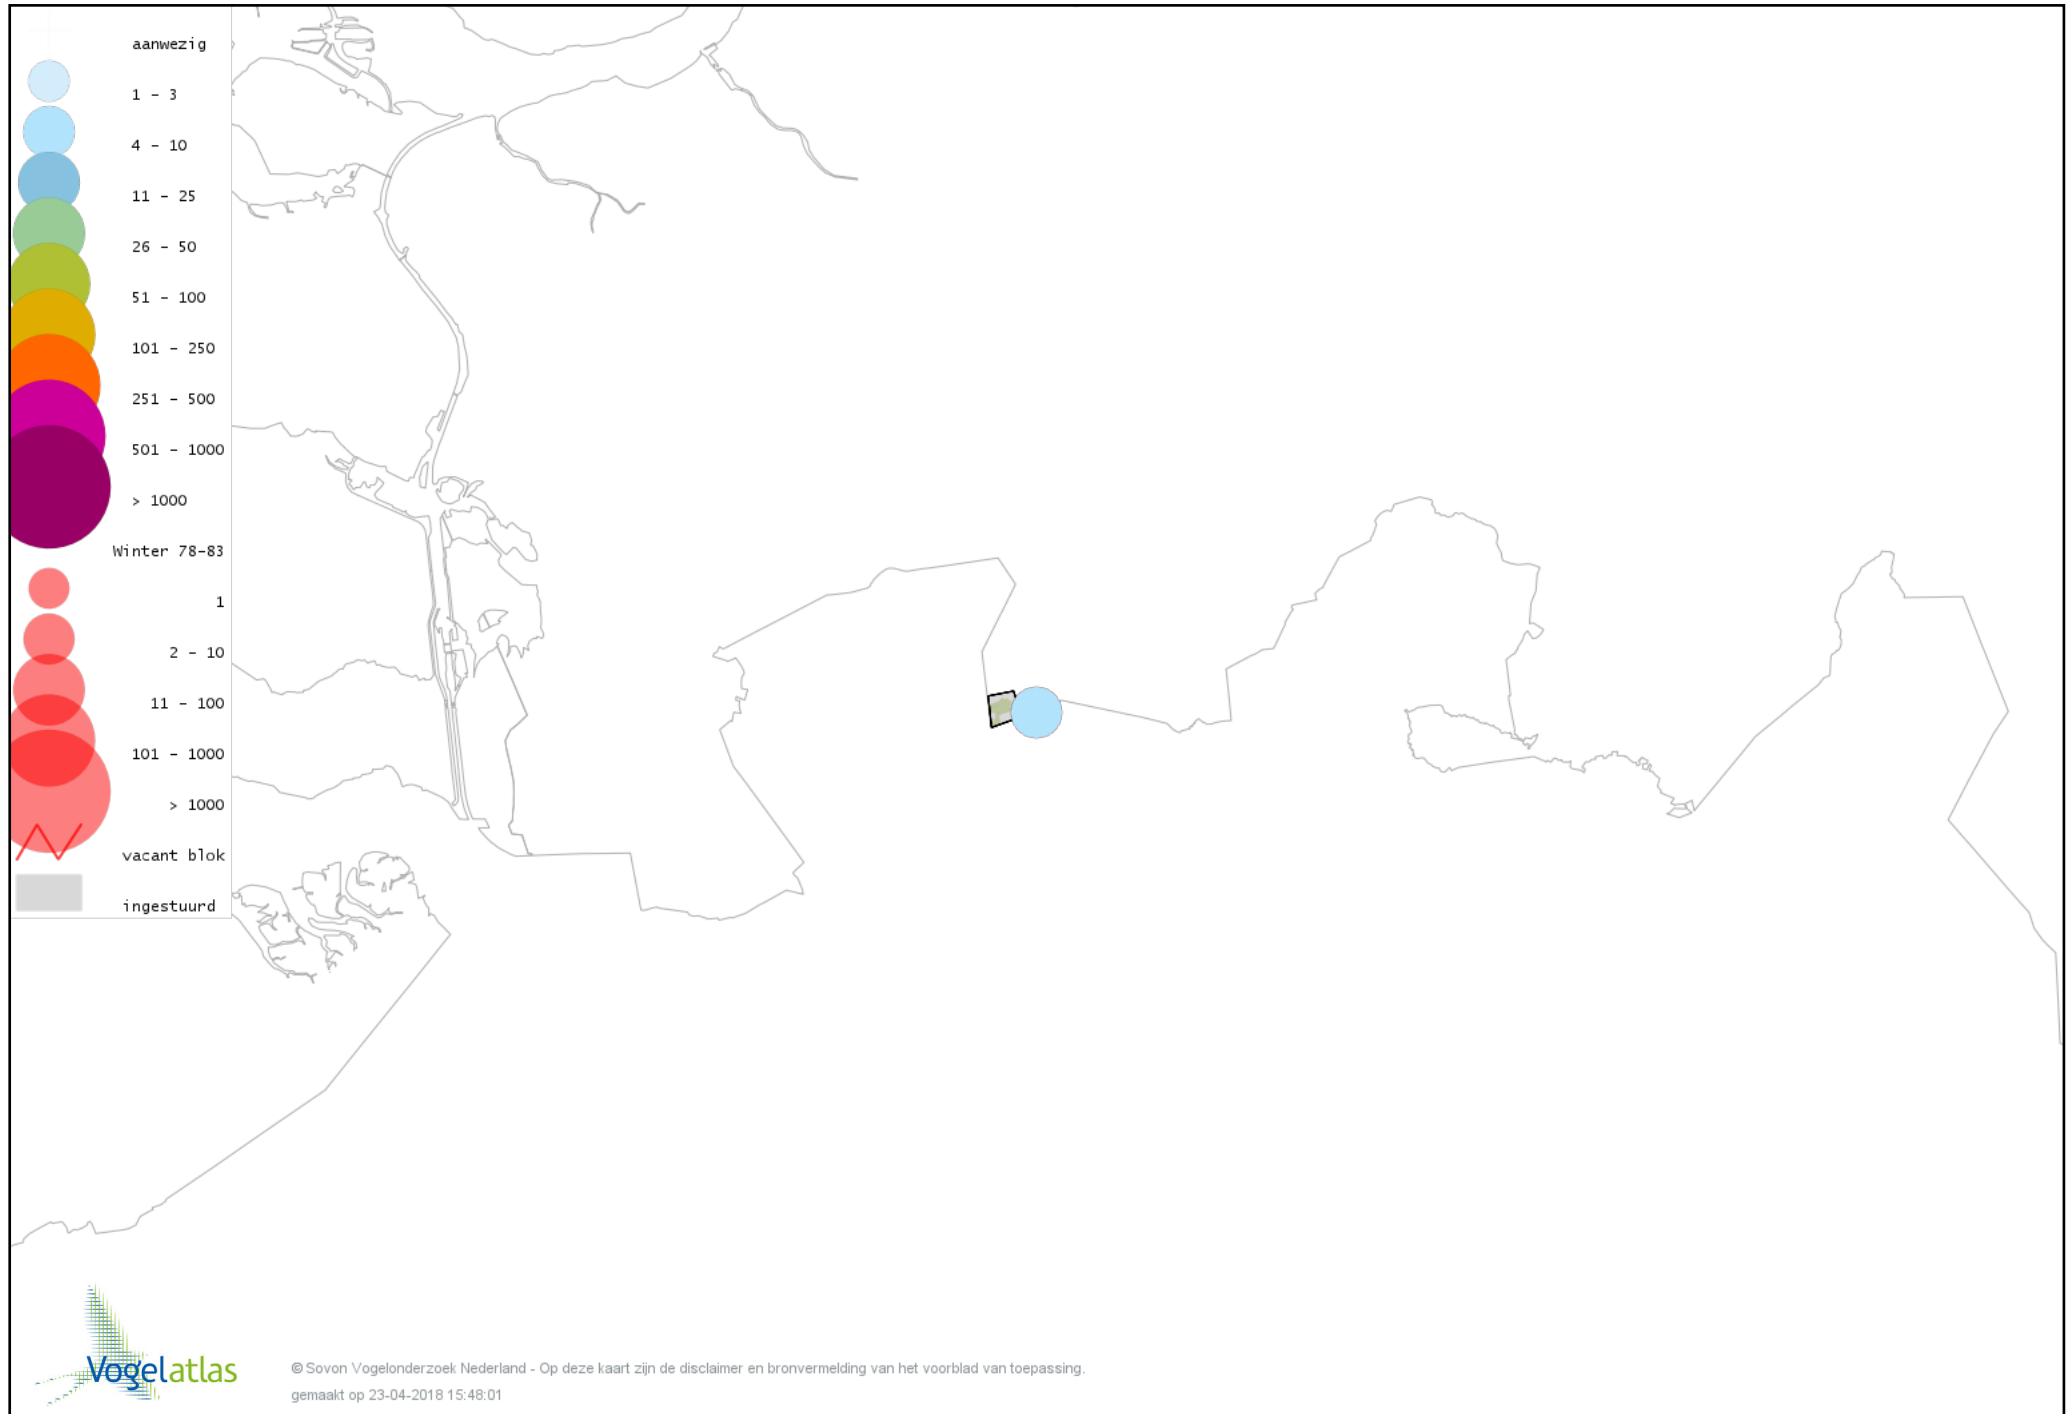

Voorlopige verspreidingskaart Buizerd winter