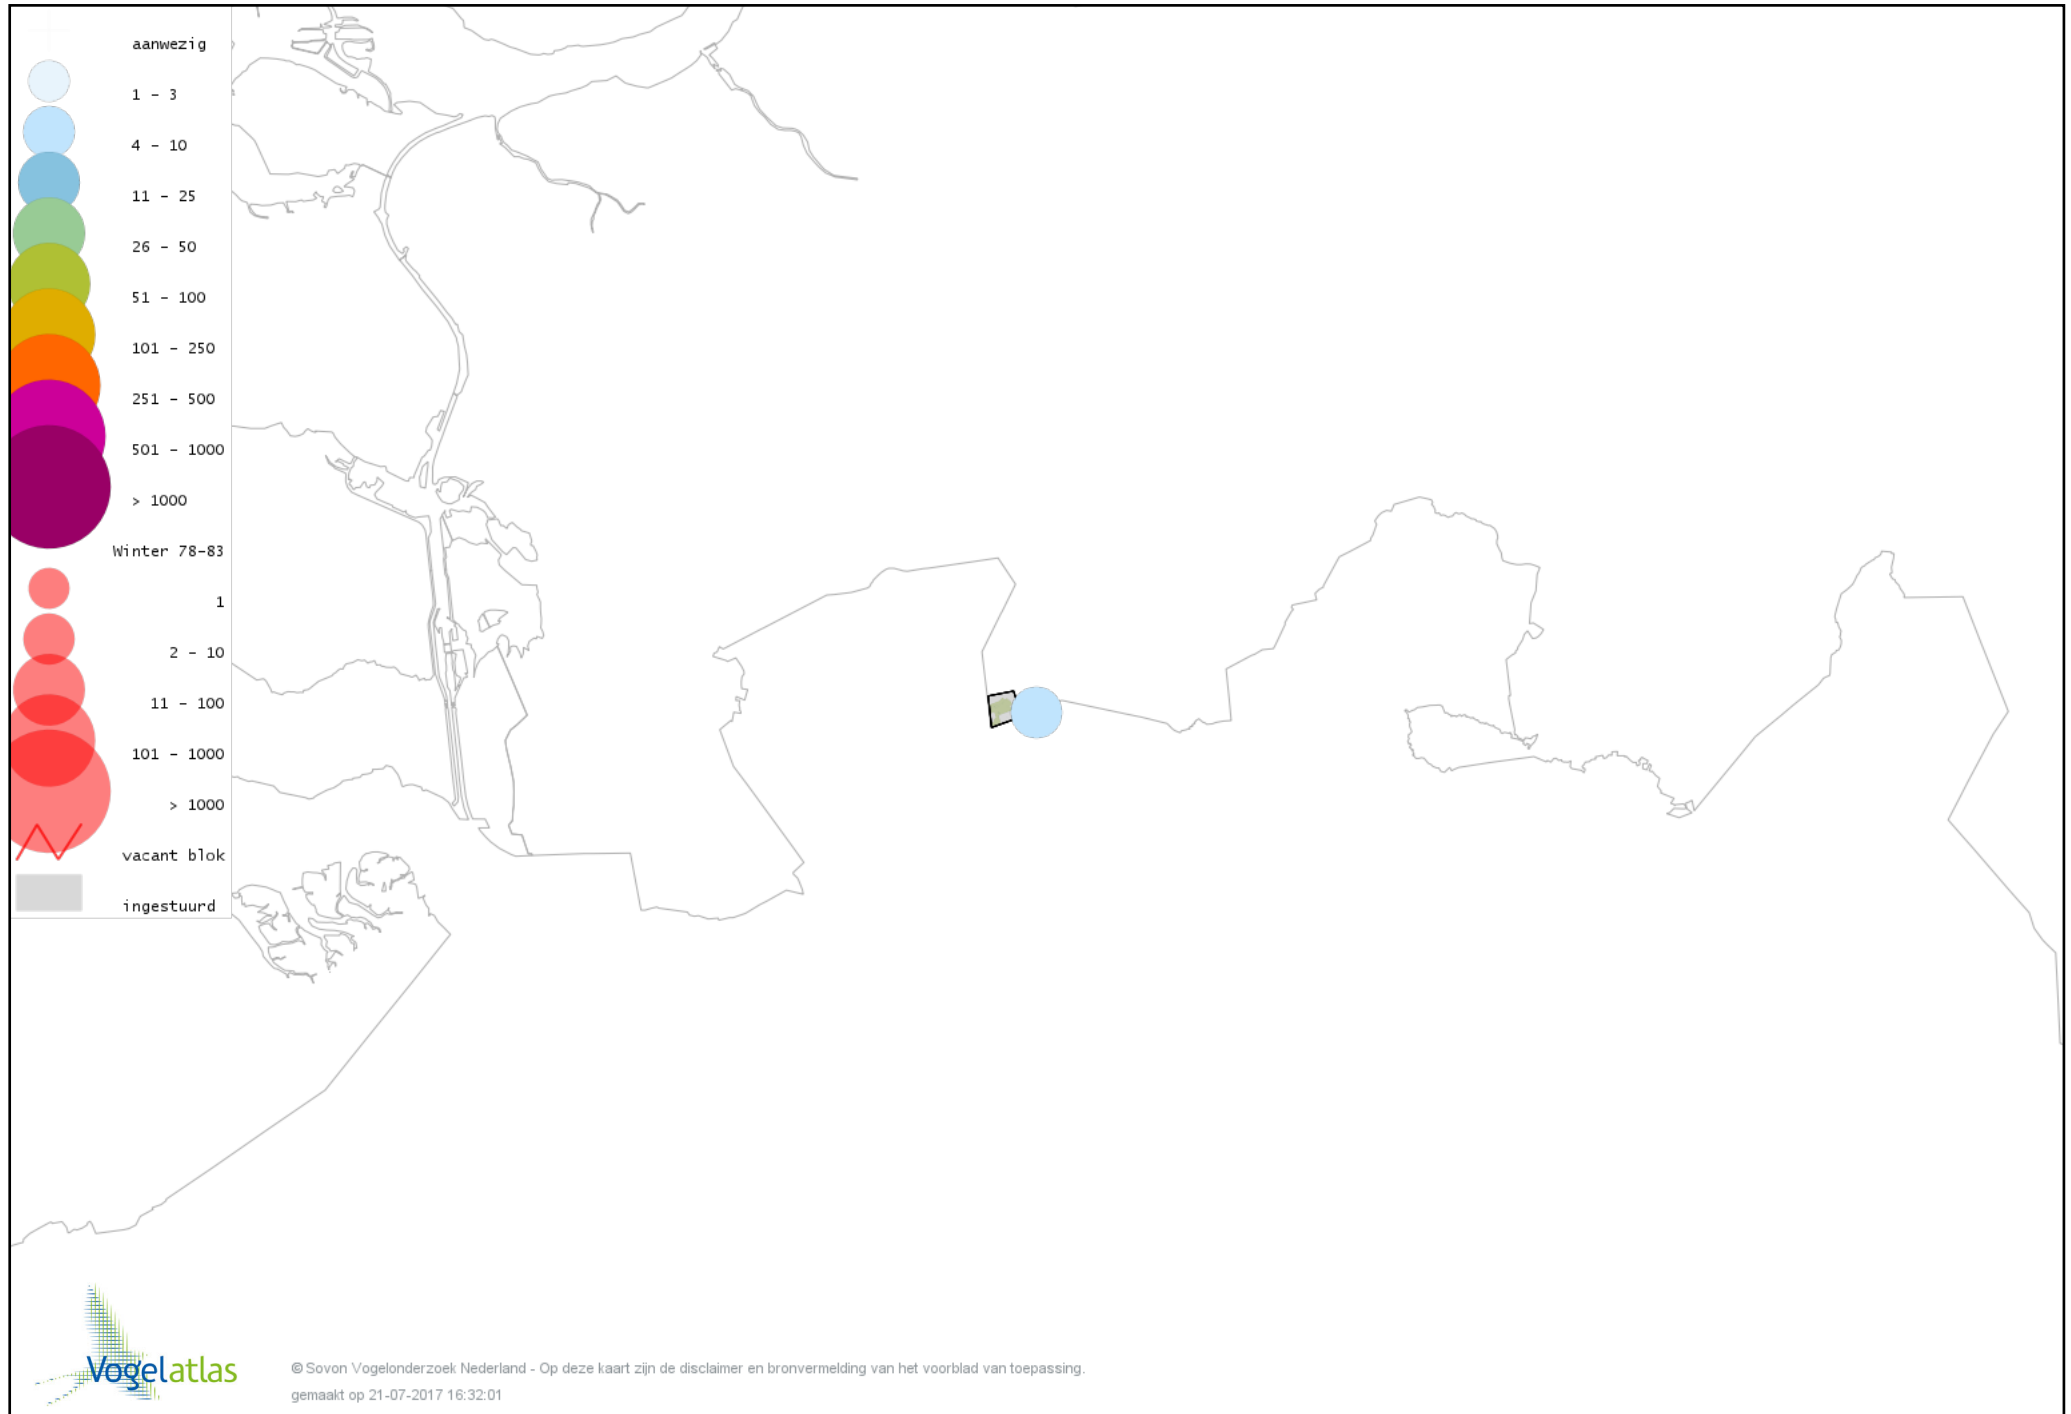

Voorlopige verspreidingskaart Havik winter

Voorlopige verspreidingskaart Sperwer winter

Voorlopige verspreidingskaart Buizerd winter

Voorlopige verspreidingskaart Torenvalk winter

Voorlopige verspreidingskaart Slechtvalk winter

Voorlopige verspreidingskaart Waterral winter

Voorlopige verspreidingskaart Waterhoen winter

Voorlopige verspreidingskaart Meerkoet winter

Voorlopige verspreidingskaart Scholekster winter

Voorlopige verspreidingskaart Goudplevier winter