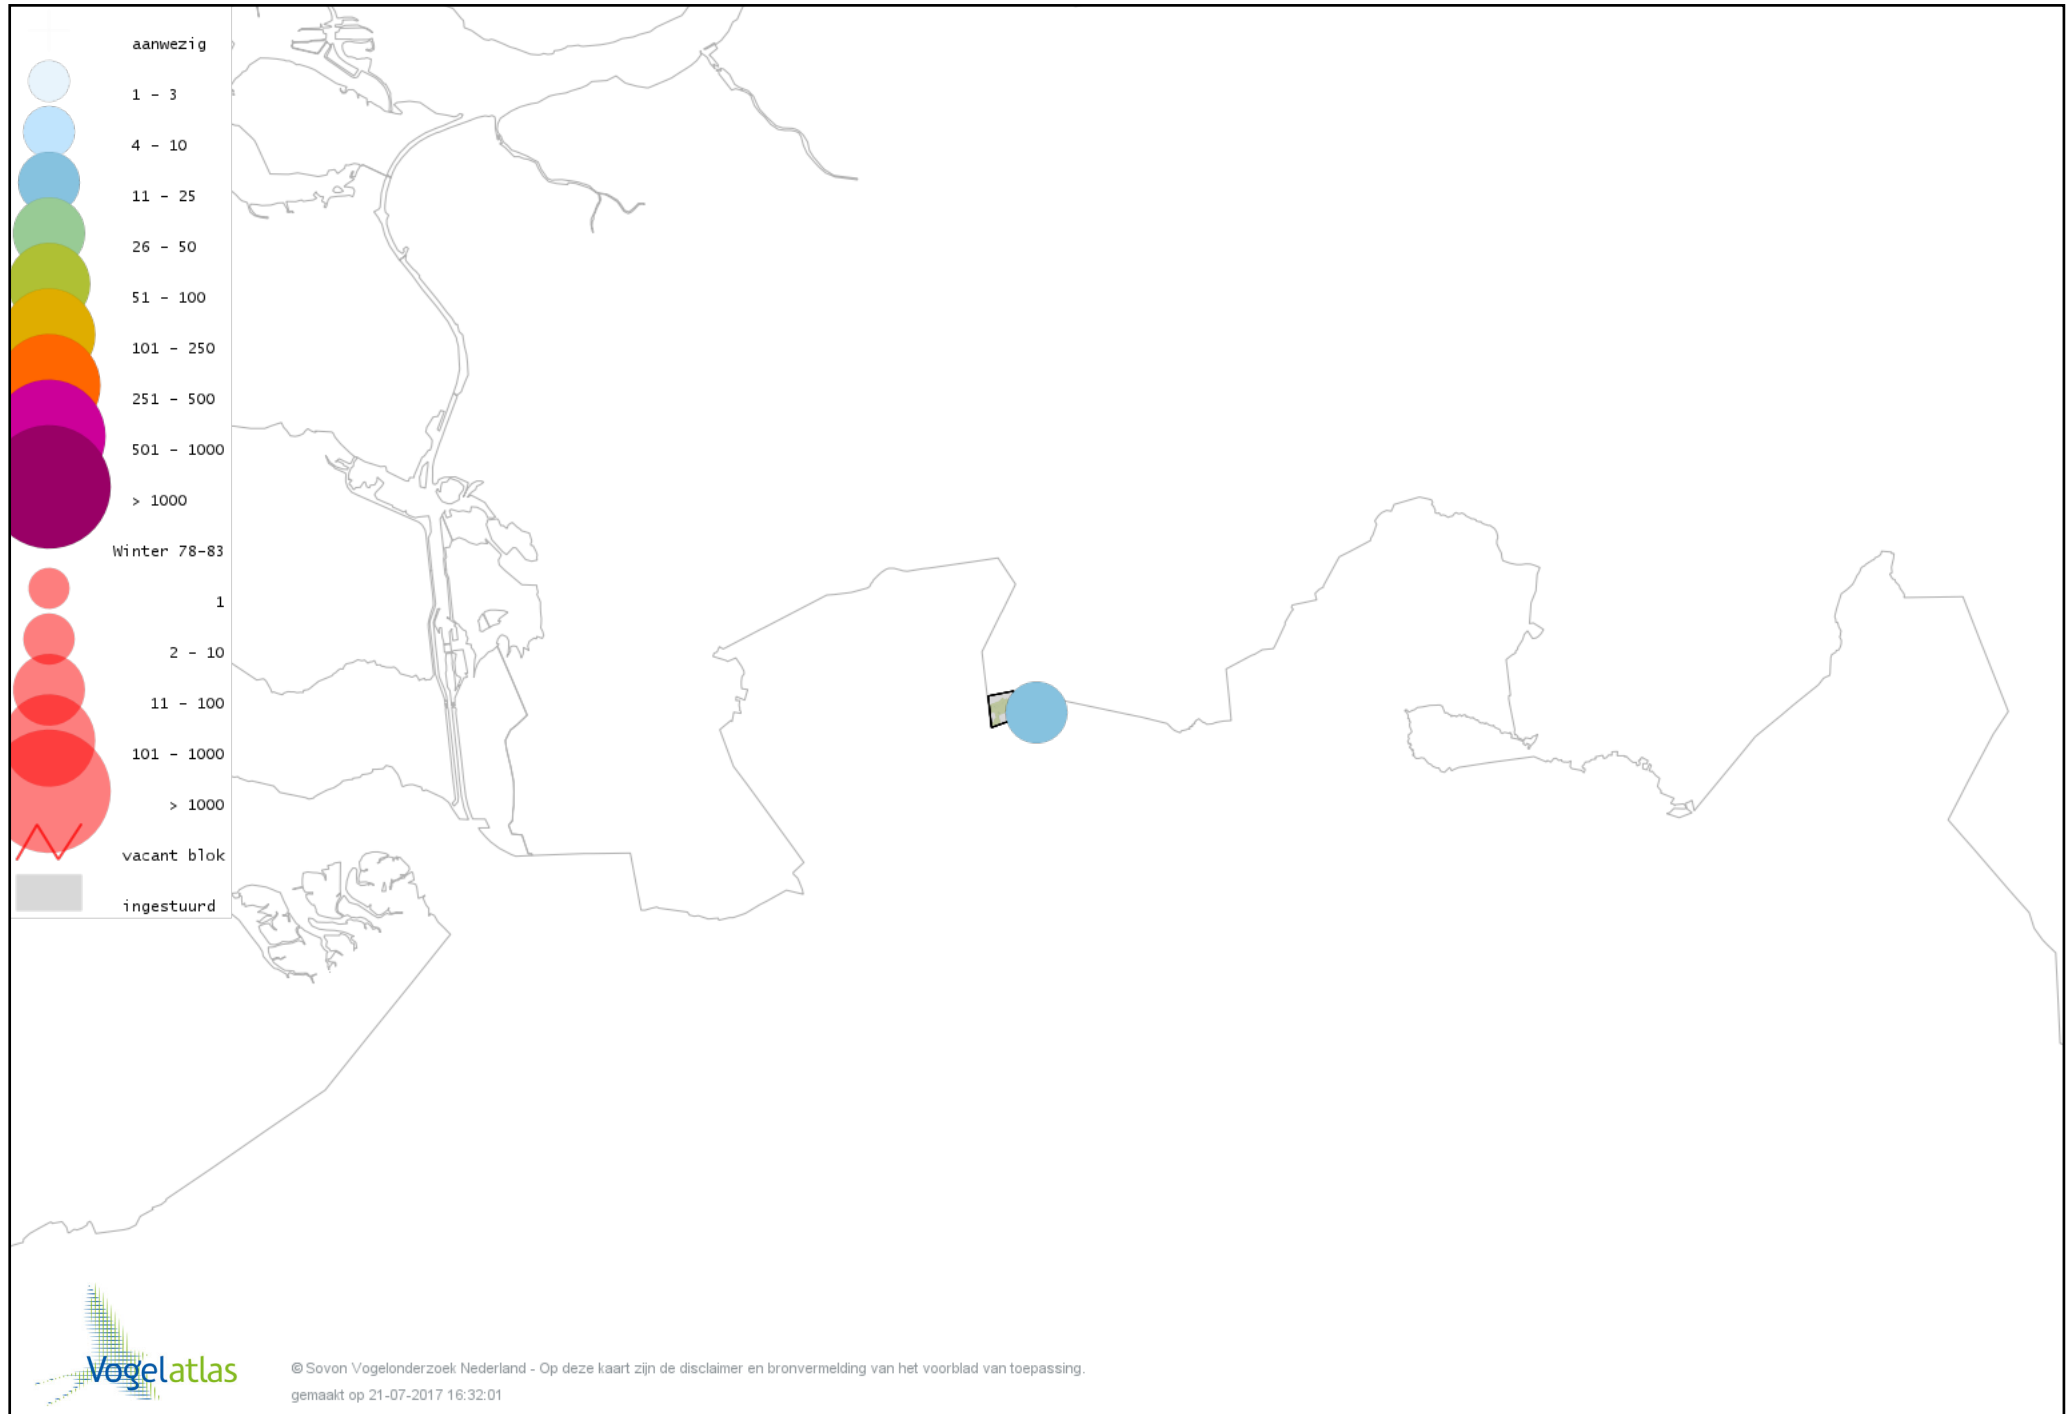

Voorlopige verspreidingskaart Kramsvogel winter

Voorlopige verspreidingskaart Zanglijster winter

Voorlopige verspreidingskaart Koperwiek winter

Voorlopige verspreidingskaart Roodborst winter

Voorlopige verspreidingskaart Roodborsttapuit winter

Voorlopige verspreidingskaart Heggenmus winter

Voorlopige verspreidingskaart Huismus winter

Voorlopige verspreidingskaart Ringmus winter

Voorlopige verspreidingskaart Graspieper winter

Voorlopige verspreidingskaart Vink winter

Voorlopige verspreidingskaart Keep winter

Voorlopige verspreidingskaart Groenling winter

Voorlopige verspreidingskaart Putter winter

Voorlopige verspreidingskaart Sijs winter

Voorlopige verspreidingskaart Rietgors winter