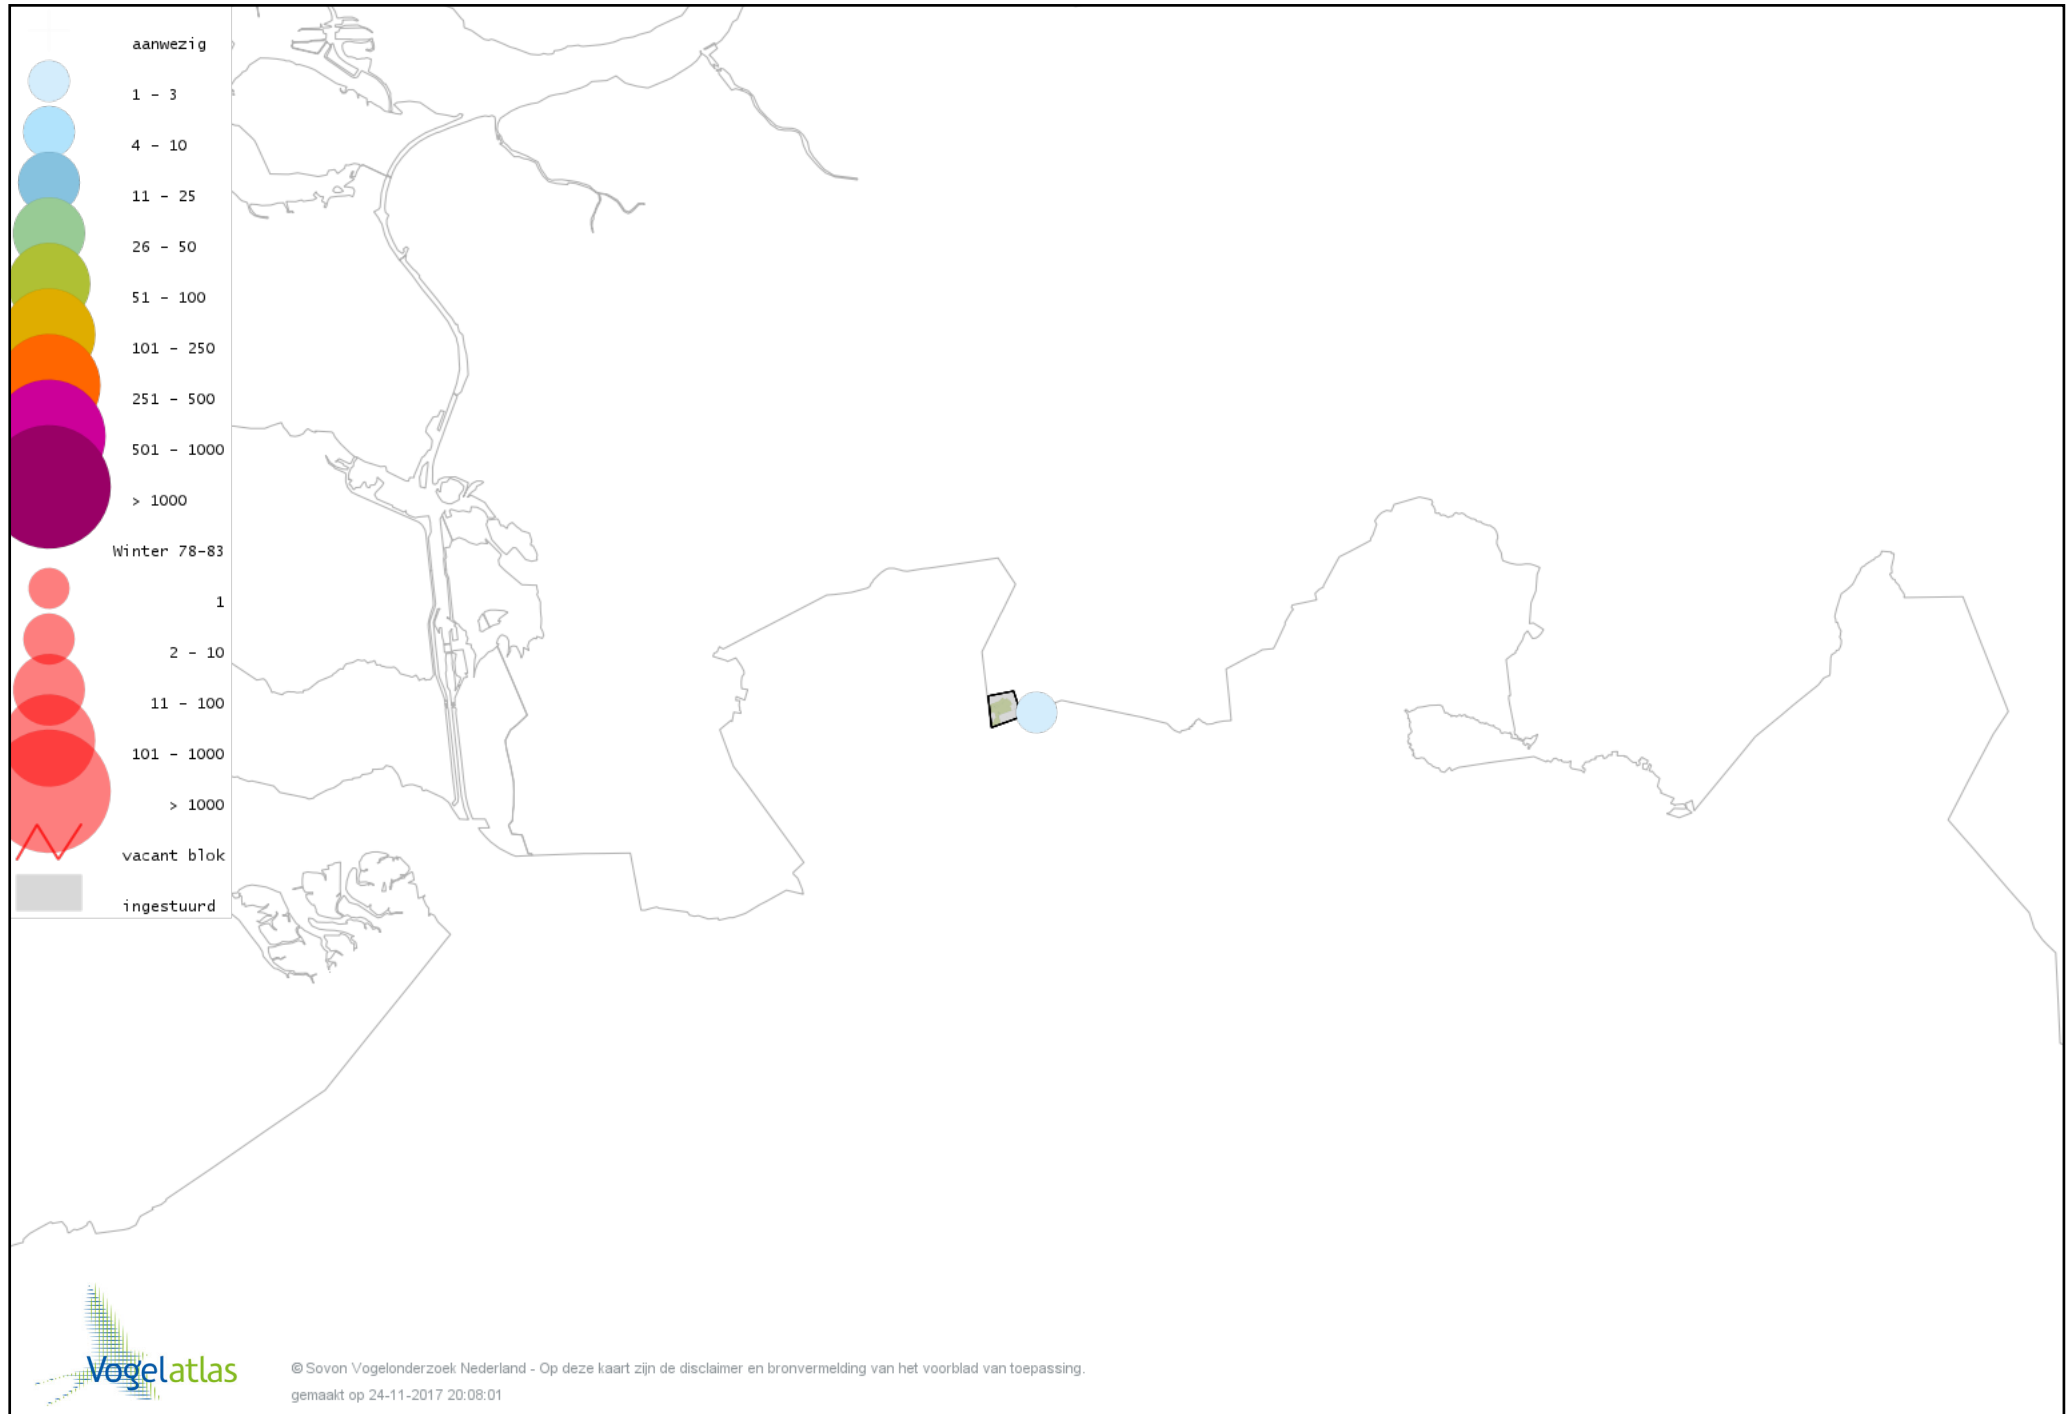

Voorlopige verspreidingskaart Waterral winter

Voorlopige verspreidingskaart Waterhoen winter

Voorlopige verspreidingskaart Meerkoet winter

Voorlopige verspreidingskaart Scholekster winter

Voorlopige verspreidingskaart Goudplevier winter

Voorlopige verspreidingskaart Kievit winter

Voorlopige verspreidingskaart Watersnip winter

Voorlopige verspreidingskaart Wulp winter

Voorlopige verspreidingskaart Kokmeeuw winter

Voorlopige verspreidingskaart Stormmeeuw winter

Voorlopige verspreidingskaart Zilvermeeuw winter

Voorlopige verspreidingskaart Holenduif winter

Voorlopige verspreidingskaart Houtduif winter

Voorlopige verspreidingskaart Turkse Tortel winter

Voorlopige verspreidingskaart Bosuil winter

Voorlopige verspreidingskaart Groene Specht winter

Voorlopige verspreidingskaart Zwarte Specht winter

Voorlopige verspreidingskaart Grote Bonte Specht winter

Voorlopige verspreidingskaart Ekster winter

Voorlopige verspreidingskaart Gaai winter