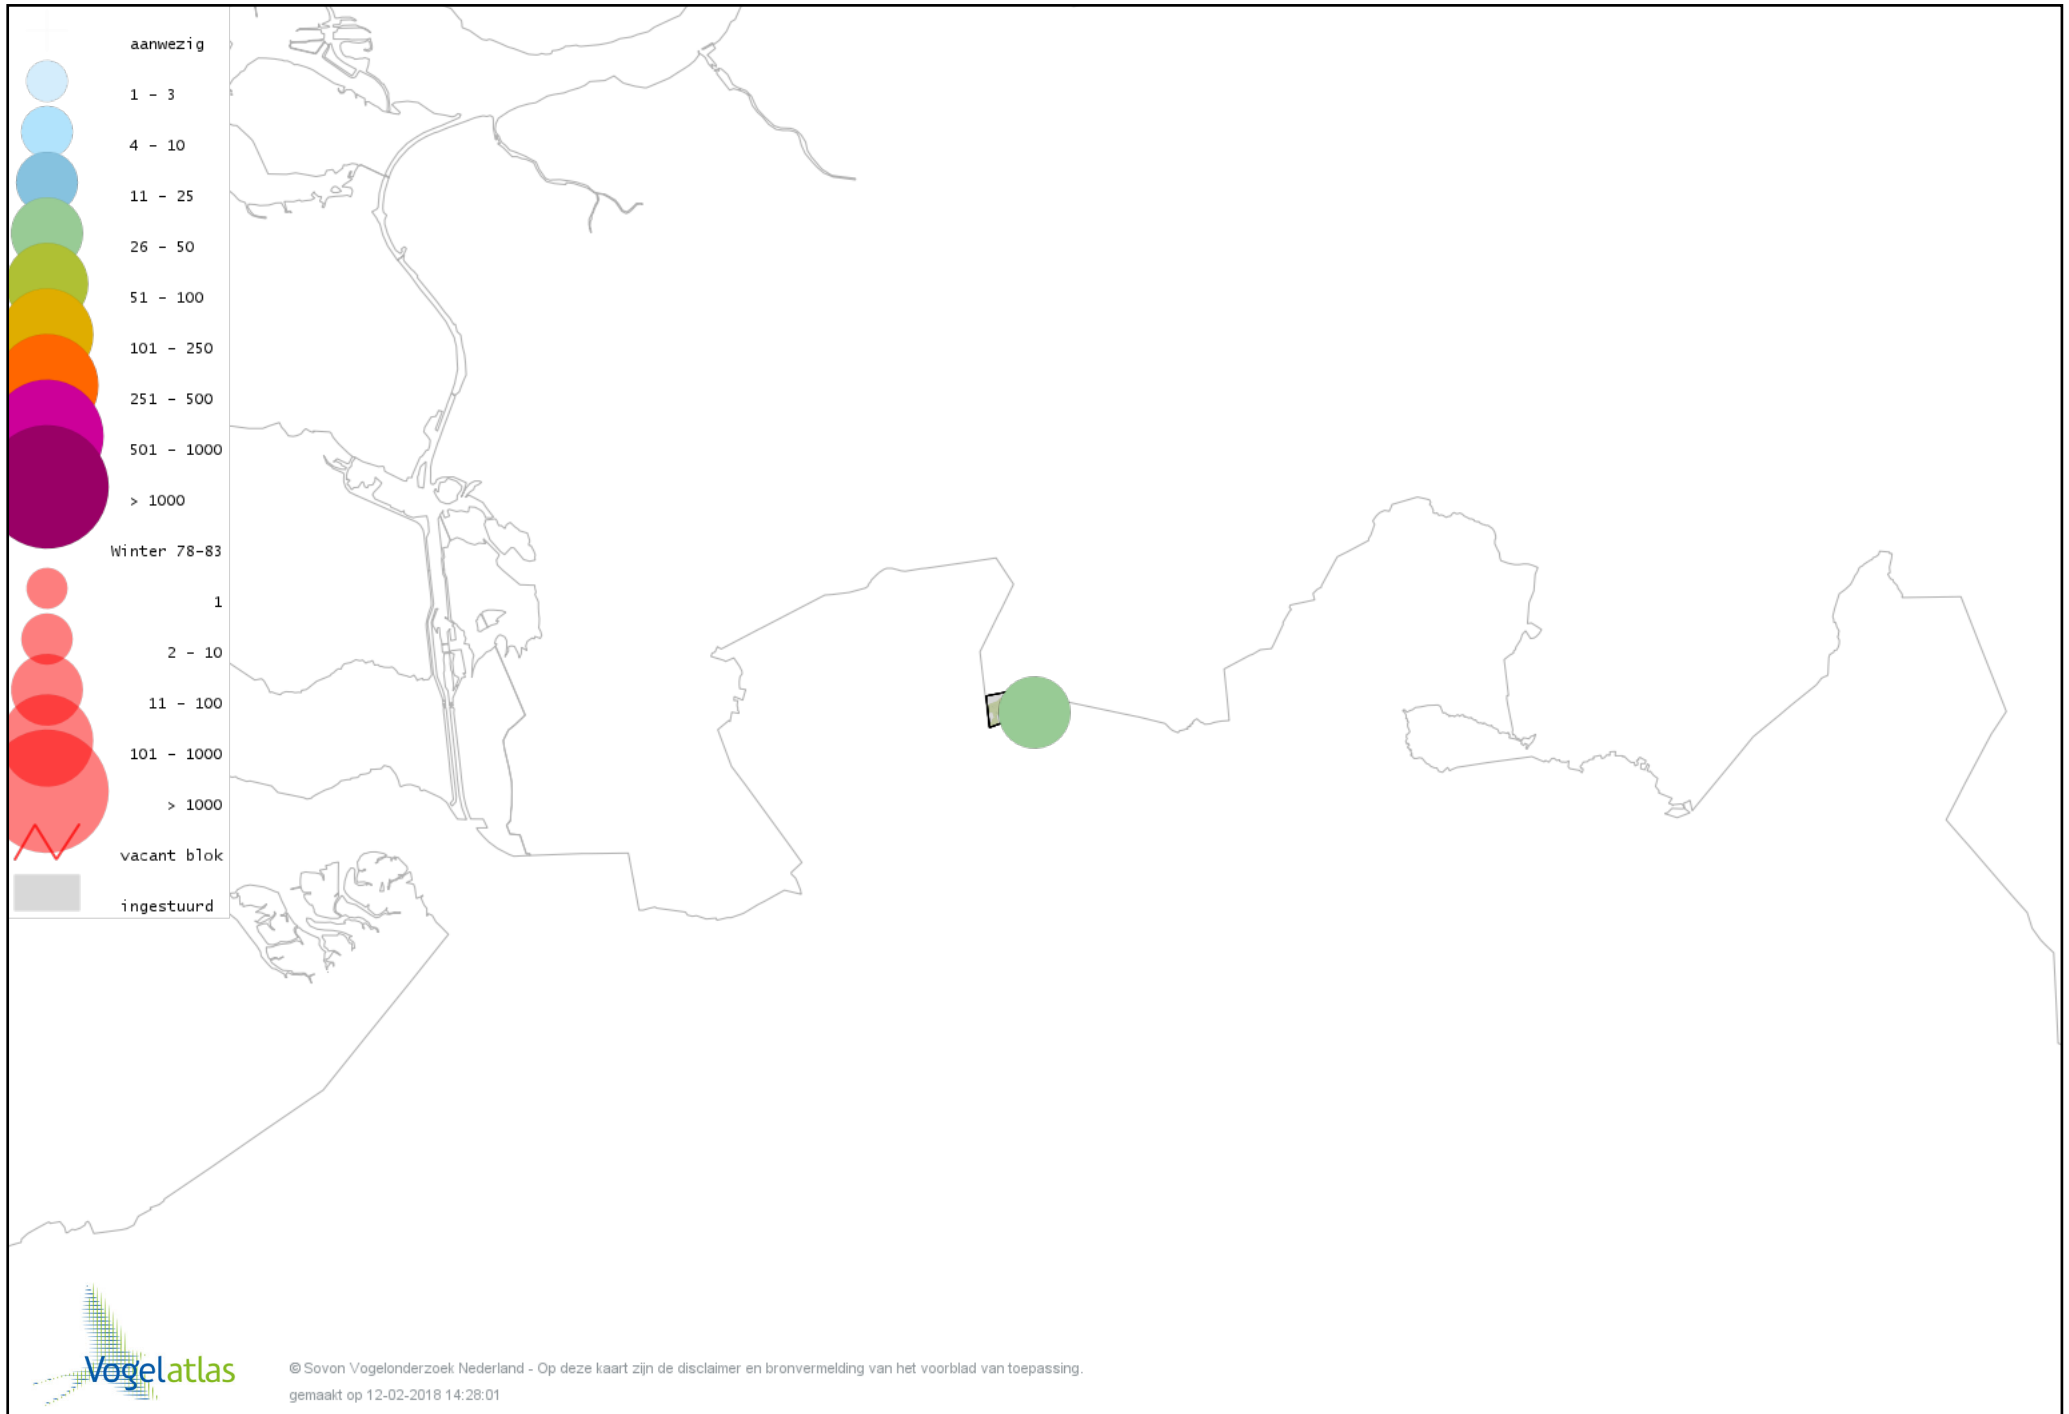

Voorlopige verspreidingskaart Koolmees winter