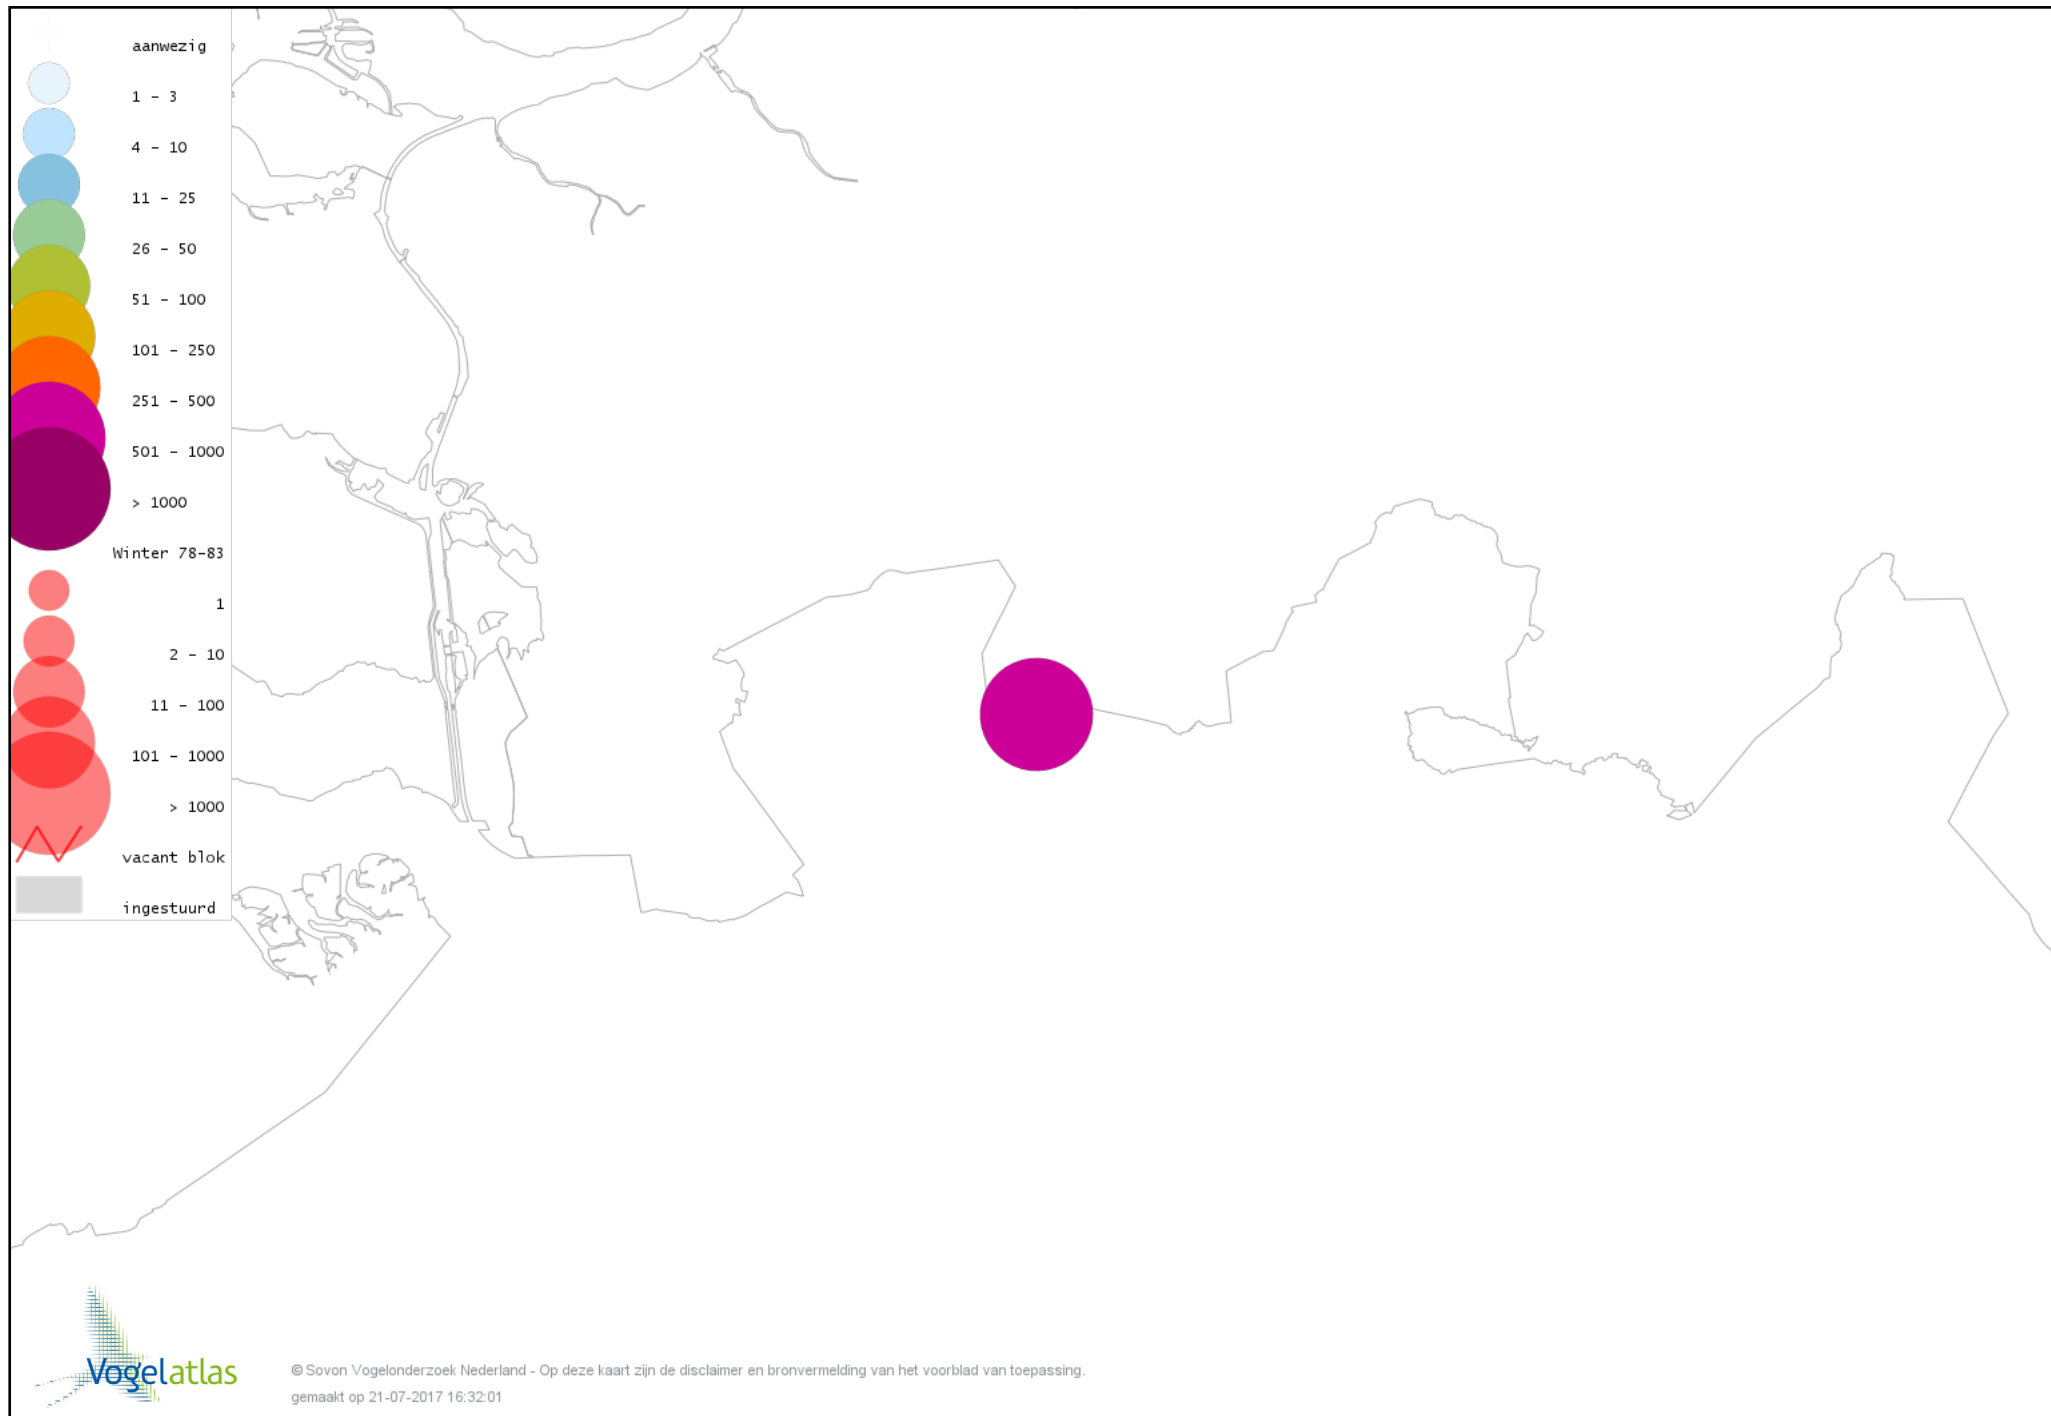

Voorlopige verspreidingskaart Boomklever winter

Voorlopige verspreidingskaart Boomkruiper winter

Voorlopige verspreidingskaart Winterkoning winter

Voorlopige verspreidingskaart Spreeuw winter

Voorlopige verspreidingskaart Merel winter

Voorlopige verspreidingskaart Kramsvogel winter

Voorlopige verspreidingskaart Zanglijster winter

Voorlopige verspreidingskaart Koperwiek winter

Voorlopige verspreidingskaart Roodborst winter

Voorlopige verspreidingskaart Roodborsttapuit winter