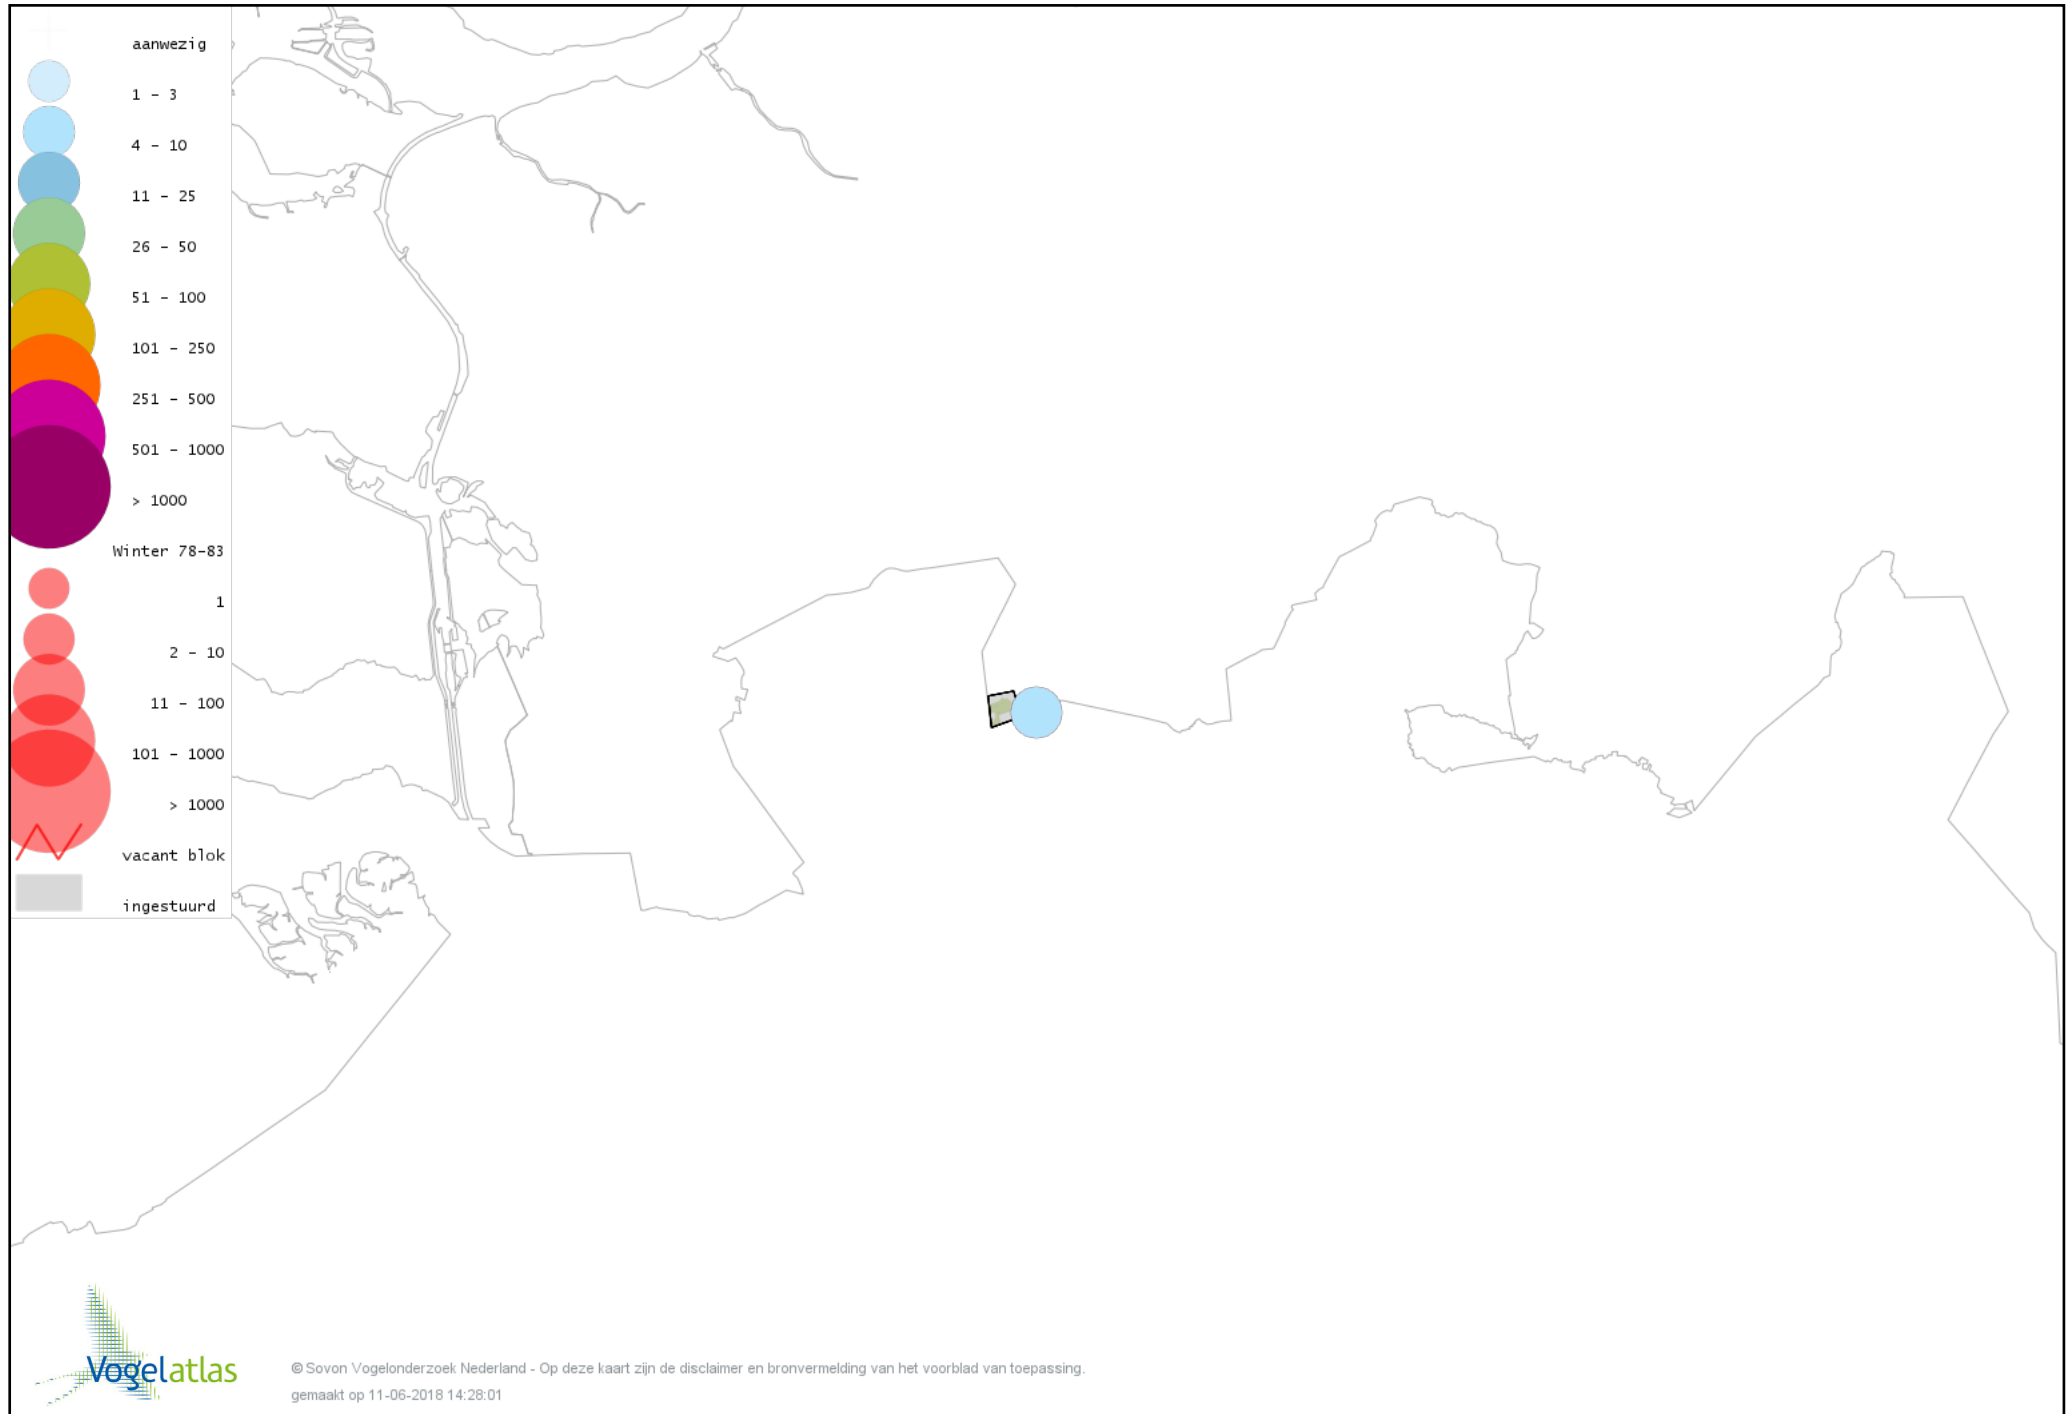

Voorlopige verspreidingskaart Buizerd winter