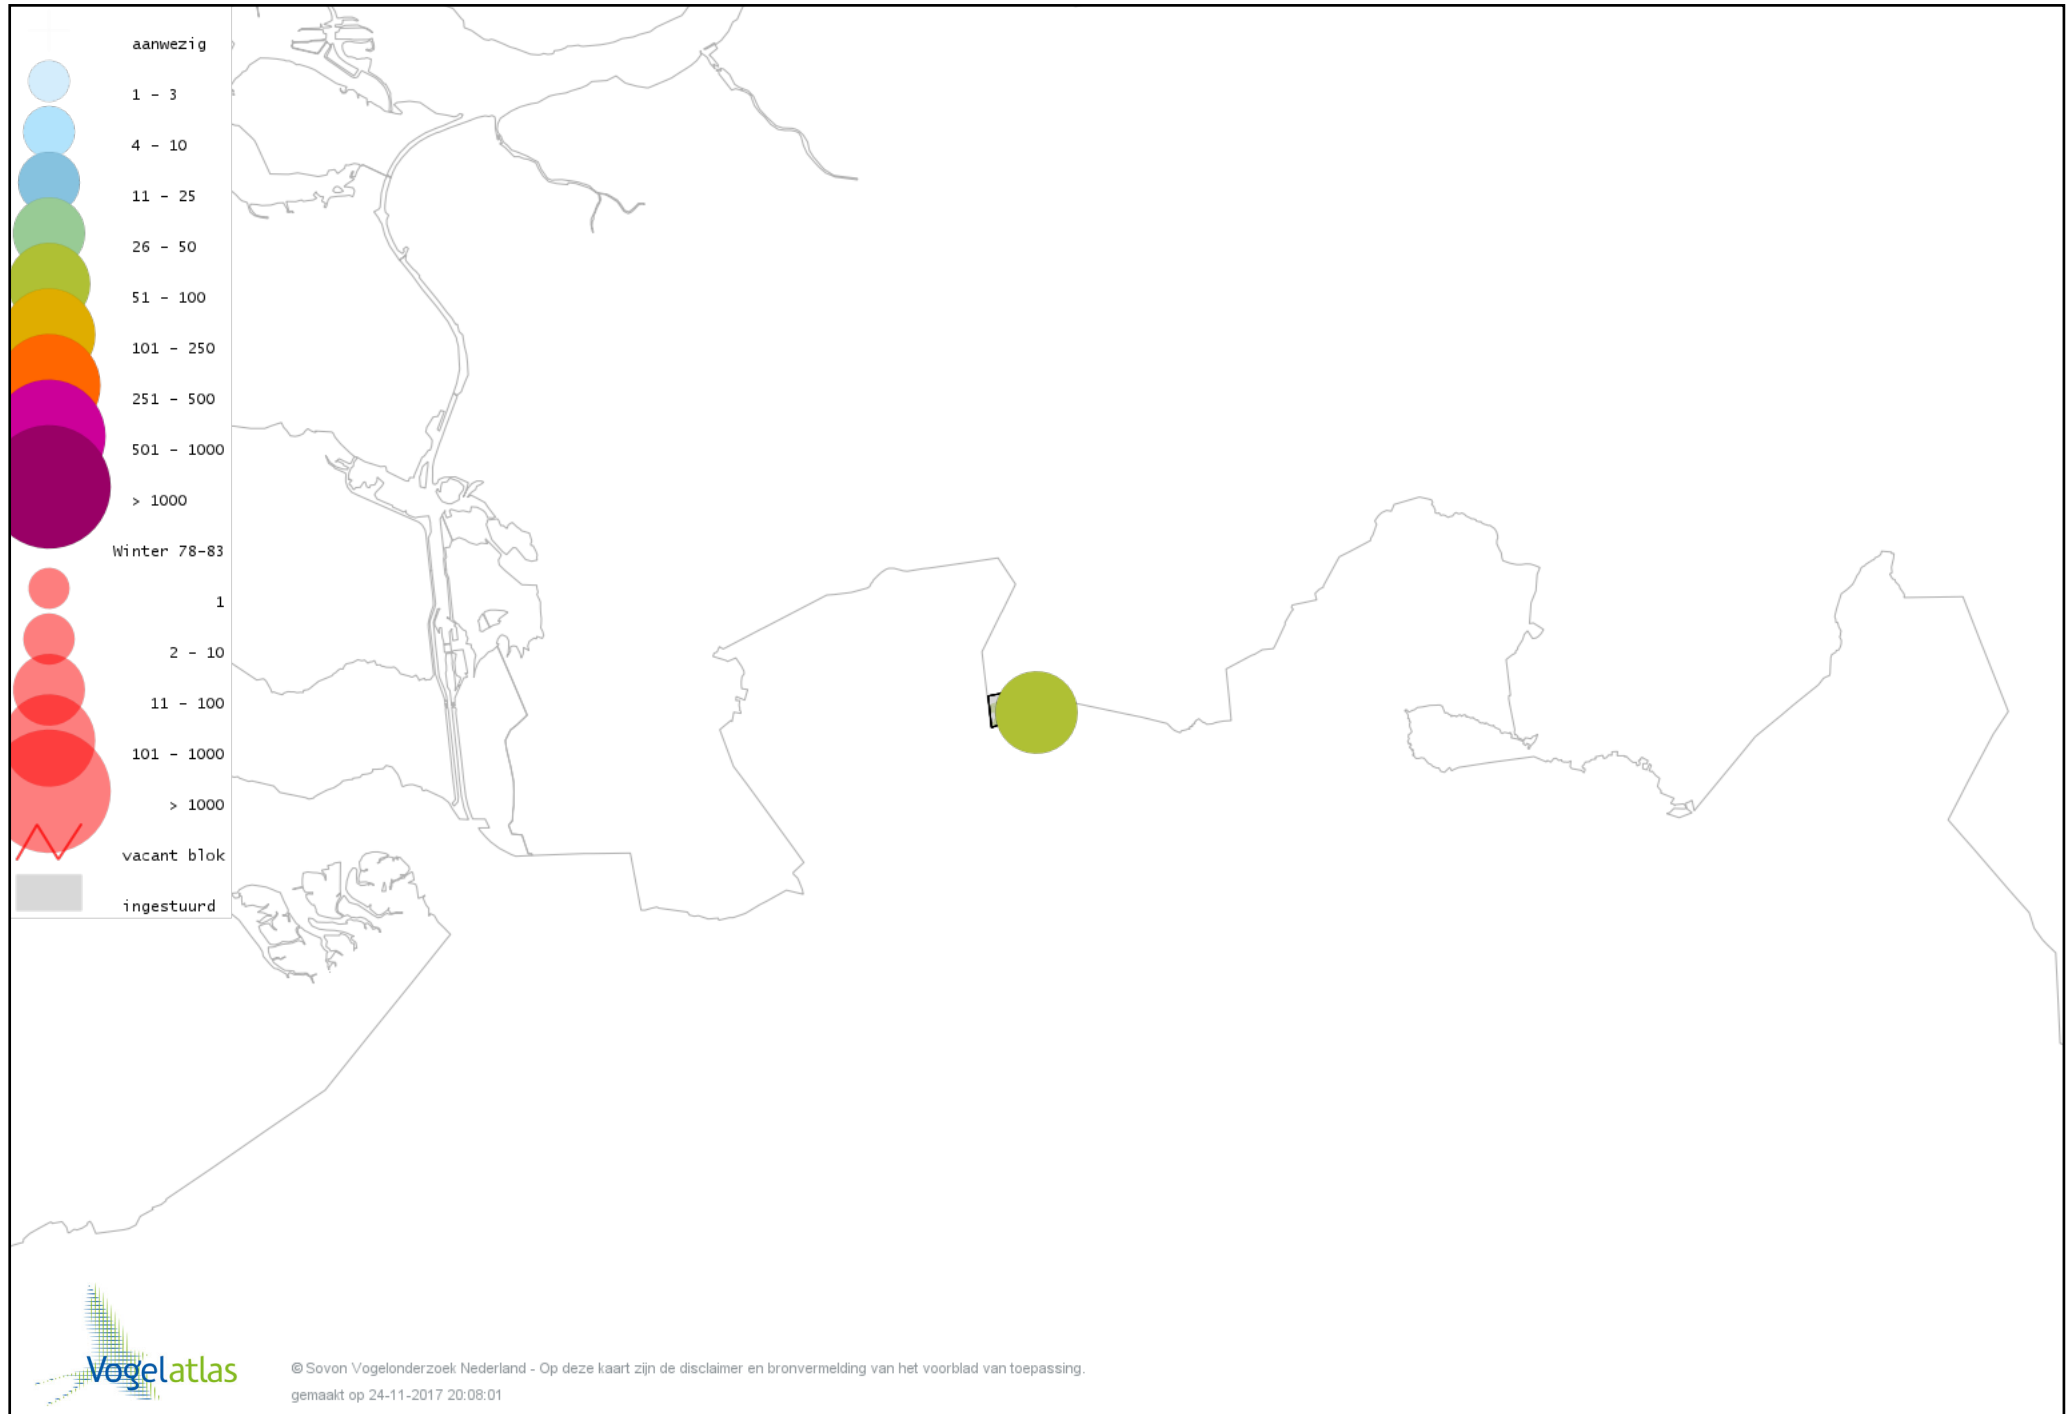

Voorlopige verspreidingskaart Kramsvogel winter

Voorlopige verspreidingskaart Zanglijster winter

Voorlopige verspreidingskaart Koperwiek winter

Voorlopige verspreidingskaart Roodborst winter

Voorlopige verspreidingskaart Roodborsttapuit winter

Voorlopige verspreidingskaart Heggenmus winter

Voorlopige verspreidingskaart Huismus winter

Voorlopige verspreidingskaart Ringmus winter

Voorlopige verspreidingskaart Graspieper winter

Voorlopige verspreidingskaart Vink winter

Voorlopige verspreidingskaart Keep winter

Voorlopige verspreidingskaart Groenling winter

Voorlopige verspreidingskaart Putter winter

Voorlopige verspreidingskaart Sijs winter

Voorlopige verspreidingskaart Rietgors winter