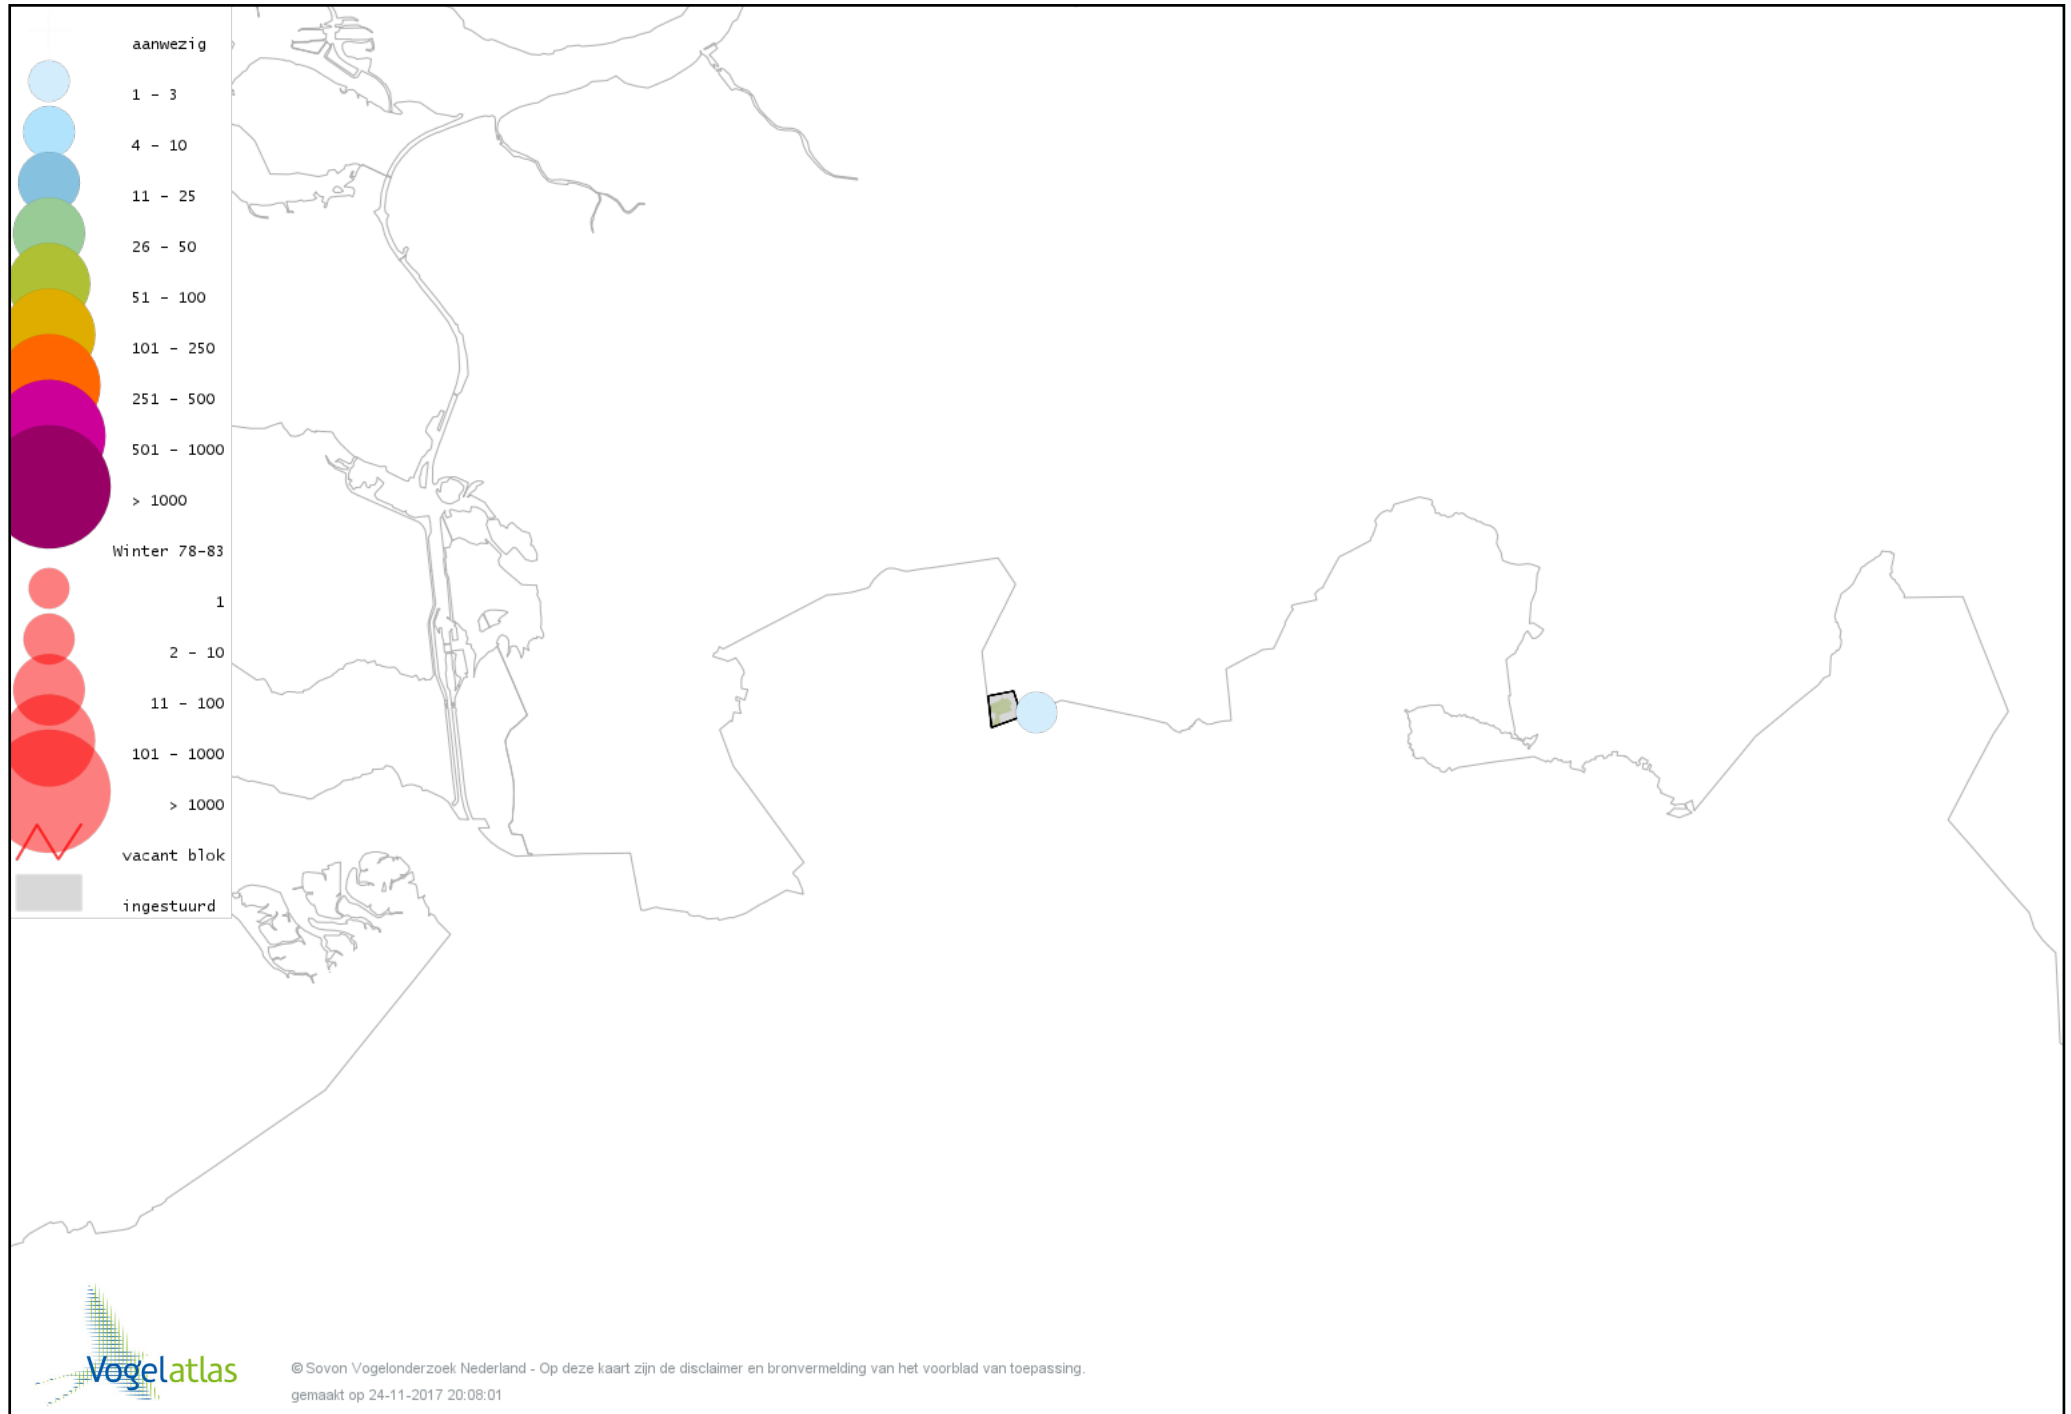

Voorlopige verspreidingskaarten Atlasproject

Bronvermelding

Deze voorlopige verspreidingskaarten zijn gebaseerd op de huidige atlastellingen, aangevuld met informatie uit de Sovon-meetnetten (Netwerk Ecologische Monitoring) en externe bronnen, met name Waarneming.nl . De gepresenteerde gegevens zijn vanaf 1-12-2012.

Ook worden in de kaarten de historische atlasresultaten (in rood) weergegeven.

Disclaimer

Deze verspreidingskaarten ondersteunen het completeren van de atlastellingen en verzamelen van aanvullende waarnemingen. De kaarten zijn nog niet volledig en kunnen fouten bevatten. Overname is toegestaan onder voorwaarde van bronvermelding (www.sovon.nl/vogelatlas)

De kleurtint (blauw) is de beste referentie voor de tot nu toe waargenomen aantalsklasse.

De stipgrootte is relatief. Vergelijk daarvoor de atlasblok grootte van de legenda met die van het kaartbeeld.

Voorlopige verspreidingskaart Knobbelzwaan winter

Voorlopige verspreidingskaart Kleine Zwaan winter

Voorlopige verspreidingskaart Toendrarietgans winter

Voorlopige verspreidingskaart Kleine Rietgans winter

Voorlopige verspreidingskaart Grauwe Gans winter