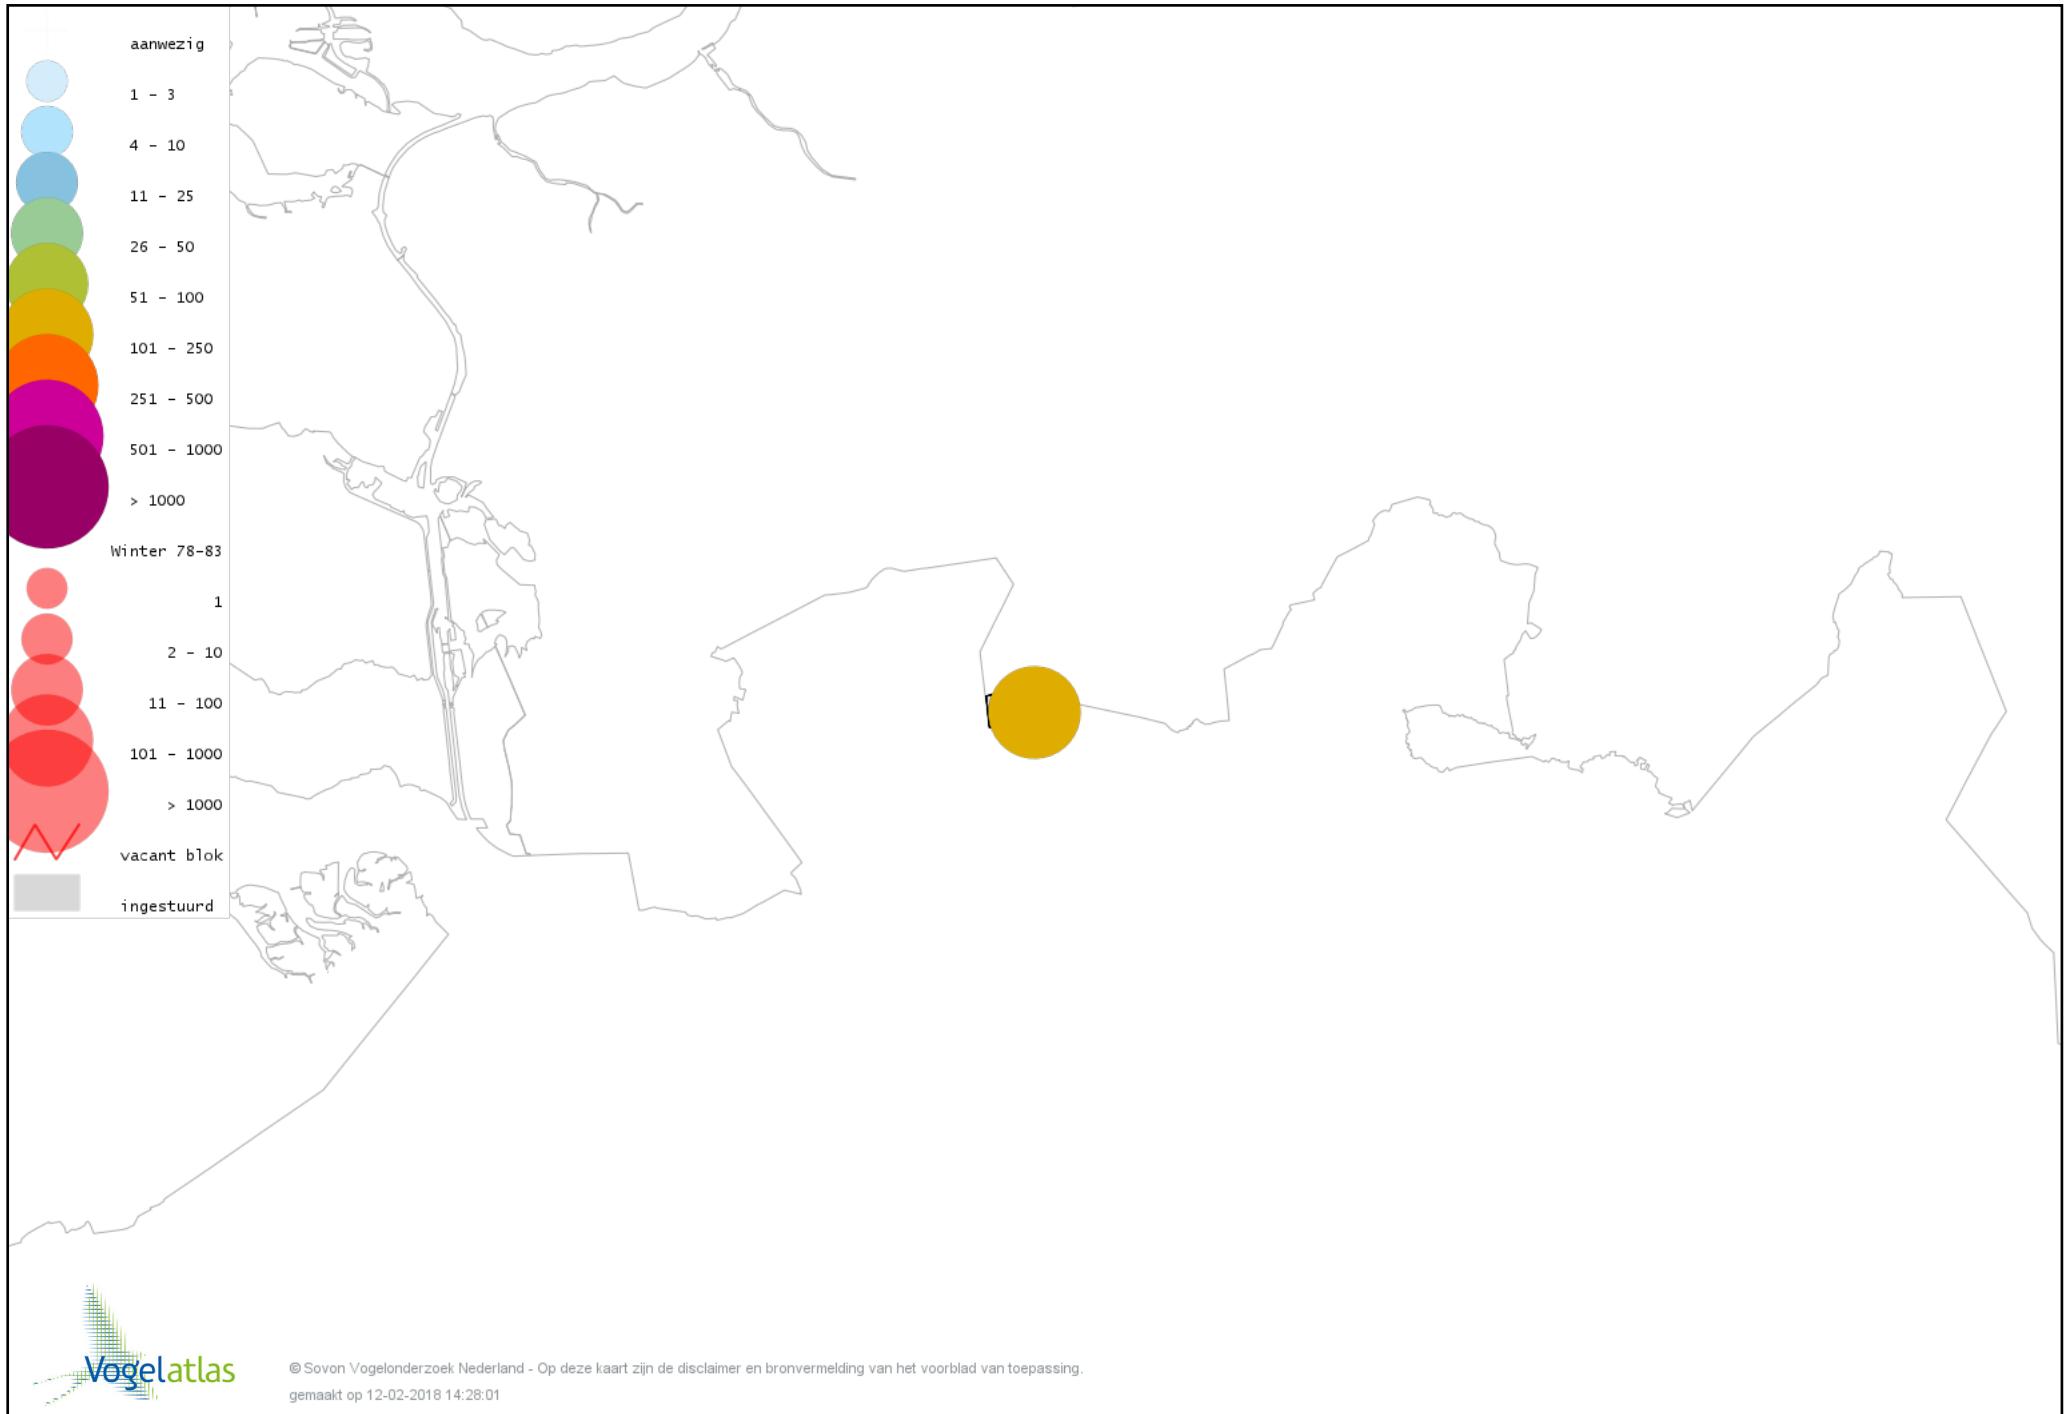

Voorlopige verspreidingskaart Grote Canadese Gans winter