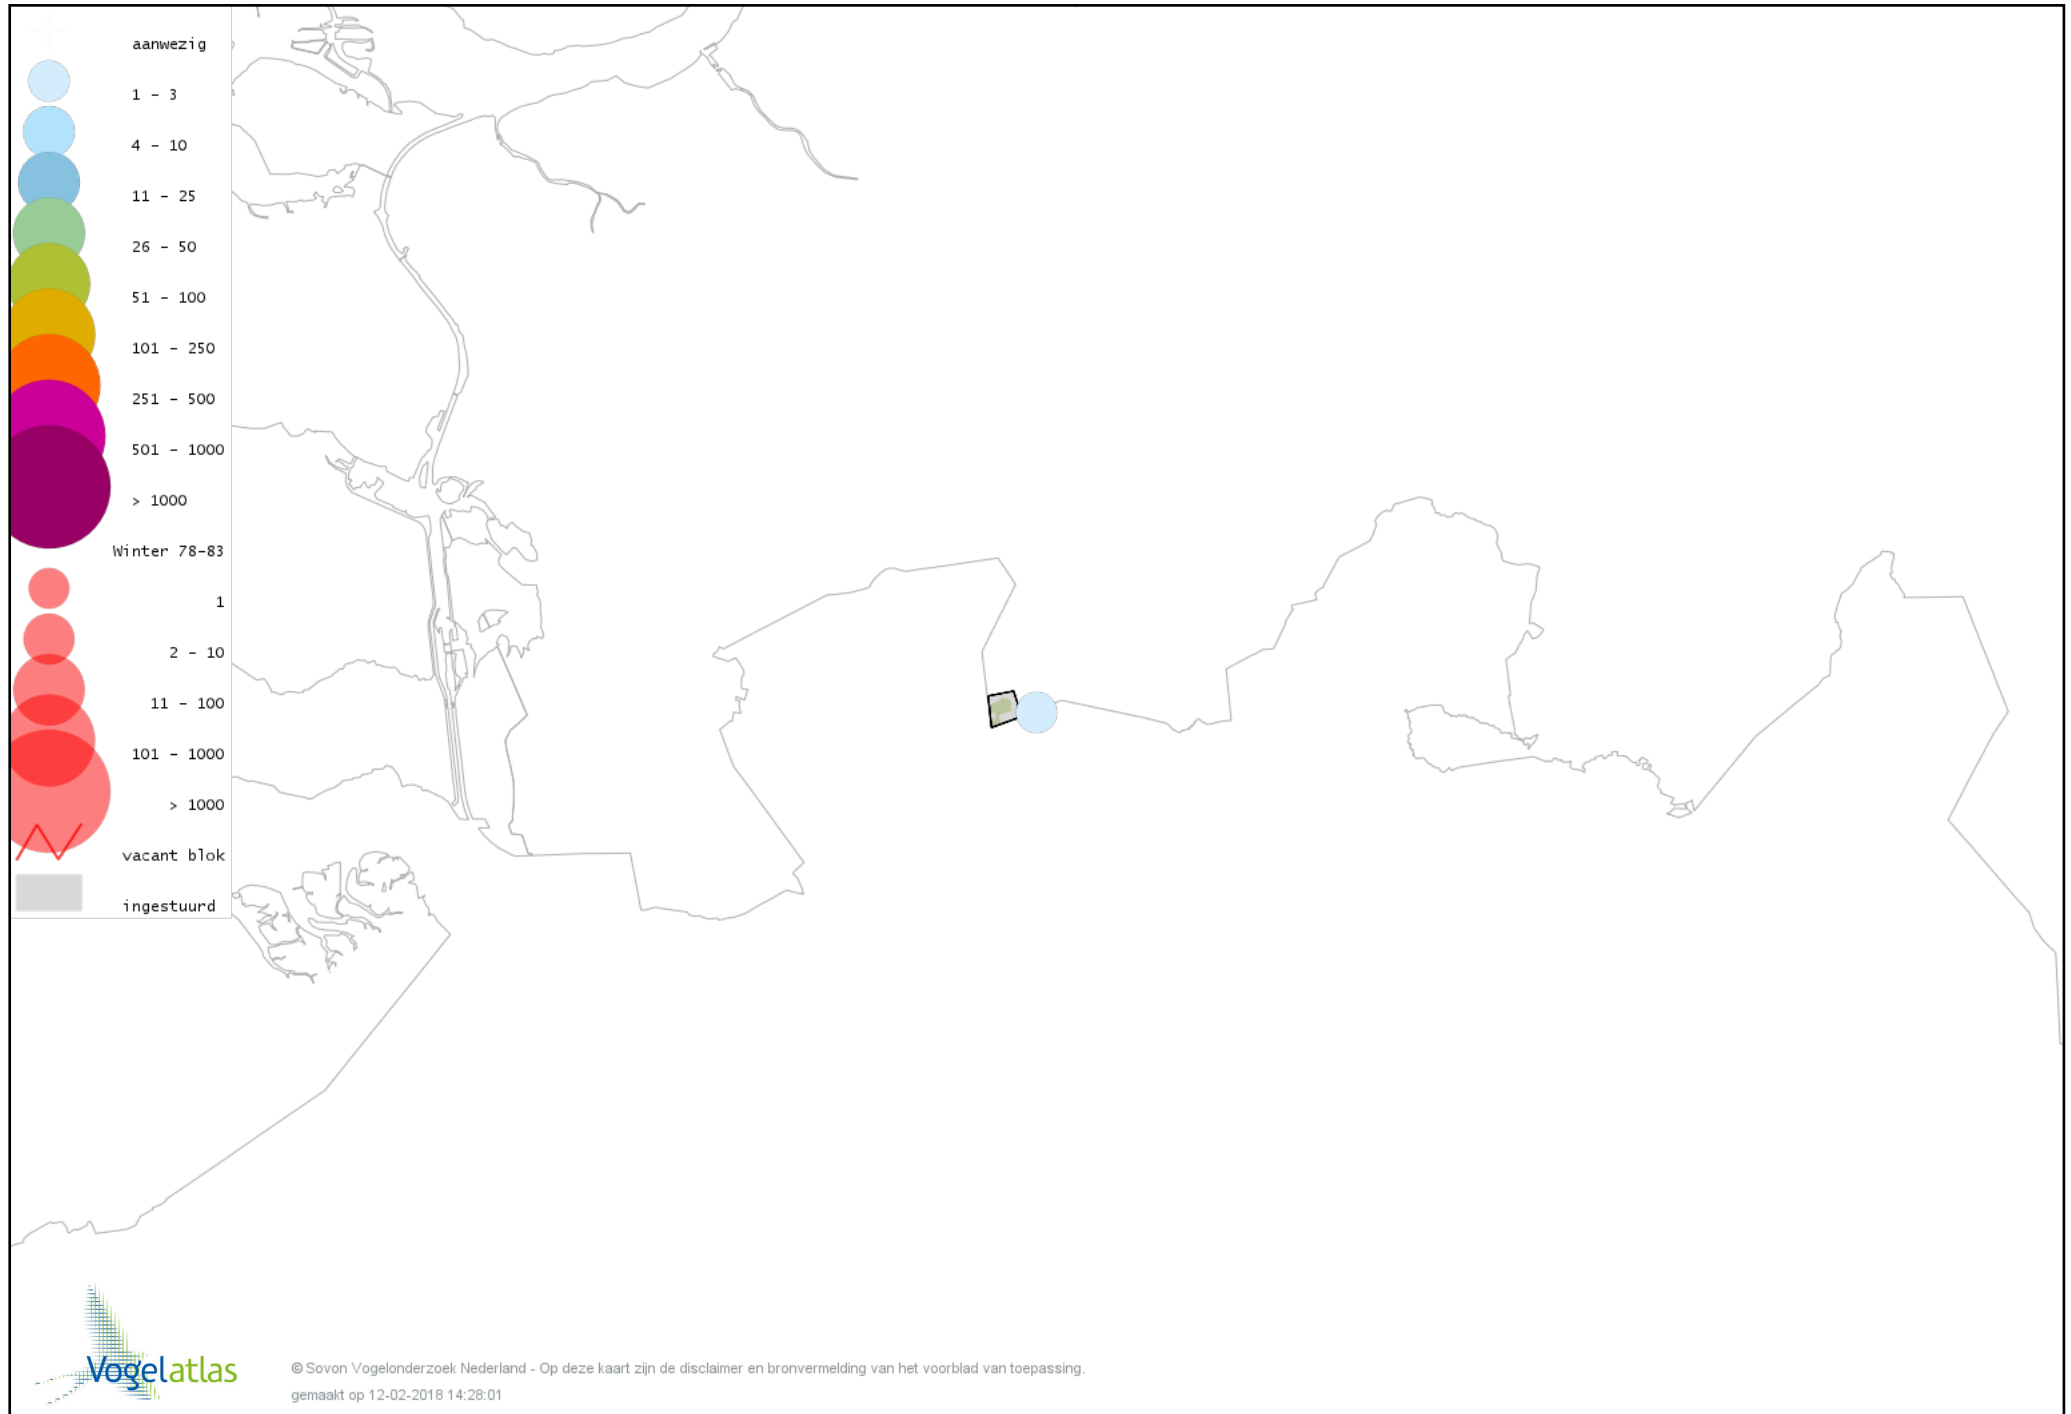

Voorlopige verspreidingskaart Pijlstaart winter

Voorlopige verspreidingskaart Wintertaling winter

Voorlopige verspreidingskaart Patrijs winter

Voorlopige verspreidingskaart Fazant winter

Voorlopige verspreidingskaart Aalscholver winter

Voorlopige verspreidingskaart Kleine Zilverreiger winter

Voorlopige verspreidingskaart Grote Zilverreiger winter

Voorlopige verspreidingskaart Blauwe Reiger winter

Voorlopige verspreidingskaart Blauwe Kiekendief winter

Voorlopige verspreidingskaart Havik winter

Voorlopige verspreidingskaart Sperwer winter

Voorlopige verspreidingskaart Buizerd winter

Voorlopige verspreidingskaart Torenvalk winter

Voorlopige verspreidingskaart Slechtvalk winter

Voorlopige verspreidingskaart Waterral winter

Voorlopige verspreidingskaart Waterhoen winter

Voorlopige verspreidingskaart Meerkoet winter

Voorlopige verspreidingskaart Scholekster winter

Voorlopige verspreidingskaart Goudplevier winter