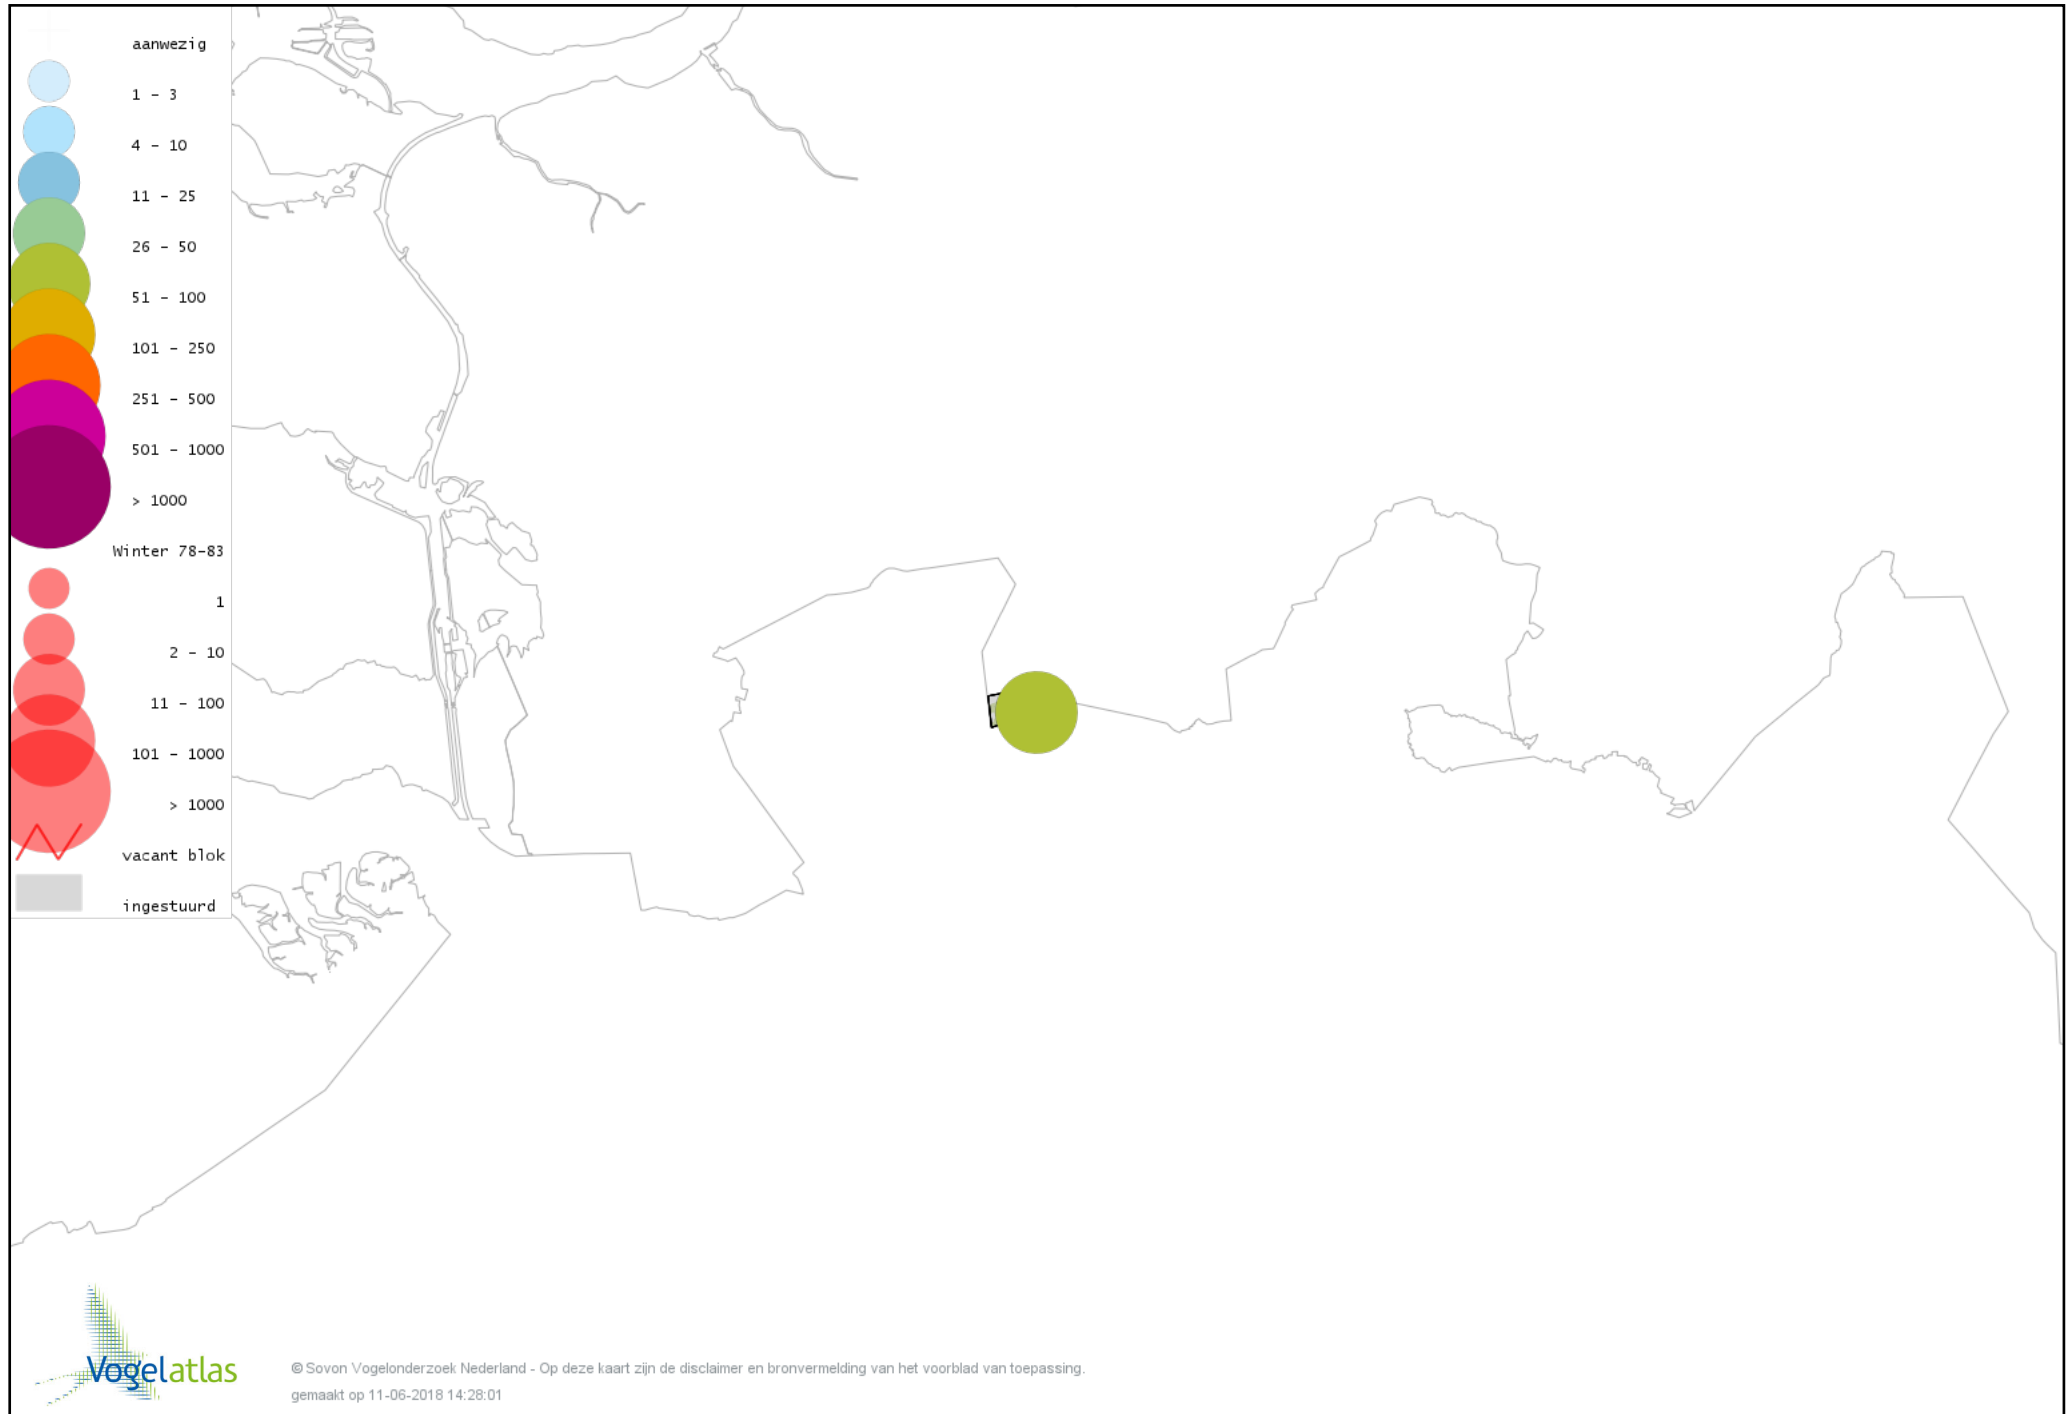

Voorlopige verspreidingskaart Kauw winter