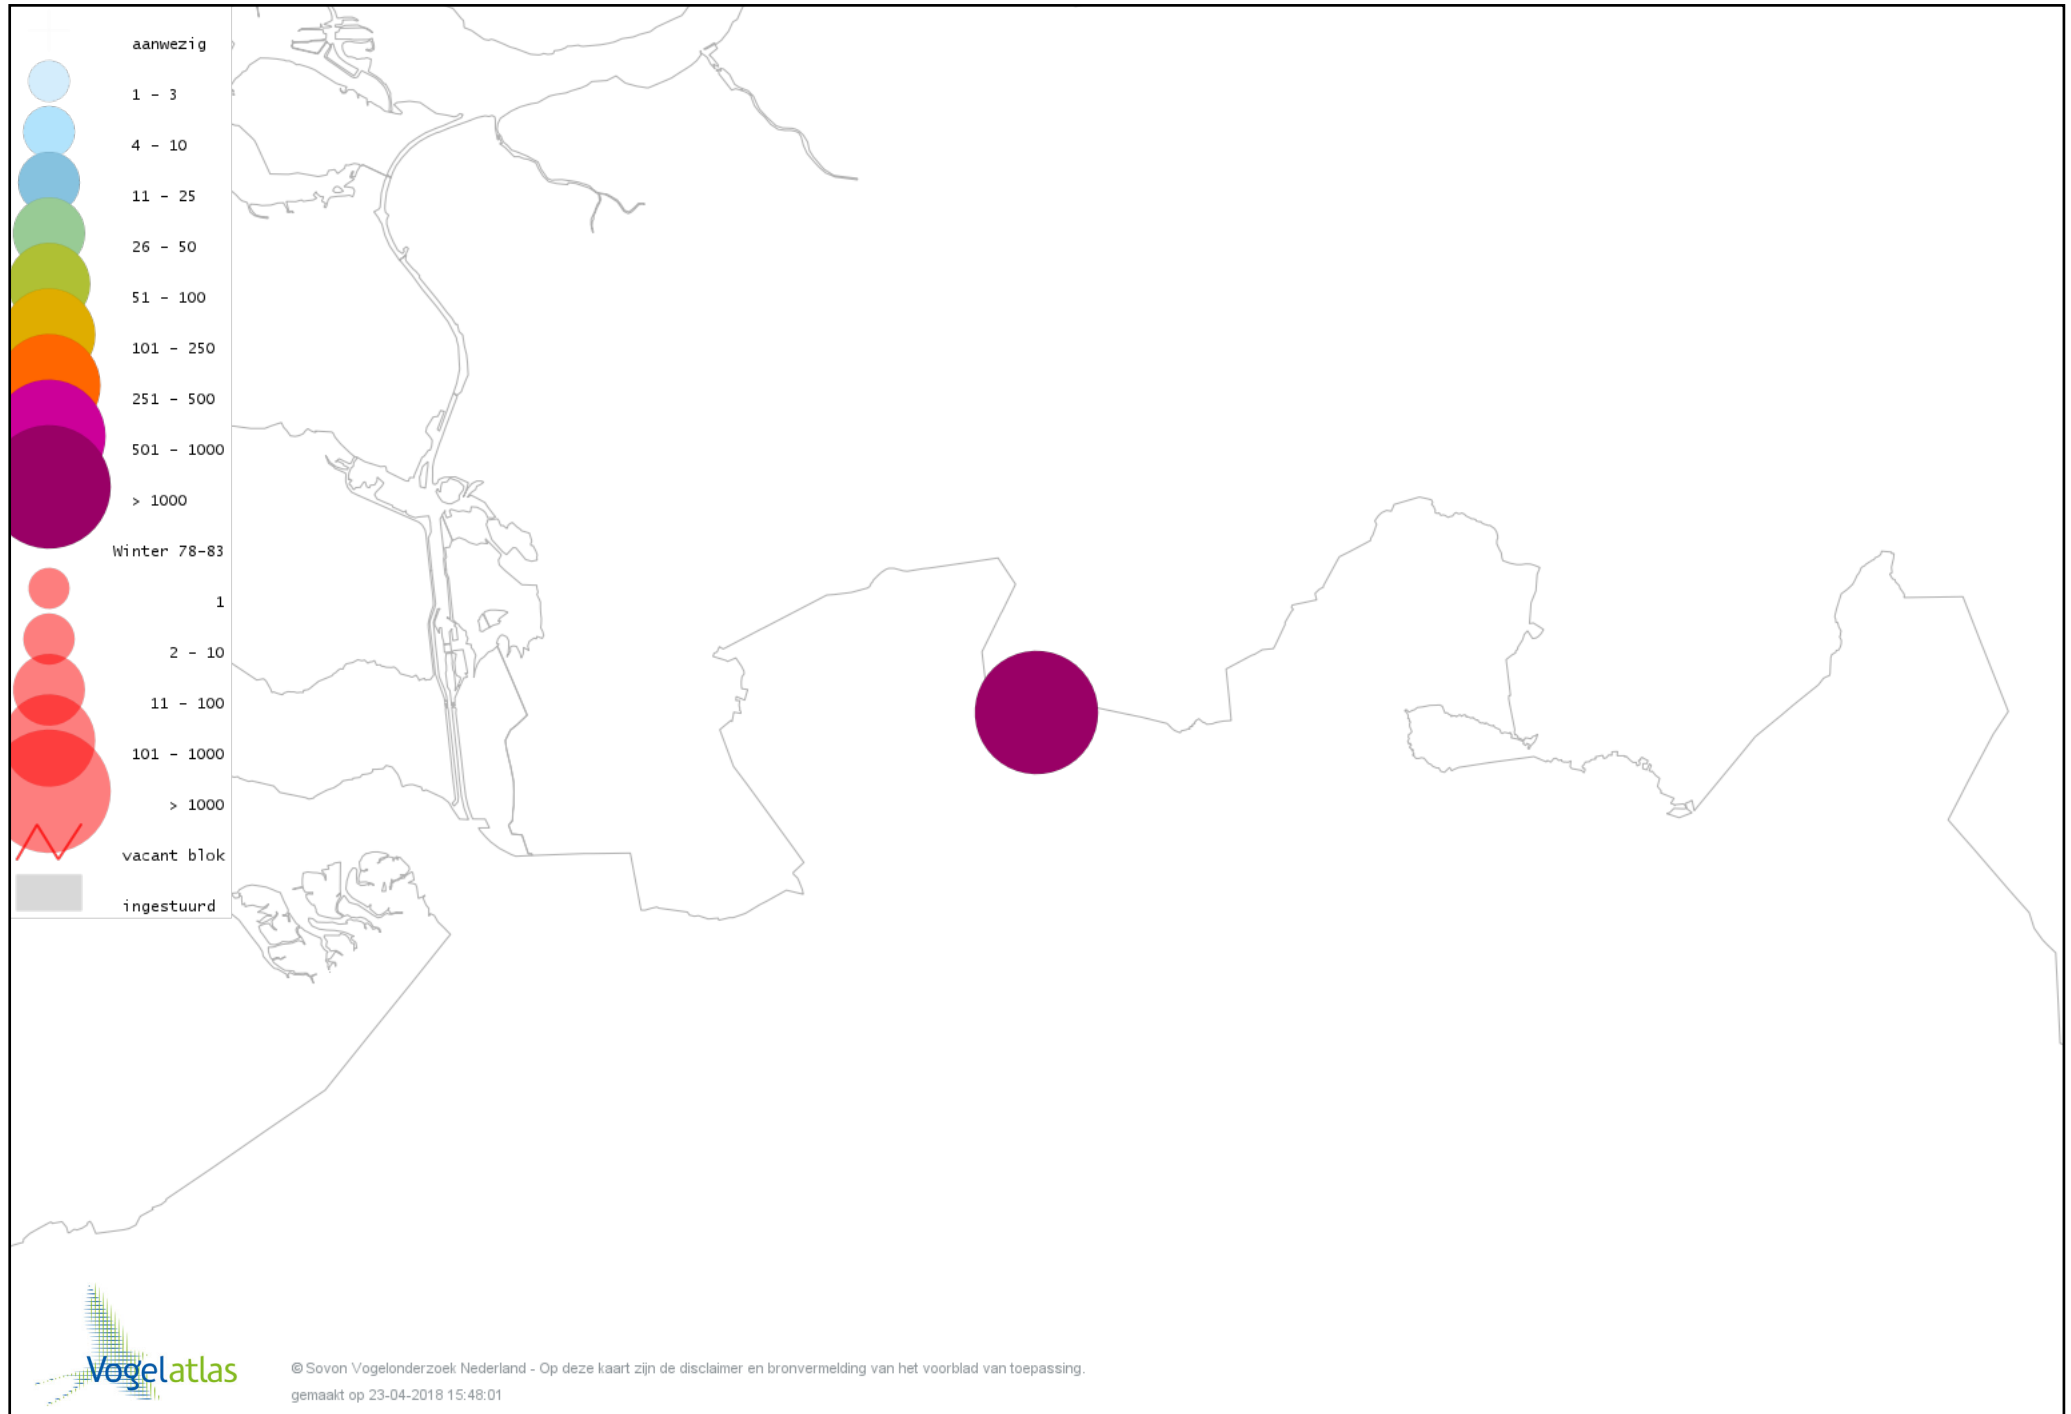

Voorlopige verspreidingskaart Kolgans winter