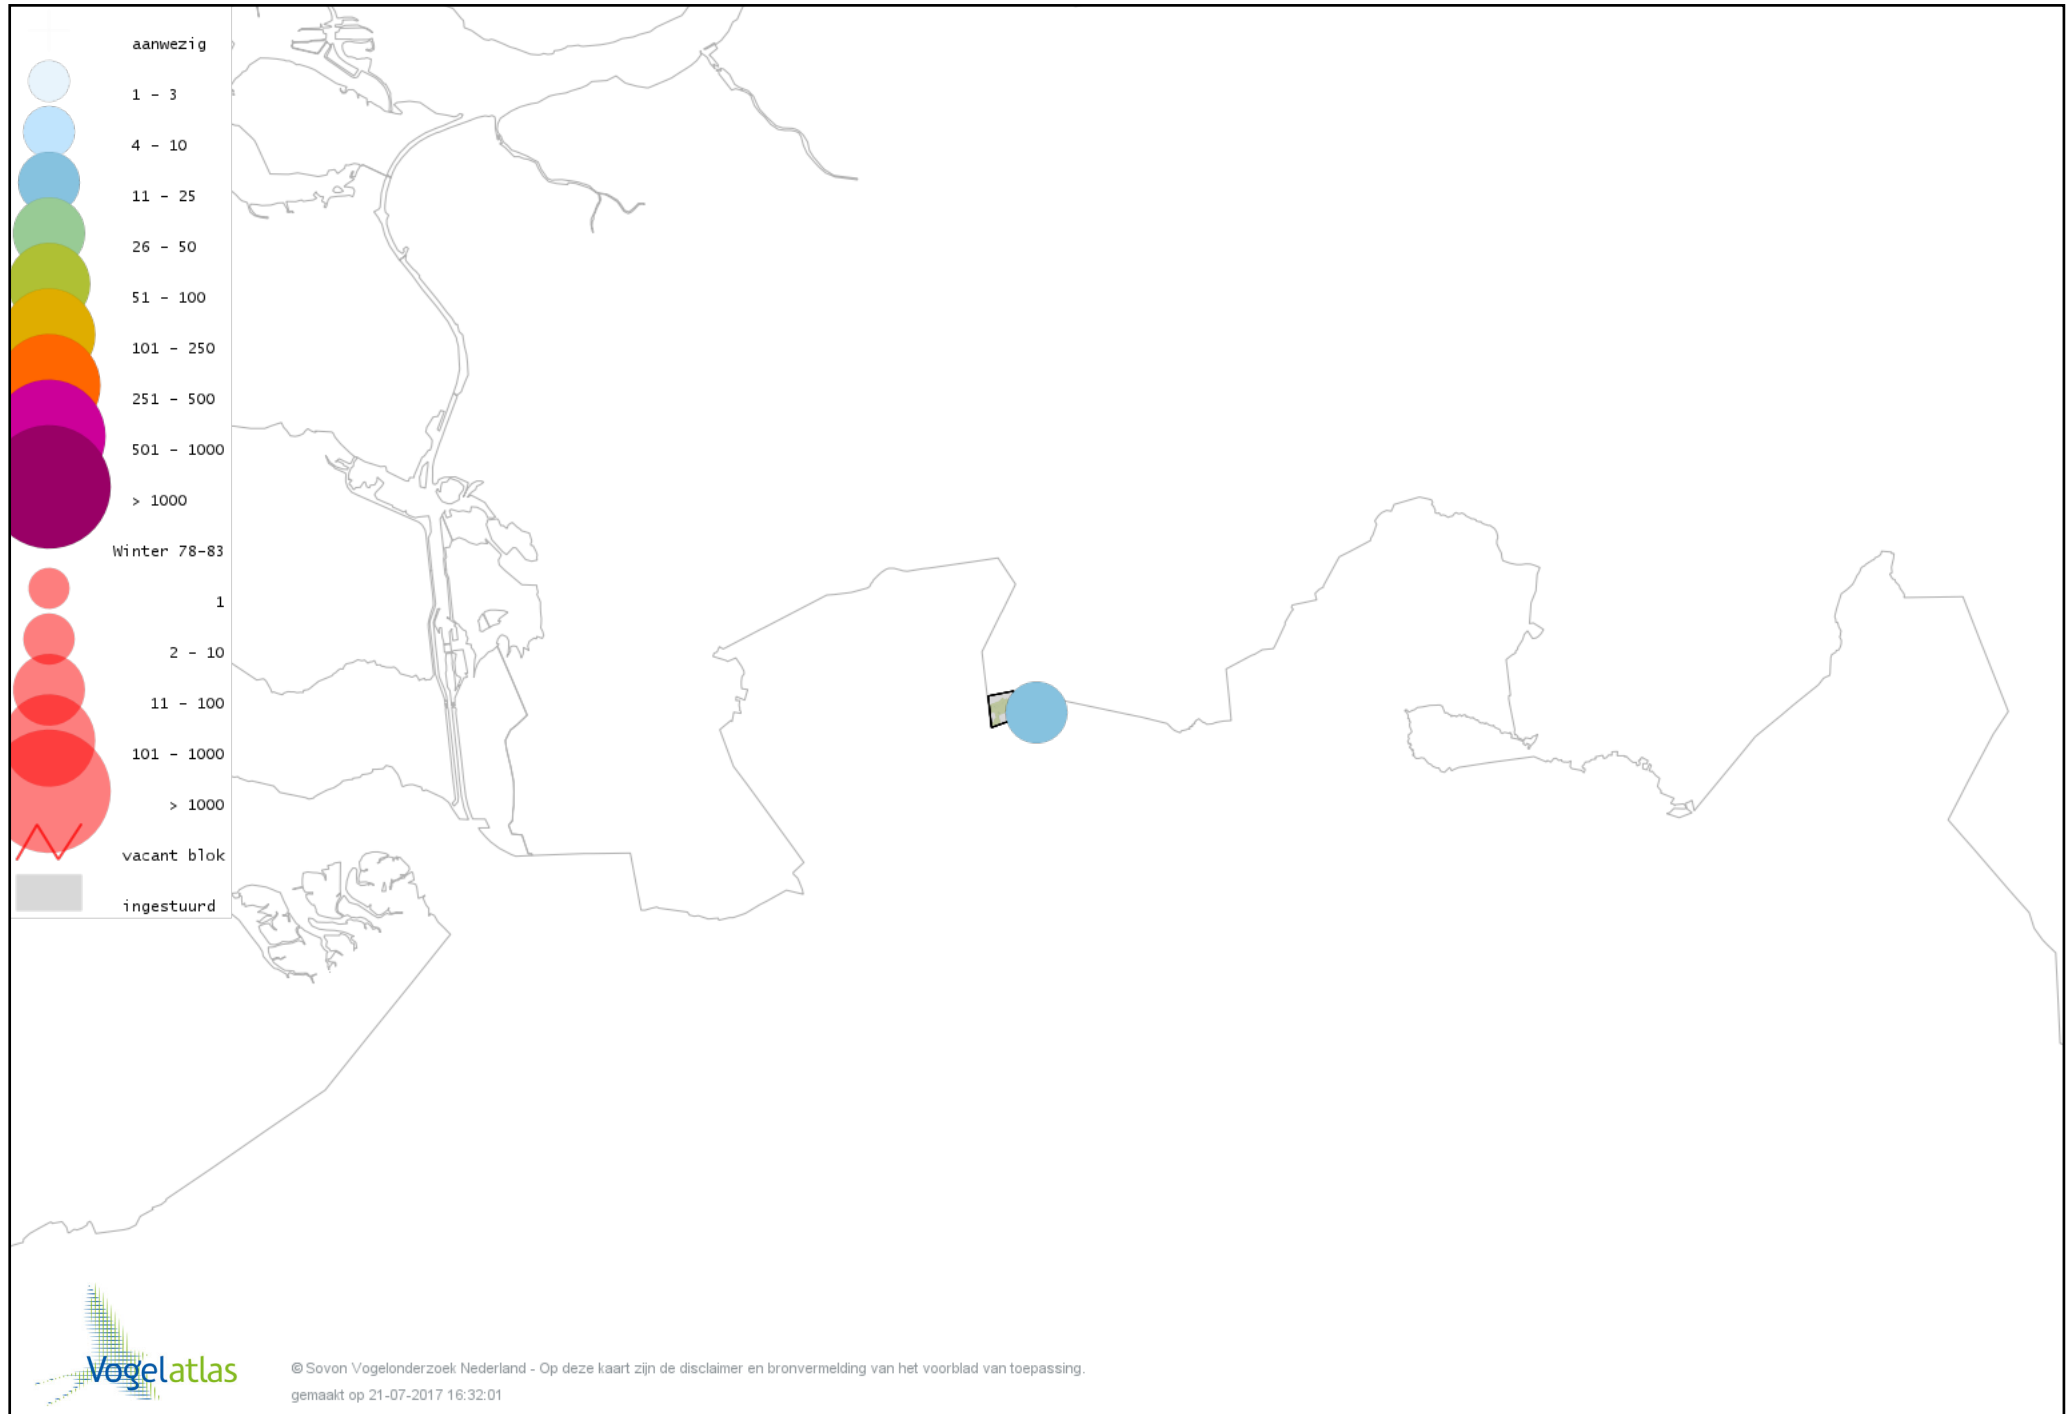

Voorlopige verspreidingskaart Waterral winter

Voorlopige verspreidingskaart Waterhoen winter

Voorlopige verspreidingskaart Meerkoet winter

Voorlopige verspreidingskaart Scholekster winter

Voorlopige verspreidingskaart Goudplevier winter

Voorlopige verspreidingskaart Kievit winter

Voorlopige verspreidingskaart Watersnip winter

Voorlopige verspreidingskaart Wulp winter

Voorlopige verspreidingskaart Kokmeeuw winter

Voorlopige verspreidingskaart Stormmeeuw winter

Voorlopige verspreidingskaart Zilvermeeuw winter

Voorlopige verspreidingskaart Holenduif winter

Voorlopige verspreidingskaart Houtduif winter

Voorlopige verspreidingskaart Turkse Tortel winter

Voorlopige verspreidingskaart Bosuil winter

Voorlopige verspreidingskaart Groene Specht winter

Voorlopige verspreidingskaart Zwarte Specht winter

Voorlopige verspreidingskaart Grote Bonte Specht winter

Voorlopige verspreidingskaart Ekster winter

Voorlopige verspreidingskaart Gaai winter