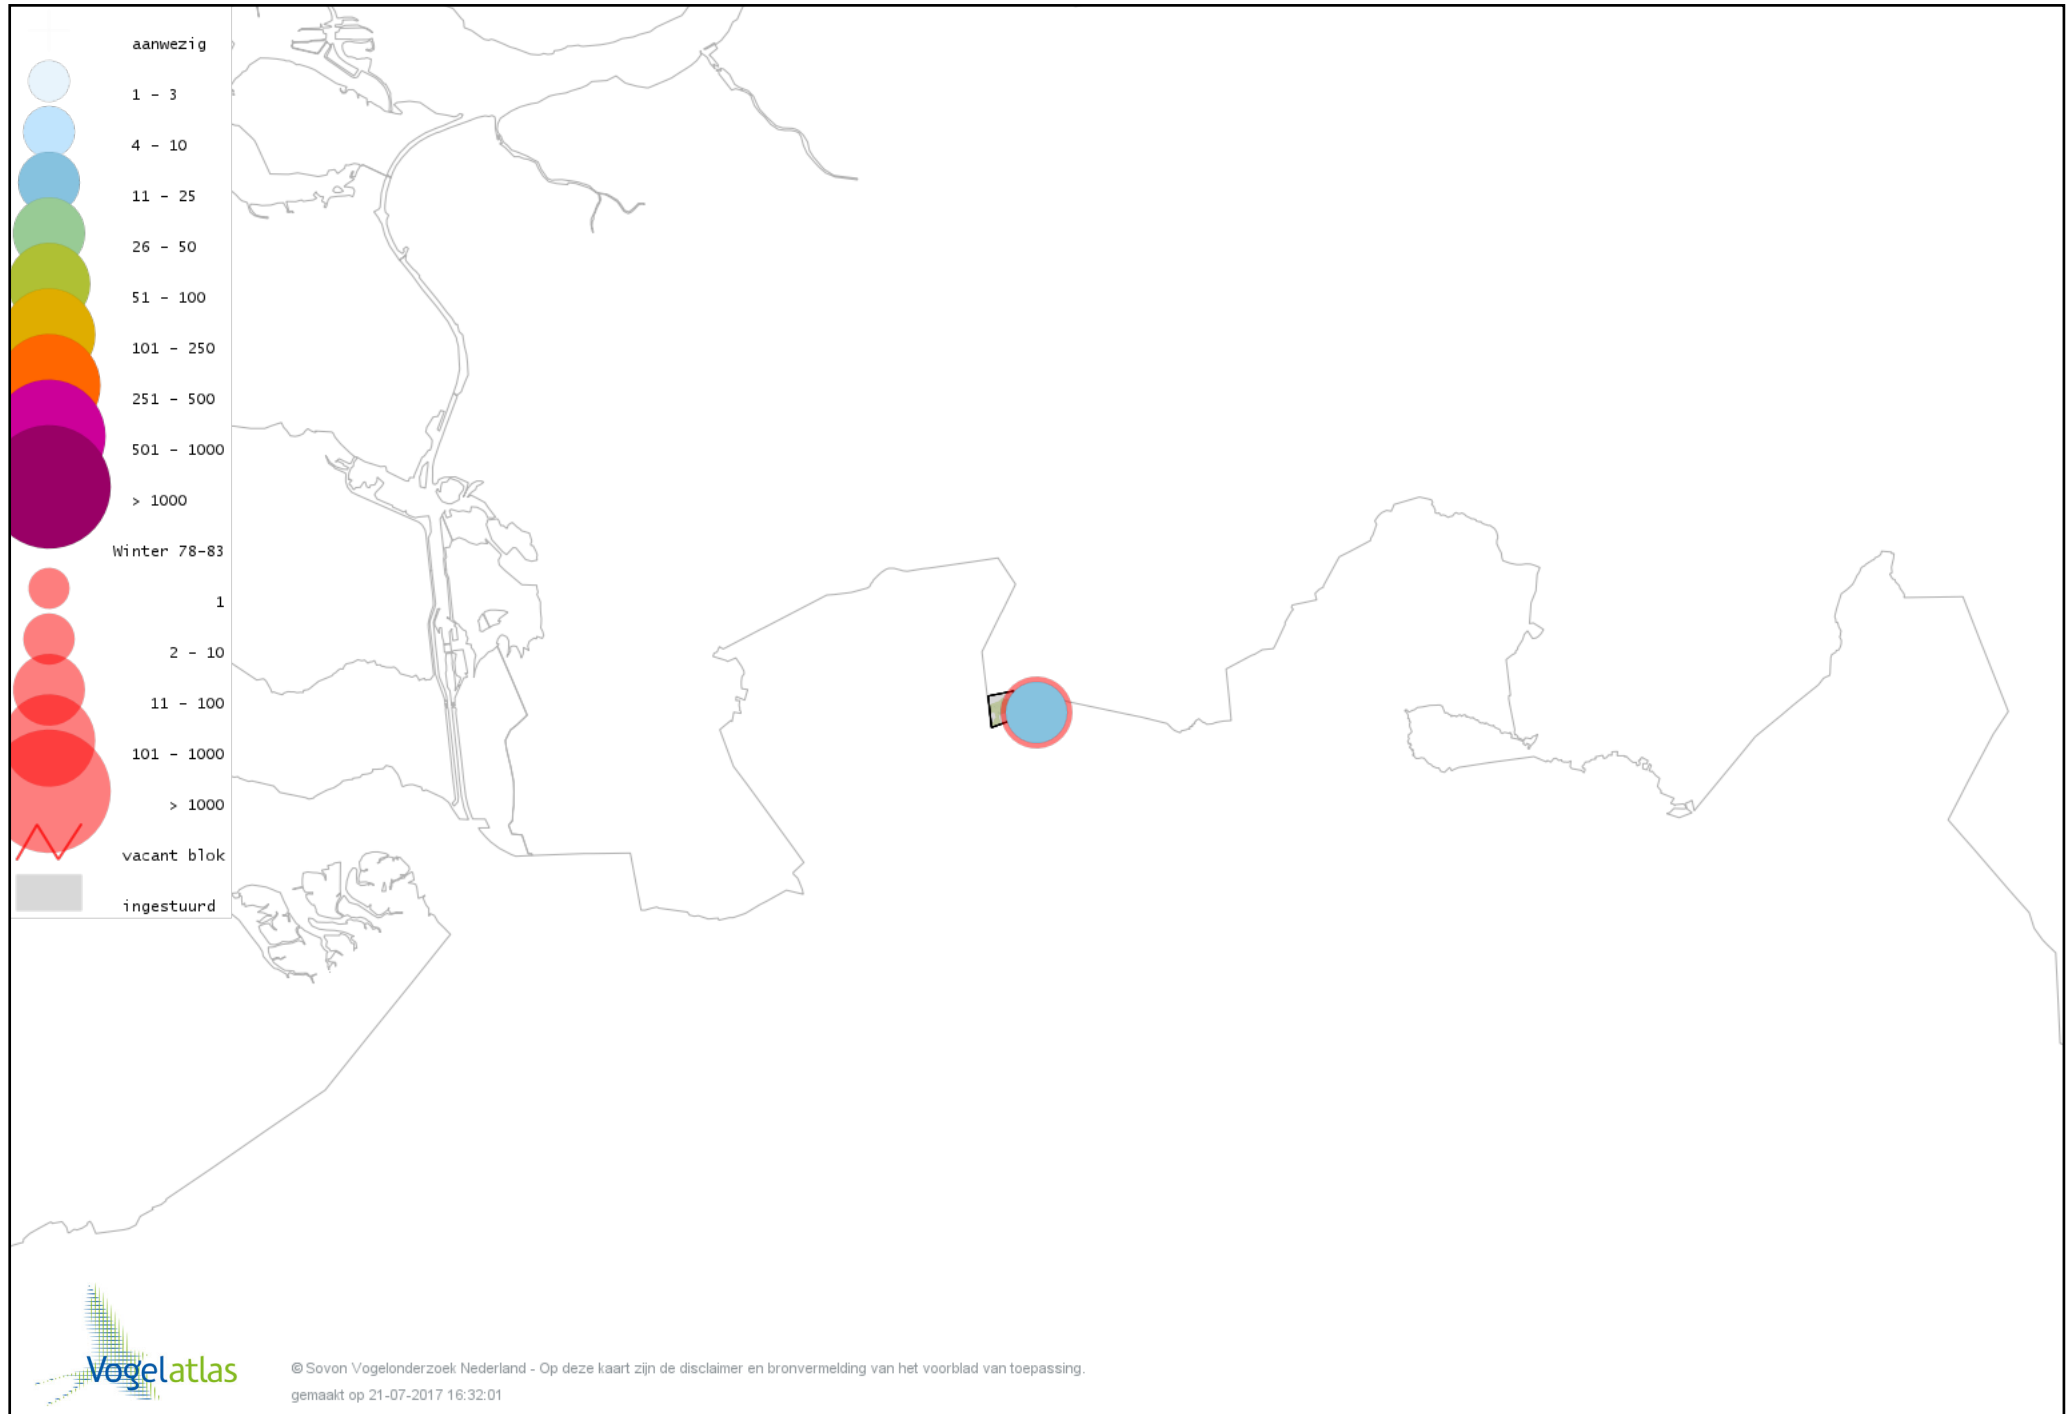

Voorlopige verspreidingskaart Boomklever winter

Voorlopige verspreidingskaart Boomkruiper winter

Voorlopige verspreidingskaart Winterkoning winter

Voorlopige verspreidingskaart Spreeuw winter

Voorlopige verspreidingskaart Merel winter

Voorlopige verspreidingskaart Kramsvogel winter

Voorlopige verspreidingskaart Zanglijster winter

Voorlopige verspreidingskaart Koperwiek winter

Voorlopige verspreidingskaart Roodborst winter

Voorlopige verspreidingskaart Roodborsttapuit winter