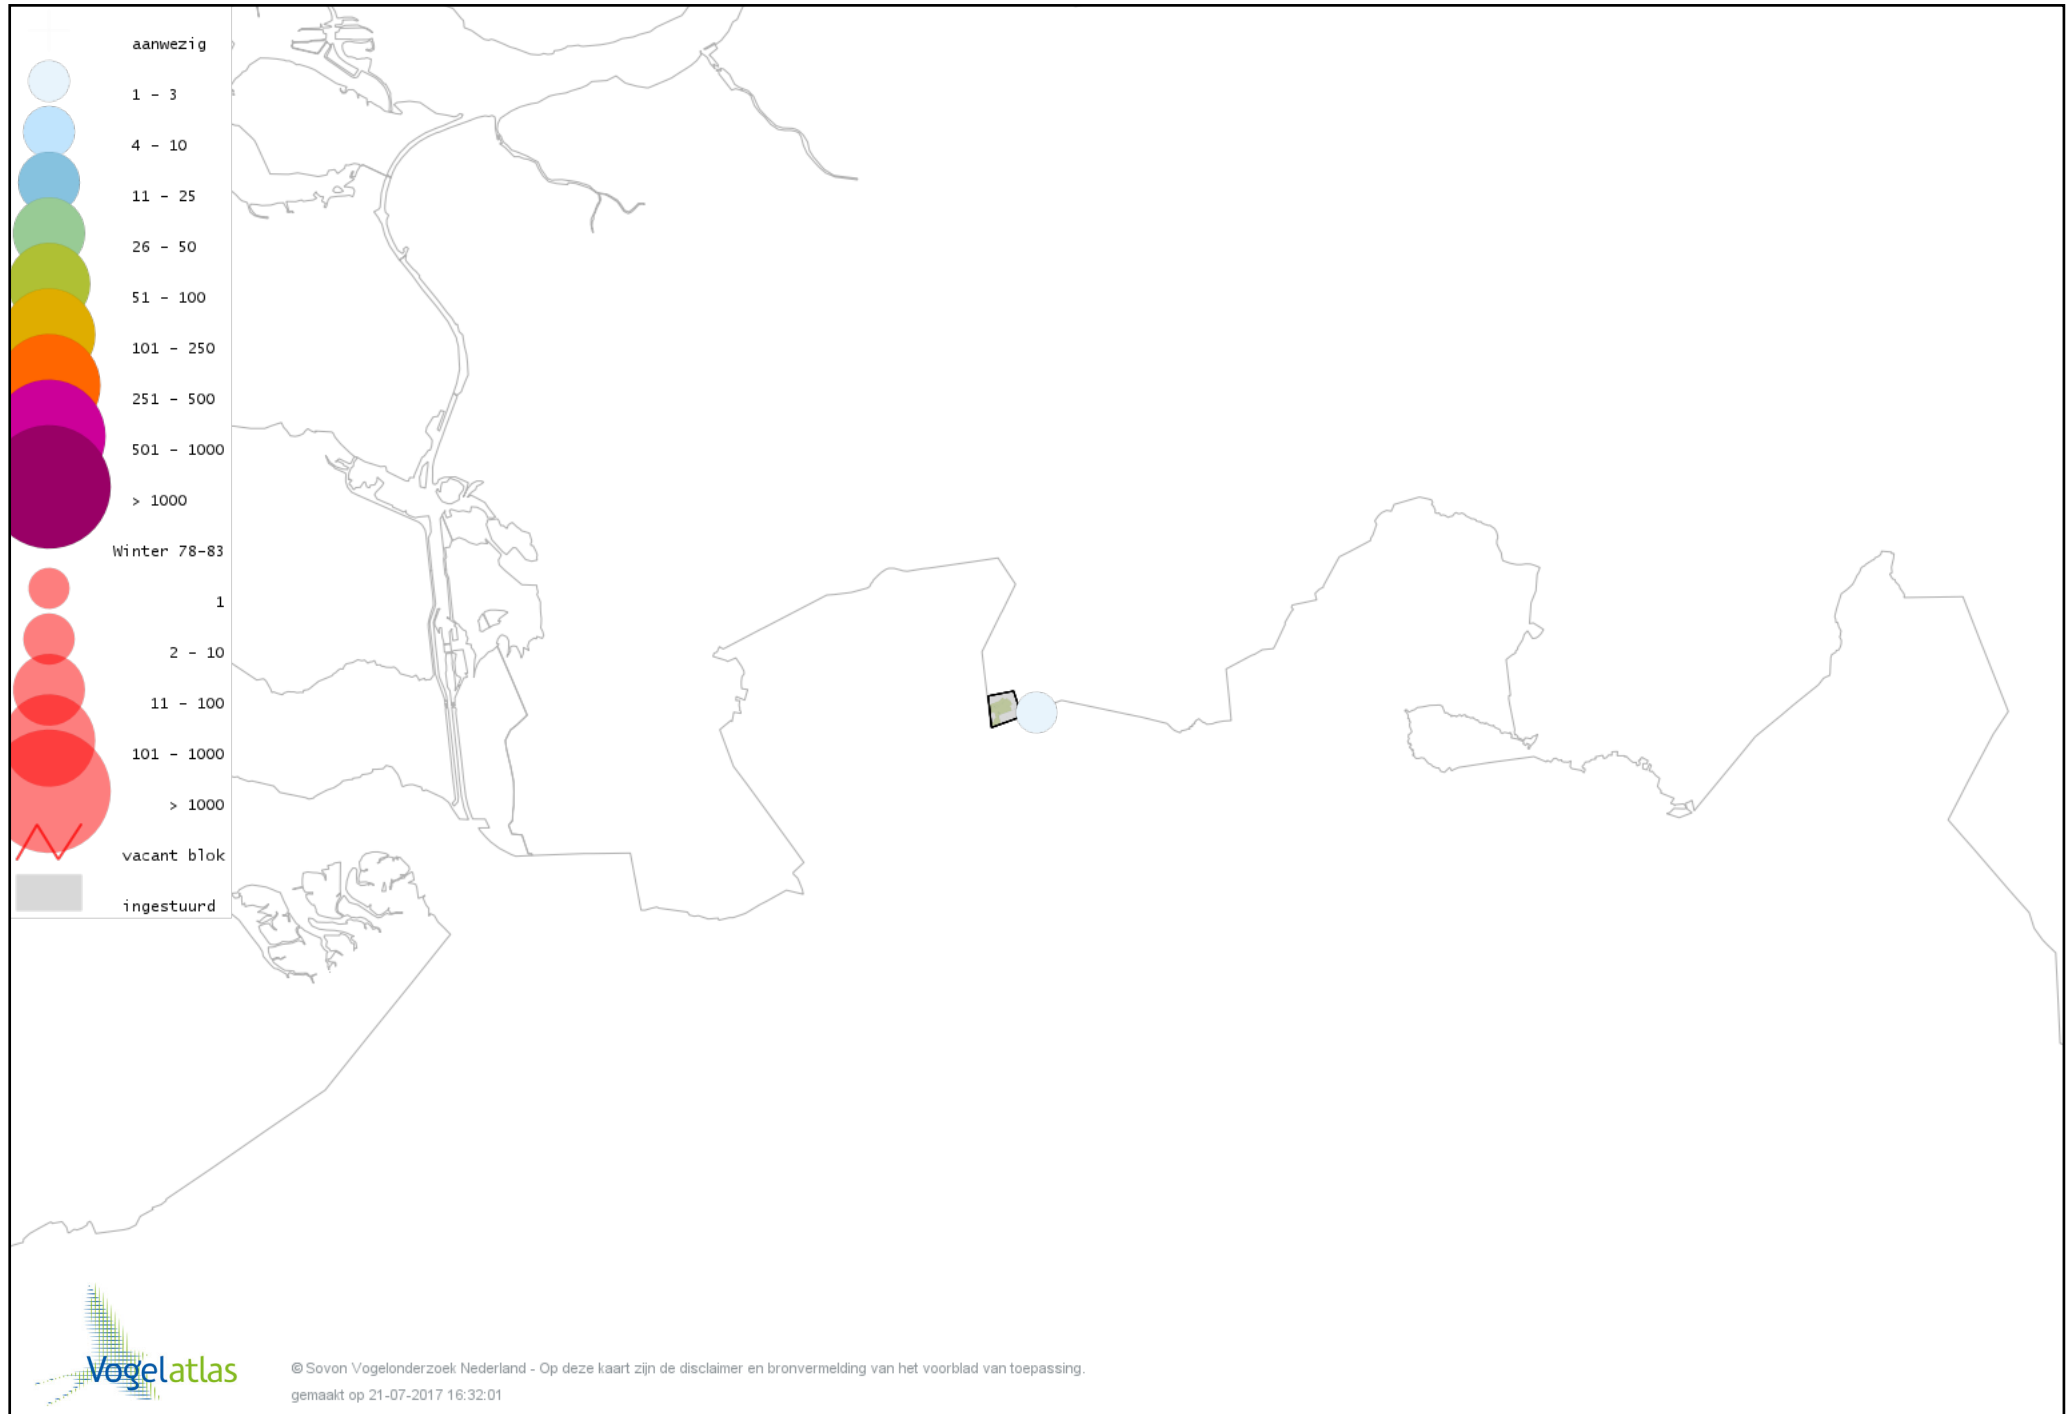

Voorlopige verspreidingskaart Boomklever winter

Voorlopige verspreidingskaart Boomkruiper winter

Voorlopige verspreidingskaart Winterkoning winter

Voorlopige verspreidingskaart Spreeuw winter

Voorlopige verspreidingskaart Merel winter

Voorlopige verspreidingskaart Kramsvogel winter

Voorlopige verspreidingskaart Zanglijster winter

Voorlopige verspreidingskaart Koperwiek winter

Voorlopige verspreidingskaart Roodborst winter

Voorlopige verspreidingskaart Roodborsttapuit winter