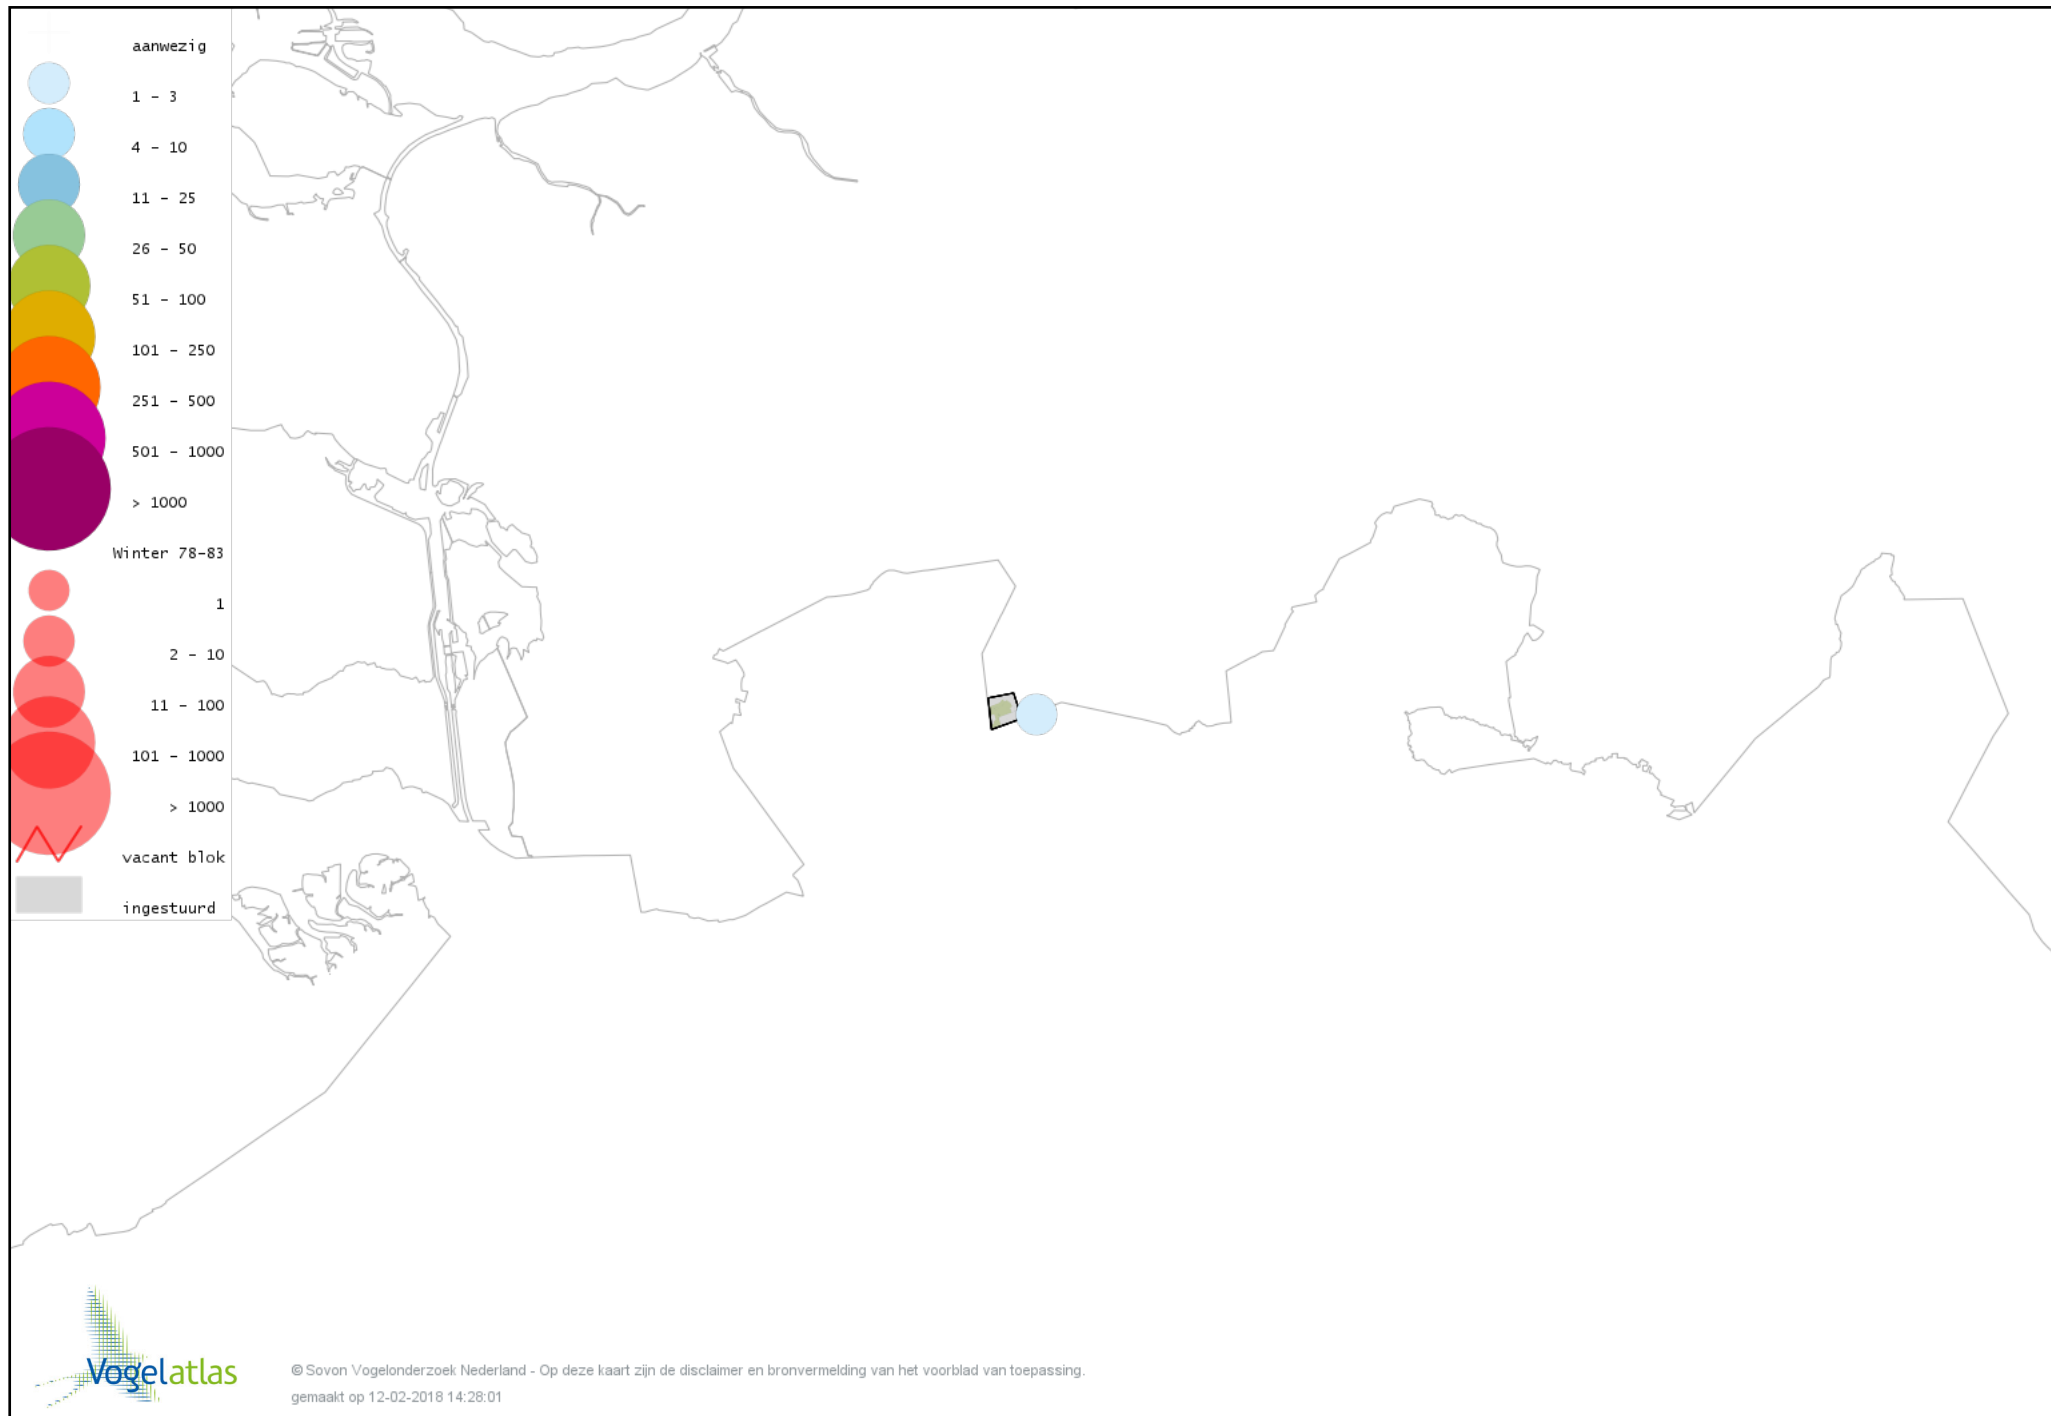

Voorlopige verspreidingskaart Boomklever winter

Voorlopige verspreidingskaart Boomkruiper winter

Voorlopige verspreidingskaart Winterkoning winter

Voorlopige verspreidingskaart Spreeuw winter

Voorlopige verspreidingskaart Merel winter

Voorlopige verspreidingskaart Kramsvogel winter

Voorlopige verspreidingskaart Zanglijster winter

Voorlopige verspreidingskaart Koperwiek winter

Voorlopige verspreidingskaart Roodborst winter

Voorlopige verspreidingskaart Roodborsttapuit winter