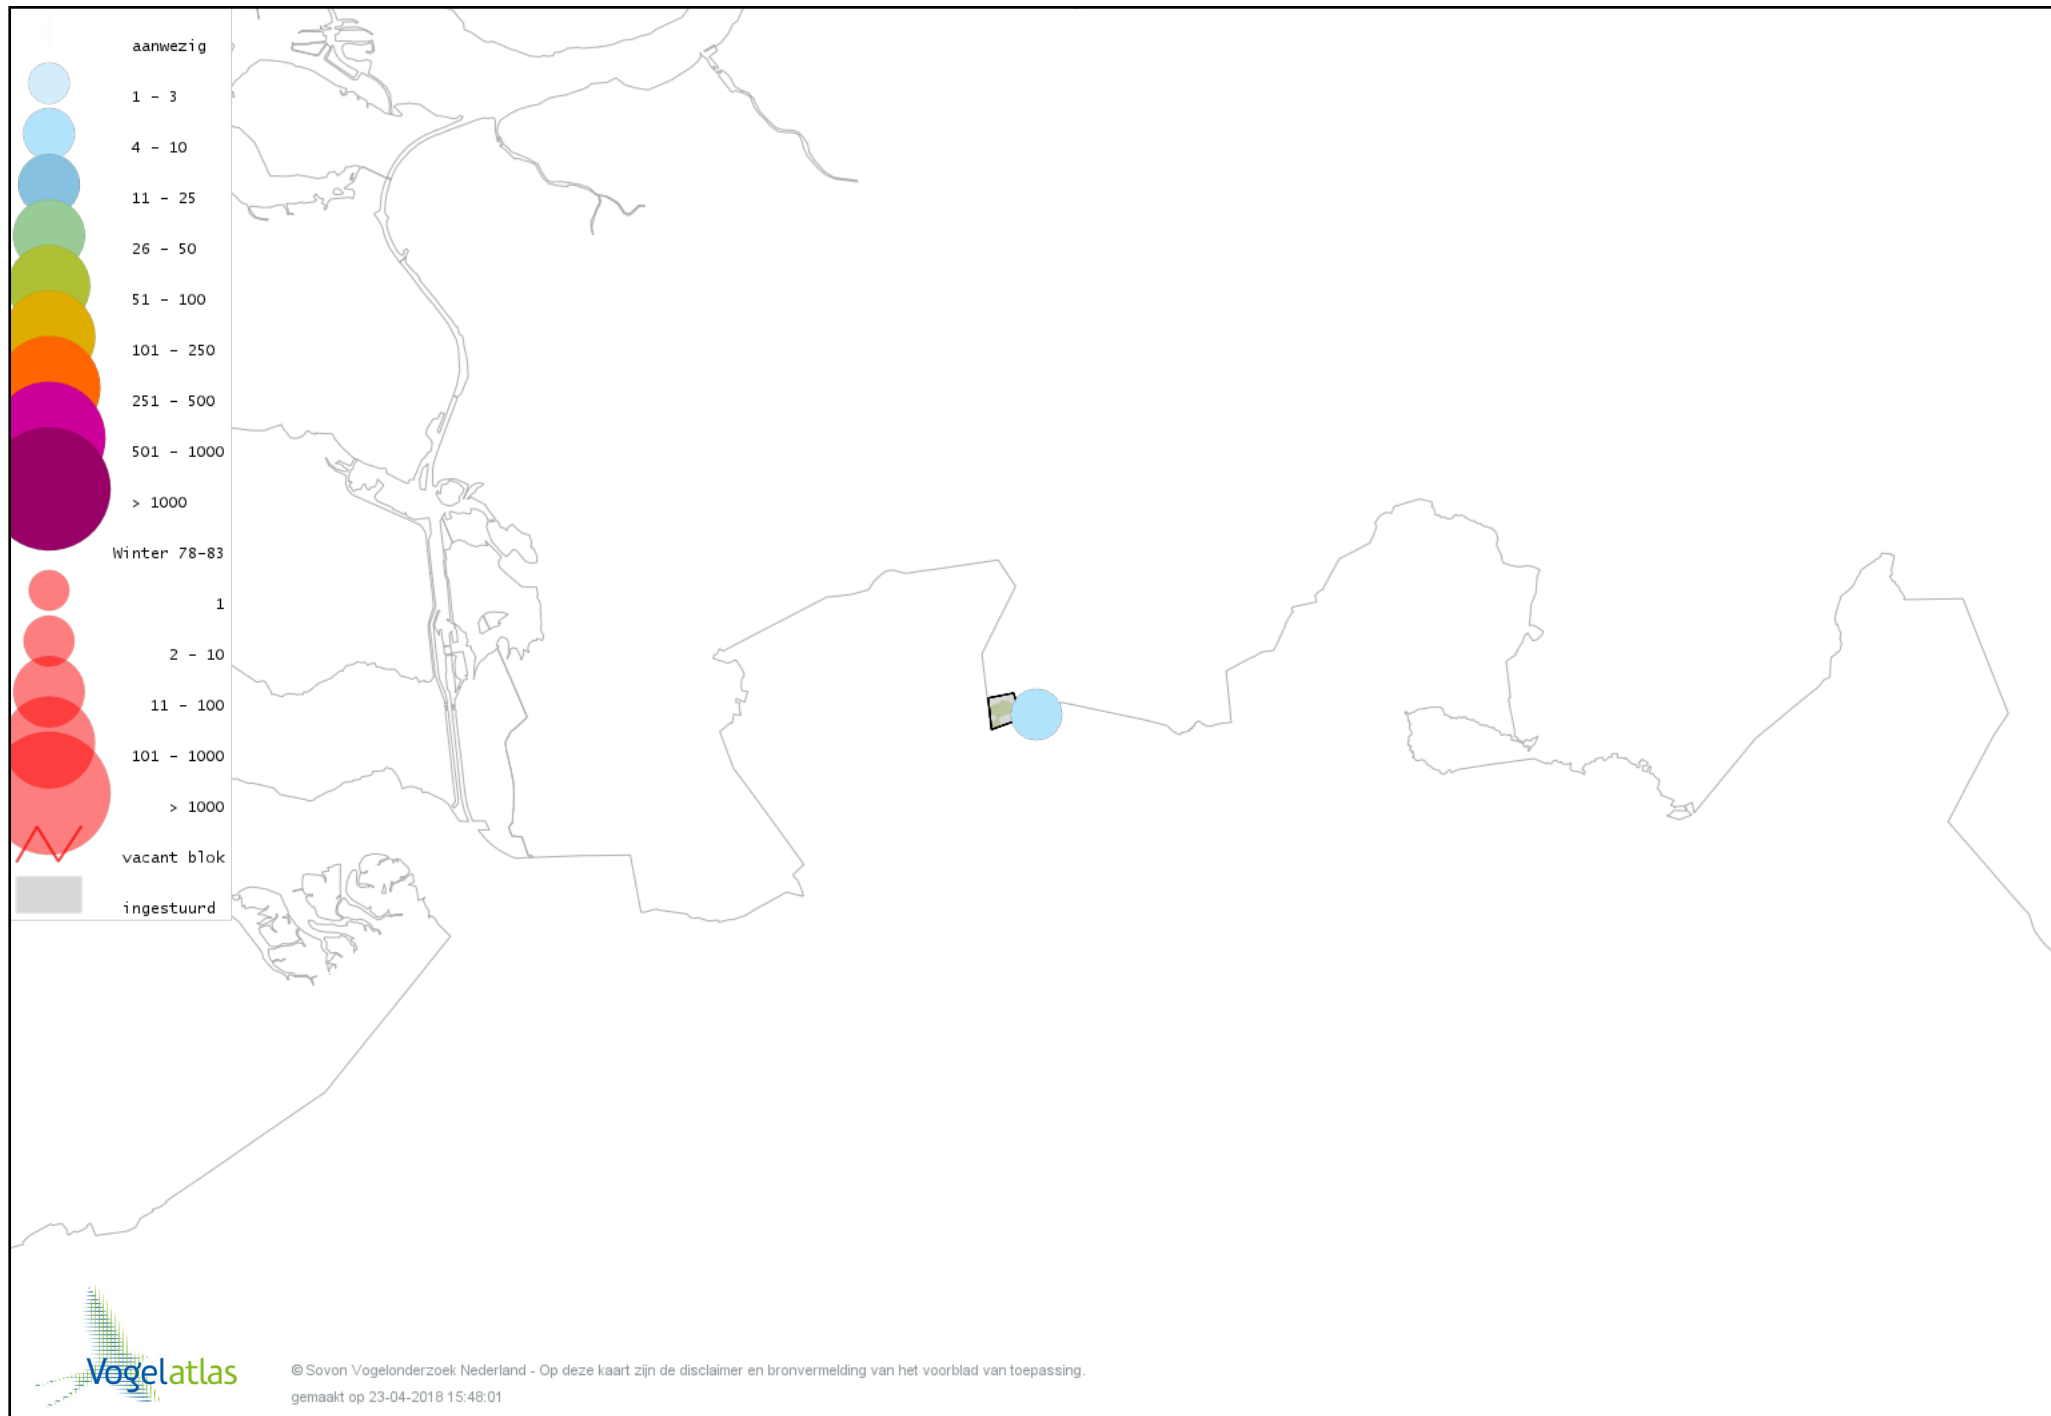

Voorlopige verspreidingskaart Gaai winter