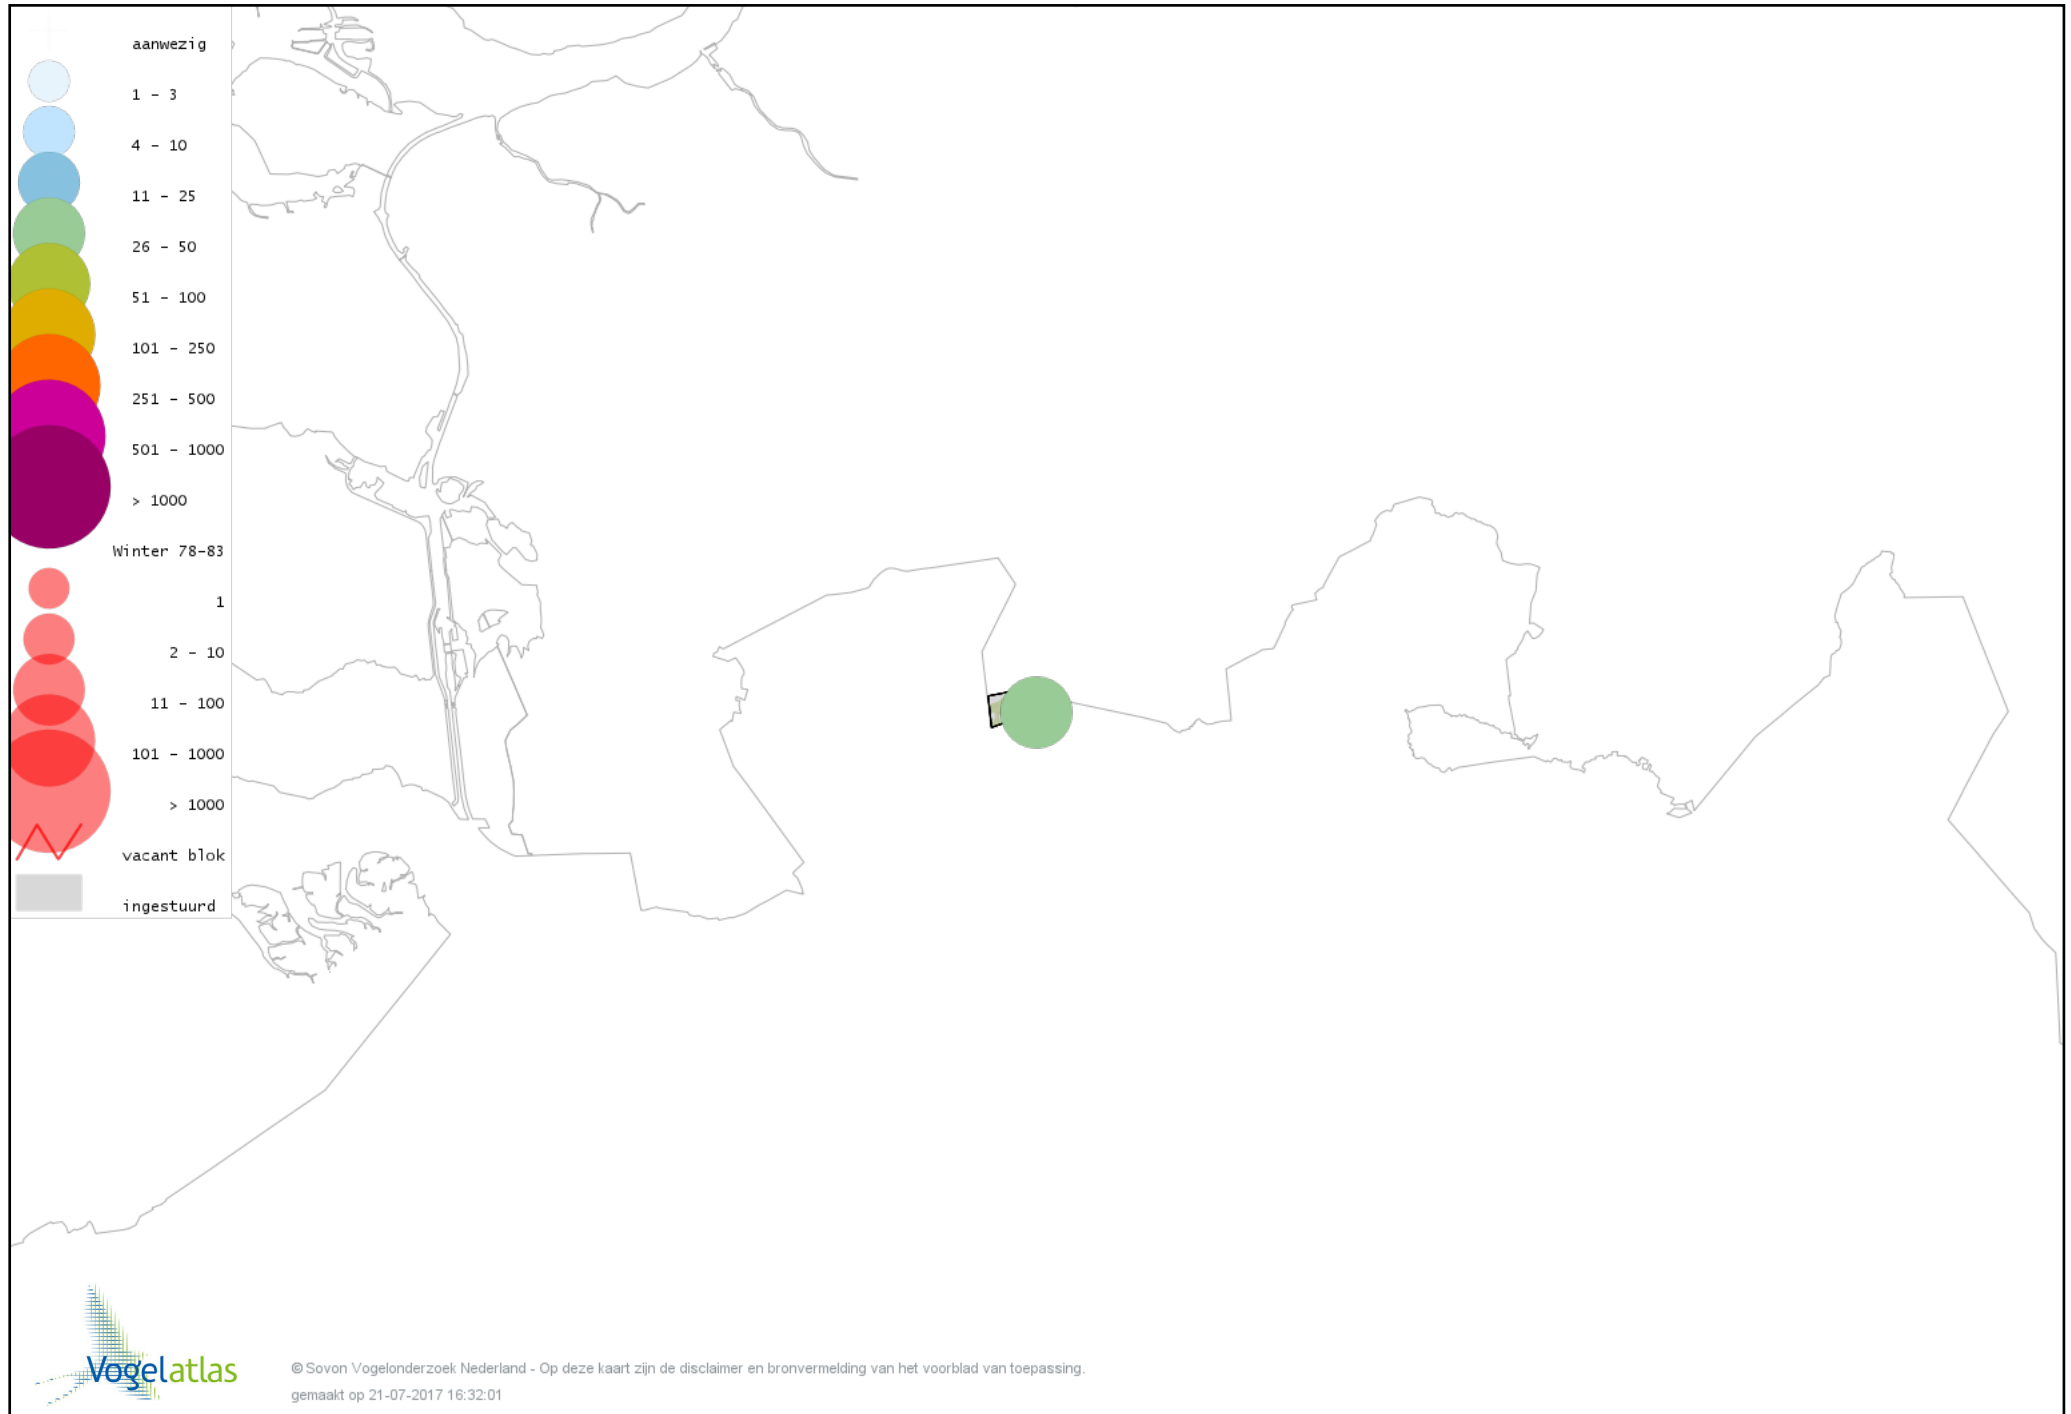

Voorlopige verspreidingskaart Huismus winter