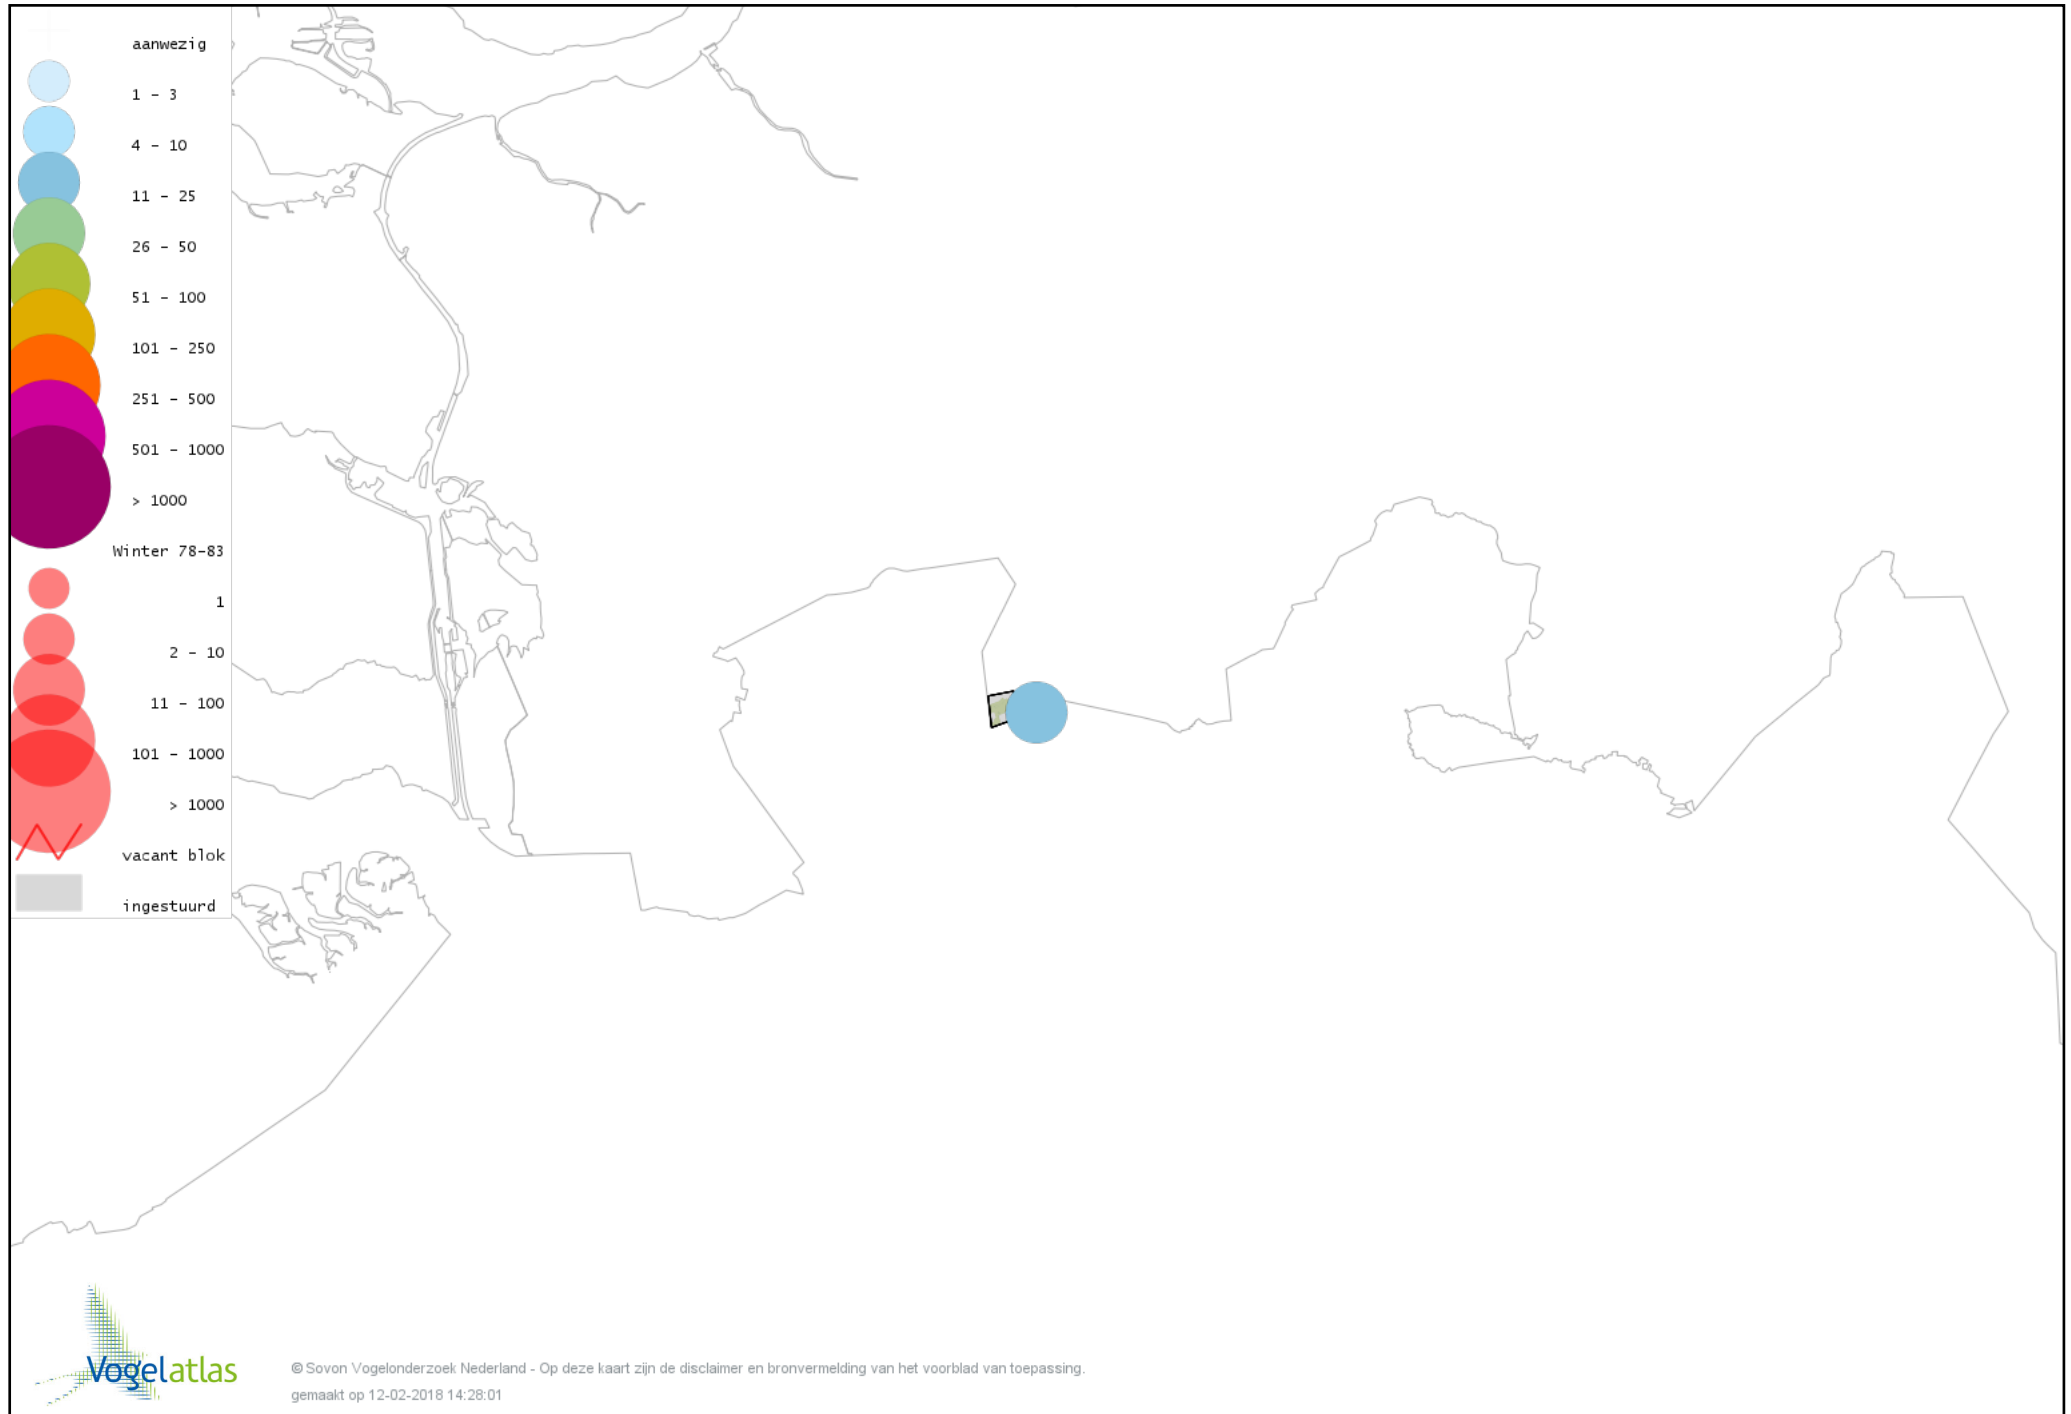

Voorlopige verspreidingskaart Waterral winter

Voorlopige verspreidingskaart Waterhoen winter

Voorlopige verspreidingskaart Meerkoet winter

Voorlopige verspreidingskaart Scholekster winter

Voorlopige verspreidingskaart Goudplevier winter

Voorlopige verspreidingskaart Kievit winter

Voorlopige verspreidingskaart Watersnip winter

Voorlopige verspreidingskaart Wulp winter

Voorlopige verspreidingskaart Kokmeeuw winter

Voorlopige verspreidingskaart Stormmeeuw winter

Voorlopige verspreidingskaart Zilvermeeuw winter

Voorlopige verspreidingskaart Holenduif winter

Voorlopige verspreidingskaart Houtduif winter

Voorlopige verspreidingskaart Turkse Tortel winter

Voorlopige verspreidingskaart Bosuil winter