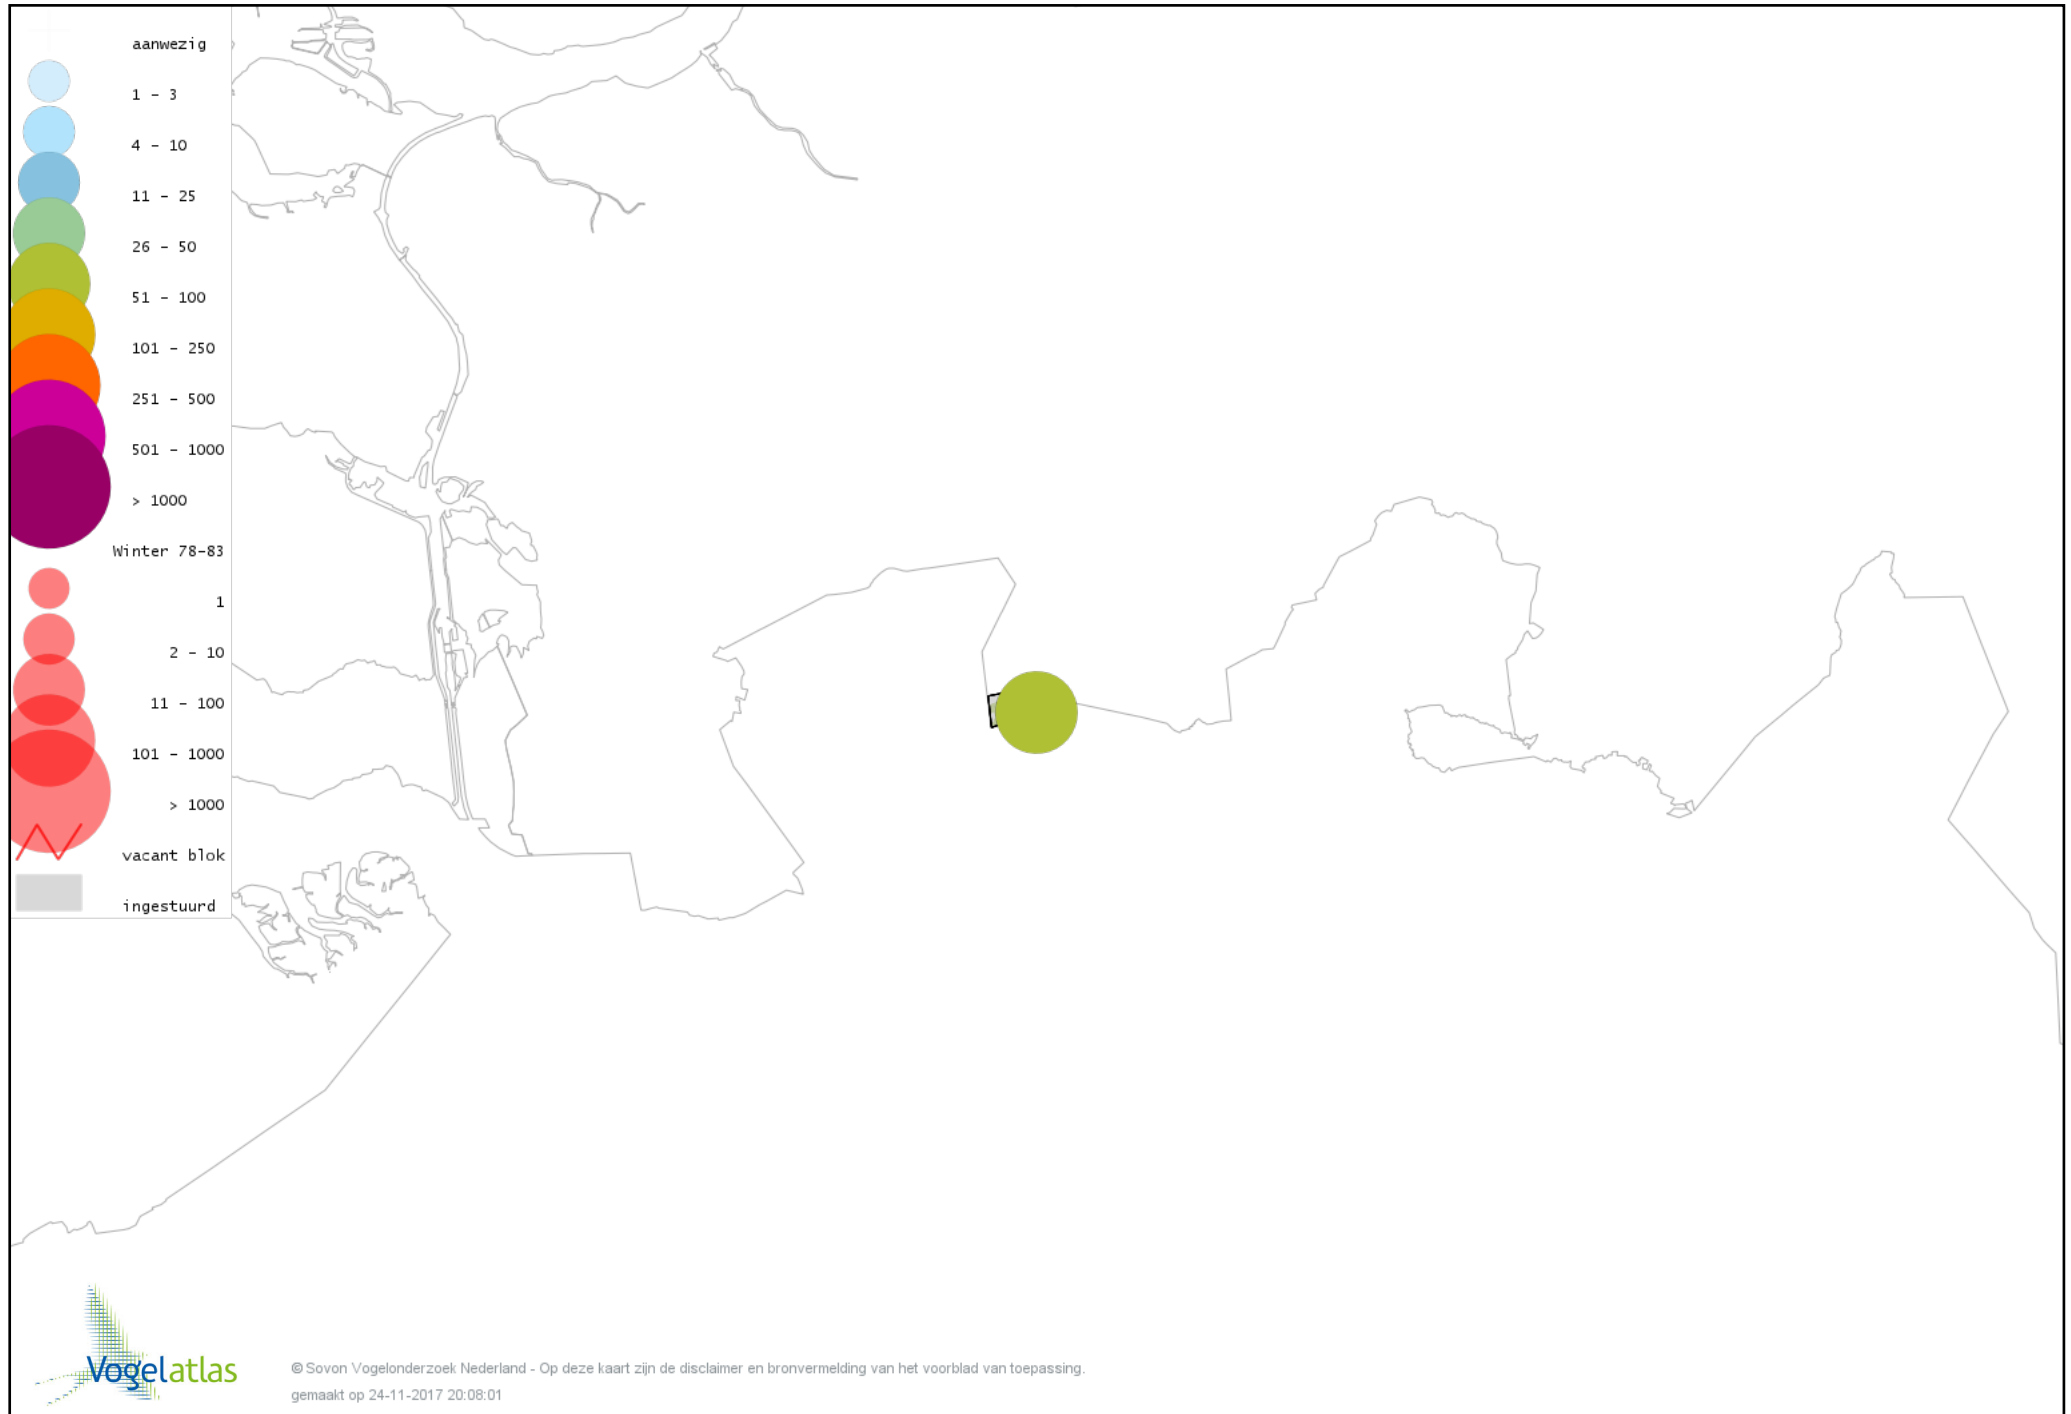

Voorlopige verspreidingskaart Zilvermeeuw winter

Voorlopige verspreidingskaart Holenduif winter

Voorlopige verspreidingskaart Houtduif winter

Voorlopige verspreidingskaart Turkse Tortel winter

Voorlopige verspreidingskaart Bosuil winter

Voorlopige verspreidingskaart Groene Specht winter

Voorlopige verspreidingskaart Zwarte Specht winter

Voorlopige verspreidingskaart Grote Bonte Specht winter

Voorlopige verspreidingskaart Ekster winter

Voorlopige verspreidingskaart Gaai winter

Voorlopige verspreidingskaart Kauw winter

Voorlopige verspreidingskaart Roek winter

Voorlopige verspreidingskaart Zwarte Kraai winter

Voorlopige verspreidingskaart Goudhaan winter

Voorlopige verspreidingskaart Pimpelmees winter