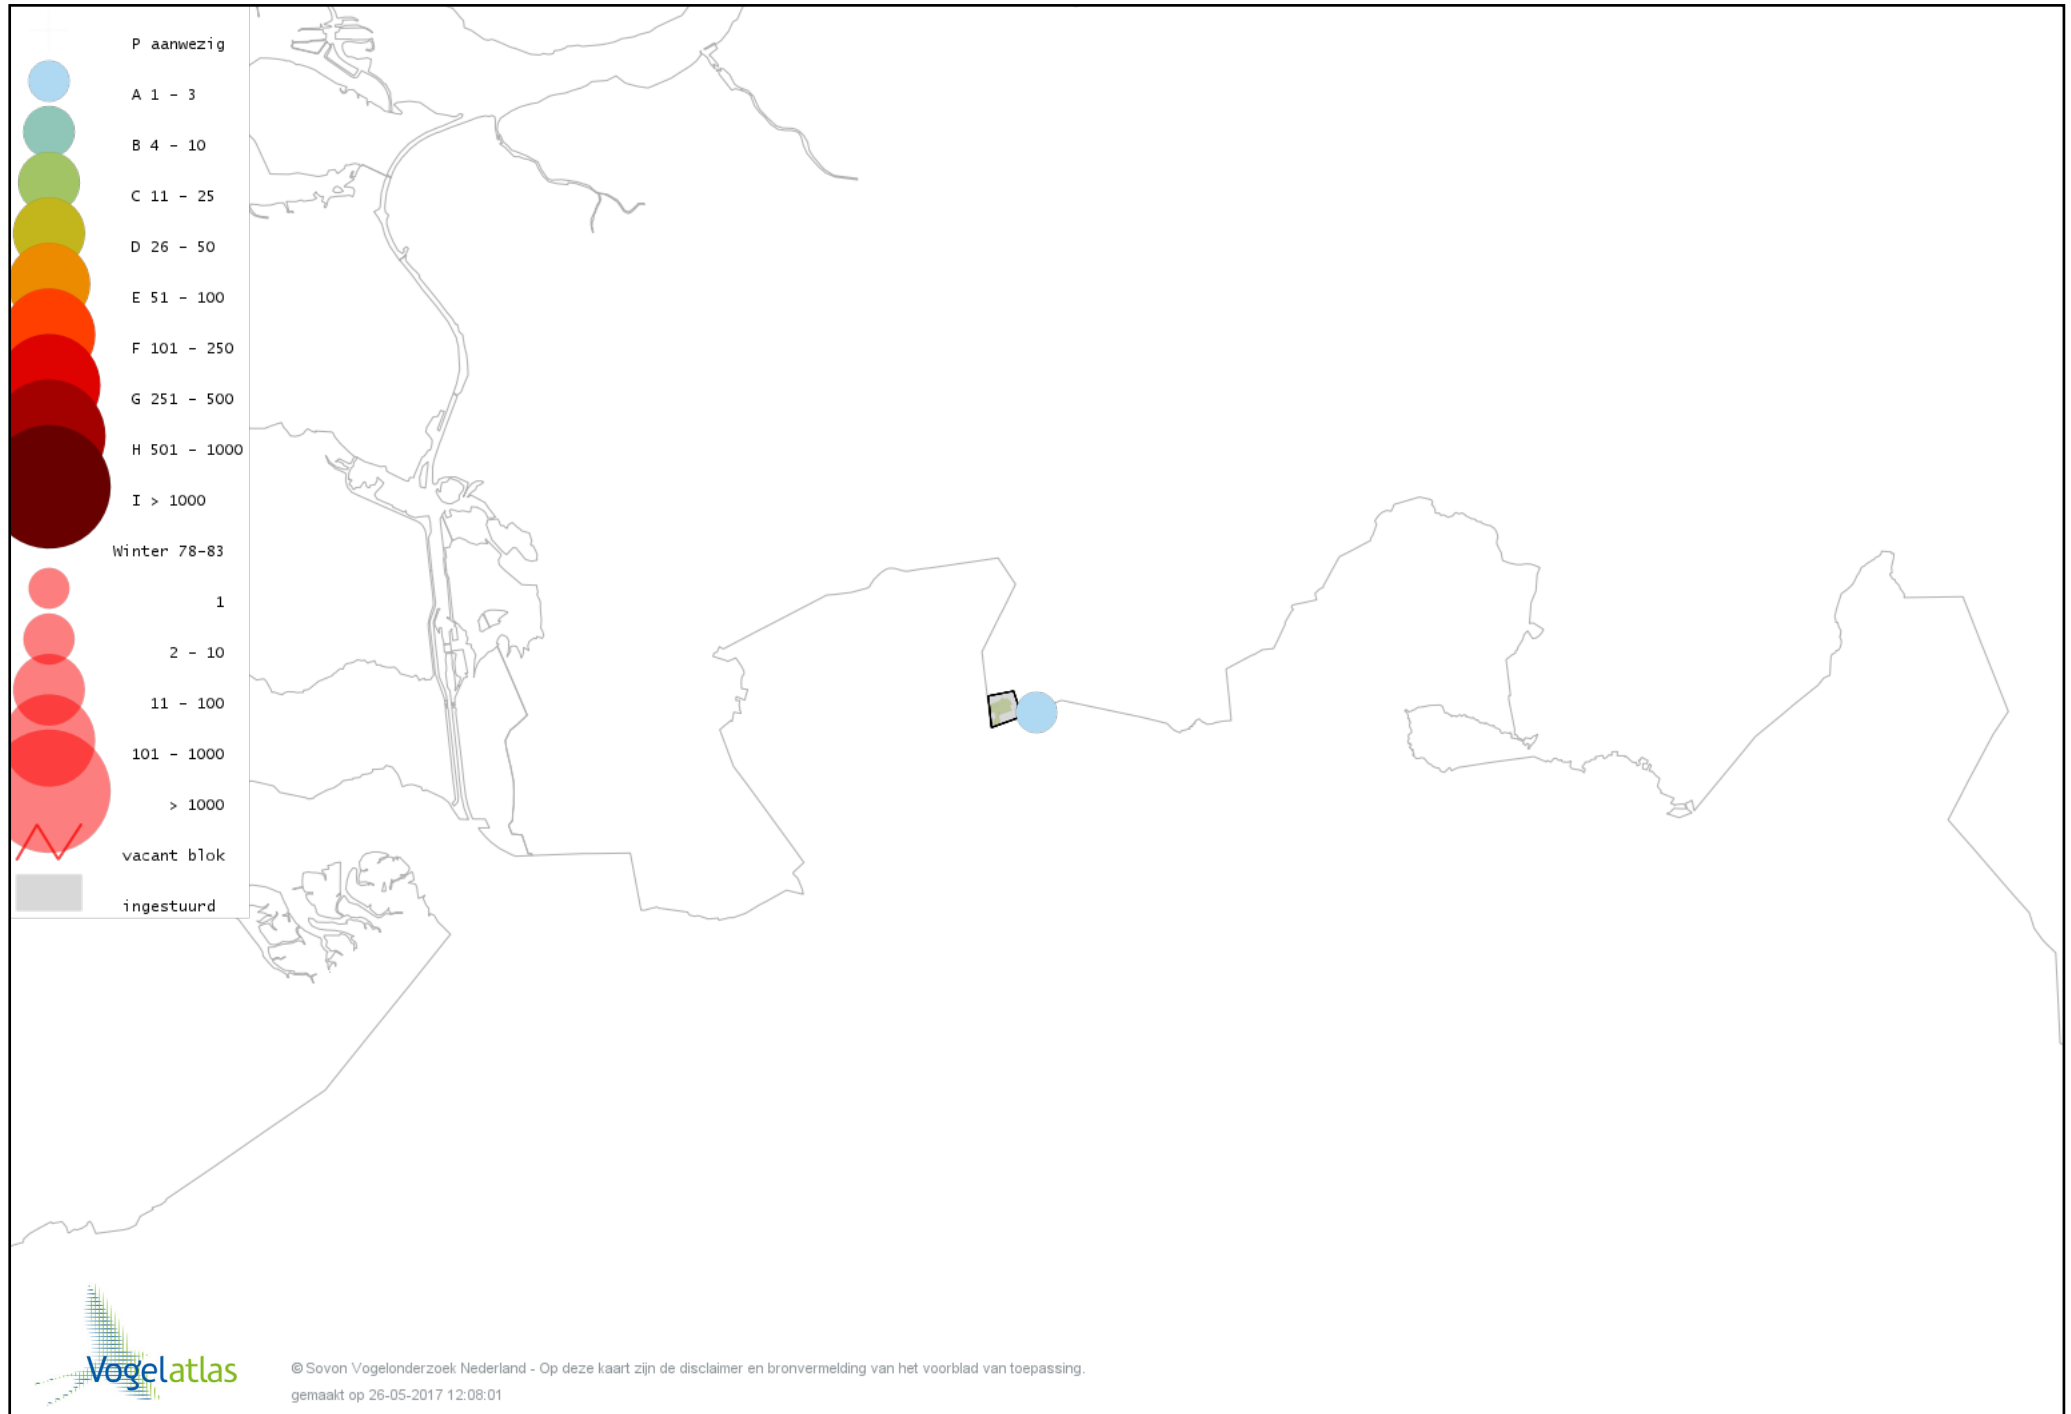

Voorlopige verspreidingskaart Koolmees winter

Voorlopige verspreidingskaart Kuifmees winter

Voorlopige verspreidingskaart Veldleeuwerik winter

Voorlopige verspreidingskaart Staartmees winter

Voorlopige verspreidingskaart Tjiftjaf winter

Voorlopige verspreidingskaart Boomklever winter

Voorlopige verspreidingskaart Boomkruiper winter

Voorlopige verspreidingskaart Winterkoning winter

Voorlopige verspreidingskaart Spreeuw winter

Voorlopige verspreidingskaart Merel winter