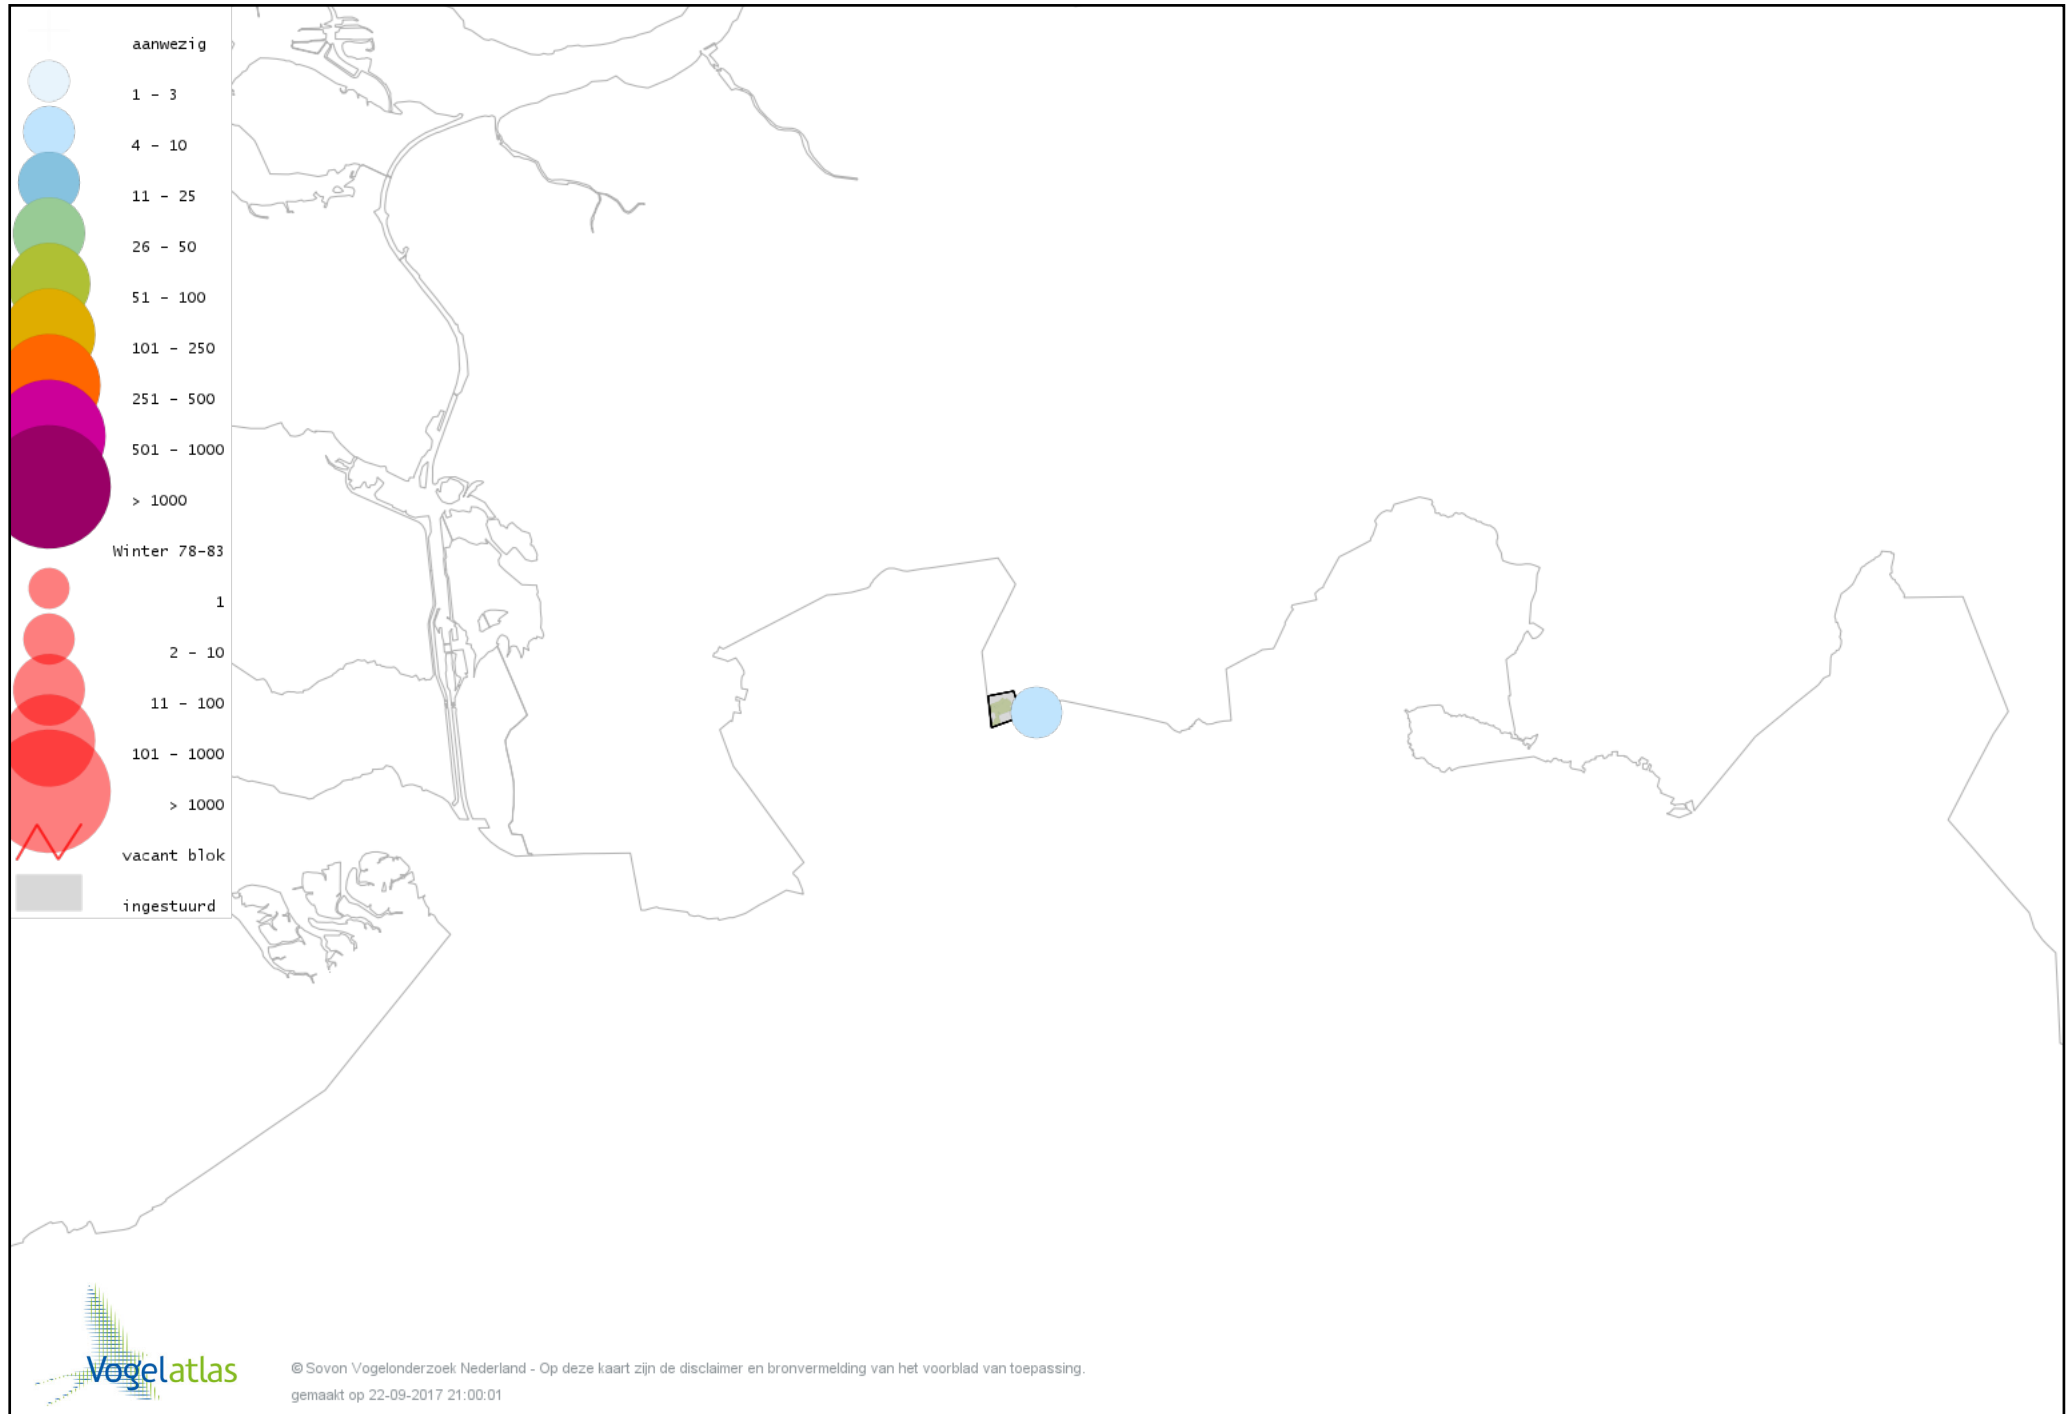

Voorlopige verspreidingskaart Havik winter

Voorlopige verspreidingskaart Sperwer winter

Voorlopige verspreidingskaart Buizerd winter

Voorlopige verspreidingskaart Torenvalk winter

Voorlopige verspreidingskaart Slechtvalk winter

Voorlopige verspreidingskaart Waterral winter

Voorlopige verspreidingskaart Waterhoen winter

Voorlopige verspreidingskaart Meerkoet winter

Voorlopige verspreidingskaart Scholekster winter

Voorlopige verspreidingskaart Goudplevier winter