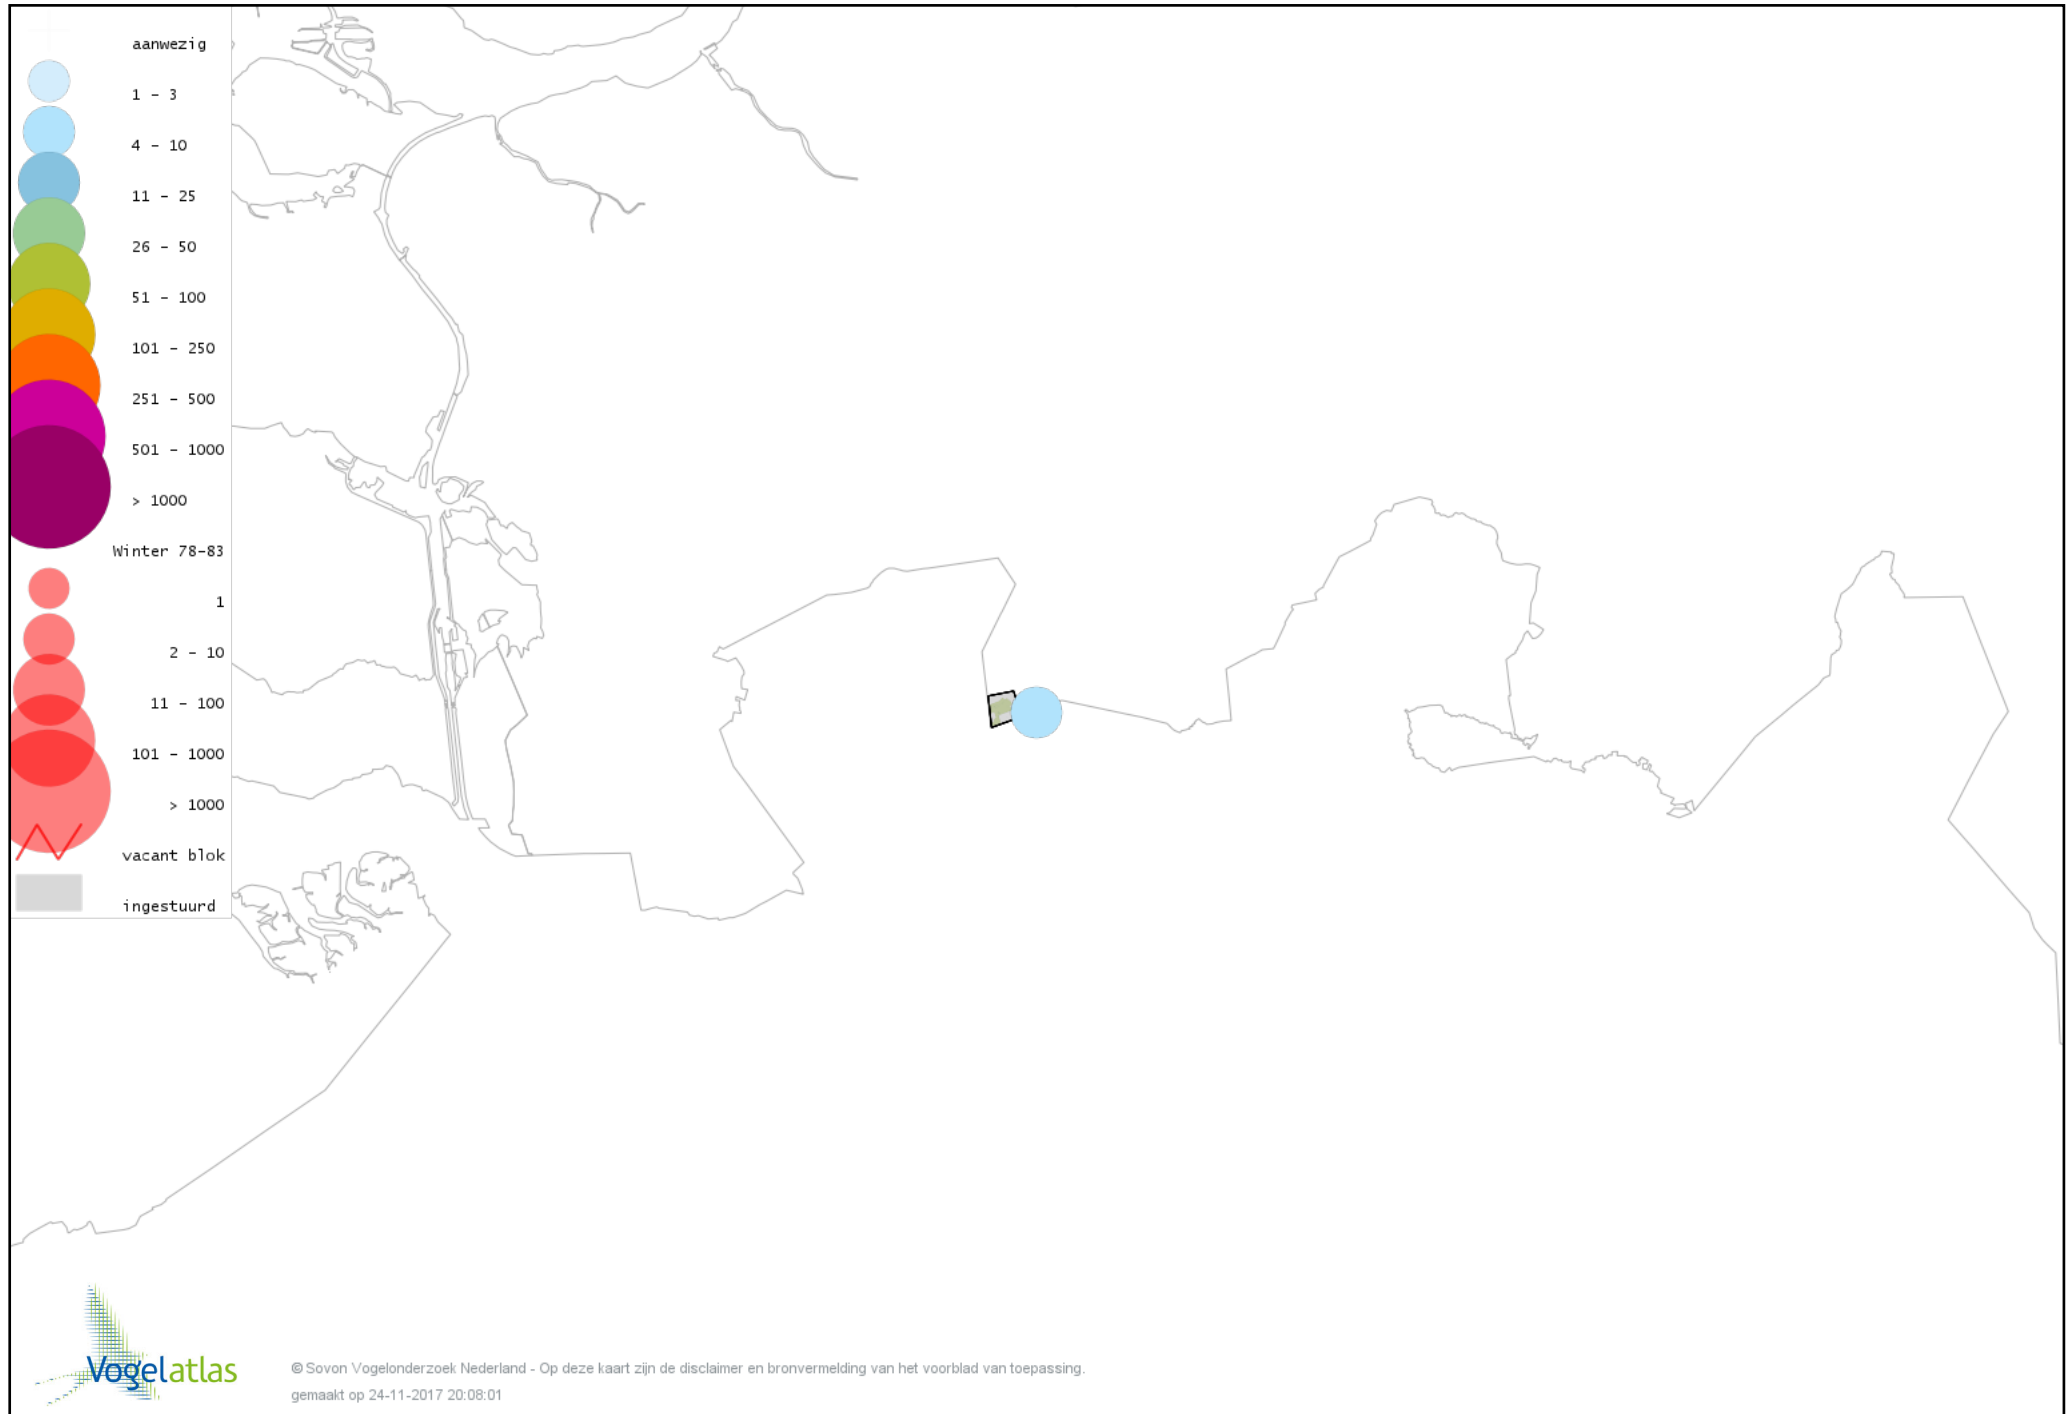

De kleurtint (blauw) is de beste referentie voor de tot nu toe waargenomen aantalsklasse.

De stipgrootte is relatief. Vergelijk daarvoor de atlasblok grootte van de legenda met die van het kaartbeeld.

Voorlopige verspreidingskaart Knobbelzwaan winter

Voorlopige verspreidingskaart Kleine Zwaan winter

Voorlopige verspreidingskaart Toendrarietgans winter

Voorlopige verspreidingskaart Kleine Rietgans winter

Voorlopige verspreidingskaart Grauwe Gans winter

Voorlopige verspreidingskaart Soepgans winter

Voorlopige verspreidingskaart Kolgans winter

Voorlopige verspreidingskaart Grote Canadese Gans winter

Voorlopige verspreidingskaart Brandgans winter

Voorlopige verspreidingskaart Nijlgans winter

Voorlopige verspreidingskaart Kuifeend winter

Voorlopige verspreidingskaart Krakeend winter

Voorlopige verspreidingskaart Smient winter

Voorlopige verspreidingskaart Wilde Eend winter

Voorlopige verspreidingskaart Soepeend winter