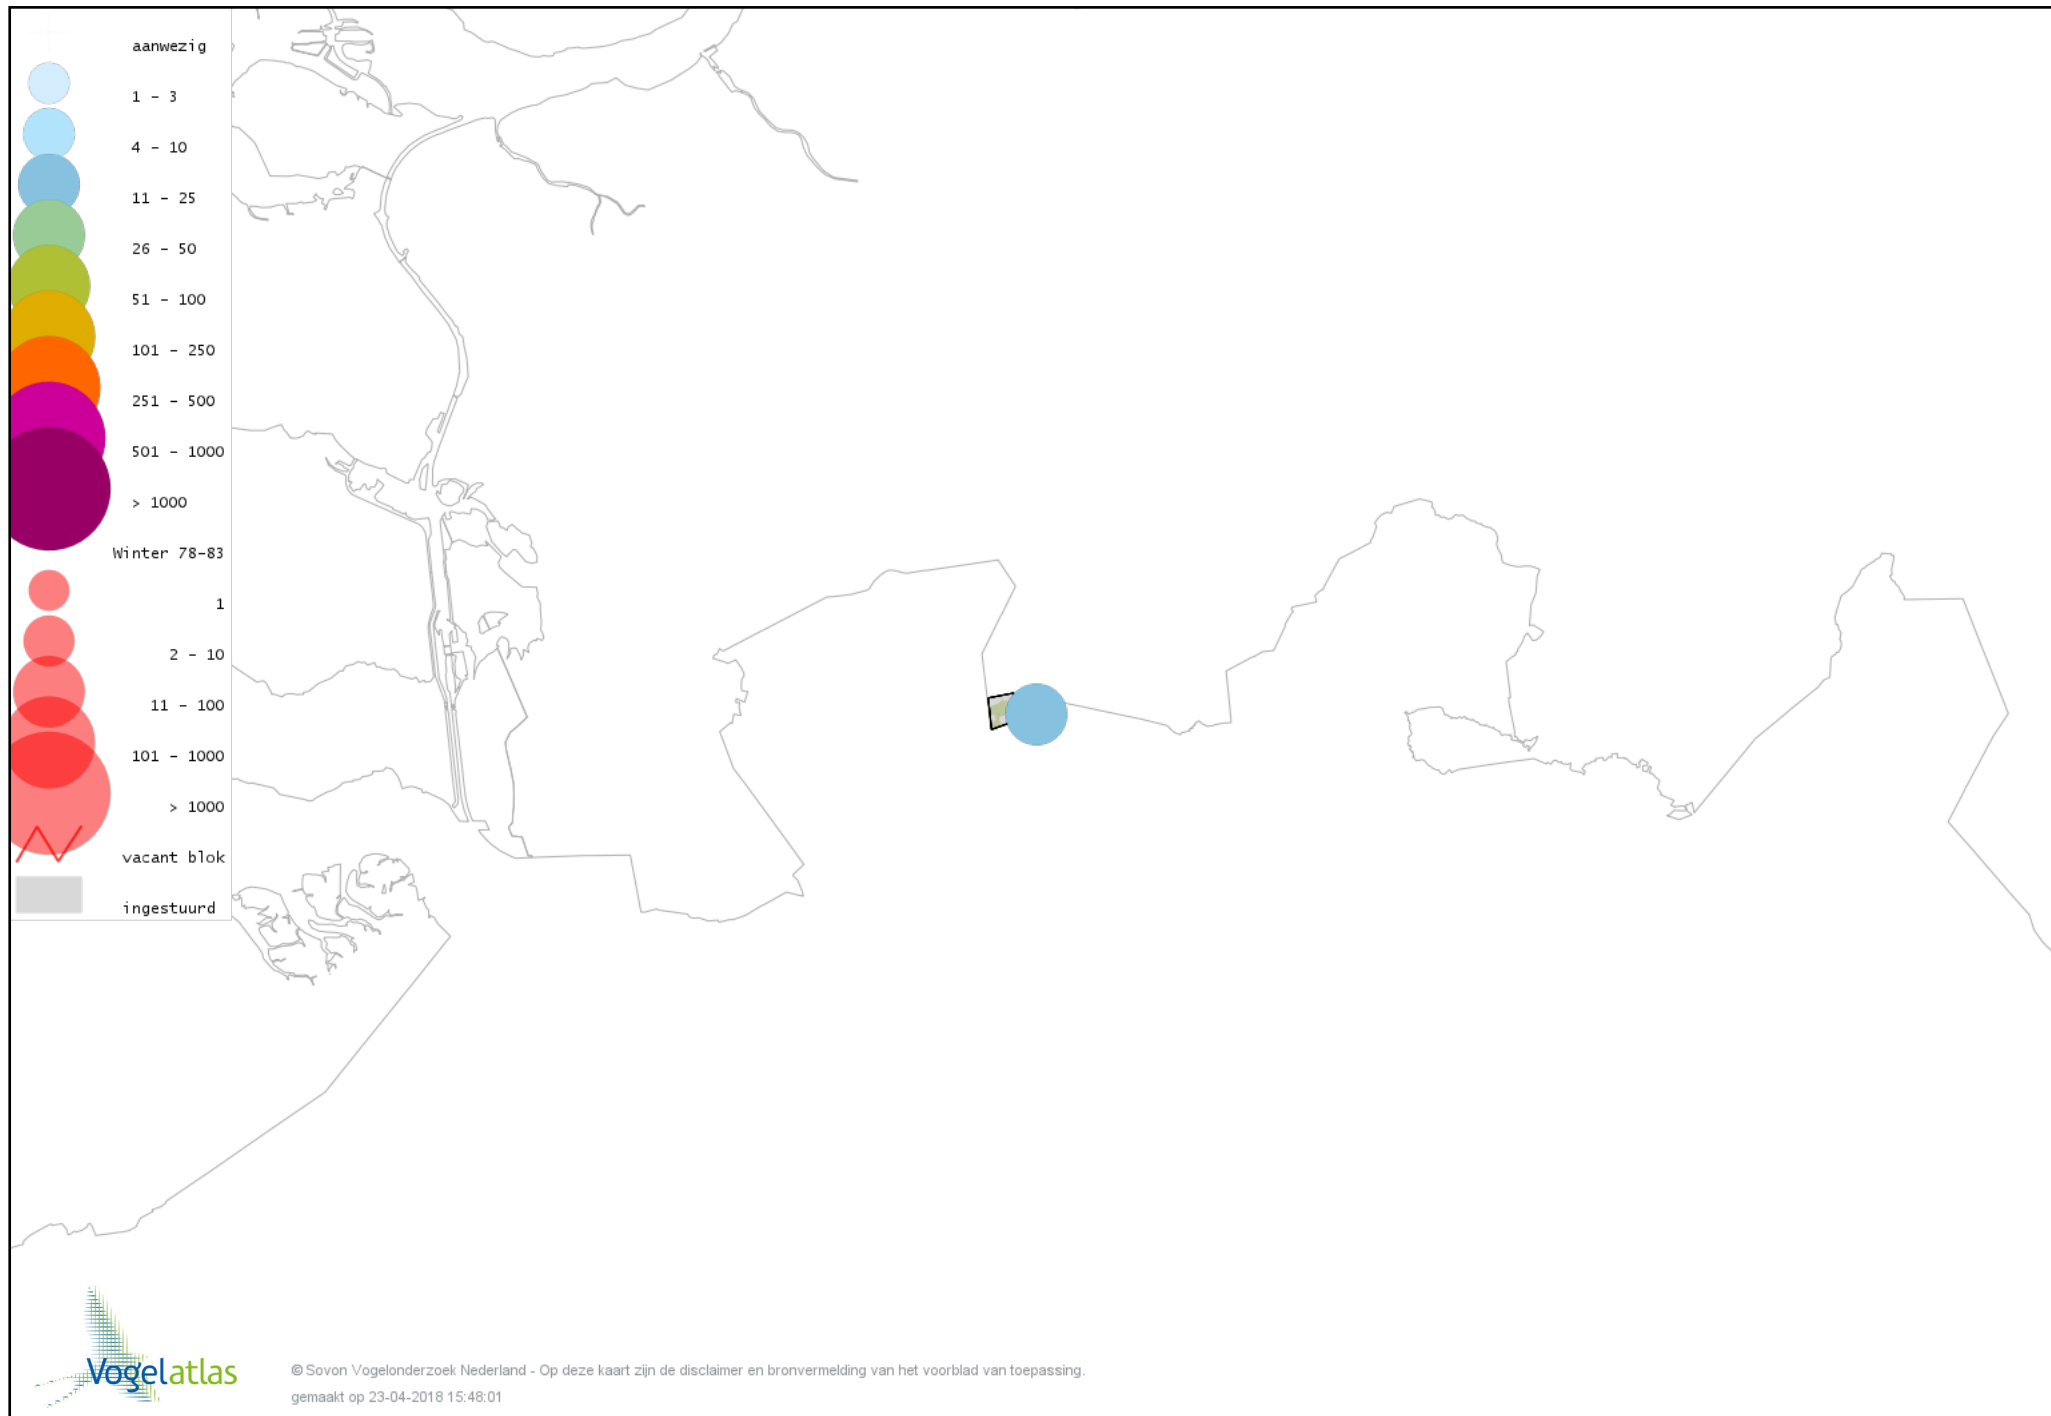

Voorlopige verspreidingskaart Pimpelmees winter