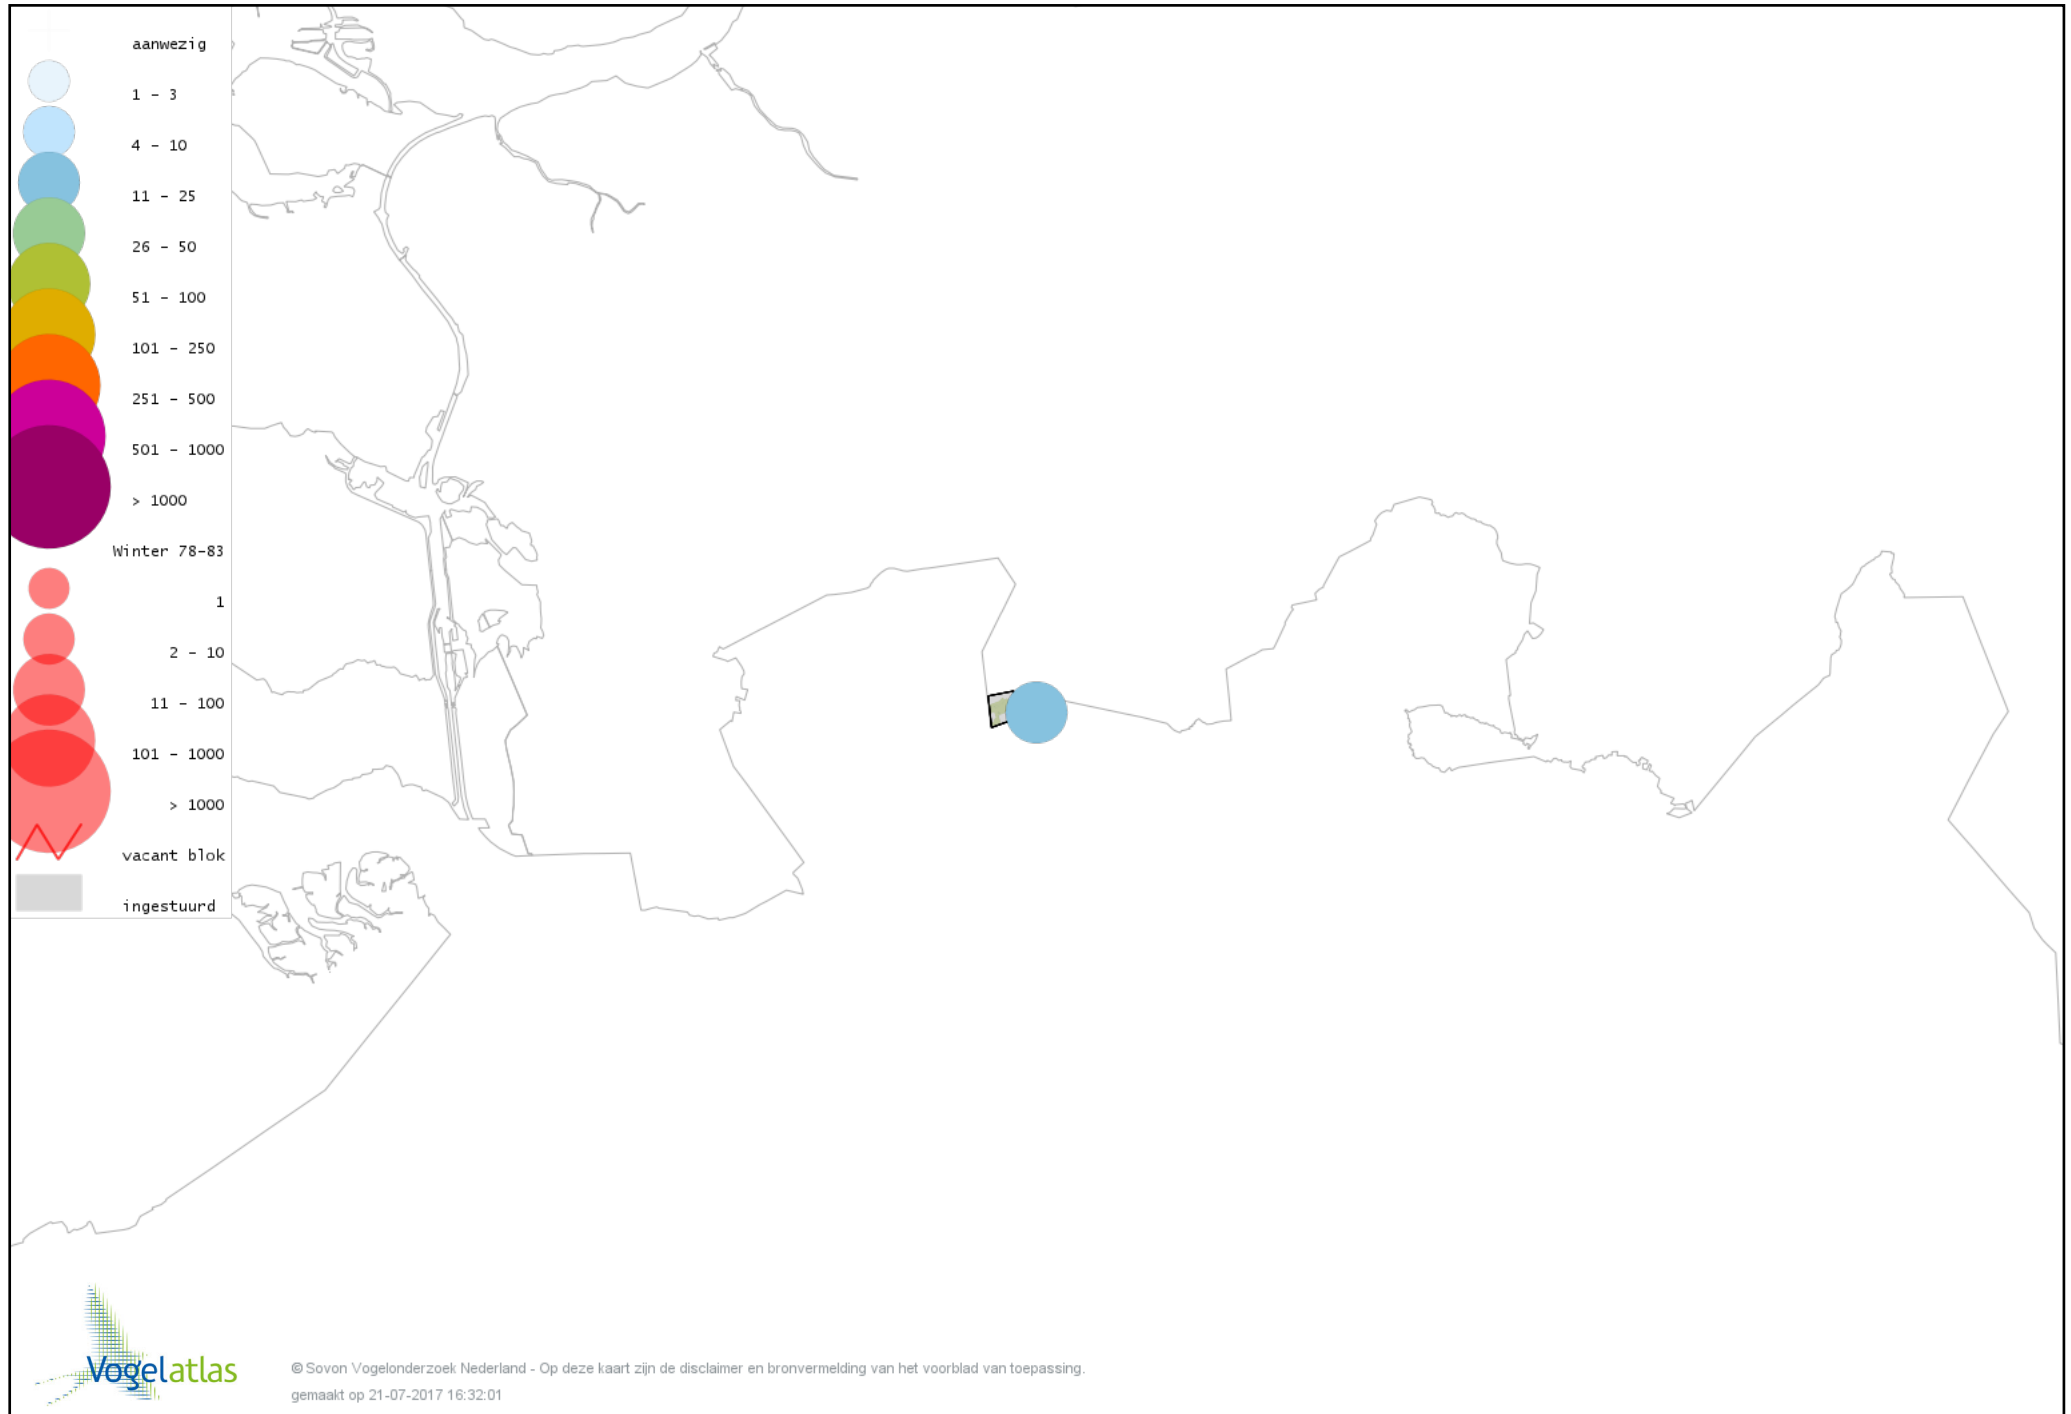

Voorlopige verspreidingskaarten Atlasproject

Bronvermelding

Deze voorlopige verspreidingskaarten zijn gebaseerd op de huidige atlastellingen, aangevuld met informatie uit de Sovon-meetnetten (Netwerk Ecologische Monitoring) en externe bronnen, met name Waarneming.nl . De gepresenteerde gegevens zijn vanaf 1-12-2012.

Ook worden in de kaarten de historische atlasresultaten (in rood) weergegeven.

Disclaimer

Deze verspreidingskaarten ondersteunen het completeren van de atlastellingen en verzamelen van aanvullende waarnemingen. De kaarten zijn nog niet volledig en kunnen fouten bevatten. Overname is toegestaan onder voorwaarde van bronvermelding (www.sovon.nl/vogelatlas)

De kleurtint (blauw) is de beste referentie voor de tot nu toe waargenomen aantalsklasse.

De stipgrootte is relatief. Vergelijk daarvoor de atlasblok grootte van de legenda met die van het kaartbeeld.

Voorlopige verspreidingskaart Knobbelzwaan winter

Voorlopige verspreidingskaart Kleine Zwaan winter

Voorlopige verspreidingskaart Toendrarietgans winter

Voorlopige verspreidingskaart Kleine Rietgans winter

Voorlopige verspreidingskaart Grauwe Gans winter