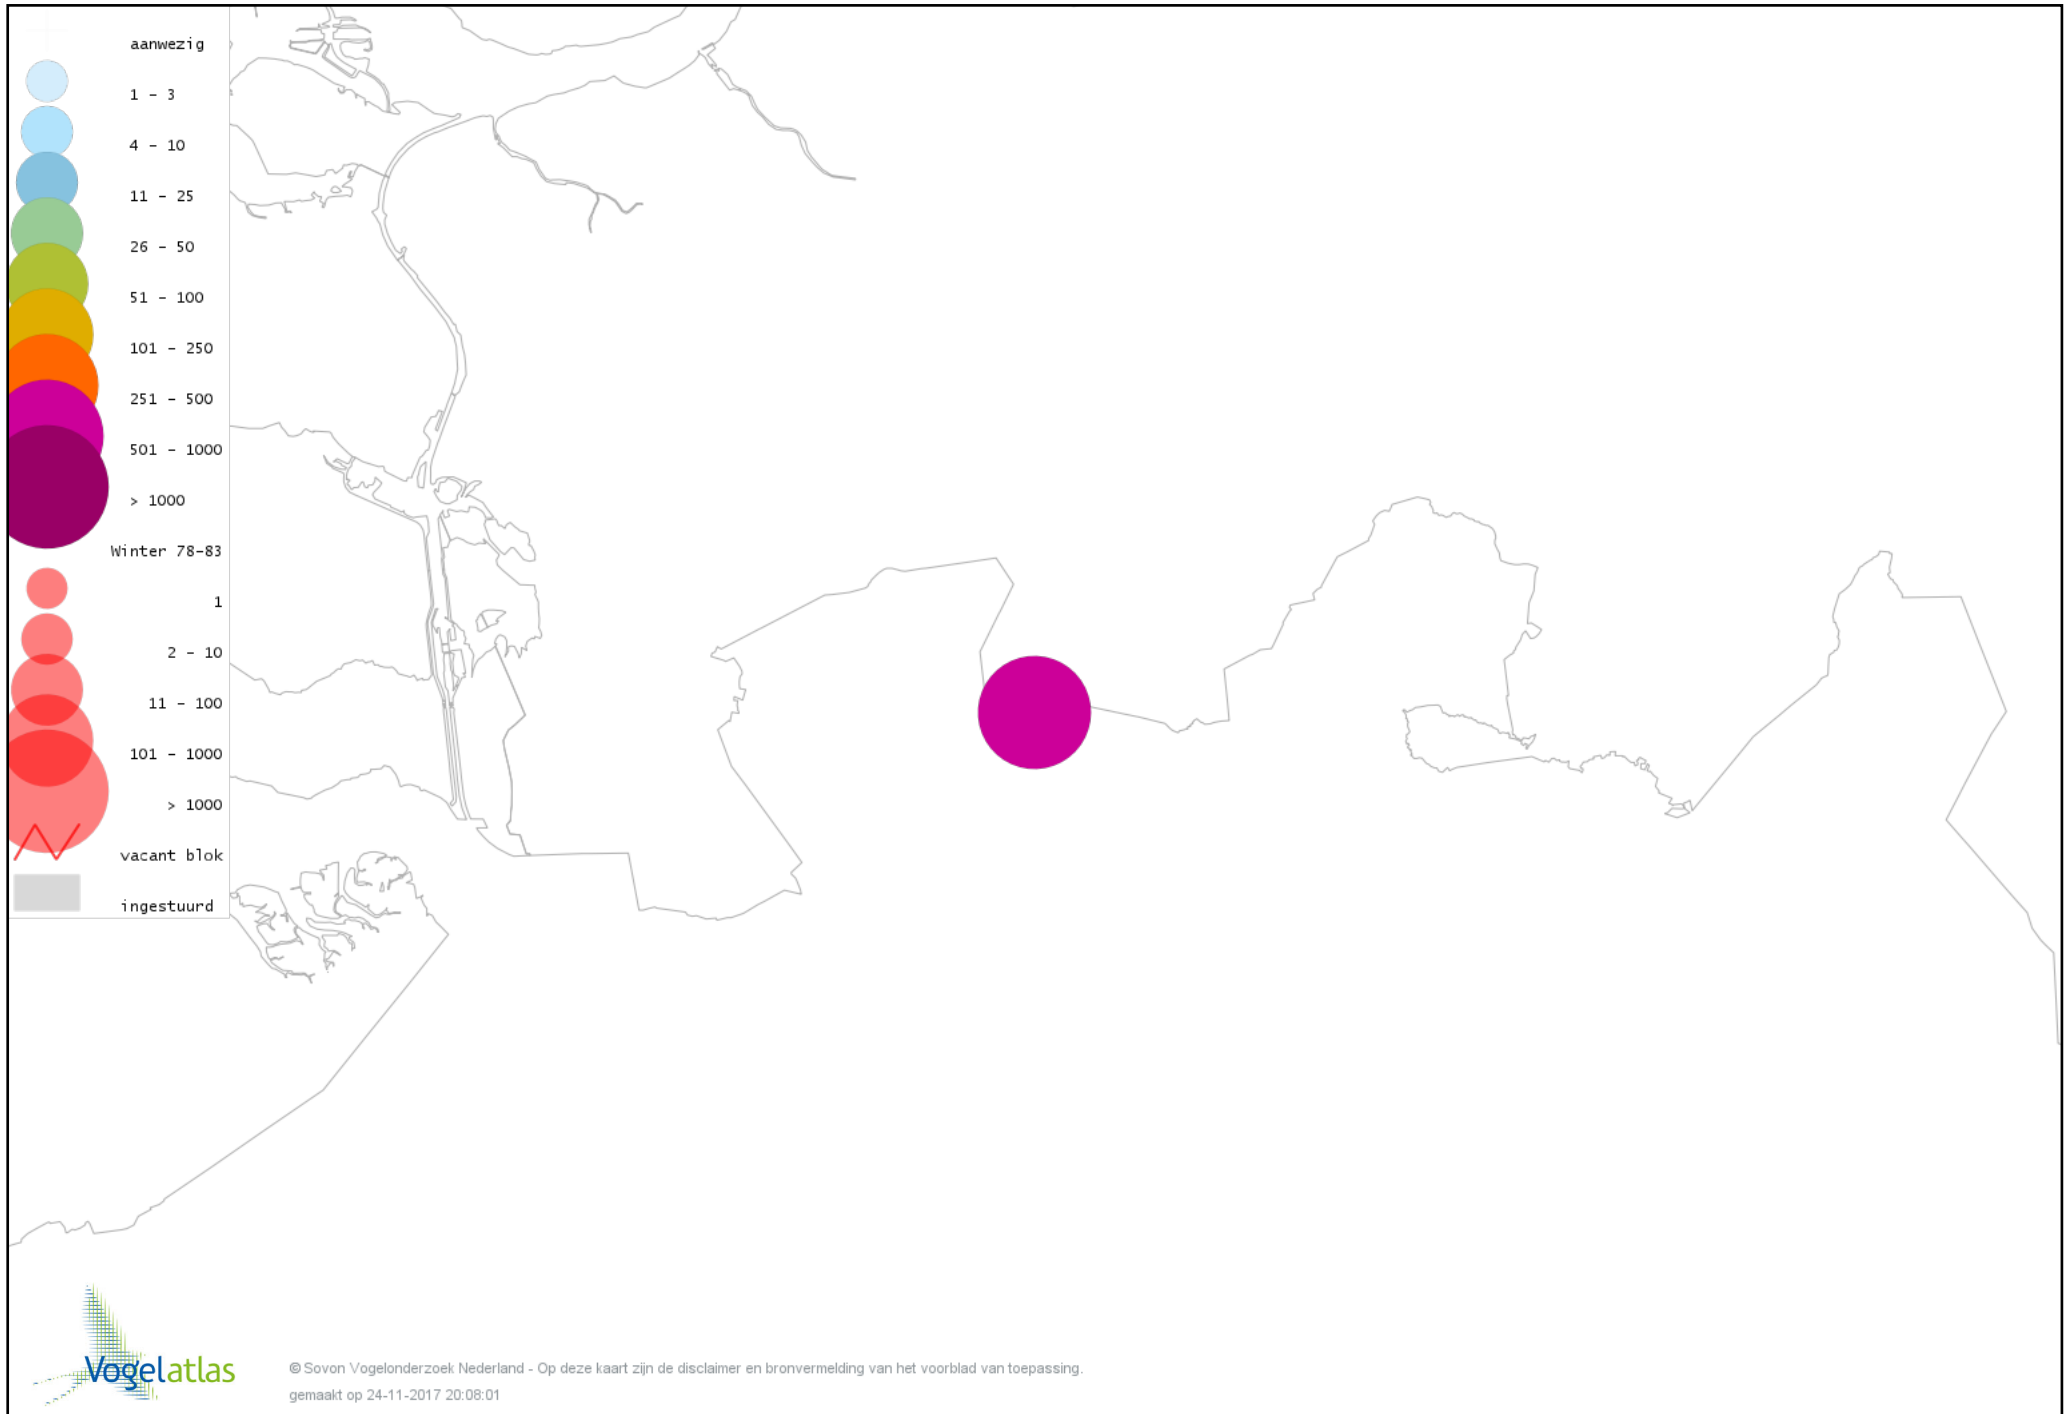

De kleurtint (blauw) is de beste referentie voor de tot nu toe waargenomen aantalsklasse.

De stipgrootte is relatief. Vergelijk daarvoor de atlasblok grootte van de legenda met die van het kaartbeeld.

Voorlopige verspreidingskaart Knobbelzwaan winter

Voorlopige verspreidingskaart Kleine Zwaan winter

Voorlopige verspreidingskaart Toendrarietgans winter

Voorlopige verspreidingskaart Kleine Rietgans winter

Voorlopige verspreidingskaart Grauwe Gans winter