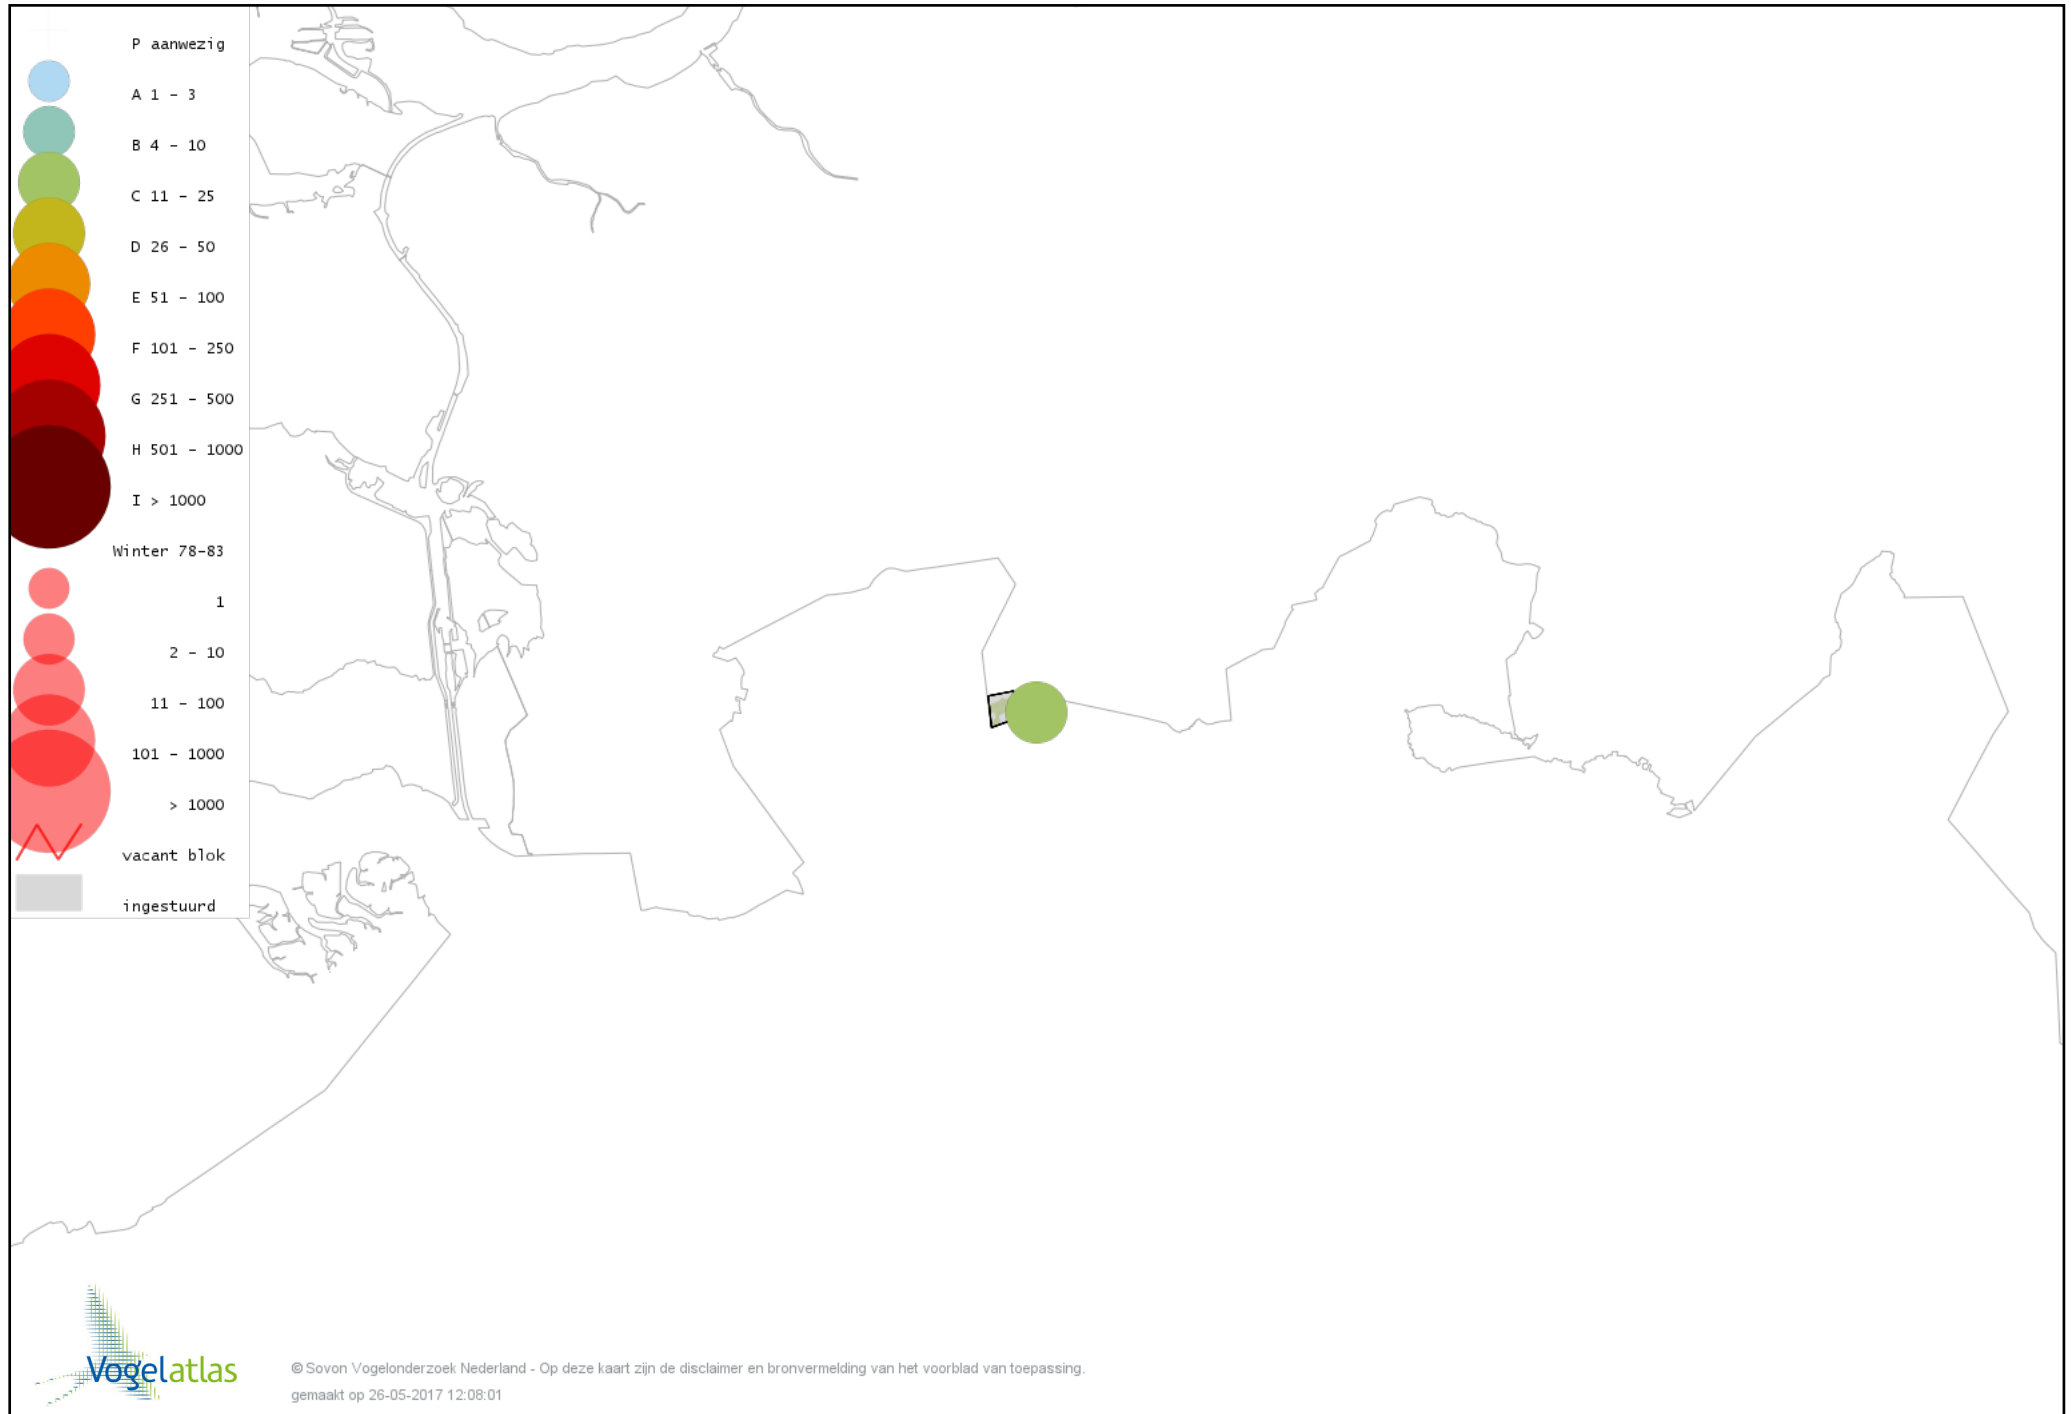

Voorlopige verspreidingskaart Boomklever winter

Voorlopige verspreidingskaart Boomkruiper winter

Voorlopige verspreidingskaart Winterkoning winter

Voorlopige verspreidingskaart Spreeuw winter

Voorlopige verspreidingskaart Merel winter

Voorlopige verspreidingskaart Kramsvogel winter

Voorlopige verspreidingskaart Zanglijster winter

Voorlopige verspreidingskaart Koperwiek winter

Voorlopige verspreidingskaart Roodborst winter

Voorlopige verspreidingskaart Roodborsttapuit winter