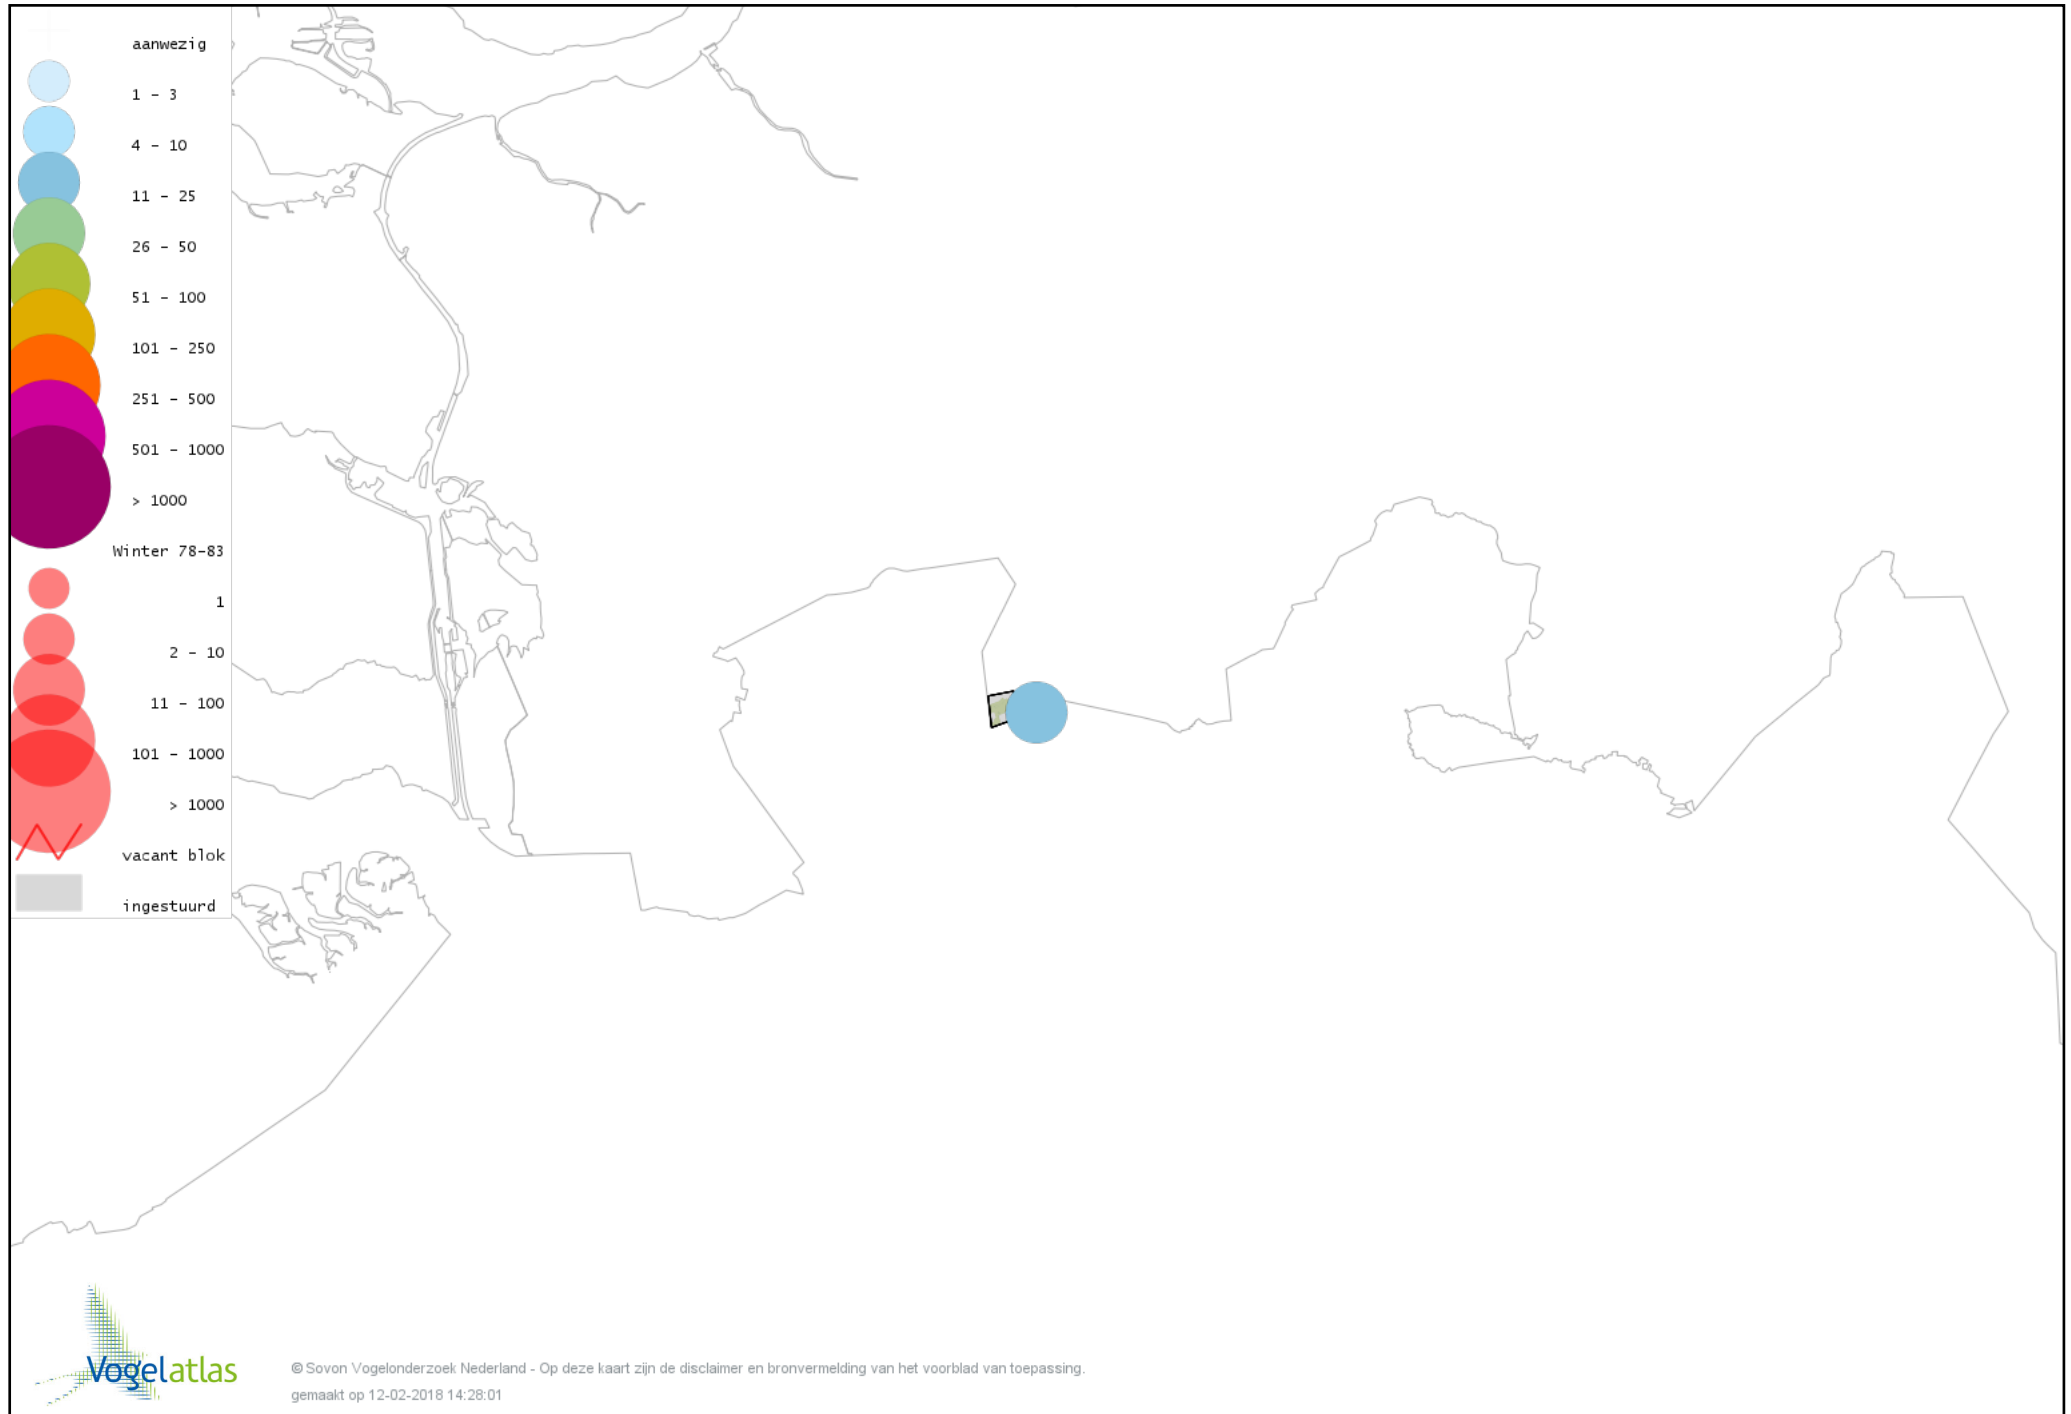

Voorlopige verspreidingskaart Boomklever winter

Voorlopige verspreidingskaart Boomkruiper winter

Voorlopige verspreidingskaart Winterkoning winter

Voorlopige verspreidingskaart Spreeuw winter

Voorlopige verspreidingskaart Merel winter

Voorlopige verspreidingskaart Kramsvogel winter

Voorlopige verspreidingskaart Zanglijster winter

Voorlopige verspreidingskaart Koperwiek winter

Voorlopige verspreidingskaart Roodborst winter

Voorlopige verspreidingskaart Roodborsttapuit winter