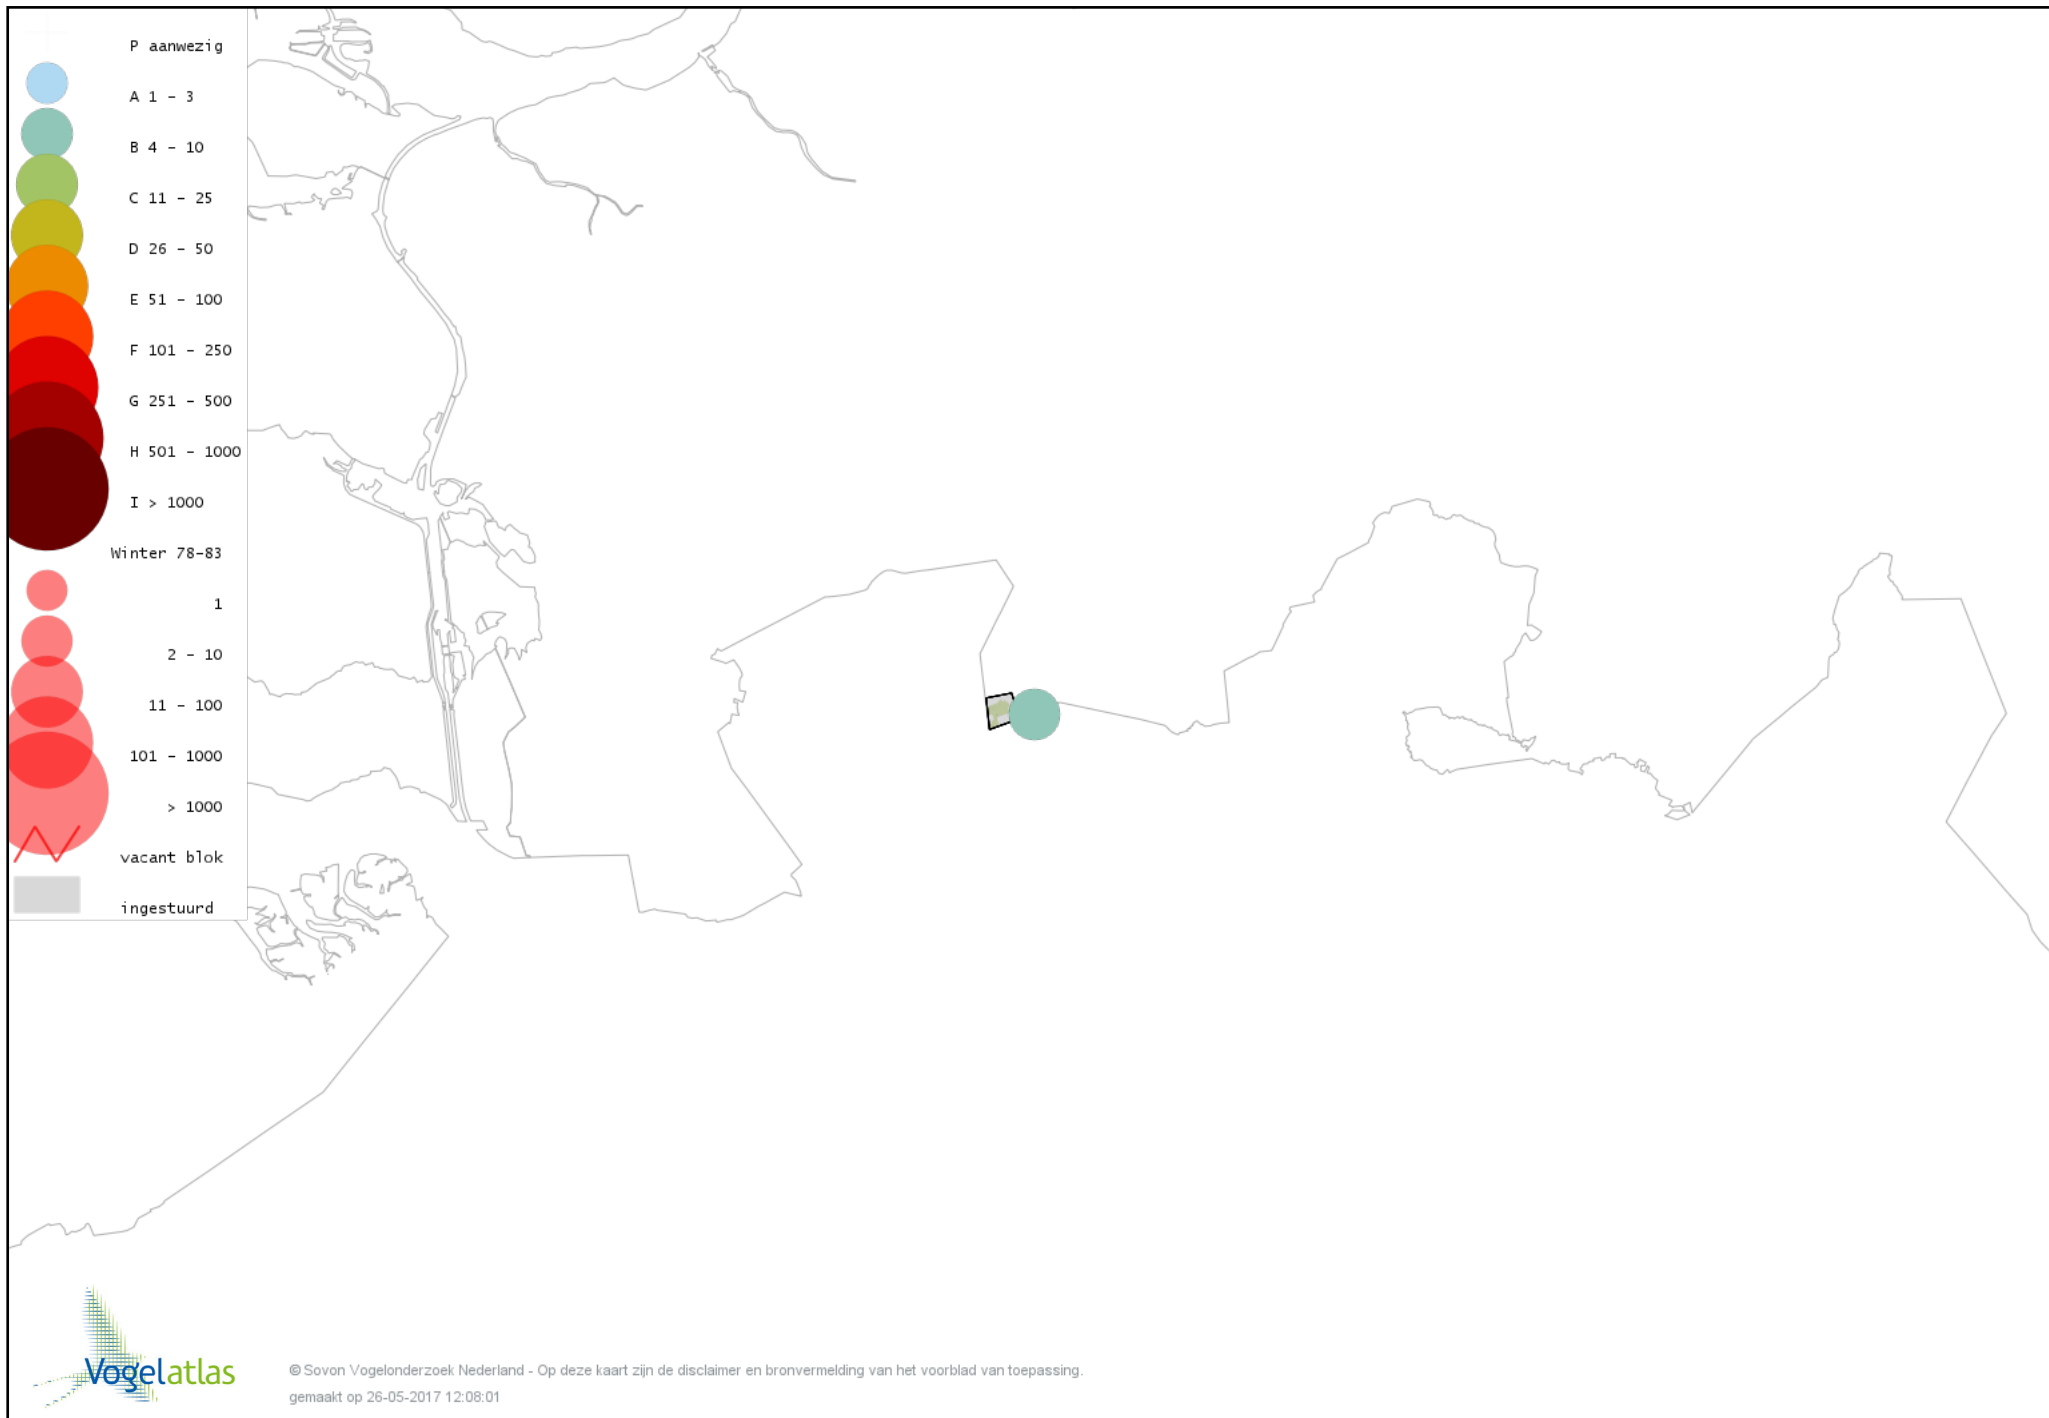

Voorlopige verspreidingskaart Zilvermeeuw winter

Voorlopige verspreidingskaart Holenduif winter

Voorlopige verspreidingskaart Houtduif winter

Voorlopige verspreidingskaart Turkse Tortel winter

Voorlopige verspreidingskaart Bosuil winter

Voorlopige verspreidingskaart Groene Specht winter

Voorlopige verspreidingskaart Zwarte Specht winter

Voorlopige verspreidingskaart Grote Bonte Specht winter

Voorlopige verspreidingskaart Ekster winter

Voorlopige verspreidingskaart Gaai winter

Voorlopige verspreidingskaart Kauw winter

Voorlopige verspreidingskaart Roek winter

Voorlopige verspreidingskaart Zwarte Kraai winter

Voorlopige verspreidingskaart Goudhaan winter

Voorlopige verspreidingskaart Pimpelmees winter