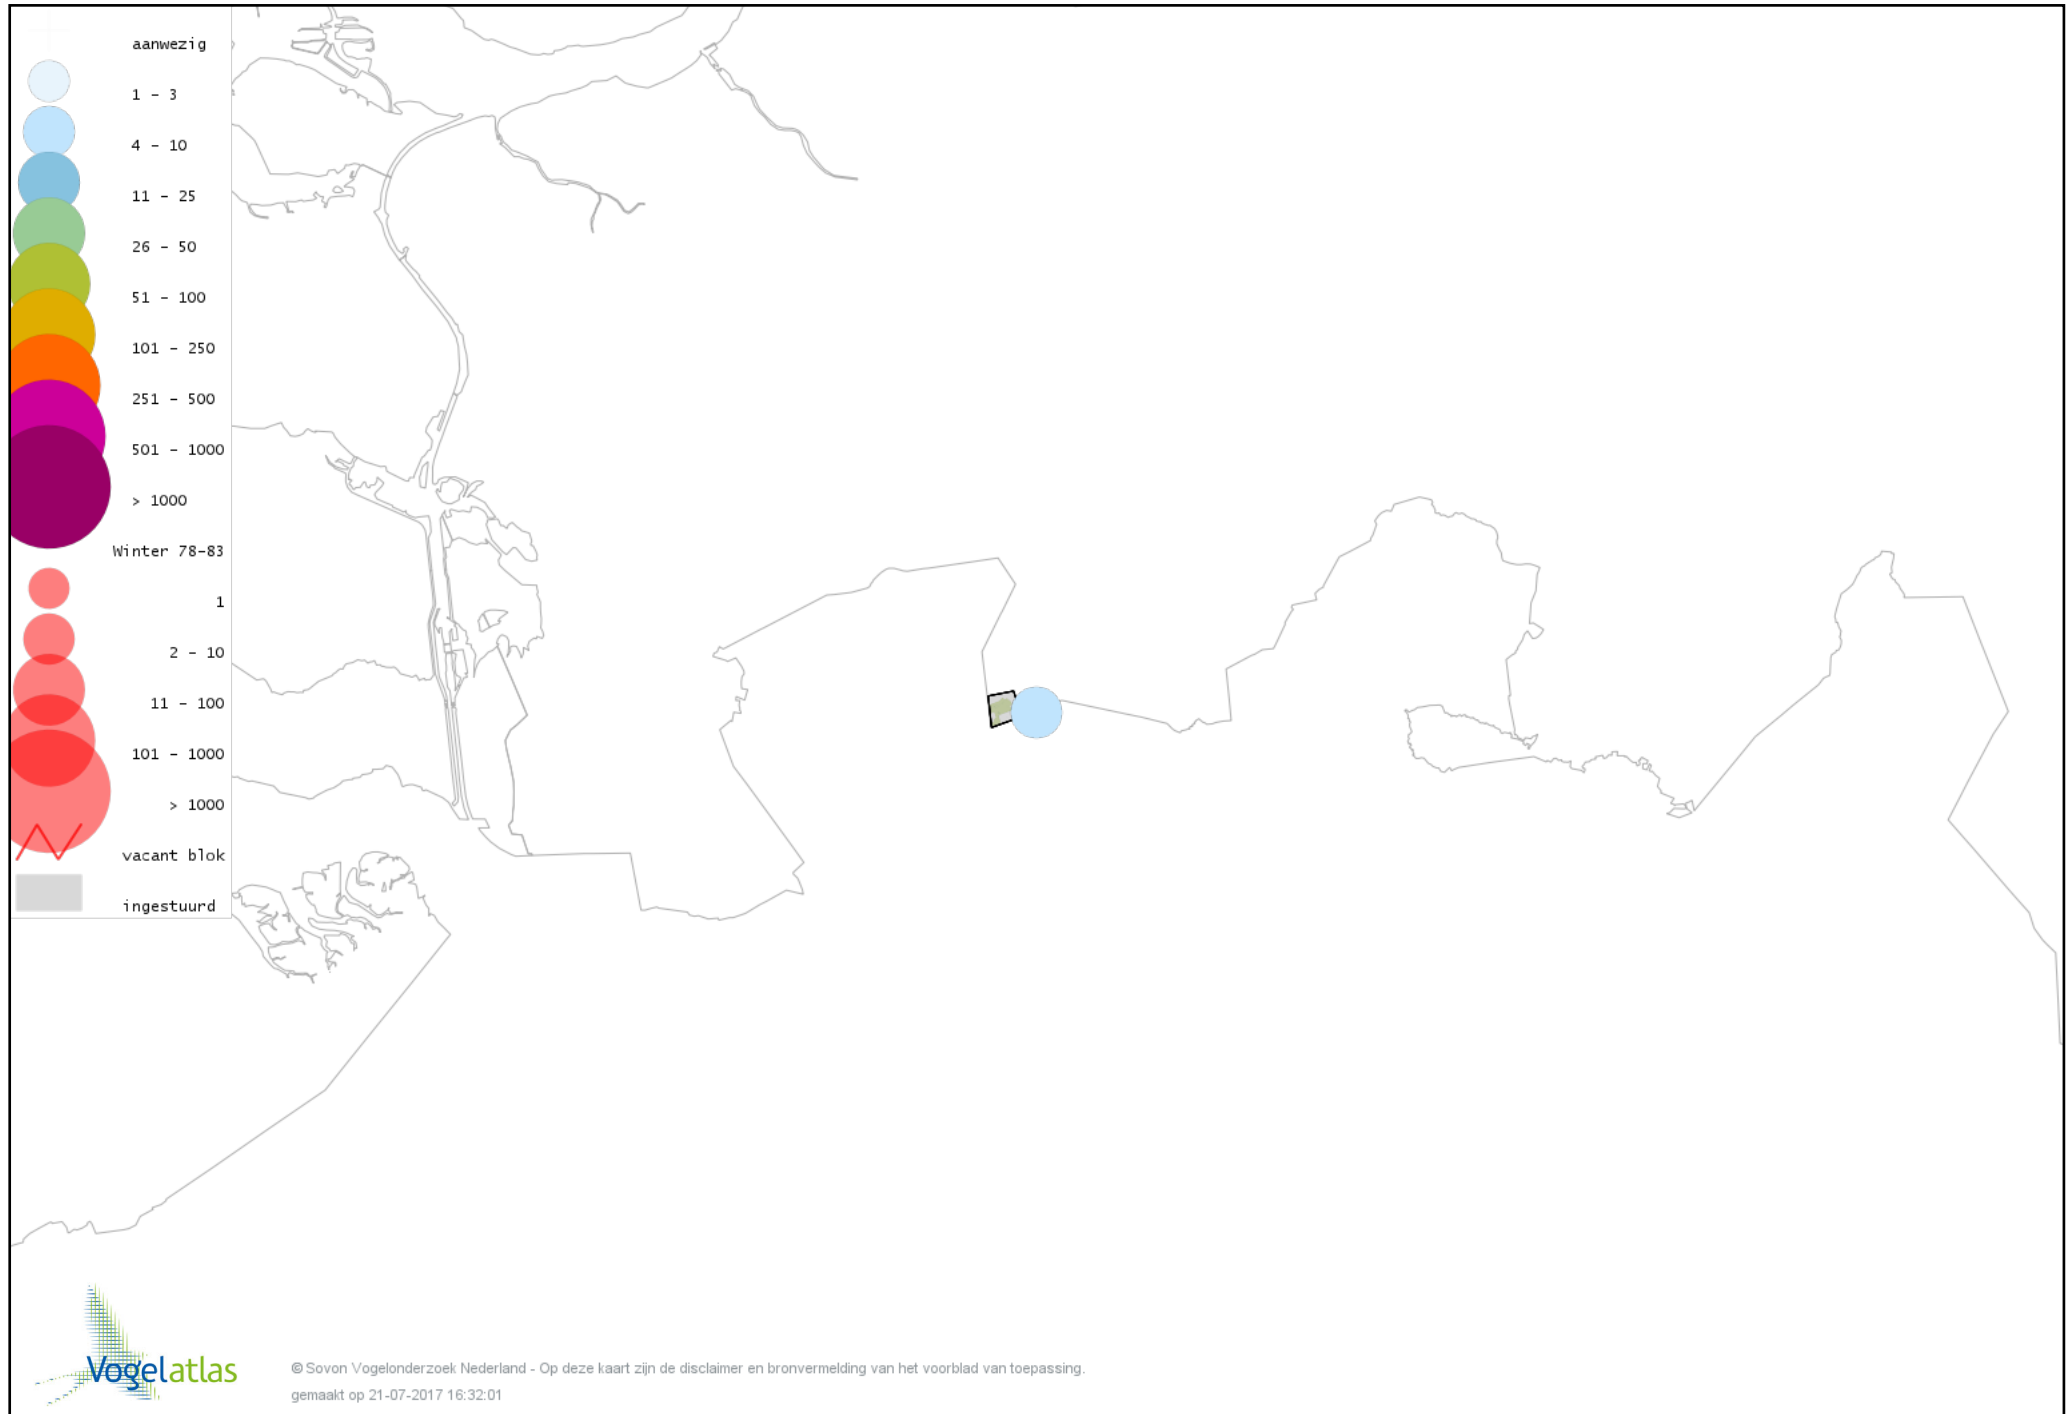

Voorlopige verspreidingskaart Kramsvogel winter

Voorlopige verspreidingskaart Zanglijster winter

Voorlopige verspreidingskaart Koperwiek winter

Voorlopige verspreidingskaart Roodborst winter

Voorlopige verspreidingskaart Roodborsttapuit winter

Voorlopige verspreidingskaart Heggenmus winter

Voorlopige verspreidingskaart Huismus winter

Voorlopige verspreidingskaart Ringmus winter

Voorlopige verspreidingskaart Graspieper winter

Voorlopige verspreidingskaart Vink winter

Voorlopige verspreidingskaart Keep winter

Voorlopige verspreidingskaart Groenling winter

Voorlopige verspreidingskaart Putter winter

Voorlopige verspreidingskaart Sijs winter

Voorlopige verspreidingskaart Rietgors winter