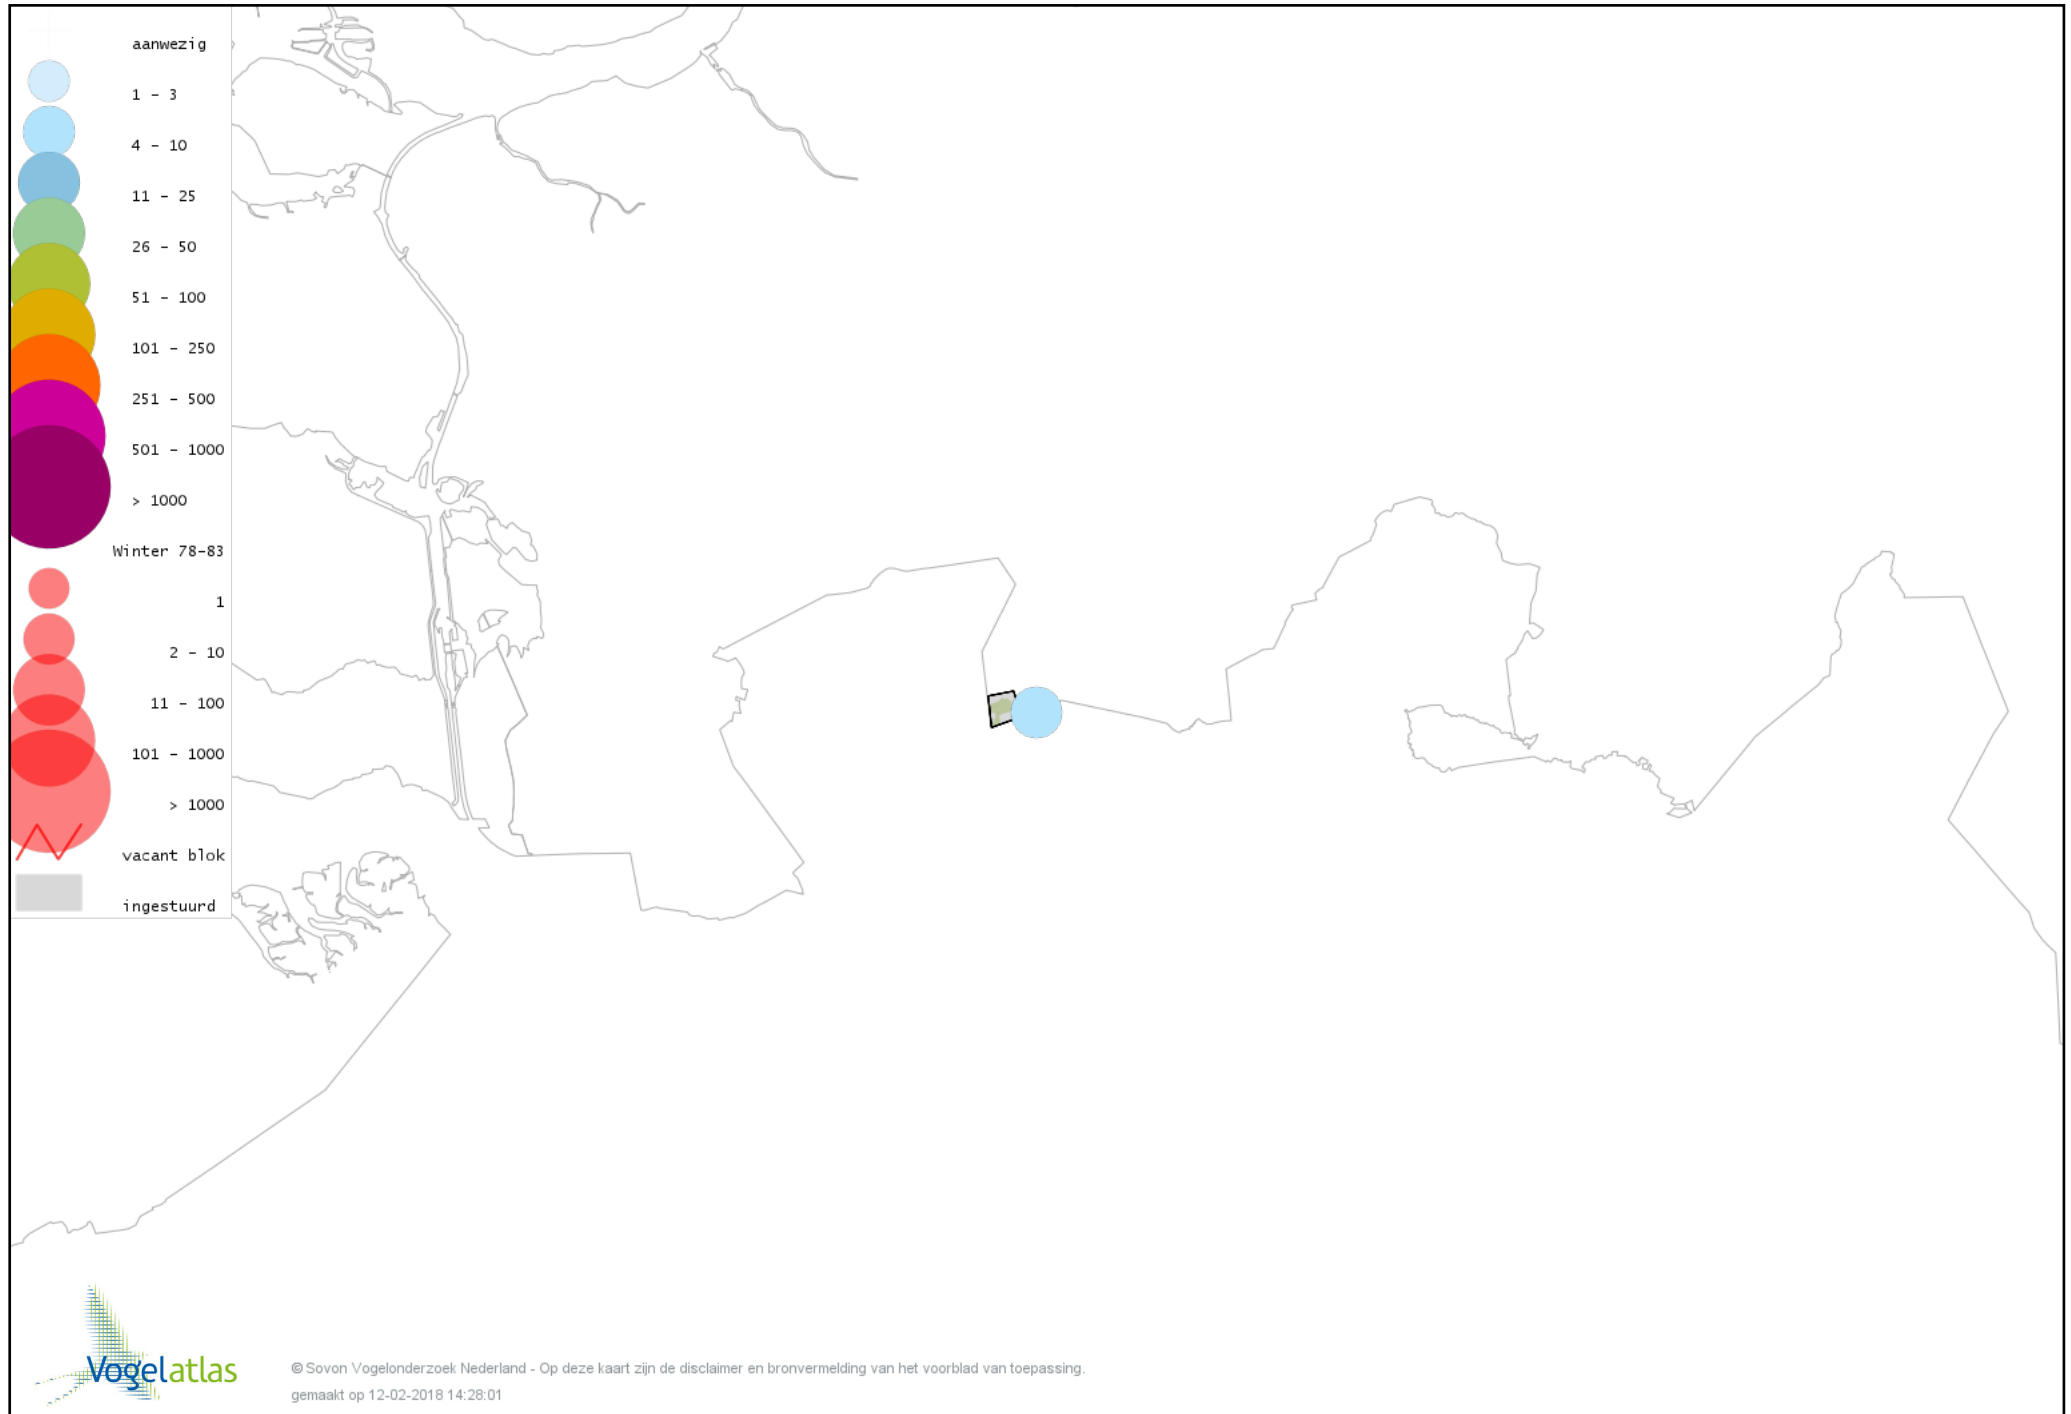

Voorlopige verspreidingskaart Kuifeend winter

Voorlopige verspreidingskaart Krakeend winter

Voorlopige verspreidingskaart Smient winter

Voorlopige verspreidingskaart Wilde Eend winter

Voorlopige verspreidingskaart Soepeend winter

Voorlopige verspreidingskaart Pijlstaart winter

Voorlopige verspreidingskaart Wintertaling winter

Voorlopige verspreidingskaart Patrijs winter

Voorlopige verspreidingskaart Fazant winter

Voorlopige verspreidingskaart Aalscholver winter

Voorlopige verspreidingskaart Kleine Zilverreiger winter

Voorlopige verspreidingskaart Grote Zilverreiger winter

Voorlopige verspreidingskaart Blauwe Reiger winter

Voorlopige verspreidingskaart Blauwe Kiekendief winter

Voorlopige verspreidingskaart Waterral winter

Voorlopige verspreidingskaart Waterhoen winter

Voorlopige verspreidingskaart Meerkoet winter

Voorlopige verspreidingskaart Scholekster winter

Voorlopige verspreidingskaart Goudplevier winter