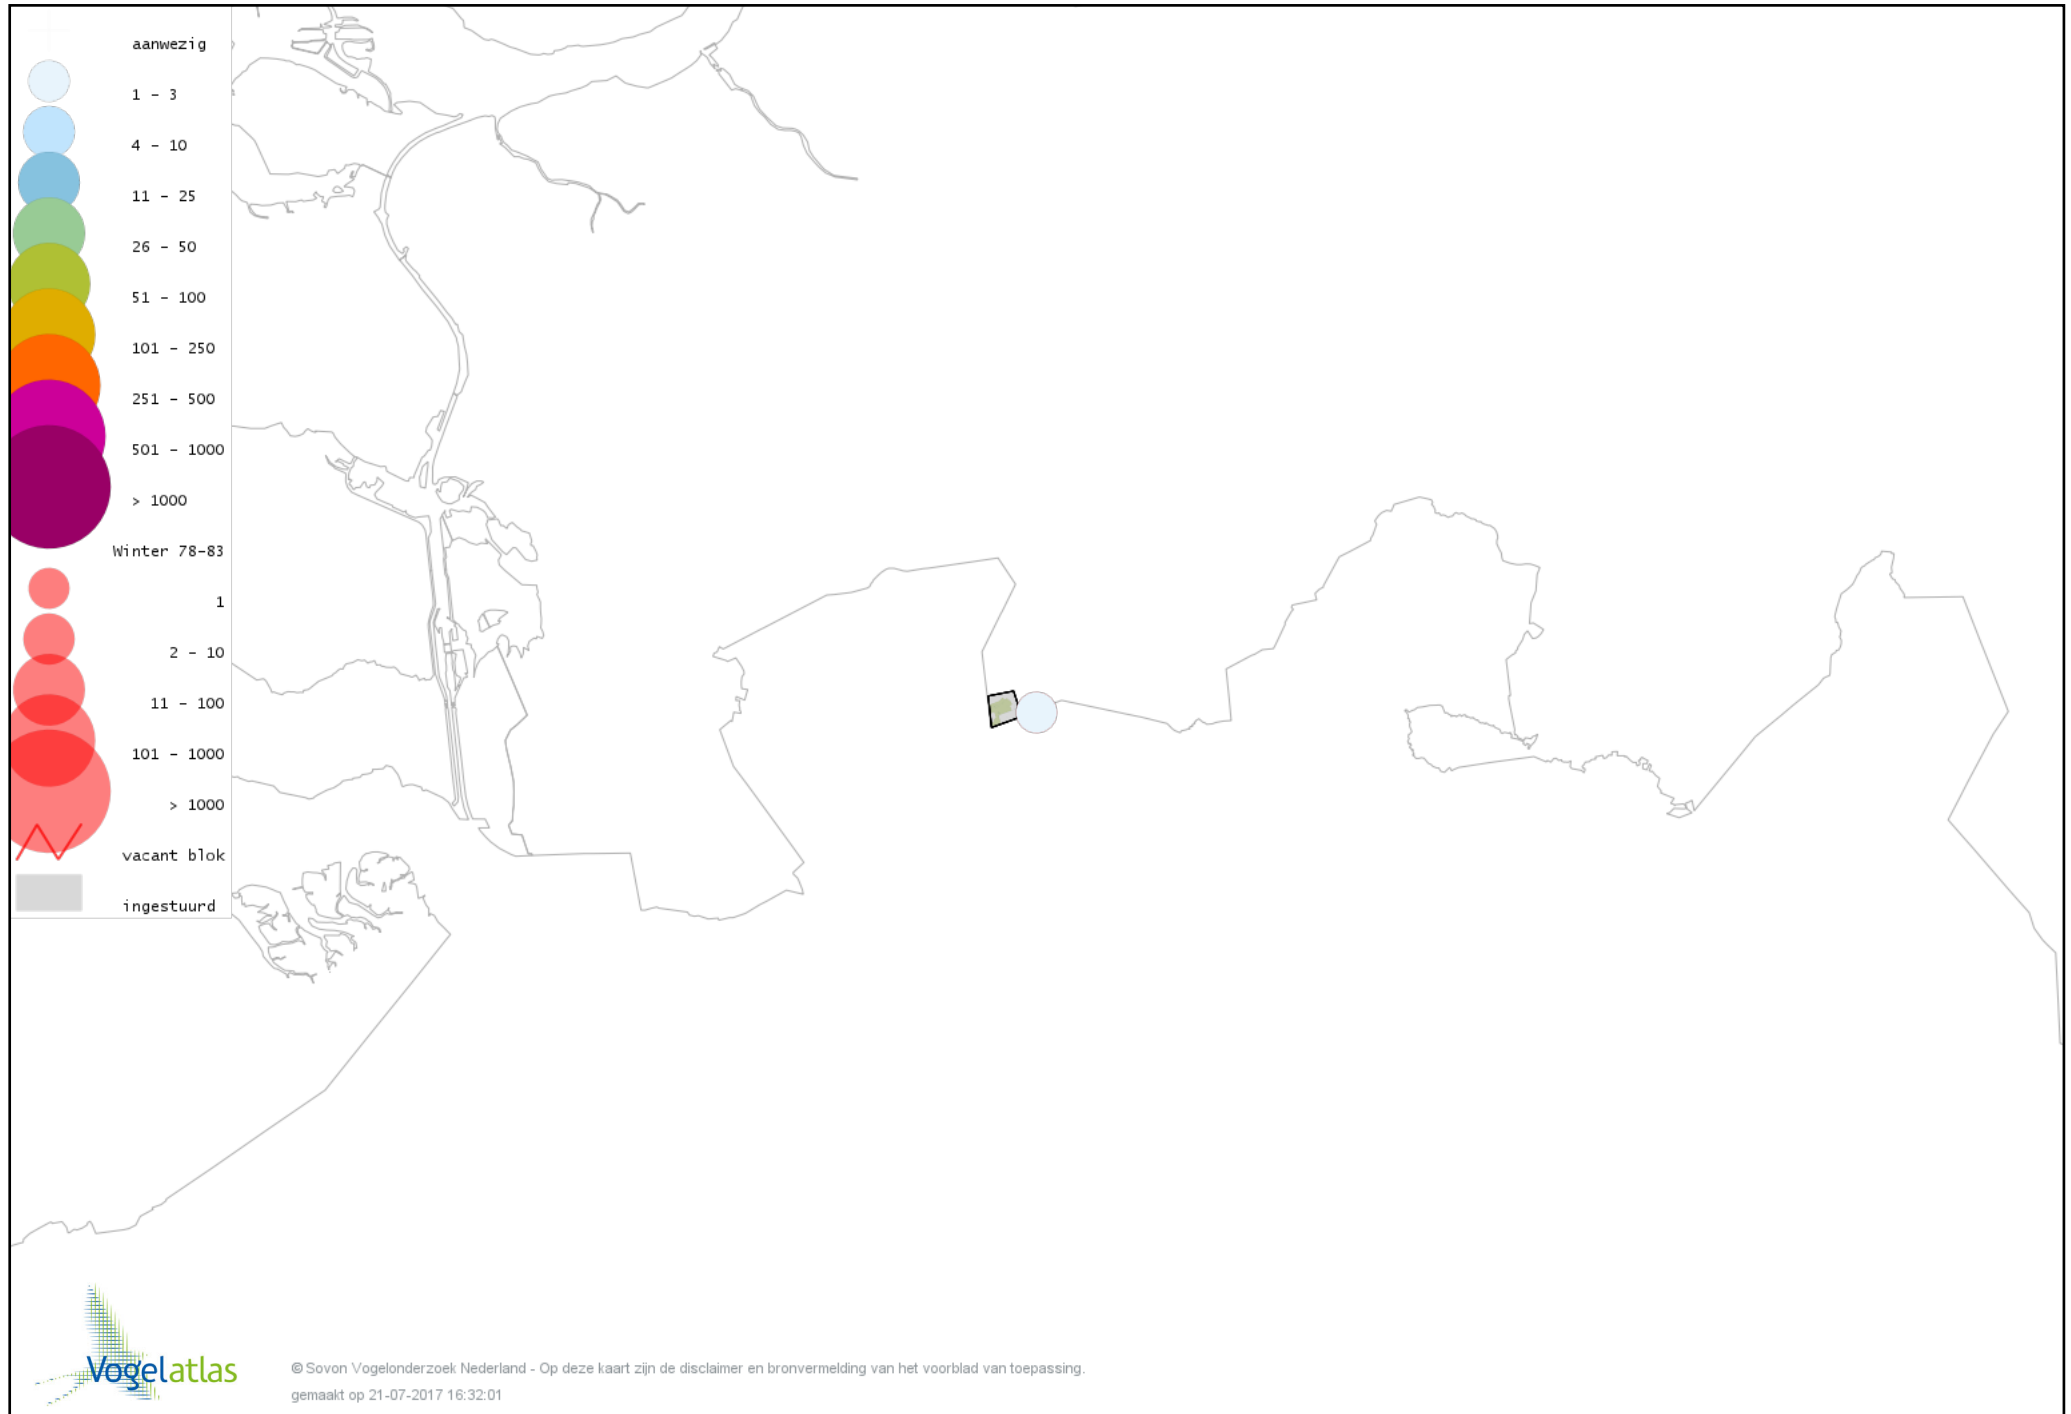

Voorlopige verspreidingskaart Kleine Zilverreiger winter

Voorlopige verspreidingskaart Grote Zilverreiger winter

Voorlopige verspreidingskaart Blauwe Reiger winter

Voorlopige verspreidingskaart Blauwe Kiekendief winter

Voorlopige verspreidingskaart Havik winter

Voorlopige verspreidingskaart Sperwer winter

Voorlopige verspreidingskaart Buizerd winter

Voorlopige verspreidingskaart Torenvalk winter

Voorlopige verspreidingskaart Slechtvalk winter

Voorlopige verspreidingskaart Waterral winter

Voorlopige verspreidingskaart Waterhoen winter

Voorlopige verspreidingskaart Meerkoet winter

Voorlopige verspreidingskaart Scholekster winter

Voorlopige verspreidingskaart Goudplevier winter