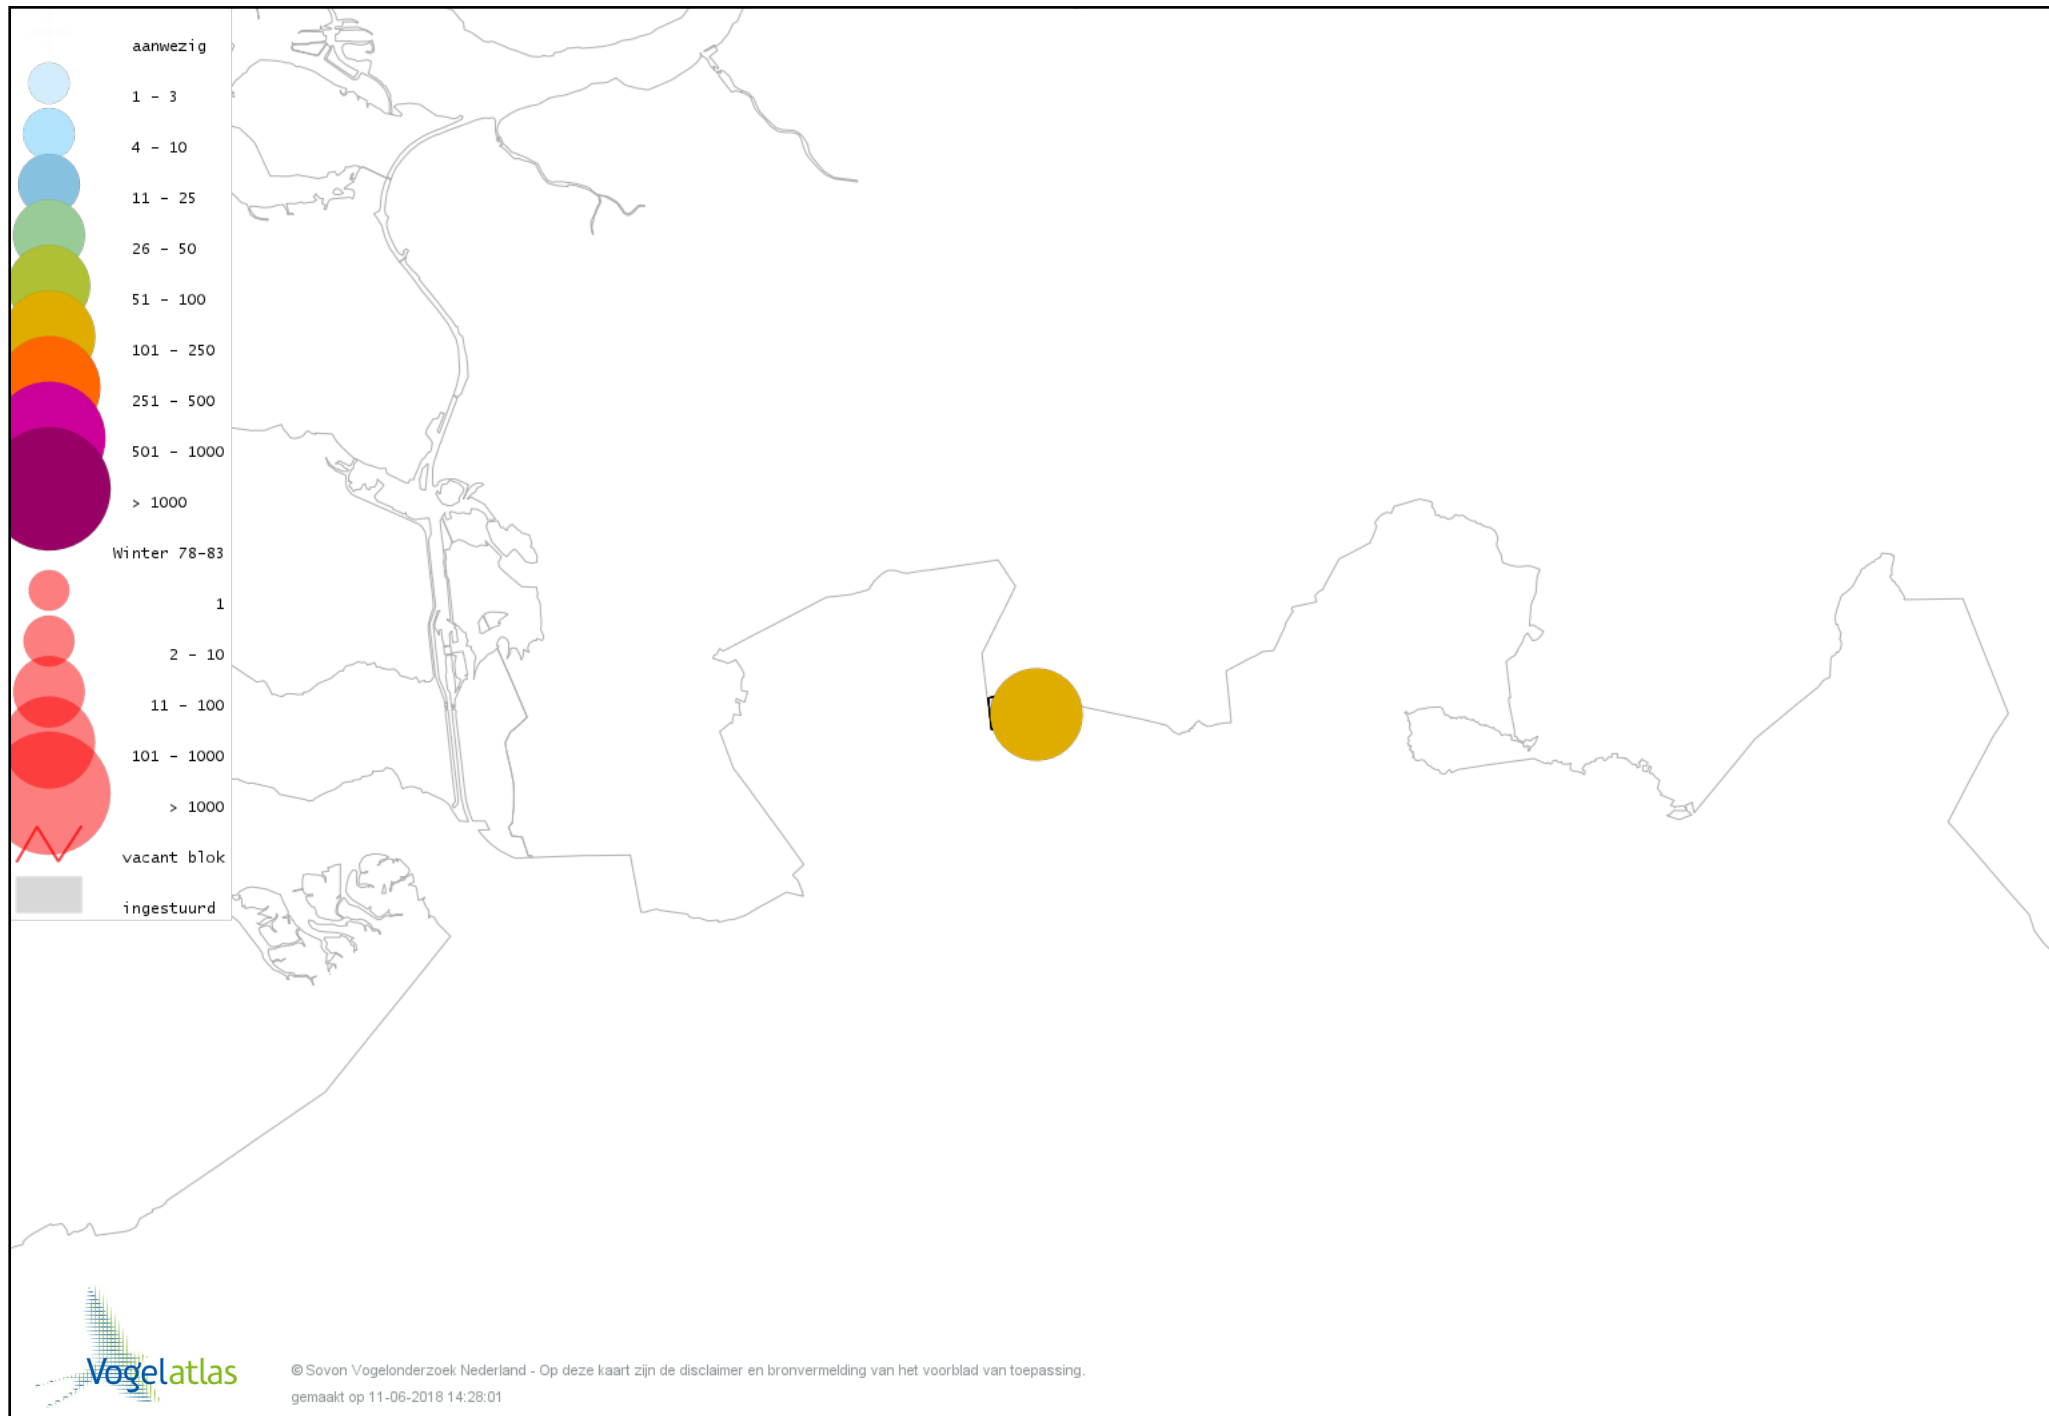

Voorlopige verspreidingskaart Stormmeeuw winter