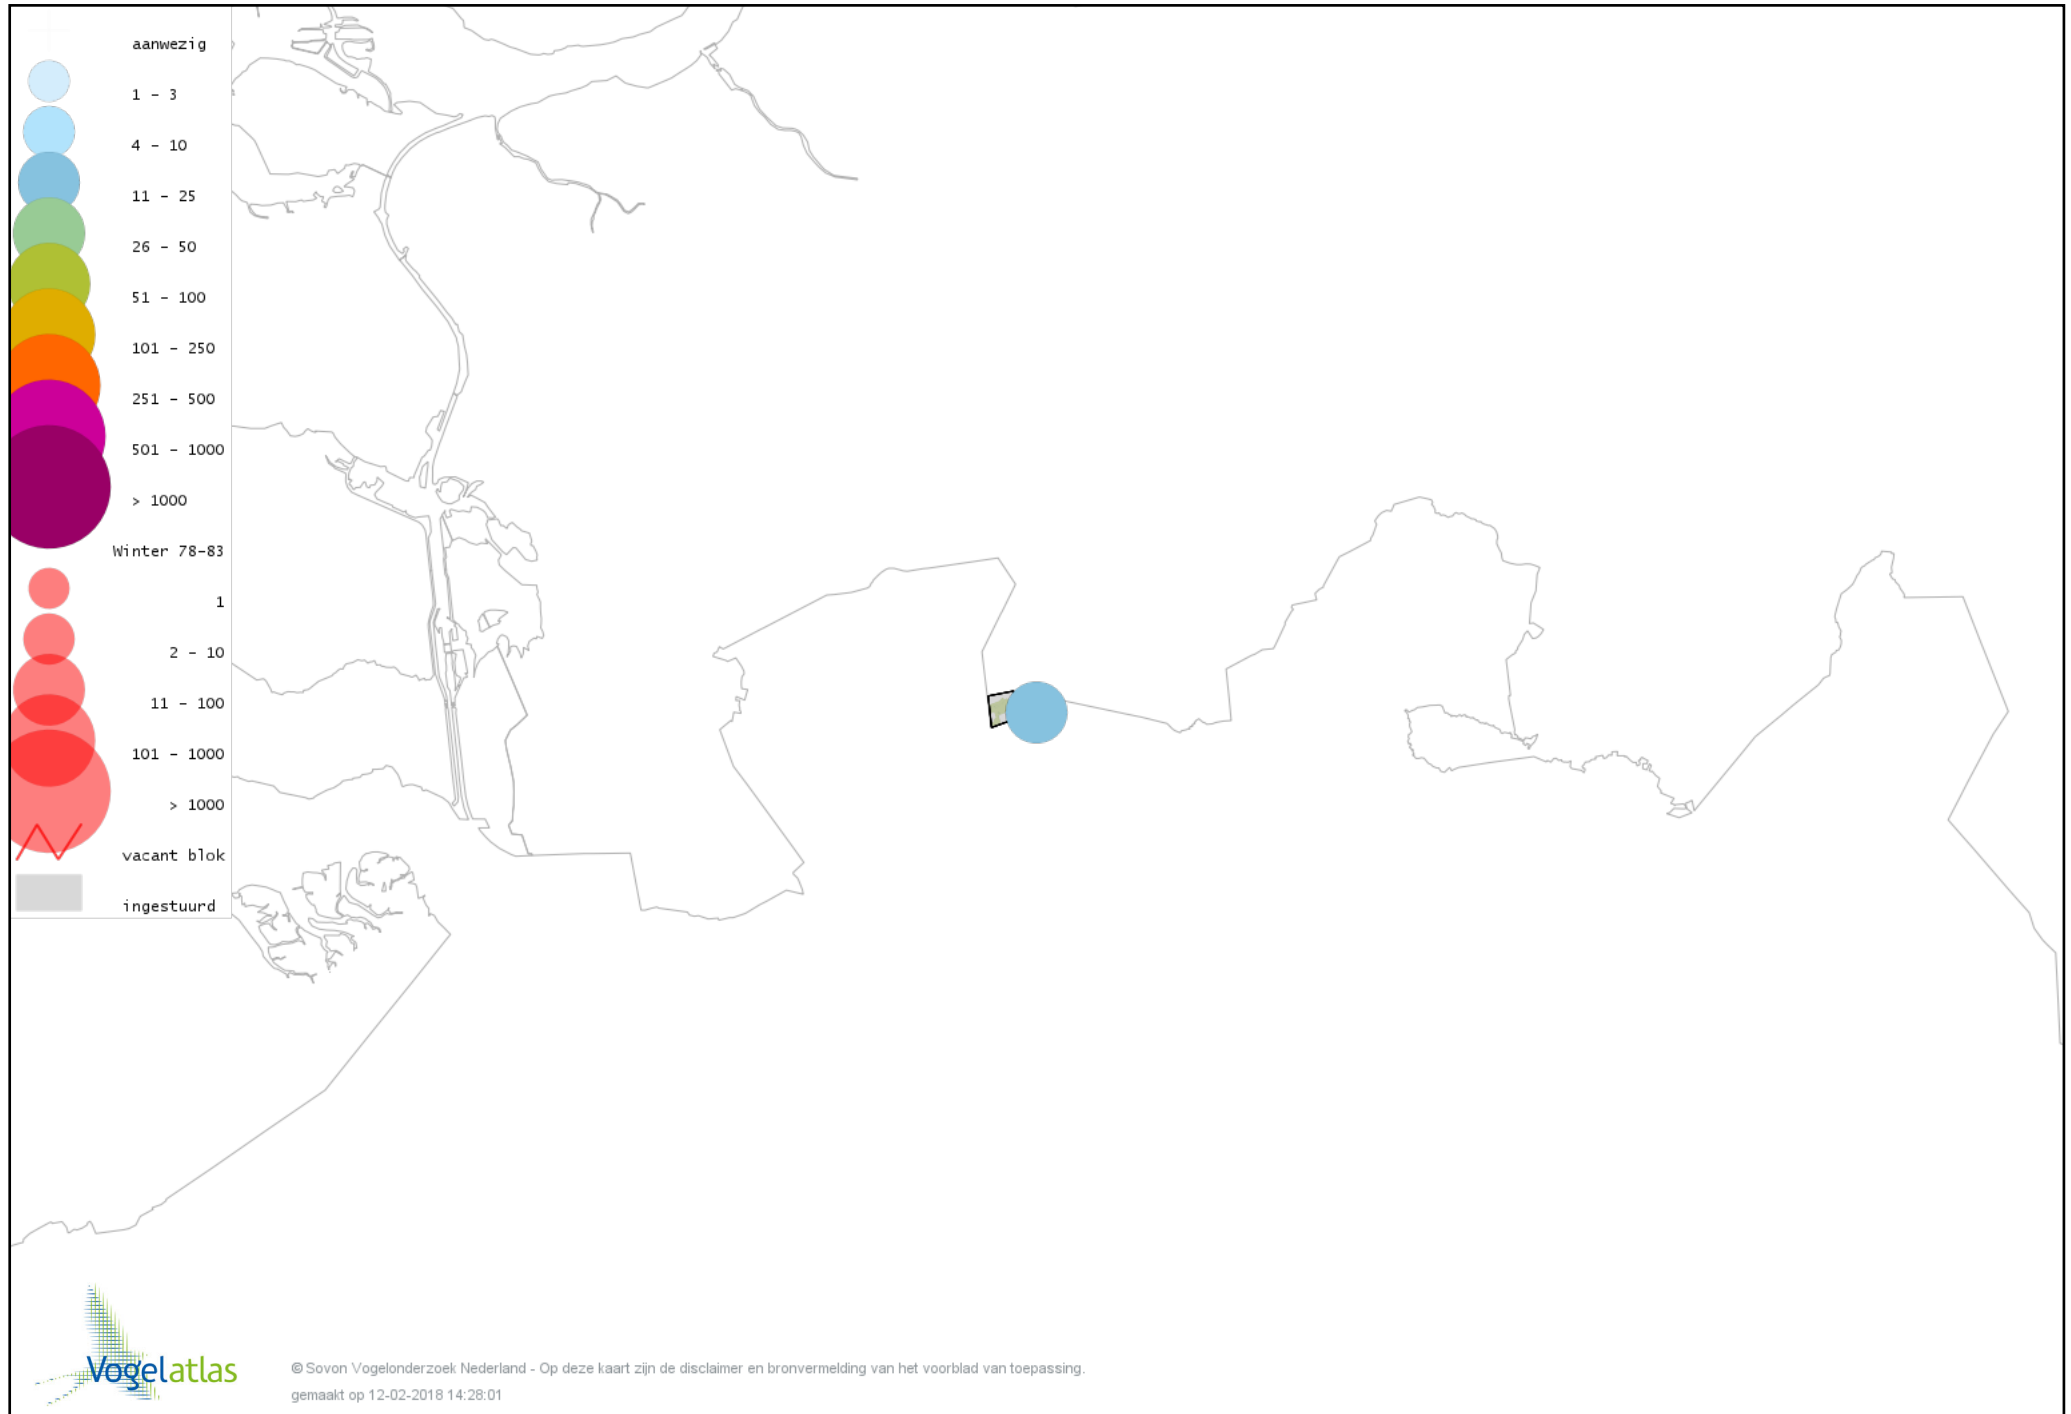

Voorlopige verspreidingskaart Kauw winter

Voorlopige verspreidingskaart Roek winter

Voorlopige verspreidingskaart Zwarte Kraai winter

Voorlopige verspreidingskaart Goudhaan winter

Voorlopige verspreidingskaart Pimpelmees winter

Voorlopige verspreidingskaart Koolmees winter

Voorlopige verspreidingskaart Kuifmees winter

Voorlopige verspreidingskaart Veldleeuwerik winter

Voorlopige verspreidingskaart Staartmees winter

Voorlopige verspreidingskaart Tjiftjaf winter

Voorlopige verspreidingskaart Boomklever winter

Voorlopige verspreidingskaart Boomkruiper winter

Voorlopige verspreidingskaart Winterkoning winter

Voorlopige verspreidingskaart Spreeuw winter

Voorlopige verspreidingskaart Merel winter

Voorlopige verspreidingskaart Kramsvogel winter

Voorlopige verspreidingskaart Zanglijster winter

Voorlopige verspreidingskaart Koperwiek winter

Voorlopige verspreidingskaart Roodborst winter

Voorlopige verspreidingskaart Roodborsttapuit winter