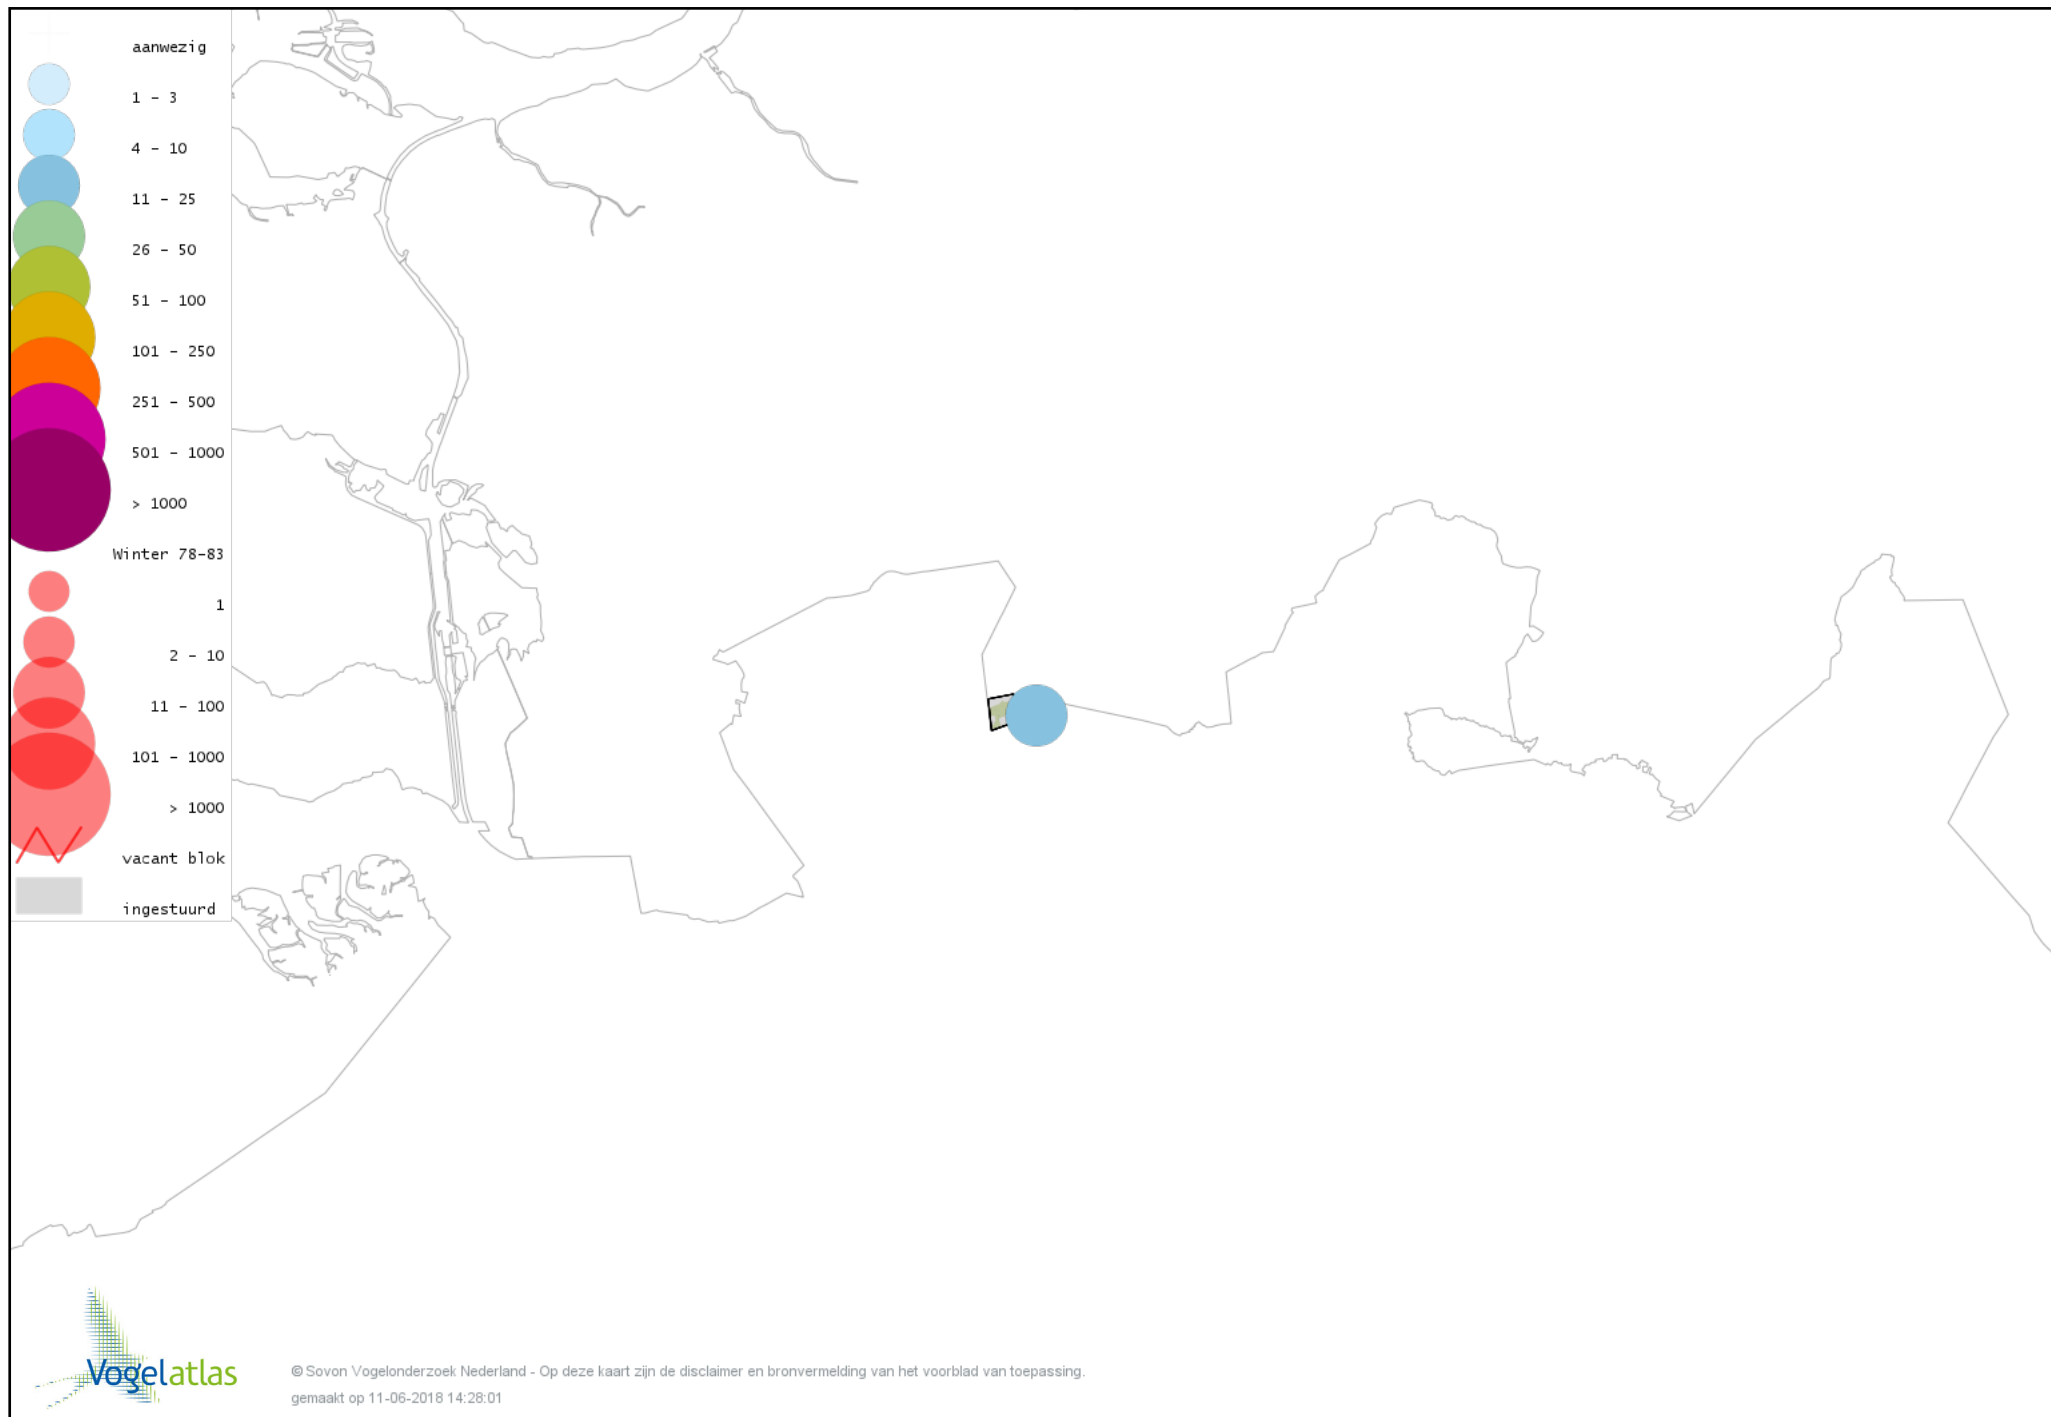

Voorlopige verspreidingskaart Pimpelmees winter