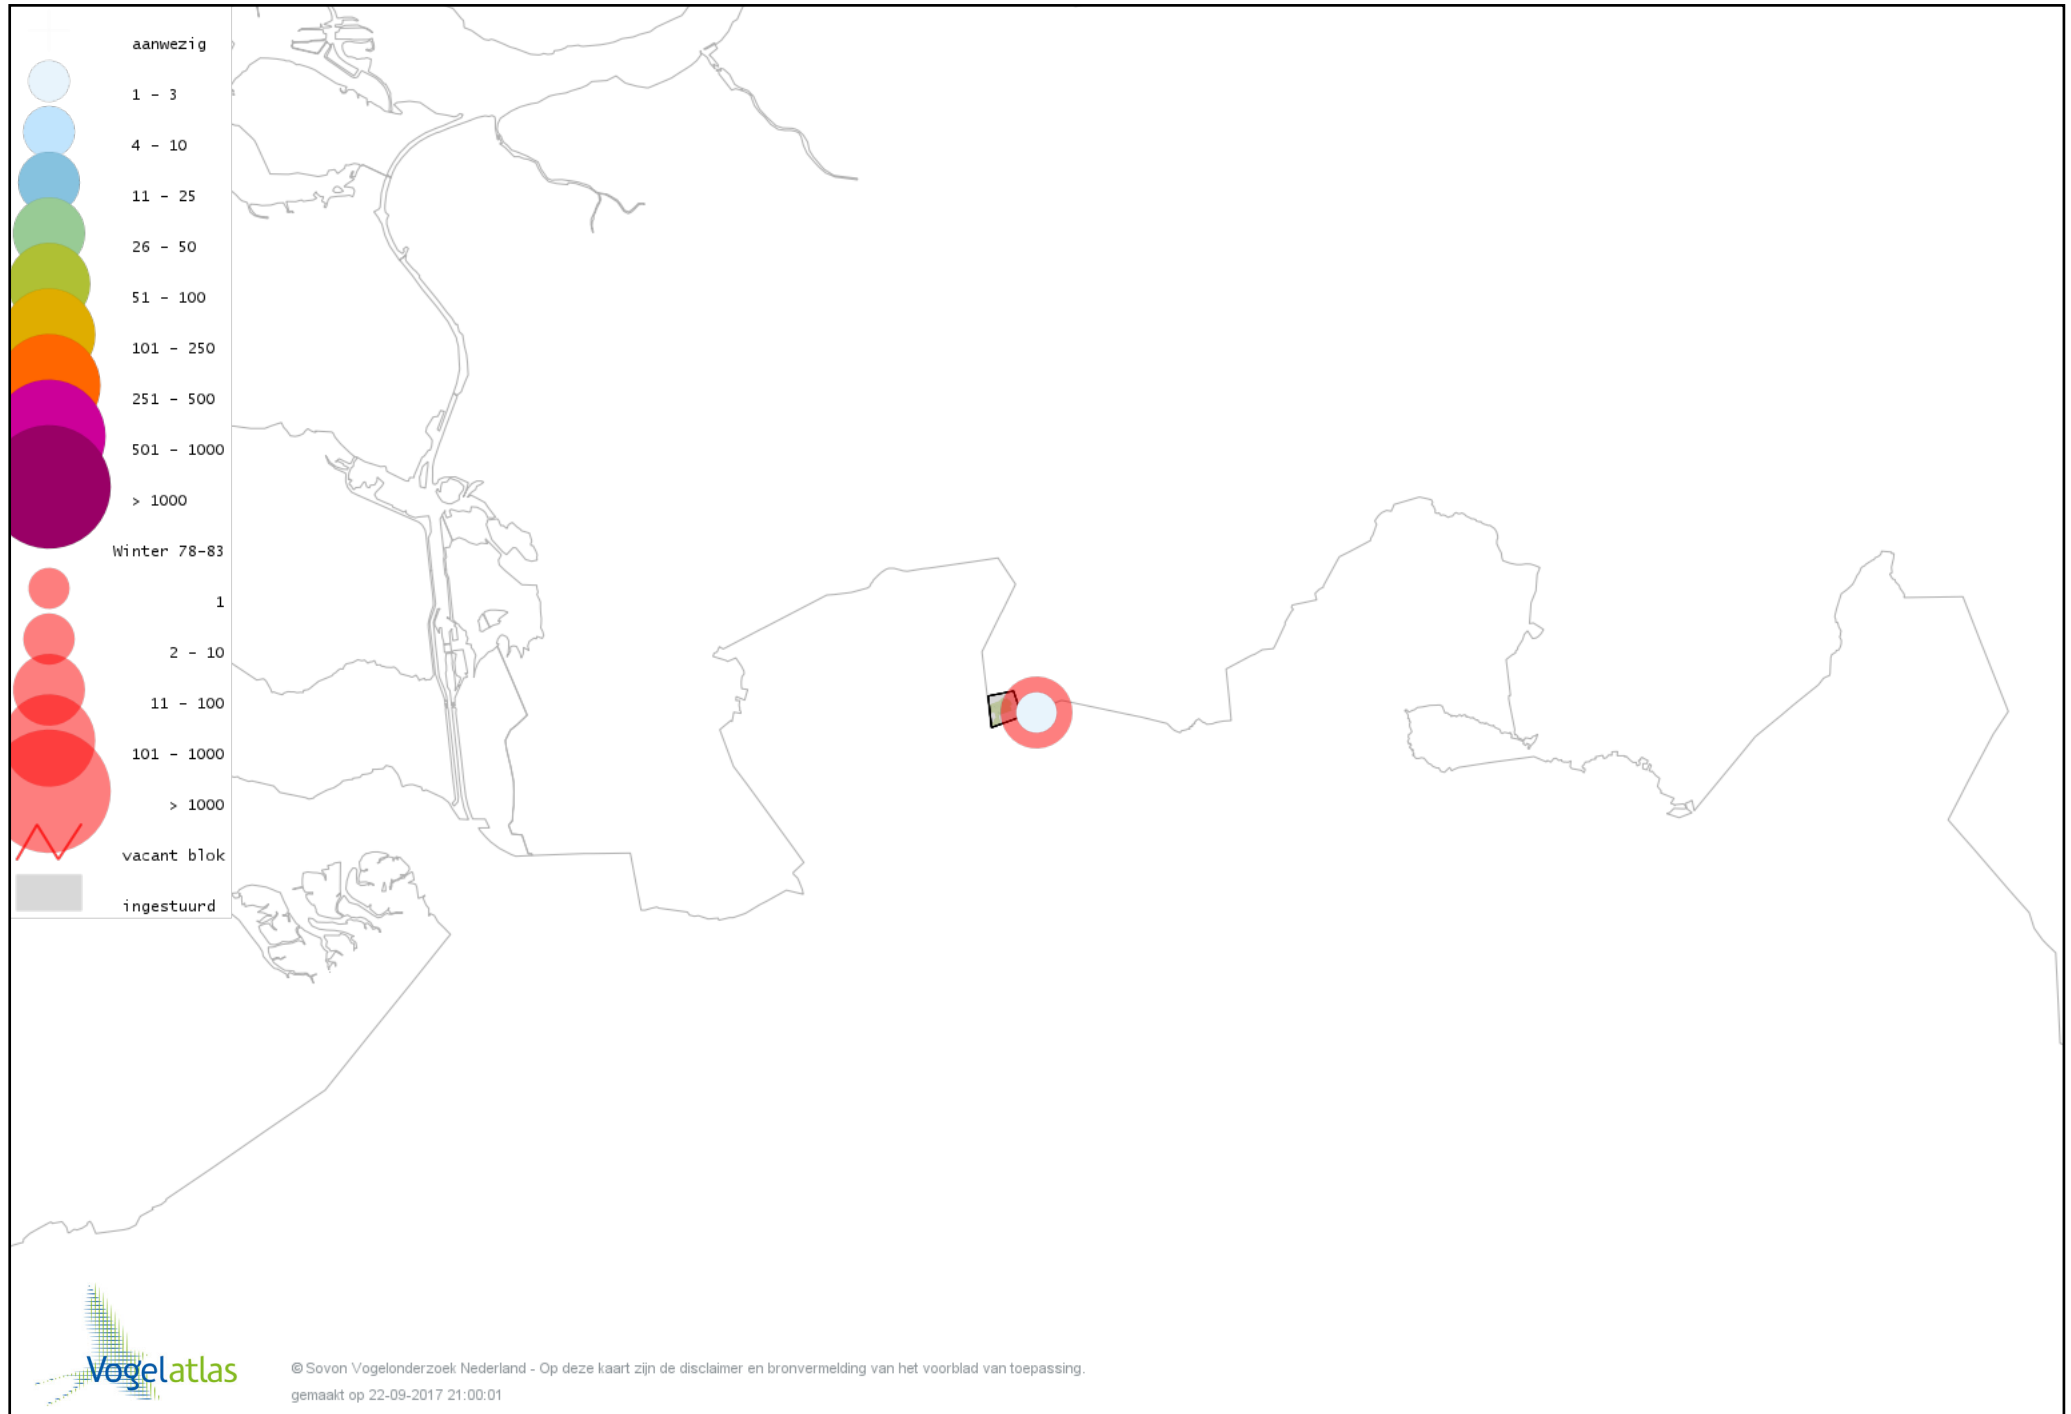

Voorlopige verspreidingskaart Boomklever winter

Voorlopige verspreidingskaart Boomkruiper winter

Voorlopige verspreidingskaart Winterkoning winter

Voorlopige verspreidingskaart Spreeuw winter

Voorlopige verspreidingskaart Merel winter

Voorlopige verspreidingskaart Kramsvogel winter

Voorlopige verspreidingskaart Zanglijster winter

Voorlopige verspreidingskaart Koperwiek winter

Voorlopige verspreidingskaart Roodborst winter

Voorlopige verspreidingskaart Roodborsttapuit winter