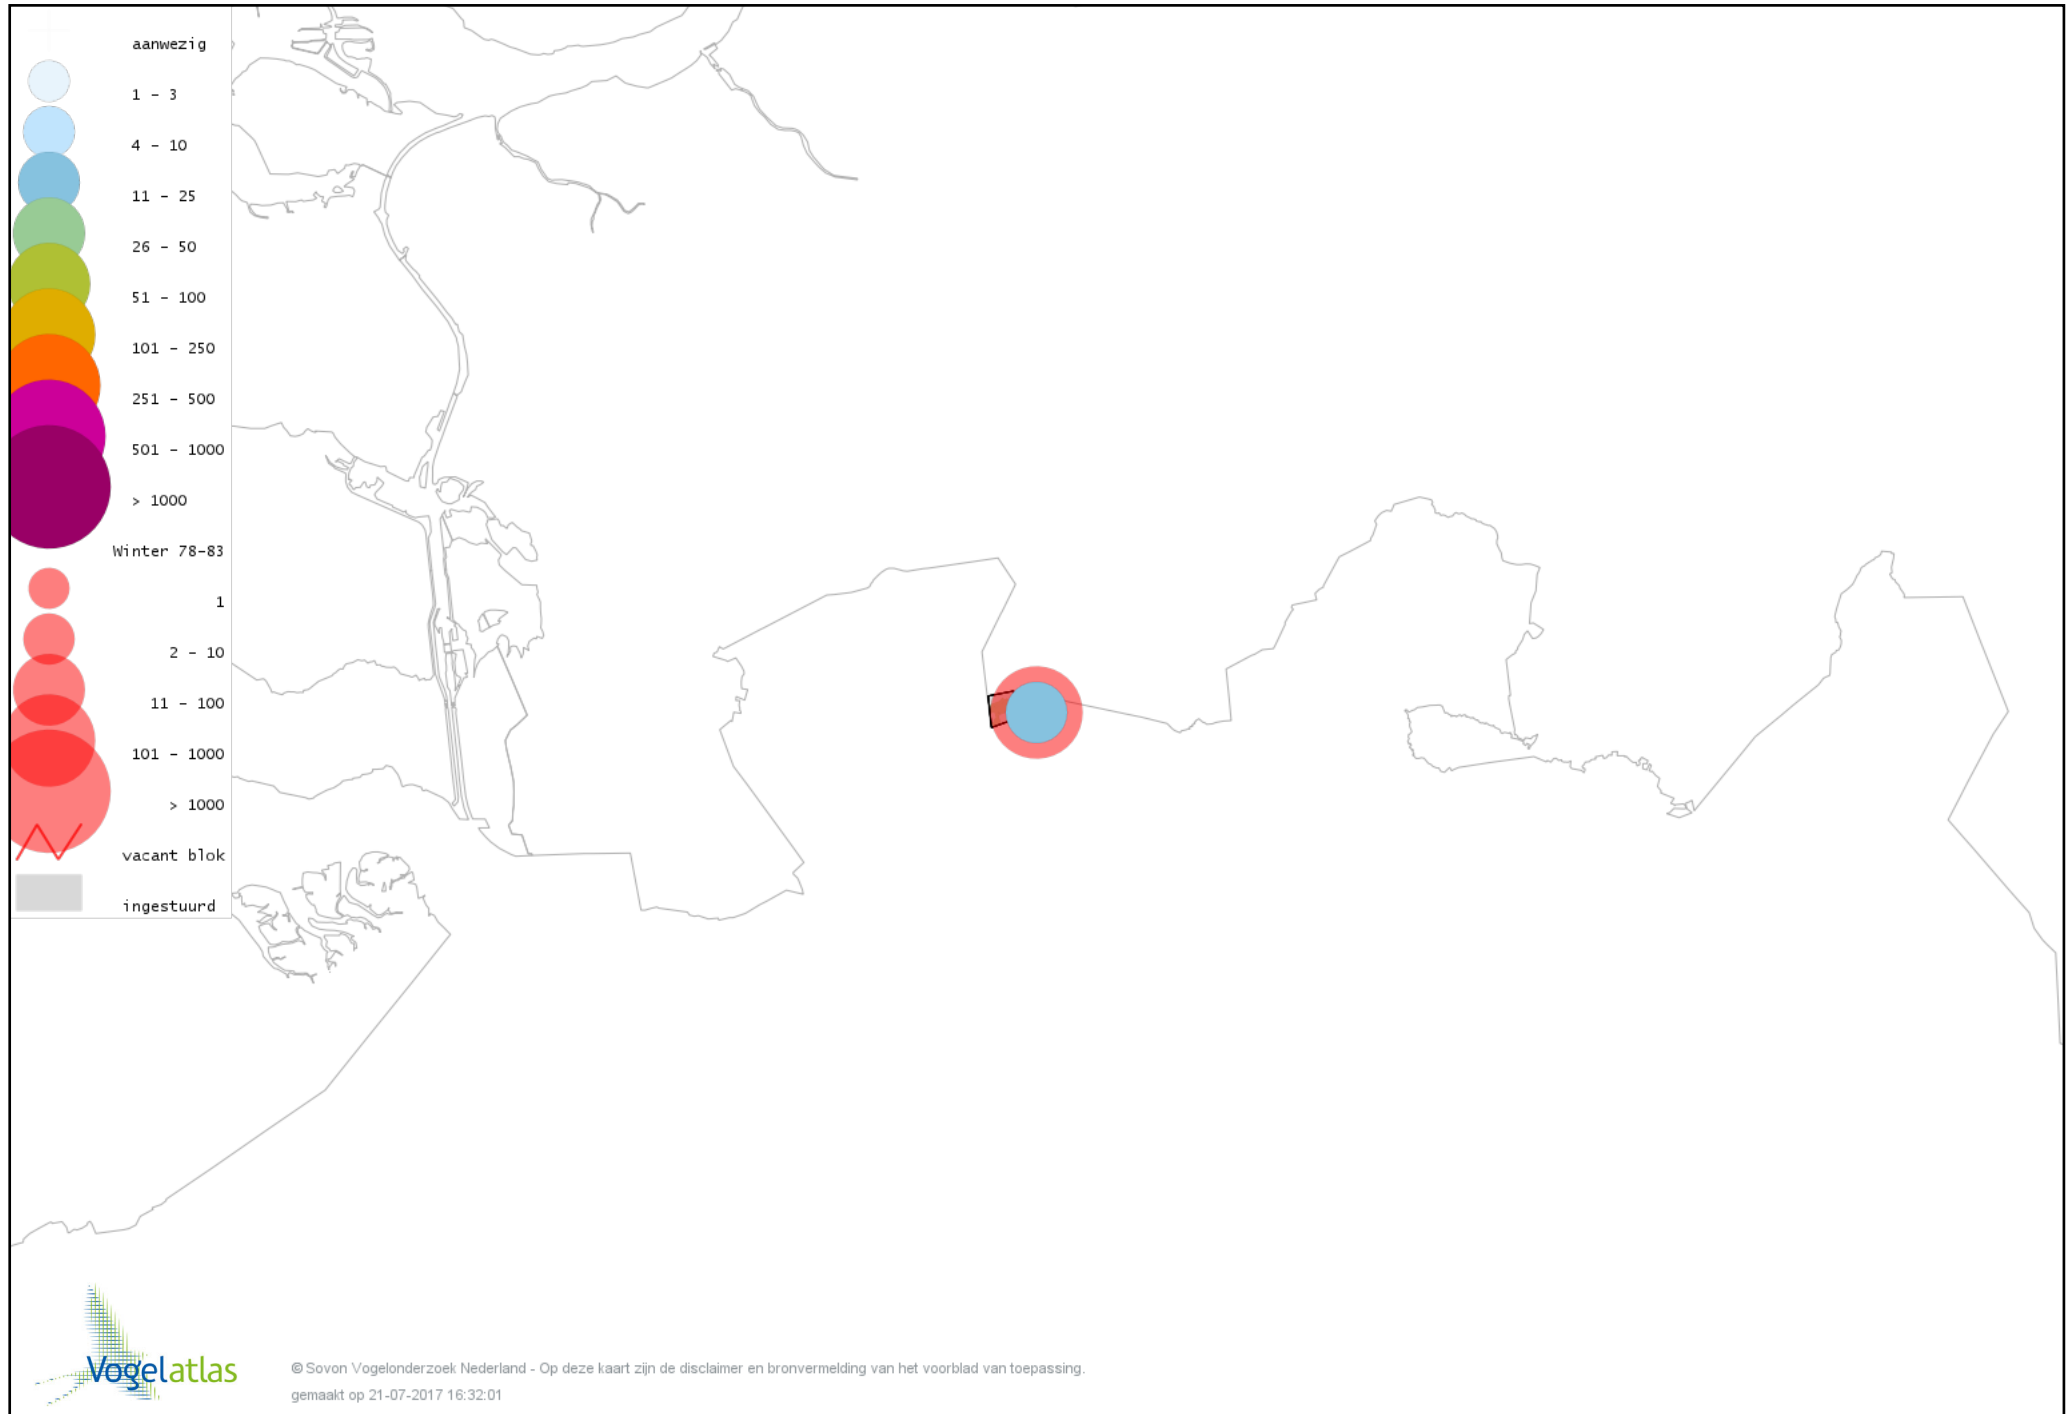

Voorlopige verspreidingskaart Waterral winter

Voorlopige verspreidingskaart Waterhoen winter

Voorlopige verspreidingskaart Meerkoet winter

Voorlopige verspreidingskaart Scholekster winter

Voorlopige verspreidingskaart Goudplevier winter

Voorlopige verspreidingskaart Kievit winter

Voorlopige verspreidingskaart Watersnip winter

Voorlopige verspreidingskaart Wulp winter

Voorlopige verspreidingskaart Kokmeeuw winter

Voorlopige verspreidingskaart Stormmeeuw winter