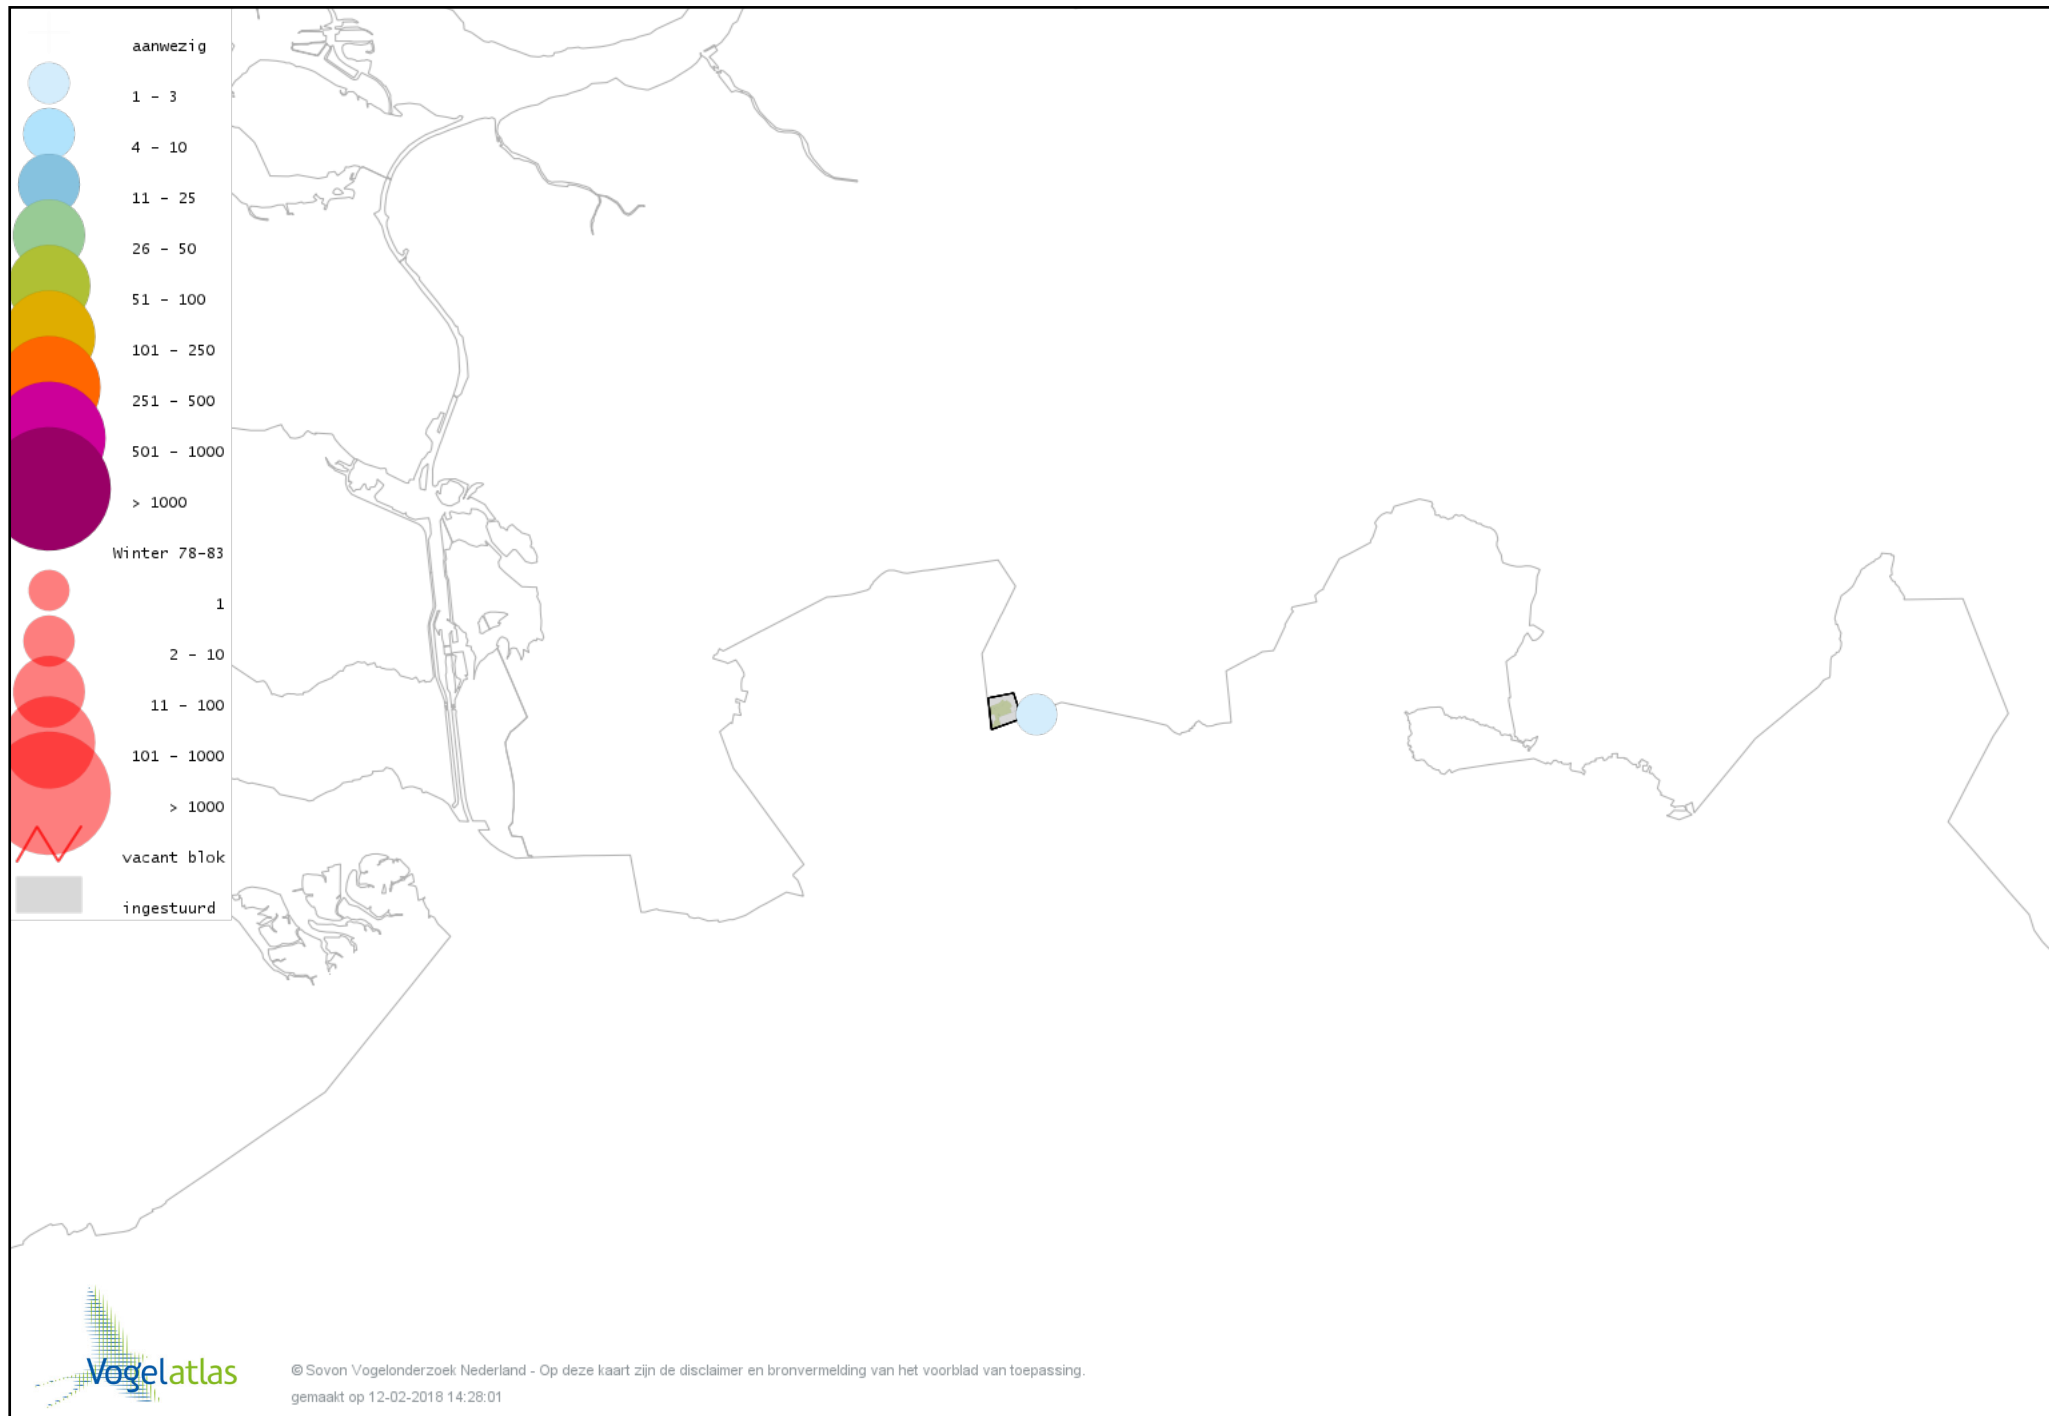

De kleurtint (blauw) is de beste referentie voor de tot nu toe waargenomen aantalsklasse.

De stipgrootte is relatief. Vergelijk daarvoor de atlasblok grootte van de legenda met die van het kaartbeeld.

Voorlopige verspreidingskaart Knobbelzwaan winter

Voorlopige verspreidingskaart Kleine Zwaan winter

Voorlopige verspreidingskaart Toendrarietgans winter

Voorlopige verspreidingskaart Kleine Rietgans winter

Voorlopige verspreidingskaart Grauwe Gans winter

Voorlopige verspreidingskaart Soepgans winter

Voorlopige verspreidingskaart Kolgans winter

Voorlopige verspreidingskaart Grote Canadese Gans winter

Voorlopige verspreidingskaart Brandgans winter

Voorlopige verspreidingskaart Nijlgans winter

Voorlopige verspreidingskaart Kuifeend winter

Voorlopige verspreidingskaart Krakeend winter

Voorlopige verspreidingskaart Smient winter

Voorlopige verspreidingskaart Wilde Eend winter

Voorlopige verspreidingskaart Soepeend winter