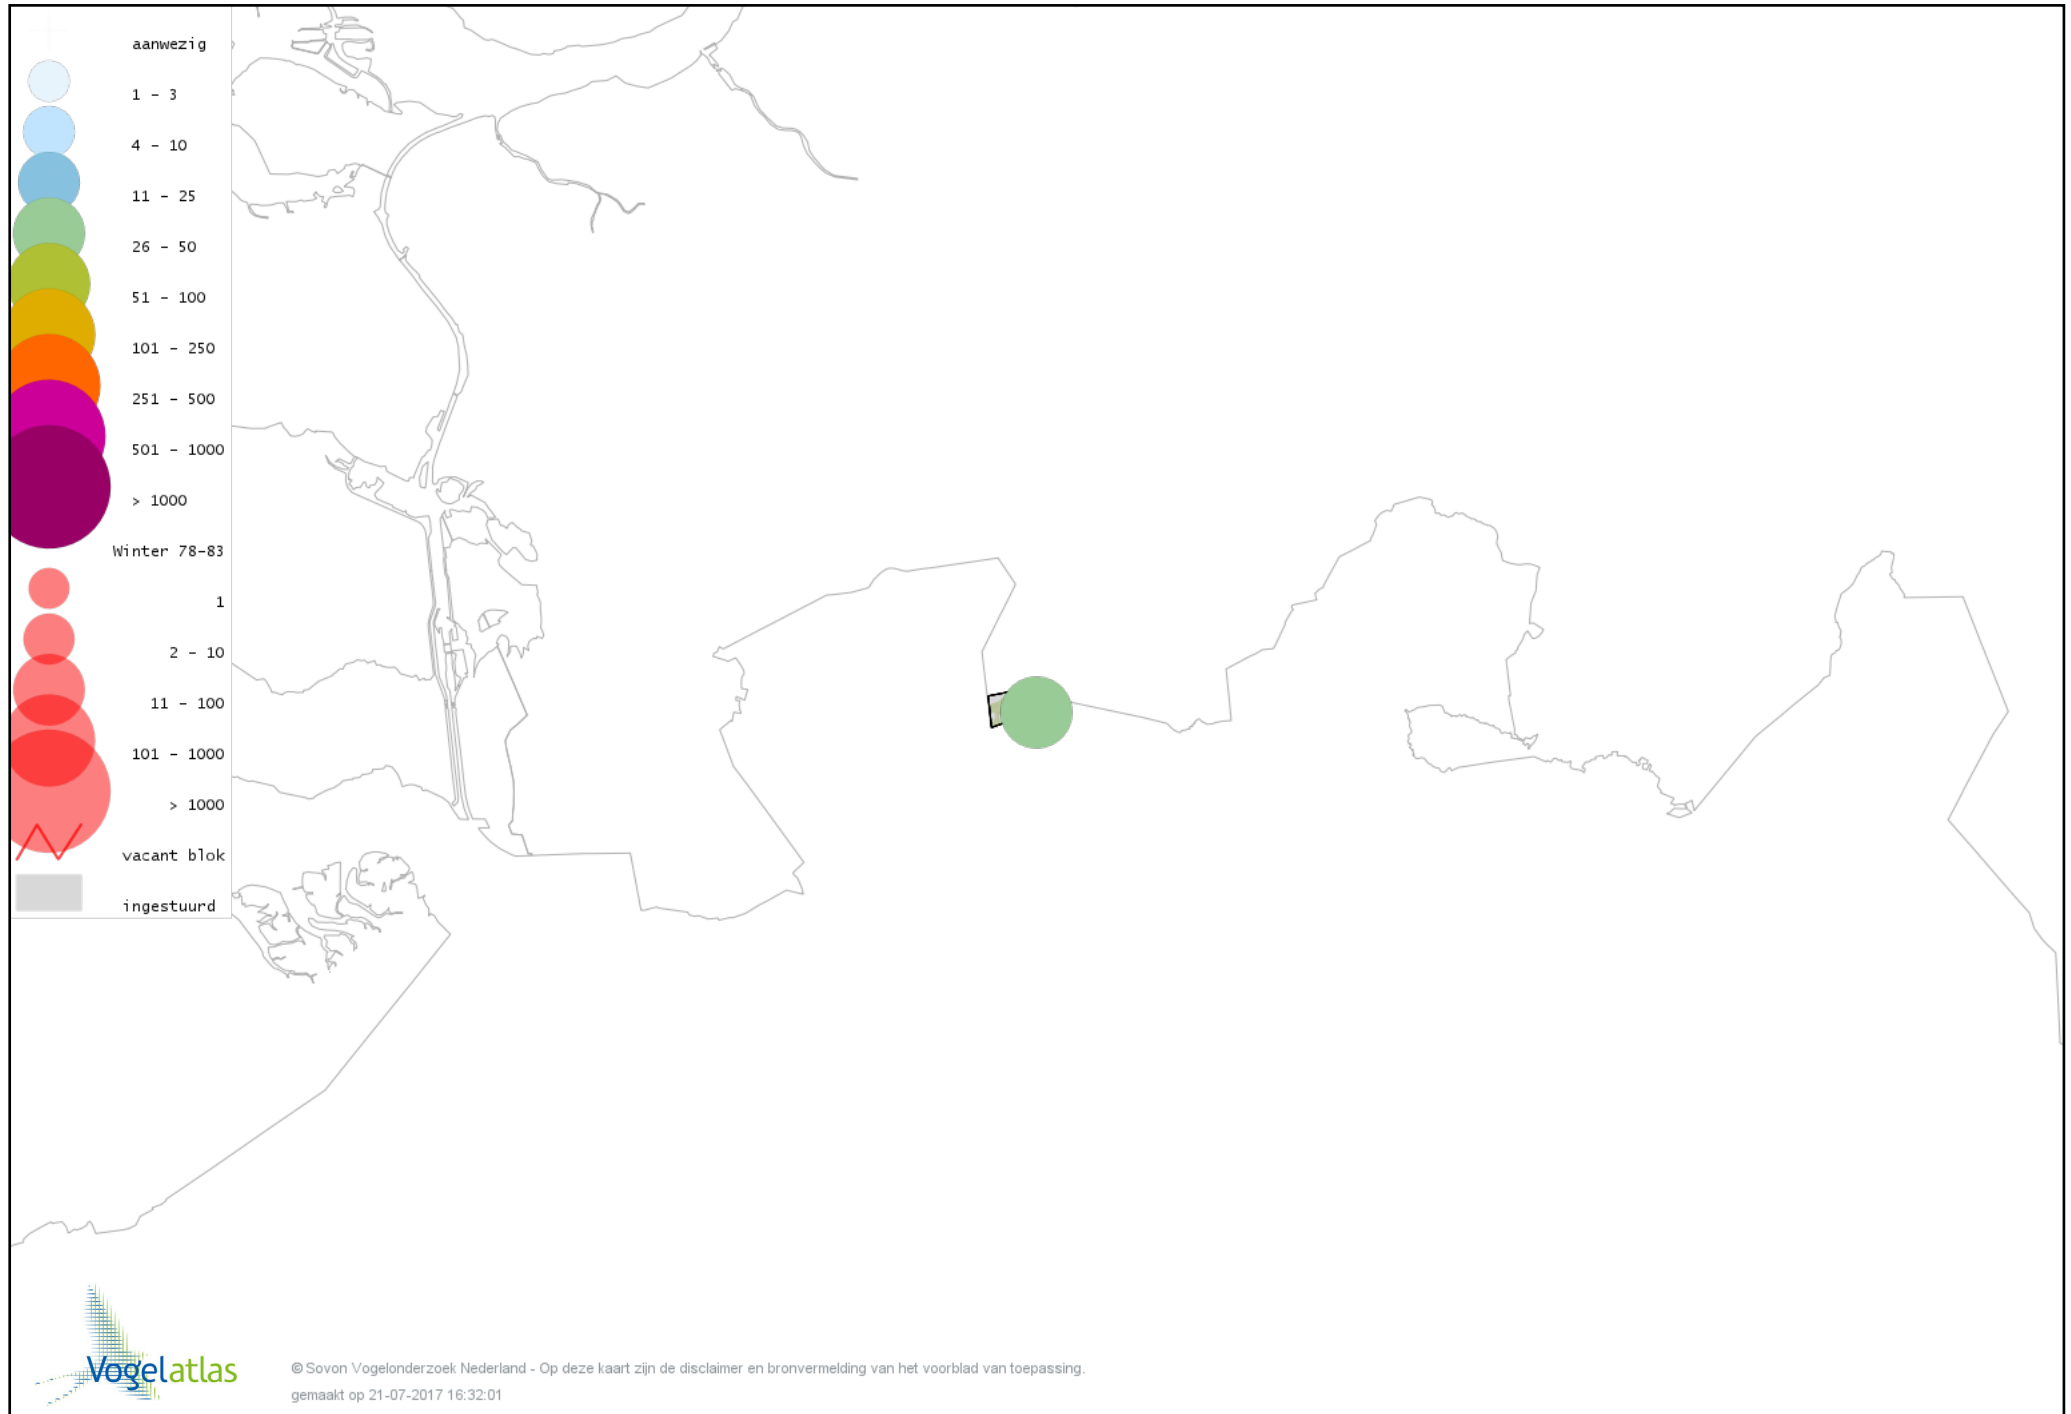

Voorlopige verspreidingskaart Koolmees winter