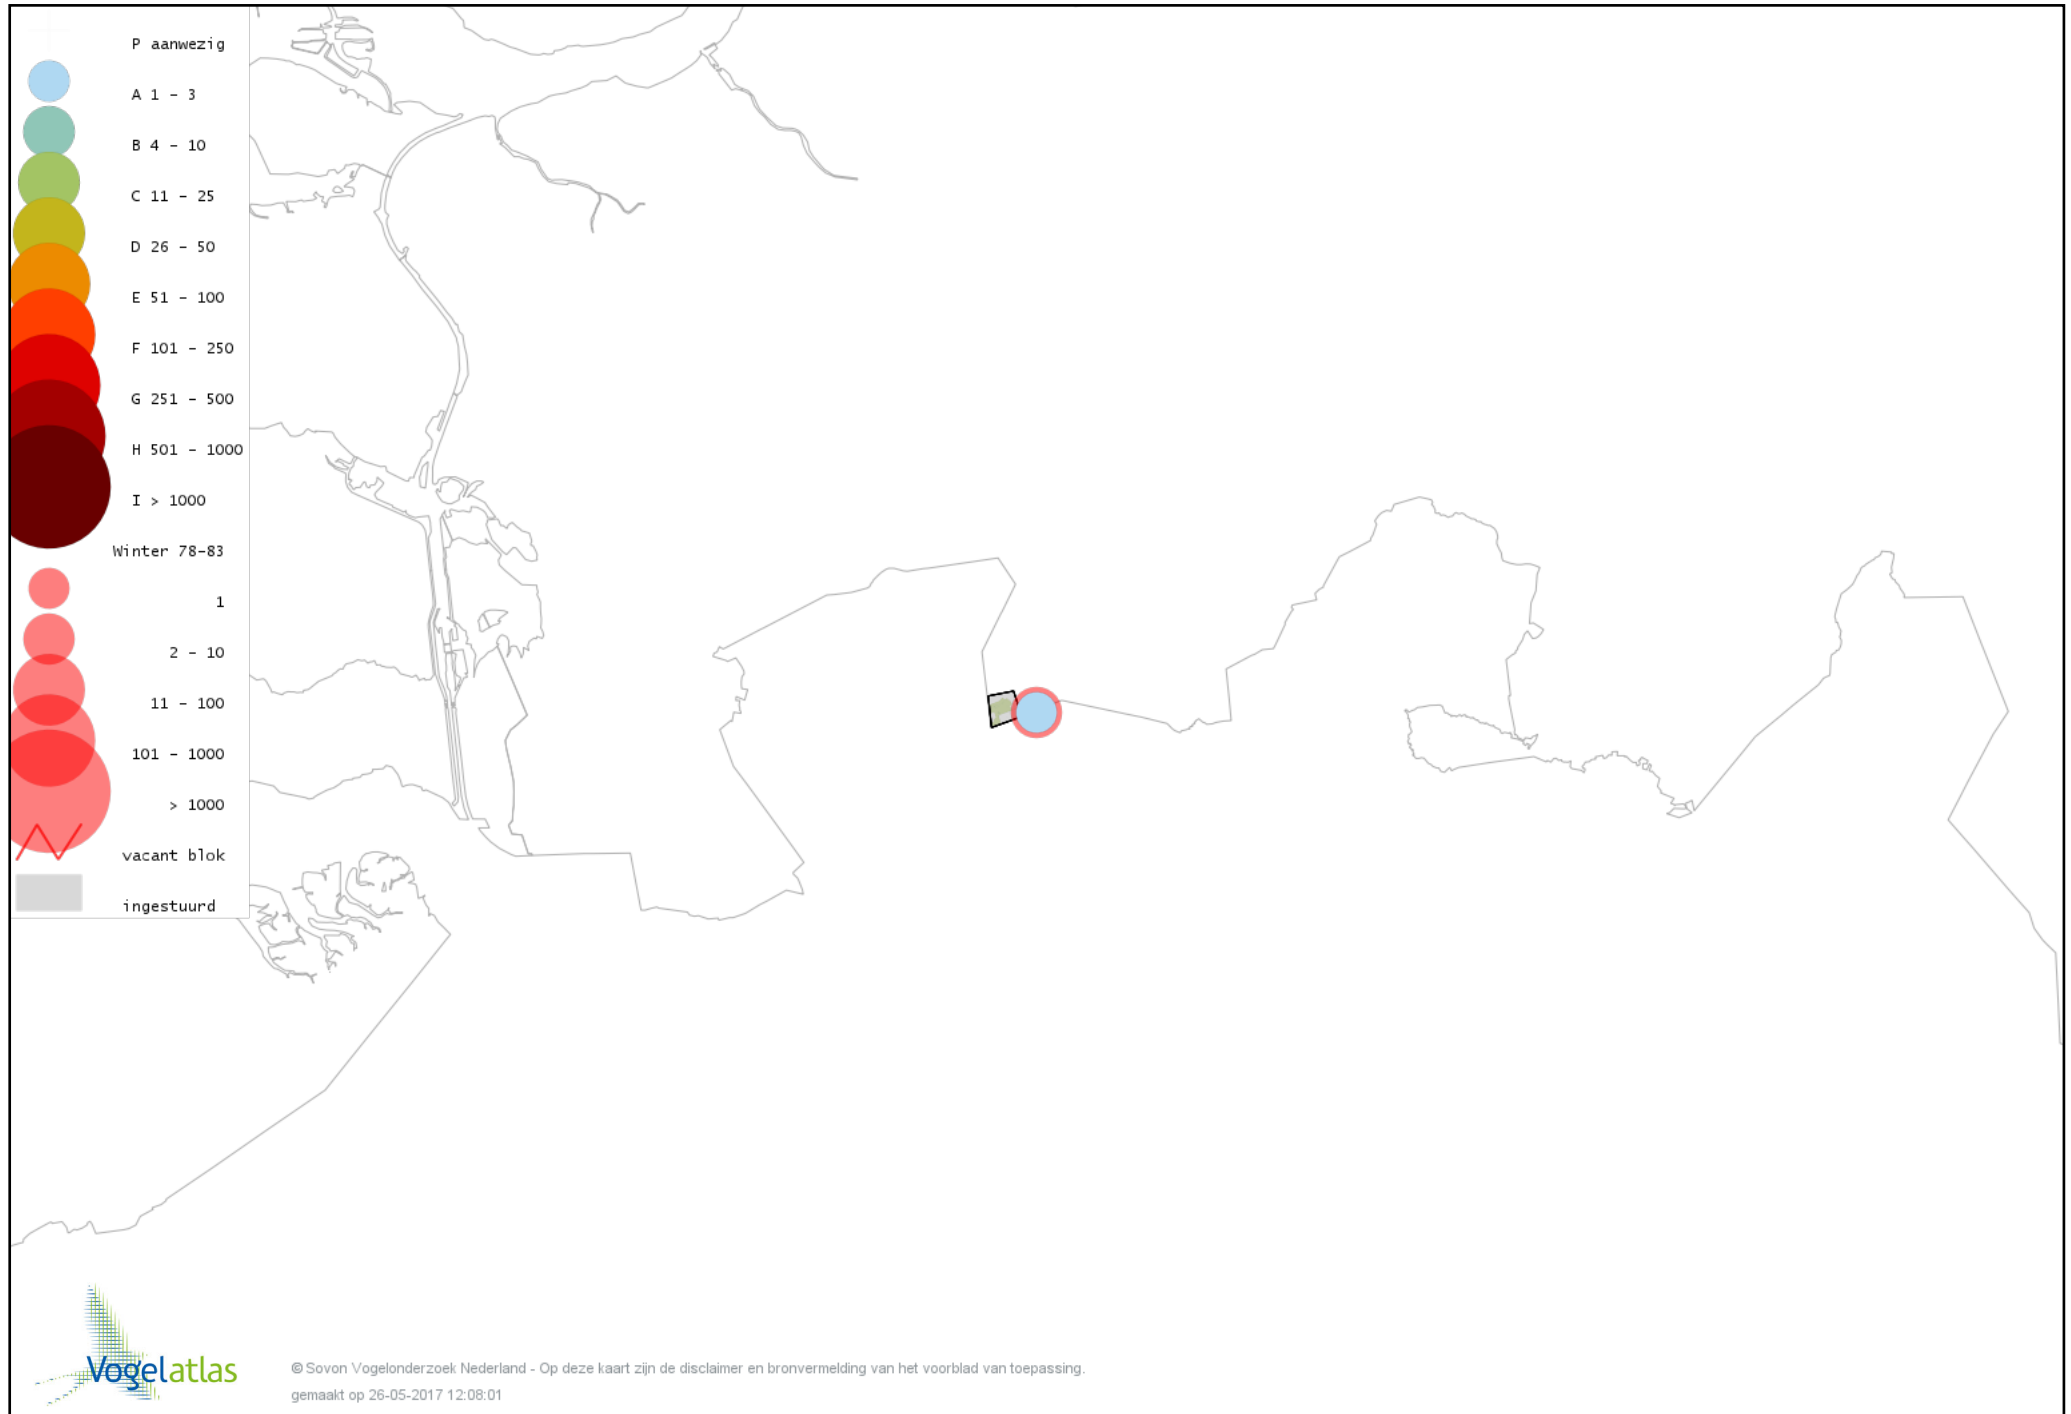

Voorlopige verspreidingskaart Kleine Zilverreiger winter

Voorlopige verspreidingskaart Grote Zilverreiger winter

Voorlopige verspreidingskaart Blauwe Reiger winter

Voorlopige verspreidingskaart Blauwe Kiekendief winter

Voorlopige verspreidingskaart Waterral winter

Voorlopige verspreidingskaart Waterhoen winter

Voorlopige verspreidingskaart Meerkoet winter

Voorlopige verspreidingskaart Scholekster winter

Voorlopige verspreidingskaart Goudplevier winter