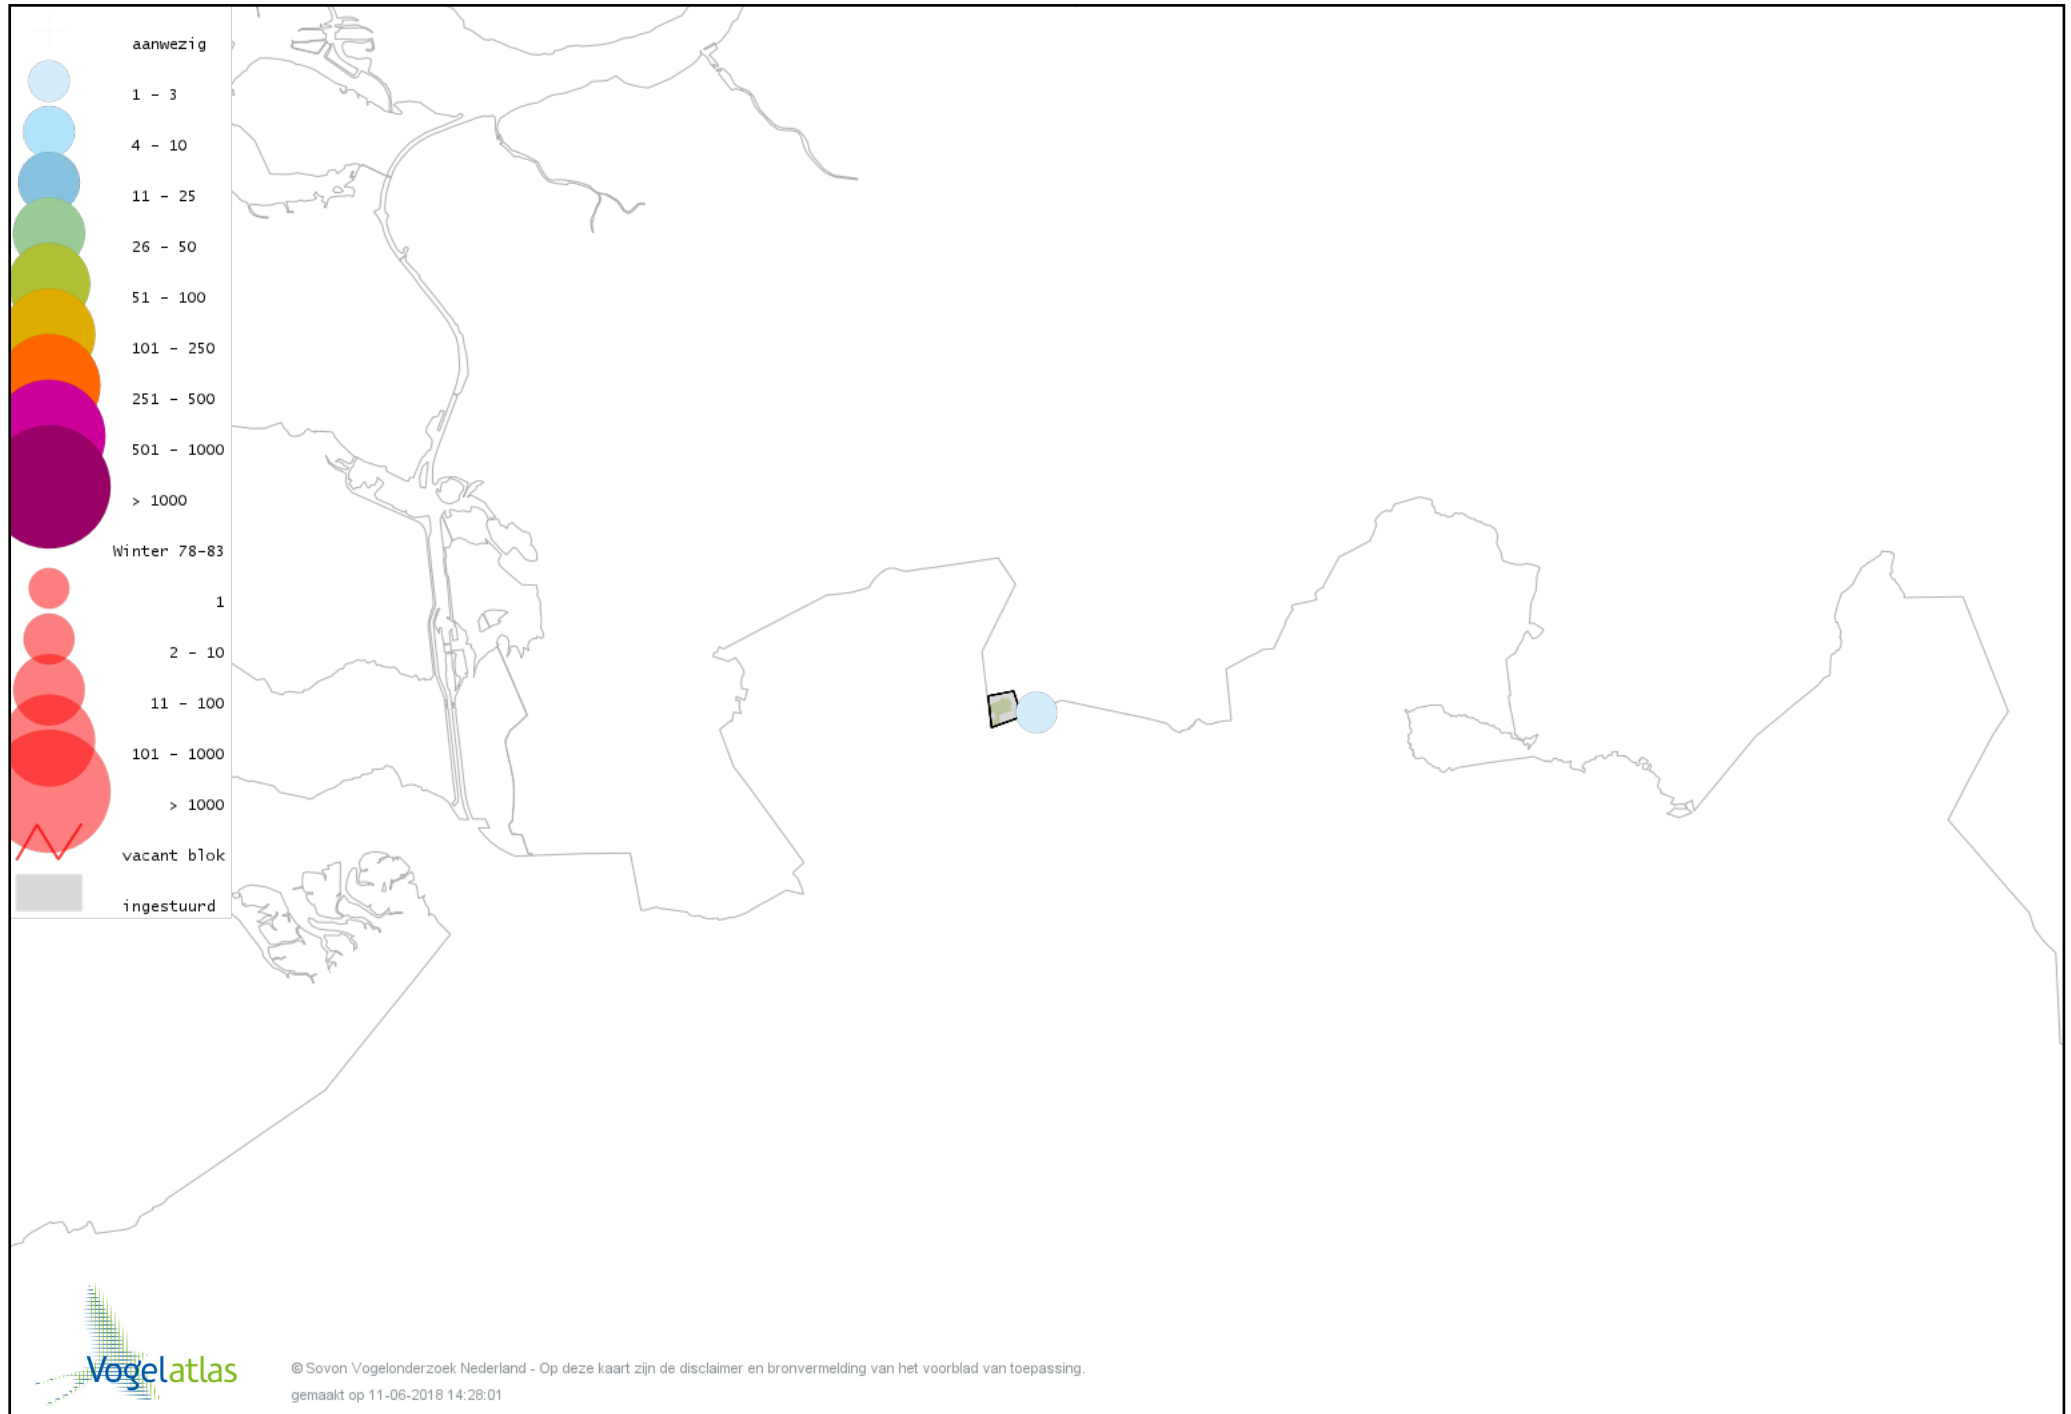

Voorlopige verspreidingskaart Roodborst winter