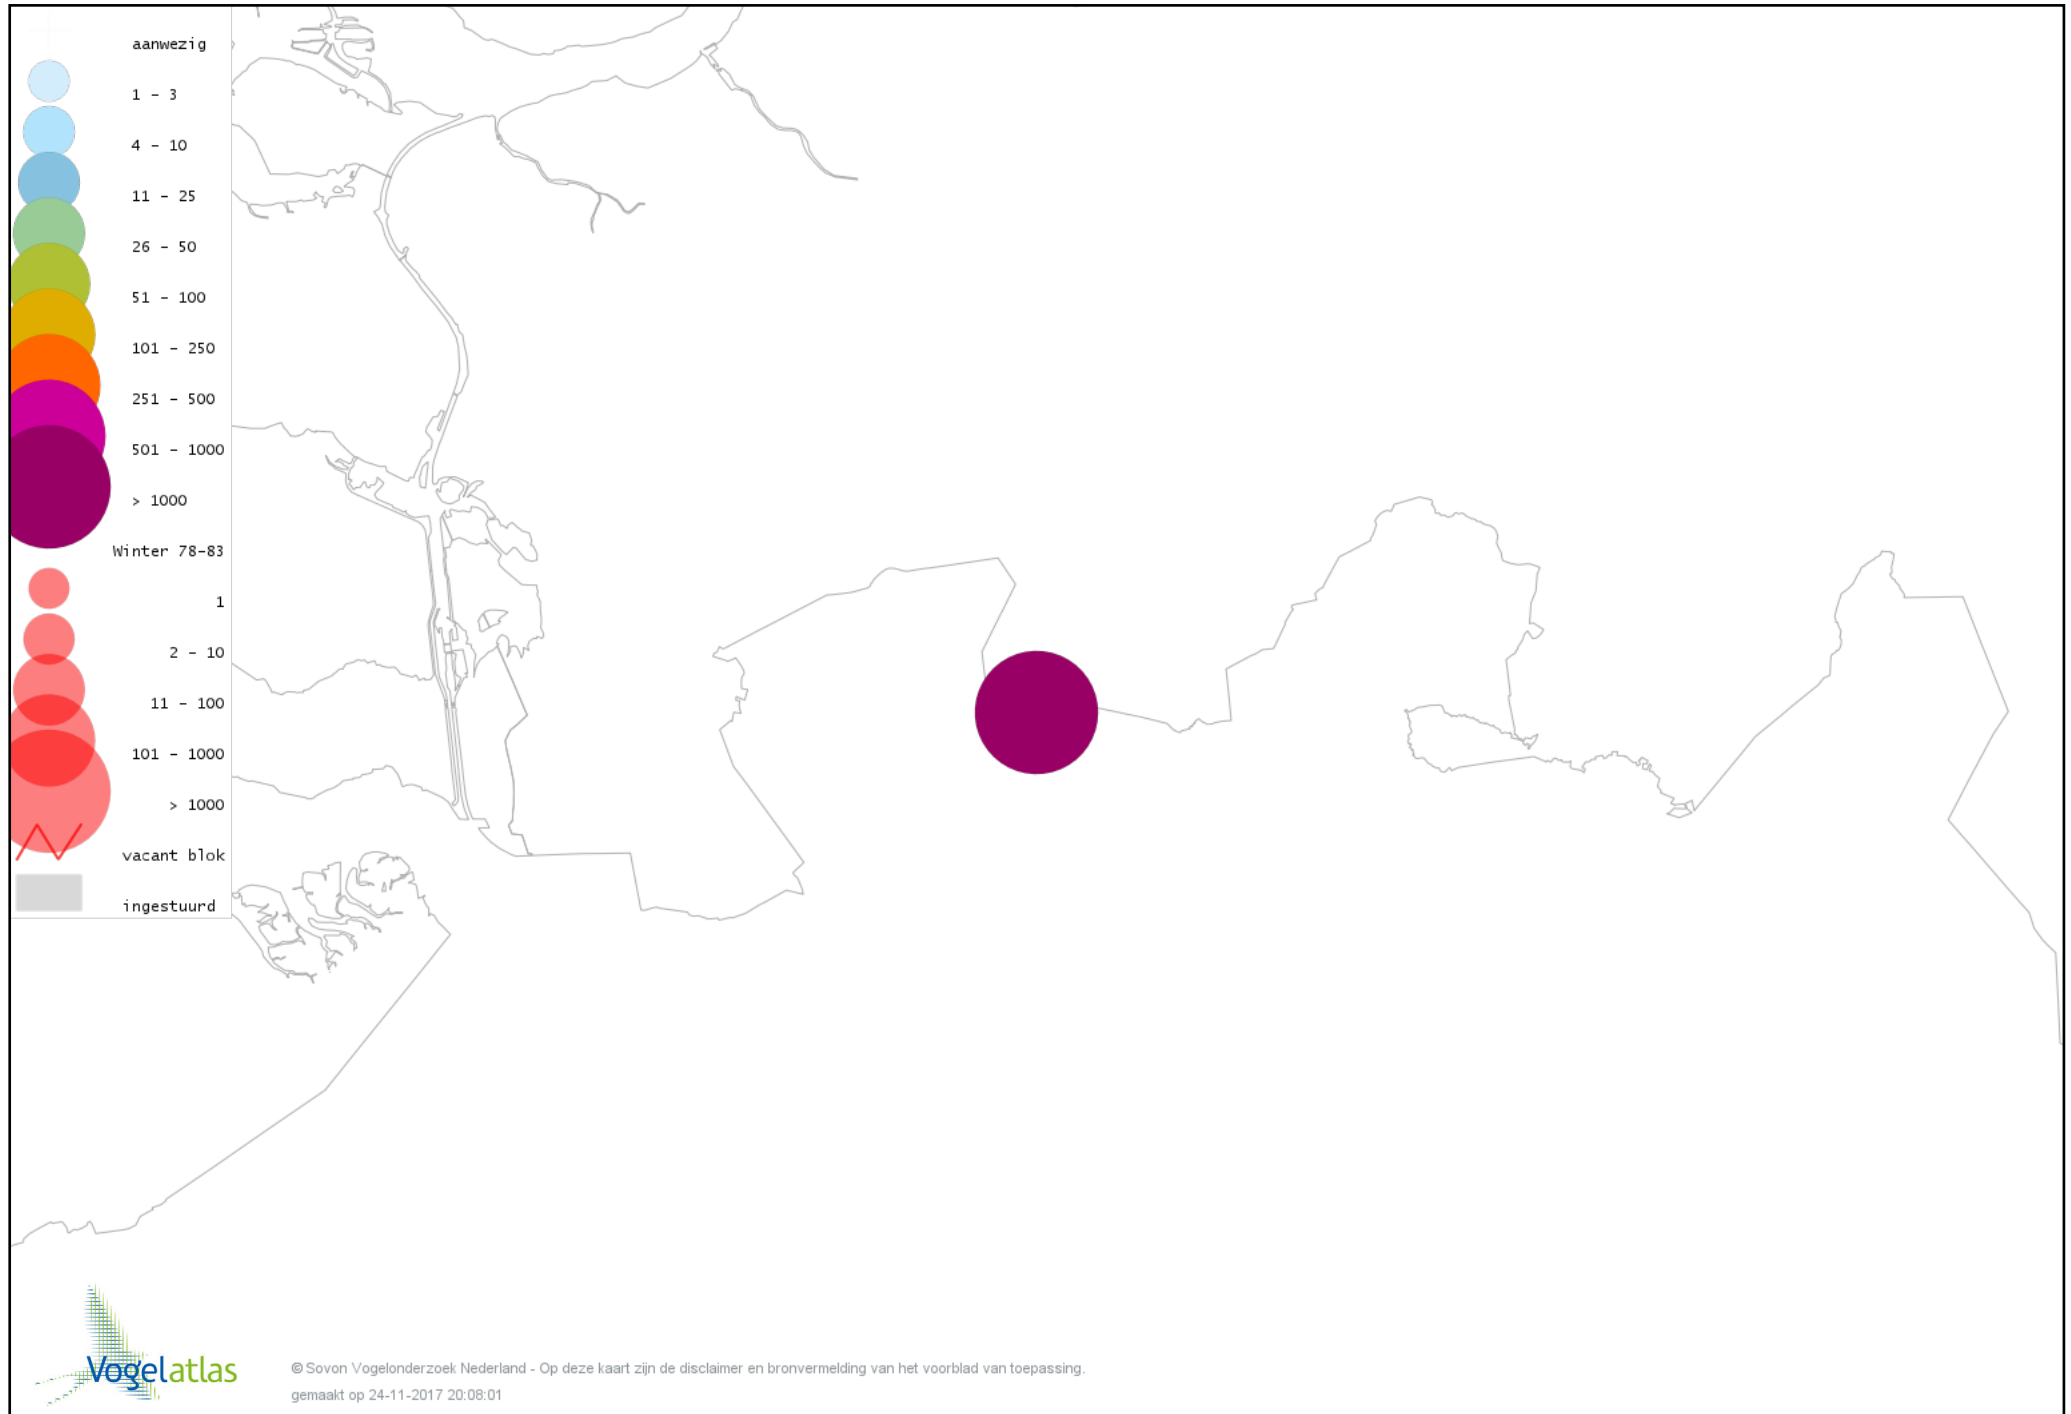

Voorlopige verspreidingskaart Kolgans winter