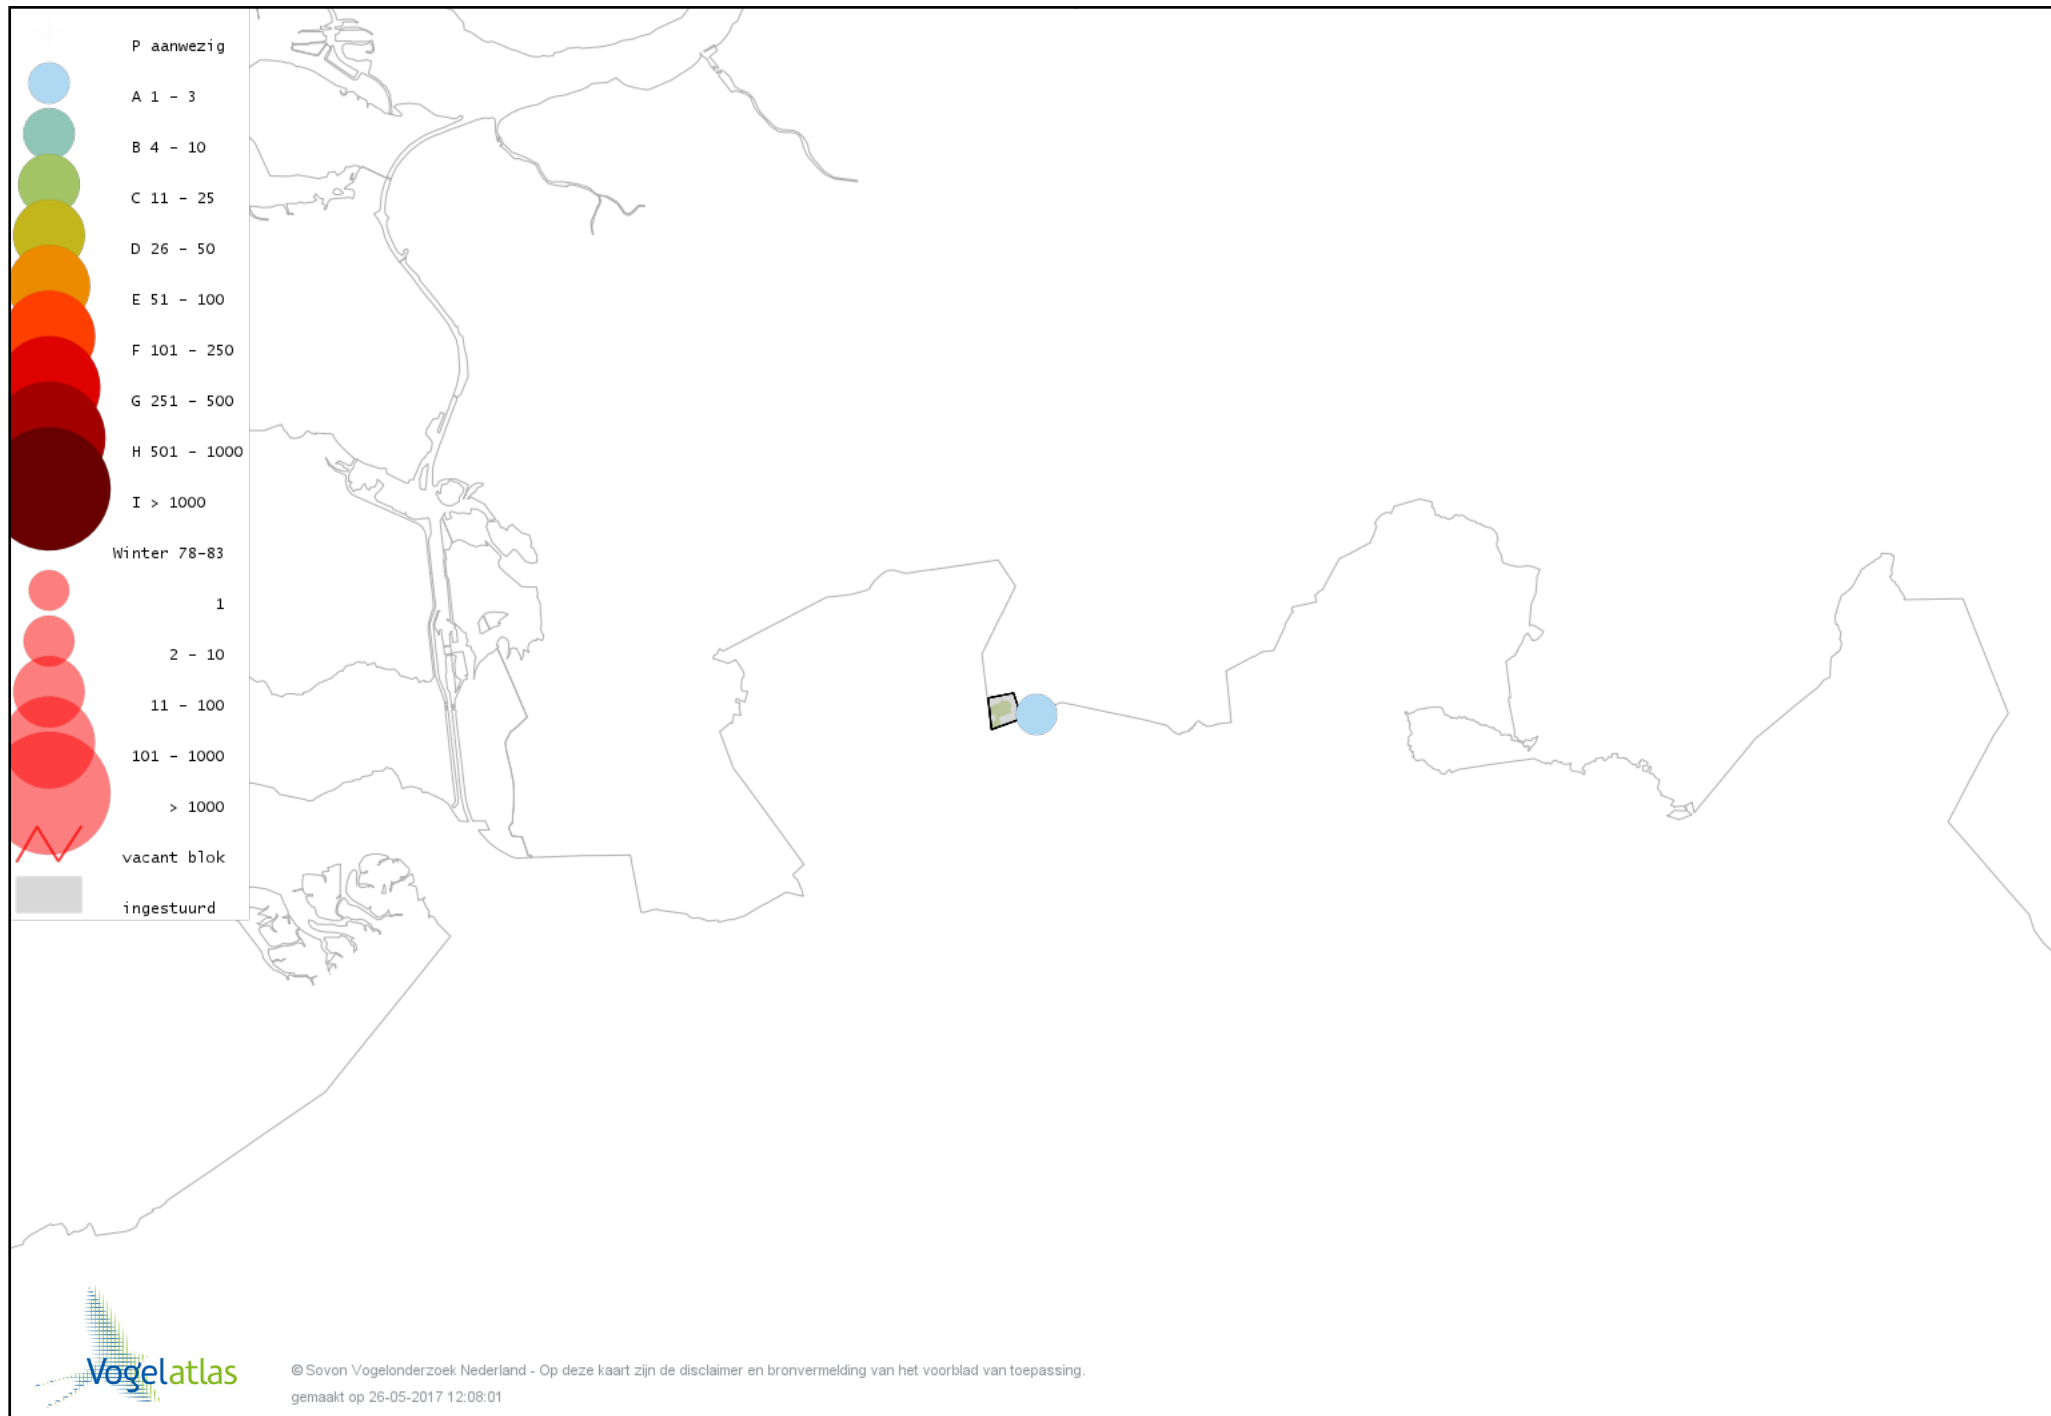

De kleurtint (blauw) is de beste referentie voor de tot nu toe waargenomen aantalsklasse.

De stipgrootte is relatief. Vergelijk daarvoor de atlasblok grootte van de legenda met die van het kaartbeeld.

Voorlopige verspreidingskaart Knobbelzwaan winter

Voorlopige verspreidingskaart Kleine Zwaan winter

Voorlopige verspreidingskaart Toendrarietgans winter

Voorlopige verspreidingskaart Kleine Rietgans winter

Voorlopige verspreidingskaart Grauwe Gans winter

Voorlopige verspreidingskaart Soepgans winter

Voorlopige verspreidingskaart Kolgans winter

Voorlopige verspreidingskaart Grote Canadese Gans winter

Voorlopige verspreidingskaart Brandgans winter

Voorlopige verspreidingskaart Nijlgans winter

Voorlopige verspreidingskaart Kuifeend winter

Voorlopige verspreidingskaart Krakeend winter

Voorlopige verspreidingskaart Smient winter

Voorlopige verspreidingskaart Wilde Eend winter

Voorlopige verspreidingskaart Soepeend winter