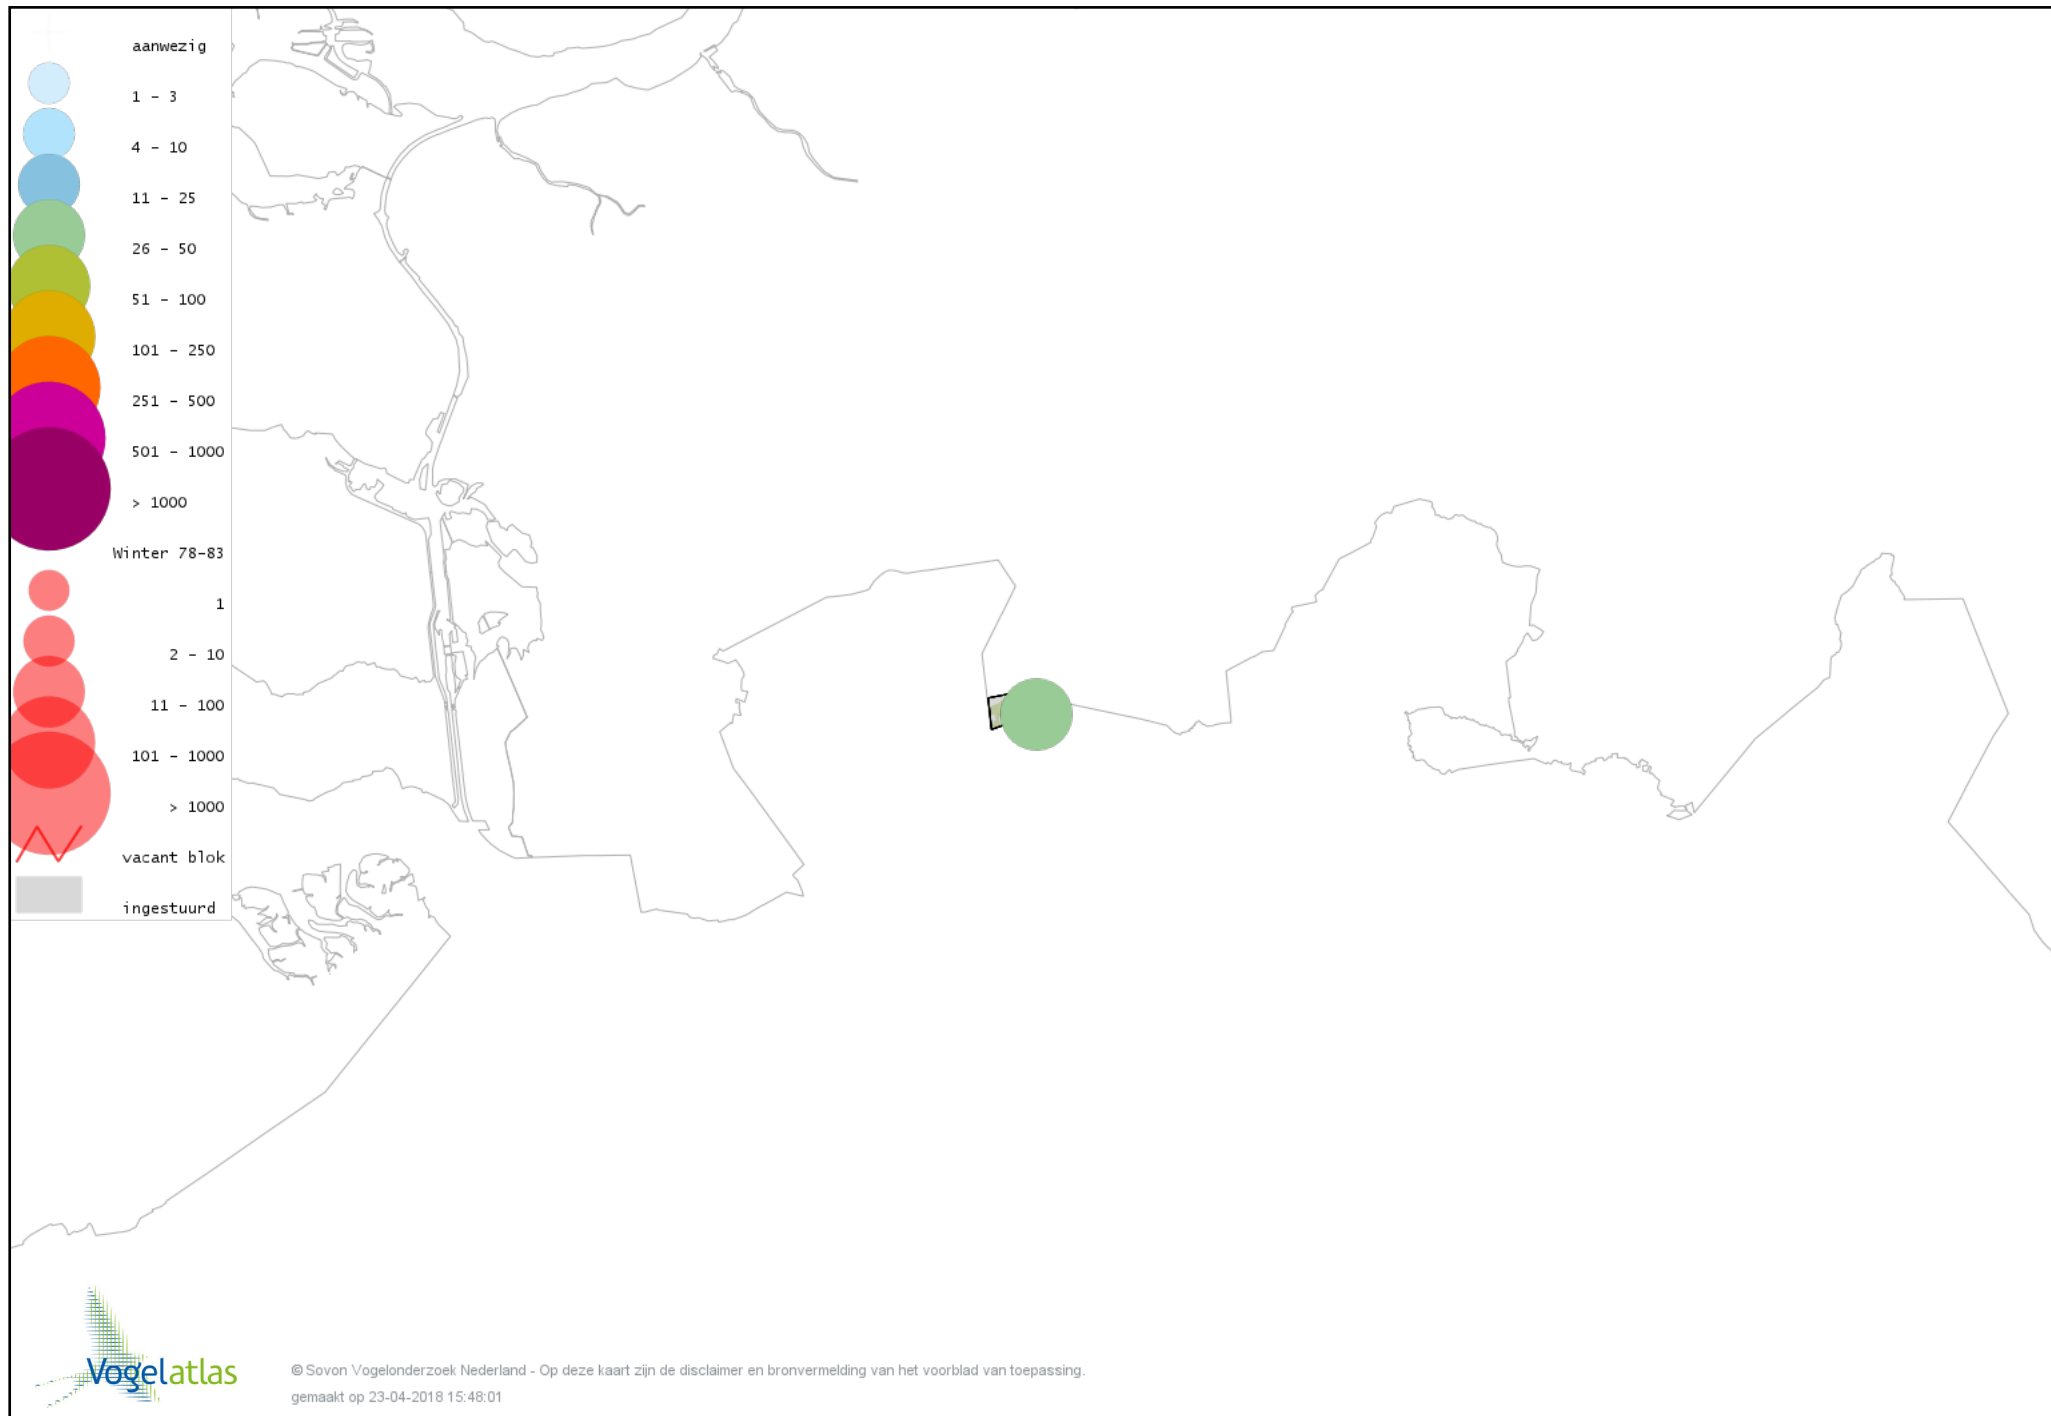

Voorlopige verspreidingskaart Ringmus winter