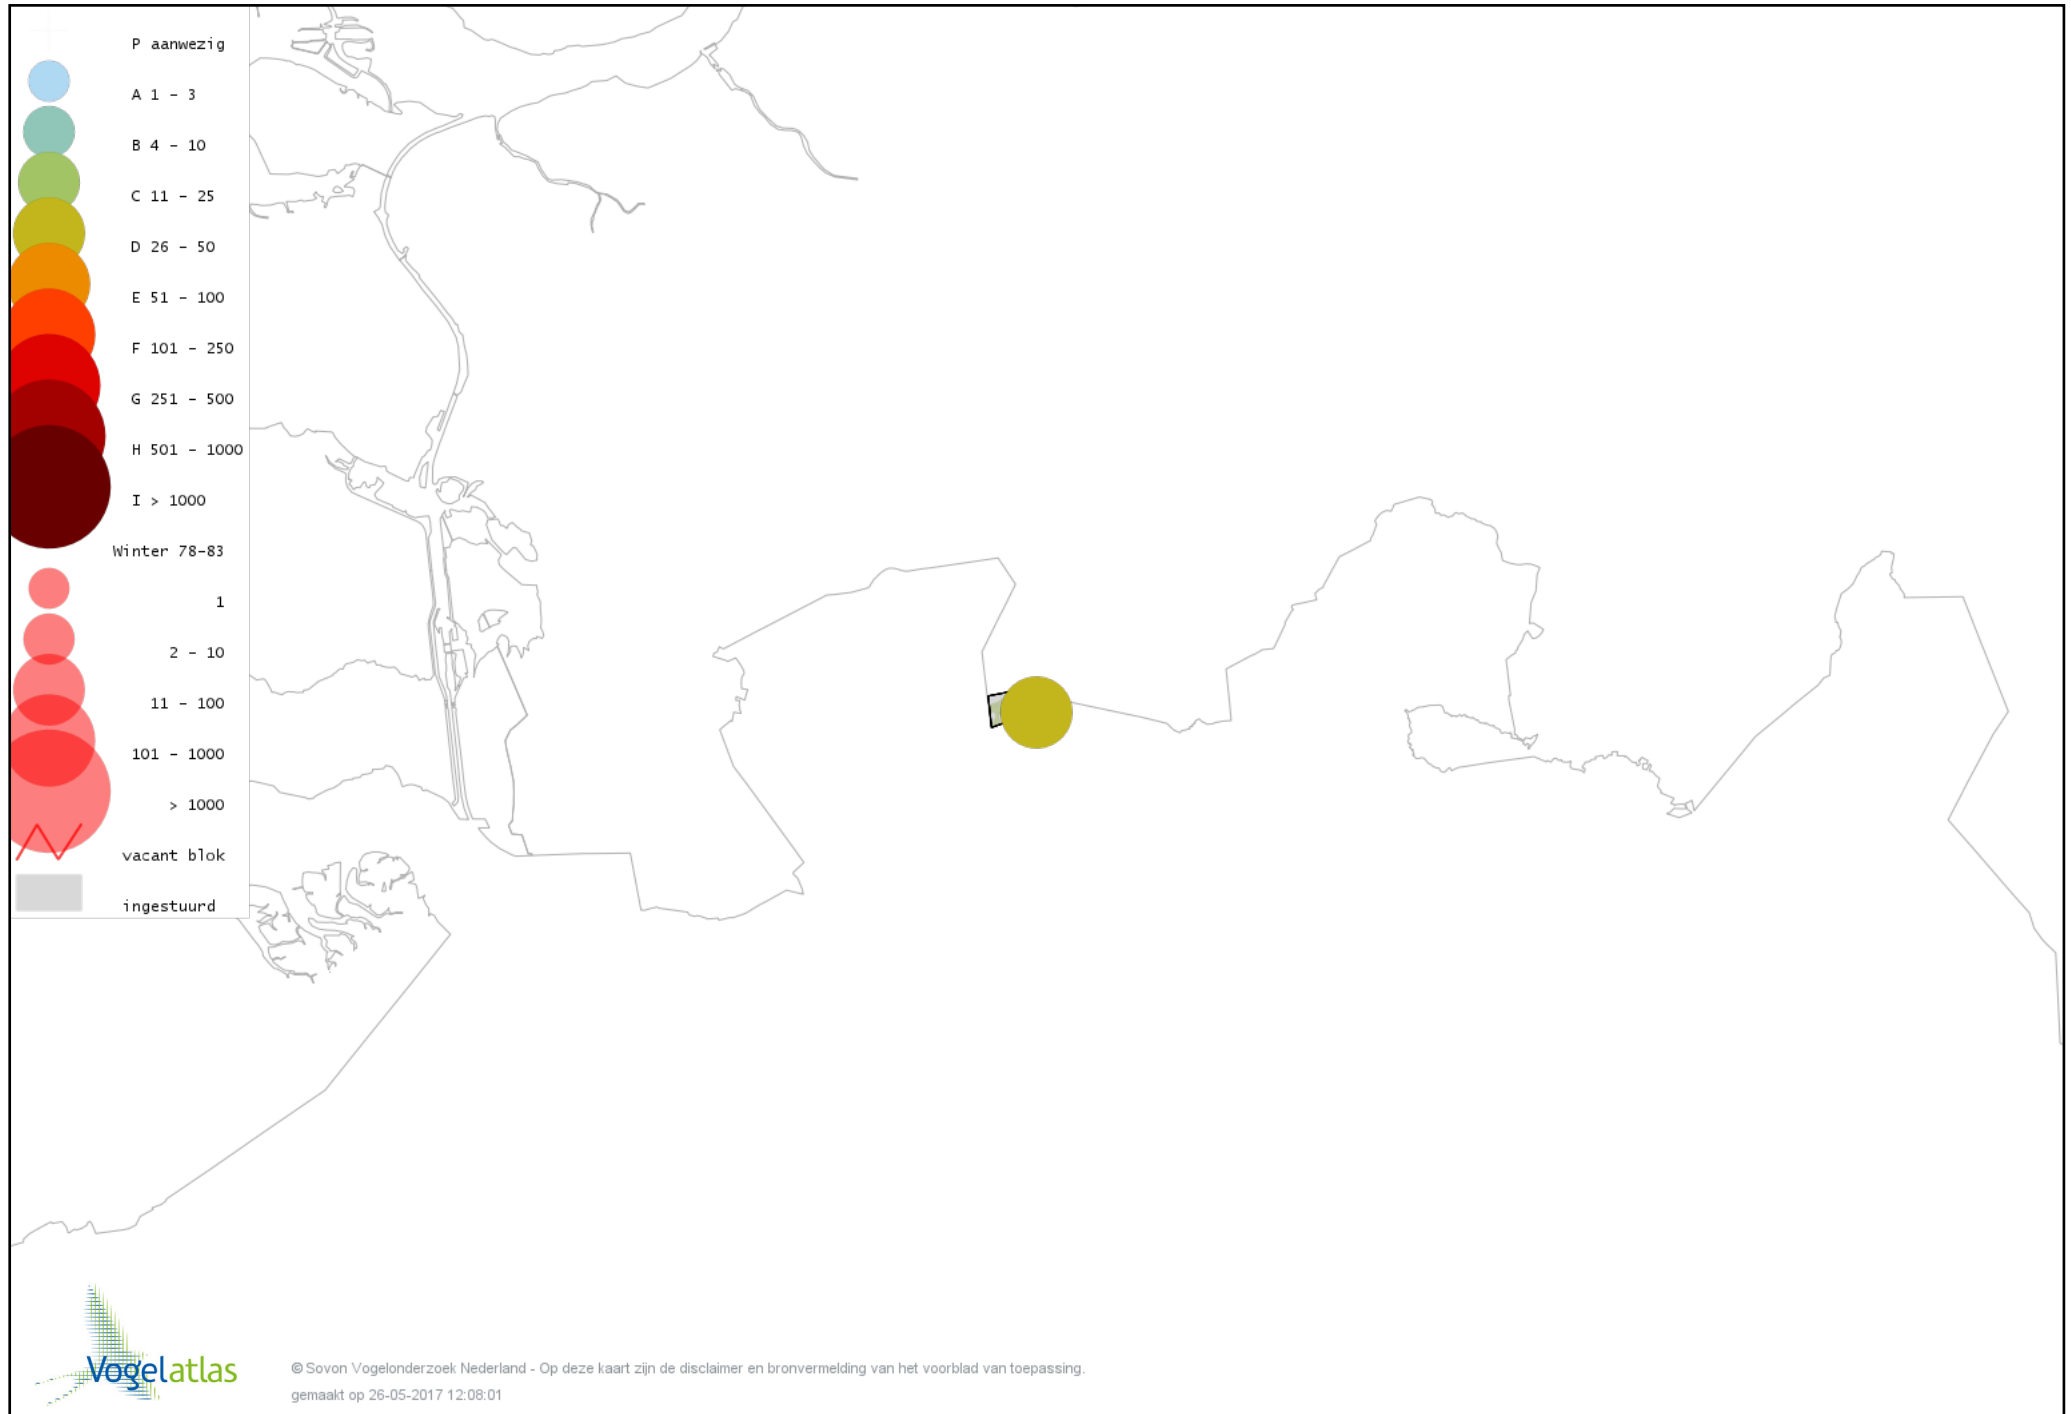

Voorlopige verspreidingskaart Huismus winter