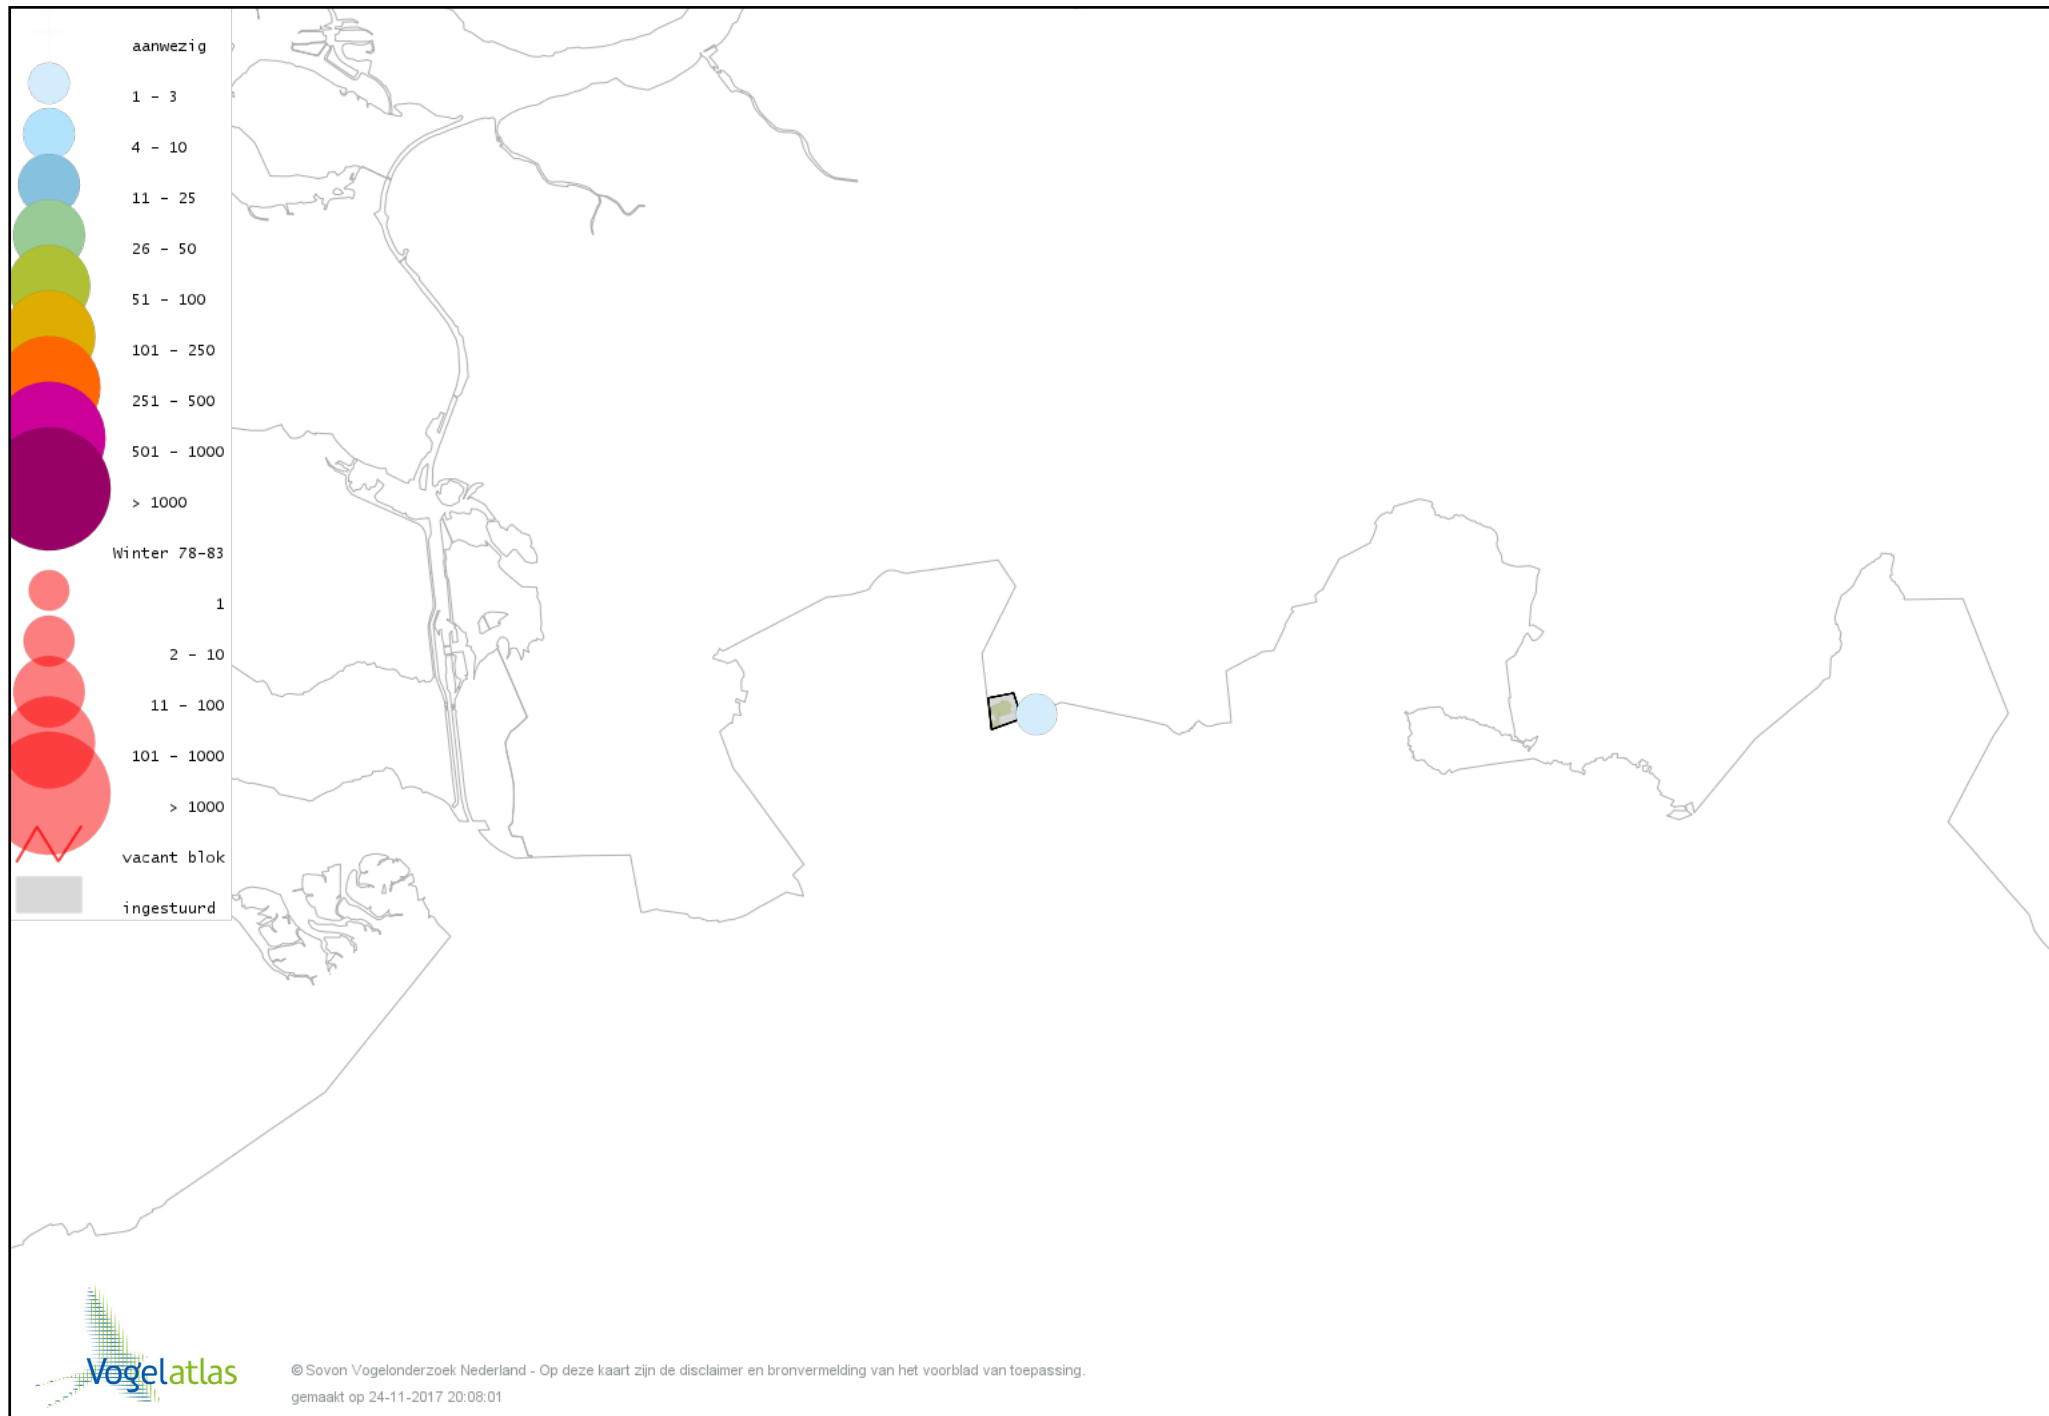

De kleurtint (blauw) is de beste referentie voor de tot nu toe waargenomen aantalsklasse.

De stipgrootte is relatief. Vergelijk daarvoor de atlasblok grootte van de legenda met die van het kaartbeeld.

Voorlopige verspreidingskaart Knobbelzwaan winter

Voorlopige verspreidingskaart Kleine Zwaan winter

Voorlopige verspreidingskaart Toendrarietgans winter

Voorlopige verspreidingskaart Kleine Rietgans winter

Voorlopige verspreidingskaart Grauwe Gans winter

Voorlopige verspreidingskaart Soepgans winter

Voorlopige verspreidingskaart Kolgans winter

Voorlopige verspreidingskaart Grote Canadese Gans winter

Voorlopige verspreidingskaart Brandgans winter

Voorlopige verspreidingskaart Nijlgans winter

Voorlopige verspreidingskaart Kuifeend winter

Voorlopige verspreidingskaart Krakeend winter

Voorlopige verspreidingskaart Smient winter

Voorlopige verspreidingskaart Wilde Eend winter

Voorlopige verspreidingskaart Soepeend winter