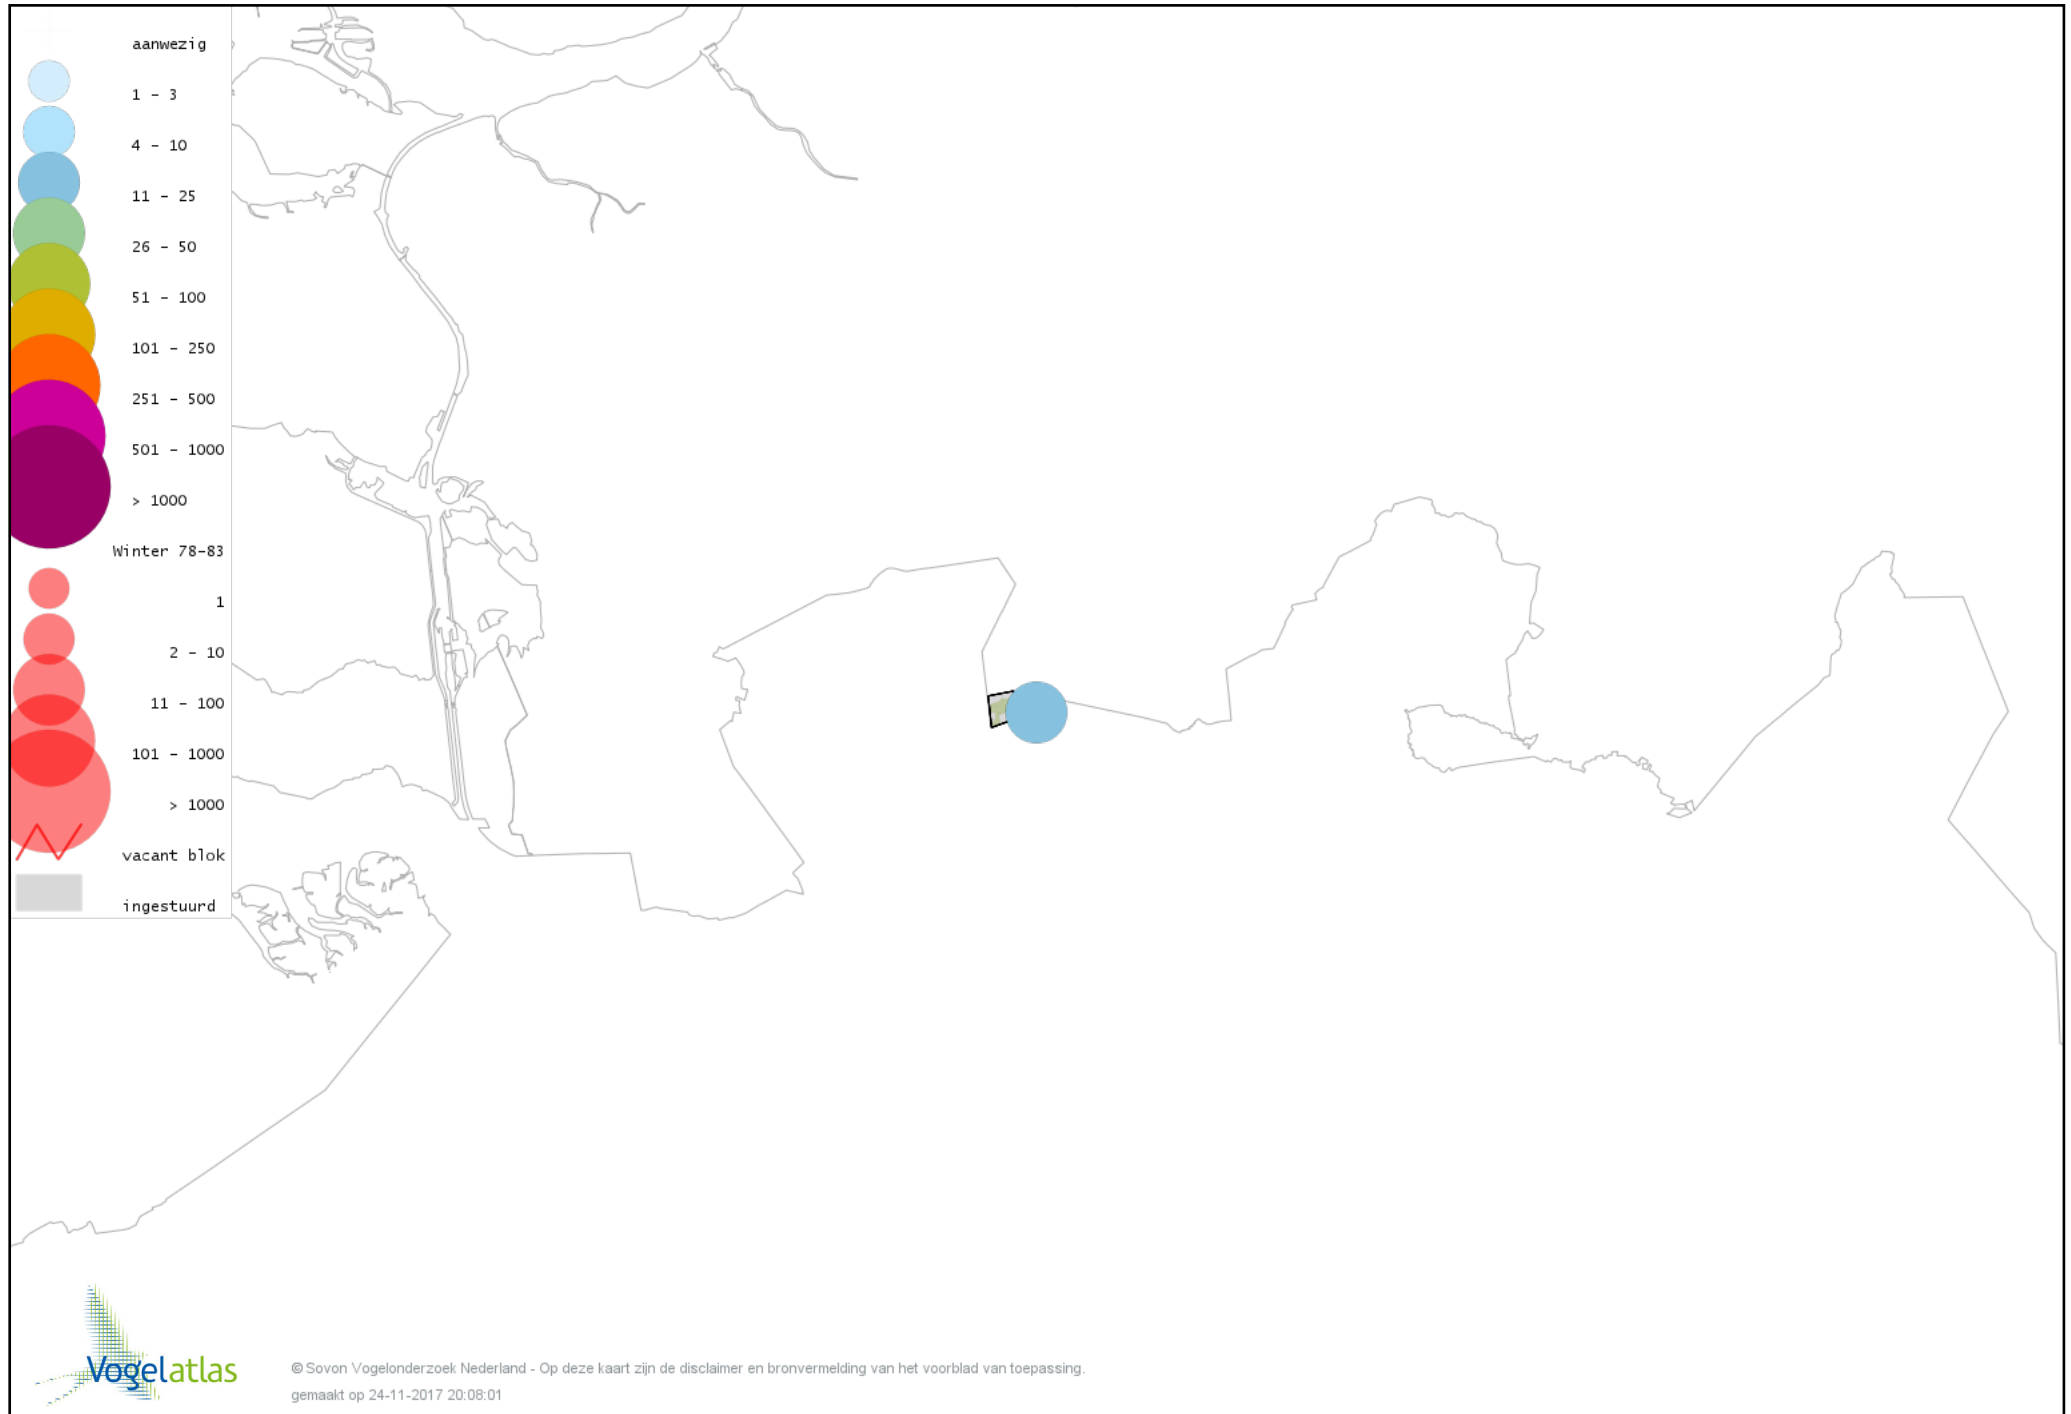

Voorlopige verspreidingskaart Boomklever winter

Voorlopige verspreidingskaart Boomkruiper winter

Voorlopige verspreidingskaart Winterkoning winter

Voorlopige verspreidingskaart Spreeuw winter

Voorlopige verspreidingskaart Merel winter

Voorlopige verspreidingskaart Kramsvogel winter

Voorlopige verspreidingskaart Zanglijster winter

Voorlopige verspreidingskaart Koperwiek winter

Voorlopige verspreidingskaart Roodborst winter

Voorlopige verspreidingskaart Roodborsttapuit winter