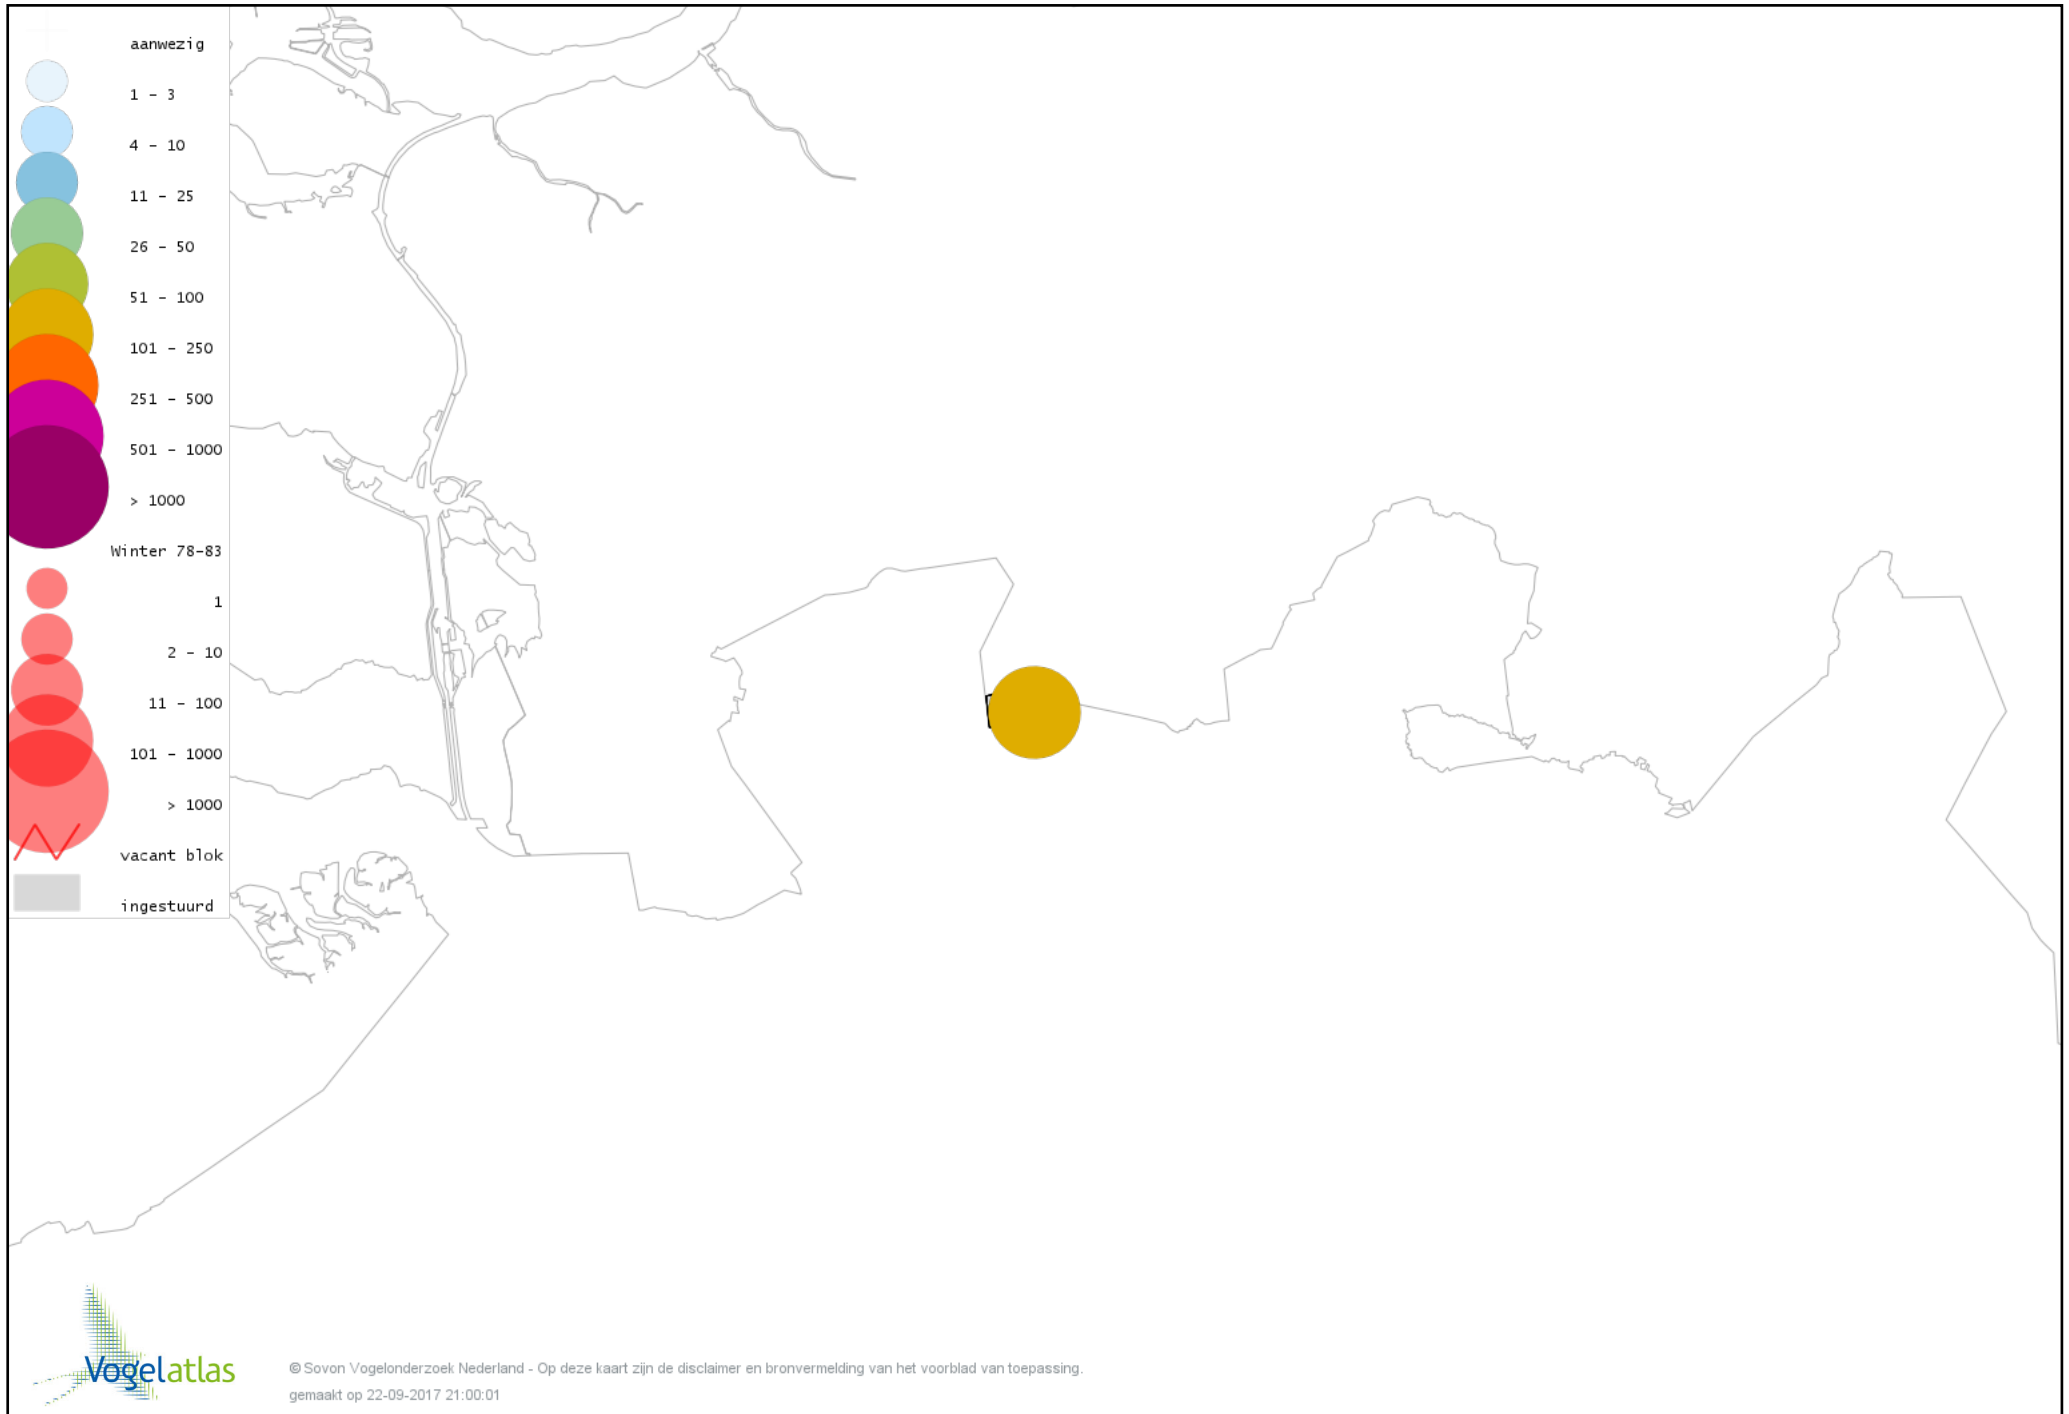

Voorlopige verspreidingskaart Grote Canadese Gans winter