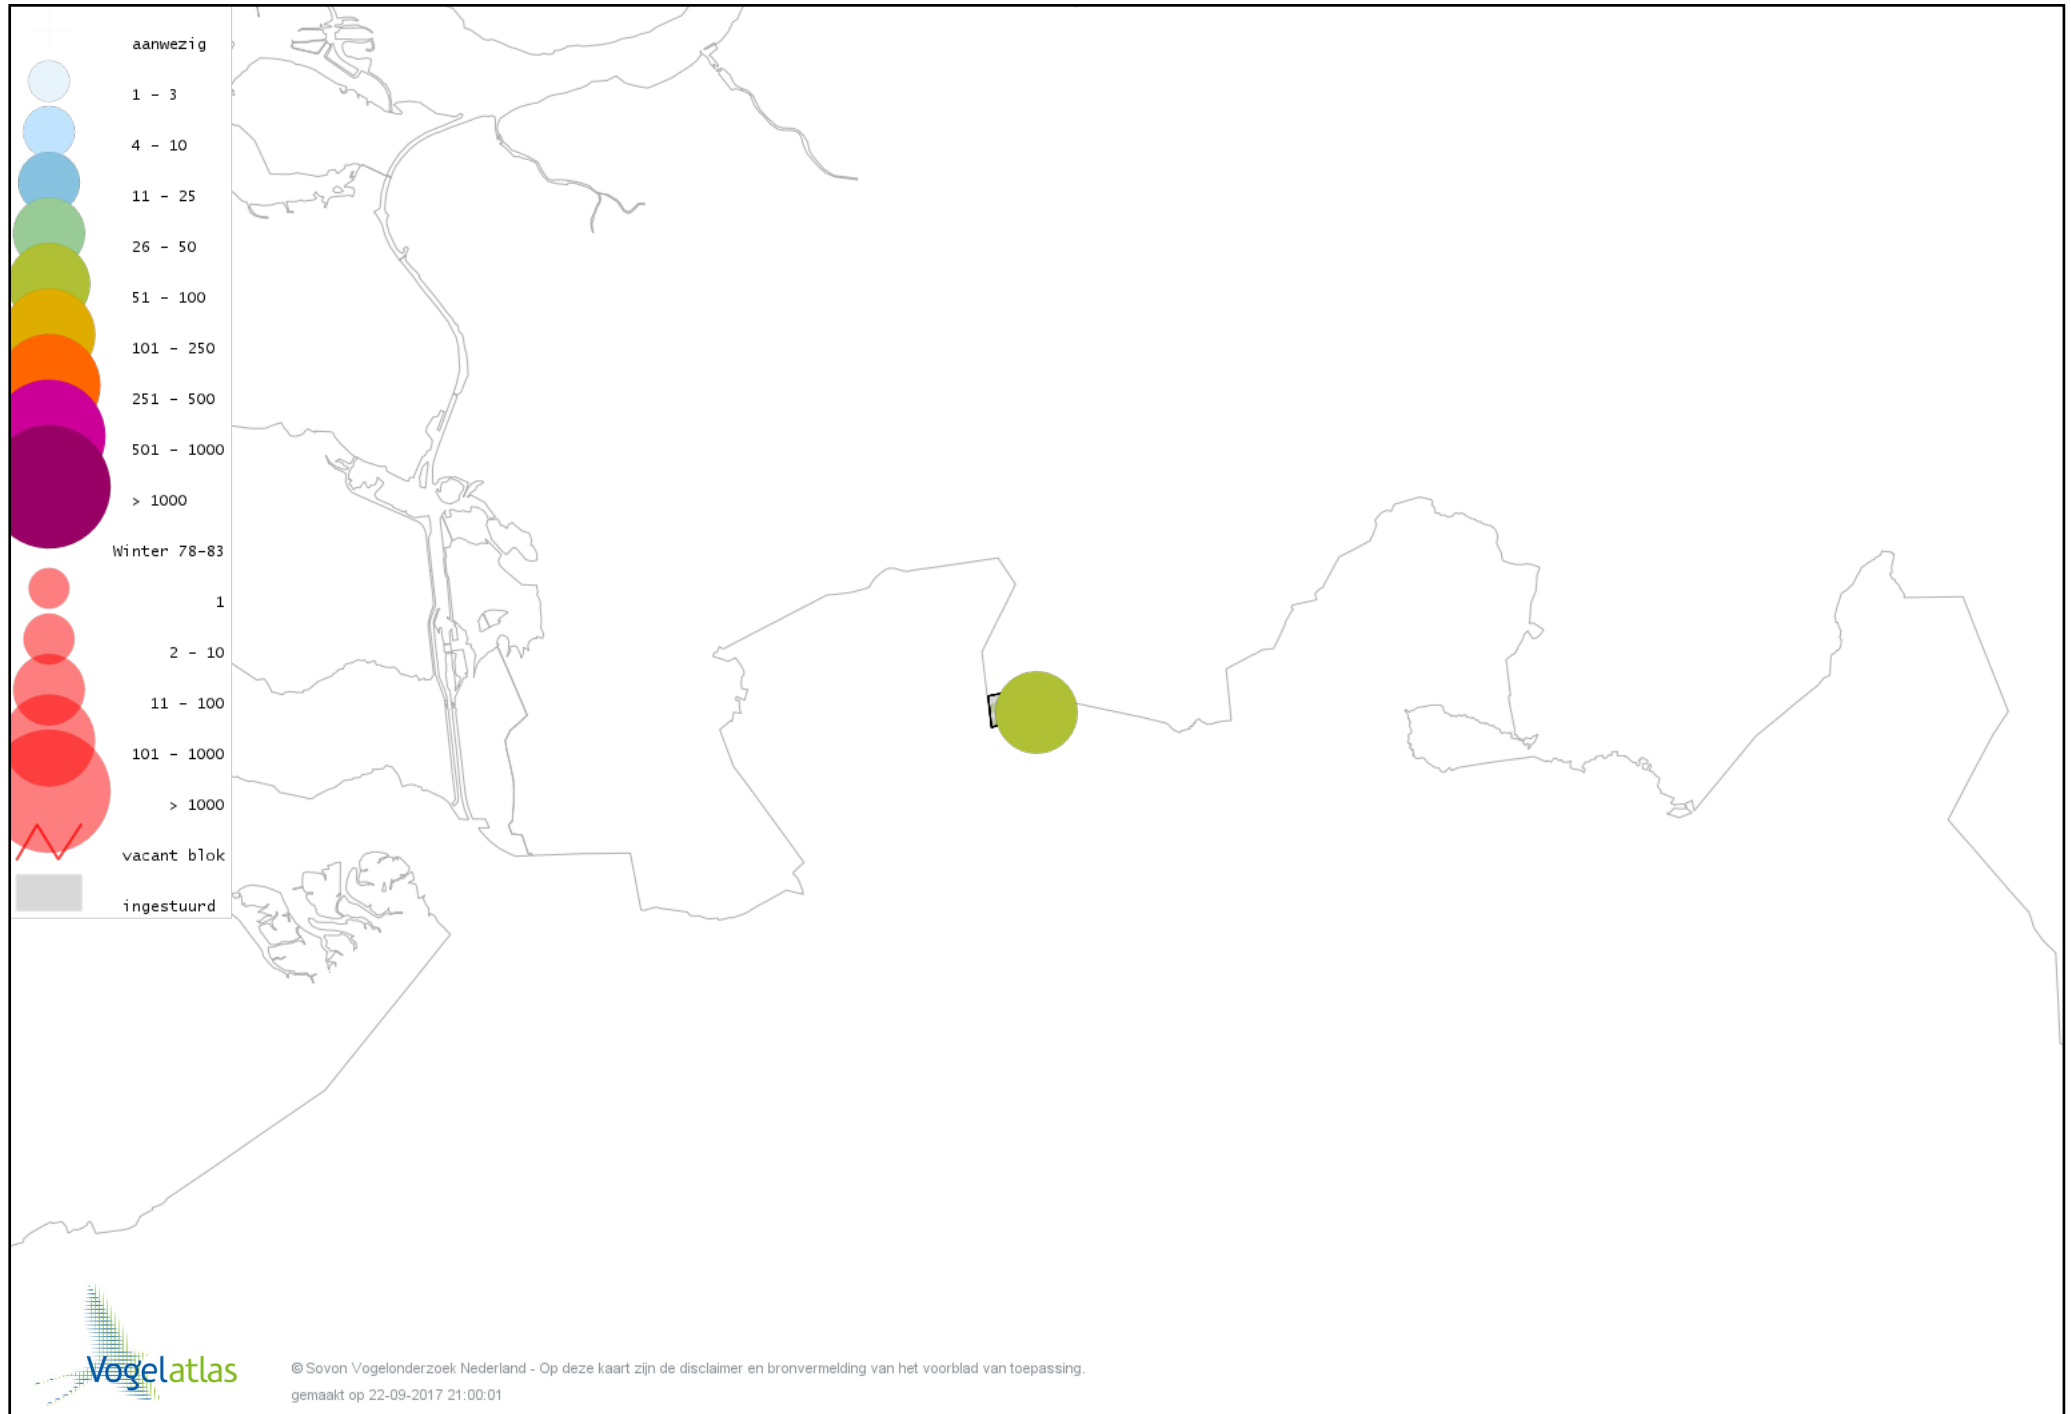

Voorlopige verspreidingskaart Zilvermeeuw winter

Voorlopige verspreidingskaart Holenduif winter

Voorlopige verspreidingskaart Houtduif winter

Voorlopige verspreidingskaart Turkse Tortel winter

Voorlopige verspreidingskaart Bosuil winter

Voorlopige verspreidingskaart Groene Specht winter

Voorlopige verspreidingskaart Zwarte Specht winter

Voorlopige verspreidingskaart Grote Bonte Specht winter

Voorlopige verspreidingskaart Ekster winter

Voorlopige verspreidingskaart Gaai winter

Voorlopige verspreidingskaart Kauw winter

Voorlopige verspreidingskaart Roek winter

Voorlopige verspreidingskaart Zwarte Kraai winter

Voorlopige verspreidingskaart Goudhaan winter

Voorlopige verspreidingskaart Pimpelmees winter