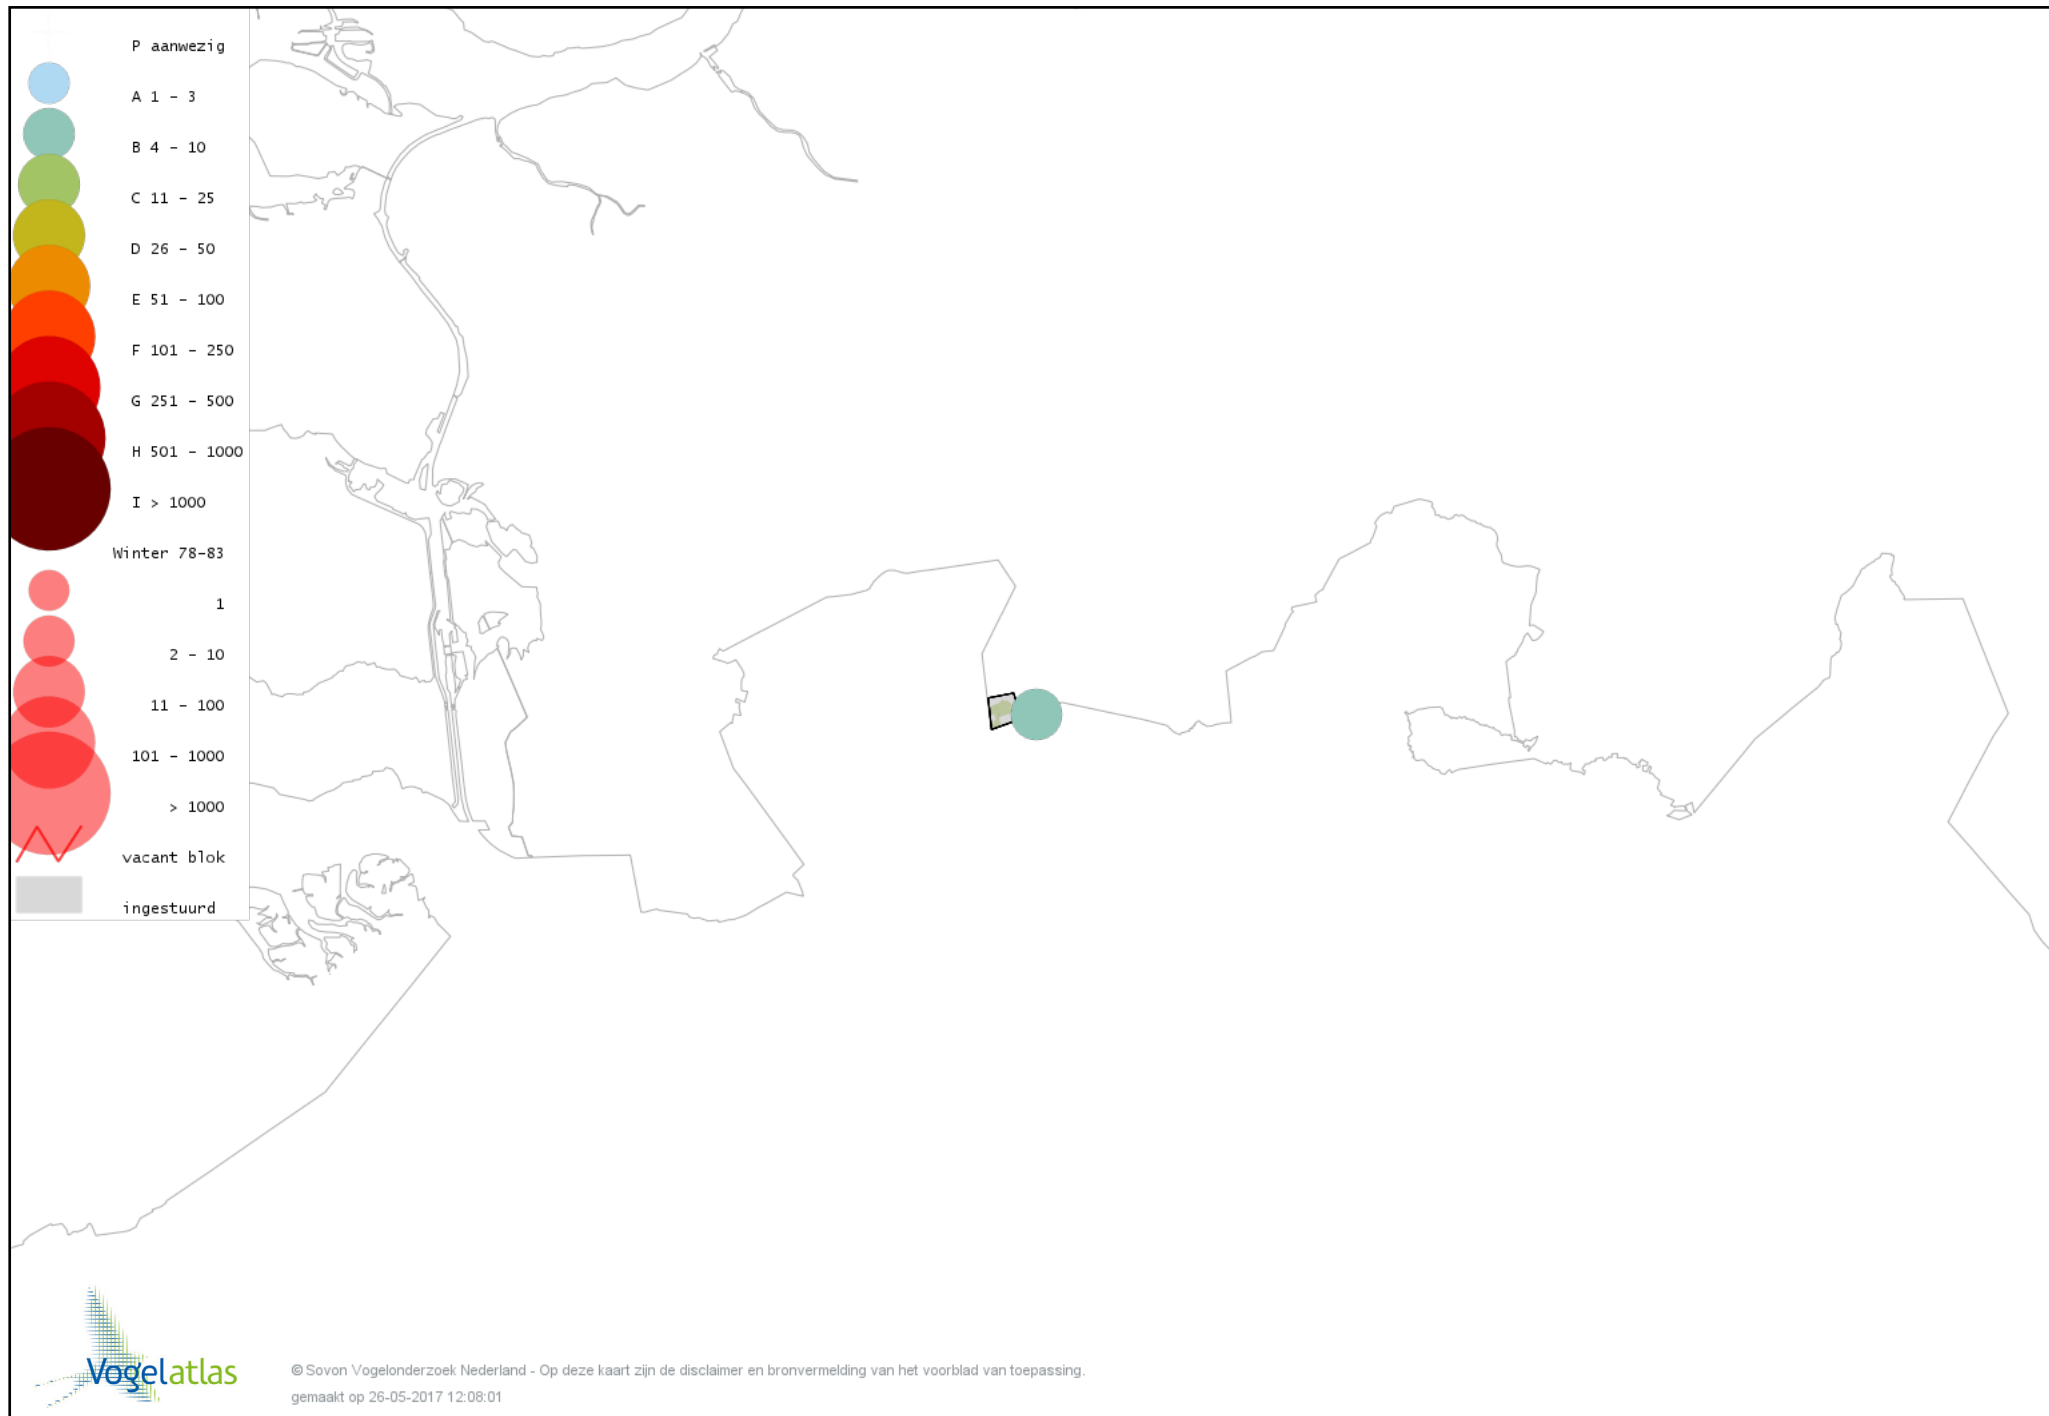

De kleurtint (blauw) is de beste referentie voor de tot nu toe waargenomen aantalsklasse.

De stipgrootte is relatief. Vergelijk daarvoor de atlasblok grootte van de legenda met die van het kaartbeeld.

Voorlopige verspreidingskaart Knobbelzwaan winter

Voorlopige verspreidingskaart Kuifeend winter

Voorlopige verspreidingskaart Krakeend winter

Voorlopige verspreidingskaart Smient winter

Voorlopige verspreidingskaart Wilde Eend winter

Voorlopige verspreidingskaart Soepeend winter

Voorlopige verspreidingskaart Pijlstaart winter

Voorlopige verspreidingskaart Wintertaling winter

Voorlopige verspreidingskaart Patrijs winter

Voorlopige verspreidingskaart Fazant winter

Voorlopige verspreidingskaart Aalscholver winter