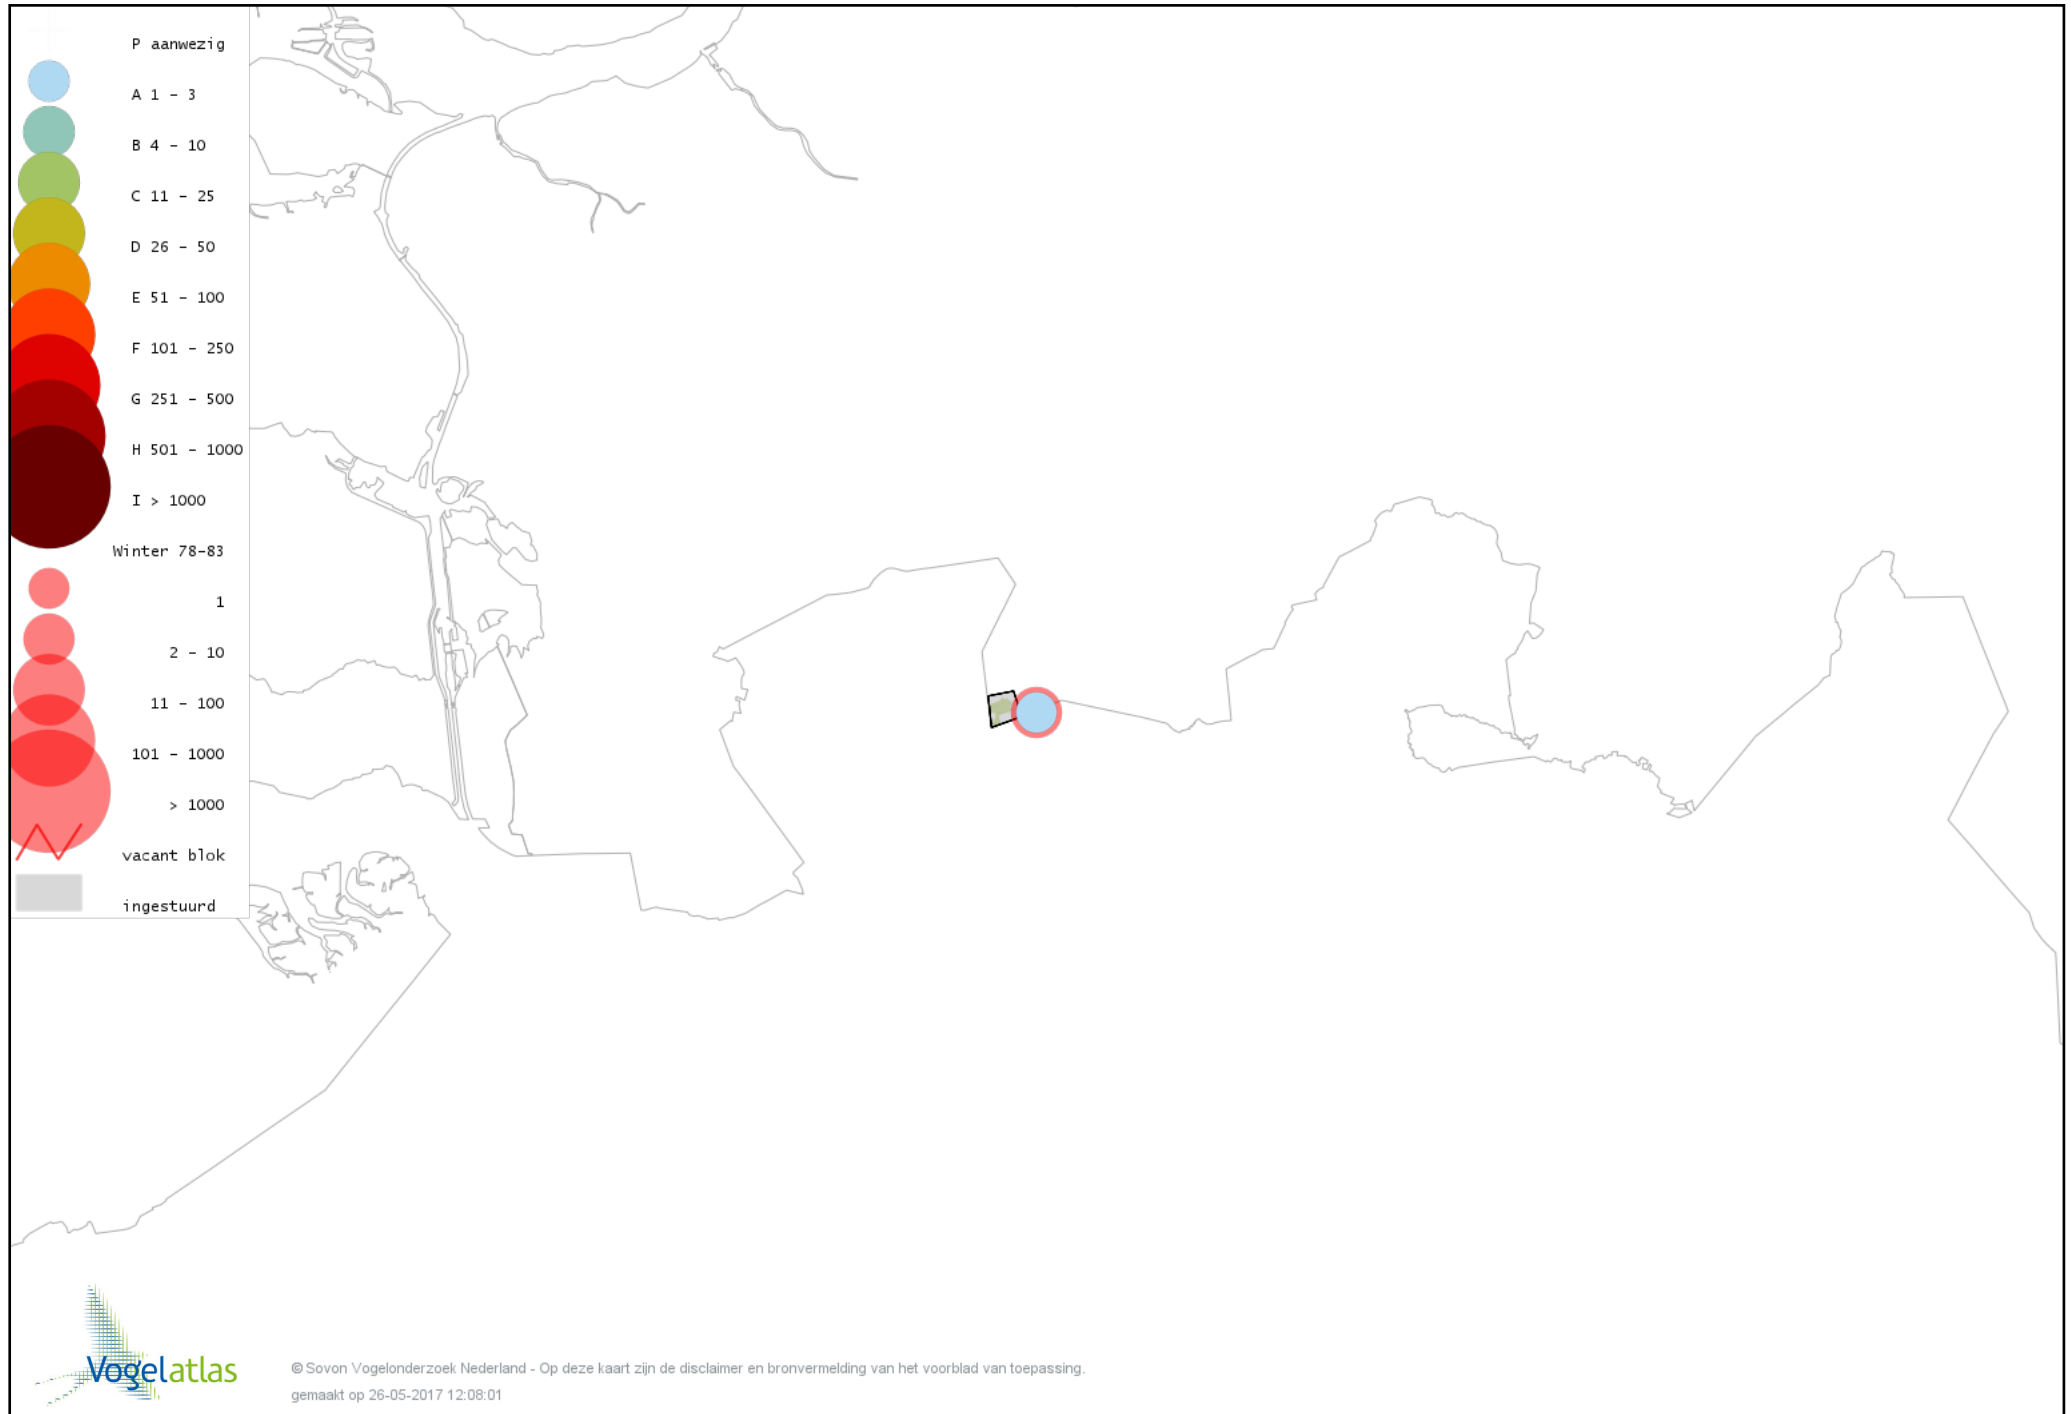

Voorlopige verspreidingskaart Havik winter

Voorlopige verspreidingskaart Sperwer winter

Voorlopige verspreidingskaart Buizerd winter

Voorlopige verspreidingskaart Torenvalk winter

Voorlopige verspreidingskaart Slechtvalk winter

Voorlopige verspreidingskaart Waterral winter

Voorlopige verspreidingskaart Waterhoen winter

Voorlopige verspreidingskaart Meerkoet winter

Voorlopige verspreidingskaart Scholekster winter

Voorlopige verspreidingskaart Goudplevier winter