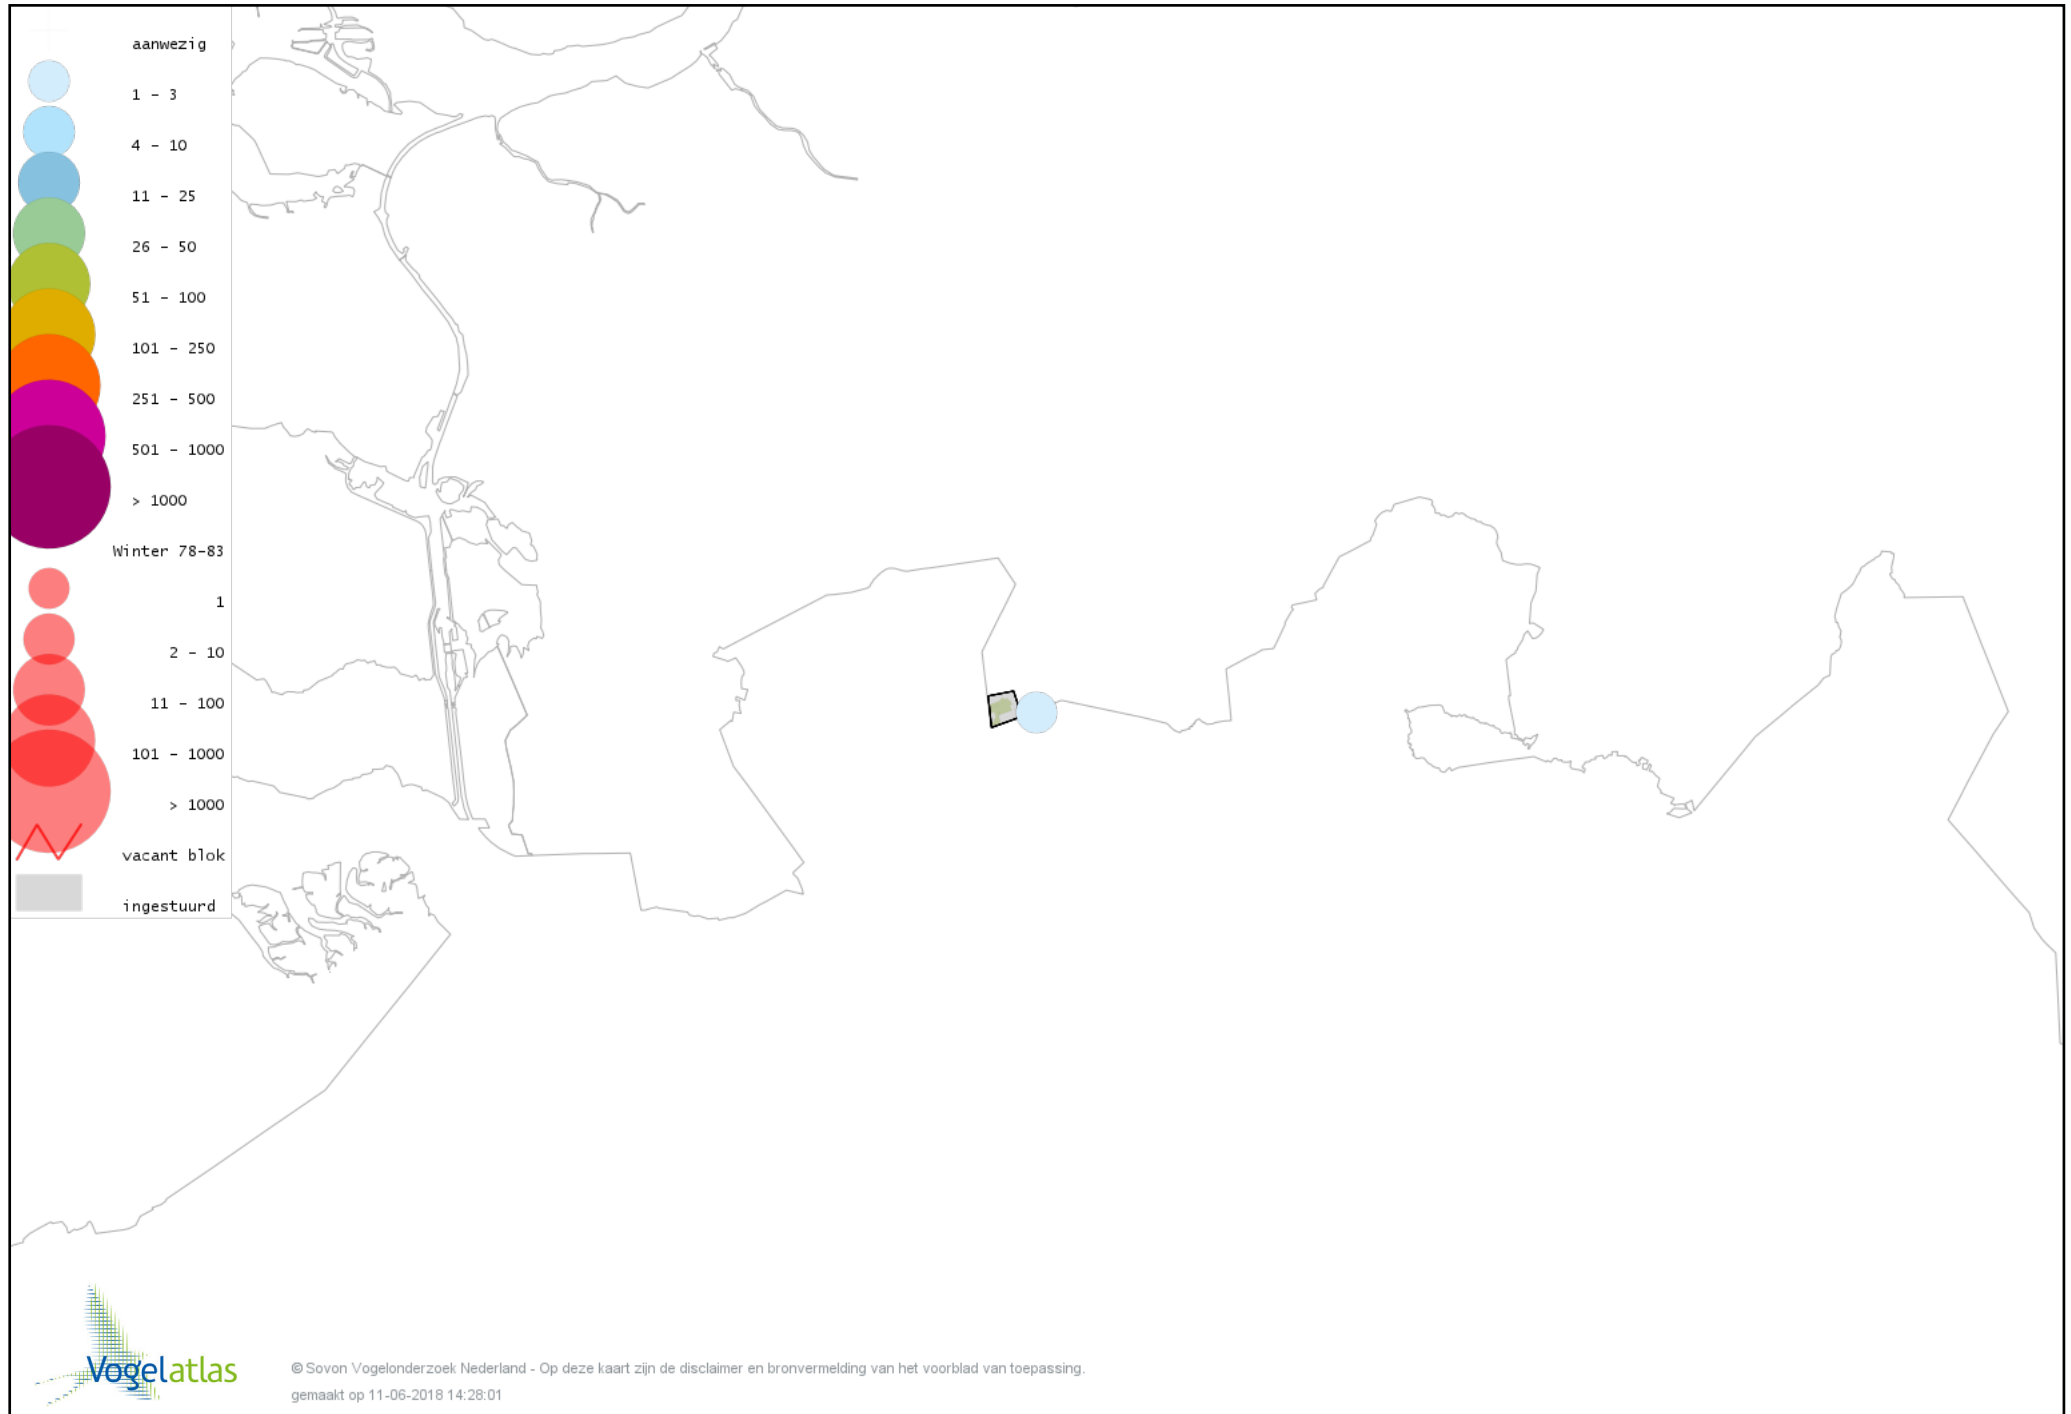

Voorlopige verspreidingskaart Havik winter