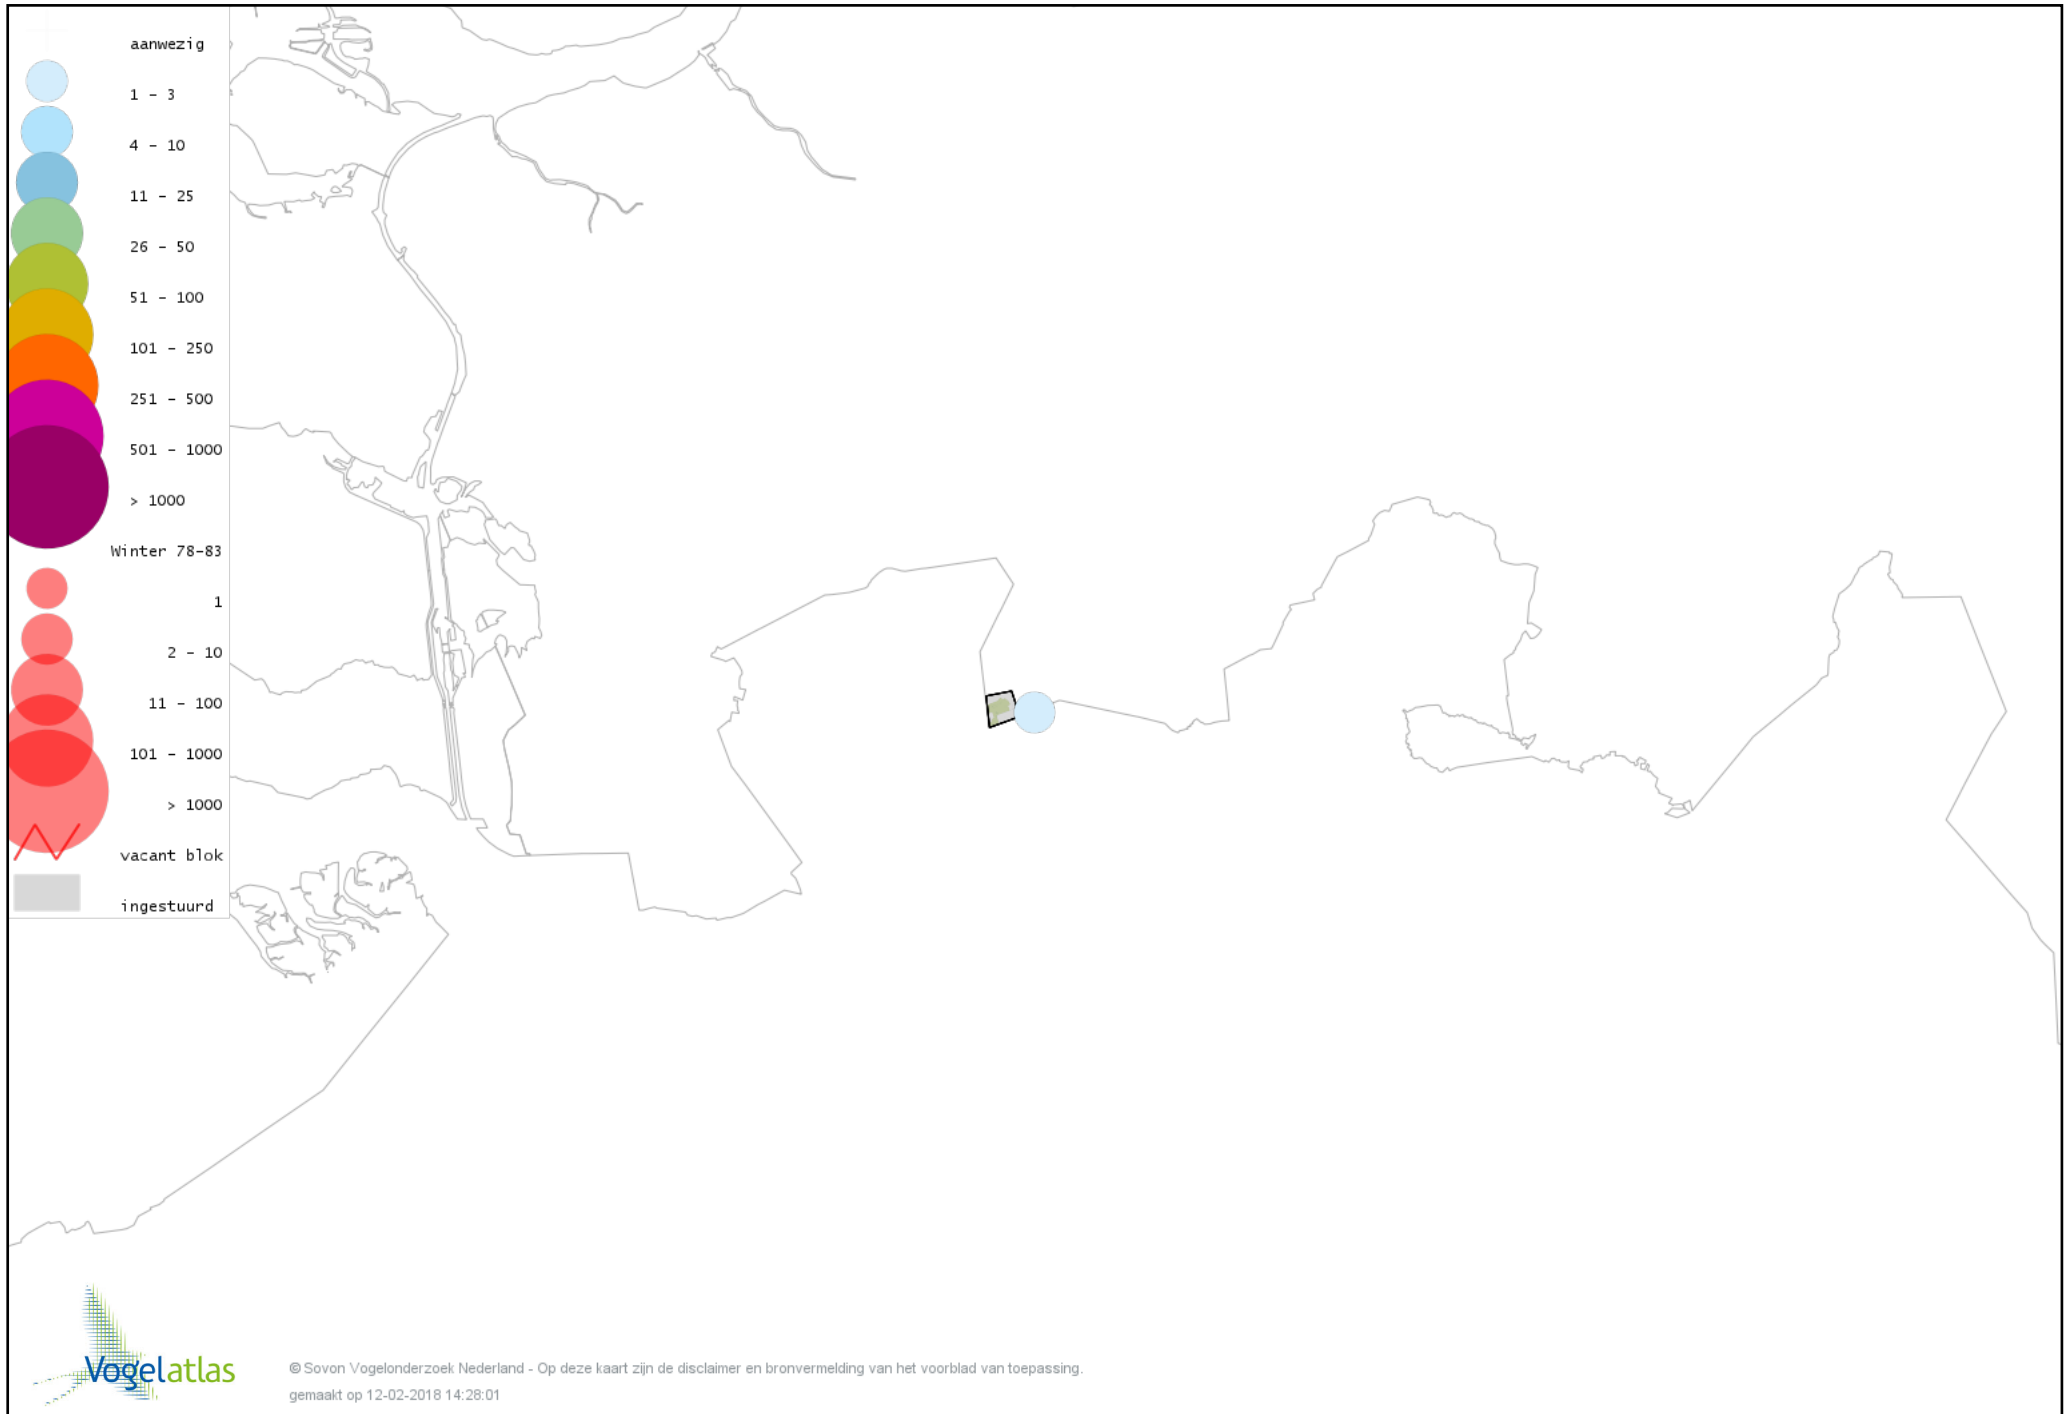

Voorlopige verspreidingskaart Groene Specht winter

Voorlopige verspreidingskaart Zwarte Specht winter

Voorlopige verspreidingskaart Grote Bonte Specht winter

Voorlopige verspreidingskaart Ekster winter

Voorlopige verspreidingskaart Gaai winter

Voorlopige verspreidingskaart Kauw winter

Voorlopige verspreidingskaart Roek winter

Voorlopige verspreidingskaart Zwarte Kraai winter

Voorlopige verspreidingskaart Goudhaan winter

Voorlopige verspreidingskaart Pimpelmees winter