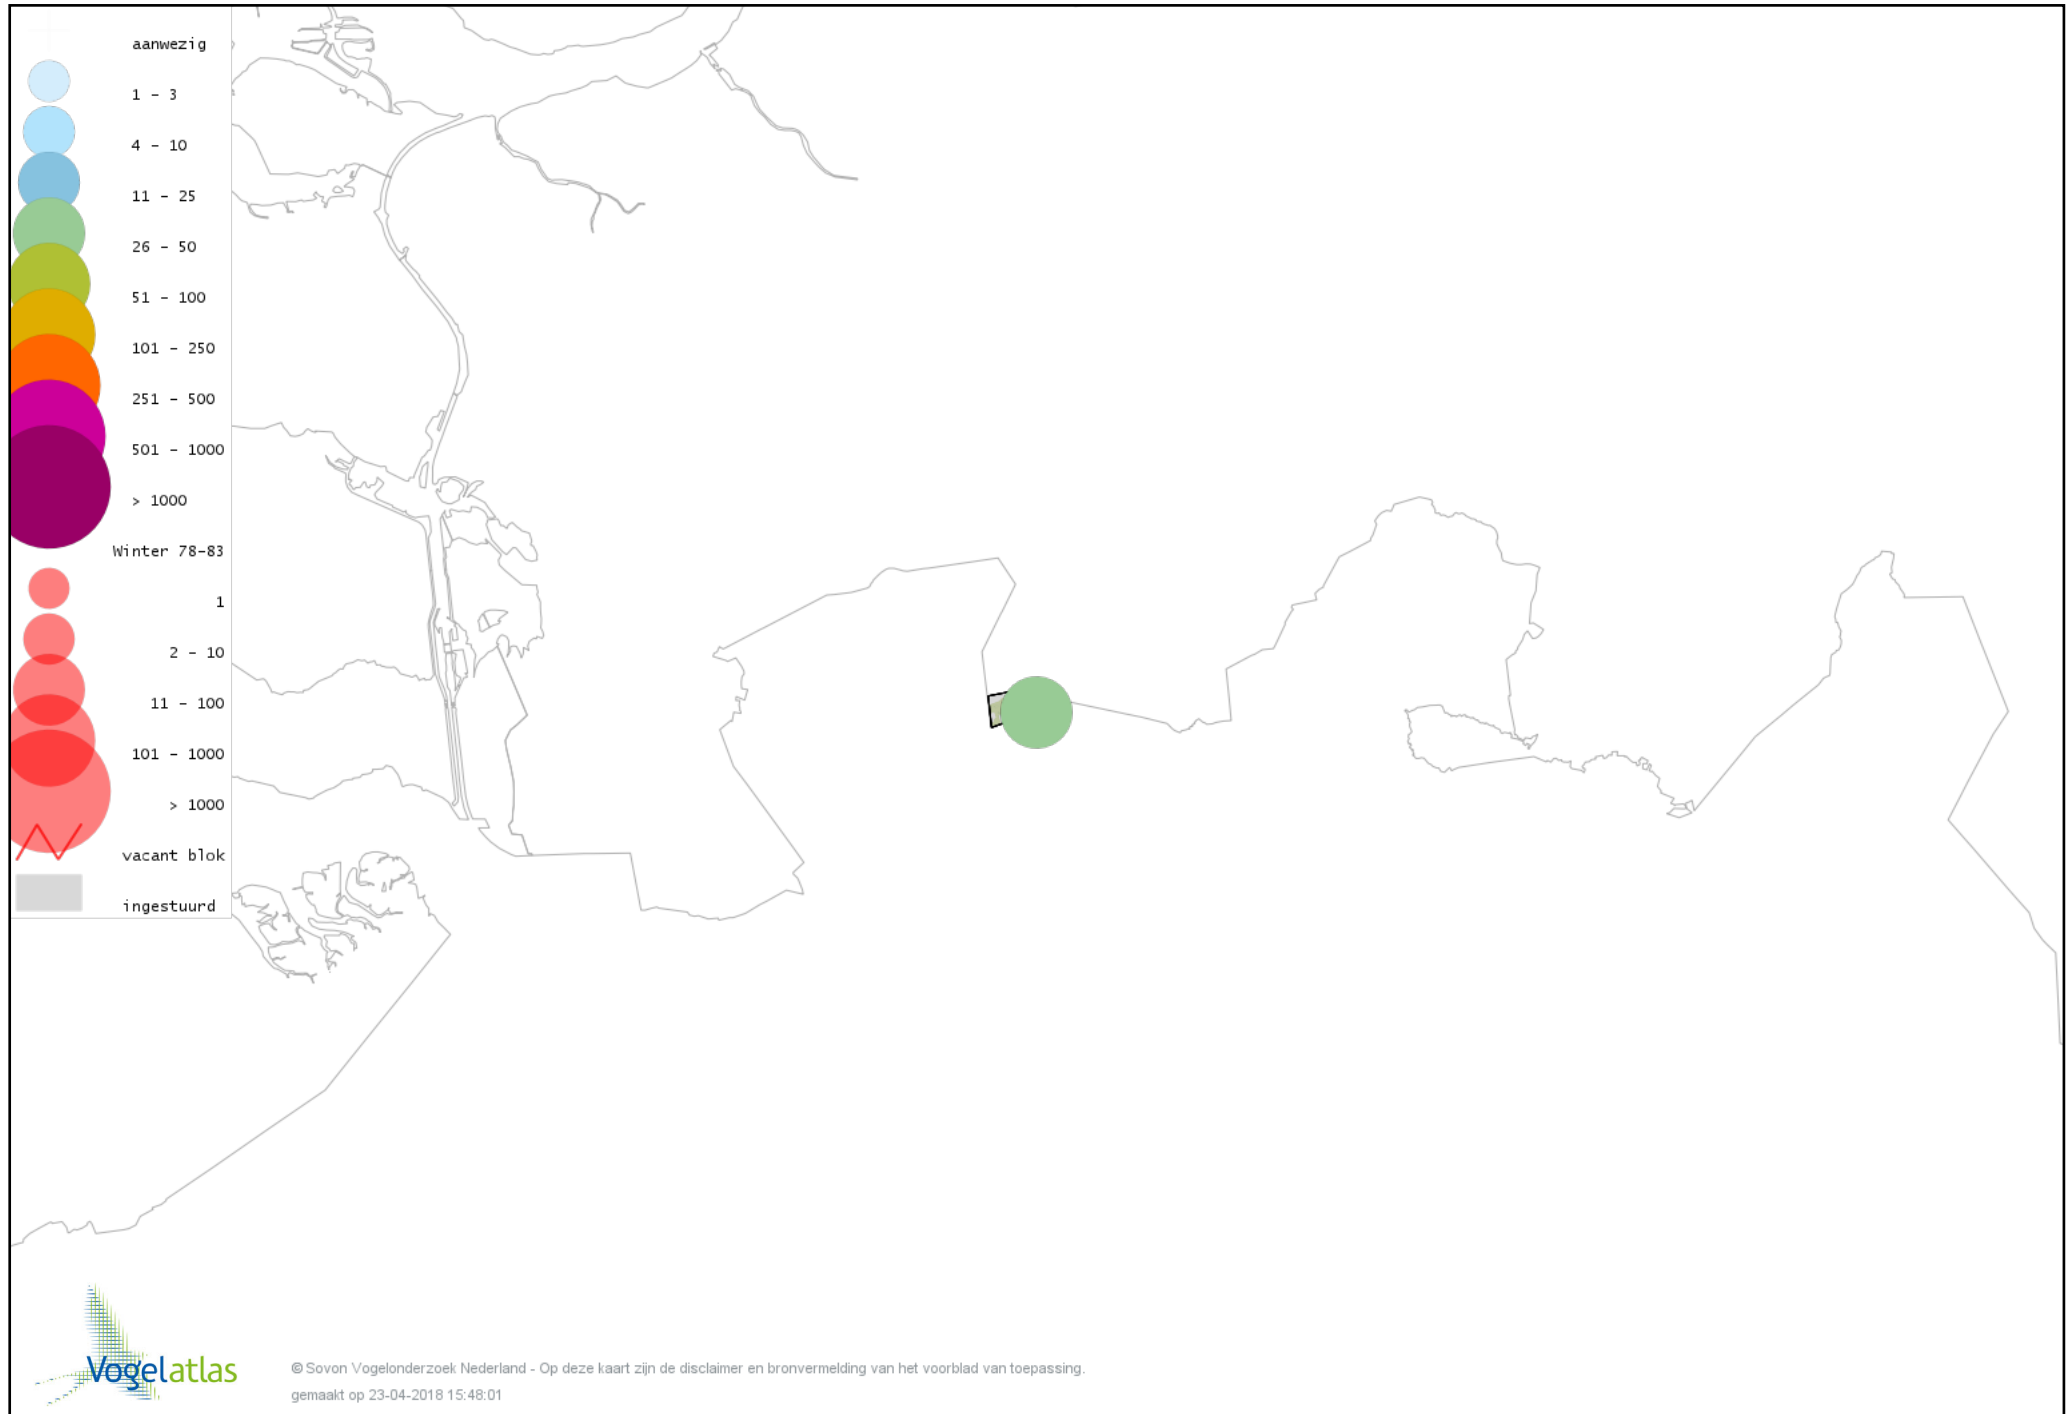

Voorlopige verspreidingskaart Koolmees winter