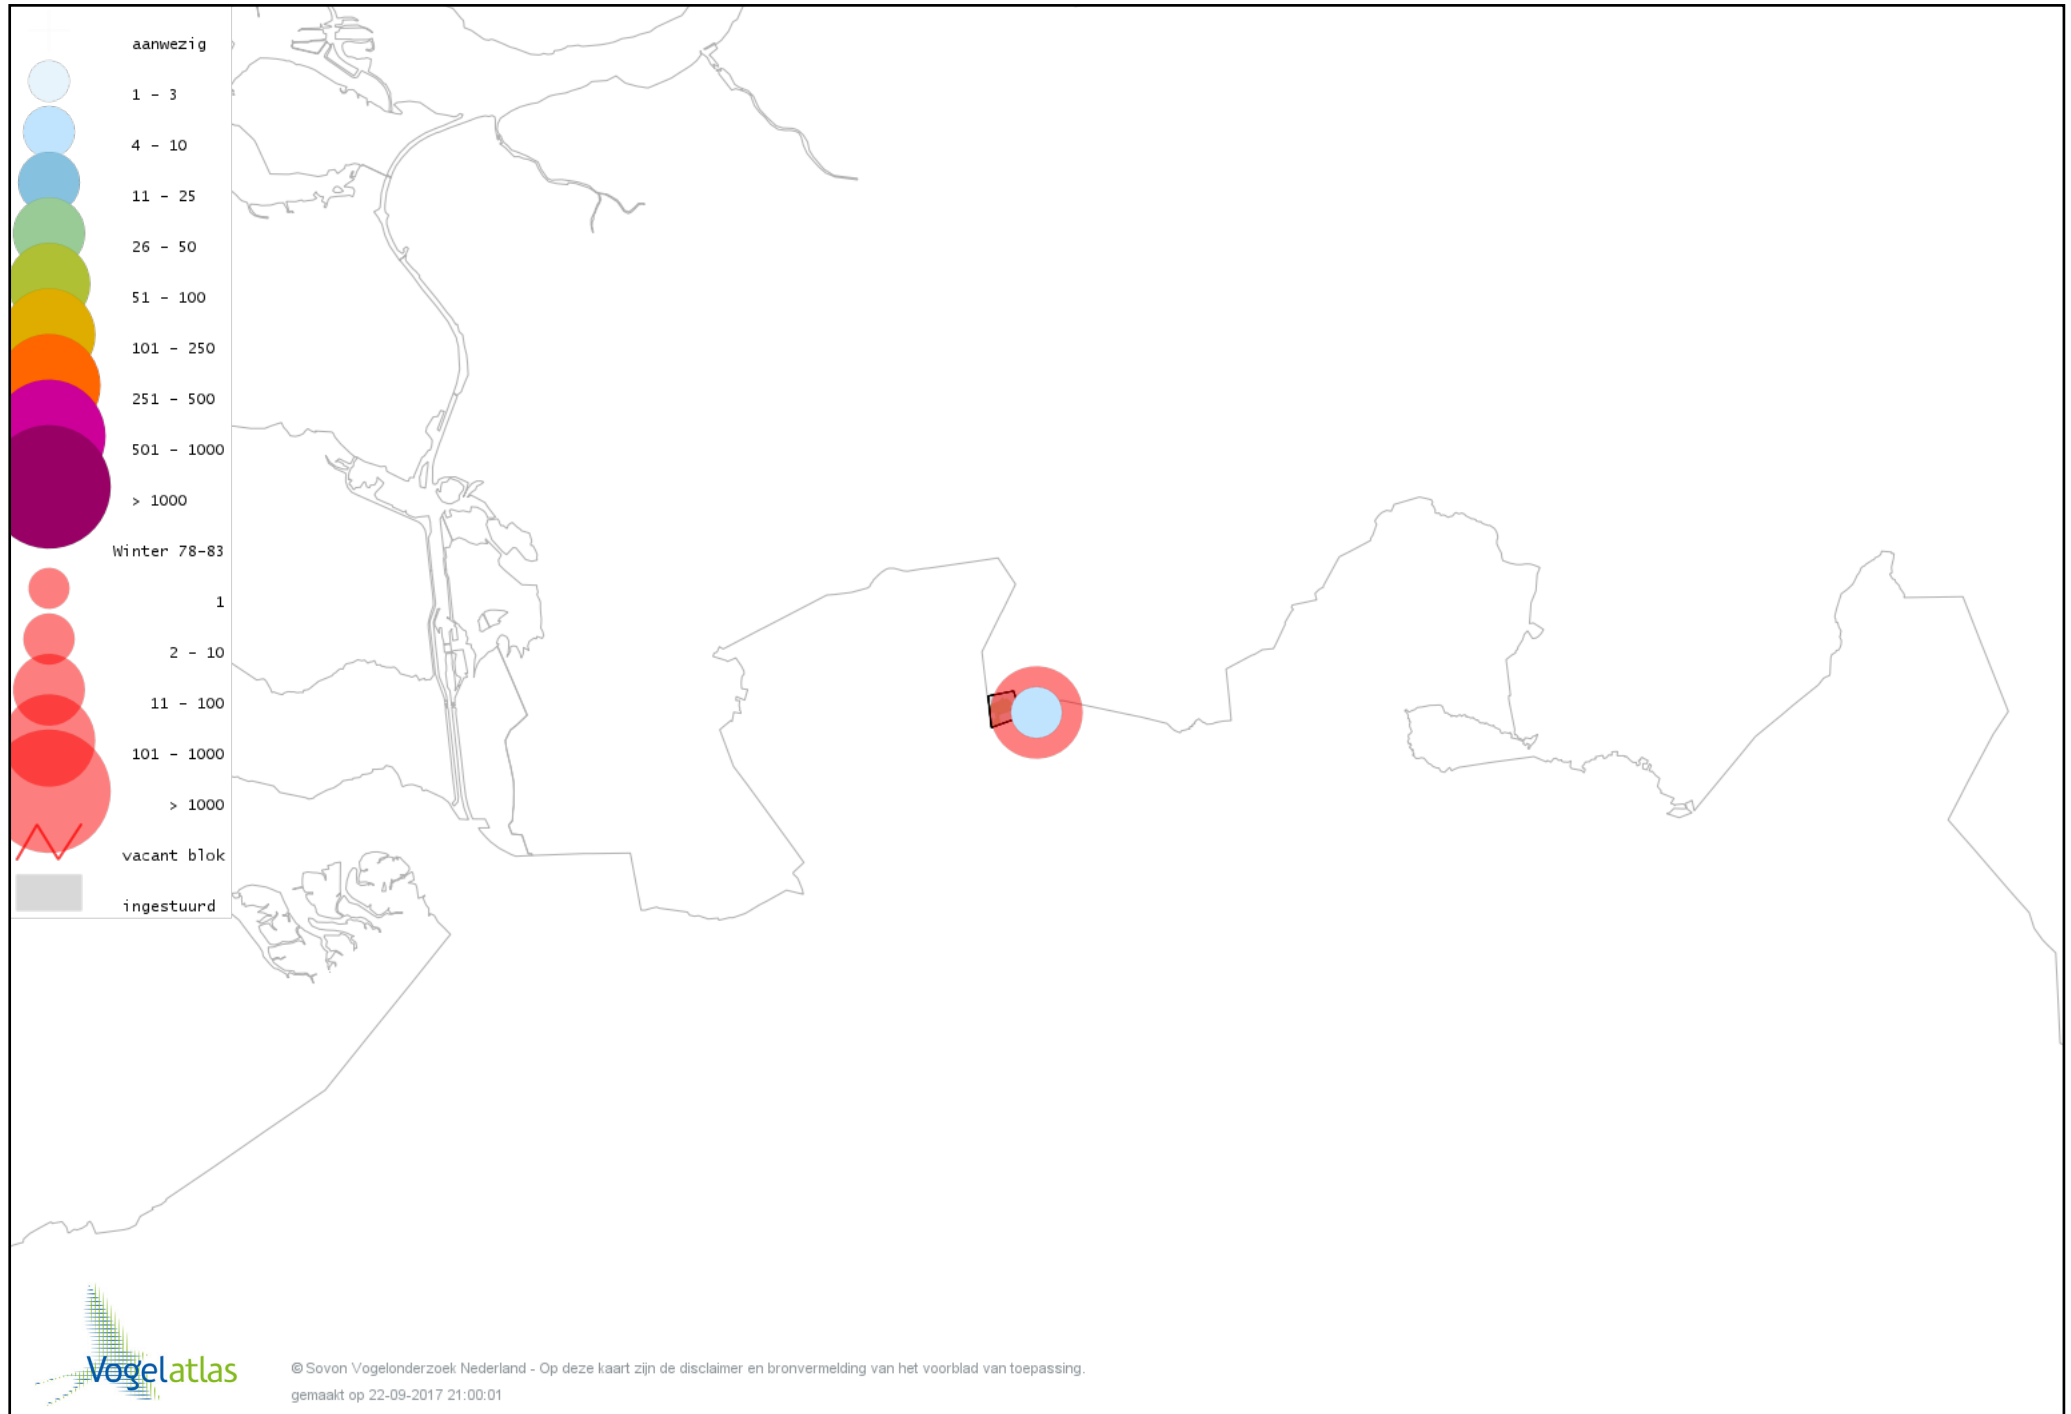

Voorlopige verspreidingskaart Roek winter