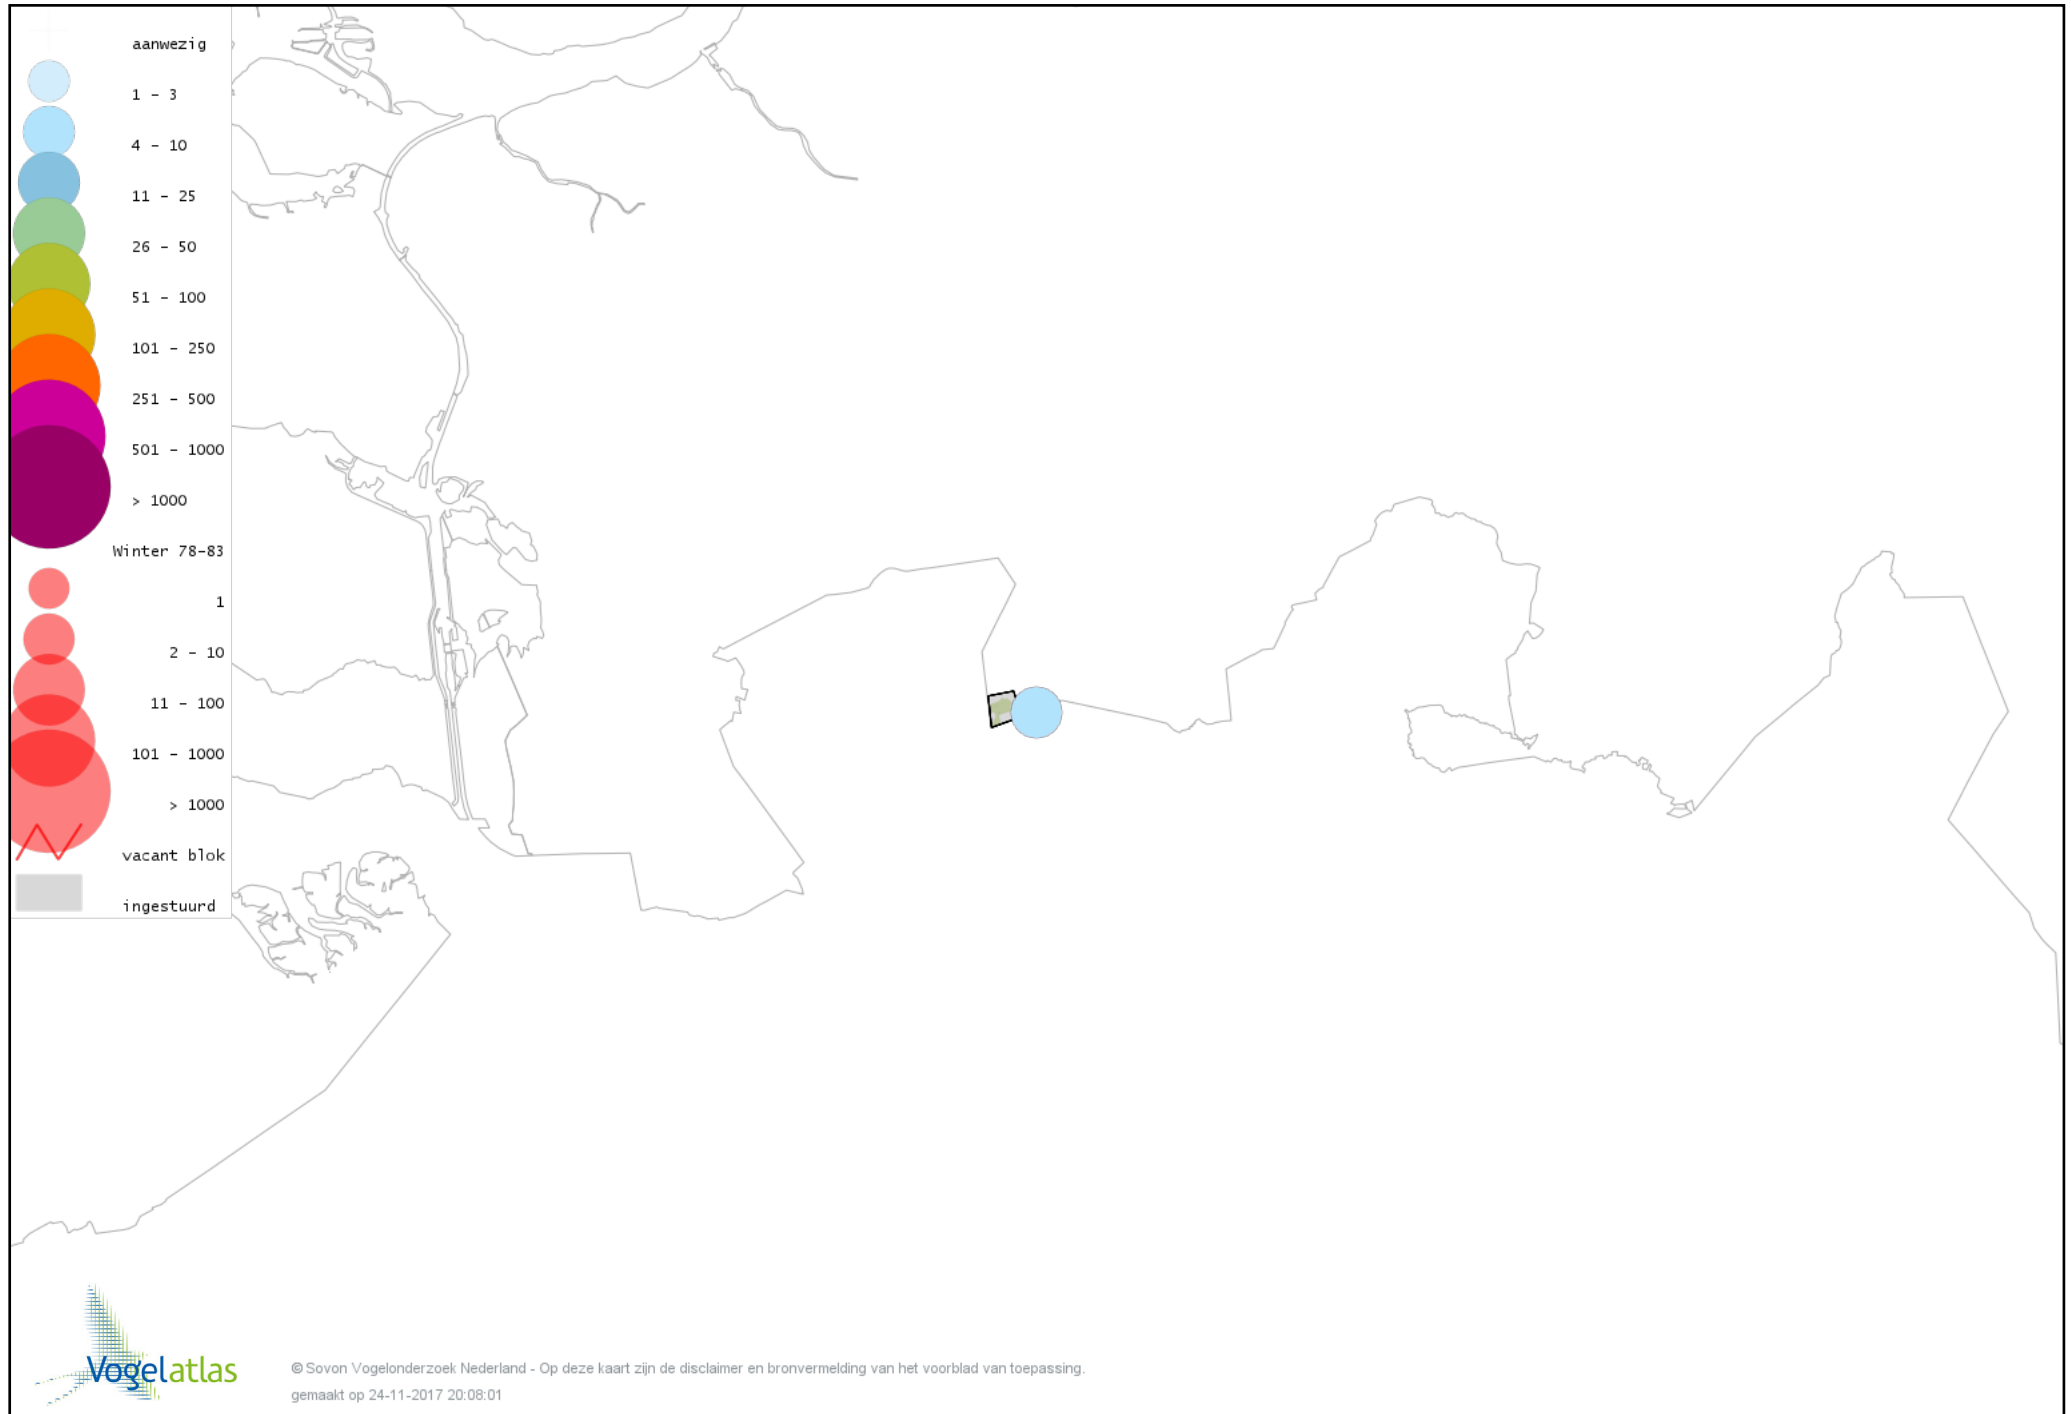

Voorlopige verspreidingskaart Havik winter

Voorlopige verspreidingskaart Sperwer winter

Voorlopige verspreidingskaart Buizerd winter

Voorlopige verspreidingskaart Torenvalk winter

Voorlopige verspreidingskaart Slechtvalk winter

Voorlopige verspreidingskaart Waterral winter

Voorlopige verspreidingskaart Waterhoen winter

Voorlopige verspreidingskaart Meerkoet winter

Voorlopige verspreidingskaart Scholekster winter

Voorlopige verspreidingskaart Goudplevier winter