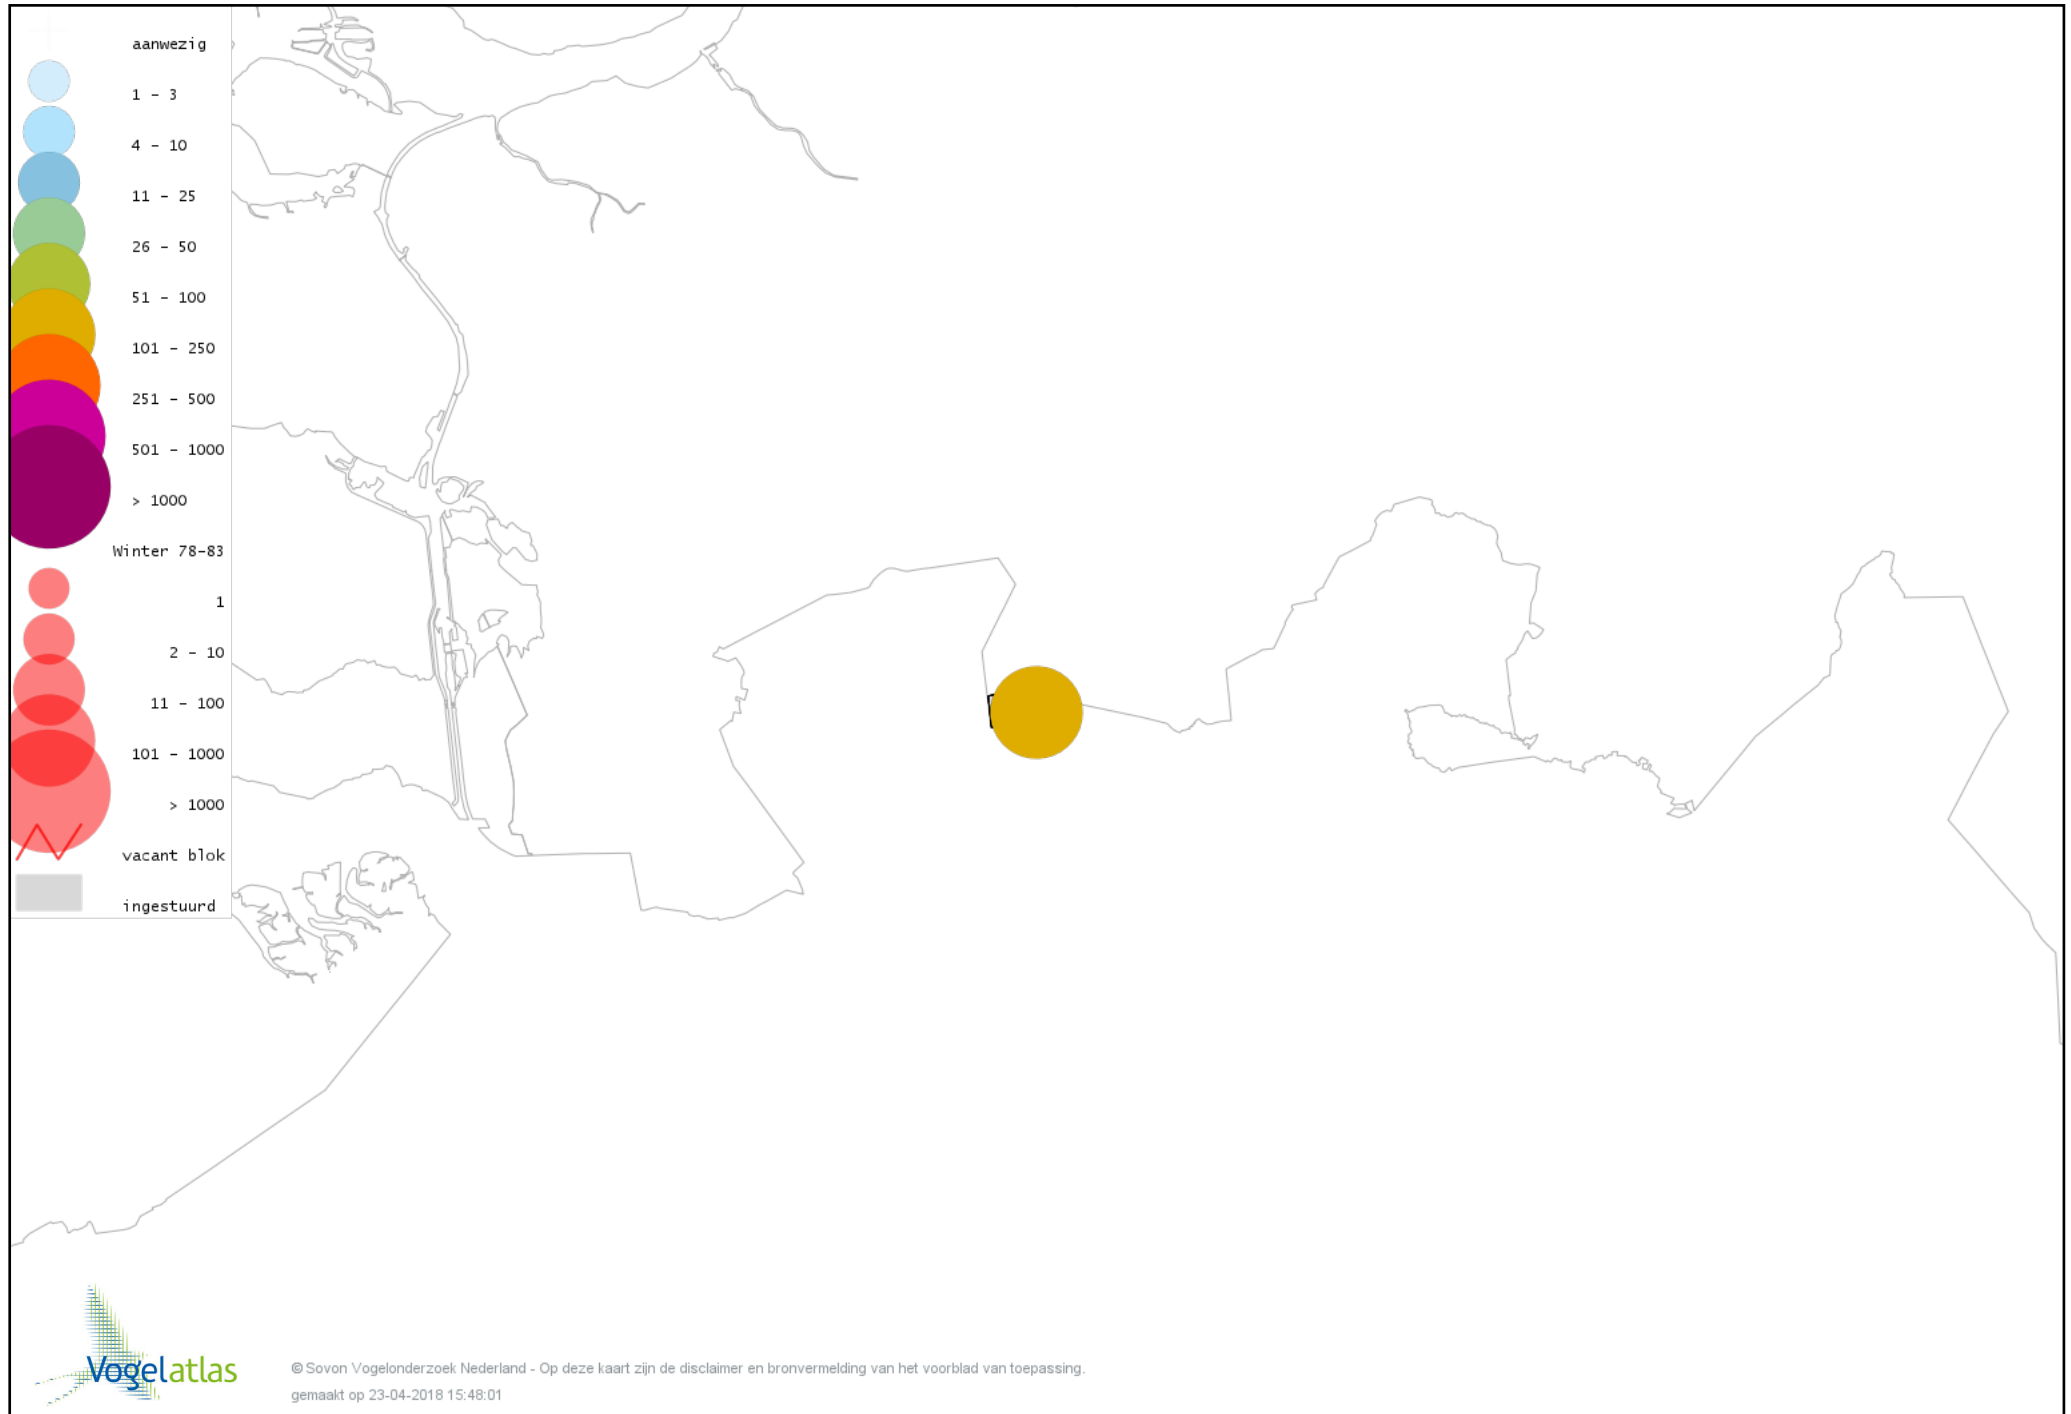

Voorlopige verspreidingskaart Stormmeeuw winter