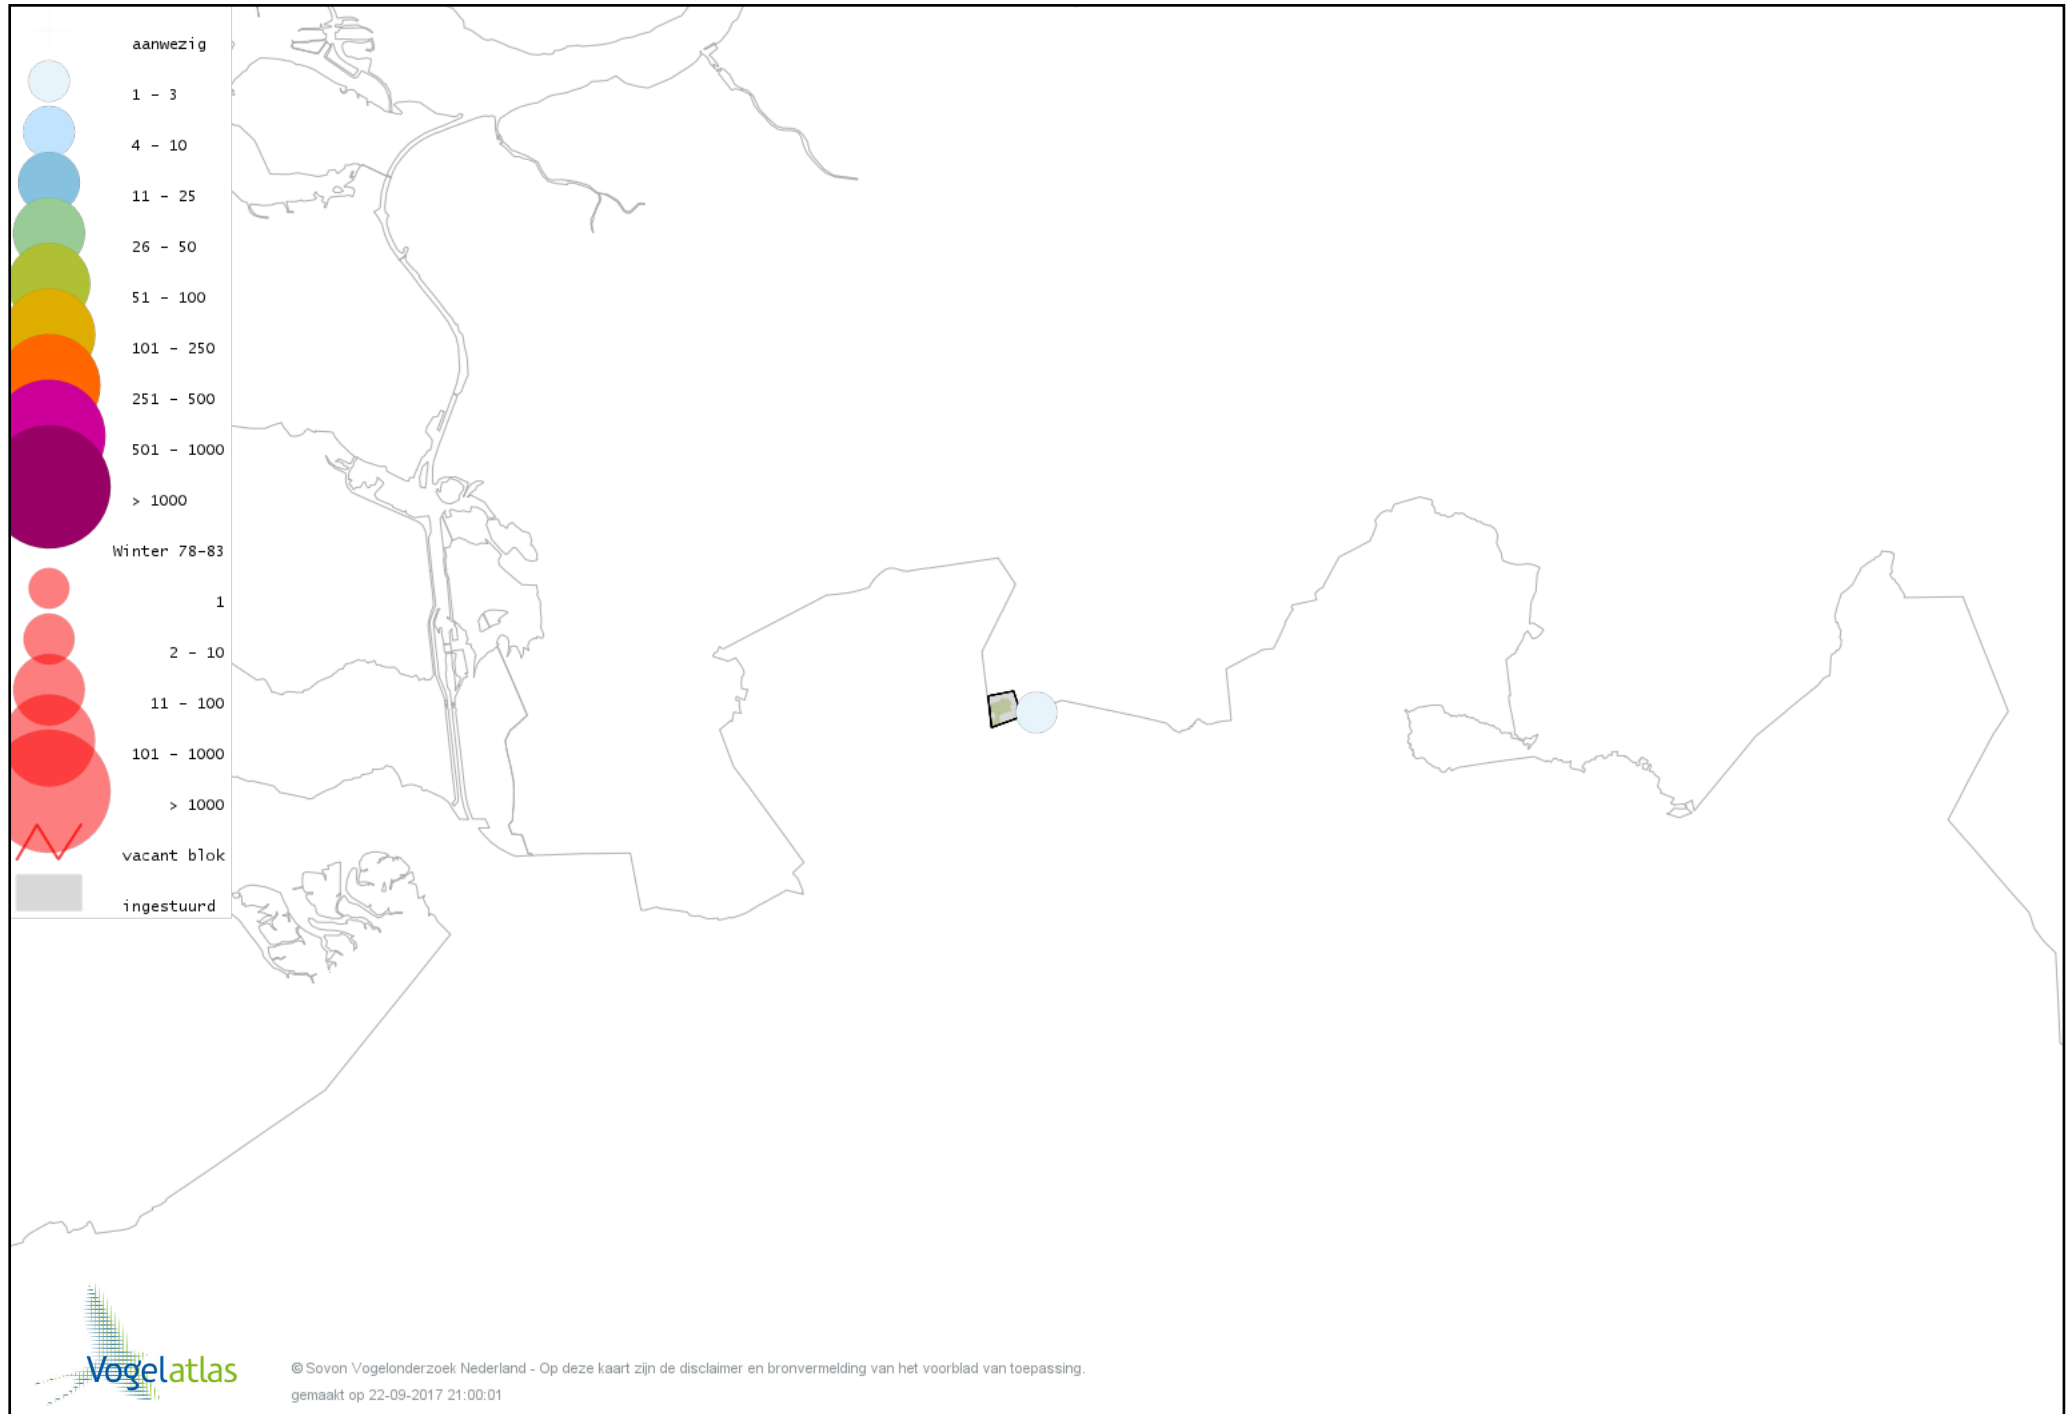

Voorlopige verspreidingskaart Kuifmees winter