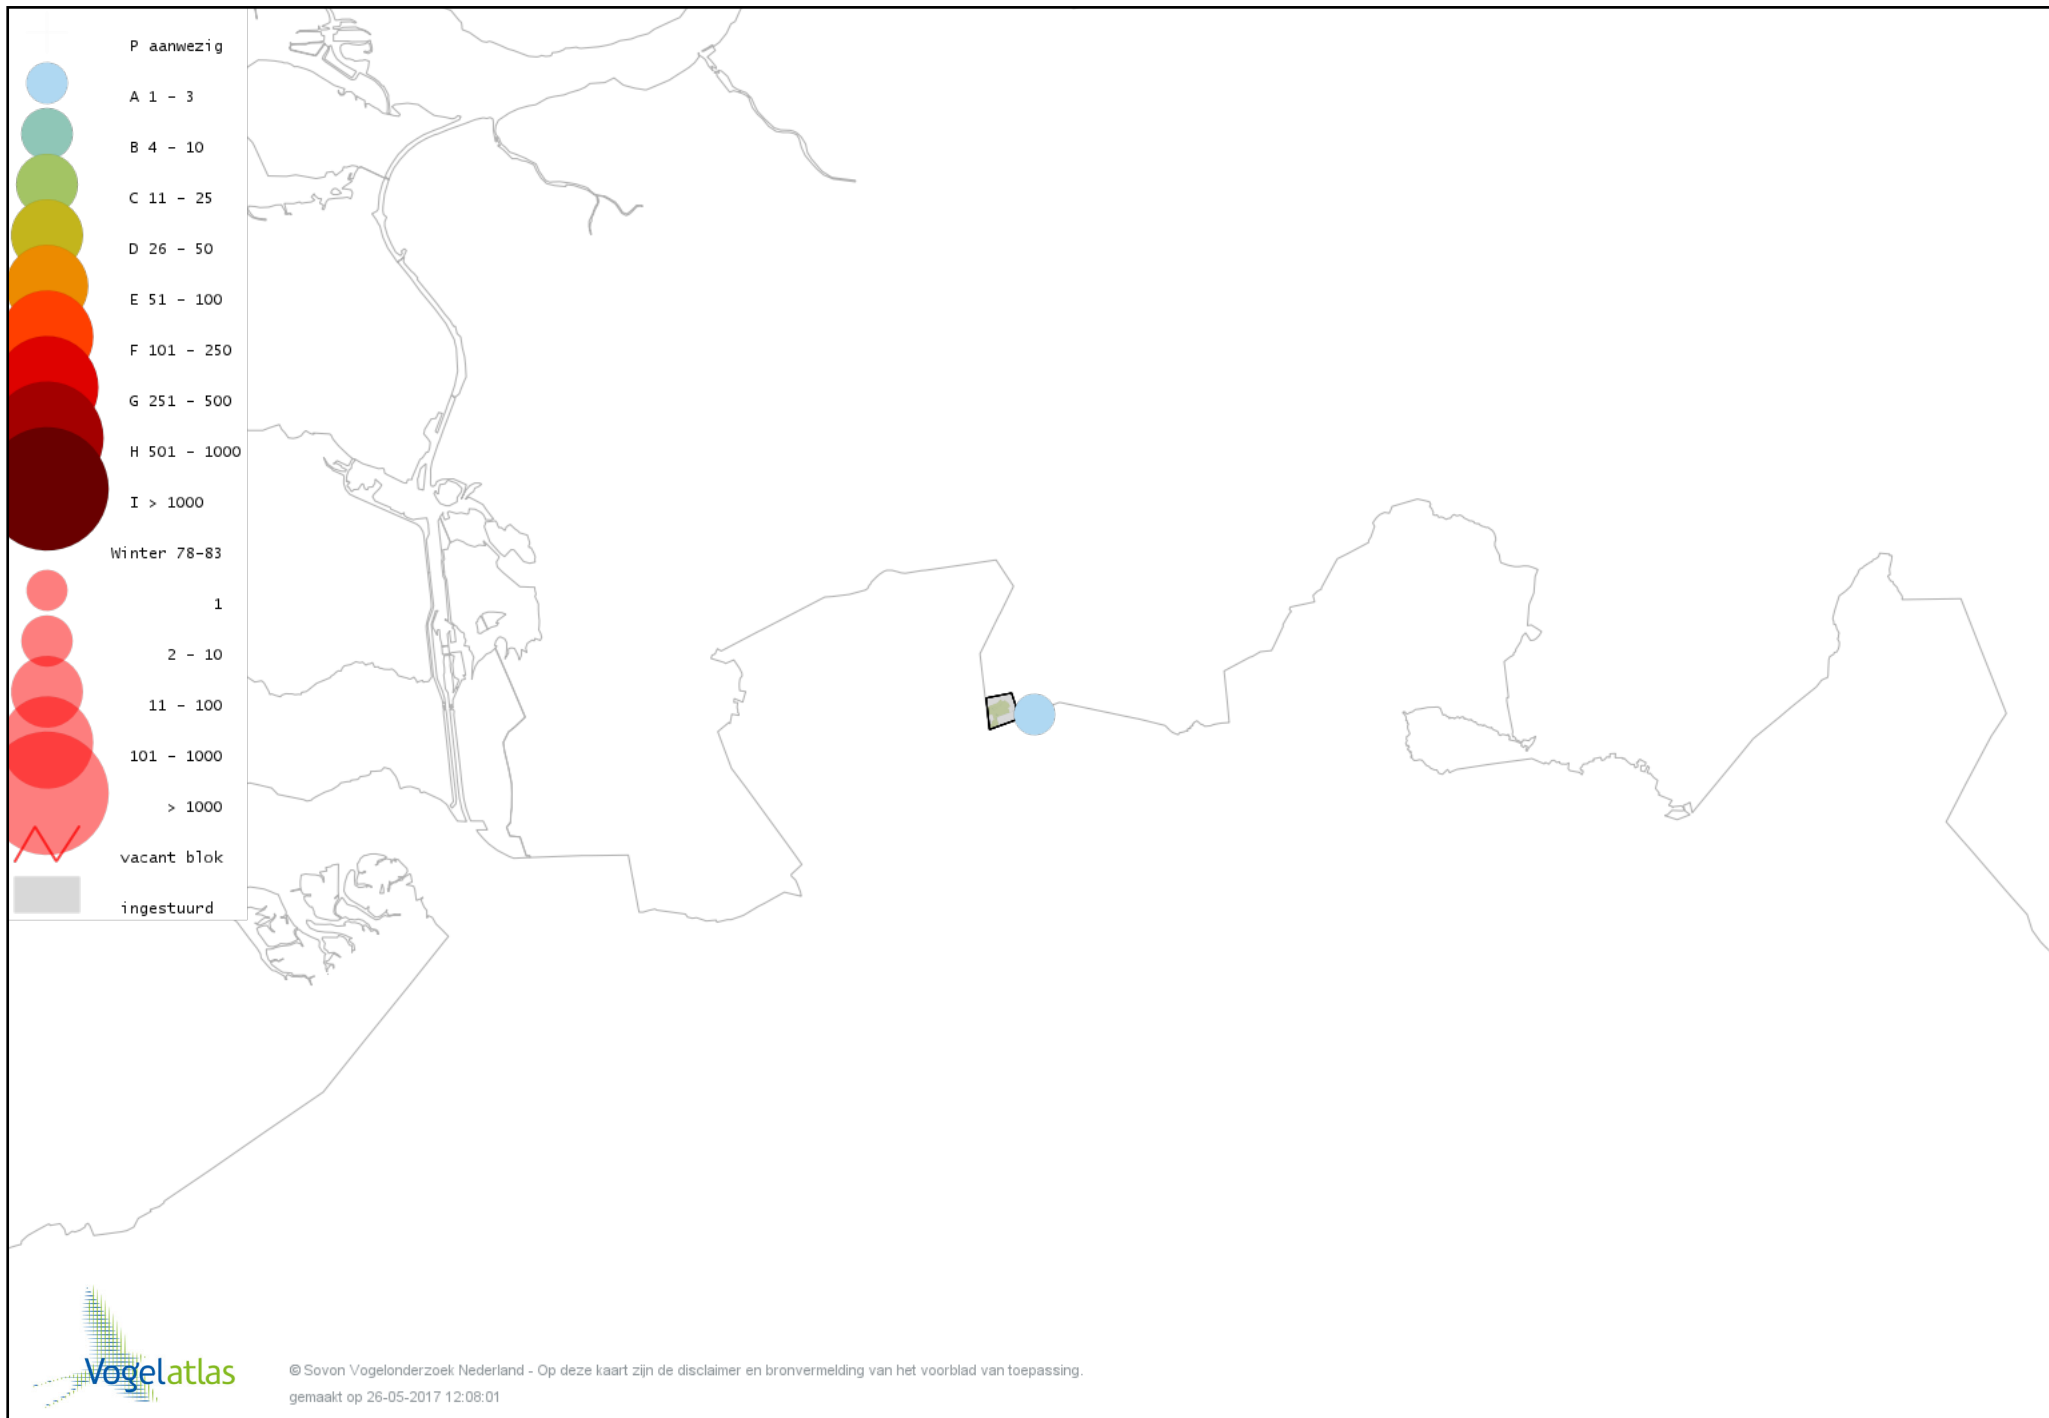

Voorlopige verspreidingskaart Havik winter

Voorlopige verspreidingskaart Sperwer winter

Voorlopige verspreidingskaart Buizerd winter

Voorlopige verspreidingskaart Torenvalk winter

Voorlopige verspreidingskaart Slechtvalk winter

Voorlopige verspreidingskaart Waterral winter

Voorlopige verspreidingskaart Waterhoen winter

Voorlopige verspreidingskaart Meerkoet winter

Voorlopige verspreidingskaart Scholekster winter

Voorlopige verspreidingskaart Goudplevier winter

Voorlopige verspreidingskaart Kievit winter

Voorlopige verspreidingskaart Watersnip winter

Voorlopige verspreidingskaart Wulp winter

Voorlopige verspreidingskaart Kokmeeuw winter

Voorlopige verspreidingskaart Stormmeeuw winter