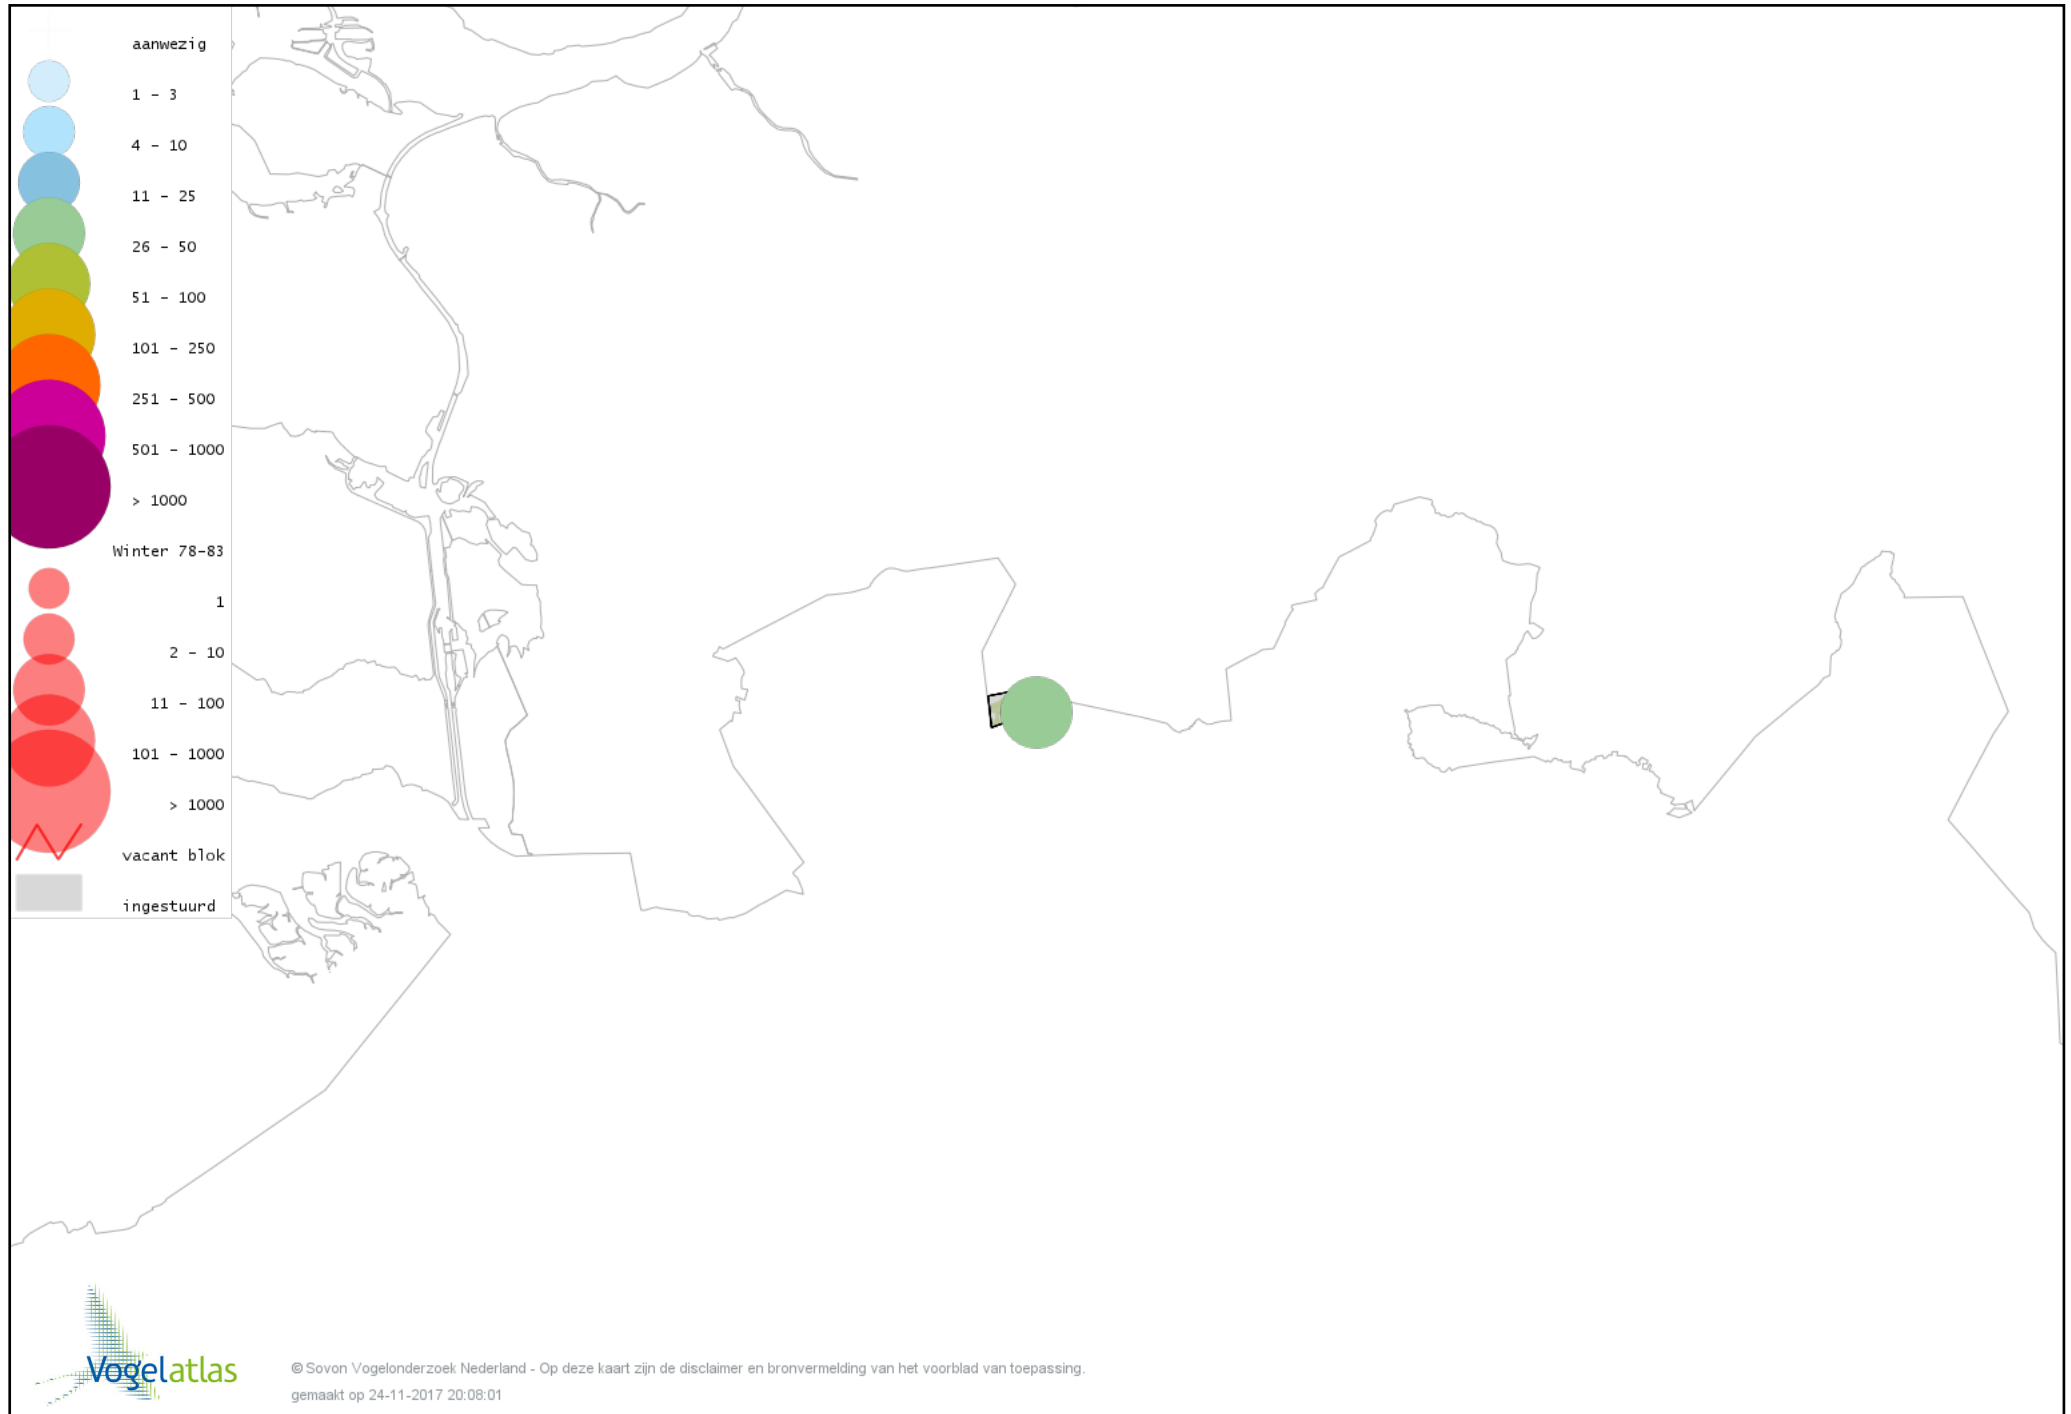

De kleurtint (blauw) is de beste referentie voor de tot nu toe waargenomen aantalsklasse.

De stipgrootte is relatief. Vergelijk daarvoor de atlasblok grootte van de legenda met die van het kaartbeeld.

Voorlopige verspreidingskaart Knobbelzwaan winter

Voorlopige verspreidingskaart Kleine Zwaan winter

Voorlopige verspreidingskaart Toendrarietgans winter

Voorlopige verspreidingskaart Kleine Rietgans winter

Voorlopige verspreidingskaart Grauwe Gans winter

Voorlopige verspreidingskaart Soepgans winter

Voorlopige verspreidingskaart Kolgans winter

Voorlopige verspreidingskaart Grote Canadese Gans winter

Voorlopige verspreidingskaart Brandgans winter

Voorlopige verspreidingskaart Nijlgans winter

Voorlopige verspreidingskaart Kuifeend winter

Voorlopige verspreidingskaart Krakeend winter

Voorlopige verspreidingskaart Smient winter

Voorlopige verspreidingskaart Wilde Eend winter

Voorlopige verspreidingskaart Soepeend winter