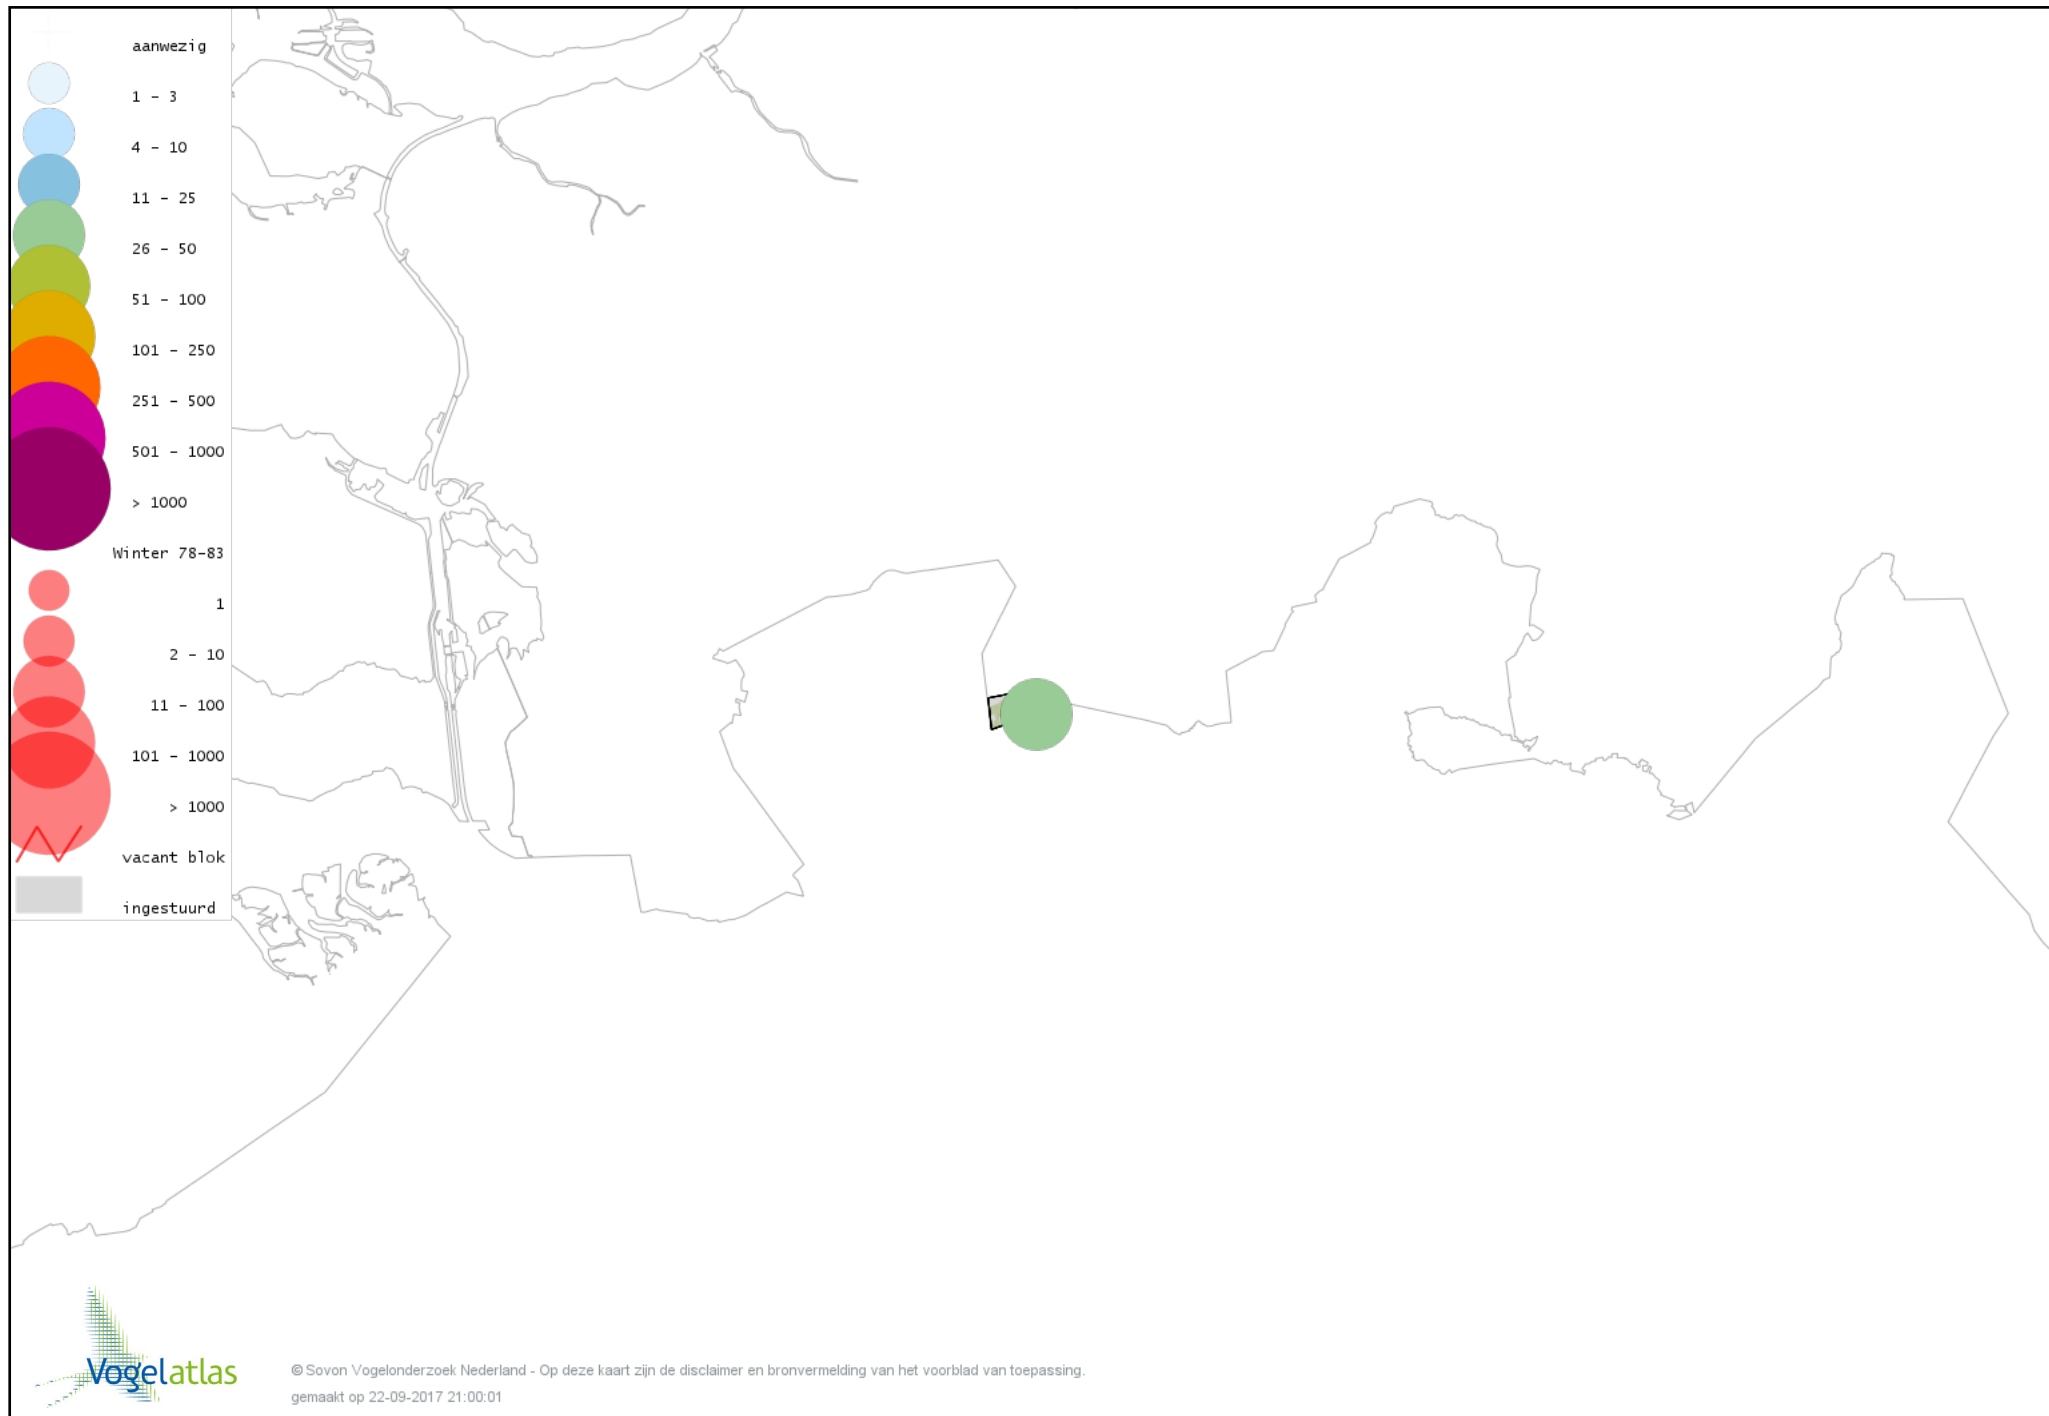

Voorlopige verspreidingskaart Ringmus winter