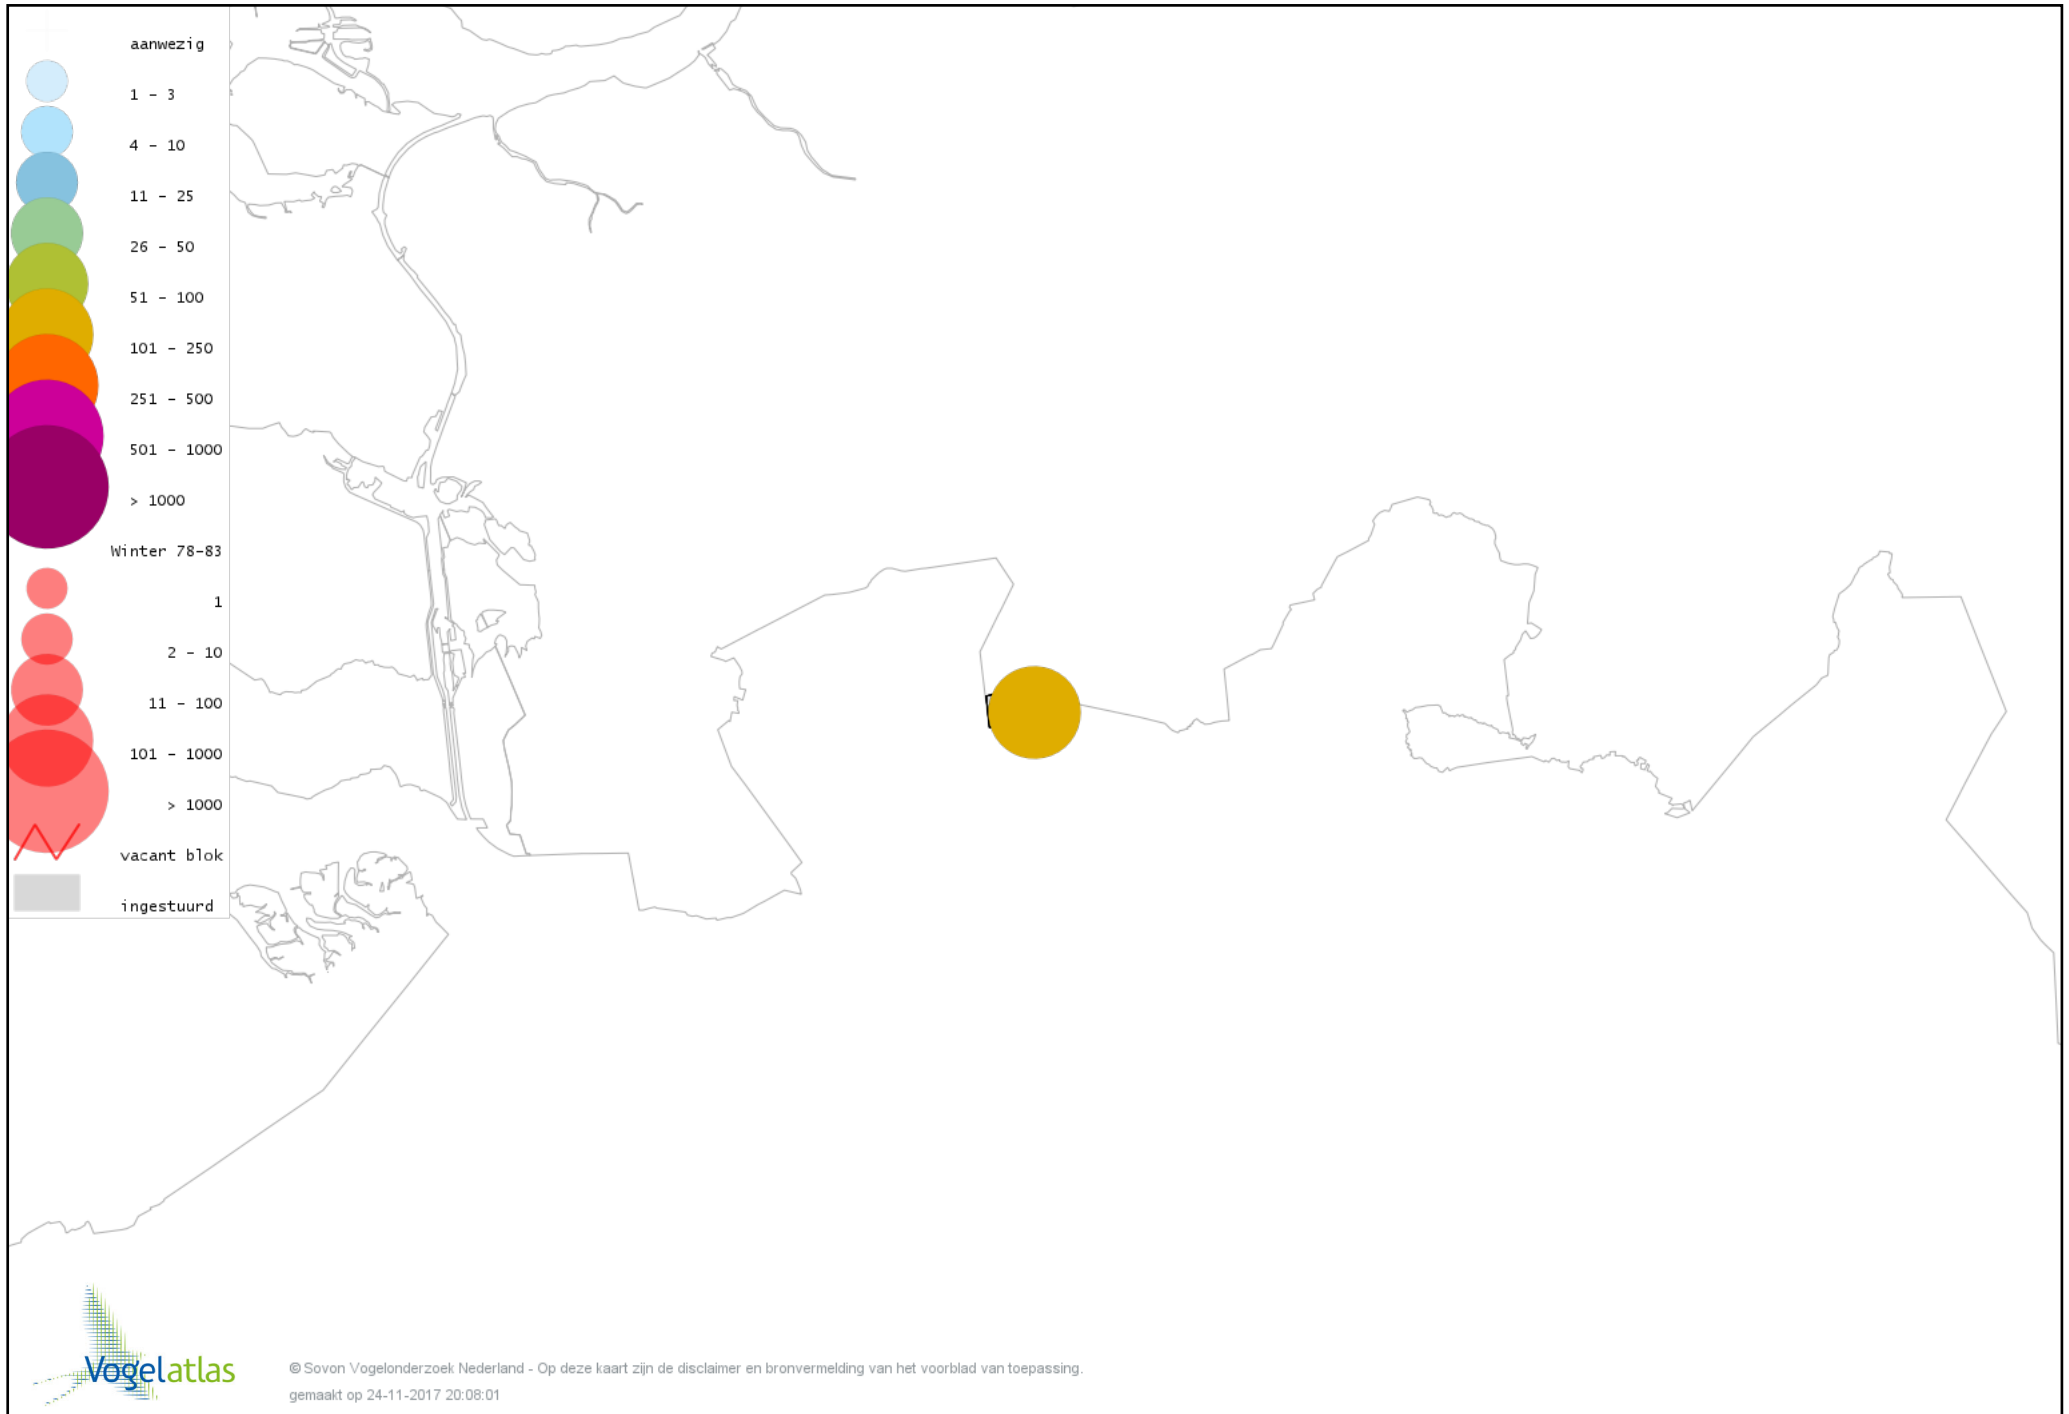

Voorlopige verspreidingskaart Grote Canadese Gans winter