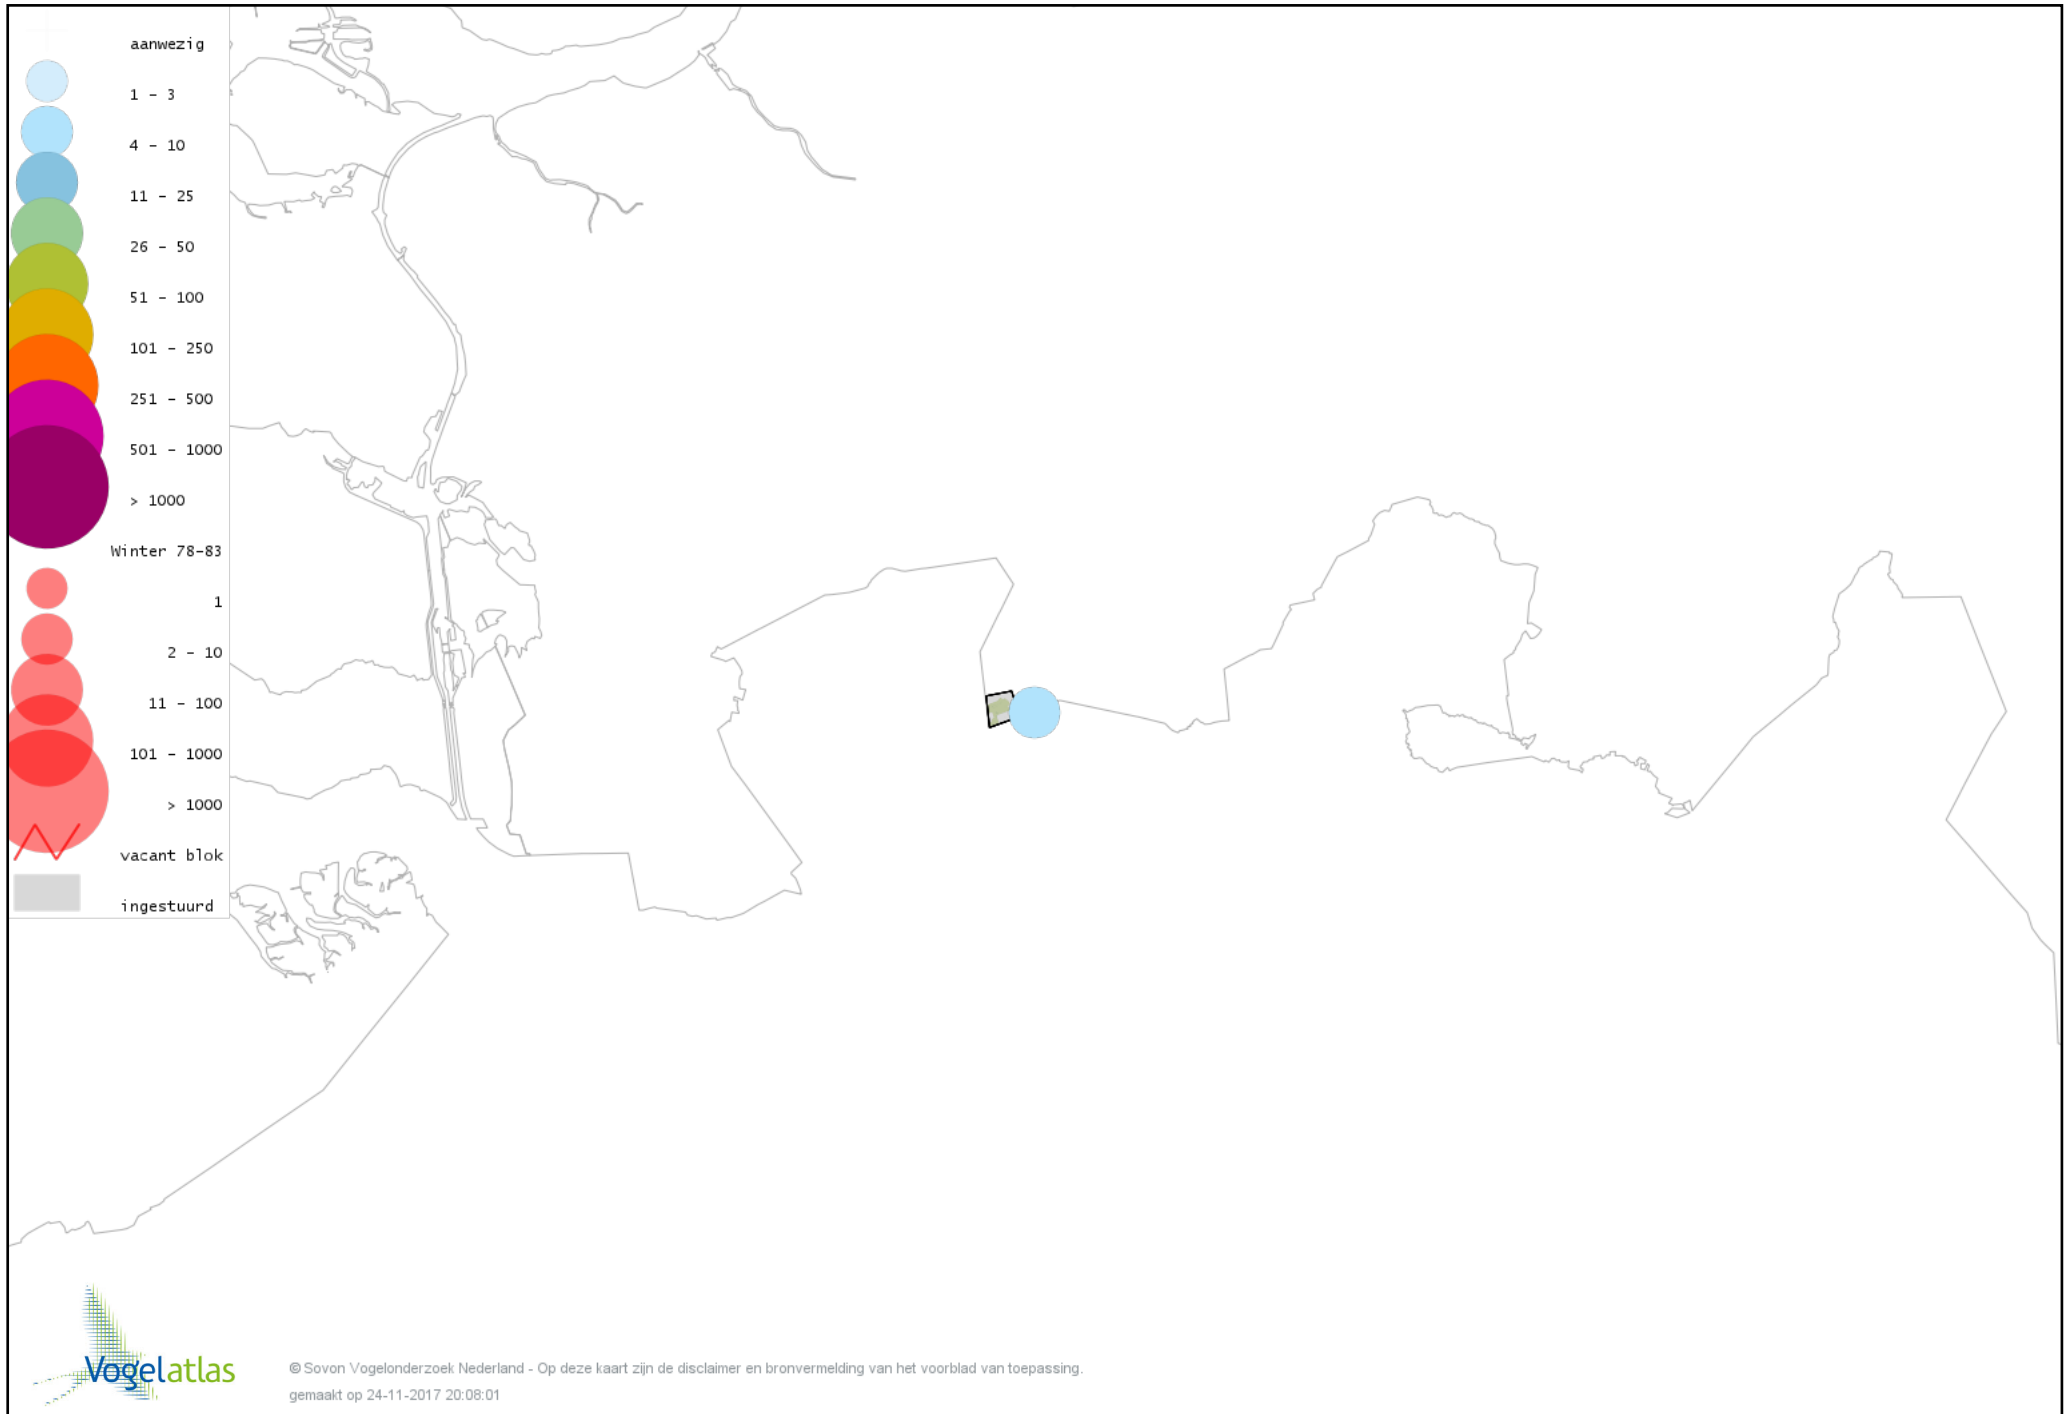

De kleurtint (blauw) is de beste referentie voor de tot nu toe waargenomen aantalsklasse.

De stipgrootte is relatief. Vergelijk daarvoor de atlasblok grootte van de legenda met die van het kaartbeeld.

Voorlopige verspreidingskaart Knobbelzwaan winter

Voorlopige verspreidingskaart Kleine Zwaan winter

Voorlopige verspreidingskaart Toendrarietgans winter

Voorlopige verspreidingskaart Kleine Rietgans winter

Voorlopige verspreidingskaart Grauwe Gans winter

Voorlopige verspreidingskaart Soepgans winter

Voorlopige verspreidingskaart Kolgans winter

Voorlopige verspreidingskaart Grote Canadese Gans winter

Voorlopige verspreidingskaart Brandgans winter

Voorlopige verspreidingskaart Nijlgans winter

Voorlopige verspreidingskaart Kuifeend winter

Voorlopige verspreidingskaart Krakeend winter

Voorlopige verspreidingskaart Smient winter

Voorlopige verspreidingskaart Wilde Eend winter

Voorlopige verspreidingskaart Soepeend winter