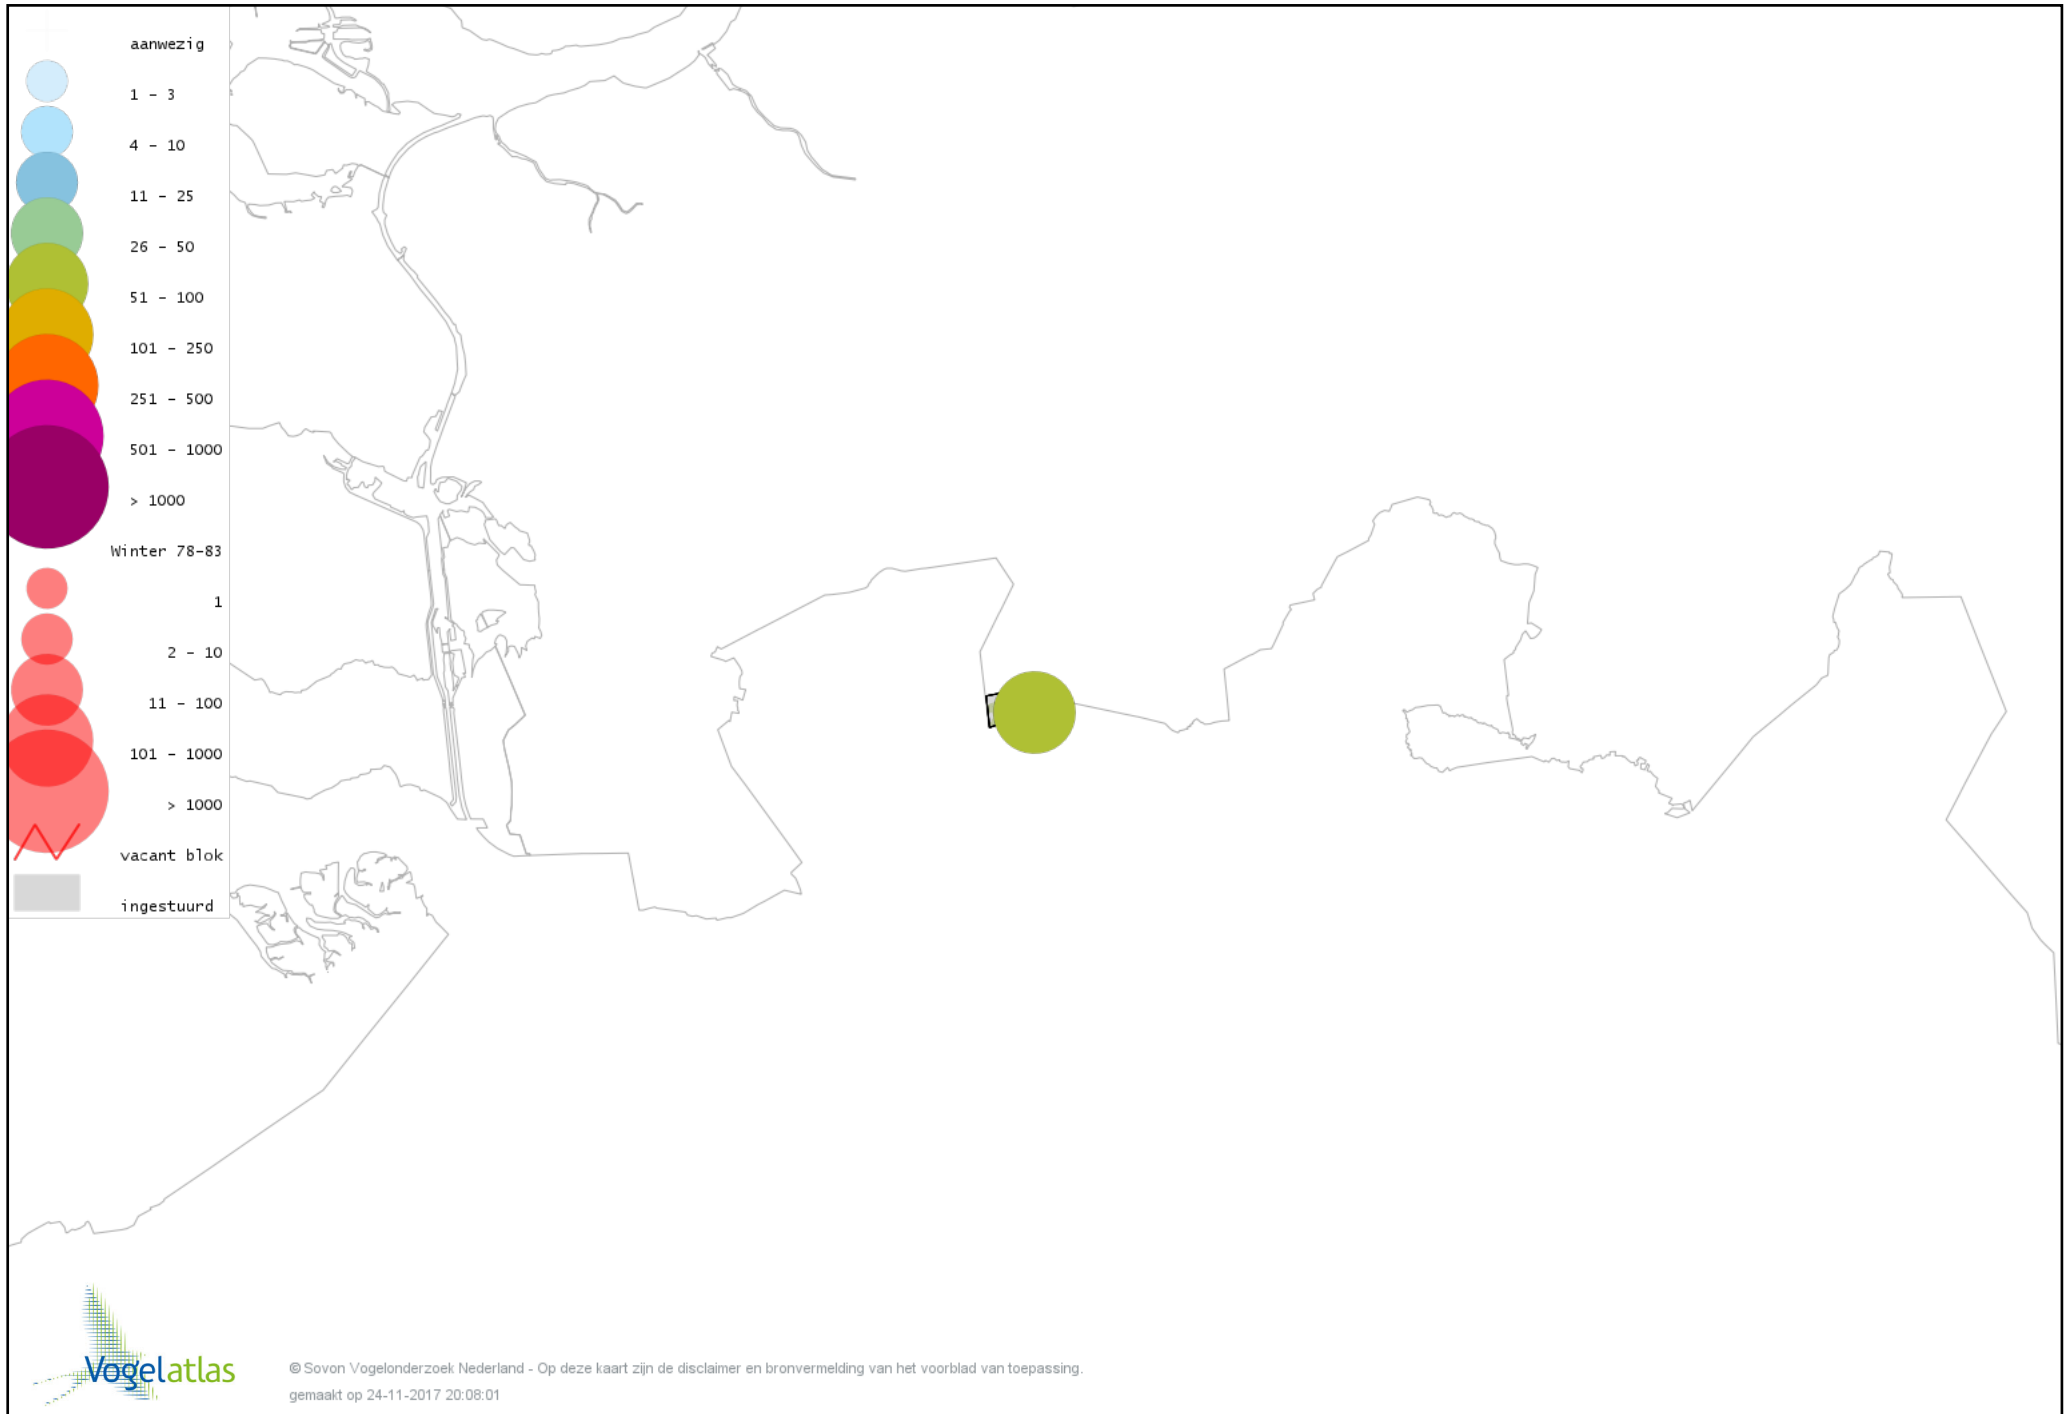

Voorlopige verspreidingskaart Waterral winter

Voorlopige verspreidingskaart Waterhoen winter

Voorlopige verspreidingskaart Meerkoet winter

Voorlopige verspreidingskaart Scholekster winter

Voorlopige verspreidingskaart Goudplevier winter

Voorlopige verspreidingskaart Kievit winter

Voorlopige verspreidingskaart Watersnip winter

Voorlopige verspreidingskaart Wulp winter

Voorlopige verspreidingskaart Kokmeeuw winter

Voorlopige verspreidingskaart Stormmeeuw winter

Voorlopige verspreidingskaart Zilvermeeuw winter

Voorlopige verspreidingskaart Holenduif winter

Voorlopige verspreidingskaart Houtduif winter

Voorlopige verspreidingskaart Turkse Tortel winter

Voorlopige verspreidingskaart Bosuil winter