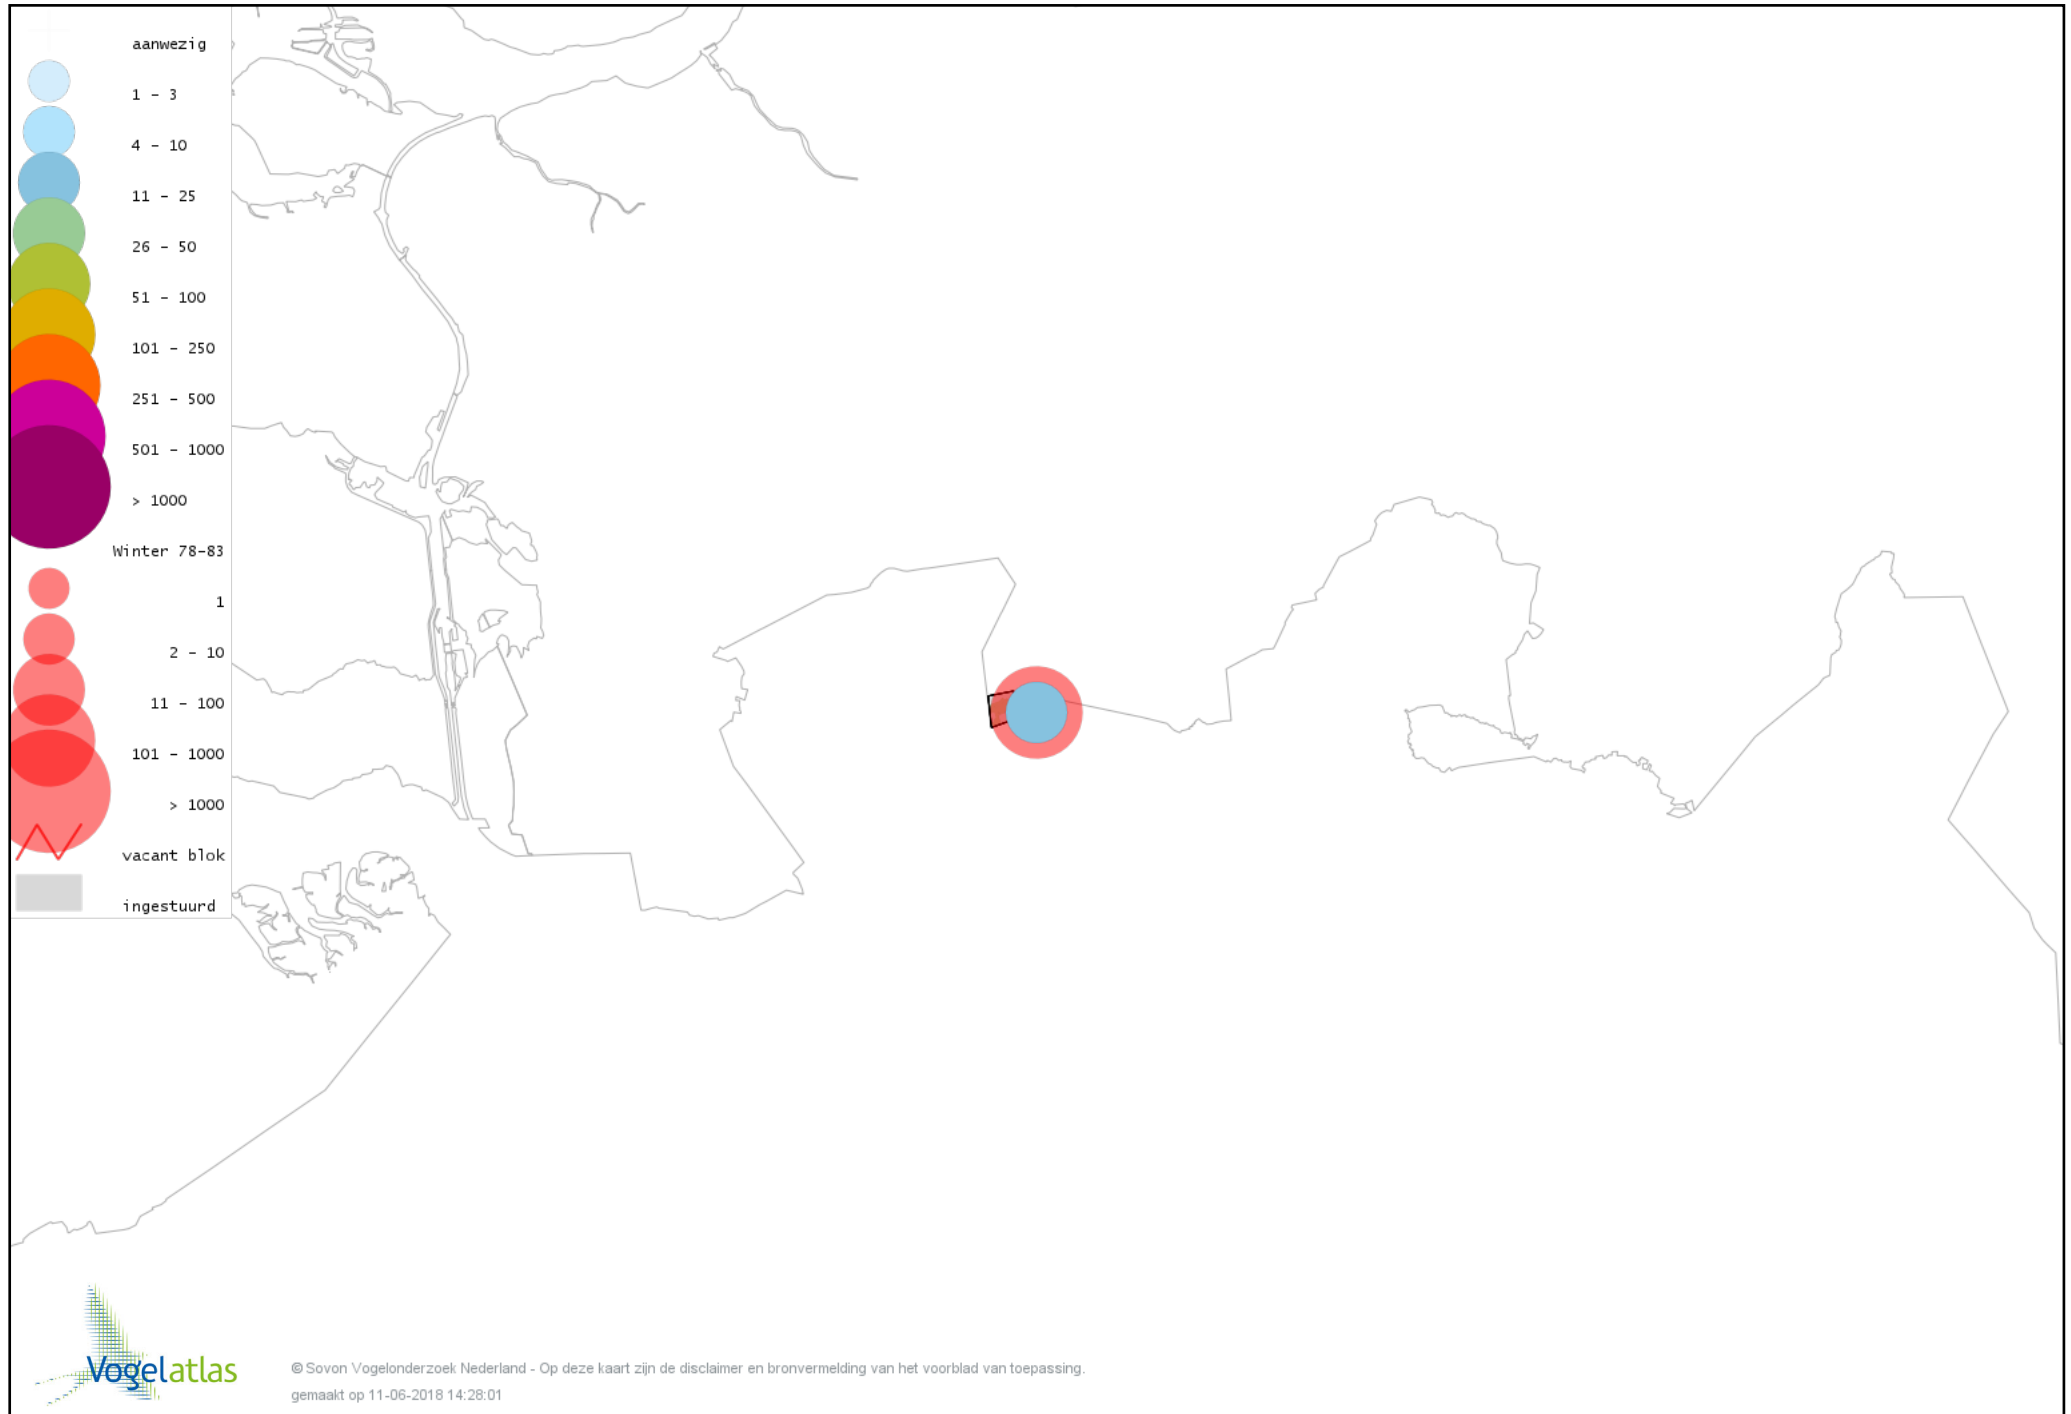

Voorlopige verspreidingskaart Wulp winter