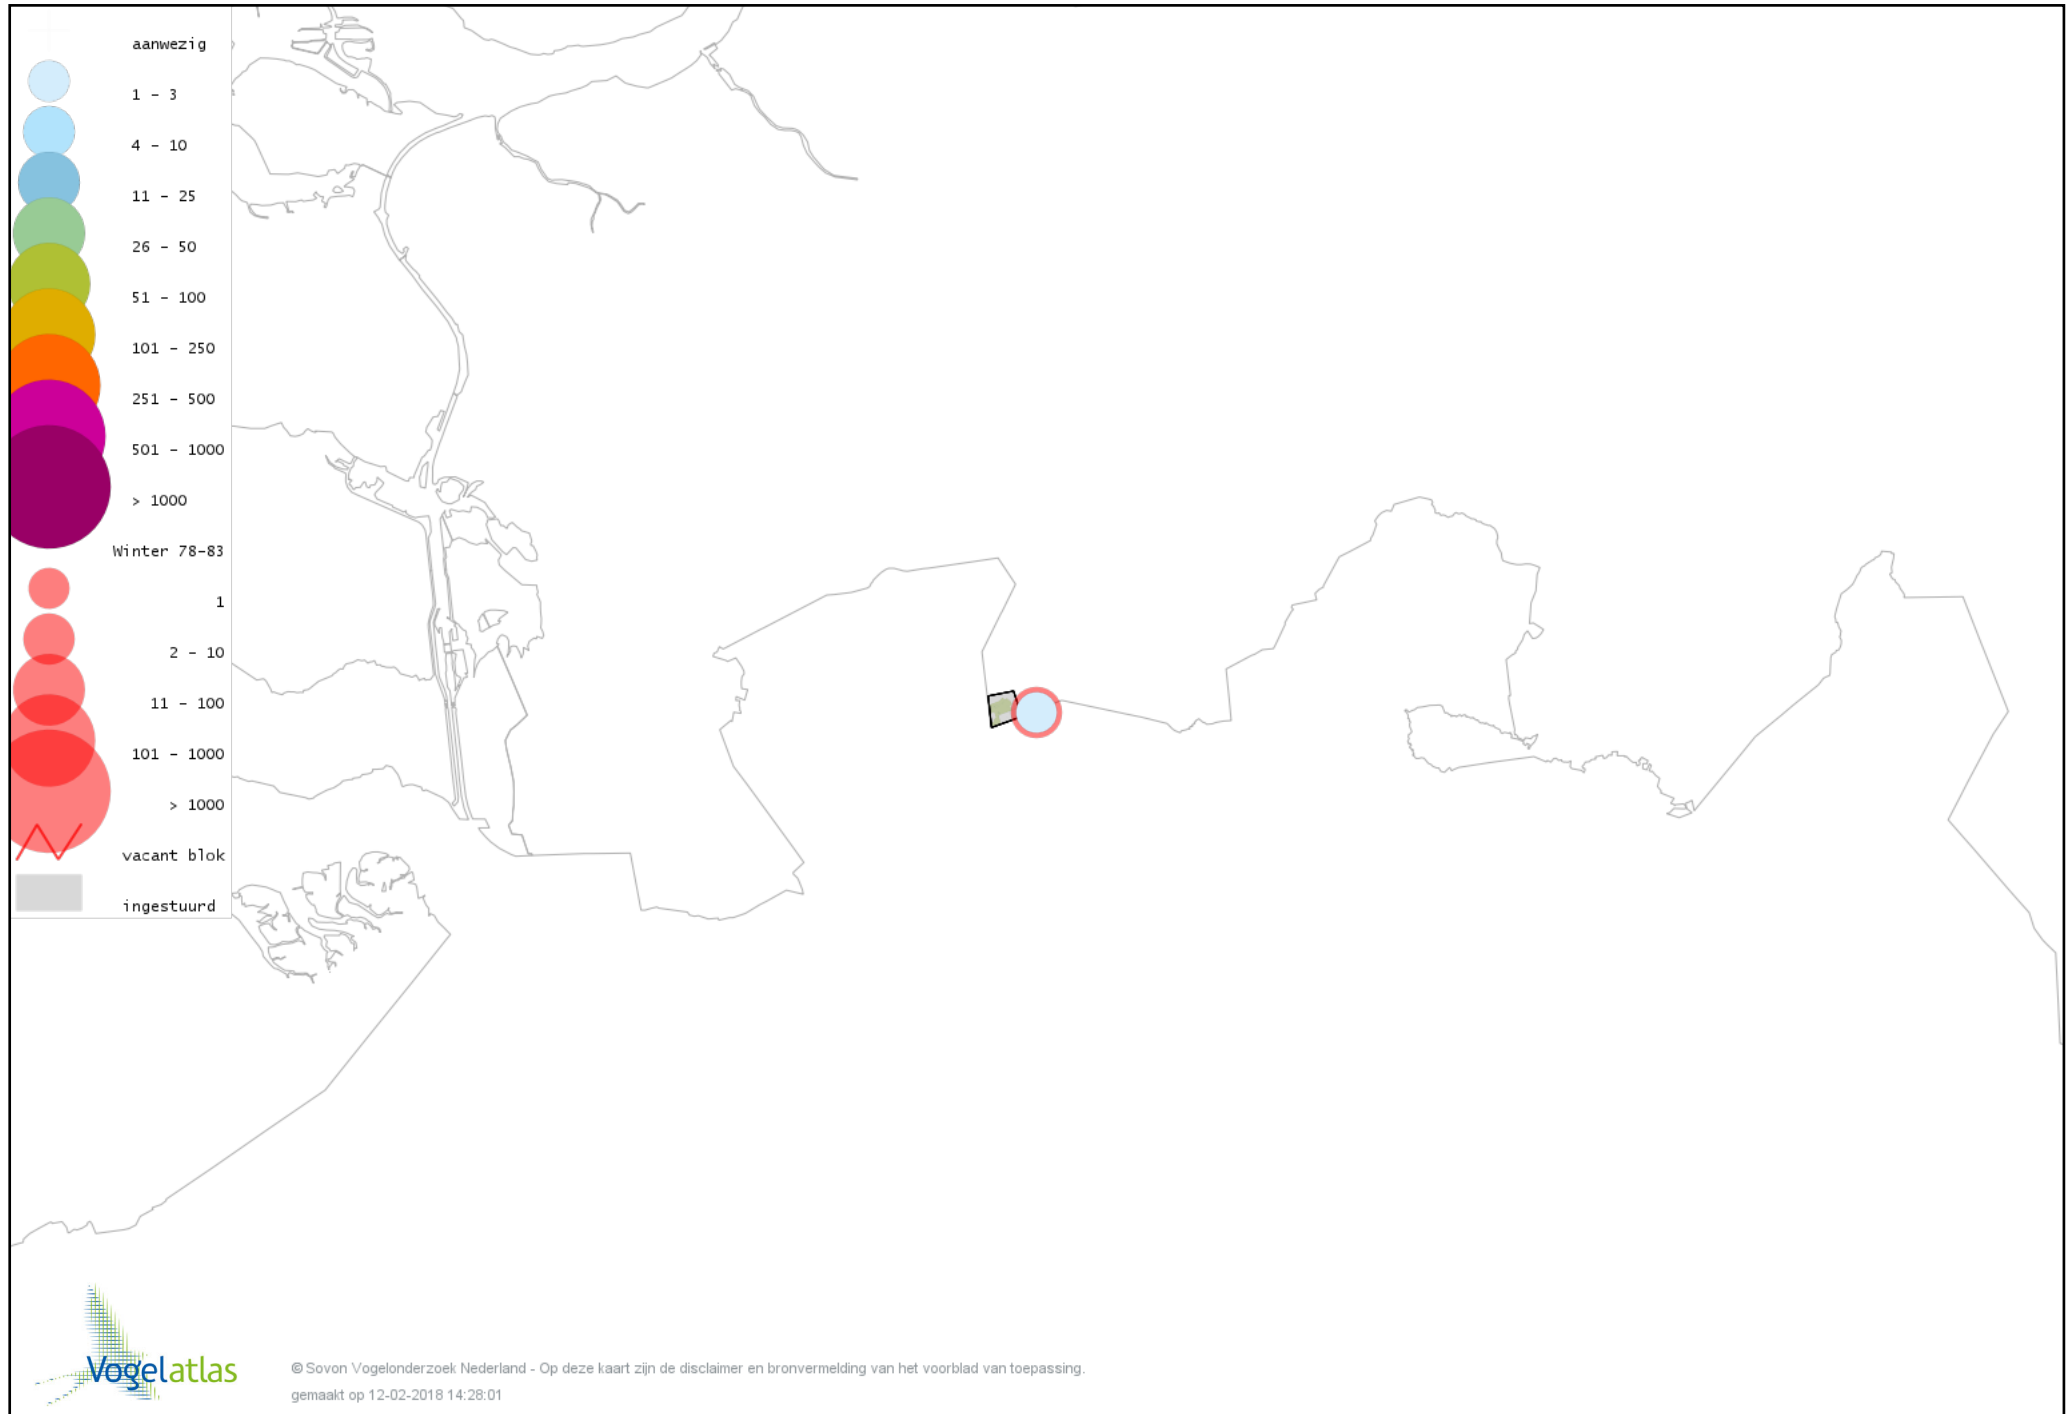

Voorlopige verspreidingskaart Waterral winter

Voorlopige verspreidingskaart Waterhoen winter

Voorlopige verspreidingskaart Meerkoet winter

Voorlopige verspreidingskaart Scholekster winter

Voorlopige verspreidingskaart Goudplevier winter

Voorlopige verspreidingskaart Kievit winter

Voorlopige verspreidingskaart Watersnip winter

Voorlopige verspreidingskaart Wulp winter

Voorlopige verspreidingskaart Kokmeeuw winter

Voorlopige verspreidingskaart Stormmeeuw winter