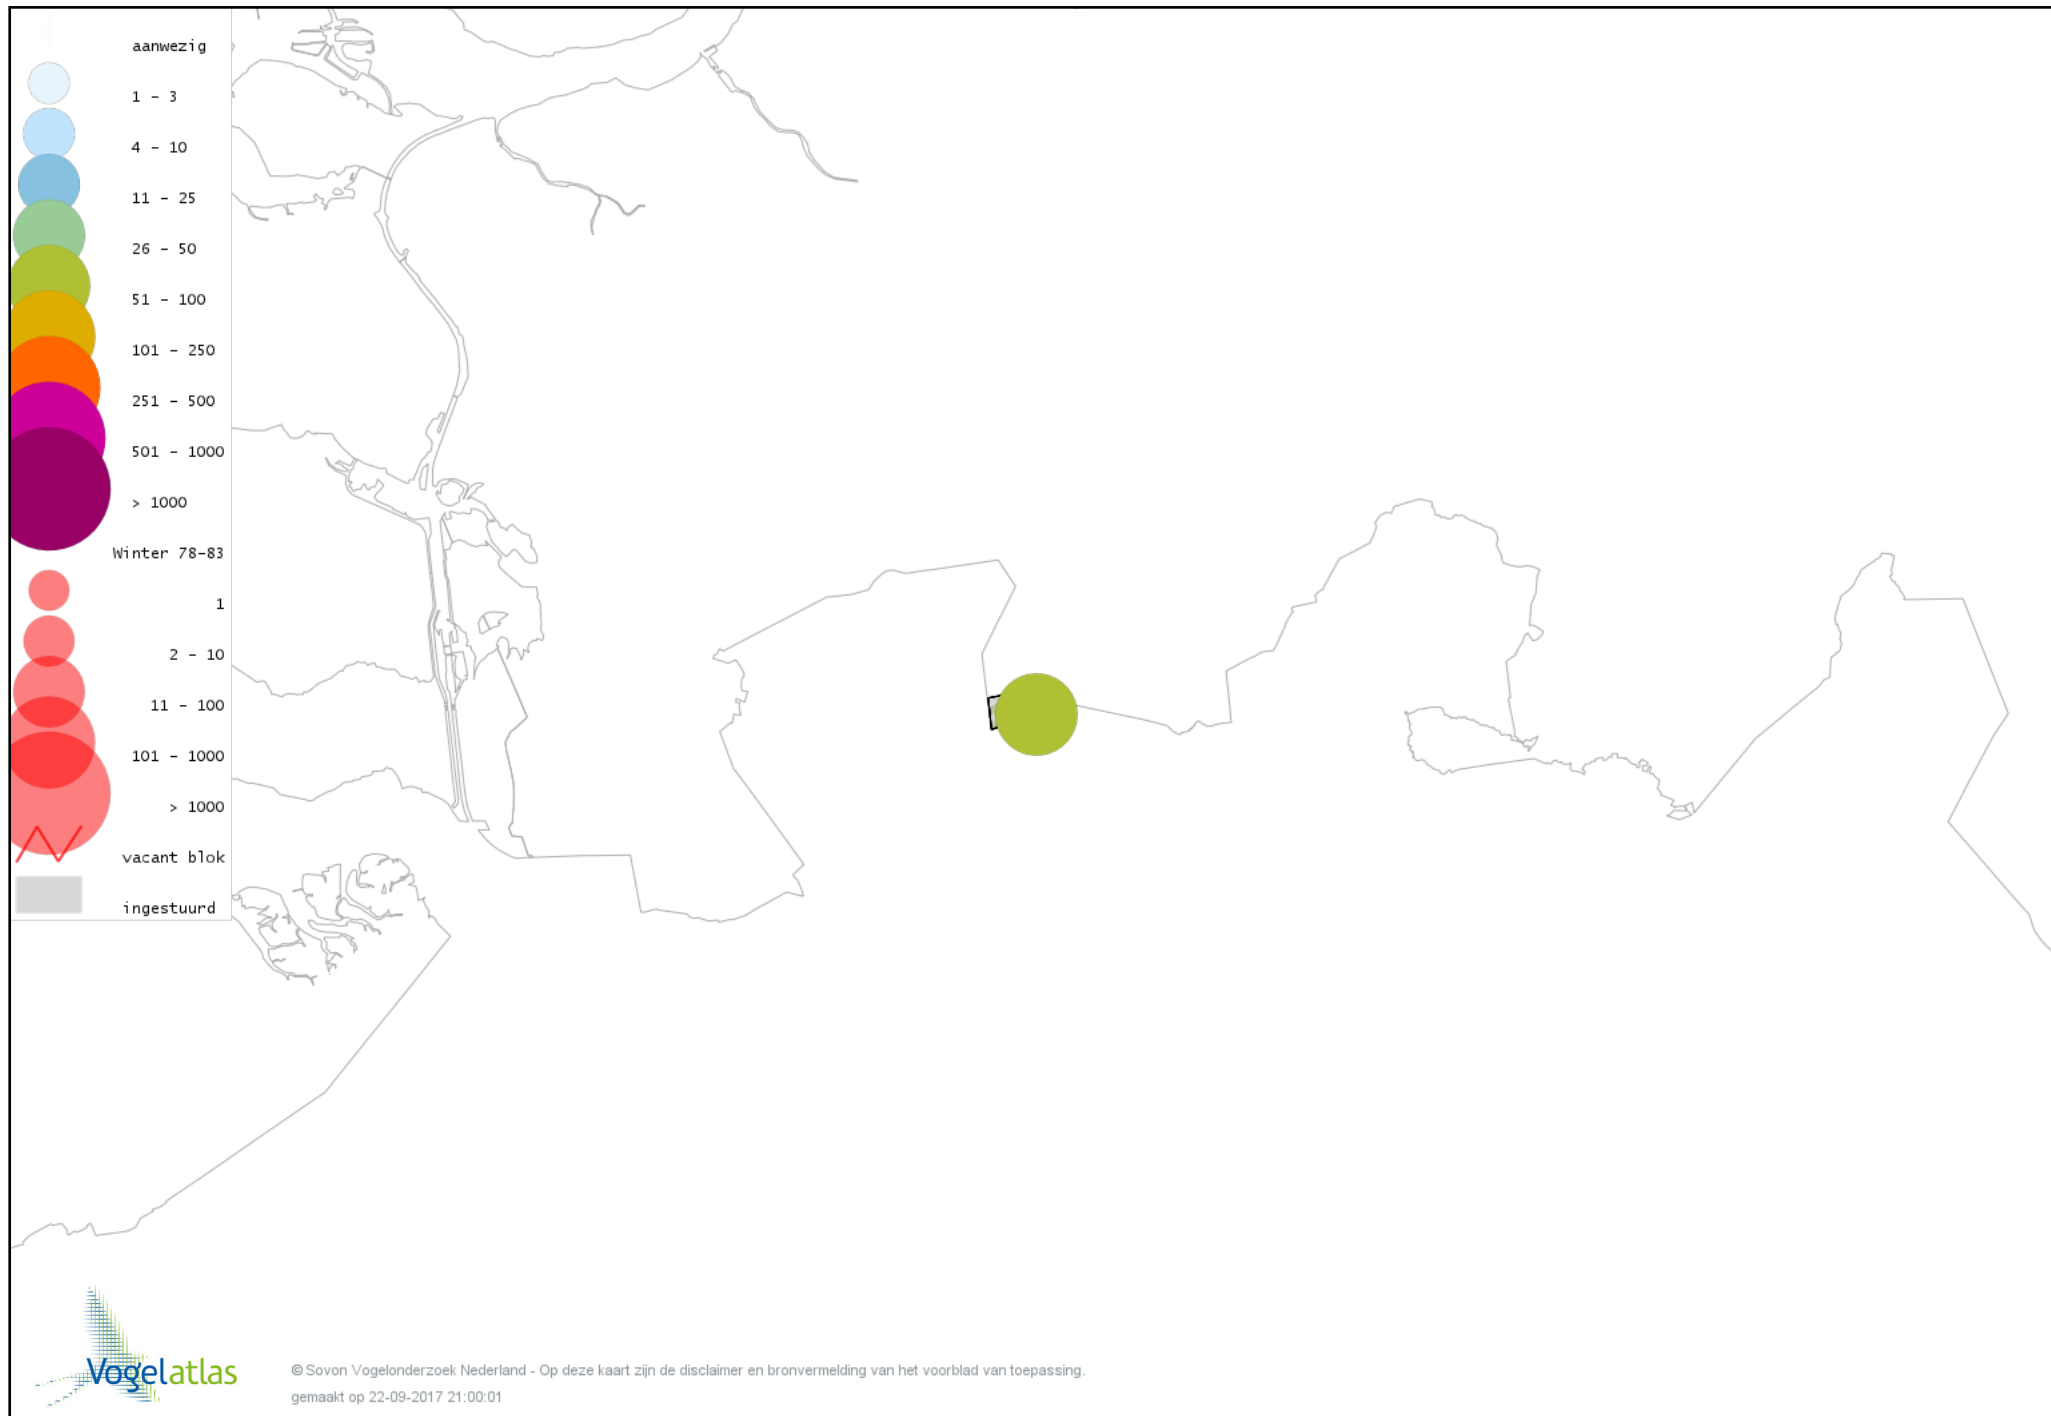

Ook worden in de kaarten de historische atlasresultaten (in rood) weergegeven.

Disclaimer

Deze verspreidingskaarten ondersteunen het completeren van de atlastellingen en verzamelen van aanvullende waarnemingen. De kaarten zijn nog niet volledig en kunnen fouten bevatten. Overname is toegestaan onder voorwaarde van bronvermelding (www.sovon.nl/vogelatlas)

De kleurtint (blauw) is de beste referentie voor de tot nu toe waargenomen aantalsklasse.

De stipgrootte is relatief. Vergelijk daarvoor de atlasblok grootte van de legenda met die van het kaartbeeld.

Voorlopige verspreidingskaart Knobbelzwaan winter

Voorlopige verspreidingskaart Kleine Zwaan winter

Voorlopige verspreidingskaart Toendrarietgans winter

Voorlopige verspreidingskaart Kleine Rietgans winter

Voorlopige verspreidingskaart Grauwe Gans winter