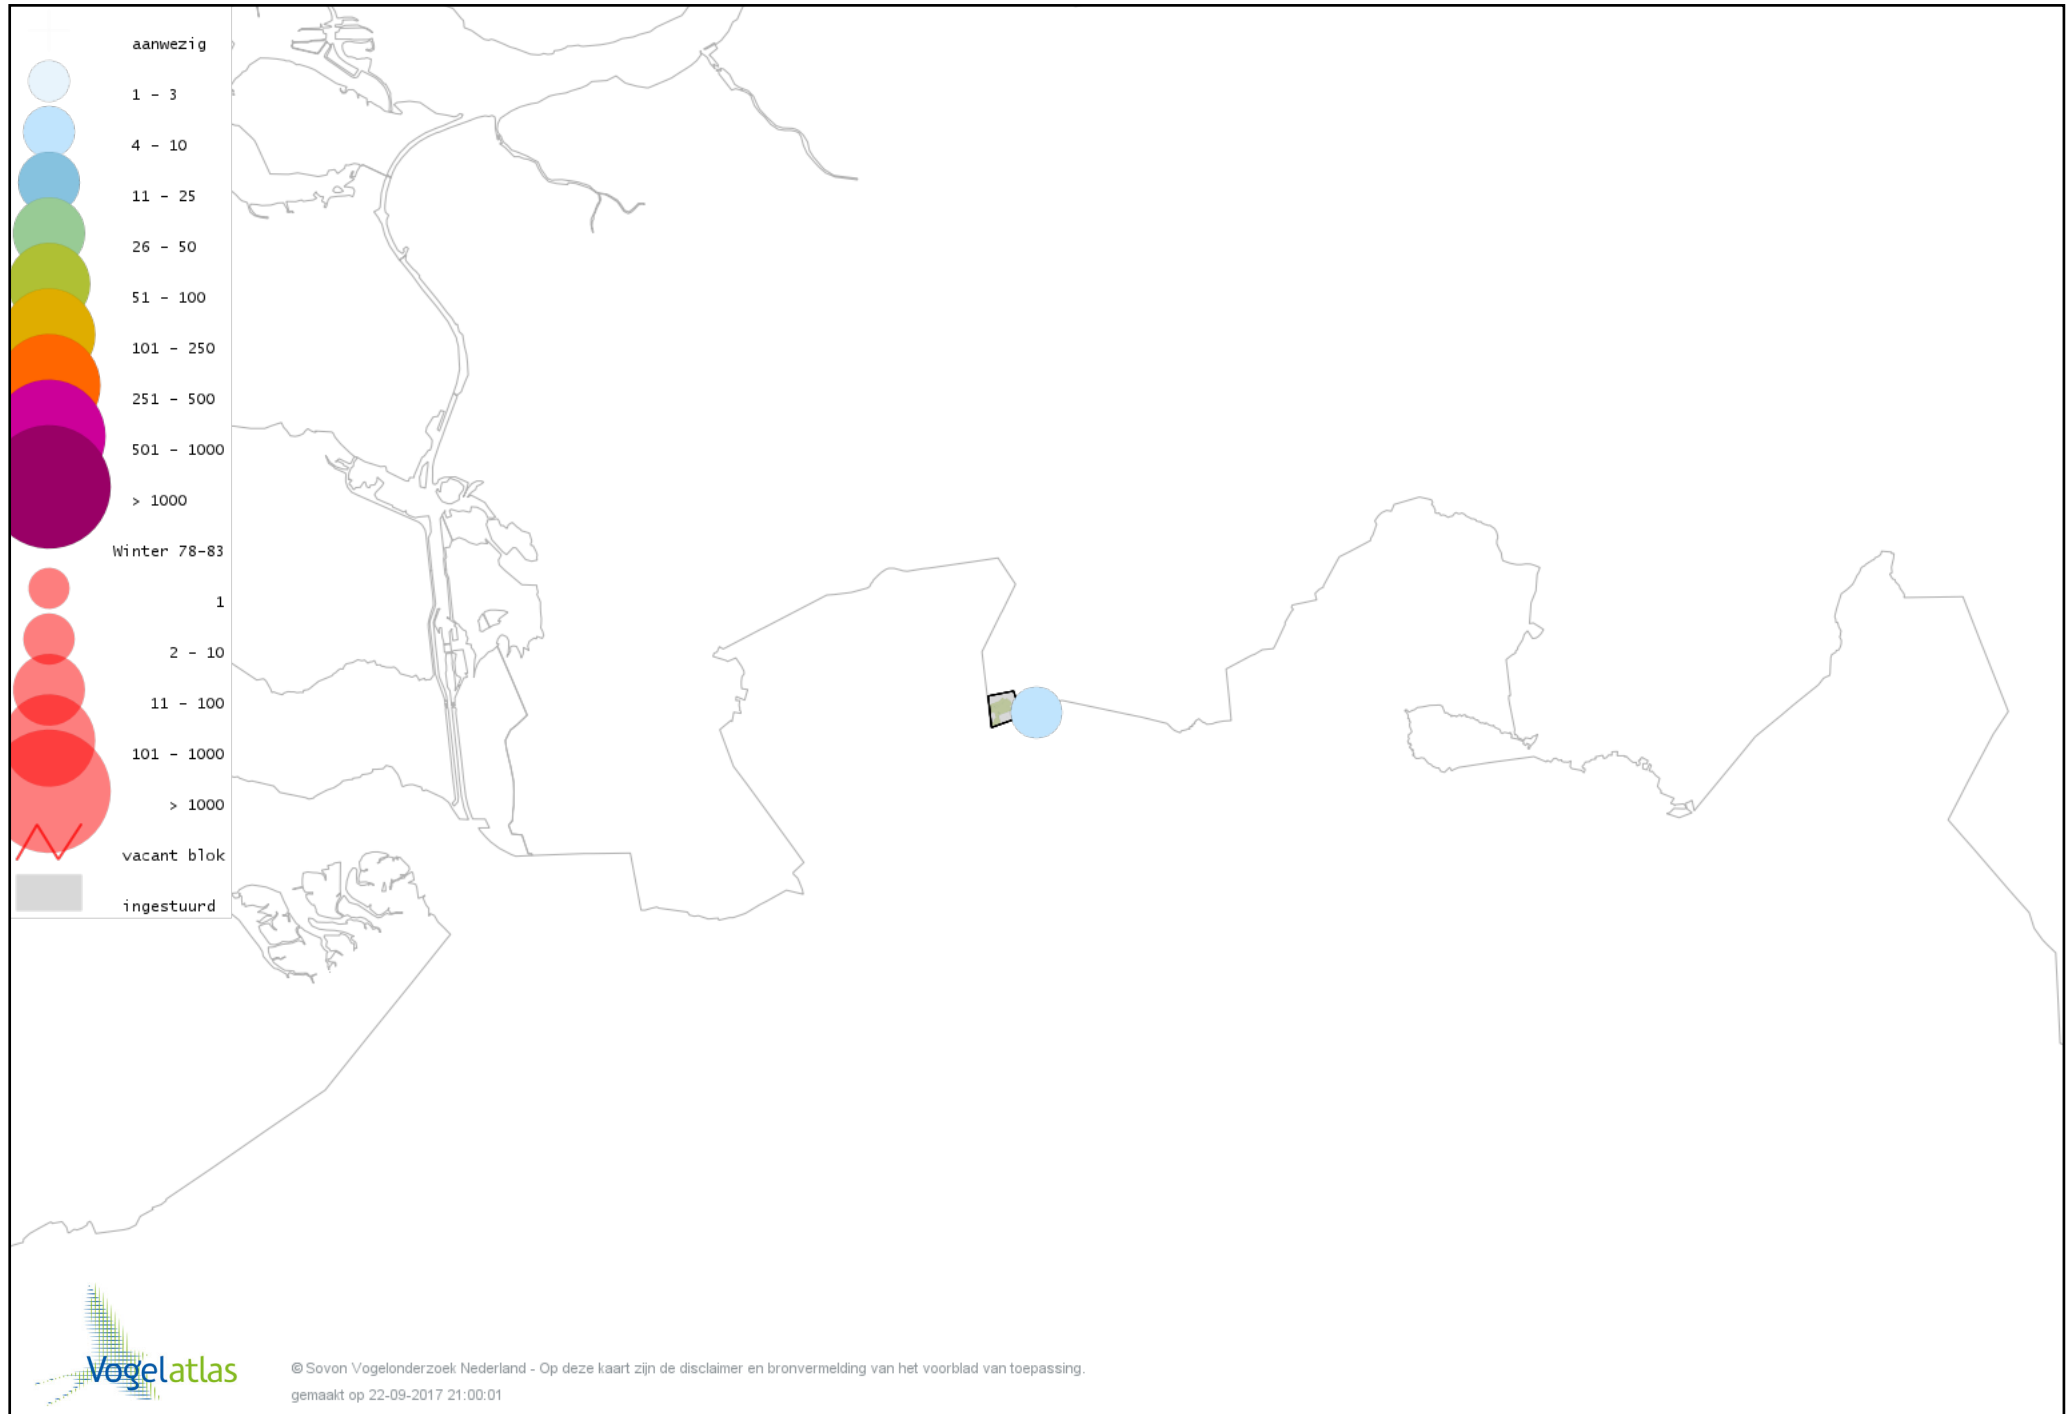

Voorlopige verspreidingskaart Kuifeend winter

Voorlopige verspreidingskaart Krakeend winter

Voorlopige verspreidingskaart Smient winter

Voorlopige verspreidingskaart Wilde Eend winter

Voorlopige verspreidingskaart Soepeend winter

Voorlopige verspreidingskaart Pijlstaart winter

Voorlopige verspreidingskaart Wintertaling winter

Voorlopige verspreidingskaart Patrijs winter

Voorlopige verspreidingskaart Fazant winter

Voorlopige verspreidingskaart Aalscholver winter

Voorlopige verspreidingskaart Kleine Zilverreiger winter

Voorlopige verspreidingskaart Grote Zilverreiger winter

Voorlopige verspreidingskaart Blauwe Reiger winter

Voorlopige verspreidingskaart Blauwe Kiekendief winter