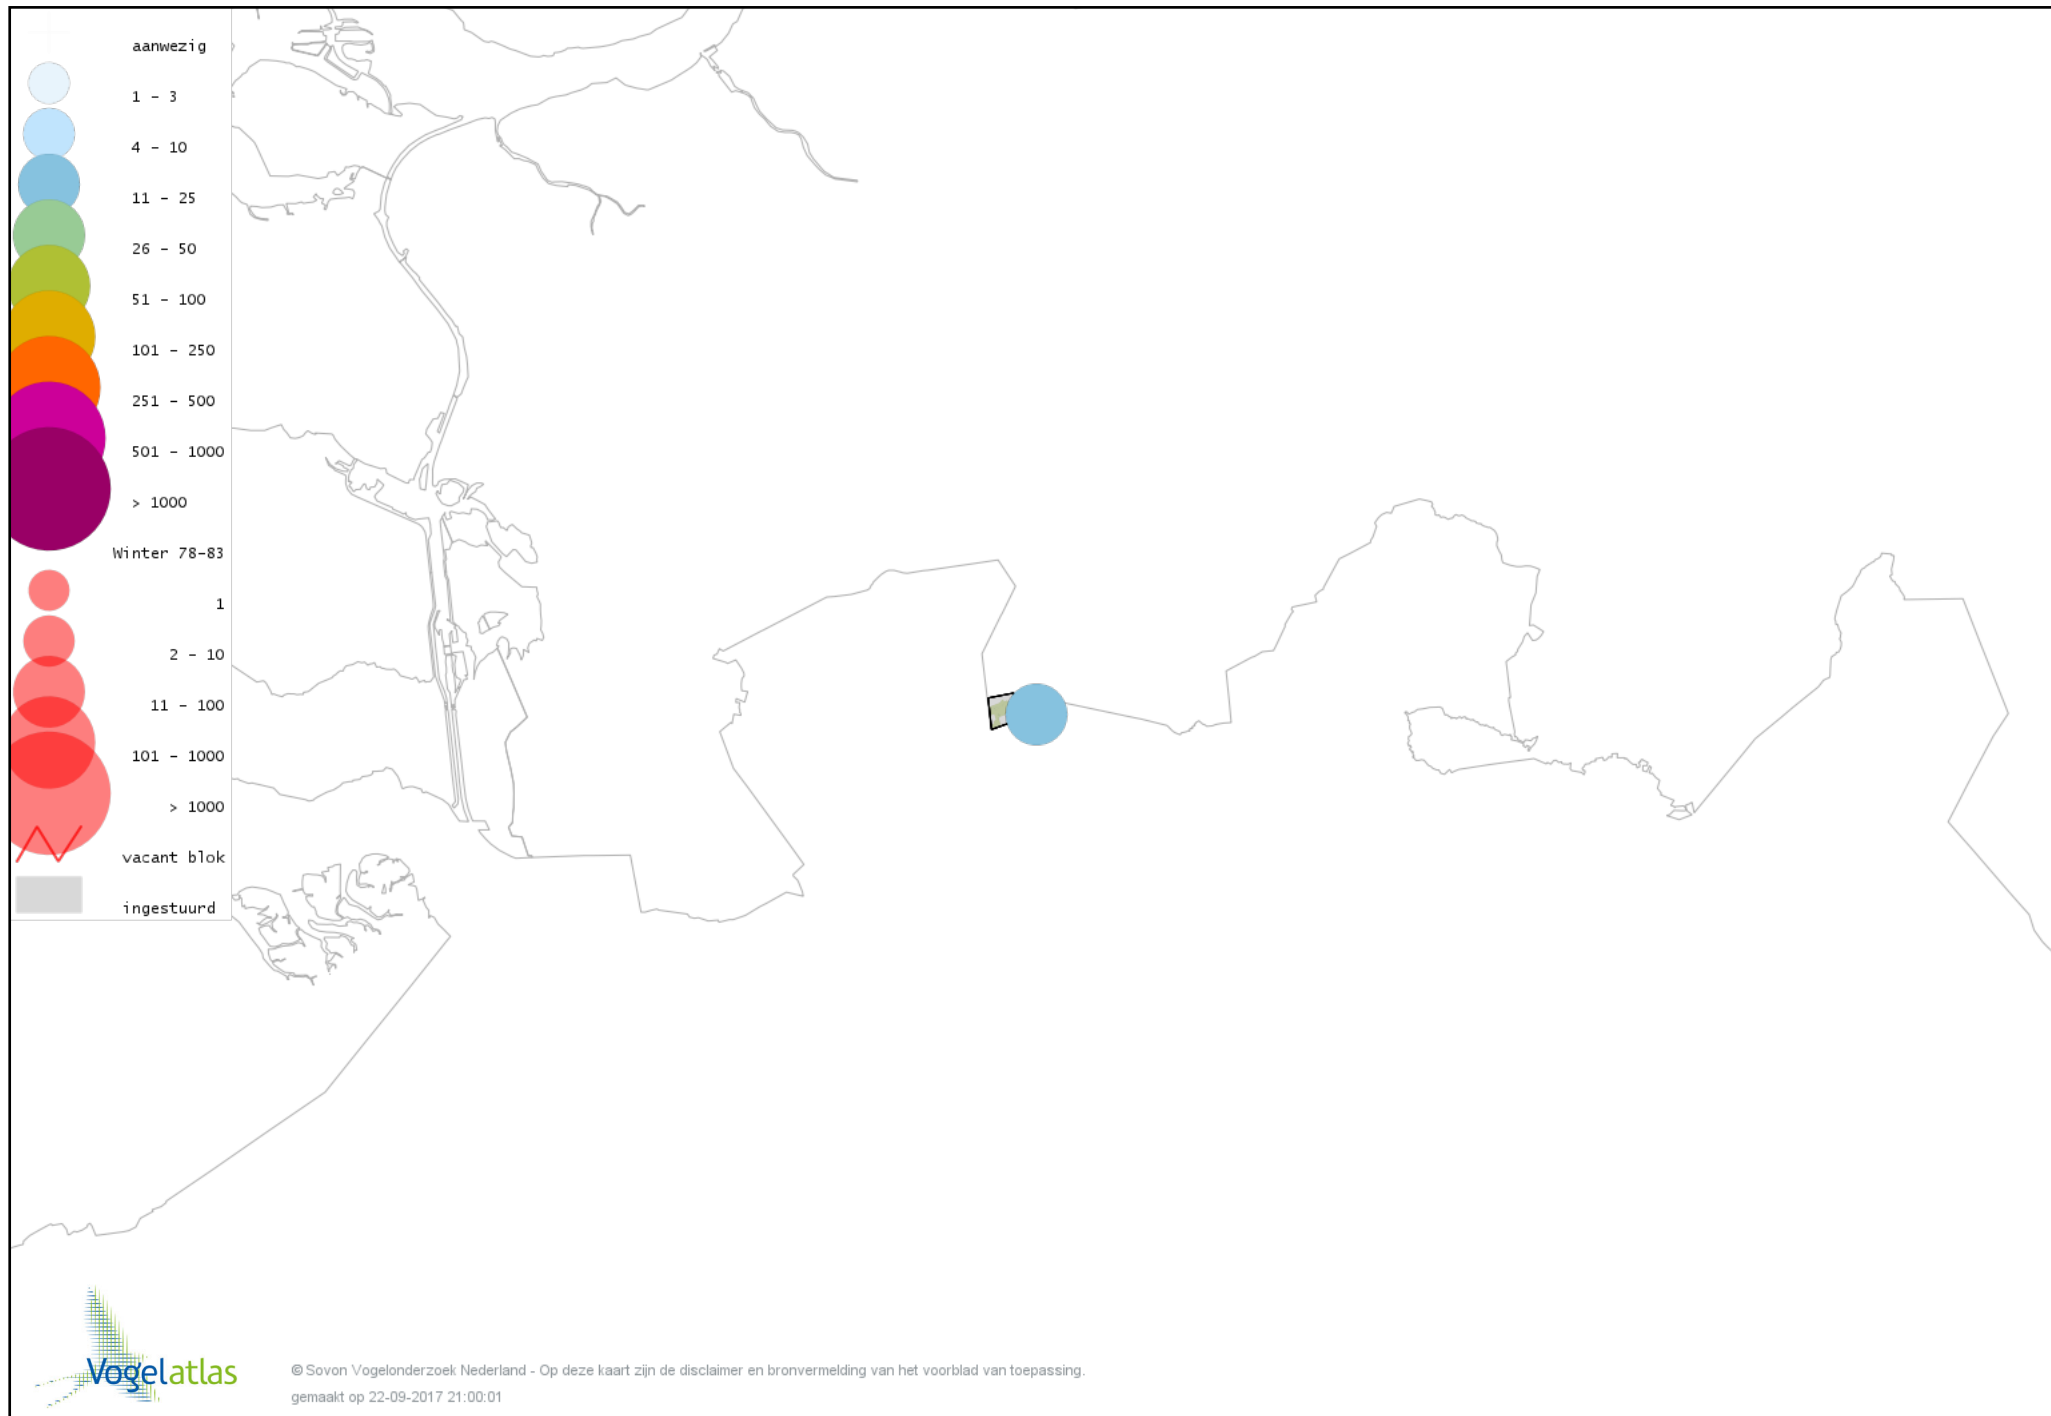

Voorlopige verspreidingskaart Groene Specht winter

Voorlopige verspreidingskaart Zwarte Specht winter

Voorlopige verspreidingskaart Grote Bonte Specht winter

Voorlopige verspreidingskaart Ekster winter

Voorlopige verspreidingskaart Gaai winter

Voorlopige verspreidingskaart Kauw winter

Voorlopige verspreidingskaart Roek winter

Voorlopige verspreidingskaart Zwarte Kraai winter

Voorlopige verspreidingskaart Goudhaan winter

Voorlopige verspreidingskaart Pimpelmees winter