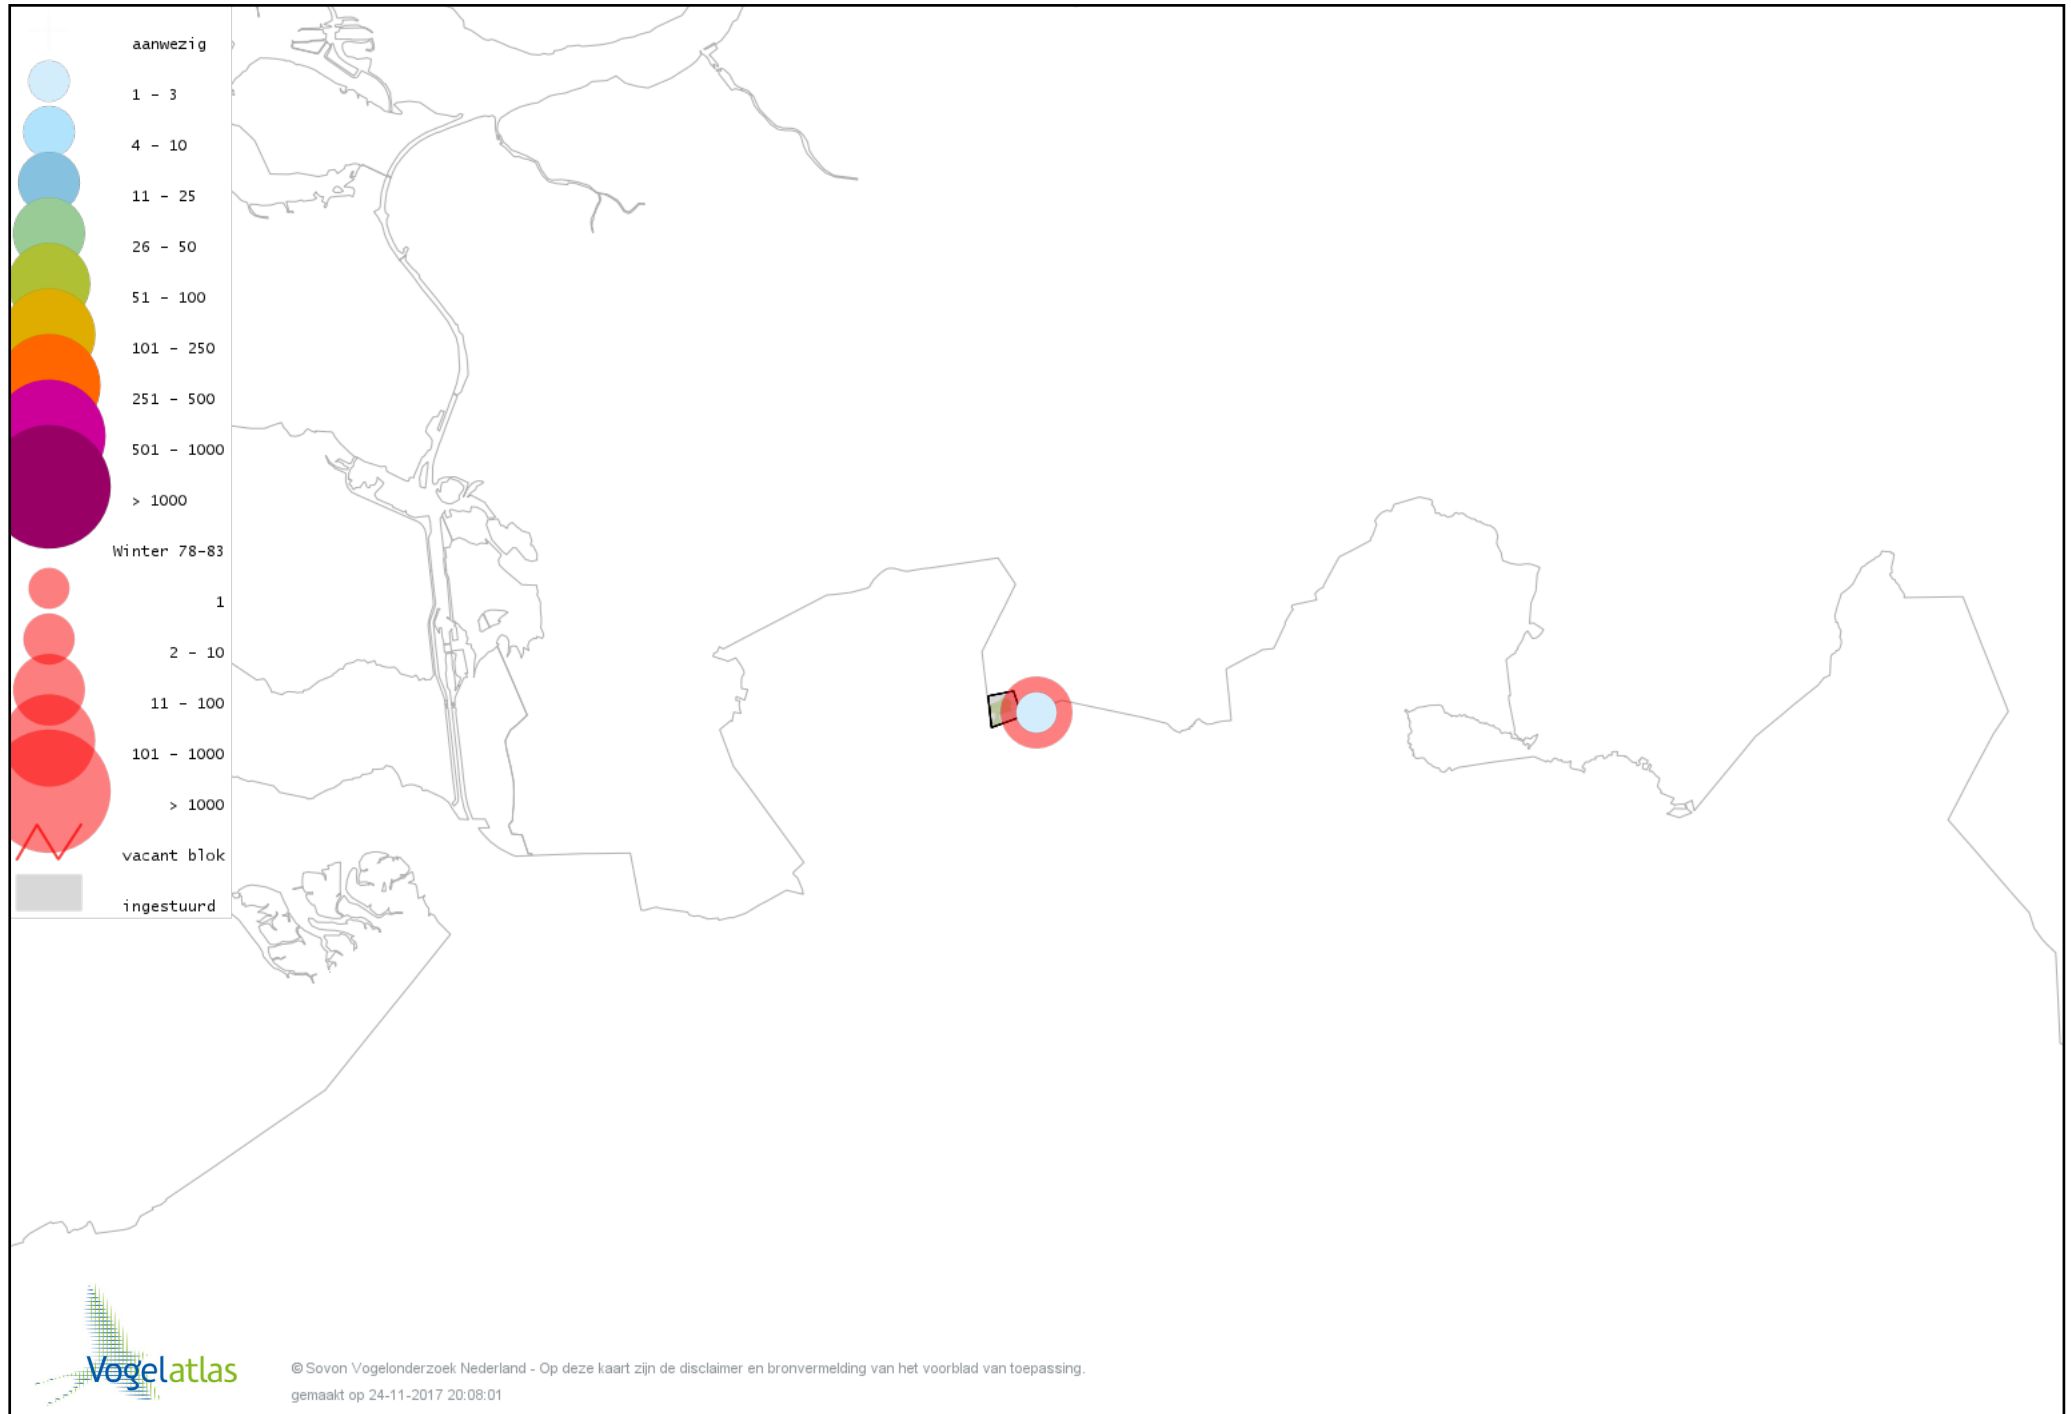

Voorlopige verspreidingskaart Boomklever winter

Voorlopige verspreidingskaart Boomkruiper winter

Voorlopige verspreidingskaart Winterkoning winter

Voorlopige verspreidingskaart Spreeuw winter

Voorlopige verspreidingskaart Merel winter

Voorlopige verspreidingskaart Kramsvogel winter

Voorlopige verspreidingskaart Zanglijster winter

Voorlopige verspreidingskaart Koperwiek winter

Voorlopige verspreidingskaart Roodborst winter

Voorlopige verspreidingskaart Roodborsttapuit winter