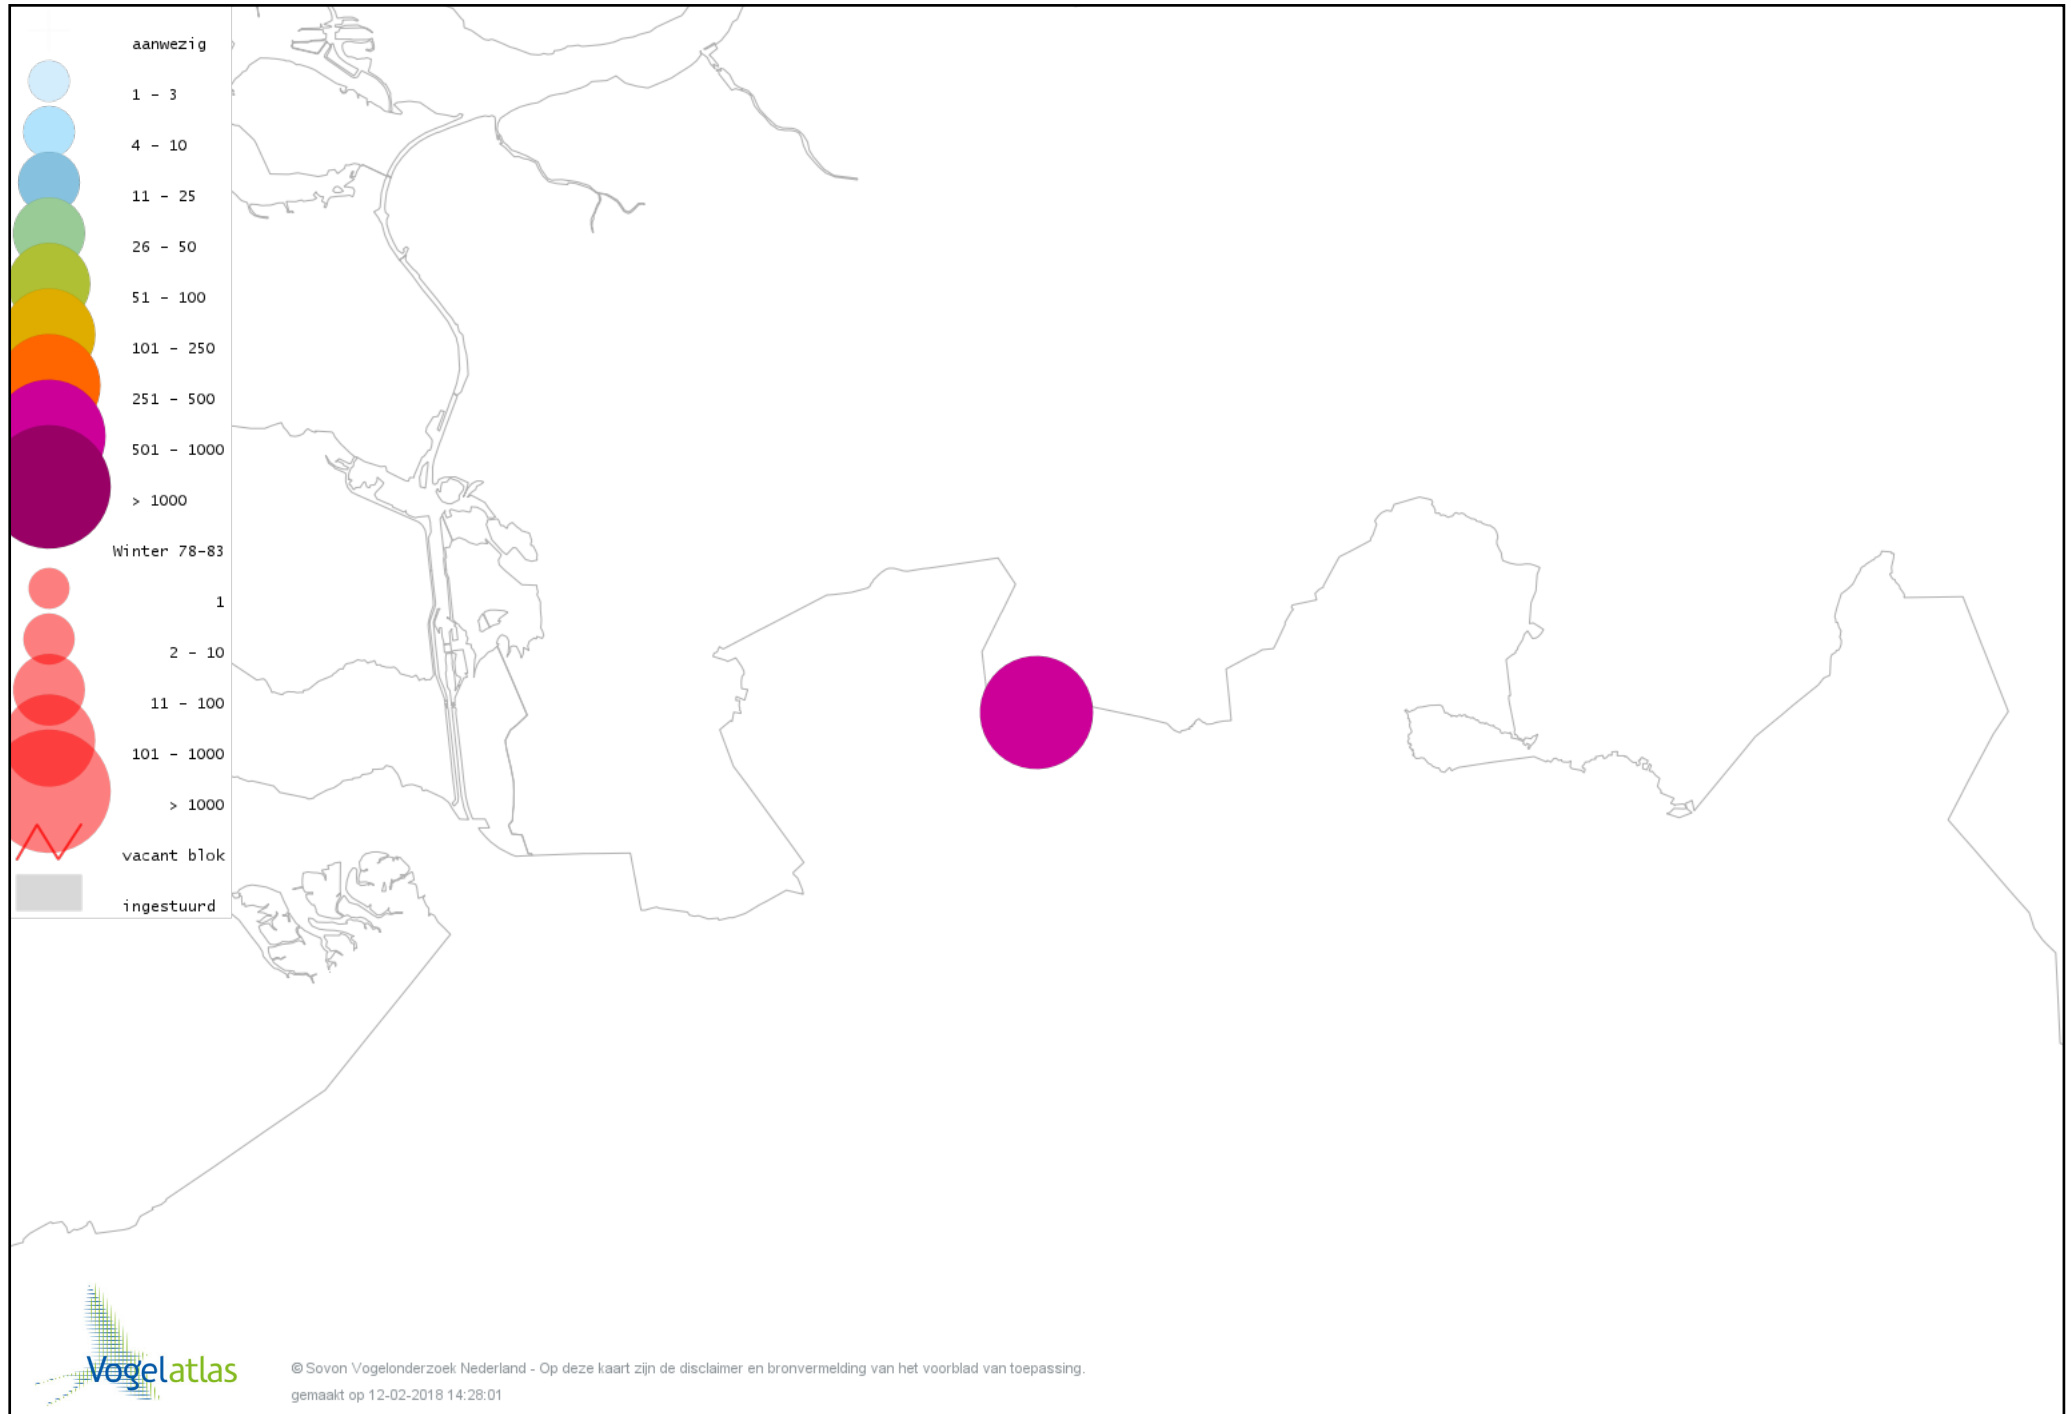

Voorlopige verspreidingskaart Boomklever winter

Voorlopige verspreidingskaart Boomkruiper winter

Voorlopige verspreidingskaart Winterkoning winter

Voorlopige verspreidingskaart Spreeuw winter

Voorlopige verspreidingskaart Merel winter

Voorlopige verspreidingskaart Kramsvogel winter

Voorlopige verspreidingskaart Zanglijster winter

Voorlopige verspreidingskaart Koperwiek winter

Voorlopige verspreidingskaart Roodborst winter

Voorlopige verspreidingskaart Roodborsttapuit winter