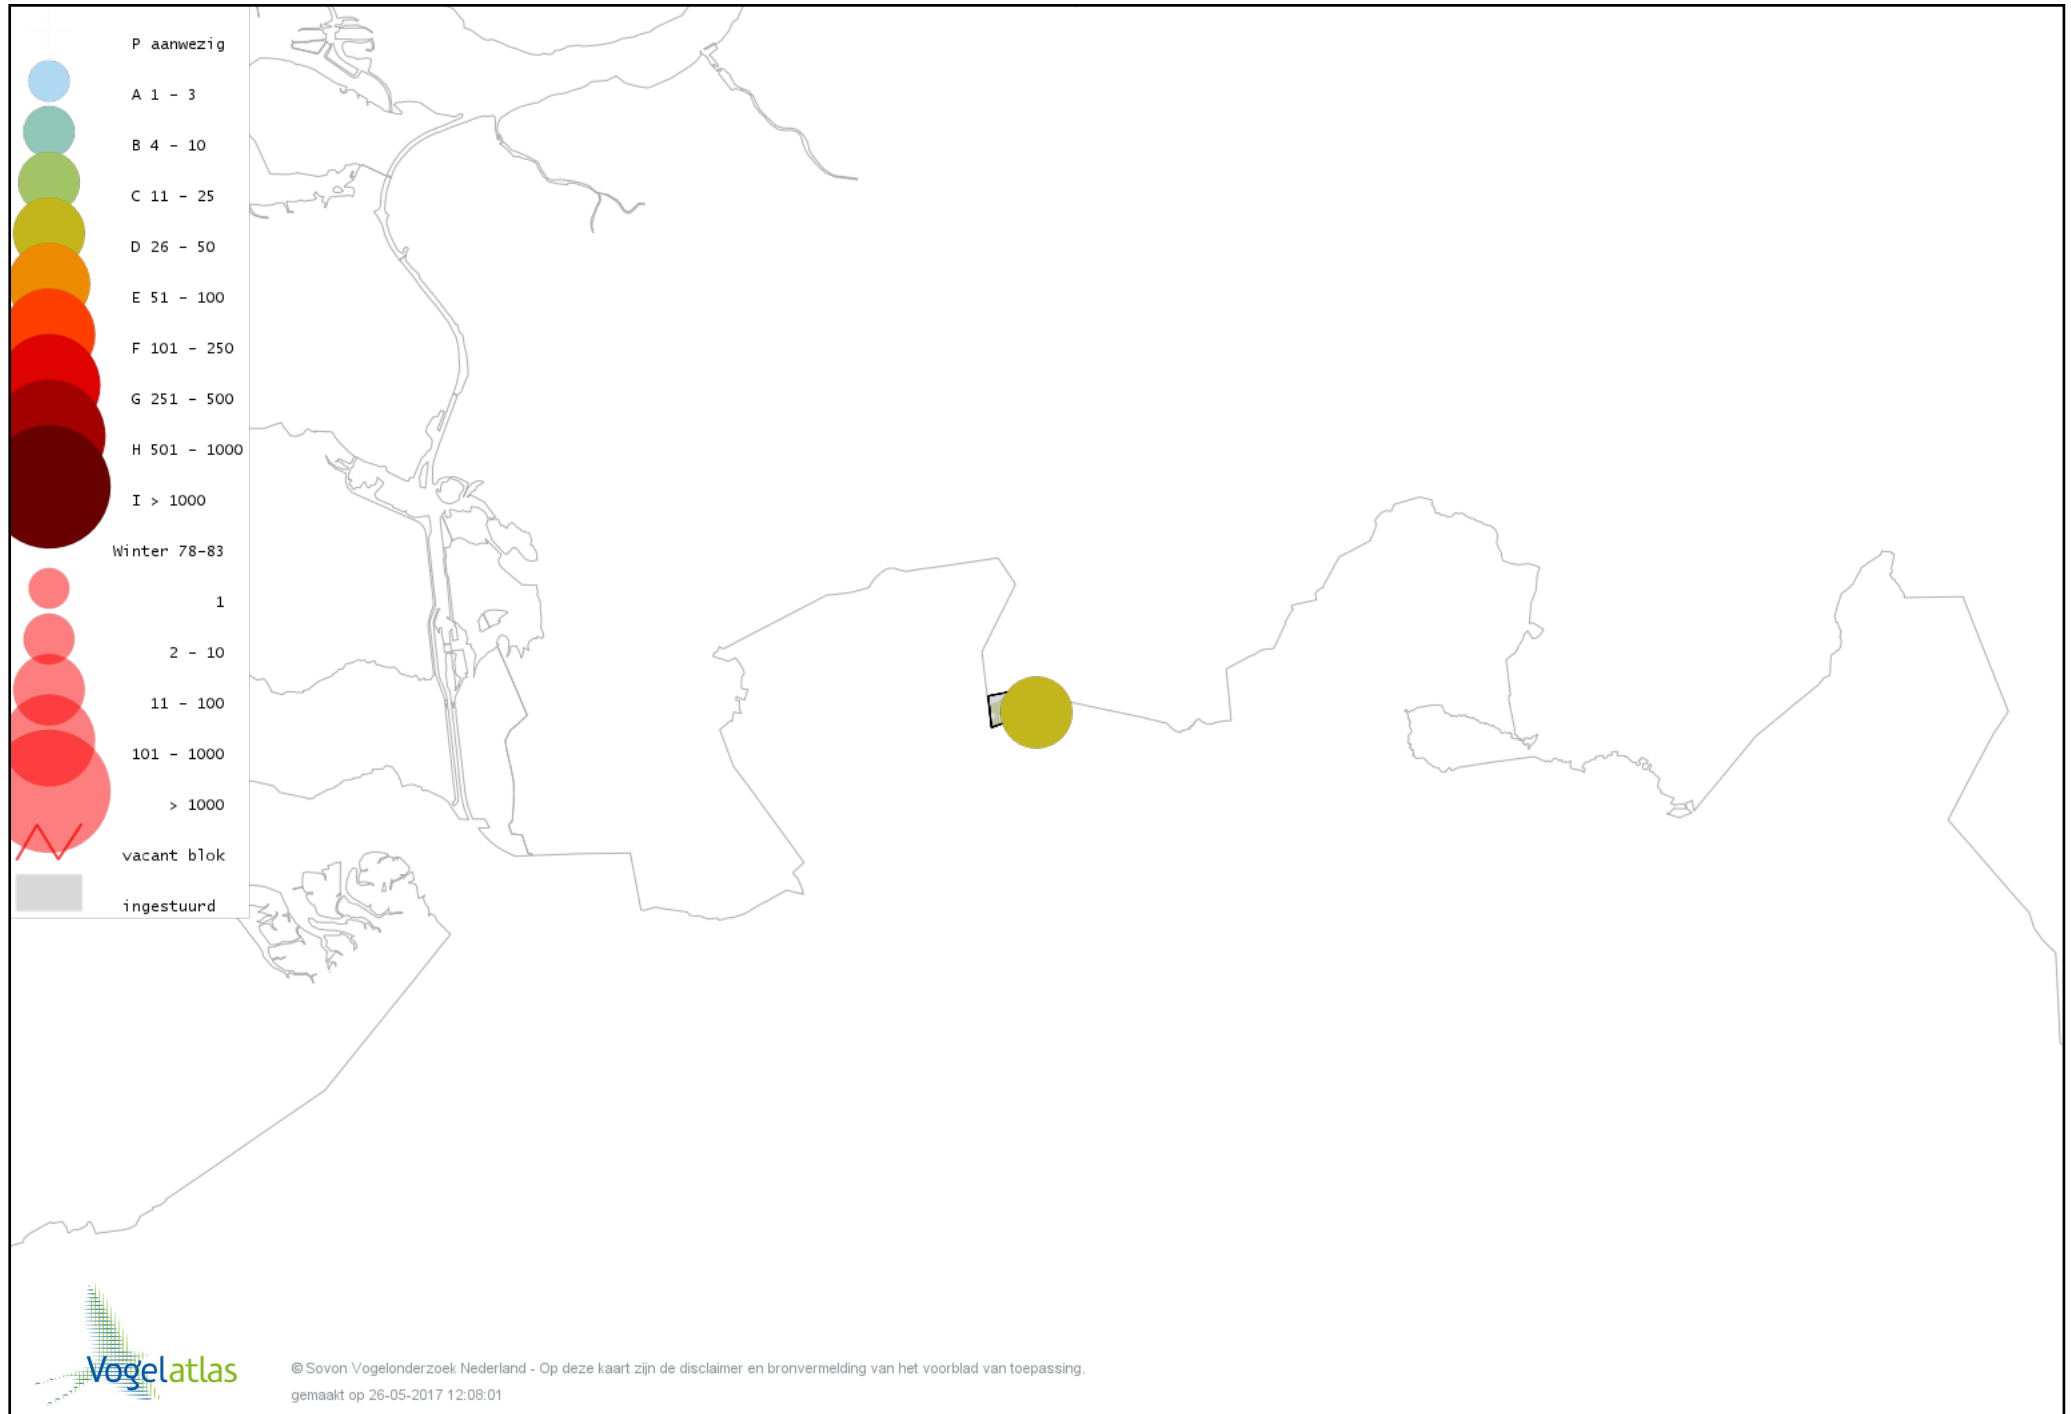

De kleurtint (blauw) is de beste referentie voor de tot nu toe waargenomen aantalsklasse.

De stipgrootte is relatief. Vergelijk daarvoor de atlasblok grootte van de legenda met die van het kaartbeeld.

Voorlopige verspreidingskaart Knobbelzwaan winter

Voorlopige verspreidingskaart Kleine Zwaan winter

Voorlopige verspreidingskaart Toendrarietgans winter

Voorlopige verspreidingskaart Kleine Rietgans winter

Voorlopige verspreidingskaart Grauwe Gans winter

Voorlopige verspreidingskaart Soepgans winter

Voorlopige verspreidingskaart Kolgans winter

Voorlopige verspreidingskaart Grote Canadese Gans winter

Voorlopige verspreidingskaart Brandgans winter

Voorlopige verspreidingskaart Nijlgans winter

Voorlopige verspreidingskaart Kuifeend winter

Voorlopige verspreidingskaart Krakeend winter

Voorlopige verspreidingskaart Smient winter

Voorlopige verspreidingskaart Wilde Eend winter

Voorlopige verspreidingskaart Soepeend winter