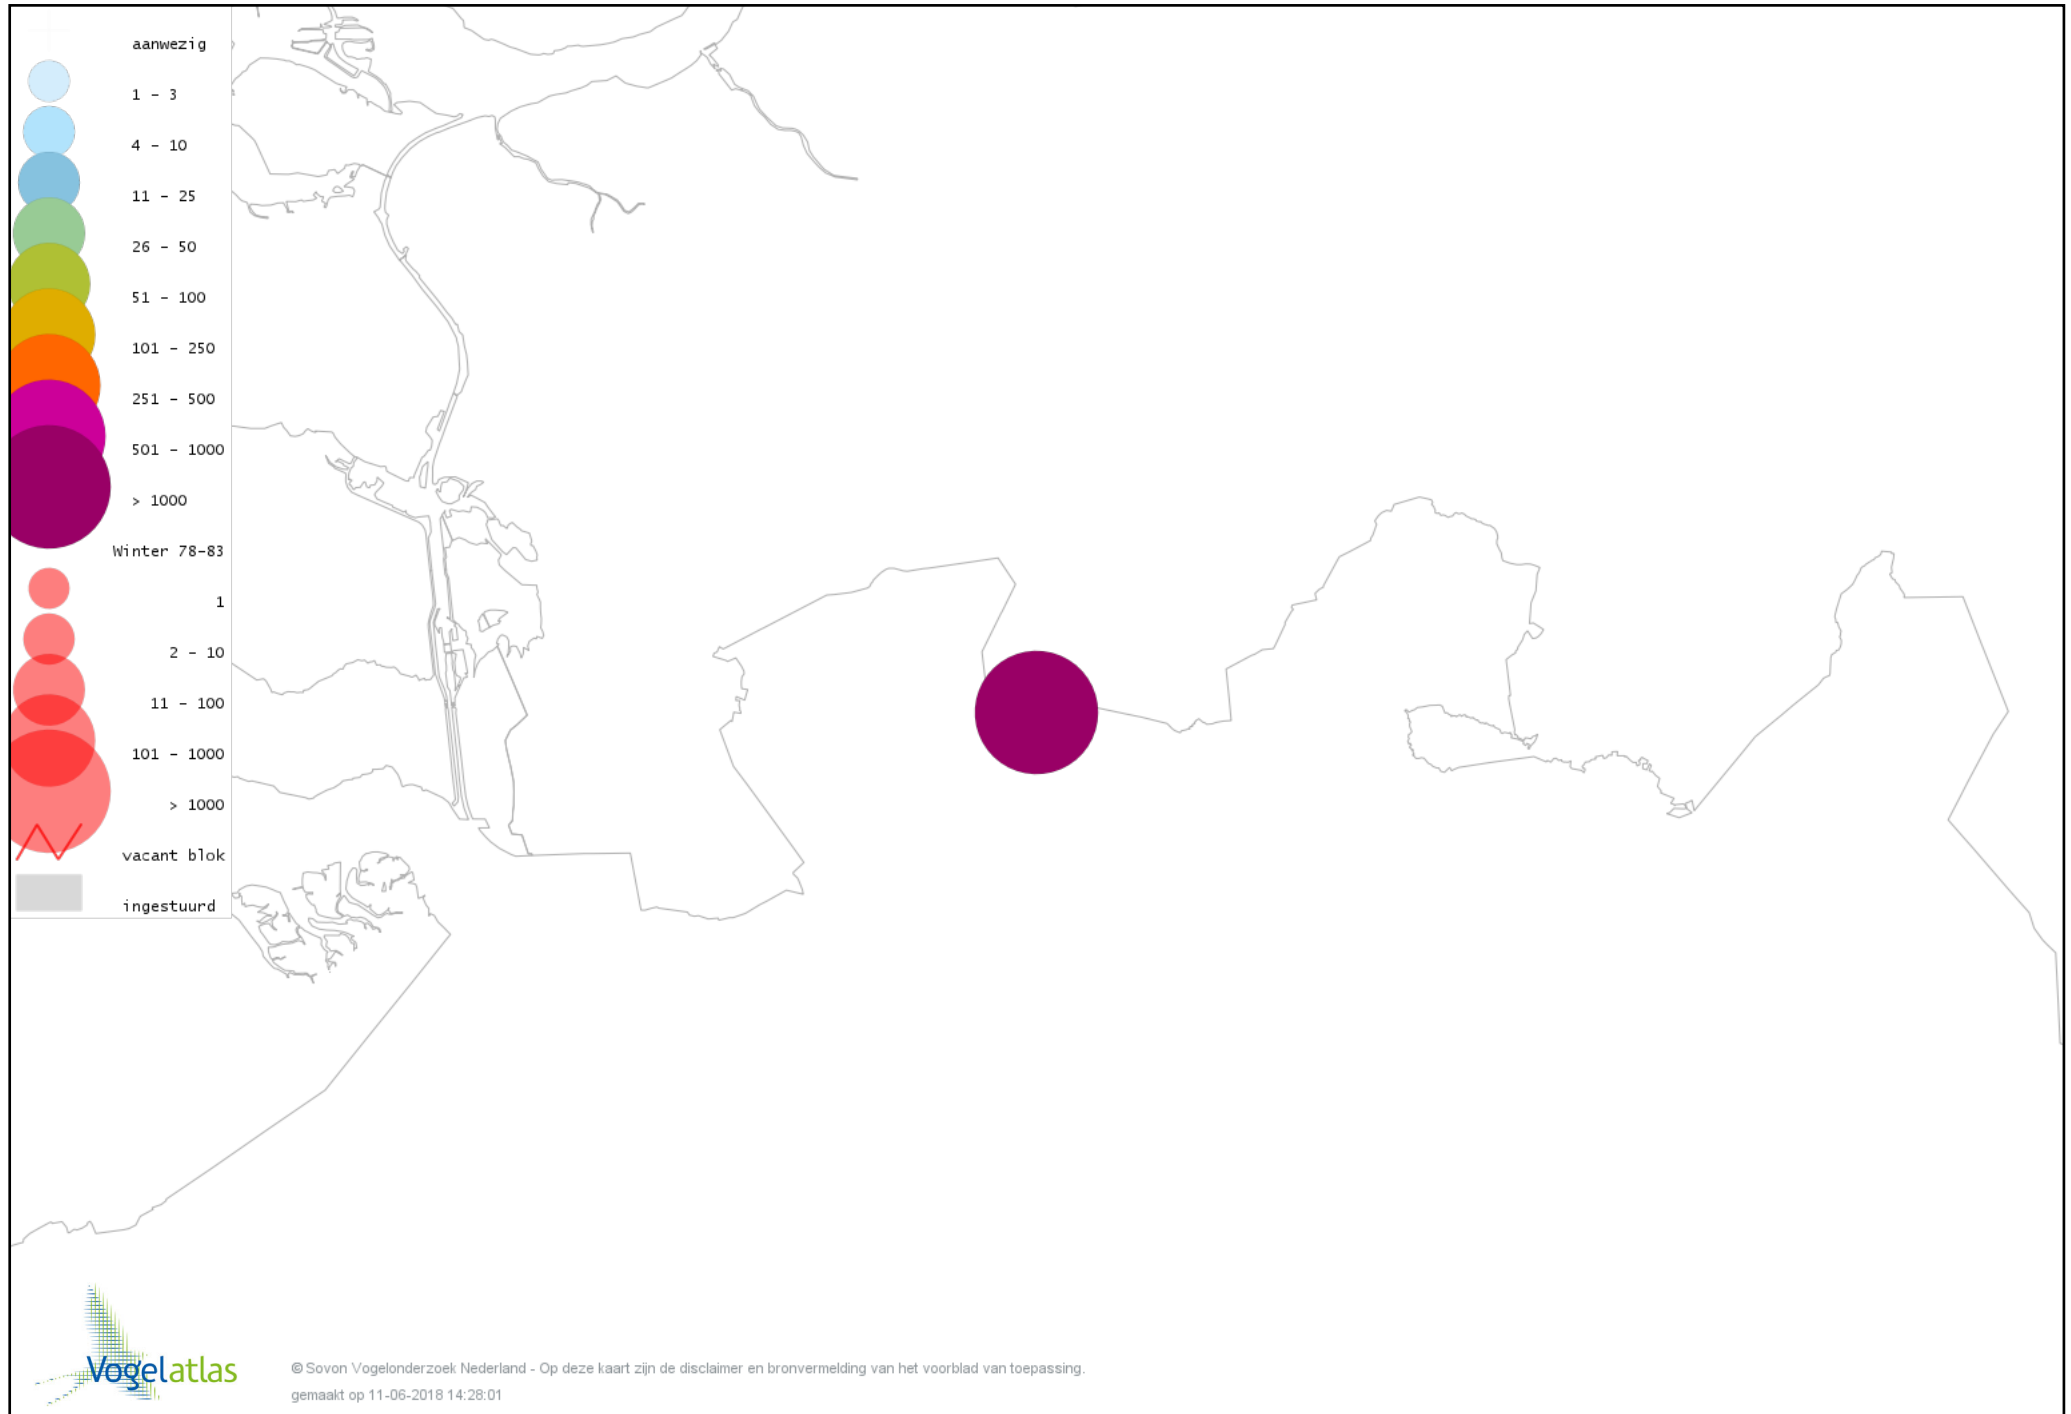

Voorlopige verspreidingskaart Kolgans winter