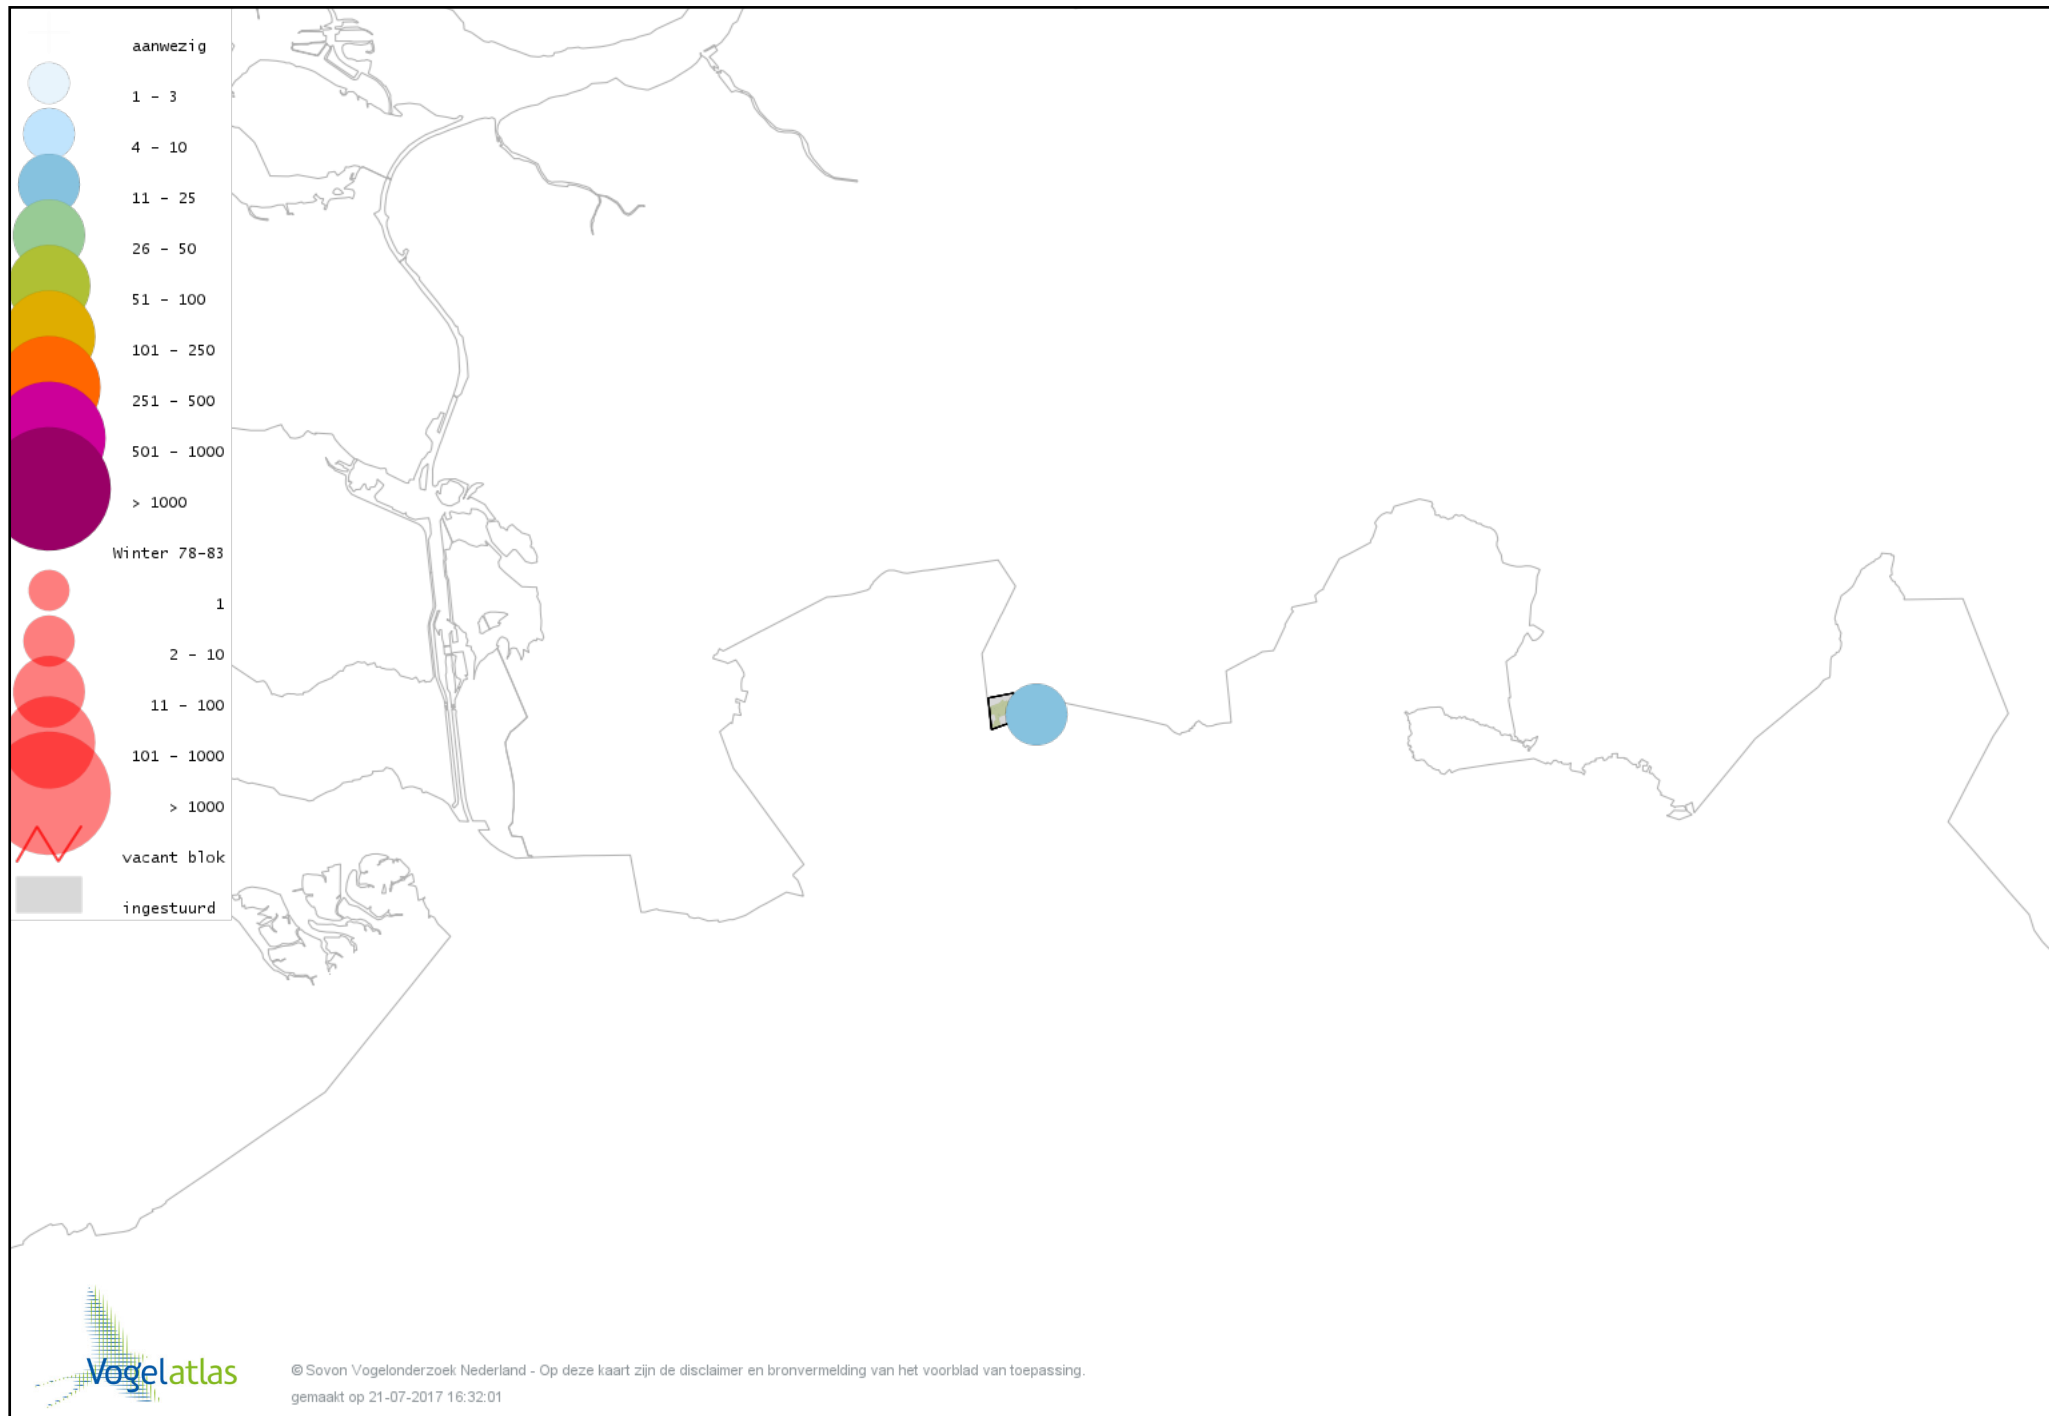

Voorlopige verspreidingskaart Groene Specht winter

Voorlopige verspreidingskaart Zwarte Specht winter

Voorlopige verspreidingskaart Grote Bonte Specht winter

Voorlopige verspreidingskaart Ekster winter

Voorlopige verspreidingskaart Gaai winter

Voorlopige verspreidingskaart Kauw winter

Voorlopige verspreidingskaart Roek winter

Voorlopige verspreidingskaart Zwarte Kraai winter

Voorlopige verspreidingskaart Goudhaan winter

Voorlopige verspreidingskaart Pimpelmees winter