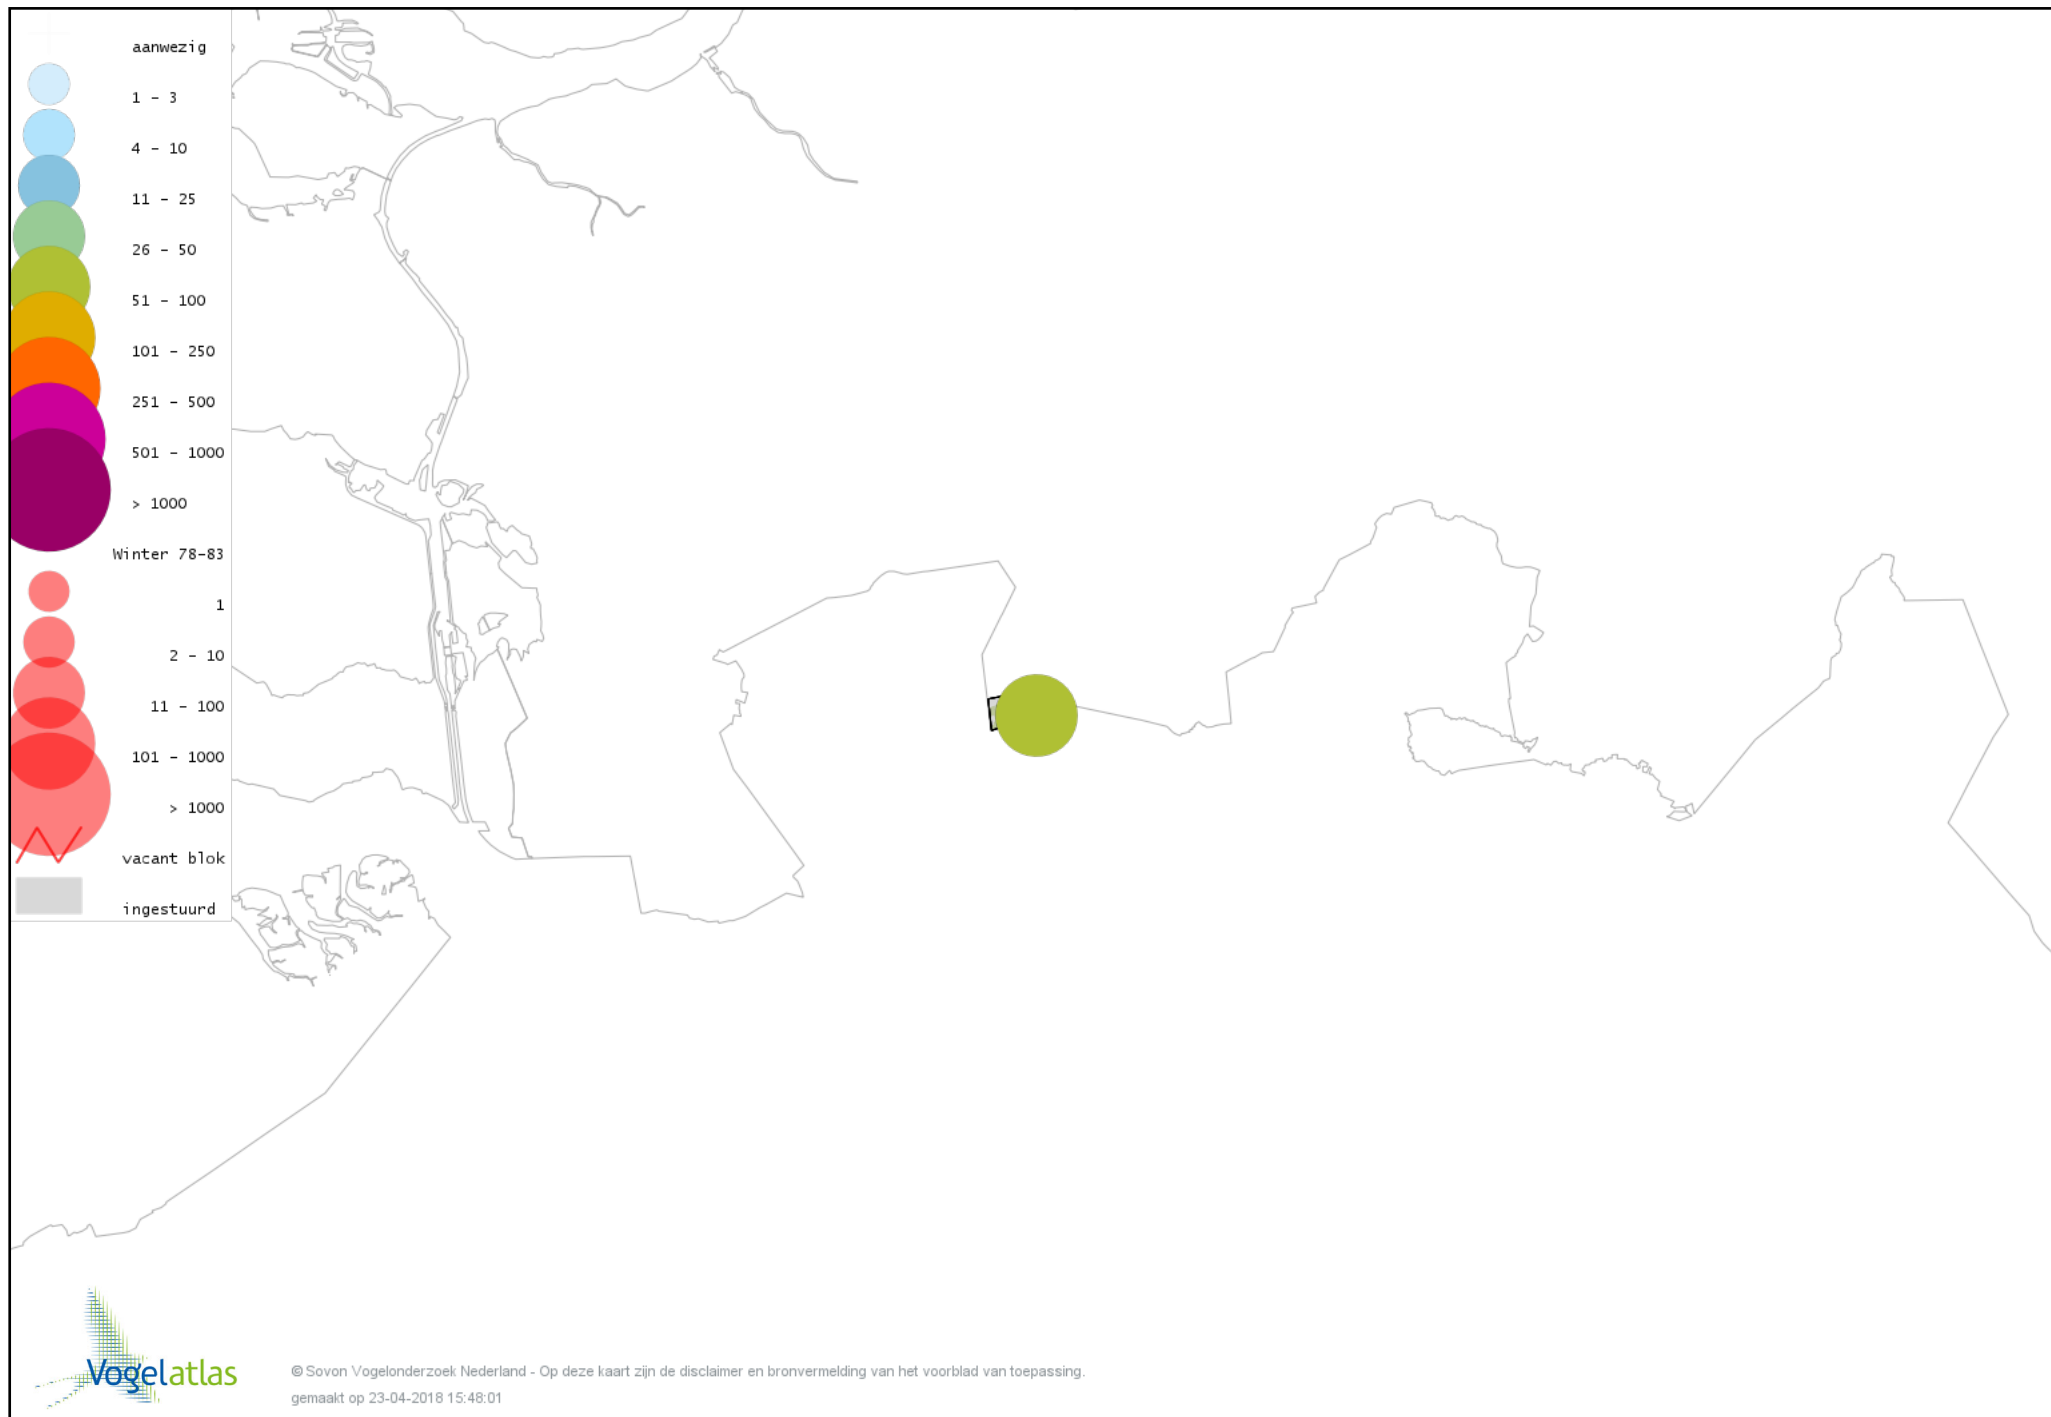

Voorlopige verspreidingskaart Toendrarietgans winter