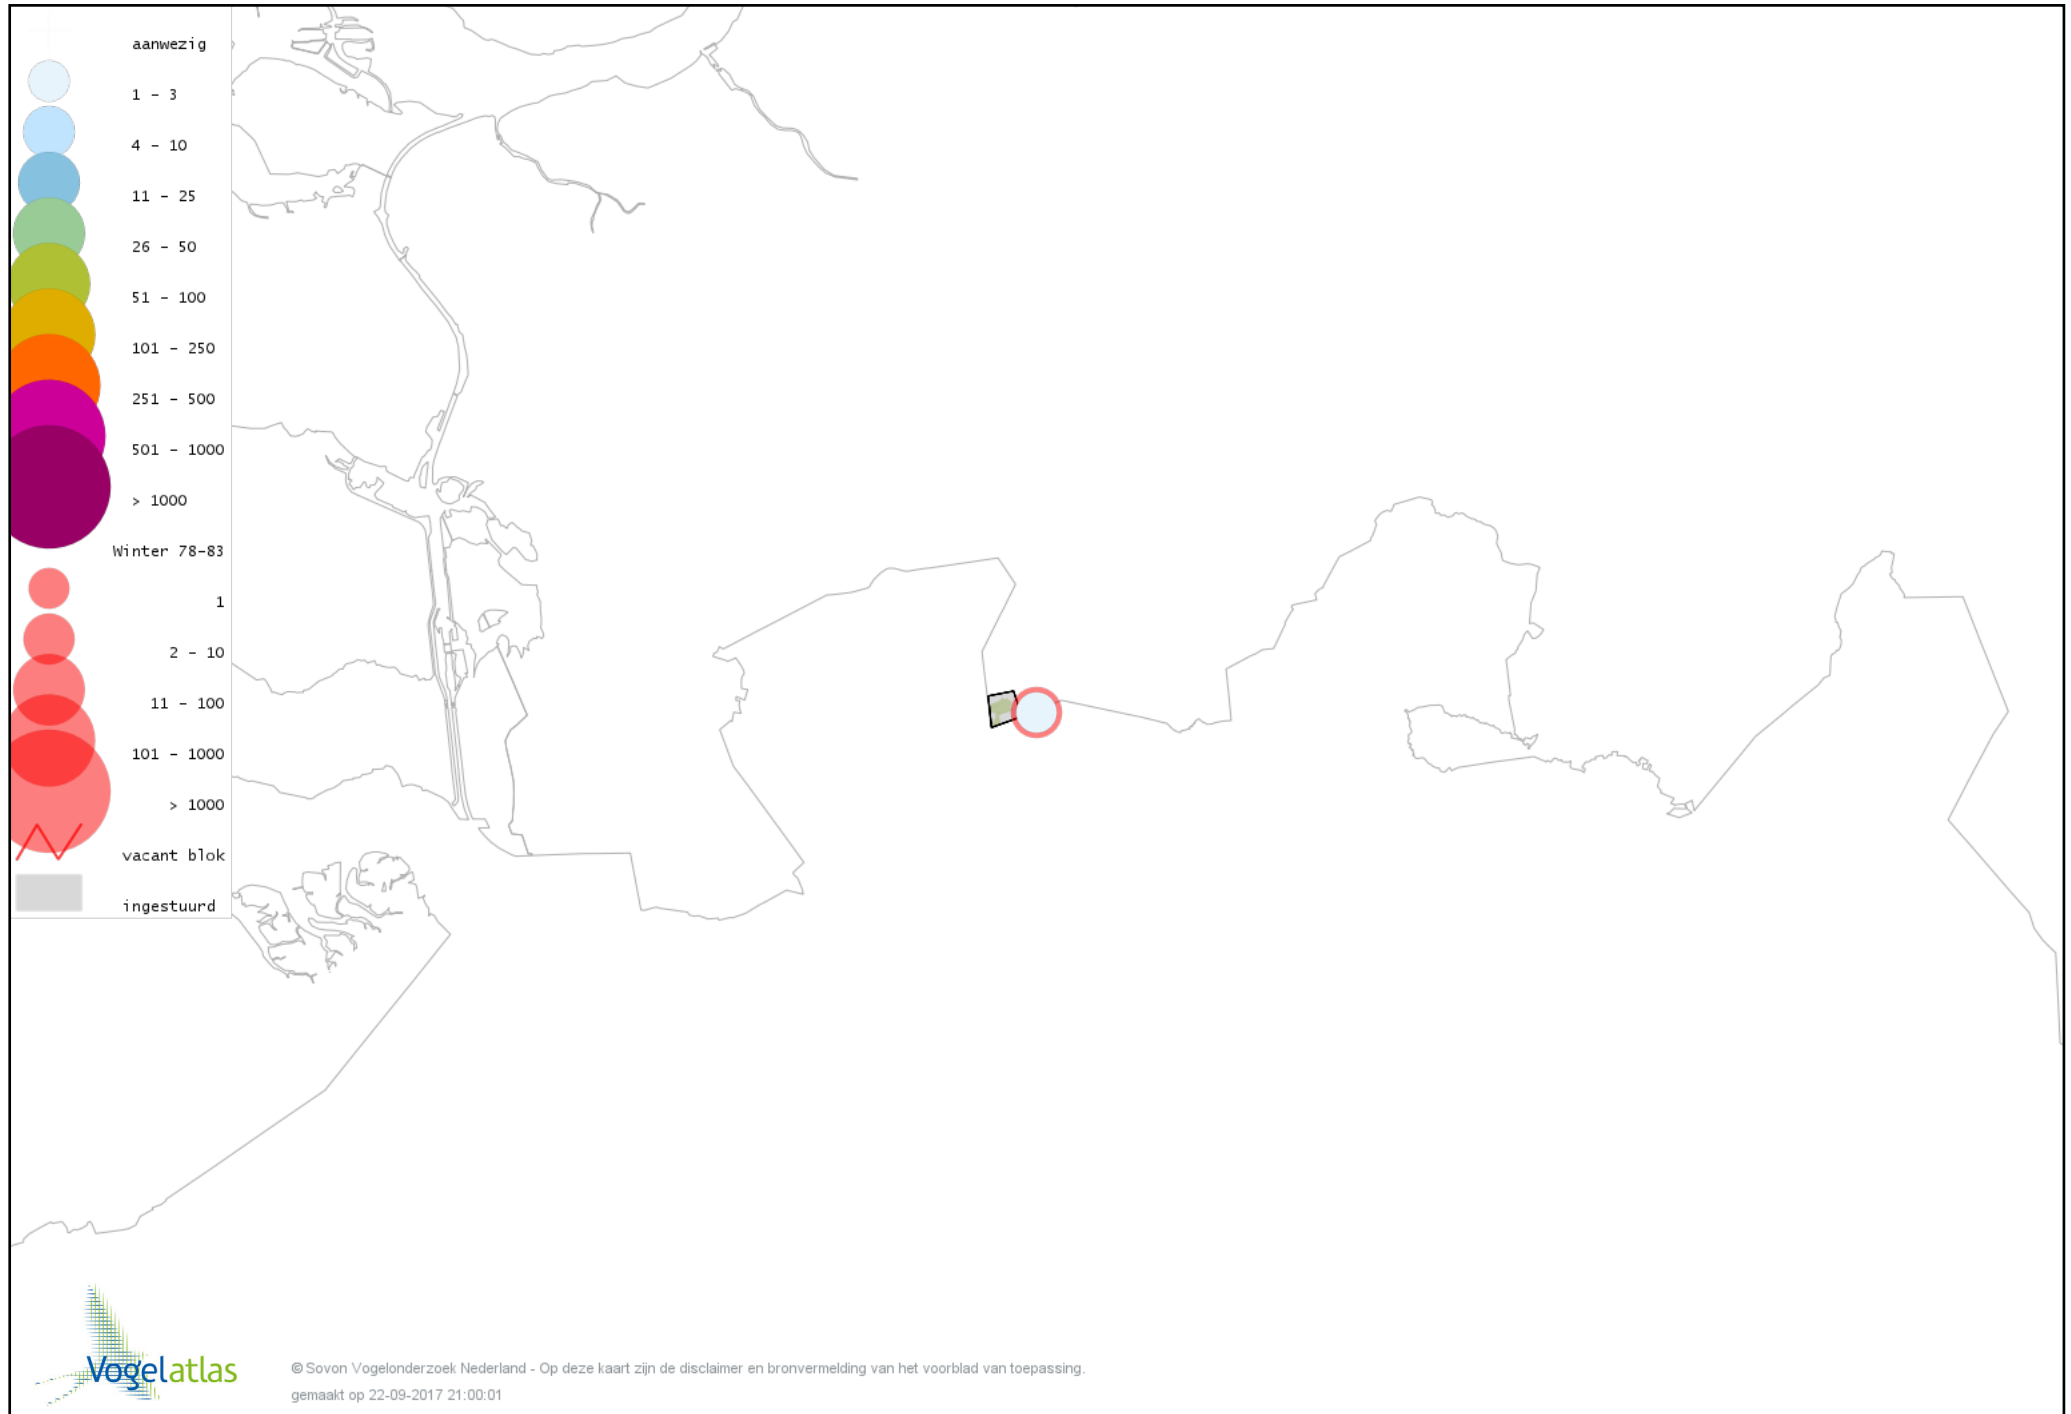

Voorlopige verspreidingskaart Havik winter

Voorlopige verspreidingskaart Sperwer winter

Voorlopige verspreidingskaart Buizerd winter

Voorlopige verspreidingskaart Torenvalk winter

Voorlopige verspreidingskaart Slechtvalk winter

Voorlopige verspreidingskaart Waterral winter

Voorlopige verspreidingskaart Waterhoen winter

Voorlopige verspreidingskaart Meerkoet winter

Voorlopige verspreidingskaart Scholekster winter

Voorlopige verspreidingskaart Goudplevier winter