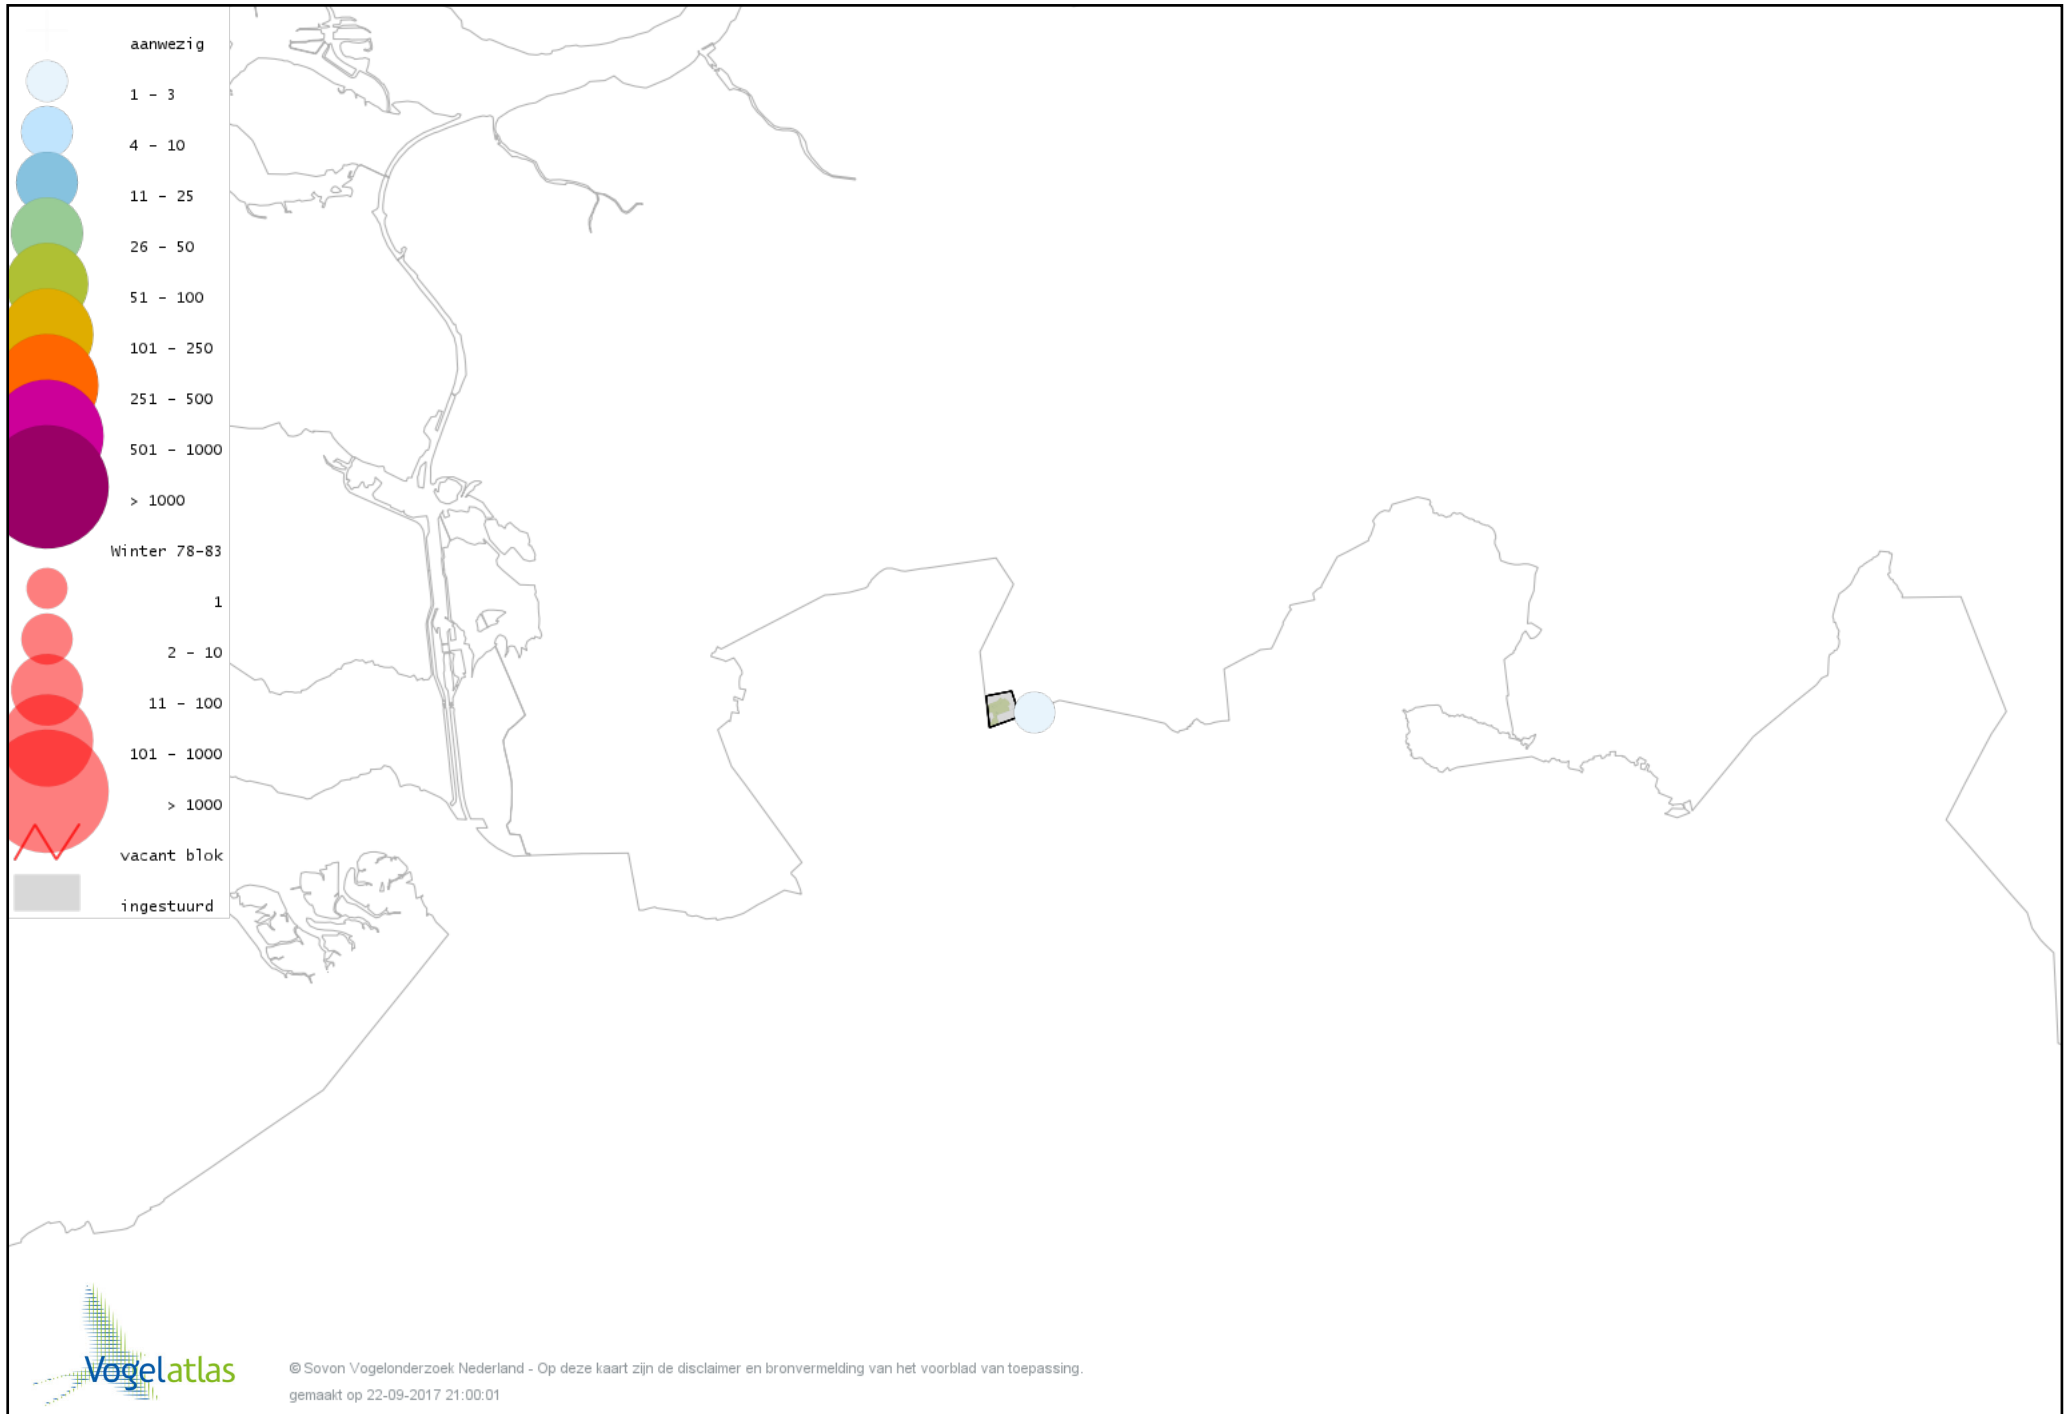

Voorlopige verspreidingskaart Groene Specht winter

Voorlopige verspreidingskaart Zwarte Specht winter

Voorlopige verspreidingskaart Grote Bonte Specht winter

Voorlopige verspreidingskaart Ekster winter

Voorlopige verspreidingskaart Gaai winter

Voorlopige verspreidingskaart Kauw winter

Voorlopige verspreidingskaart Roek winter

Voorlopige verspreidingskaart Zwarte Kraai winter

Voorlopige verspreidingskaart Goudhaan winter

Voorlopige verspreidingskaart Pimpelmees winter