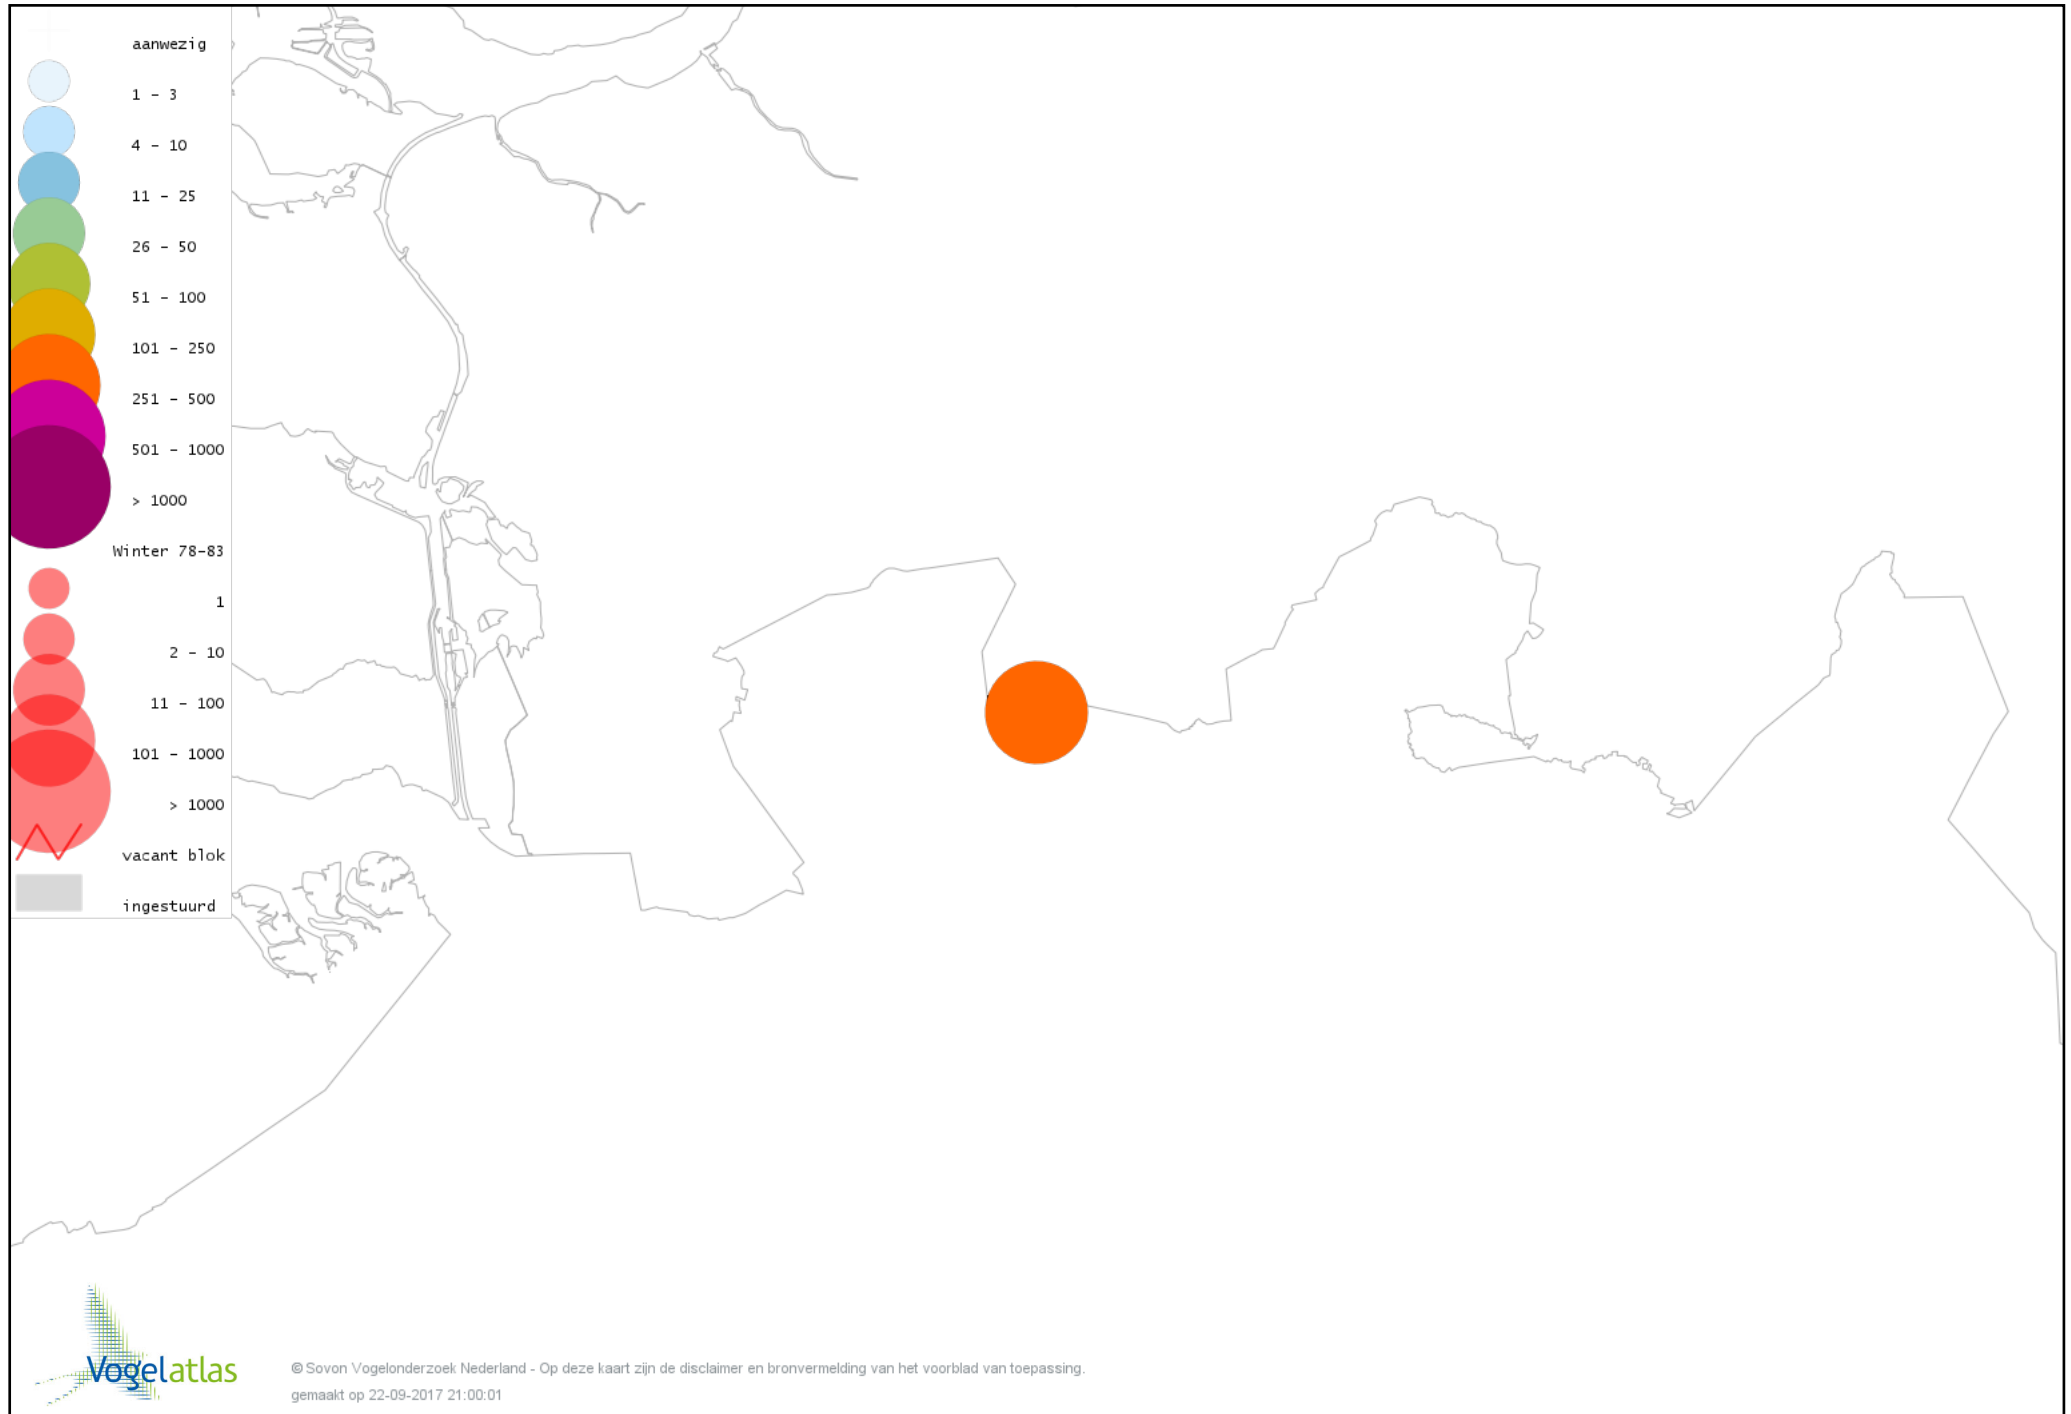

Voorlopige verspreidingskaart Waterral winter

Voorlopige verspreidingskaart Waterhoen winter

Voorlopige verspreidingskaart Meerkoet winter

Voorlopige verspreidingskaart Scholekster winter

Voorlopige verspreidingskaart Goudplevier winter

Voorlopige verspreidingskaart Kievit winter

Voorlopige verspreidingskaart Watersnip winter

Voorlopige verspreidingskaart Wulp winter

Voorlopige verspreidingskaart Kokmeeuw winter

Voorlopige verspreidingskaart Stormmeeuw winter