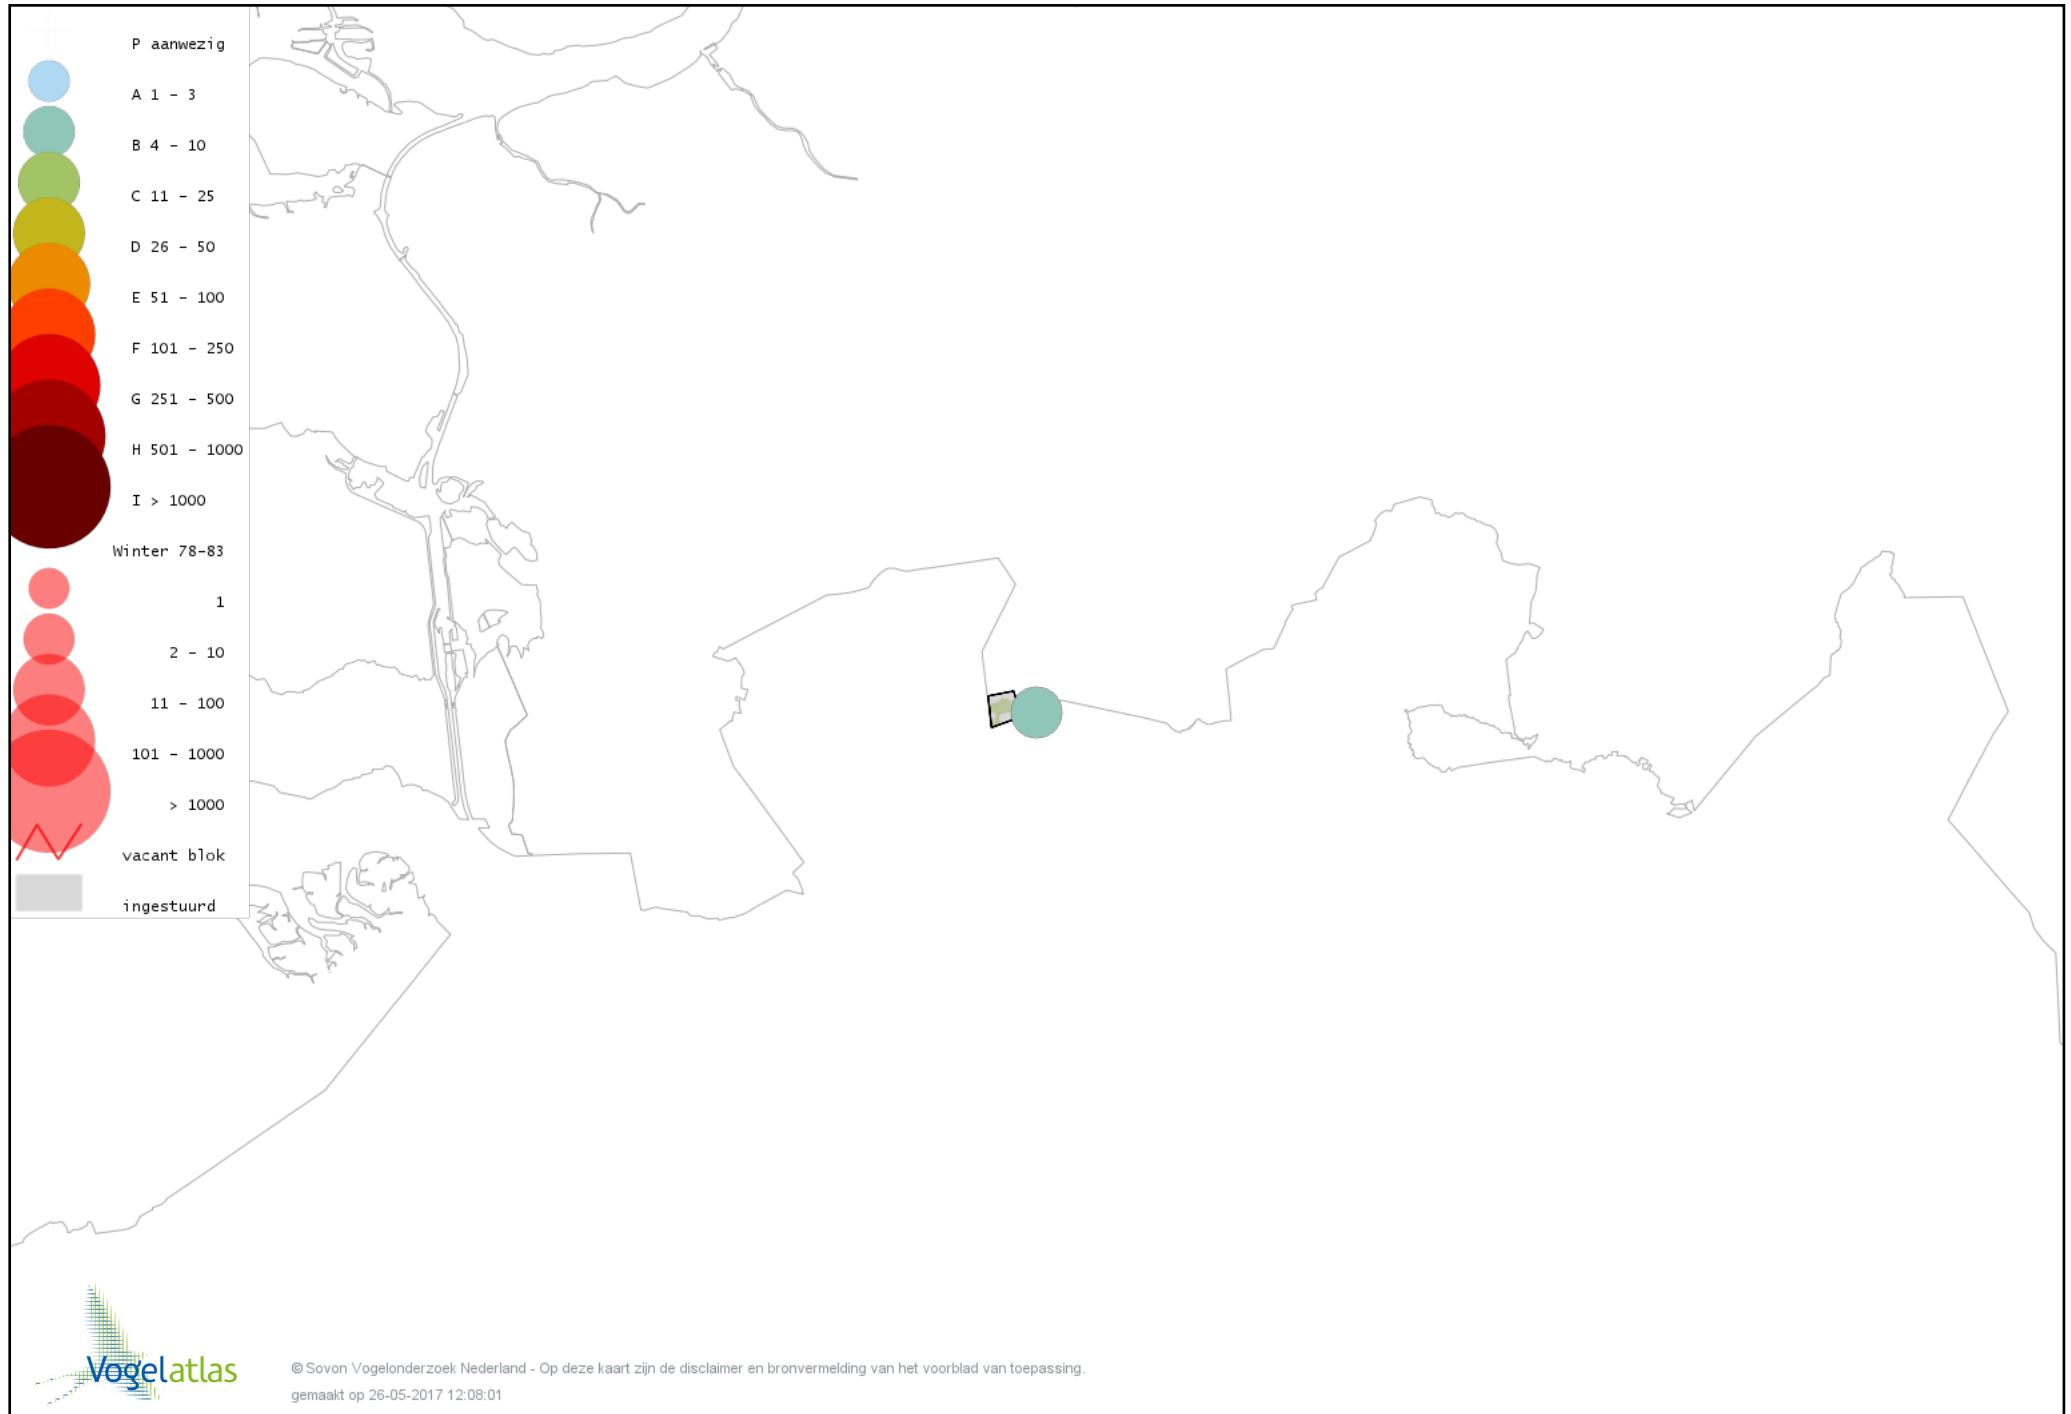

Voorlopige verspreidingskaart Kuifeend winter

Voorlopige verspreidingskaart Krakeend winter

Voorlopige verspreidingskaart Smient winter

Voorlopige verspreidingskaart Wilde Eend winter

Voorlopige verspreidingskaart Soepeend winter

Voorlopige verspreidingskaart Pijlstaart winter

Voorlopige verspreidingskaart Wintertaling winter

Voorlopige verspreidingskaart Patrijs winter

Voorlopige verspreidingskaart Fazant winter

Voorlopige verspreidingskaart Aalscholver winter

Voorlopige verspreidingskaart Kleine Zilverreiger winter

Voorlopige verspreidingskaart Grote Zilverreiger winter

Voorlopige verspreidingskaart Blauwe Reiger winter

Voorlopige verspreidingskaart Blauwe Kiekendief winter