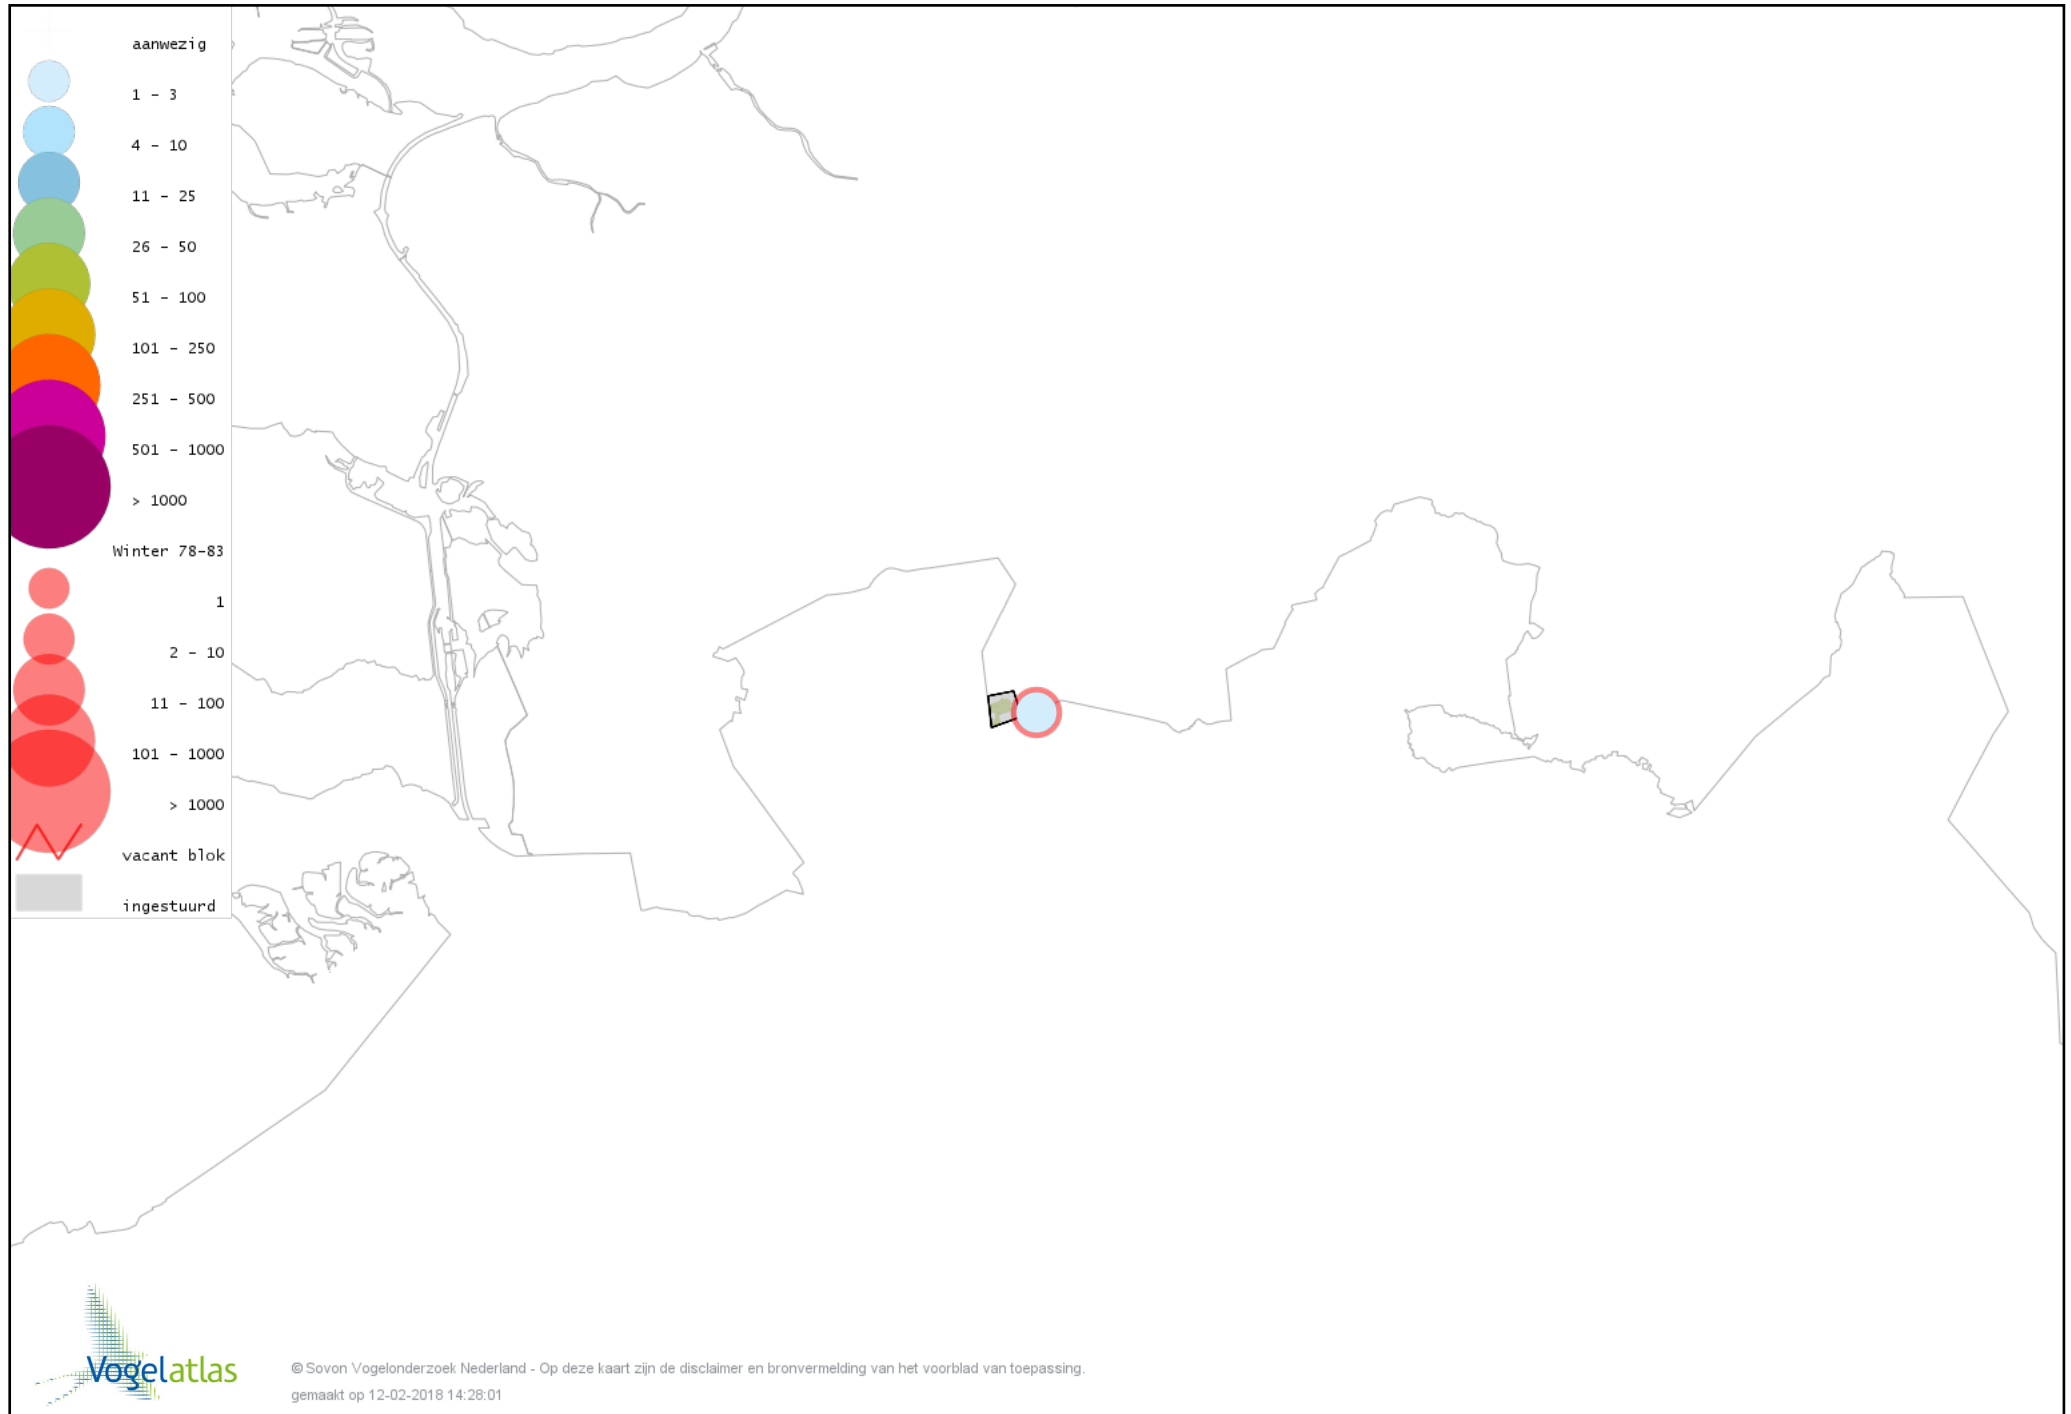

Voorlopige verspreidingskaart Havik winter

Voorlopige verspreidingskaart Sperwer winter

Voorlopige verspreidingskaart Buizerd winter

Voorlopige verspreidingskaart Torenvalk winter

Voorlopige verspreidingskaart Slechtvalk winter

Voorlopige verspreidingskaart Waterral winter

Voorlopige verspreidingskaart Waterhoen winter

Voorlopige verspreidingskaart Meerkoet winter

Voorlopige verspreidingskaart Scholekster winter

Voorlopige verspreidingskaart Goudplevier winter