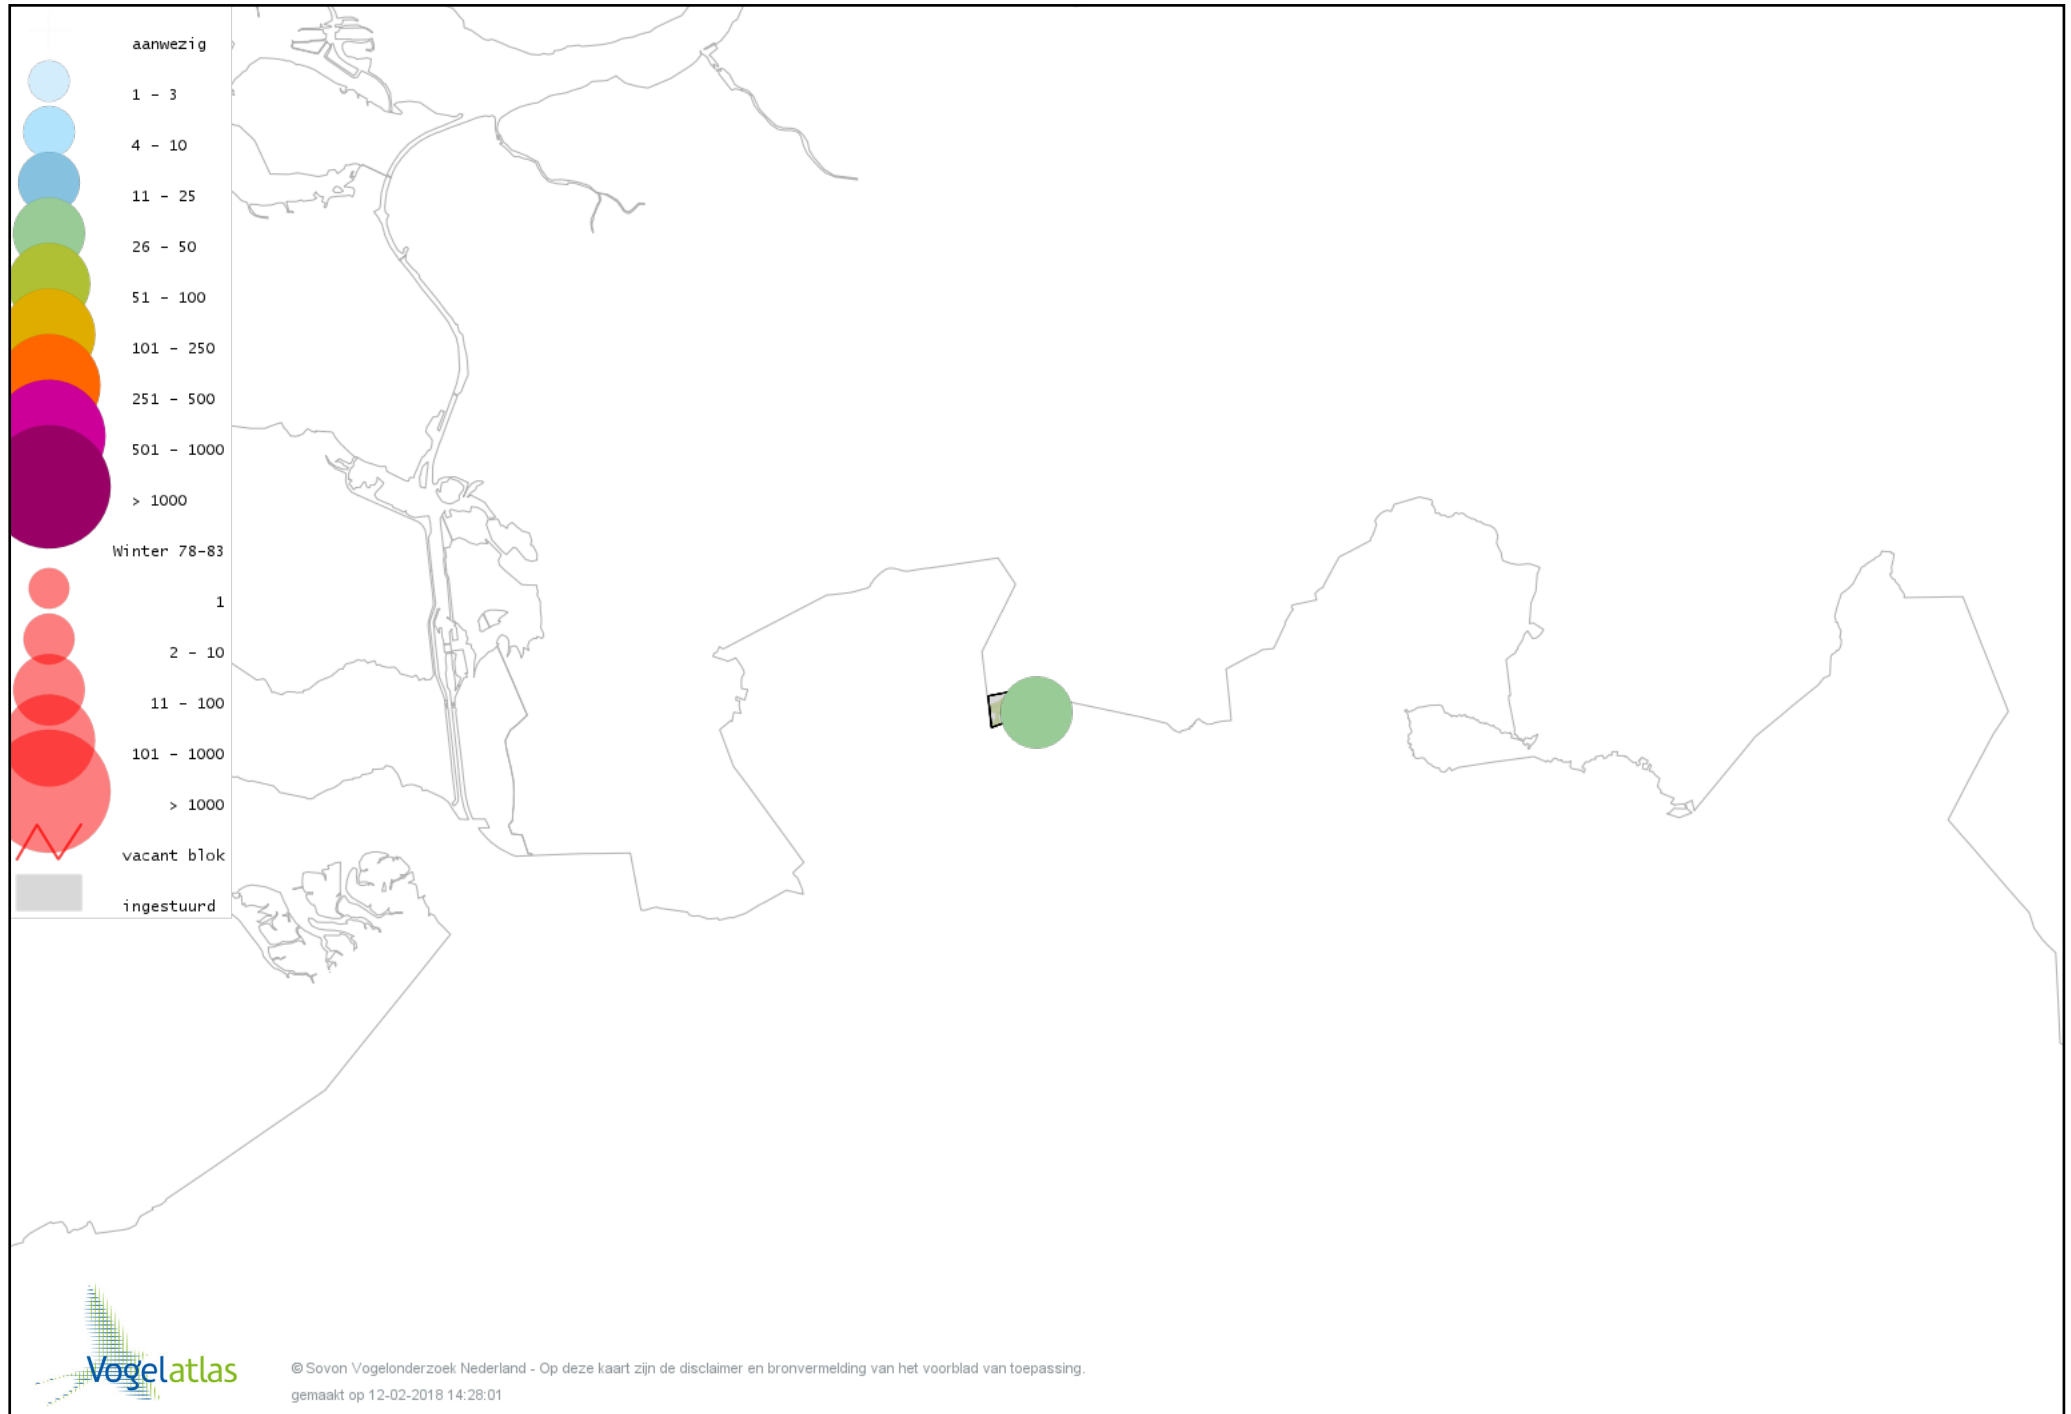

Voorlopige verspreidingskaart Veldleeuwerik winter