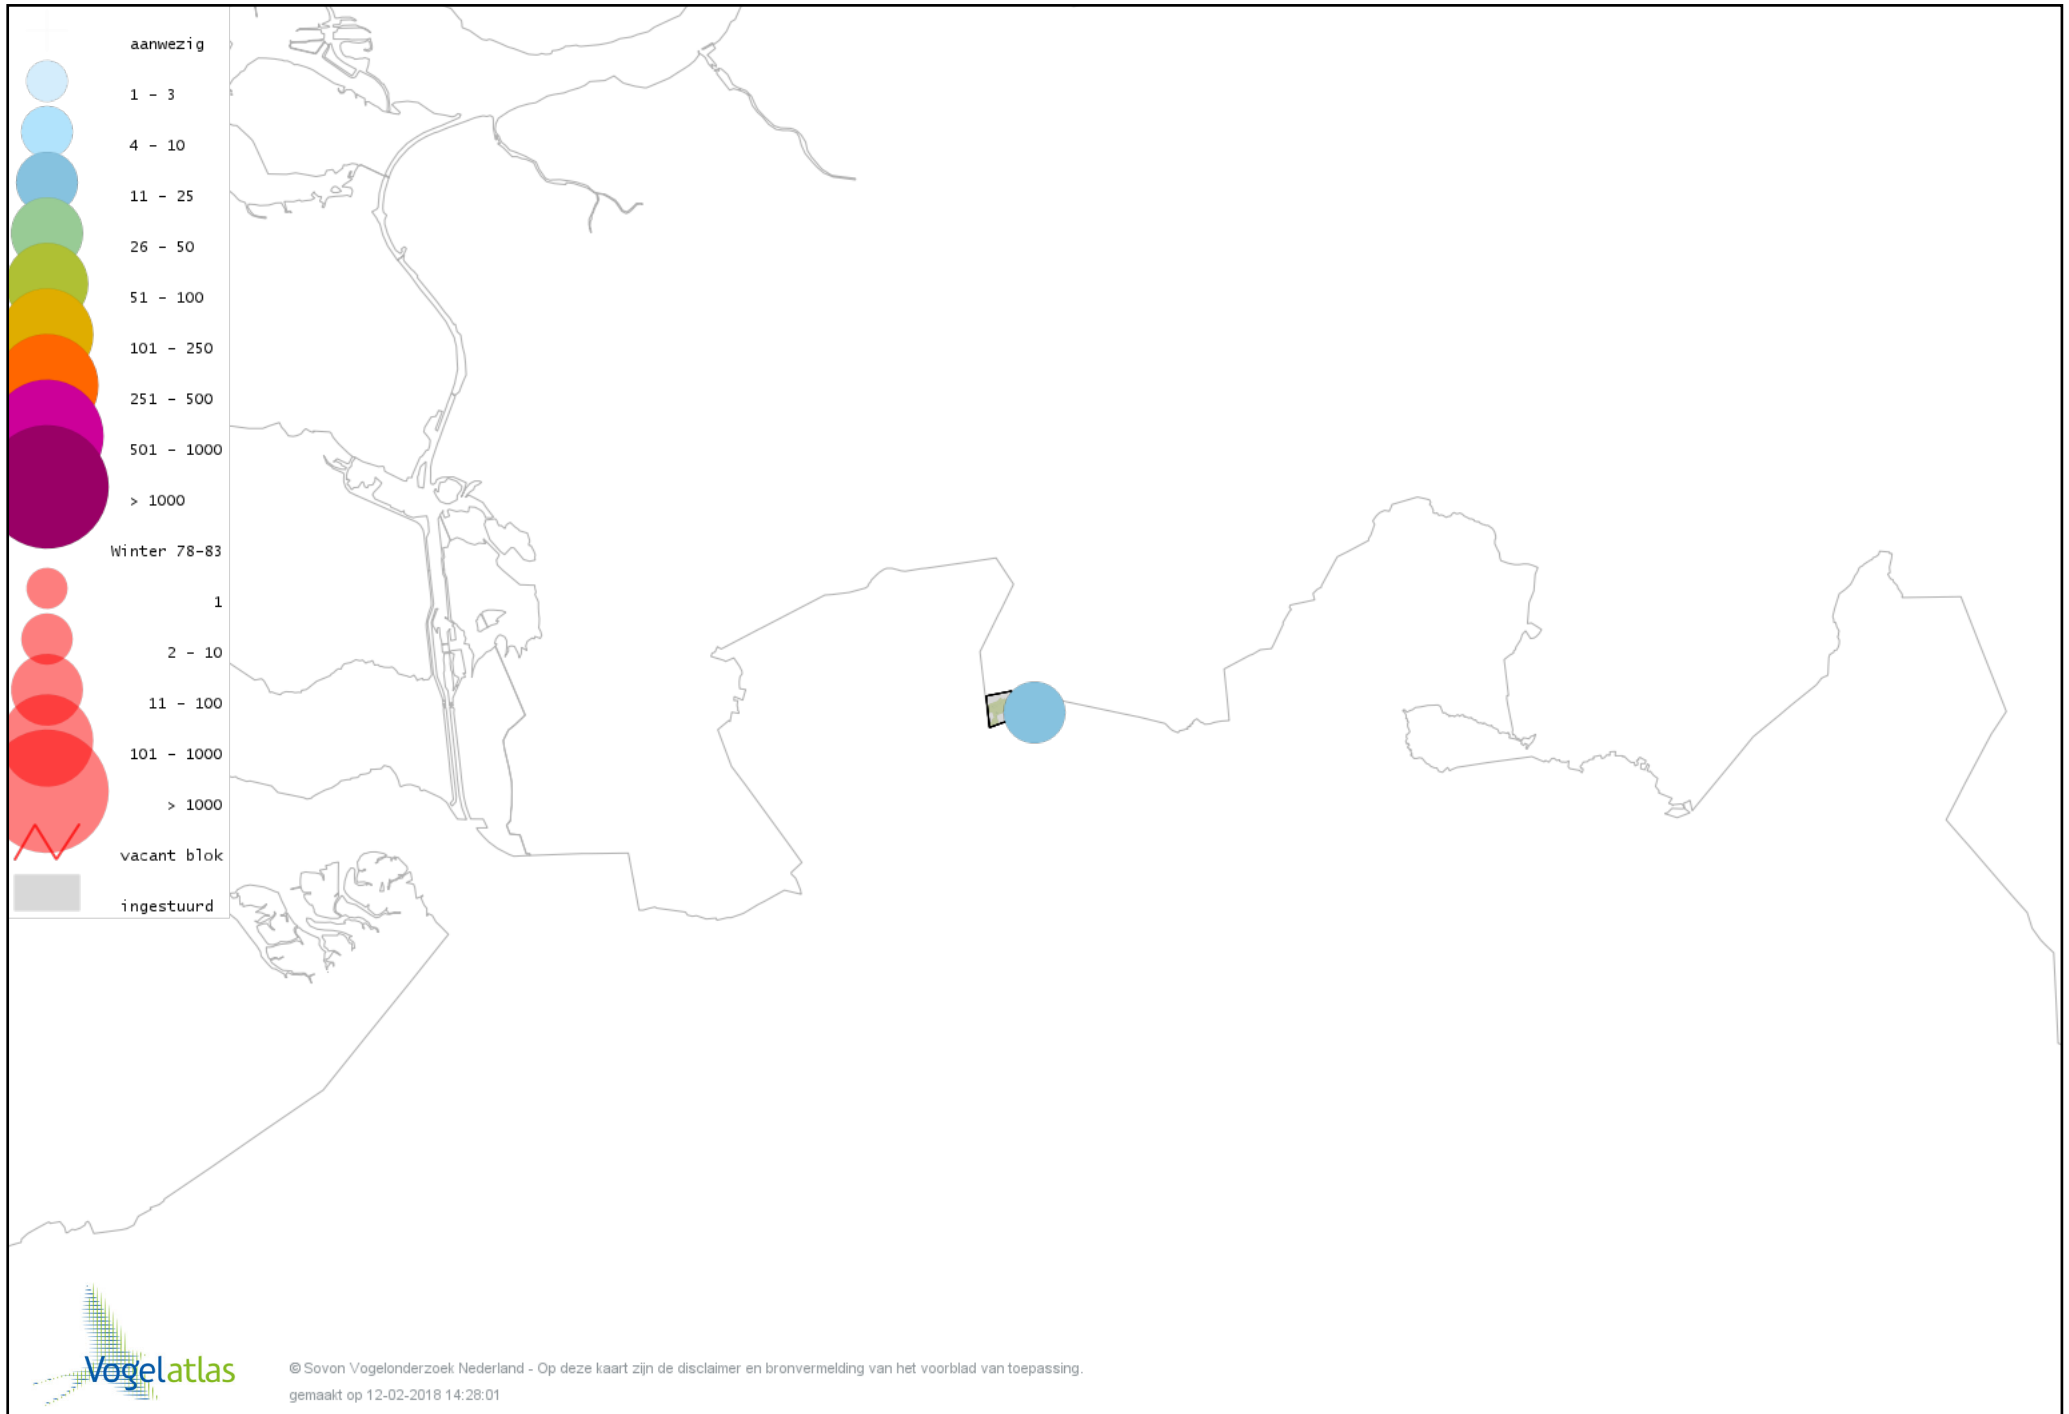

Voorlopige verspreidingskaart Waterral winter

Voorlopige verspreidingskaart Waterhoen winter

Voorlopige verspreidingskaart Meerkoet winter

Voorlopige verspreidingskaart Scholekster winter

Voorlopige verspreidingskaart Goudplevier winter

Voorlopige verspreidingskaart Kievit winter

Voorlopige verspreidingskaart Watersnip winter

Voorlopige verspreidingskaart Wulp winter

Voorlopige verspreidingskaart Kokmeeuw winter

Voorlopige verspreidingskaart Stormmeeuw winter

Voorlopige verspreidingskaart Zilvermeeuw winter

Voorlopige verspreidingskaart Holenduif winter

Voorlopige verspreidingskaart Houtduif winter

Voorlopige verspreidingskaart Turkse Tortel winter

Voorlopige verspreidingskaart Bosuil winter

Voorlopige verspreidingskaart Groene Specht winter

Voorlopige verspreidingskaart Zwarte Specht winter

Voorlopige verspreidingskaart Grote Bonte Specht winter

Voorlopige verspreidingskaart Ekster winter

Voorlopige verspreidingskaart Gaai winter