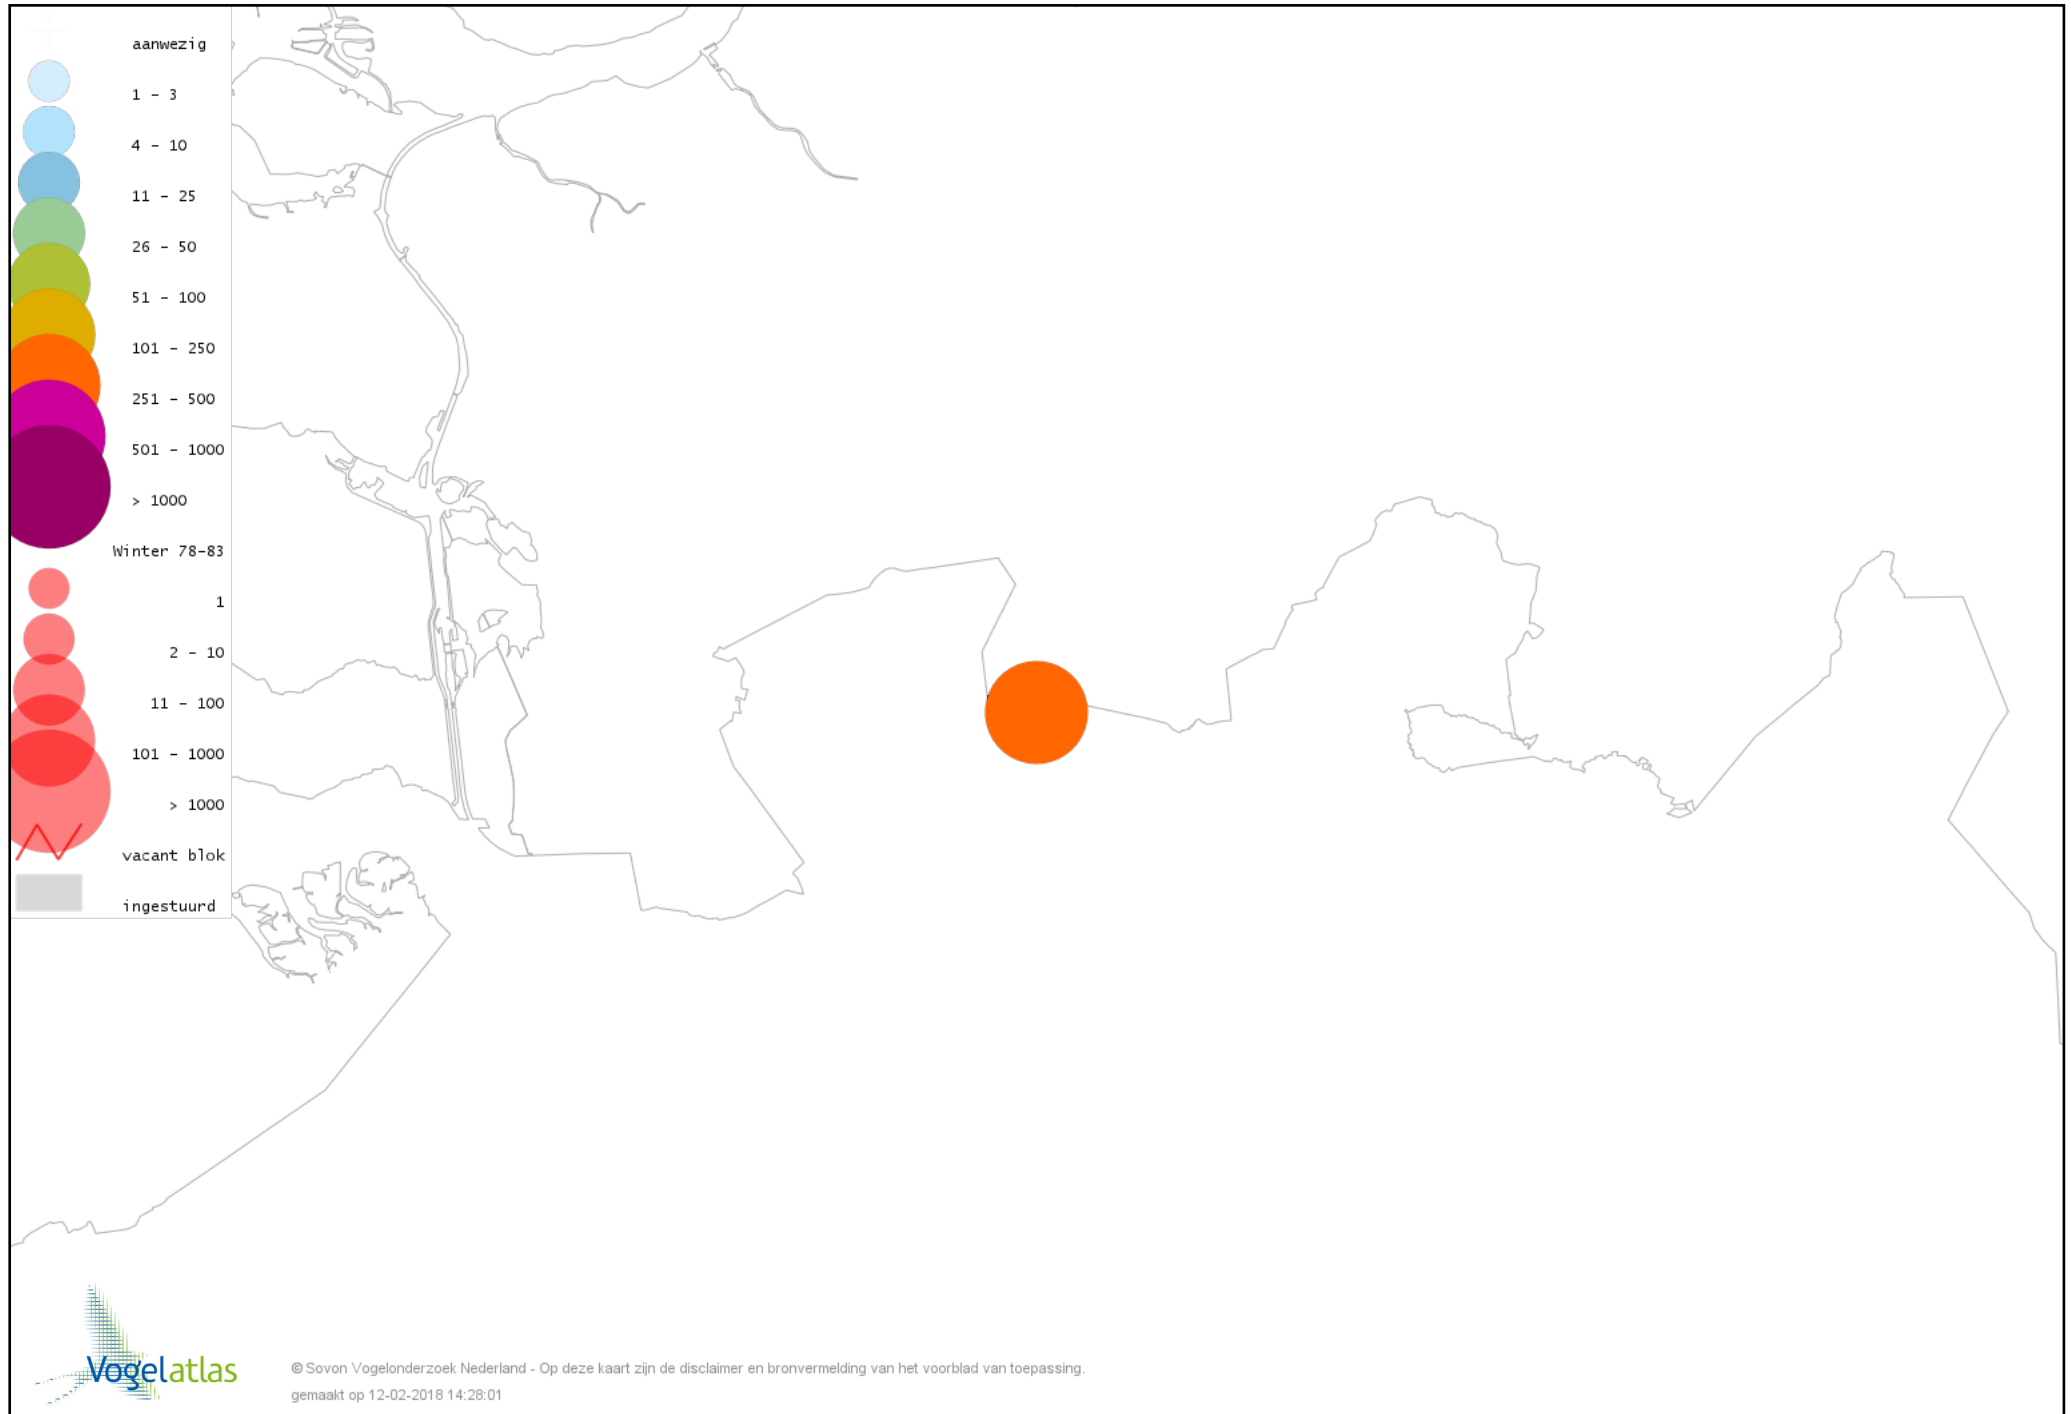

Voorlopige verspreidingskaart Waterral winter

Voorlopige verspreidingskaart Waterhoen winter

Voorlopige verspreidingskaart Meerkoet winter

Voorlopige verspreidingskaart Scholekster winter

Voorlopige verspreidingskaart Goudplevier winter

Voorlopige verspreidingskaart Kievit winter

Voorlopige verspreidingskaart Watersnip winter

Voorlopige verspreidingskaart Wulp winter

Voorlopige verspreidingskaart Kokmeeuw winter

Voorlopige verspreidingskaart Stormmeeuw winter

Voorlopige verspreidingskaart Zilvermeeuw winter

Voorlopige verspreidingskaart Holenduif winter

Voorlopige verspreidingskaart Houtduif winter

Voorlopige verspreidingskaart Turkse Tortel winter

Voorlopige verspreidingskaart Bosuil winter