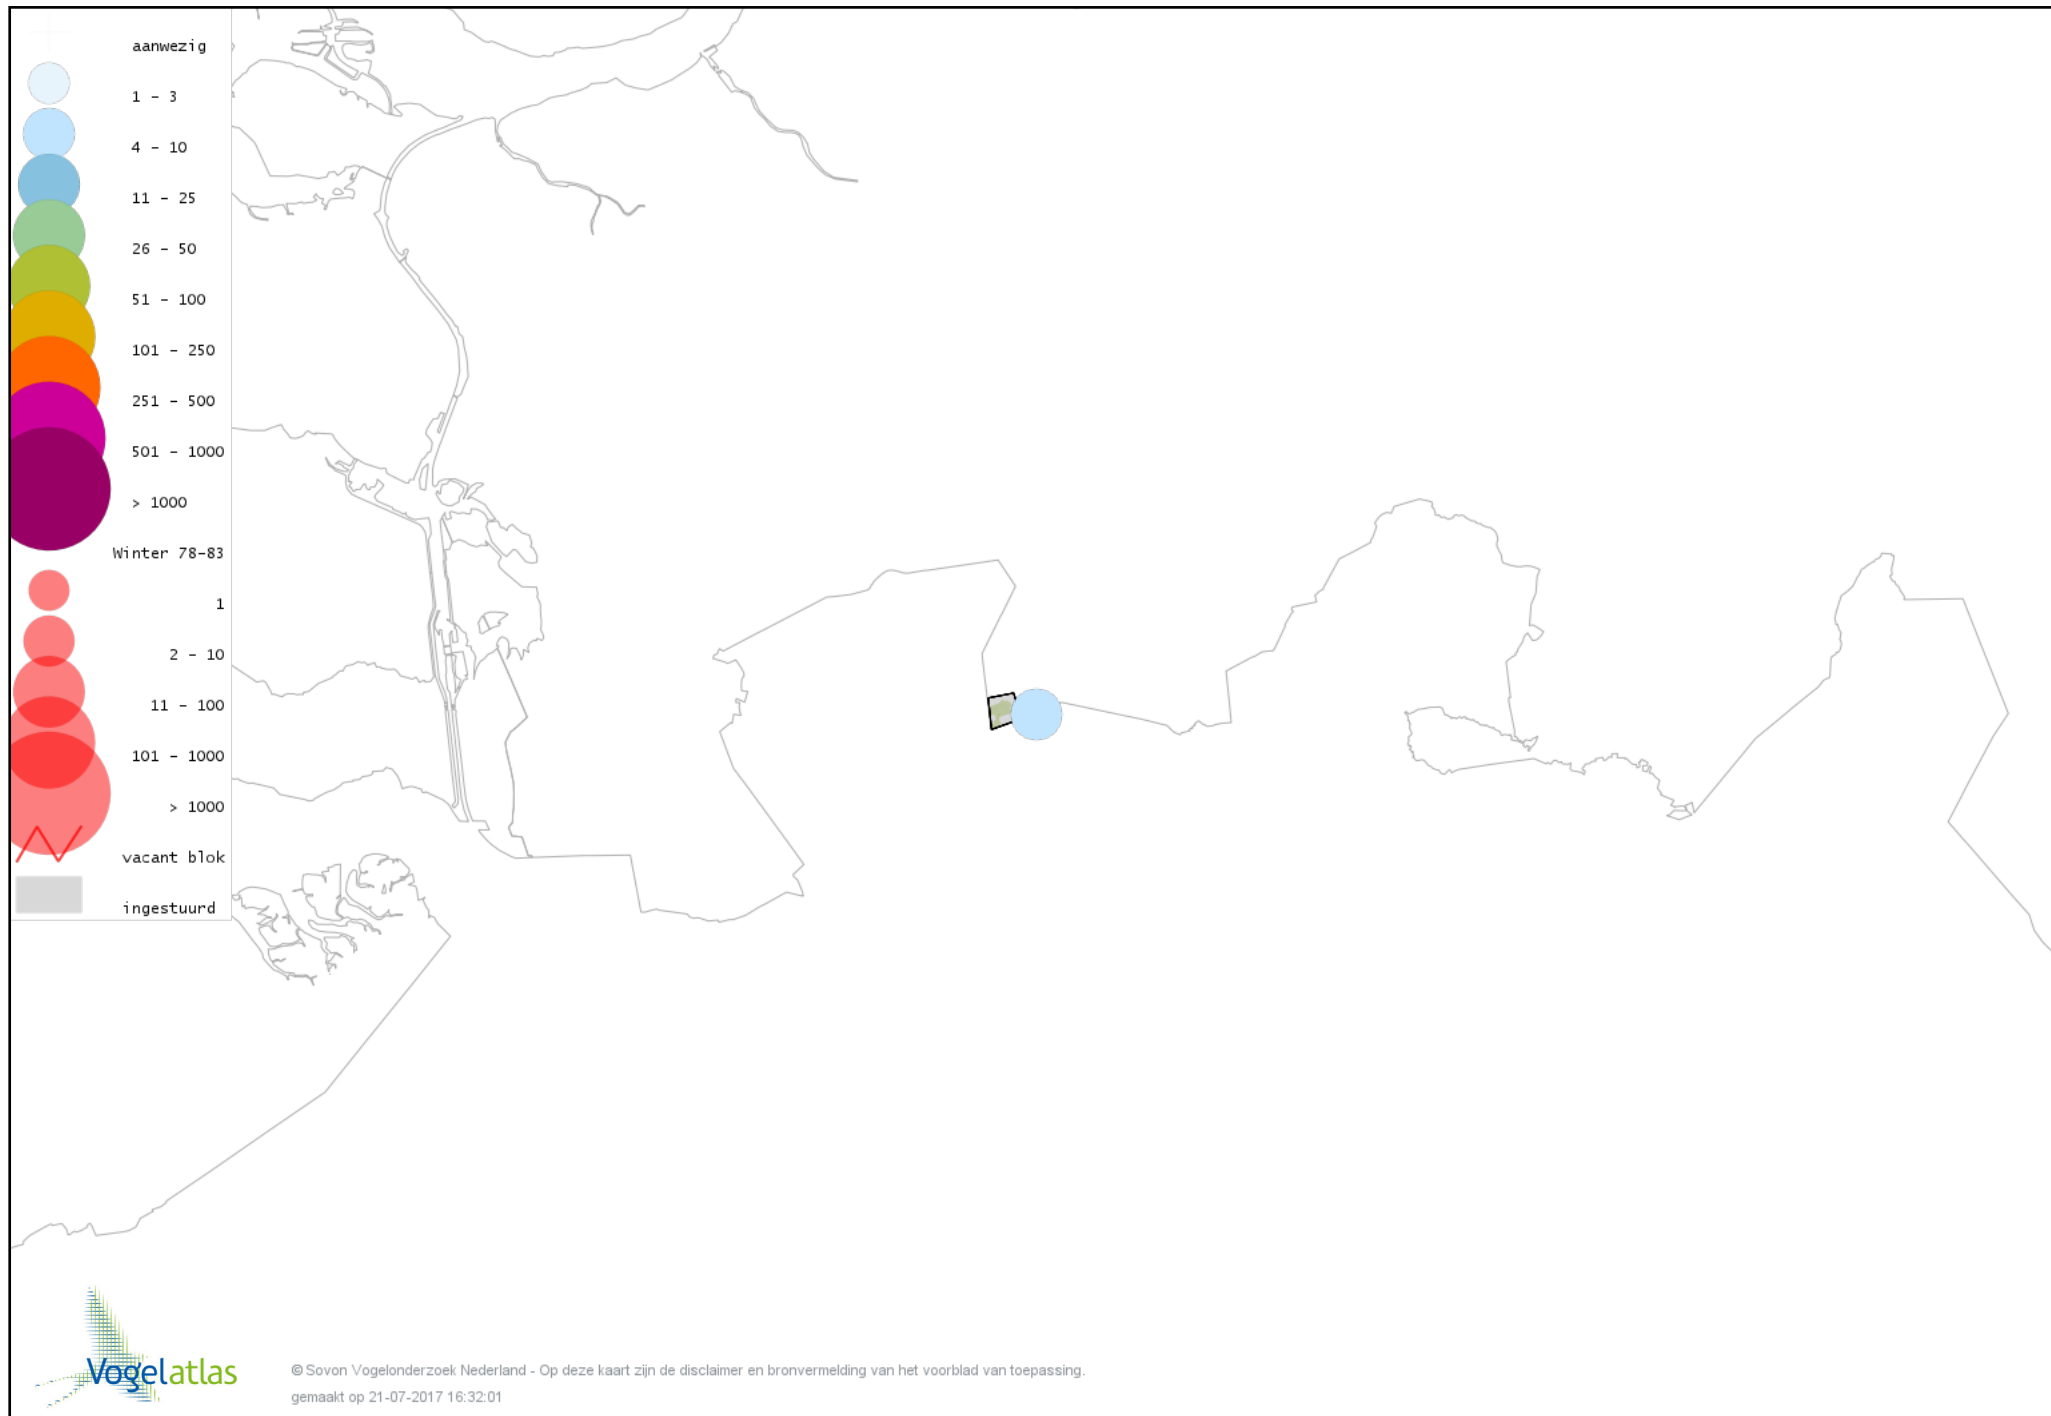

Voorlopige verspreidingskaart Zilvermeeuw winter

Voorlopige verspreidingskaart Holenduif winter

Voorlopige verspreidingskaart Houtduif winter

Voorlopige verspreidingskaart Turkse Tortel winter

Voorlopige verspreidingskaart Bosuil winter

Voorlopige verspreidingskaart Groene Specht winter

Voorlopige verspreidingskaart Zwarte Specht winter

Voorlopige verspreidingskaart Grote Bonte Specht winter

Voorlopige verspreidingskaart Ekster winter

Voorlopige verspreidingskaart Gaai winter

Voorlopige verspreidingskaart Kauw winter

Voorlopige verspreidingskaart Roek winter

Voorlopige verspreidingskaart Zwarte Kraai winter

Voorlopige verspreidingskaart Goudhaan winter

Voorlopige verspreidingskaart Pimpelmees winter