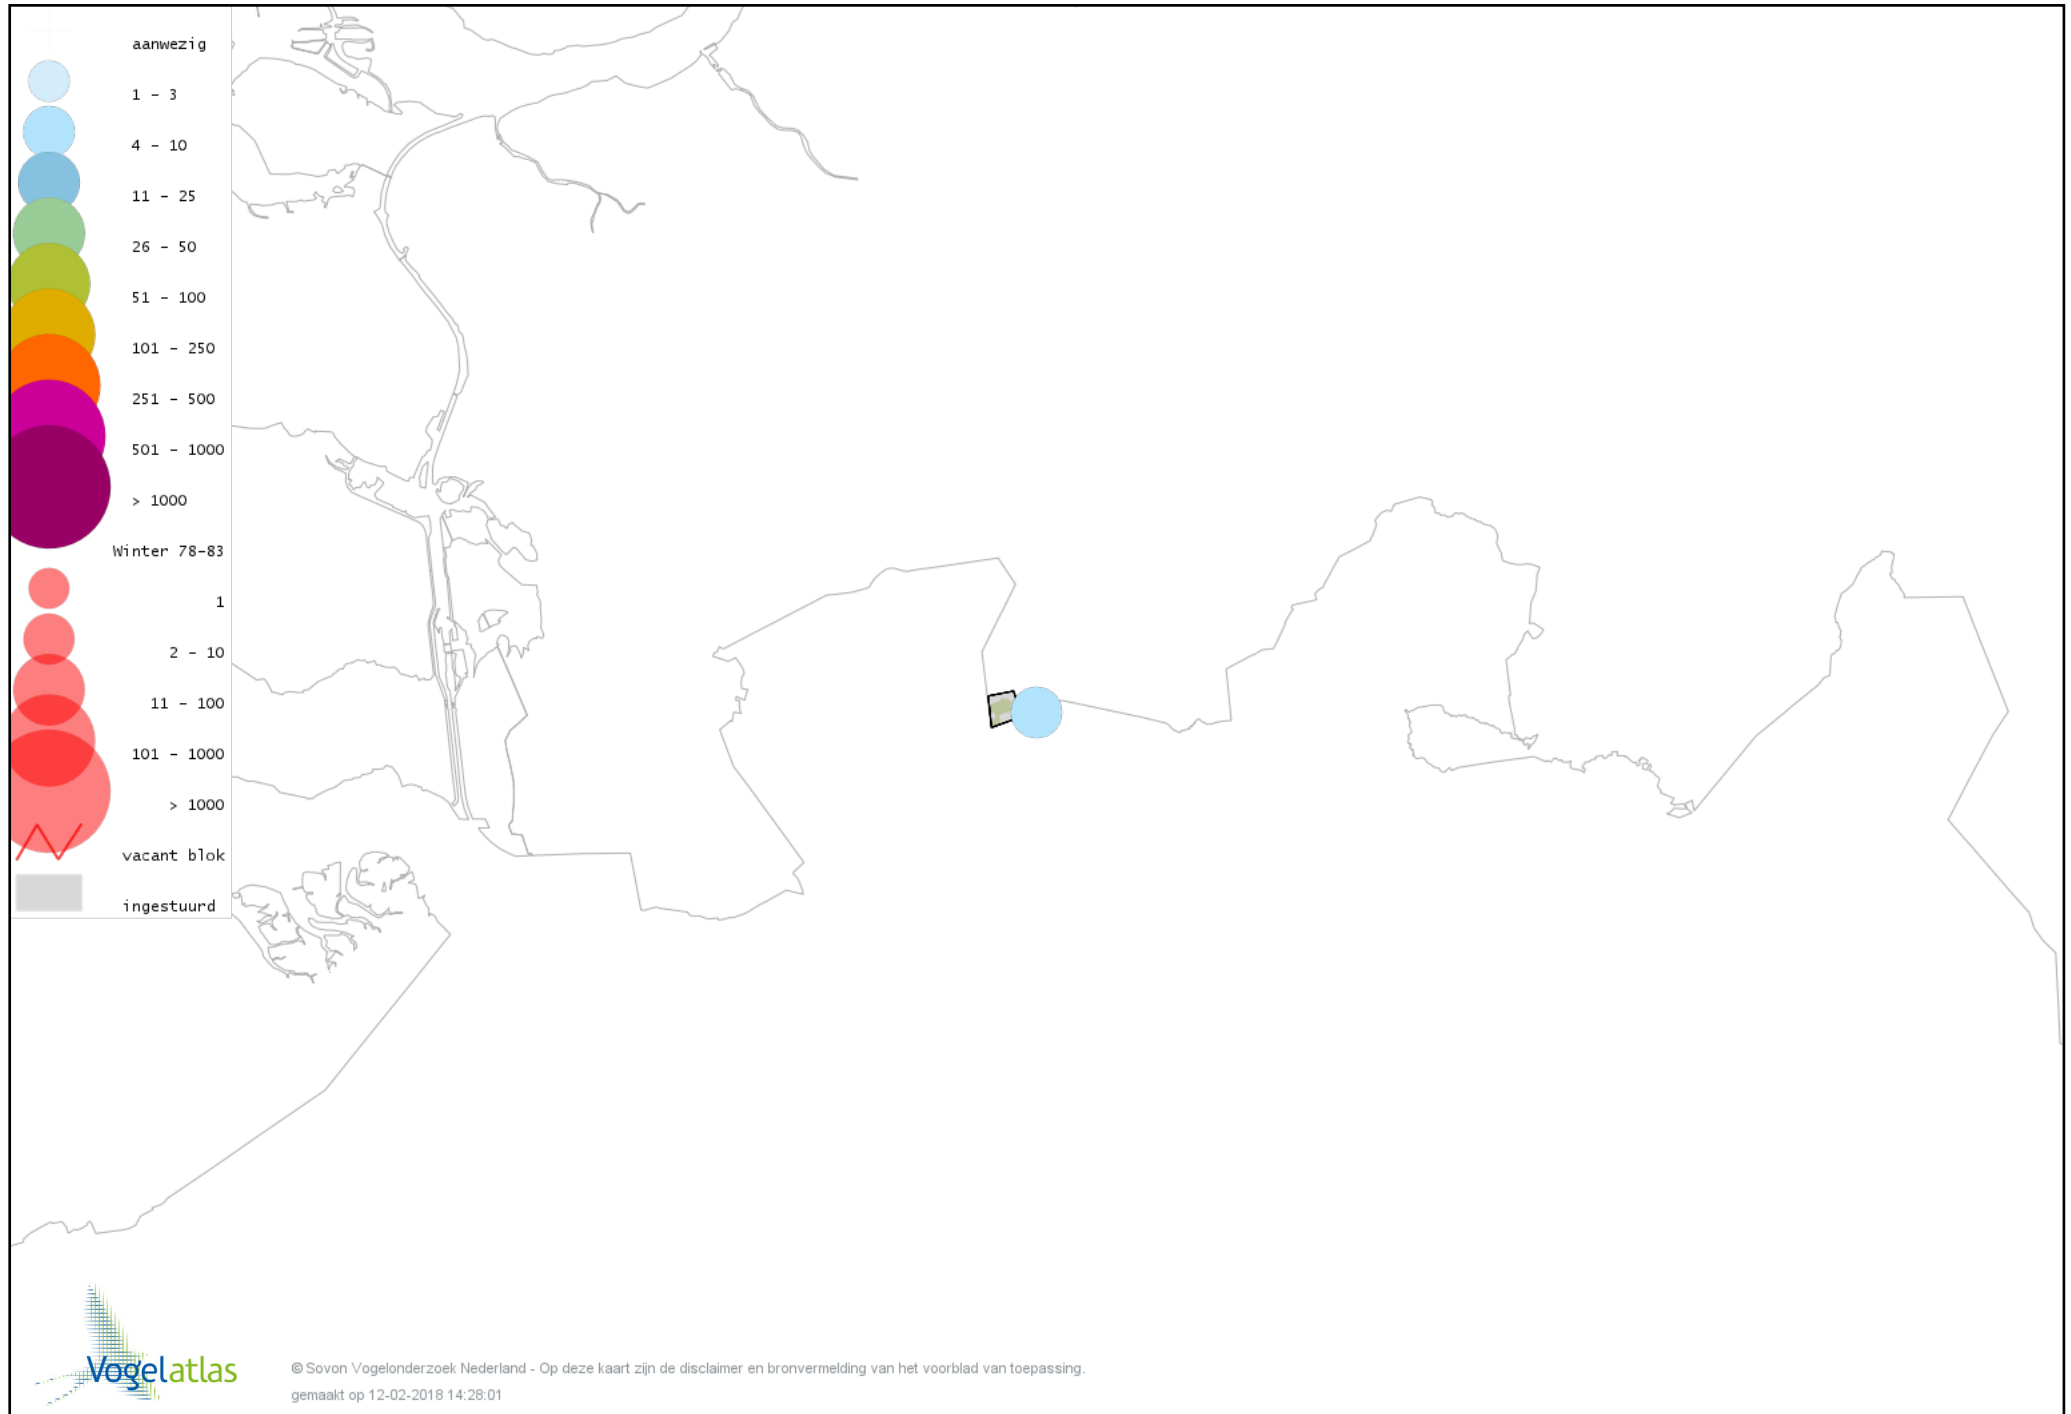

De kleurtint (blauw) is de beste referentie voor de tot nu toe waargenomen aantalsklasse.

De stipgrootte is relatief. Vergelijk daarvoor de atlasblok grootte van de legenda met die van het kaartbeeld.

Voorlopige verspreidingskaart Knobbelzwaan winter

Voorlopige verspreidingskaart Kleine Zwaan winter

Voorlopige verspreidingskaart Toendrarietgans winter

Voorlopige verspreidingskaart Kleine Rietgans winter

Voorlopige verspreidingskaart Grauwe Gans winter

Voorlopige verspreidingskaart Soepgans winter

Voorlopige verspreidingskaart Kolgans winter

Voorlopige verspreidingskaart Grote Canadese Gans winter

Voorlopige verspreidingskaart Brandgans winter

Voorlopige verspreidingskaart Nijlgans winter

Voorlopige verspreidingskaart Kuifeend winter

Voorlopige verspreidingskaart Krakeend winter

Voorlopige verspreidingskaart Smient winter

Voorlopige verspreidingskaart Wilde Eend winter

Voorlopige verspreidingskaart Soepeend winter