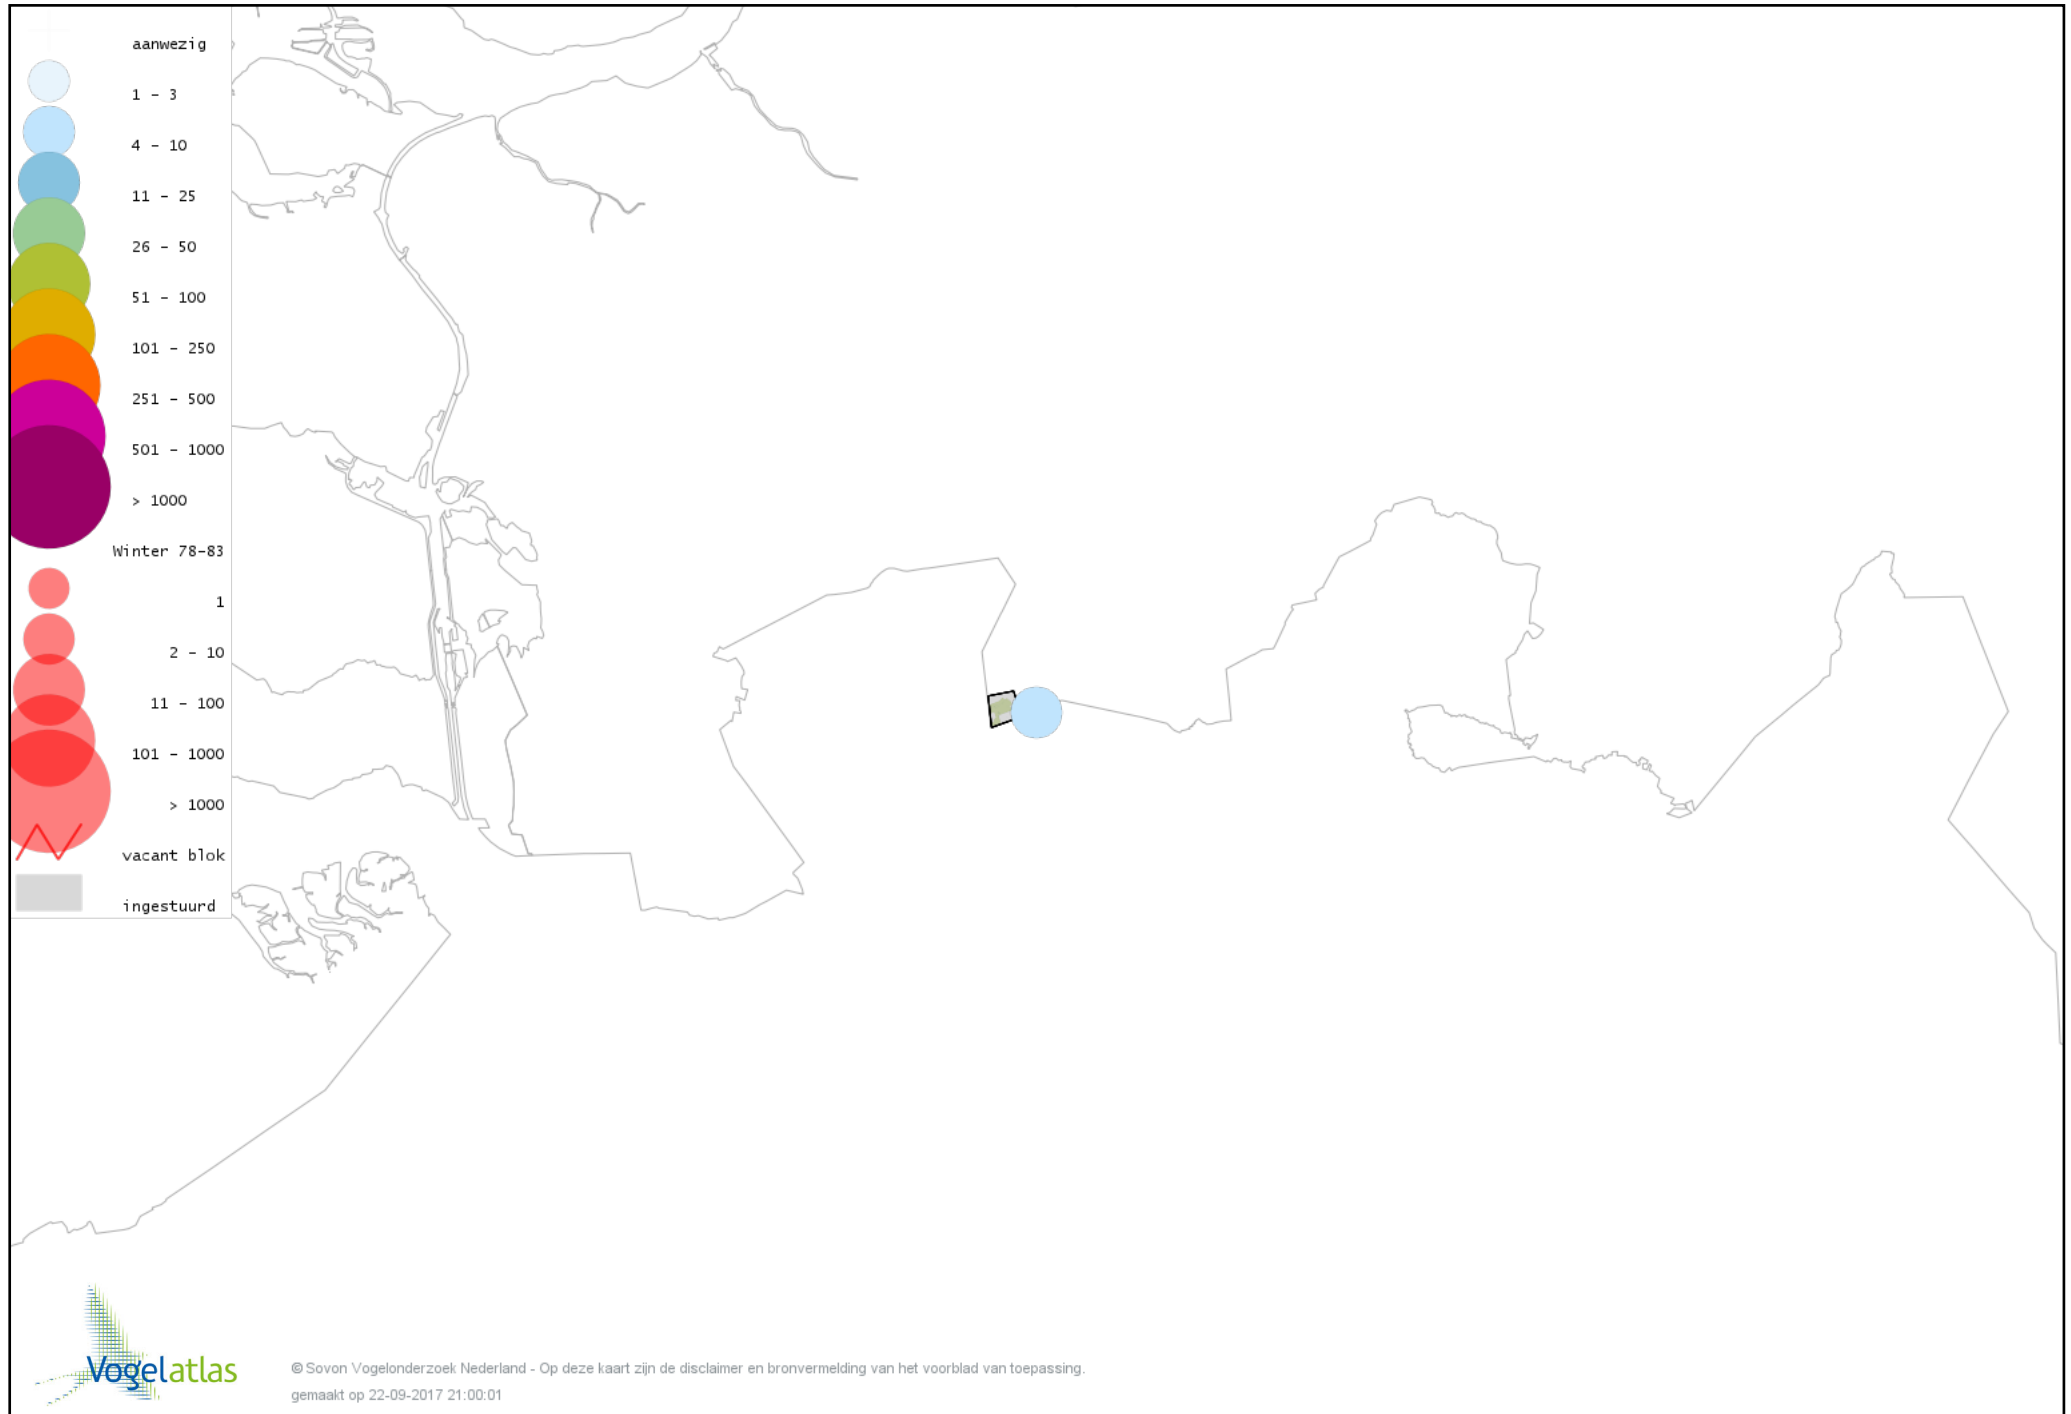

Voorlopige verspreidingskaart Kauw winter

Voorlopige verspreidingskaart Roek winter

Voorlopige verspreidingskaart Zwarte Kraai winter

Voorlopige verspreidingskaart Goudhaan winter

Voorlopige verspreidingskaart Pimpelmees winter

Voorlopige verspreidingskaart Koolmees winter

Voorlopige verspreidingskaart Kuifmees winter

Voorlopige verspreidingskaart Veldleeuwerik winter

Voorlopige verspreidingskaart Staartmees winter

Voorlopige verspreidingskaart Tjiftjaf winter

Voorlopige verspreidingskaart Boomklever winter

Voorlopige verspreidingskaart Boomkruiper winter

Voorlopige verspreidingskaart Winterkoning winter

Voorlopige verspreidingskaart Spreeuw winter

Voorlopige verspreidingskaart Merel winter

Voorlopige verspreidingskaart Kramsvogel winter

Voorlopige verspreidingskaart Zanglijster winter

Voorlopige verspreidingskaart Koperwiek winter

Voorlopige verspreidingskaart Roodborst winter

Voorlopige verspreidingskaart Roodborsttapuit winter