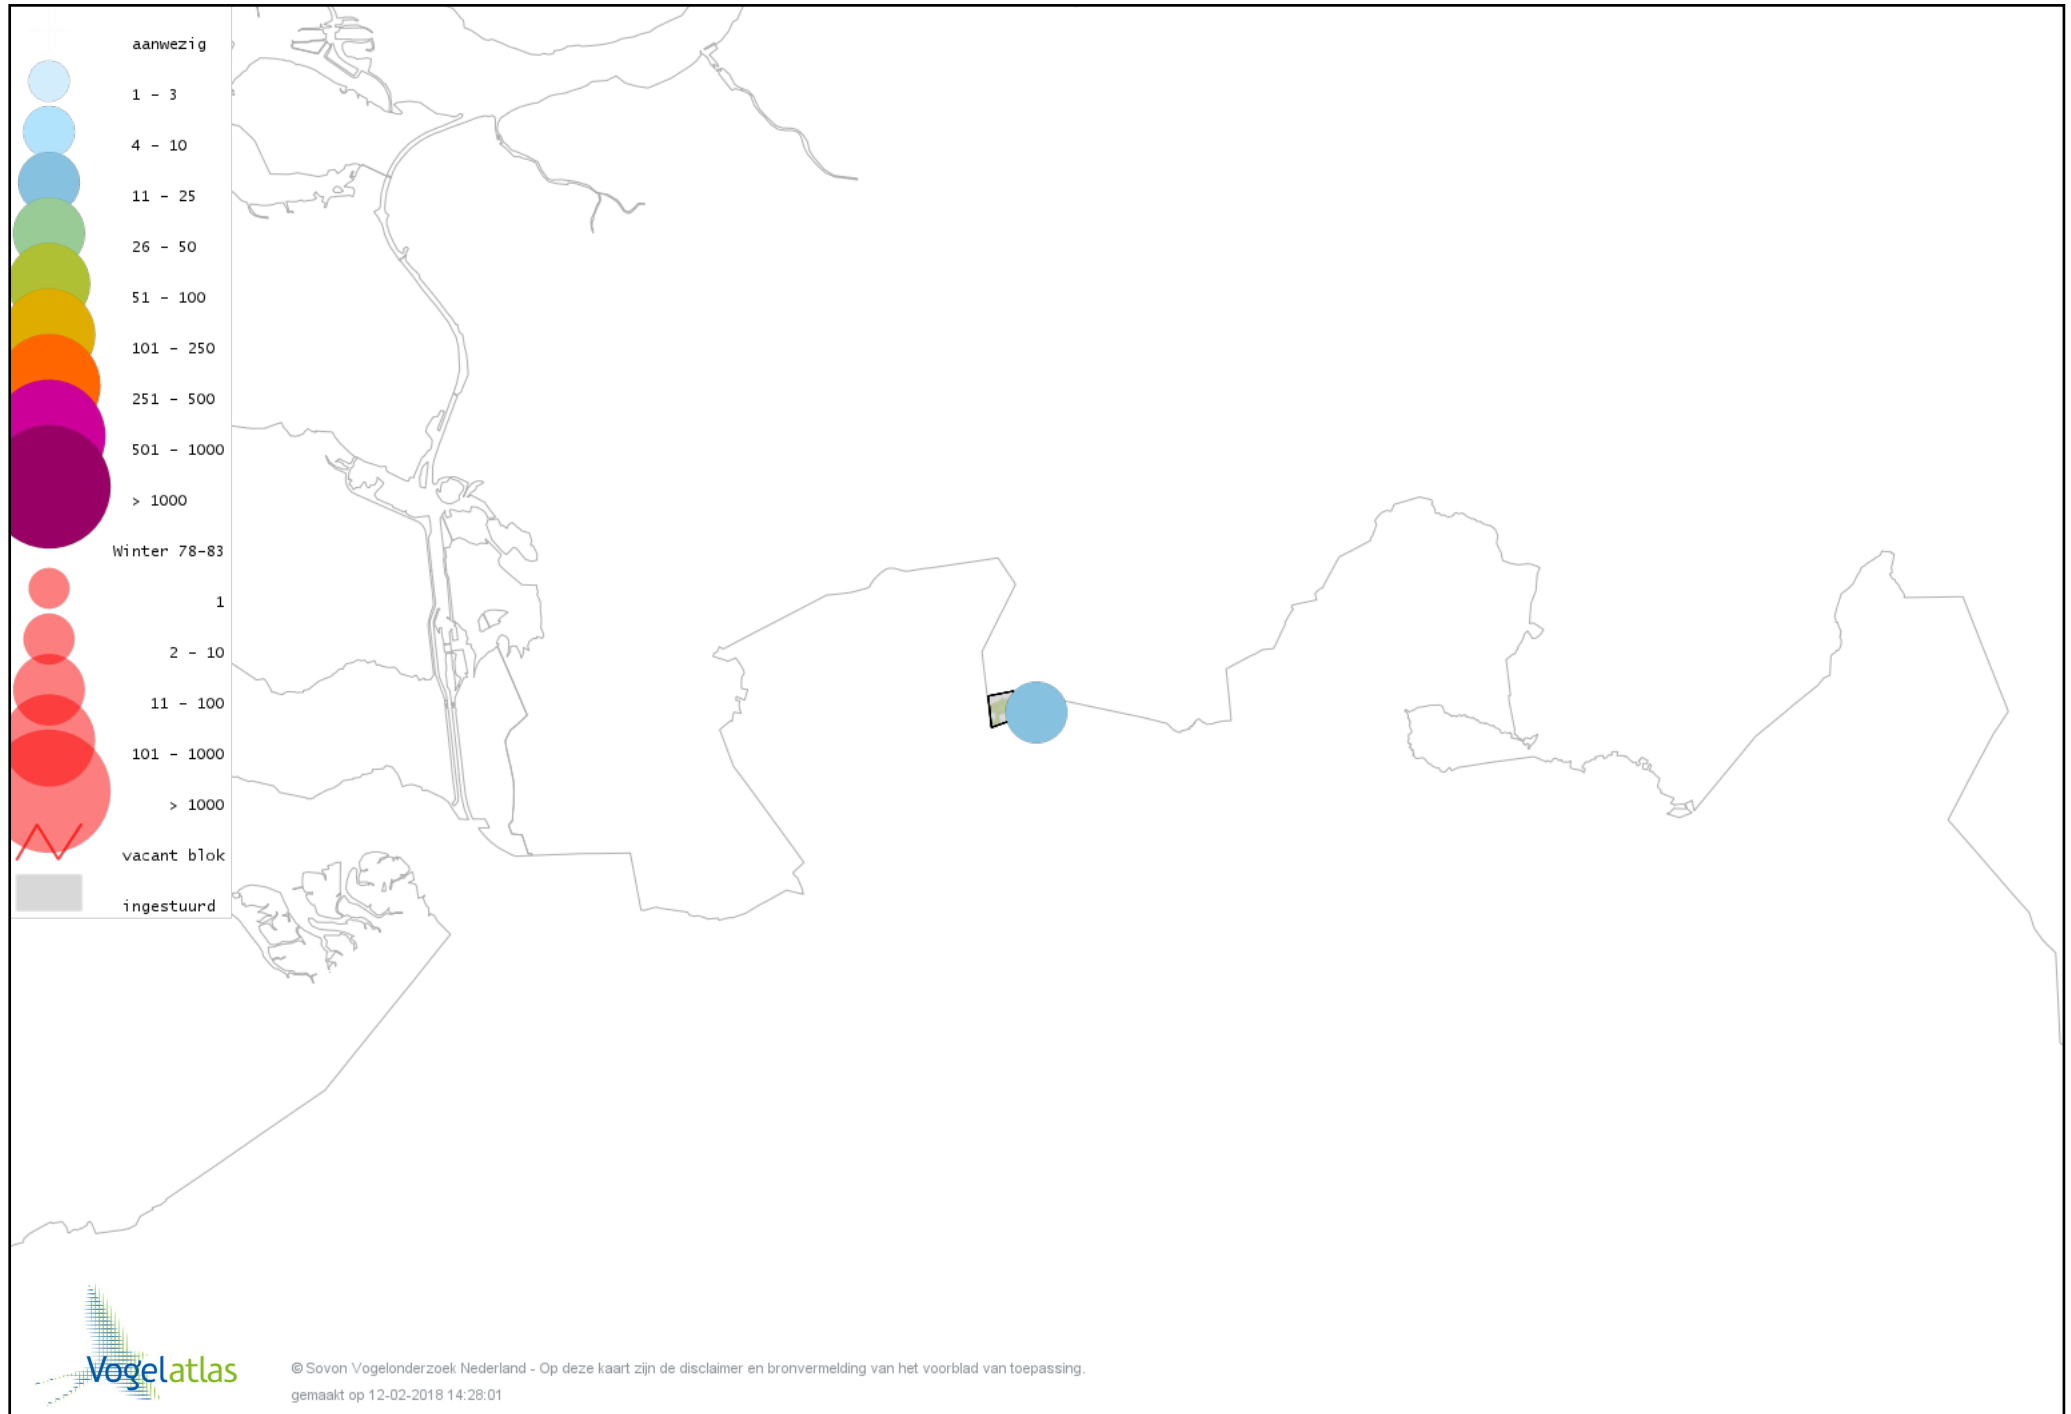

Voorlopige verspreidingskaart Kramsvogel winter

Voorlopige verspreidingskaart Zanglijster winter

Voorlopige verspreidingskaart Koperwiek winter

Voorlopige verspreidingskaart Roodborst winter

Voorlopige verspreidingskaart Roodborsttapuit winter

Voorlopige verspreidingskaart Heggenmus winter

Voorlopige verspreidingskaart Huismus winter

Voorlopige verspreidingskaart Ringmus winter

Voorlopige verspreidingskaart Graspieper winter

Voorlopige verspreidingskaart Vink winter

Voorlopige verspreidingskaart Keep winter

Voorlopige verspreidingskaart Groenling winter

Voorlopige verspreidingskaart Putter winter

Voorlopige verspreidingskaart Sijs winter

Voorlopige verspreidingskaart Rietgors winter