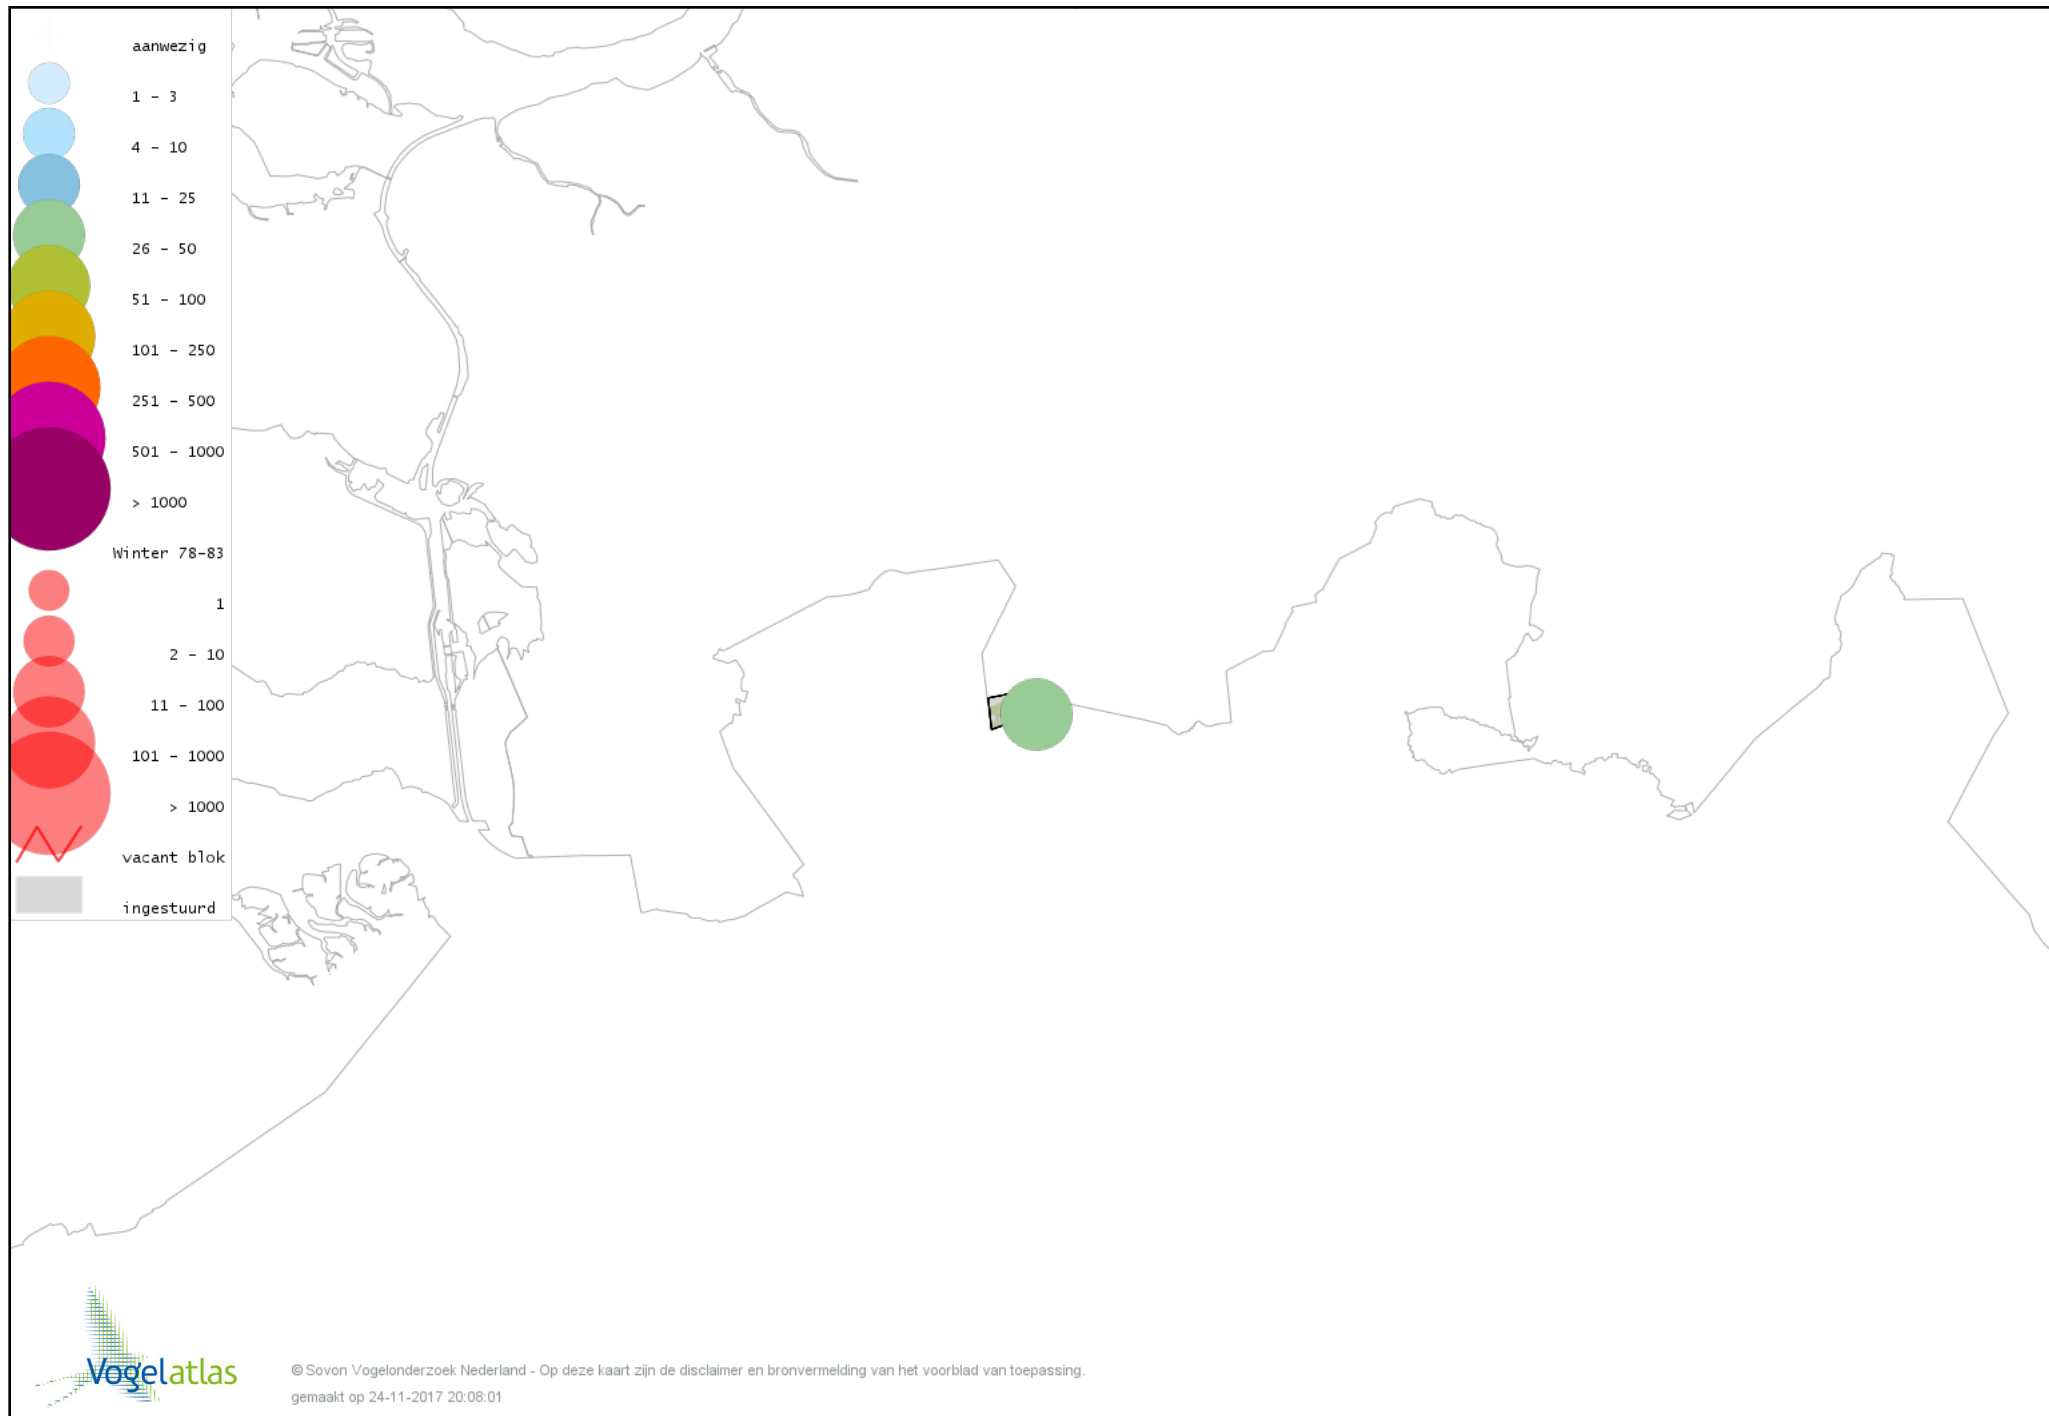

Voorlopige verspreidingskaart Ringmus winter