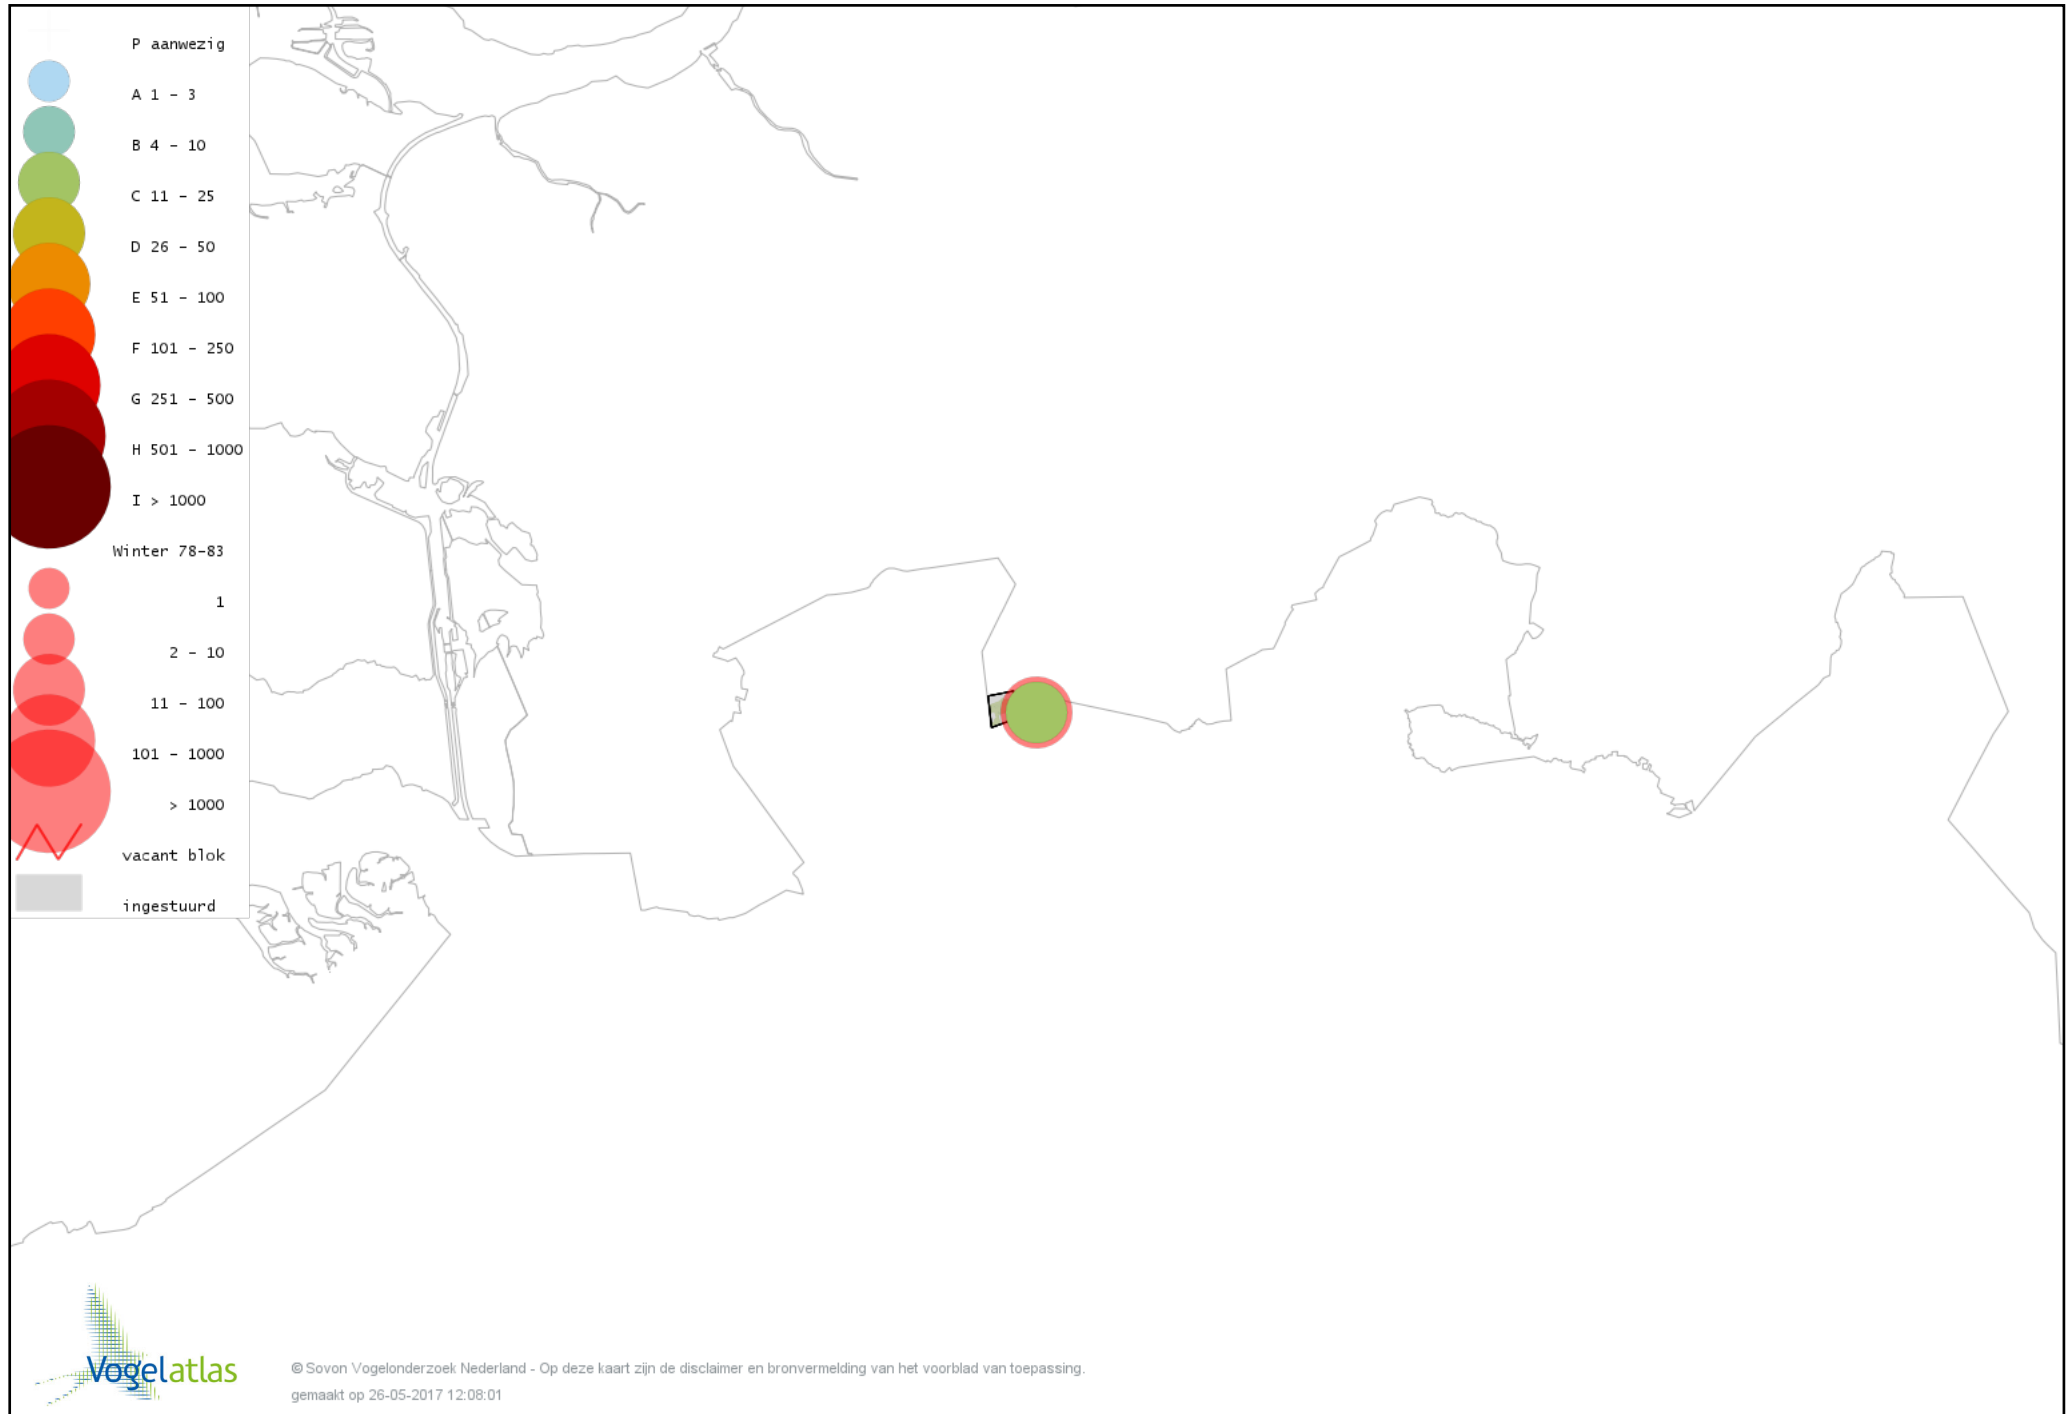

Voorlopige verspreidingskaart Boomklever winter

Voorlopige verspreidingskaart Boomkruiper winter

Voorlopige verspreidingskaart Winterkoning winter

Voorlopige verspreidingskaart Spreeuw winter

Voorlopige verspreidingskaart Merel winter

Voorlopige verspreidingskaart Kramsvogel winter

Voorlopige verspreidingskaart Zanglijster winter

Voorlopige verspreidingskaart Koperwiek winter

Voorlopige verspreidingskaart Roodborst winter

Voorlopige verspreidingskaart Roodborsttapuit winter