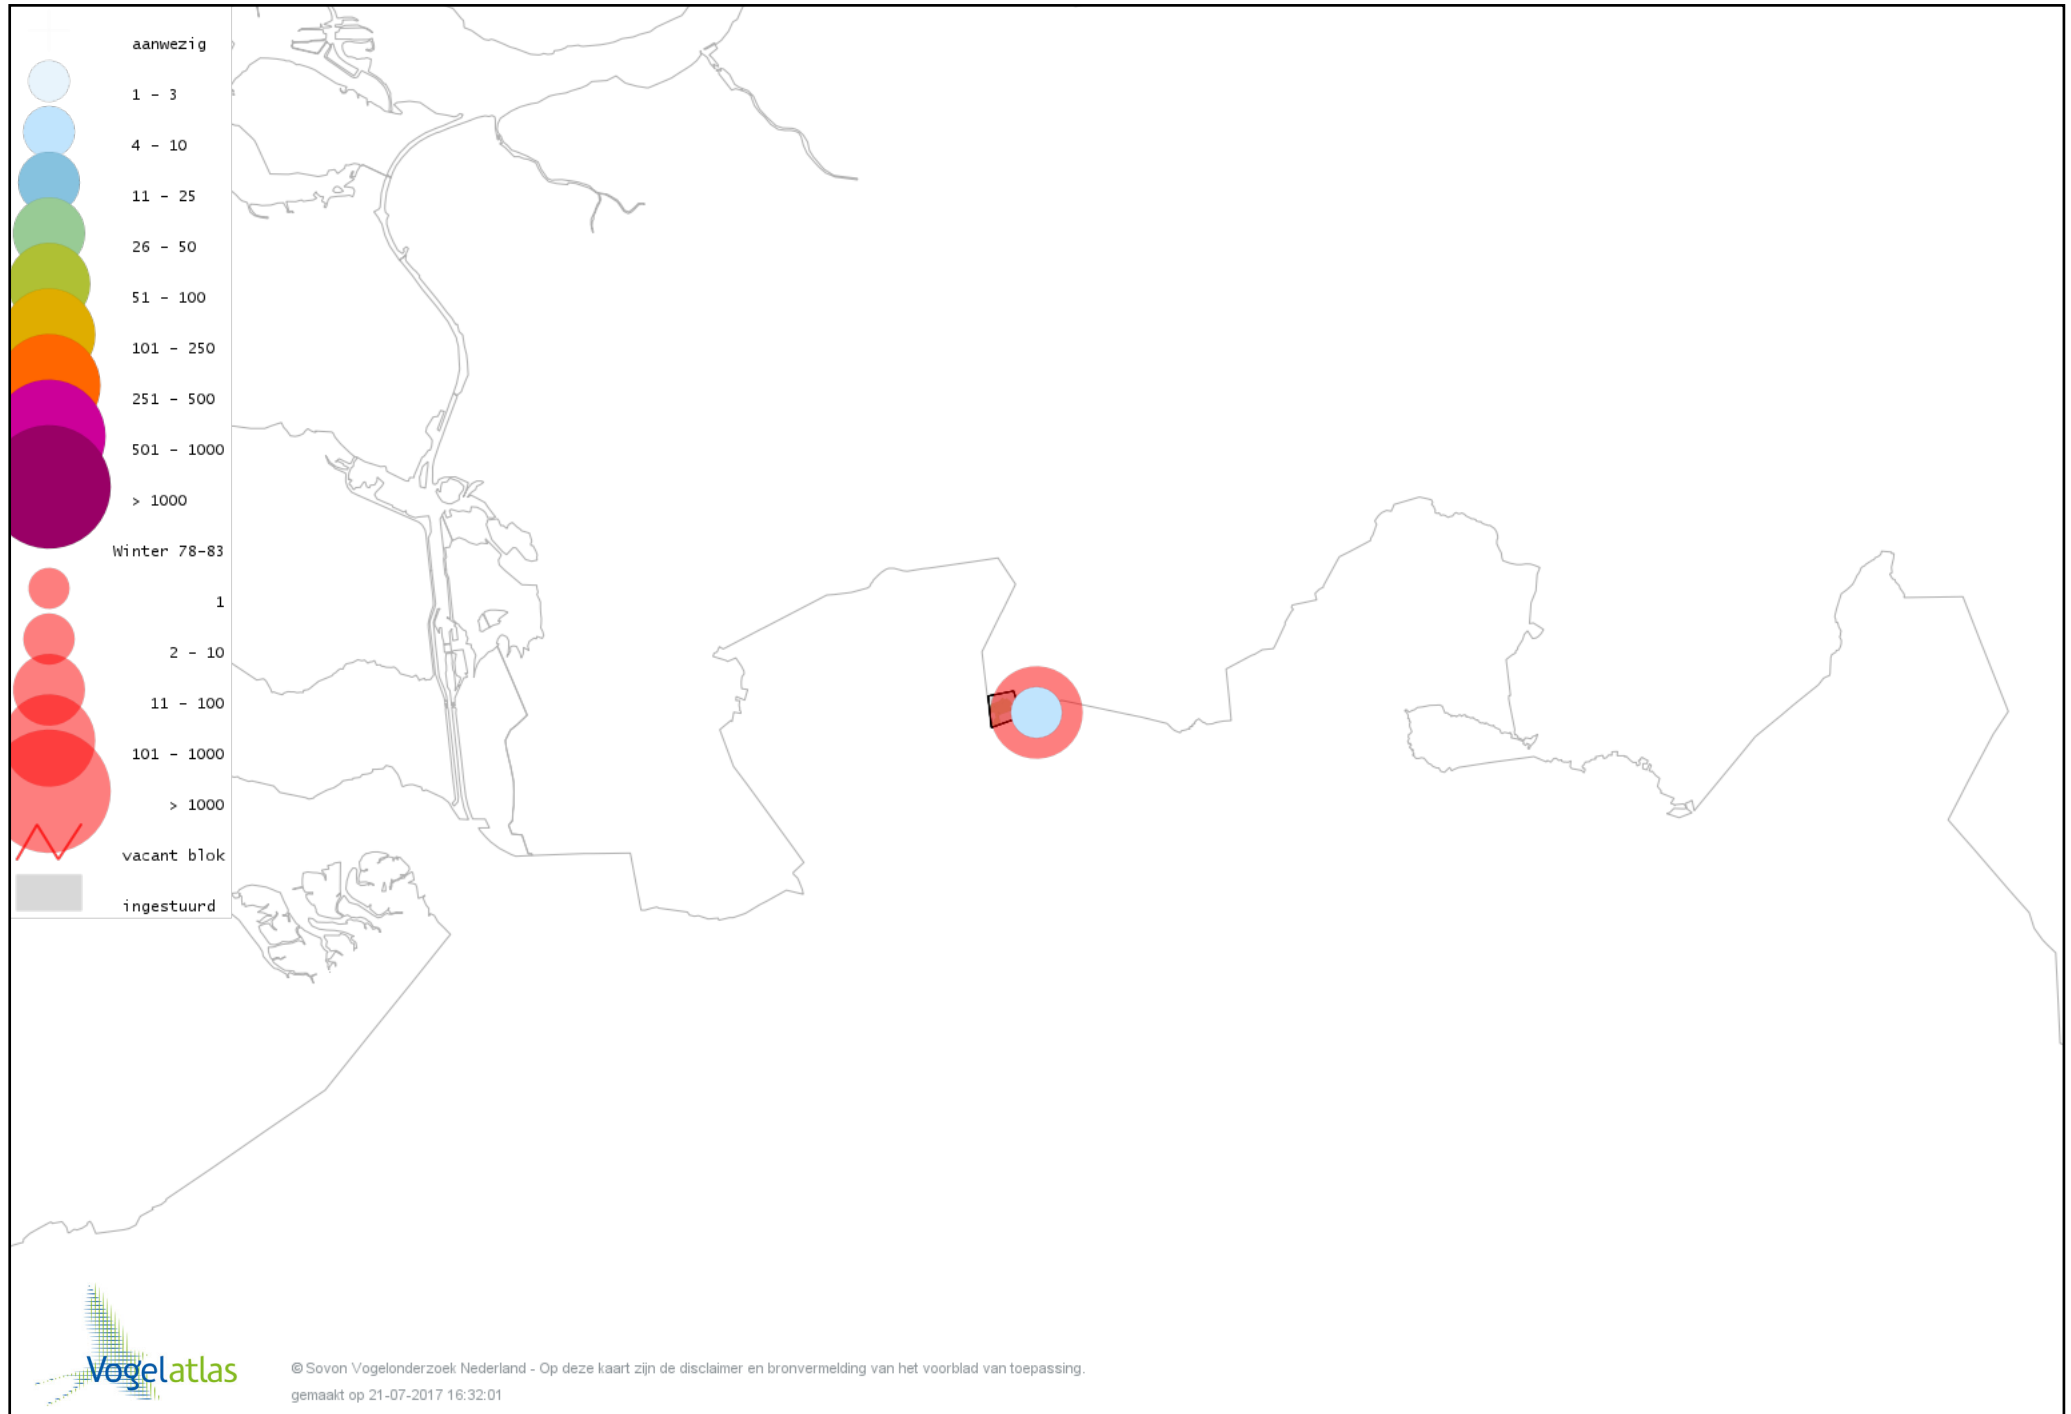

Voorlopige verspreidingskaart Roek winter