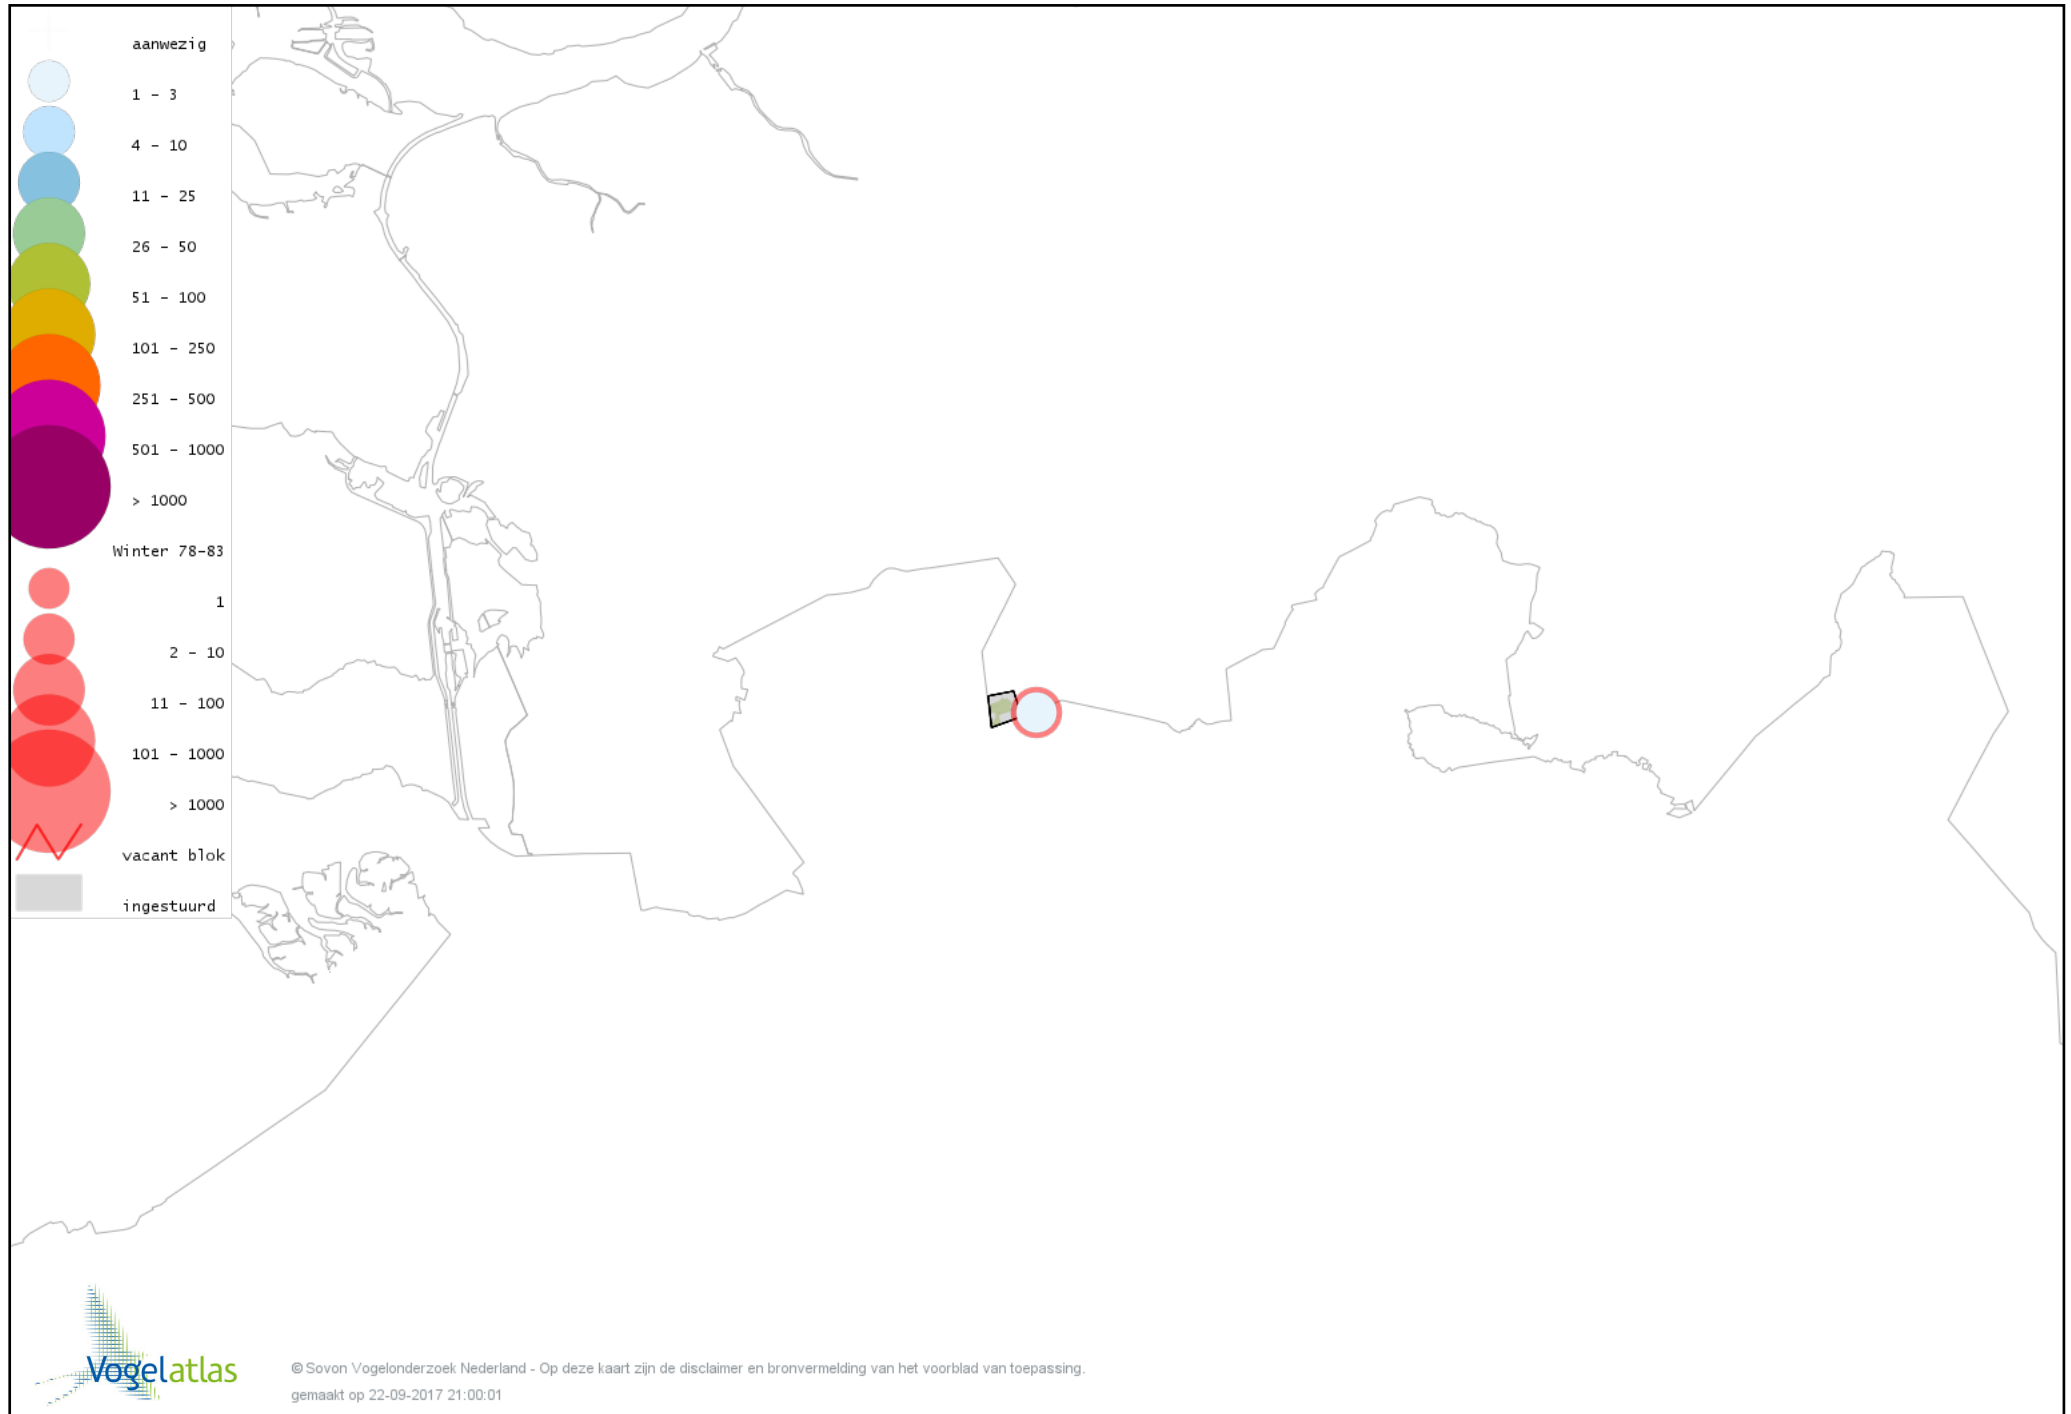

Voorlopige verspreidingskaart Waterral winter

Voorlopige verspreidingskaart Waterhoen winter

Voorlopige verspreidingskaart Meerkoet winter

Voorlopige verspreidingskaart Scholekster winter

Voorlopige verspreidingskaart Goudplevier winter

Voorlopige verspreidingskaart Kievit winter

Voorlopige verspreidingskaart Watersnip winter

Voorlopige verspreidingskaart Wulp winter

Voorlopige verspreidingskaart Kokmeeuw winter

Voorlopige verspreidingskaart Stormmeeuw winter