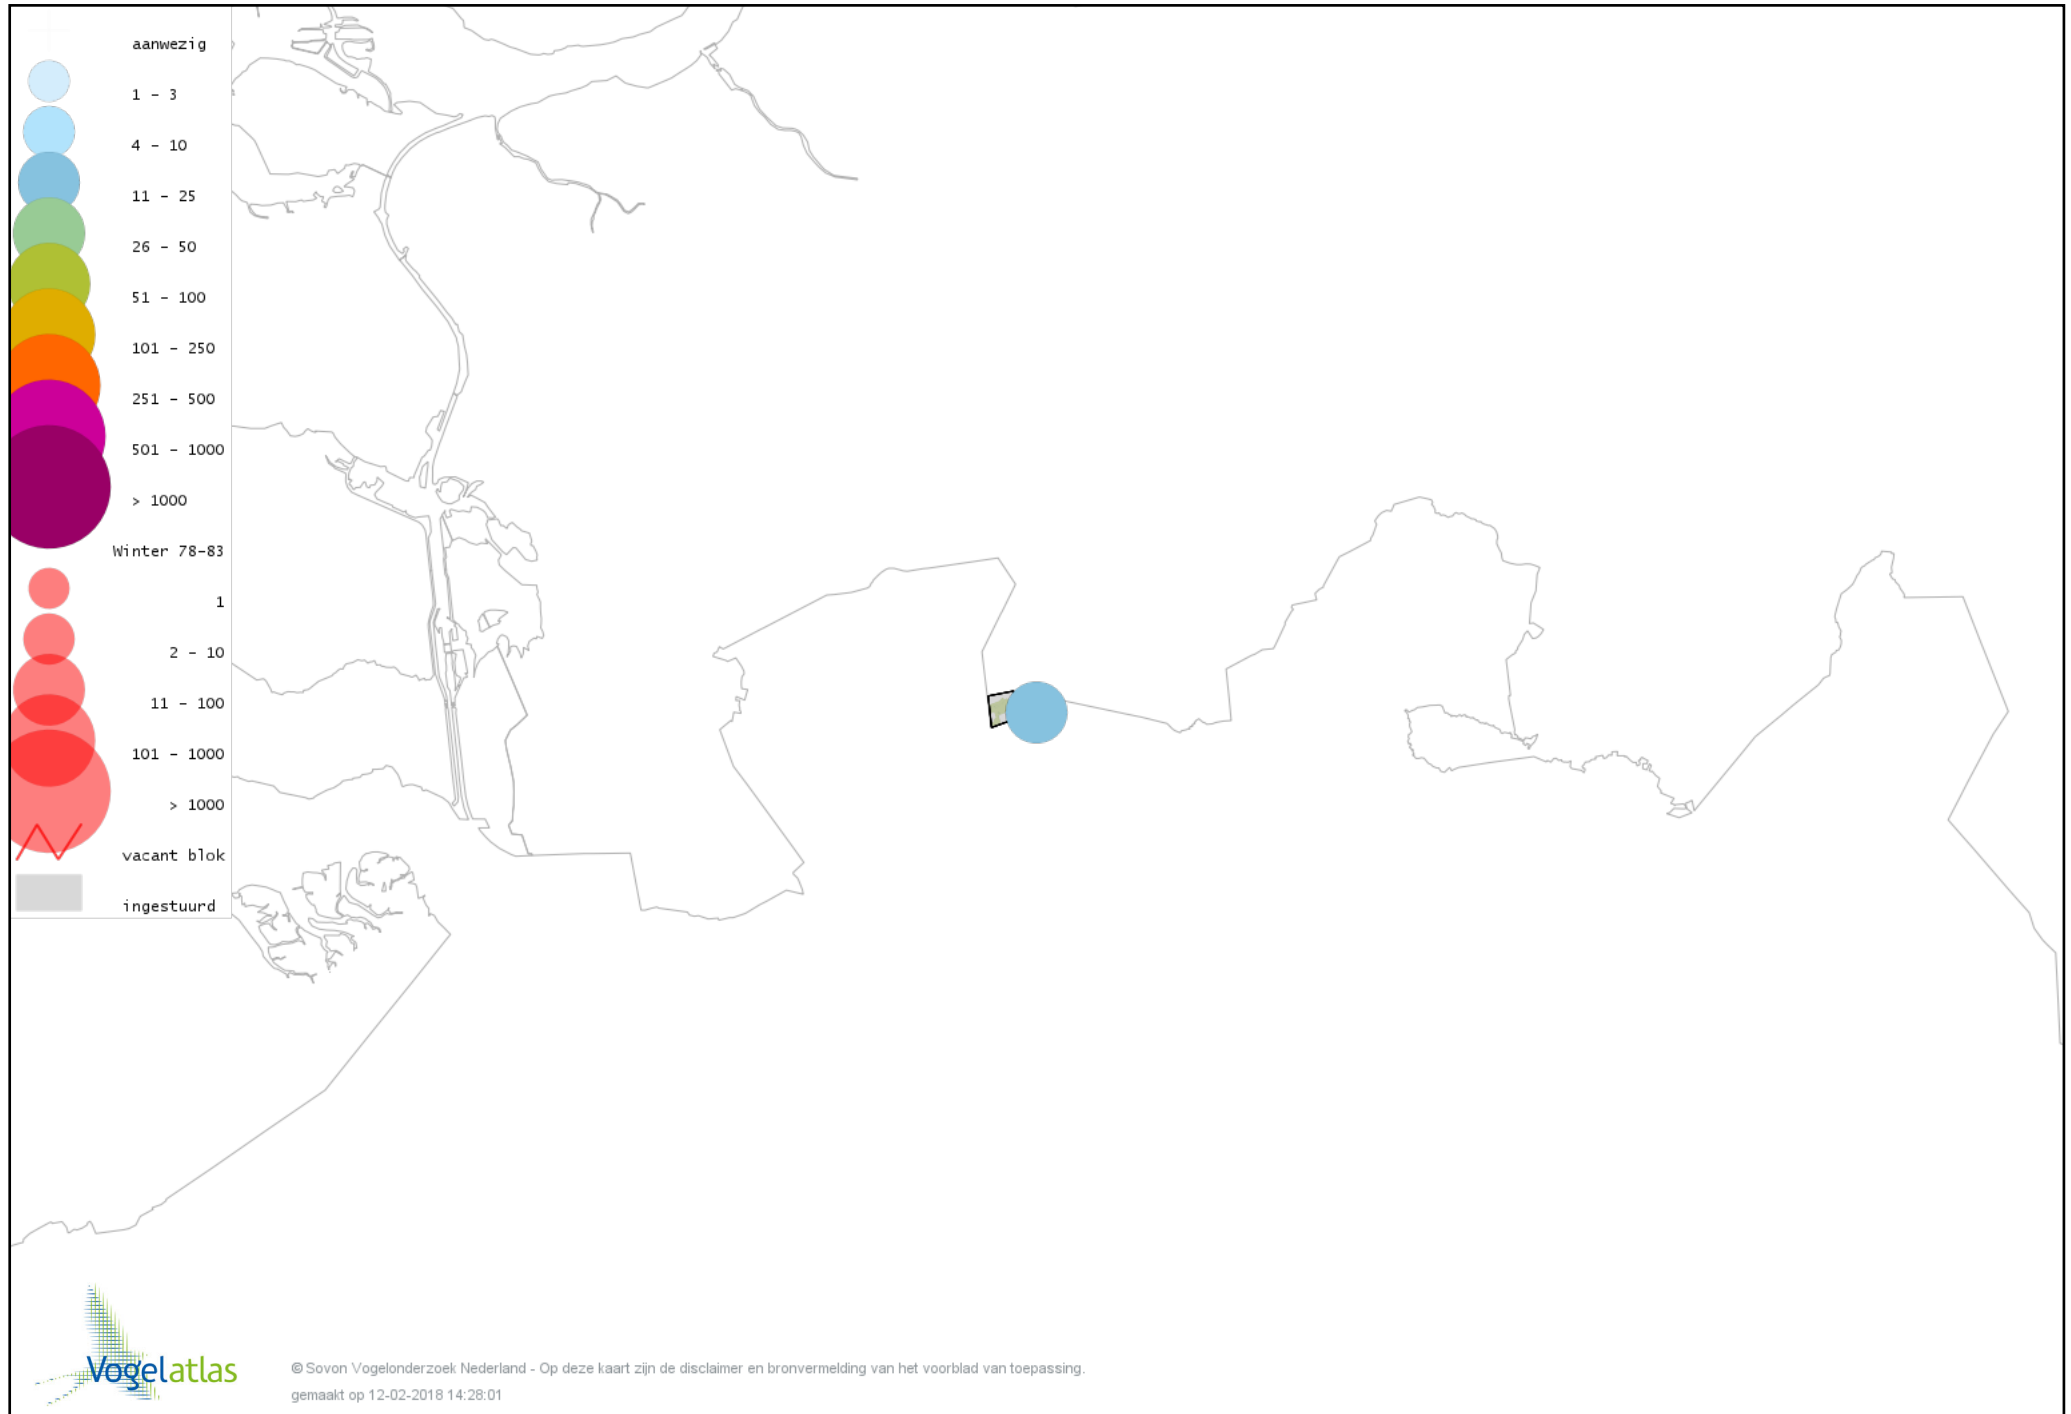

Voorlopige verspreidingskaarten Atlasproject

Bronvermelding

Deze voorlopige verspreidingskaarten zijn gebaseerd op de huidige atlastellingen, aangevuld met informatie uit de Sovon-meetnetten (Netwerk Ecologische Monitoring) en externe bronnen, met name Waarneming.nl . De gepresenteerde gegevens zijn vanaf 1-12-2012.

Ook worden in de kaarten de historische atlasresultaten (in rood) weergegeven.

Disclaimer

Deze verspreidingskaarten ondersteunen het completeren van de atlastellingen en verzamelen van aanvullende waarnemingen. De kaarten zijn nog niet volledig en kunnen fouten bevatten. Overname is toegestaan onder voorwaarde van bronvermelding (www.sovon.nl/vogelatlas)

De kleurtint (blauw) is de beste referentie voor de tot nu toe waargenomen aantalsklasse.

De stipgrootte is relatief. Vergelijk daarvoor de atlasblok grootte van de legenda met die van het kaartbeeld.

Voorlopige verspreidingskaart Knobbelzwaan winter

Voorlopige verspreidingskaart Kleine Zwaan winter

Voorlopige verspreidingskaart Toendrarietgans winter

Voorlopige verspreidingskaart Kleine Rietgans winter

Voorlopige verspreidingskaart Grauwe Gans winter