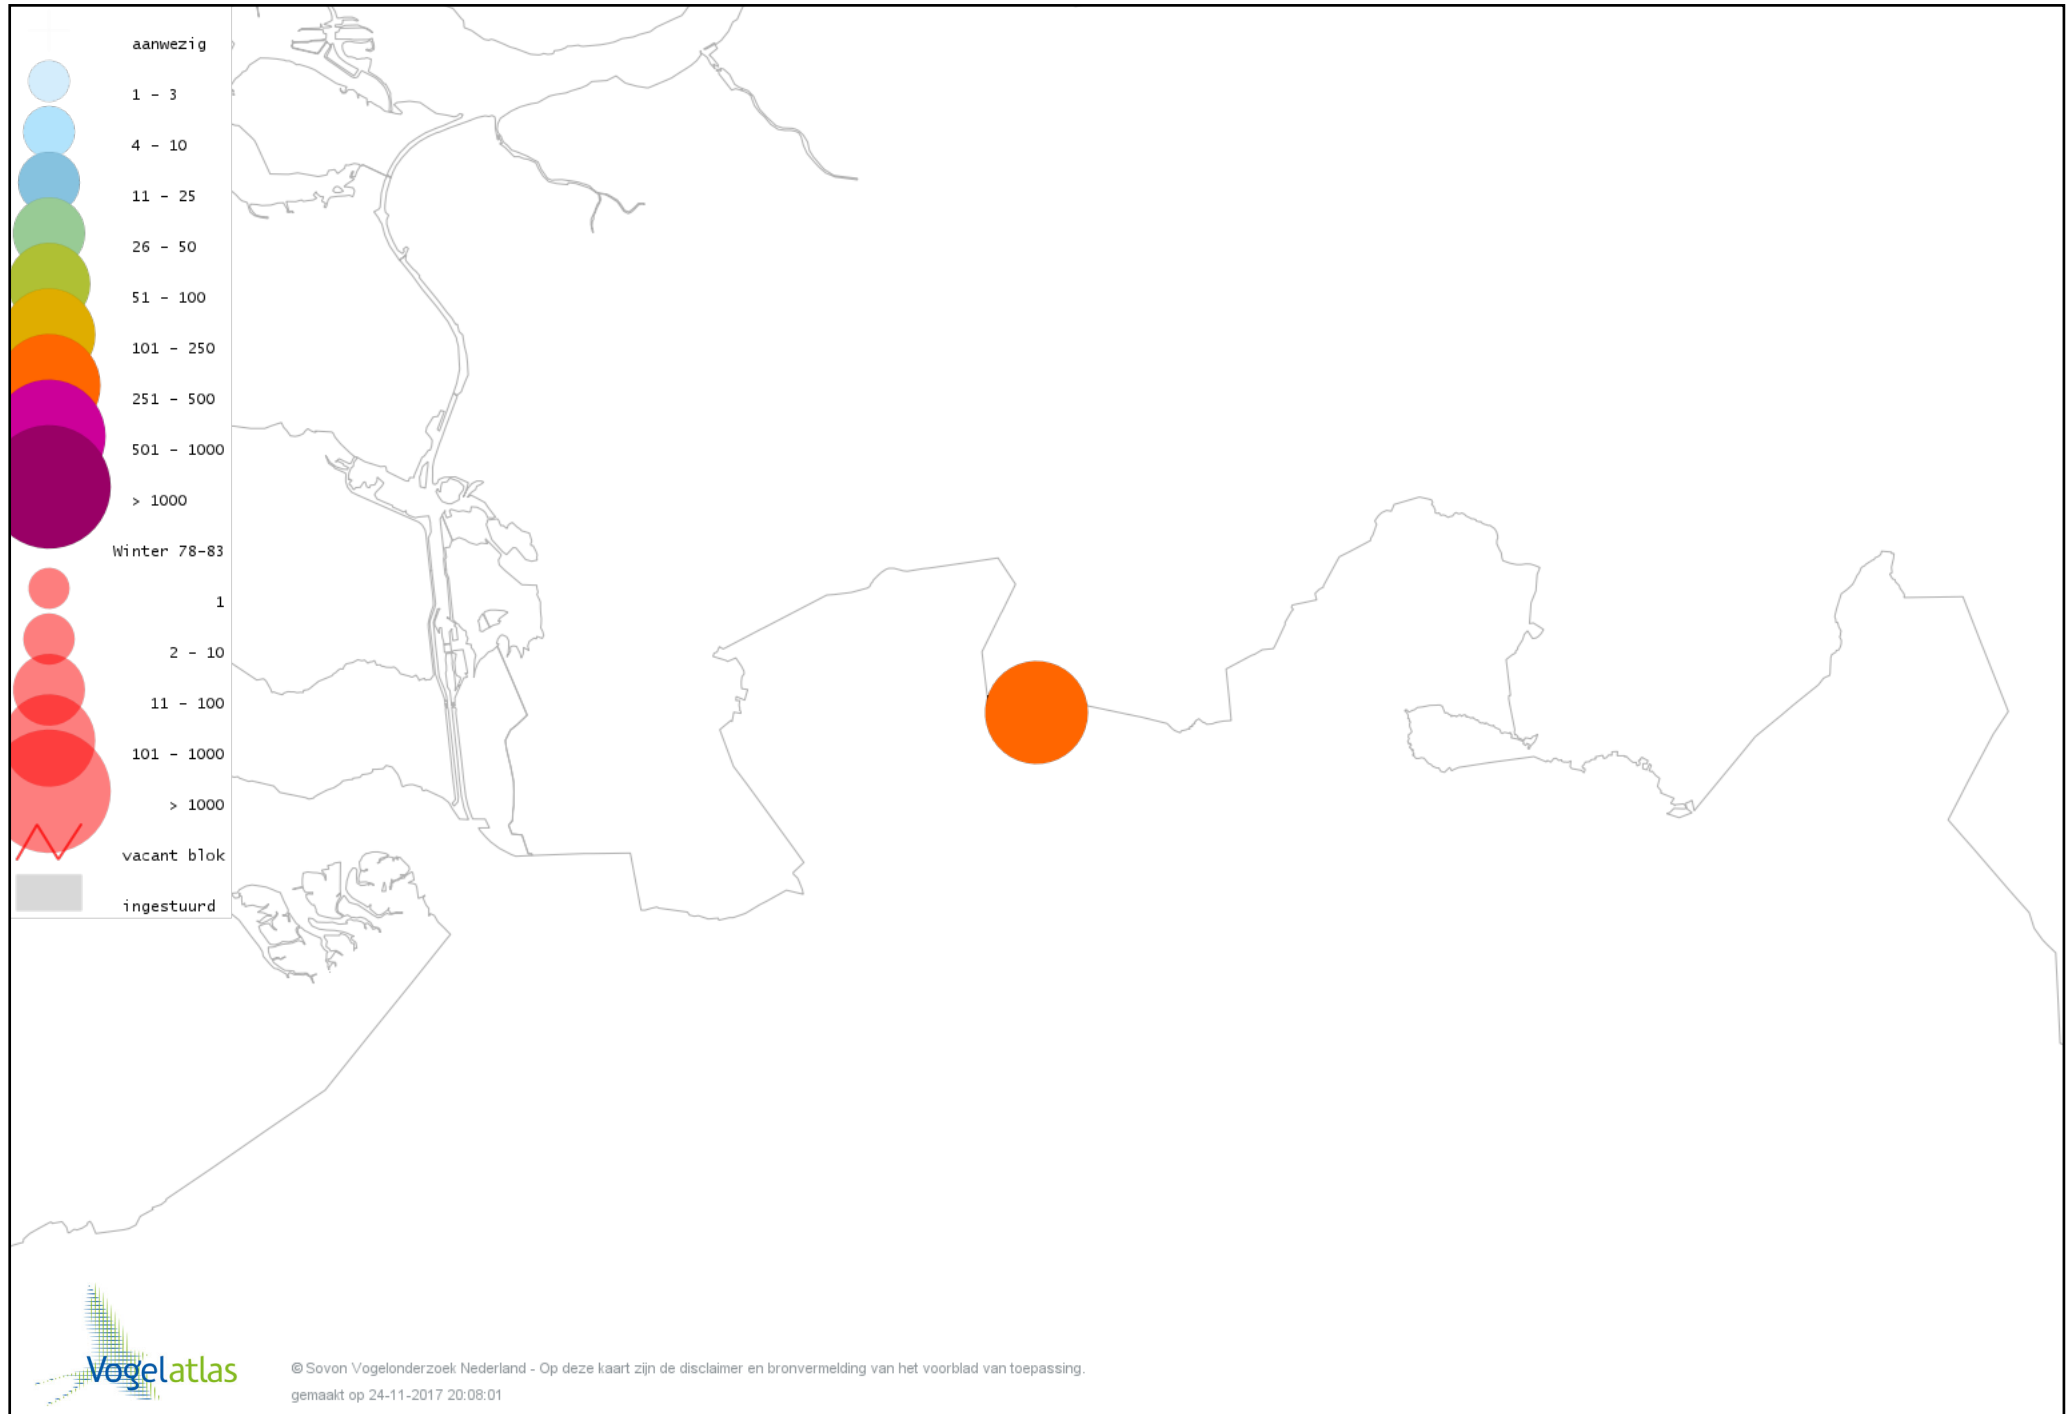

Voorlopige verspreidingskaart Waterral winter

Voorlopige verspreidingskaart Waterhoen winter

Voorlopige verspreidingskaart Meerkoet winter

Voorlopige verspreidingskaart Scholekster winter

Voorlopige verspreidingskaart Goudplevier winter

Voorlopige verspreidingskaart Kievit winter

Voorlopige verspreidingskaart Watersnip winter

Voorlopige verspreidingskaart Wulp winter

Voorlopige verspreidingskaart Kokmeeuw winter

Voorlopige verspreidingskaart Stormmeeuw winter

Voorlopige verspreidingskaart Zilvermeeuw winter

Voorlopige verspreidingskaart Holenduif winter

Voorlopige verspreidingskaart Houtduif winter

Voorlopige verspreidingskaart Turkse Tortel winter

Voorlopige verspreidingskaart Bosuil winter