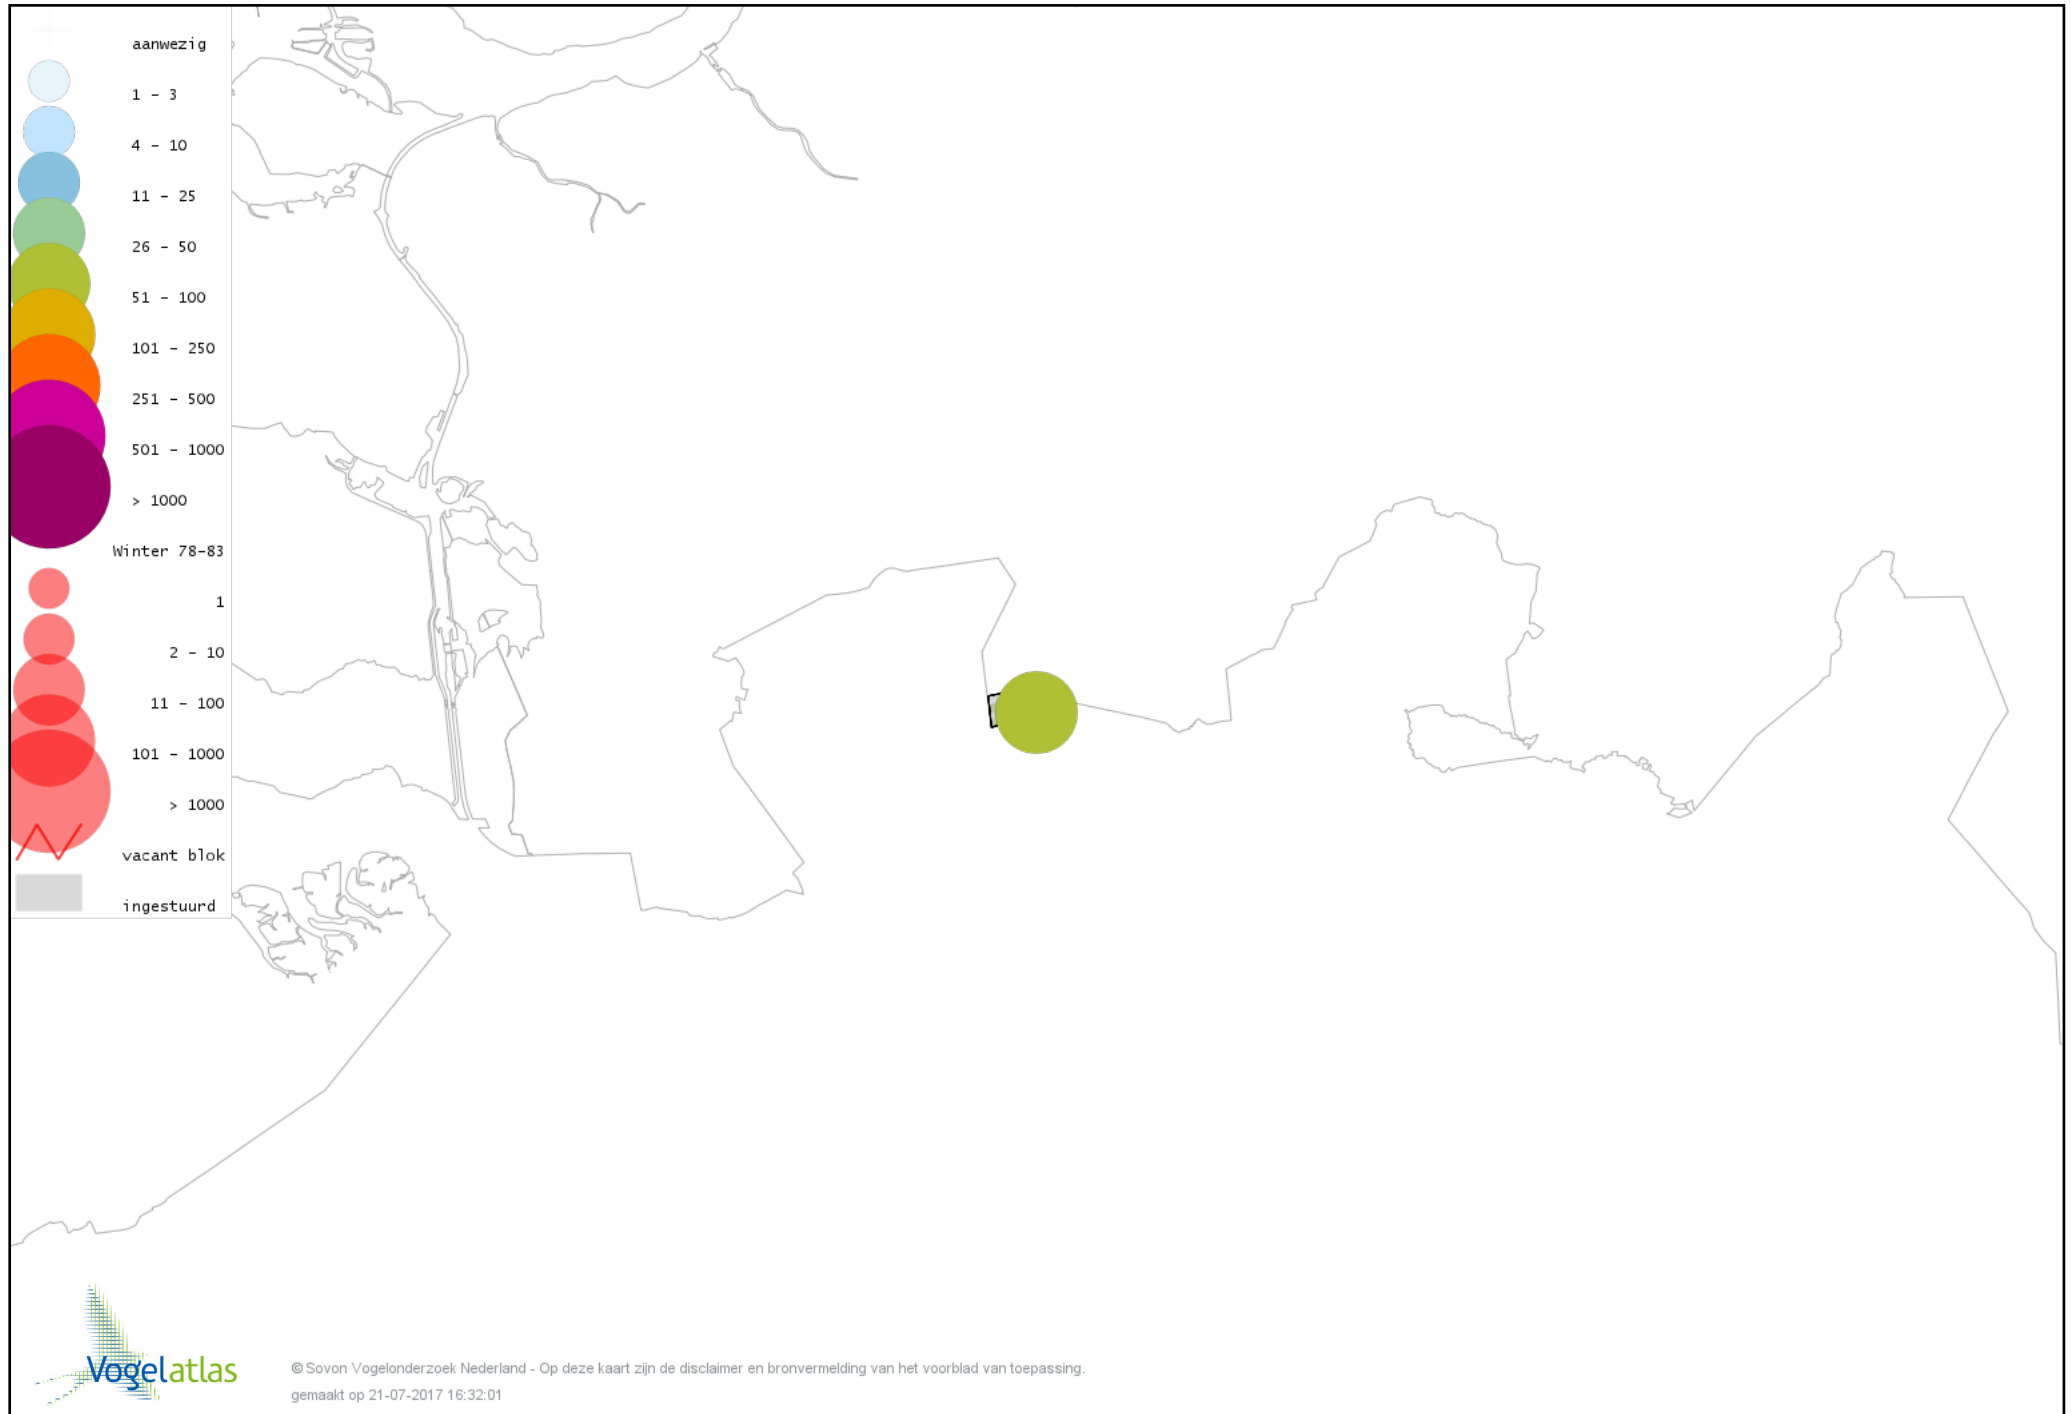

De kleurtint (blauw) is de beste referentie voor de tot nu toe waargenomen aantalsklasse.

De stipgrootte is relatief. Vergelijk daarvoor de atlasblok grootte van de legenda met die van het kaartbeeld.

Voorlopige verspreidingskaart Knobbelzwaan winter

Voorlopige verspreidingskaart Kleine Zwaan winter

Voorlopige verspreidingskaart Toendrarietgans winter

Voorlopige verspreidingskaart Kleine Rietgans winter

Voorlopige verspreidingskaart Grauwe Gans winter

Voorlopige verspreidingskaart Soepgans winter

Voorlopige verspreidingskaart Kolgans winter

Voorlopige verspreidingskaart Grote Canadese Gans winter

Voorlopige verspreidingskaart Brandgans winter

Voorlopige verspreidingskaart Nijlgans winter

Voorlopige verspreidingskaart Kuifeend winter

Voorlopige verspreidingskaart Krakeend winter

Voorlopige verspreidingskaart Smient winter

Voorlopige verspreidingskaart Wilde Eend winter

Voorlopige verspreidingskaart Soepeend winter