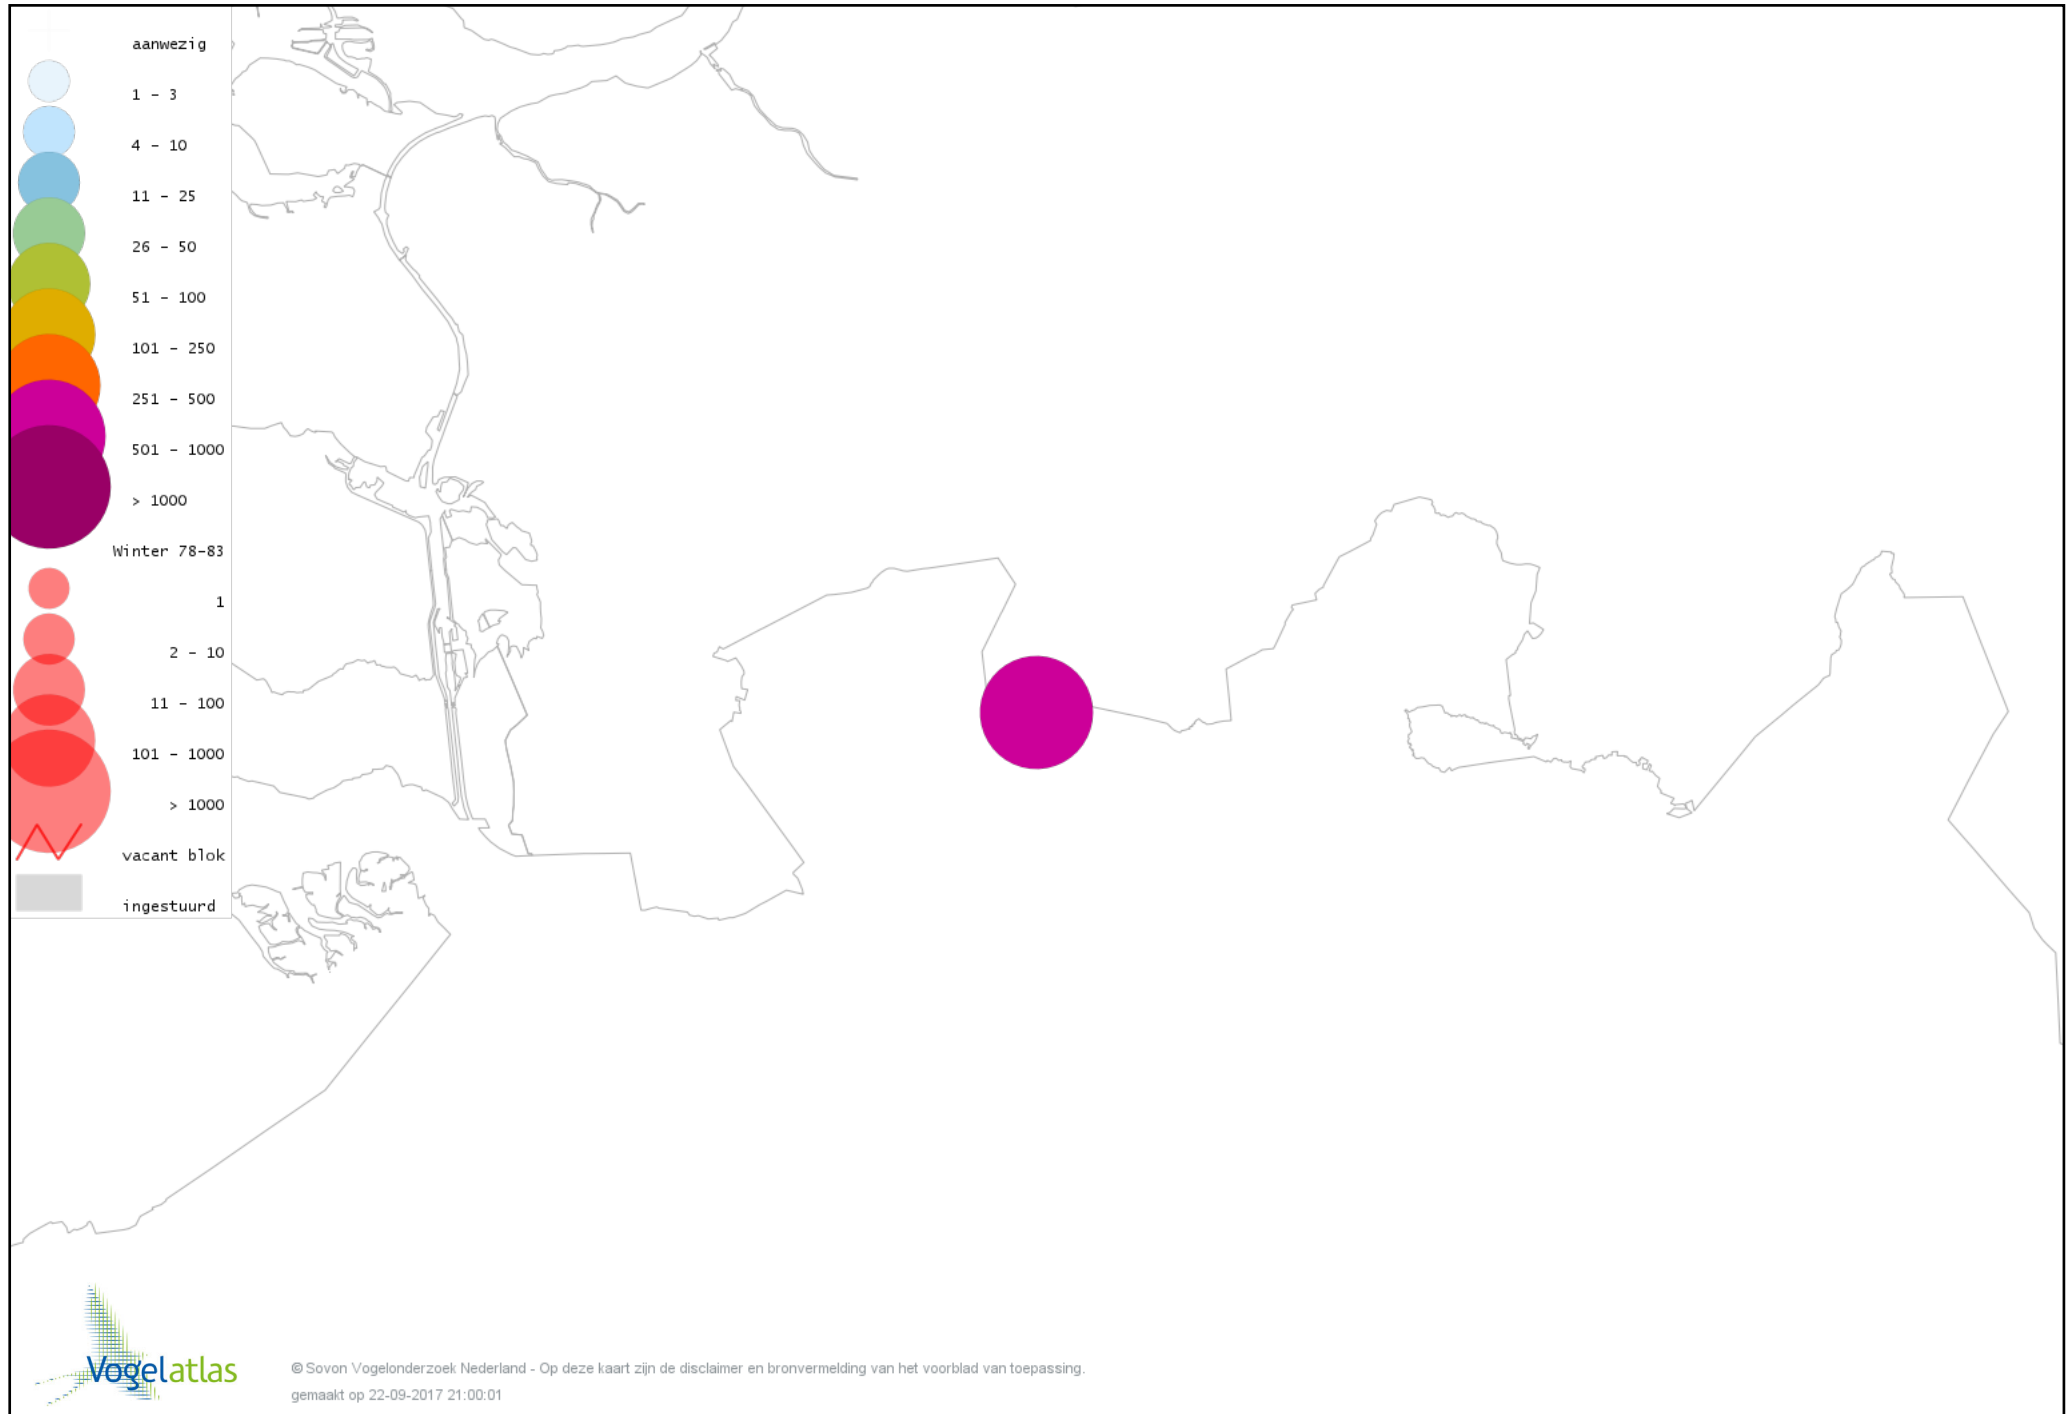

Voorlopige verspreidingskaart Boomklever winter

Voorlopige verspreidingskaart Boomkruiper winter

Voorlopige verspreidingskaart Winterkoning winter

Voorlopige verspreidingskaart Spreeuw winter

Voorlopige verspreidingskaart Merel winter

Voorlopige verspreidingskaart Kramsvogel winter

Voorlopige verspreidingskaart Zanglijster winter

Voorlopige verspreidingskaart Koperwiek winter

Voorlopige verspreidingskaart Roodborst winter

Voorlopige verspreidingskaart Roodborsttapuit winter