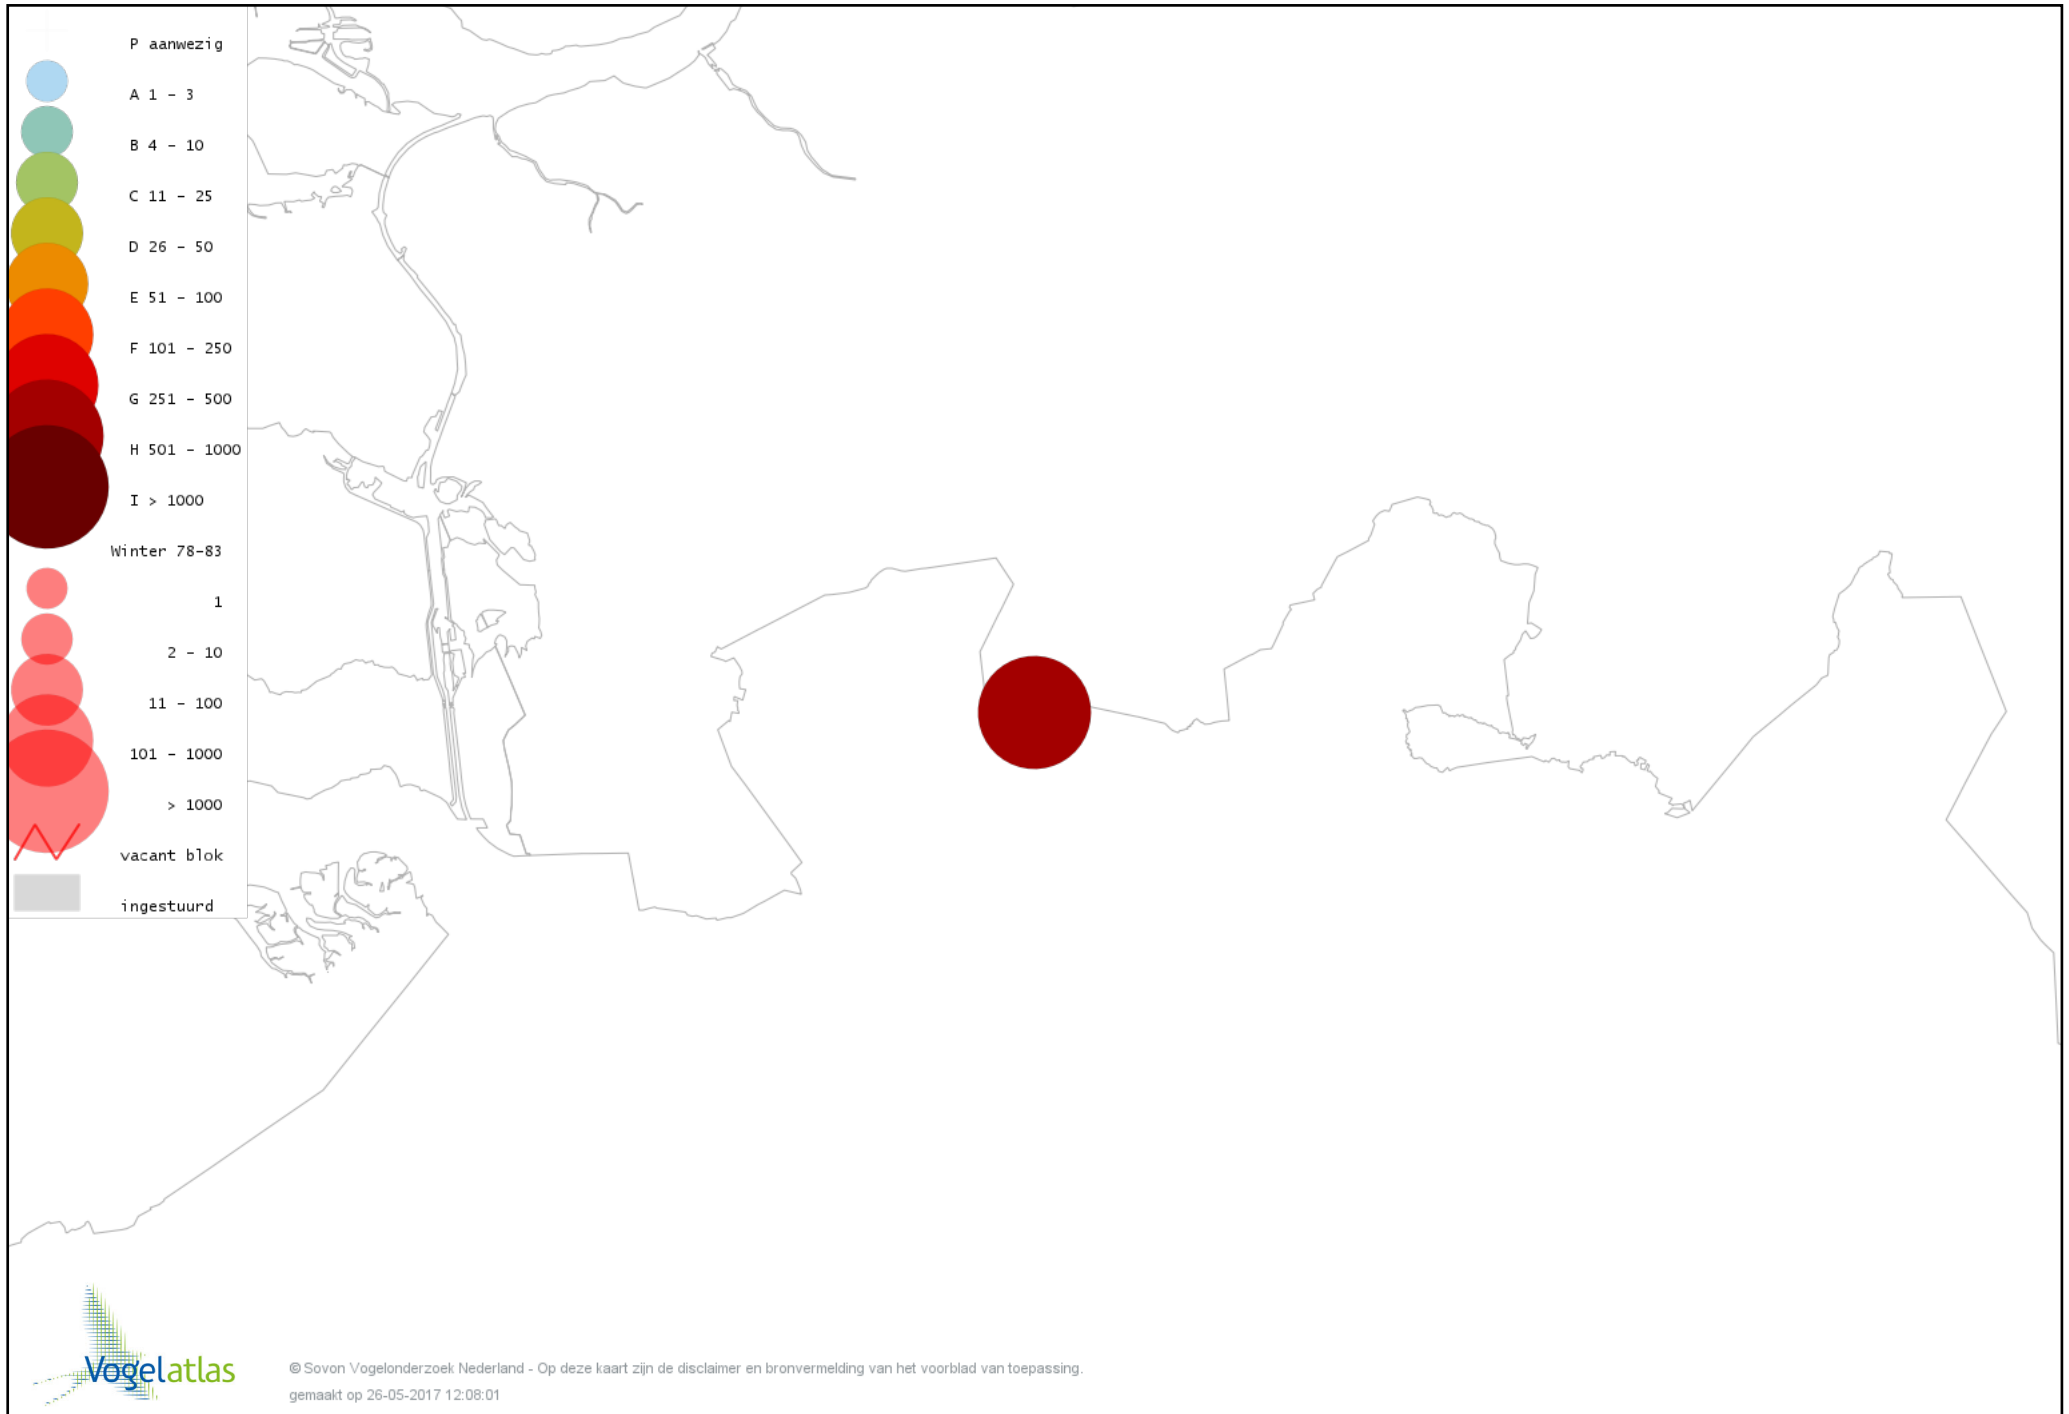

Voorlopige verspreidingskaart Boomklever winter

Voorlopige verspreidingskaart Boomkruiper winter

Voorlopige verspreidingskaart Winterkoning winter

Voorlopige verspreidingskaart Spreeuw winter

Voorlopige verspreidingskaart Merel winter

Voorlopige verspreidingskaart Kramsvogel winter

Voorlopige verspreidingskaart Zanglijster winter

Voorlopige verspreidingskaart Koperwiek winter

Voorlopige verspreidingskaart Roodborst winter

Voorlopige verspreidingskaart Roodborsttapuit winter