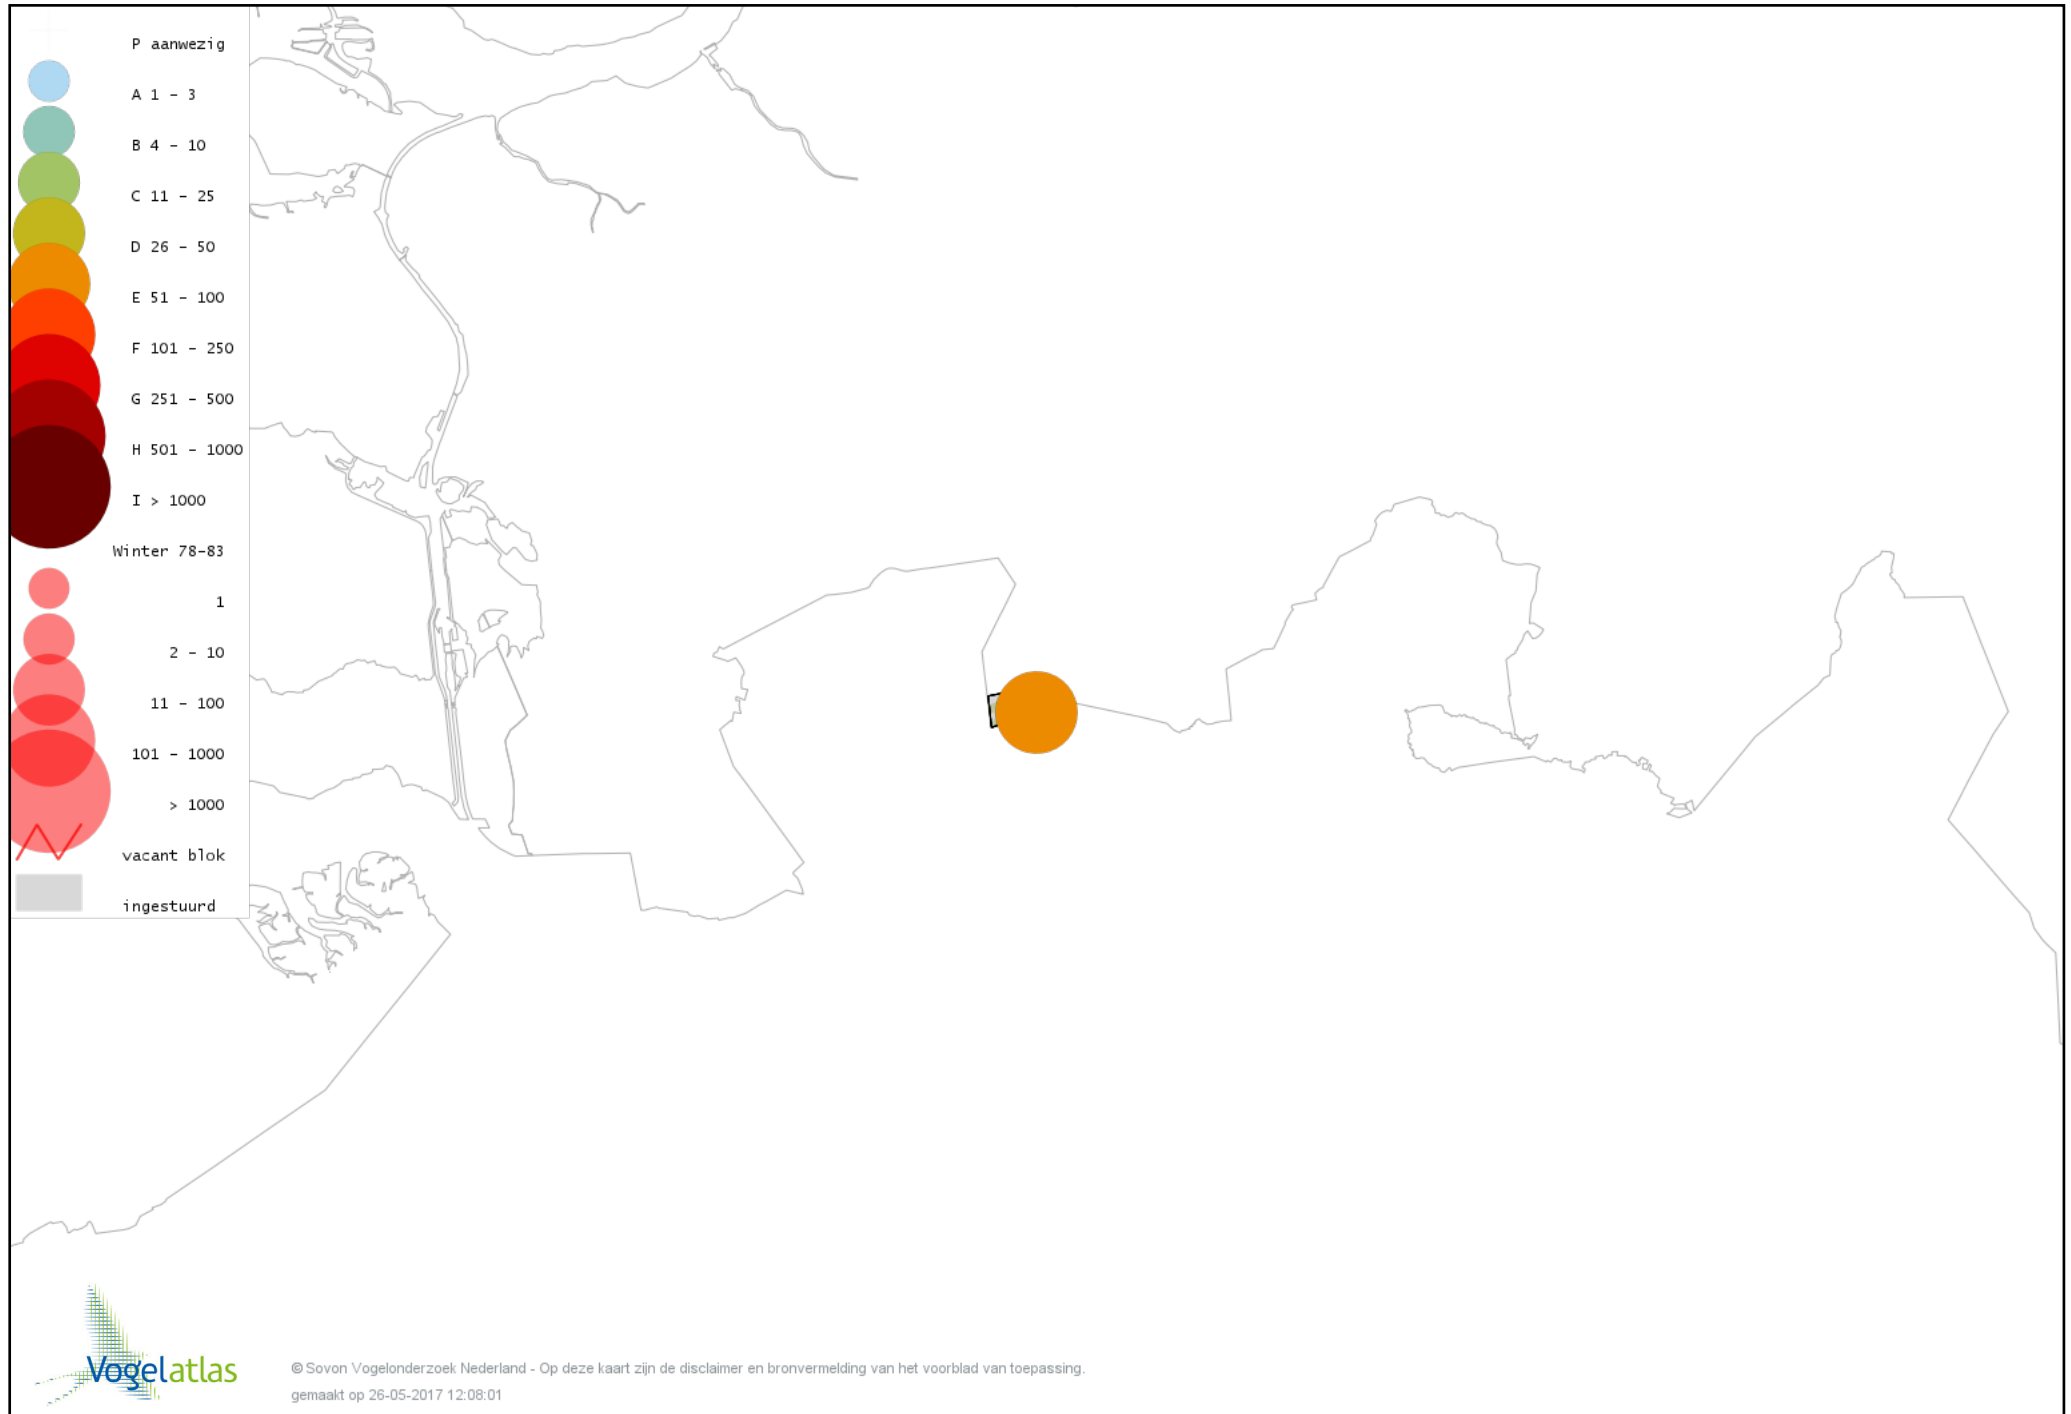

Voorlopige verspreidingskaart Kramsvogel winter

Voorlopige verspreidingskaart Zanglijster winter

Voorlopige verspreidingskaart Koperwiek winter

Voorlopige verspreidingskaart Roodborst winter

Voorlopige verspreidingskaart Roodborsttapuit winter

Voorlopige verspreidingskaart Heggenmus winter

Voorlopige verspreidingskaart Huismus winter

Voorlopige verspreidingskaart Ringmus winter

Voorlopige verspreidingskaart Graspieper winter

Voorlopige verspreidingskaart Vink winter

Voorlopige verspreidingskaart Keep winter

Voorlopige verspreidingskaart Groenling winter

Voorlopige verspreidingskaart Putter winter

Voorlopige verspreidingskaart Sijs winter

Voorlopige verspreidingskaart Rietgors winter