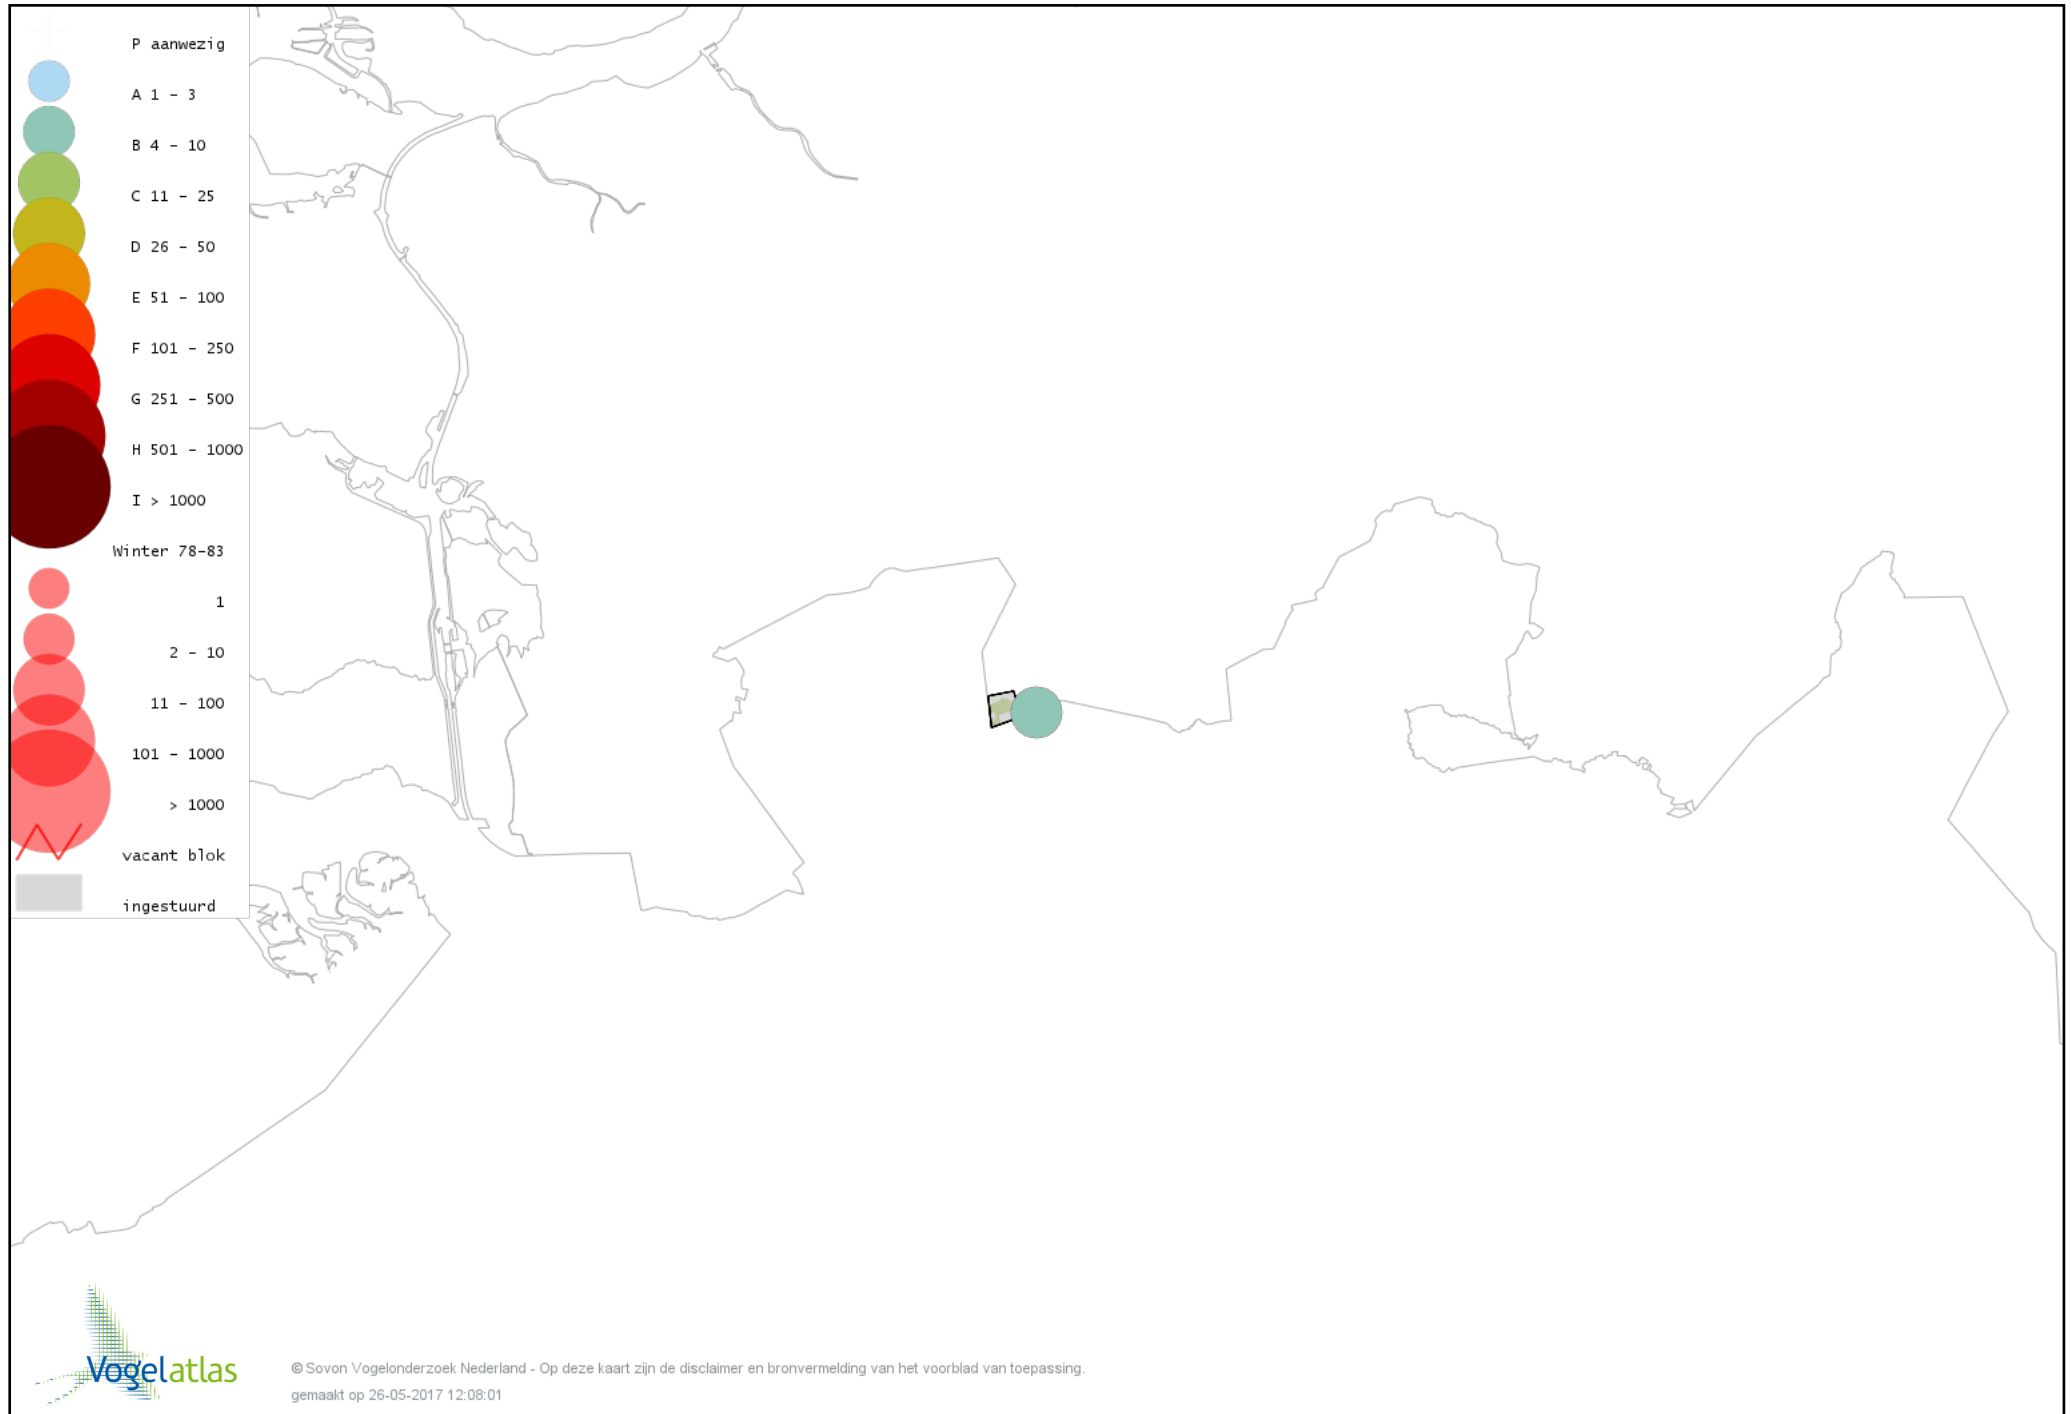

Voorlopige verspreidingskaart Havik winter

Voorlopige verspreidingskaart Sperwer winter

Voorlopige verspreidingskaart Buizerd winter

Voorlopige verspreidingskaart Torenvalk winter

Voorlopige verspreidingskaart Slechtvalk winter

Voorlopige verspreidingskaart Waterral winter

Voorlopige verspreidingskaart Waterhoen winter

Voorlopige verspreidingskaart Meerkoet winter

Voorlopige verspreidingskaart Scholekster winter

Voorlopige verspreidingskaart Goudplevier winter