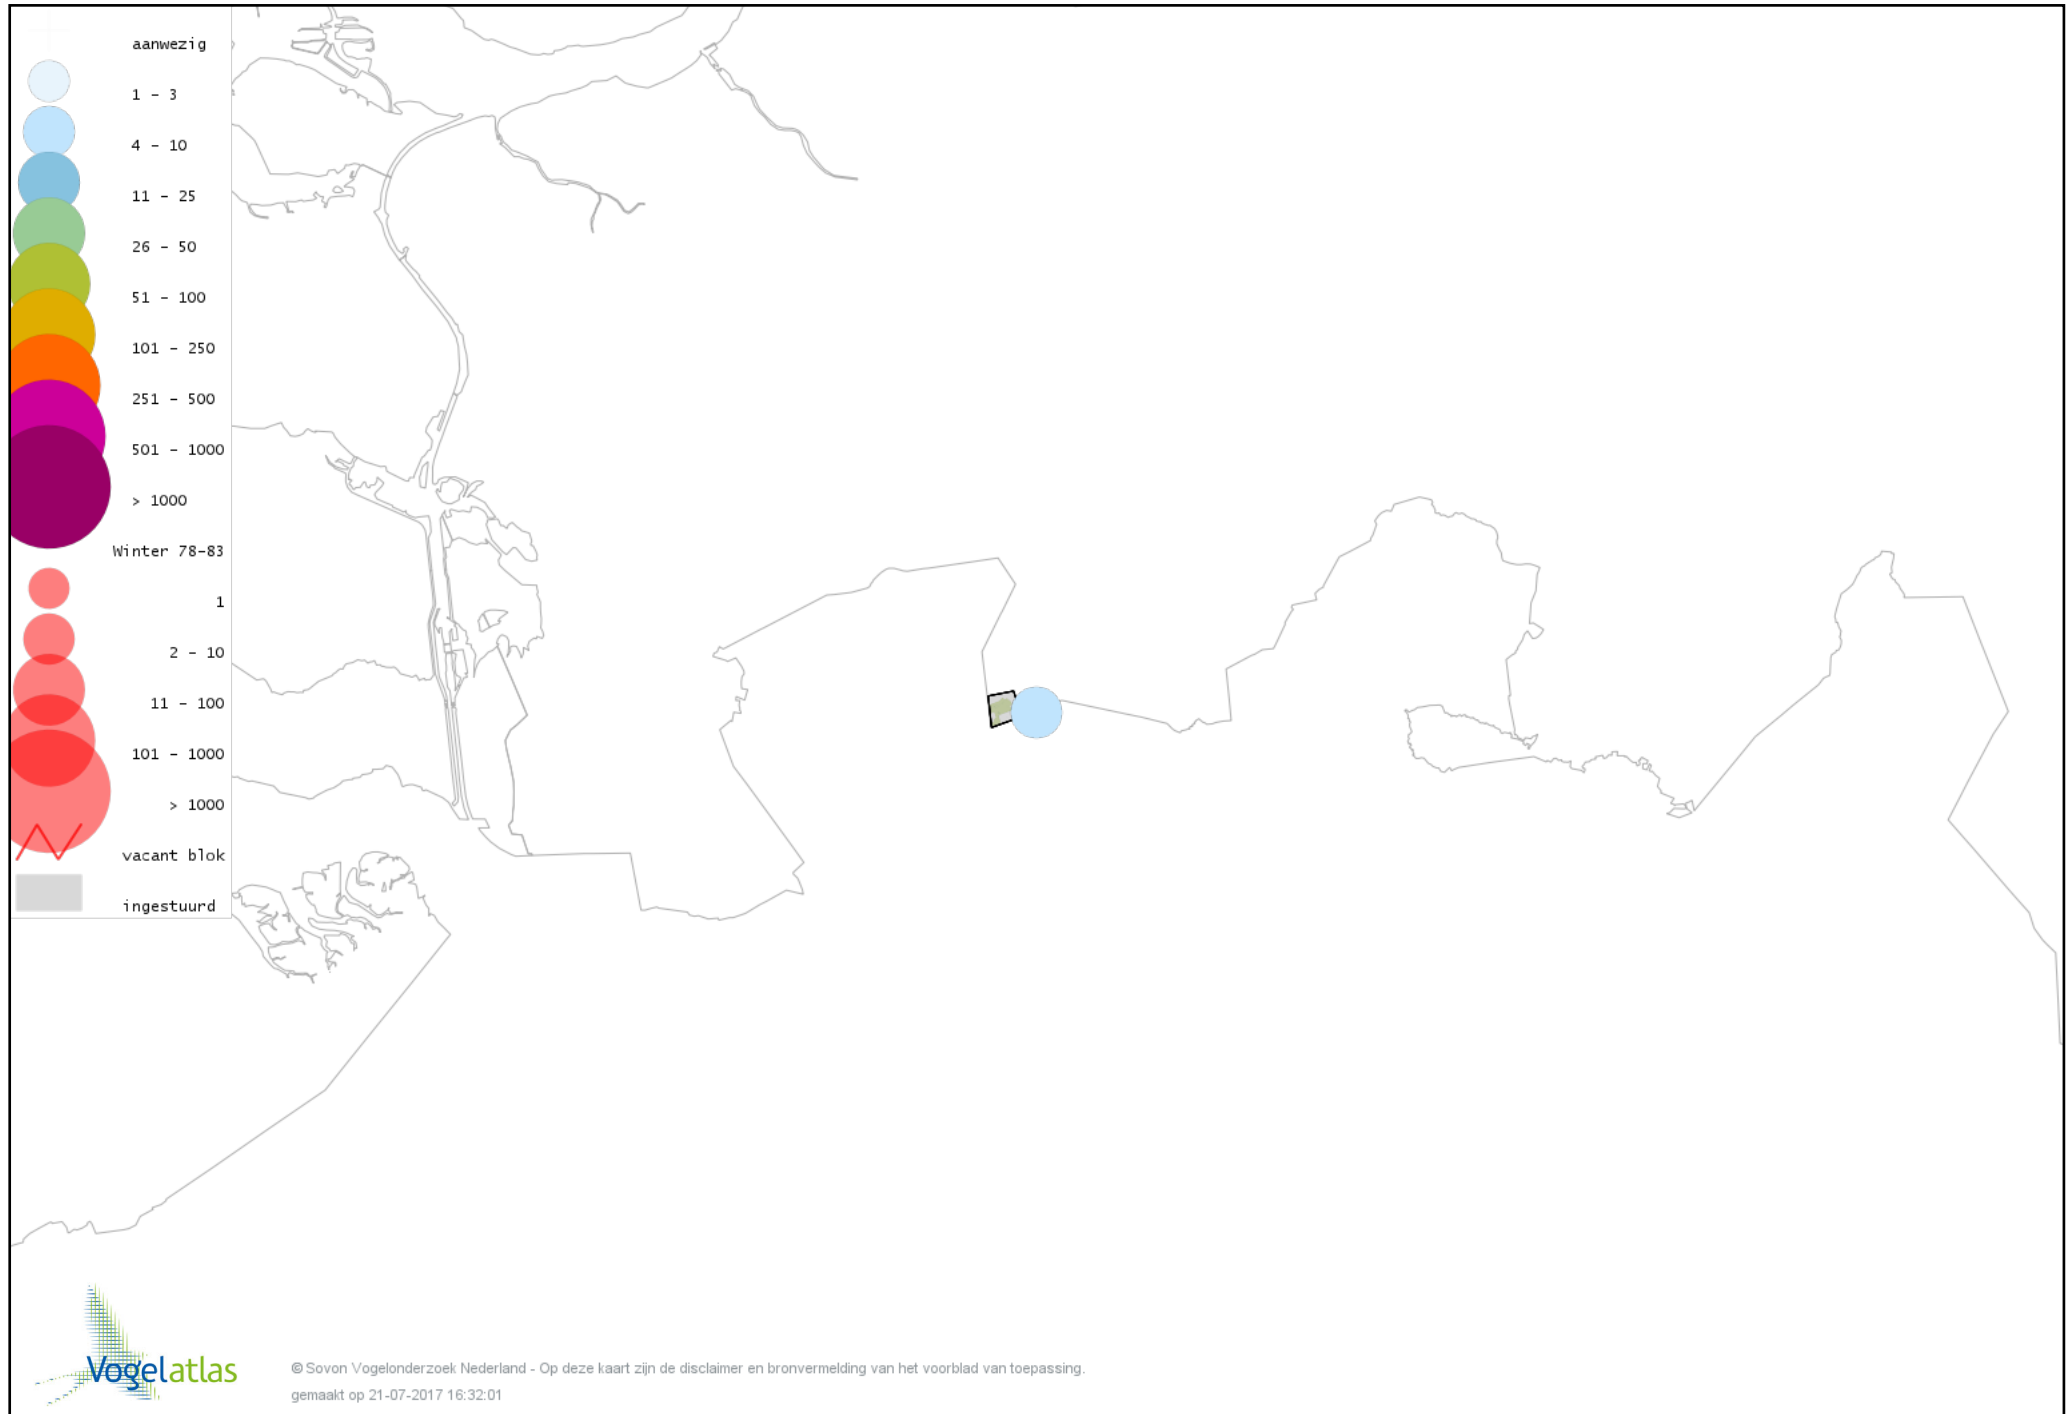

De kleurtint (blauw) is de beste referentie voor de tot nu toe waargenomen aantalsklasse.

De stipgrootte is relatief. Vergelijk daarvoor de atlasblok grootte van de legenda met die van het kaartbeeld.

Voorlopige verspreidingskaart Knobbelzwaan winter

Voorlopige verspreidingskaart Kleine Zwaan winter

Voorlopige verspreidingskaart Toendrarietgans winter

Voorlopige verspreidingskaart Kleine Rietgans winter

Voorlopige verspreidingskaart Grauwe Gans winter

Voorlopige verspreidingskaart Soepgans winter

Voorlopige verspreidingskaart Kolgans winter

Voorlopige verspreidingskaart Grote Canadese Gans winter

Voorlopige verspreidingskaart Brandgans winter

Voorlopige verspreidingskaart Nijlgans winter

Voorlopige verspreidingskaart Kuifeend winter

Voorlopige verspreidingskaart Krakeend winter

Voorlopige verspreidingskaart Smient winter

Voorlopige verspreidingskaart Wilde Eend winter

Voorlopige verspreidingskaart Soepeend winter