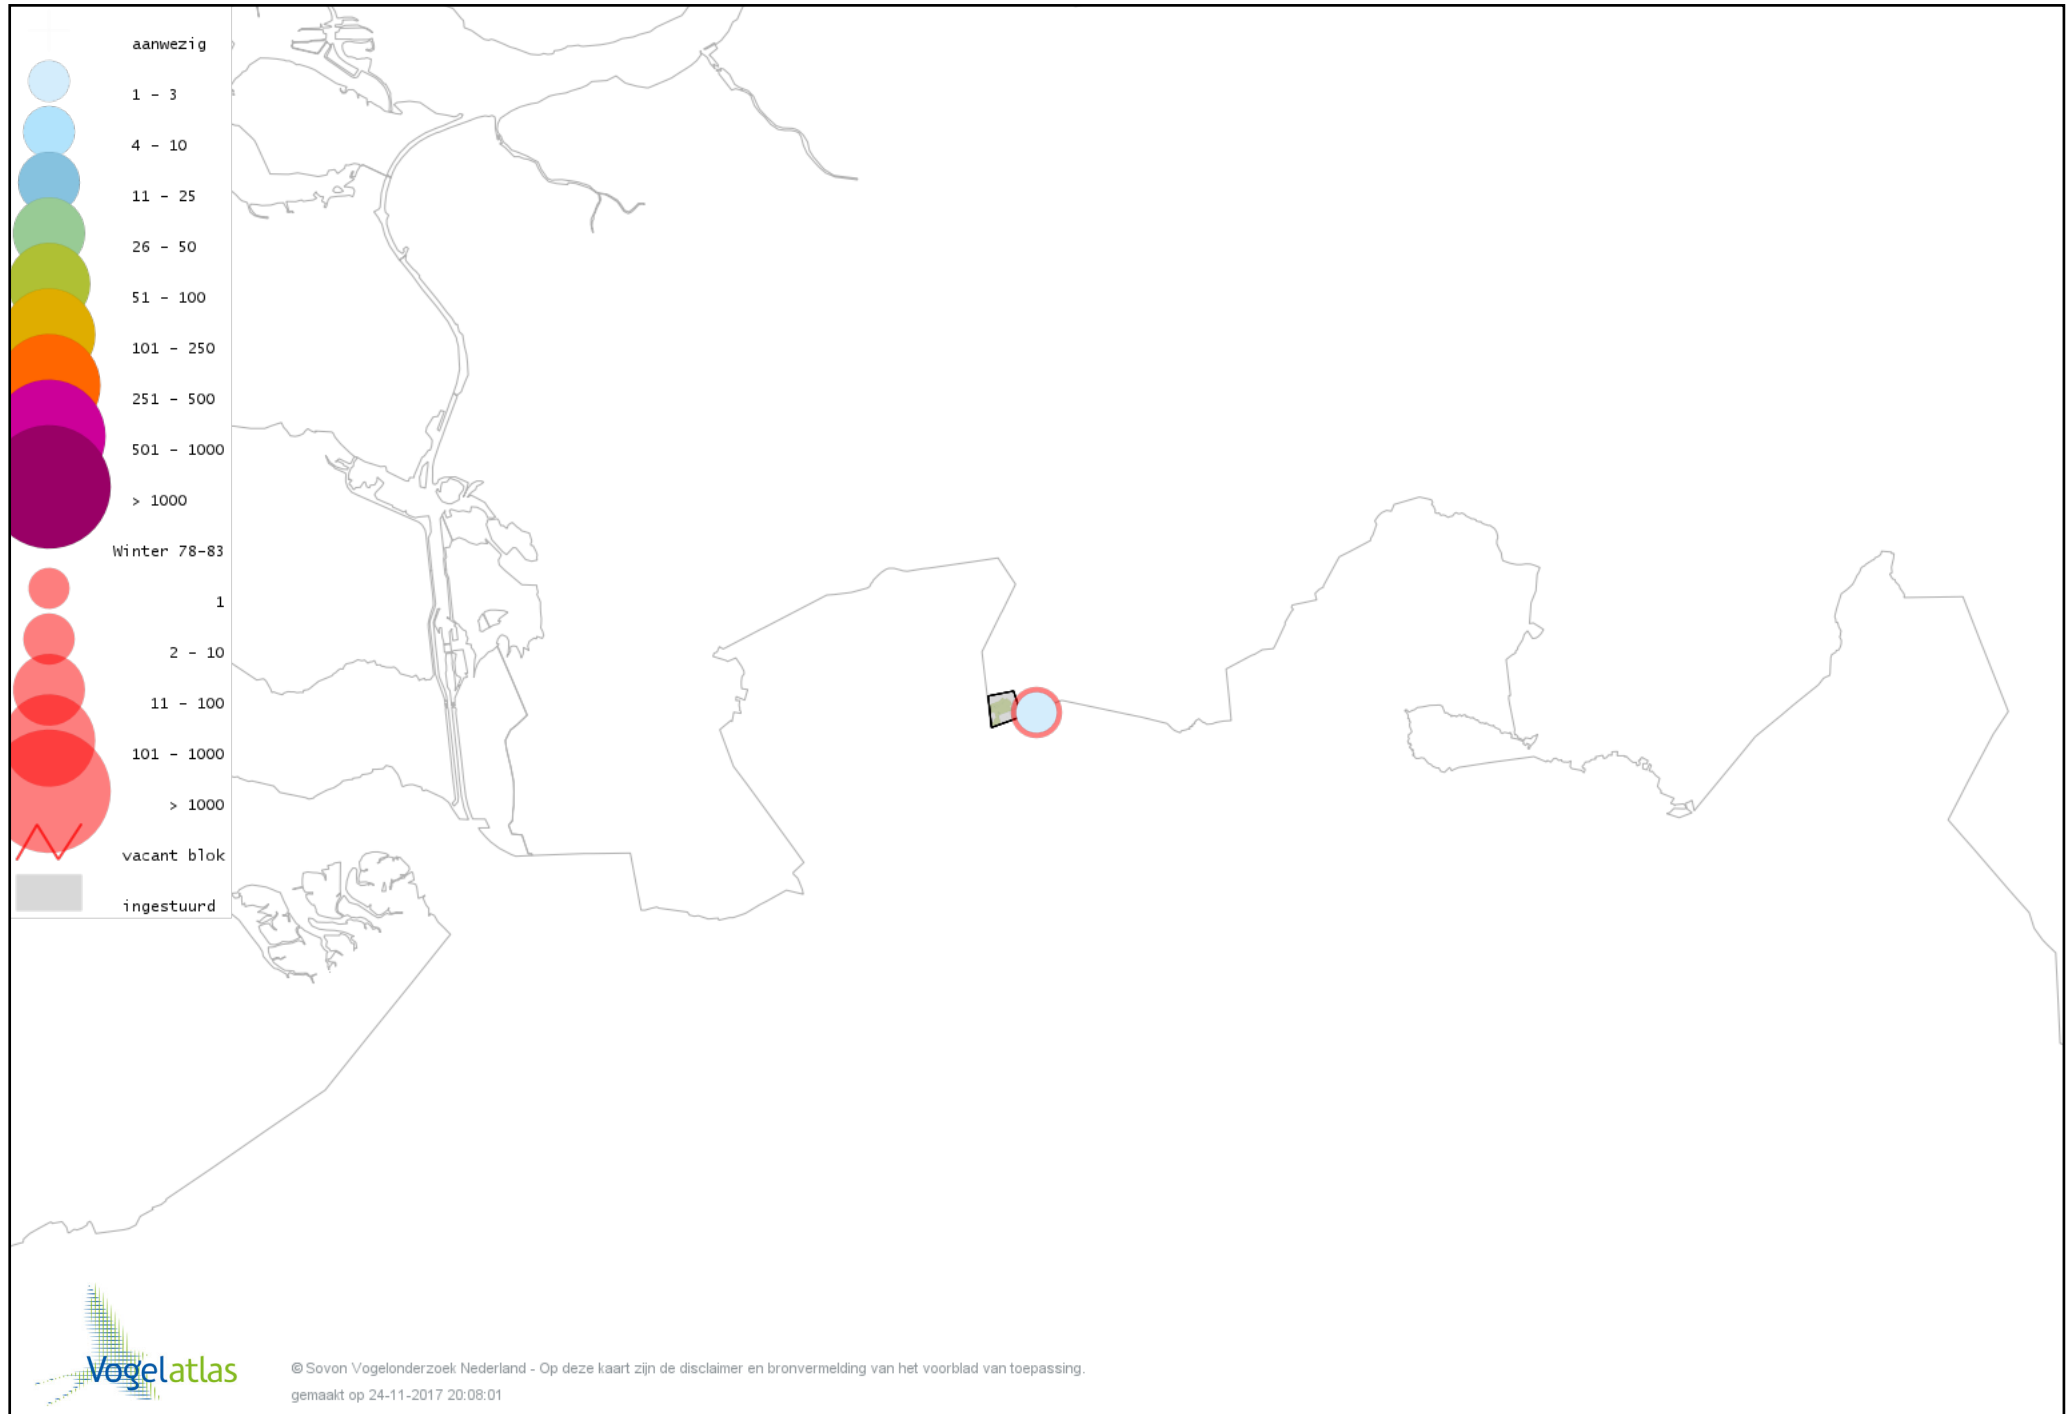

Voorlopige verspreidingskaart Pijlstaart winter

Voorlopige verspreidingskaart Wintertaling winter

Voorlopige verspreidingskaart Patrijs winter

Voorlopige verspreidingskaart Fazant winter

Voorlopige verspreidingskaart Aalscholver winter

Voorlopige verspreidingskaart Kleine Zilverreiger winter

Voorlopige verspreidingskaart Grote Zilverreiger winter

Voorlopige verspreidingskaart Blauwe Reiger winter

Voorlopige verspreidingskaart Blauwe Kiekendief winter

Voorlopige verspreidingskaart Havik winter

Voorlopige verspreidingskaart Sperwer winter

Voorlopige verspreidingskaart Buizerd winter

Voorlopige verspreidingskaart Torenvalk winter

Voorlopige verspreidingskaart Slechtvalk winter

Voorlopige verspreidingskaart Waterral winter

Voorlopige verspreidingskaart Waterhoen winter

Voorlopige verspreidingskaart Meerkoet winter

Voorlopige verspreidingskaart Scholekster winter

Voorlopige verspreidingskaart Goudplevier winter