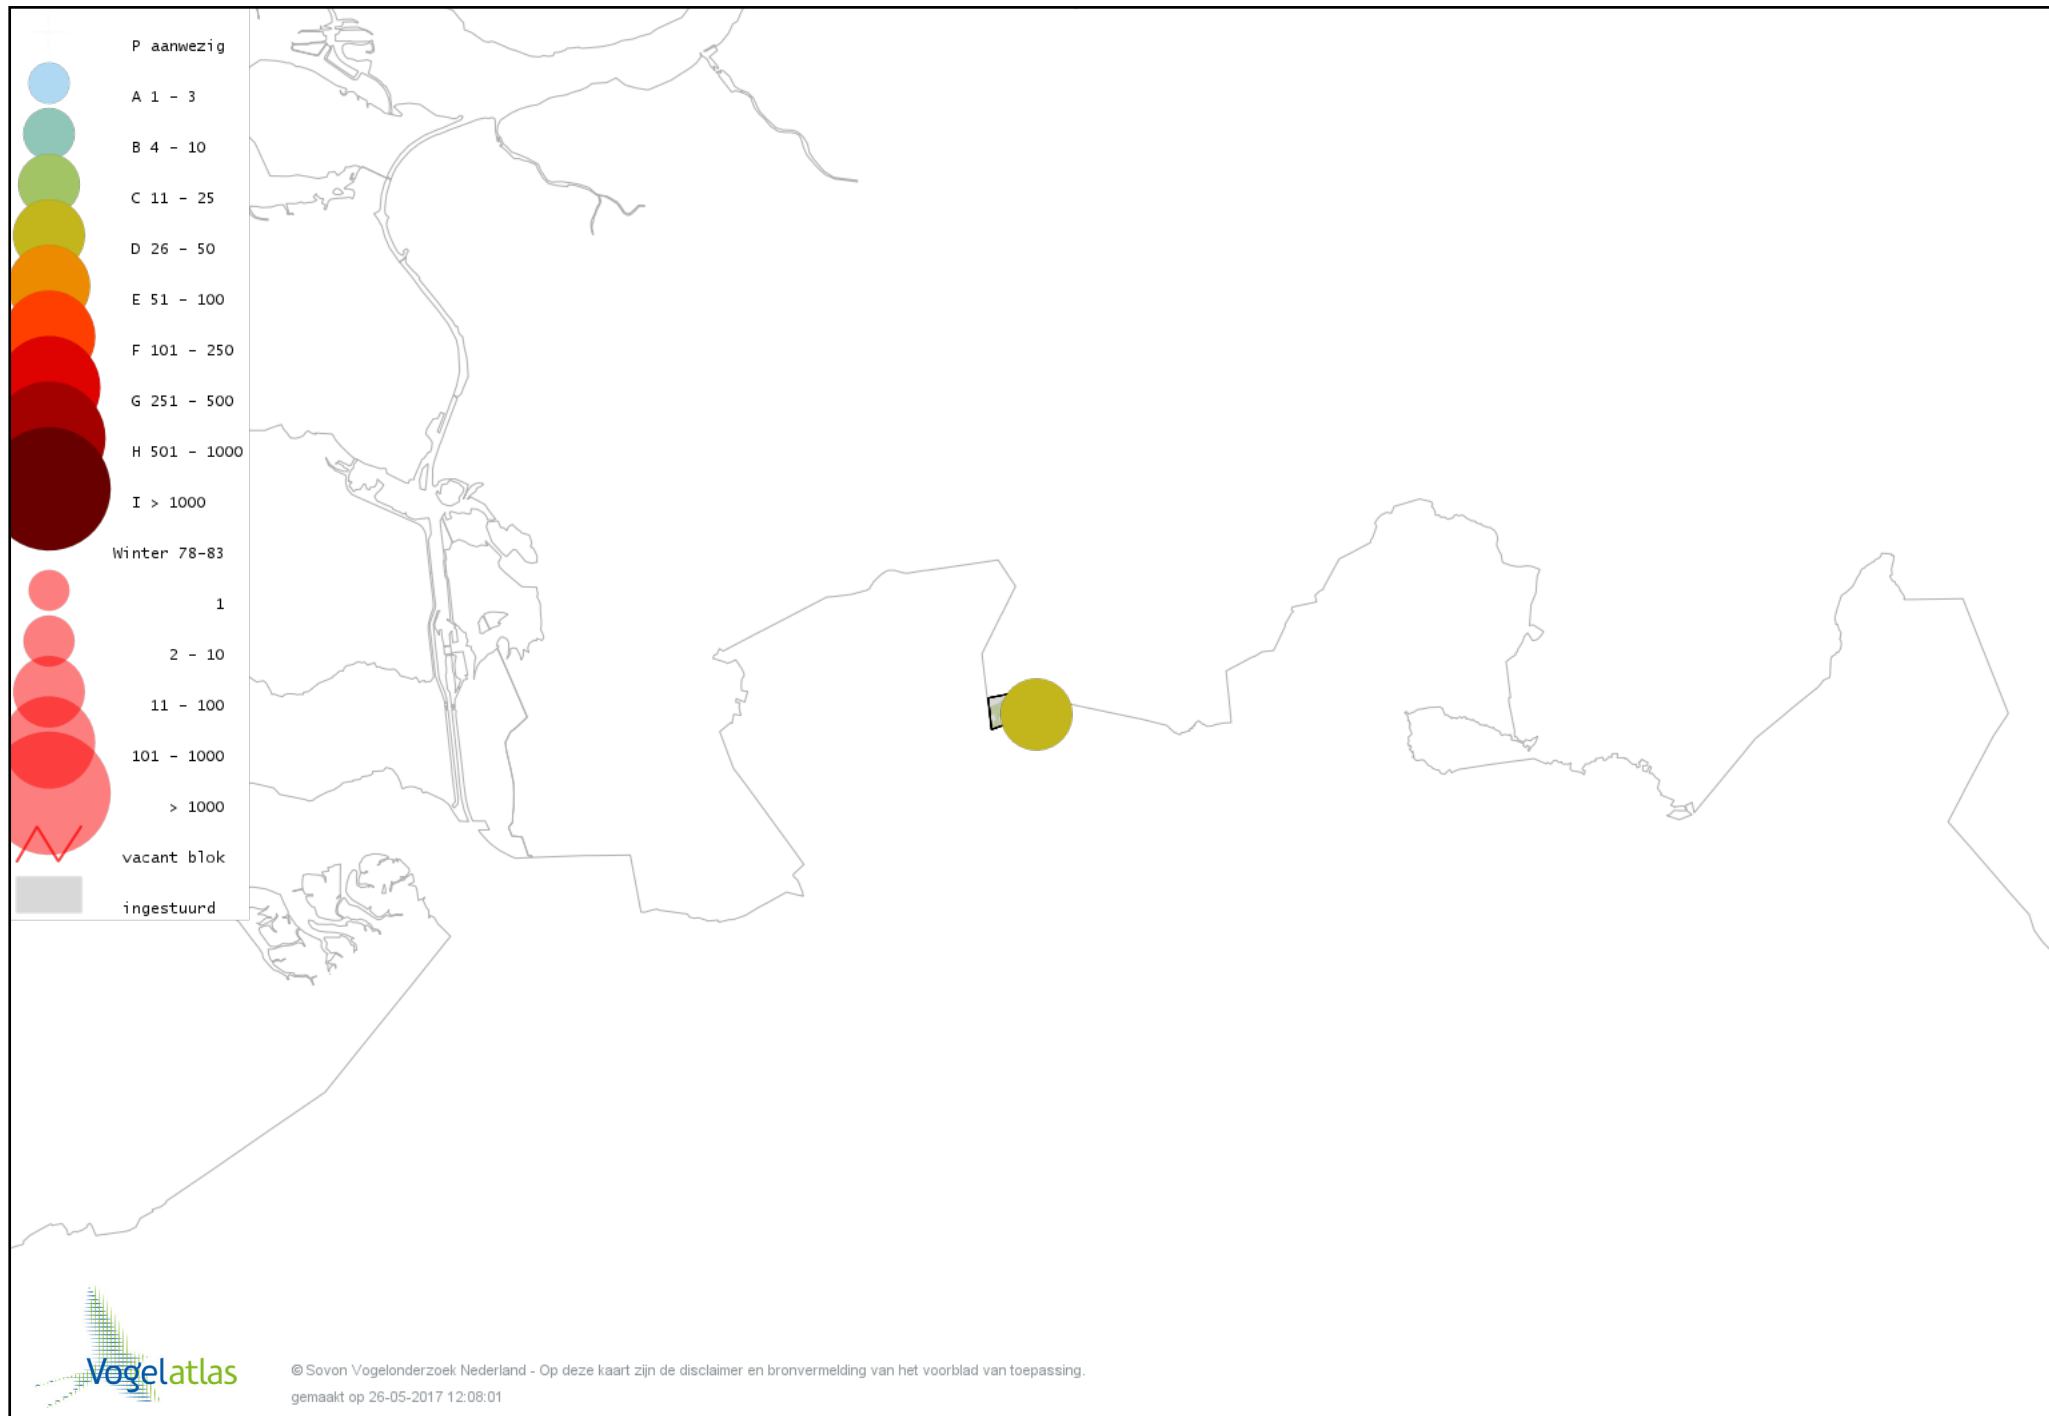

Voorlopige verspreidingskaart Ringmus winter