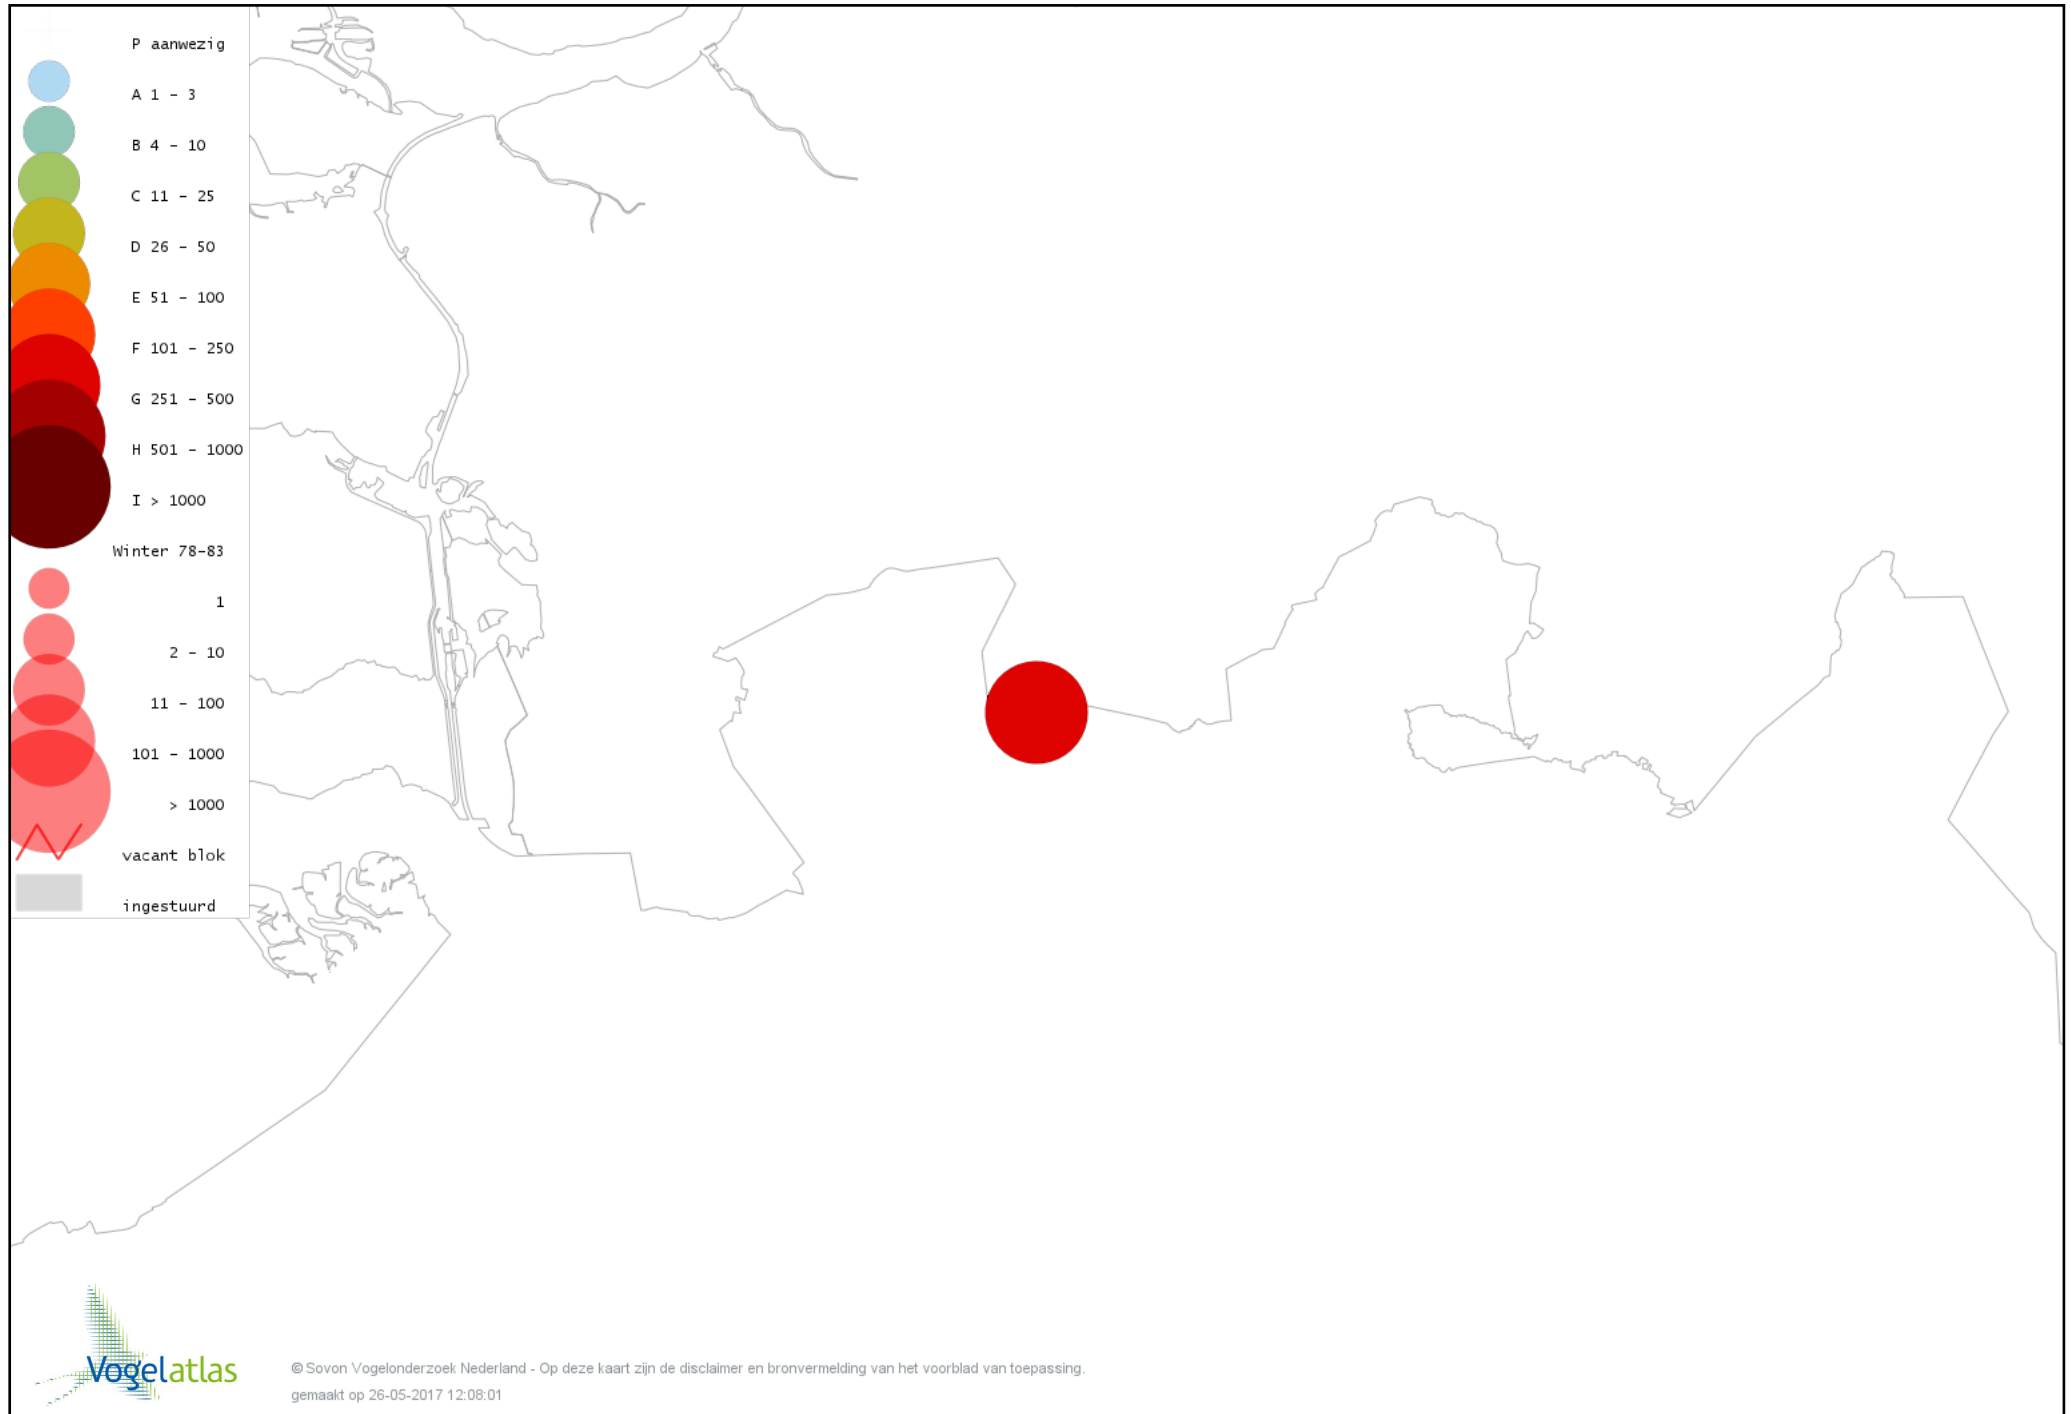

Voorlopige verspreidingskaart Waterral winter

Voorlopige verspreidingskaart Waterhoen winter

Voorlopige verspreidingskaart Meerkoet winter

Voorlopige verspreidingskaart Scholekster winter

Voorlopige verspreidingskaart Goudplevier winter

Voorlopige verspreidingskaart Kievit winter

Voorlopige verspreidingskaart Watersnip winter

Voorlopige verspreidingskaart Wulp winter

Voorlopige verspreidingskaart Kokmeeuw winter

Voorlopige verspreidingskaart Stormmeeuw winter

Voorlopige verspreidingskaart Zilvermeeuw winter

Voorlopige verspreidingskaart Holenduif winter

Voorlopige verspreidingskaart Houtduif winter

Voorlopige verspreidingskaart Turkse Tortel winter

Voorlopige verspreidingskaart Bosuil winter