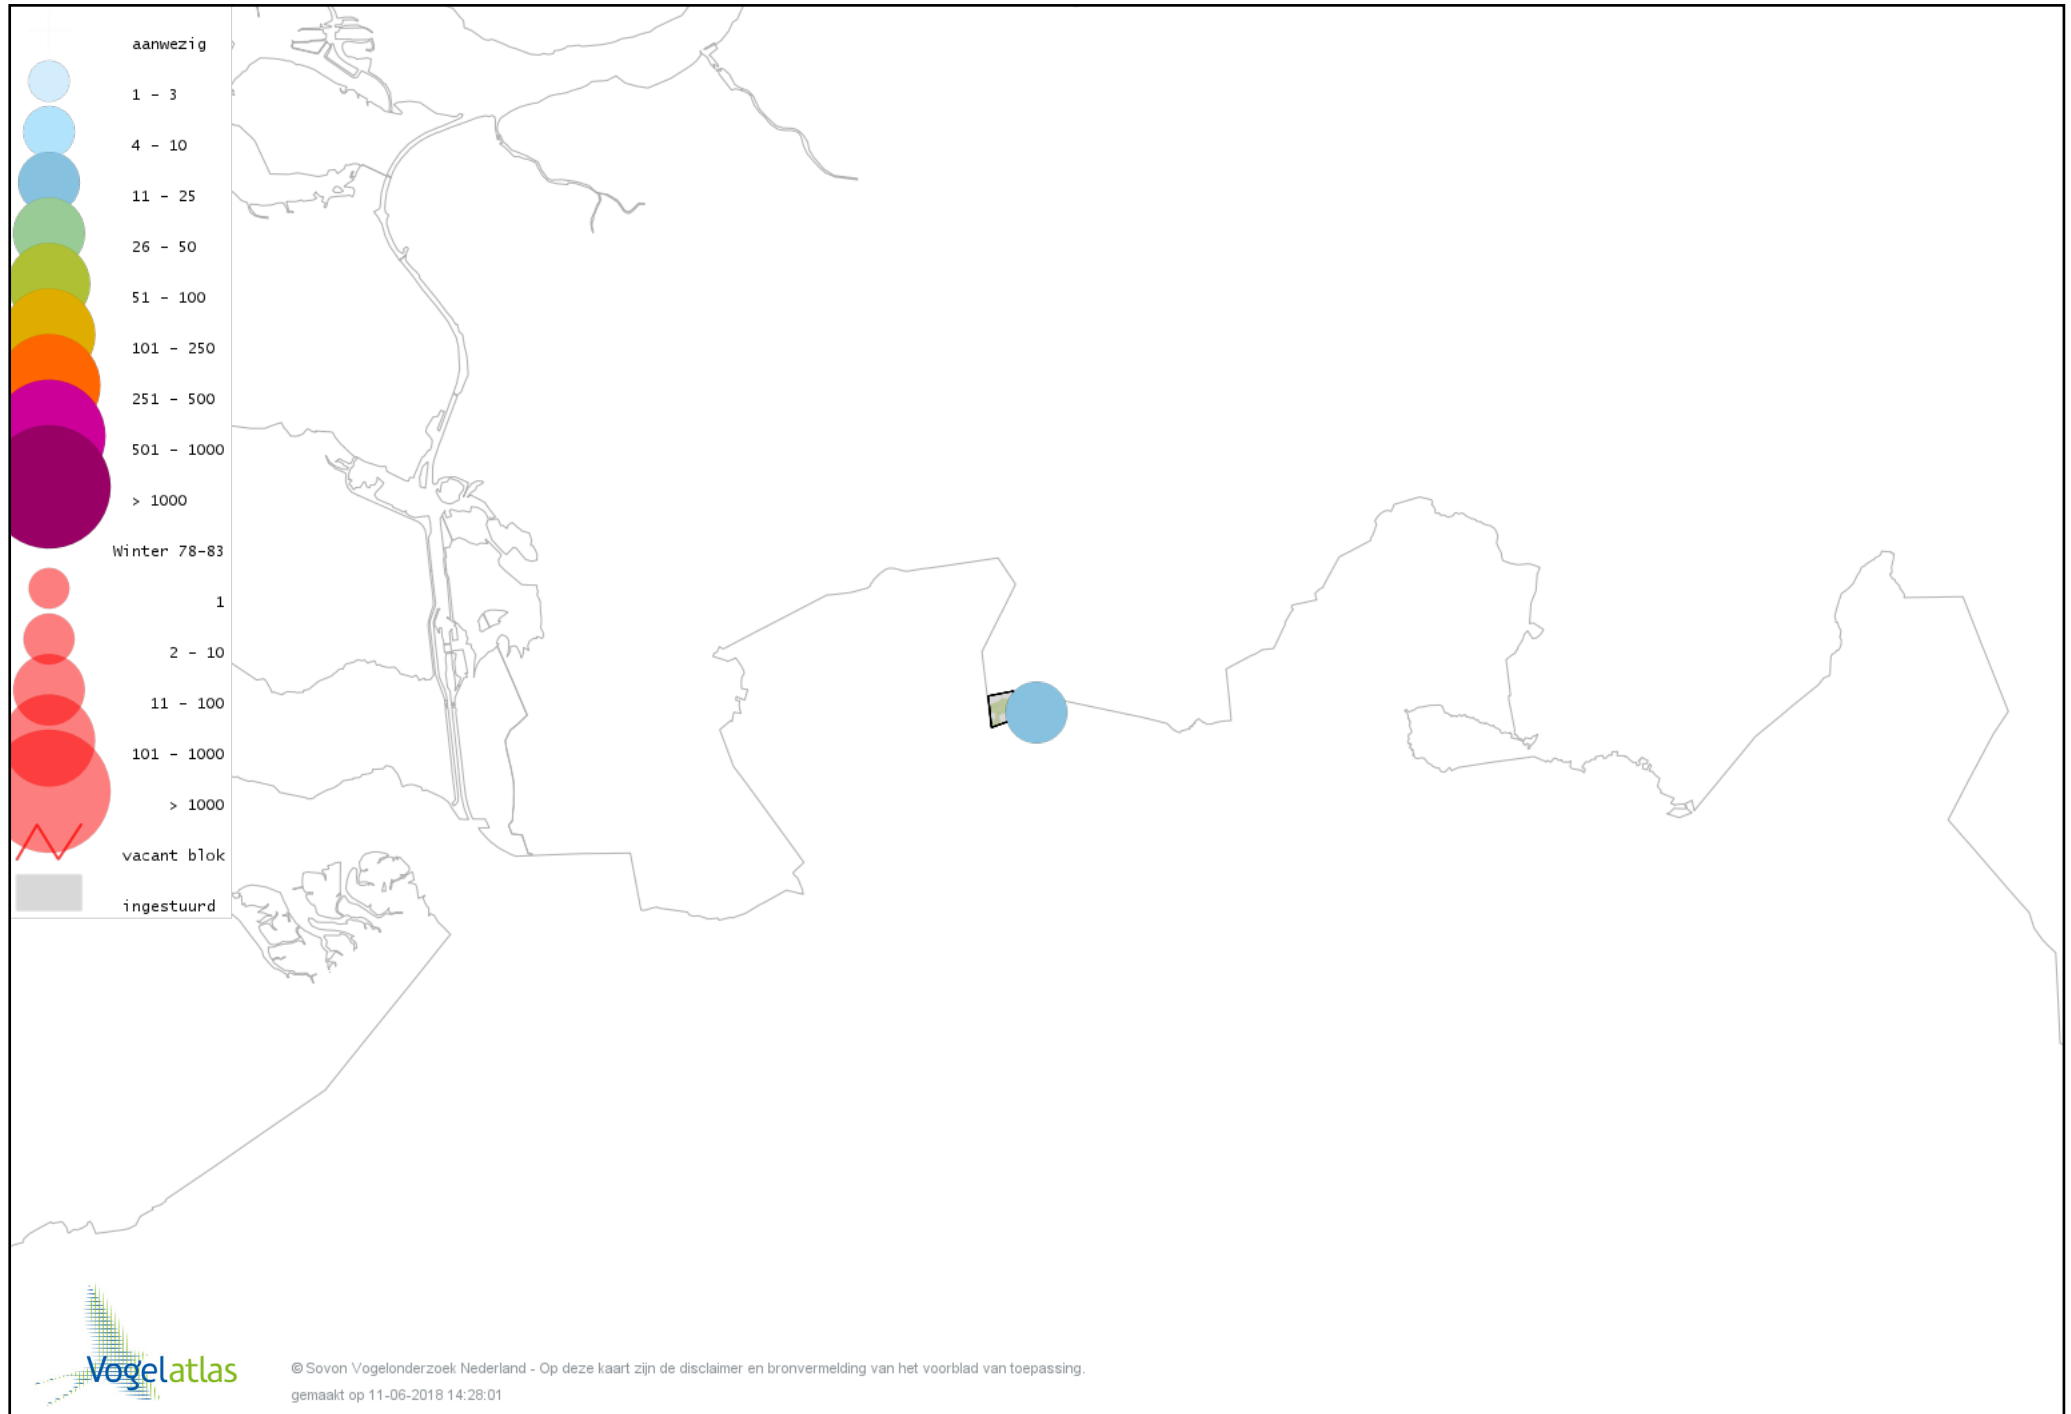

Voorlopige verspreidingskaart Keep winter