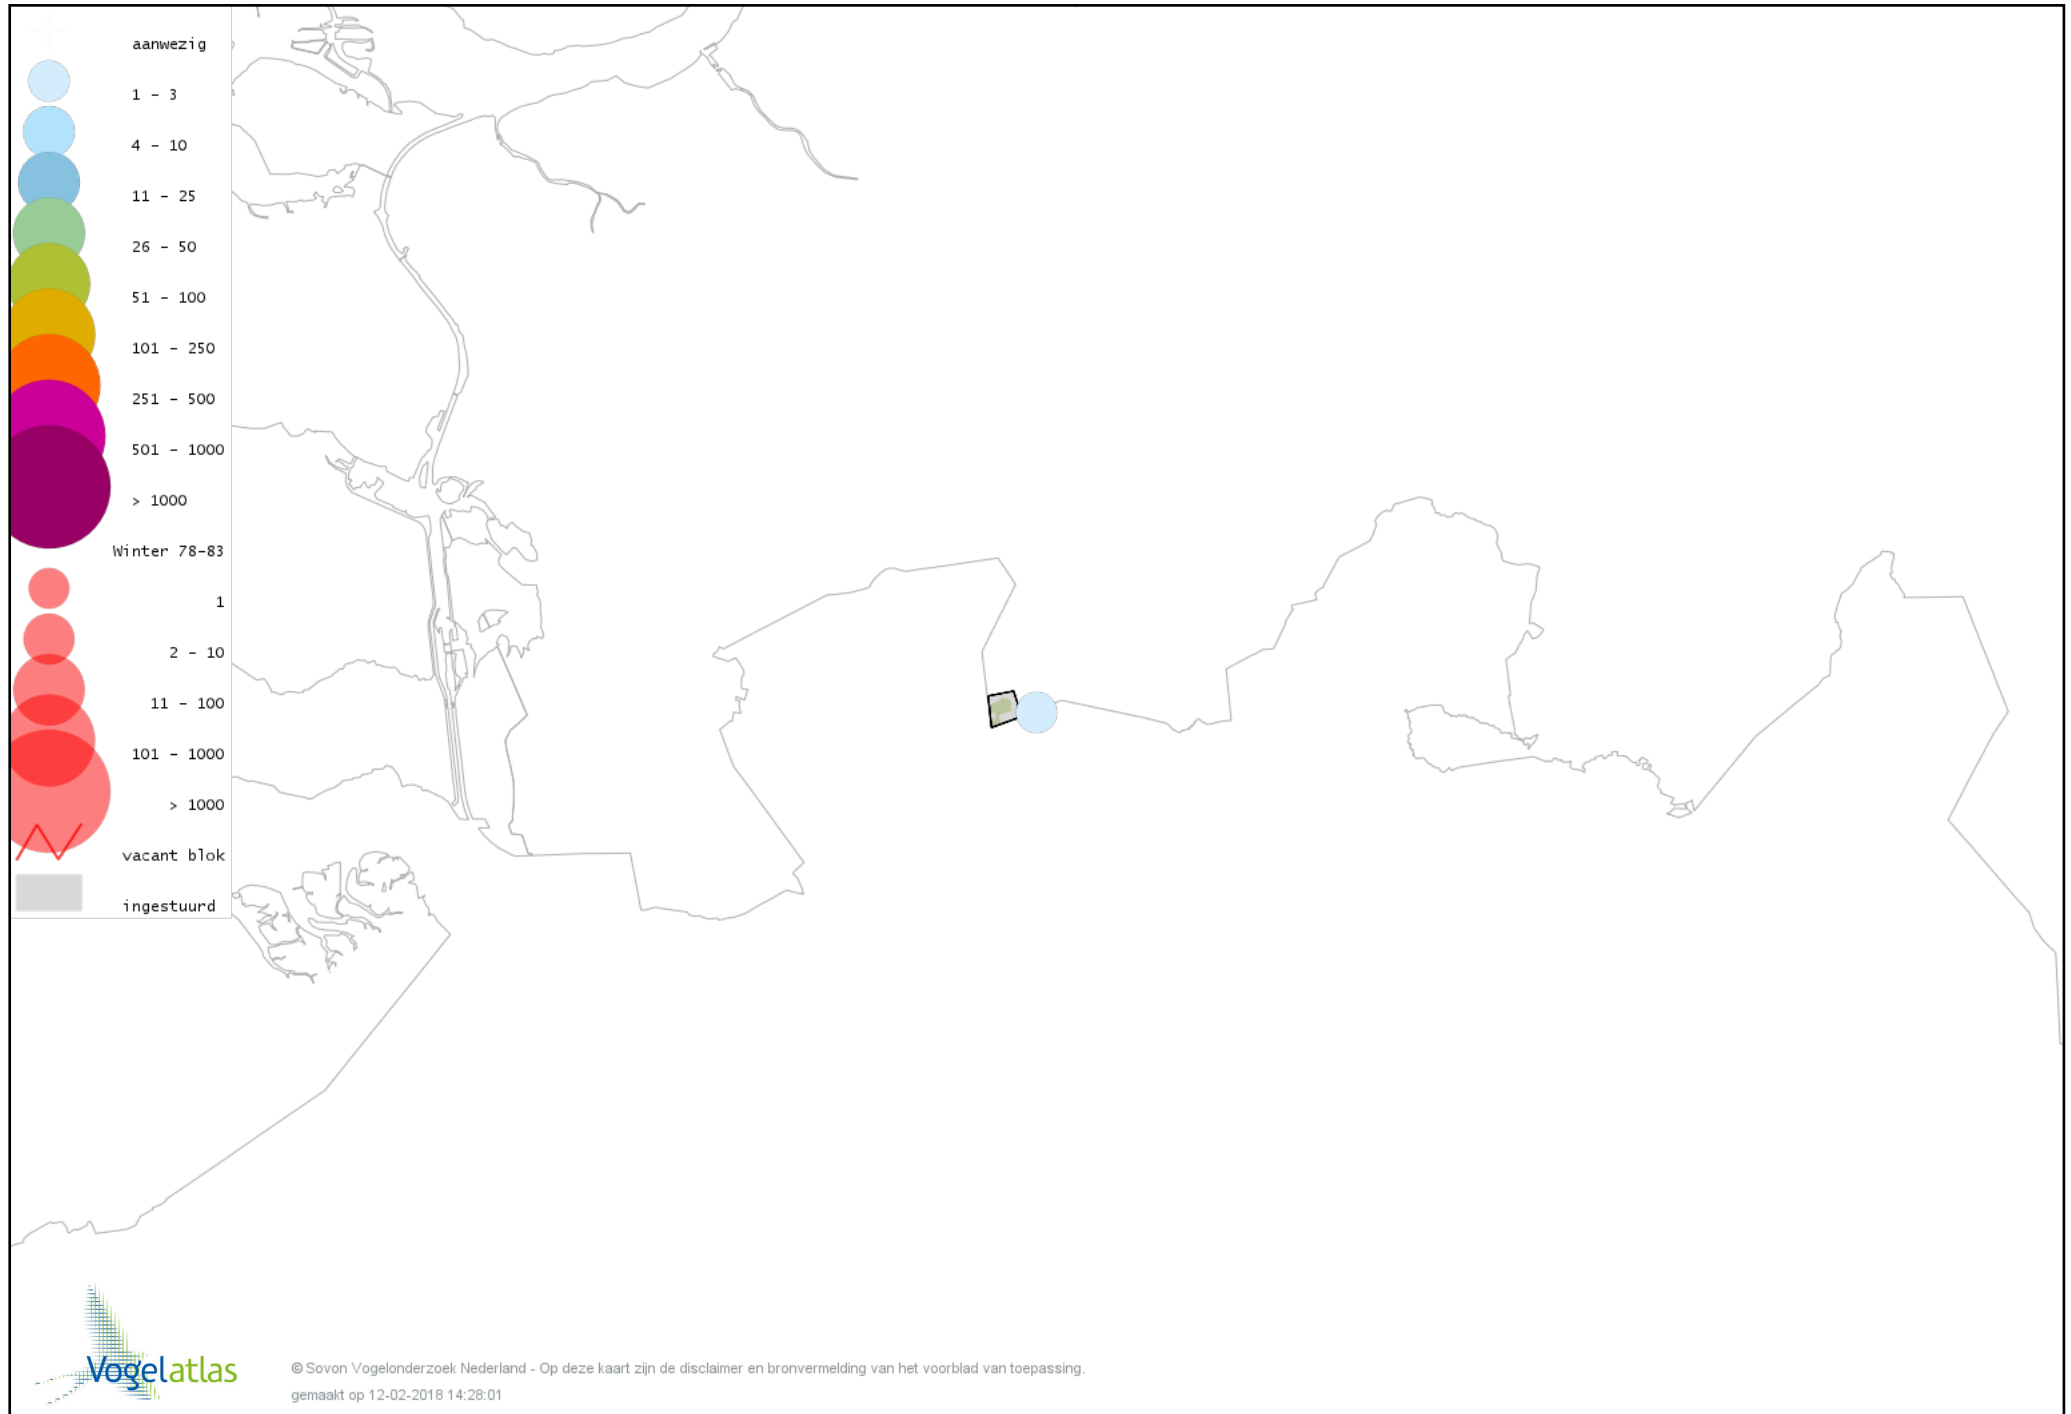

Voorlopige verspreidingskaarten Atlasproject

Bronvermelding

Deze voorlopige verspreidingskaarten zijn gebaseerd op de huidige atlastellingen, aangevuld met informatie uit de Sovon-meetnetten (Netwerk Ecologische Monitoring) en externe bronnen, met name Waarneming.nl . De gepresenteerde gegevens zijn vanaf 1-12-2012.

Ook worden in de kaarten de historische atlasresultaten (in rood) weergegeven.

Disclaimer

Deze verspreidingskaarten ondersteunen het completeren van de atlastellingen en verzamelen van aanvullende waarnemingen. De kaarten zijn nog niet volledig en kunnen fouten bevatten. Overname is toegestaan onder voorwaarde van bronvermelding (www.sovon.nl/vogelatlas)

De kleurtint (blauw) is de beste referentie voor de tot nu toe waargenomen aantalsklasse.

De stipgrootte is relatief. Vergelijk daarvoor de atlasblok grootte van de legenda met die van het kaartbeeld.

Voorlopige verspreidingskaart Knobbelzwaan winter

Voorlopige verspreidingskaart Kleine Zwaan winter

Voorlopige verspreidingskaart Toendrarietgans winter

Voorlopige verspreidingskaart Kleine Rietgans winter

Voorlopige verspreidingskaart Grauwe Gans winter