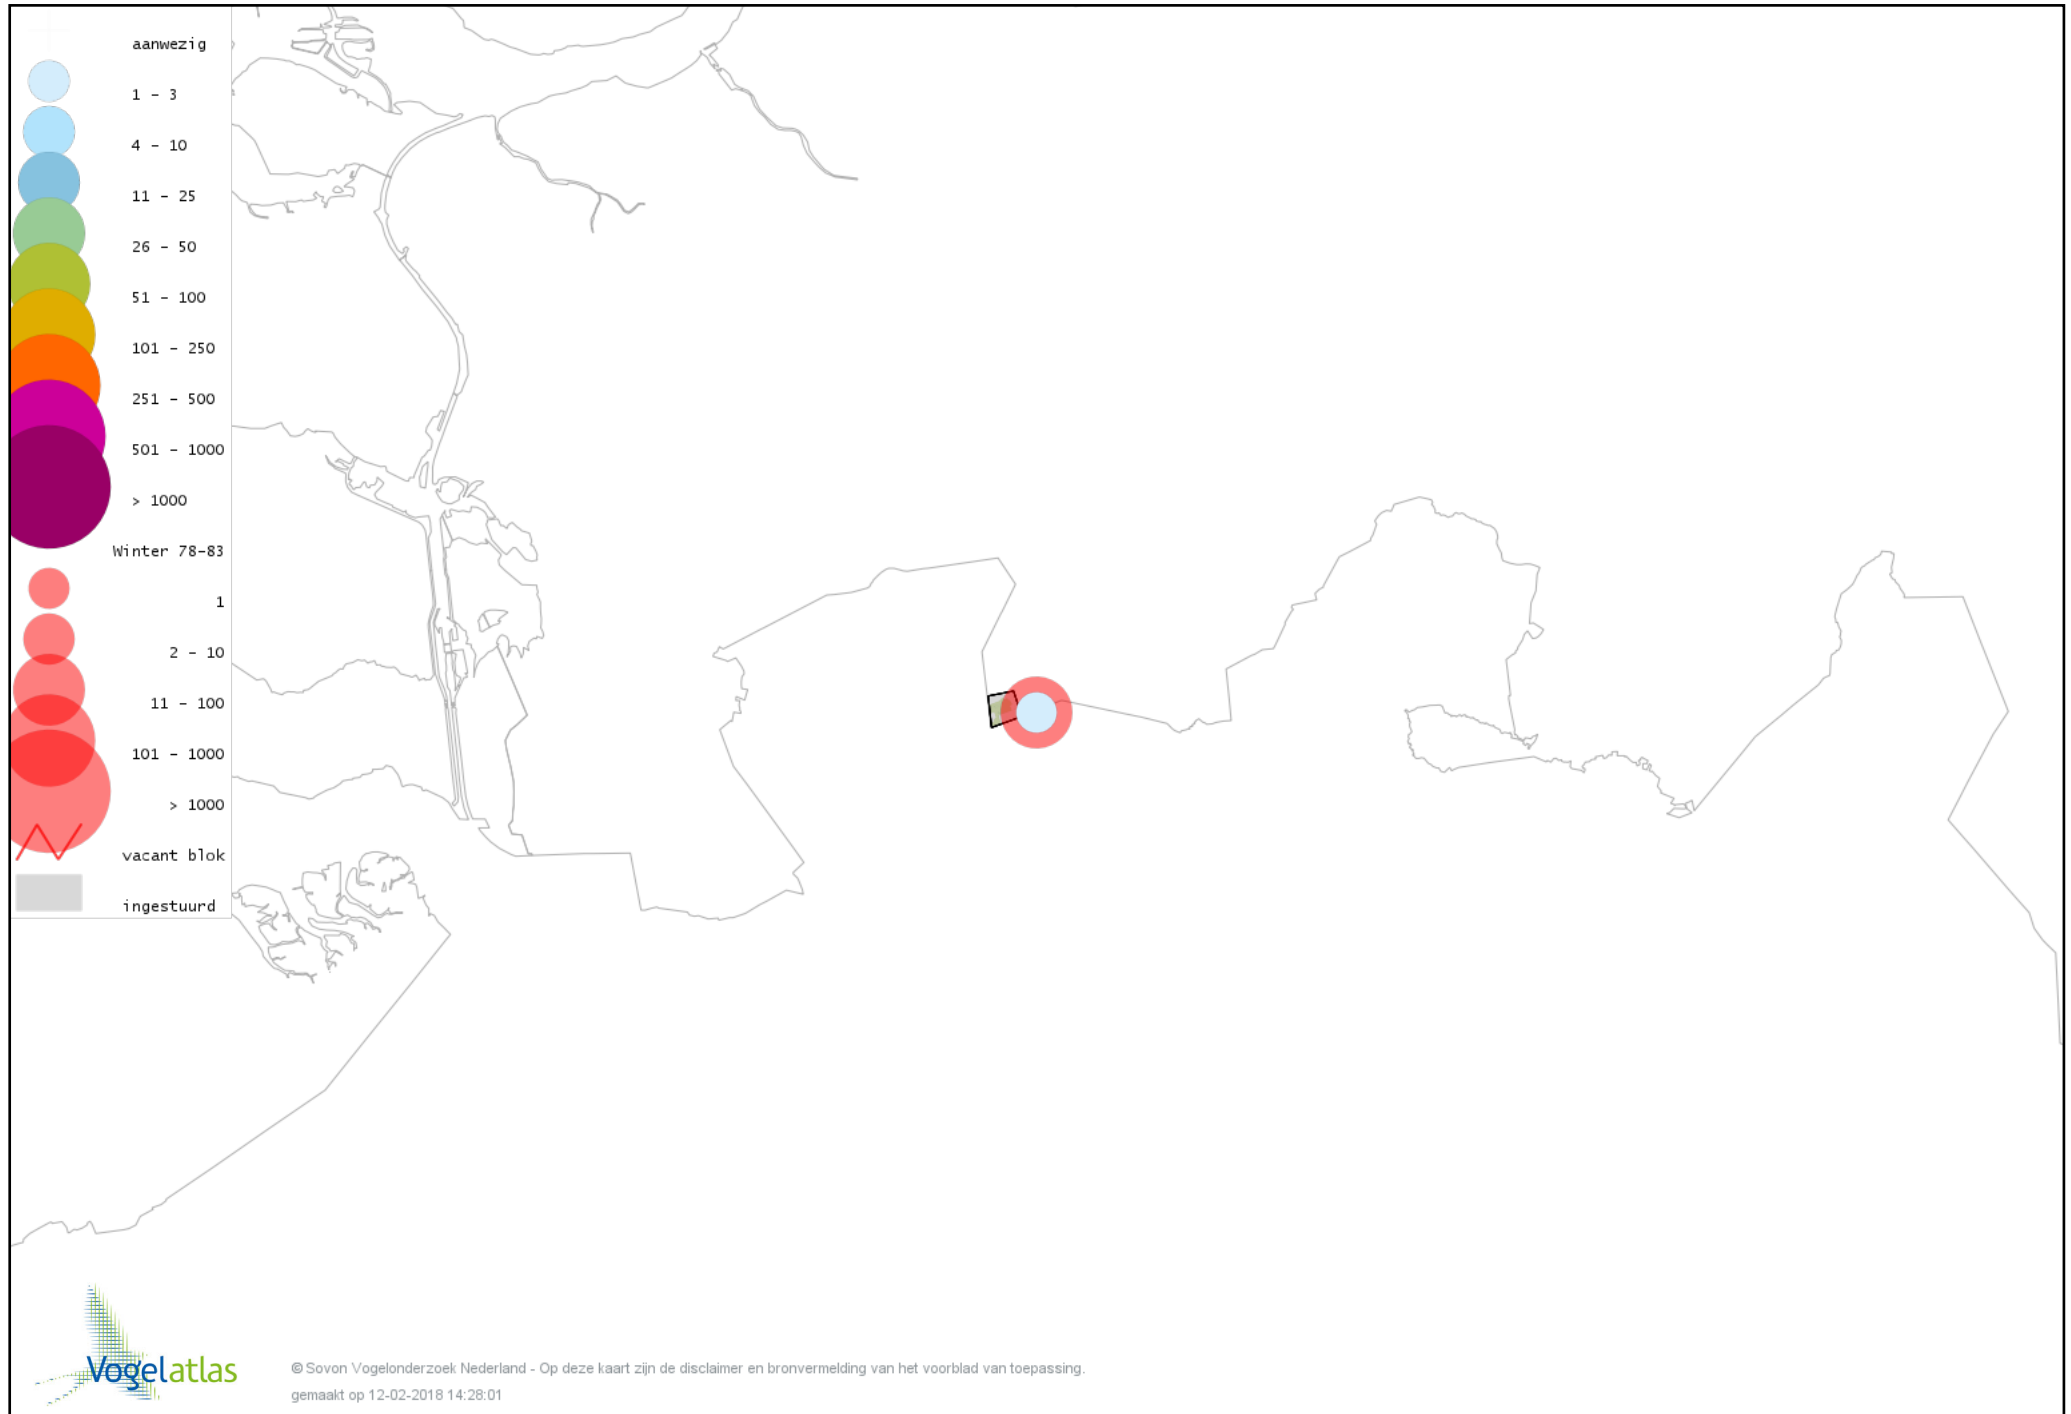

Voorlopige verspreidingskaart Boomklever winter

Voorlopige verspreidingskaart Boomkruiper winter

Voorlopige verspreidingskaart Winterkoning winter

Voorlopige verspreidingskaart Spreeuw winter

Voorlopige verspreidingskaart Merel winter

Voorlopige verspreidingskaart Kramsvogel winter

Voorlopige verspreidingskaart Zanglijster winter

Voorlopige verspreidingskaart Koperwiek winter

Voorlopige verspreidingskaart Roodborst winter

Voorlopige verspreidingskaart Roodborsttapuit winter