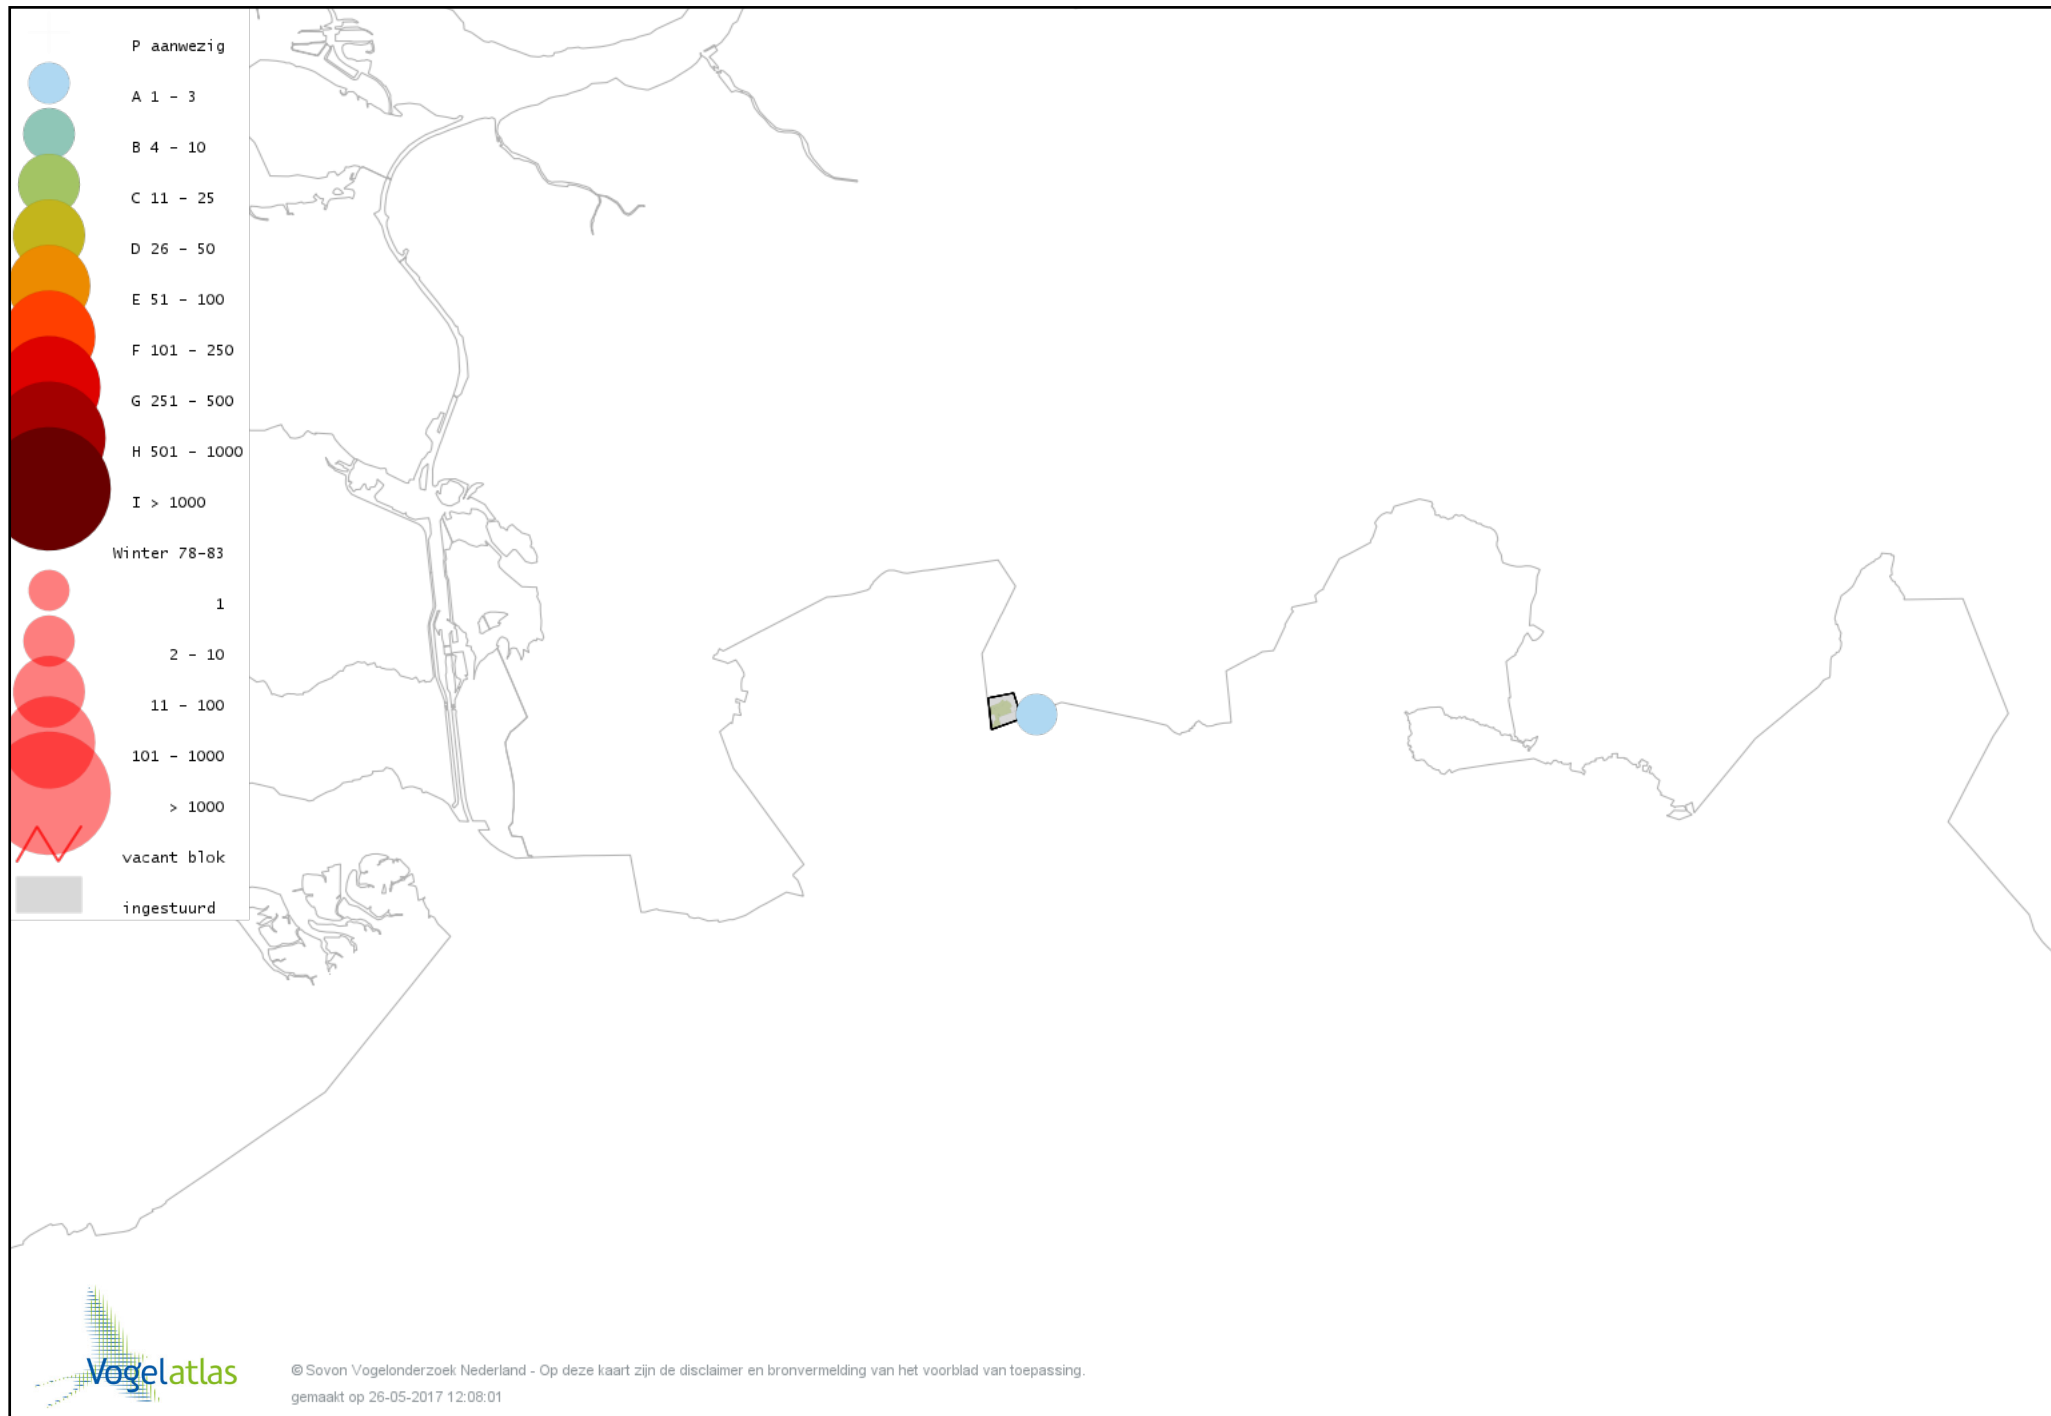

Voorlopige verspreidingskaart Kievit winter

Voorlopige verspreidingskaart Watersnip winter

Voorlopige verspreidingskaart Wulp winter

Voorlopige verspreidingskaart Kokmeeuw winter

Voorlopige verspreidingskaart Stormmeeuw winter

Voorlopige verspreidingskaart Zilvermeeuw winter

Voorlopige verspreidingskaart Holenduif winter

Voorlopige verspreidingskaart Houtduif winter

Voorlopige verspreidingskaart Turkse Tortel winter

Voorlopige verspreidingskaart Bosuil winter

Voorlopige verspreidingskaart Groene Specht winter

Voorlopige verspreidingskaart Zwarte Specht winter

Voorlopige verspreidingskaart Grote Bonte Specht winter

Voorlopige verspreidingskaart Ekster winter

Voorlopige verspreidingskaart Gaai winter