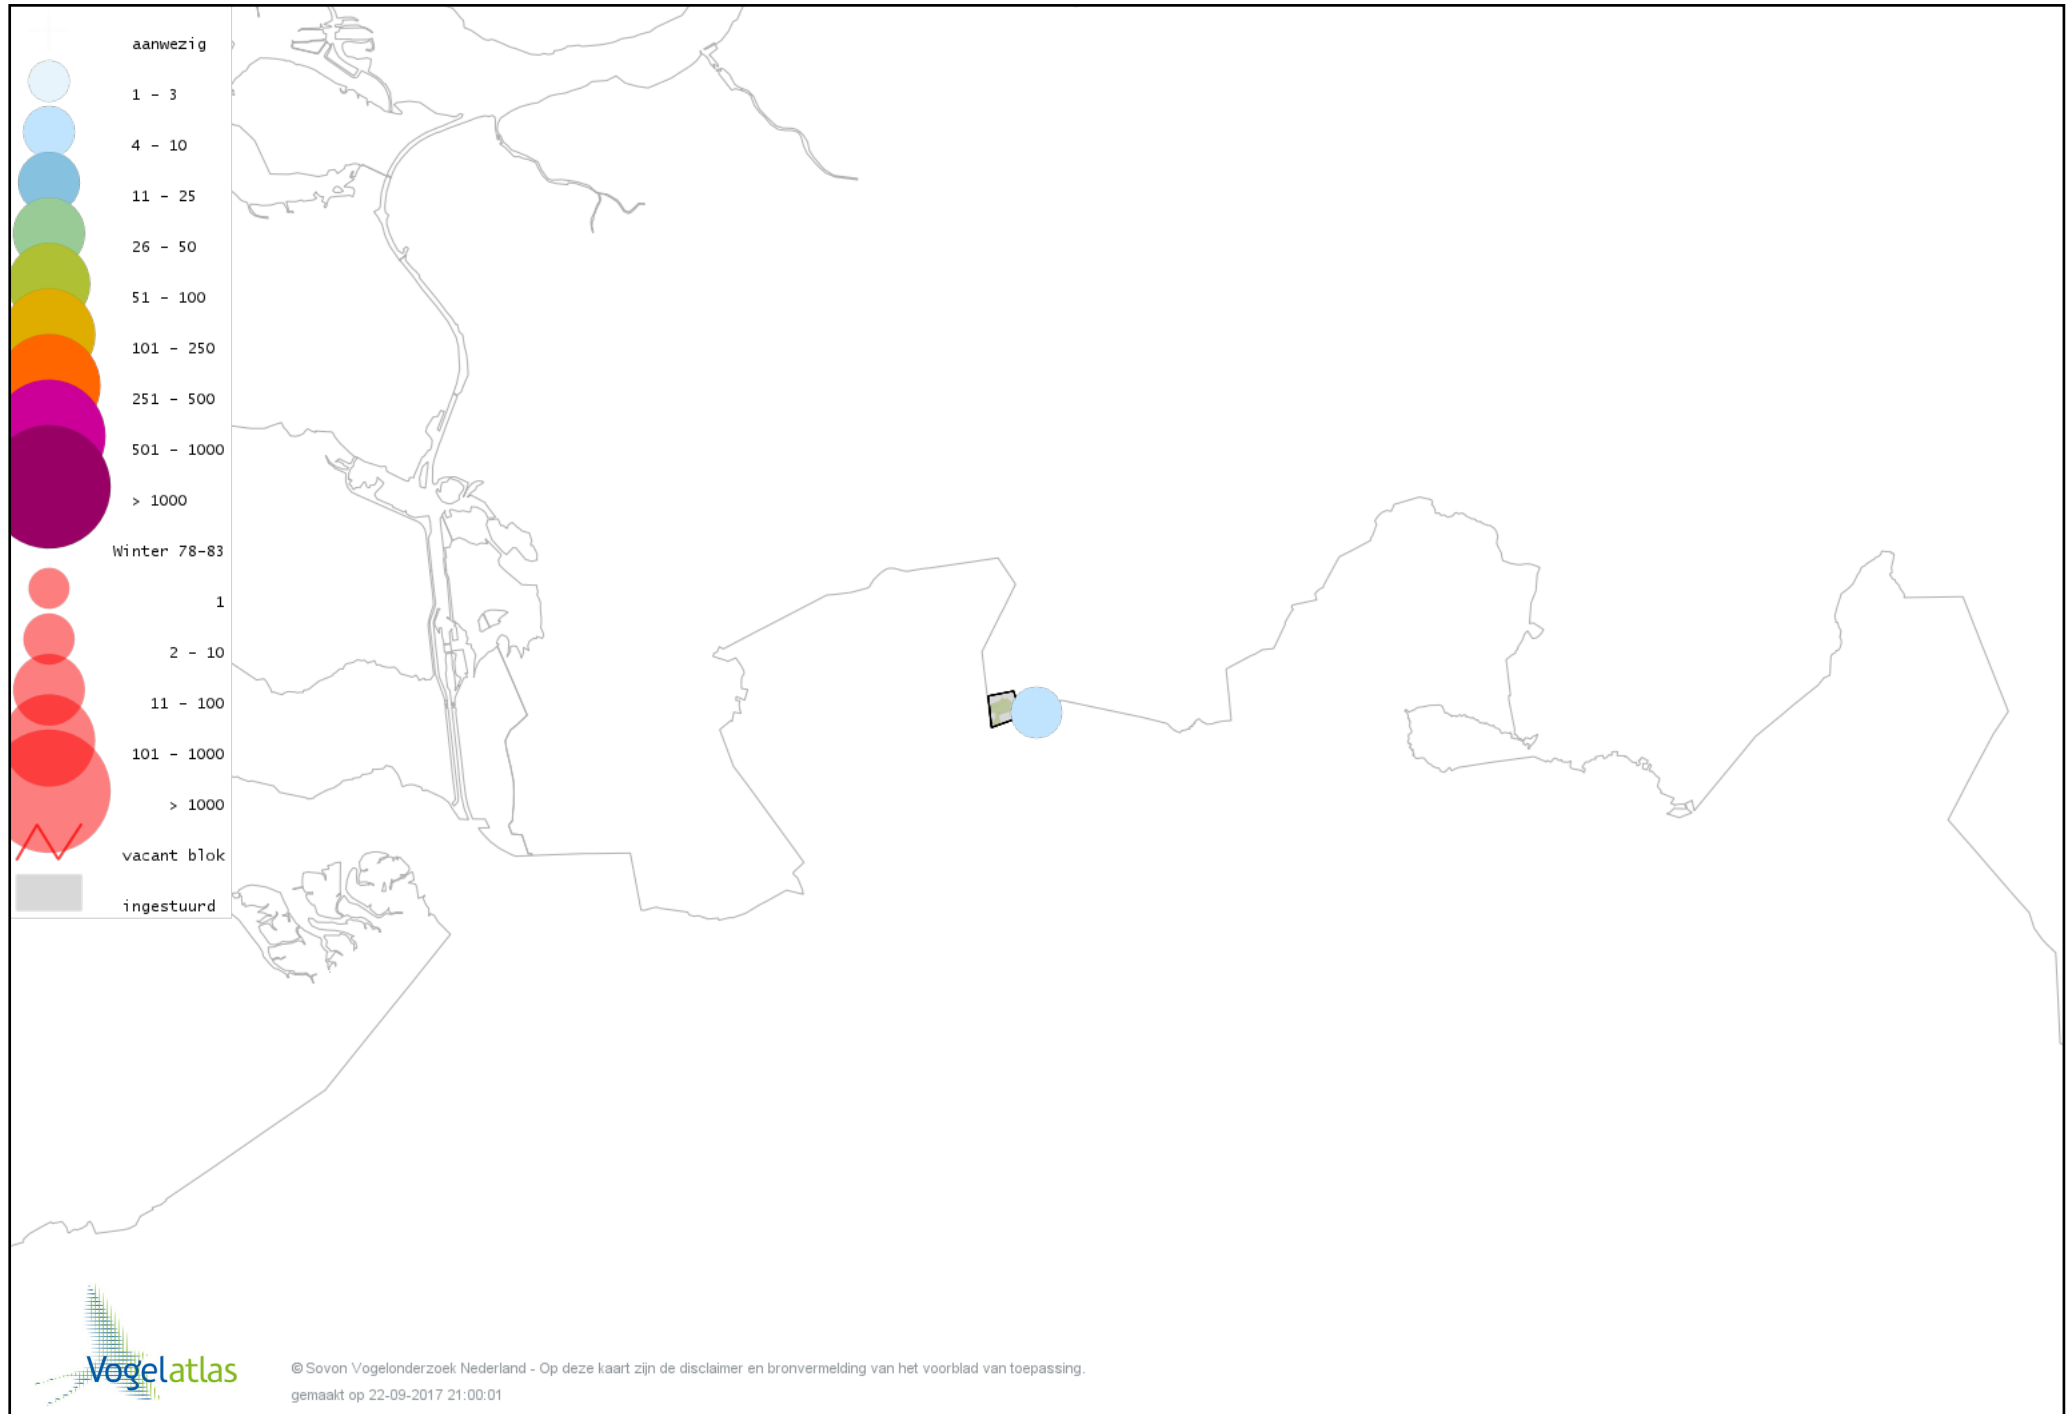

Voorlopige verspreidingskaart Boomklever winter

Voorlopige verspreidingskaart Boomkruiper winter

Voorlopige verspreidingskaart Winterkoning winter

Voorlopige verspreidingskaart Spreeuw winter

Voorlopige verspreidingskaart Merel winter

Voorlopige verspreidingskaart Kramsvogel winter

Voorlopige verspreidingskaart Zanglijster winter

Voorlopige verspreidingskaart Koperwiek winter

Voorlopige verspreidingskaart Roodborst winter

Voorlopige verspreidingskaart Roodborsttapuit winter