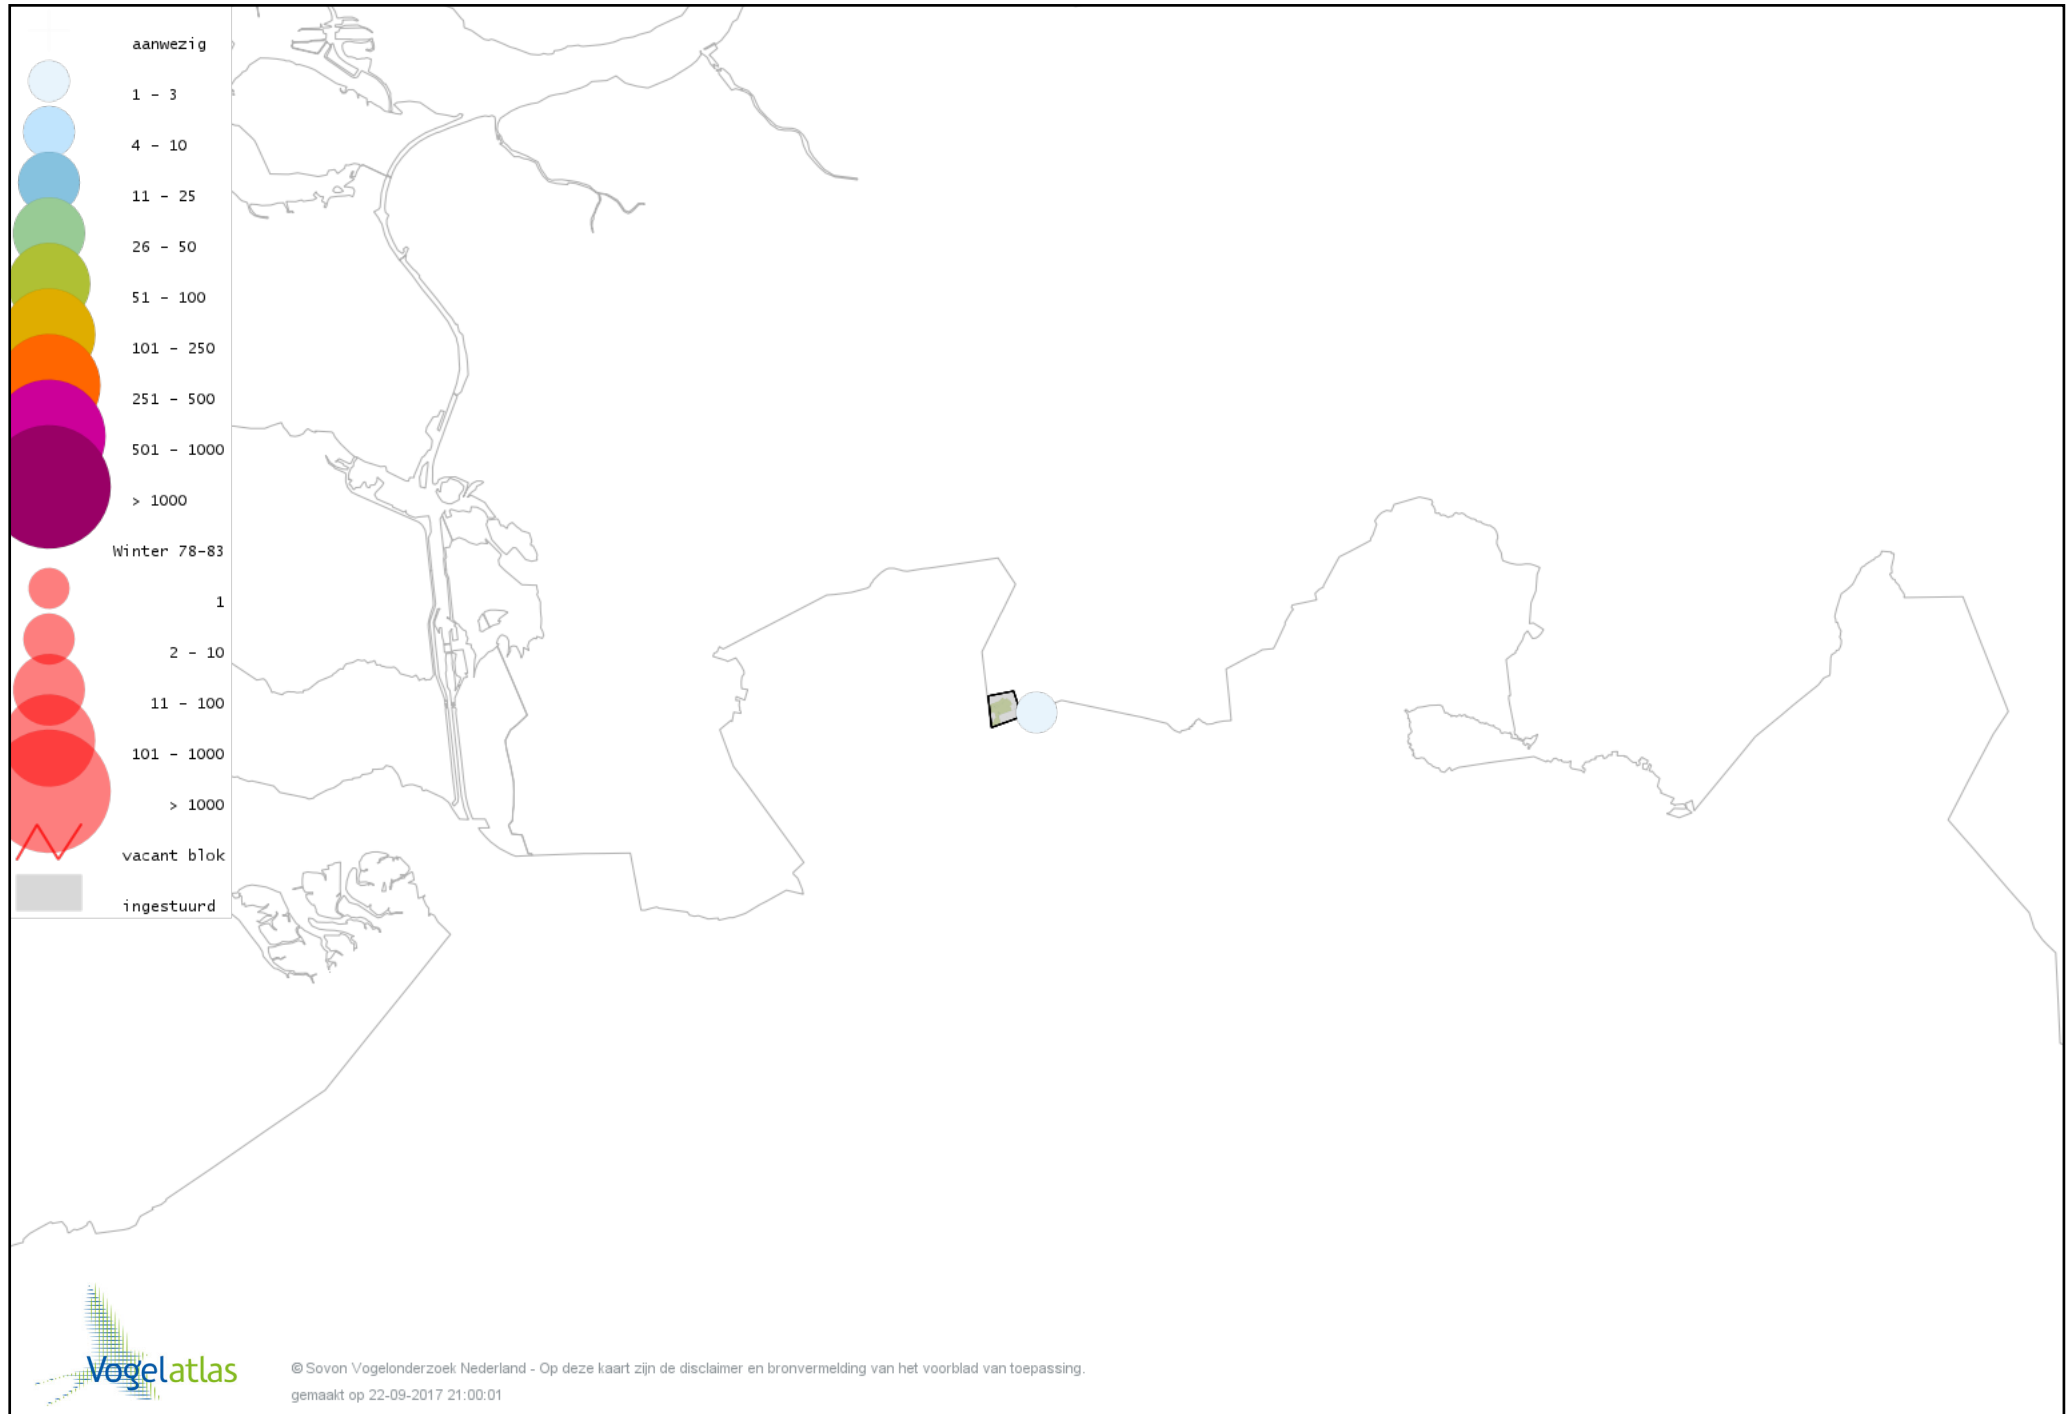

Voorlopige verspreidingskaart Kuifeend winter

Voorlopige verspreidingskaart Krakeend winter

Voorlopige verspreidingskaart Smient winter

Voorlopige verspreidingskaart Wilde Eend winter

Voorlopige verspreidingskaart Soepeend winter

Voorlopige verspreidingskaart Pijlstaart winter

Voorlopige verspreidingskaart Wintertaling winter

Voorlopige verspreidingskaart Patrijs winter

Voorlopige verspreidingskaart Fazant winter

Voorlopige verspreidingskaart Aalscholver winter

Voorlopige verspreidingskaart Kleine Zilverreiger winter

Voorlopige verspreidingskaart Grote Zilverreiger winter

Voorlopige verspreidingskaart Blauwe Reiger winter

Voorlopige verspreidingskaart Blauwe Kiekendief winter