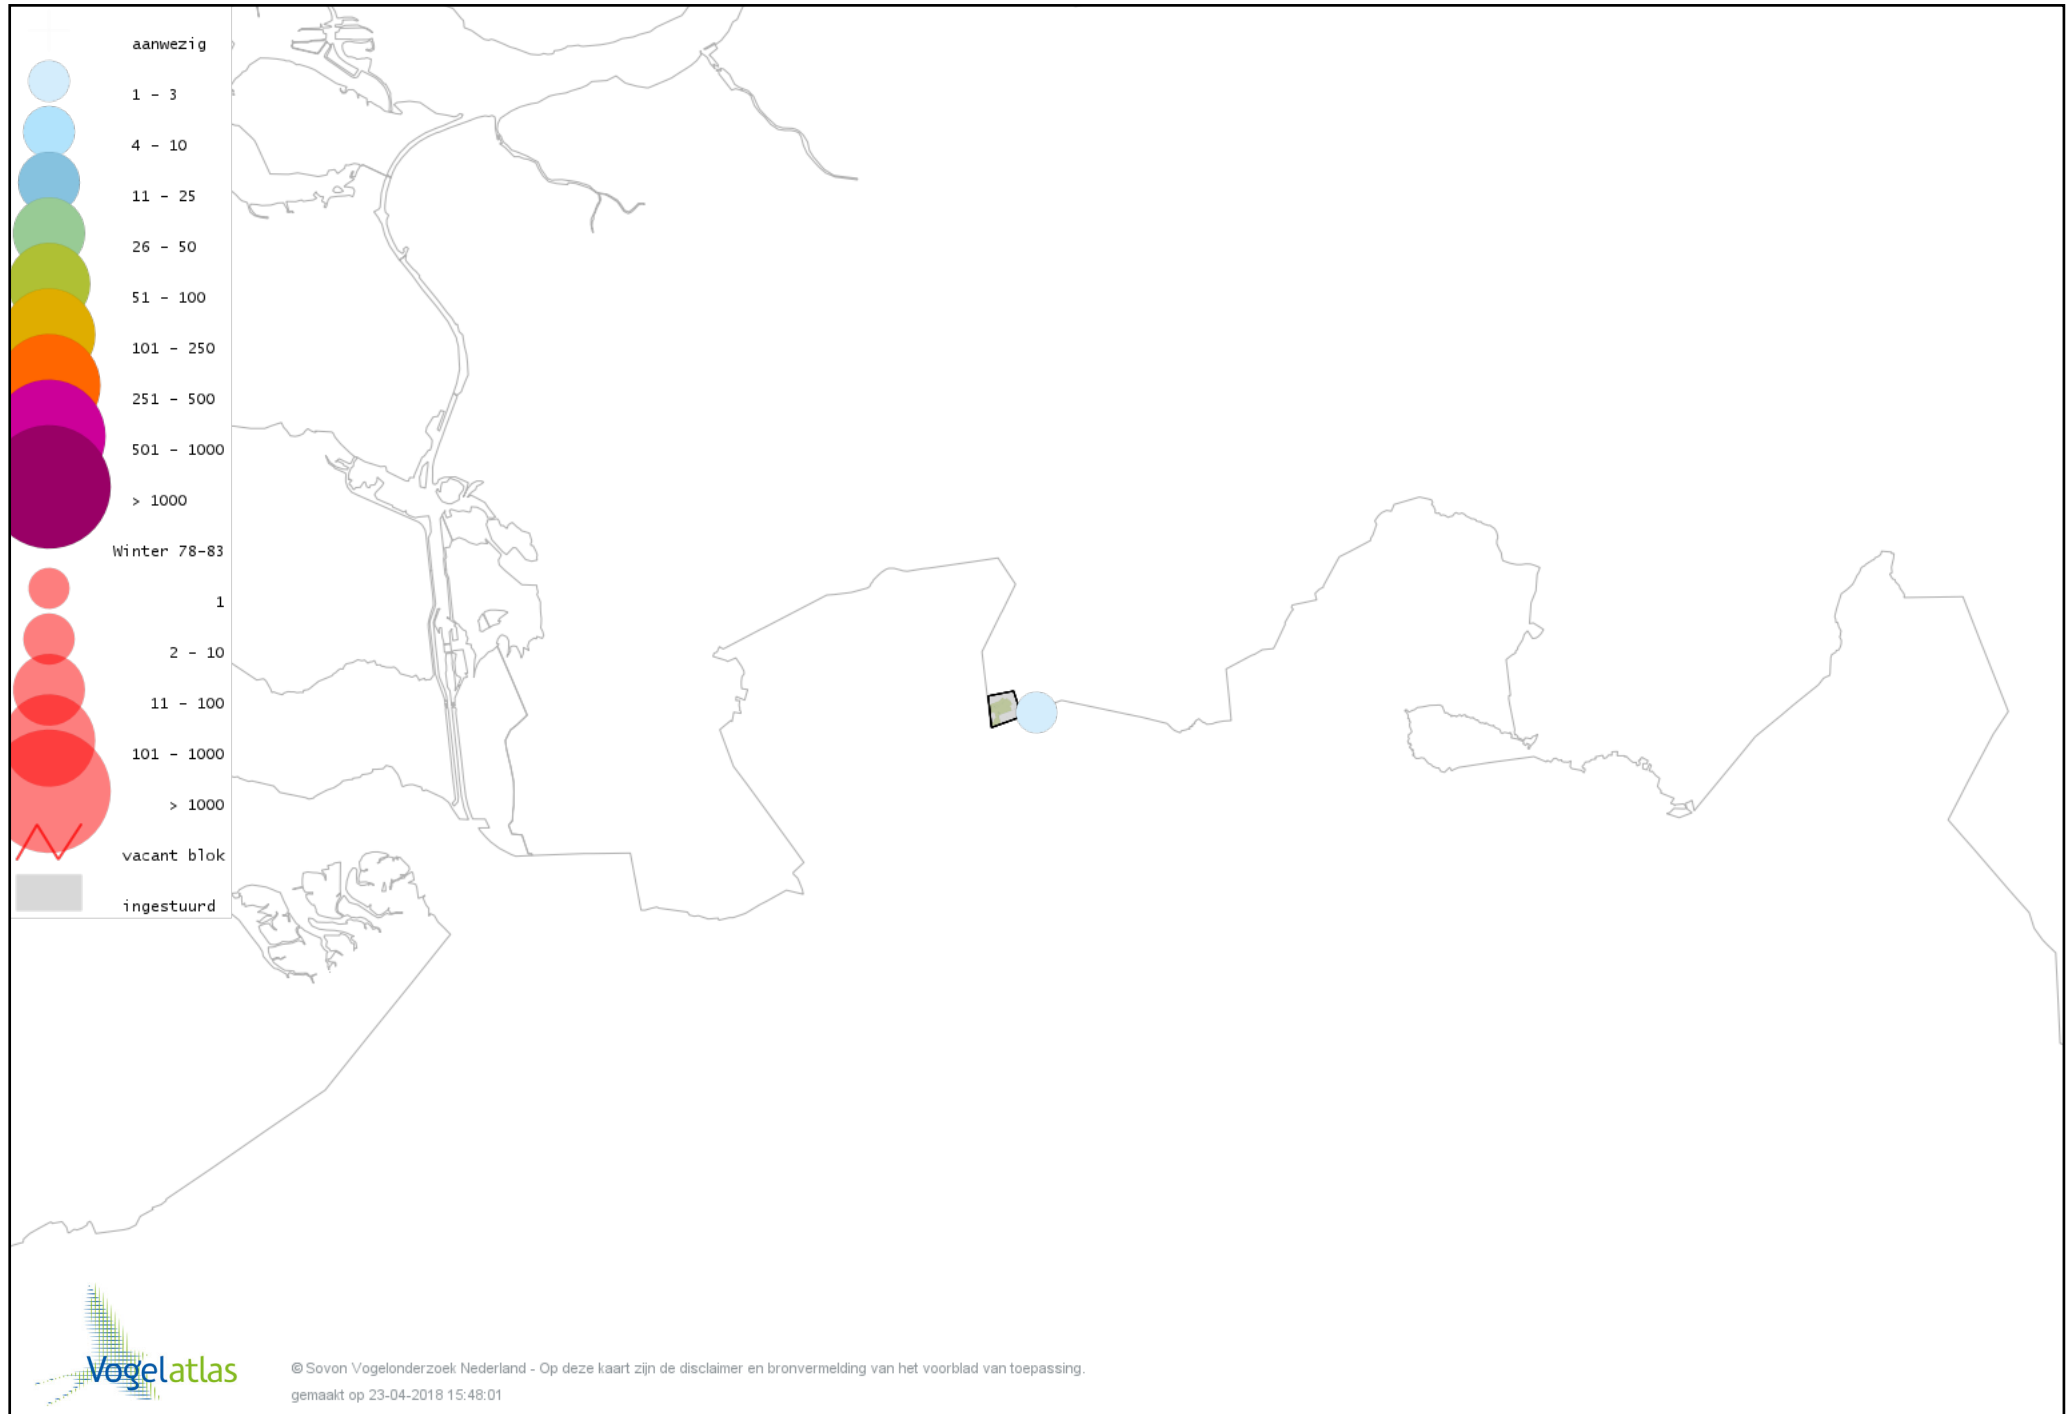

Voorlopige verspreidingskaart Grote Bonte Specht winter