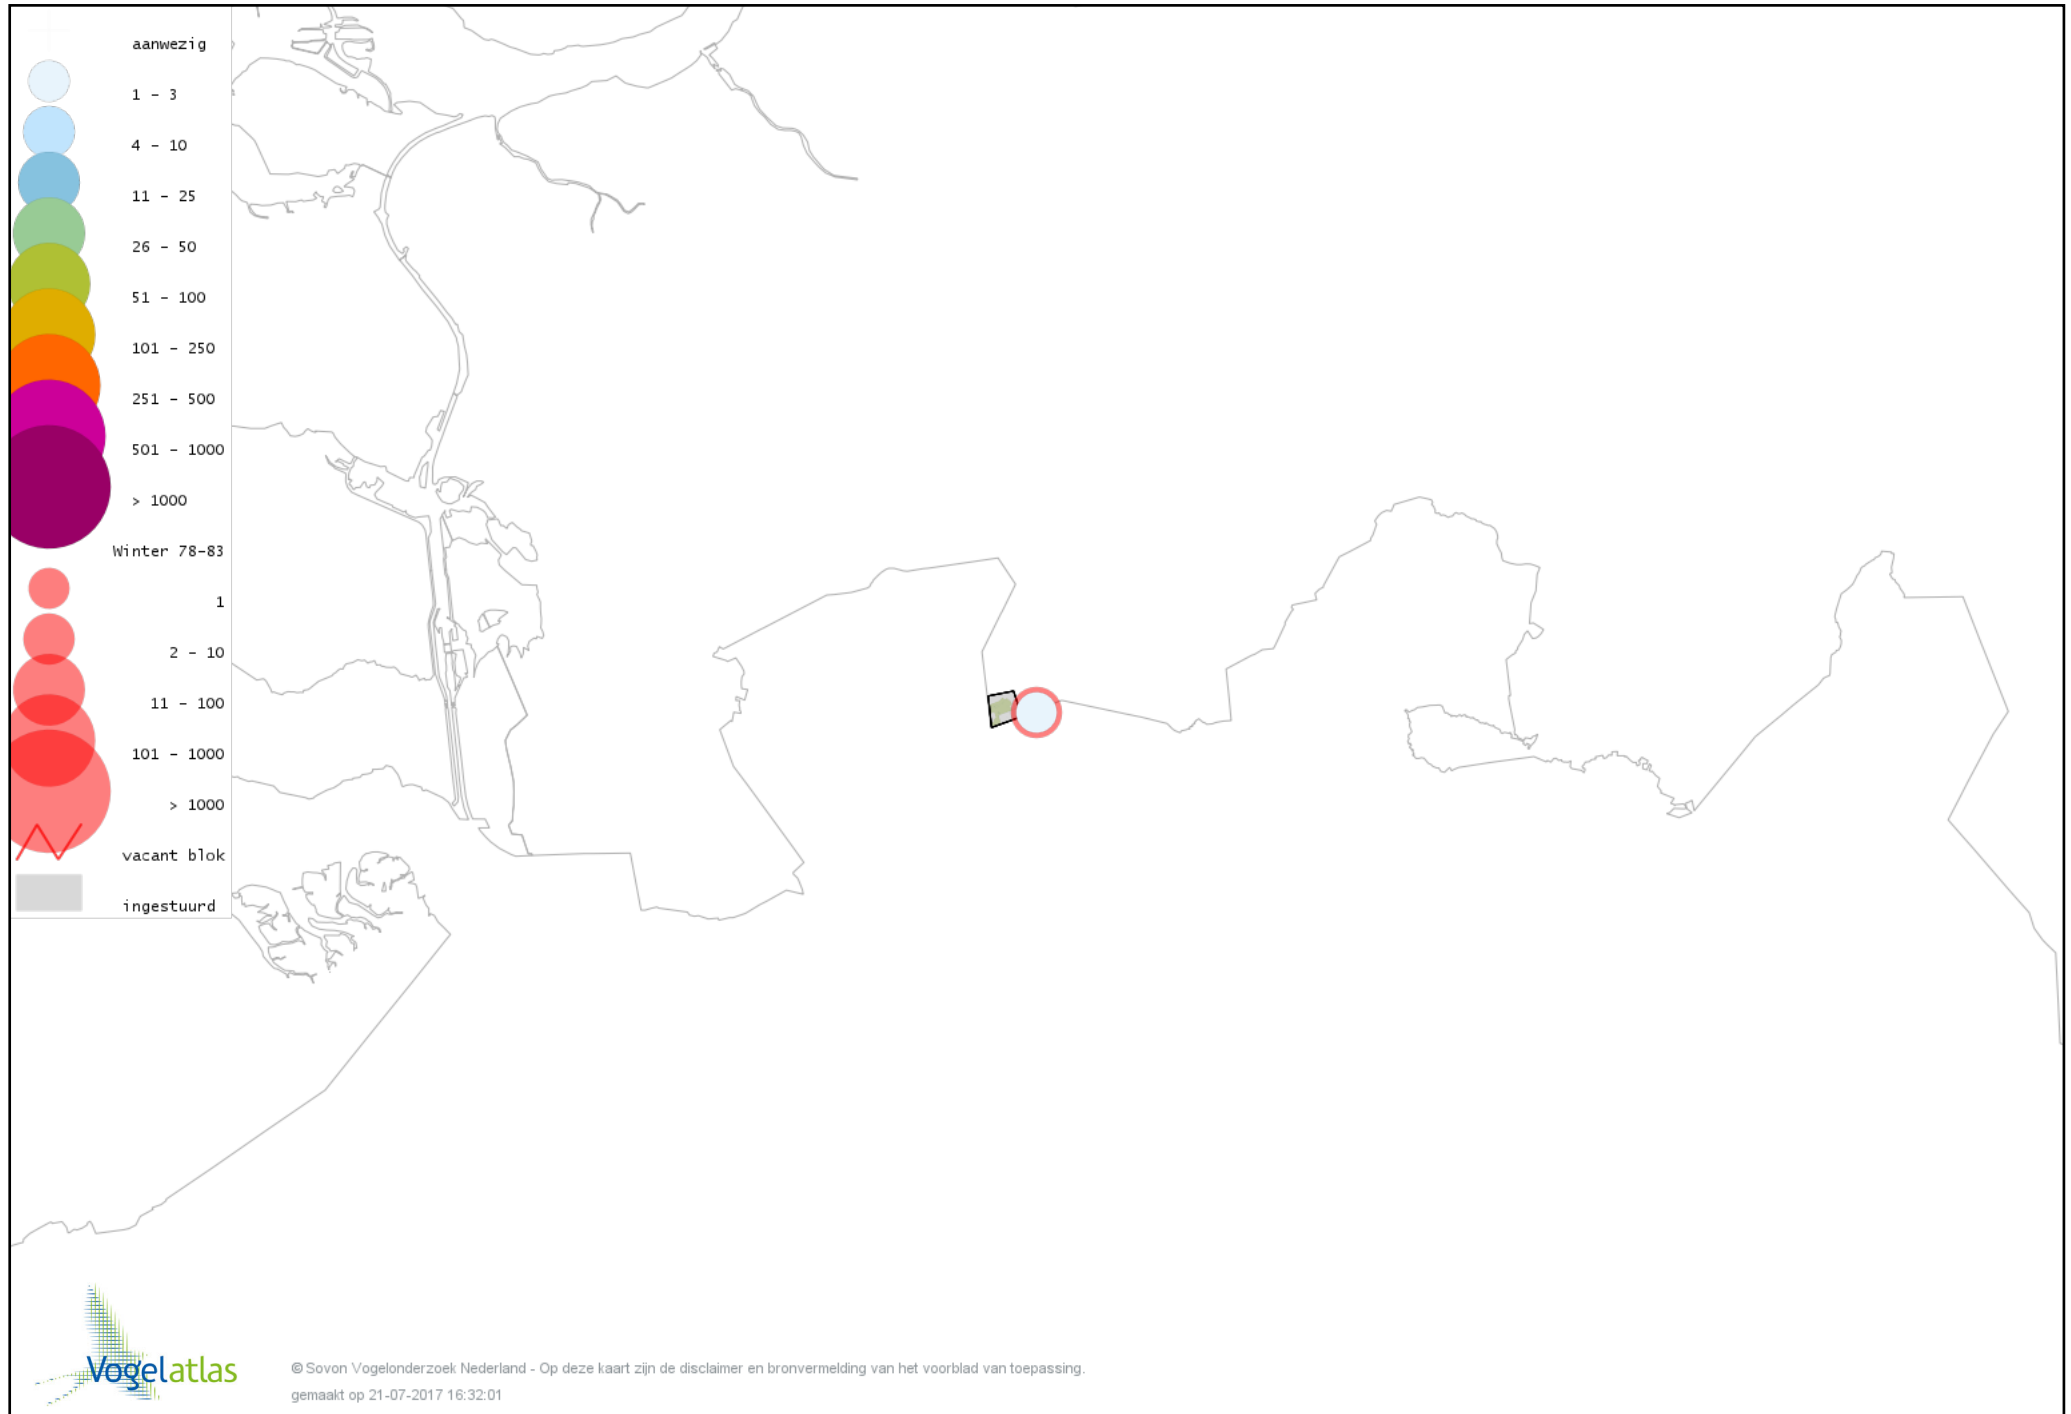

Voorlopige verspreidingskaart Waterral winter

Voorlopige verspreidingskaart Waterhoen winter

Voorlopige verspreidingskaart Meerkoet winter

Voorlopige verspreidingskaart Scholekster winter

Voorlopige verspreidingskaart Goudplevier winter

Voorlopige verspreidingskaart Kievit winter

Voorlopige verspreidingskaart Watersnip winter

Voorlopige verspreidingskaart Wulp winter

Voorlopige verspreidingskaart Kokmeeuw winter

Voorlopige verspreidingskaart Stormmeeuw winter