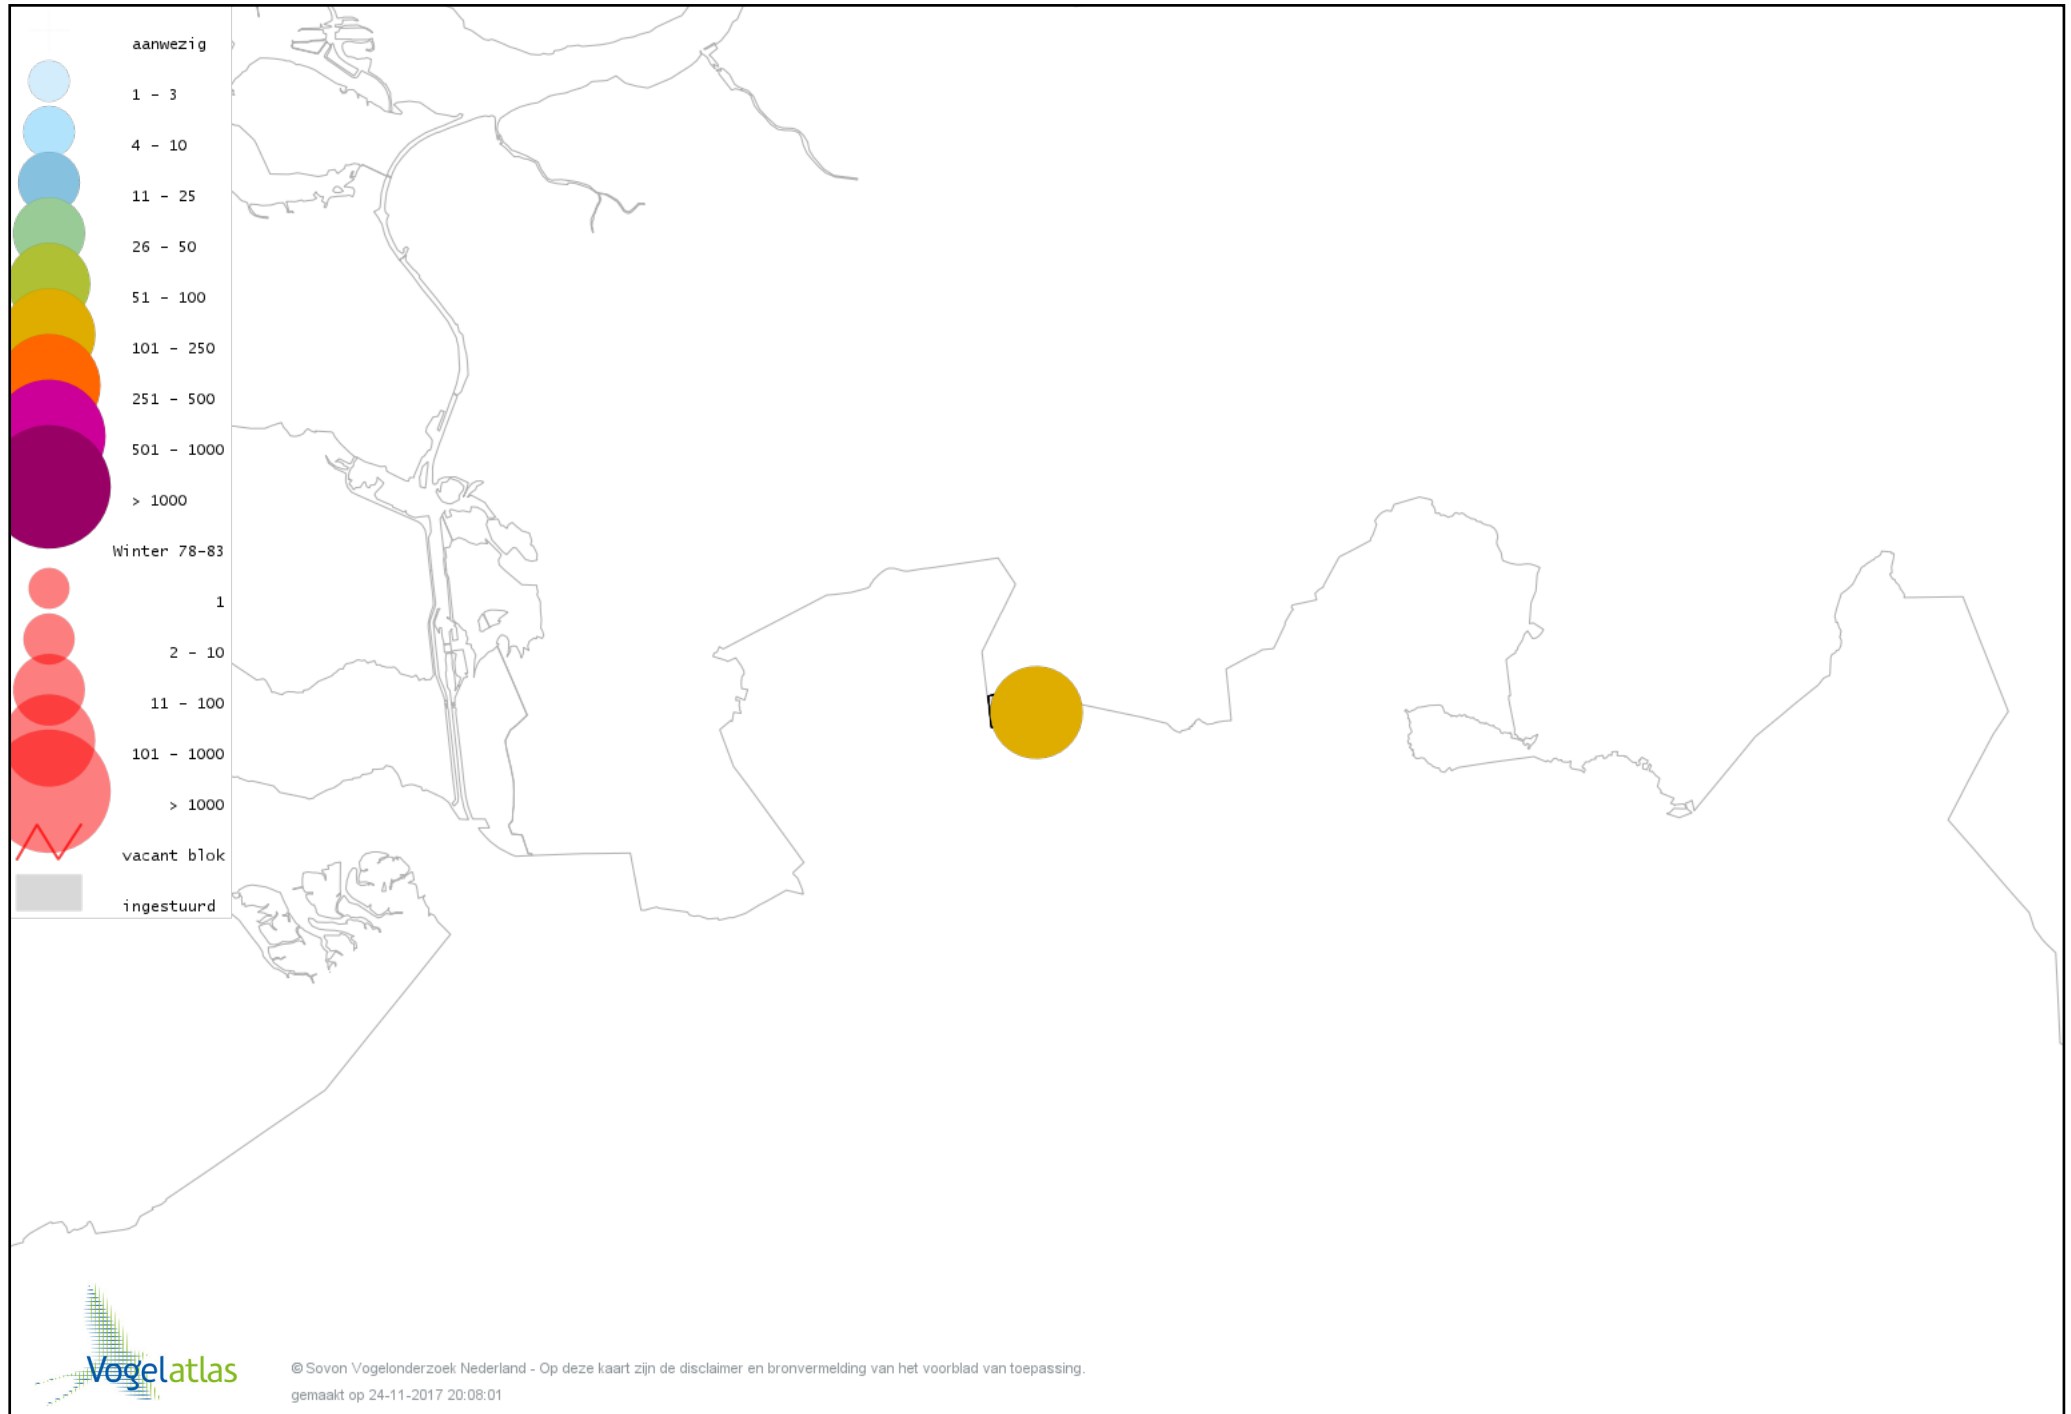

Voorlopige verspreidingskaart Waterral winter

Voorlopige verspreidingskaart Waterhoen winter

Voorlopige verspreidingskaart Meerkoet winter

Voorlopige verspreidingskaart Scholekster winter

Voorlopige verspreidingskaart Goudplevier winter

Voorlopige verspreidingskaart Kievit winter

Voorlopige verspreidingskaart Watersnip winter

Voorlopige verspreidingskaart Wulp winter

Voorlopige verspreidingskaart Kokmeeuw winter

Voorlopige verspreidingskaart Stormmeeuw winter

Voorlopige verspreidingskaart Zilvermeeuw winter

Voorlopige verspreidingskaart Holenduif winter

Voorlopige verspreidingskaart Houtduif winter

Voorlopige verspreidingskaart Turkse Tortel winter

Voorlopige verspreidingskaart Bosuil winter