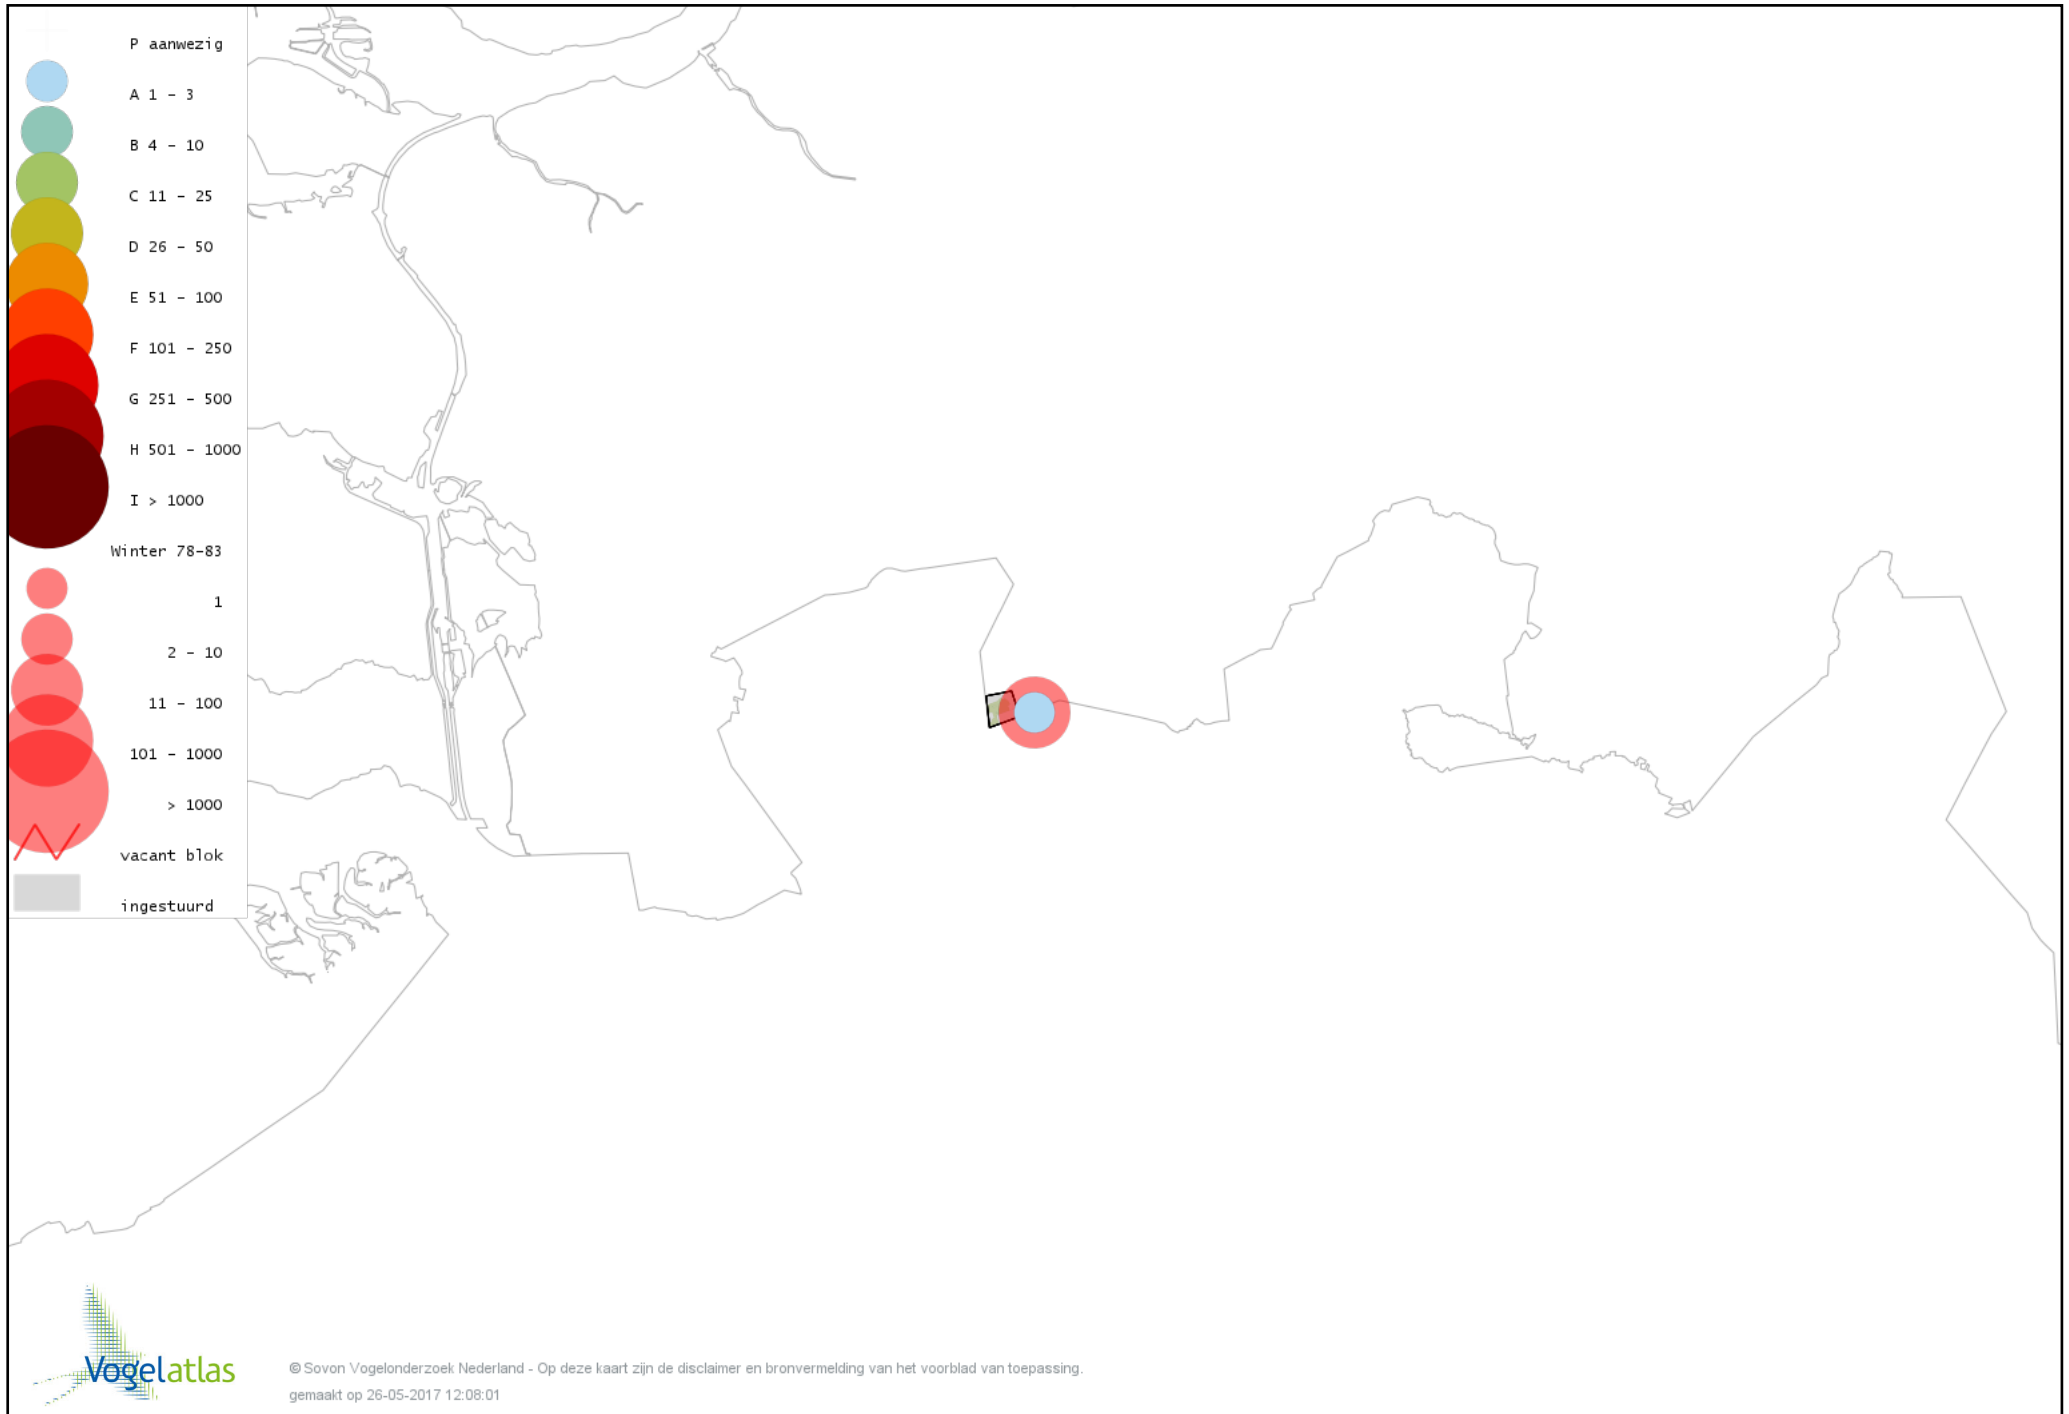

Voorlopige verspreidingskaart Boomklever winter

Voorlopige verspreidingskaart Boomkruiper winter

Voorlopige verspreidingskaart Winterkoning winter

Voorlopige verspreidingskaart Spreeuw winter

Voorlopige verspreidingskaart Merel winter

Voorlopige verspreidingskaart Kramsvogel winter

Voorlopige verspreidingskaart Zanglijster winter

Voorlopige verspreidingskaart Koperwiek winter

Voorlopige verspreidingskaart Roodborst winter

Voorlopige verspreidingskaart Roodborsttapuit winter