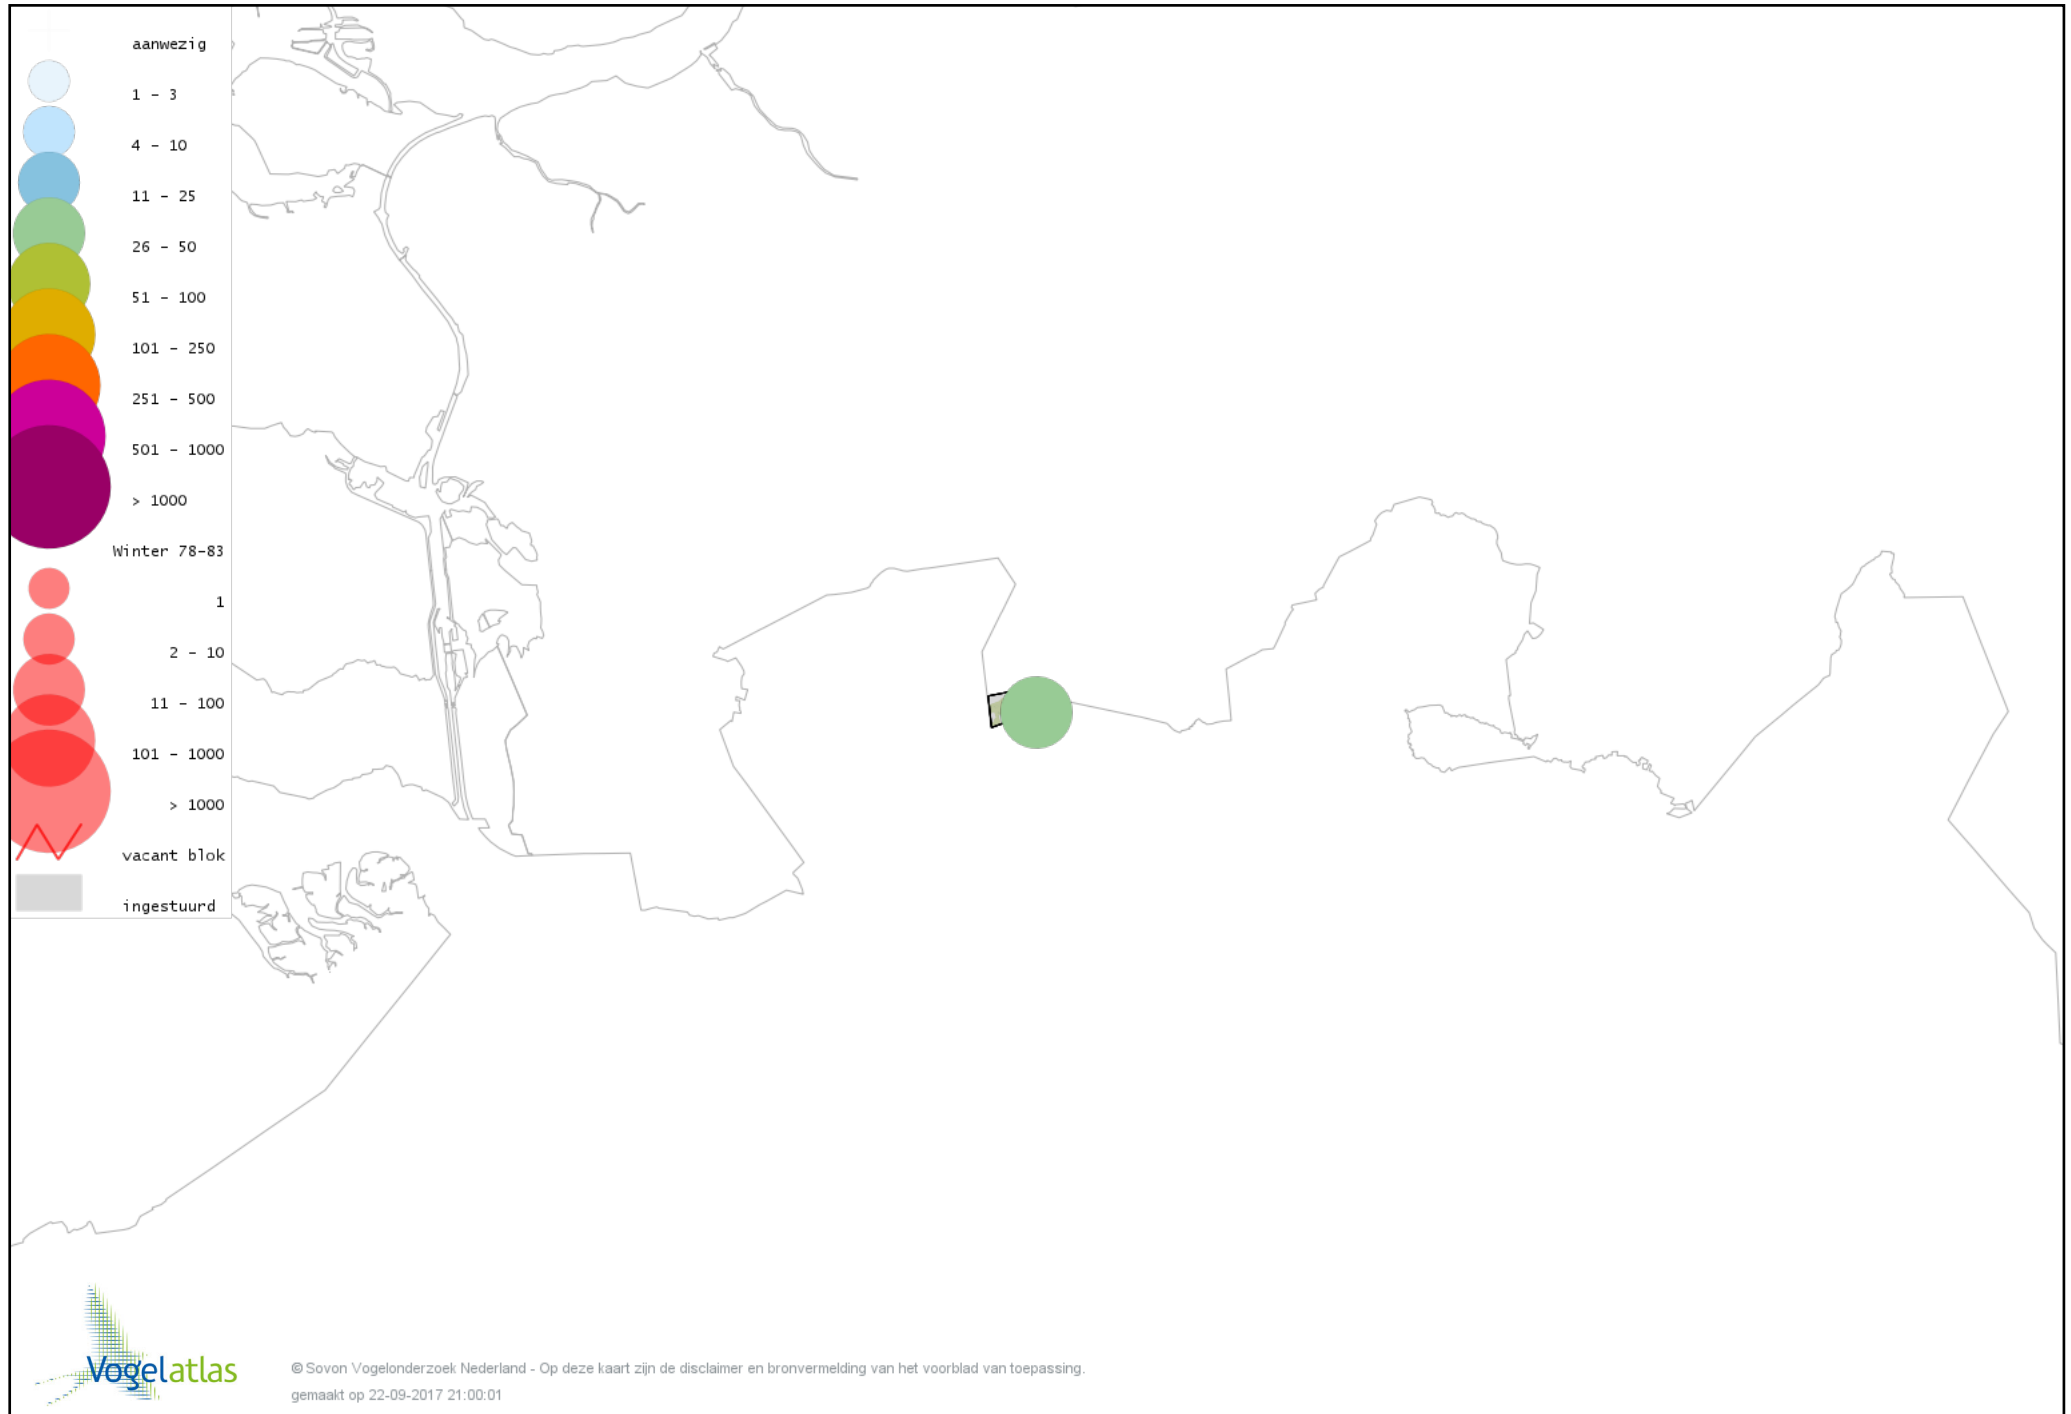

De kleurtint (blauw) is de beste referentie voor de tot nu toe waargenomen aantalsklasse.

De stipgrootte is relatief. Vergelijk daarvoor de atlasblok grootte van de legenda met die van het kaartbeeld.

Voorlopige verspreidingskaart Knobbelzwaan winter

Voorlopige verspreidingskaart Kleine Zwaan winter

Voorlopige verspreidingskaart Toendrarietgans winter

Voorlopige verspreidingskaart Kleine Rietgans winter

Voorlopige verspreidingskaart Grauwe Gans winter

Voorlopige verspreidingskaart Soepgans winter

Voorlopige verspreidingskaart Kolgans winter

Voorlopige verspreidingskaart Grote Canadese Gans winter

Voorlopige verspreidingskaart Brandgans winter

Voorlopige verspreidingskaart Nijlgans winter

Voorlopige verspreidingskaart Kuifeend winter

Voorlopige verspreidingskaart Krakeend winter

Voorlopige verspreidingskaart Smient winter

Voorlopige verspreidingskaart Wilde Eend winter

Voorlopige verspreidingskaart Soepeend winter