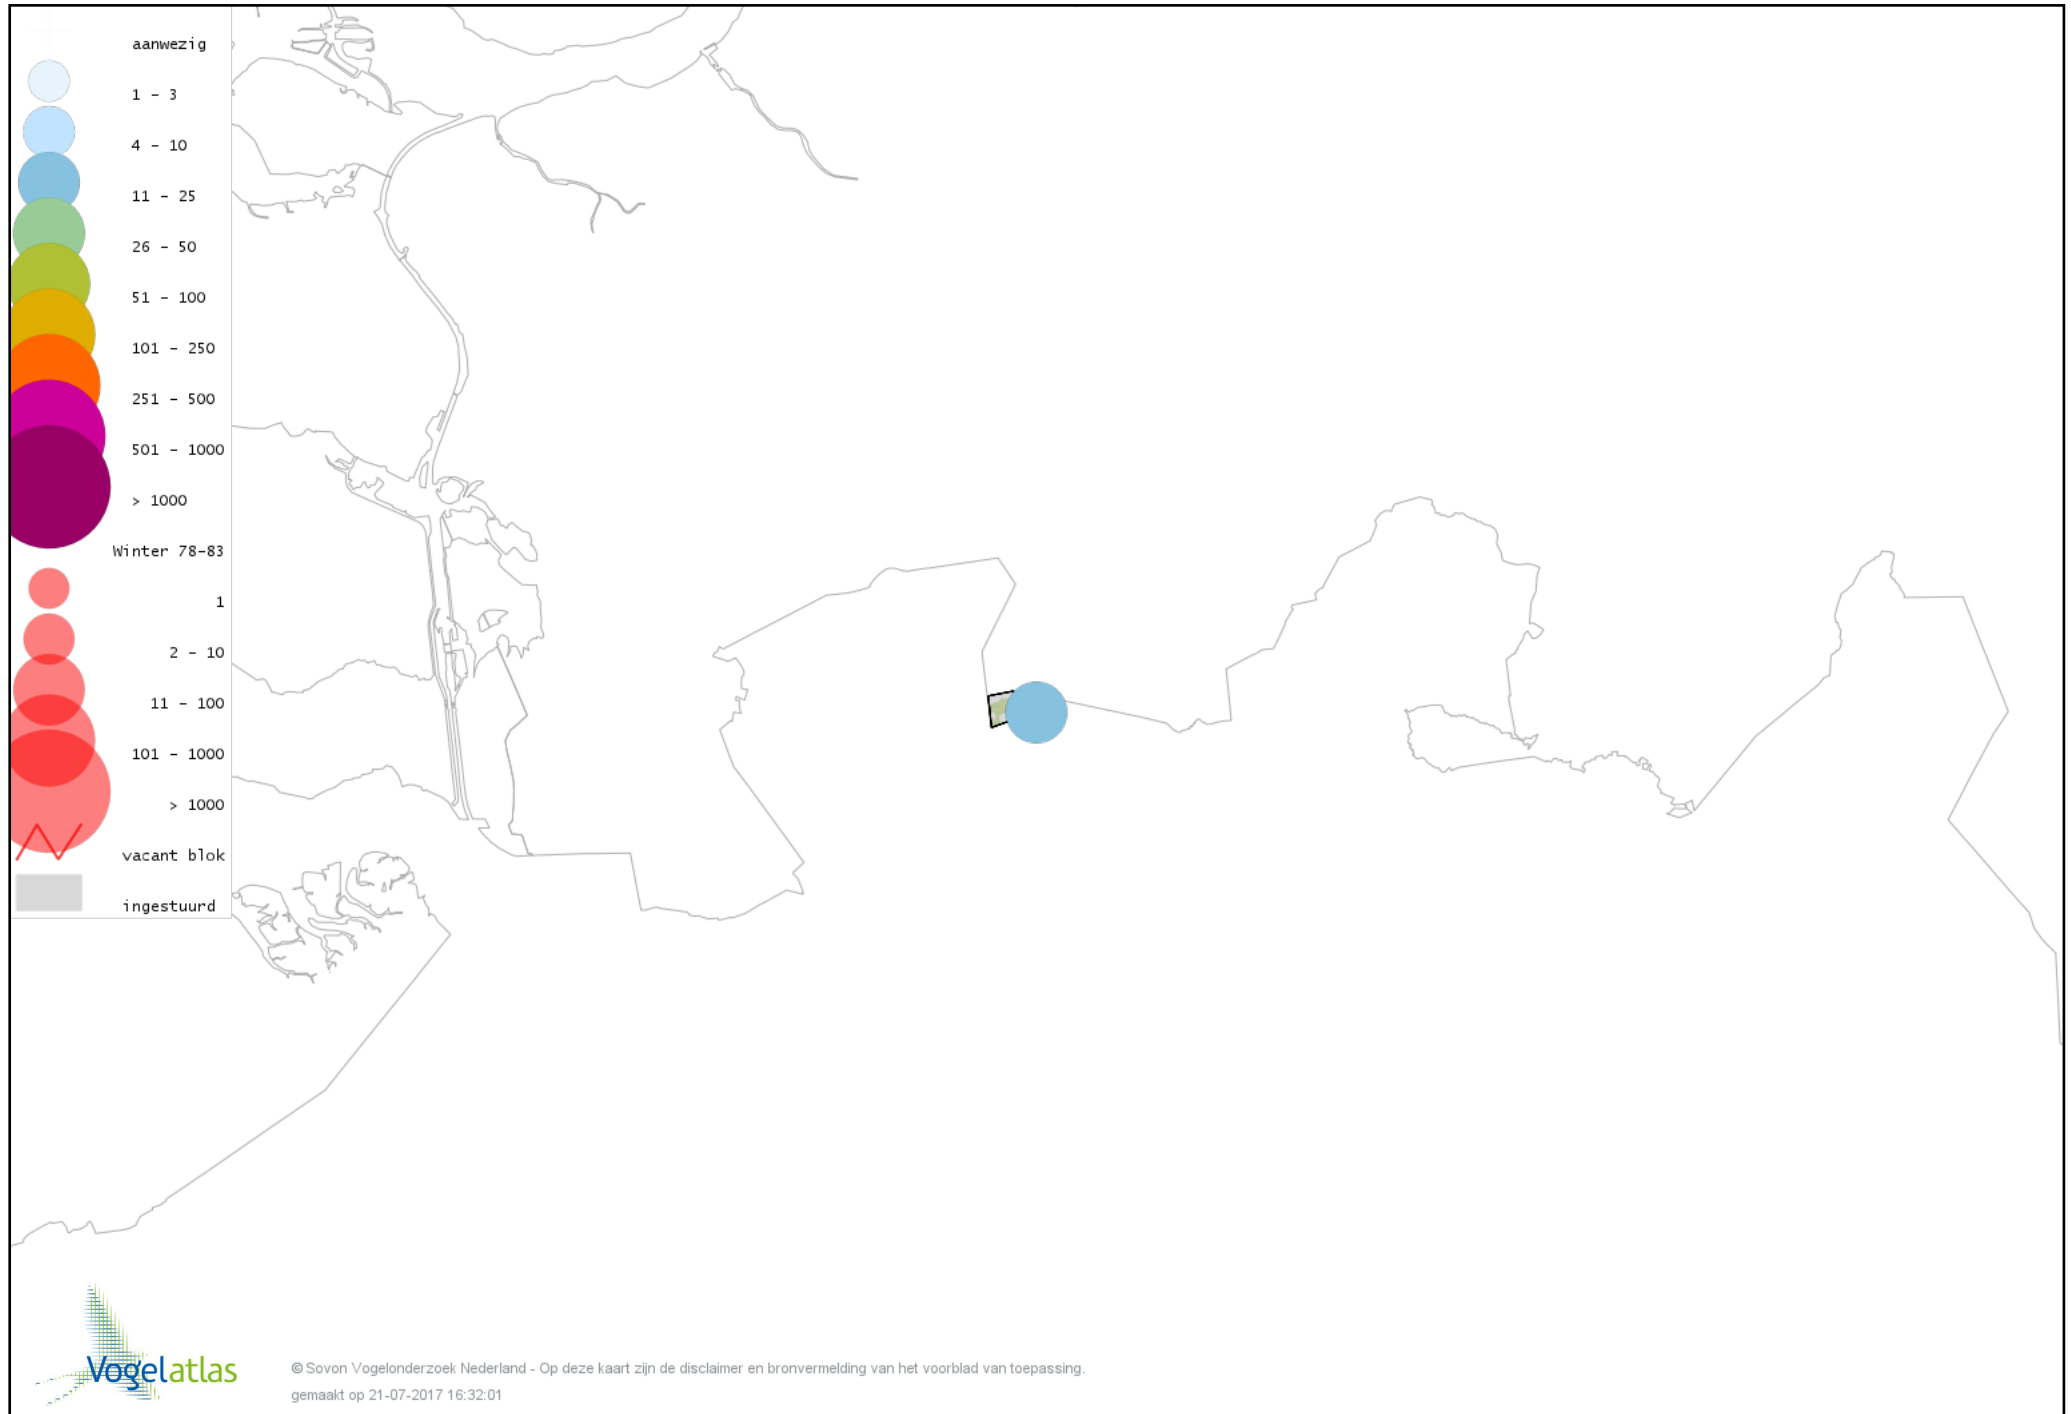

Voorlopige verspreidingskaart Boomklever winter

Voorlopige verspreidingskaart Boomkruiper winter

Voorlopige verspreidingskaart Winterkoning winter

Voorlopige verspreidingskaart Spreeuw winter

Voorlopige verspreidingskaart Merel winter

Voorlopige verspreidingskaart Kramsvogel winter

Voorlopige verspreidingskaart Zanglijster winter

Voorlopige verspreidingskaart Koperwiek winter

Voorlopige verspreidingskaart Roodborst winter

Voorlopige verspreidingskaart Roodborsttapuit winter