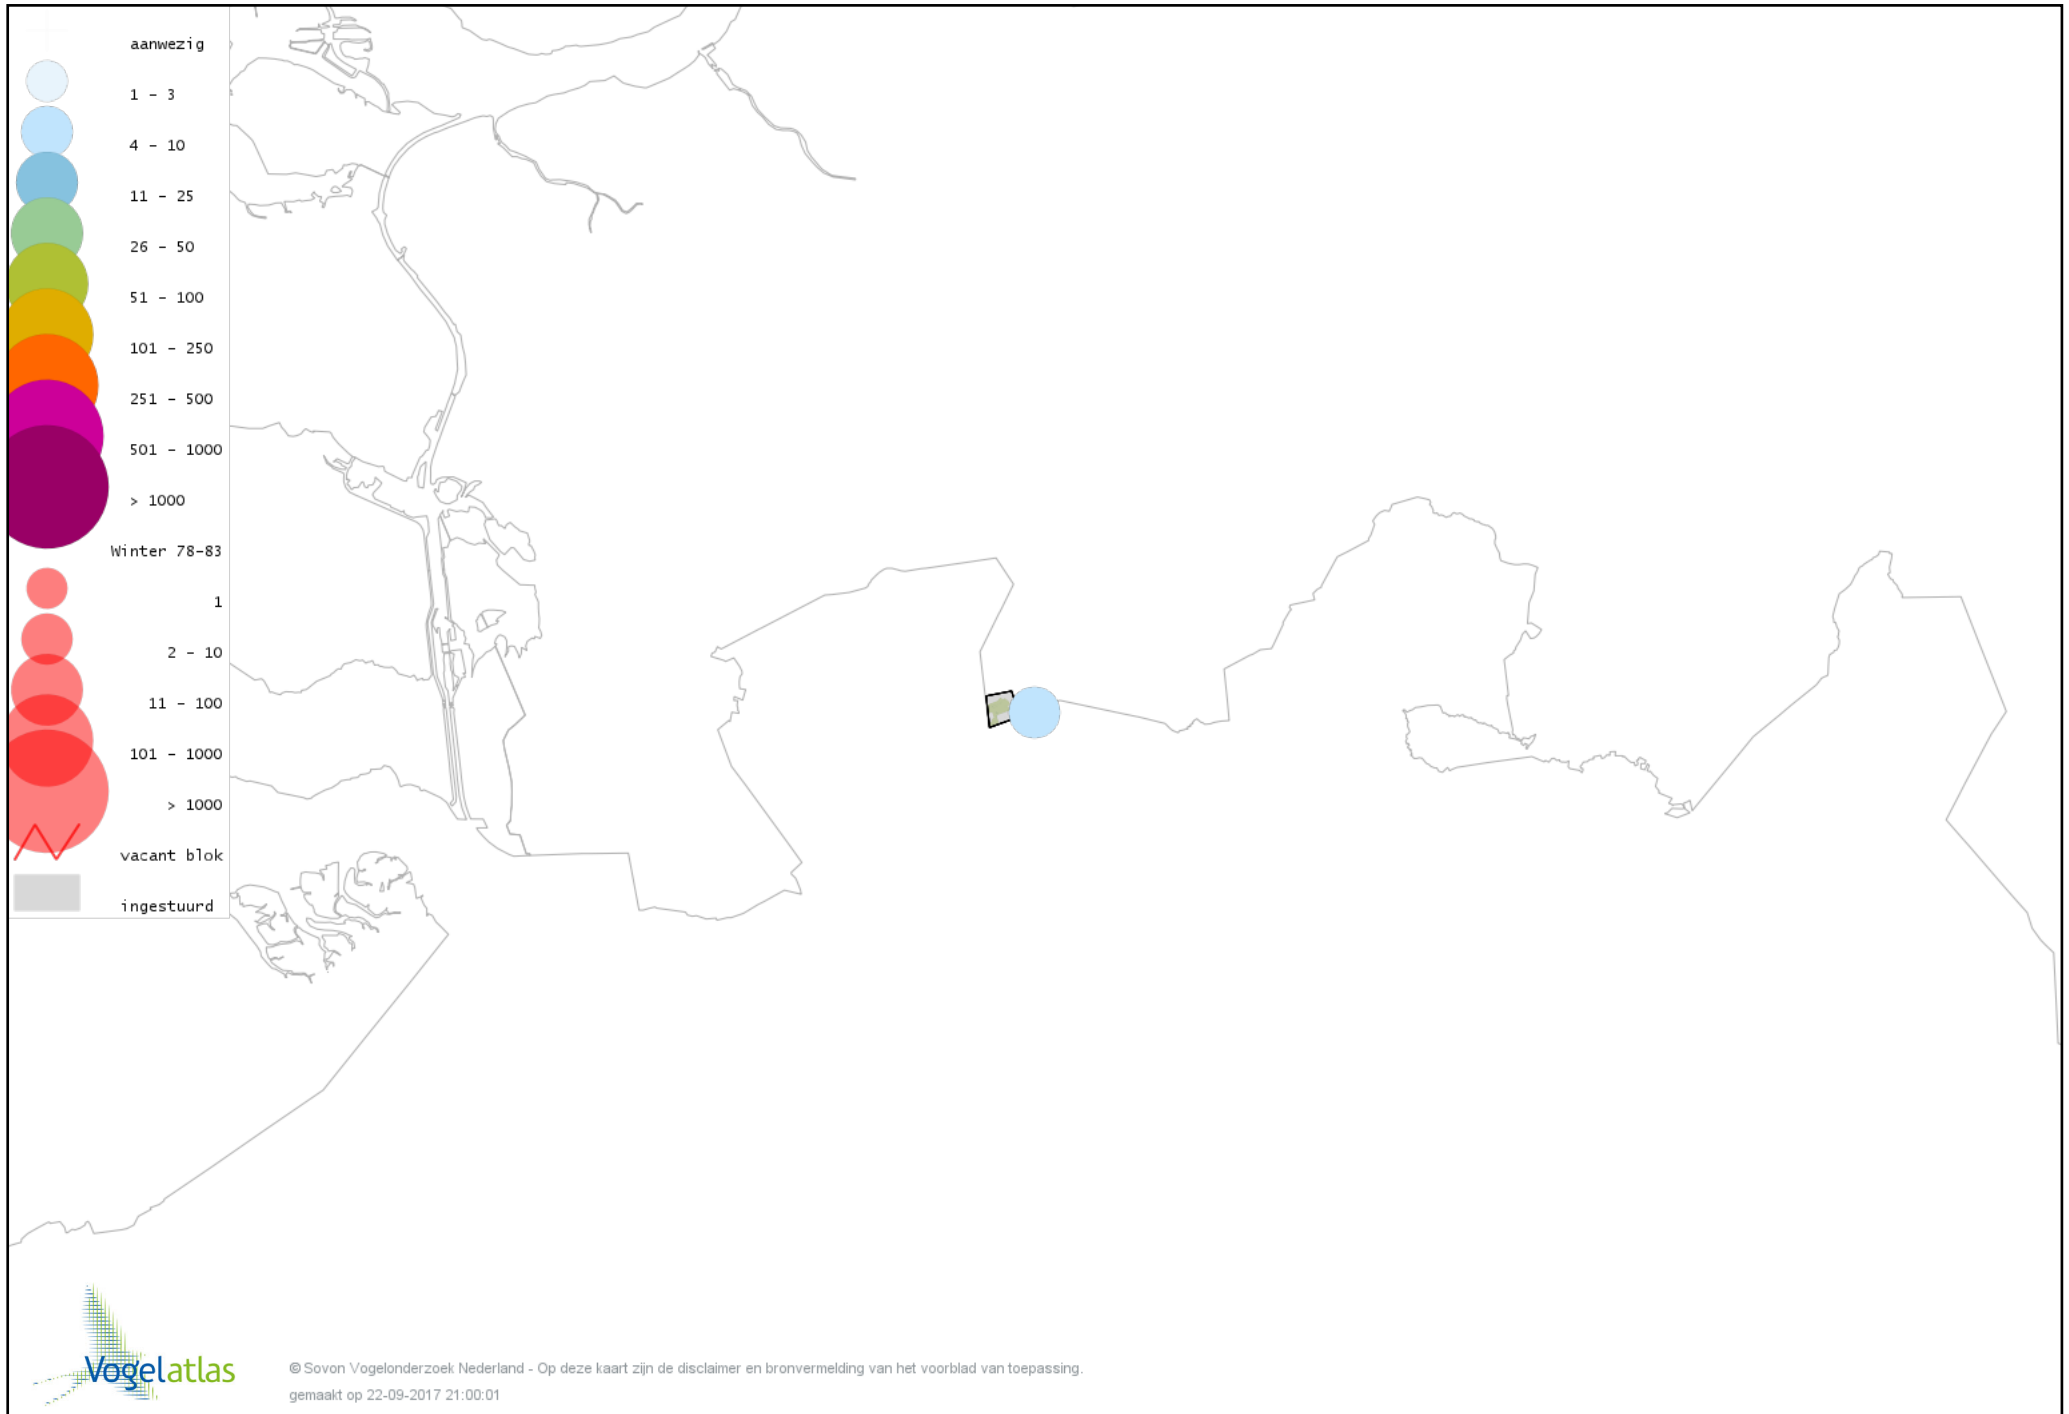

De kleurtint (blauw) is de beste referentie voor de tot nu toe waargenomen aantalsklasse.

De stipgrootte is relatief. Vergelijk daarvoor de atlasblok grootte van de legenda met die van het kaartbeeld.

Voorlopige verspreidingskaart Knobbelzwaan winter

Voorlopige verspreidingskaart Kleine Zwaan winter

Voorlopige verspreidingskaart Toendrarietgans winter

Voorlopige verspreidingskaart Kleine Rietgans winter

Voorlopige verspreidingskaart Grauwe Gans winter

Voorlopige verspreidingskaart Soepgans winter

Voorlopige verspreidingskaart Kolgans winter

Voorlopige verspreidingskaart Grote Canadese Gans winter

Voorlopige verspreidingskaart Brandgans winter

Voorlopige verspreidingskaart Nijlgans winter

Voorlopige verspreidingskaart Kuifeend winter

Voorlopige verspreidingskaart Krakeend winter

Voorlopige verspreidingskaart Smient winter

Voorlopige verspreidingskaart Wilde Eend winter

Voorlopige verspreidingskaart Soepeend winter