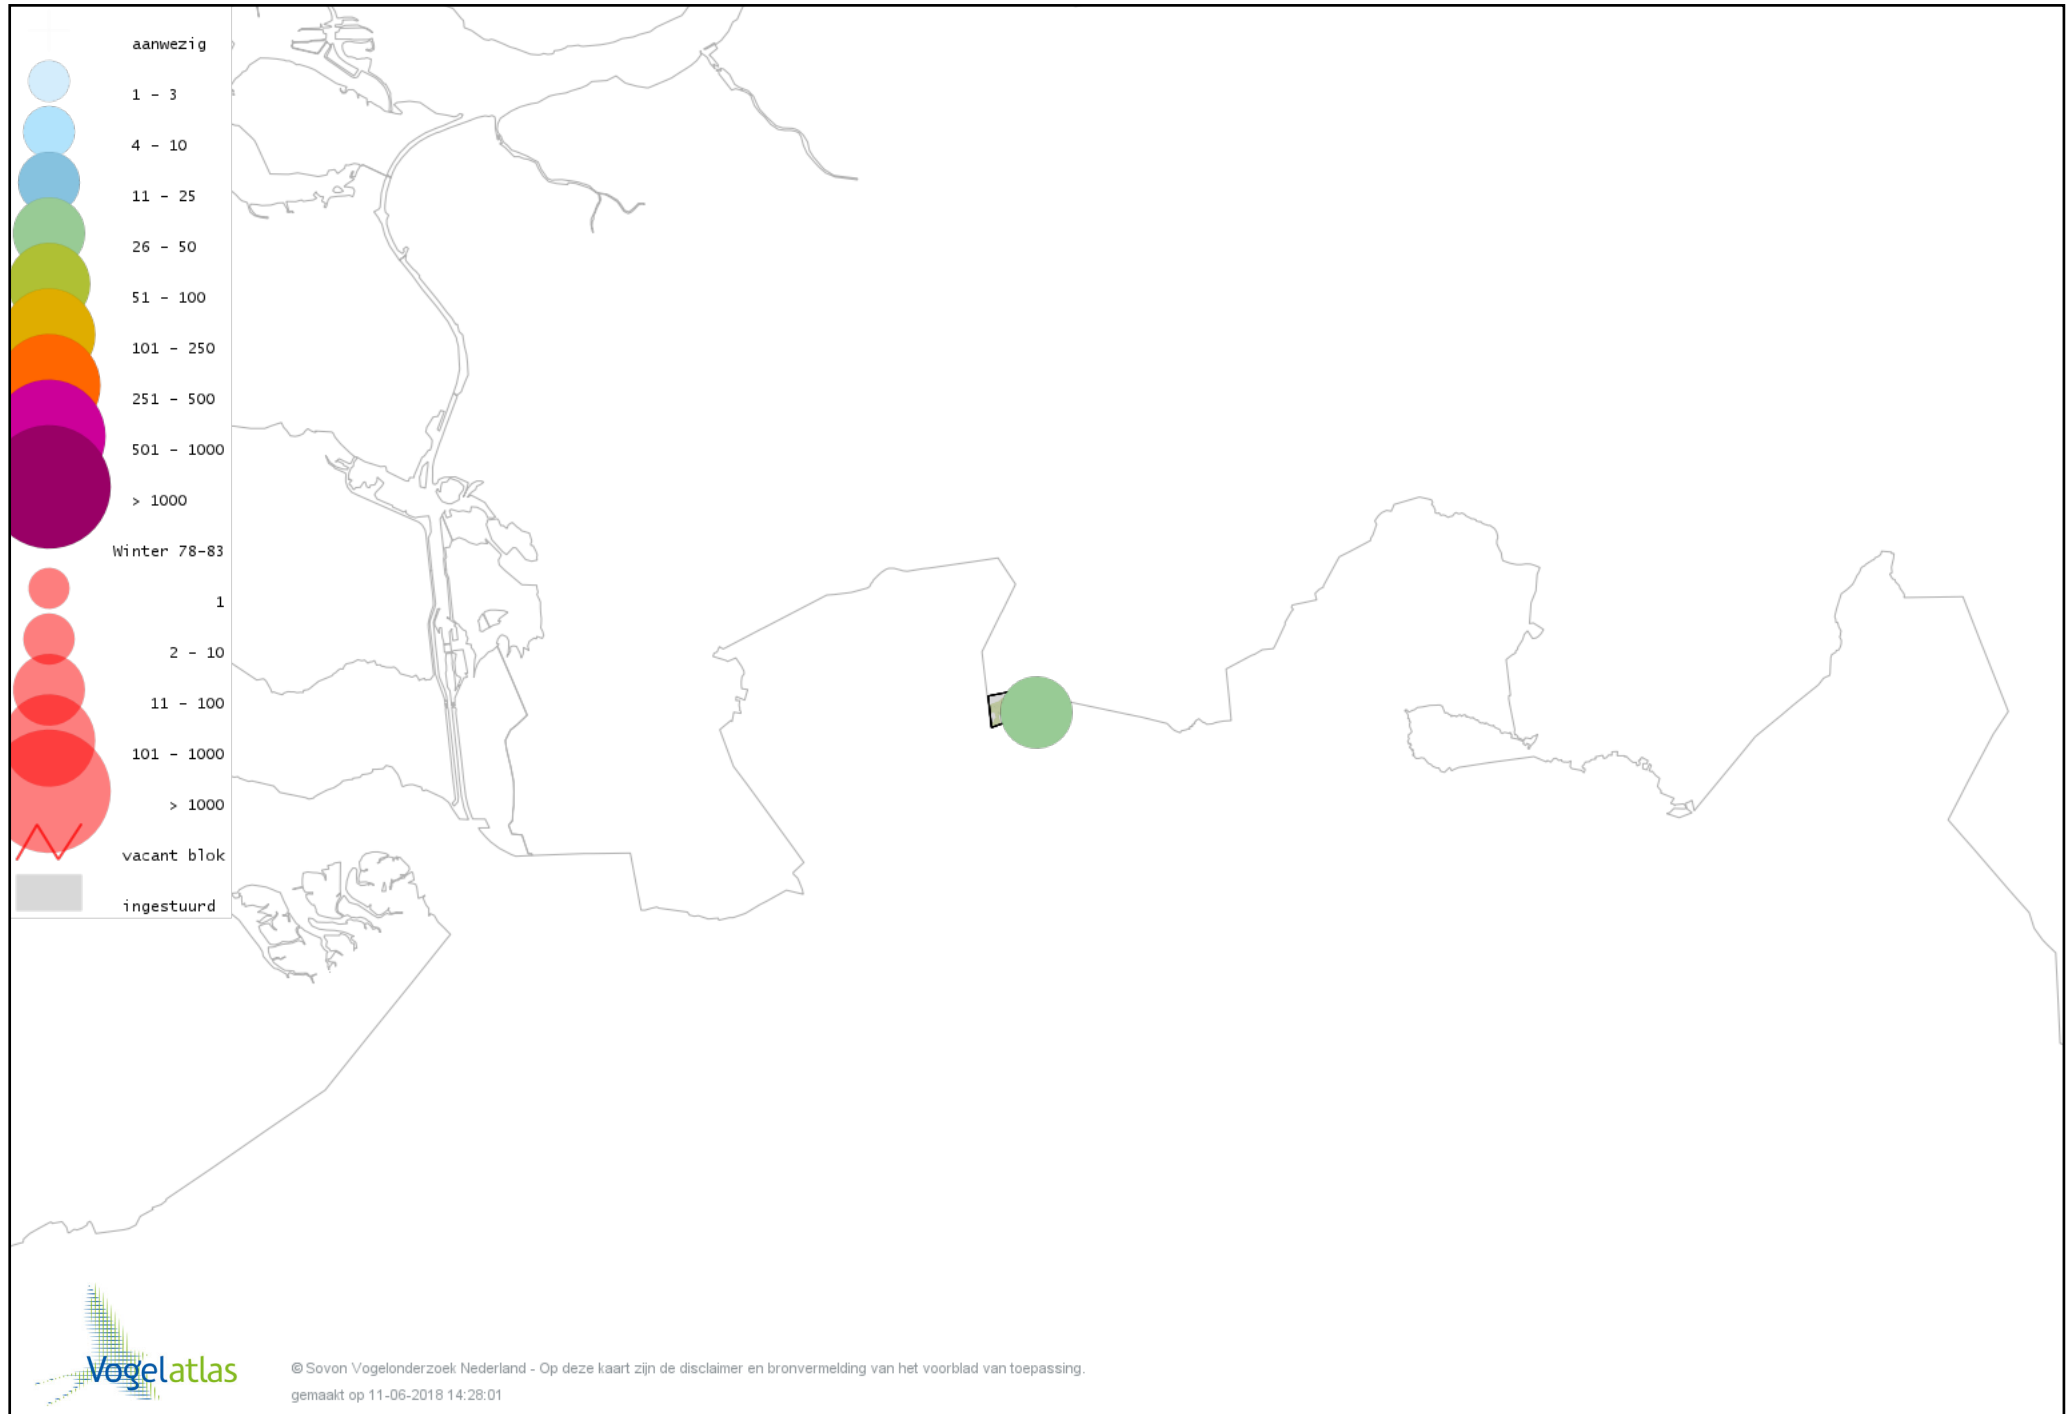

Voorlopige verspreidingskaart Ringmus winter