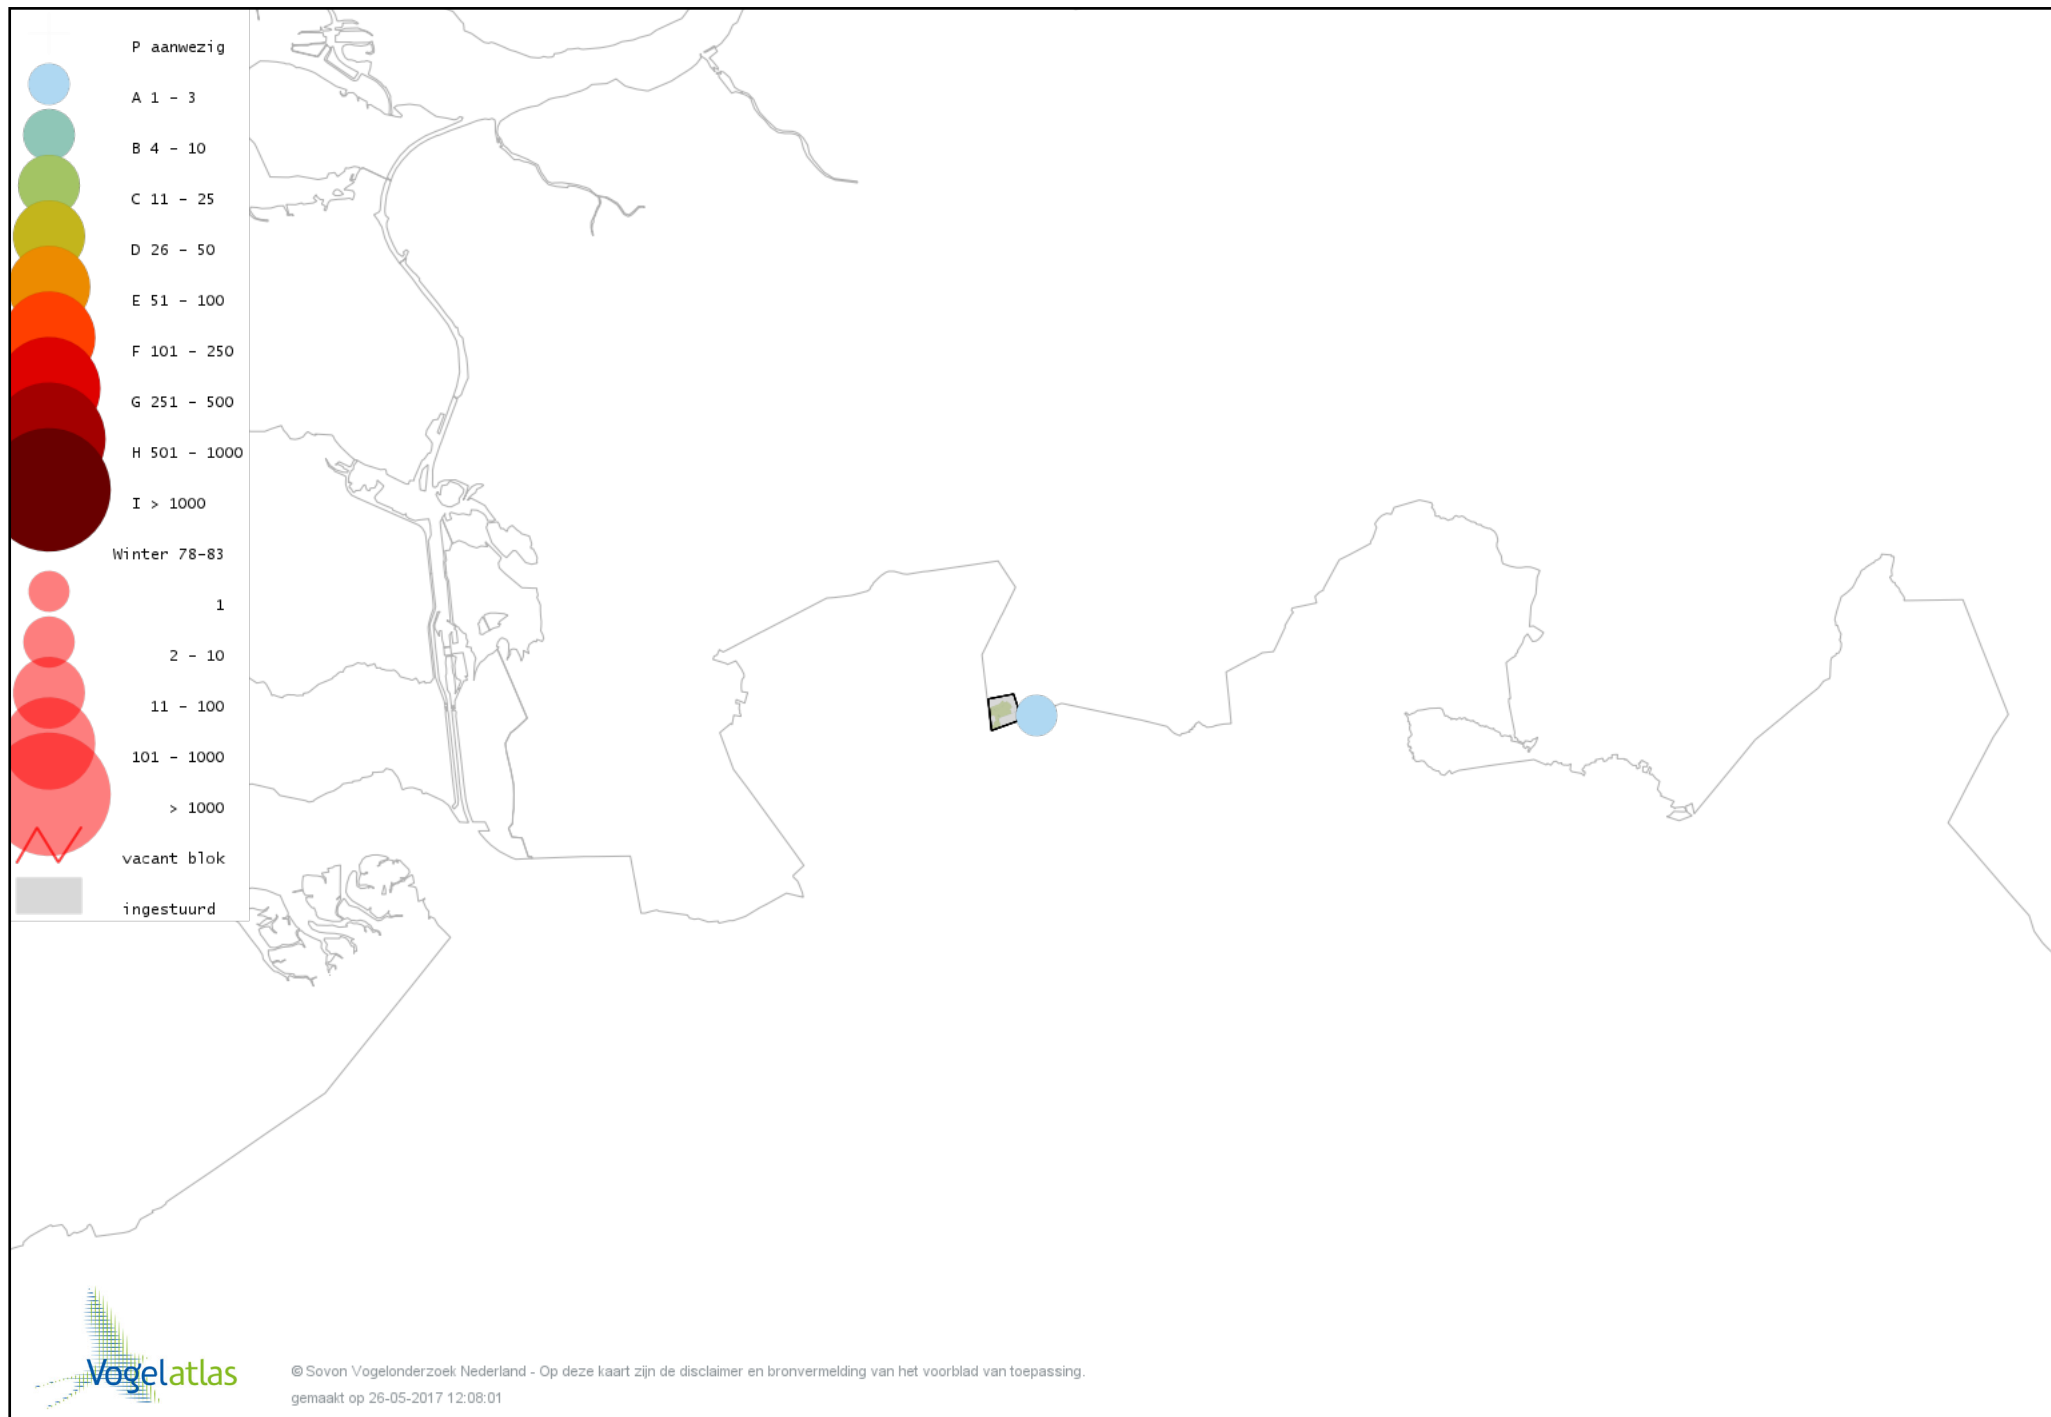

Voorlopige verspreidingskaart Kievit winter

Voorlopige verspreidingskaart Watersnip winter

Voorlopige verspreidingskaart Wulp winter

Voorlopige verspreidingskaart Kokmeeuw winter

Voorlopige verspreidingskaart Stormmeeuw winter

Voorlopige verspreidingskaart Zilvermeeuw winter

Voorlopige verspreidingskaart Holenduif winter

Voorlopige verspreidingskaart Houtduif winter

Voorlopige verspreidingskaart Turkse Tortel winter

Voorlopige verspreidingskaart Bosuil winter

Voorlopige verspreidingskaart Groene Specht winter

Voorlopige verspreidingskaart Zwarte Specht winter

Voorlopige verspreidingskaart Grote Bonte Specht winter

Voorlopige verspreidingskaart Ekster winter

Voorlopige verspreidingskaart Gaai winter