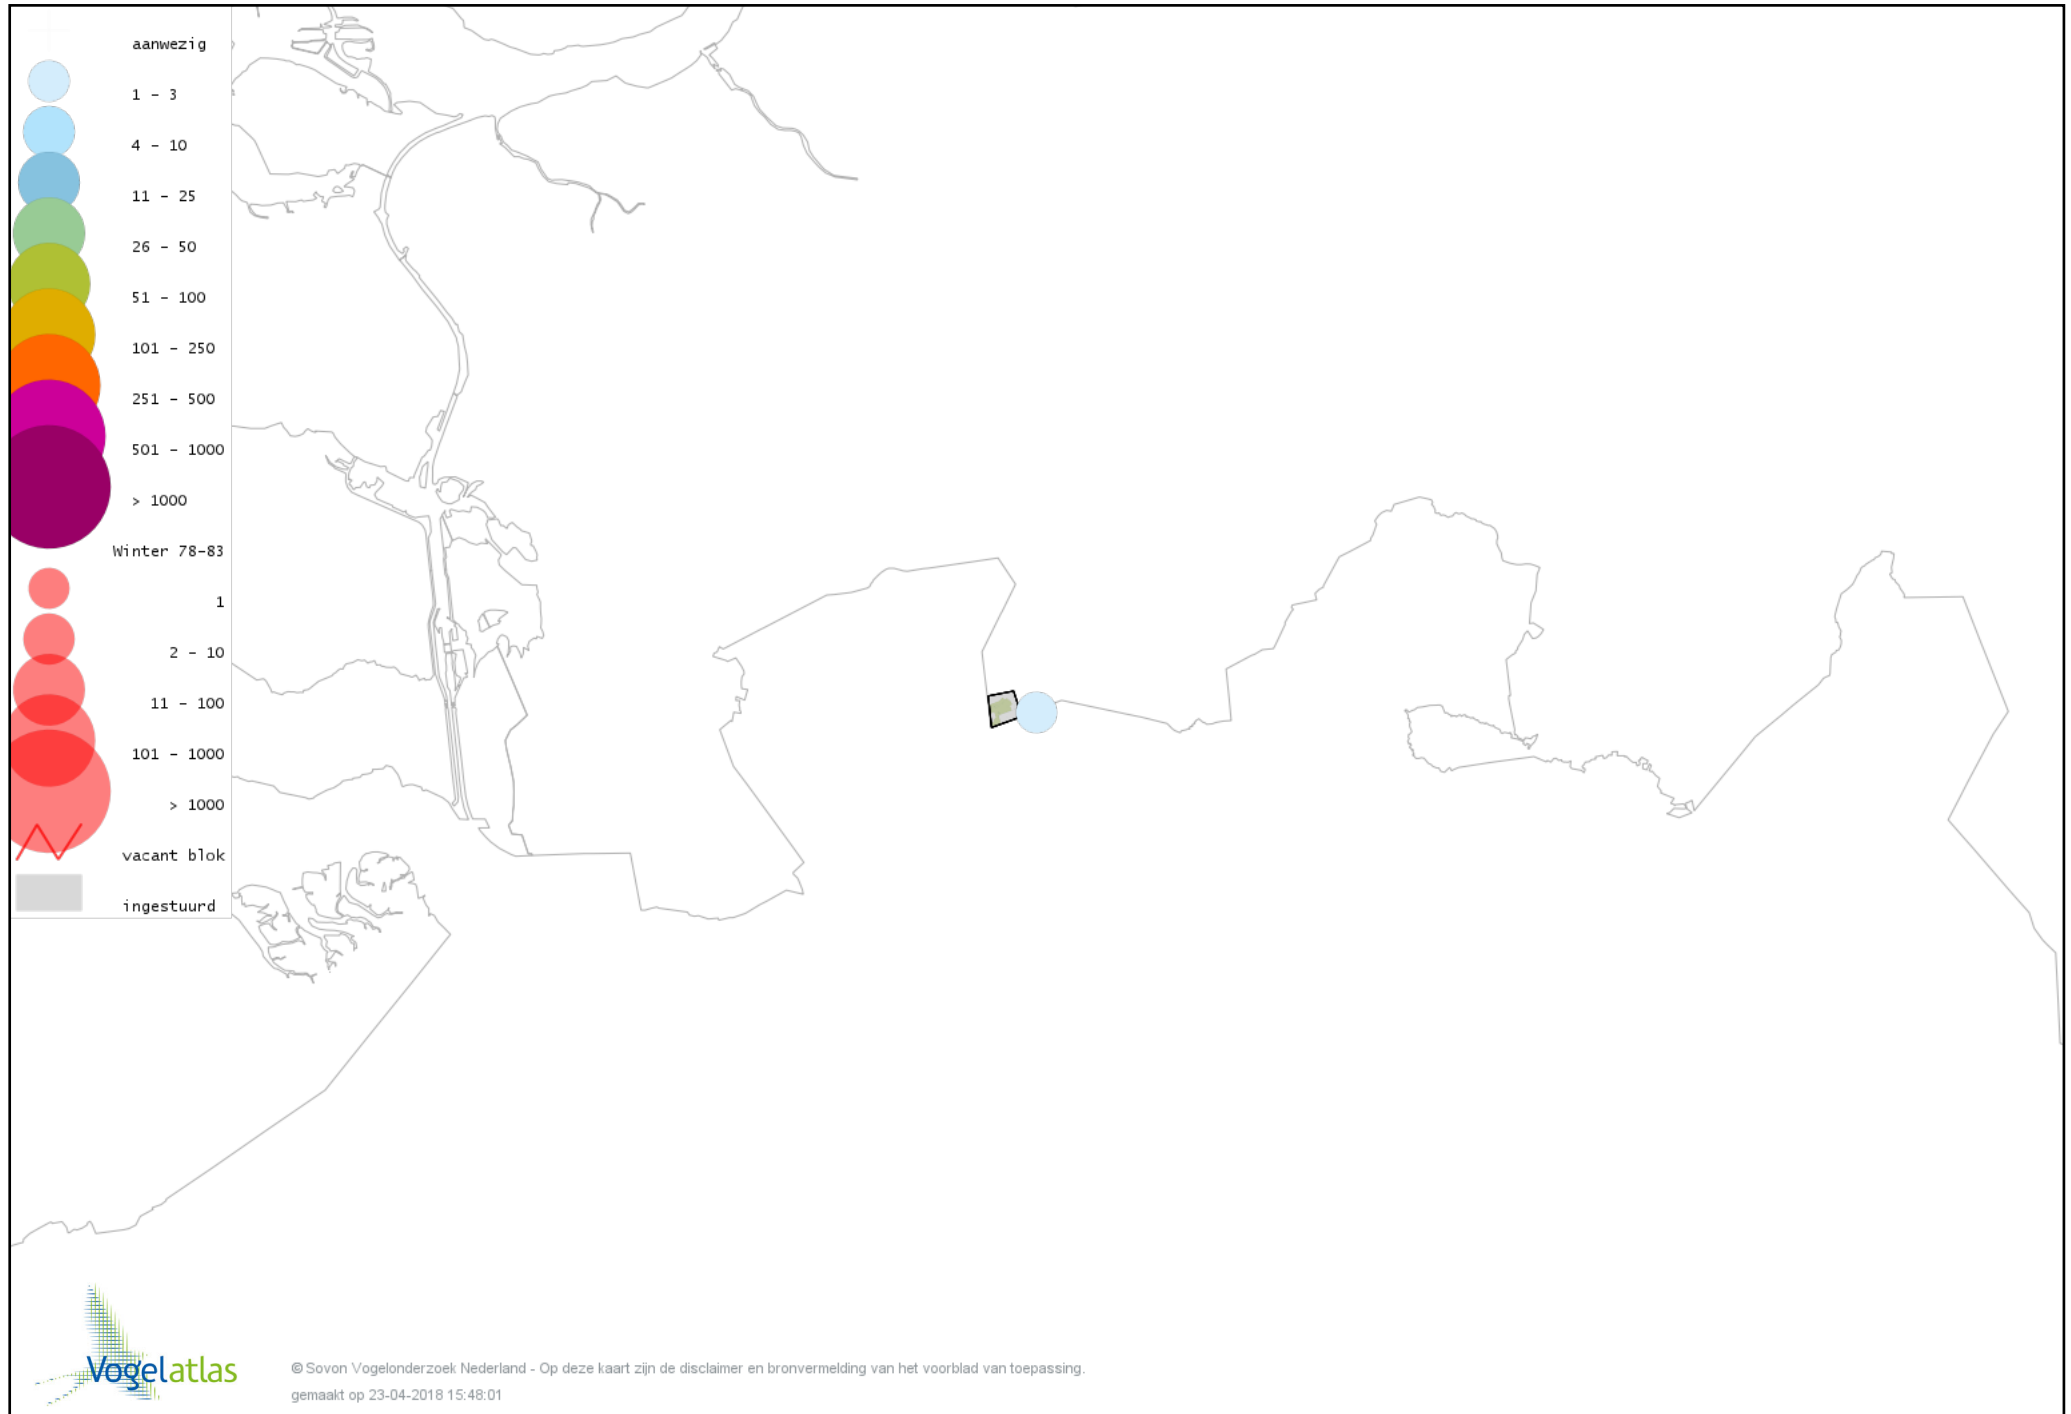

Voorlopige verspreidingskaart Havik winter