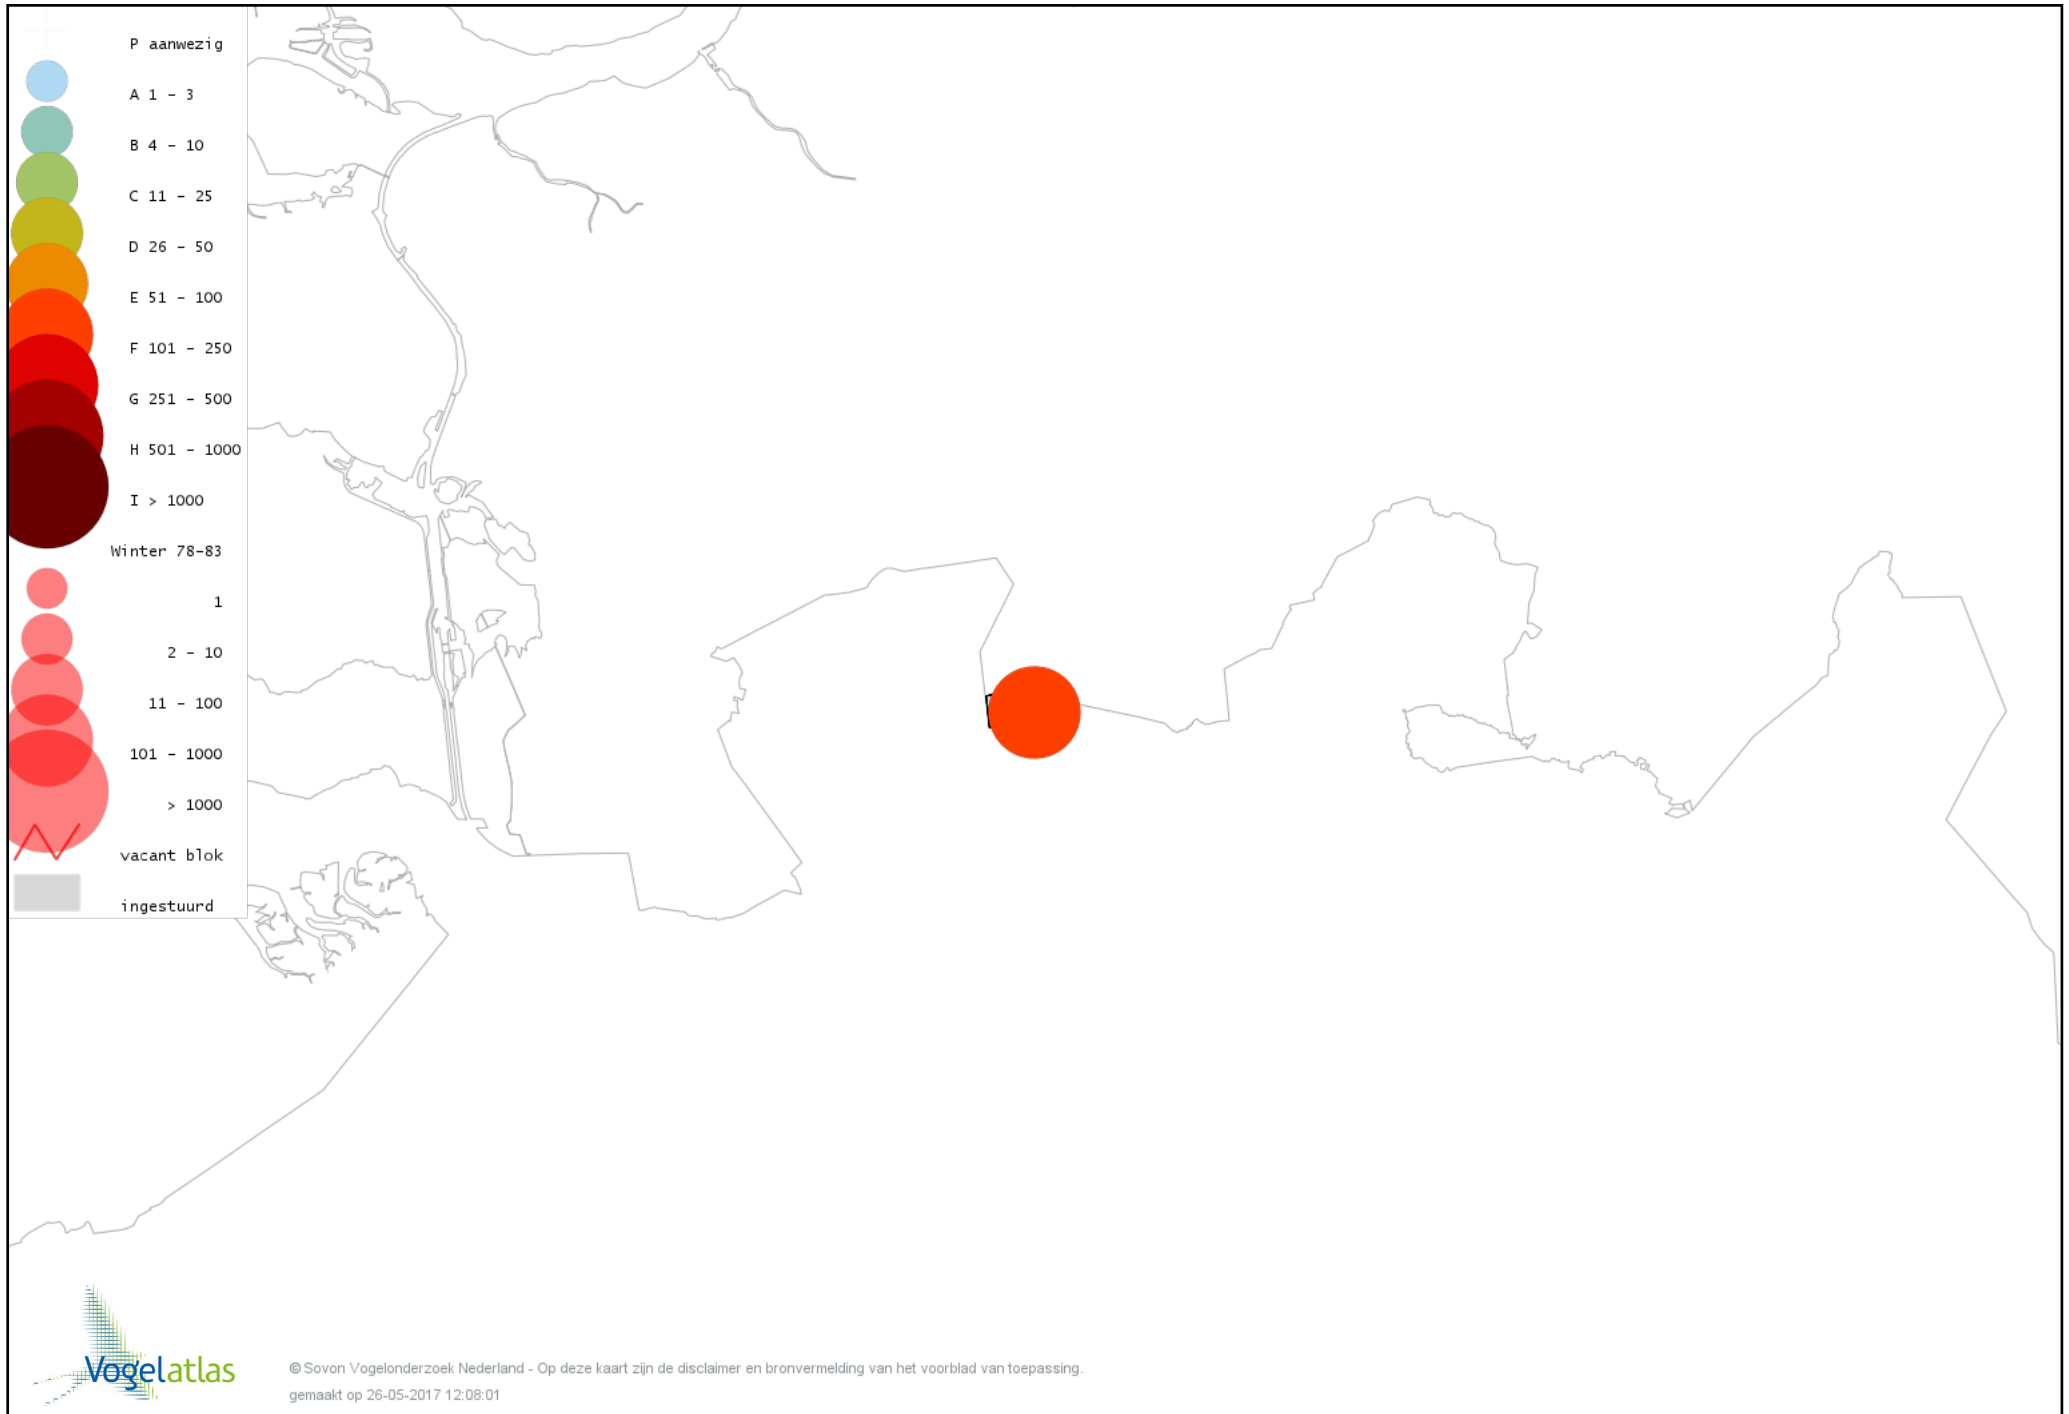

Voorlopige verspreidingskaart Grote Canadese Gans winter