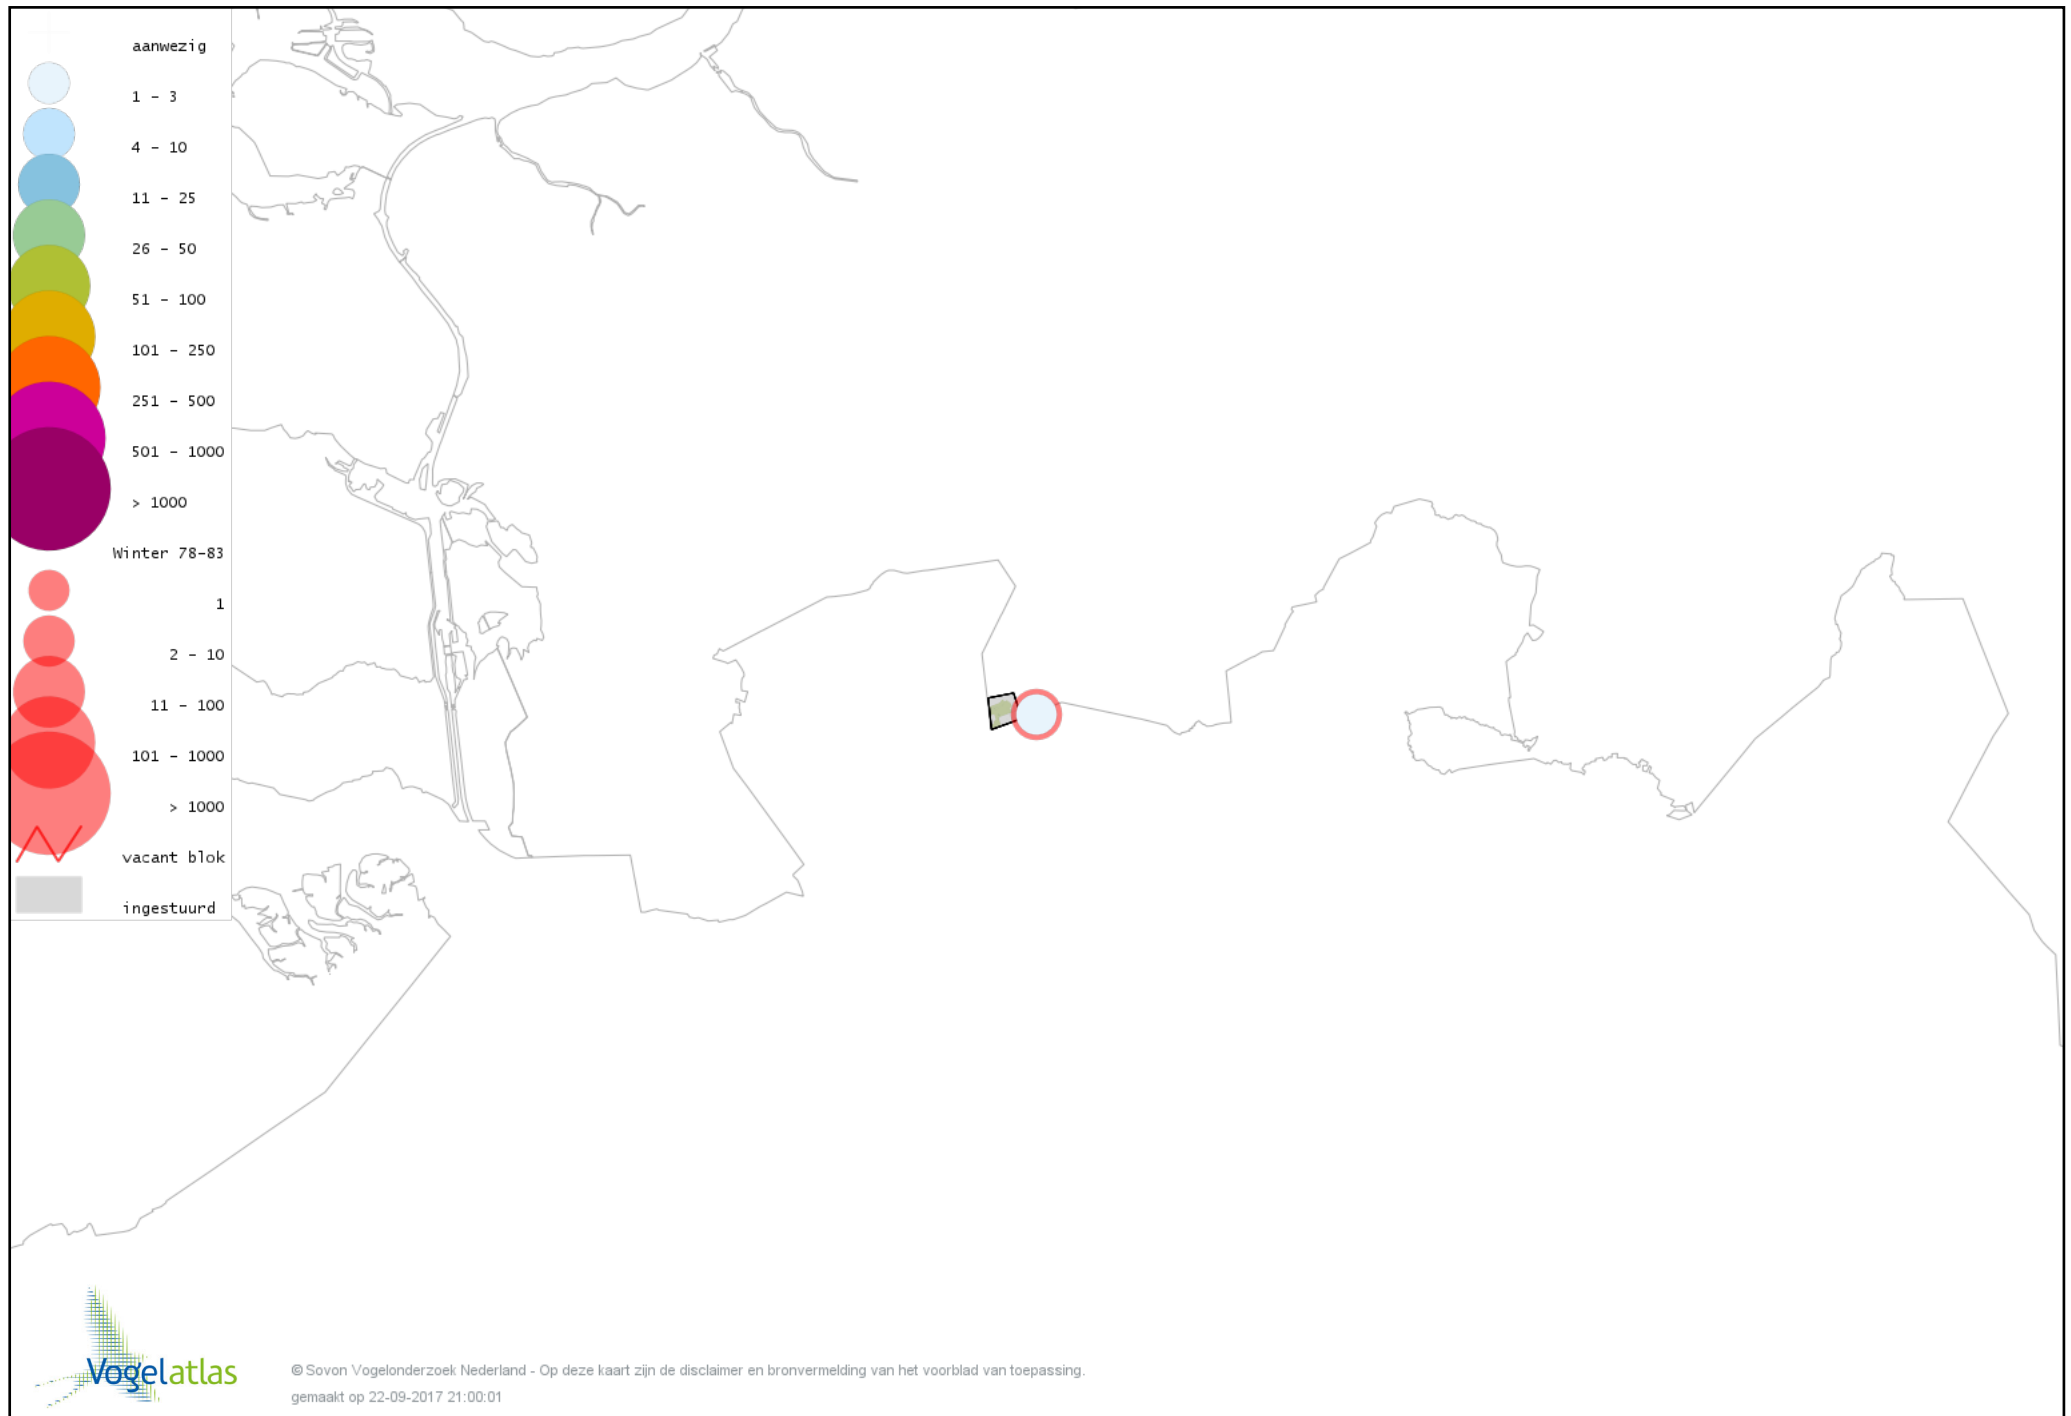

Voorlopige verspreidingskaart Pijlstaart winter

Voorlopige verspreidingskaart Wintertaling winter

Voorlopige verspreidingskaart Patrijs winter

Voorlopige verspreidingskaart Fazant winter

Voorlopige verspreidingskaart Aalscholver winter

Voorlopige verspreidingskaart Kleine Zilverreiger winter

Voorlopige verspreidingskaart Grote Zilverreiger winter

Voorlopige verspreidingskaart Blauwe Reiger winter

Voorlopige verspreidingskaart Blauwe Kiekendief winter

Voorlopige verspreidingskaart Havik winter

Voorlopige verspreidingskaart Sperwer winter

Voorlopige verspreidingskaart Buizerd winter

Voorlopige verspreidingskaart Torenvalk winter

Voorlopige verspreidingskaart Slechtvalk winter

Voorlopige verspreidingskaart Waterral winter

Voorlopige verspreidingskaart Waterhoen winter

Voorlopige verspreidingskaart Meerkoet winter

Voorlopige verspreidingskaart Scholekster winter

Voorlopige verspreidingskaart Goudplevier winter