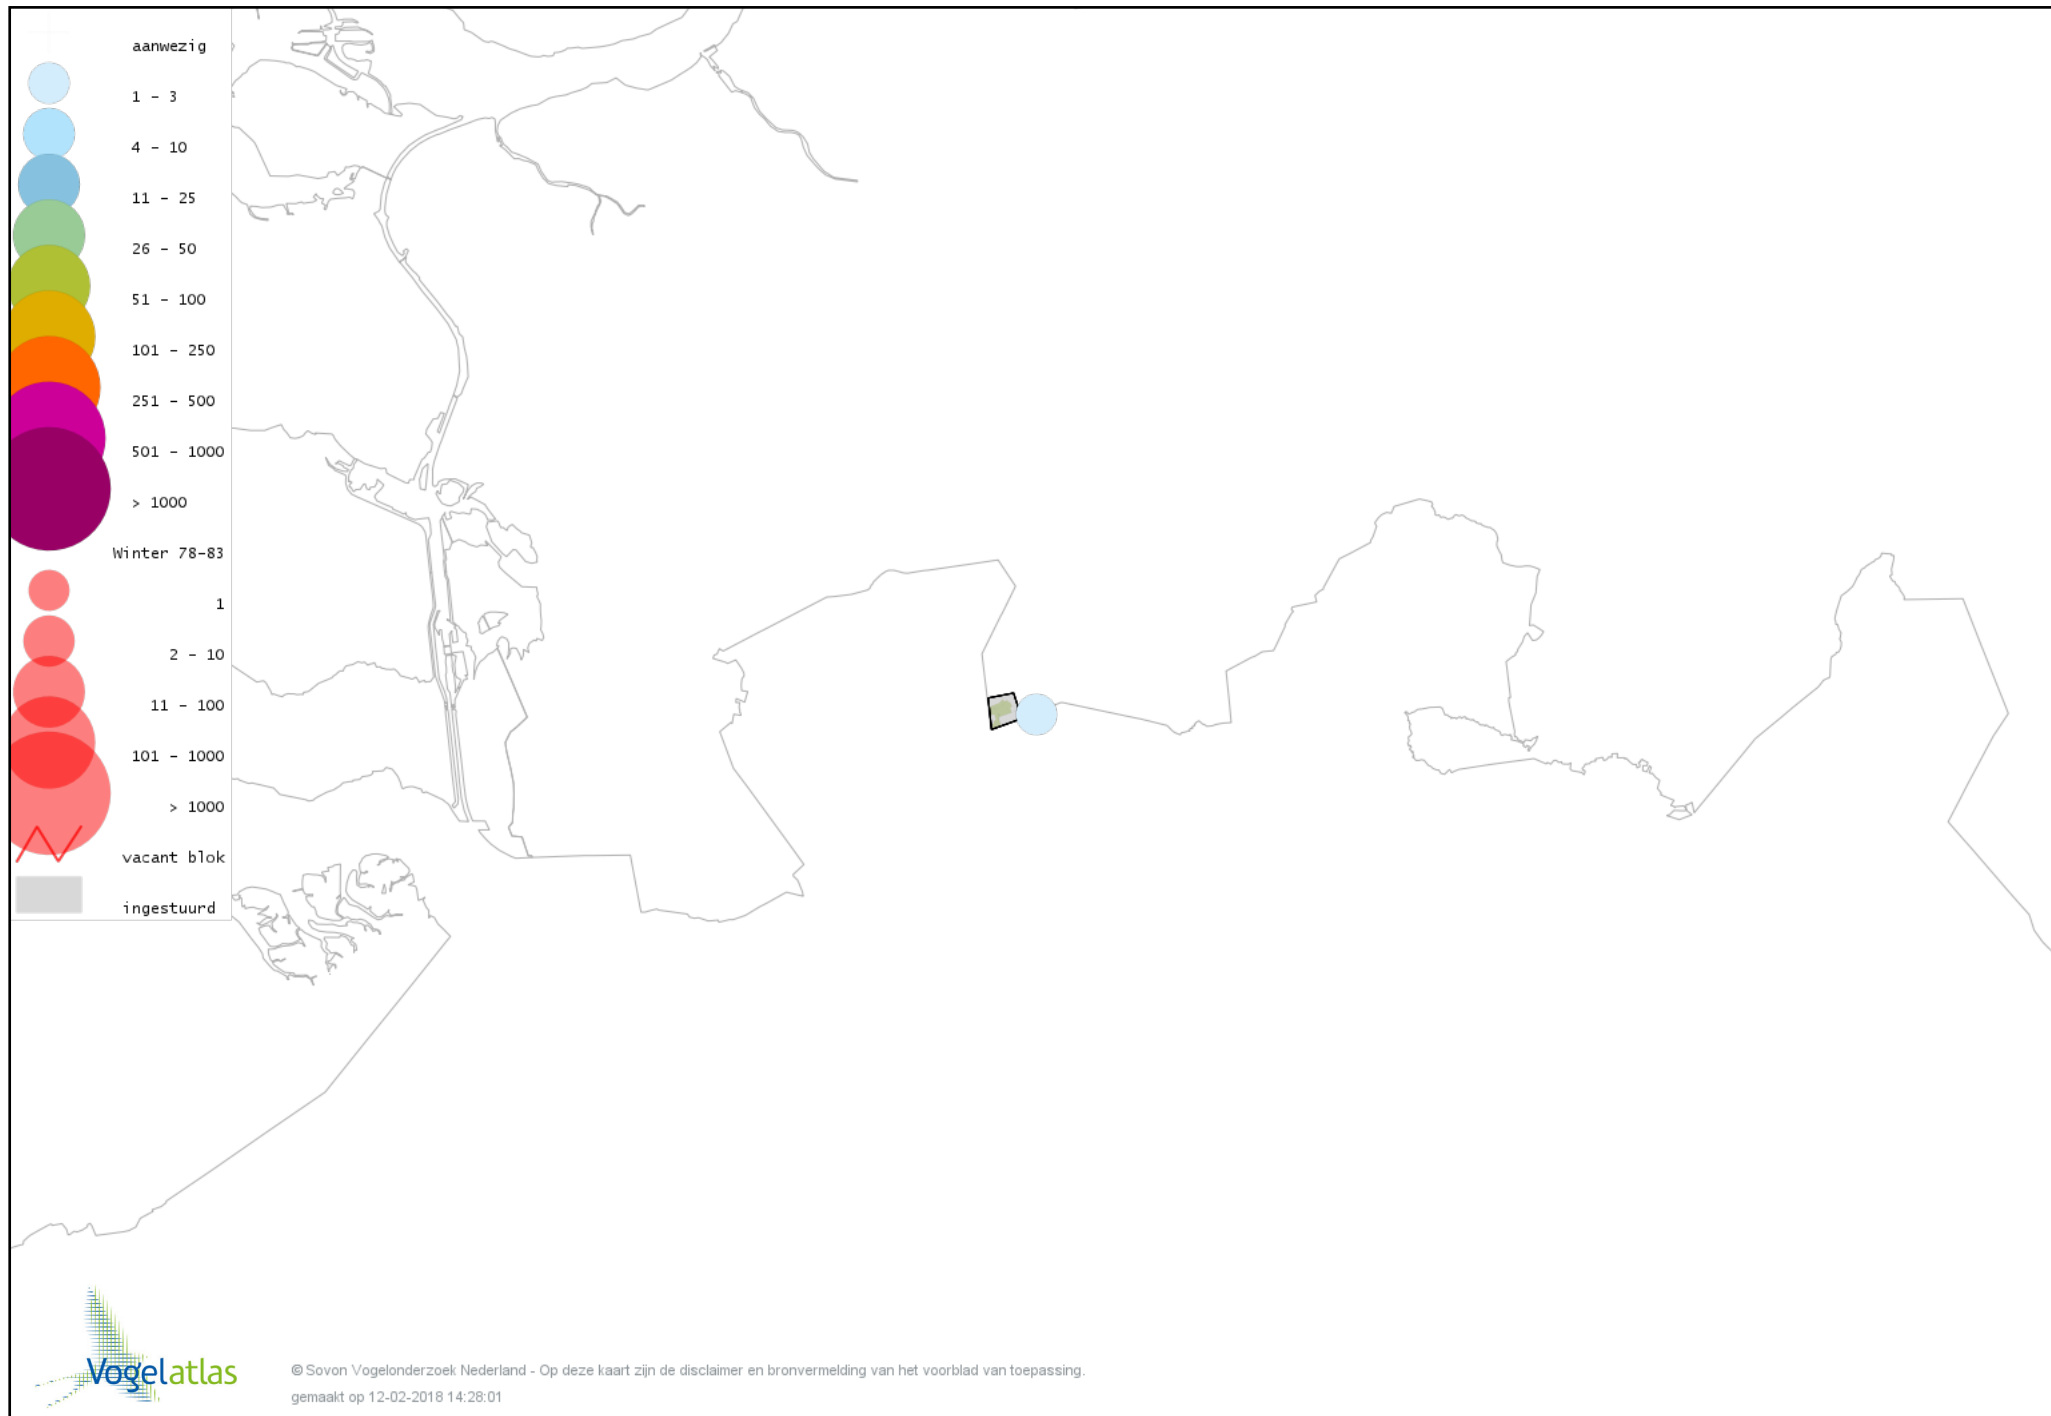

Voorlopige verspreidingskaart Waterral winter

Voorlopige verspreidingskaart Waterhoen winter

Voorlopige verspreidingskaart Meerkoet winter

Voorlopige verspreidingskaart Scholekster winter

Voorlopige verspreidingskaart Goudplevier winter

Voorlopige verspreidingskaart Kievit winter

Voorlopige verspreidingskaart Watersnip winter

Voorlopige verspreidingskaart Wulp winter

Voorlopige verspreidingskaart Kokmeeuw winter

Voorlopige verspreidingskaart Stormmeeuw winter

Voorlopige verspreidingskaart Zilvermeeuw winter

Voorlopige verspreidingskaart Holenduif winter

Voorlopige verspreidingskaart Houtduif winter

Voorlopige verspreidingskaart Turkse Tortel winter

Voorlopige verspreidingskaart Bosuil winter

Voorlopige verspreidingskaart Groene Specht winter

Voorlopige verspreidingskaart Zwarte Specht winter

Voorlopige verspreidingskaart Grote Bonte Specht winter

Voorlopige verspreidingskaart Ekster winter

Voorlopige verspreidingskaart Gaai winter