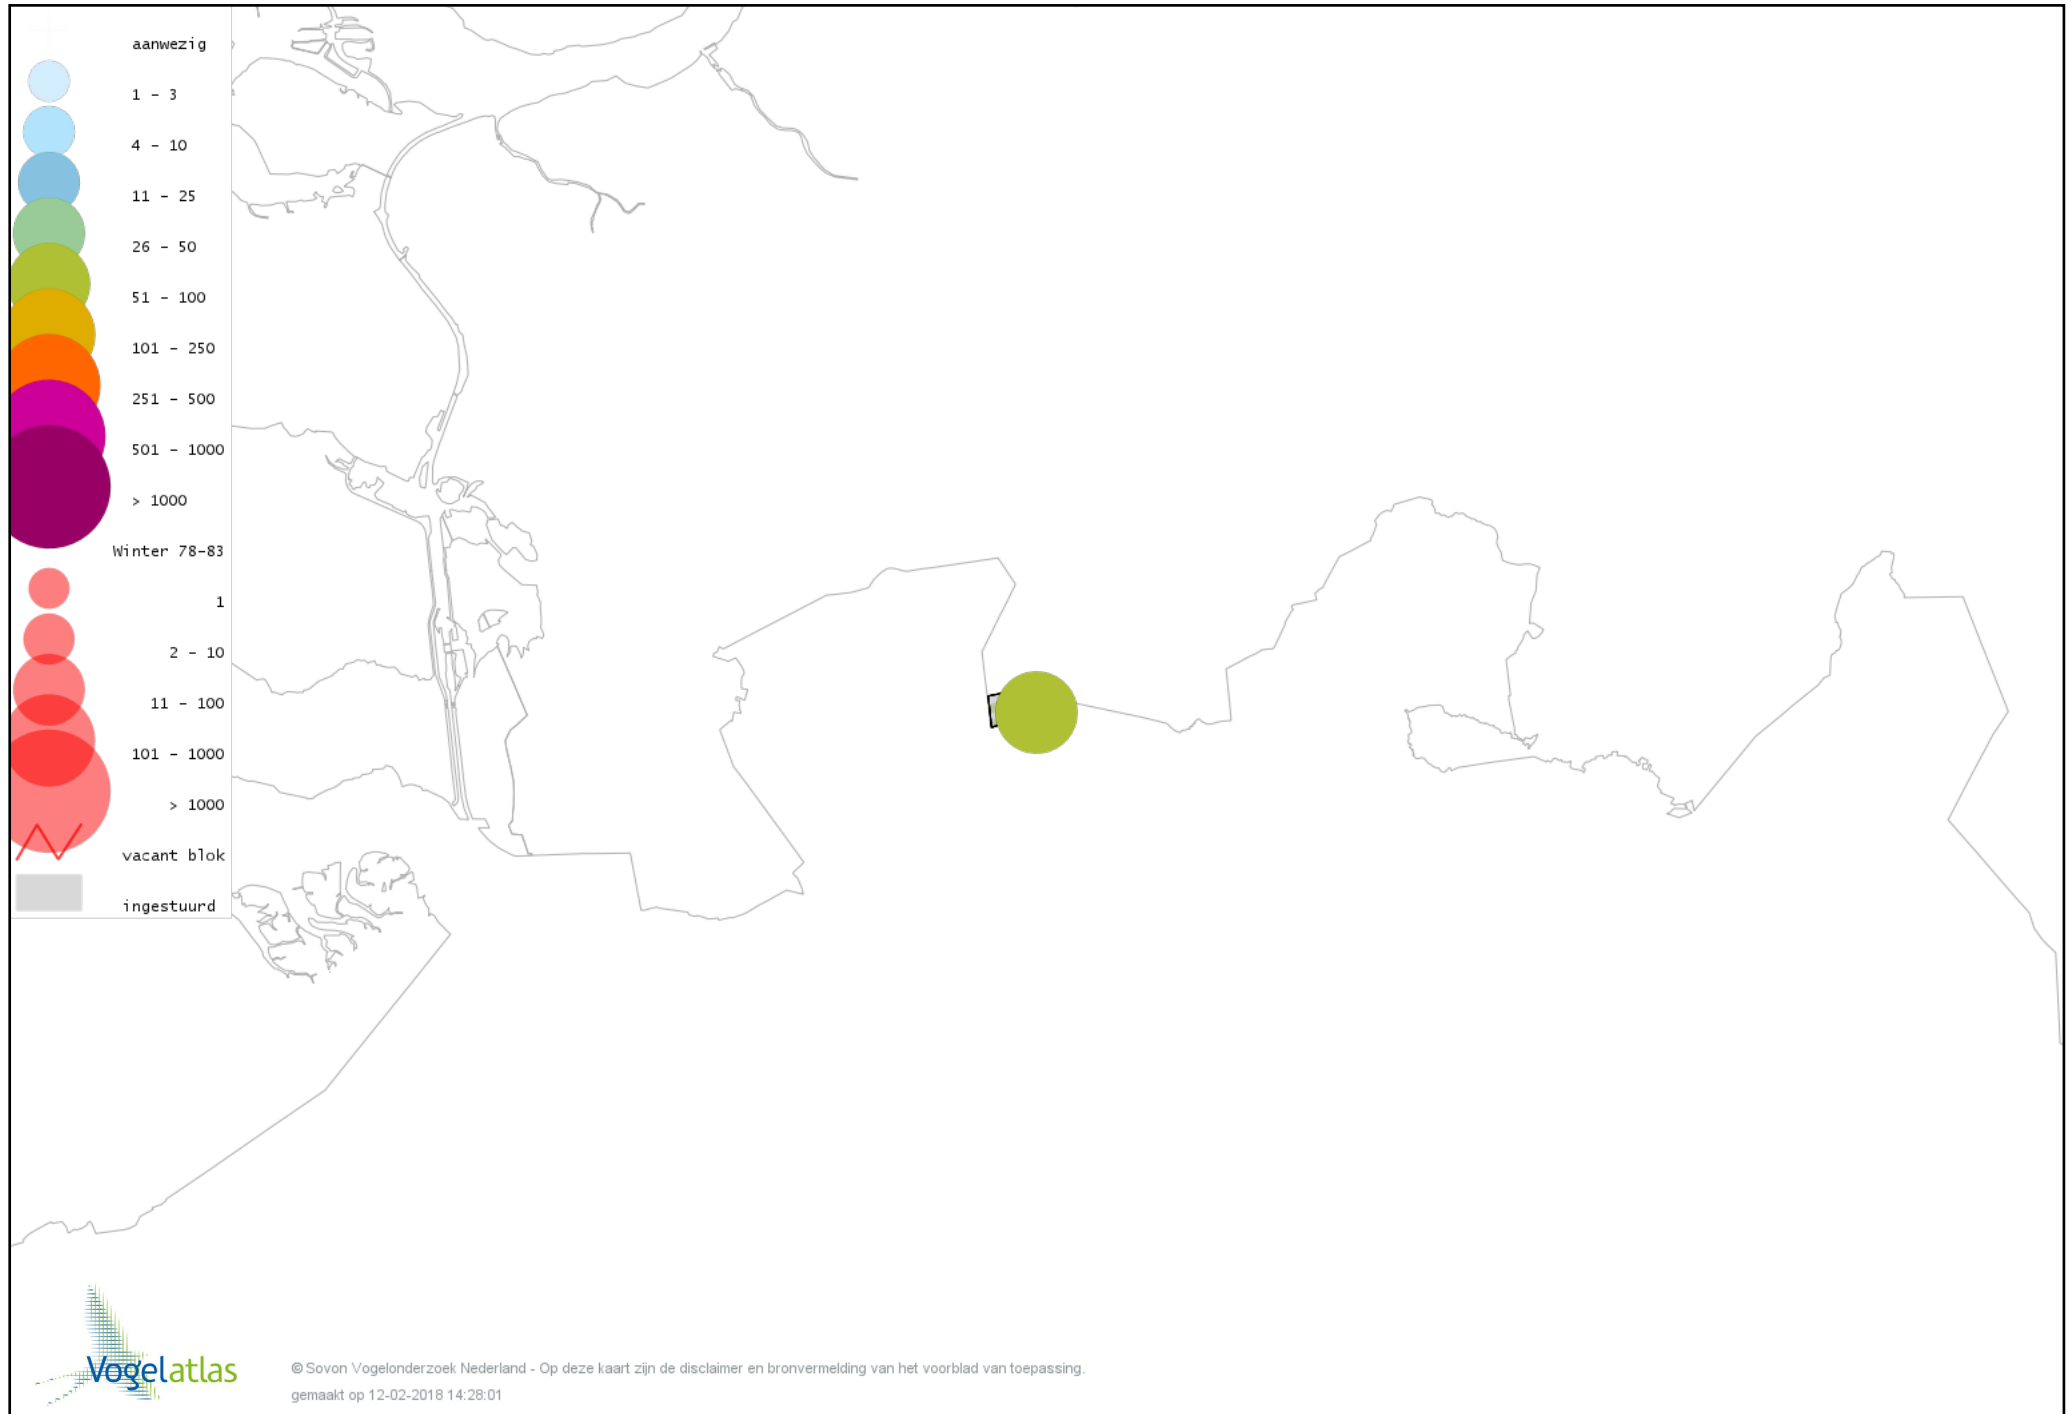

Voorlopige verspreidingskaart Kramsvogel winter

Voorlopige verspreidingskaart Zanglijster winter

Voorlopige verspreidingskaart Koperwiek winter

Voorlopige verspreidingskaart Roodborst winter

Voorlopige verspreidingskaart Roodborsttapuit winter

Voorlopige verspreidingskaart Heggenmus winter

Voorlopige verspreidingskaart Huismus winter

Voorlopige verspreidingskaart Ringmus winter

Voorlopige verspreidingskaart Graspieper winter

Voorlopige verspreidingskaart Vink winter

Voorlopige verspreidingskaart Keep winter

Voorlopige verspreidingskaart Groenling winter

Voorlopige verspreidingskaart Putter winter

Voorlopige verspreidingskaart Sijs winter

Voorlopige verspreidingskaart Rietgors winter