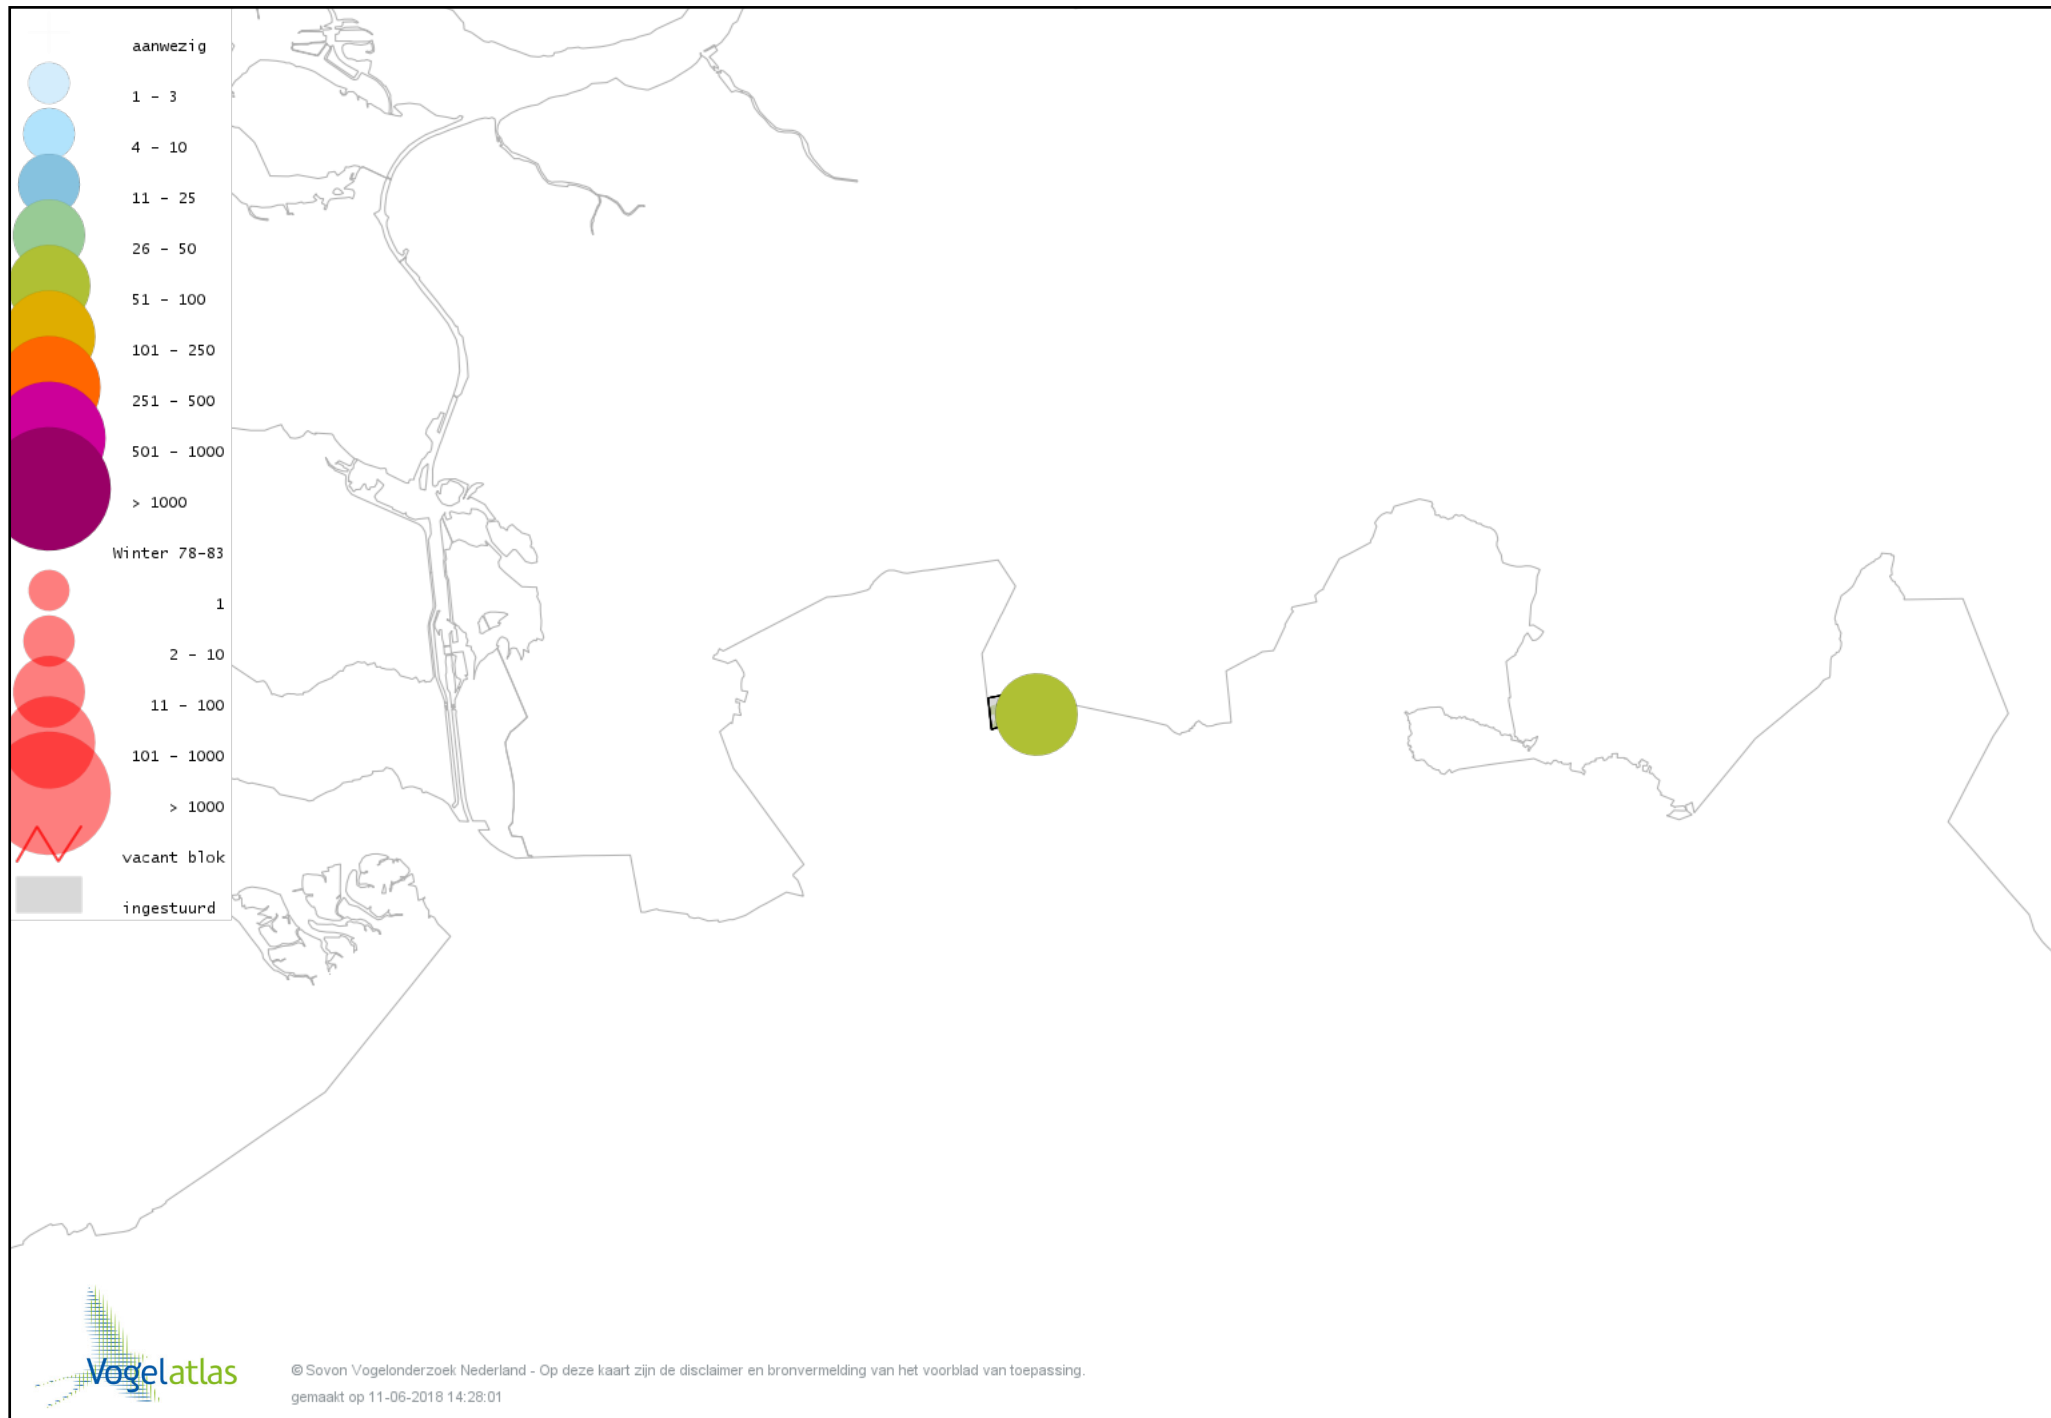

Voorlopige verspreidingskaart Toendrarietgans winter