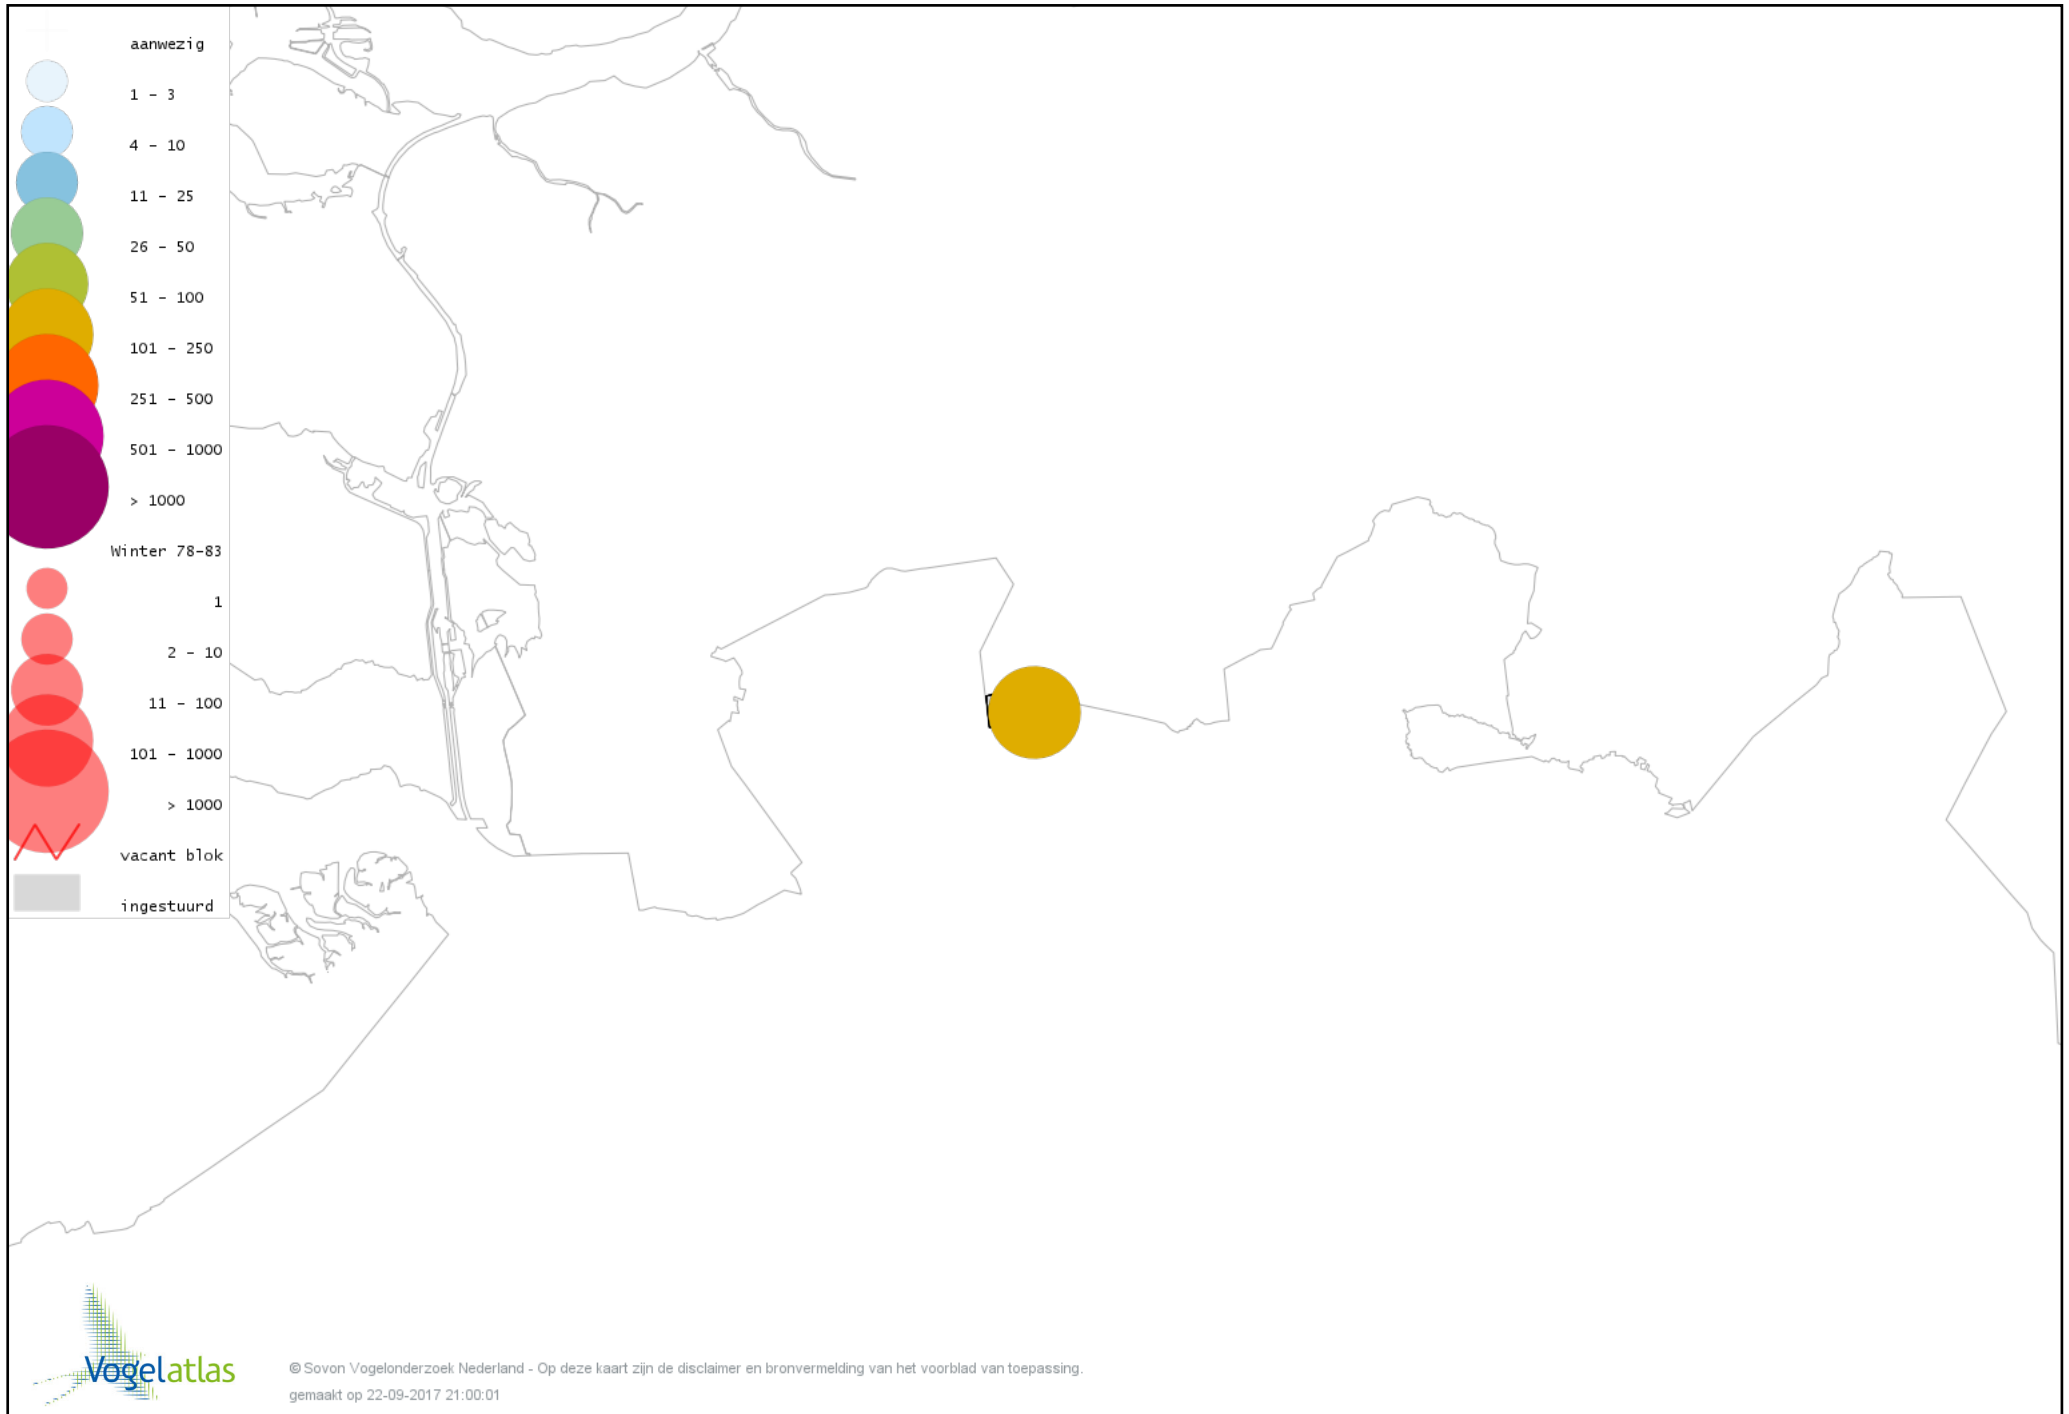

Voorlopige verspreidingskaart Waterral winter

Voorlopige verspreidingskaart Waterhoen winter

Voorlopige verspreidingskaart Meerkoet winter

Voorlopige verspreidingskaart Scholekster winter

Voorlopige verspreidingskaart Goudplevier winter

Voorlopige verspreidingskaart Kievit winter

Voorlopige verspreidingskaart Watersnip winter

Voorlopige verspreidingskaart Wulp winter

Voorlopige verspreidingskaart Kokmeeuw winter

Voorlopige verspreidingskaart Stormmeeuw winter

Voorlopige verspreidingskaart Zilvermeeuw winter

Voorlopige verspreidingskaart Holenduif winter

Voorlopige verspreidingskaart Houtduif winter

Voorlopige verspreidingskaart Turkse Tortel winter

Voorlopige verspreidingskaart Bosuil winter