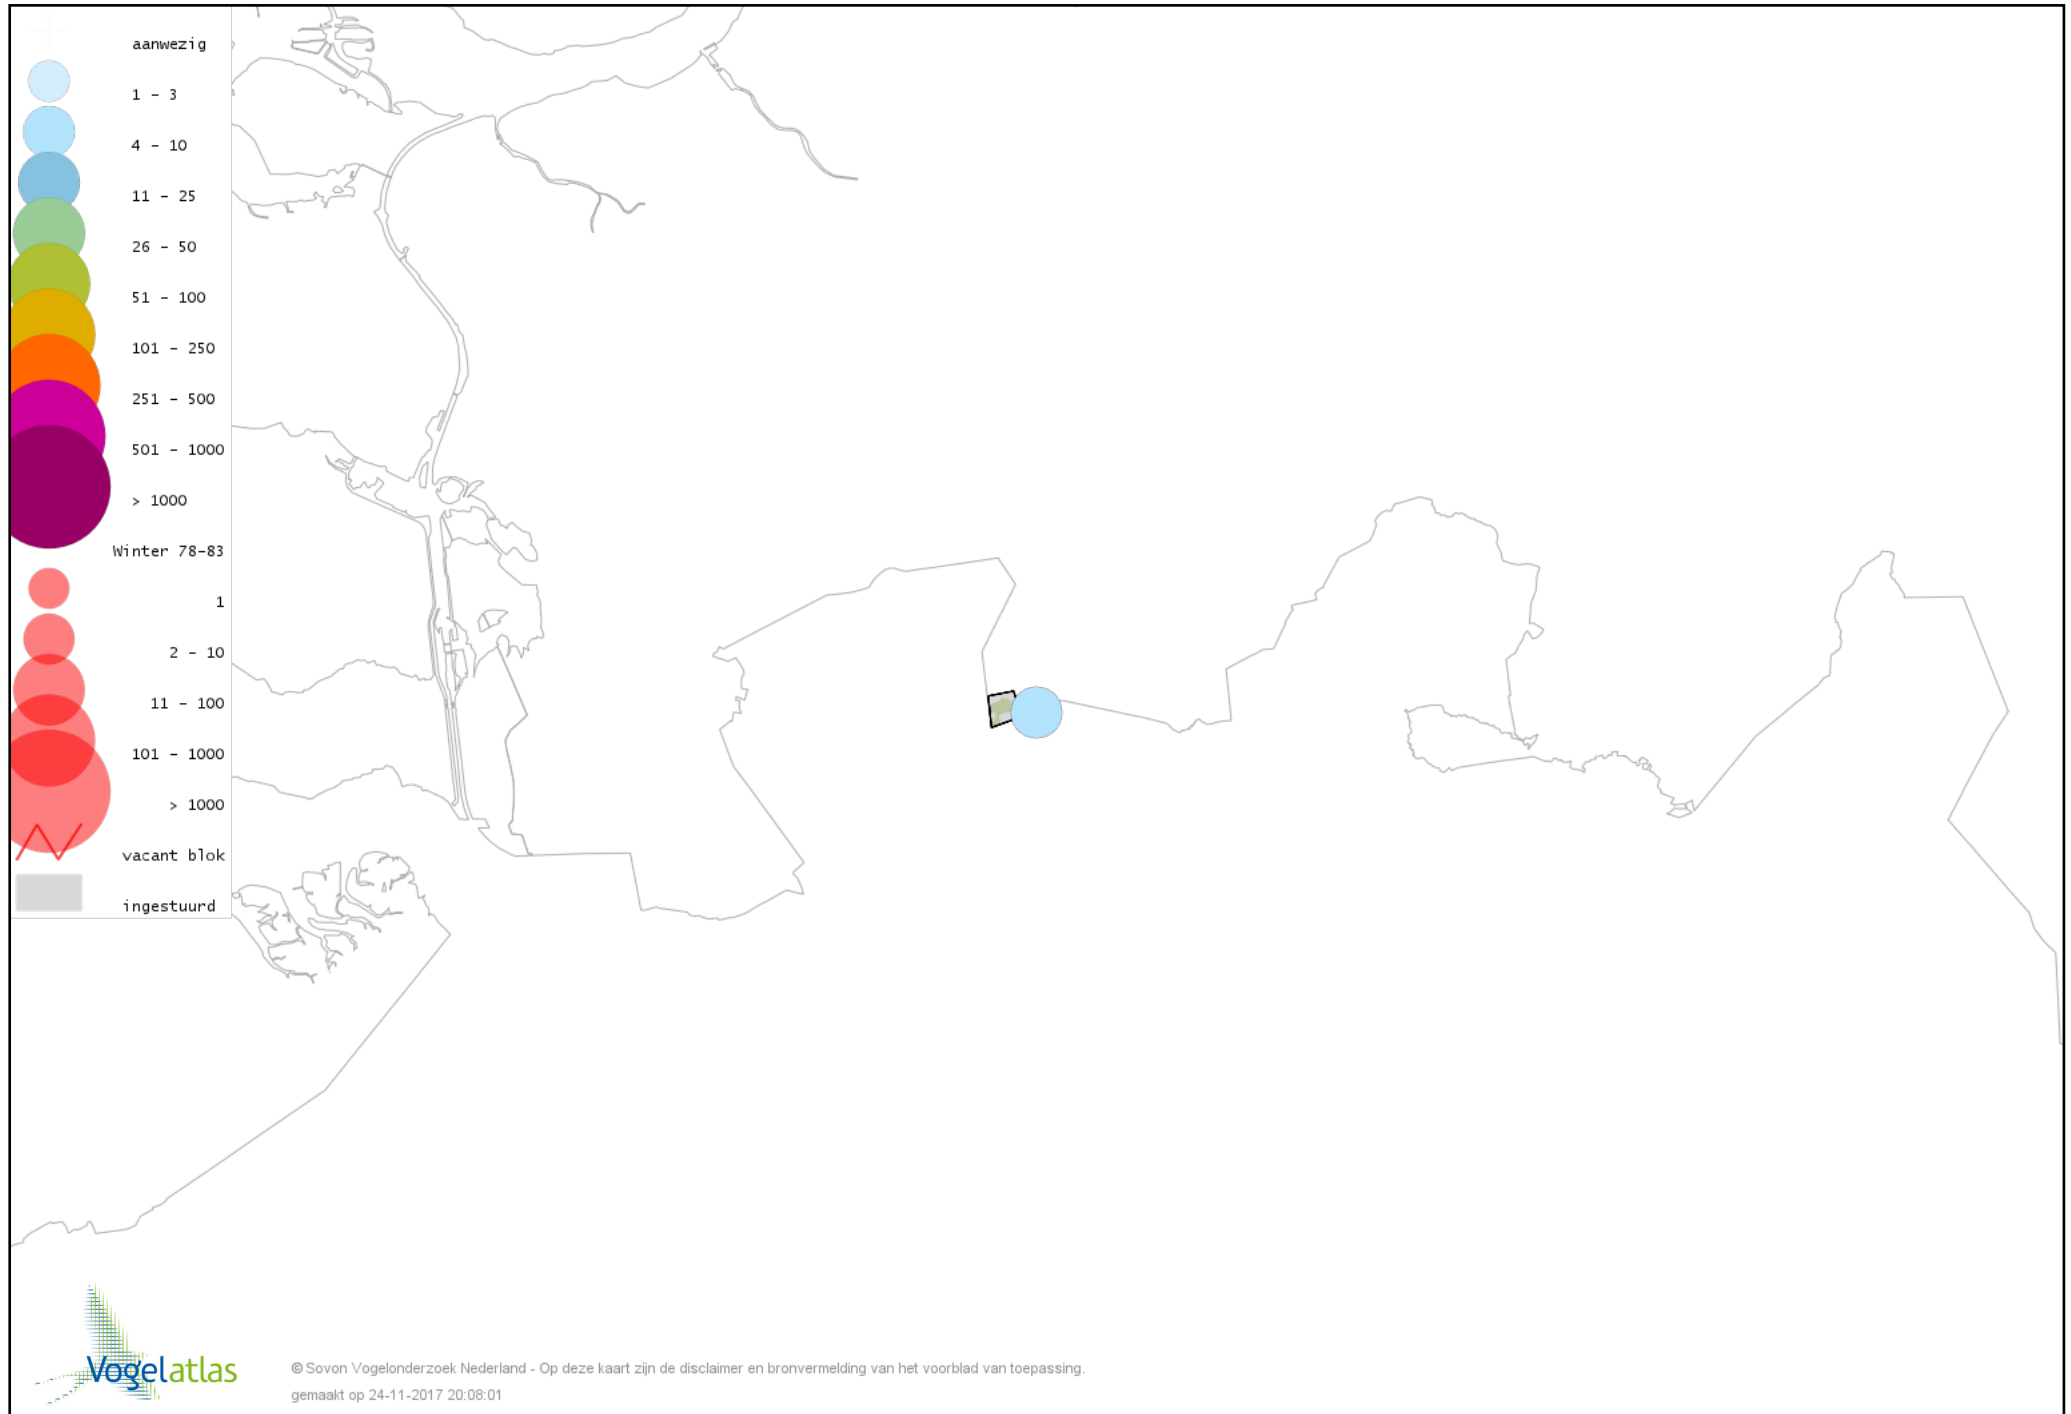

Voorlopige verspreidingskaart Kuifeend winter

Voorlopige verspreidingskaart Krakeend winter

Voorlopige verspreidingskaart Smient winter

Voorlopige verspreidingskaart Wilde Eend winter

Voorlopige verspreidingskaart Soepeend winter

Voorlopige verspreidingskaart Pijlstaart winter

Voorlopige verspreidingskaart Wintertaling winter

Voorlopige verspreidingskaart Patrijs winter

Voorlopige verspreidingskaart Fazant winter

Voorlopige verspreidingskaart Aalscholver winter

Voorlopige verspreidingskaart Kleine Zilverreiger winter

Voorlopige verspreidingskaart Grote Zilverreiger winter

Voorlopige verspreidingskaart Blauwe Reiger winter

Voorlopige verspreidingskaart Blauwe Kiekendief winter

Voorlopige verspreidingskaart Waterral winter

Voorlopige verspreidingskaart Waterhoen winter

Voorlopige verspreidingskaart Meerkoet winter

Voorlopige verspreidingskaart Scholekster winter

Voorlopige verspreidingskaart Goudplevier winter