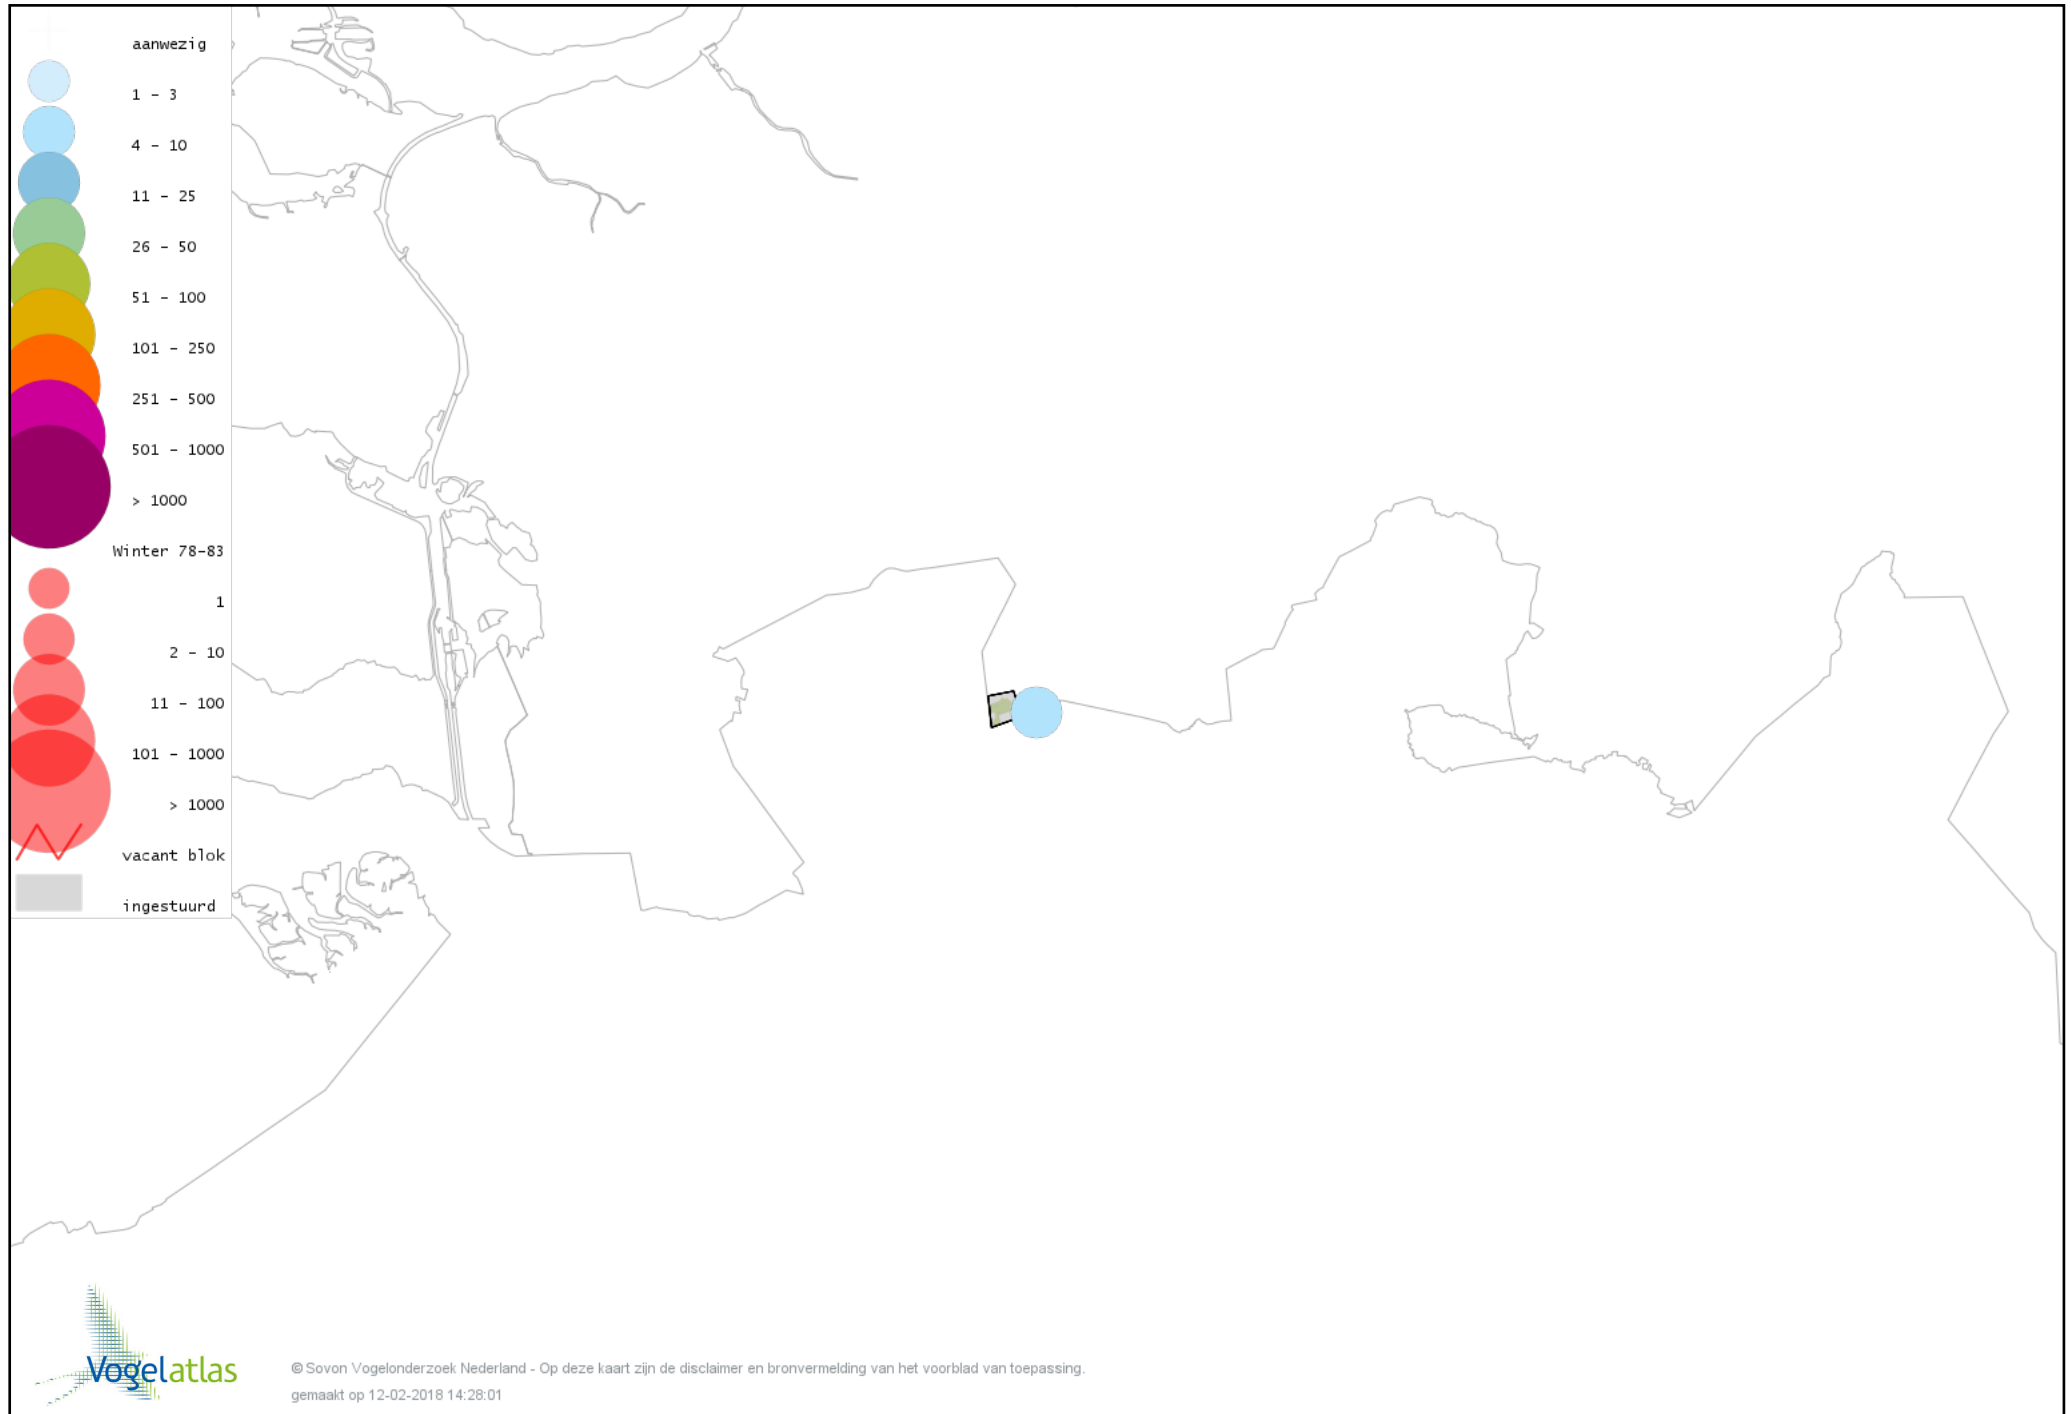

Voorlopige verspreidingskaart Kauw winter

Voorlopige verspreidingskaart Roek winter

Voorlopige verspreidingskaart Zwarte Kraai winter

Voorlopige verspreidingskaart Goudhaan winter

Voorlopige verspreidingskaart Pimpelmees winter

Voorlopige verspreidingskaart Koolmees winter

Voorlopige verspreidingskaart Kuifmees winter

Voorlopige verspreidingskaart Veldleeuwerik winter

Voorlopige verspreidingskaart Staartmees winter

Voorlopige verspreidingskaart Tjiftjaf winter

Voorlopige verspreidingskaart Boomklever winter

Voorlopige verspreidingskaart Boomkruiper winter

Voorlopige verspreidingskaart Winterkoning winter

Voorlopige verspreidingskaart Spreeuw winter

Voorlopige verspreidingskaart Merel winter

Voorlopige verspreidingskaart Kramsvogel winter

Voorlopige verspreidingskaart Zanglijster winter

Voorlopige verspreidingskaart Koperwiek winter

Voorlopige verspreidingskaart Roodborst winter

Voorlopige verspreidingskaart Roodborsttapuit winter