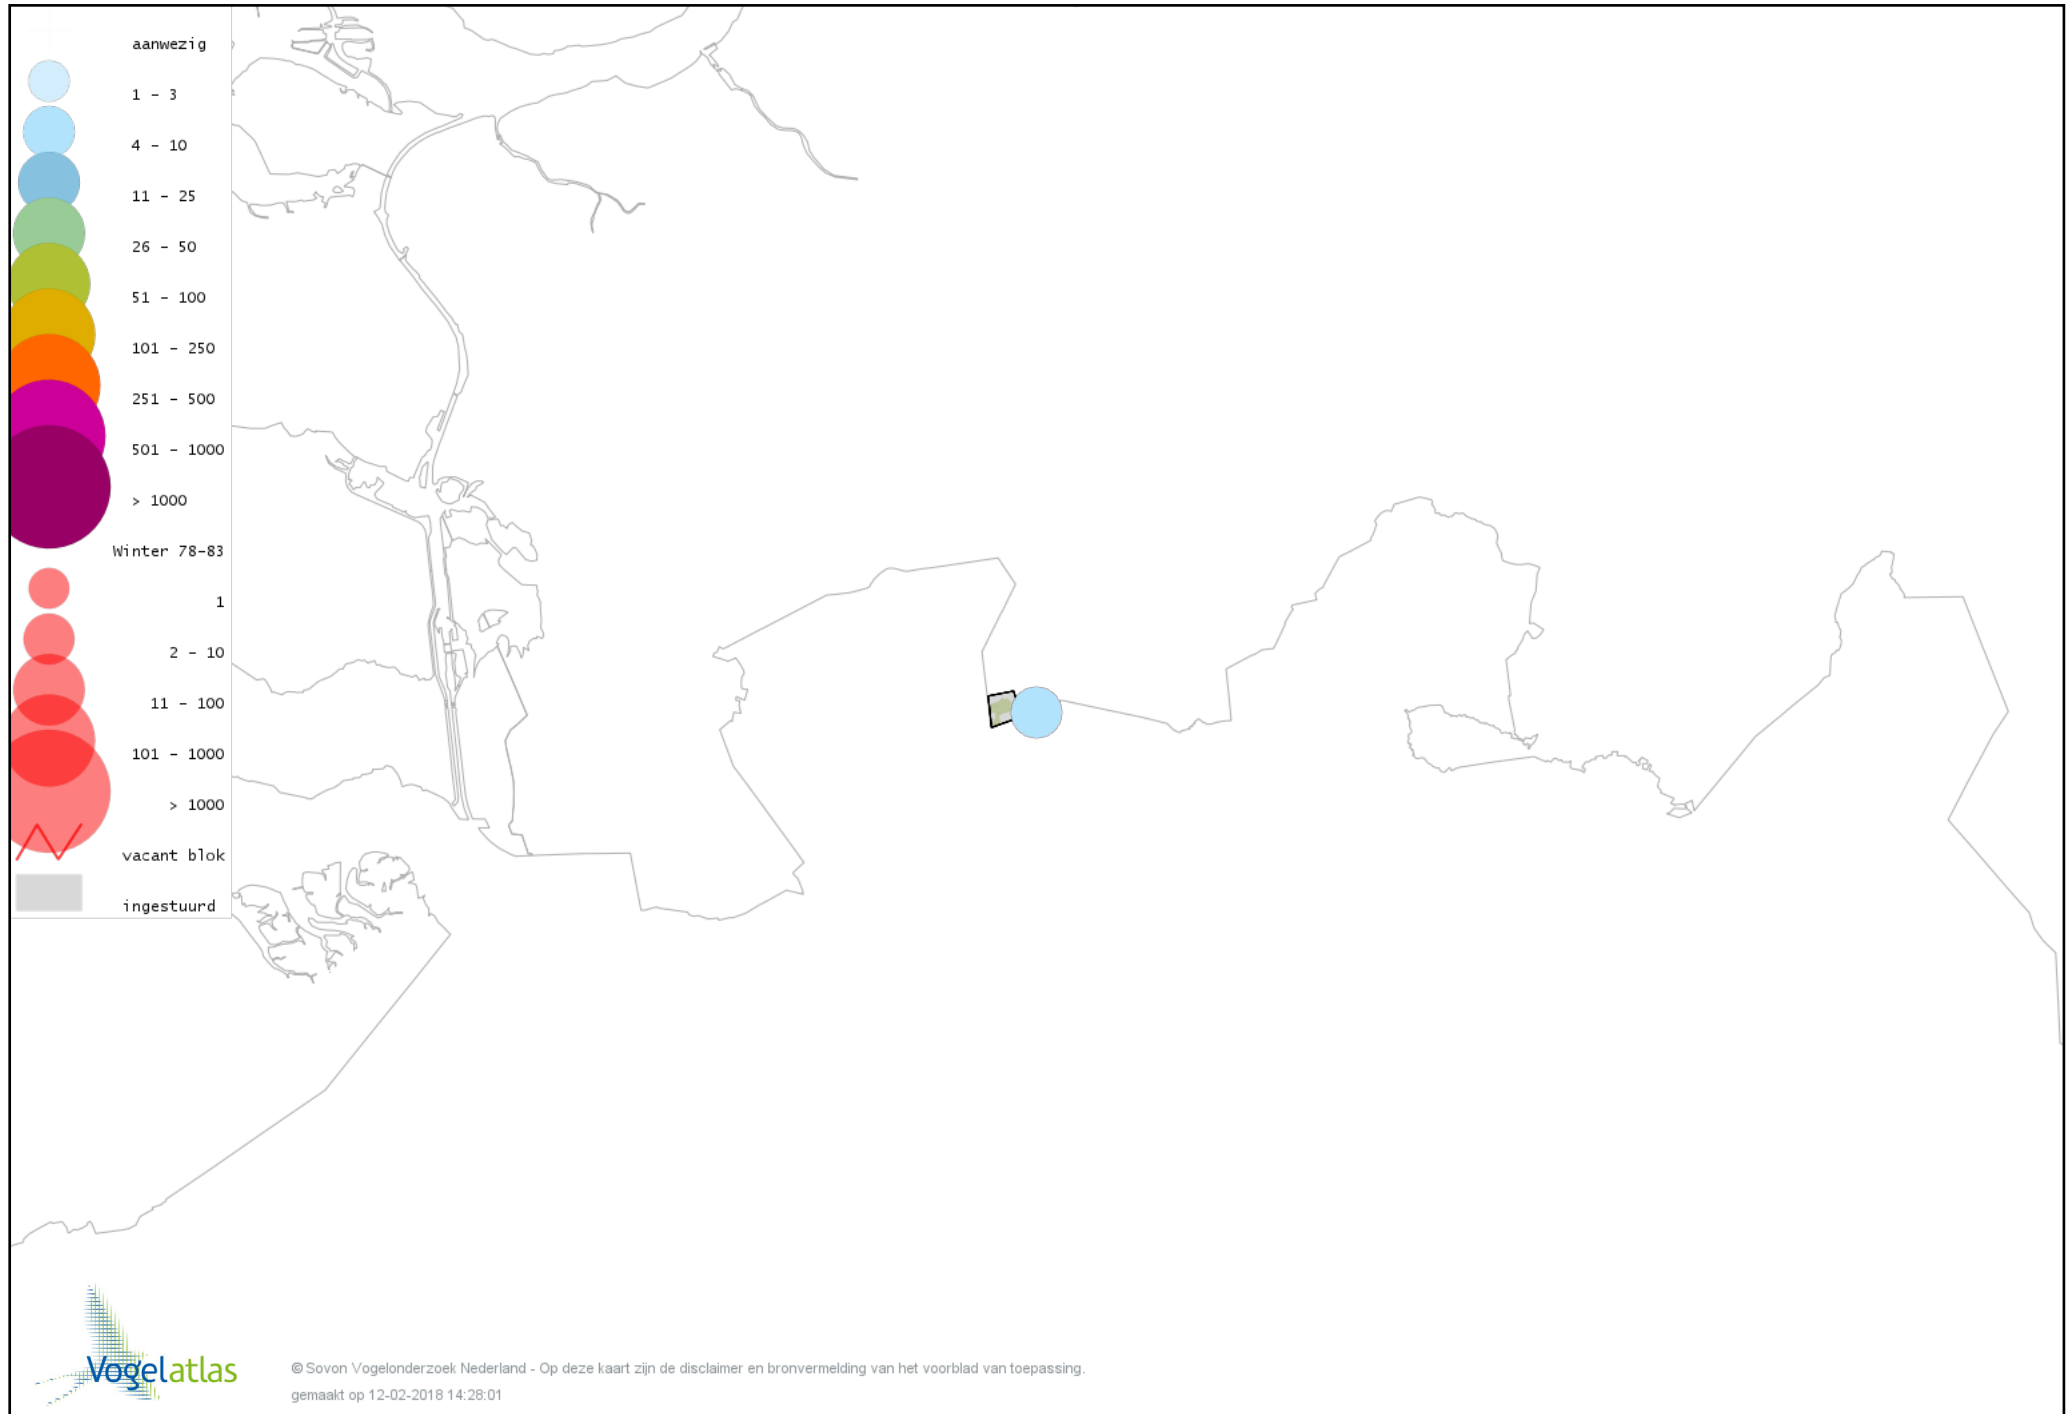

Voorlopige verspreidingskaart Kuifeend winter

Voorlopige verspreidingskaart Krakeend winter

Voorlopige verspreidingskaart Smient winter

Voorlopige verspreidingskaart Wilde Eend winter

Voorlopige verspreidingskaart Soepeend winter

Voorlopige verspreidingskaart Pijlstaart winter

Voorlopige verspreidingskaart Wintertaling winter

Voorlopige verspreidingskaart Patrijs winter

Voorlopige verspreidingskaart Fazant winter

Voorlopige verspreidingskaart Aalscholver winter

Voorlopige verspreidingskaart Kleine Zilverreiger winter

Voorlopige verspreidingskaart Grote Zilverreiger winter

Voorlopige verspreidingskaart Blauwe Reiger winter

Voorlopige verspreidingskaart Blauwe Kiekendief winter

Voorlopige verspreidingskaart Waterral winter

Voorlopige verspreidingskaart Waterhoen winter

Voorlopige verspreidingskaart Meerkoet winter

Voorlopige verspreidingskaart Scholekster winter

Voorlopige verspreidingskaart Goudplevier winter