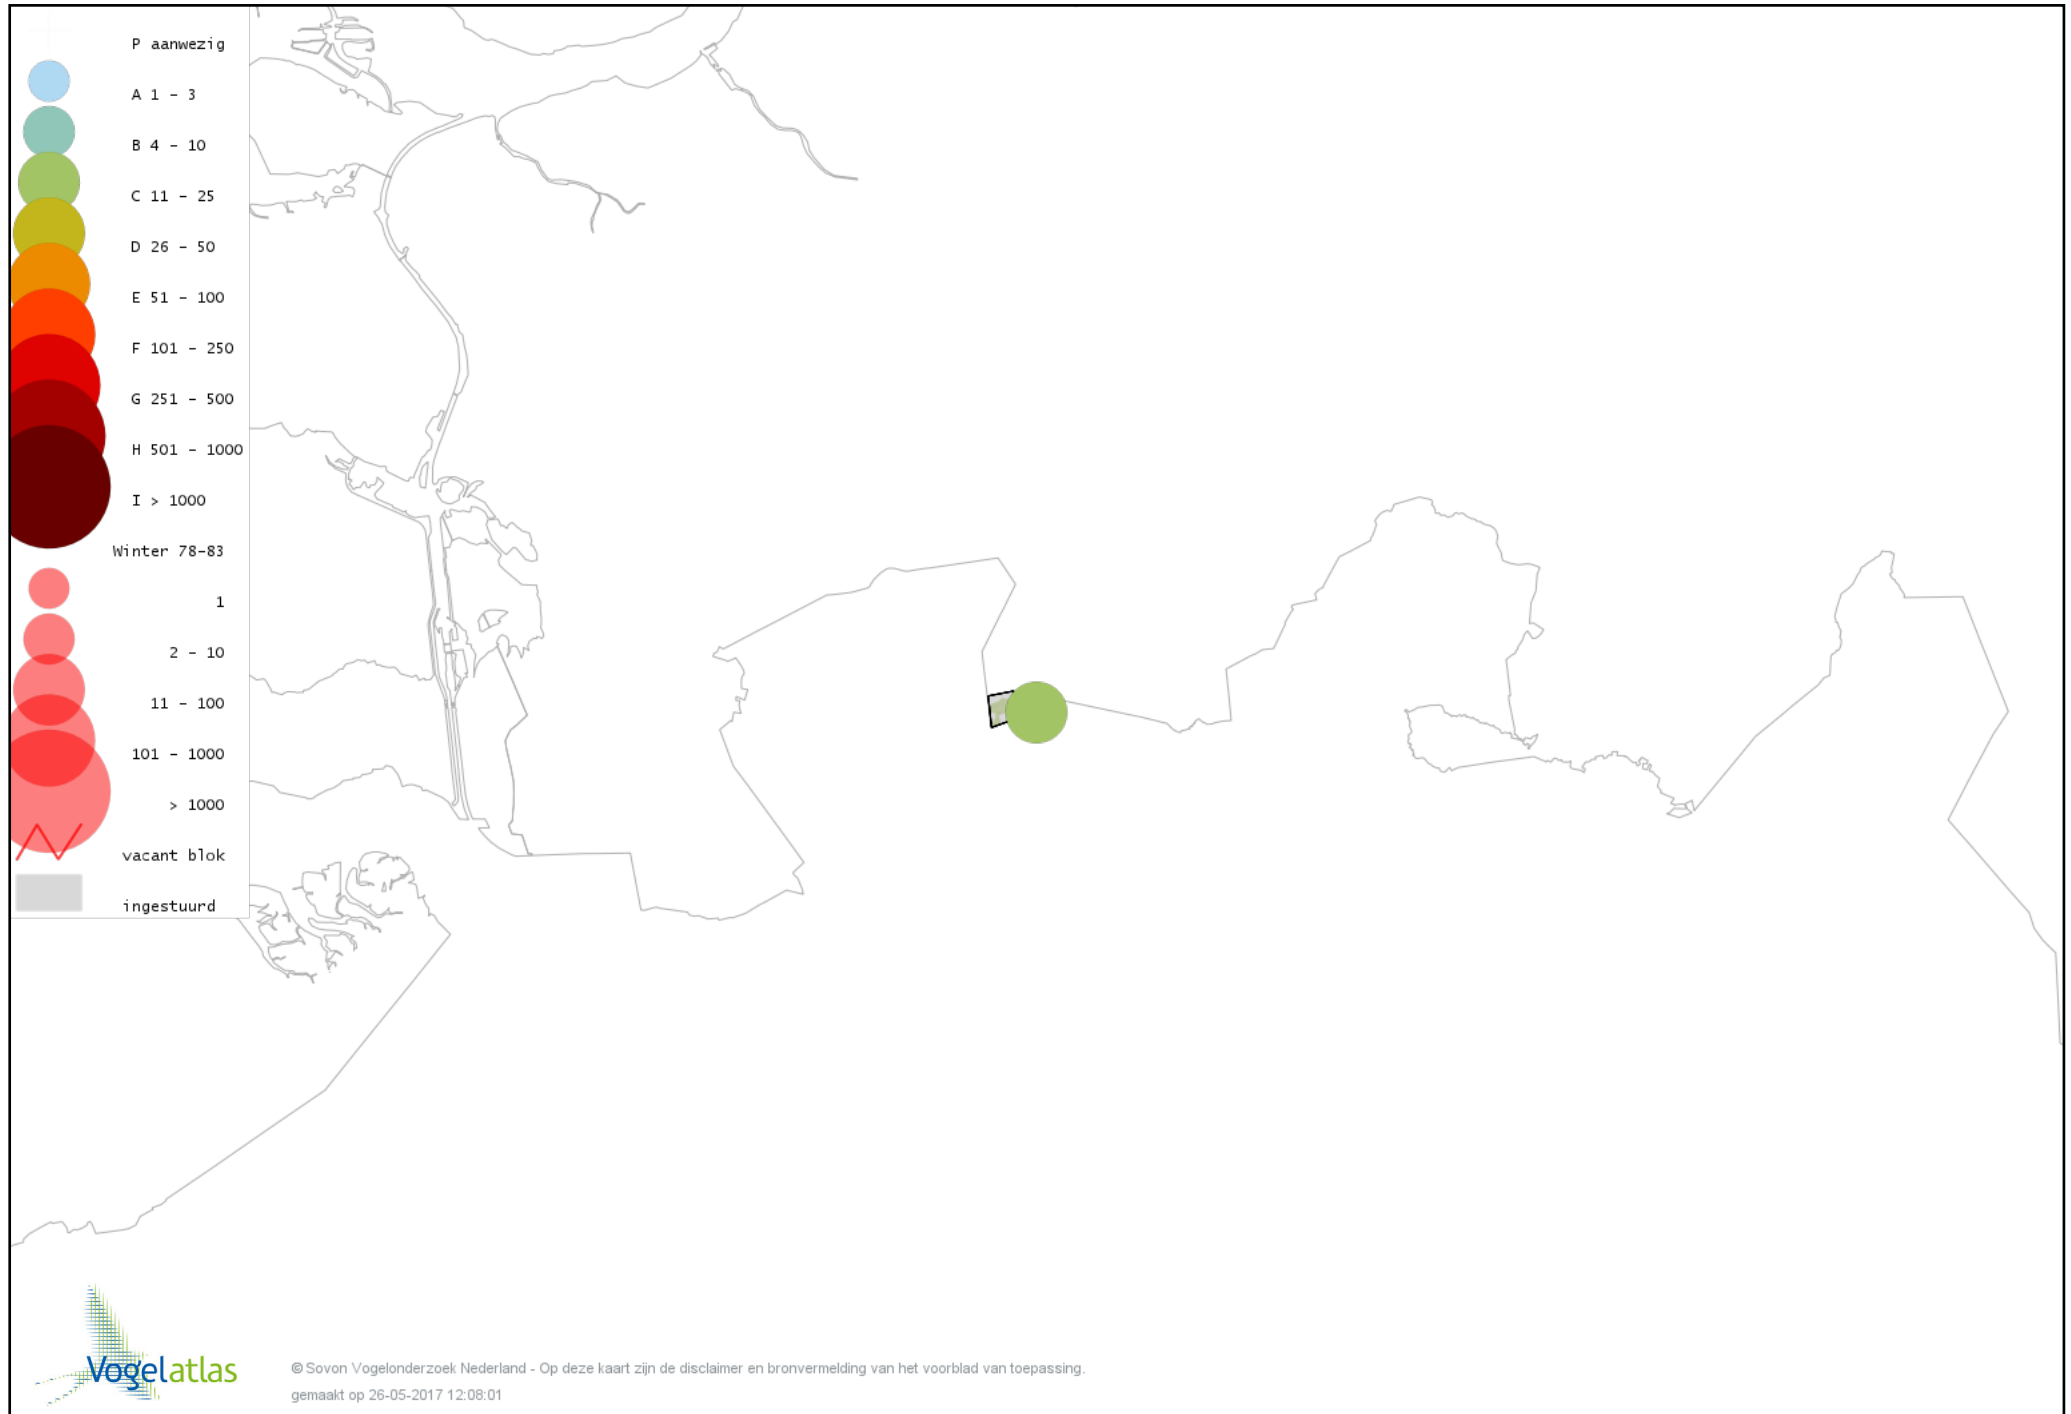

Voorlopige verspreidingskaart Kauw winter

Voorlopige verspreidingskaart Roek winter

Voorlopige verspreidingskaart Zwarte Kraai winter

Voorlopige verspreidingskaart Goudhaan winter

Voorlopige verspreidingskaart Pimpelmees winter

Voorlopige verspreidingskaart Koolmees winter

Voorlopige verspreidingskaart Kuifmees winter

Voorlopige verspreidingskaart Veldleeuwerik winter

Voorlopige verspreidingskaart Staartmees winter

Voorlopige verspreidingskaart Tjiftjaf winter

Voorlopige verspreidingskaart Boomklever winter

Voorlopige verspreidingskaart Boomkruiper winter

Voorlopige verspreidingskaart Winterkoning winter

Voorlopige verspreidingskaart Spreeuw winter

Voorlopige verspreidingskaart Merel winter