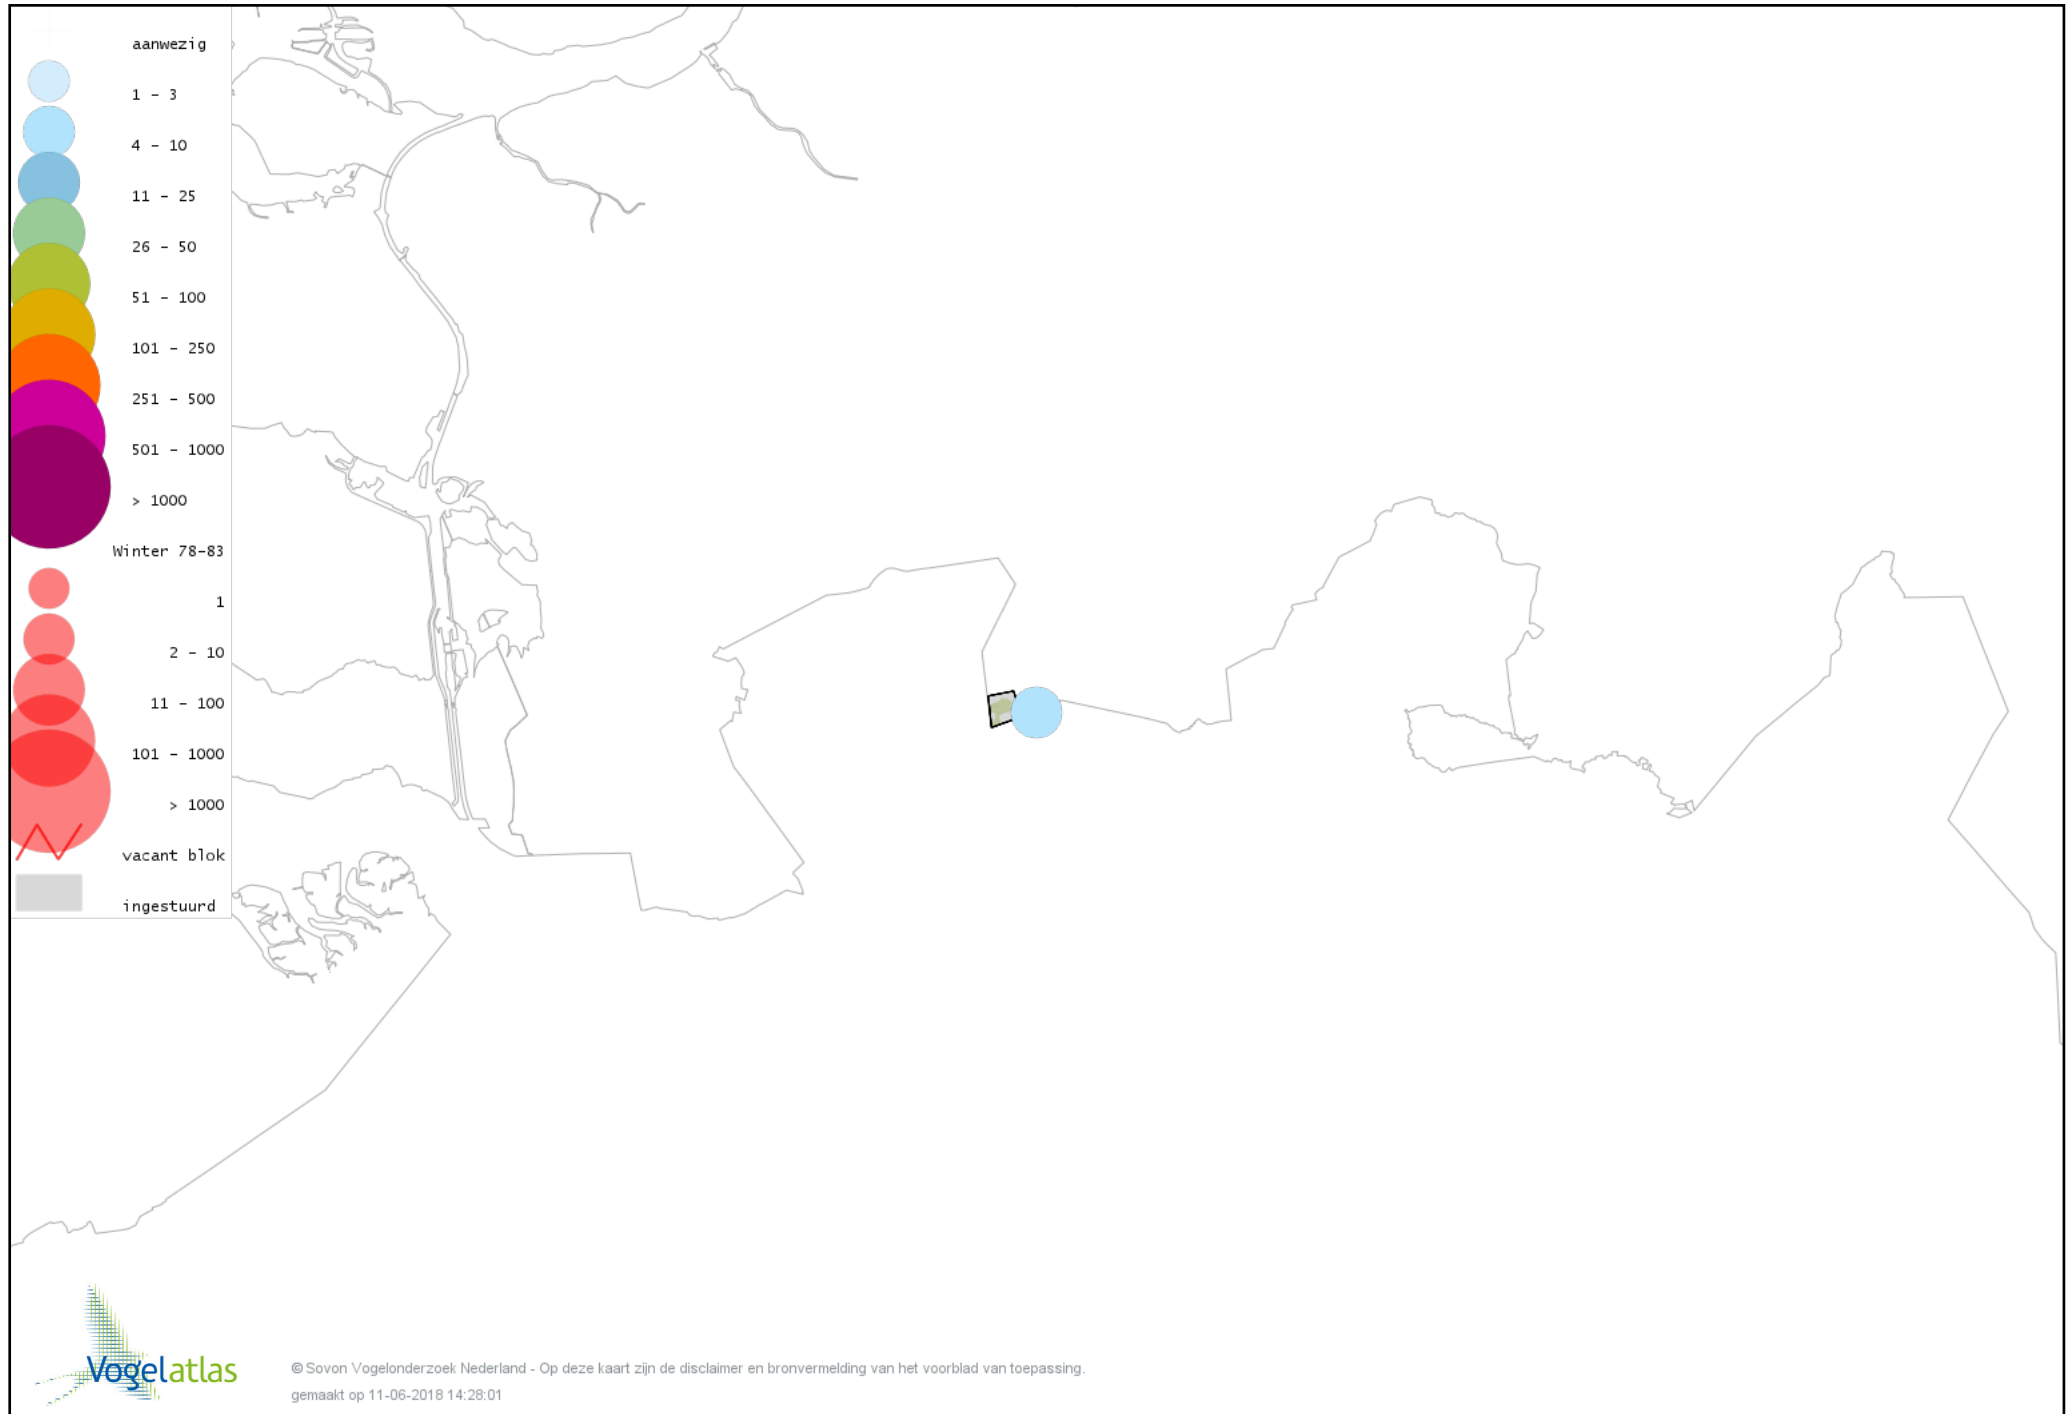

Voorlopige verspreidingskaart Groenling winter