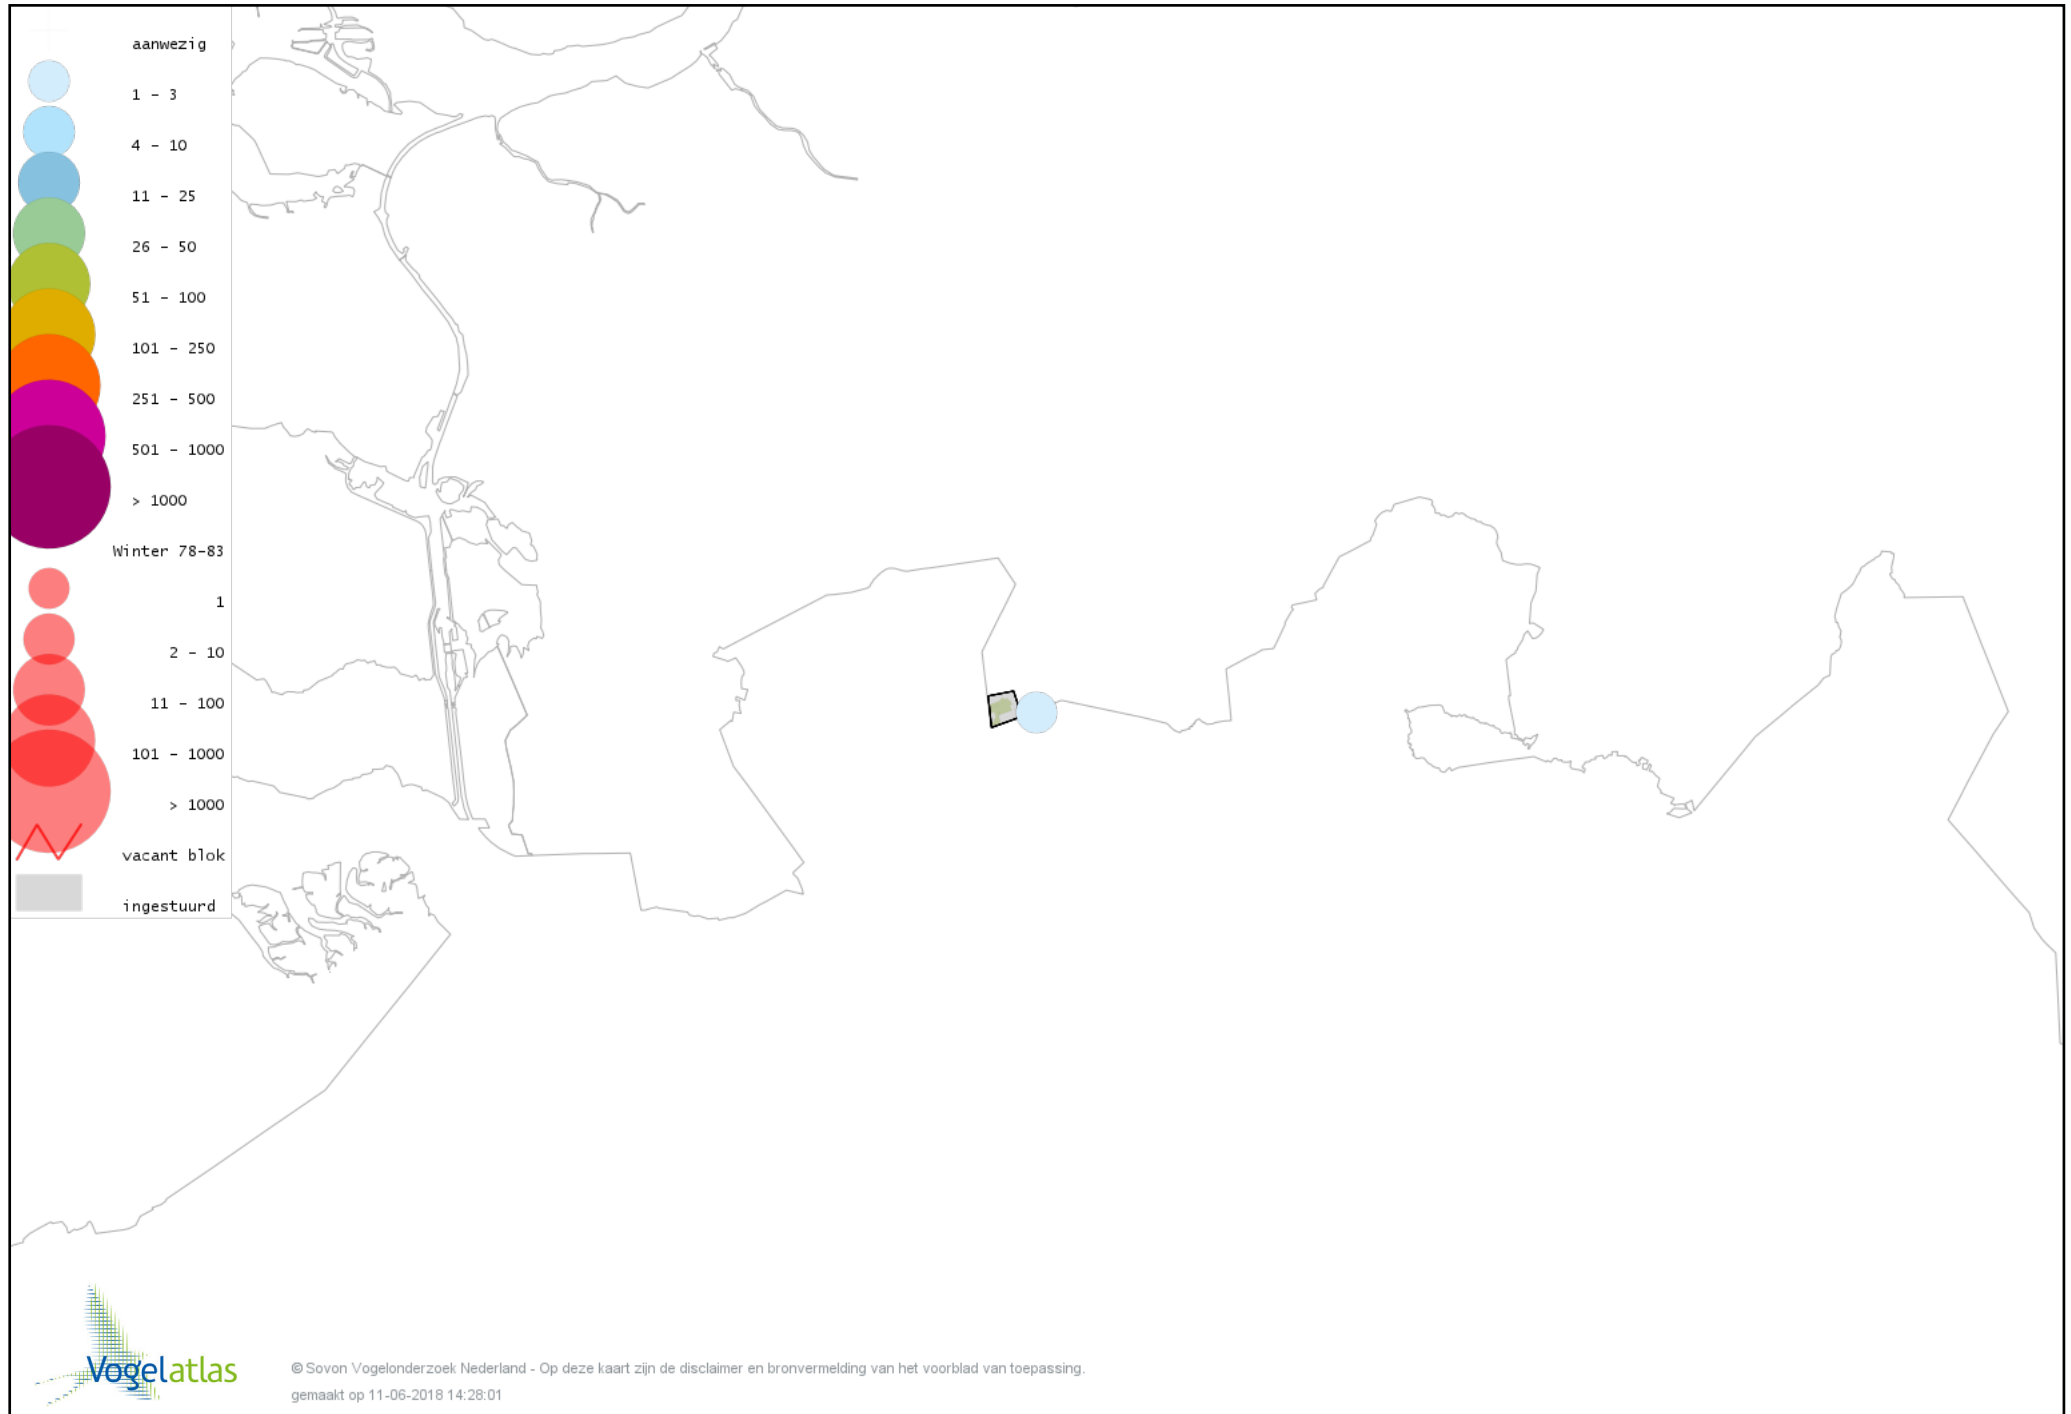

Voorlopige verspreidingskaart Knobbelzwaan winter