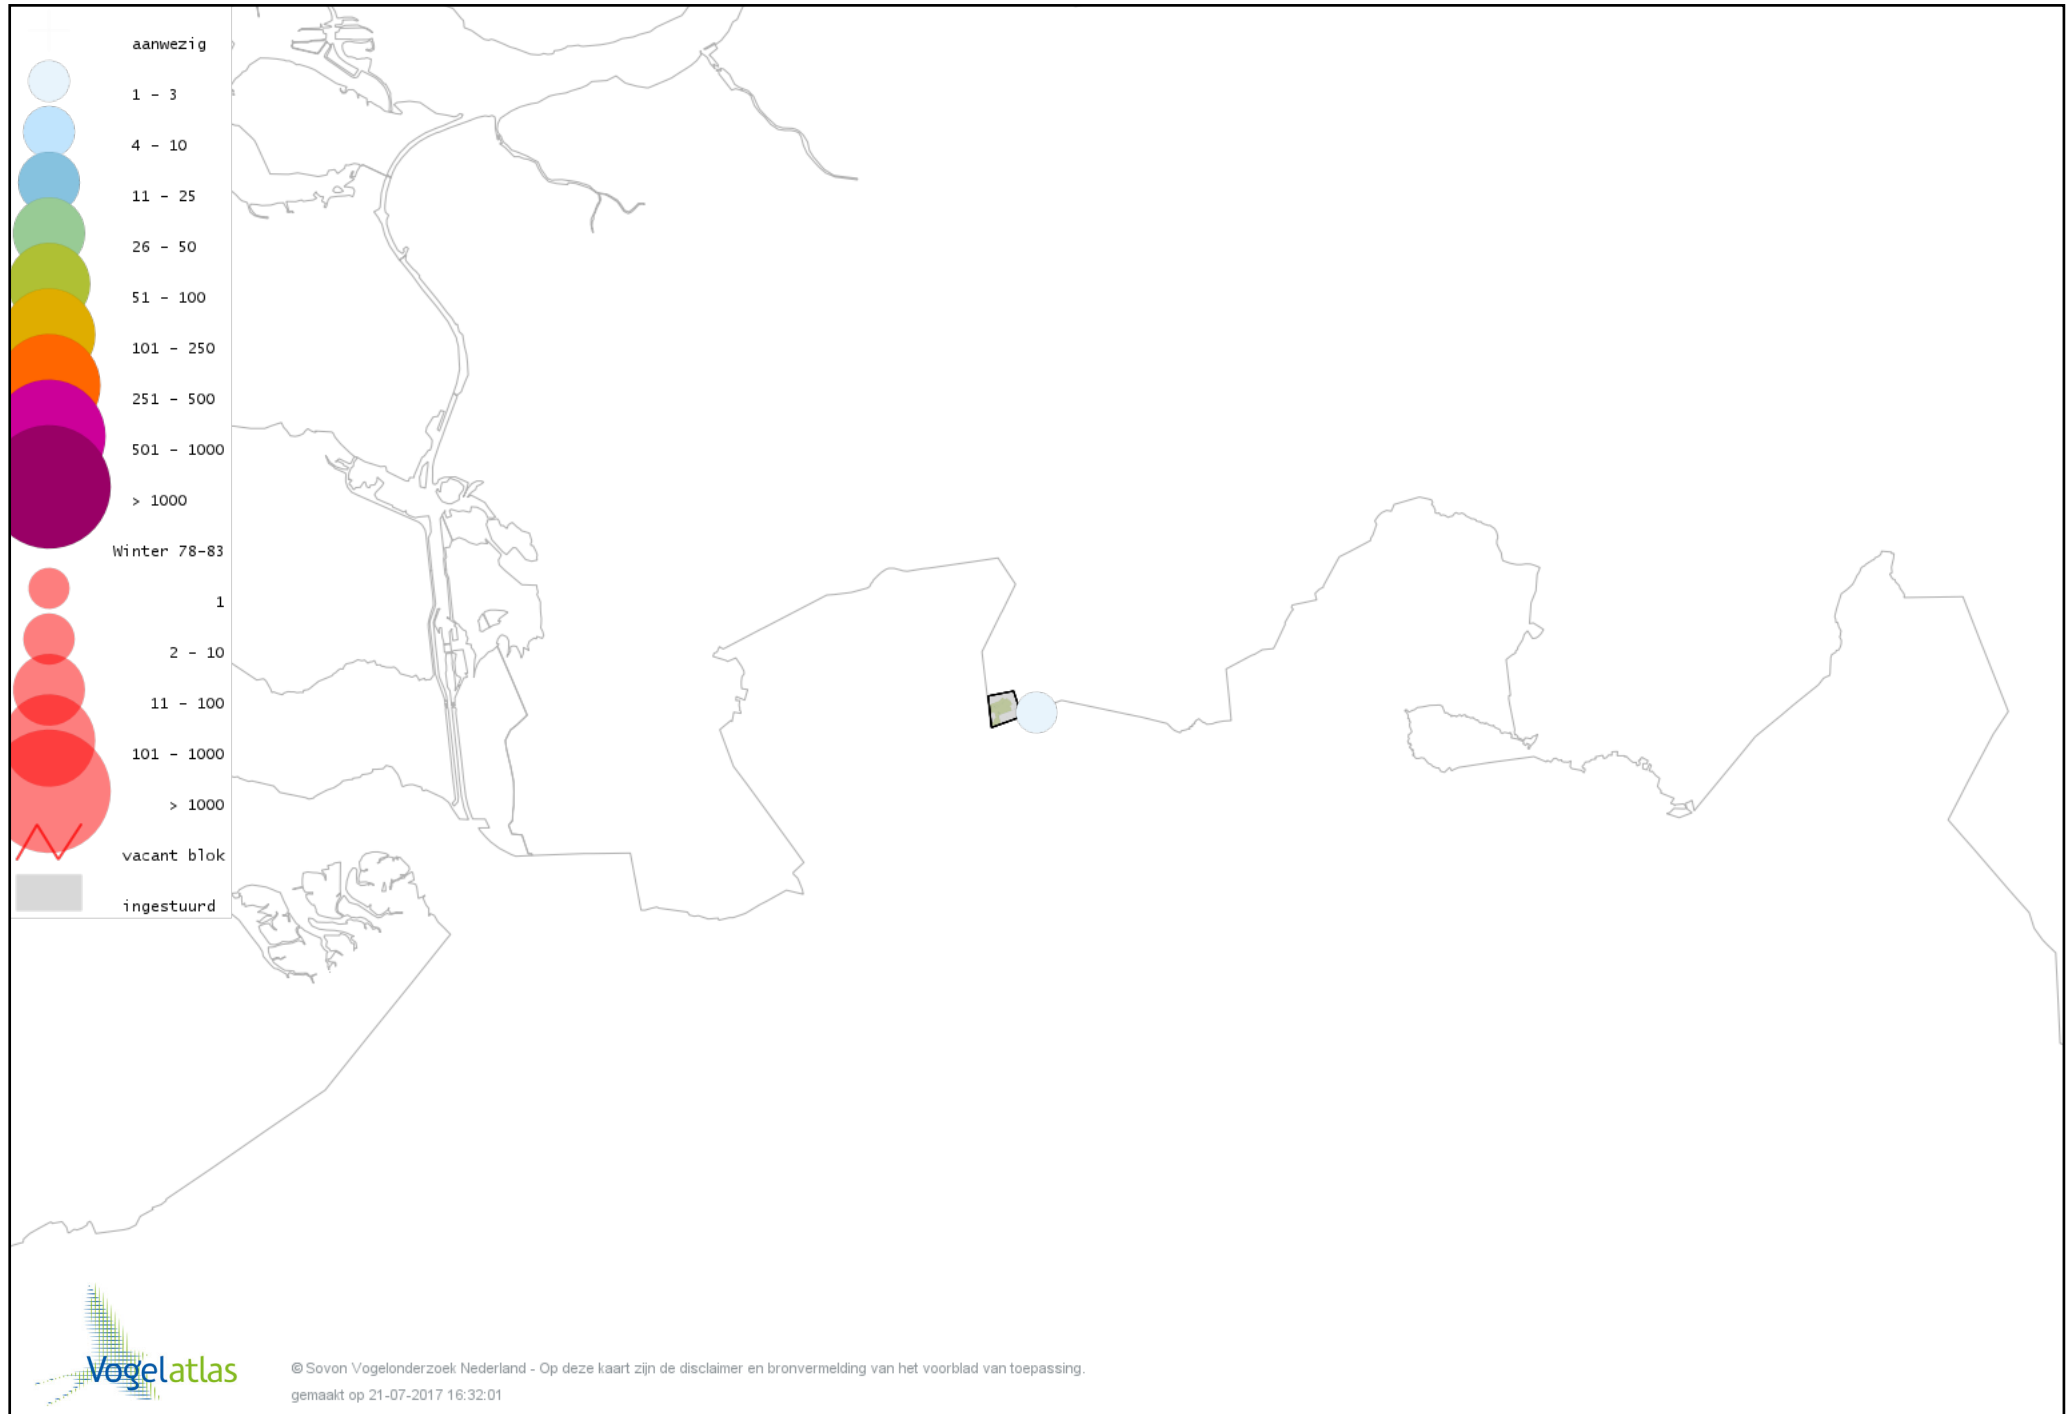

Voorlopige verspreidingskaart Kuifeend winter

Voorlopige verspreidingskaart Krakeend winter

Voorlopige verspreidingskaart Smient winter

Voorlopige verspreidingskaart Wilde Eend winter

Voorlopige verspreidingskaart Soepeend winter

Voorlopige verspreidingskaart Pijlstaart winter

Voorlopige verspreidingskaart Wintertaling winter

Voorlopige verspreidingskaart Patrijs winter

Voorlopige verspreidingskaart Fazant winter

Voorlopige verspreidingskaart Aalscholver winter

Voorlopige verspreidingskaart Kleine Zilverreiger winter

Voorlopige verspreidingskaart Grote Zilverreiger winter

Voorlopige verspreidingskaart Blauwe Reiger winter

Voorlopige verspreidingskaart Blauwe Kiekendief winter