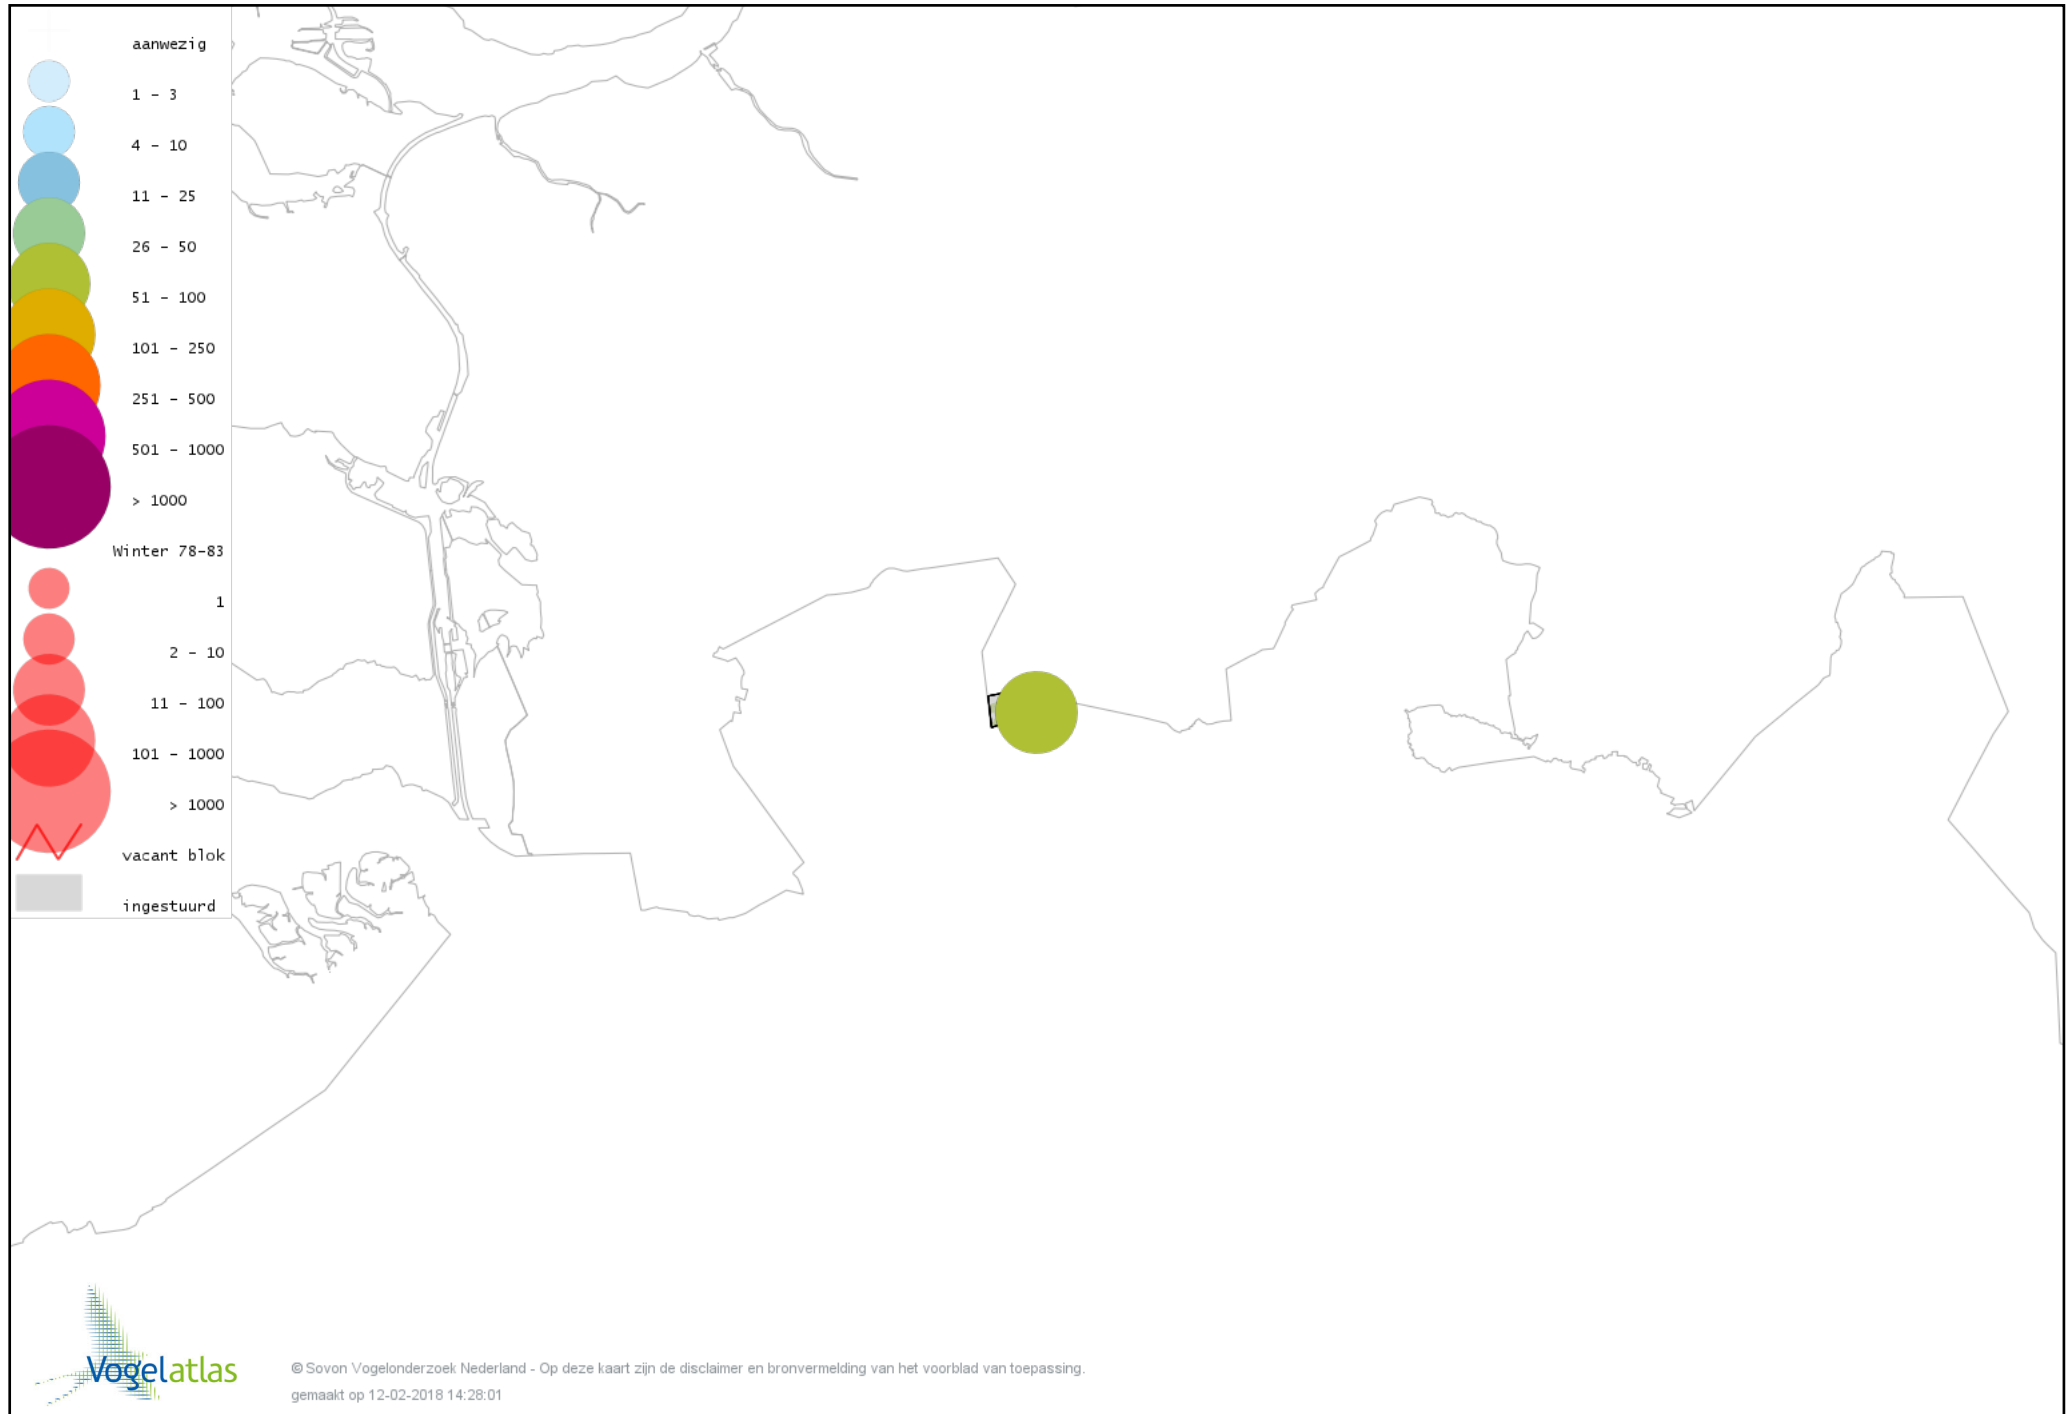

Voorlopige verspreidingskaart Waterral winter

Voorlopige verspreidingskaart Waterhoen winter

Voorlopige verspreidingskaart Meerkoet winter

Voorlopige verspreidingskaart Scholekster winter

Voorlopige verspreidingskaart Goudplevier winter

Voorlopige verspreidingskaart Kievit winter

Voorlopige verspreidingskaart Watersnip winter

Voorlopige verspreidingskaart Wulp winter

Voorlopige verspreidingskaart Kokmeeuw winter

Voorlopige verspreidingskaart Stormmeeuw winter

Voorlopige verspreidingskaart Zilvermeeuw winter

Voorlopige verspreidingskaart Holenduif winter

Voorlopige verspreidingskaart Houtduif winter

Voorlopige verspreidingskaart Turkse Tortel winter

Voorlopige verspreidingskaart Bosuil winter