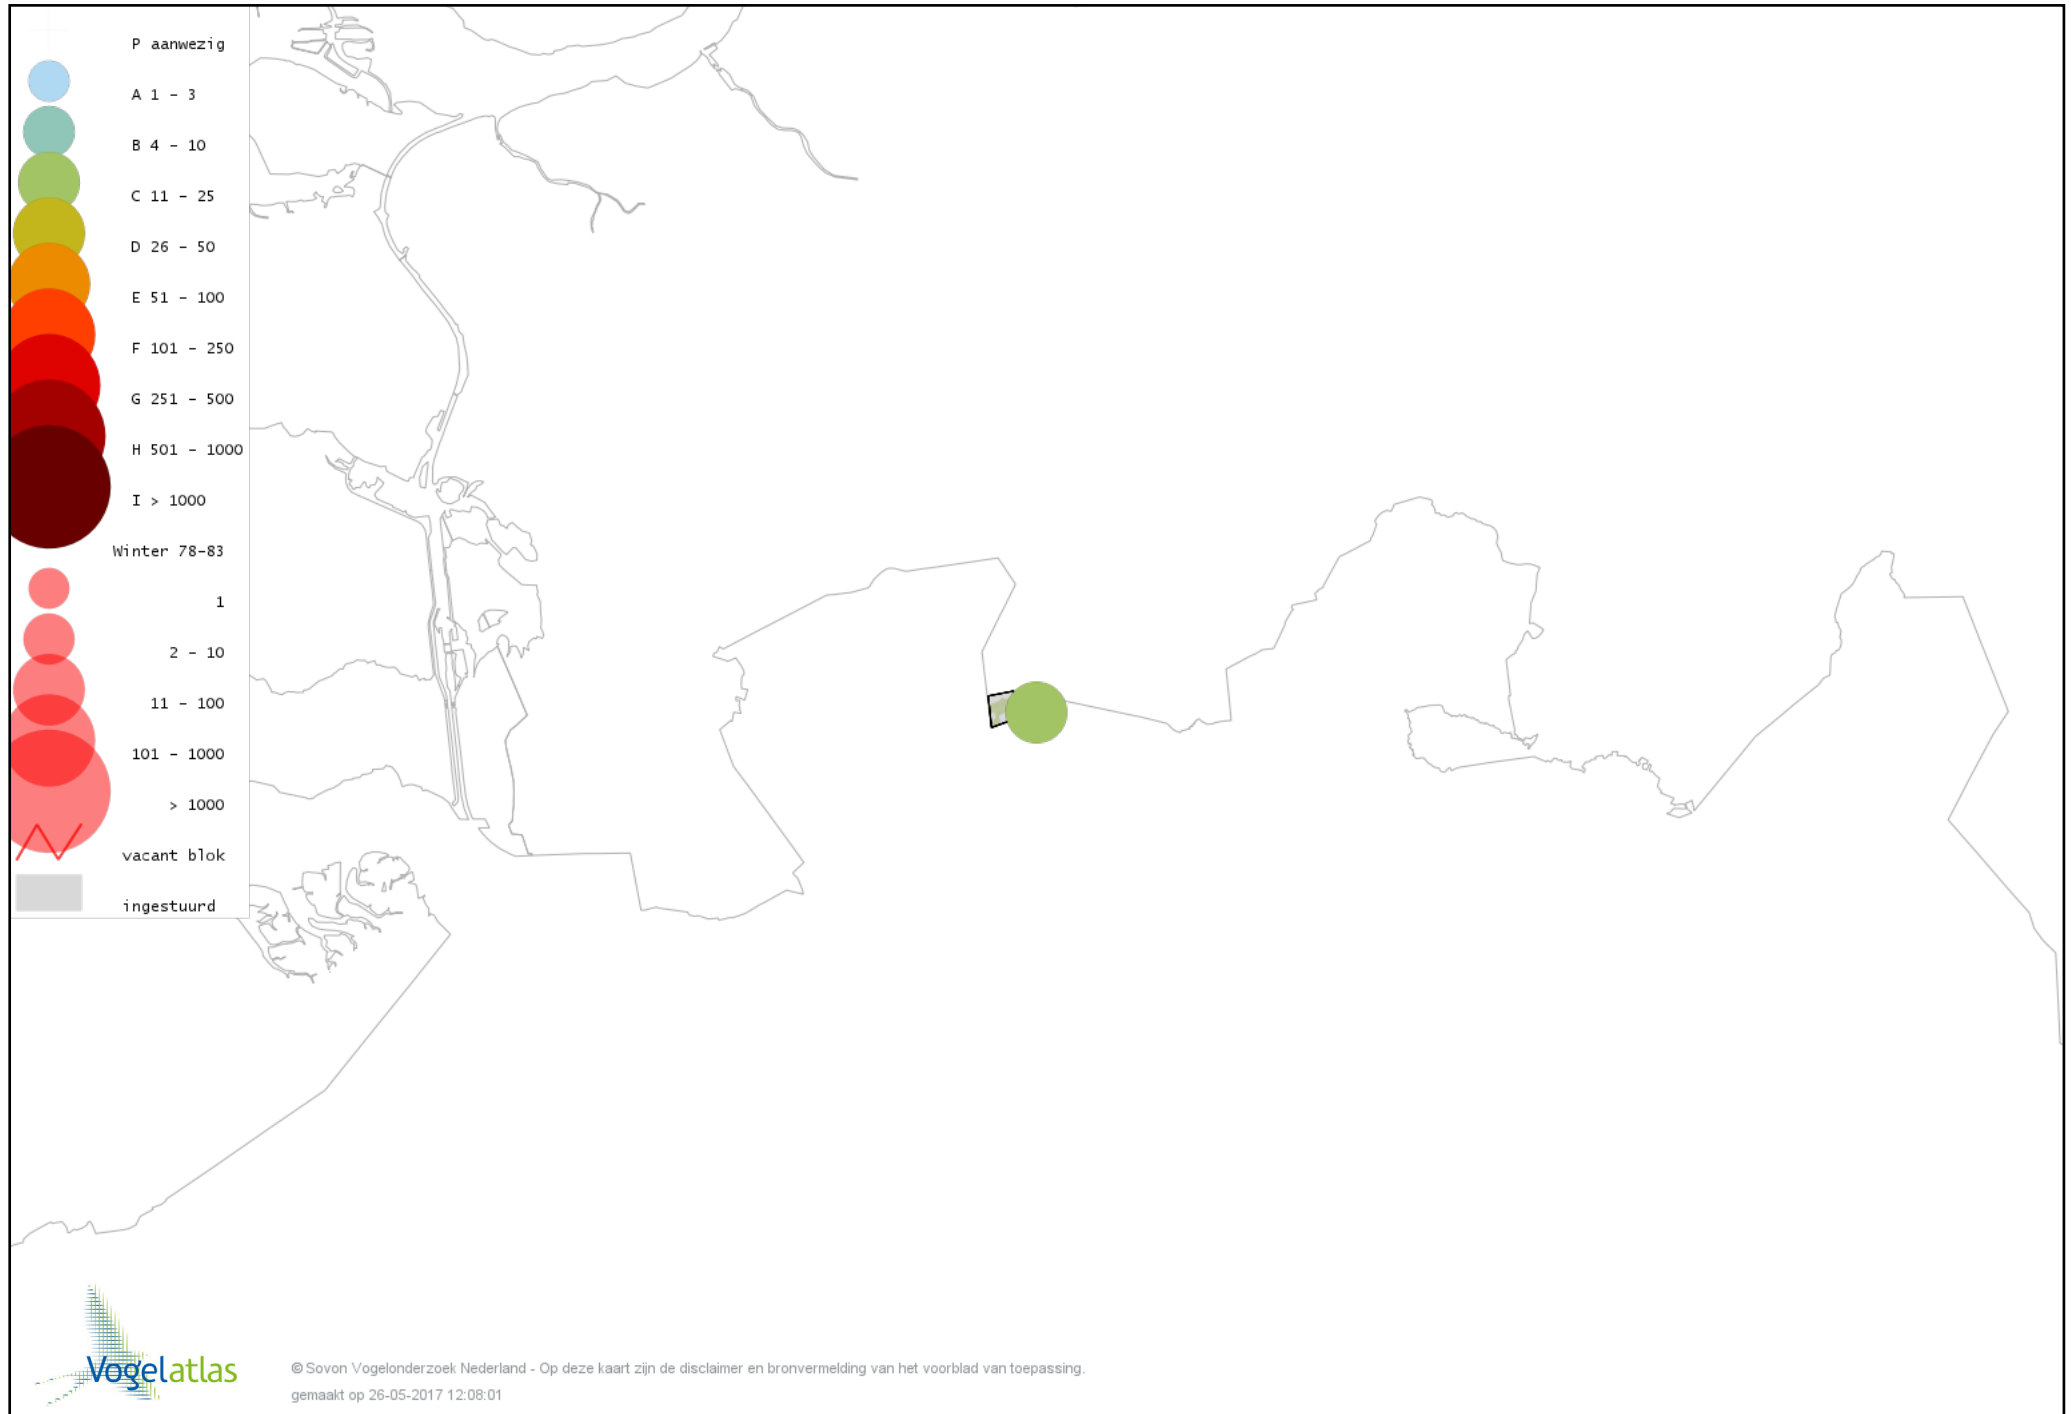

Voorlopige verspreidingskaart Waterral winter

Voorlopige verspreidingskaart Waterhoen winter

Voorlopige verspreidingskaart Meerkoet winter

Voorlopige verspreidingskaart Scholekster winter

Voorlopige verspreidingskaart Goudplevier winter

Voorlopige verspreidingskaart Kievit winter

Voorlopige verspreidingskaart Watersnip winter

Voorlopige verspreidingskaart Wulp winter

Voorlopige verspreidingskaart Kokmeeuw winter

Voorlopige verspreidingskaart Stormmeeuw winter

Voorlopige verspreidingskaart Zilvermeeuw winter

Voorlopige verspreidingskaart Holenduif winter

Voorlopige verspreidingskaart Houtduif winter

Voorlopige verspreidingskaart Turkse Tortel winter

Voorlopige verspreidingskaart Bosuil winter