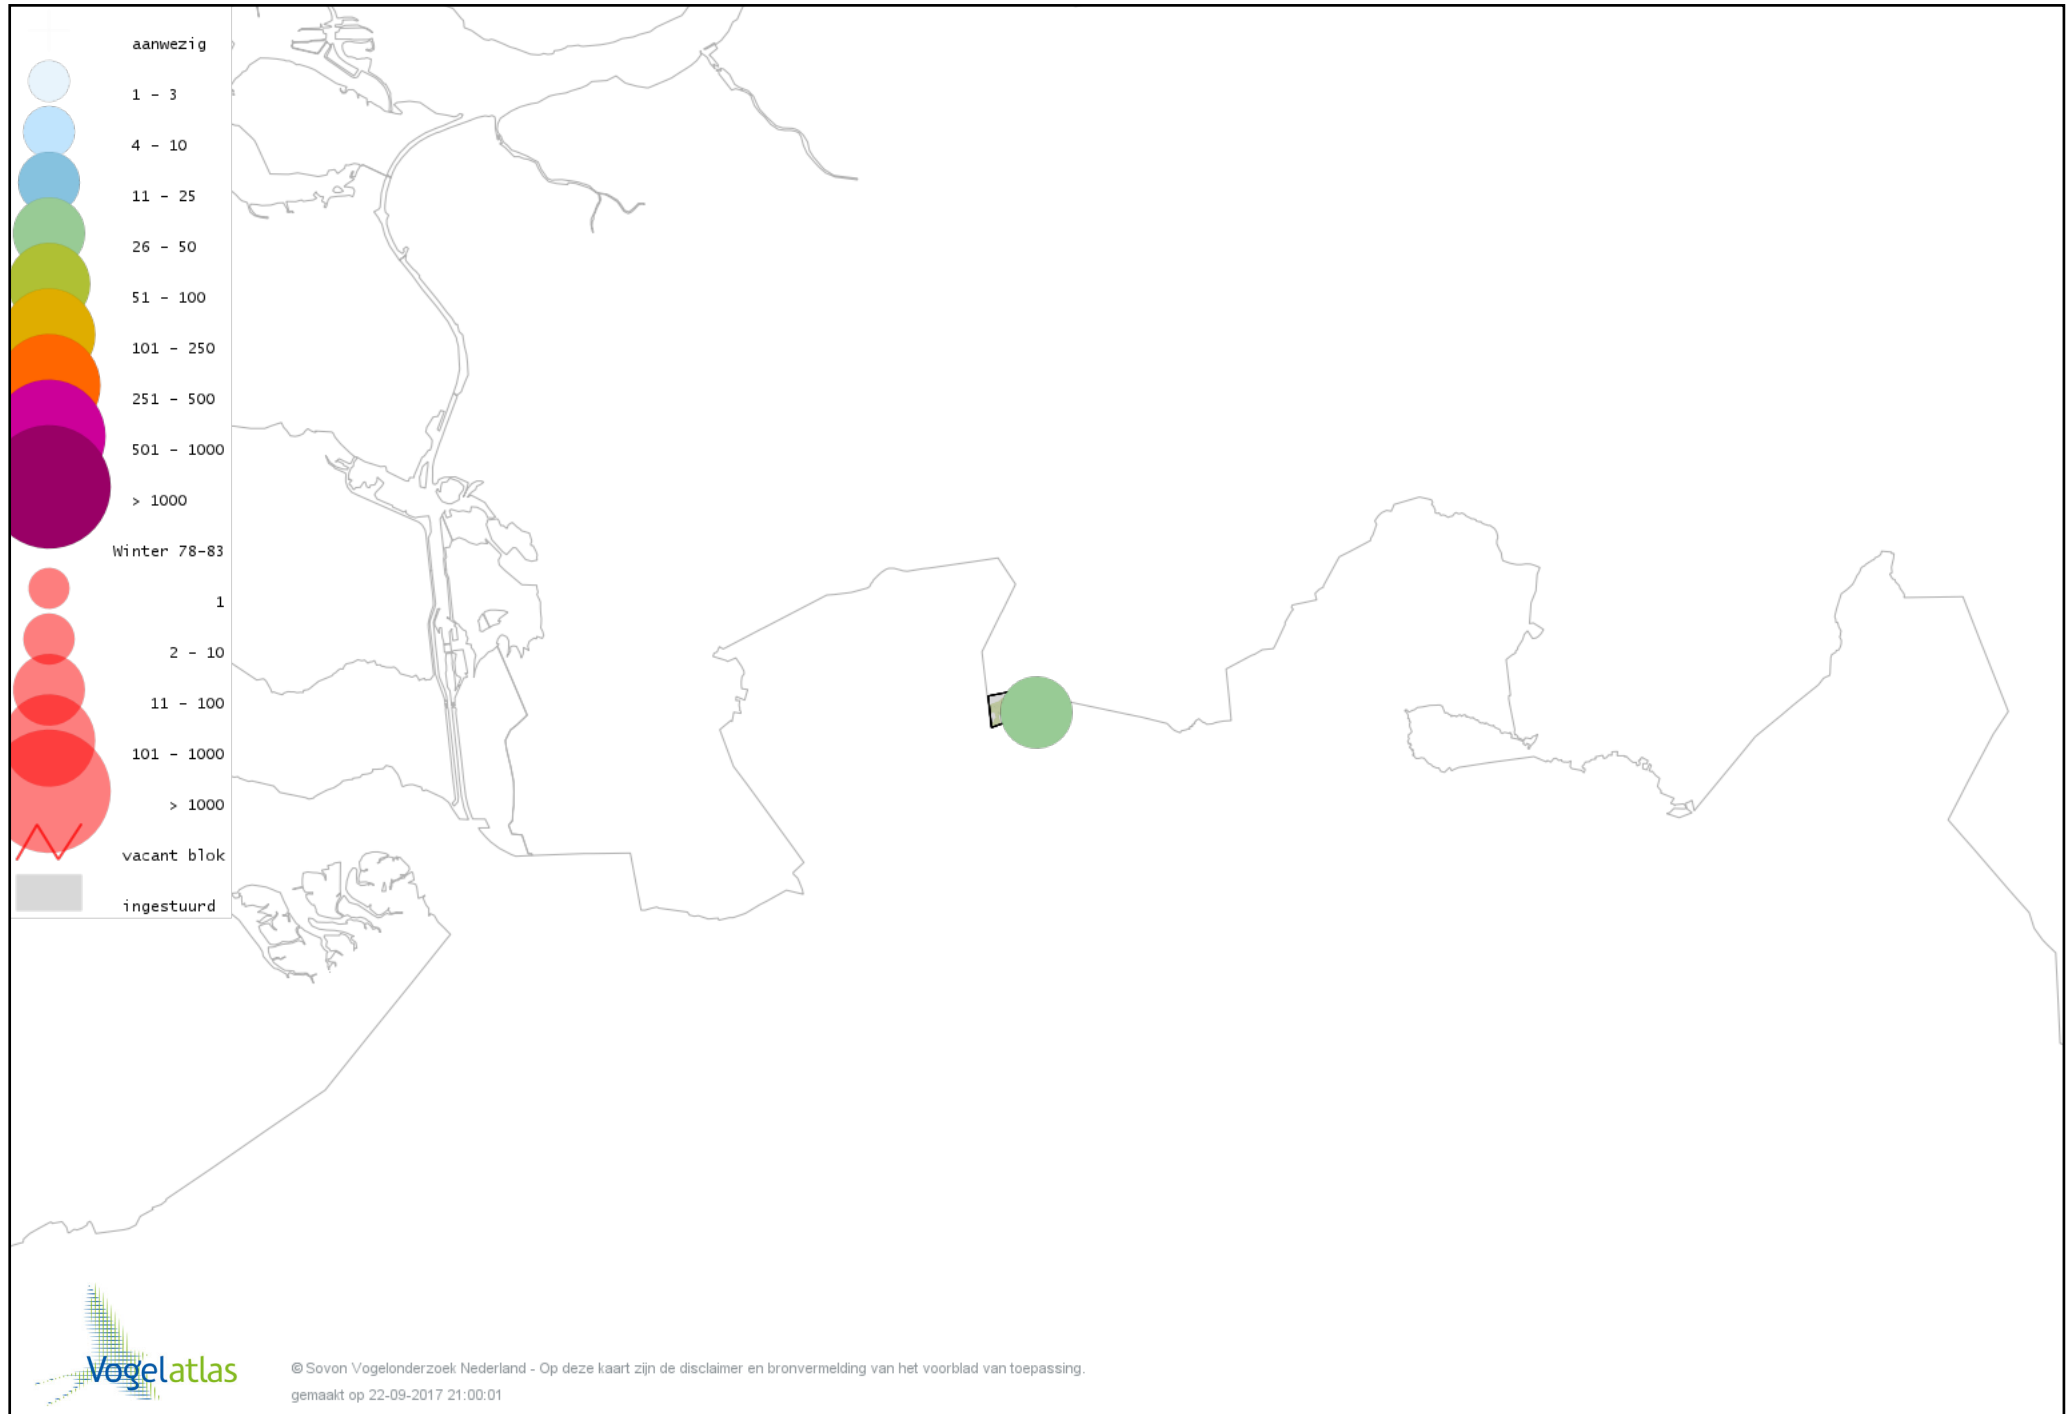

Voorlopige verspreidingskaart Koolmees winter