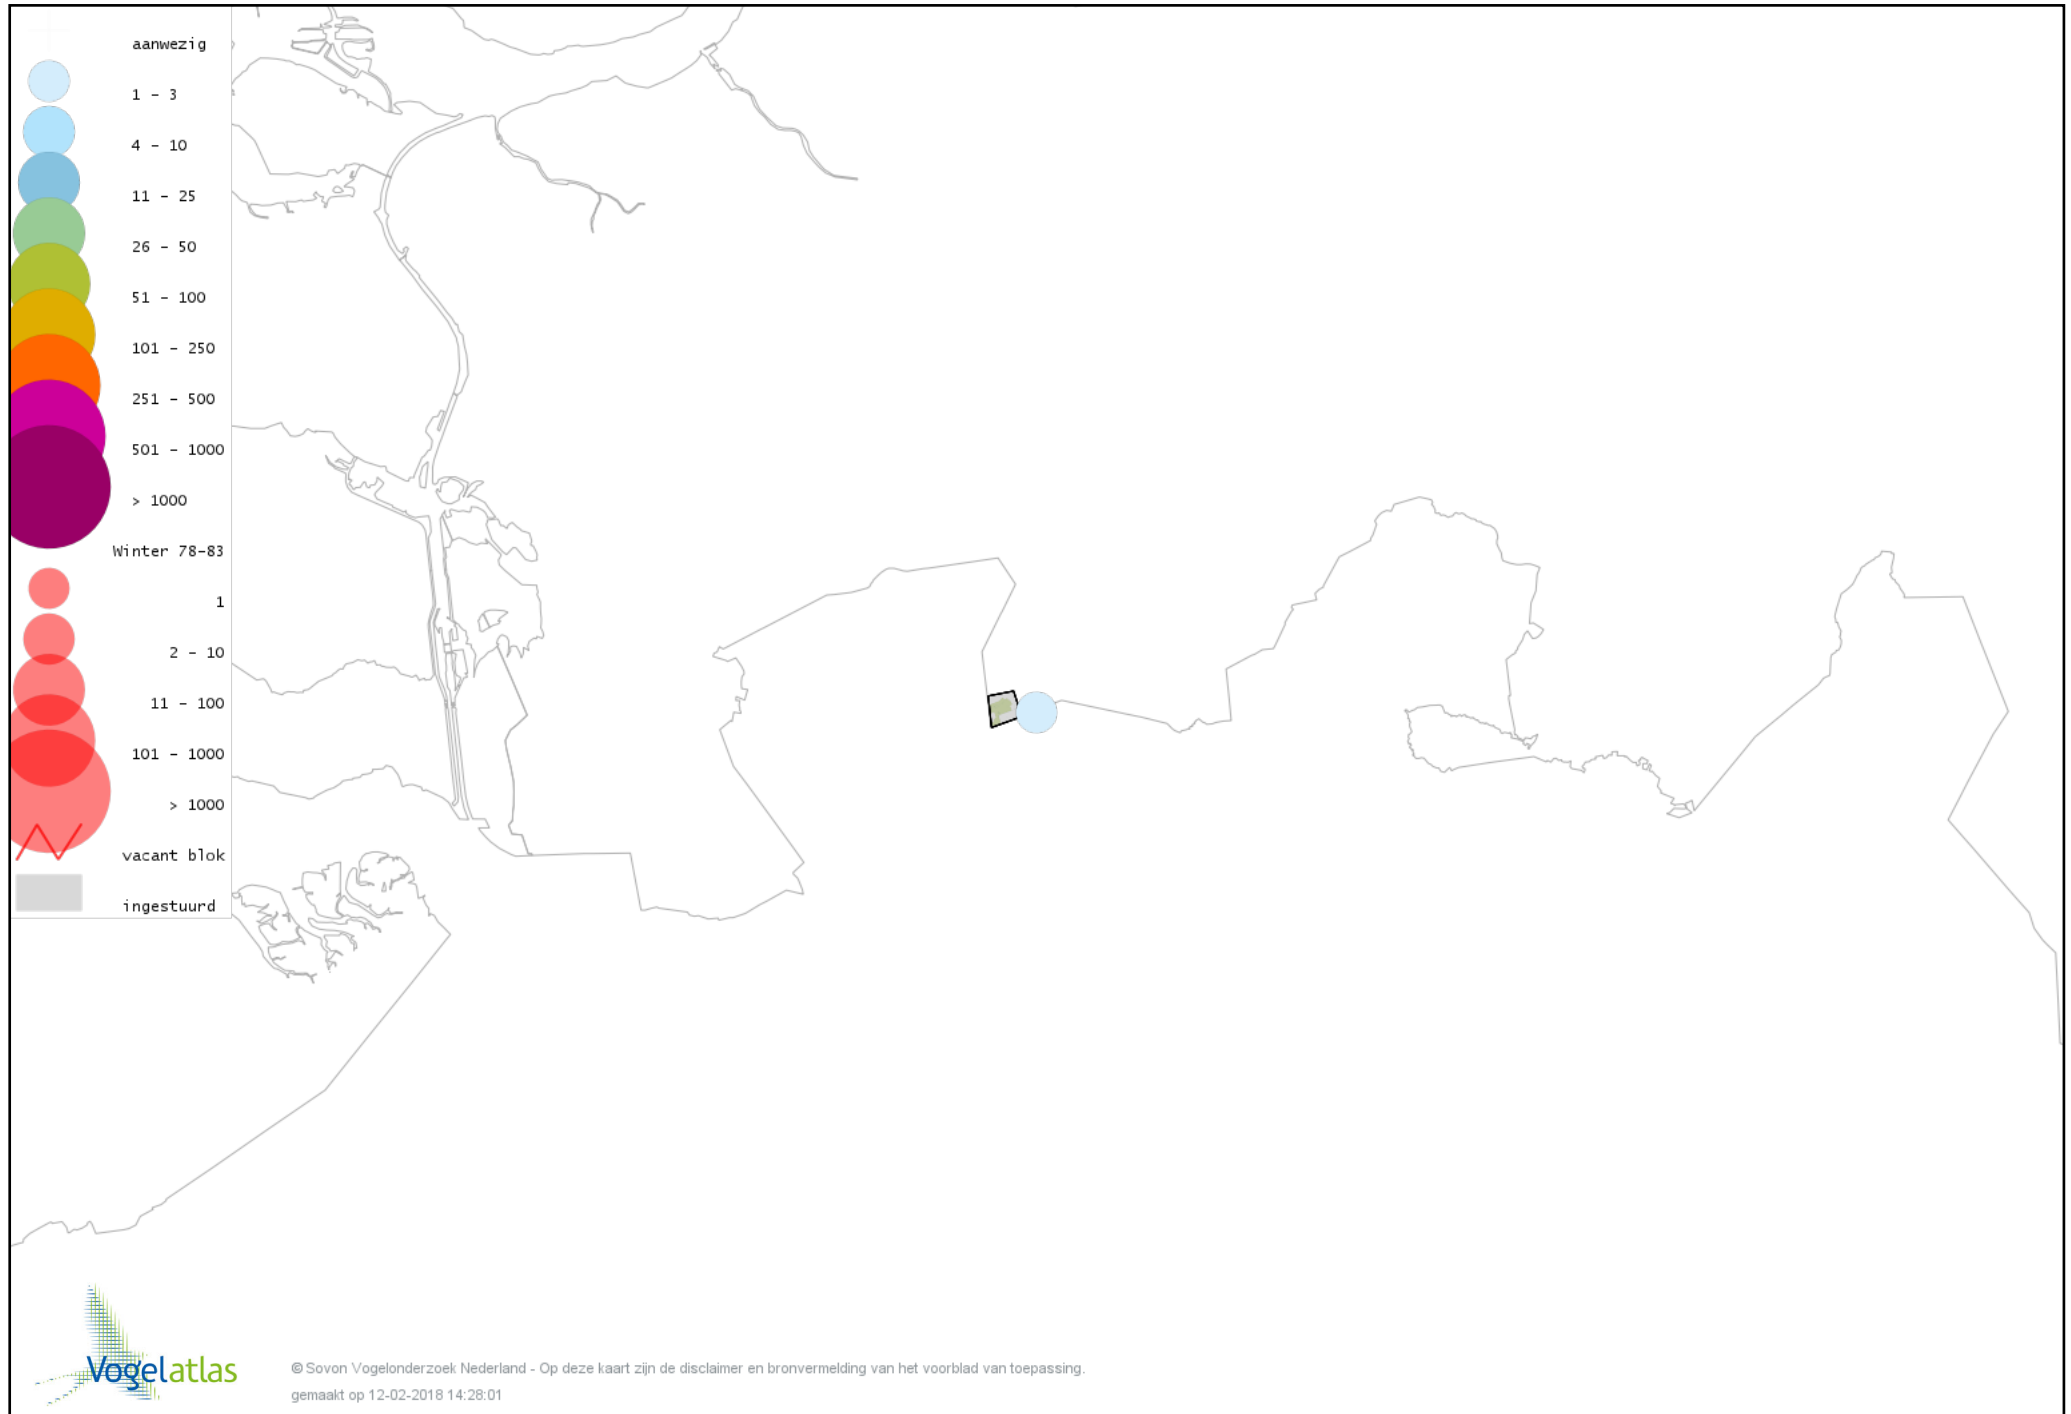

Ook worden in de kaarten de historische atlasresultaten (in rood) weergegeven.

Disclaimer

Deze verspreidingskaarten ondersteunen het completeren van de atlastellingen en verzamelen van aanvullende waarnemingen. De kaarten zijn nog niet volledig en kunnen fouten bevatten. Overname is toegestaan onder voorwaarde van bronvermelding (www.sovon.nl/vogelatlas)

De kleurtint (blauw) is de beste referentie voor de tot nu toe waargenomen aantalsklasse.

De stipgrootte is relatief. Vergelijk daarvoor de atlasblok grootte van de legenda met die van het kaartbeeld.

Voorlopige verspreidingskaart Knobbelzwaan winter

Voorlopige verspreidingskaart Kleine Zwaan winter

Voorlopige verspreidingskaart Toendrarietgans winter

Voorlopige verspreidingskaart Kleine Rietgans winter

Voorlopige verspreidingskaart Grauwe Gans winter