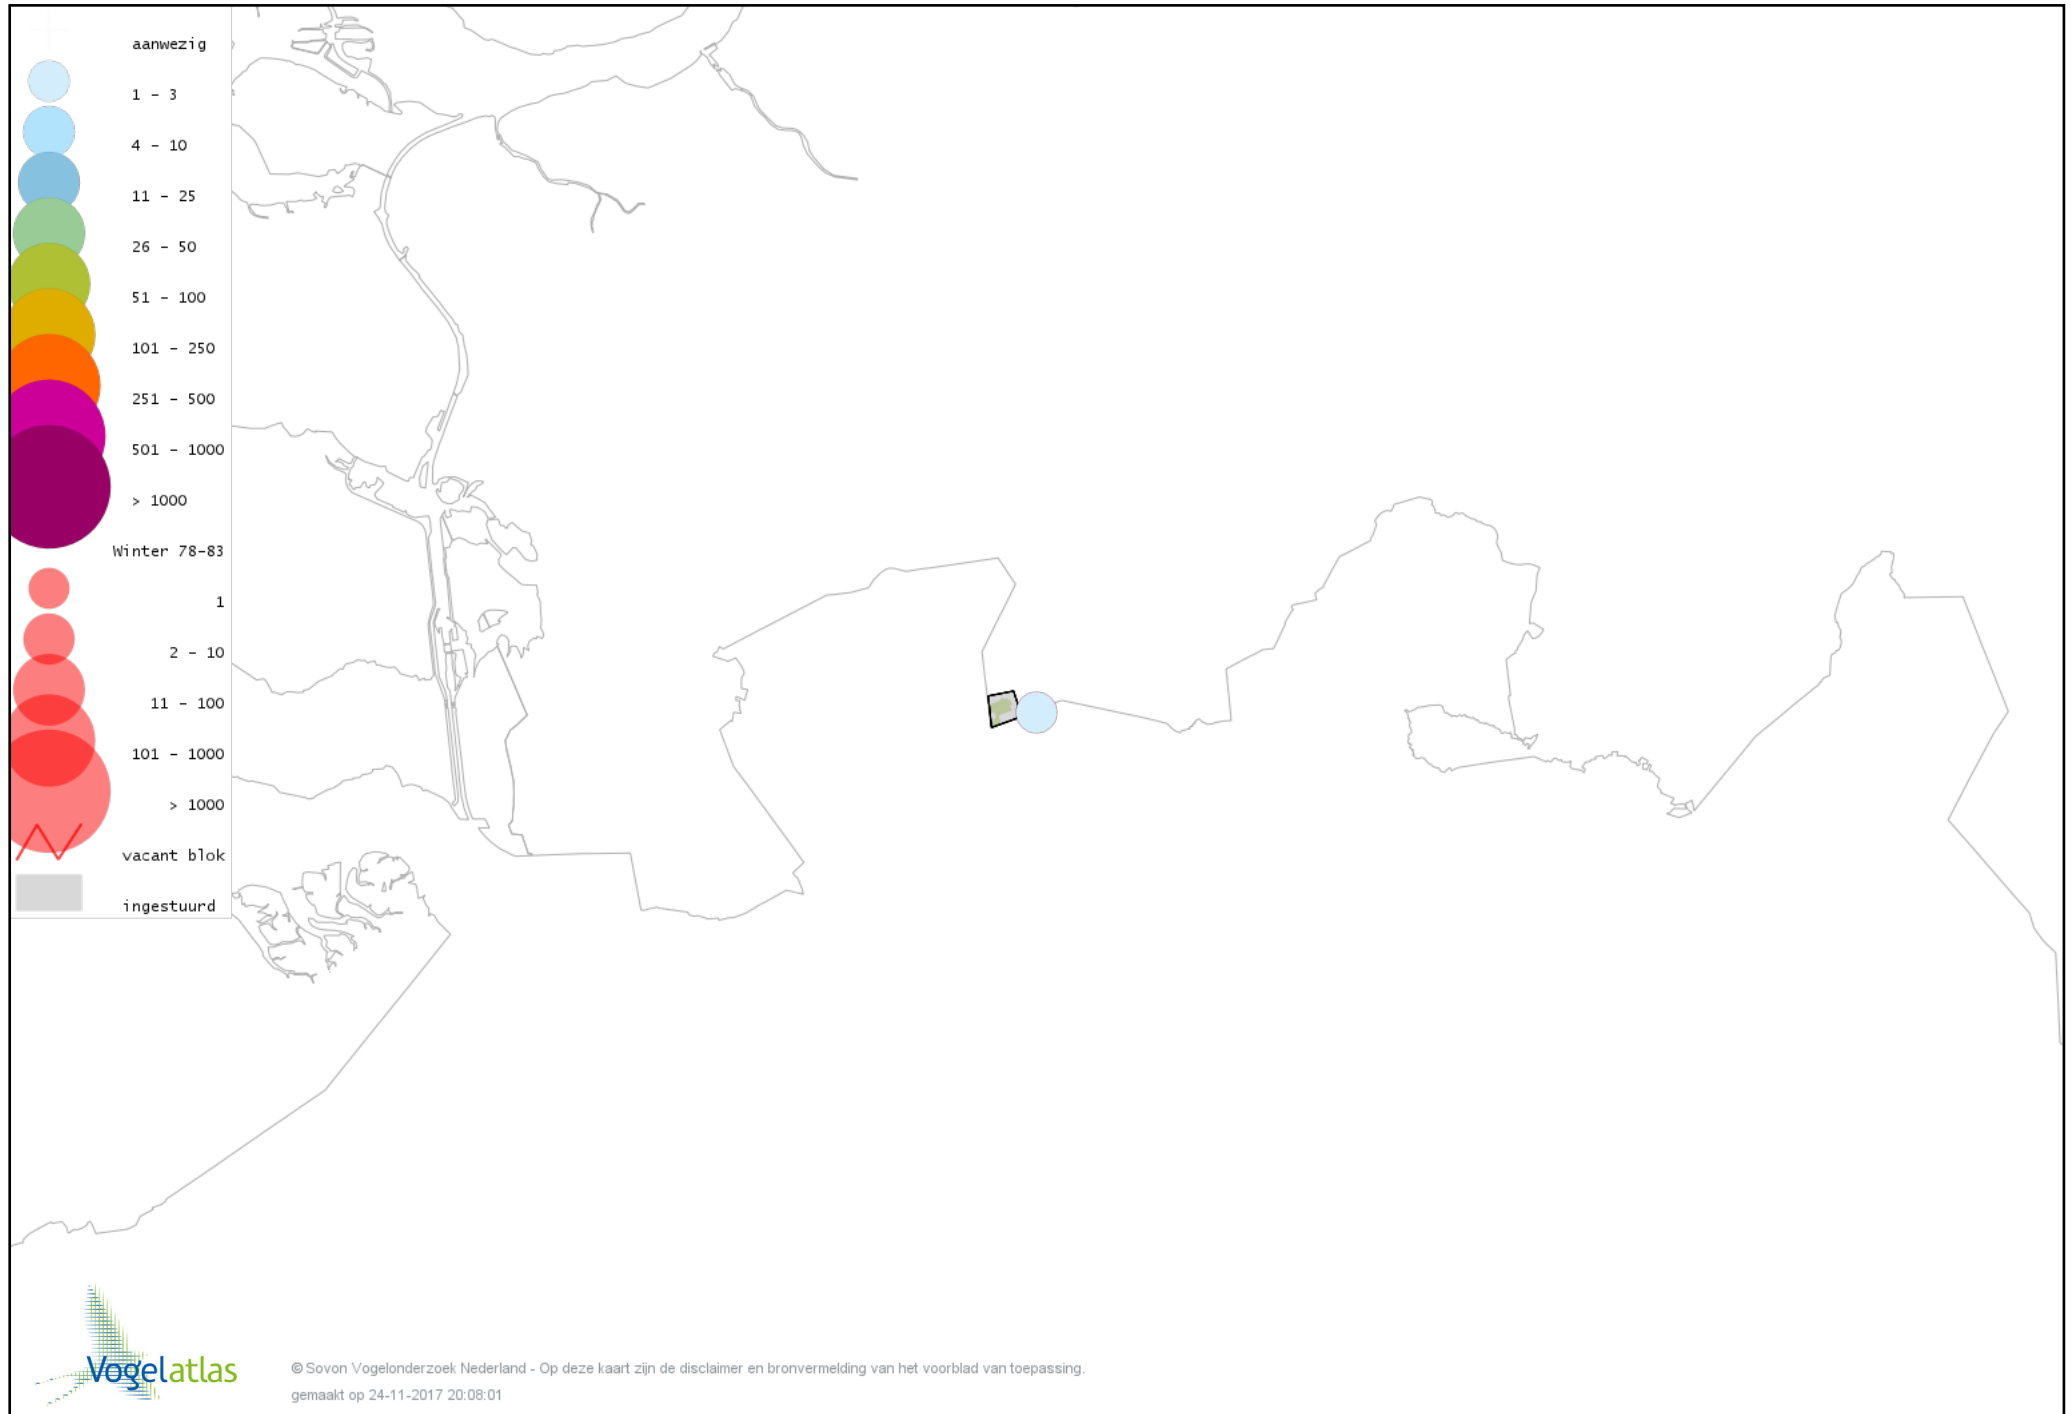

Voorlopige verspreidingskaart Pijlstaart winter

Voorlopige verspreidingskaart Wintertaling winter

Voorlopige verspreidingskaart Patrijs winter

Voorlopige verspreidingskaart Fazant winter

Voorlopige verspreidingskaart Aalscholver winter

Voorlopige verspreidingskaart Kleine Zilverreiger winter

Voorlopige verspreidingskaart Grote Zilverreiger winter

Voorlopige verspreidingskaart Blauwe Reiger winter

Voorlopige verspreidingskaart Blauwe Kiekendief winter

Voorlopige verspreidingskaart Havik winter

Voorlopige verspreidingskaart Sperwer winter

Voorlopige verspreidingskaart Buizerd winter

Voorlopige verspreidingskaart Torenvalk winter

Voorlopige verspreidingskaart Slechtvalk winter

Voorlopige verspreidingskaart Waterral winter

Voorlopige verspreidingskaart Waterhoen winter

Voorlopige verspreidingskaart Meerkoet winter

Voorlopige verspreidingskaart Scholekster winter

Voorlopige verspreidingskaart Goudplevier winter