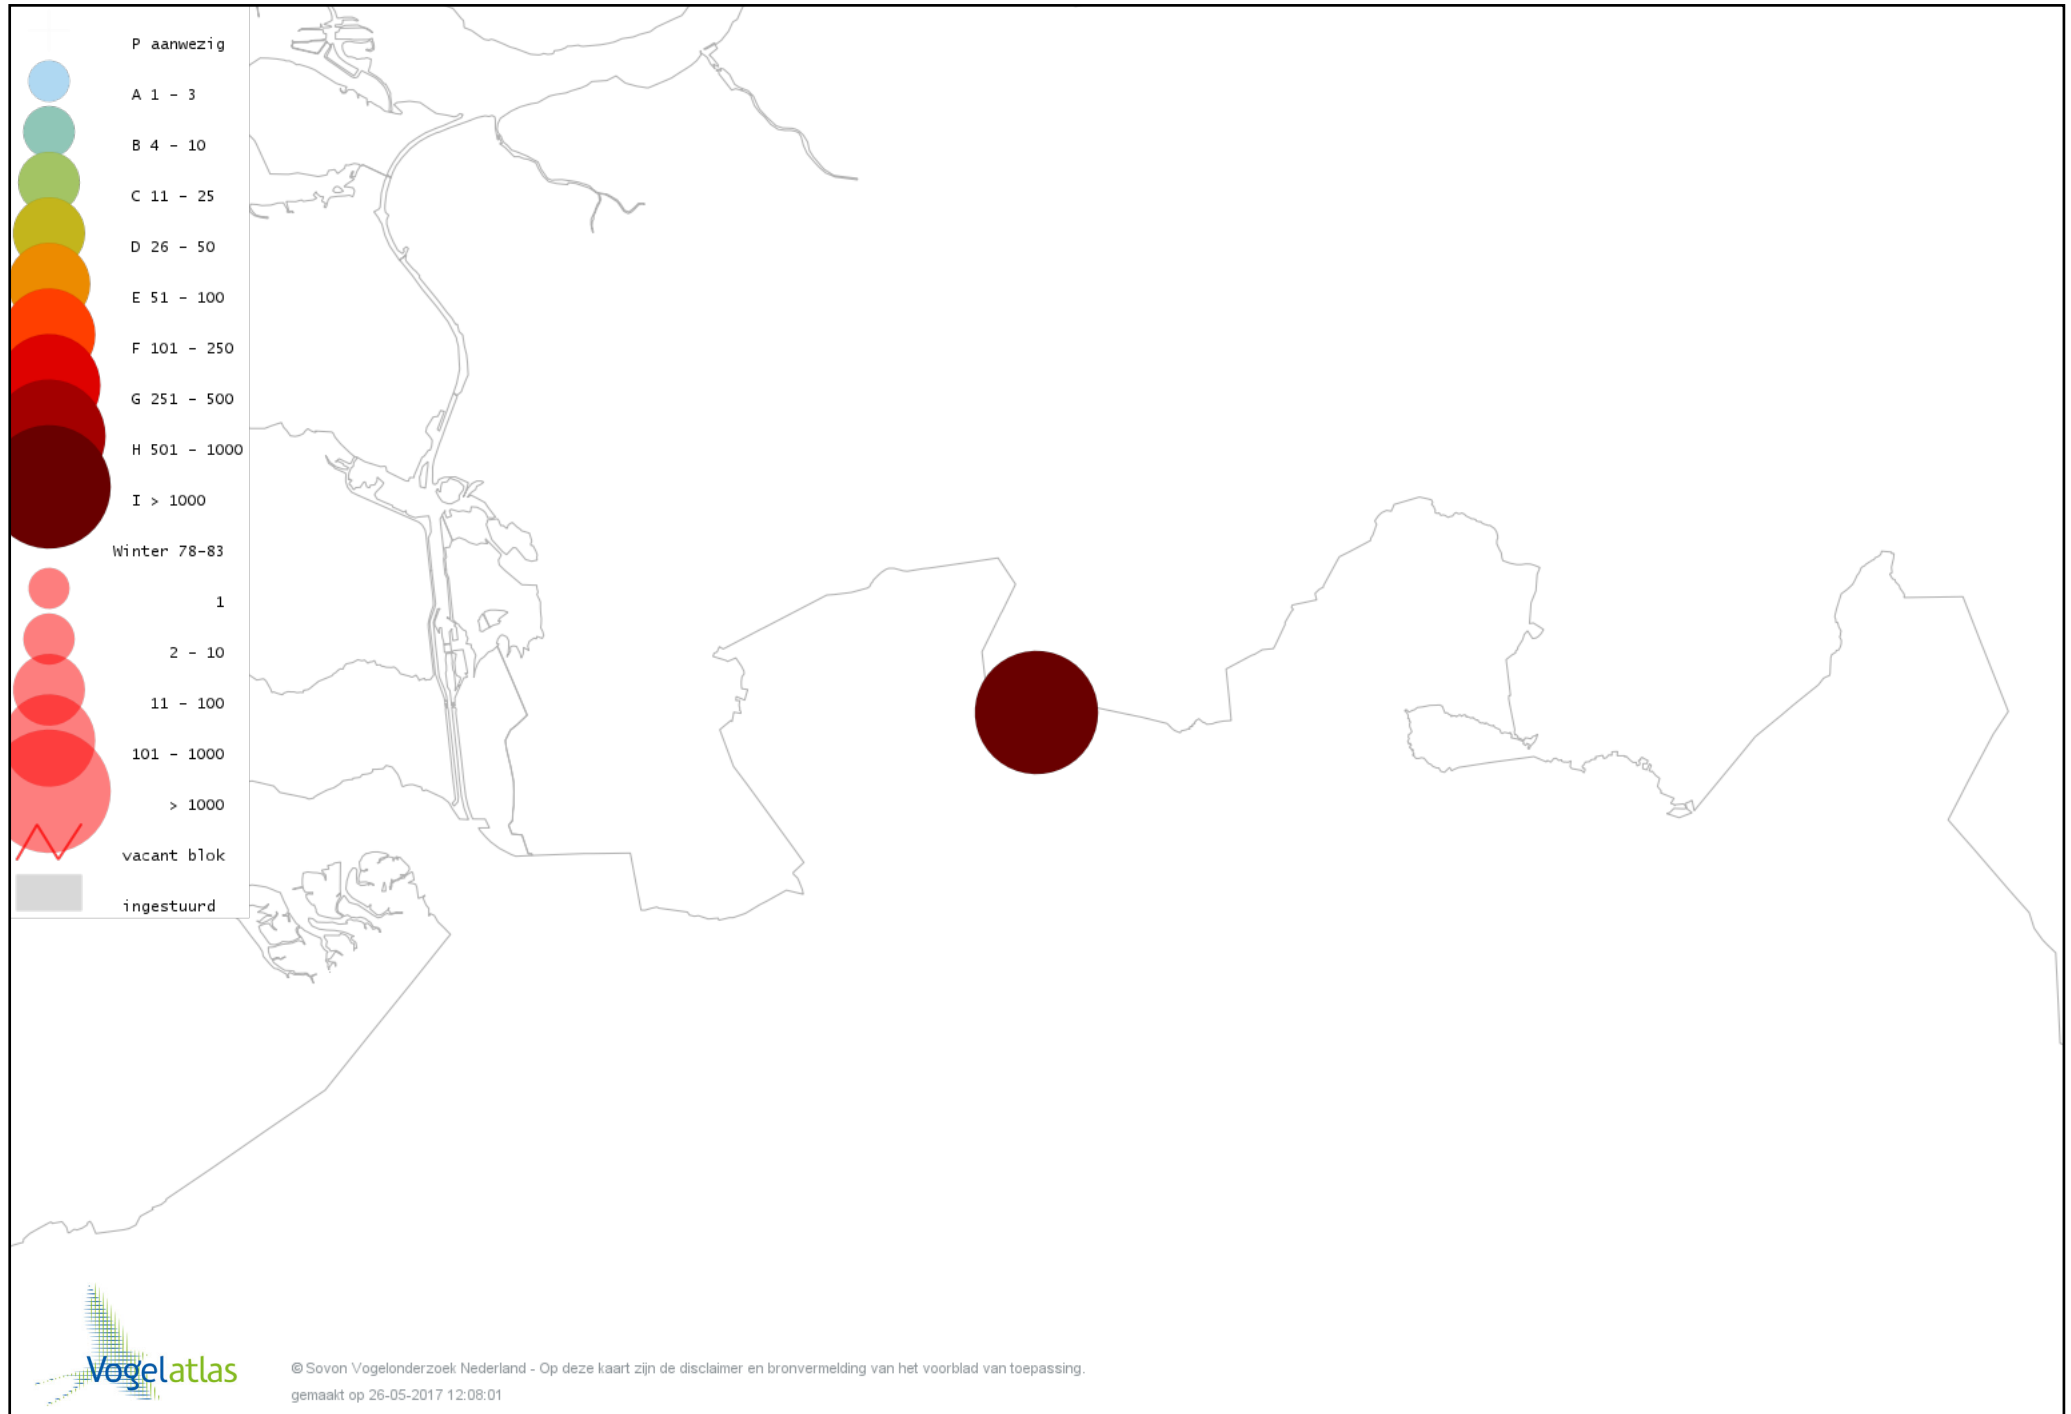

Voorlopige verspreidingskaart Kolgans winter