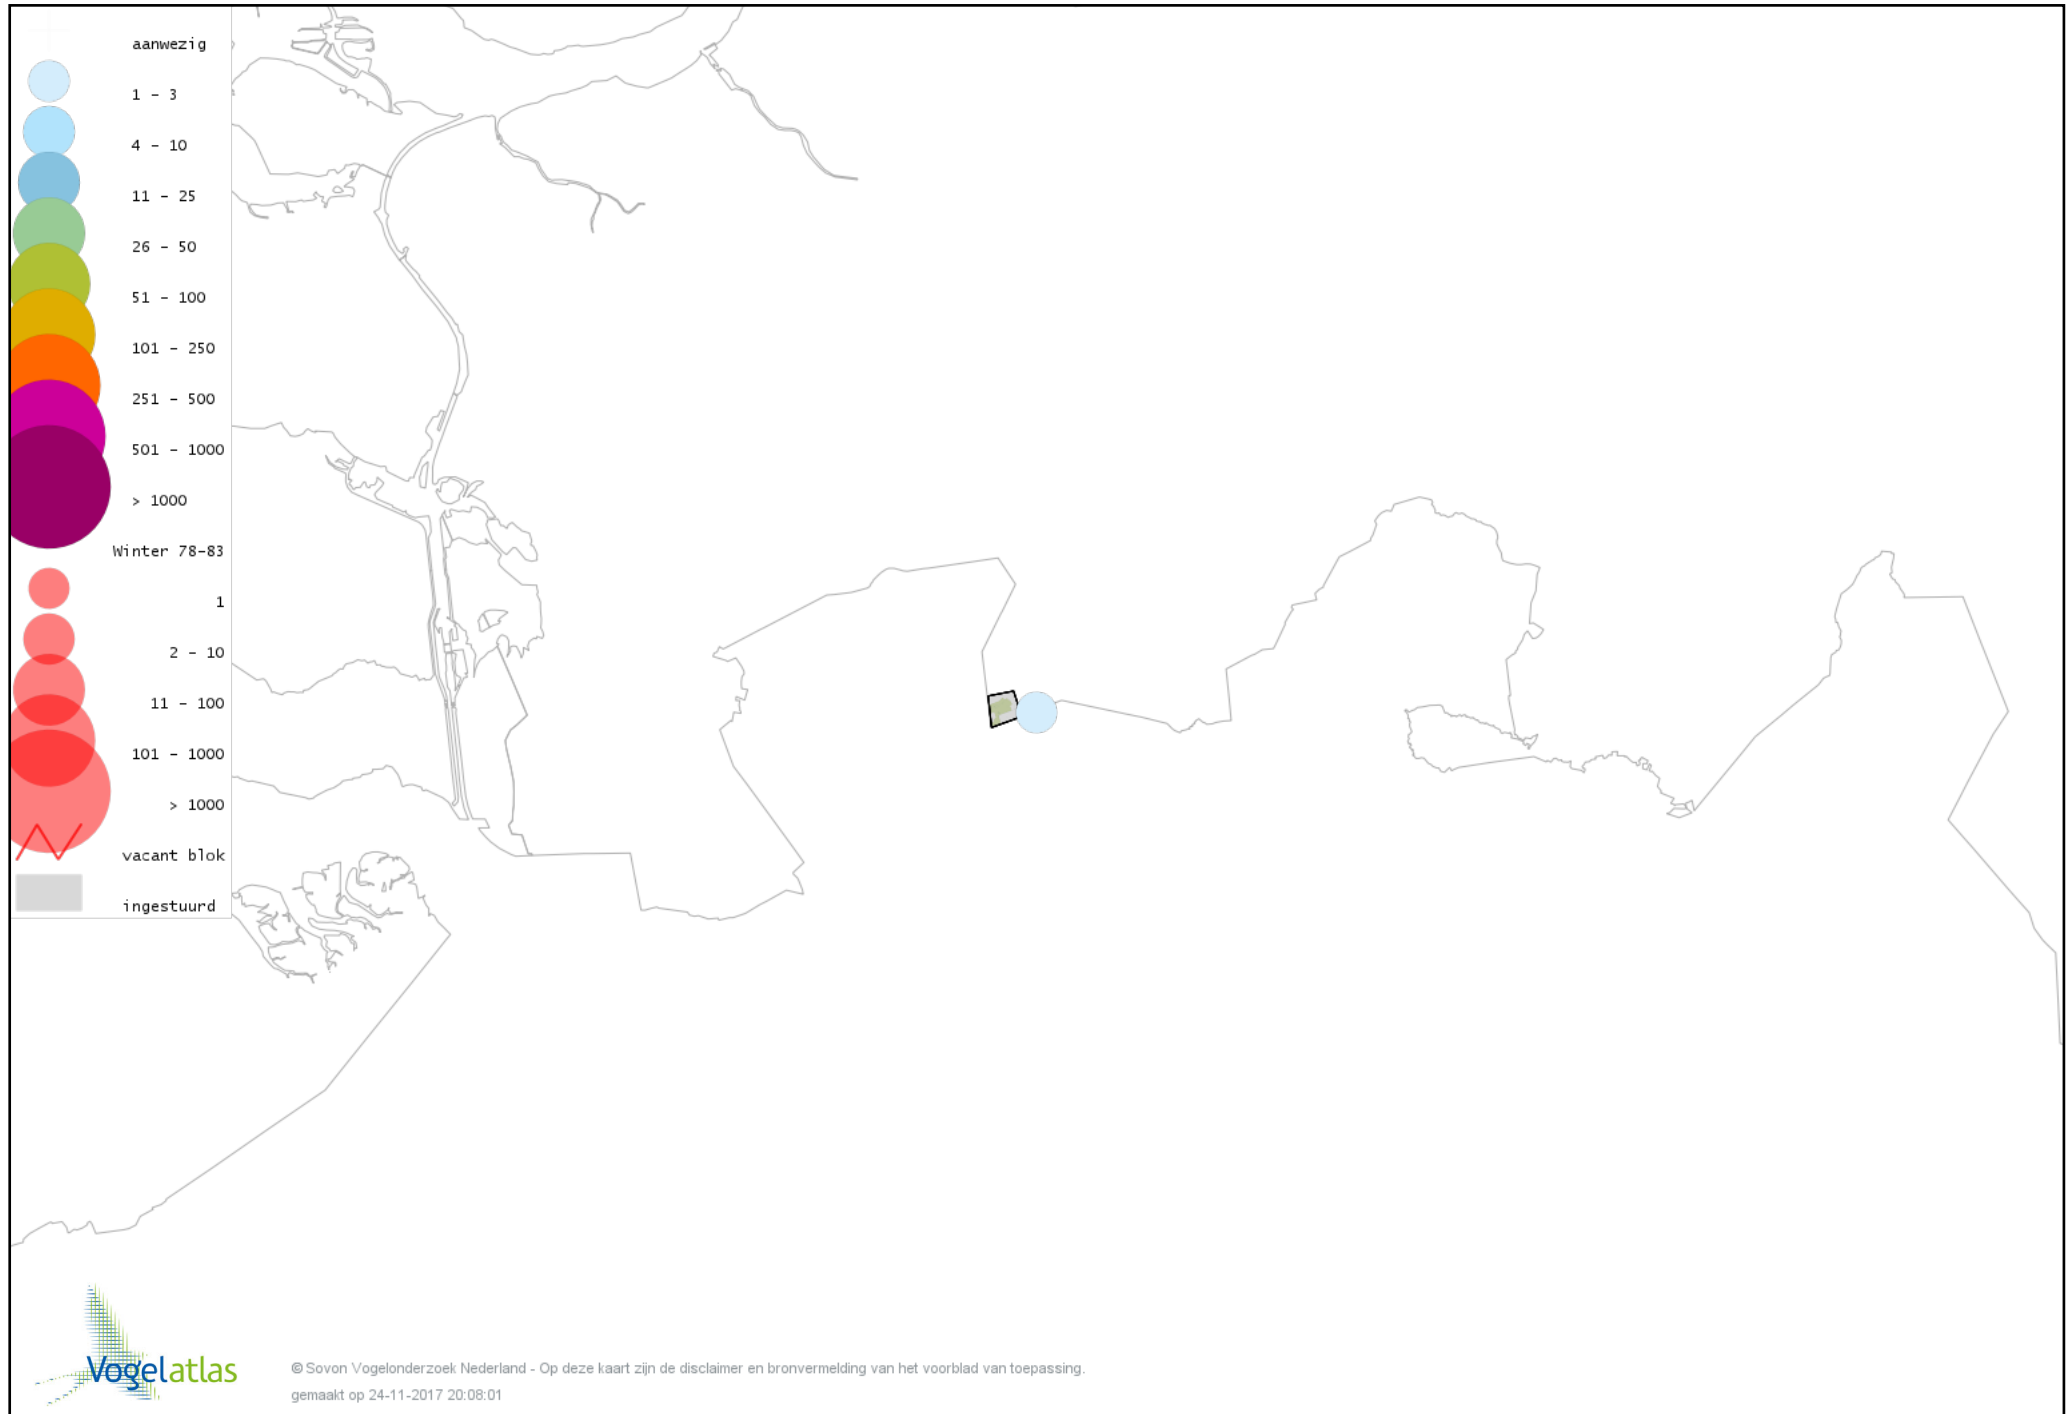

Voorlopige verspreidingskaart Boomklever winter

Voorlopige verspreidingskaart Boomkruiper winter

Voorlopige verspreidingskaart Winterkoning winter

Voorlopige verspreidingskaart Spreeuw winter

Voorlopige verspreidingskaart Merel winter

Voorlopige verspreidingskaart Kramsvogel winter

Voorlopige verspreidingskaart Zanglijster winter

Voorlopige verspreidingskaart Koperwiek winter

Voorlopige verspreidingskaart Roodborst winter

Voorlopige verspreidingskaart Roodborsttapuit winter