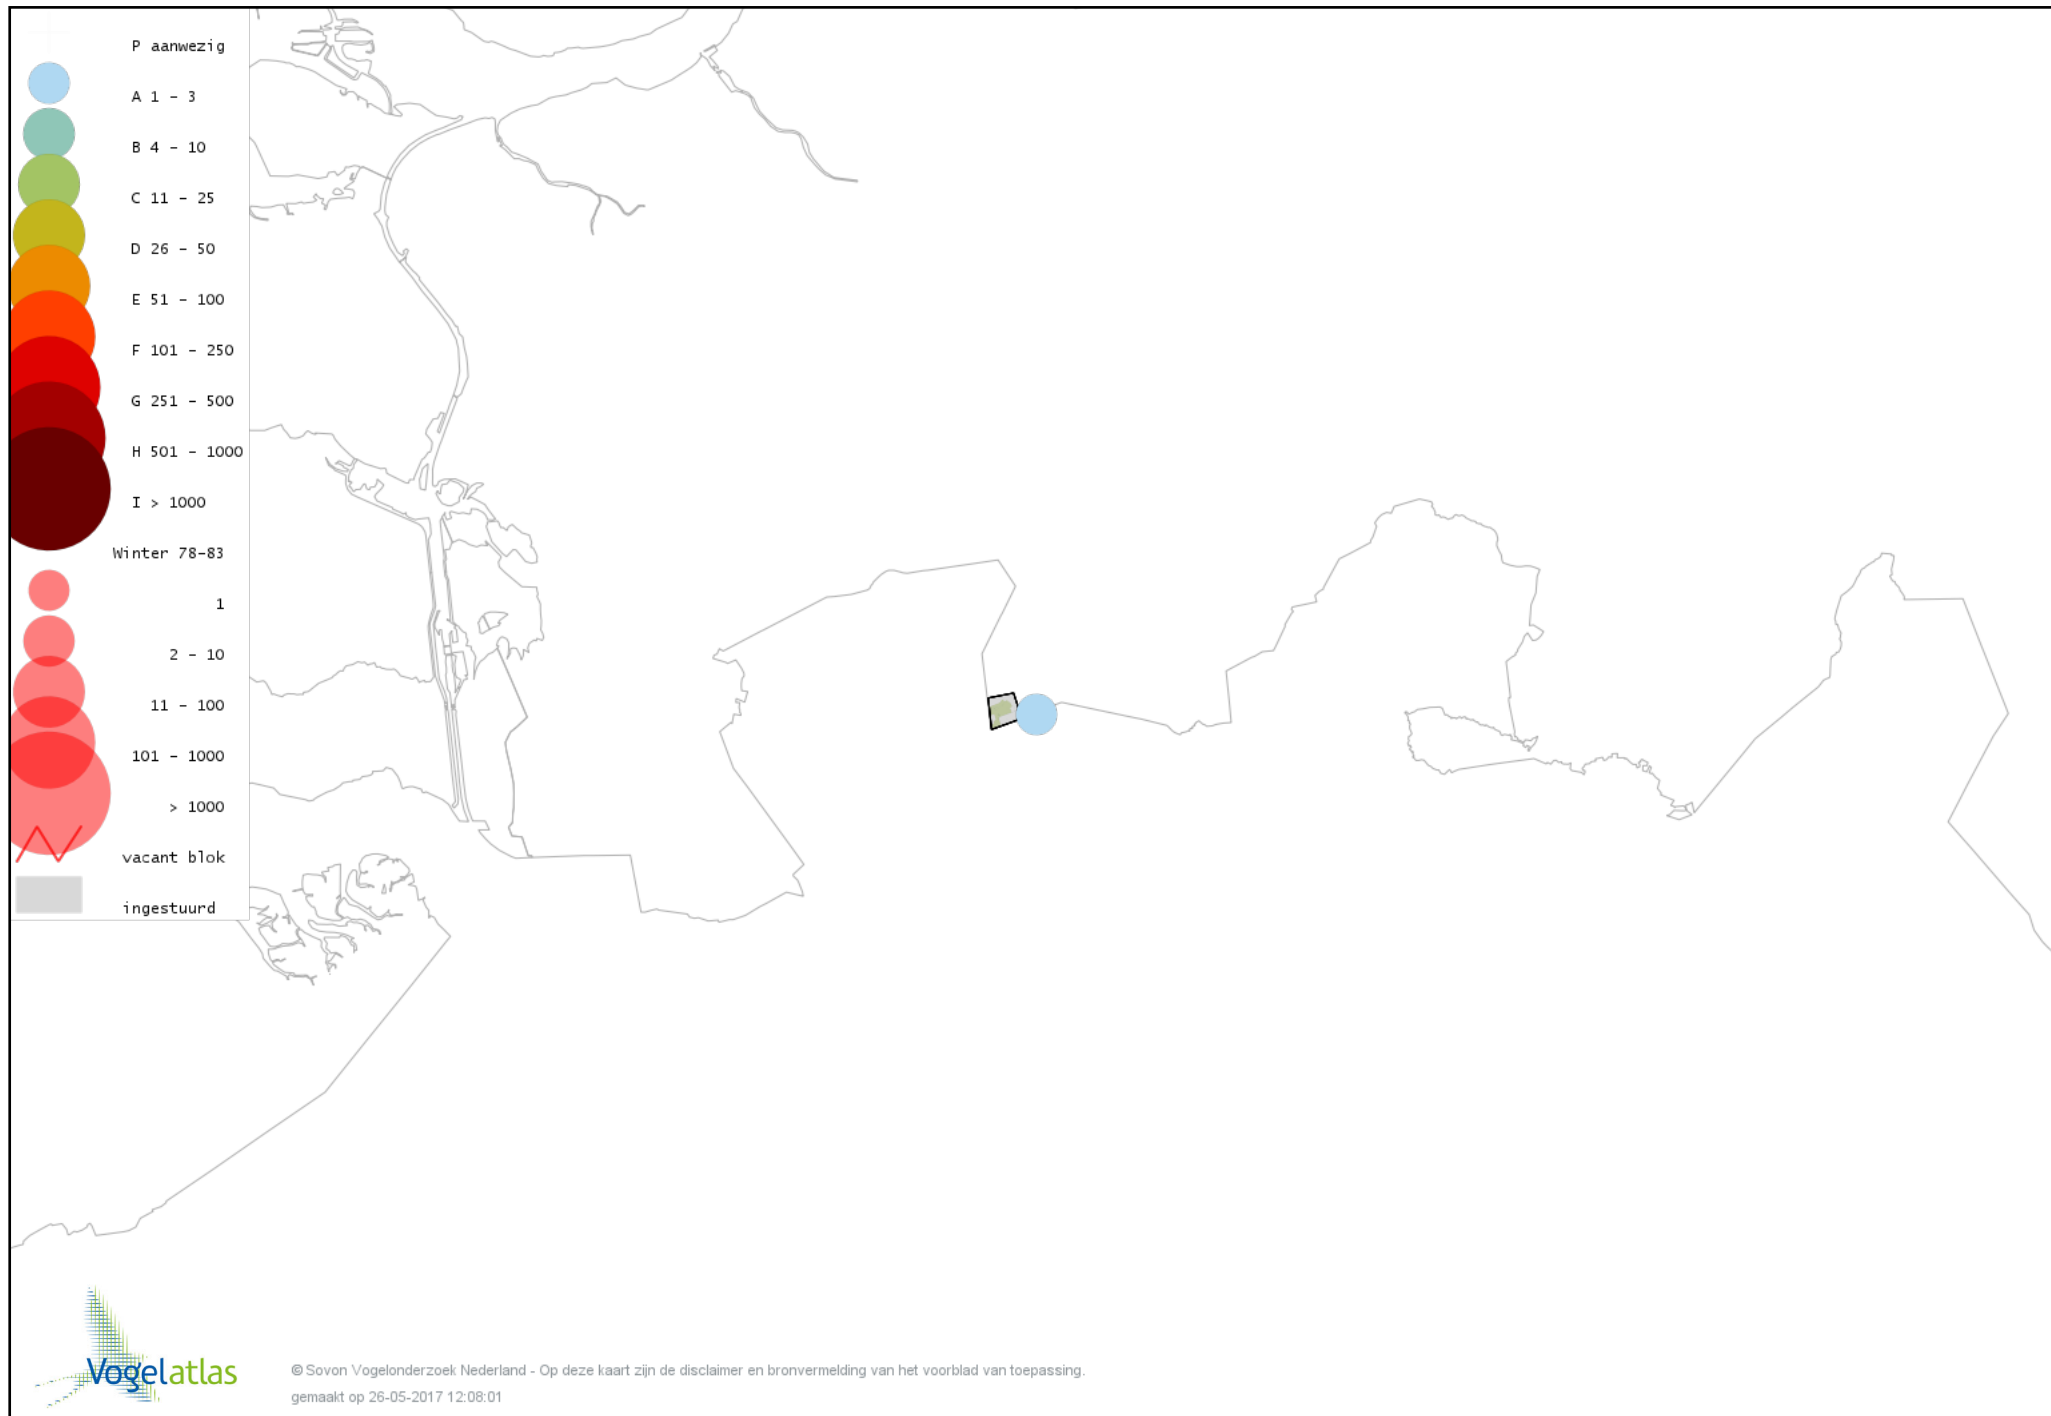

Voorlopige verspreidingskaart Havik winter

Voorlopige verspreidingskaart Sperwer winter

Voorlopige verspreidingskaart Buizerd winter

Voorlopige verspreidingskaart Torenvalk winter

Voorlopige verspreidingskaart Slechtvalk winter

Voorlopige verspreidingskaart Waterral winter

Voorlopige verspreidingskaart Waterhoen winter

Voorlopige verspreidingskaart Meerkoet winter

Voorlopige verspreidingskaart Scholekster winter

Voorlopige verspreidingskaart Goudplevier winter