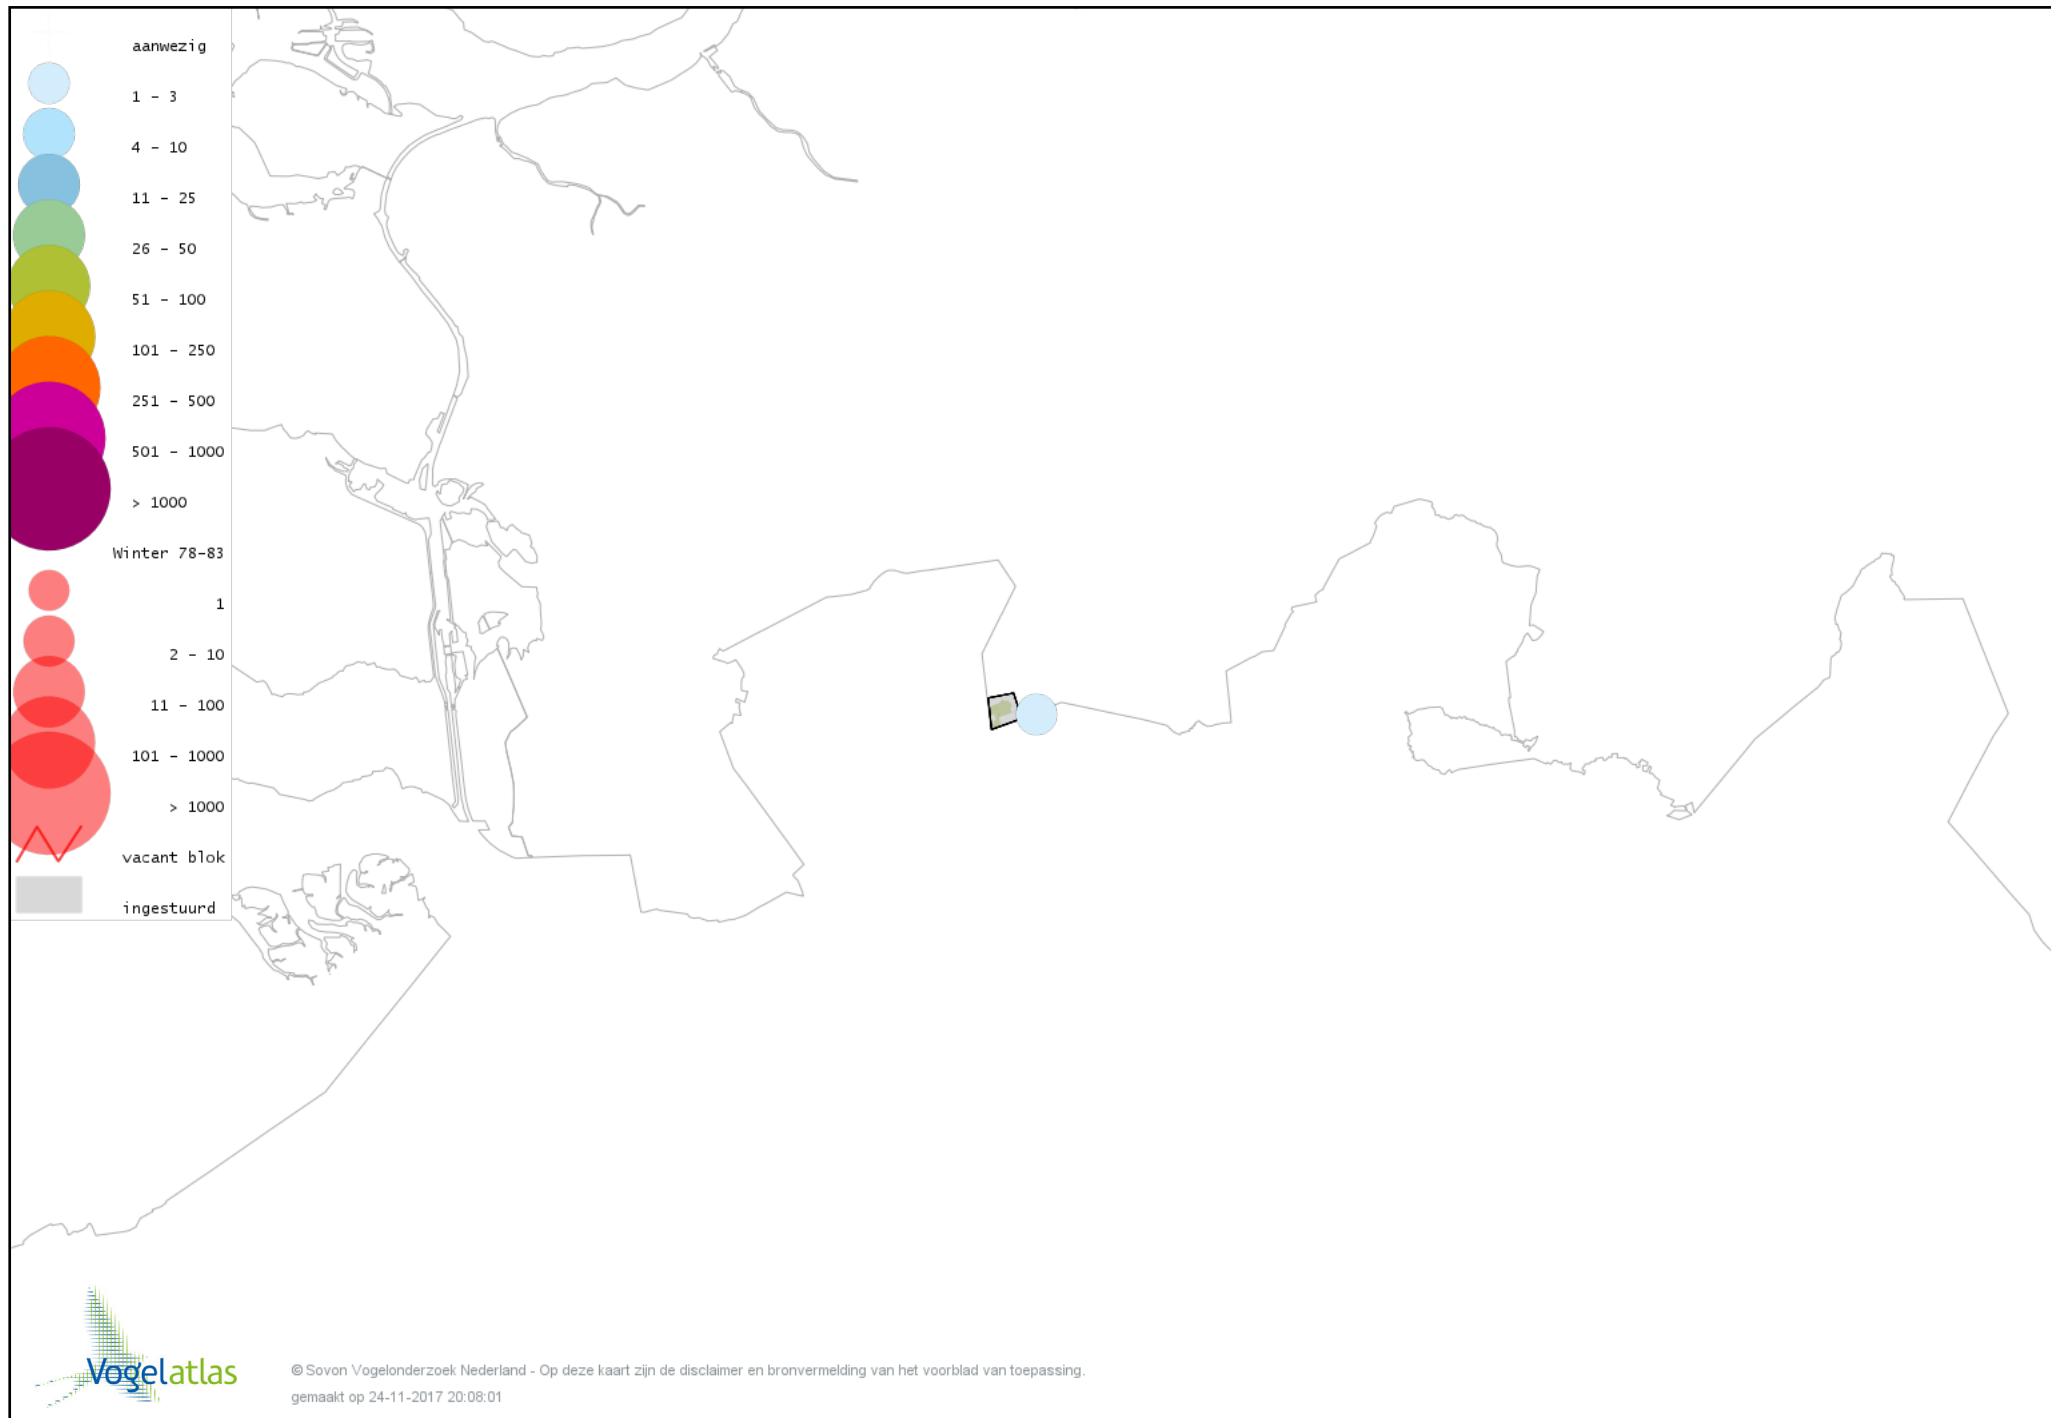

Voorlopige verspreidingskaart Havik winter

Voorlopige verspreidingskaart Sperwer winter

Voorlopige verspreidingskaart Buizerd winter

Voorlopige verspreidingskaart Torenvalk winter

Voorlopige verspreidingskaart Slechtvalk winter

Voorlopige verspreidingskaart Waterral winter

Voorlopige verspreidingskaart Waterhoen winter

Voorlopige verspreidingskaart Meerkoet winter

Voorlopige verspreidingskaart Scholekster winter

Voorlopige verspreidingskaart Goudplevier winter

Voorlopige verspreidingskaart Kievit winter

Voorlopige verspreidingskaart Watersnip winter

Voorlopige verspreidingskaart Wulp winter

Voorlopige verspreidingskaart Kokmeeuw winter

Voorlopige verspreidingskaart Stormmeeuw winter