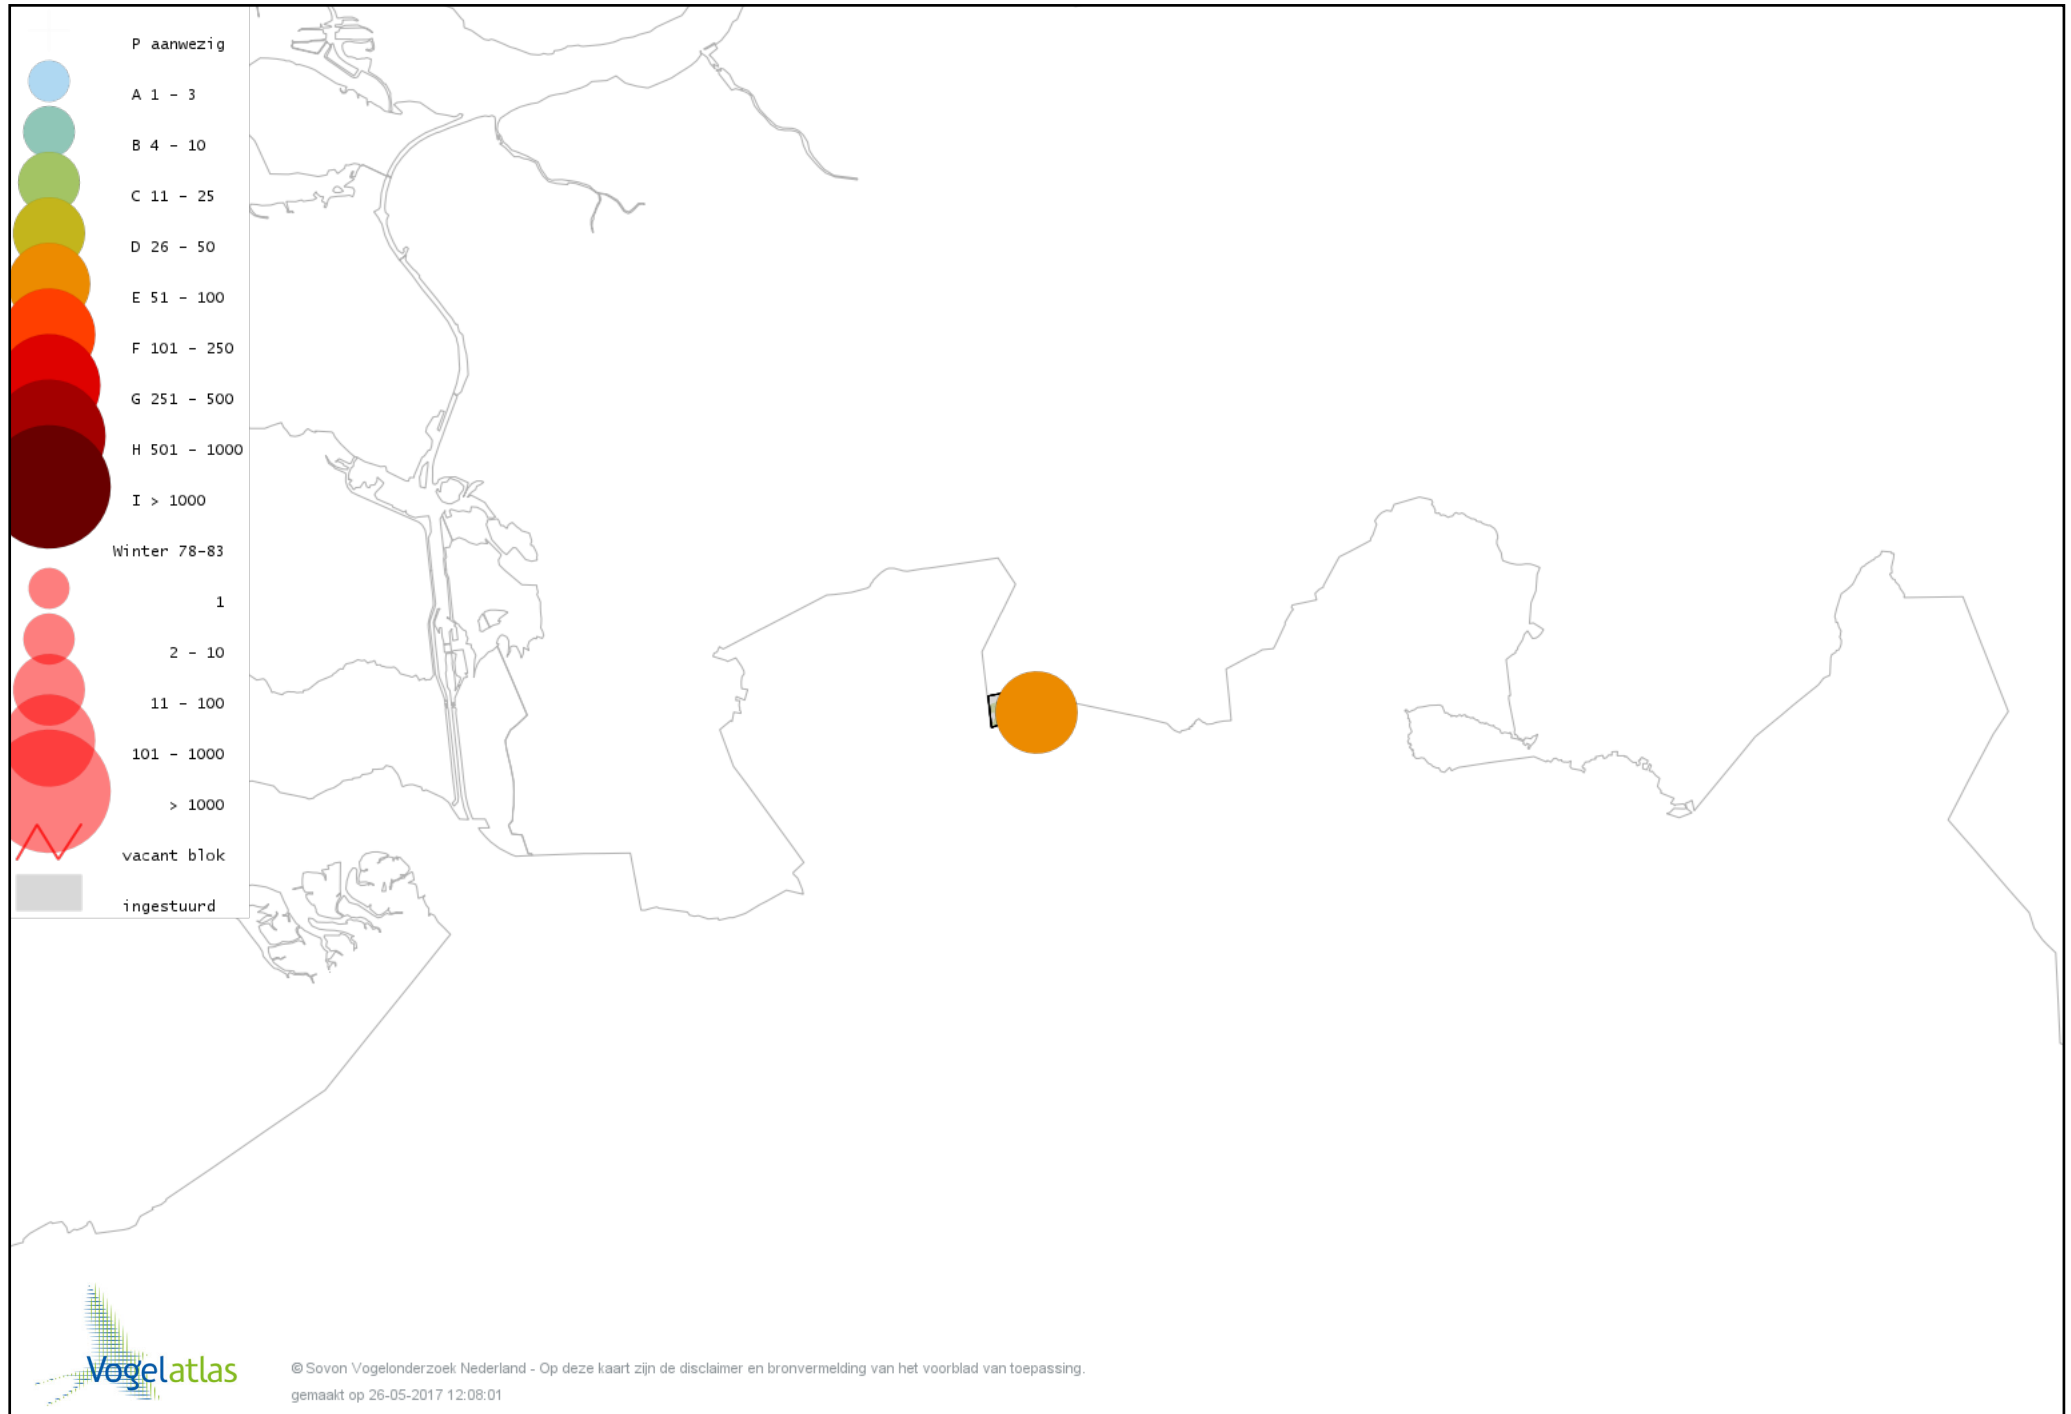

Voorlopige verspreidingskaart Waterral winter

Voorlopige verspreidingskaart Waterhoen winter

Voorlopige verspreidingskaart Meerkoet winter

Voorlopige verspreidingskaart Scholekster winter

Voorlopige verspreidingskaart Goudplevier winter

Voorlopige verspreidingskaart Kievit winter

Voorlopige verspreidingskaart Watersnip winter

Voorlopige verspreidingskaart Wulp winter

Voorlopige verspreidingskaart Kokmeeuw winter

Voorlopige verspreidingskaart Stormmeeuw winter

Voorlopige verspreidingskaart Zilvermeeuw winter

Voorlopige verspreidingskaart Holenduif winter

Voorlopige verspreidingskaart Houtduif winter

Voorlopige verspreidingskaart Turkse Tortel winter

Voorlopige verspreidingskaart Bosuil winter