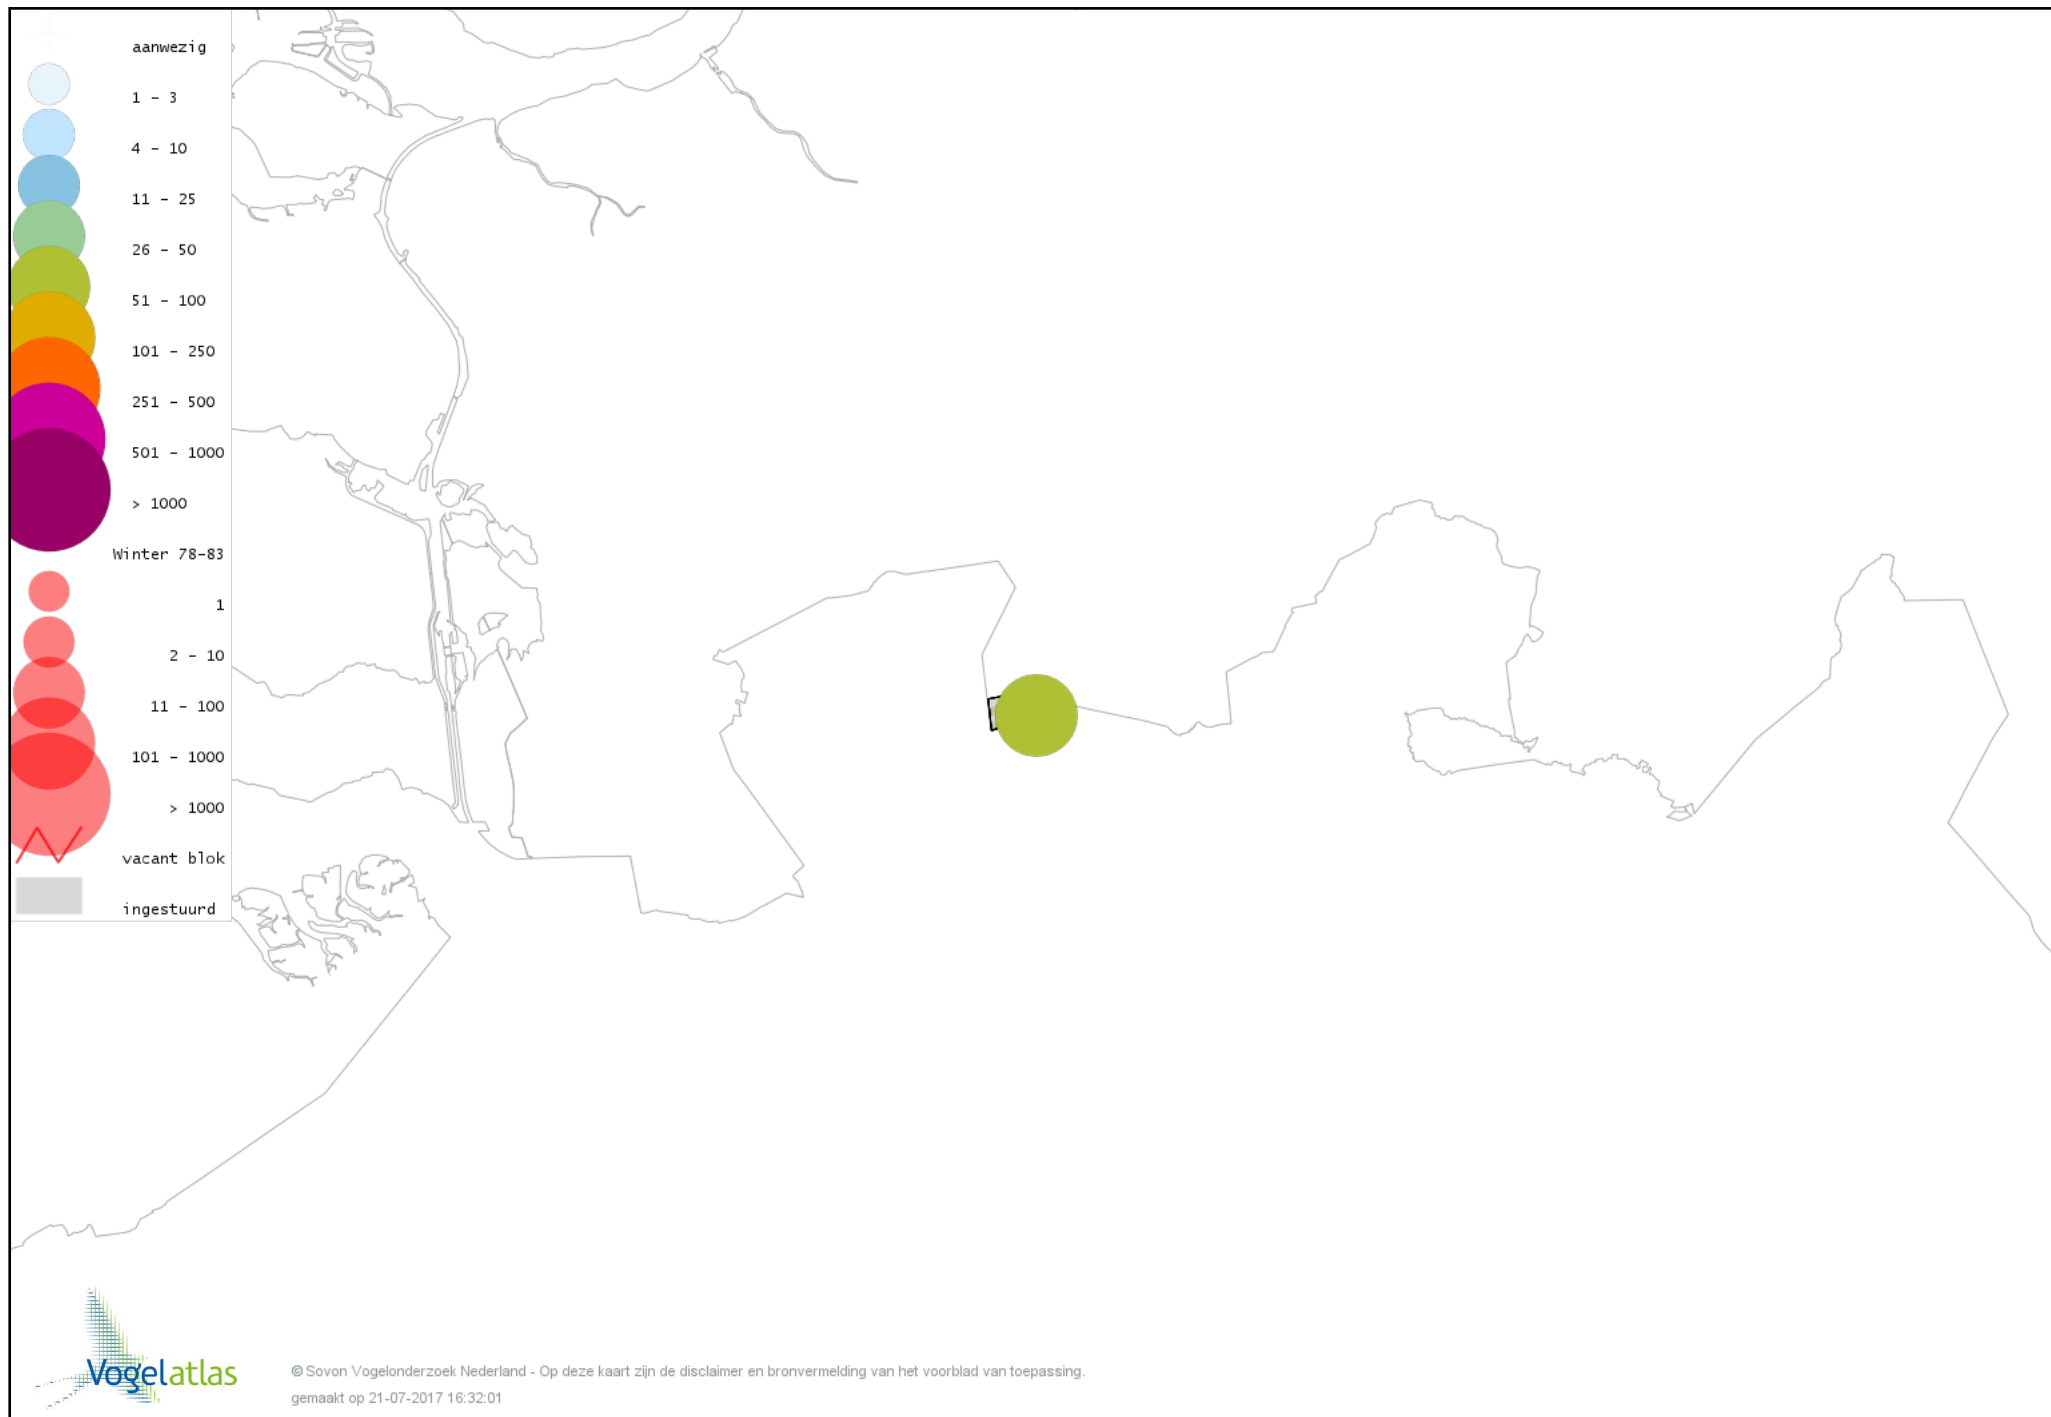

Ook worden in de kaarten de historische atlasresultaten (in rood) weergegeven.

Disclaimer

Deze verspreidingskaarten ondersteunen het completeren van de atlastellingen en verzamelen van aanvullende waarnemingen. De kaarten zijn nog niet volledig en kunnen fouten bevatten. Overname is toegestaan onder voorwaarde van bronvermelding (www.sovon.nl/vogelatlas)

De kleurtint (blauw) is de beste referentie voor de tot nu toe waargenomen aantalsklasse.

De stipgrootte is relatief. Vergelijk daarvoor de atlasblok grootte van de legenda met die van het kaartbeeld.

Voorlopige verspreidingskaart Knobbelzwaan winter

Voorlopige verspreidingskaart Kleine Zwaan winter

Voorlopige verspreidingskaart Toendrarietgans winter

Voorlopige verspreidingskaart Kleine Rietgans winter

Voorlopige verspreidingskaart Grauwe Gans winter