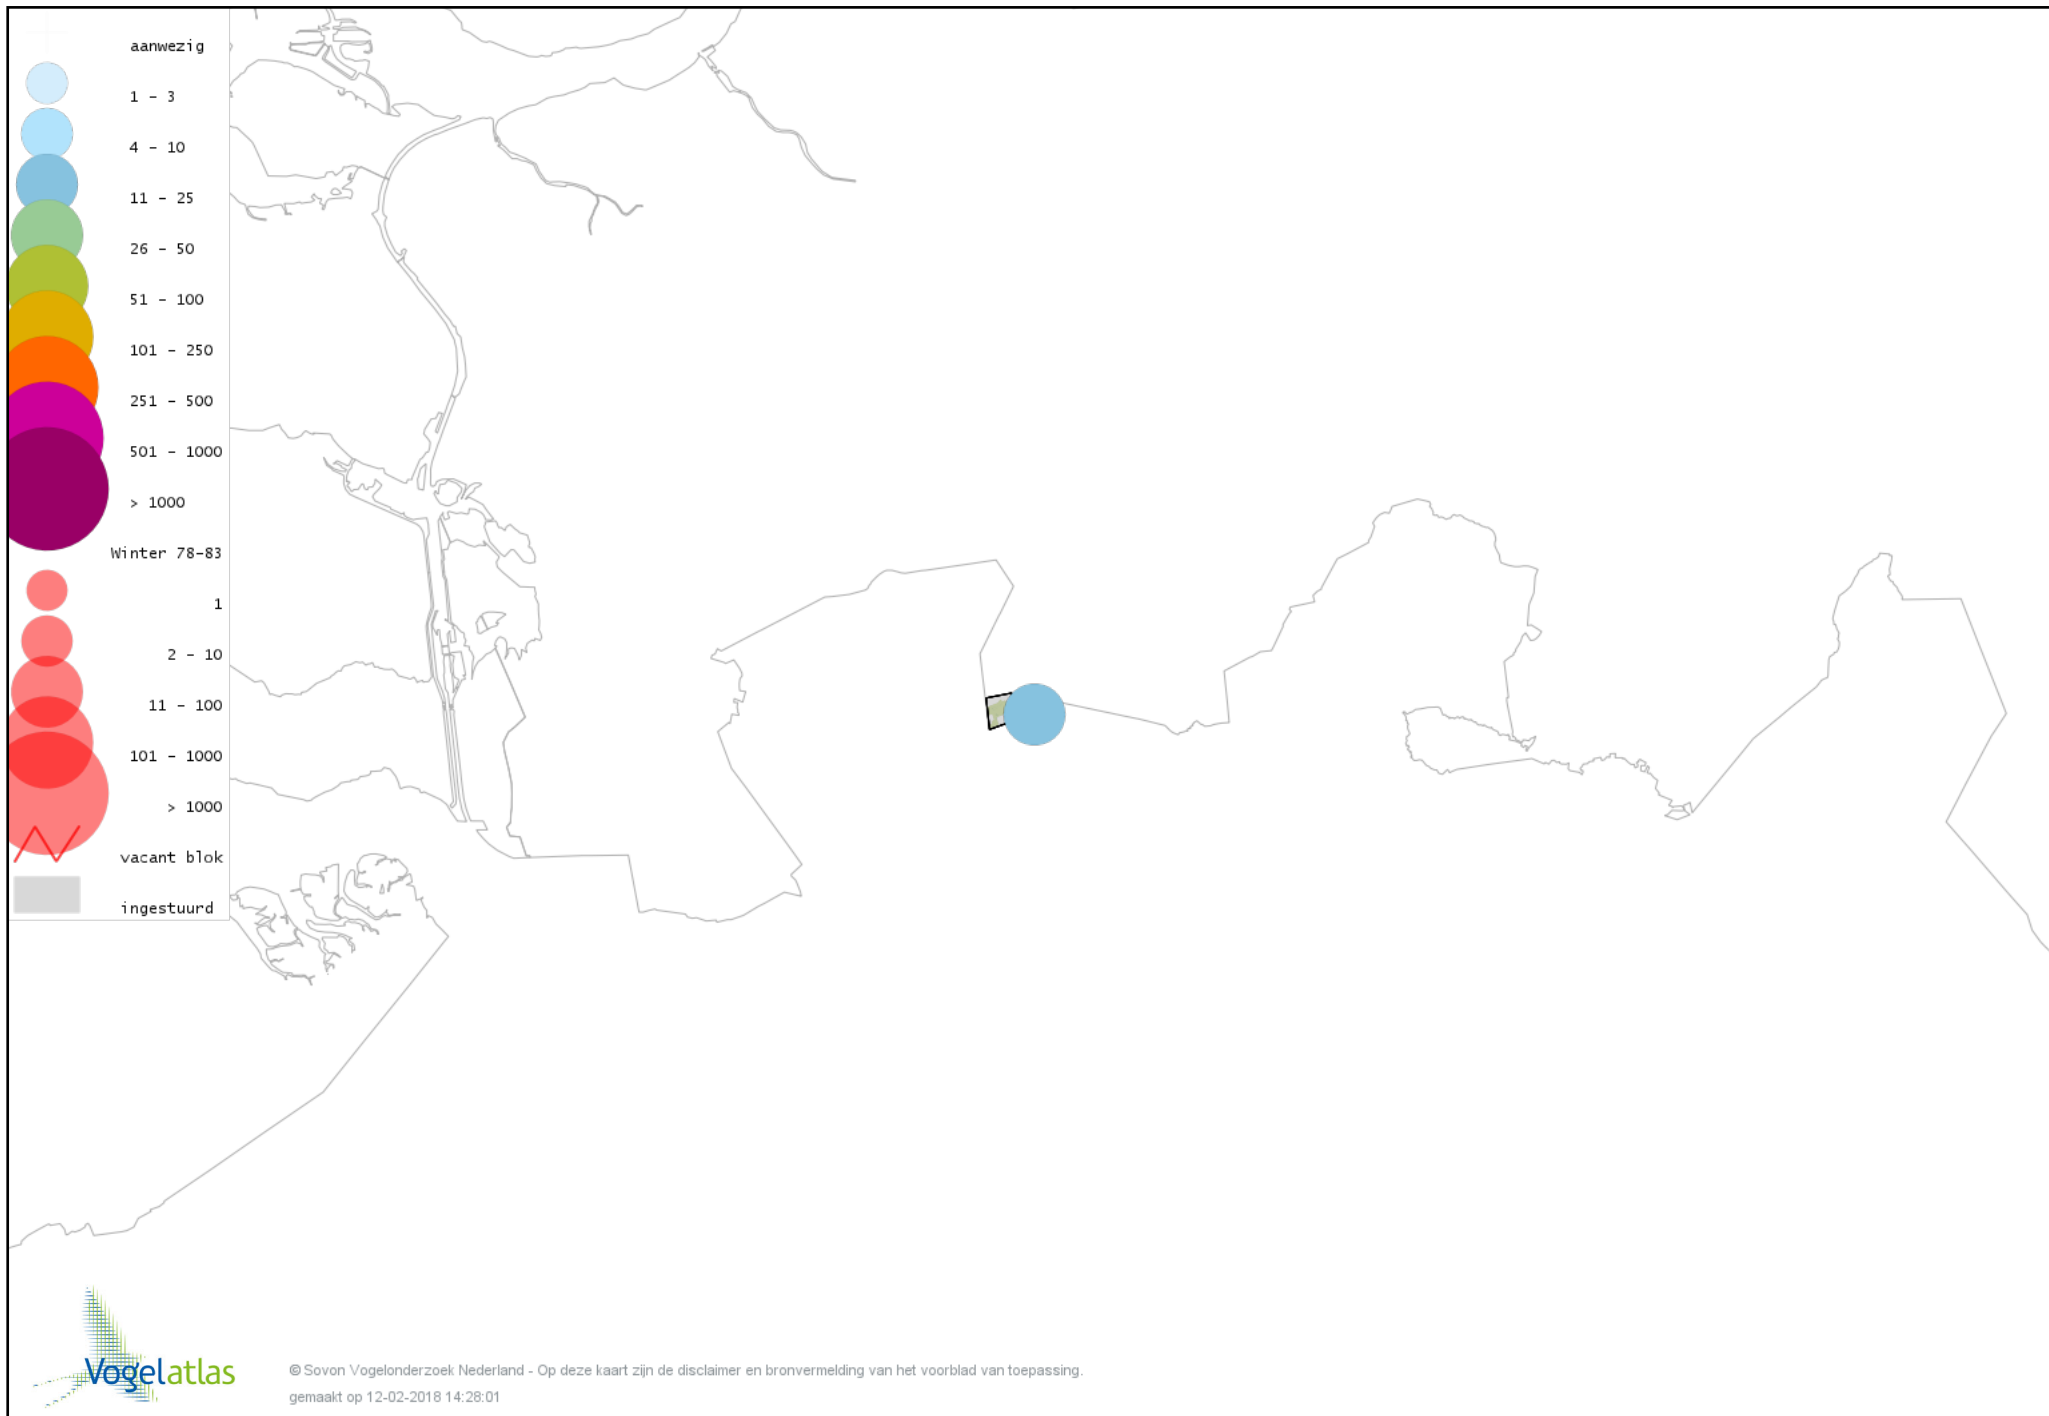

Voorlopige verspreidingskaart Groene Specht winter

Voorlopige verspreidingskaart Zwarte Specht winter

Voorlopige verspreidingskaart Grote Bonte Specht winter

Voorlopige verspreidingskaart Ekster winter

Voorlopige verspreidingskaart Gaai winter

Voorlopige verspreidingskaart Kauw winter

Voorlopige verspreidingskaart Roek winter

Voorlopige verspreidingskaart Zwarte Kraai winter

Voorlopige verspreidingskaart Goudhaan winter

Voorlopige verspreidingskaart Pimpelmees winter