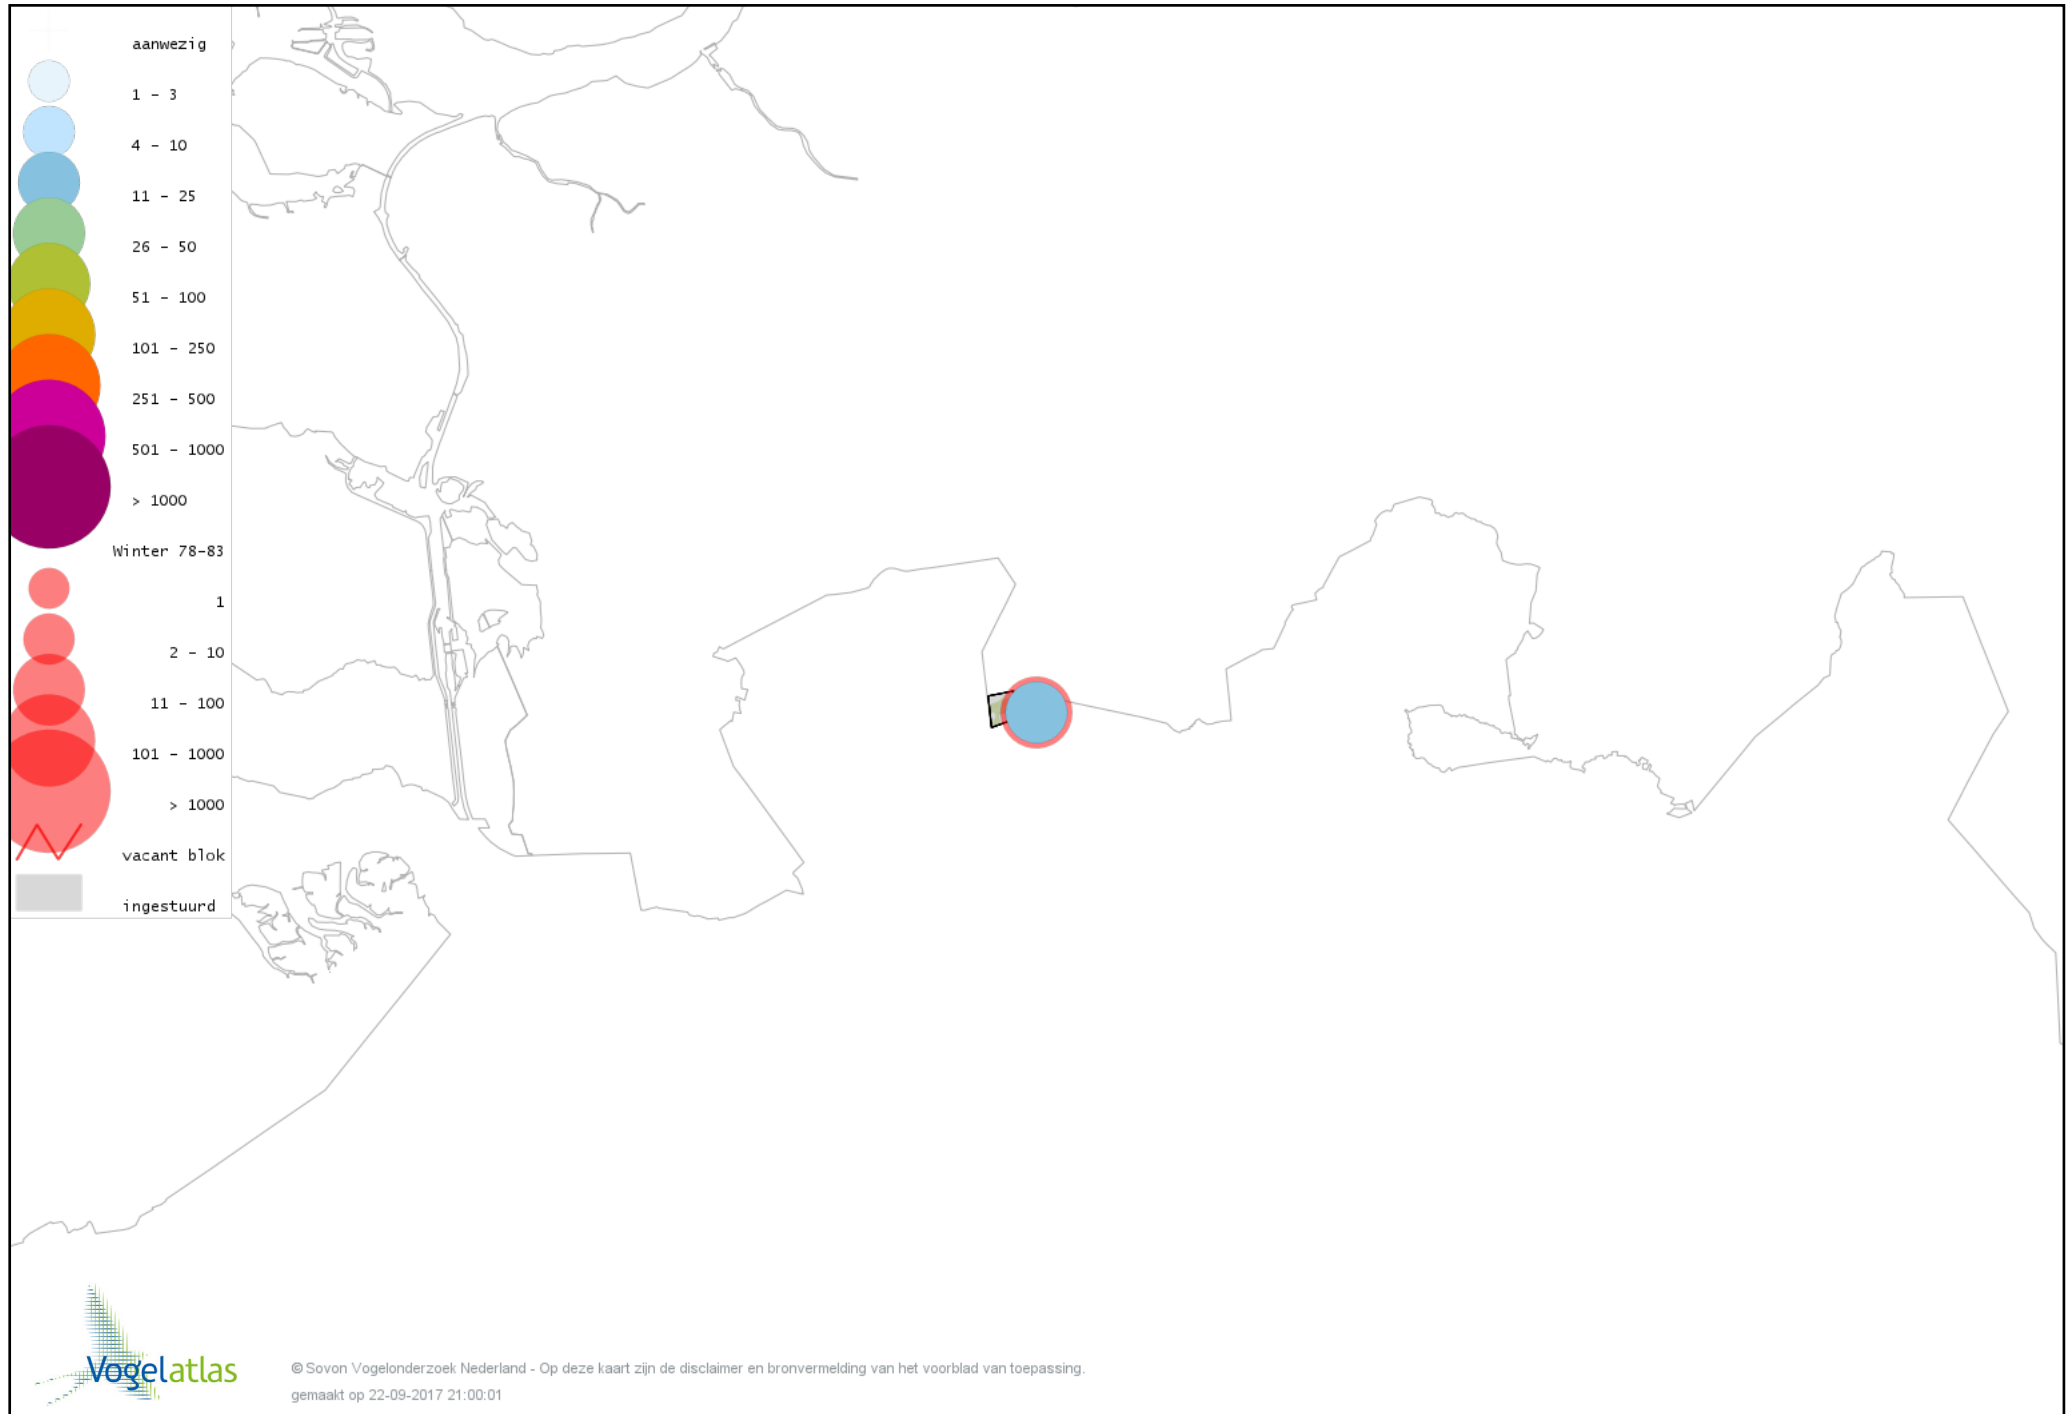

Voorlopige verspreidingskaart Boomklever winter

Voorlopige verspreidingskaart Boomkruiper winter

Voorlopige verspreidingskaart Winterkoning winter

Voorlopige verspreidingskaart Spreeuw winter

Voorlopige verspreidingskaart Merel winter

Voorlopige verspreidingskaart Kramsvogel winter

Voorlopige verspreidingskaart Zanglijster winter

Voorlopige verspreidingskaart Koperwiek winter

Voorlopige verspreidingskaart Roodborst winter

Voorlopige verspreidingskaart Roodborsttapuit winter