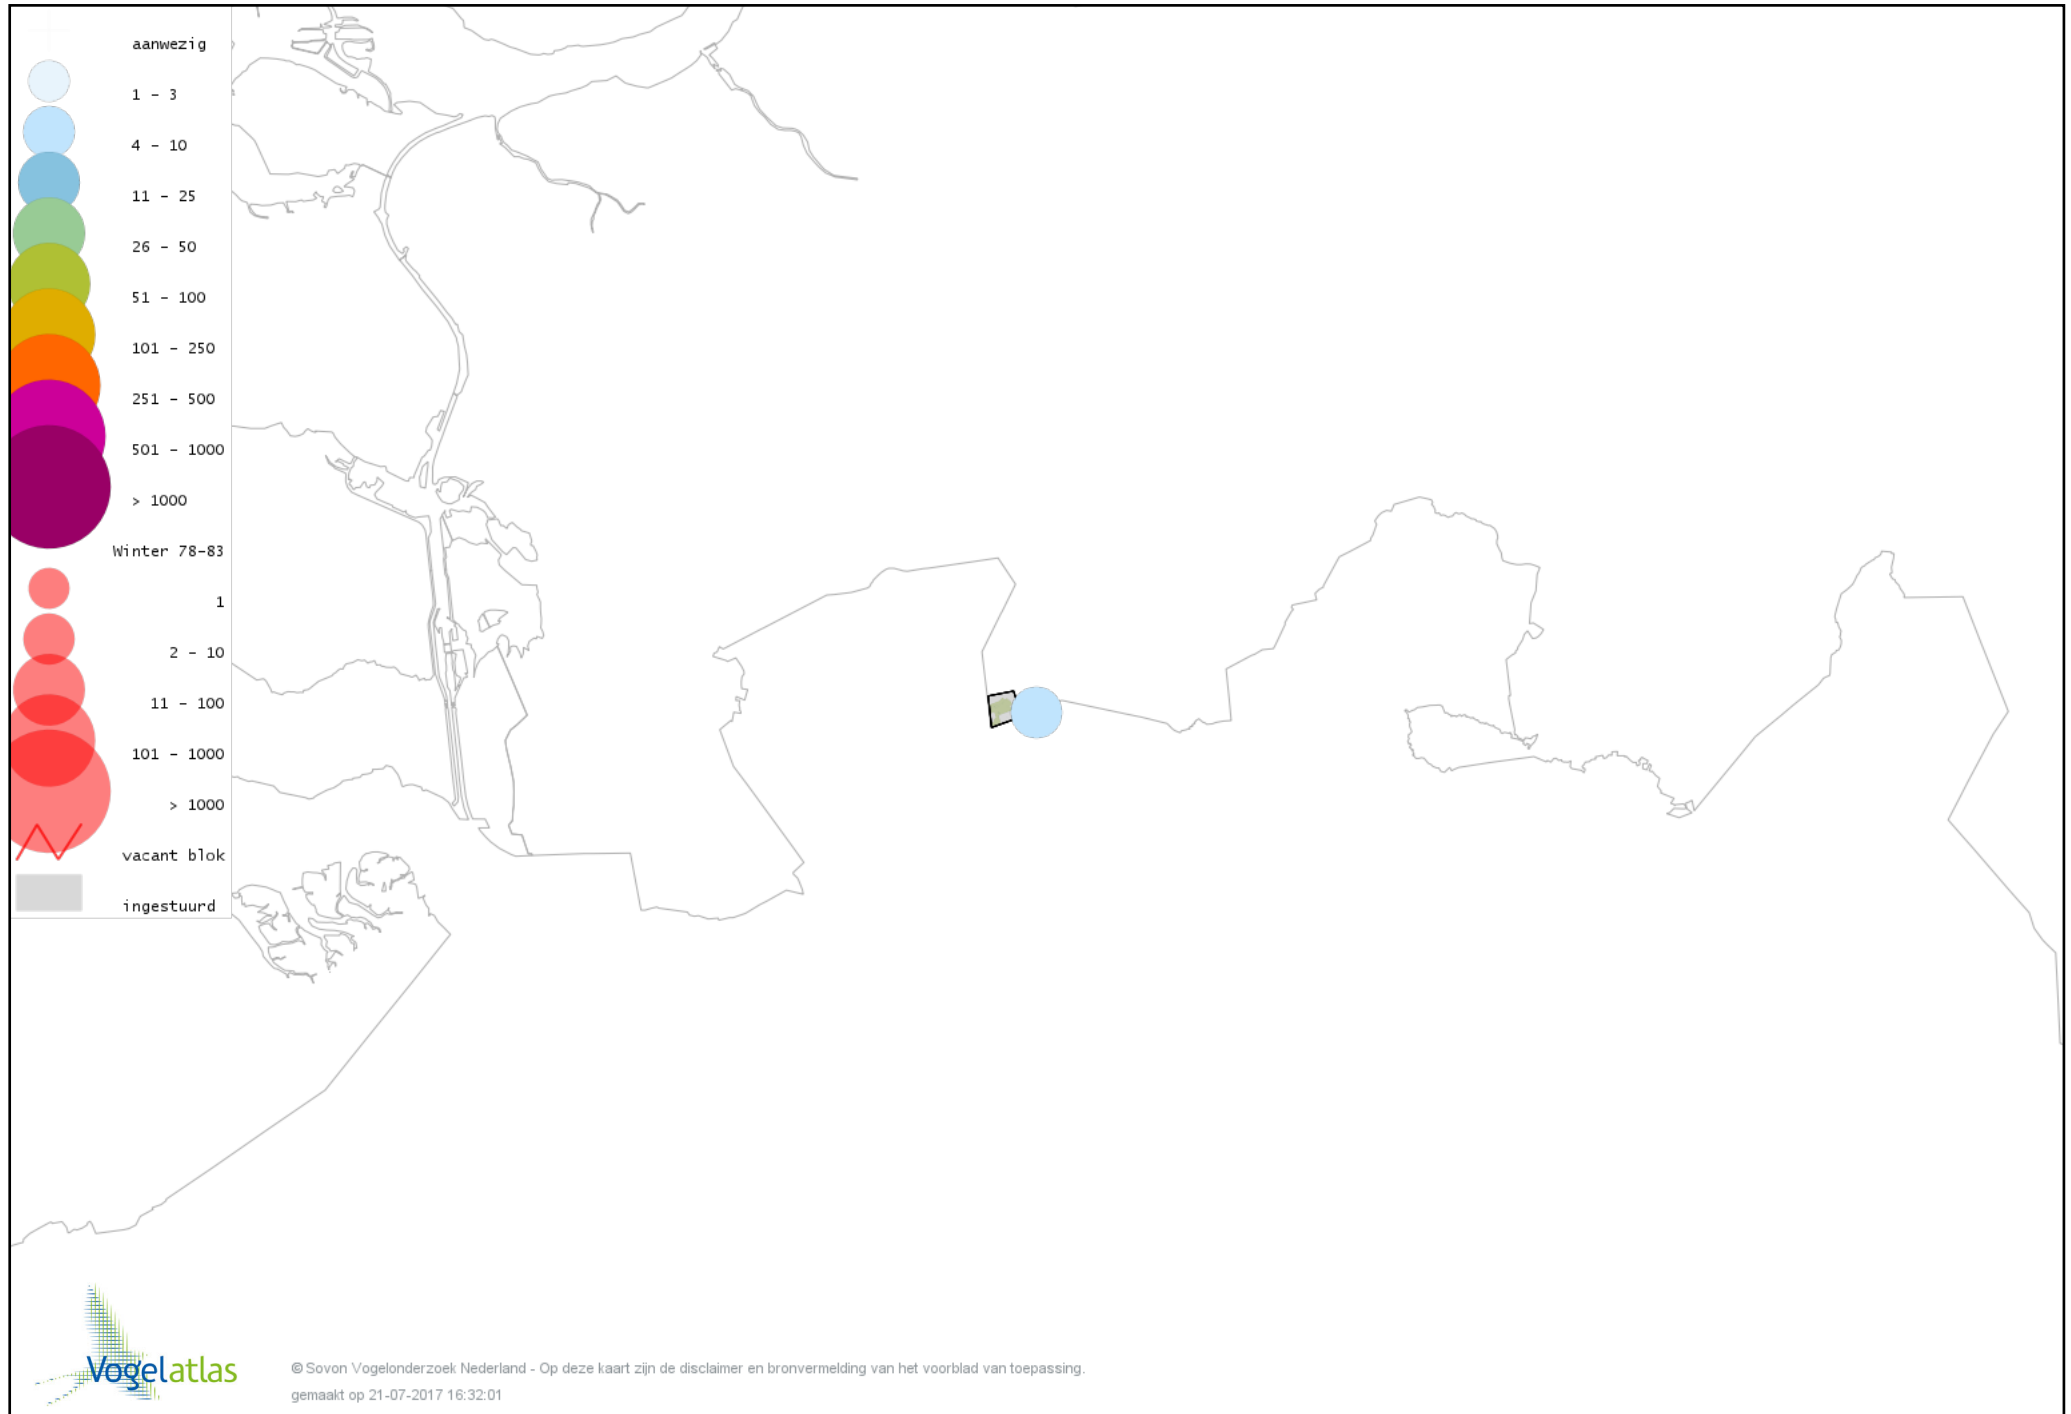

Voorlopige verspreidingskaart Kuifeend winter

Voorlopige verspreidingskaart Krakeend winter

Voorlopige verspreidingskaart Smient winter

Voorlopige verspreidingskaart Wilde Eend winter

Voorlopige verspreidingskaart Soepeend winter

Voorlopige verspreidingskaart Pijlstaart winter

Voorlopige verspreidingskaart Wintertaling winter

Voorlopige verspreidingskaart Patrijs winter

Voorlopige verspreidingskaart Fazant winter

Voorlopige verspreidingskaart Aalscholver winter

Voorlopige verspreidingskaart Kleine Zilverreiger winter

Voorlopige verspreidingskaart Grote Zilverreiger winter

Voorlopige verspreidingskaart Blauwe Reiger winter

Voorlopige verspreidingskaart Blauwe Kiekendief winter