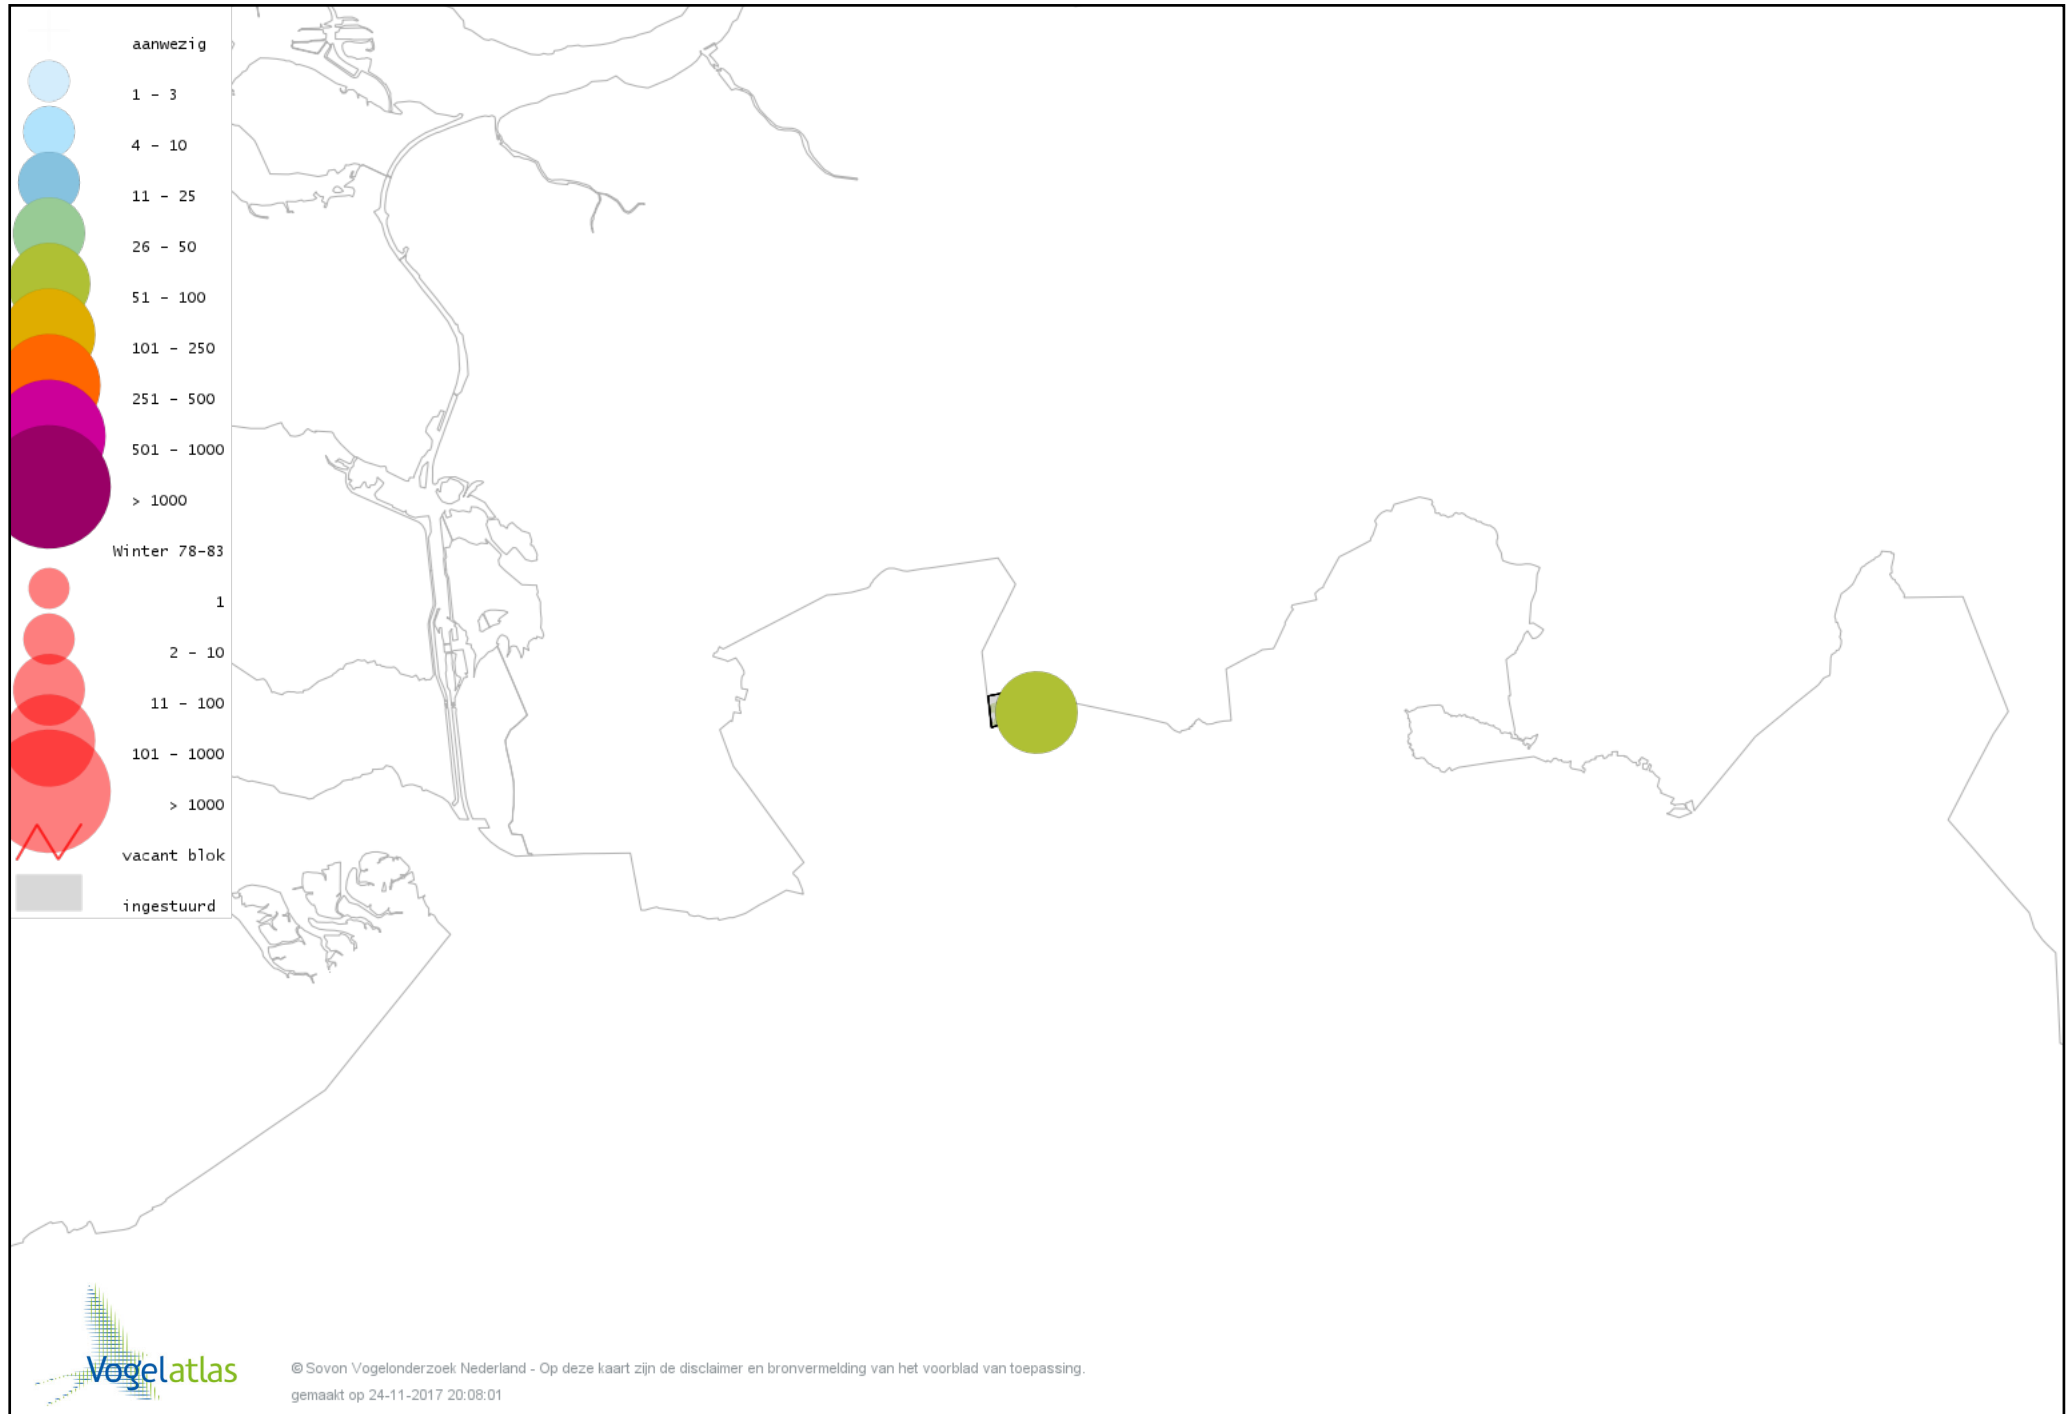

De kleurtint (blauw) is de beste referentie voor de tot nu toe waargenomen aantalsklasse.

De stipgrootte is relatief. Vergelijk daarvoor de atlasblok grootte van de legenda met die van het kaartbeeld.

Voorlopige verspreidingskaart Knobbelzwaan winter

Voorlopige verspreidingskaart Kleine Zwaan winter

Voorlopige verspreidingskaart Toendrarietgans winter

Voorlopige verspreidingskaart Kleine Rietgans winter

Voorlopige verspreidingskaart Grauwe Gans winter

Voorlopige verspreidingskaart Soepgans winter

Voorlopige verspreidingskaart Kolgans winter

Voorlopige verspreidingskaart Grote Canadese Gans winter

Voorlopige verspreidingskaart Brandgans winter

Voorlopige verspreidingskaart Nijlgans winter

Voorlopige verspreidingskaart Kuifeend winter

Voorlopige verspreidingskaart Krakeend winter

Voorlopige verspreidingskaart Smient winter

Voorlopige verspreidingskaart Wilde Eend winter

Voorlopige verspreidingskaart Soepeend winter