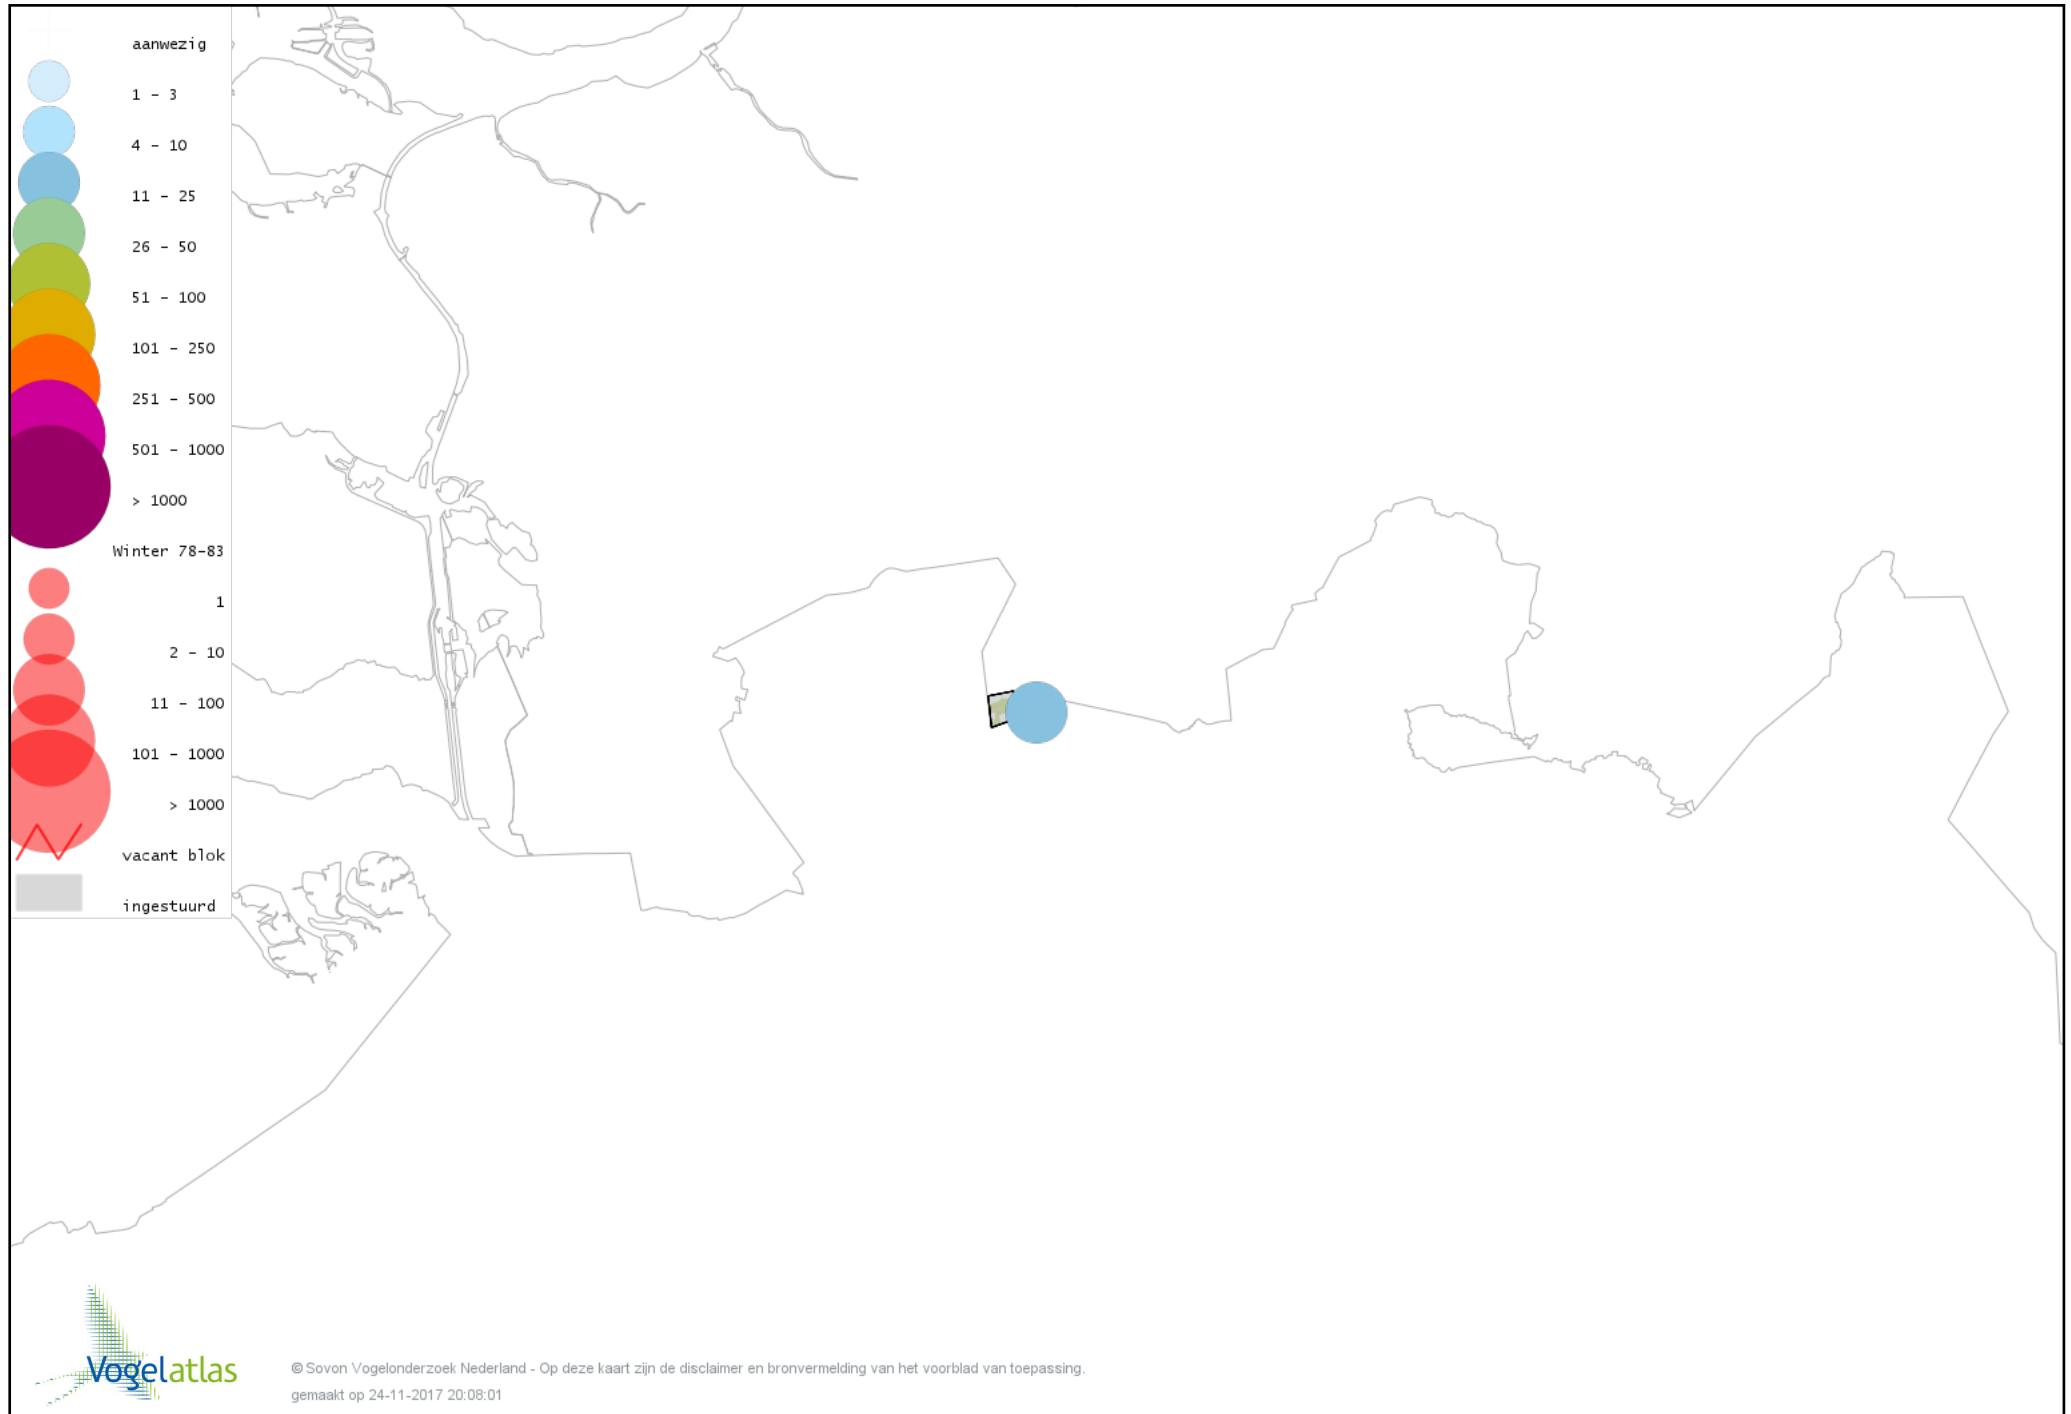

Voorlopige verspreidingskaarten Atlasproject

Bronvermelding

Deze voorlopige verspreidingskaarten zijn gebaseerd op de huidige atlastellingen, aangevuld met informatie uit de Sovon-meetnetten (Netwerk Ecologische Monitoring) en externe bronnen, met name Waarneming.nl . De gepresenteerde gegevens zijn vanaf 1-12-2012.

Ook worden in de kaarten de historische atlasresultaten (in rood) weergegeven.

Disclaimer

Deze verspreidingskaarten ondersteunen het completeren van de atlastellingen en verzamelen van aanvullende waarnemingen. De kaarten zijn nog niet volledig en kunnen fouten bevatten. Overname is toegestaan onder voorwaarde van bronvermelding (www.sovon.nl/vogelatlas)

De kleurtint (blauw) is de beste referentie voor de tot nu toe waargenomen aantalsklasse.

De stipgrootte is relatief. Vergelijk daarvoor de atlasblok grootte van de legenda met die van het kaartbeeld.

Voorlopige verspreidingskaart Knobbelzwaan winter

Voorlopige verspreidingskaart Kleine Zwaan winter

Voorlopige verspreidingskaart Toendrarietgans winter

Voorlopige verspreidingskaart Kleine Rietgans winter

Voorlopige verspreidingskaart Grauwe Gans winter