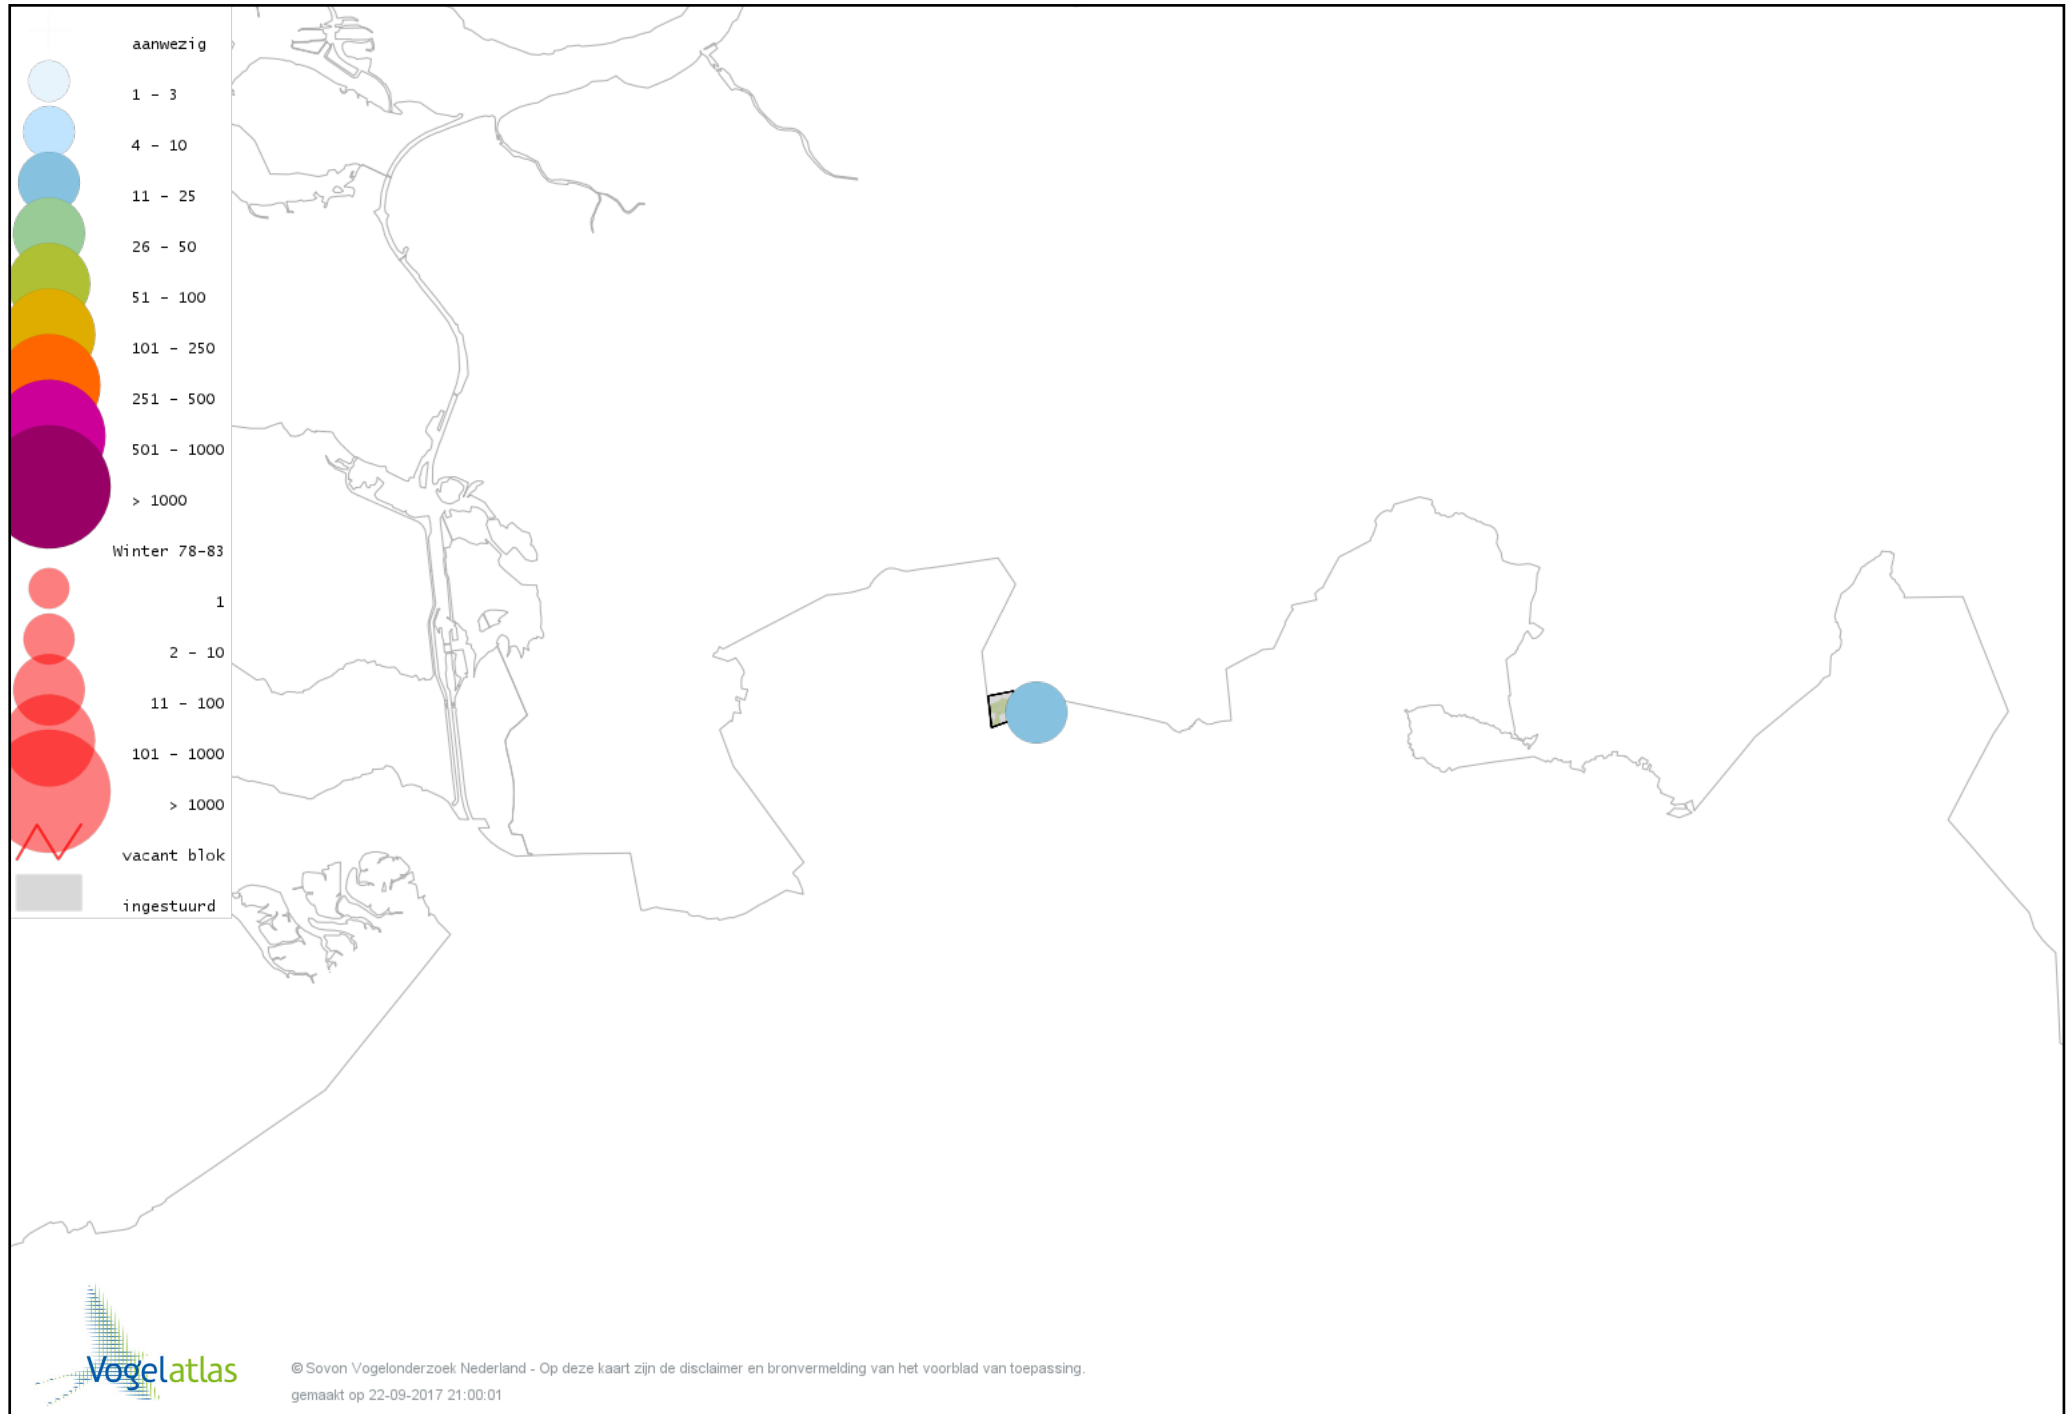

Voorlopige verspreidingskaart Kauw winter

Voorlopige verspreidingskaart Roek winter

Voorlopige verspreidingskaart Zwarte Kraai winter

Voorlopige verspreidingskaart Goudhaan winter

Voorlopige verspreidingskaart Pimpelmees winter

Voorlopige verspreidingskaart Koolmees winter

Voorlopige verspreidingskaart Kuifmees winter

Voorlopige verspreidingskaart Veldleeuwerik winter

Voorlopige verspreidingskaart Staartmees winter

Voorlopige verspreidingskaart Tjiftjaf winter

Voorlopige verspreidingskaart Boomklever winter

Voorlopige verspreidingskaart Boomkruiper winter

Voorlopige verspreidingskaart Winterkoning winter

Voorlopige verspreidingskaart Spreeuw winter

Voorlopige verspreidingskaart Merel winter

Voorlopige verspreidingskaart Kramsvogel winter

Voorlopige verspreidingskaart Zanglijster winter

Voorlopige verspreidingskaart Koperwiek winter

Voorlopige verspreidingskaart Roodborst winter

Voorlopige verspreidingskaart Roodborsttapuit winter