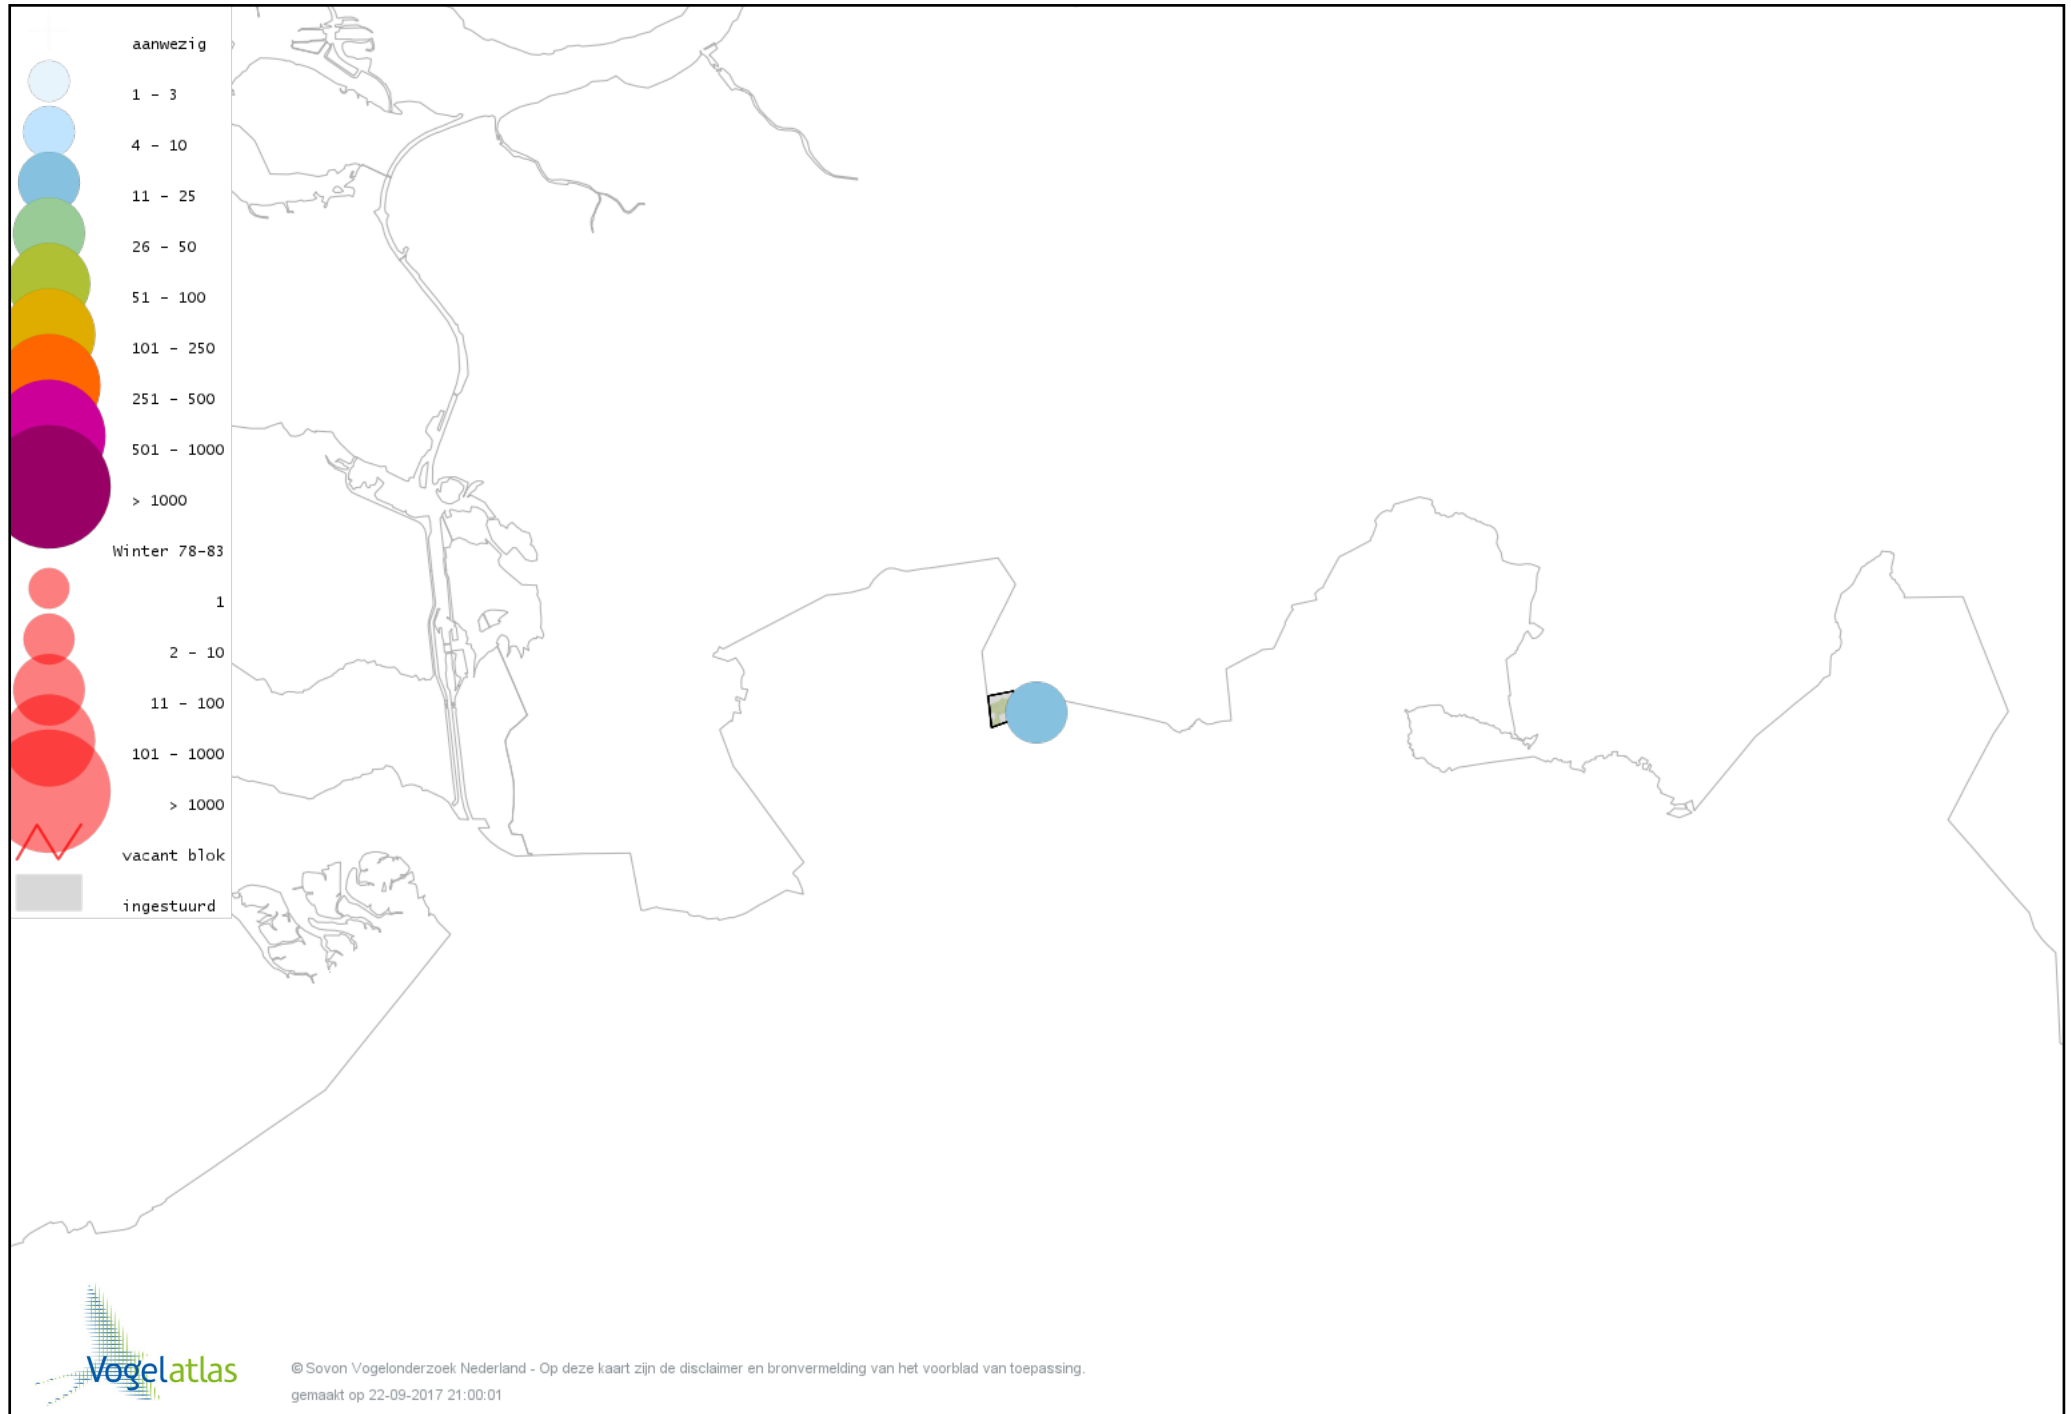

Voorlopige verspreidingskaart Waterral winter

Voorlopige verspreidingskaart Waterhoen winter

Voorlopige verspreidingskaart Meerkoet winter

Voorlopige verspreidingskaart Scholekster winter

Voorlopige verspreidingskaart Goudplevier winter

Voorlopige verspreidingskaart Kievit winter

Voorlopige verspreidingskaart Watersnip winter

Voorlopige verspreidingskaart Wulp winter

Voorlopige verspreidingskaart Kokmeeuw winter

Voorlopige verspreidingskaart Stormmeeuw winter

Voorlopige verspreidingskaart Zilvermeeuw winter

Voorlopige verspreidingskaart Holenduif winter

Voorlopige verspreidingskaart Houtduif winter

Voorlopige verspreidingskaart Turkse Tortel winter

Voorlopige verspreidingskaart Bosuil winter

Voorlopige verspreidingskaart Groene Specht winter

Voorlopige verspreidingskaart Zwarte Specht winter

Voorlopige verspreidingskaart Grote Bonte Specht winter

Voorlopige verspreidingskaart Ekster winter

Voorlopige verspreidingskaart Gaai winter