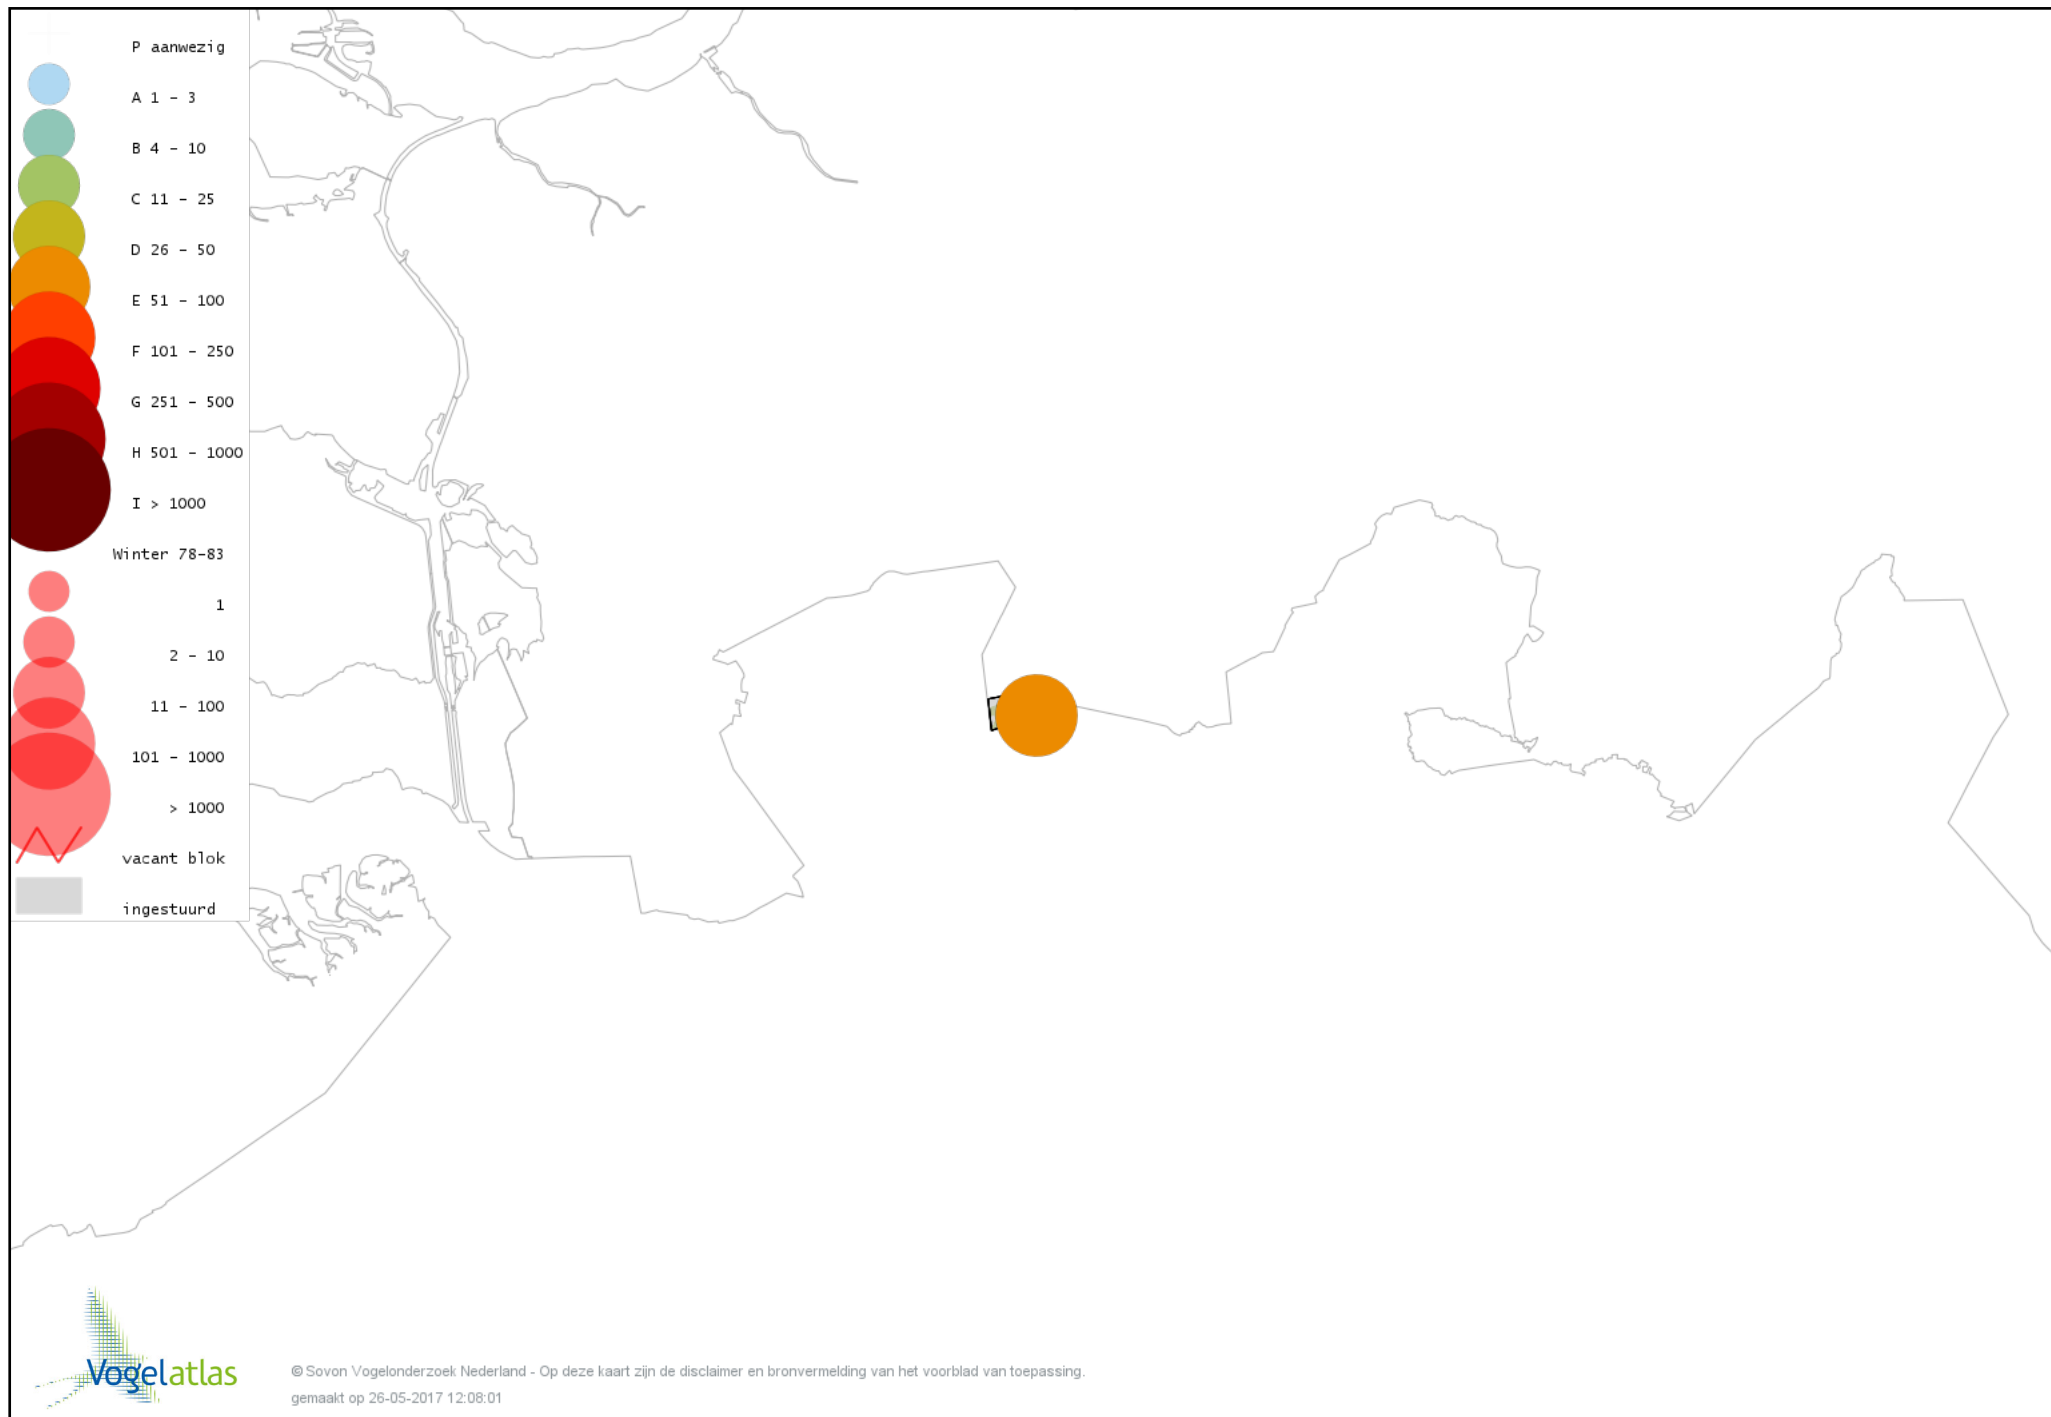

Voorlopige verspreidingskaarten Atlasproject

Bronvermelding

Deze voorlopige verspreidingskaarten zijn gebaseerd op de huidige atlastellingen, aangevuld met informatie uit de Sovon-meetnetten (Netwerk Ecologische Monitoring) en externe bronnen, met name Waarneming.nl . De gepresenteerde gegevens zijn vanaf 1-12-2012.

Ook worden in de kaarten de historische atlasresultaten (in rood) weergegeven.

Disclaimer

Deze verspreidingskaarten ondersteunen het completeren van de atlastellingen en verzamelen van aanvullende waarnemingen. De kaarten zijn nog niet volledig en kunnen fouten bevatten. Overname is toegestaan onder voorwaarde van bronvermelding (www.sovon.nl/vogelatlas)

De kleurtint (blauw) is de beste referentie voor de tot nu toe waargenomen aantalsklasse.

De stipgrootte is relatief. Vergelijk daarvoor de atlasblok grootte van de legenda met die van het kaartbeeld.

Voorlopige verspreidingskaart Knobbelzwaan winter

Voorlopige verspreidingskaart Kleine Zwaan winter

Voorlopige verspreidingskaart Toendrarietgans winter

Voorlopige verspreidingskaart Kleine Rietgans winter

Voorlopige verspreidingskaart Grauwe Gans winter