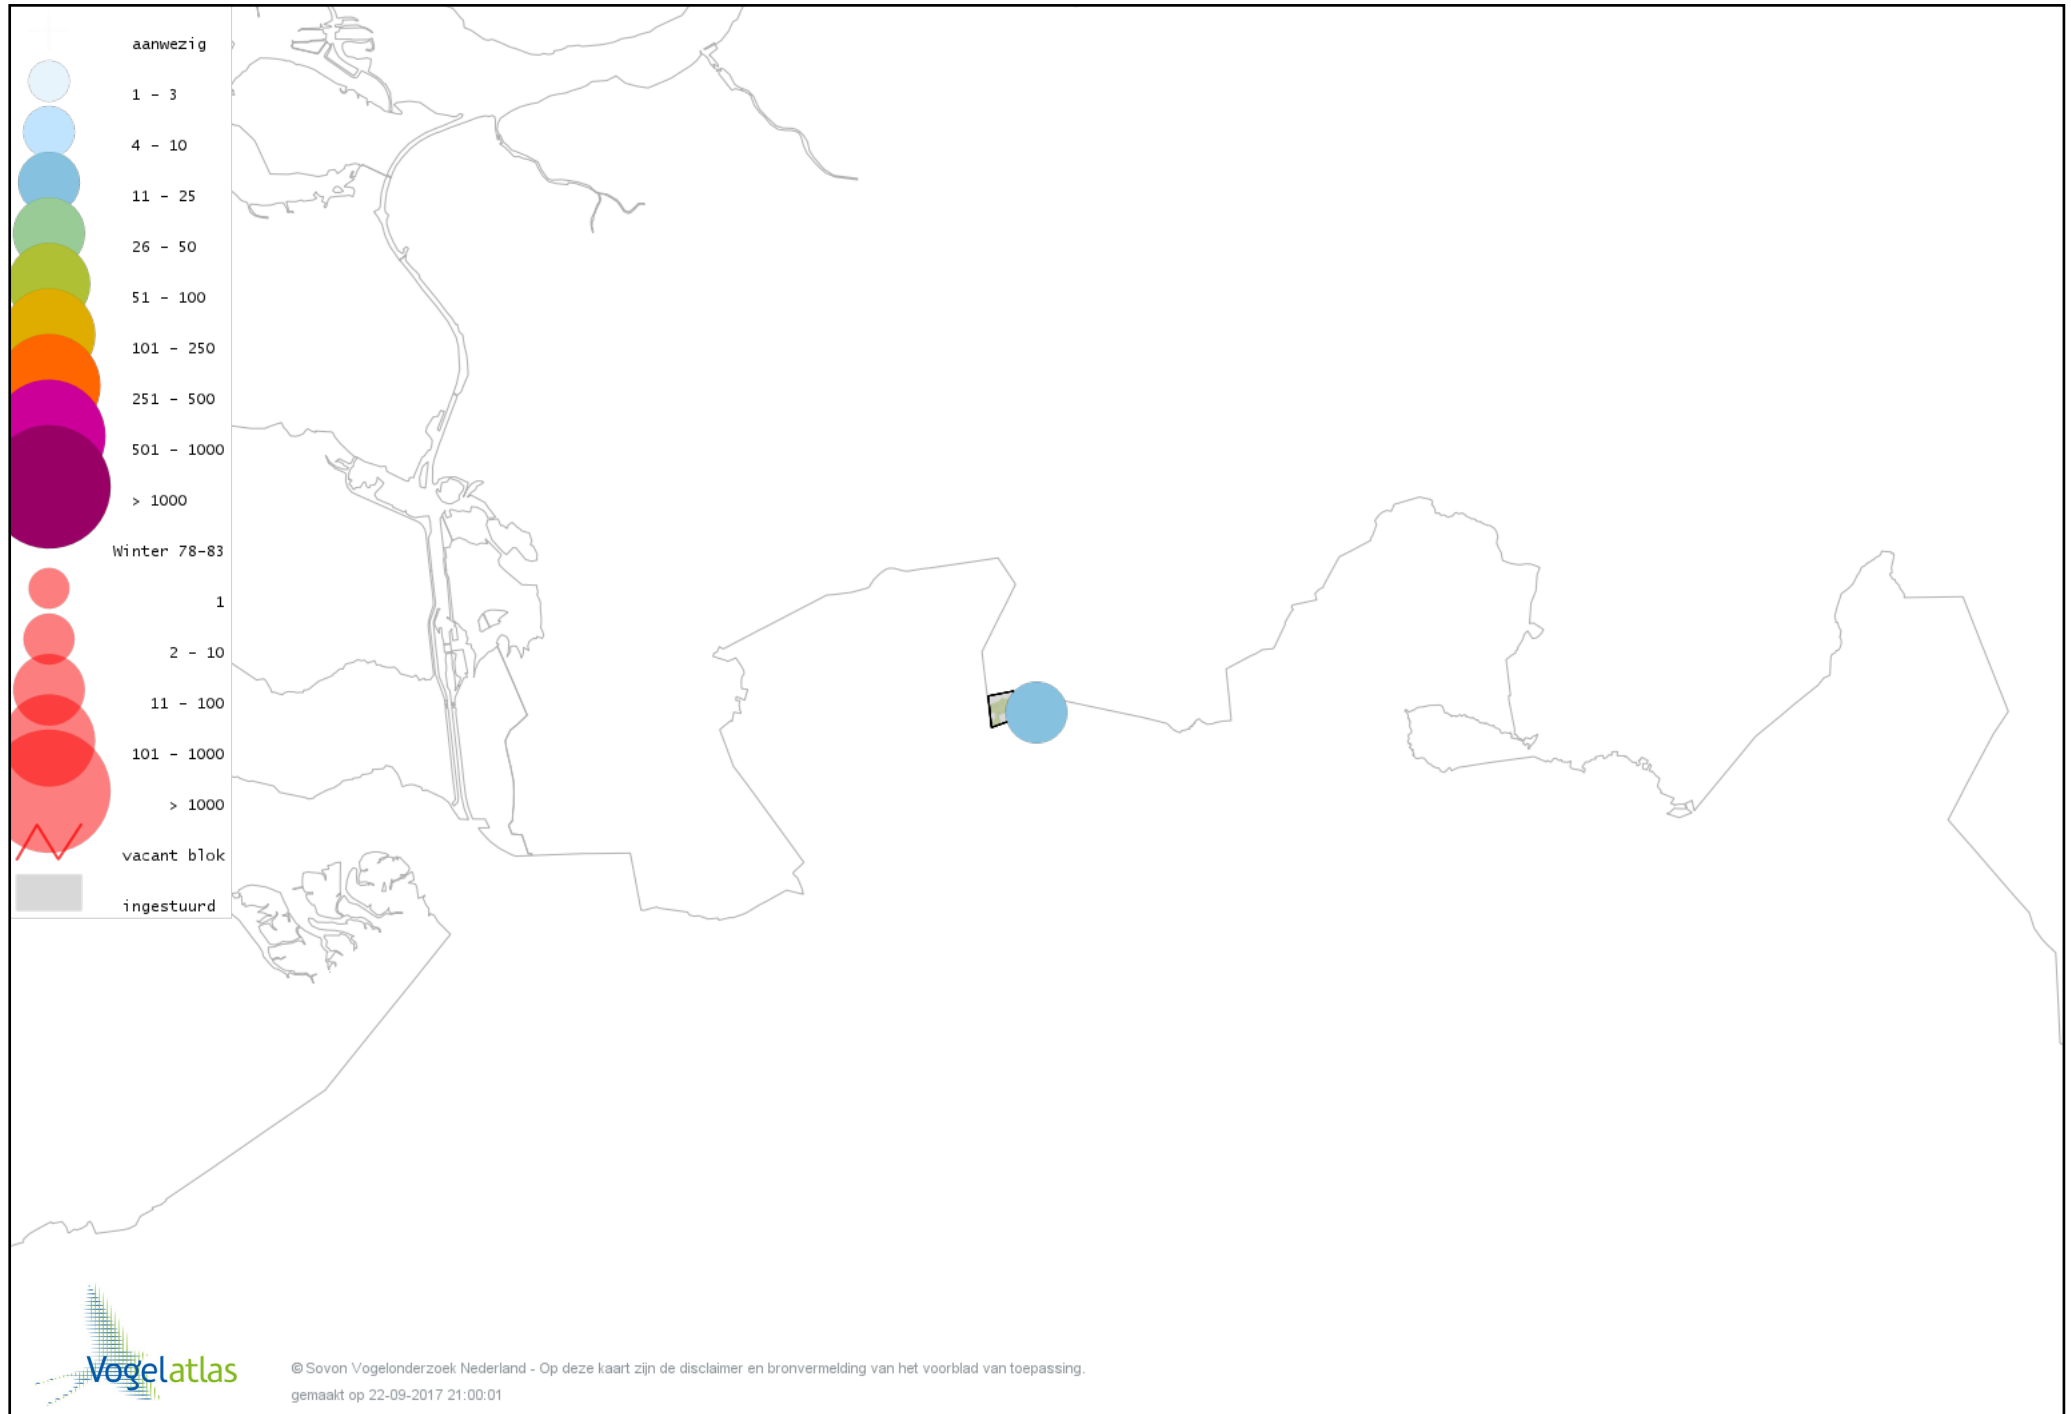

Voorlopige verspreidingskaart Kramsvogel winter

Voorlopige verspreidingskaart Zanglijster winter

Voorlopige verspreidingskaart Koperwiek winter

Voorlopige verspreidingskaart Roodborst winter

Voorlopige verspreidingskaart Roodborsttapuit winter

Voorlopige verspreidingskaart Heggenmus winter

Voorlopige verspreidingskaart Huismus winter

Voorlopige verspreidingskaart Ringmus winter

Voorlopige verspreidingskaart Graspieper winter

Voorlopige verspreidingskaart Vink winter

Voorlopige verspreidingskaart Keep winter

Voorlopige verspreidingskaart Groenling winter

Voorlopige verspreidingskaart Putter winter

Voorlopige verspreidingskaart Sijs winter

Voorlopige verspreidingskaart Rietgors winter