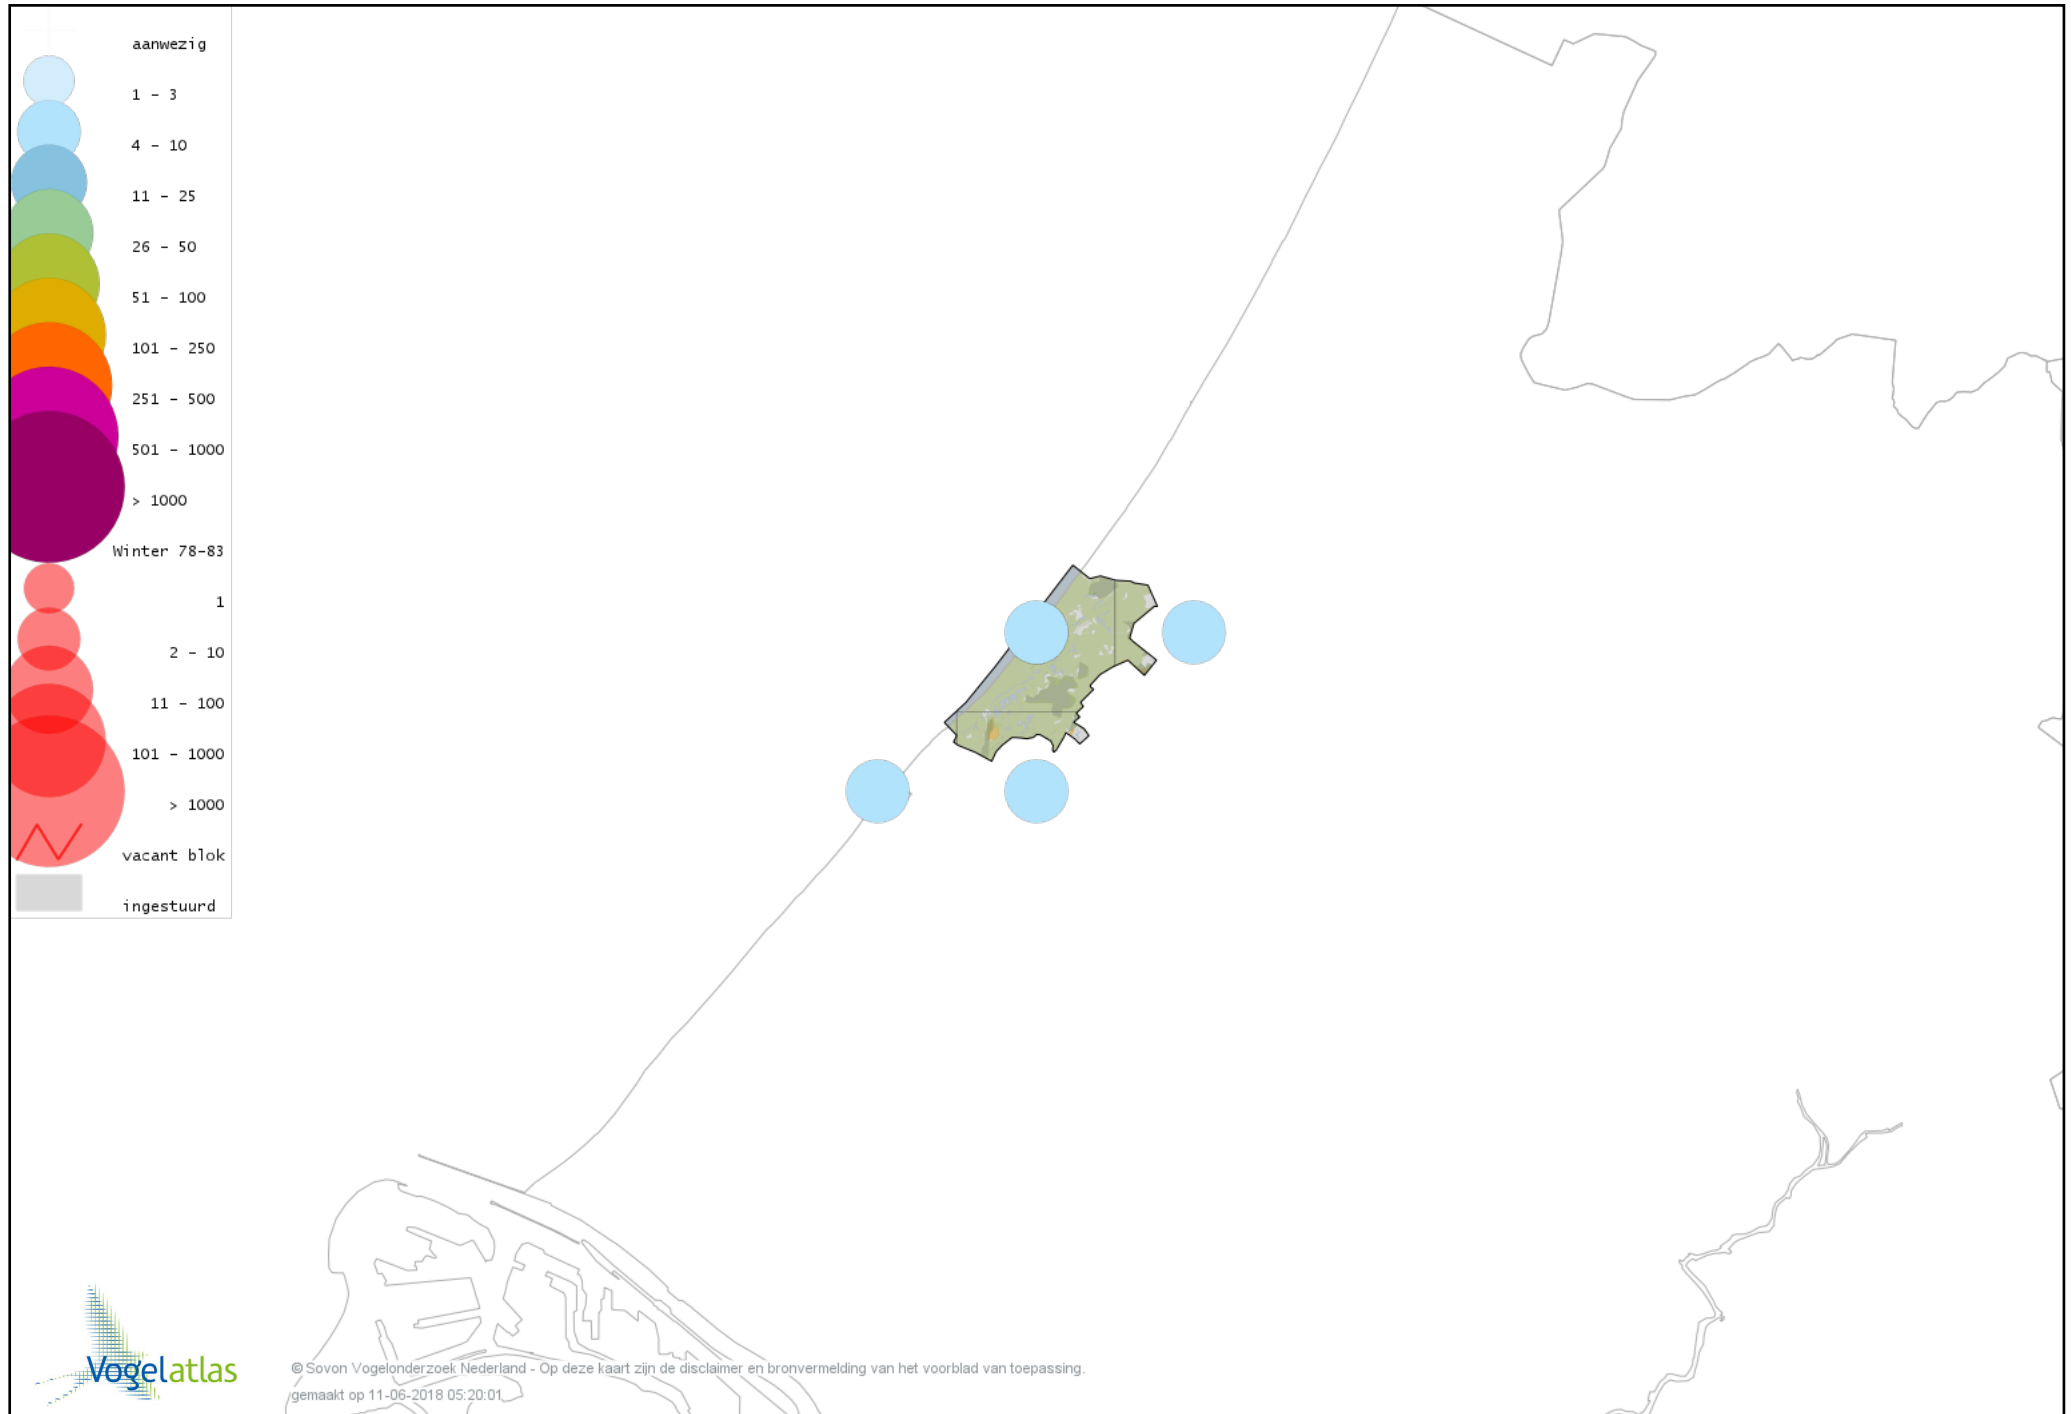

Voorlopige verspreidingskaart Fuut winter

Voorlopige verspreidingskaart Roodhalsfuut winter

Voorlopige verspreidingskaart Kuifduiker winter

Voorlopige verspreidingskaart Geoorde Fuut winter

Voorlopige verspreidingskaart Rode Wouw winter

Voorlopige verspreidingskaart Zearend winter

Voorlopige verspreidingskaart Bruine Kiekendief winter

Voorlopige verspreidingskaart Blauwe Kiekendief winter

Voorlopige verspreidingskaart Havik winter

Voorlopige verspreidingskaart Sperwer winter

Voorlopige verspreidingskaart Buizerd winter

Voorlopige verspreidingskaart Ruigpootbuizerd winter

Voorlopige verspreidingskaart Torenvalk winter

Voorlopige verspreidingskaart Smelleken winter

Voorlopige verspreidingskaart Slechtvalk winter

Voorlopige verspreidingskaart Waterral winter

Voorlopige verspreidingskaart Waterhoen winter

Voorlopige verspreidingskaart Meerkoet winter

Voorlopige verspreidingskaart Scholekster winter

Voorlopige verspreidingskaart Kluut winter