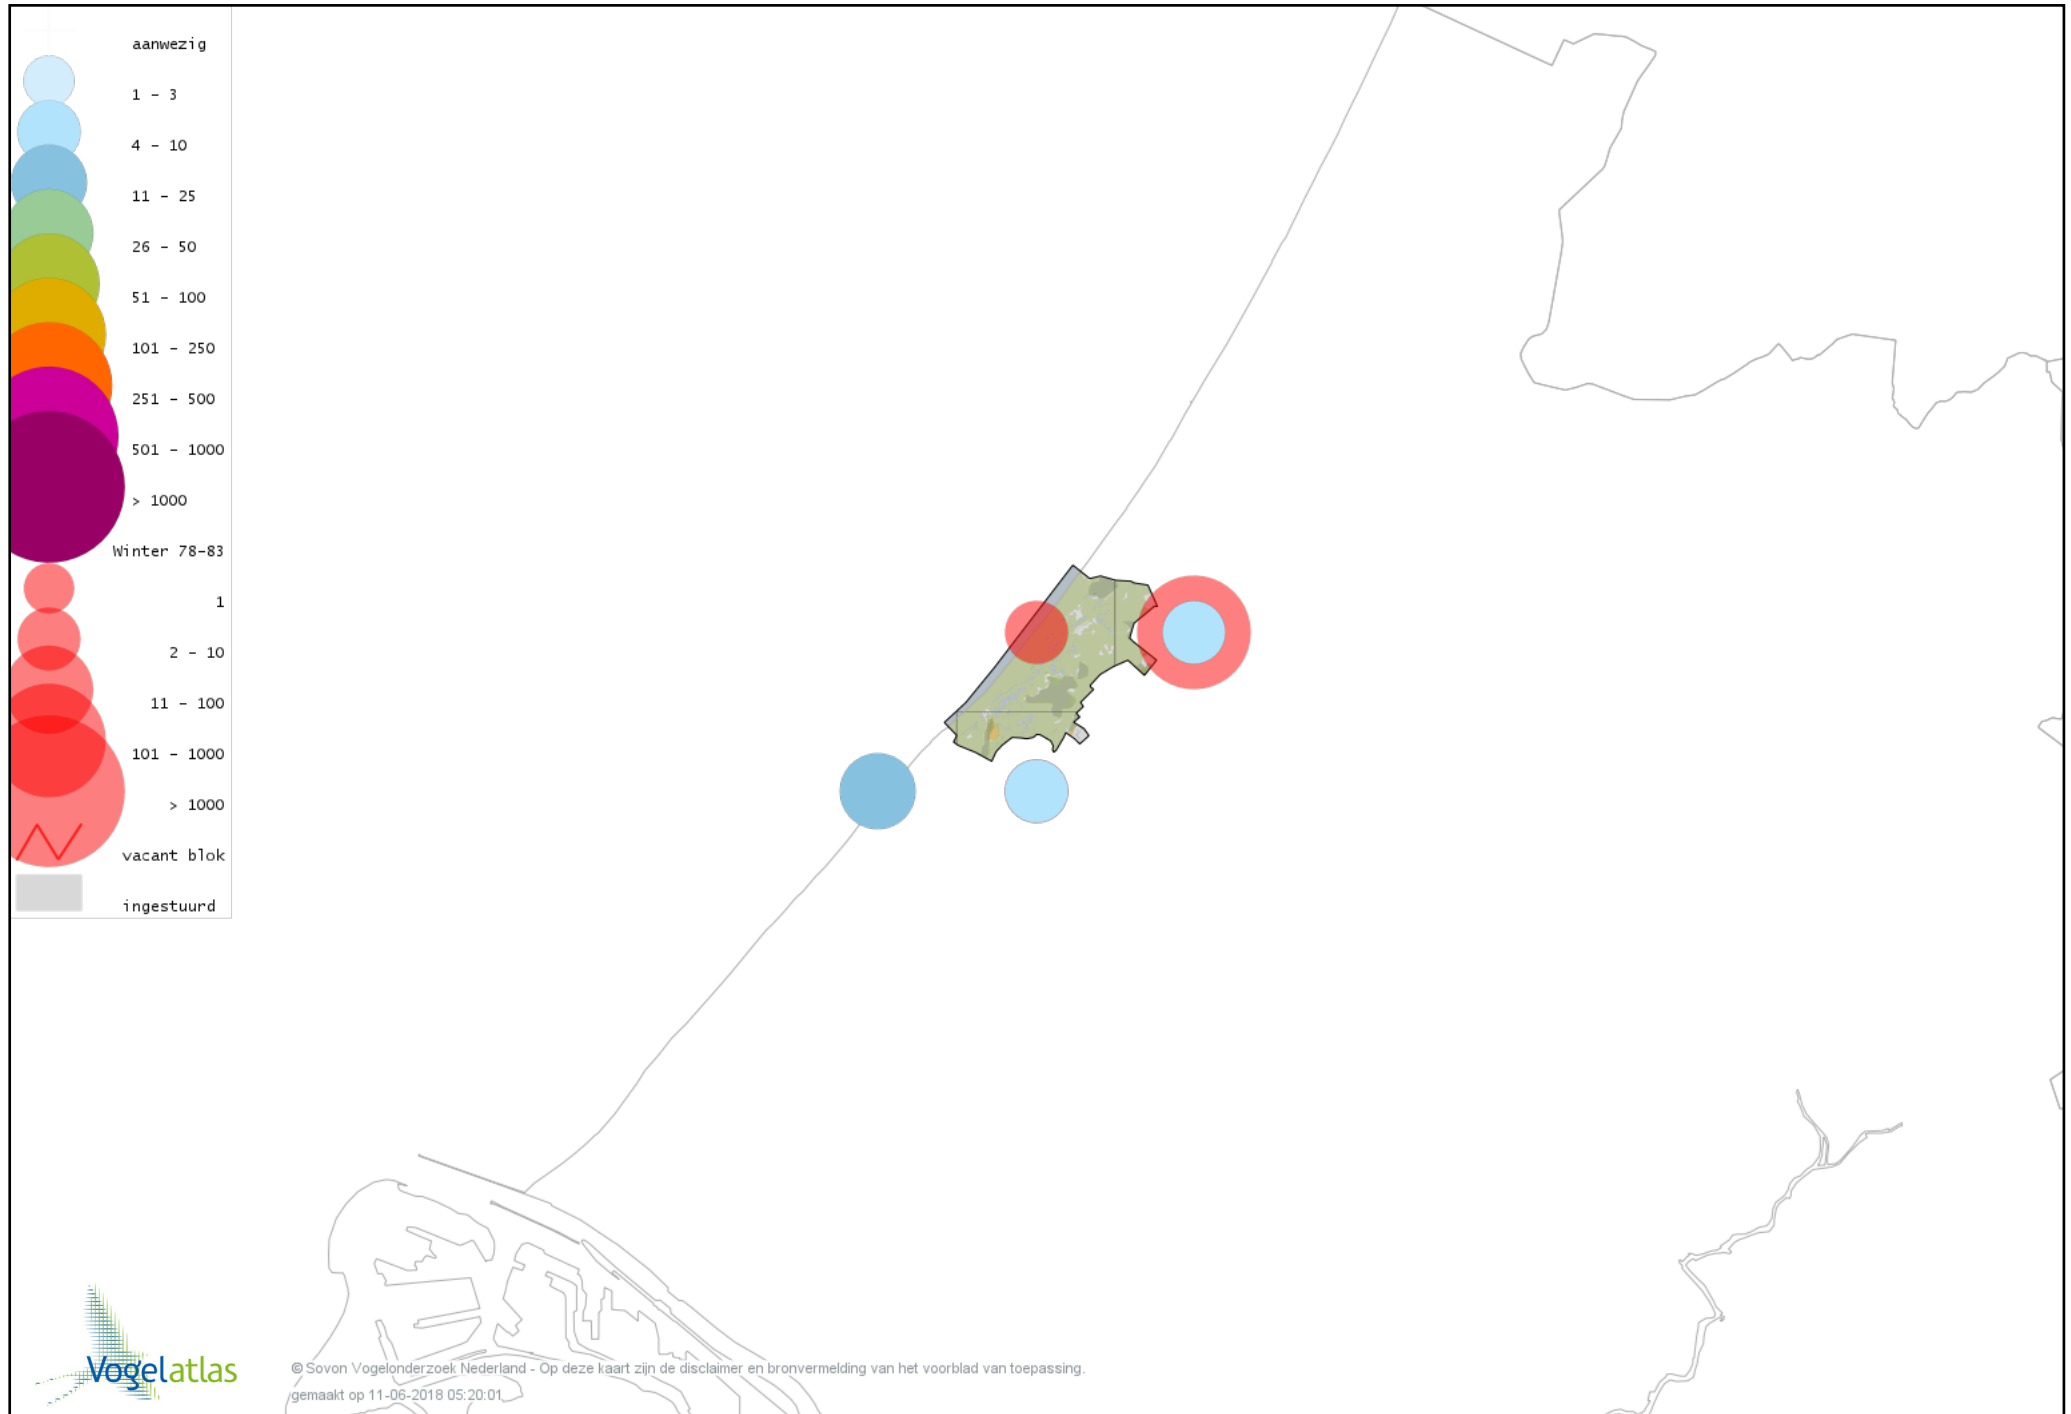

Voorlopige verspreidingskaart Smient winter

Voorlopige verspreidingskaart Amerikaanse Smient winter

Voorlopige verspreidingskaart Slobeend winter

Voorlopige verspreidingskaart Wilde Eend winter

Voorlopige verspreidingskaart Soepeend winter

Voorlopige verspreidingskaart Pijlstaart winter

Voorlopige verspreidingskaart Zomertaling winter

Voorlopige verspreidingskaart Wintertaling winter

Voorlopige verspreidingskaart Marmereend winter

Voorlopige verspreidingskaart Helmpareelhoen winter

Voorlopige verspreidingskaart Fazant winter

Voorlopige verspreidingskaart Roodkeelduiker winter

Voorlopige verspreidingskaart Parelduiker winter

Voorlopige verspreidingskaart IJsduiker winter

Voorlopige verspreidingskaart Noordse Stormvogel winter