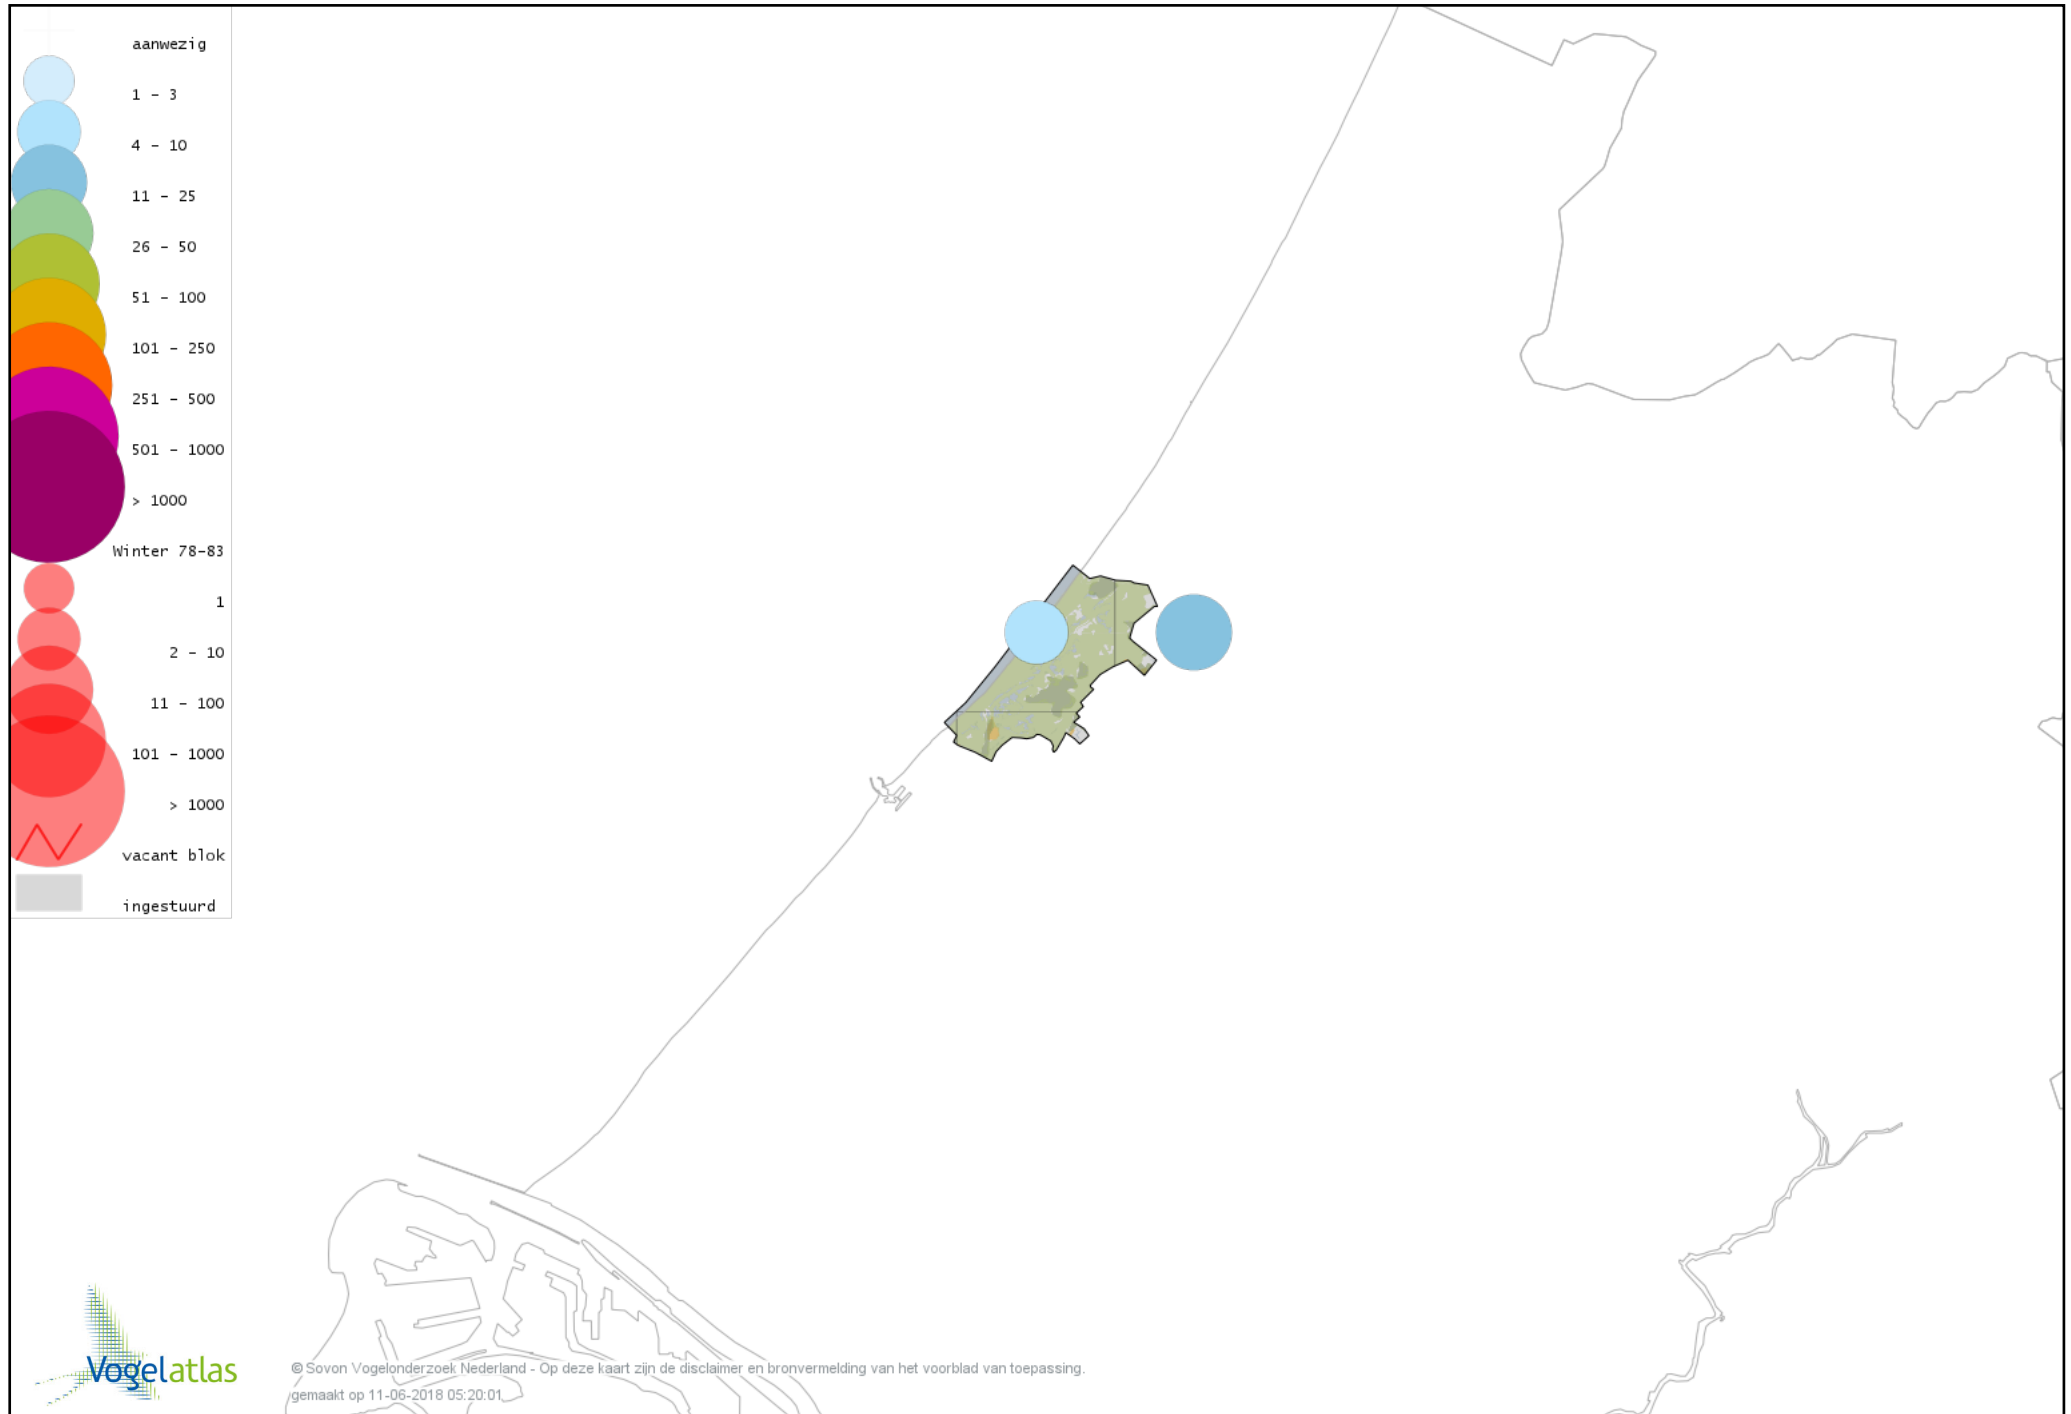

Voorlopige verspreidingskaart Koolmees winter

Voorlopige verspreidingskaart Kuifmees winter

Voorlopige verspreidingskaart Zwarte Mees winter

Voorlopige verspreidingskaart Glanskop winter

Voorlopige verspreidingskaart Beardman winter

Voorlopige verspreidingskaart Boomleeuwerik winter

Voorlopige verspreidingskaart Veldleeuwerik winter

Voorlopige verspreidingskaart Strandleeuwerik winter

Voorlopige verspreidingskaart Staartmees winter

Voorlopige verspreidingskaart Humes Bladkoning winter