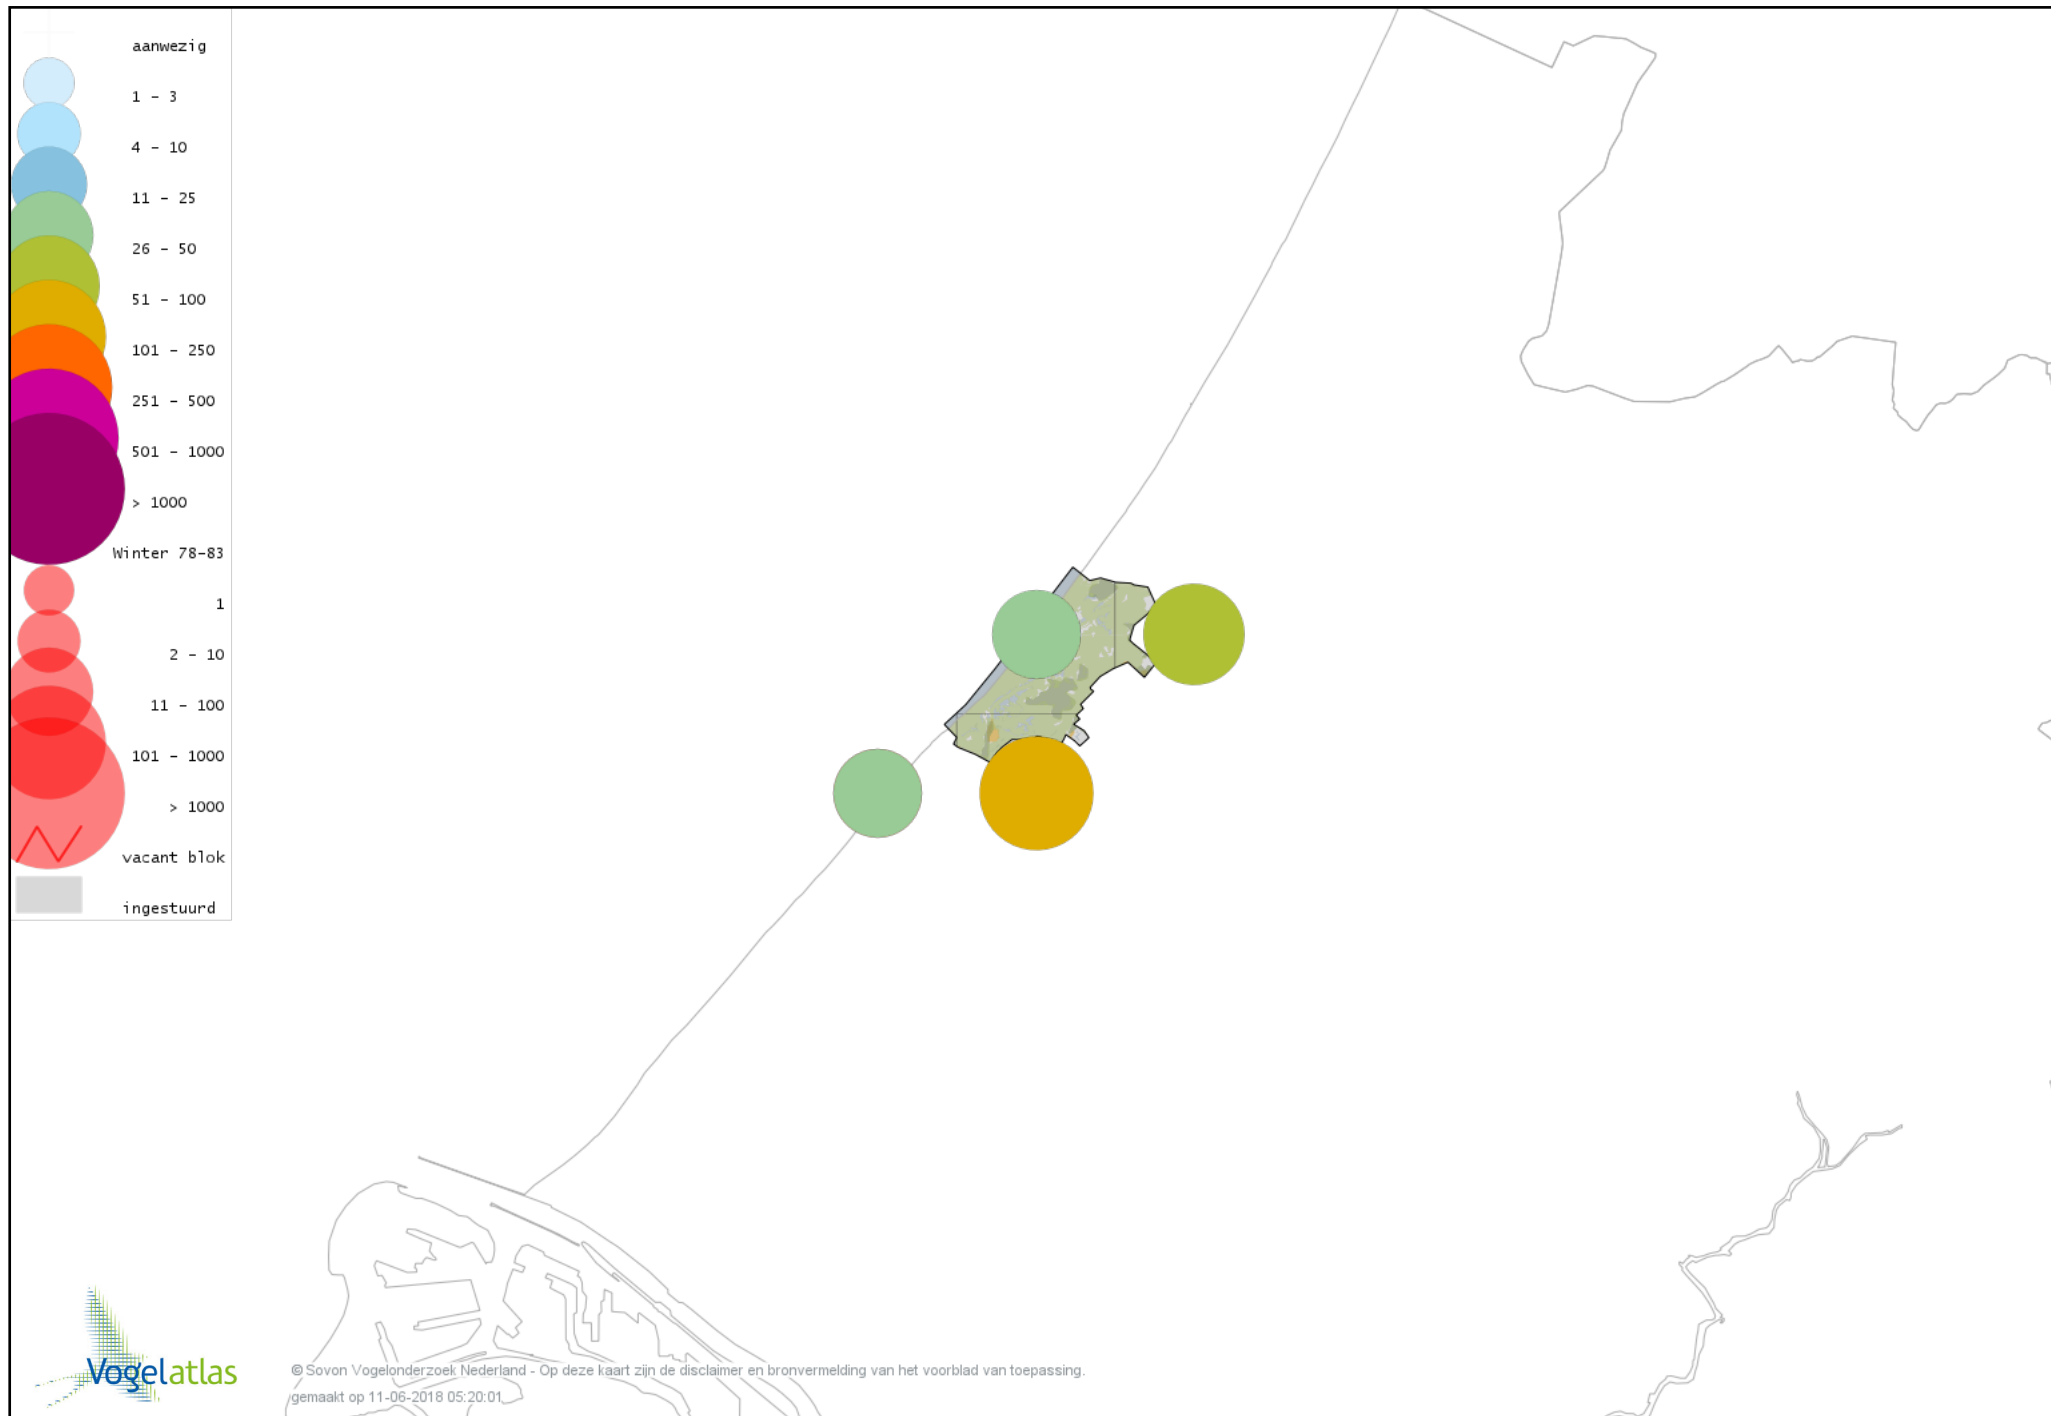

Voorlopige verspreidingskaarten Atlasproject

Bronvermelding

Deze voorlopige verspreidingskaarten zijn gebaseerd op de huidige atlastellingen, aangevuld met informatie uit de Sovon-meetnetten (Netwerk Ecologische Monitoring) en externe bronnen, met name Waarneming.nl . De gepresenteerde gegevens zijn vanaf 1-12-2012.

Ook worden in de kaarten de historische atlasresultaten (in rood) weergegeven.

Disclaimer

Deze verspreidingskaarten ondersteunen het completeren van de atlastellingen en verzamelen van aanvullende waarnemingen. De kaarten zijn nog niet volledig en kunnen fouten bevatten. Overname is toegestaan onder voorwaarde van bronvermelding (www.sovon.nl/vogelatlas)

De kleurtint (blauw) is de beste referentie voor de tot nu toe waargenomen aantalsklasse.

De stipgrootte is relatief. Vergelijk daarvoor de atlasblok grootte van de legenda met die van het kaartbeeld.

Voorlopige verspreidingskaart Knobbelzwaan winter

Voorlopige verspreidingskaart Kleine Zwaan winter

Voorlopige verspreidingskaart Wilde Zwaan winter

Voorlopige verspreidingskaart Indische Gans winter

Voorlopige verspreidingskaart Toendrarietgans winter

Voorlopige verspreidingskaart Kleine Rietgans winter