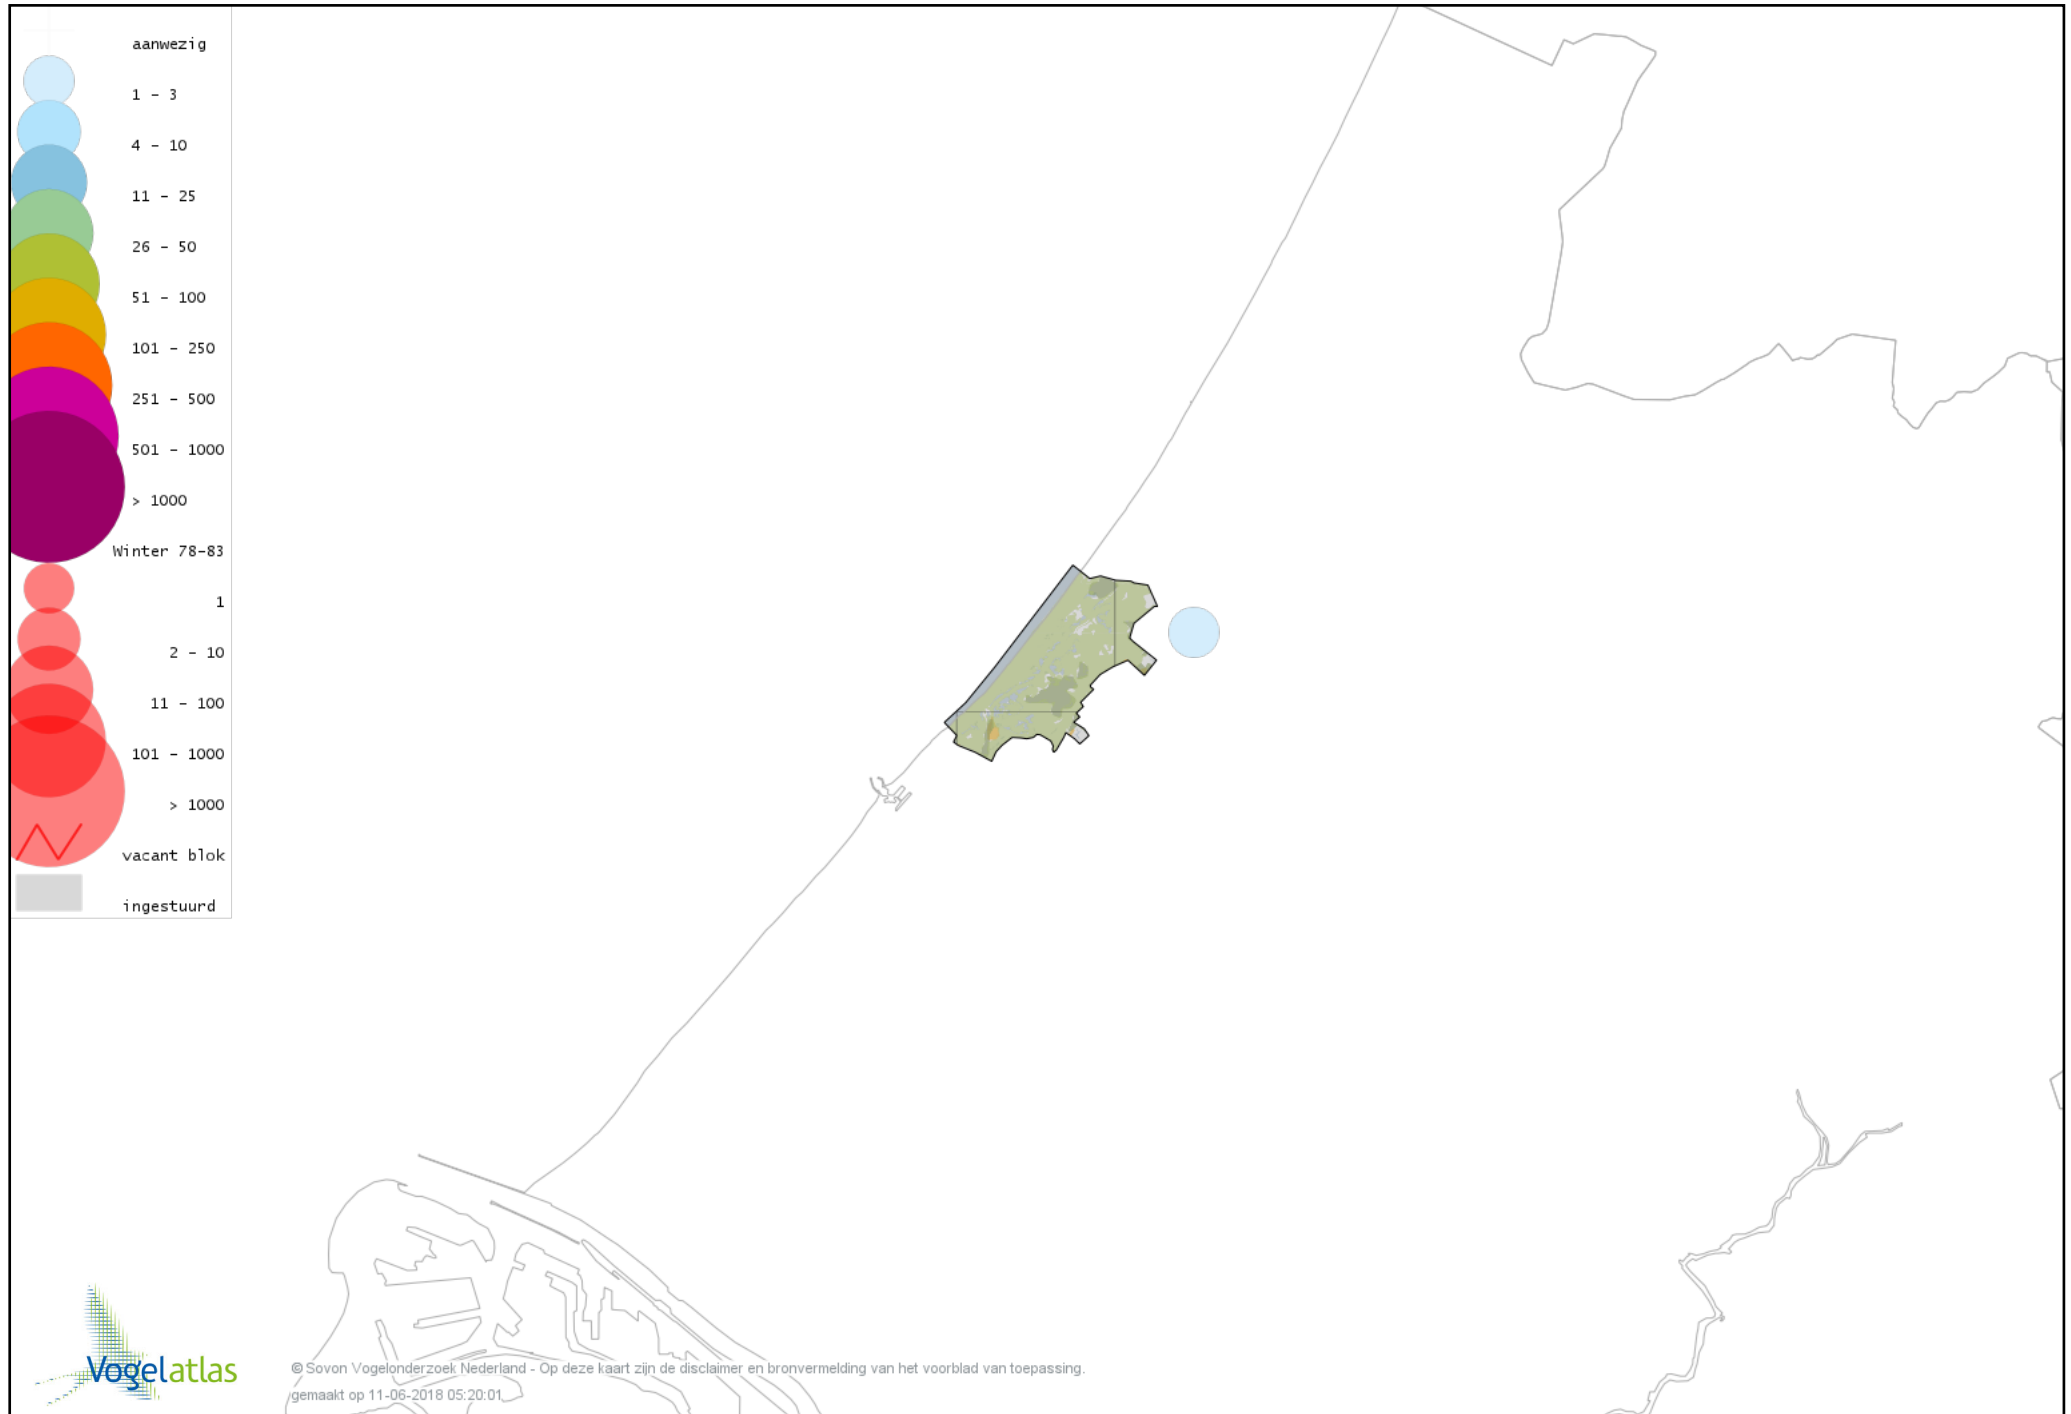

Voorlopige verspreidingskaart Paapje winter