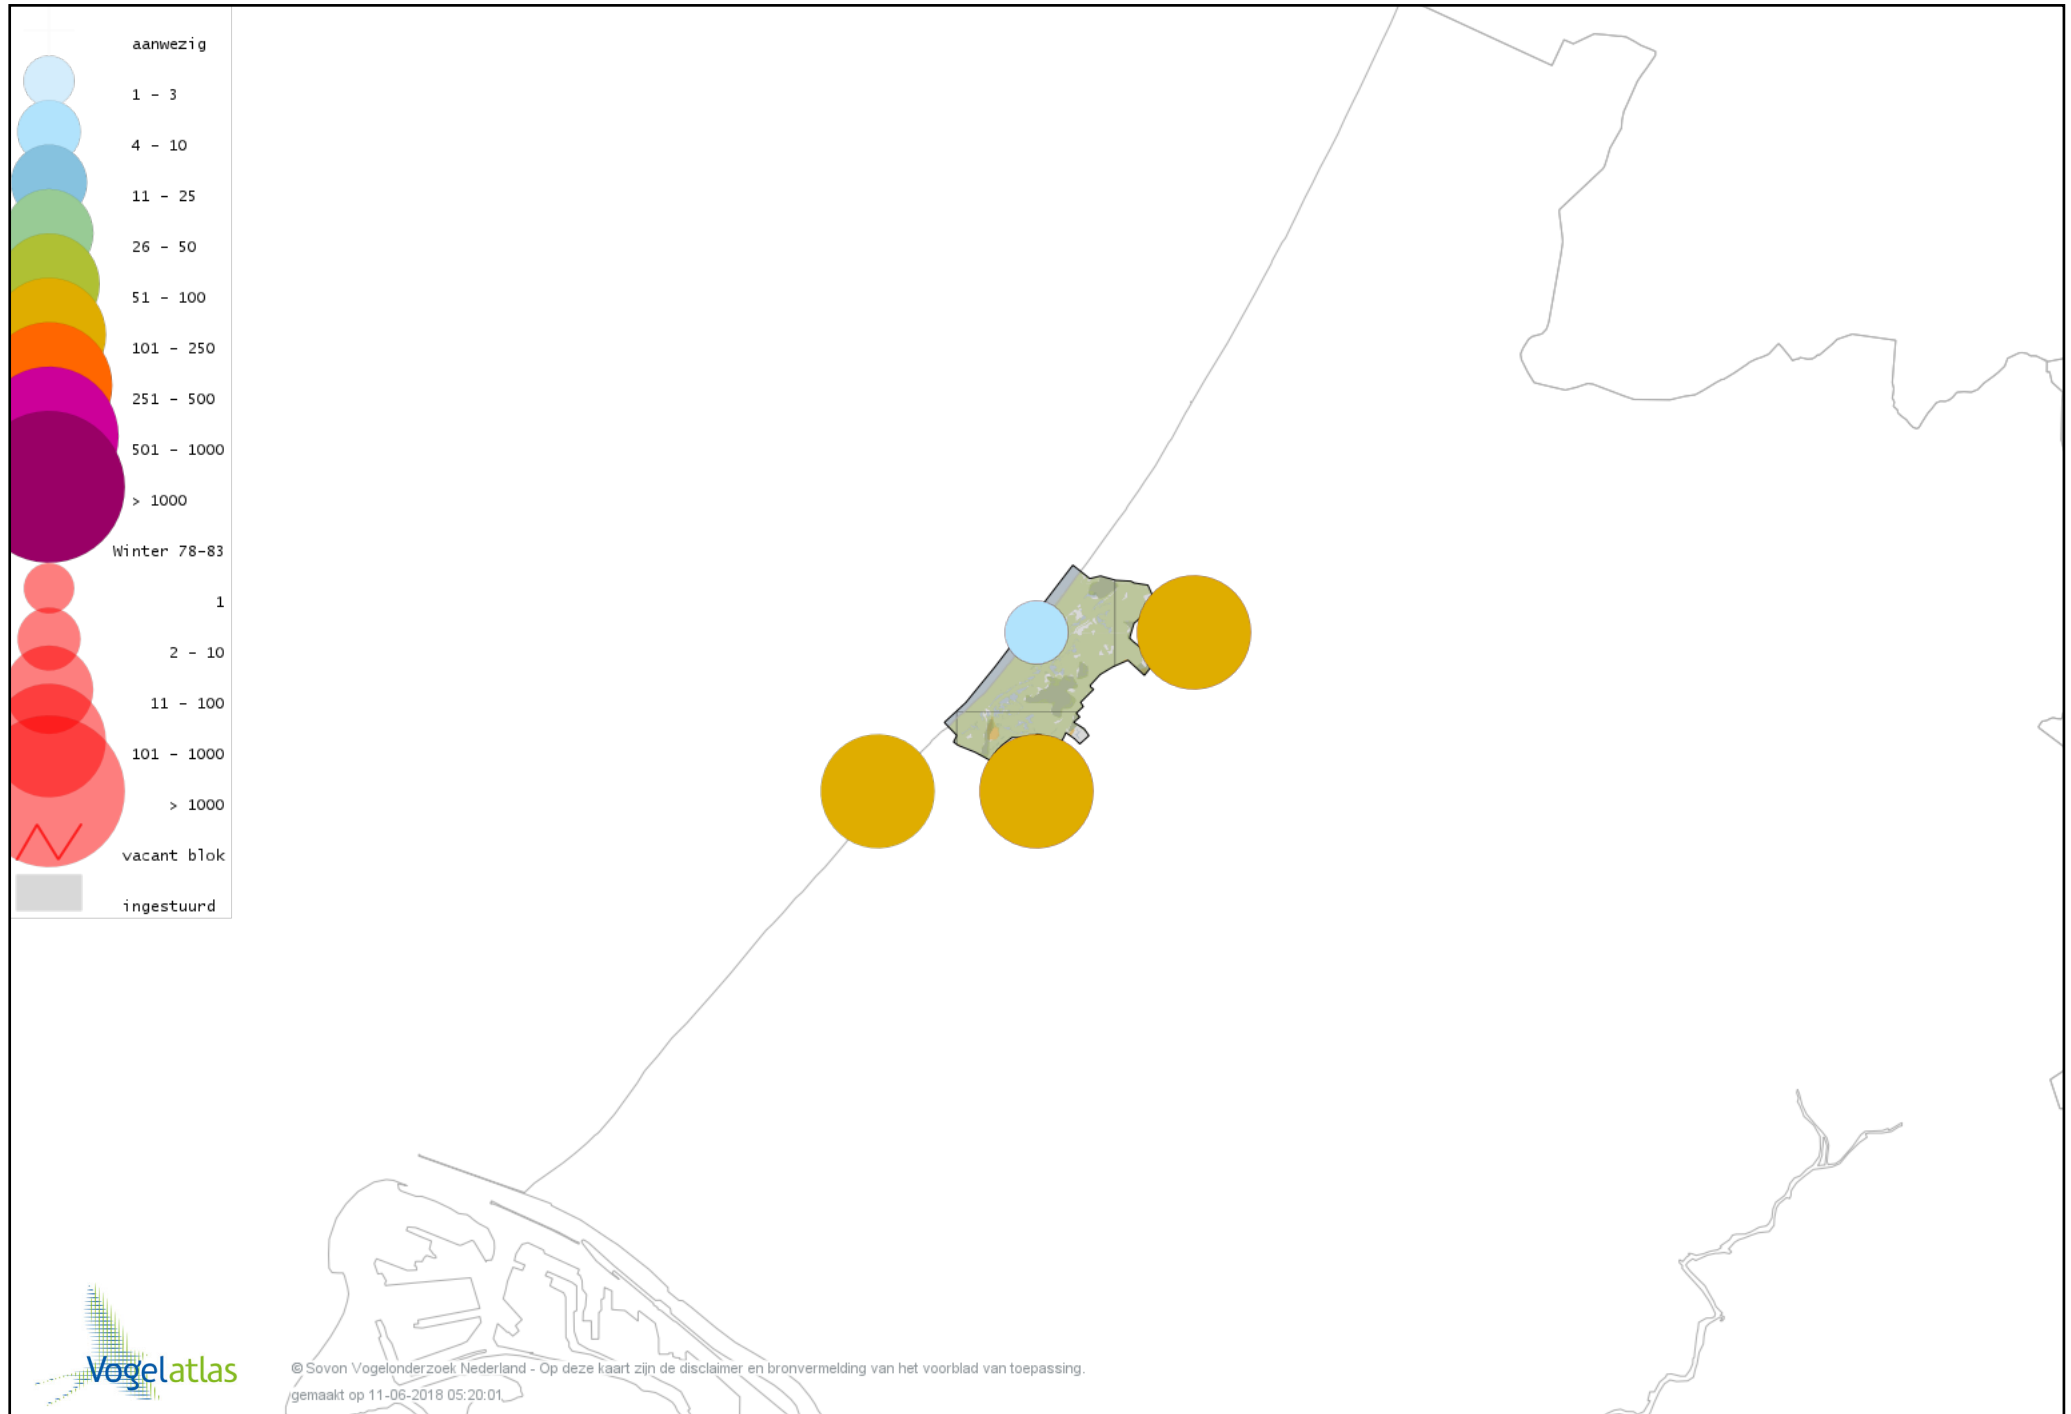

Voorlopige verspreidingskaart Zearend winter

Voorlopige verspreidingskaart Bruine Kiekendief winter

Voorlopige verspreidingskaart Blauwe Kiekendief winter

Voorlopige verspreidingskaart Havik winter

Voorlopige verspreidingskaart Sperwer winter

Voorlopige verspreidingskaart Buizerd winter

Voorlopige verspreidingskaart Ruigpootbuizerd winter

Voorlopige verspreidingskaart Torenvalk winter

Voorlopige verspreidingskaart Smelleken winter

Voorlopige verspreidingskaart Slechtvalk winter

Voorlopige verspreidingskaart Waterral winter

Voorlopige verspreidingskaart Waterhoen winter

Voorlopige verspreidingskaart Meerkoet winter

Voorlopige verspreidingskaart Scholekster winter

Voorlopige verspreidingskaart Kluut winter