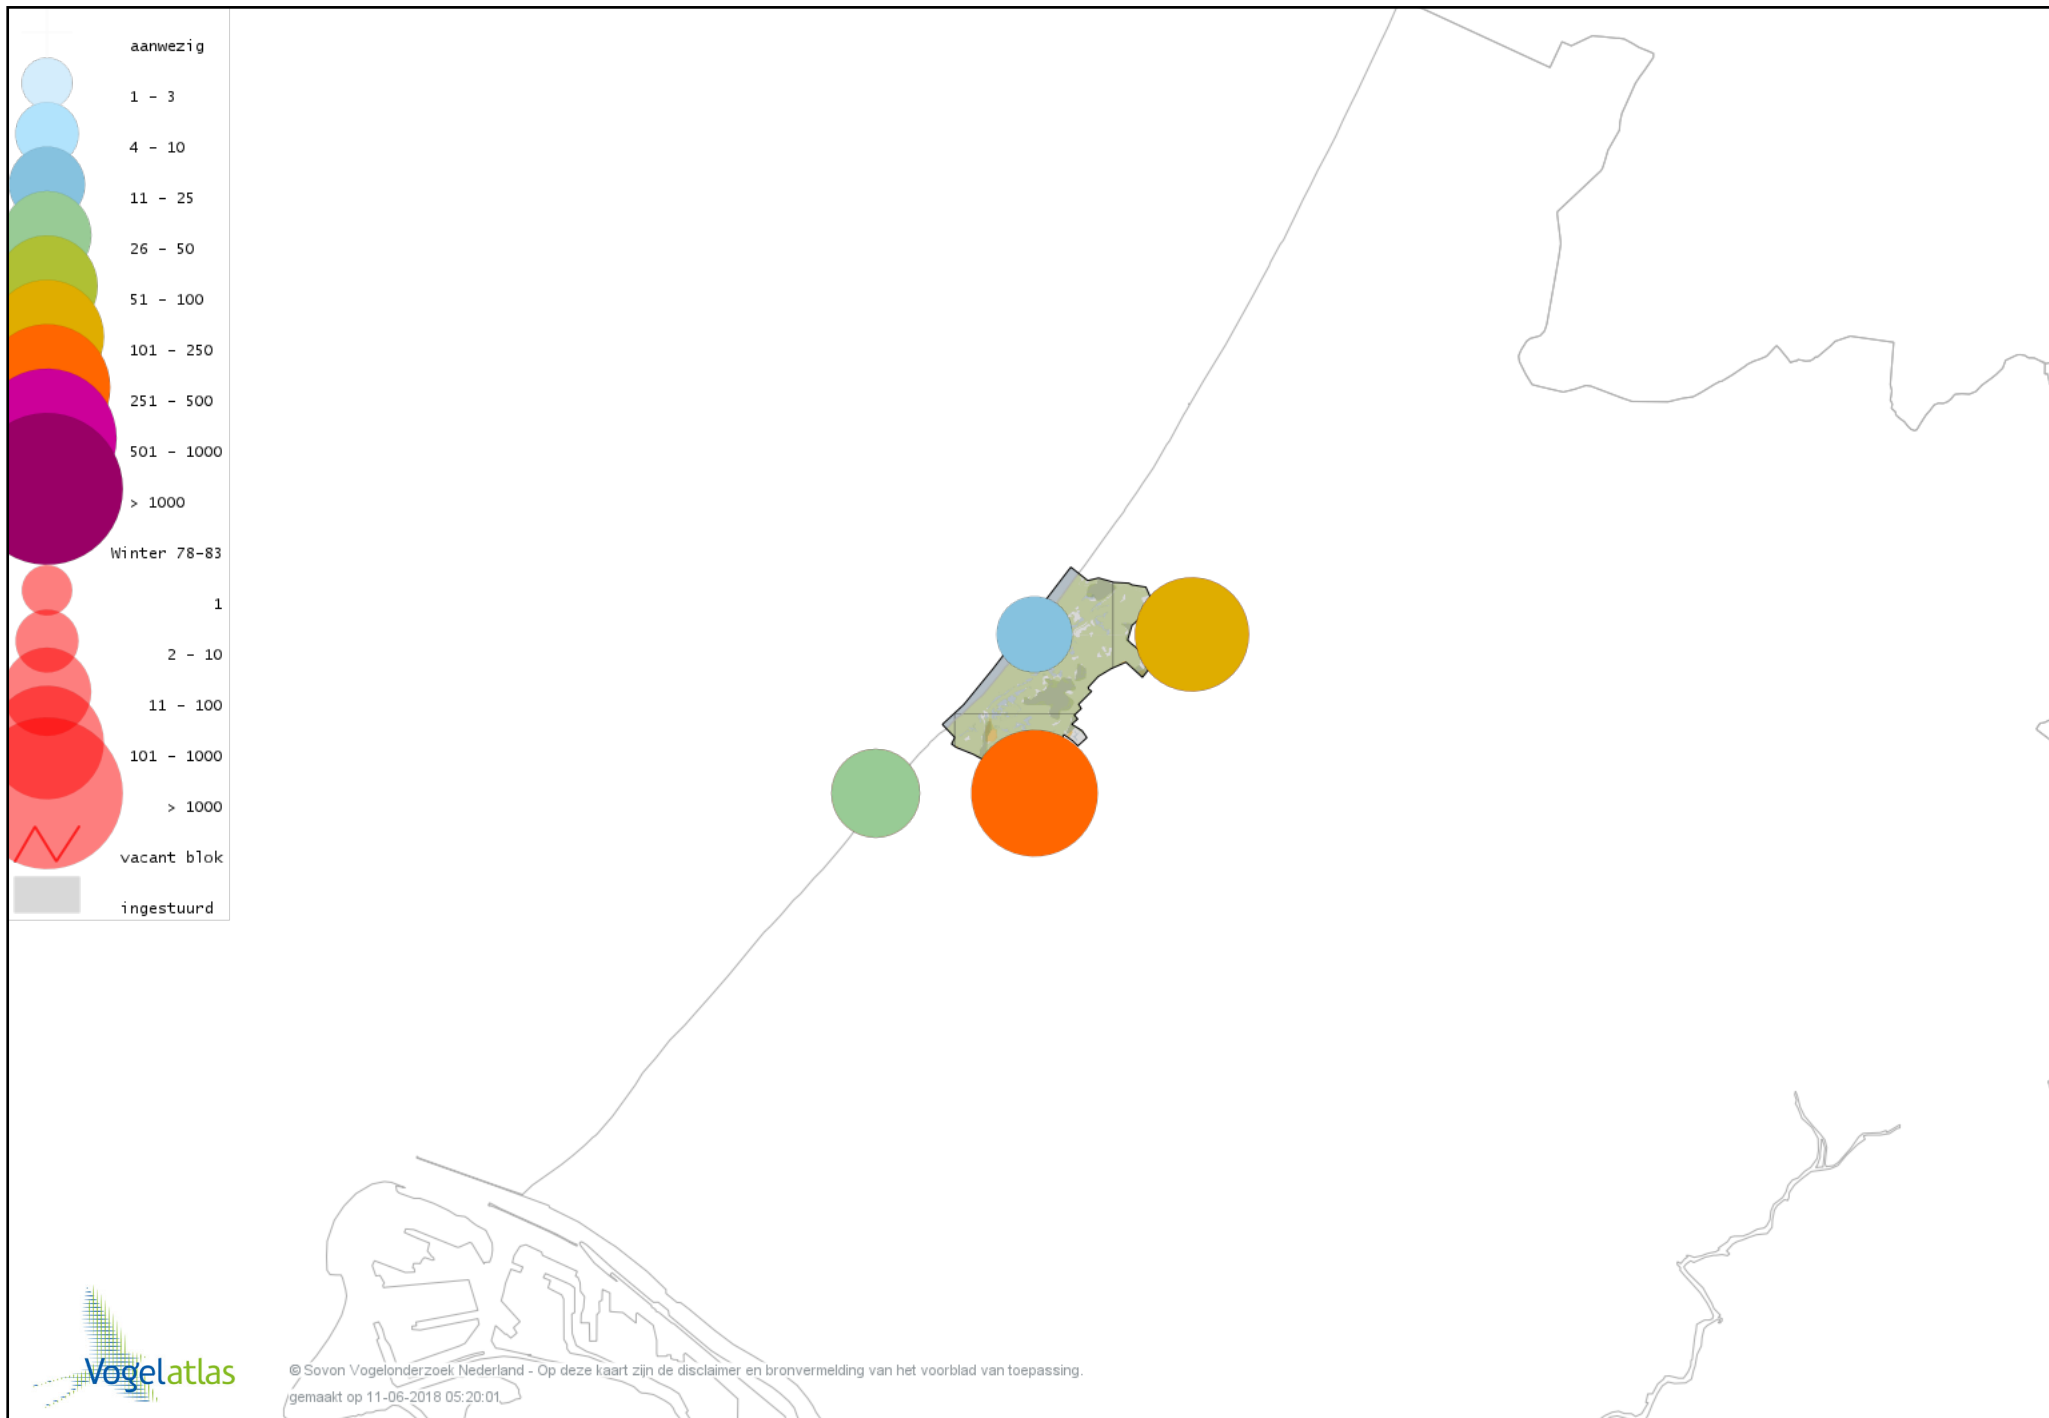

Voorlopige verspreidingskaart Grauwe Gans winter

Voorlopige verspreidingskaart Soepgans winter

Voorlopige verspreidingskaart Kolgans winter

Voorlopige verspreidingskaart Kleine Canadese Gans (minima) winter

Voorlopige verspreidingskaart Grote Canadese Gans winter

Voorlopige verspreidingskaart Brandgans winter

Voorlopige verspreidingskaart Witbuikrotgans winter

Voorlopige verspreidingskaart Rotgans winter

Voorlopige verspreidingskaart Nijlgans winter

Voorlopige verspreidingskaart hybride gans winter

Voorlopige verspreidingskaart Bergeend winter

Voorlopige verspreidingskaart Krooneend winter

Voorlopige verspreidingskaart Peposaca-eend winter

Voorlopige verspreidingskaart Tafeleend winter

Voorlopige verspreidingskaart Witooggeend winter

Voorlopige verspreidingskaart Kuifeend winter

Voorlopige verspreidingskaart Topper winter

Voorlopige verspreidingskaart Muskuseend winter

Voorlopige verspreidingskaart Mandarijneend winter