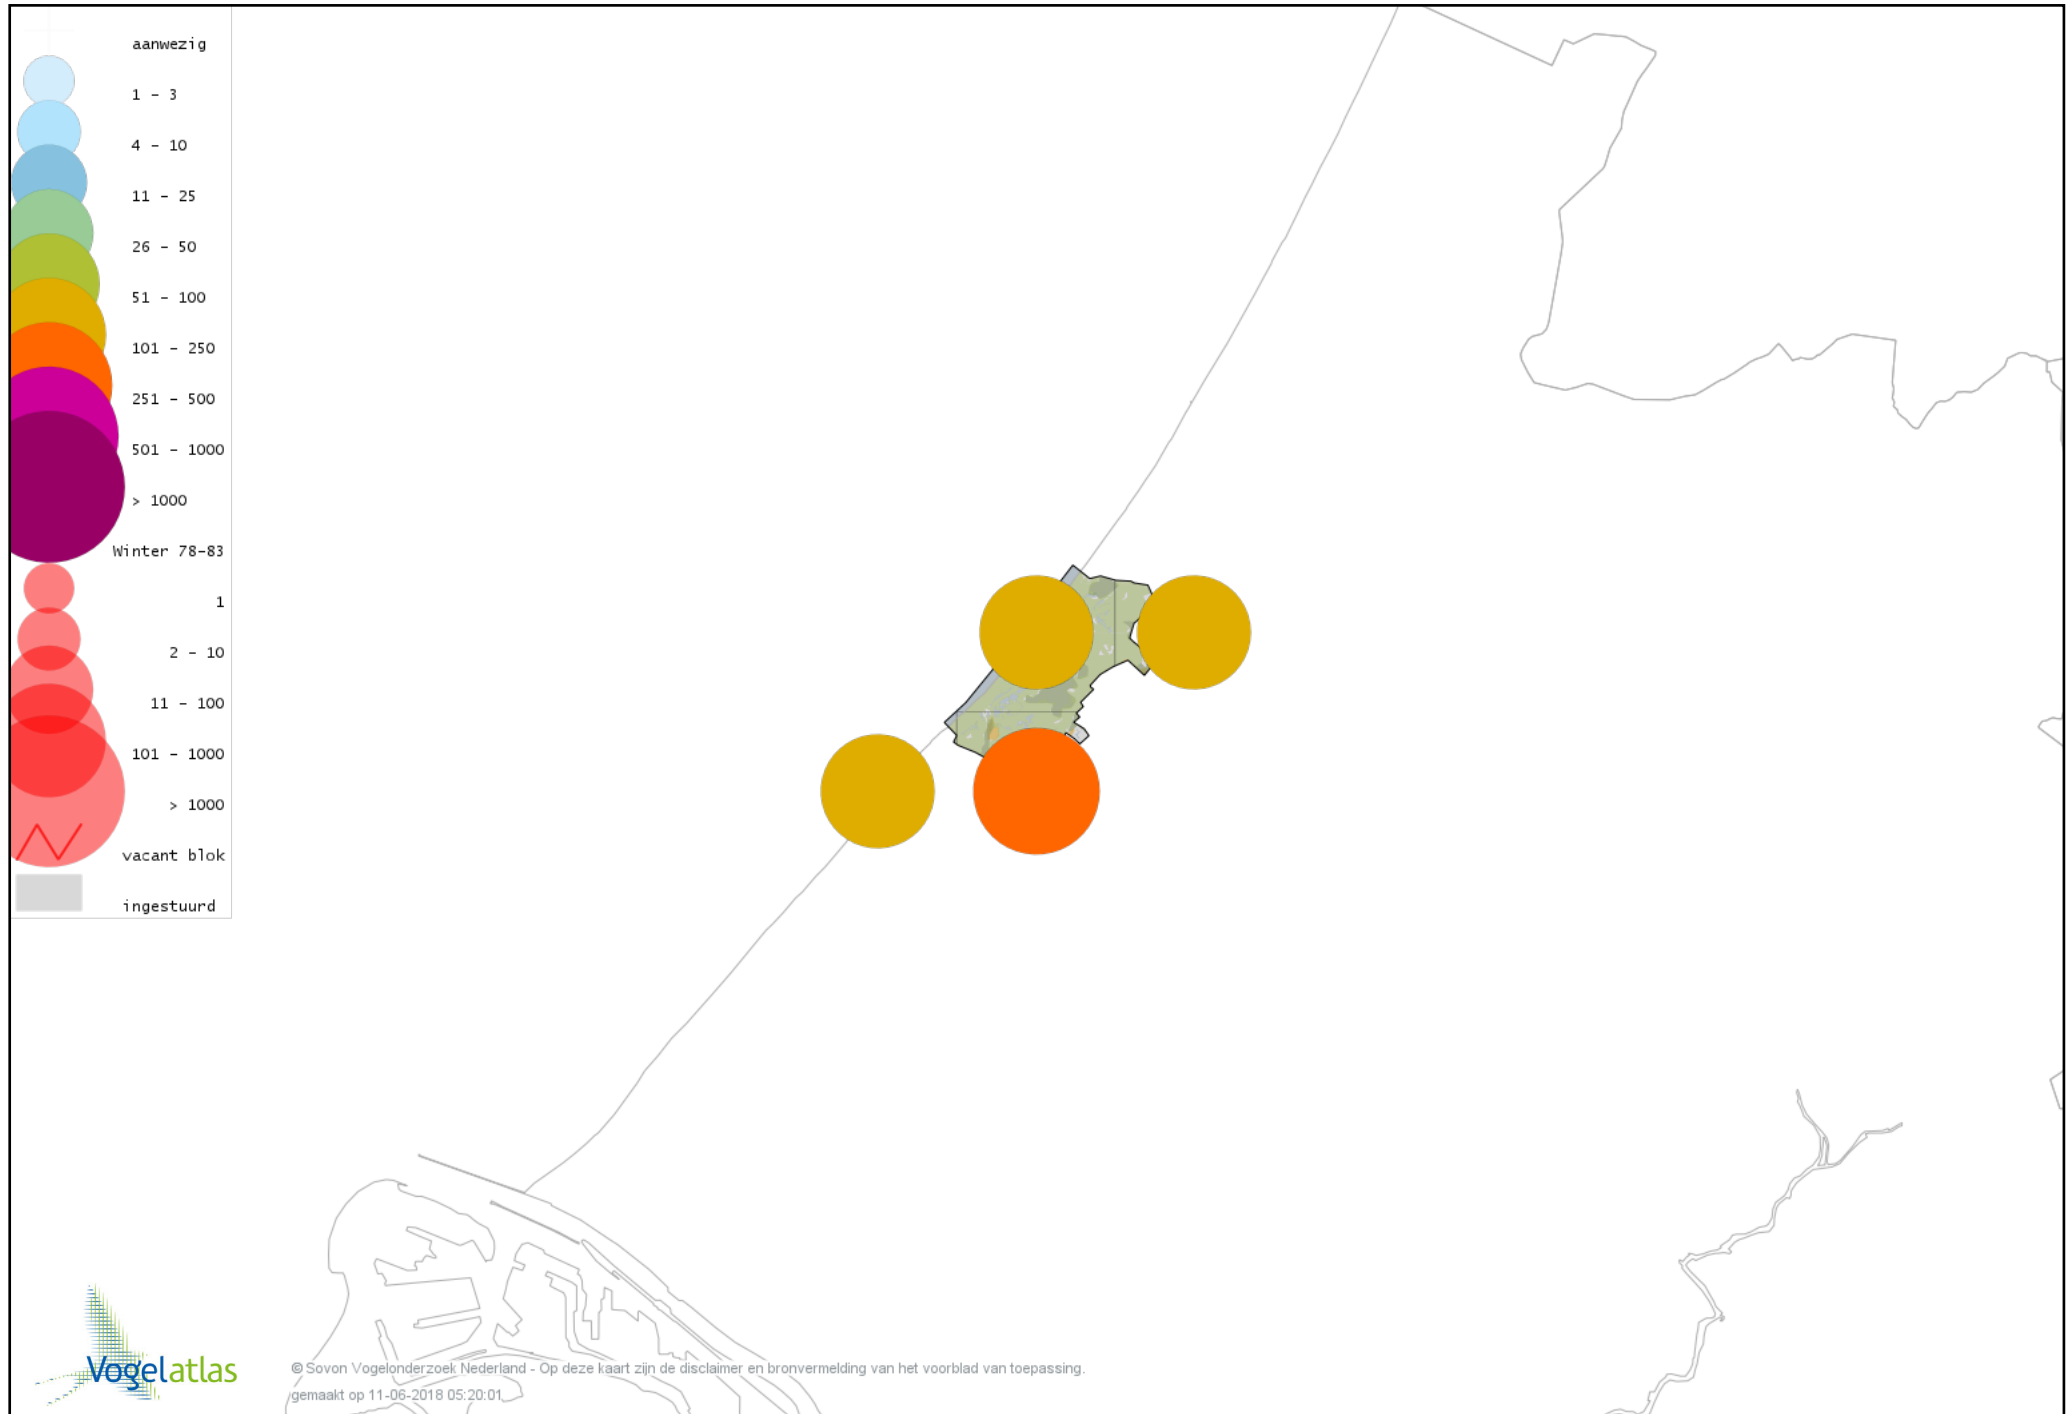

Voorlopige verspreidingskaart Boomleeuwerik winter

Voorlopige verspreidingskaart Veldleeuwerik winter

Voorlopige verspreidingskaart Strandleeuwerik winter

Voorlopige verspreidingskaart Staartmees winter

Voorlopige verspreidingskaart Humes Bladkoning winter

Voorlopige verspreidingskaart Tjiftjaf winter

Voorlopige verspreidingskaart Siberische Tjiftjaf winter

Voorlopige verspreidingskaart Zwartkop winter

Voorlopige verspreidingskaart Pestvogel winter

Voorlopige verspreidingskaart Boomklever winter