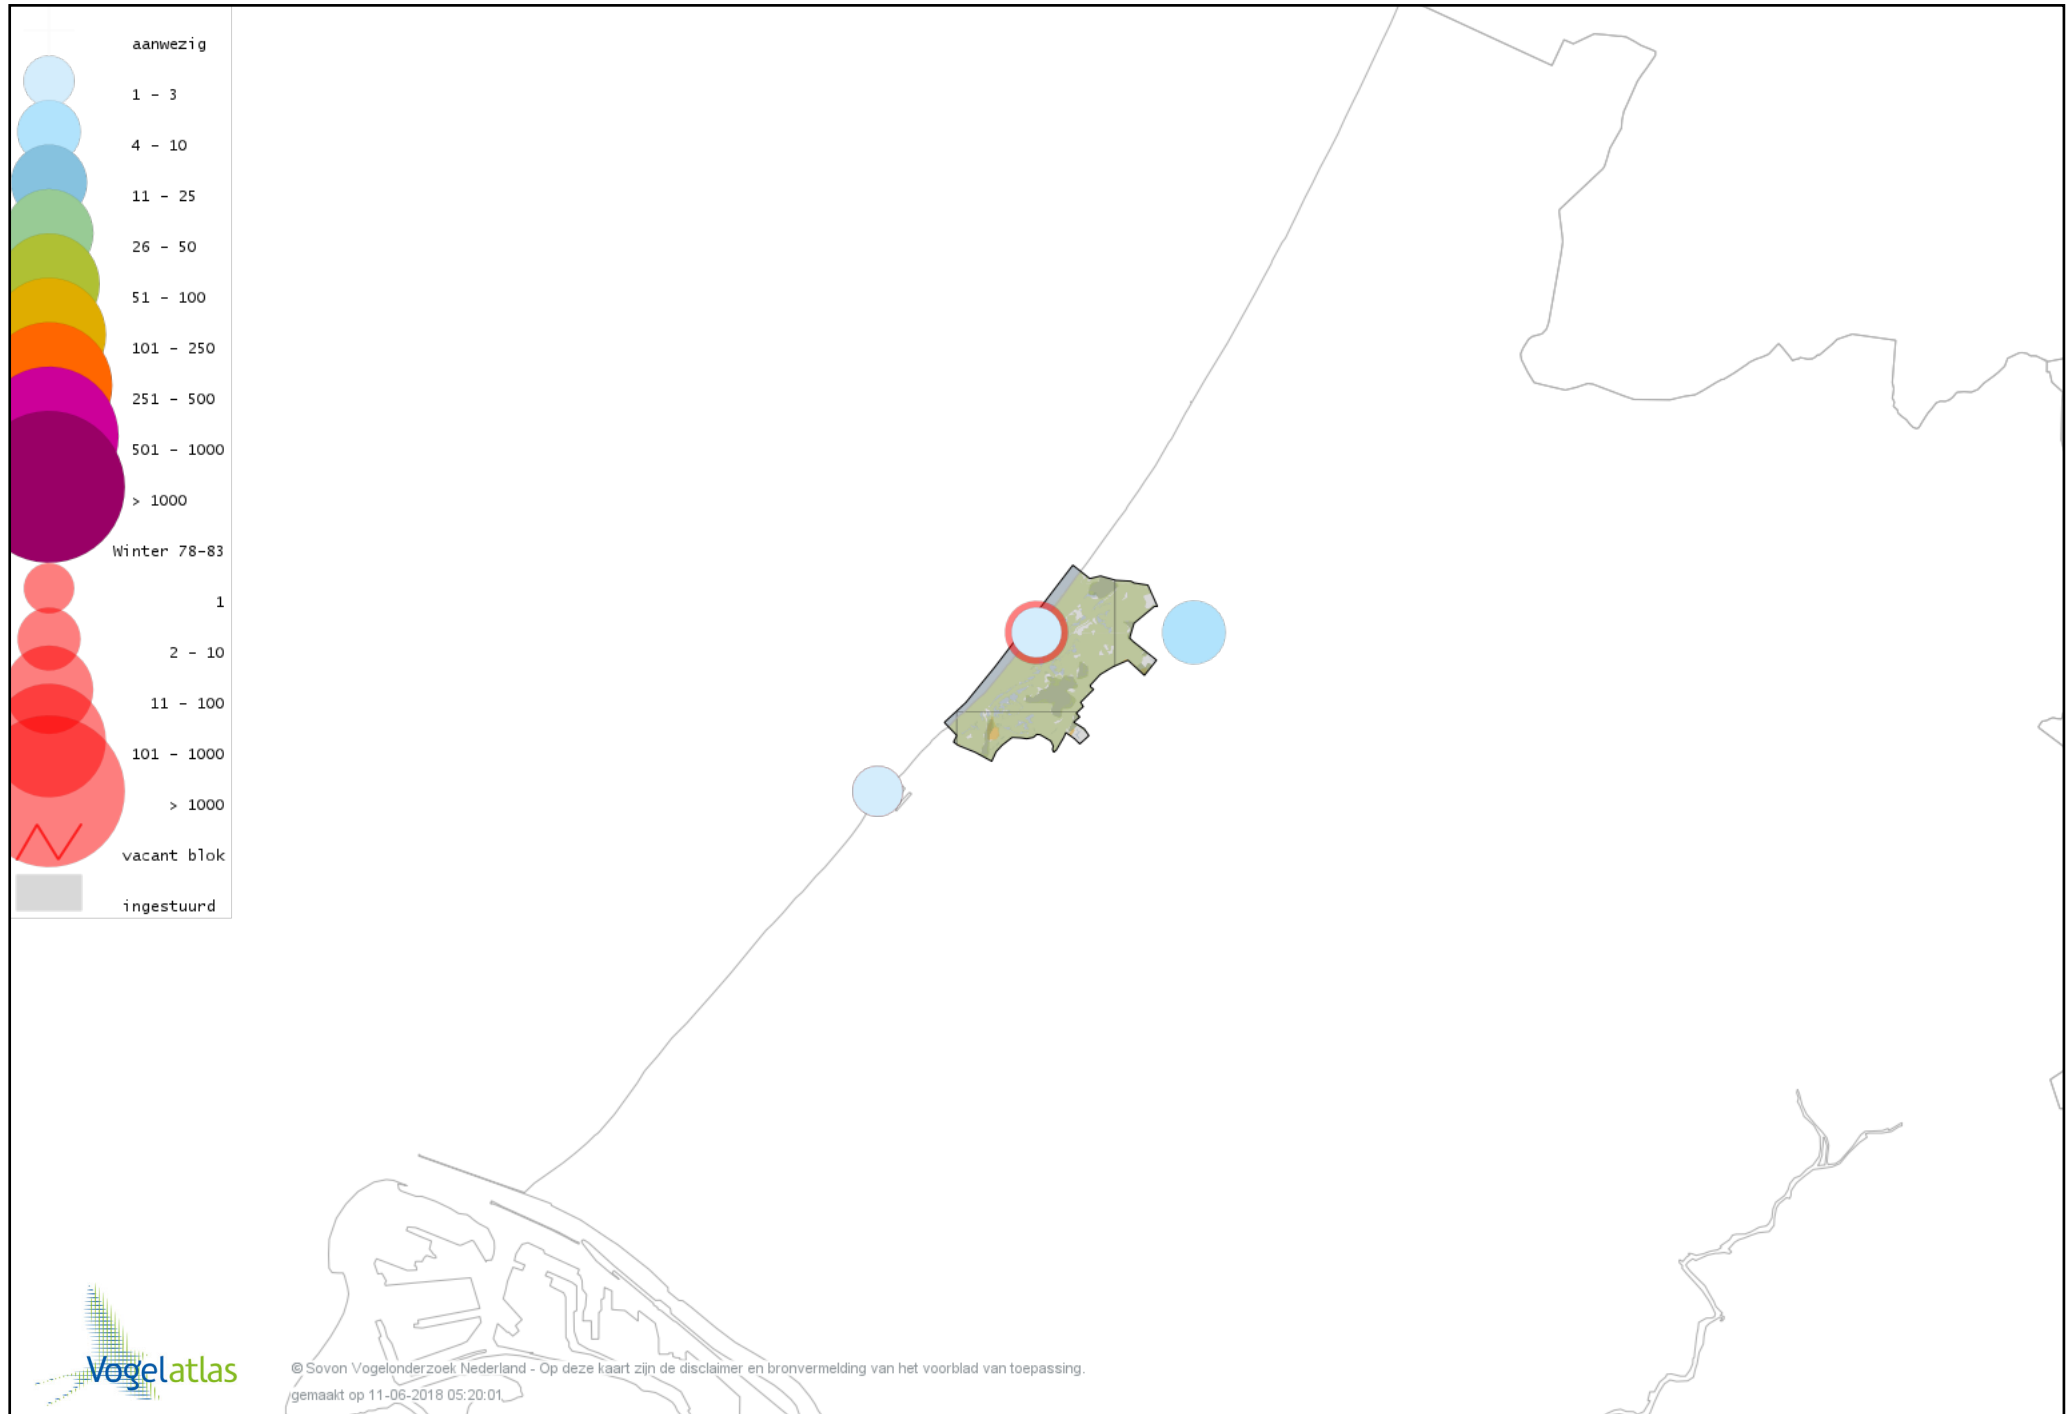

Voorlopige verspreidingskaart Roodborsttapuit winter