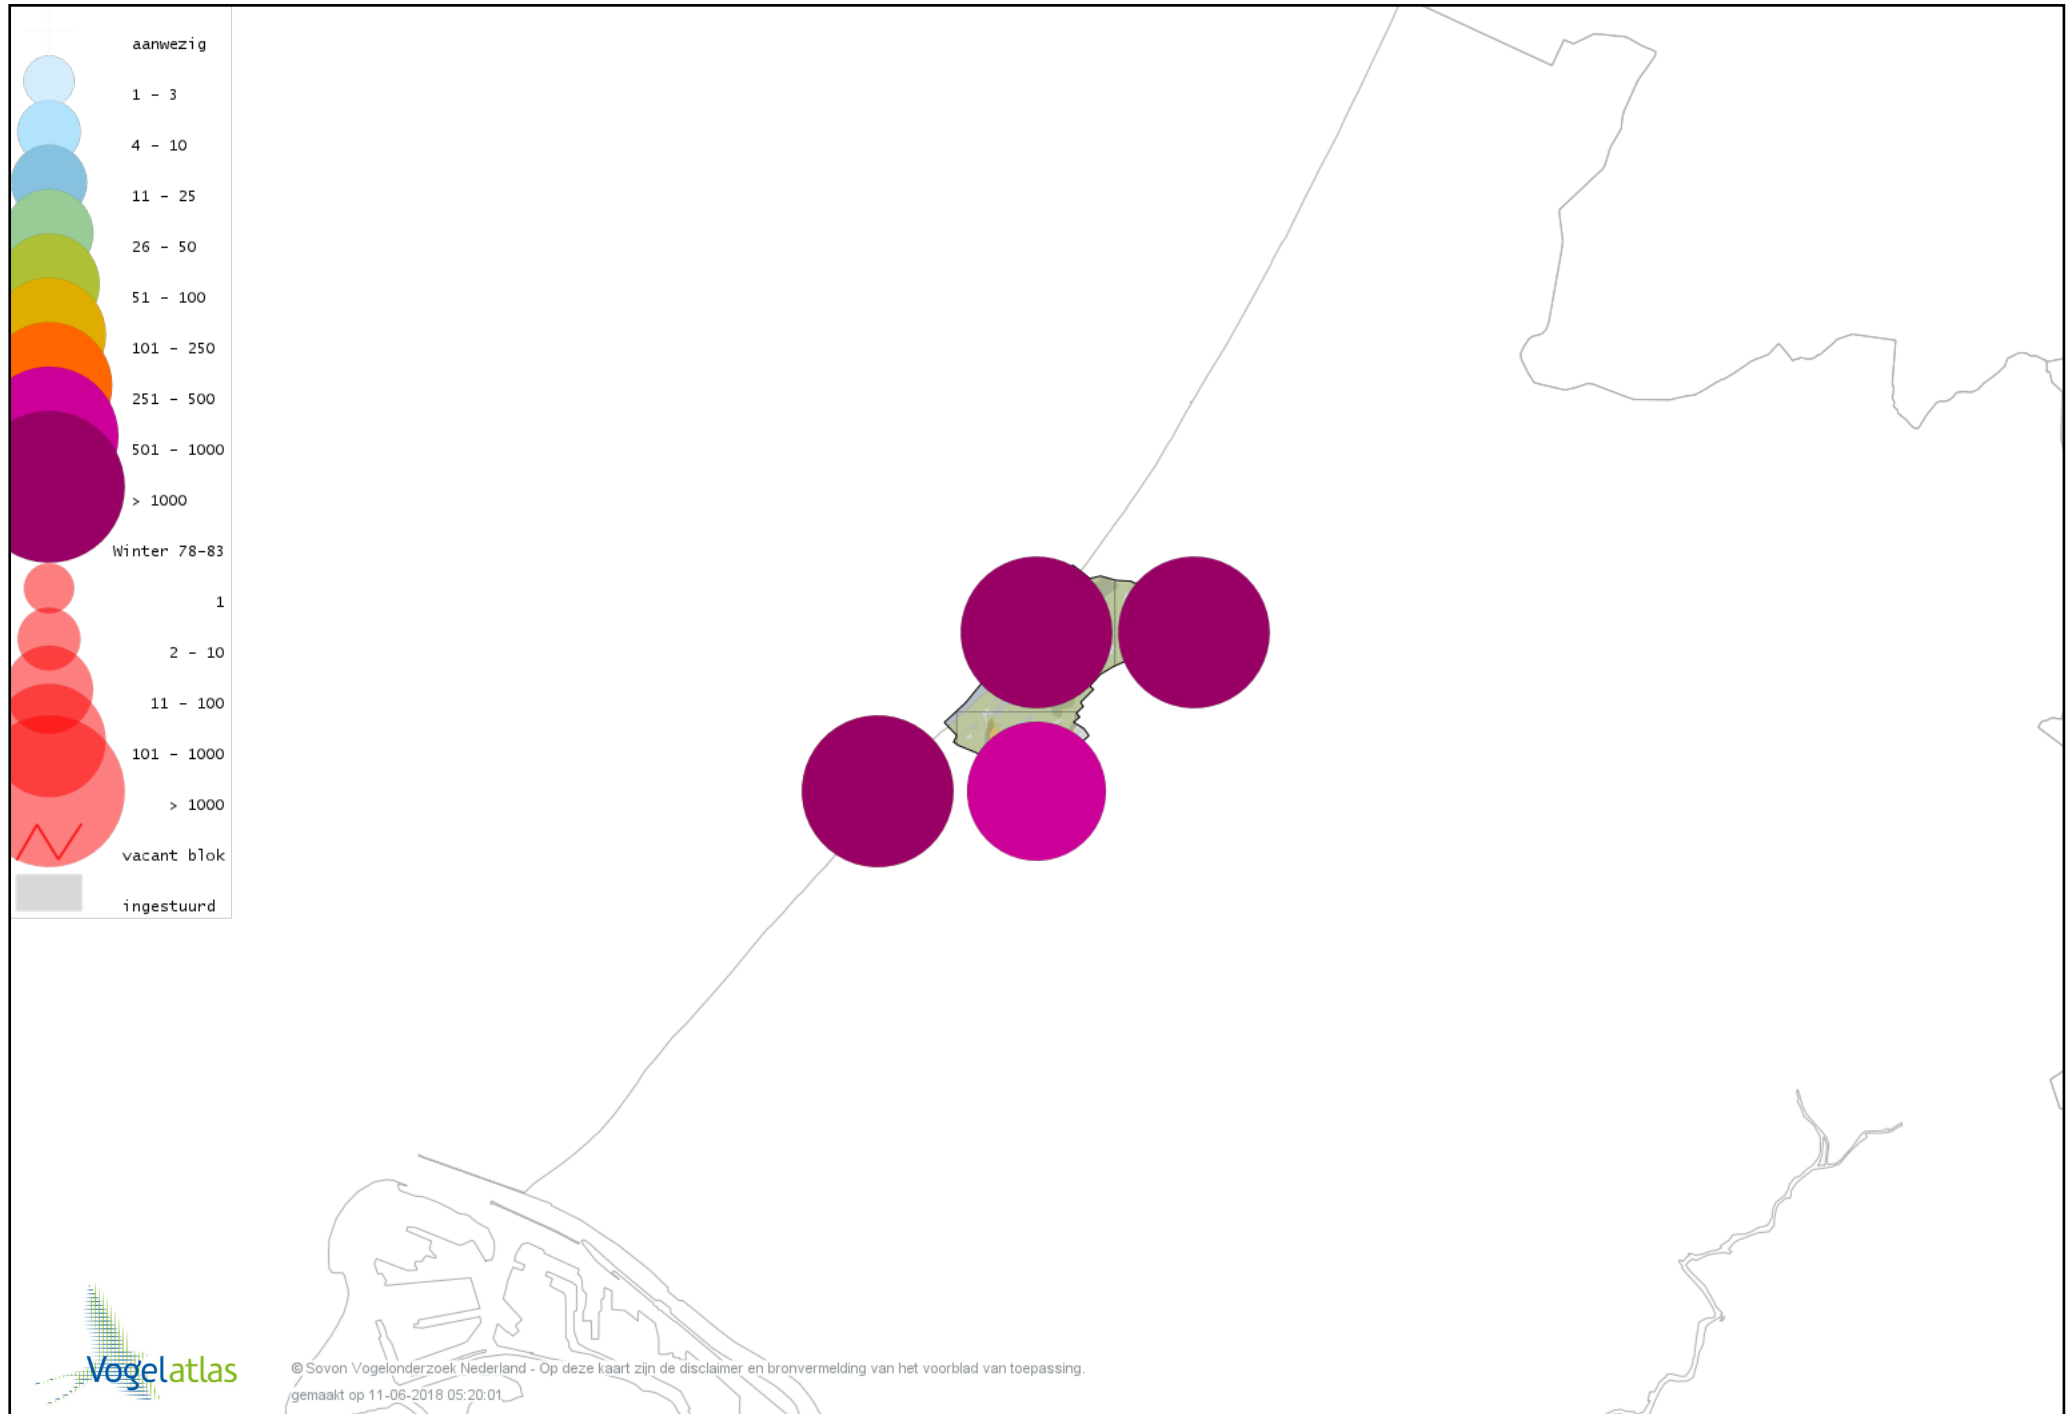

Voorlopige verspreidingskaart Zwartkopmeeuw winter

Voorlopige verspreidingskaart Stormmeeuw winter

Voorlopige verspreidingskaart Kleine Mantelmeeuw winter

Voorlopige verspreidingskaart Zilvermeeuw winter

Voorlopige verspreidingskaart Geelpootmeeuw winter

Voorlopige verspreidingskaart Pontische Meeuw winter

Voorlopige verspreidingskaart Kleine Burgemeester winter

Voorlopige verspreidingskaart Kumliens Meeuw winter