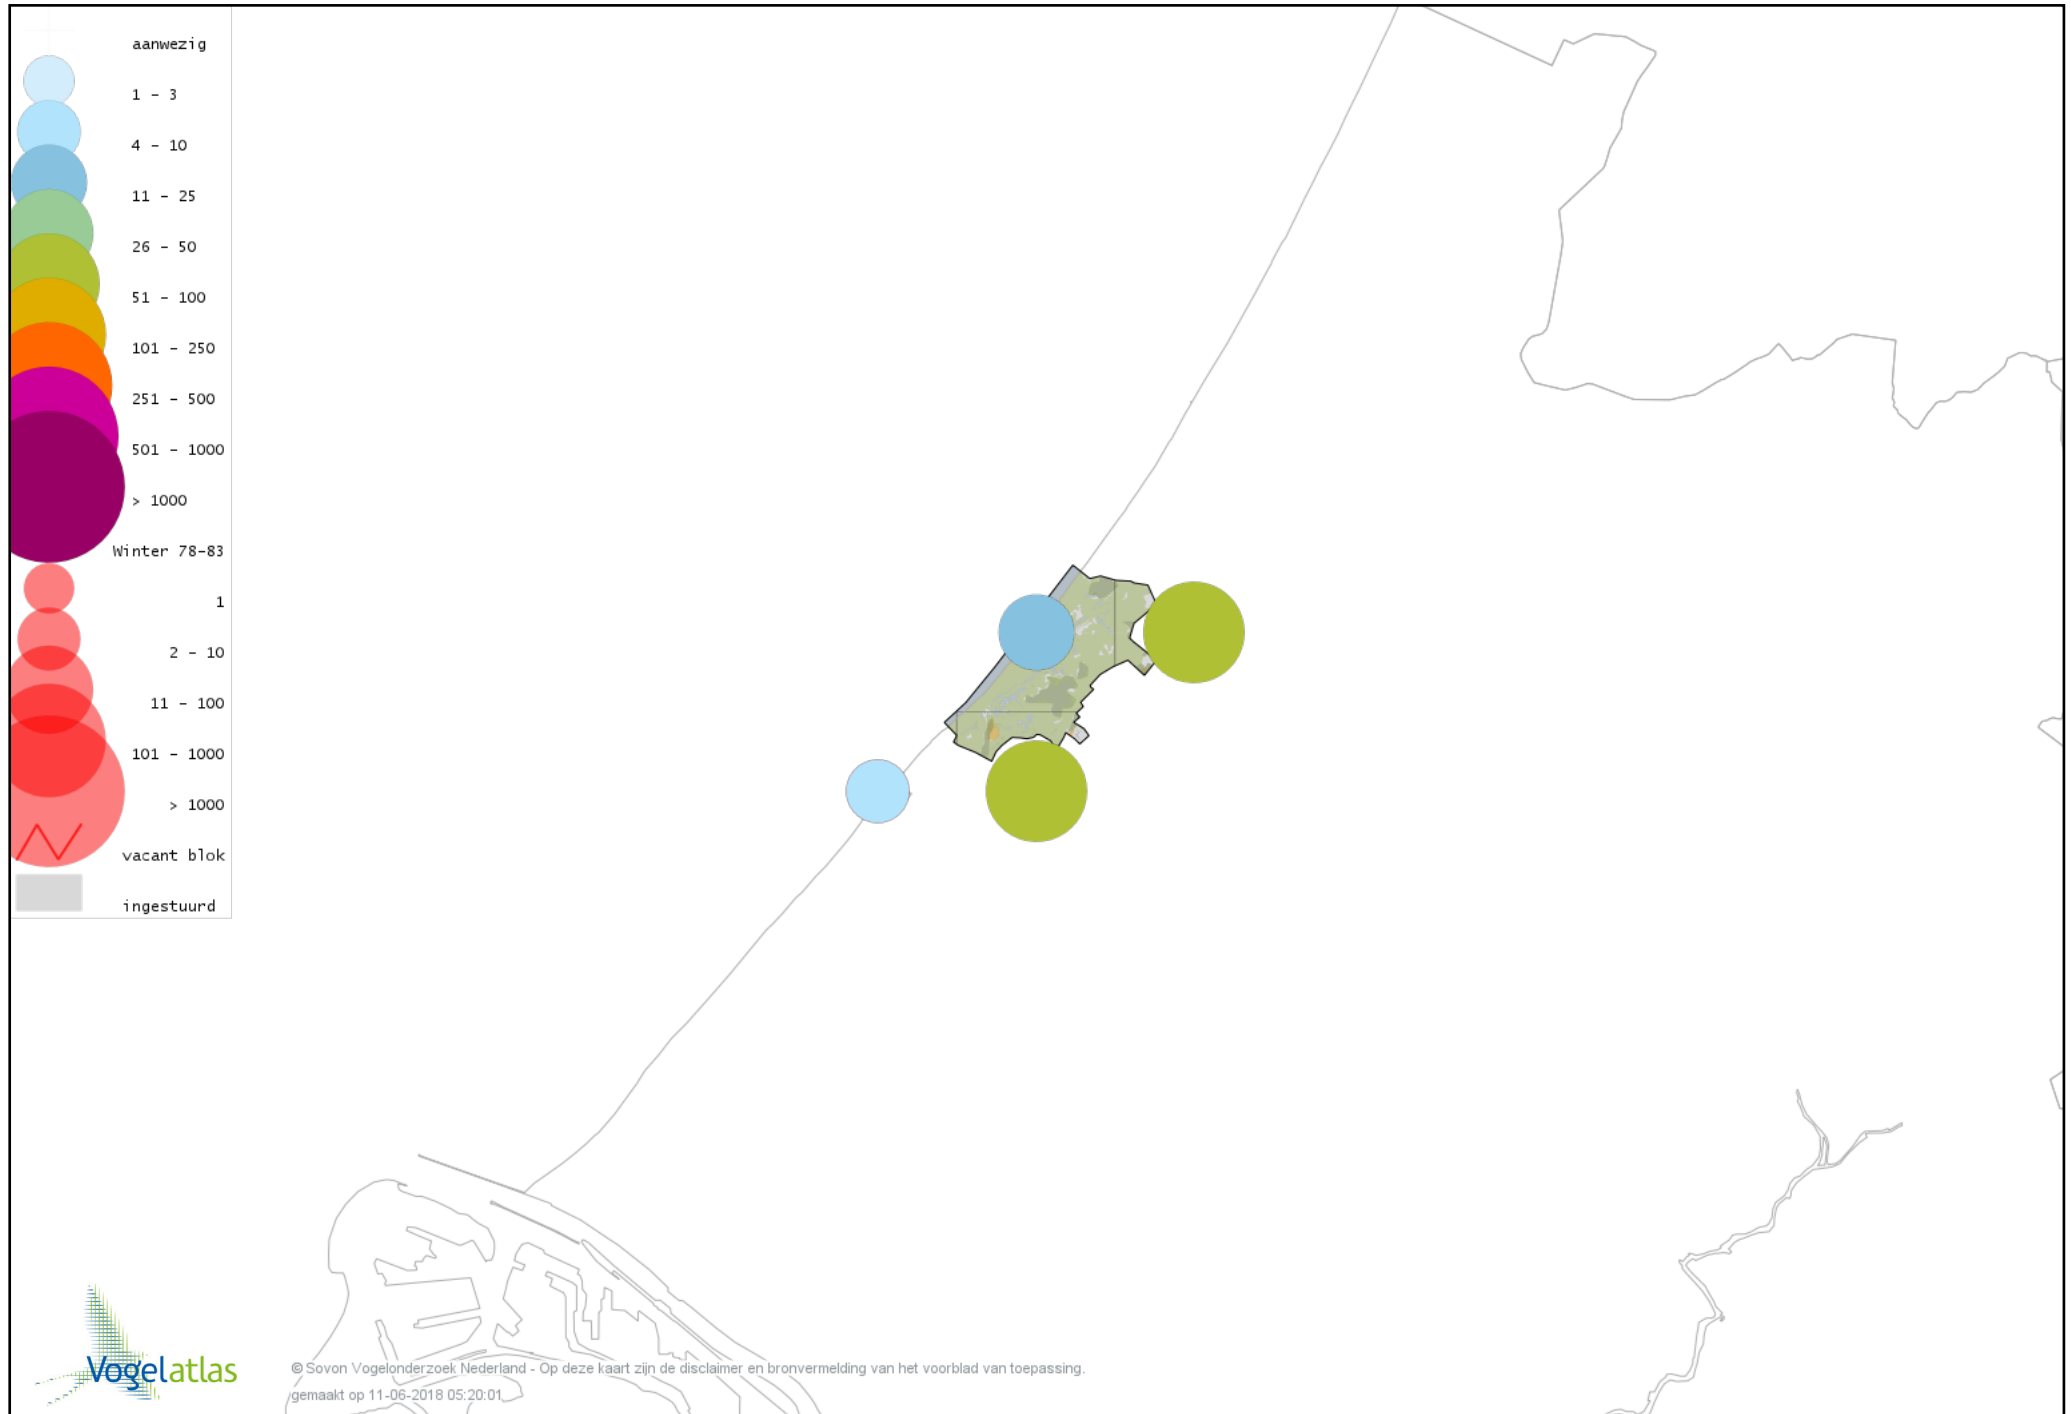

Voorlopige verspreidingskaart Grote Burgemeester winter

Voorlopige verspreidingskaart Grote Mantelmeeuw winter

Voorlopige verspreidingskaart Zeekoet winter

Voorlopige verspreidingskaart Alk winter

Voorlopige verspreidingskaart Alk of Zeekoet winter

Voorlopige verspreidingskaart Kleine Alk winter

Voorlopige verspreidingskaart Papegaaiduiker winter

Voorlopige verspreidingskaart Stadsduif winter

Voorlopige verspreidingskaart Holenduif winter

Voorlopige verspreidingskaart Houtduif winter