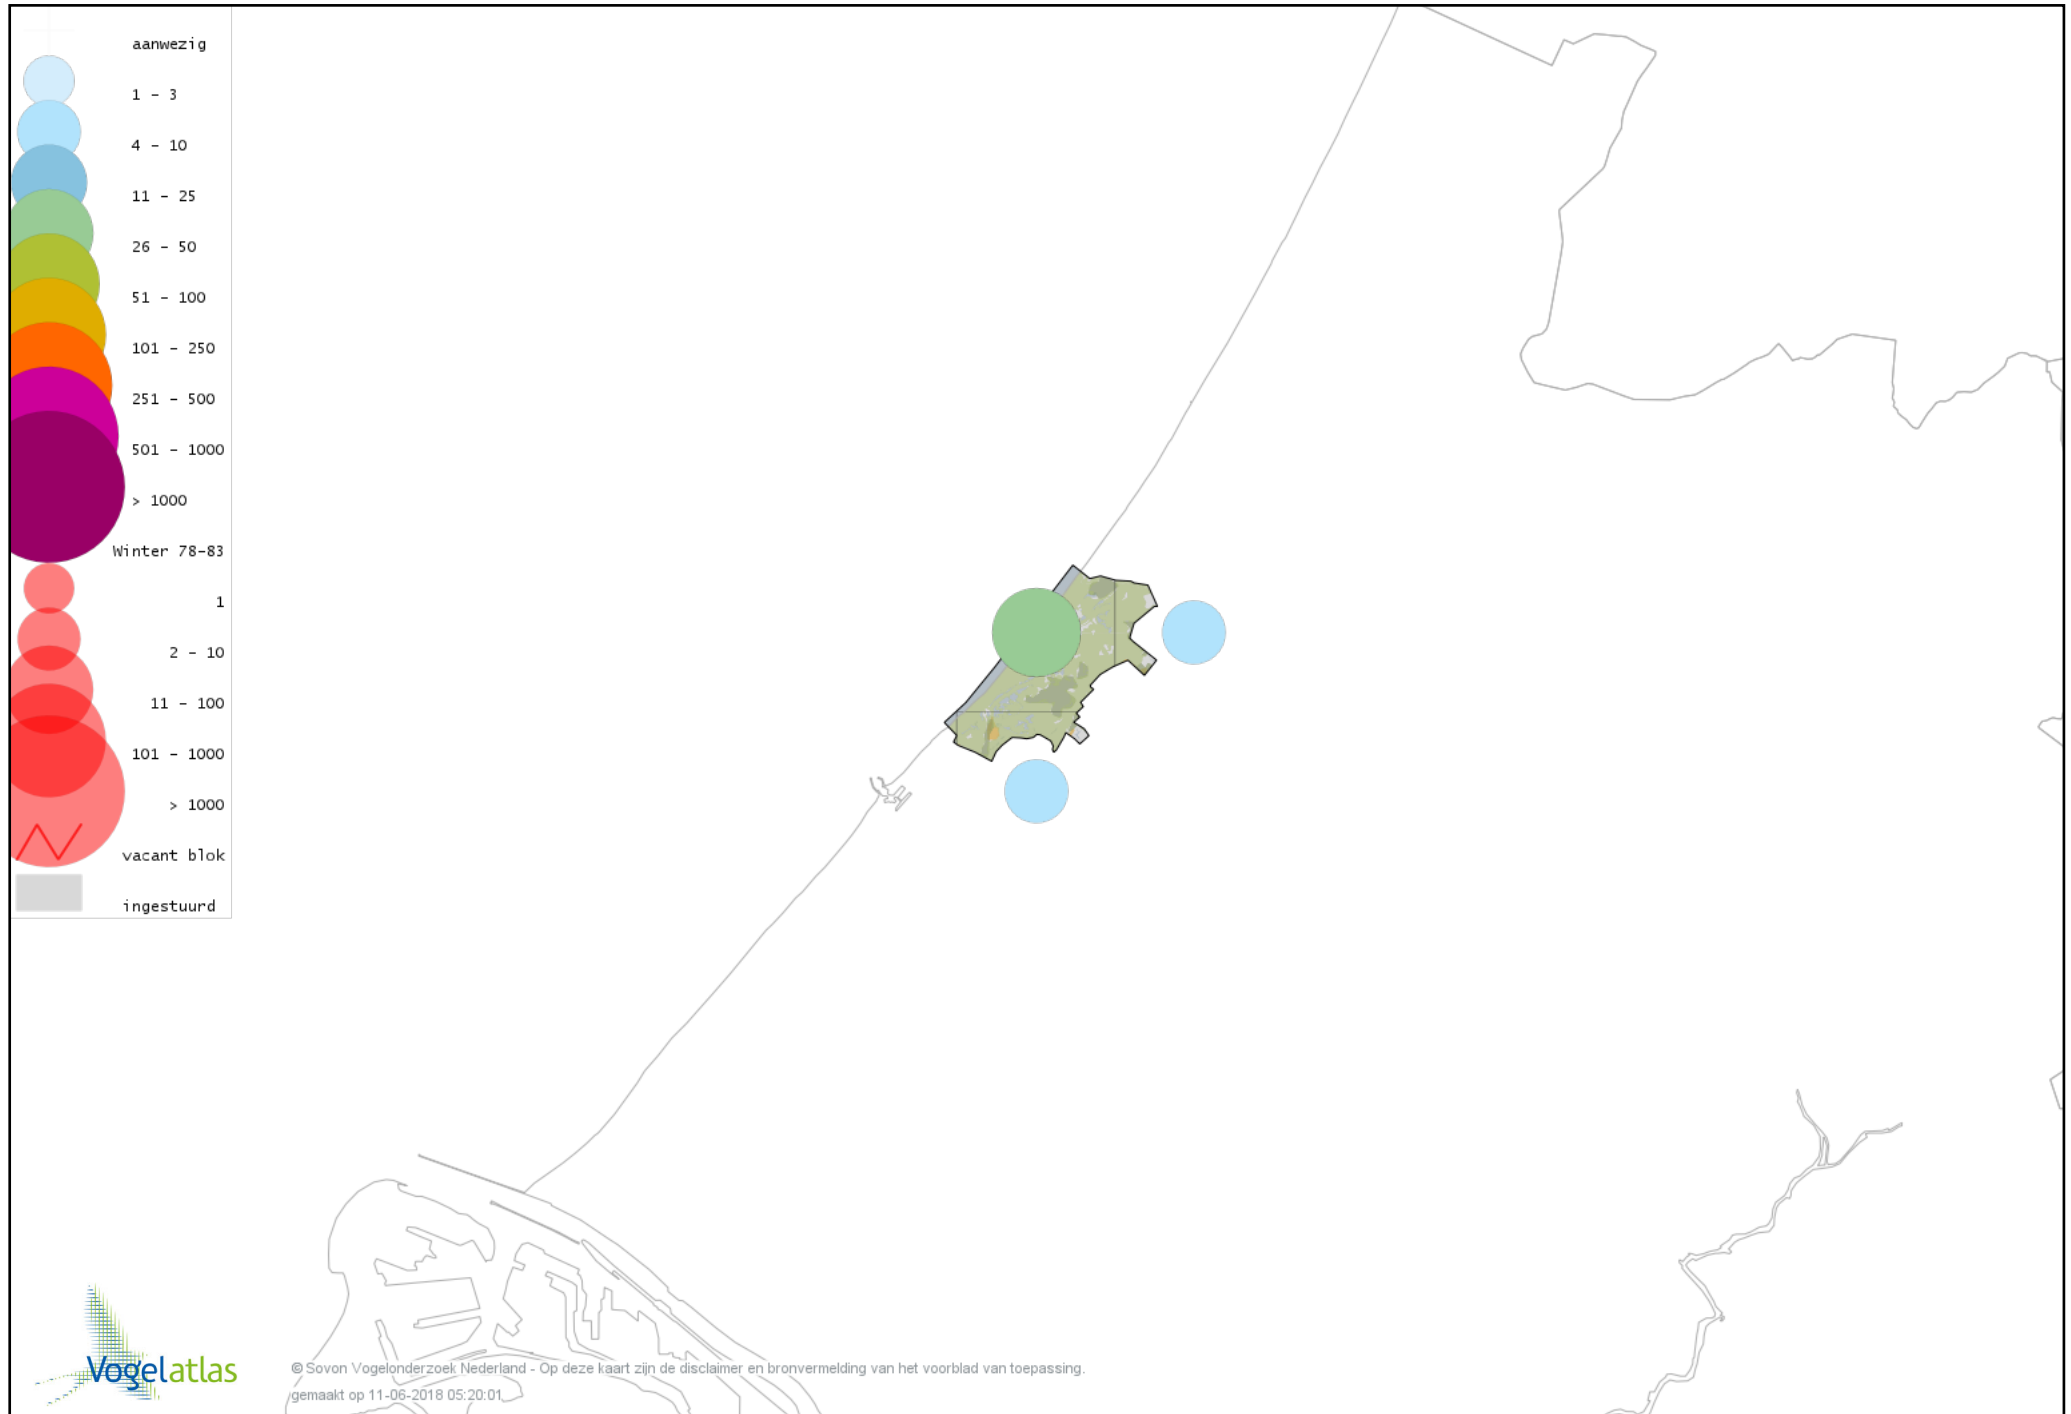

Voorlopige verspreidingskaart Grauwe Gans winter

Voorlopige verspreidingskaart Soepgans winter

Voorlopige verspreidingskaart Kolgans winter

Voorlopige verspreidingskaart Kleine Canadese Gans (minima) winter

Voorlopige verspreidingskaart Grote Canadese Gans winter

Voorlopige verspreidingskaart Brandgans winter

Voorlopige verspreidingskaart Witbuikrotgans winter

Voorlopige verspreidingskaart Rotgans winter

Voorlopige verspreidingskaart Nijlgans winter

Voorlopige verspreidingskaart hybride gans winter

Voorlopige verspreidingskaart Bergeend winter

Voorlopige verspreidingskaart Krooneend winter

Voorlopige verspreidingskaart Peposaca-eend winter

Voorlopige verspreidingskaart Tafeleend winter

Voorlopige verspreidingskaart Witooggeend winter

Voorlopige verspreidingskaart Kuifeend winter

Voorlopige verspreidingskaart Topper winter

Voorlopige verspreidingskaart Muskuseend winter

Voorlopige verspreidingskaart Mandarijneend winter