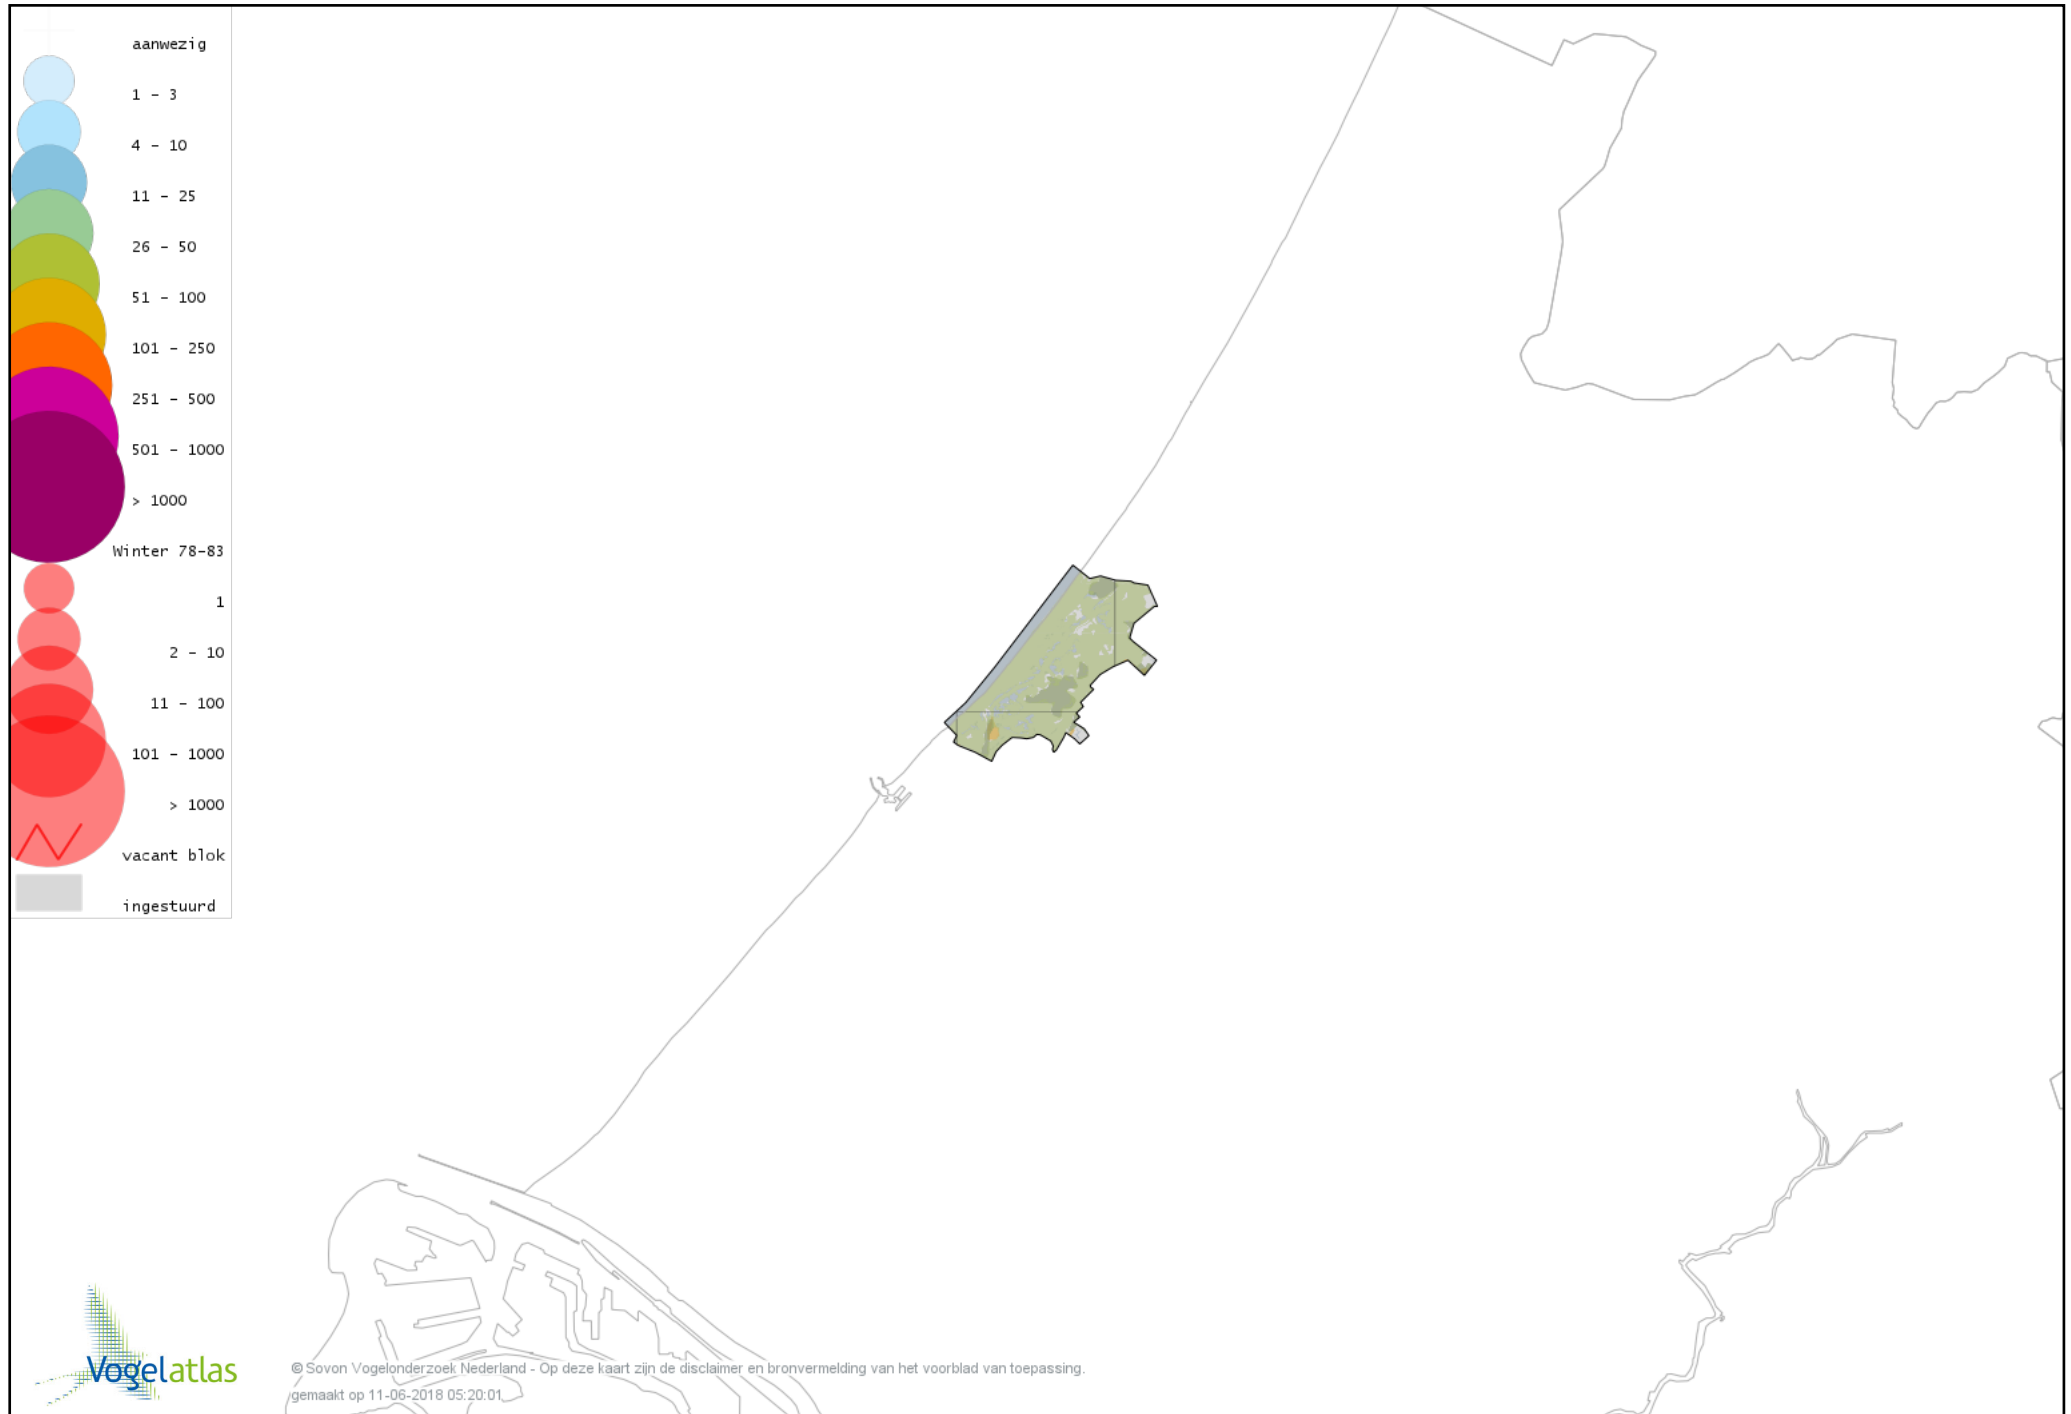

Voorlopige verspreidingskaart Pijlstaart winter

Voorlopige verspreidingskaart Zomertaling winter

Voorlopige verspreidingskaart Wintertaling winter

Voorlopige verspreidingskaart Marmereend winter

Voorlopige verspreidingskaart Helmpareelhoen winter

Voorlopige verspreidingskaart Fazant winter

Voorlopige verspreidingskaart Roodkeelduiker winter

Voorlopige verspreidingskaart Parelduiker winter

Voorlopige verspreidingskaart IJsduiker winter

Voorlopige verspreidingskaart Noordse Stormvogel winter

Voorlopige verspreidingskaart Grauwe Pijlstormvogel winter

Voorlopige verspreidingskaart Jan-van-gent winter

Voorlopige verspreidingskaart Aalscholver winter

Voorlopige verspreidingskaart Grote Aalscholver winter