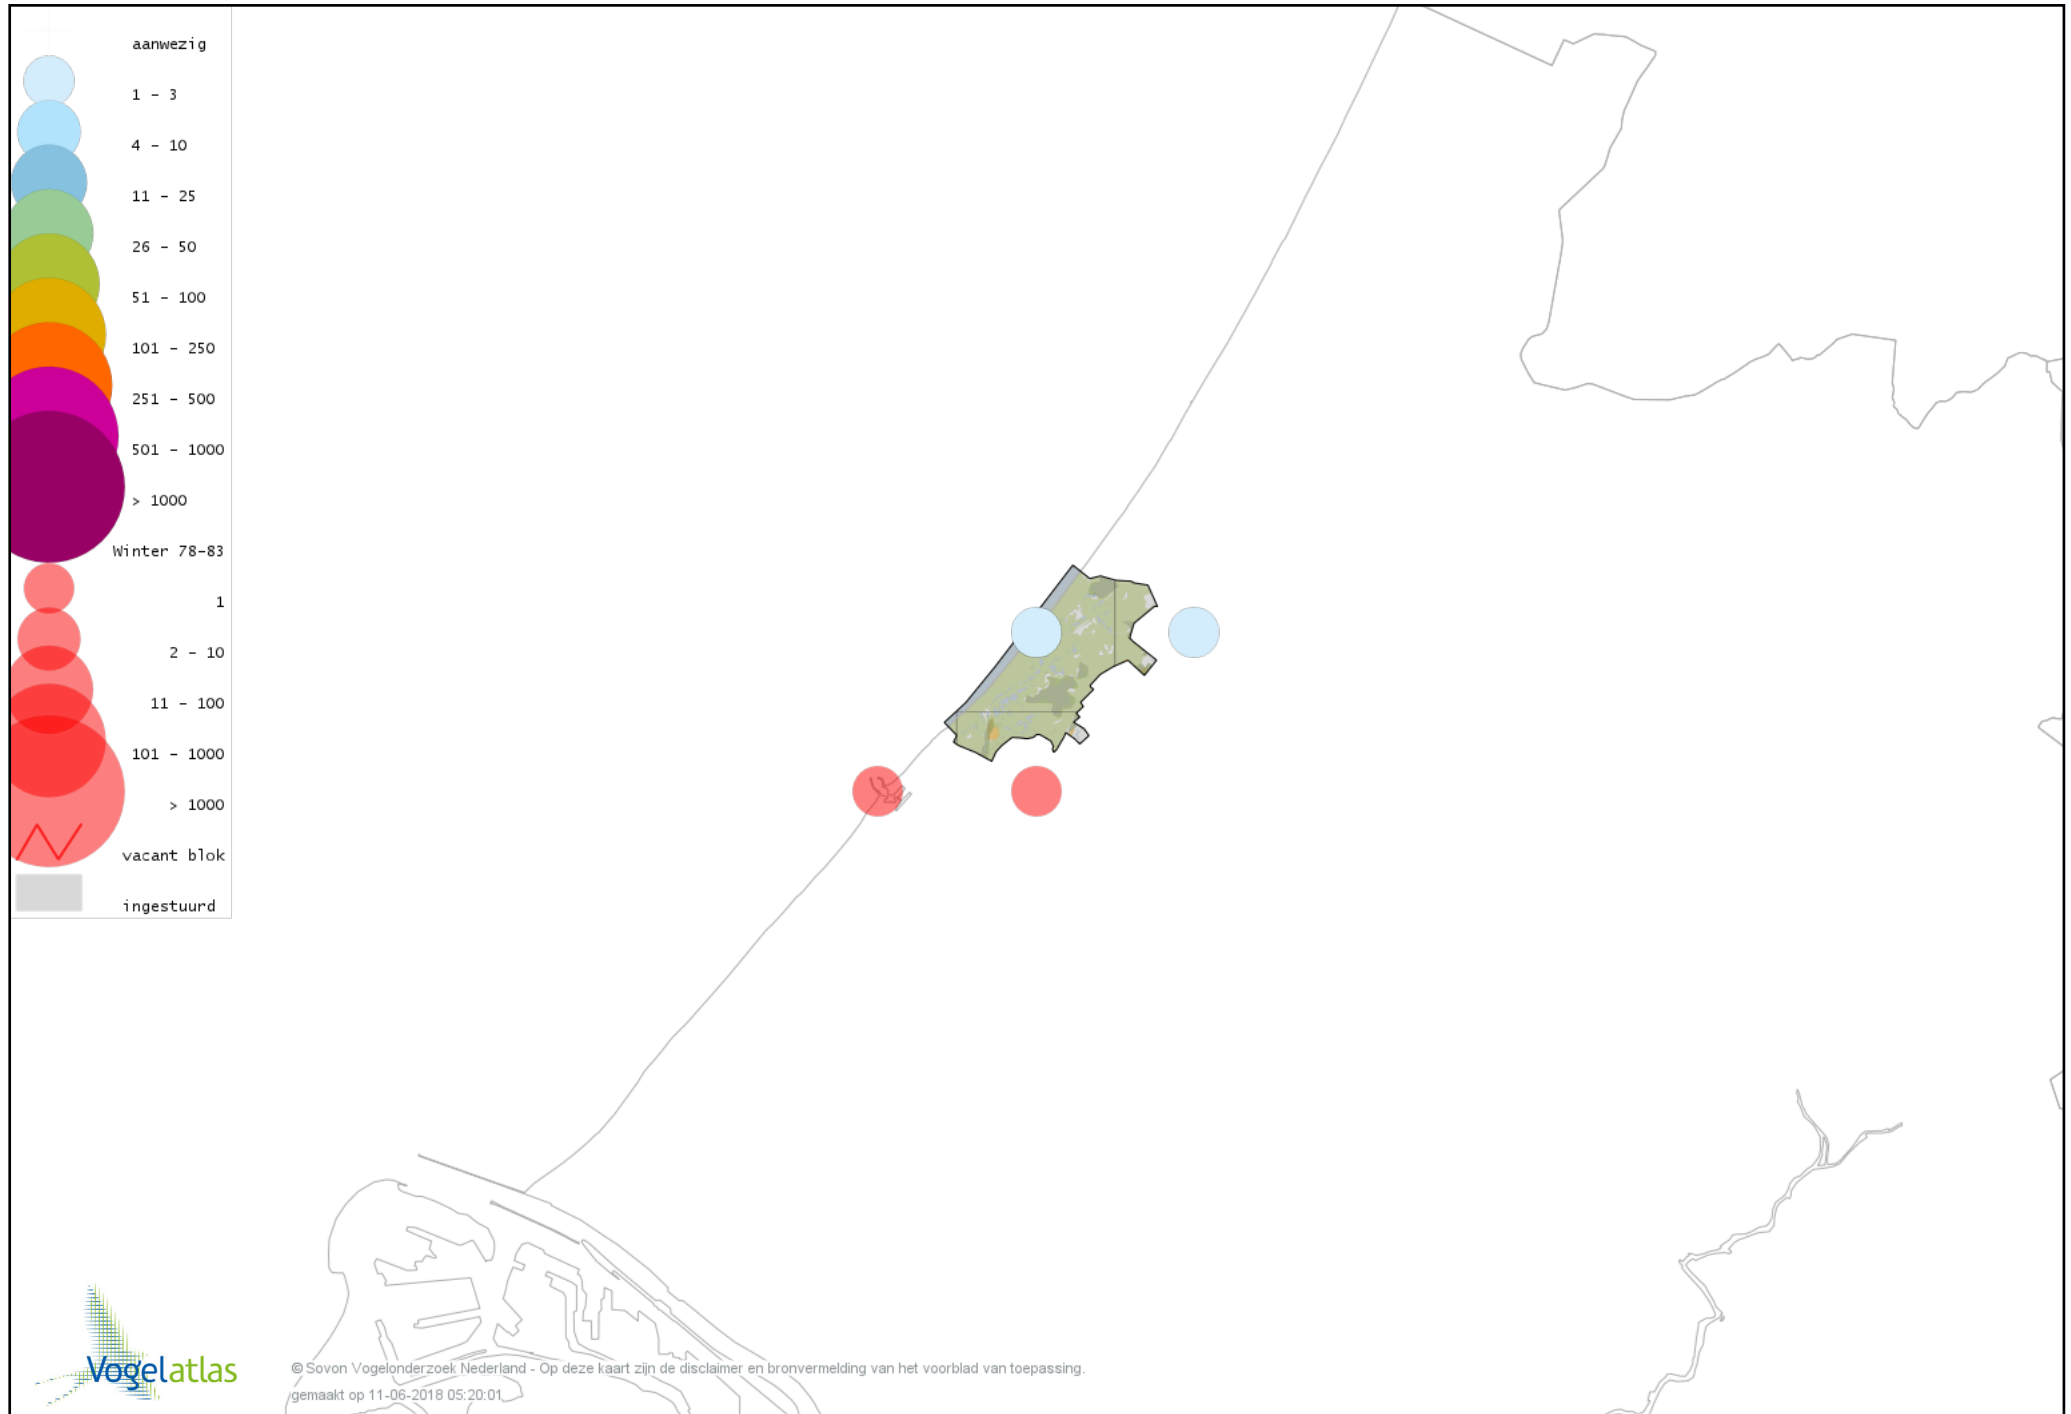

Voorlopige verspreidingskaart Kleine Alk winter

Voorlopige verspreidingskaart Papegaaiduiker winter

Voorlopige verspreidingskaart Stadsduif winter

Voorlopige verspreidingskaart Holenduif winter

Voorlopige verspreidingskaart Houtduif winter

Voorlopige verspreidingskaart Turkse Tortel winter

Voorlopige verspreidingskaart Halsbandparkiet winter

Voorlopige verspreidingskaart Kerkuil winter

Voorlopige verspreidingskaart Bosuil winter

Voorlopige verspreidingskaart Ransuil winter

Voorlopige verspreidingskaart Velduil winter

Voorlopige verspreidingskaart IJsvogel winter

Voorlopige verspreidingskaart Groene Specht winter

Voorlopige verspreidingskaart Grote Bonte Specht winter

Voorlopige verspreidingskaart Kleine Bonte Specht winter