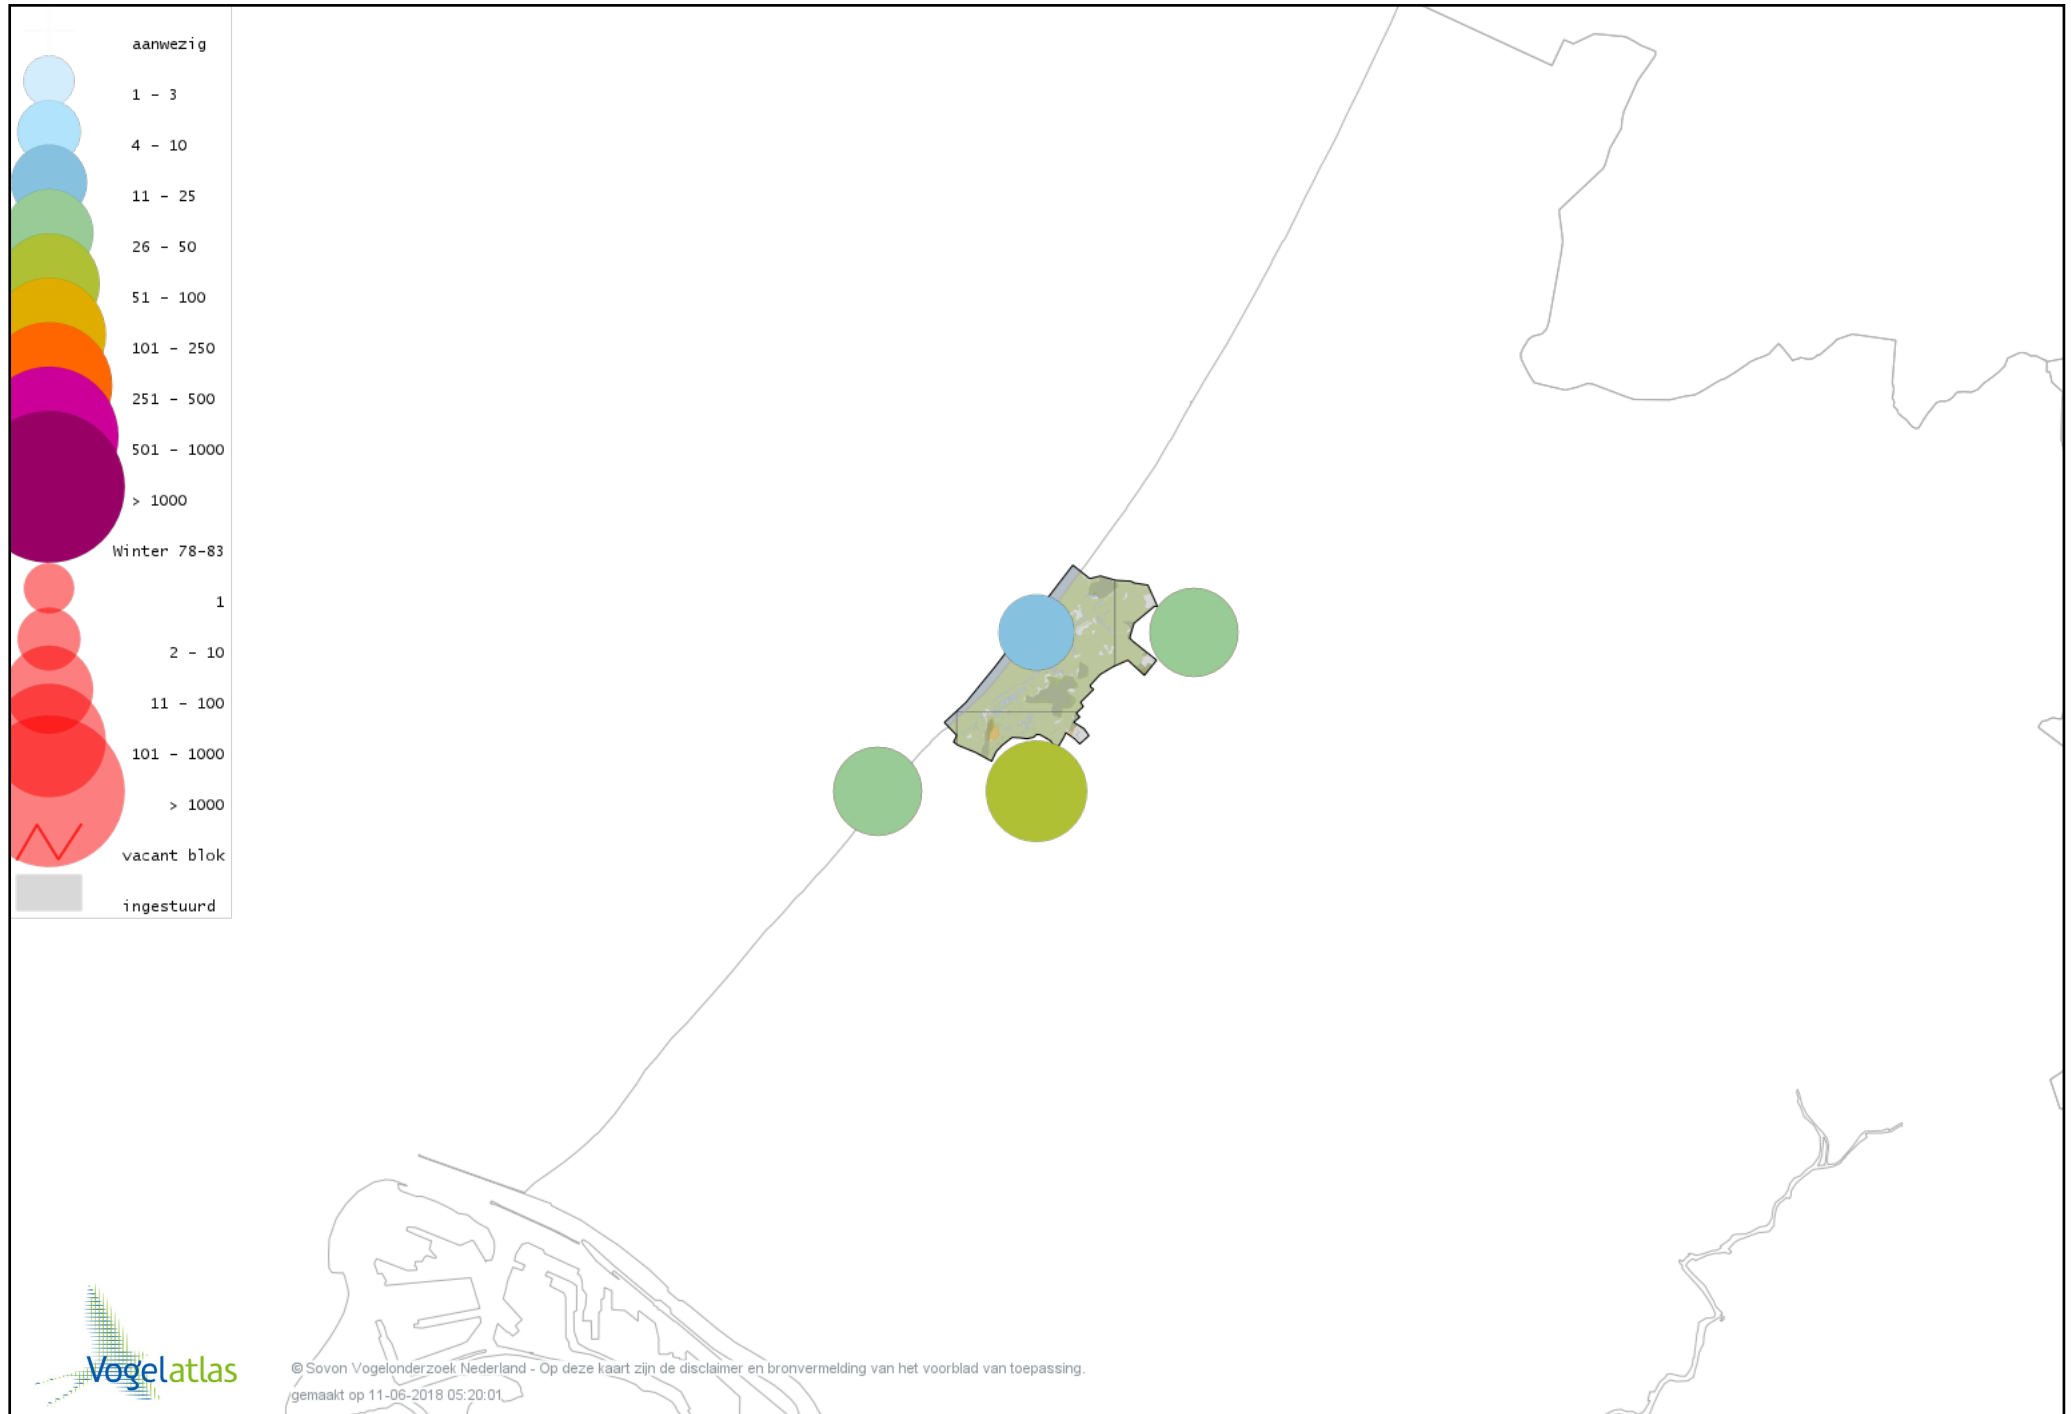

Voorlopige verspreidingskaart Grauwe Pijlstormvogel winter

Voorlopige verspreidingskaart Jan-van-gent winter

Voorlopige verspreidingskaart Aalscholver winter

Voorlopige verspreidingskaart Grote Aalscholver winter

Voorlopige verspreidingskaart Kuifaalscholver winter

Voorlopige verspreidingskaart Roerdomp winter

Voorlopige verspreidingskaart Kleine Zilverreiger winter

Voorlopige verspreidingskaart Grote Zilverreiger winter

Voorlopige verspreidingskaart Blauwe Reiger winter

Voorlopige verspreidingskaart Ooievaar winter

Voorlopige verspreidingskaart Zwarte Ibis winter

Voorlopige verspreidingskaart Lepelaar winter

Voorlopige verspreidingskaart Dodaars winter