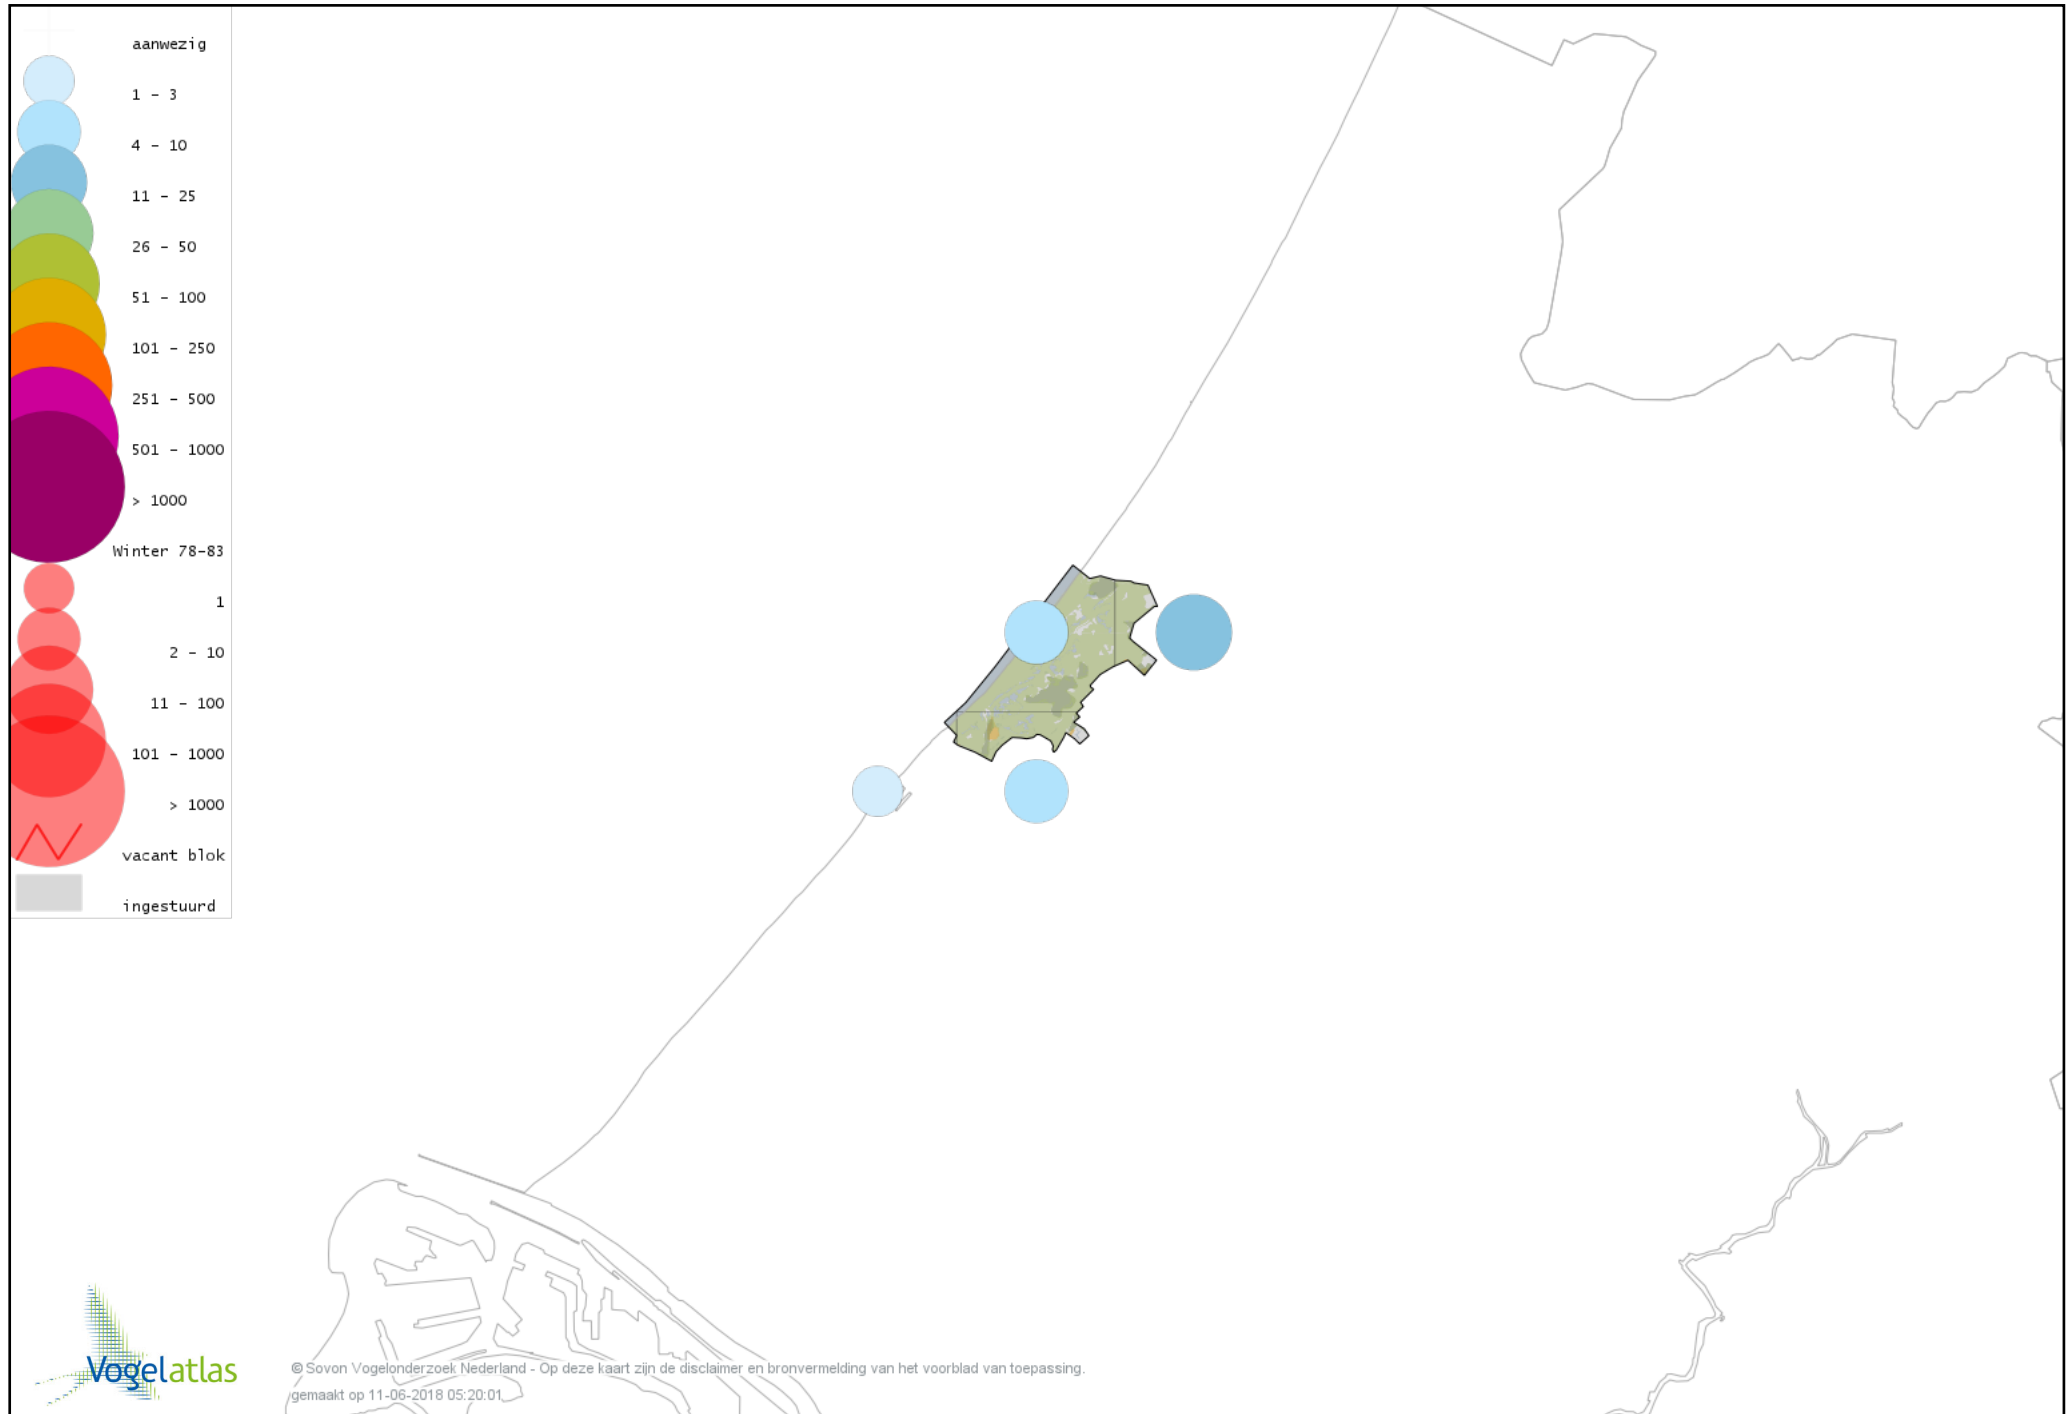

Voorlopige verspreidingskaart Graspieper winter

Voorlopige verspreidingskaart Oeverpieper winter

Voorlopige verspreidingskaart Waterpieper winter

Voorlopige verspreidingskaart Vink winter

Voorlopige verspreidingskaart Keep winter

Voorlopige verspreidingskaart Groenling winter

Voorlopige verspreidingskaart Putter winter

Voorlopige verspreidingskaart Sijs winter

Voorlopige verspreidingskaart Kneu winter

Voorlopige verspreidingskaart Frater winter

Voorlopige verspreidingskaart Kleine Barmsijs winter

Voorlopige verspreidingskaart Grote Barmsijs winter

Voorlopige verspreidingskaart Barmsijs (Grote of Kleine) winter

Voorlopige verspreidingskaart Kruisbek winter