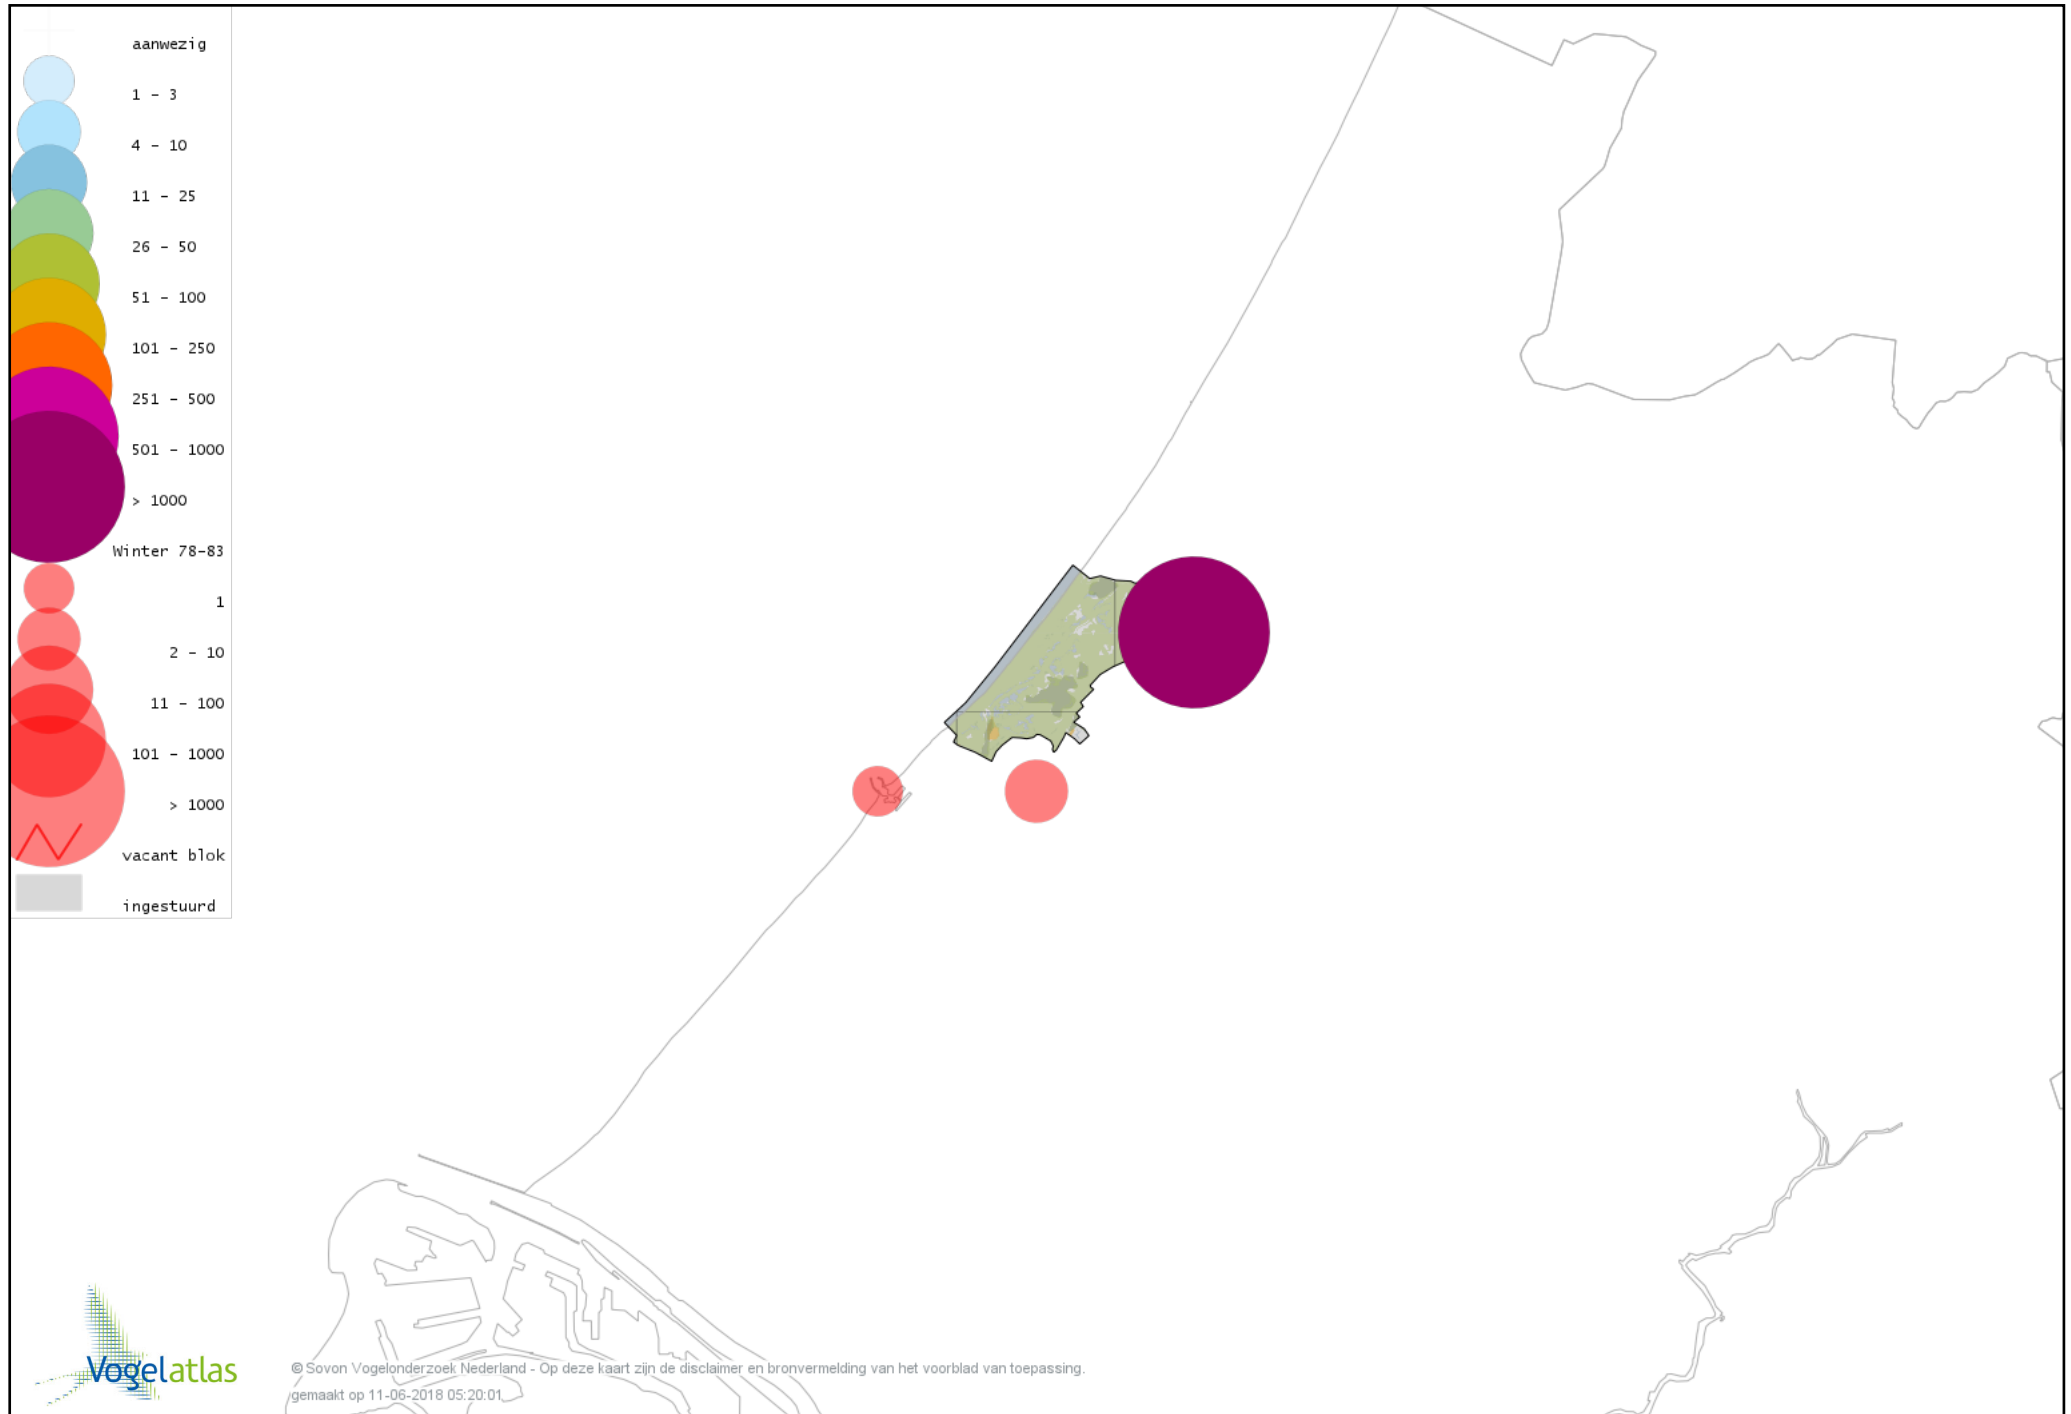

De kleurtint (blauw) is de beste referentie voor de tot nu toe waargenomen aantalsklasse.

De stipgrootte is relatief. Vergelijk daarvoor de atlasblok grootte van de legenda met die van het kaartbeeld.

Voorlopige verspreidingskaart Knobbelzwaan winter

Voorlopige verspreidingskaart Kleine Zwaan winter

Voorlopige verspreidingskaart Wilde Zwaan winter

Voorlopige verspreidingskaart Indische Gans winter

Voorlopige verspreidingskaart Toendrarietgans winter

Voorlopige verspreidingskaart Kleine Rietgans winter

Voorlopige verspreidingskaart Grauwe Gans winter

Voorlopige verspreidingskaart Soepgans winter

Voorlopige verspreidingskaart Kolgans winter

Voorlopige verspreidingskaart Kleine Canadese Gans (minima) winter