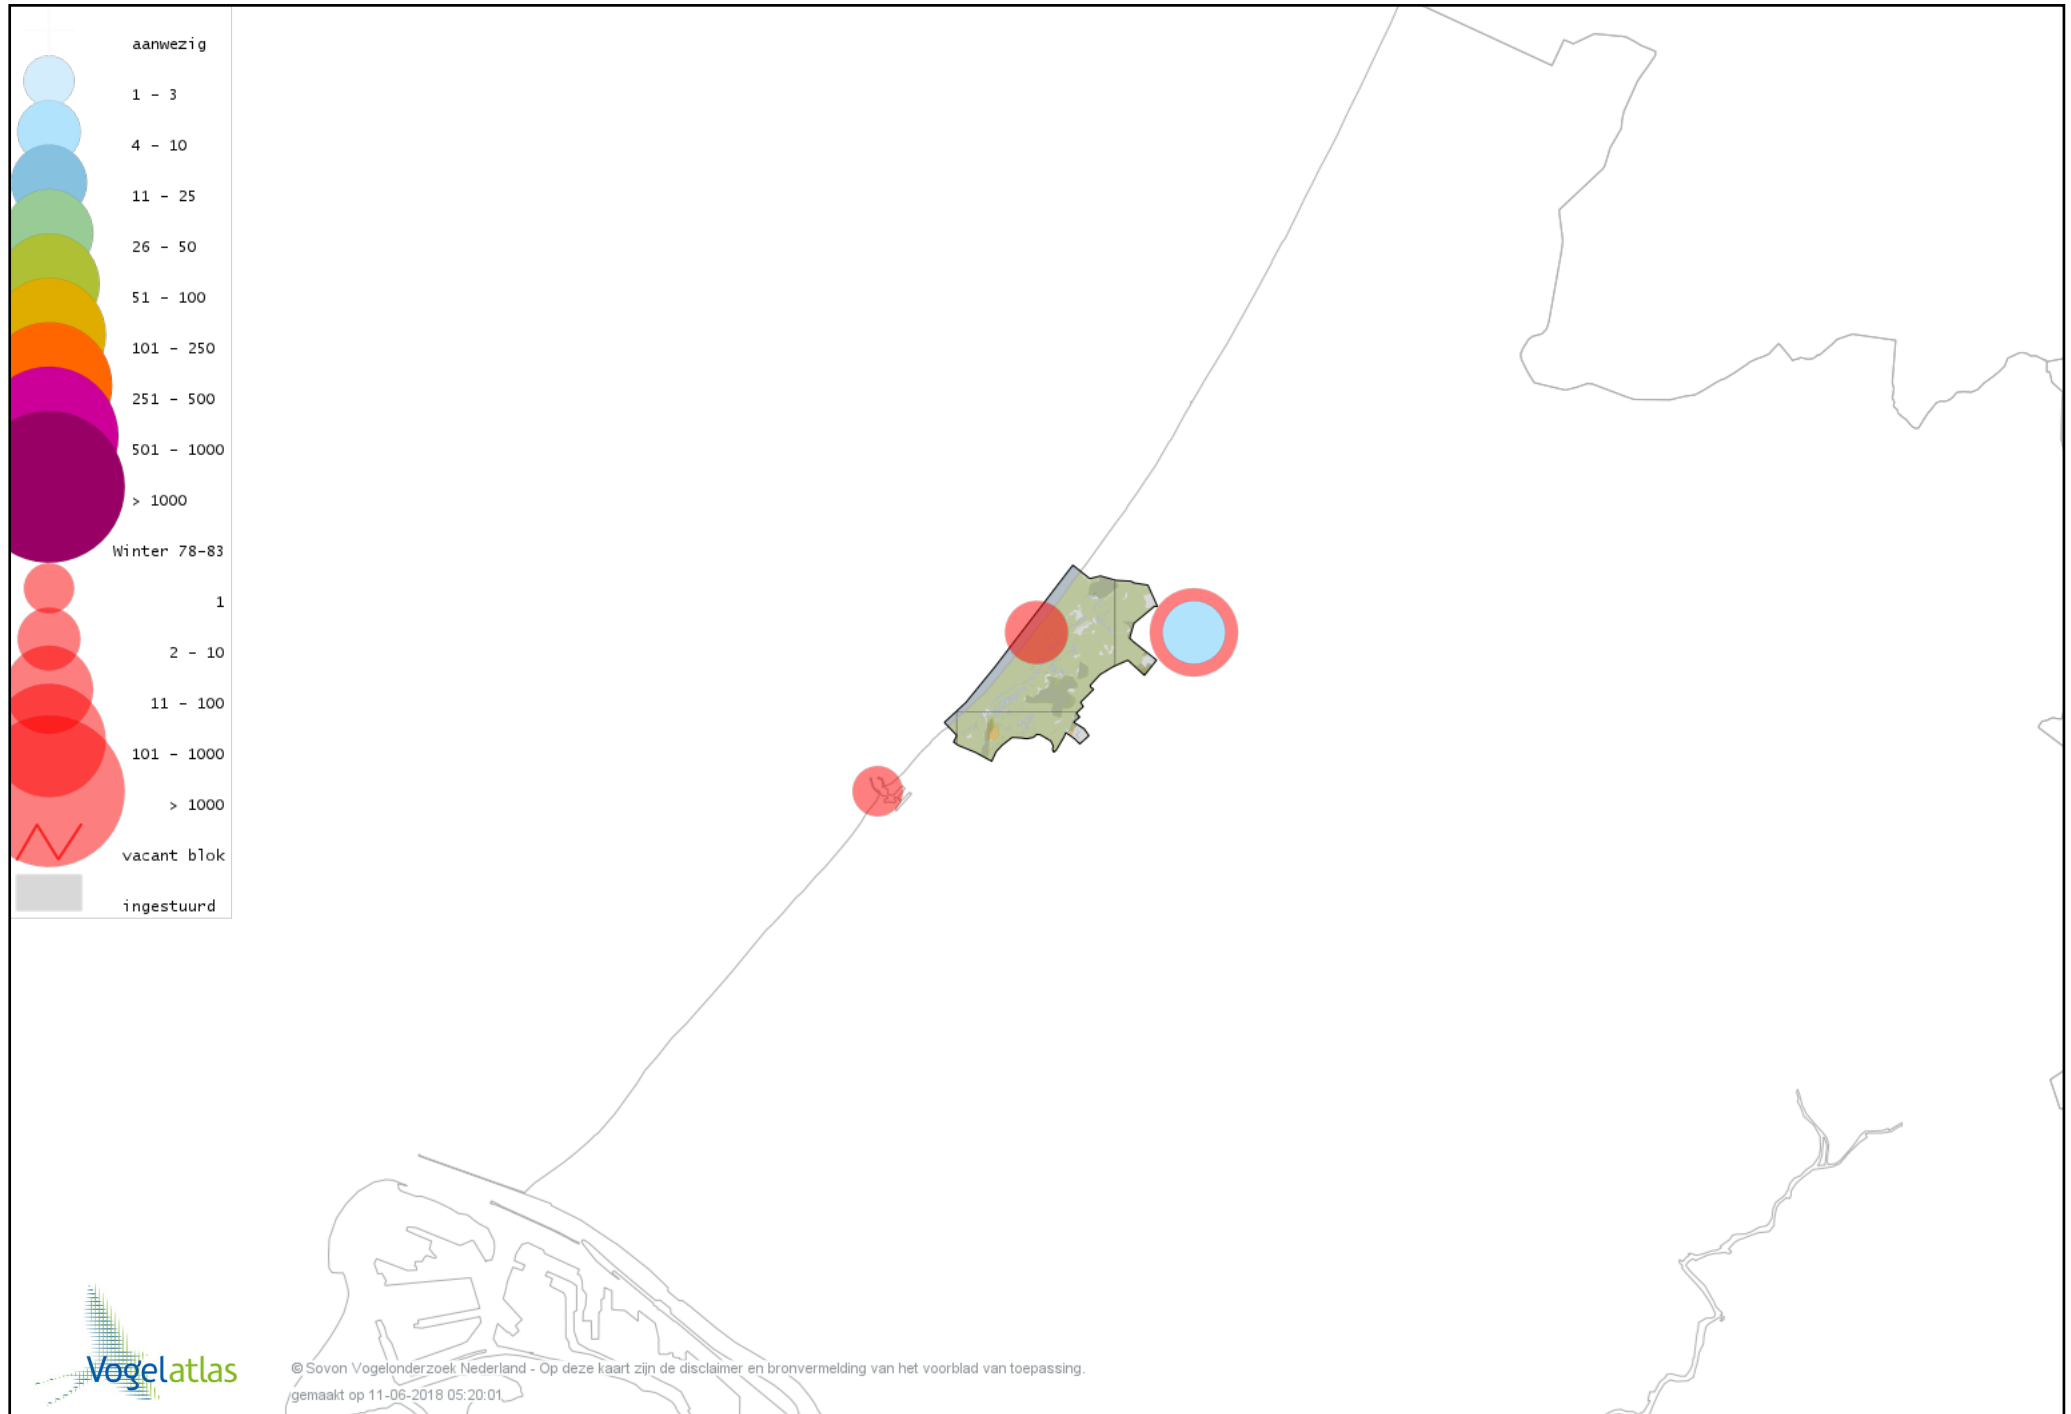

Voorlopige verspreidingskaart Kleine Zwaan winter