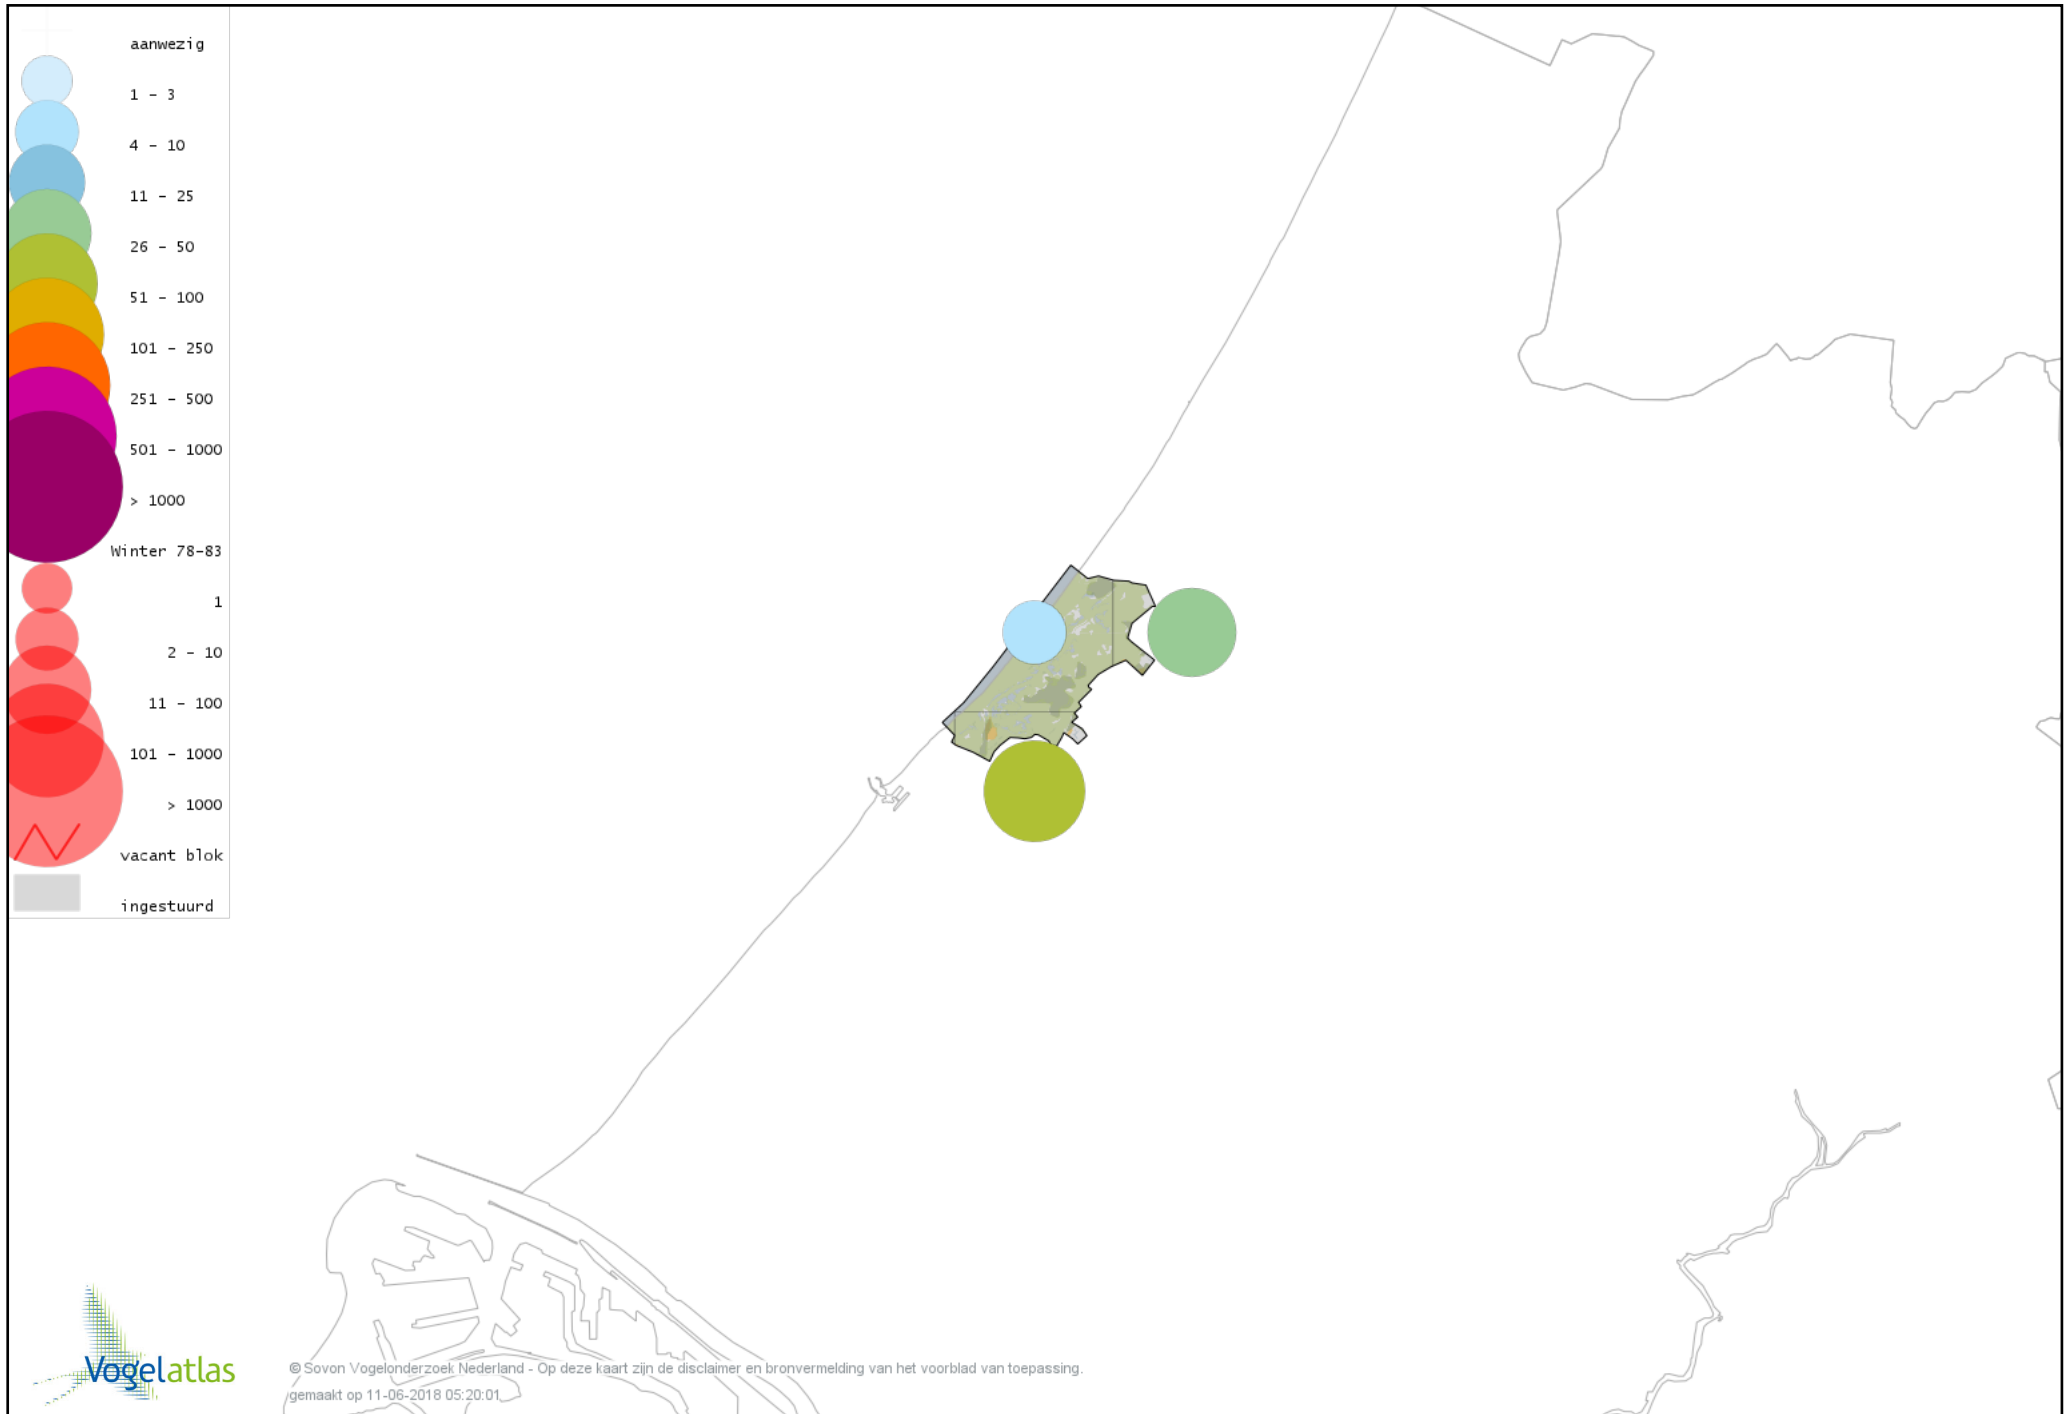

De kleurtint (blauw) is de beste referentie voor de tot nu toe waargenomen aantalsklasse.

De stipgrootte is relatief. Vergelijk daarvoor de atlasblok grootte van de legenda met die van het kaartbeeld.

Voorlopige verspreidingskaart Knobbelzwaan winter

Voorlopige verspreidingskaart Kleine Zwaan winter

Voorlopige verspreidingskaart Wilde Zwaan winter

Voorlopige verspreidingskaart Indische Gans winter

Voorlopige verspreidingskaart Toendrarietgans winter

Voorlopige verspreidingskaart Kleine Rietgans winter

Voorlopige verspreidingskaart Grauwe Gans winter

Voorlopige verspreidingskaart Soepgans winter

Voorlopige verspreidingskaart Kolgans winter

Voorlopige verspreidingskaart Kleine Canadese Gans (minima) winter