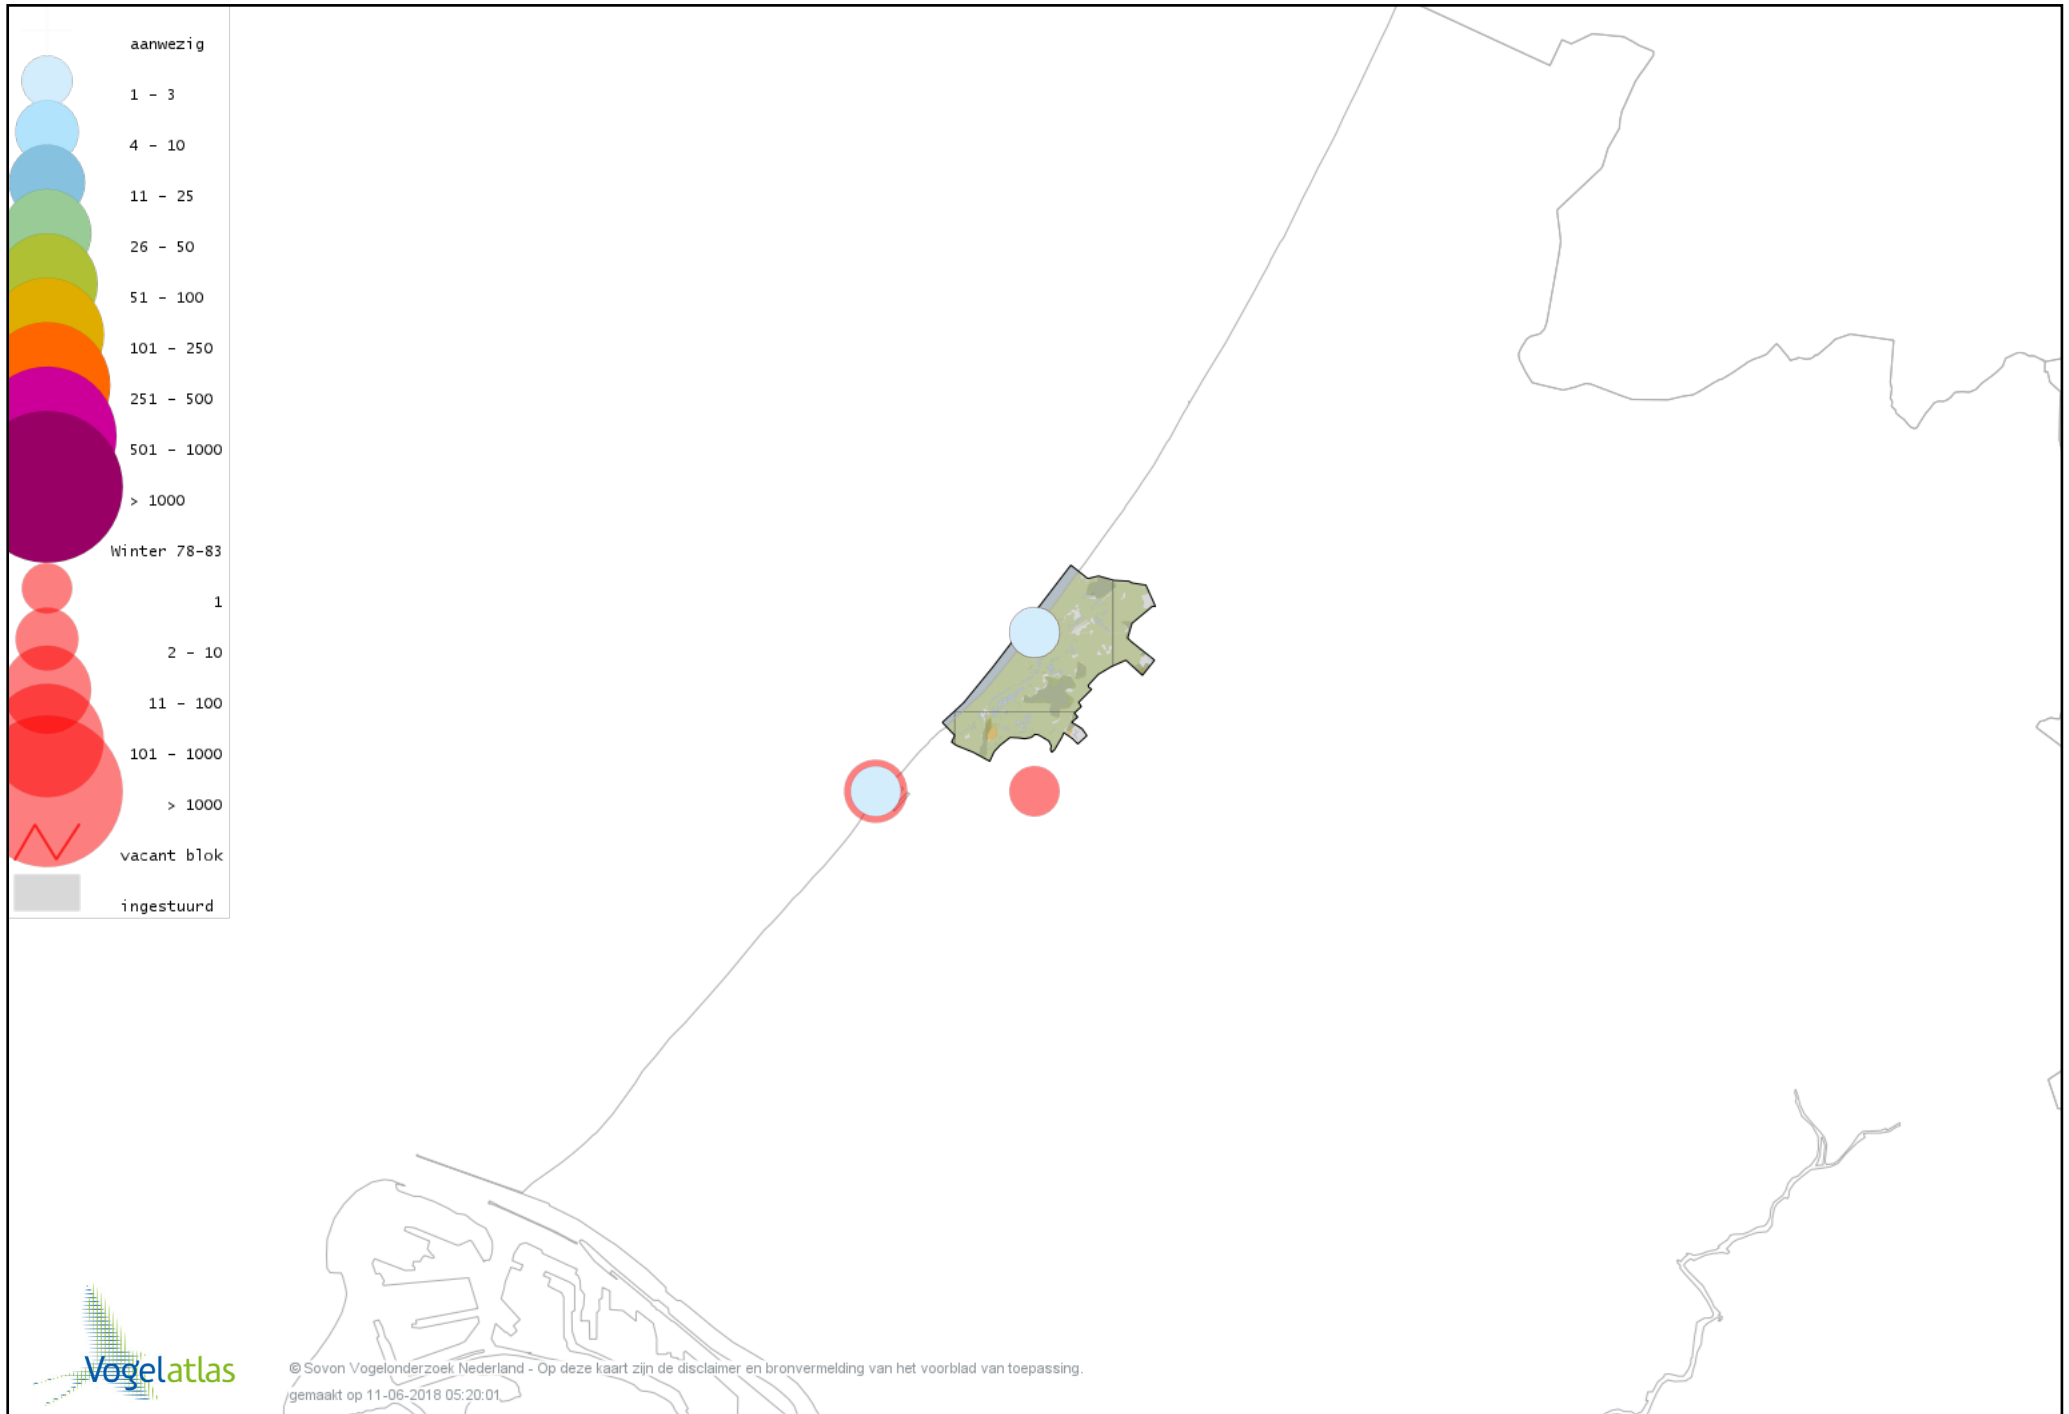

Voorlopige verspreidingskaart Kuifaalscholver winter

Voorlopige verspreidingskaart Roerdomp winter

Voorlopige verspreidingskaart Kleine Zilverreiger winter

Voorlopige verspreidingskaart Grote Zilverreiger winter

Voorlopige verspreidingskaart Blauwe Reiger winter

Voorlopige verspreidingskaart Ooievaar winter

Voorlopige verspreidingskaart Zwarte Ibis winter

Voorlopige verspreidingskaart Lepelaar winter

Voorlopige verspreidingskaart Dodaars winter

Voorlopige verspreidingskaart Fuut winter

Voorlopige verspreidingskaart Roodhalsfuut winter

Voorlopige verspreidingskaart Kuifduiker winter

Voorlopige verspreidingskaart Geoorde Fuut winter

Voorlopige verspreidingskaart Rode Wouw winter