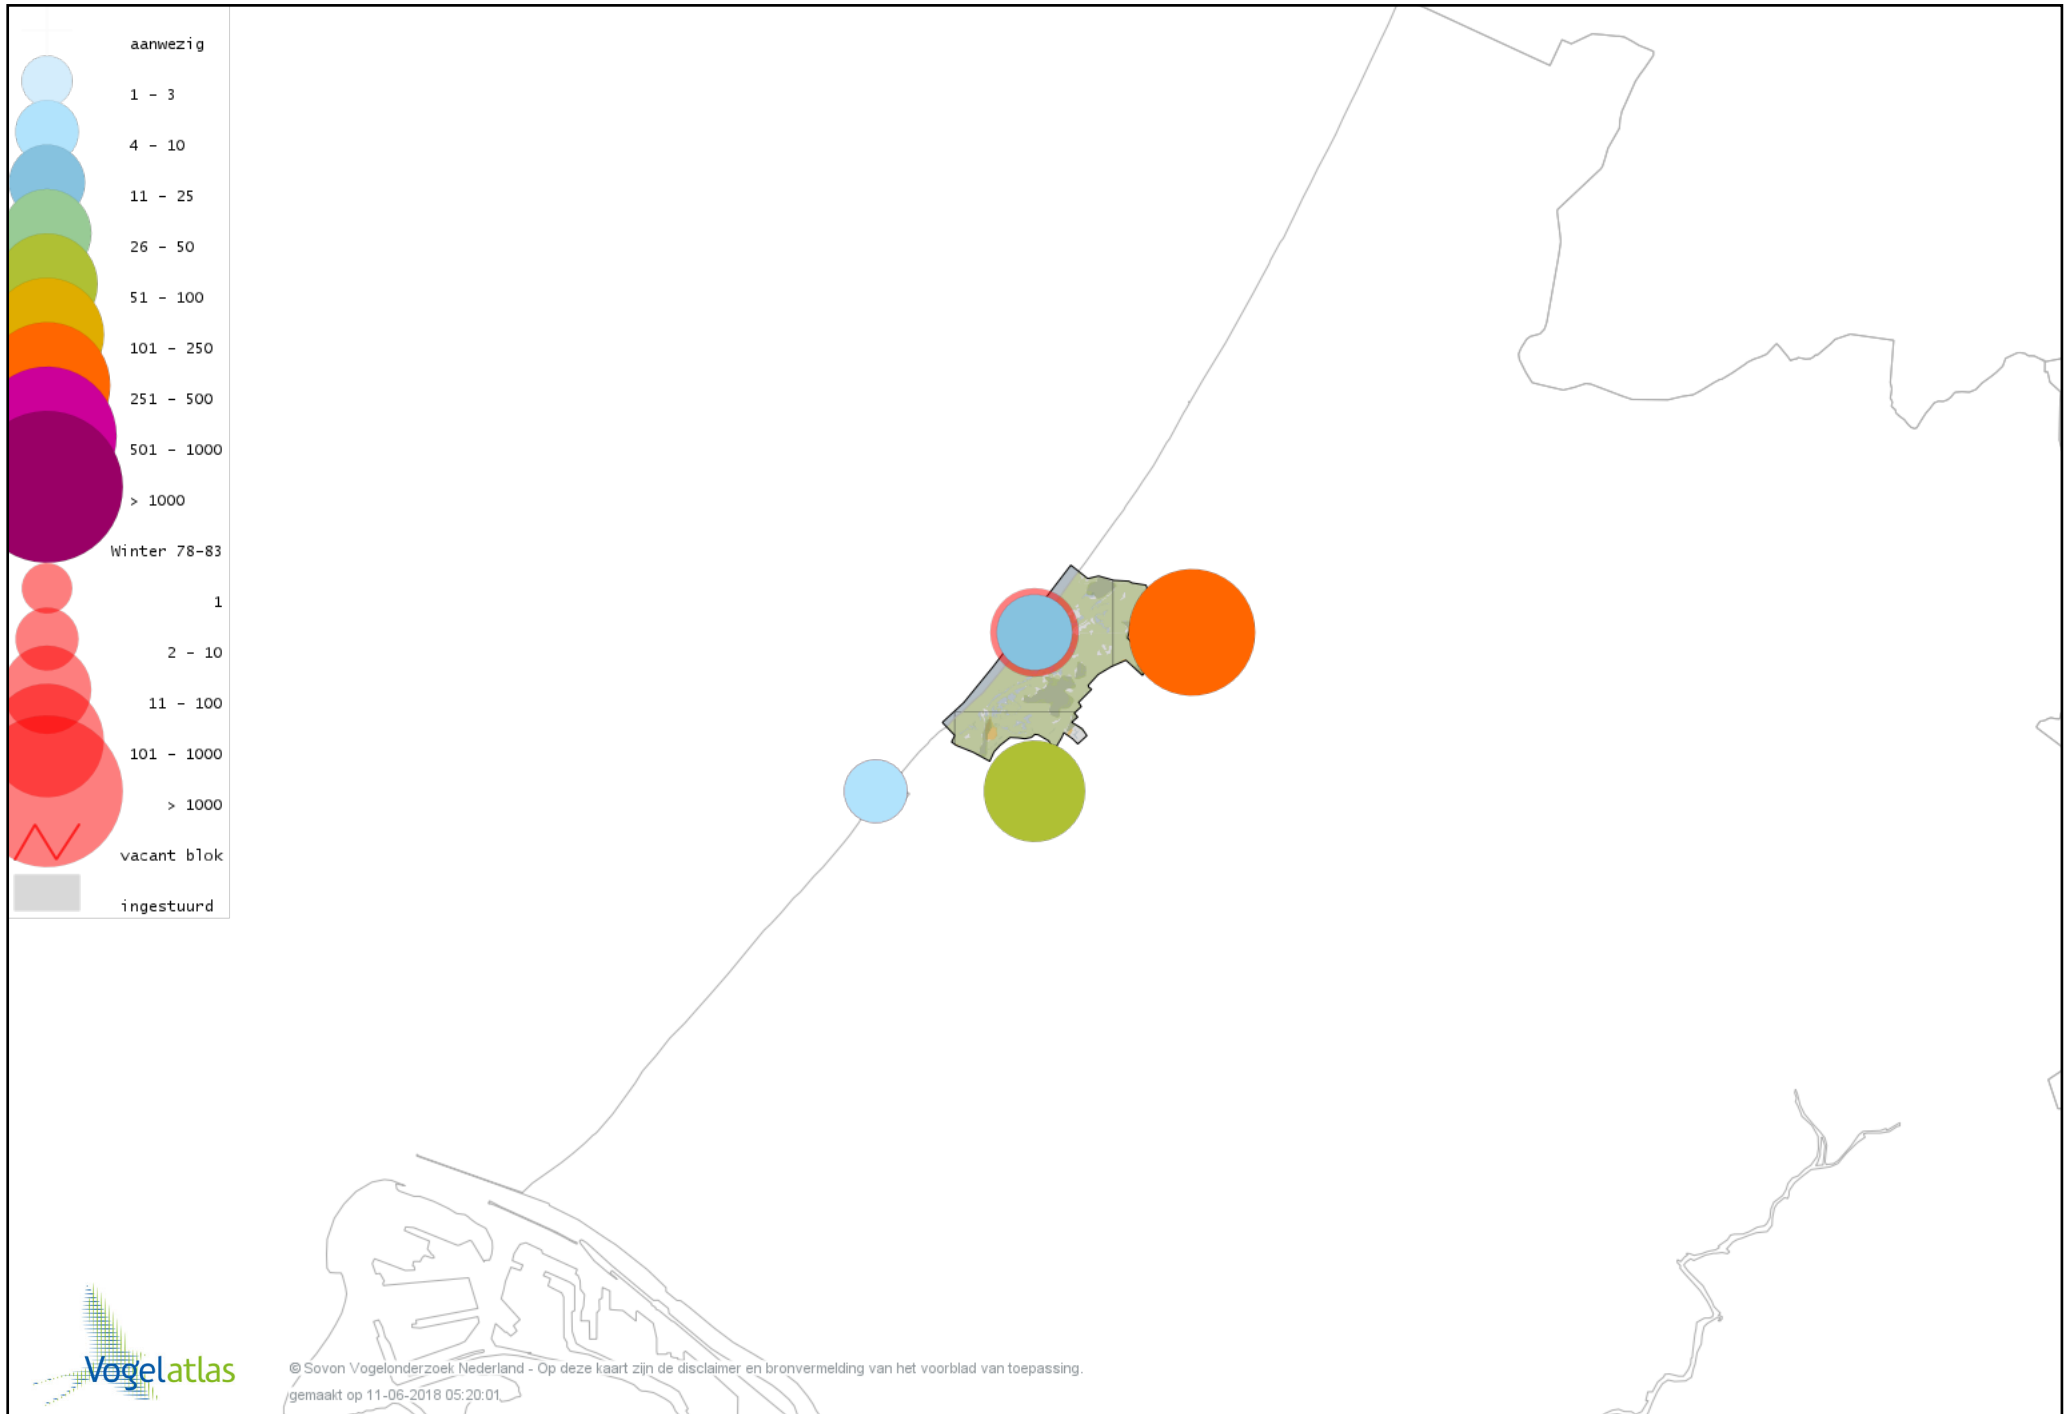

Voorlopige verspreidingskaart Grote Gele Kwikstaart winter

Voorlopige verspreidingskaart Witte Kwikstaart winter

Voorlopige verspreidingskaart Rouwkwikstaart winter

Voorlopige verspreidingskaart Grote Pieper winter

Voorlopige verspreidingskaart Graspieper winter

Voorlopige verspreidingskaart Oeverpieper winter

Voorlopige verspreidingskaart Waterpieper winter

Voorlopige verspreidingskaart Vink winter

Voorlopige verspreidingskaart Keep winter