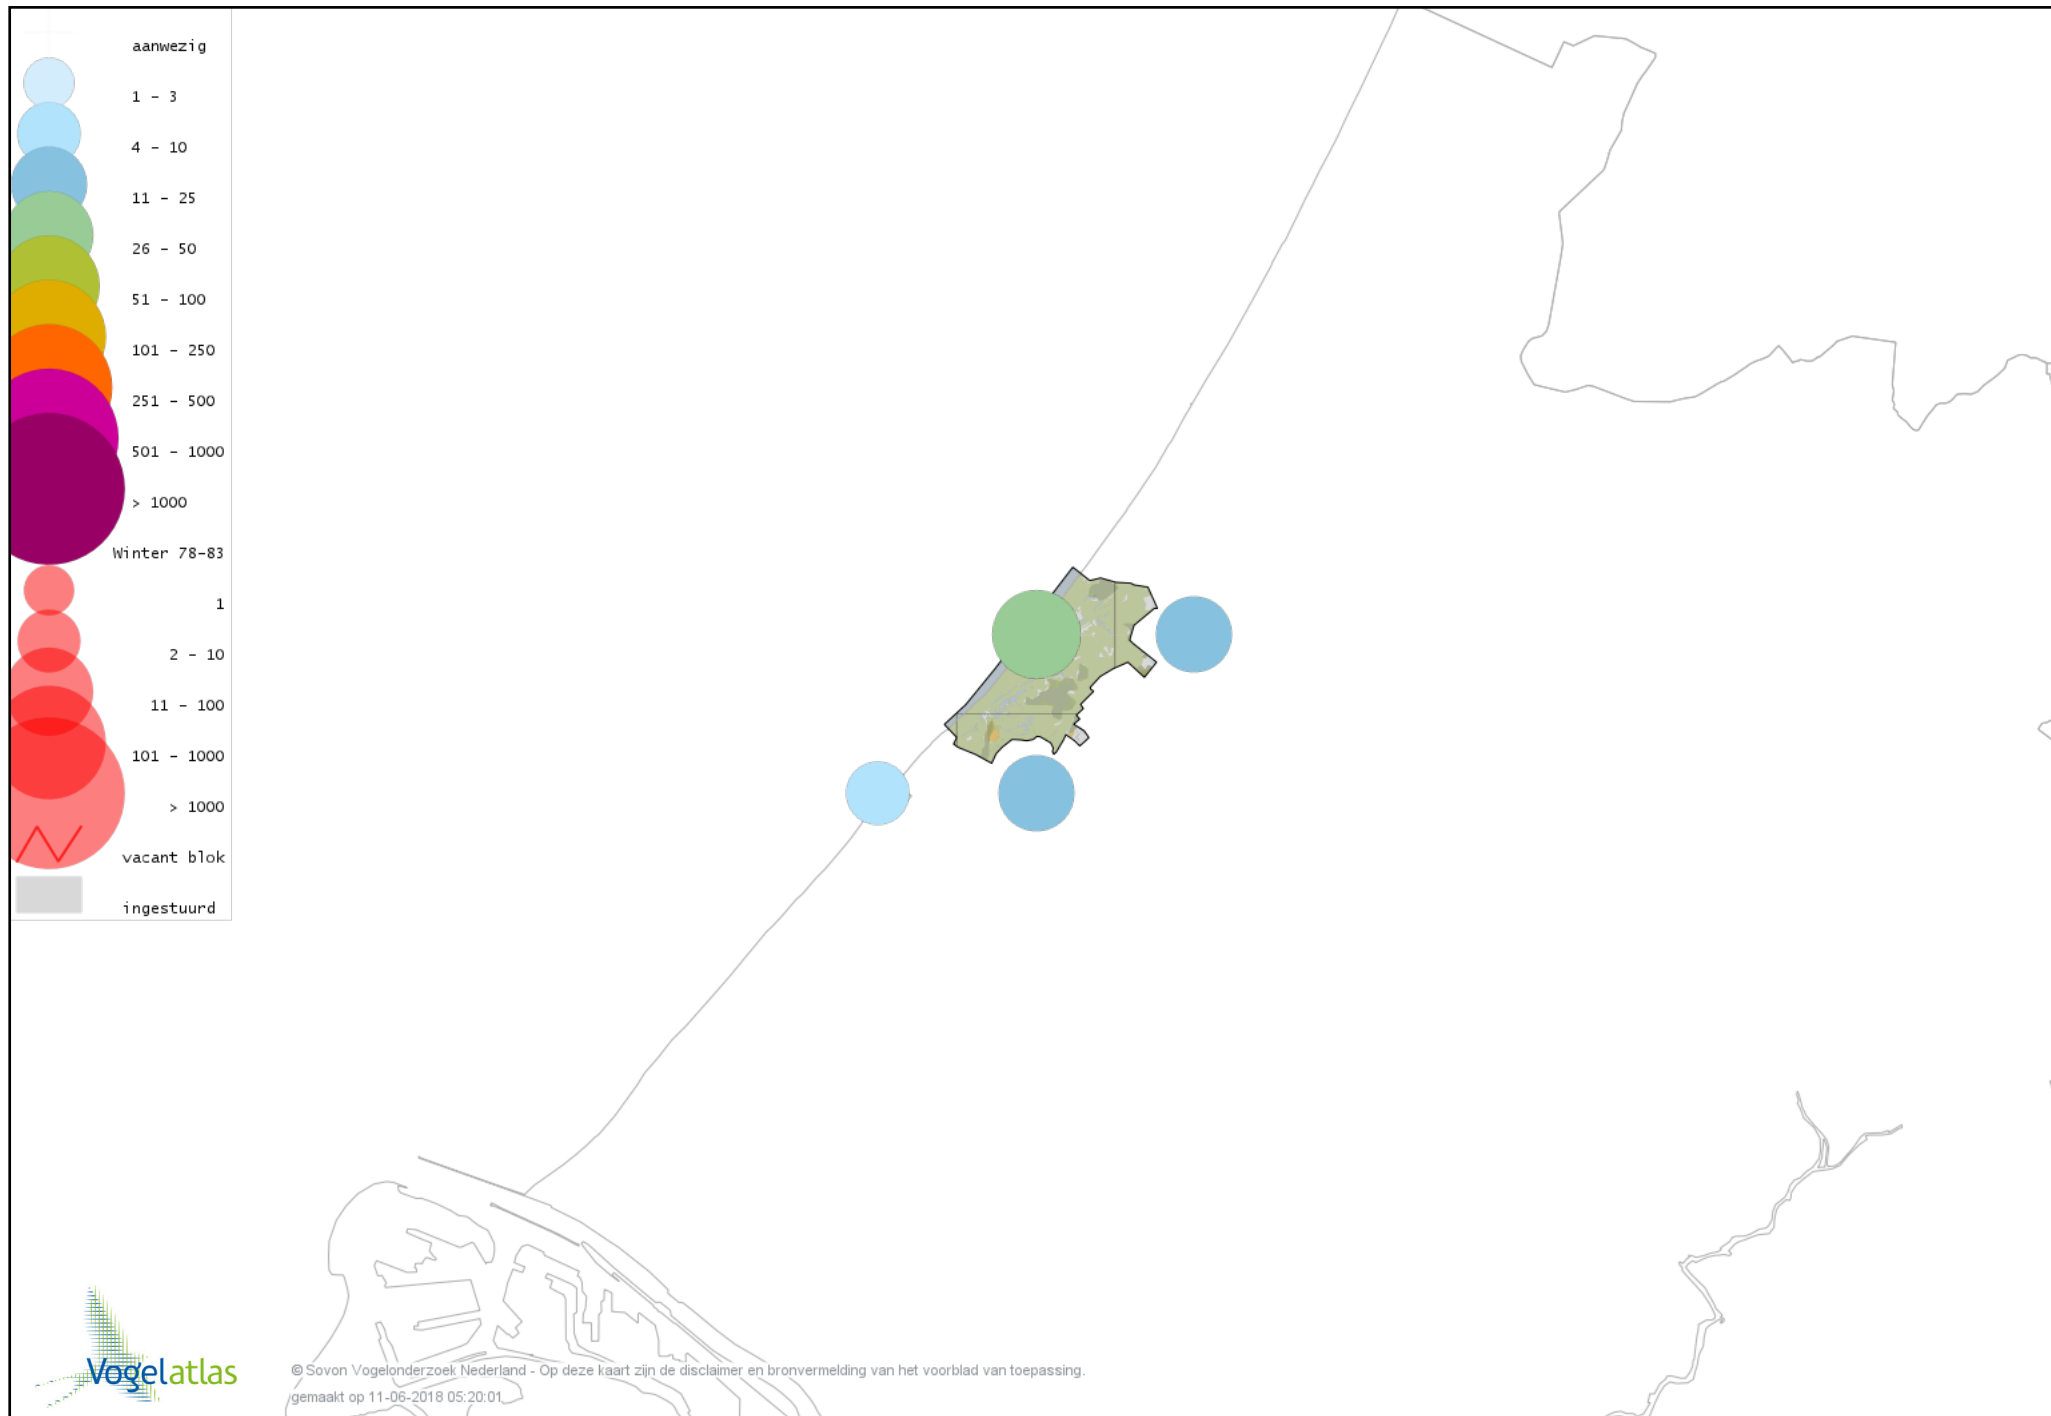

Voorlopige verspreidingskaart Buizerd winter

Voorlopige verspreidingskaart Ruigpootbuizerd winter

Voorlopige verspreidingskaart Torenvalk winter

Voorlopige verspreidingskaart Smelleken winter

Voorlopige verspreidingskaart Slechtvalk winter

Voorlopige verspreidingskaart Waterral winter

Voorlopige verspreidingskaart Waterhoen winter

Voorlopige verspreidingskaart Meerkoet winter

Voorlopige verspreidingskaart Scholekster winter

Voorlopige verspreidingskaart Kluut winter