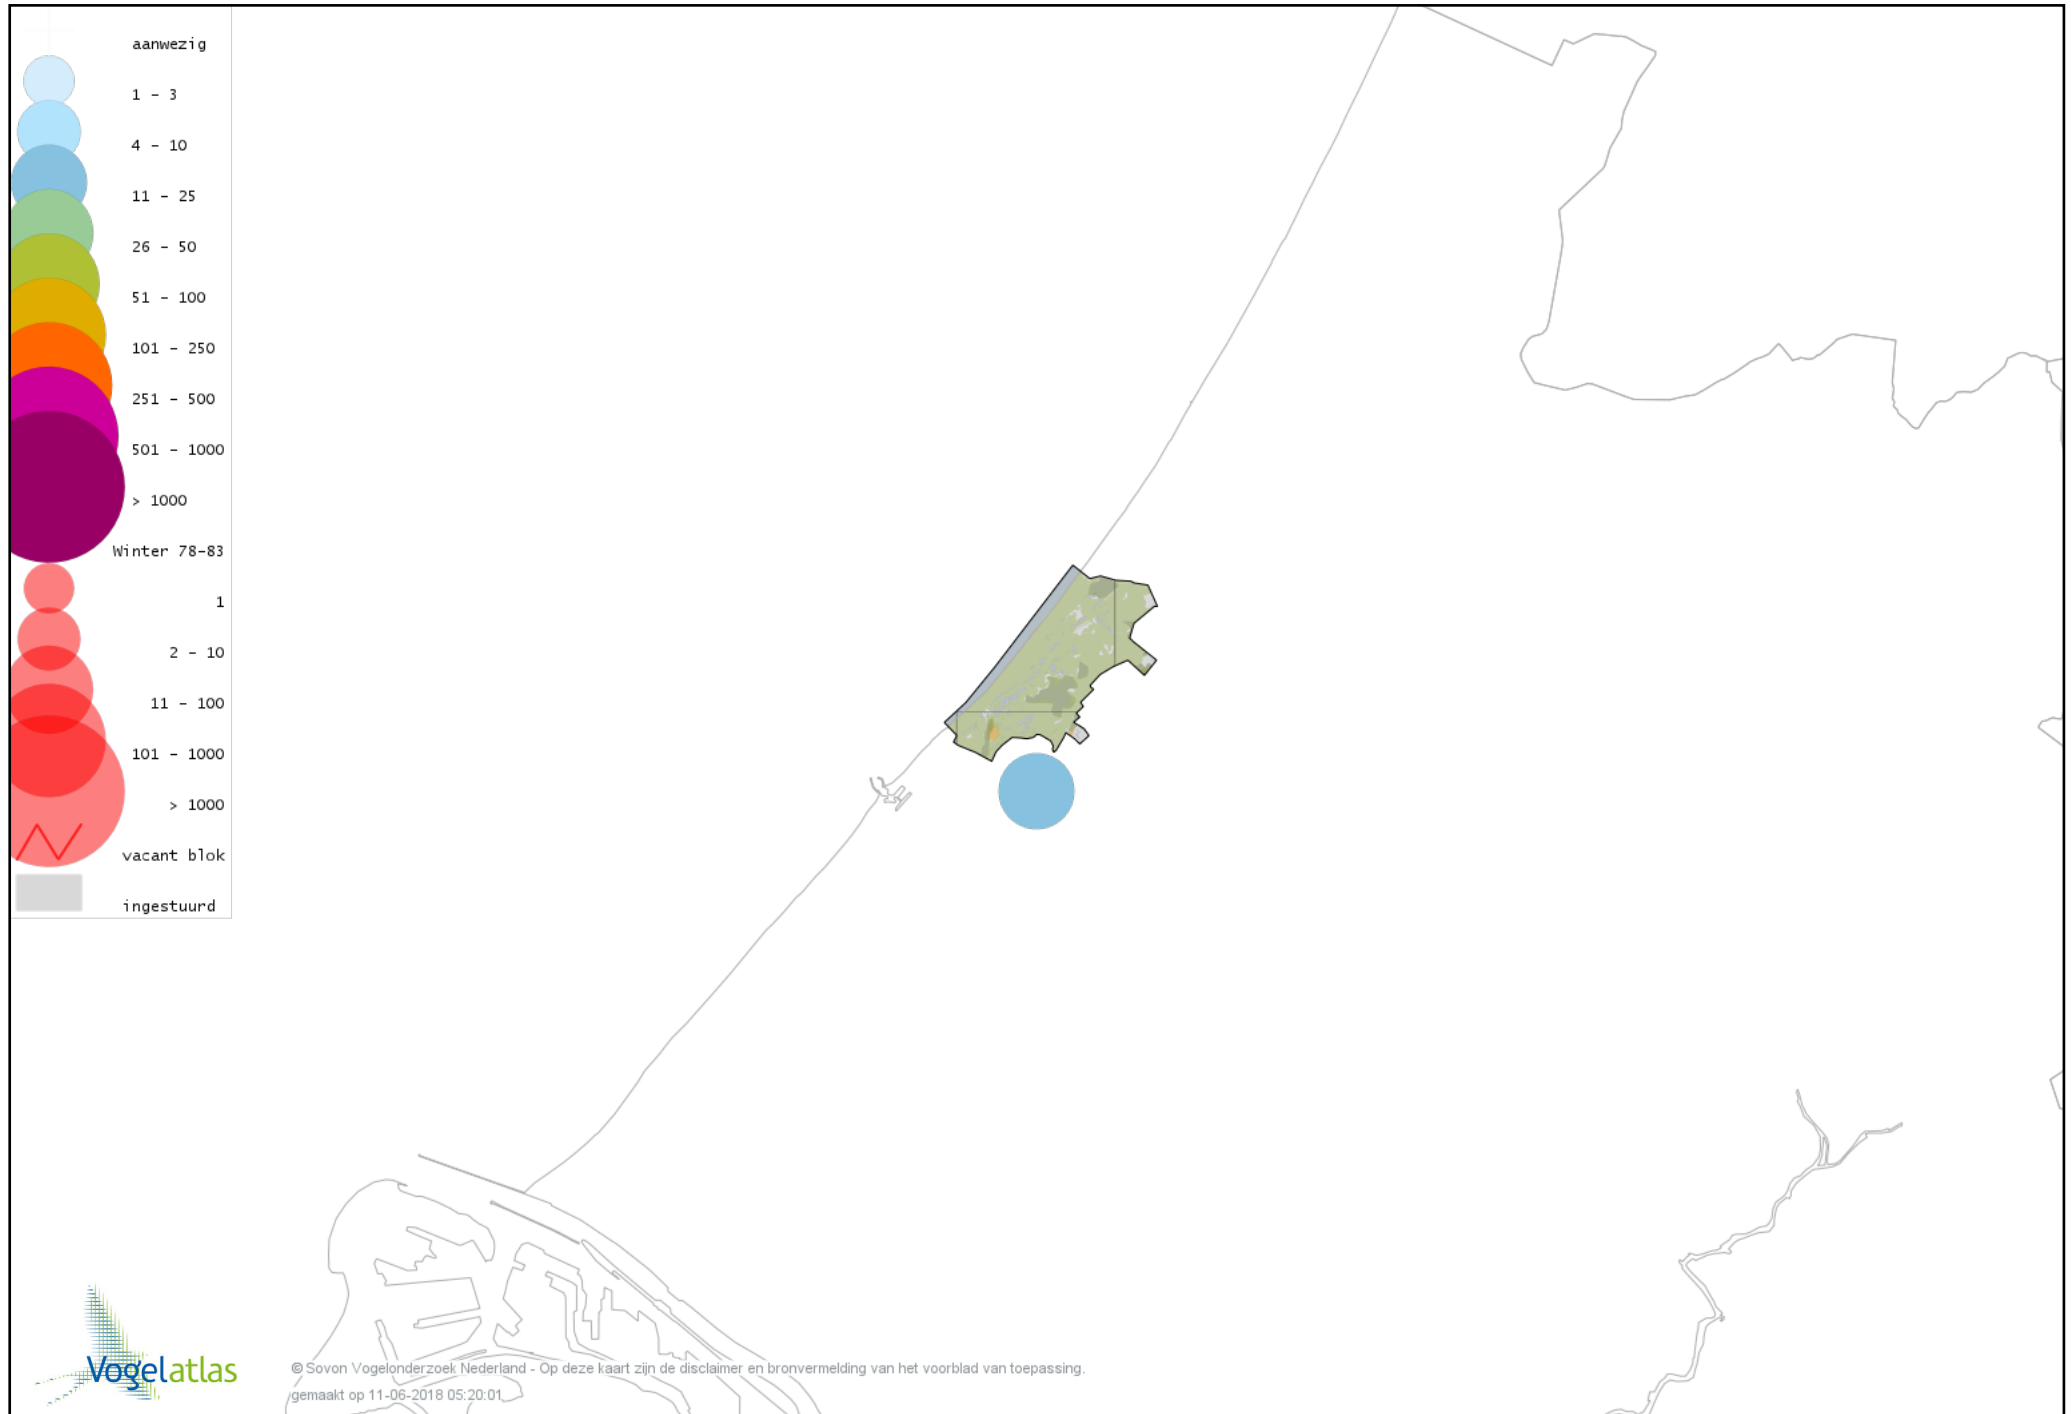

Voorlopige verspreidingskaart Grauwe Gans winter

Voorlopige verspreidingskaart Soepgans winter

Voorlopige verspreidingskaart Kolgans winter

Voorlopige verspreidingskaart Kleine Canadese Gans (minima) winter

Voorlopige verspreidingskaart Grote Canadese Gans winter

Voorlopige verspreidingskaart Brandgans winter

Voorlopige verspreidingskaart Witbuikrotgans winter

Voorlopige verspreidingskaart Rotgans winter

Voorlopige verspreidingskaart Nijlgans winter

Voorlopige verspreidingskaart hybride gans winter

Voorlopige verspreidingskaart Bergeend winter

Voorlopige verspreidingskaart Krooneend winter

Voorlopige verspreidingskaart Peposaca-eend winter

Voorlopige verspreidingskaart Tafeleend winter

Voorlopige verspreidingskaart Witooggeend winter

Voorlopige verspreidingskaart Kuifeend winter

Voorlopige verspreidingskaart Topper winter

Voorlopige verspreidingskaart Muskuseend winter

Voorlopige verspreidingskaart Mandarijneend winter