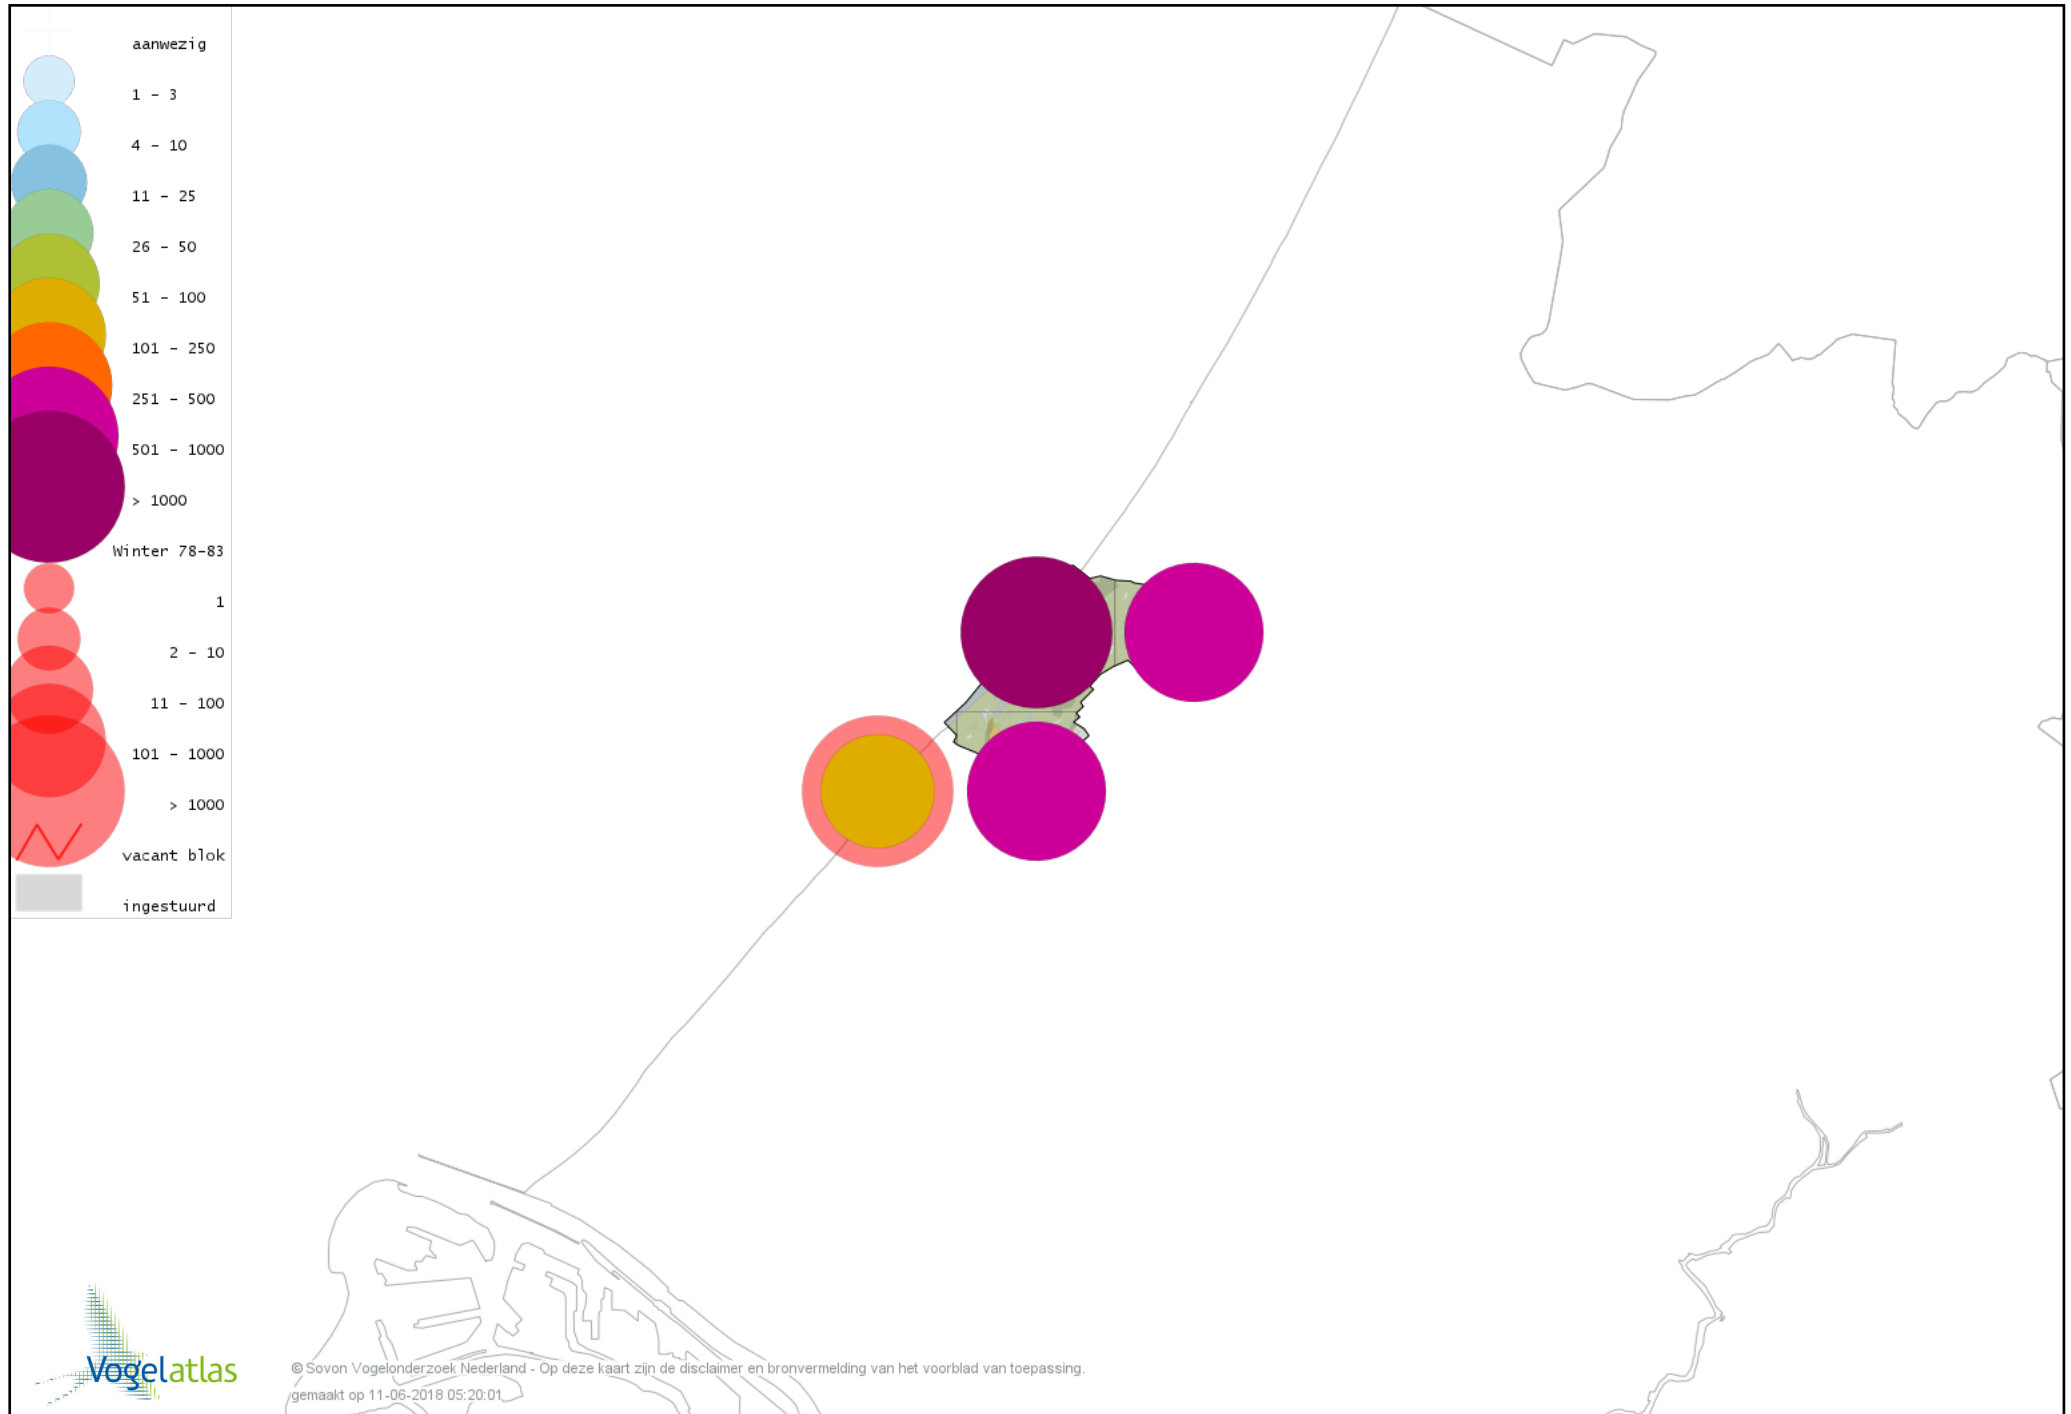

Voorlopige verspreidingskaart Zearend winter

Voorlopige verspreidingskaart Bruine Kiekendief winter

Voorlopige verspreidingskaart Blauwe Kiekendief winter

Voorlopige verspreidingskaart Havik winter

Voorlopige verspreidingskaart Sperwer winter

Voorlopige verspreidingskaart Buizerd winter

Voorlopige verspreidingskaart Ruigpootbuizerd winter

Voorlopige verspreidingskaart Torenvalk winter

Voorlopige verspreidingskaart Smelleken winter

Voorlopige verspreidingskaart Slechtvalk winter

Voorlopige verspreidingskaart Waterral winter

Voorlopige verspreidingskaart Waterhoen winter

Voorlopige verspreidingskaart Meerkoet winter

Voorlopige verspreidingskaart Scholekster winter

Voorlopige verspreidingskaart Kluut winter