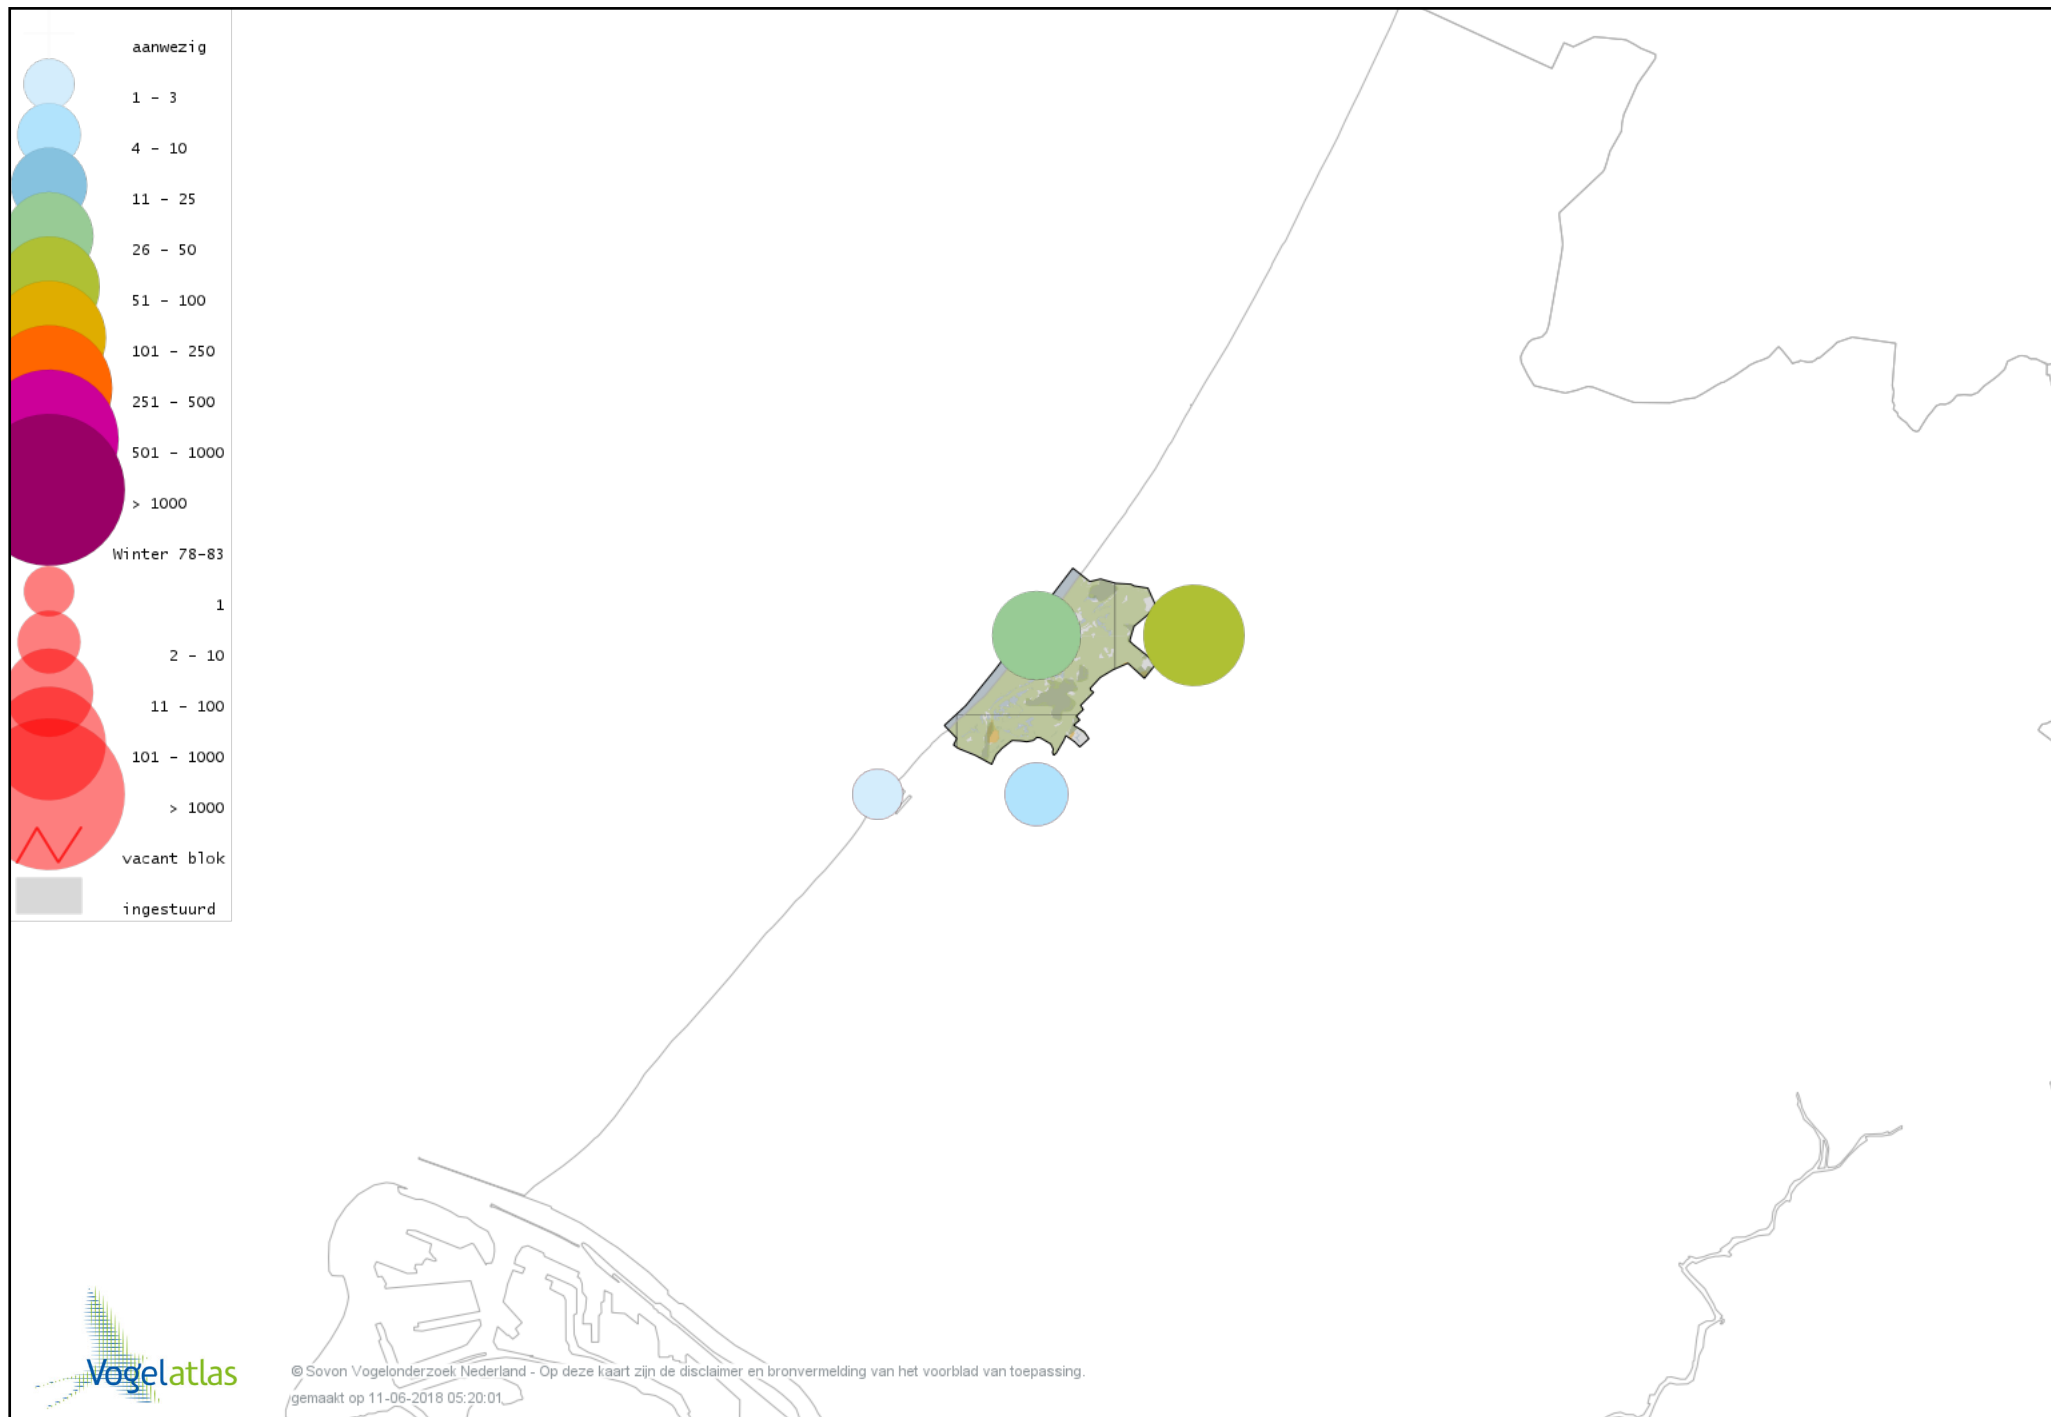

Voorlopige verspreidingskaart Paarse Strandloper winter

Voorlopige verspreidingskaart Bonte Strandloper winter

Voorlopige verspreidingskaart Kemphaan winter

Voorlopige verspreidingskaart Bokje winter

Voorlopige verspreidingskaart Watersnip winter

Voorlopige verspreidingskaart Houtsnip winter

Voorlopige verspreidingskaart Grutto winter

Voorlopige verspreidingskaart Rosse Grutto winter

Voorlopige verspreidingskaart Wulp winter

Voorlopige verspreidingskaart Witgat winter