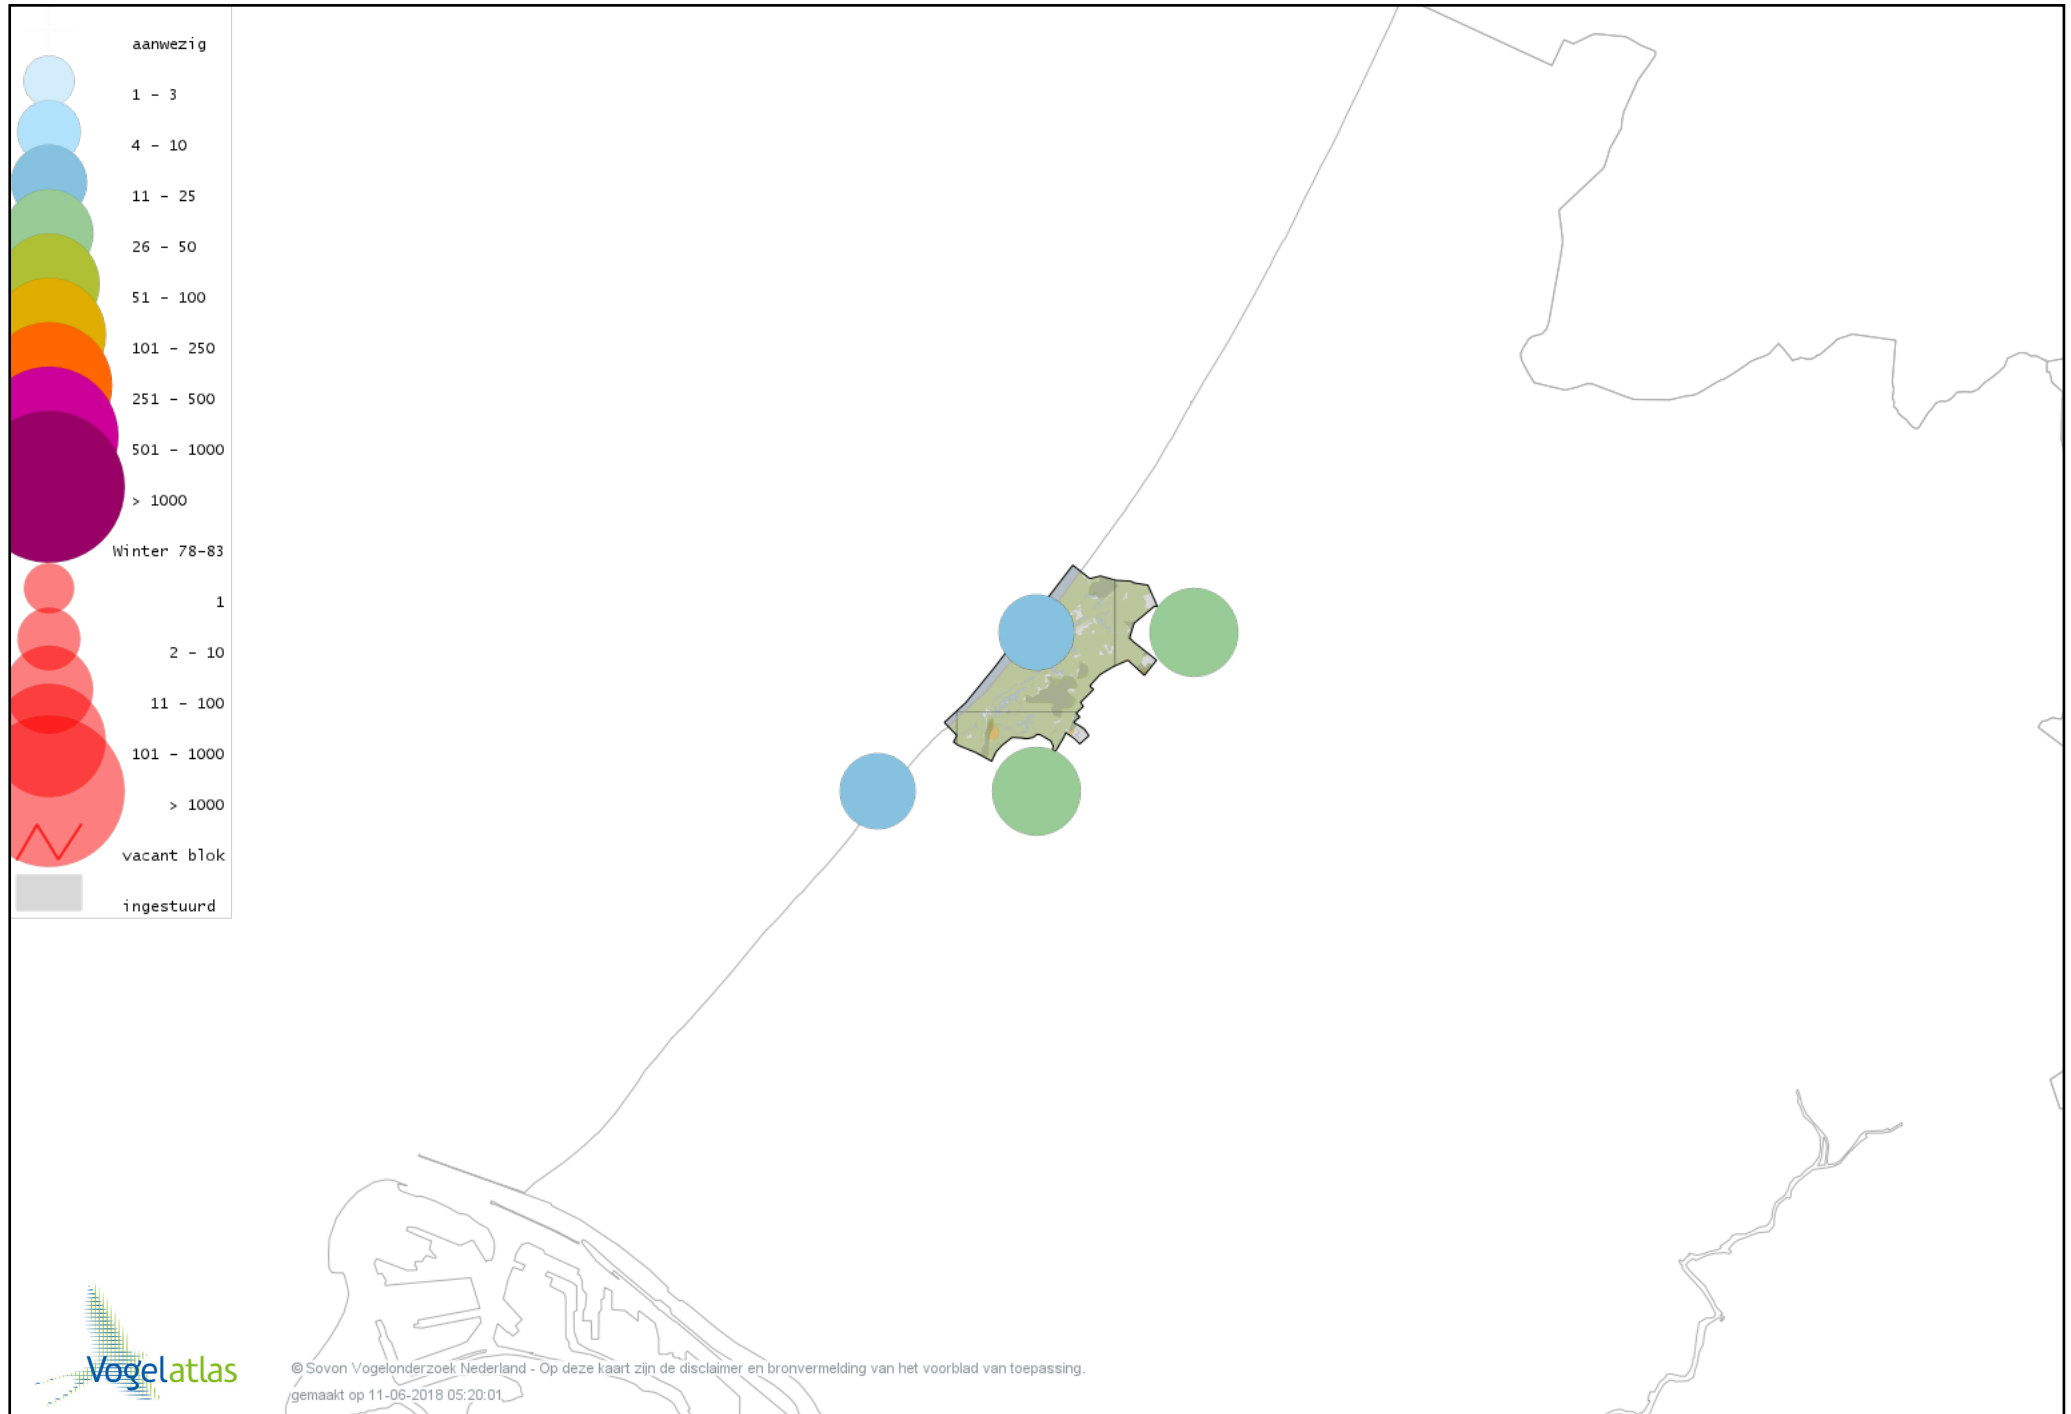

Voorlopige verspreidingskaart Fuut winter

Voorlopige verspreidingskaart Roodhalsfuut winter

Voorlopige verspreidingskaart Kuifduiker winter

Voorlopige verspreidingskaart Geoorde Fuut winter

Voorlopige verspreidingskaart Rode Wouw winter

Voorlopige verspreidingskaart Zearend winter

Voorlopige verspreidingskaart Bruine Kiekendief winter

Voorlopige verspreidingskaart Blauwe Kiekendief winter

Voorlopige verspreidingskaart Havik winter

Voorlopige verspreidingskaart Sperwer winter

Voorlopige verspreidingskaart Buizerd winter

Voorlopige verspreidingskaart Ruigpootbuizerd winter

Voorlopige verspreidingskaart Torenvalk winter

Voorlopige verspreidingskaart Smelleken winter

Voorlopige verspreidingskaart Slechtvalk winter

Voorlopige verspreidingskaart Waterral winter

Voorlopige verspreidingskaart Waterhoen winter

Voorlopige verspreidingskaart Meerkoet winter

Voorlopige verspreidingskaart Scholekster winter

Voorlopige verspreidingskaart Kluut winter