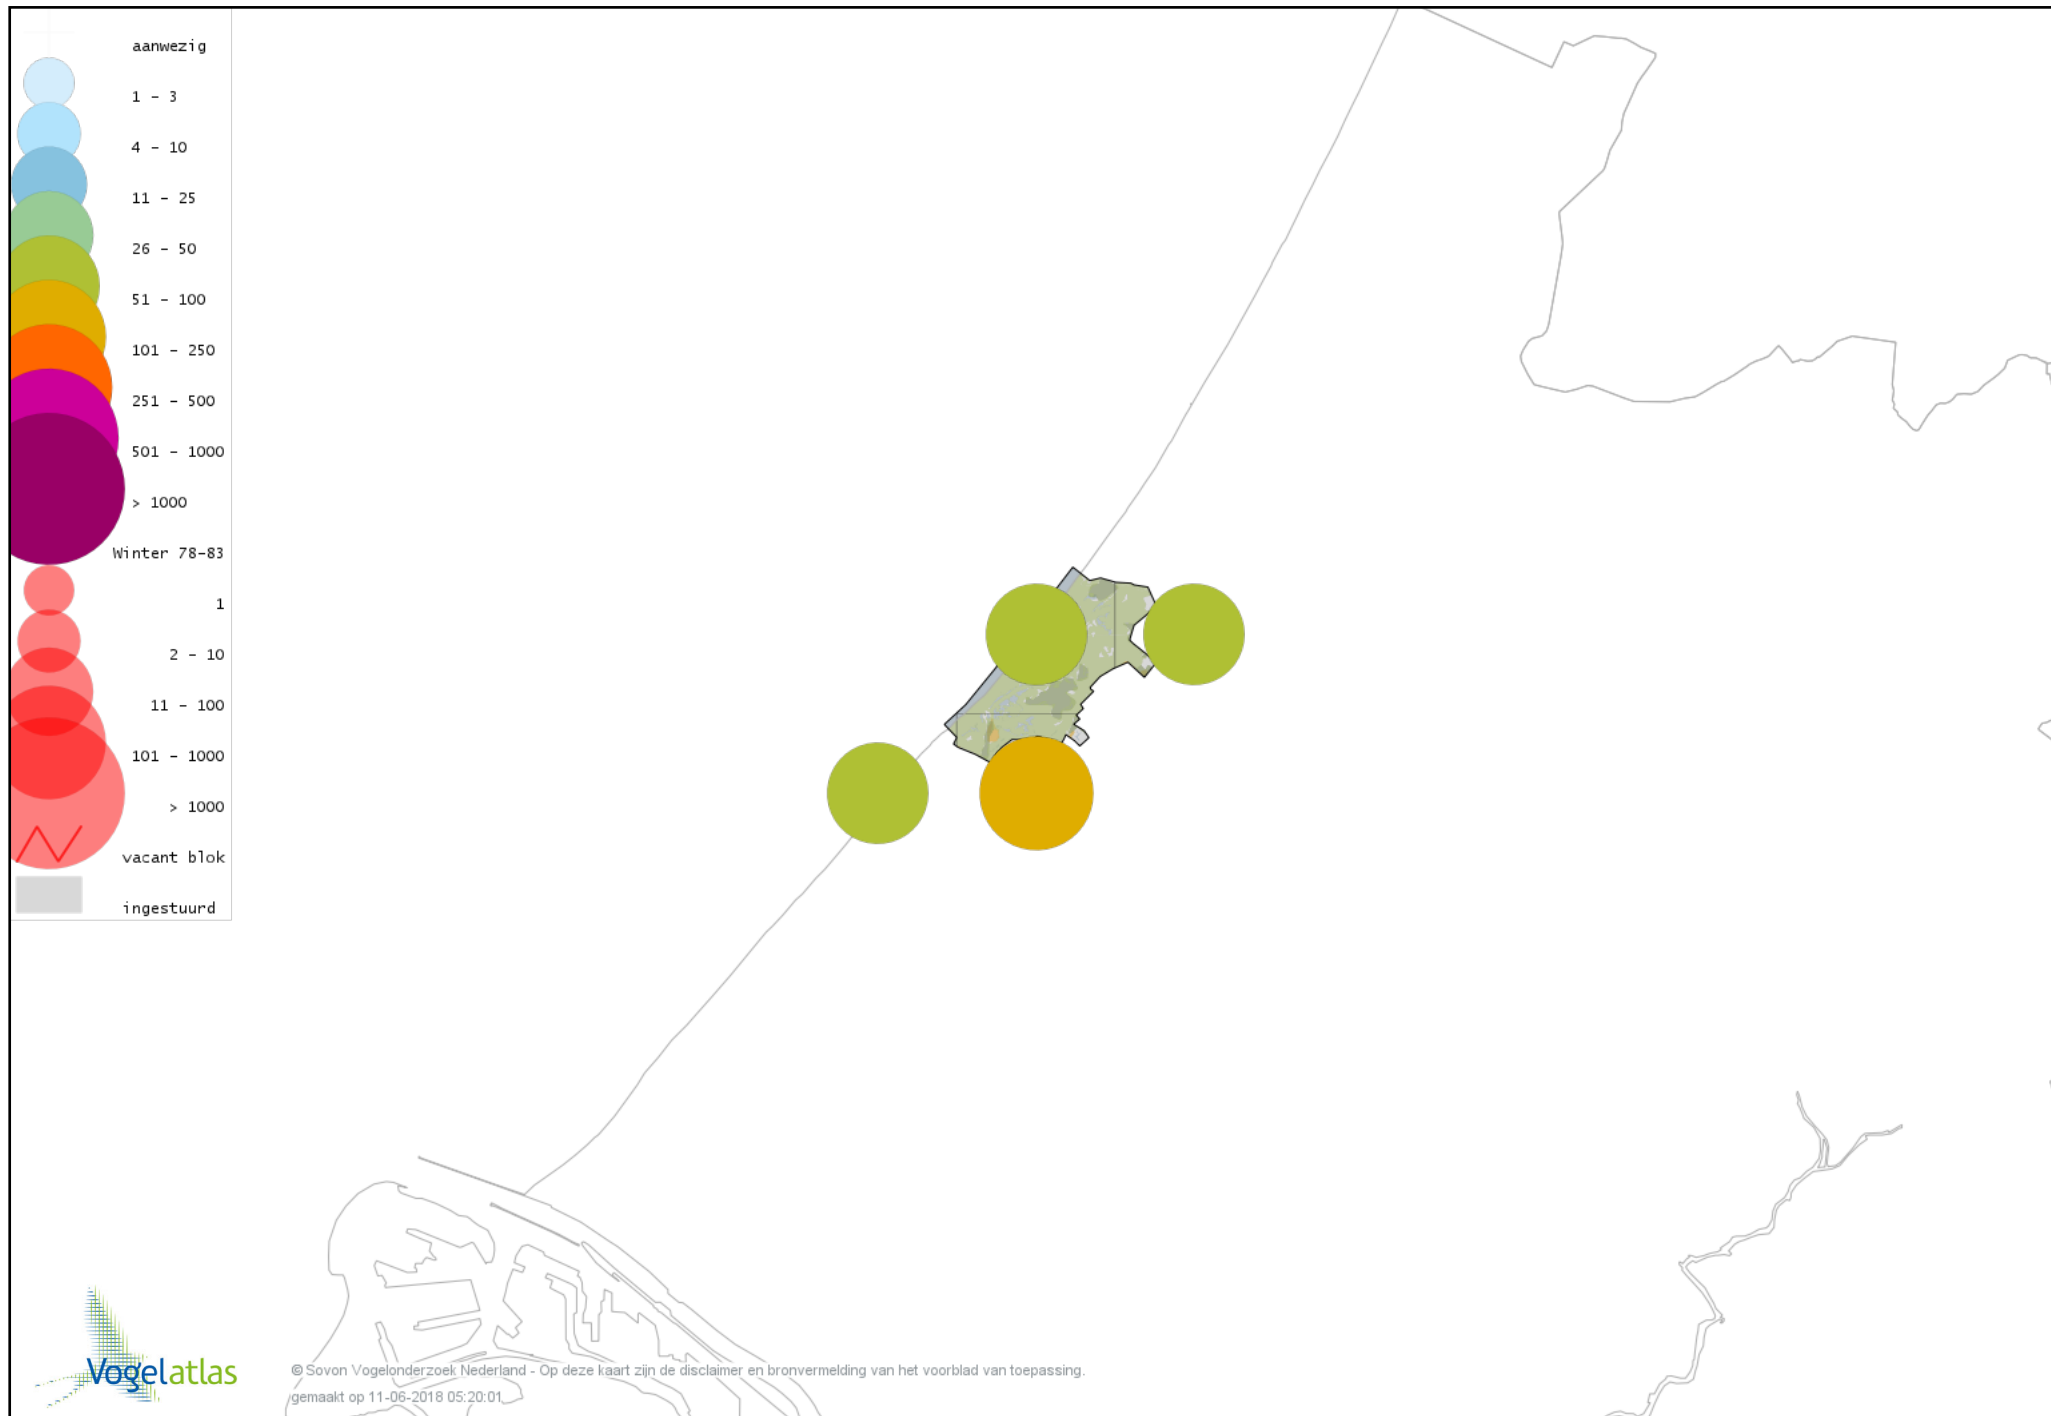

Voorlopige verspreidingskaart Velduil winter

Voorlopige verspreidingskaart IJsvogel winter

Voorlopige verspreidingskaart Groene Specht winter

Voorlopige verspreidingskaart Grote Bonte Specht winter

Voorlopige verspreidingskaart Kleine Bonte Specht winter

Voorlopige verspreidingskaart Ekster winter

Voorlopige verspreidingskaart Gaai winter

Voorlopige verspreidingskaart Kauw winter

Voorlopige verspreidingskaart Noordse Kauw winter

Voorlopige verspreidingskaart Zwarte Kraai winter