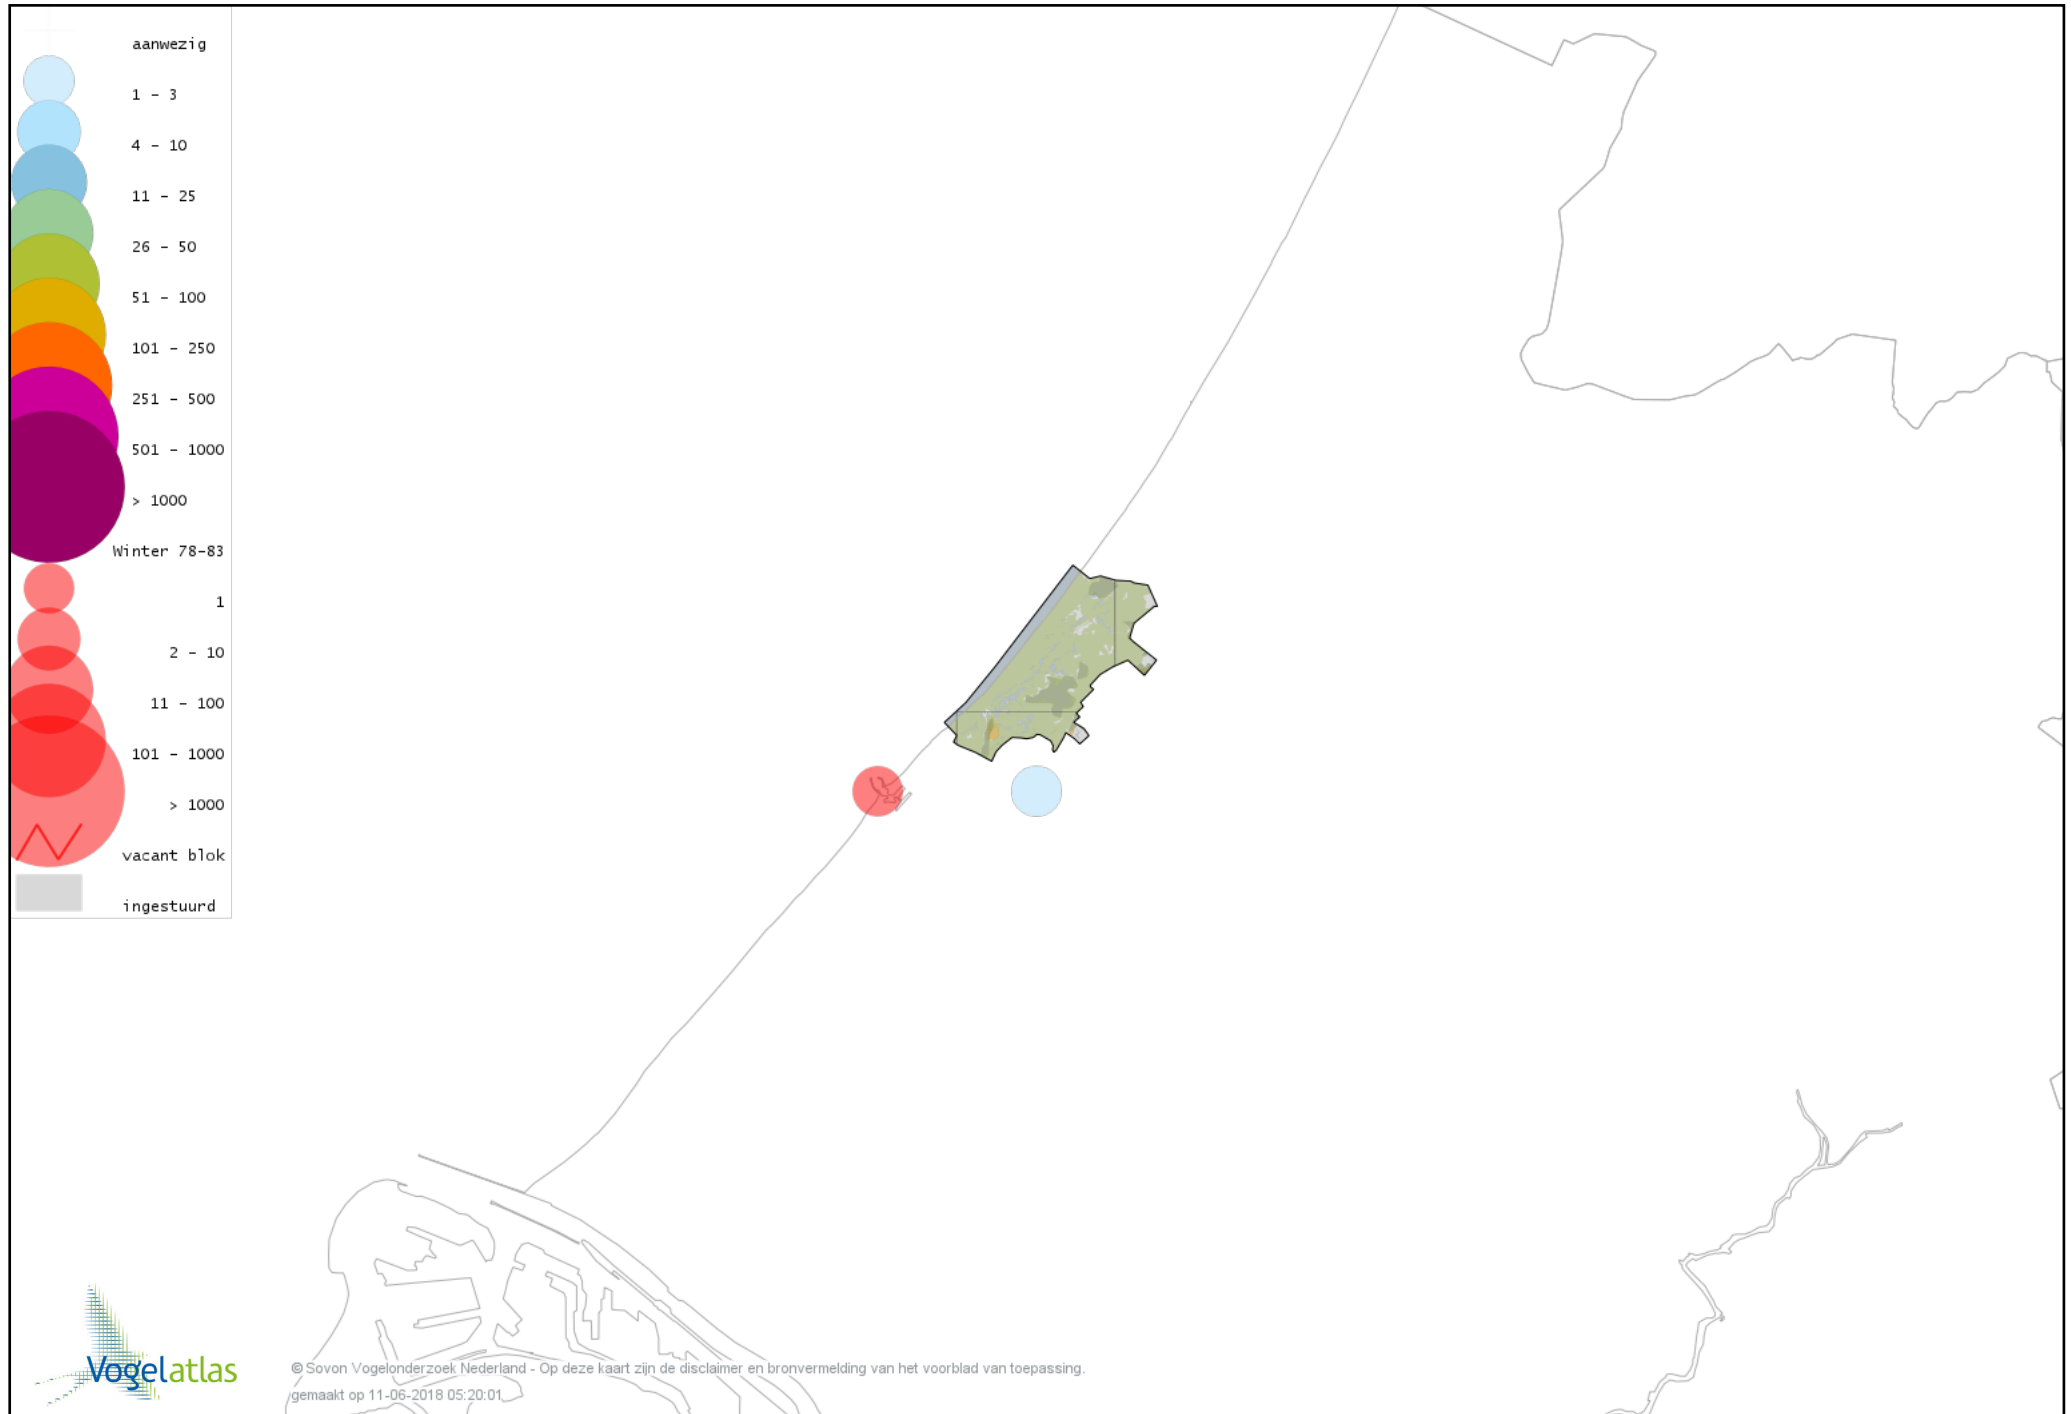

Voorlopige verspreidingskaart hybride gans winter

Voorlopige verspreidingskaart Bergeend winter

Voorlopige verspreidingskaart Krooneend winter

Voorlopige verspreidingskaart Peposaca-eend winter

Voorlopige verspreidingskaart Tafeleend winter

Voorlopige verspreidingskaart Witooggeend winter

Voorlopige verspreidingskaart Kuifeend winter

Voorlopige verspreidingskaart Topper winter

Voorlopige verspreidingskaart Muskuseend winter

Voorlopige verspreidingskaart Mandarijneend winter

Voorlopige verspreidingskaart Rosse Stekelstaart winter

Voorlopige verspreidingskaart Eider winter

Voorlopige verspreidingskaart Zwarte Zee-eend winter

Voorlopige verspreidingskaart Grote Zee-eend winter