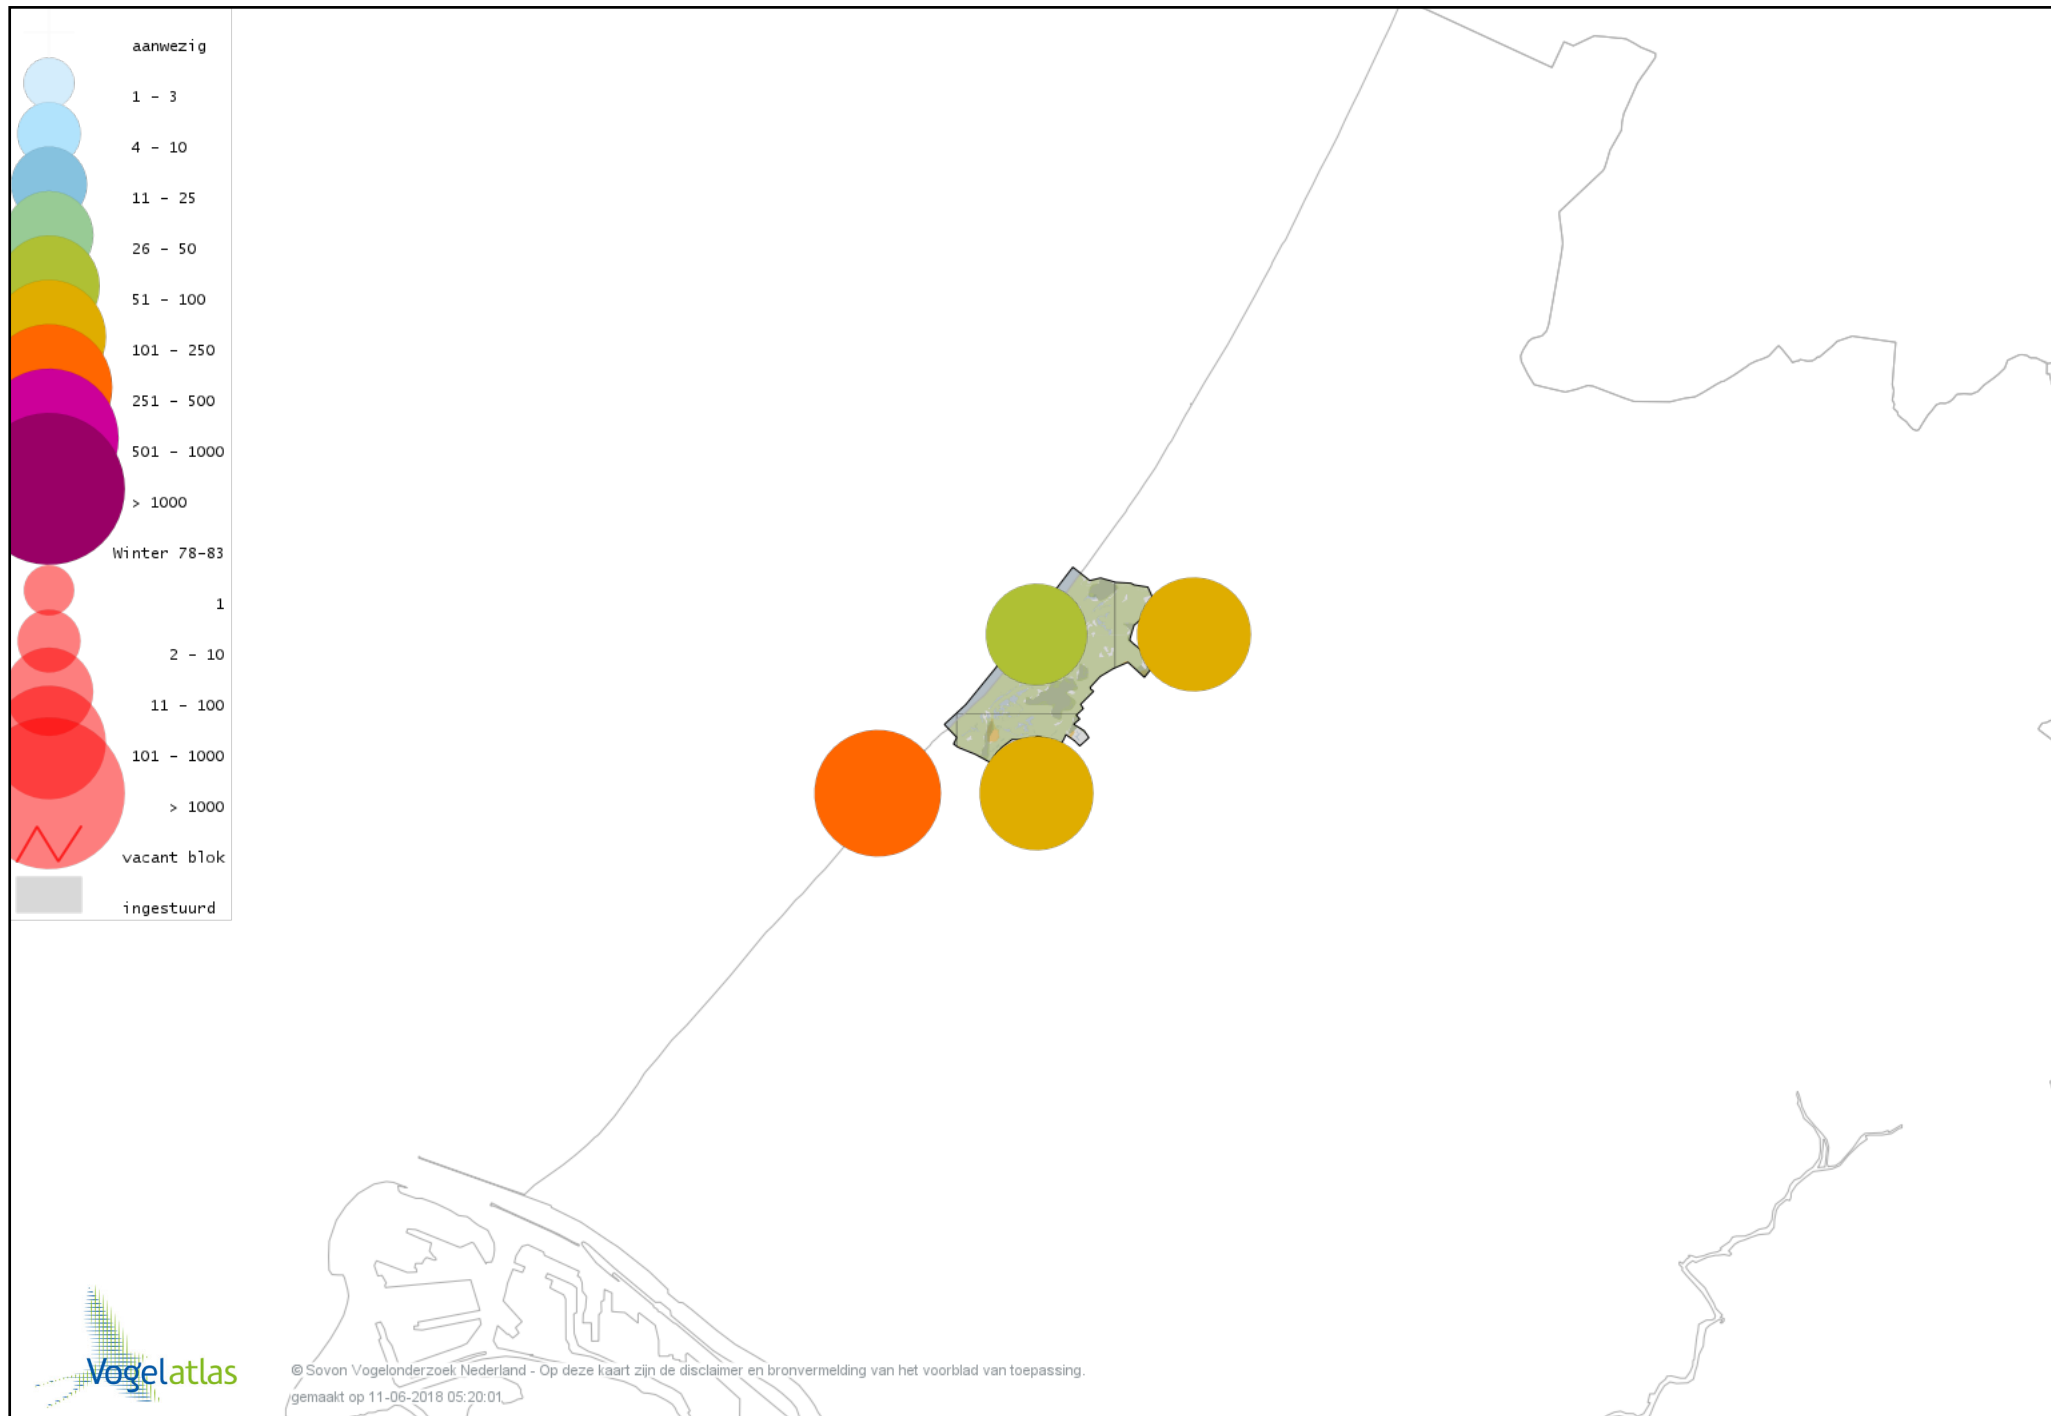

Voorlopige verspreidingskaart Velduil winter

Voorlopige verspreidingskaart IJsvogel winter

Voorlopige verspreidingskaart Groene Specht winter

Voorlopige verspreidingskaart Grote Bonte Specht winter

Voorlopige verspreidingskaart Kleine Bonte Specht winter

Voorlopige verspreidingskaart Ekster winter

Voorlopige verspreidingskaart Gaai winter

Voorlopige verspreidingskaart Kauw winter

Voorlopige verspreidingskaart Noordse Kauw winter

Voorlopige verspreidingskaart Zwarte Kraai winter