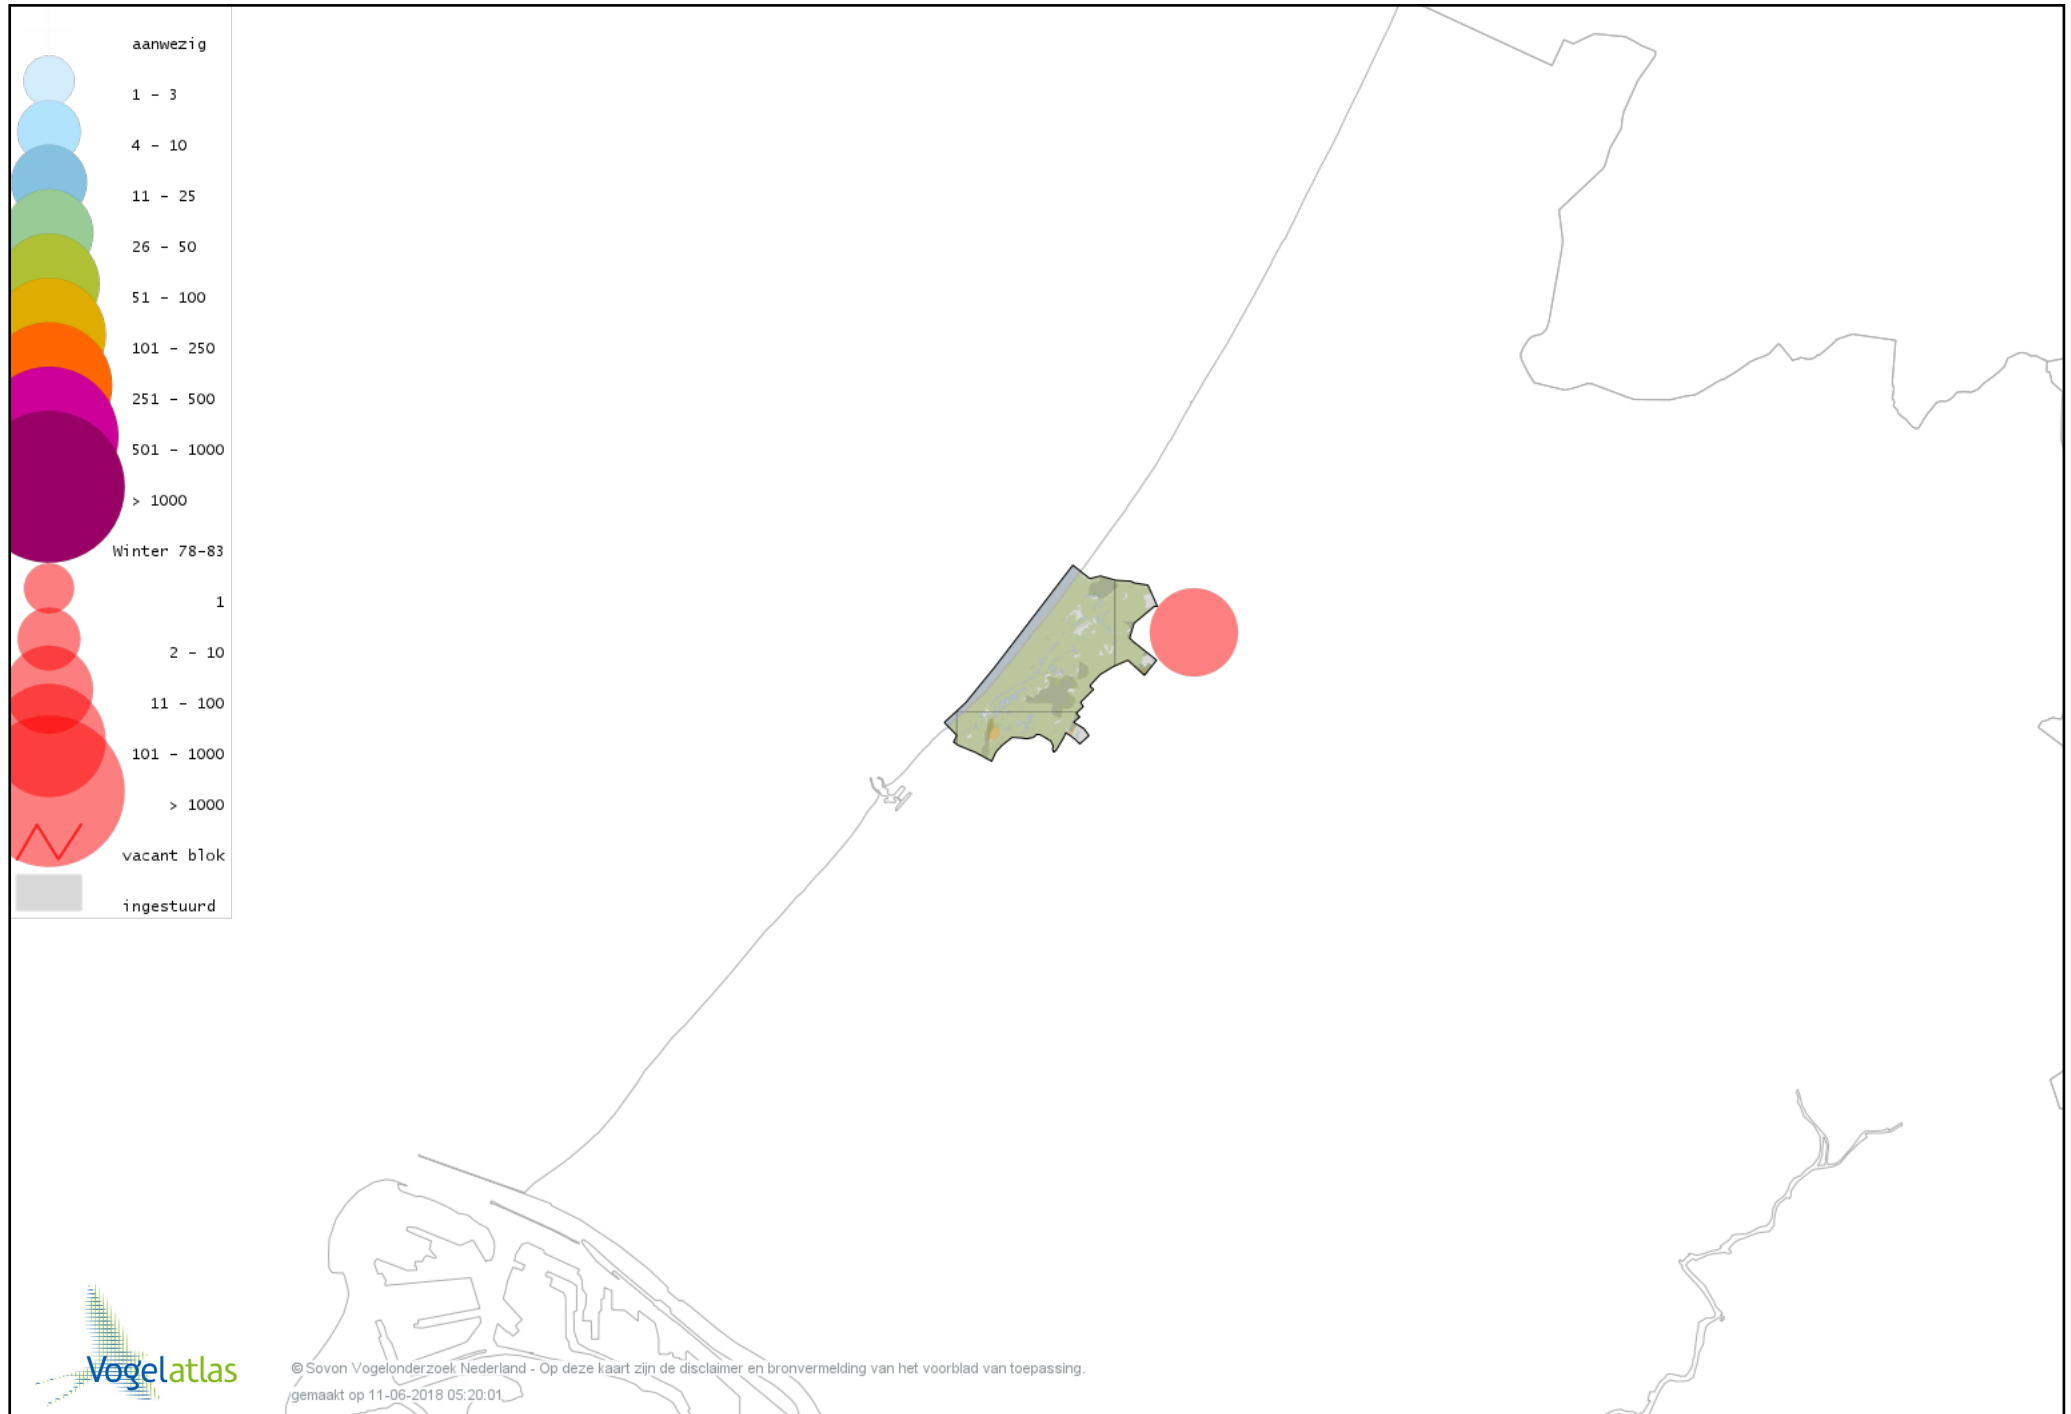

De kleurtint (blauw) is de beste referentie voor de tot nu toe waargenomen aantalsklasse.

De stipgrootte is relatief. Vergelijk daarvoor de atlasblok grootte van de legenda met die van het kaartbeeld.

Voorlopige verspreidingskaart Knobbelzwaan winter

Voorlopige verspreidingskaart Kleine Zwaan winter

Voorlopige verspreidingskaart Wilde Zwaan winter

Voorlopige verspreidingskaart Indische Gans winter

Voorlopige verspreidingskaart Toendrarietgans winter

Voorlopige verspreidingskaart Kleine Rietgans winter

Voorlopige verspreidingskaart Grauwe Gans winter

Voorlopige verspreidingskaart Soepgans winter

Voorlopige verspreidingskaart Kolgans winter

Voorlopige verspreidingskaart Kleine Canadese Gans (minima) winter