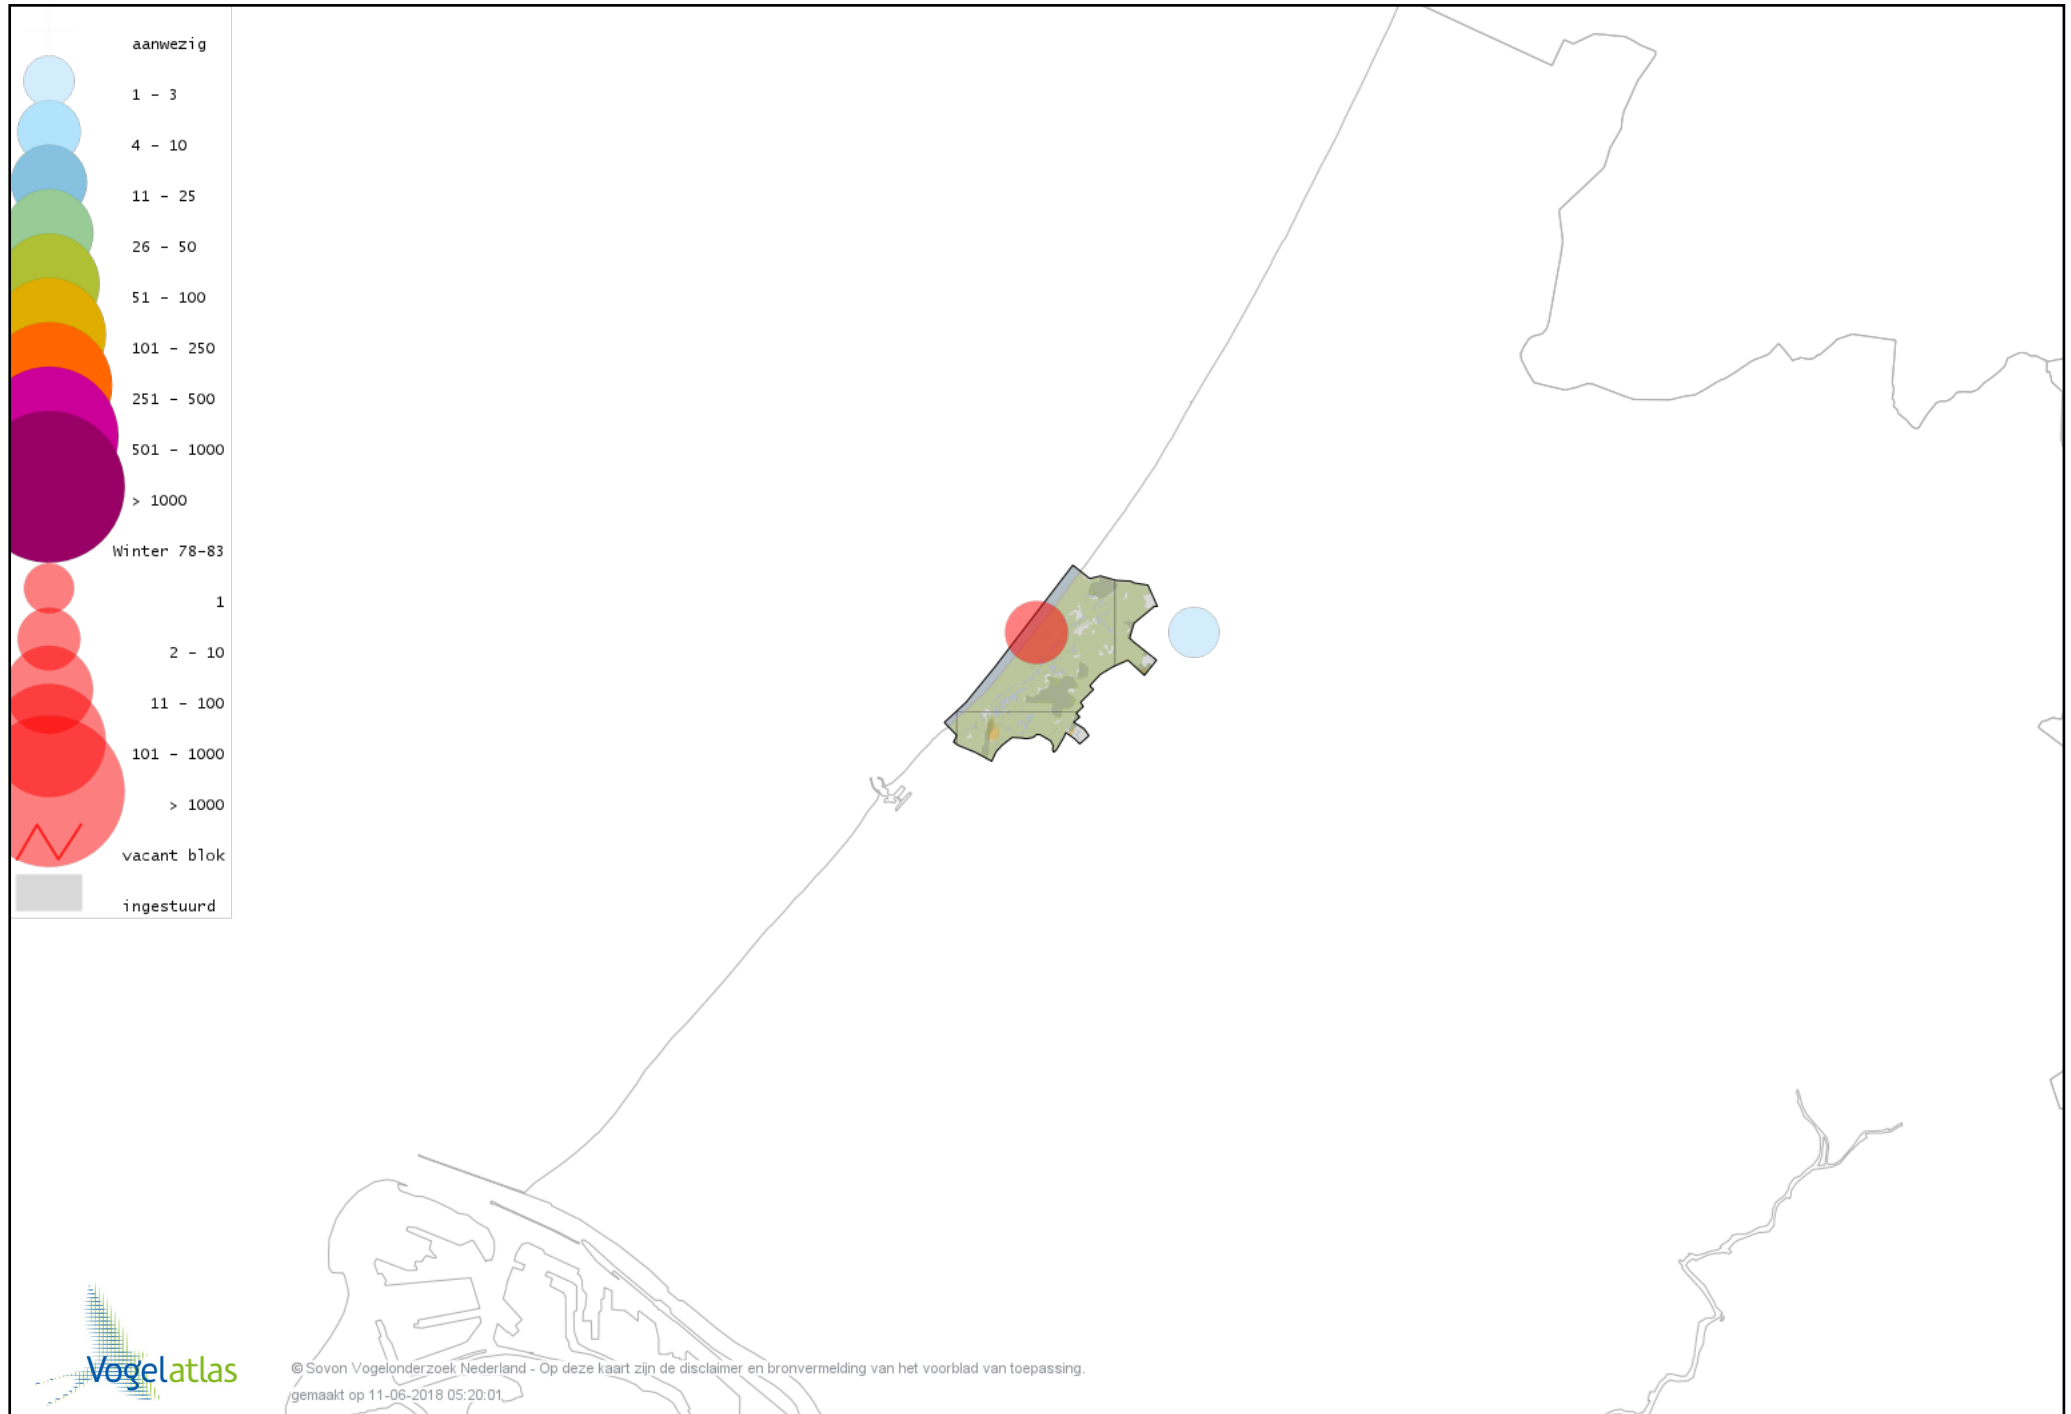

Voorlopige verspreidingskaart Kuifaalscholver winter

Voorlopige verspreidingskaart Roerdomp winter

Voorlopige verspreidingskaart Kleine Zilverreiger winter

Voorlopige verspreidingskaart Grote Zilverreiger winter

Voorlopige verspreidingskaart Blauwe Reiger winter

Voorlopige verspreidingskaart Ooievaar winter

Voorlopige verspreidingskaart Zwarte Ibis winter

Voorlopige verspreidingskaart Lepelaar winter

Voorlopige verspreidingskaart Dodaars winter

Voorlopige verspreidingskaart Fuut winter

Voorlopige verspreidingskaart Roodhalsfuut winter

Voorlopige verspreidingskaart Kuifduiker winter

Voorlopige verspreidingskaart Geoorde Fuut winter

Voorlopige verspreidingskaart Rode Wouw winter