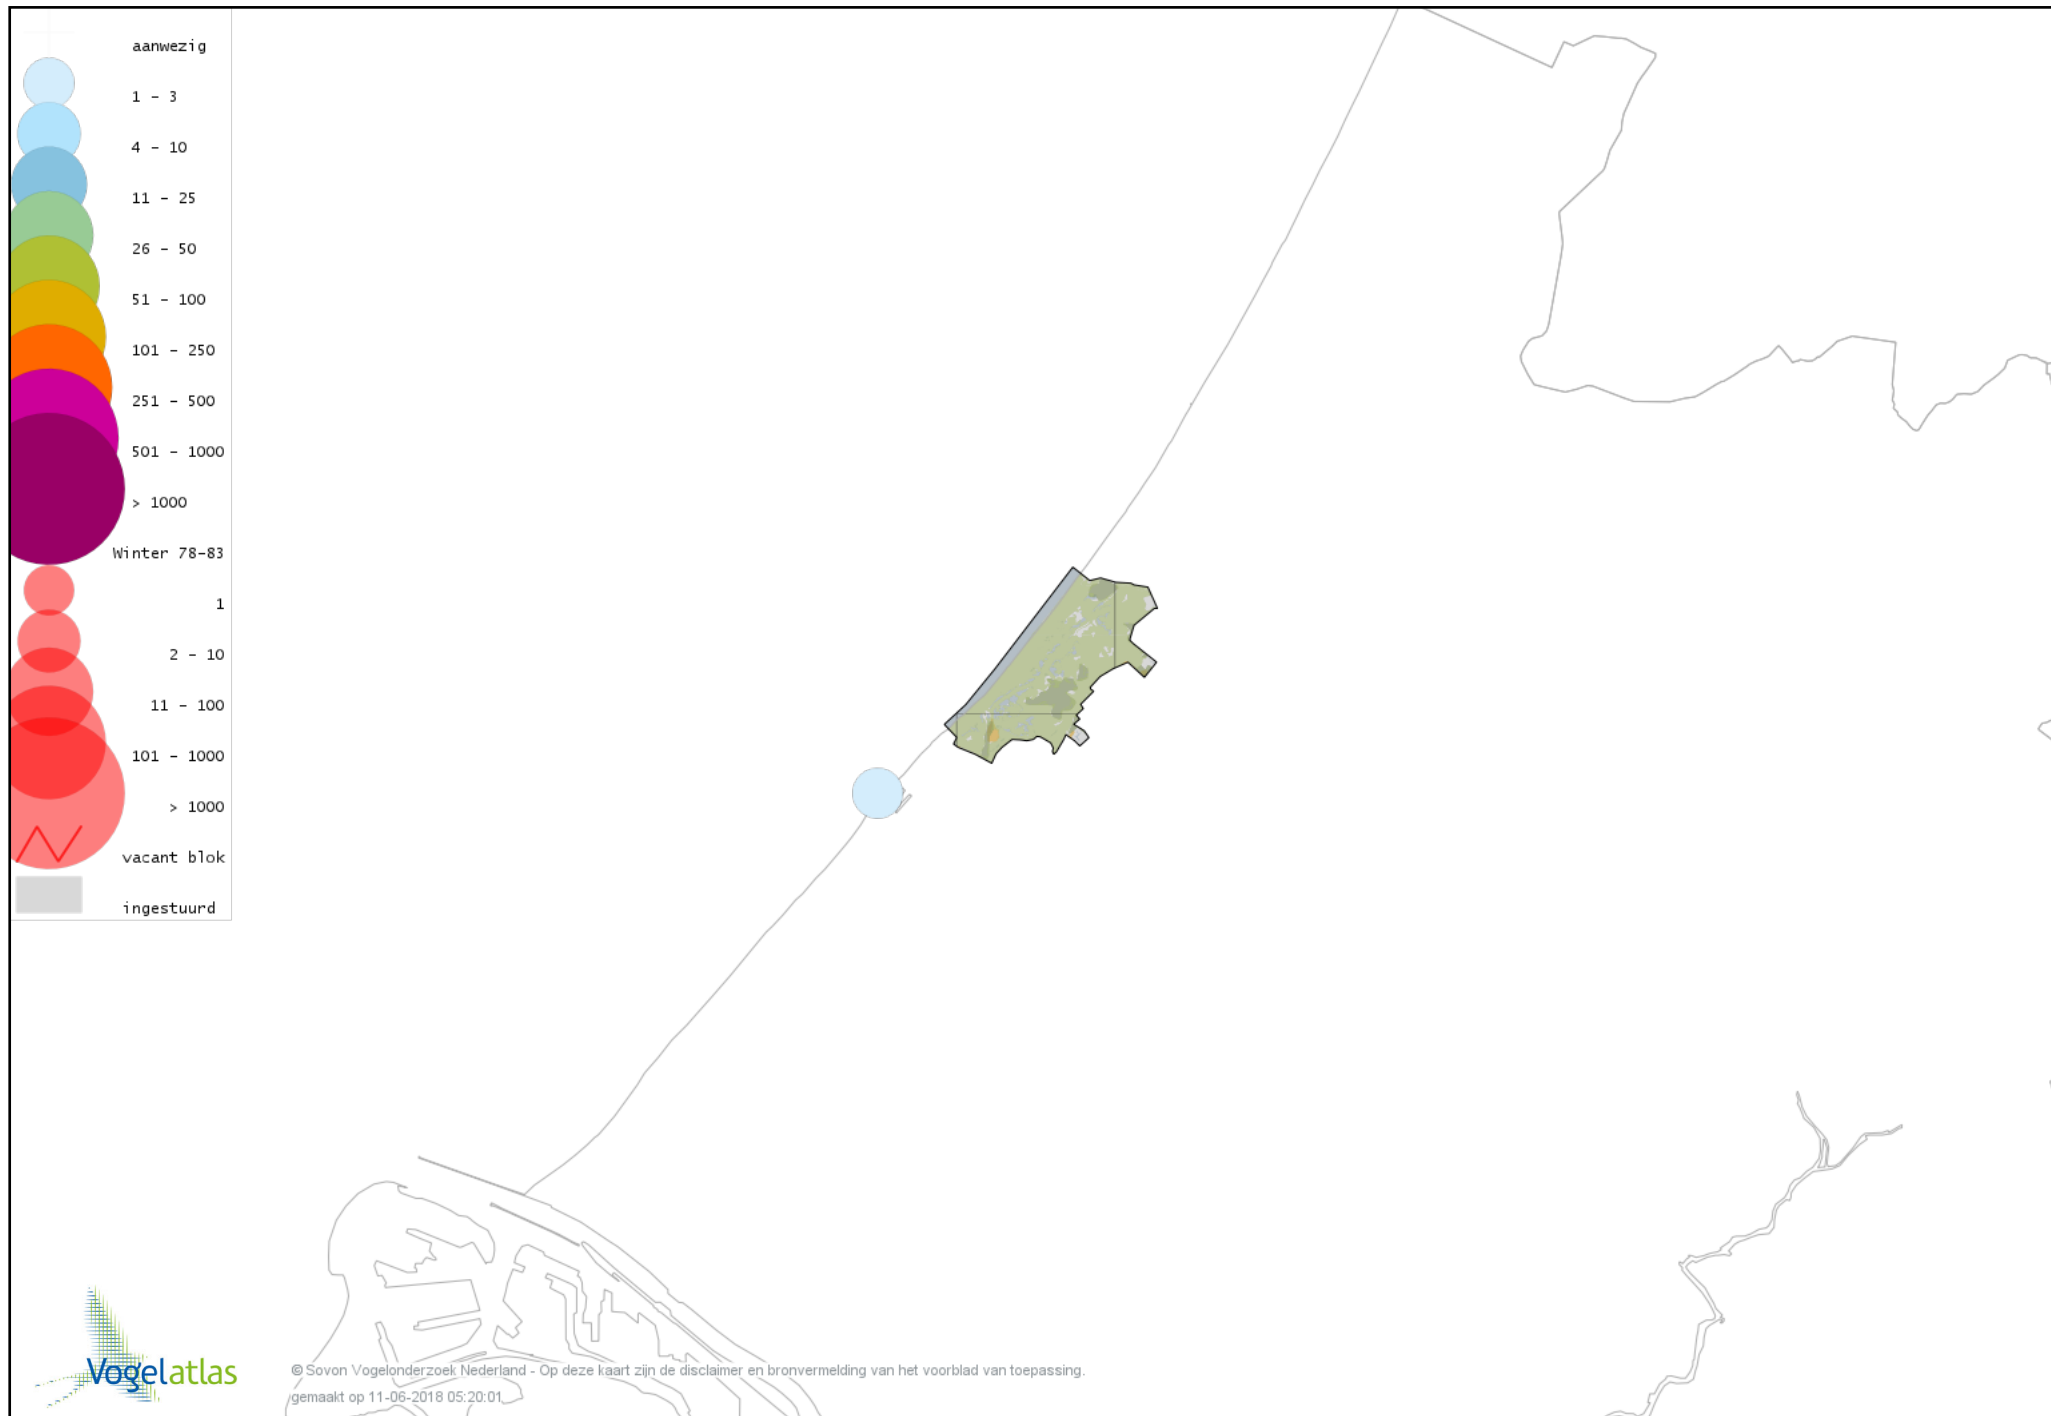

Voorlopige verspreidingskaart Grauwe Pijlstormvogel winter

Voorlopige verspreidingskaart Jan-van-gent winter

Voorlopige verspreidingskaart Aalscholver winter

Voorlopige verspreidingskaart Grote Aalscholver winter

Voorlopige verspreidingskaart Kuifaalscholver winter

Voorlopige verspreidingskaart Roerdomp winter

Voorlopige verspreidingskaart Kleine Zilverreiger winter

Voorlopige verspreidingskaart Grote Zilverreiger winter