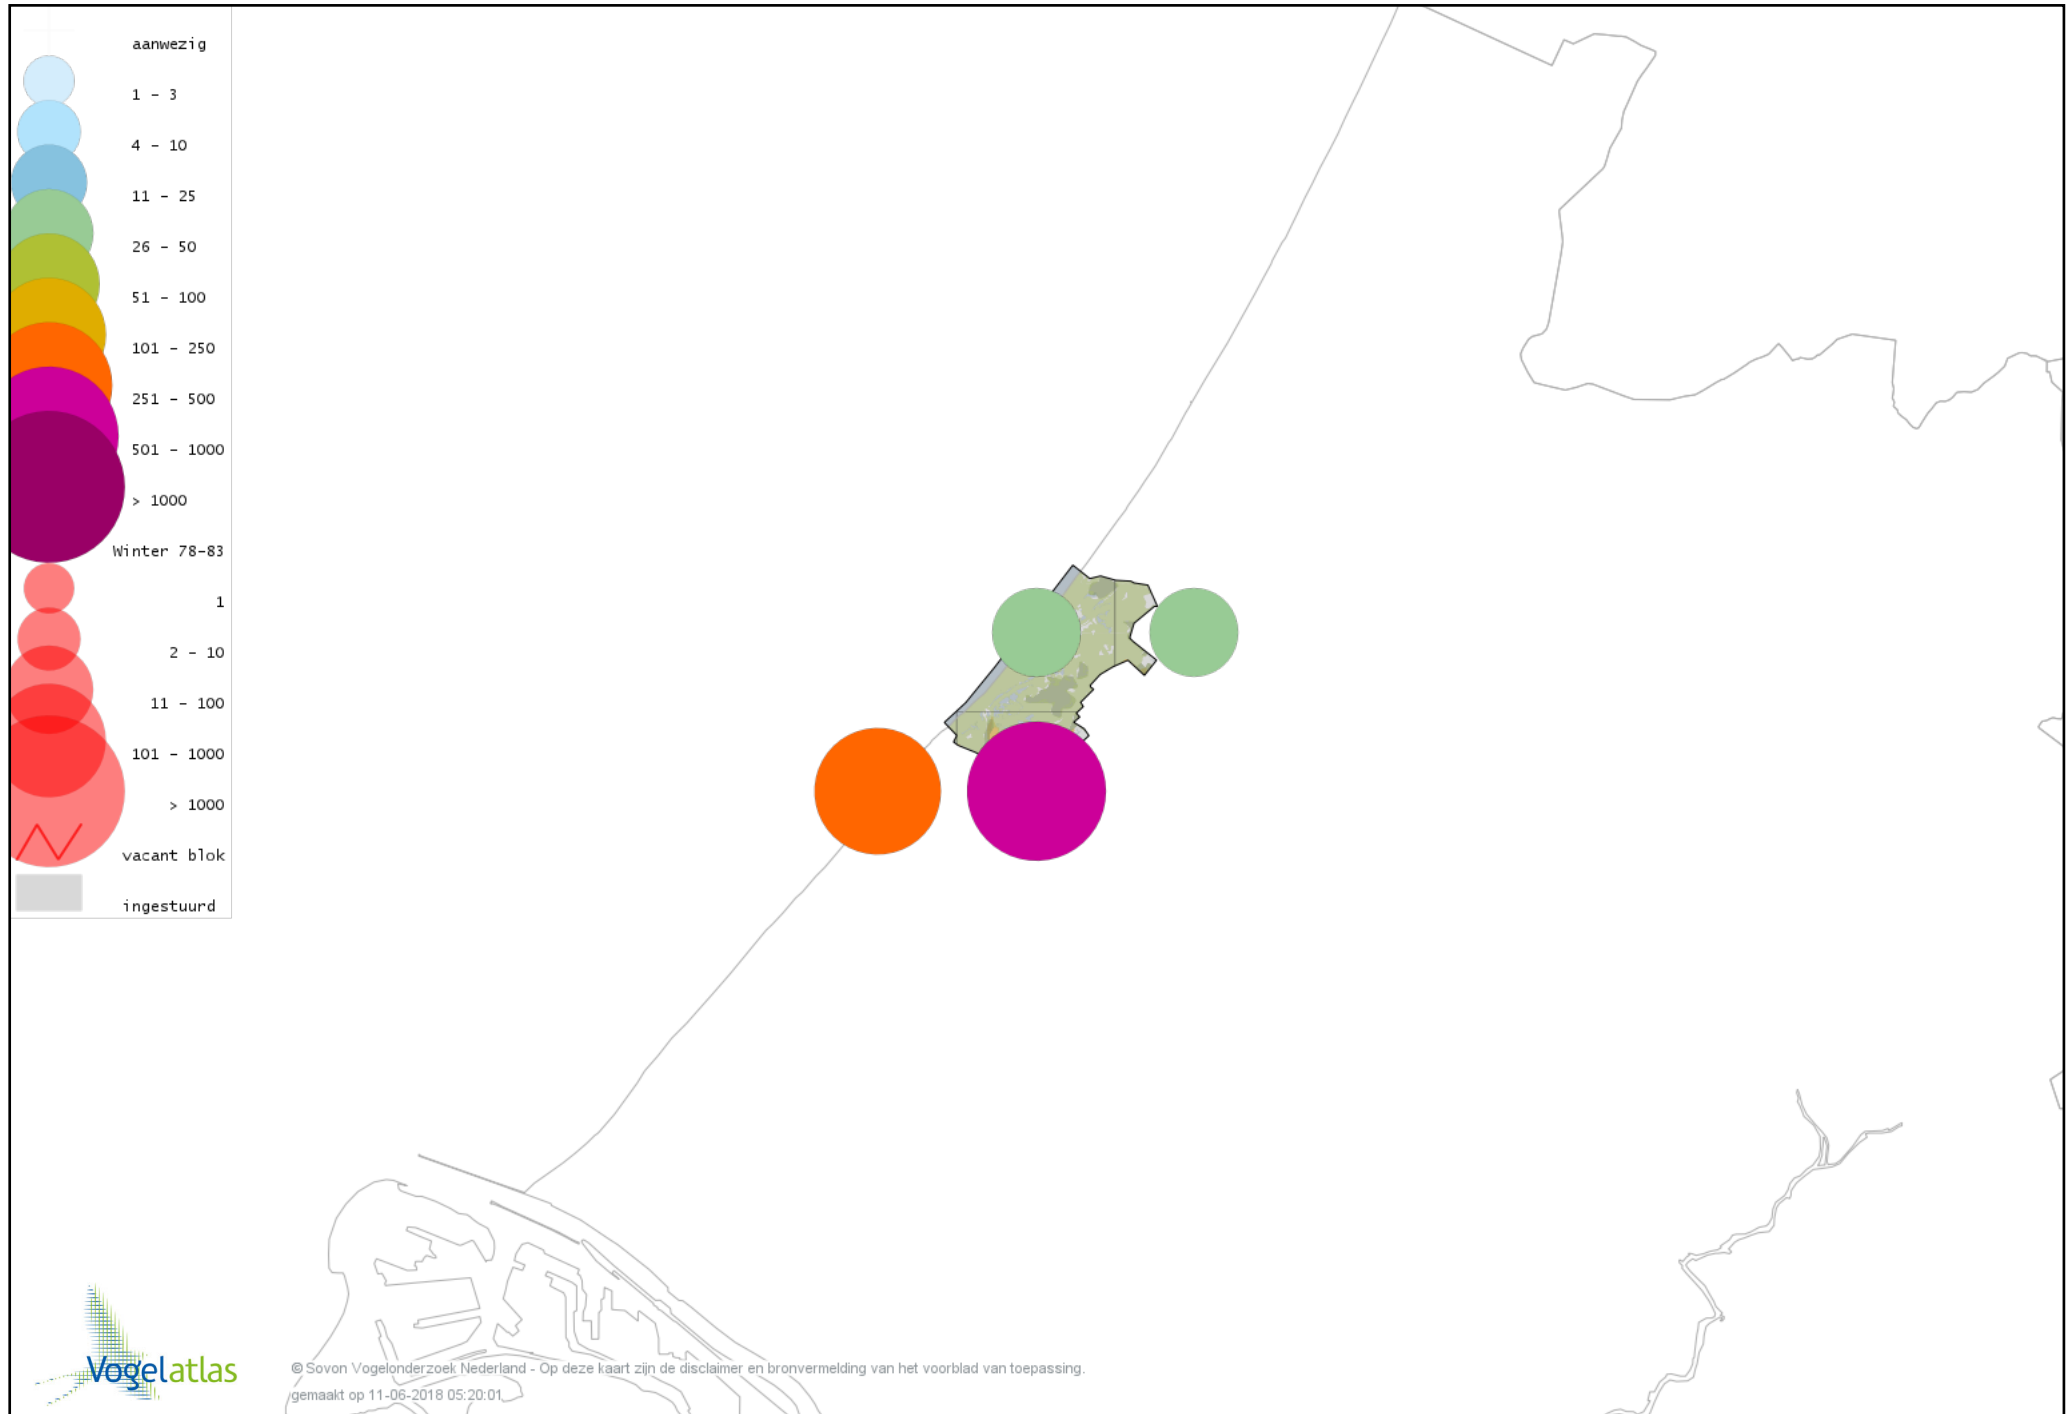

Voorlopige verspreidingskaart Halsbandparkiet winter