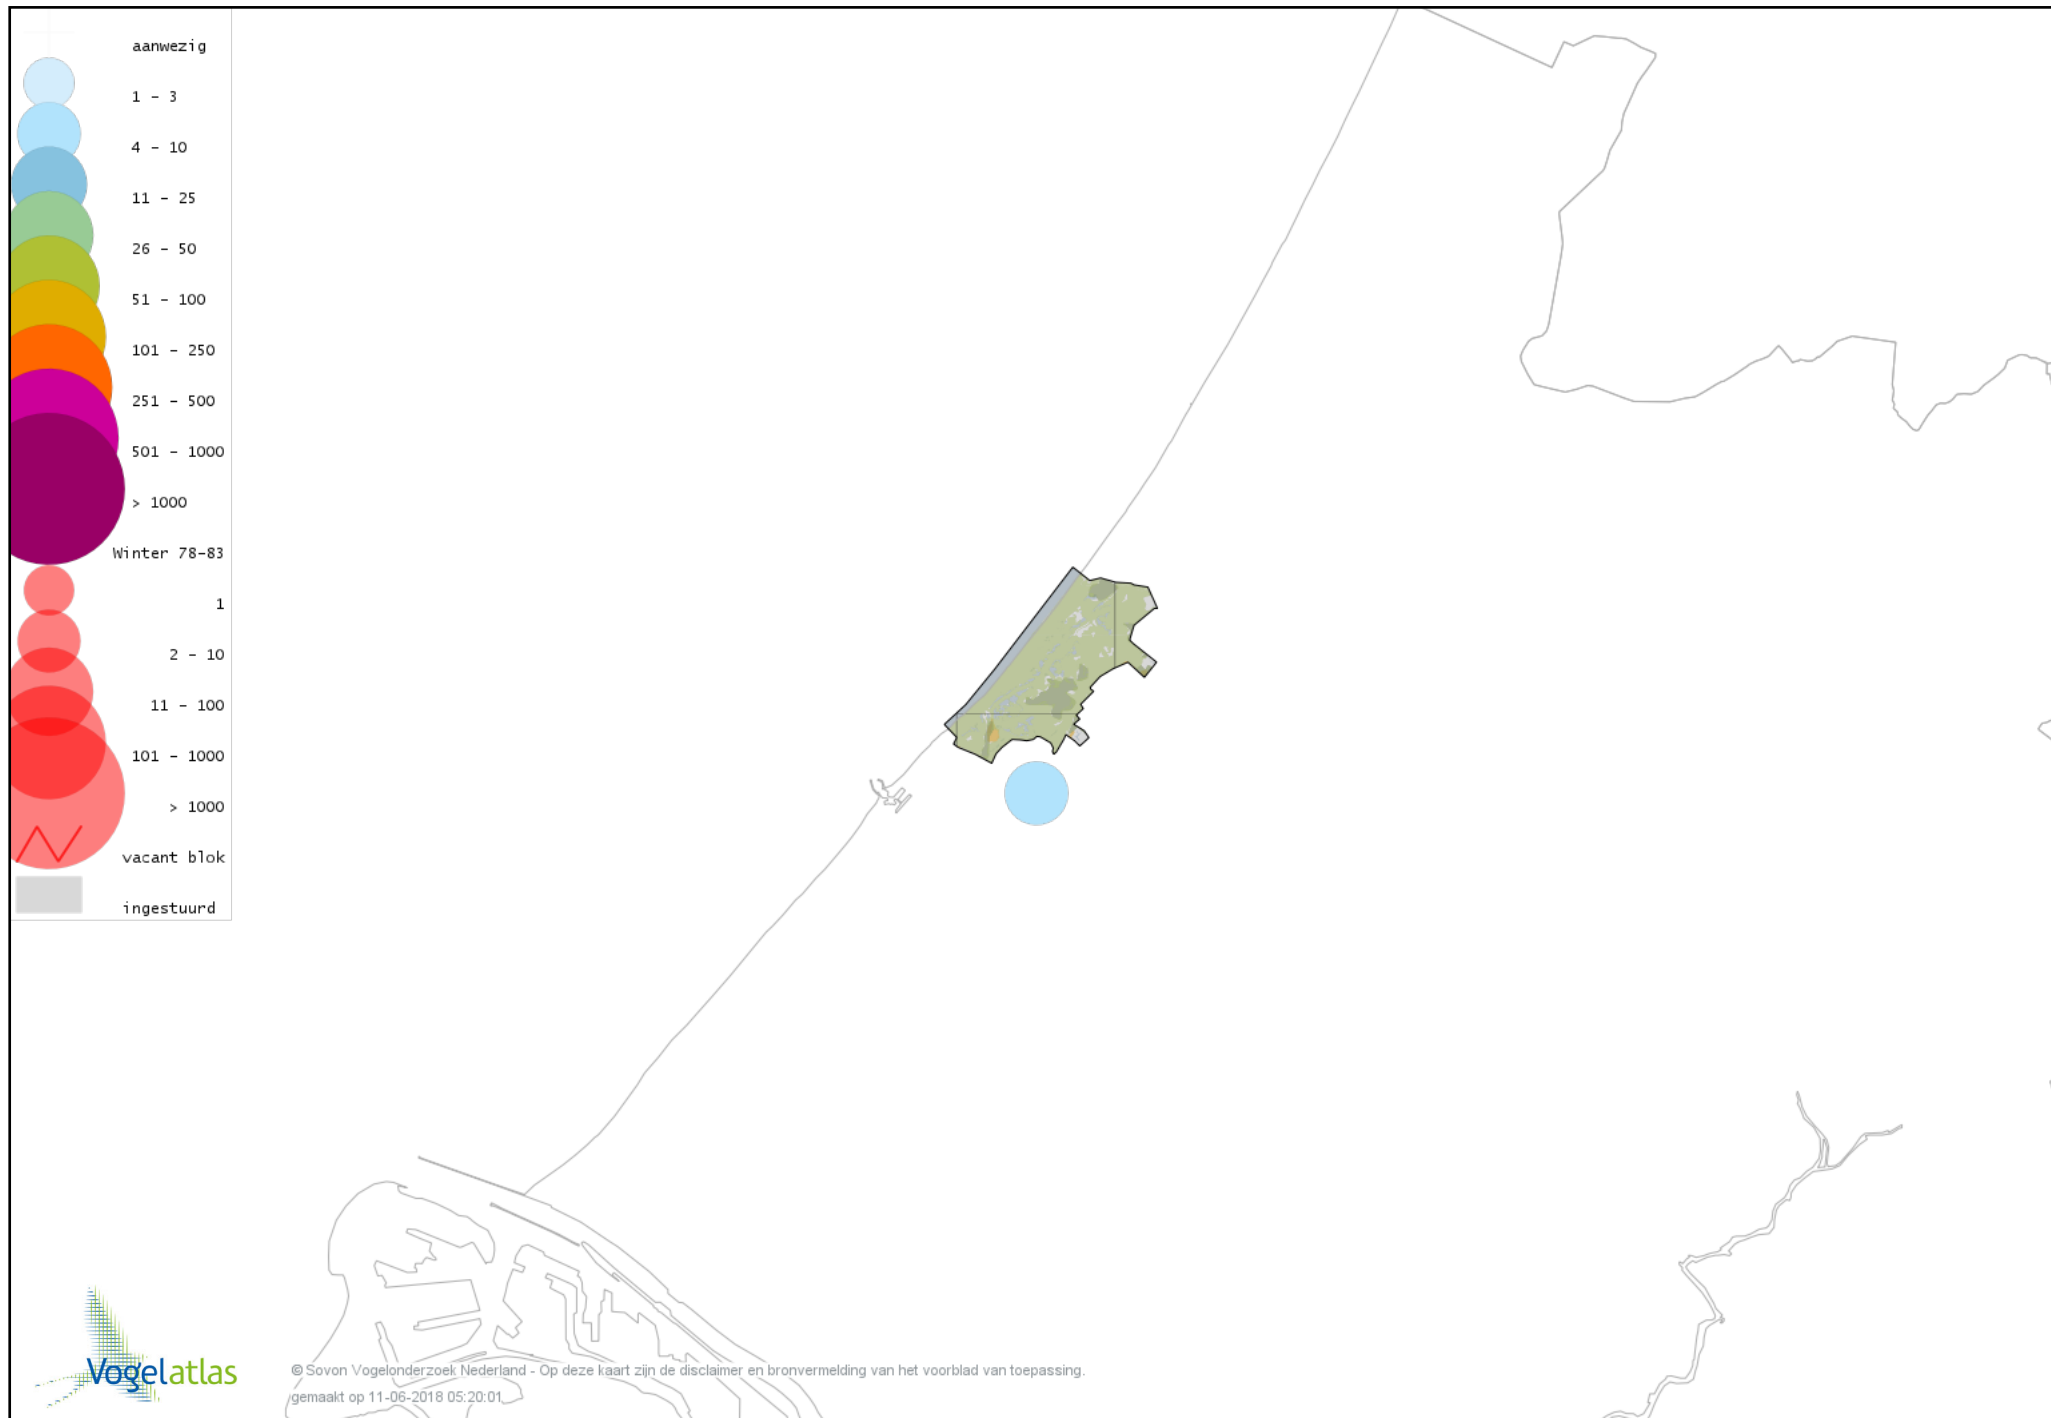

De kleurtint (blauw) is de beste referentie voor de tot nu toe waargenomen aantalsklasse.

De stipgrootte is relatief. Vergelijk daarvoor de atlasblok grootte van de legenda met die van het kaartbeeld.

Voorlopige verspreidingskaart Knobbelzwaan winter

Voorlopige verspreidingskaart Kleine Zwaan winter

Voorlopige verspreidingskaart Wilde Zwaan winter

Voorlopige verspreidingskaart Indische Gans winter

Voorlopige verspreidingskaart Toendrarietgans winter

Voorlopige verspreidingskaart Kleine Rietgans winter