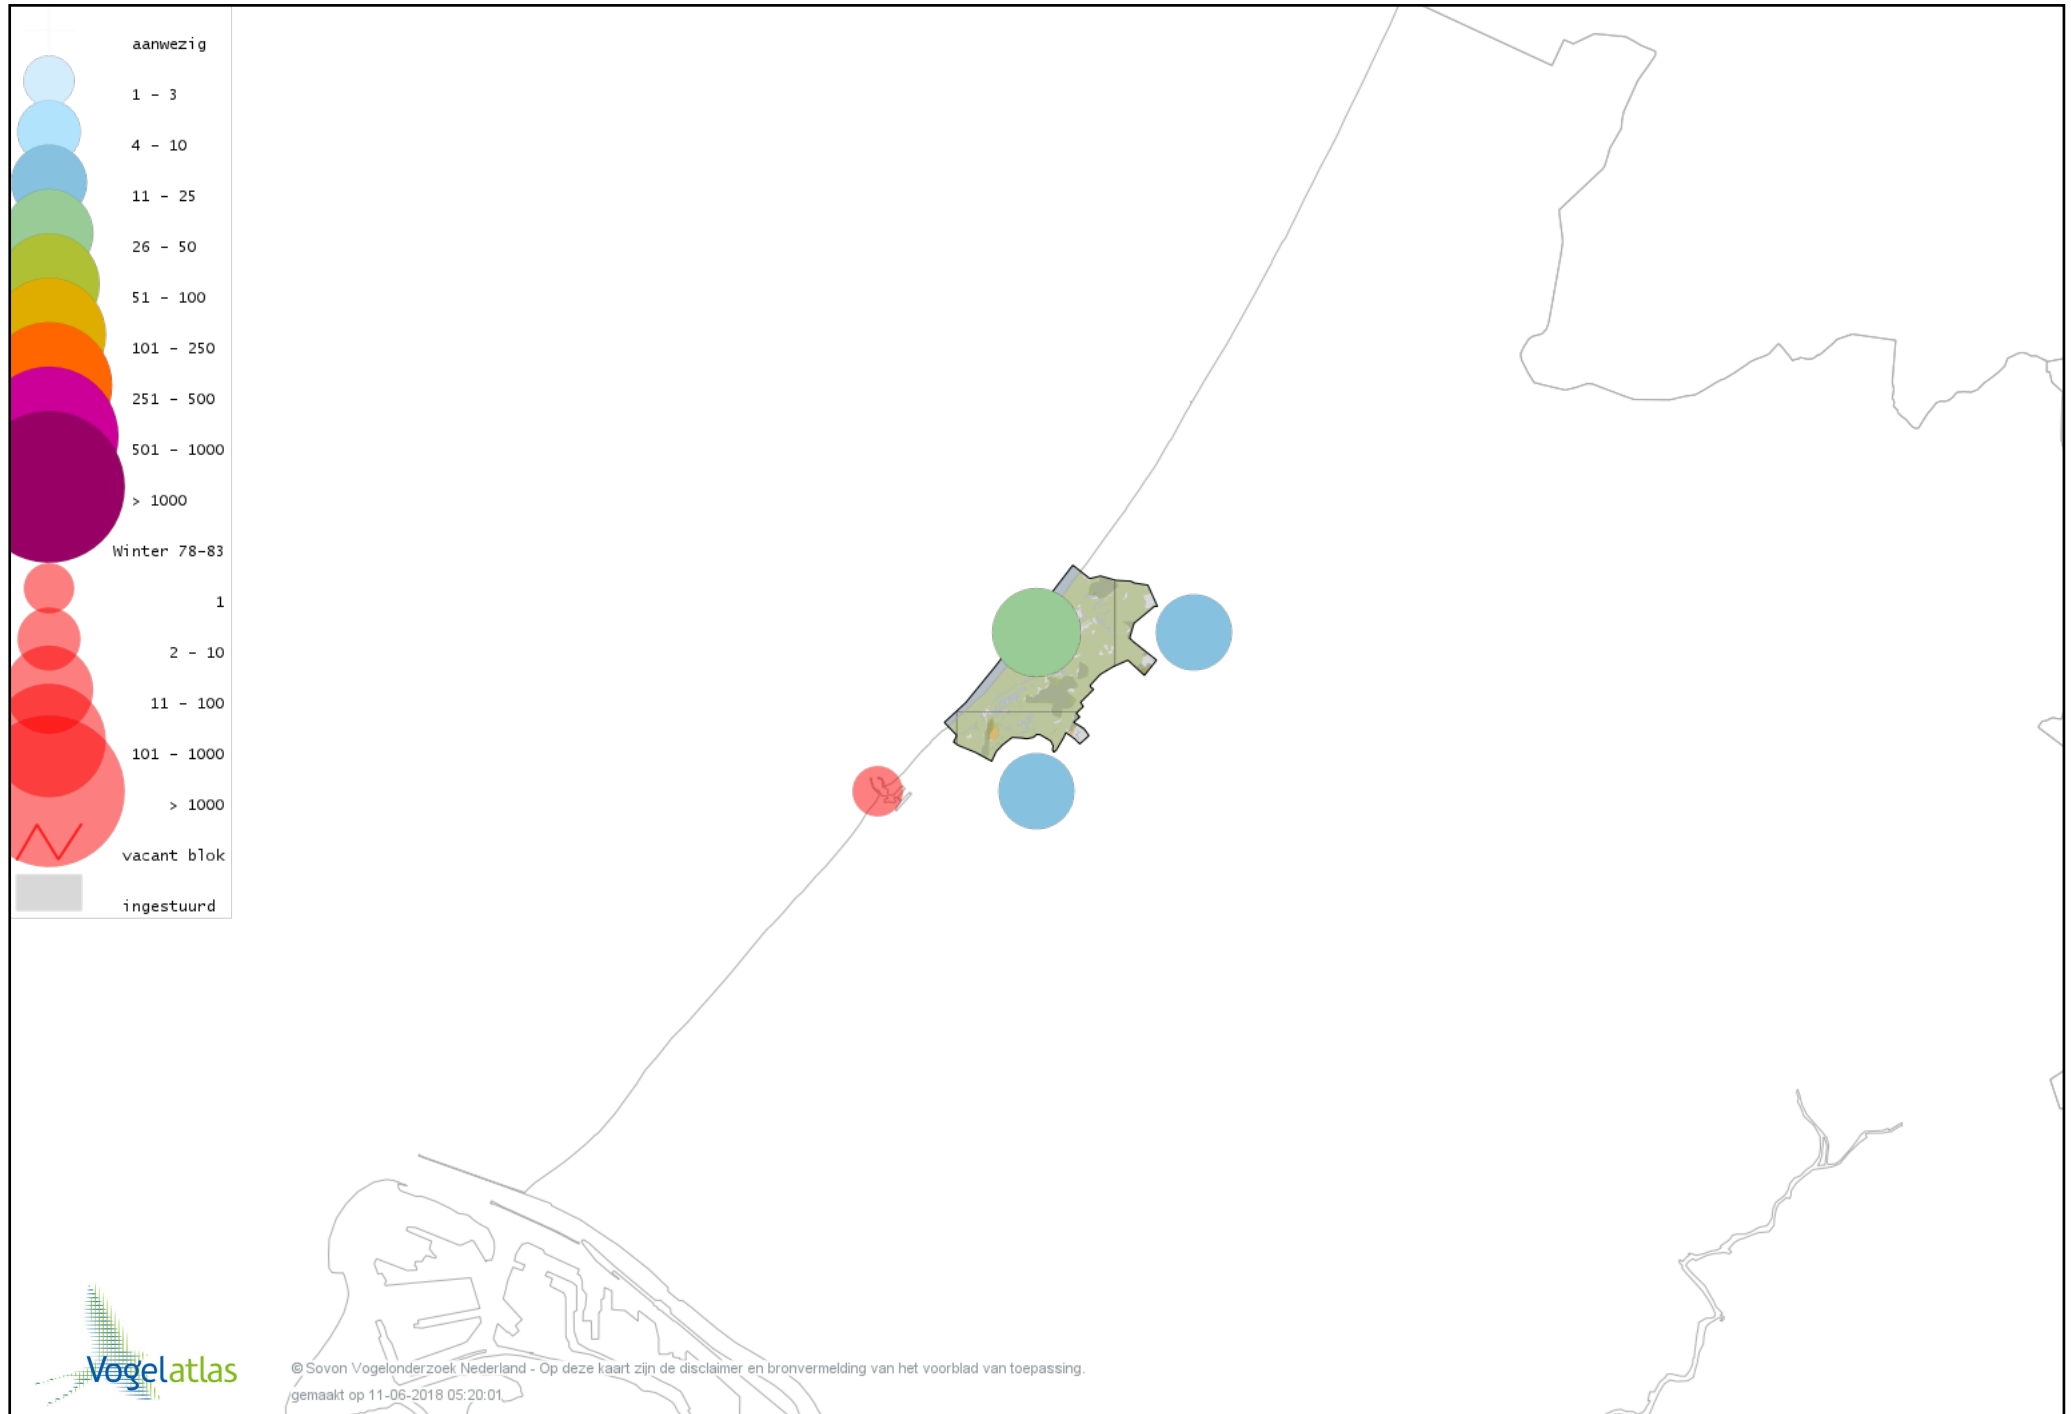

Voorlopige verspreidingskaart Koolmees winter

Voorlopige verspreidingskaart Kuifmees winter

Voorlopige verspreidingskaart Zwarte Mees winter

Voorlopige verspreidingskaart Glanskop winter

Voorlopige verspreidingskaart Beardman winter

Voorlopige verspreidingskaart Boomleeuwerik winter

Voorlopige verspreidingskaart Veldleeuwerik winter

Voorlopige verspreidingskaart Strandleeuwerik winter

Voorlopige verspreidingskaart Staartmees winter

Voorlopige verspreidingskaart Humes Bladkoning winter