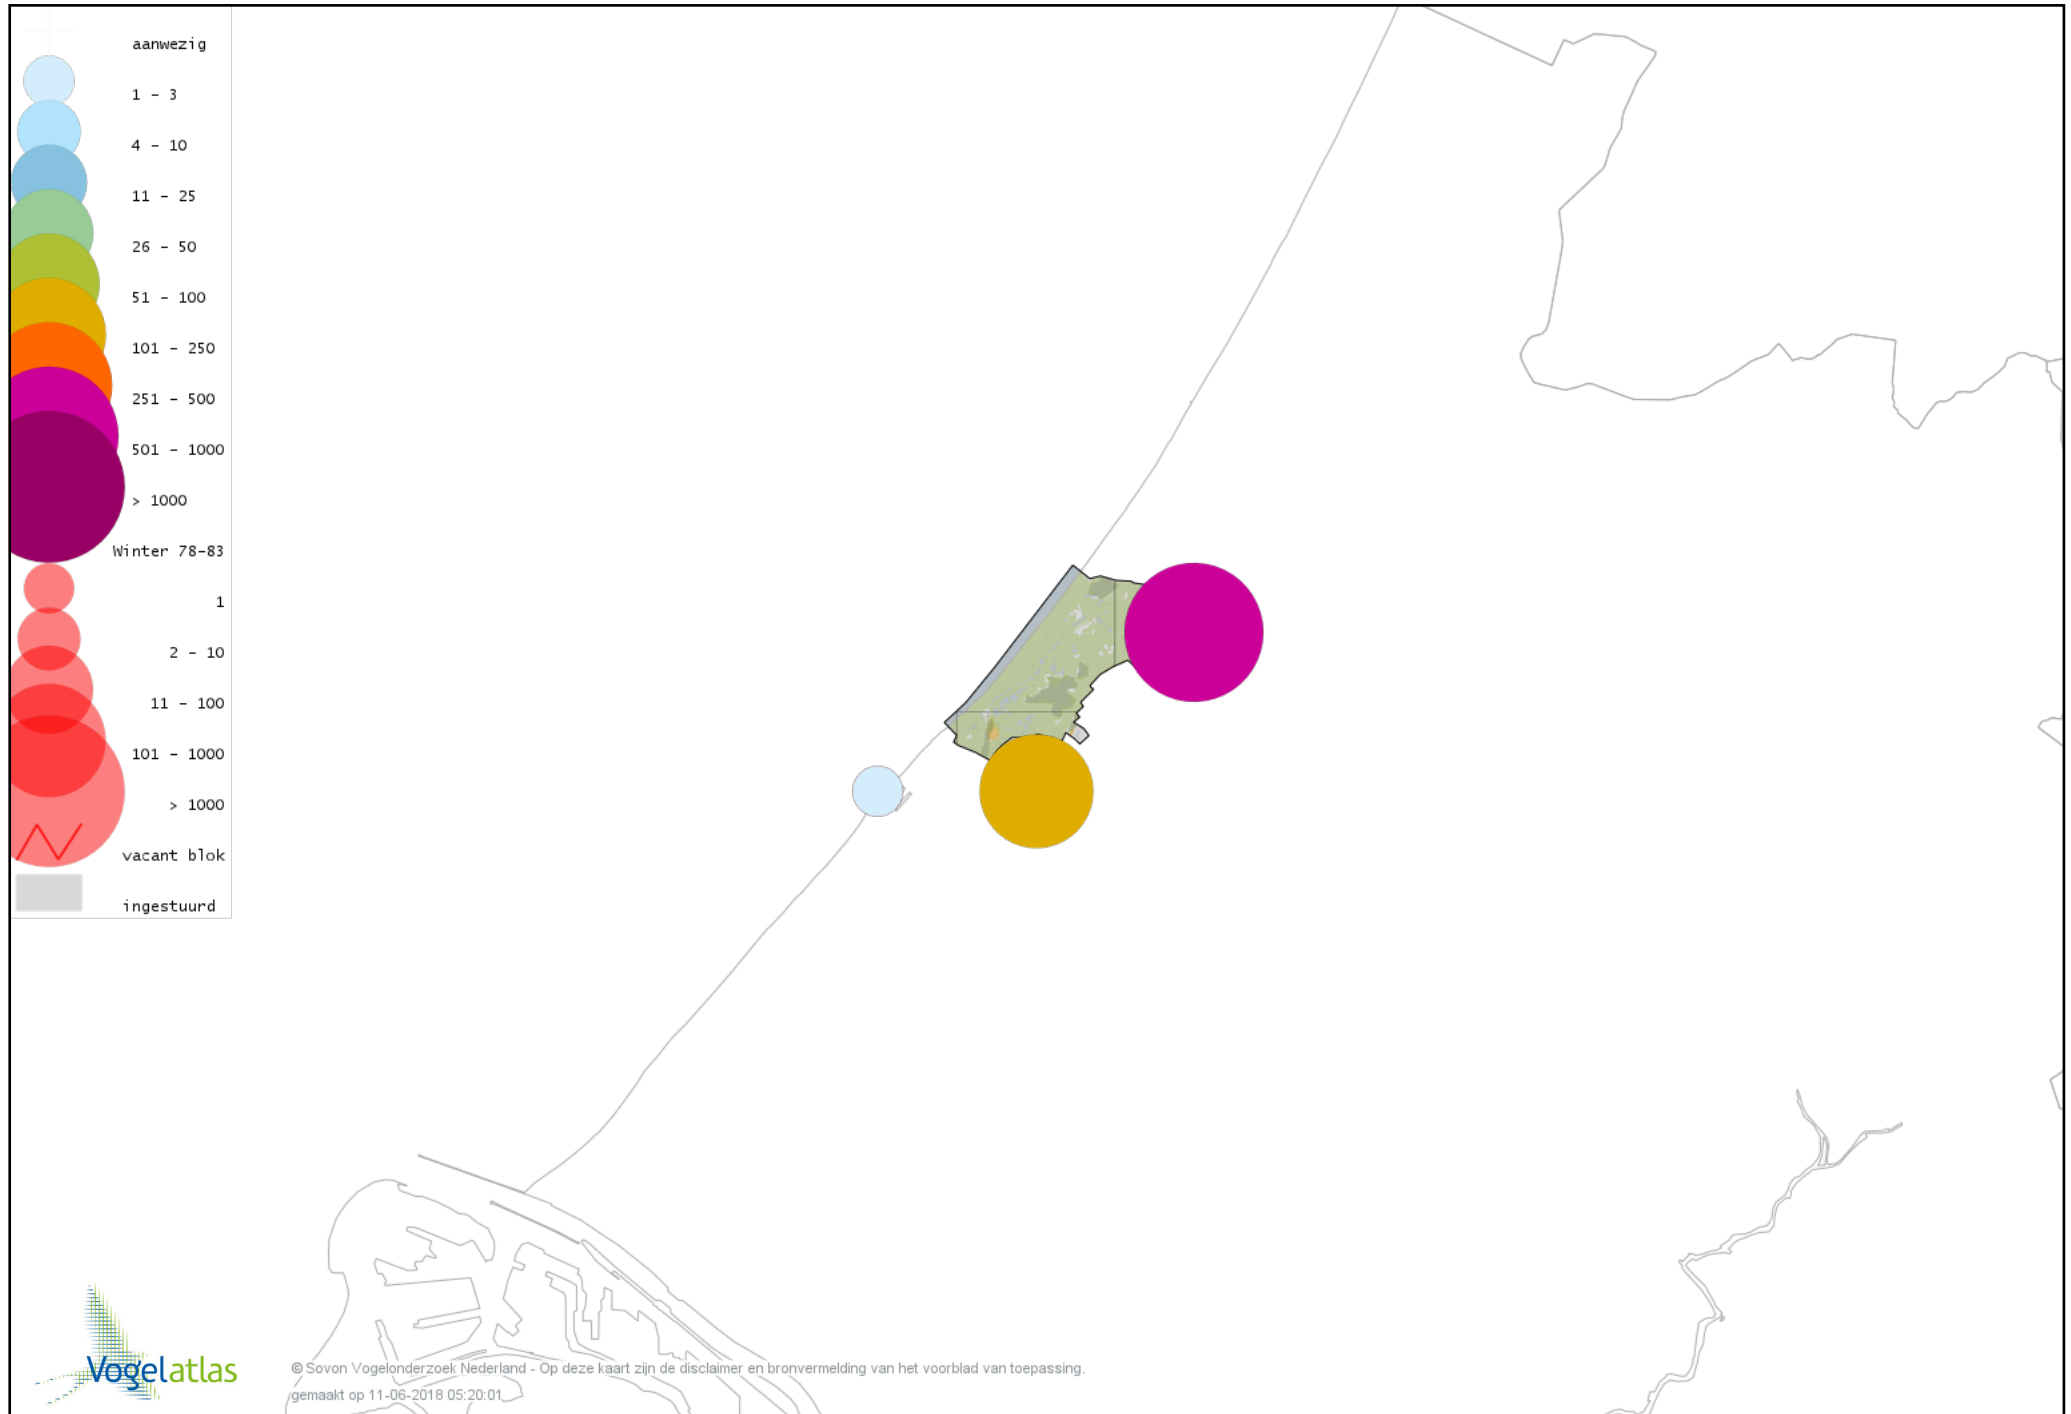

De kleurtint (blauw) is de beste referentie voor de tot nu toe waargenomen aantalsklasse.

De stipgrootte is relatief. Vergelijk daarvoor de atlasblok grootte van de legenda met die van het kaartbeeld.

Voorlopige verspreidingskaart Knobbelzwaan winter

Voorlopige verspreidingskaart Kleine Zwaan winter

Voorlopige verspreidingskaart Wilde Zwaan winter

Voorlopige verspreidingskaart Indische Gans winter

Voorlopige verspreidingskaart Toendrarietgans winter

Voorlopige verspreidingskaart Kleine Rietgans winter

Voorlopige verspreidingskaart Grauwe Gans winter

Voorlopige verspreidingskaart Soepgans winter

Voorlopige verspreidingskaart Kolgans winter

Voorlopige verspreidingskaart Kleine Canadese Gans (minima) winter

Voorlopige verspreidingskaart Grote Canadese Gans winter

Voorlopige verspreidingskaart Brandgans winter

Voorlopige verspreidingskaart Witbuikrotgans winter

Voorlopige verspreidingskaart Rotgans winter

Voorlopige verspreidingskaart Nijlgans winter