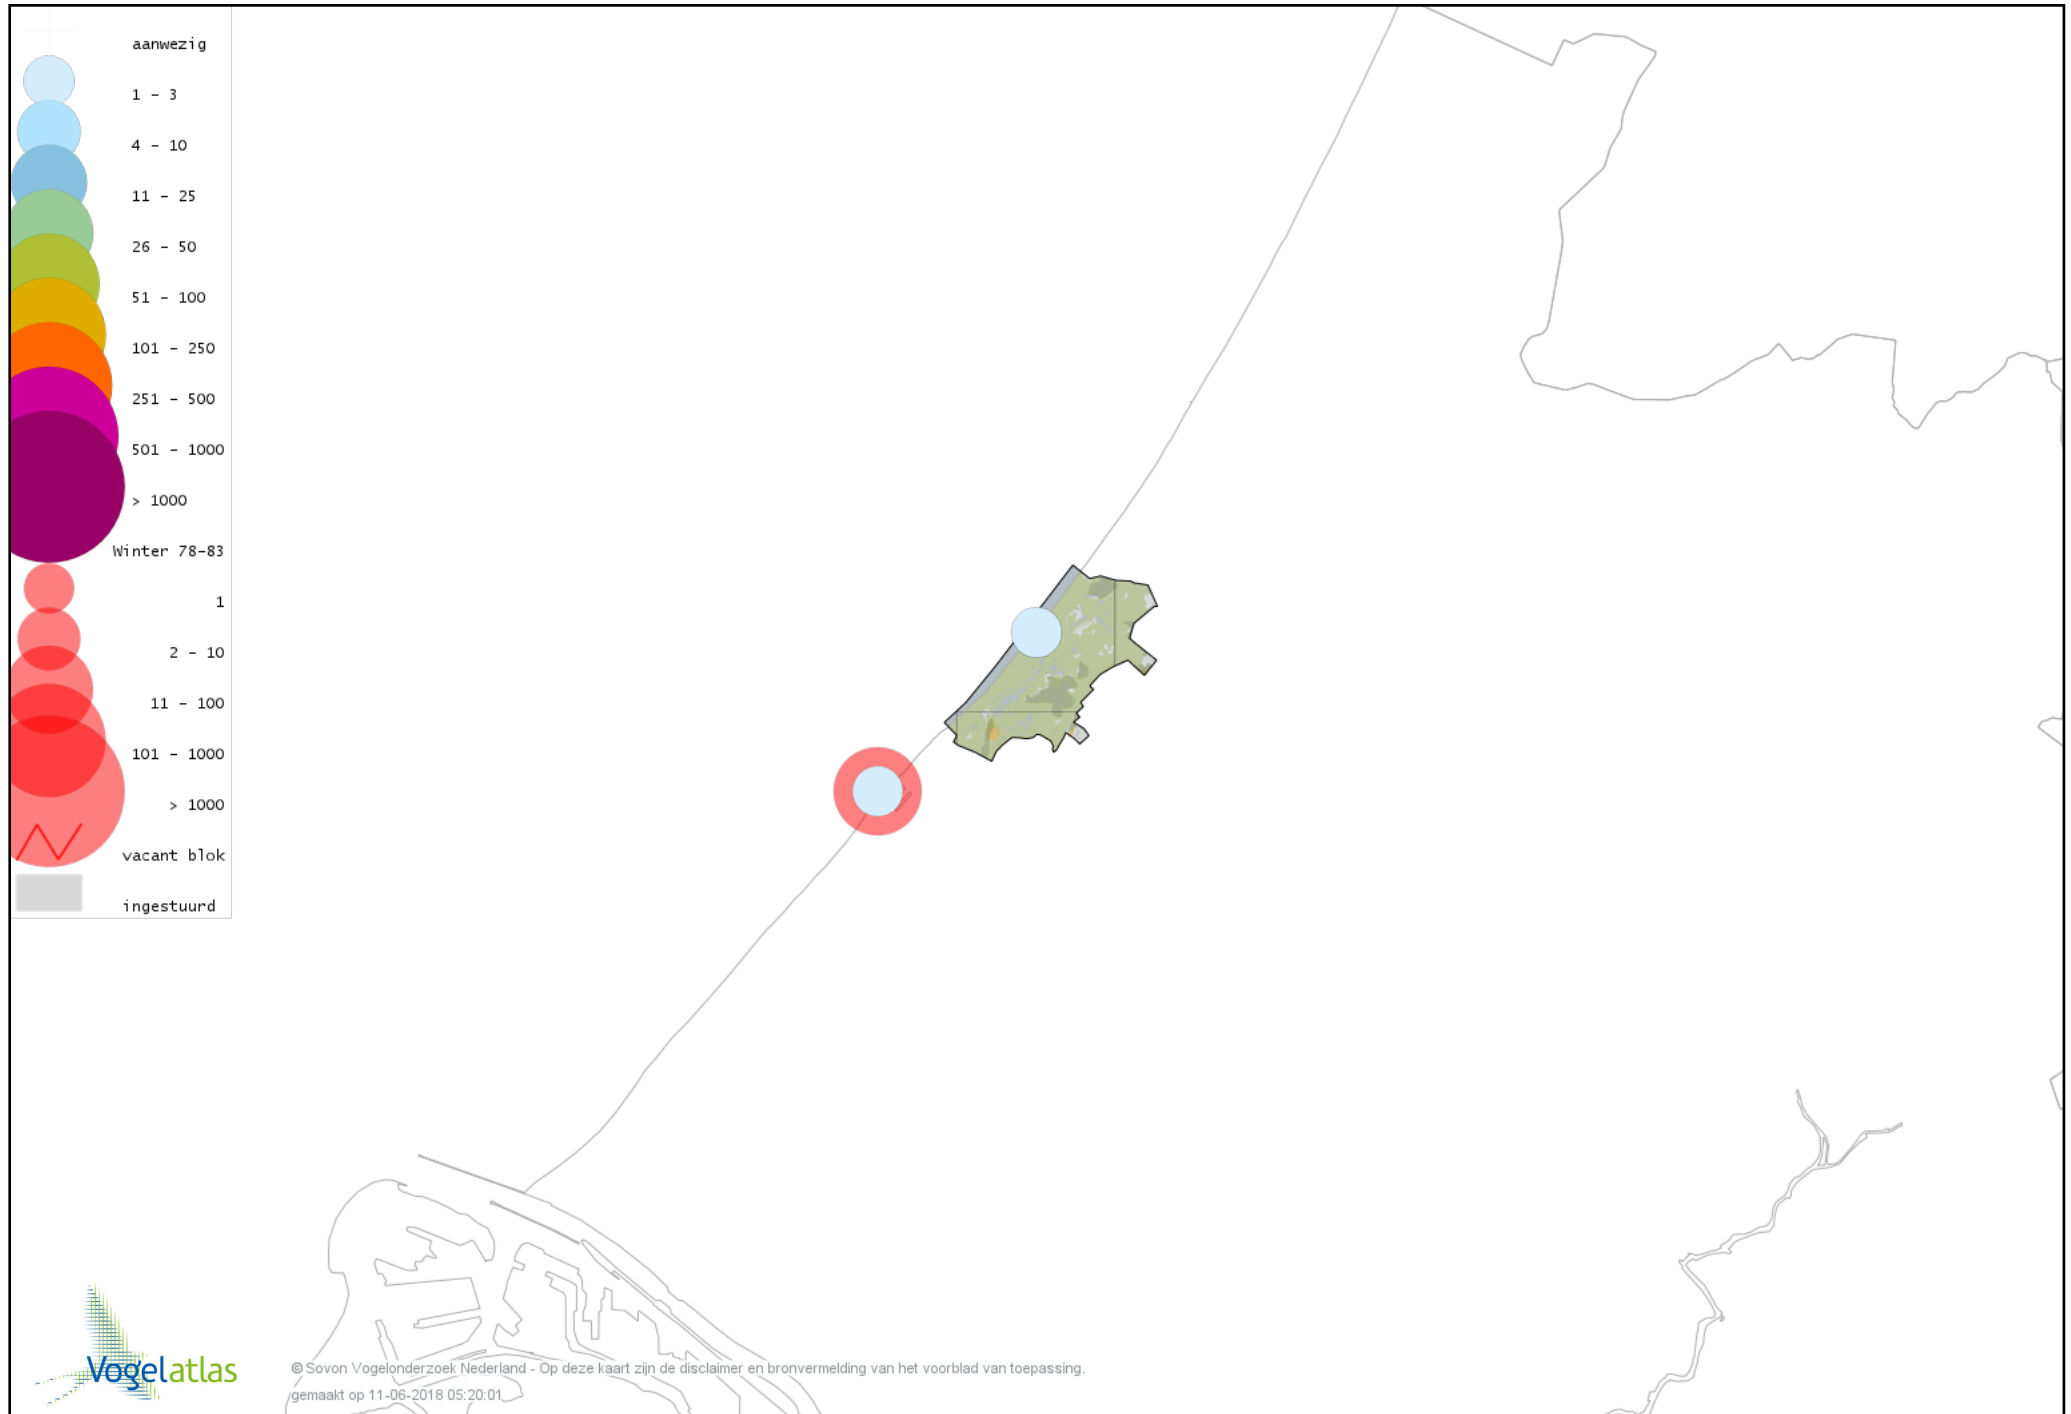

Voorlopige verspreidingskaart Waterral winter

Voorlopige verspreidingskaart Waterhoen winter

Voorlopige verspreidingskaart Meerkoet winter

Voorlopige verspreidingskaart Scholekster winter

Voorlopige verspreidingskaart Kluut winter

Voorlopige verspreidingskaart Goudplevier winter

Voorlopige verspreidingskaart Zilverplevier winter

Voorlopige verspreidingskaart Kievit winter

Voorlopige verspreidingskaart Kanoet winter

Voorlopige verspreidingskaart Drieteenstrandloper winter

Voorlopige verspreidingskaart Paarse Strandloper winter

Voorlopige verspreidingskaart Bonte Strandloper winter

Voorlopige verspreidingskaart Kemphaan winter

Voorlopige verspreidingskaart Bokje winter

Voorlopige verspreidingskaart Watersnip winter