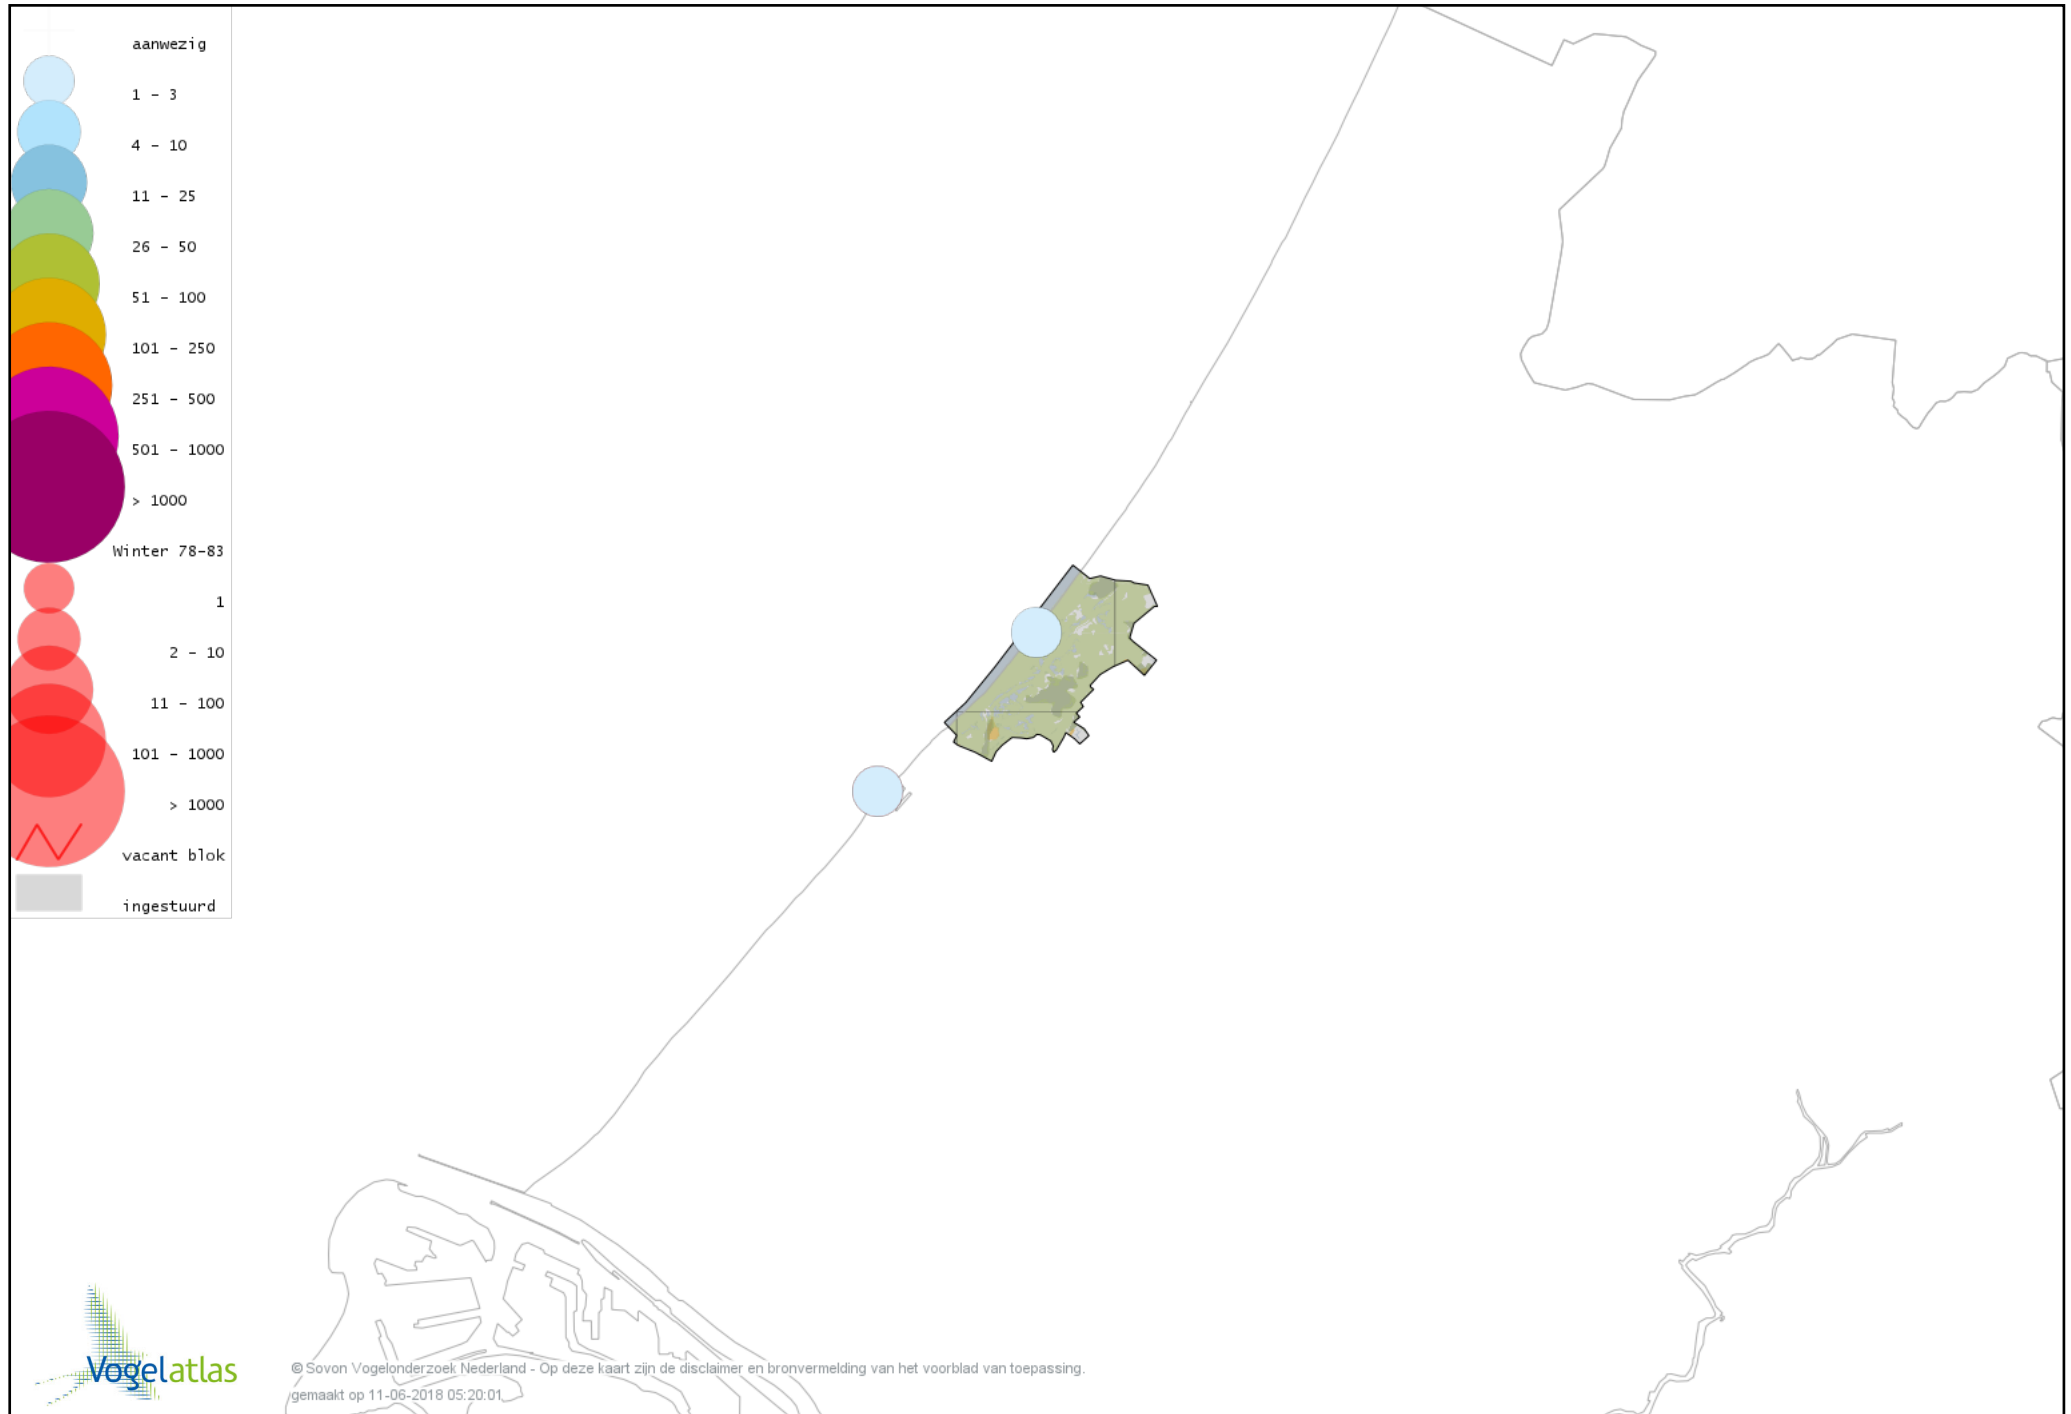

Voorlopige verspreidingskaart Grote Jager winter