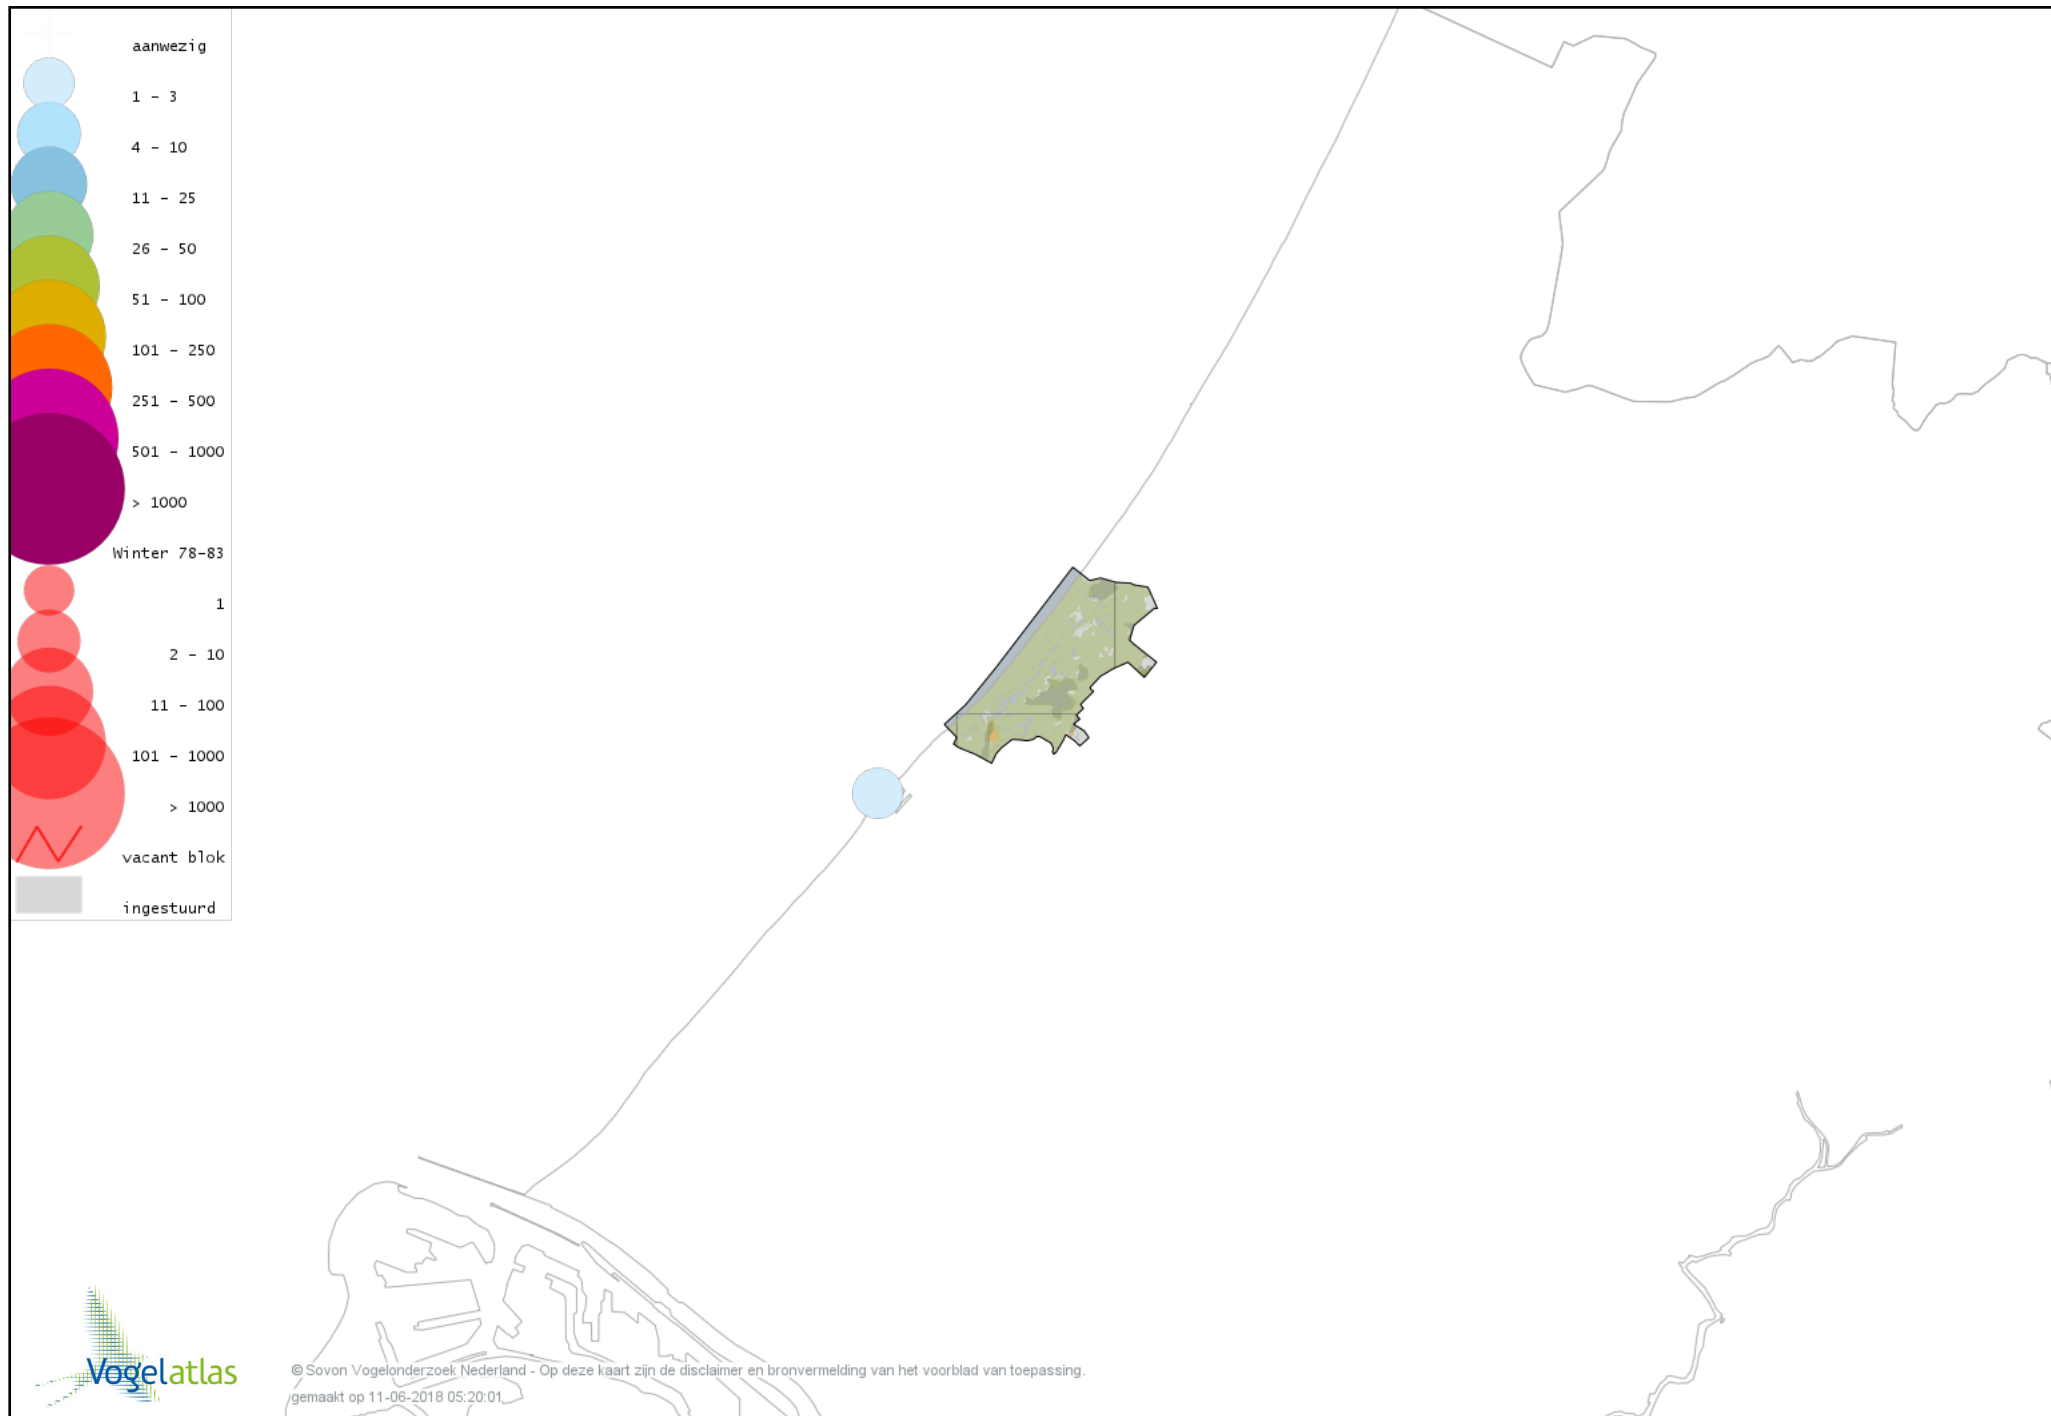

Voorlopige verspreidingskaart Boomleeuwerik winter

Voorlopige verspreidingskaart Veldleeuwerik winter

Voorlopige verspreidingskaart Strandleeuwerik winter

Voorlopige verspreidingskaart Staartmees winter

Voorlopige verspreidingskaart Humes Bladkoning winter

Voorlopige verspreidingskaart Tjiftjaf winter

Voorlopige verspreidingskaart Siberische Tjiftjaf winter

Voorlopige verspreidingskaart Zwartkop winter

Voorlopige verspreidingskaart Pestvogel winter

Voorlopige verspreidingskaart Boomklever winter