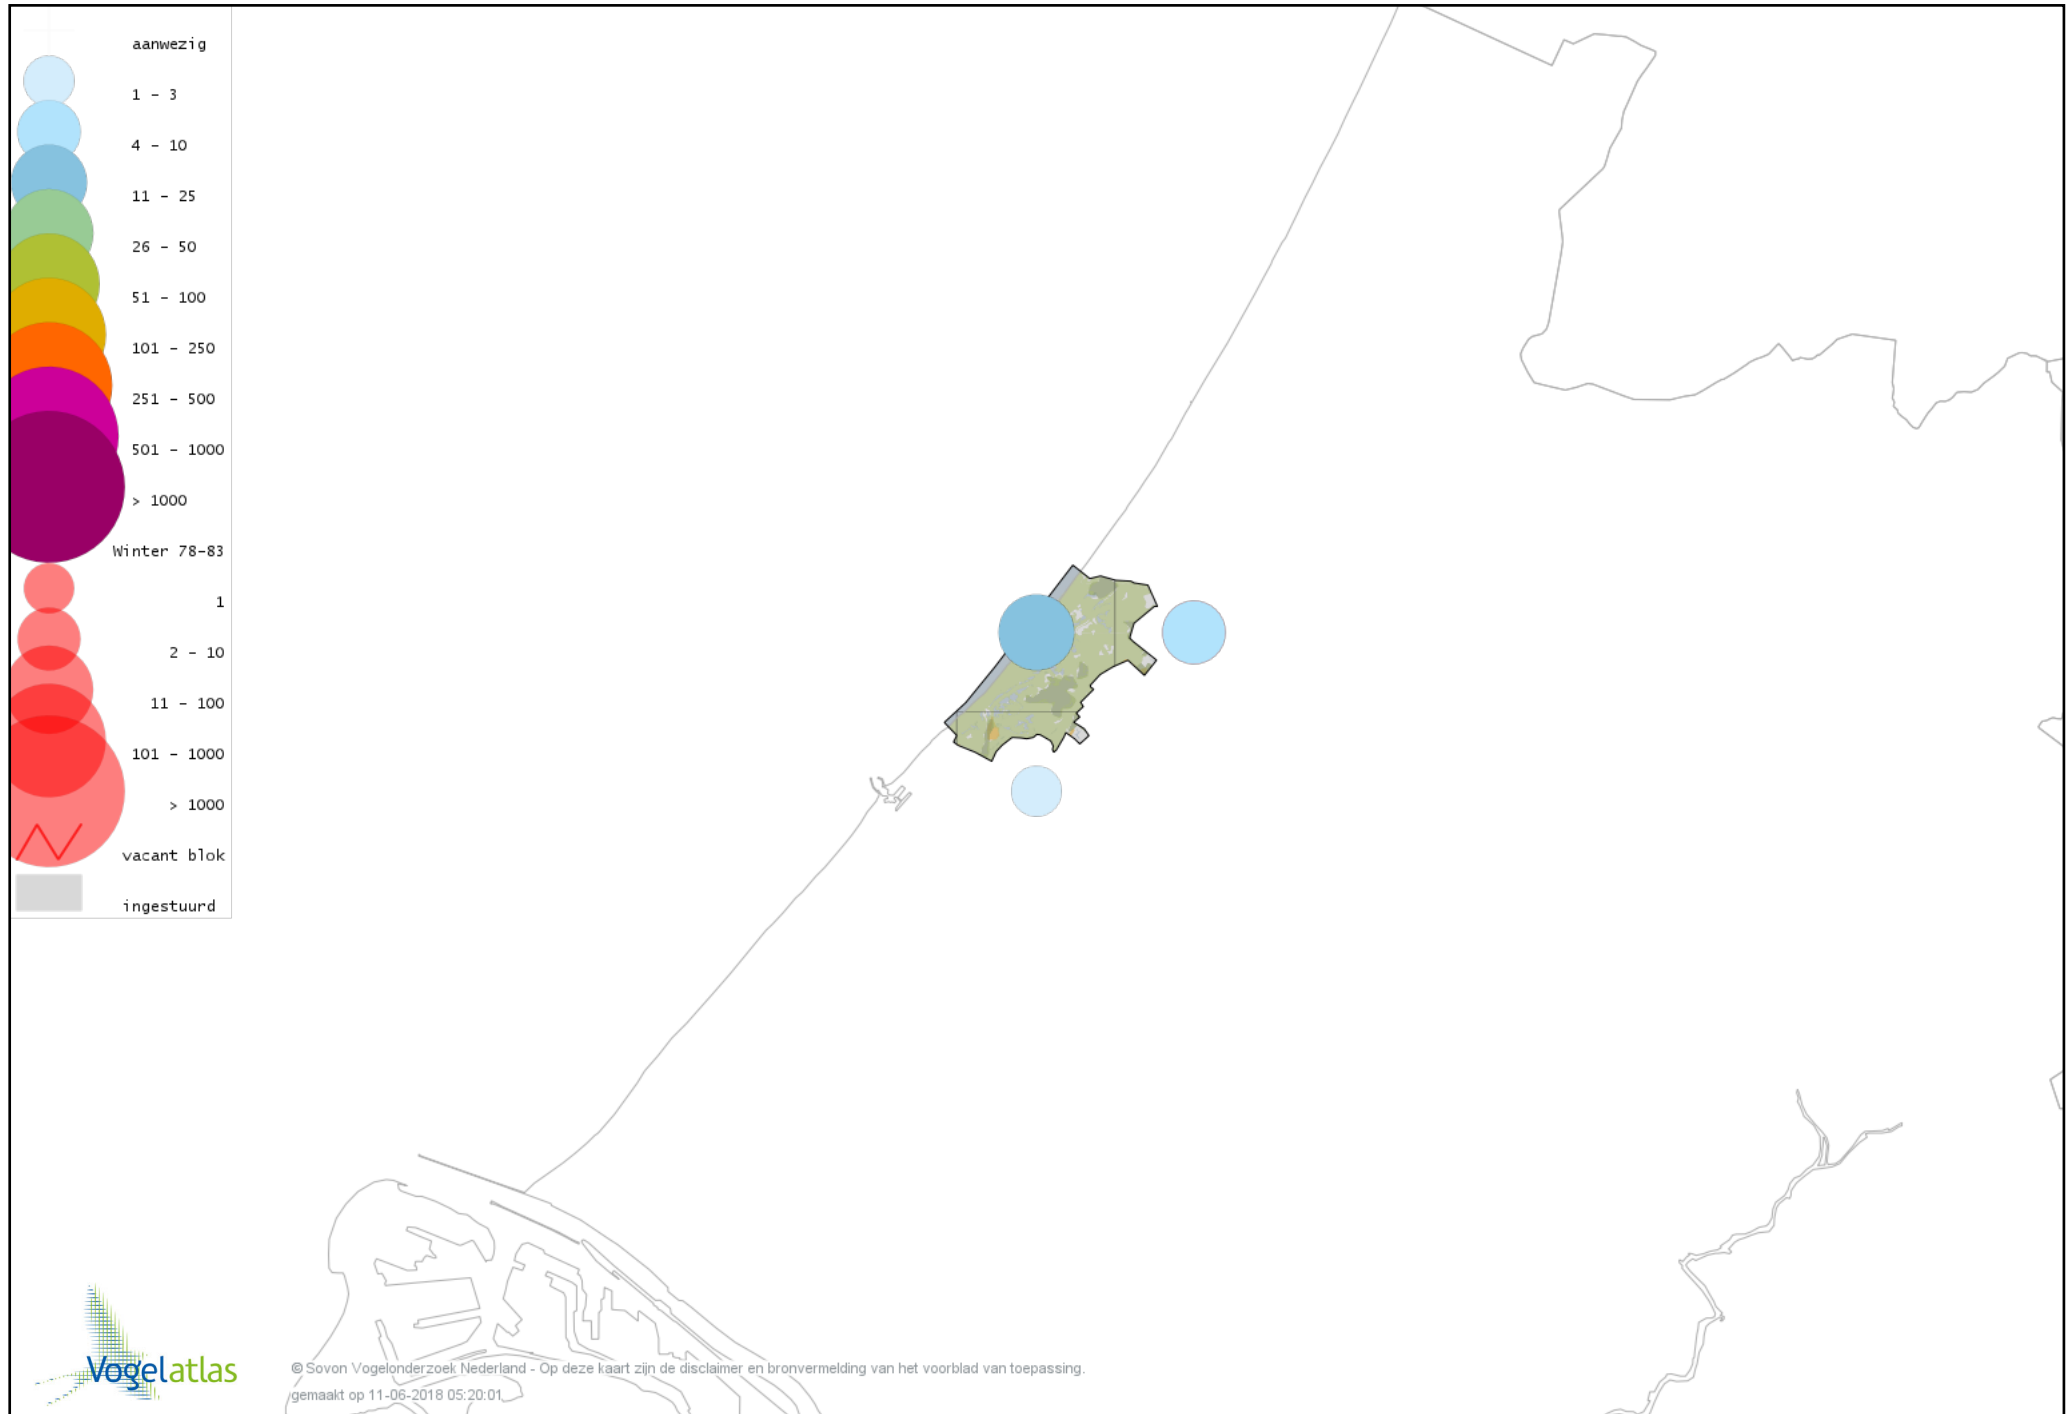

Voorlopige verspreidingskaart Grauwe Pijlstormvogel winter

Voorlopige verspreidingskaart Jan-van-gent winter

Voorlopige verspreidingskaart Aalscholver winter

Voorlopige verspreidingskaart Grote Aalscholver winter

Voorlopige verspreidingskaart Kuifaalscholver winter

Voorlopige verspreidingskaart Roerdomp winter

Voorlopige verspreidingskaart Kleine Zilverreiger winter

Voorlopige verspreidingskaart Grote Zilverreiger winter