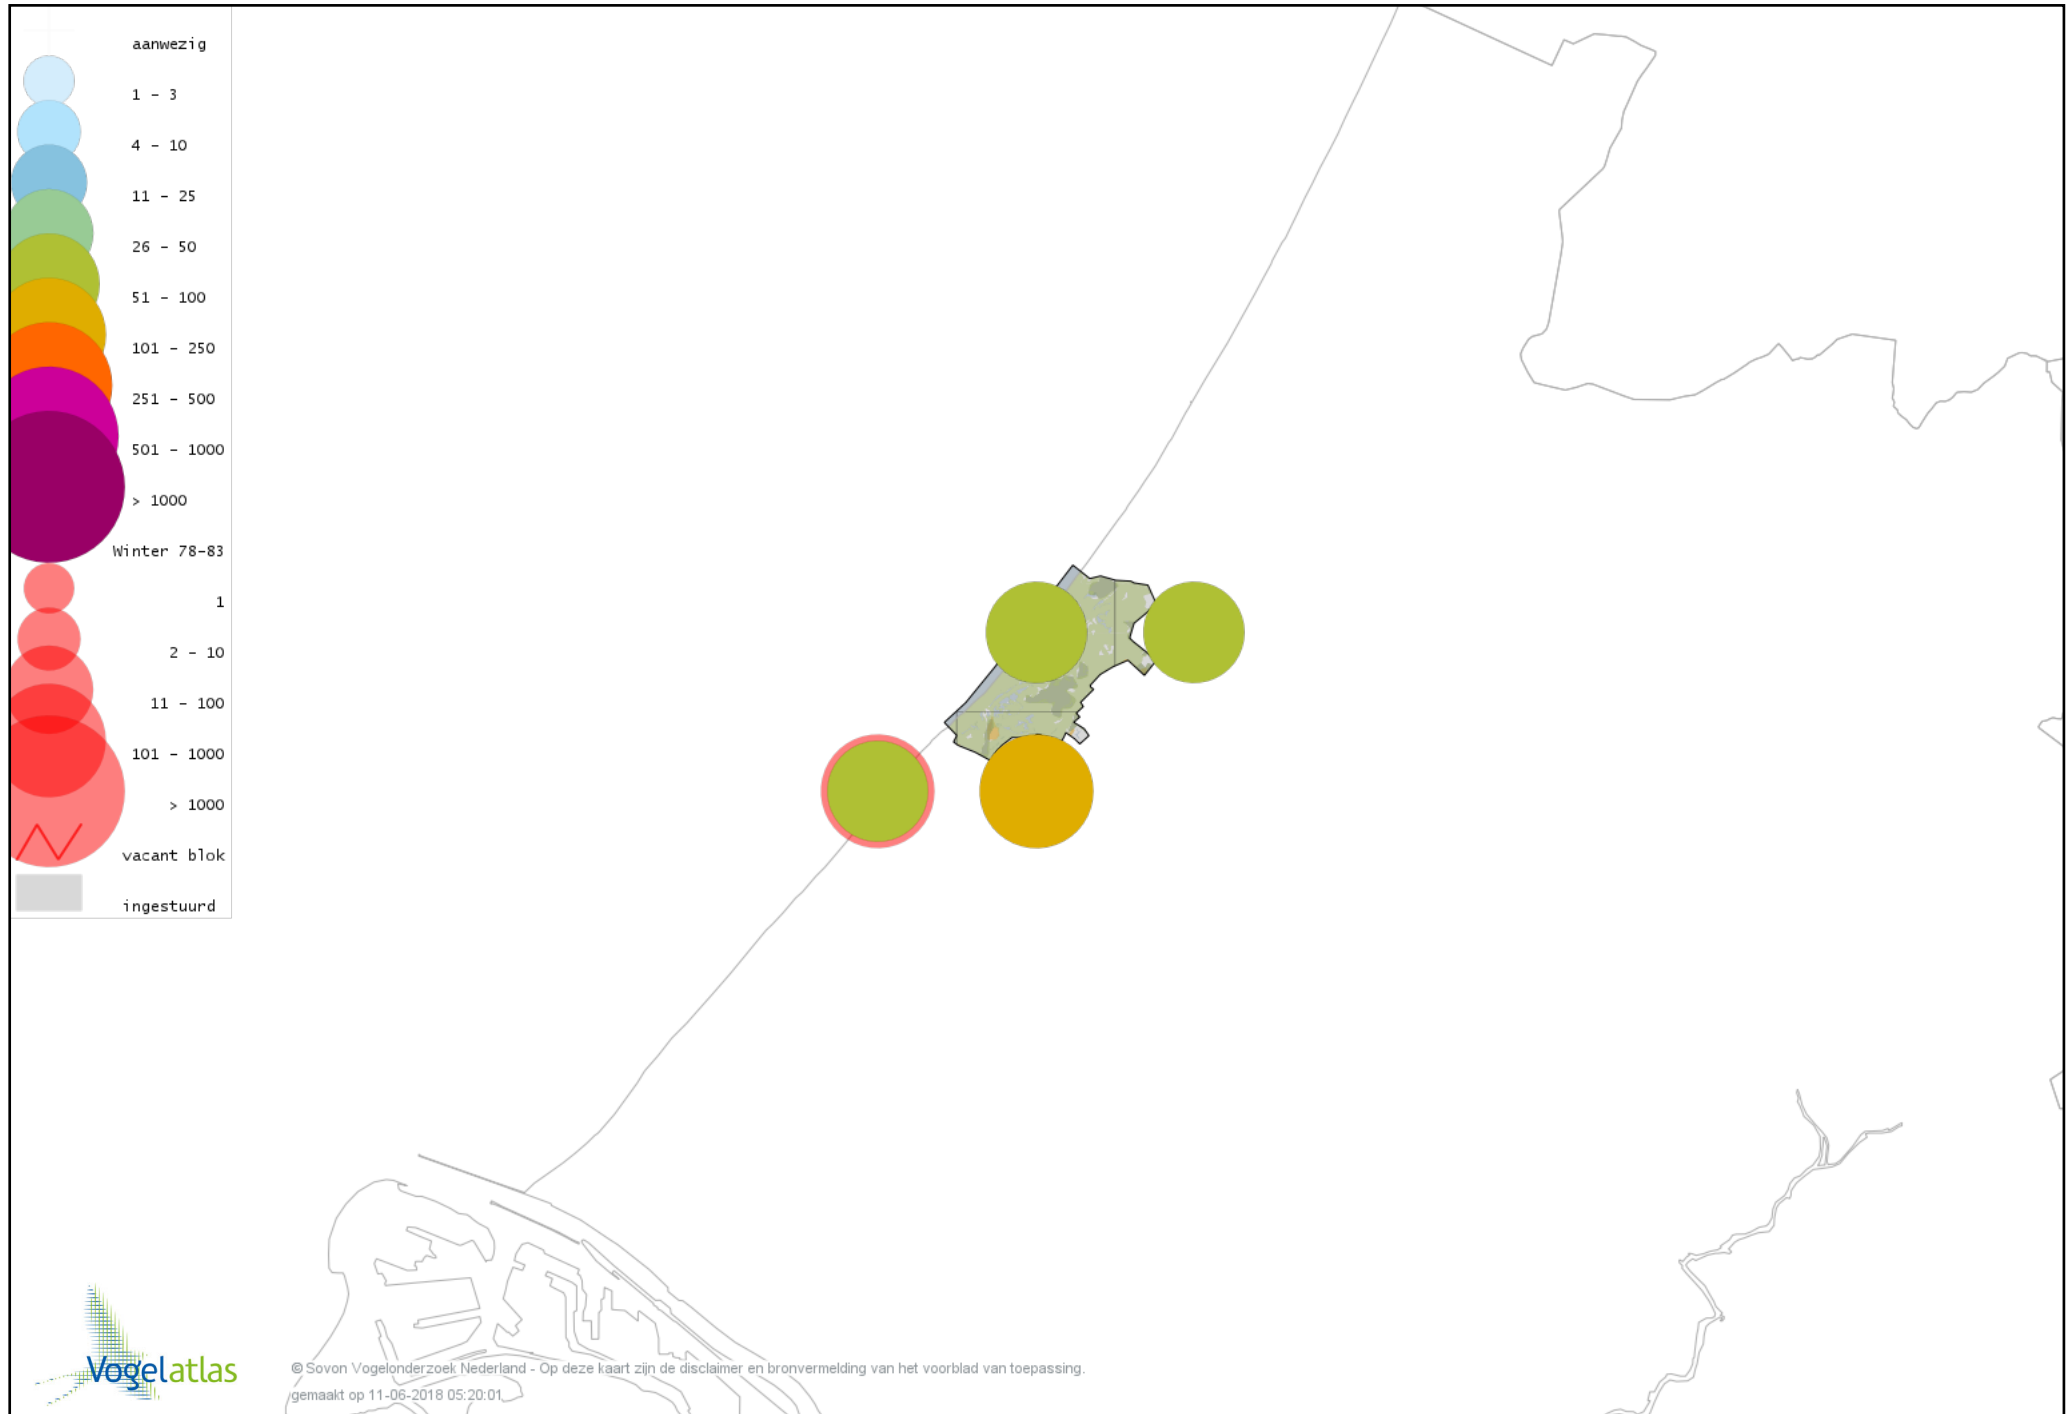

Voorlopige verspreidingskaart Tjiftjaf winter

Voorlopige verspreidingskaart Siberische Tjiftjaf winter

Voorlopige verspreidingskaart Zwartkop winter

Voorlopige verspreidingskaart Pestvogel winter

Voorlopige verspreidingskaart Boomklever winter

Voorlopige verspreidingskaart Boomkruiper winter

Voorlopige verspreidingskaart Winterkoning winter

Voorlopige verspreidingskaart Spreeuw winter

Voorlopige verspreidingskaart Merel winter

Voorlopige verspreidingskaart Kramsvogel winter

Voorlopige verspreidingskaart Zanglijster winter

Voorlopige verspreidingskaart Koperwiek winter

Voorlopige verspreidingskaart Grote Lijster winter

Voorlopige verspreidingskaart Roodborst winter

Voorlopige verspreidingskaart Zwarte Roodstaart winter