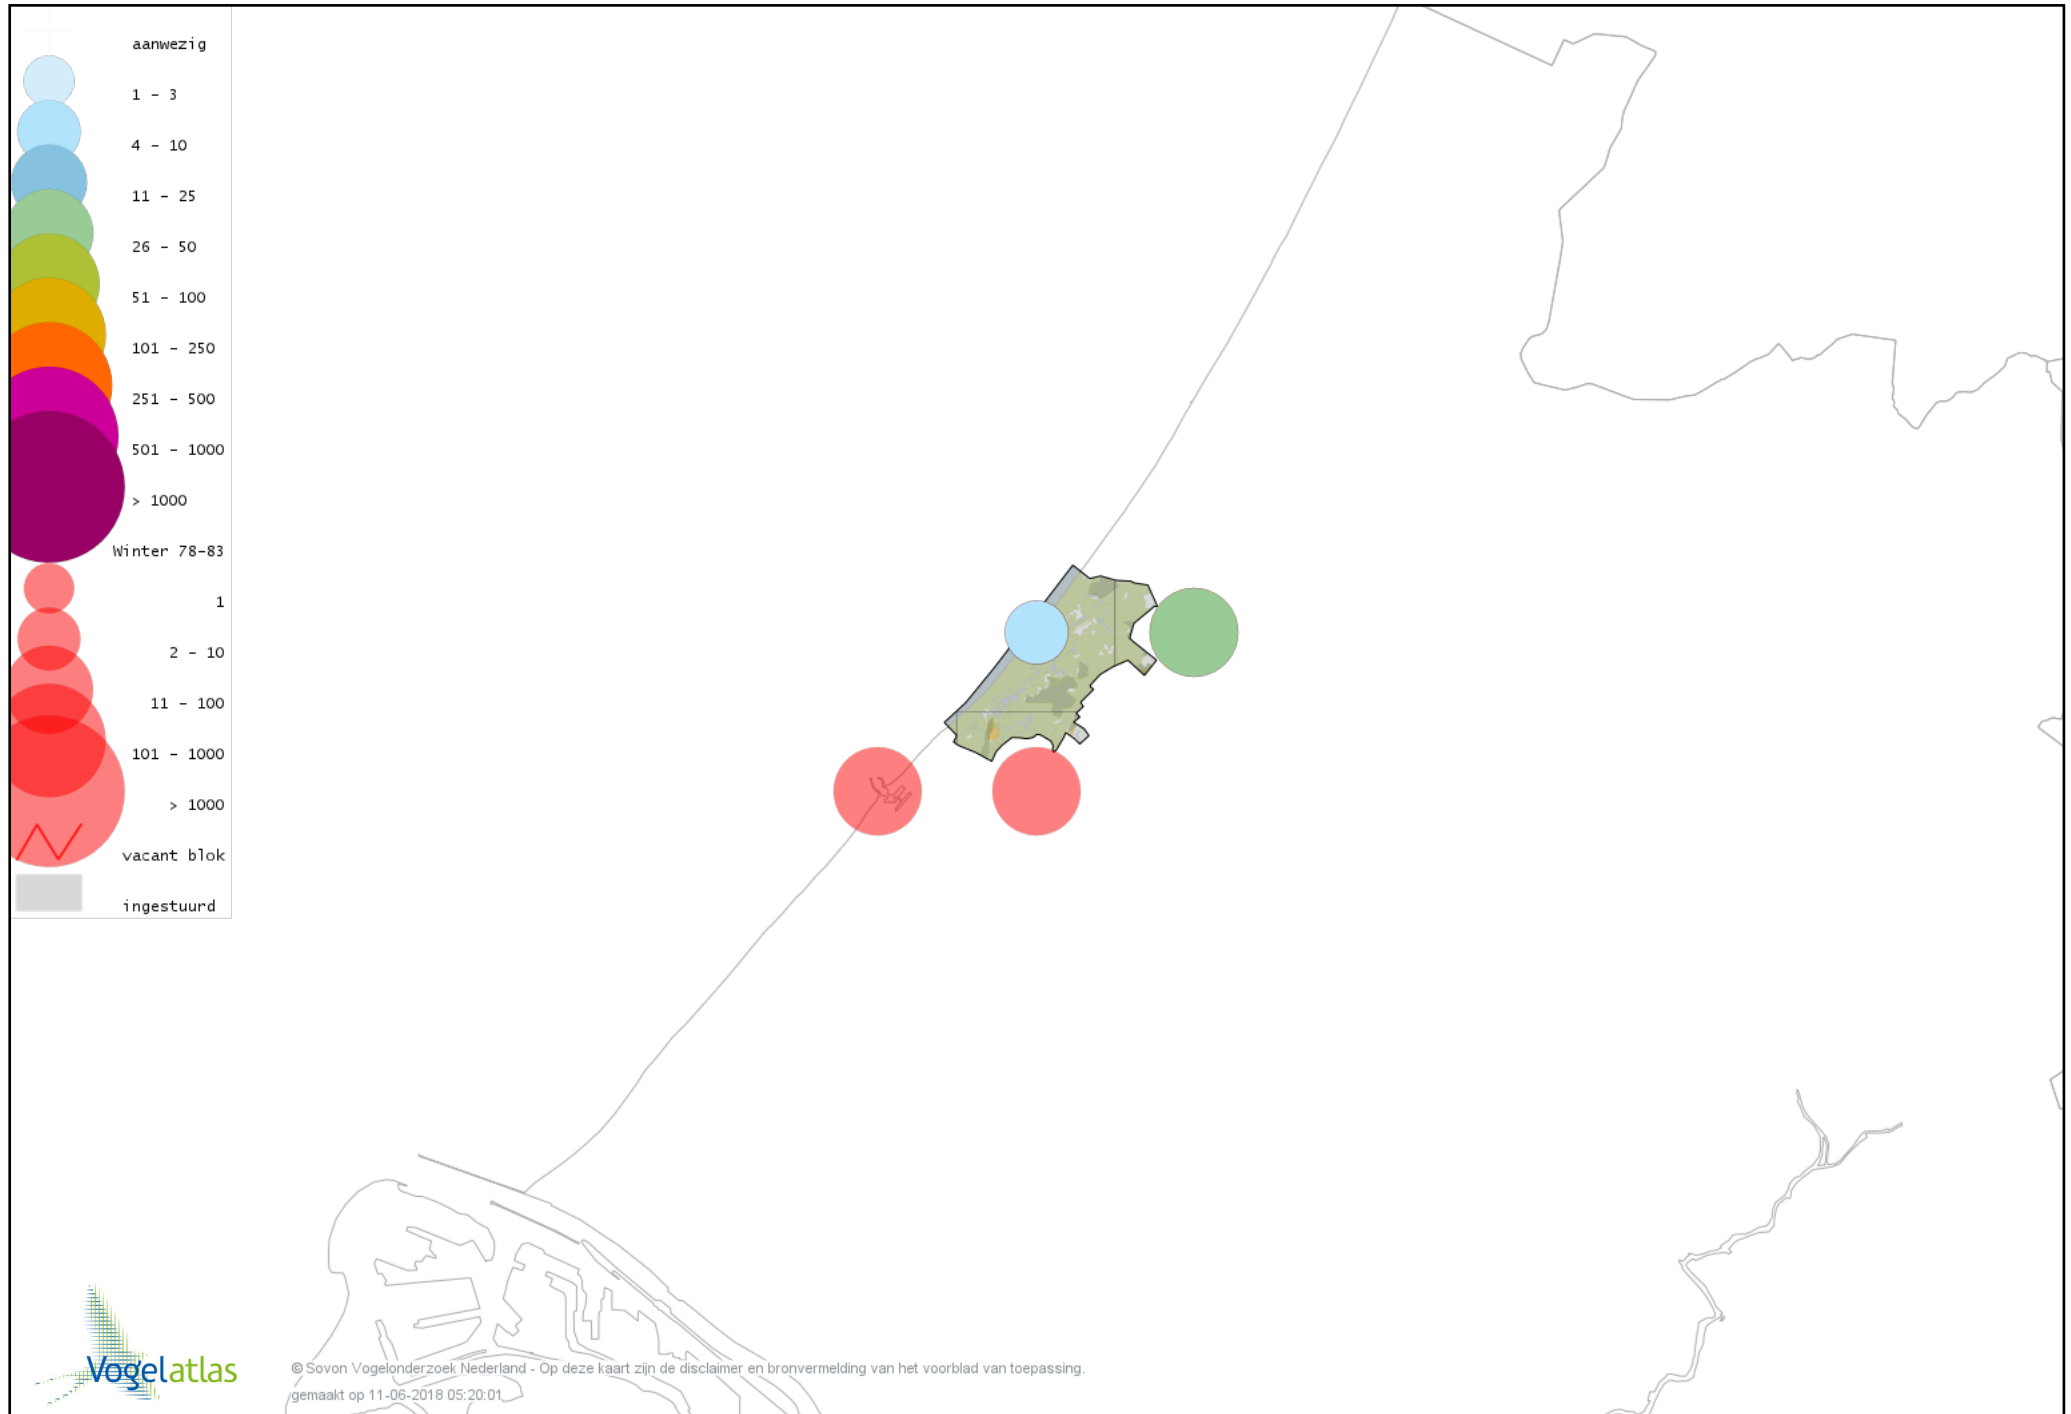

Voorlopige verspreidingskaart Bonte Kraai winter

Voorlopige verspreidingskaart Raaf winter

Voorlopige verspreidingskaart Goudhaan winter

Voorlopige verspreidingskaart Vuurgoudhaan winter

Voorlopige verspreidingskaart Pimpelmees winter

Voorlopige verspreidingskaart Koolmees winter

Voorlopige verspreidingskaart Kuifmees winter

Voorlopige verspreidingskaart Zwarte Mees winter

Voorlopige verspreidingskaart Glanskop winter

Voorlopige verspreidingskaart Beardman winter

Voorlopige verspreidingskaart Boomleeuwerik winter

Voorlopige verspreidingskaart Veldleeuwerik winter

Voorlopige verspreidingskaart Strandleeuwerik winter

Voorlopige verspreidingskaart Staartmees winter

Voorlopige verspreidingskaart Humes Bladkoning winter

Voorlopige verspreidingskaart Tjiftjaf winter

Voorlopige verspreidingskaart Siberische Tjiftjaf winter

Voorlopige verspreidingskaart Zwartkop winter

Voorlopige verspreidingskaart Pestvogel winter

Voorlopige verspreidingskaart Boomklever winter