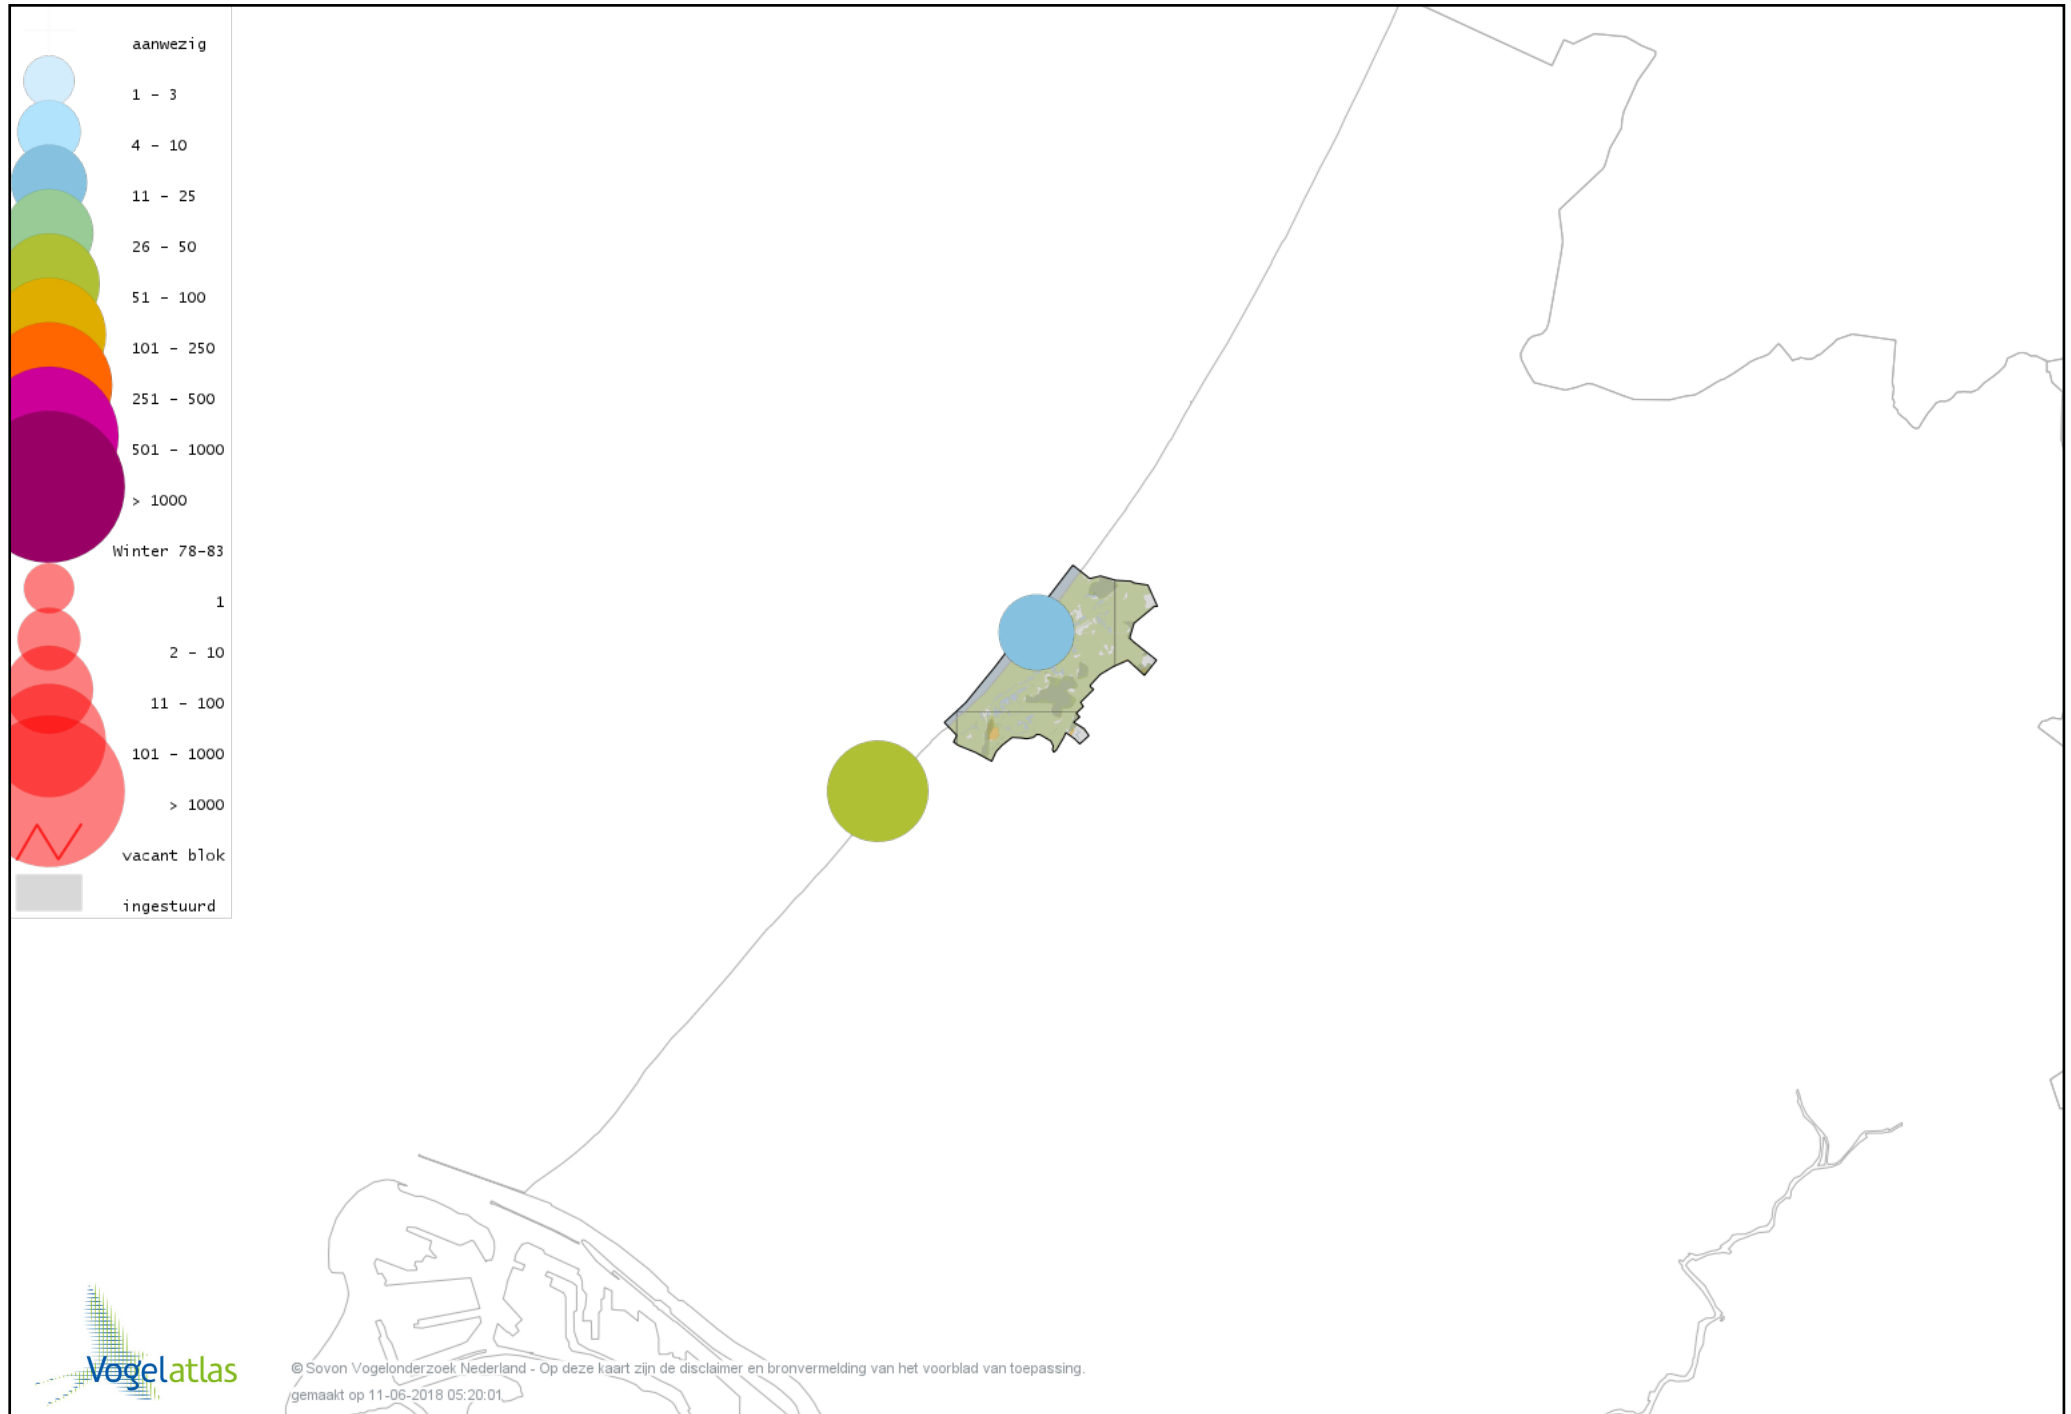

Voorlopige verspreidingskaart Paarse Strandloper winter

Voorlopige verspreidingskaart Bonte Strandloper winter

Voorlopige verspreidingskaart Kemphaan winter

Voorlopige verspreidingskaart Bokje winter

Voorlopige verspreidingskaart Watersnip winter

Voorlopige verspreidingskaart Houtsnip winter

Voorlopige verspreidingskaart Grutto winter

Voorlopige verspreidingskaart Rosse Grutto winter

Voorlopige verspreidingskaart Wulp winter

Voorlopige verspreidingskaart Witgat winter

Voorlopige verspreidingskaart Zwarte Ruiter winter

Voorlopige verspreidingskaart Tureluur winter

Voorlopige verspreidingskaart Steenloper winter

Voorlopige verspreidingskaart Rosse Franjepoot winter

Voorlopige verspreidingskaart Middelste Jager winter