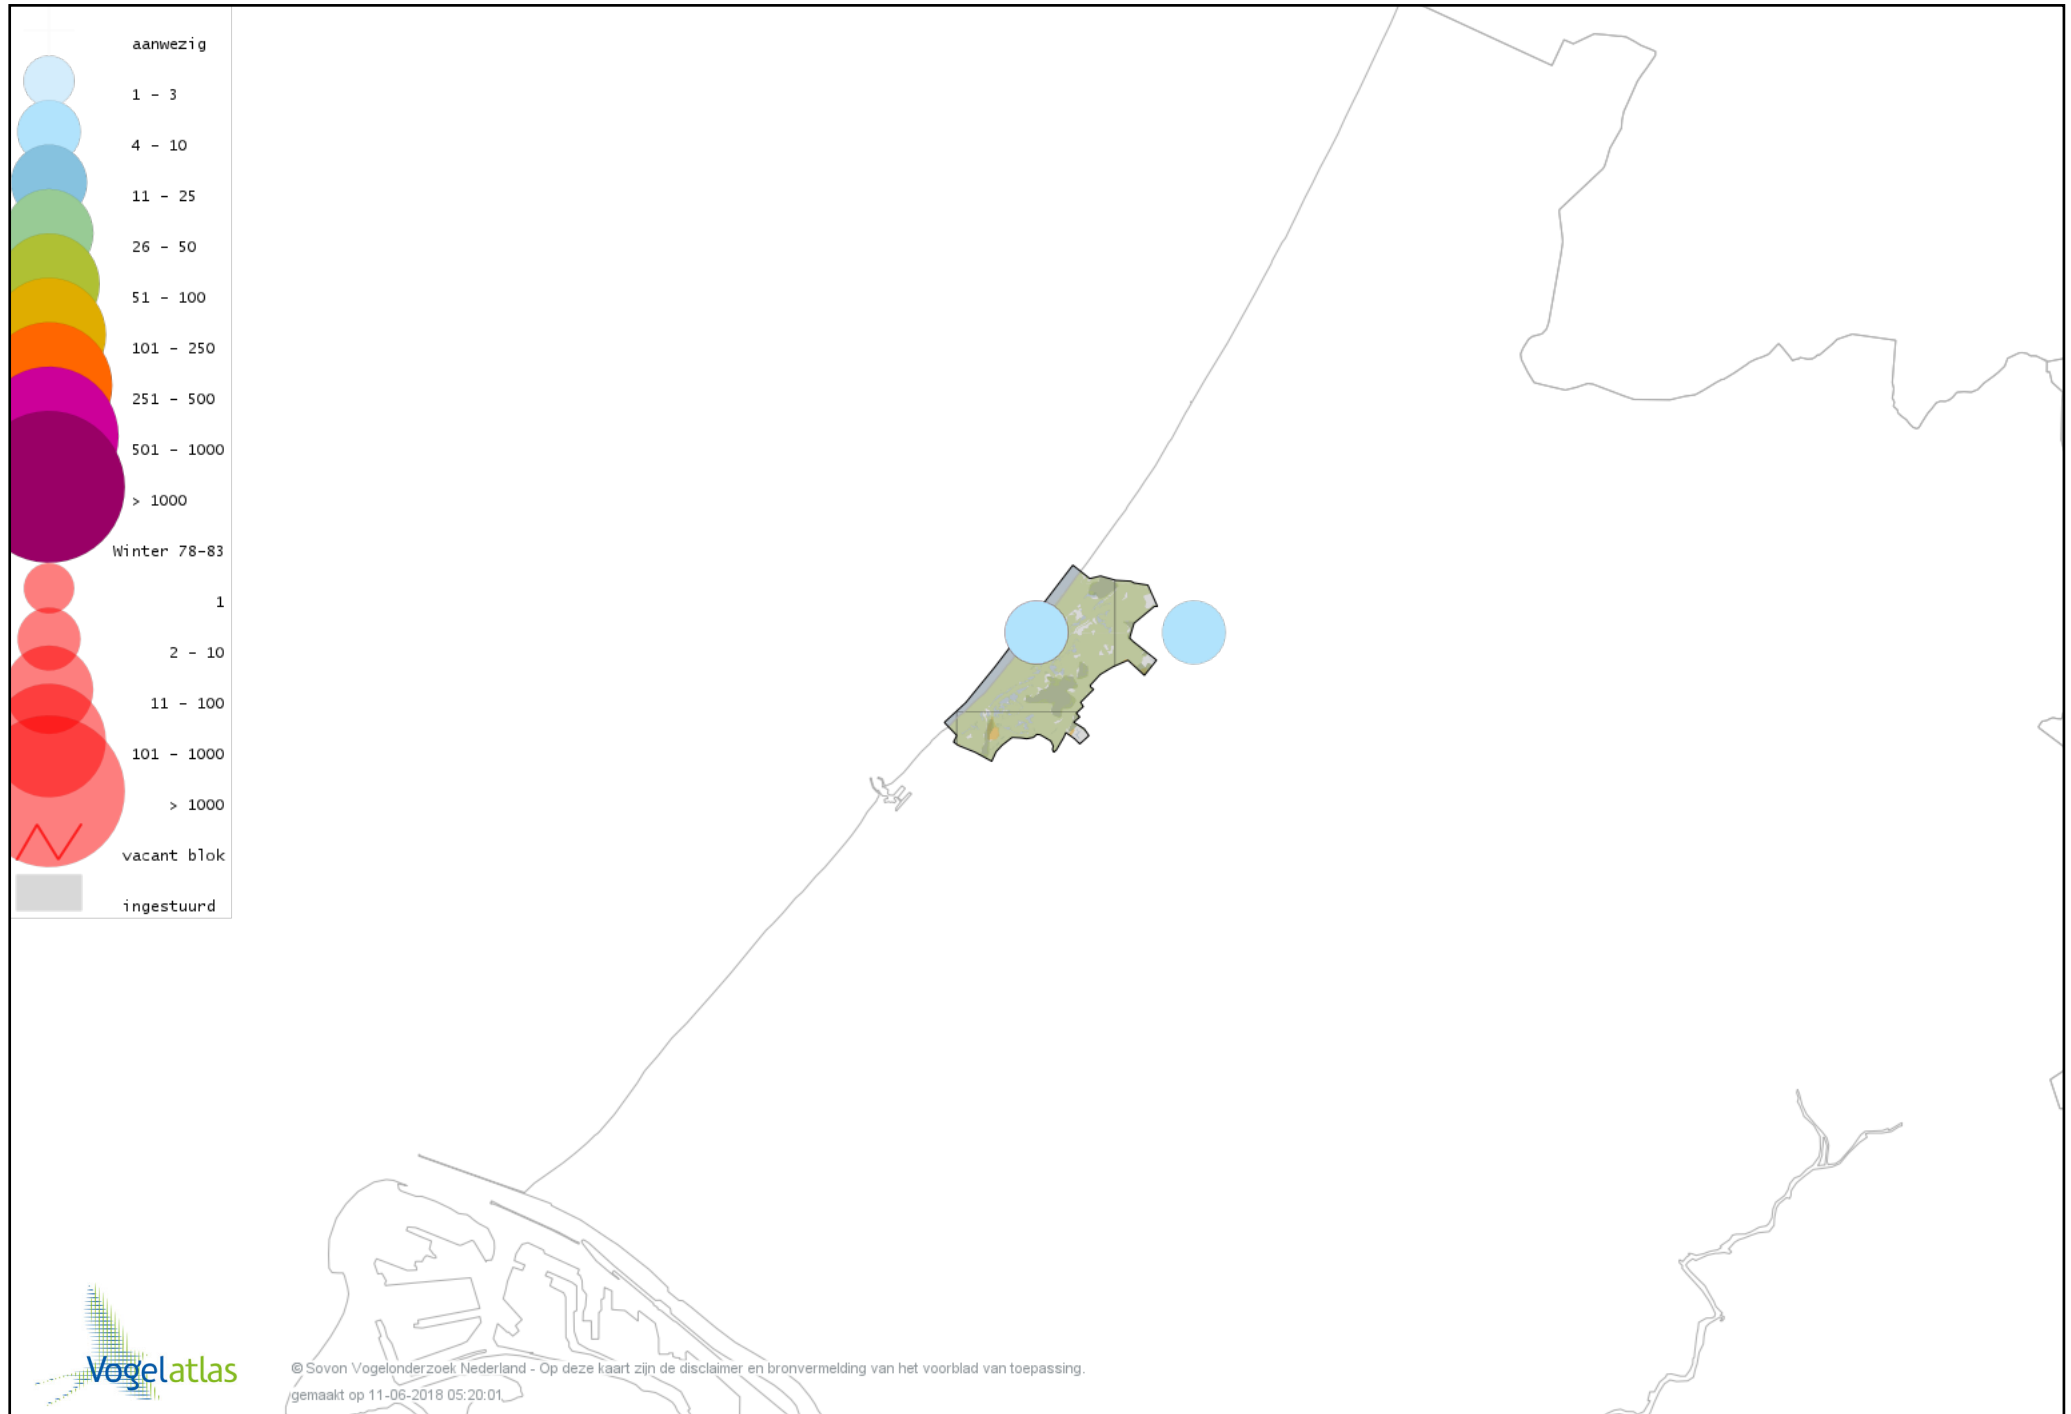

Voorlopige verspreidingskaart Paarse Strandloper winter

Voorlopige verspreidingskaart Bonte Strandloper winter

Voorlopige verspreidingskaart Kemphaan winter

Voorlopige verspreidingskaart Bokje winter

Voorlopige verspreidingskaart Watersnip winter

Voorlopige verspreidingskaart Houtsnip winter

Voorlopige verspreidingskaart Grutto winter

Voorlopige verspreidingskaart Rosse Grutto winter

Voorlopige verspreidingskaart Wulp winter

Voorlopige verspreidingskaart Witgat winter