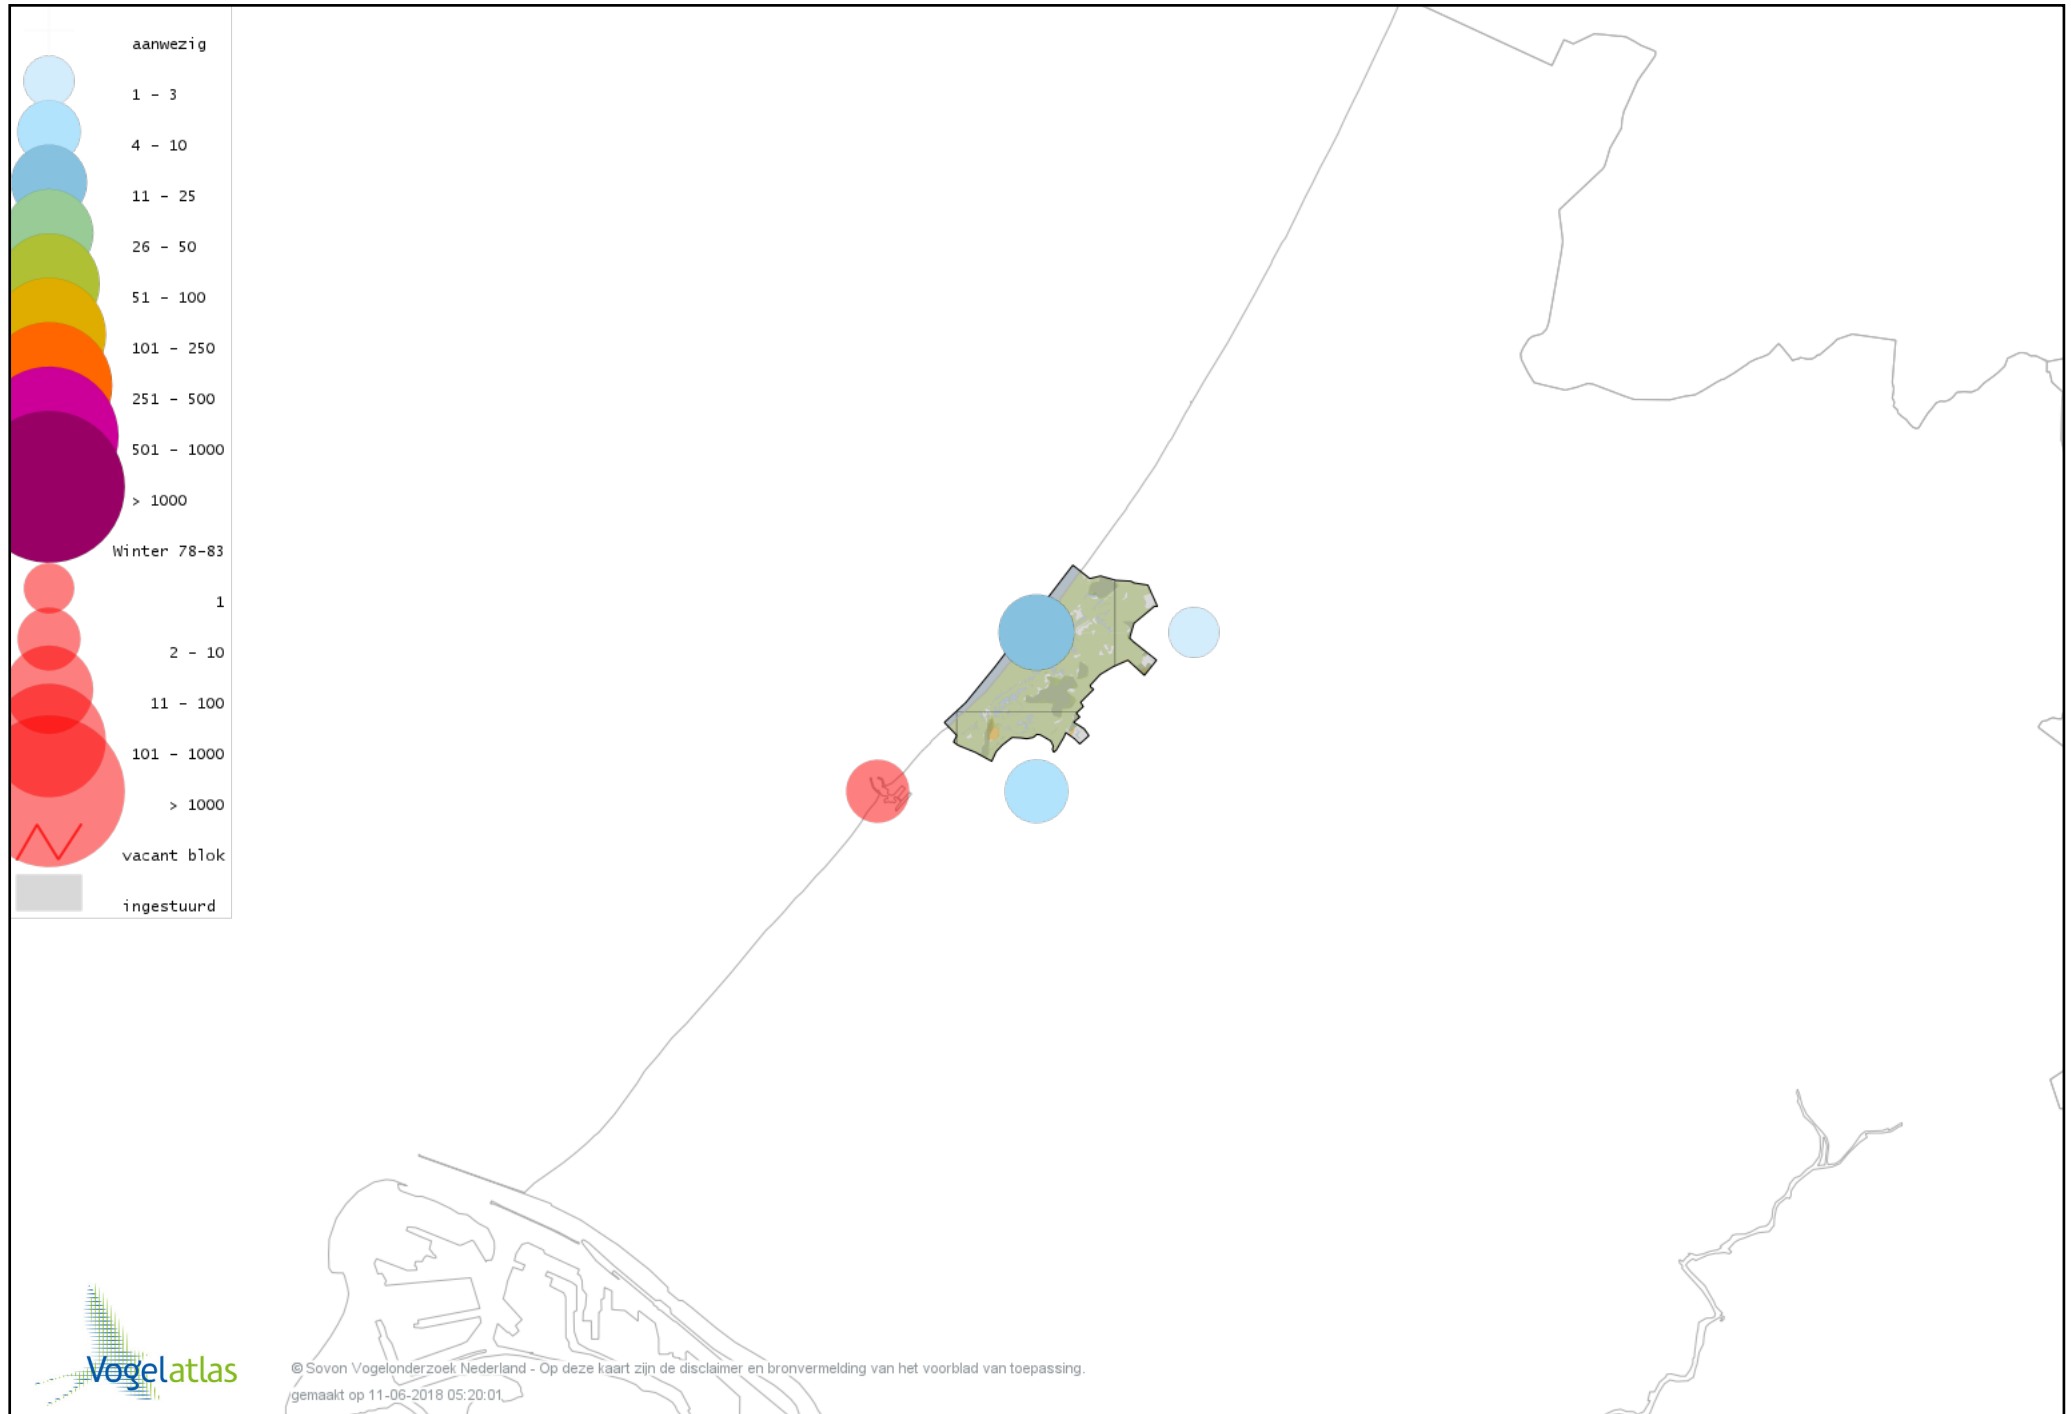

Voorlopige verspreidingskaart Witooggeend winter

Voorlopige verspreidingskaart Kuifeend winter

Voorlopige verspreidingskaart Topper winter

Voorlopige verspreidingskaart Muskuseend winter

Voorlopige verspreidingskaart Mandarijneend winter

Voorlopige verspreidingskaart Rosse Stekelstaart winter

Voorlopige verspreidingskaart Eider winter

Voorlopige verspreidingskaart Zwarte Zee-eend winter

Voorlopige verspreidingskaart Grote Zee-eend winter

Voorlopige verspreidingskaart Nonnetje winter

Voorlopige verspreidingskaart Brilduiker winter

Voorlopige verspreidingskaart Grote Zaagbek winter

Voorlopige verspreidingskaart Middelste Zaagbek winter

Voorlopige verspreidingskaart Krakeend winter

Voorlopige verspreidingskaart Smient winter

Voorlopige verspreidingskaart Amerikaanse Smient winter

Voorlopige verspreidingskaart Slobeend winter

Voorlopige verspreidingskaart Wilde Eend winter

Voorlopige verspreidingskaart Soepeend winter