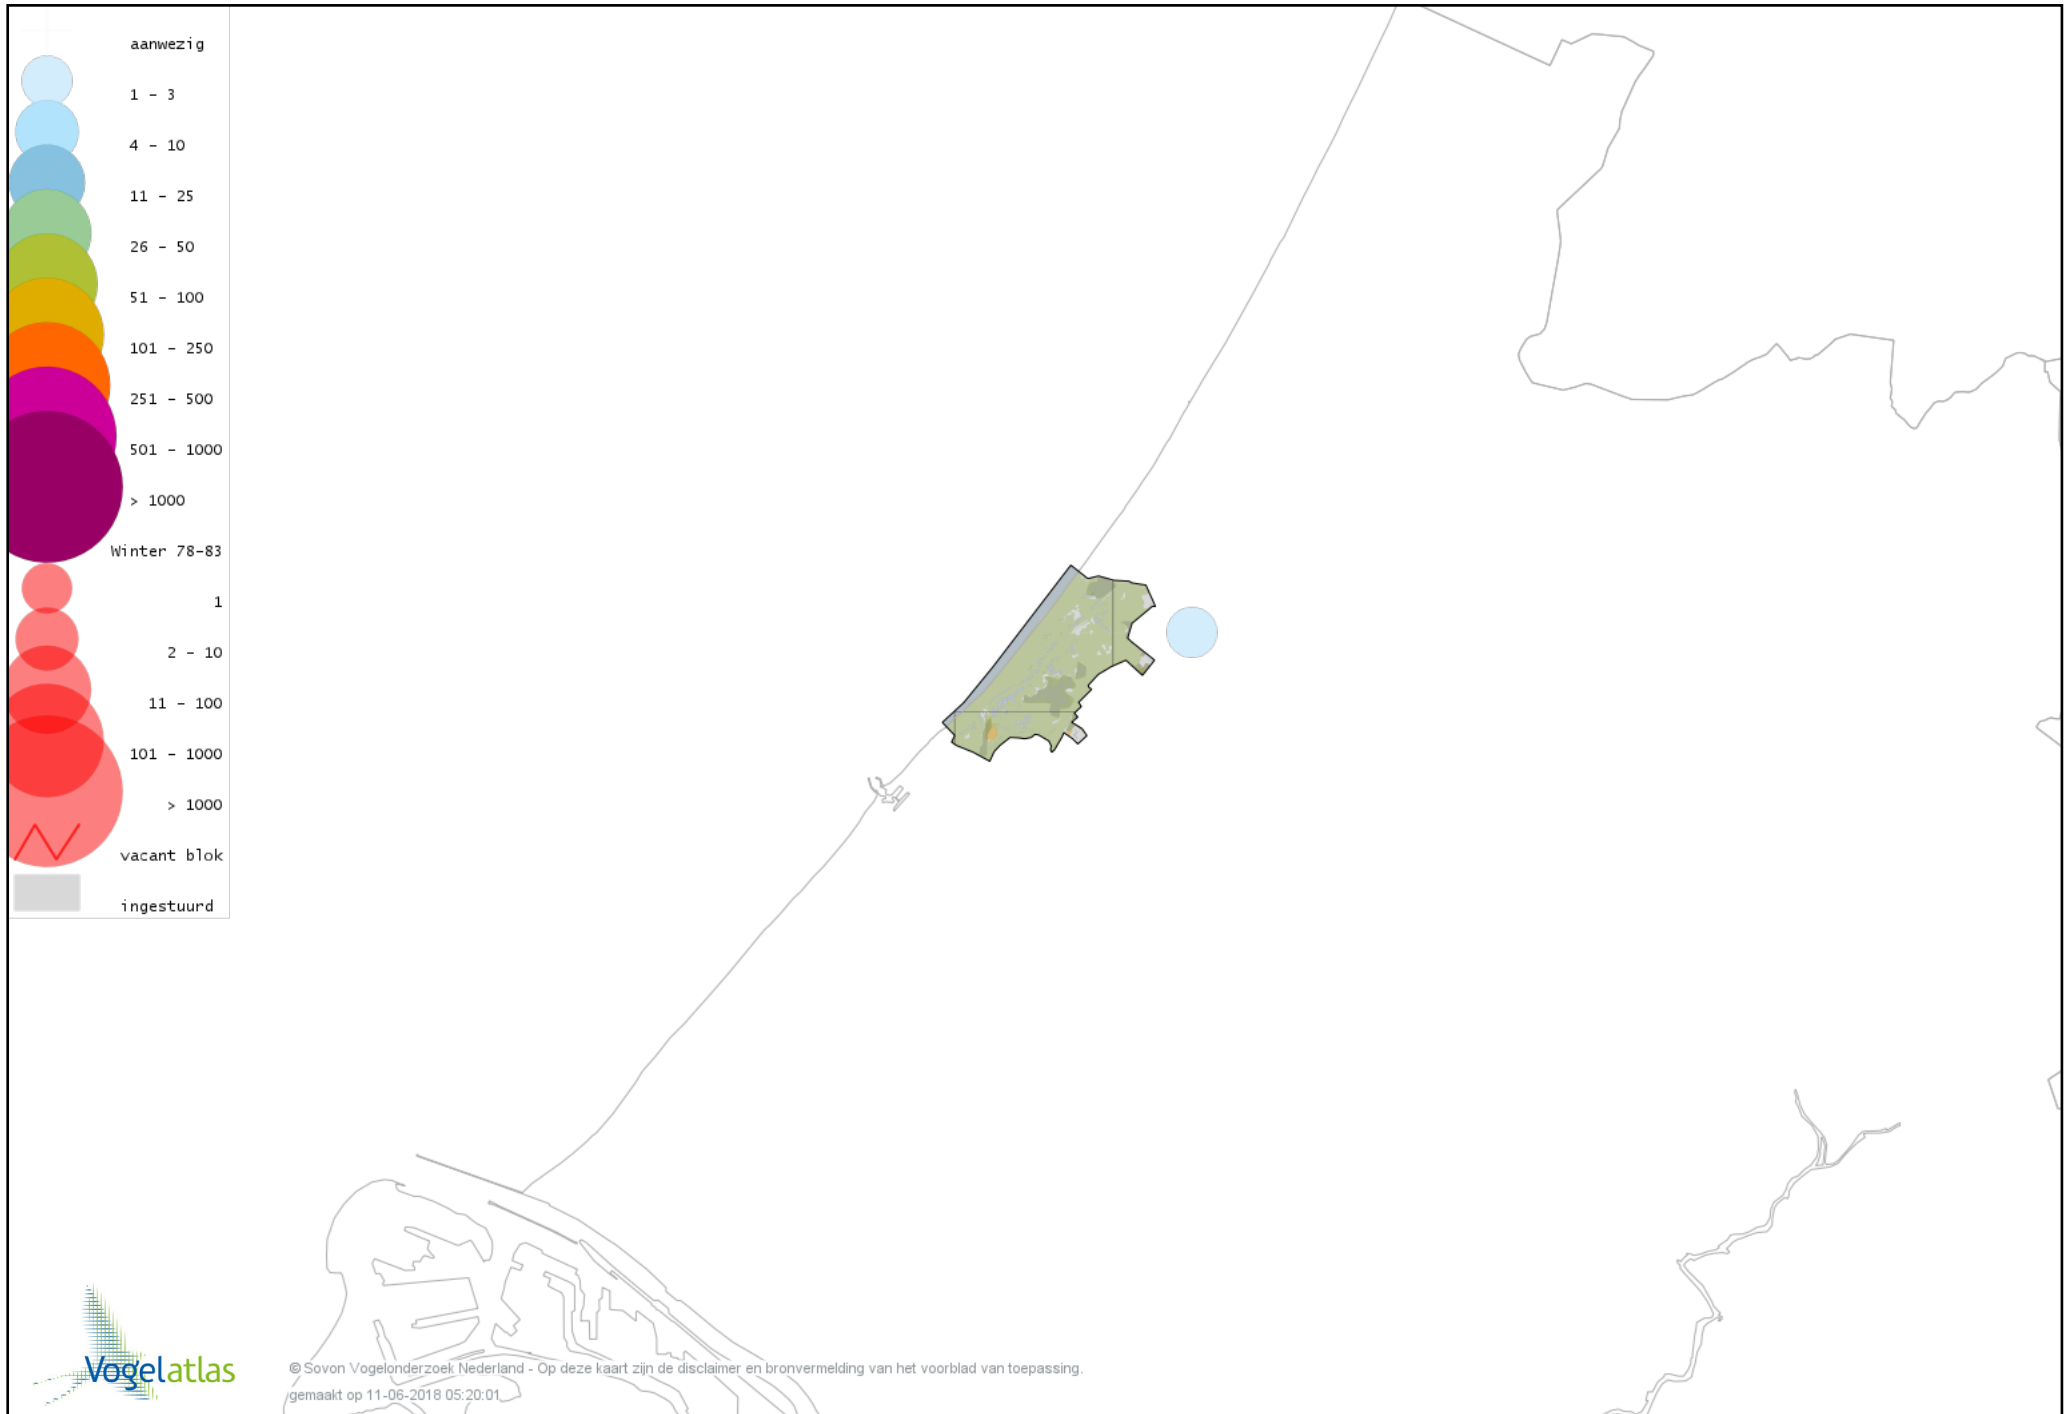

Voorlopige verspreidingskaart Zwarte Ruiter winter