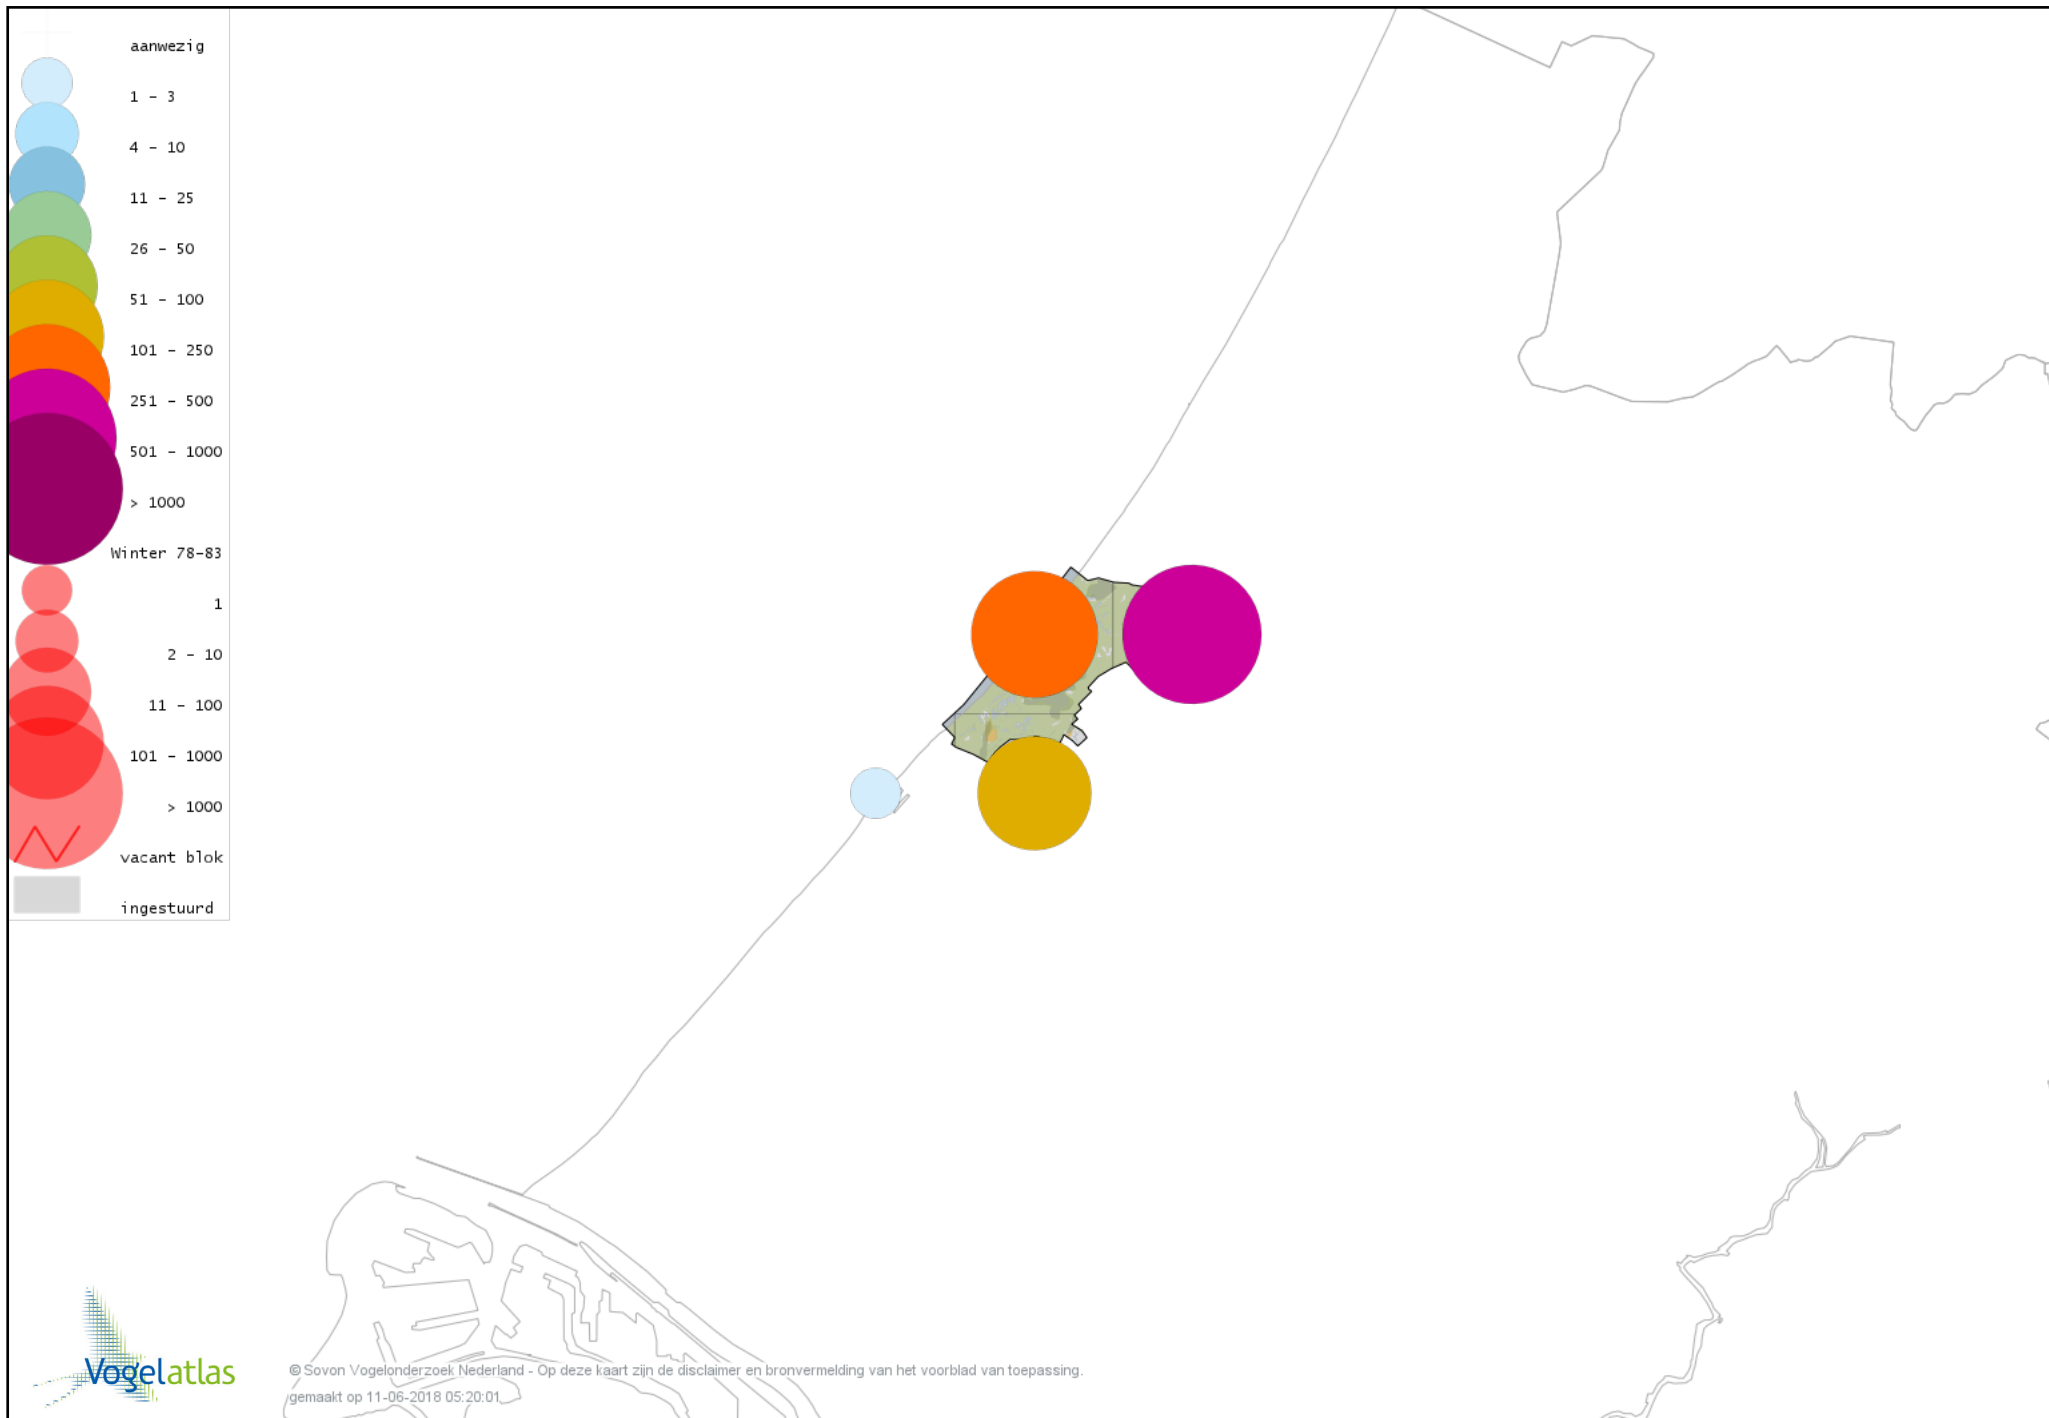

De kleurtint (blauw) is de beste referentie voor de tot nu toe waargenomen aantalsklasse.

De stipgrootte is relatief. Vergelijk daarvoor de atlasblok grootte van de legenda met die van het kaartbeeld.

Voorlopige verspreidingskaart Knobbelzwaan winter

Voorlopige verspreidingskaart Kleine Zwaan winter

Voorlopige verspreidingskaart Wilde Zwaan winter

Voorlopige verspreidingskaart Indische Gans winter

Voorlopige verspreidingskaart Toendrarietgans winter

Voorlopige verspreidingskaart Kleine Rietgans winter

Voorlopige verspreidingskaart Grauwe Gans winter

Voorlopige verspreidingskaart Soepgans winter

Voorlopige verspreidingskaart Kolgans winter

Voorlopige verspreidingskaart Kleine Canadese Gans (minima) winter