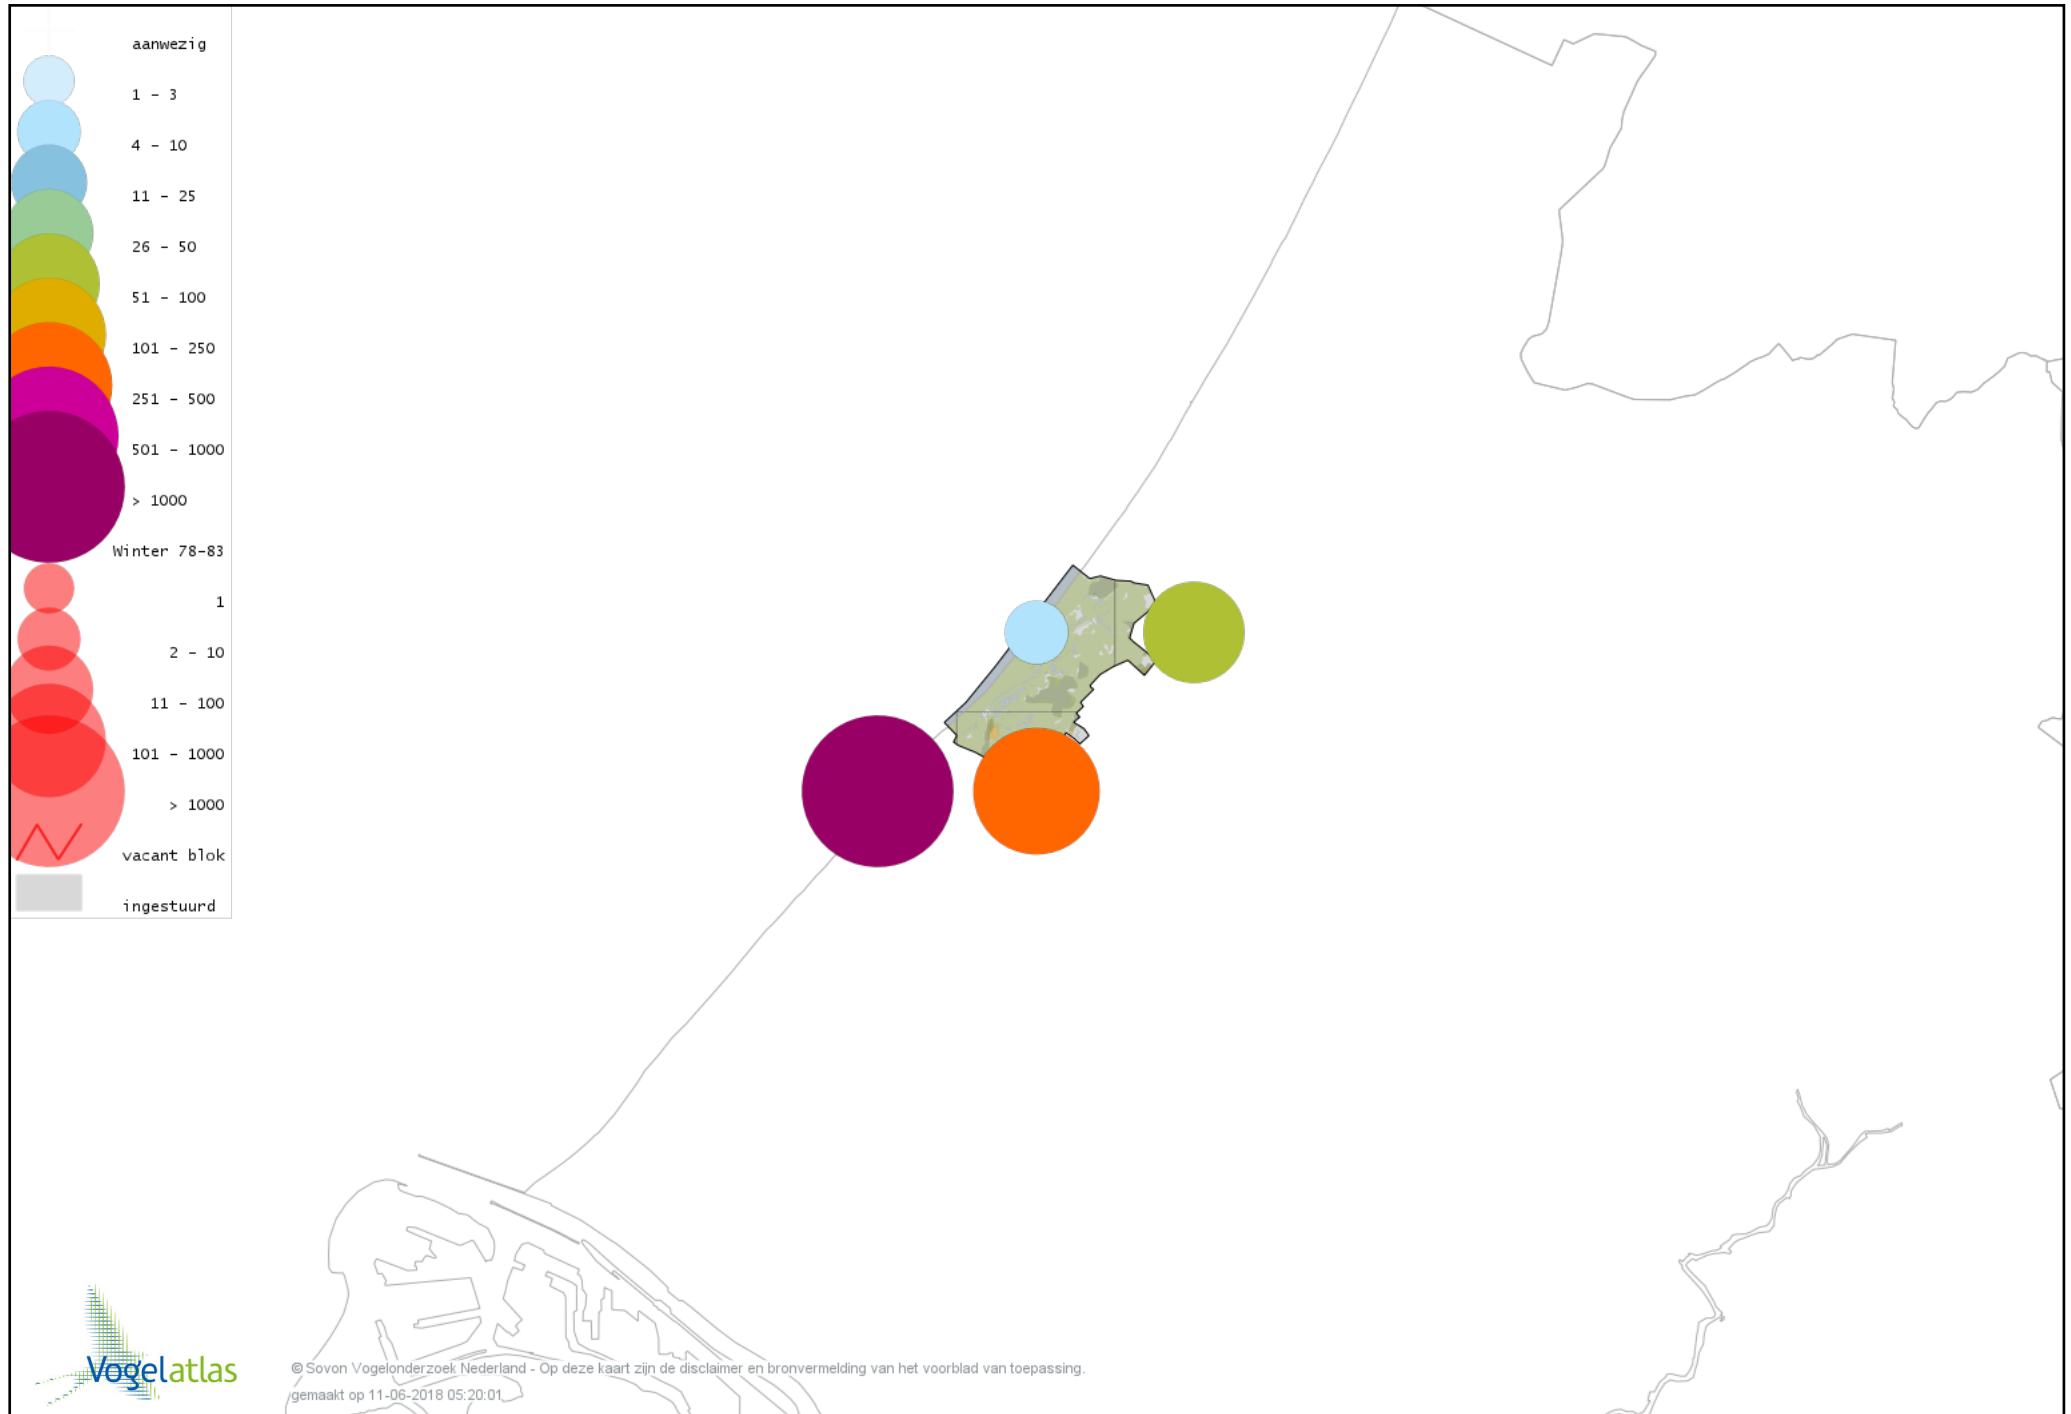

Voorlopige verspreidingskaart Grote Burgemeester winter

Voorlopige verspreidingskaart Grote Mantelmeeuw winter

Voorlopige verspreidingskaart Zeekoet winter

Voorlopige verspreidingskaart Alk winter

Voorlopige verspreidingskaart Alk of Zeekoet winter

Voorlopige verspreidingskaart Kleine Alk winter

Voorlopige verspreidingskaart Papegaaiduiker winter

Voorlopige verspreidingskaart Stadsduif winter

Voorlopige verspreidingskaart Holenduif winter

Voorlopige verspreidingskaart Houtduif winter