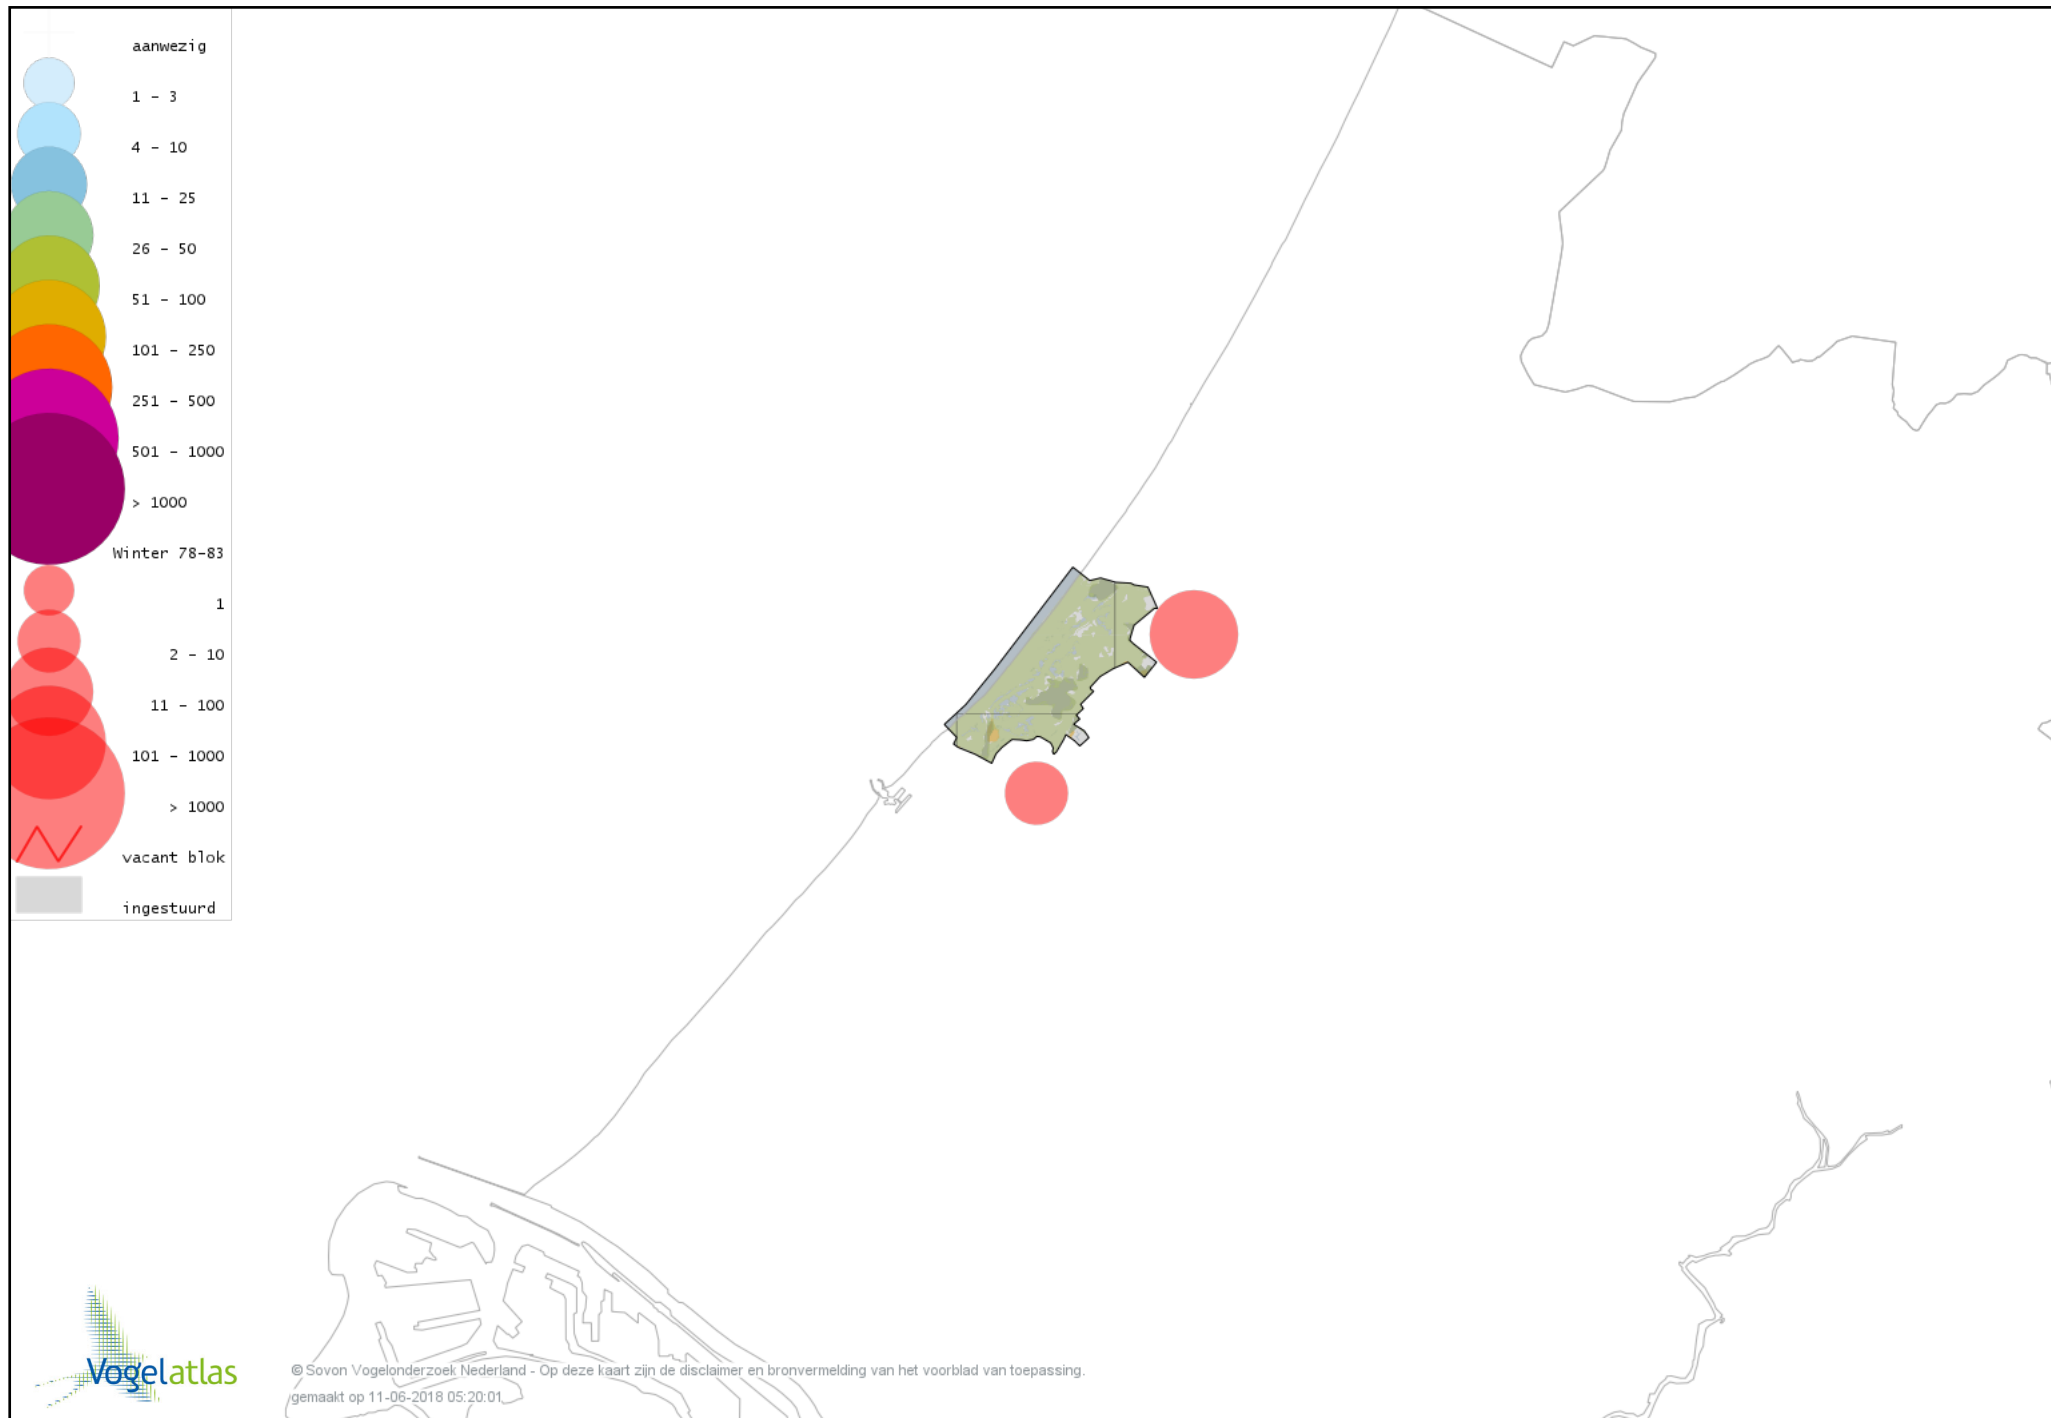

De kleurtint (blauw) is de beste referentie voor de tot nu toe waargenomen aantalsklasse.

De stipgrootte is relatief. Vergelijk daarvoor de atlasblok grootte van de legenda met die van het kaartbeeld.

Voorlopige verspreidingskaart Knobbelzwaan winter

Voorlopige verspreidingskaart Kleine Zwaan winter

Voorlopige verspreidingskaart Wilde Zwaan winter

Voorlopige verspreidingskaart Indische Gans winter

Voorlopige verspreidingskaart Toendrarietgans winter

Voorlopige verspreidingskaart Kleine Rietgans winter

Voorlopige verspreidingskaart Grauwe Gans winter

Voorlopige verspreidingskaart Soepgans winter

Voorlopige verspreidingskaart Kolgans winter

Voorlopige verspreidingskaart Kleine Canadese Gans (minima) winter