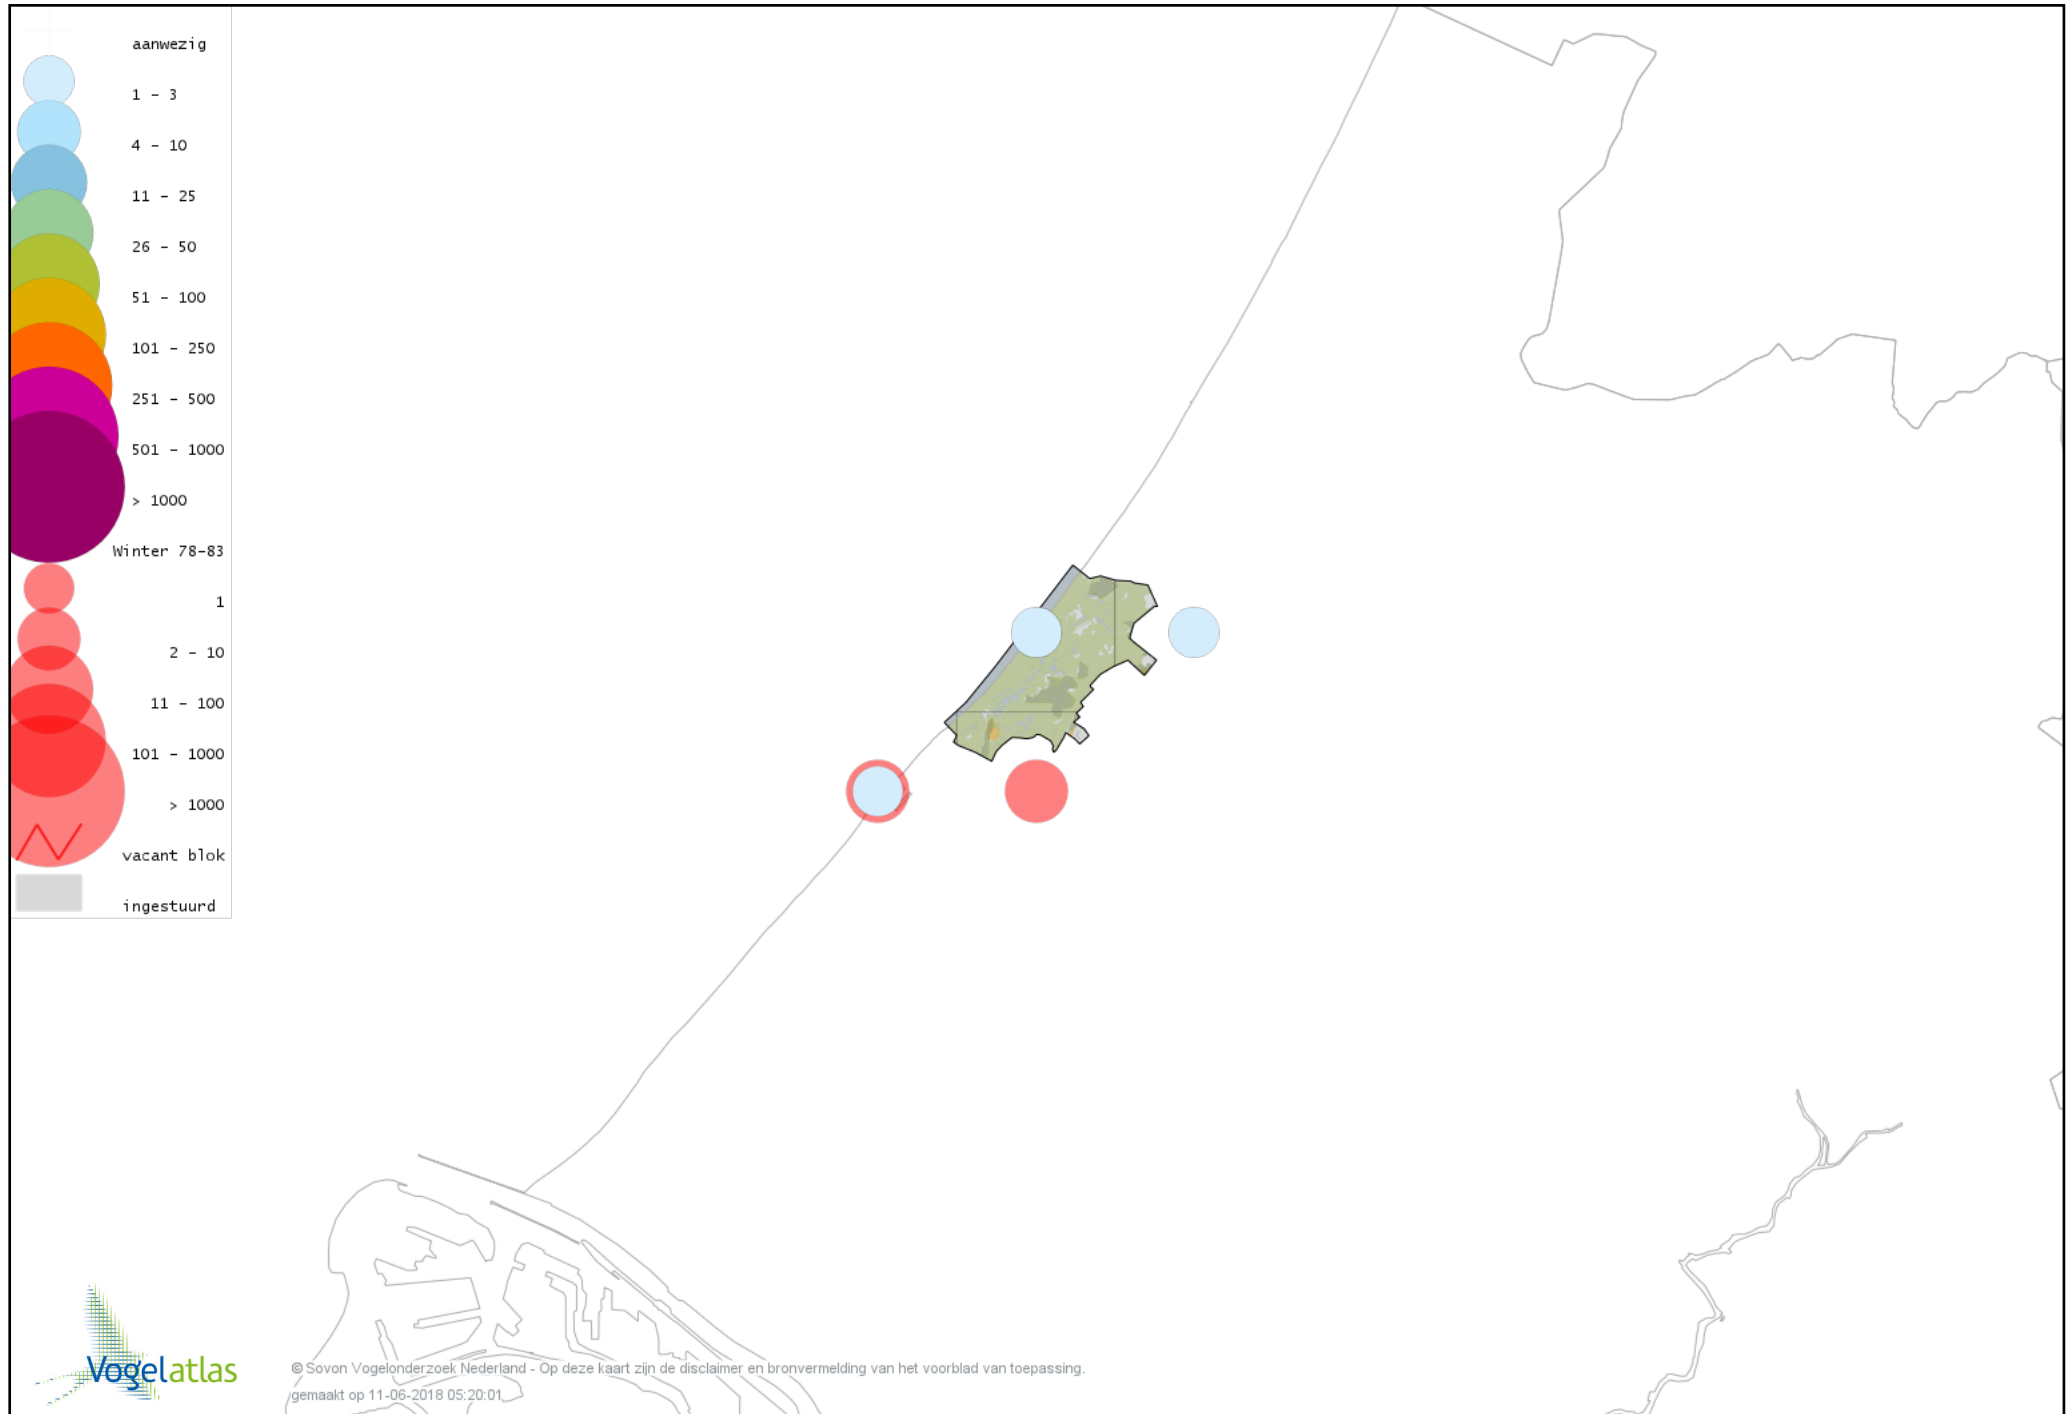

Voorlopige verspreidingskaart Grauwe Gans winter

Voorlopige verspreidingskaart Soepgans winter

Voorlopige verspreidingskaart Kolgans winter

Voorlopige verspreidingskaart Kleine Canadese Gans (minima) winter

Voorlopige verspreidingskaart Grote Canadese Gans winter

Voorlopige verspreidingskaart Brandgans winter

Voorlopige verspreidingskaart Witbuikrotgans winter

Voorlopige verspreidingskaart Rotgans winter

Voorlopige verspreidingskaart Nijlgans winter

Voorlopige verspreidingskaart hybride gans winter

Voorlopige verspreidingskaart Bergeend winter

Voorlopige verspreidingskaart Krooneend winter

Voorlopige verspreidingskaart Peposaca-eend winter

Voorlopige verspreidingskaart Tafeleend winter

Voorlopige verspreidingskaart Witooggeend winter

Voorlopige verspreidingskaart Kuifeend winter

Voorlopige verspreidingskaart Topper winter

Voorlopige verspreidingskaart Muskuseend winter

Voorlopige verspreidingskaart Mandarijneend winter