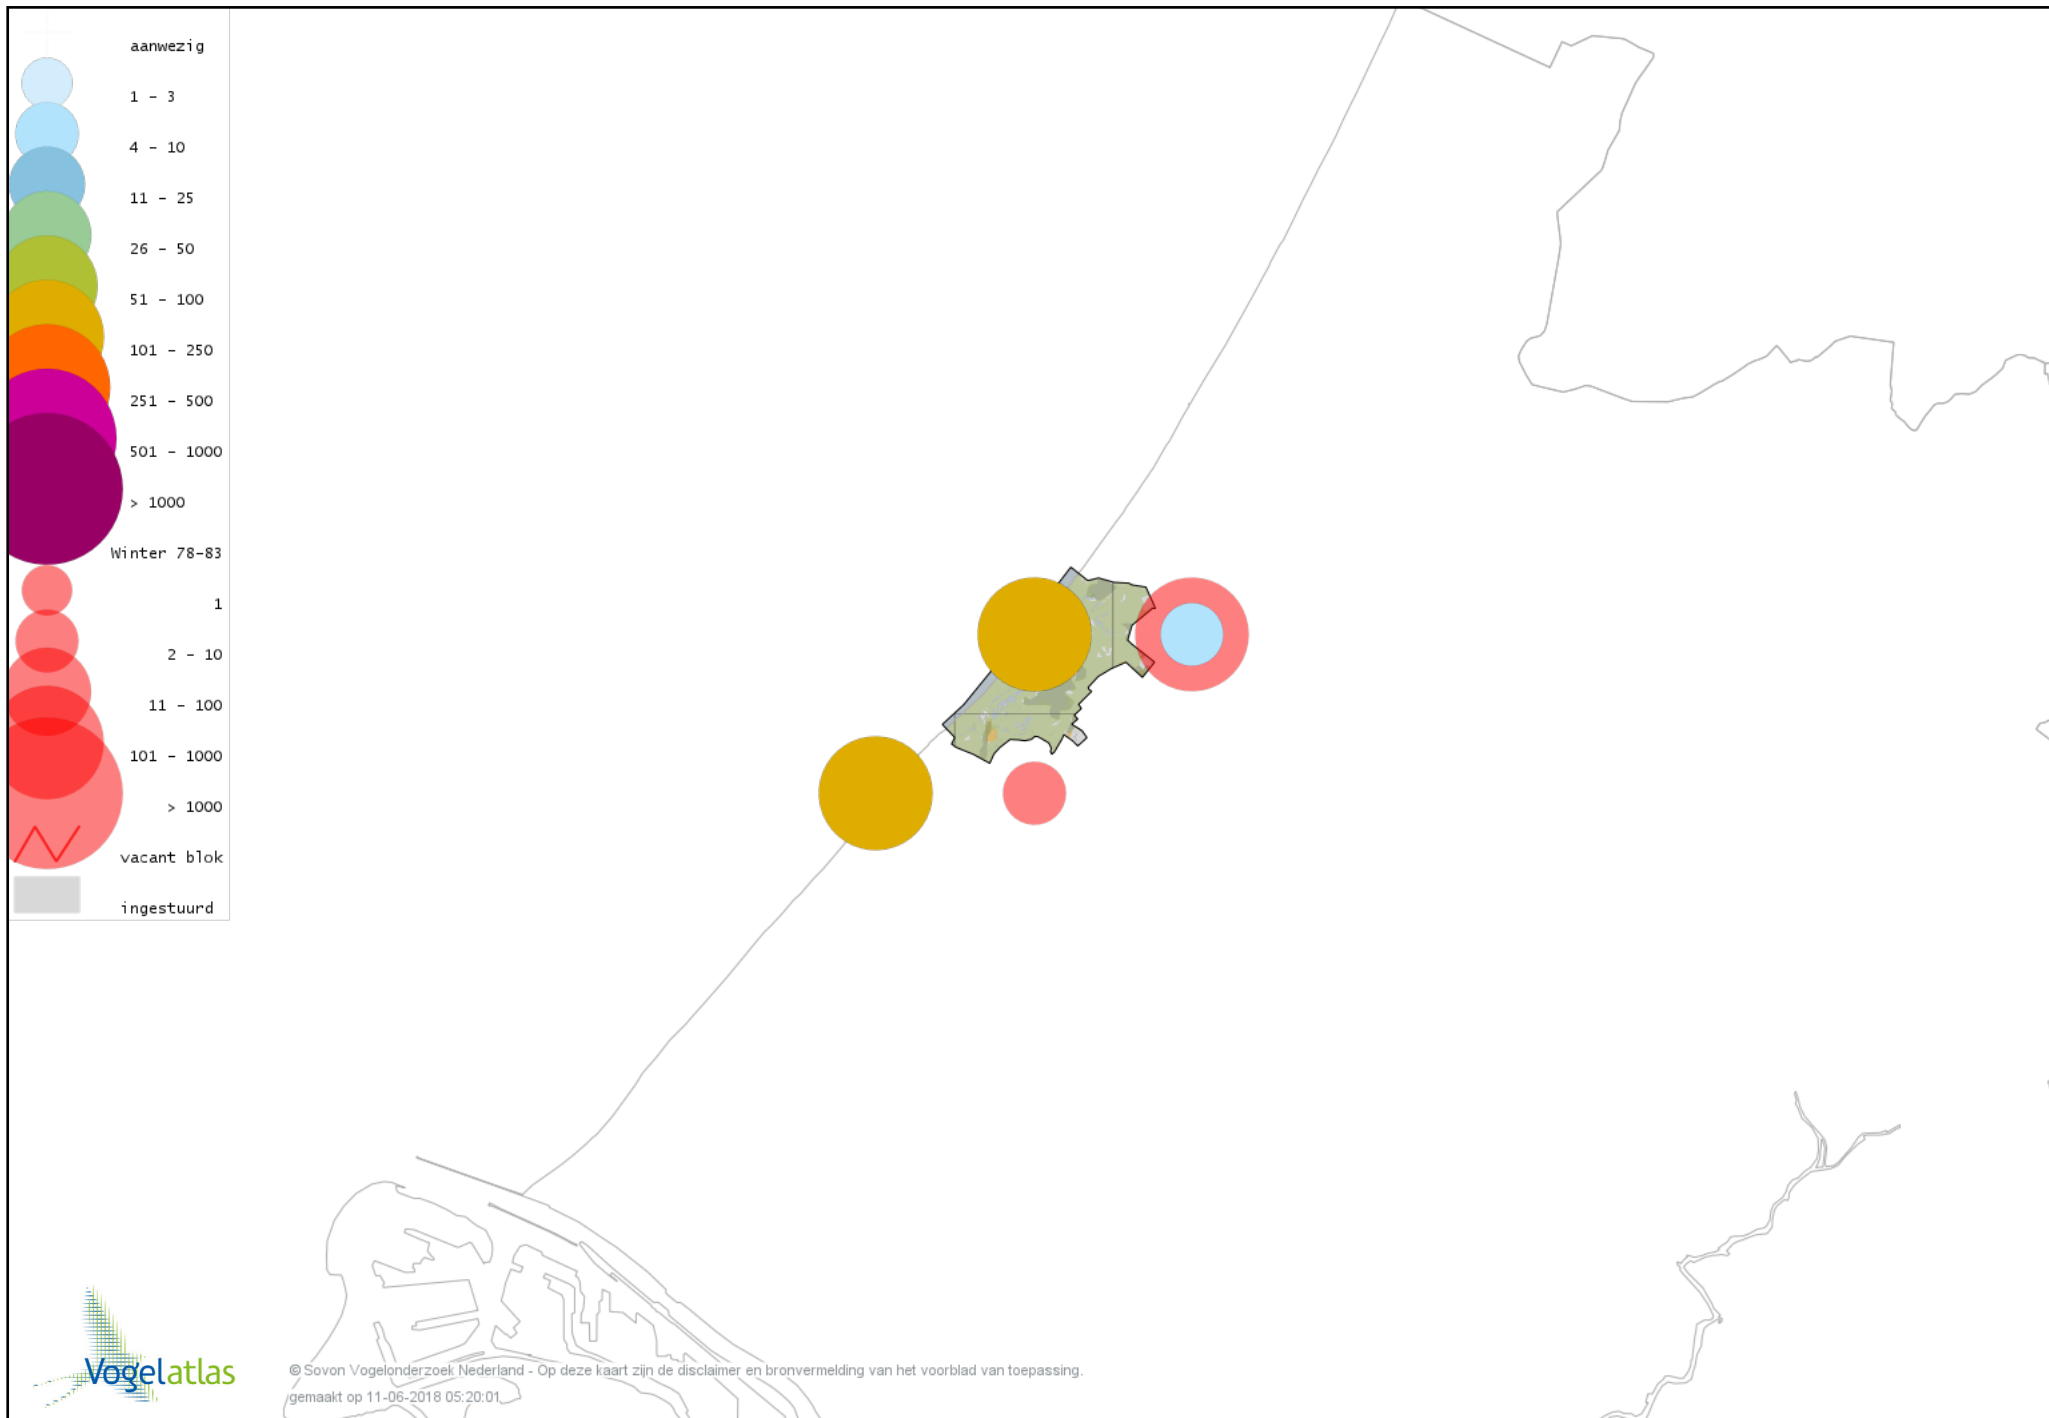

Voorlopige verspreidingskaart Geelpootmeeuw winter

Voorlopige verspreidingskaart Pontische Meeuw winter

Voorlopige verspreidingskaart Kleine Burgemeester winter

Voorlopige verspreidingskaart Kumliens Meeuw winter

Voorlopige verspreidingskaart Grote Burgemeester winter

Voorlopige verspreidingskaart Grote Mantelmeeuw winter

Voorlopige verspreidingskaart Zeekoet winter

Voorlopige verspreidingskaart Alk winter

Voorlopige verspreidingskaart Alk of Zeekoet winter