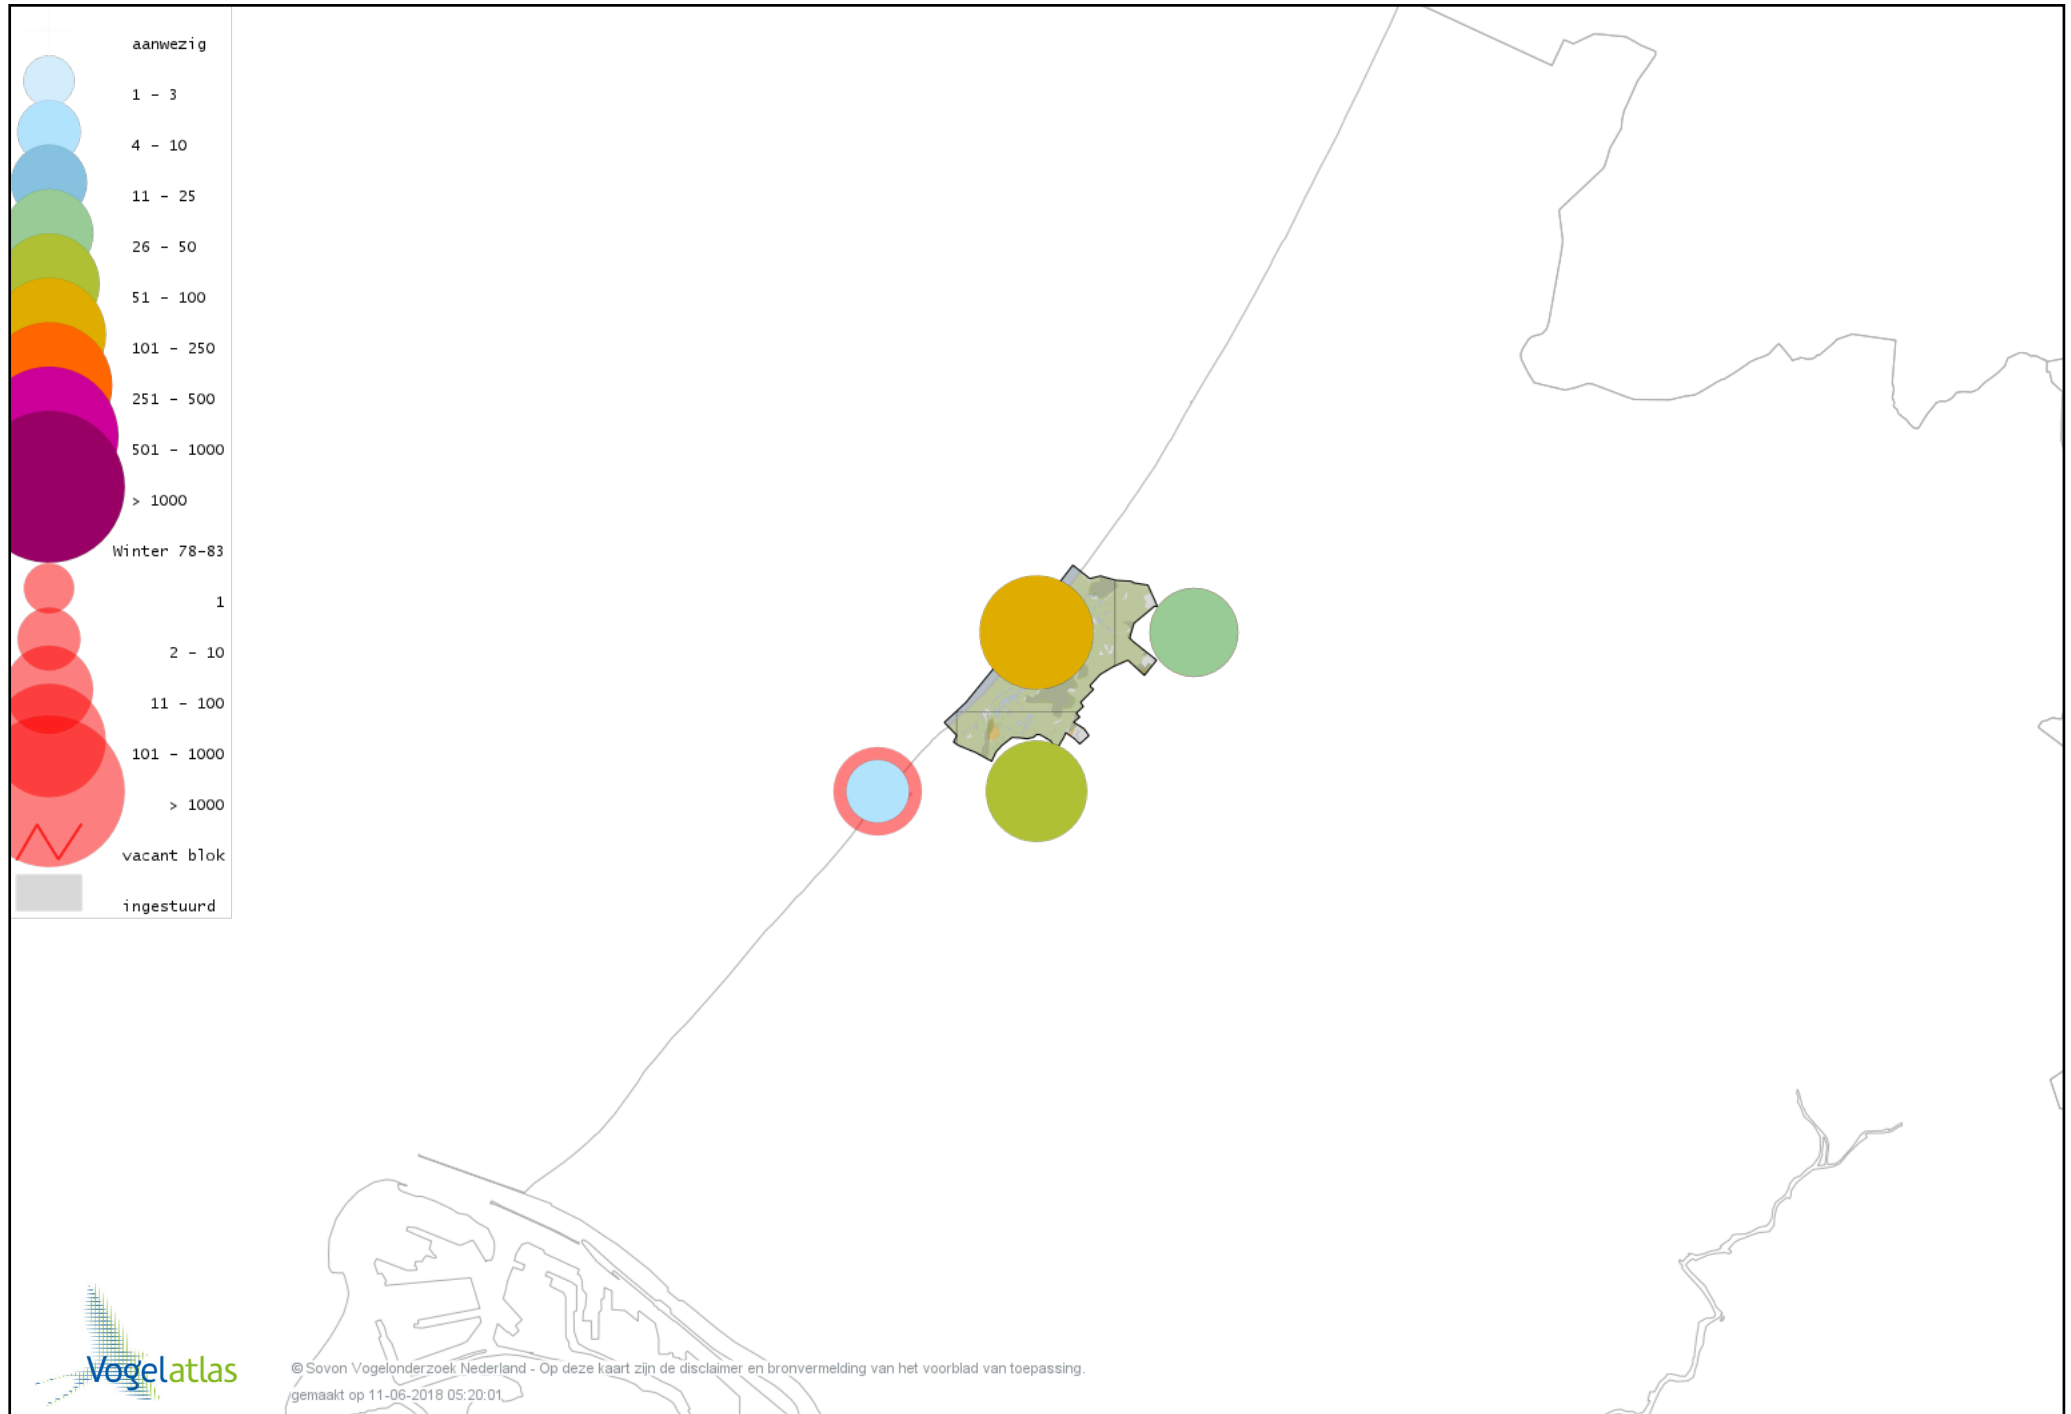

Voorlopige verspreidingskaart hybride gans winter

Voorlopige verspreidingskaart Bergeend winter

Voorlopige verspreidingskaart Krooneend winter

Voorlopige verspreidingskaart Peposaca-eend winter

Voorlopige verspreidingskaart Tafeleend winter

Voorlopige verspreidingskaart Witooggeend winter

Voorlopige verspreidingskaart Kuifeend winter

Voorlopige verspreidingskaart Topper winter

Voorlopige verspreidingskaart Muskuseend winter

Voorlopige verspreidingskaart Mandarijneend winter

Voorlopige verspreidingskaart Rosse Stekelstaart winter

Voorlopige verspreidingskaart Eider winter

Voorlopige verspreidingskaart Zwarte Zee-eend winter

Voorlopige verspreidingskaart Grote Zee-eend winter