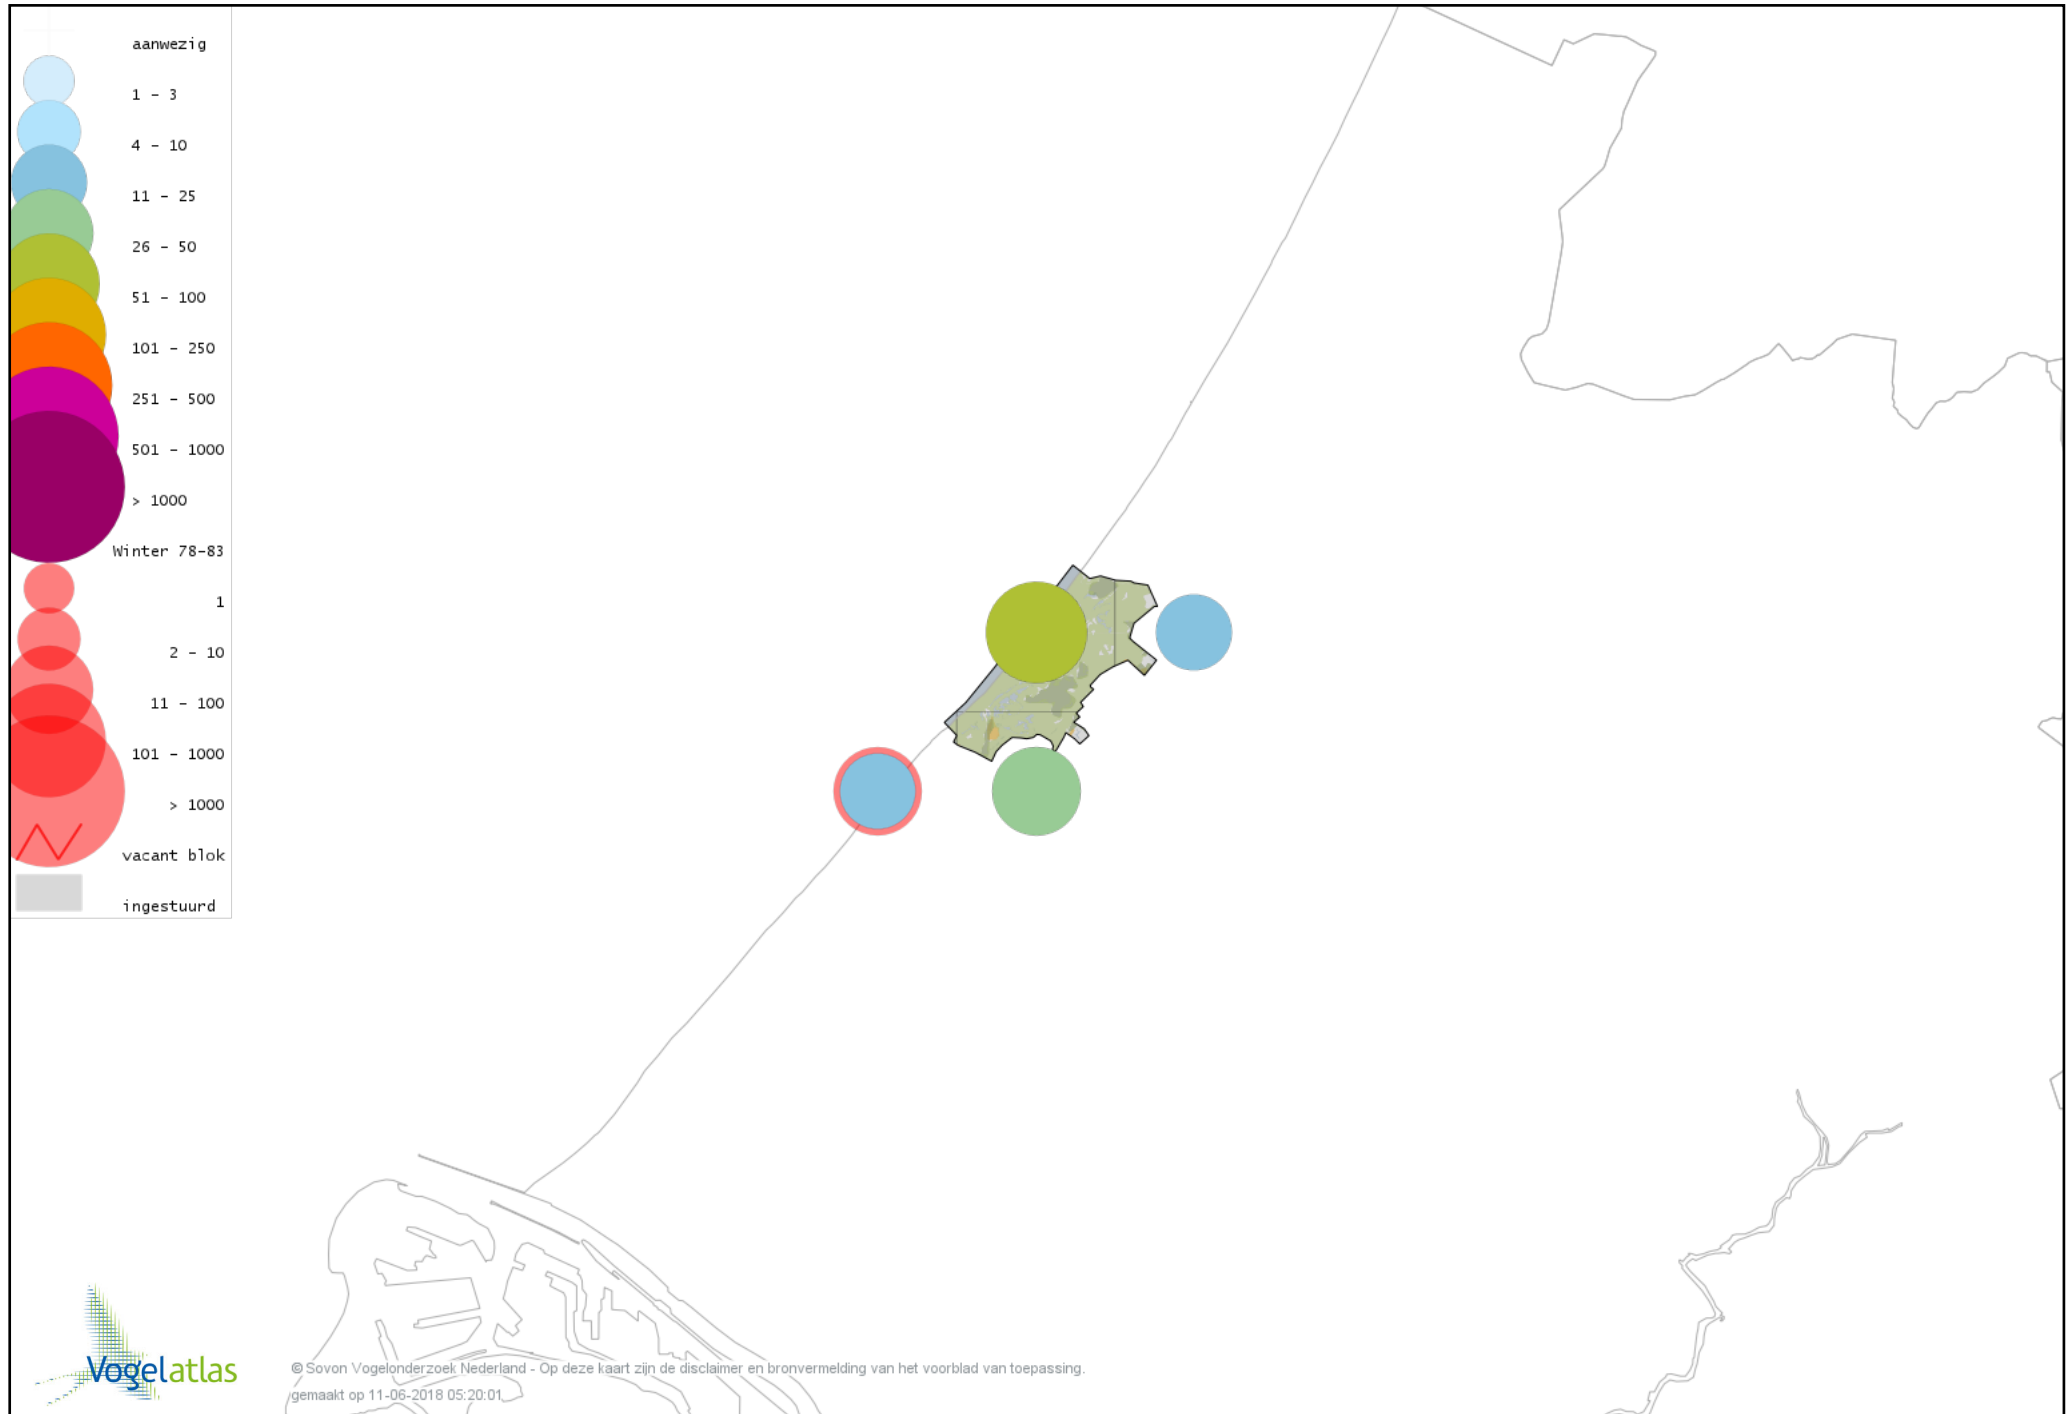

Voorlopige verspreidingskaart Kuifaalscholver winter

Voorlopige verspreidingskaart Roerdomp winter

Voorlopige verspreidingskaart Kleine Zilverreiger winter

Voorlopige verspreidingskaart Grote Zilverreiger winter

Voorlopige verspreidingskaart Blauwe Reiger winter

Voorlopige verspreidingskaart Ooievaar winter

Voorlopige verspreidingskaart Zwarte Ibis winter

Voorlopige verspreidingskaart Lepelaar winter

Voorlopige verspreidingskaart Dodaars winter

Voorlopige verspreidingskaart Fuut winter

Voorlopige verspreidingskaart Roodhalsfuut winter

Voorlopige verspreidingskaart Kuifduiker winter

Voorlopige verspreidingskaart Geoorde Fuut winter

Voorlopige verspreidingskaart Rode Wouw winter