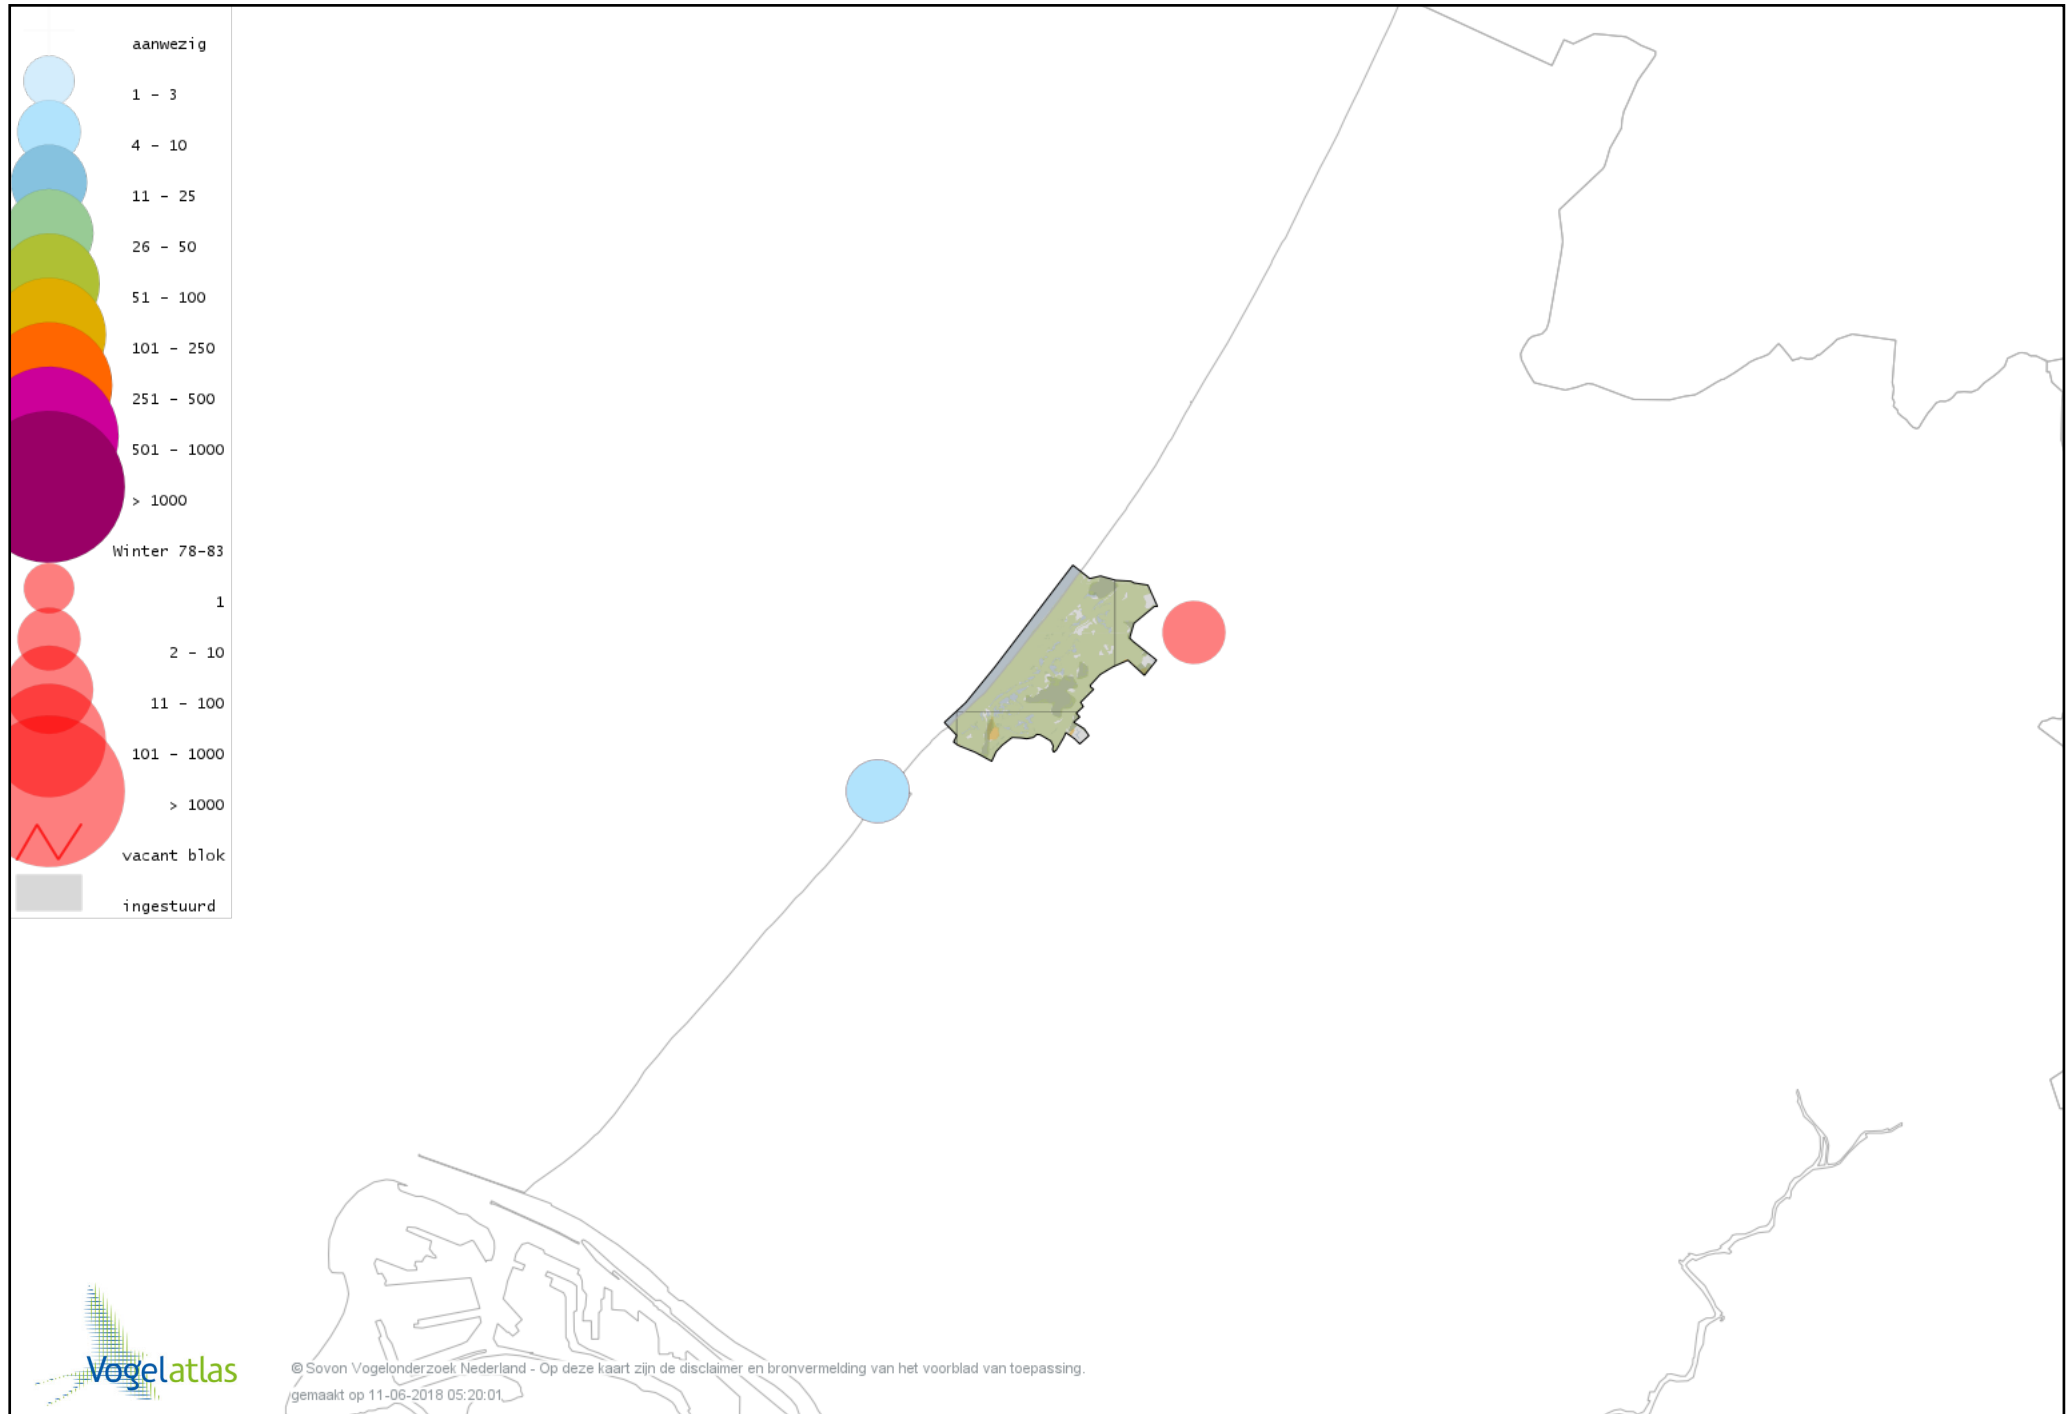

Voorlopige verspreidingskaart Kuifaalscholver winter

Voorlopige verspreidingskaart Roerdomp winter

Voorlopige verspreidingskaart Kleine Zilverreiger winter

Voorlopige verspreidingskaart Grote Zilverreiger winter

Voorlopige verspreidingskaart Blauwe Reiger winter

Voorlopige verspreidingskaart Ooievaar winter

Voorlopige verspreidingskaart Zwarte Ibis winter

Voorlopige verspreidingskaart Lepelaar winter

Voorlopige verspreidingskaart Dodaars winter

Voorlopige verspreidingskaart Fuut winter

Voorlopige verspreidingskaart Roodhalsfuut winter

Voorlopige verspreidingskaart Kuifduiker winter

Voorlopige verspreidingskaart Geoorde Fuut winter

Voorlopige verspreidingskaart Rode Wouw winter