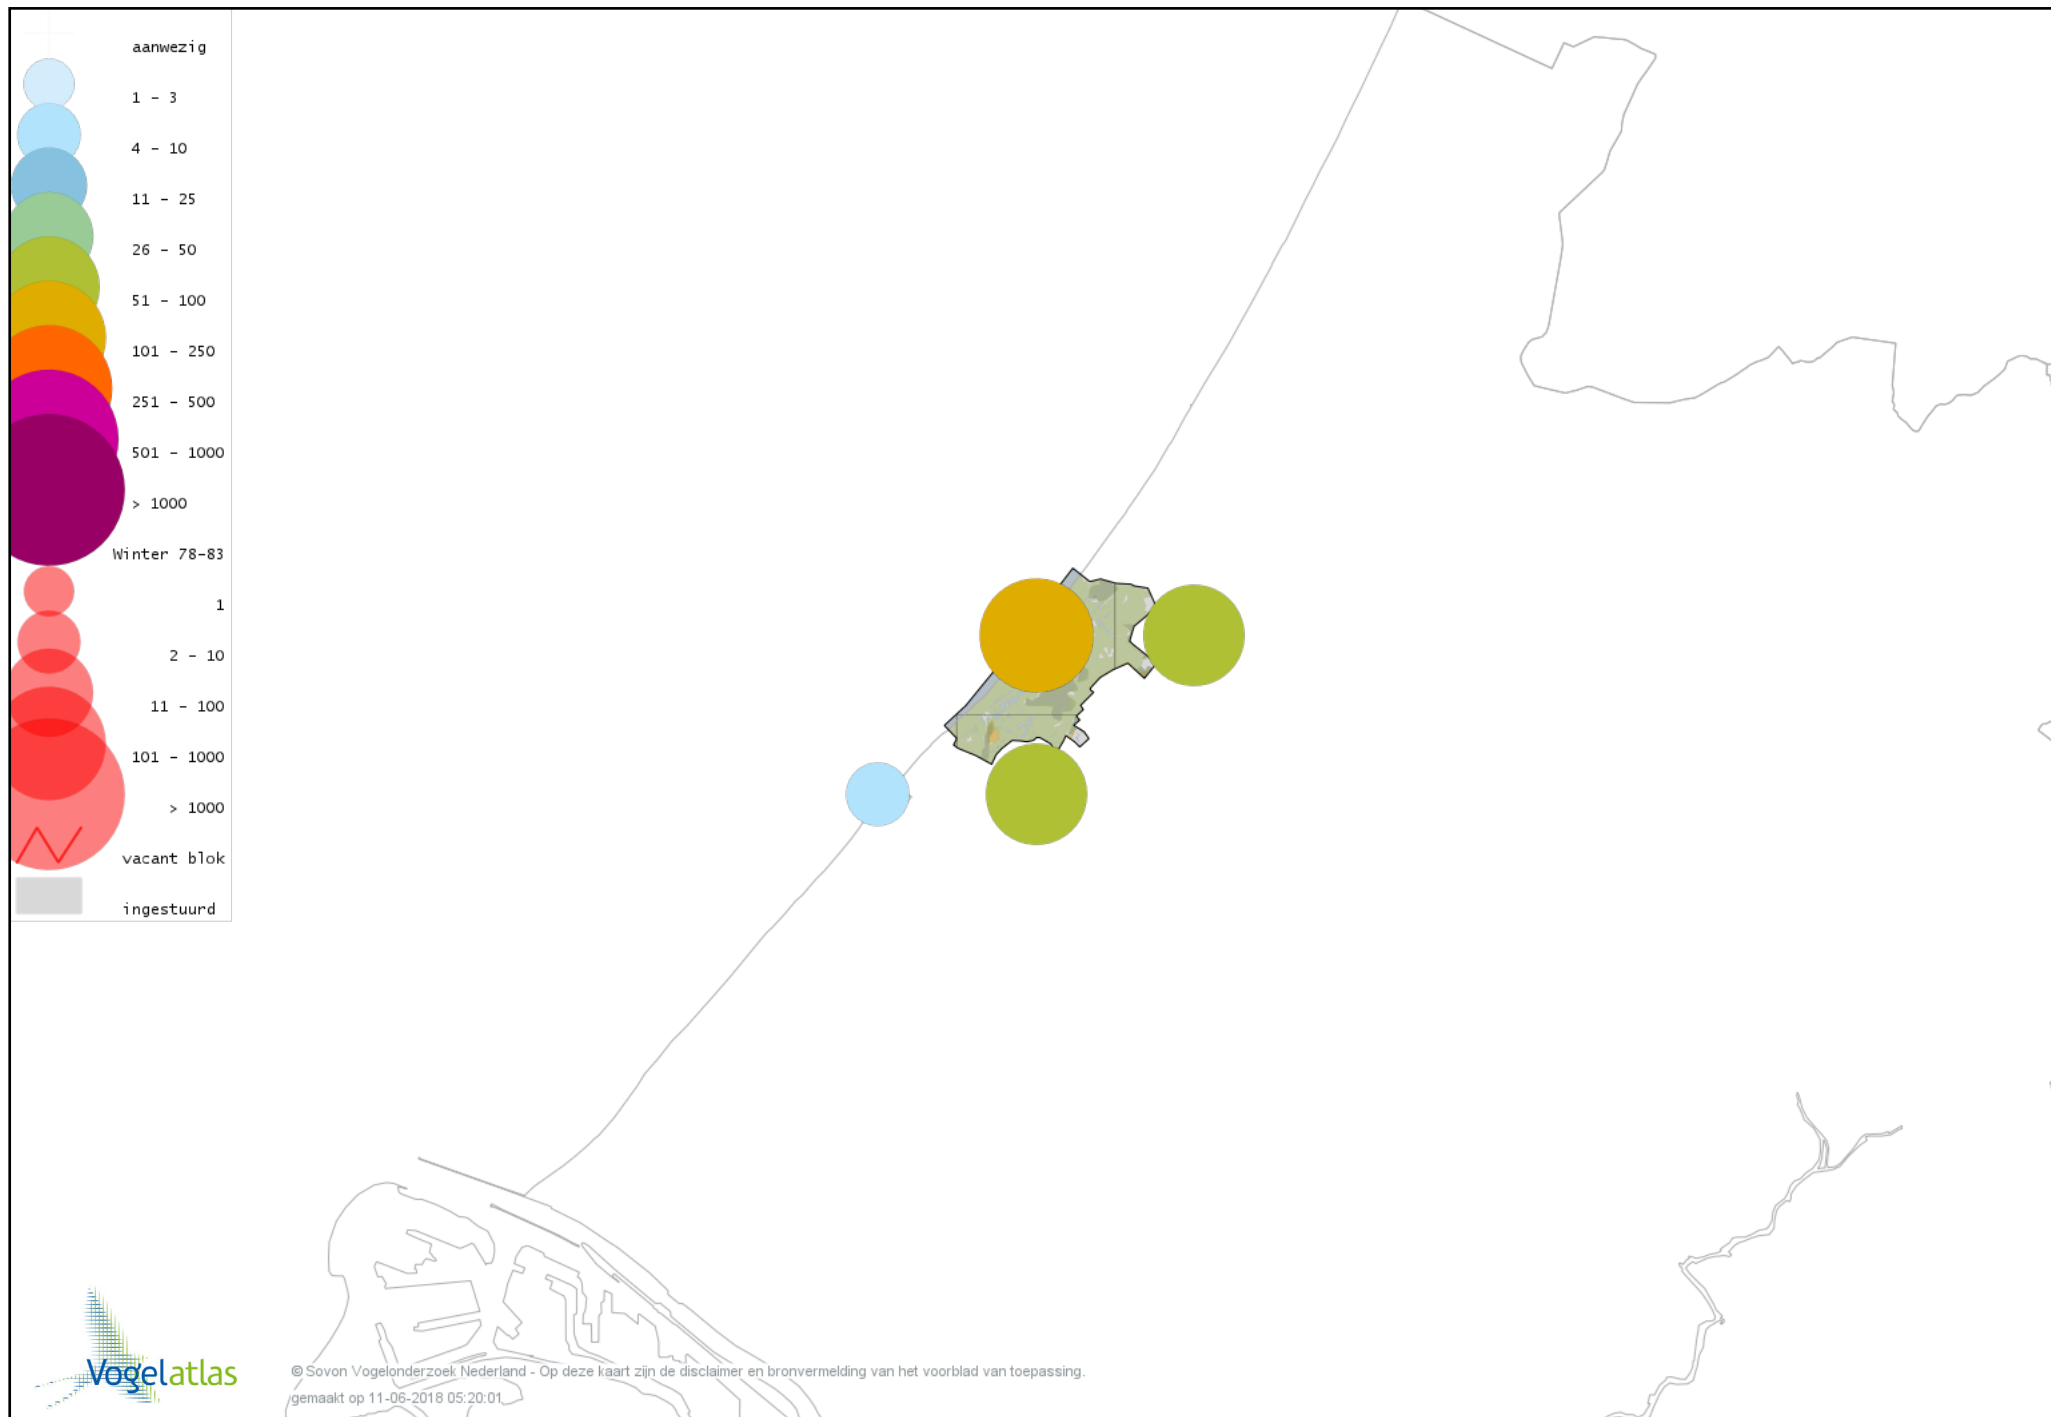

Voorlopige verspreidingskaart Rosse Stekelstaart winter

Voorlopige verspreidingskaart Eider winter

Voorlopige verspreidingskaart Zwarte Zee-eend winter

Voorlopige verspreidingskaart Grote Zee-eend winter

Voorlopige verspreidingskaart Nonnetje winter

Voorlopige verspreidingskaart Brilduiker winter

Voorlopige verspreidingskaart Grote Zaagbek winter

Voorlopige verspreidingskaart Middelste Zaagbek winter

Voorlopige verspreidingskaart Krakeend winter

Voorlopige verspreidingskaart Smient winter

Voorlopige verspreidingskaart Amerikaanse Smient winter

Voorlopige verspreidingskaart Slobeend winter

Voorlopige verspreidingskaart Wilde Eend winter

Voorlopige verspreidingskaart Soepeend winter