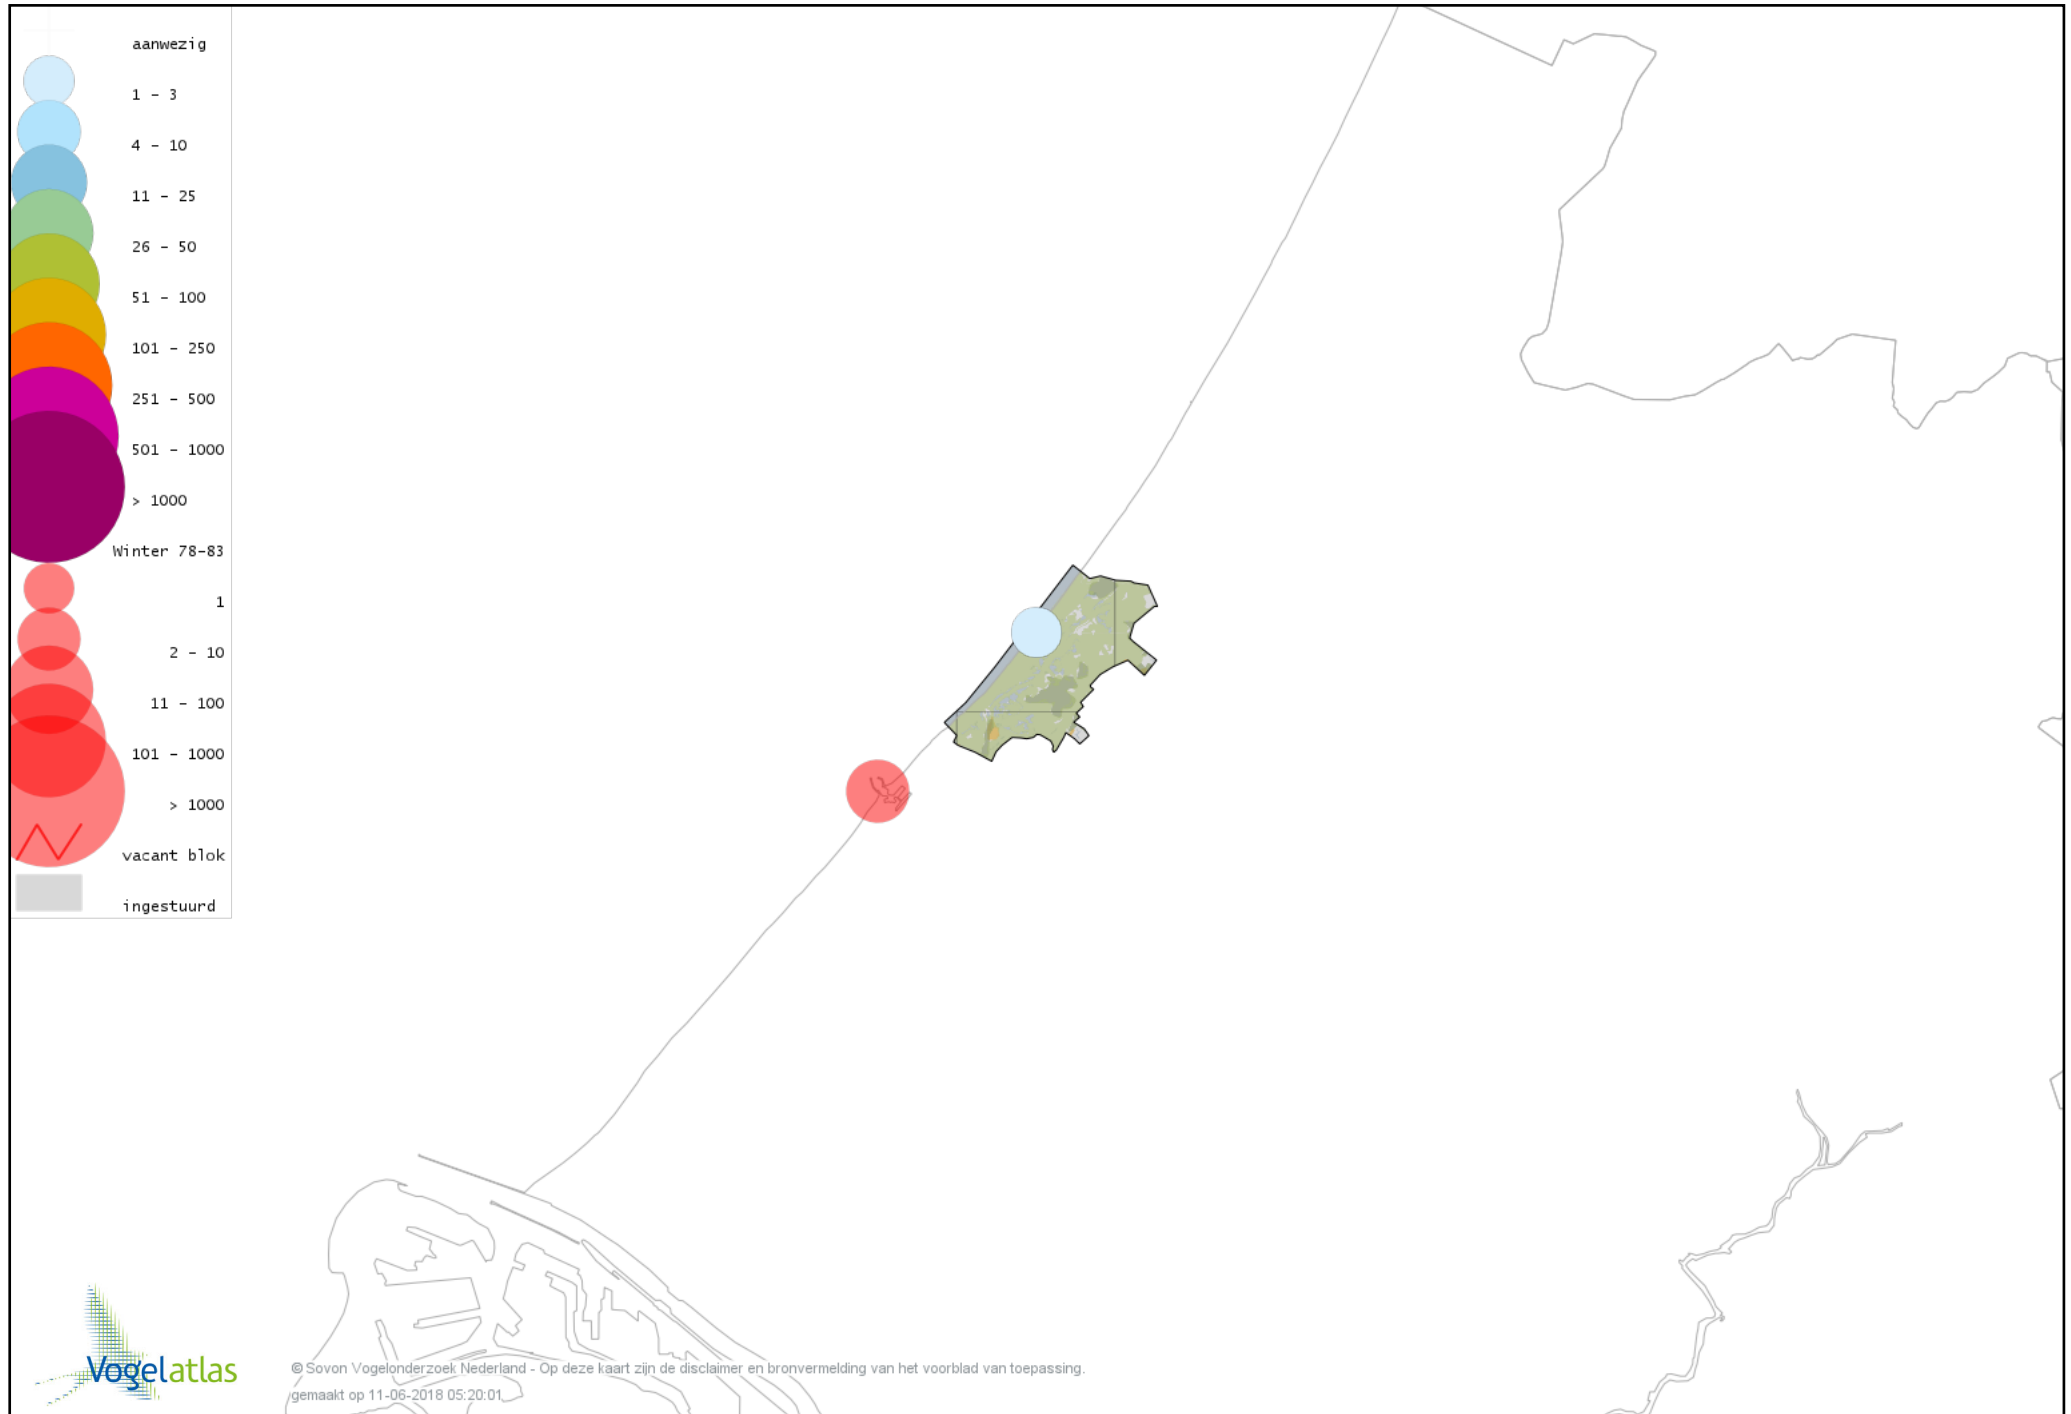

Voorlopige verspreidingskaart Zwarte Ruiter winter

Voorlopige verspreidingskaart Tureluur winter

Voorlopige verspreidingskaart Steenloper winter

Voorlopige verspreidingskaart Rosse Franjepoot winter

Voorlopige verspreidingskaart Middelste Jager winter