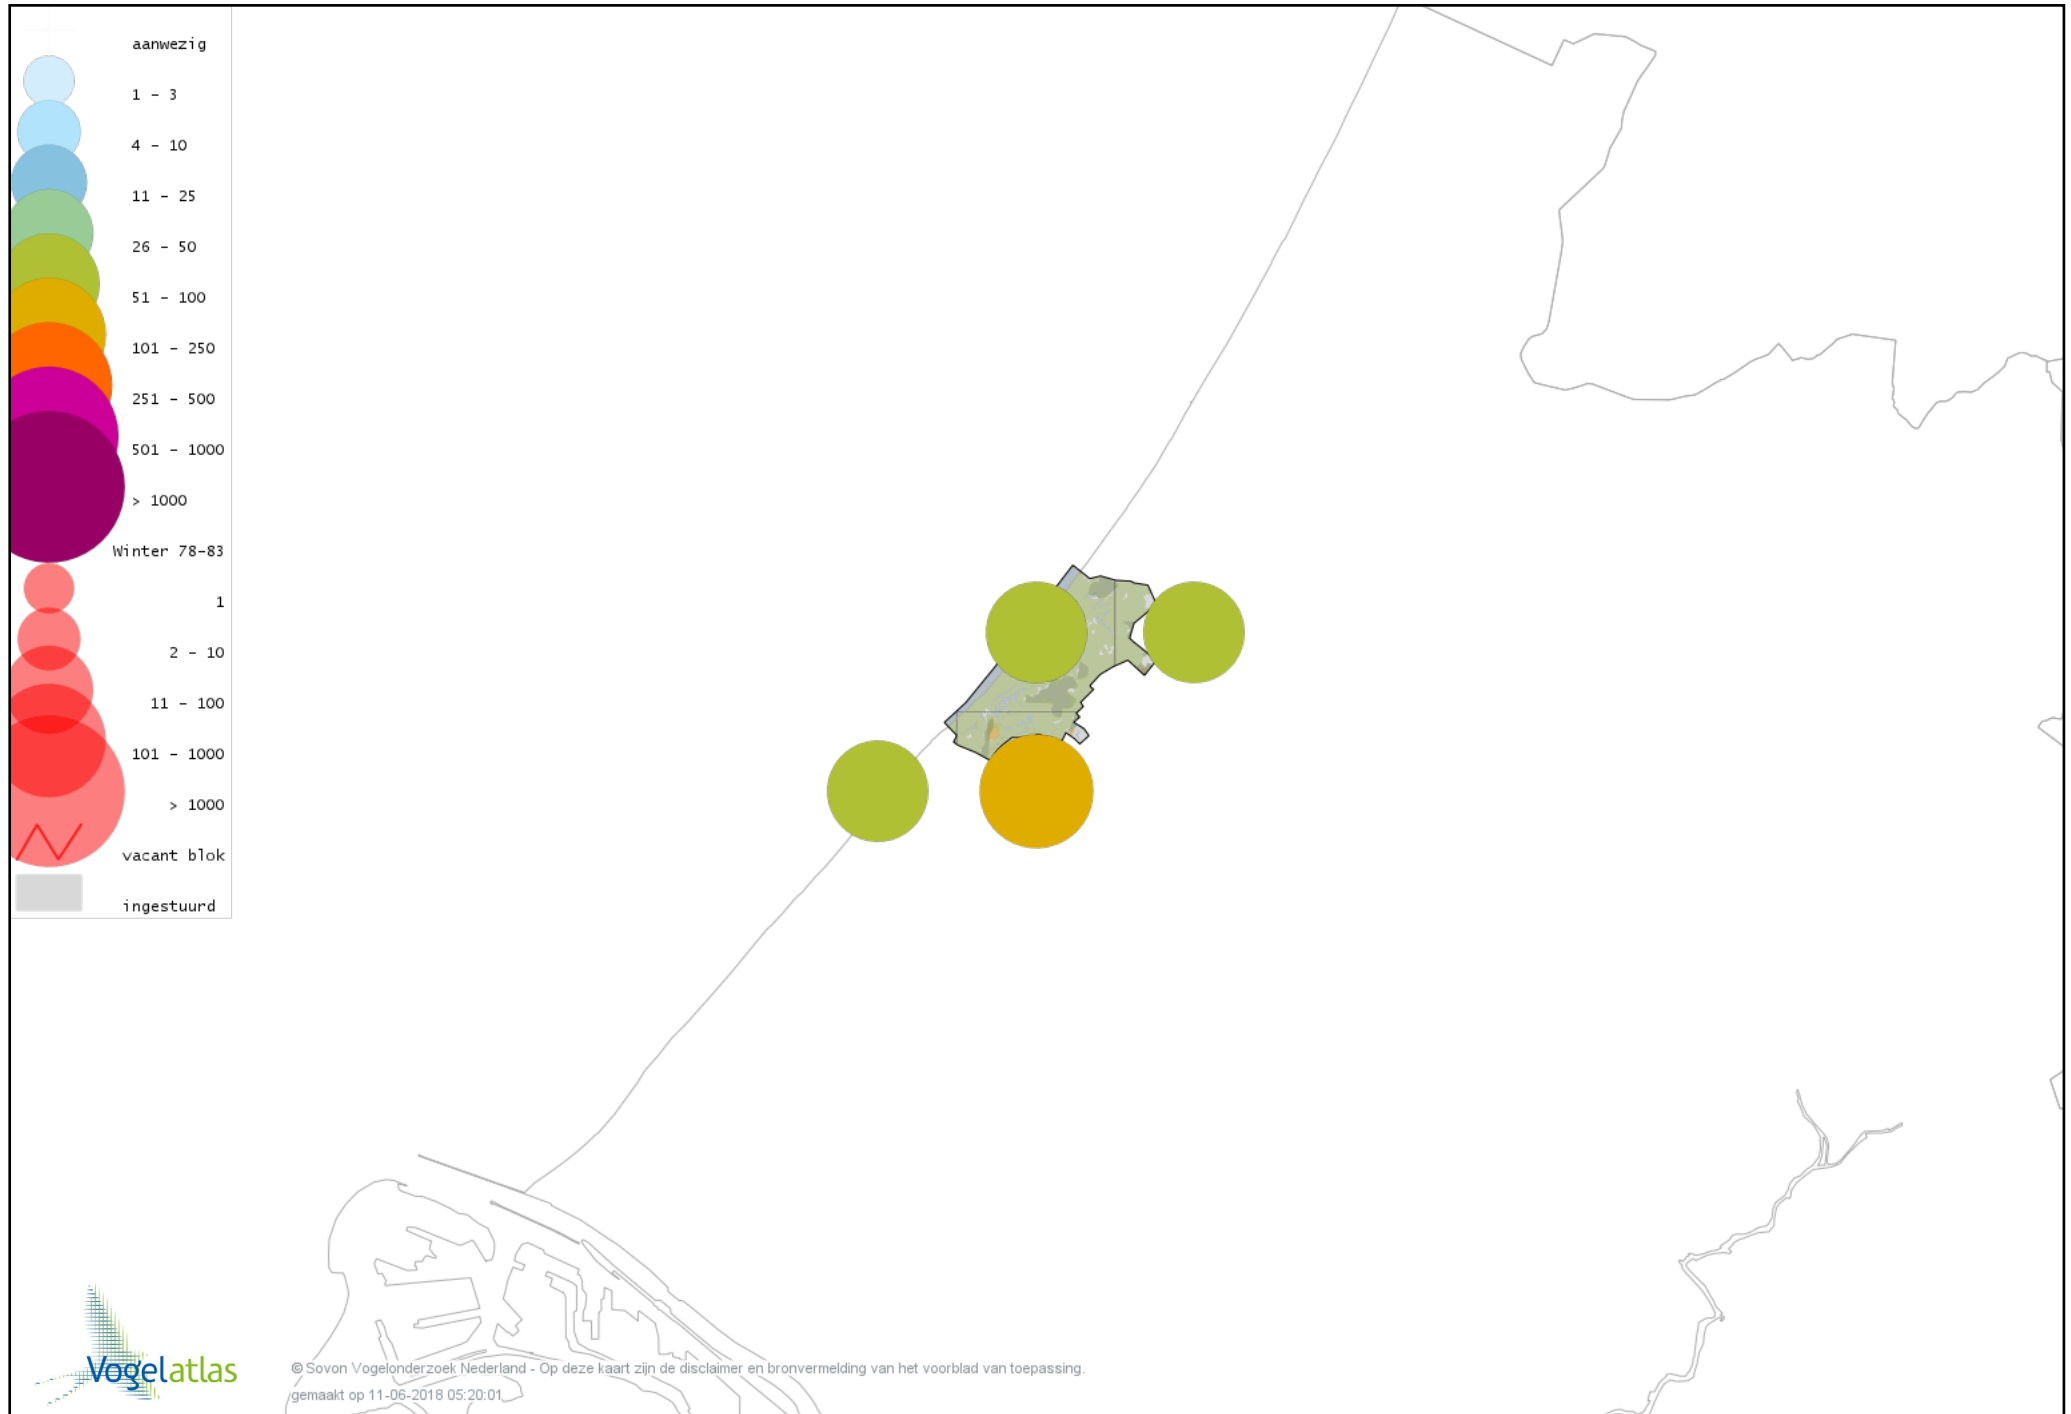

Voorlopige verspreidingskaart Goudhaan winter