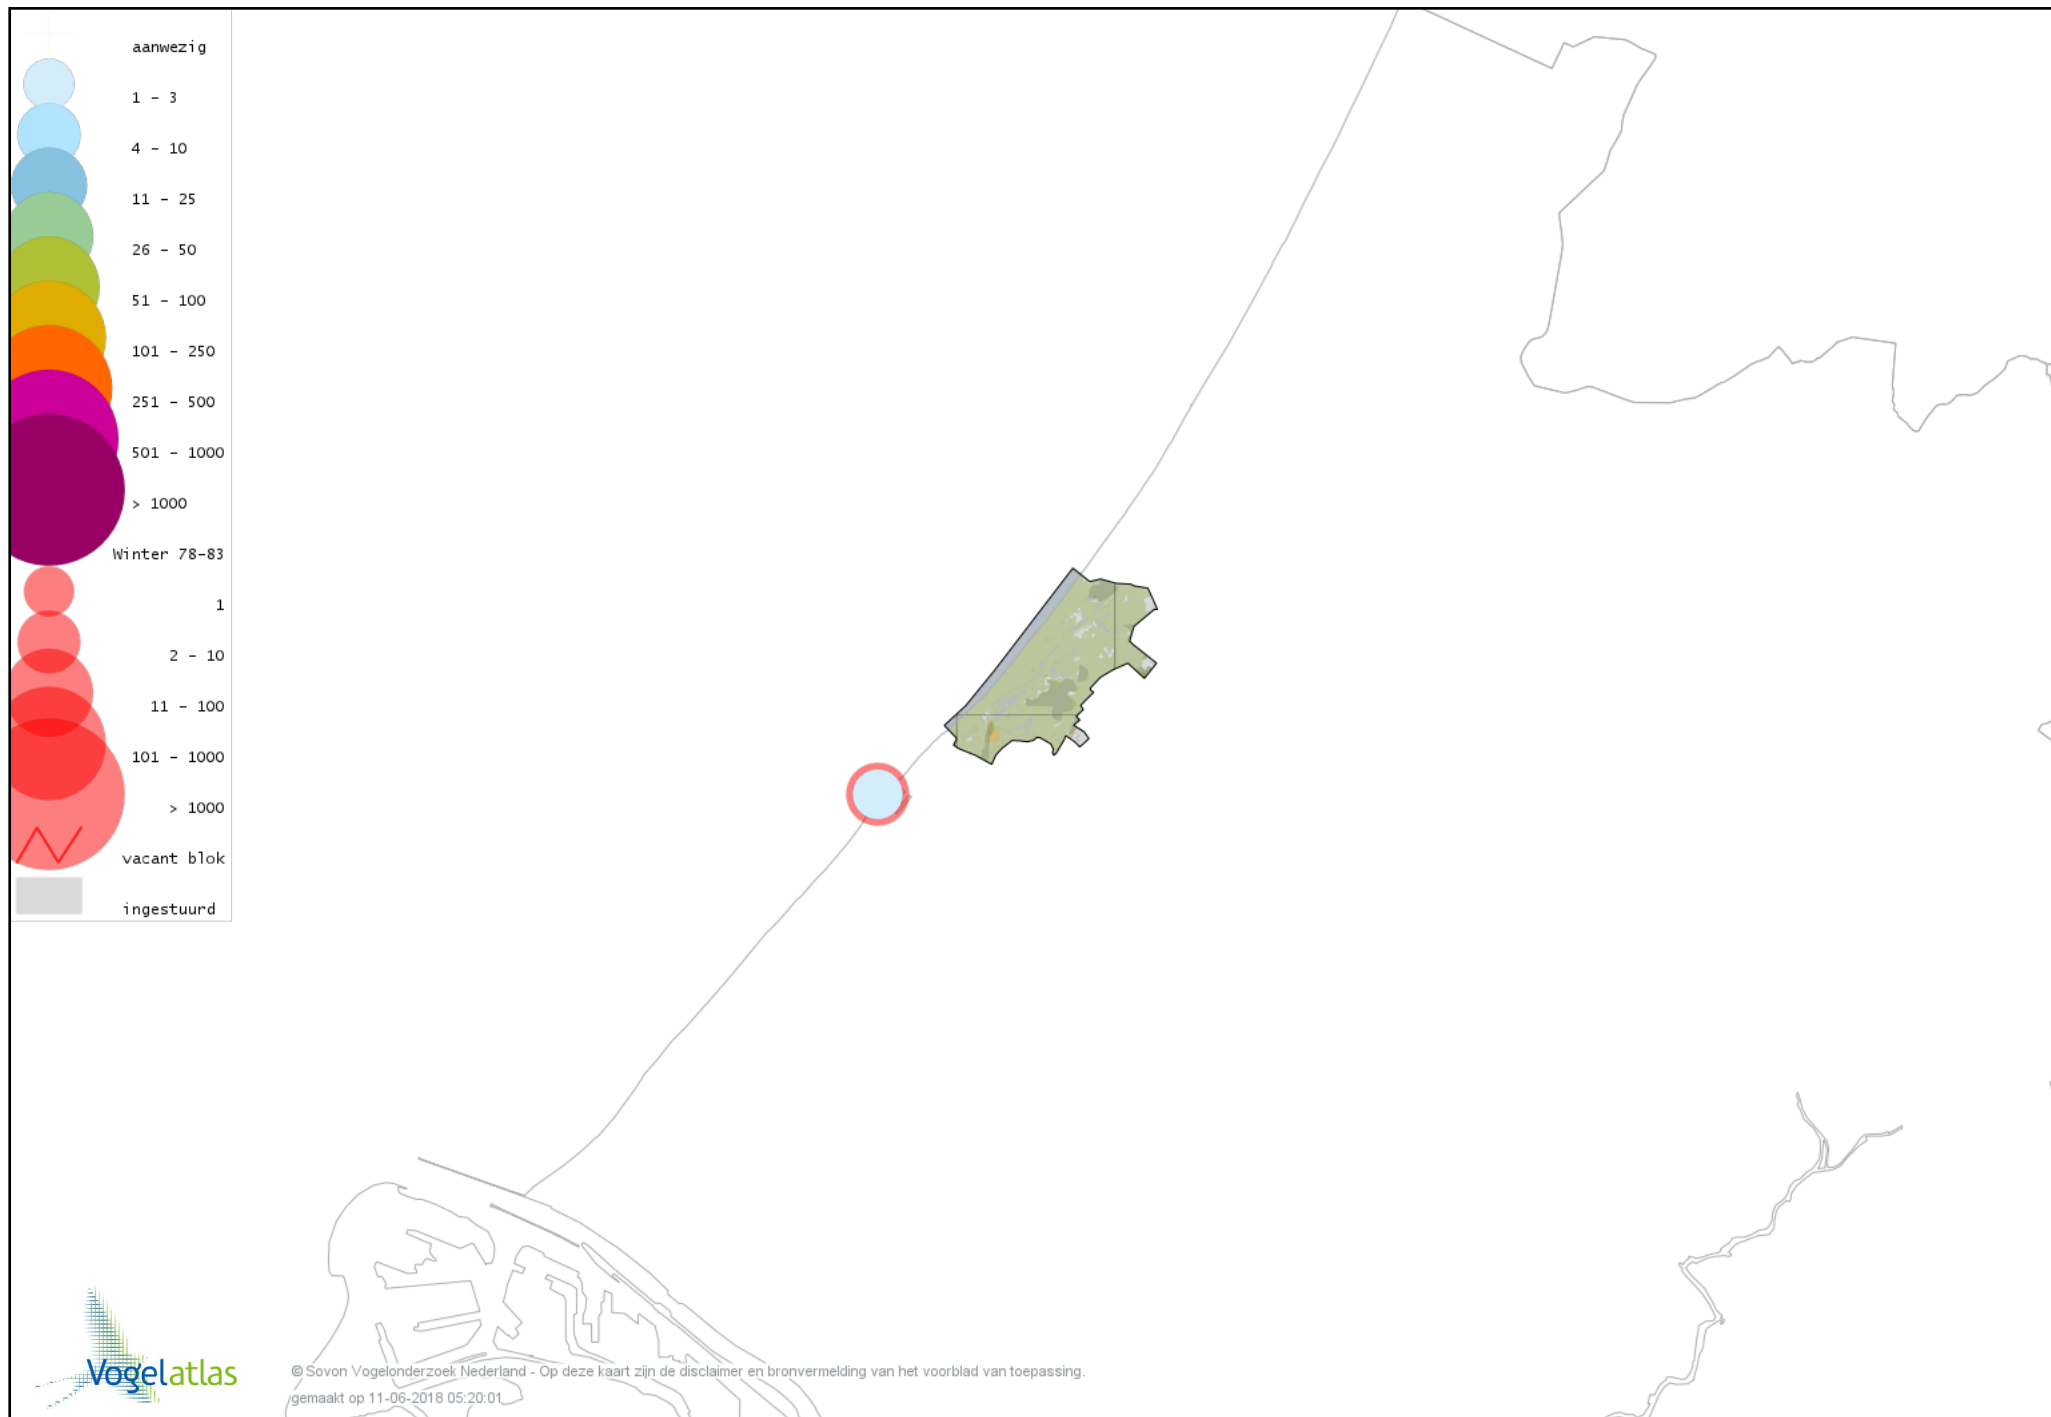

Voorlopige verspreidingskaart Grauwe Pijlstormvogel winter

Voorlopige verspreidingskaart Jan-van-gent winter

Voorlopige verspreidingskaart Aalscholver winter

Voorlopige verspreidingskaart Grote Aalscholver winter

Voorlopige verspreidingskaart Kuifaalscholver winter

Voorlopige verspreidingskaart Roerdomp winter

Voorlopige verspreidingskaart Kleine Zilverreiger winter

Voorlopige verspreidingskaart Grote Zilverreiger winter