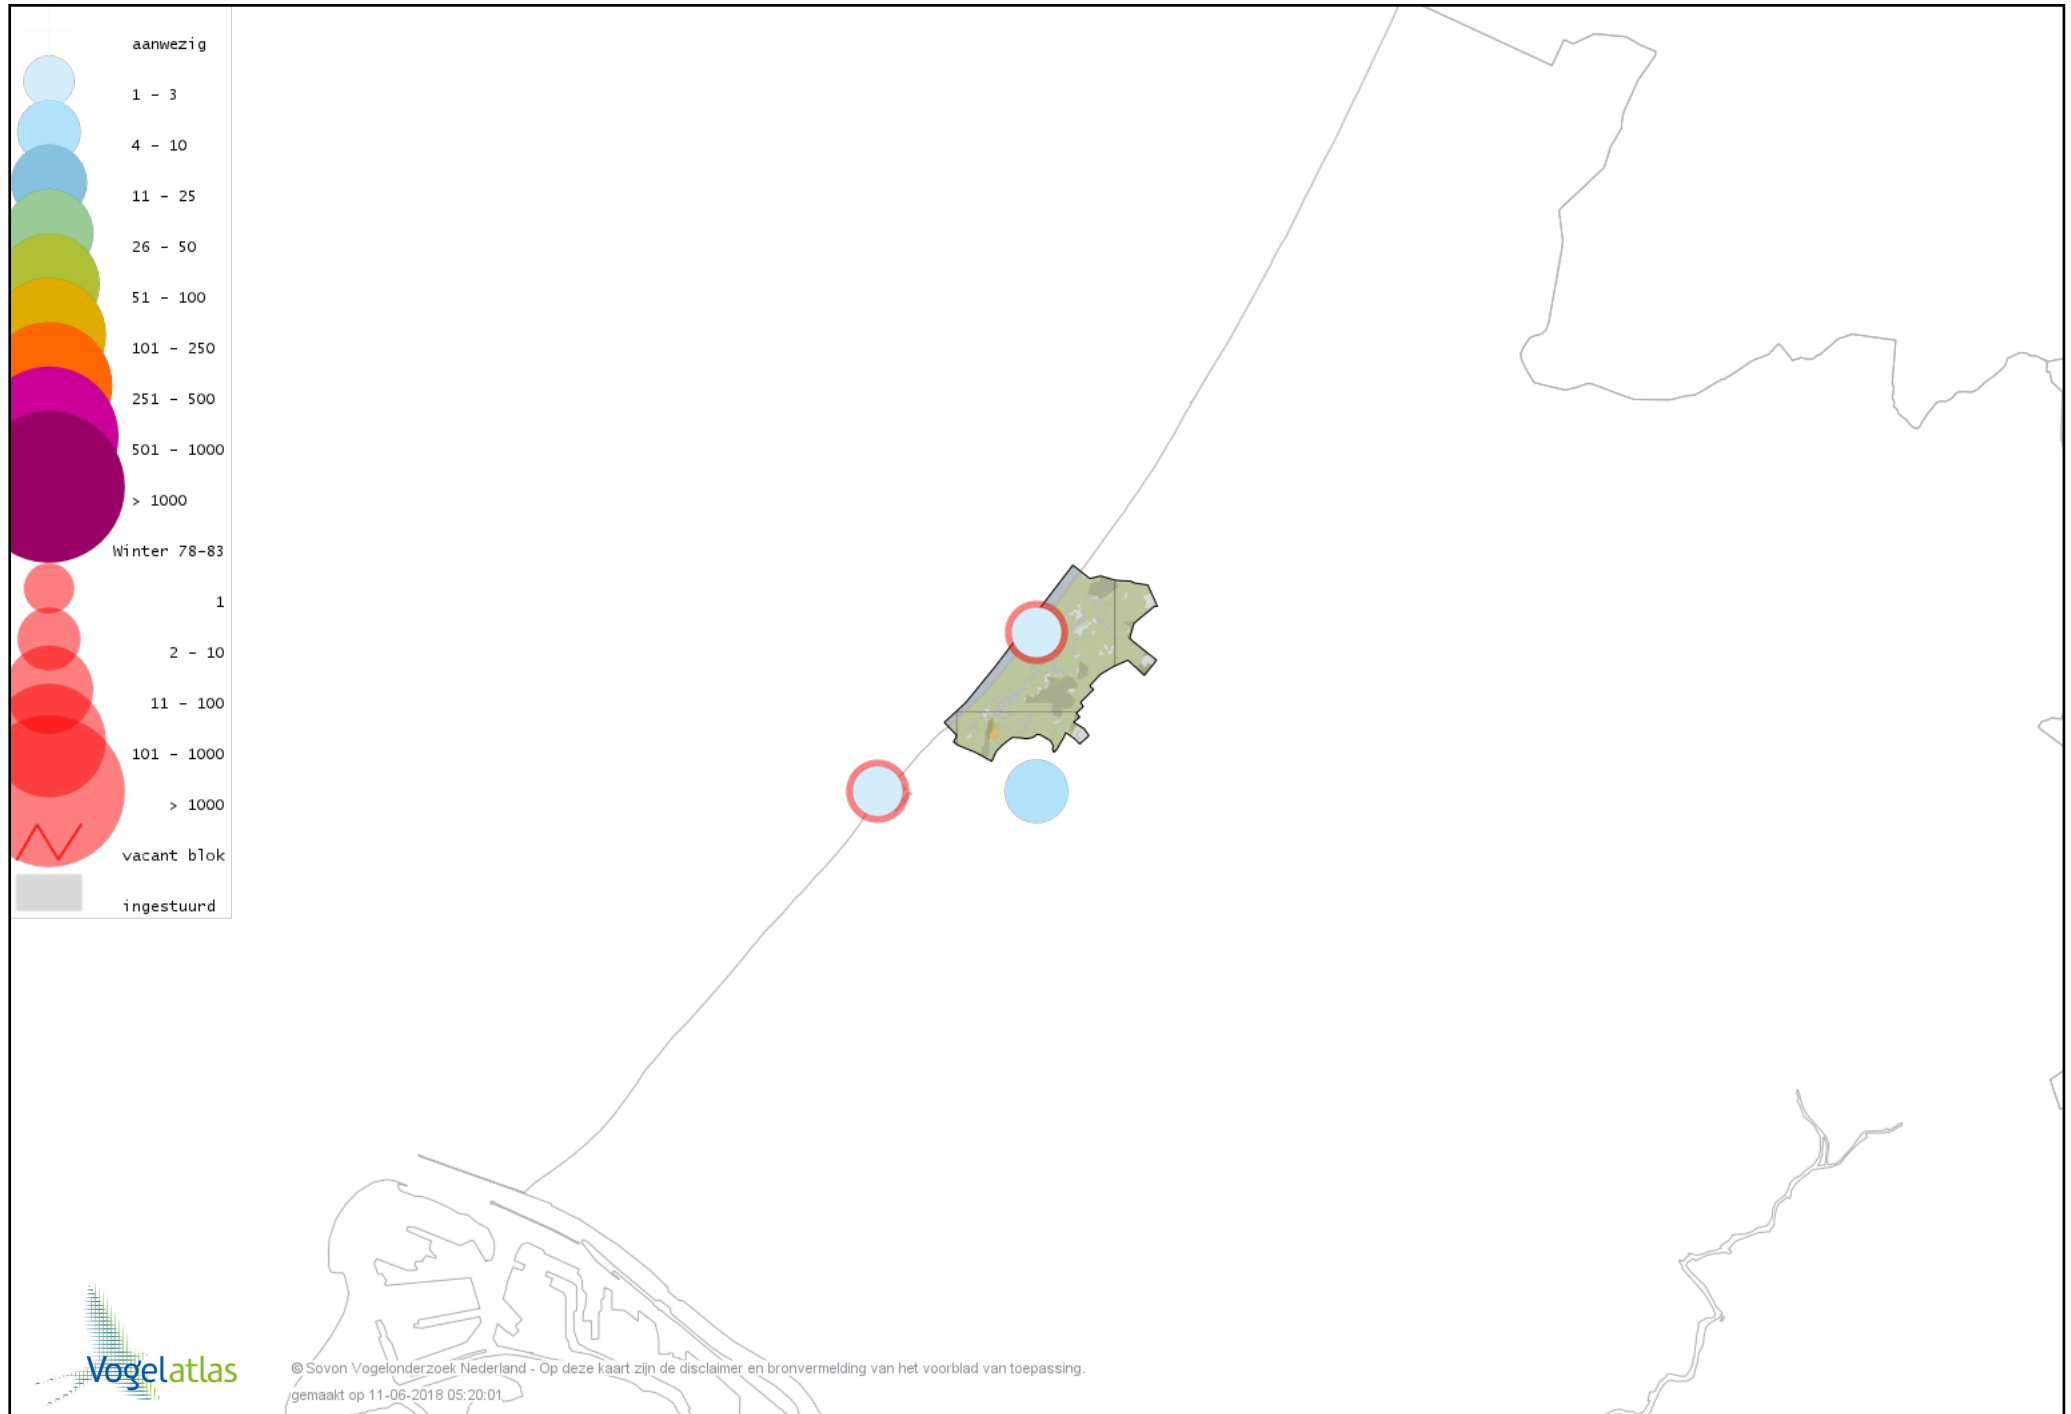

Voorlopige verspreidingskaart Boomleeuwerik winter

Voorlopige verspreidingskaart Veldleeuwerik winter

Voorlopige verspreidingskaart Strandleeuwerik winter

Voorlopige verspreidingskaart Staartmees winter

Voorlopige verspreidingskaart Humes Bladkoning winter

Voorlopige verspreidingskaart Tjiftjaf winter

Voorlopige verspreidingskaart Siberische Tjiftjaf winter

Voorlopige verspreidingskaart Zwartkop winter

Voorlopige verspreidingskaart Pestvogel winter

Voorlopige verspreidingskaart Boomklever winter