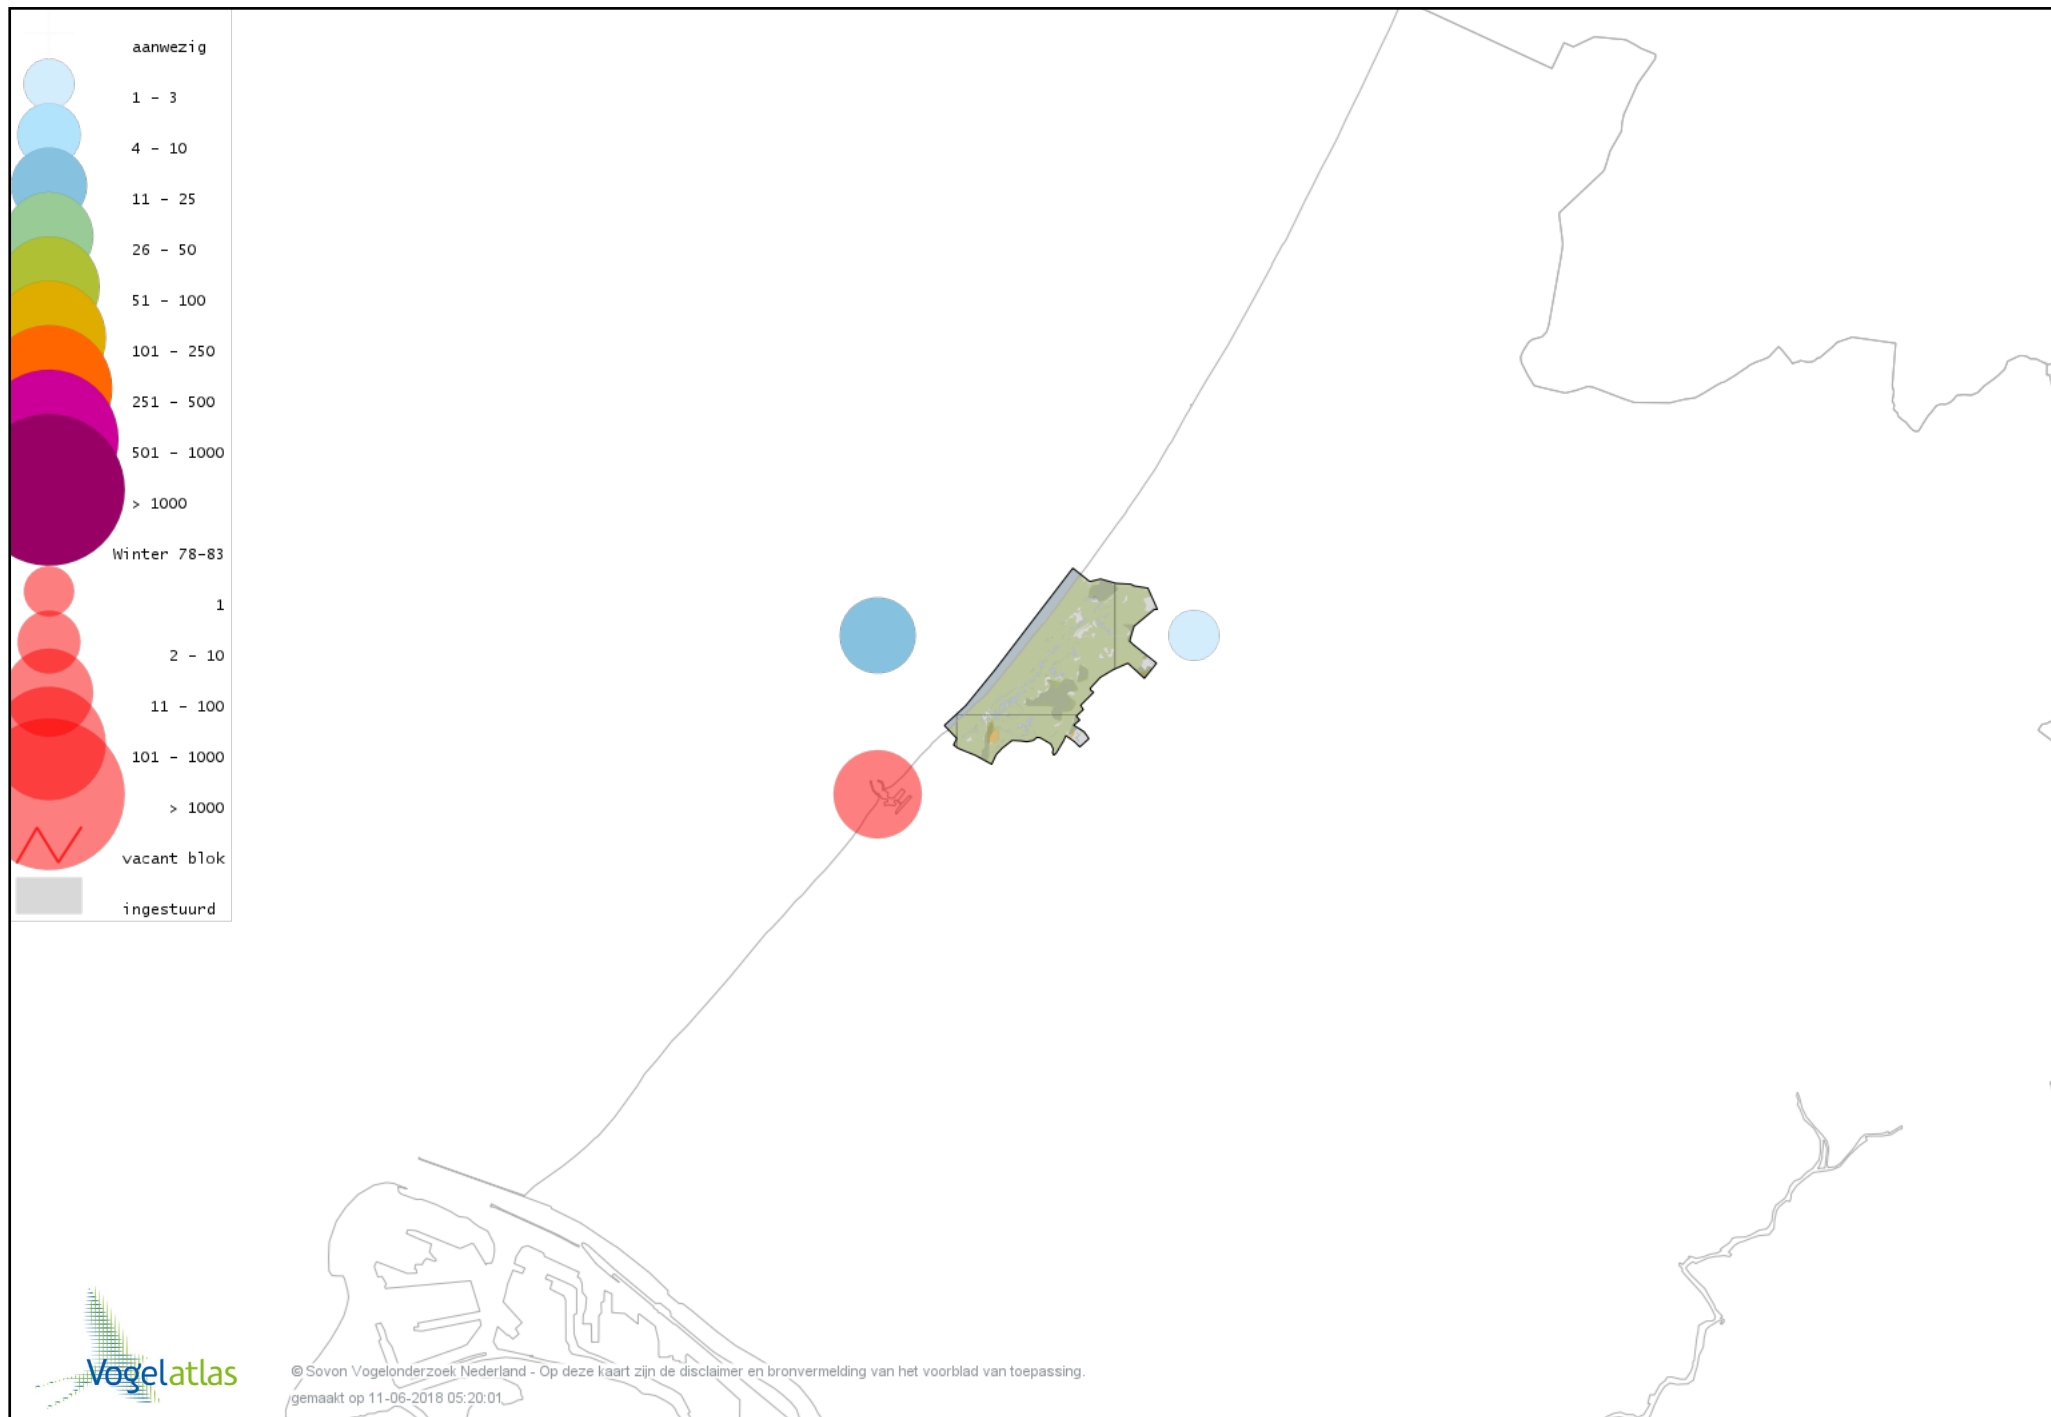

Voorlopige verspreidingskaart Witooggeend winter

Voorlopige verspreidingskaart Kuifeend winter

Voorlopige verspreidingskaart Topper winter

Voorlopige verspreidingskaart Muskuseend winter

Voorlopige verspreidingskaart Mandarijneend winter

Voorlopige verspreidingskaart Rosse Stekelstaart winter

Voorlopige verspreidingskaart Eider winter

Voorlopige verspreidingskaart Zwarte Zee-eend winter

Voorlopige verspreidingskaart Grote Zee-eend winter

Voorlopige verspreidingskaart Nonnetje winter

Voorlopige verspreidingskaart Brilduiker winter

Voorlopige verspreidingskaart Grote Zaagbek winter

Voorlopige verspreidingskaart Middelste Zaagbek winter

Voorlopige verspreidingskaart Krakeend winter

Voorlopige verspreidingskaart Smient winter

Voorlopige verspreidingskaart Amerikaanse Smient winter

Voorlopige verspreidingskaart Slobeend winter

Voorlopige verspreidingskaart Wilde Eend winter

Voorlopige verspreidingskaart Soepeend winter