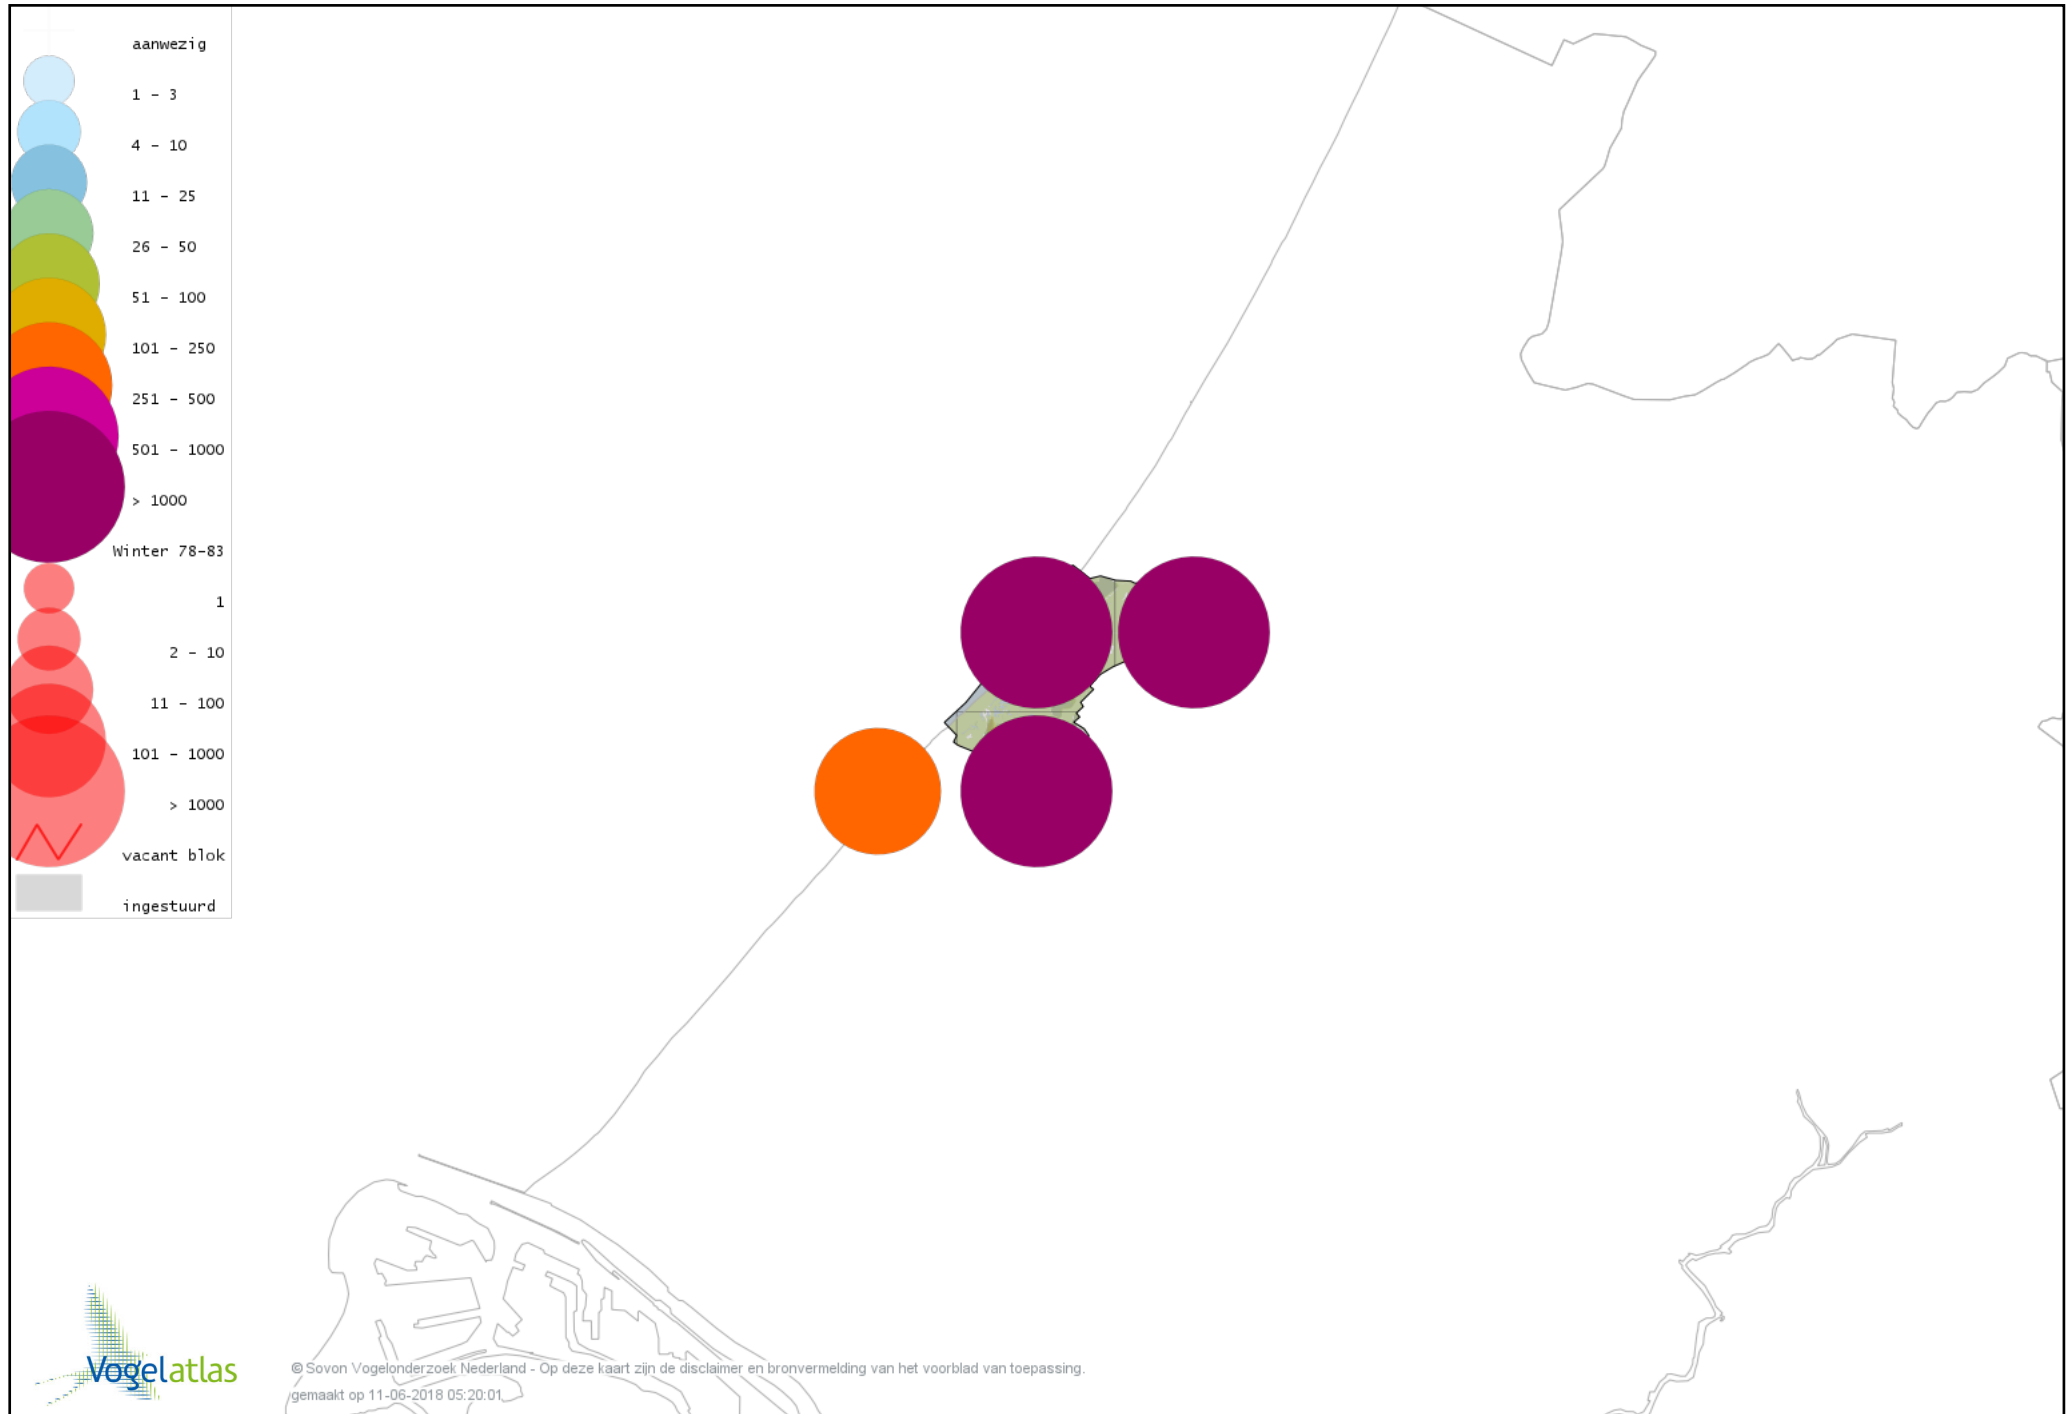

Voorlopige verspreidingskaart Grote Gele Kwikstaart winter

Voorlopige verspreidingskaart Witte Kwikstaart winter

Voorlopige verspreidingskaart Rouwkwikstaart winter

Voorlopige verspreidingskaart Grote Pieper winter

Voorlopige verspreidingskaart Graspieper winter

Voorlopige verspreidingskaart Oeverpieper winter

Voorlopige verspreidingskaart Waterpieper winter

Voorlopige verspreidingskaart Vink winter

Voorlopige verspreidingskaart Keep winter