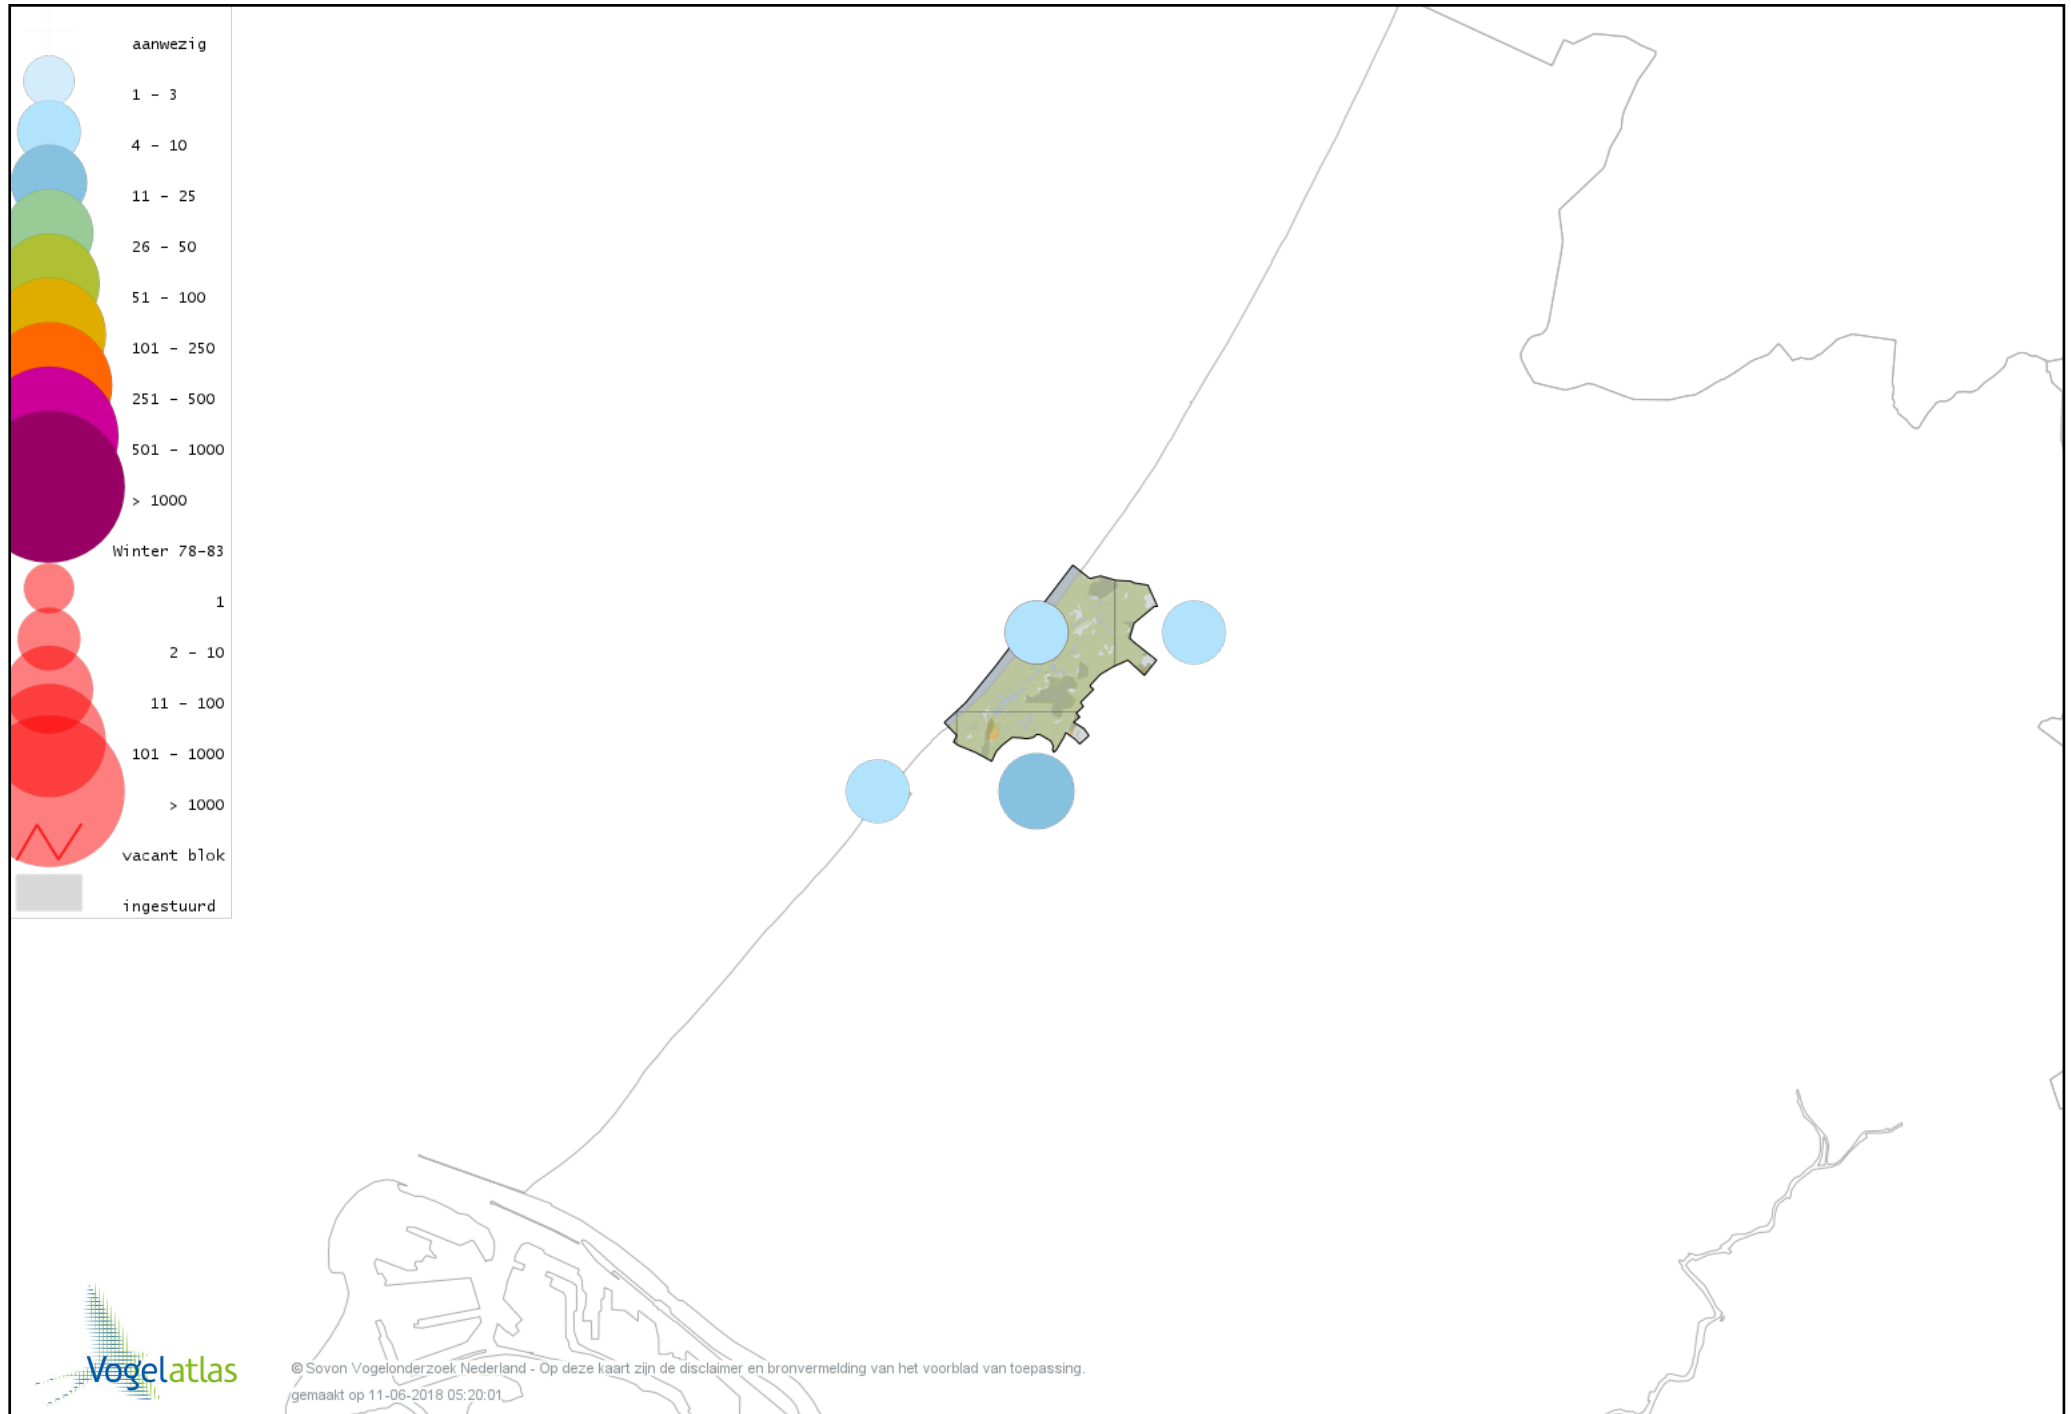

Voorlopige verspreidingskaart Boomleeuwerik winter

Voorlopige verspreidingskaart Veldleeuwerik winter

Voorlopige verspreidingskaart Strandleeuwerik winter

Voorlopige verspreidingskaart Staartmees winter

Voorlopige verspreidingskaart Humes Bladkoning winter

Voorlopige verspreidingskaart Tjiftjaf winter

Voorlopige verspreidingskaart Siberische Tjiftjaf winter

Voorlopige verspreidingskaart Zwartkop winter

Voorlopige verspreidingskaart Pestvogel winter

Voorlopige verspreidingskaart Boomklever winter