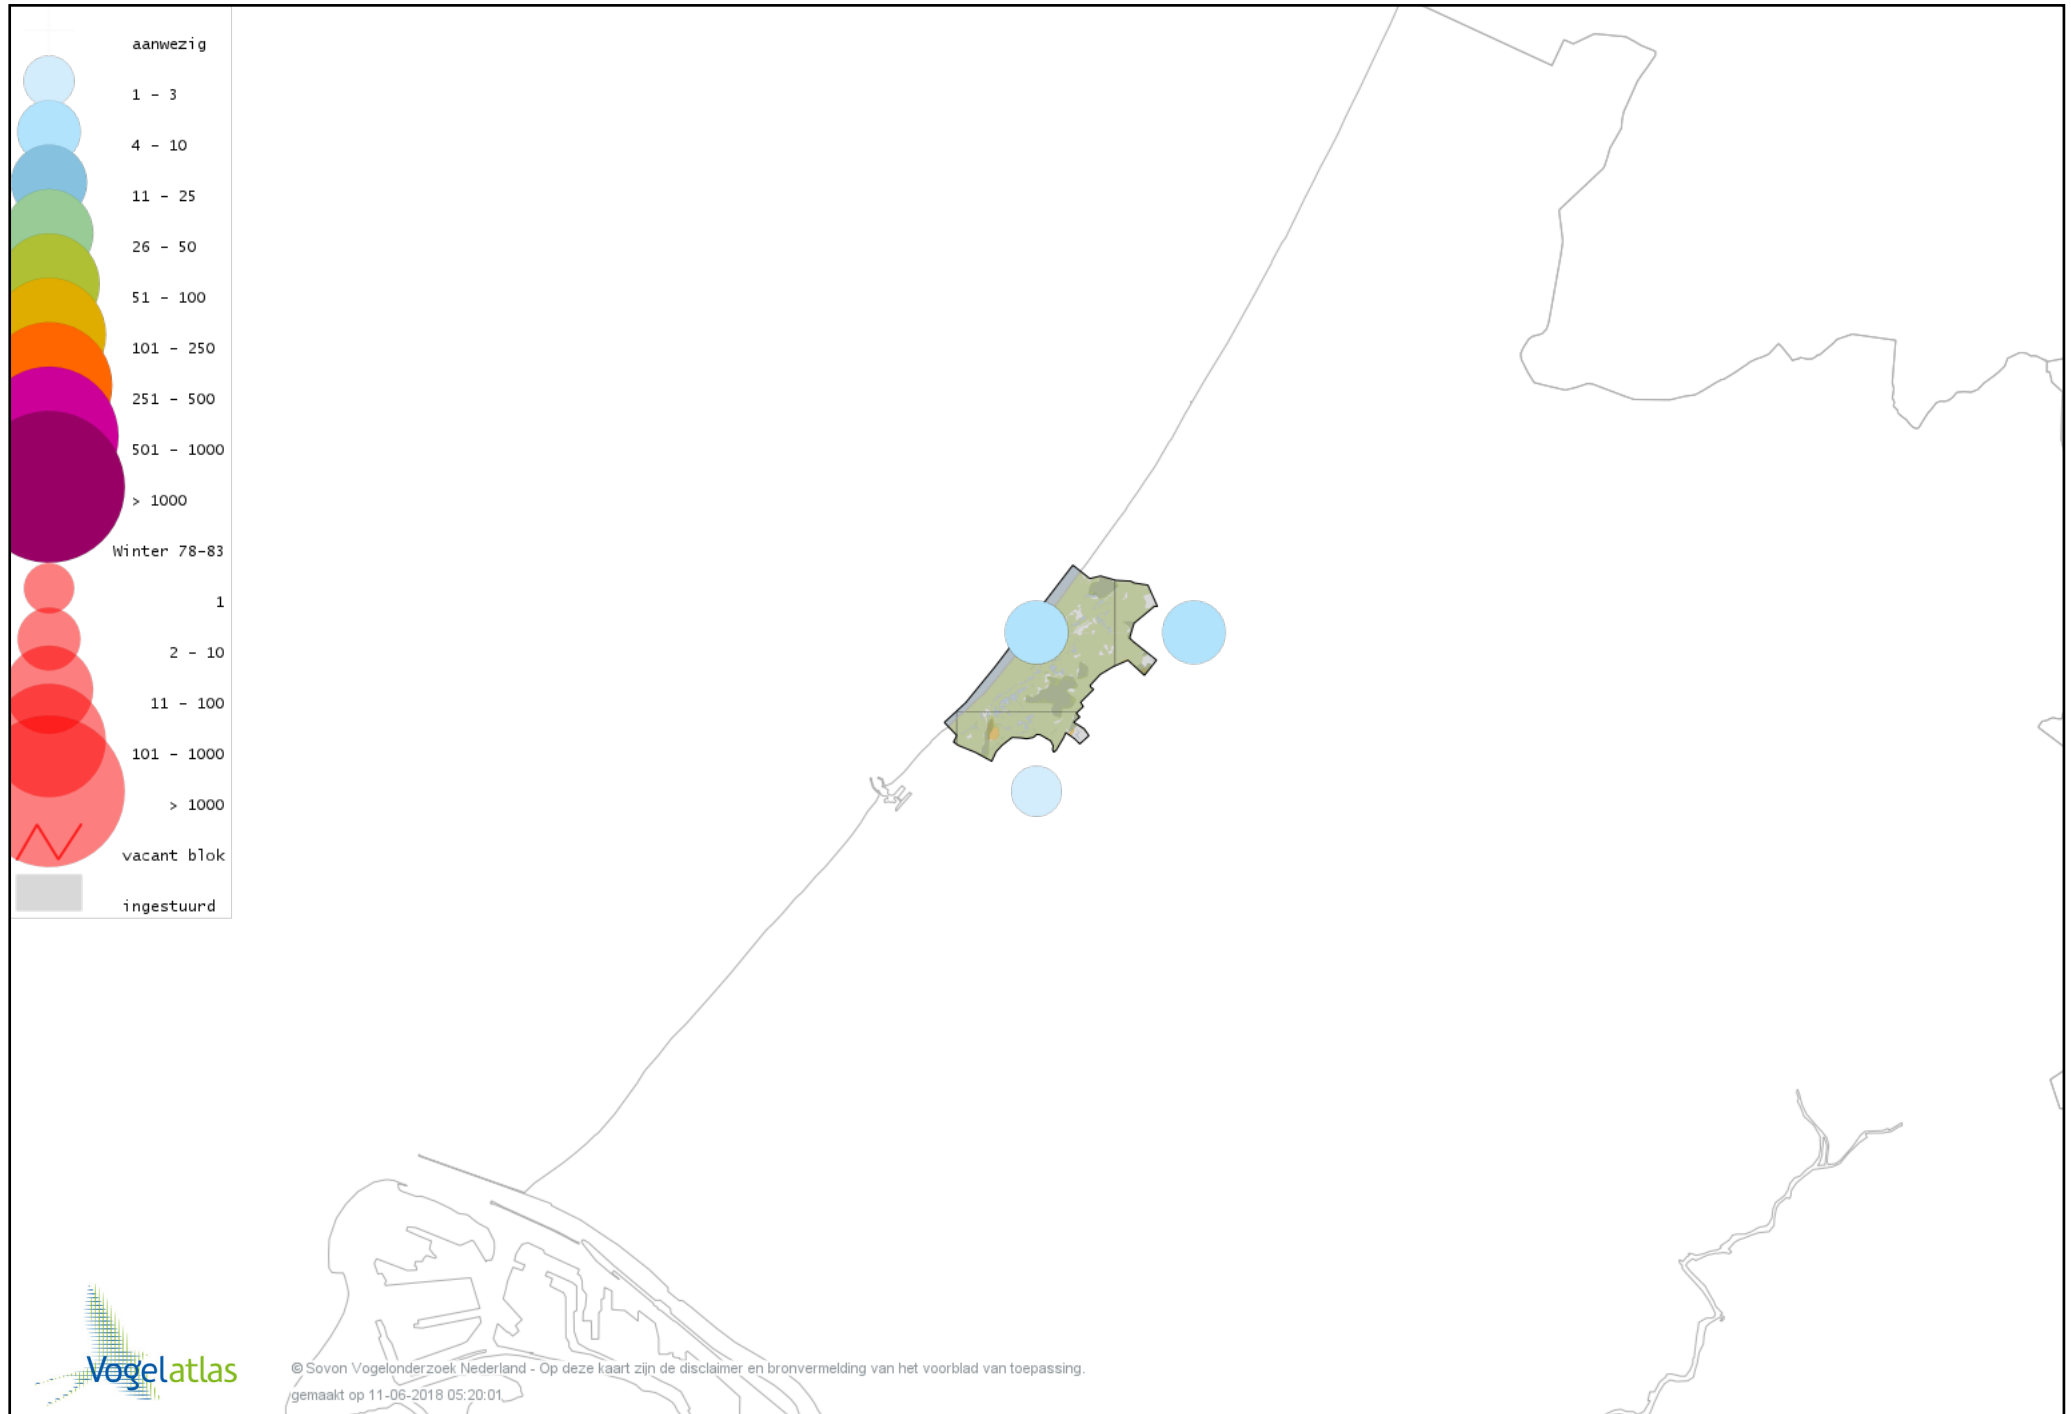

Voorlopige verspreidingskaart Grauwe Pijlstormvogel winter

Voorlopige verspreidingskaart Jan-van-gent winter

Voorlopige verspreidingskaart Aalscholver winter

Voorlopige verspreidingskaart Grote Aalscholver winter

Voorlopige verspreidingskaart Kuifaalscholver winter

Voorlopige verspreidingskaart Roerdomp winter

Voorlopige verspreidingskaart Kleine Zilverreiger winter

Voorlopige verspreidingskaart Grote Zilverreiger winter