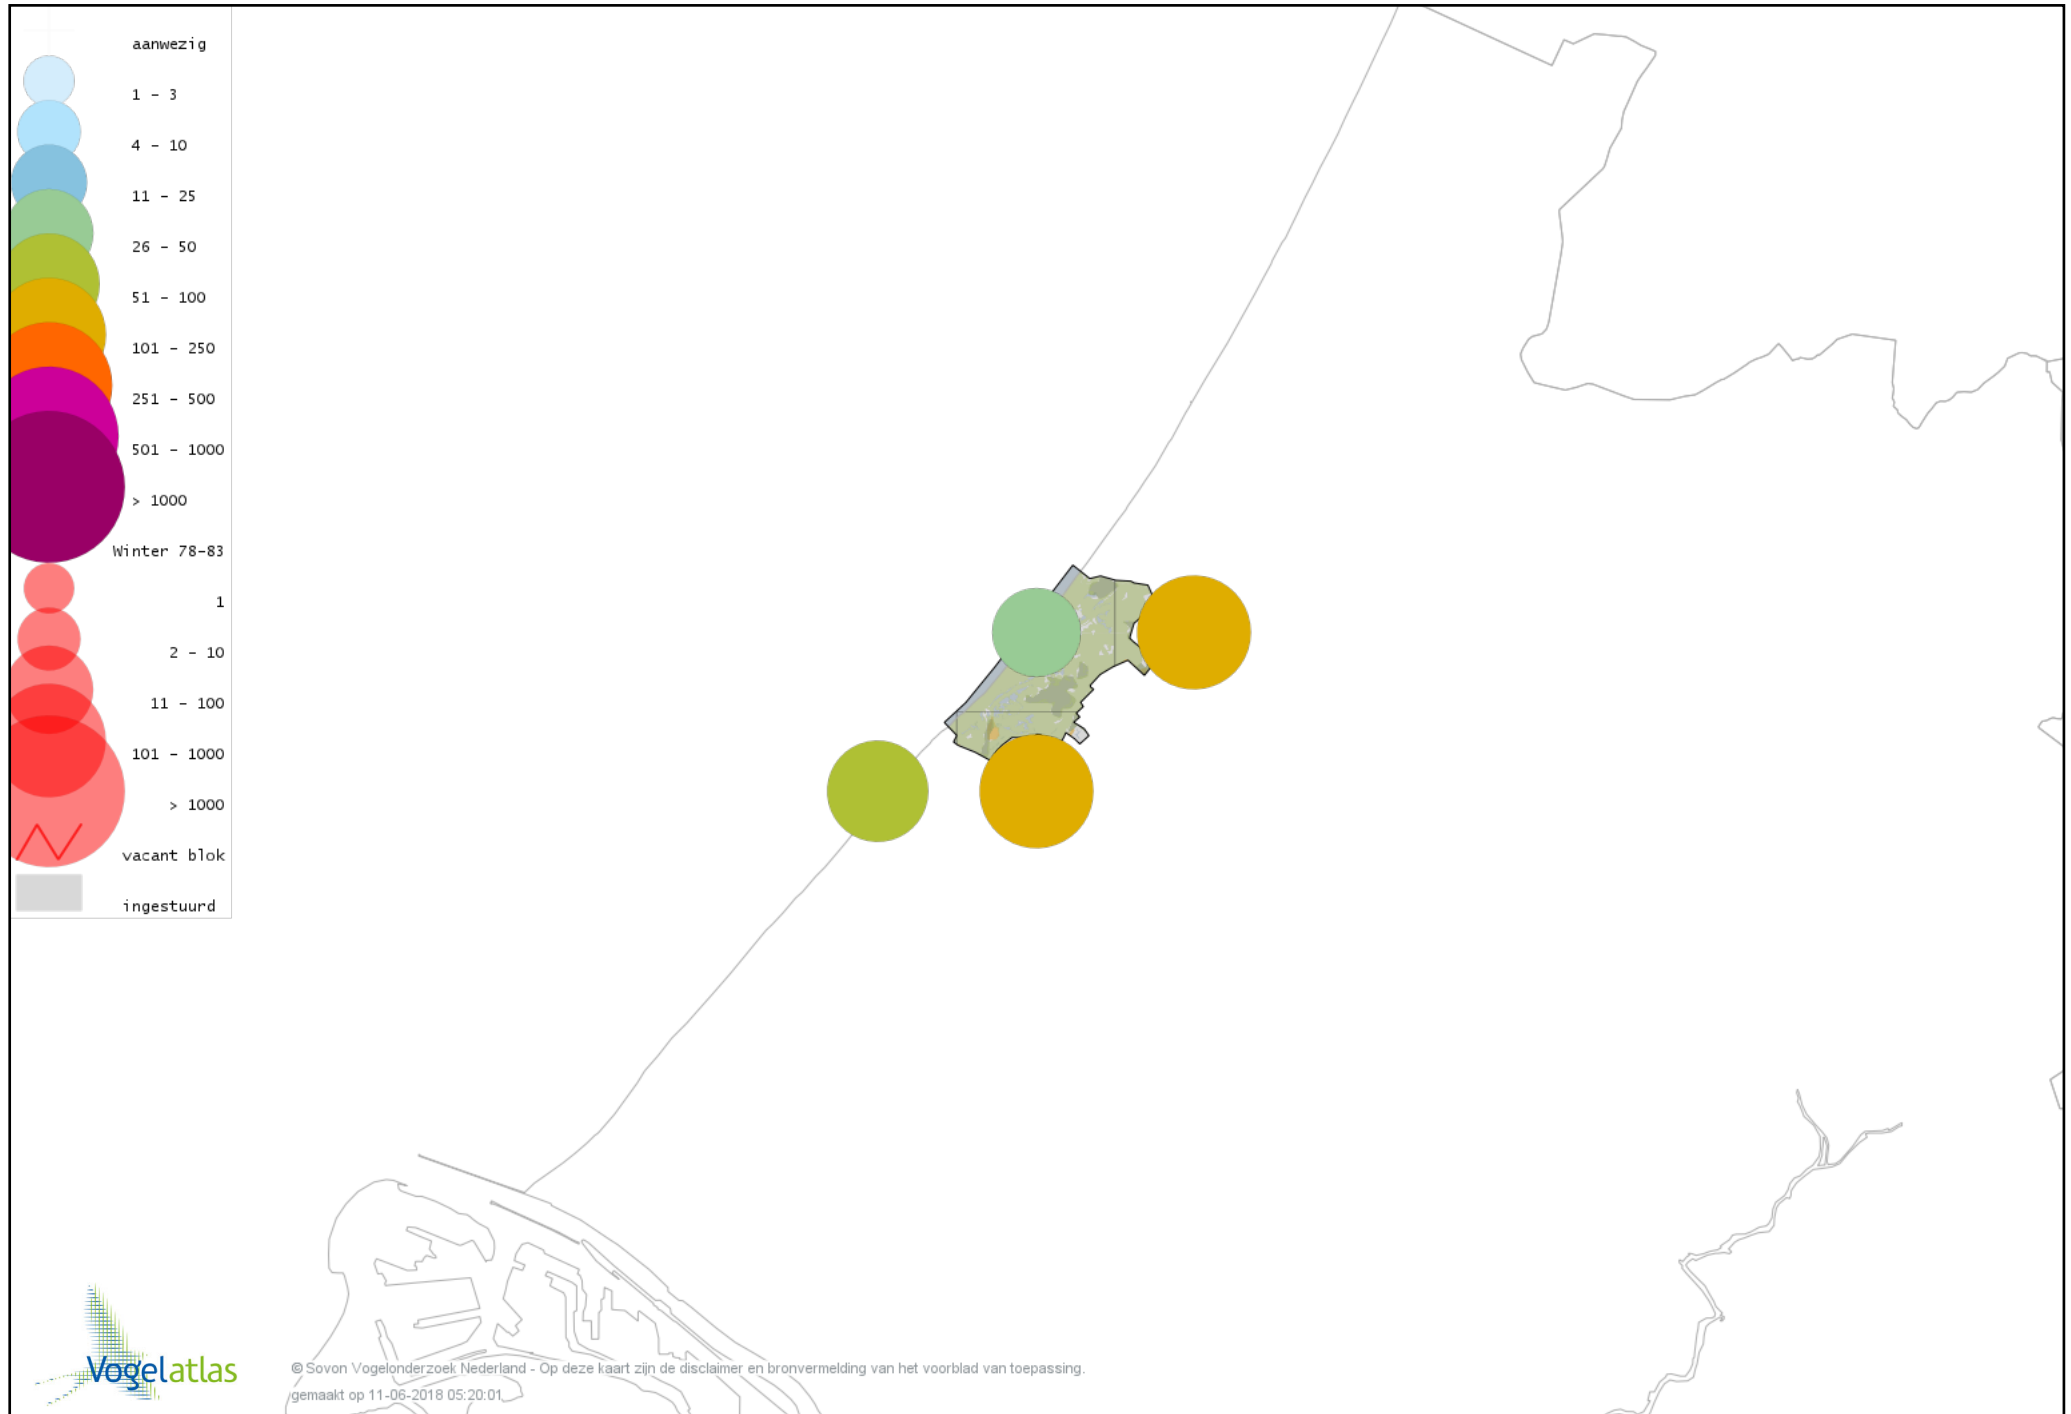

Voorlopige verspreidingskaart Putter winter