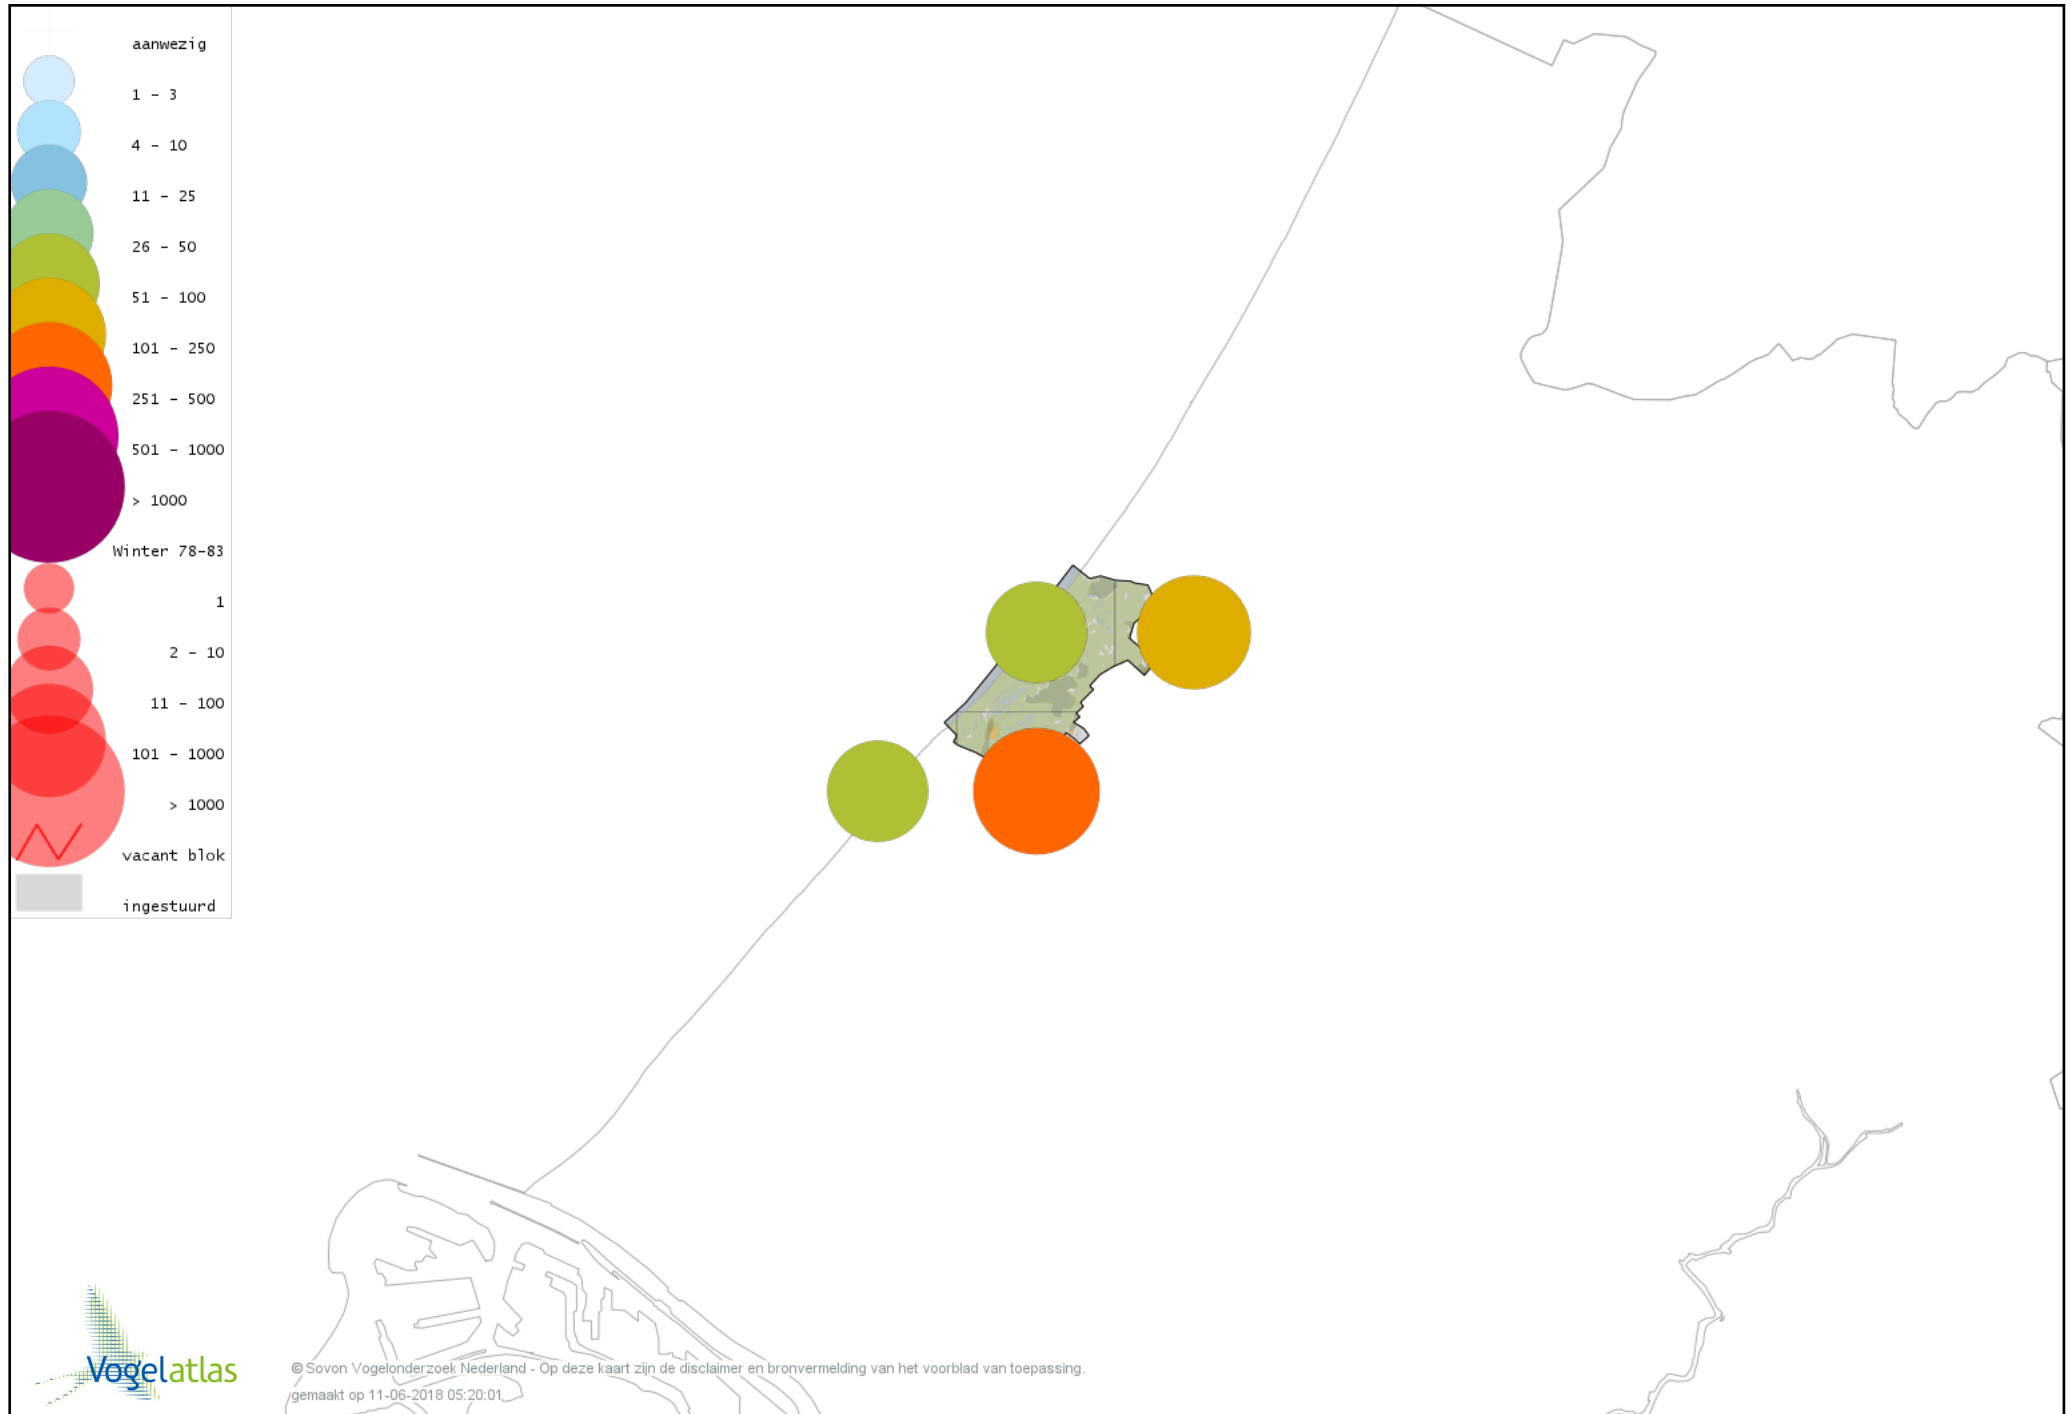

Voorlopige verspreidingskaart Groenling winter