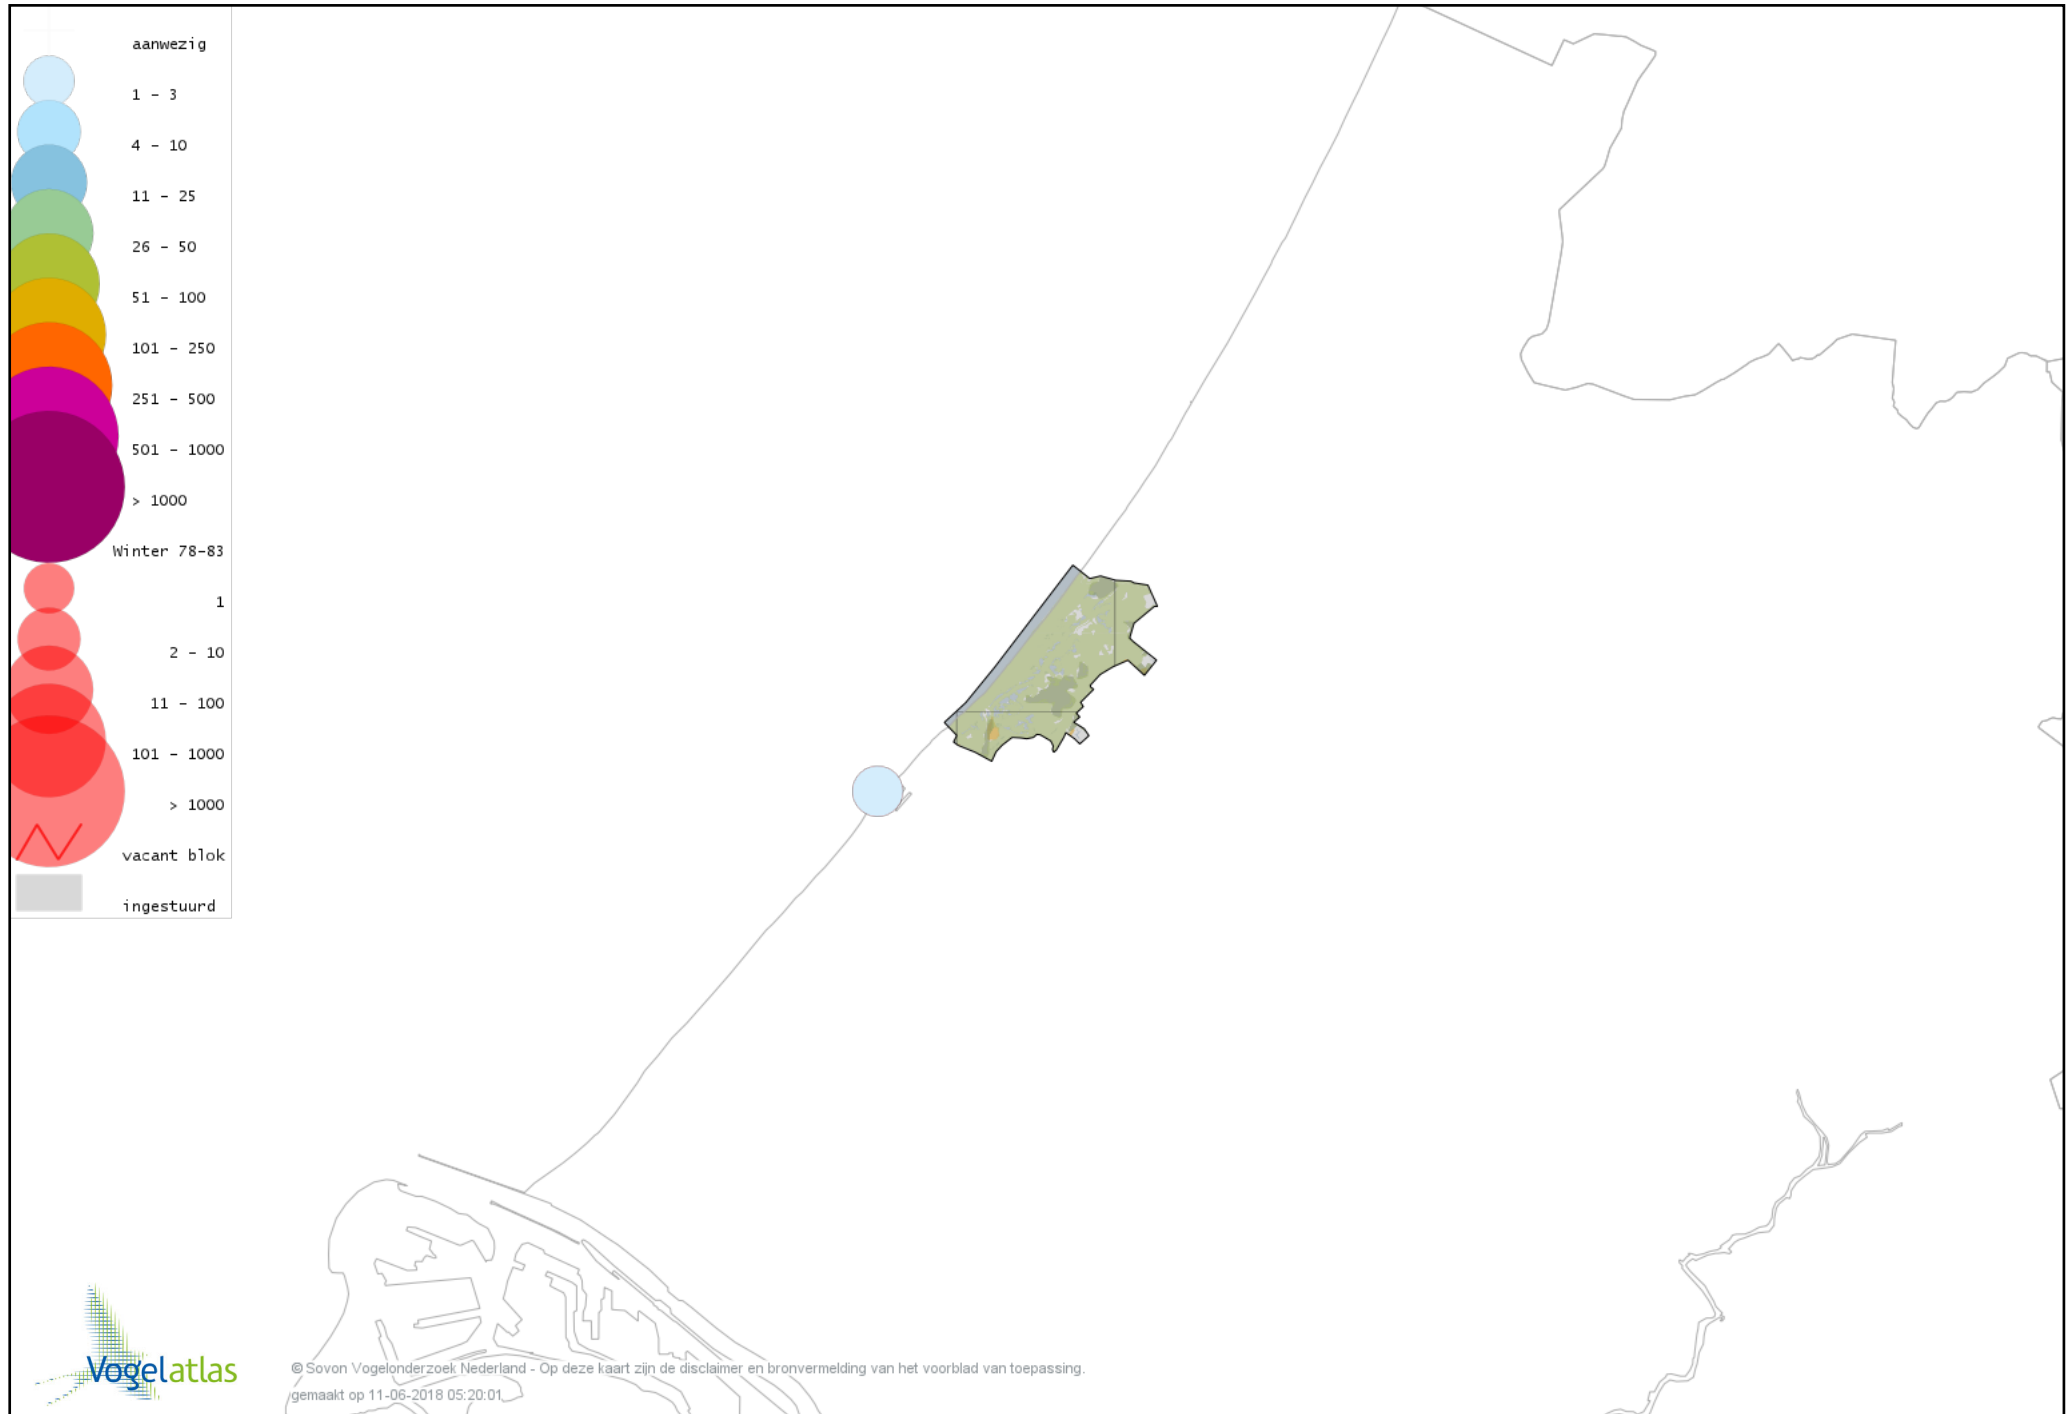

Voorlopige verspreidingskaart Pijlstaart winter

Voorlopige verspreidingskaart Zomertaling winter

Voorlopige verspreidingskaart Wintertaling winter

Voorlopige verspreidingskaart Marmereend winter

Voorlopige verspreidingskaart Helmpareelhoen winter

Voorlopige verspreidingskaart Fazant winter

Voorlopige verspreidingskaart Roodkeelduiker winter

Voorlopige verspreidingskaart Parelduiker winter

Voorlopige verspreidingskaart IJsduiker winter

Voorlopige verspreidingskaart Noordse Stormvogel winter

Voorlopige verspreidingskaart Grauwe Pijlstormvogel winter

Voorlopige verspreidingskaart Jan-van-gent winter

Voorlopige verspreidingskaart Aalscholver winter

Voorlopige verspreidingskaart Grote Aalscholver winter