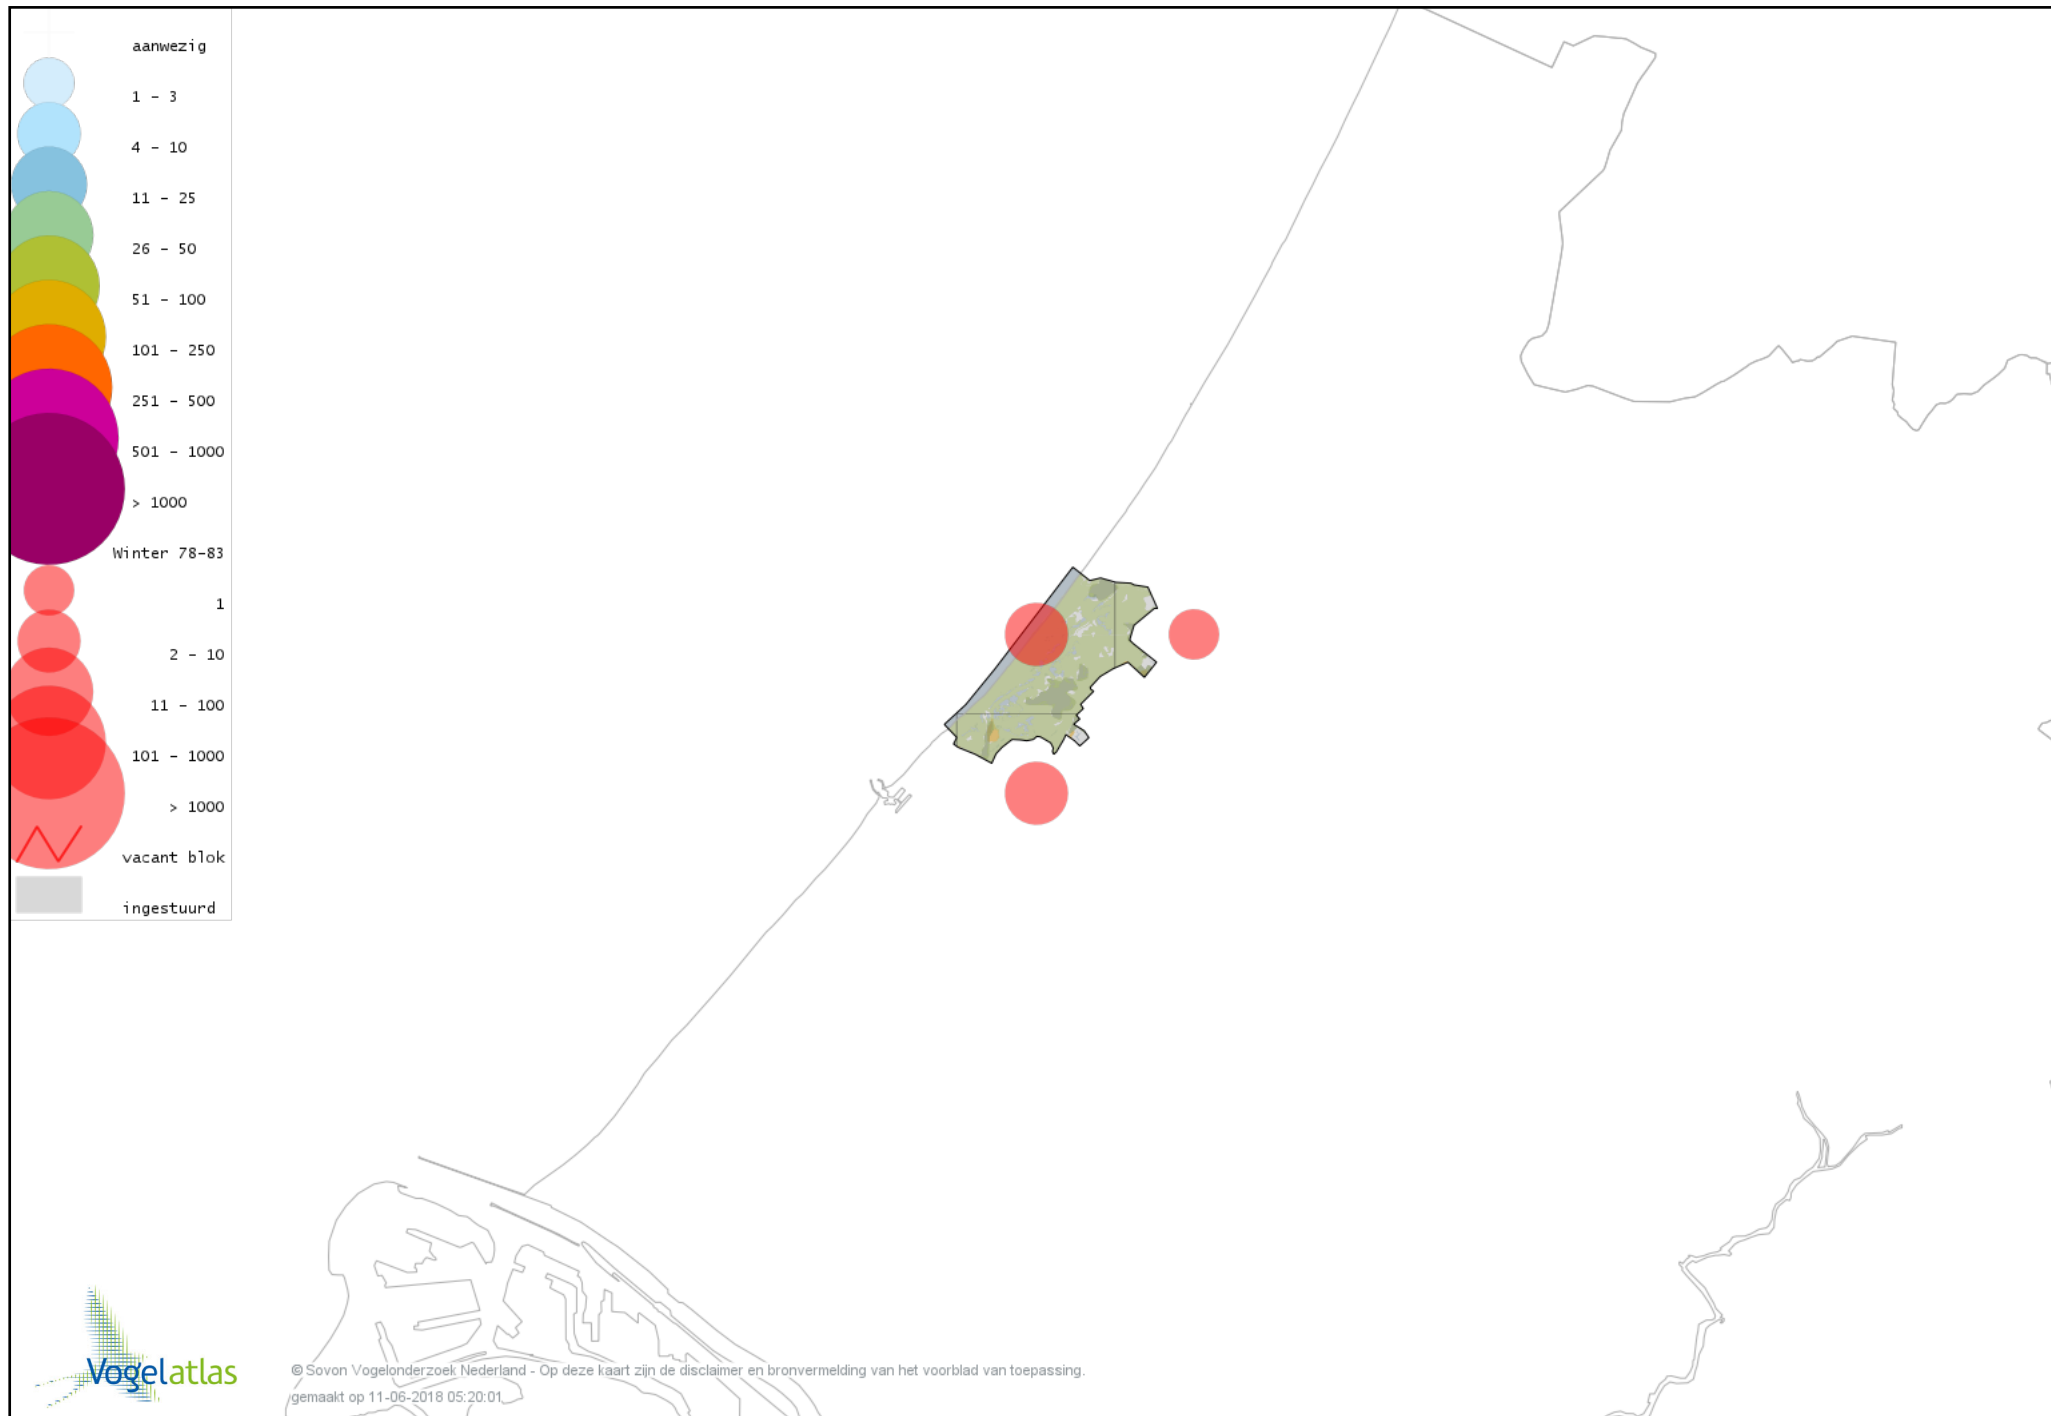

Voorlopige verspreidingskaart Fuut winter

Voorlopige verspreidingskaart Roodhalsfuut winter

Voorlopige verspreidingskaart Kuifduiker winter

Voorlopige verspreidingskaart Geoorde Fuut winter

Voorlopige verspreidingskaart Rode Wouw winter

Voorlopige verspreidingskaart Zearend winter

Voorlopige verspreidingskaart Bruine Kiekendief winter

Voorlopige verspreidingskaart Blauwe Kiekendief winter

Voorlopige verspreidingskaart Havik winter

Voorlopige verspreidingskaart Sperwer winter

Voorlopige verspreidingskaart Buizerd winter

Voorlopige verspreidingskaart Ruigpootbuizerd winter

Voorlopige verspreidingskaart Torenvalk winter

Voorlopige verspreidingskaart Smelleken winter

Voorlopige verspreidingskaart Slechtvalk winter

Voorlopige verspreidingskaart Waterral winter

Voorlopige verspreidingskaart Waterhoen winter

Voorlopige verspreidingskaart Meerkoet winter

Voorlopige verspreidingskaart Scholekster winter

Voorlopige verspreidingskaart Kluut winter