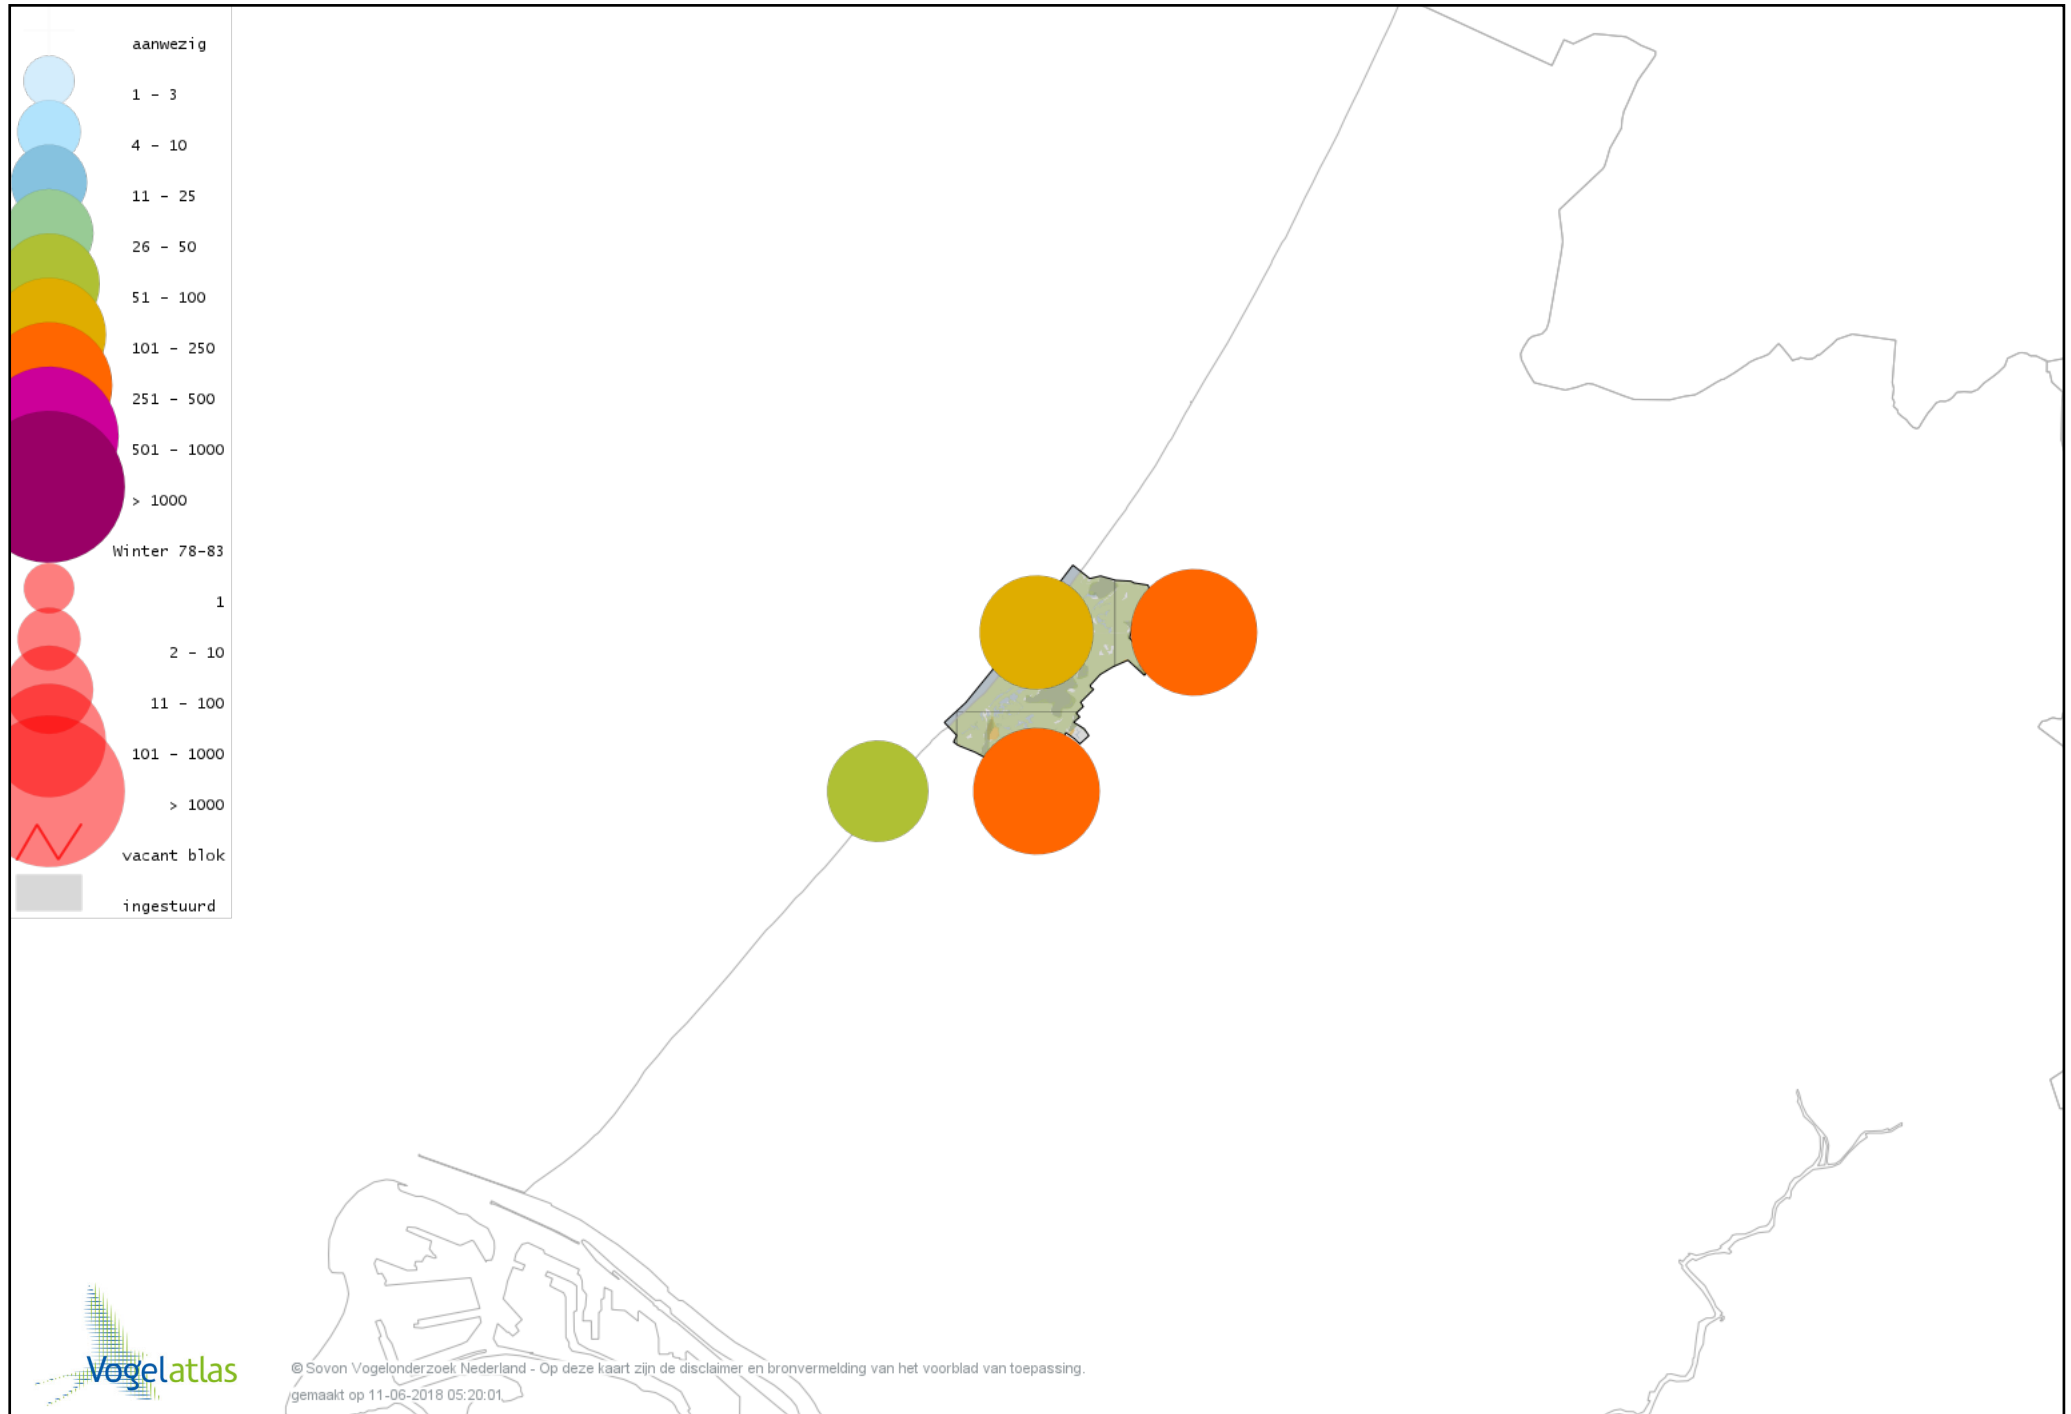

Voorlopige verspreidingskaart Rosse Stekelstaart winter

Voorlopige verspreidingskaart Eider winter

Voorlopige verspreidingskaart Zwarte Zee-eend winter

Voorlopige verspreidingskaart Grote Zee-eend winter

Voorlopige verspreidingskaart Nonnetje winter

Voorlopige verspreidingskaart Brilduiker winter

Voorlopige verspreidingskaart Grote Zaagbek winter

Voorlopige verspreidingskaart Middelste Zaagbek winter

Voorlopige verspreidingskaart Krakeend winter

Voorlopige verspreidingskaart Smient winter

Voorlopige verspreidingskaart Amerikaanse Smient winter

Voorlopige verspreidingskaart Slobeend winter

Voorlopige verspreidingskaart Wilde Eend winter

Voorlopige verspreidingskaart Soepeend winter