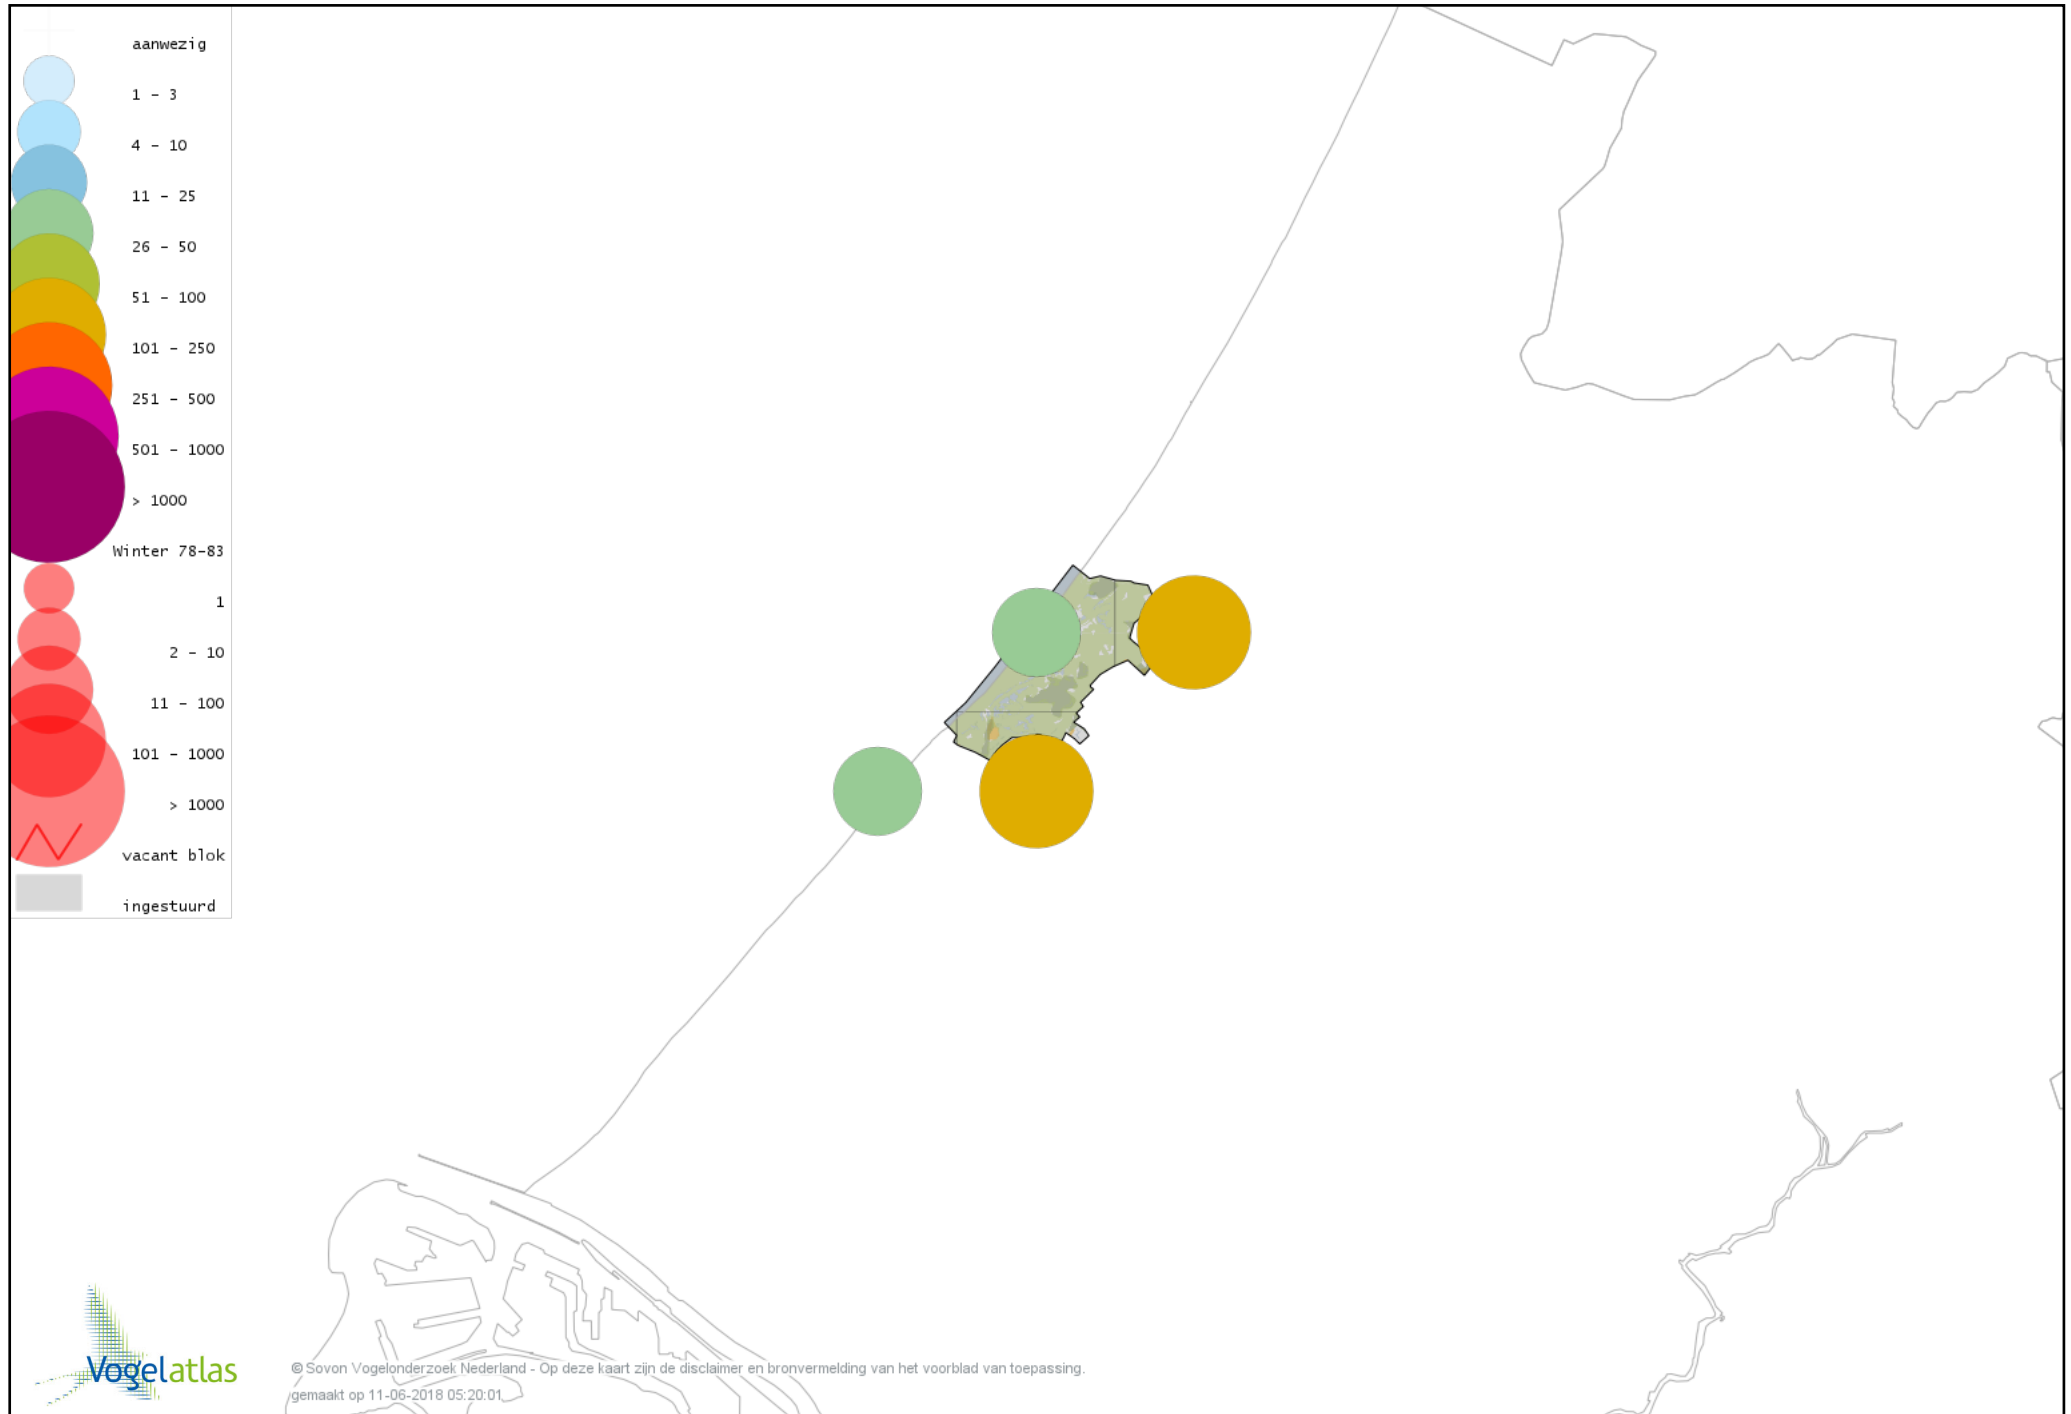

De kleurtint (blauw) is de beste referentie voor de tot nu toe waargenomen aantalsklasse.

De stipgrootte is relatief. Vergelijk daarvoor de atlasblok grootte van de legenda met die van het kaartbeeld.

Voorlopige verspreidingskaart Knobbelzwaan winter

Voorlopige verspreidingskaart Kleine Zwaan winter

Voorlopige verspreidingskaart Wilde Zwaan winter

Voorlopige verspreidingskaart Indische Gans winter

Voorlopige verspreidingskaart Toendrarietgans winter

Voorlopige verspreidingskaart Kleine Rietgans winter

Voorlopige verspreidingskaart Grauwe Gans winter

Voorlopige verspreidingskaart Soepgans winter

Voorlopige verspreidingskaart Kolgans winter

Voorlopige verspreidingskaart Kleine Canadese Gans (minima) winter

Voorlopige verspreidingskaart Grote Canadese Gans winter

Voorlopige verspreidingskaart Brandgans winter

Voorlopige verspreidingskaart Witbuikrotgans winter

Voorlopige verspreidingskaart Rotgans winter

Voorlopige verspreidingskaart Nijlgans winter