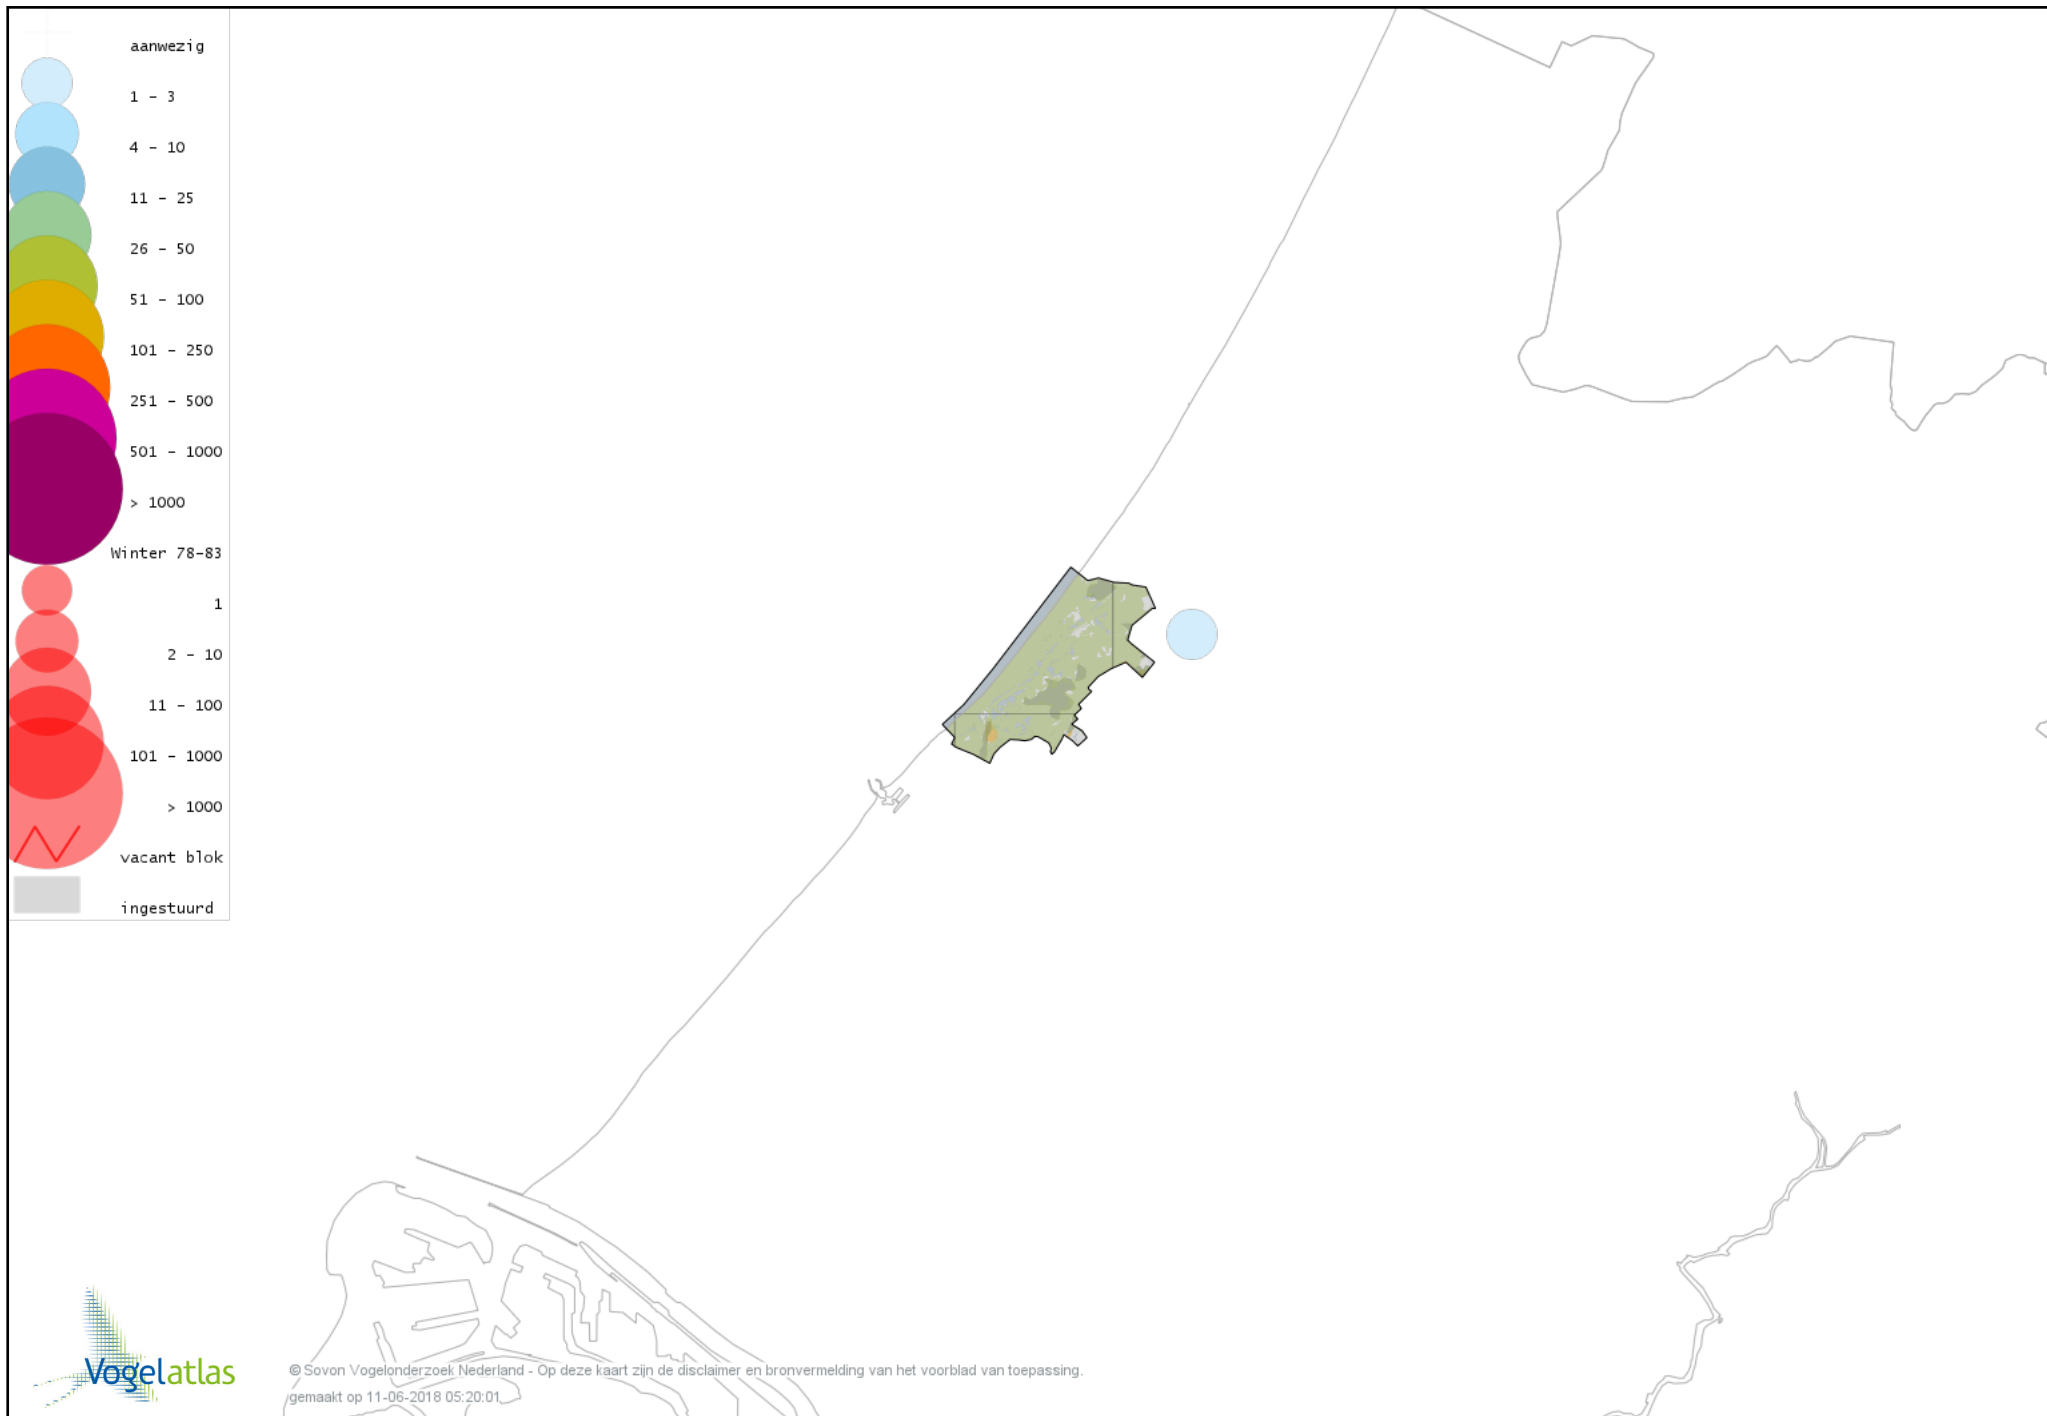

Voorlopige verspreidingskaart Rosse Stekelstaart winter

Voorlopige verspreidingskaart Eider winter

Voorlopige verspreidingskaart Zwarte Zee-eend winter

Voorlopige verspreidingskaart Grote Zee-eend winter

Voorlopige verspreidingskaart Nonnetje winter

Voorlopige verspreidingskaart Brilduiker winter

Voorlopige verspreidingskaart Grote Zaagbek winter

Voorlopige verspreidingskaart Middelste Zaagbek winter

Voorlopige verspreidingskaart Krakeend winter

Voorlopige verspreidingskaart Smient winter

Voorlopige verspreidingskaart Amerikaanse Smient winter

Voorlopige verspreidingskaart Slobeend winter

Voorlopige verspreidingskaart Wilde Eend winter

Voorlopige verspreidingskaart Soepeend winter