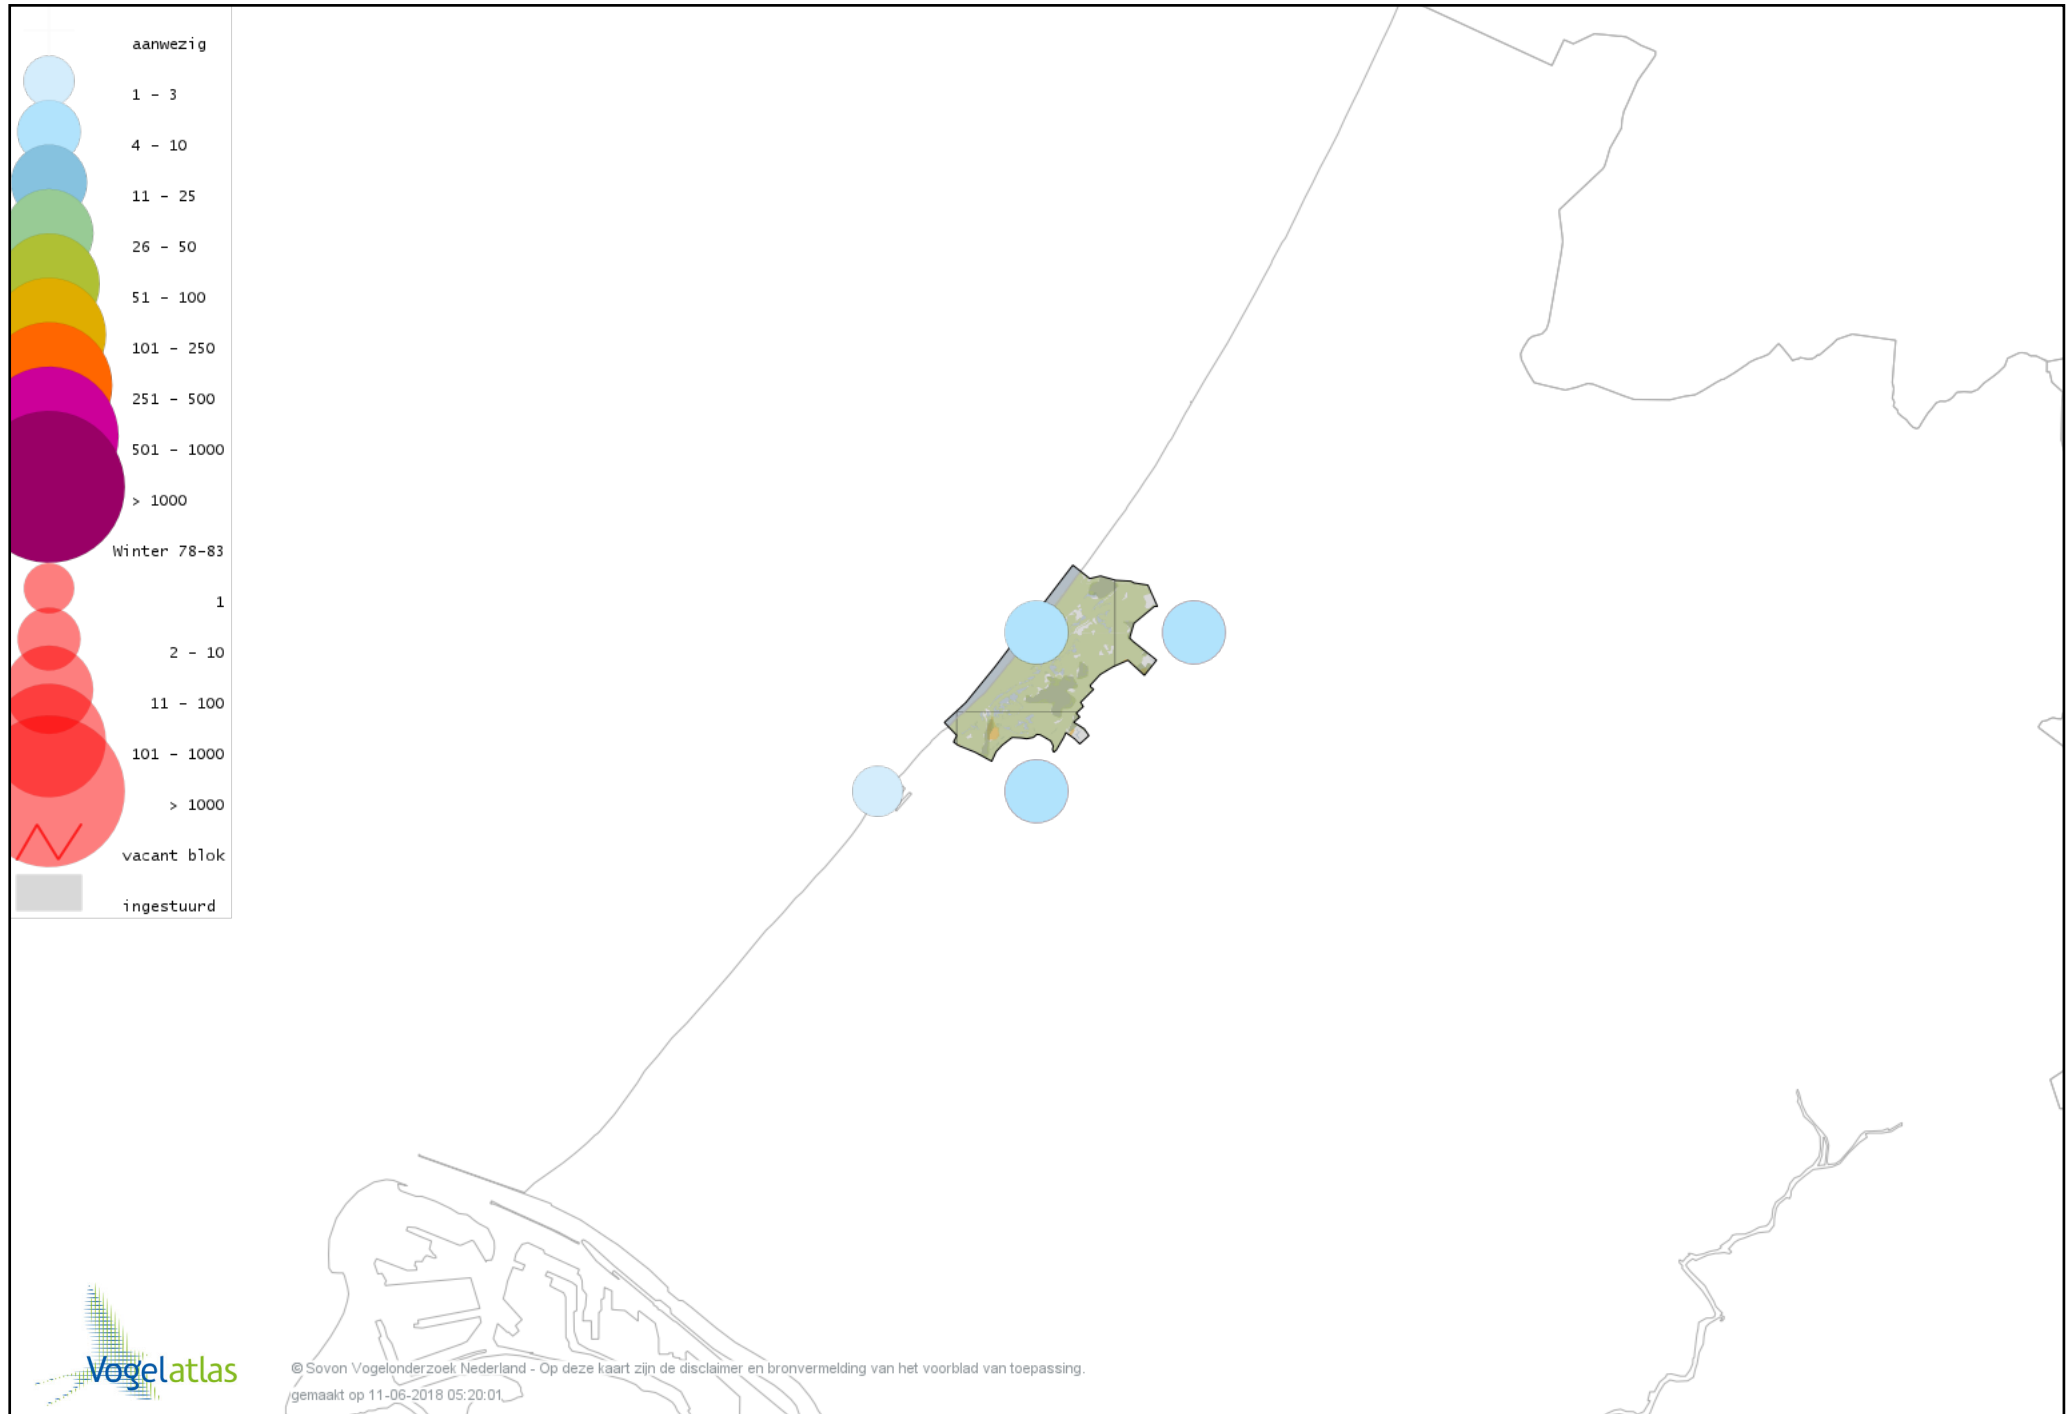

Voorlopige verspreidingskaart Tjiftjaf winter

Voorlopige verspreidingskaart Siberische Tjiftjaf winter

Voorlopige verspreidingskaart Zwartkop winter

Voorlopige verspreidingskaart Pestvogel winter

Voorlopige verspreidingskaart Boomklever winter

Voorlopige verspreidingskaart Boomkruiper winter

Voorlopige verspreidingskaart Winterkoning winter

Voorlopige verspreidingskaart Spreeuw winter

Voorlopige verspreidingskaart Merel winter

Voorlopige verspreidingskaart Kramsvogel winter

Voorlopige verspreidingskaart Zanglijster winter

Voorlopige verspreidingskaart Koperwiek winter

Voorlopige verspreidingskaart Grote Lijster winter

Voorlopige verspreidingskaart Roodborst winter

Voorlopige verspreidingskaart Zwarte Roodstaart winter