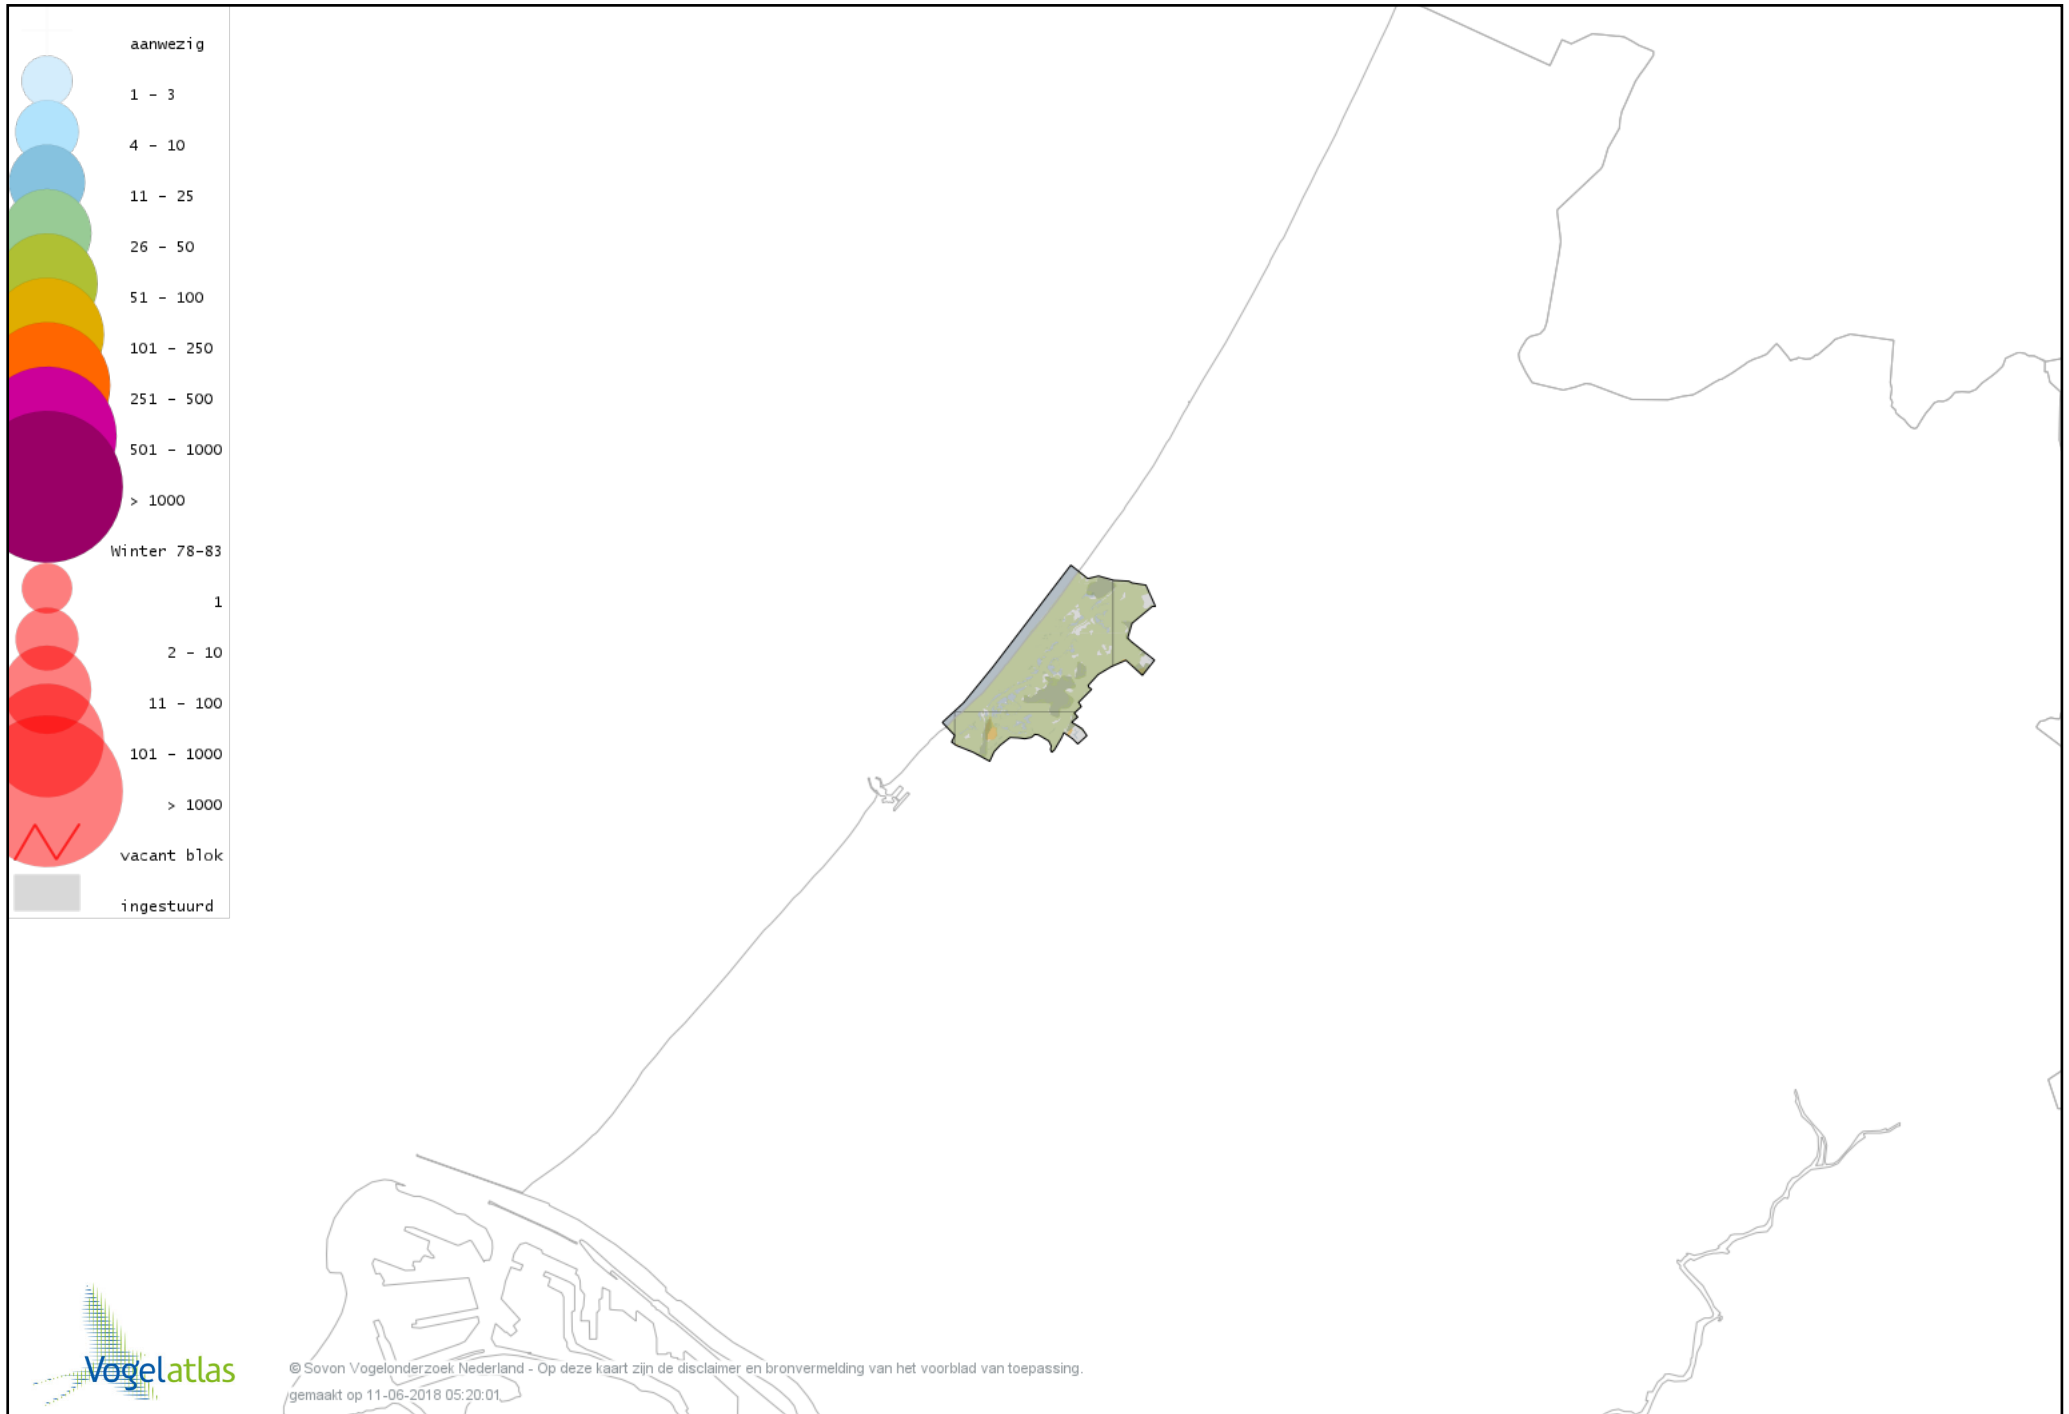

Voorlopige verspreidingskaart Grauwe Pijlstormvogel winter

Voorlopige verspreidingskaart Jan-van-gent winter

Voorlopige verspreidingskaart Aalscholver winter

Voorlopige verspreidingskaart Grote Aalscholver winter

Voorlopige verspreidingskaart Kuifaalscholver winter

Voorlopige verspreidingskaart Roerdomp winter

Voorlopige verspreidingskaart Kleine Zilverreiger winter

Voorlopige verspreidingskaart Grote Zilverreiger winter