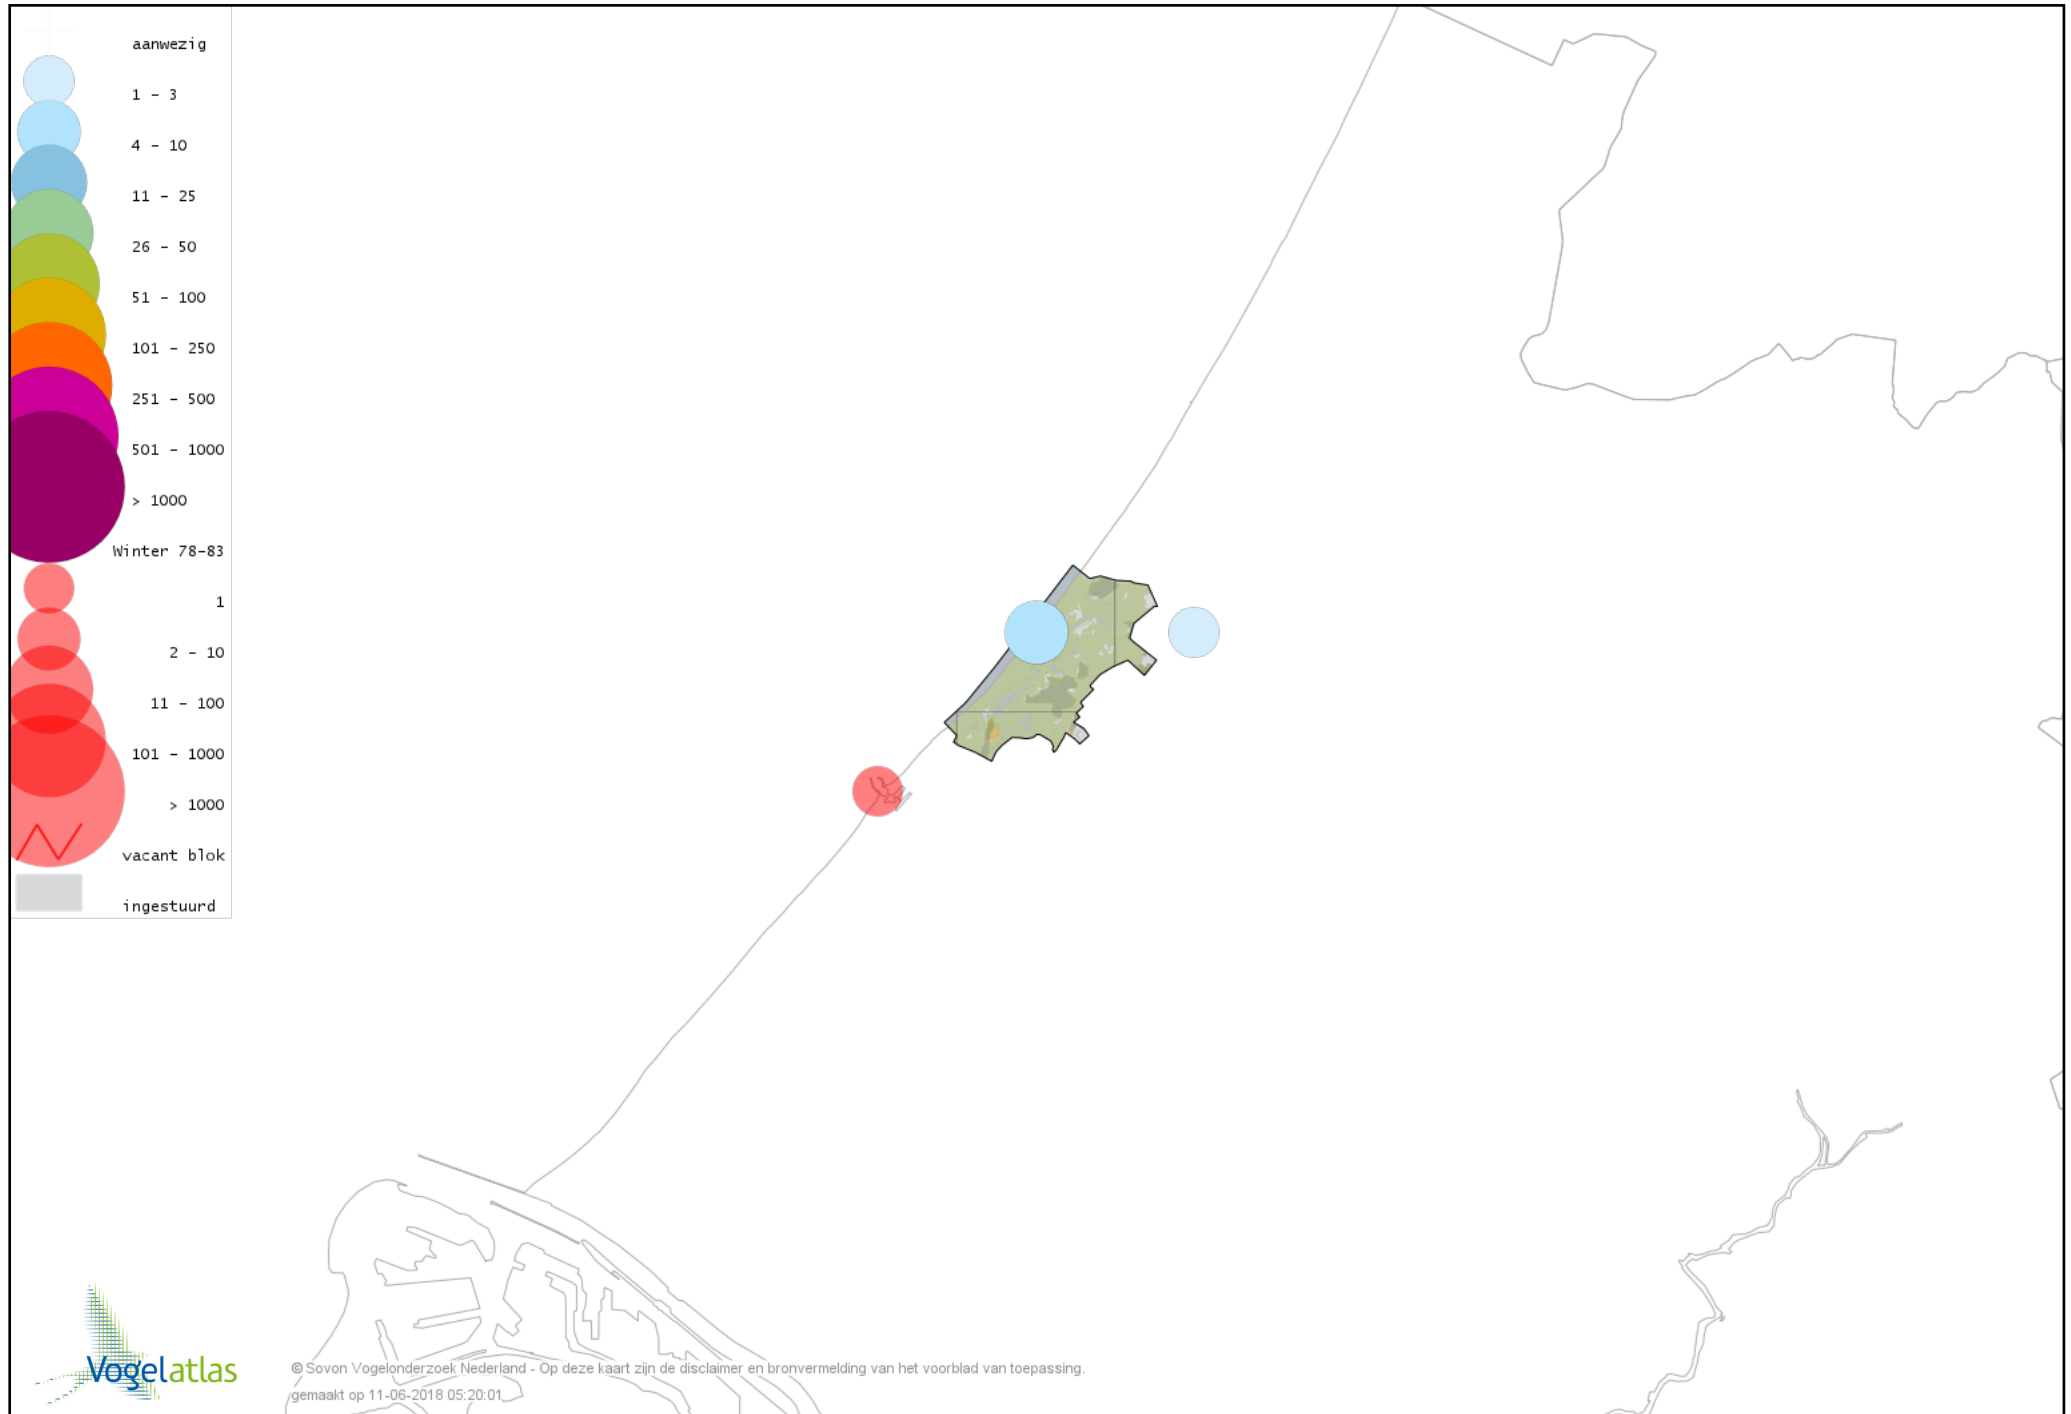

Voorlopige verspreidingskaart Grote Gele Kwikstaart winter

Voorlopige verspreidingskaart Witte Kwikstaart winter

Voorlopige verspreidingskaart Rouwkwikstaart winter

Voorlopige verspreidingskaart Grote Pieper winter

Voorlopige verspreidingskaart Graspieper winter

Voorlopige verspreidingskaart Oeverpieper winter

Voorlopige verspreidingskaart Waterpieper winter

Voorlopige verspreidingskaart Vink winter

Voorlopige verspreidingskaart Keep winter