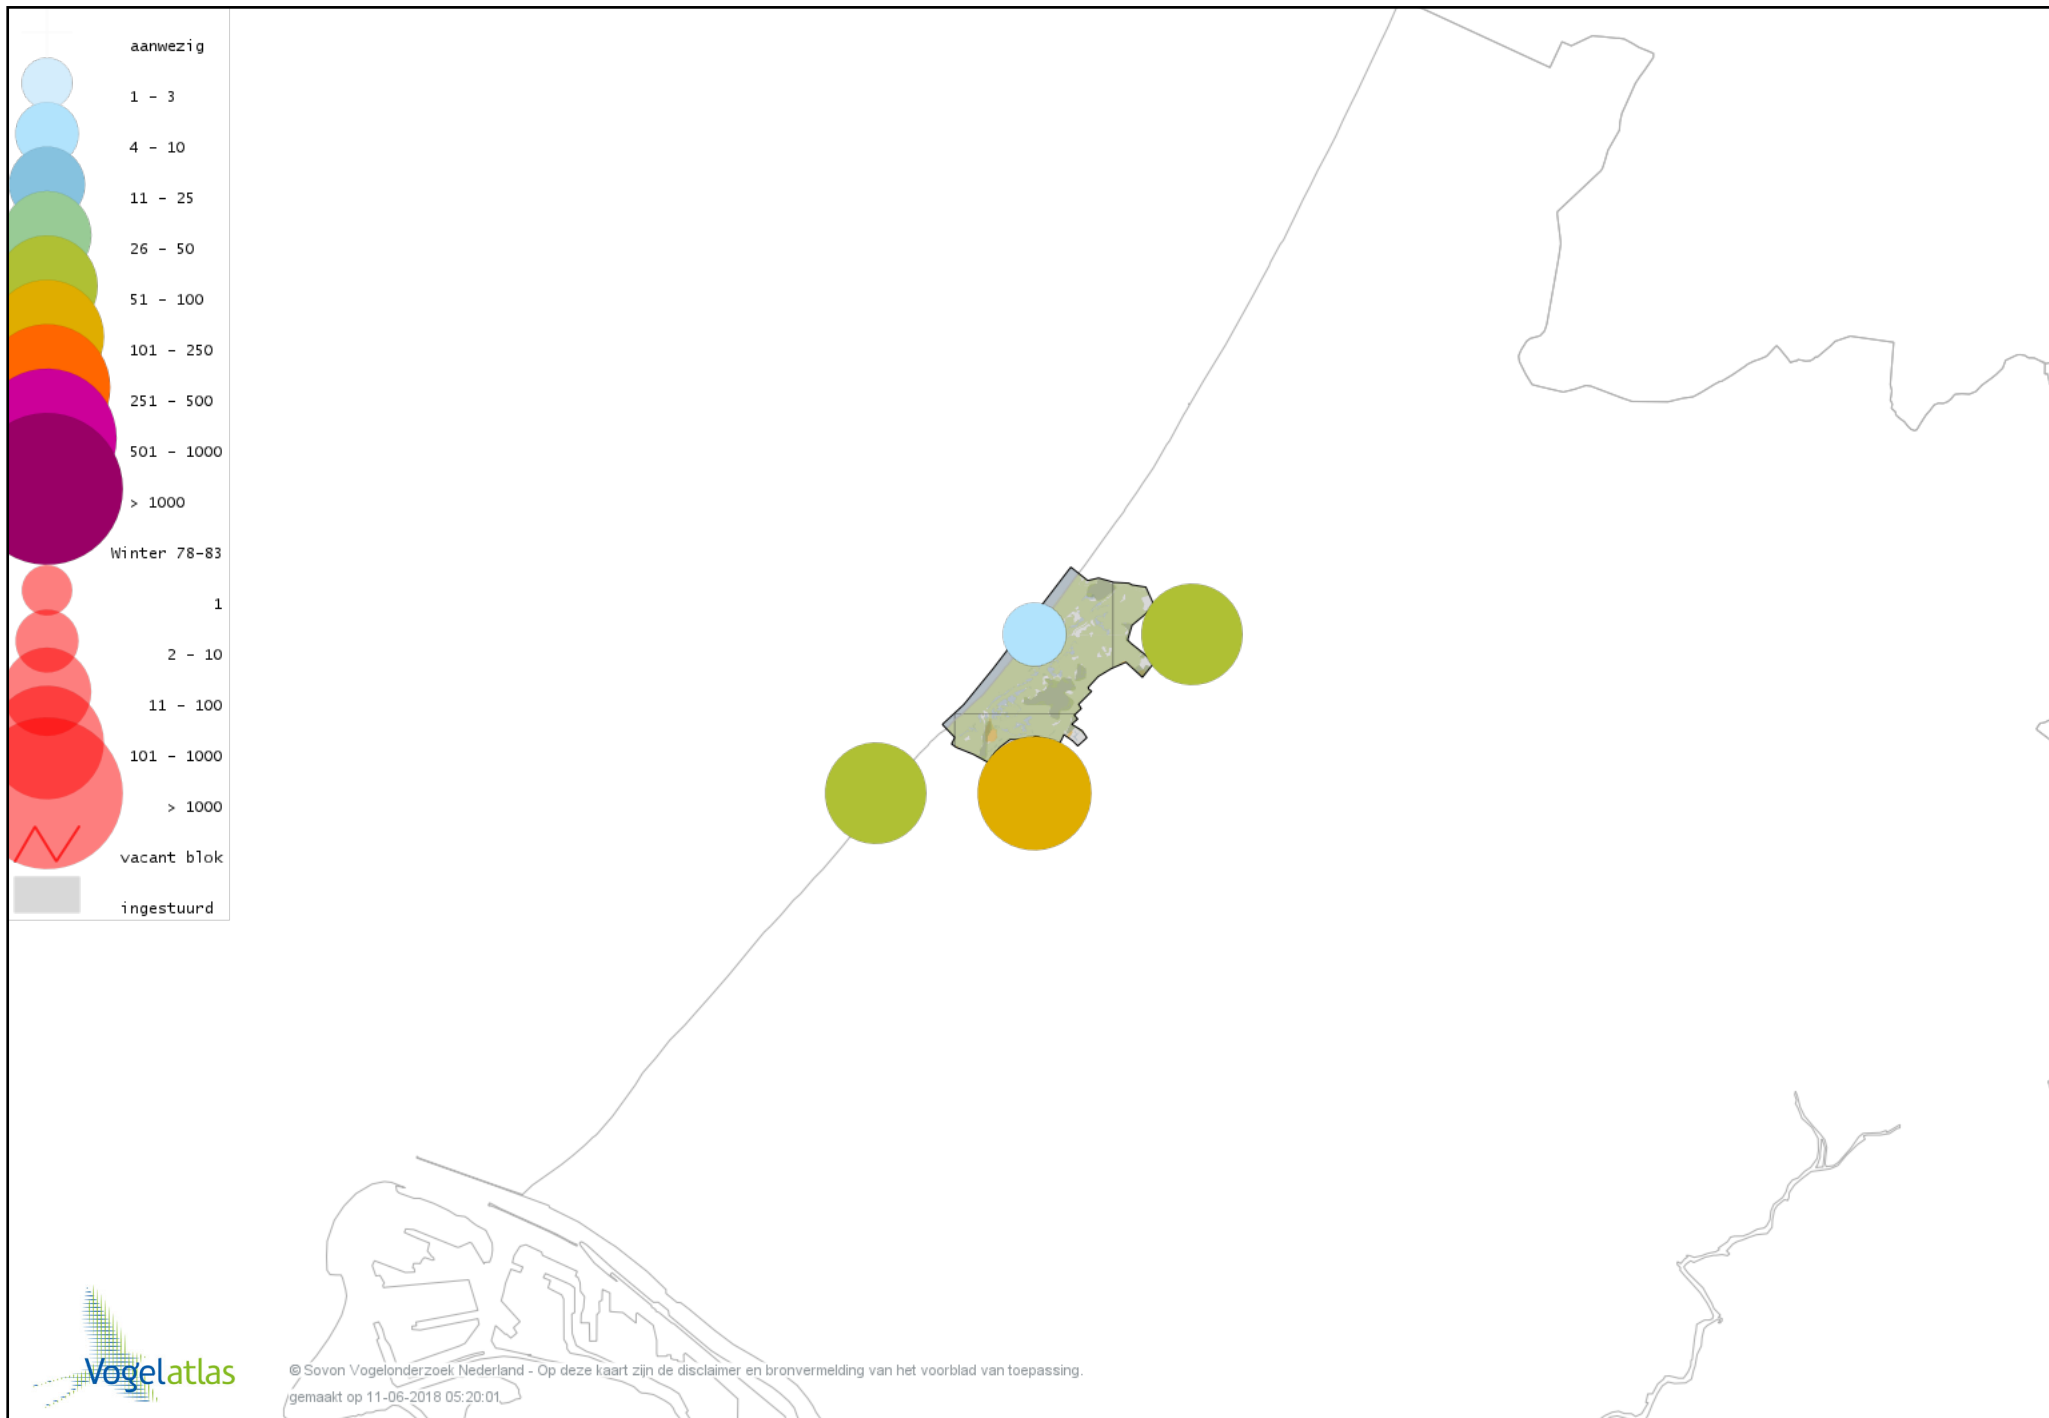

Voorlopige verspreidingskaart Nonnetje winter

Voorlopige verspreidingskaart Brilduiker winter

Voorlopige verspreidingskaart Grote Zaagbek winter

Voorlopige verspreidingskaart Middelste Zaagbek winter

Voorlopige verspreidingskaart Krakeend winter

Voorlopige verspreidingskaart Smient winter

Voorlopige verspreidingskaart Amerikaanse Smient winter

Voorlopige verspreidingskaart Slobeend winter

Voorlopige verspreidingskaart Wilde Eend winter

Voorlopige verspreidingskaart Soepeend winter

Voorlopige verspreidingskaart Pijlstaart winter

Voorlopige verspreidingskaart Zomertaling winter

Voorlopige verspreidingskaart Wintertaling winter

Voorlopige verspreidingskaart Marmereend winter

Voorlopige verspreidingskaart Helmpareelhoen winter