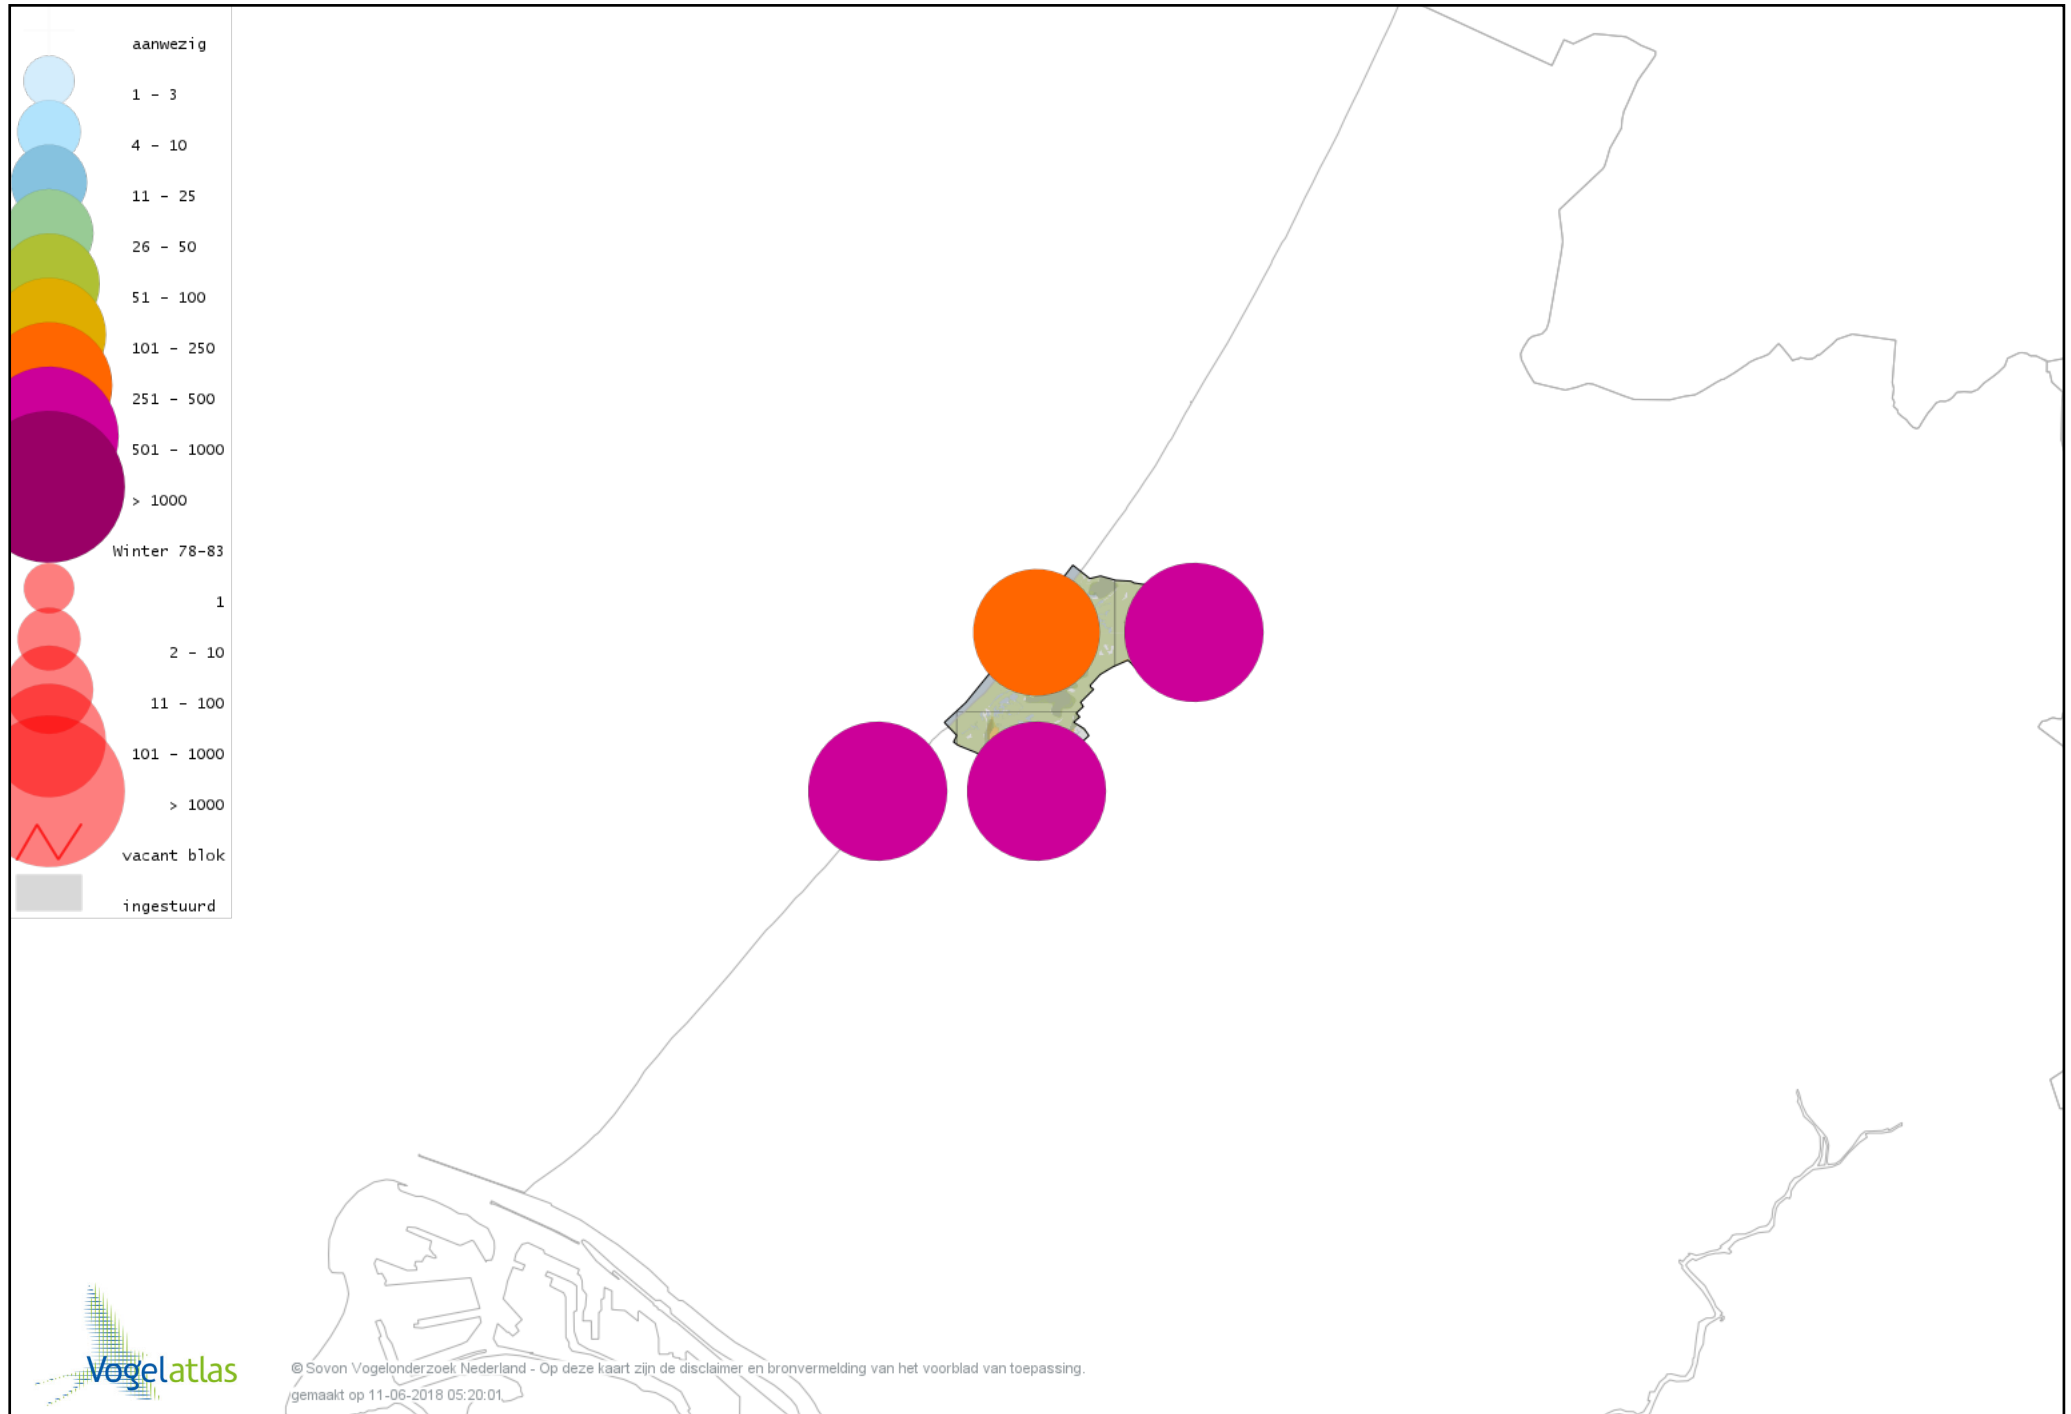

Voorlopige verspreidingskaart Boomkruiper winter

Voorlopige verspreidingskaart Winterkoning winter

Voorlopige verspreidingskaart Spreeuw winter

Voorlopige verspreidingskaart Merel winter

Voorlopige verspreidingskaart Kramsvogel winter

Voorlopige verspreidingskaart Zanglijster winter

Voorlopige verspreidingskaart Koperwiek winter

Voorlopige verspreidingskaart Grote Lijster winter

Voorlopige verspreidingskaart Roodborst winter

Voorlopige verspreidingskaart Zwarte Roodstaart winter