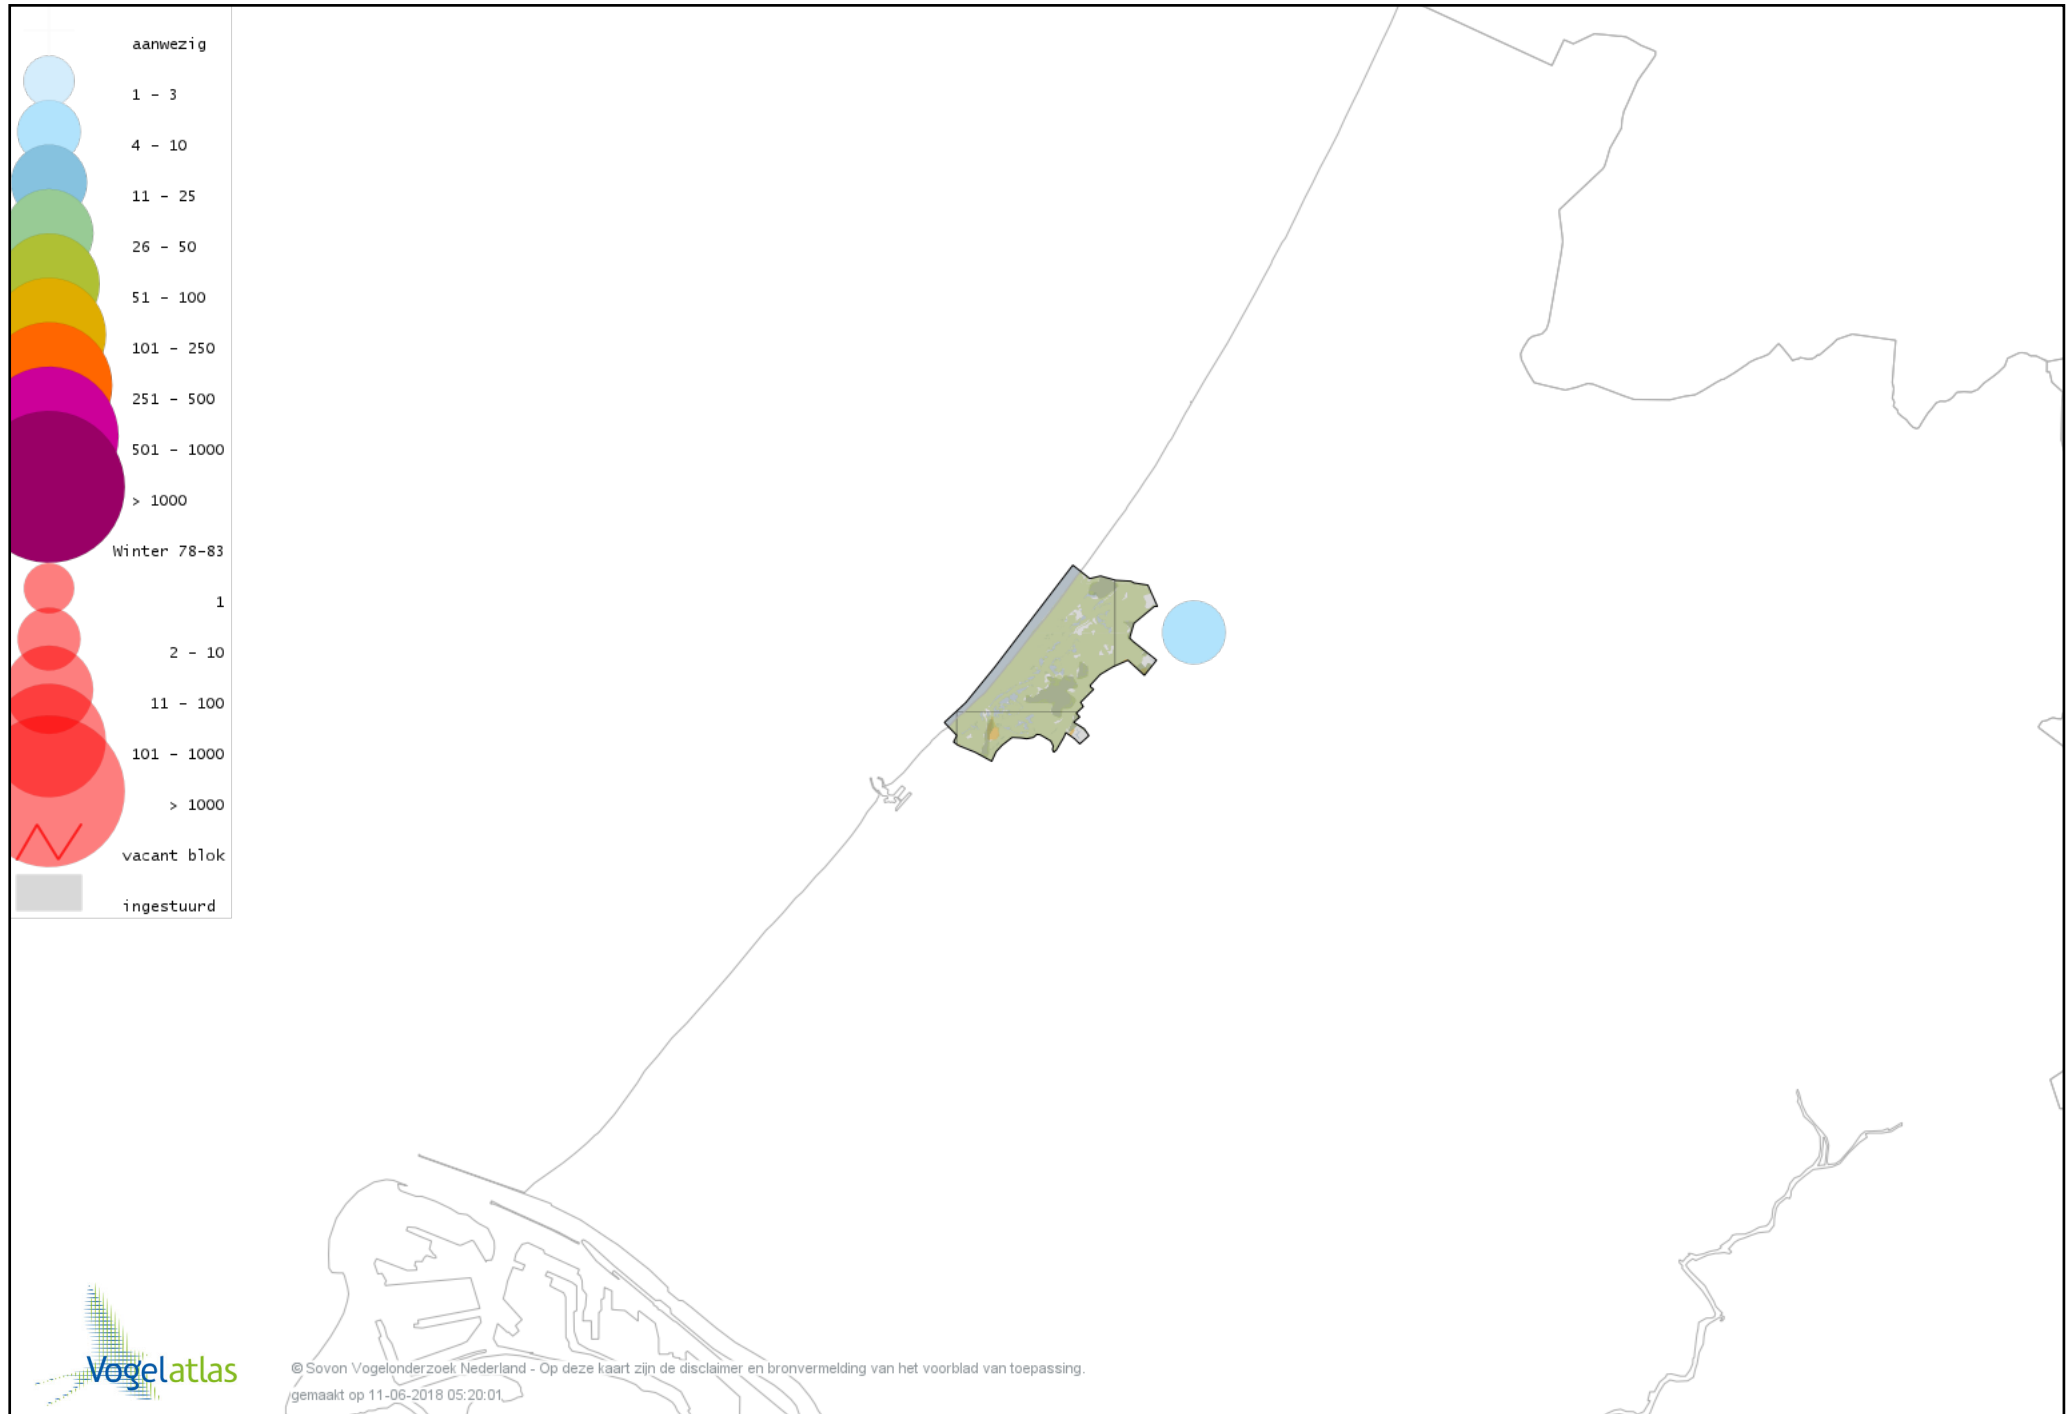

Voorlopige verspreidingskaart Waterral winter

Voorlopige verspreidingskaart Waterhoen winter

Voorlopige verspreidingskaart Meerkoet winter

Voorlopige verspreidingskaart Scholekster winter

Voorlopige verspreidingskaart Kluut winter

Voorlopige verspreidingskaart Goudplevier winter

Voorlopige verspreidingskaart Zilverplevier winter

Voorlopige verspreidingskaart Kievit winter

Voorlopige verspreidingskaart Kanoet winter

Voorlopige verspreidingskaart Drieteenstrandloper winter

Voorlopige verspreidingskaart Paarse Strandloper winter

Voorlopige verspreidingskaart Bonte Strandloper winter

Voorlopige verspreidingskaart Kemphaan winter

Voorlopige verspreidingskaart Bokje winter

Voorlopige verspreidingskaart Watersnip winter