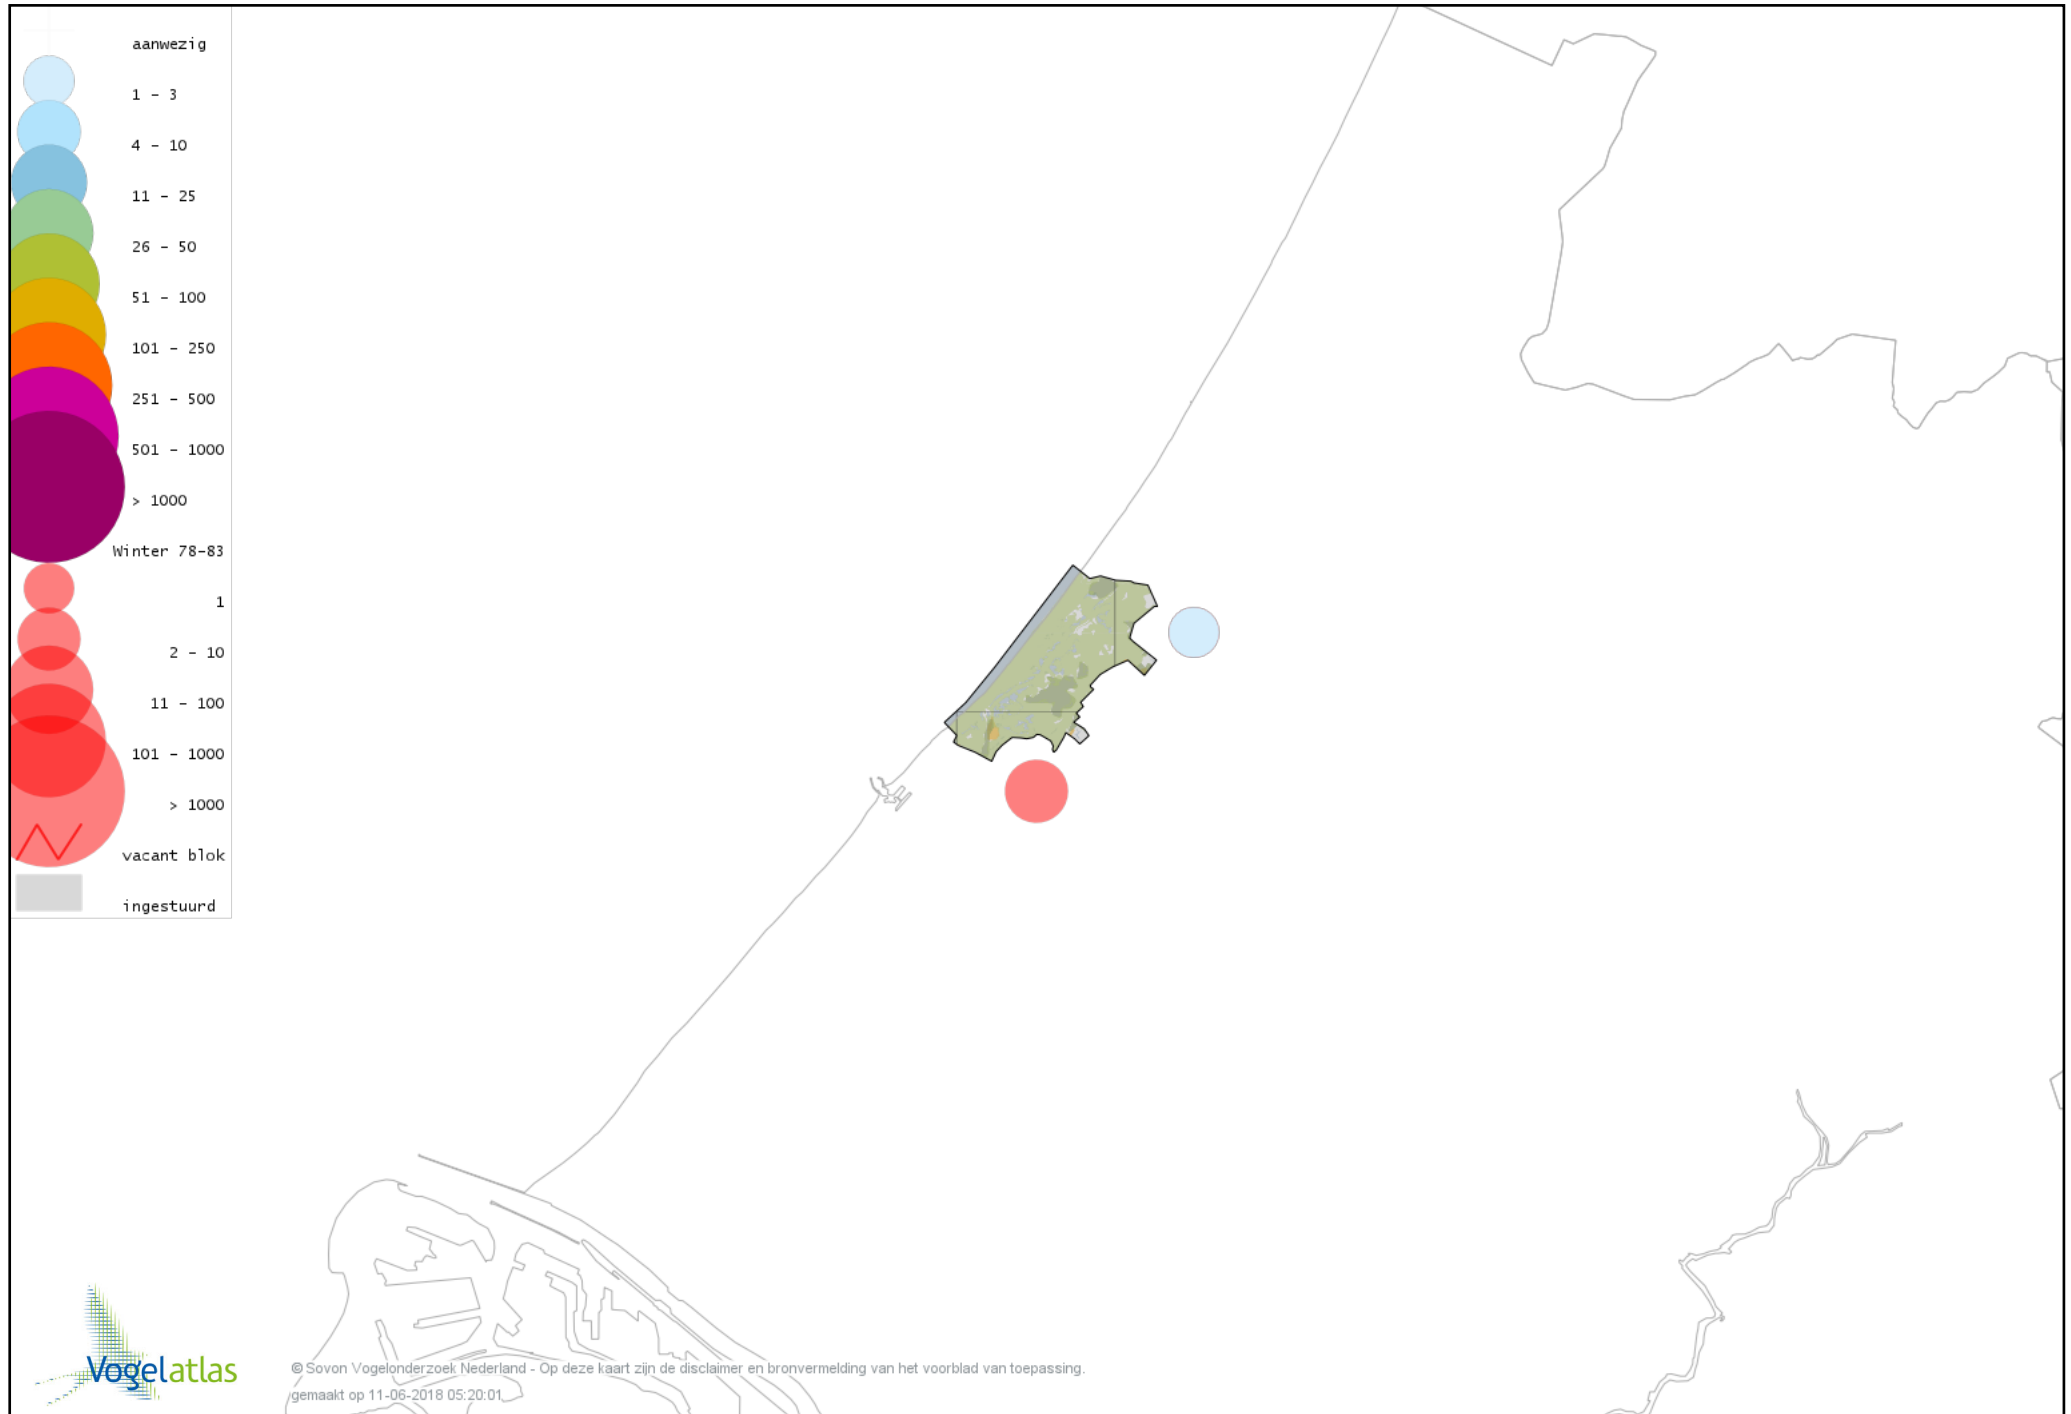

Voorlopige verspreidingskaart Buizerd winter

Voorlopige verspreidingskaart Ruigpootbuizerd winter

Voorlopige verspreidingskaart Torenvalk winter

Voorlopige verspreidingskaart Smelleken winter

Voorlopige verspreidingskaart Slechtvalk winter

Voorlopige verspreidingskaart Waterral winter

Voorlopige verspreidingskaart Waterhoen winter

Voorlopige verspreidingskaart Meerkoet winter

Voorlopige verspreidingskaart Scholekster winter

Voorlopige verspreidingskaart Kluut winter