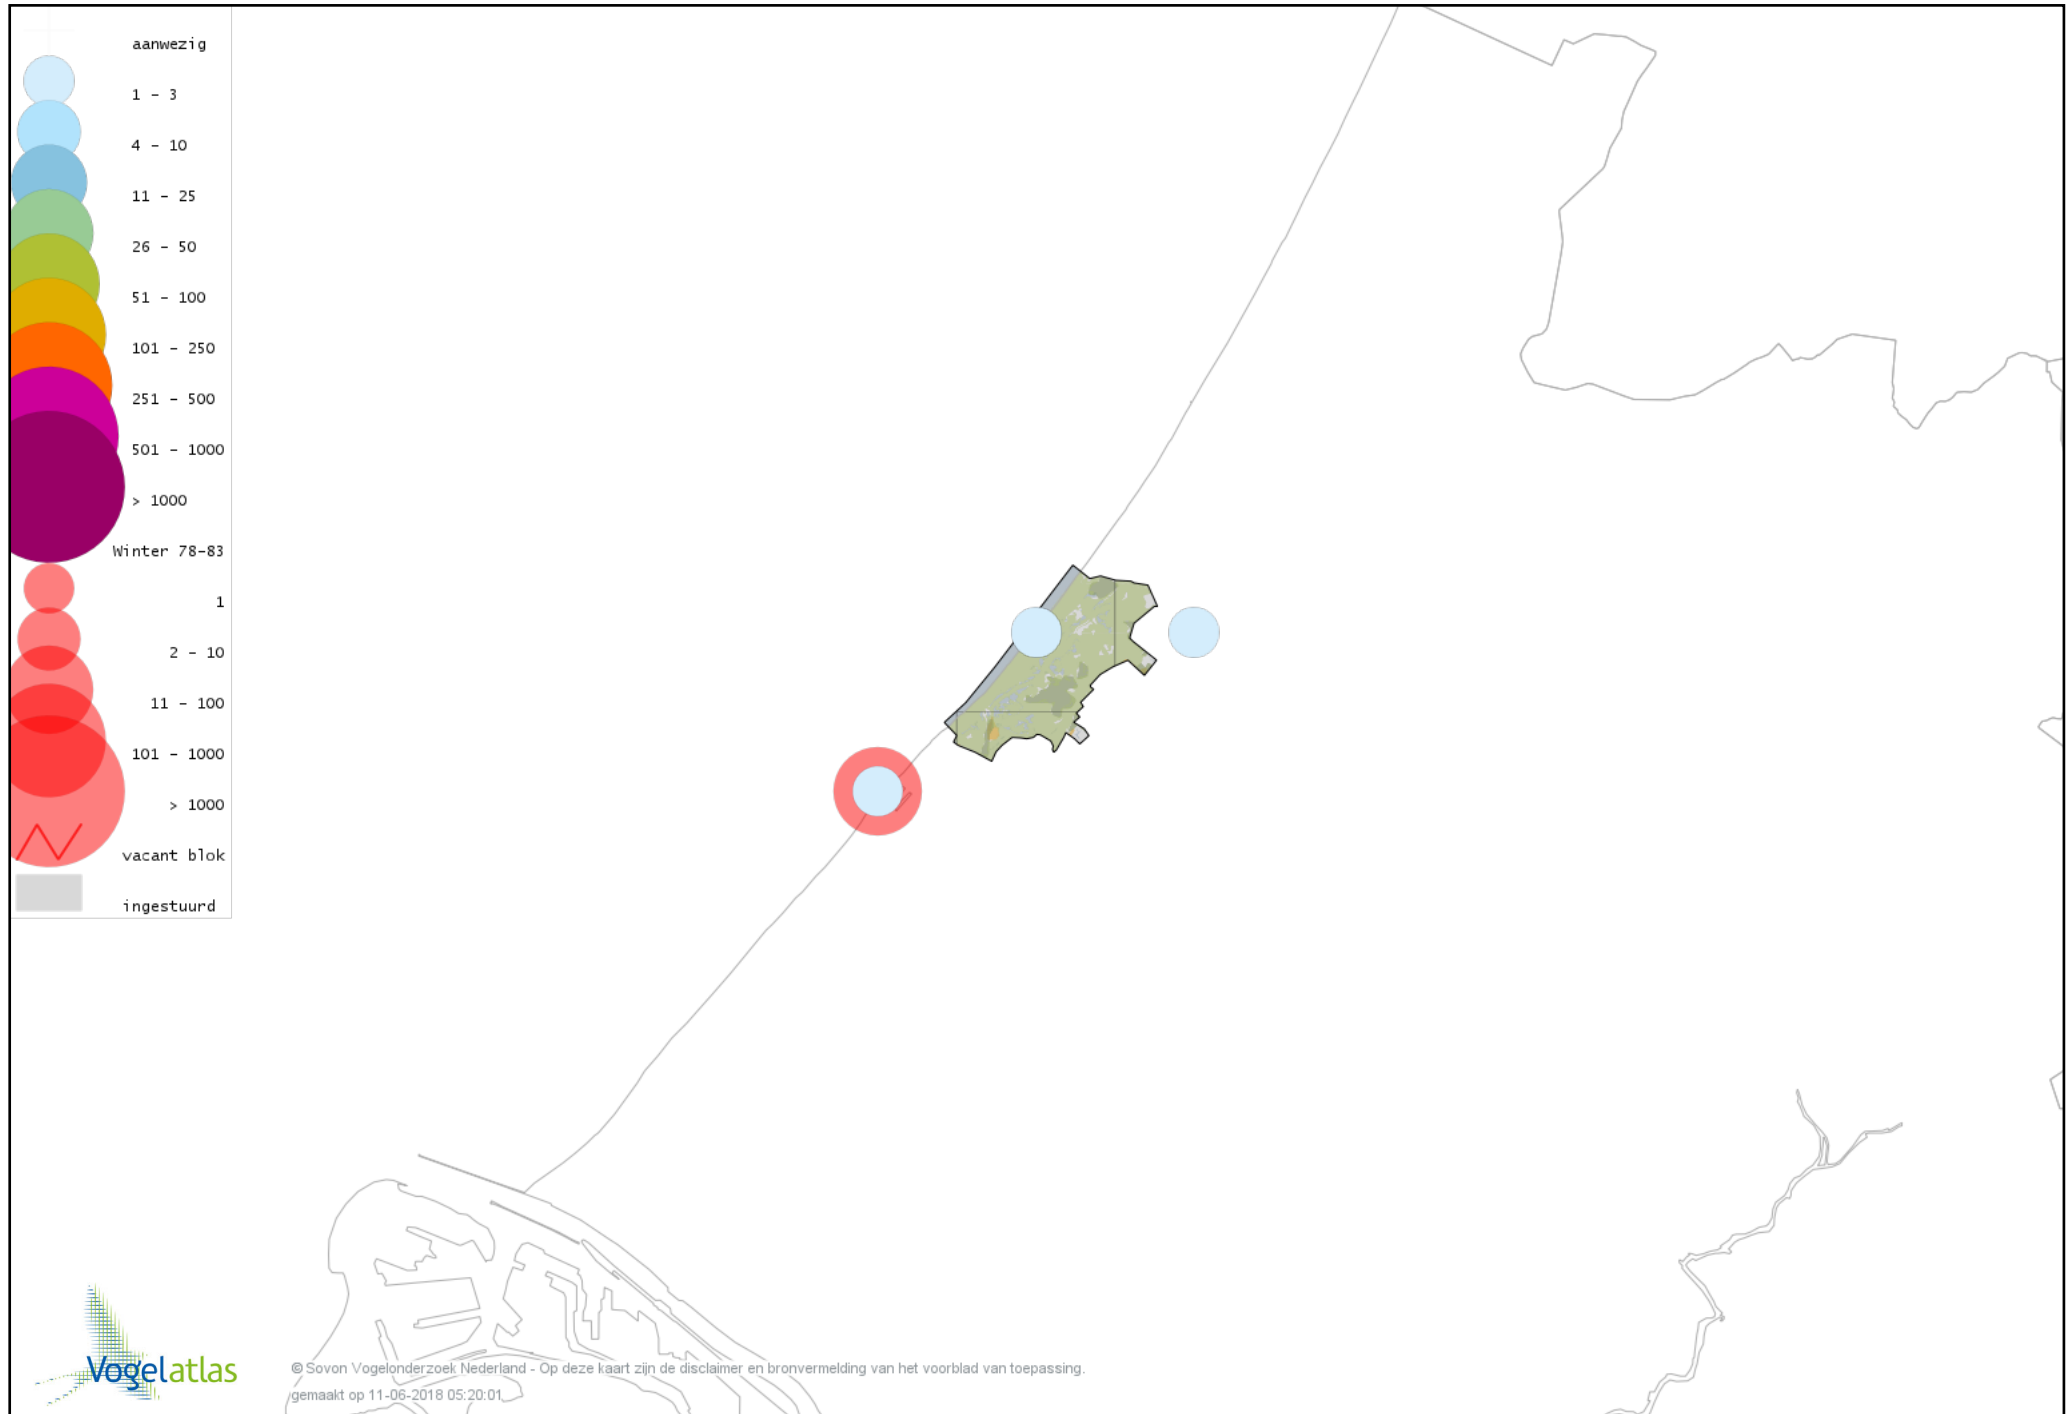

Voorlopige verspreidingskaart Tureluur winter