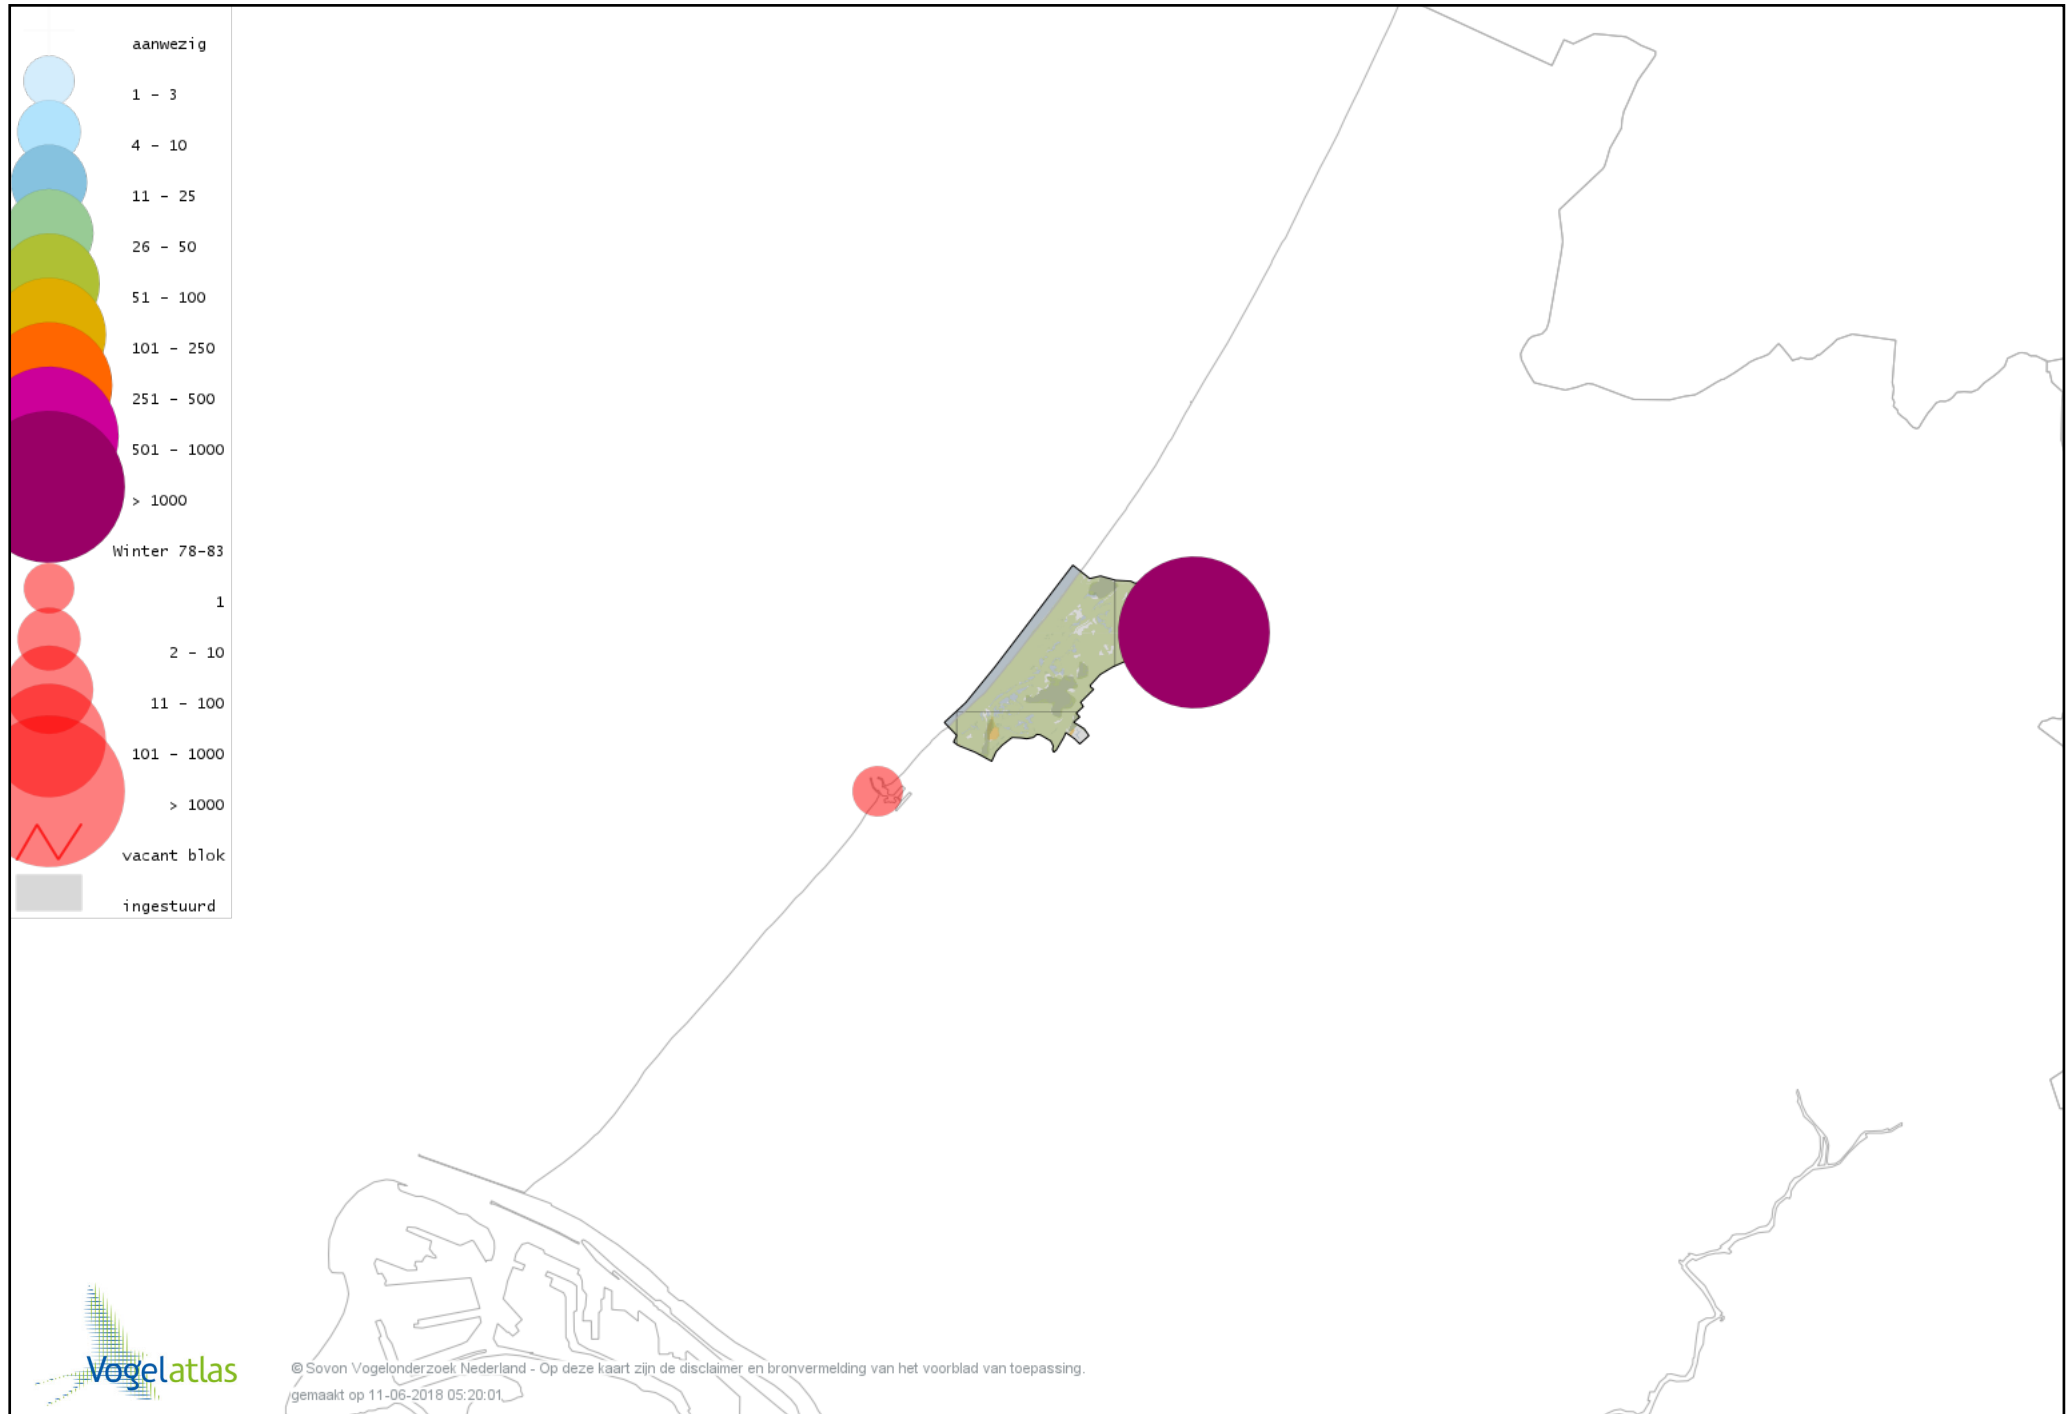

Voorlopige verspreidingskaart Goudplevier winter