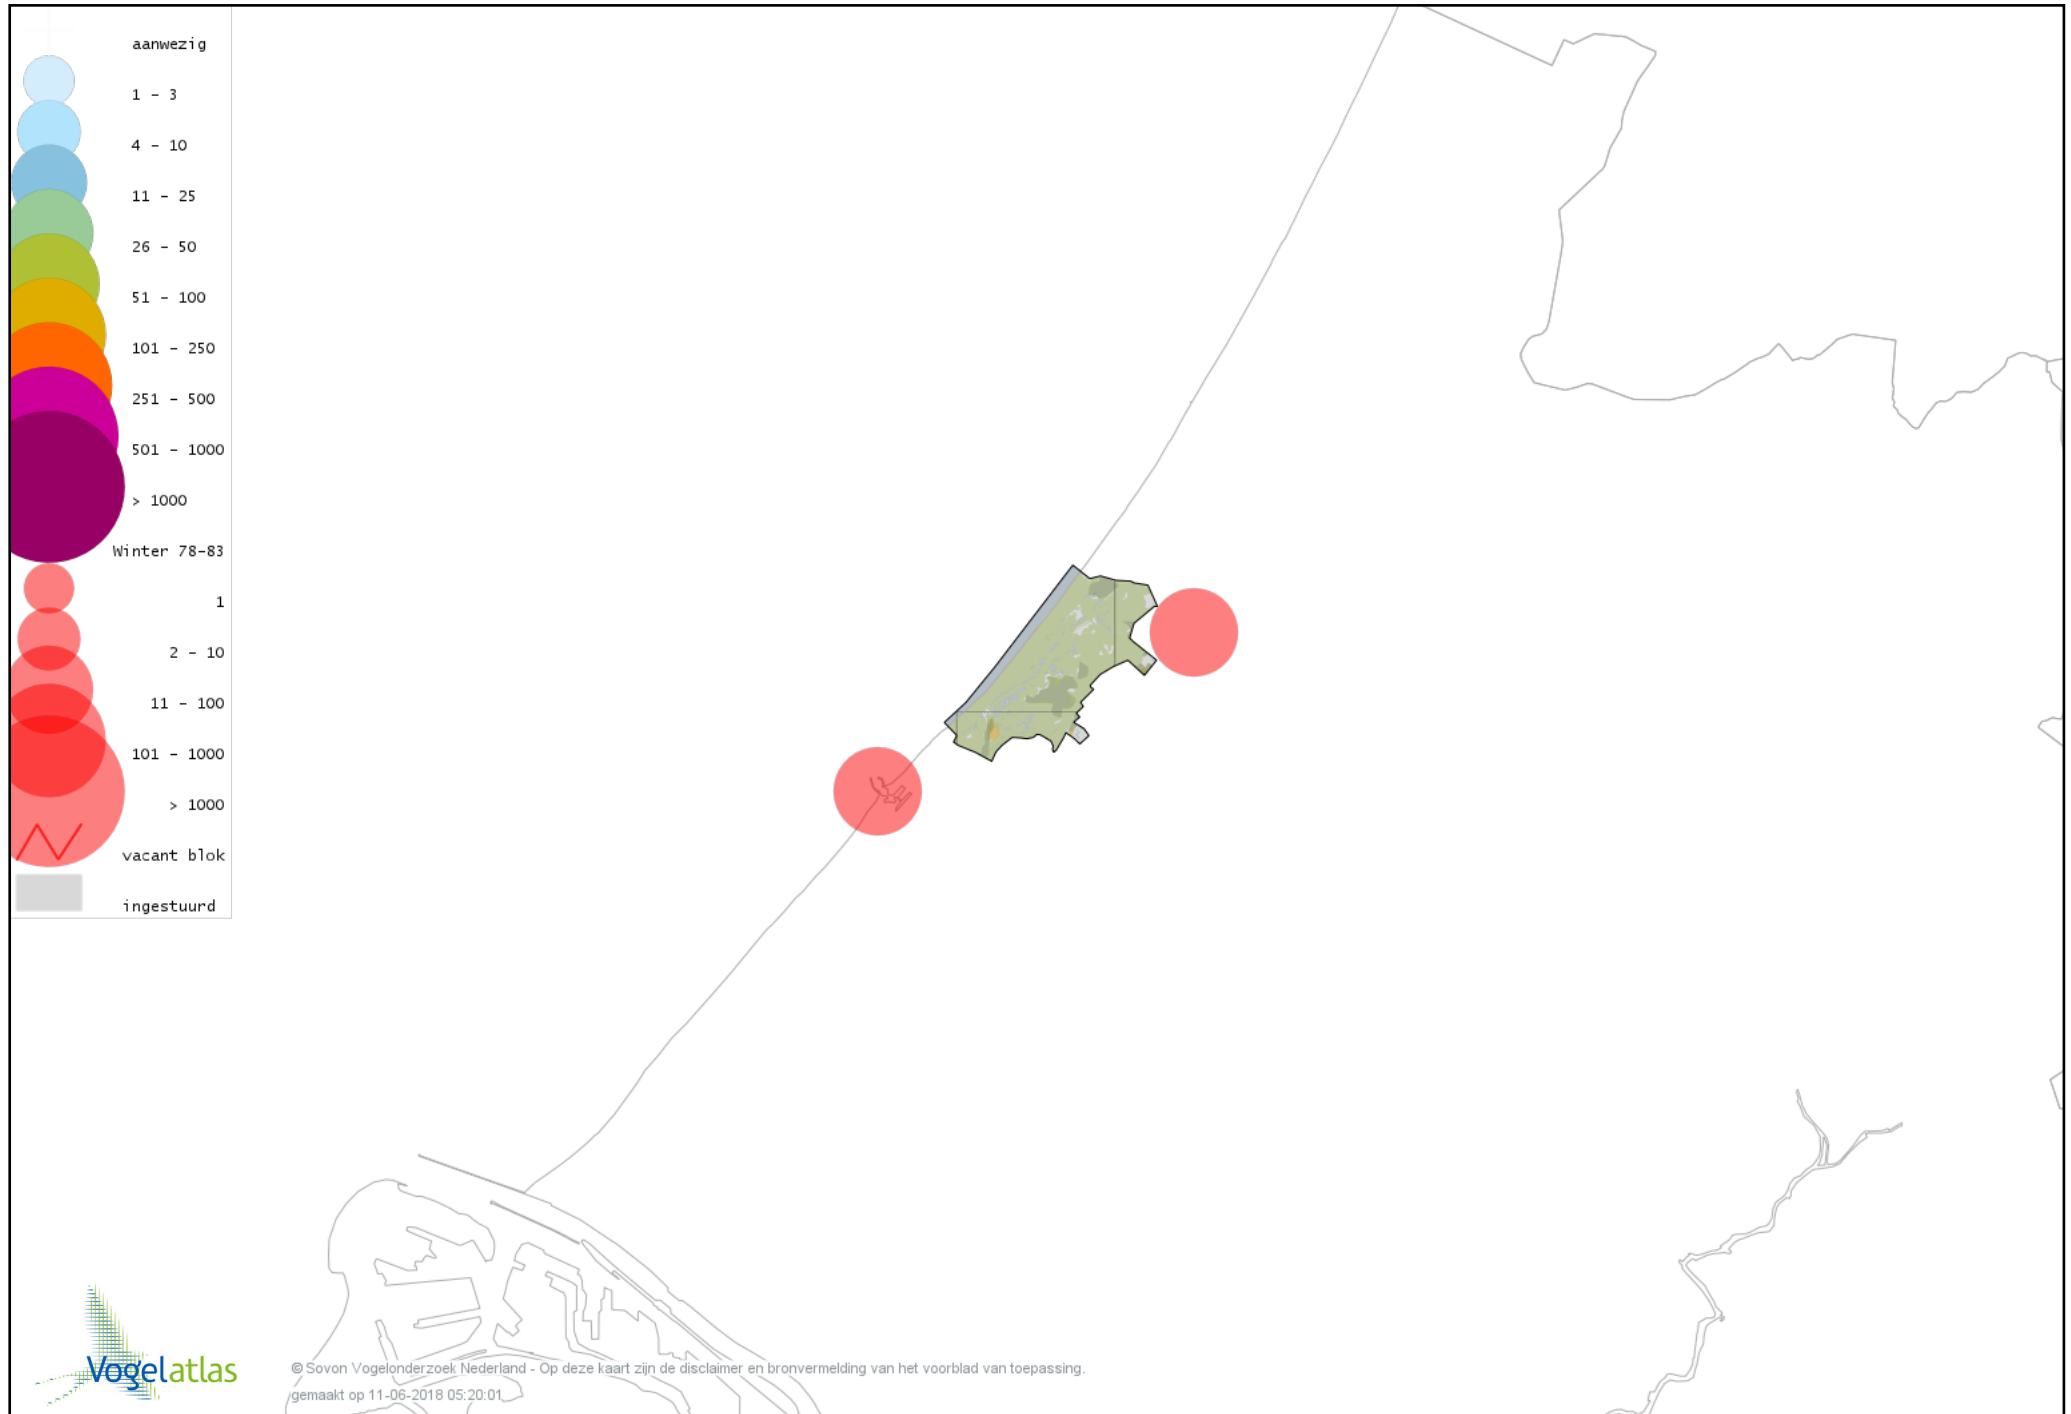

Voorlopige verspreidingskaart Paarse Strandloper winter

Voorlopige verspreidingskaart Bonte Strandloper winter

Voorlopige verspreidingskaart Kemphaan winter

Voorlopige verspreidingskaart Bokje winter

Voorlopige verspreidingskaart Watersnip winter

Voorlopige verspreidingskaart Houtsnip winter

Voorlopige verspreidingskaart Grutto winter

Voorlopige verspreidingskaart Rosse Grutto winter

Voorlopige verspreidingskaart Wulp winter

Voorlopige verspreidingskaart Witgat winter