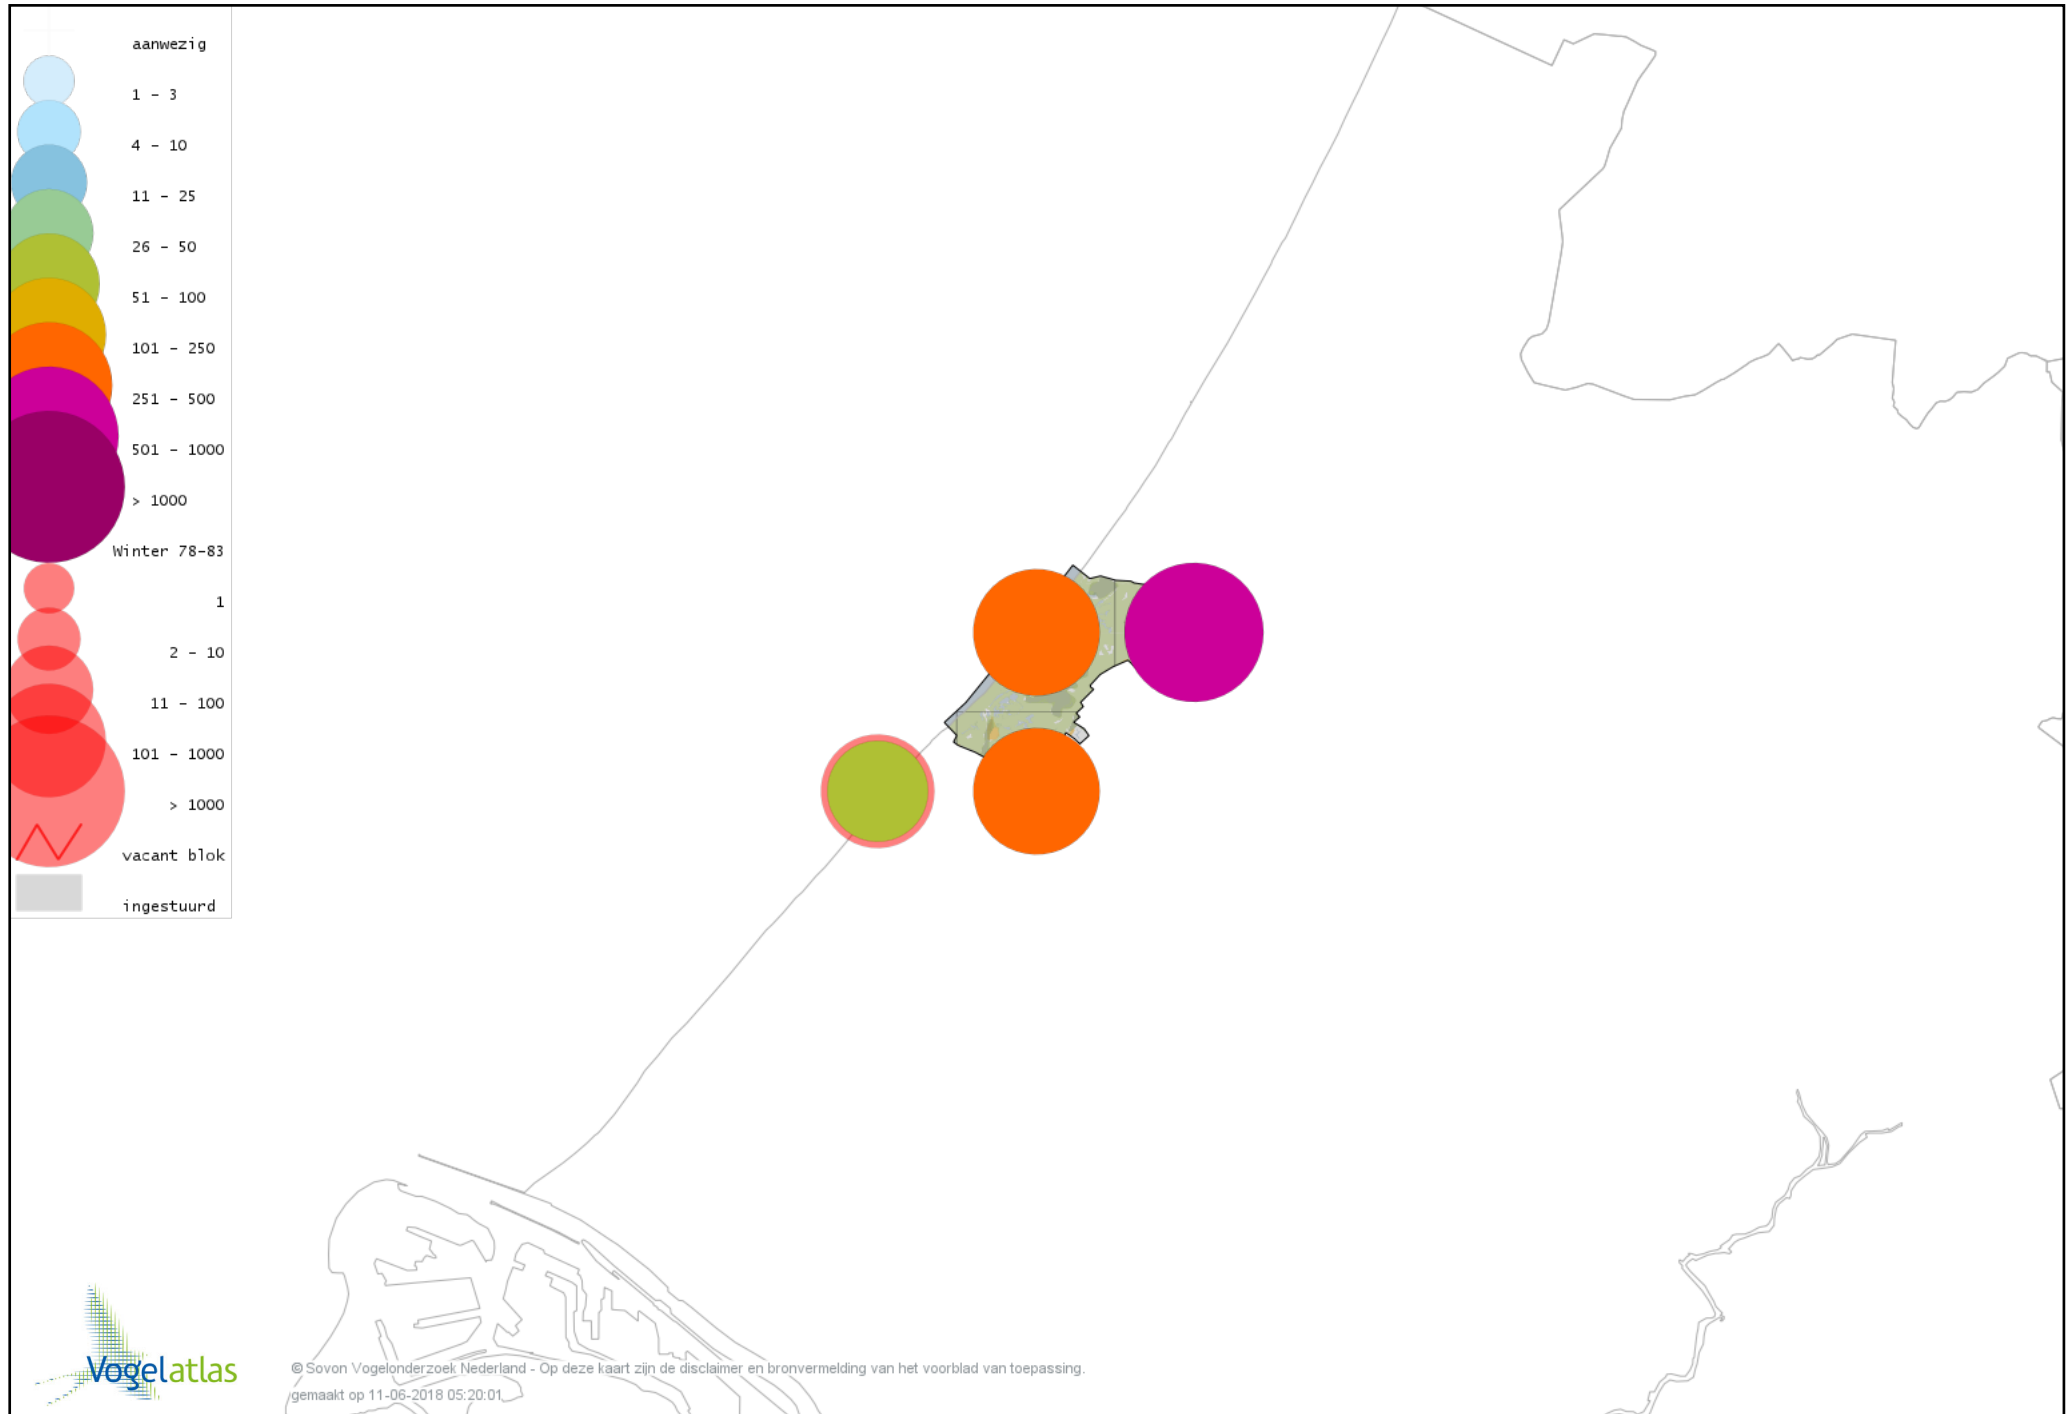

Voorlopige verspreidingskaart Tjiftjaf winter

Voorlopige verspreidingskaart Siberische Tjiftjaf winter

Voorlopige verspreidingskaart Zwartkop winter

Voorlopige verspreidingskaart Pestvogel winter

Voorlopige verspreidingskaart Boomklever winter

Voorlopige verspreidingskaart Boomkruiper winter

Voorlopige verspreidingskaart Winterkoning winter

Voorlopige verspreidingskaart Spreeuw winter

Voorlopige verspreidingskaart Merel winter

Voorlopige verspreidingskaart Kramsvogel winter

Voorlopige verspreidingskaart Zanglijster winter

Voorlopige verspreidingskaart Koperwiek winter

Voorlopige verspreidingskaart Grote Lijster winter

Voorlopige verspreidingskaart Roodborst winter

Voorlopige verspreidingskaart Zwarte Roodstaart winter