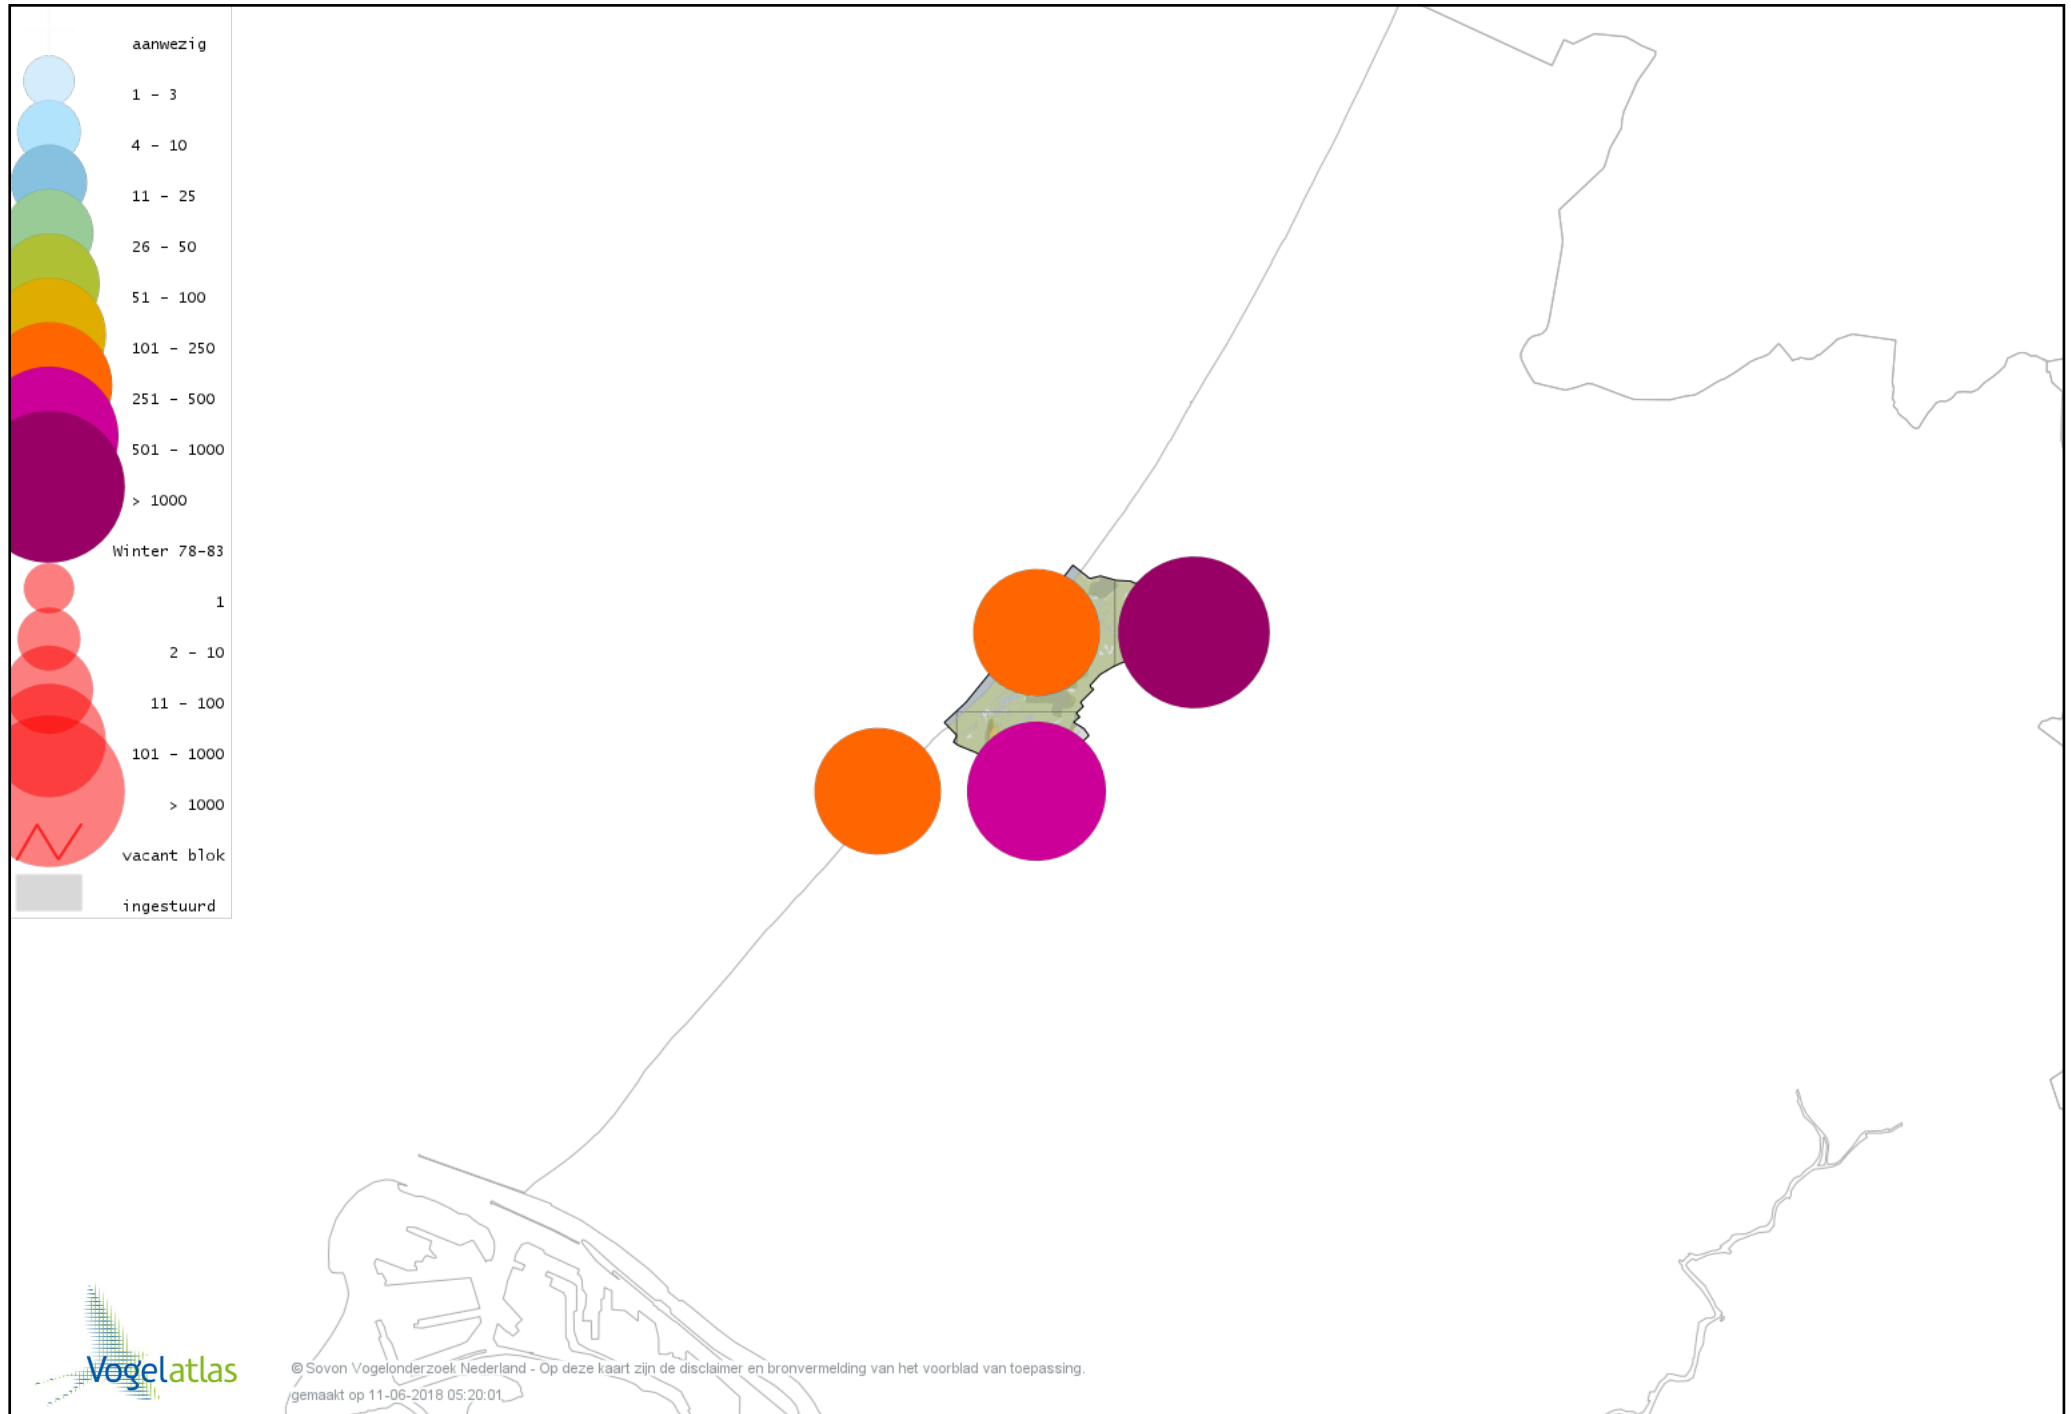

Voorlopige verspreidingskaart Boomleeuwerik winter

Voorlopige verspreidingskaart Veldleeuwerik winter

Voorlopige verspreidingskaart Strandleeuwerik winter

Voorlopige verspreidingskaart Staartmees winter

Voorlopige verspreidingskaart Humes Bladkoning winter

Voorlopige verspreidingskaart Tjiftjaf winter

Voorlopige verspreidingskaart Siberische Tjiftjaf winter

Voorlopige verspreidingskaart Zwartkop winter

Voorlopige verspreidingskaart Pestvogel winter

Voorlopige verspreidingskaart Boomklever winter

Voorlopige verspreidingskaart Boomkruiper winter

Voorlopige verspreidingskaart Winterkoning winter

Voorlopige verspreidingskaart Spreeuw winter

Voorlopige verspreidingskaart Merel winter

Voorlopige verspreidingskaart Kramsvogel winter