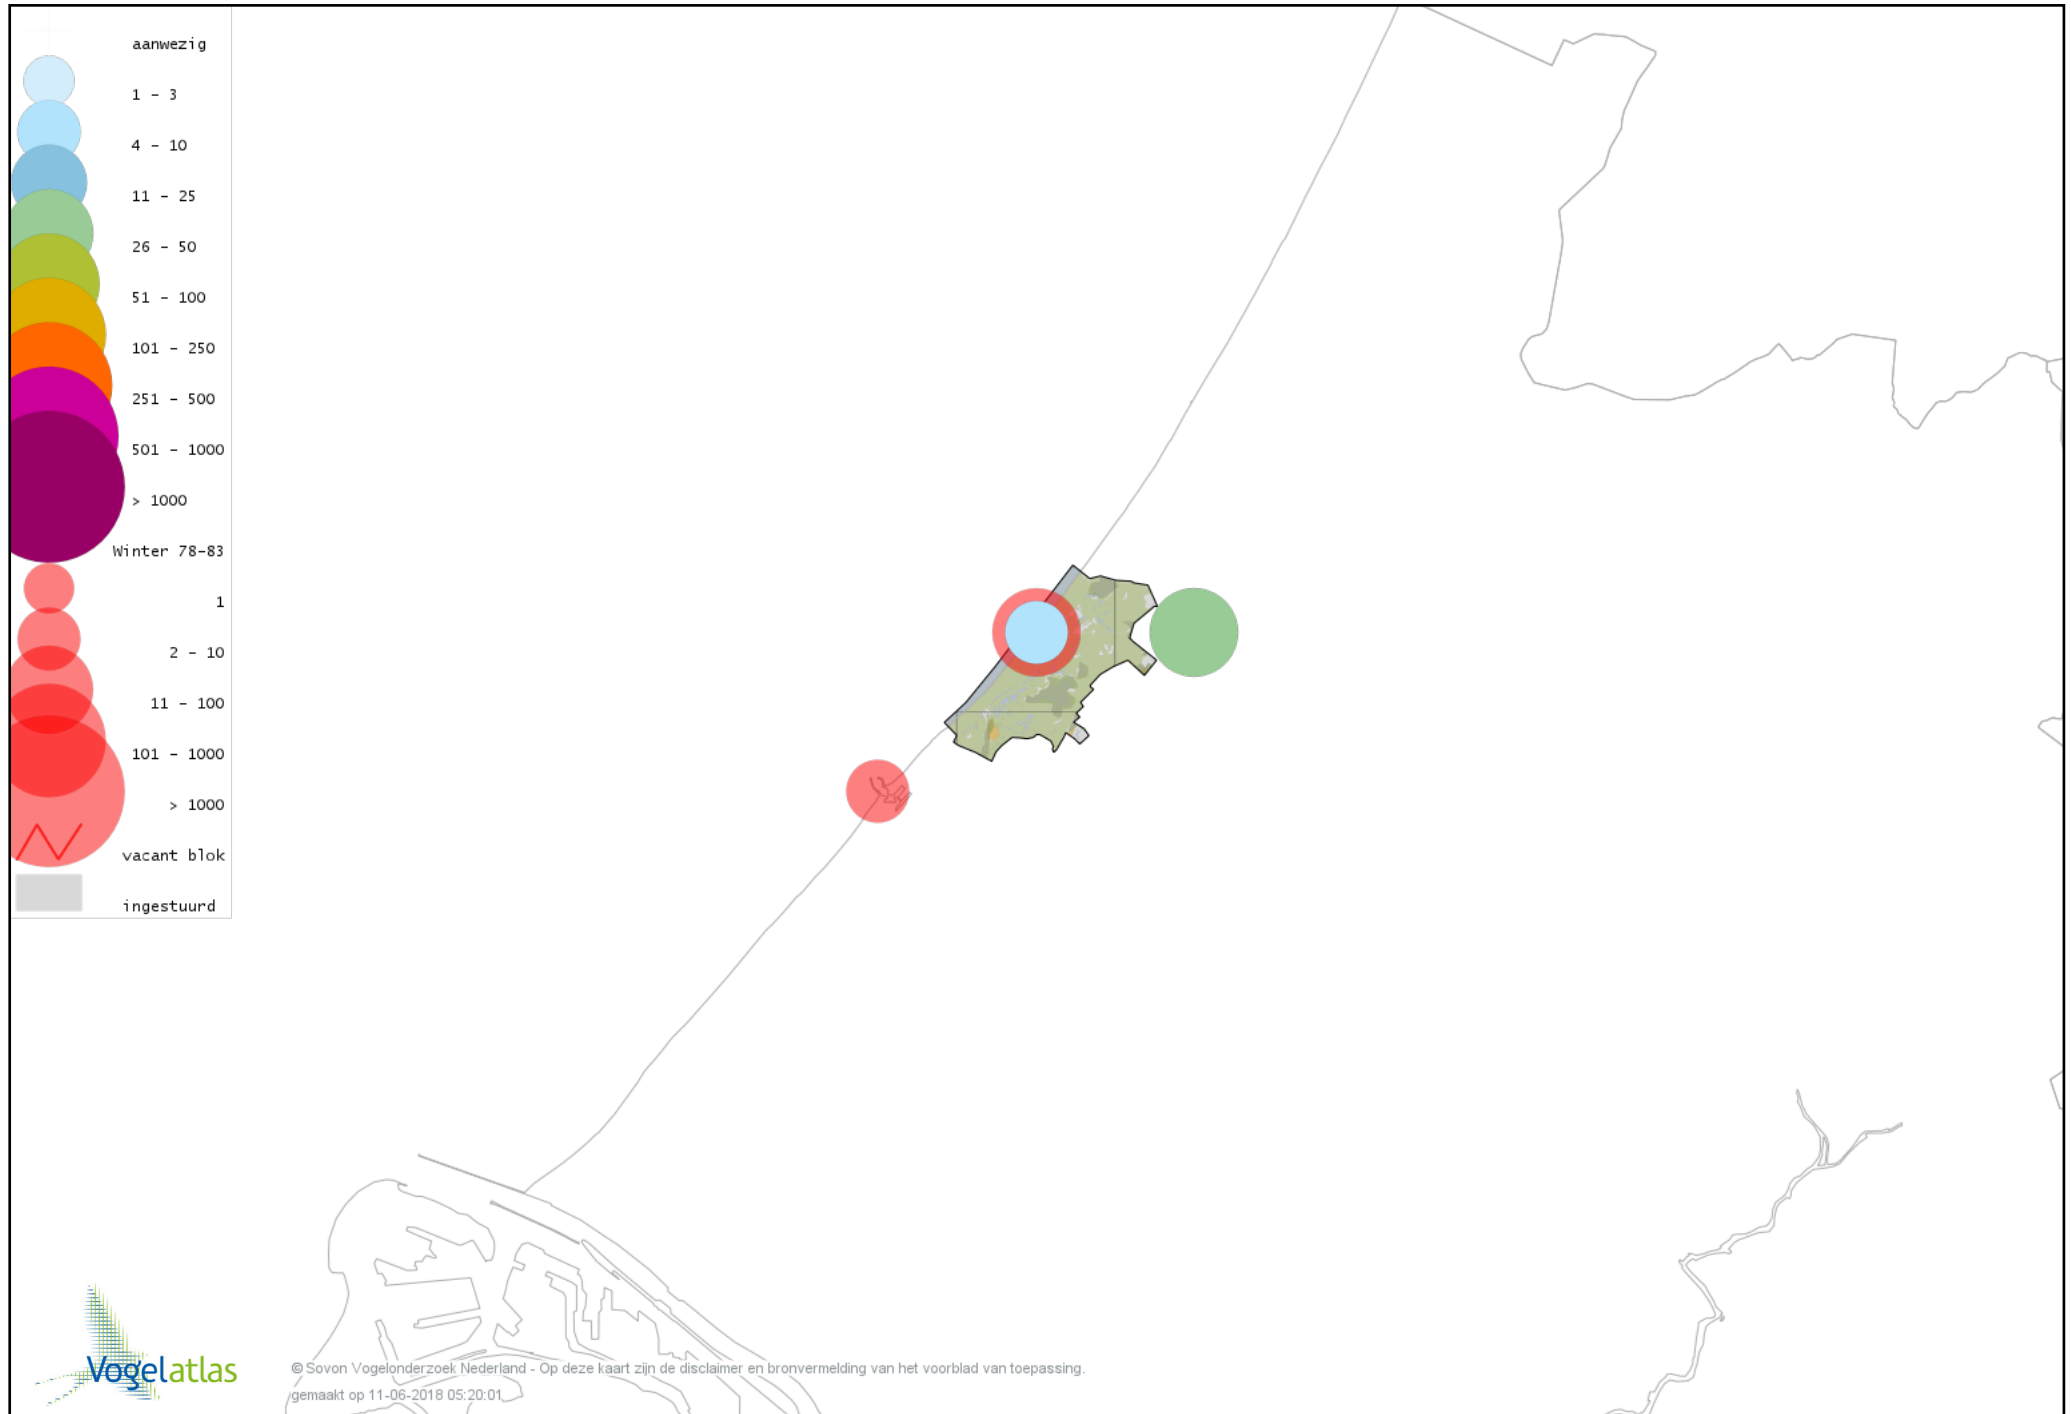

Ook worden in de kaarten de historische atlasresultaten (in rood) weergegeven.

Disclaimer

Deze verspreidingskaarten ondersteunen het completeren van de atlastellingen en verzamelen van aanvullende waarnemingen. De kaarten zijn nog niet volledig en kunnen fouten bevatten. Overname is toegestaan onder voorwaarde van bronvermelding (www.sovon.nl/vogelatlas)

De kleurtint (blauw) is de beste referentie voor de tot nu toe waargenomen aantalsklasse.

De stipgrootte is relatief. Vergelijk daarvoor de atlasblok grootte van de legenda met die van het kaartbeeld.

Voorlopige verspreidingskaart Knobbelzwaan winter

Voorlopige verspreidingskaart Kleine Zwaan winter

Voorlopige verspreidingskaart Wilde Zwaan winter

Voorlopige verspreidingskaart Indische Gans winter

Voorlopige verspreidingskaart Toendrarietgans winter

Voorlopige verspreidingskaart Kleine Rietgans winter

Voorlopige verspreidingskaart Grauwe Gans winter

Voorlopige verspreidingskaart Soepgans winter

Voorlopige verspreidingskaart Kolgans winter

Voorlopige verspreidingskaart Kleine Canadese Gans (minima) winter