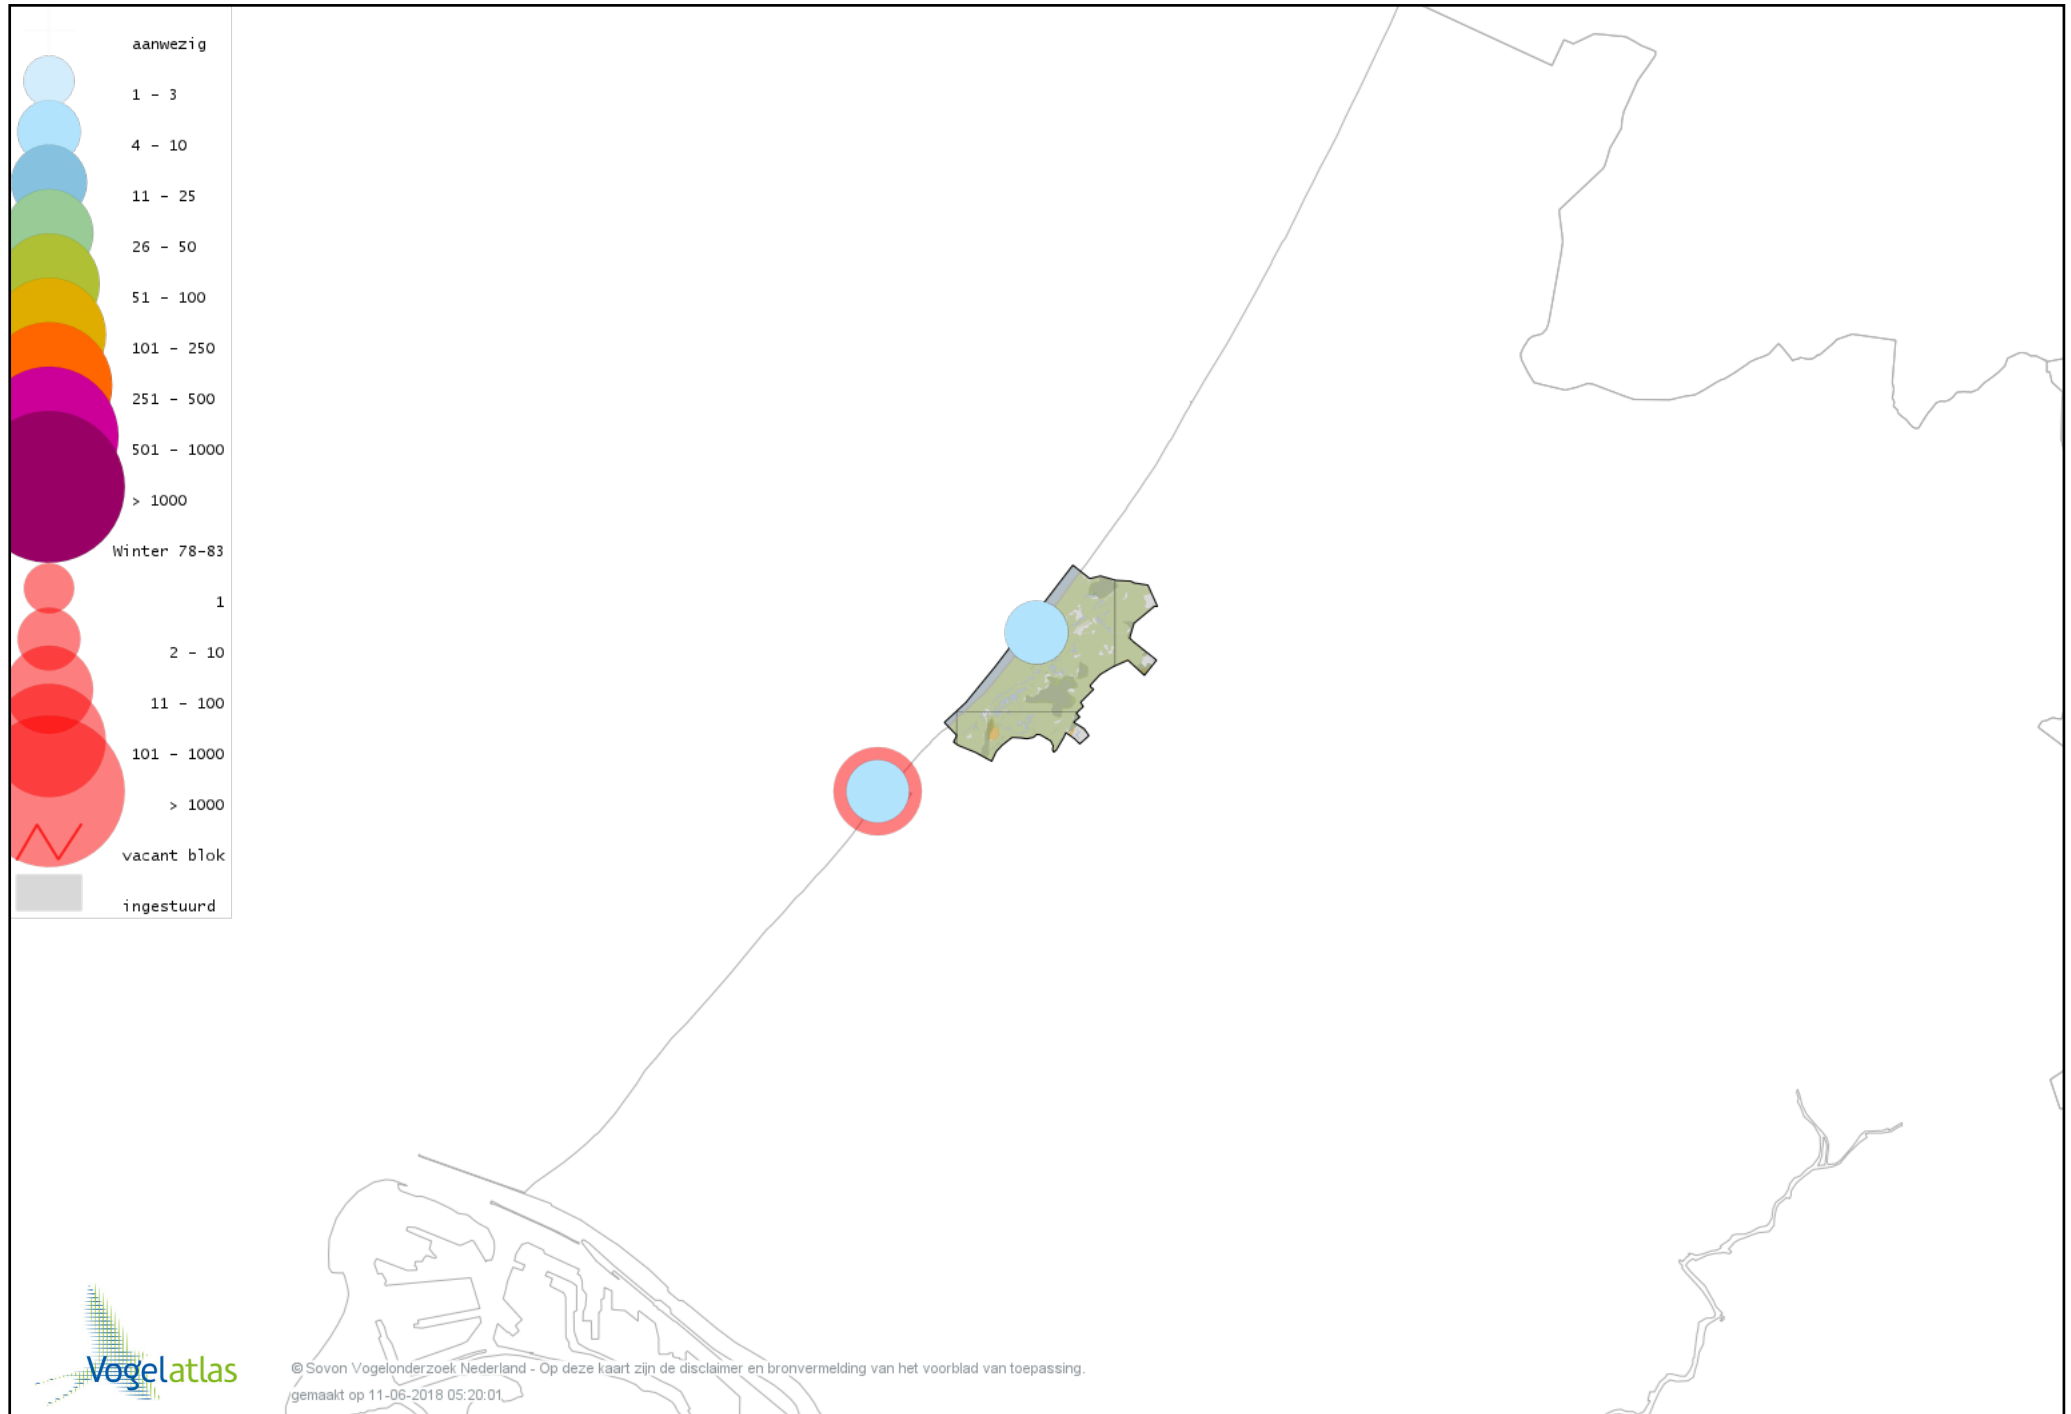

Voorlopige verspreidingskaart Fazant winter

Voorlopige verspreidingskaart Roodkeelduiker winter

Voorlopige verspreidingskaart Parelduiker winter

Voorlopige verspreidingskaart IJsduiker winter

Voorlopige verspreidingskaart Noordse Stormvogel winter

Voorlopige verspreidingskaart Grauwe Pijlstormvogel winter

Voorlopige verspreidingskaart Jan-van-gent winter

Voorlopige verspreidingskaart Aalscholver winter

Voorlopige verspreidingskaart Grote Aalscholver winter