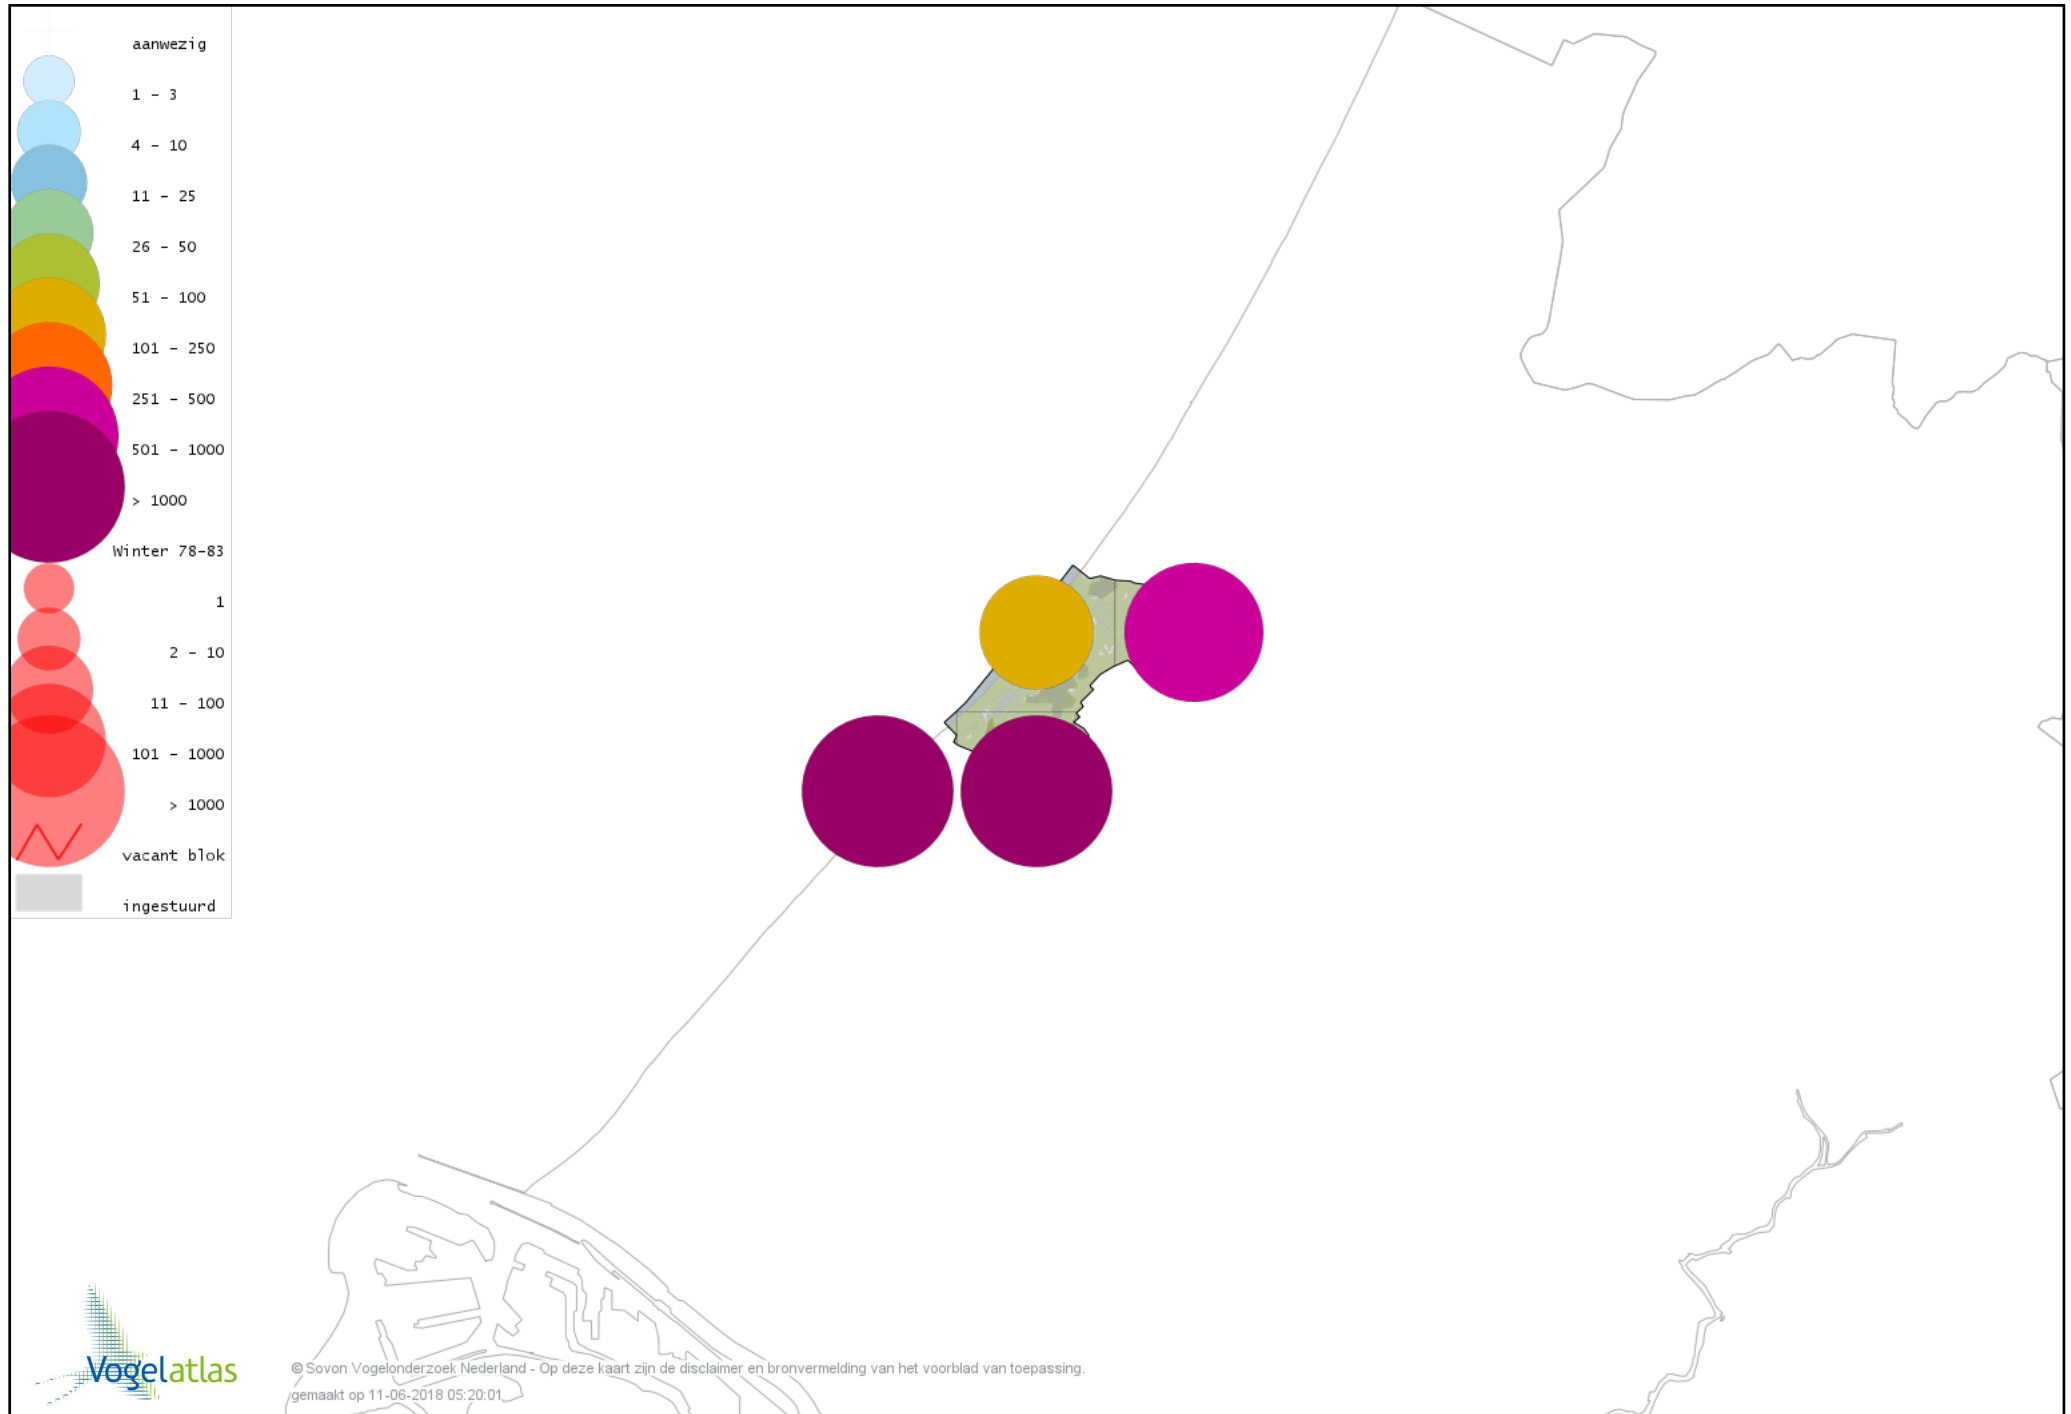

Voorlopige verspreidingskaart Velduil winter

Voorlopige verspreidingskaart IJsvogel winter

Voorlopige verspreidingskaart Groene Specht winter

Voorlopige verspreidingskaart Grote Bonte Specht winter

Voorlopige verspreidingskaart Kleine Bonte Specht winter

Voorlopige verspreidingskaart Ekster winter

Voorlopige verspreidingskaart Gaai winter

Voorlopige verspreidingskaart Kauw winter

Voorlopige verspreidingskaart Noordse Kauw winter

Voorlopige verspreidingskaart Zwarte Kraai winter