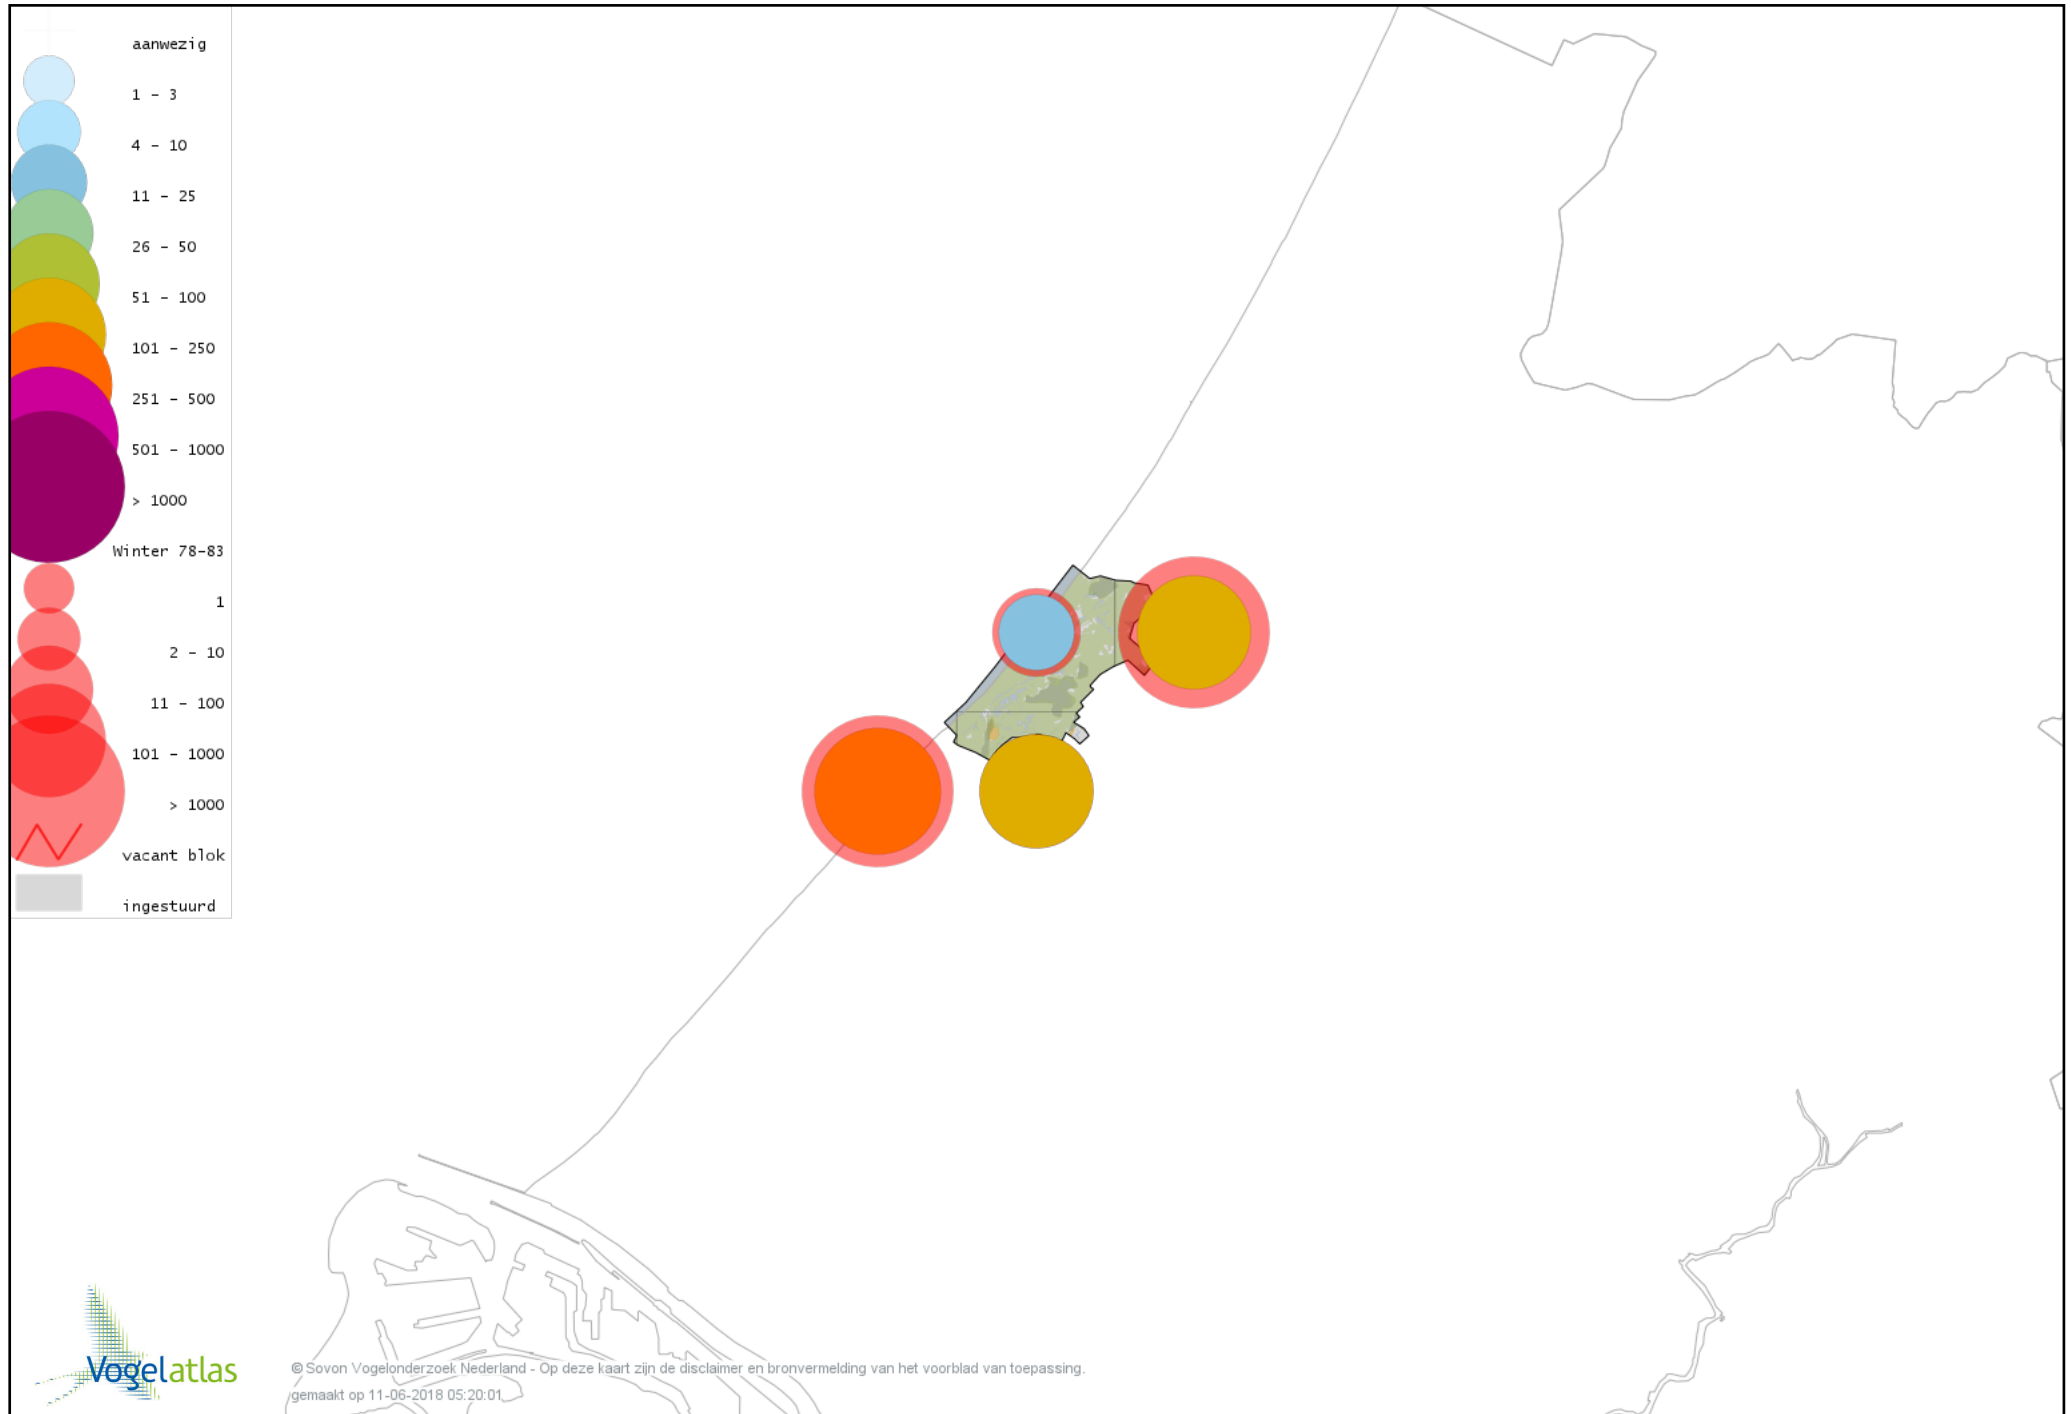

Voorlopige verspreidingskaart Zanglijster winter

Voorlopige verspreidingskaart Koperwiek winter

Voorlopige verspreidingskaart Grote Lijster winter

Voorlopige verspreidingskaart Roodborst winter

Voorlopige verspreidingskaart Zwarte Roodstaart winter

Voorlopige verspreidingskaart Paapje winter

Voorlopige verspreidingskaart Roodborsttapuit winter

Voorlopige verspreidingskaart Heggenmus winter

Voorlopige verspreidingskaart Huismus winter

Voorlopige verspreidingskaart Ringmus winter

Voorlopige verspreidingskaart Grote Gele Kwikstaart winter

Voorlopige verspreidingskaart Witte Kwikstaart winter

Voorlopige verspreidingskaart Rouwkwikstaart winter

Voorlopige verspreidingskaart Grote Pieper winter