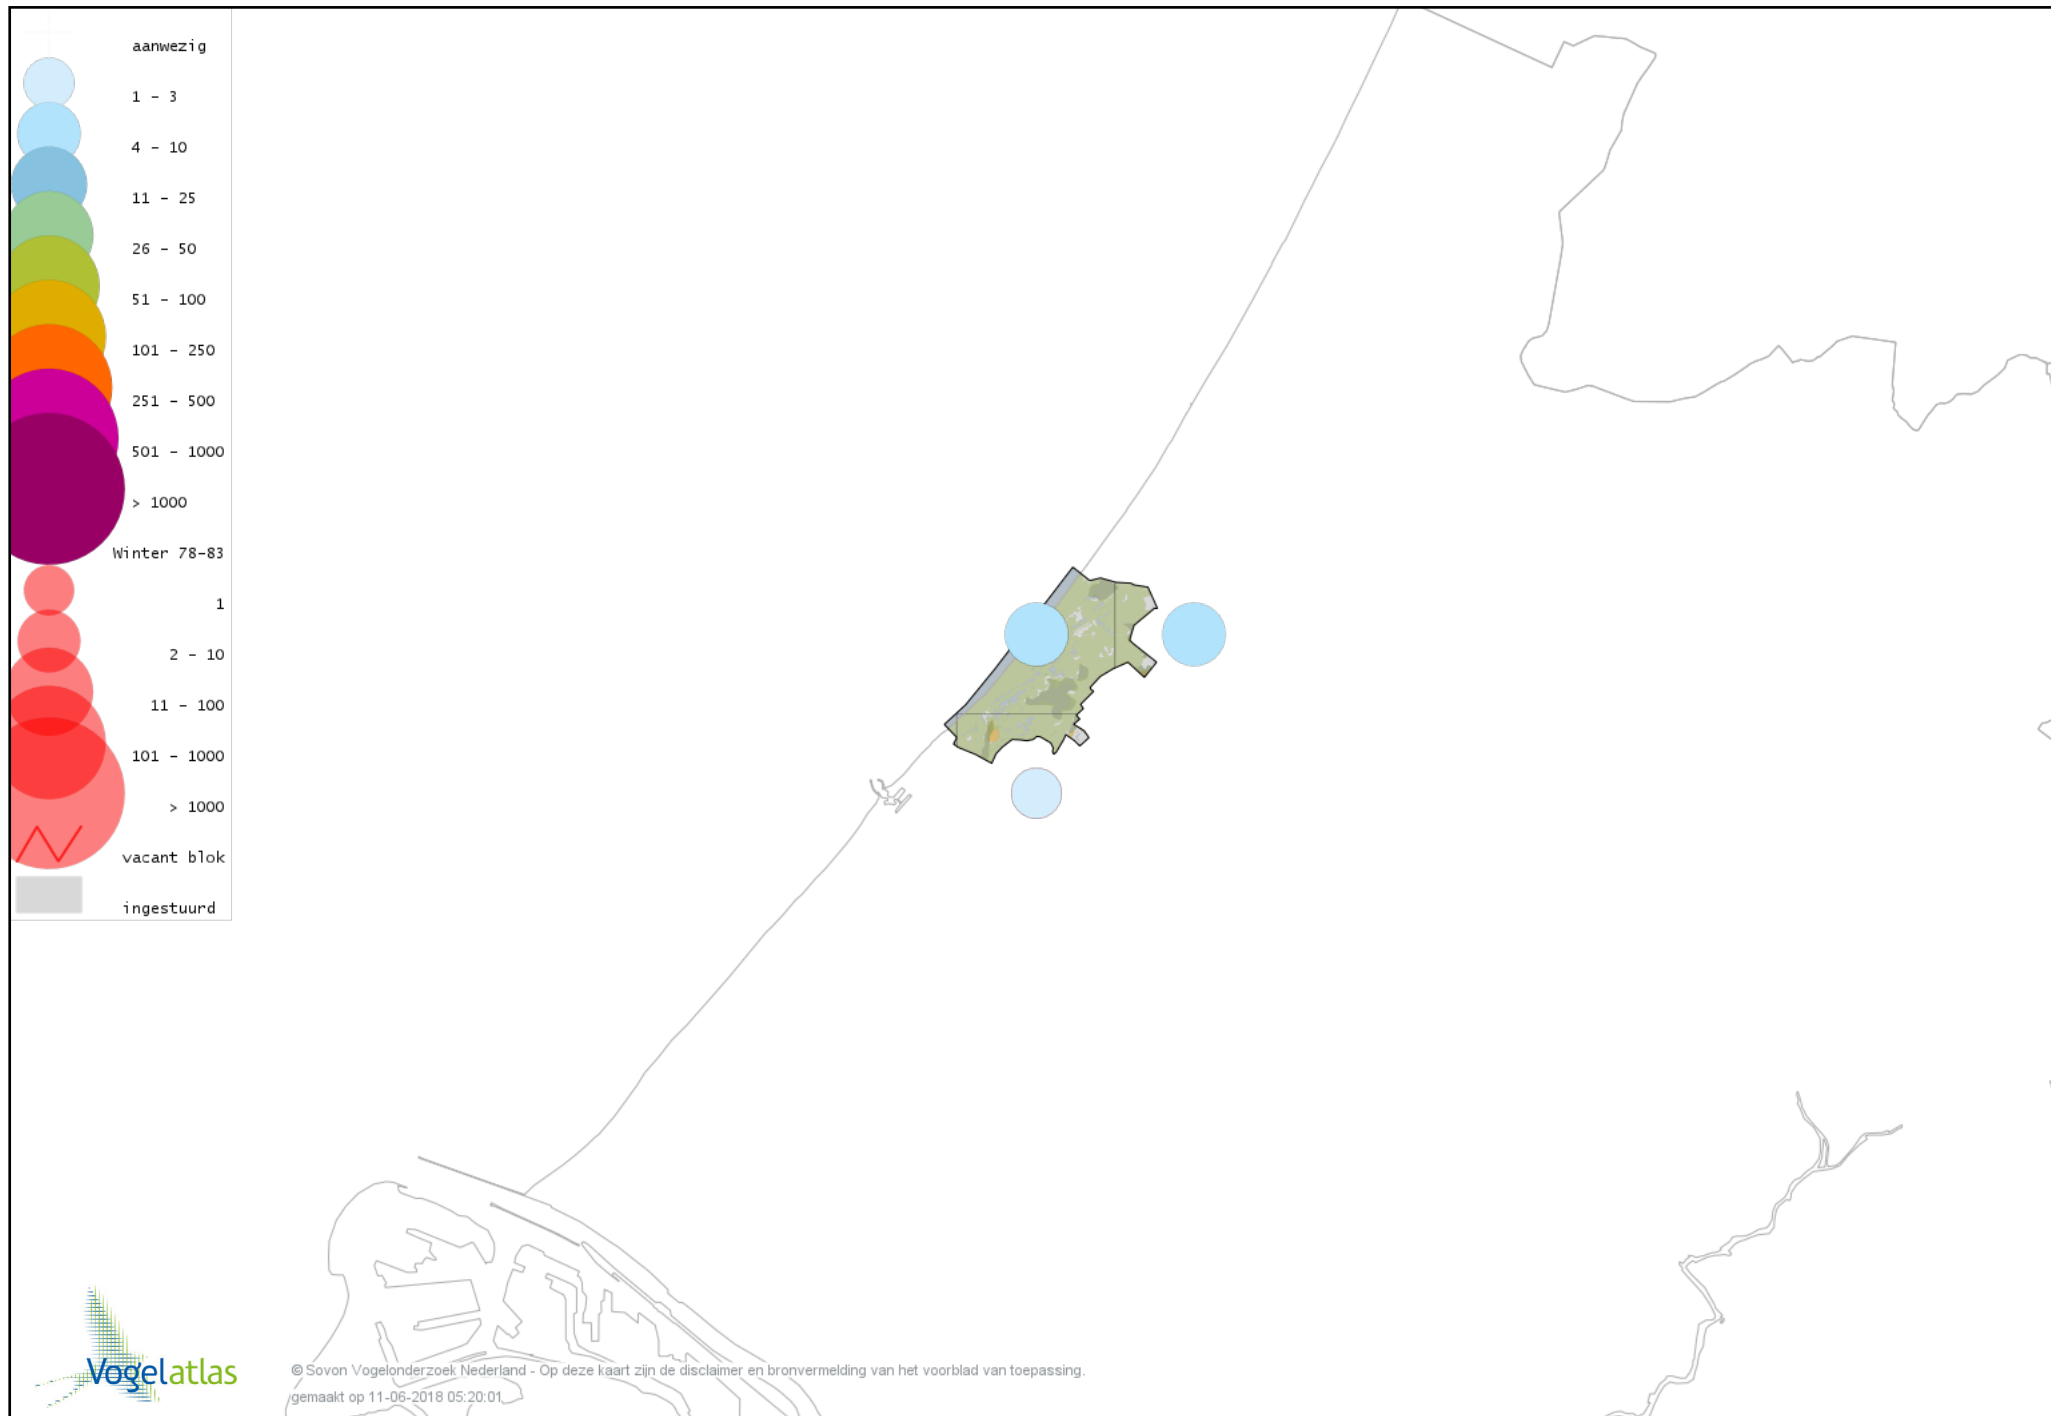

Voorlopige verspreidingskaart Paarse Strandloper winter

Voorlopige verspreidingskaart Bonte Strandloper winter

Voorlopige verspreidingskaart Kemphaan winter

Voorlopige verspreidingskaart Bokje winter

Voorlopige verspreidingskaart Watersnip winter

Voorlopige verspreidingskaart Houtsnip winter

Voorlopige verspreidingskaart Grutto winter

Voorlopige verspreidingskaart Rosse Grutto winter

Voorlopige verspreidingskaart Wulp winter

Voorlopige verspreidingskaart Witgat winter