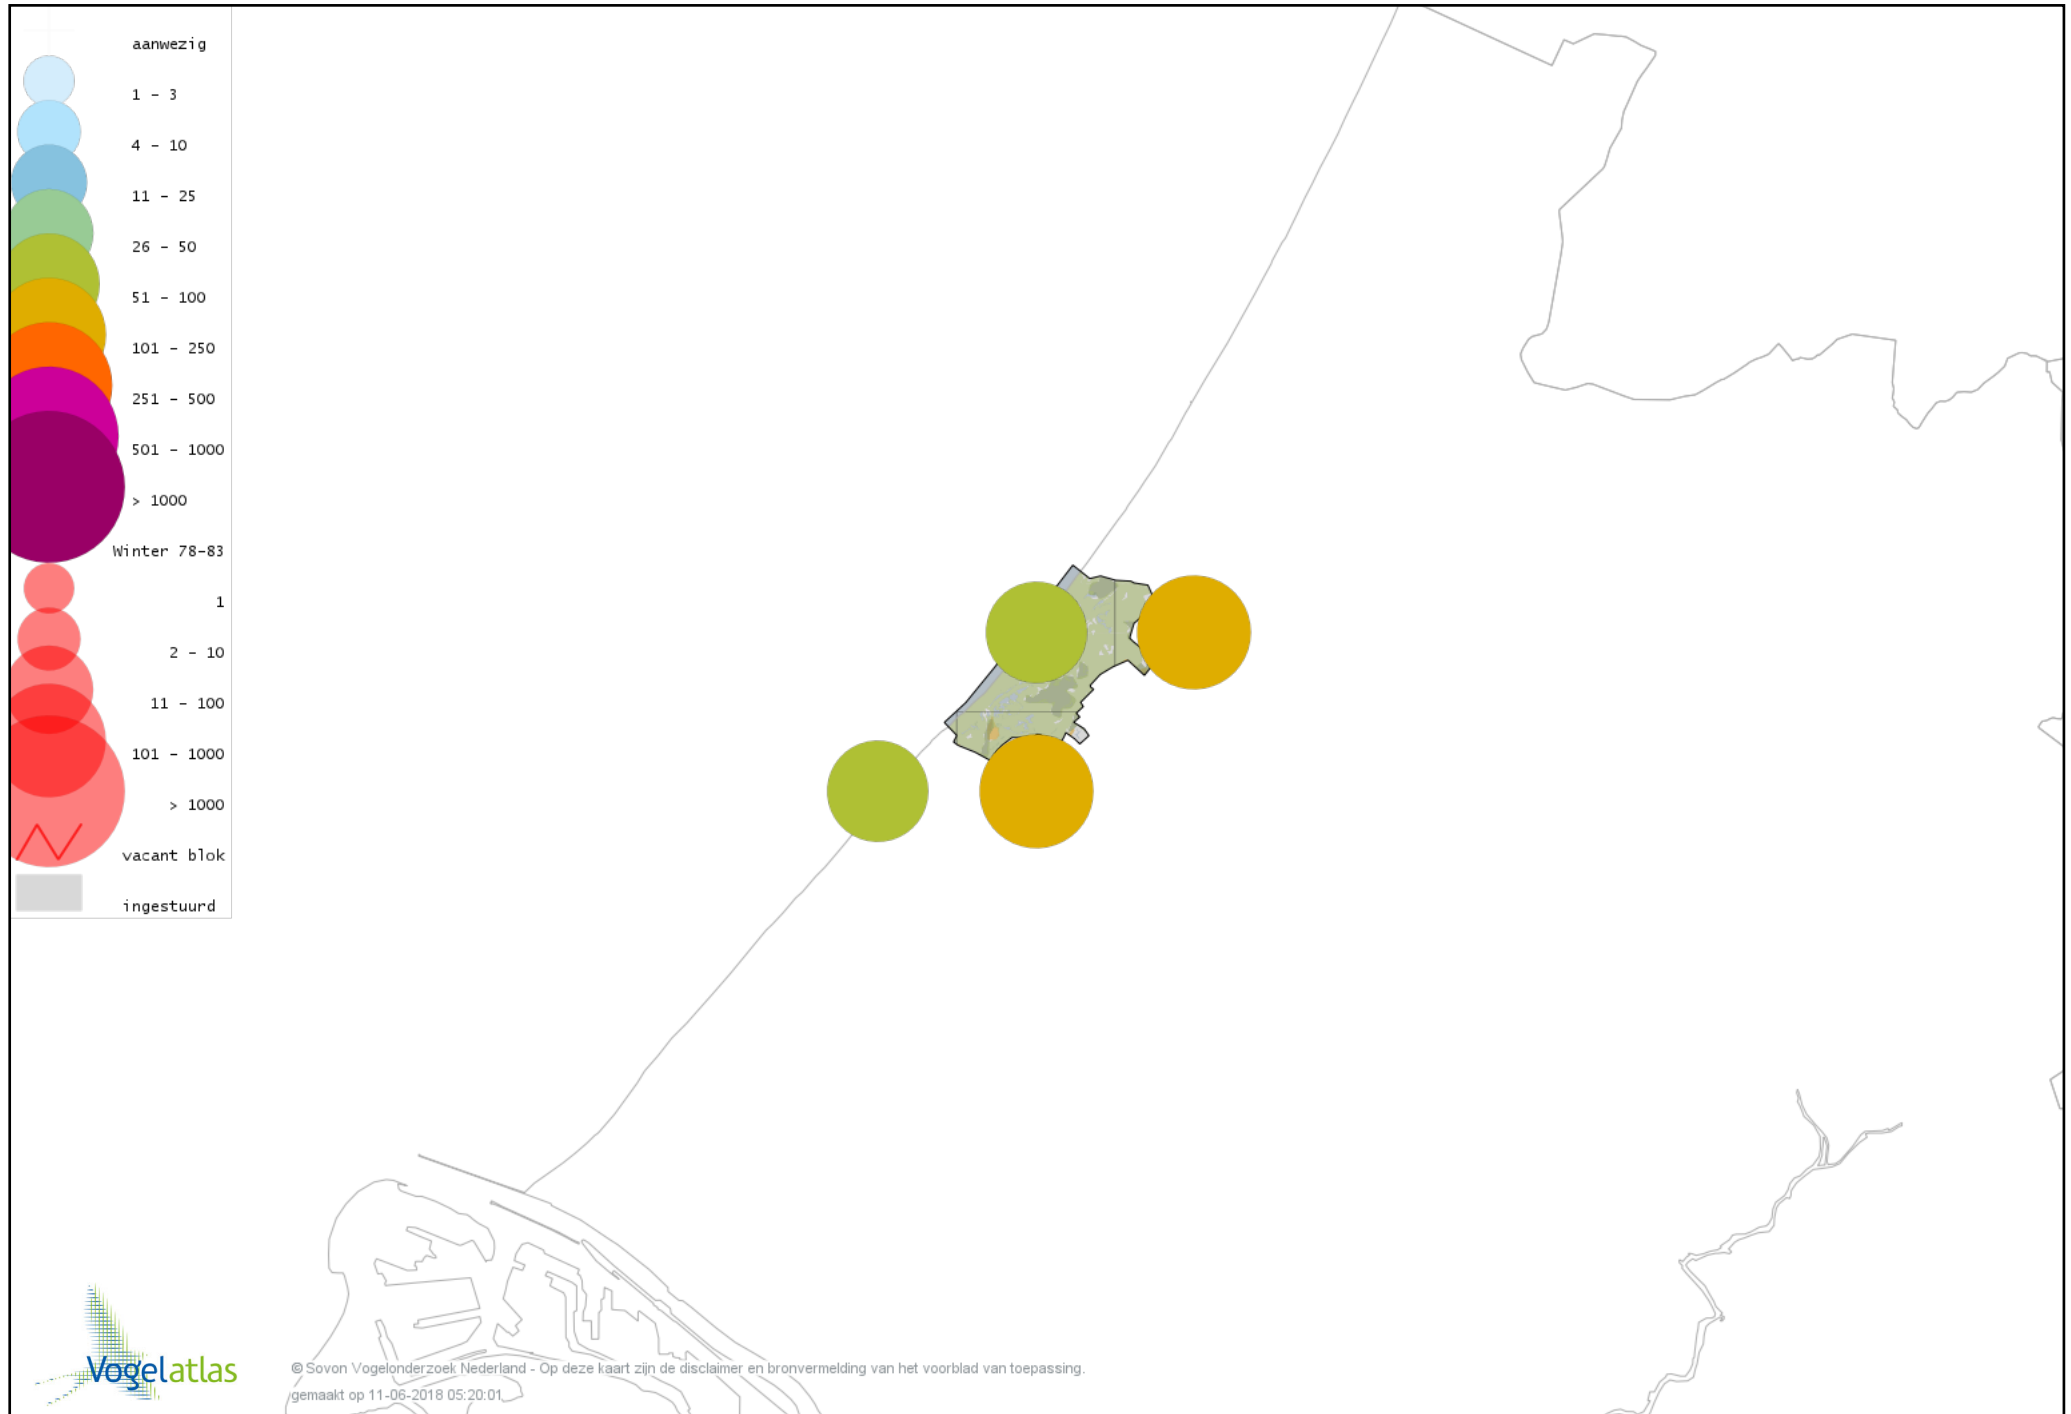

Voorlopige verspreidingskaart Velduil winter

Voorlopige verspreidingskaart IJsvogel winter

Voorlopige verspreidingskaart Groene Specht winter

Voorlopige verspreidingskaart Grote Bonte Specht winter

Voorlopige verspreidingskaart Kleine Bonte Specht winter

Voorlopige verspreidingskaart Ekster winter

Voorlopige verspreidingskaart Gaai winter

Voorlopige verspreidingskaart Kauw winter

Voorlopige verspreidingskaart Noordse Kauw winter

Voorlopige verspreidingskaart Zwarte Kraai winter