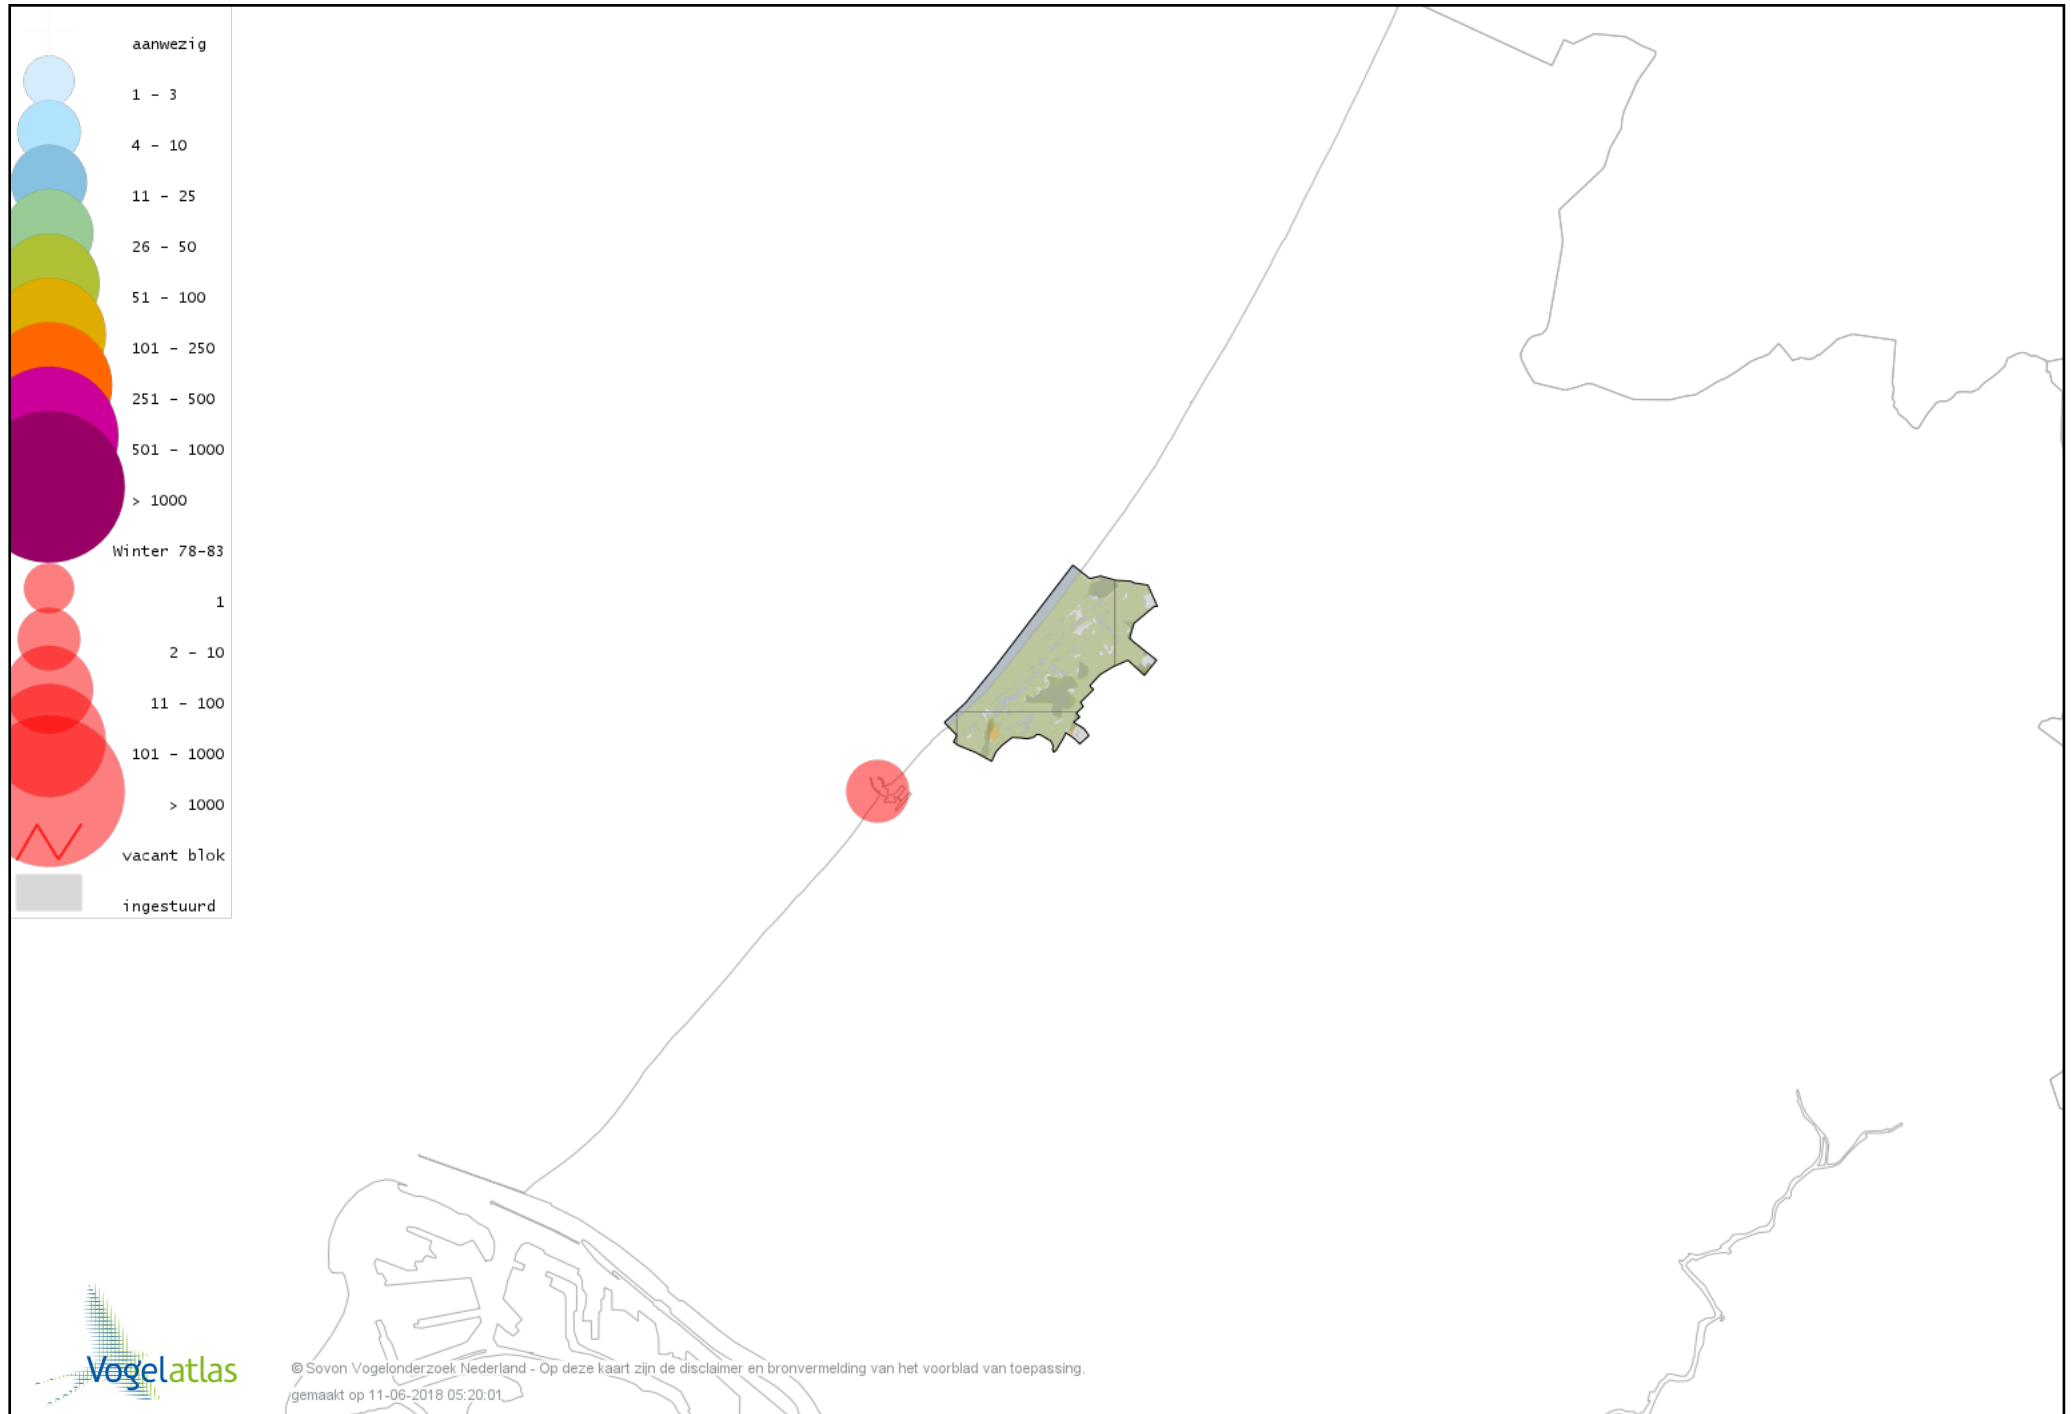

Voorlopige verspreidingskaart Kleine Jager winter