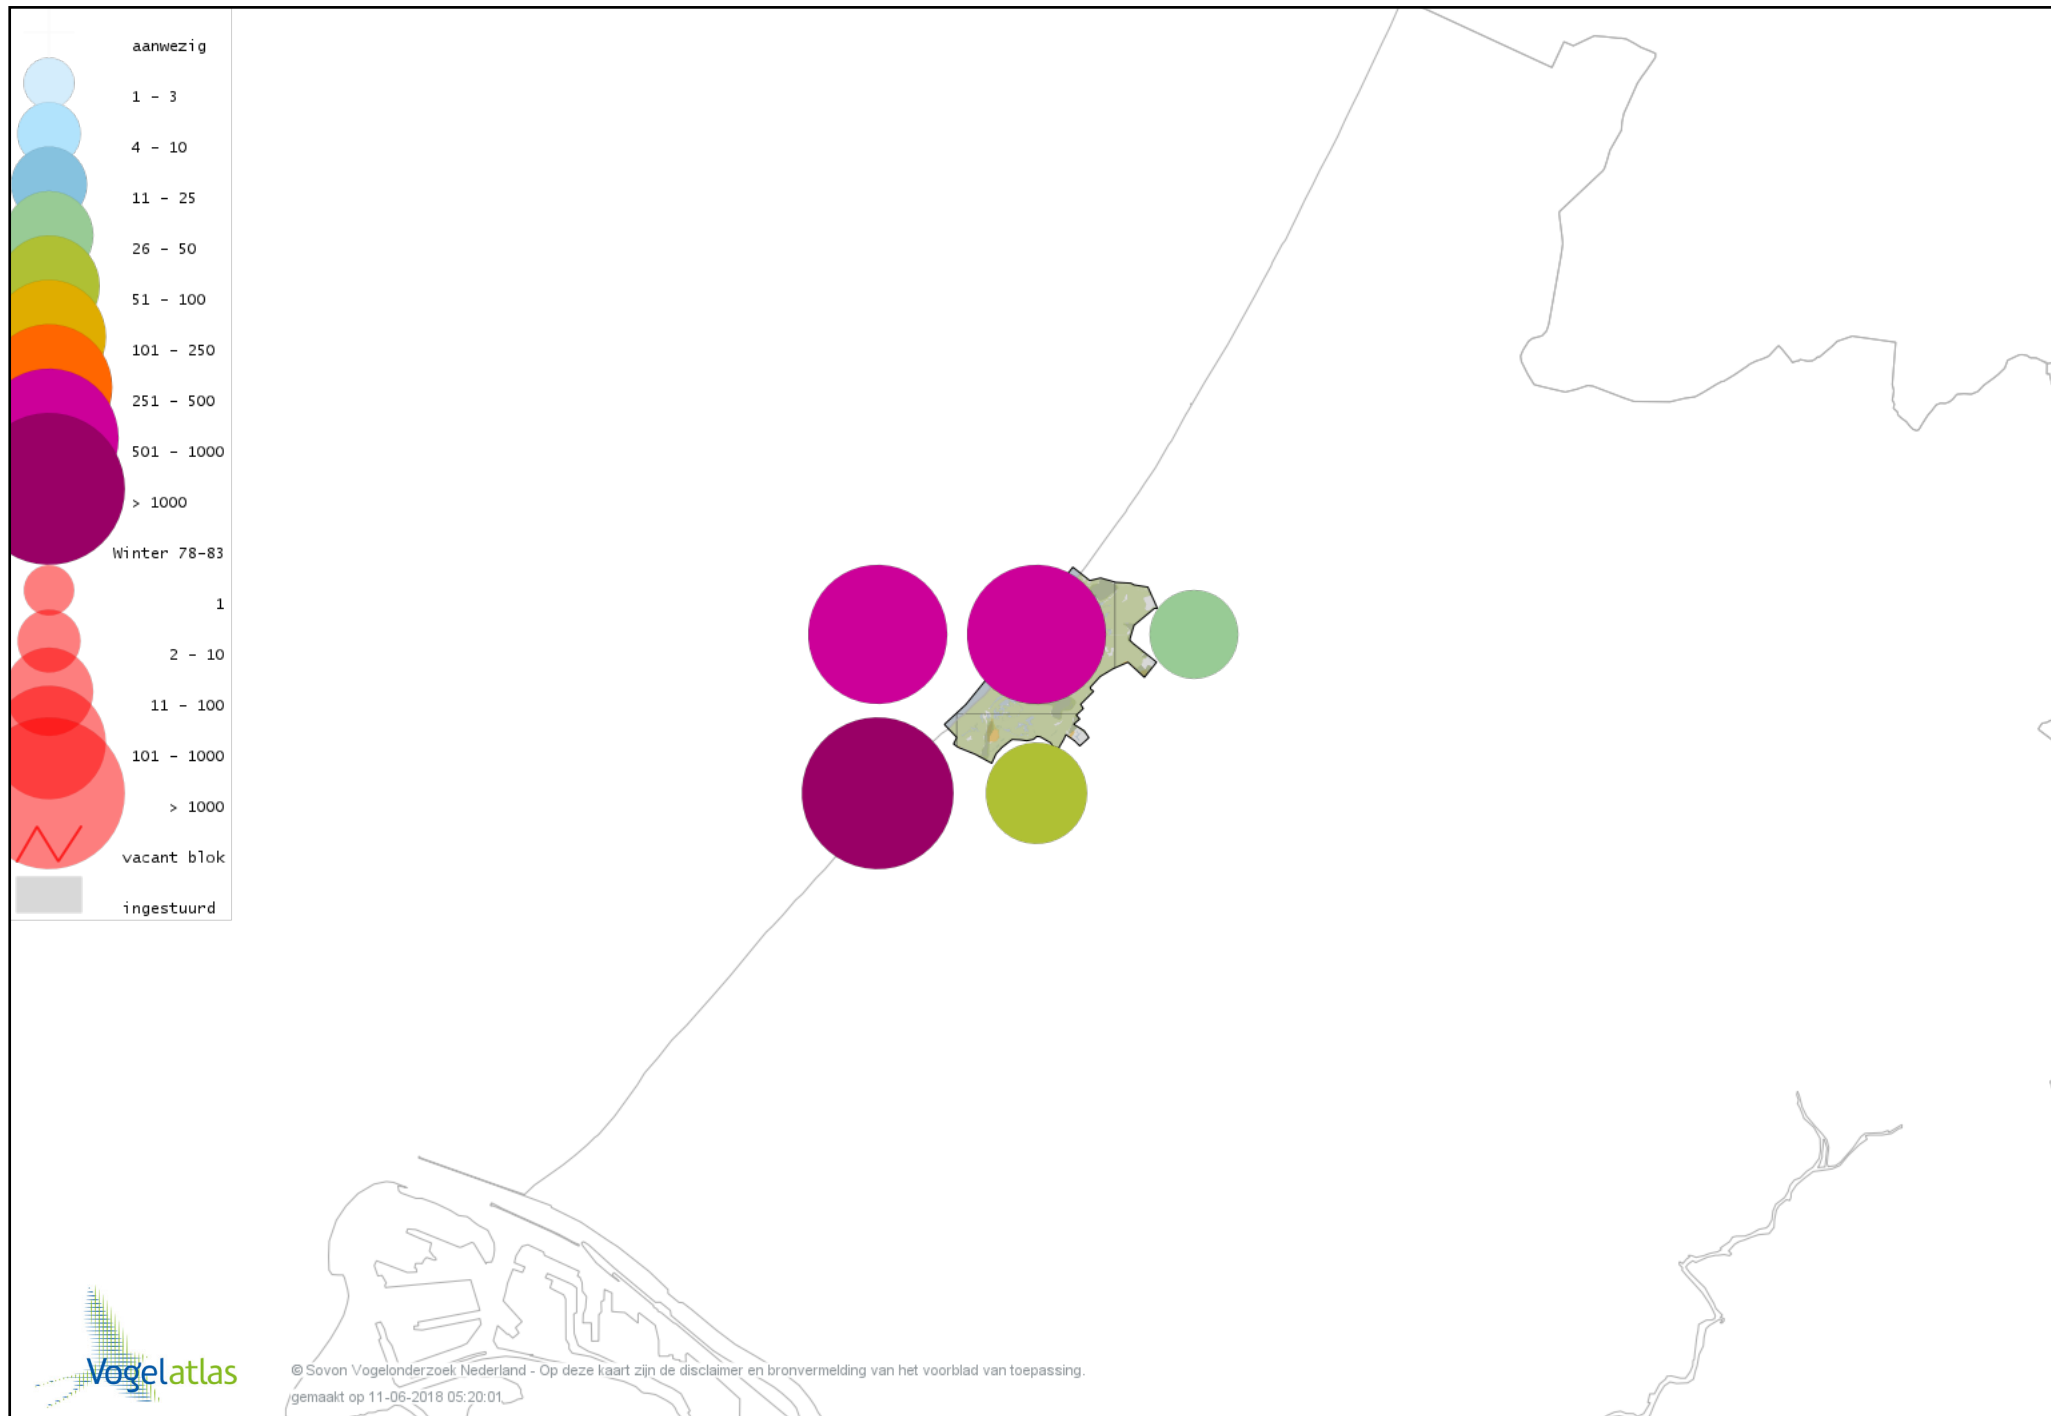

Voorlopige verspreidingskaart Kuifaalscholver winter

Voorlopige verspreidingskaart Roerdomp winter

Voorlopige verspreidingskaart Kleine Zilverreiger winter

Voorlopige verspreidingskaart Grote Zilverreiger winter

Voorlopige verspreidingskaart Blauwe Reiger winter

Voorlopige verspreidingskaart Ooievaar winter

Voorlopige verspreidingskaart Zwarte Ibis winter

Voorlopige verspreidingskaart Lepelaar winter

Voorlopige verspreidingskaart Dodaars winter

Voorlopige verspreidingskaart Fuut winter

Voorlopige verspreidingskaart Roodhalsfuut winter

Voorlopige verspreidingskaart Kuifduiker winter

Voorlopige verspreidingskaart Geoorde Fuut winter

Voorlopige verspreidingskaart Rode Wouw winter