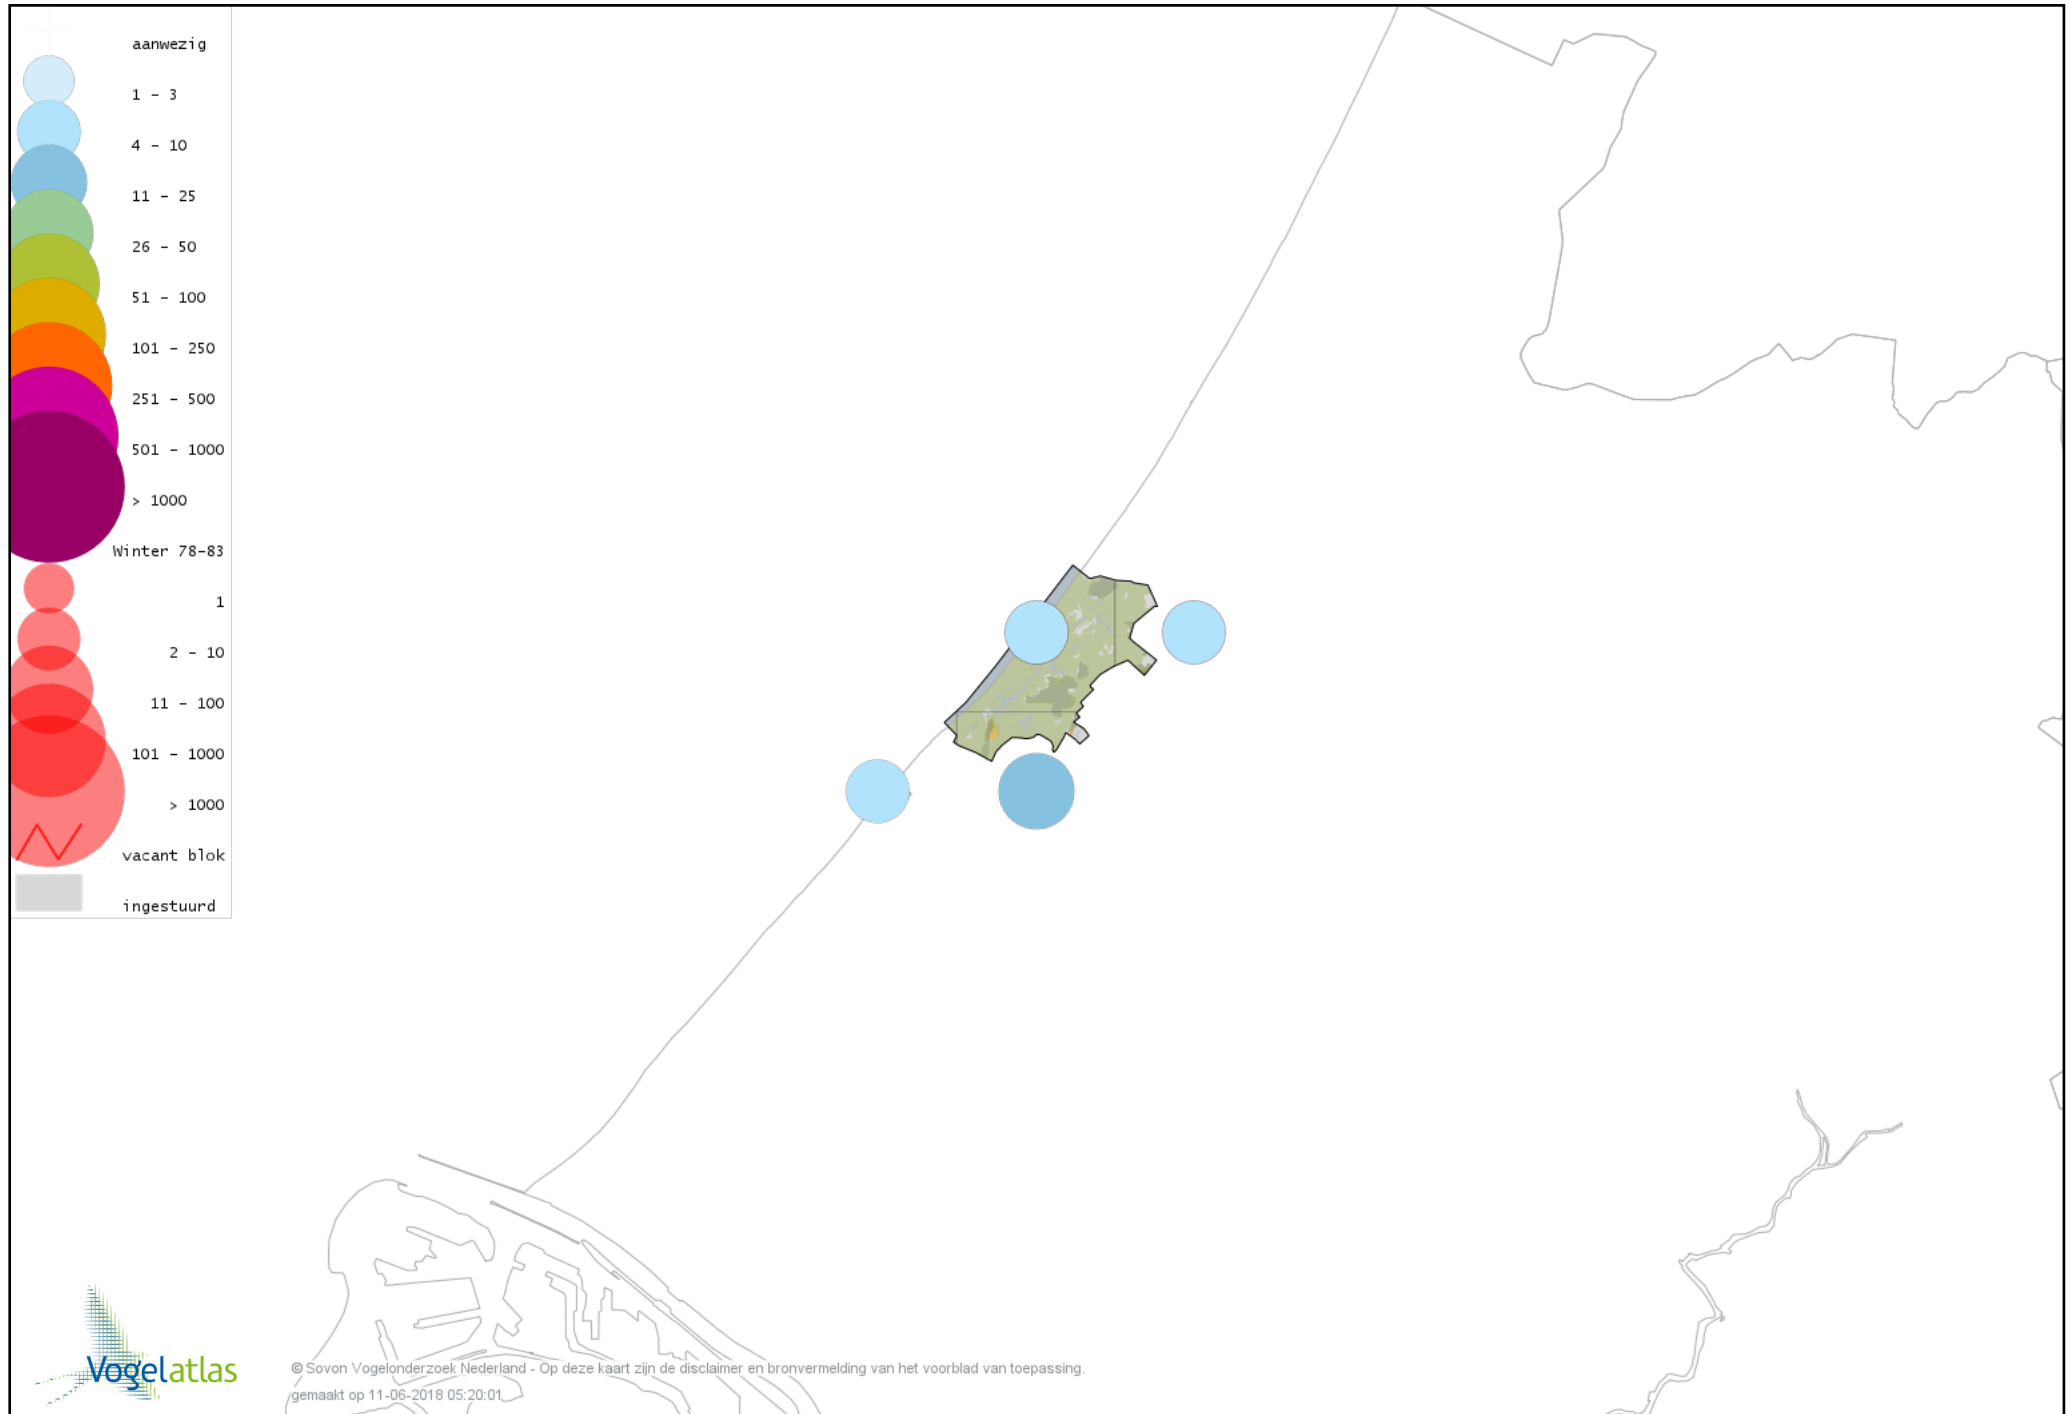

Voorlopige verspreidingskaart Fuut winter

Voorlopige verspreidingskaart Roodhalsfuut winter

Voorlopige verspreidingskaart Kuifduiker winter

Voorlopige verspreidingskaart Geoorde Fuut winter

Voorlopige verspreidingskaart Rode Wouw winter

Voorlopige verspreidingskaart Zearend winter

Voorlopige verspreidingskaart Bruine Kiekendief winter

Voorlopige verspreidingskaart Blauwe Kiekendief winter

Voorlopige verspreidingskaart Havik winter

Voorlopige verspreidingskaart Sperwer winter

Voorlopige verspreidingskaart Buizerd winter

Voorlopige verspreidingskaart Ruigpootbuizerd winter

Voorlopige verspreidingskaart Torenvalk winter

Voorlopige verspreidingskaart Smelleken winter

Voorlopige verspreidingskaart Slechtvalk winter

Voorlopige verspreidingskaart Waterral winter

Voorlopige verspreidingskaart Waterhoen winter

Voorlopige verspreidingskaart Meerkoet winter

Voorlopige verspreidingskaart Scholekster winter

Voorlopige verspreidingskaart Kluut winter