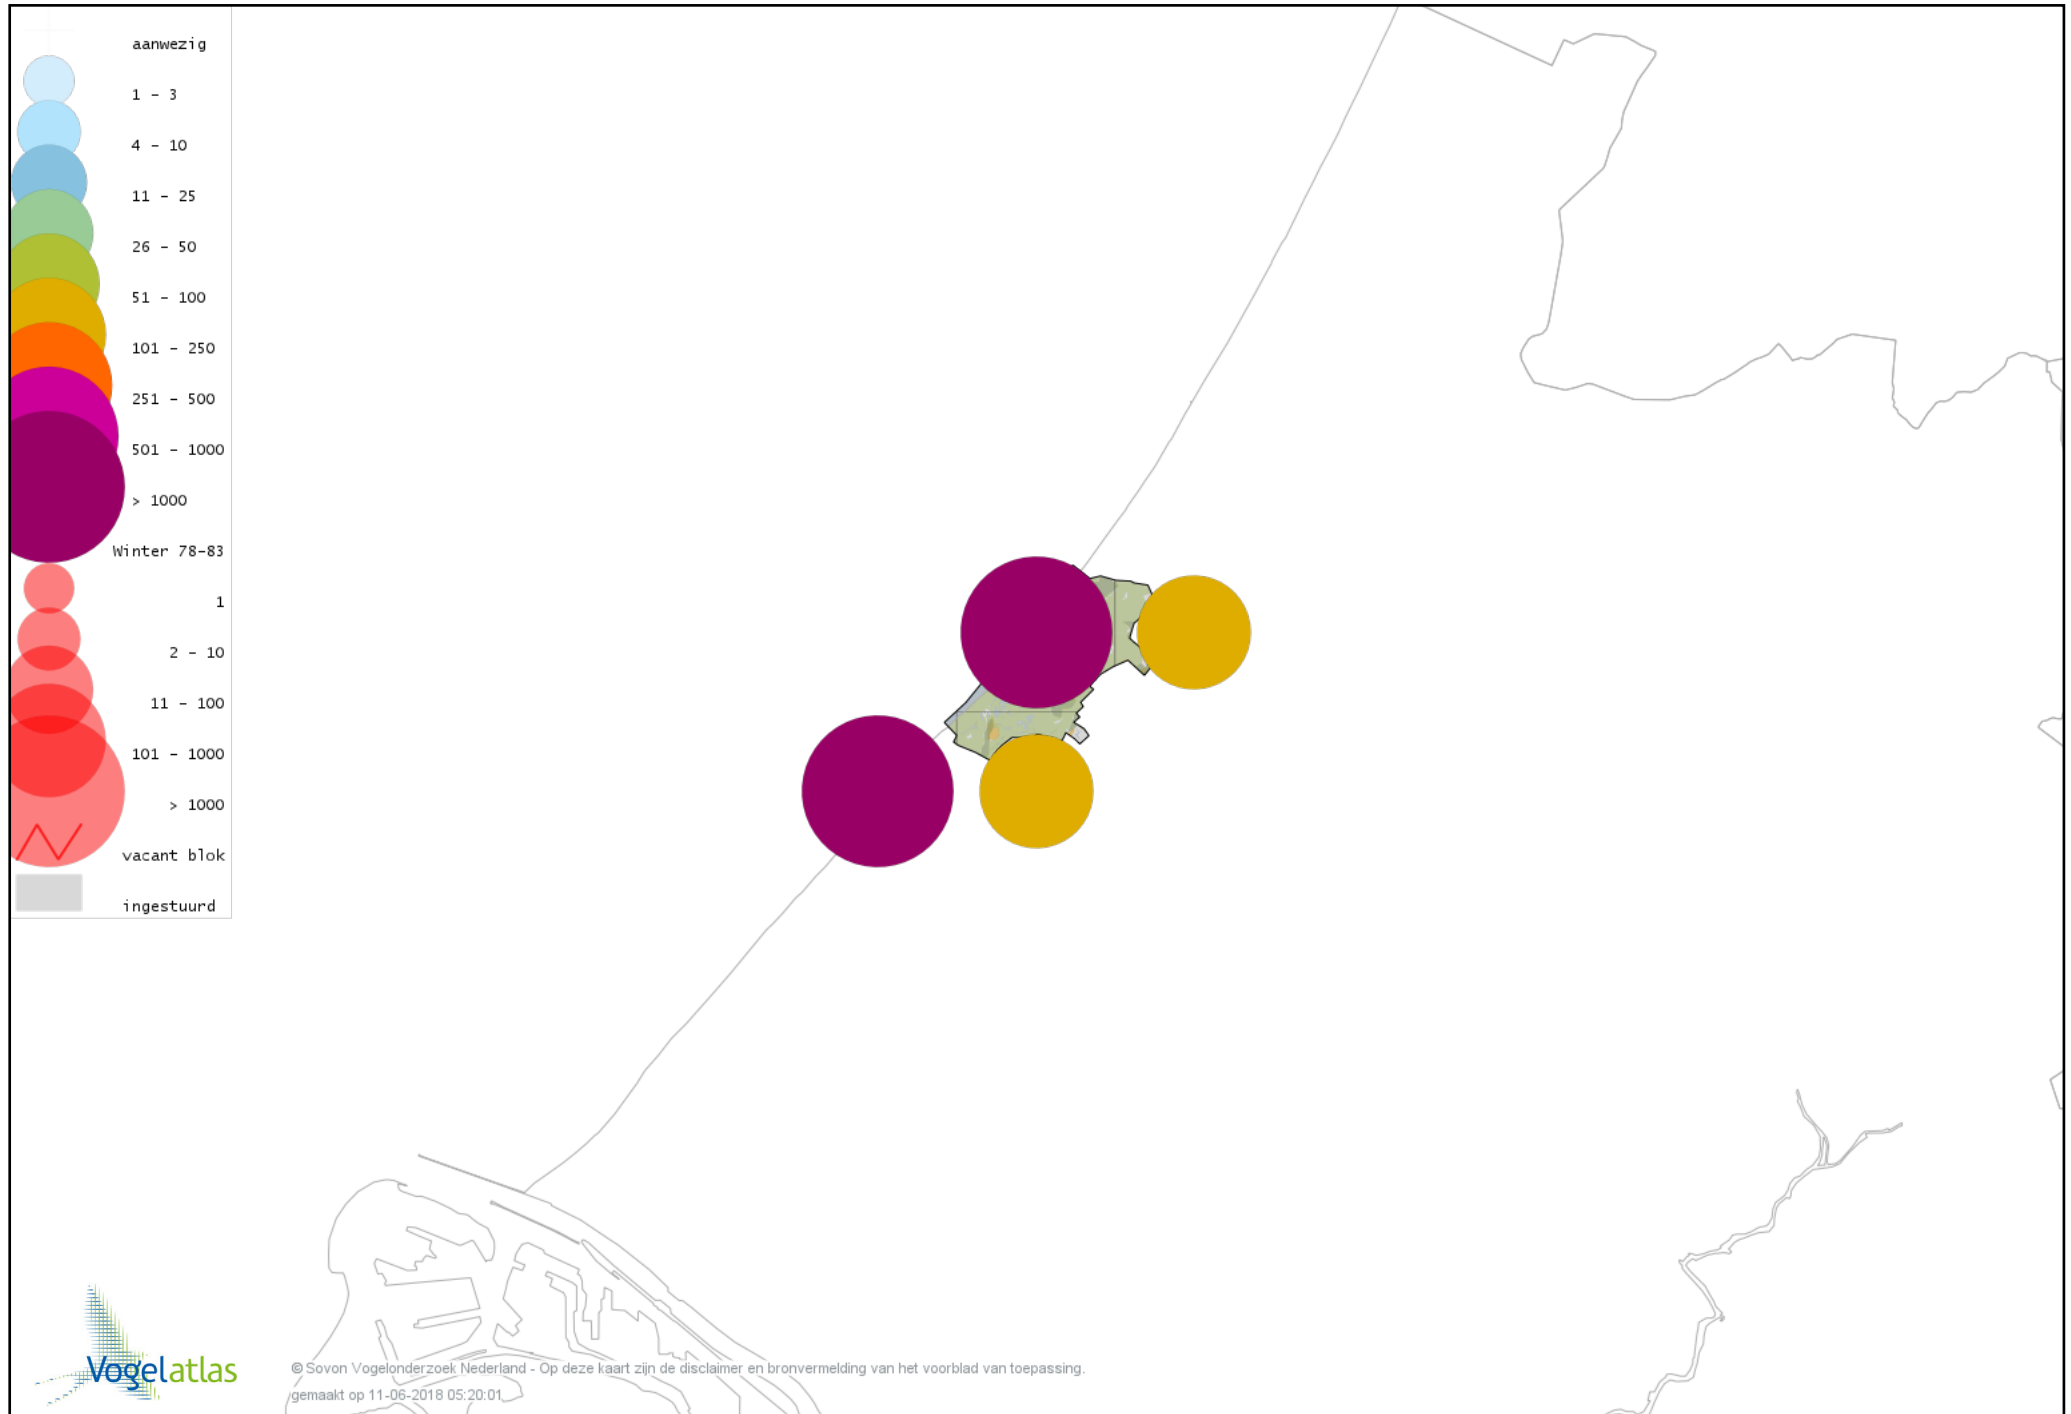

Voorlopige verspreidingskaart Pijlstaart winter

Voorlopige verspreidingskaart Zomertaling winter

Voorlopige verspreidingskaart Wintertaling winter

Voorlopige verspreidingskaart Marmereend winter

Voorlopige verspreidingskaart Helmpareelhoen winter

Voorlopige verspreidingskaart Fazant winter

Voorlopige verspreidingskaart Roodkeelduiker winter

Voorlopige verspreidingskaart Parelduiker winter

Voorlopige verspreidingskaart IJsduiker winter

Voorlopige verspreidingskaart Noordse Stormvogel winter

Voorlopige verspreidingskaart Grauwe Pijlstormvogel winter

Voorlopige verspreidingskaart Jan-van-gent winter

Voorlopige verspreidingskaart Aalscholver winter

Voorlopige verspreidingskaart Grote Aalscholver winter

Voorlopige verspreidingskaart Kuifaalscholver winter

Voorlopige verspreidingskaart Roerdomp winter

Voorlopige verspreidingskaart Kleine Zilverreiger winter

Voorlopige verspreidingskaart Grote Zilverreiger winter