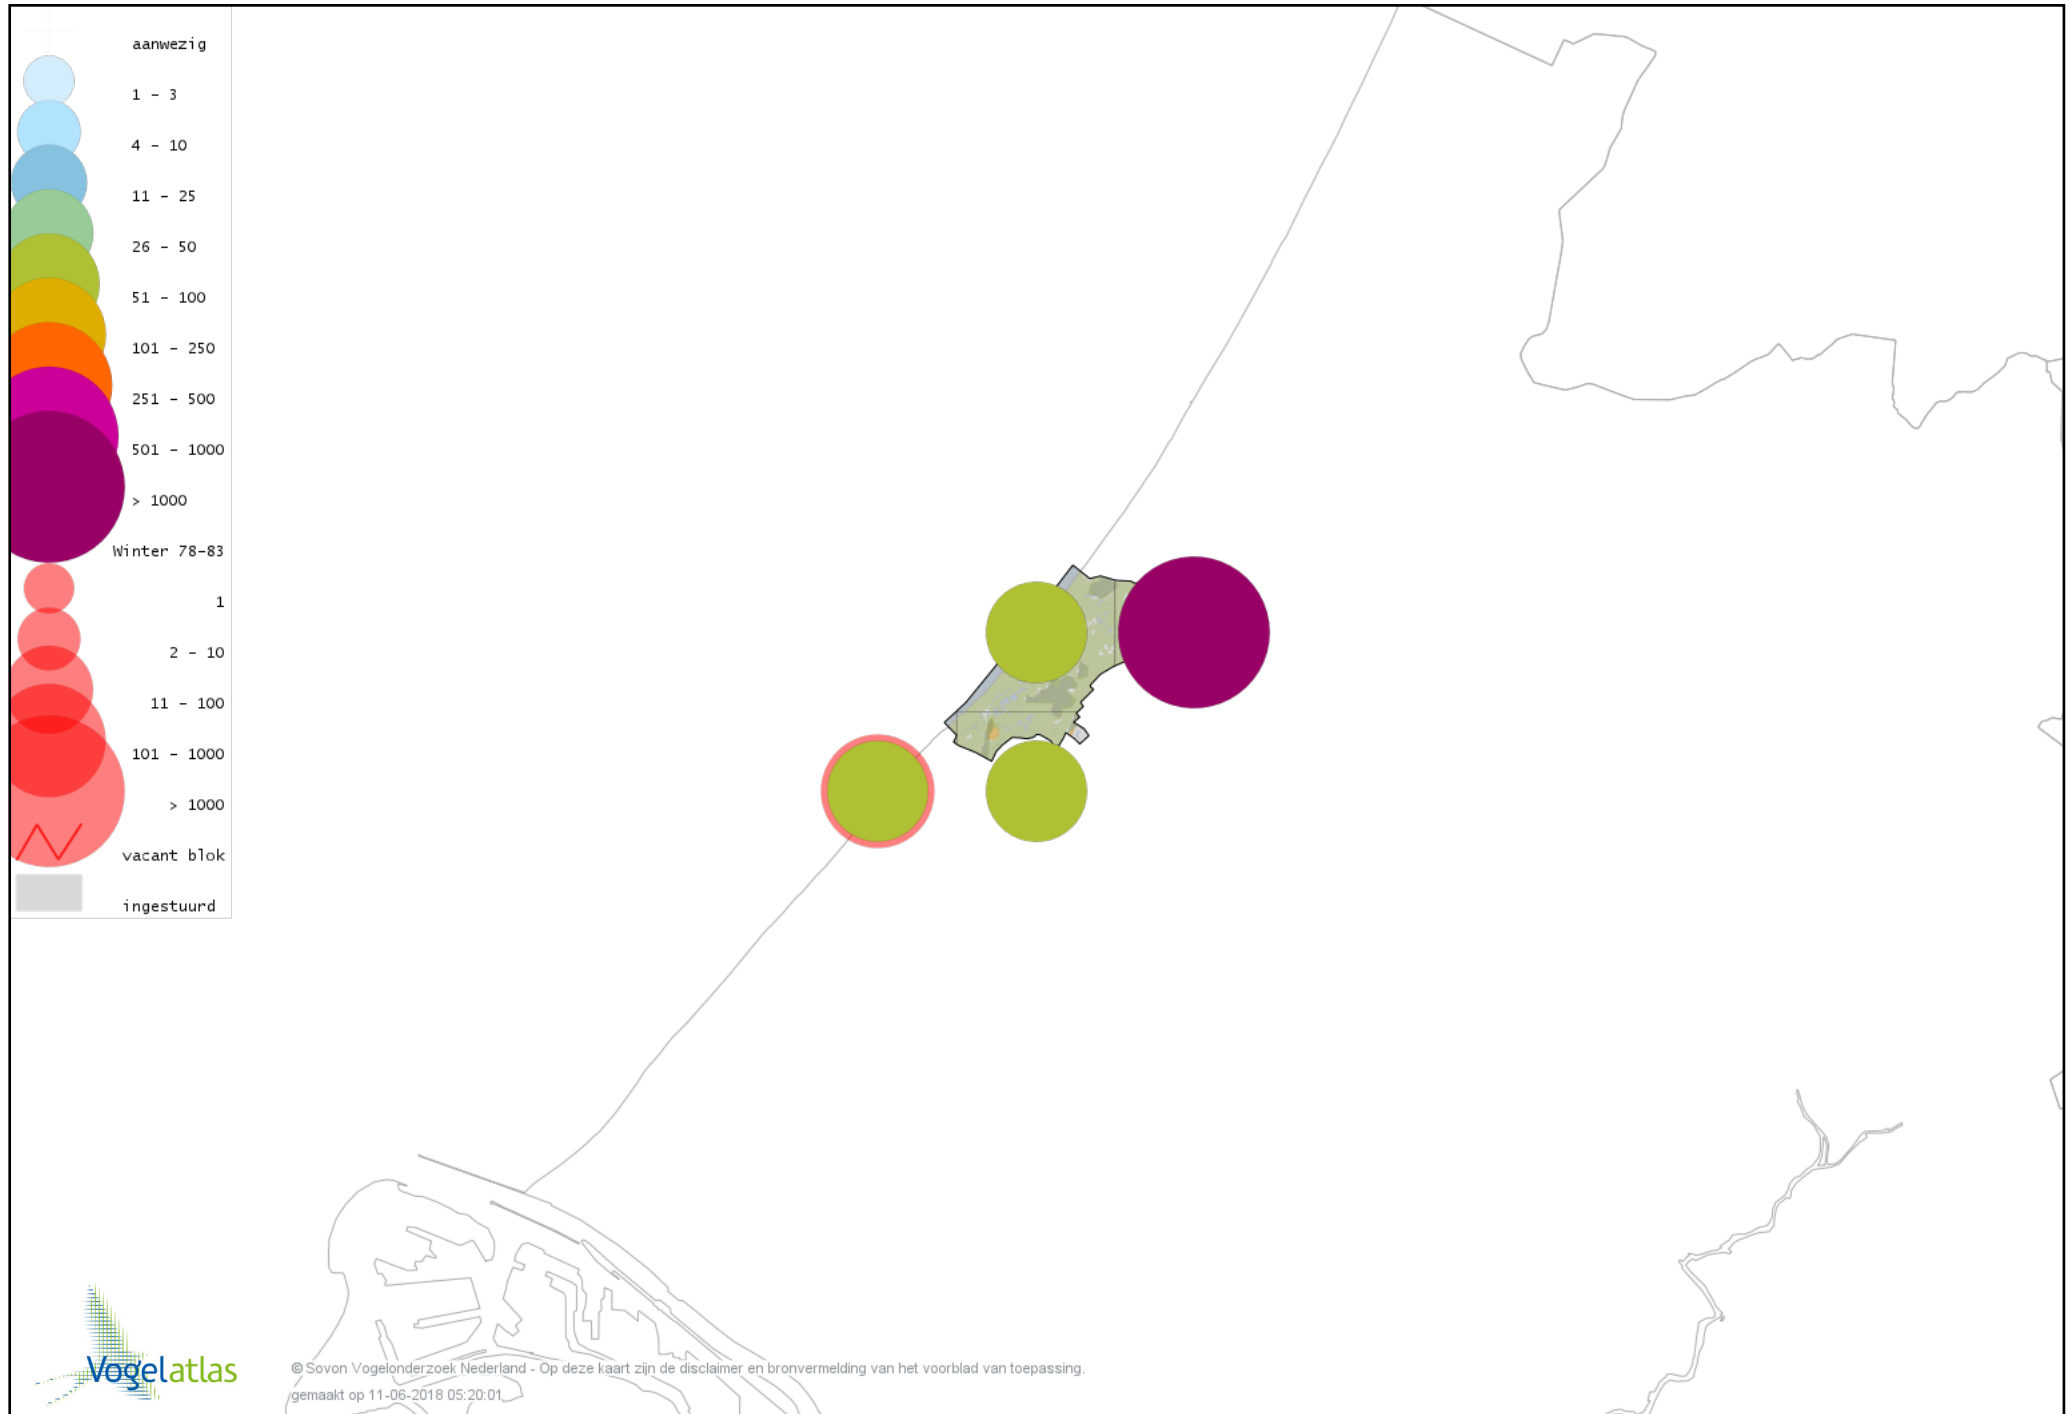

Voorlopige verspreidingskaart Rosse Stekelstaart winter

Voorlopige verspreidingskaart Eider winter

Voorlopige verspreidingskaart Zwarte Zee-eend winter

Voorlopige verspreidingskaart Grote Zee-eend winter

Voorlopige verspreidingskaart Nonnetje winter

Voorlopige verspreidingskaart Brilduiker winter

Voorlopige verspreidingskaart Grote Zaagbek winter

Voorlopige verspreidingskaart Middelste Zaagbek winter

Voorlopige verspreidingskaart Krakeend winter

Voorlopige verspreidingskaart Smient winter

Voorlopige verspreidingskaart Amerikaanse Smient winter

Voorlopige verspreidingskaart Slobeend winter

Voorlopige verspreidingskaart Wilde Eend winter

Voorlopige verspreidingskaart Soepeend winter