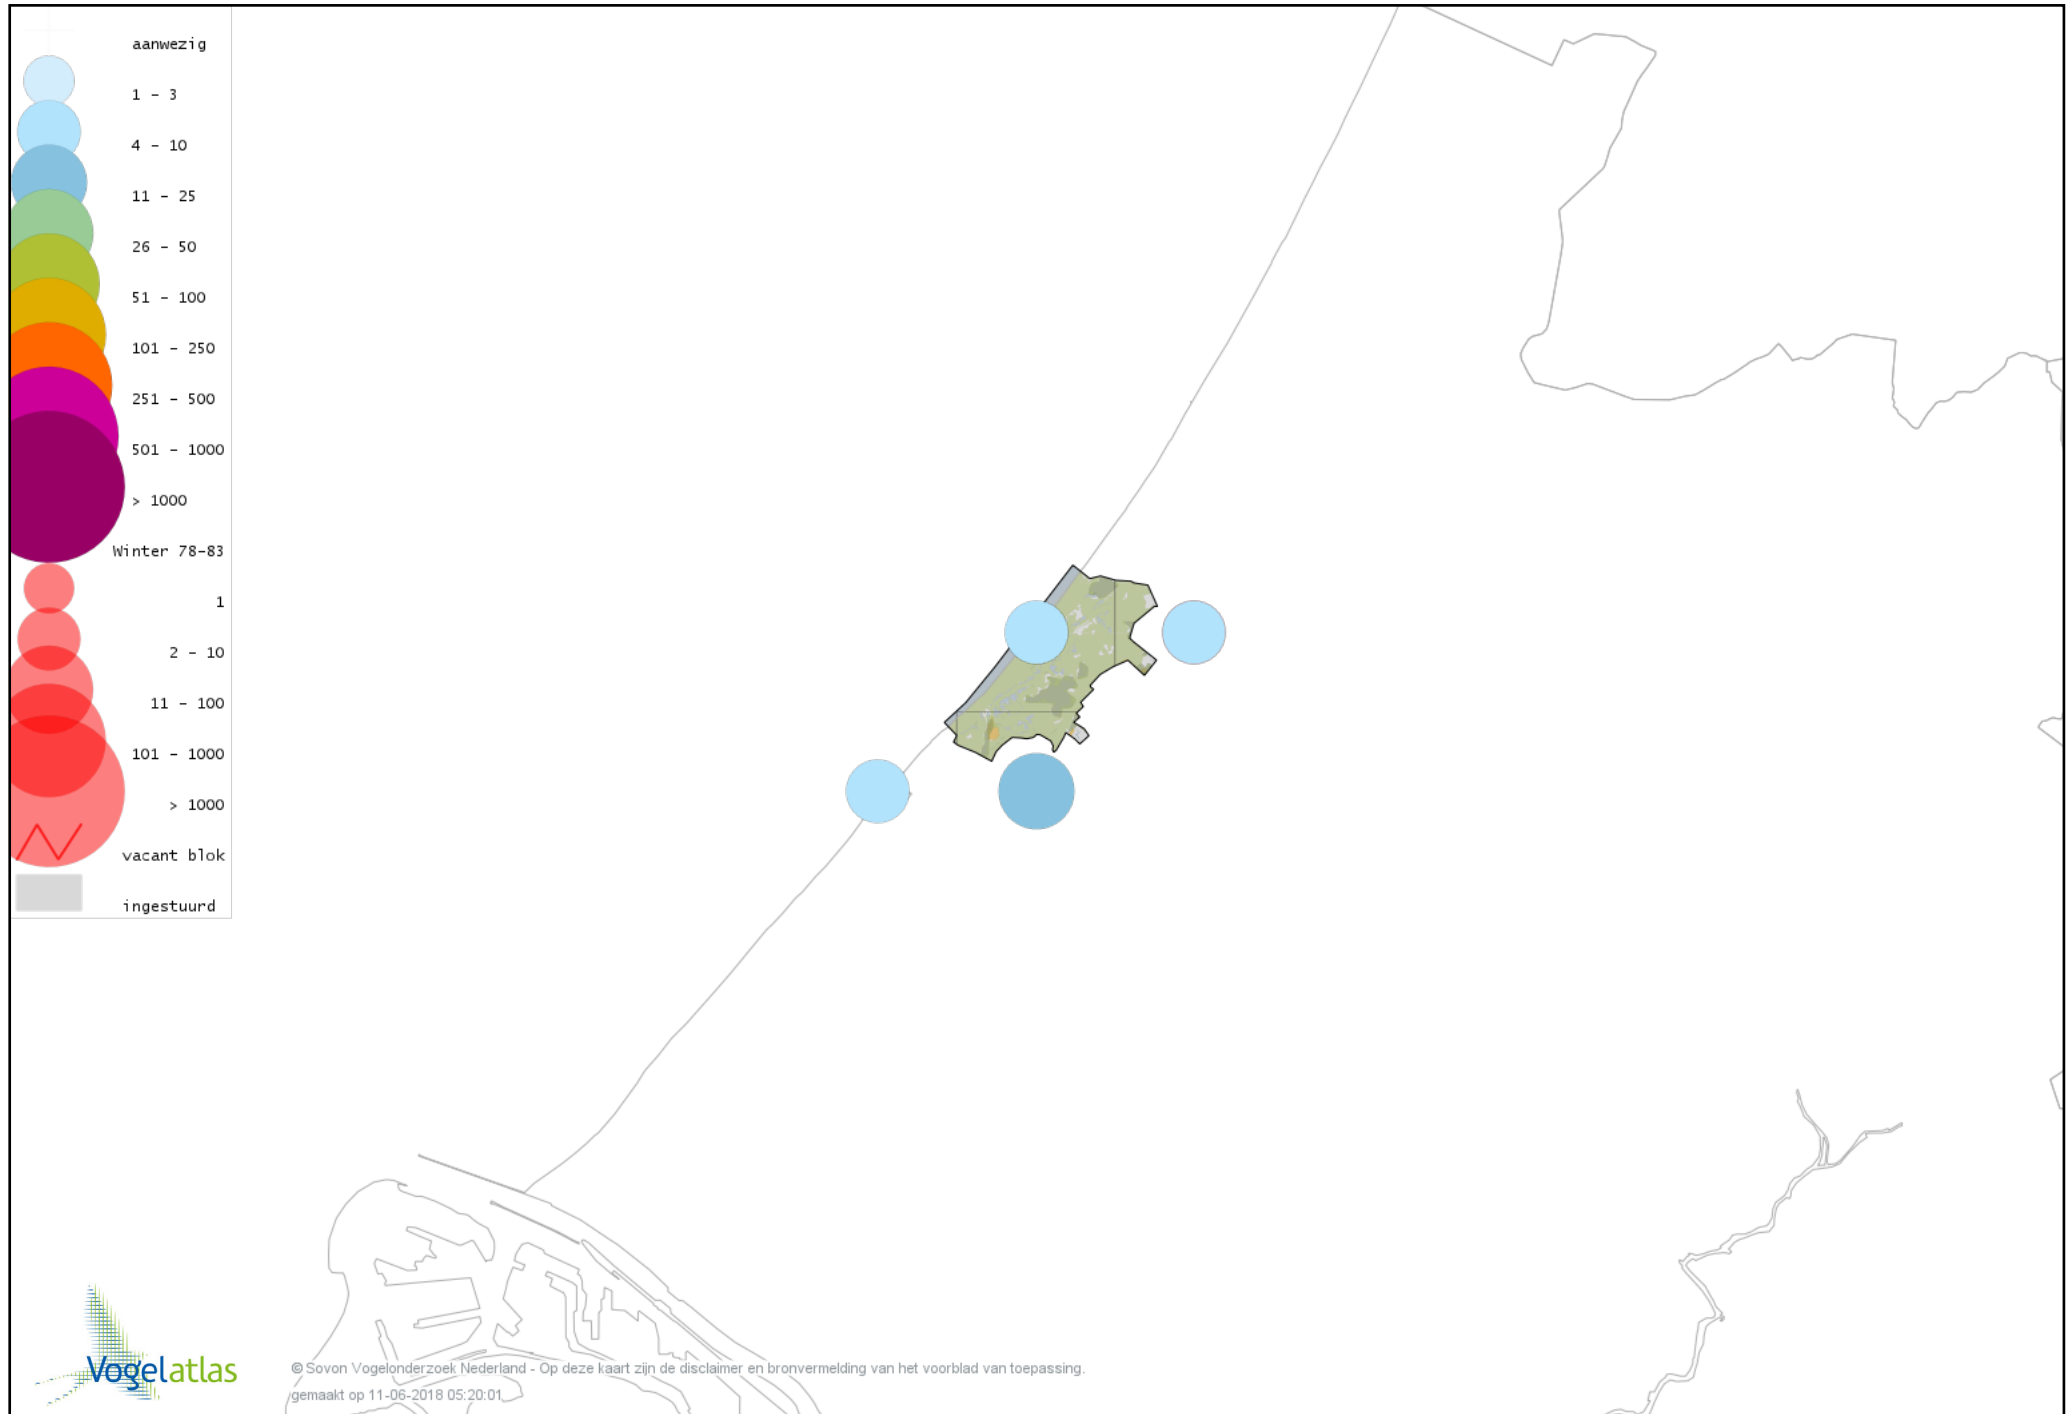

Voorlopige verspreidingskaart Velduil winter

Voorlopige verspreidingskaart IJsvogel winter

Voorlopige verspreidingskaart Groene Specht winter

Voorlopige verspreidingskaart Grote Bonte Specht winter

Voorlopige verspreidingskaart Kleine Bonte Specht winter

Voorlopige verspreidingskaart Ekster winter

Voorlopige verspreidingskaart Gaai winter

Voorlopige verspreidingskaart Kauw winter

Voorlopige verspreidingskaart Noordse Kauw winter

Voorlopige verspreidingskaart Zwarte Kraai winter