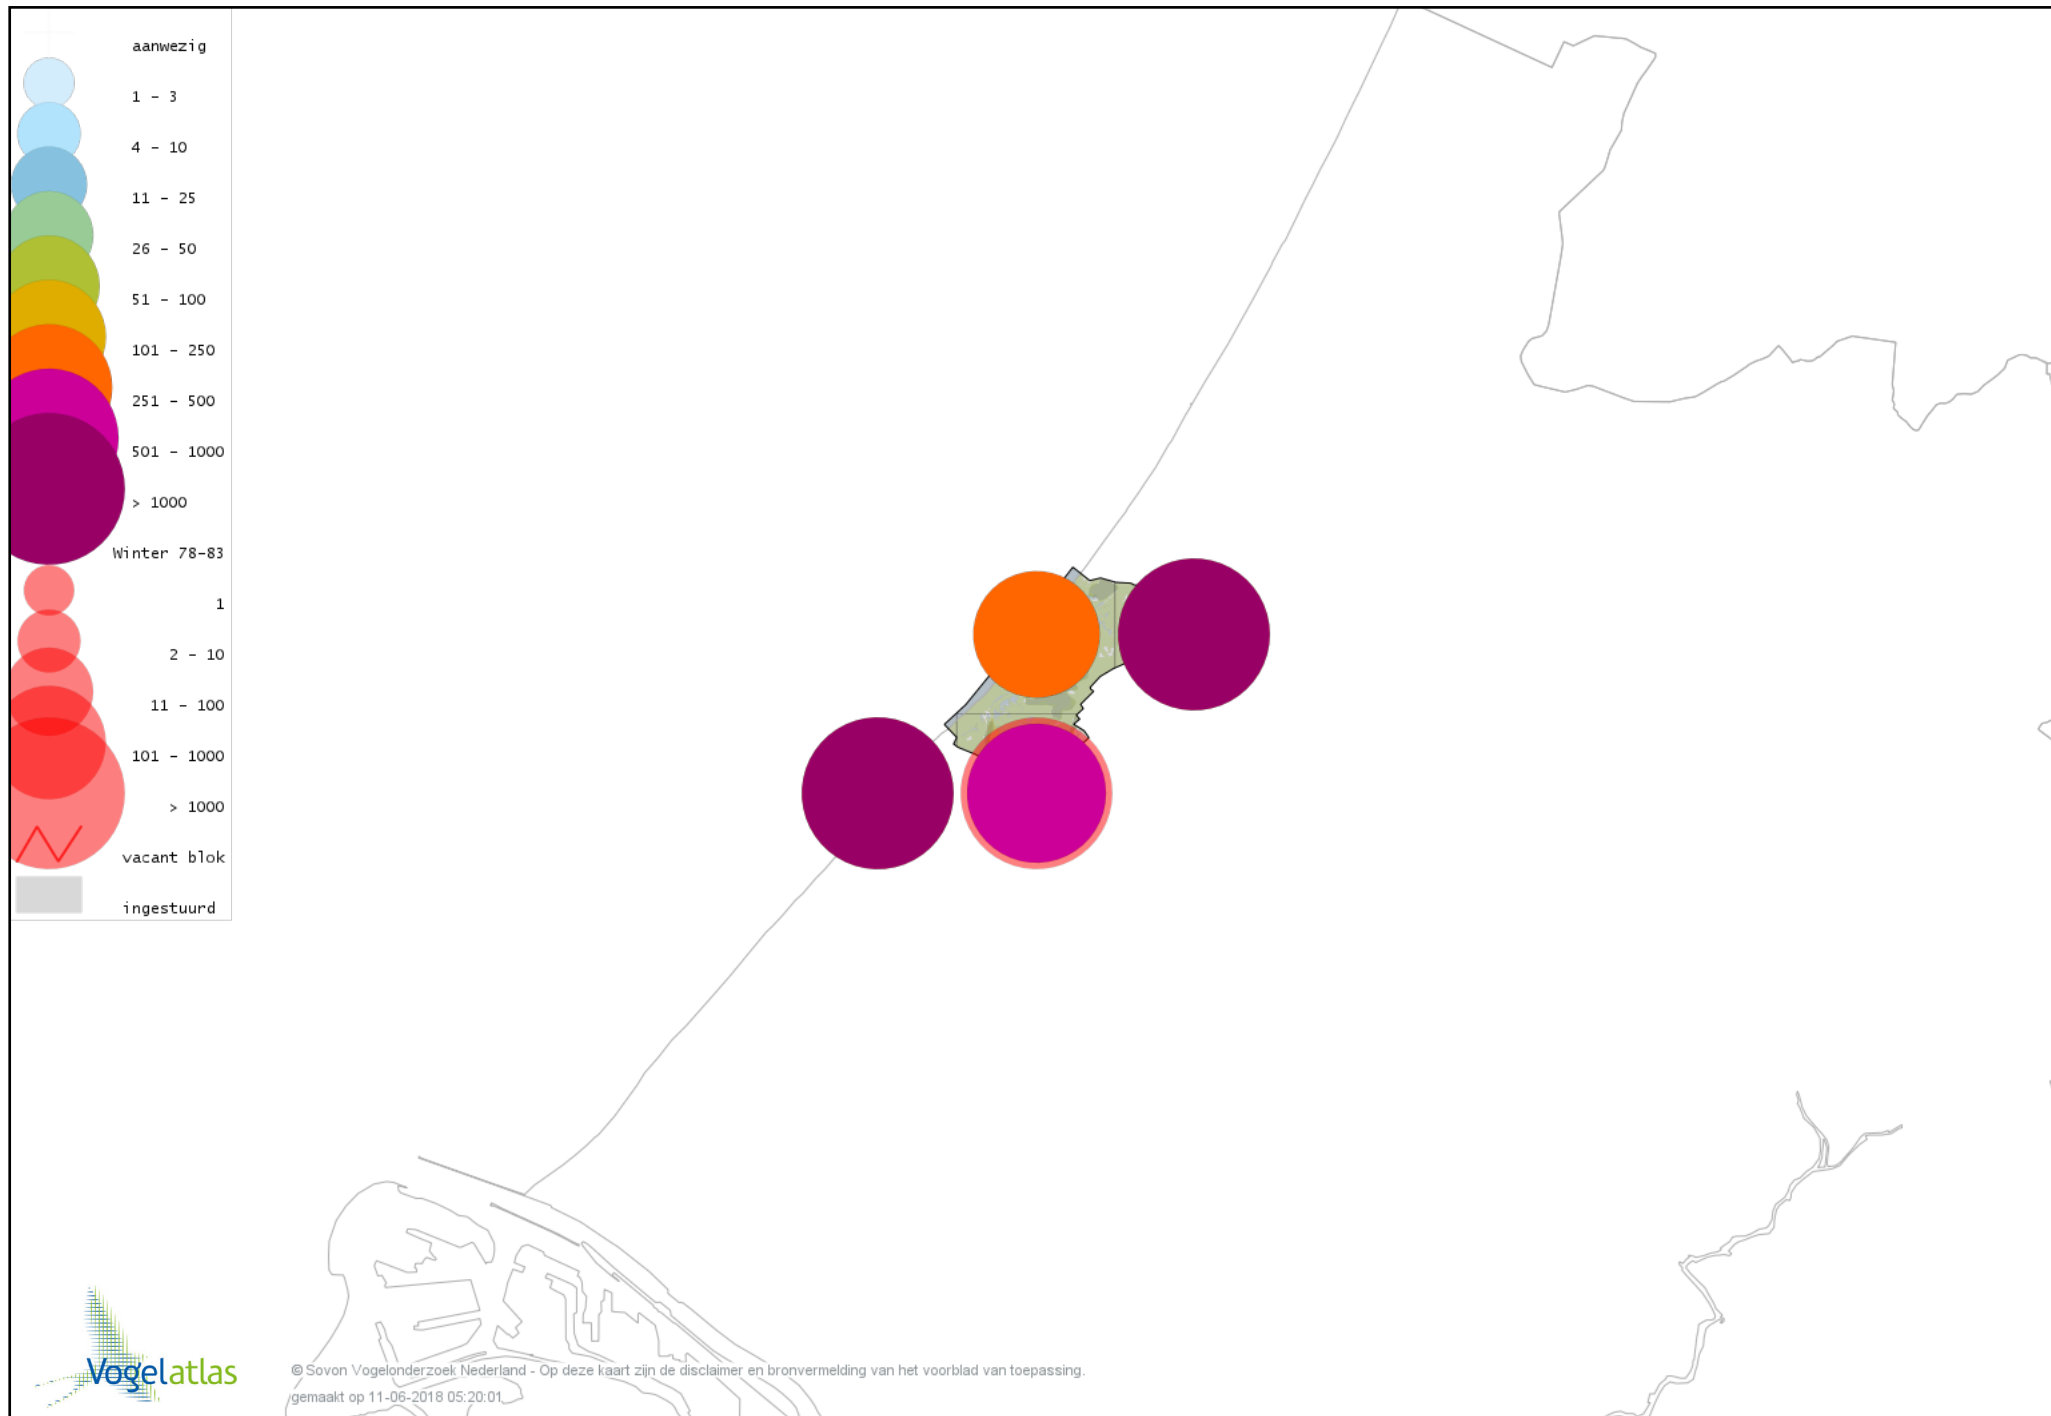

Voorlopige verspreidingskaart Boomleeuwerik winter

Voorlopige verspreidingskaart Veldleeuwerik winter

Voorlopige verspreidingskaart Strandleeuwerik winter

Voorlopige verspreidingskaart Staartmees winter

Voorlopige verspreidingskaart Humes Bladkoning winter

Voorlopige verspreidingskaart Tjiftjaf winter

Voorlopige verspreidingskaart Siberische Tjiftjaf winter

Voorlopige verspreidingskaart Zwartkop winter

Voorlopige verspreidingskaart Pestvogel winter

Voorlopige verspreidingskaart Boomklever winter

Voorlopige verspreidingskaart Boomkruiper winter

Voorlopige verspreidingskaart Winterkoning winter

Voorlopige verspreidingskaart Spreeuw winter

Voorlopige verspreidingskaart Merel winter

Voorlopige verspreidingskaart Kramsvogel winter