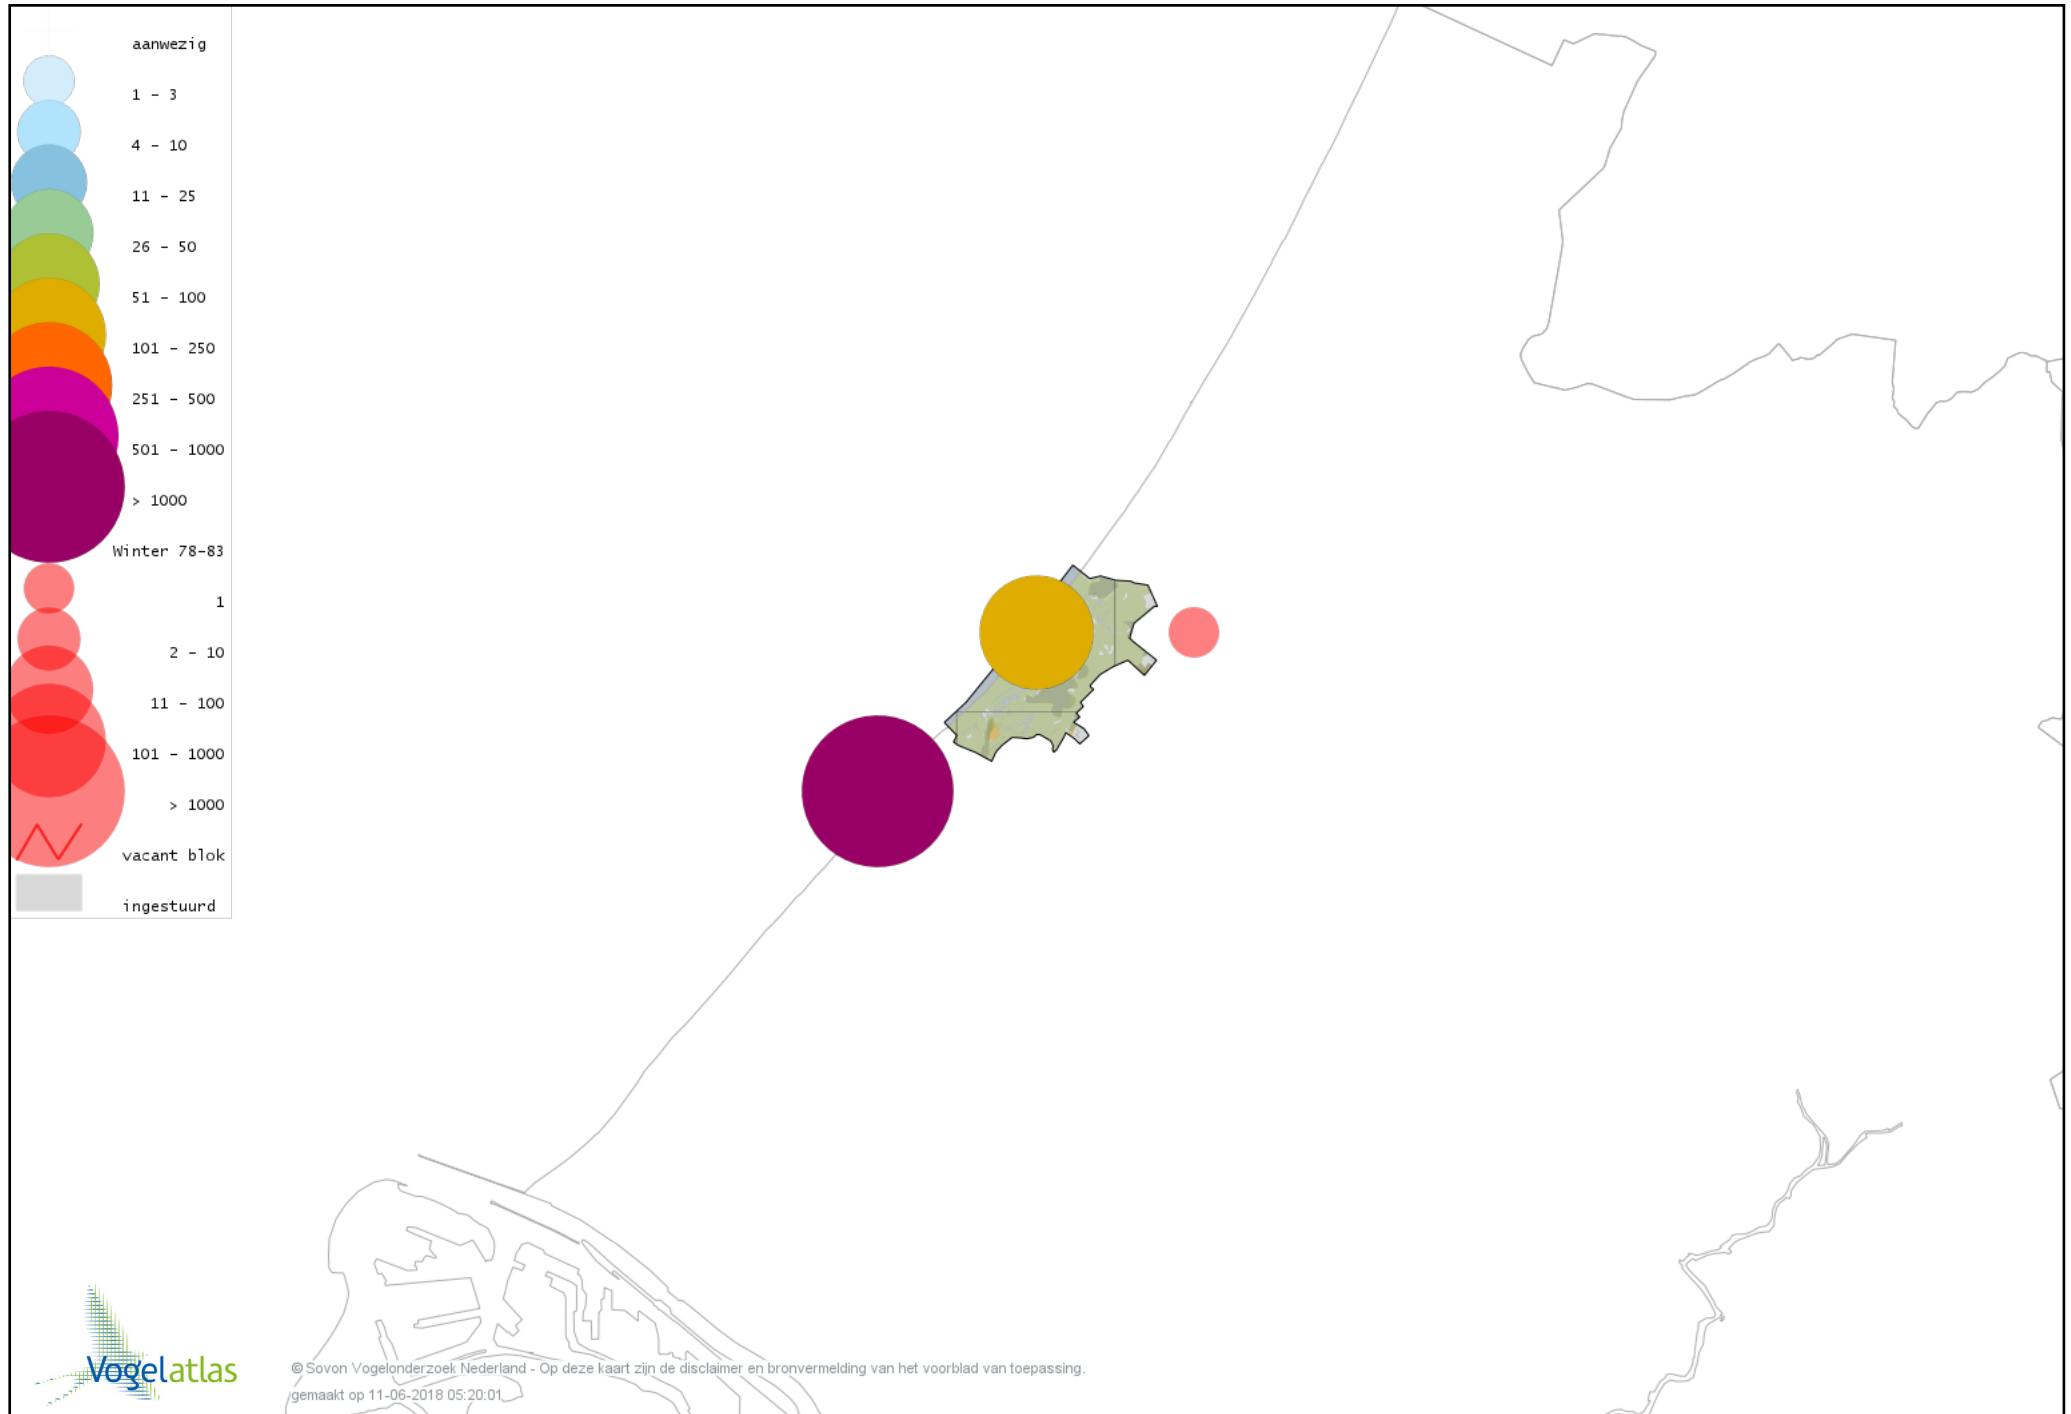

Voorlopige verspreidingskaart Smient winter

Voorlopige verspreidingskaart Amerikaanse Smient winter

Voorlopige verspreidingskaart Slobeend winter

Voorlopige verspreidingskaart Wilde Eend winter

Voorlopige verspreidingskaart Soepeend winter

Voorlopige verspreidingskaart Pijlstaart winter

Voorlopige verspreidingskaart Zomertaling winter

Voorlopige verspreidingskaart Wintertaling winter

Voorlopige verspreidingskaart Marmereend winter

Voorlopige verspreidingskaart Helmpareelhoen winter

Voorlopige verspreidingskaart Fazant winter

Voorlopige verspreidingskaart Roodkeelduiker winter

Voorlopige verspreidingskaart Parelduiker winter

Voorlopige verspreidingskaart IJsduiker winter

Voorlopige verspreidingskaart Noordse Stormvogel winter