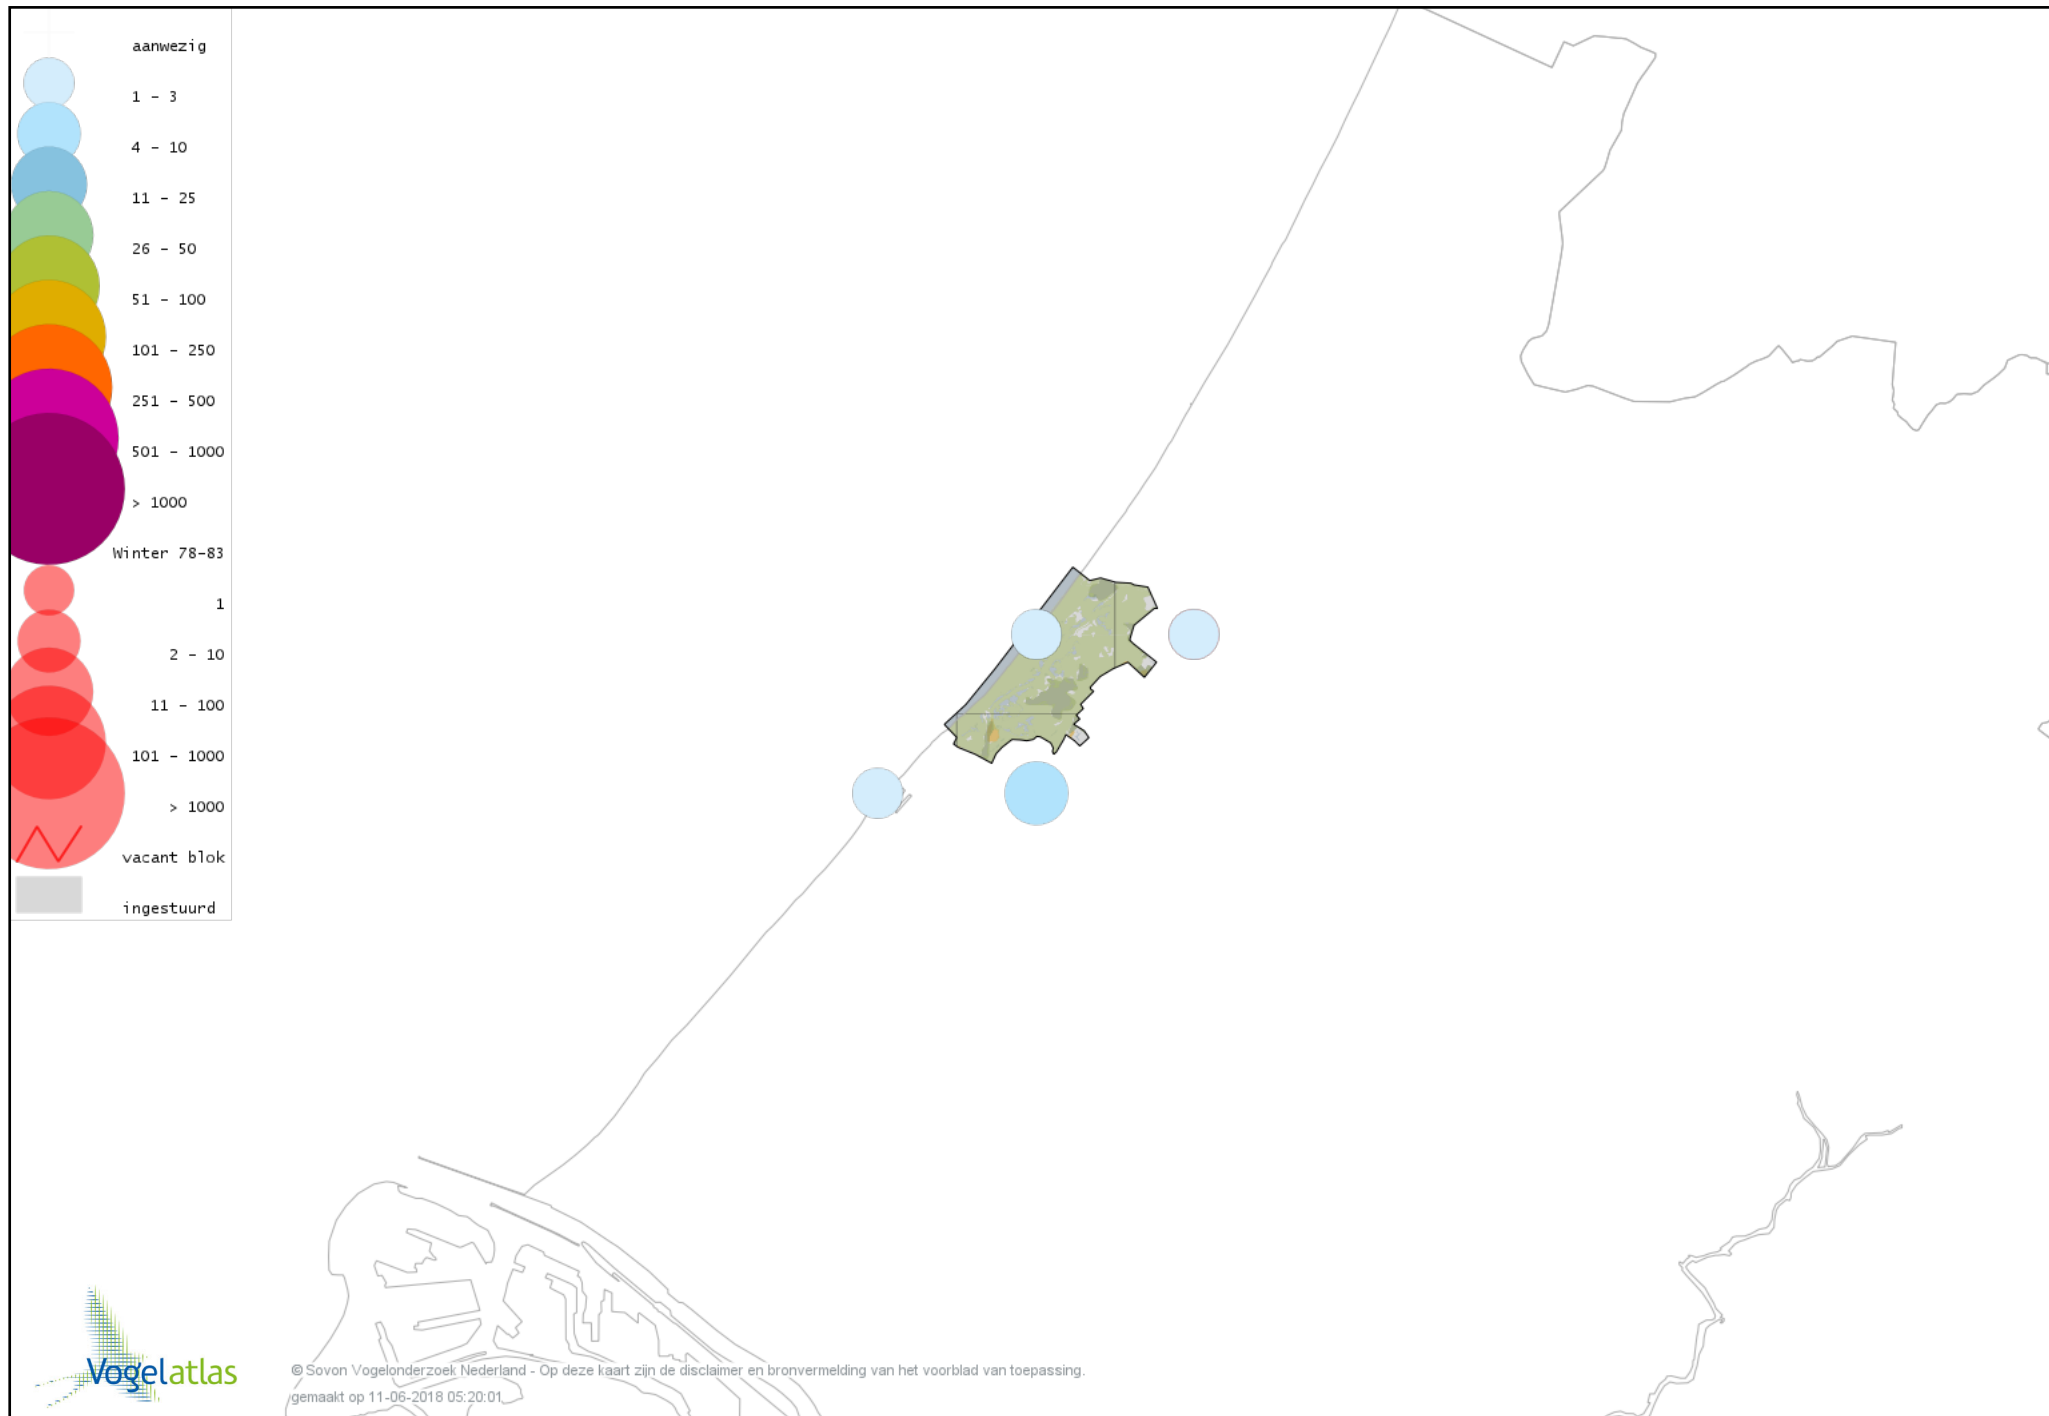

Voorlopige verspreidingskaart Buizerd winter

Voorlopige verspreidingskaart Ruigpootbuizerd winter

Voorlopige verspreidingskaart Torenvalk winter

Voorlopige verspreidingskaart Smelleken winter

Voorlopige verspreidingskaart Slechtvalk winter

Voorlopige verspreidingskaart Waterral winter

Voorlopige verspreidingskaart Waterhoen winter

Voorlopige verspreidingskaart Meerkoet winter

Voorlopige verspreidingskaart Scholekster winter

Voorlopige verspreidingskaart Kluut winter