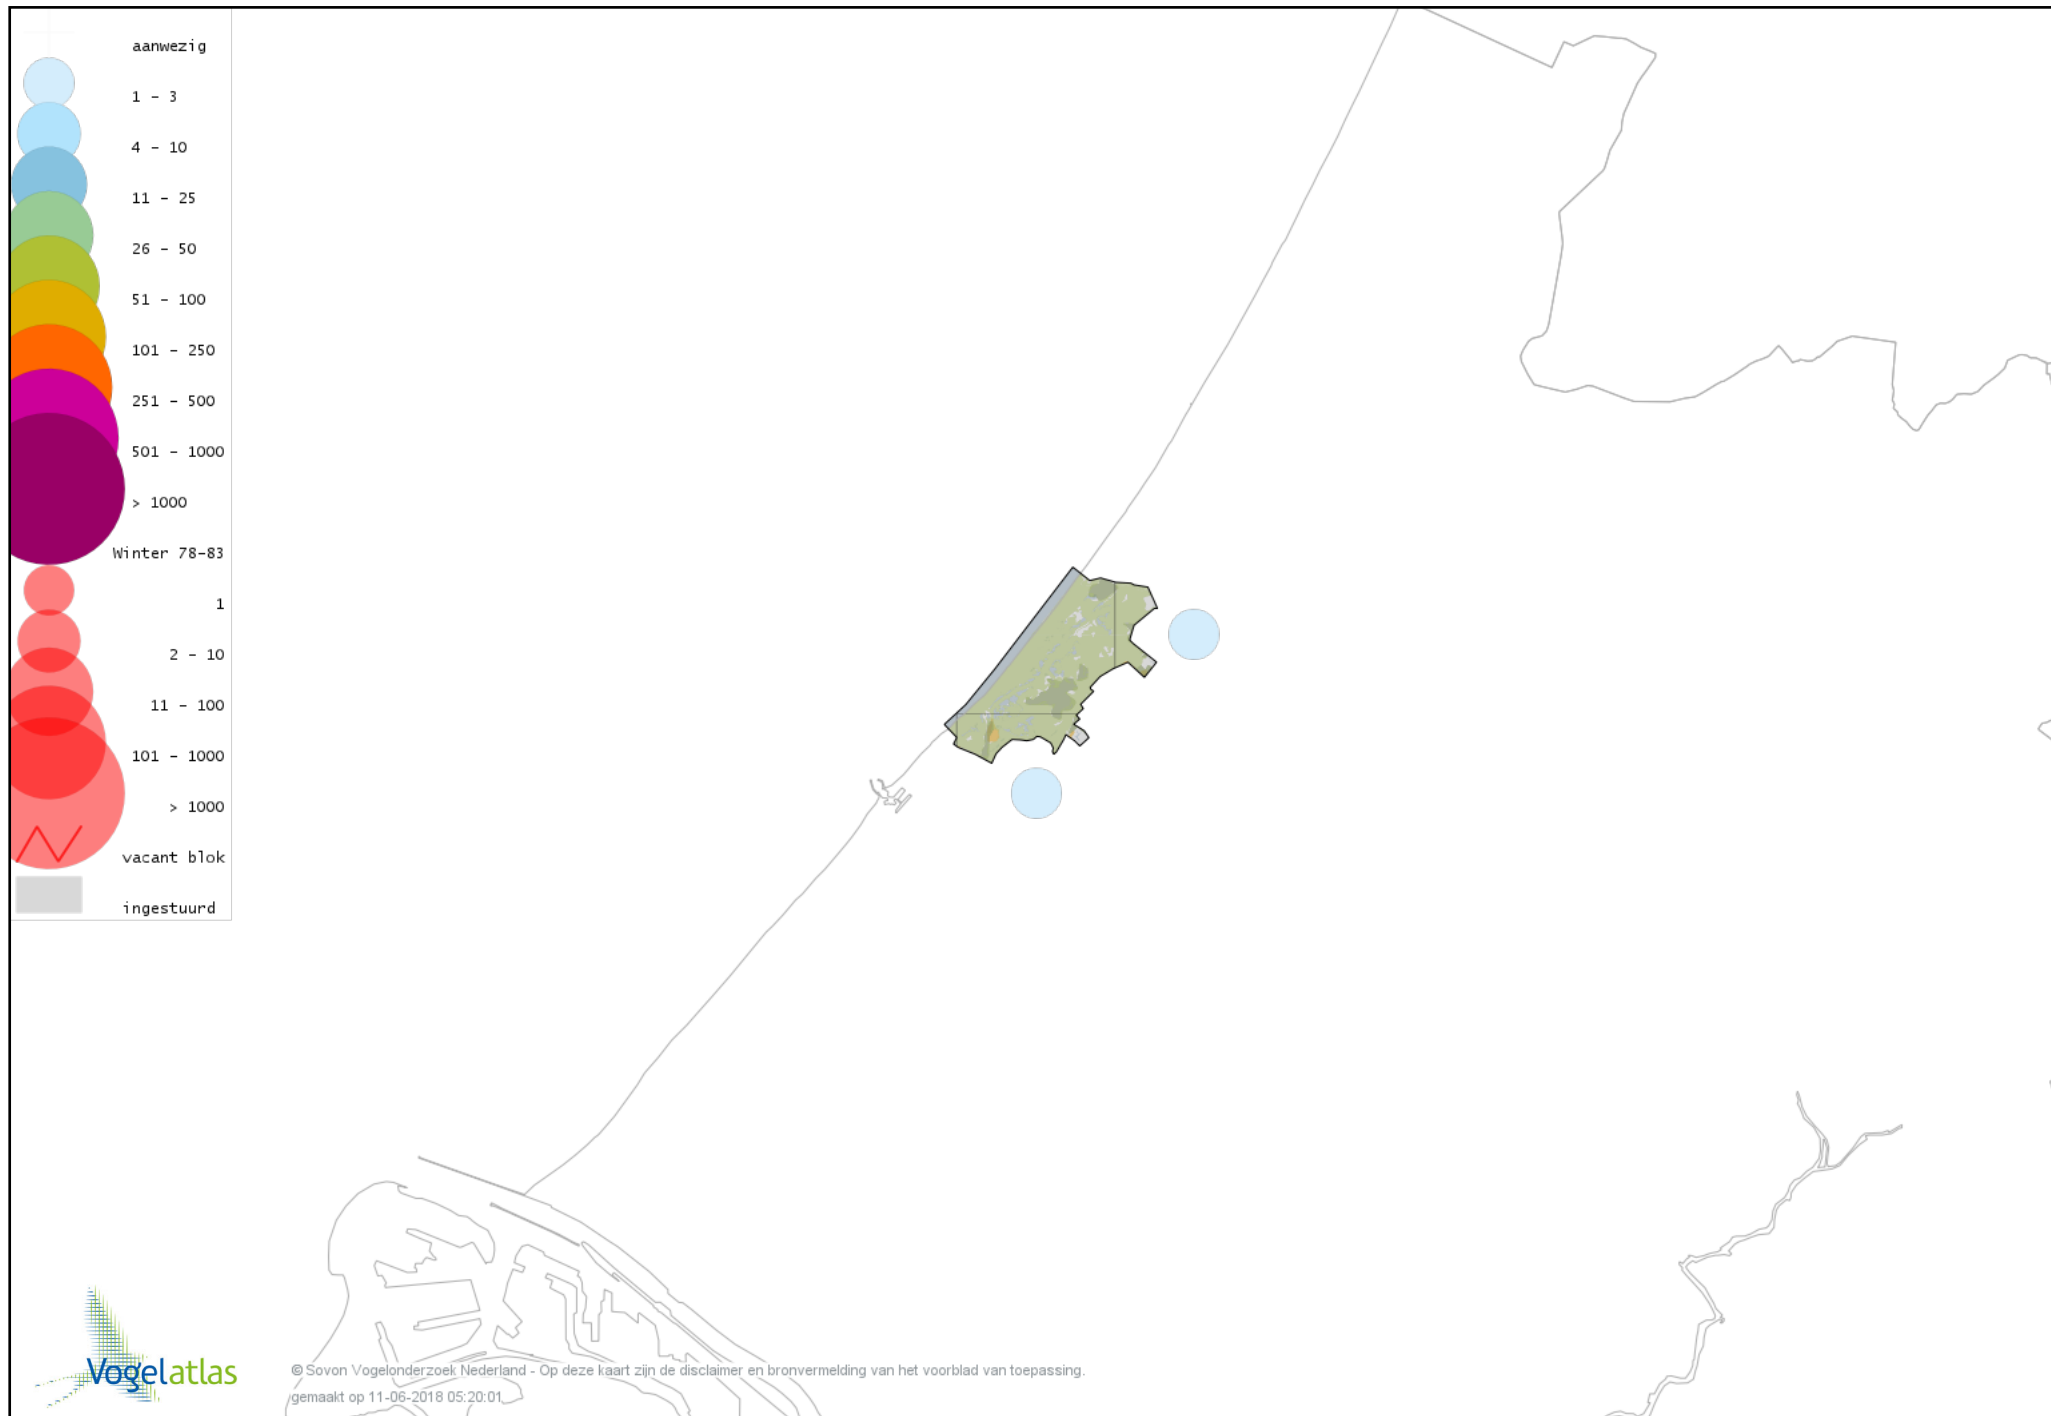

Voorlopige verspreidingskaart Witooggeend winter

Voorlopige verspreidingskaart Kuifeend winter

Voorlopige verspreidingskaart Topper winter

Voorlopige verspreidingskaart Muskuseend winter

Voorlopige verspreidingskaart Mandarijneend winter

Voorlopige verspreidingskaart Rosse Stekelstaart winter

Voorlopige verspreidingskaart Eider winter

Voorlopige verspreidingskaart Zwarte Zee-eend winter

Voorlopige verspreidingskaart Grote Zee-eend winter

Voorlopige verspreidingskaart Nonnetje winter

Voorlopige verspreidingskaart Brilduiker winter

Voorlopige verspreidingskaart Grote Zaagbek winter

Voorlopige verspreidingskaart Middelste Zaagbek winter

Voorlopige verspreidingskaart Krakeend winter