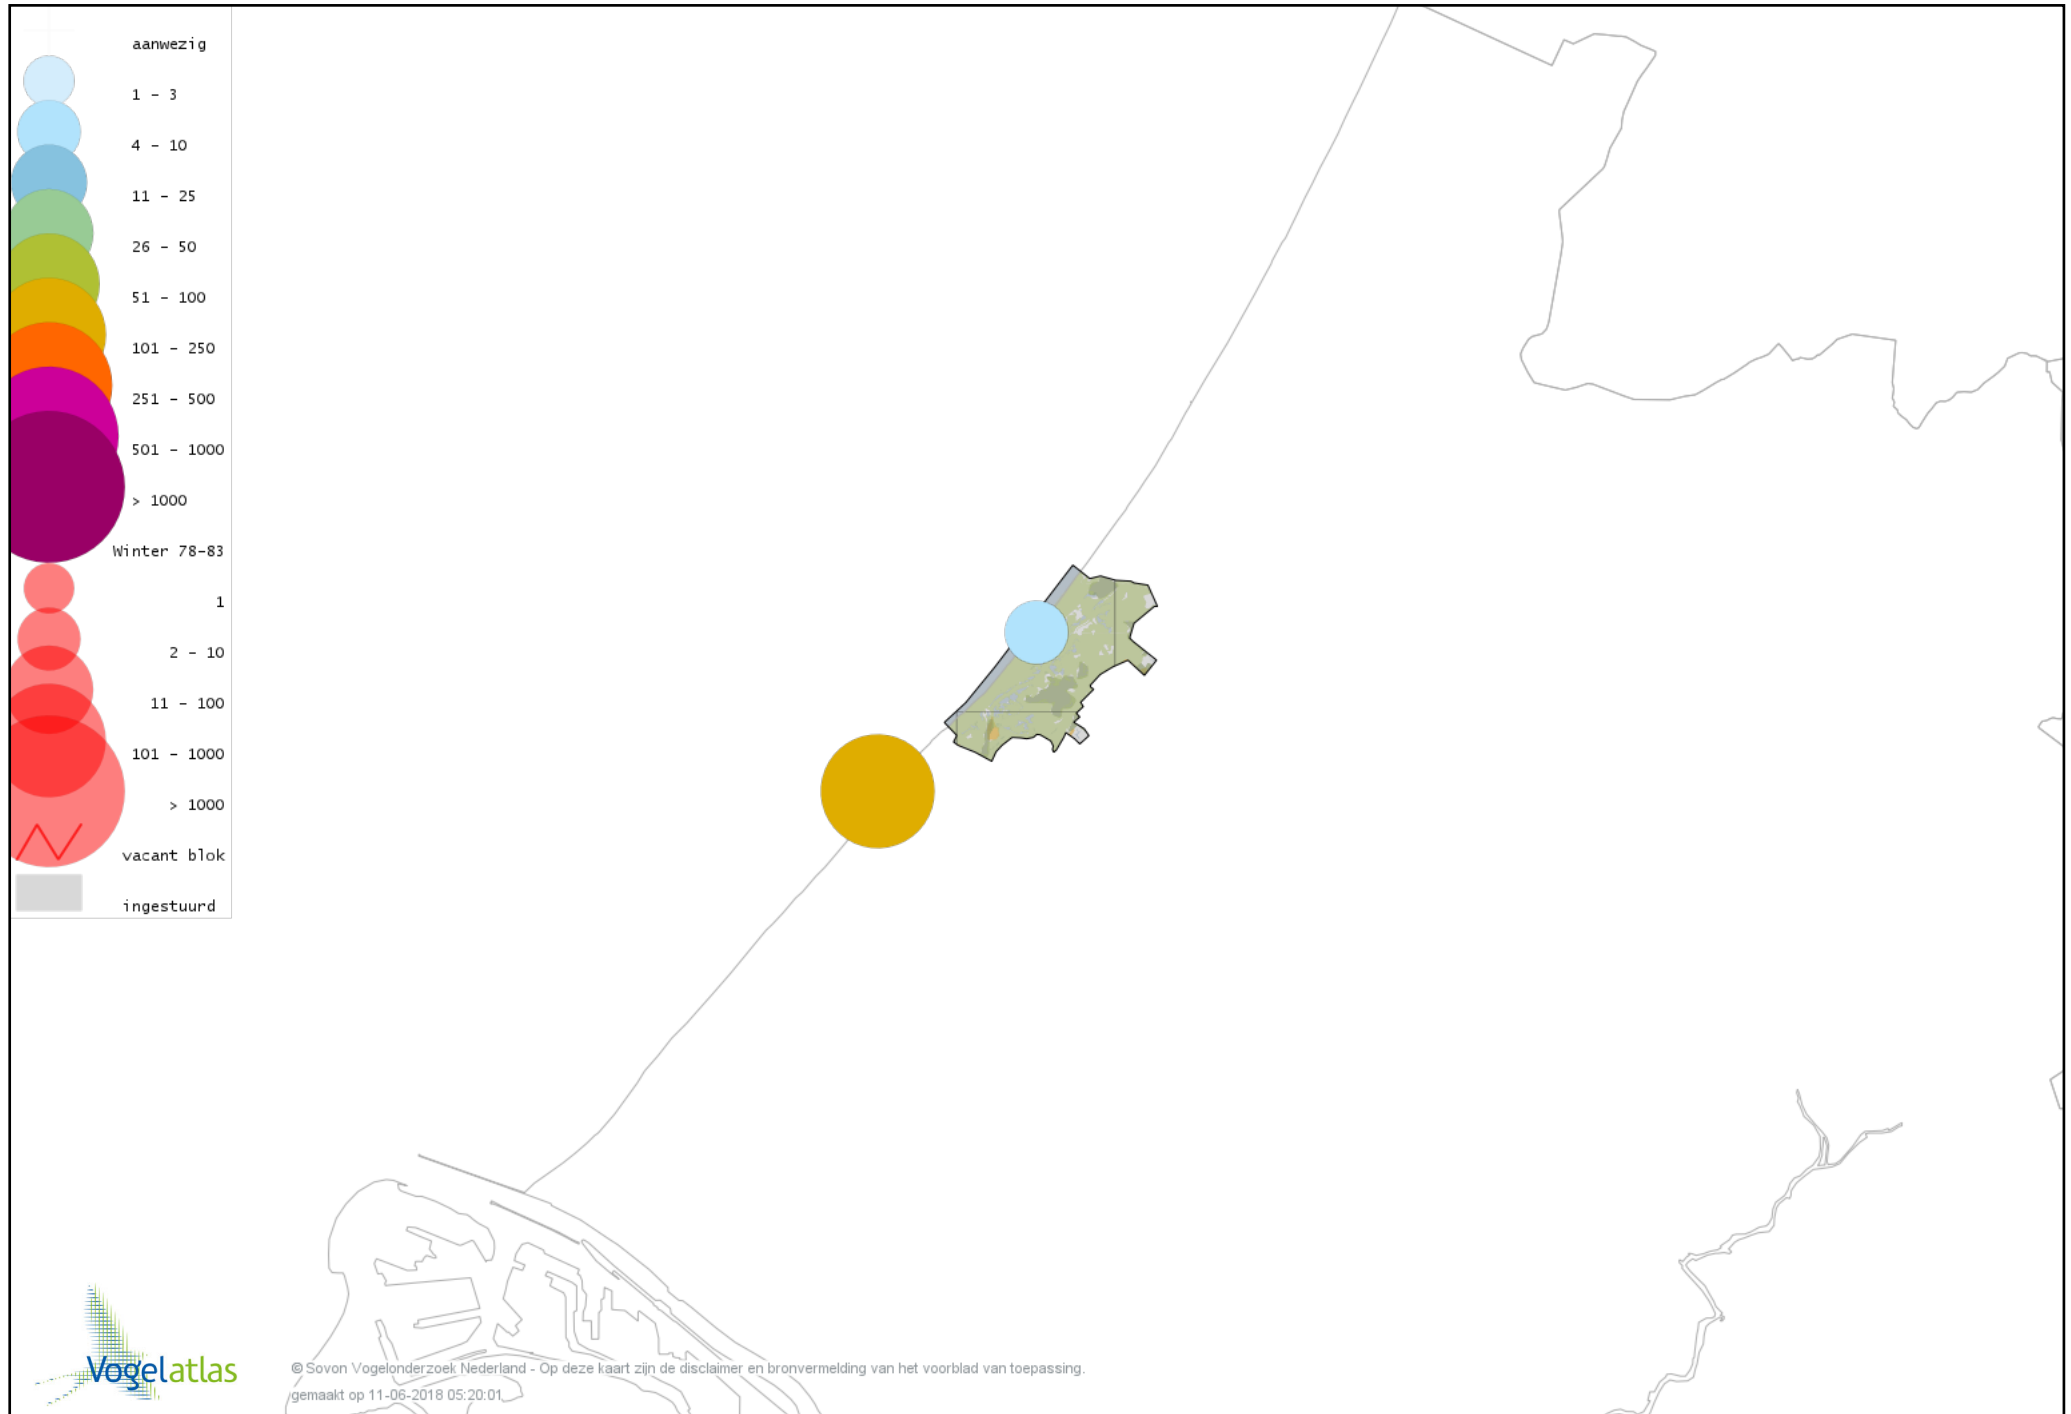

Voorlopige verspreidingskaart Grote Burgemeester winter

Voorlopige verspreidingskaart Grote Mantelmeeuw winter

Voorlopige verspreidingskaart Zeekoet winter

Voorlopige verspreidingskaart Alk winter

Voorlopige verspreidingskaart Alk of Zeekoet winter

Voorlopige verspreidingskaart Kleine Alk winter

Voorlopige verspreidingskaart Papegaaiduiker winter

Voorlopige verspreidingskaart Stadsduif winter

Voorlopige verspreidingskaart Holenduif winter

Voorlopige verspreidingskaart Houtduif winter