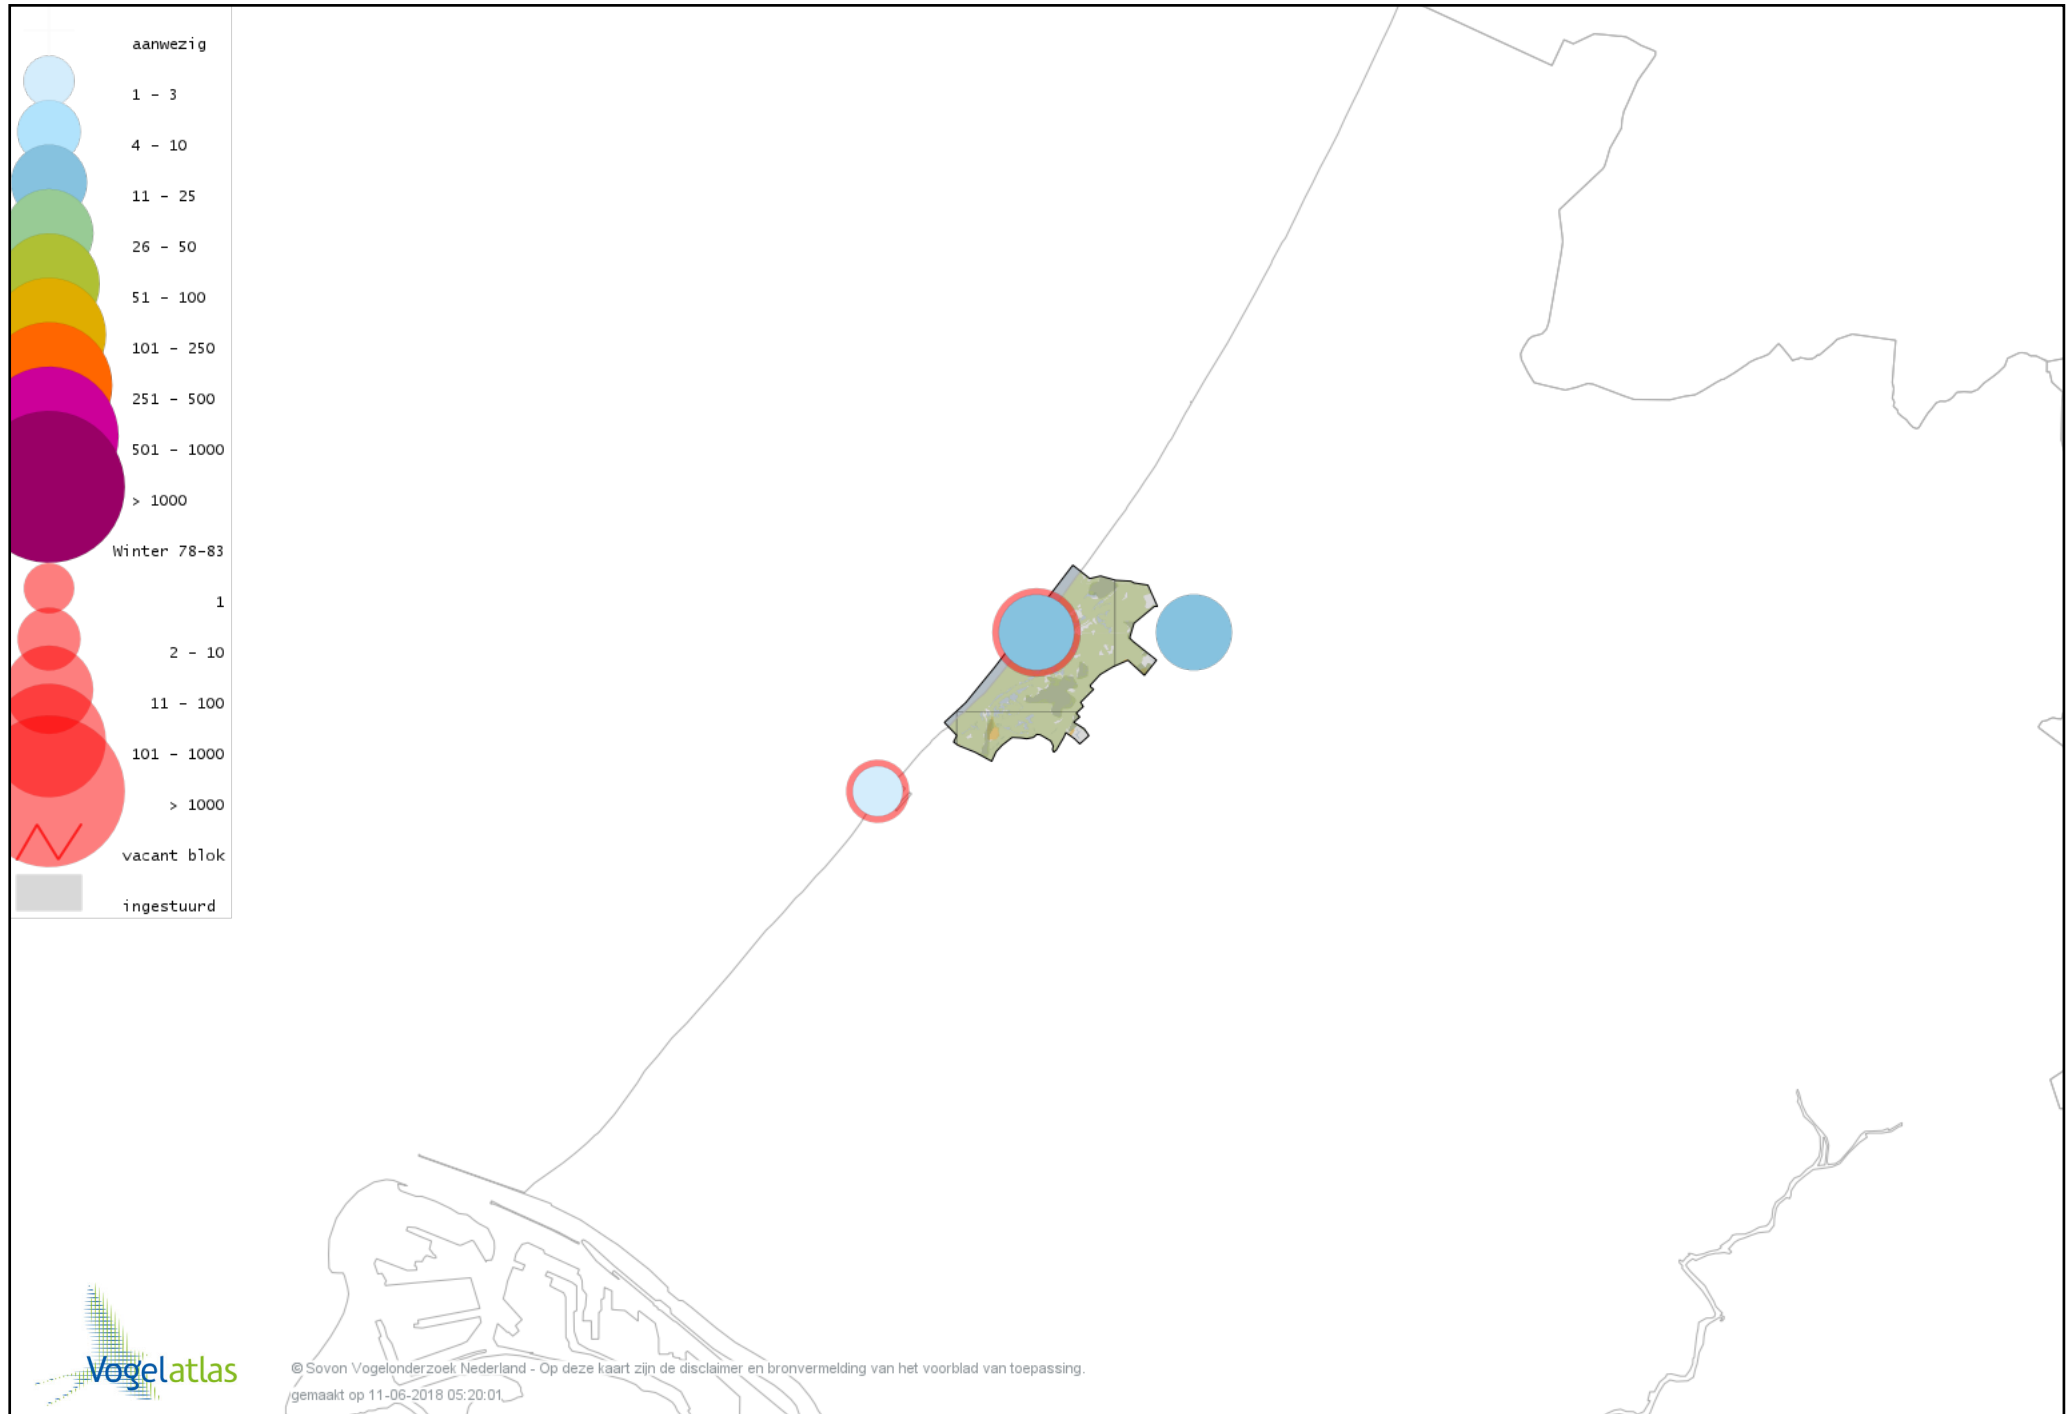

Voorlopige verspreidingskaart Grauwe Gans winter

Voorlopige verspreidingskaart Soepgans winter

Voorlopige verspreidingskaart Kolgans winter

Voorlopige verspreidingskaart Kleine Canadese Gans (minima) winter

Voorlopige verspreidingskaart Grote Canadese Gans winter

Voorlopige verspreidingskaart Brandgans winter

Voorlopige verspreidingskaart Witbuikrotgans winter

Voorlopige verspreidingskaart Rotgans winter

Voorlopige verspreidingskaart Nijlgans winter

Voorlopige verspreidingskaart hybride gans winter

Voorlopige verspreidingskaart Bergeend winter

Voorlopige verspreidingskaart Krooneend winter

Voorlopige verspreidingskaart Peposaca-eend winter

Voorlopige verspreidingskaart Tafeleend winter

Voorlopige verspreidingskaart Witooggeend winter

Voorlopige verspreidingskaart Kuifeend winter

Voorlopige verspreidingskaart Topper winter

Voorlopige verspreidingskaart Muskuseend winter

Voorlopige verspreidingskaart Mandarijneend winter