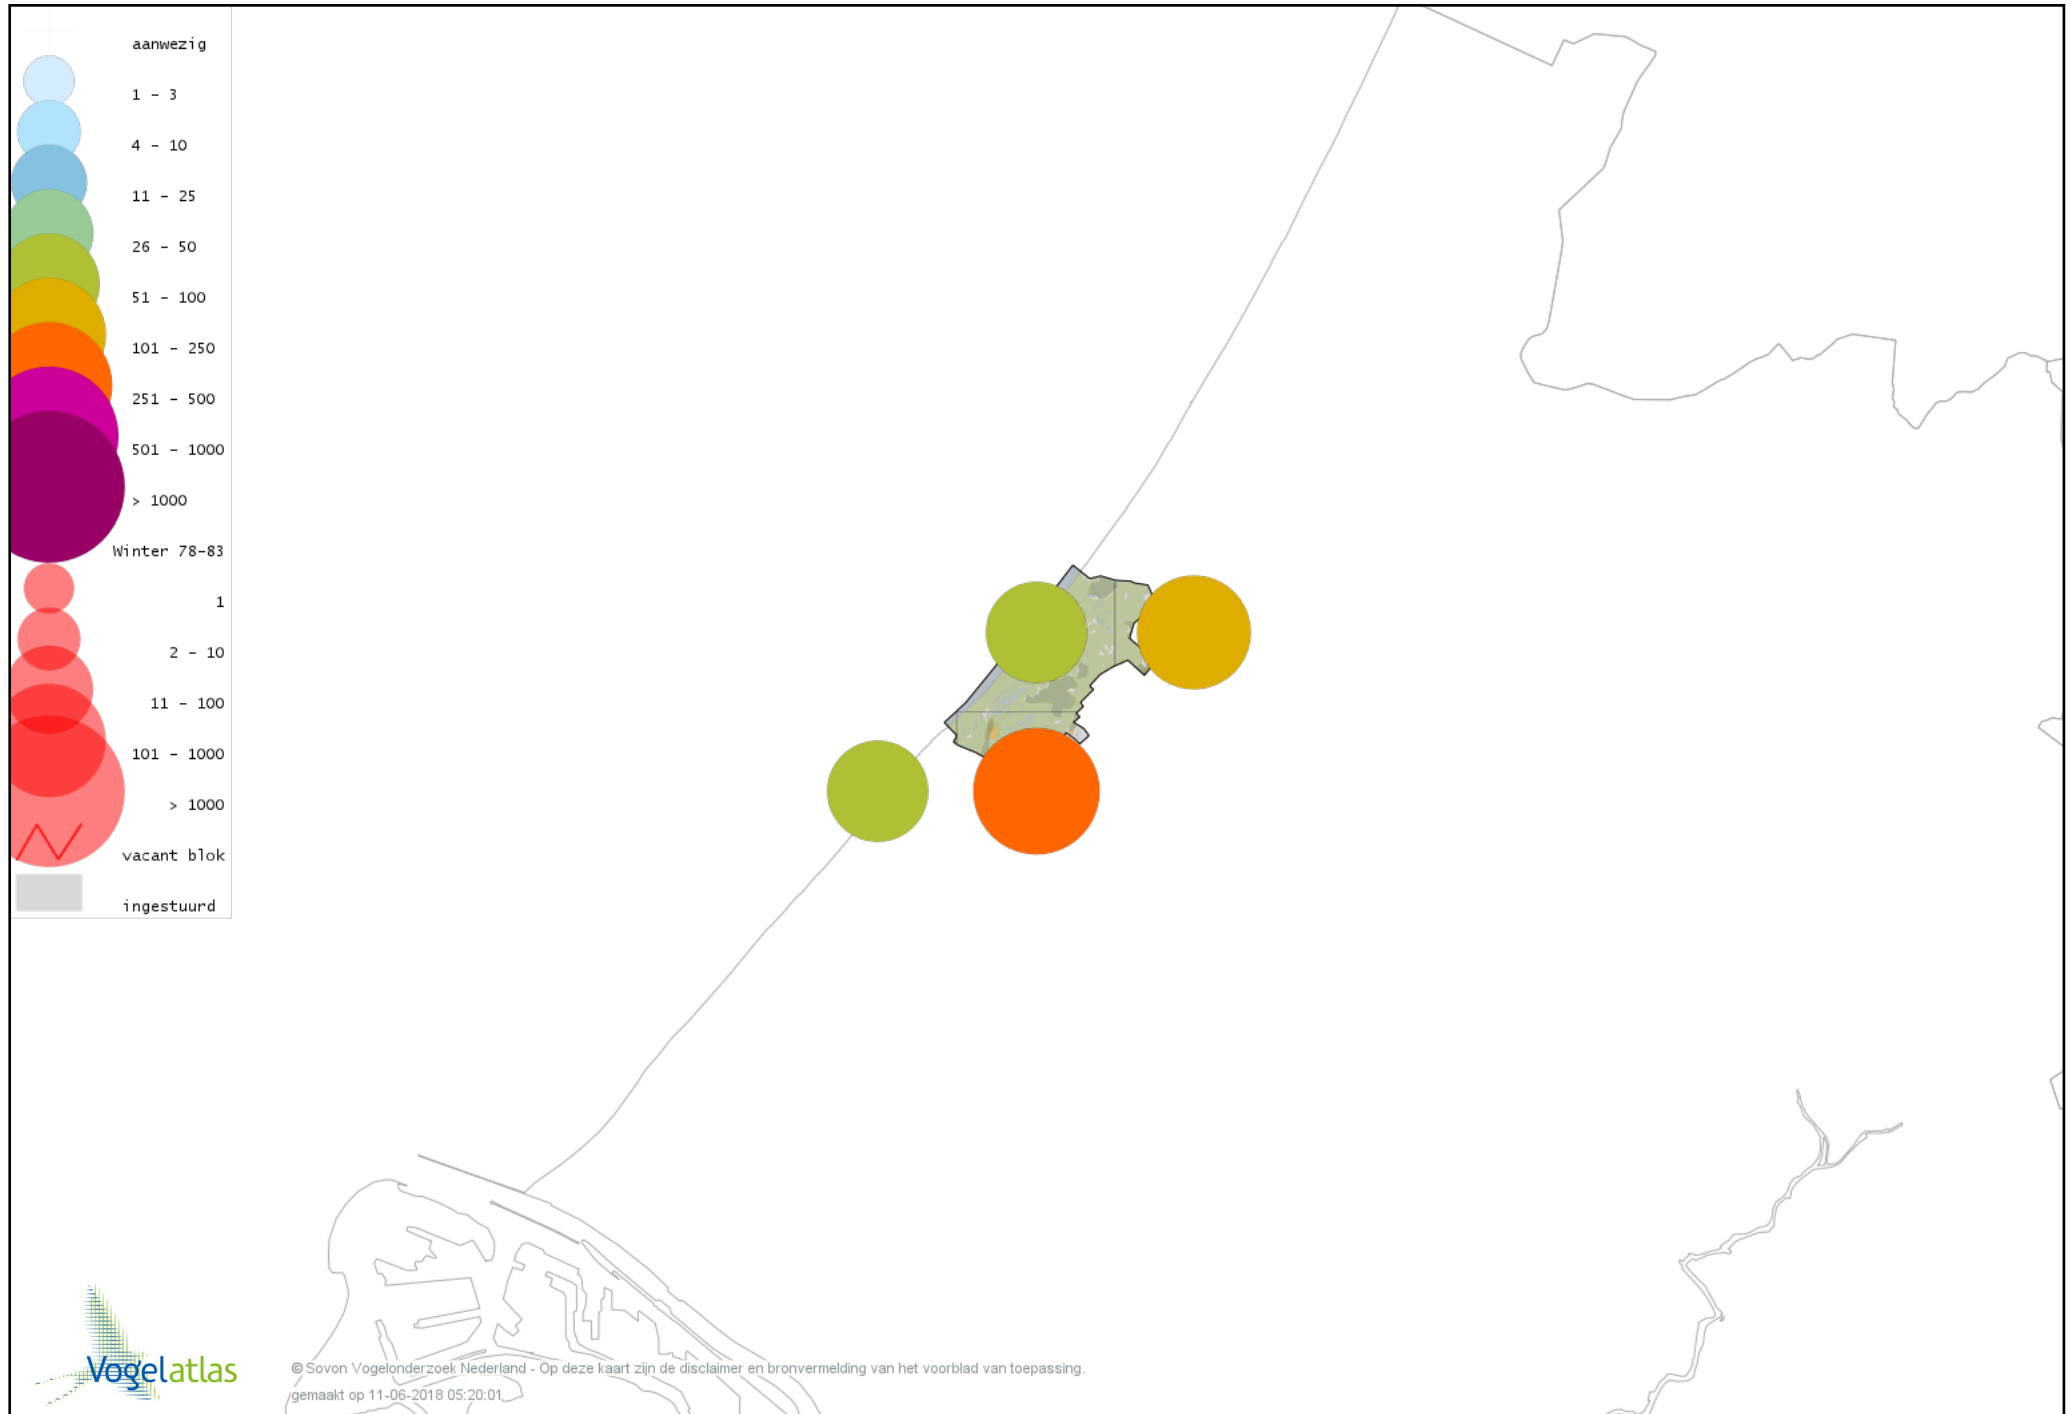

Voorlopige verspreidingskaart Boomleeuwerik winter

Voorlopige verspreidingskaart Veldleeuwerik winter

Voorlopige verspreidingskaart Strandleeuwerik winter

Voorlopige verspreidingskaart Staartmees winter

Voorlopige verspreidingskaart Humes Bladkoning winter

Voorlopige verspreidingskaart Tjiftjaf winter

Voorlopige verspreidingskaart Siberische Tjiftjaf winter

Voorlopige verspreidingskaart Zwartkop winter

Voorlopige verspreidingskaart Pestvogel winter

Voorlopige verspreidingskaart Boomklever winter

Voorlopige verspreidingskaart Boomkruiper winter

Voorlopige verspreidingskaart Winterkoning winter

Voorlopige verspreidingskaart Spreeuw winter

Voorlopige verspreidingskaart Merel winter

Voorlopige verspreidingskaart Kramsvogel winter