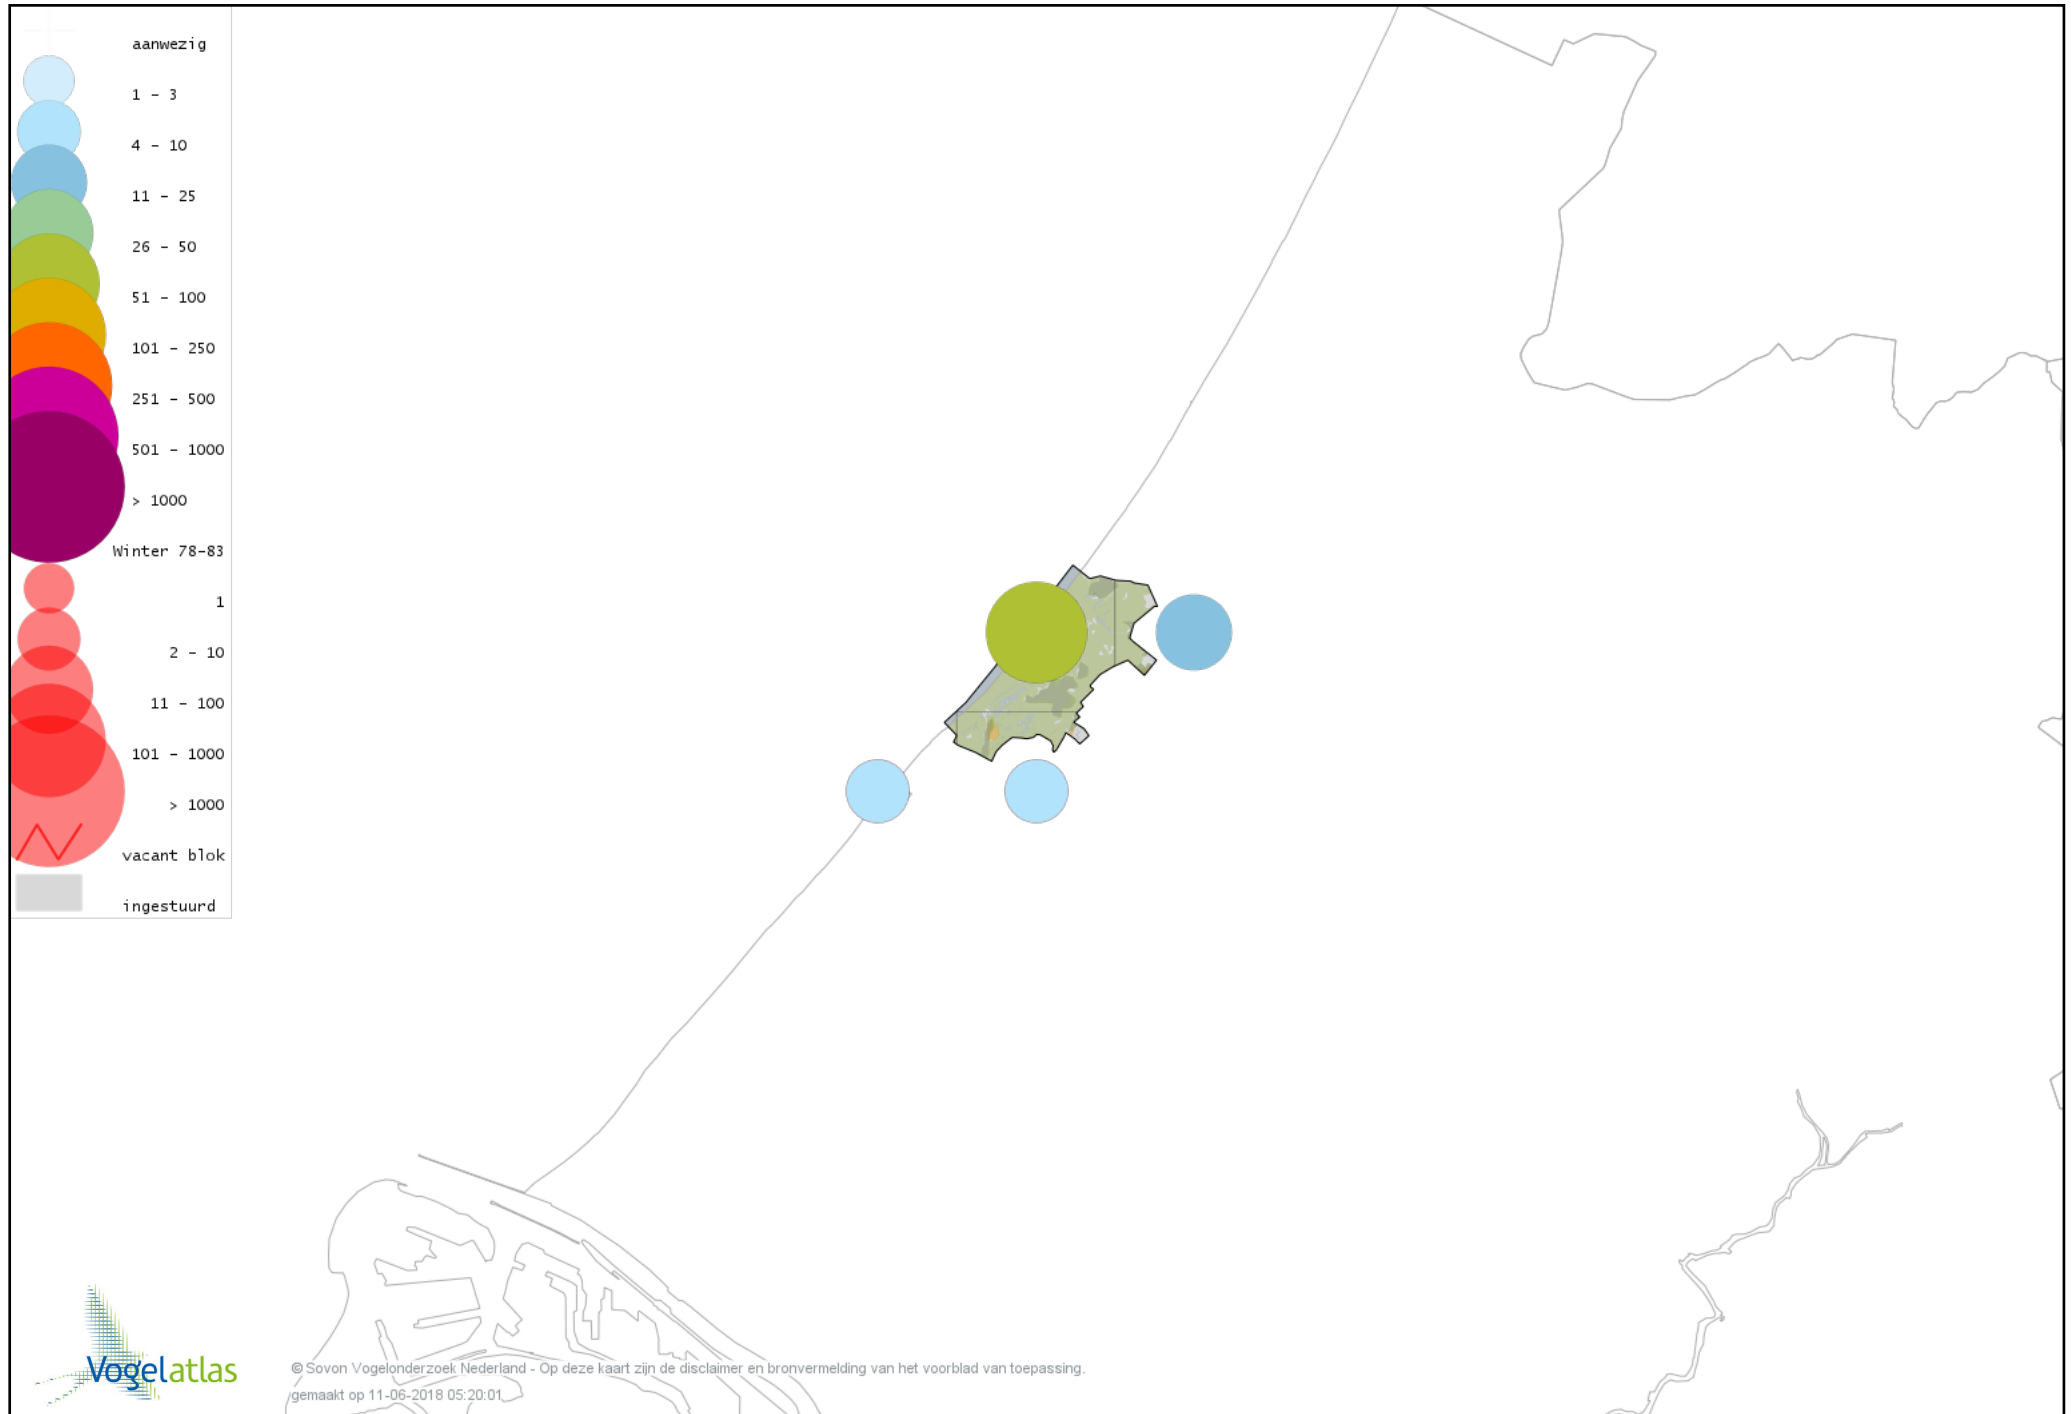

Voorlopige verspreidingskaart Grote Gele Kwikstaart winter

Voorlopige verspreidingskaart Witte Kwikstaart winter

Voorlopige verspreidingskaart Rouwkwikstaart winter

Voorlopige verspreidingskaart Grote Pieper winter

Voorlopige verspreidingskaart Graspieper winter

Voorlopige verspreidingskaart Oeverpieper winter

Voorlopige verspreidingskaart Waterpieper winter

Voorlopige verspreidingskaart Vink winter

Voorlopige verspreidingskaart Keep winter