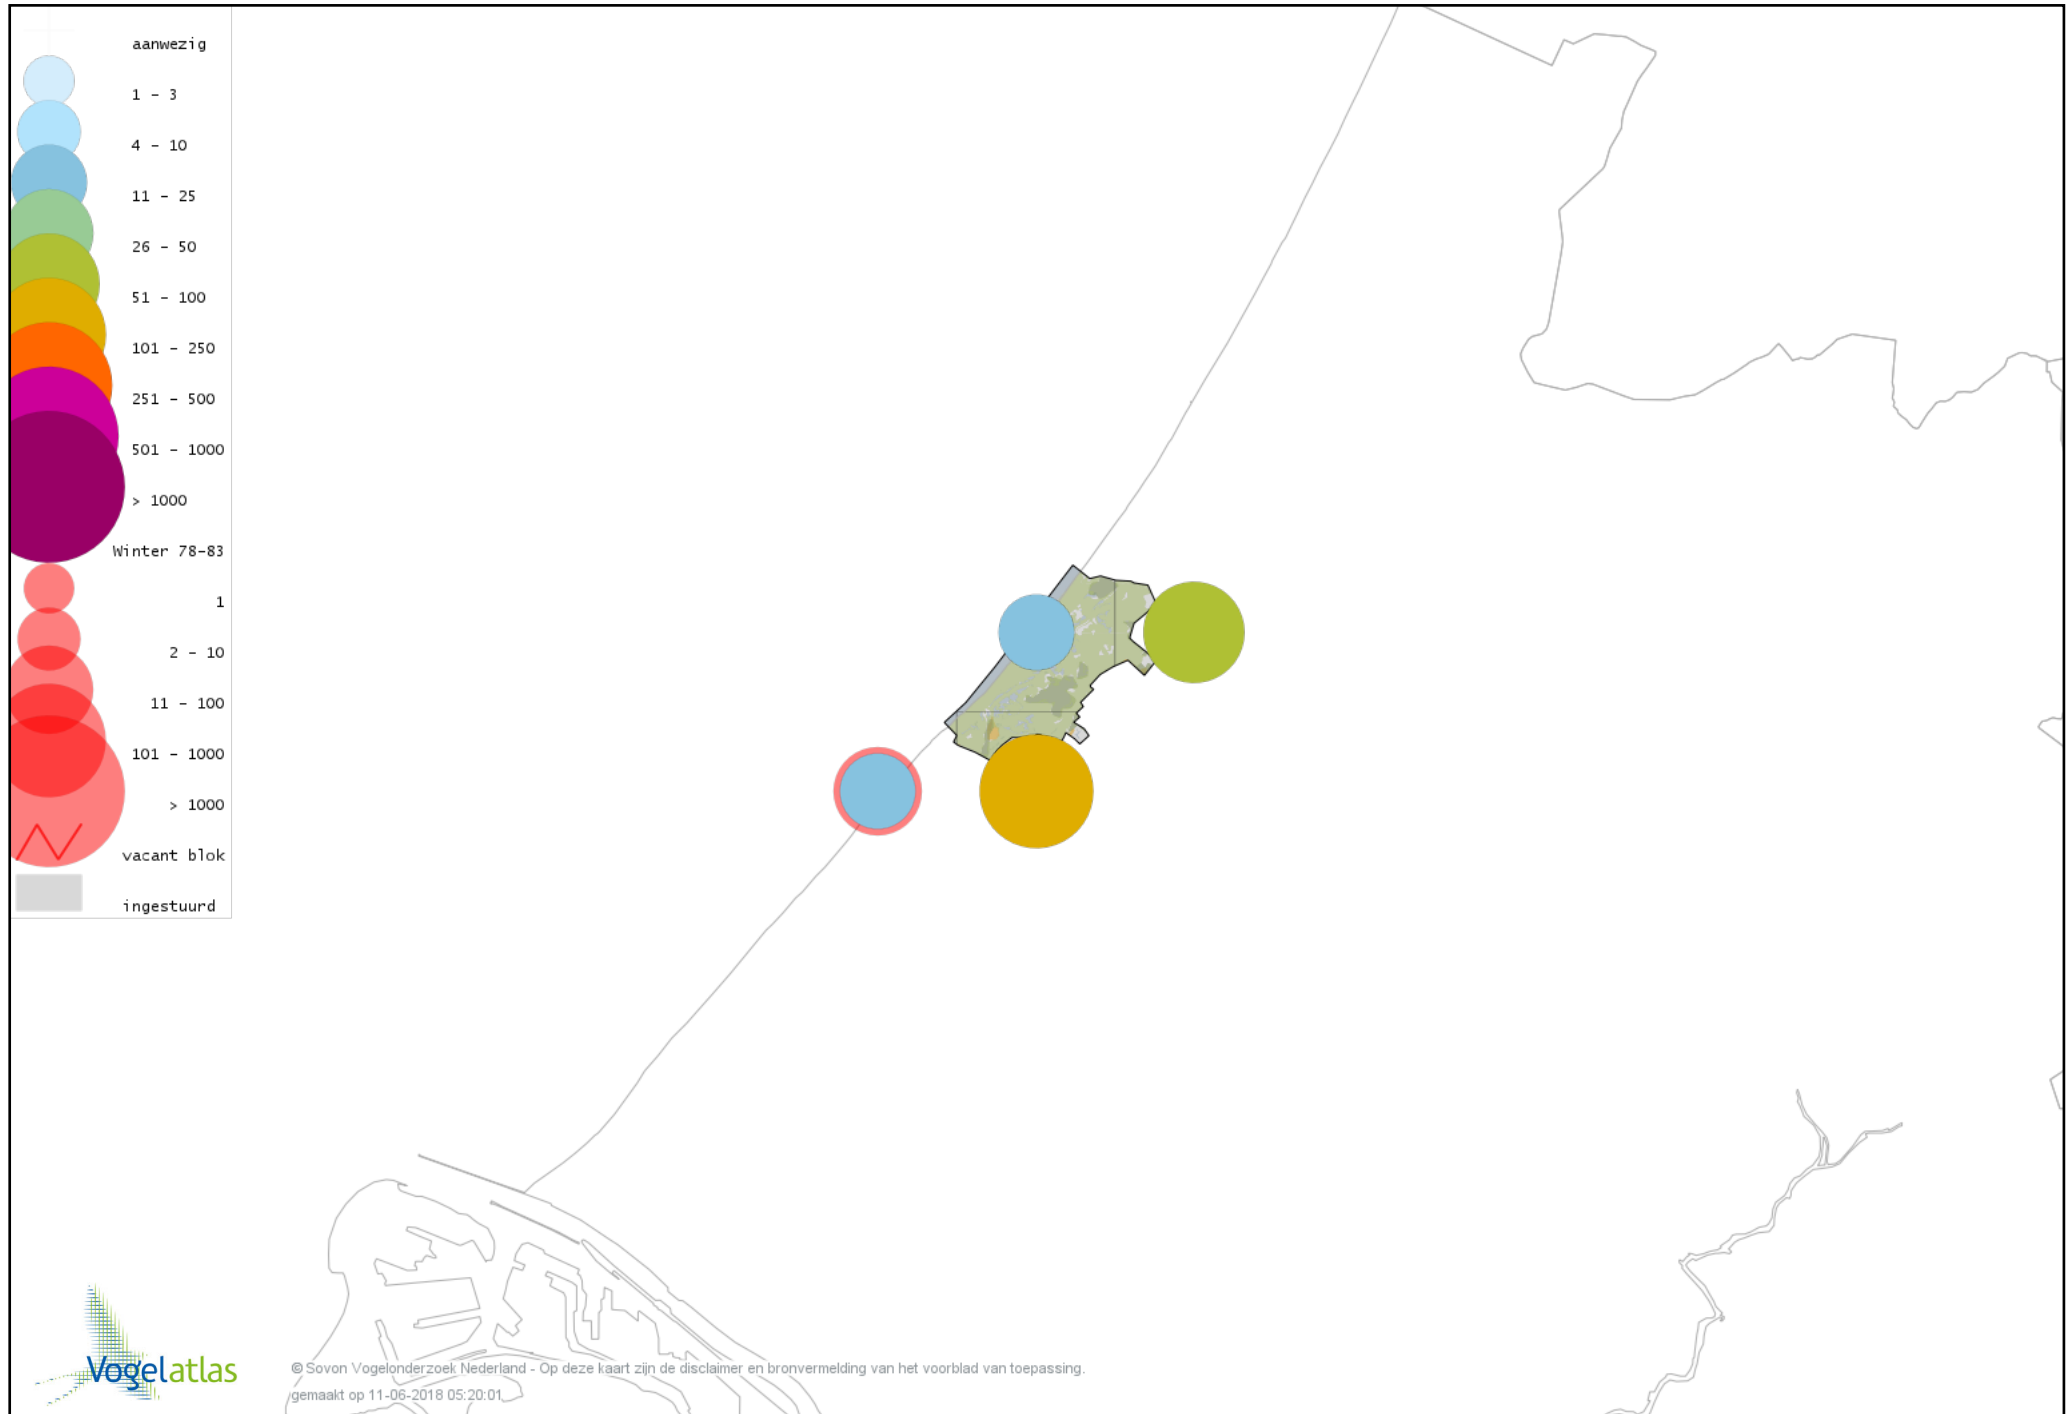

Voorlopige verspreidingskaart Boomleeuwerik winter

Voorlopige verspreidingskaart Veldleeuwerik winter

Voorlopige verspreidingskaart Strandleeuwerik winter

Voorlopige verspreidingskaart Staartmees winter

Voorlopige verspreidingskaart Humes Bladkoning winter

Voorlopige verspreidingskaart Tjiftjaf winter

Voorlopige verspreidingskaart Siberische Tjiftjaf winter

Voorlopige verspreidingskaart Zwartkop winter

Voorlopige verspreidingskaart Pestvogel winter

Voorlopige verspreidingskaart Boomklever winter

Voorlopige verspreidingskaart Boomkruiper winter

Voorlopige verspreidingskaart Winterkoning winter

Voorlopige verspreidingskaart Spreeuw winter

Voorlopige verspreidingskaart Merel winter

Voorlopige verspreidingskaart Kramsvogel winter