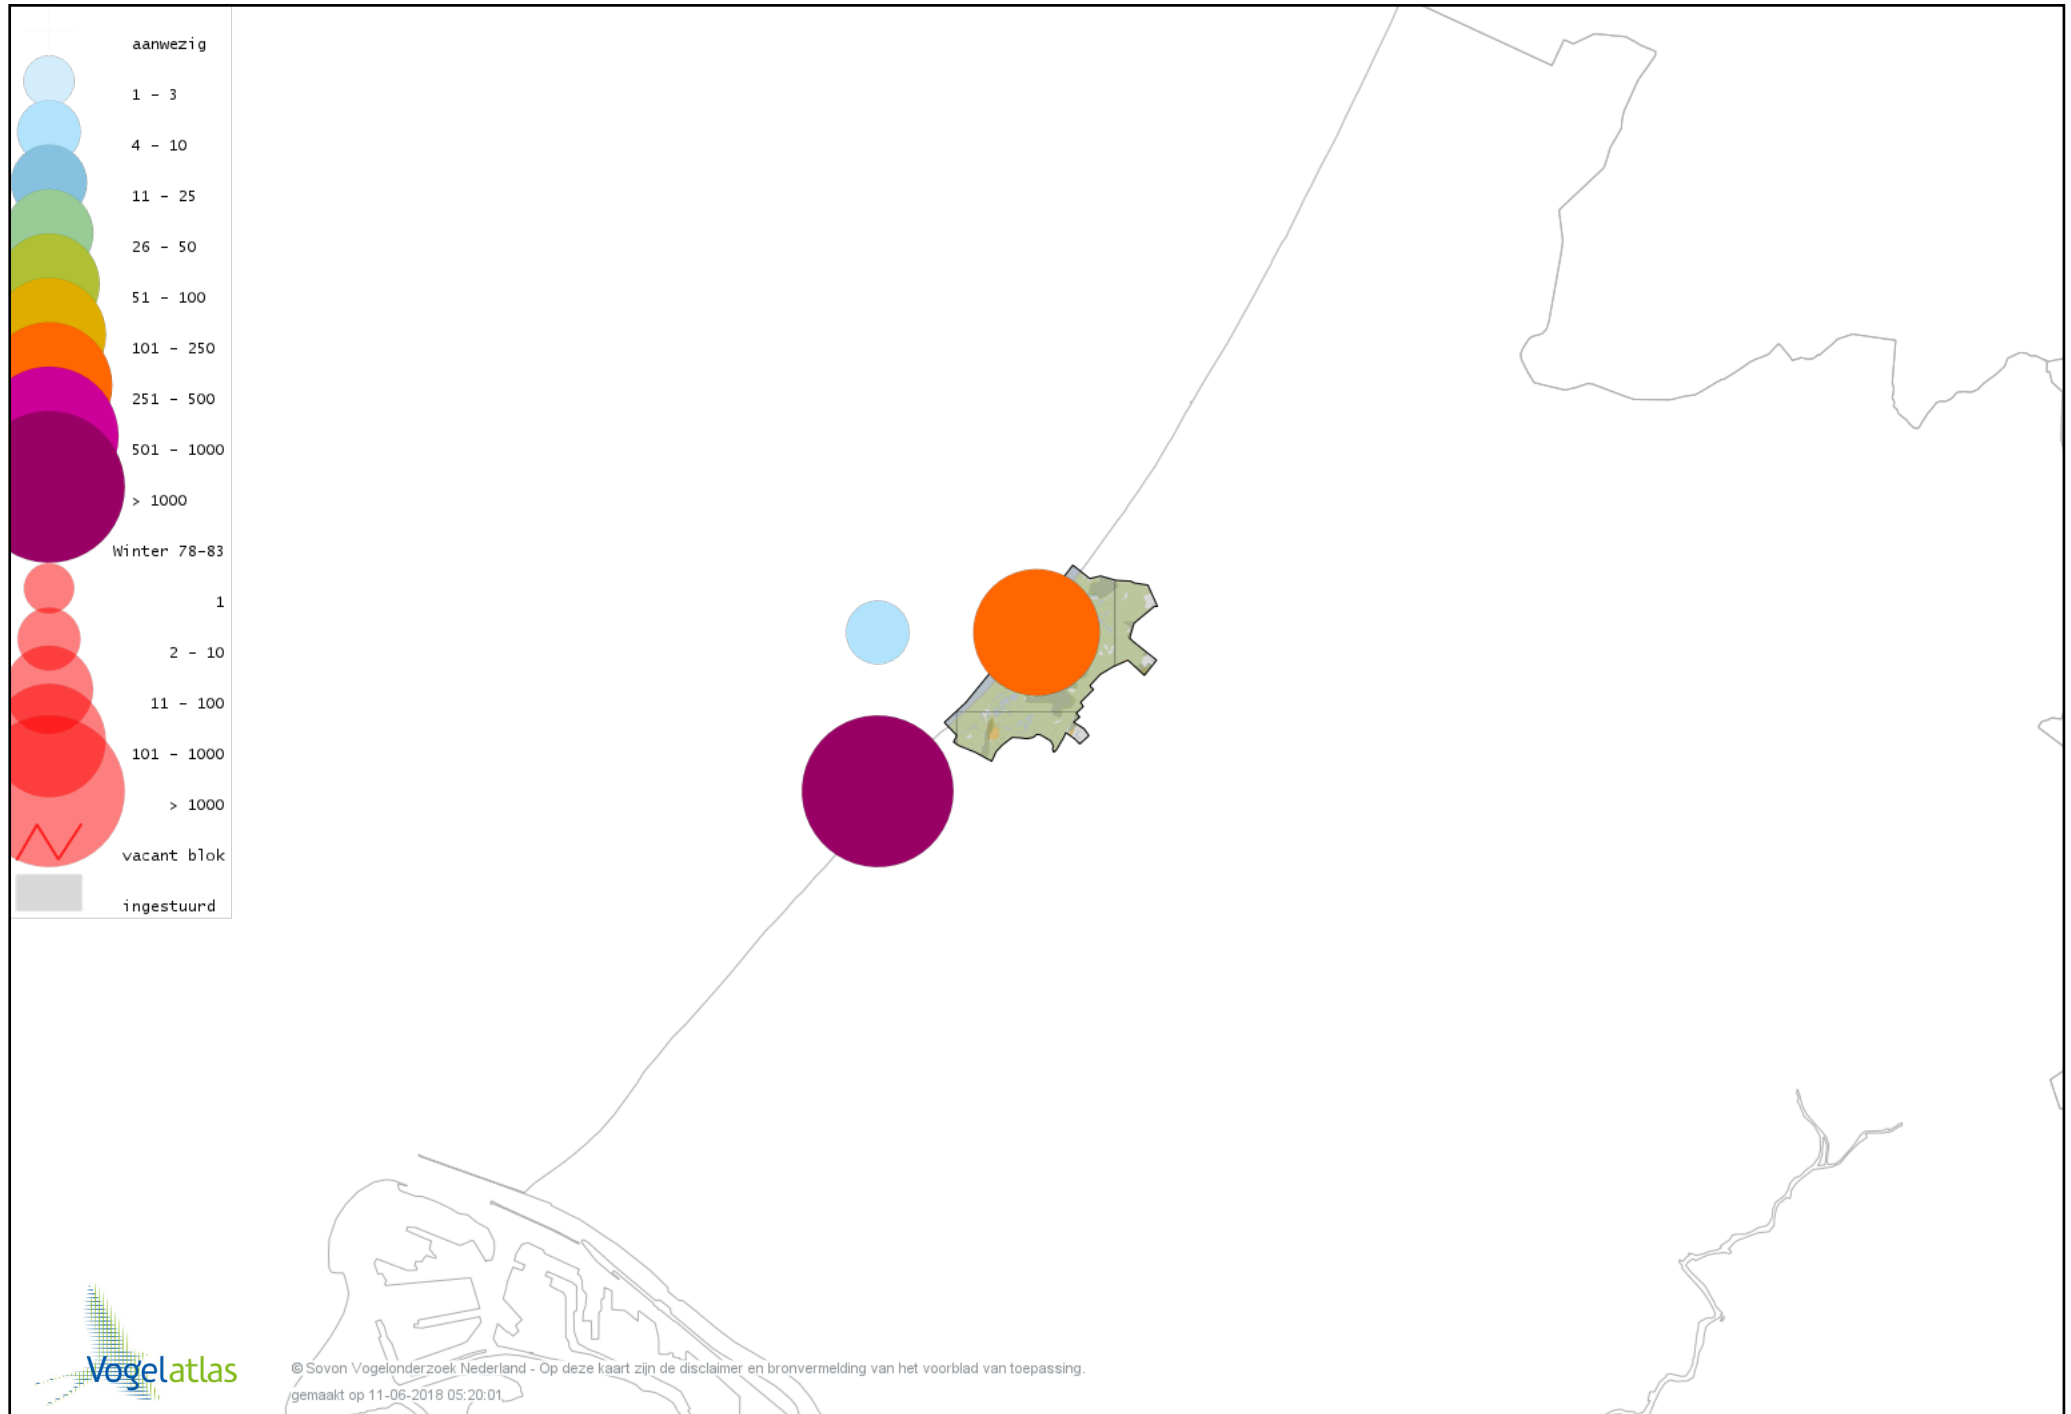

Voorlopige verspreidingskaart Drieteenmeeuw winter