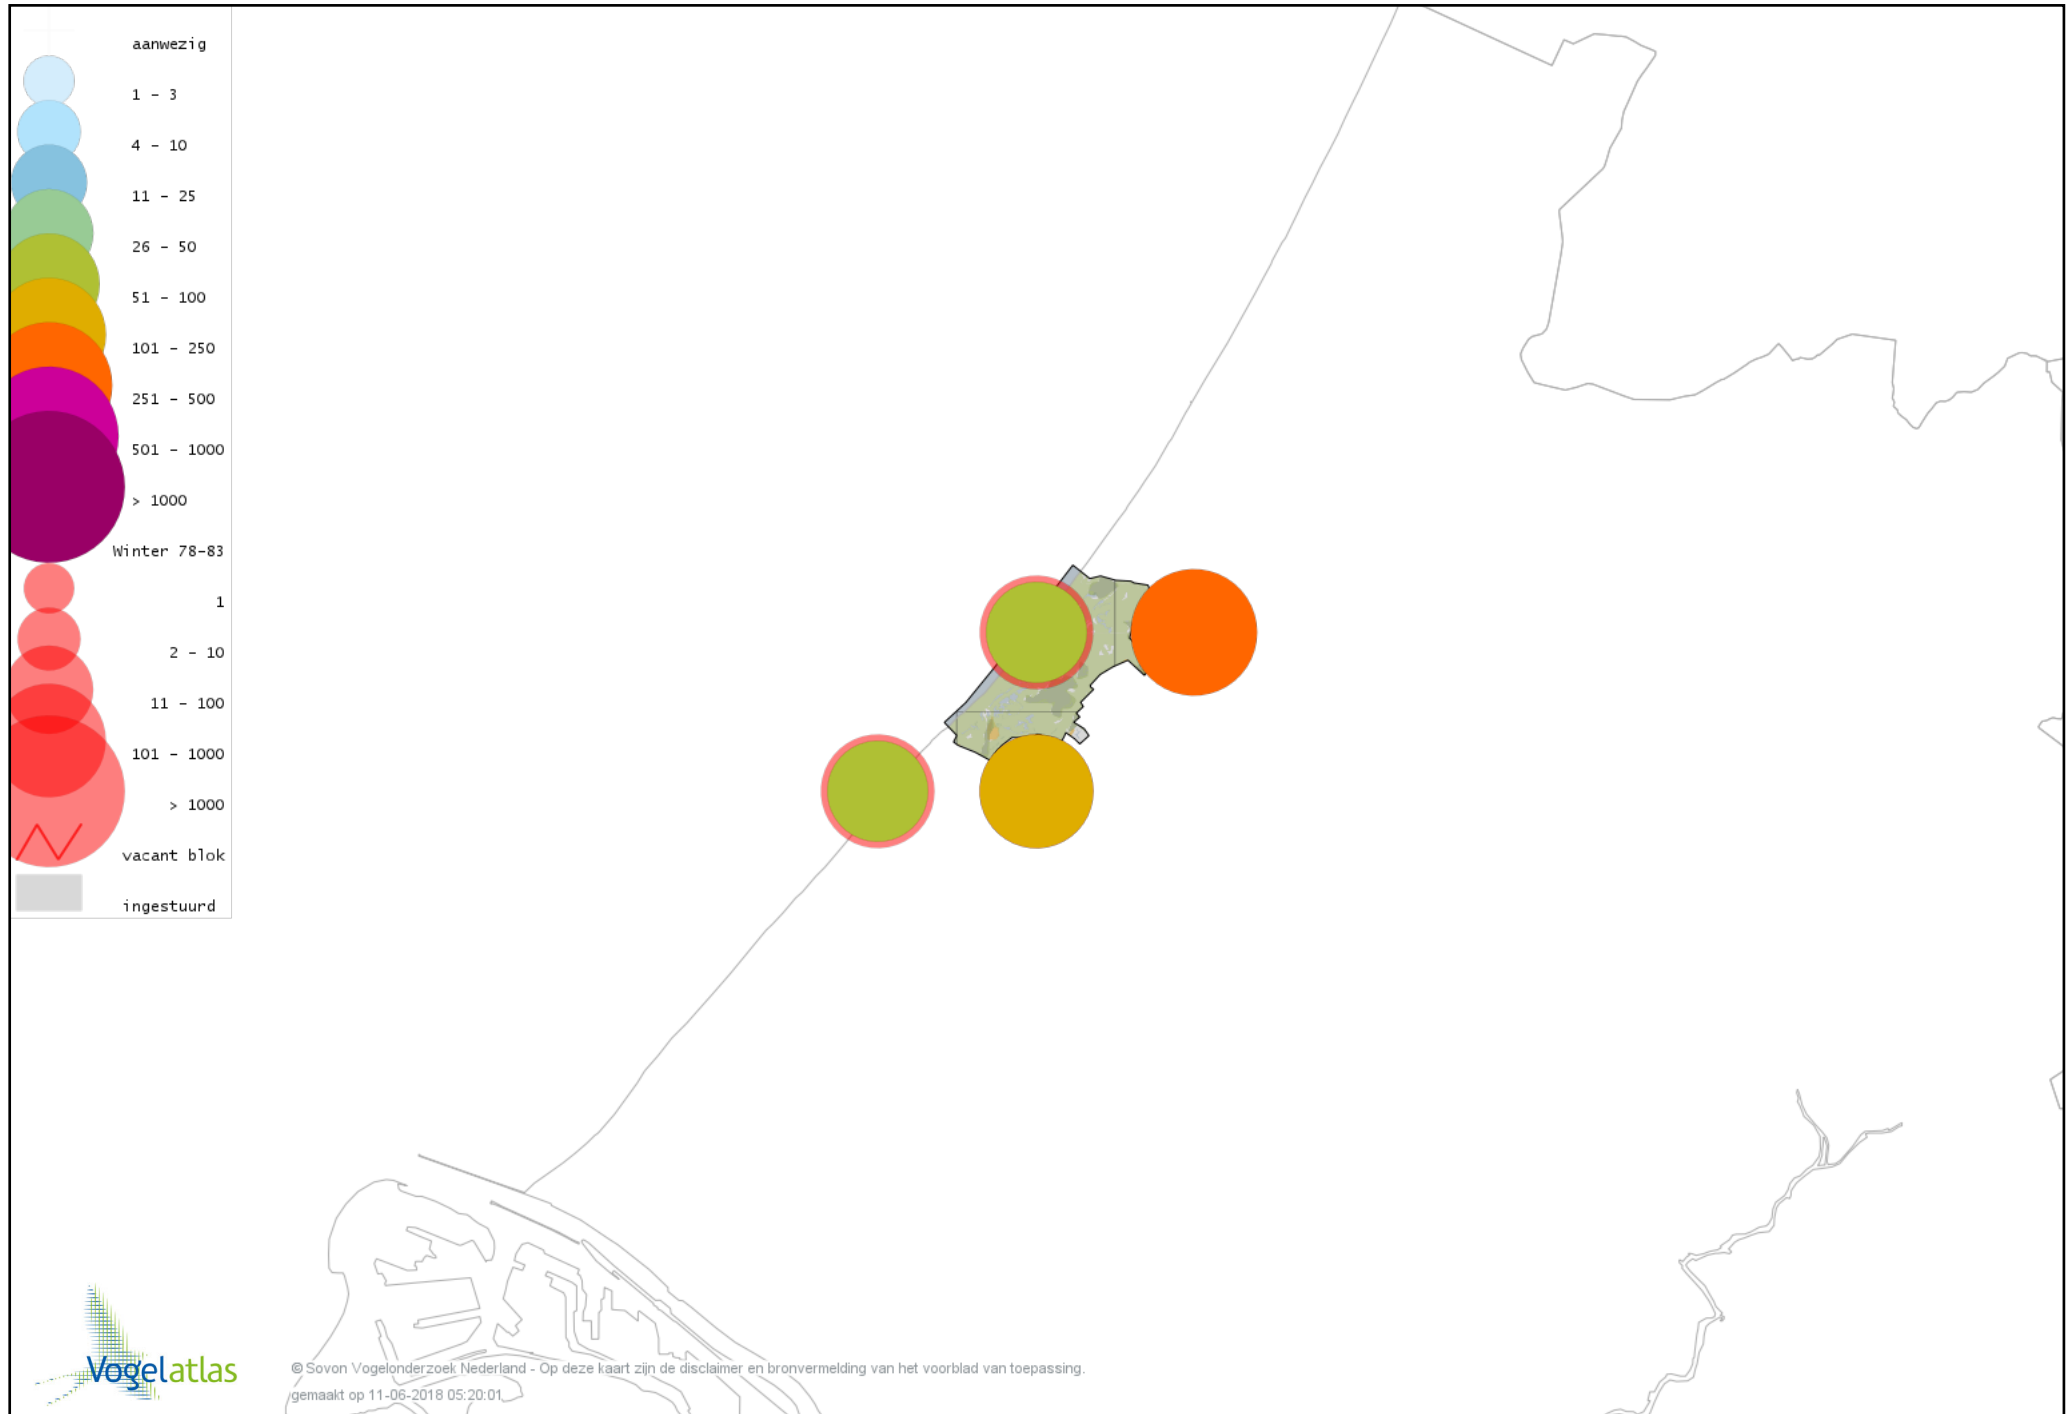

Voorlopige verspreidingskaart Tjiftjaf winter

Voorlopige verspreidingskaart Siberische Tjiftjaf winter

Voorlopige verspreidingskaart Zwartkop winter

Voorlopige verspreidingskaart Pestvogel winter

Voorlopige verspreidingskaart Boomklever winter

Voorlopige verspreidingskaart Boomkruiper winter

Voorlopige verspreidingskaart Winterkoning winter

Voorlopige verspreidingskaart Spreeuw winter

Voorlopige verspreidingskaart Merel winter

Voorlopige verspreidingskaart Kramsvogel winter

Voorlopige verspreidingskaart Zanglijster winter

Voorlopige verspreidingskaart Koperwiek winter

Voorlopige verspreidingskaart Grote Lijster winter

Voorlopige verspreidingskaart Roodborst winter

Voorlopige verspreidingskaart Zwarte Roodstaart winter