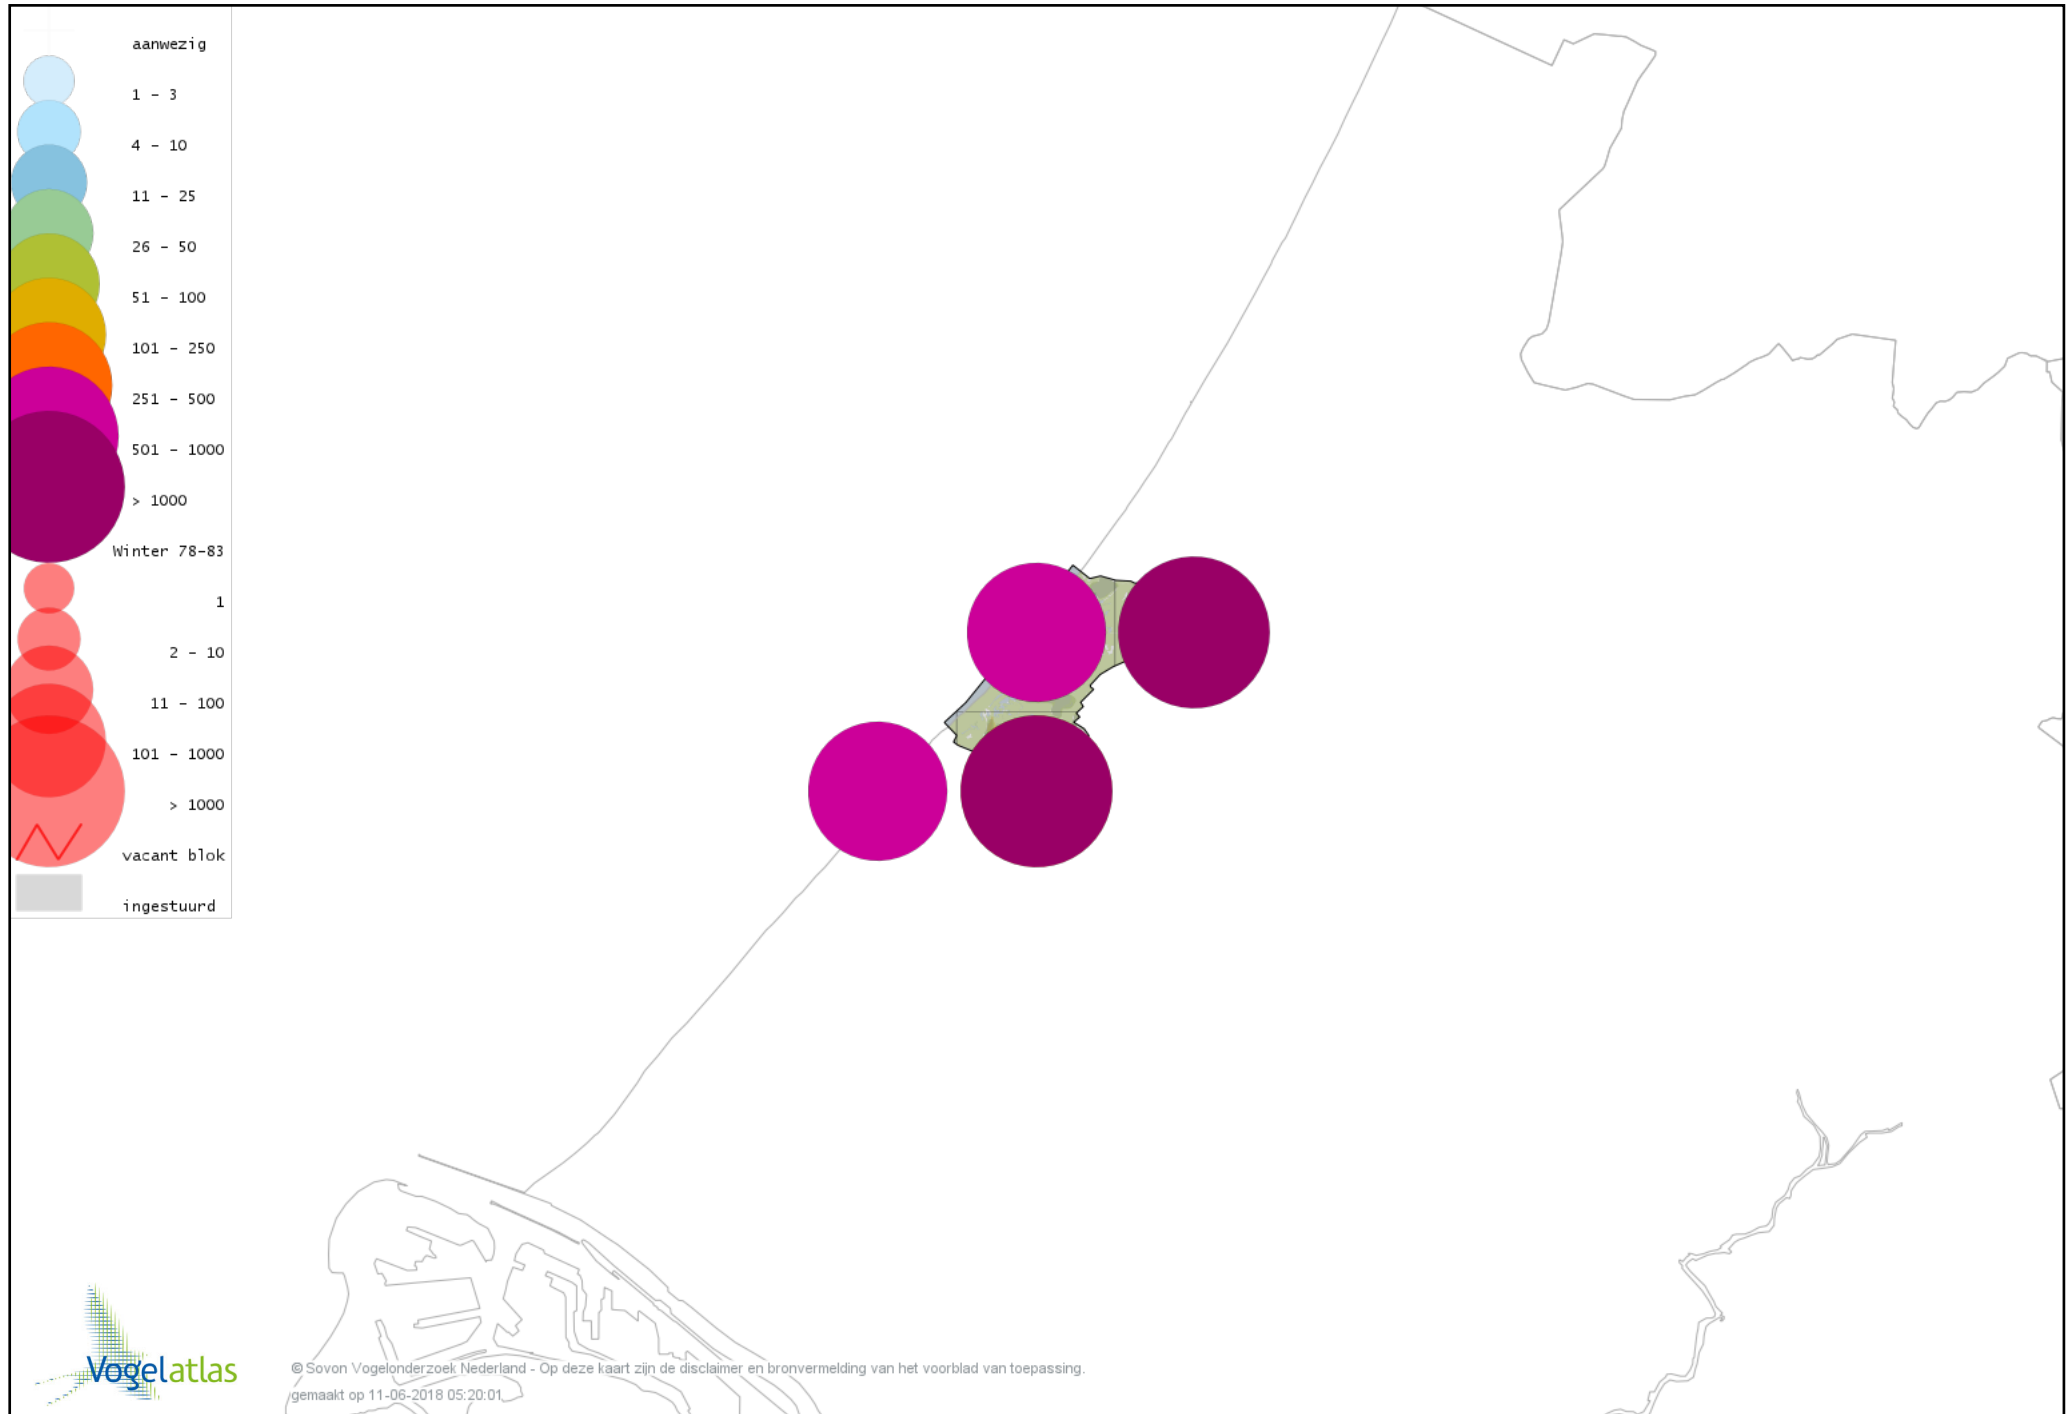

Voorlopige verspreidingskaart Tjiftjaf winter

Voorlopige verspreidingskaart Siberische Tjiftjaf winter

Voorlopige verspreidingskaart Zwartkop winter

Voorlopige verspreidingskaart Pestvogel winter

Voorlopige verspreidingskaart Boomklever winter

Voorlopige verspreidingskaart Boomkruiper winter

Voorlopige verspreidingskaart Winterkoning winter

Voorlopige verspreidingskaart Spreeuw winter

Voorlopige verspreidingskaart Merel winter

Voorlopige verspreidingskaart Kramsvogel winter

Voorlopige verspreidingskaart Zanglijster winter

Voorlopige verspreidingskaart Koperwiek winter

Voorlopige verspreidingskaart Grote Lijster winter

Voorlopige verspreidingskaart Roodborst winter

Voorlopige verspreidingskaart Zwarte Roodstaart winter