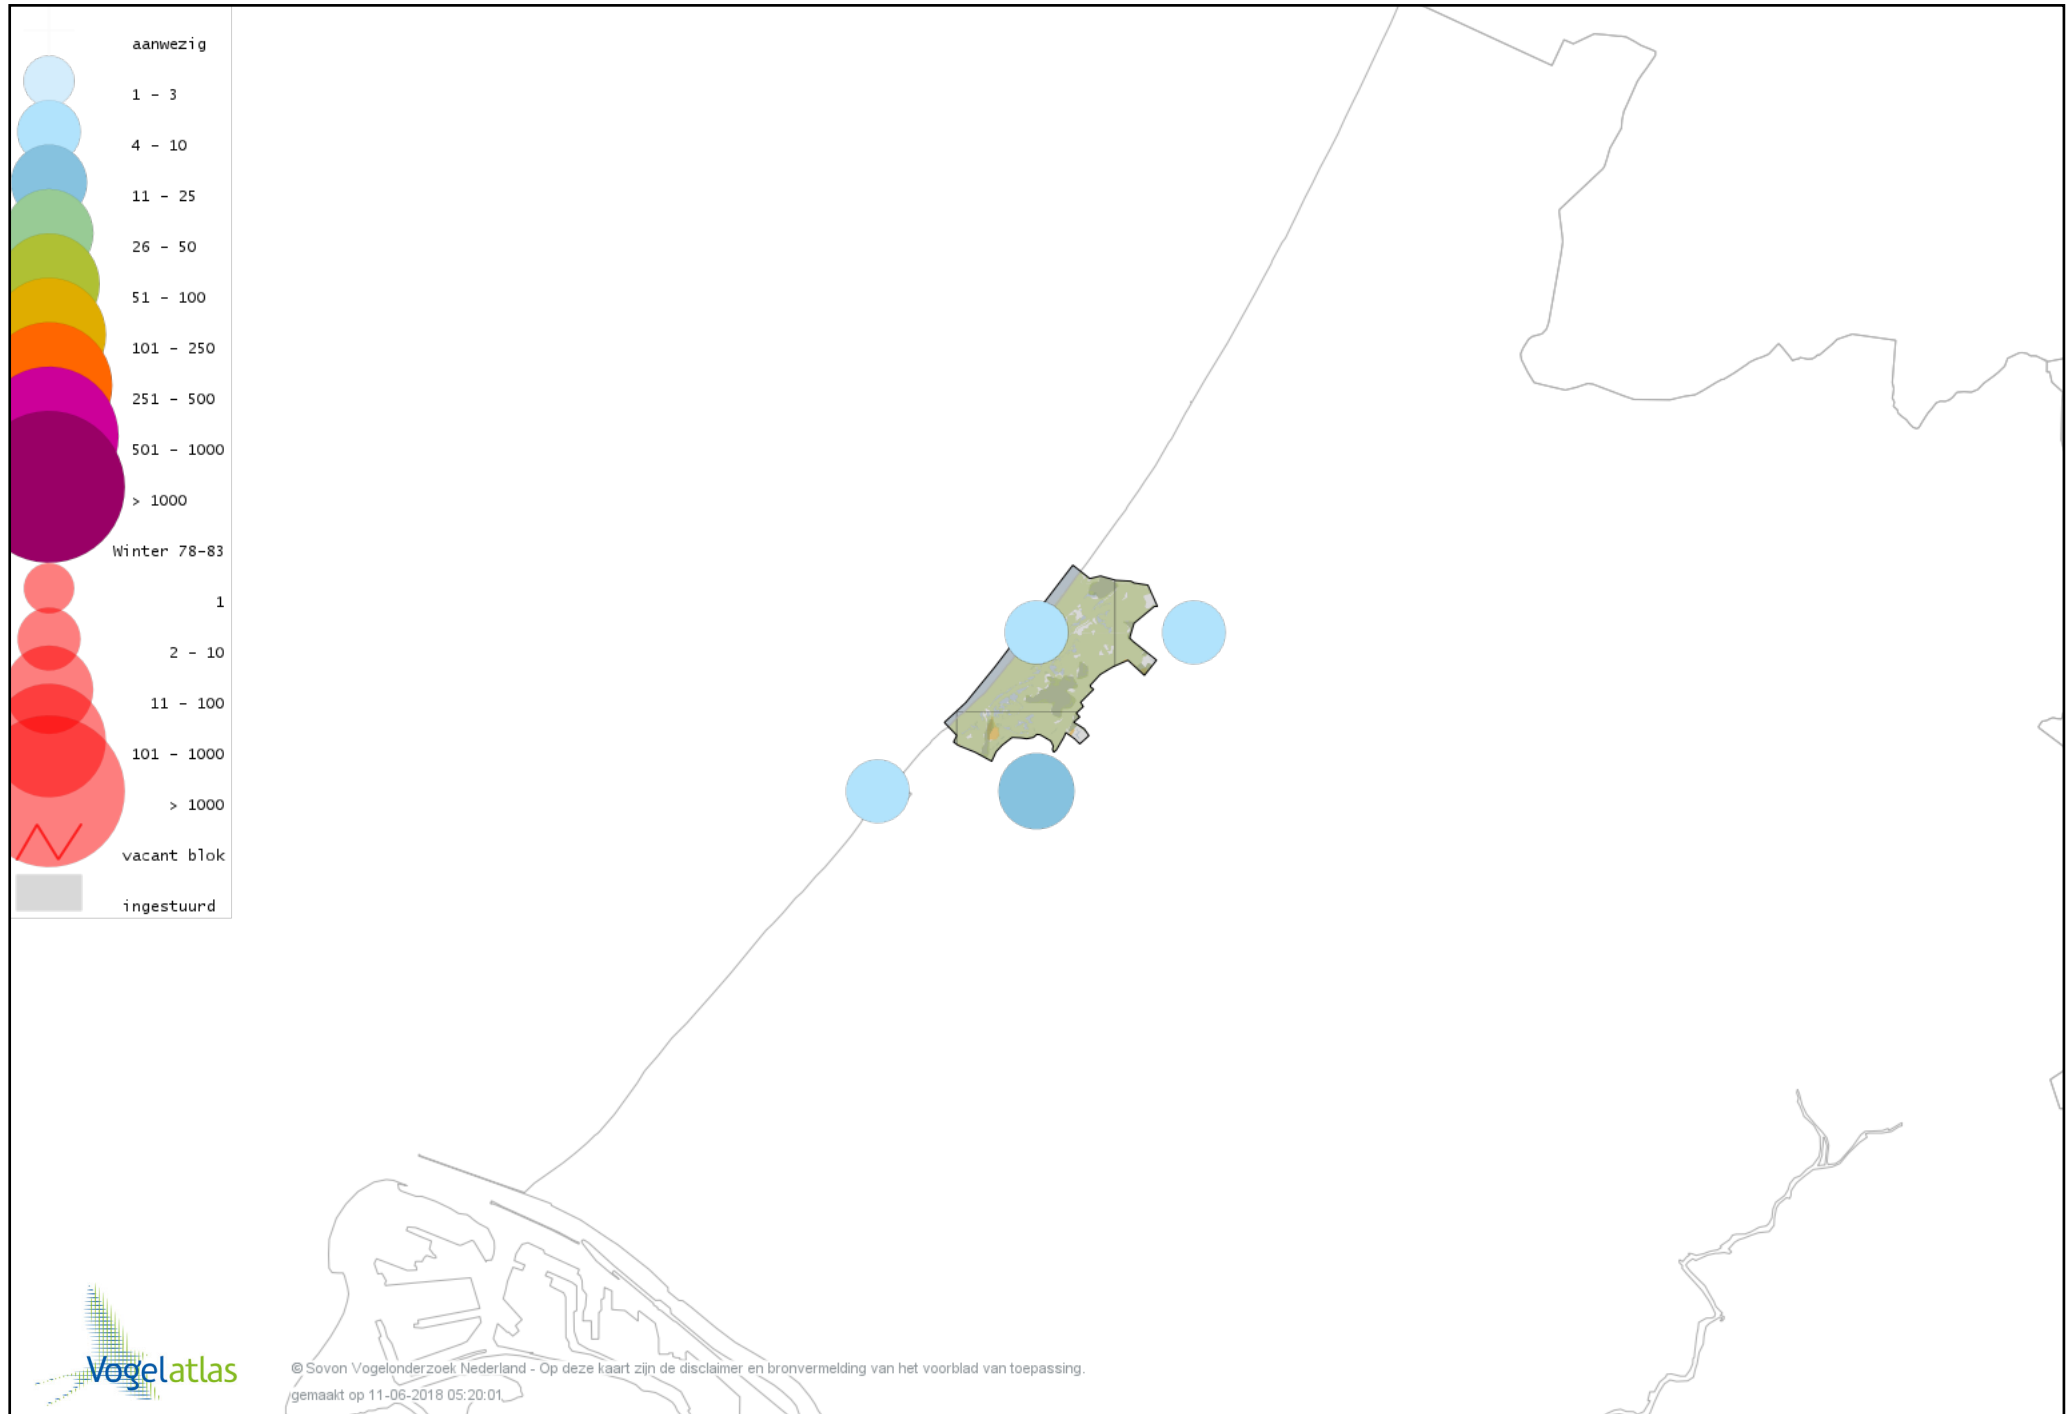

Voorlopige verspreidingskaart Zanglijster winter

Voorlopige verspreidingskaart Koperwiek winter

Voorlopige verspreidingskaart Grote Lijster winter

Voorlopige verspreidingskaart Roodborst winter

Voorlopige verspreidingskaart Zwarte Roodstaart winter

Voorlopige verspreidingskaart Paapje winter

Voorlopige verspreidingskaart Roodborsttapuit winter

Voorlopige verspreidingskaart Heggenmus winter

Voorlopige verspreidingskaart Huismus winter

Voorlopige verspreidingskaart Ringmus winter

Voorlopige verspreidingskaart Grote Gele Kwikstaart winter

Voorlopige verspreidingskaart Witte Kwikstaart winter

Voorlopige verspreidingskaart Rouwkwikstaart winter

Voorlopige verspreidingskaart Grote Pieper winter