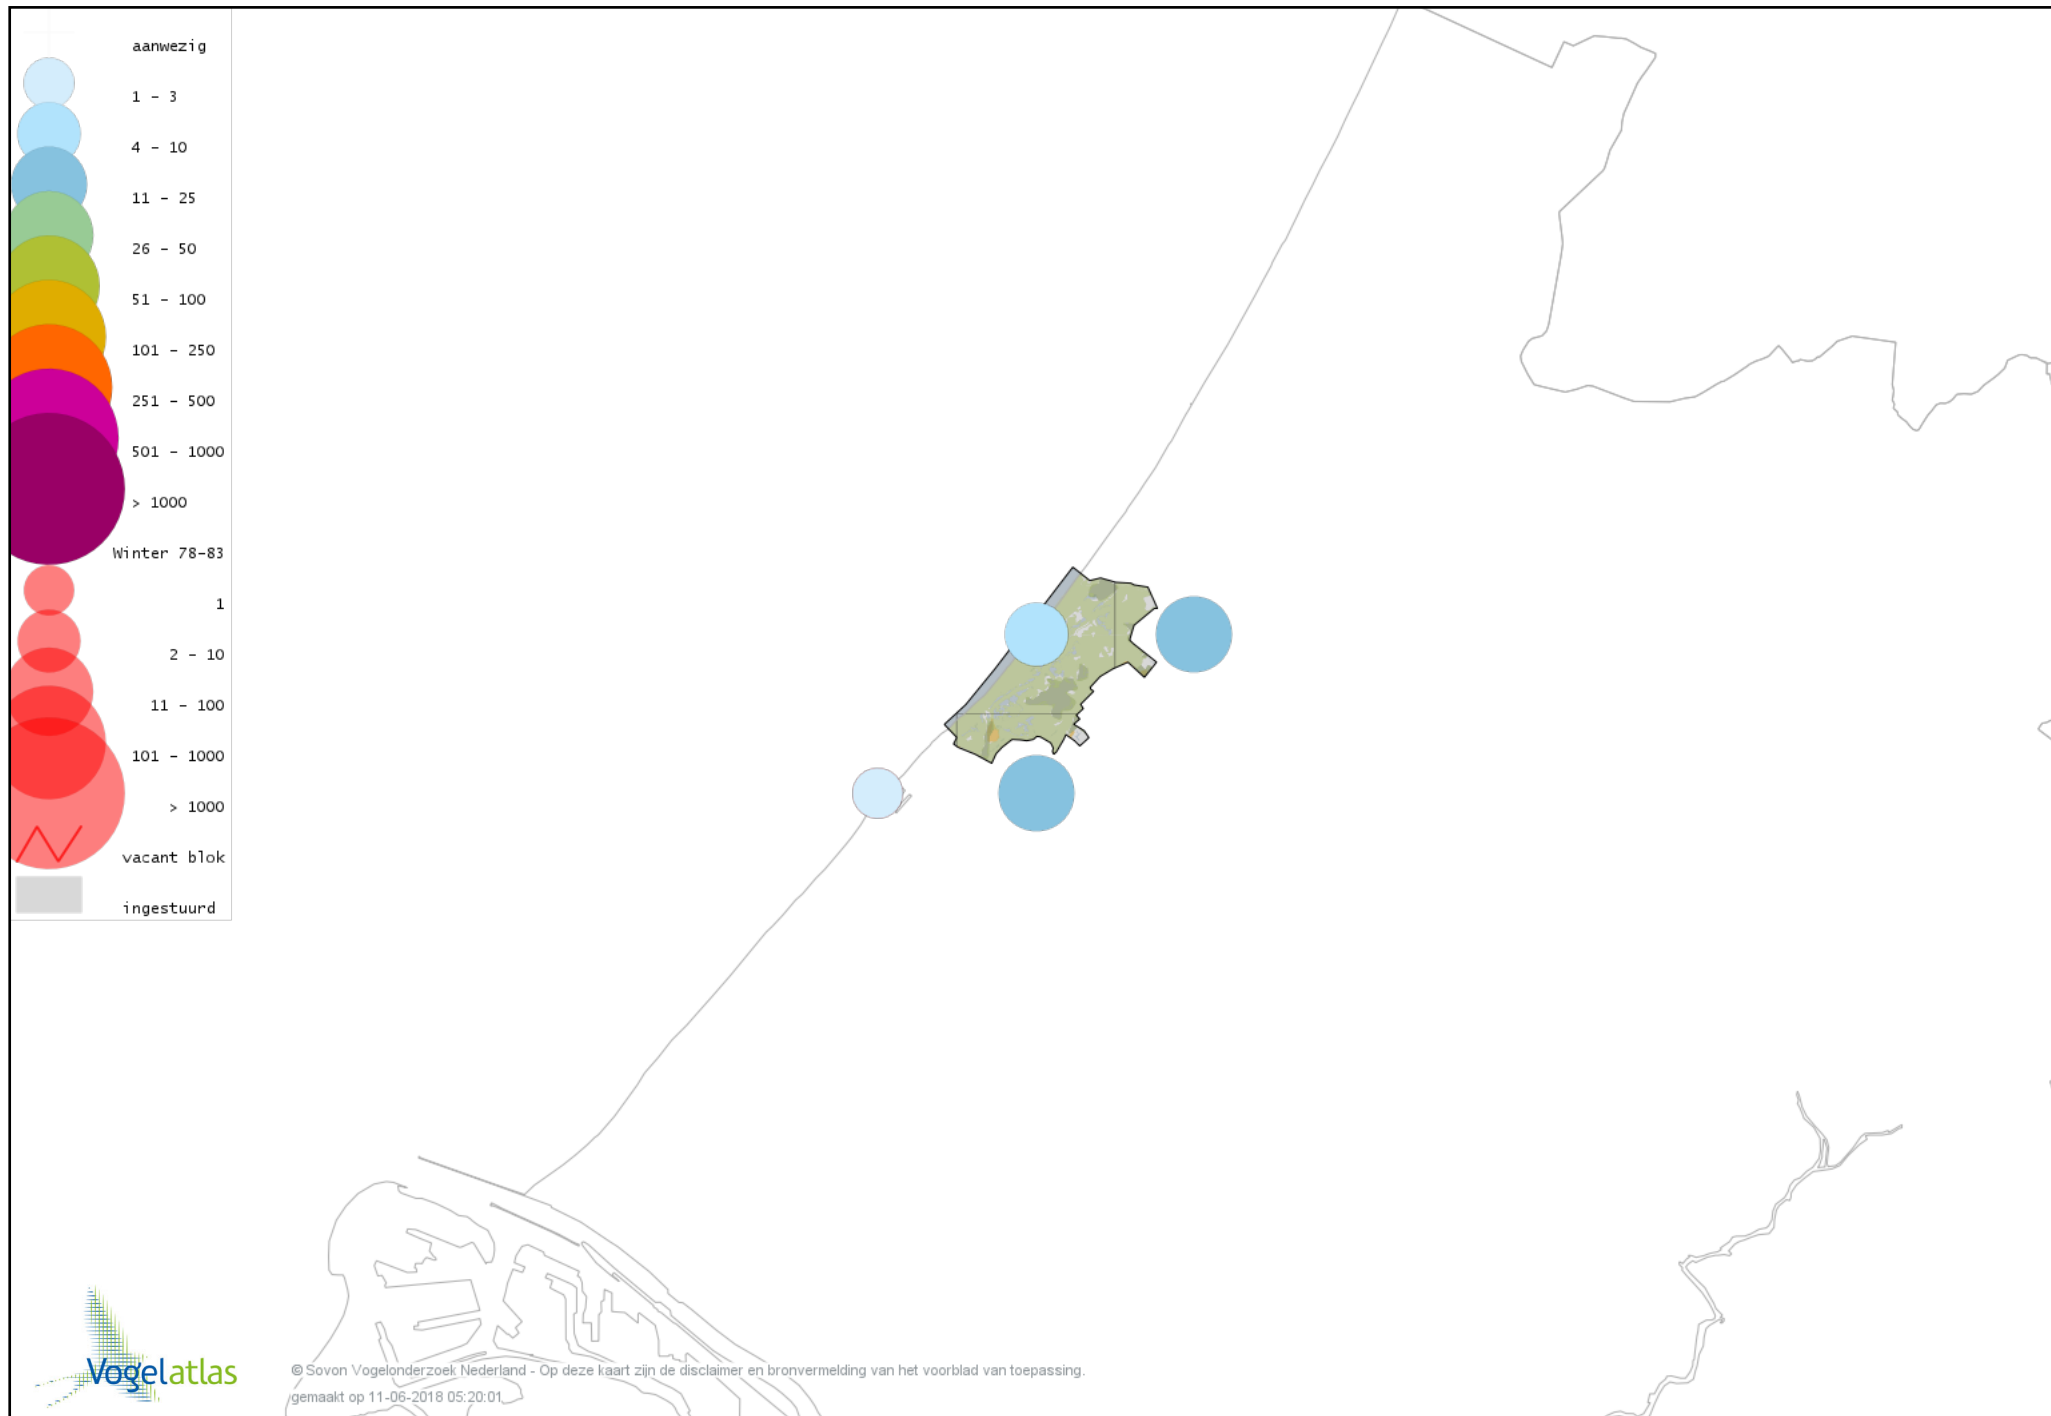

Voorlopige verspreidingskaart IJsvogel winter