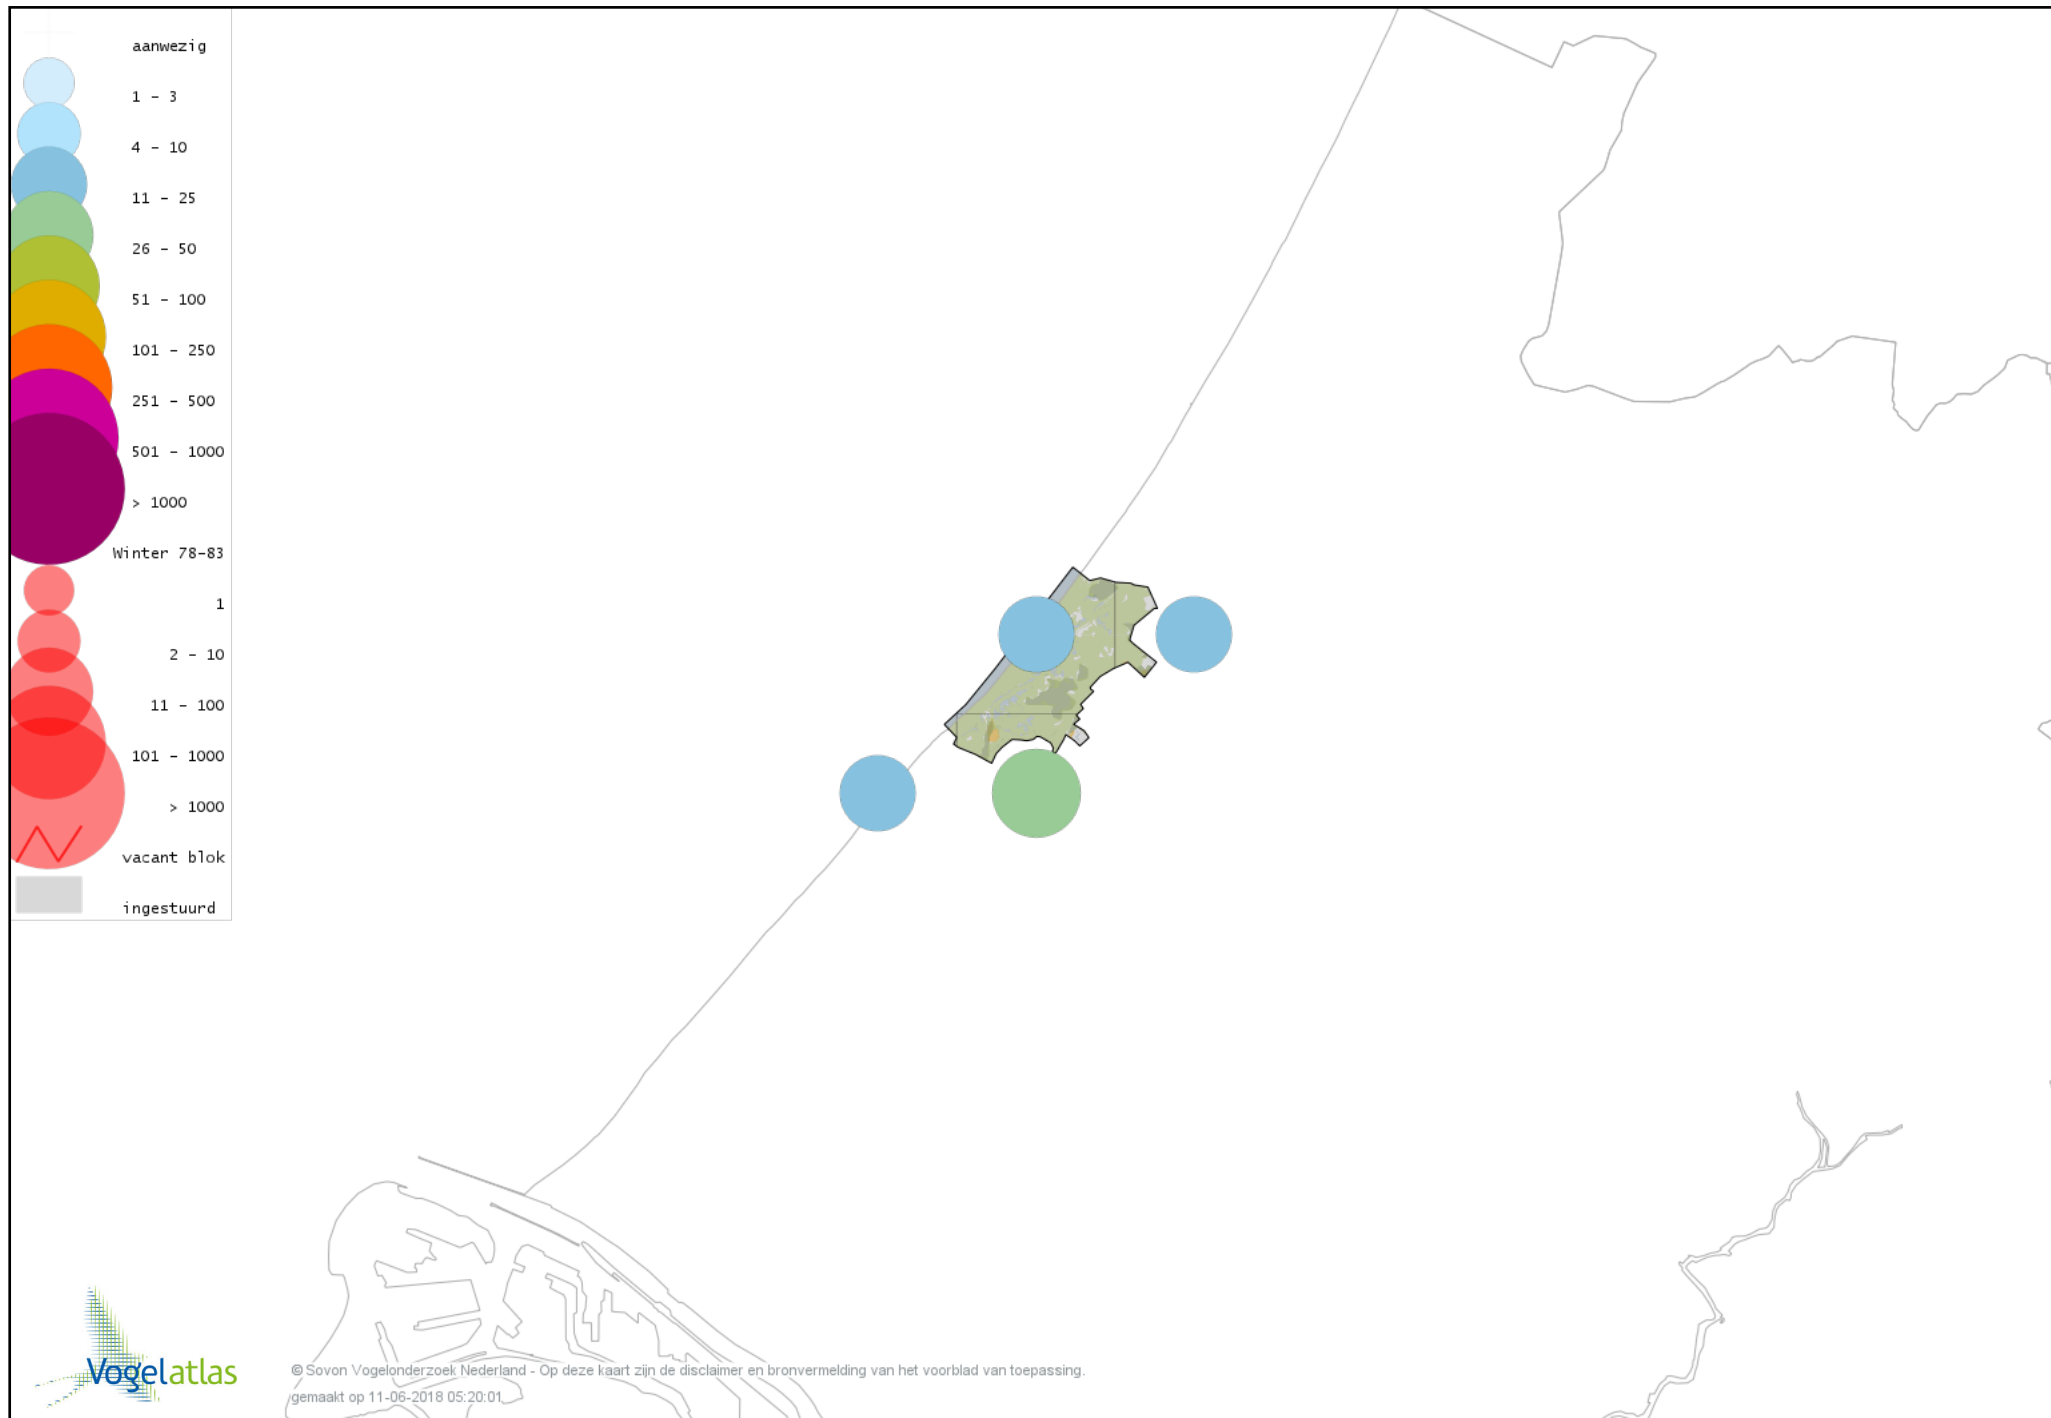

Voorlopige verspreidingskaart Kleine Alk winter

Voorlopige verspreidingskaart Papegaaiduiker winter

Voorlopige verspreidingskaart Stadsduif winter

Voorlopige verspreidingskaart Holenduif winter

Voorlopige verspreidingskaart Houtduif winter

Voorlopige verspreidingskaart Turkse Tortel winter

Voorlopige verspreidingskaart Halsbandparkiet winter

Voorlopige verspreidingskaart Kerkuil winter

Voorlopige verspreidingskaart Bosuil winter

Voorlopige verspreidingskaart Ransuil winter

Voorlopige verspreidingskaart Velduil winter

Voorlopige verspreidingskaart IJsvogel winter

Voorlopige verspreidingskaart Groene Specht winter

Voorlopige verspreidingskaart Grote Bonte Specht winter

Voorlopige verspreidingskaart Kleine Bonte Specht winter