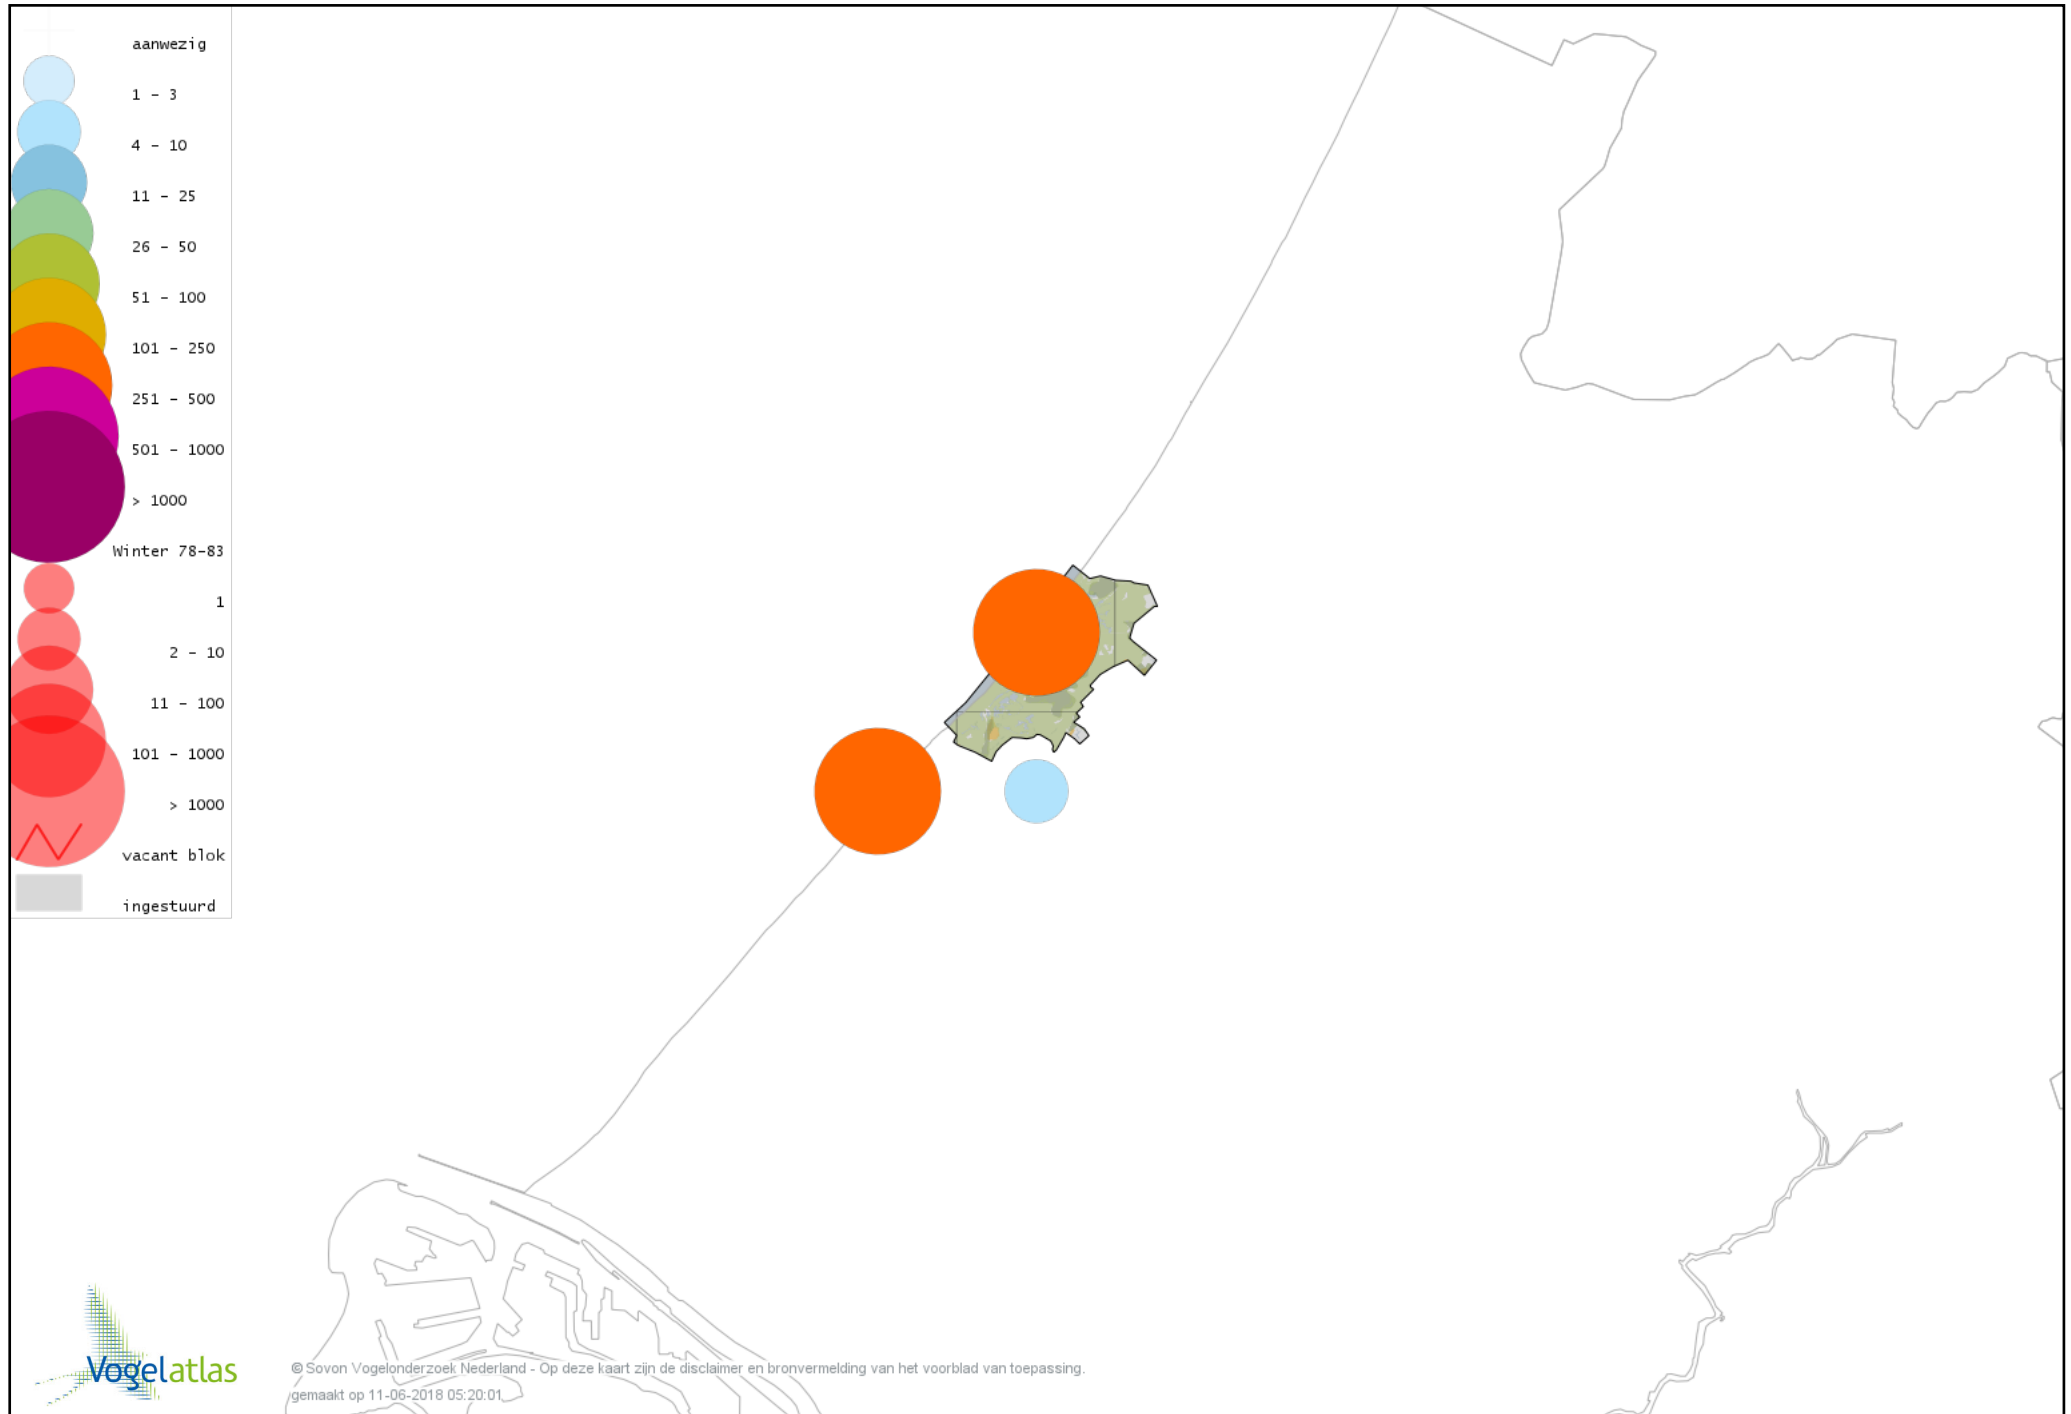

Voorlopige verspreidingskaart Waterral winter

Voorlopige verspreidingskaart Waterhoen winter

Voorlopige verspreidingskaart Meerkoet winter

Voorlopige verspreidingskaart Scholekster winter

Voorlopige verspreidingskaart Kluut winter

Voorlopige verspreidingskaart Goudplevier winter

Voorlopige verspreidingskaart Zilverplevier winter

Voorlopige verspreidingskaart Kievit winter

Voorlopige verspreidingskaart Kanoet winter

Voorlopige verspreidingskaart Drieteenstrandloper winter

Voorlopige verspreidingskaart Paarse Strandloper winter

Voorlopige verspreidingskaart Bonte Strandloper winter

Voorlopige verspreidingskaart Kemphaan winter

Voorlopige verspreidingskaart Bokje winter

Voorlopige verspreidingskaart Watersnip winter