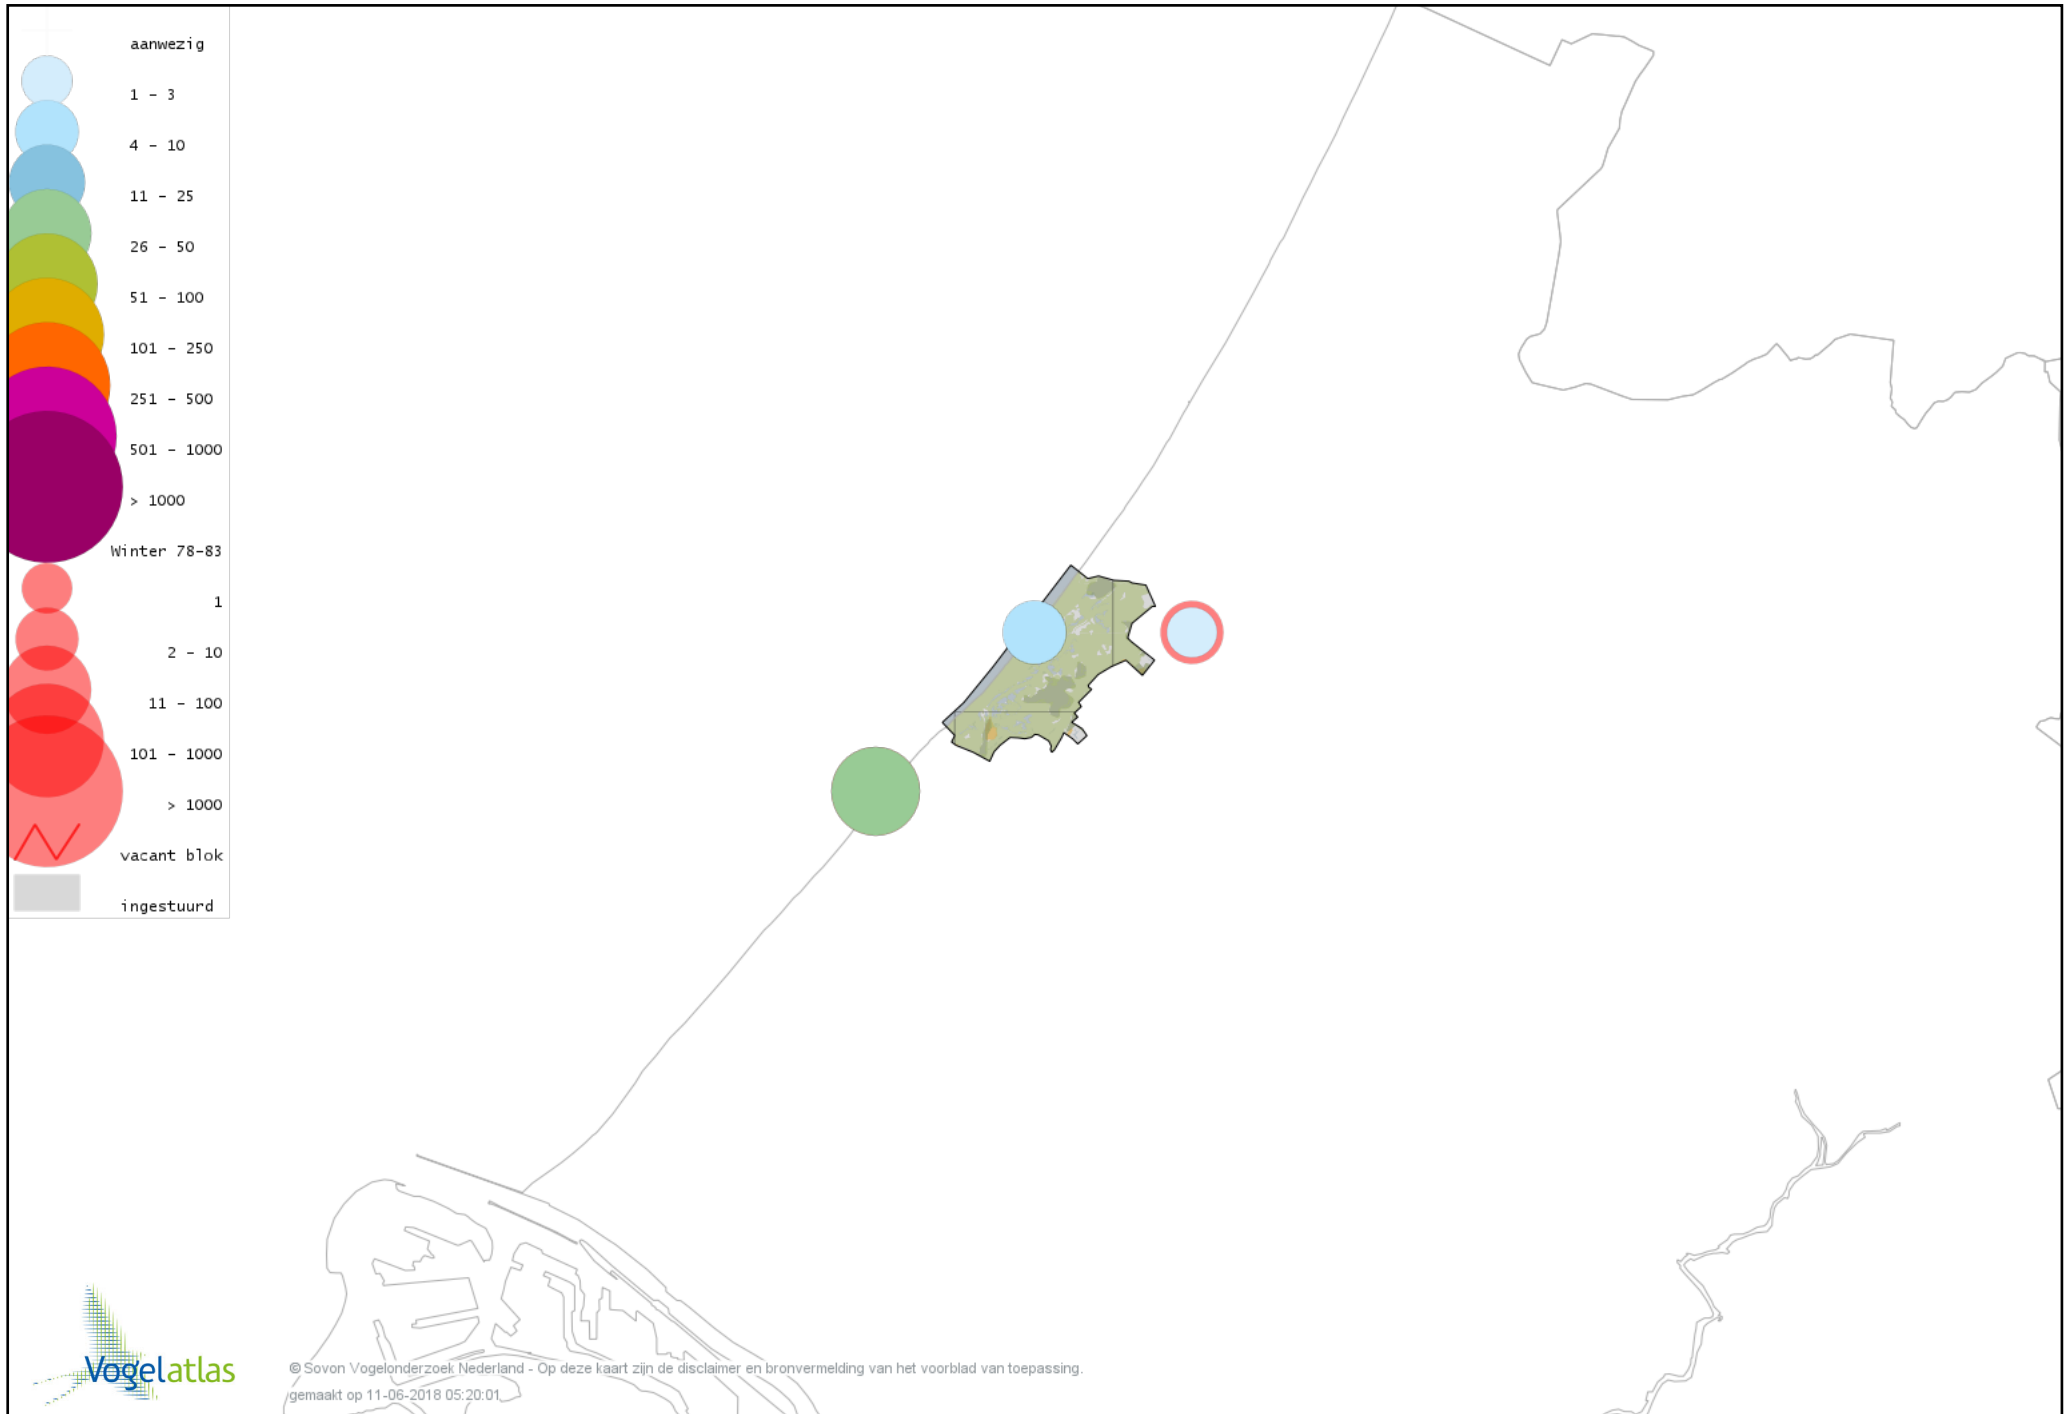

Voorlopige verspreidingskaart Waterral winter

Voorlopige verspreidingskaart Waterhoen winter

Voorlopige verspreidingskaart Meerkoet winter

Voorlopige verspreidingskaart Scholekster winter

Voorlopige verspreidingskaart Kluut winter

Voorlopige verspreidingskaart Goudplevier winter

Voorlopige verspreidingskaart Zilverplevier winter

Voorlopige verspreidingskaart Kievit winter

Voorlopige verspreidingskaart Kanoet winter

Voorlopige verspreidingskaart Drieteenstrandloper winter

Voorlopige verspreidingskaart Paarse Strandloper winter

Voorlopige verspreidingskaart Bonte Strandloper winter

Voorlopige verspreidingskaart Kemphaan winter

Voorlopige verspreidingskaart Bokje winter

Voorlopige verspreidingskaart Watersnip winter