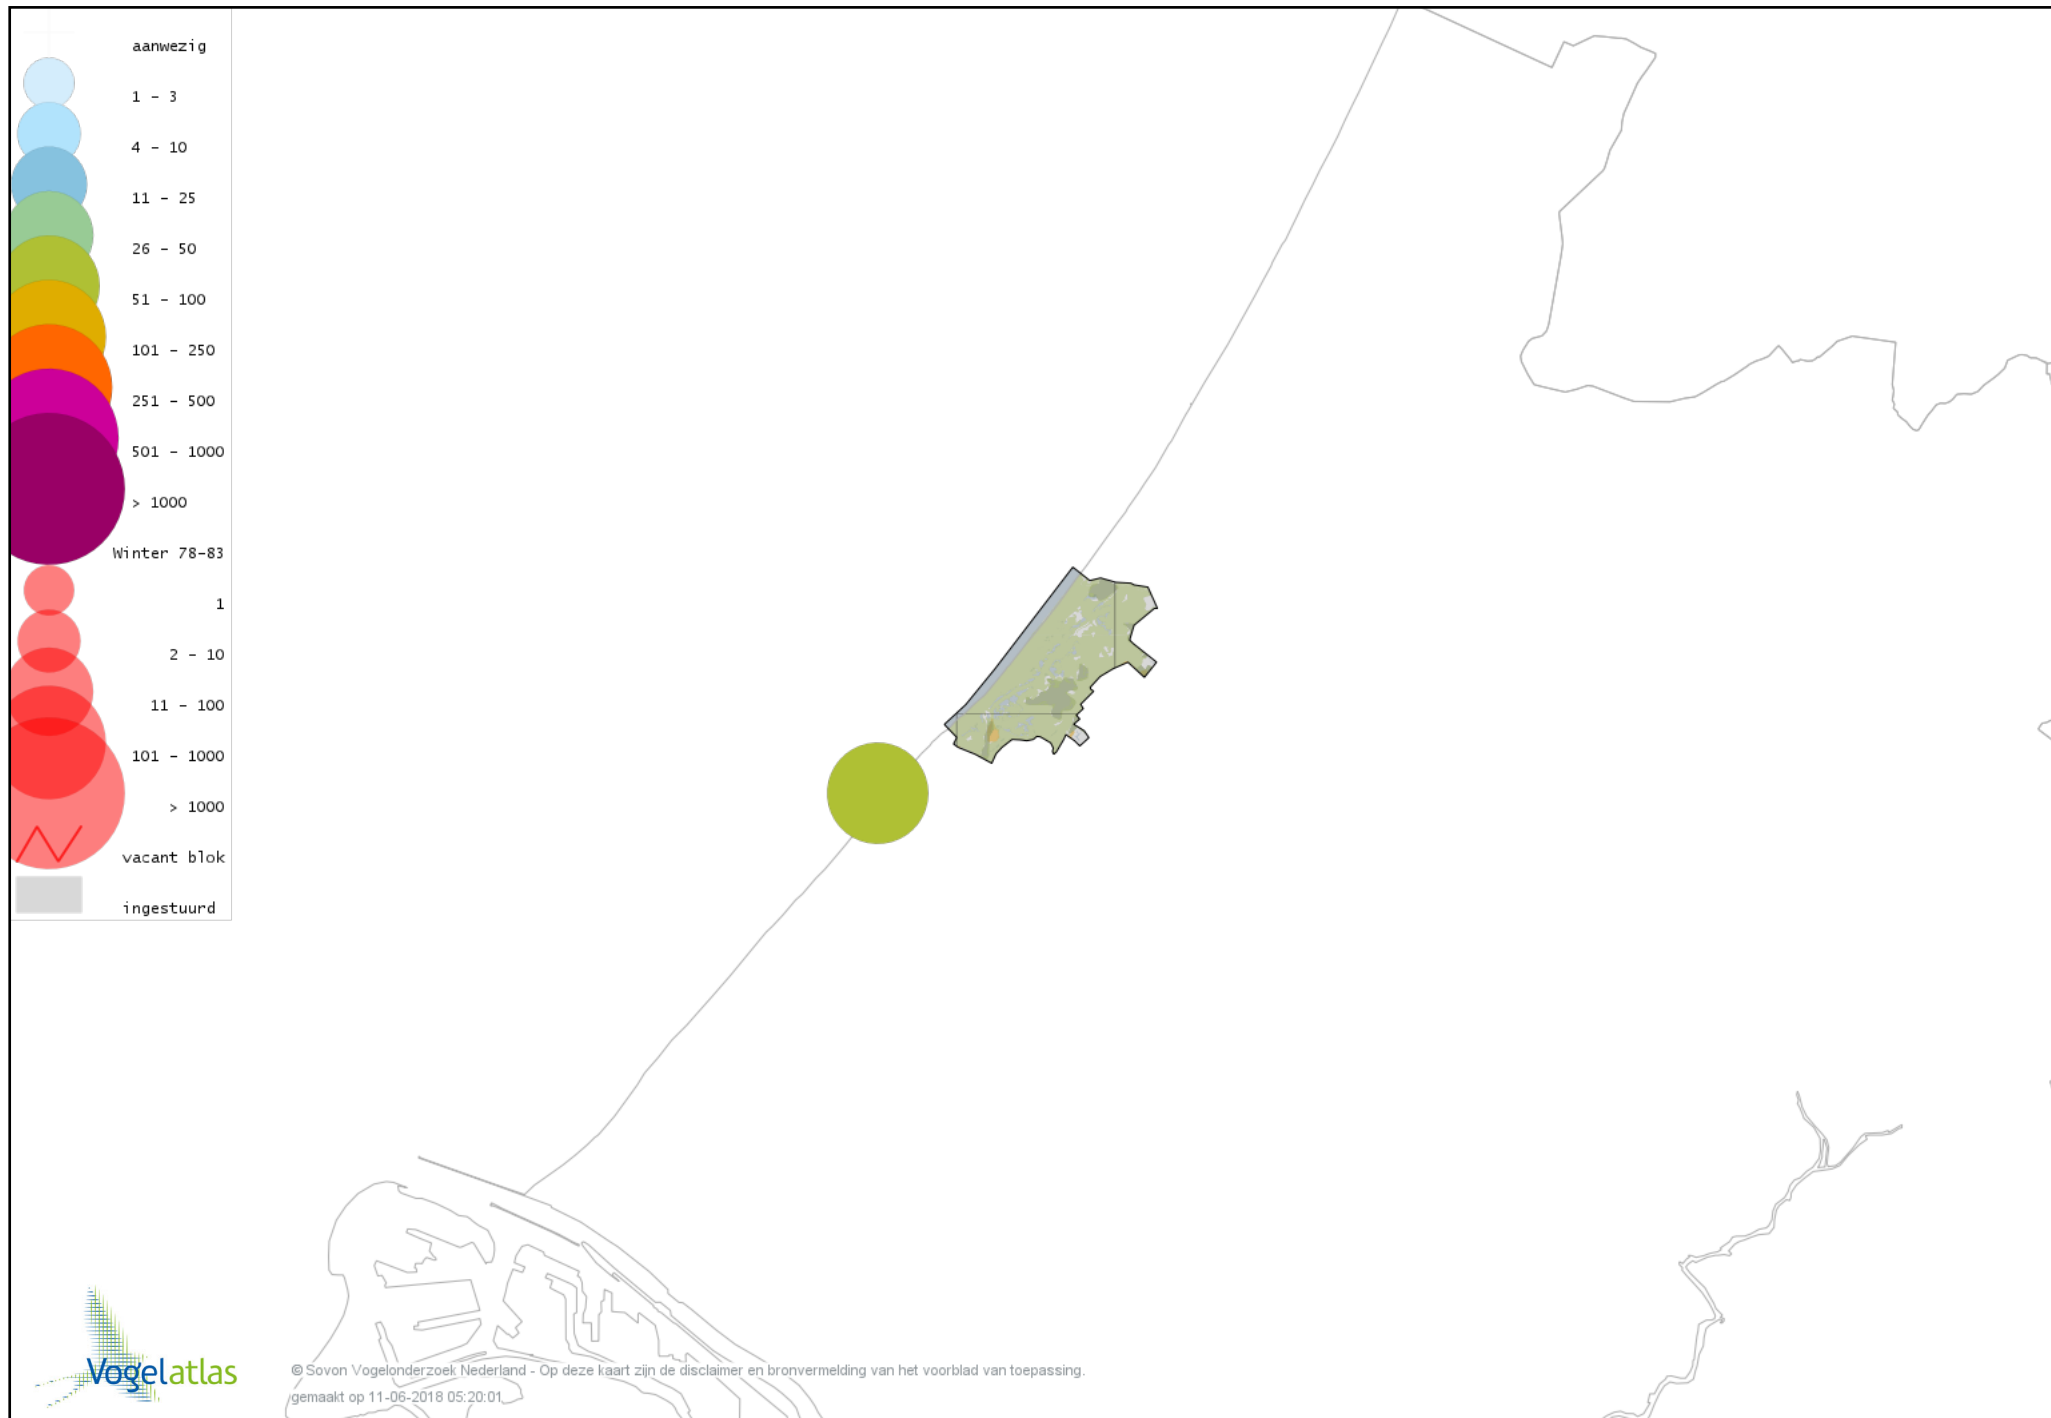

Voorlopige verspreidingskaart Waterral winter

Voorlopige verspreidingskaart Waterhoen winter

Voorlopige verspreidingskaart Meerkoet winter

Voorlopige verspreidingskaart Scholekster winter

Voorlopige verspreidingskaart Kluut winter

Voorlopige verspreidingskaart Goudplevier winter

Voorlopige verspreidingskaart Zilverplevier winter

Voorlopige verspreidingskaart Kievit winter

Voorlopige verspreidingskaart Kanoet winter

Voorlopige verspreidingskaart Drieteenstrandloper winter

Voorlopige verspreidingskaart Paarse Strandloper winter

Voorlopige verspreidingskaart Bonte Strandloper winter

Voorlopige verspreidingskaart Kemphaan winter

Voorlopige verspreidingskaart Bokje winter

Voorlopige verspreidingskaart Watersnip winter