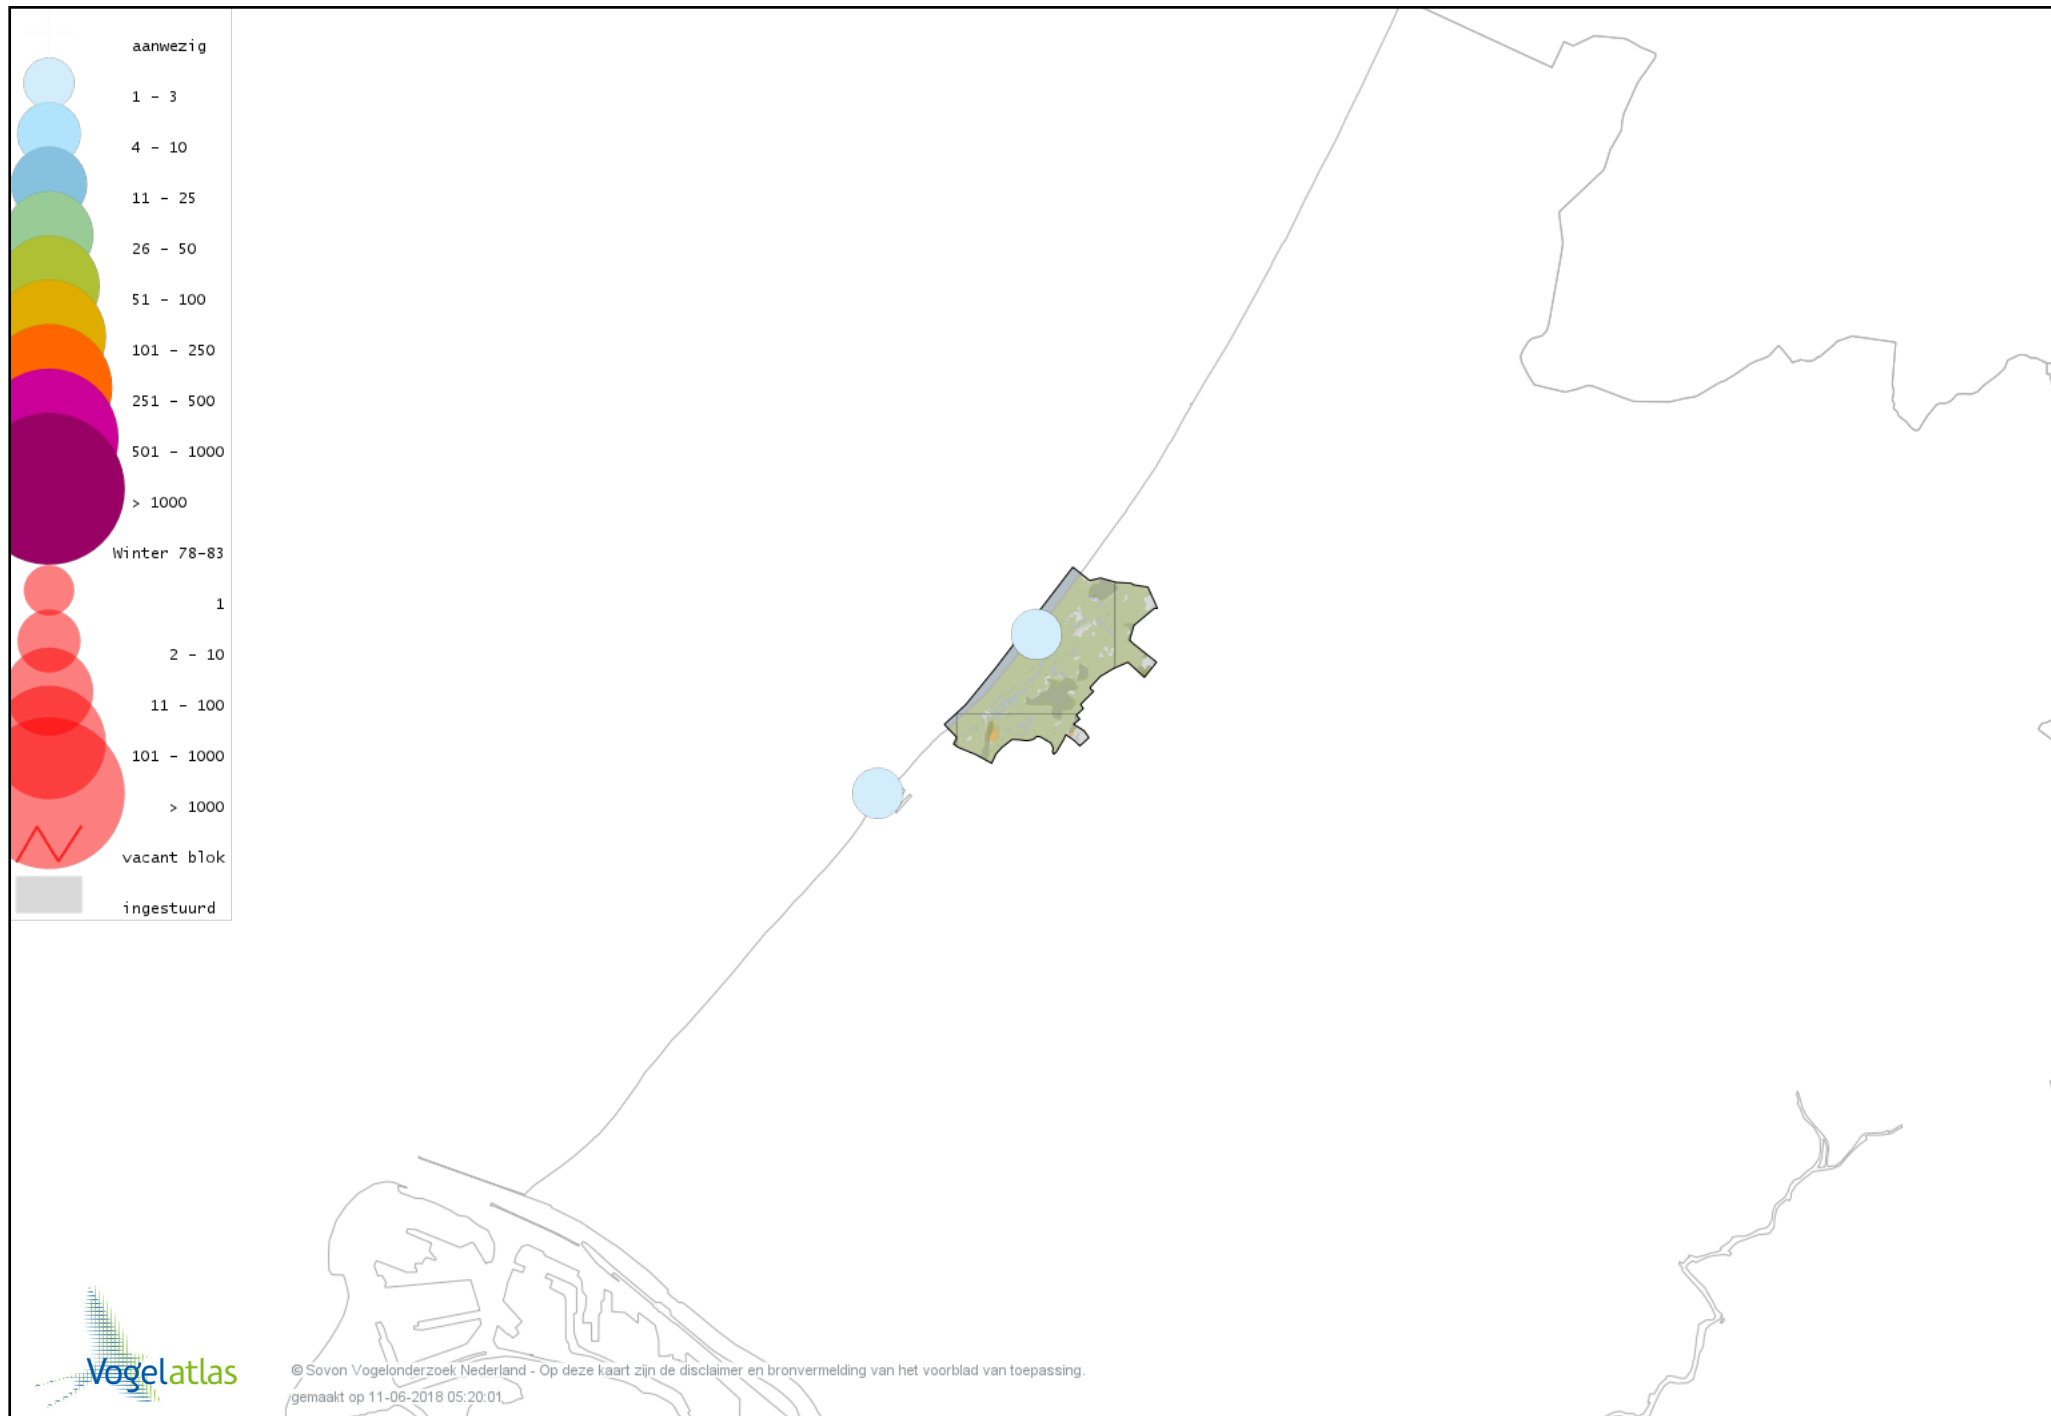

Voorlopige verspreidingskaart Paarse Strandloper winter

Voorlopige verspreidingskaart Bonte Strandloper winter

Voorlopige verspreidingskaart Kemphaan winter

Voorlopige verspreidingskaart Bokje winter

Voorlopige verspreidingskaart Watersnip winter

Voorlopige verspreidingskaart Houtsnip winter

Voorlopige verspreidingskaart Grutto winter

Voorlopige verspreidingskaart Rosse Grutto winter

Voorlopige verspreidingskaart Wulp winter

Voorlopige verspreidingskaart Witgat winter