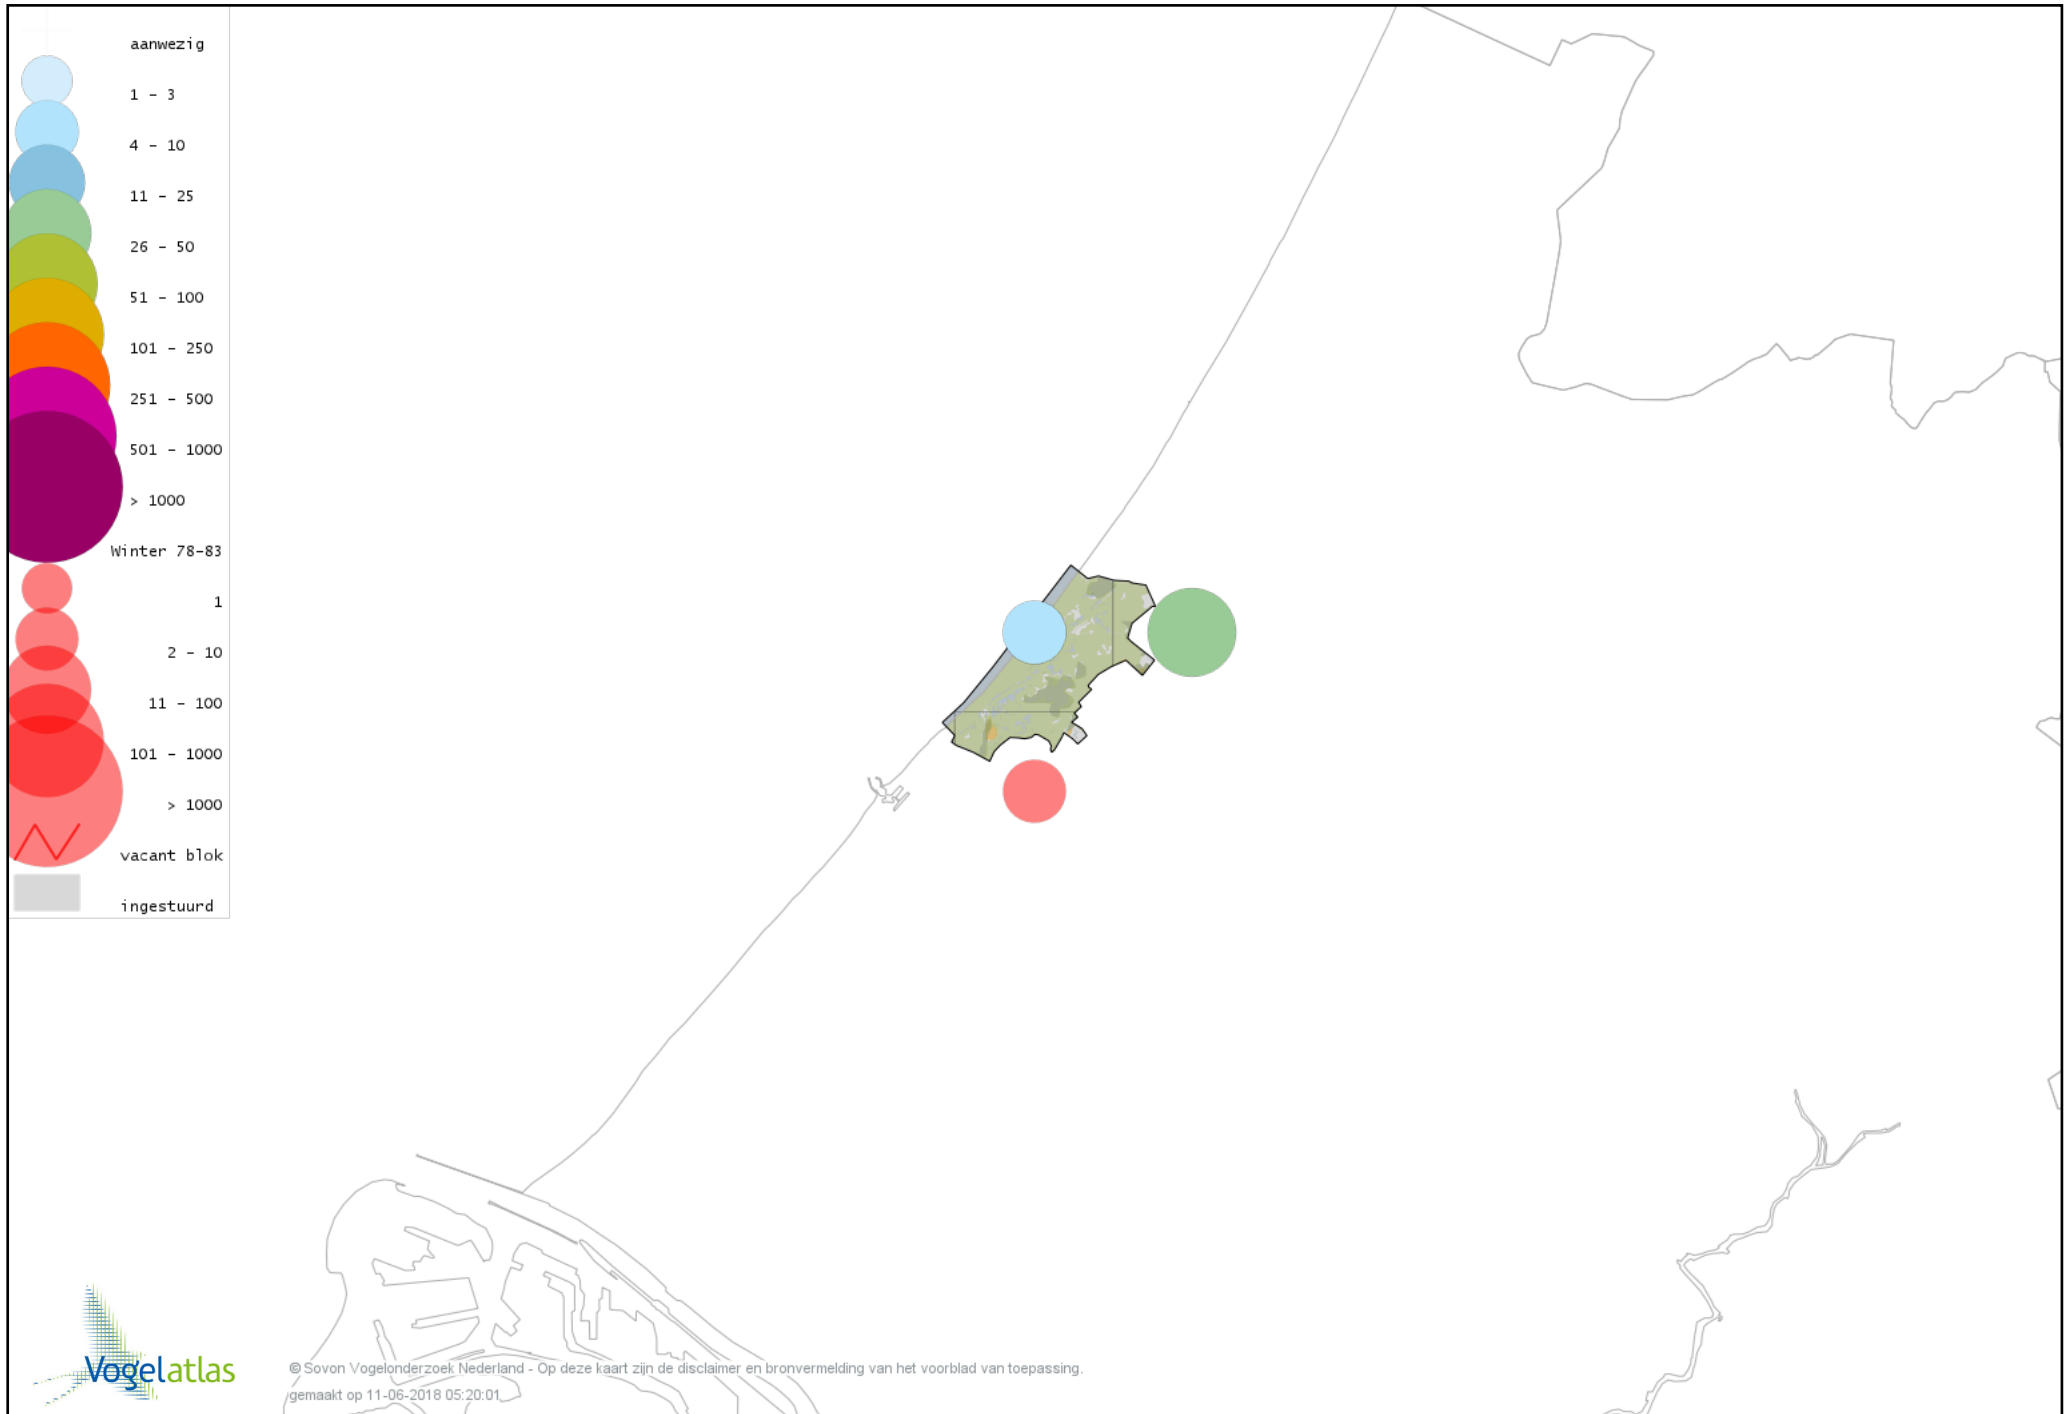

Voorlopige verspreidingskaart Graspieper winter

Voorlopige verspreidingskaart Oeverpieper winter

Voorlopige verspreidingskaart Waterpieper winter

Voorlopige verspreidingskaart Vink winter

Voorlopige verspreidingskaart Keep winter

Voorlopige verspreidingskaart Groenling winter

Voorlopige verspreidingskaart Putter winter

Voorlopige verspreidingskaart Sijs winter

Voorlopige verspreidingskaart Kneu winter

Voorlopige verspreidingskaart Frater winter

Voorlopige verspreidingskaart Kleine Barmsijs winter

Voorlopige verspreidingskaart Grote Barmsijs winter

Voorlopige verspreidingskaart Barmsijs (Grote of Kleine) winter

Voorlopige verspreidingskaart Kruisbek winter