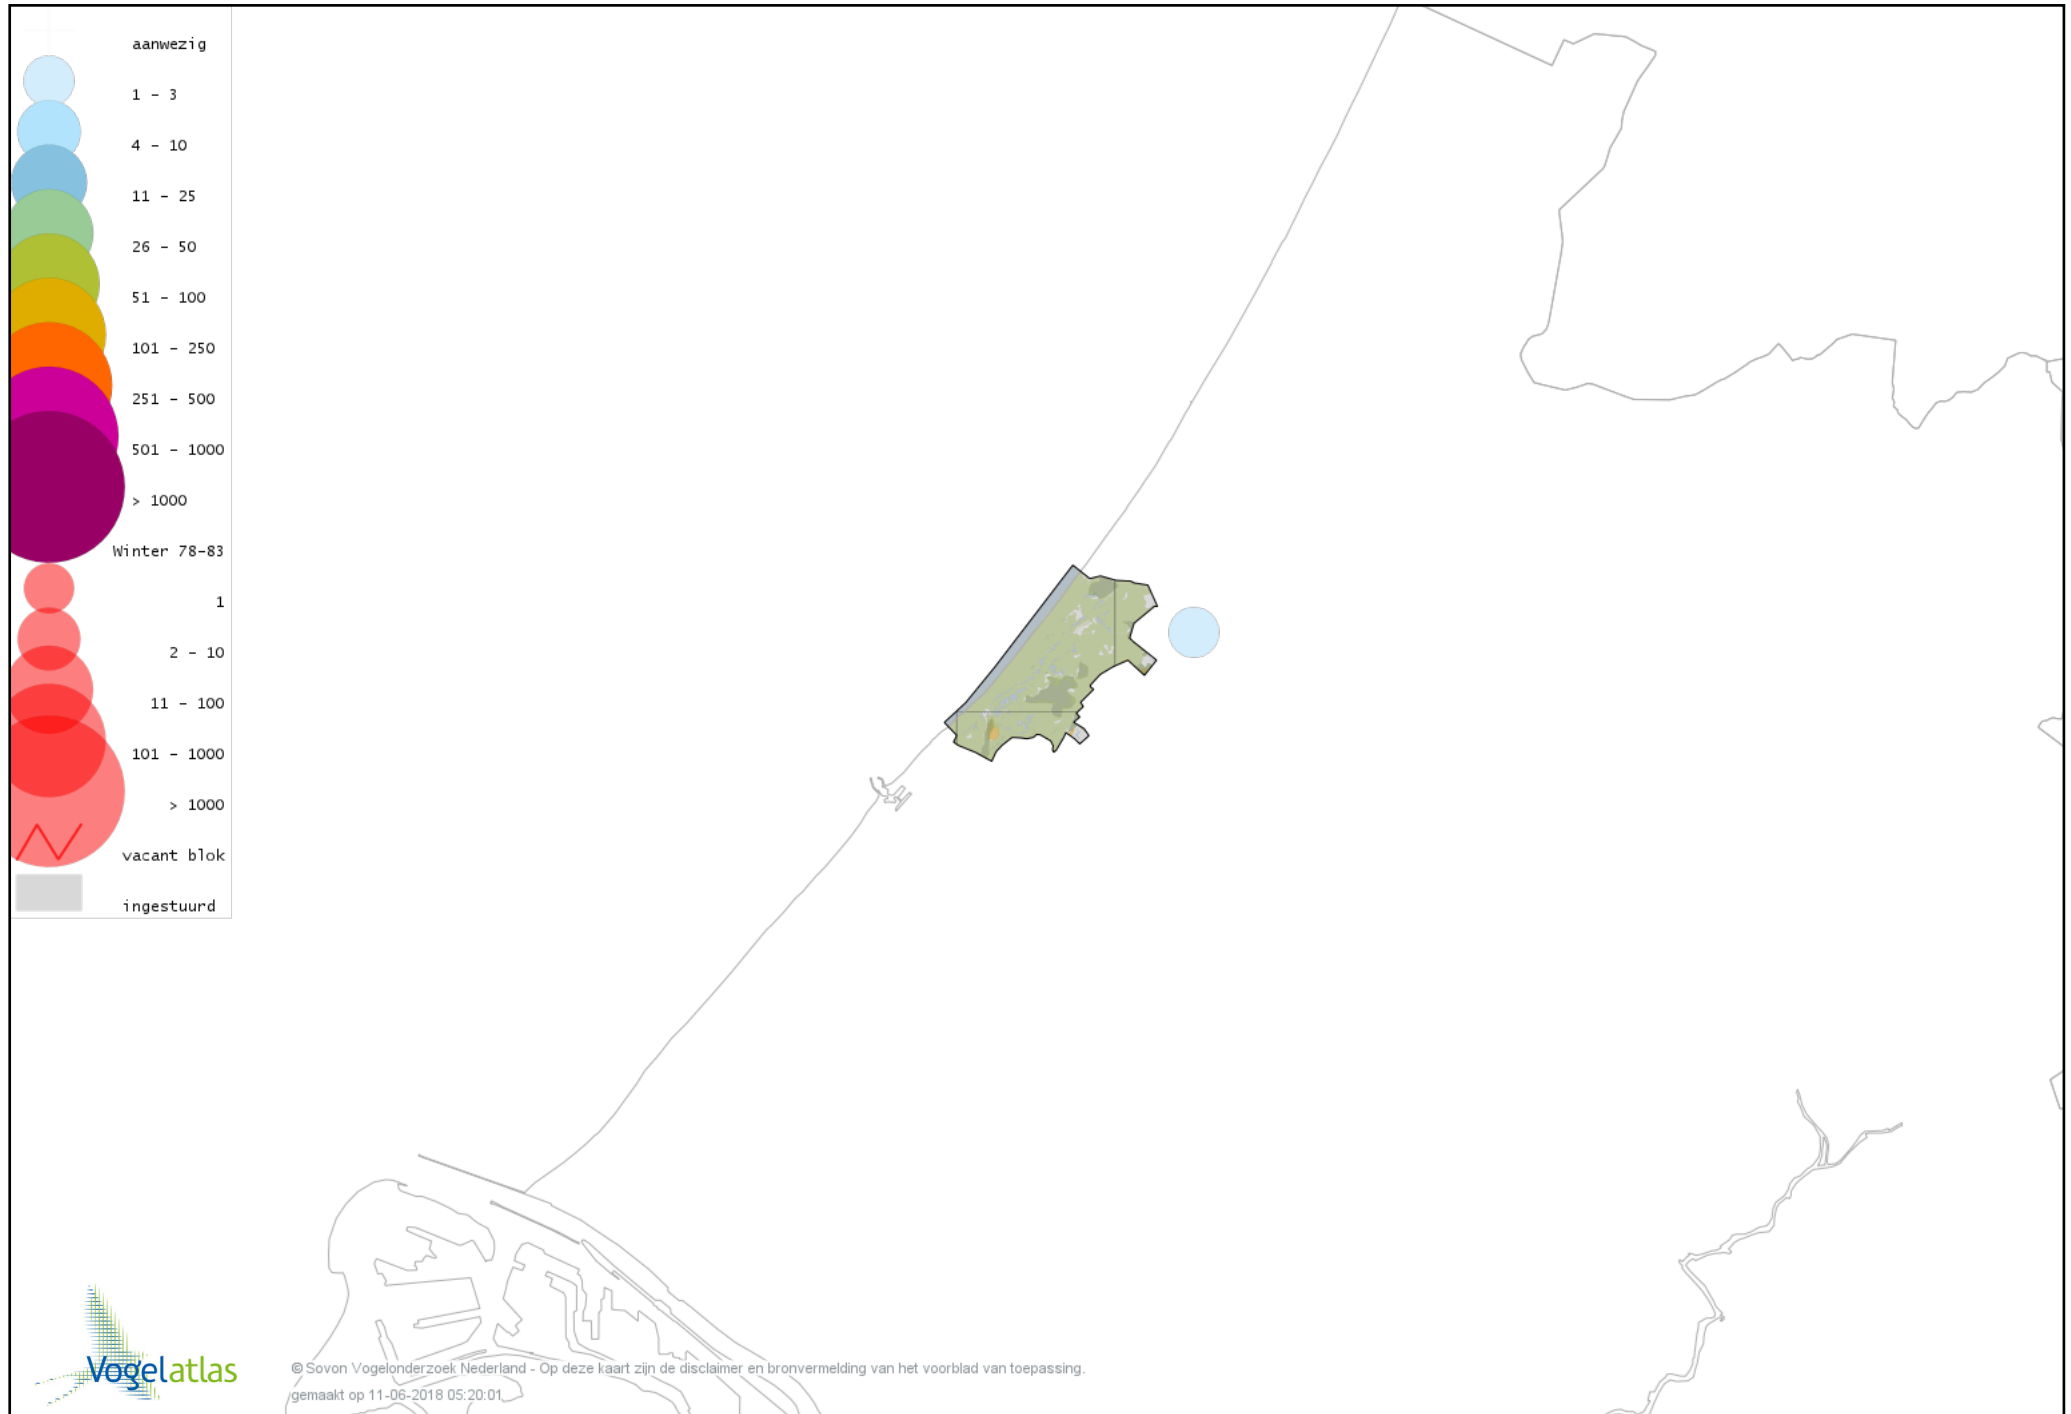

Voorlopige verspreidingskaart Boomleeuwerik winter

Voorlopige verspreidingskaart Veldleeuwerik winter

Voorlopige verspreidingskaart Strandleeuwerik winter

Voorlopige verspreidingskaart Staartmees winter

Voorlopige verspreidingskaart Humes Bladkoning winter

Voorlopige verspreidingskaart Tjiftjaf winter

Voorlopige verspreidingskaart Siberische Tjiftjaf winter

Voorlopige verspreidingskaart Zwartkop winter

Voorlopige verspreidingskaart Pestvogel winter

Voorlopige verspreidingskaart Boomklever winter