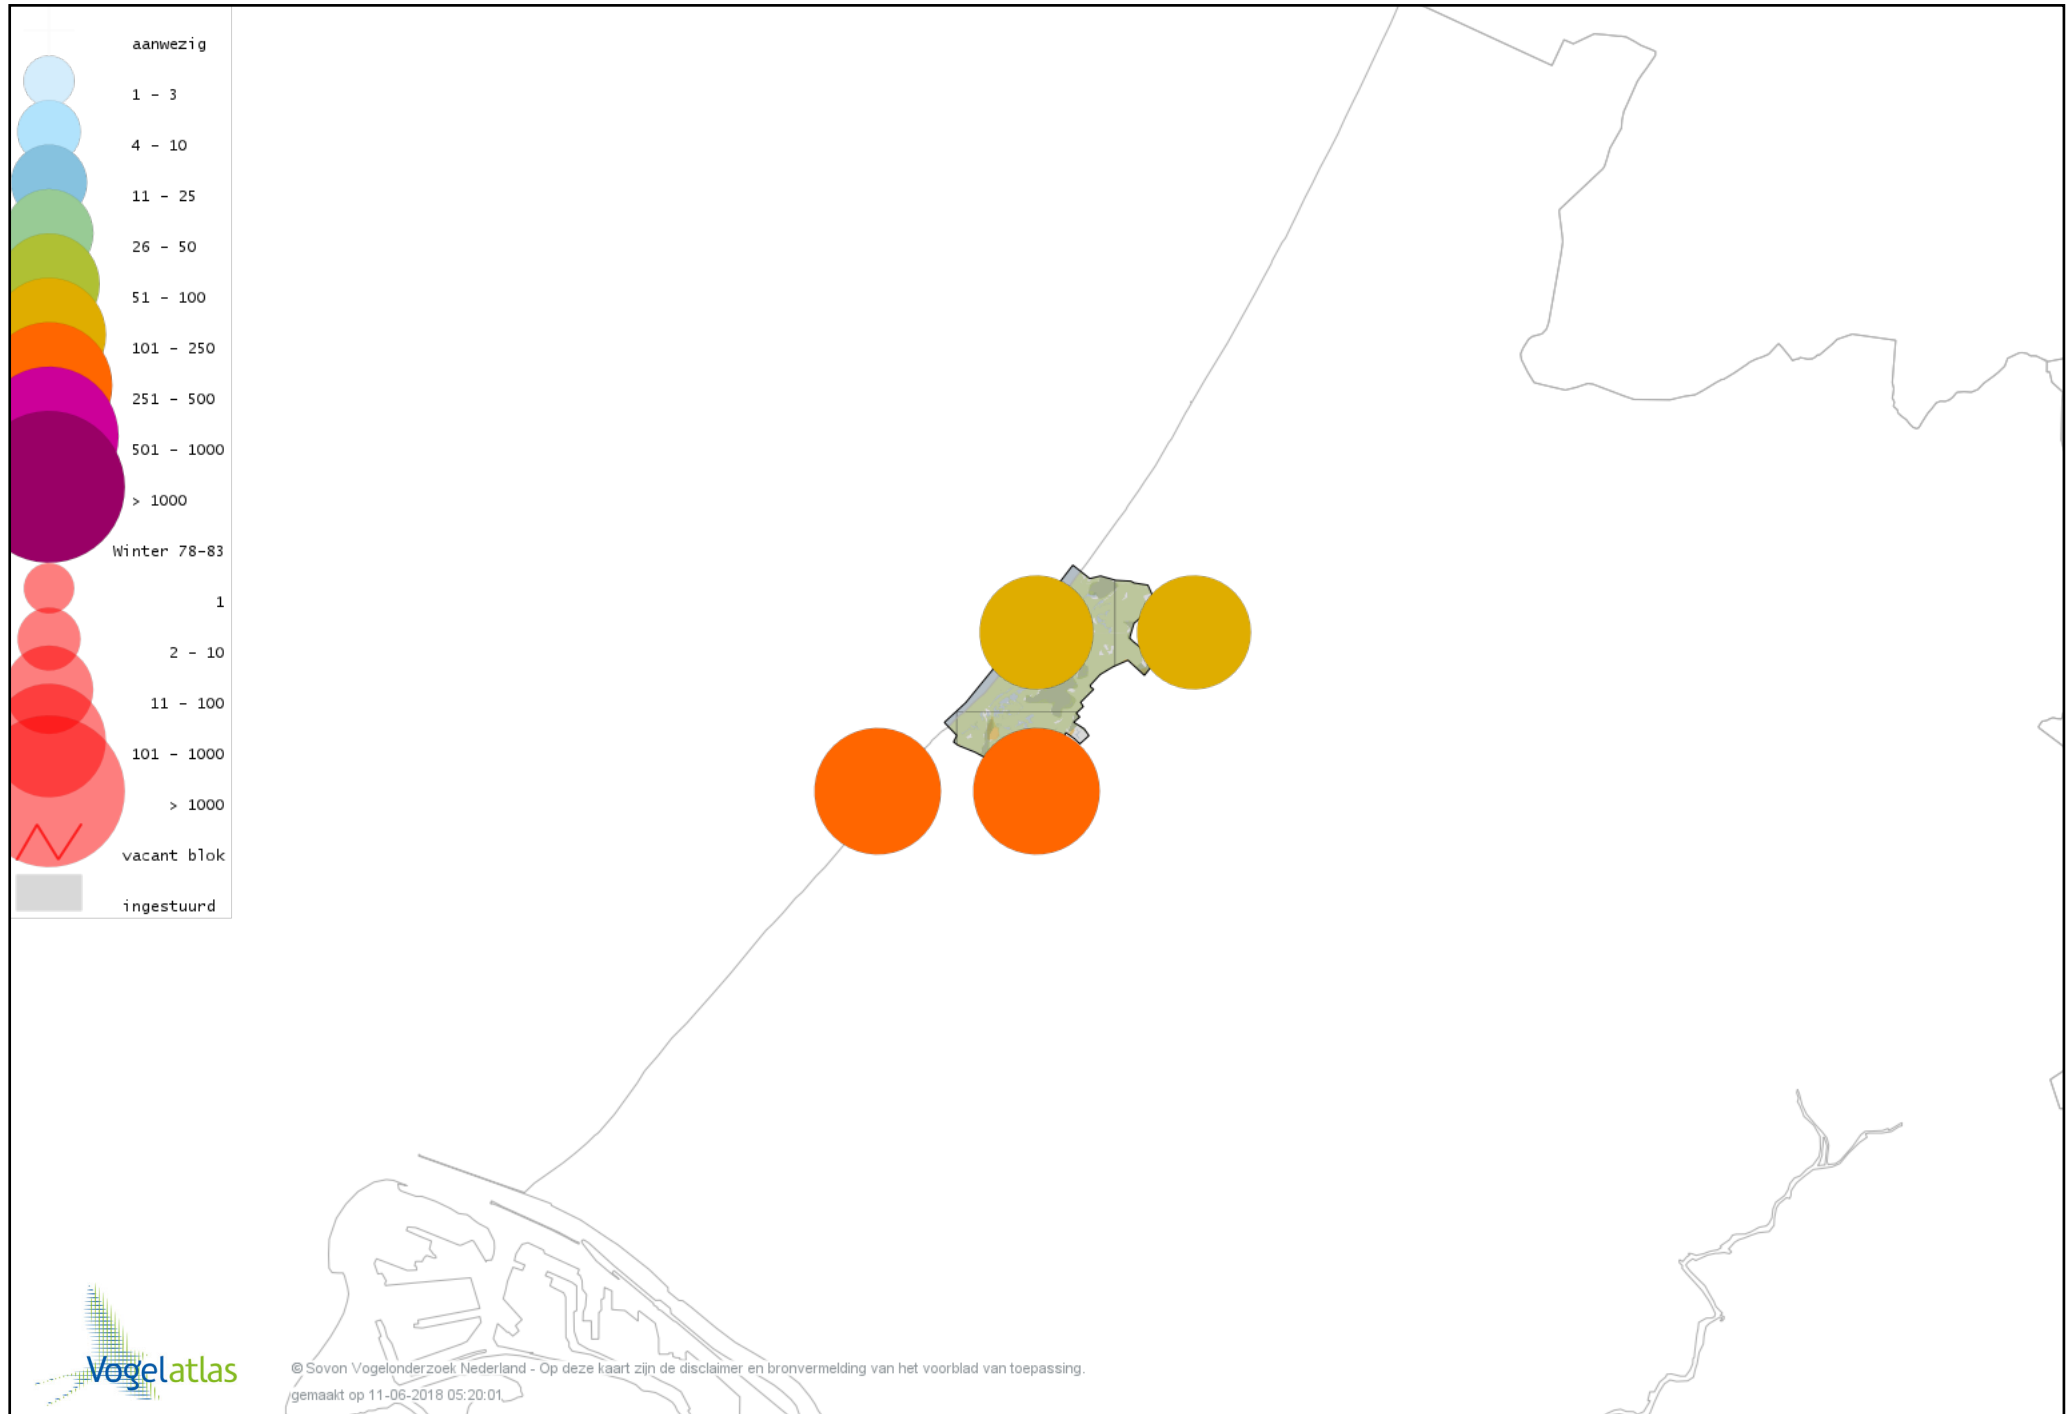

Voorlopige verspreidingskaart Heggenmus winter