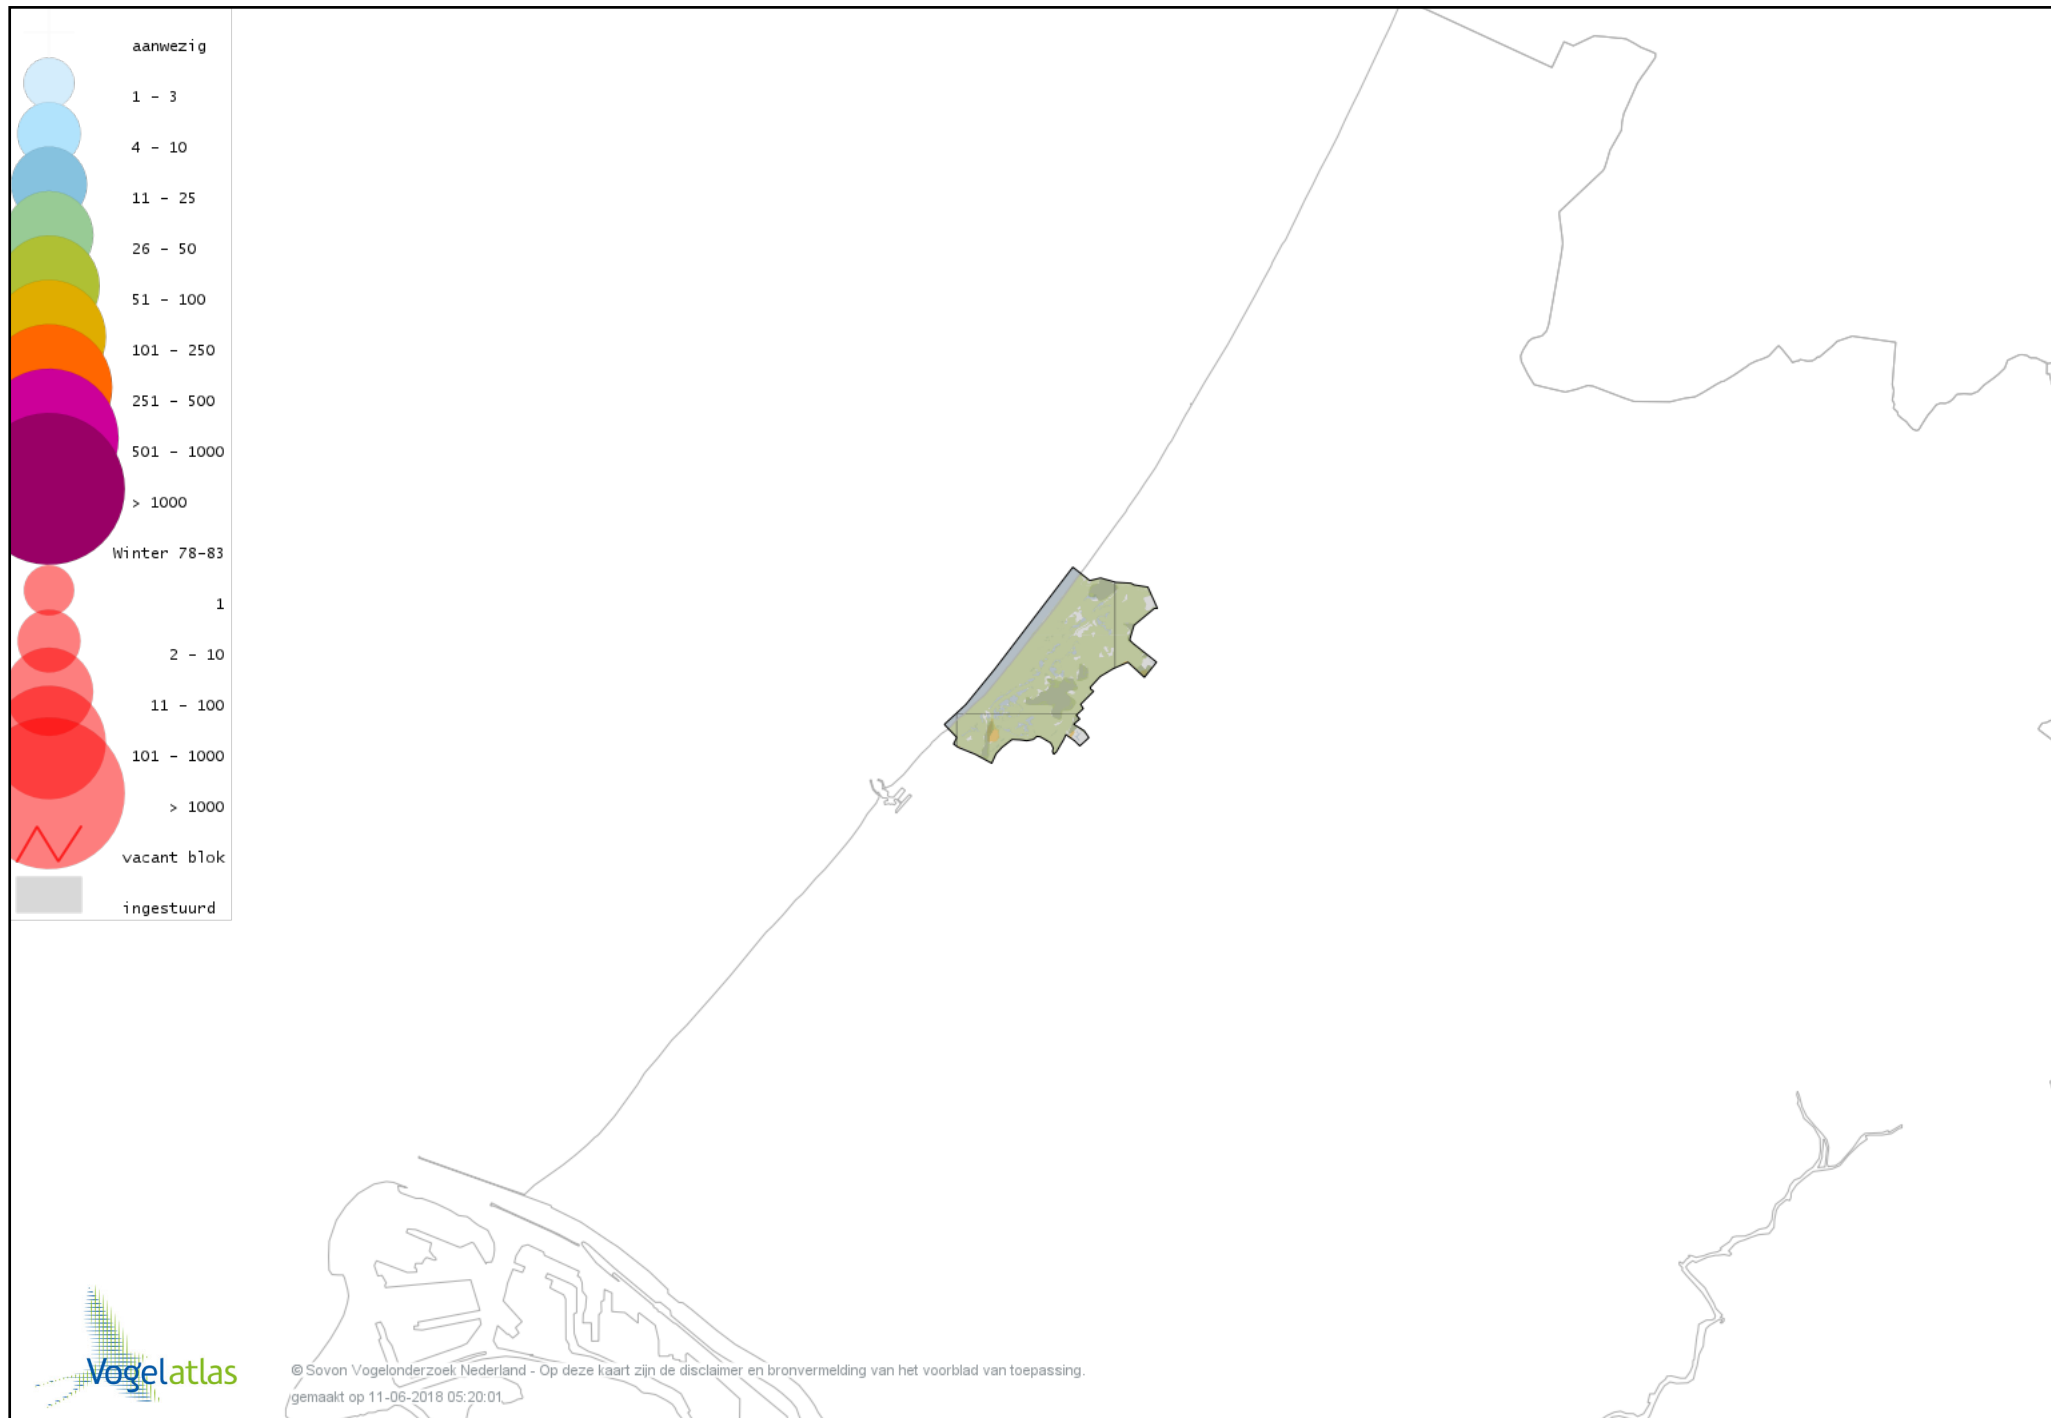

Voorlopige verspreidingskaart Zwarte Ruiter winter

Voorlopige verspreidingskaart Tureluur winter

Voorlopige verspreidingskaart Steenloper winter

Voorlopige verspreidingskaart Rosse Franjepoot winter

Voorlopige verspreidingskaart Middelste Jager winter