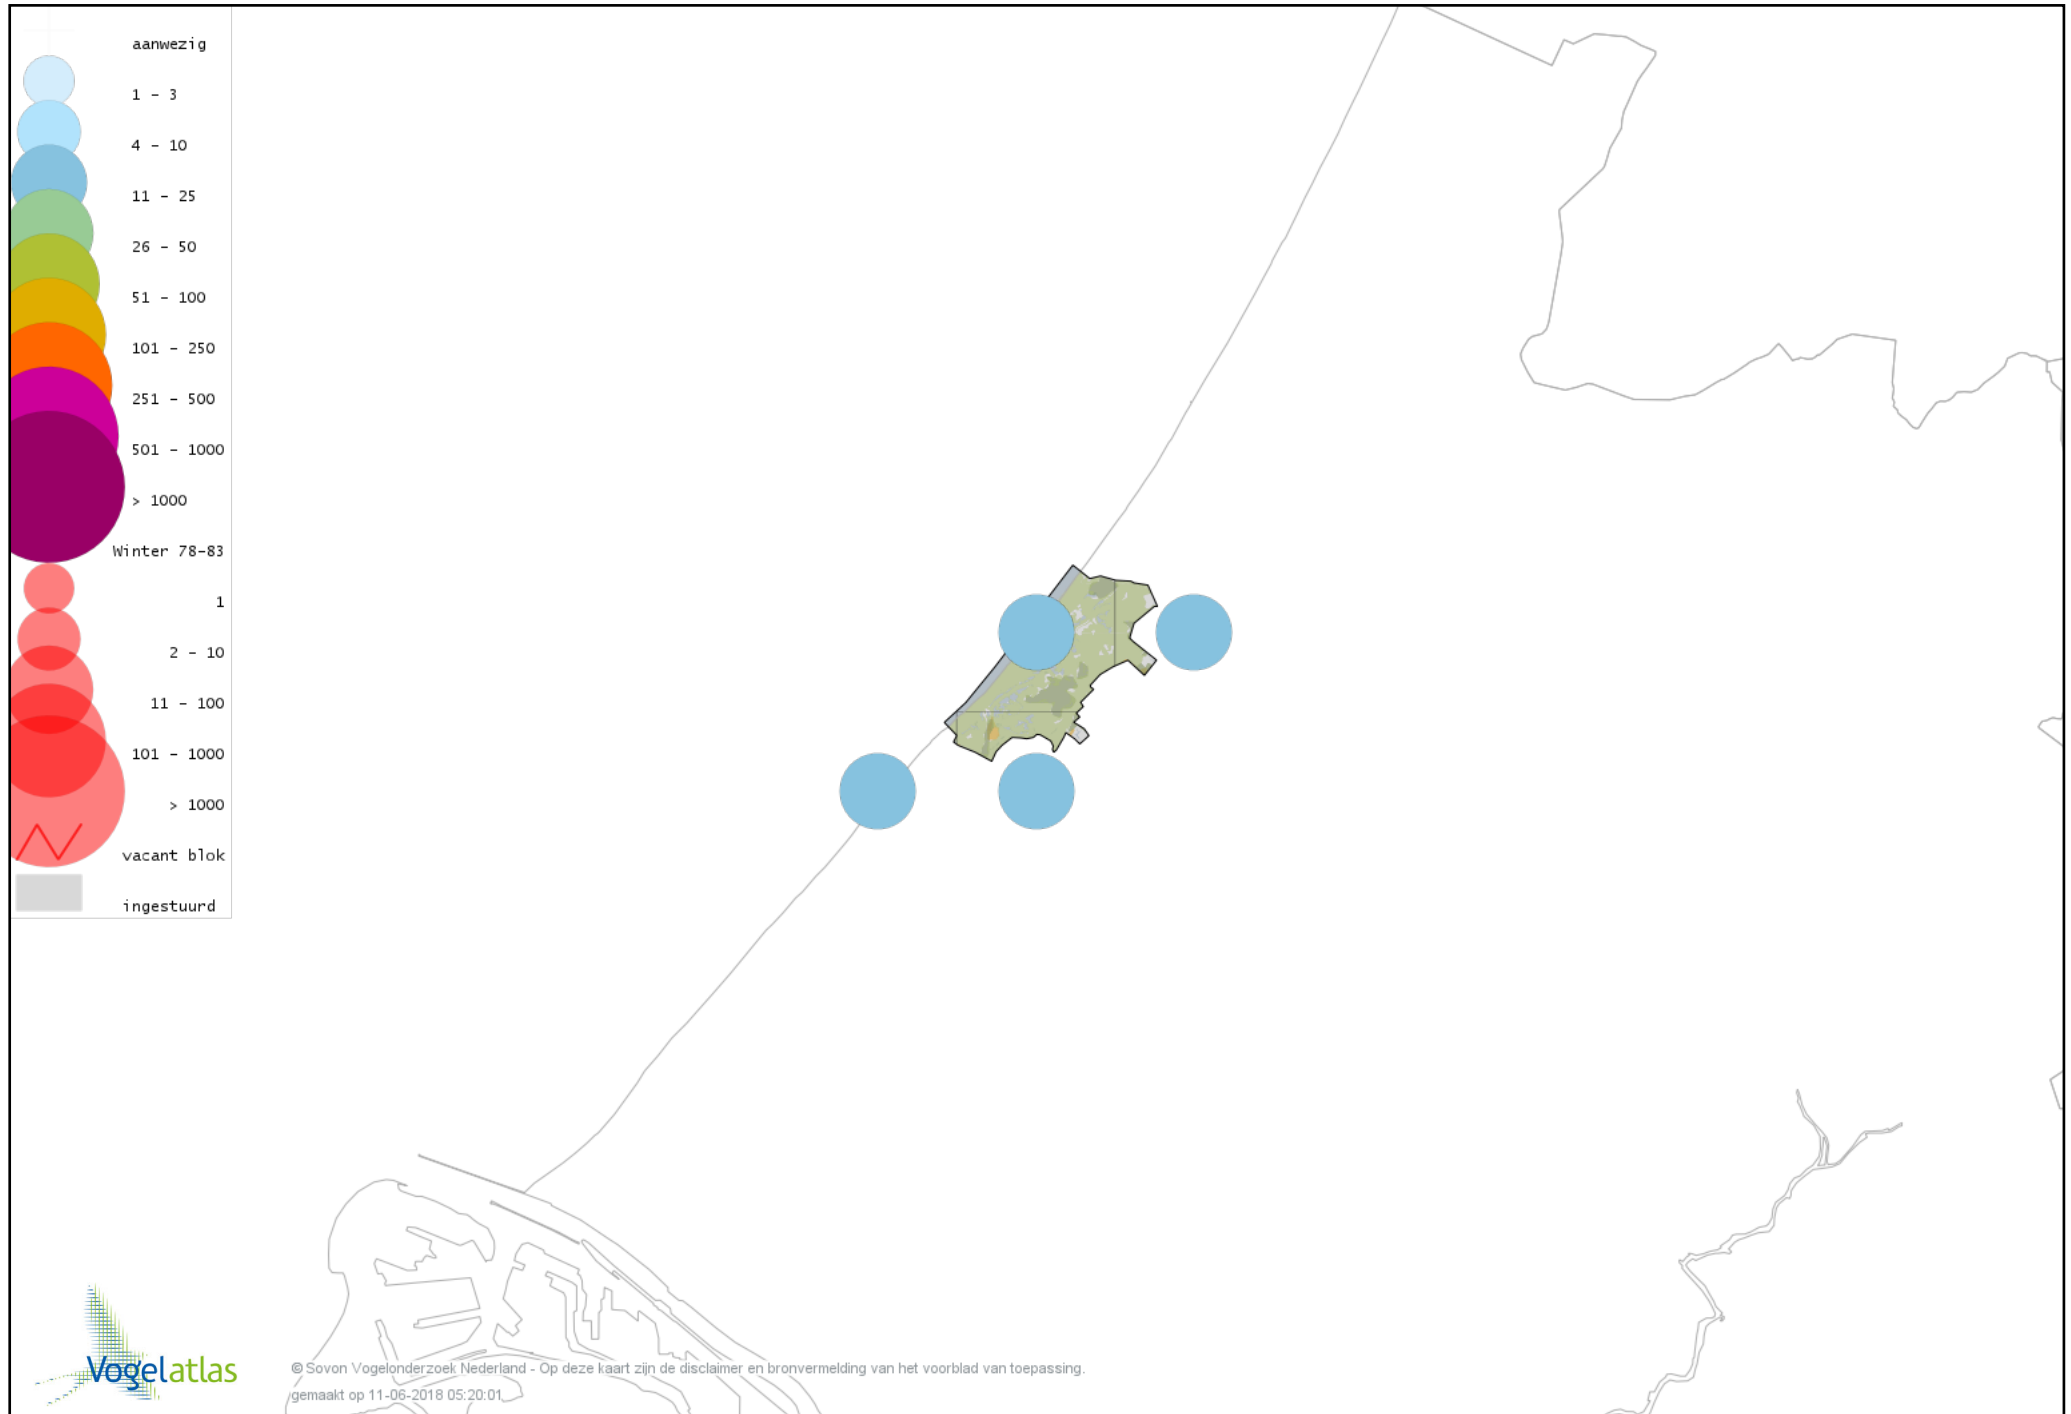

Voorlopige verspreidingskaart Kleine Alk winter

Voorlopige verspreidingskaart Papegaaiduiker winter

Voorlopige verspreidingskaart Stadsduif winter

Voorlopige verspreidingskaart Holenduif winter

Voorlopige verspreidingskaart Houtduif winter

Voorlopige verspreidingskaart Turkse Tortel winter

Voorlopige verspreidingskaart Halsbandparkiet winter

Voorlopige verspreidingskaart Kerkuil winter

Voorlopige verspreidingskaart Bosuil winter

Voorlopige verspreidingskaart Ransuil winter

Voorlopige verspreidingskaart Velduil winter

Voorlopige verspreidingskaart IJsvogel winter

Voorlopige verspreidingskaart Groene Specht winter

Voorlopige verspreidingskaart Grote Bonte Specht winter

Voorlopige verspreidingskaart Kleine Bonte Specht winter