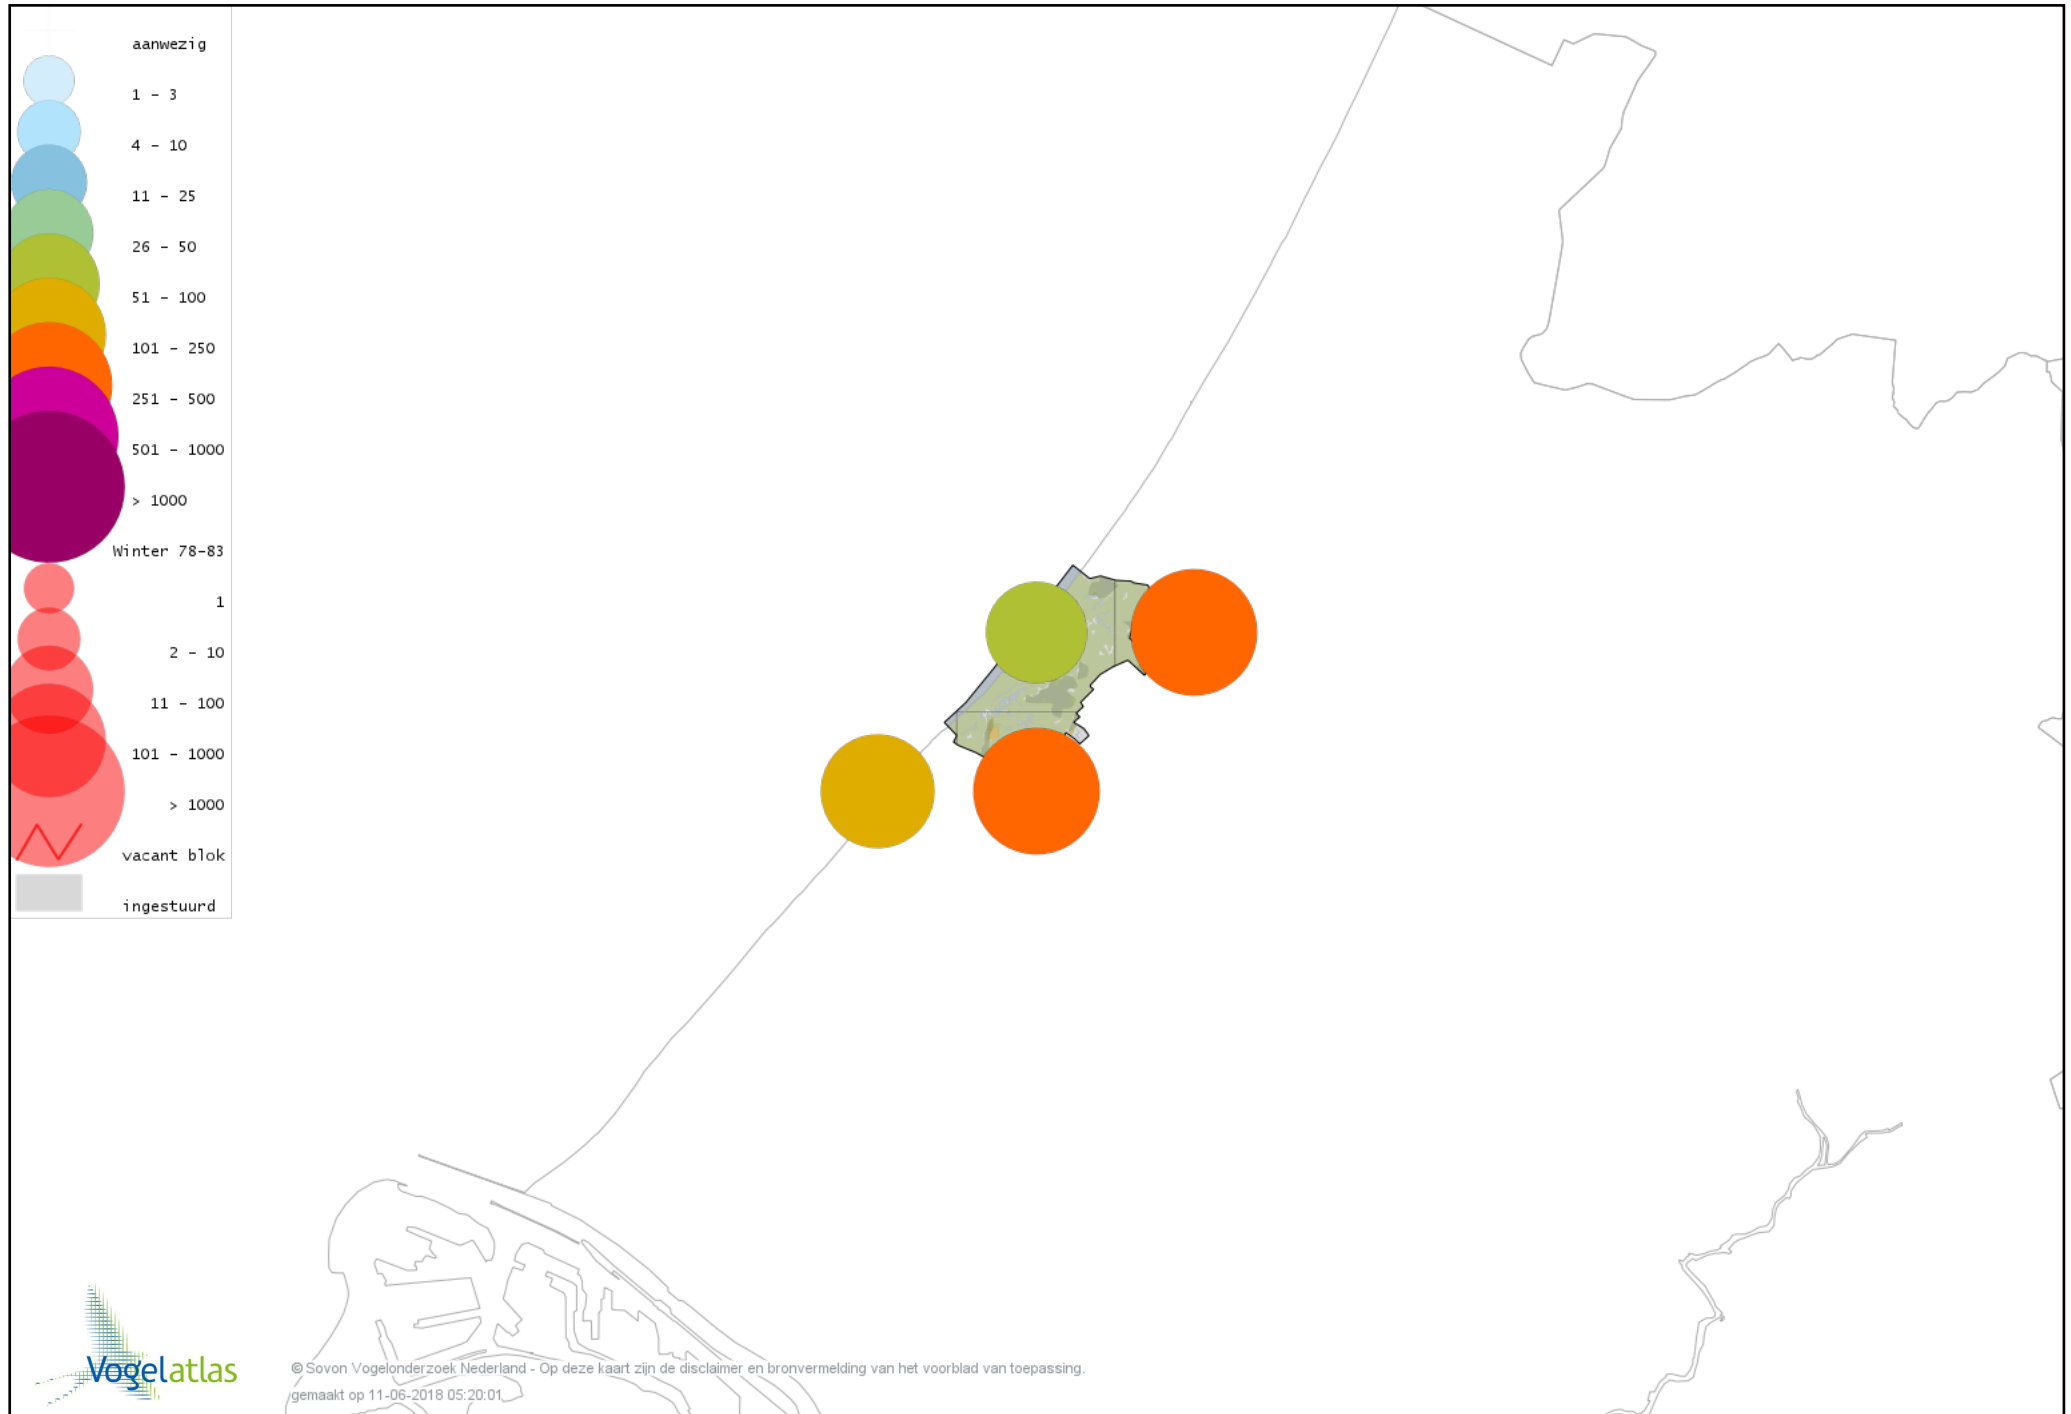

Voorlopige verspreidingskaart Sijs winter