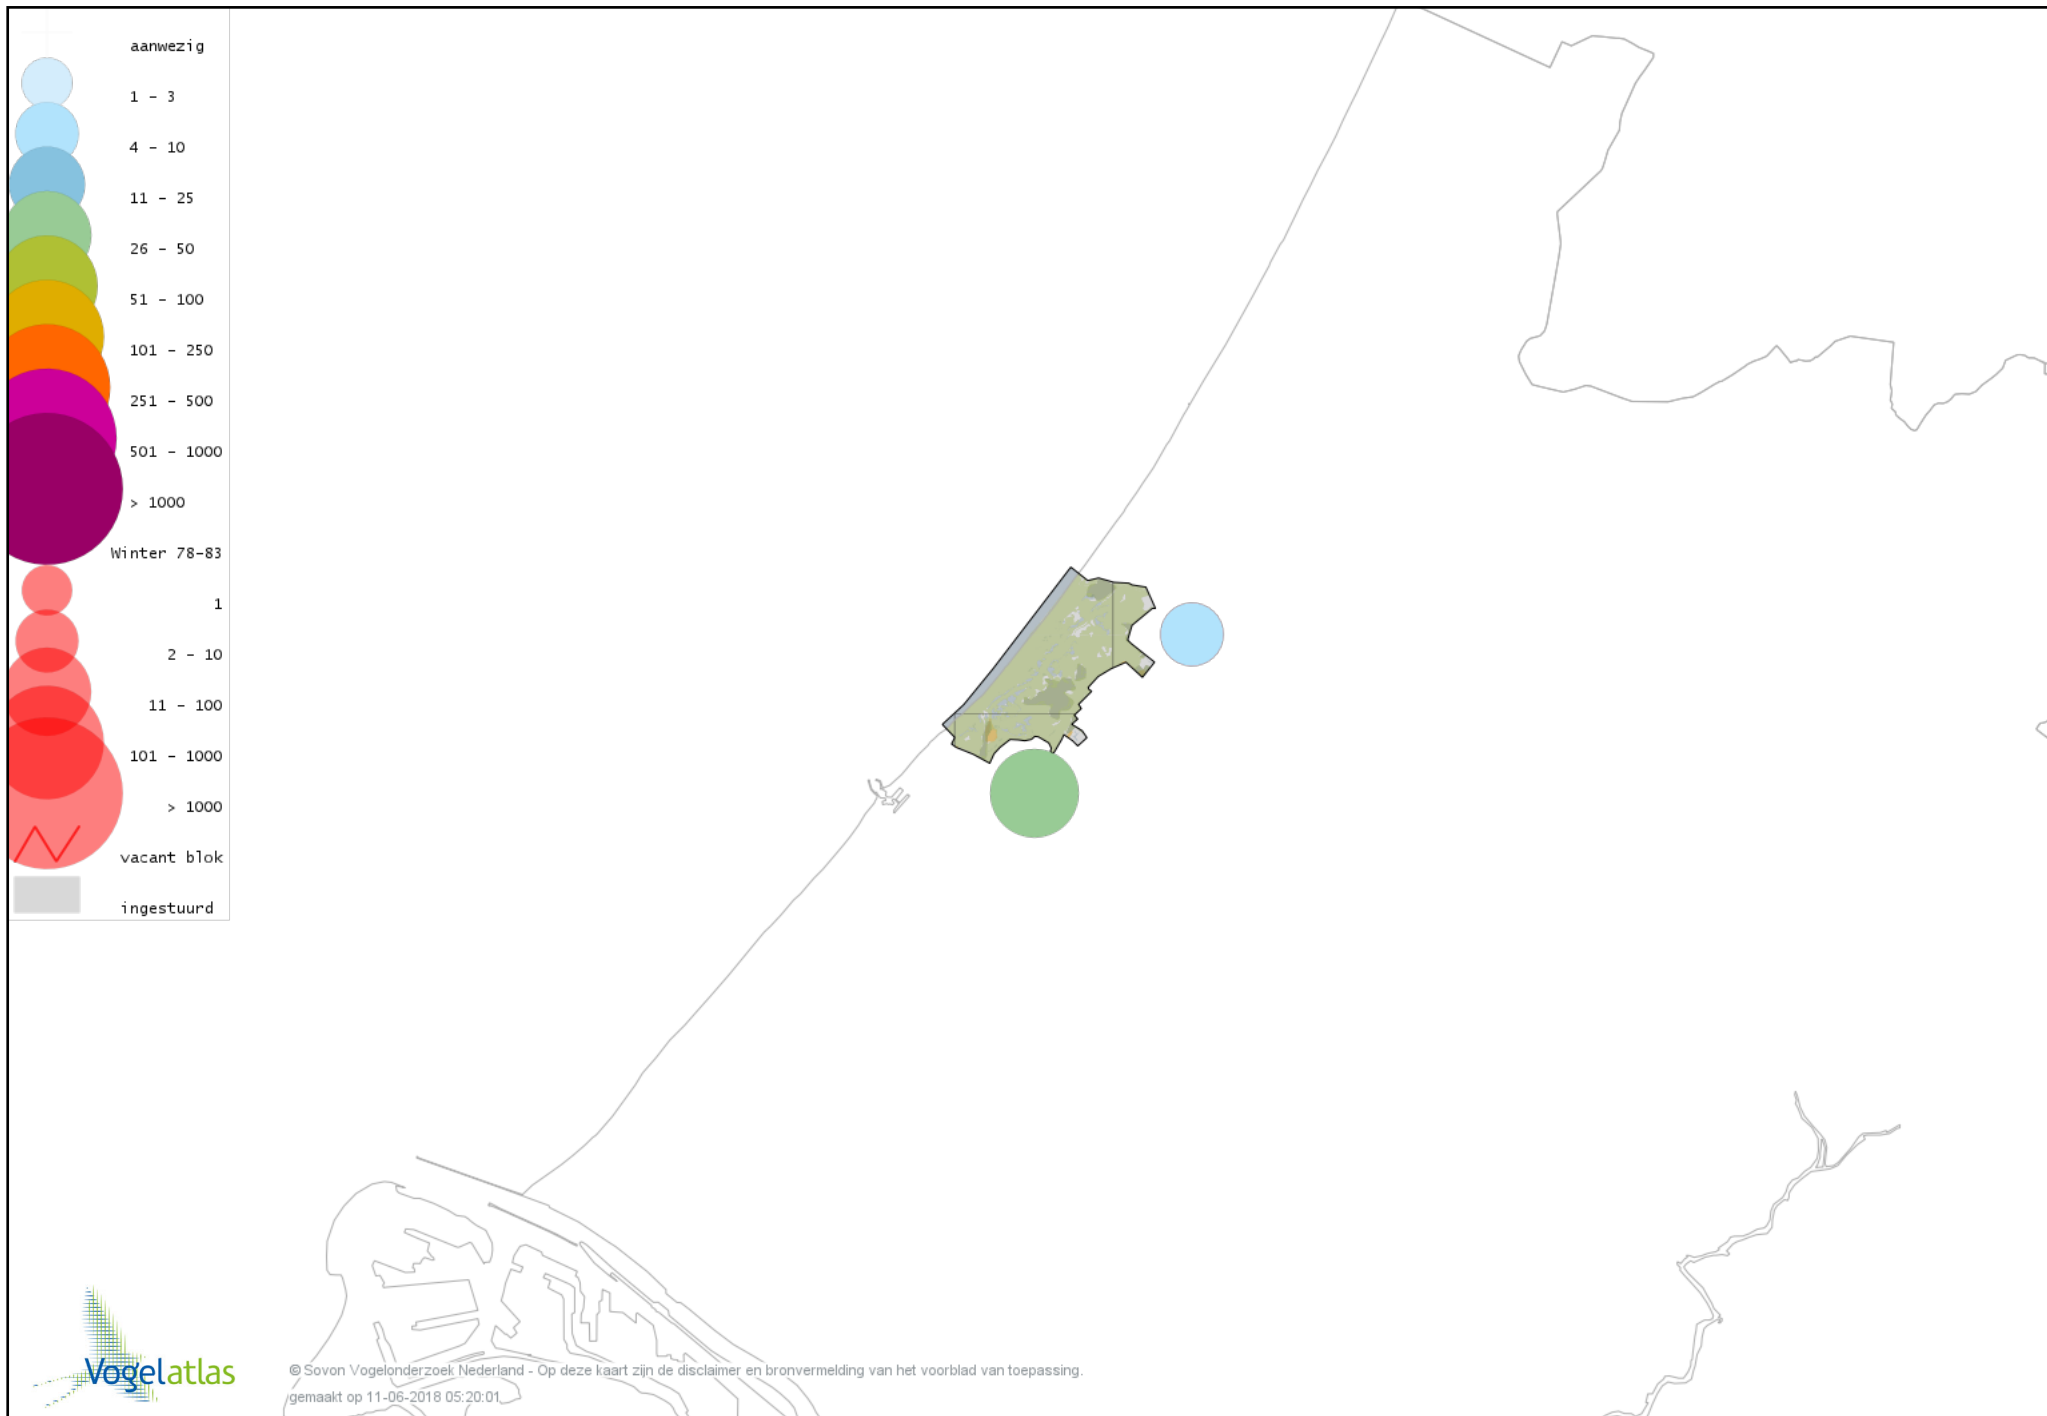

Voorlopige verspreidingskaart Ooievaar winter