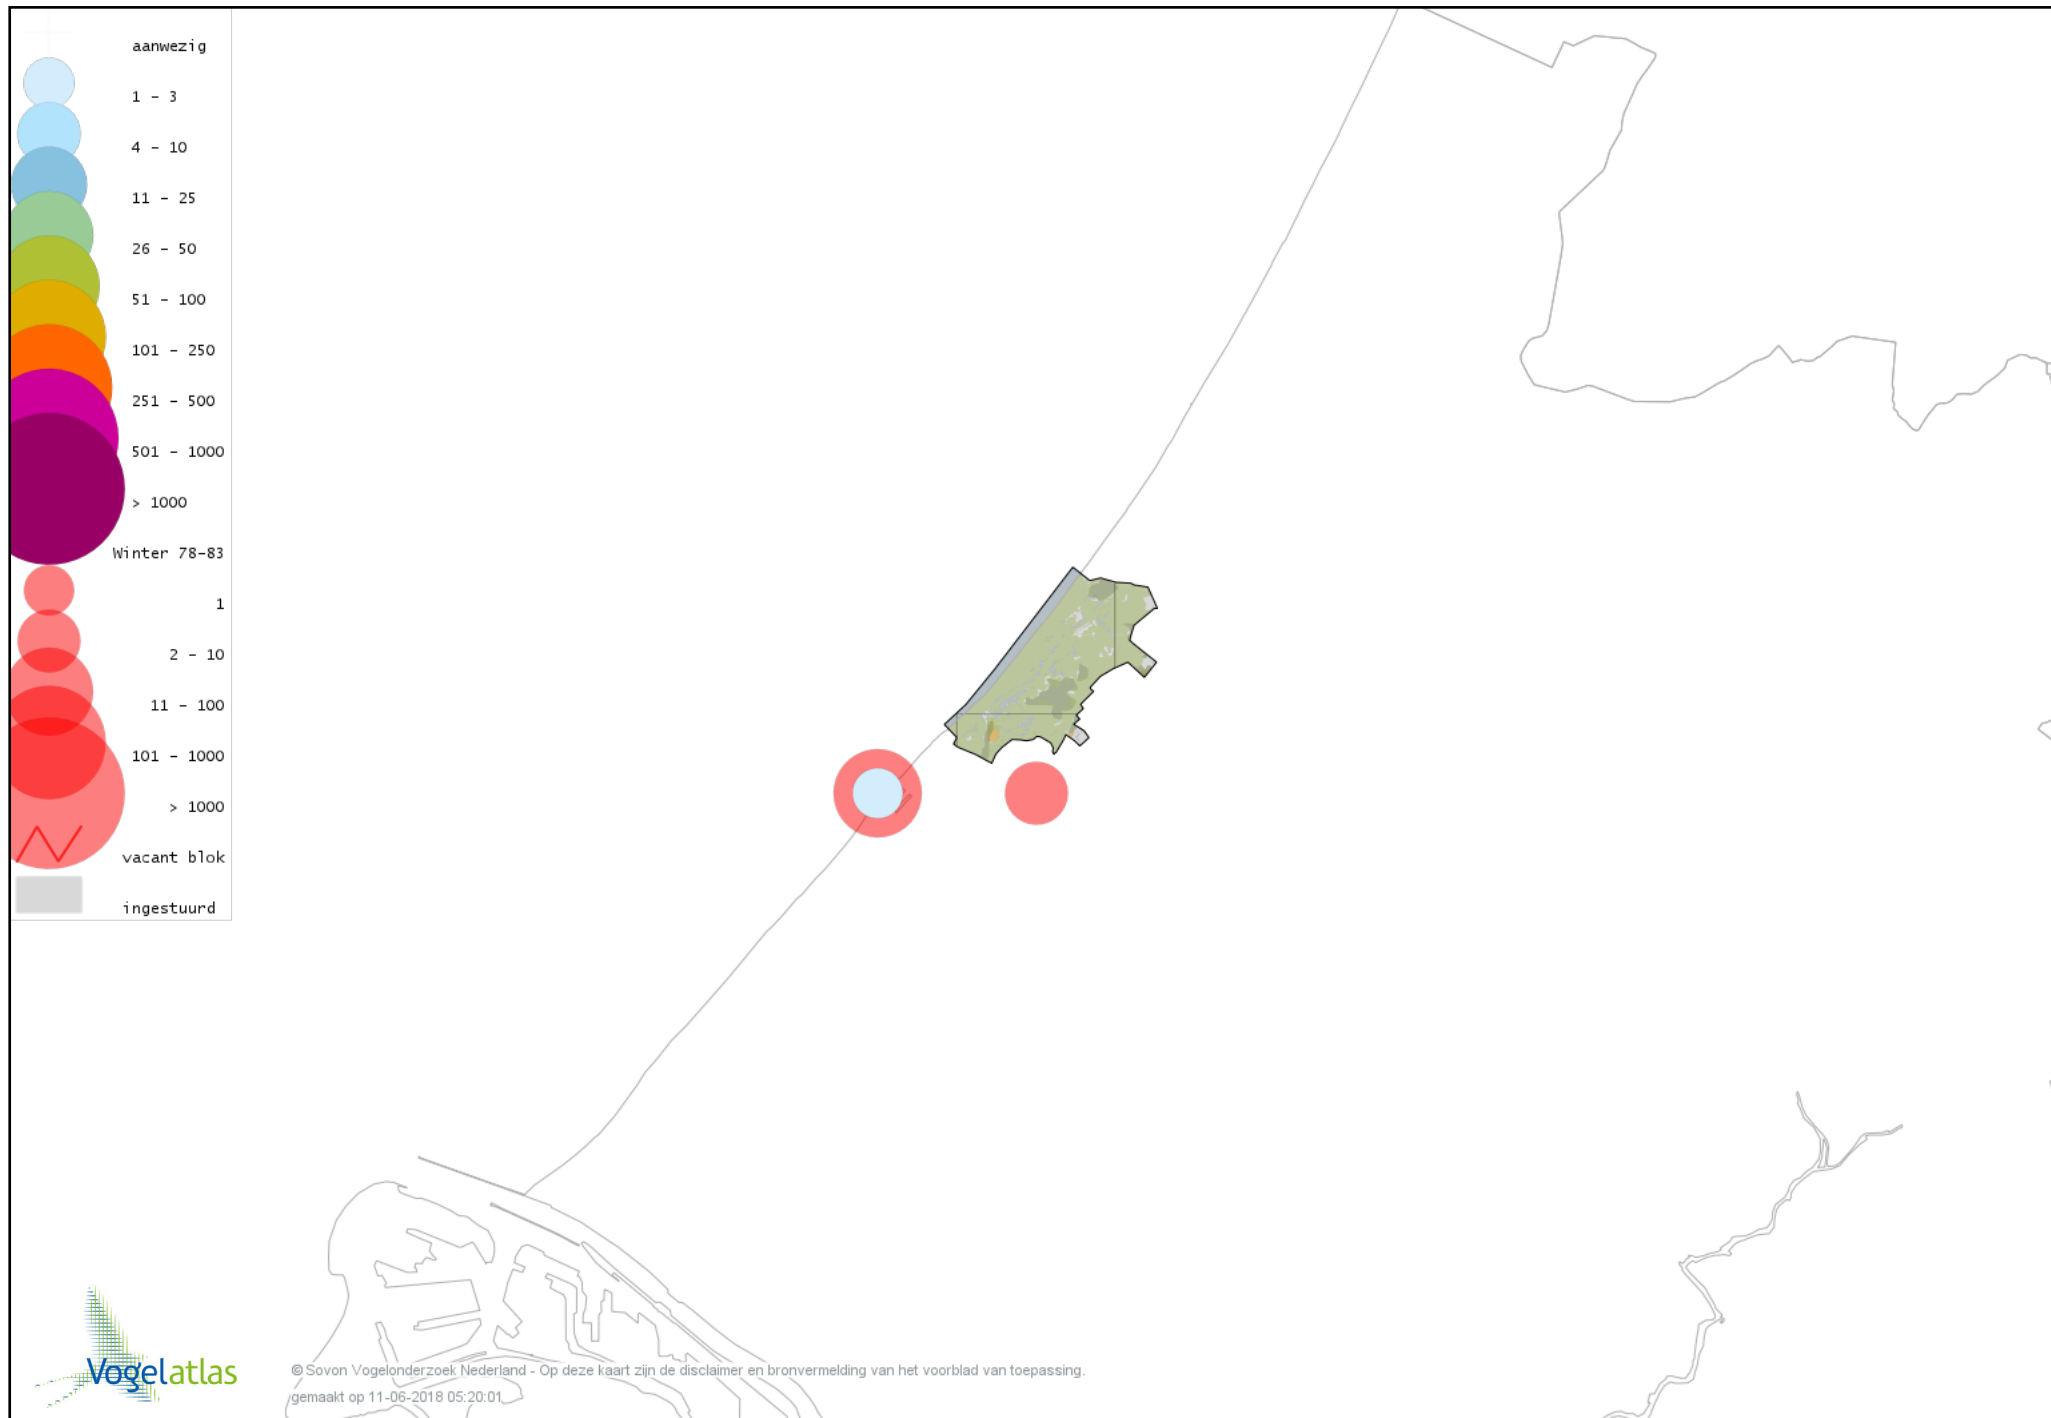

Voorlopige verspreidingskaart Rosse Stekelstaart winter

Voorlopige verspreidingskaart Eider winter

Voorlopige verspreidingskaart Zwarte Zee-eend winter

Voorlopige verspreidingskaart Grote Zee-eend winter

Voorlopige verspreidingskaart Nonnetje winter

Voorlopige verspreidingskaart Brilduiker winter

Voorlopige verspreidingskaart Grote Zaagbek winter

Voorlopige verspreidingskaart Middelste Zaagbek winter

Voorlopige verspreidingskaart Krakeend winter

Voorlopige verspreidingskaart Smient winter

Voorlopige verspreidingskaart Amerikaanse Smient winter

Voorlopige verspreidingskaart Slobeend winter

Voorlopige verspreidingskaart Wilde Eend winter

Voorlopige verspreidingskaart Soepeend winter