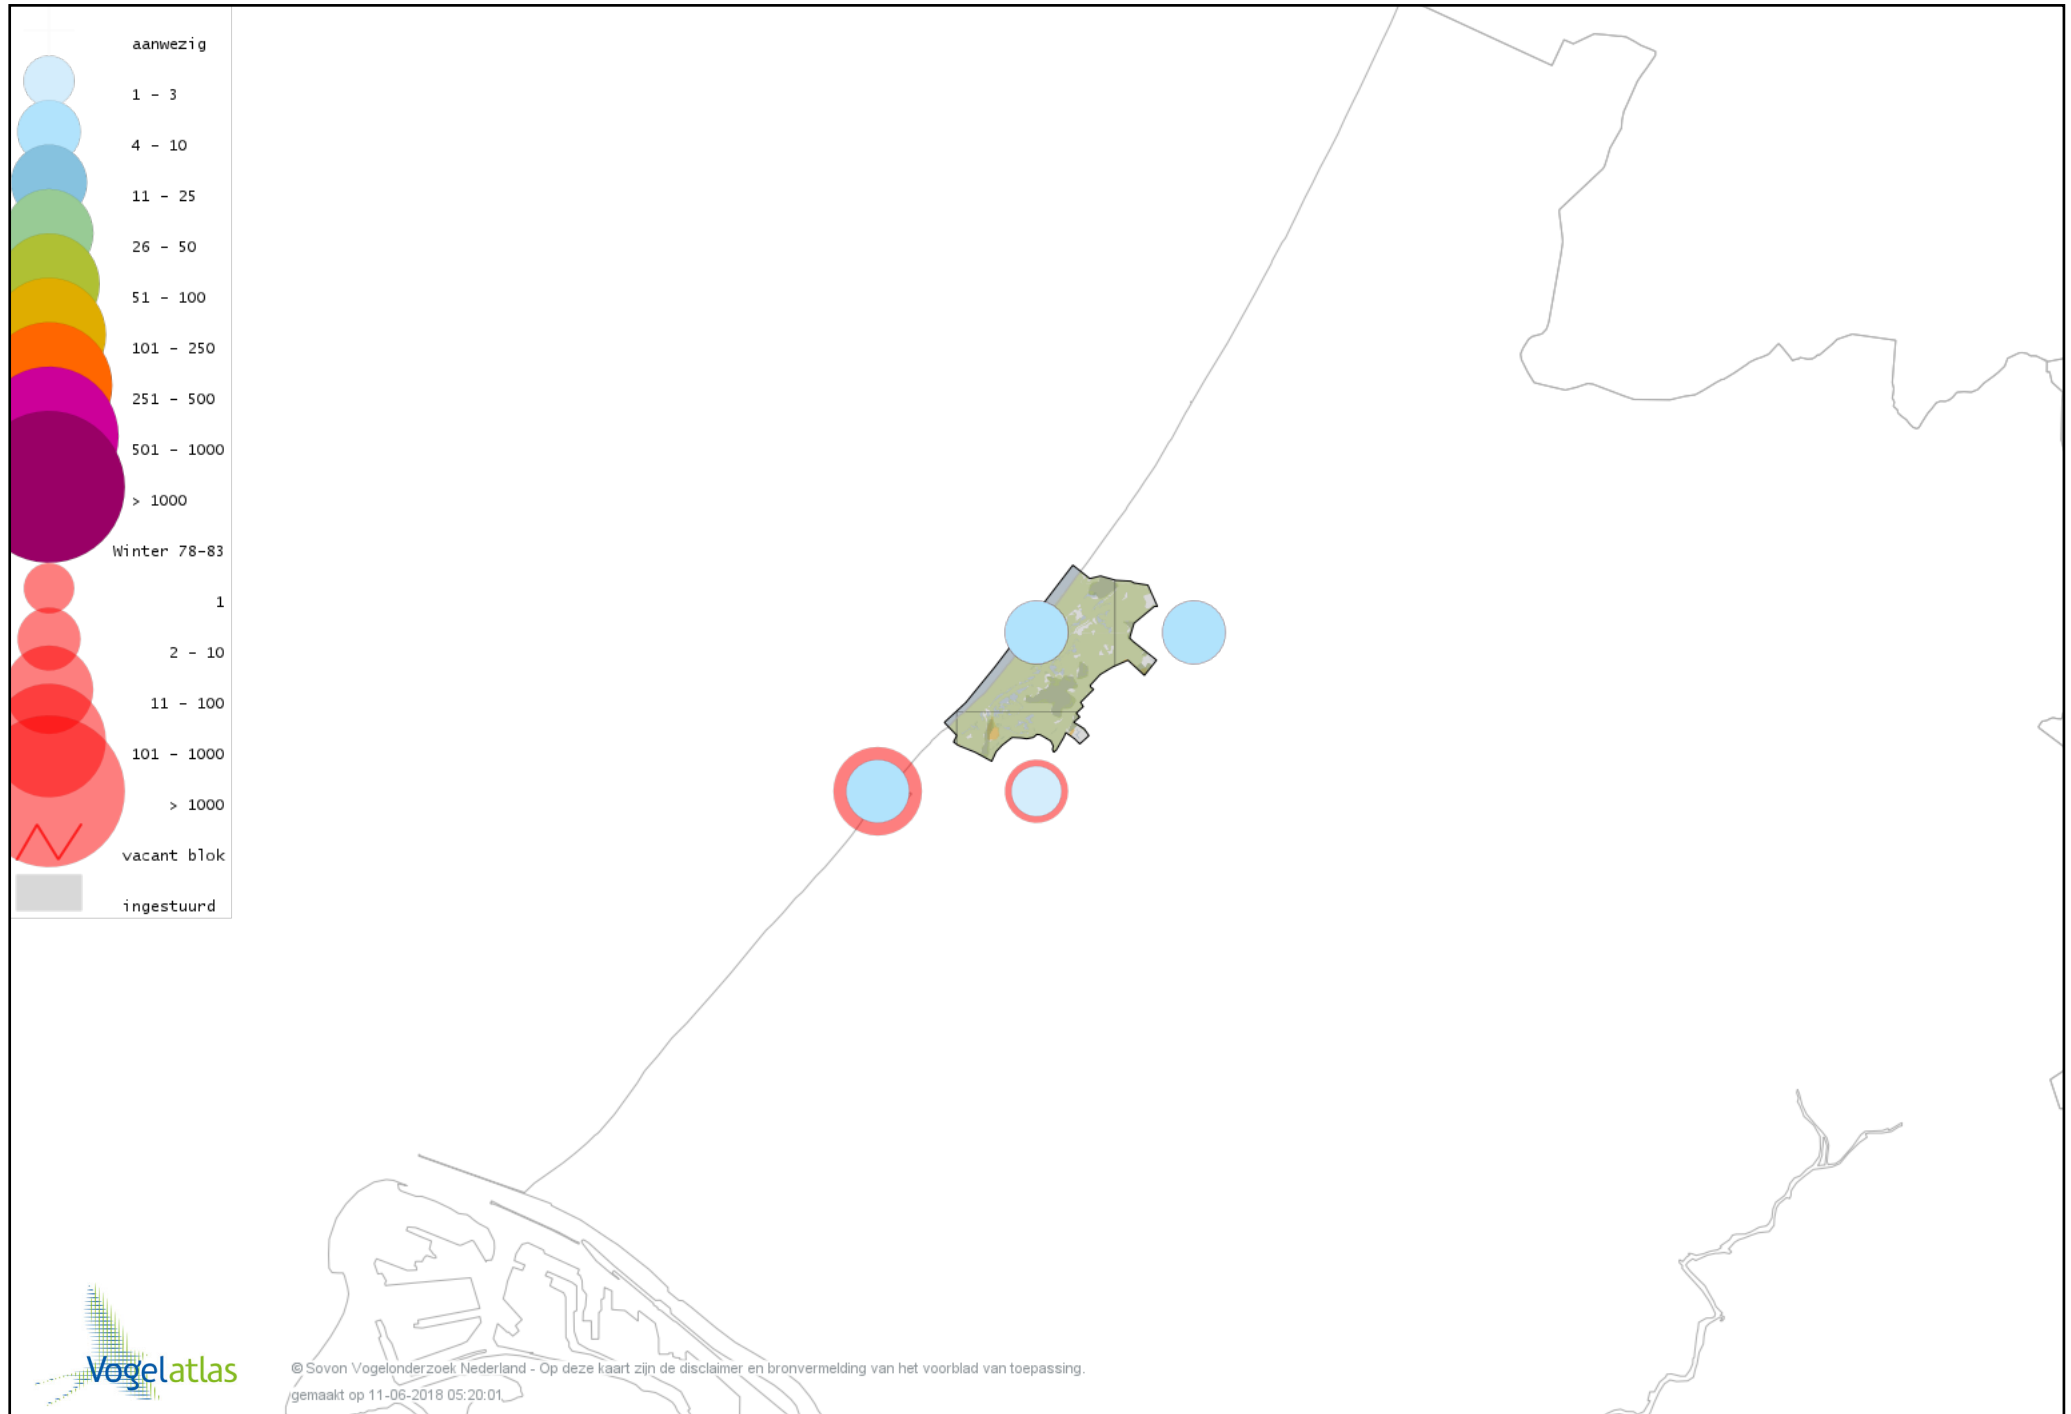

Voorlopige verspreidingskaart Zearend winter

Voorlopige verspreidingskaart Bruine Kiekendief winter

Voorlopige verspreidingskaart Blauwe Kiekendief winter

Voorlopige verspreidingskaart Havik winter

Voorlopige verspreidingskaart Sperwer winter

Voorlopige verspreidingskaart Buizerd winter

Voorlopige verspreidingskaart Ruigpootbuizerd winter

Voorlopige verspreidingskaart Torenvalk winter

Voorlopige verspreidingskaart Smelleken winter

Voorlopige verspreidingskaart Slechtvalk winter

Voorlopige verspreidingskaart Waterral winter

Voorlopige verspreidingskaart Waterhoen winter

Voorlopige verspreidingskaart Meerkoet winter

Voorlopige verspreidingskaart Scholekster winter

Voorlopige verspreidingskaart Kluut winter