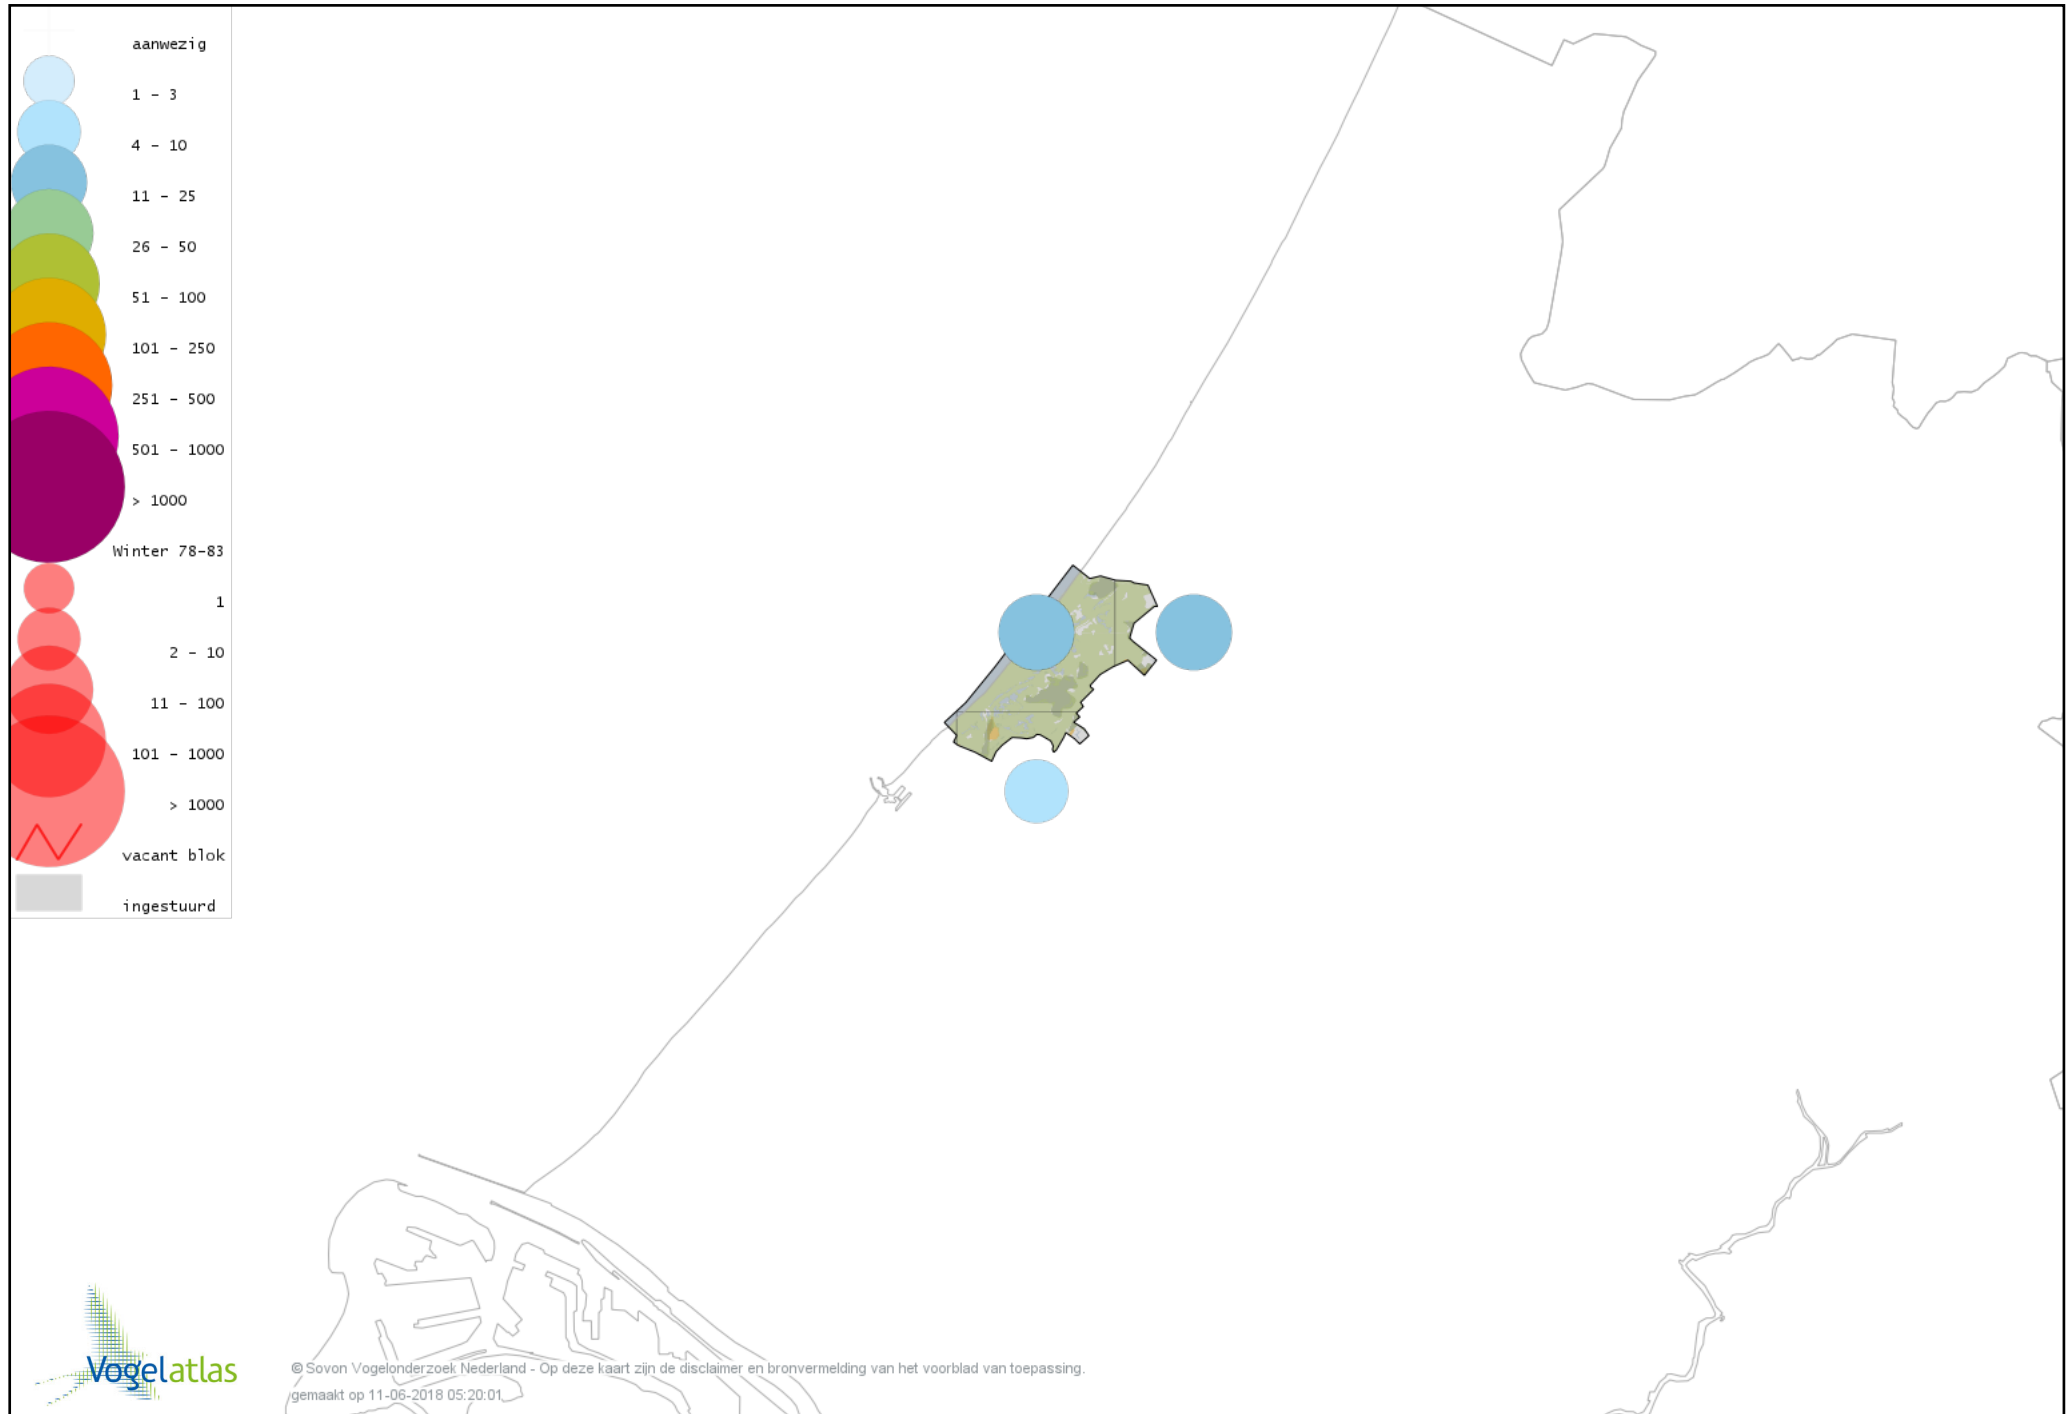

De kleurtint (blauw) is de beste referentie voor de tot nu toe waargenomen aantalsklasse.

De stipgrootte is relatief. Vergelijk daarvoor de atlasblok grootte van de legenda met die van het kaartbeeld.

Voorlopige verspreidingskaart Knobbelzwaan winter

Voorlopige verspreidingskaart Kleine Zwaan winter

Voorlopige verspreidingskaart Wilde Zwaan winter

Voorlopige verspreidingskaart Indische Gans winter

Voorlopige verspreidingskaart Toendrarietgans winter

Voorlopige verspreidingskaart Kleine Rietgans winter

Voorlopige verspreidingskaart Grauwe Gans winter

Voorlopige verspreidingskaart Soepgans winter

Voorlopige verspreidingskaart Kolgans winter

Voorlopige verspreidingskaart Kleine Canadese Gans (minima) winter

Voorlopige verspreidingskaart Witooggeend winter

Voorlopige verspreidingskaart Kuifeend winter

Voorlopige verspreidingskaart Topper winter

Voorlopige verspreidingskaart Muskuseend winter

Voorlopige verspreidingskaart Mandarijneend winter