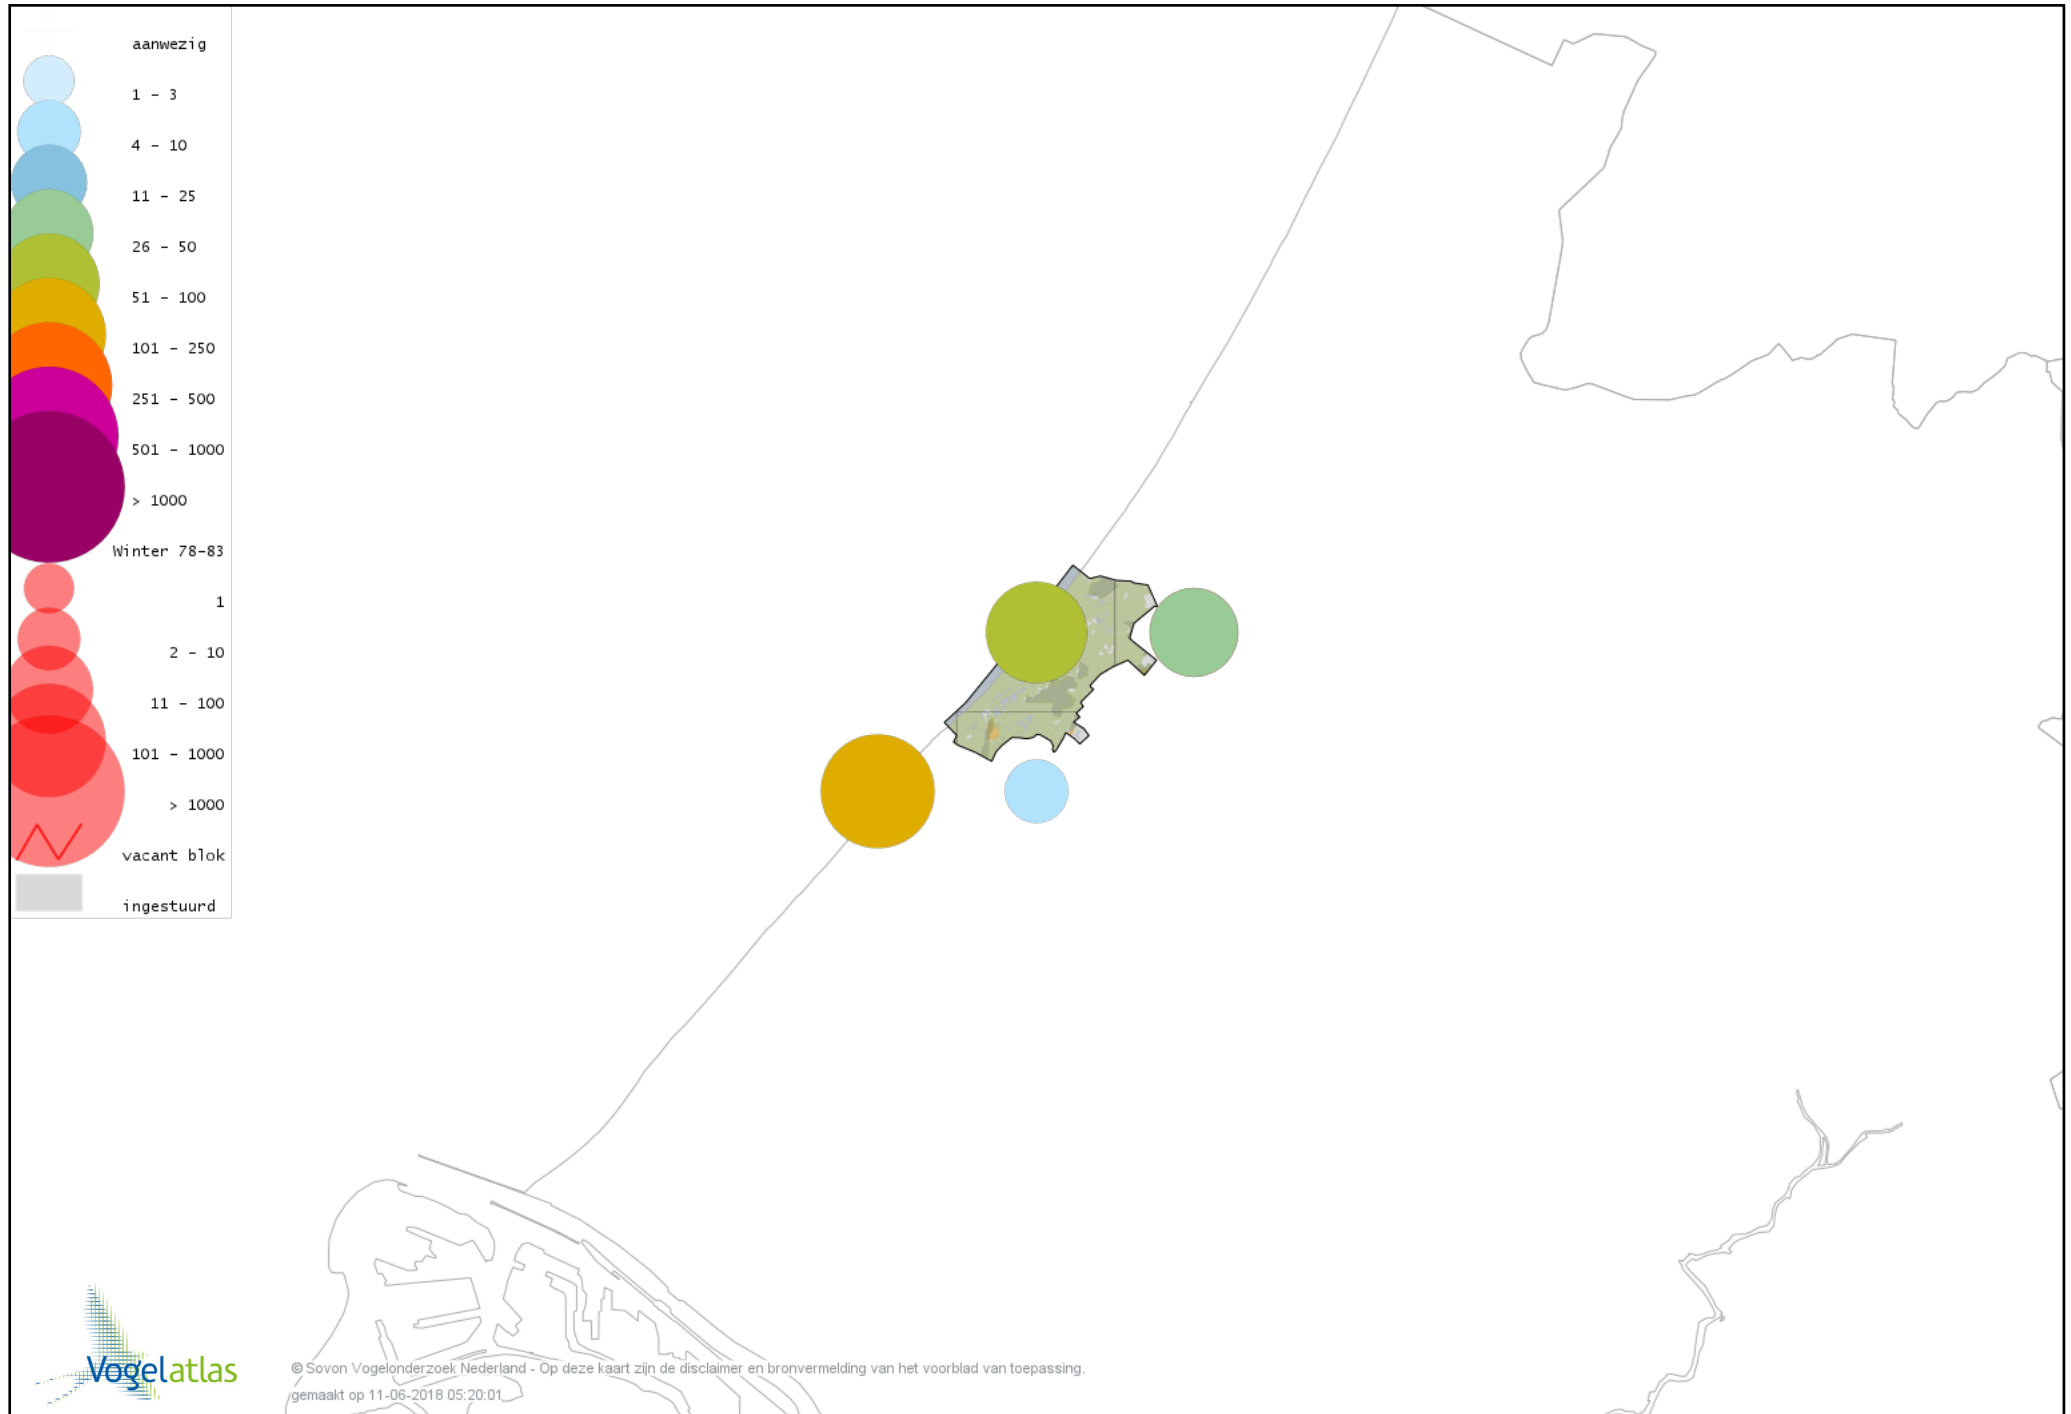

Voorlopige verspreidingskaart Buizerd winter

Voorlopige verspreidingskaart Ruigpootbuizerd winter

Voorlopige verspreidingskaart Torenvalk winter

Voorlopige verspreidingskaart Smelleken winter

Voorlopige verspreidingskaart Slechtvalk winter

Voorlopige verspreidingskaart Waterral winter

Voorlopige verspreidingskaart Waterhoen winter

Voorlopige verspreidingskaart Meerkoet winter

Voorlopige verspreidingskaart Scholekster winter

Voorlopige verspreidingskaart Kluut winter

Voorlopige verspreidingskaart Goudplevier winter

Voorlopige verspreidingskaart Zilverplevier winter

Voorlopige verspreidingskaart Kievit winter

Voorlopige verspreidingskaart Kanoet winter

Voorlopige verspreidingskaart Drieteenstrandloper winter

Voorlopige verspreidingskaart Paarse Strandloper winter

Voorlopige verspreidingskaart Bonte Strandloper winter

Voorlopige verspreidingskaart Kemphaan winter

Voorlopige verspreidingskaart Bokje winter

Voorlopige verspreidingskaart Watersnip winter