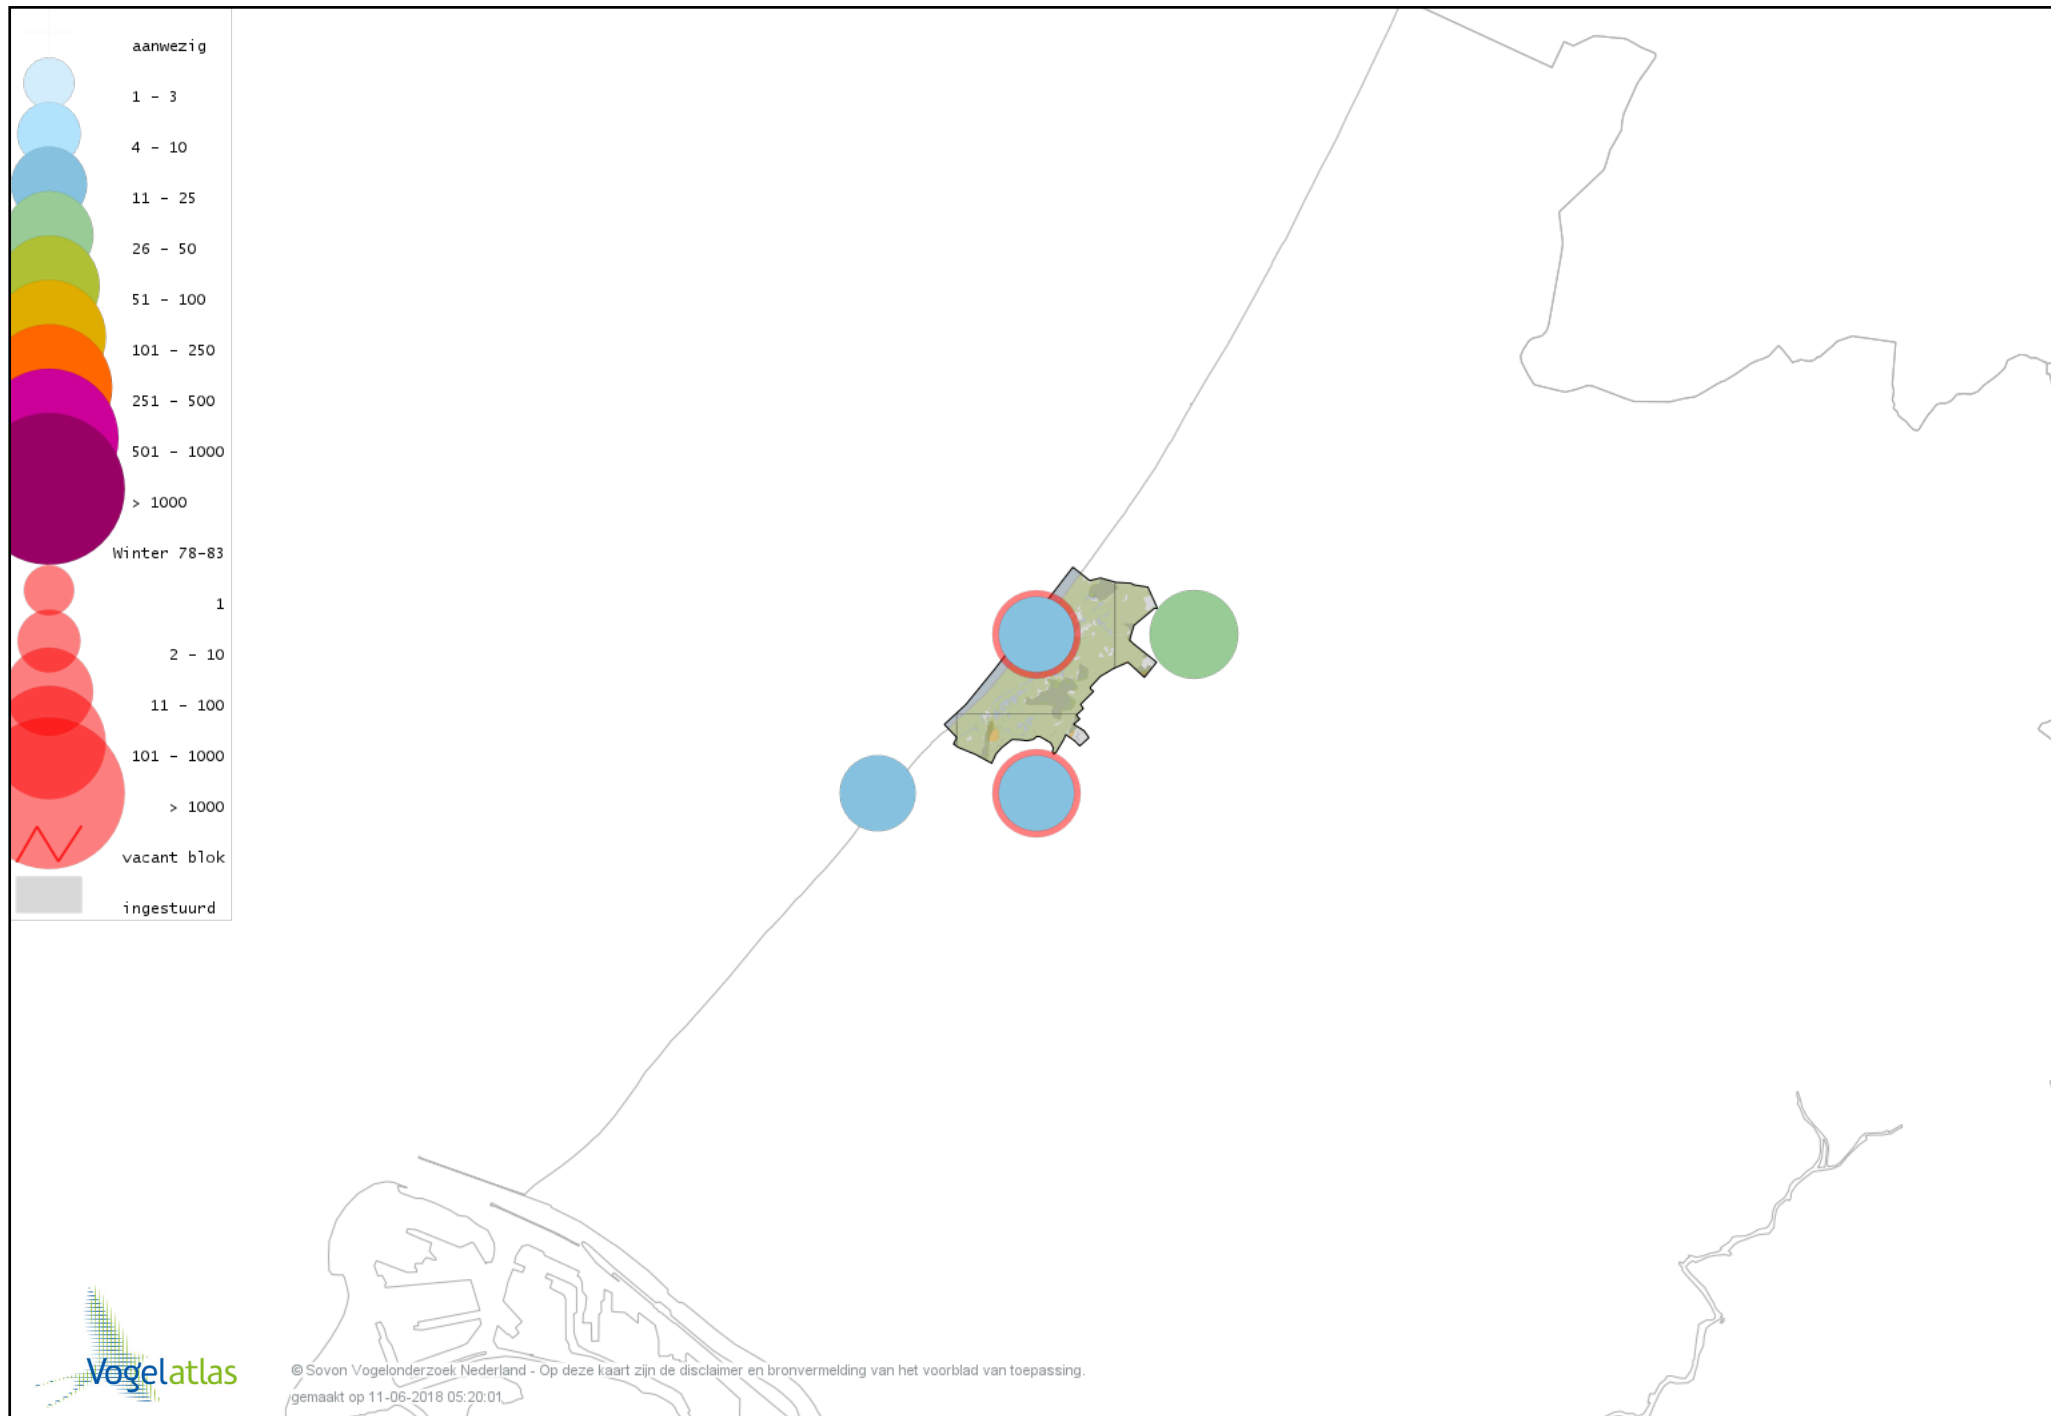

Voorlopige verspreidingskaart Paarse Strandloper winter

Voorlopige verspreidingskaart Bonte Strandloper winter

Voorlopige verspreidingskaart Kemphaan winter

Voorlopige verspreidingskaart Bokje winter

Voorlopige verspreidingskaart Watersnip winter

Voorlopige verspreidingskaart Houtsnip winter

Voorlopige verspreidingskaart Grutto winter

Voorlopige verspreidingskaart Rosse Grutto winter

Voorlopige verspreidingskaart Wulp winter

Voorlopige verspreidingskaart Witgat winter