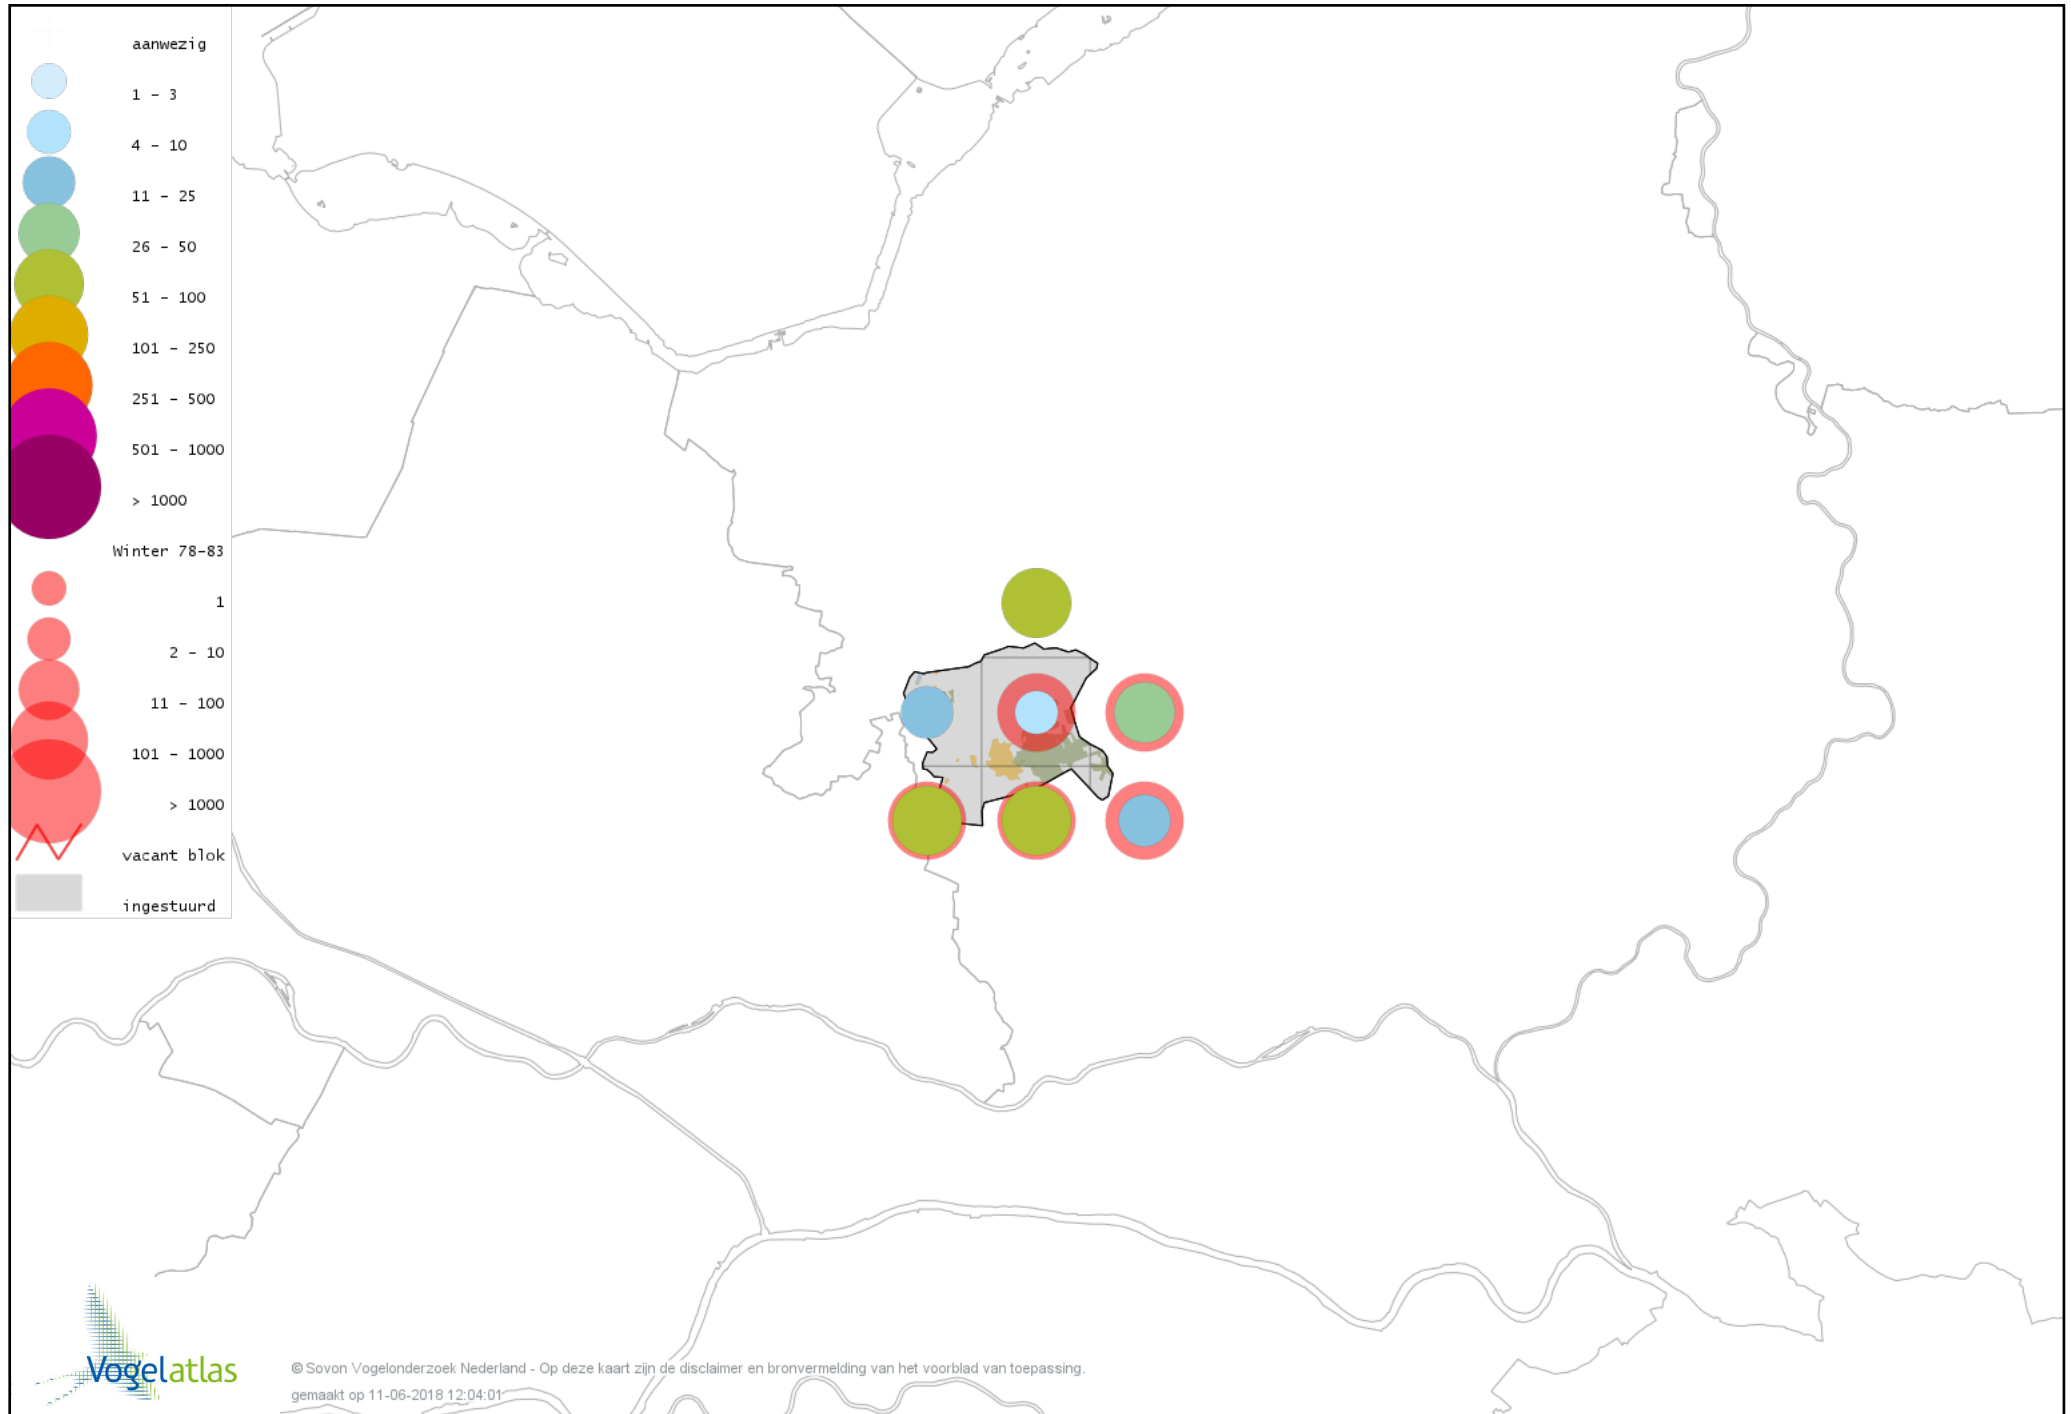

Voorlopige verspreidingskaart Ekster winter