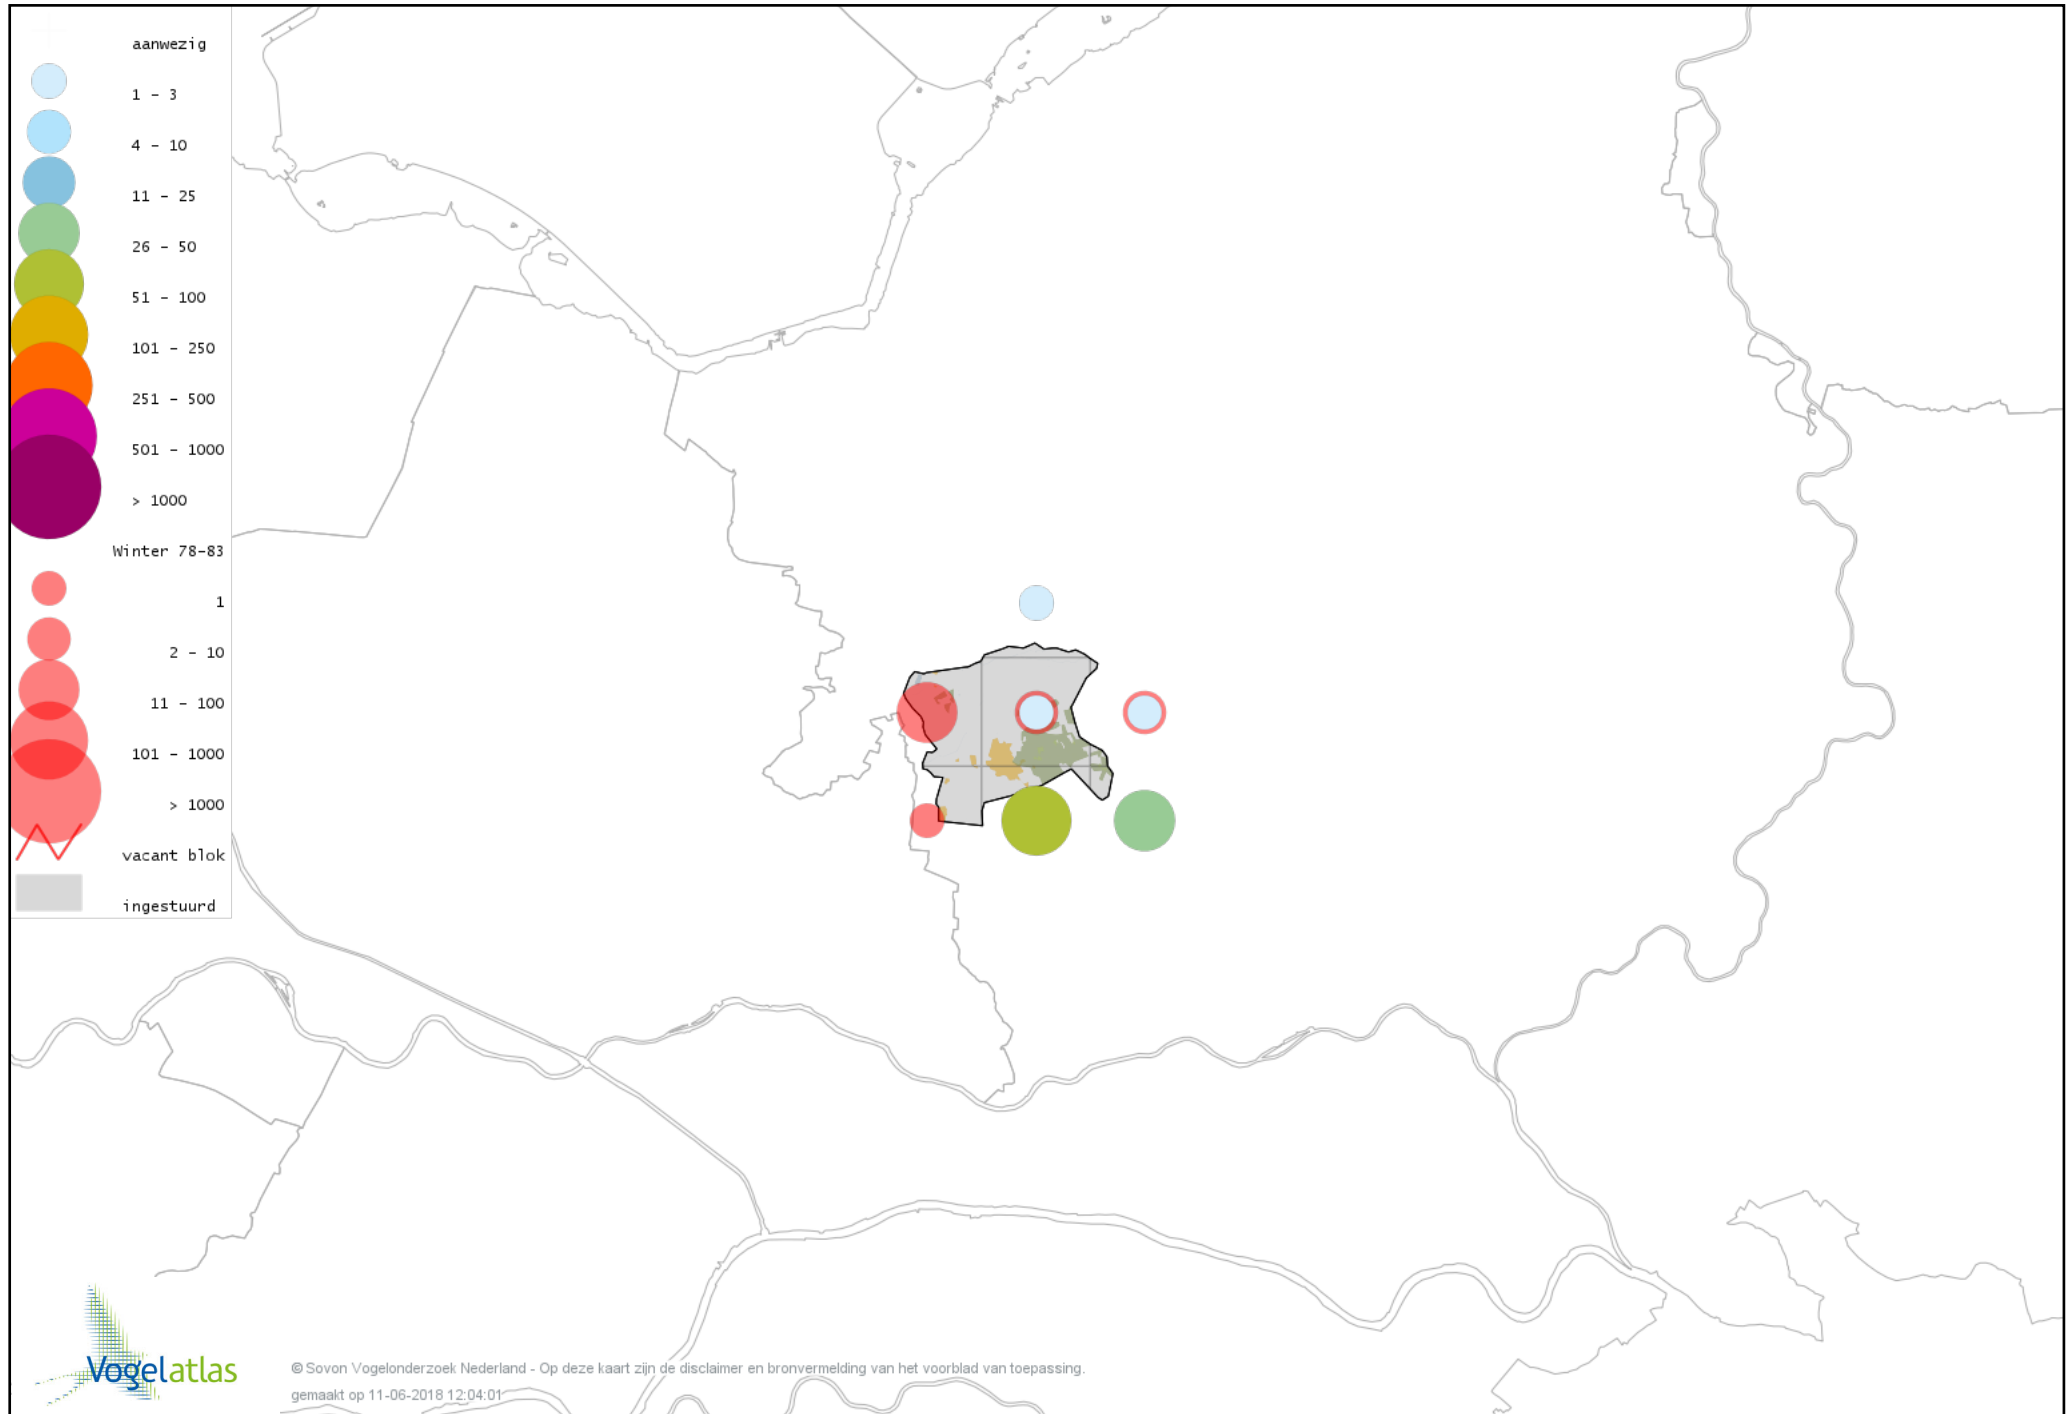

Voorlopige verspreidingskaart Graspieper winter