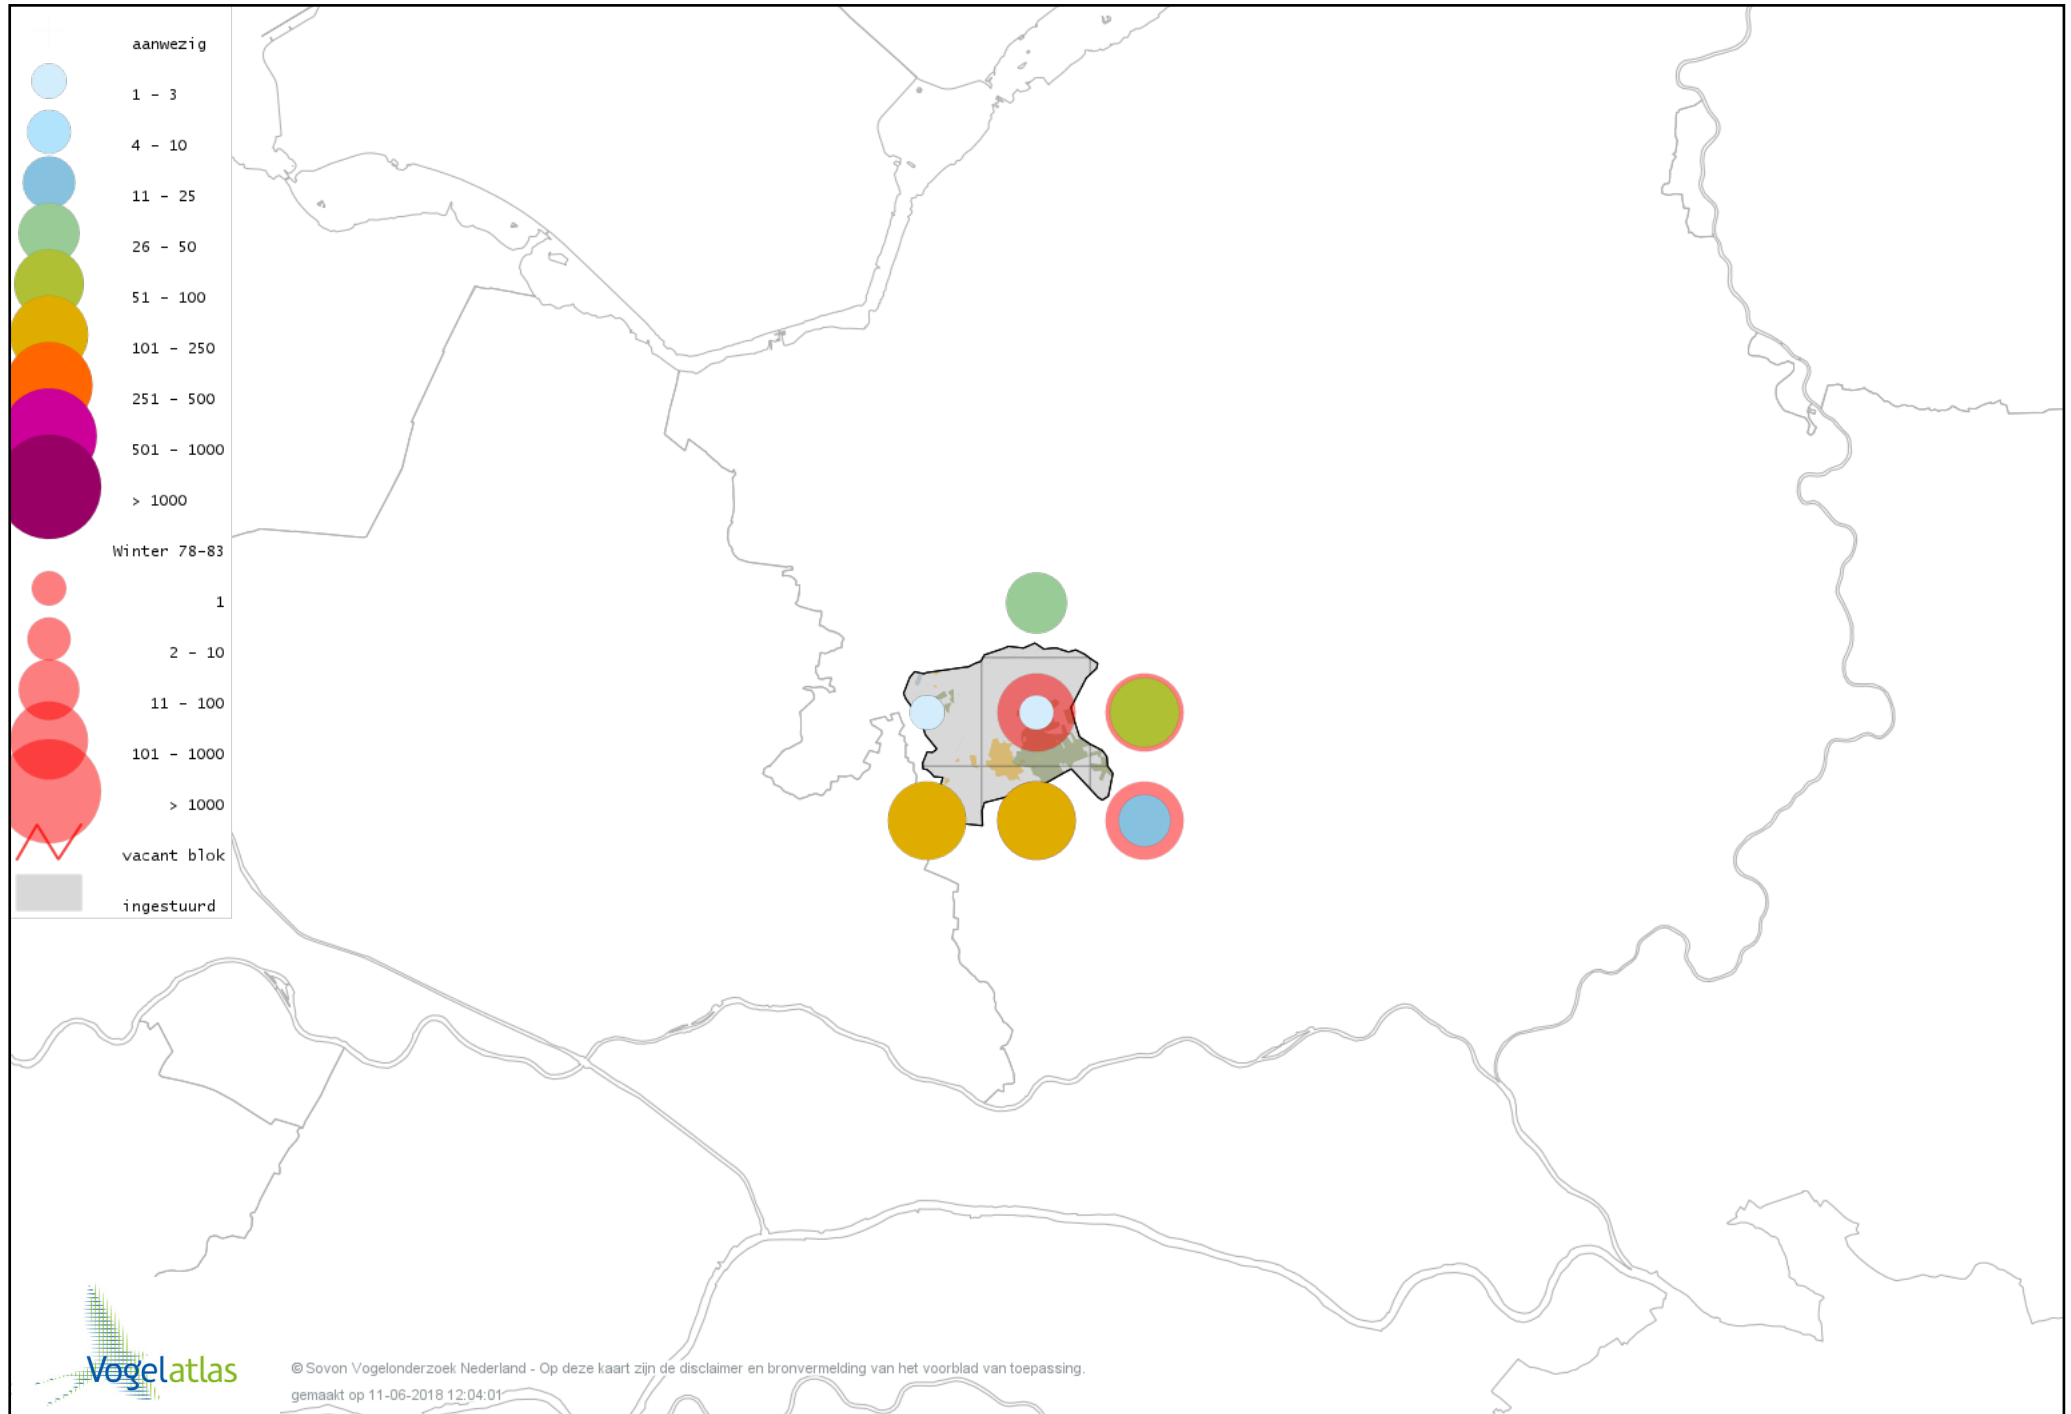

Voorlopige verspreidingskaart Heggenmus winter