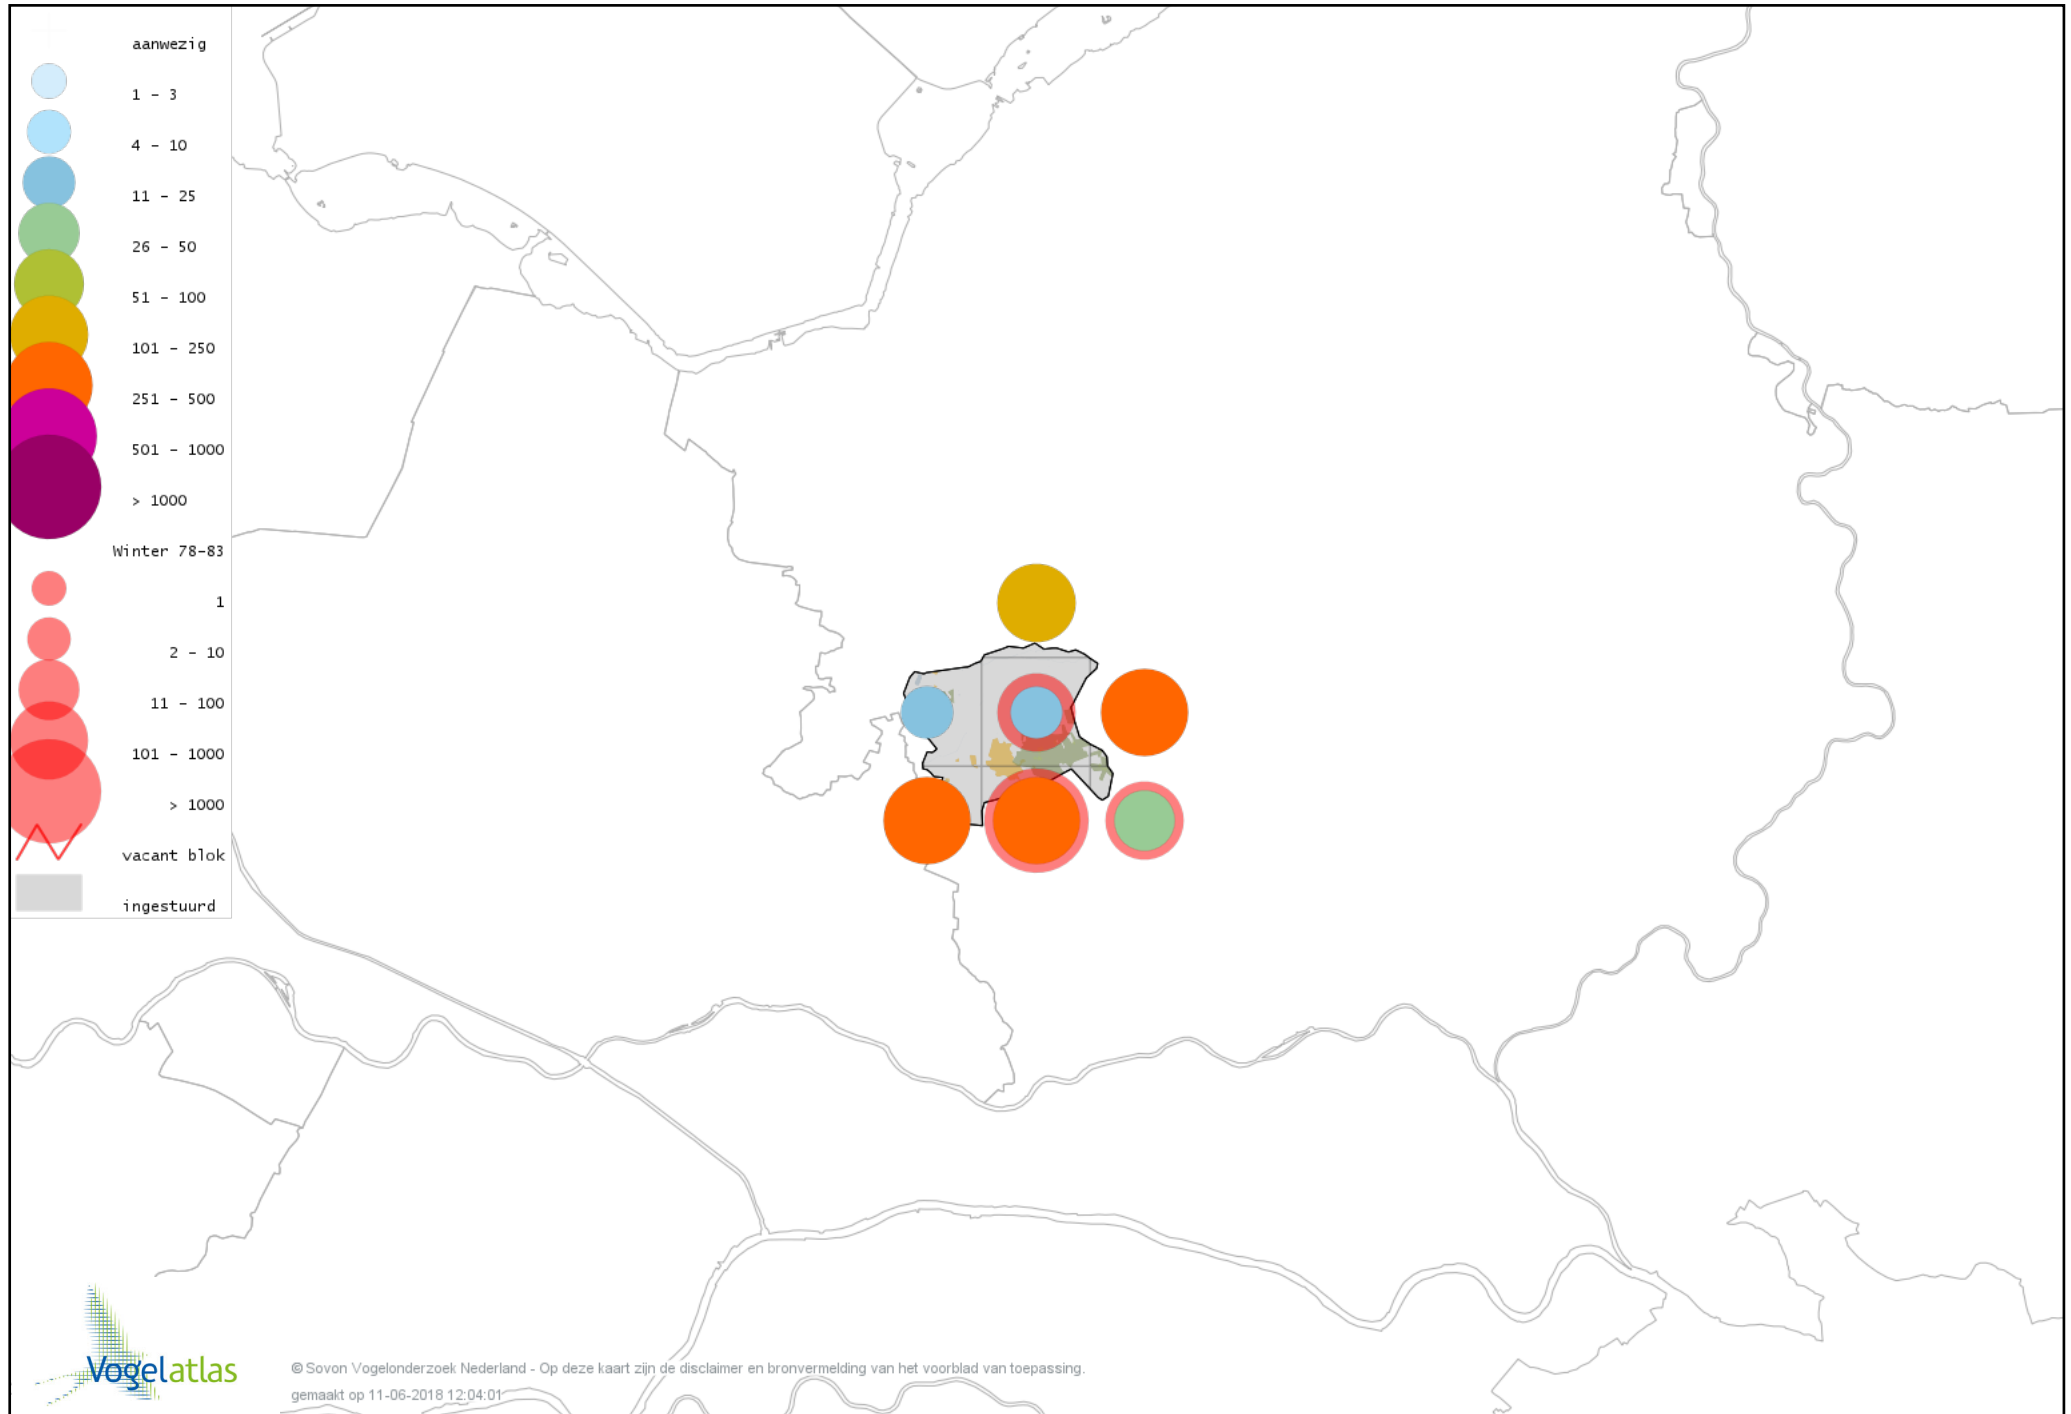

Voorlopige verspreidingskaart Ringmus winter