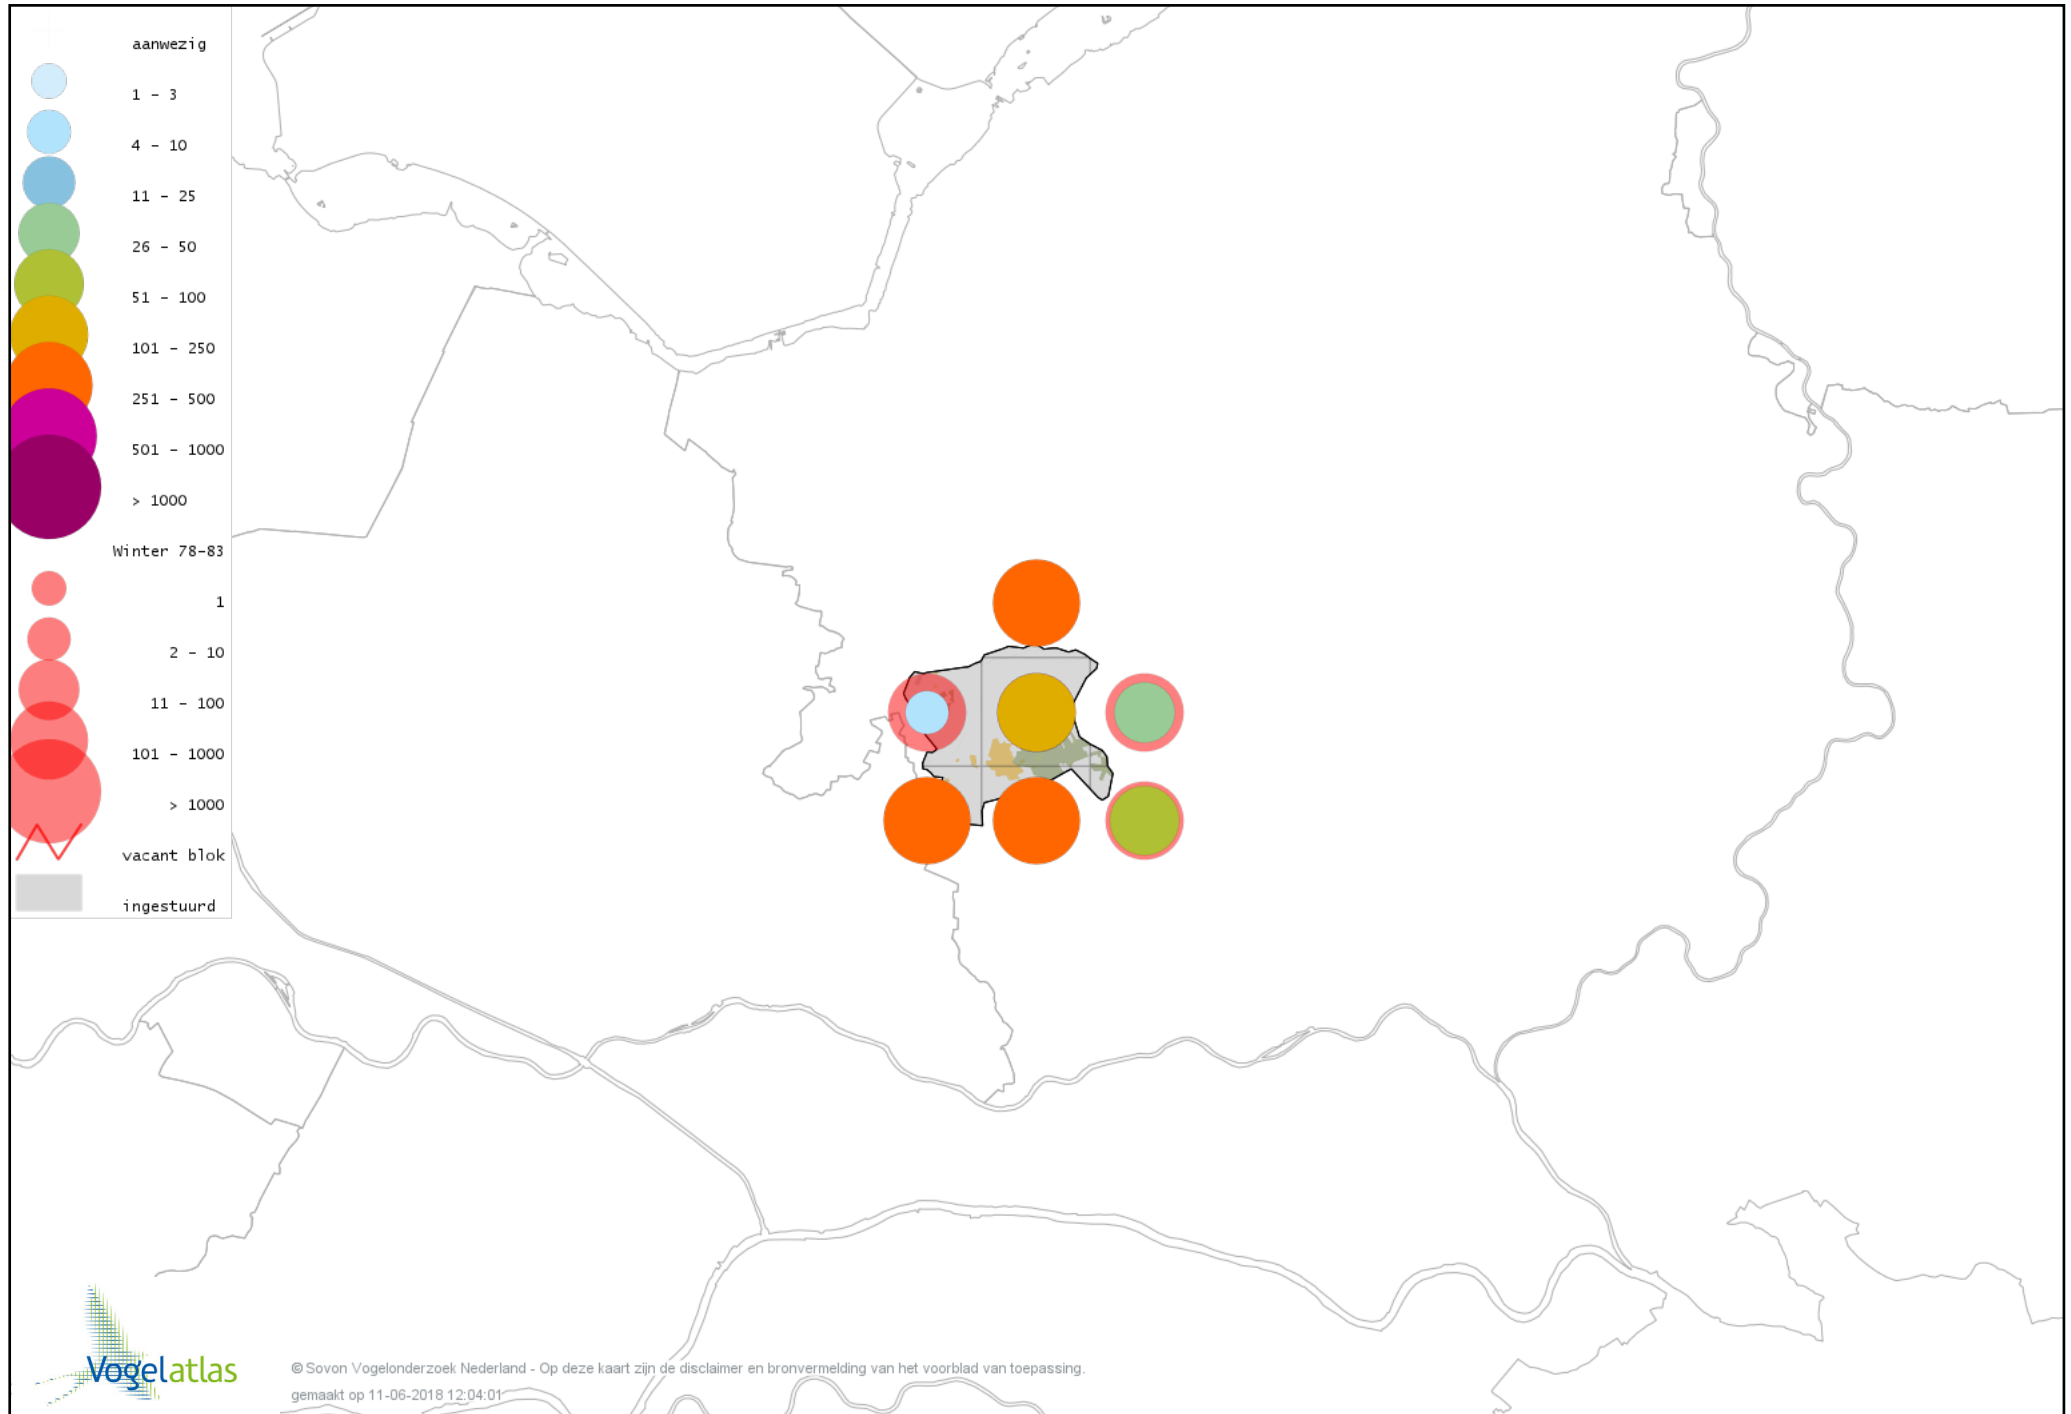

Voorlopige verspreidingskaart Koperwiek winter