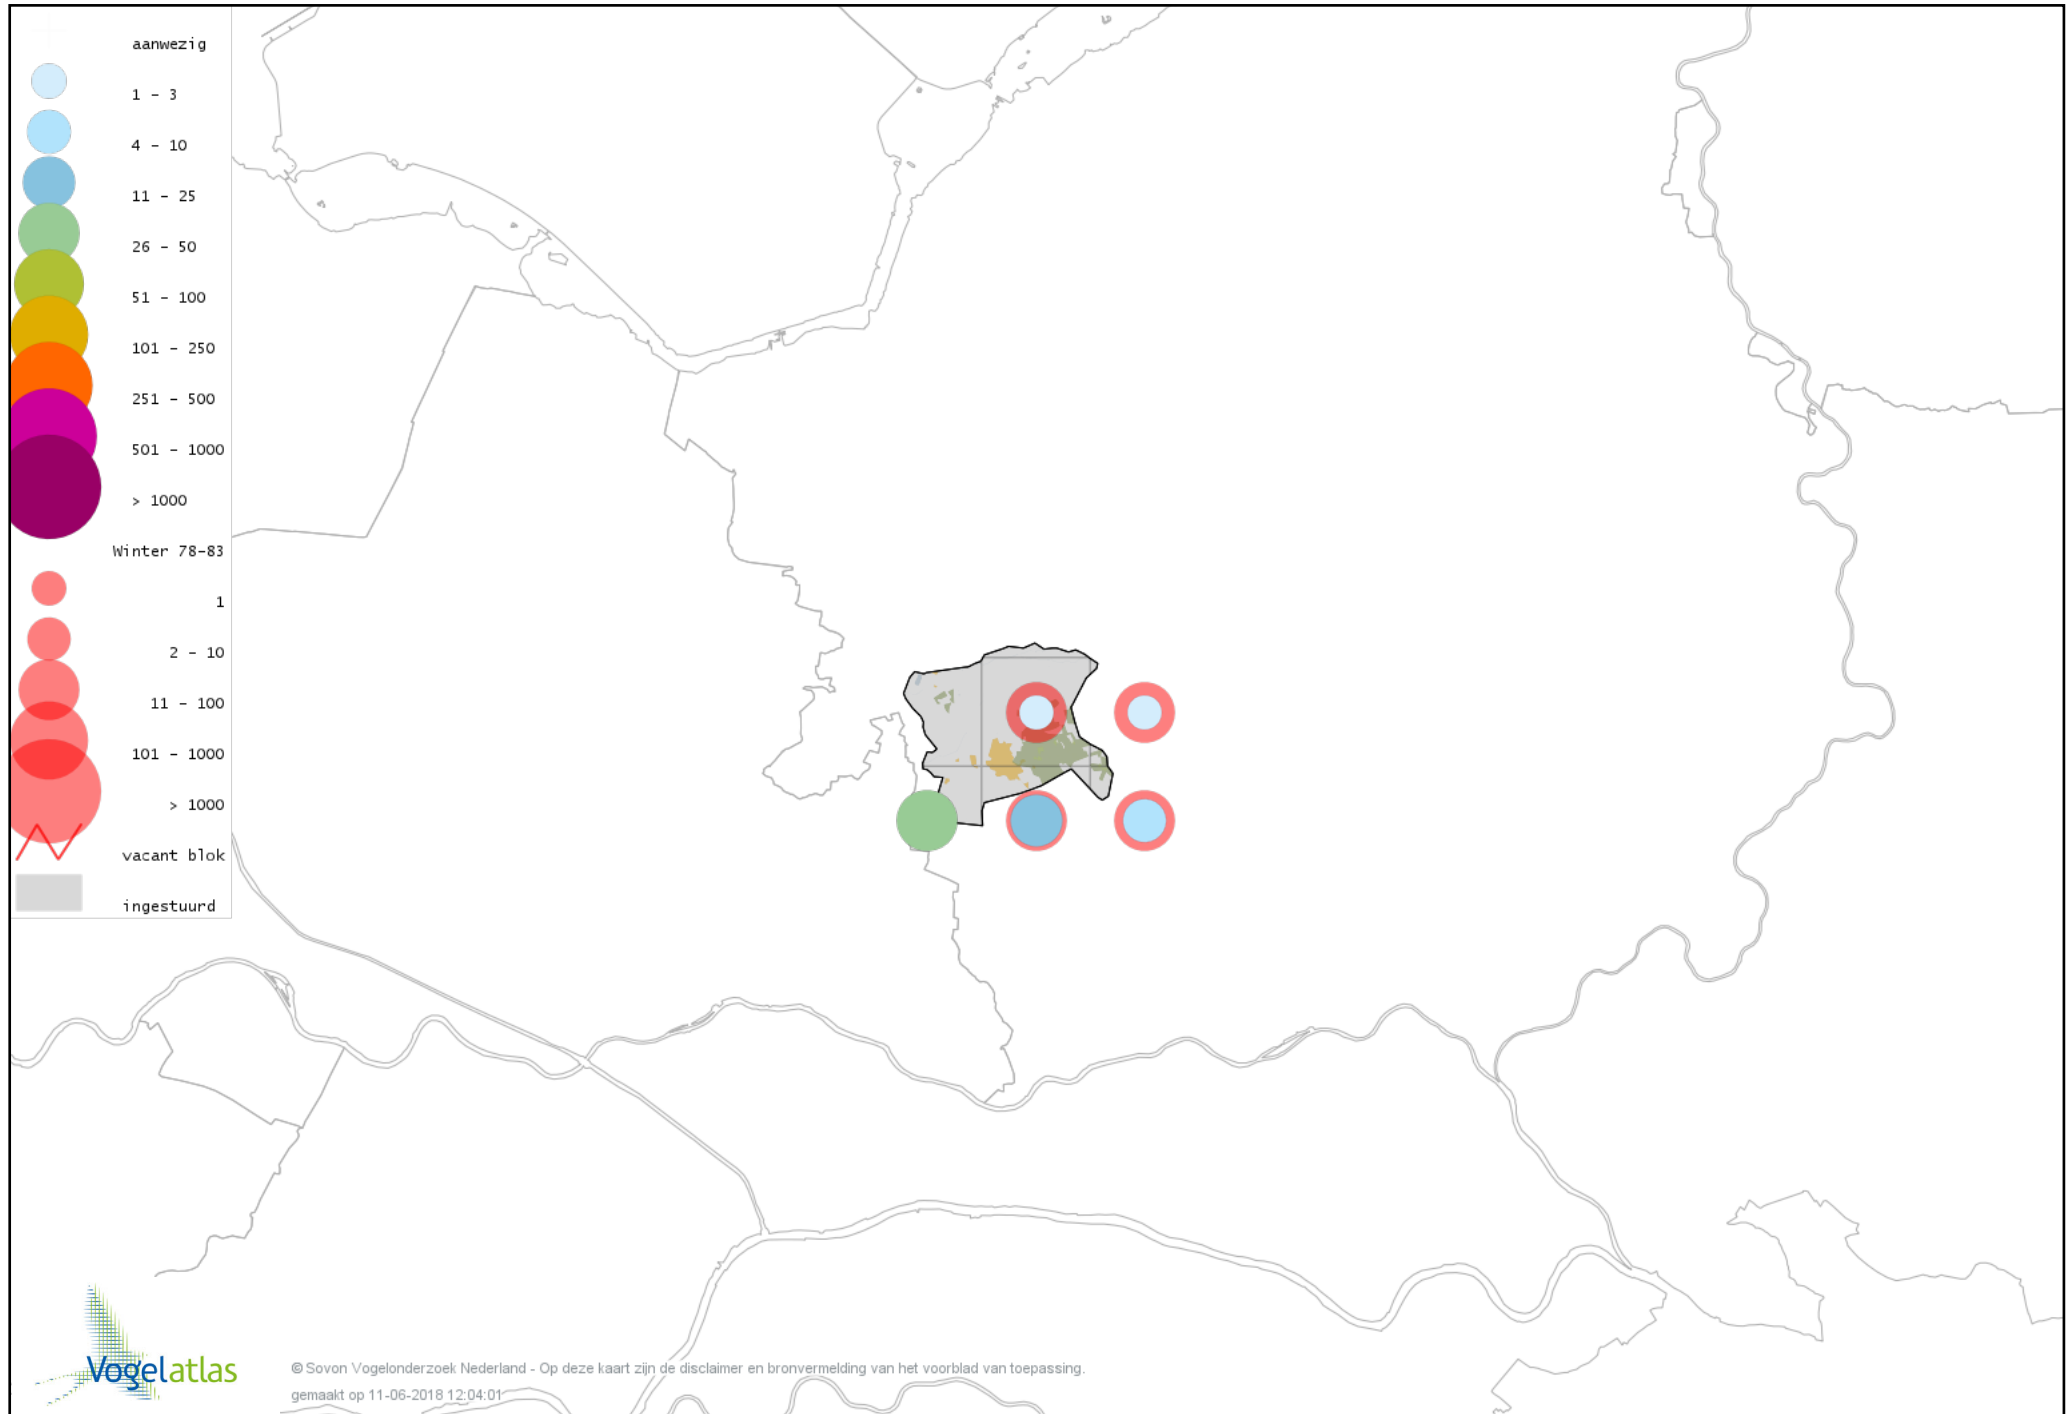

Voorlopige verspreidingskaart Kleine Bonte Specht winter