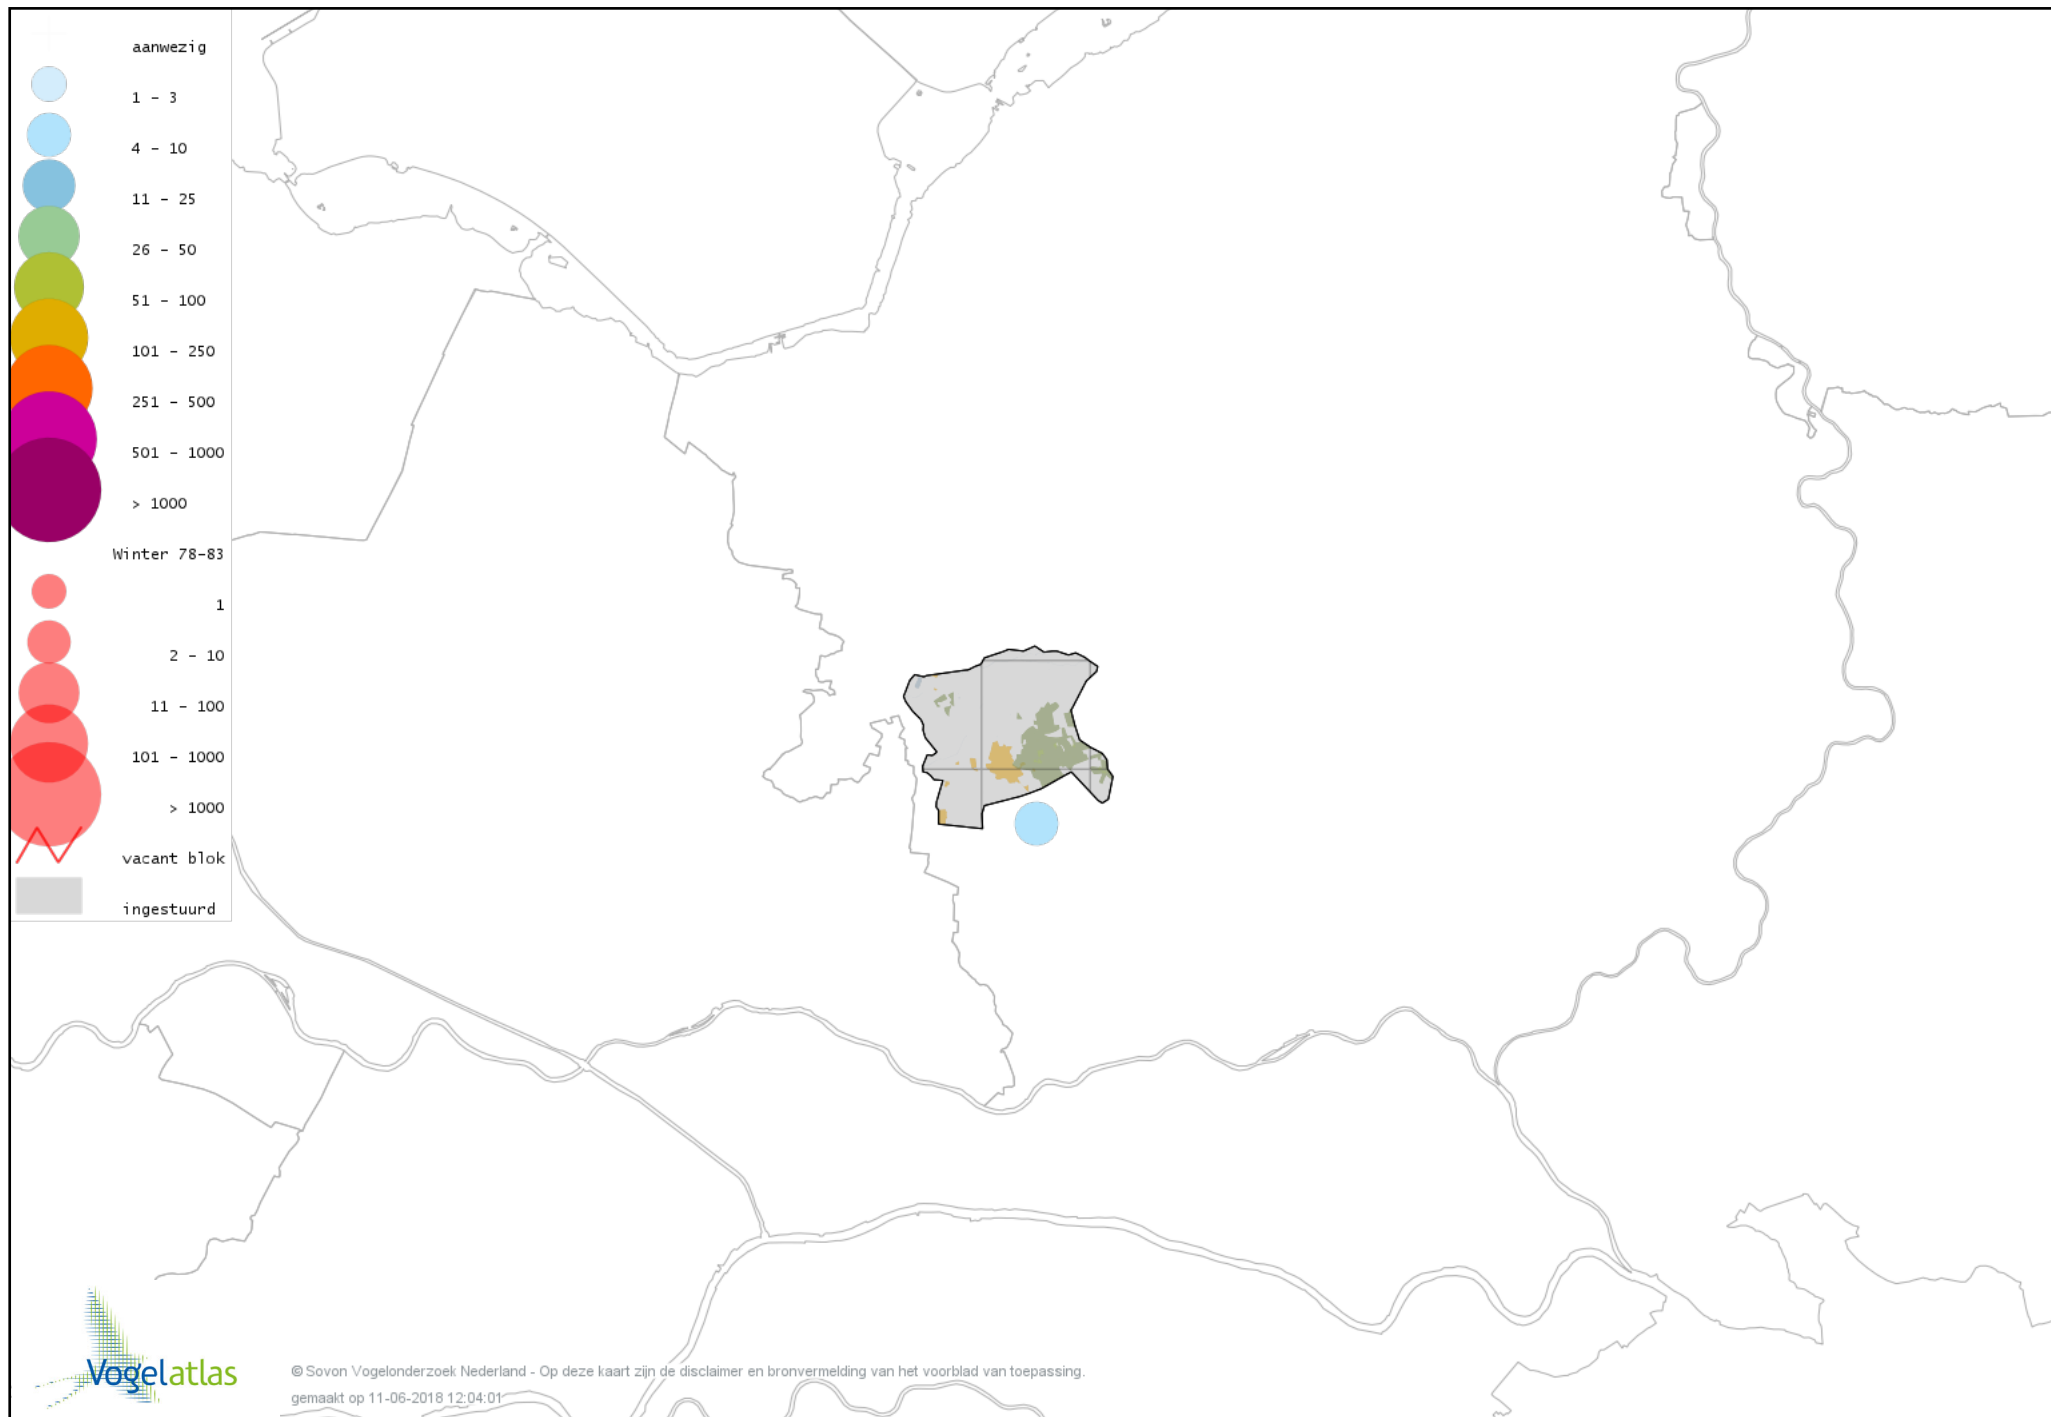

Voorlopige verspreidingskaart Indische Gans winter