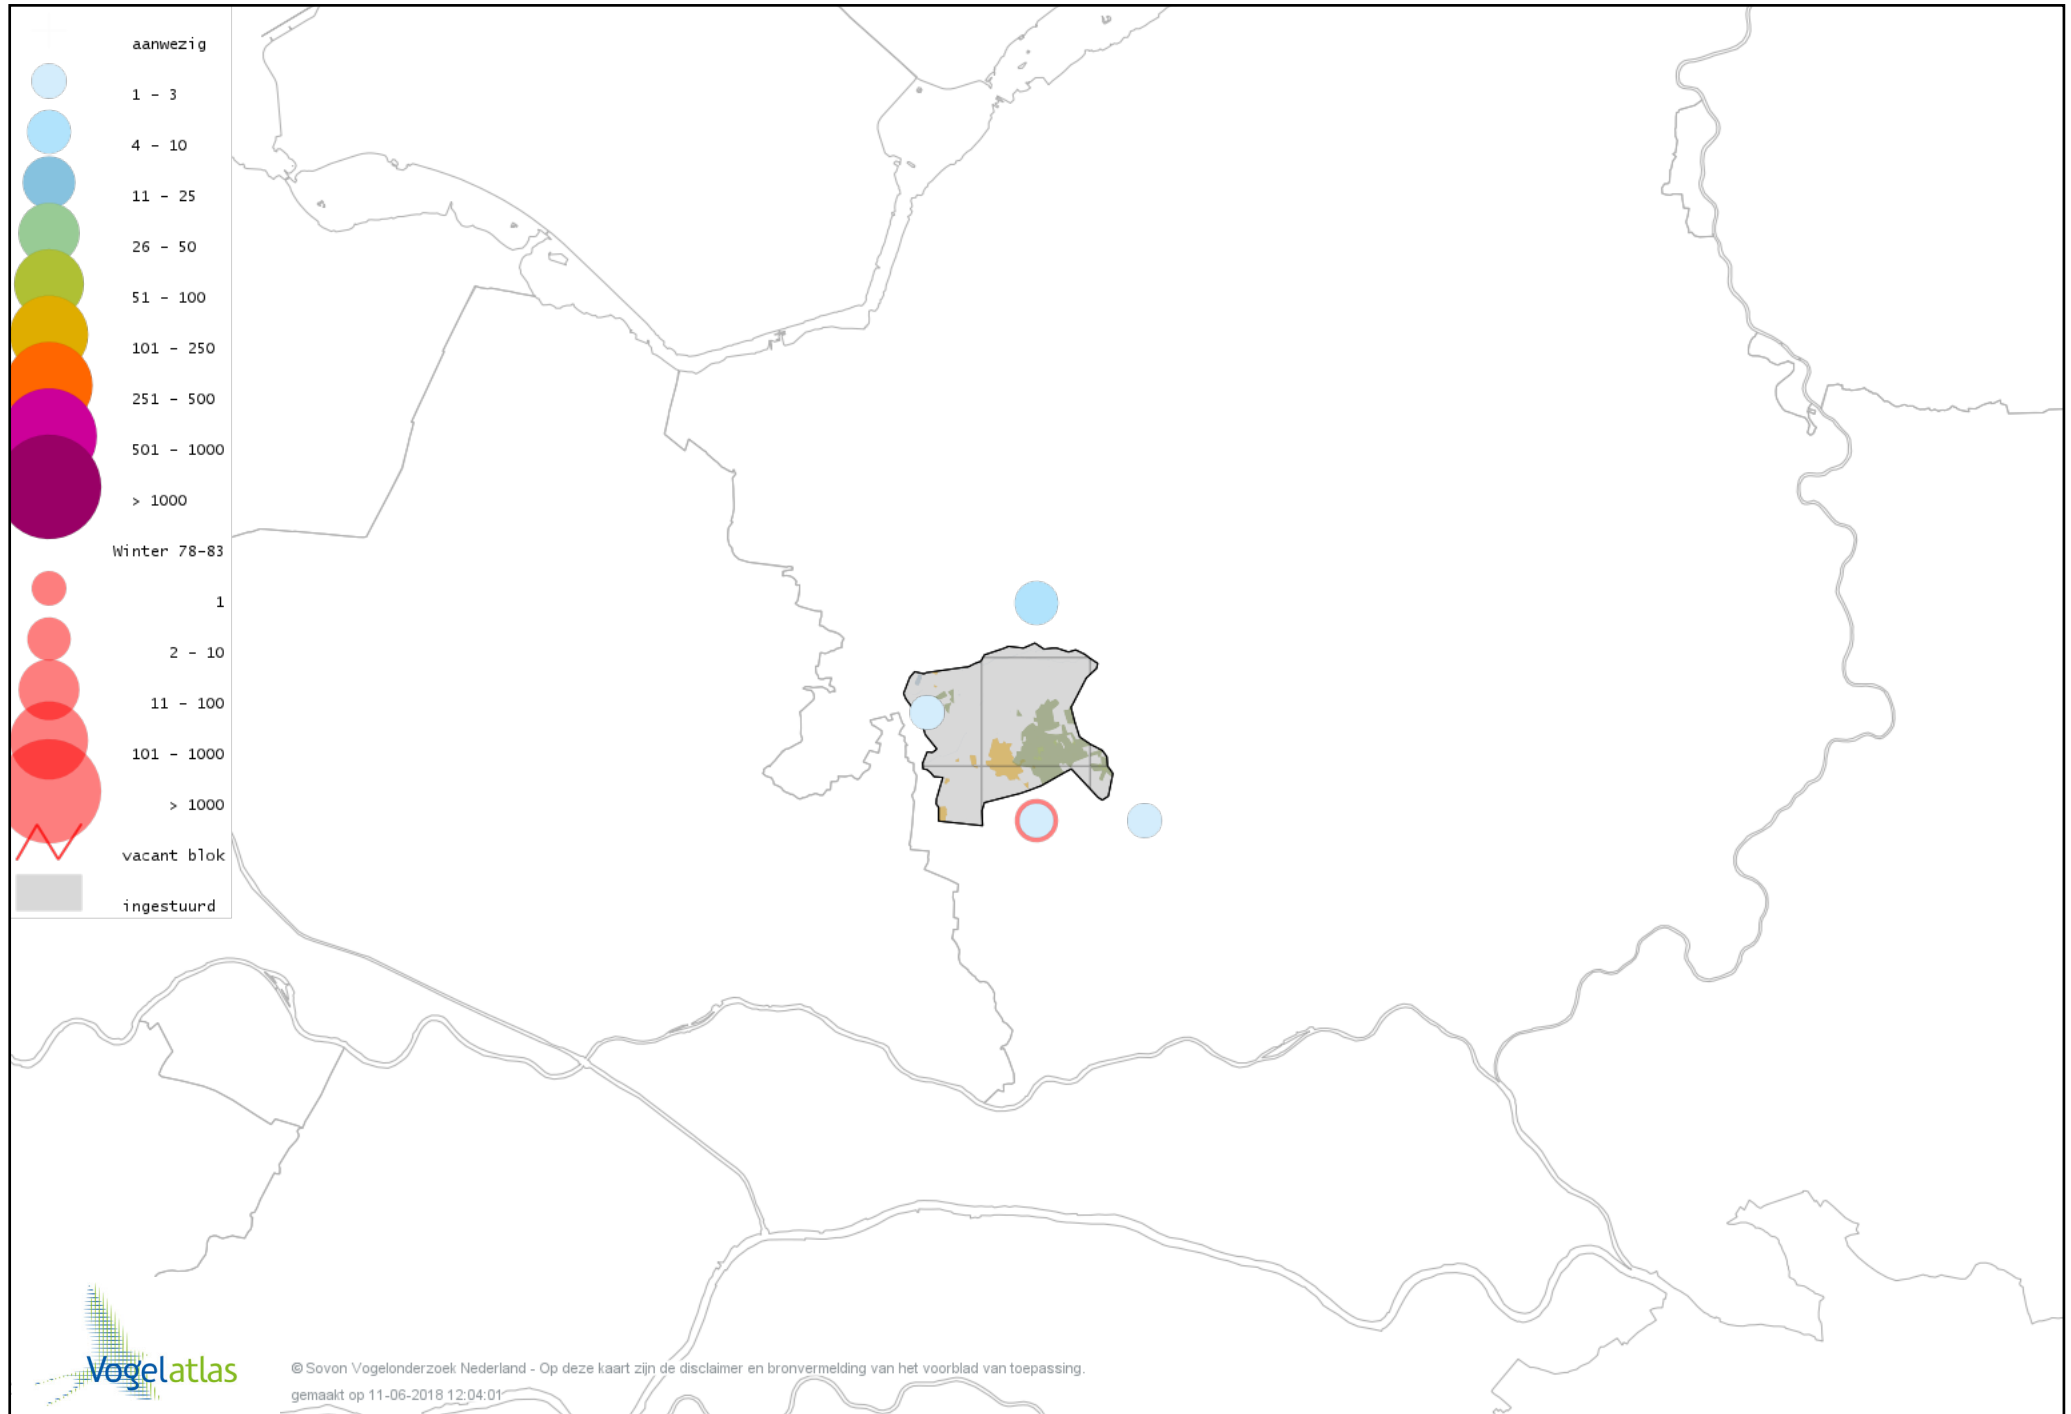

Voorlopige verspreidingskaart Fuut winter