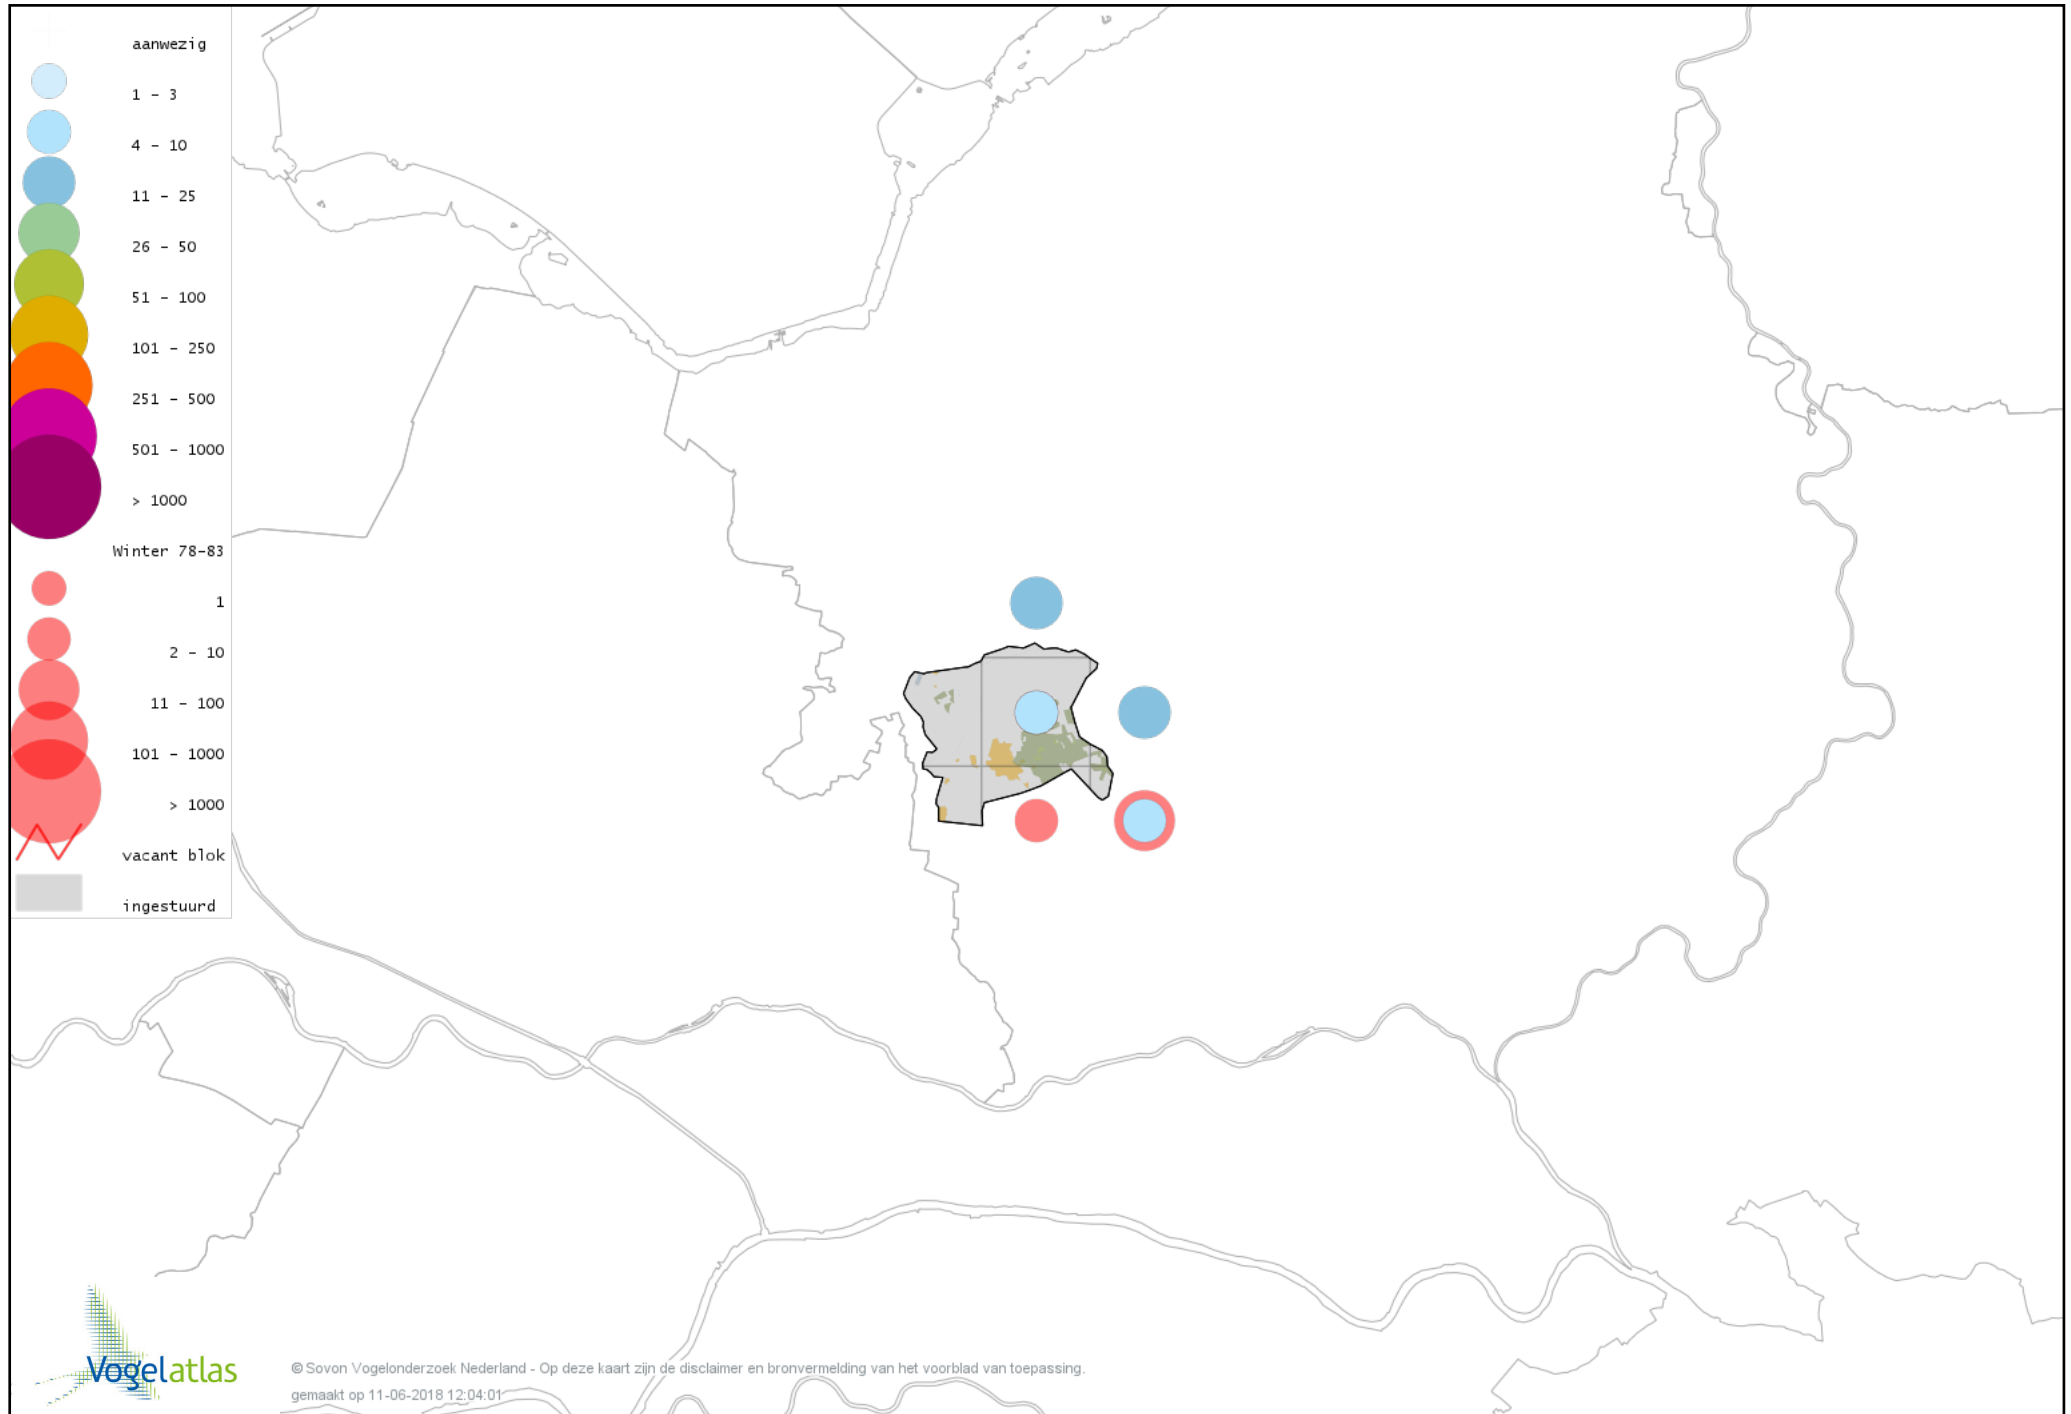

Voorlopige verspreidingskaart Boomleeuwerik winter