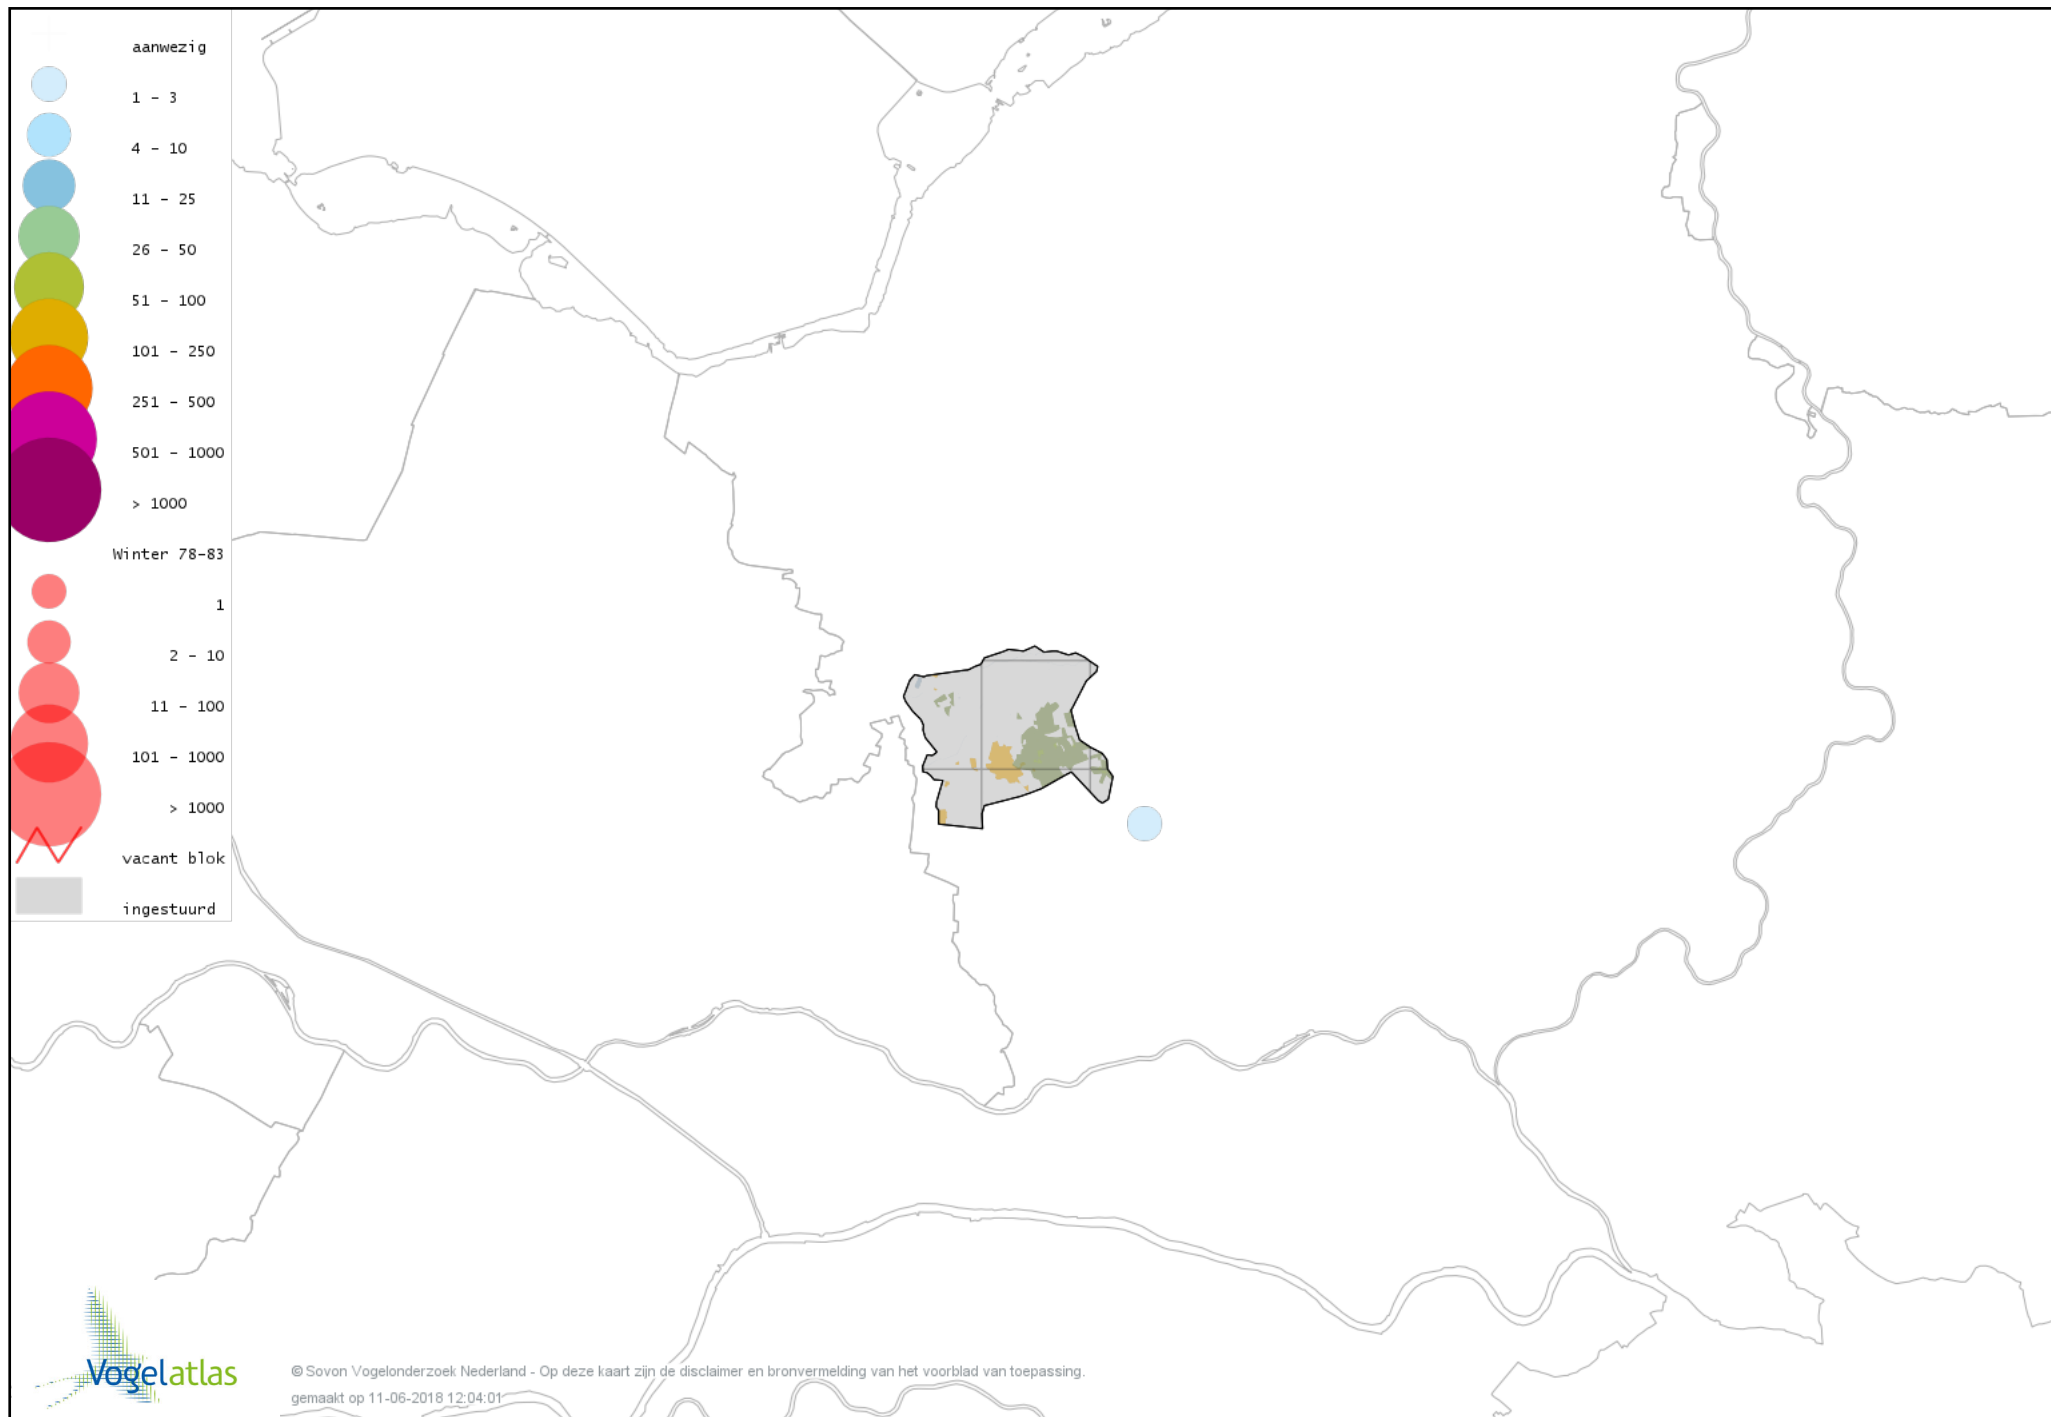

Voorlopige verspreidingskaart Middelste Bonte Specht winter