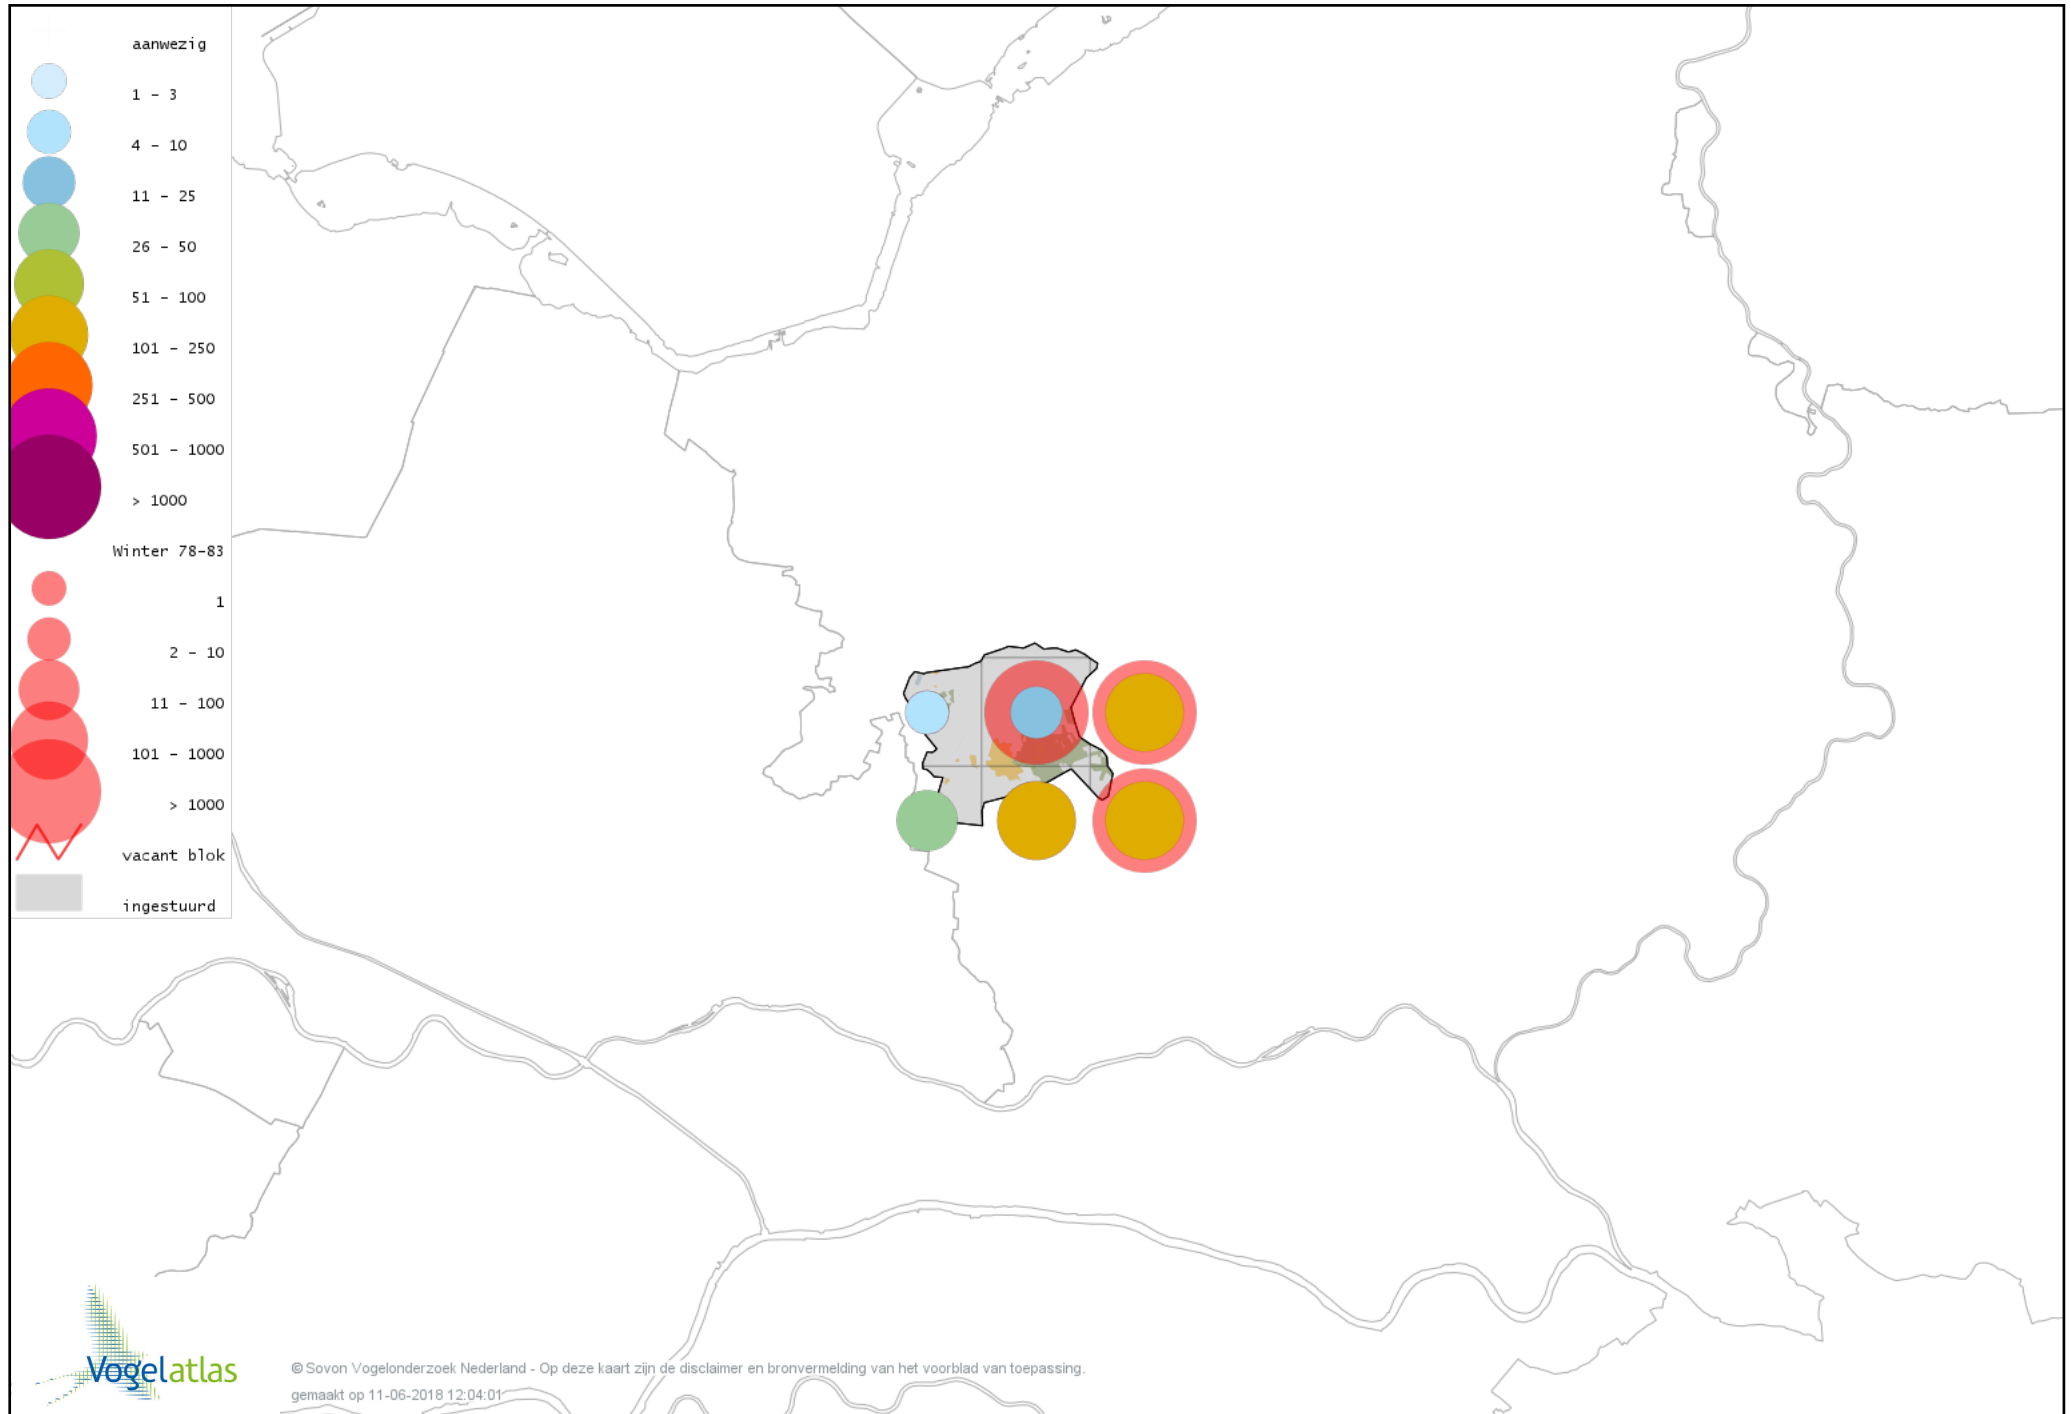

Voorlopige verspreidingskaart Goudhaan winter