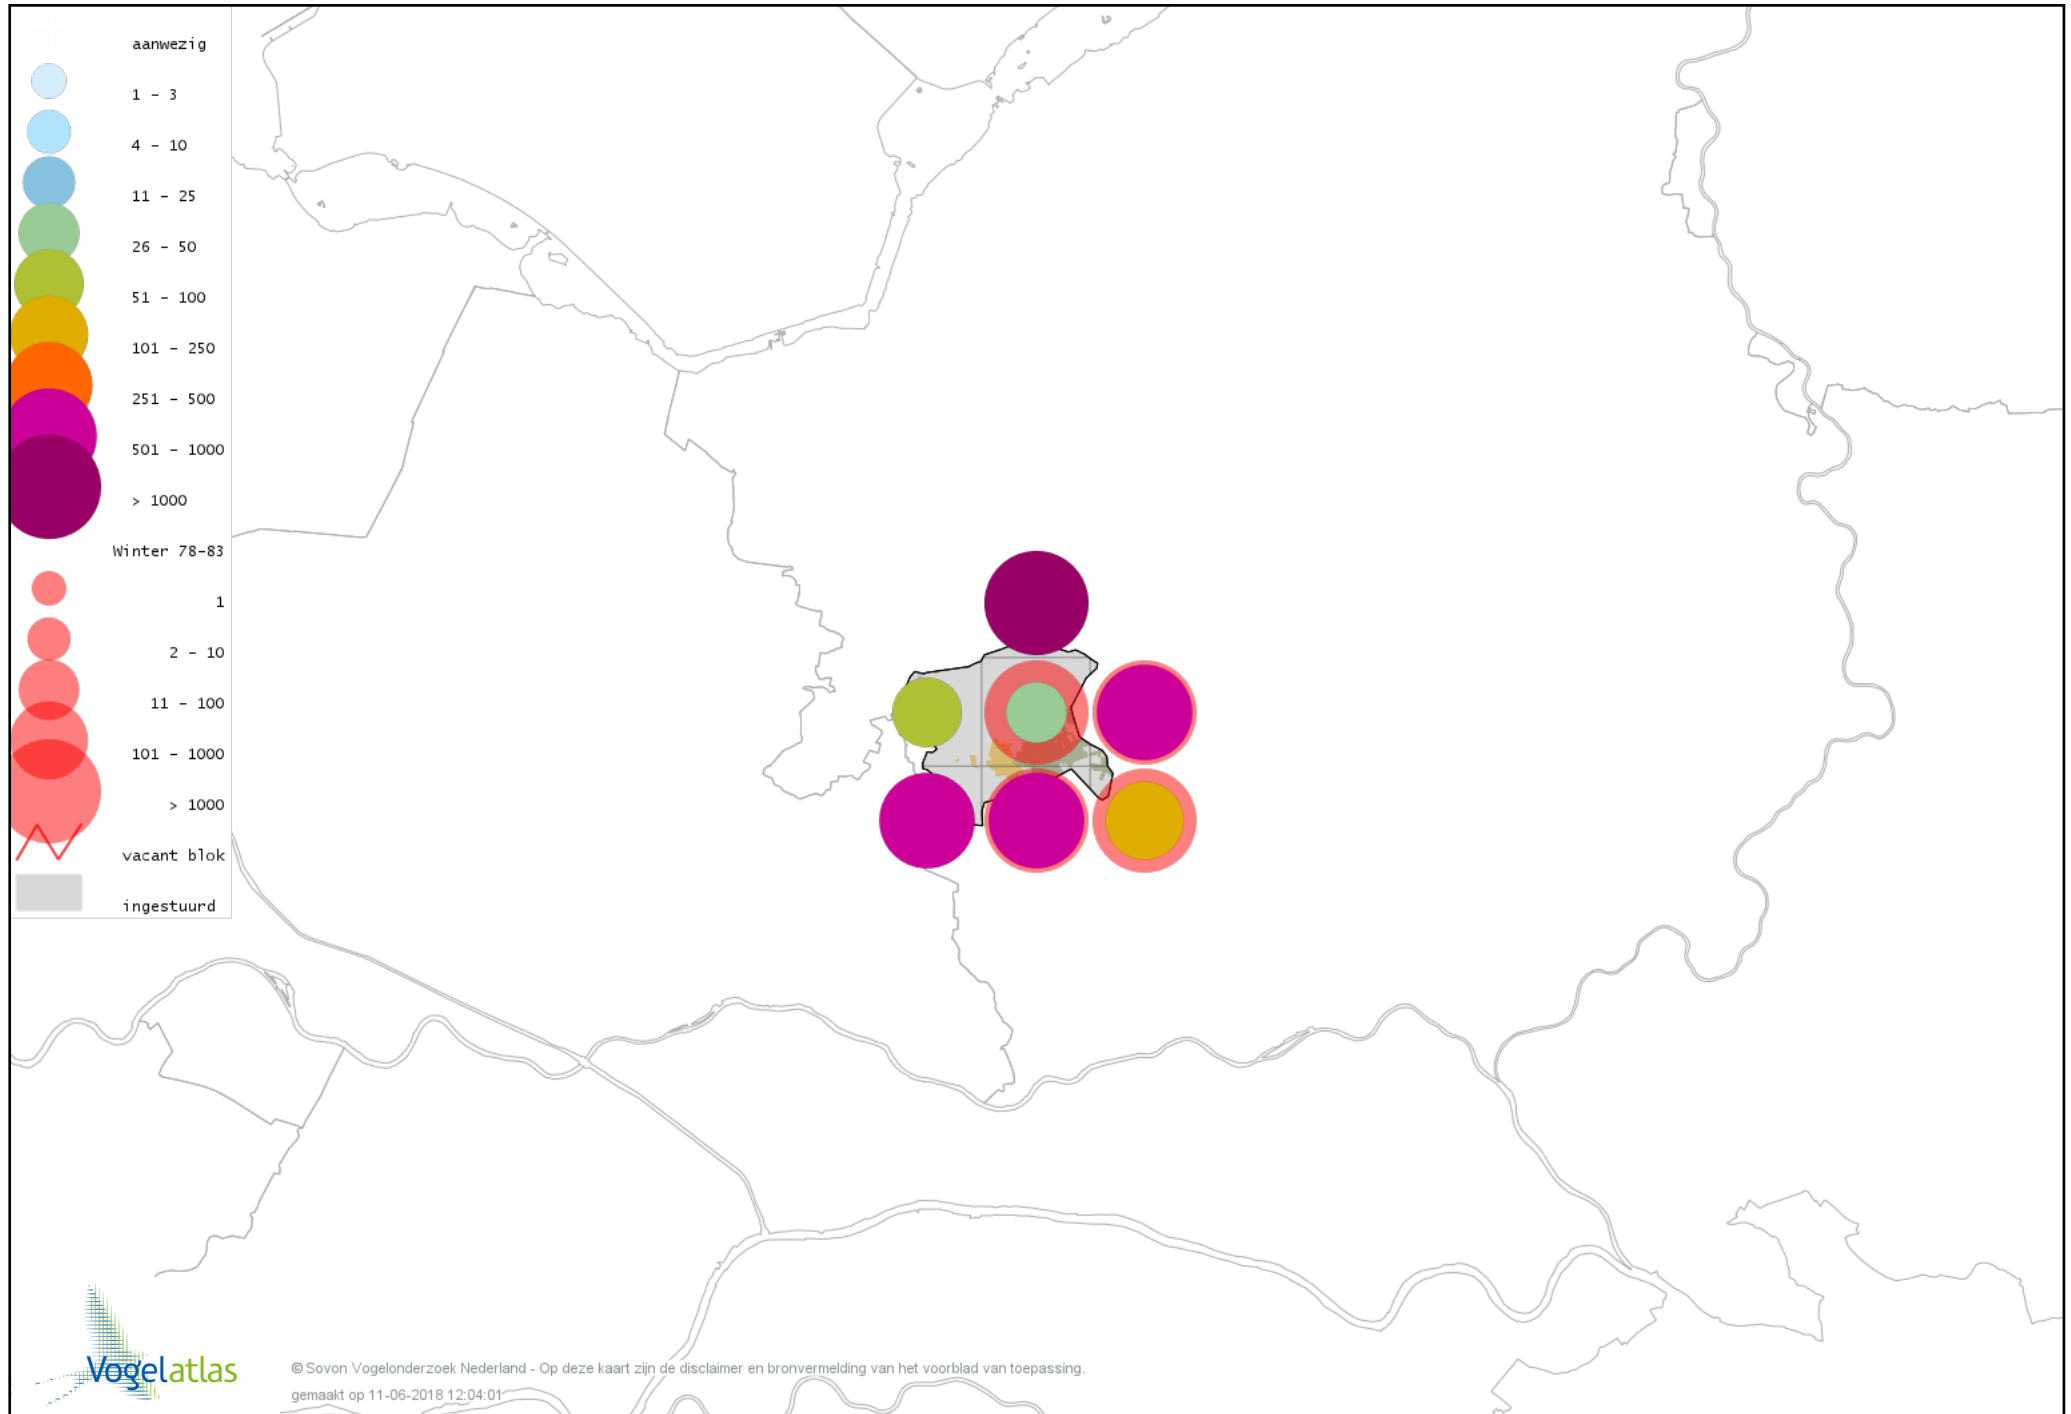

Voorlopige verspreidingskaart Huismus winter