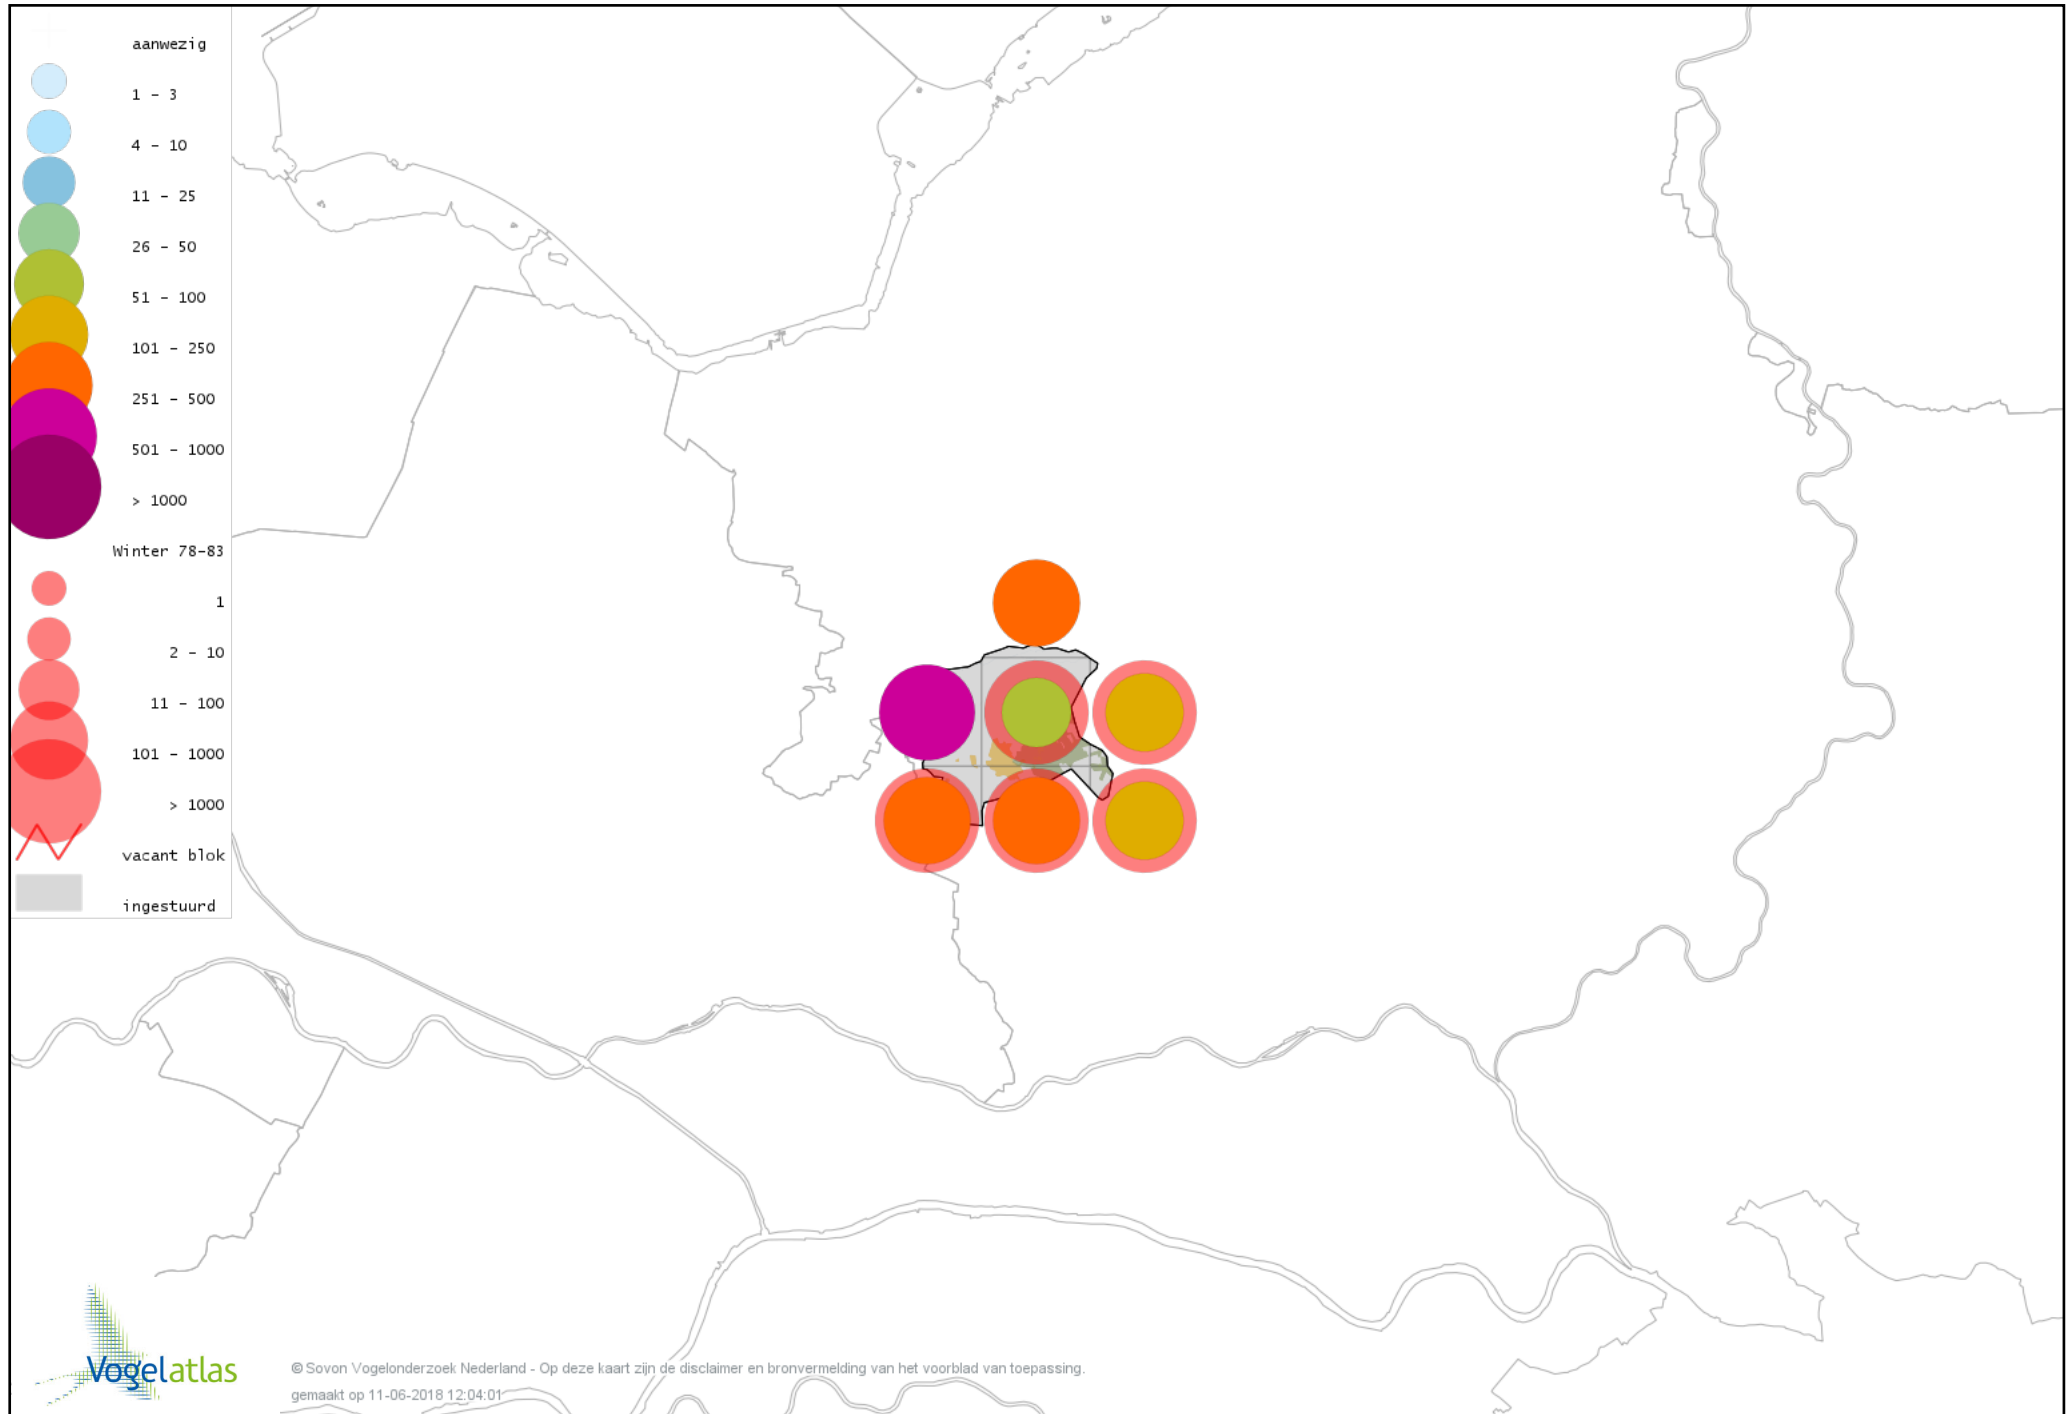

Voorlopige verspreidingskaart Houtduif winter