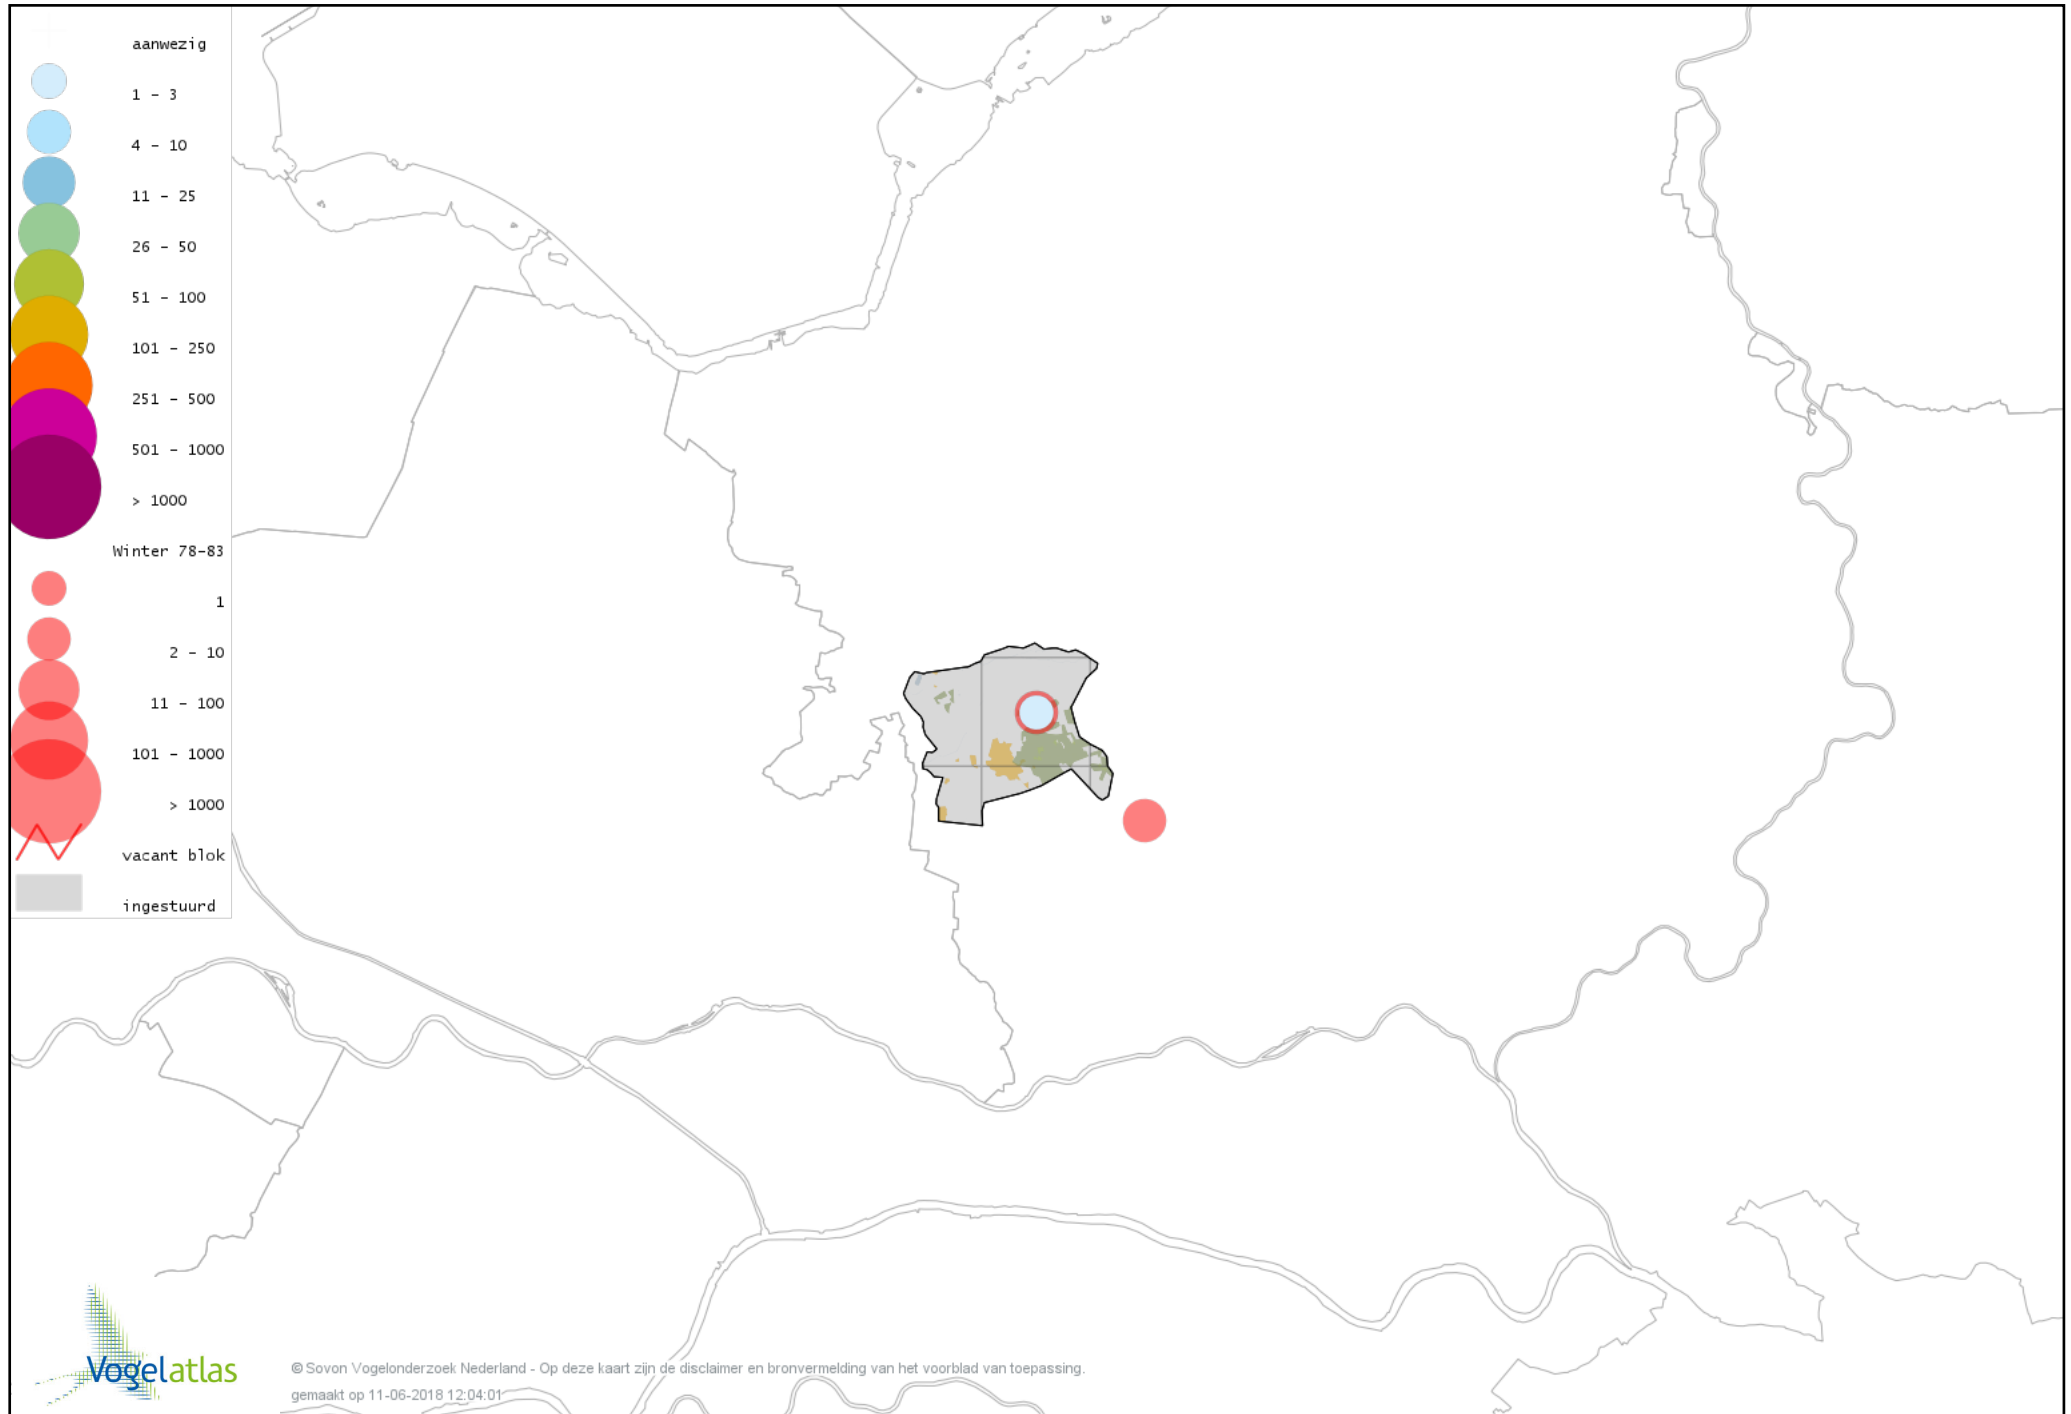

Voorlopige verspreidingskaart Bokje winter