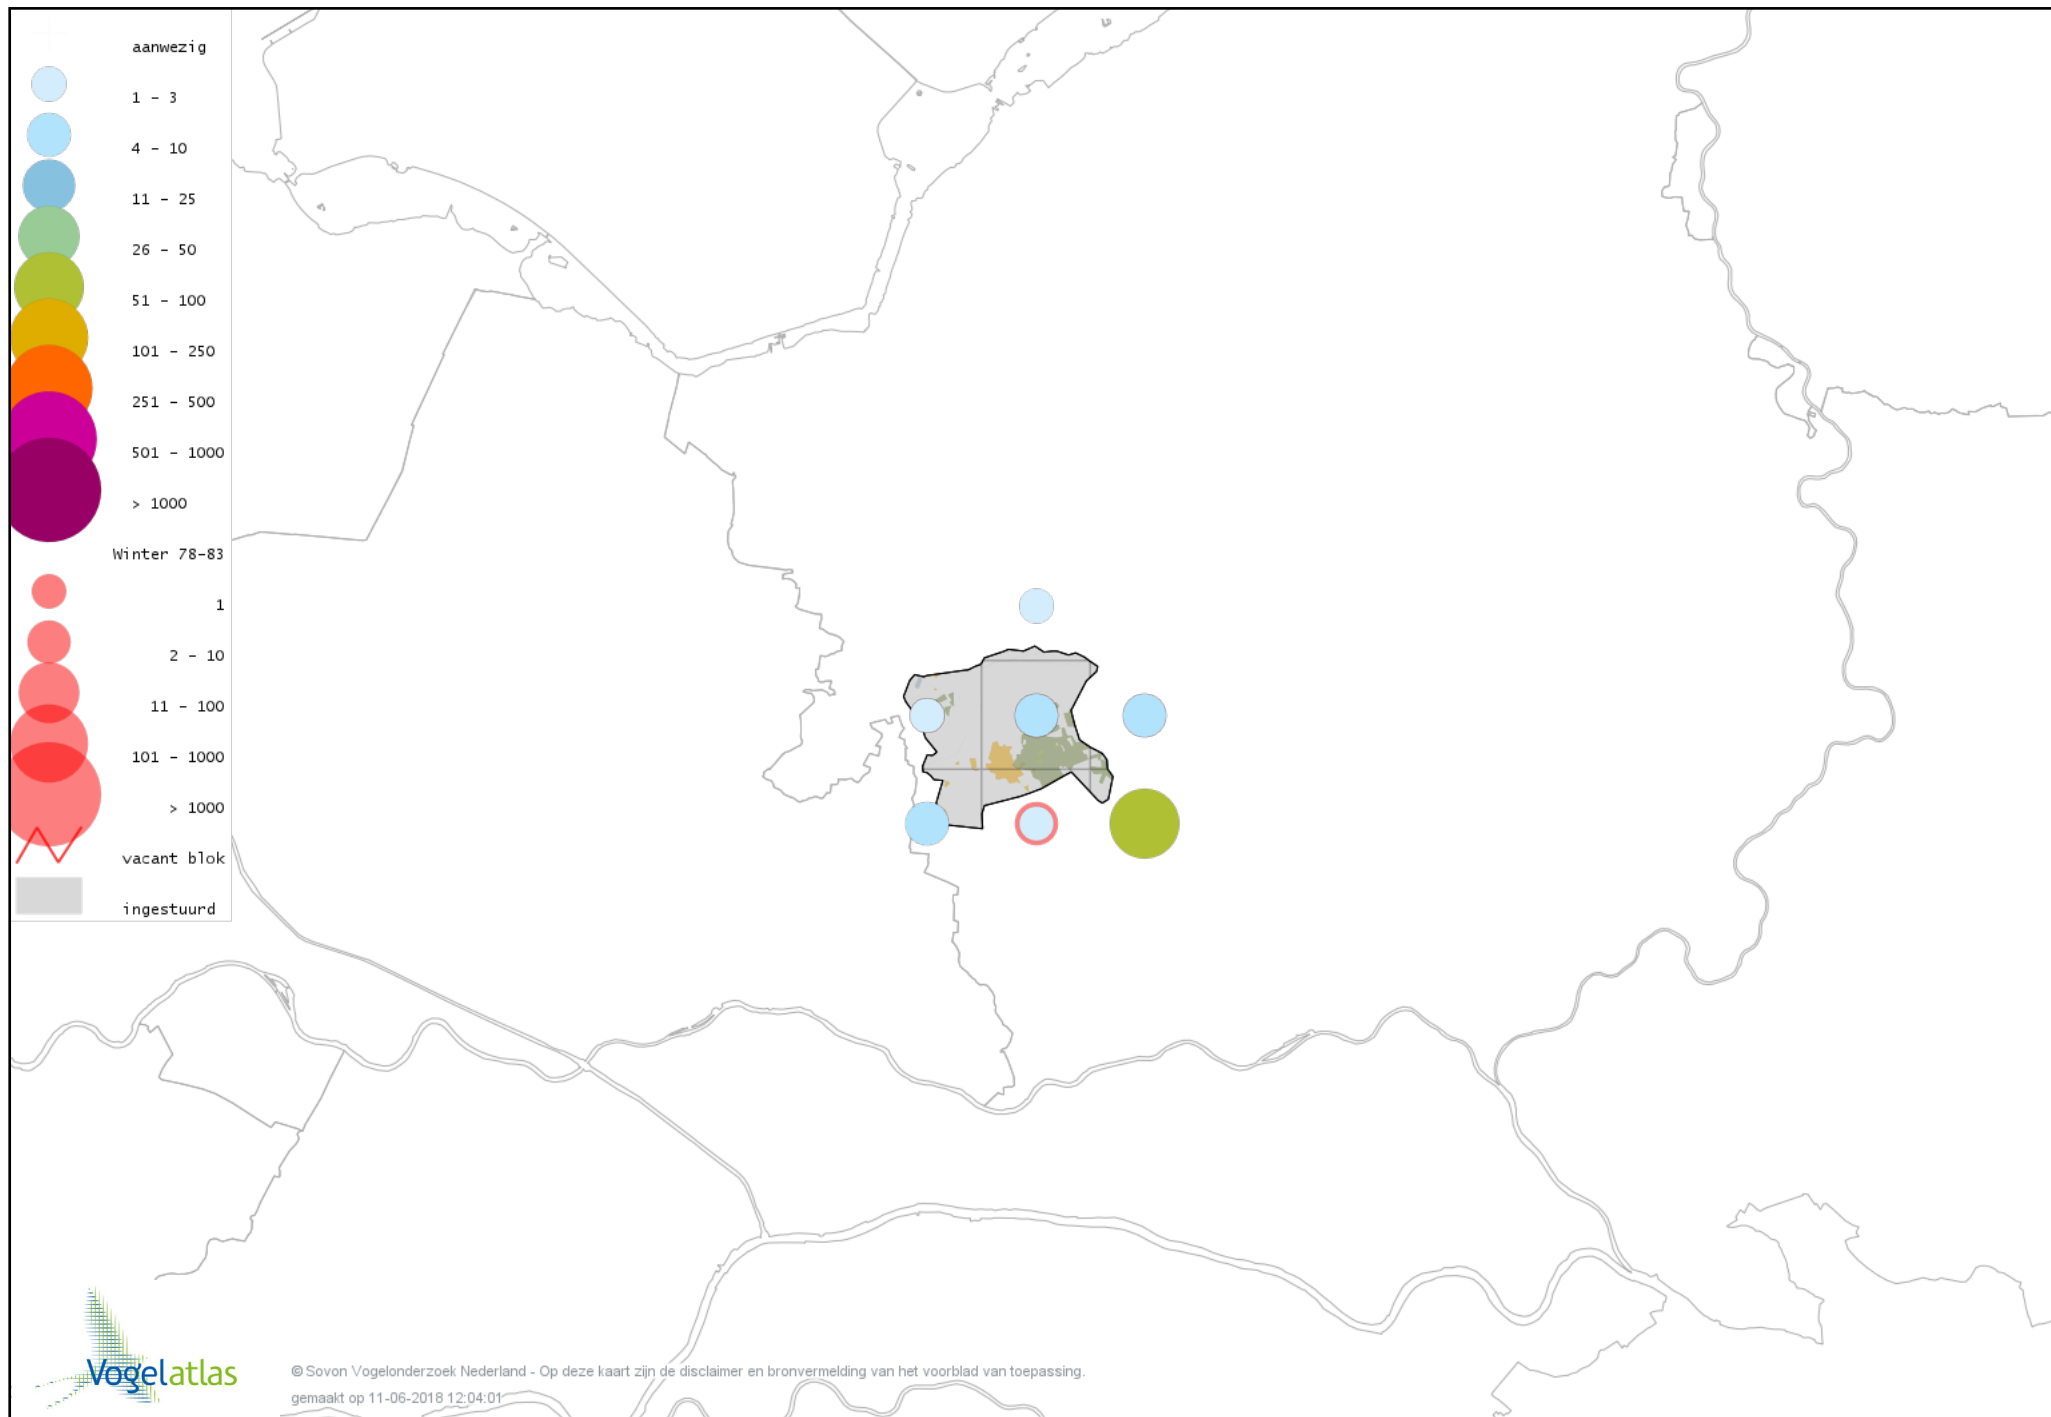

Voorlopige verspreidingskaart Raaf winter