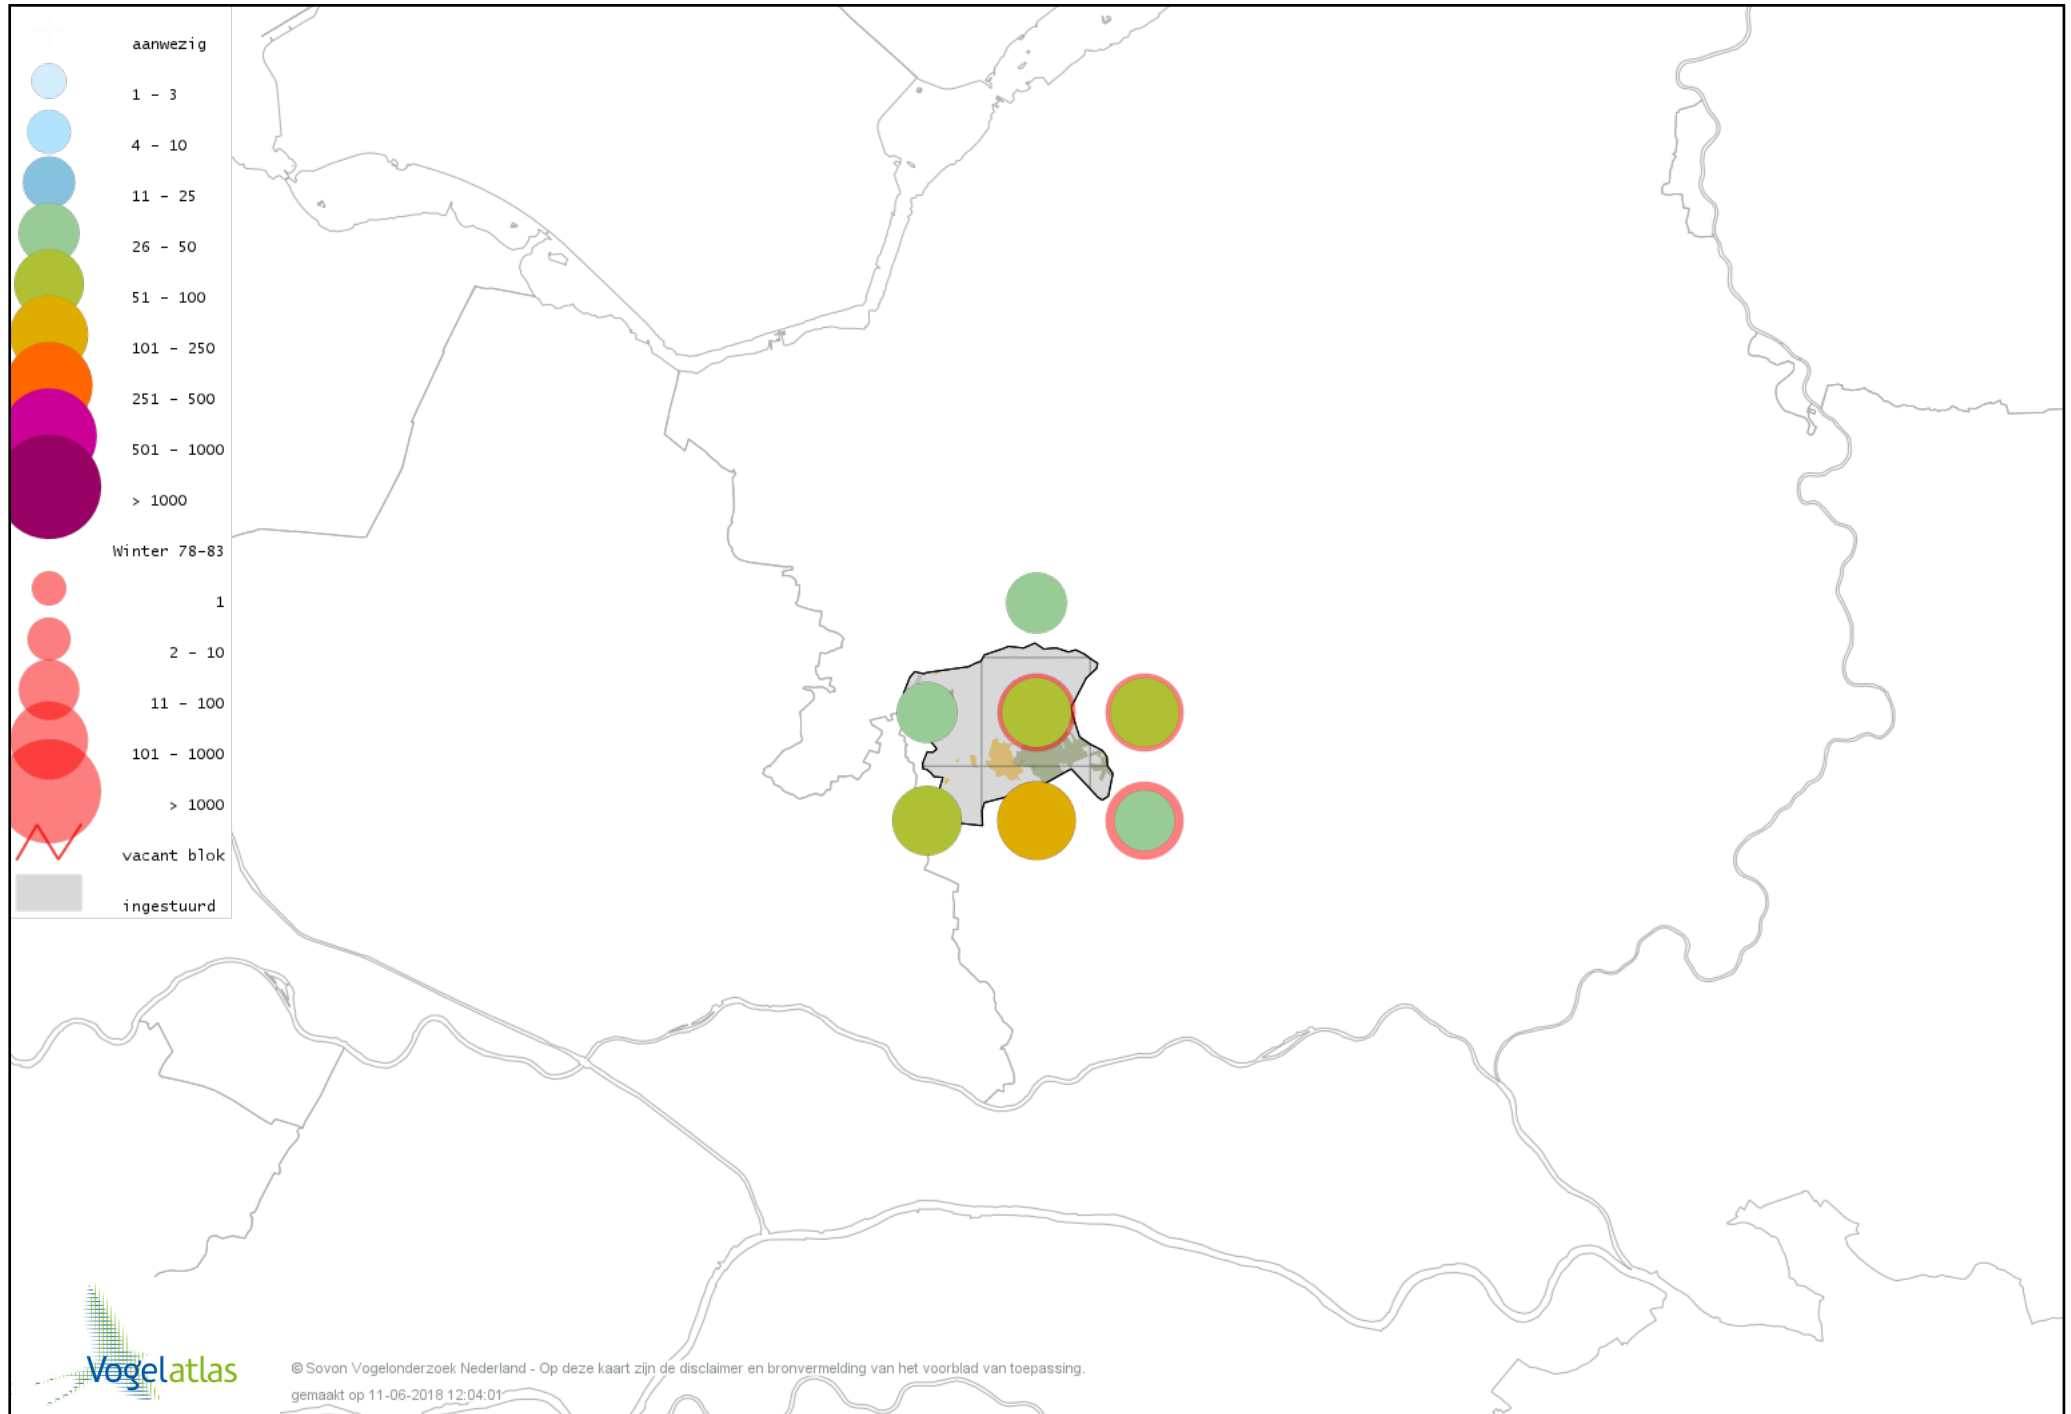

Voorlopige verspreidingskaart Boomkruiper winter