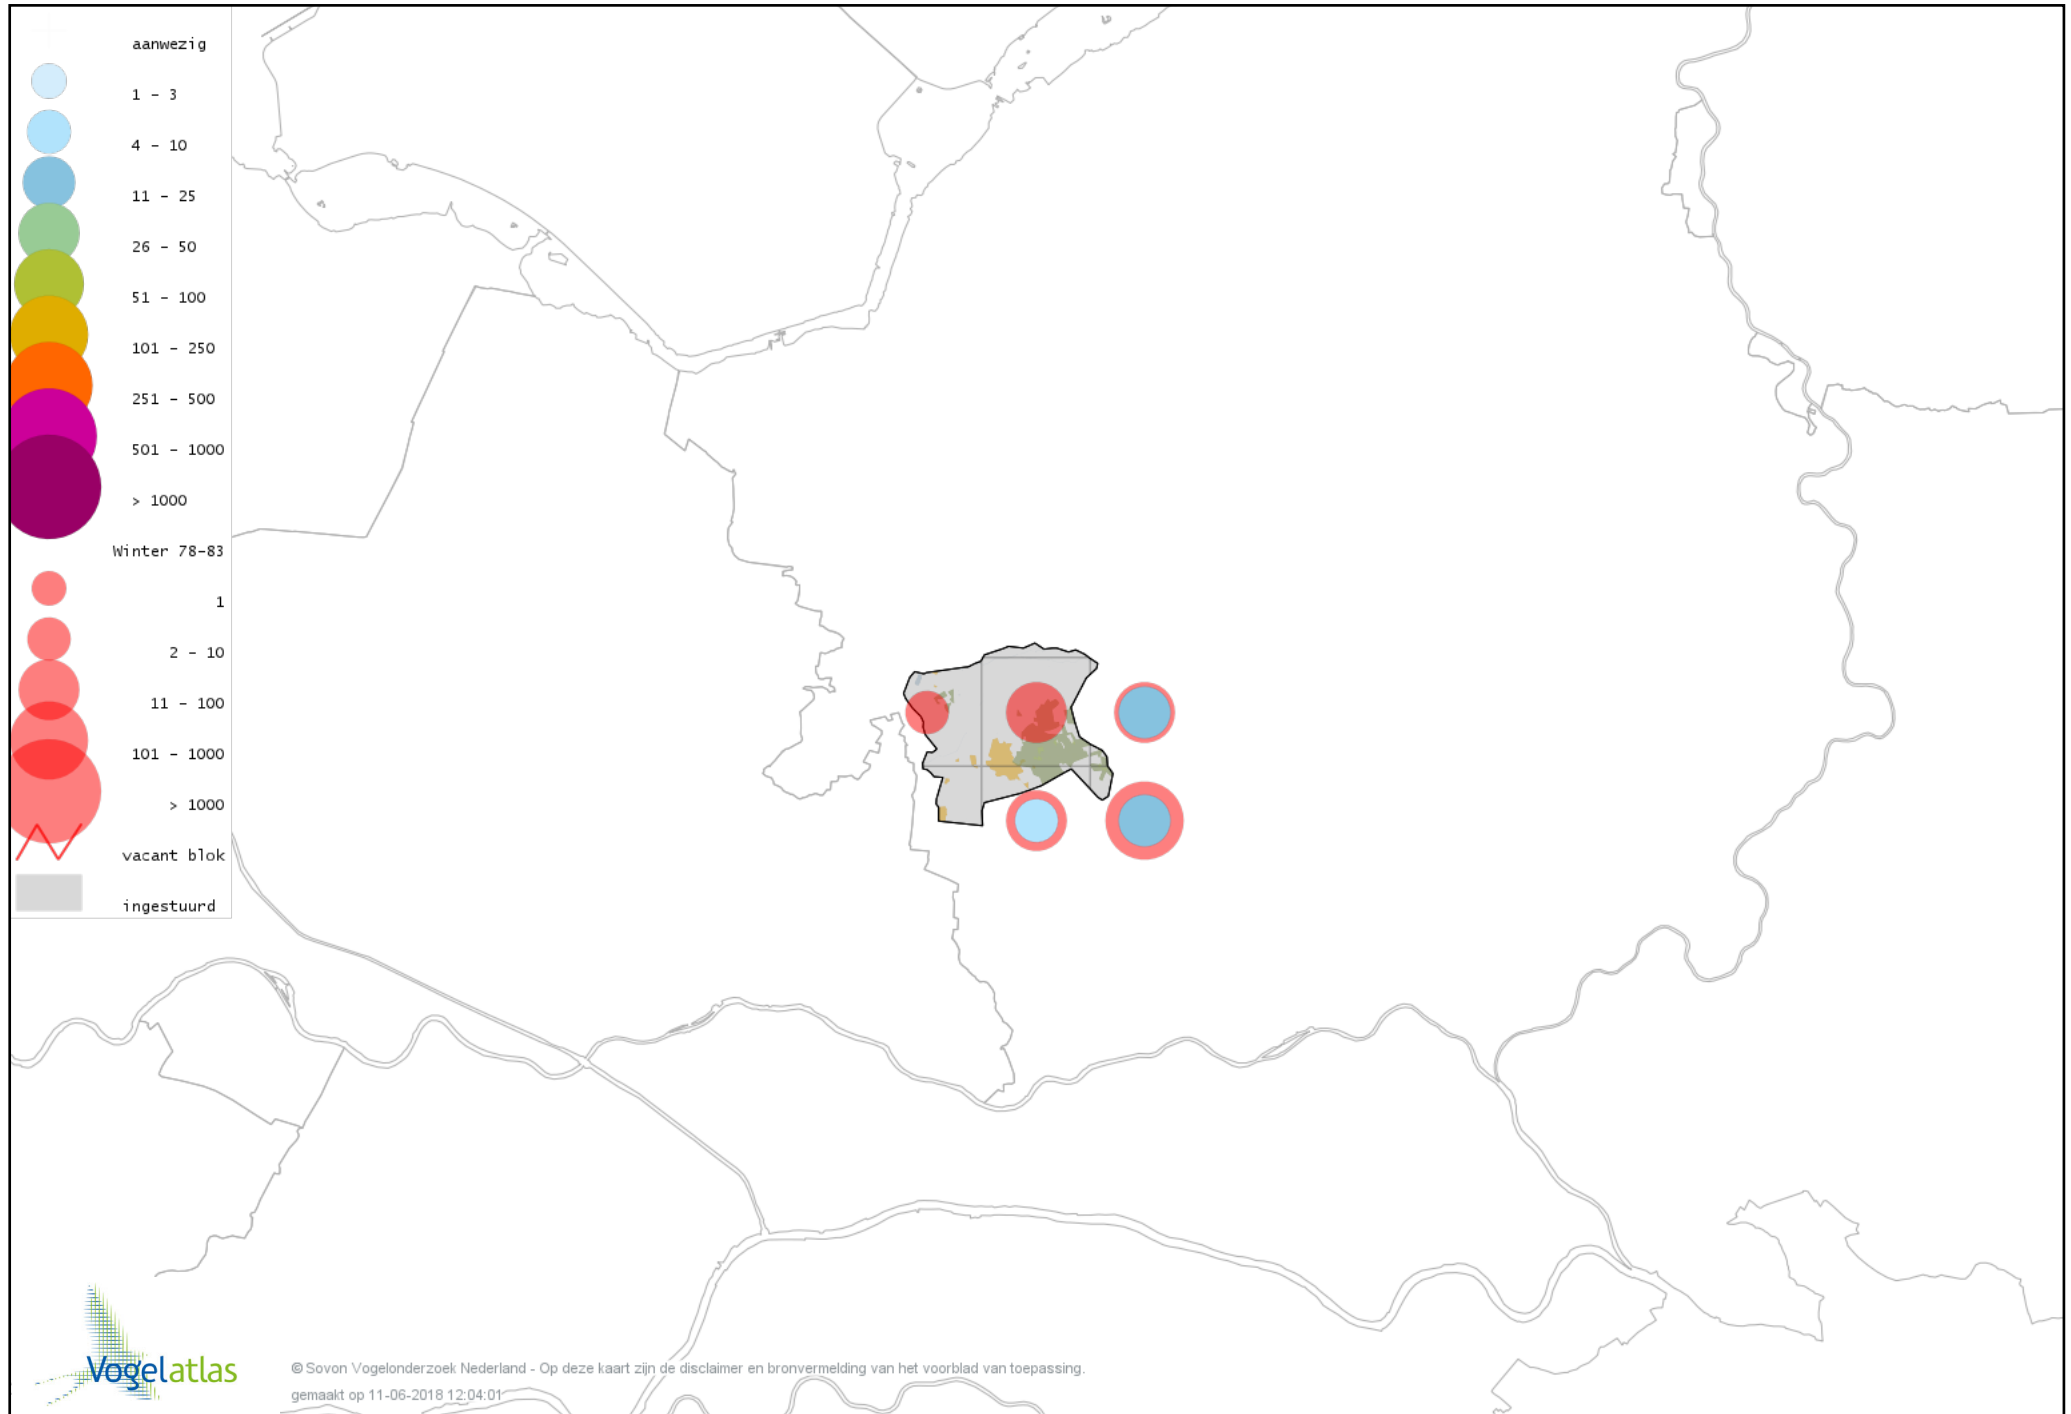

Voorlopige verspreidingskaart Vuurgoudhaan winter