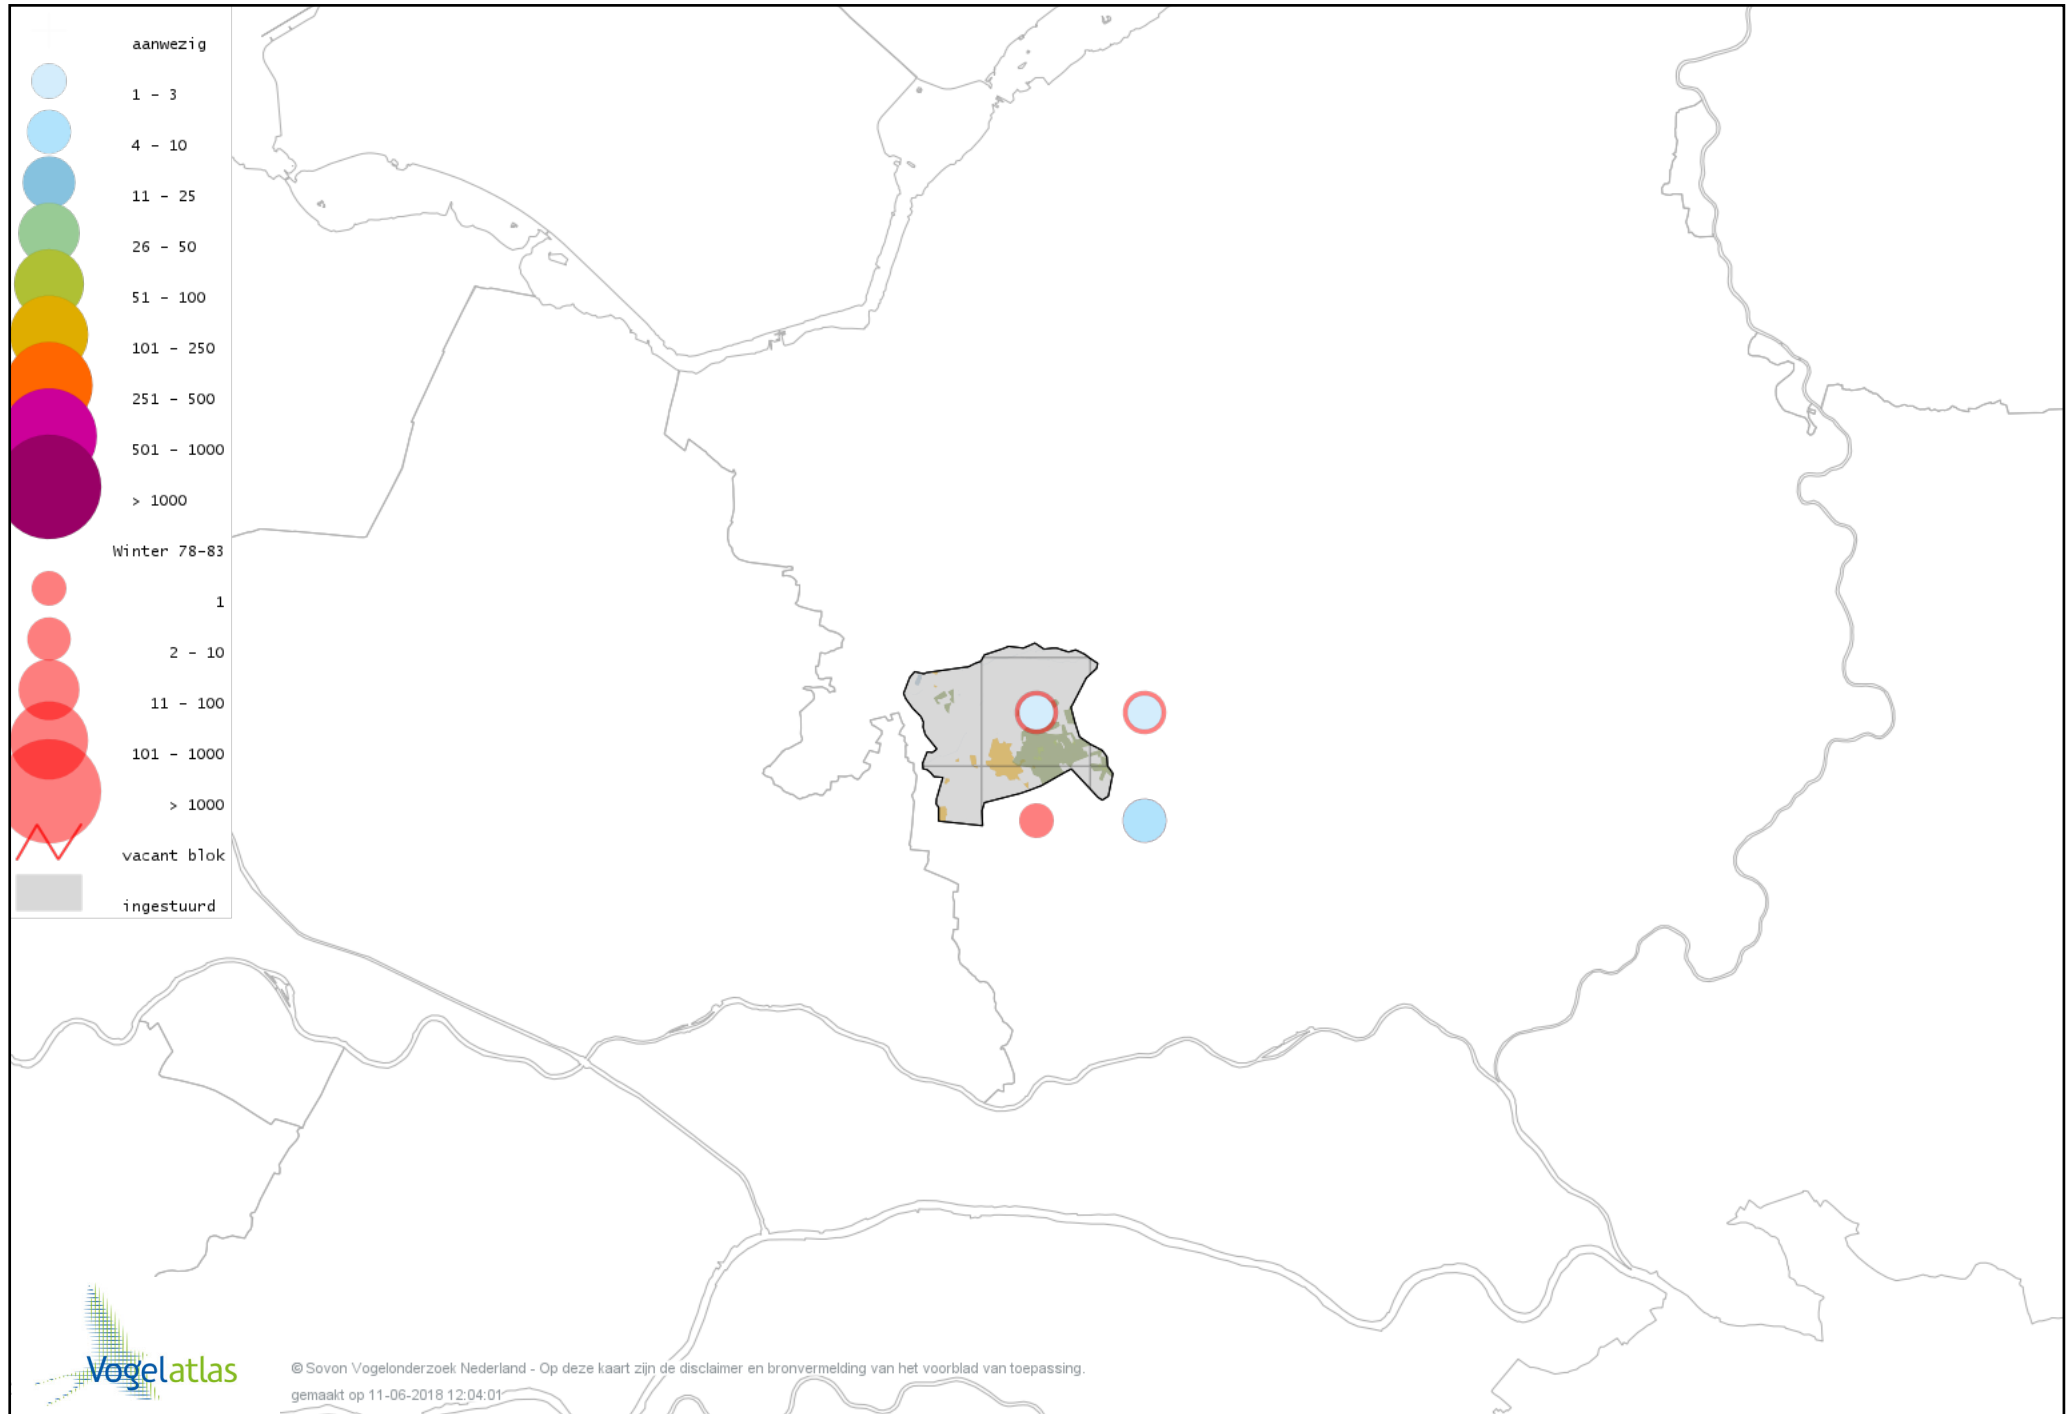

Voorlopige verspreidingskaart Klappekster winter