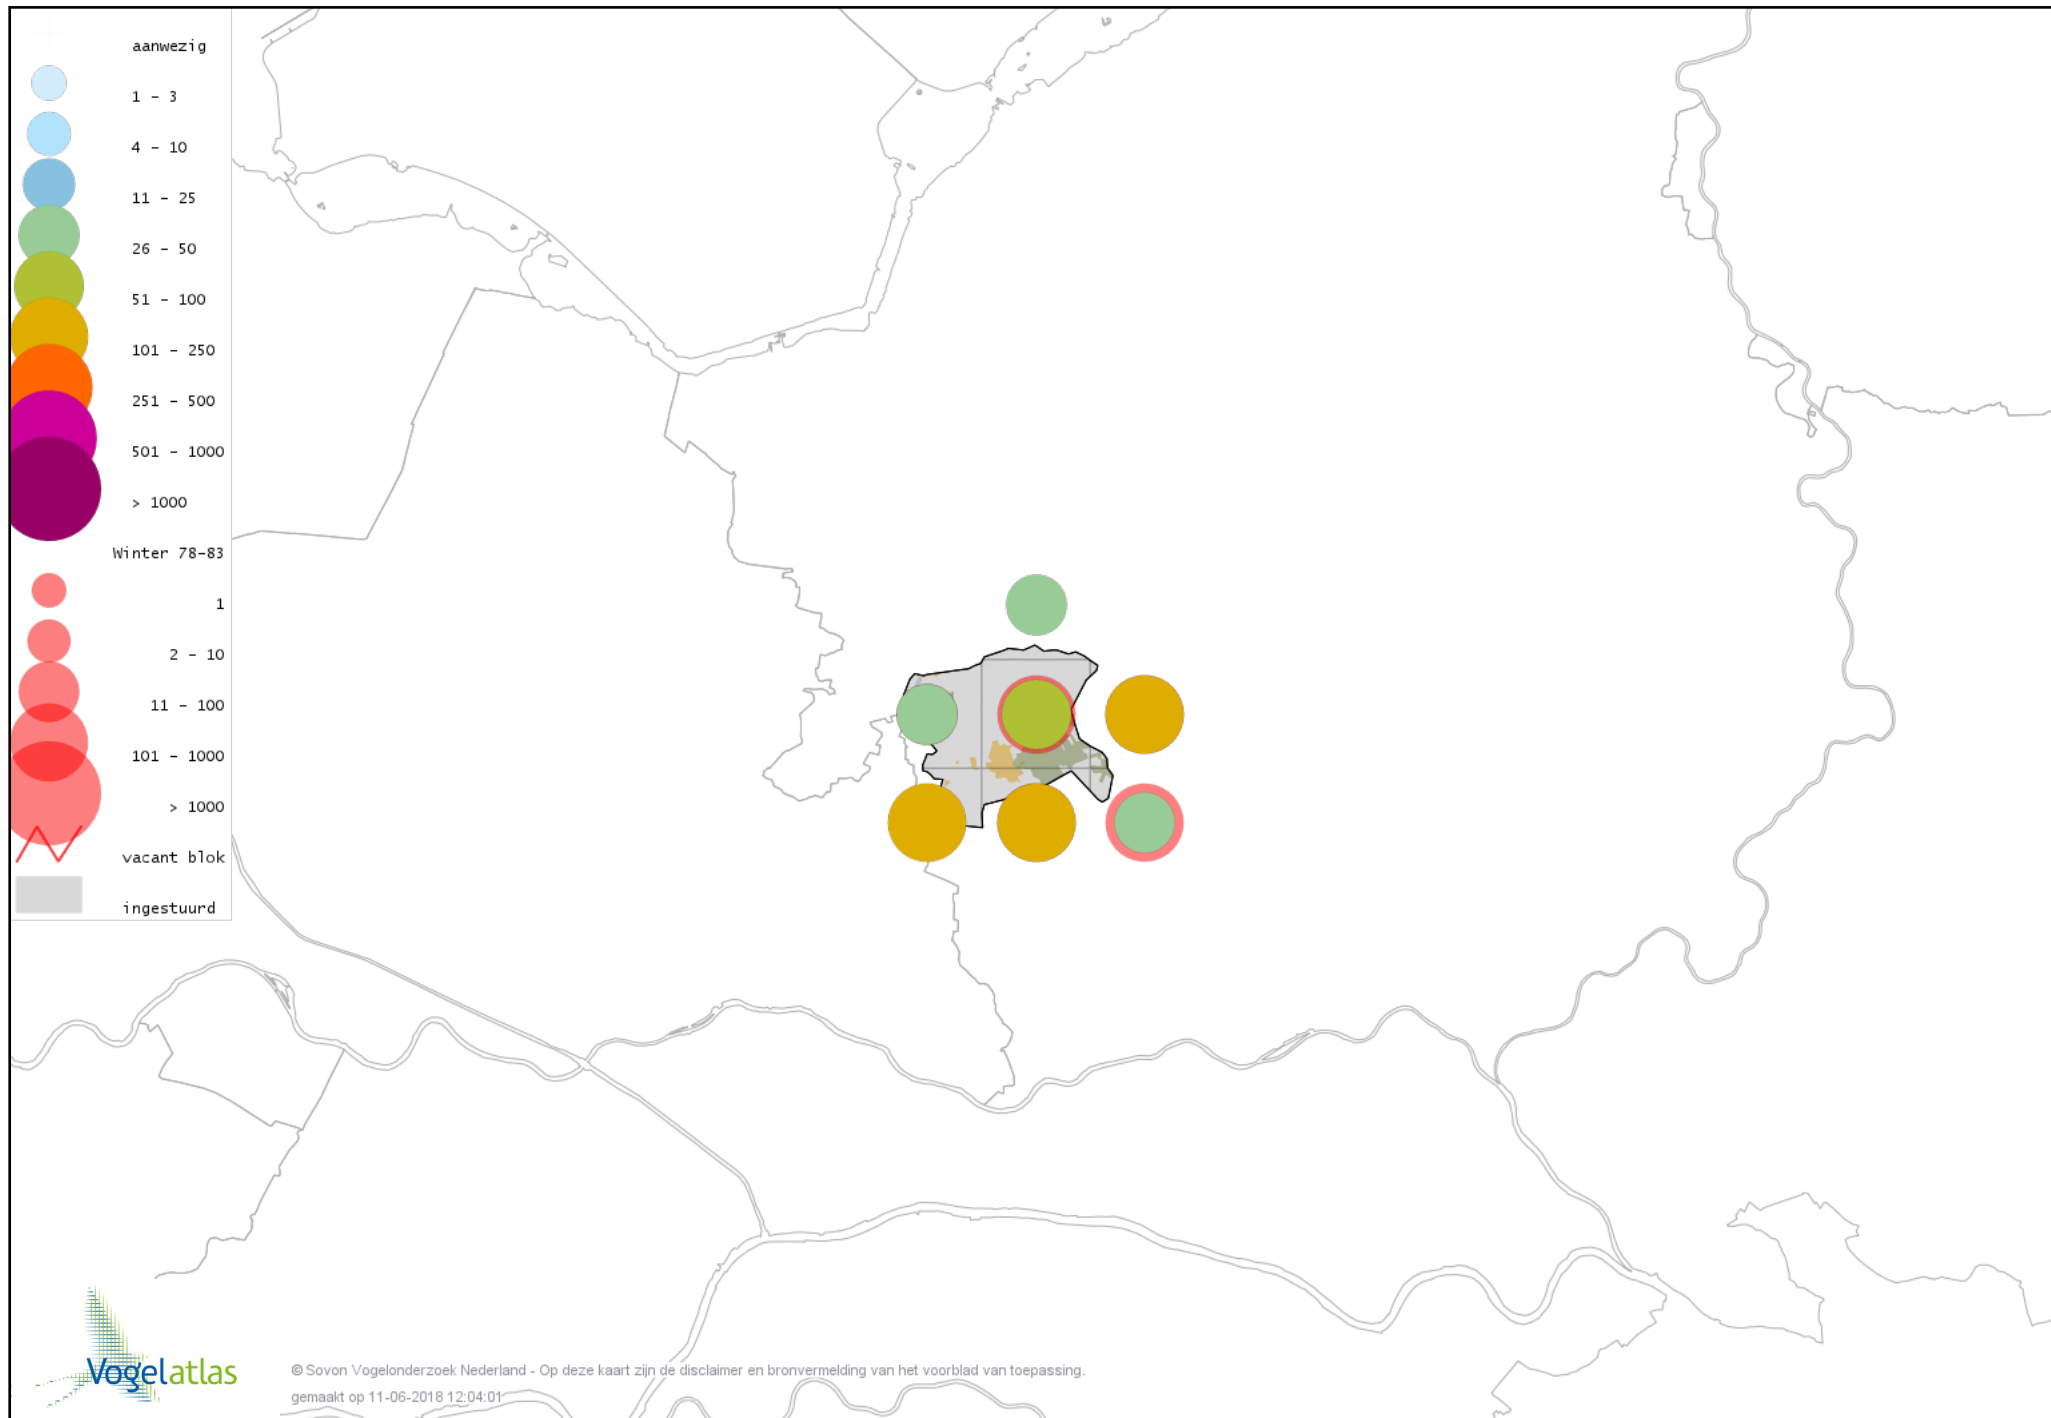

Voorlopige verspreidingskaart Gaai winter