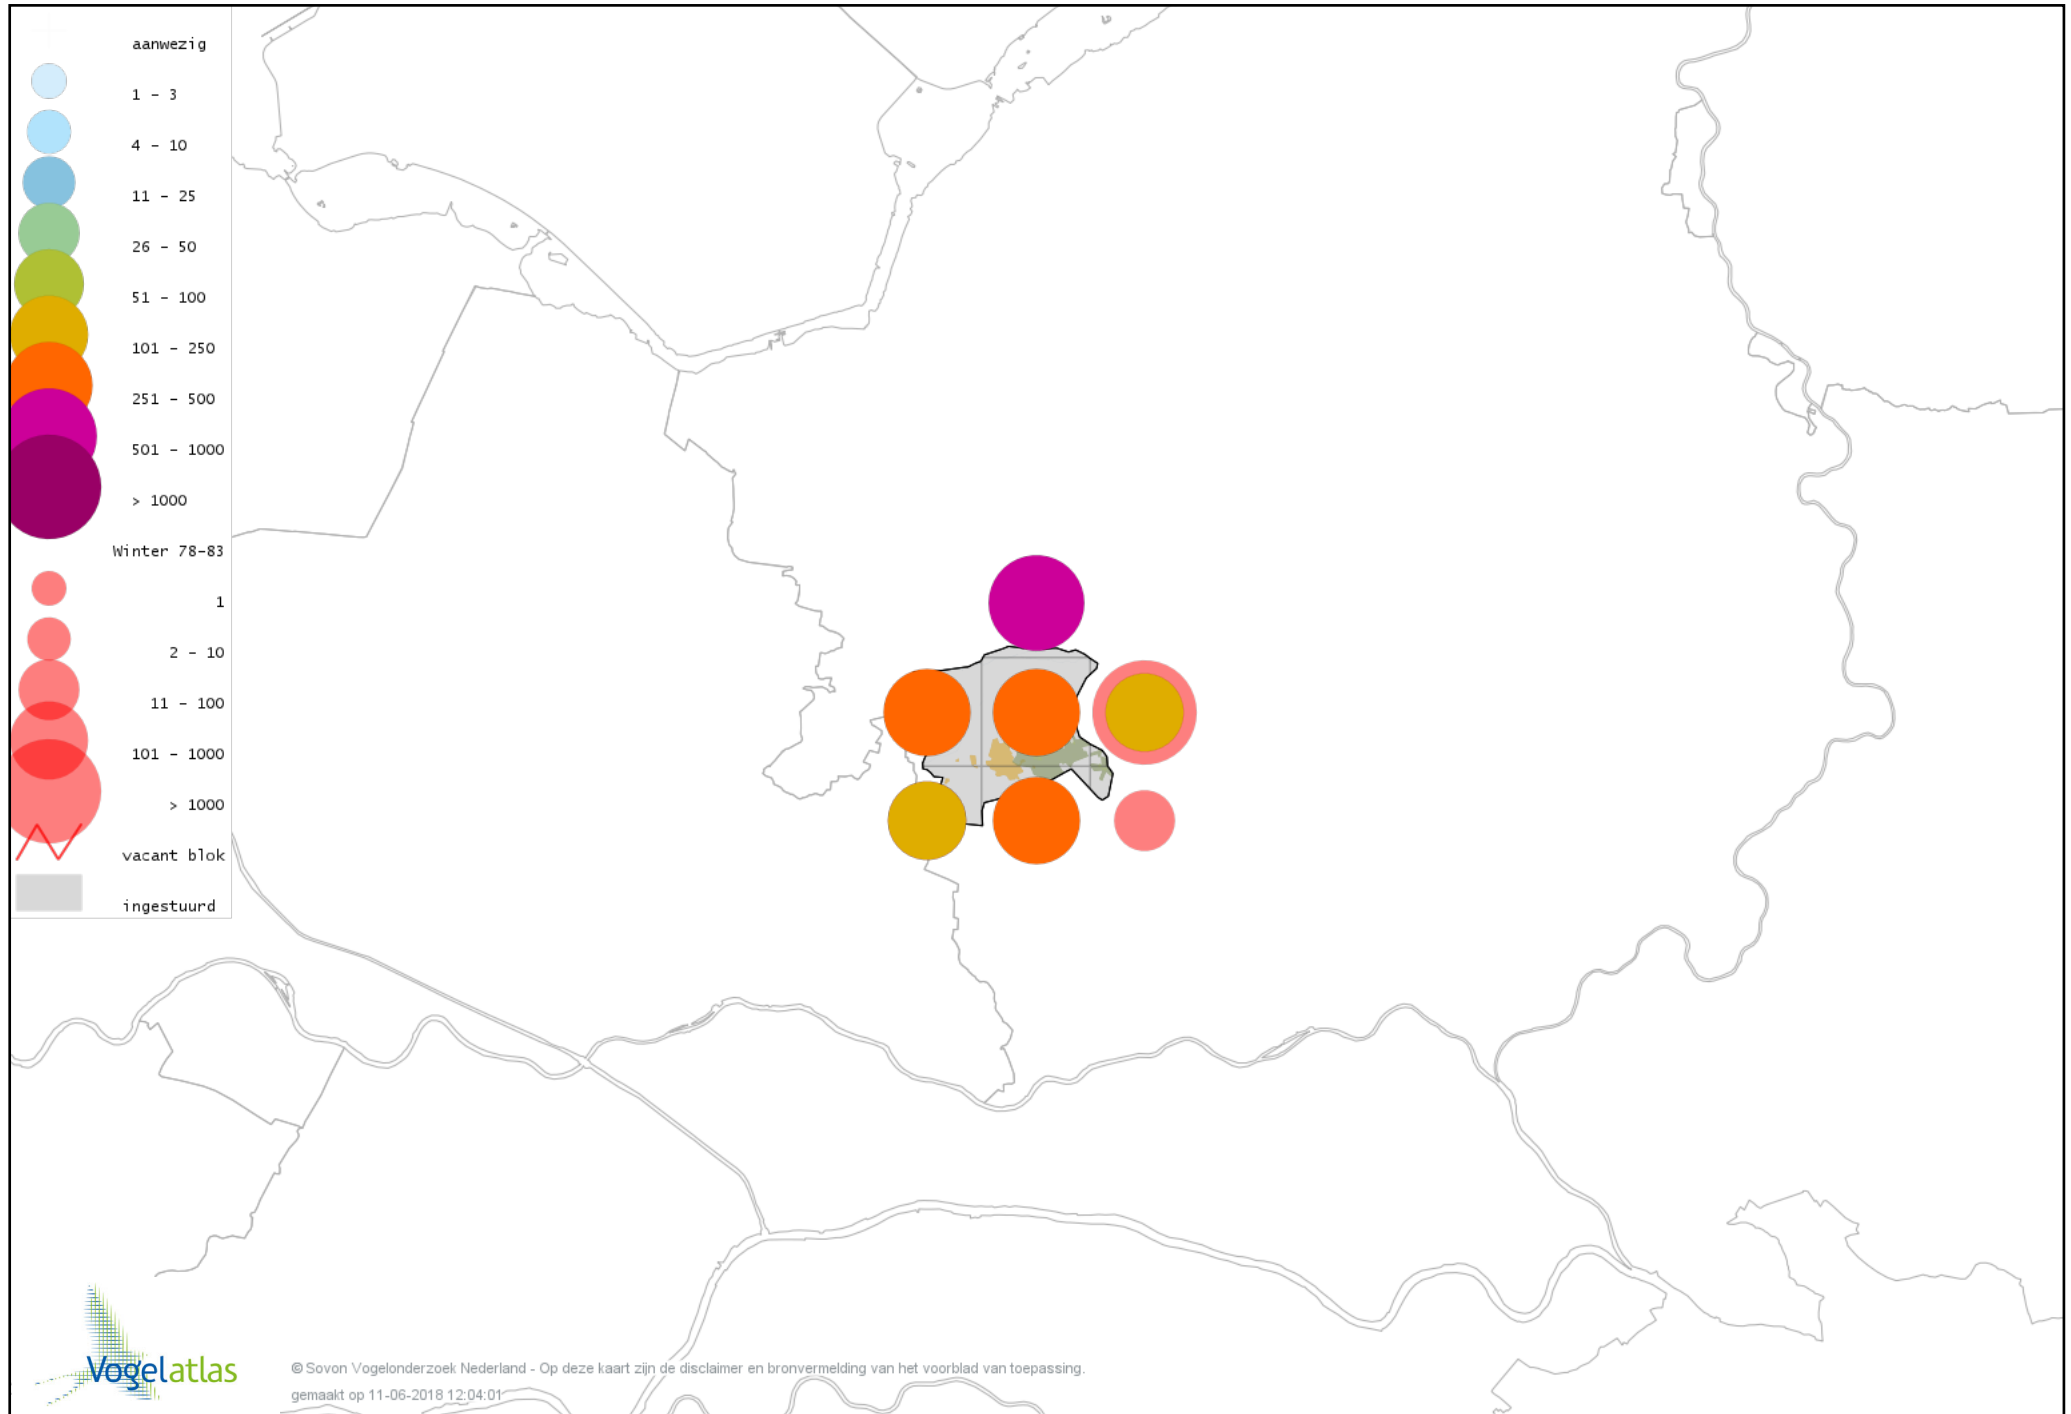

Voorlopige verspreidingskaart Kokmeeuw winter