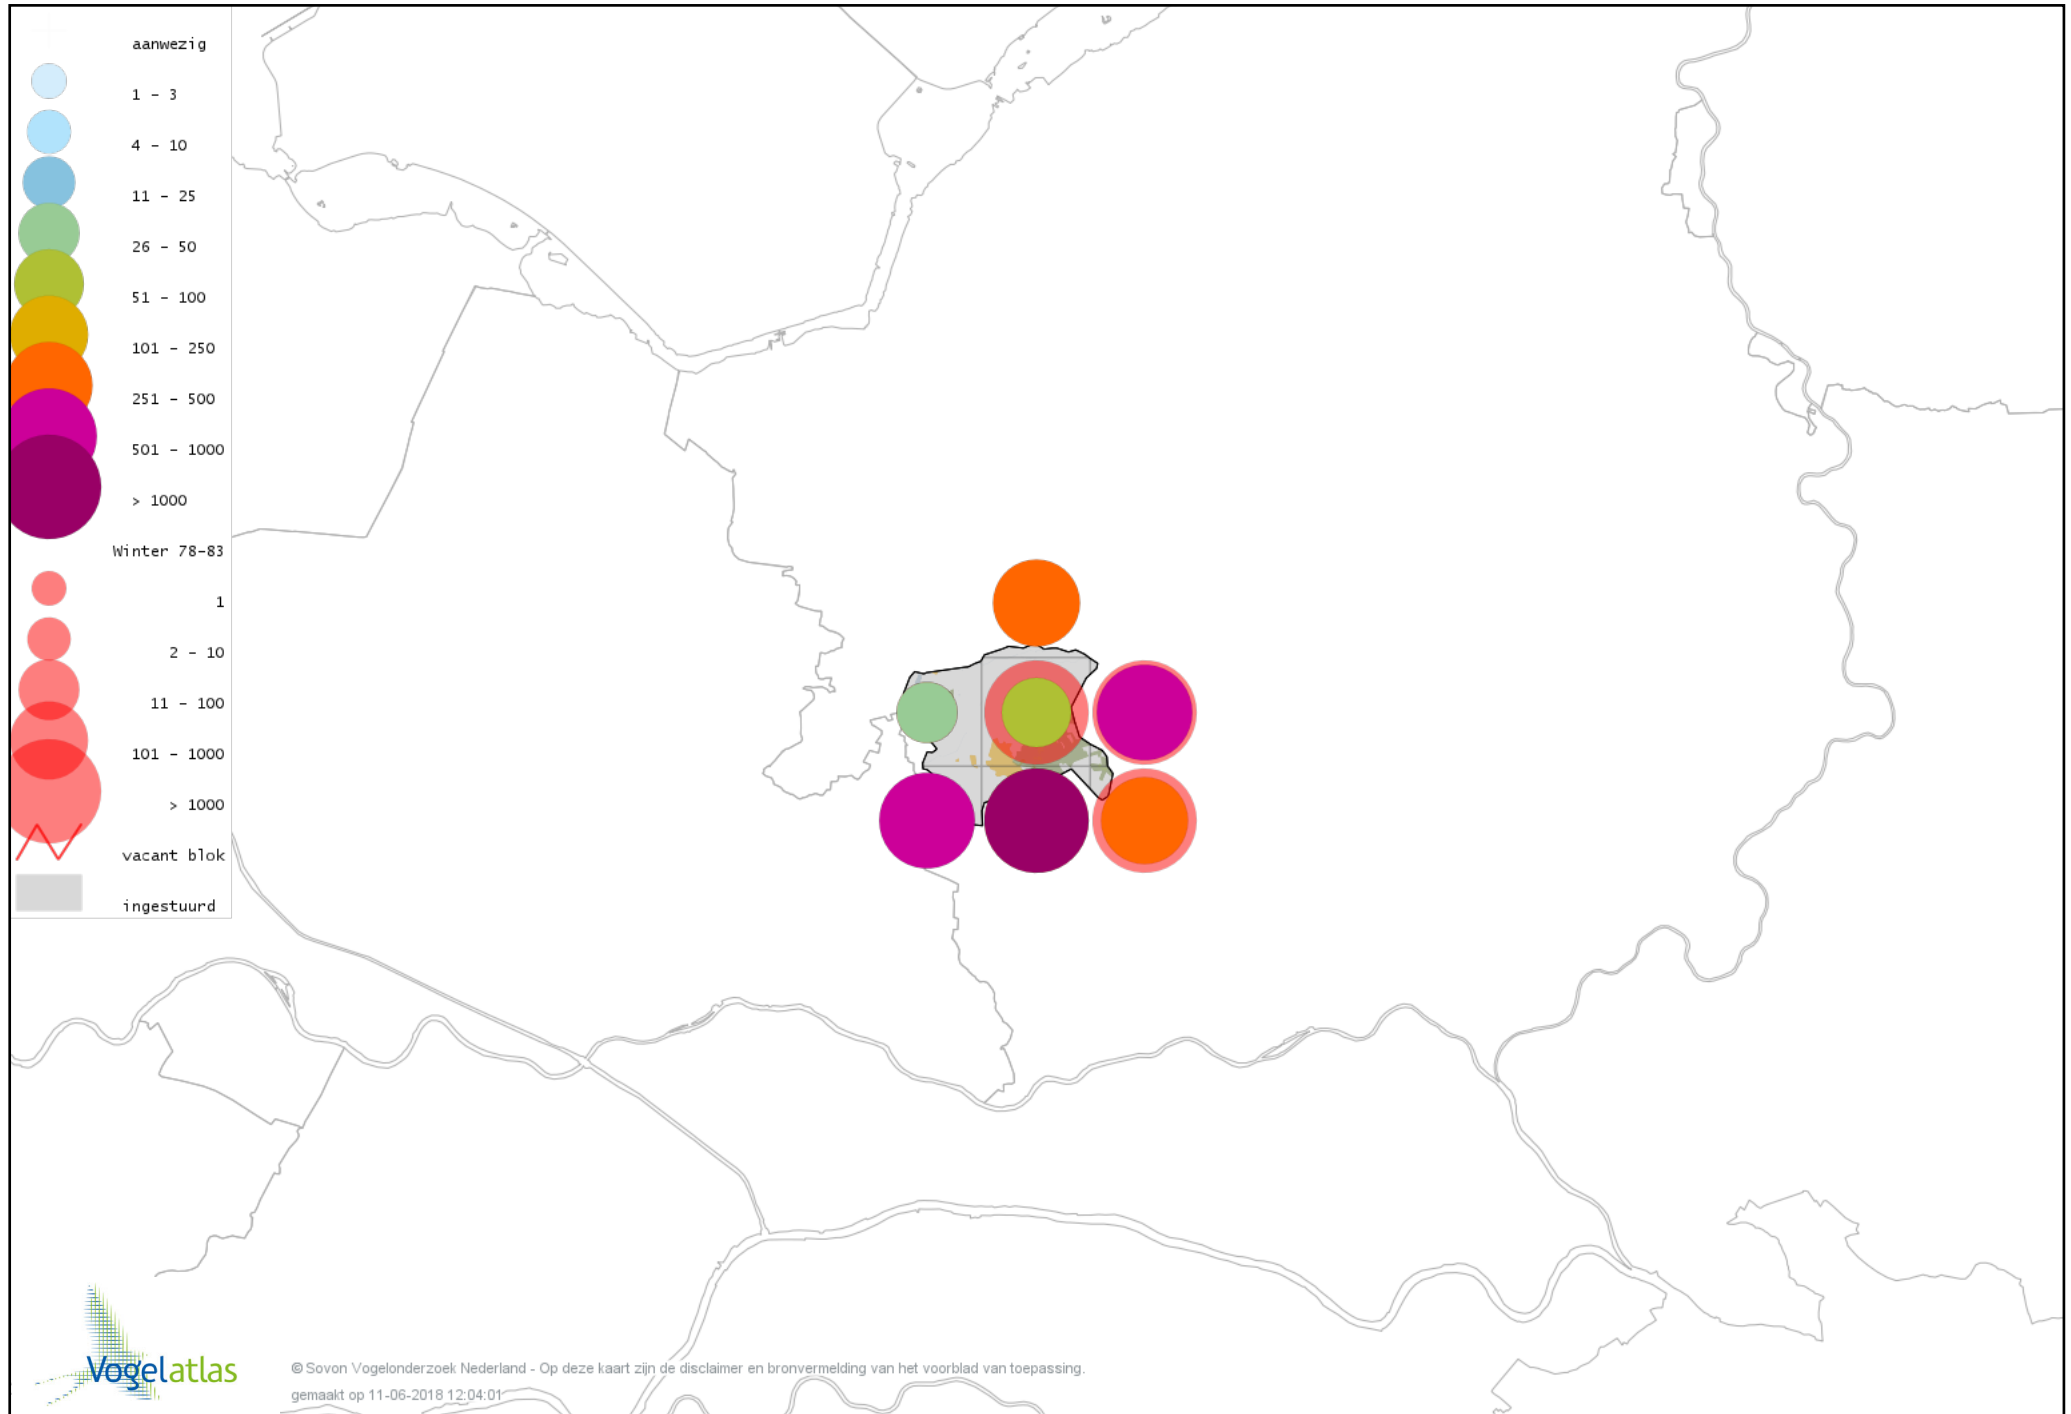

Voorlopige verspreidingskaart Vink winter