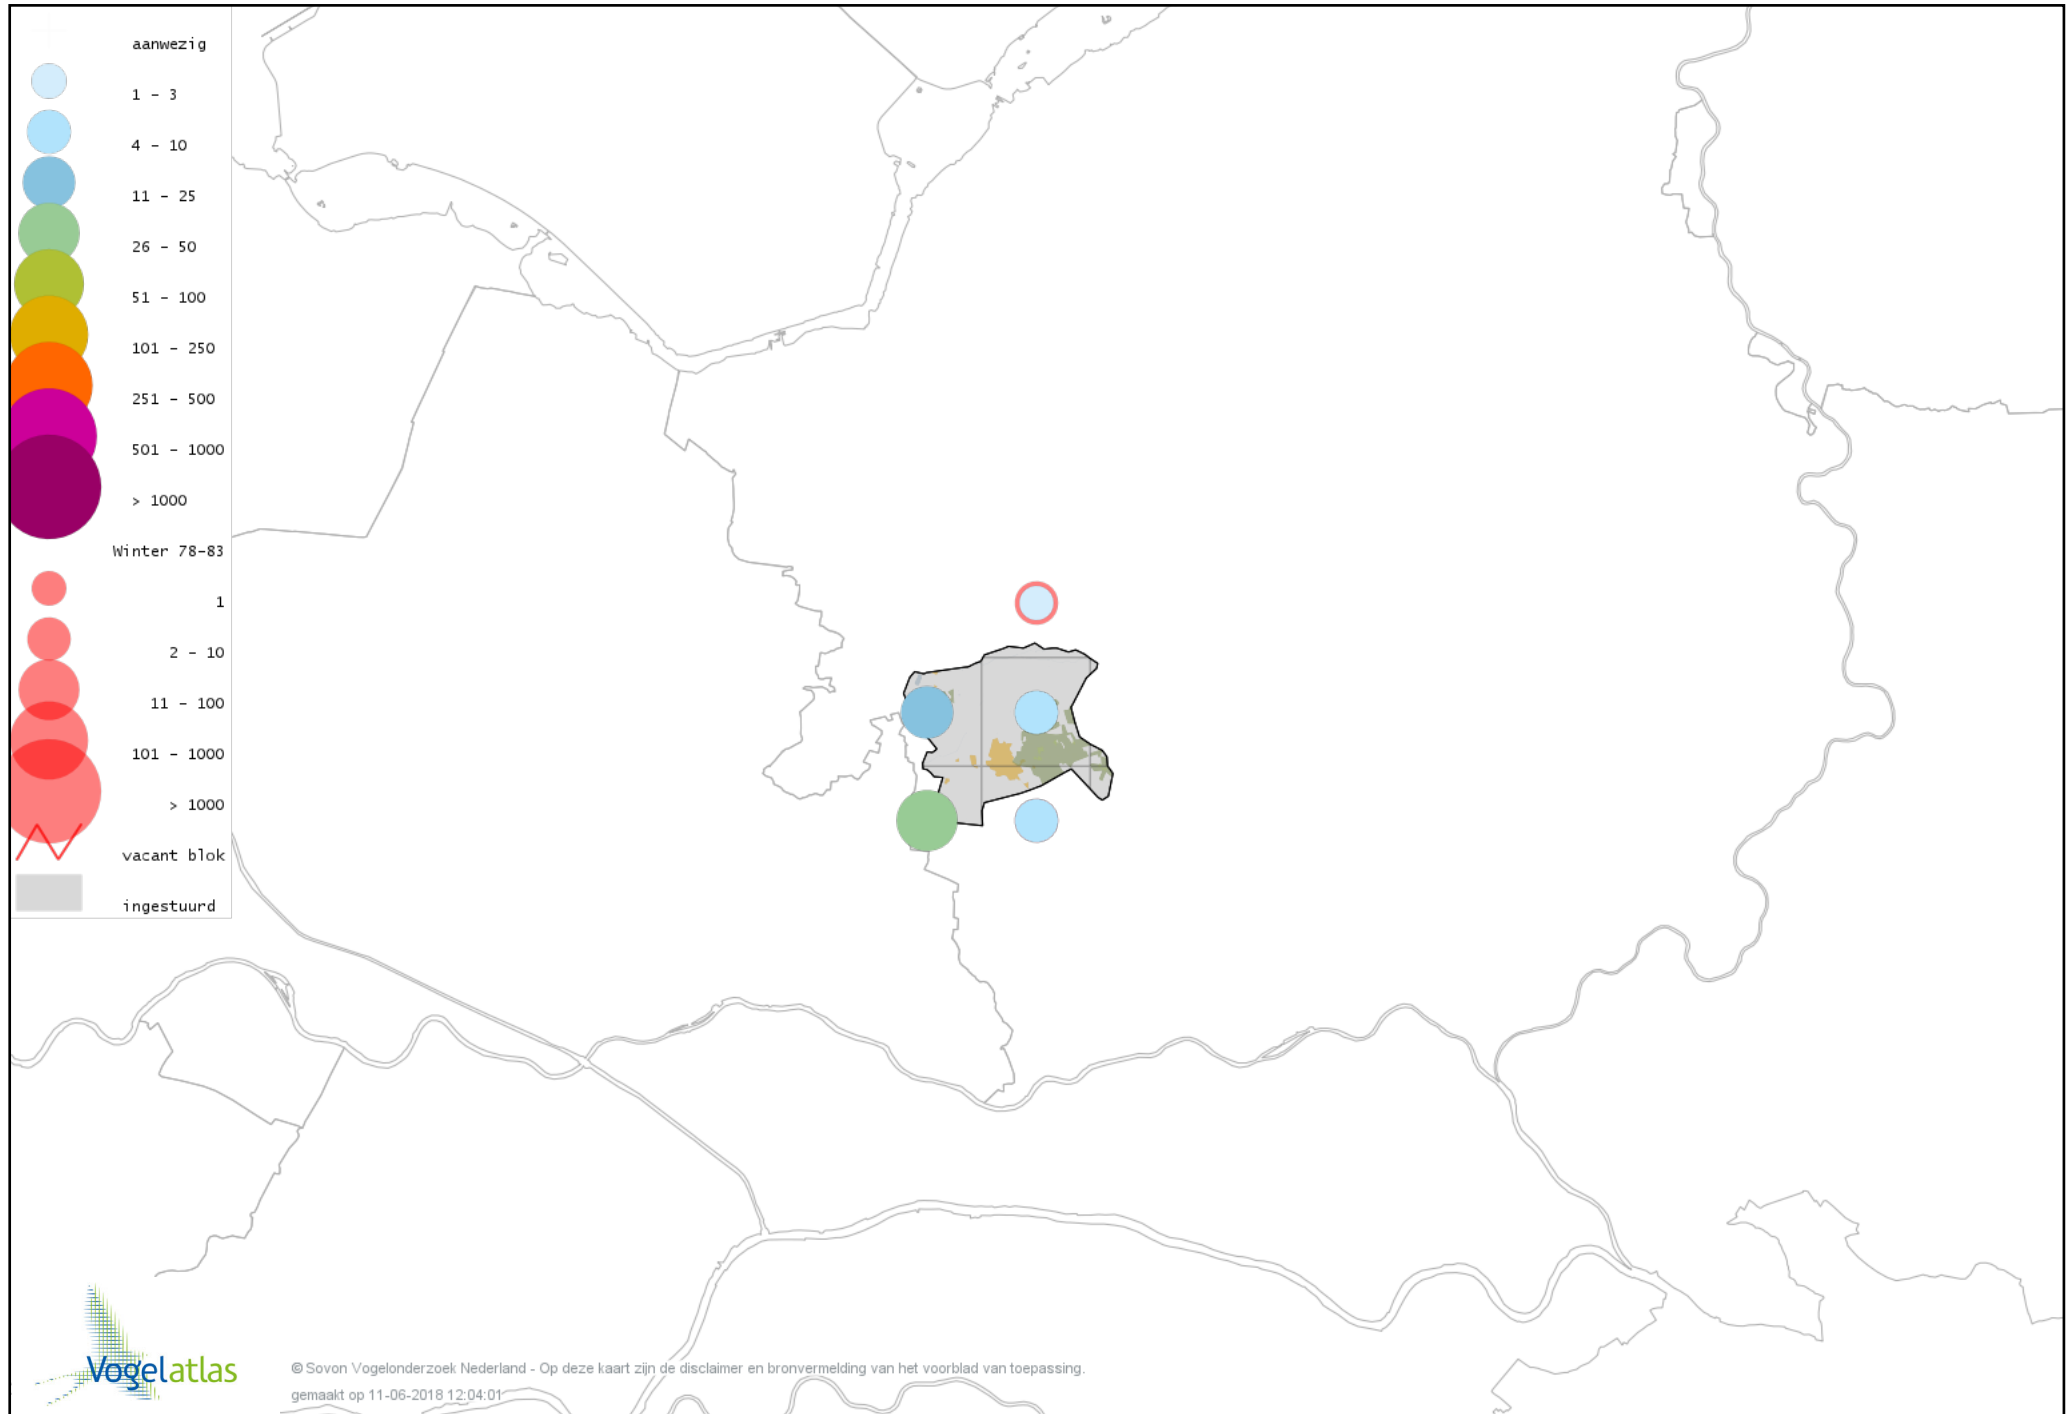

Voorlopige verspreidingskaart Knobbelzwaan winter