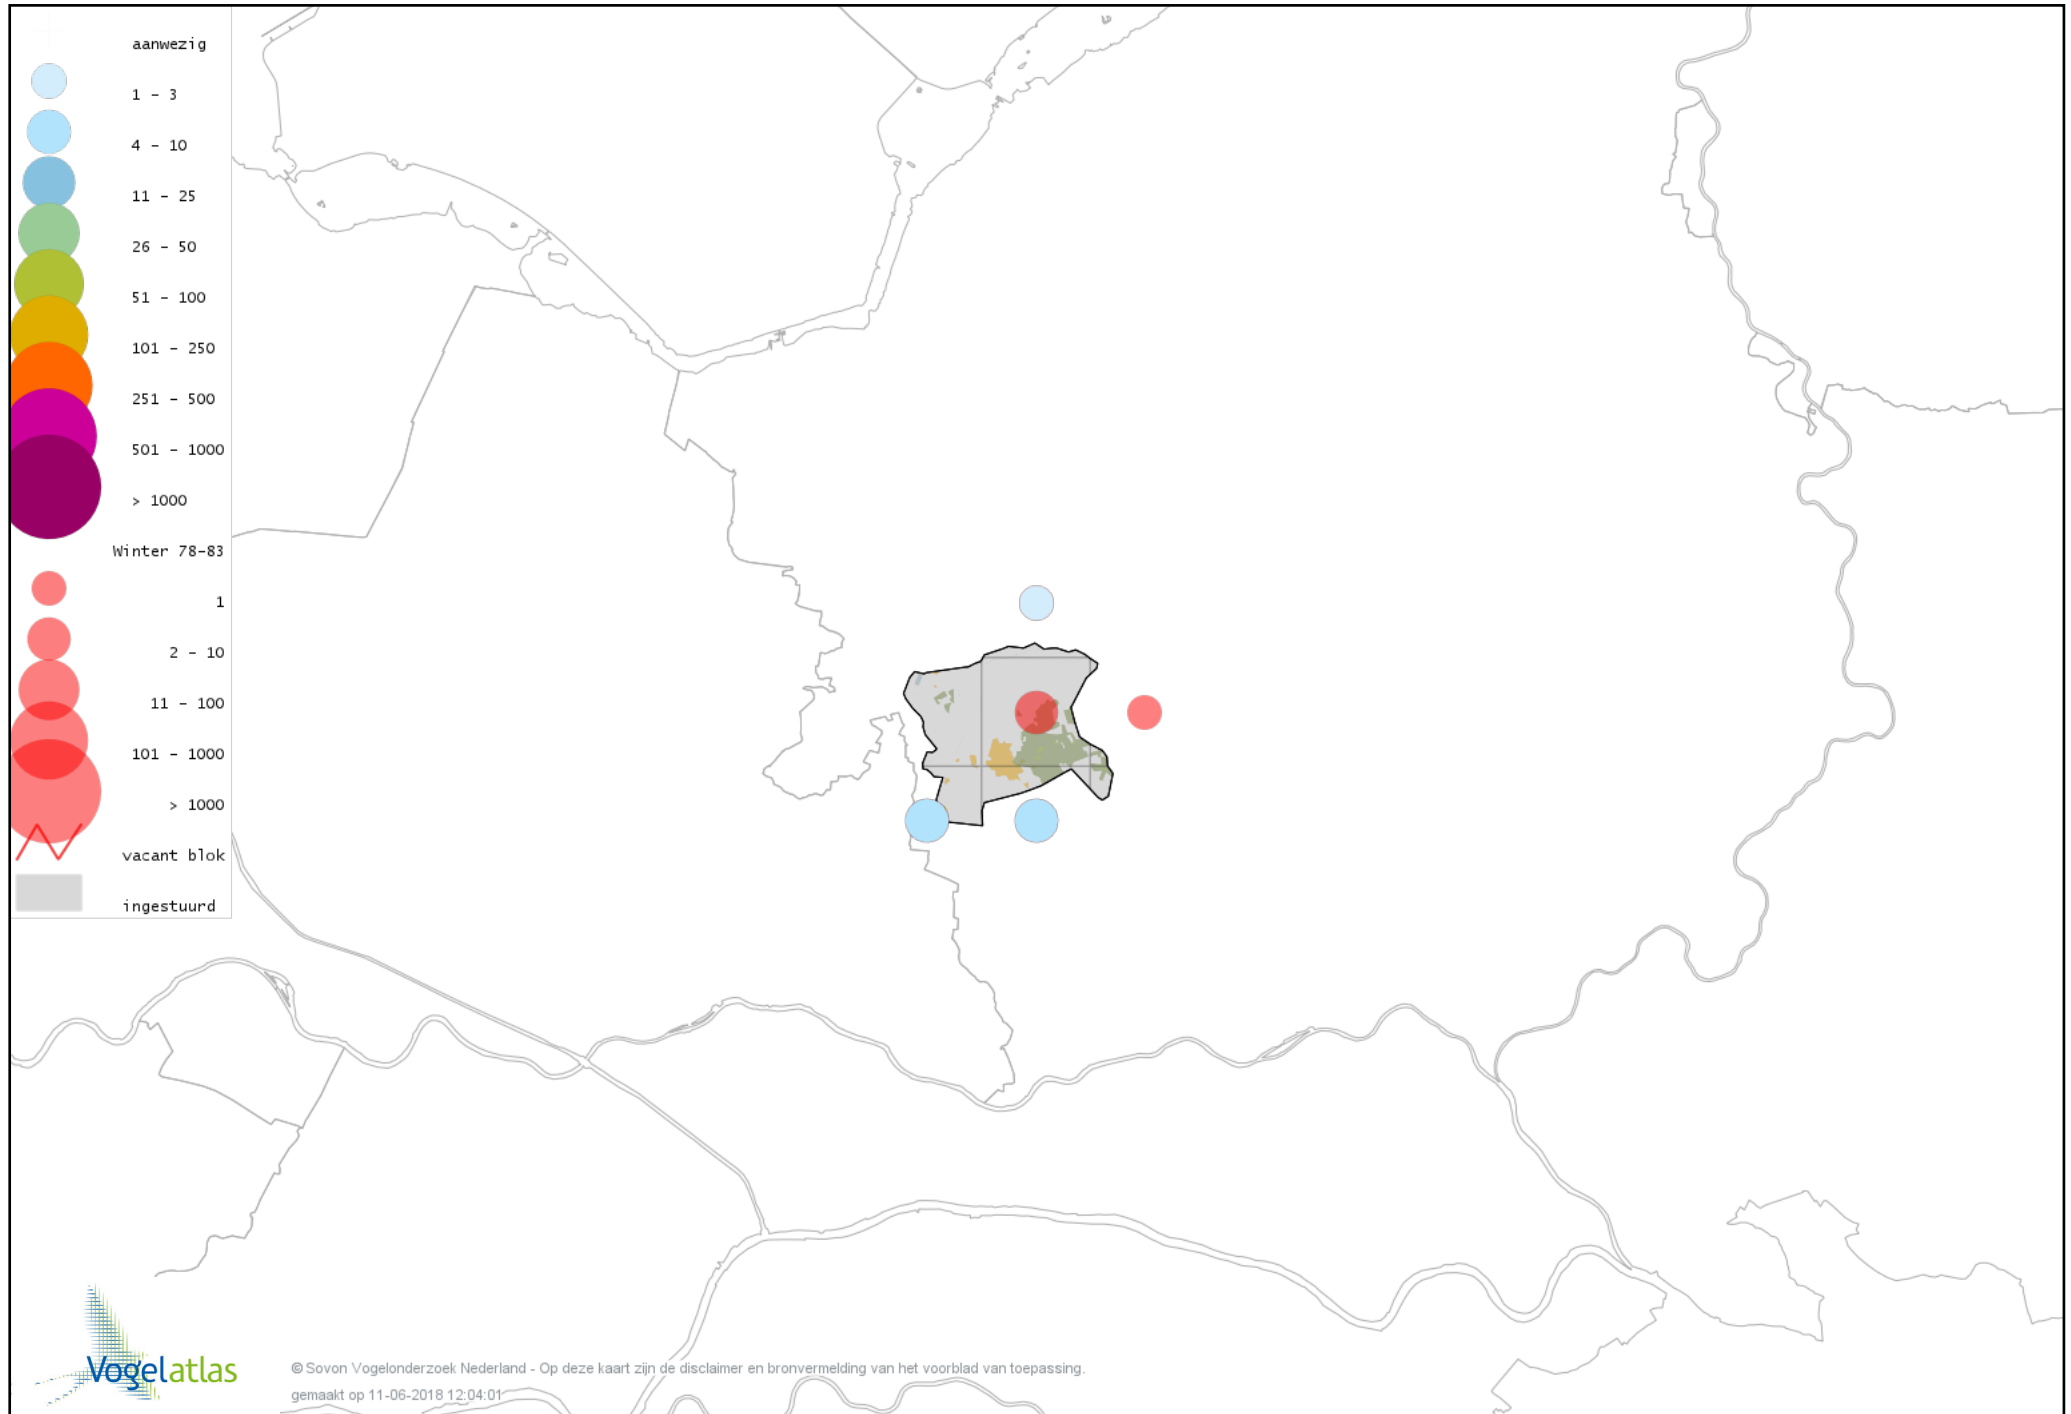

Voorlopige verspreidingskaart Grote Gele Kwikstaart winter