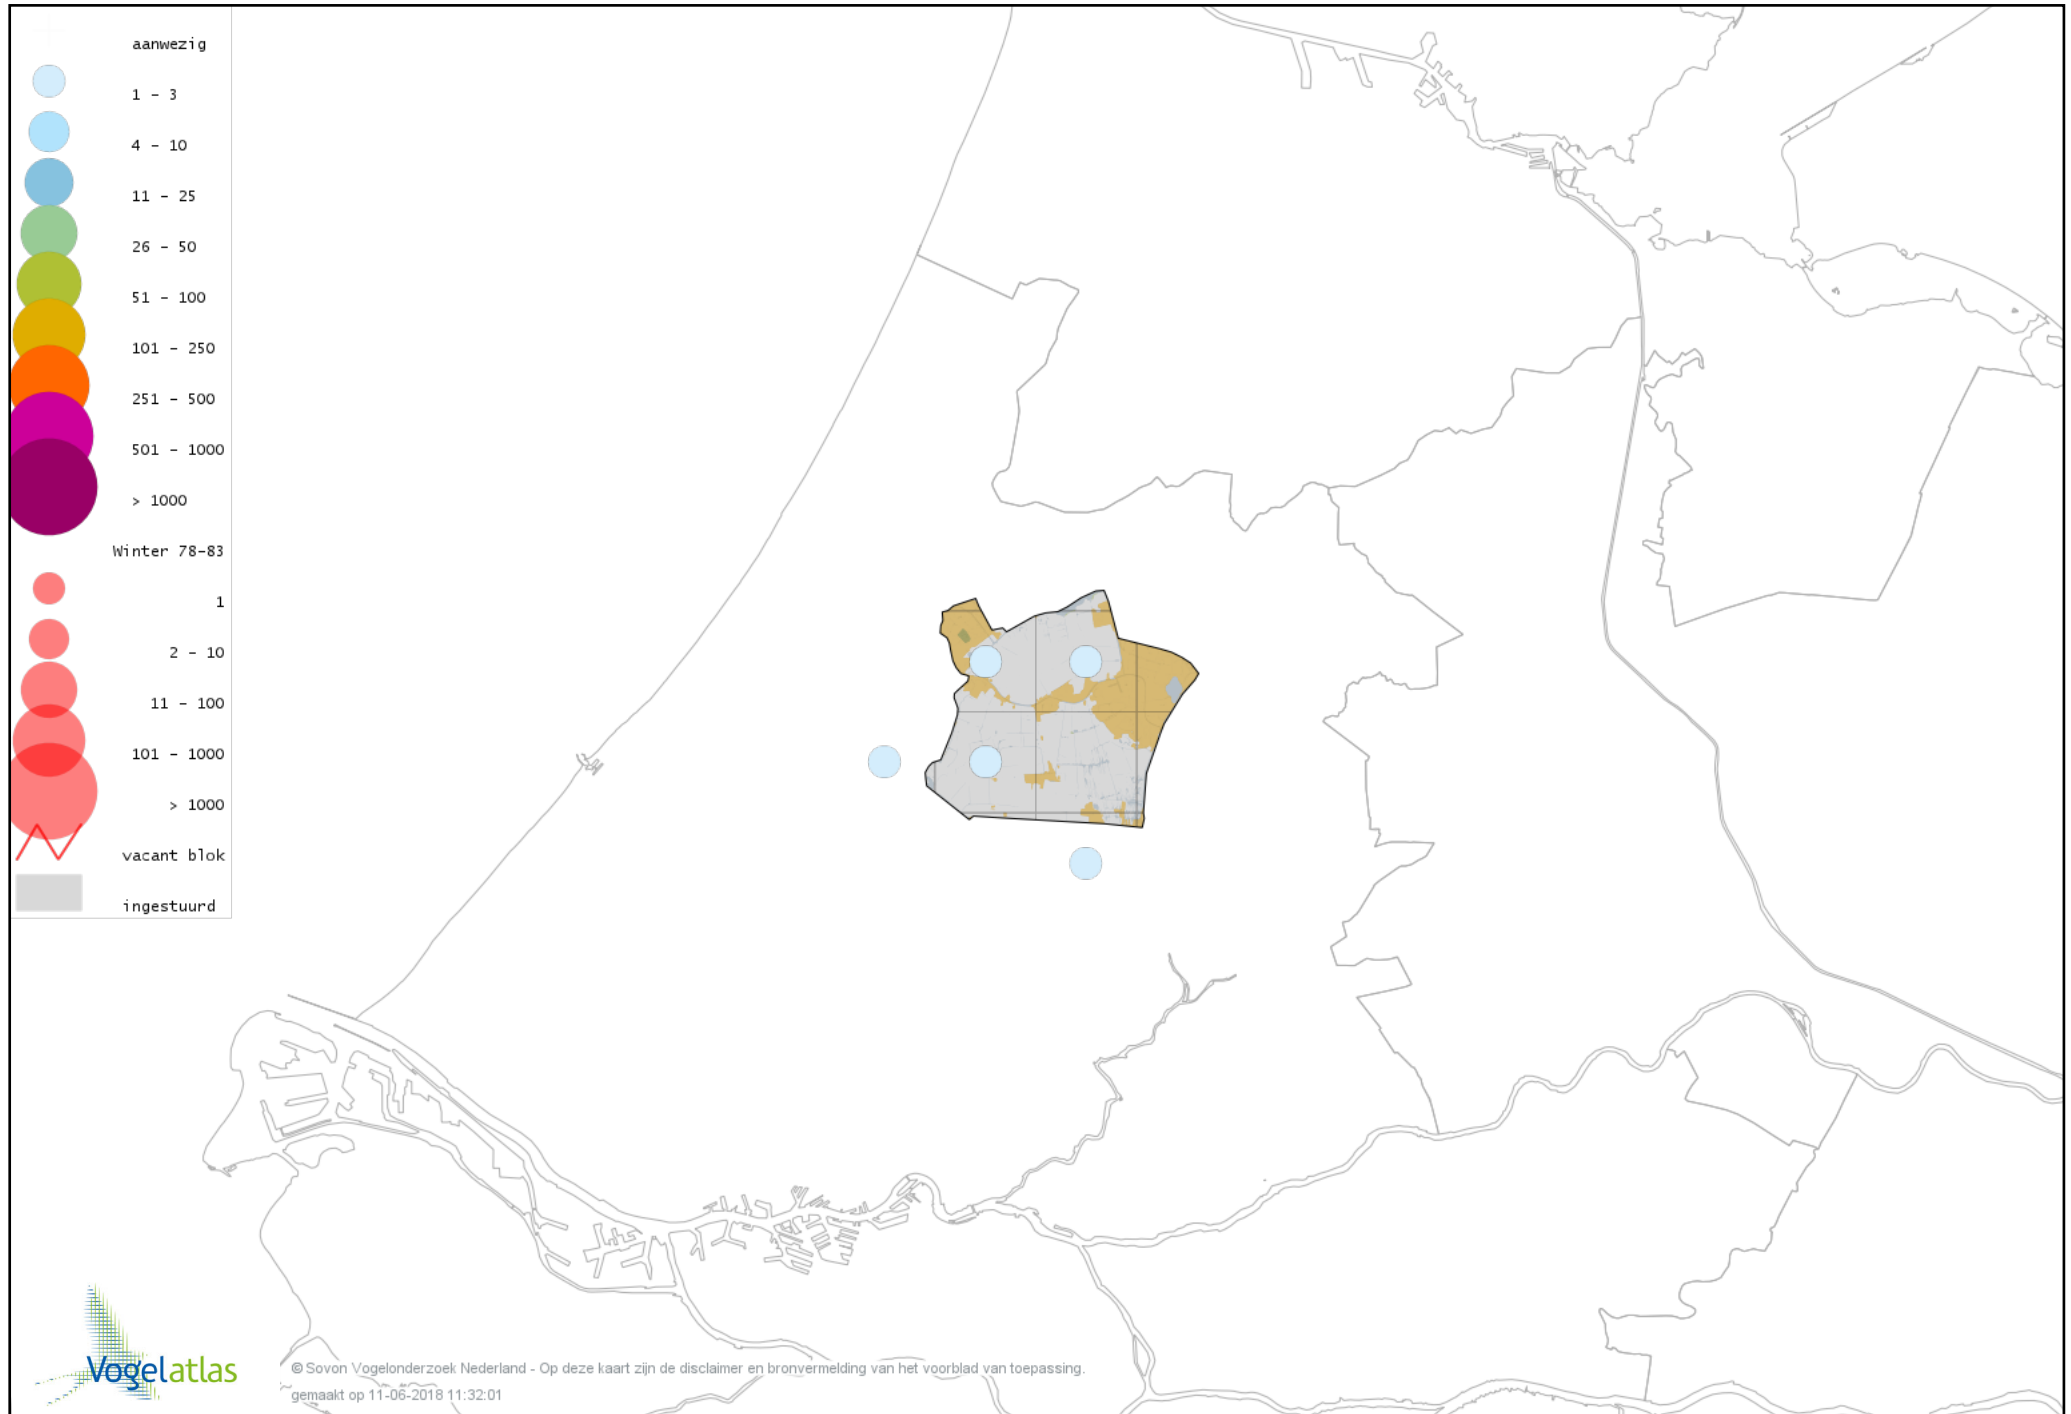

Voorlopige verspreidingskaart Kleine Zilverreiger winter