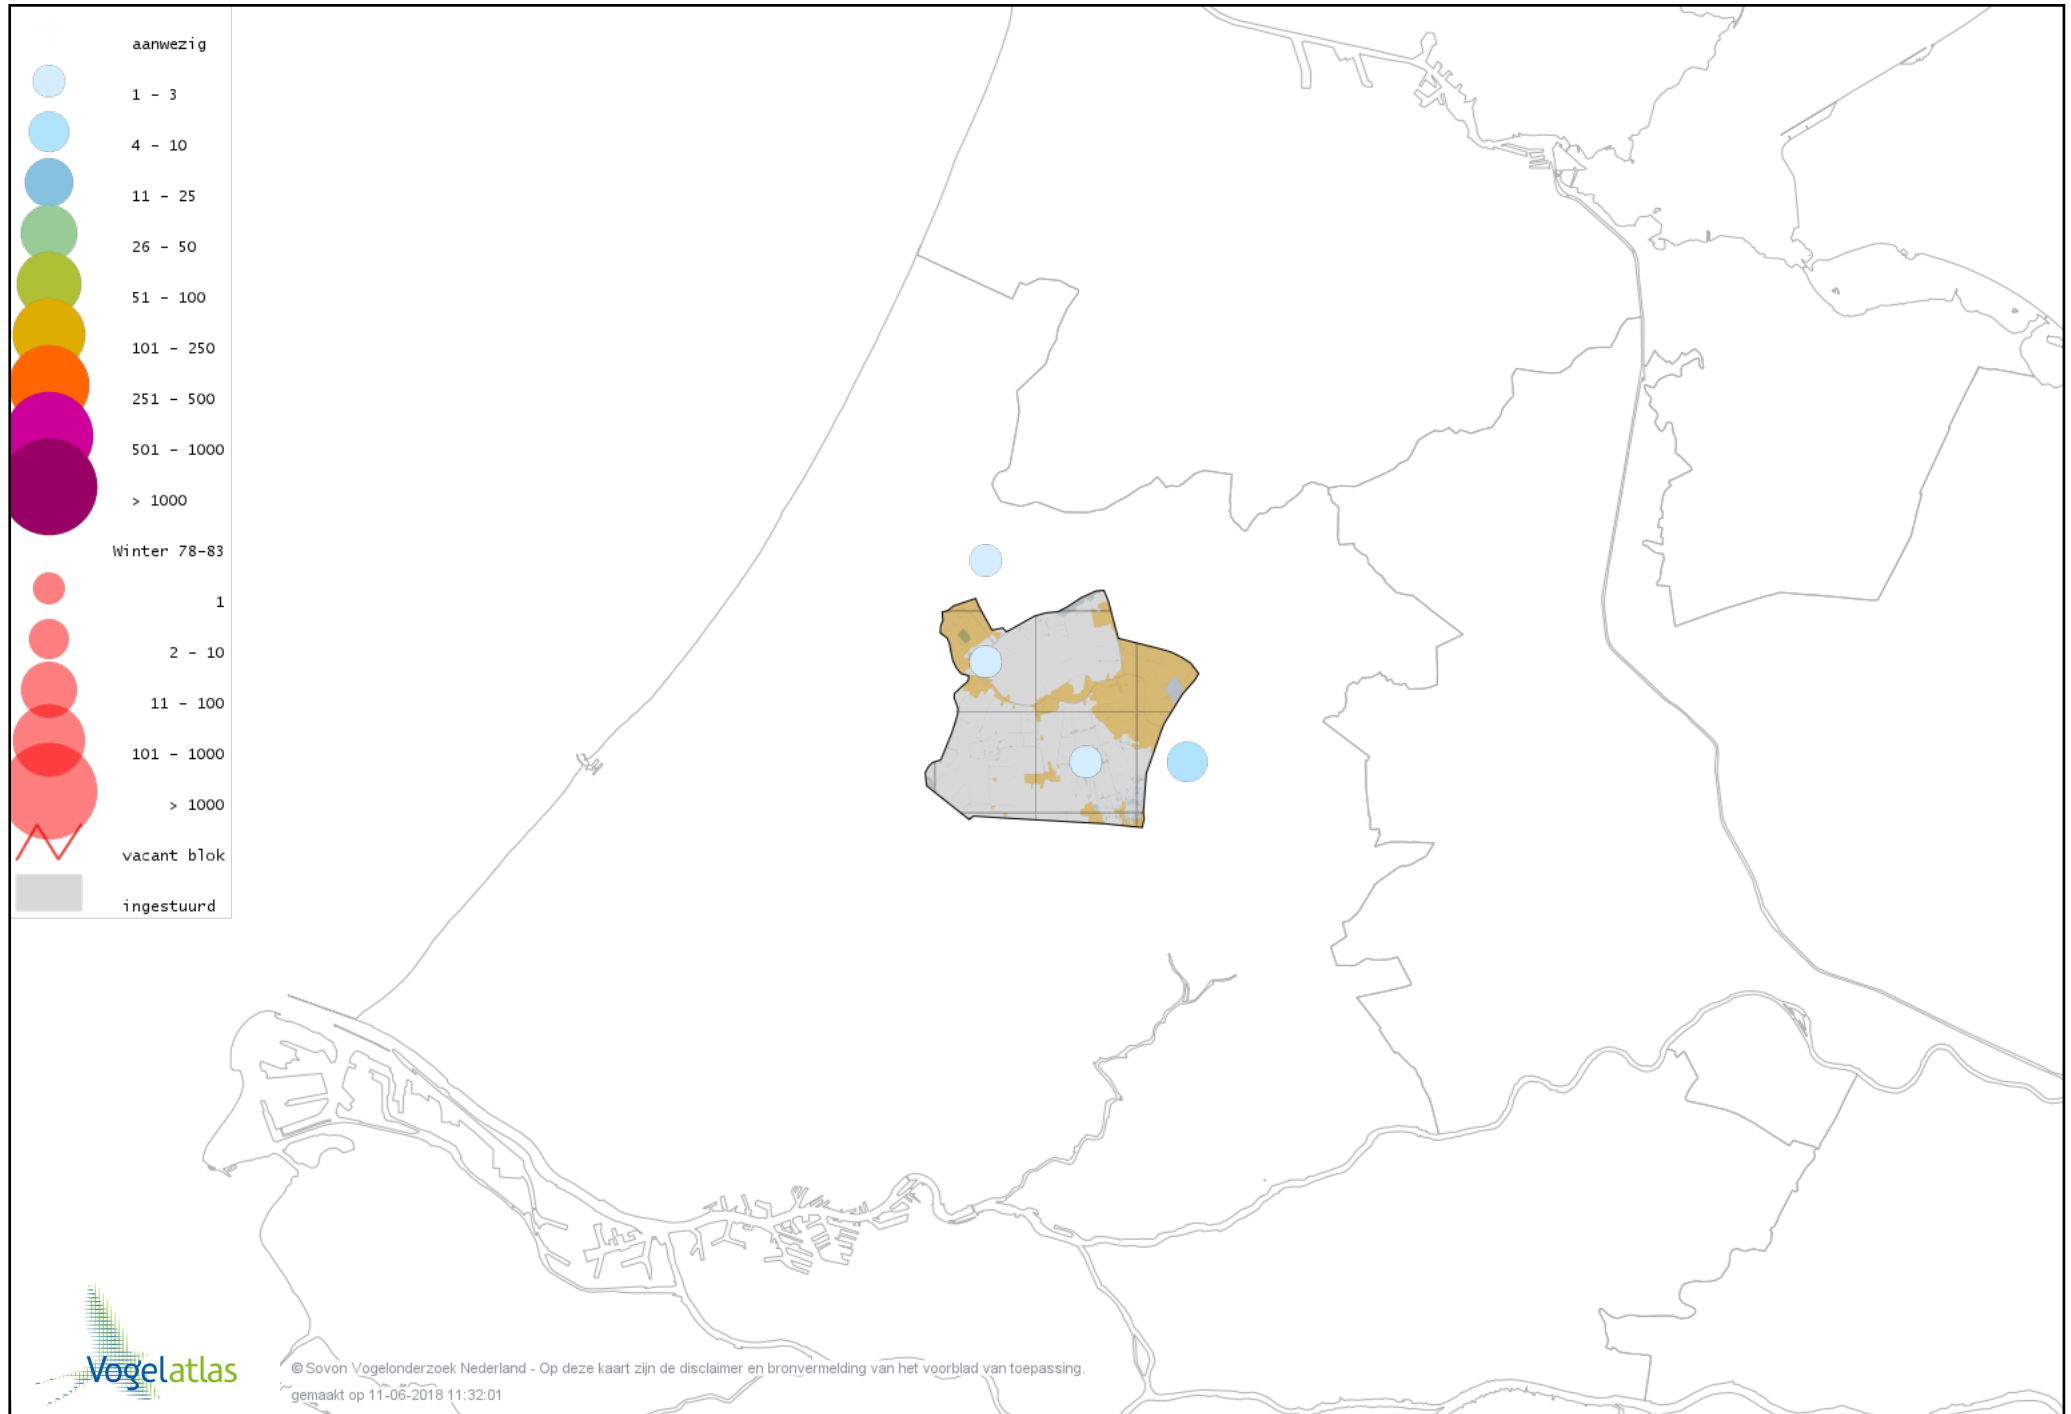

Voorlopige verspreidingskaart Pontische Meeuw winter