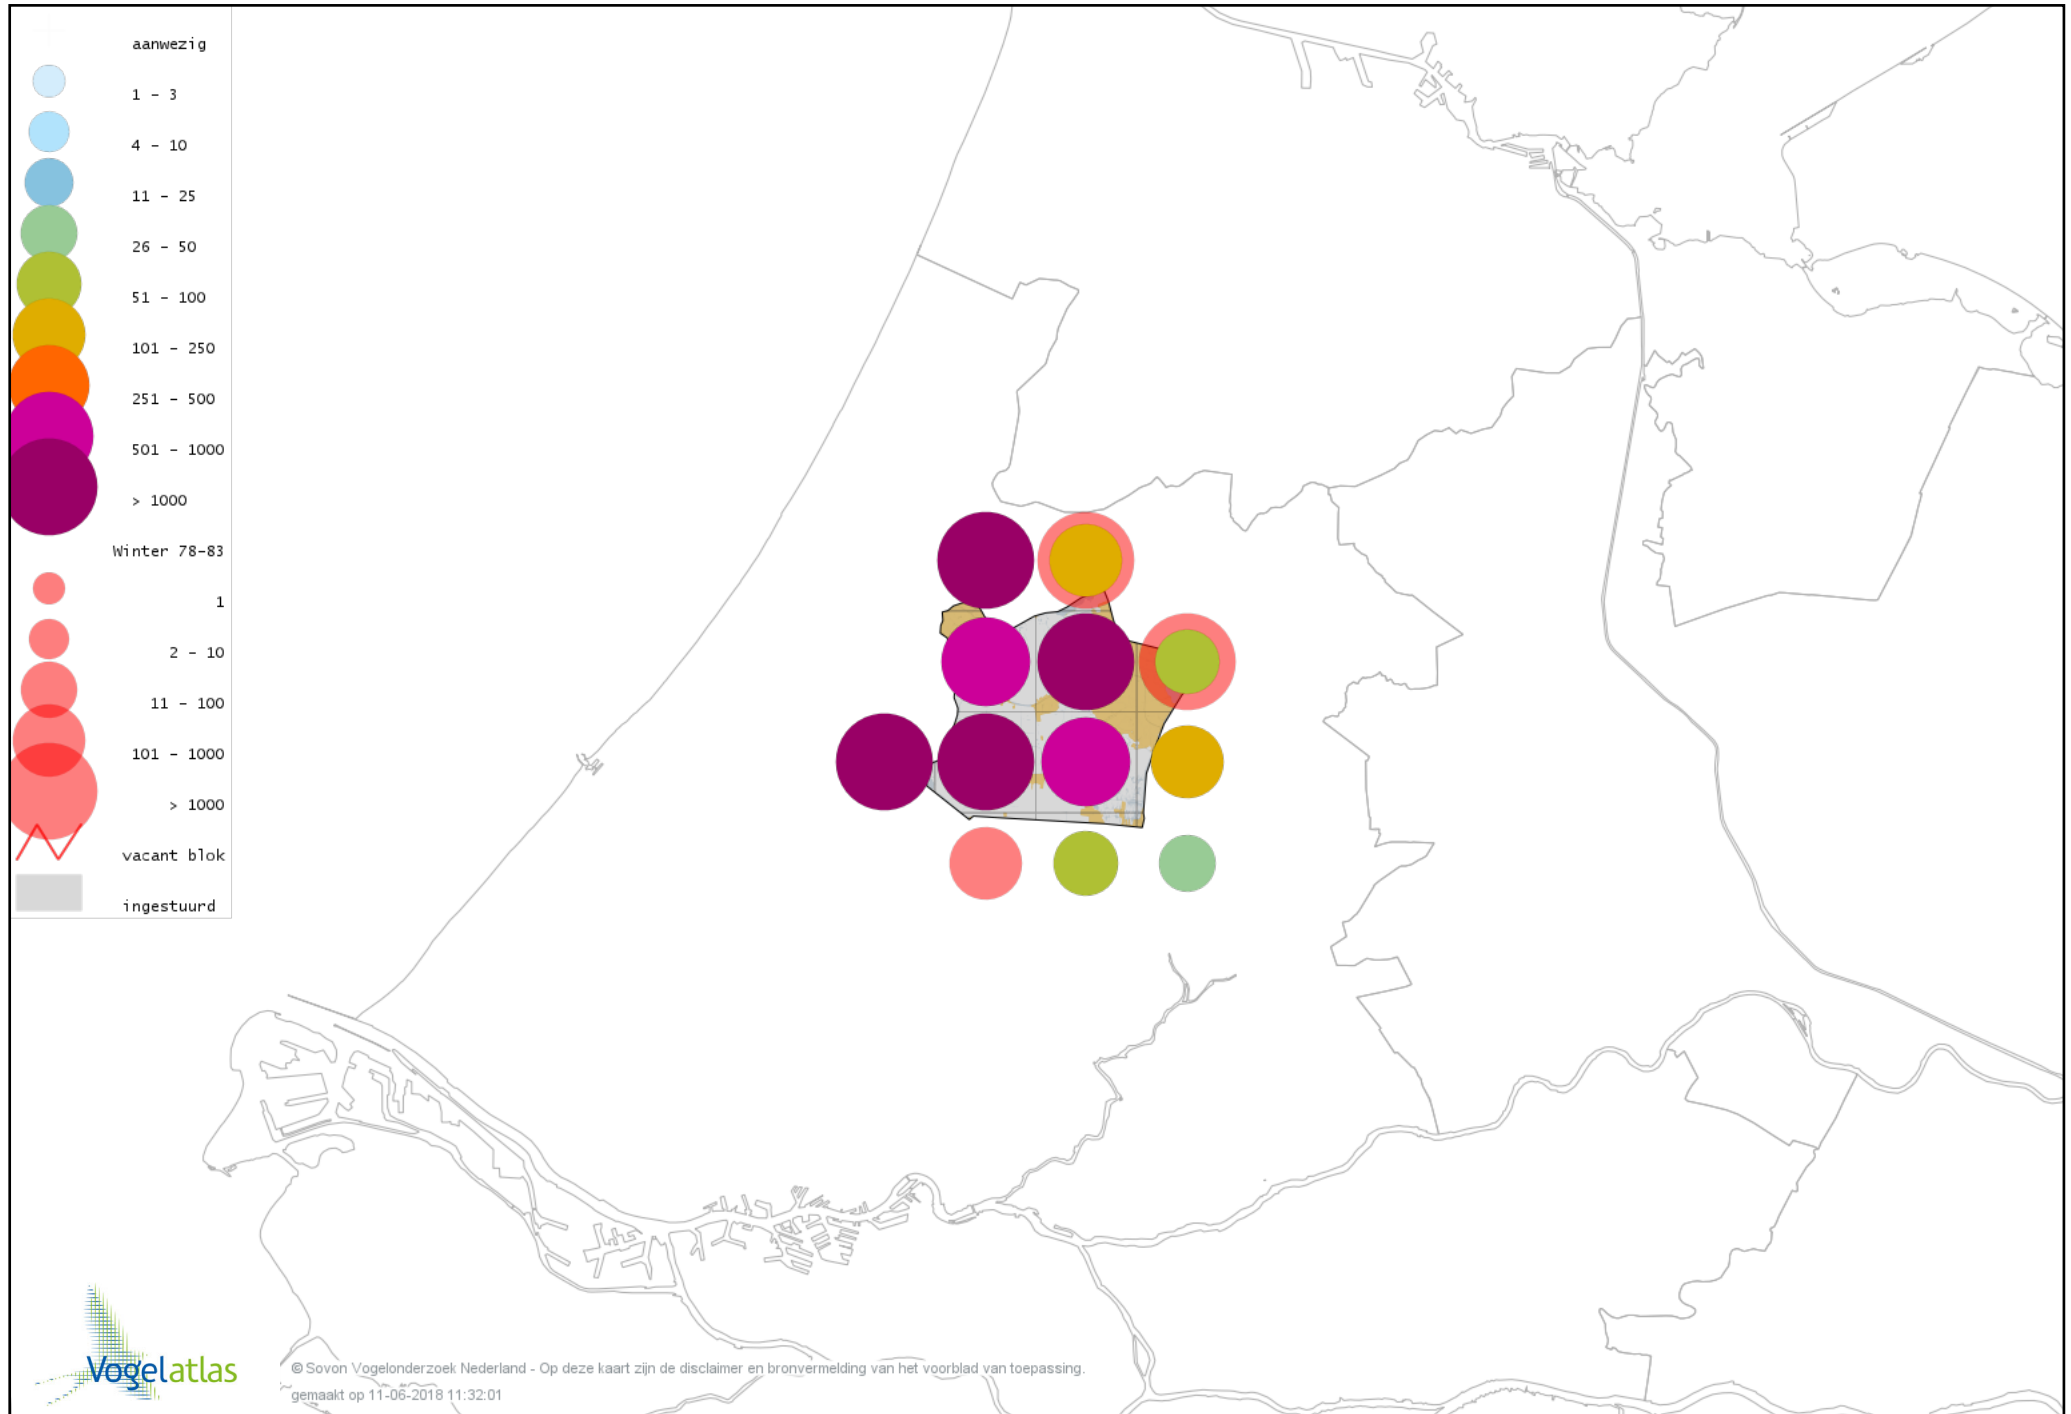

Voorlopige verspreidingskaart Kolgans winter