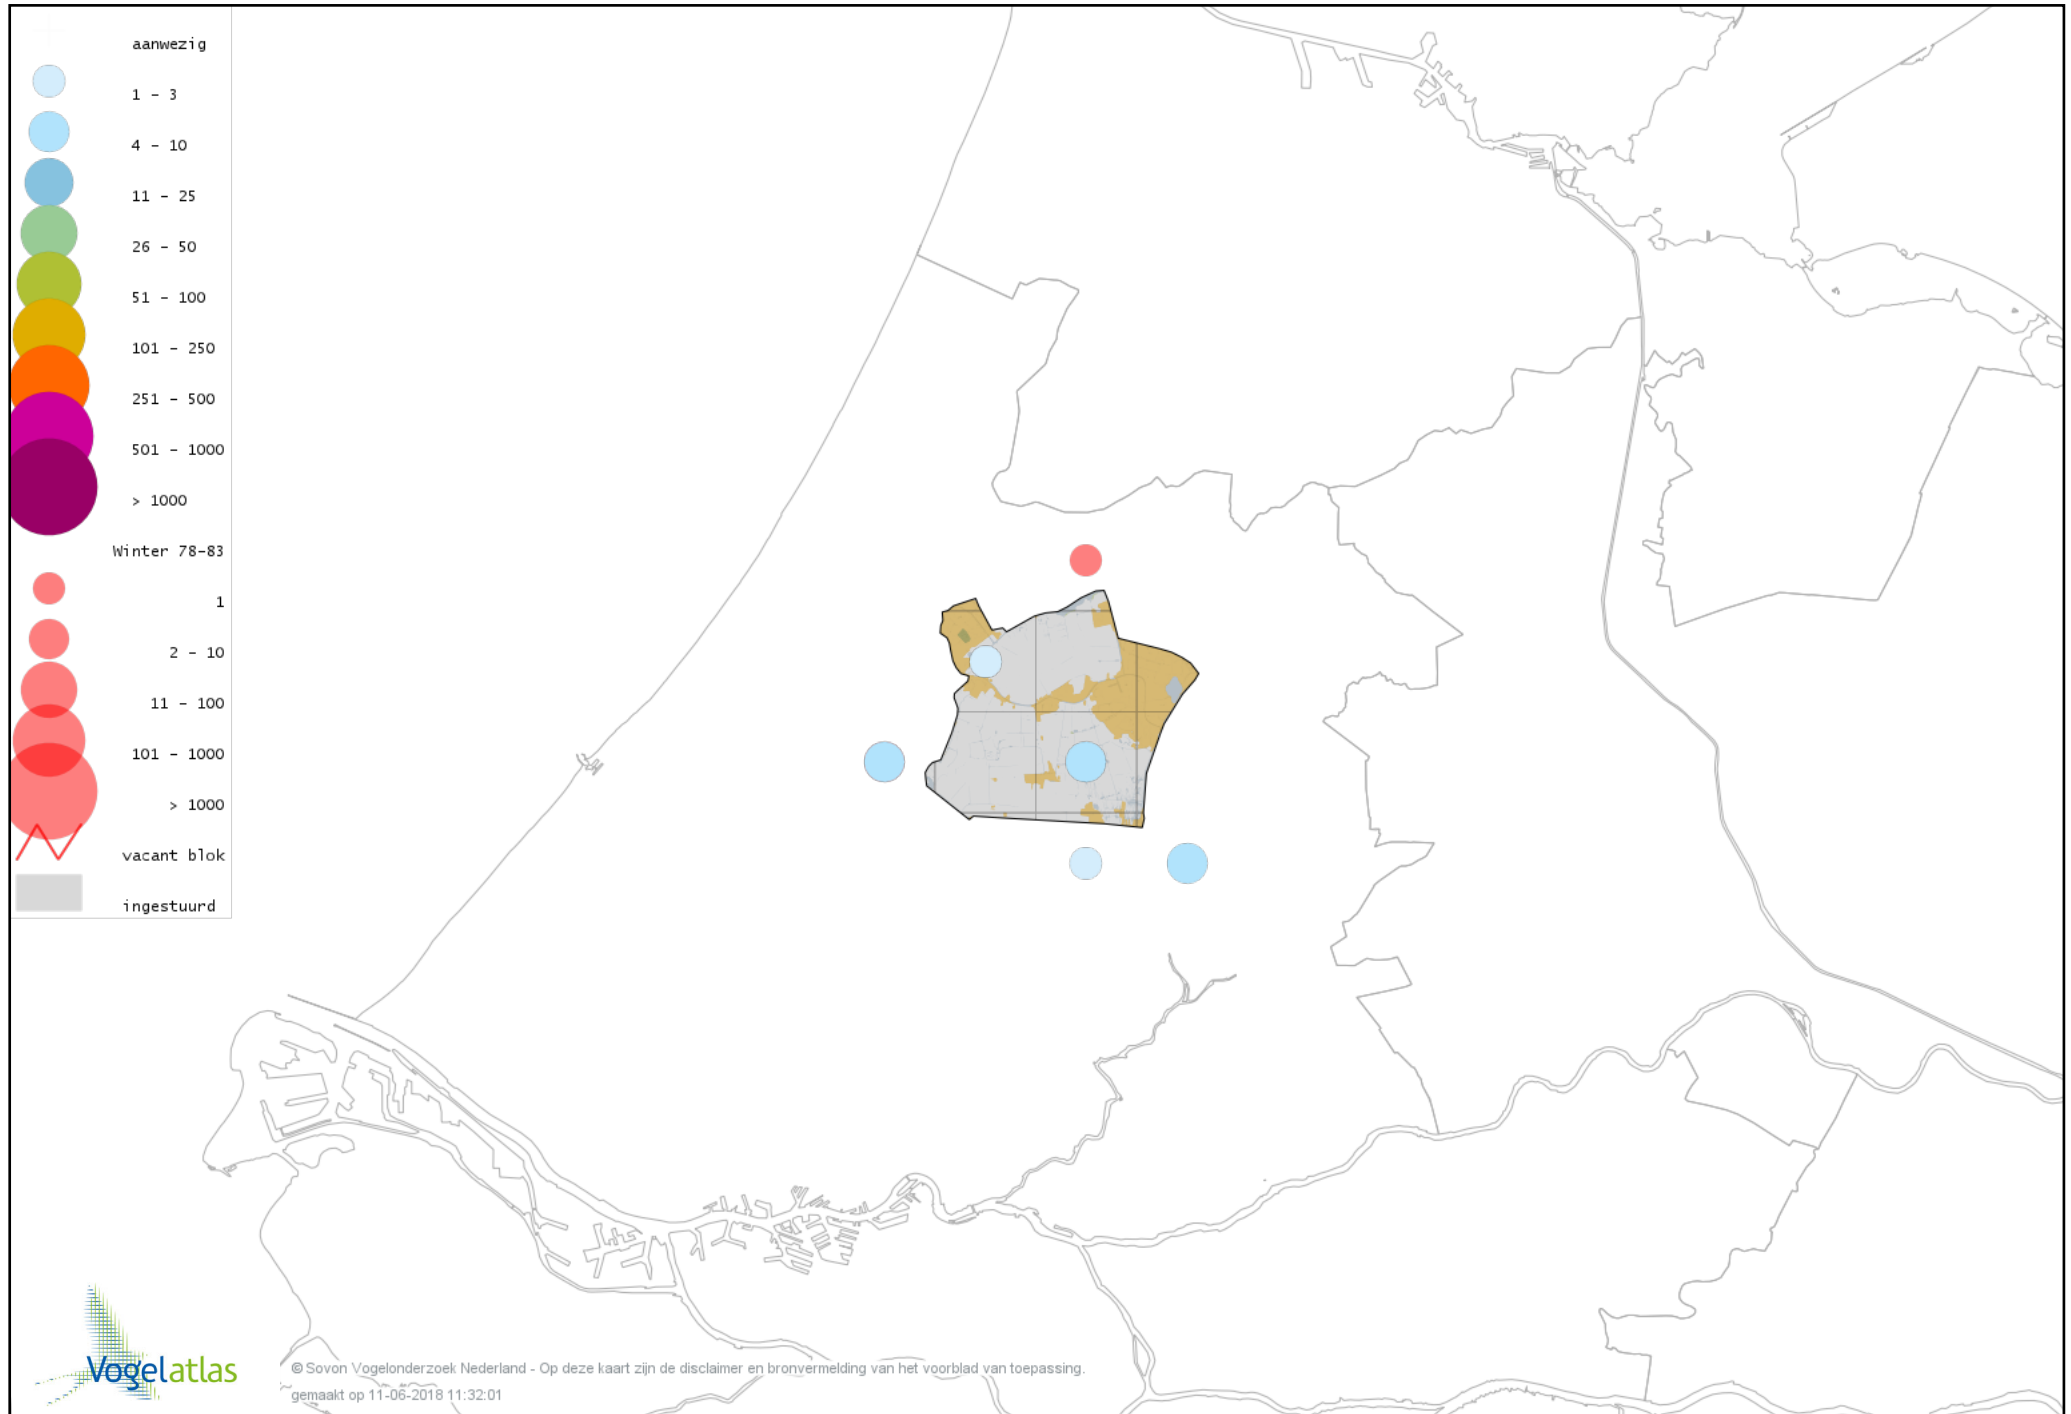

Voorlopige verspreidingskaart Witgat winter