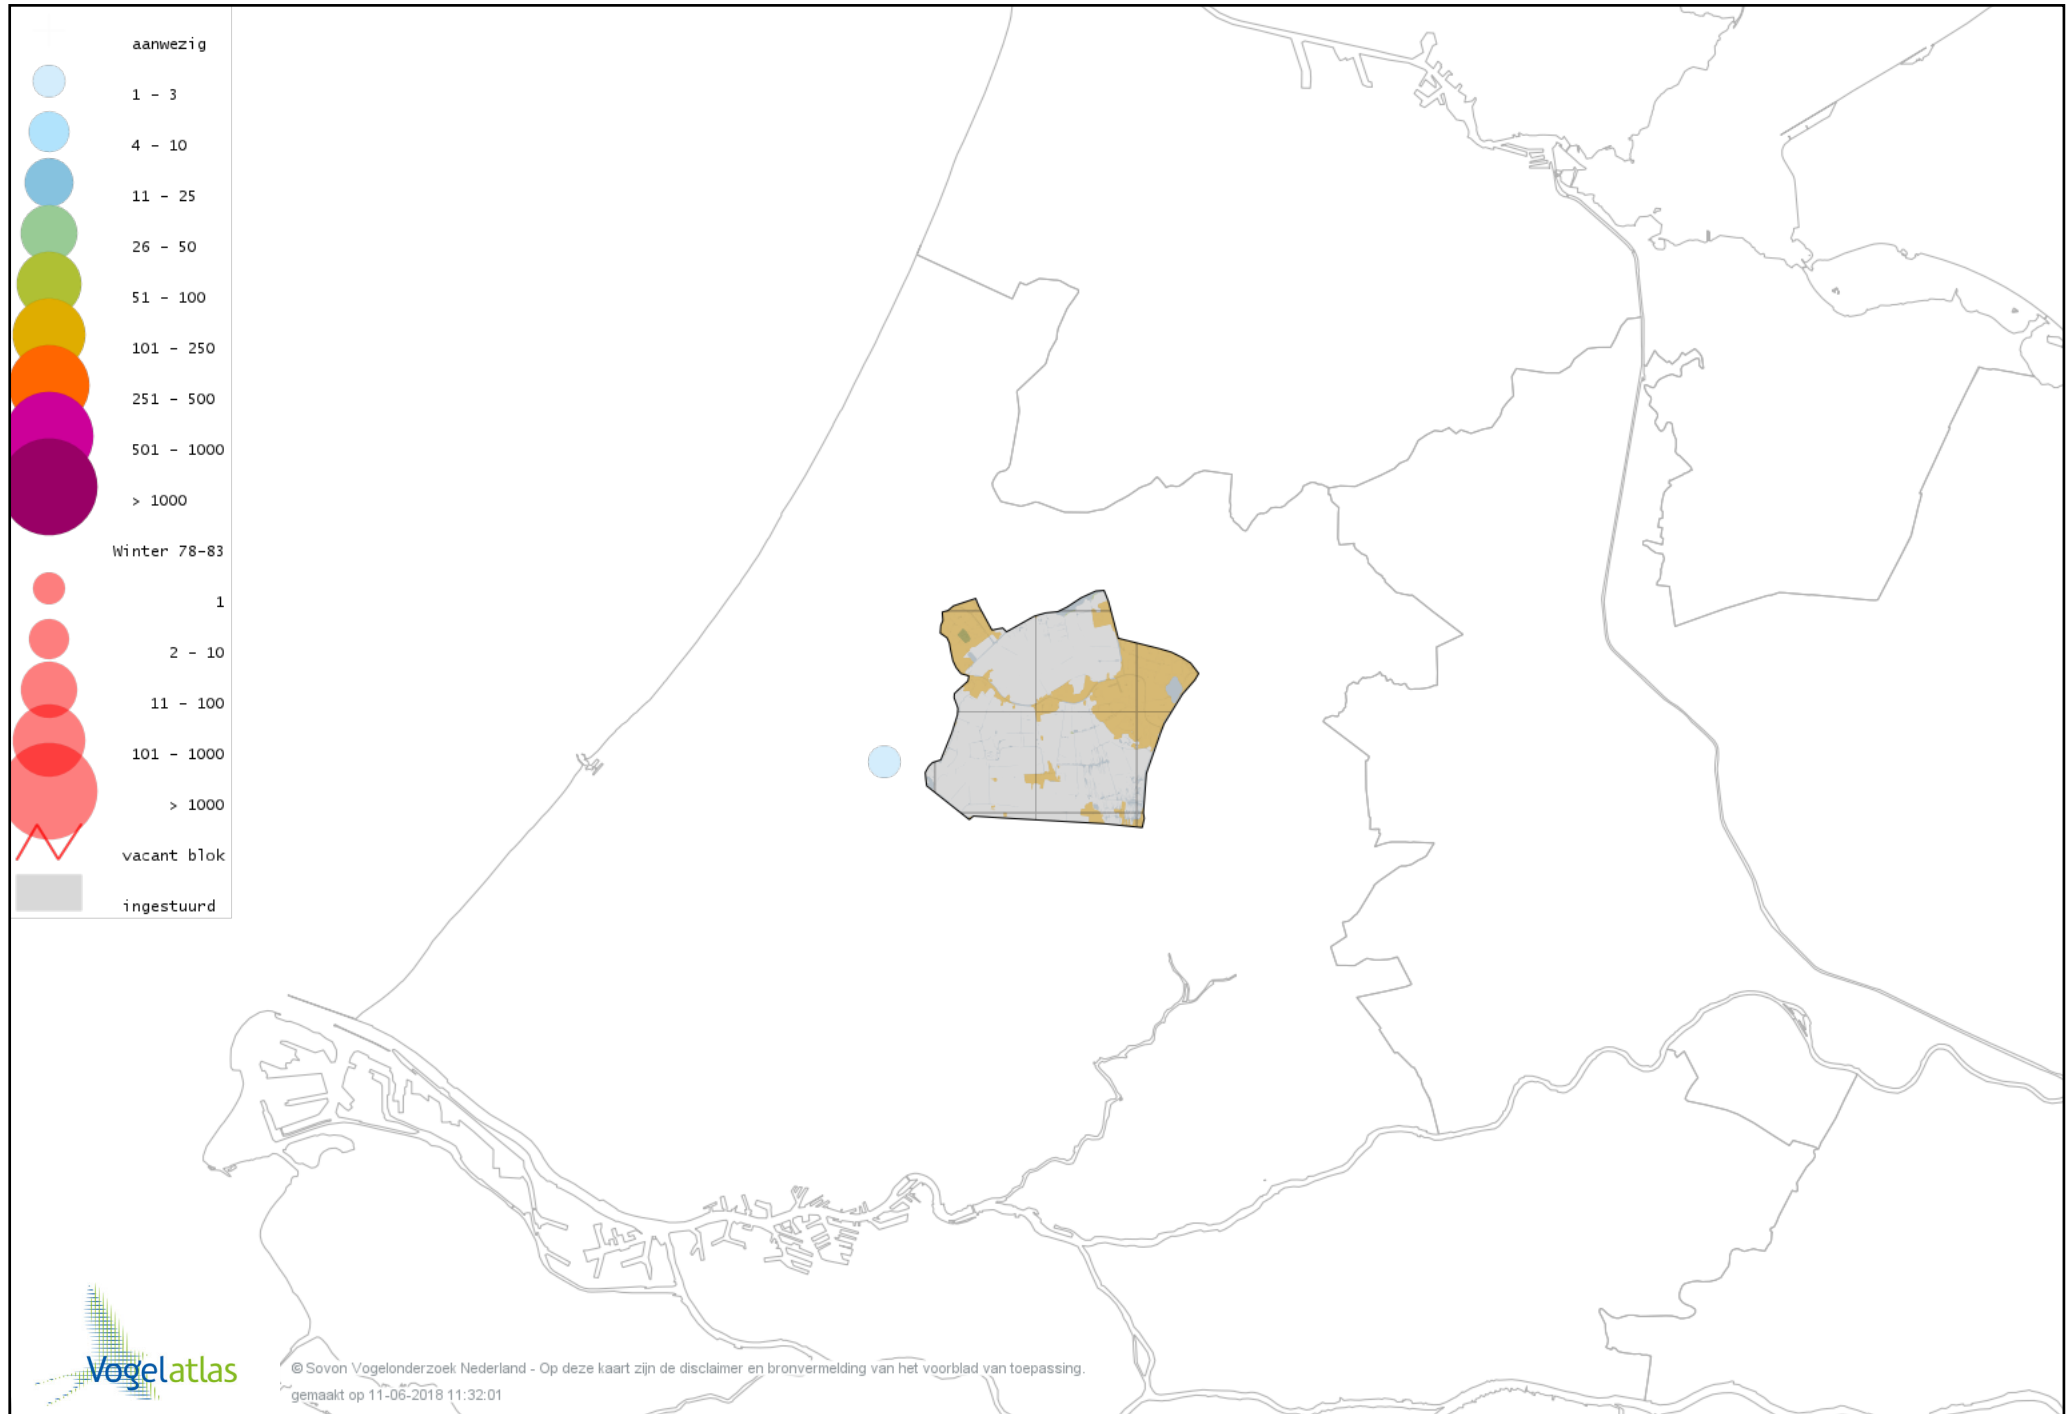

Voorlopige verspreidingskaart Ringtaling winter