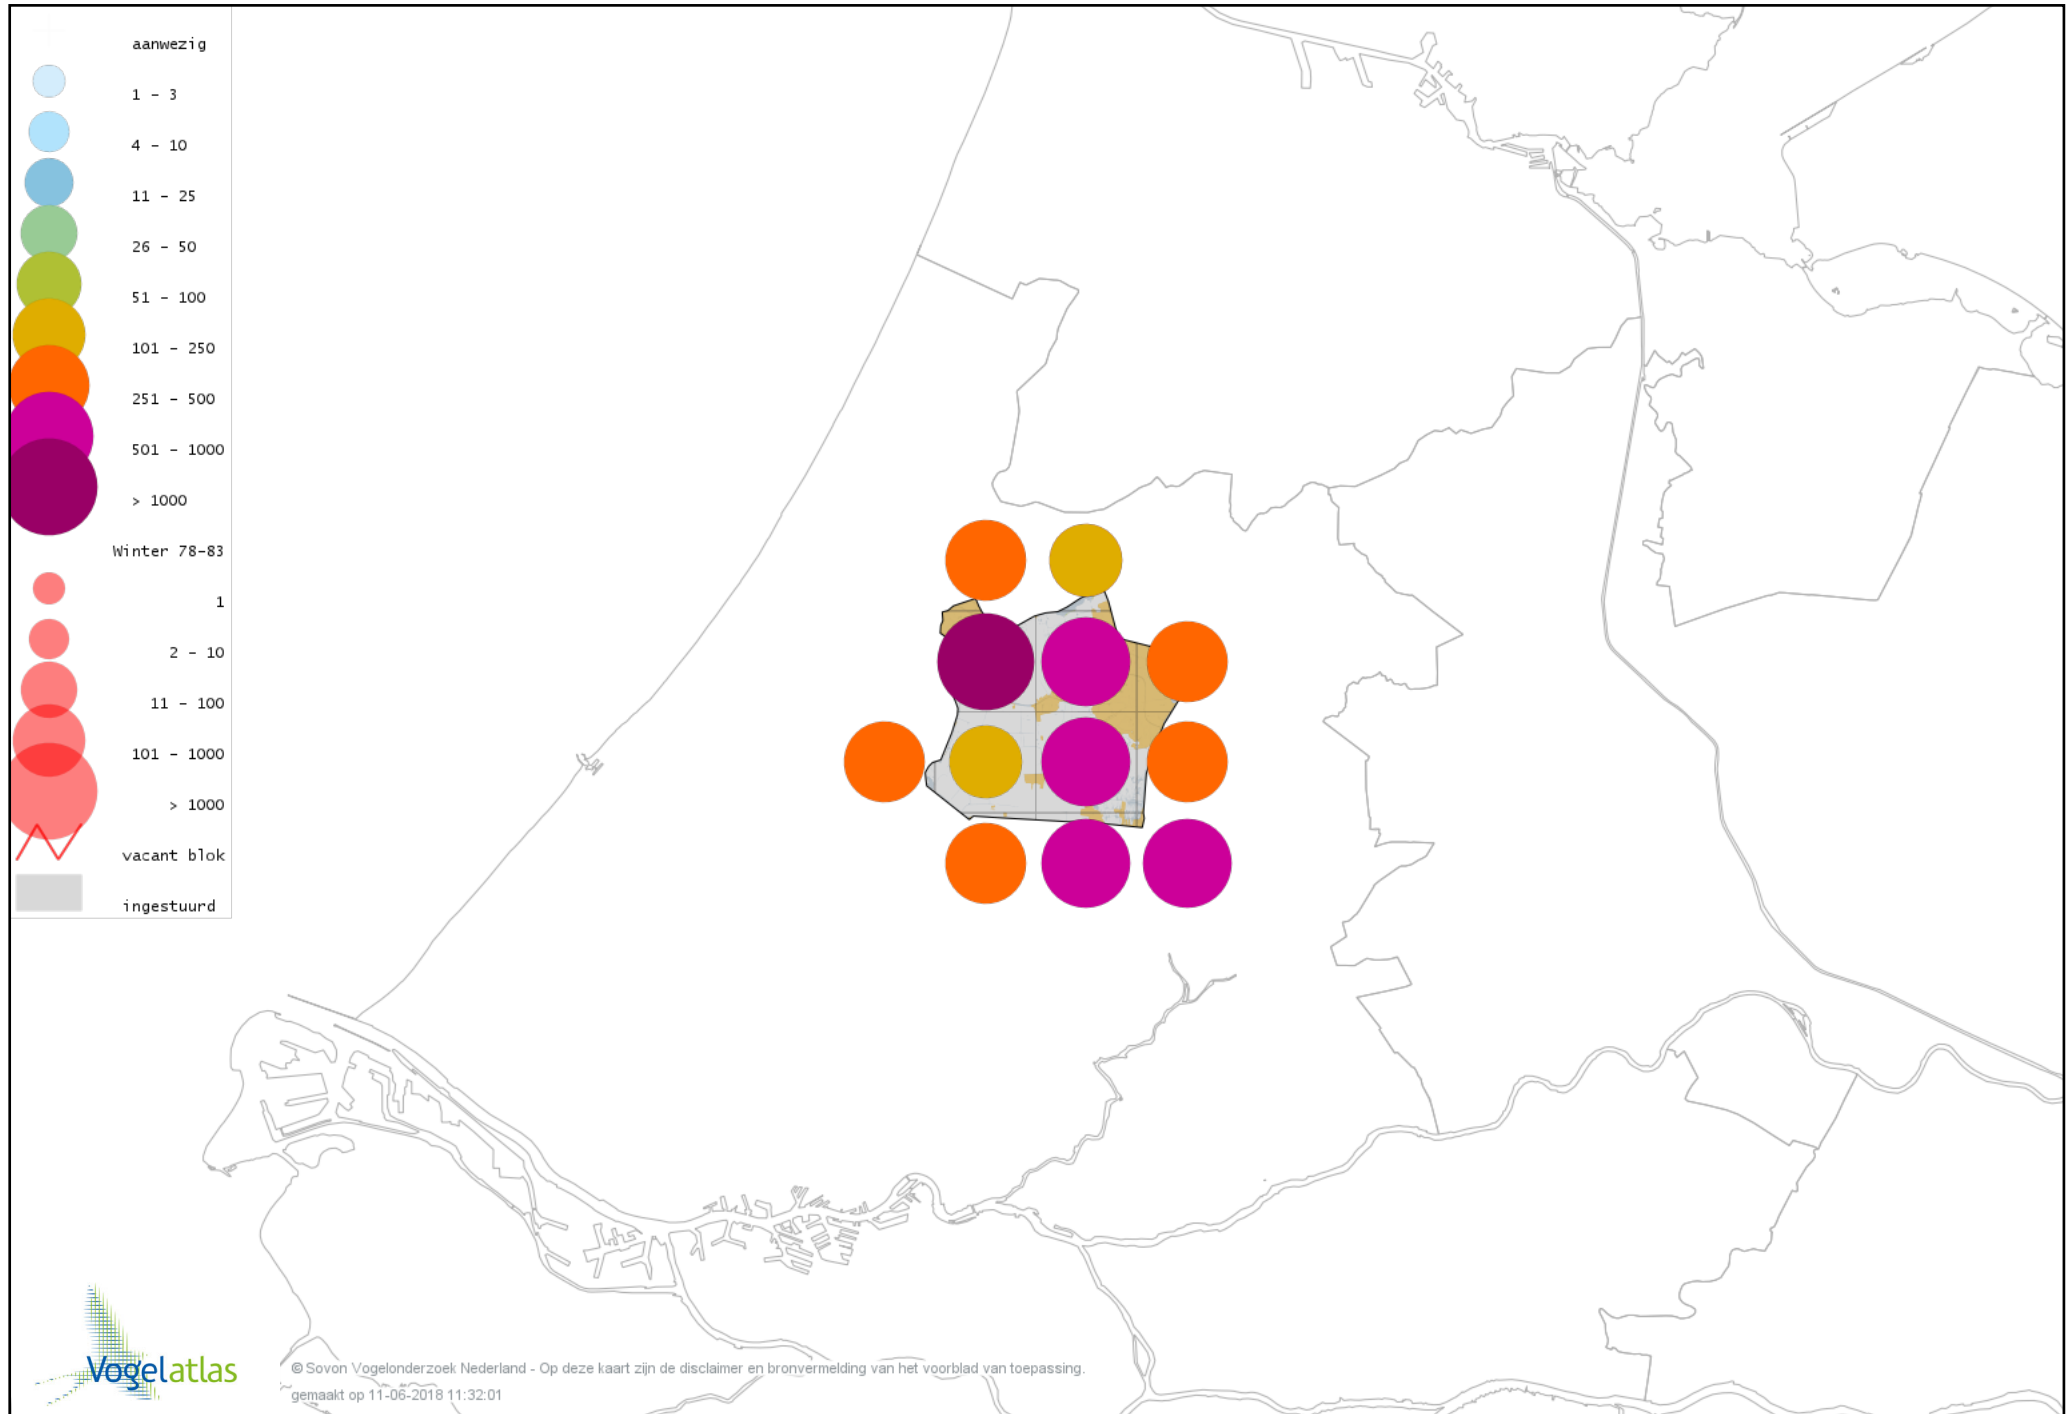

Voorlopige verspreidingskaart Kauw winter