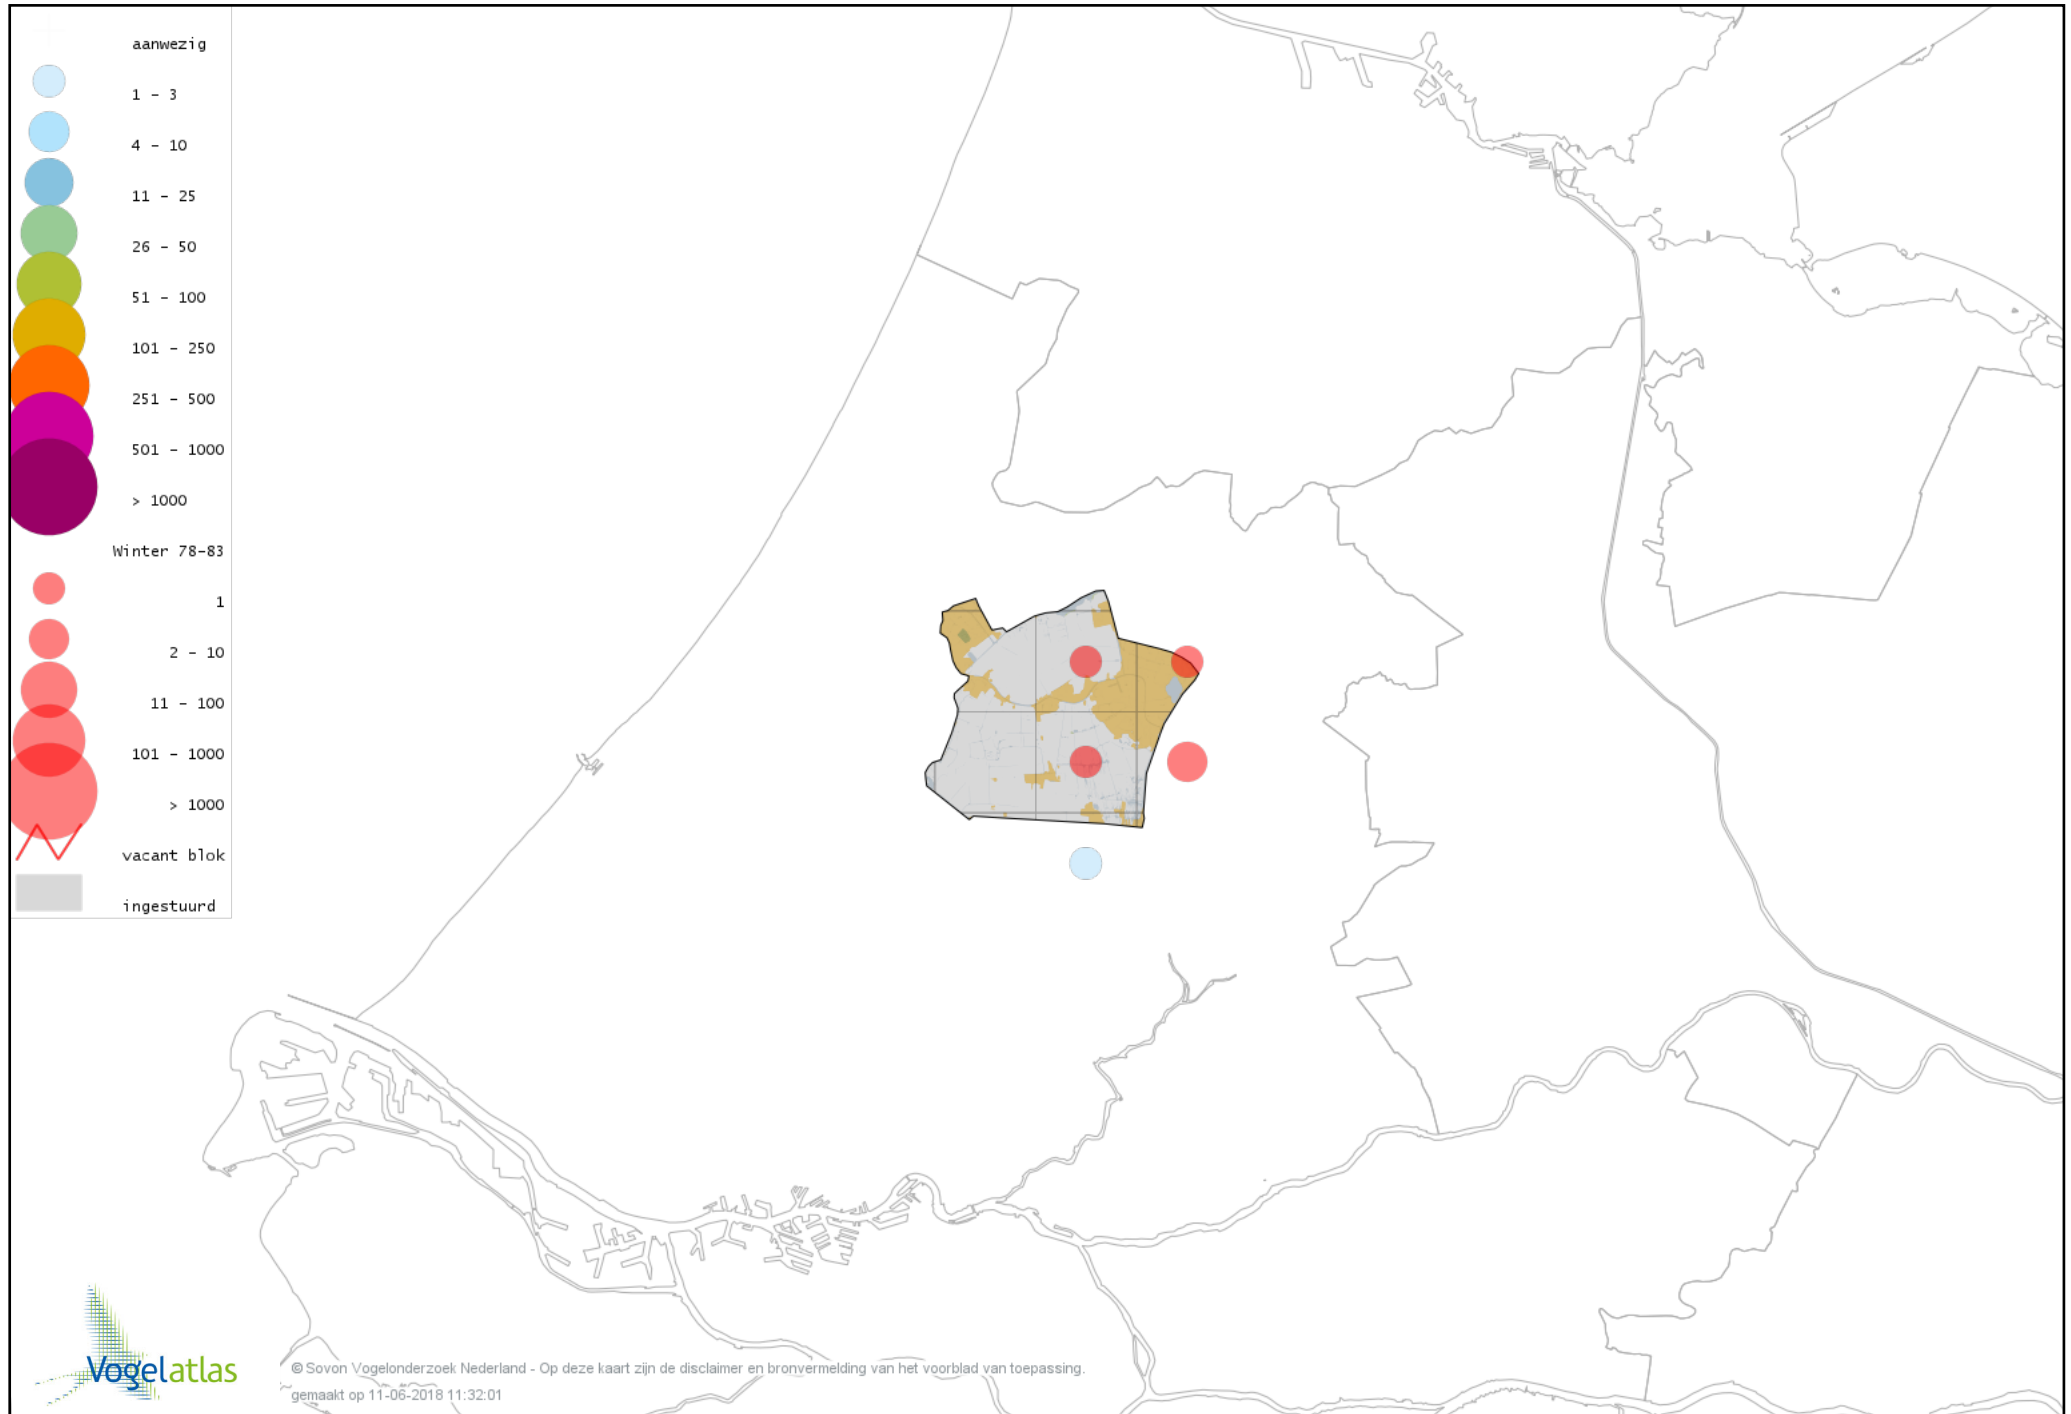

Voorlopige verspreidingskaart Grote Lijster winter