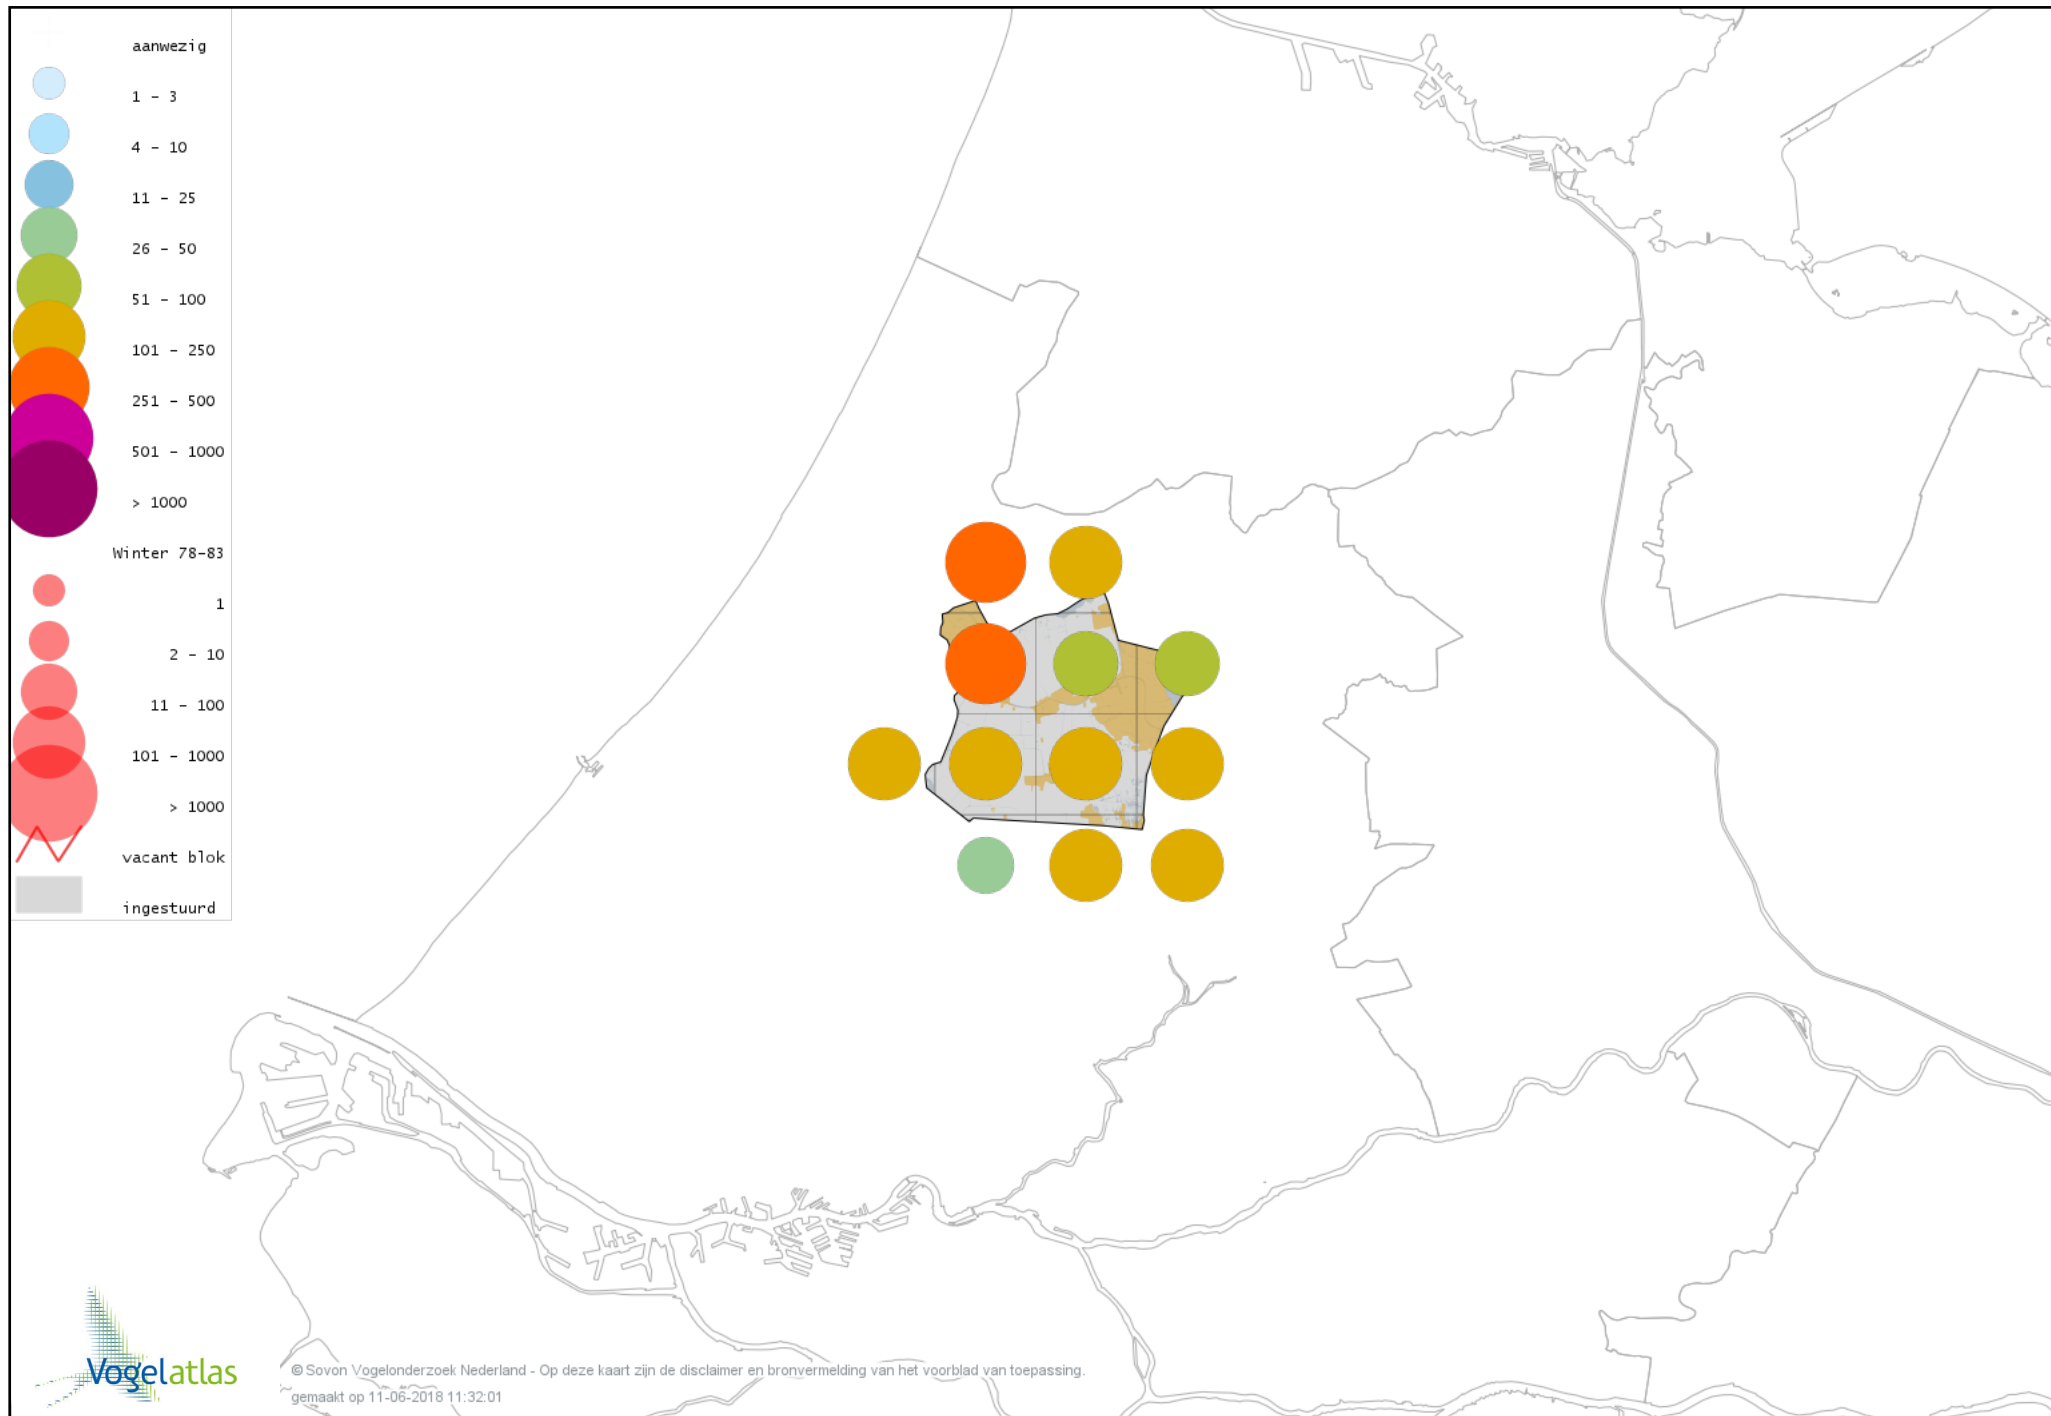

Voorlopige verspreidingskaart Turkse Tortel winter