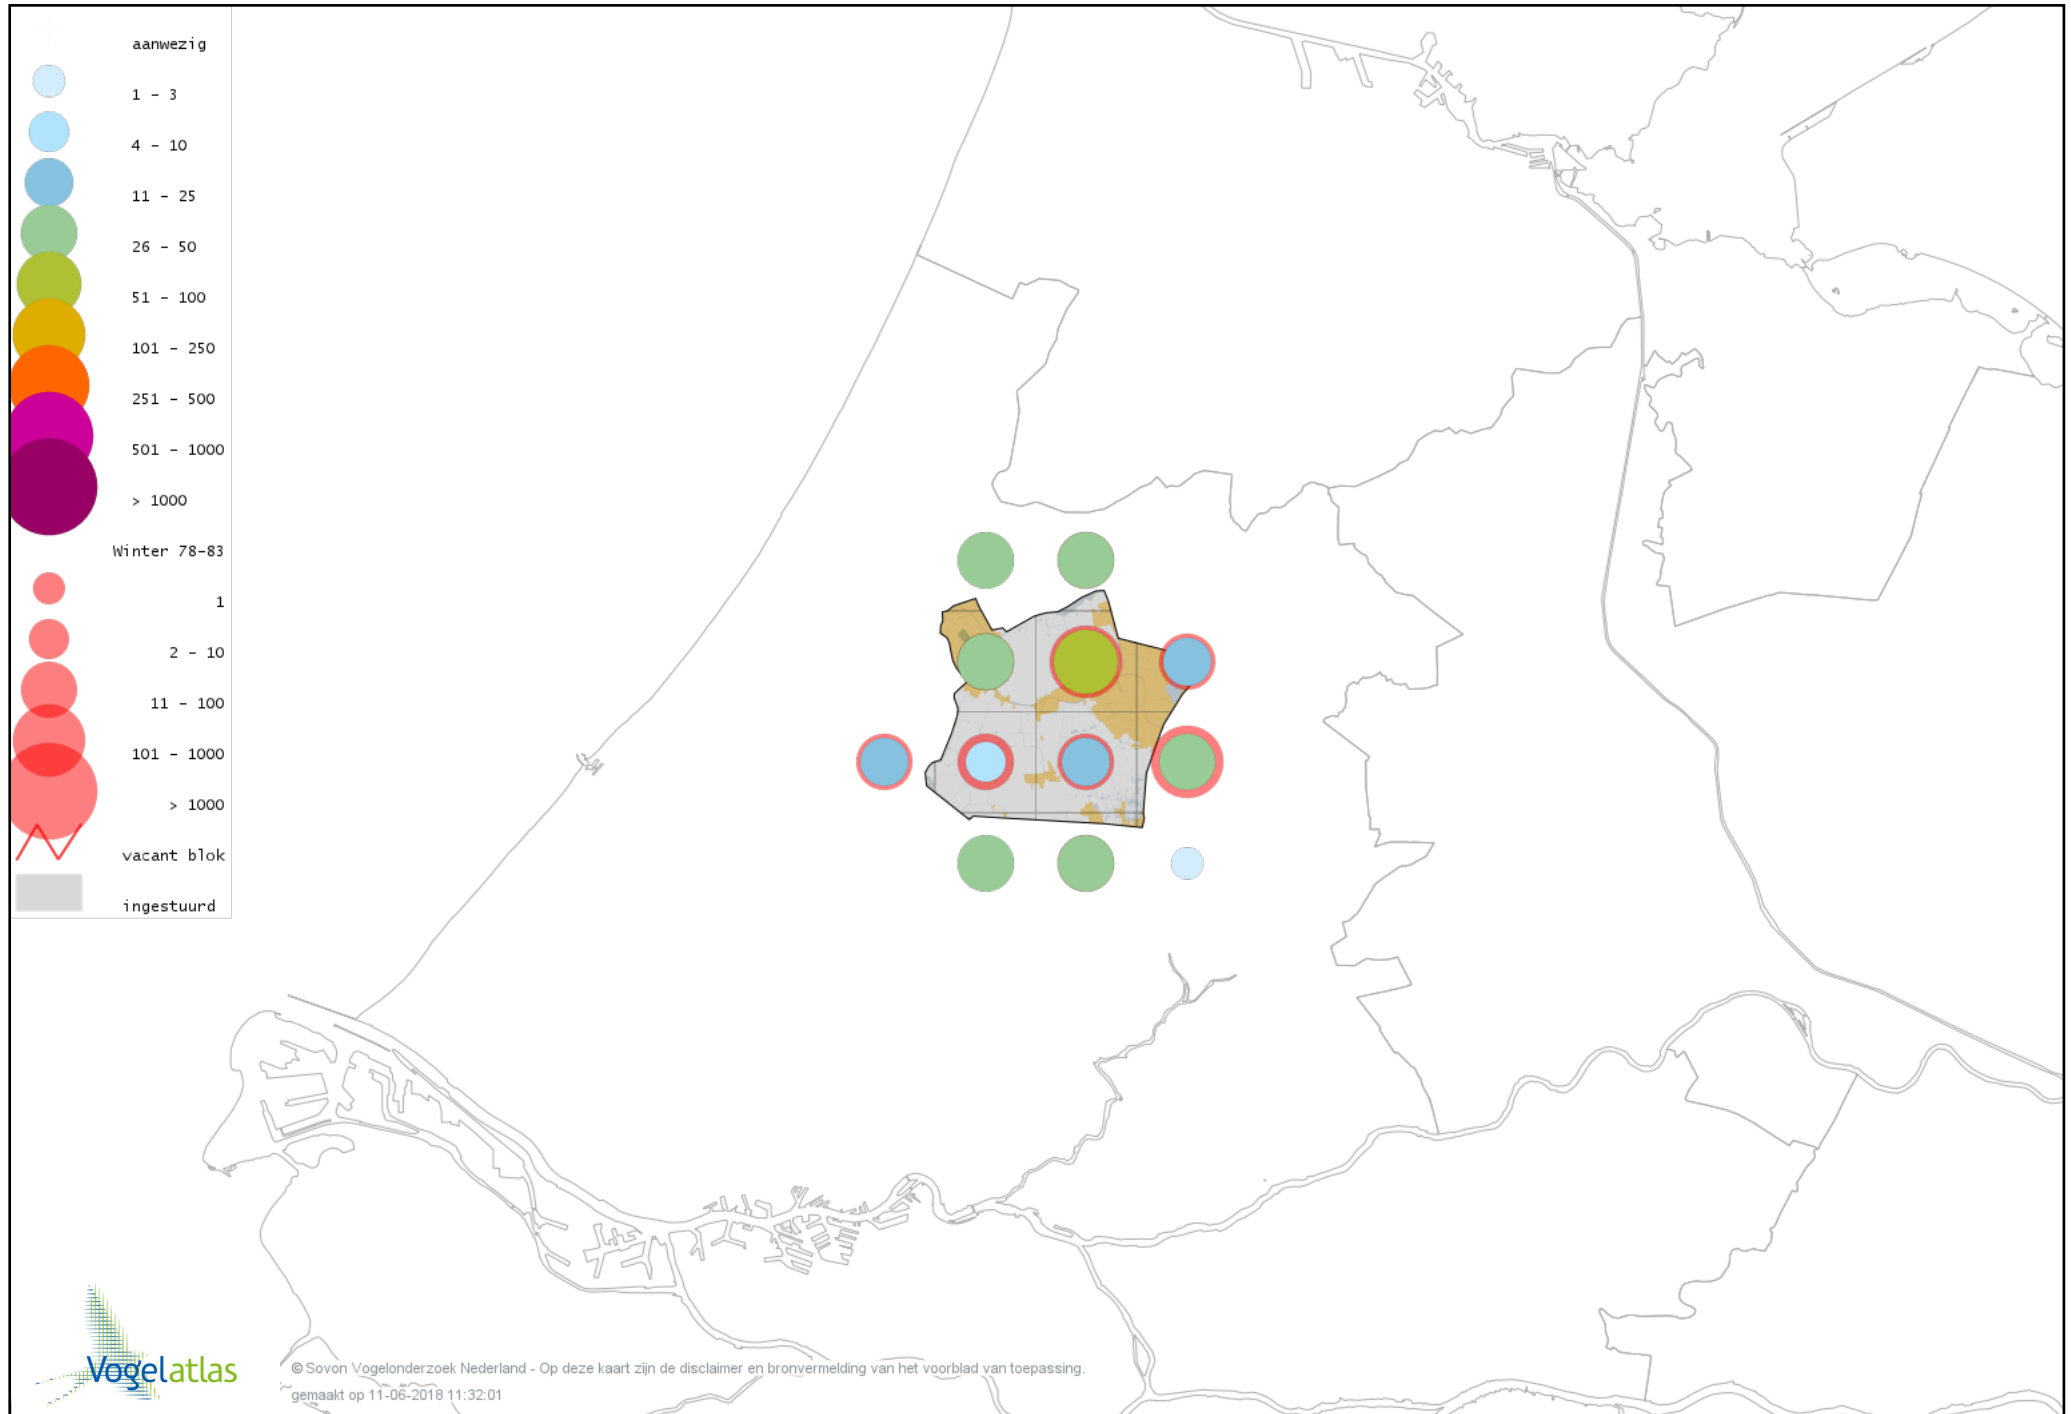

Voorlopige verspreidingskaart Ringmus winter