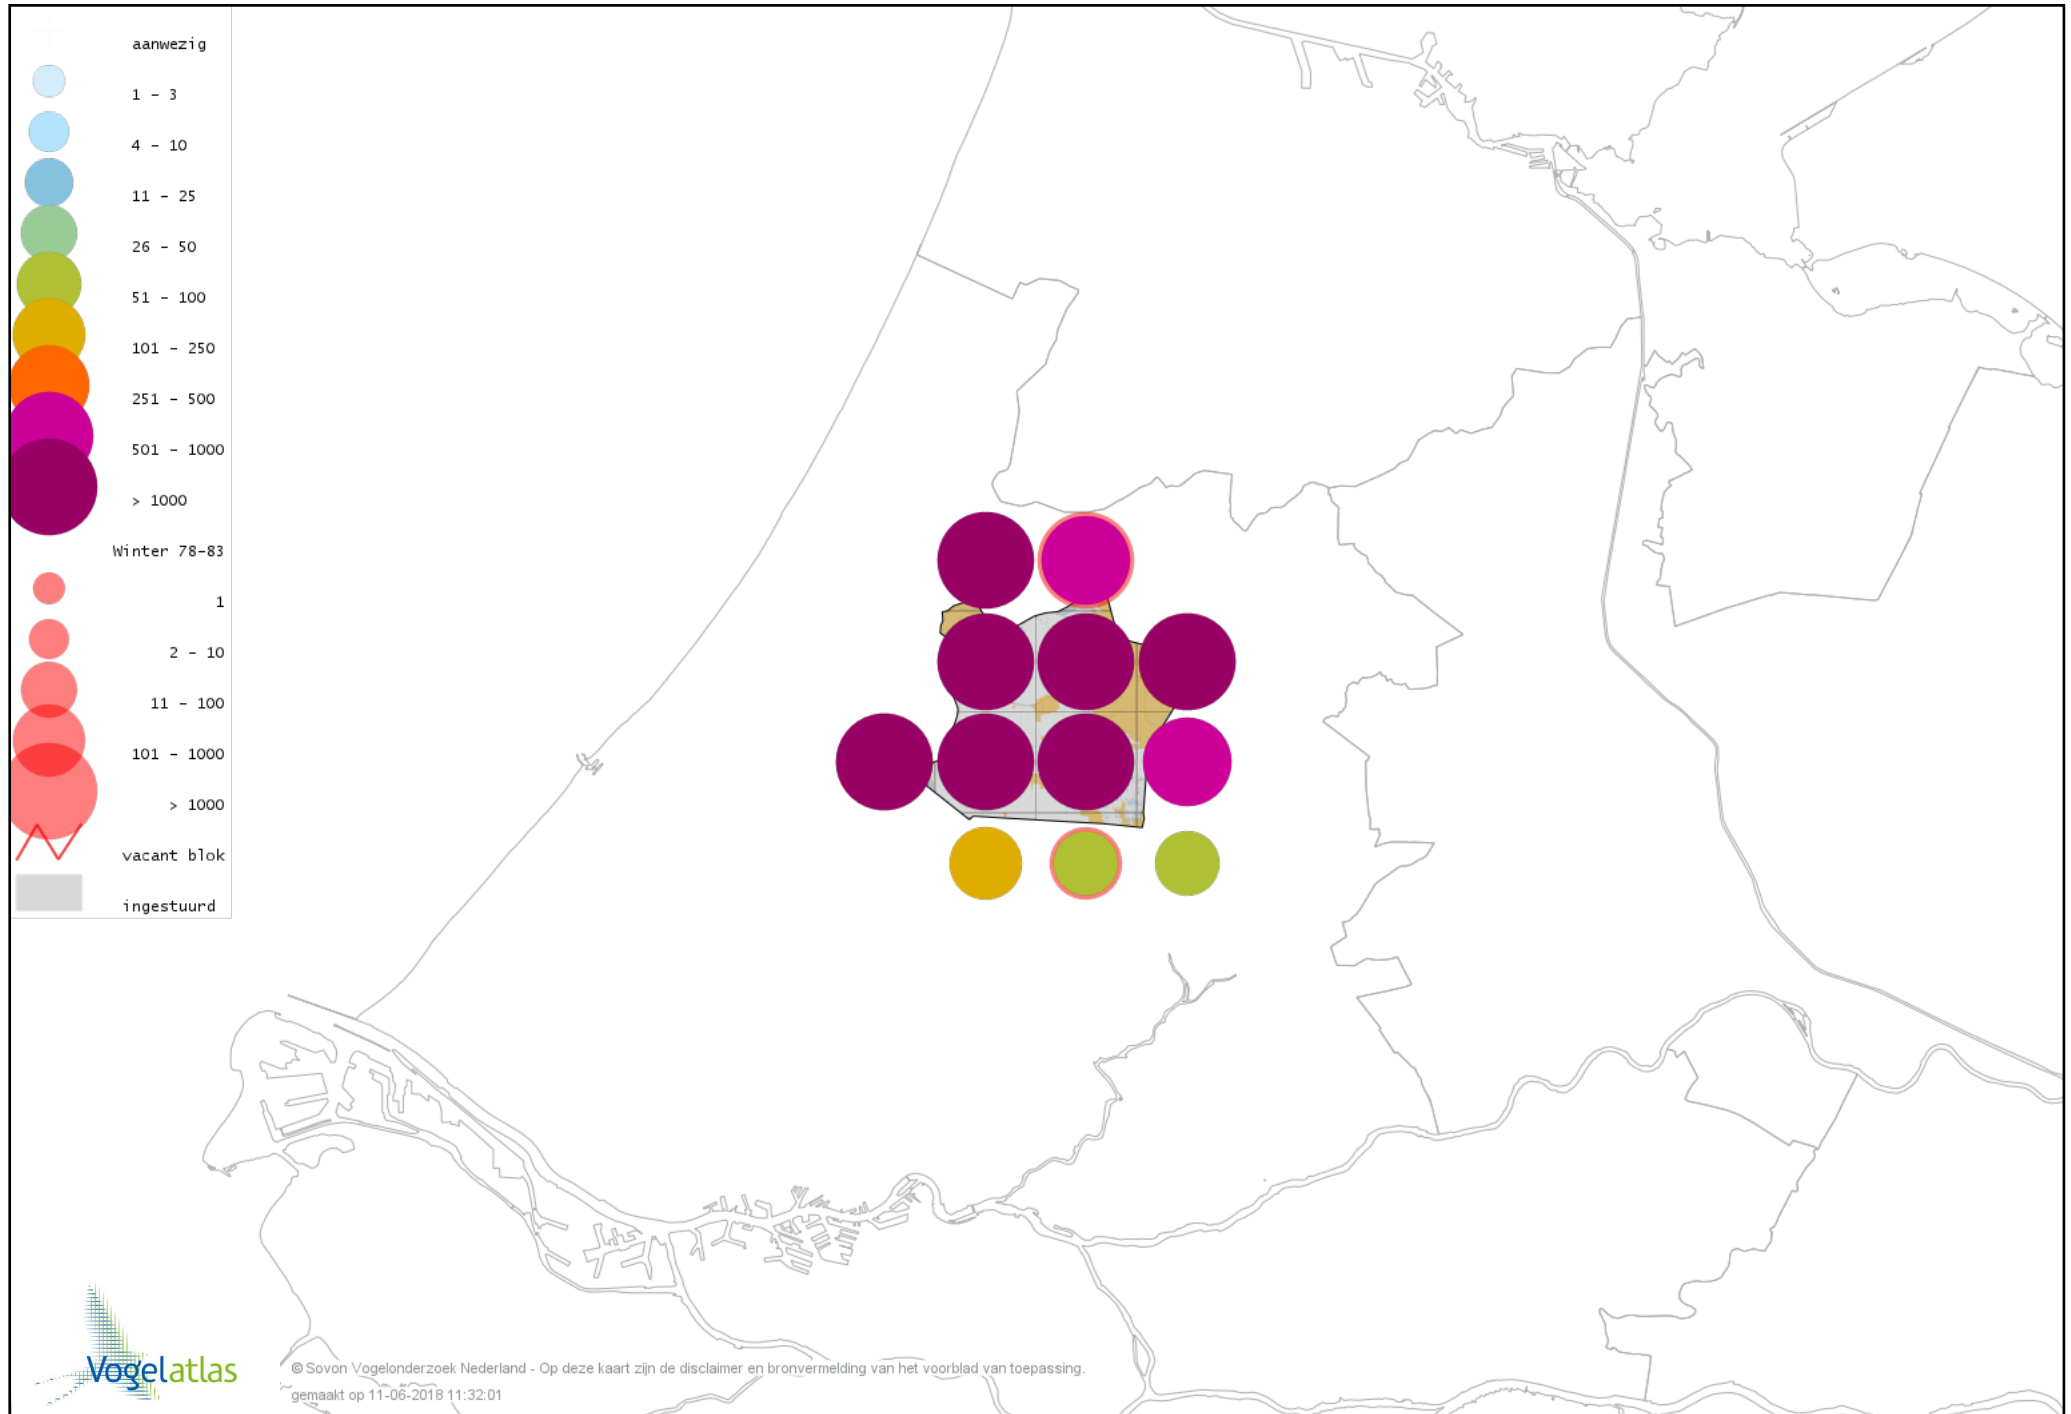

Voorlopige verspreidingskaart Stormmeeuw winter