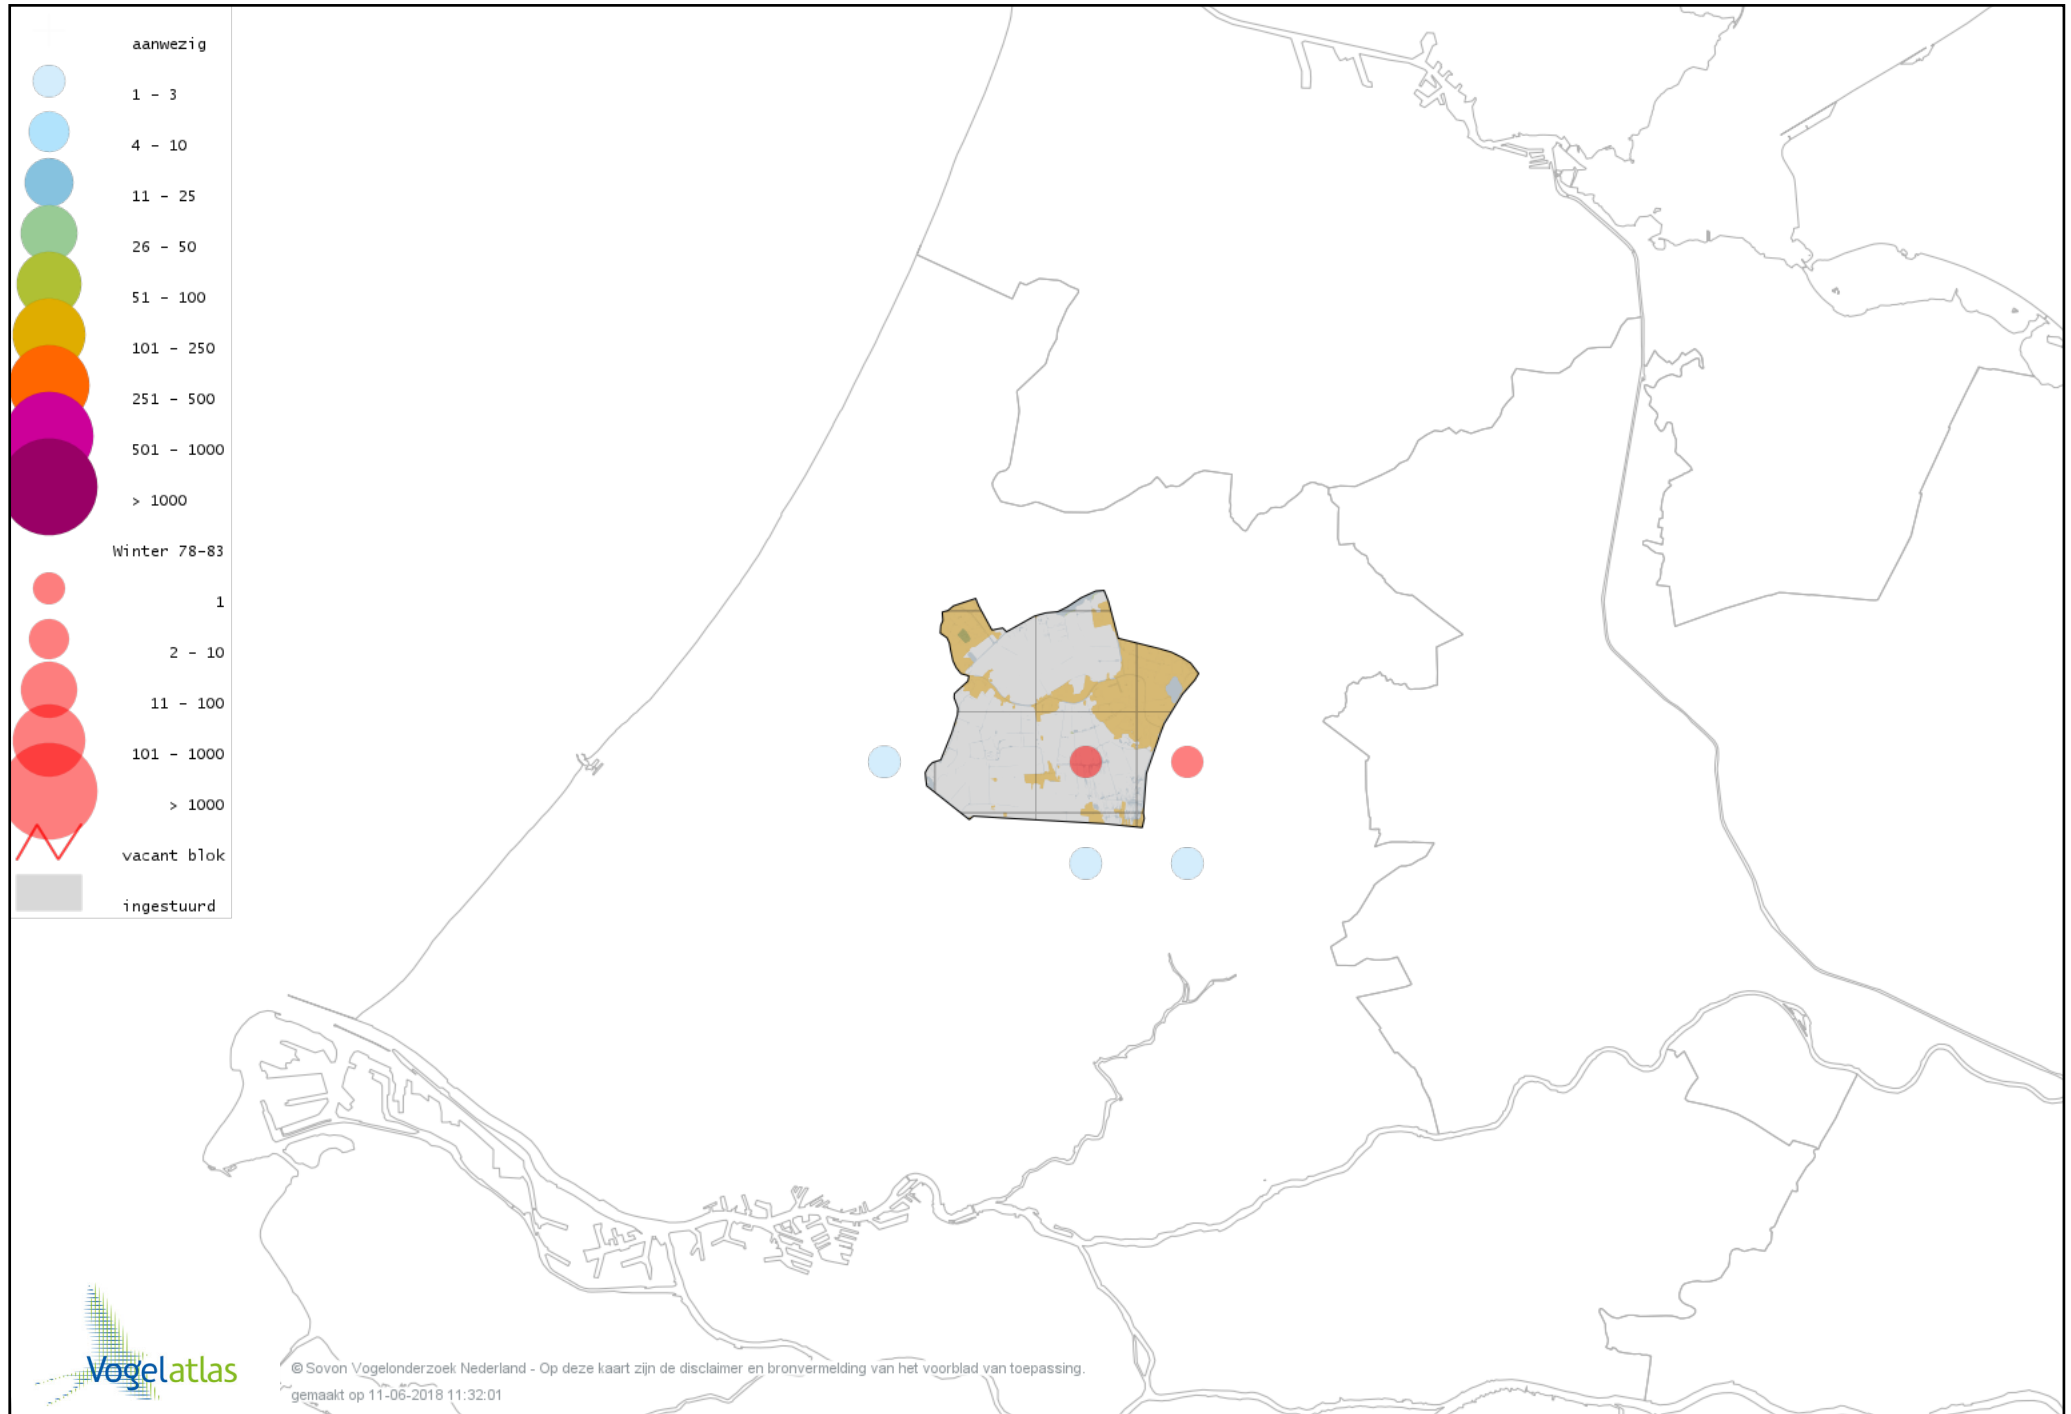

# Voorlopige verspreidingskaart Goudvink winter