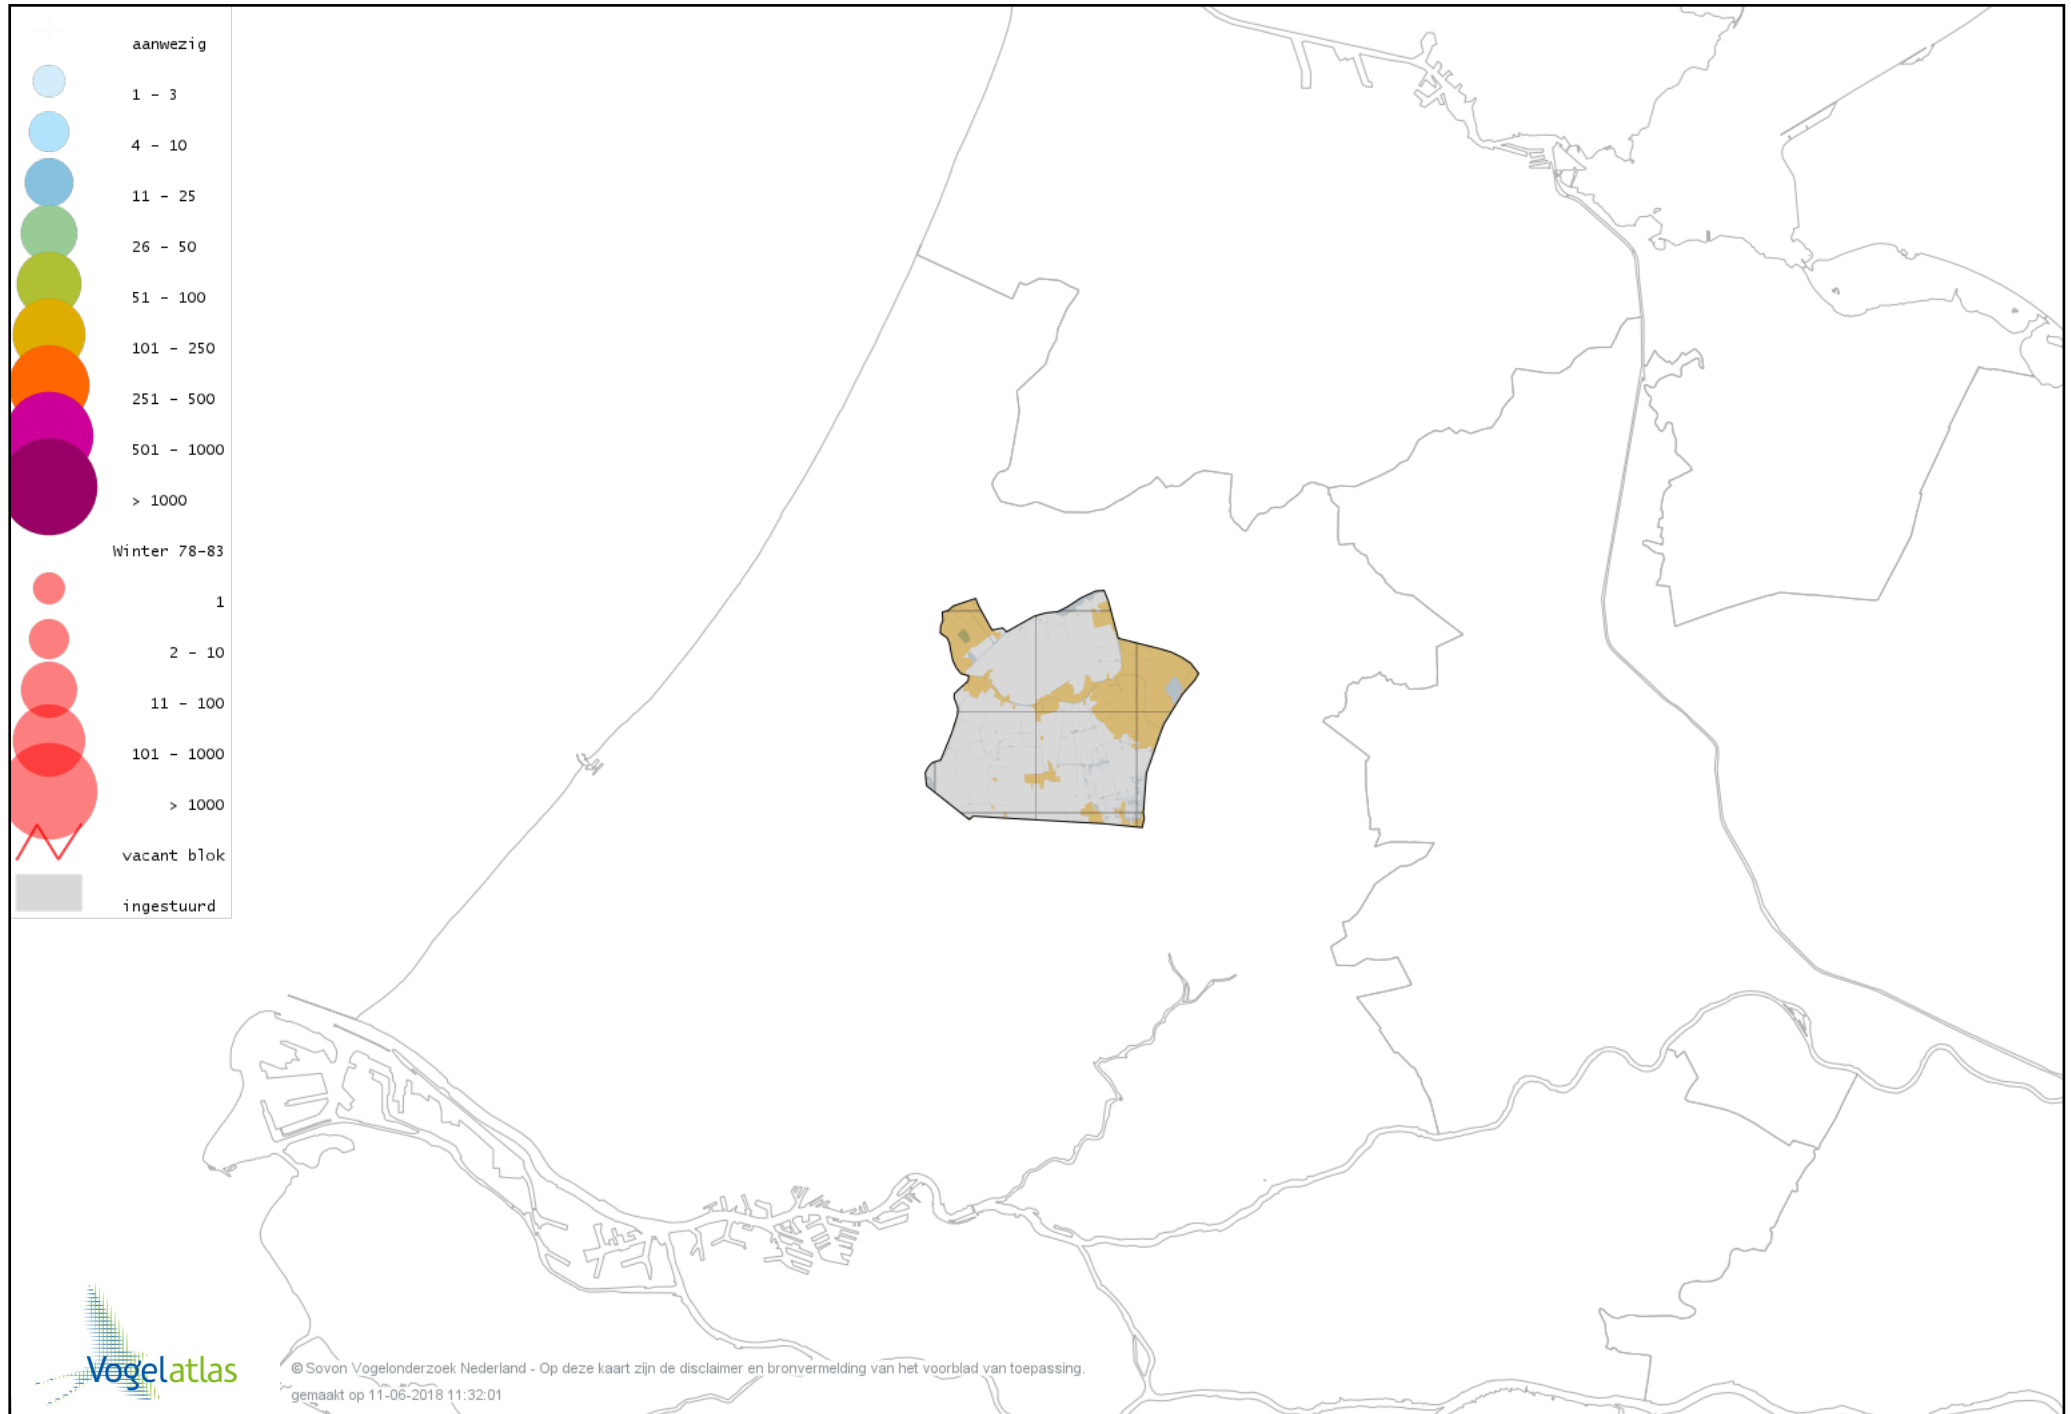

Voorlopige verspreidingskaart Zwarte Ooievaar winter