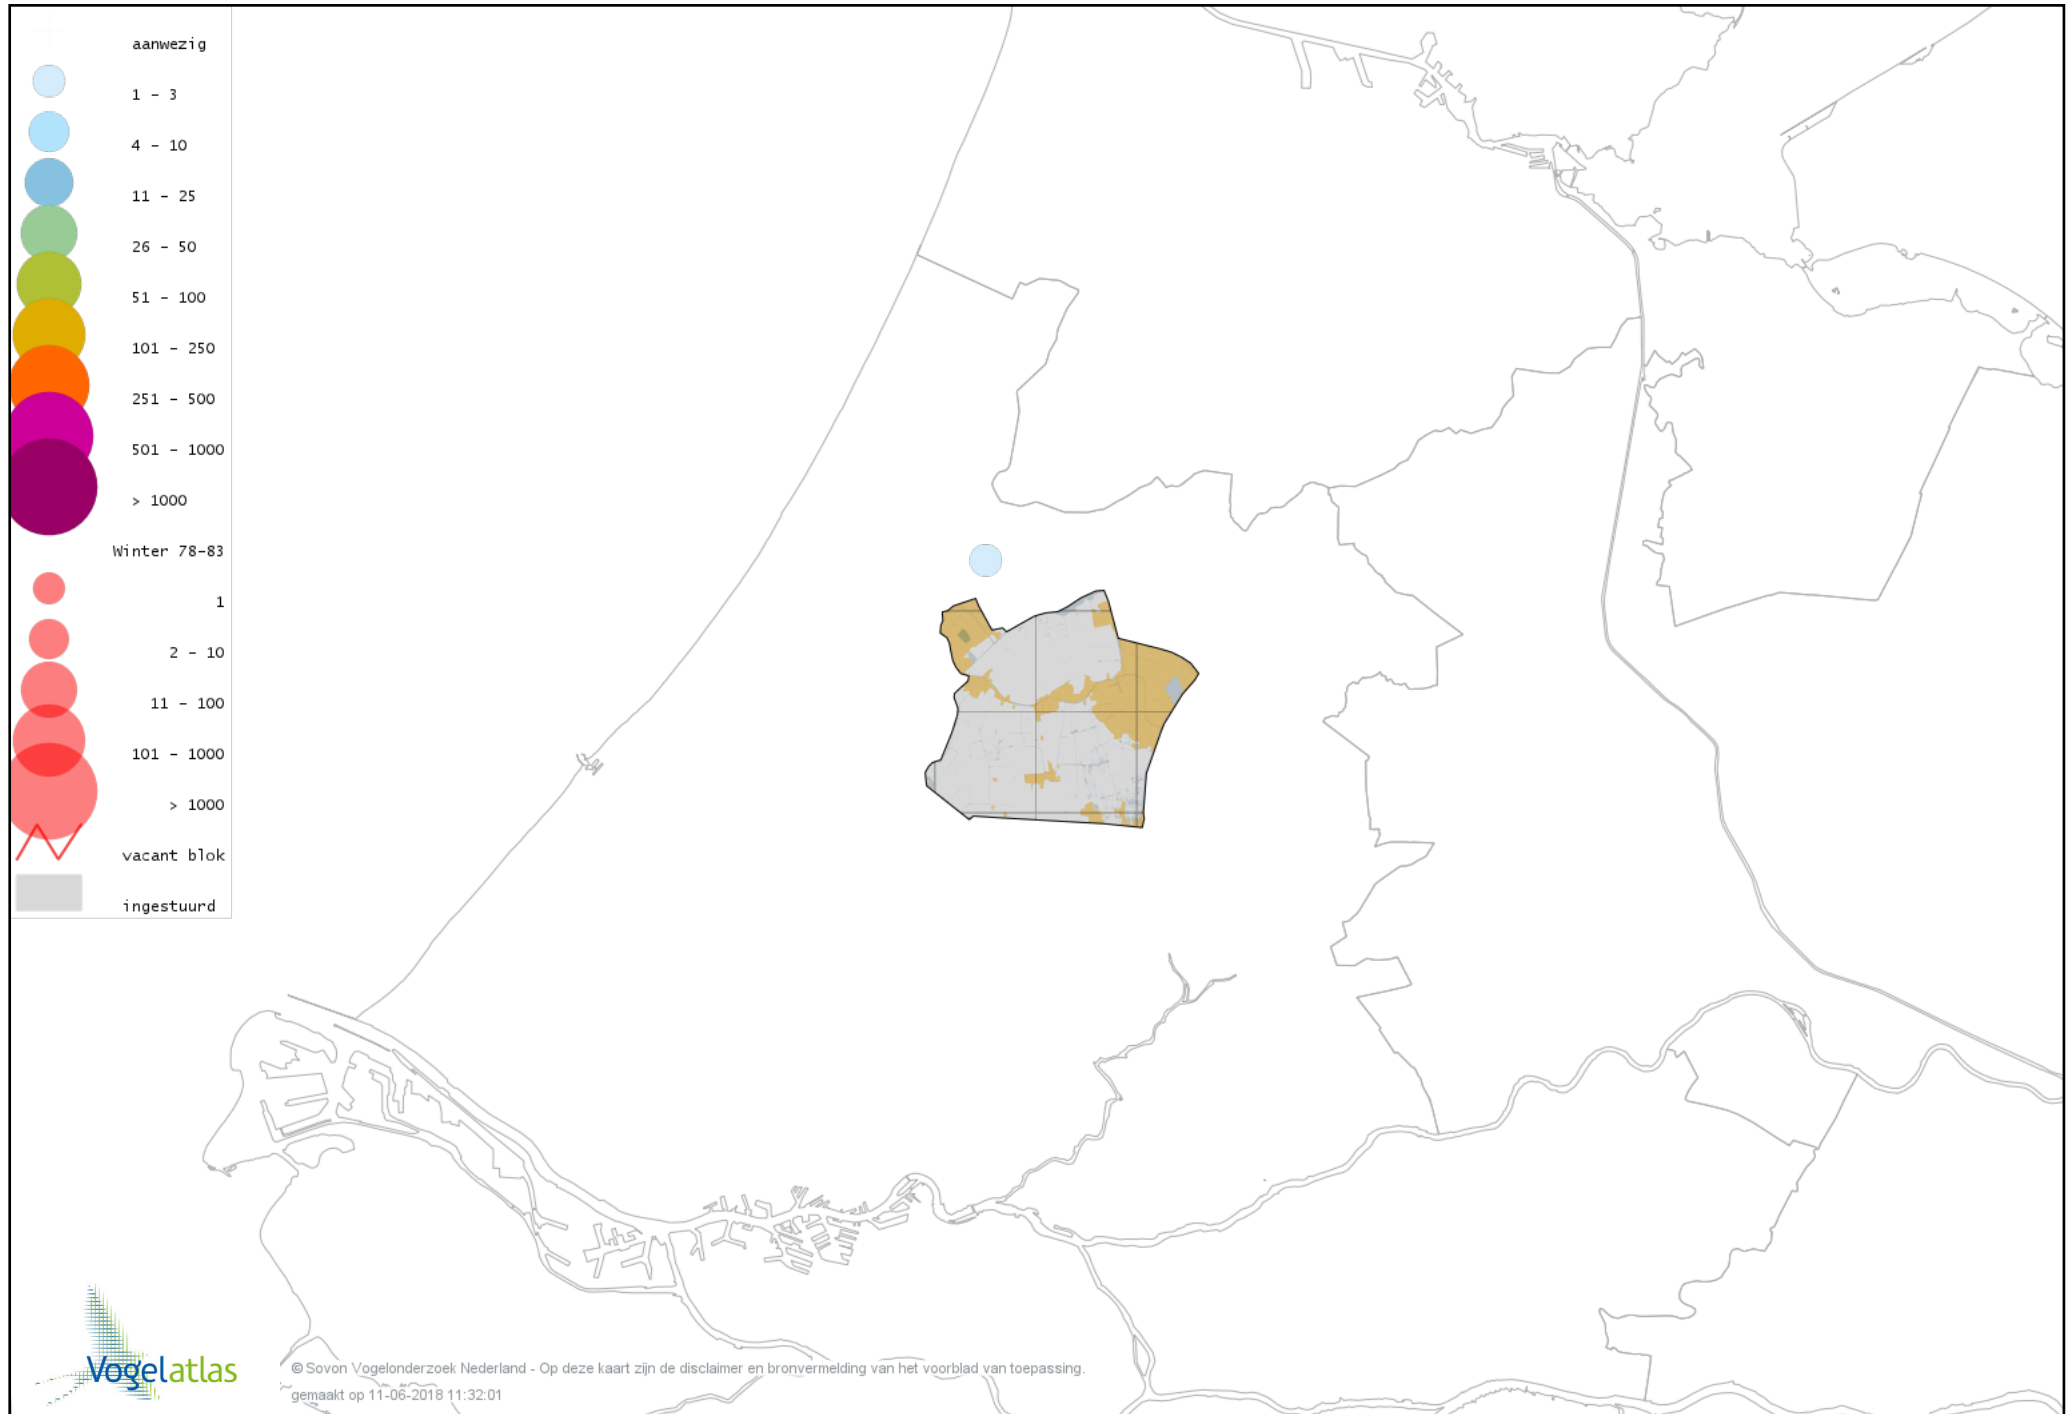

Voorlopige verspreidingskaart Heilige Ibis winter