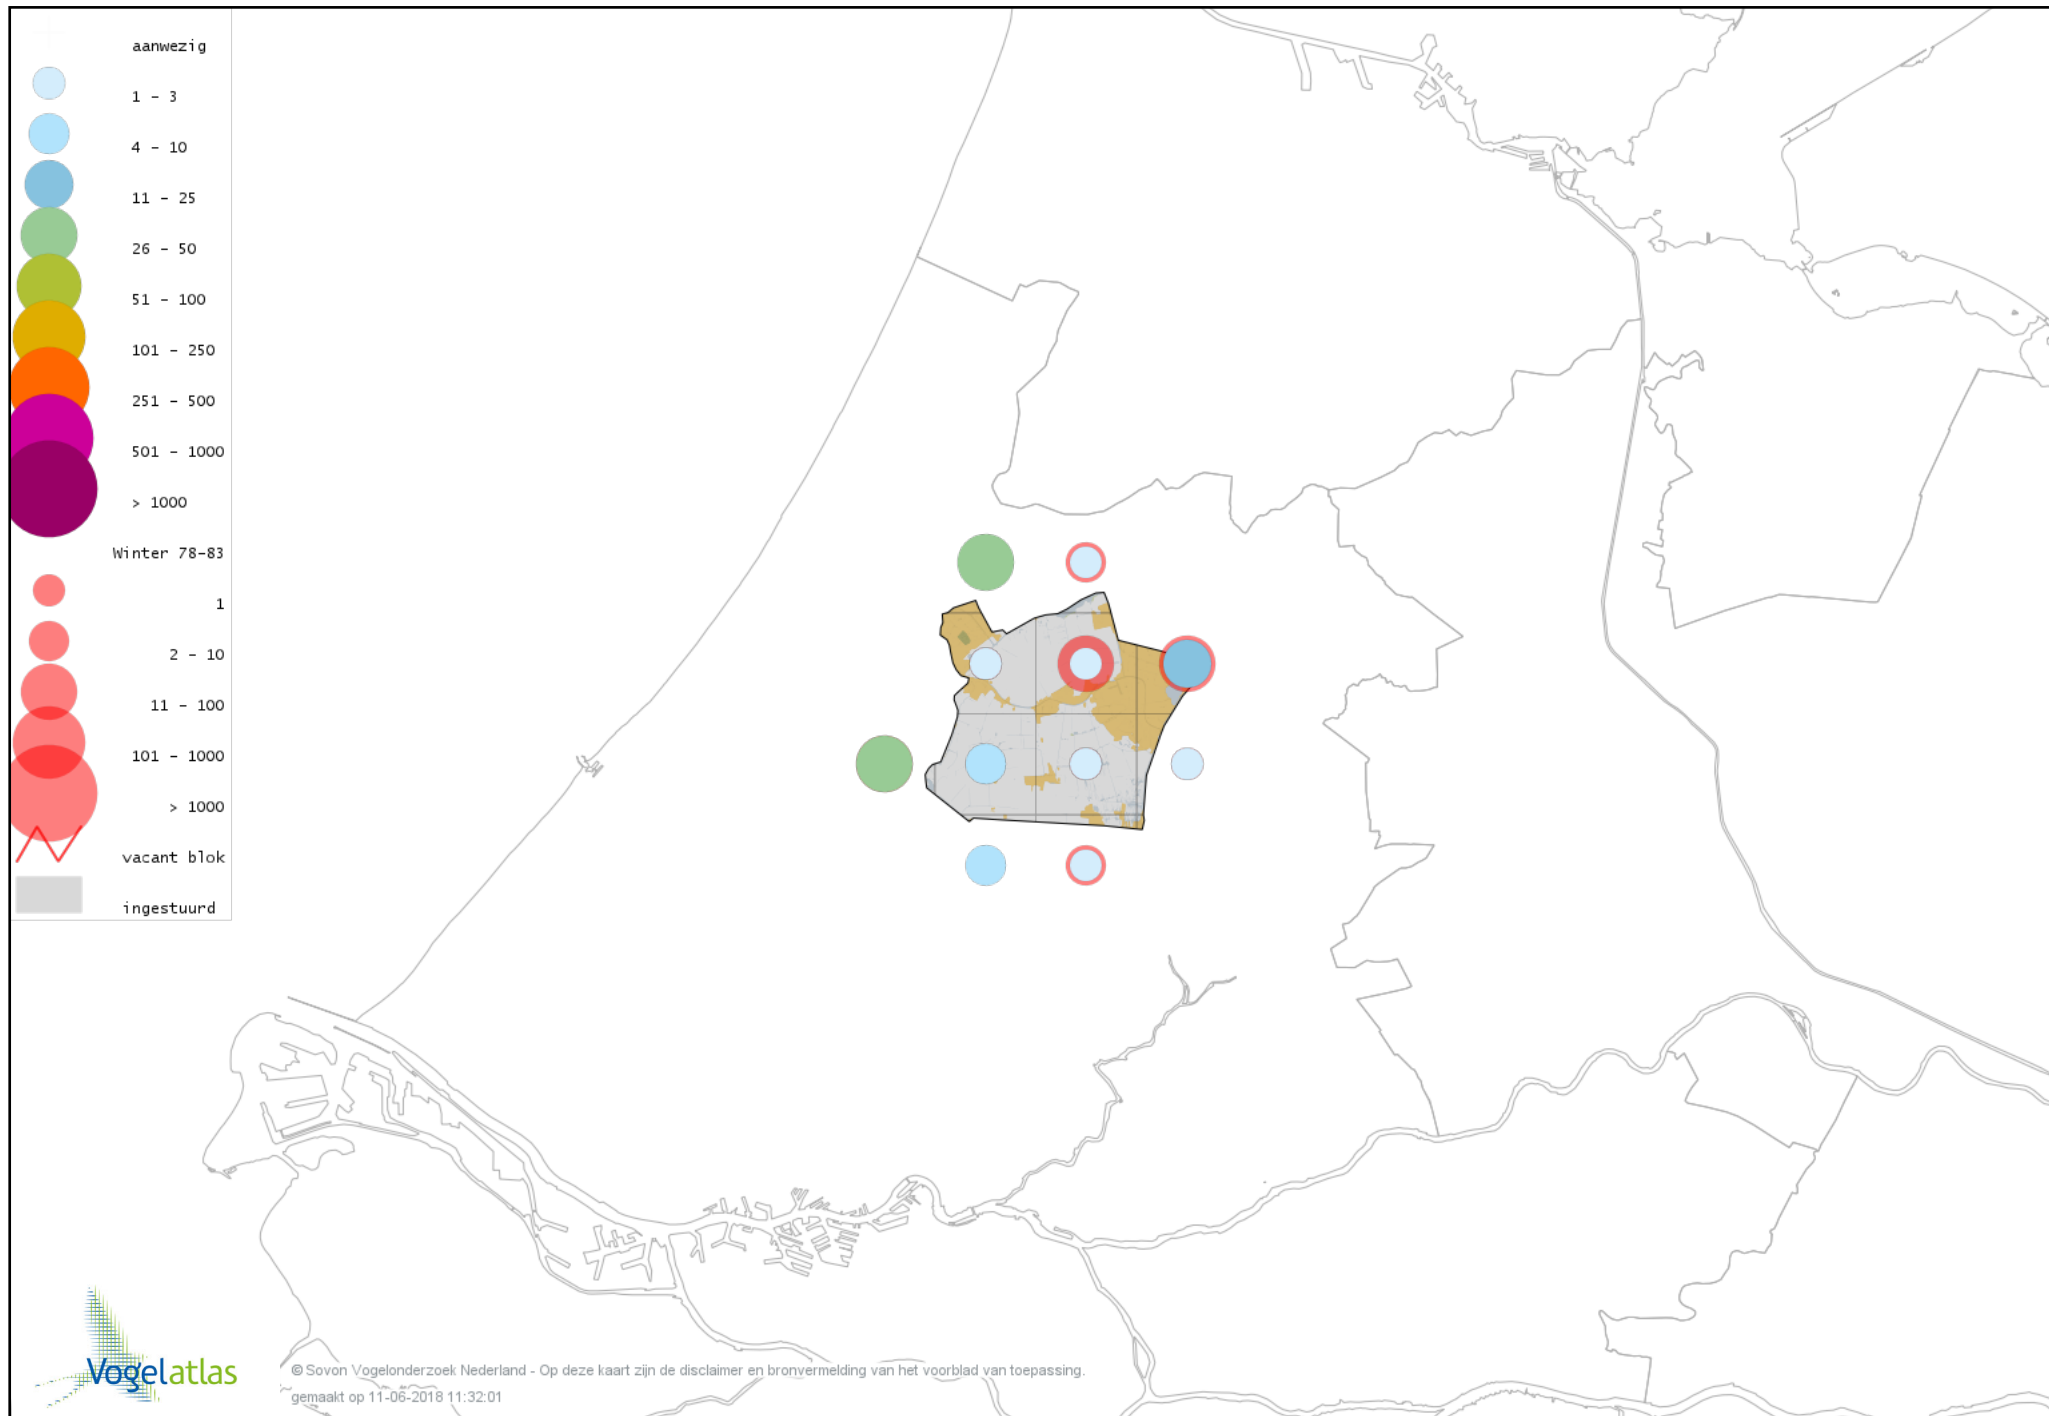

Voorlopige verspreidingskaart Dodaars winter