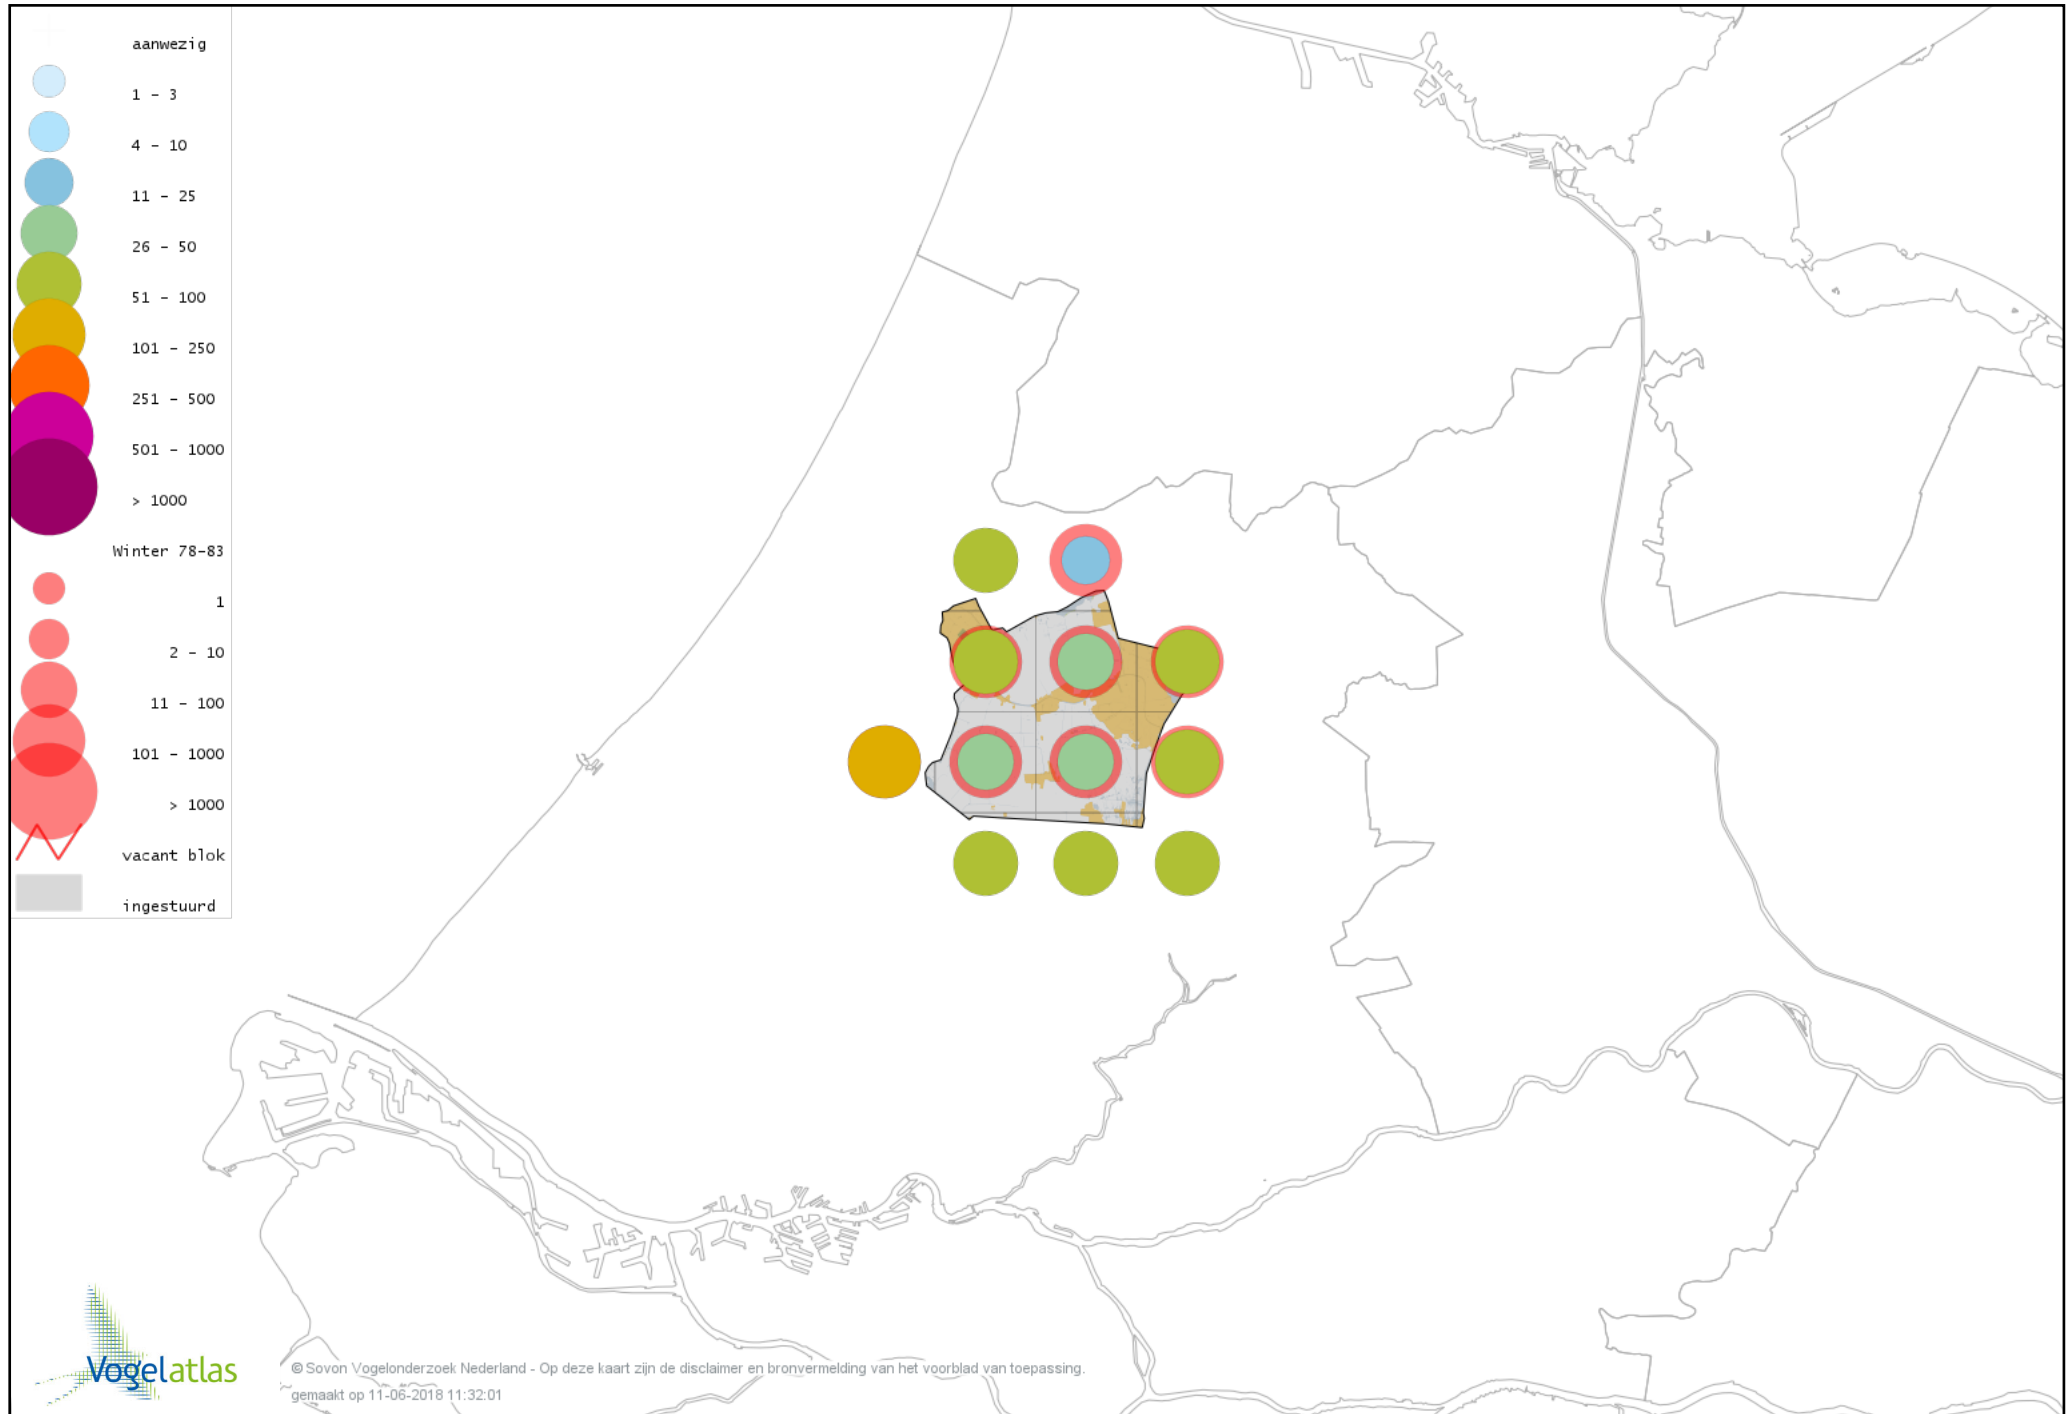

Voorlopige verspreidingskaart Koperwiek winter