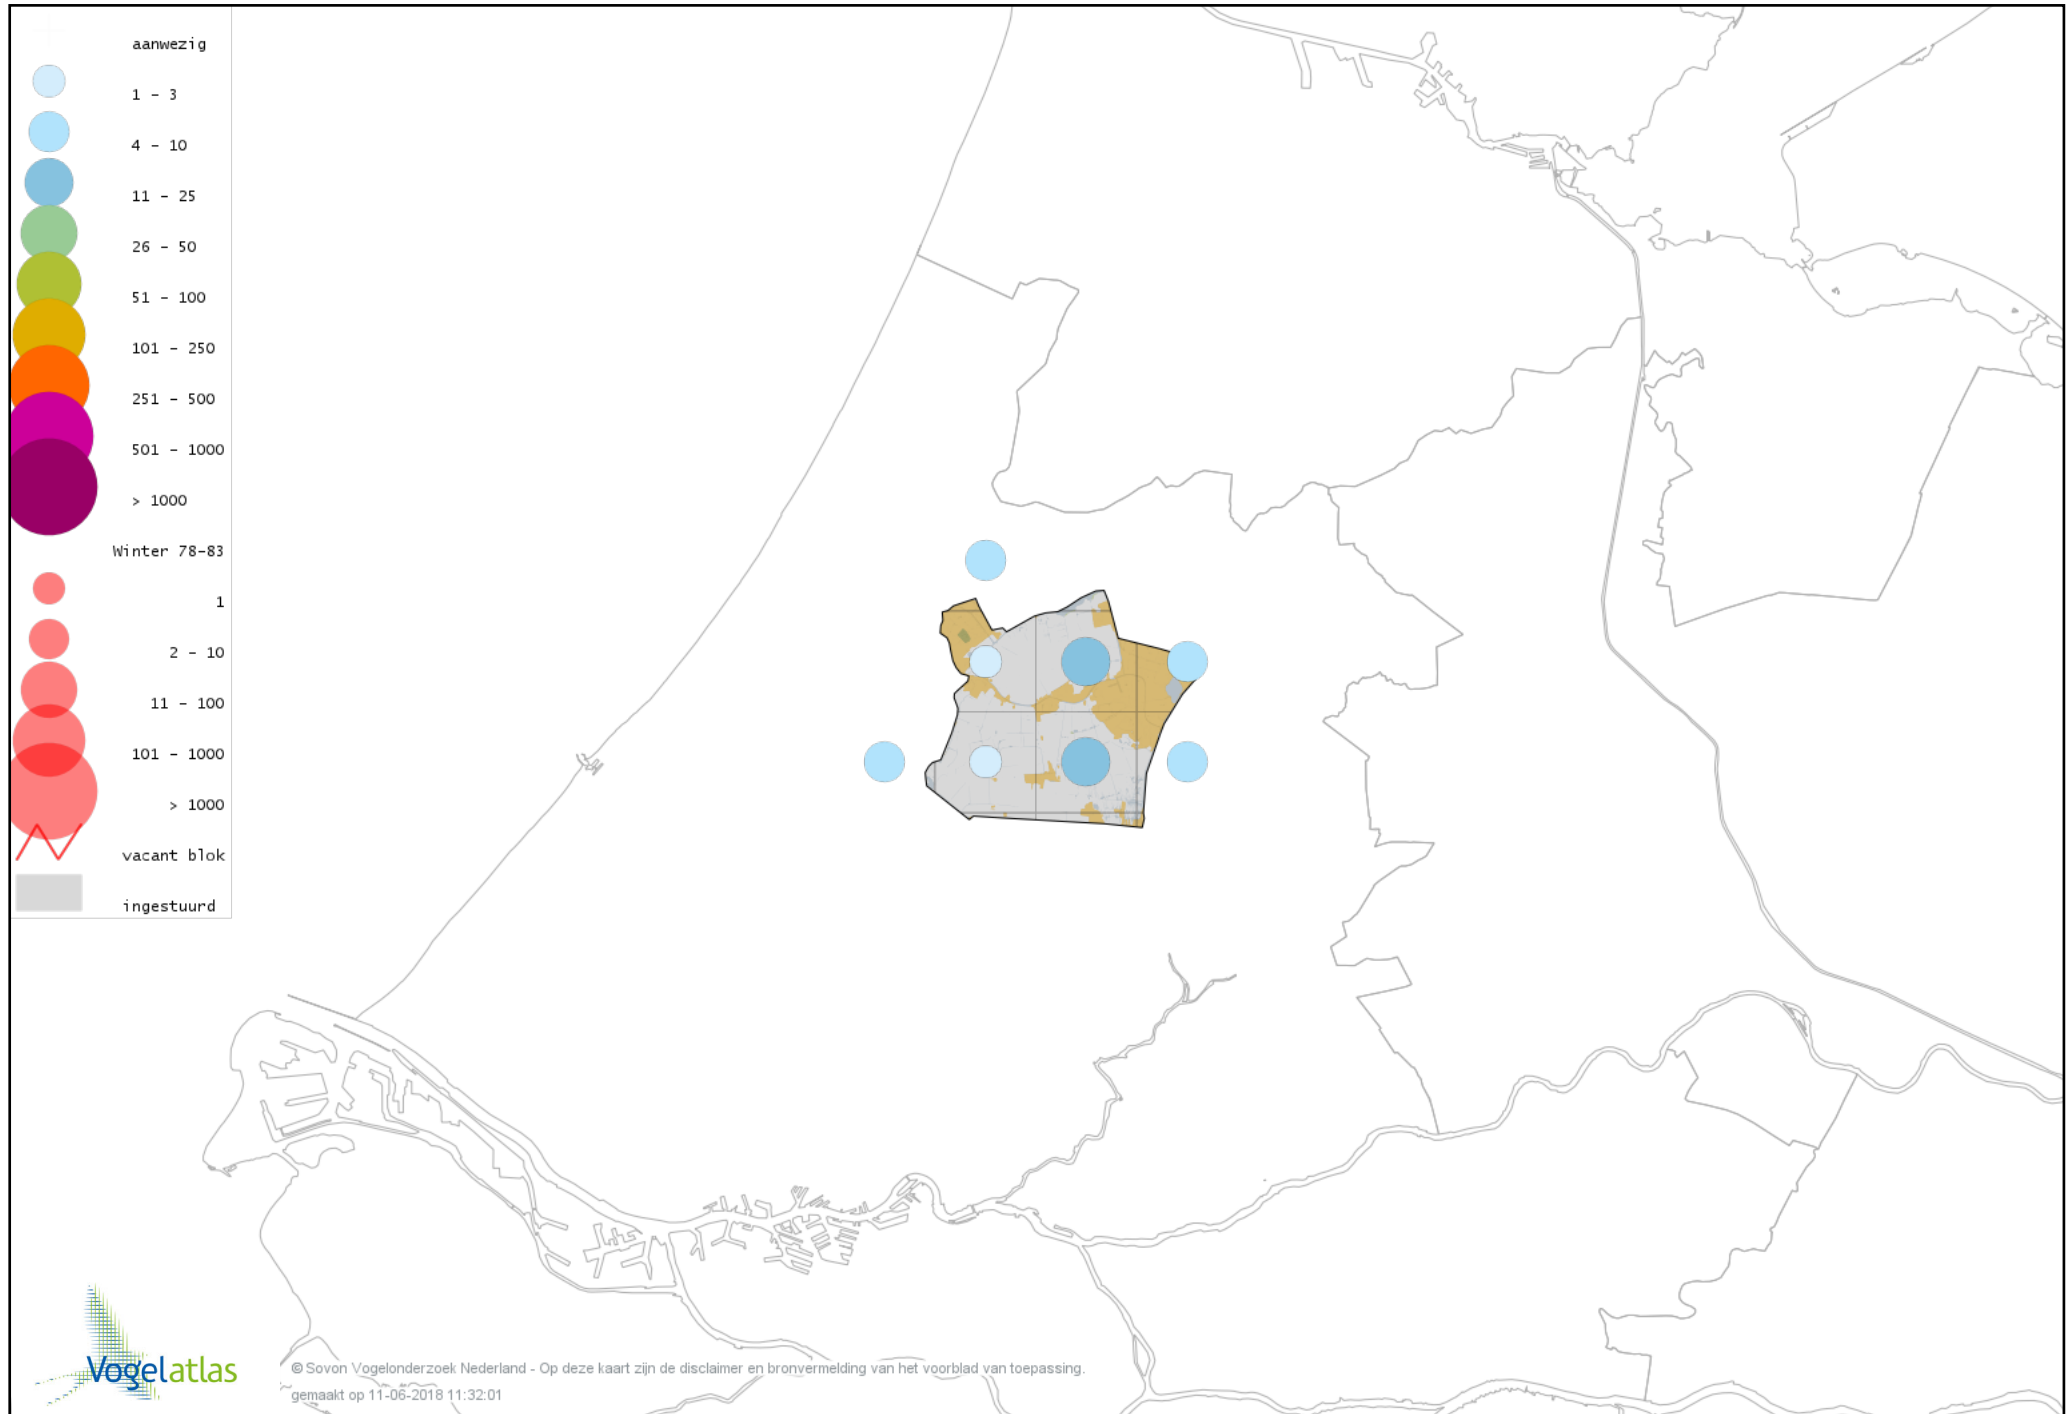

Voorlopige verspreidingskaart Ooievaar winter