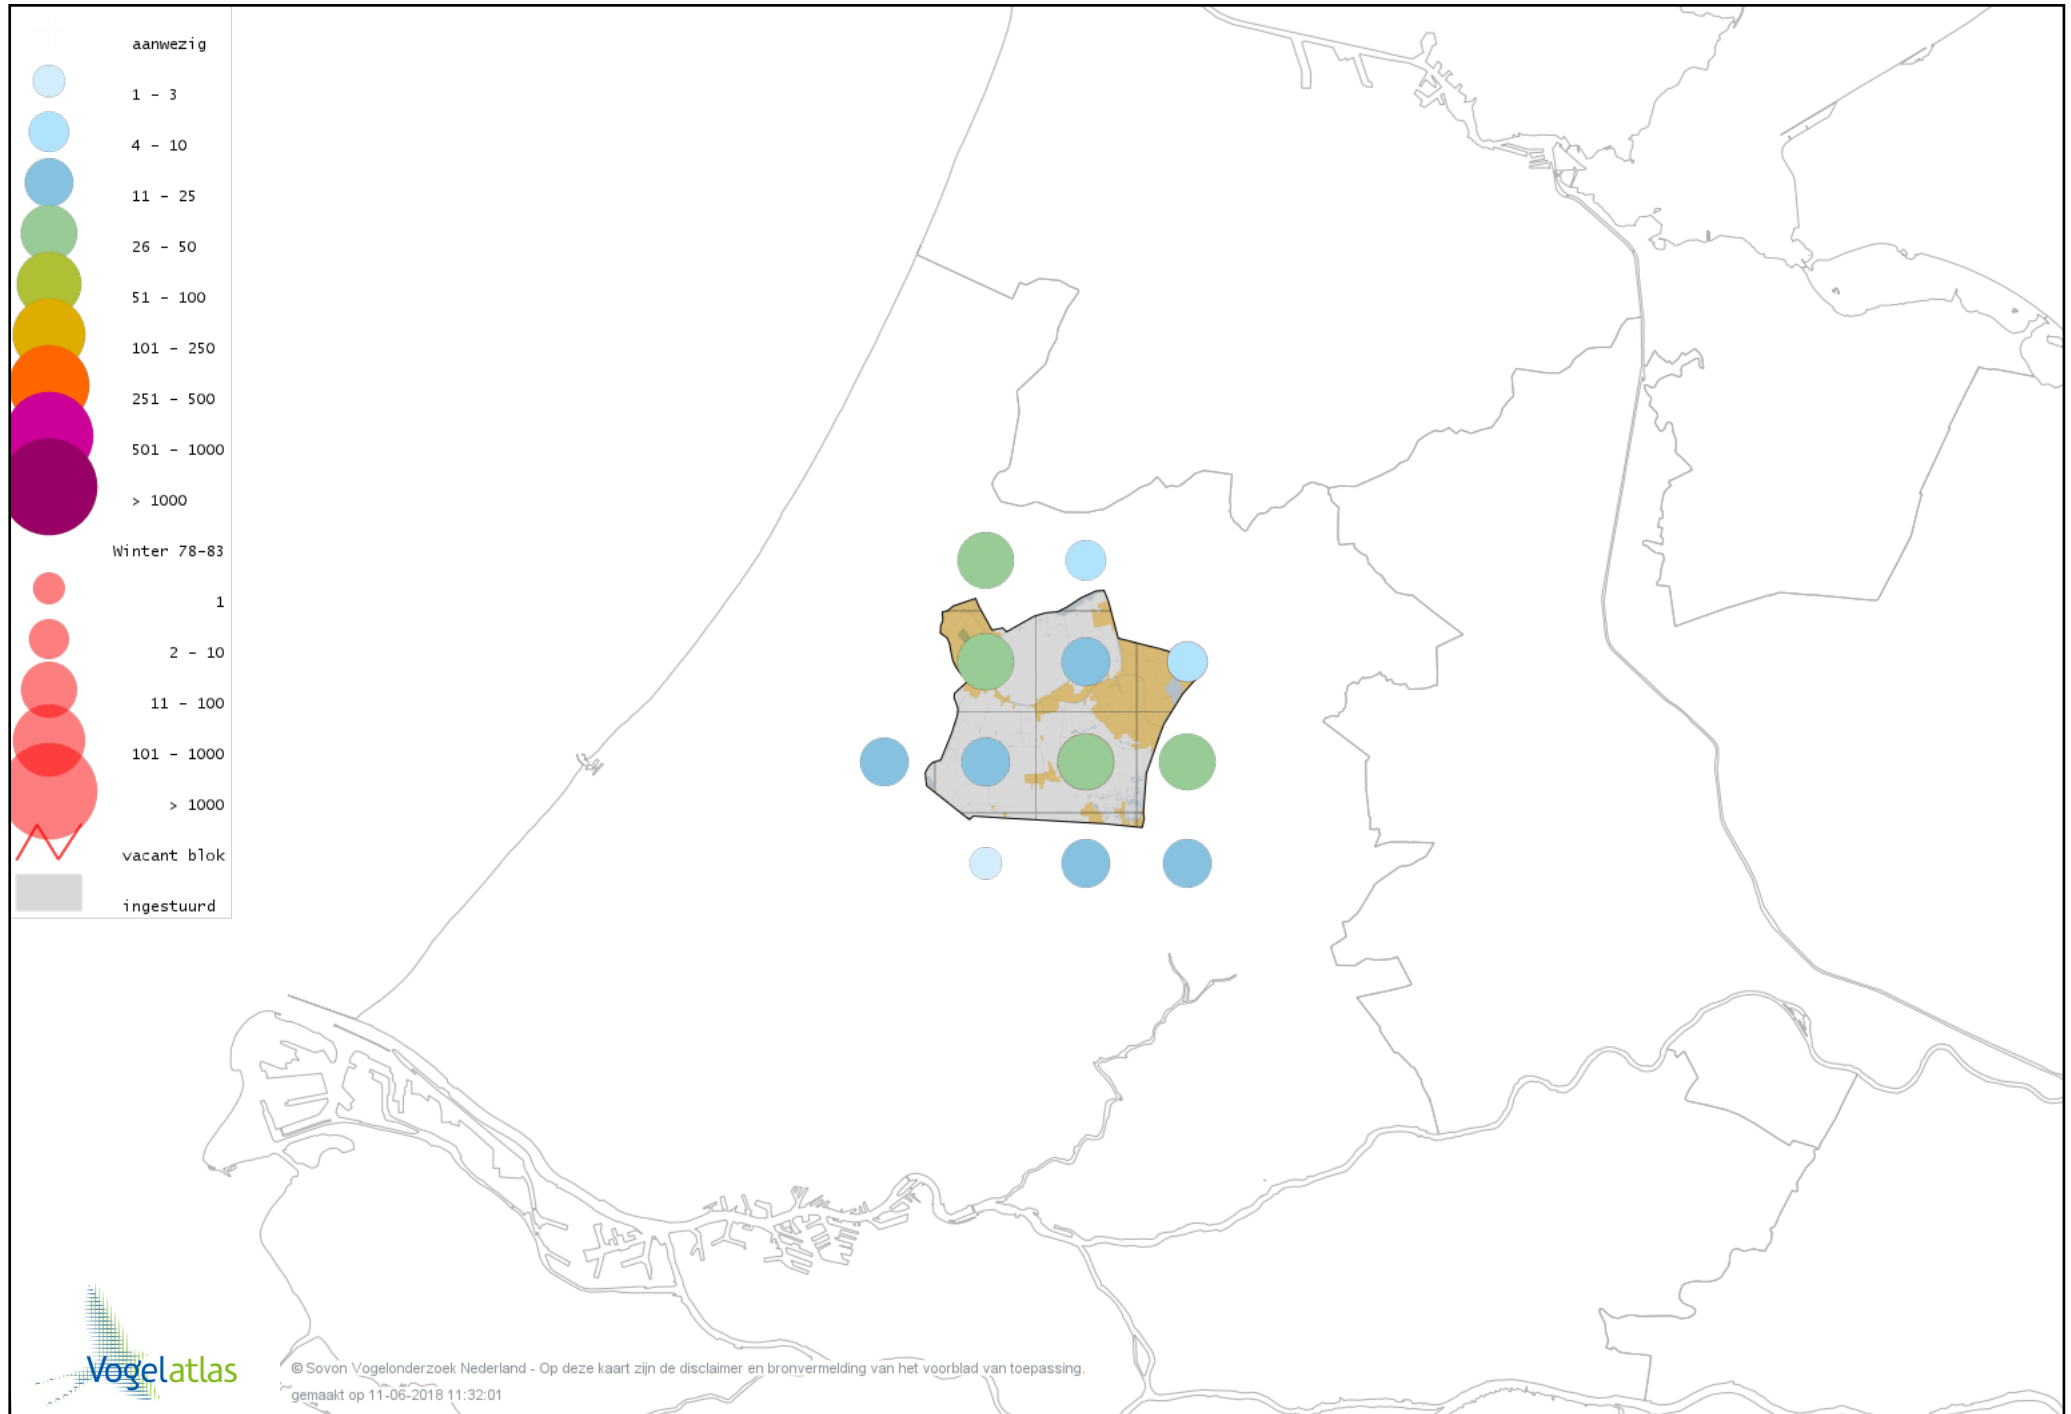

Voorlopige verspreidingskaart Boomkruiper winter