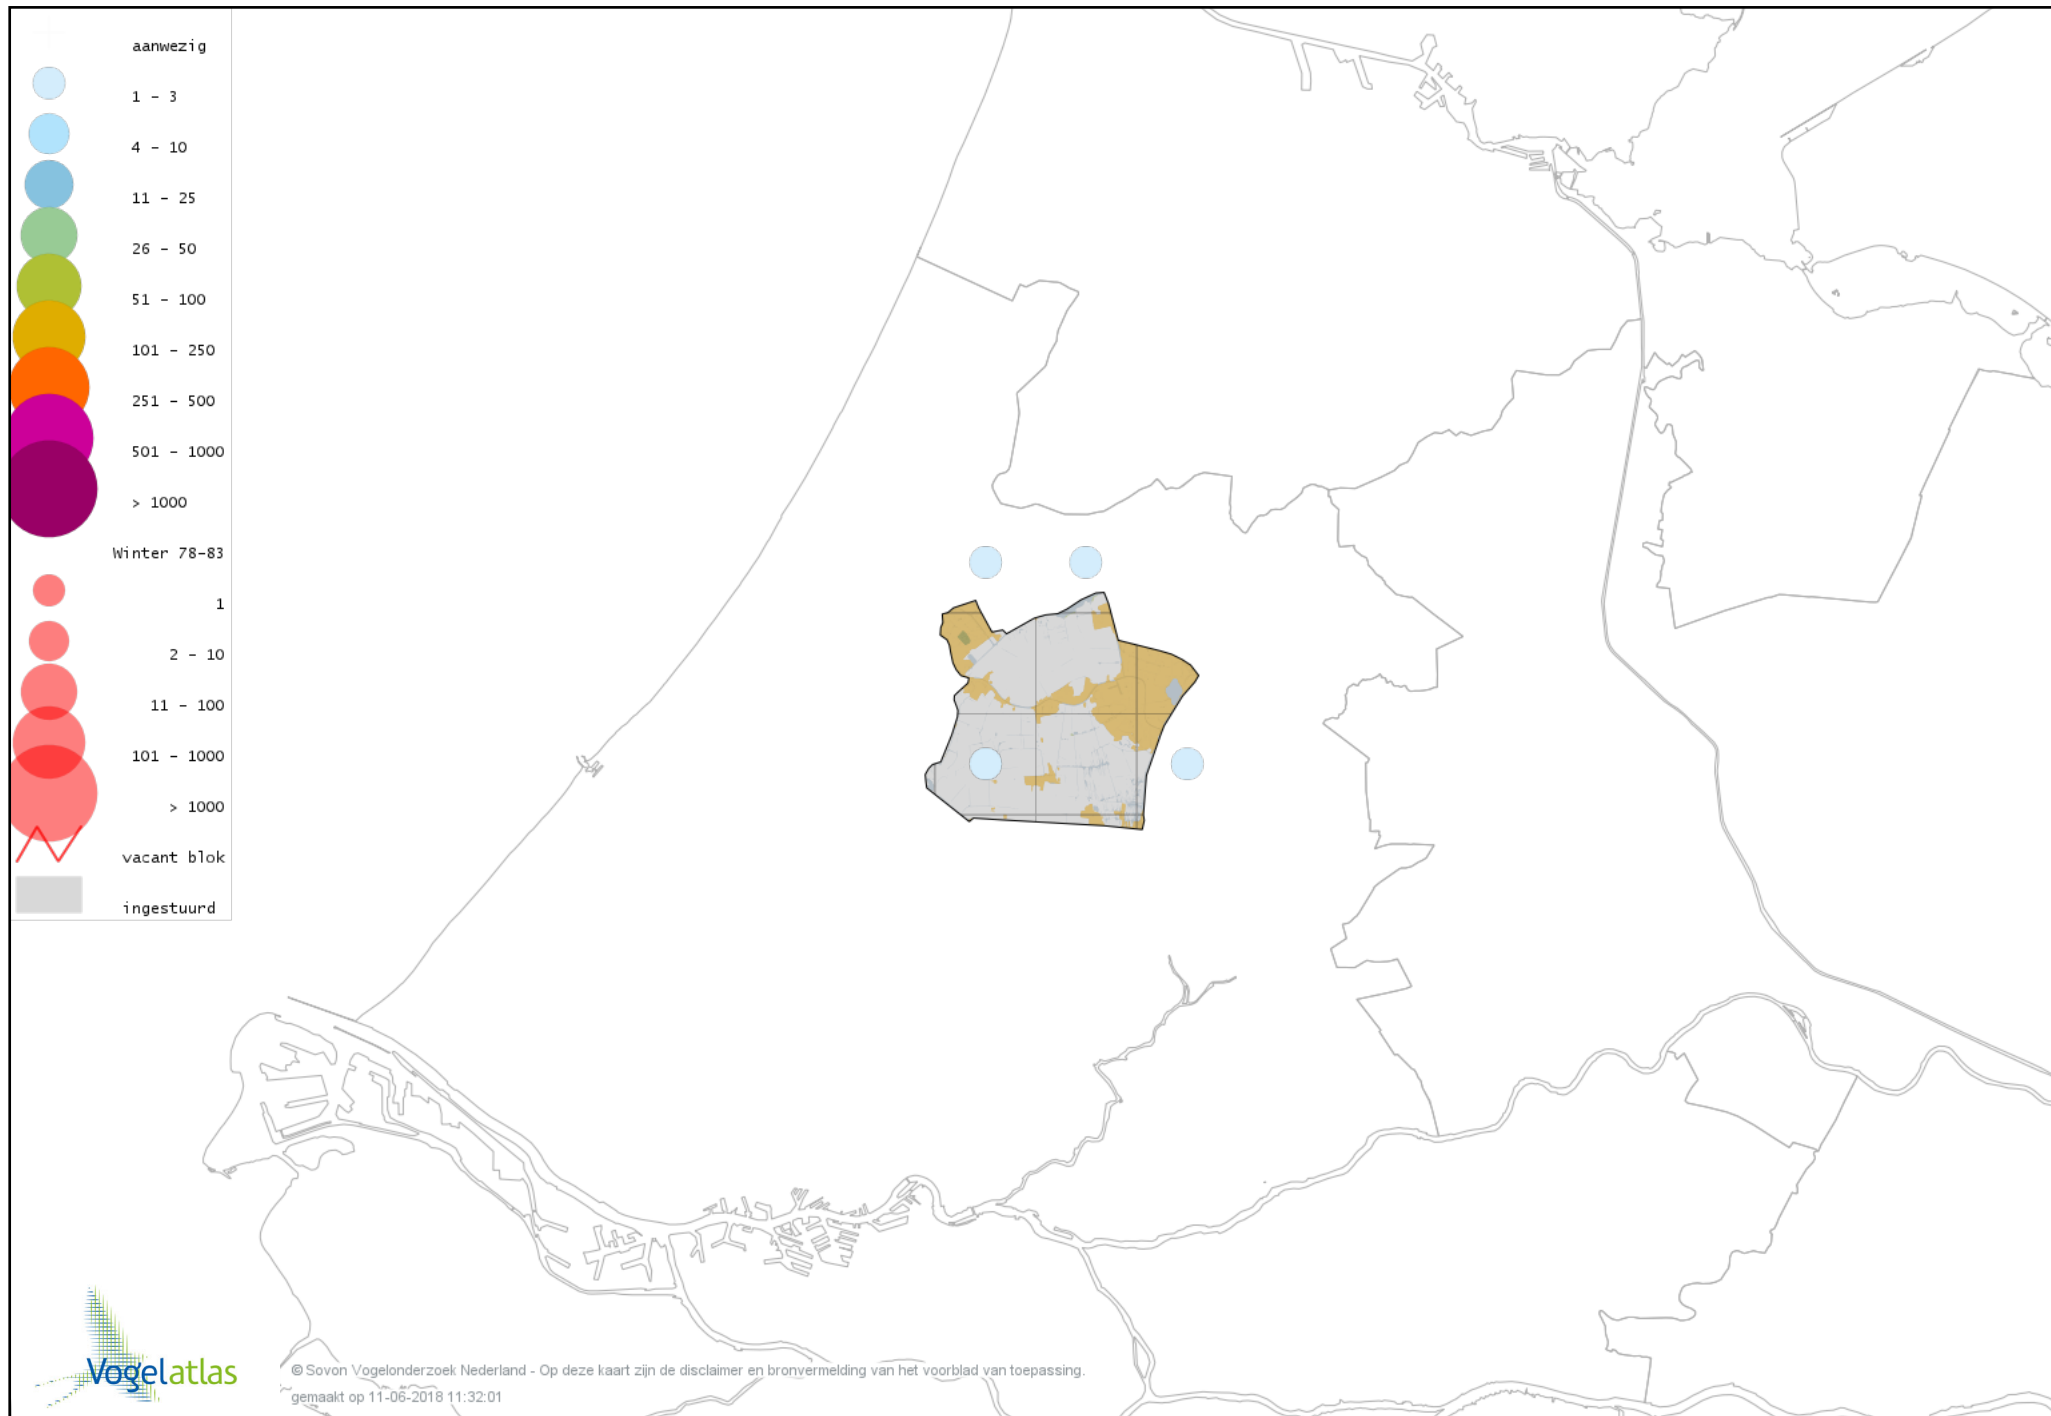

Voorlopige verspreidingskaart Roodhalsgans winter