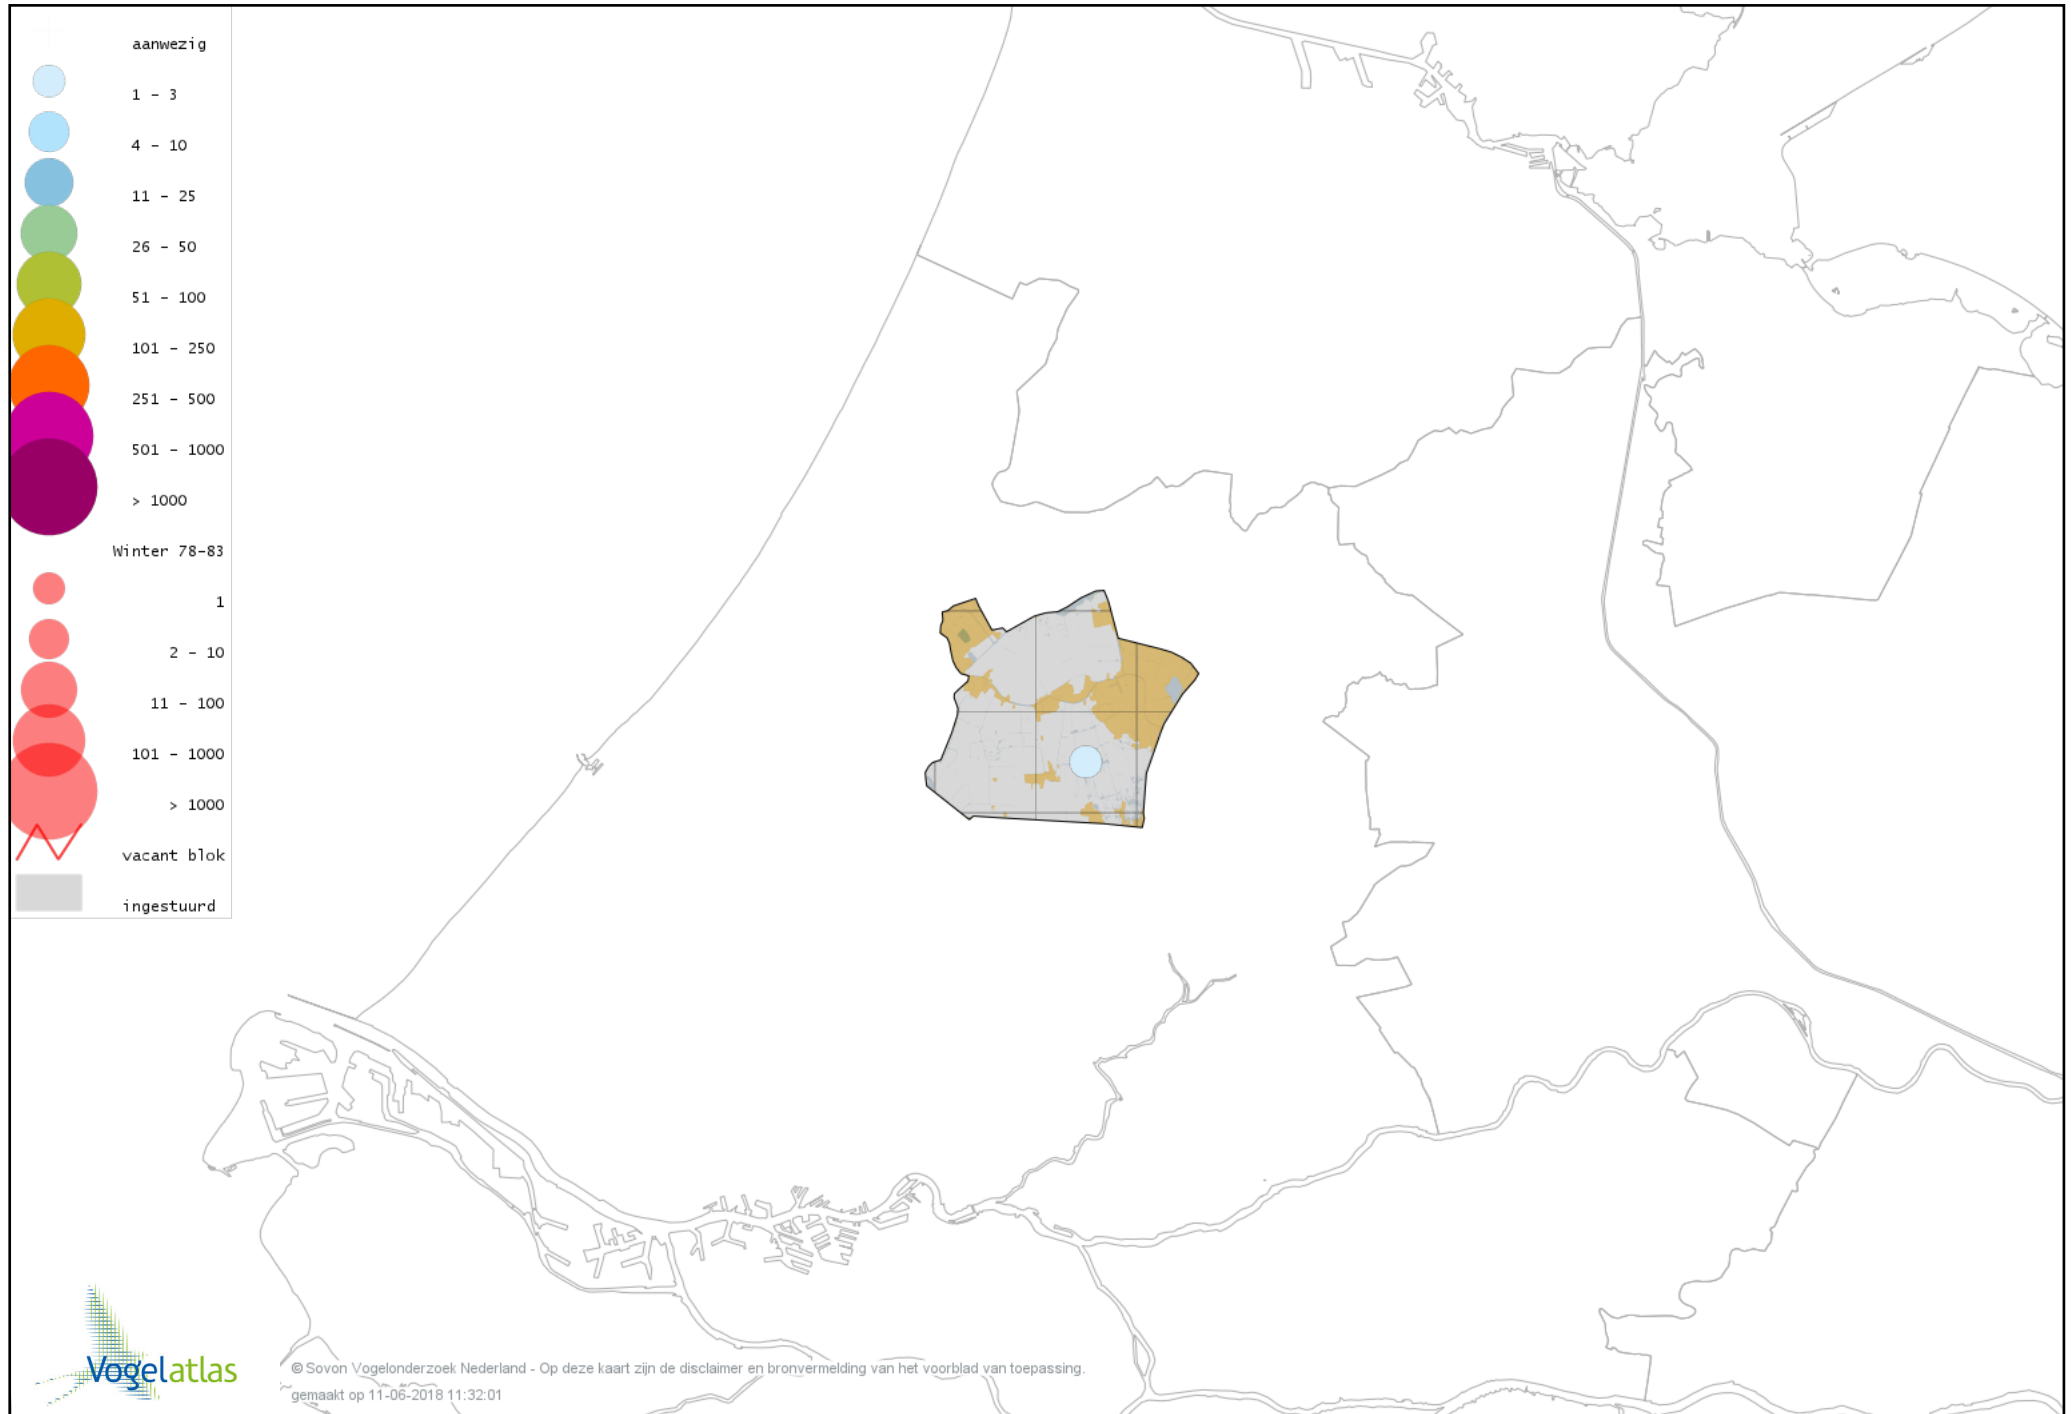

Voorlopige verspreidingskaart Brandgans x Sneeuwgans winter