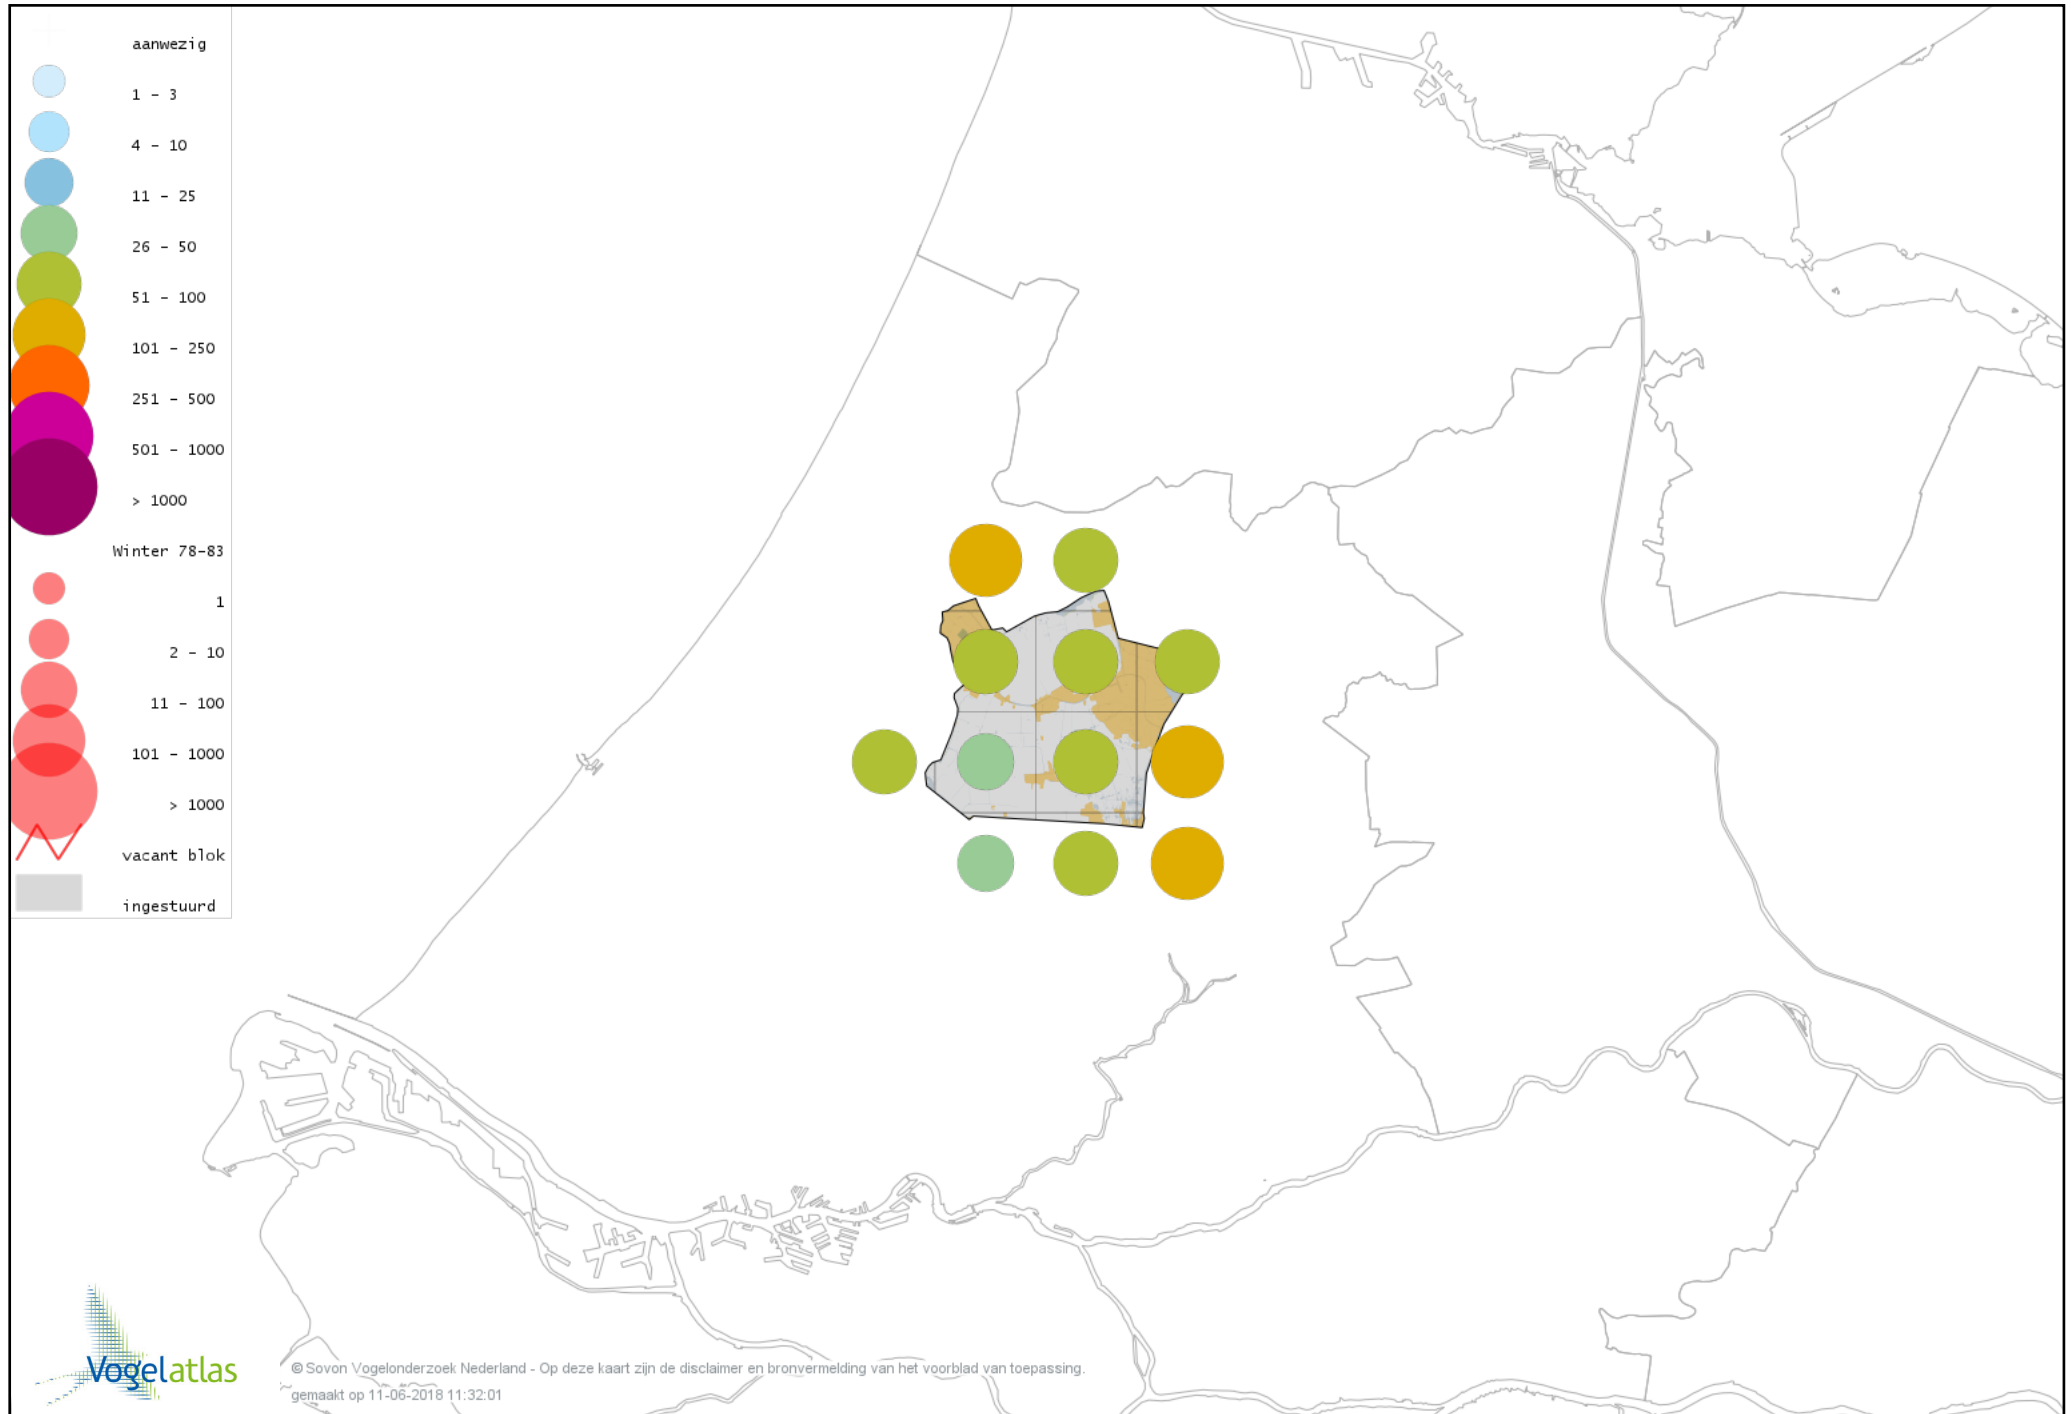

Voorlopige verspreidingskaart Putter winter