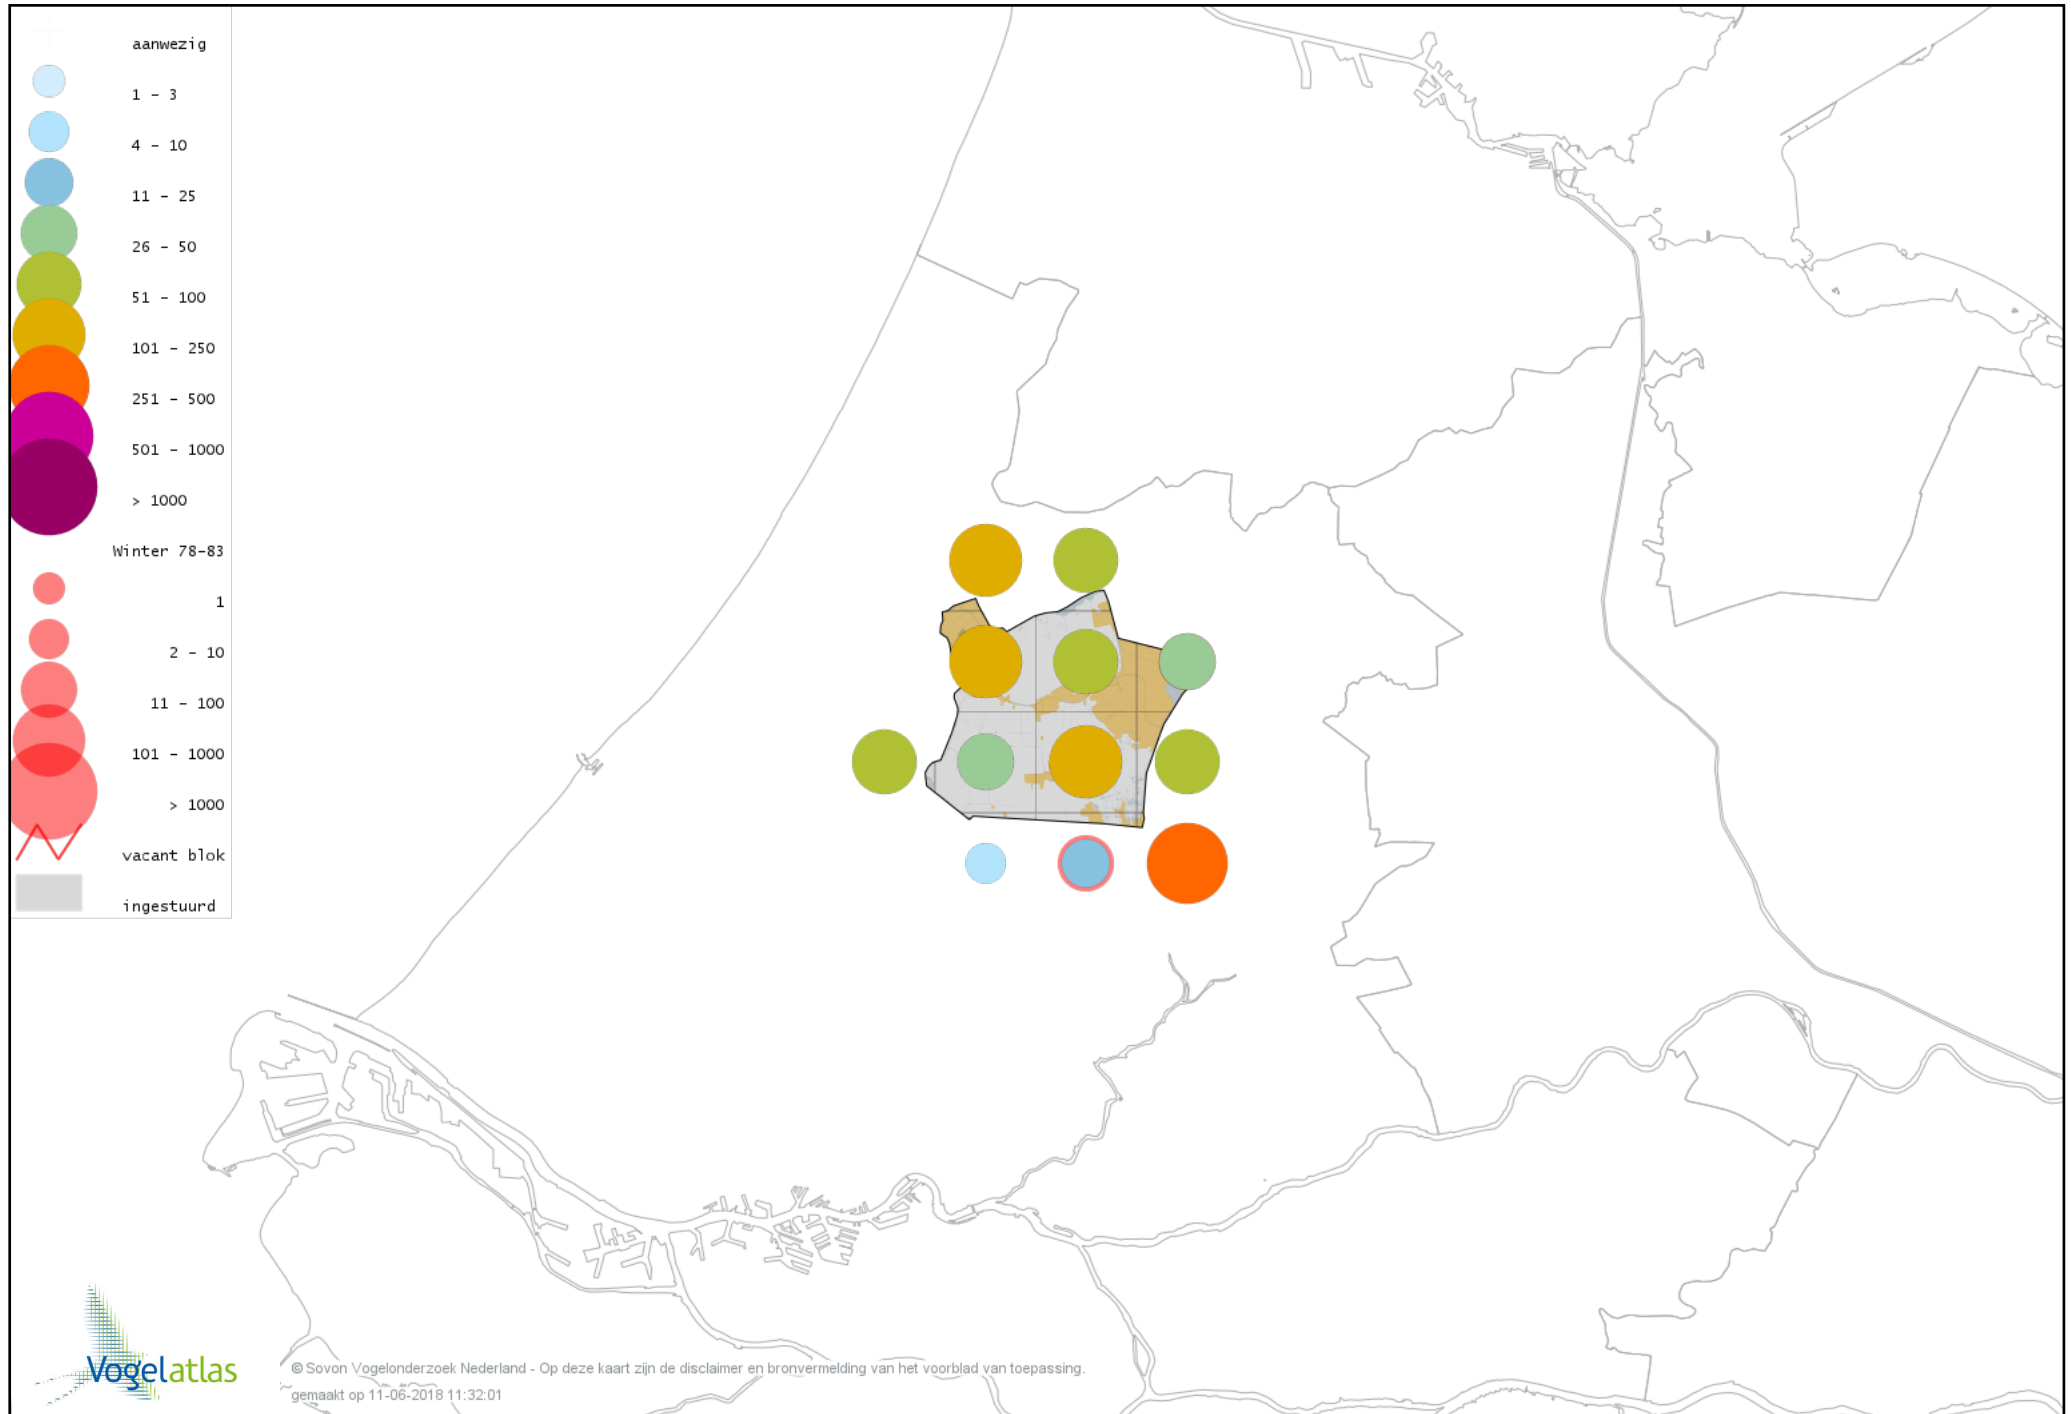

Voorlopige verspreidingskaart Heggenmus winter