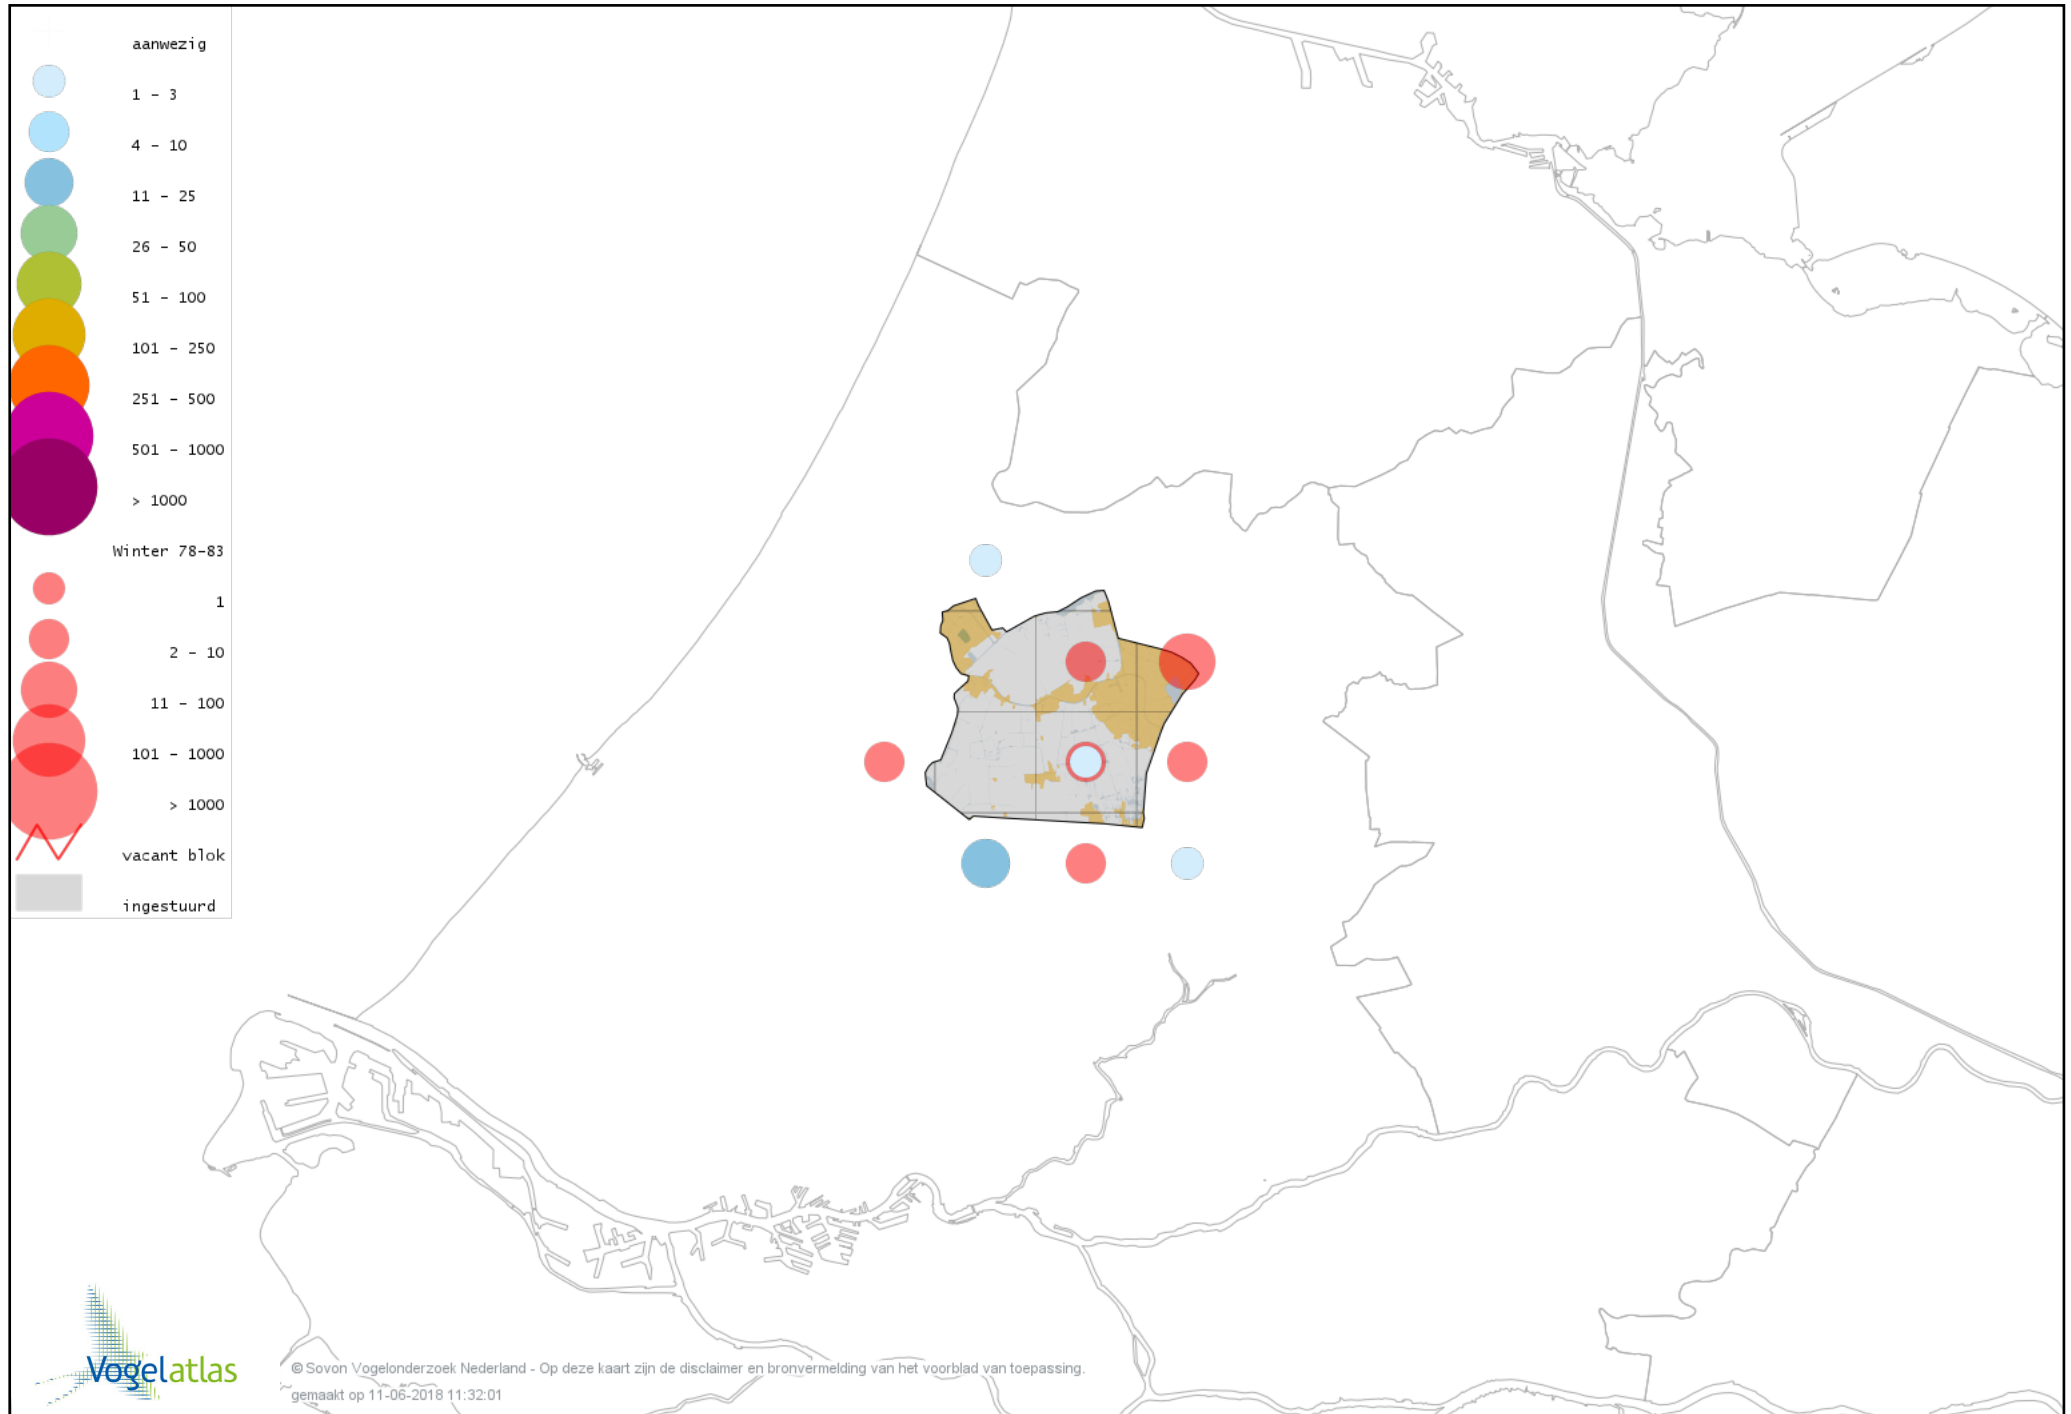

Voorlopige verspreidingskaart Kneu winter