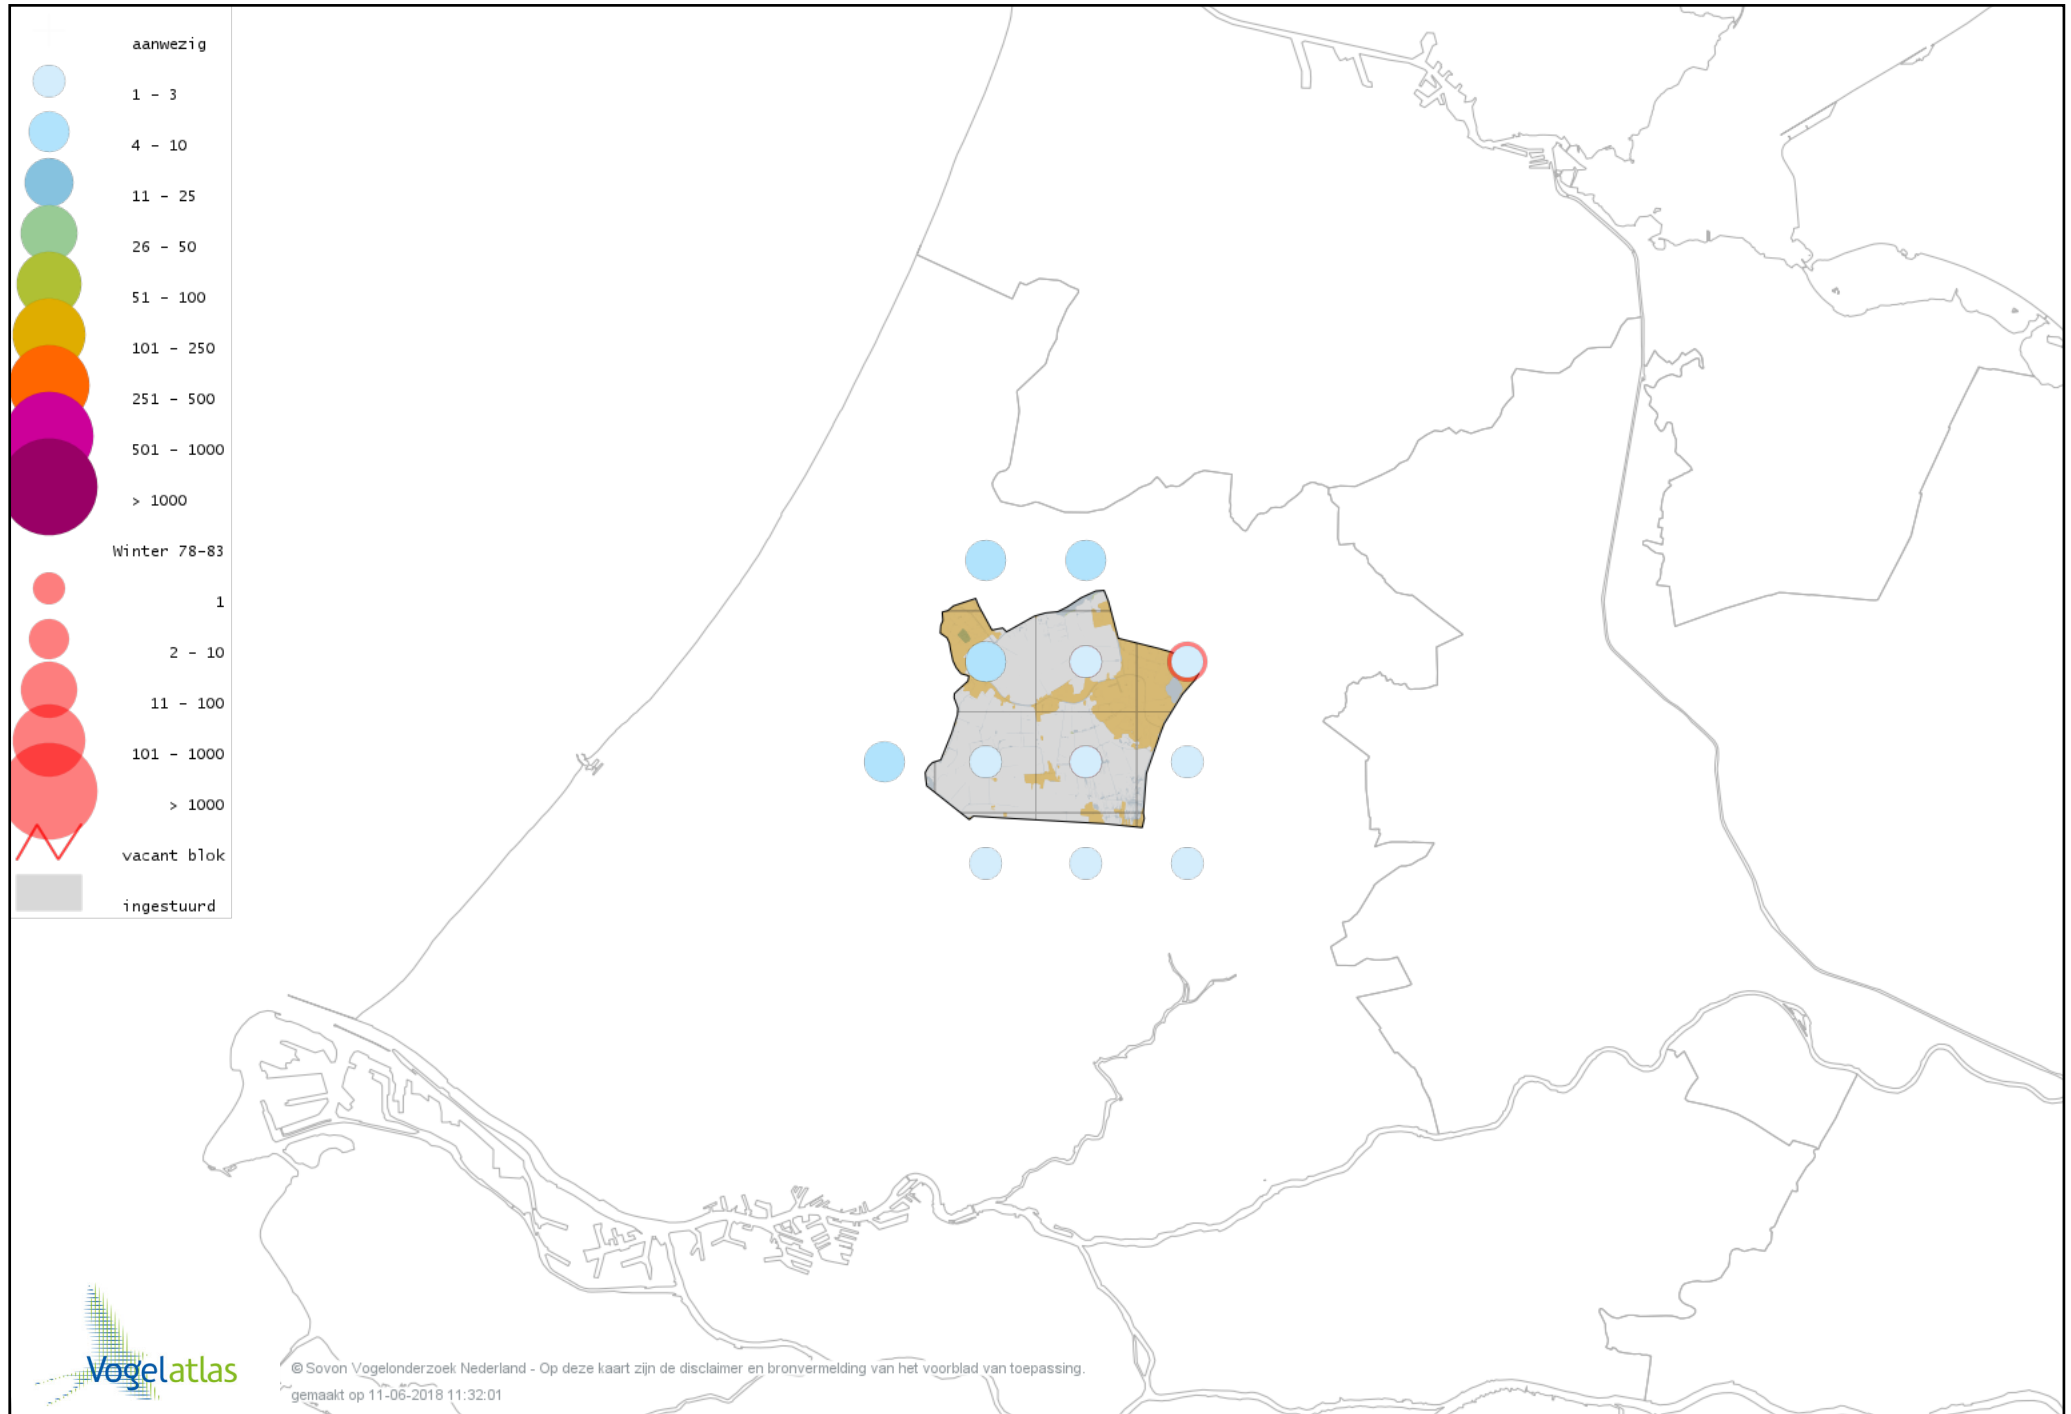

Voorlopige verspreidingskaart Grote Gele Kwikstaart winter