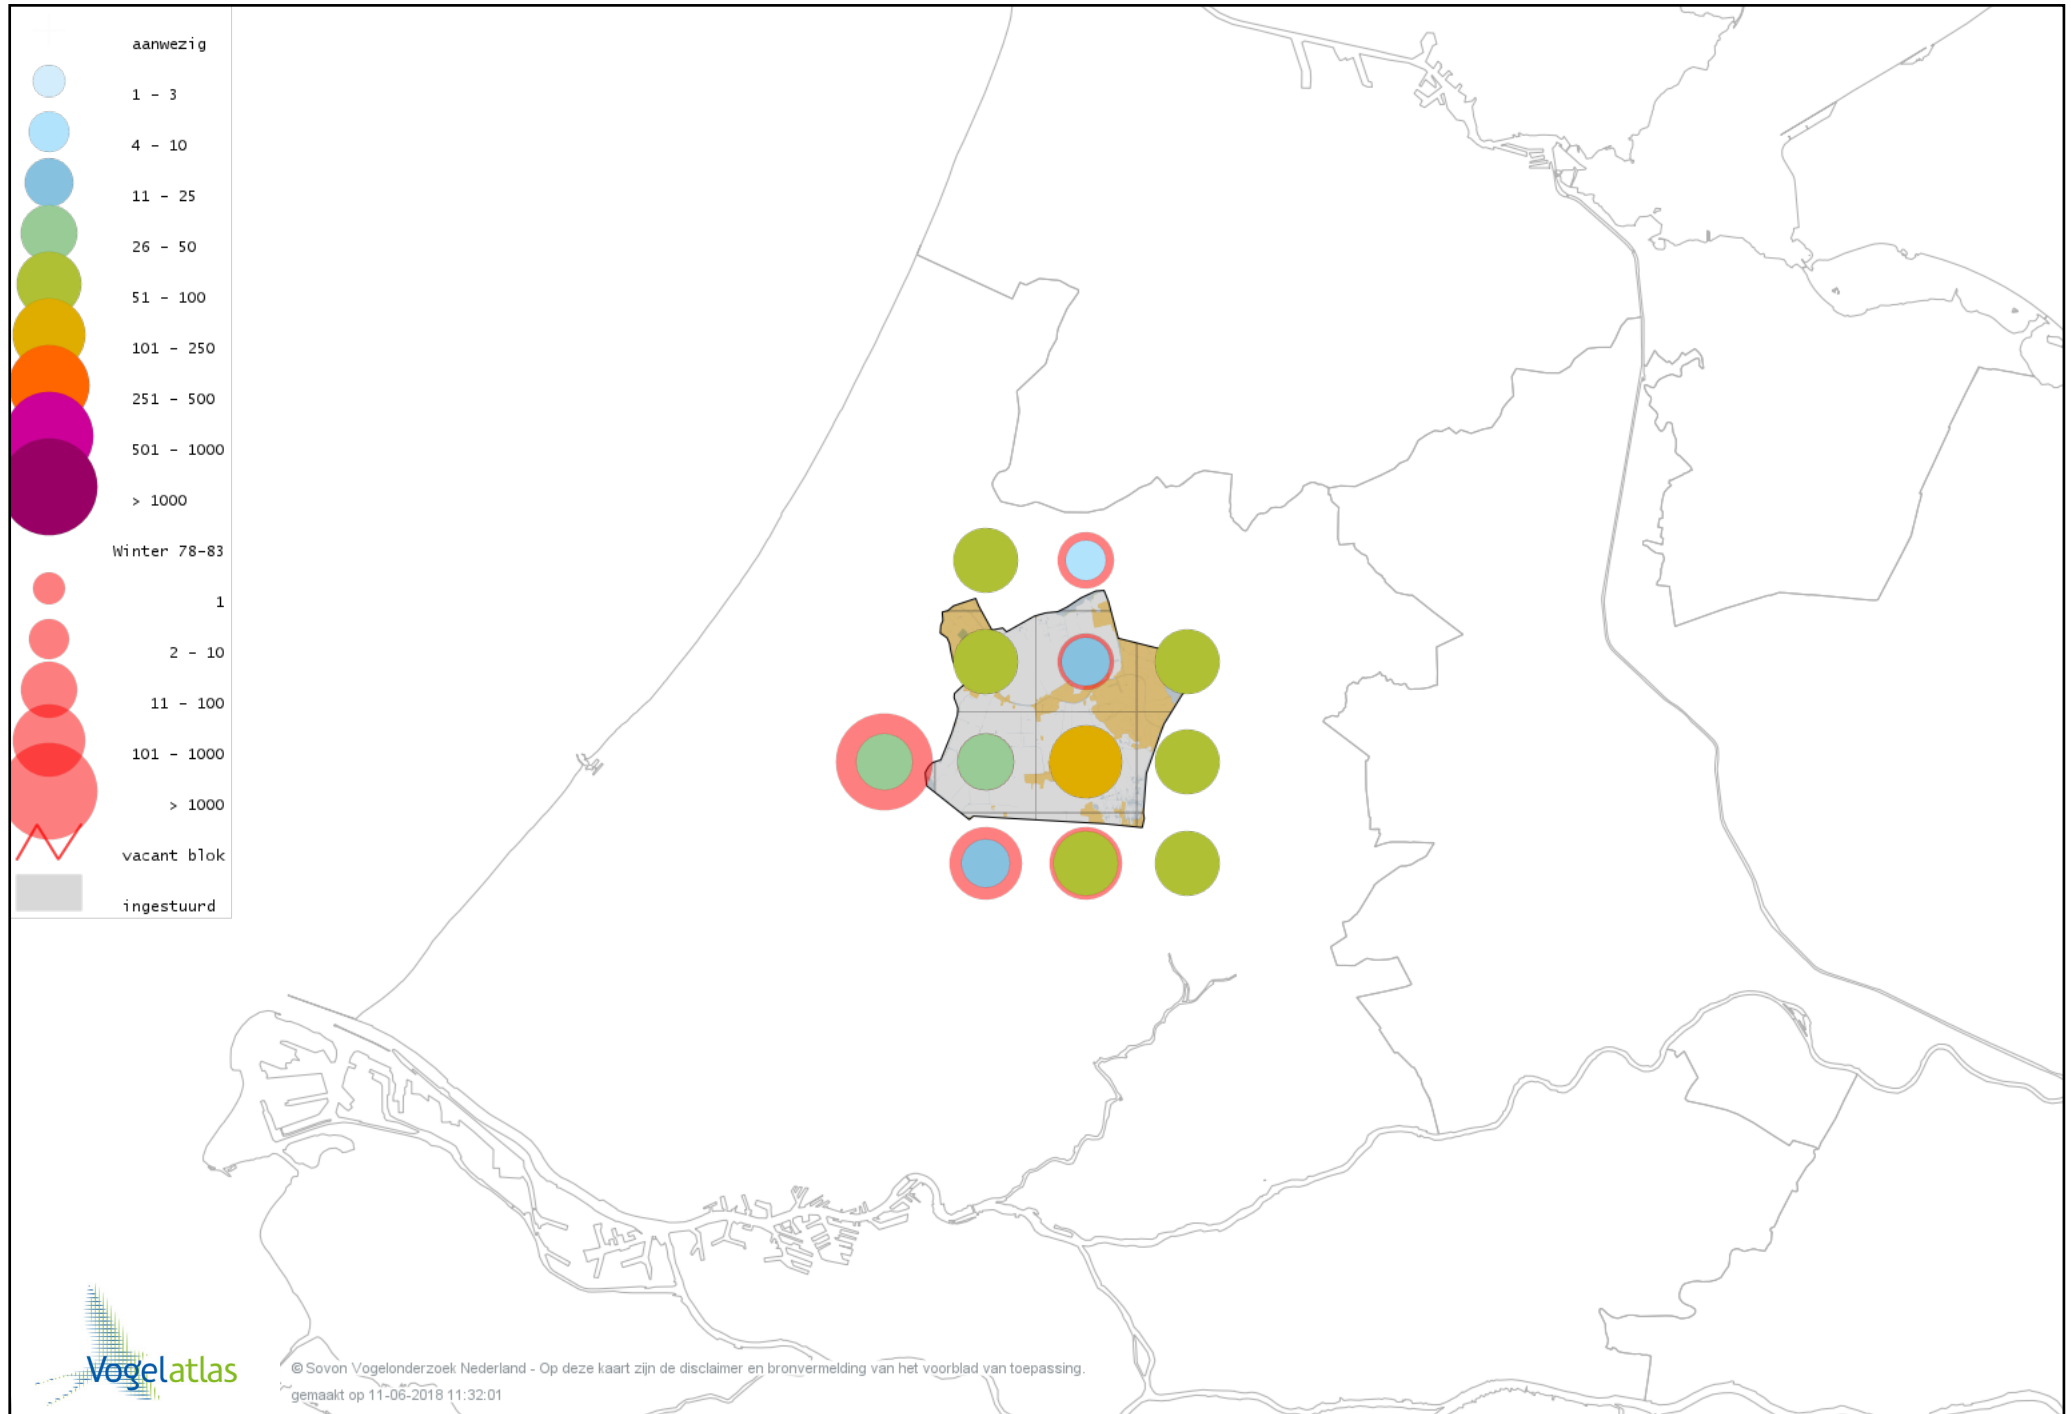

Voorlopige verspreidingskaart Sijs winter