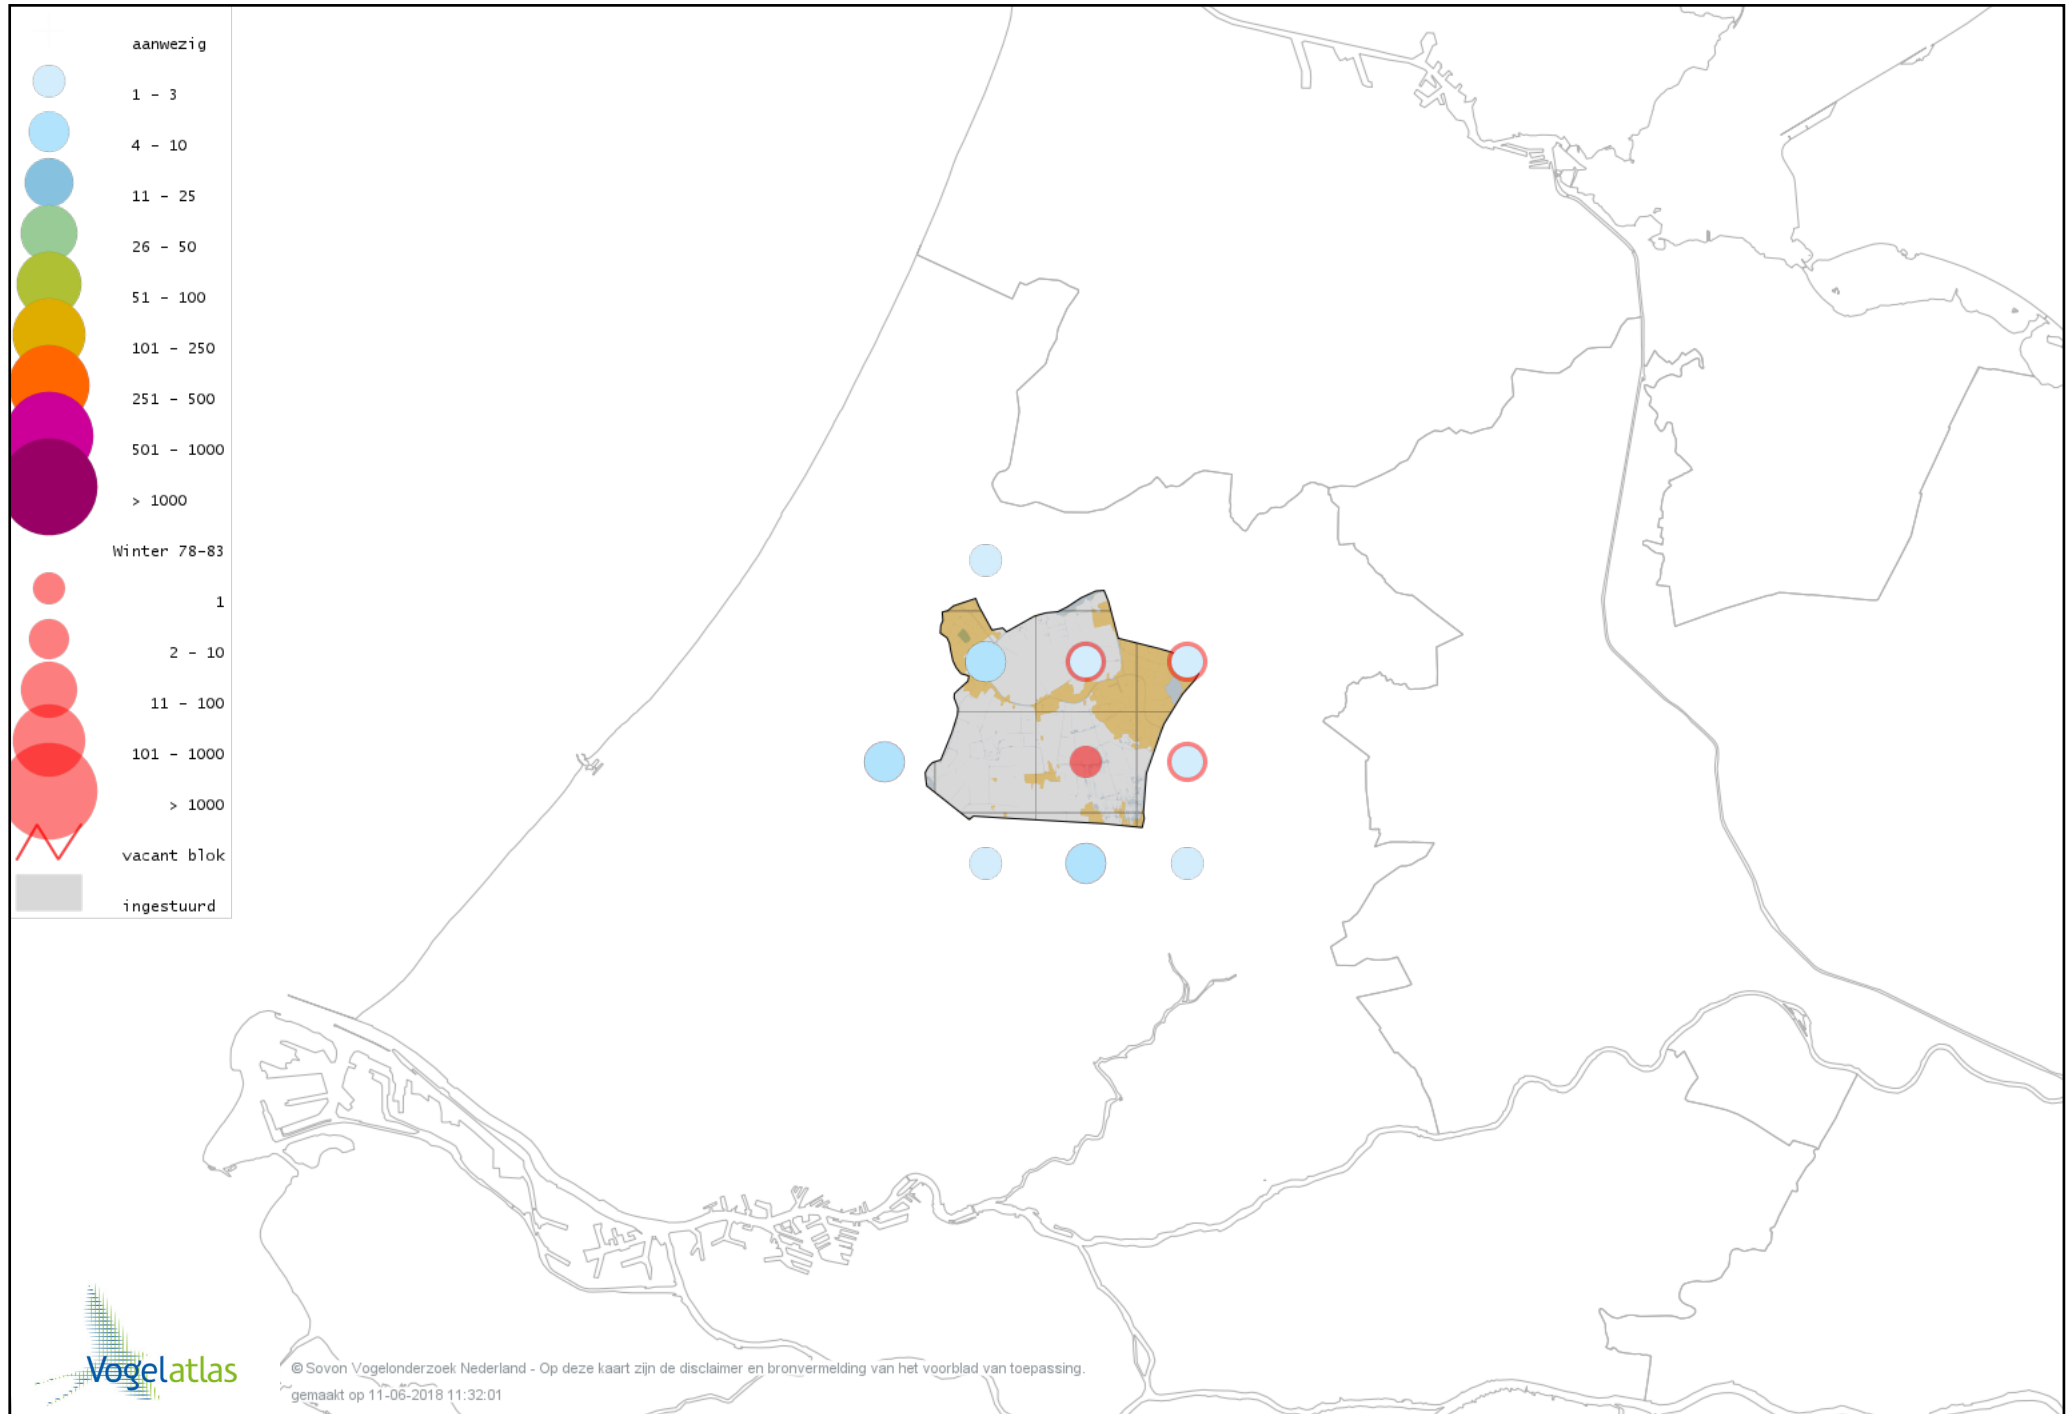

Voorlopige verspreidingskaart Vuurgoudhaan winter