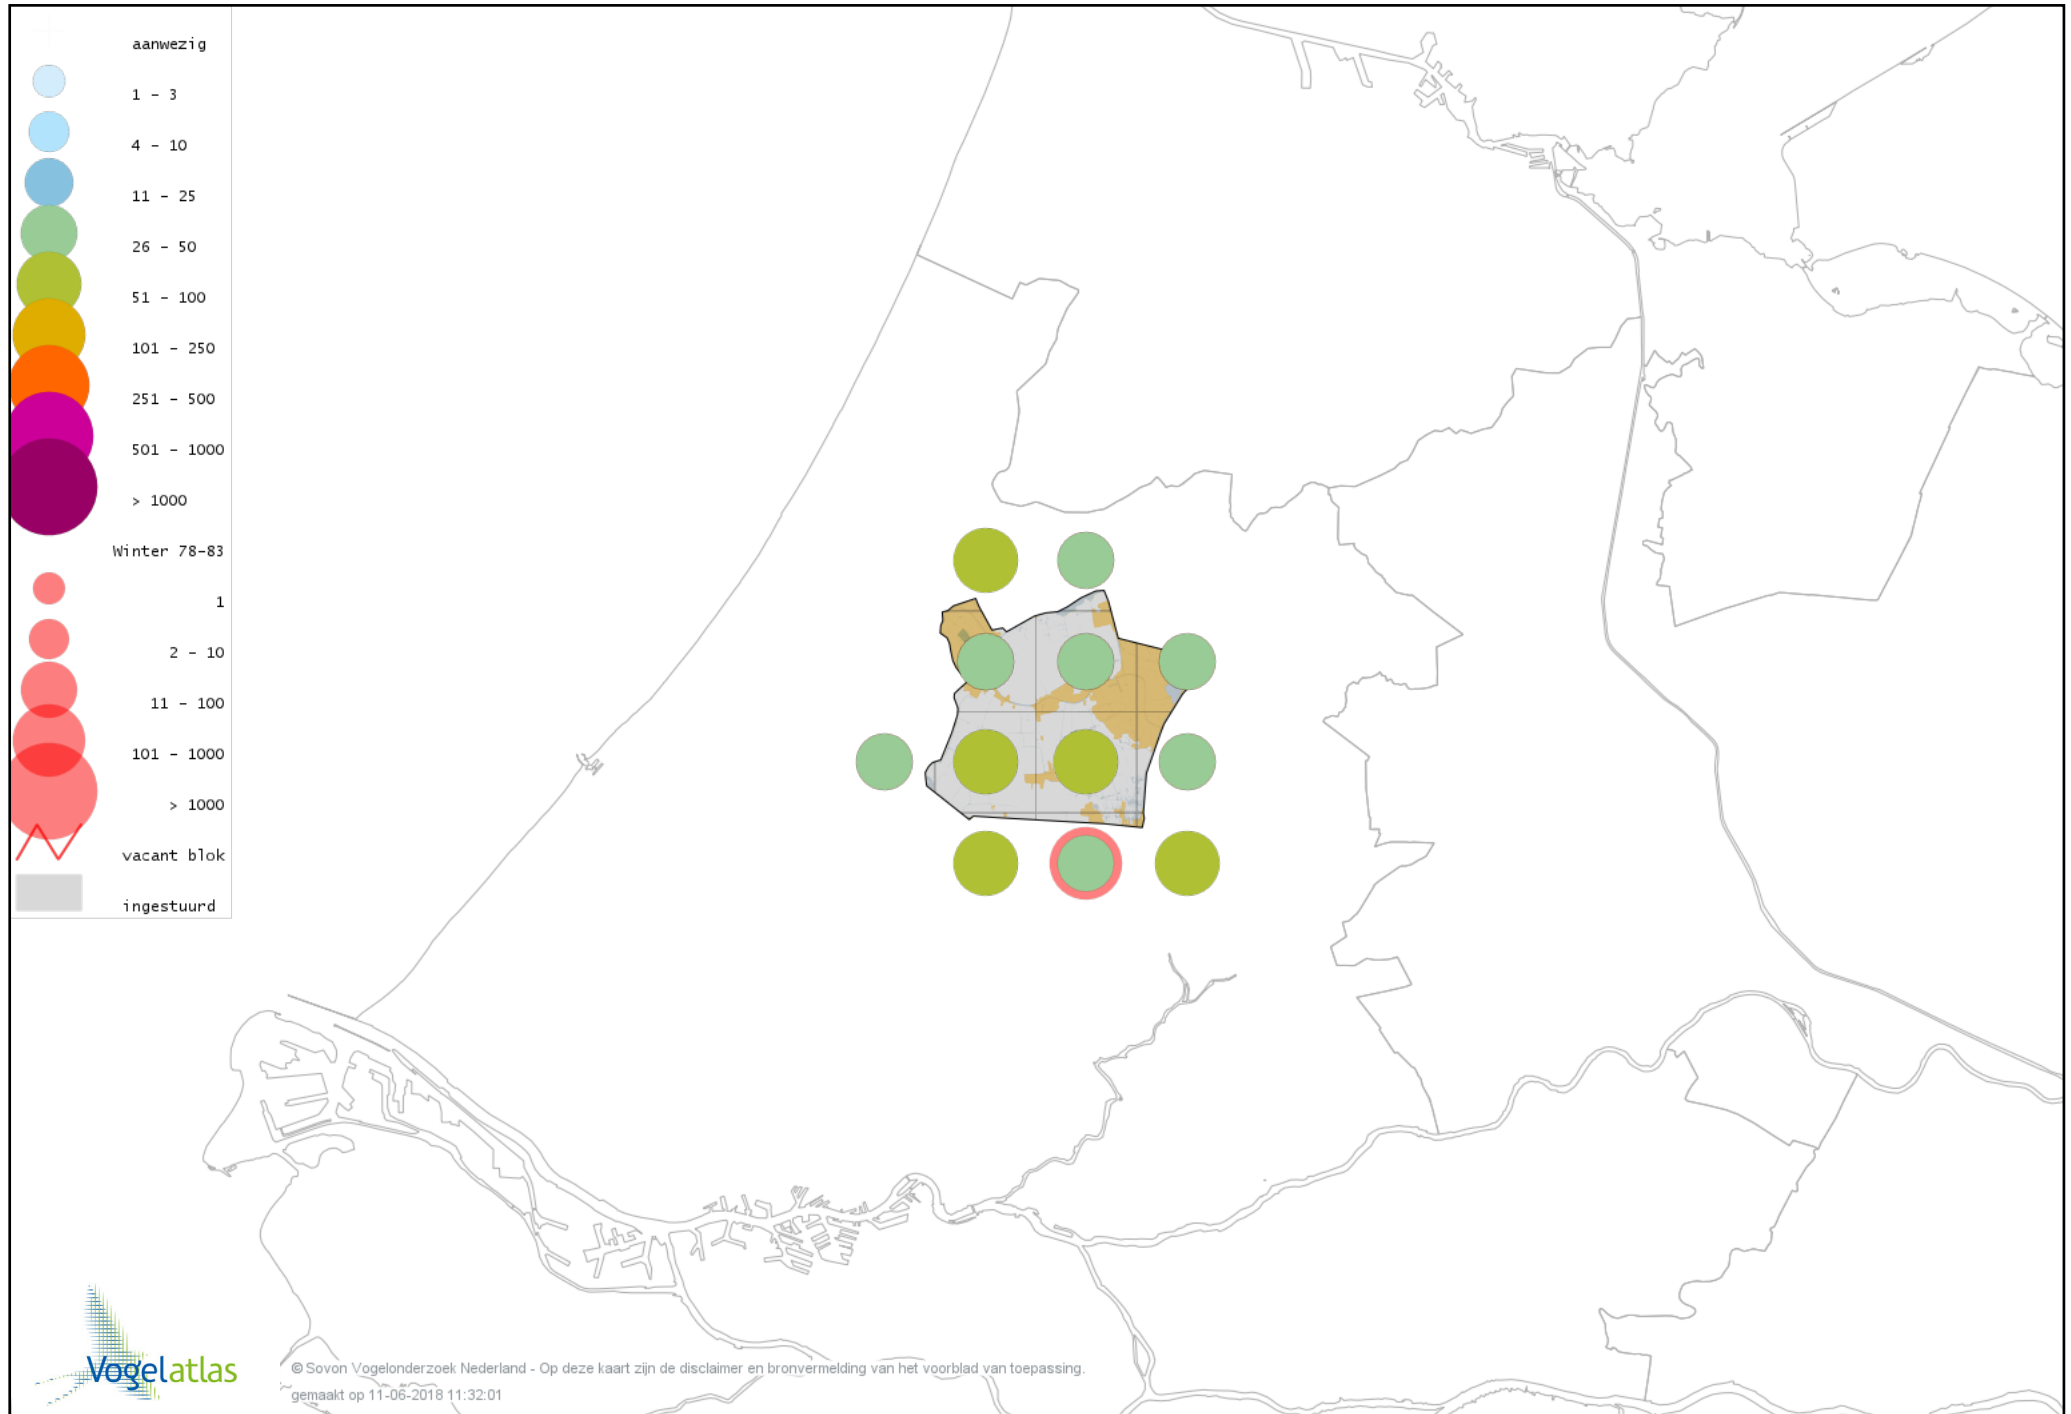

Voorlopige verspreidingskaart Groenling winter