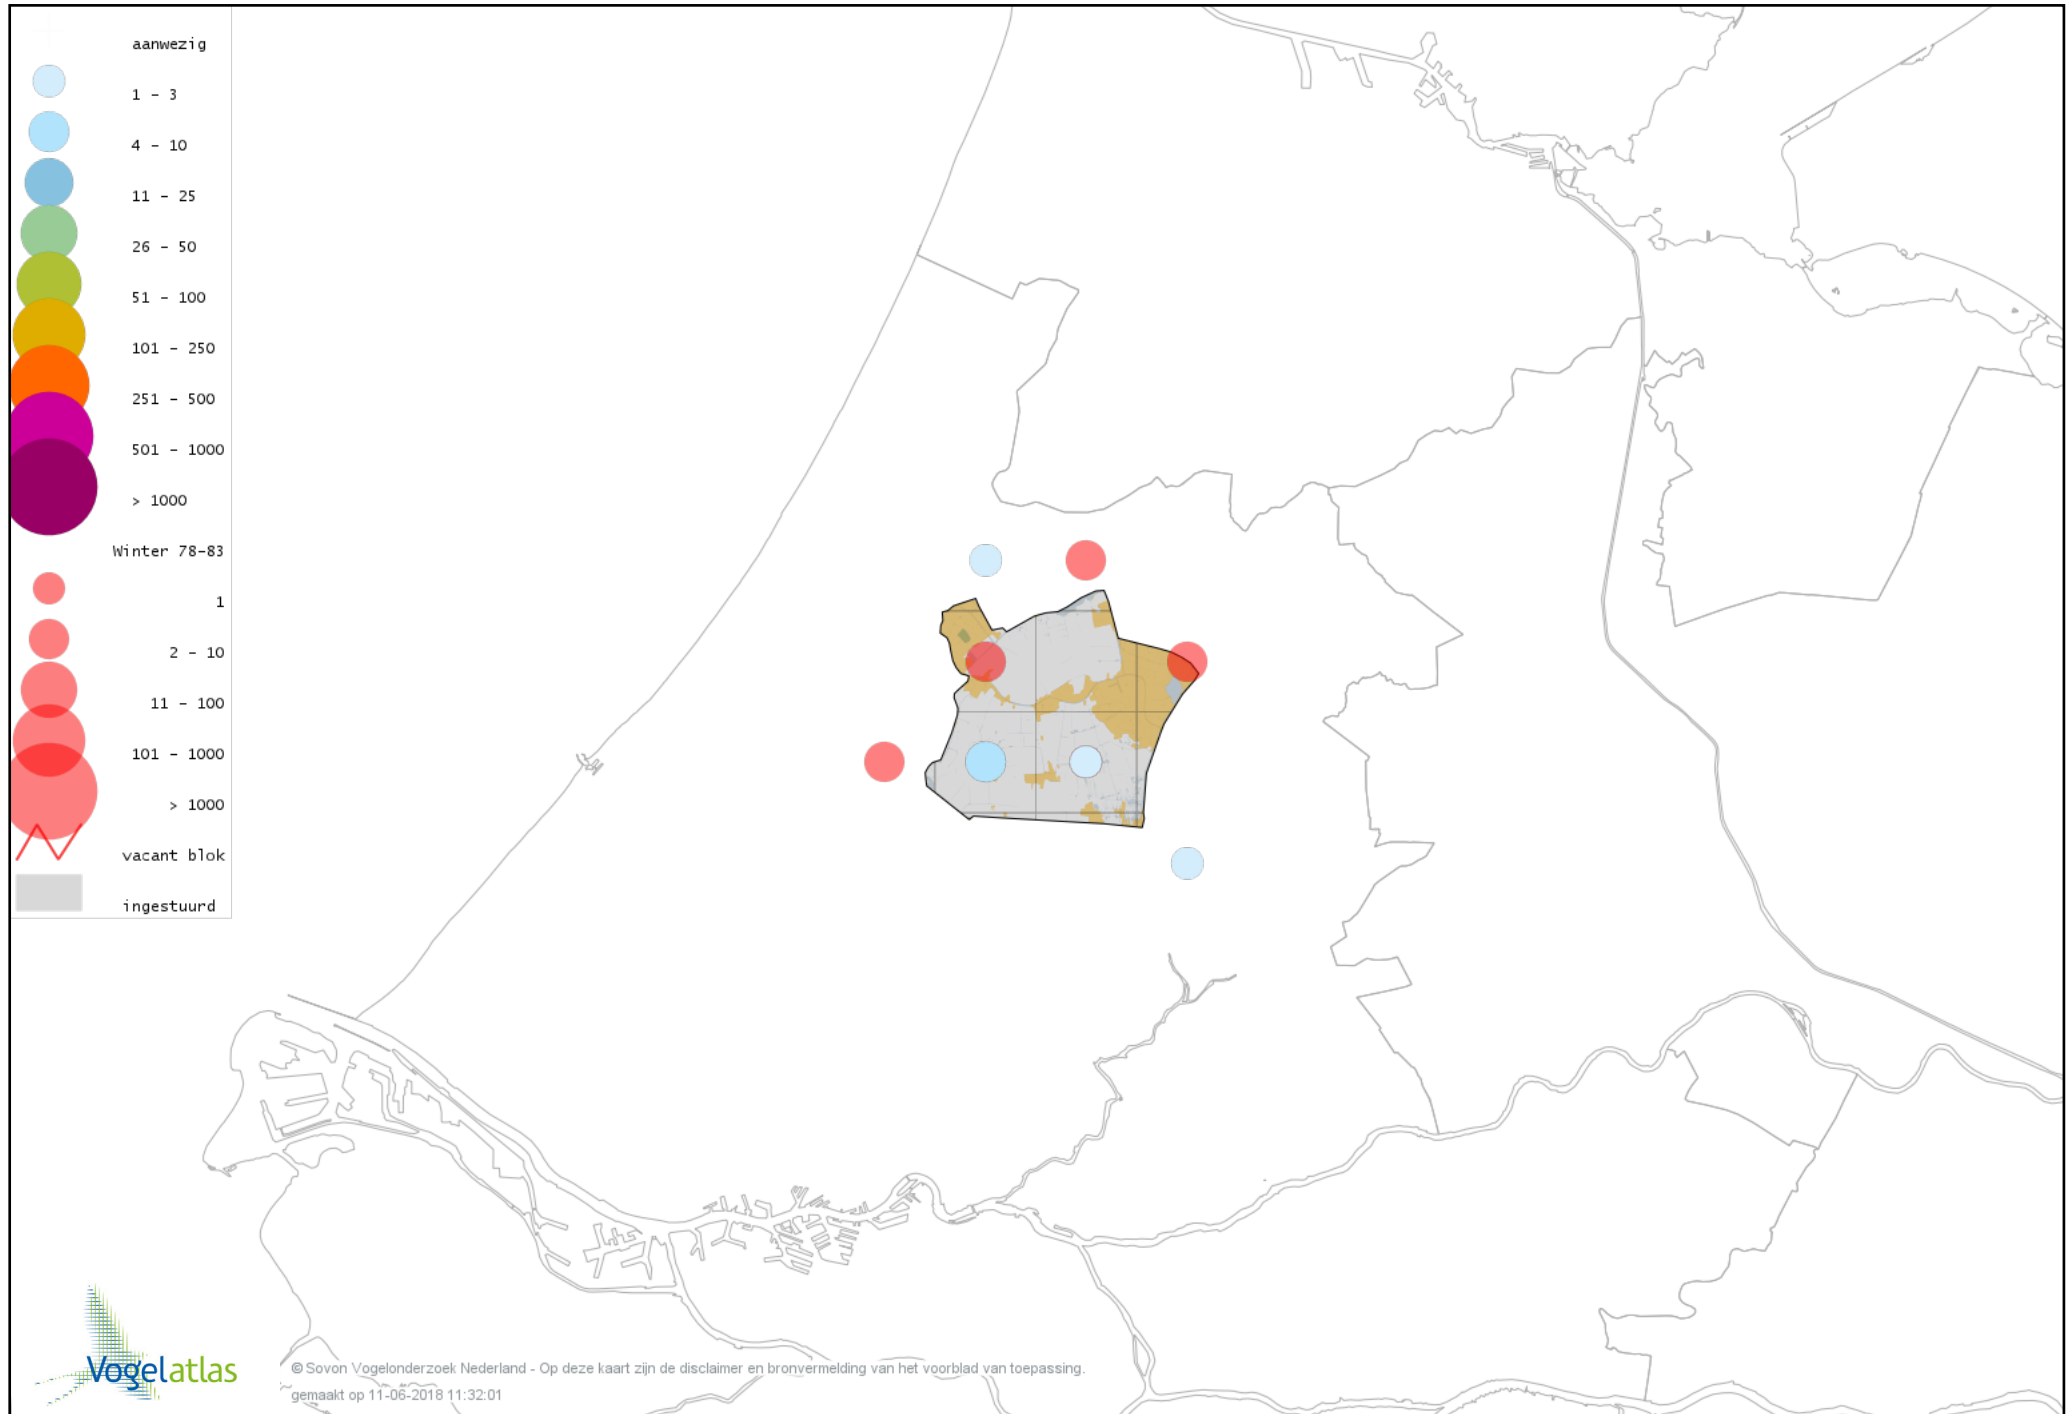

Voorlopige verspreidingskaart Kemphaan winter