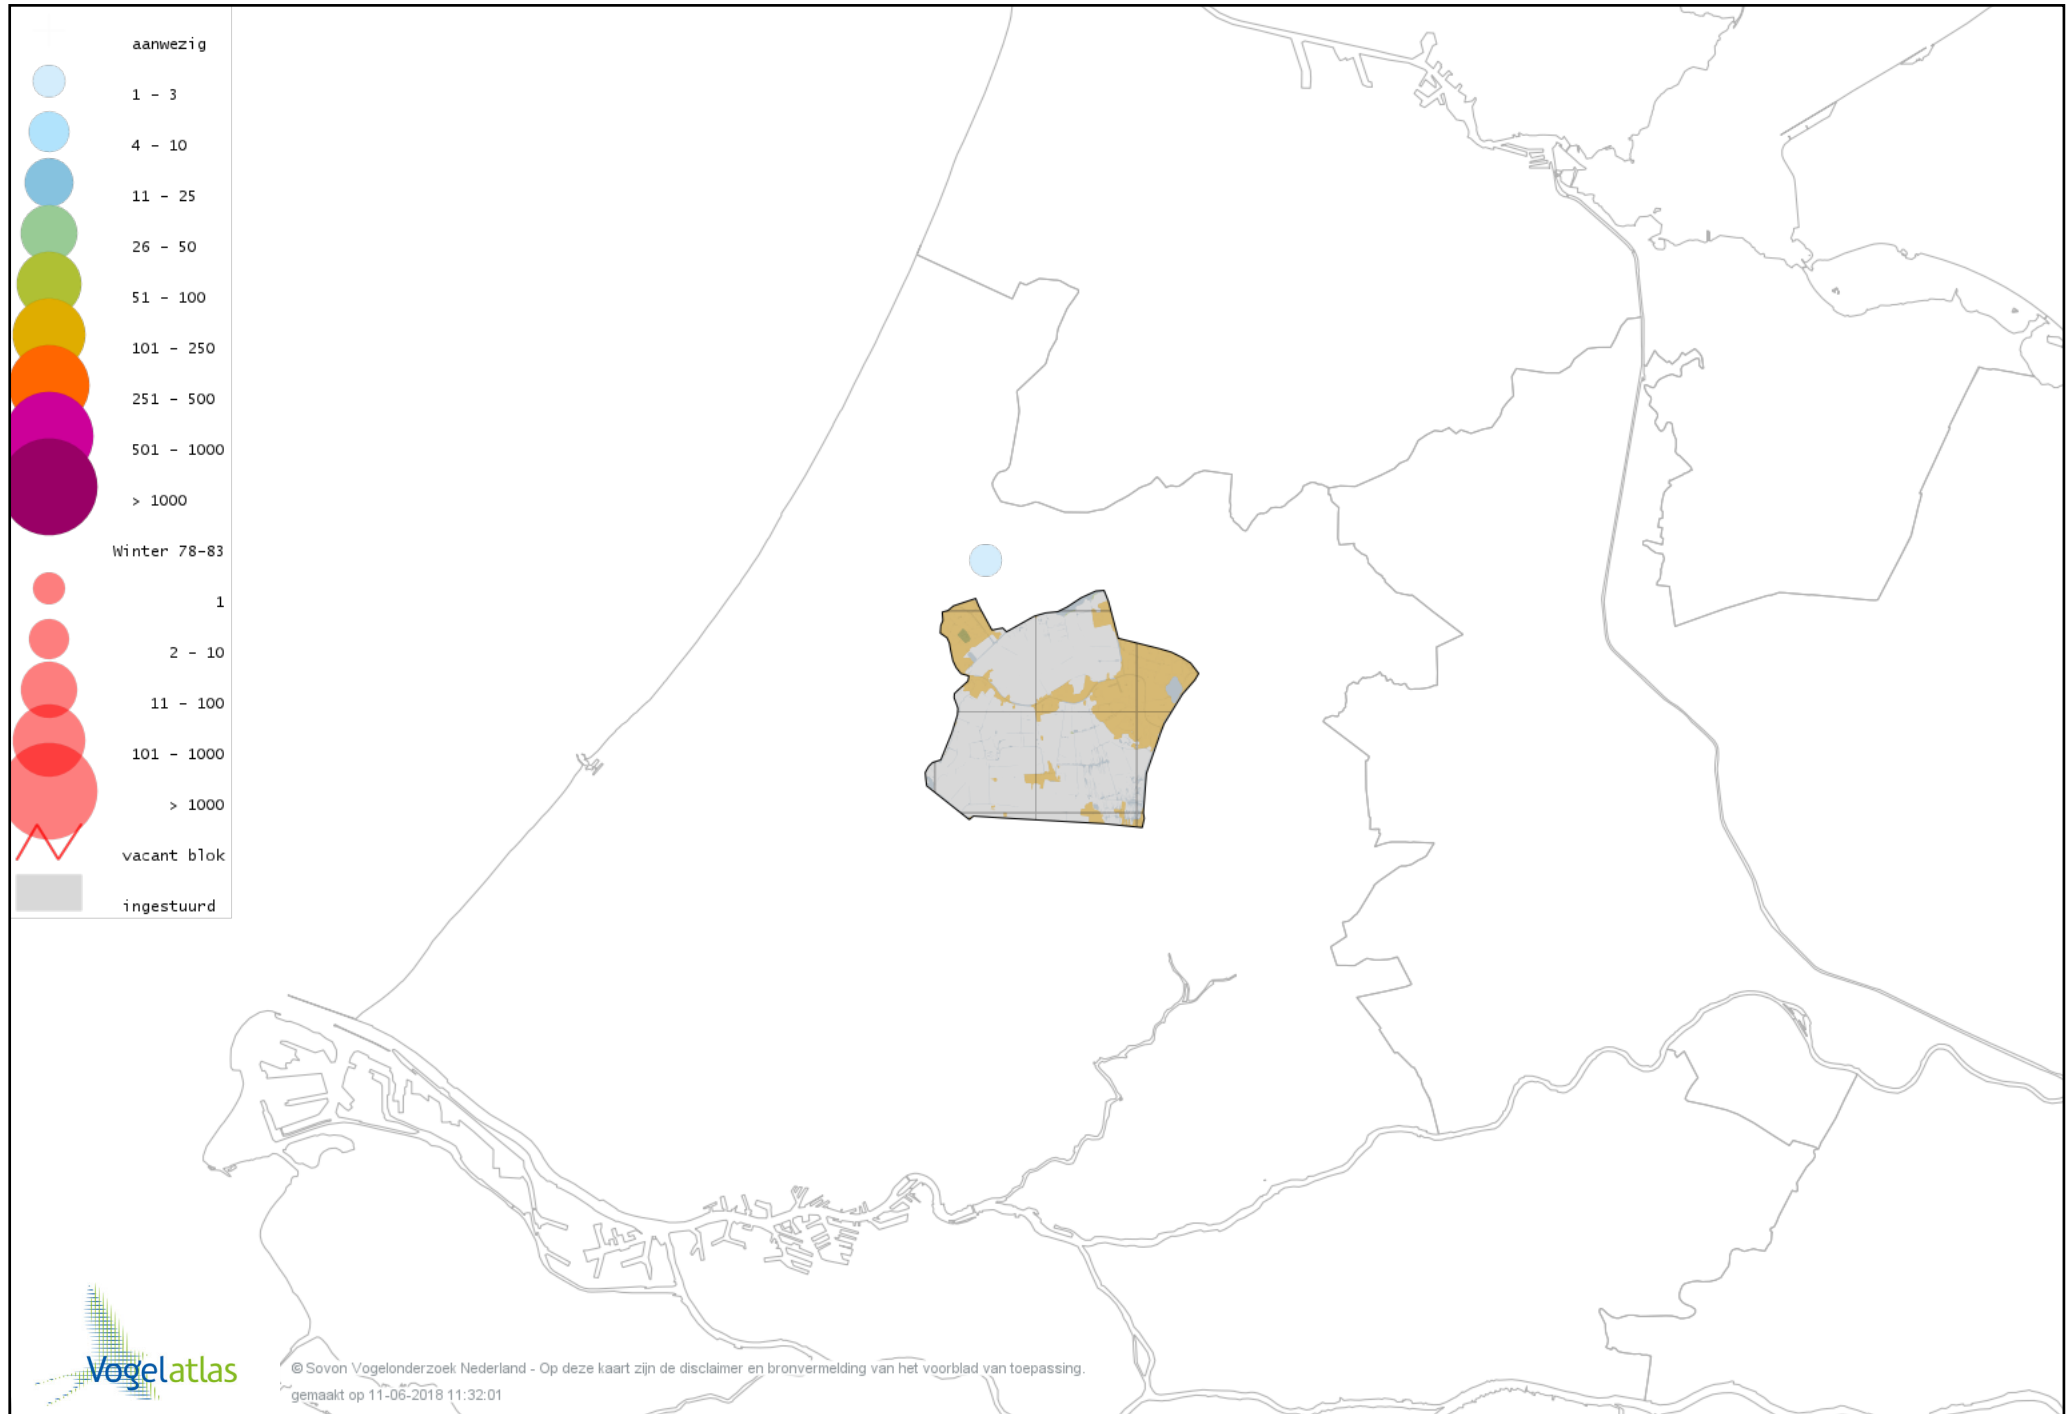

Voorlopige verspreidingskaart Rouwkwikstaart winter