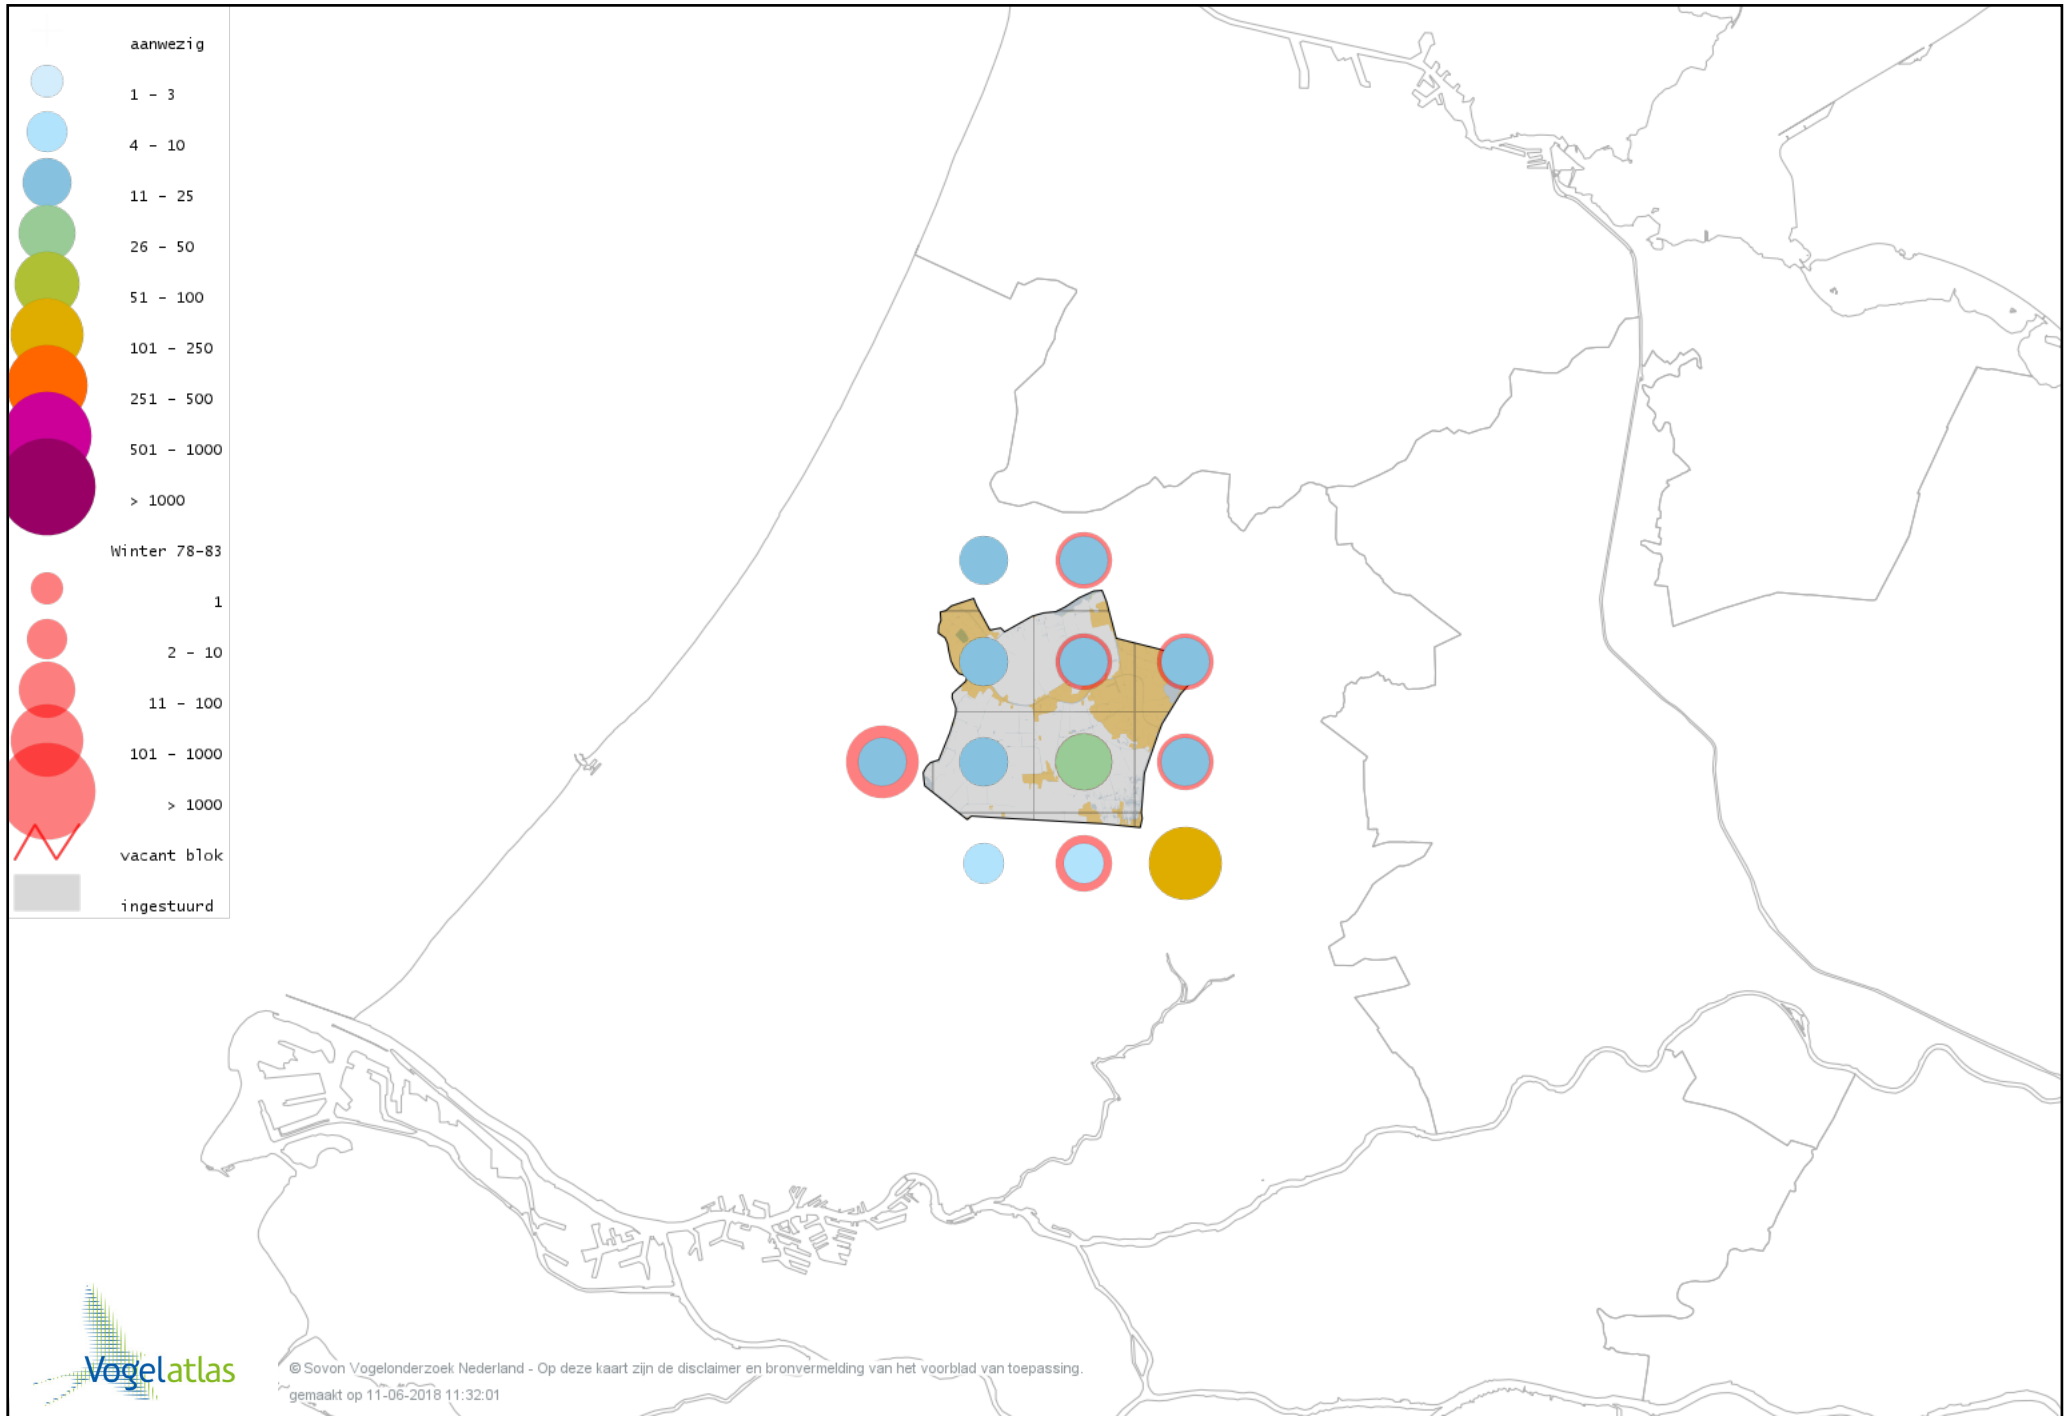

Voorlopige verspreidingskaart Watersnip winter