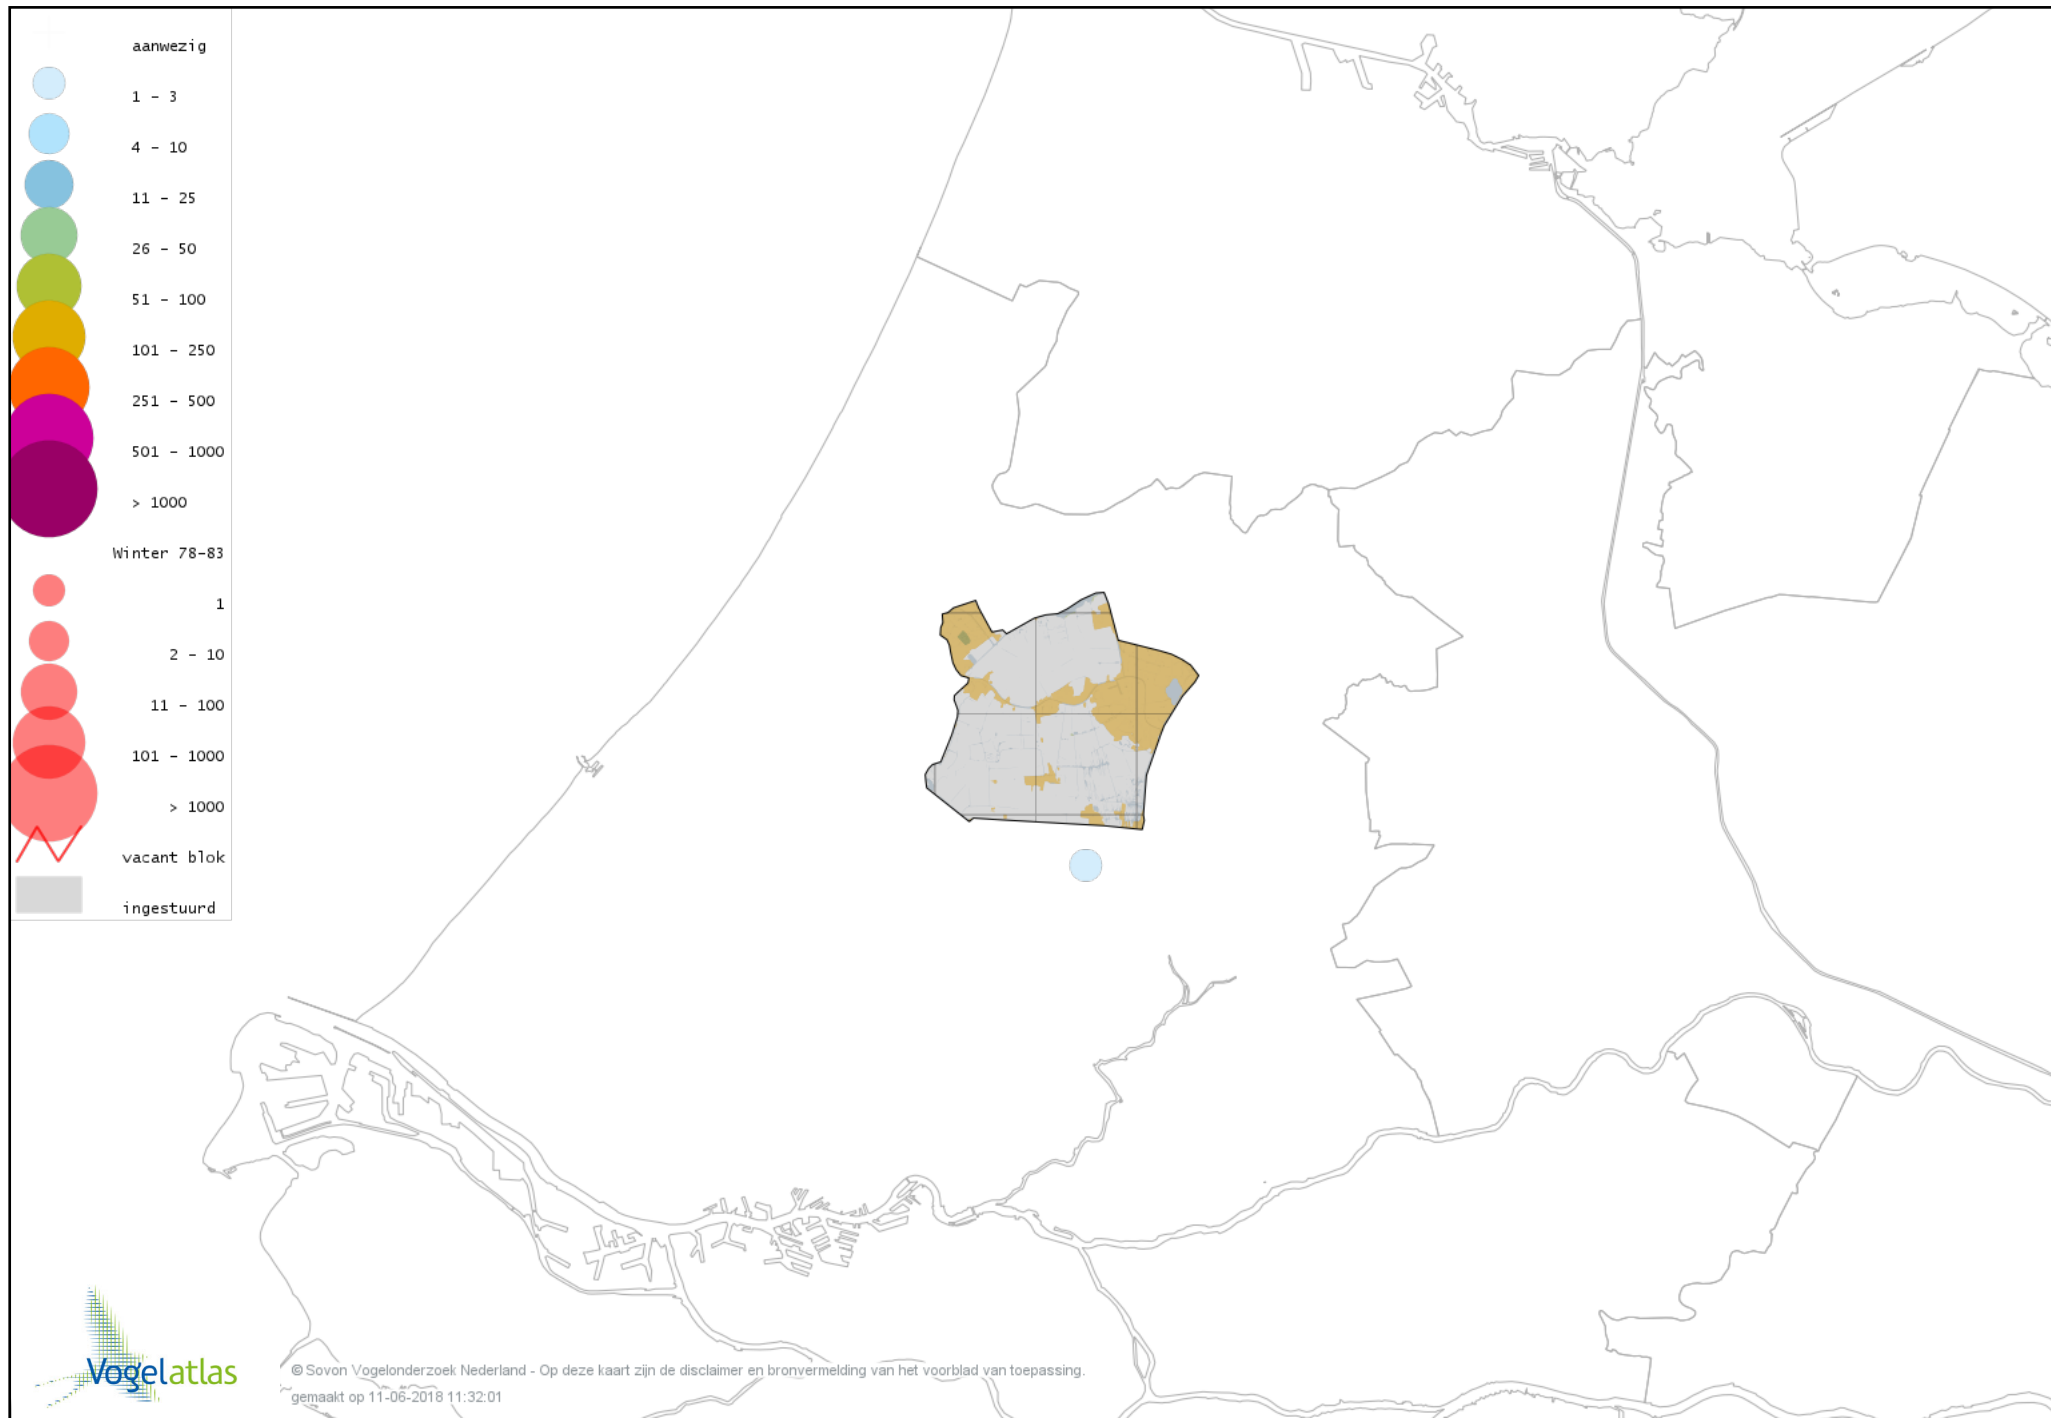

Voorlopige verspreidingskaart Grote Aalscholver winter