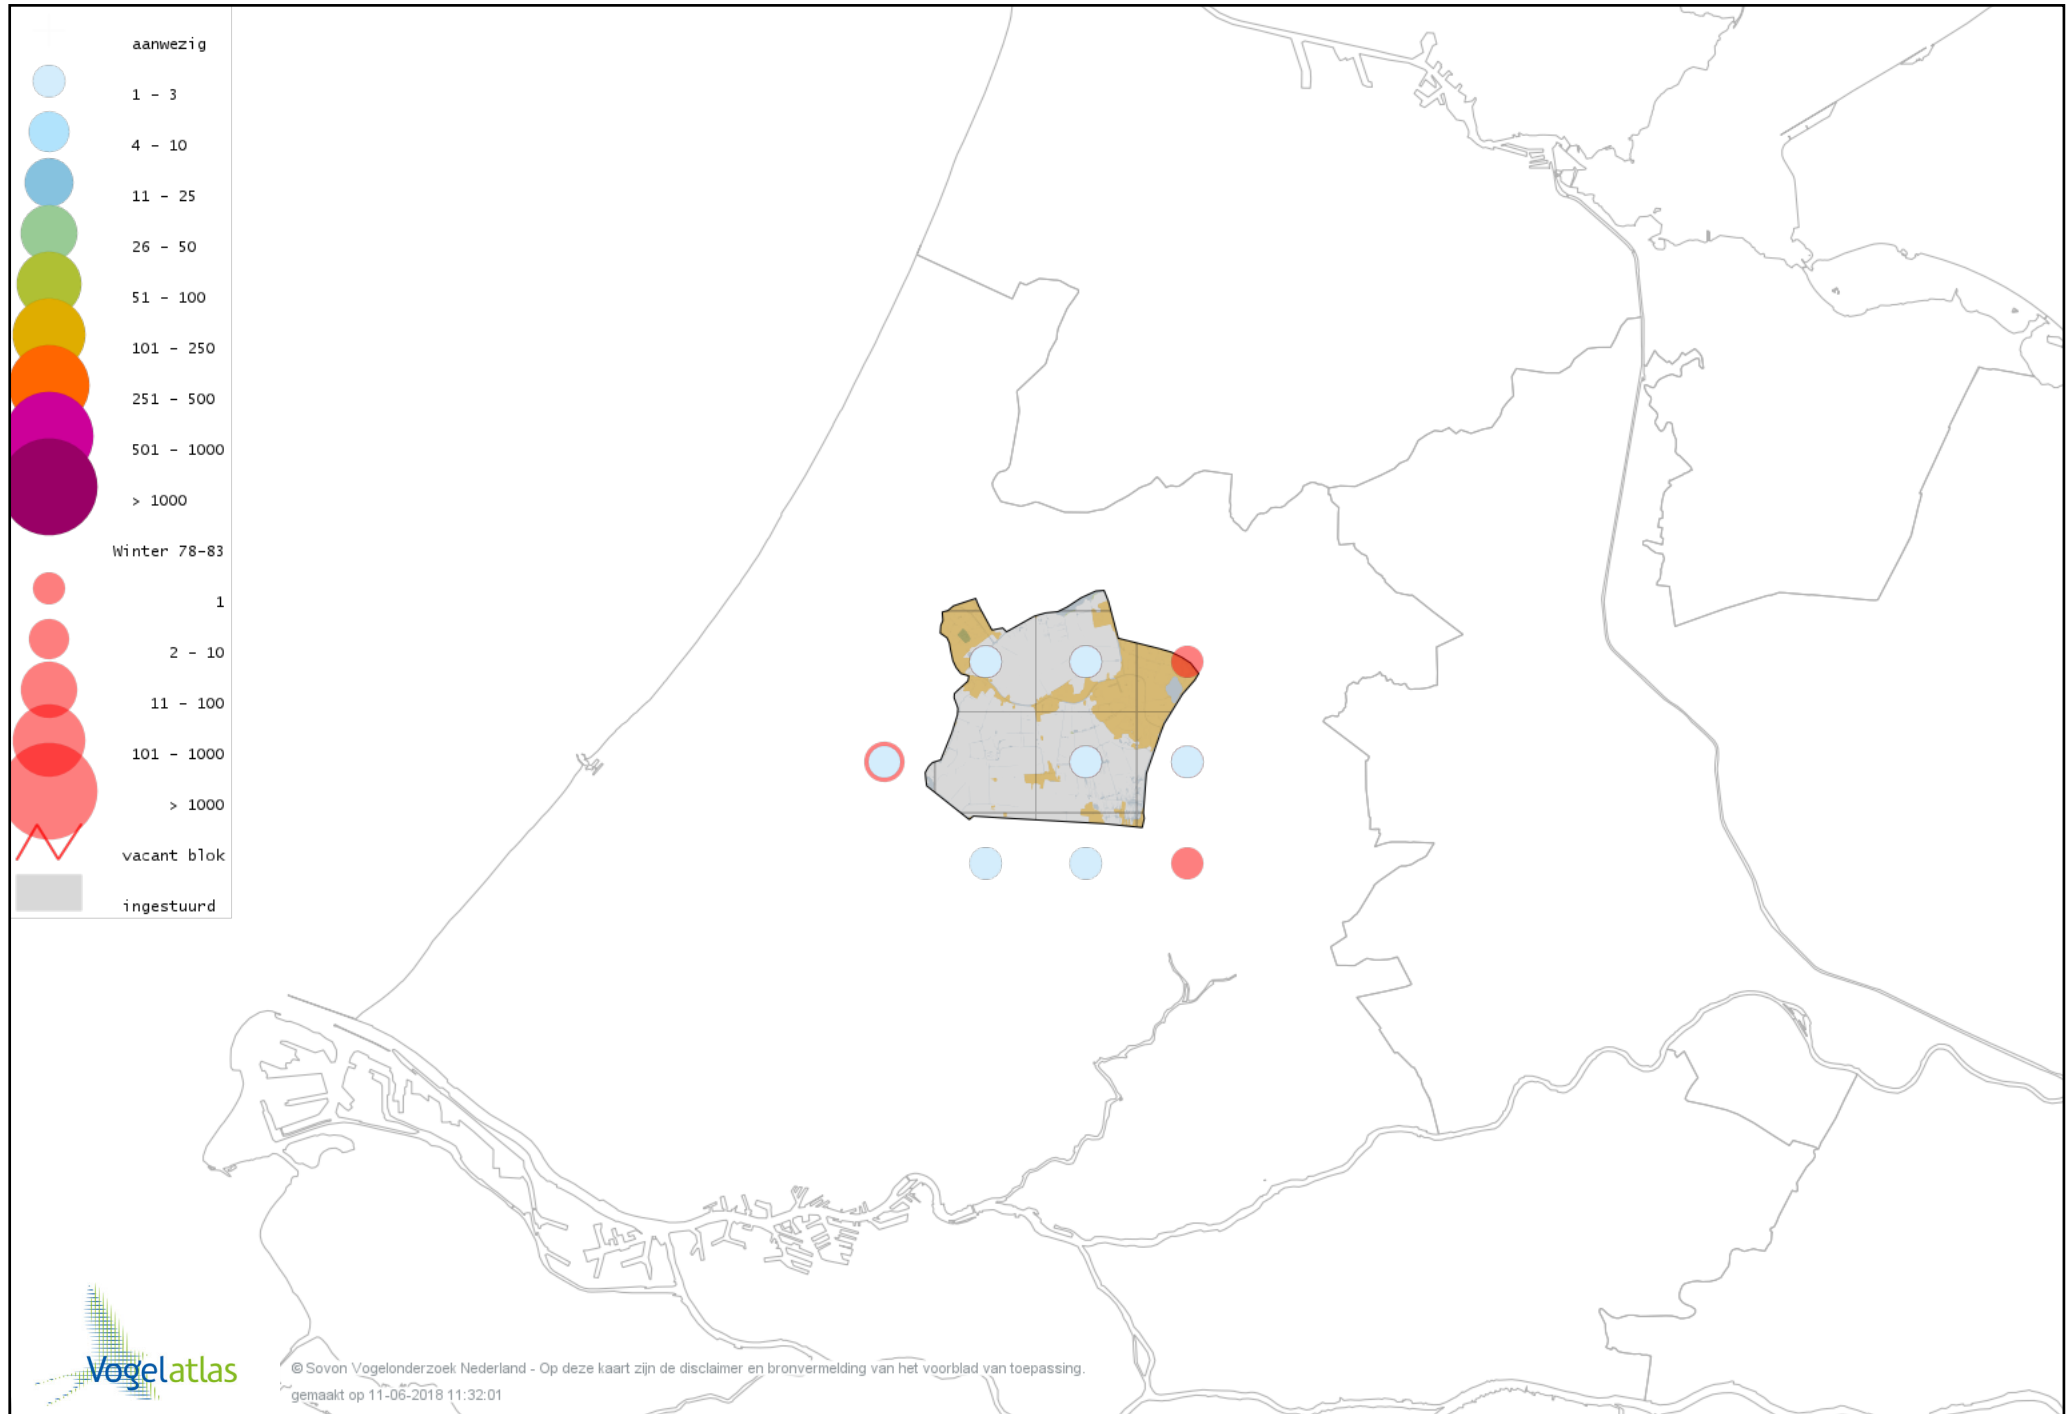

Voorlopige verspreidingskaart Smelleken winter