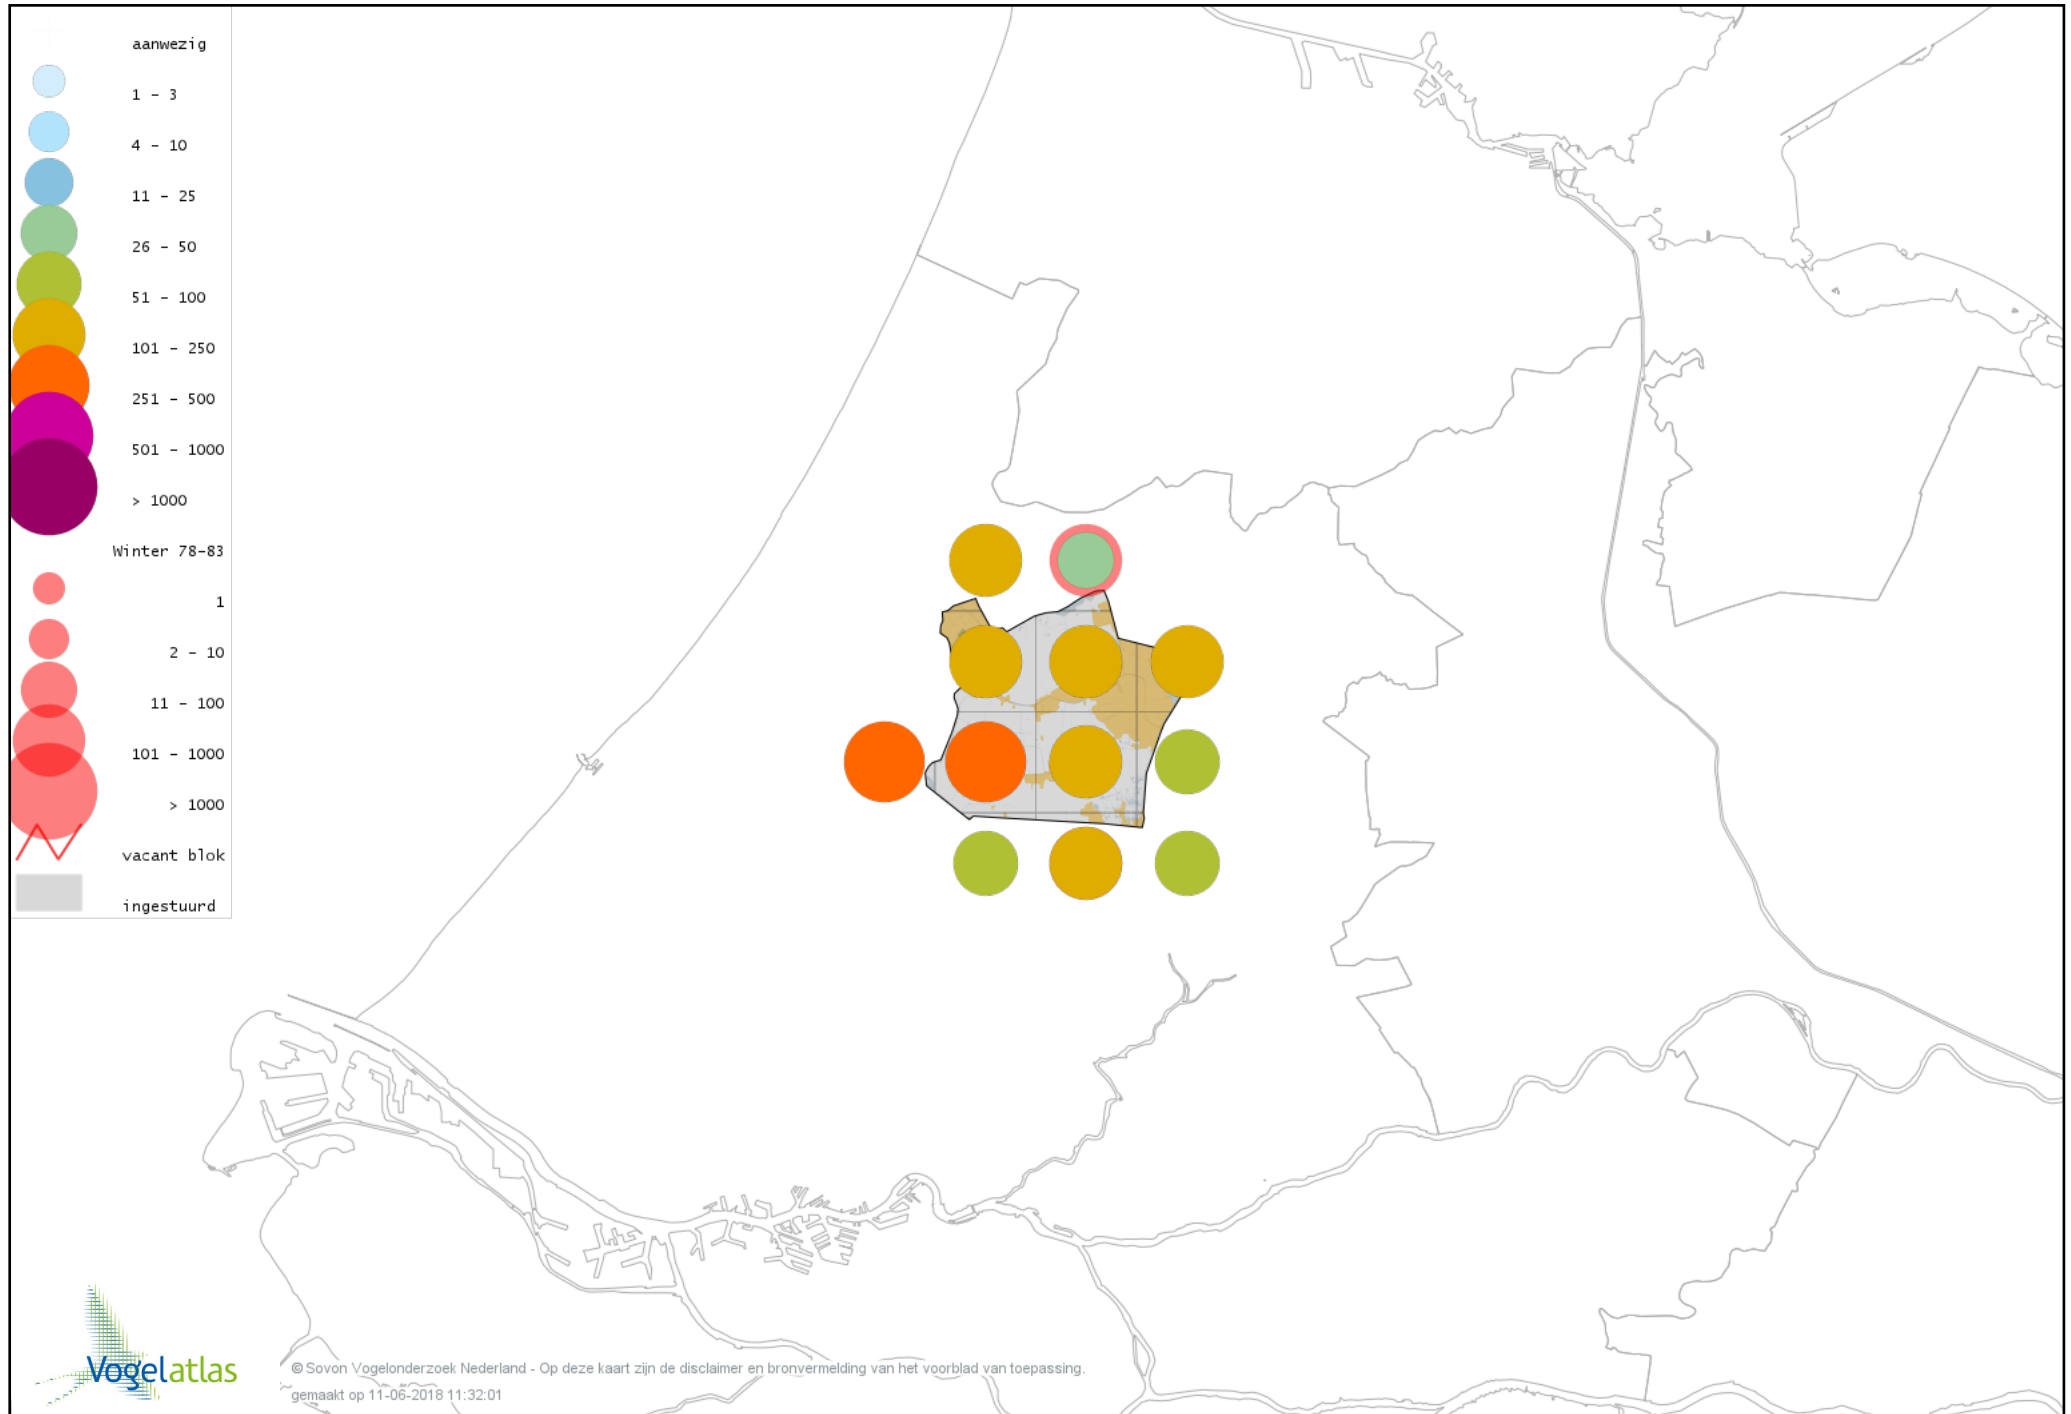

Voorlopige verspreidingskaart Houtduif winter