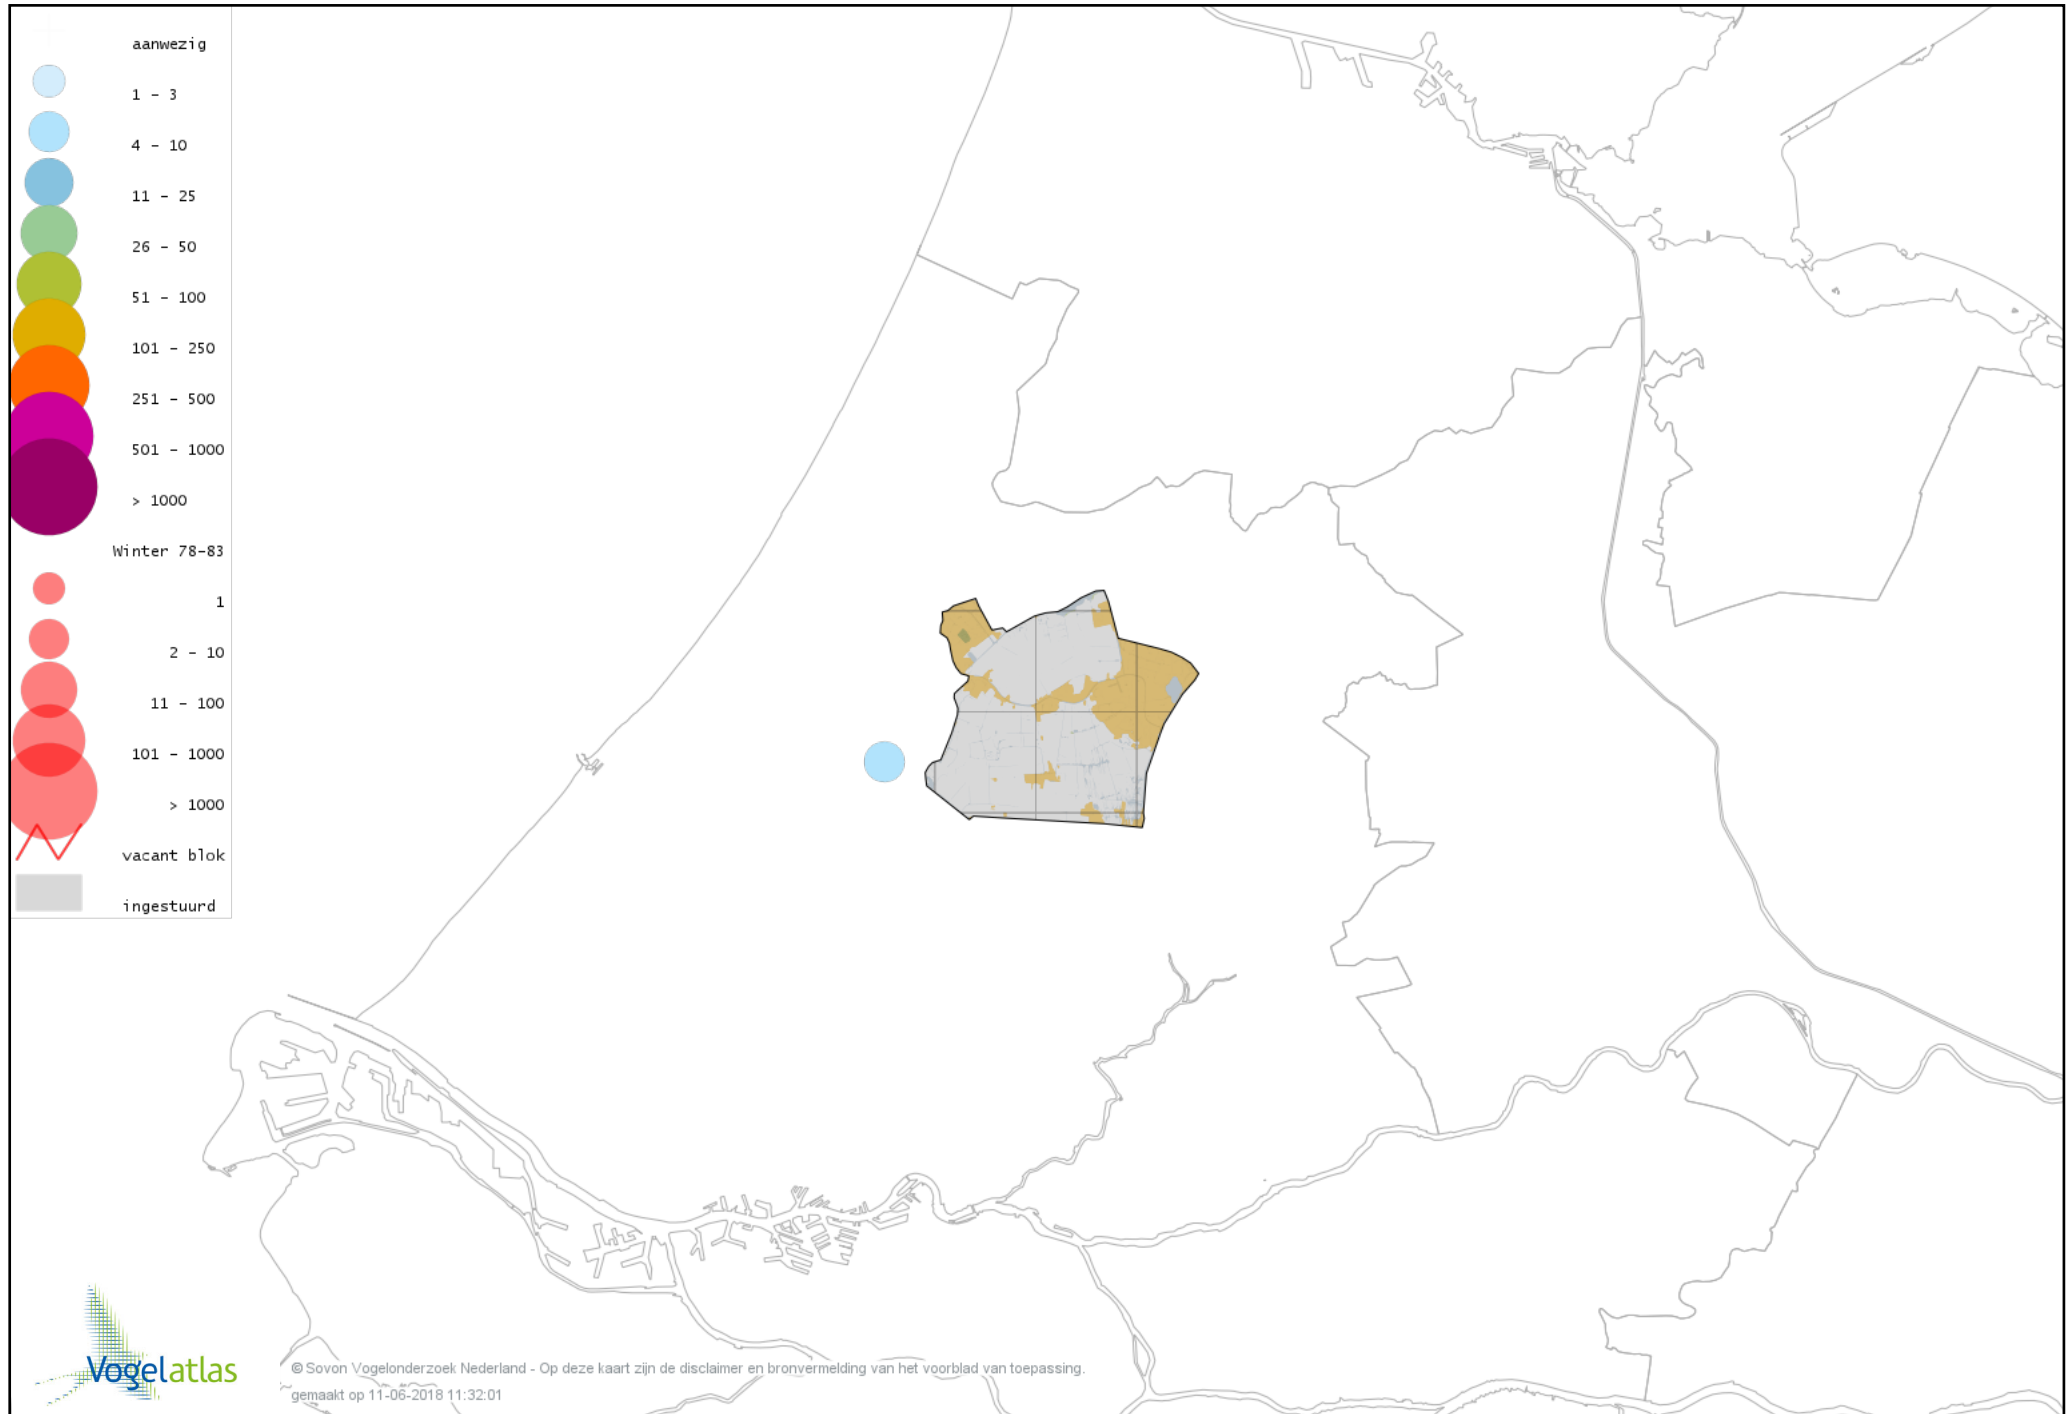

Voorlopige verspreidingskaart Zwarte Ibis winter