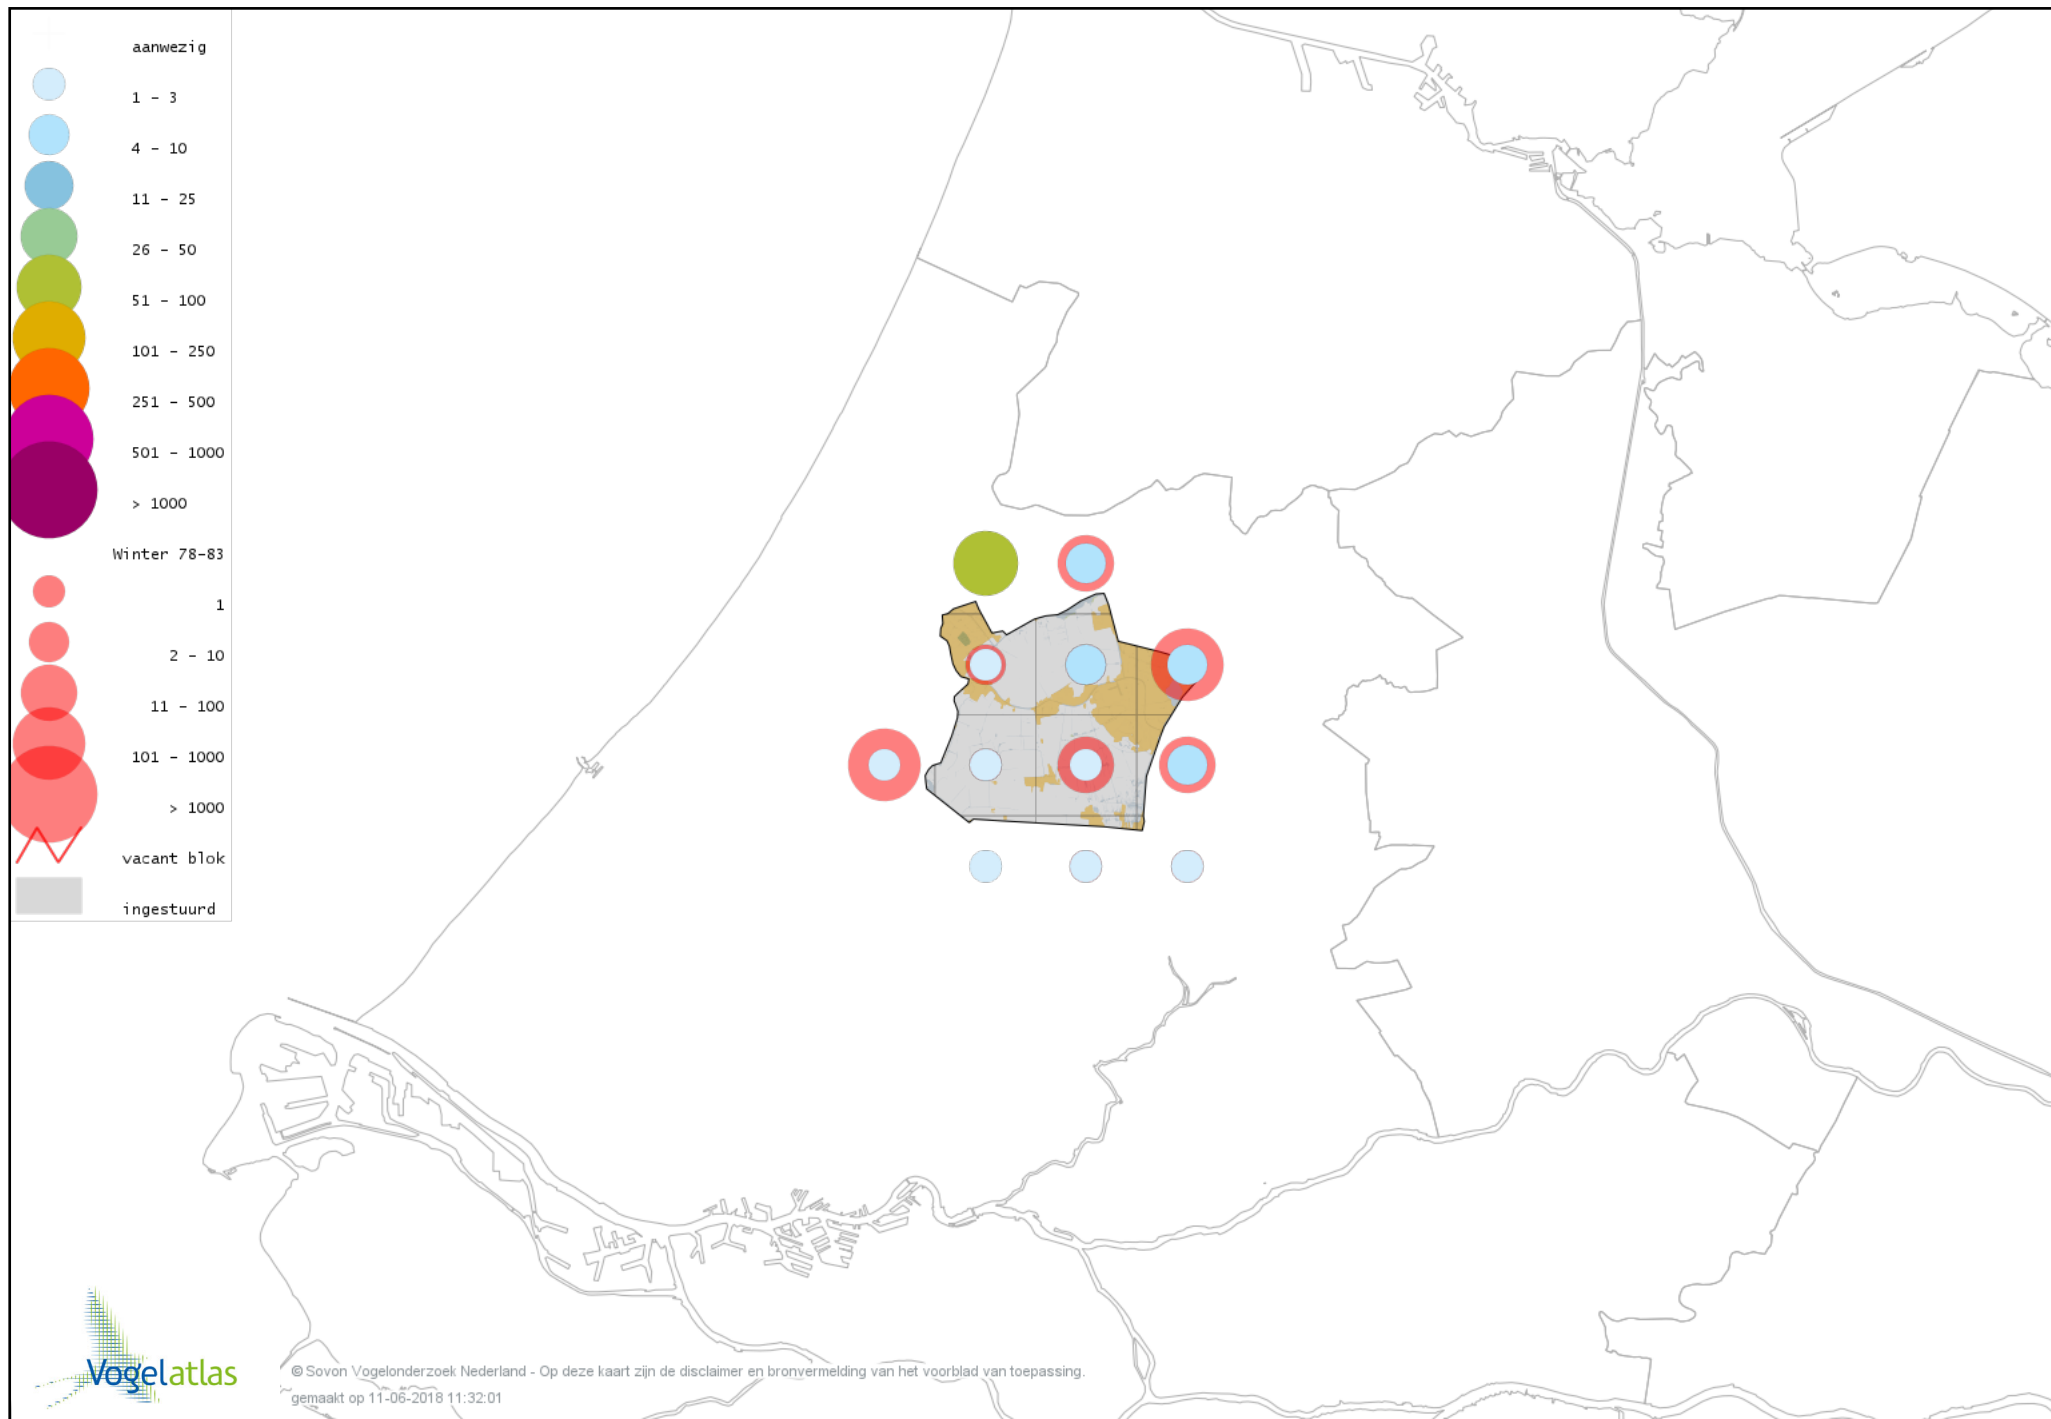

Voorlopige verspreidingskaart Grote Mantelmeeuw winter