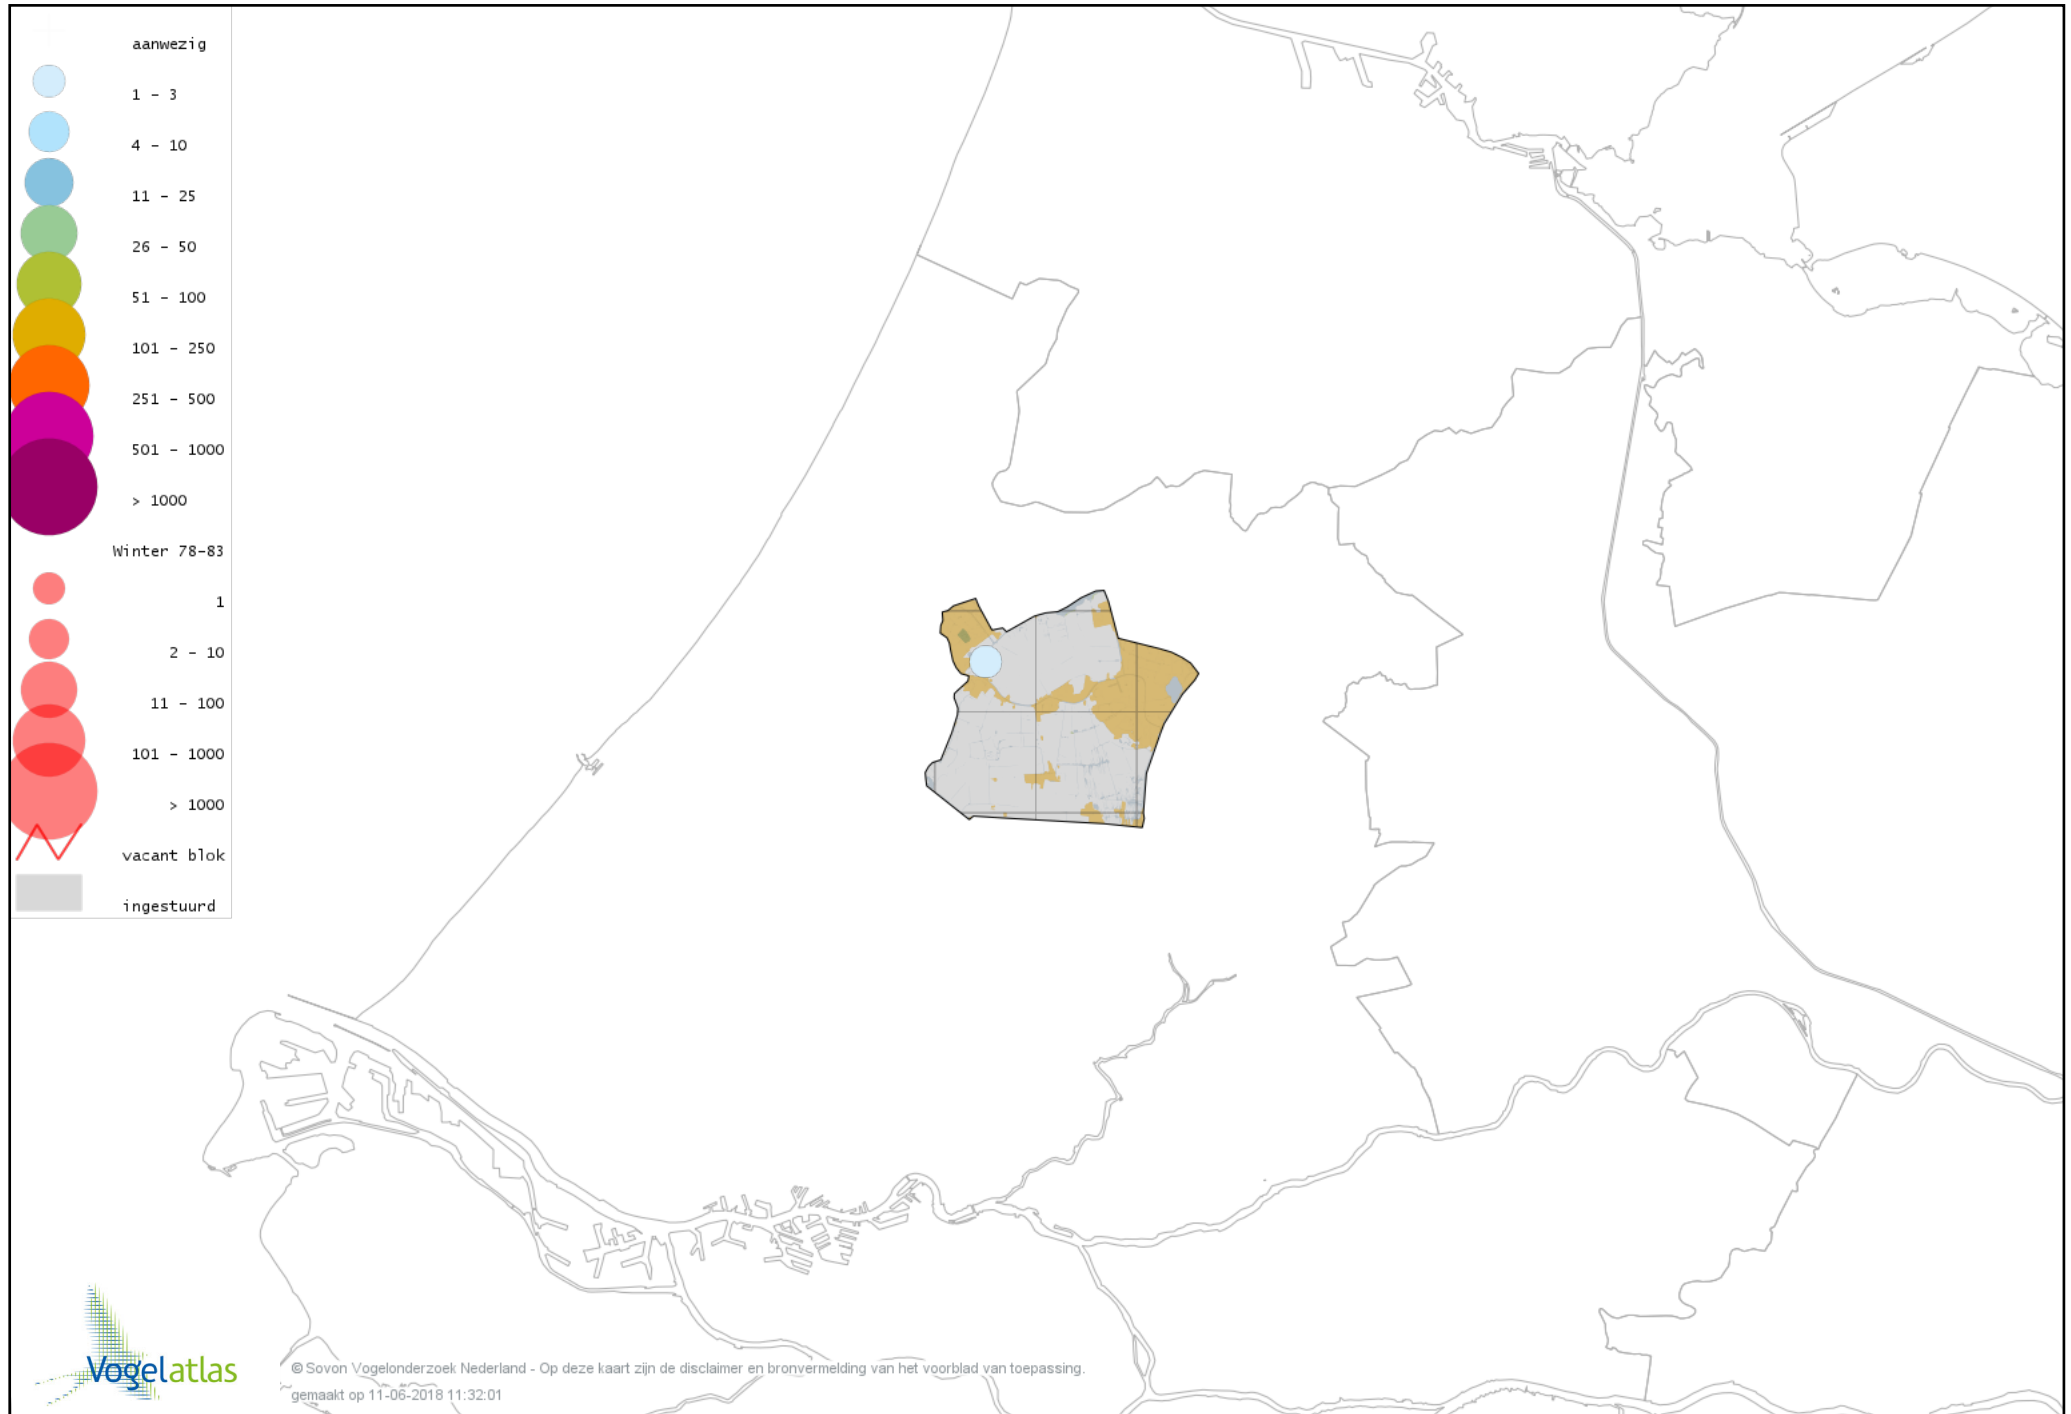

Voorlopige verspreidingskaart Steenloper winter