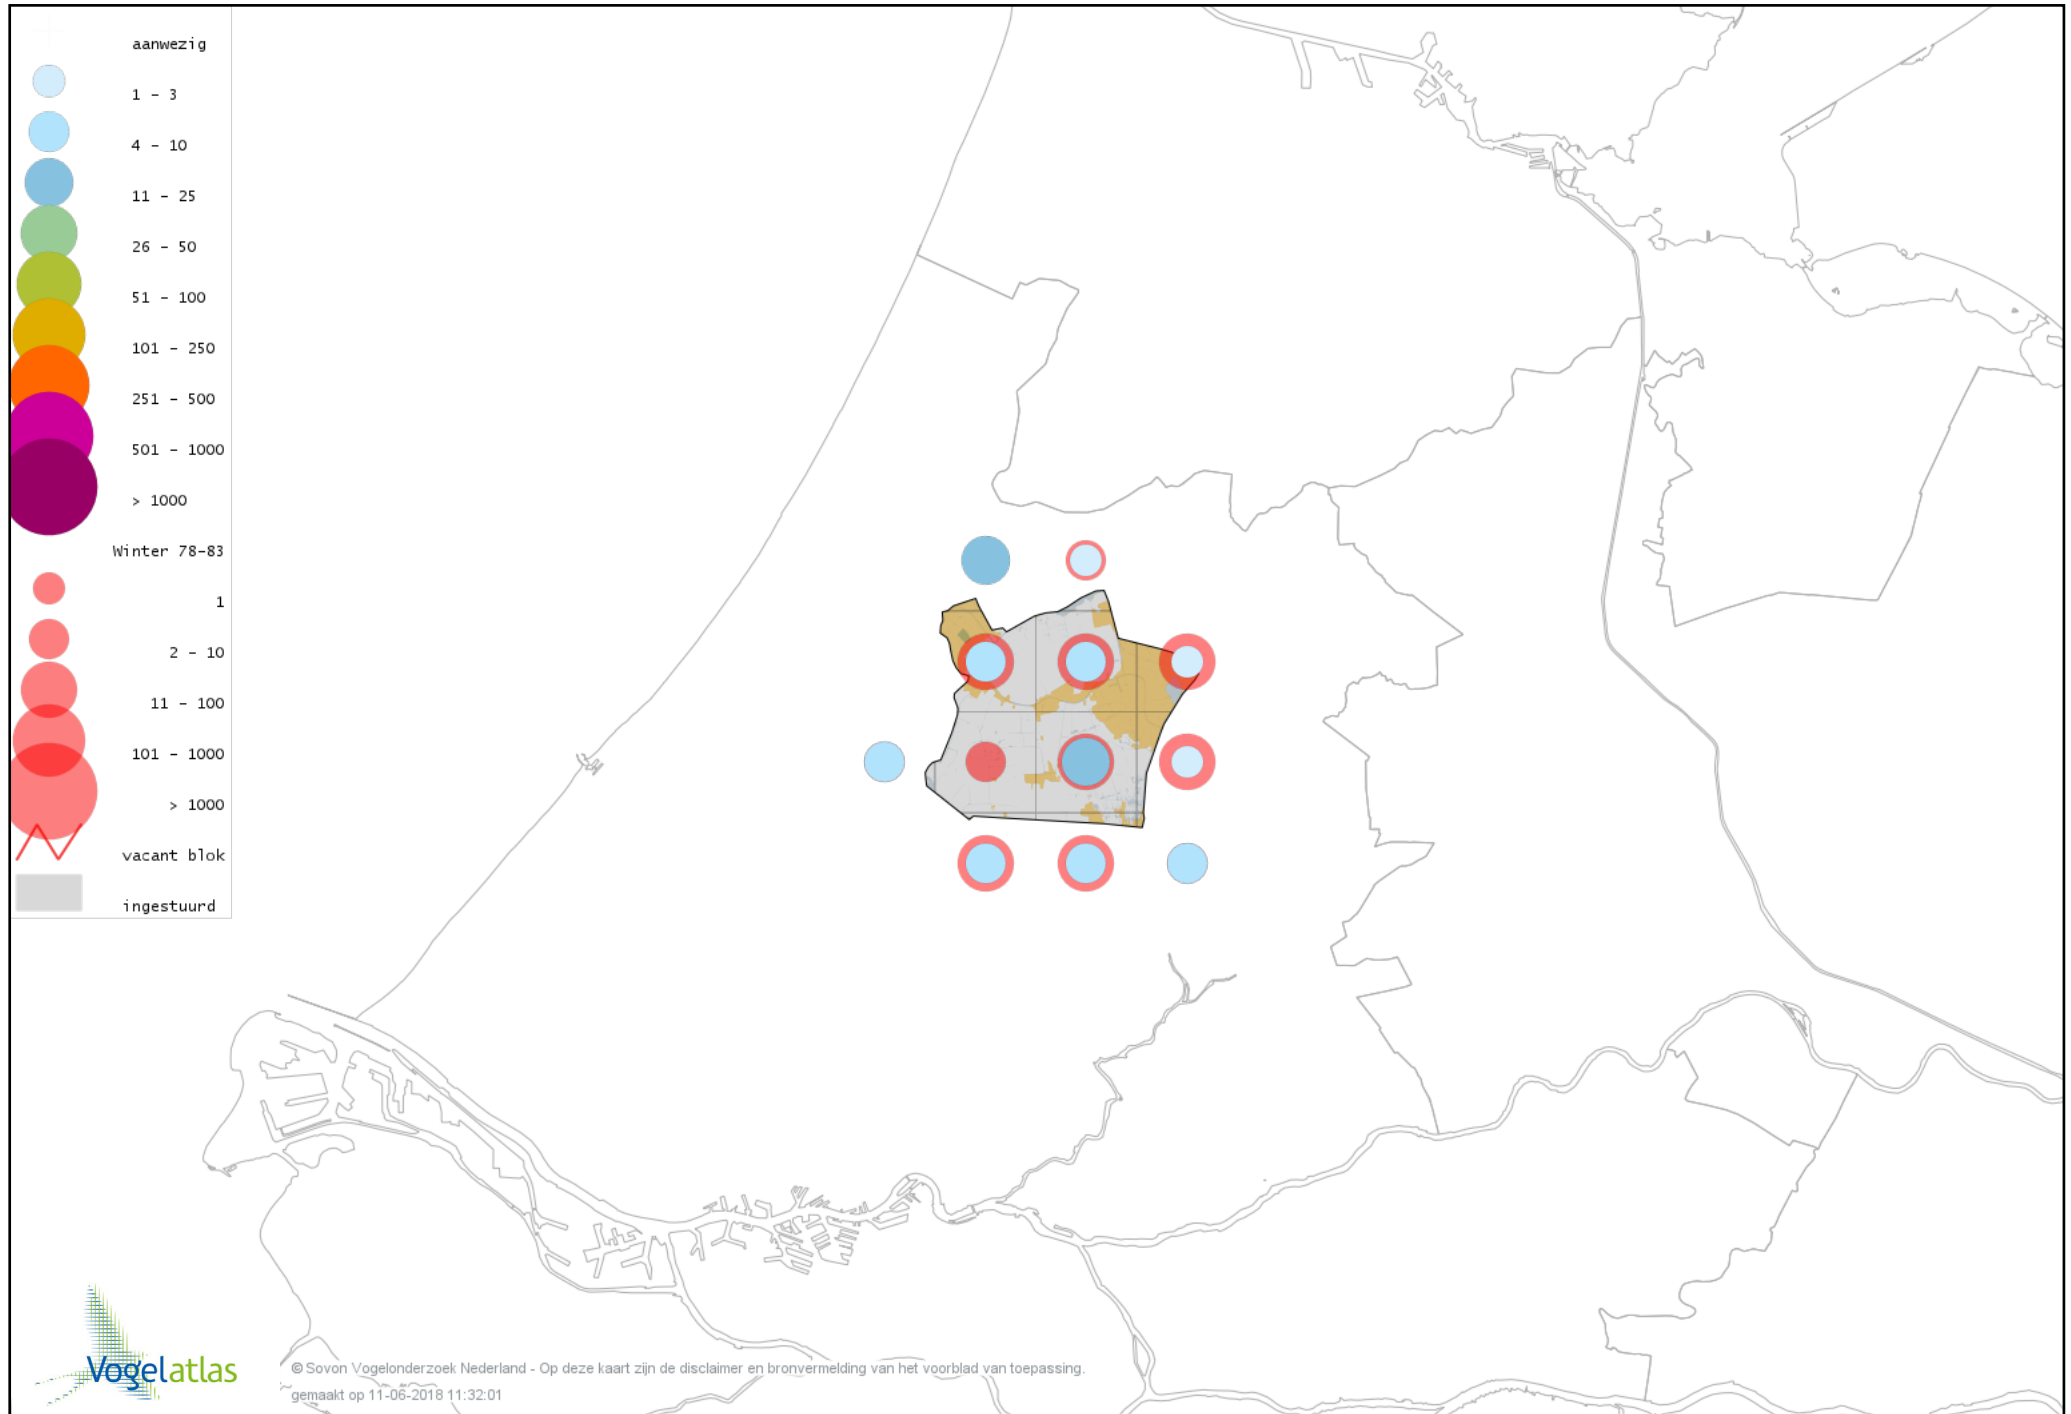

Voorlopige verspreidingskaart Keep winter