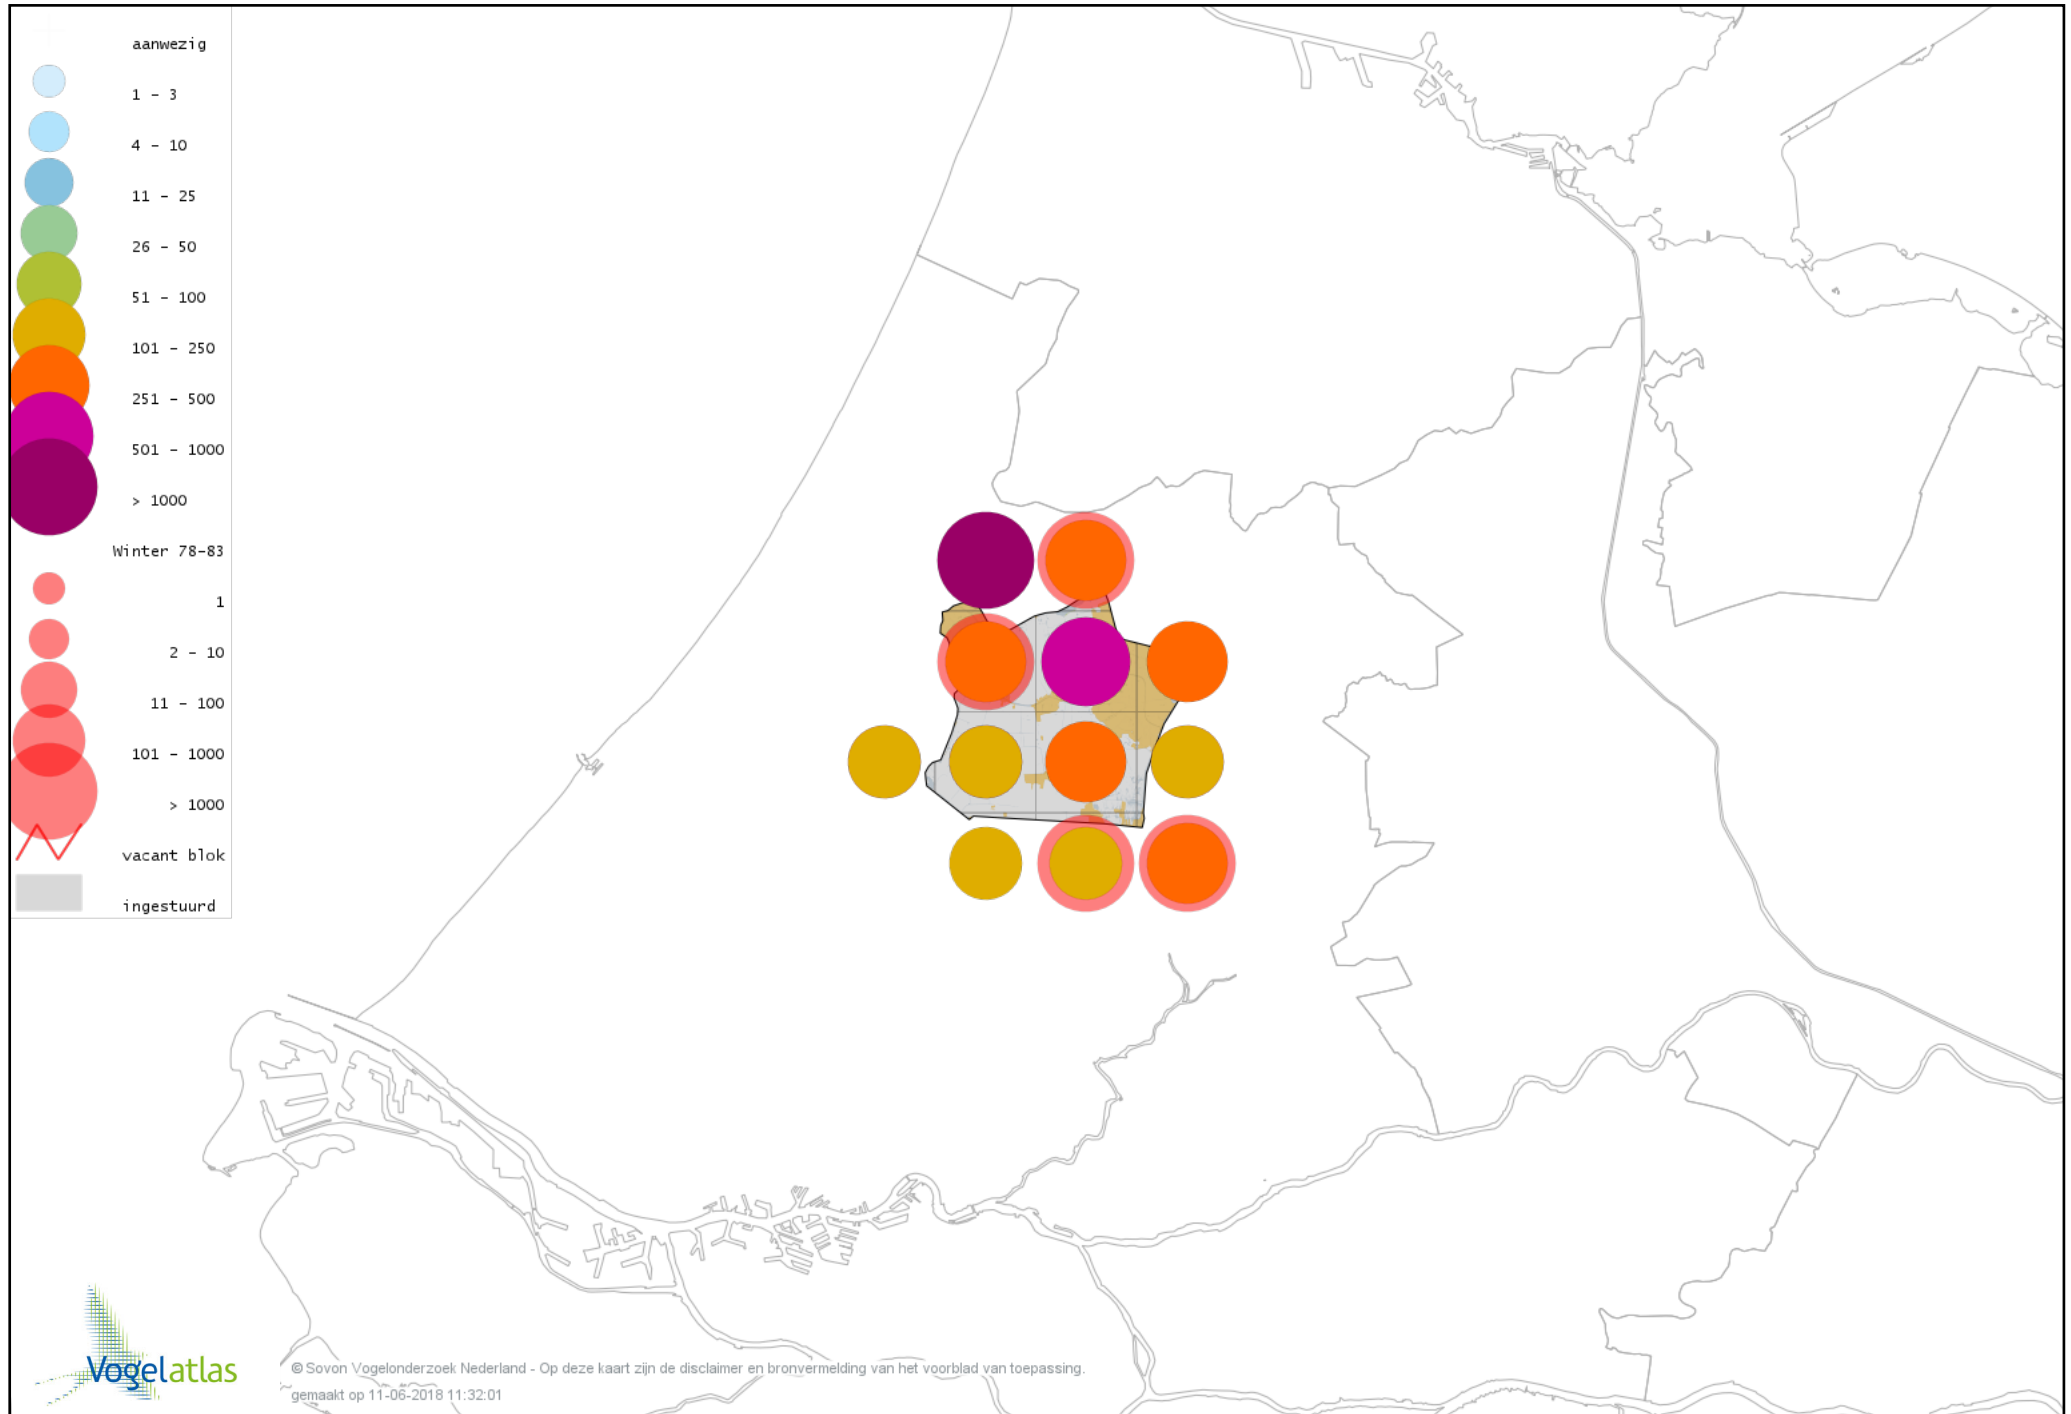

Voorlopige verspreidingskaart Huismus winter