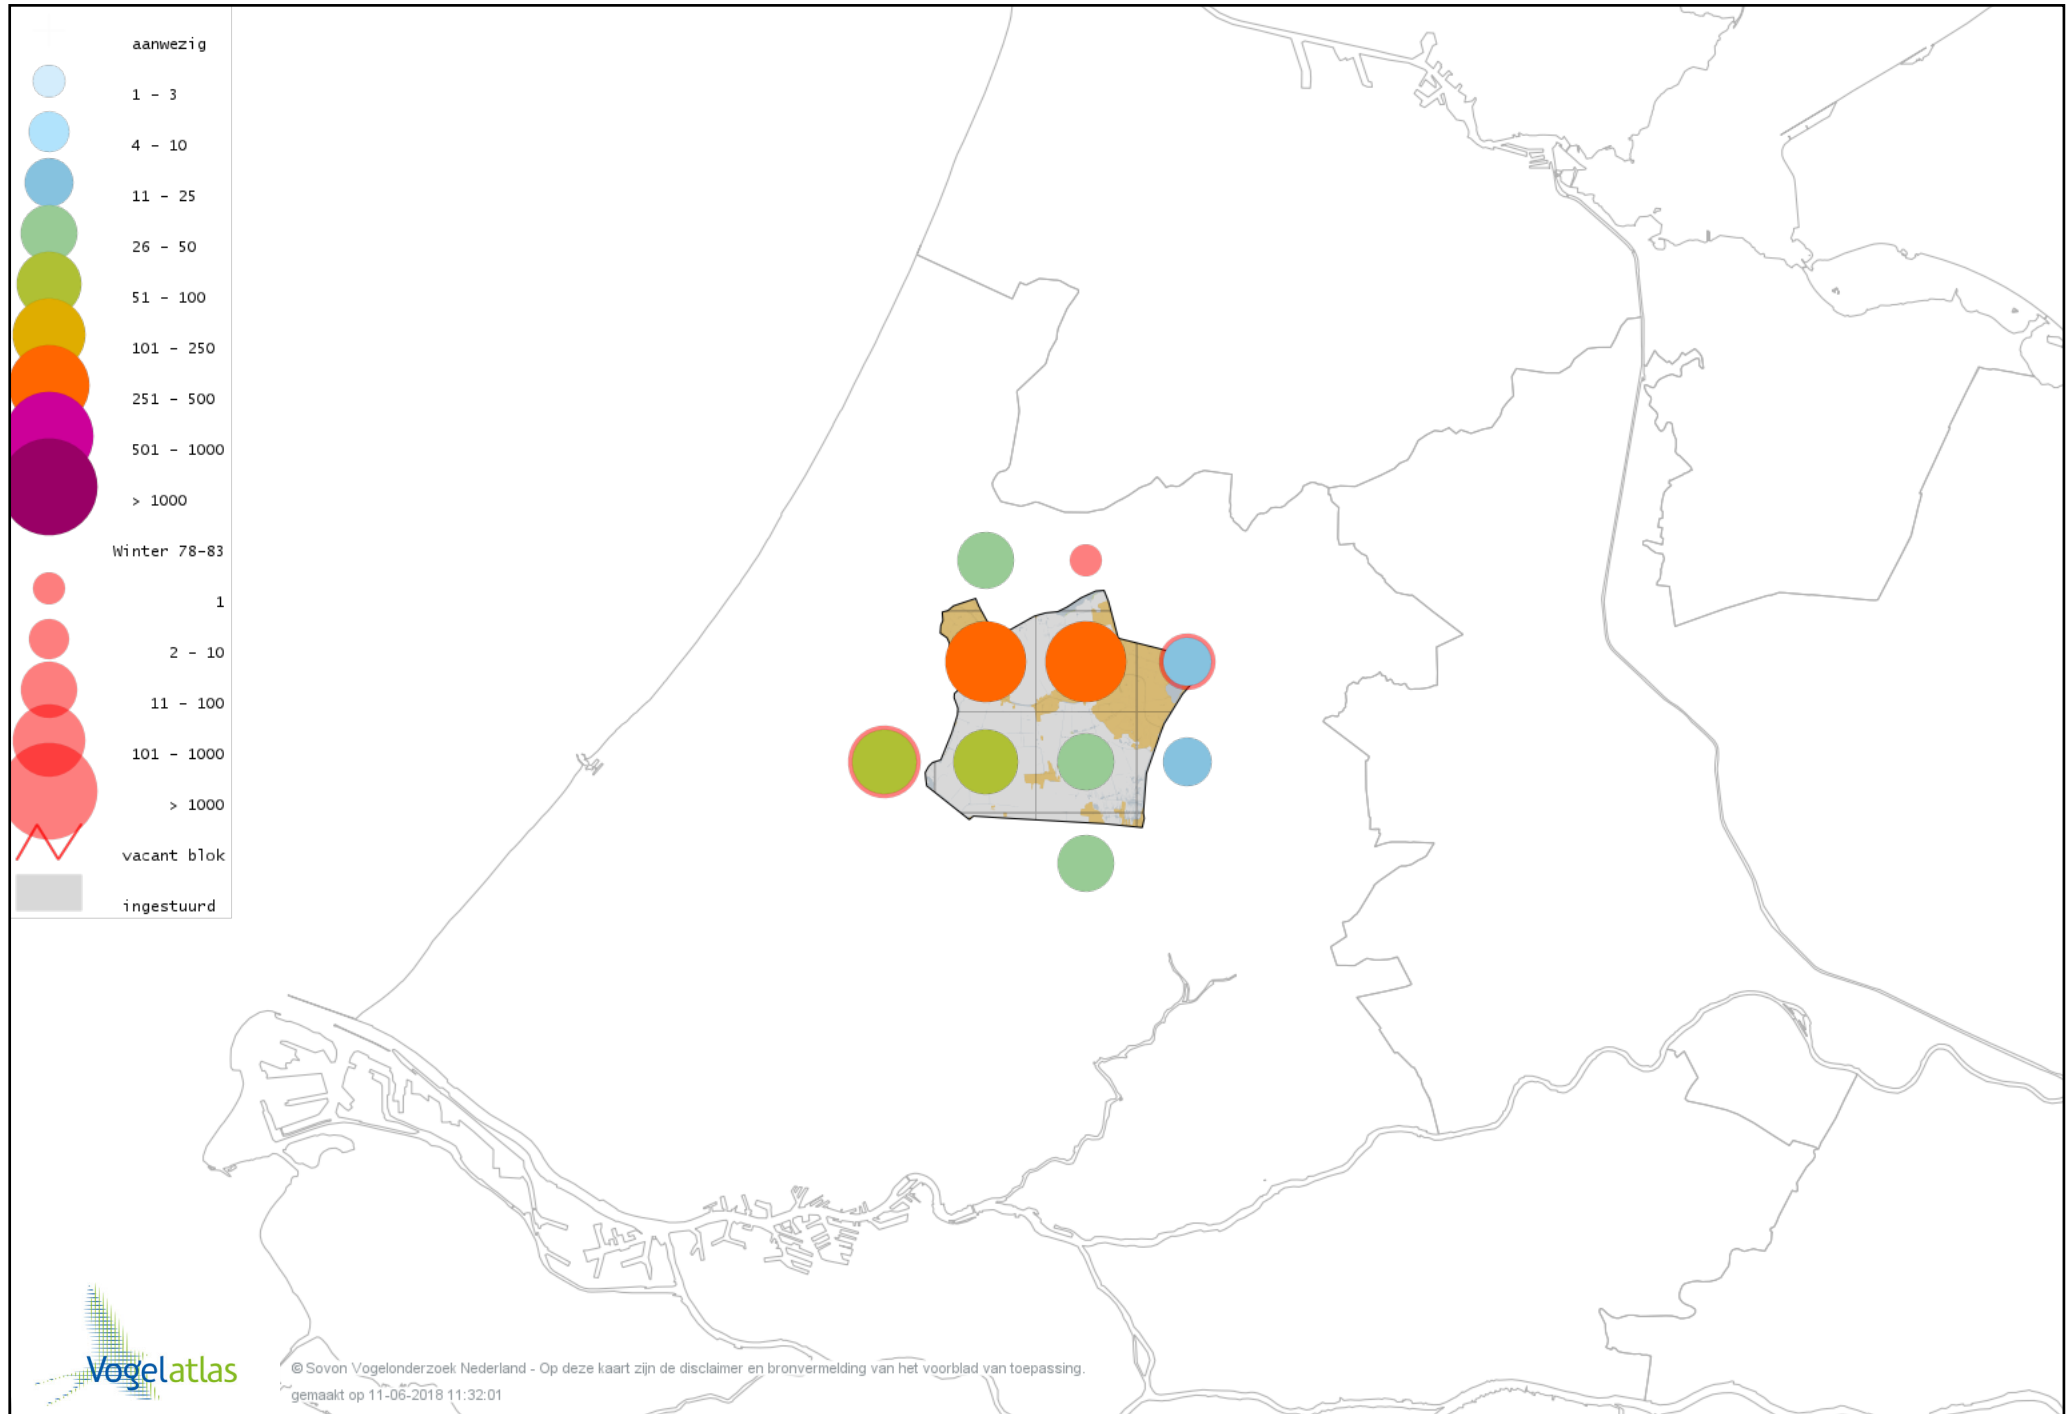

Voorlopige verspreidingskaart Kleine Zwaan winter