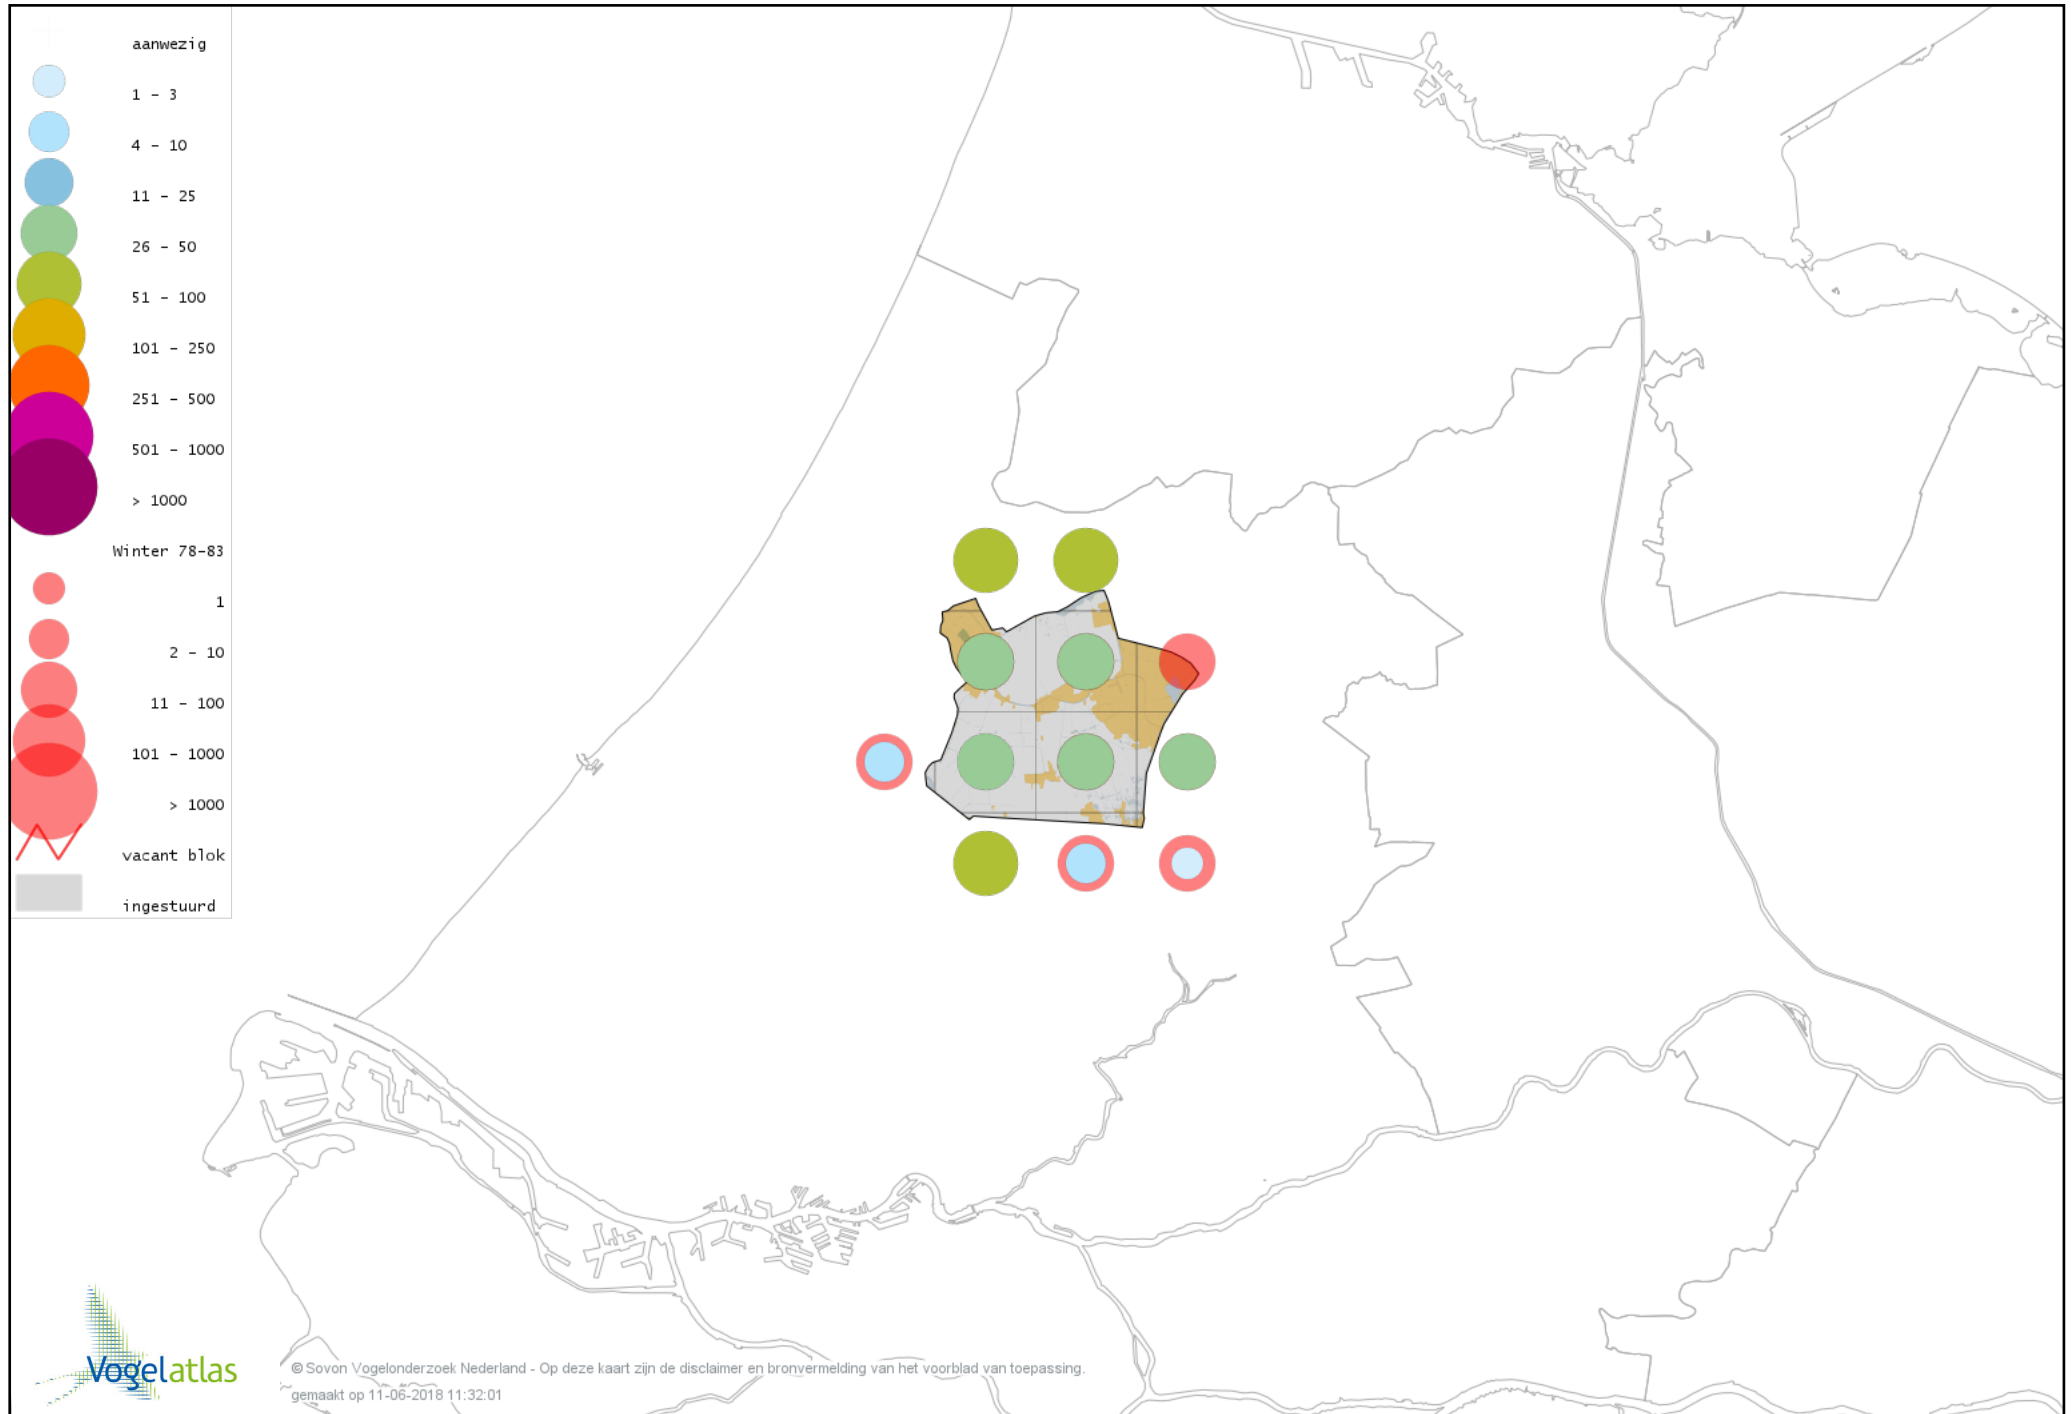

Voorlopige verspreidingskaart Graspieper winter