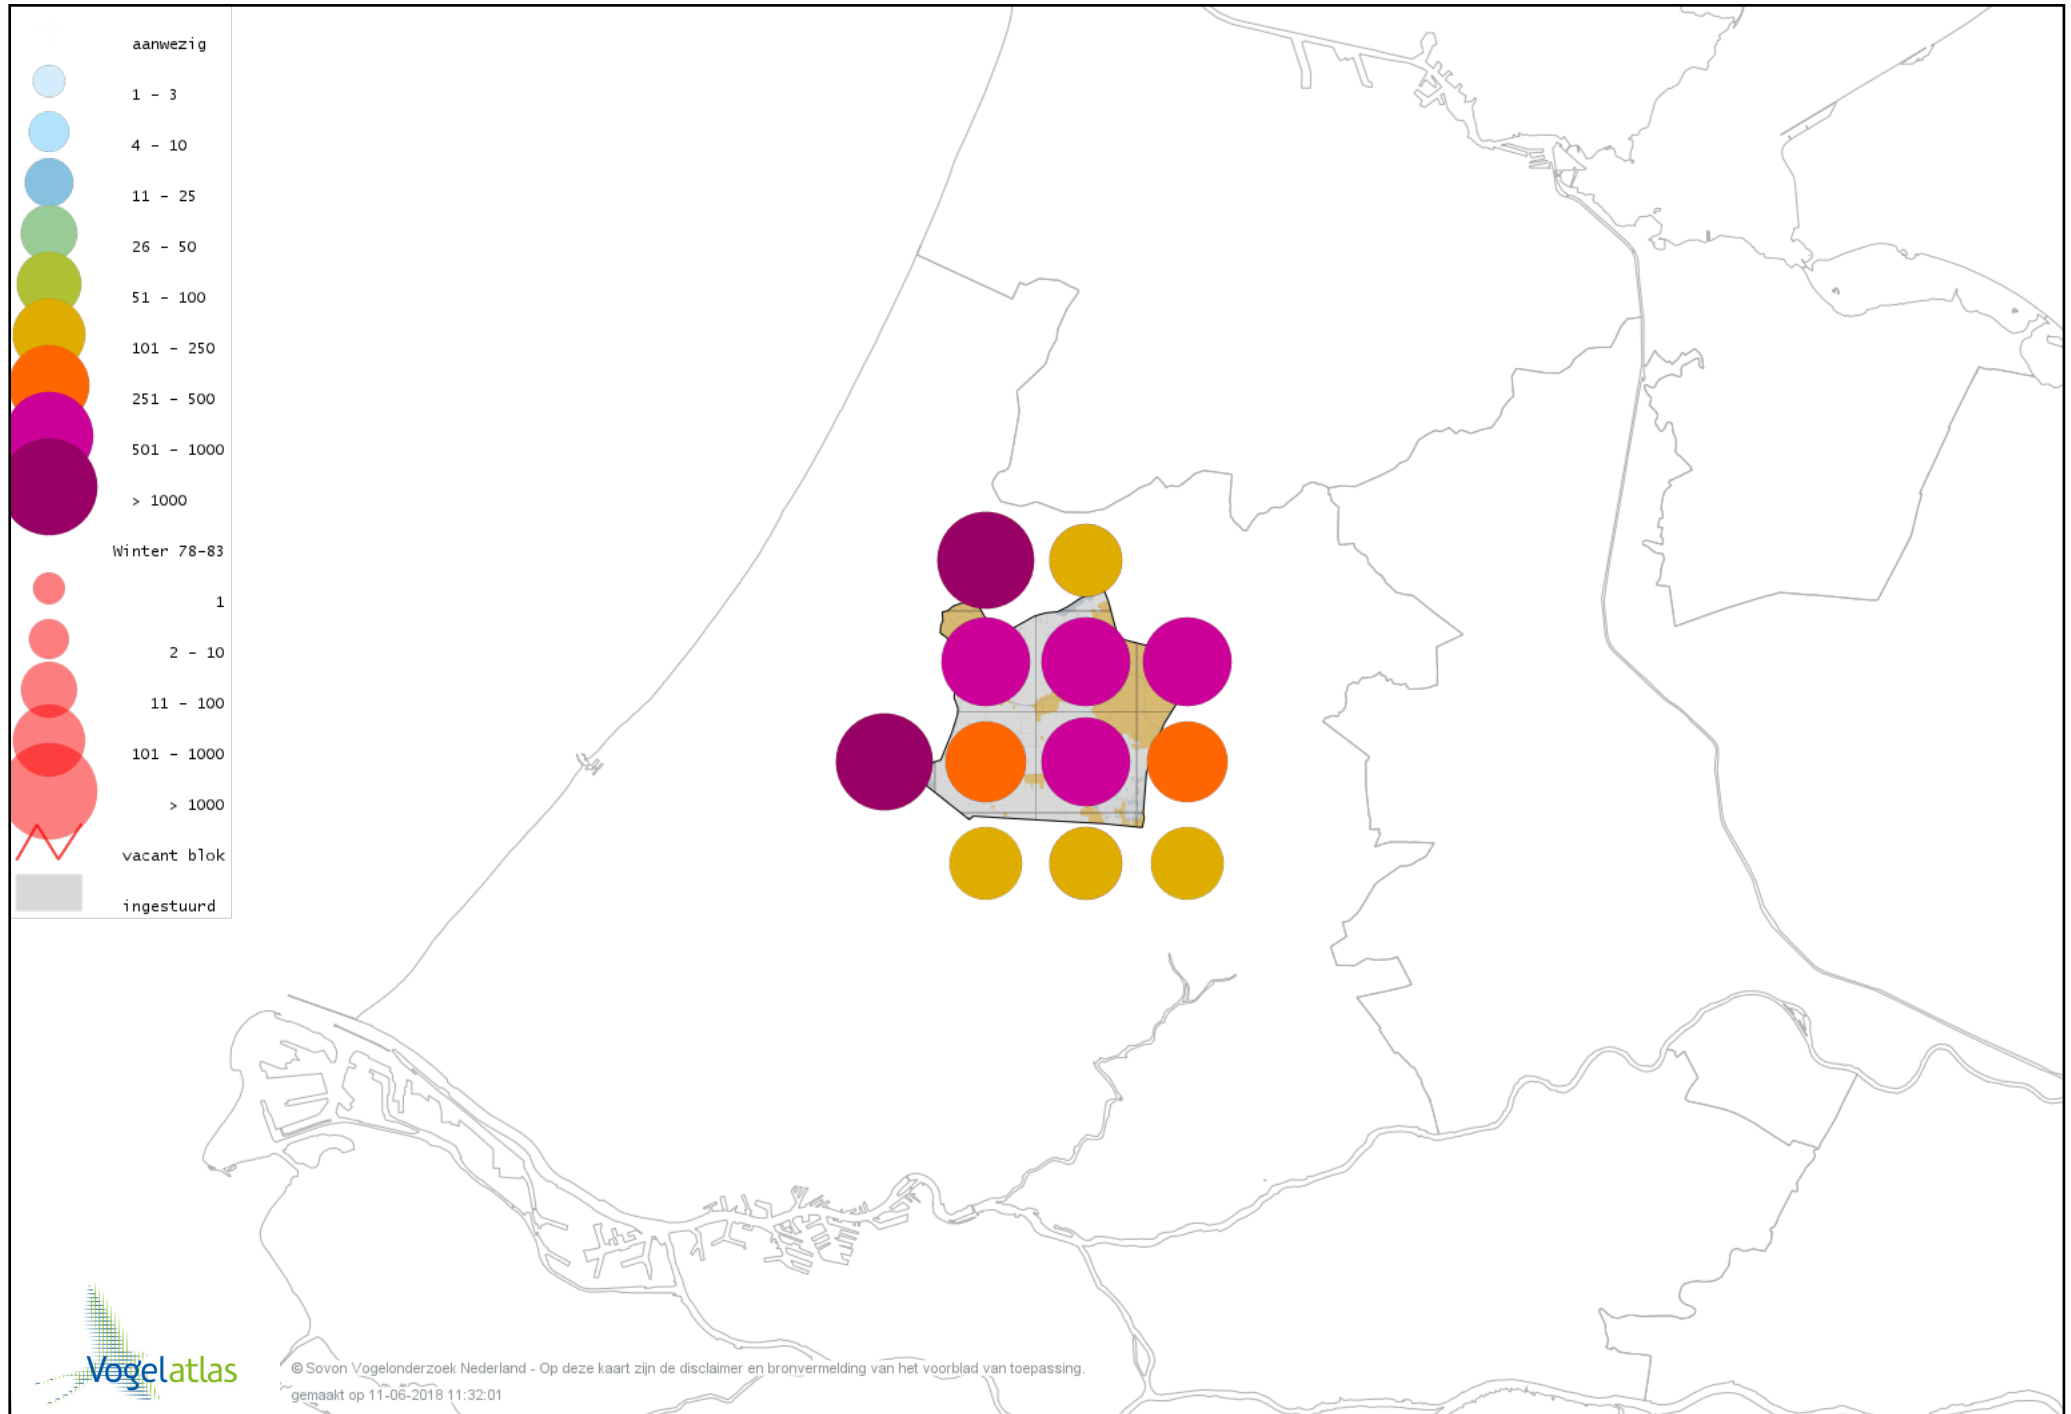

Voorlopige verspreidingskaart Kokmeeuw winter