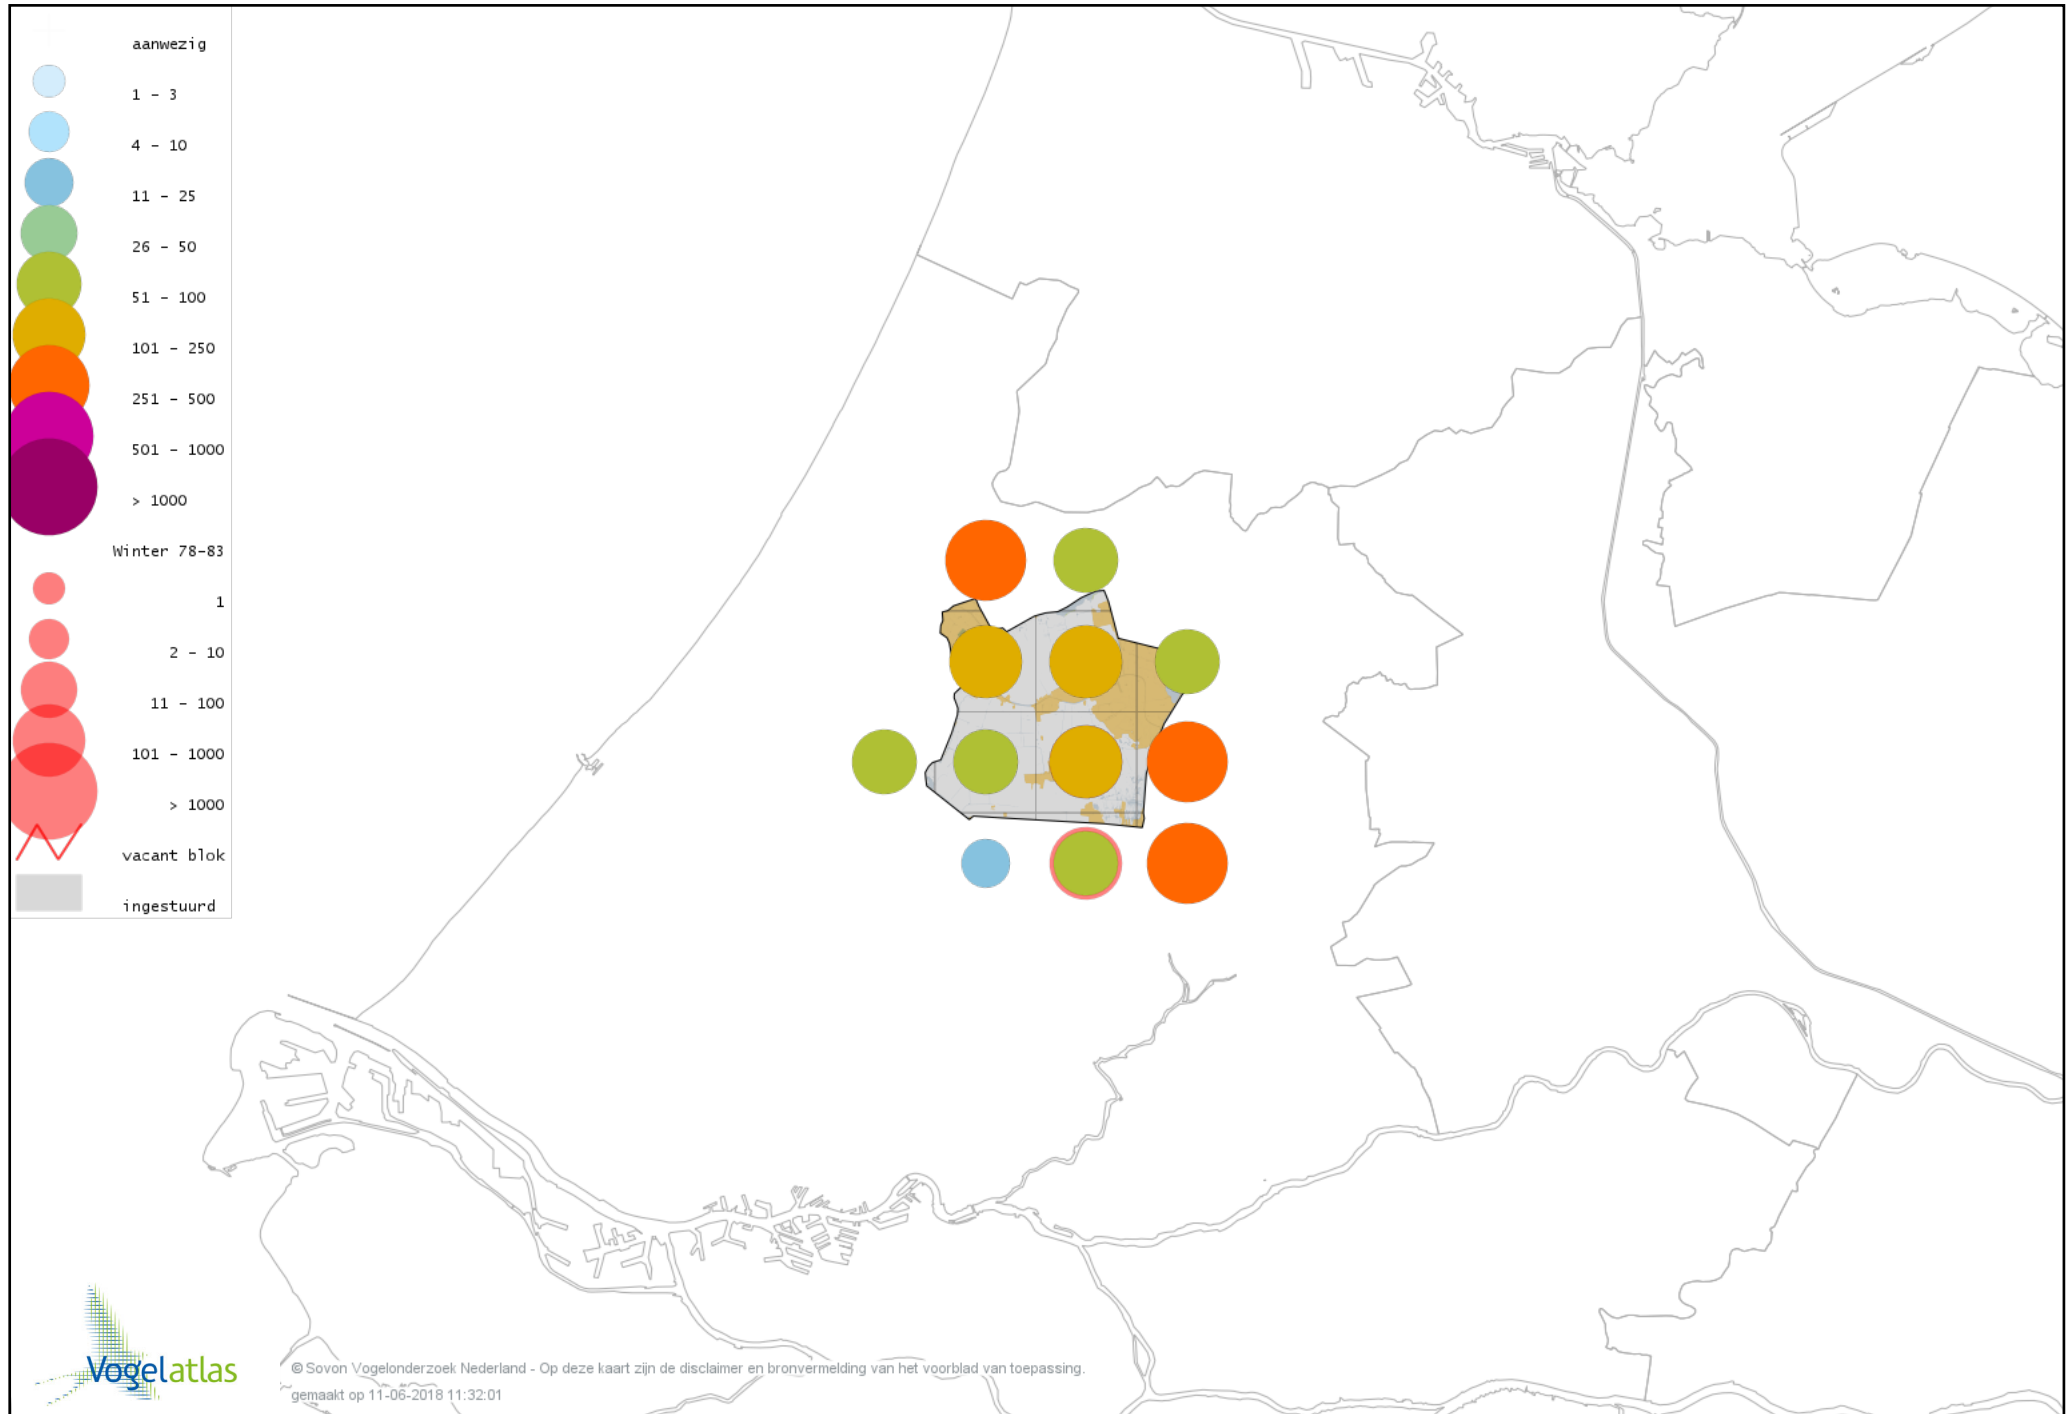

Voorlopige verspreidingskaart Vink winter