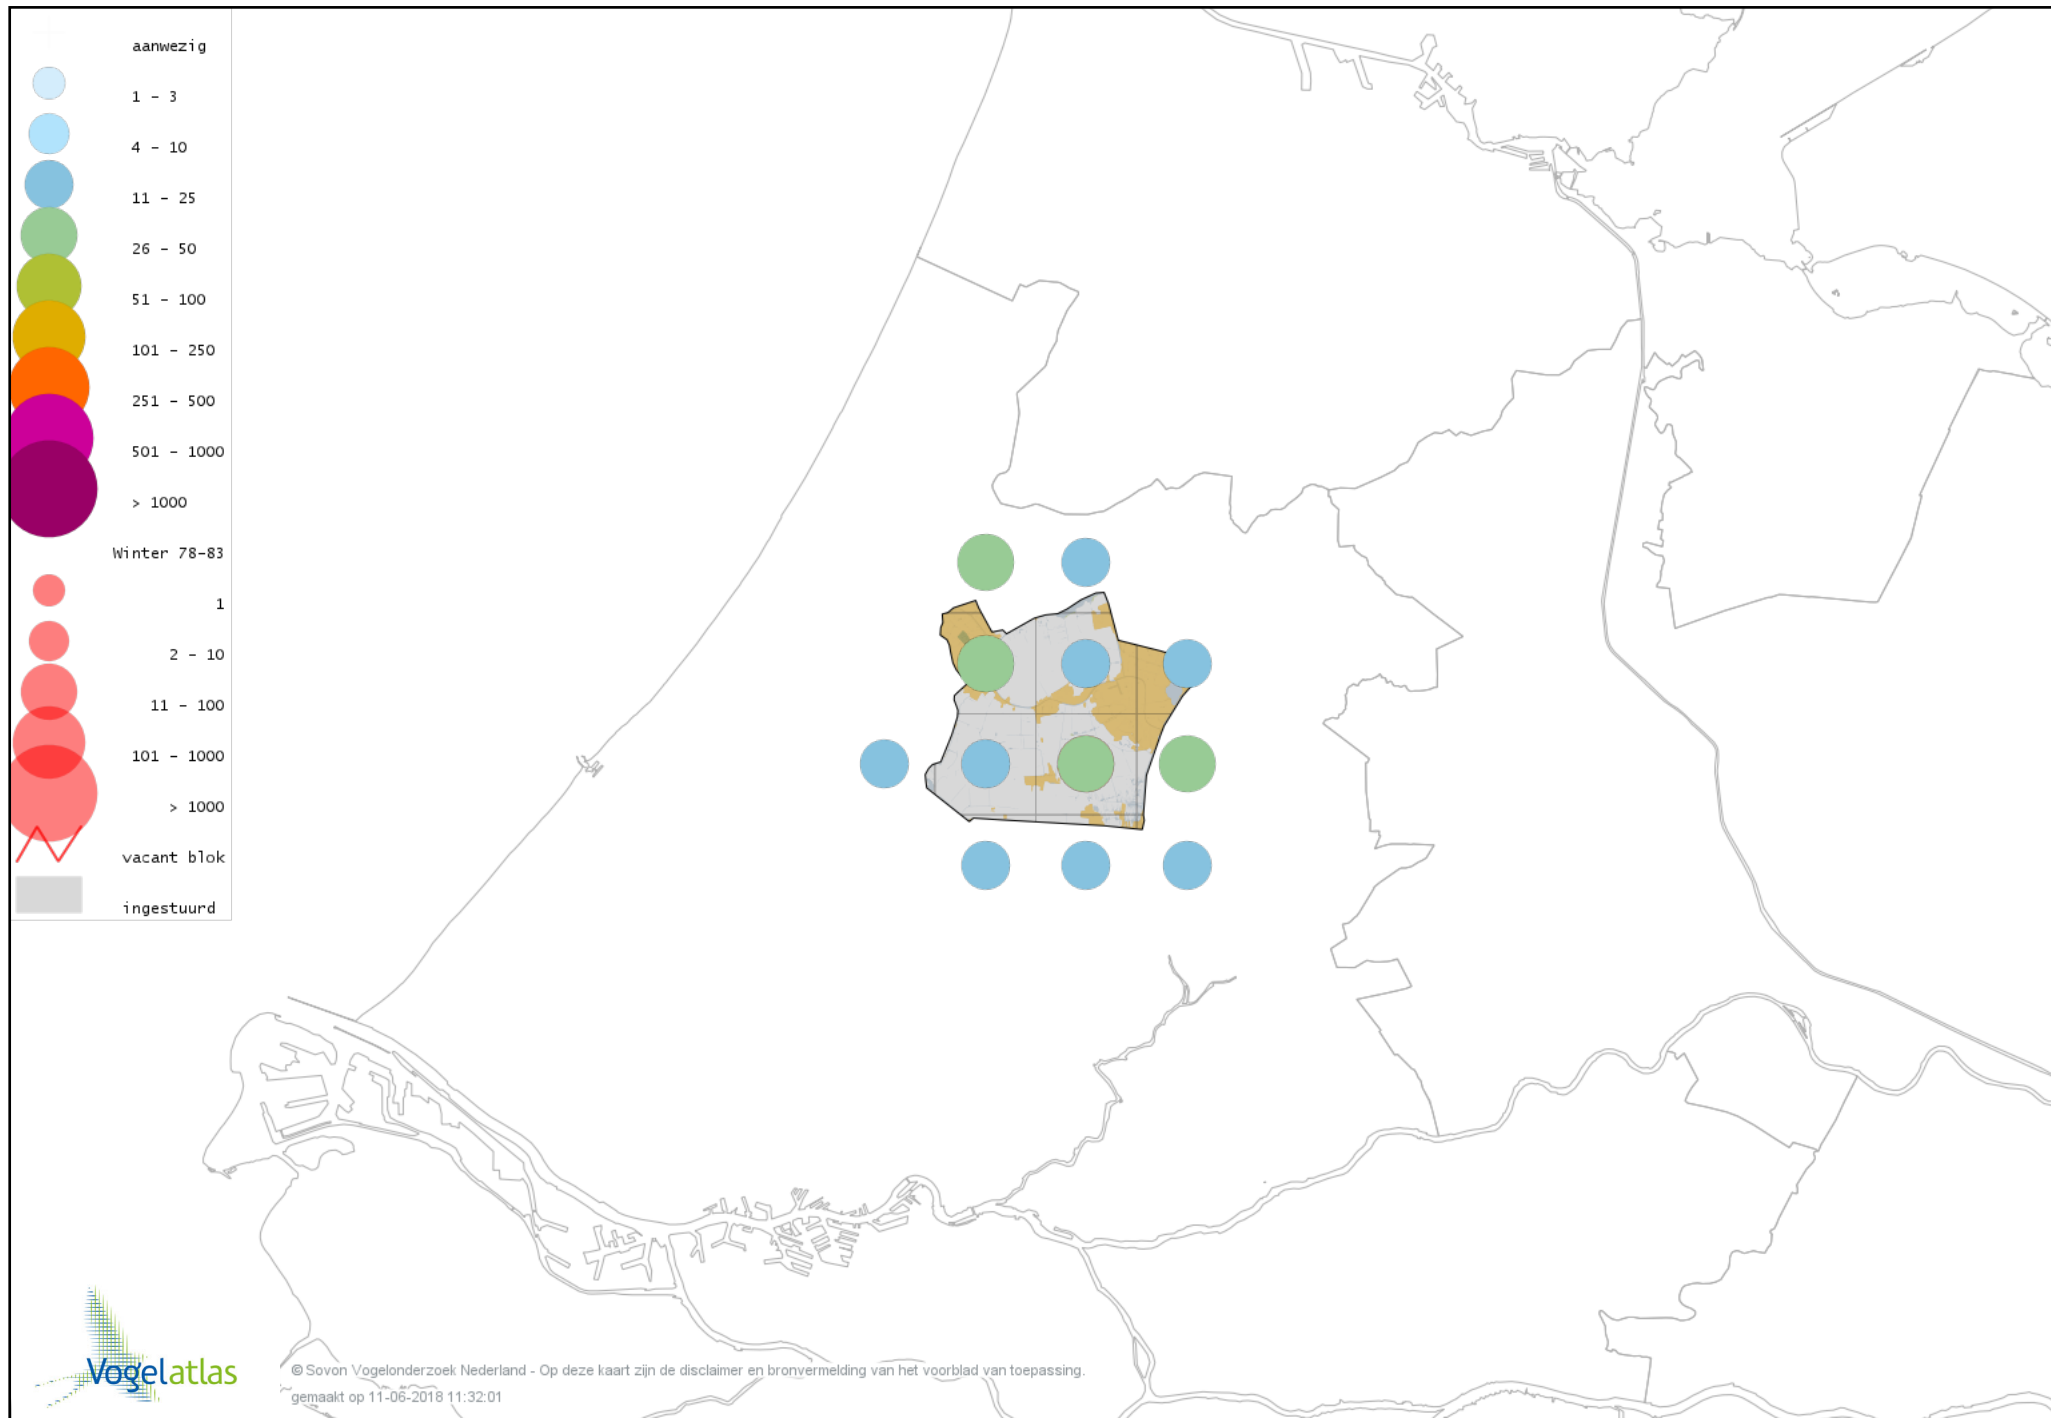

Voorlopige verspreidingskaart Gaai winter