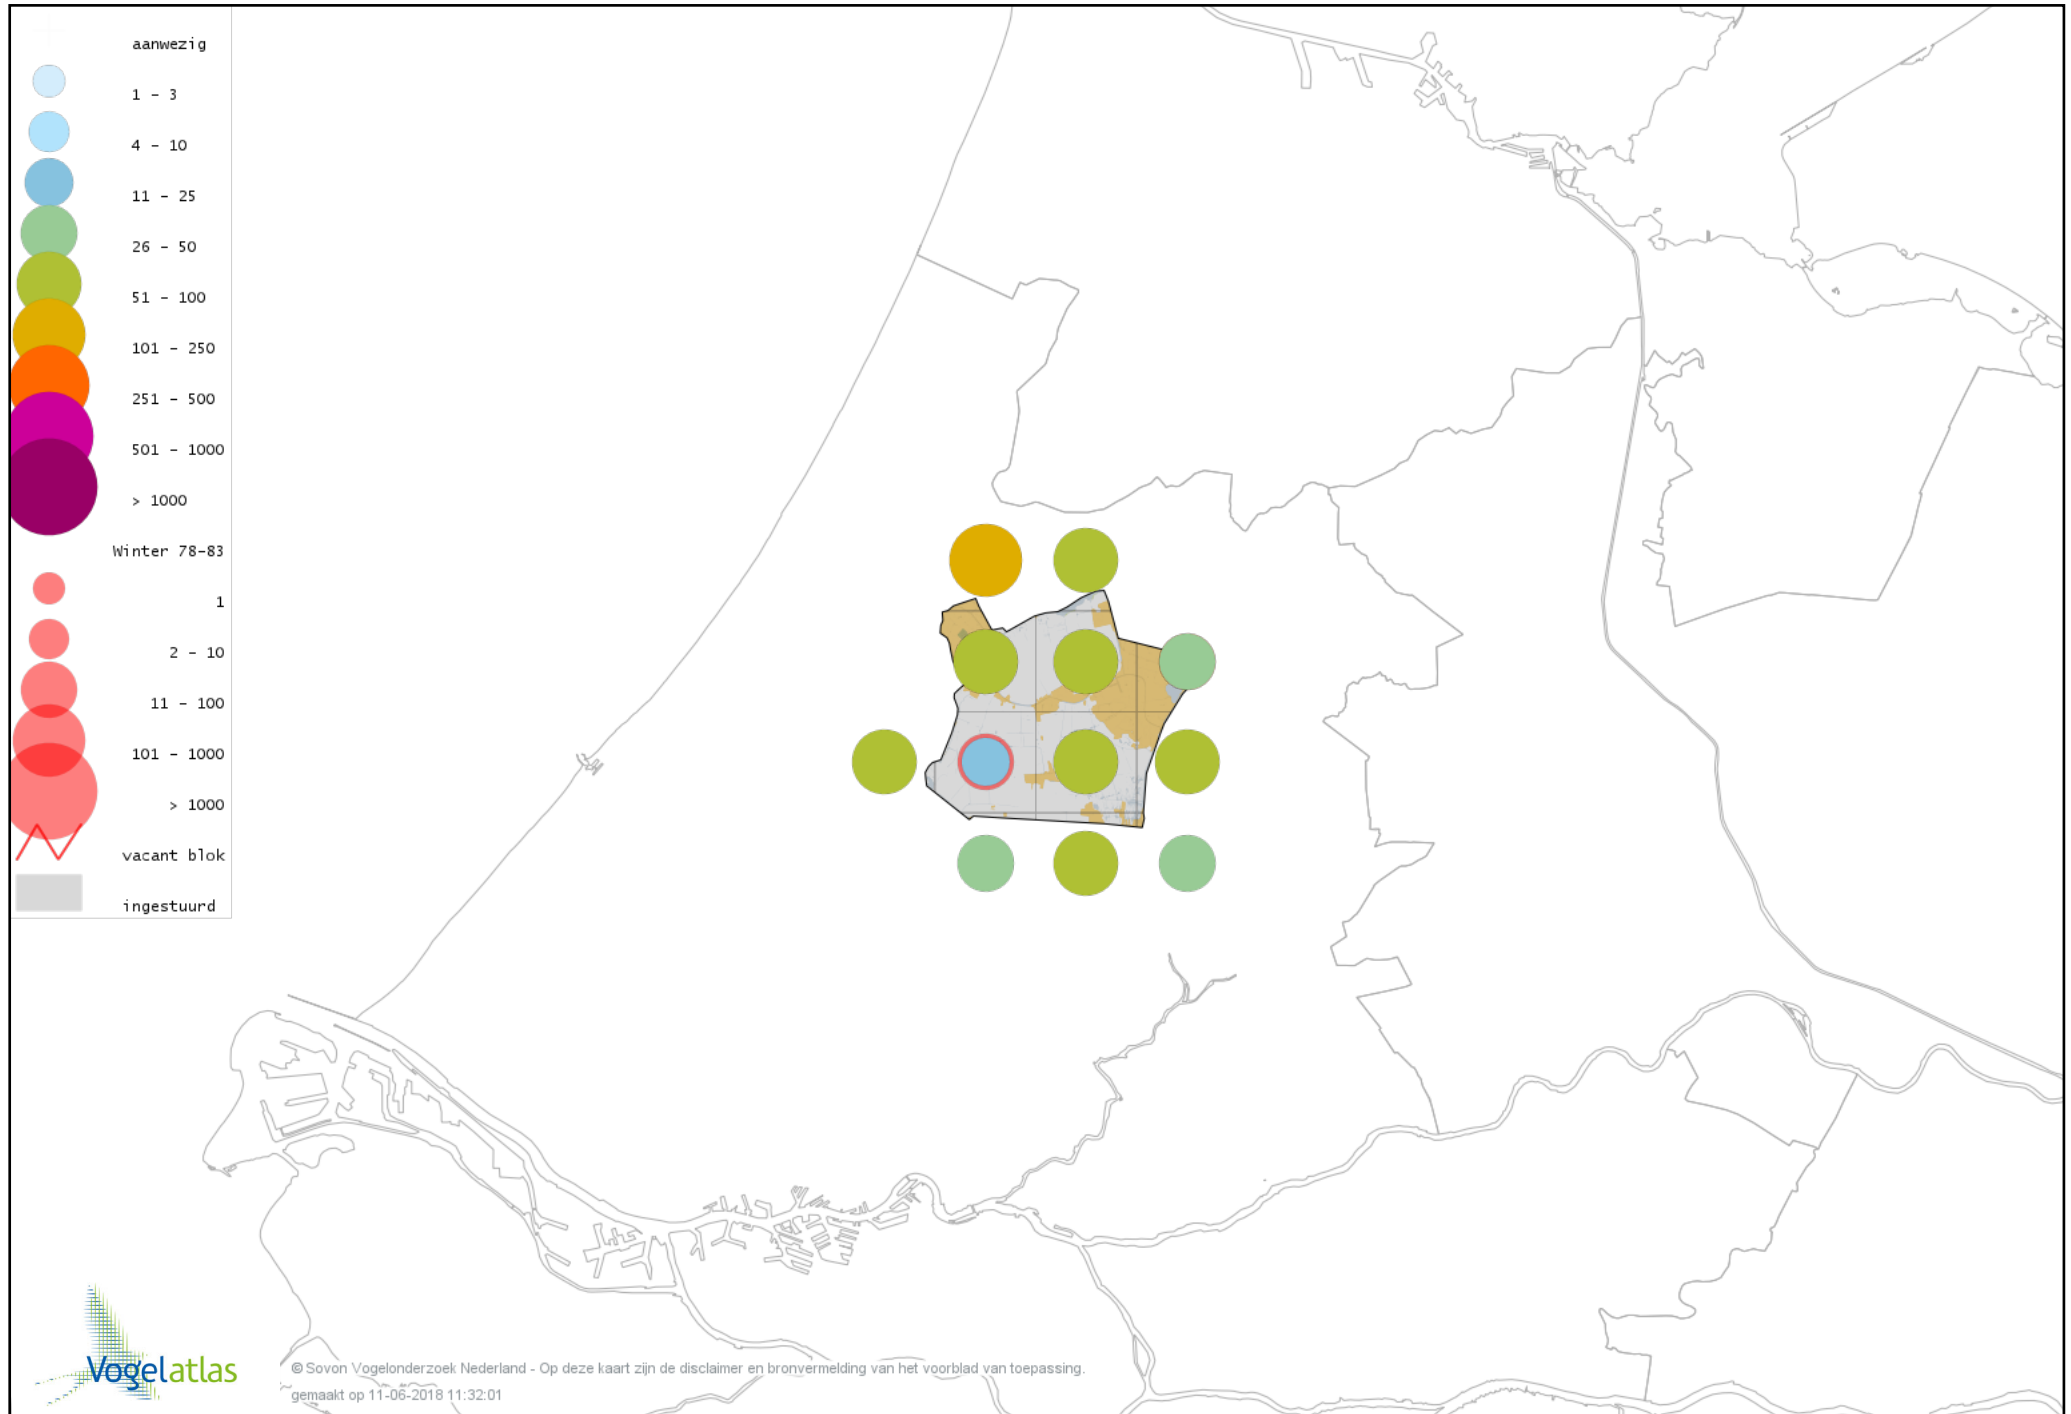

Voorlopige verspreidingskaart Ekster winter