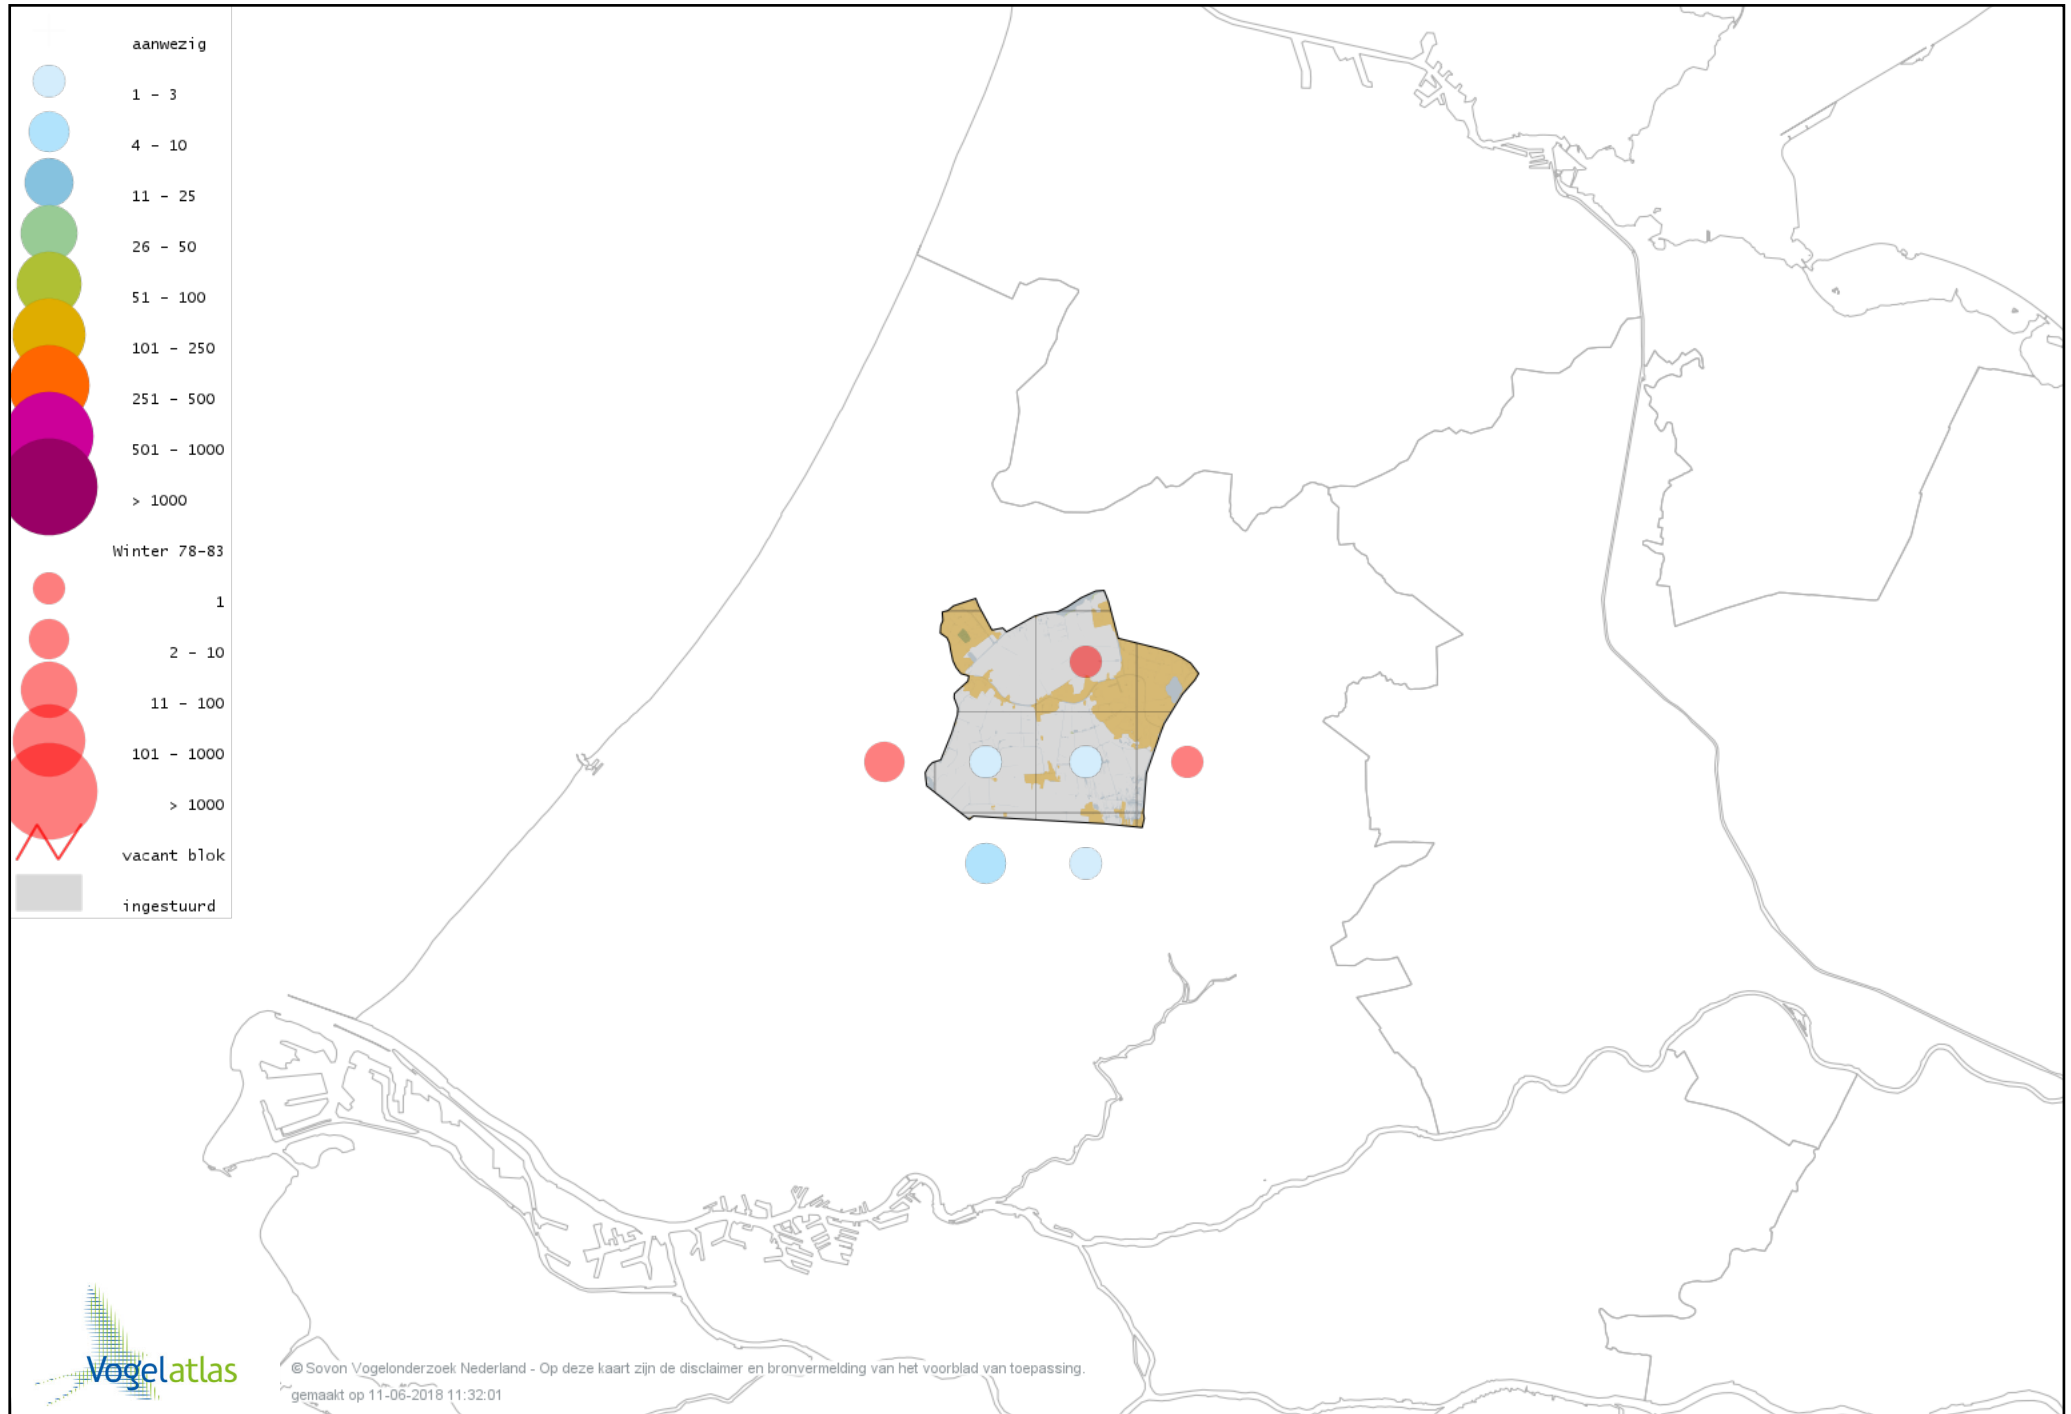

Voorlopige verspreidingskaart Roodborsttapuit winter