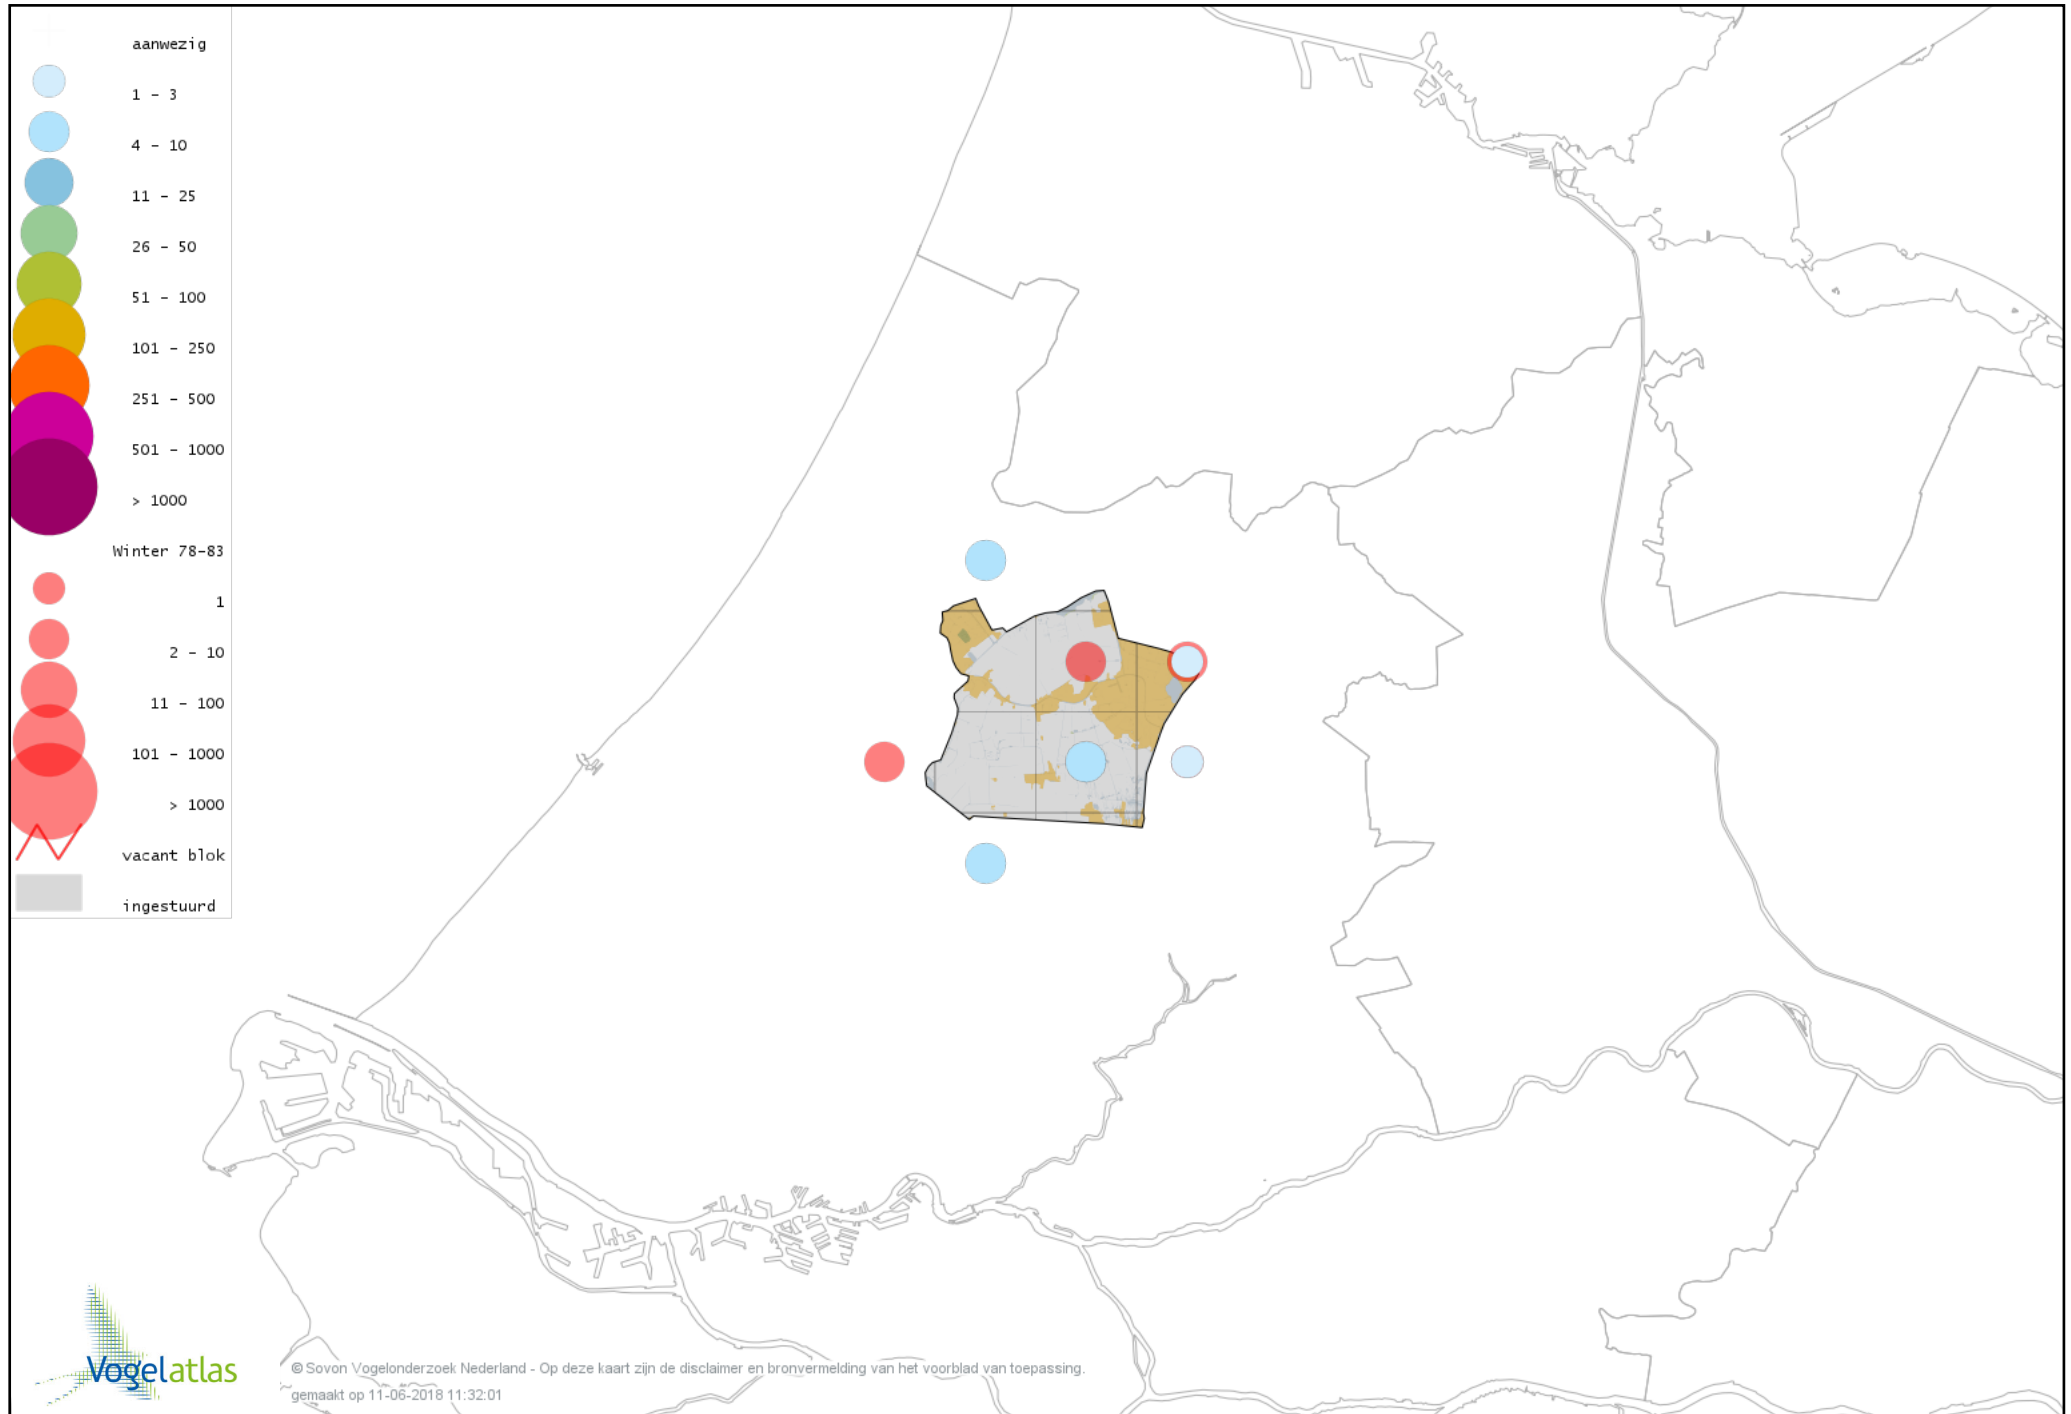

Voorlopige verspreidingskaart Bokje winter