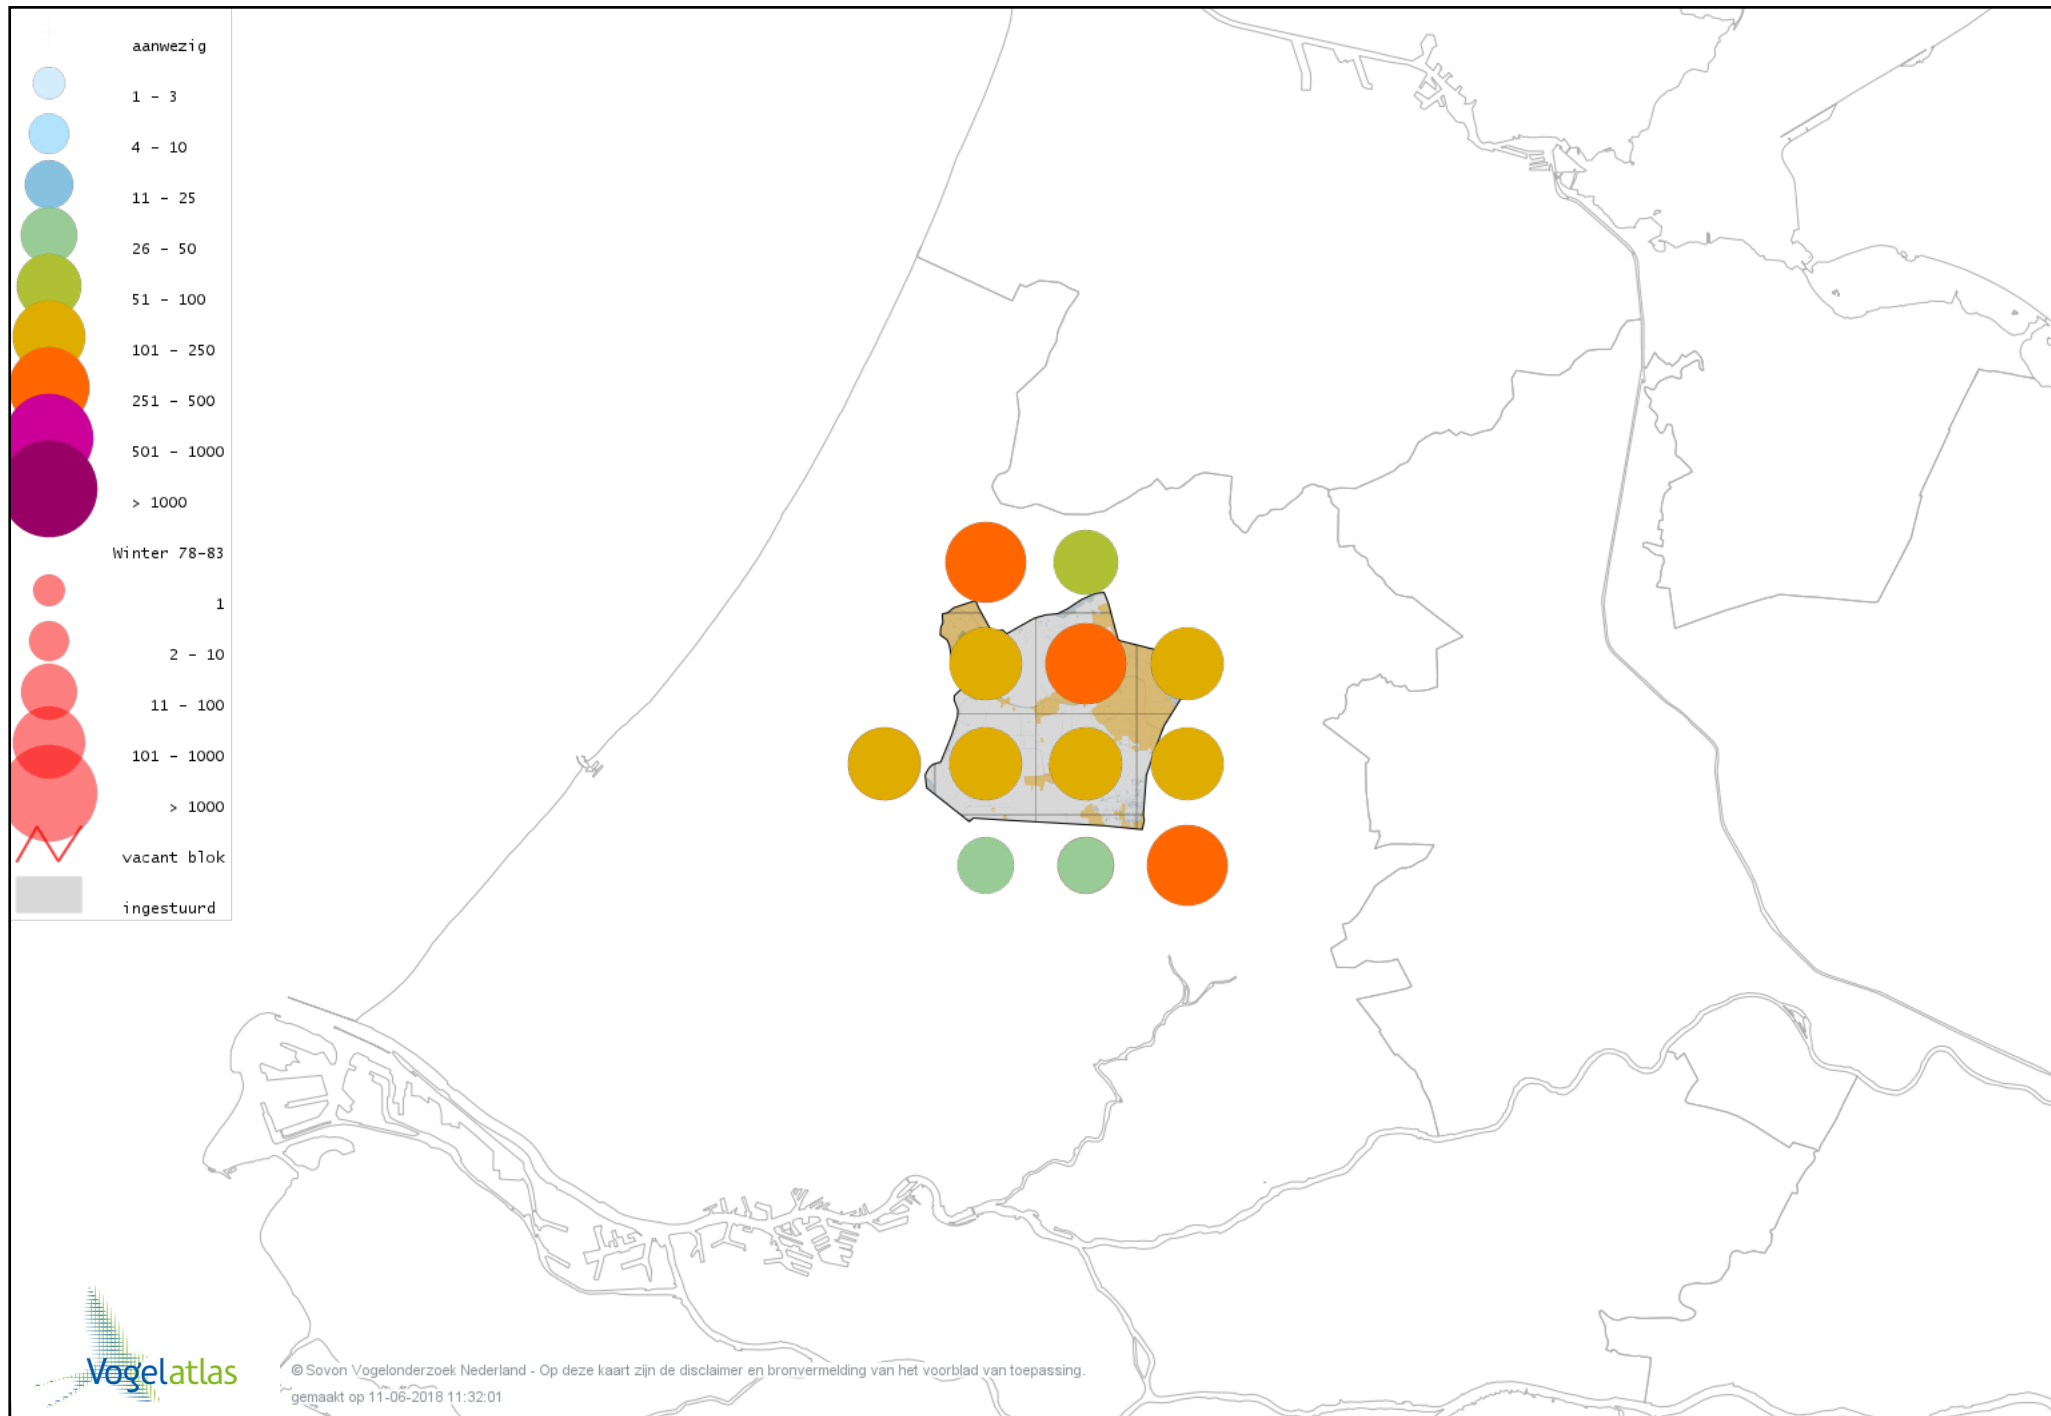

Voorlopige verspreidingskaart Knobbelzwaan winter