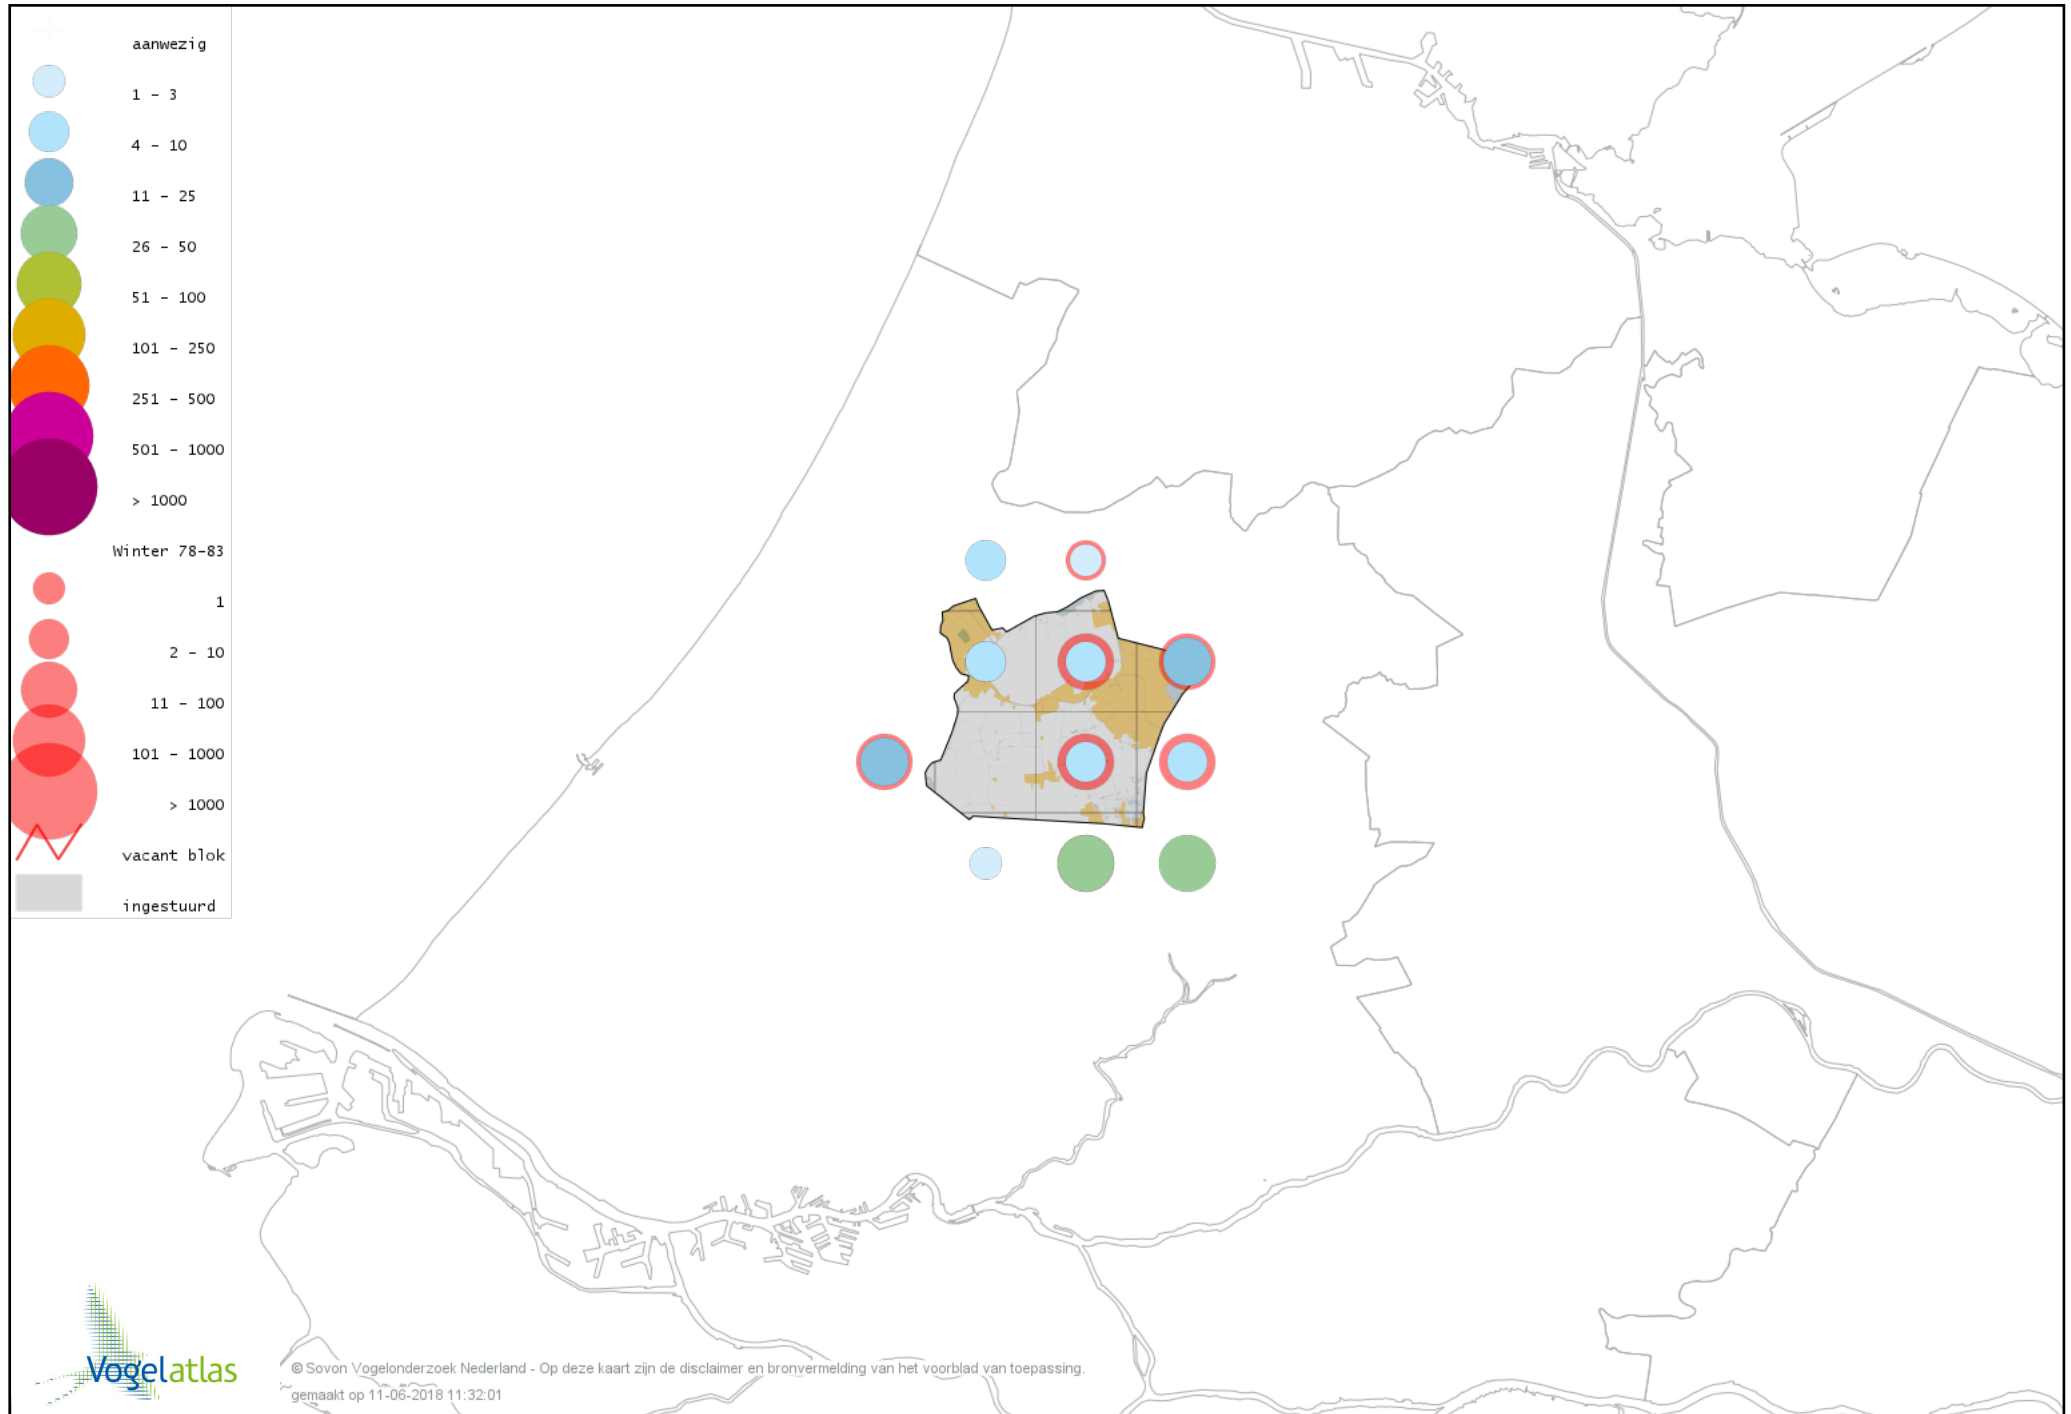

Voorlopige verspreidingskaart Goudhaan winter