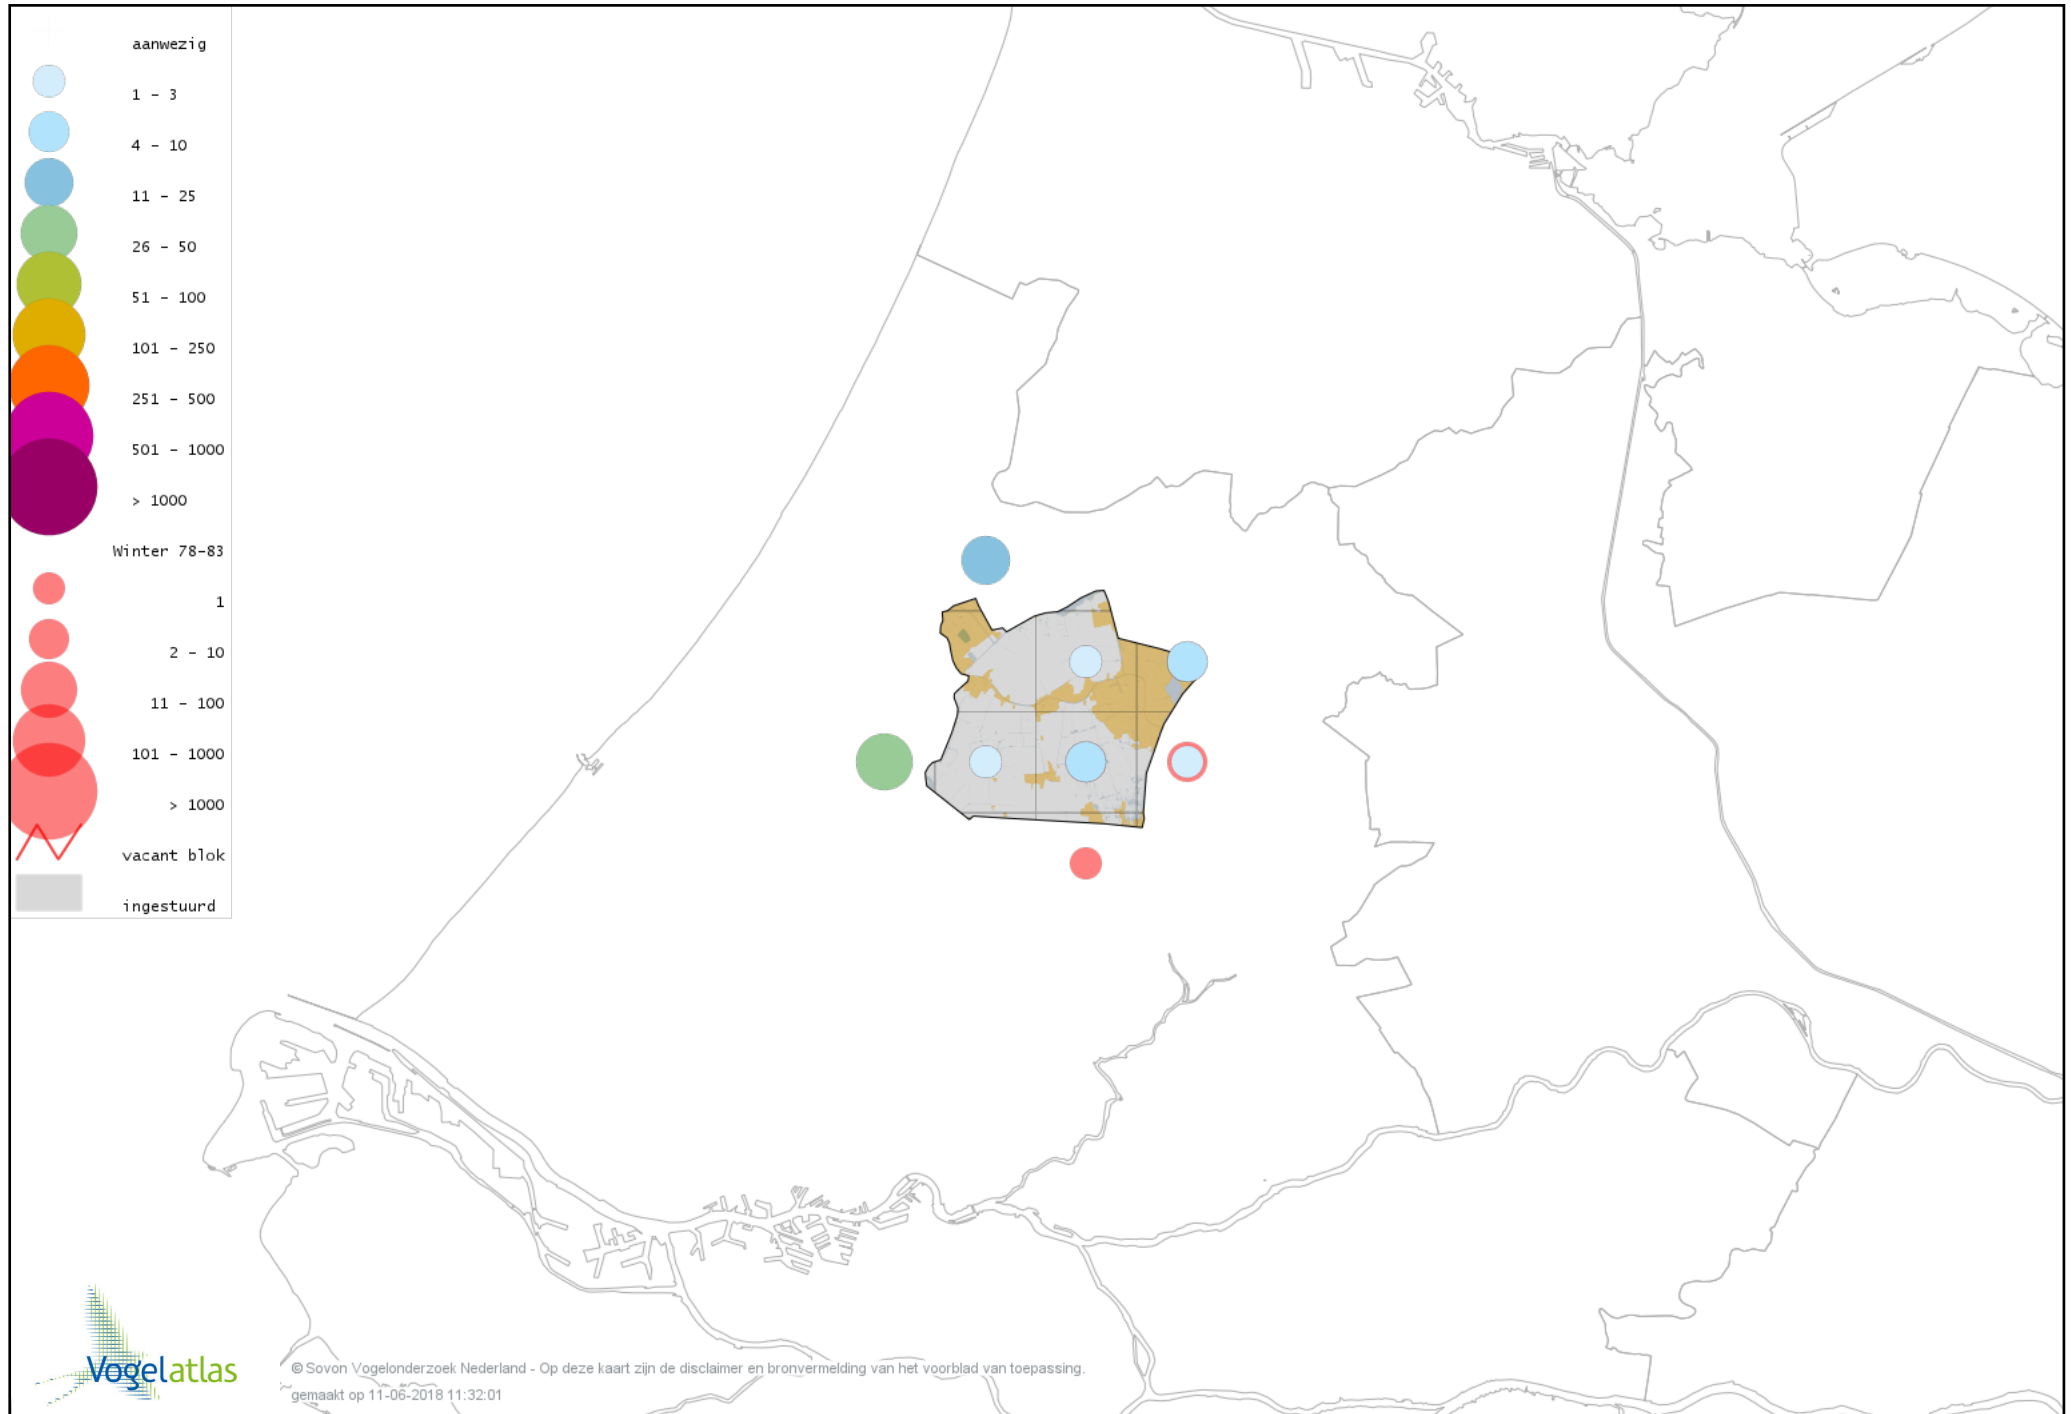

# Voorlopige verspreidingskaart Waterpieper winter