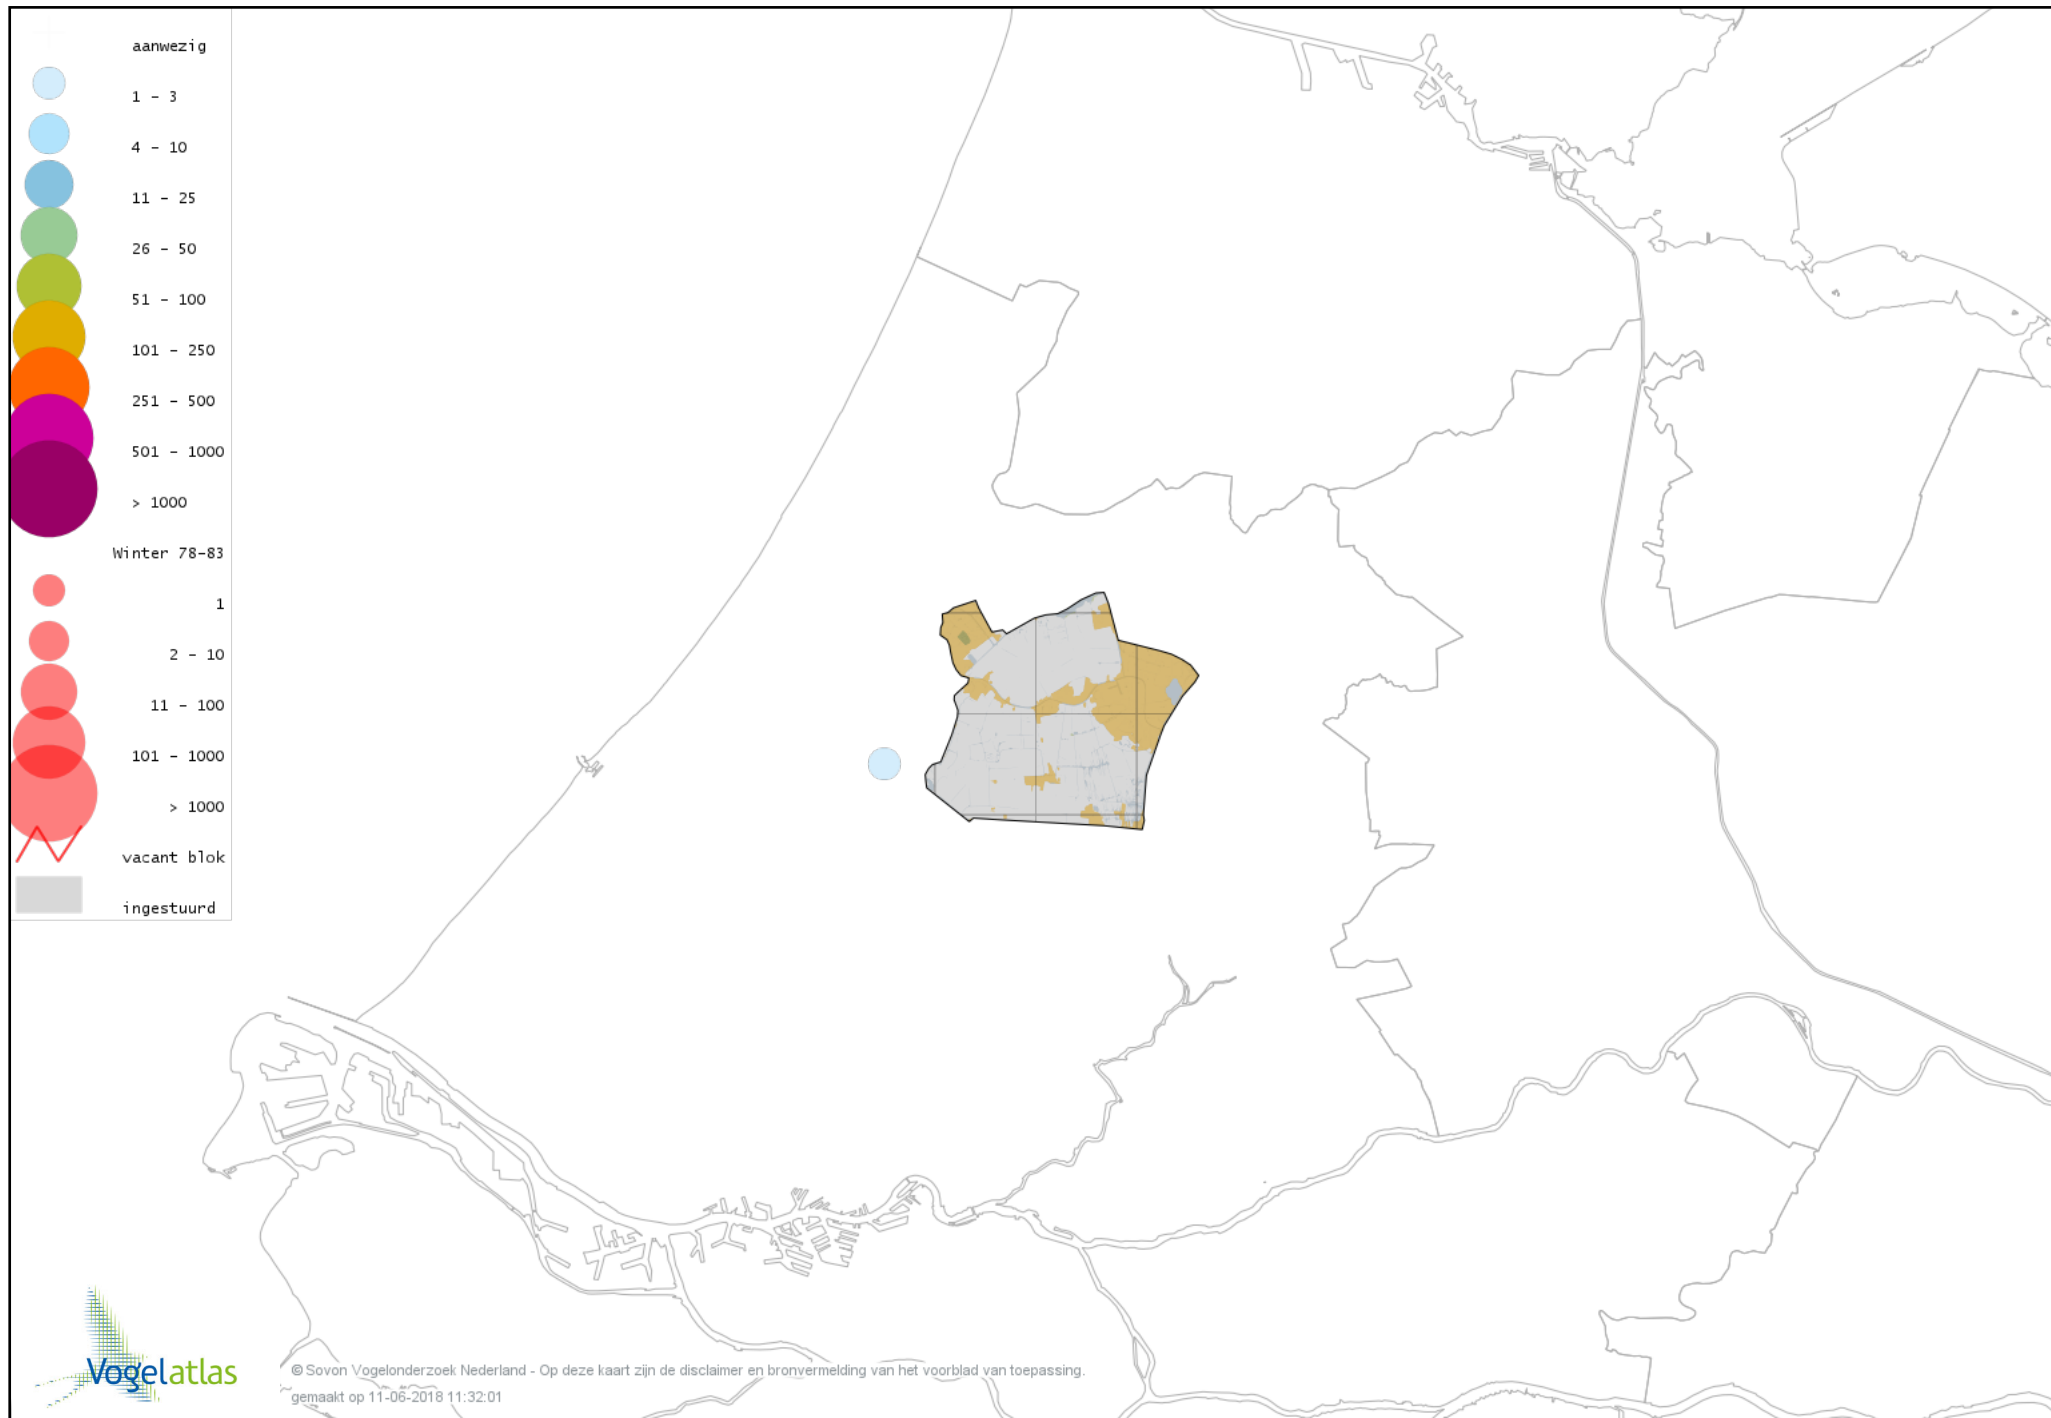

Voorlopige verspreidingskaart Cetti's Zanger winter