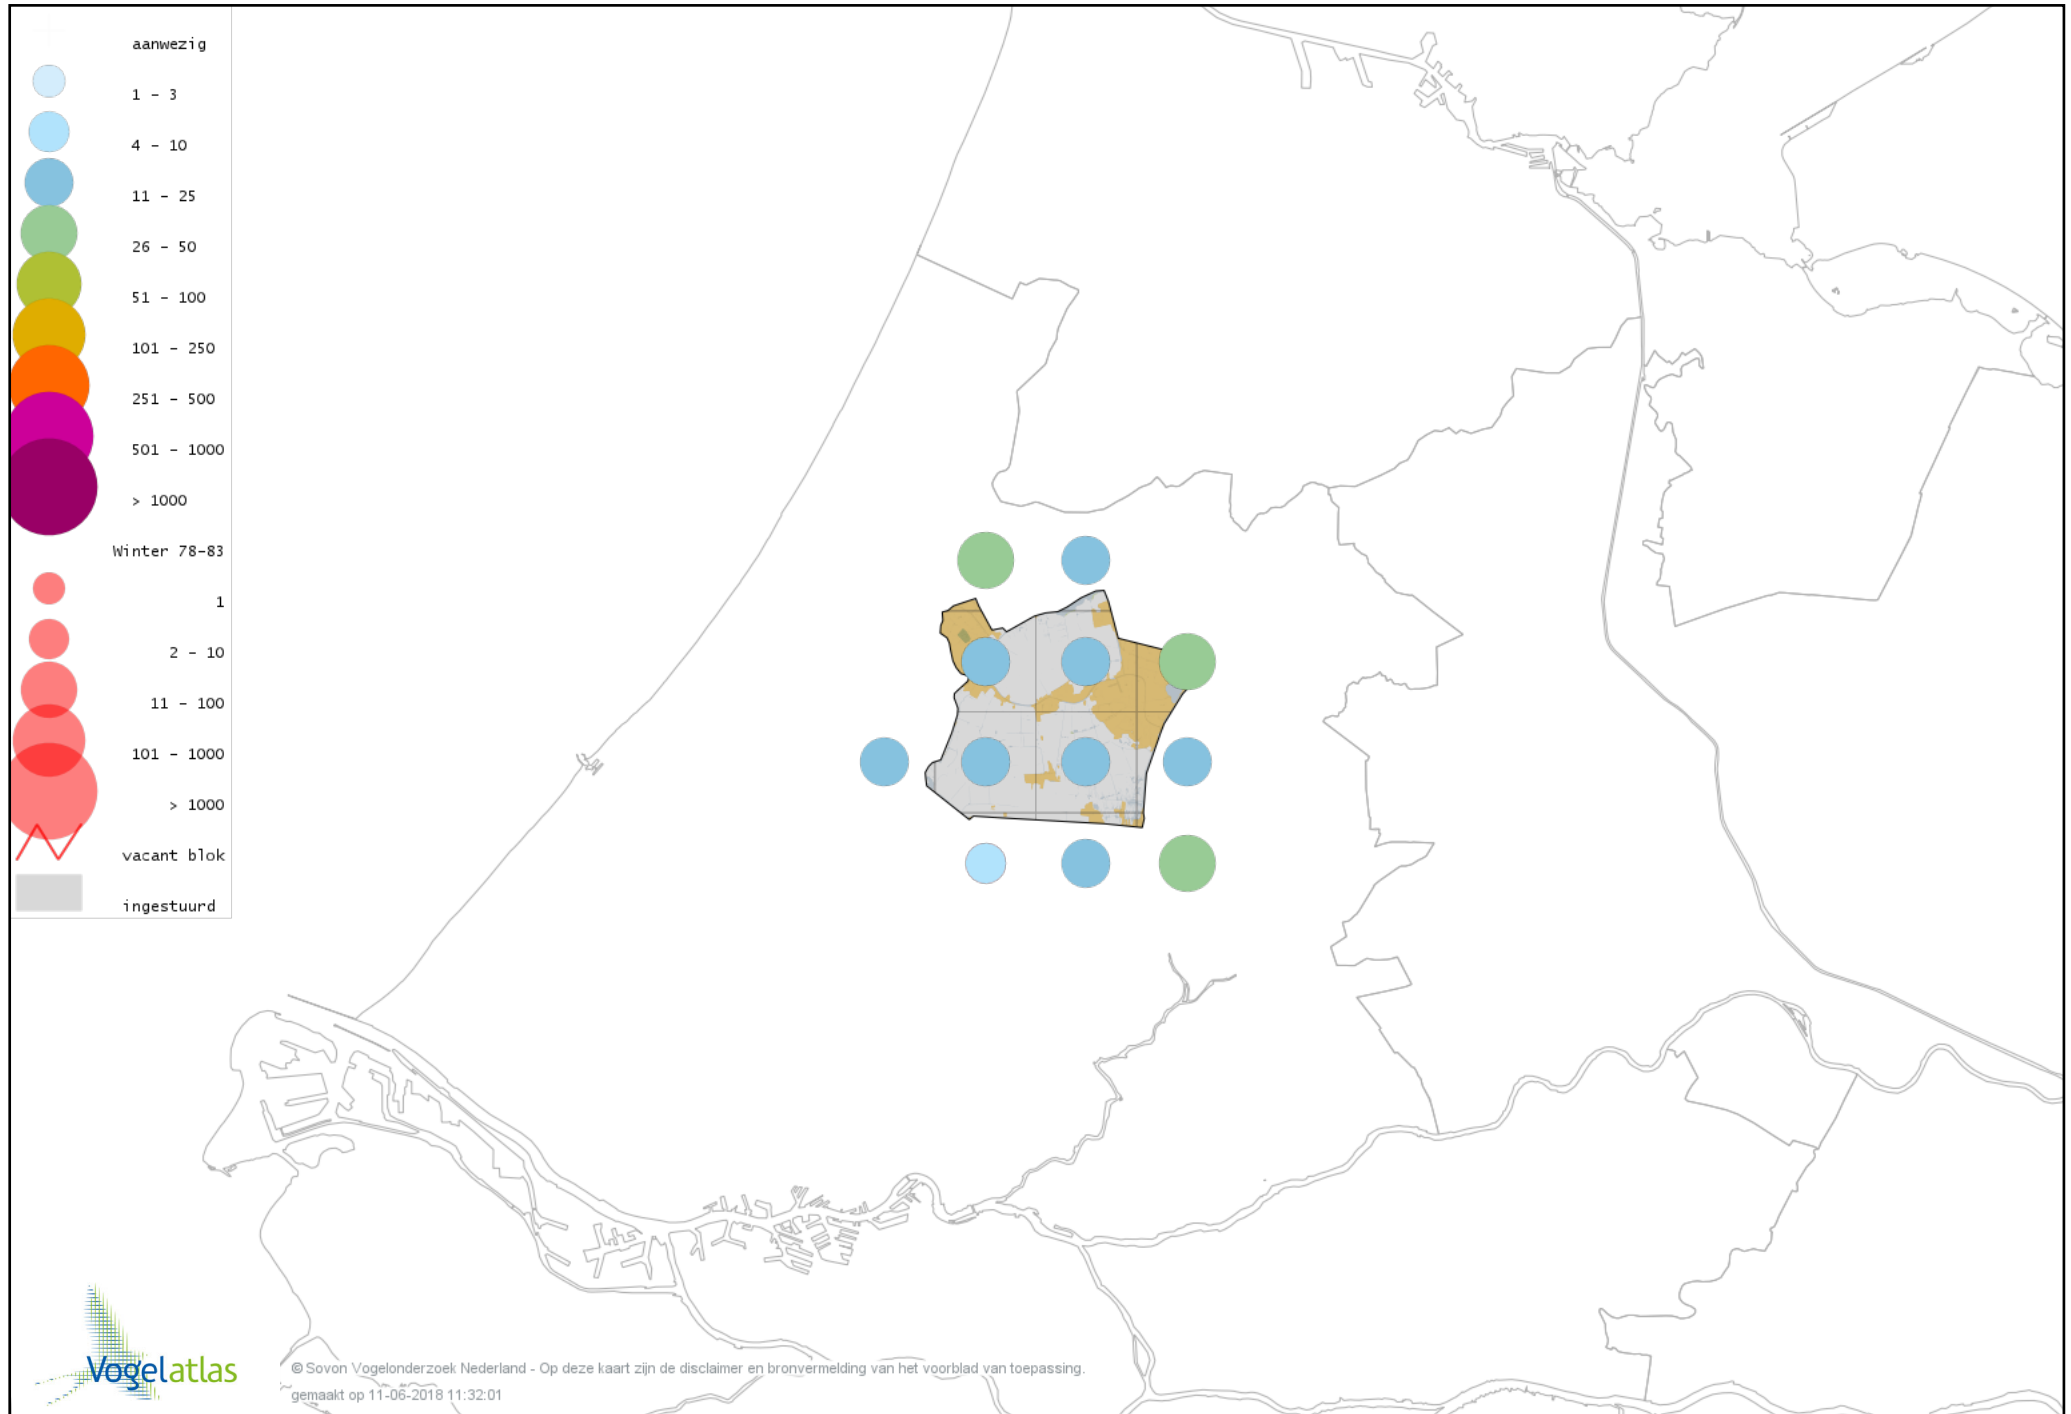

Voorlopige verspreidingskaart Buizerd winter