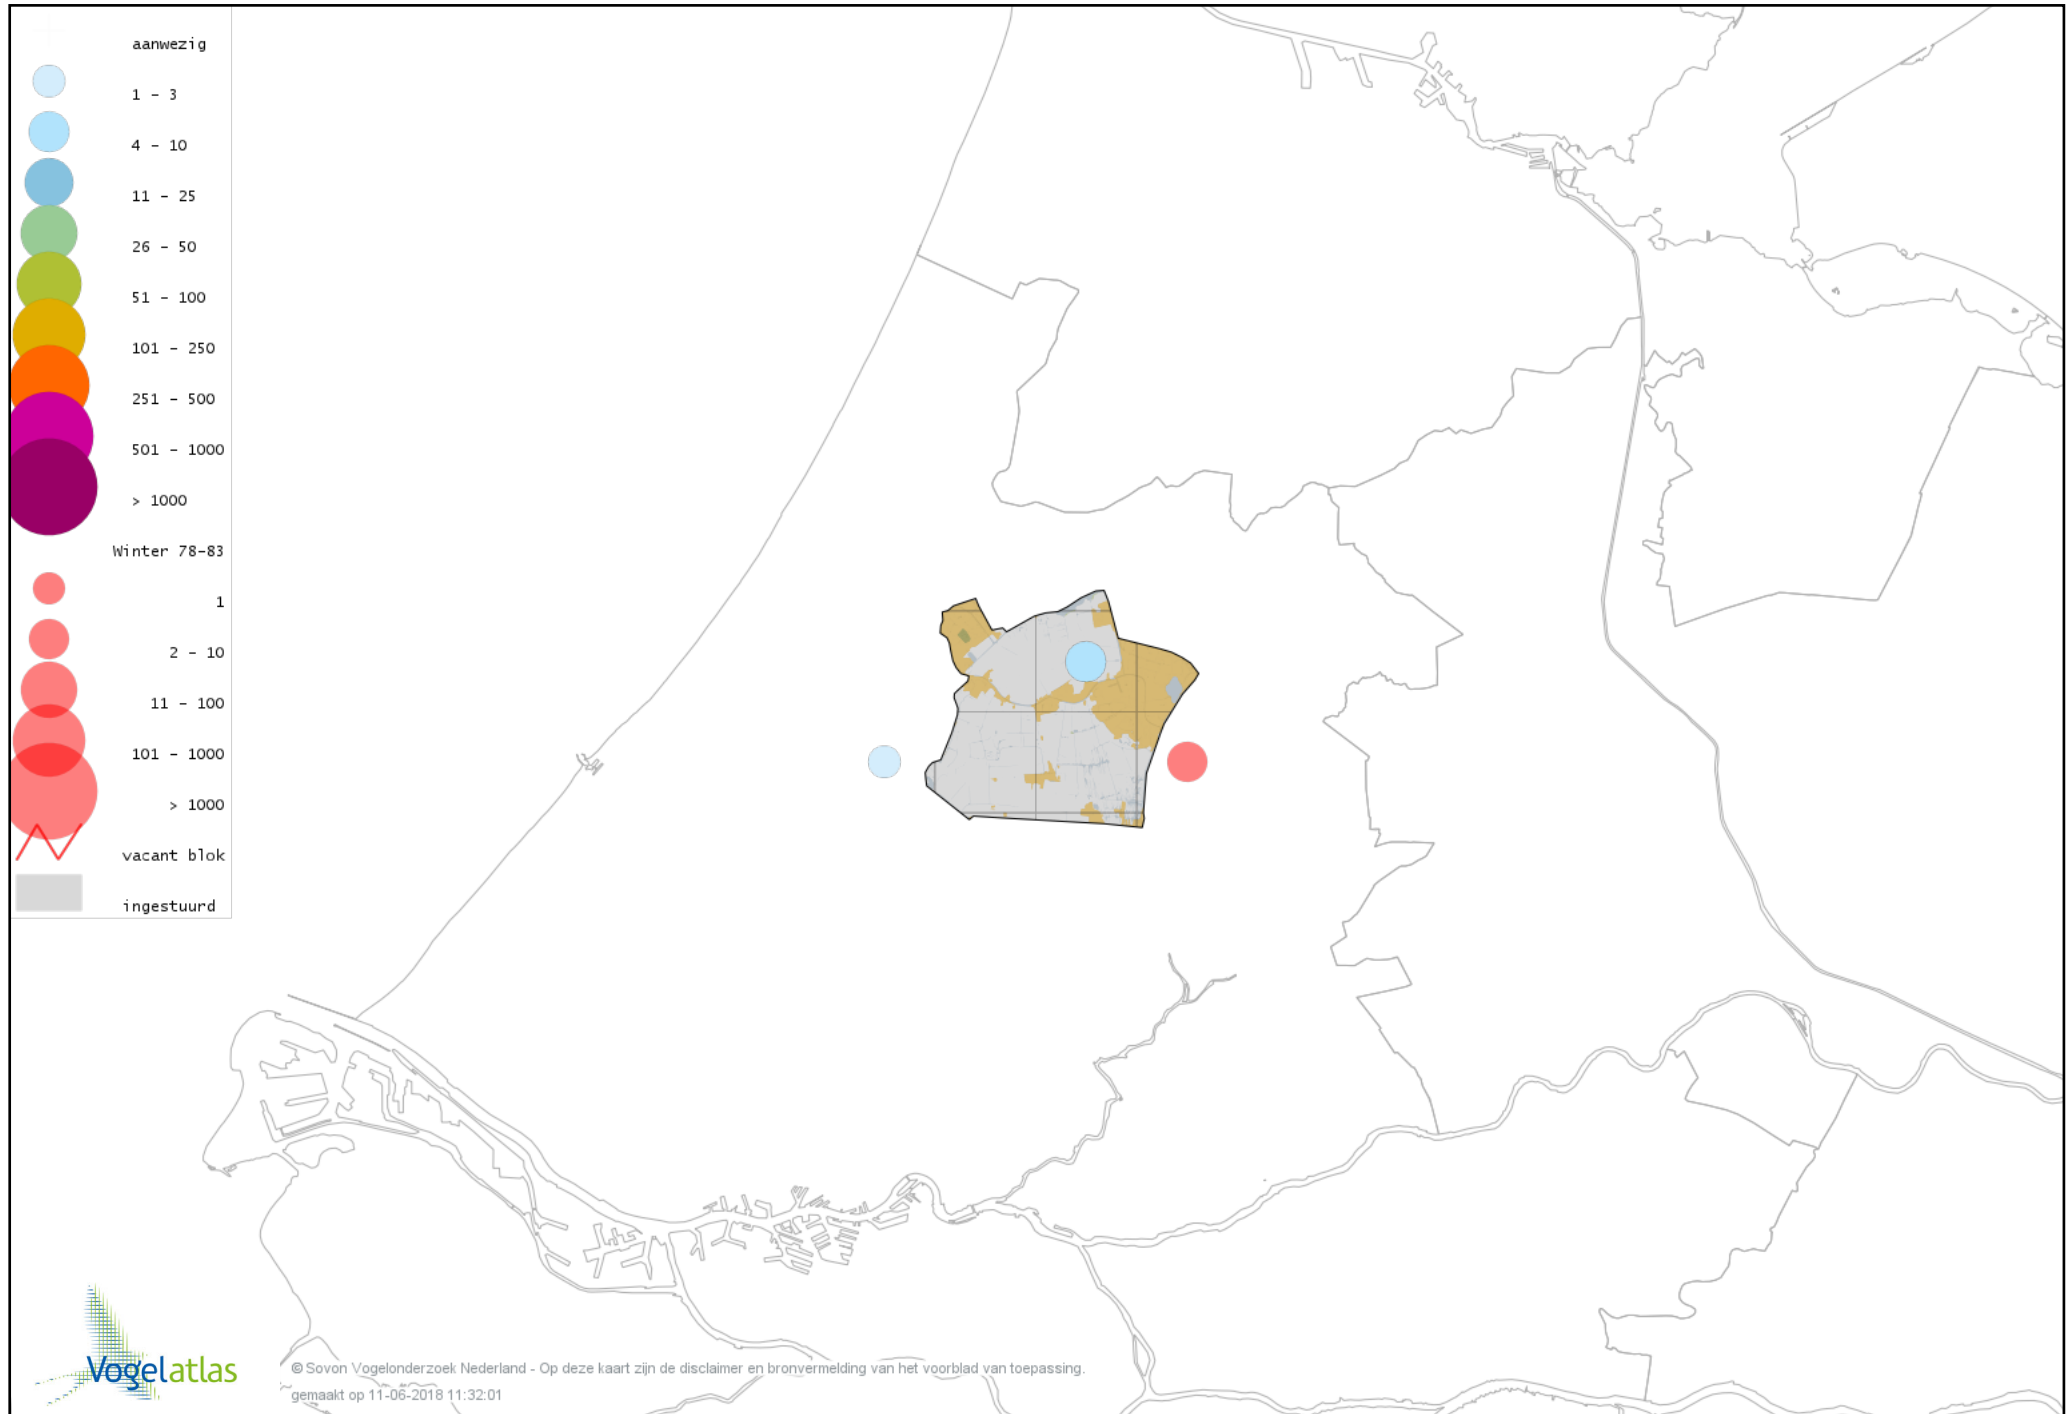

Voorlopige verspreidingskaart Pestvogel winter