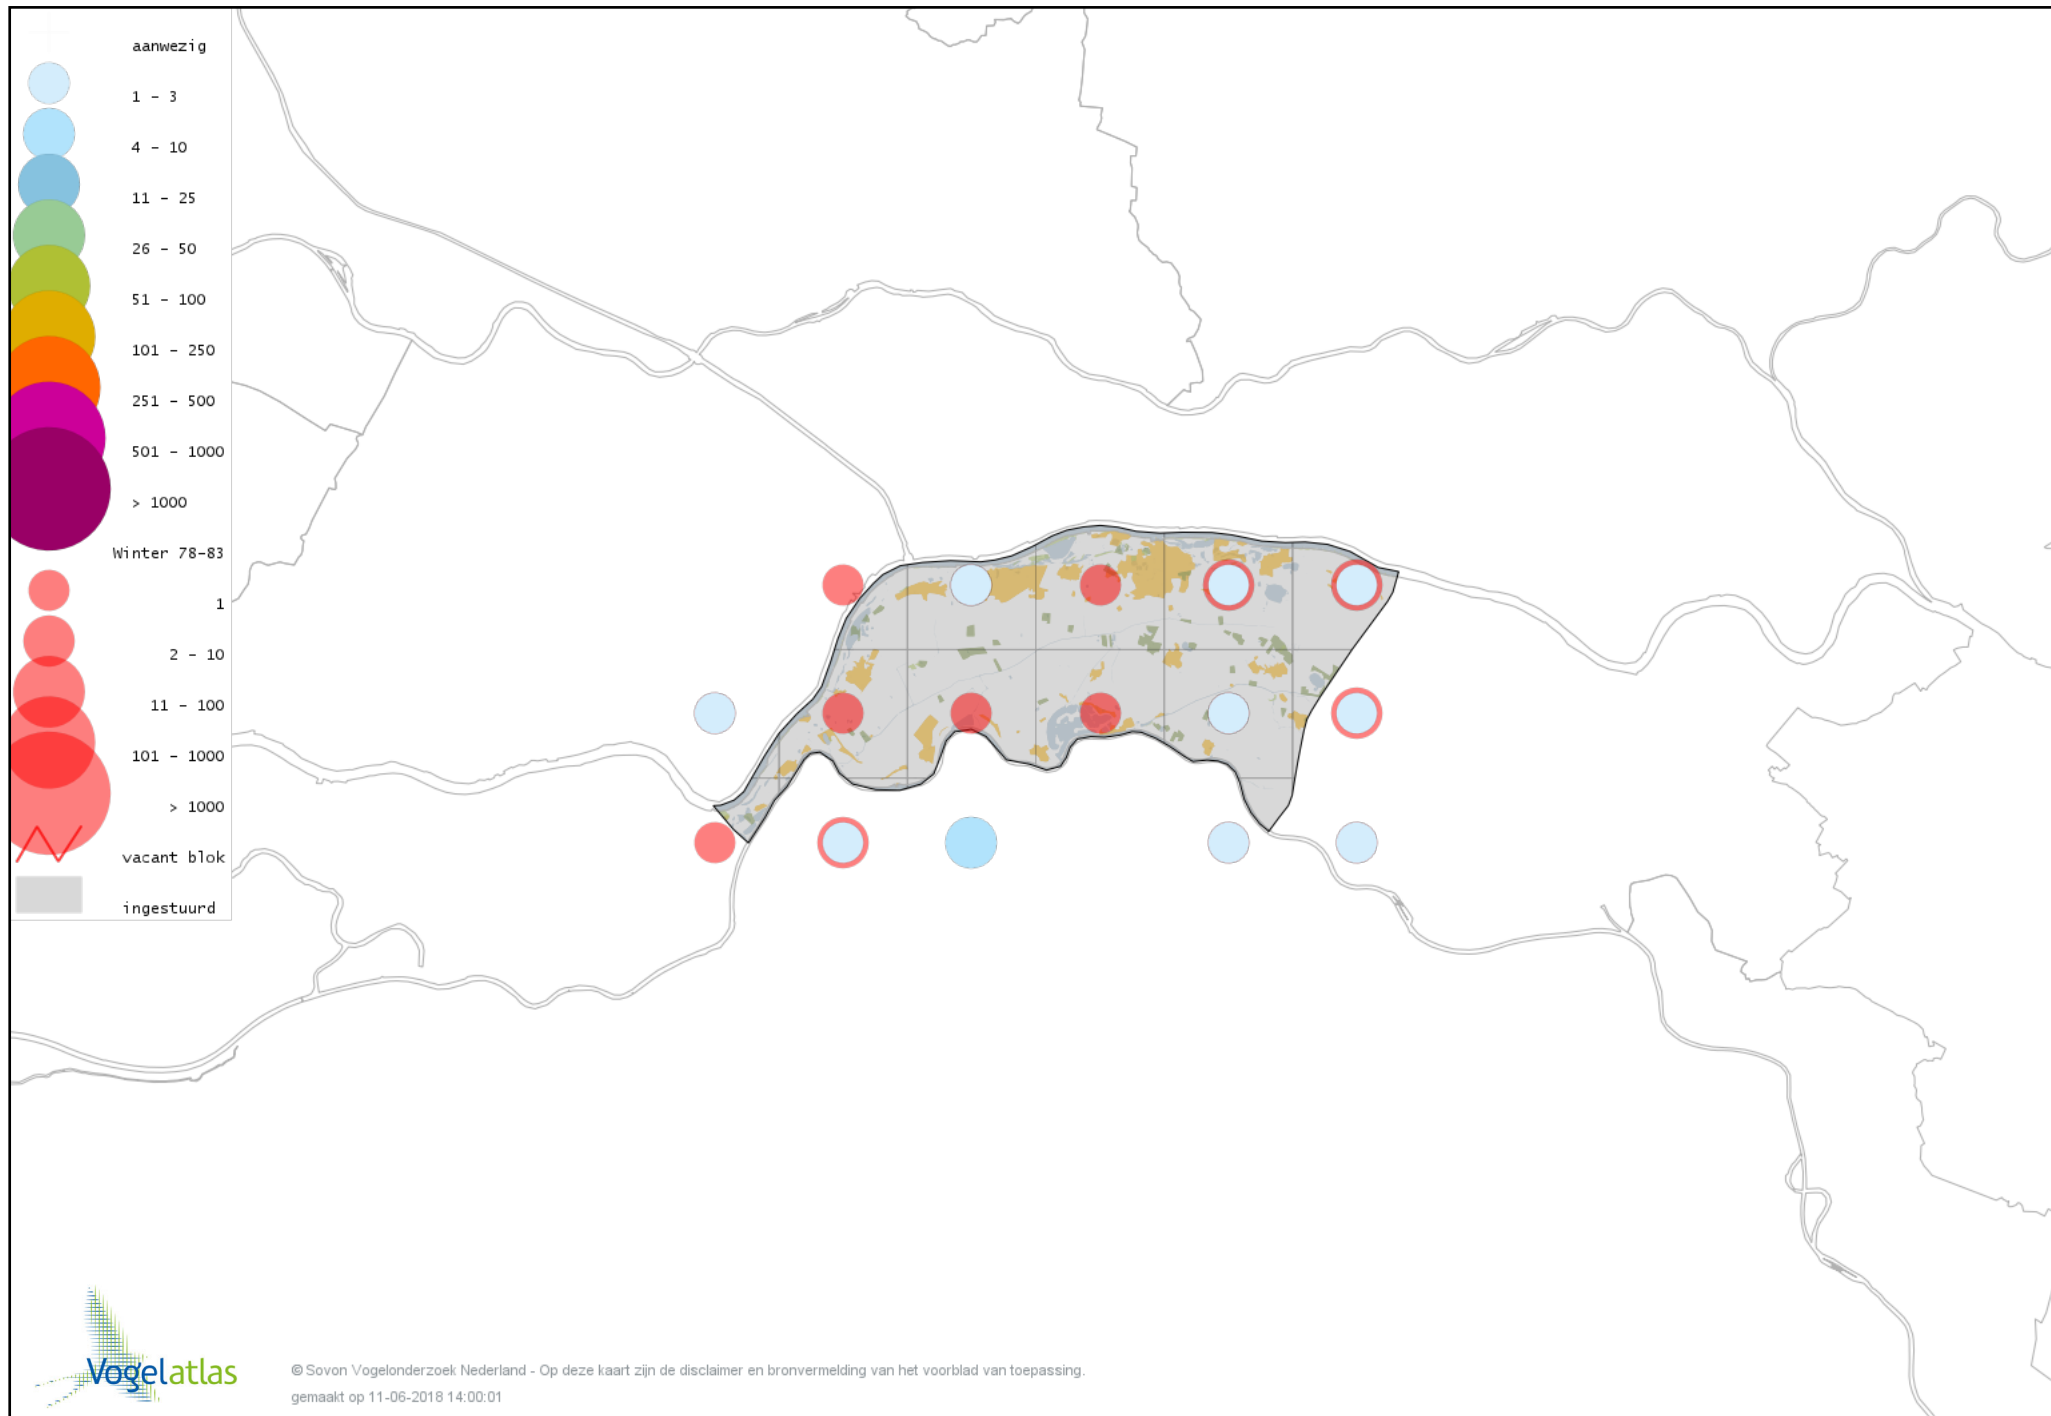

Voorlopige verspreidingskaart Witgat winter