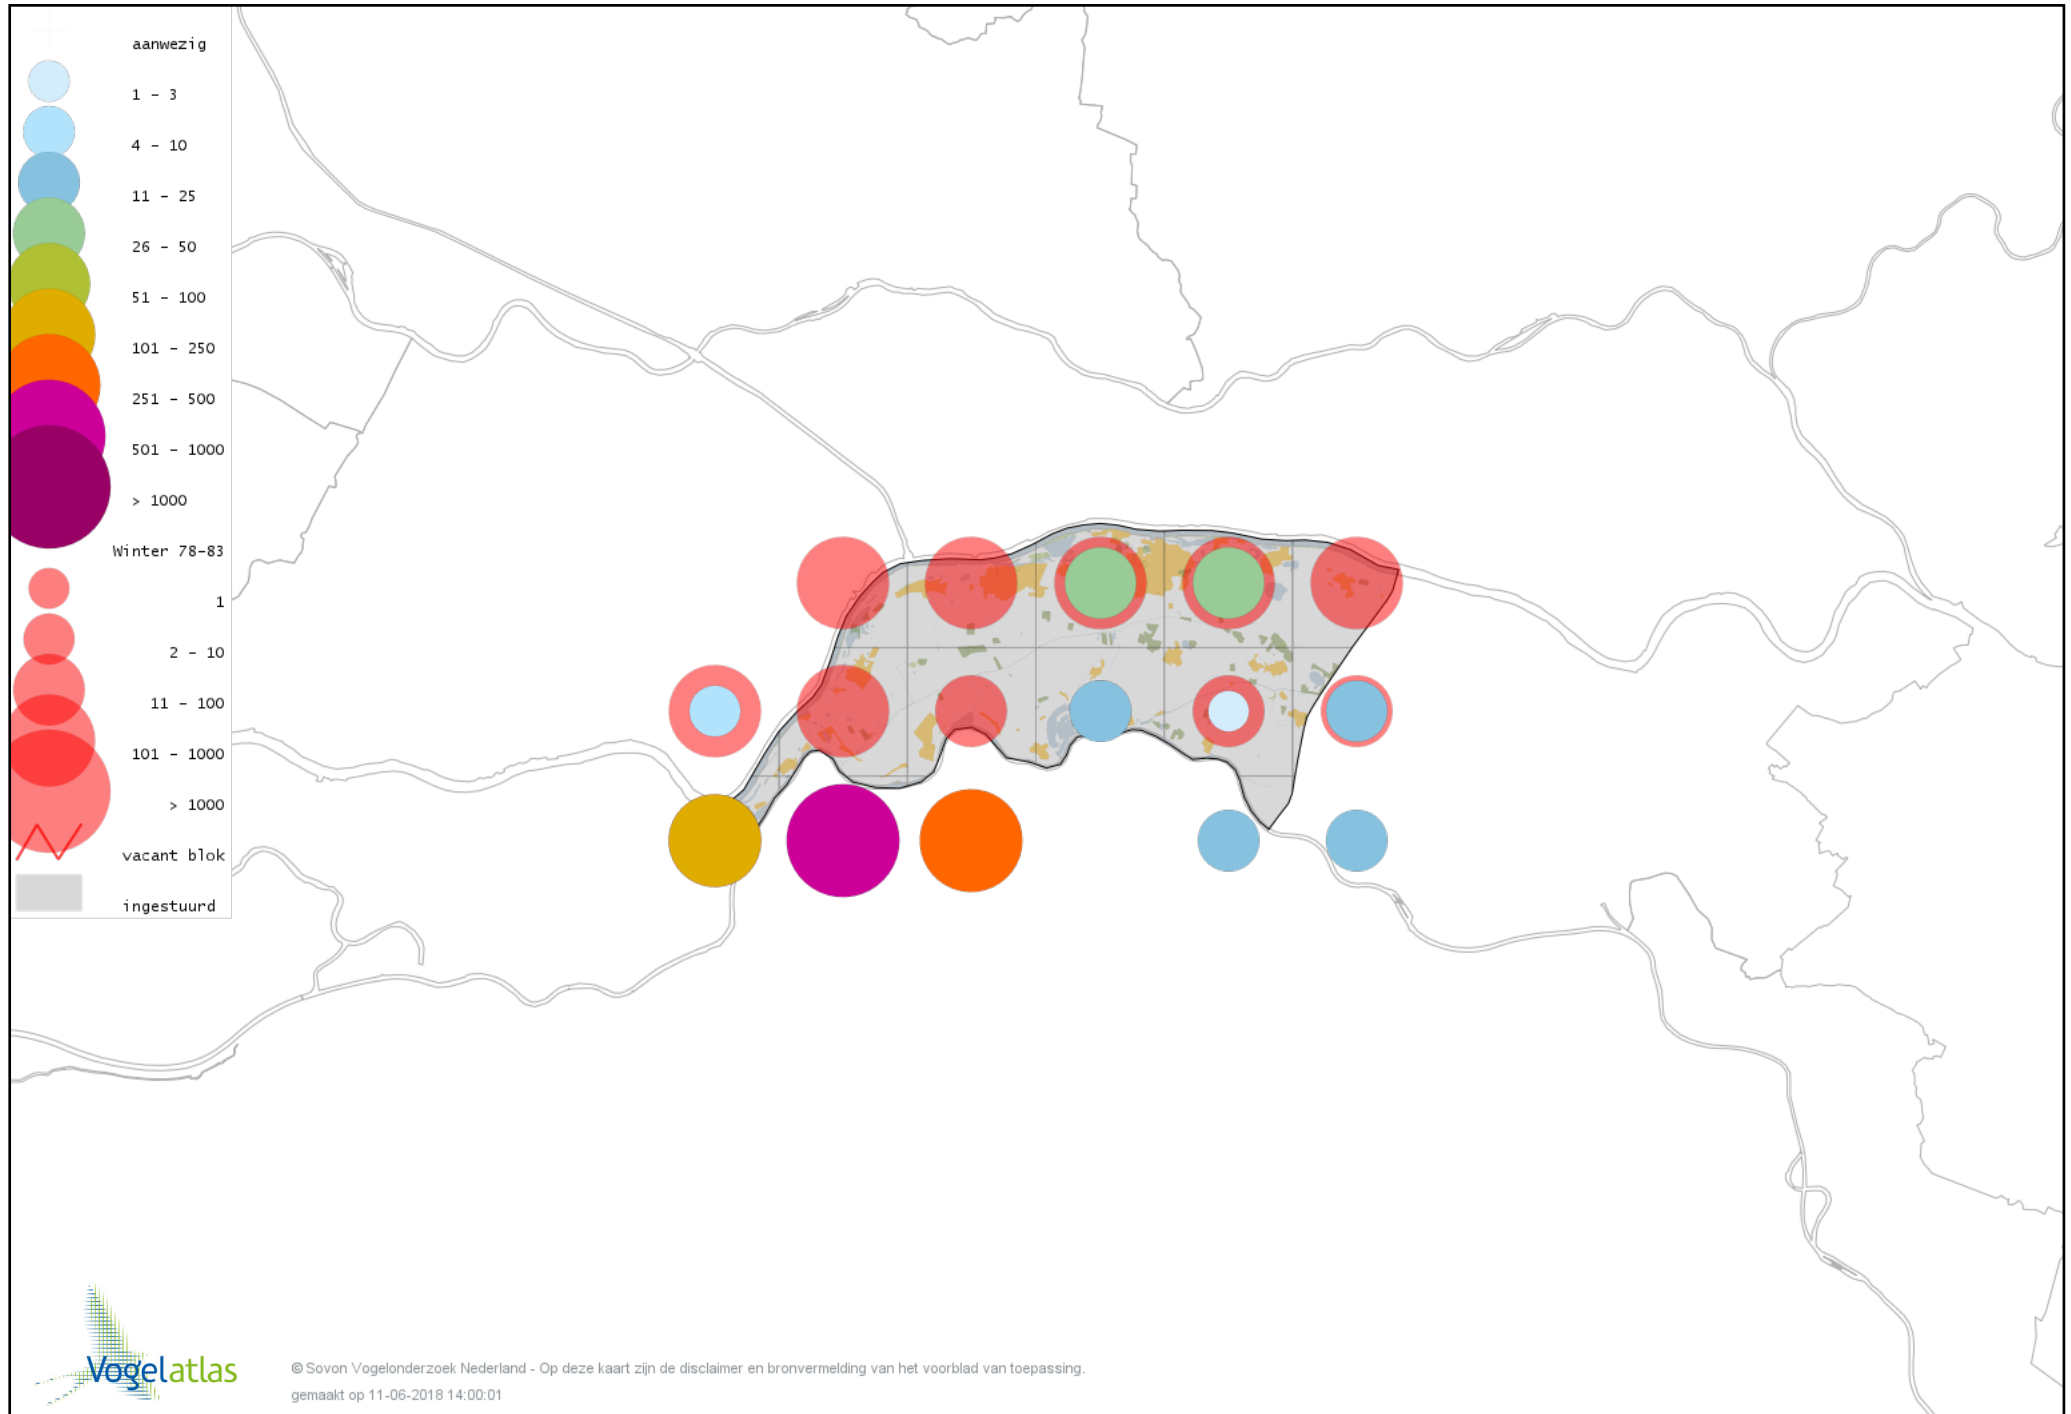

Voorlopige verspreidingskaart Kleine Zwaan winter