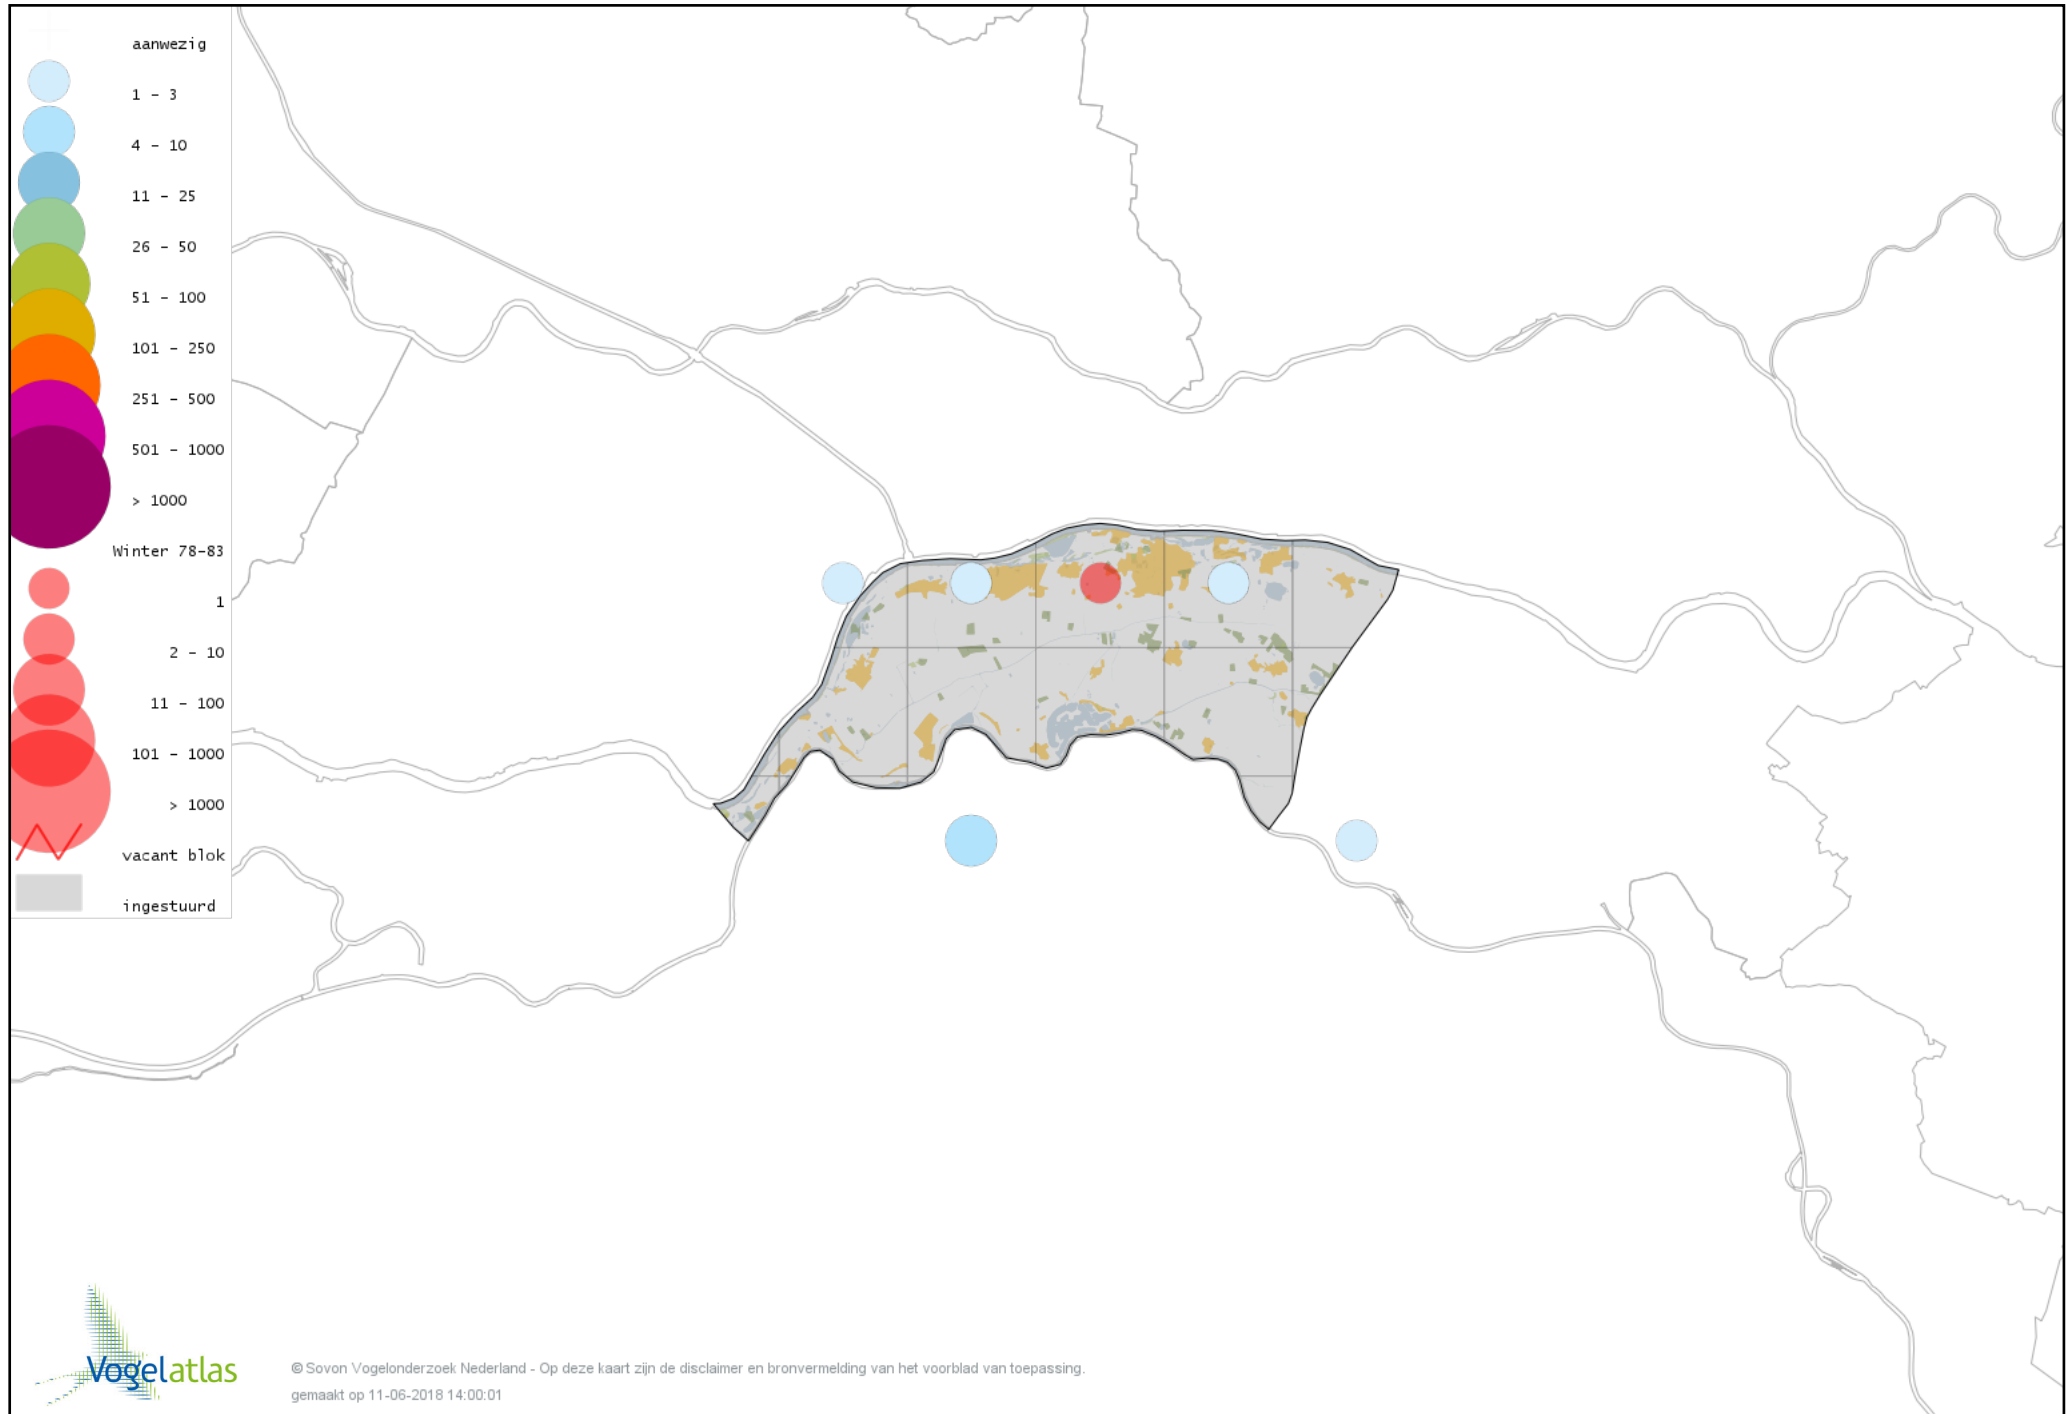

Voorlopige verspreidingskaart Bokje winter