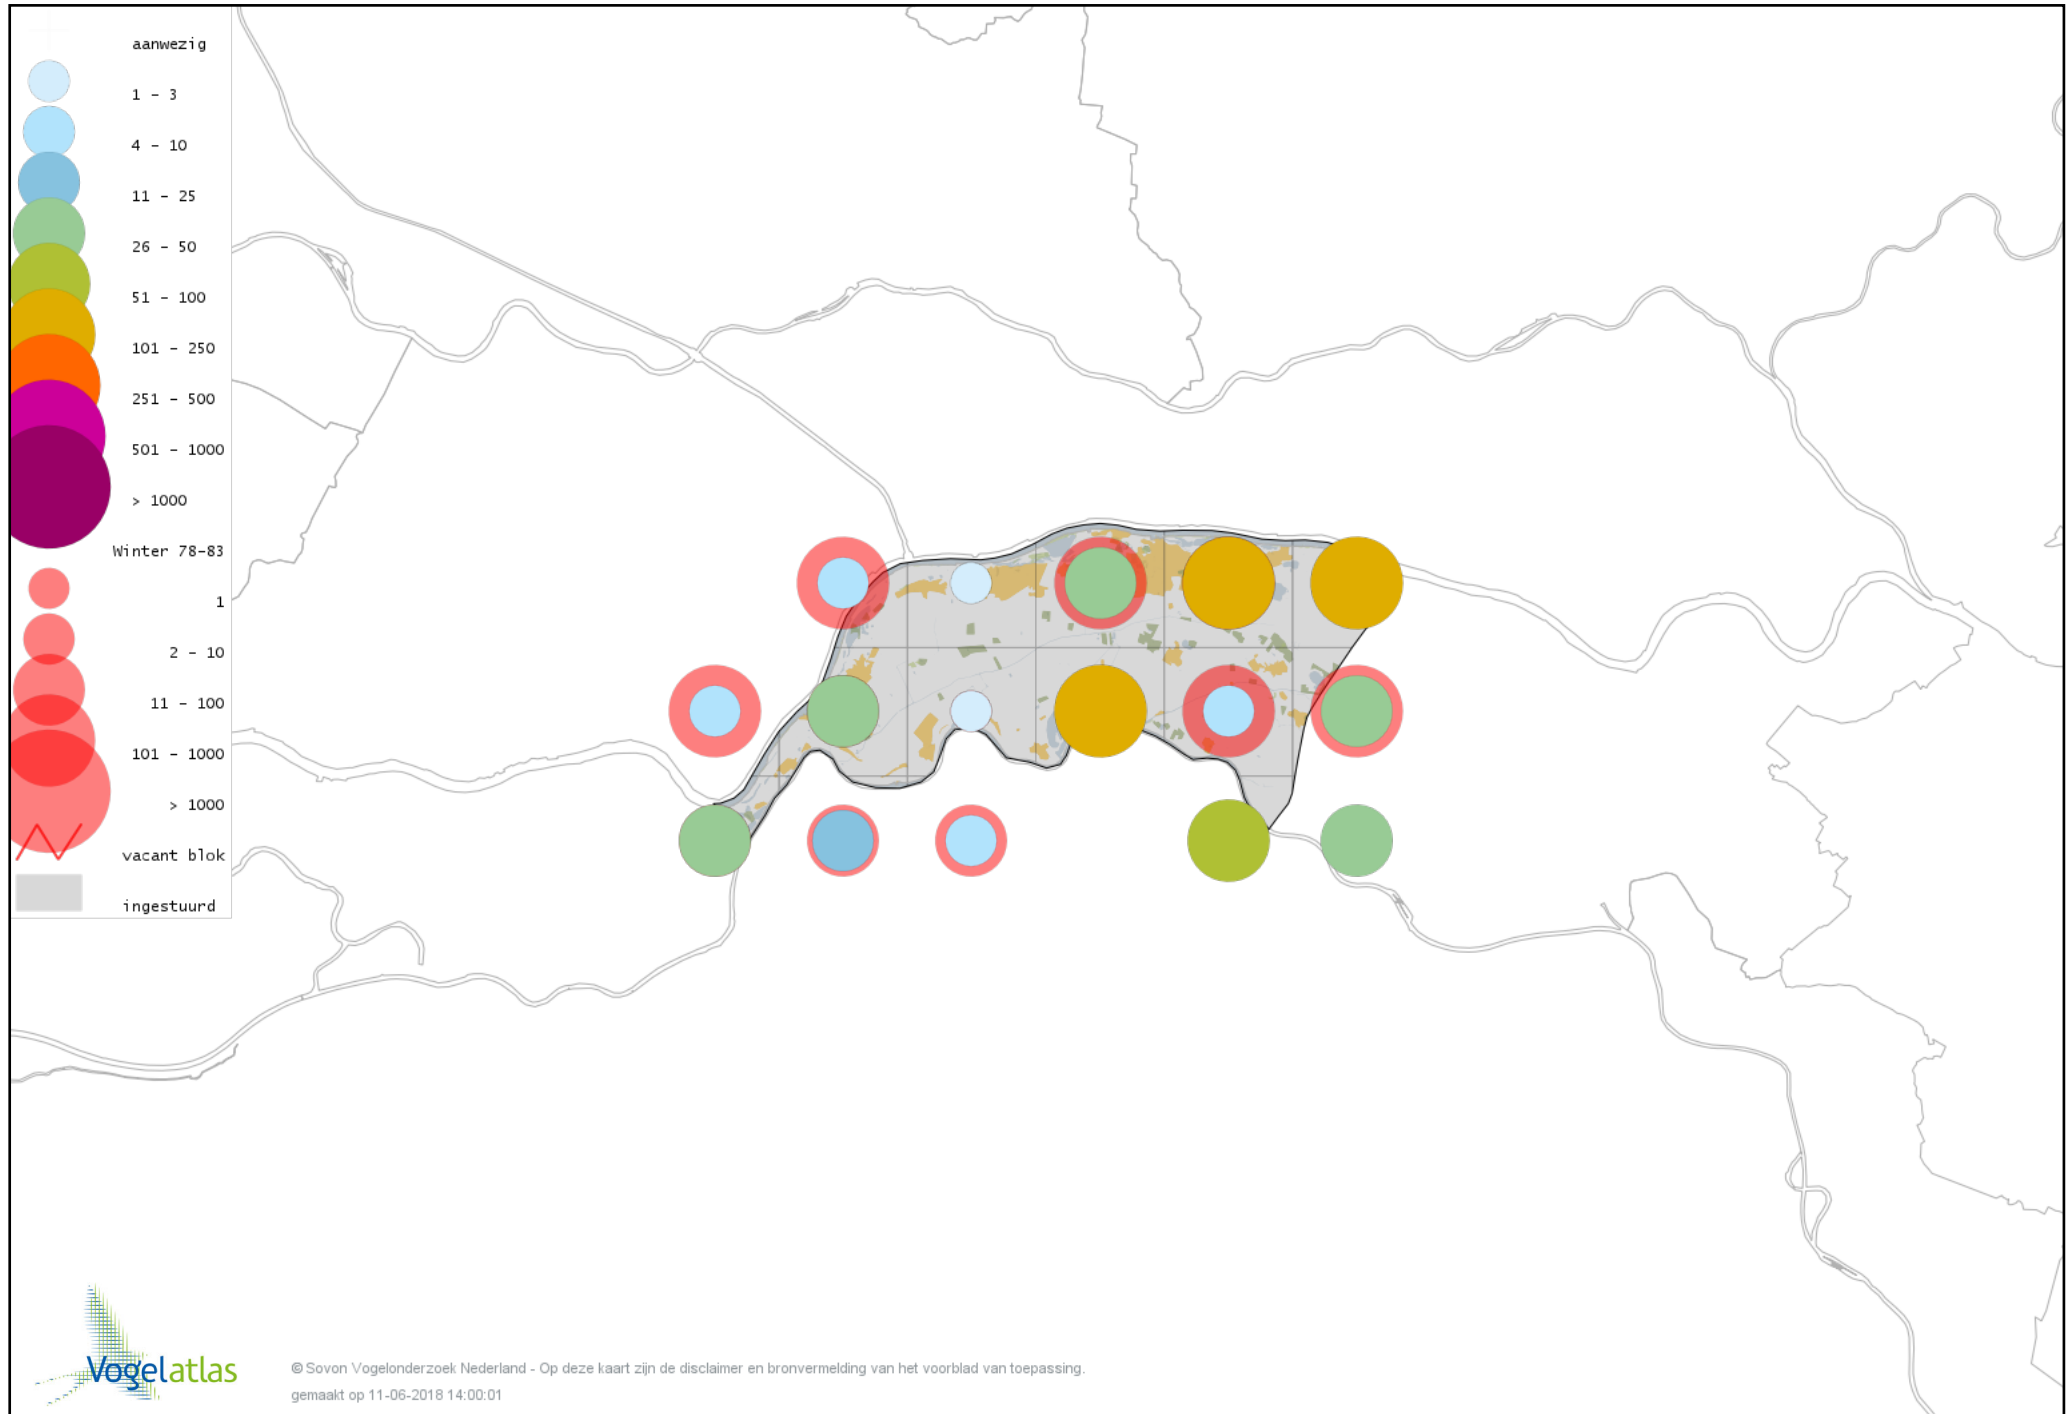

Voorlopige verspreidingskaart Koperwiek winter