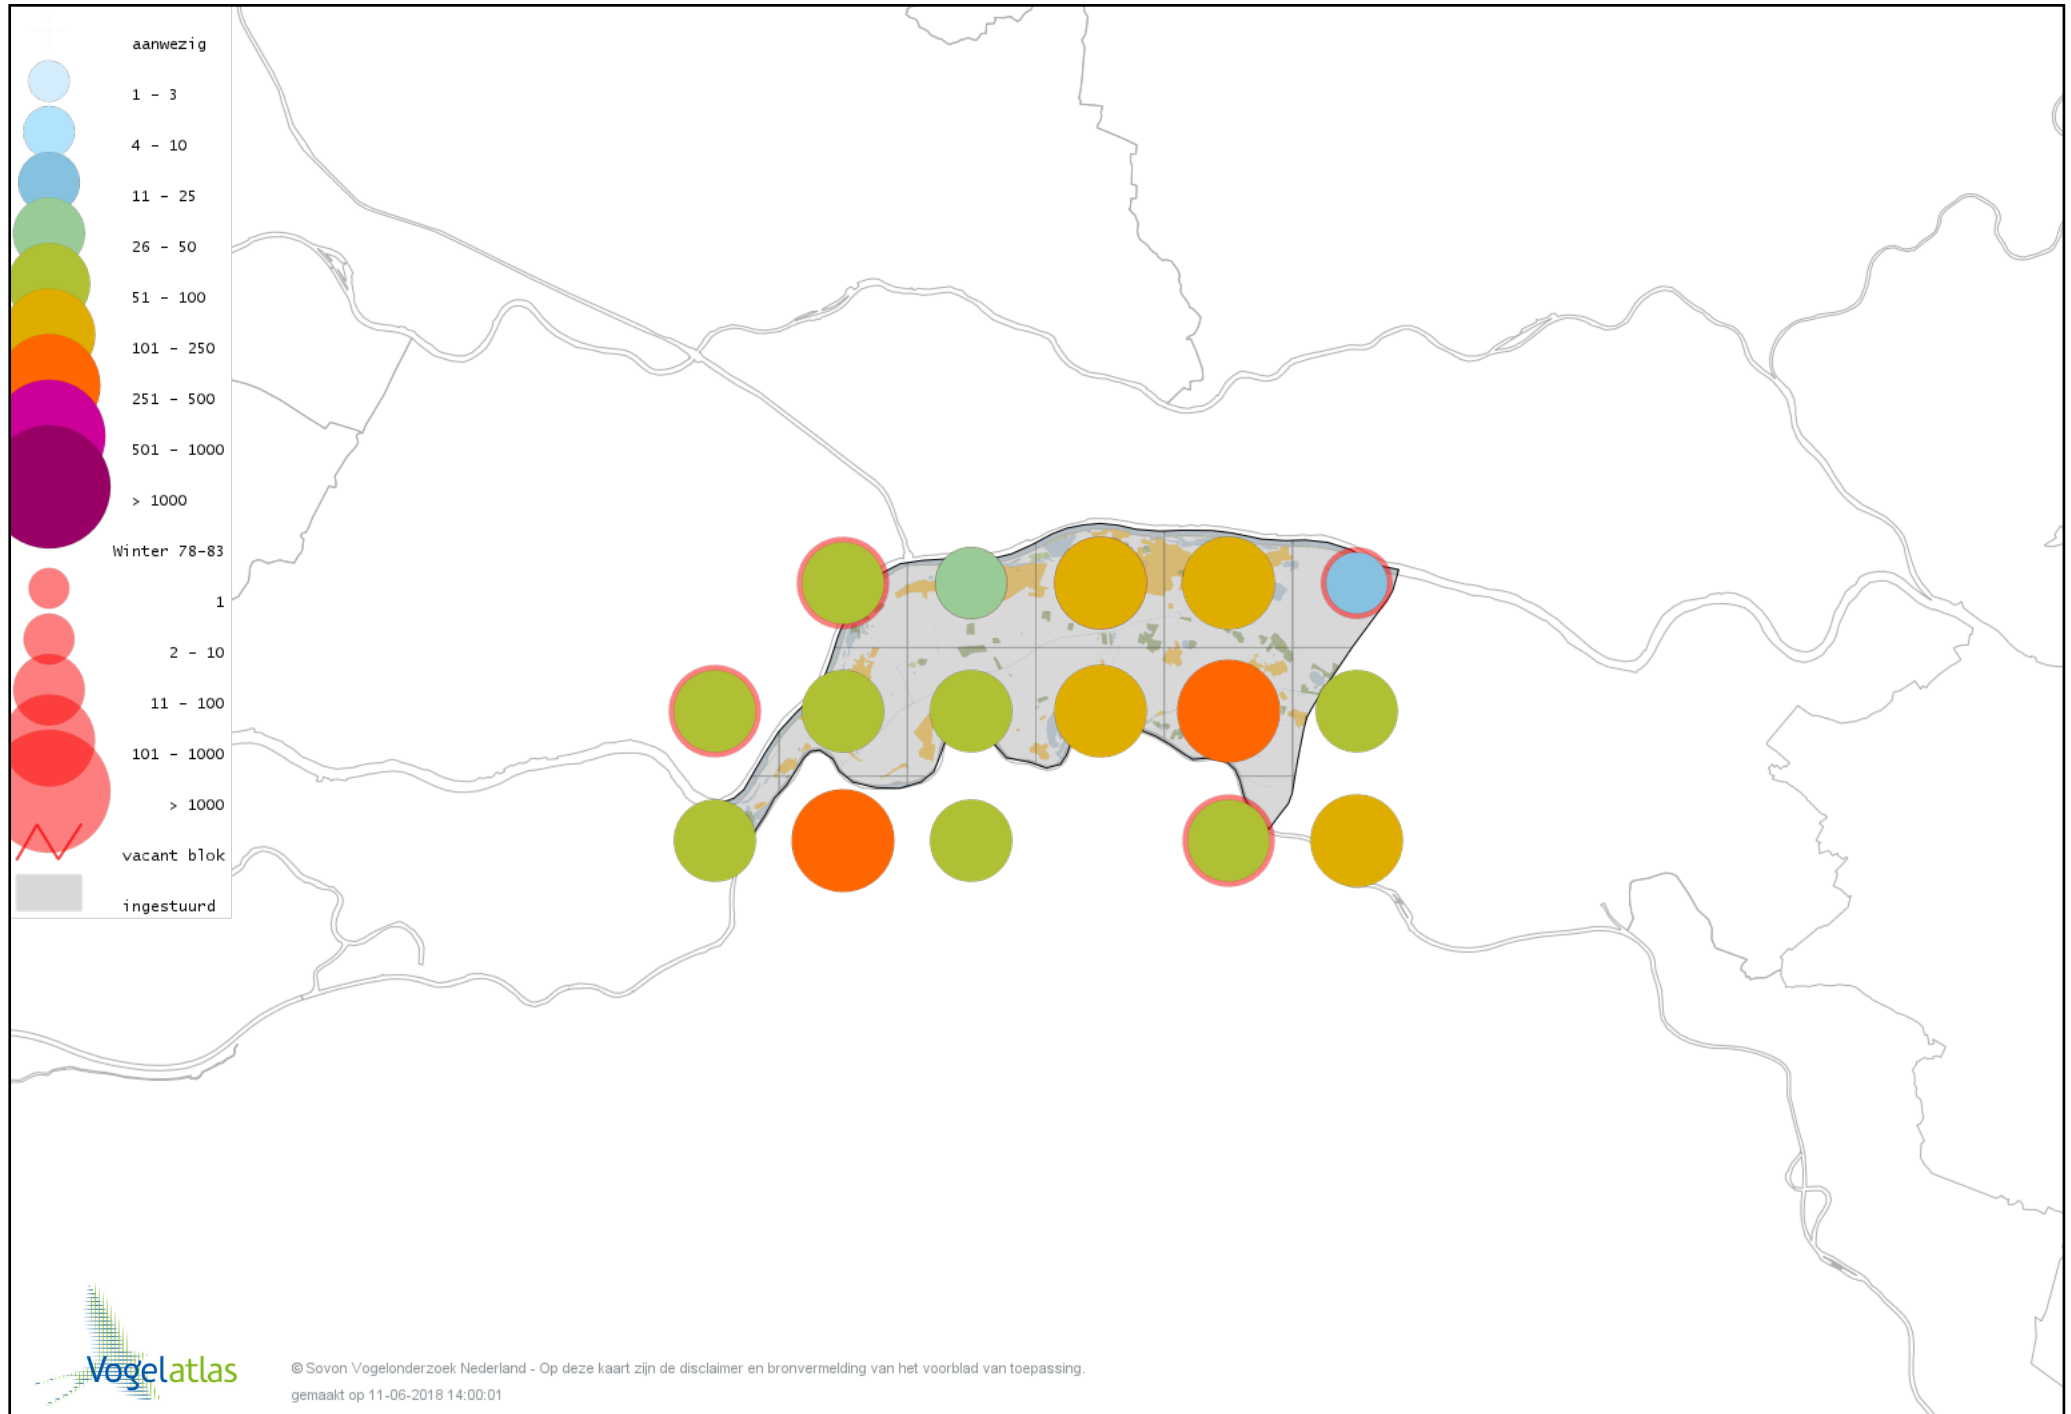

Voorlopige verspreidingskaart Turkse Tortel winter