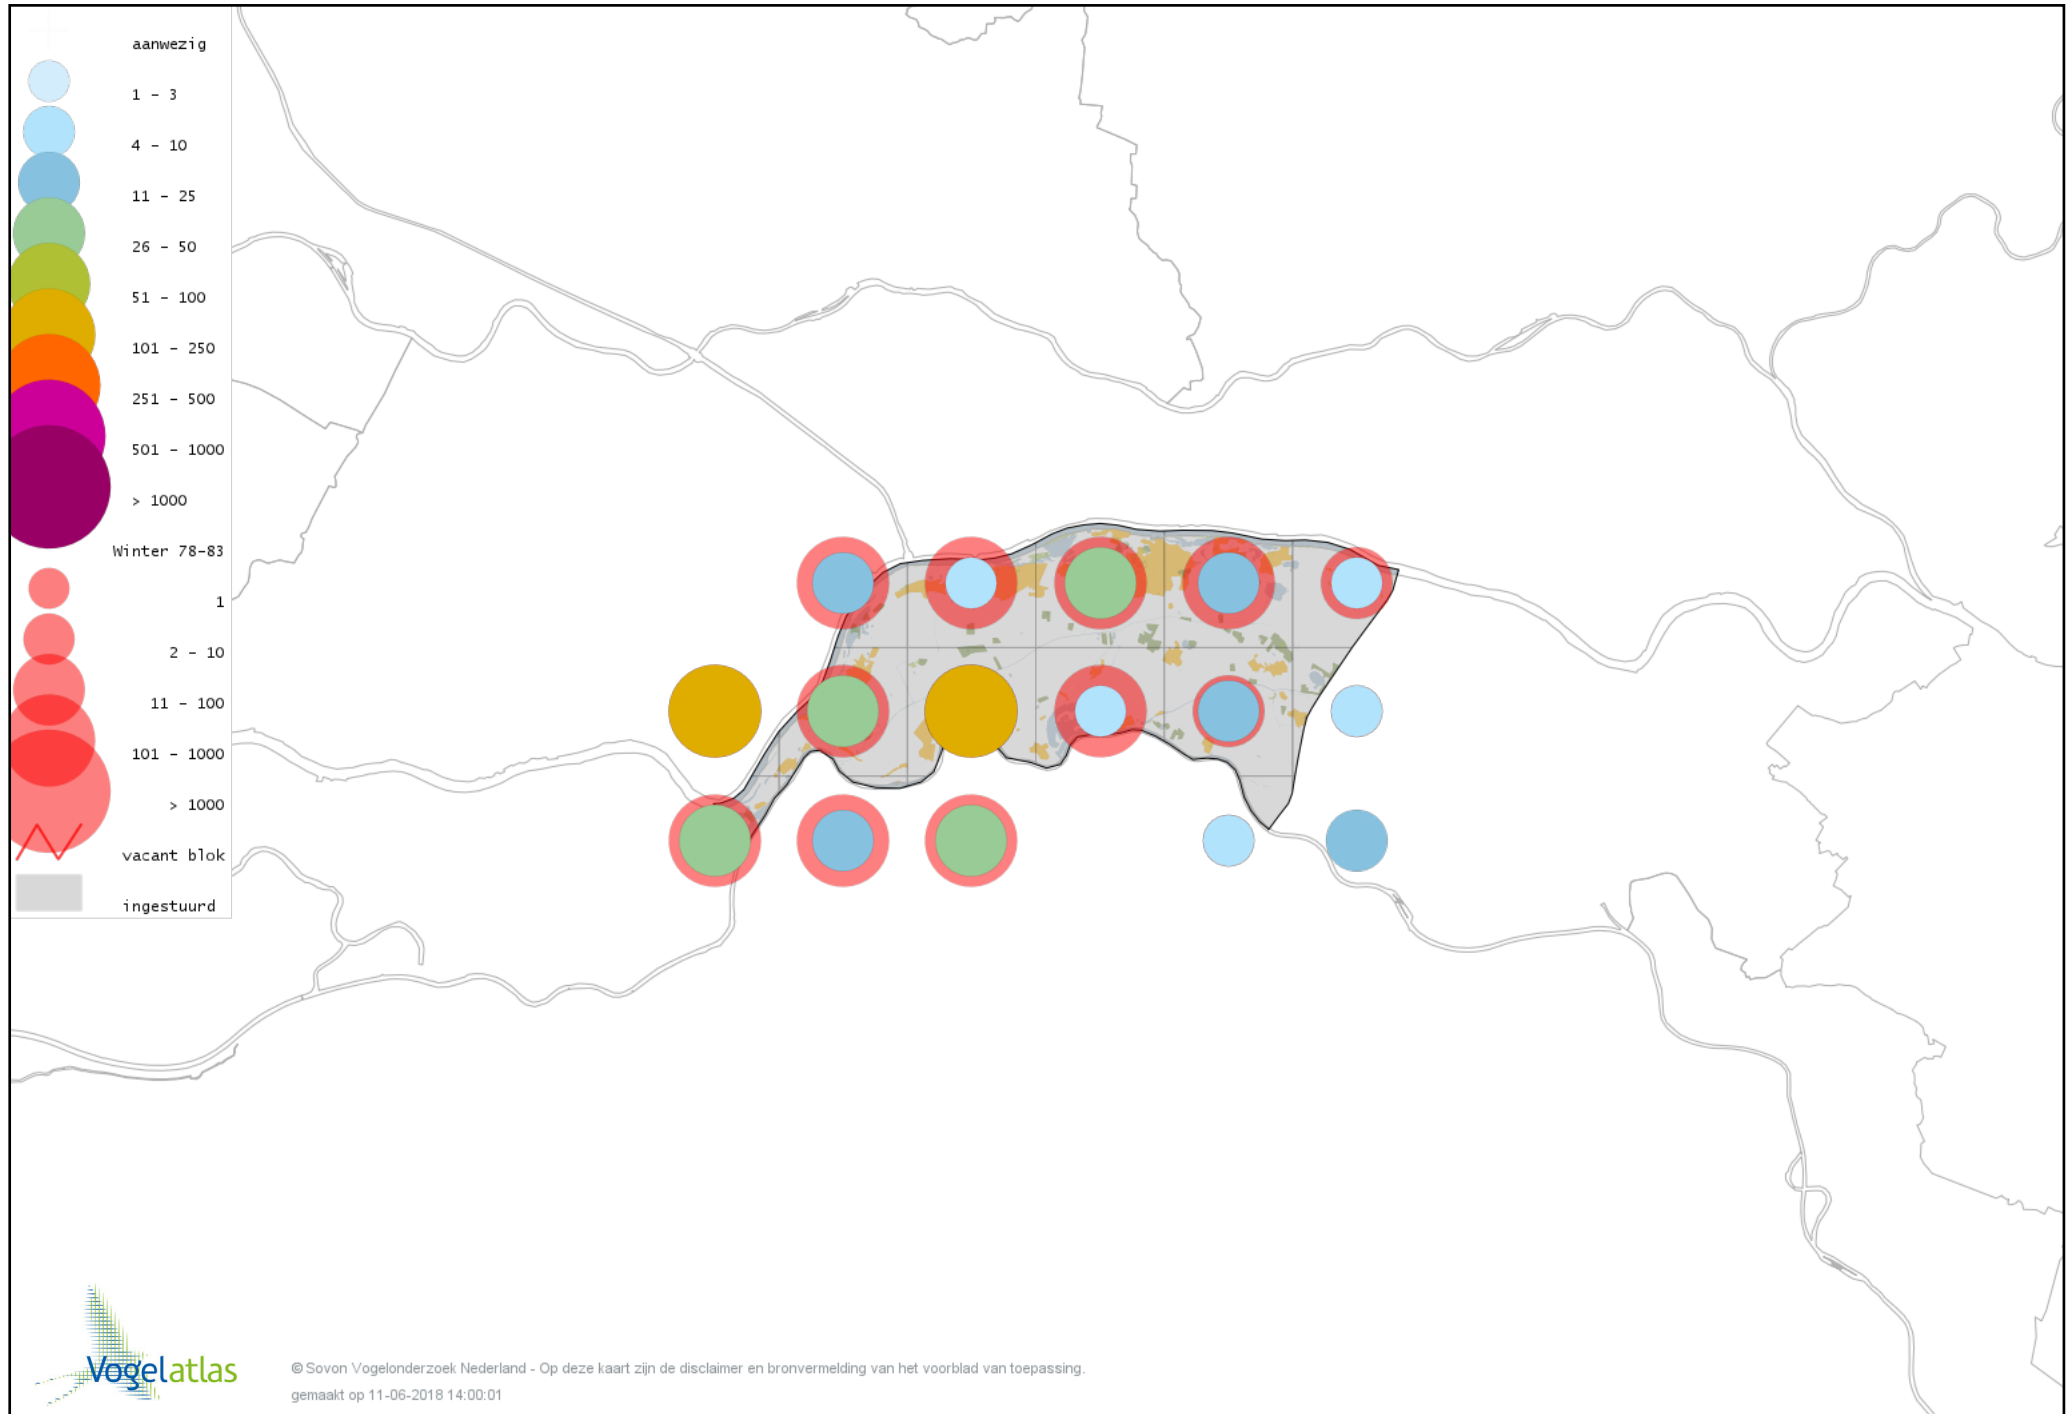

Voorlopige verspreidingskaart Zilvermeeuw winter