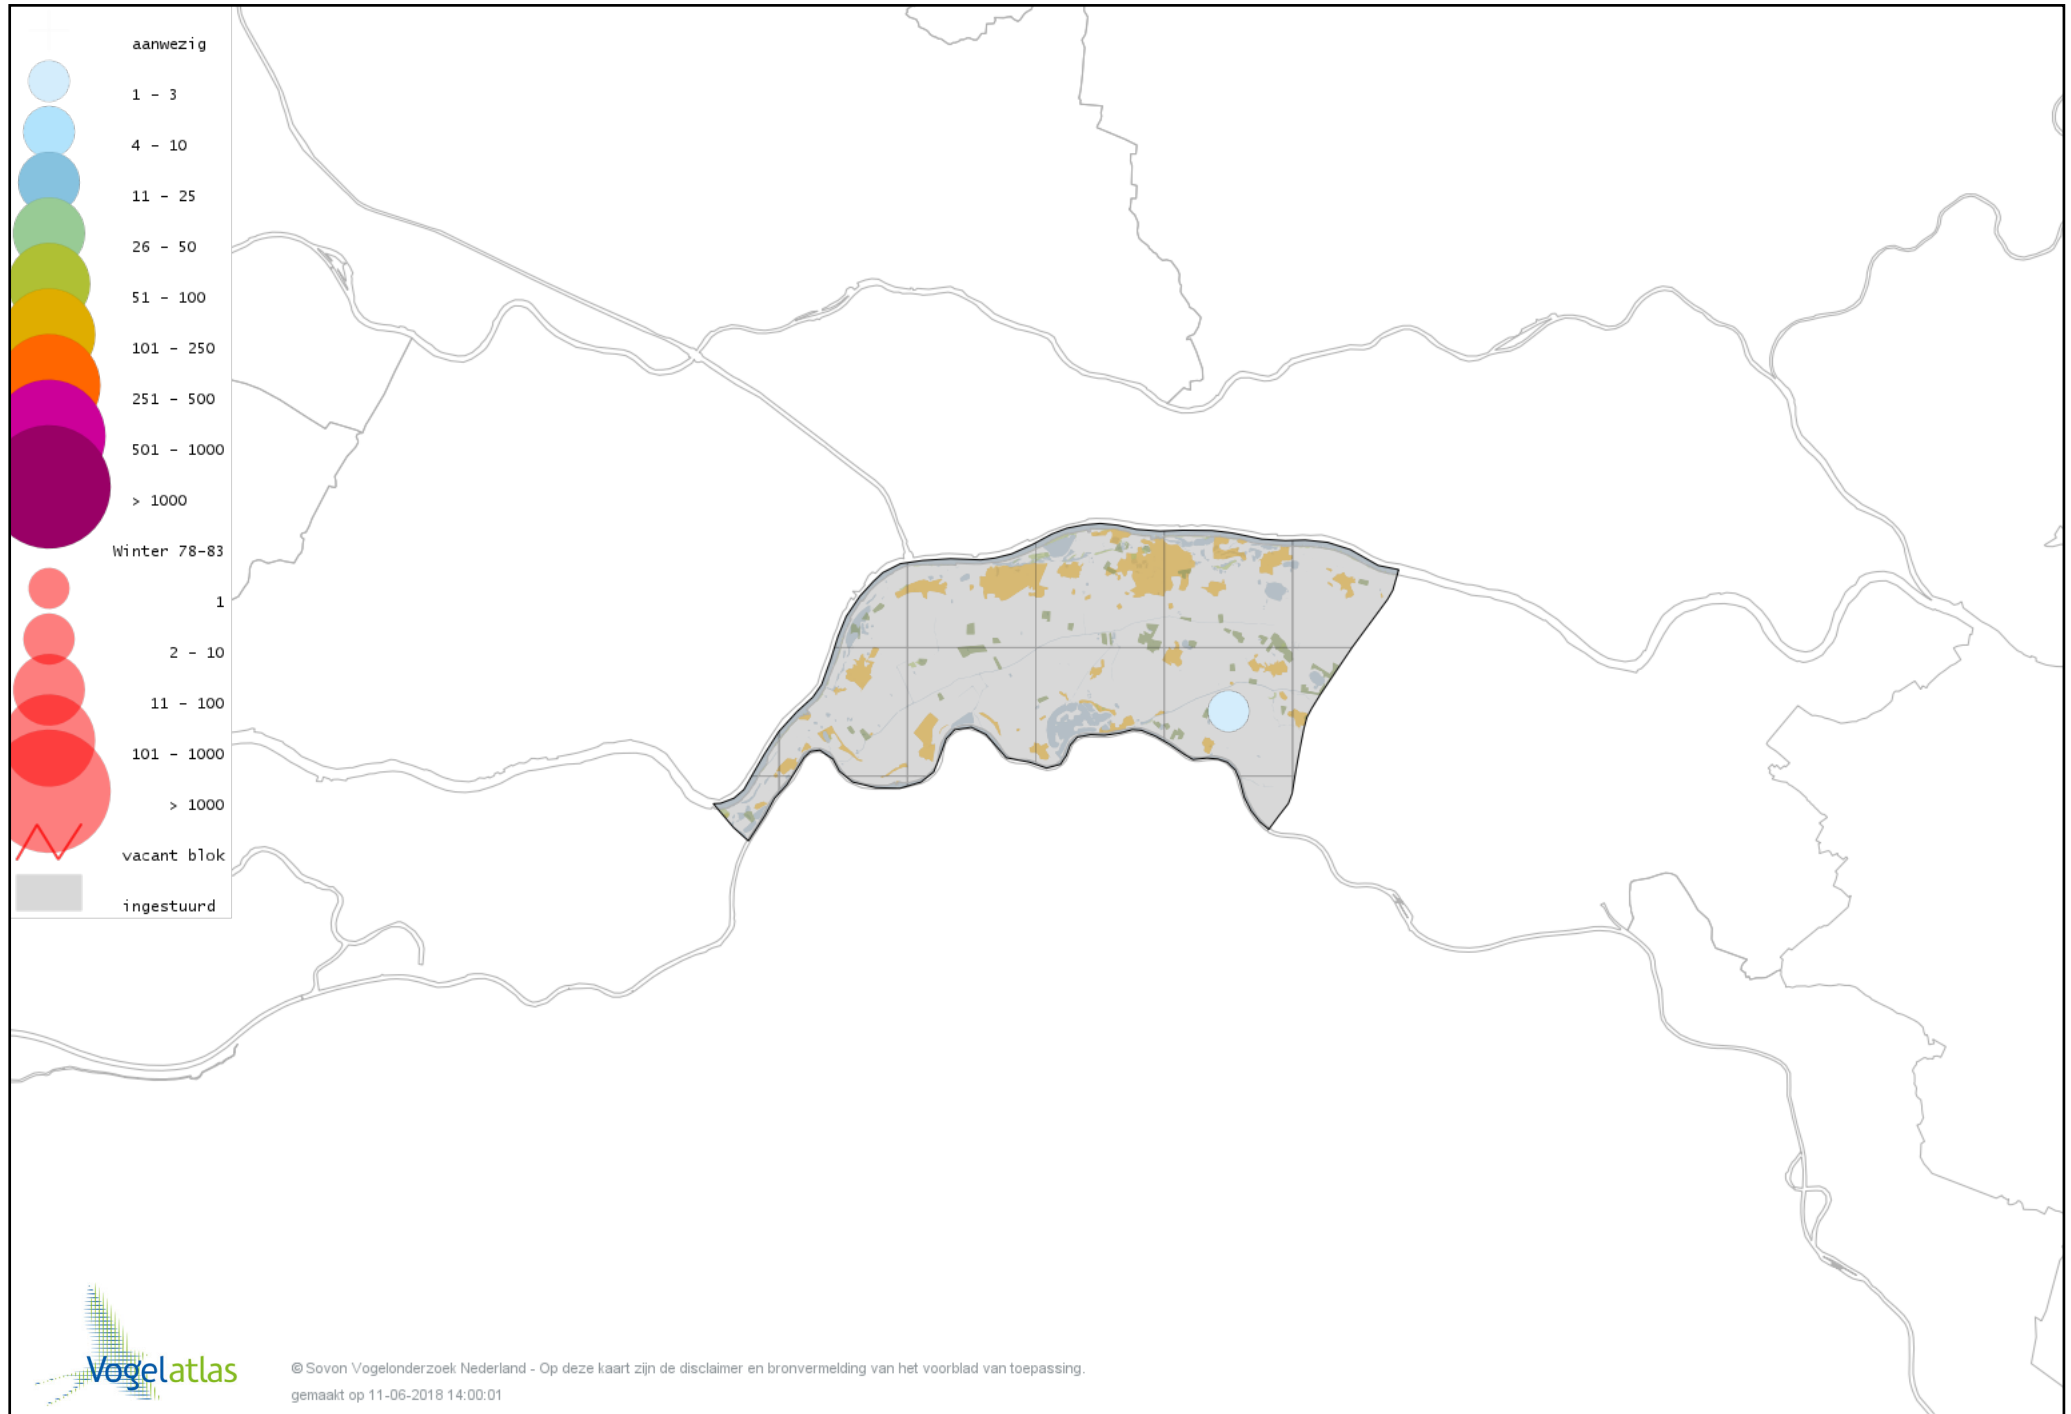

Voorlopige verspreidingskaart Kluut winter