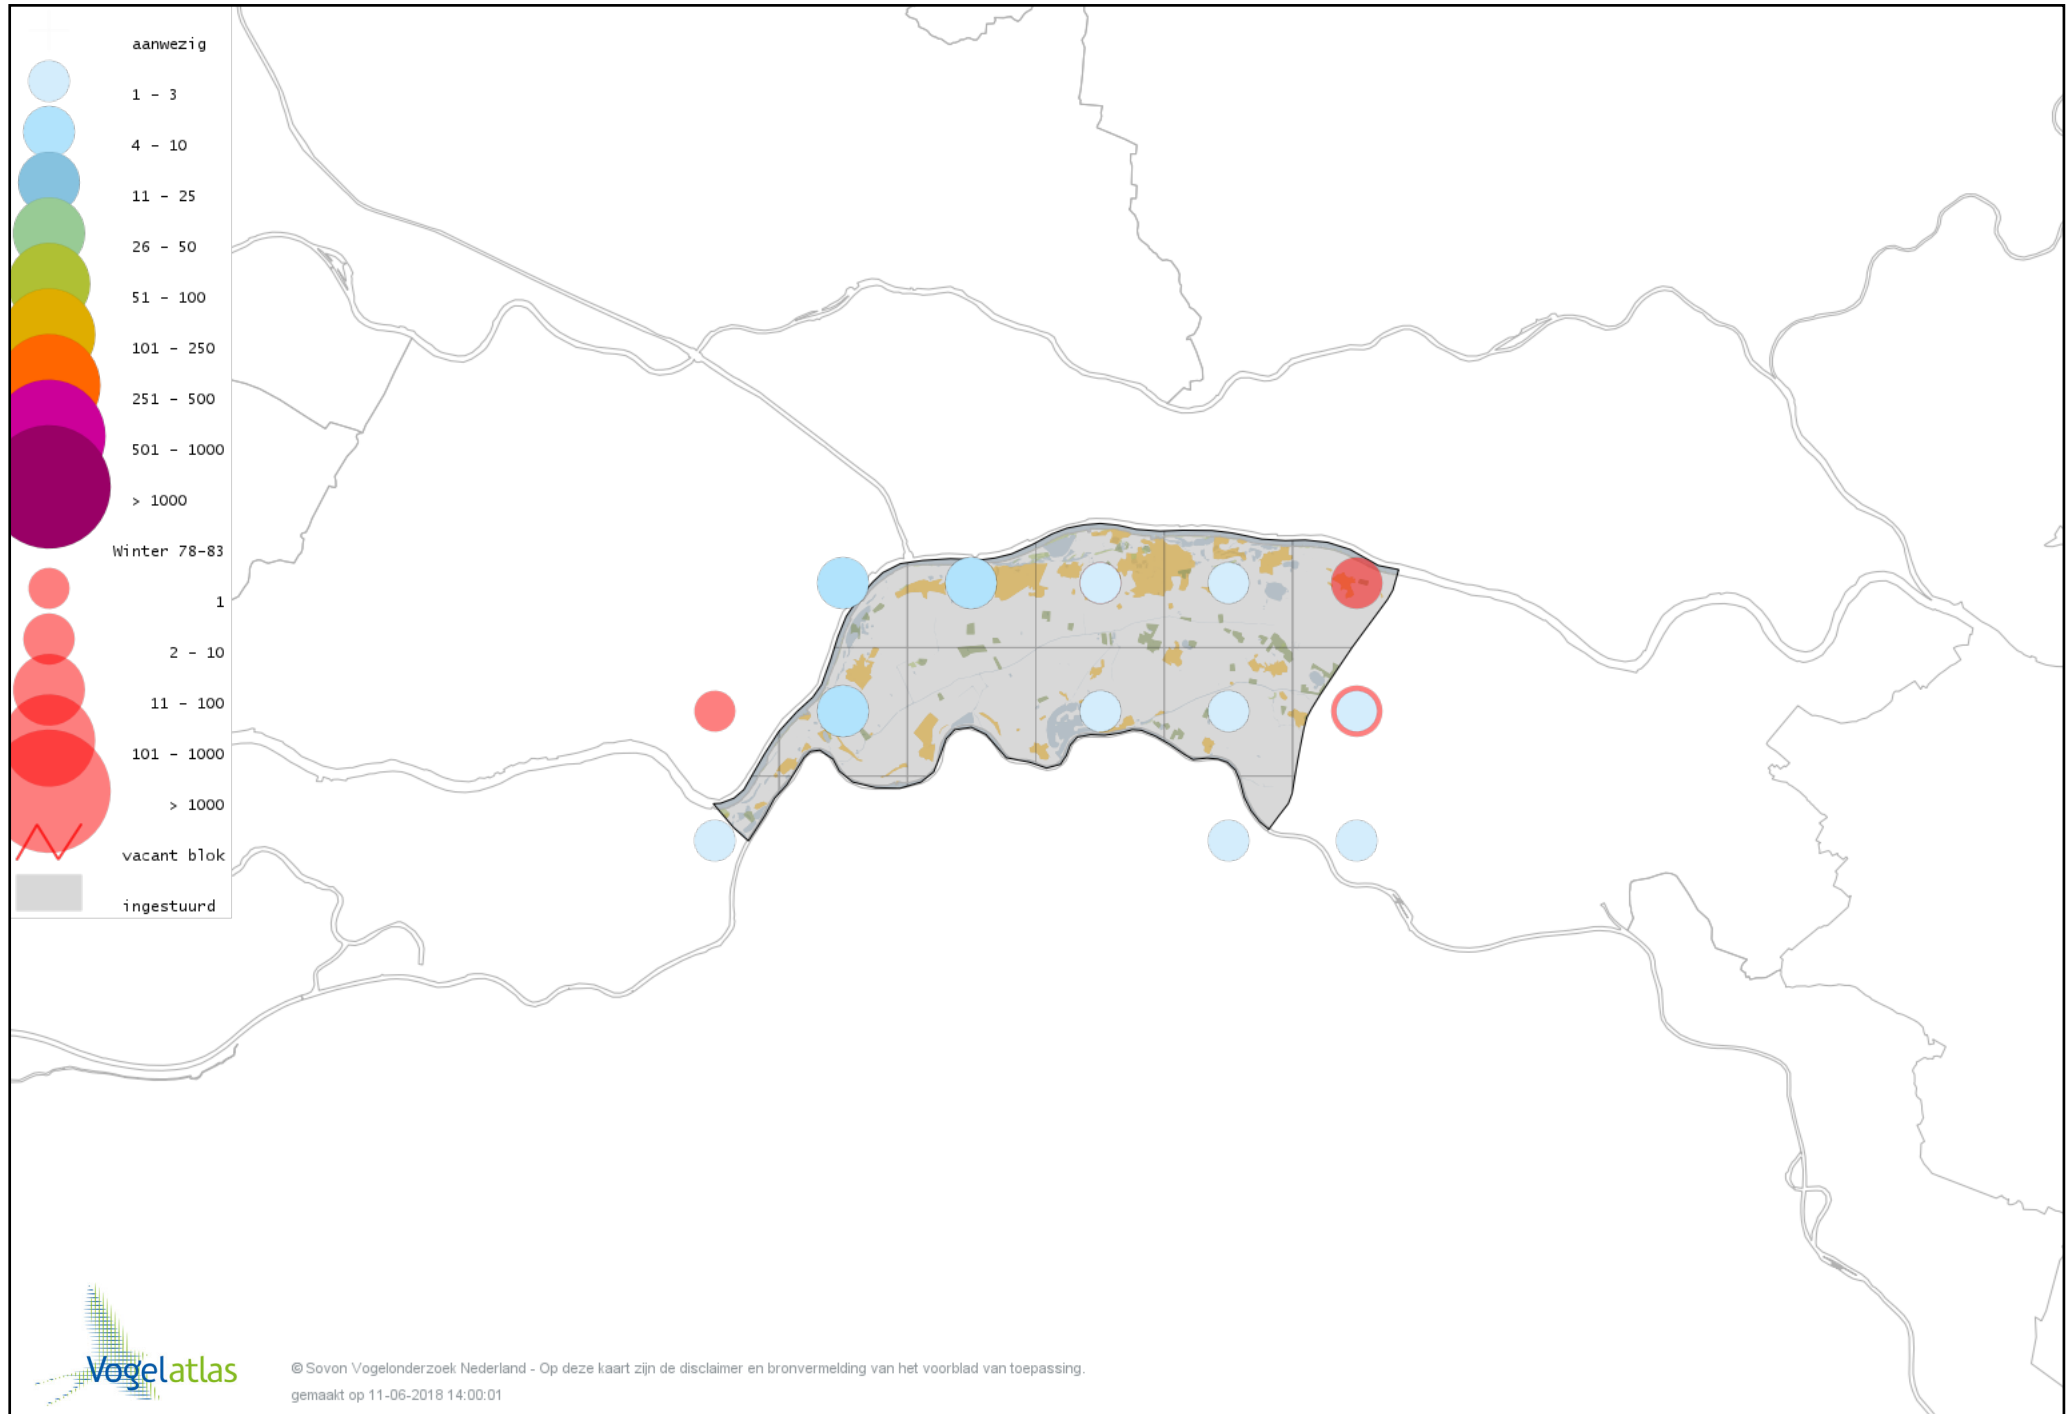

Voorlopige verspreidingskaart Houtsnip winter