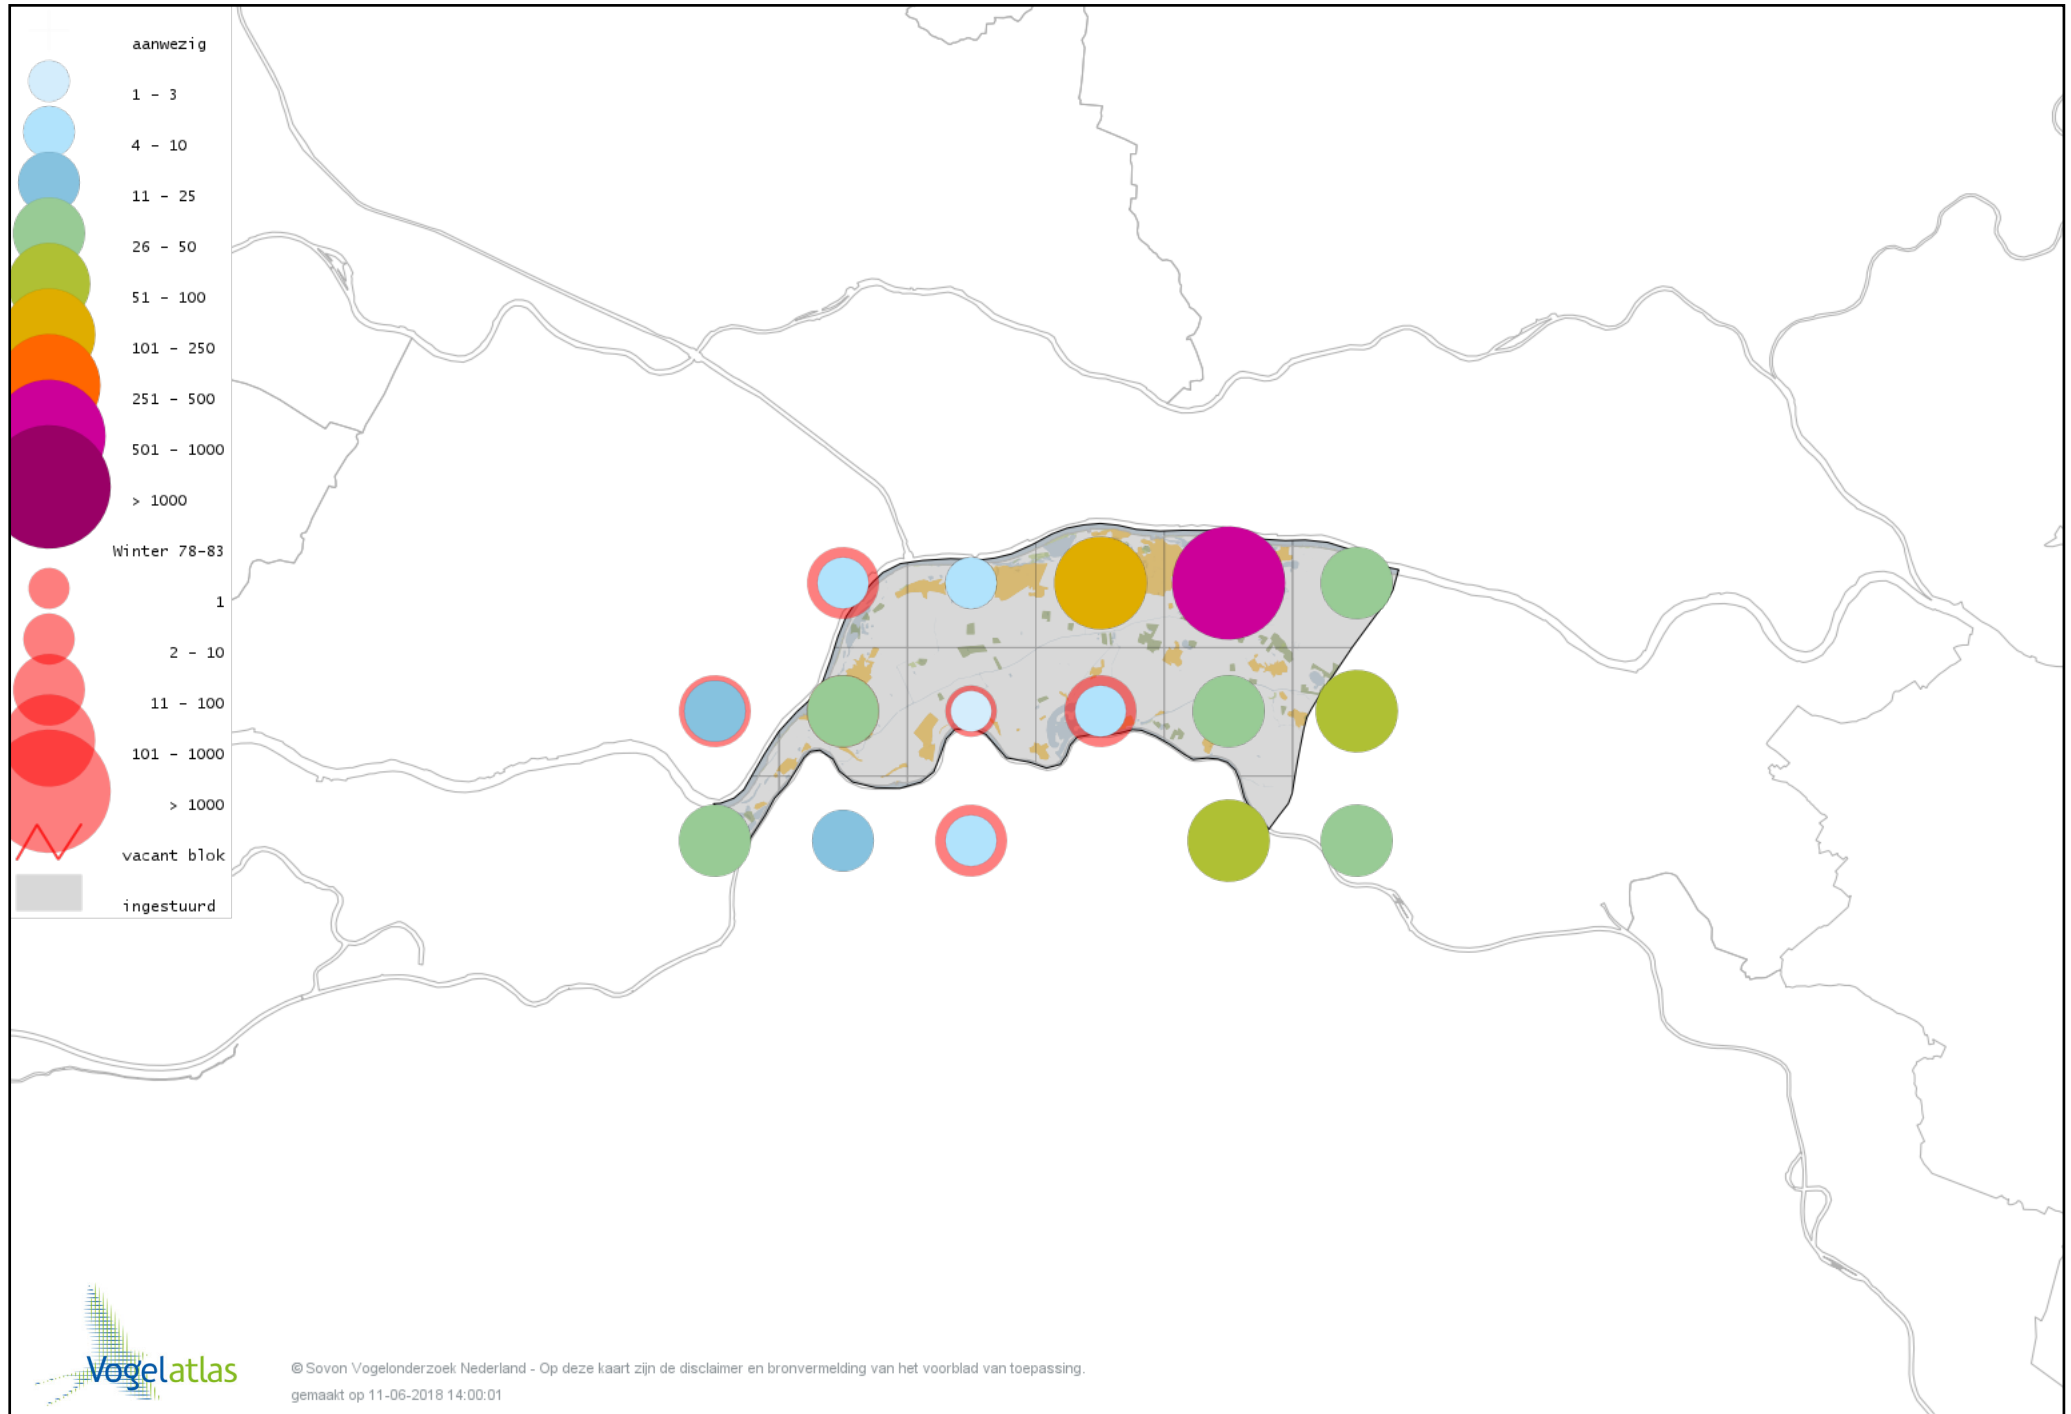

Voorlopige verspreidingskaart Heggenmus winter