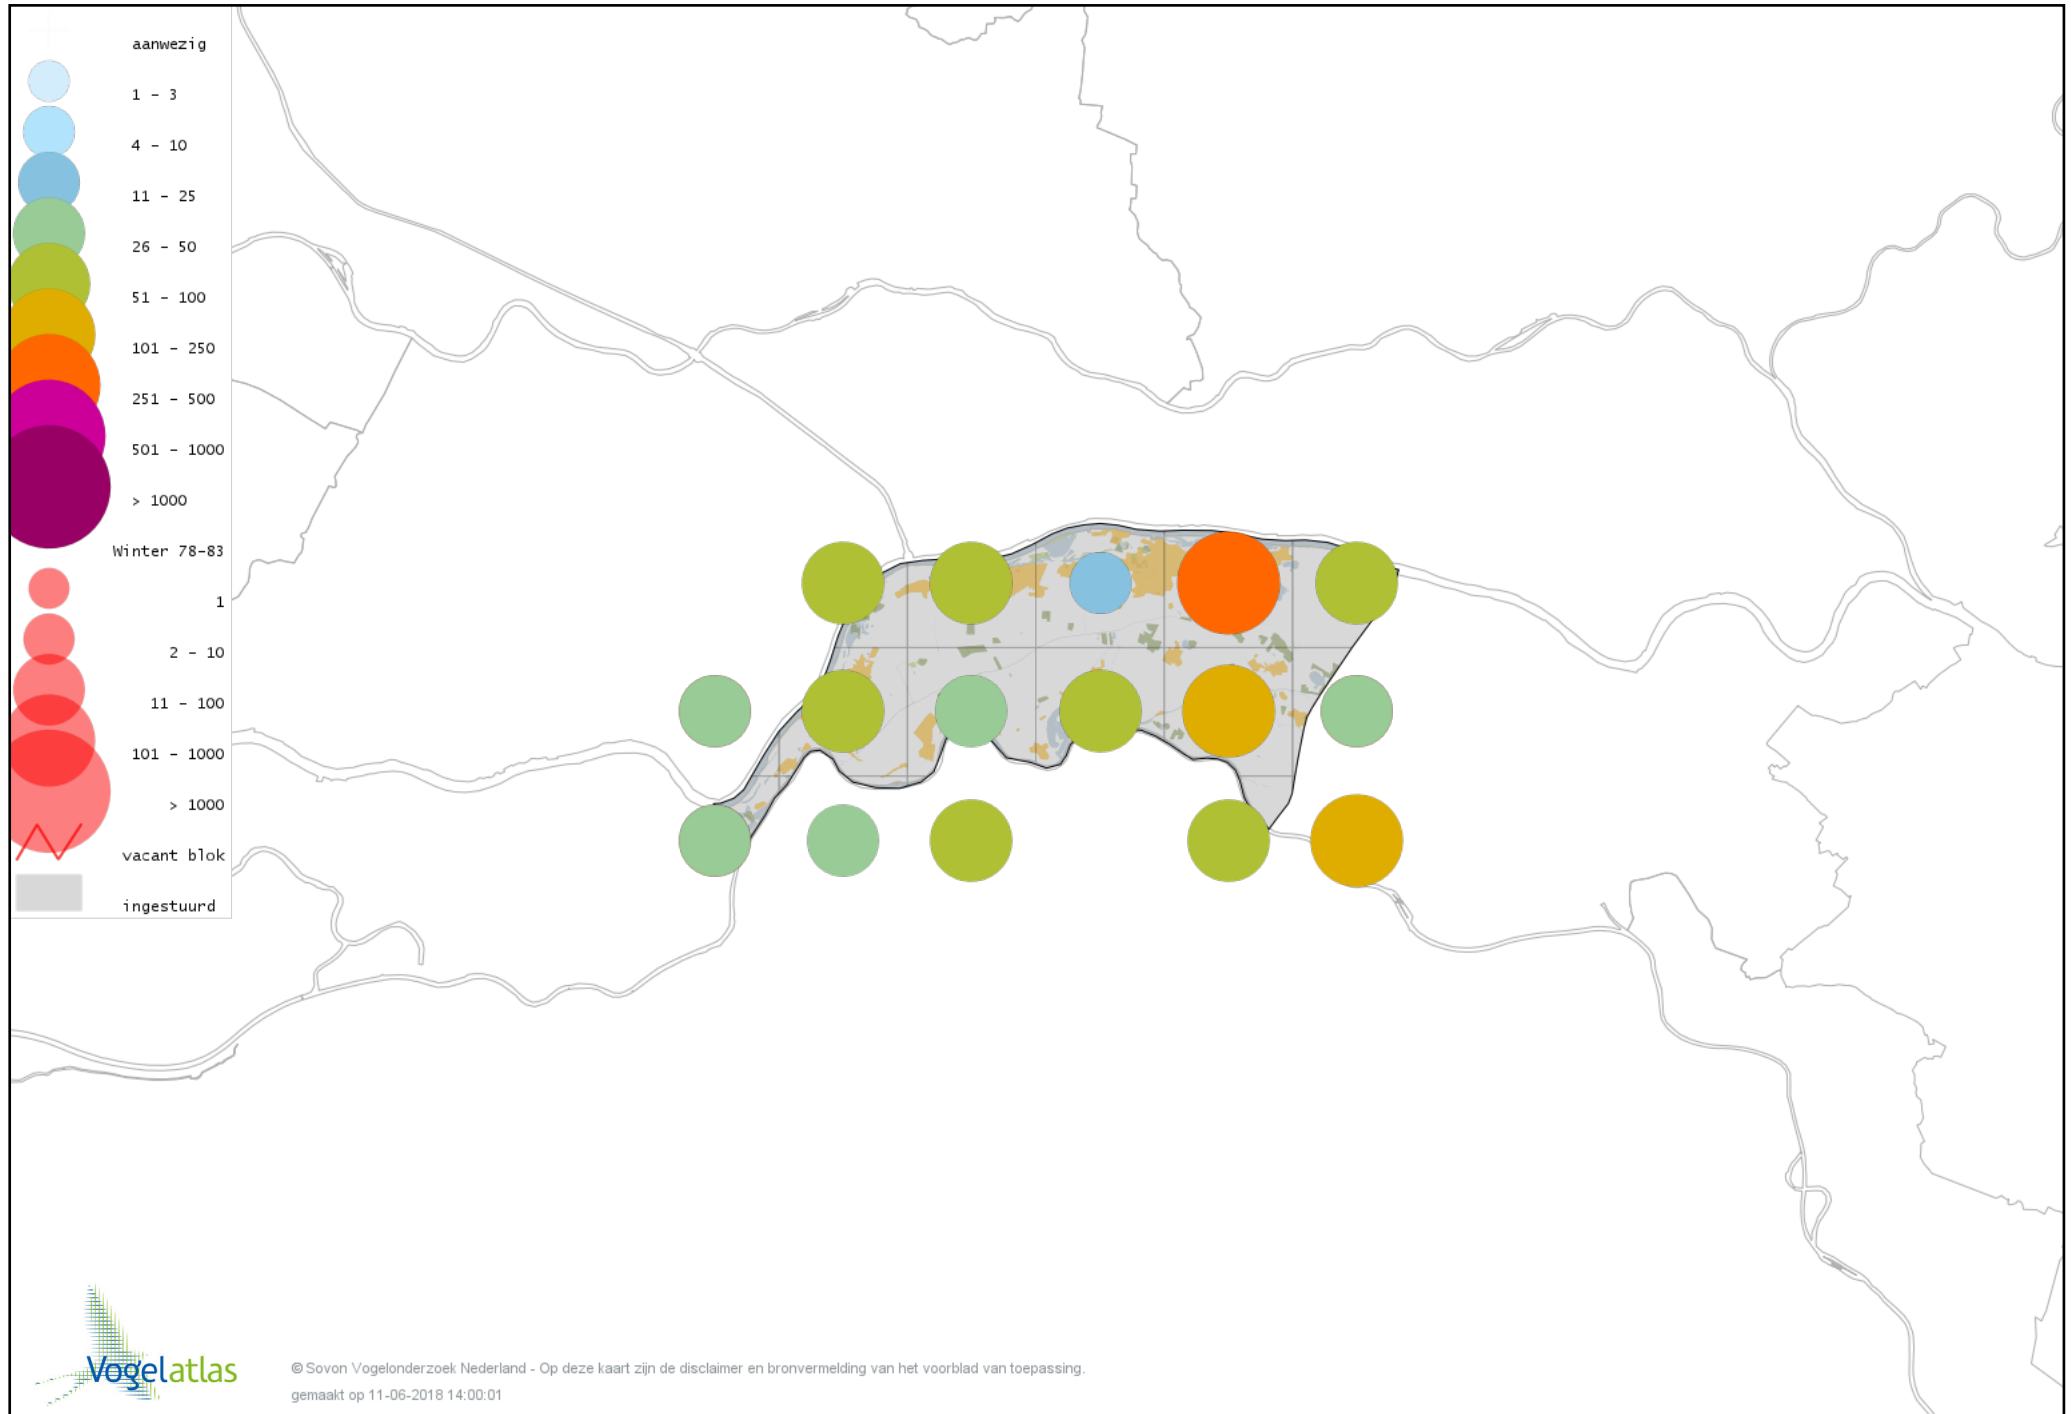

Voorlopige verspreidingskaart Putter winter