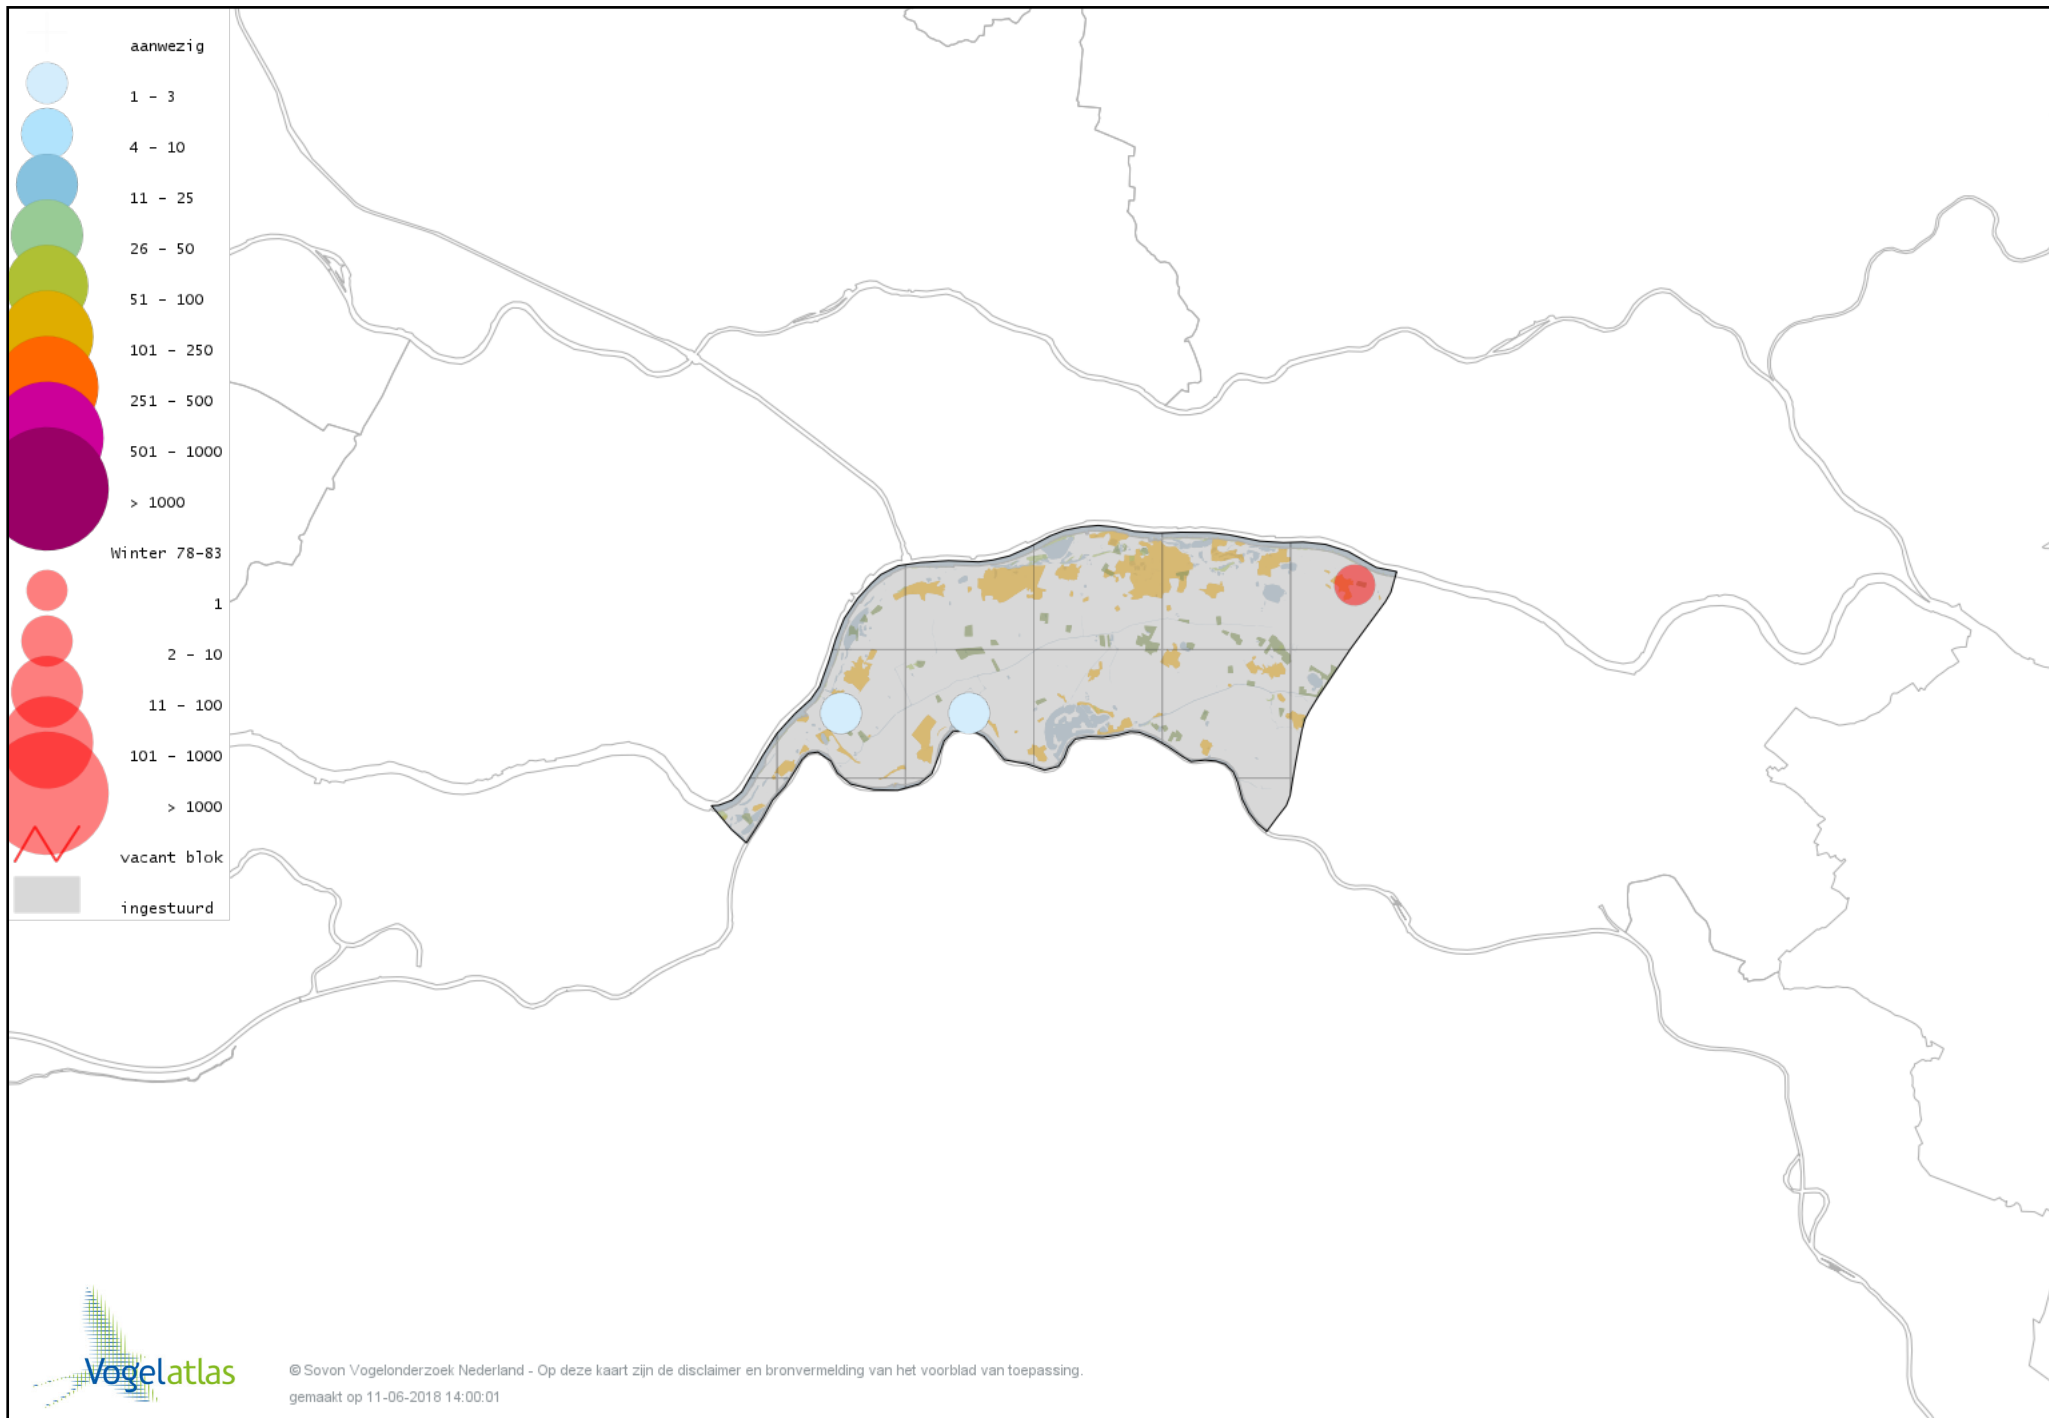

Voorlopige verspreidingskaart Zwartkopmeeuw winter