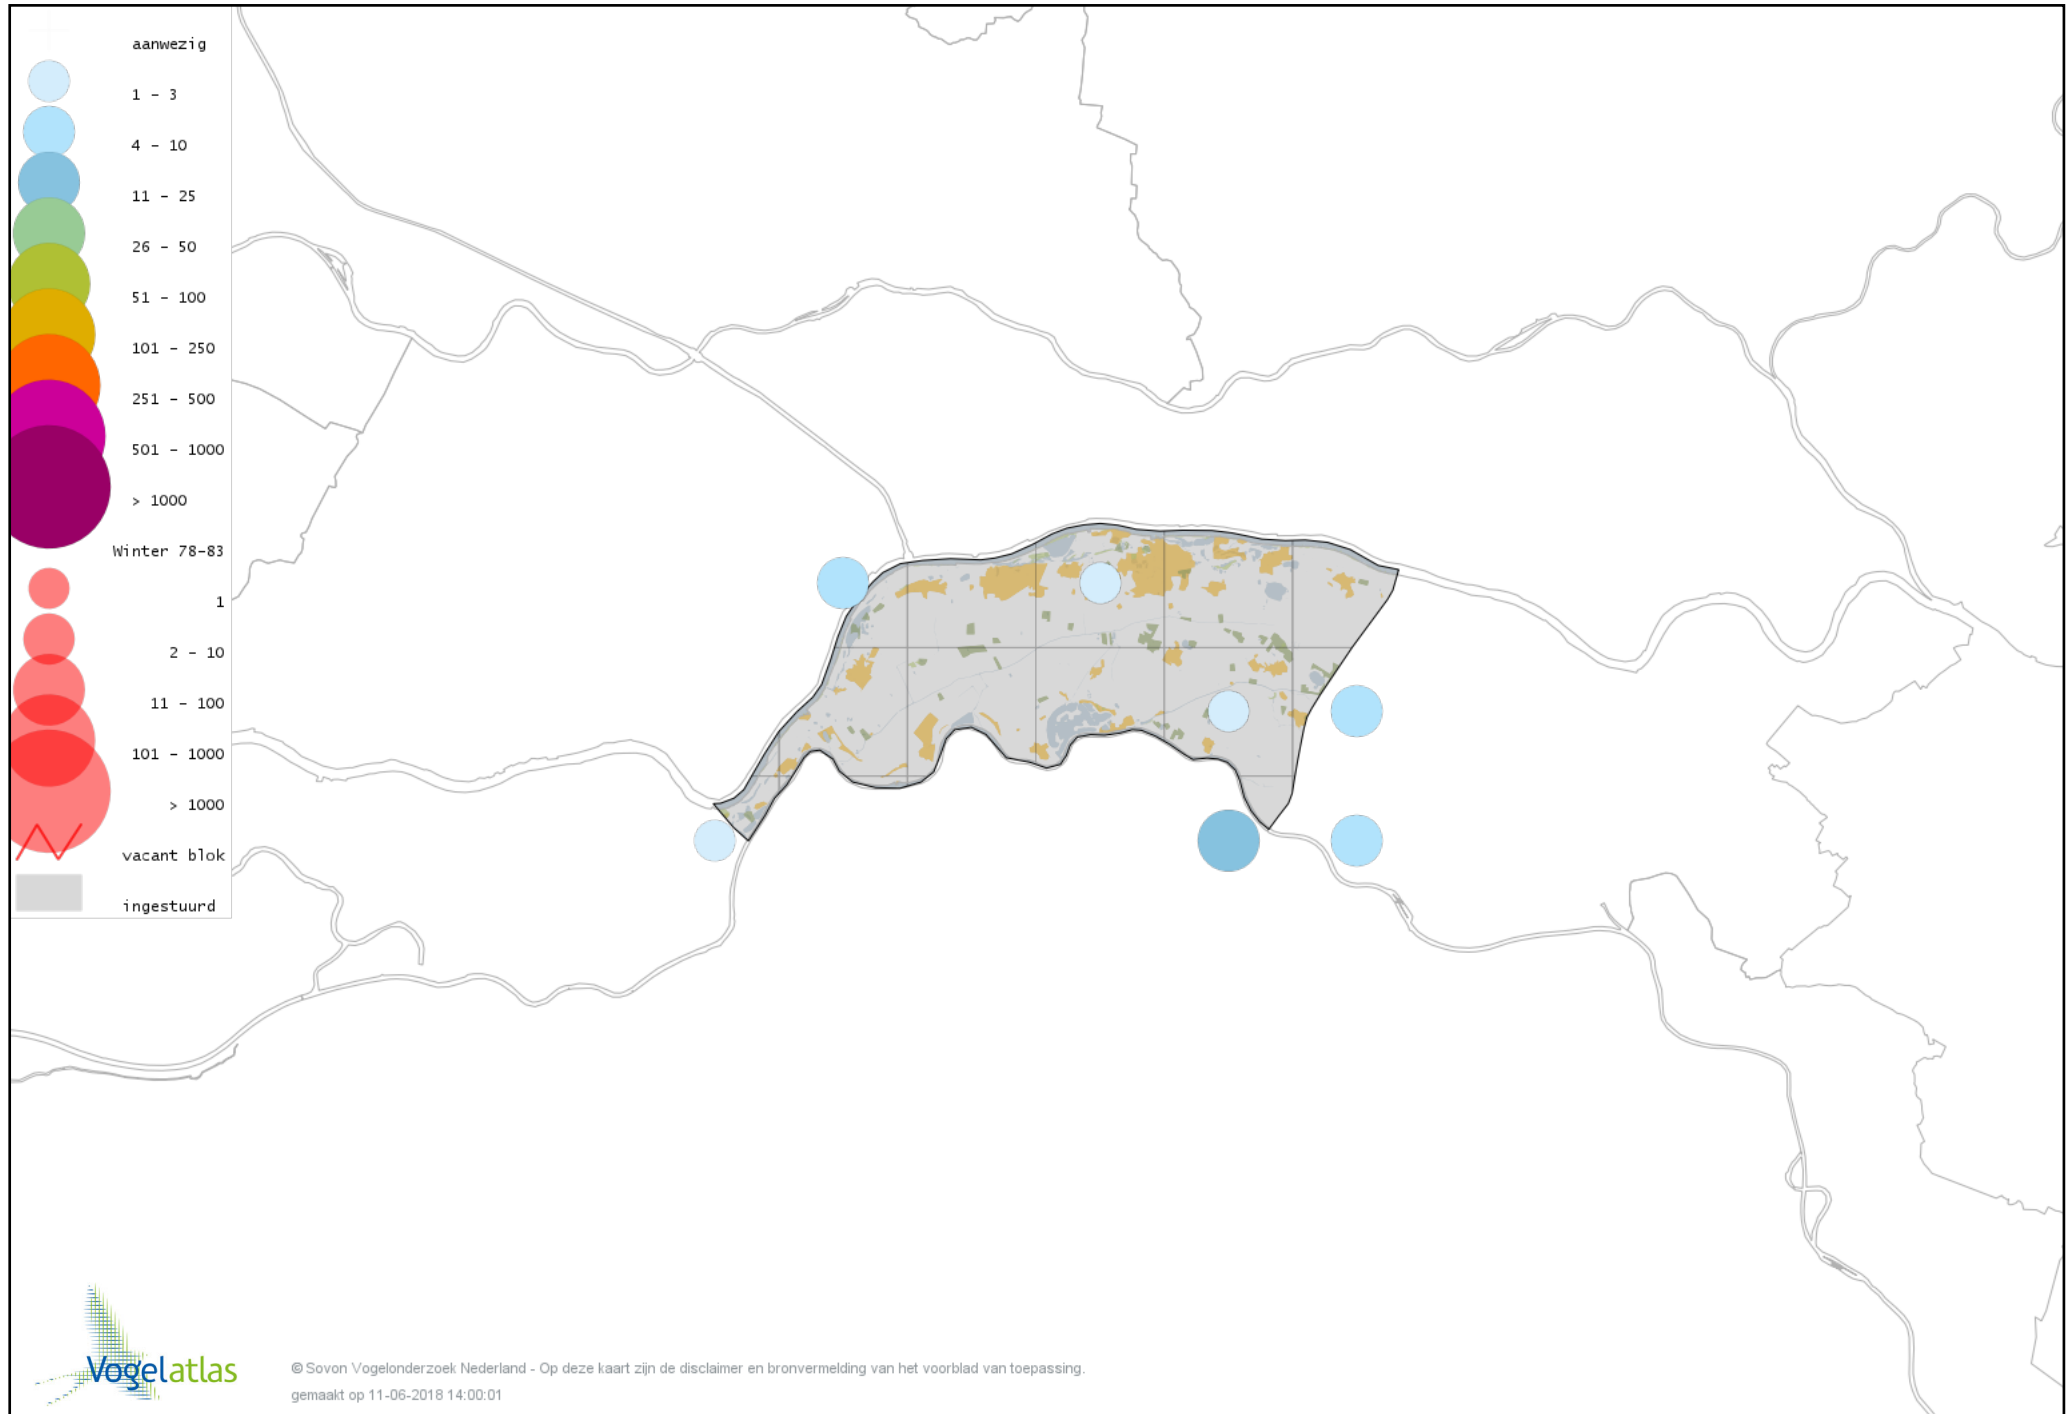

Voorlopige verspreidingskaart Appelvink winter