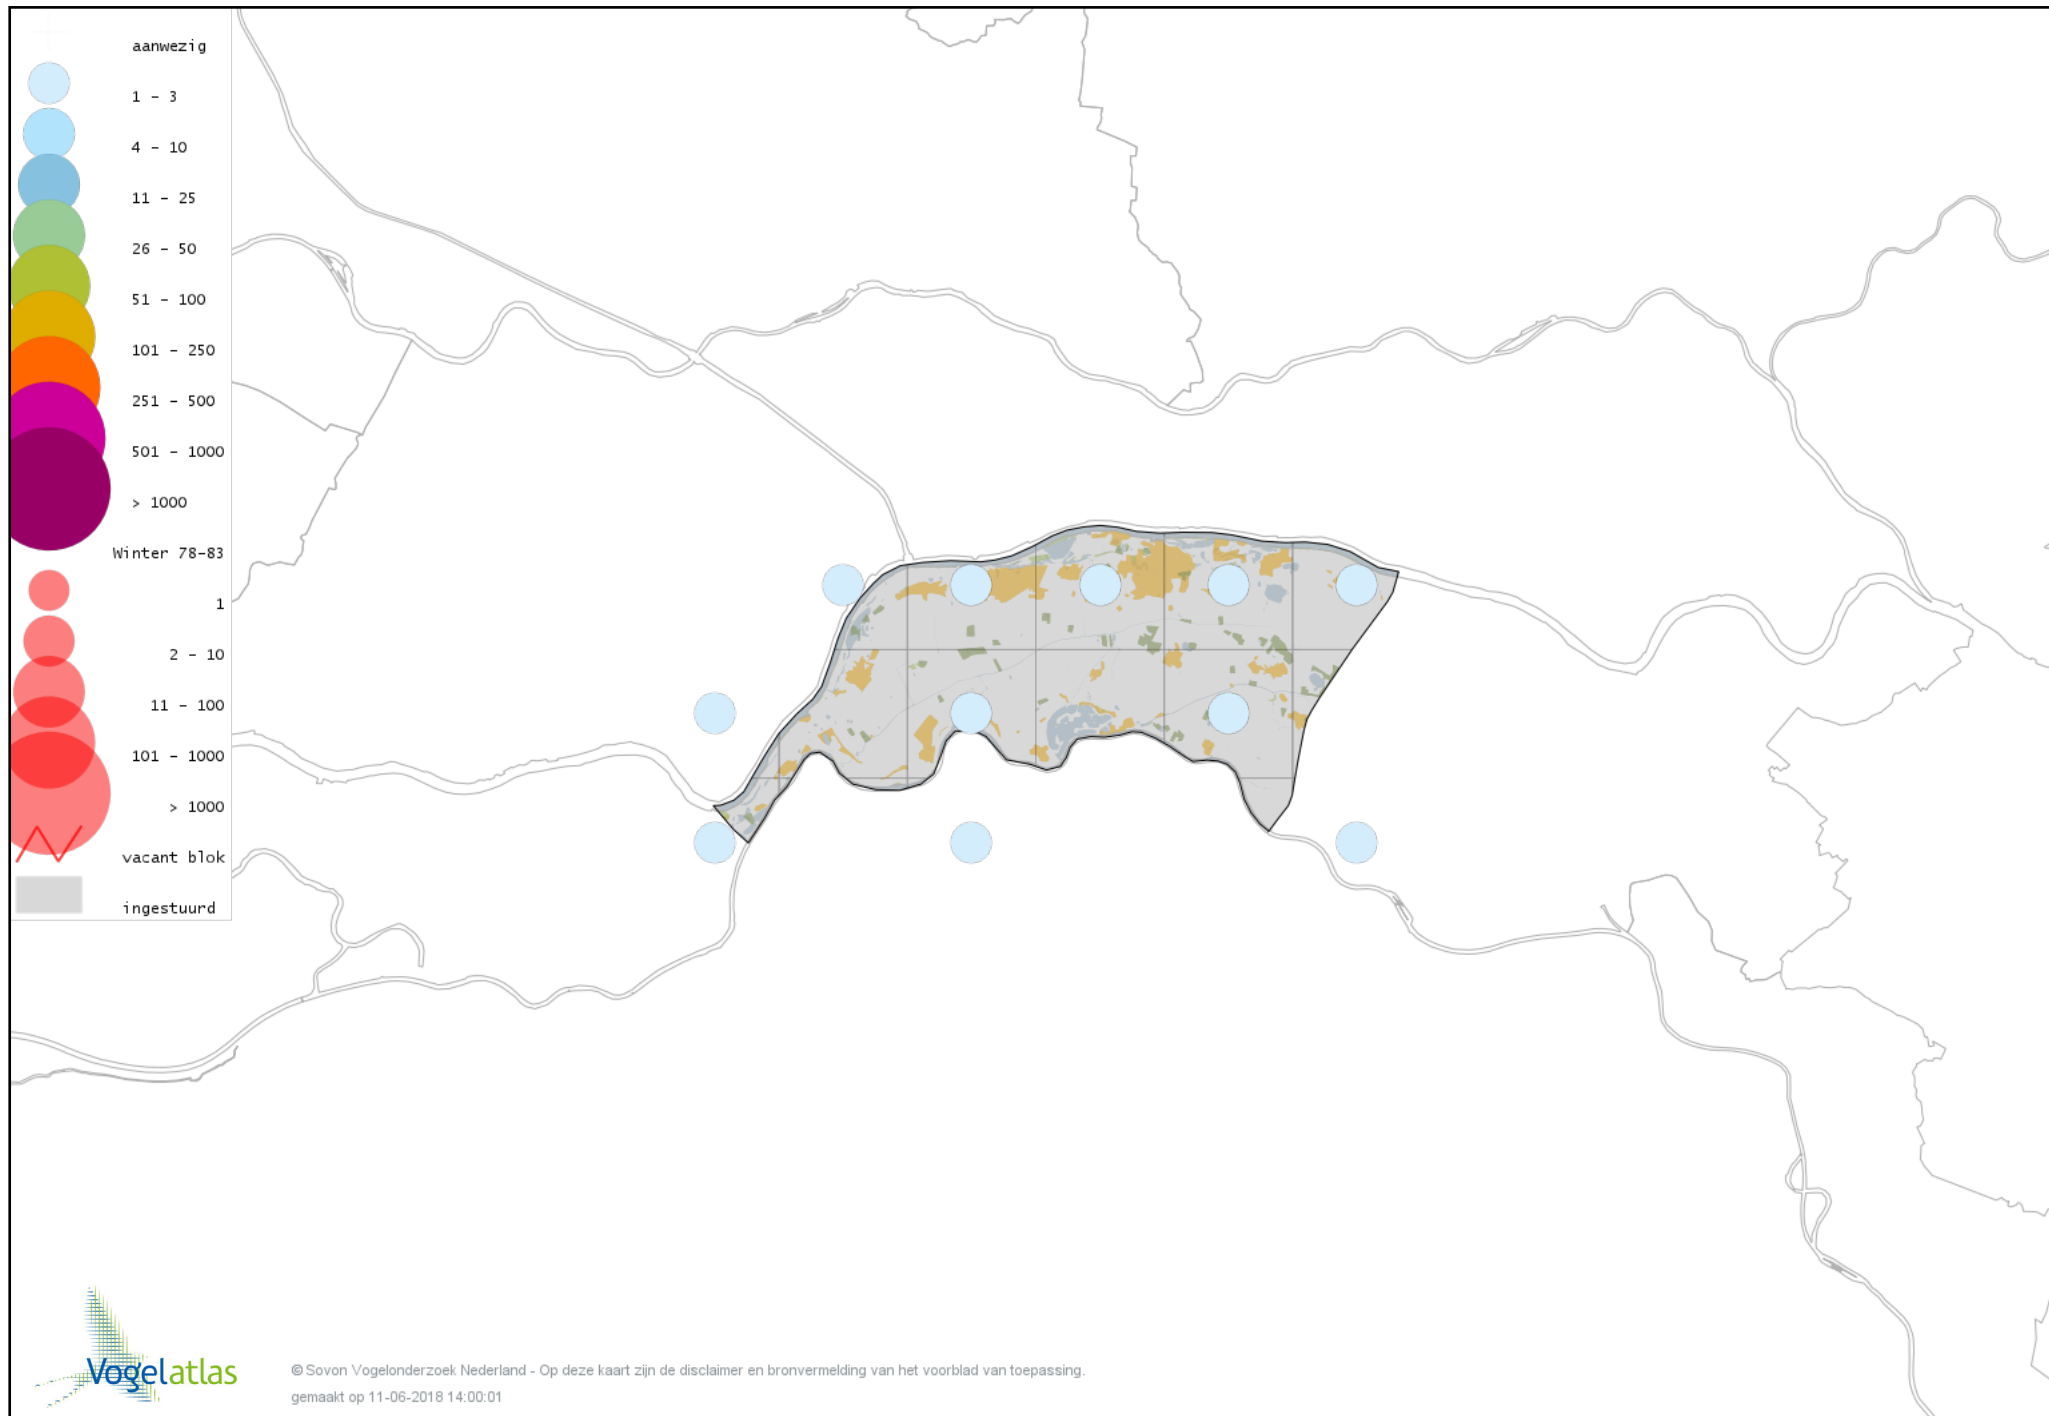

Voorlopige verspreidingskaart Pontische Meeuw winter