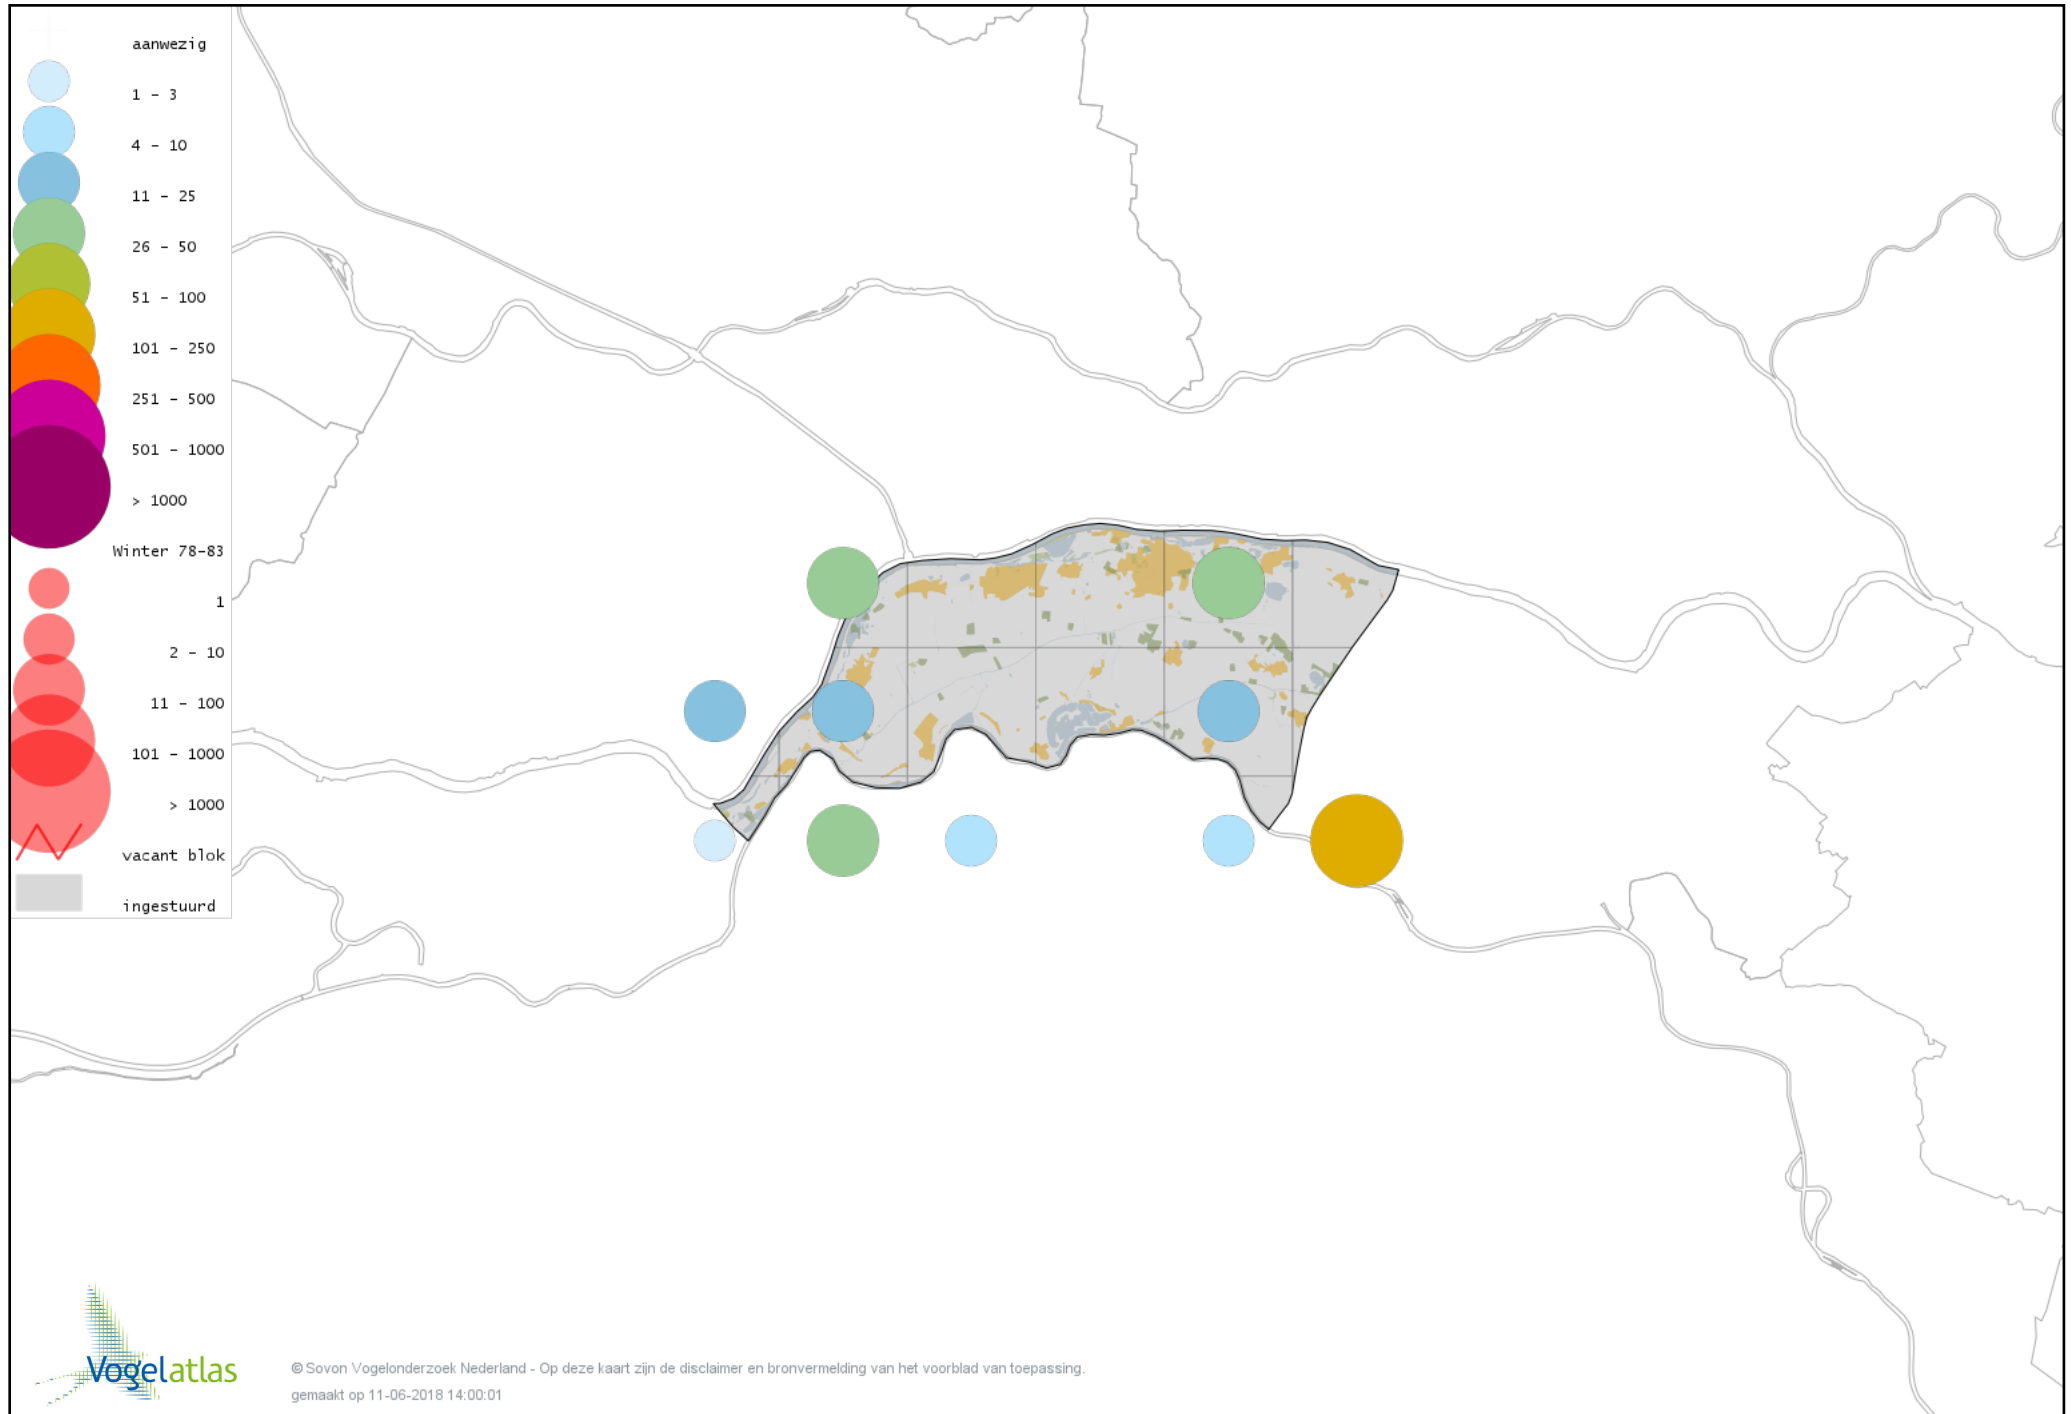

Voorlopige verspreidingskaart Stadsduif winter