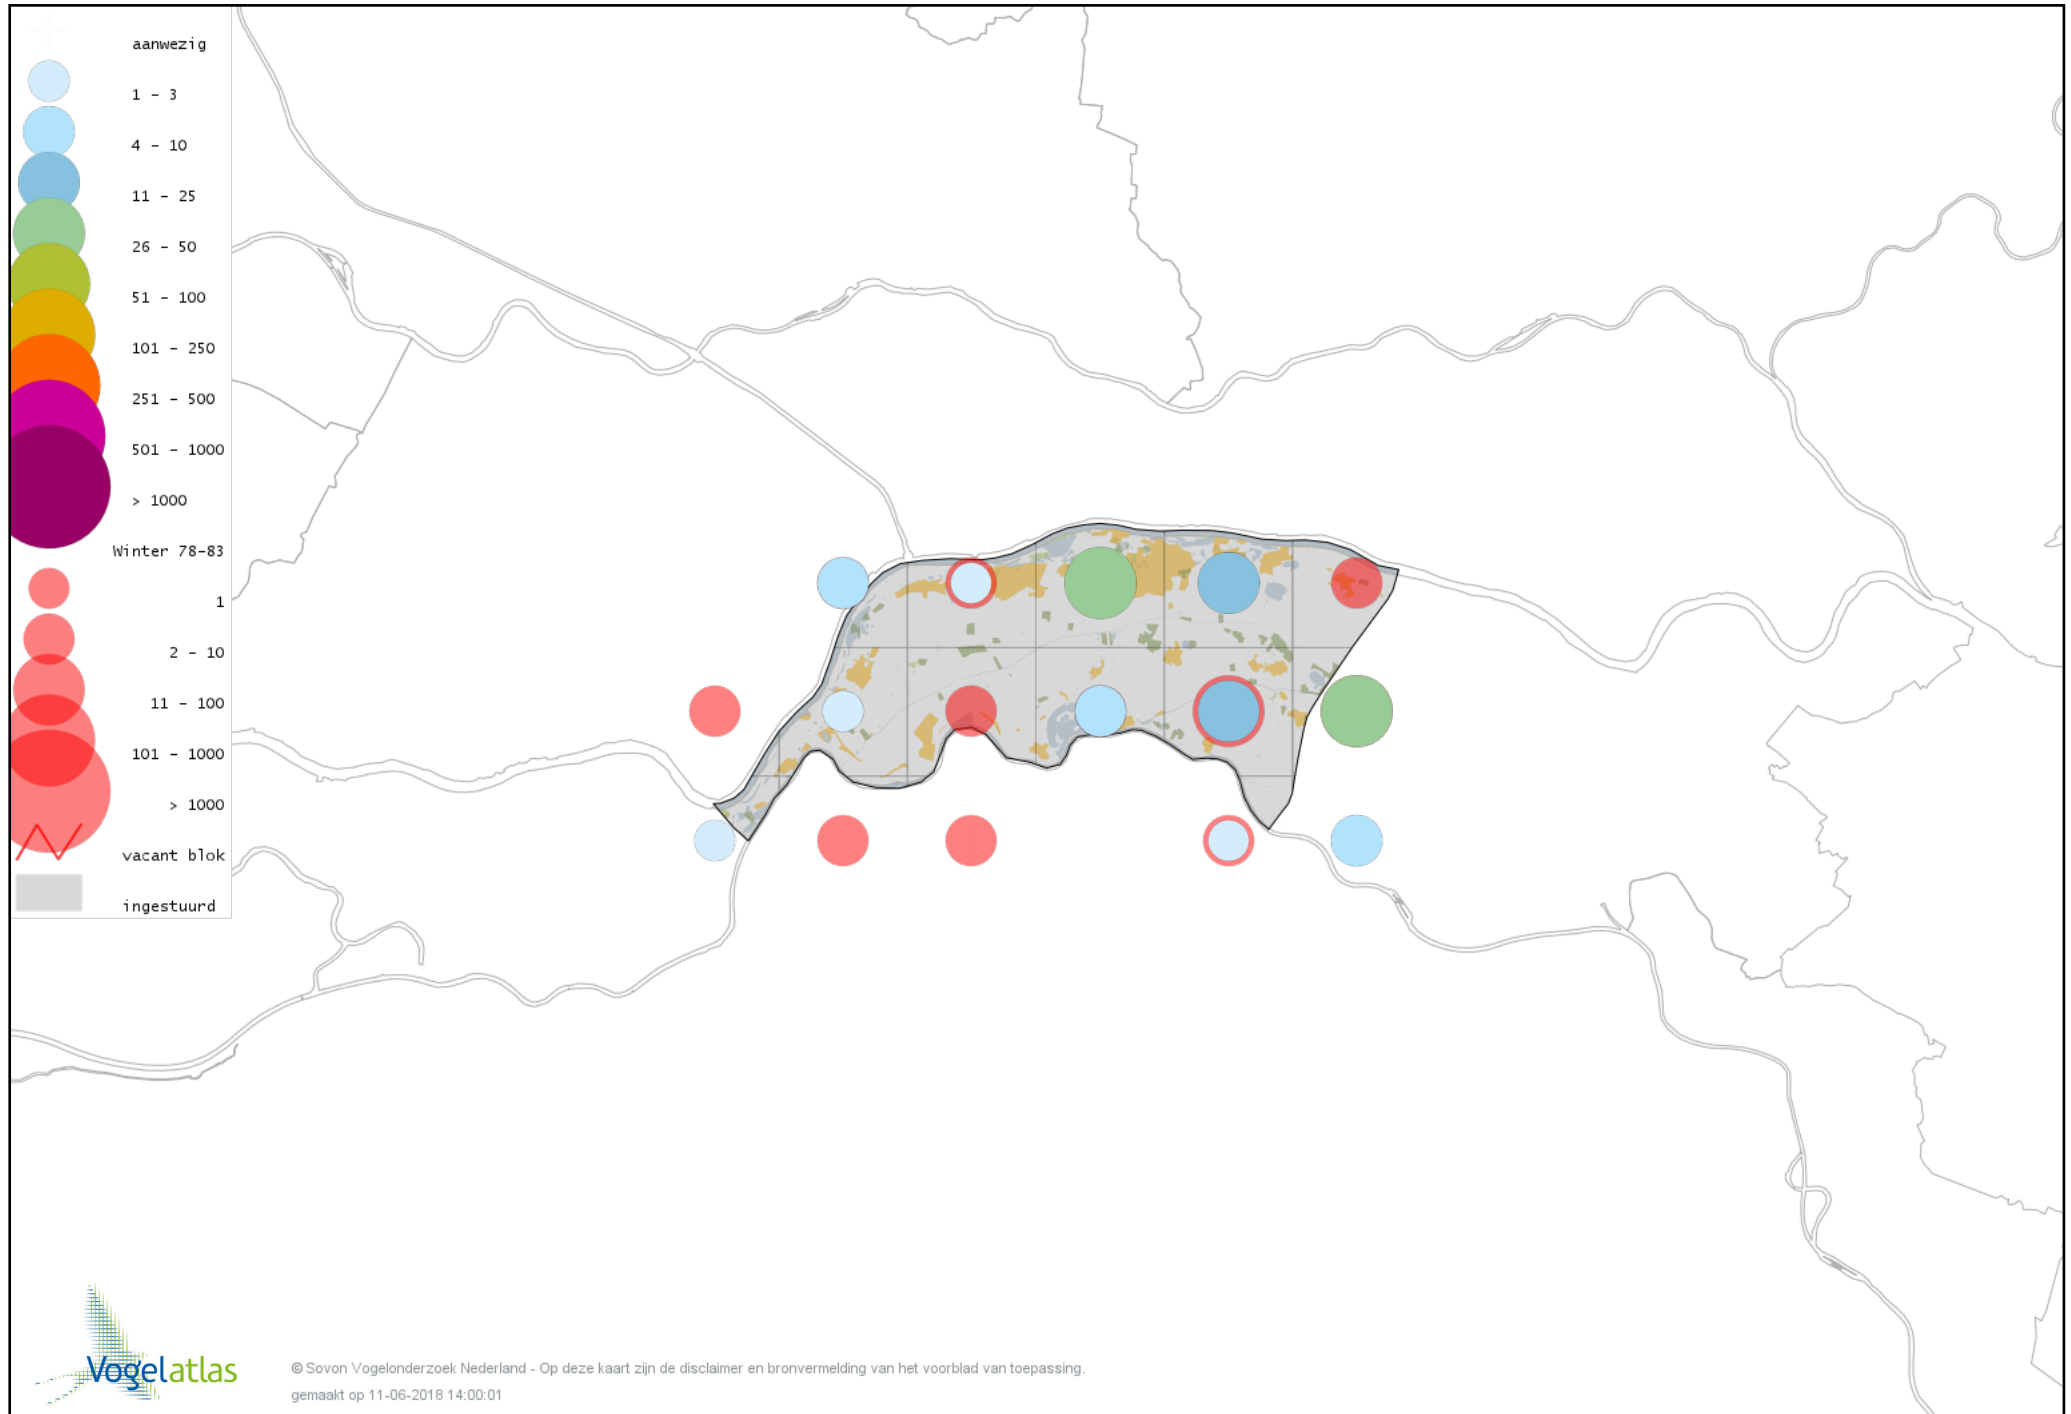

Voorlopige verspreidingskaart Goudhaan winter