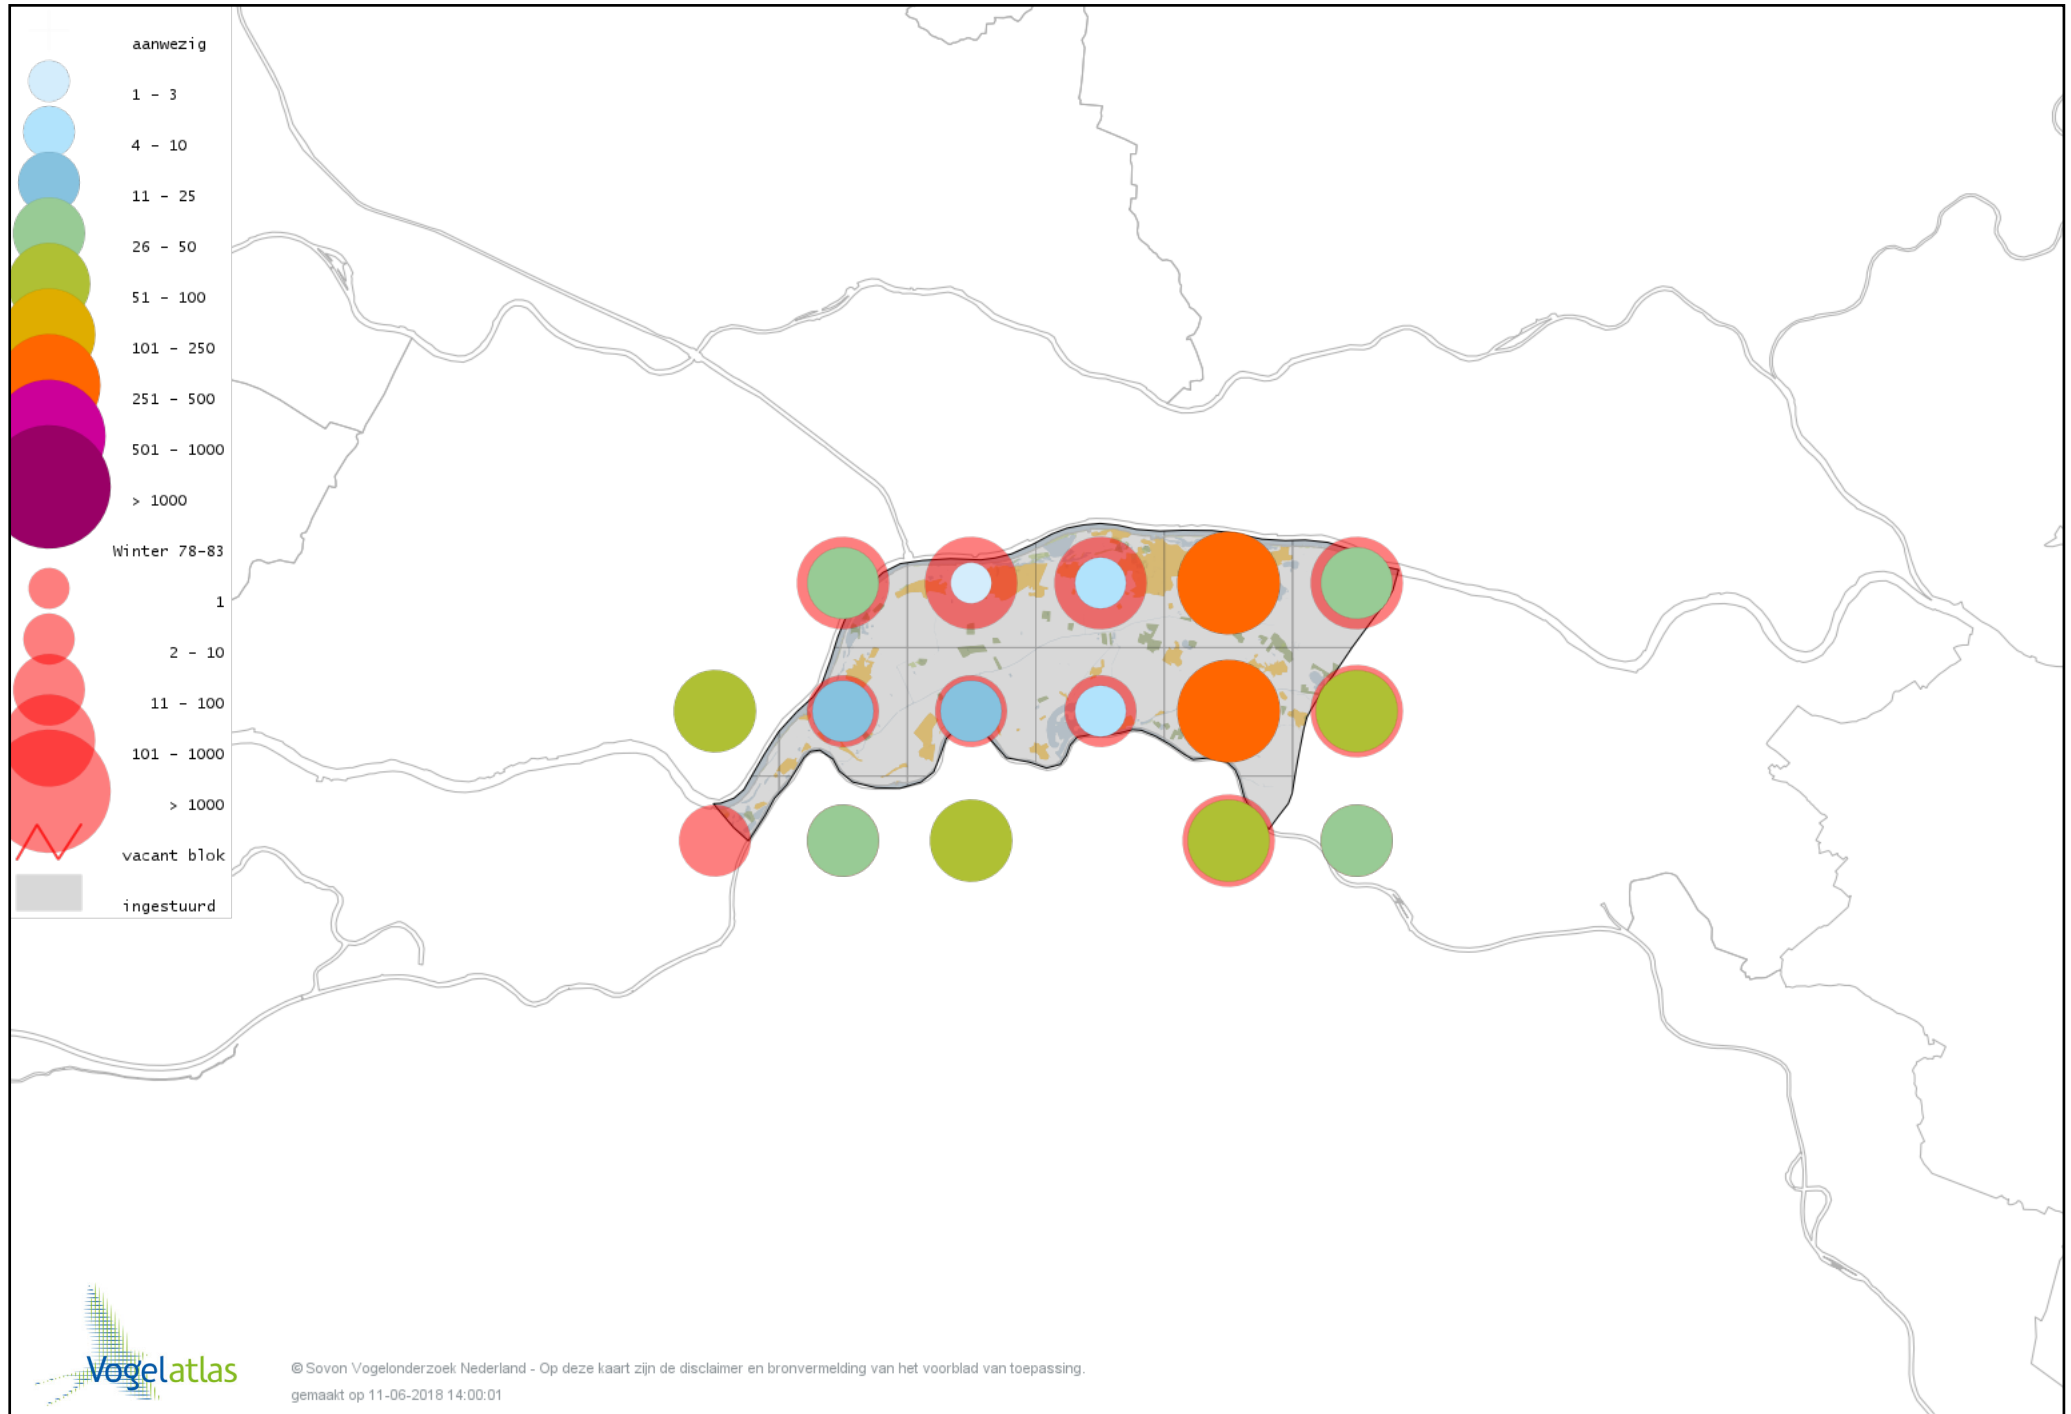

Voorlopige verspreidingskaart Sijs winter