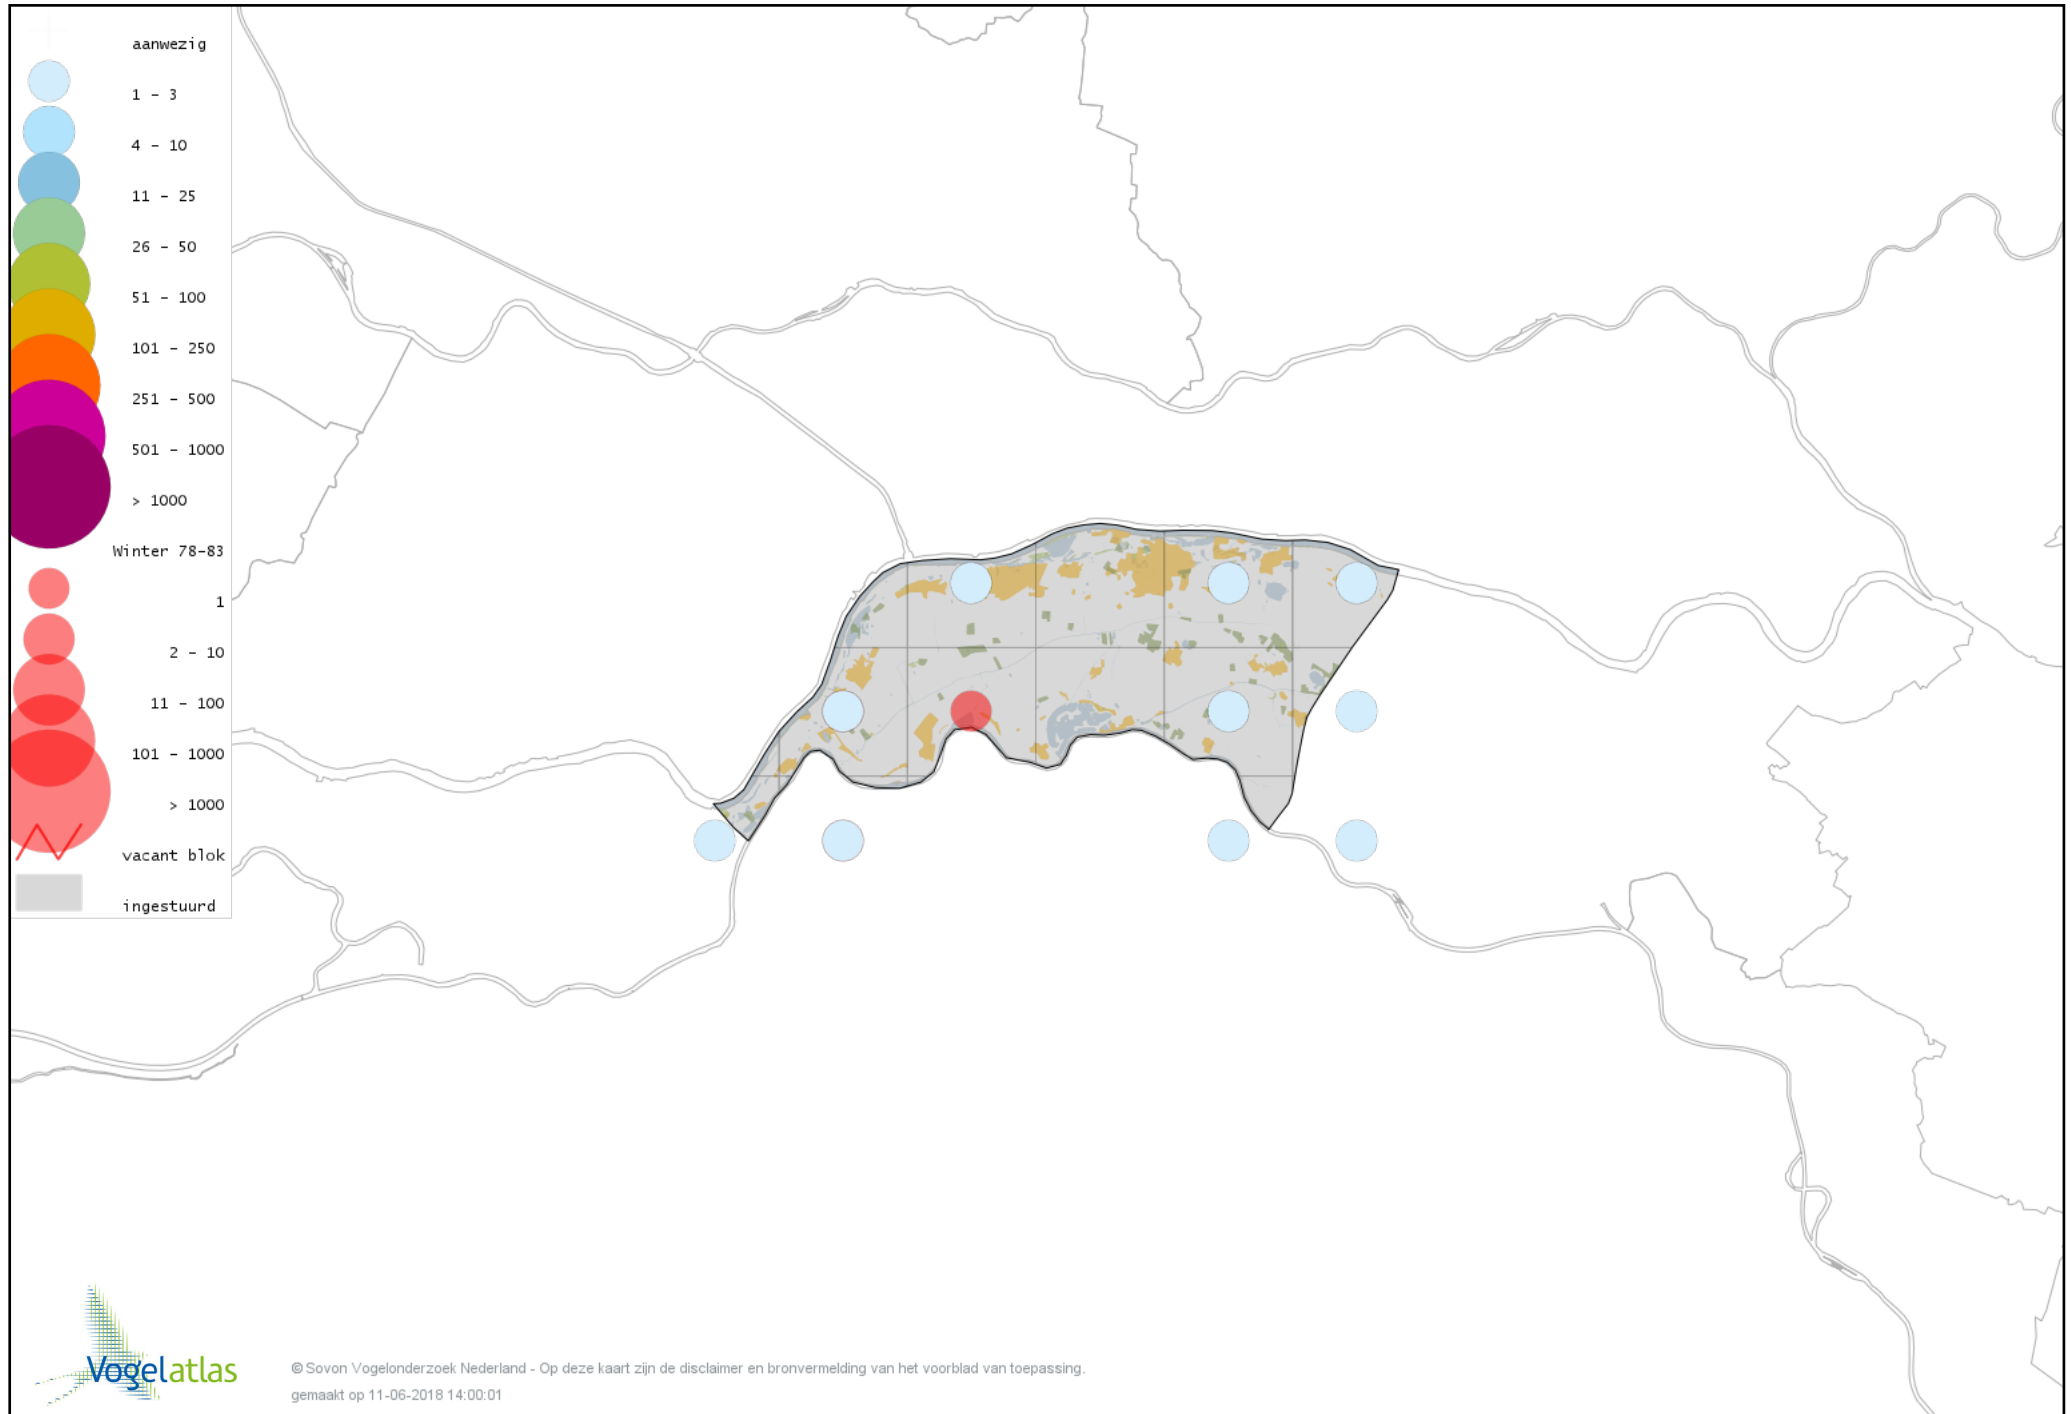

Voorlopige verspreidingskaart Roodhalsgans winter