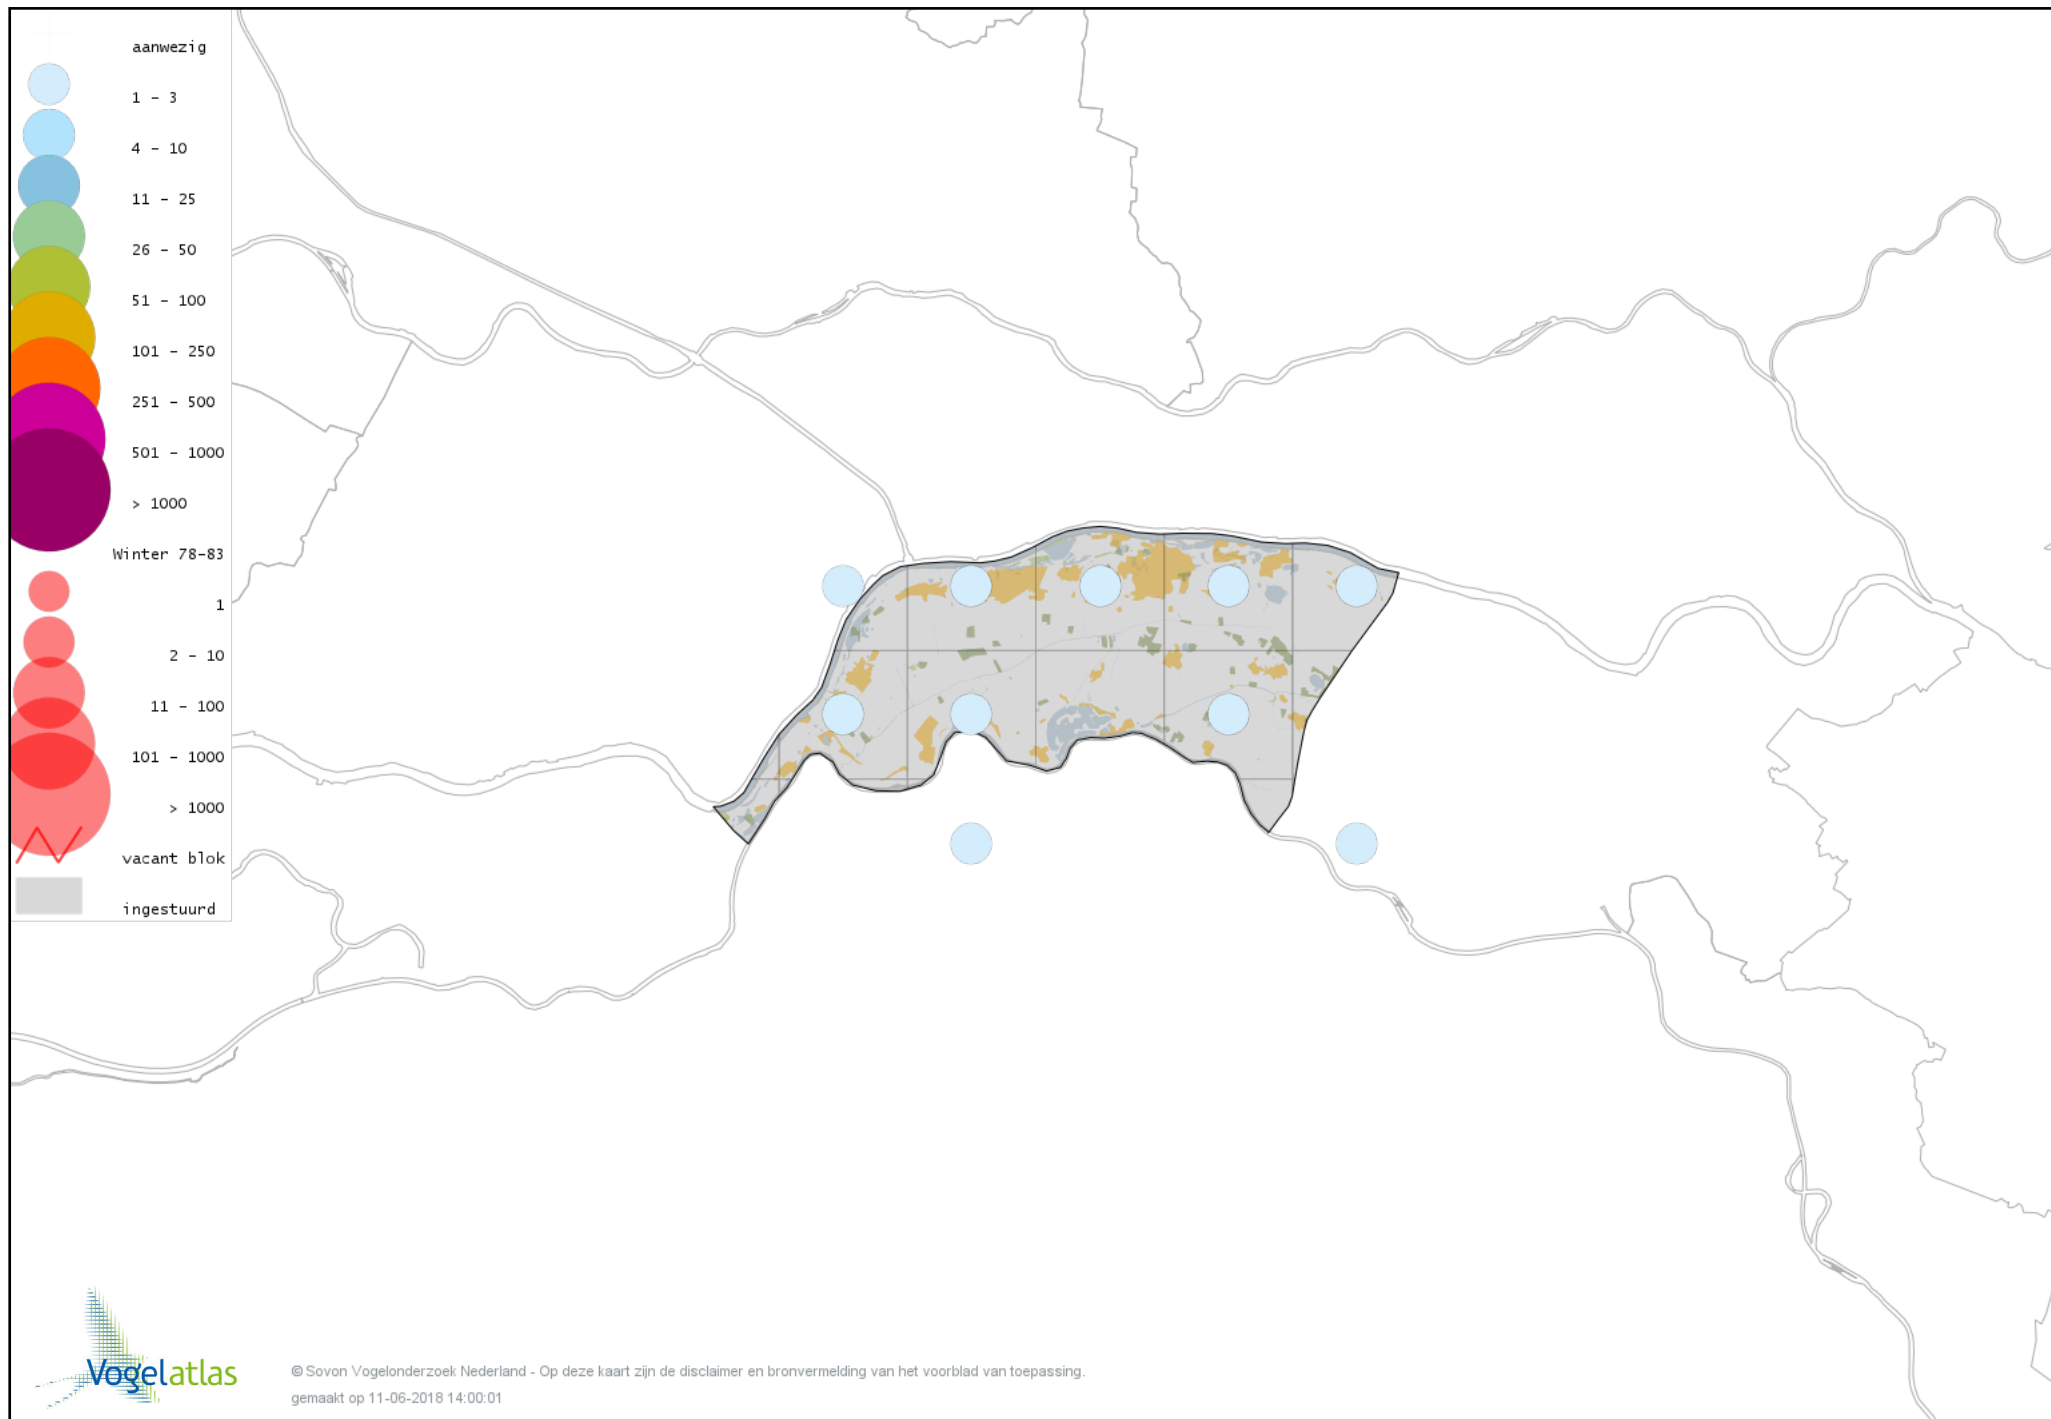

Voorlopige verspreidingskaart Geelpootmeeuw winter