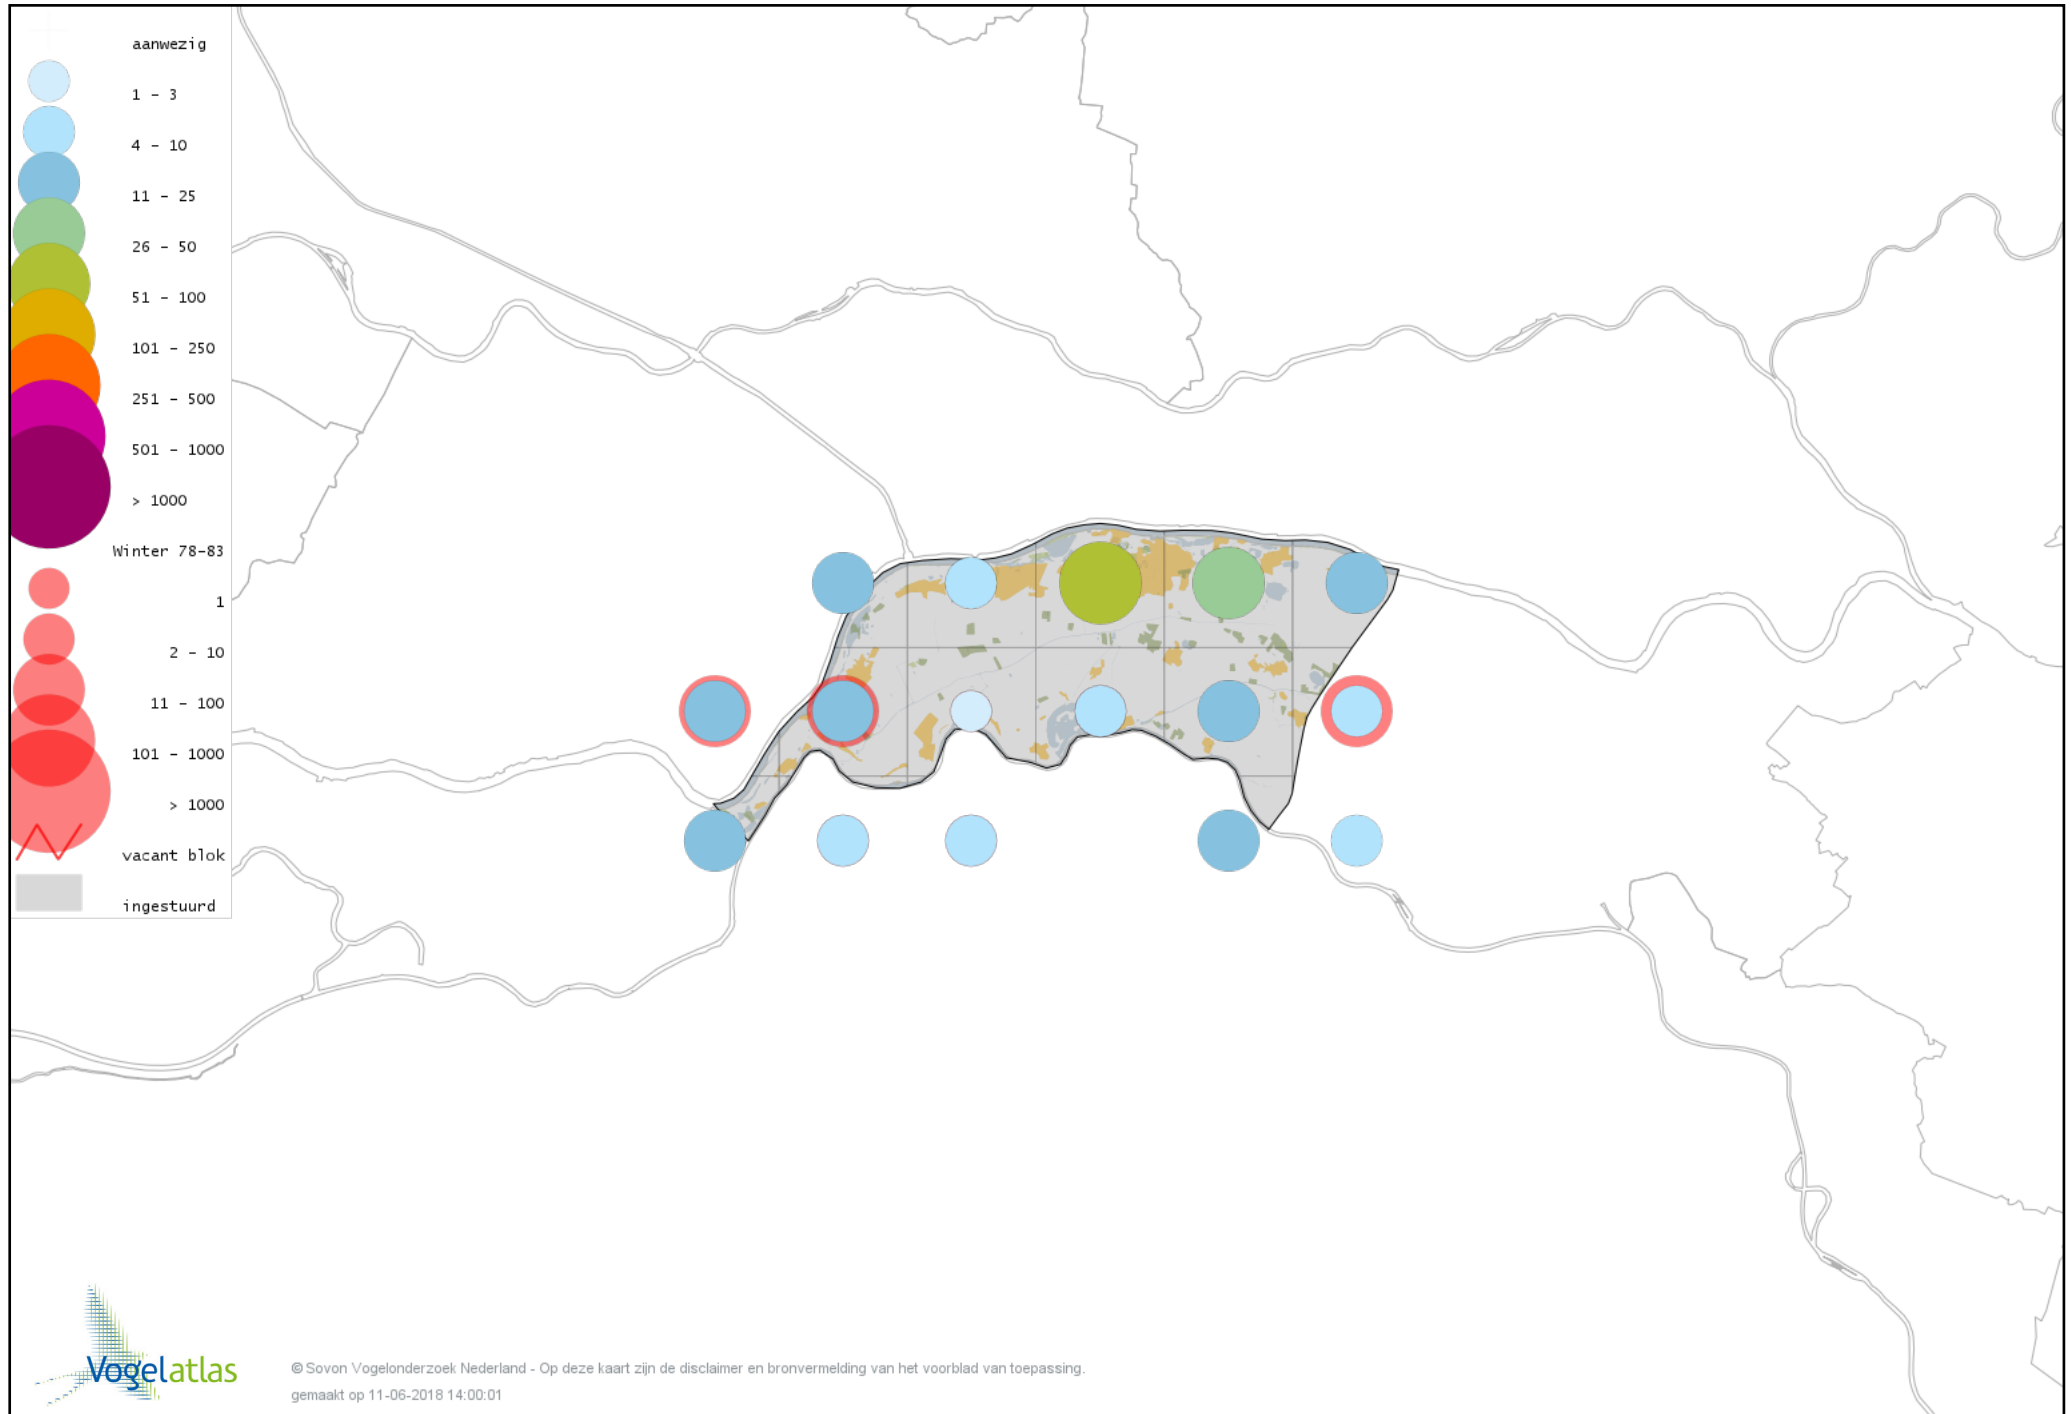

Voorlopige verspreidingskaart Zanglijster winter