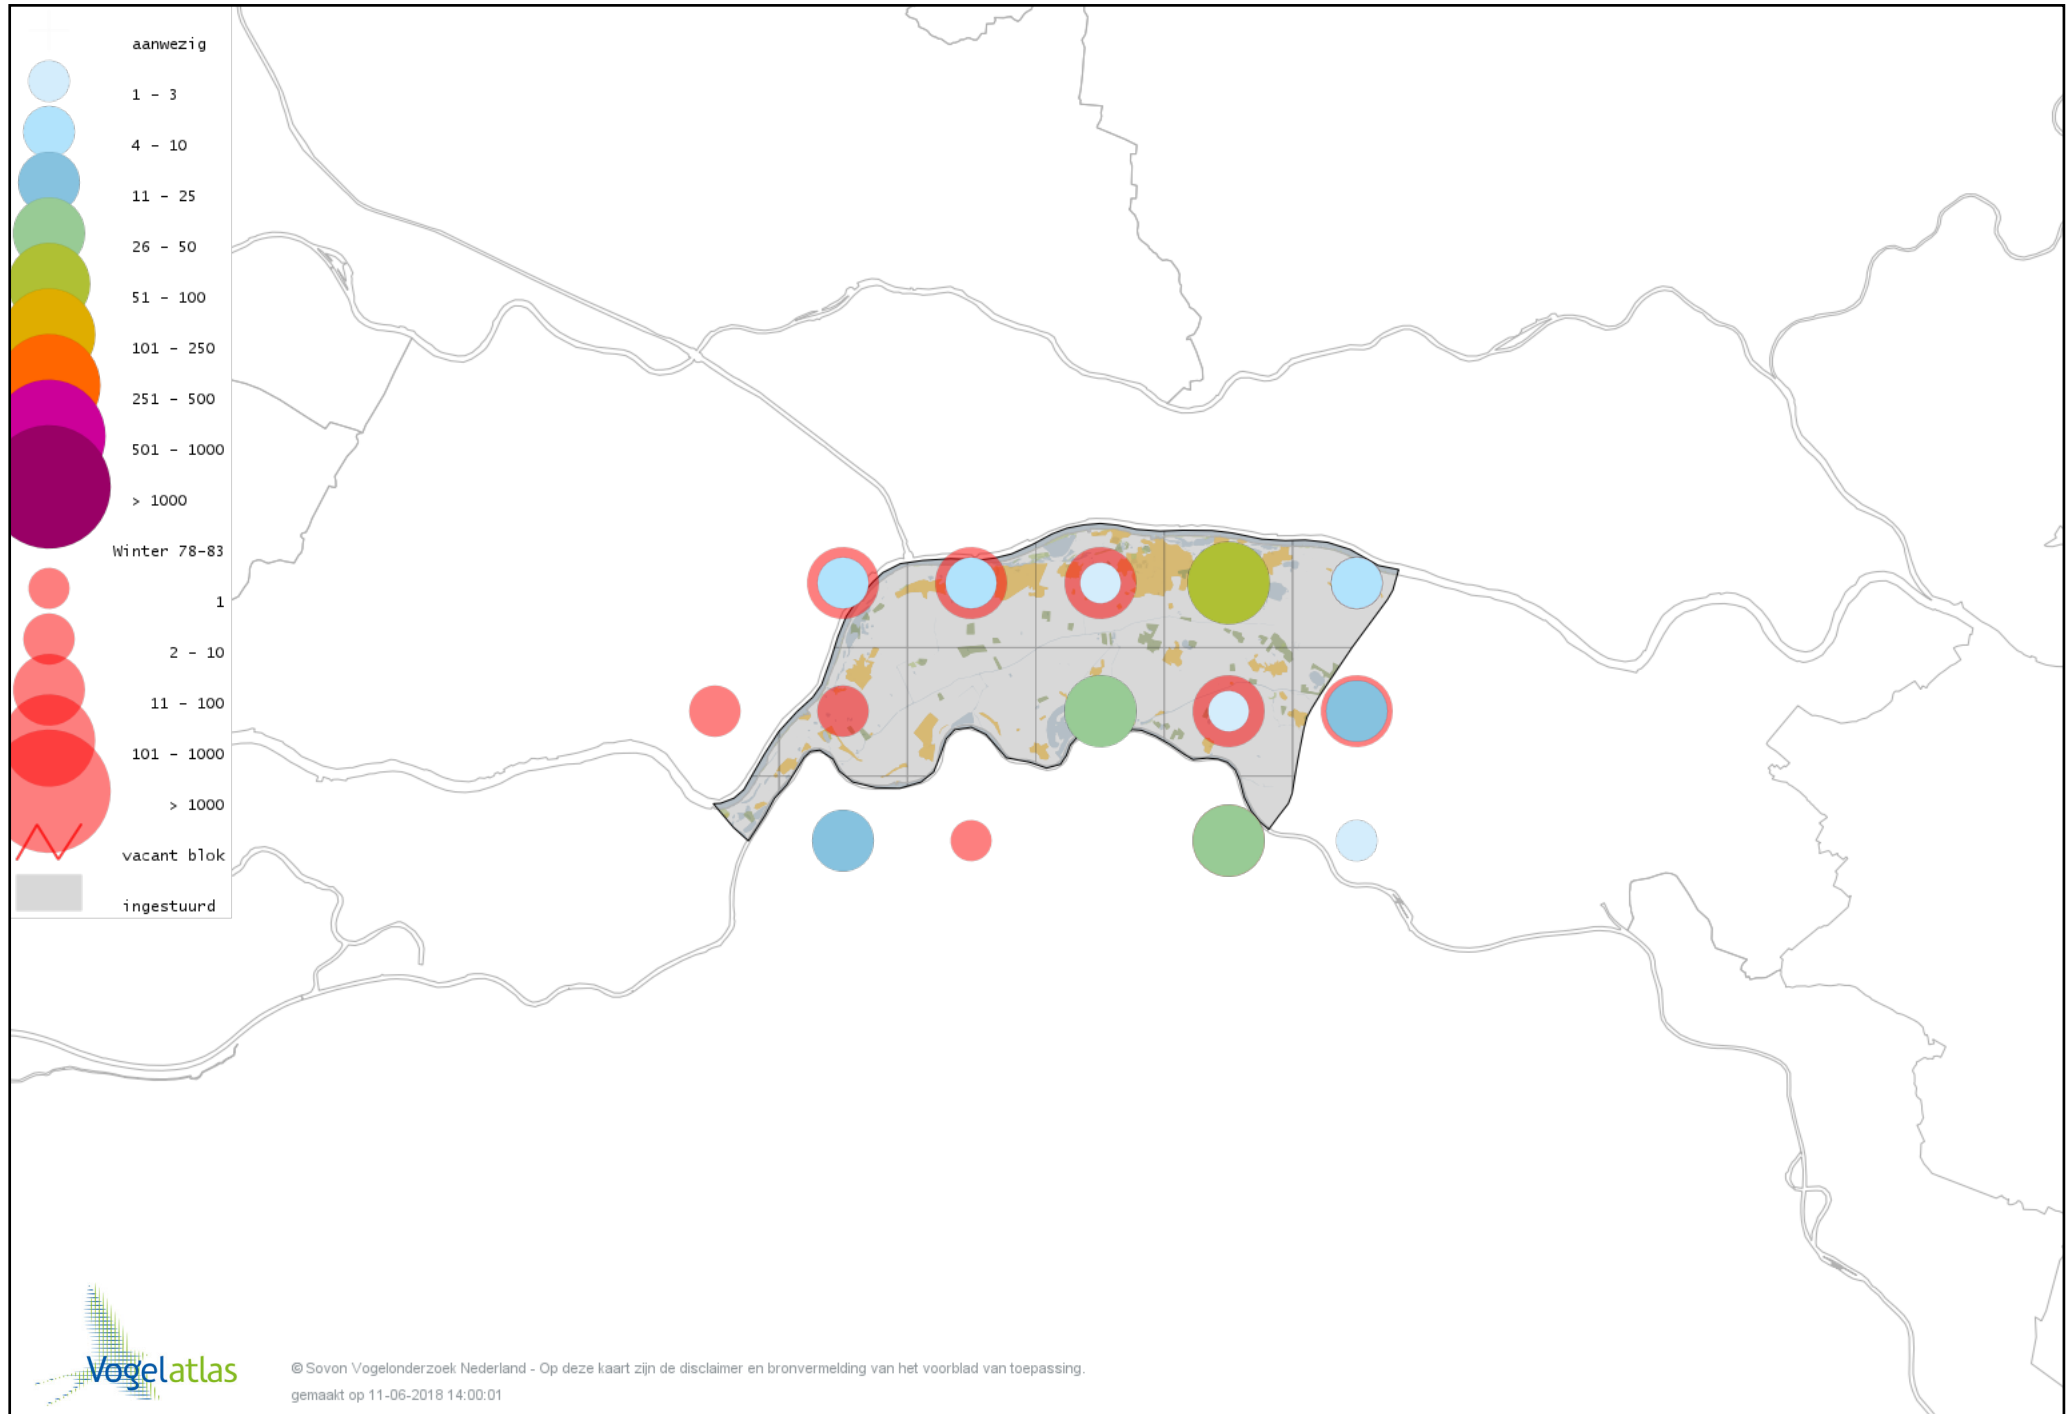

Voorlopige verspreidingskaart Keep winter