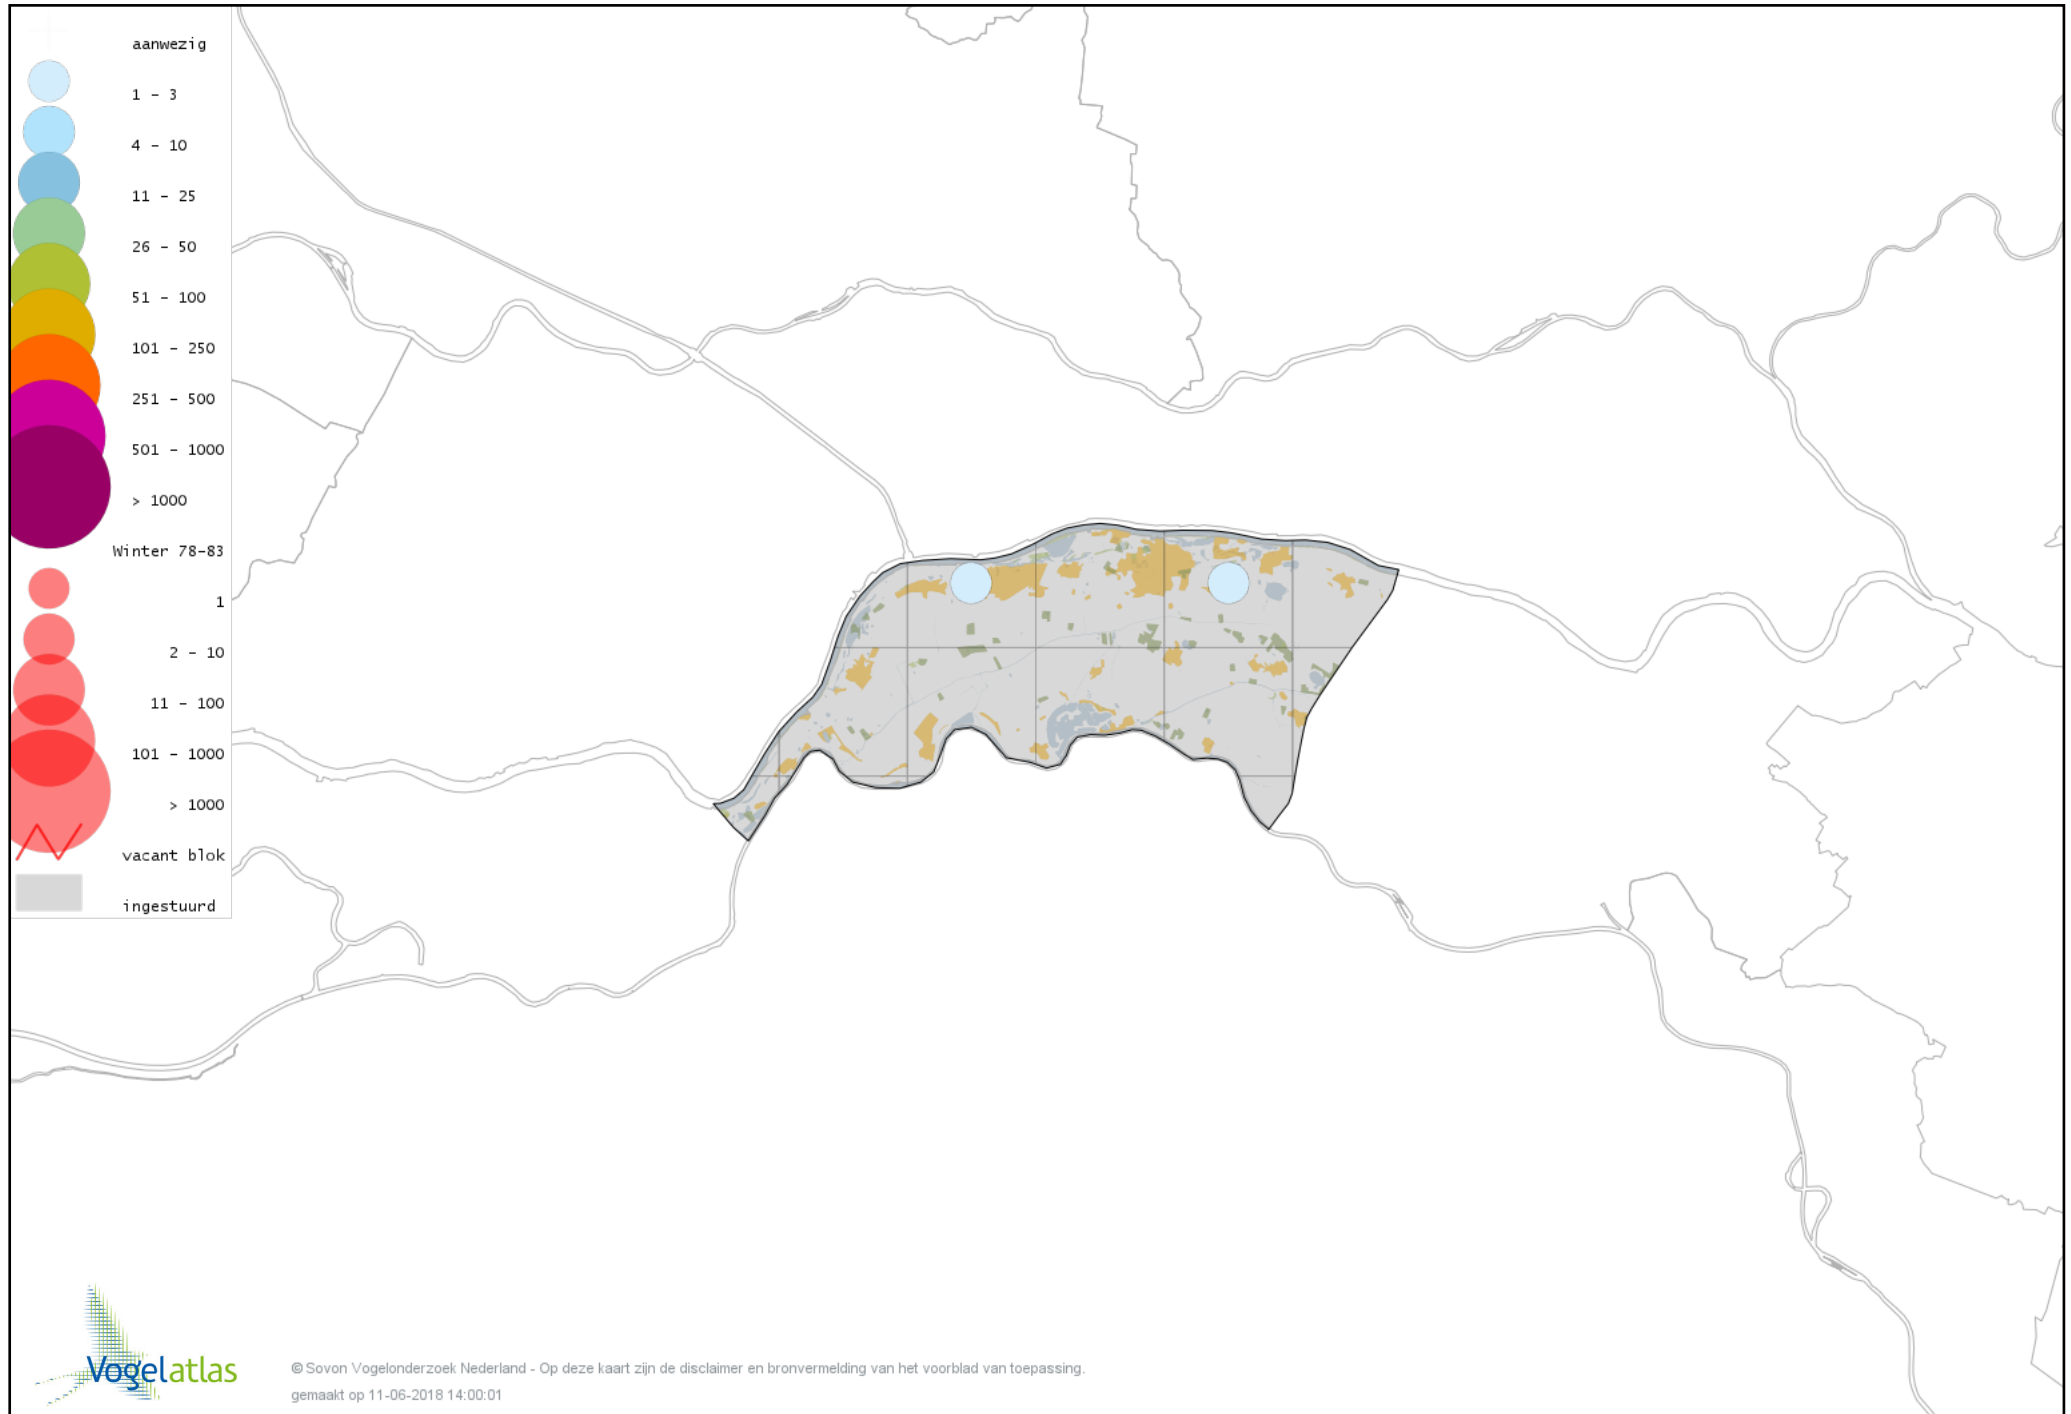

Voorlopige verspreidingskaart Canadese gans x Grauwe gans winter