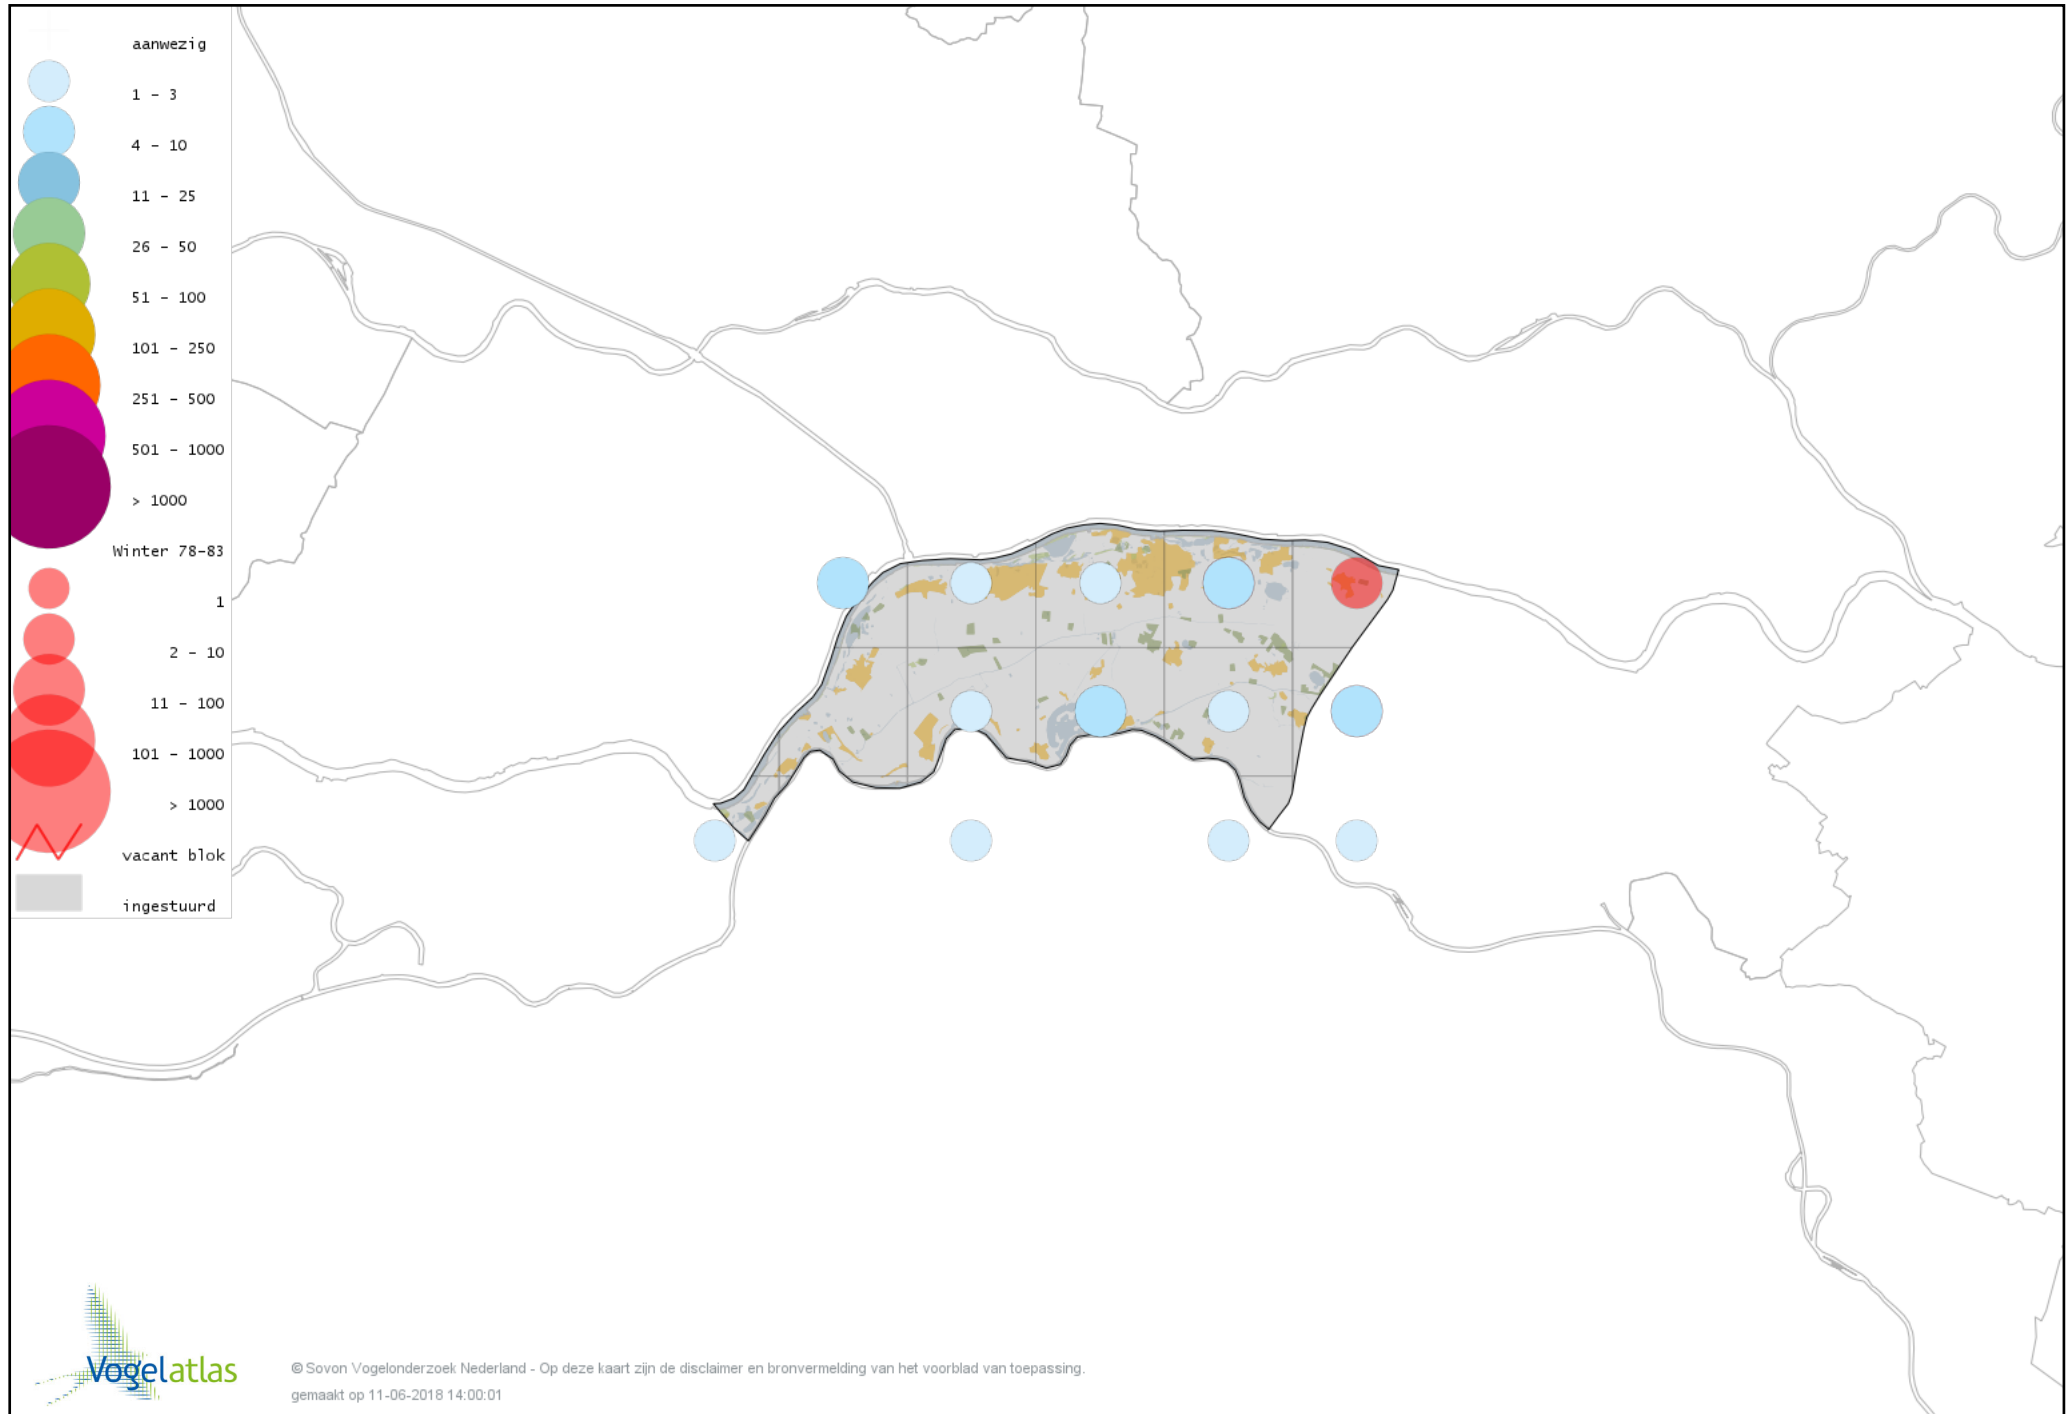

# Voorlopige verspreidingskaart Goudvink winter