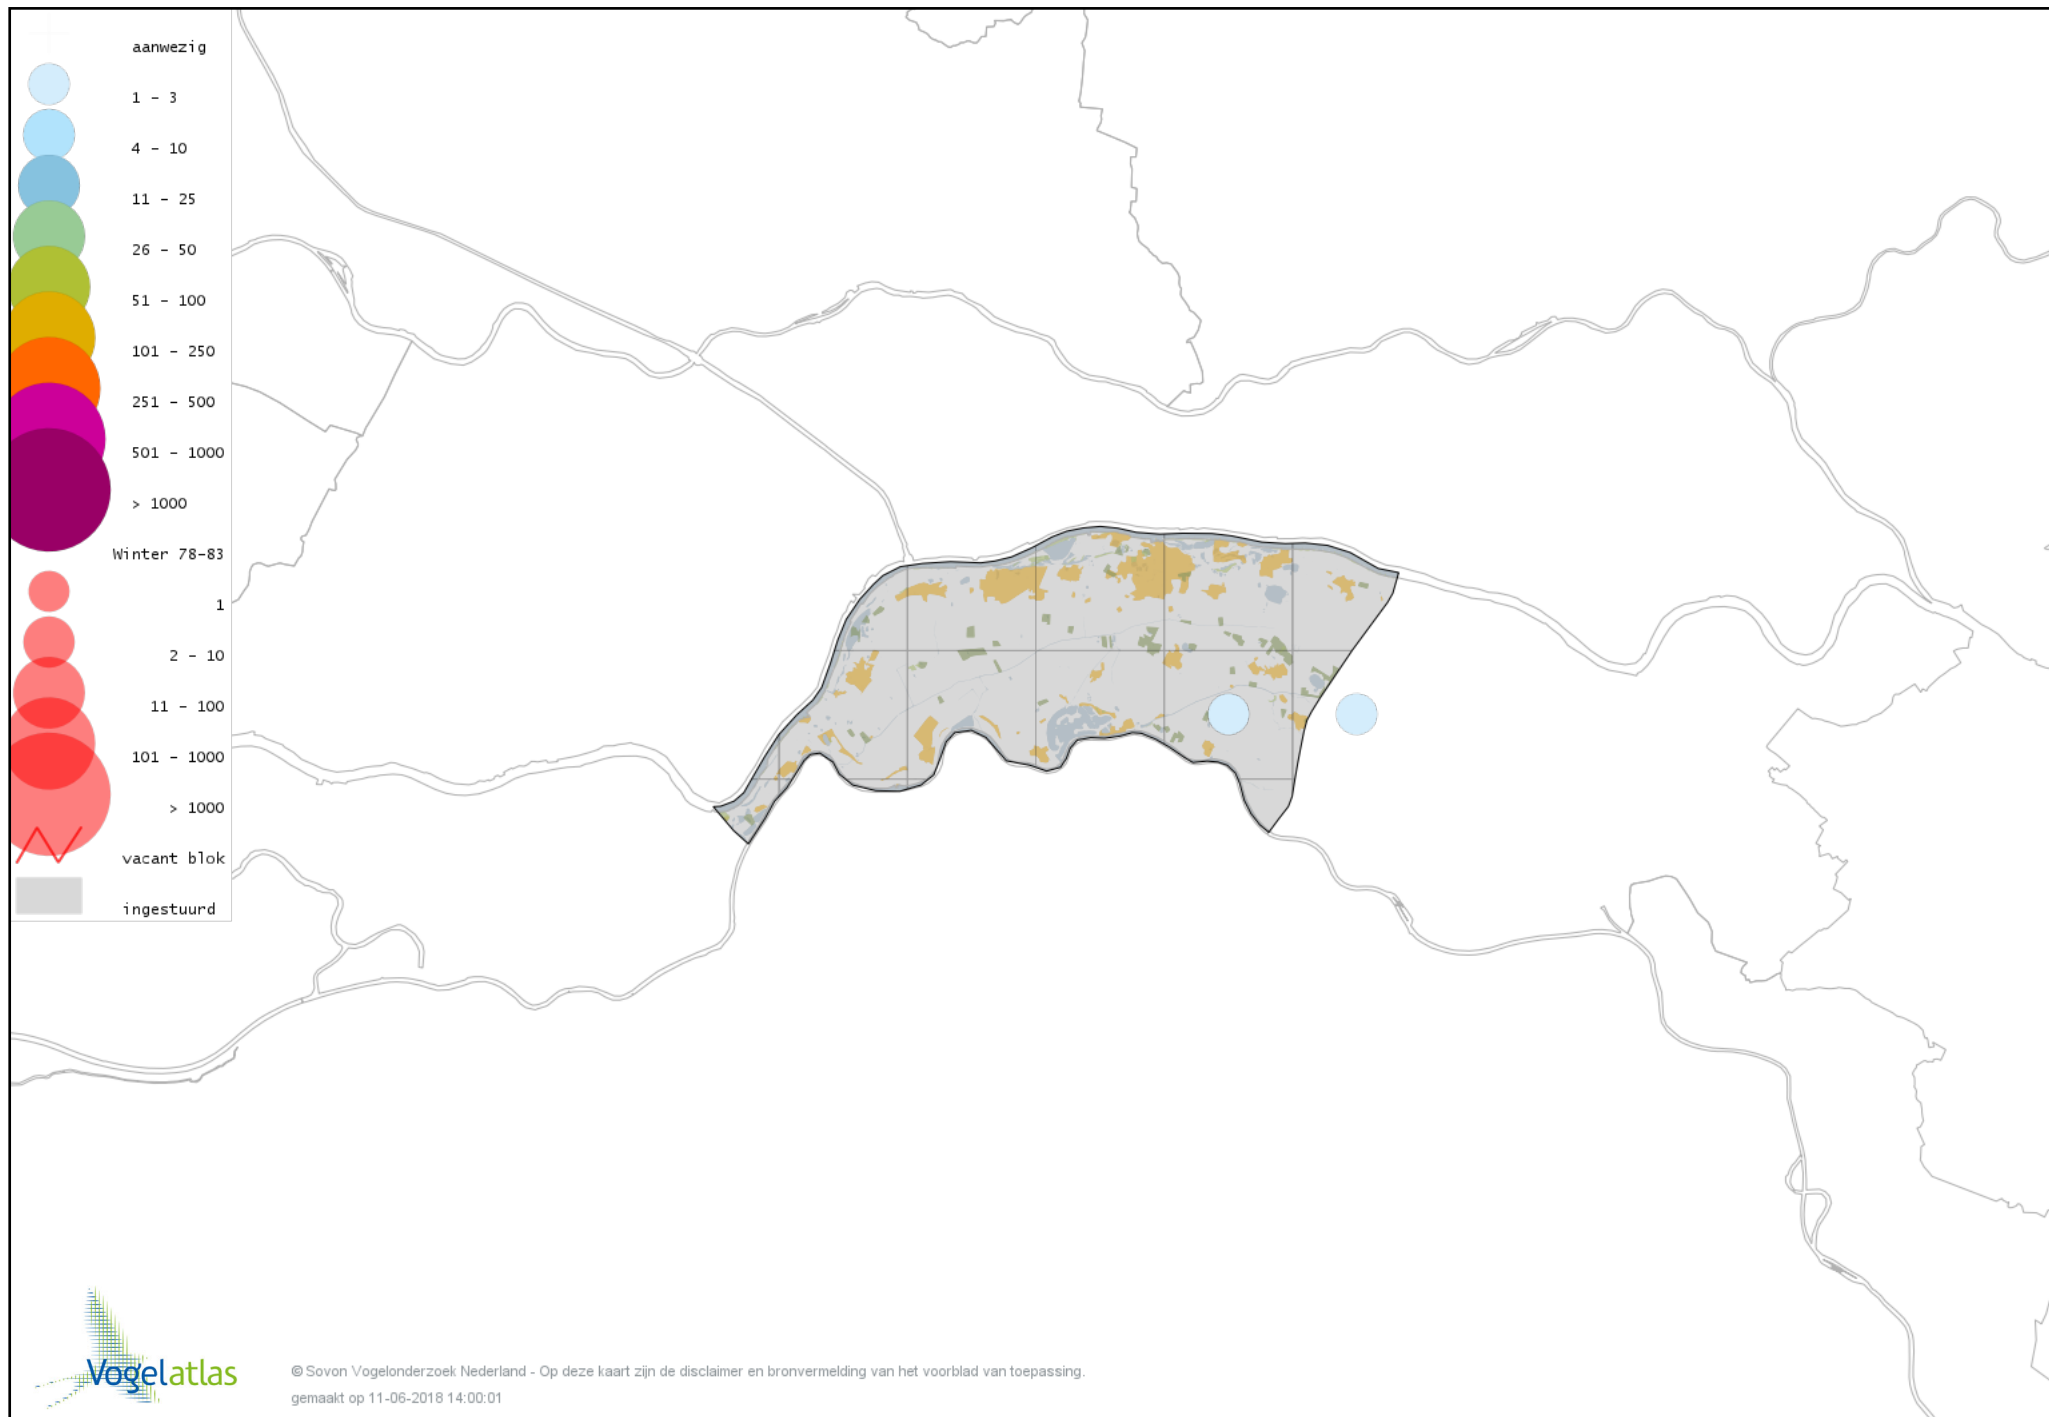

Voorlopige verspreidingskaart Zwarte Roodstaart winter