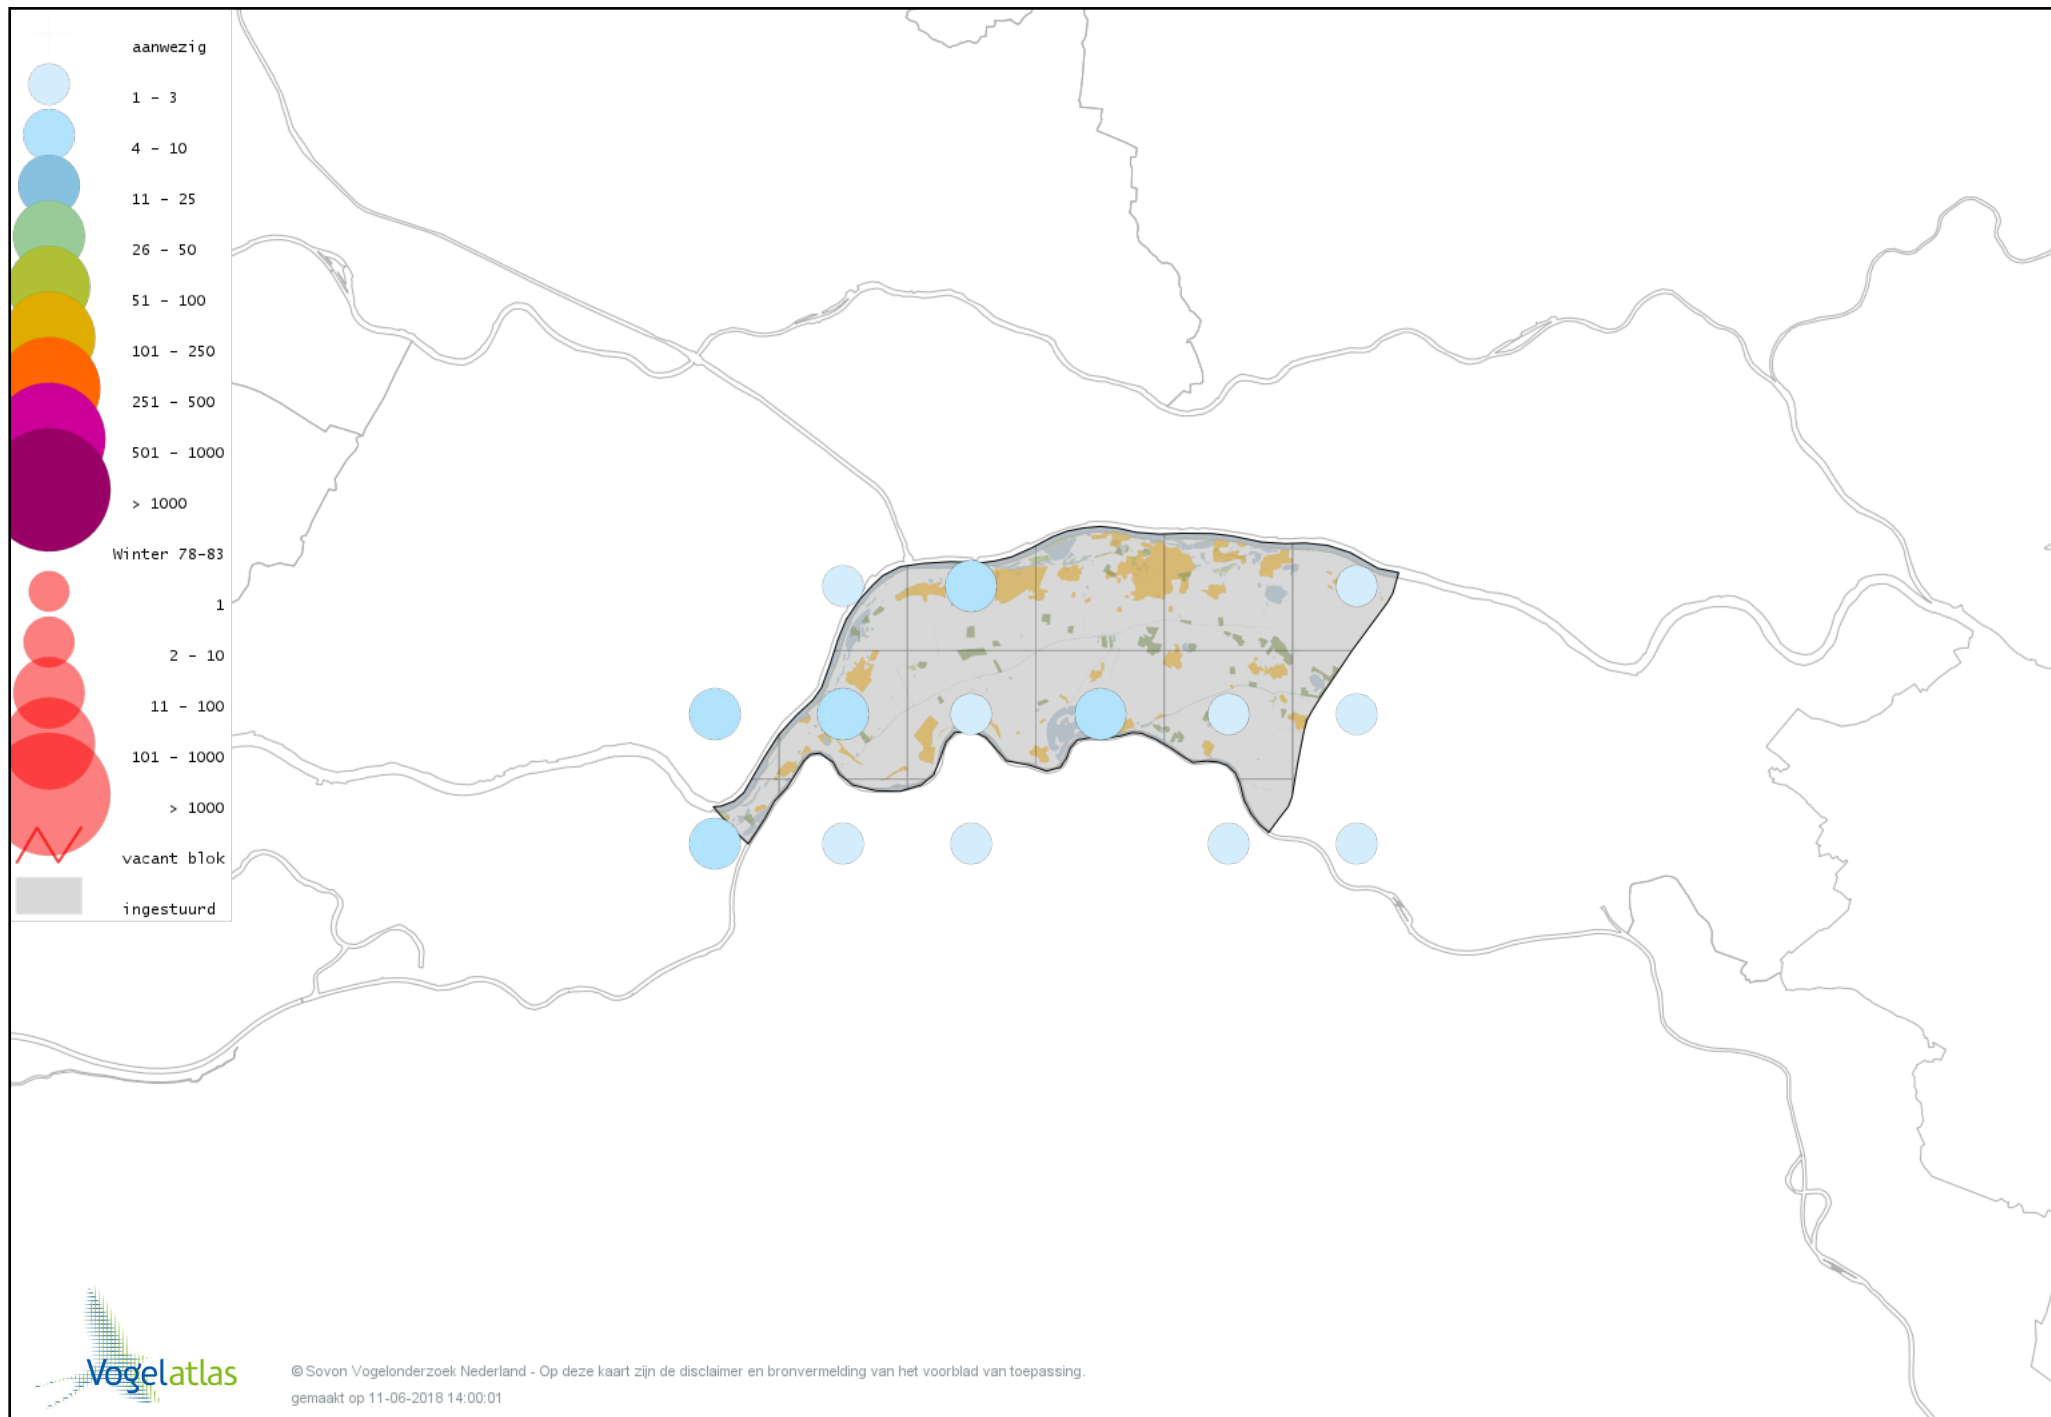

Voorlopige verspreidingskaart Roodborsttapuit winter