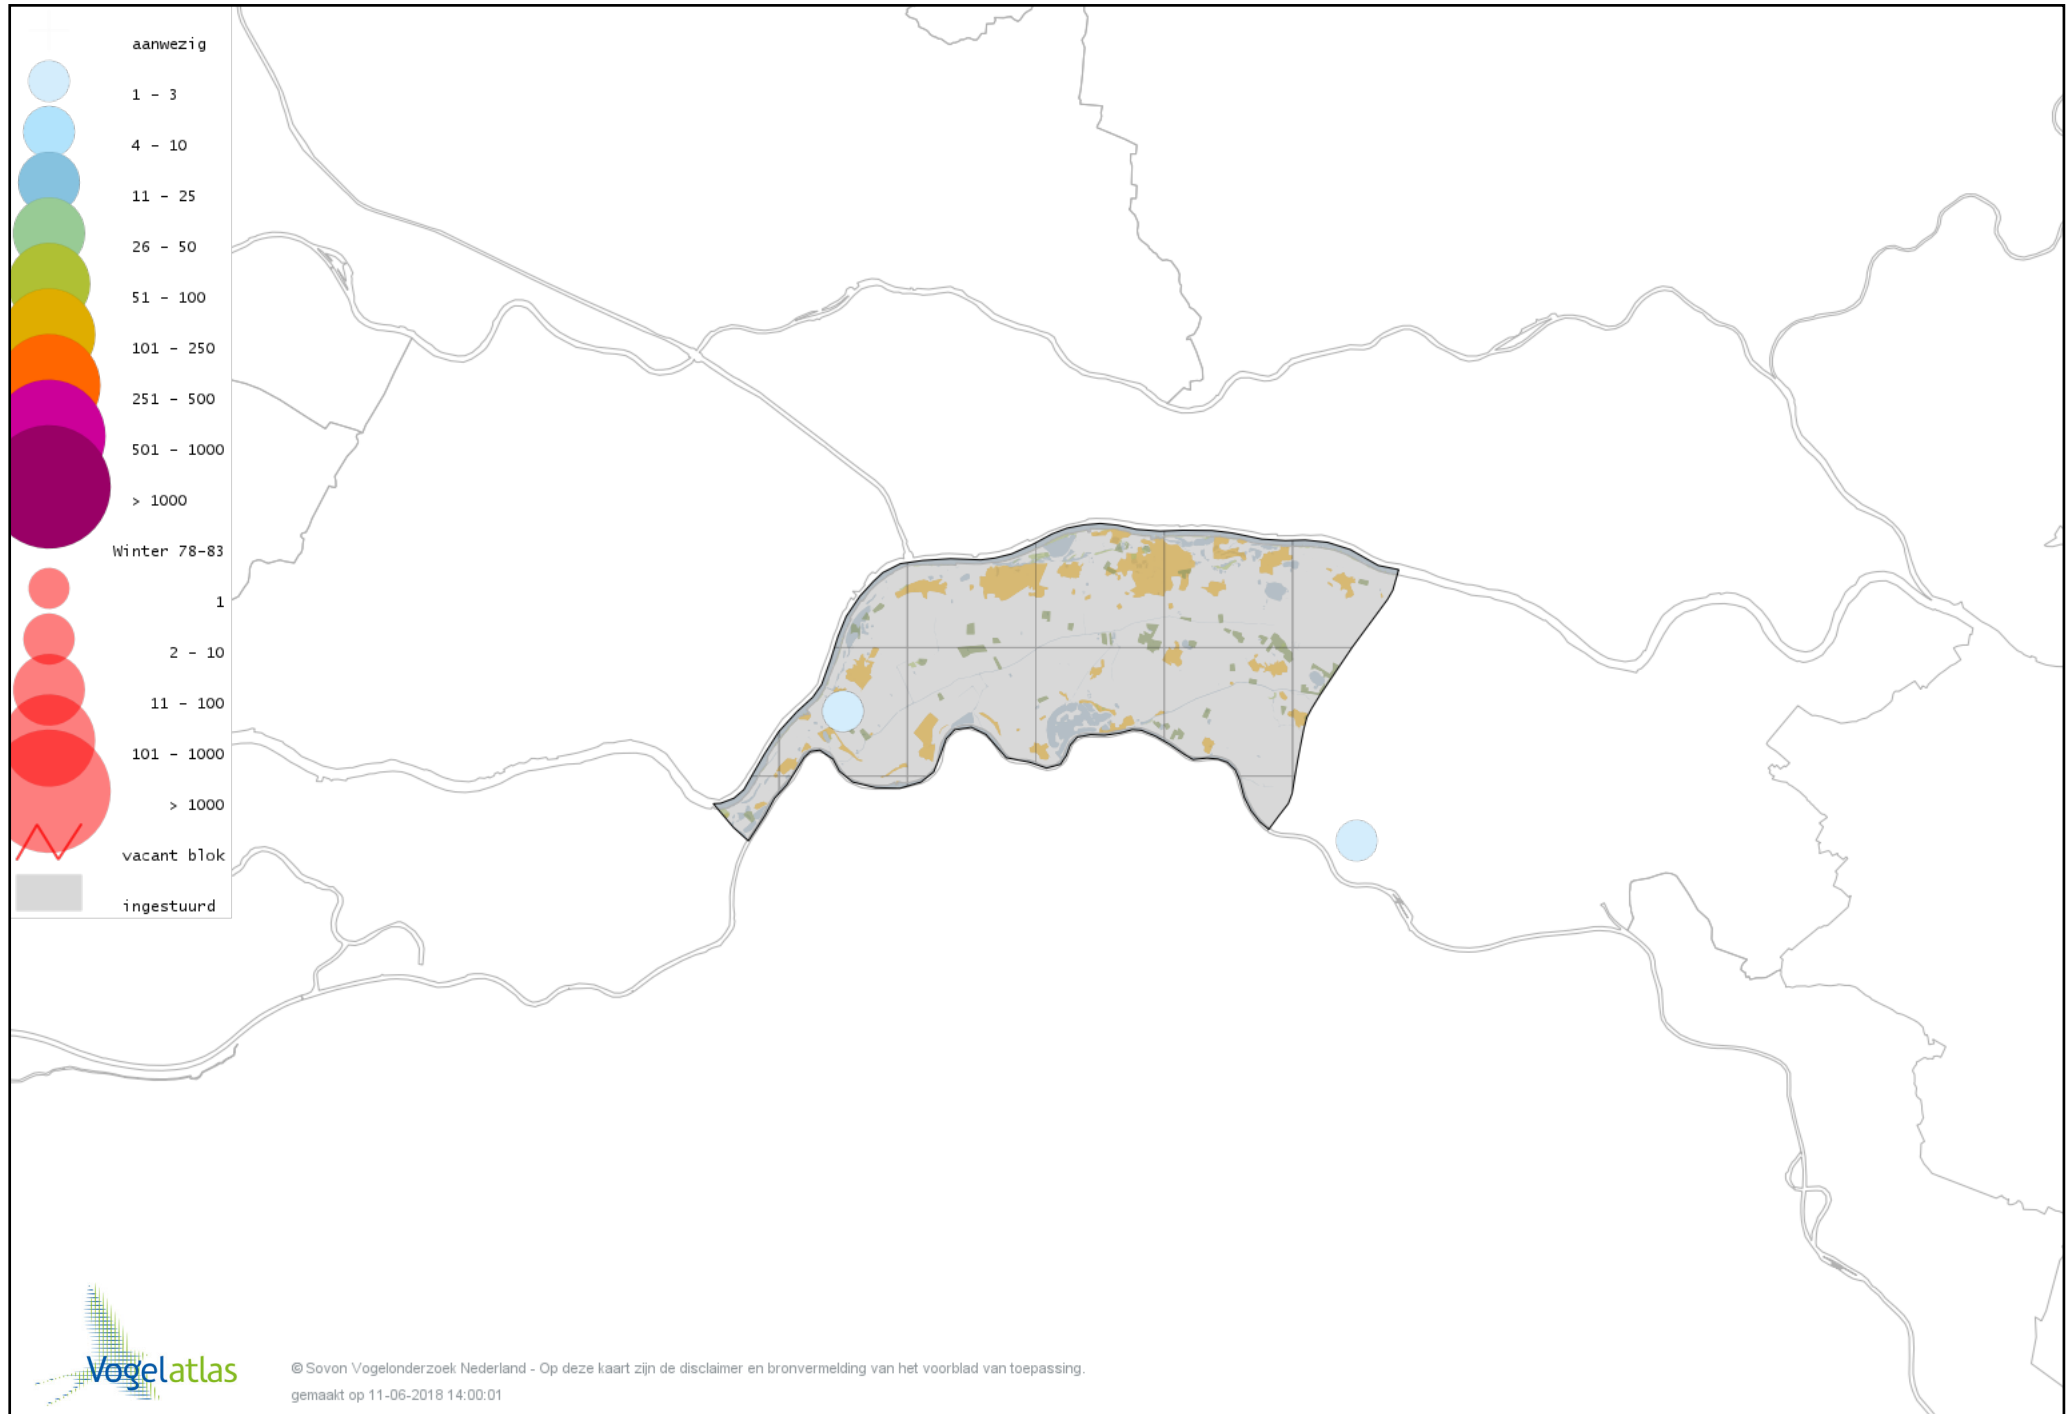

Voorlopige verspreidingskaart Lepelaar winter