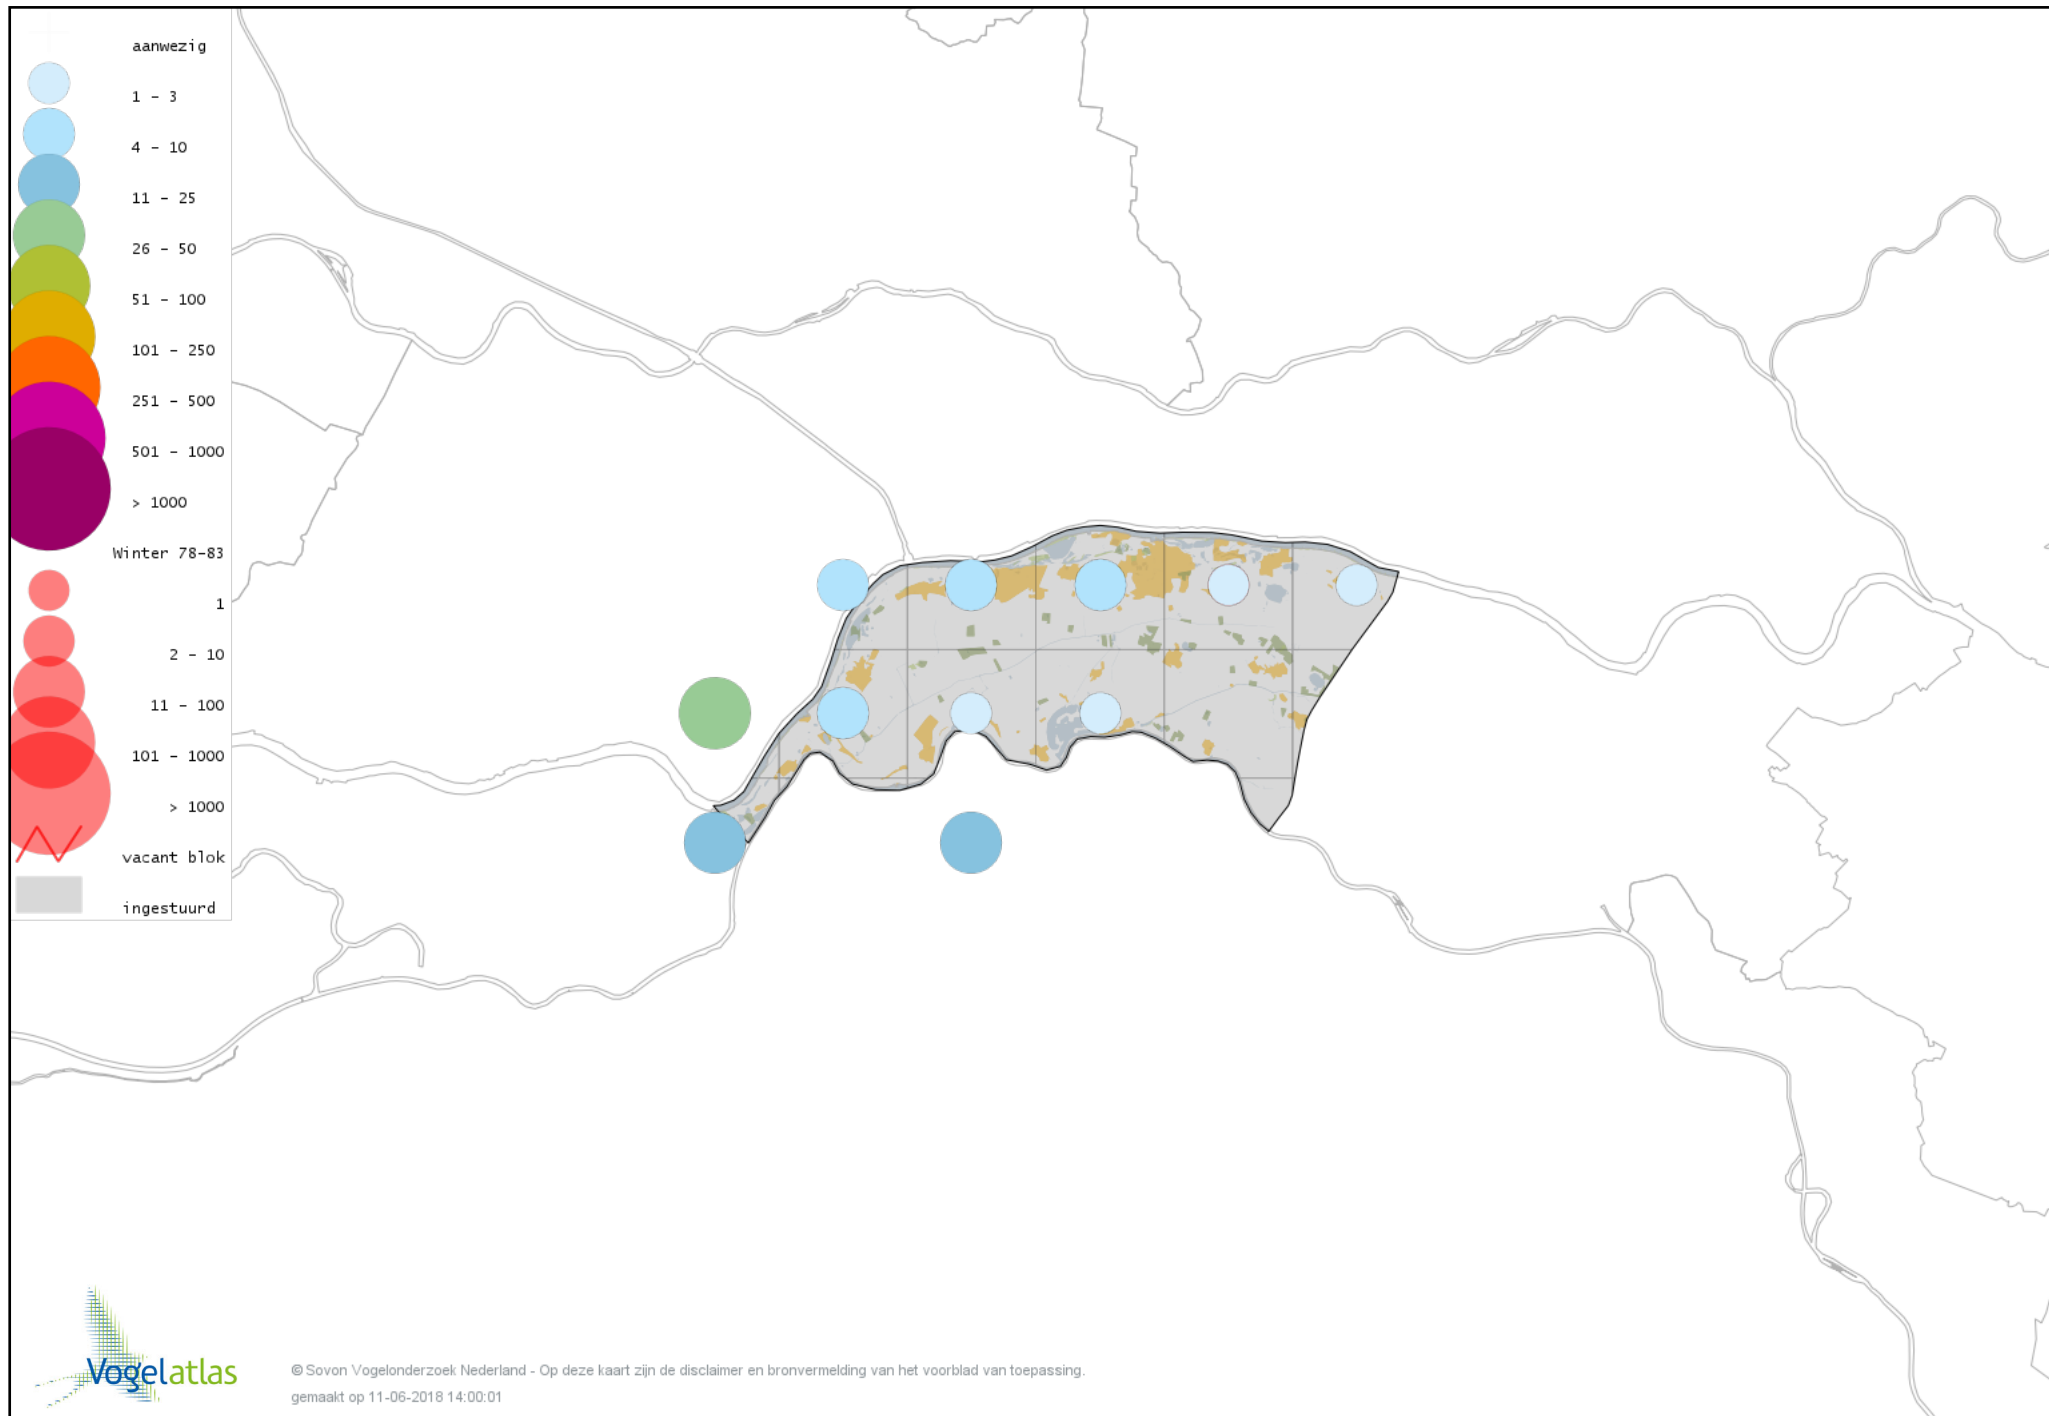

Voorlopige verspreidingskaart Ooievaar winter