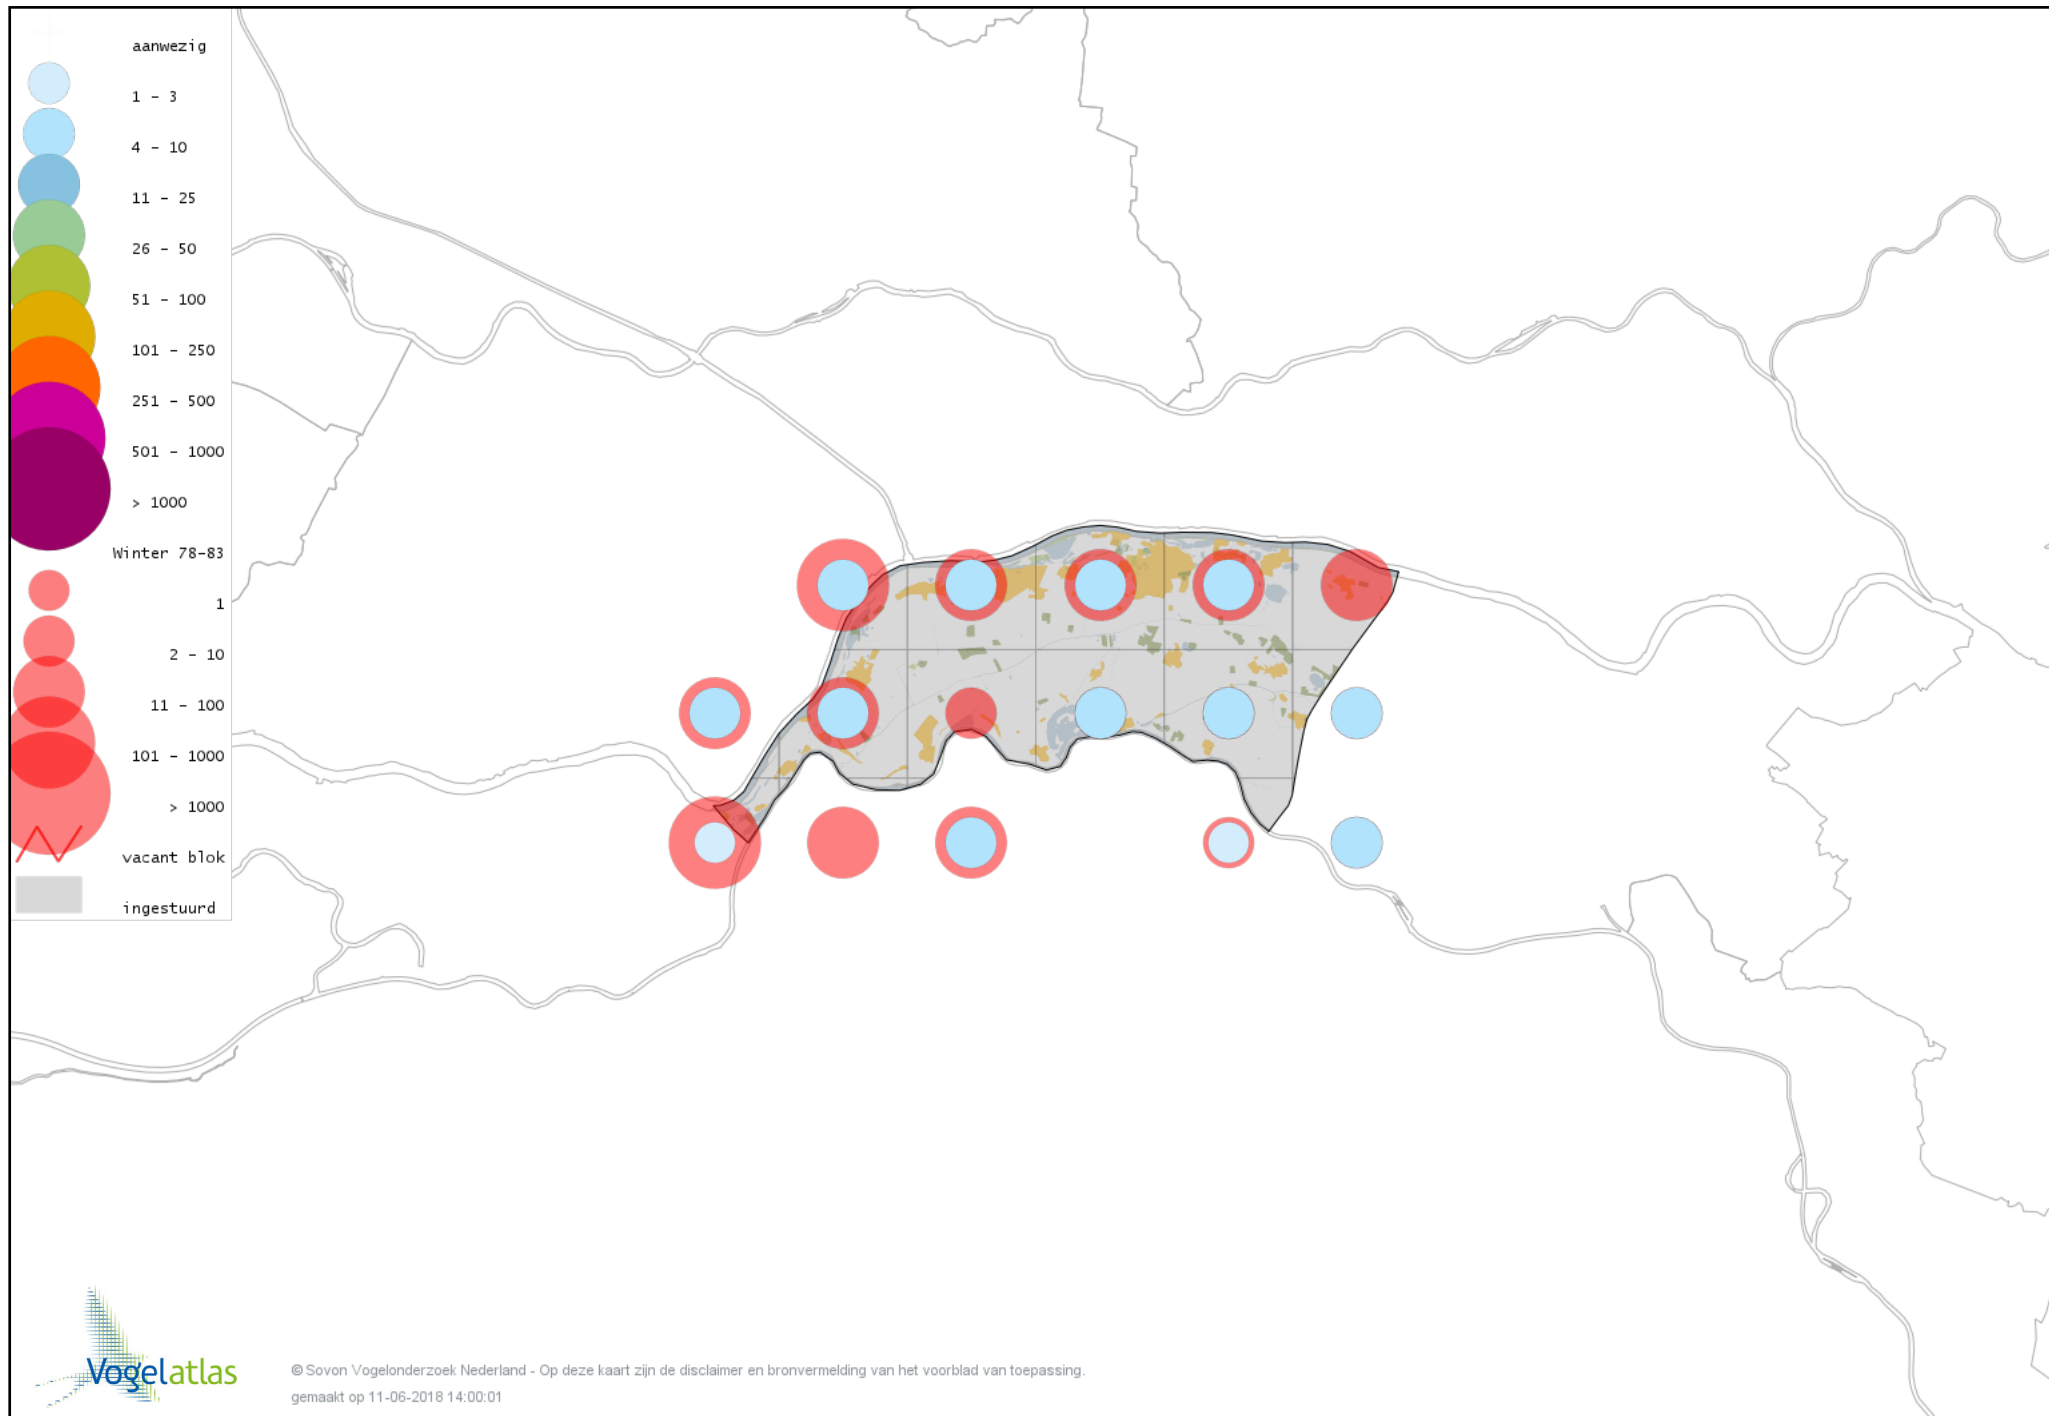

Voorlopige verspreidingskaart Watersnip winter