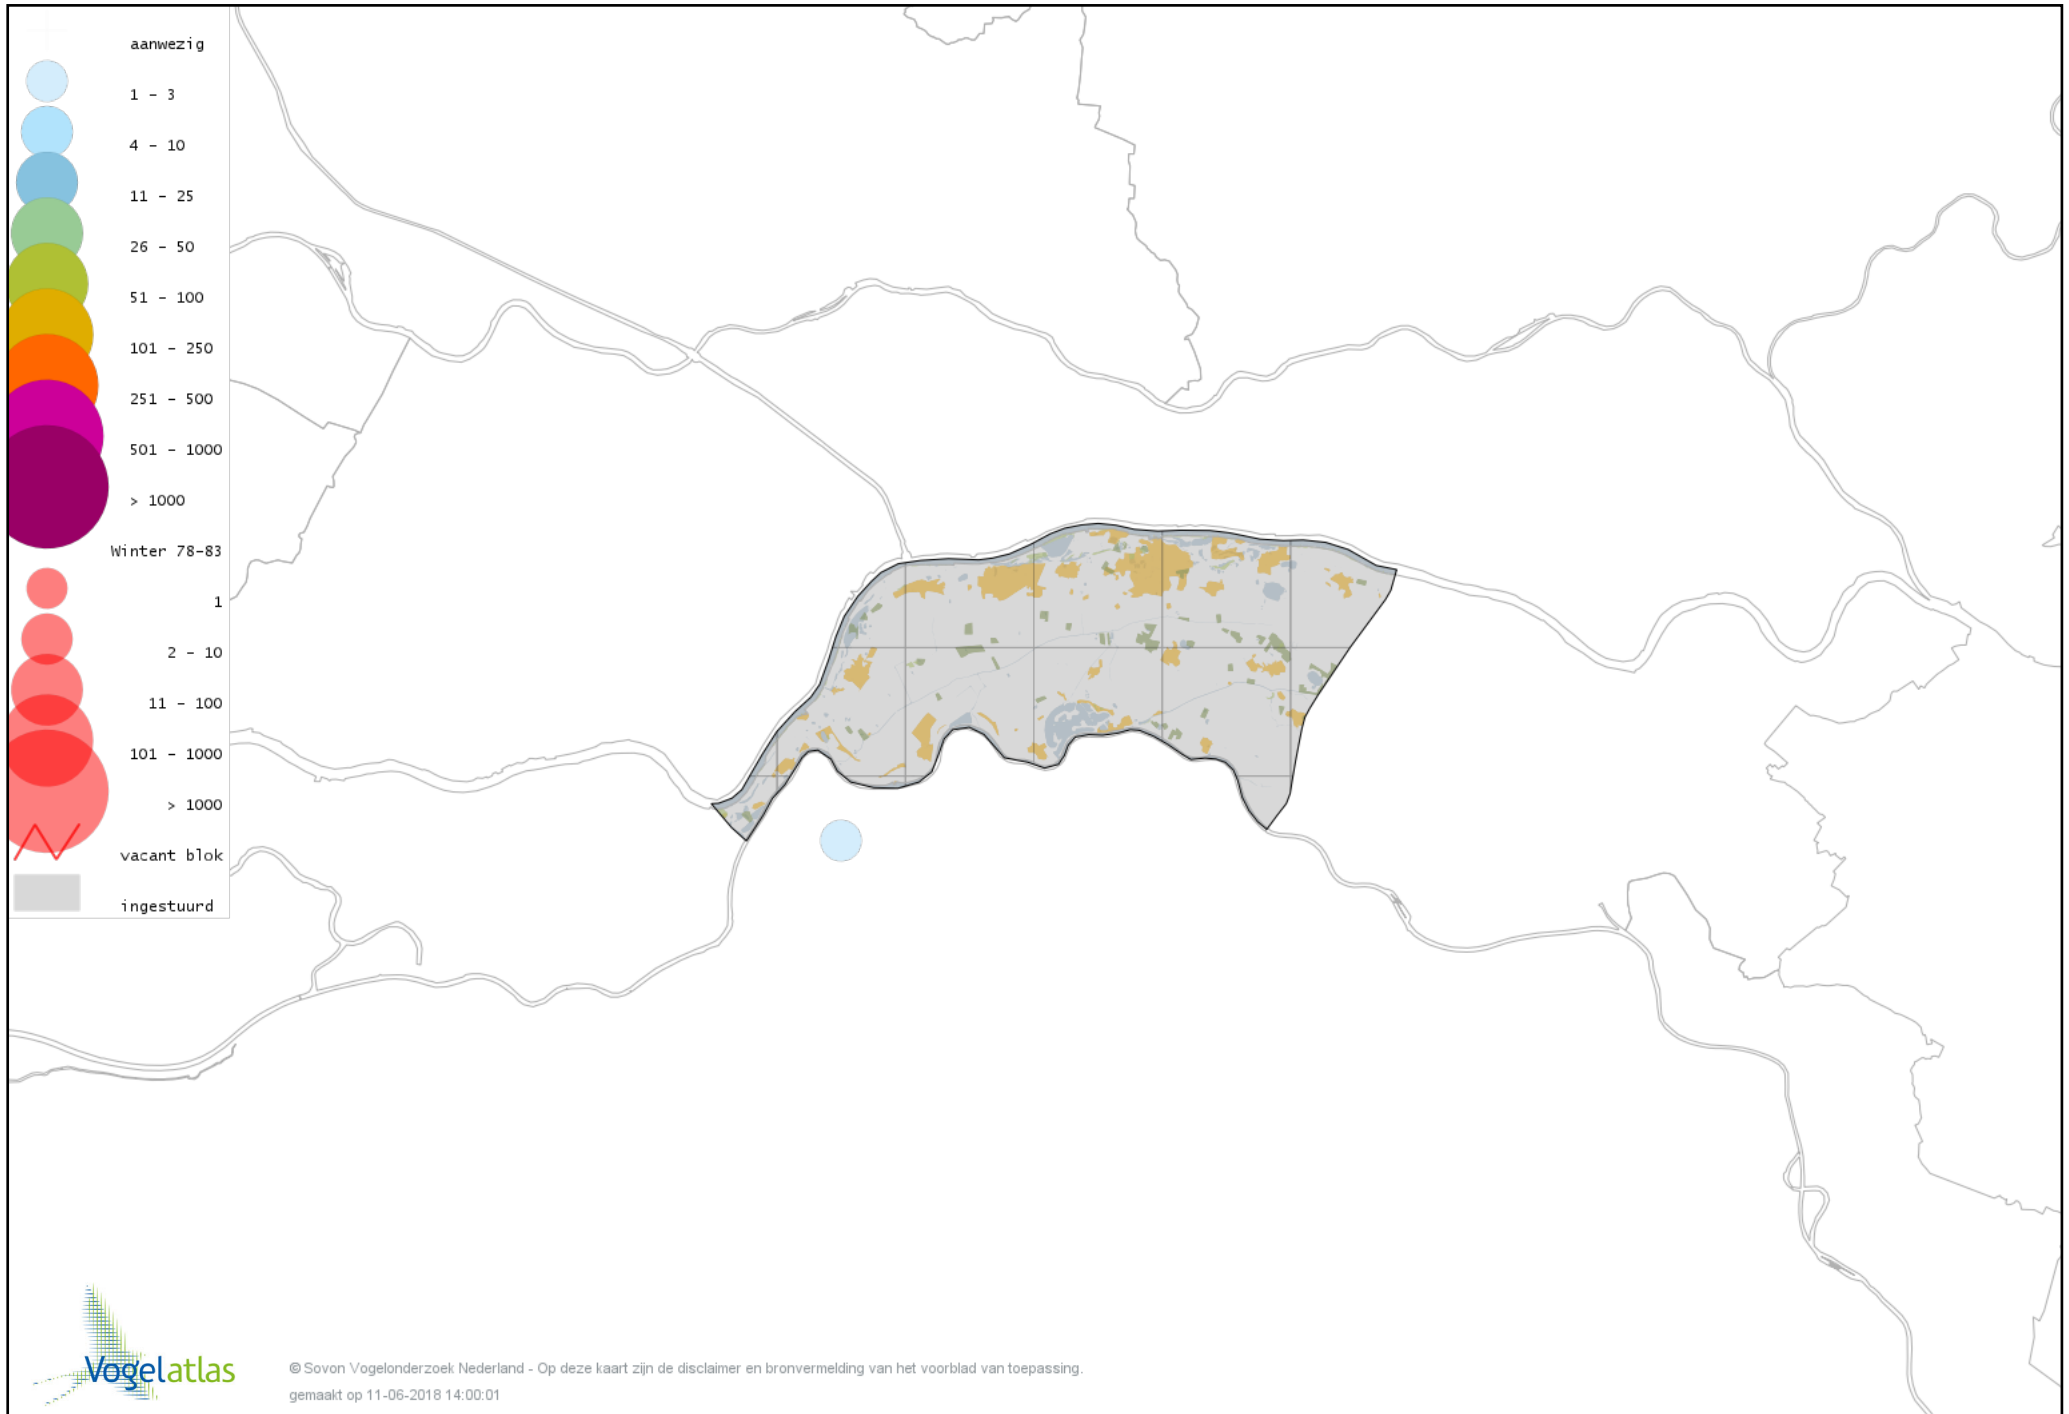

Voorlopige verspreidingskaart Strandleeuwerik winter