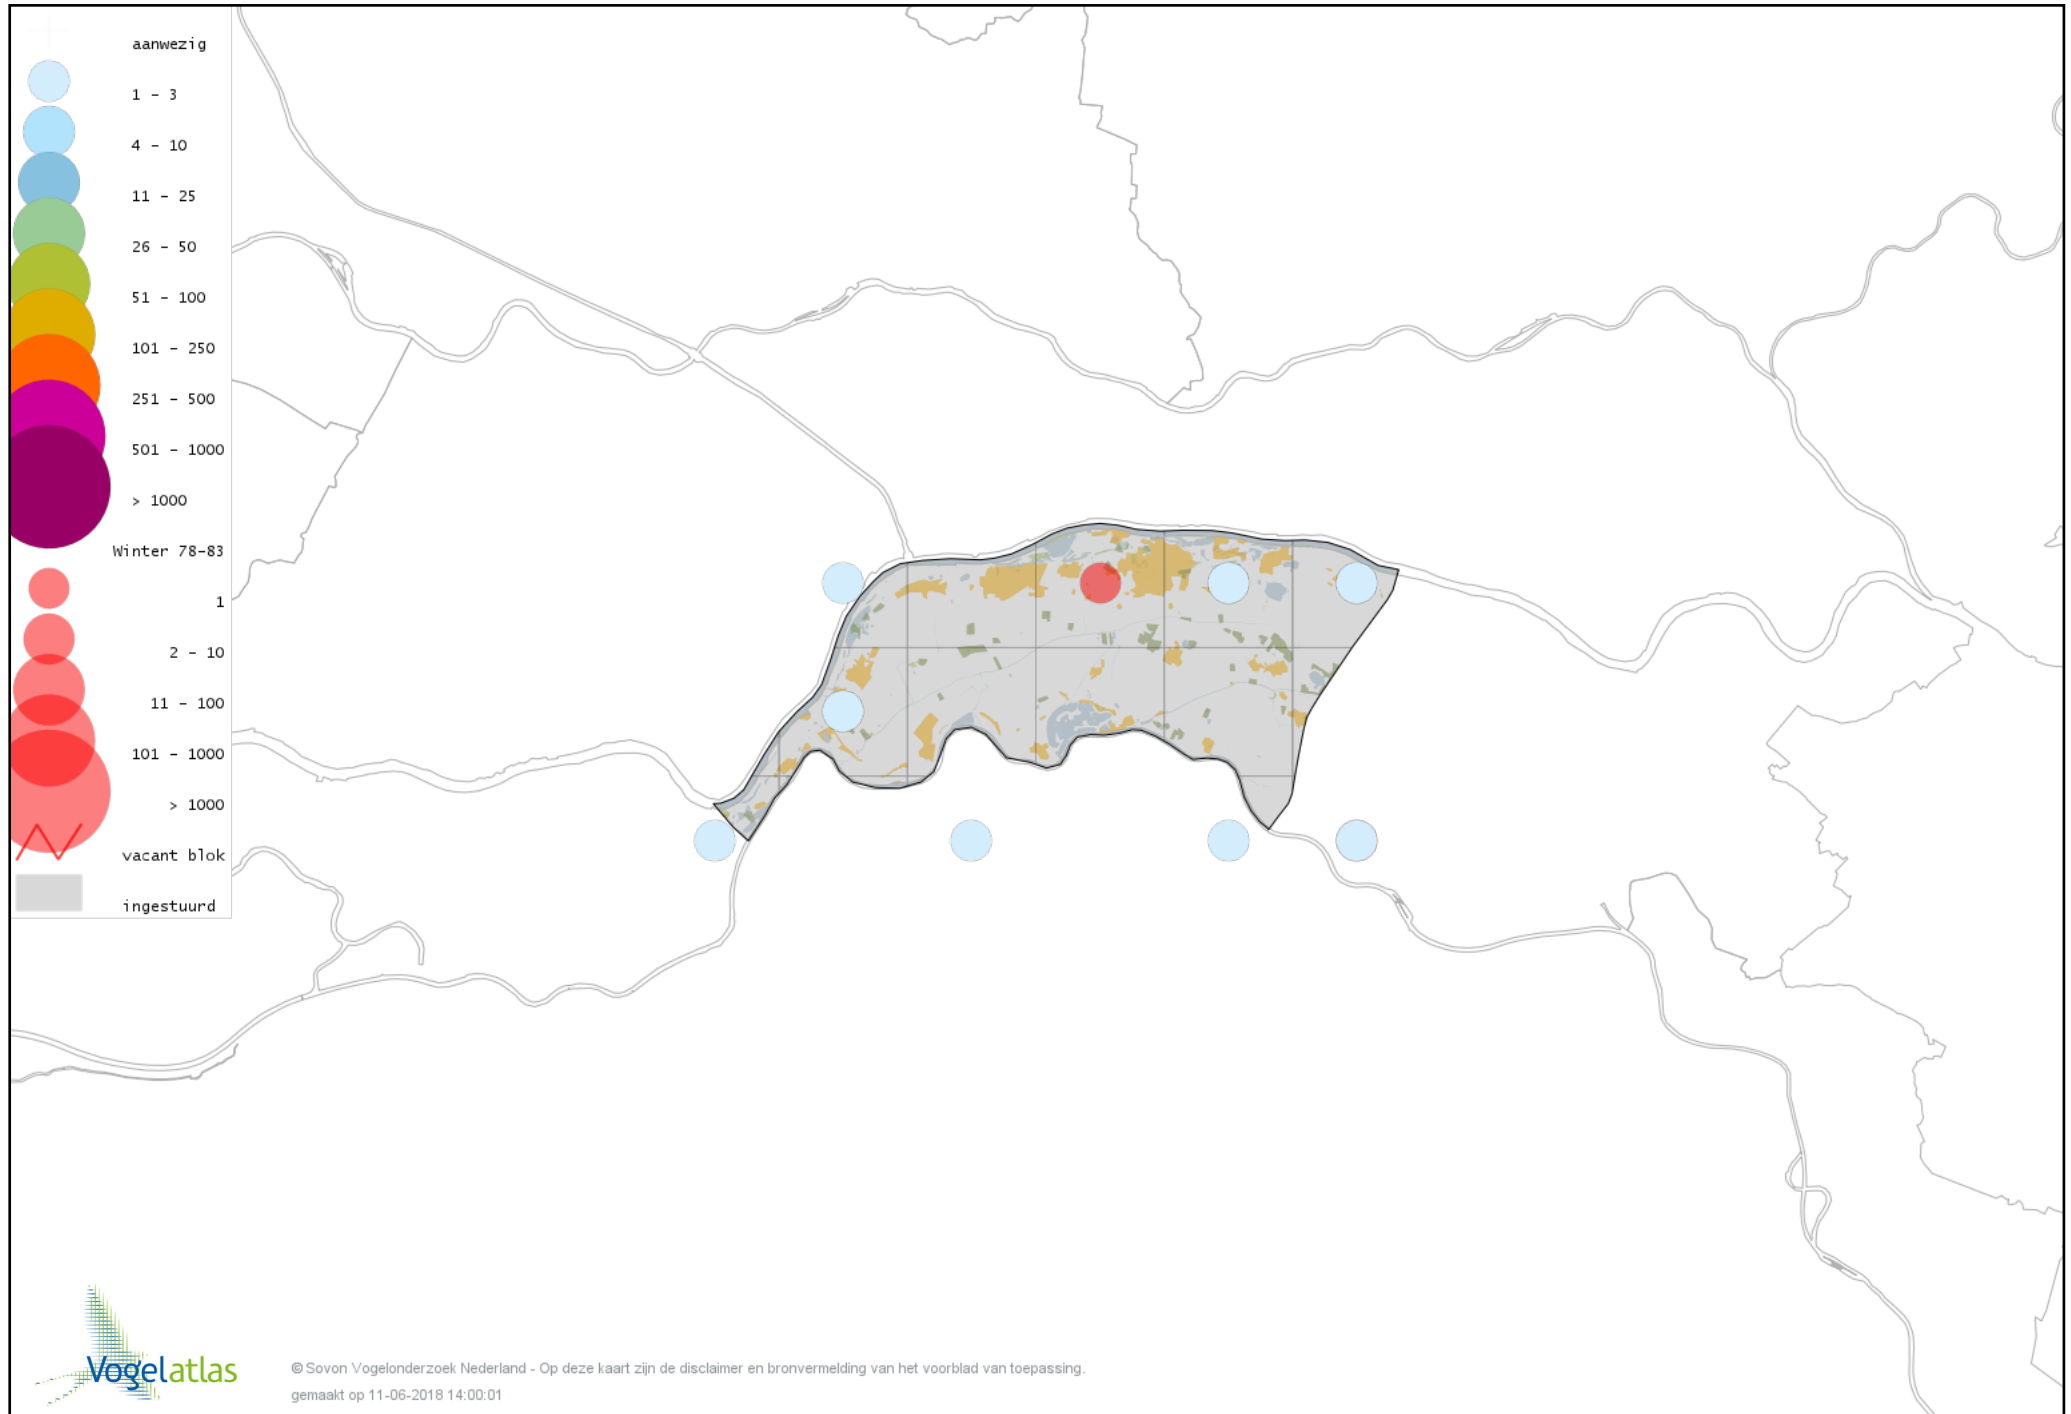

Voorlopige verspreidingskaart Grote Gele Kwikstaart winter