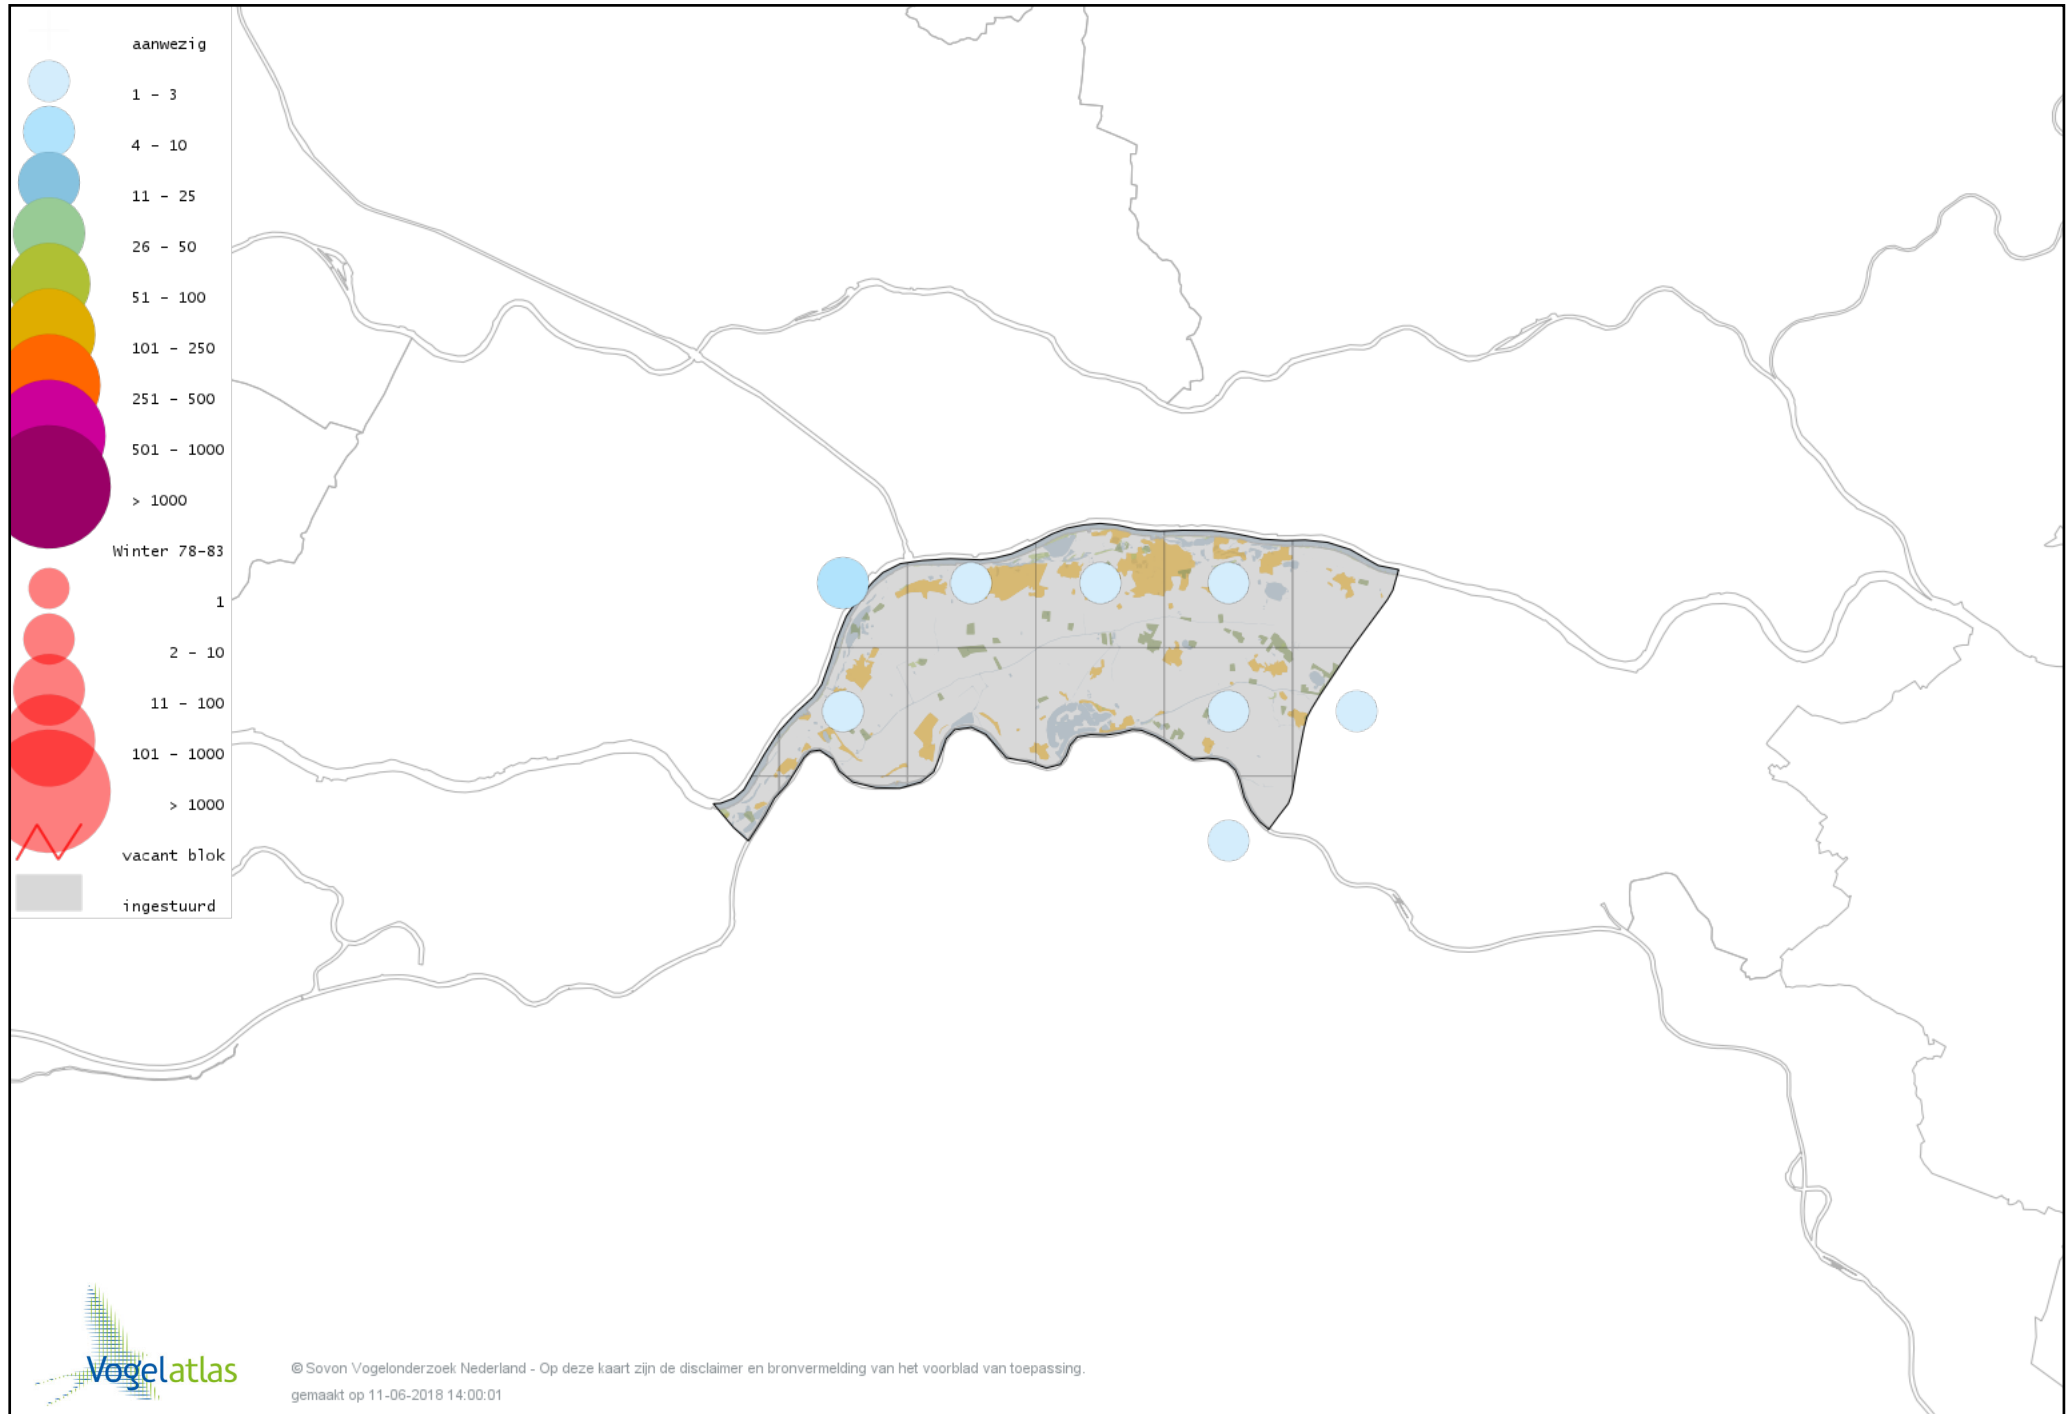

Voorlopige verspreidingskaart Vuurgoudhaan winter