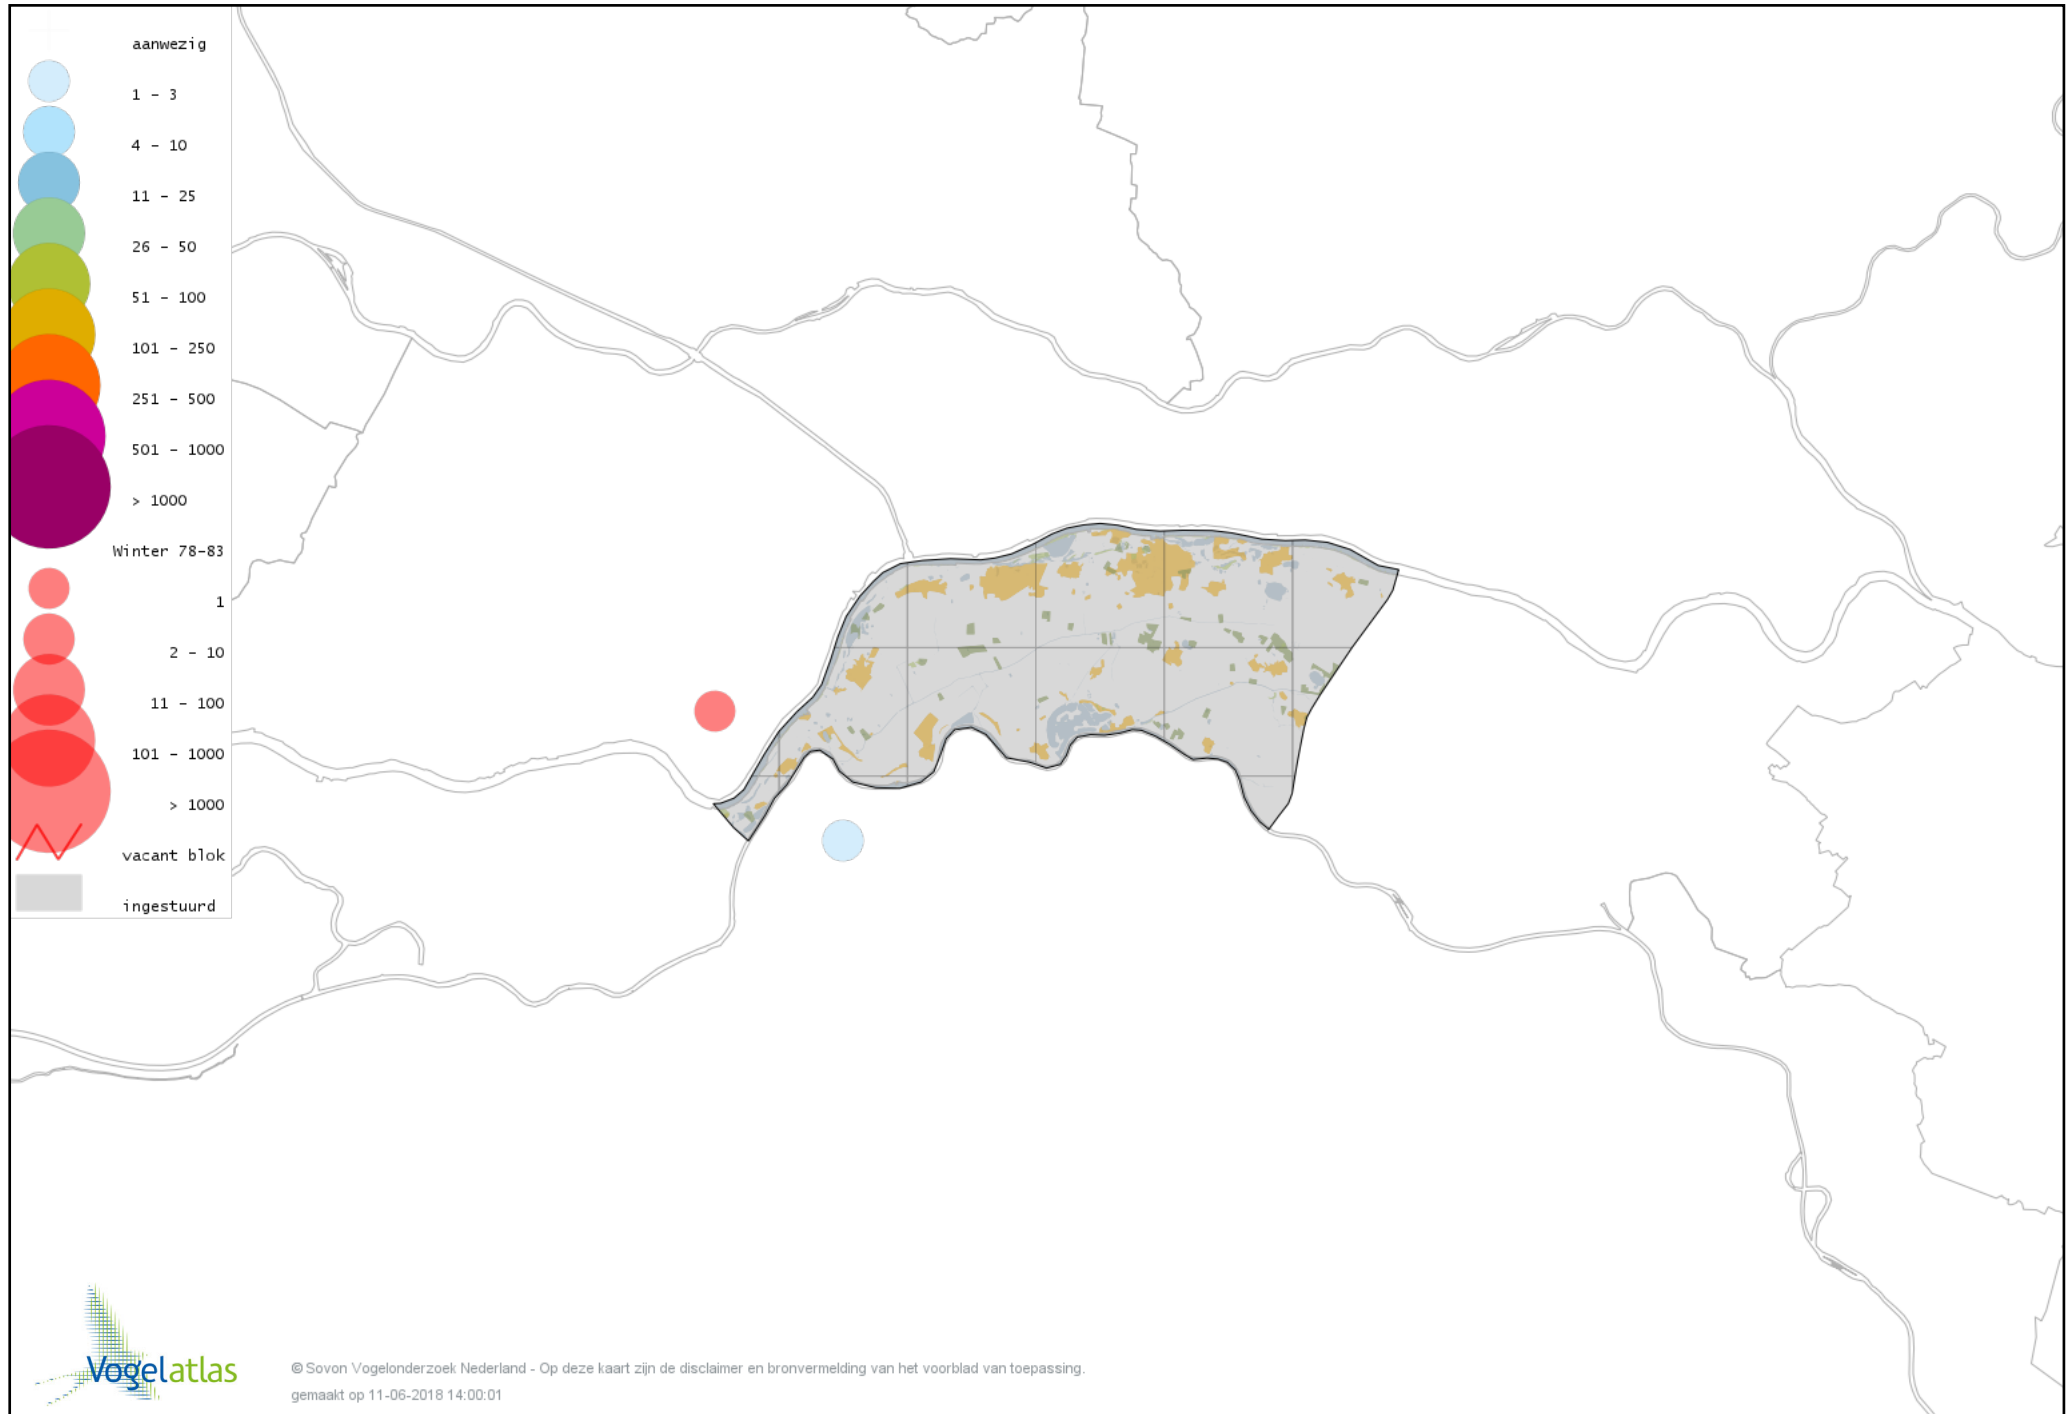

Voorlopige verspreidingskaart Dwerggans winter