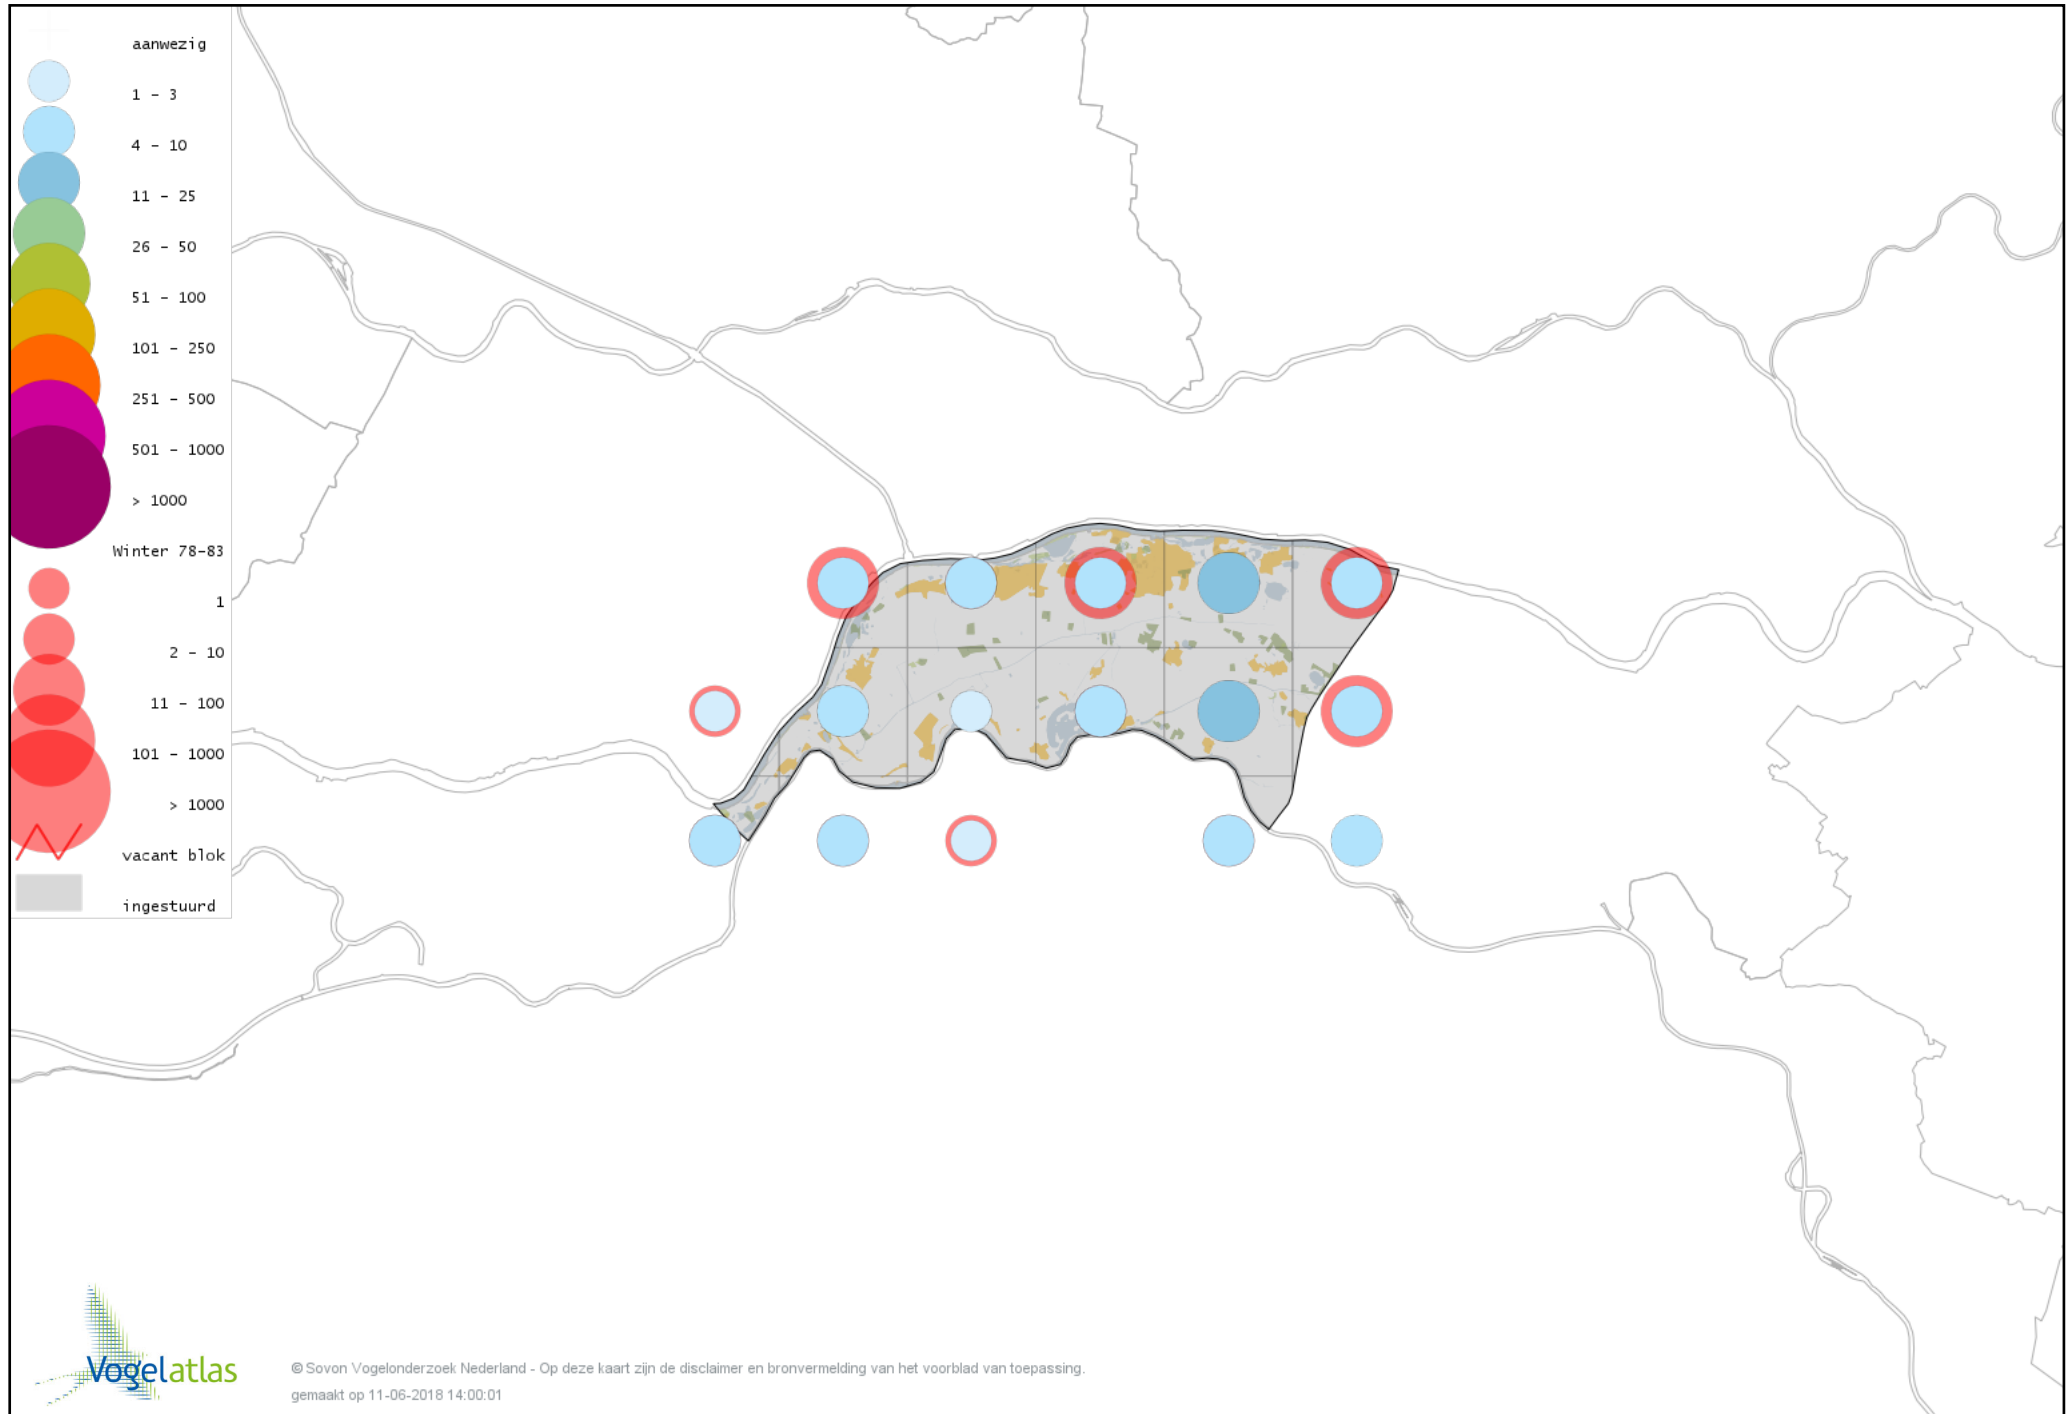

Voorlopige verspreidingskaart Grote Lijster winter