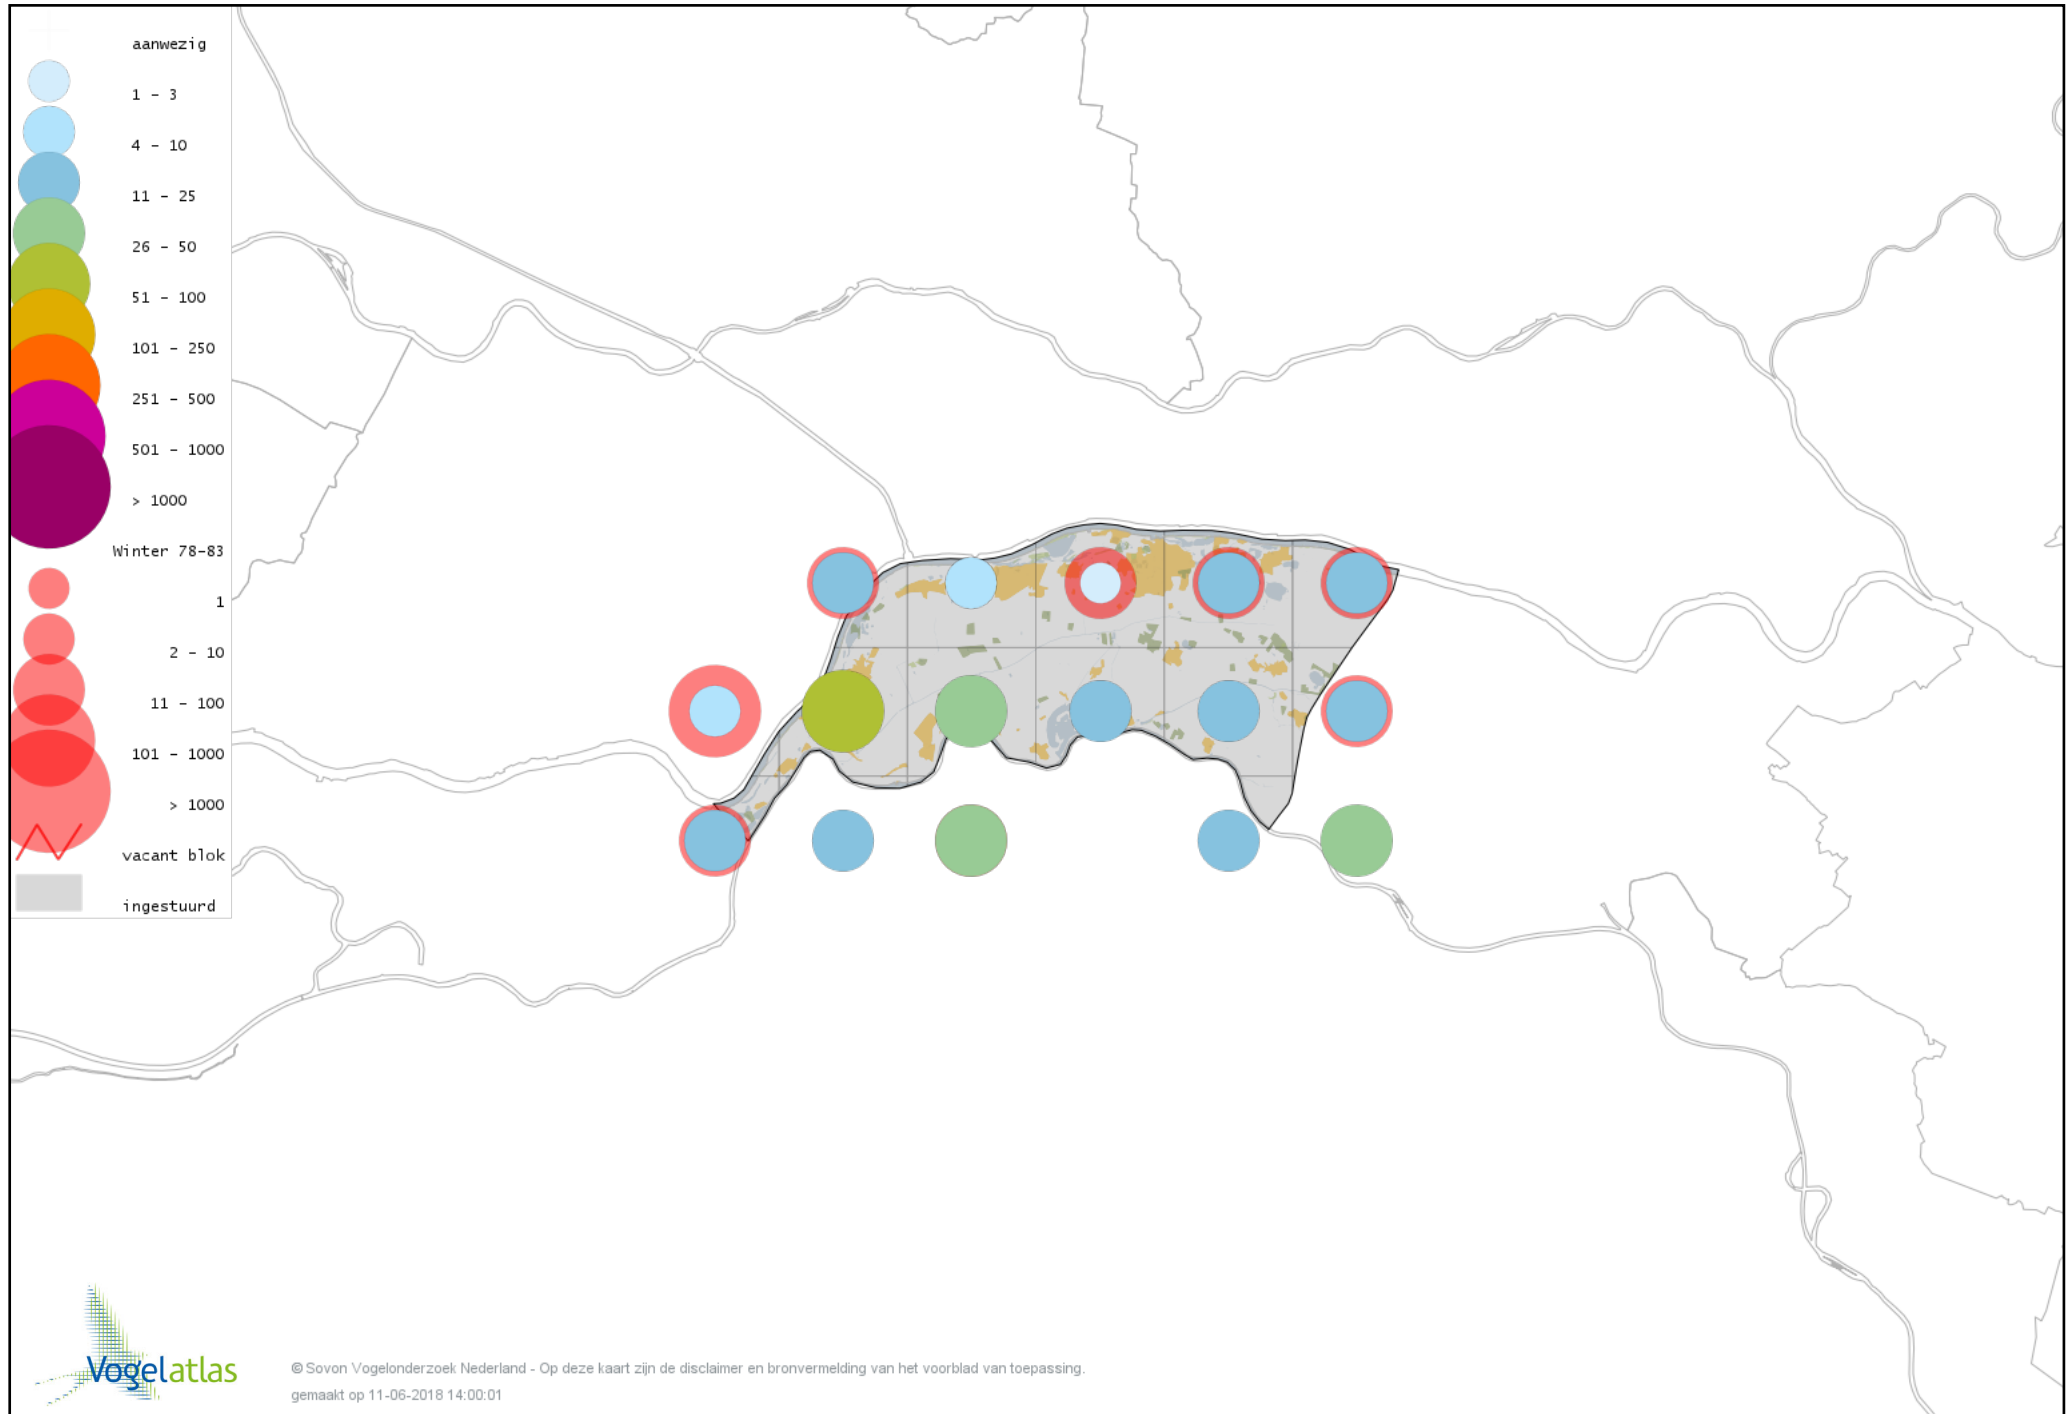

Voorlopige verspreidingskaart Graspieper winter