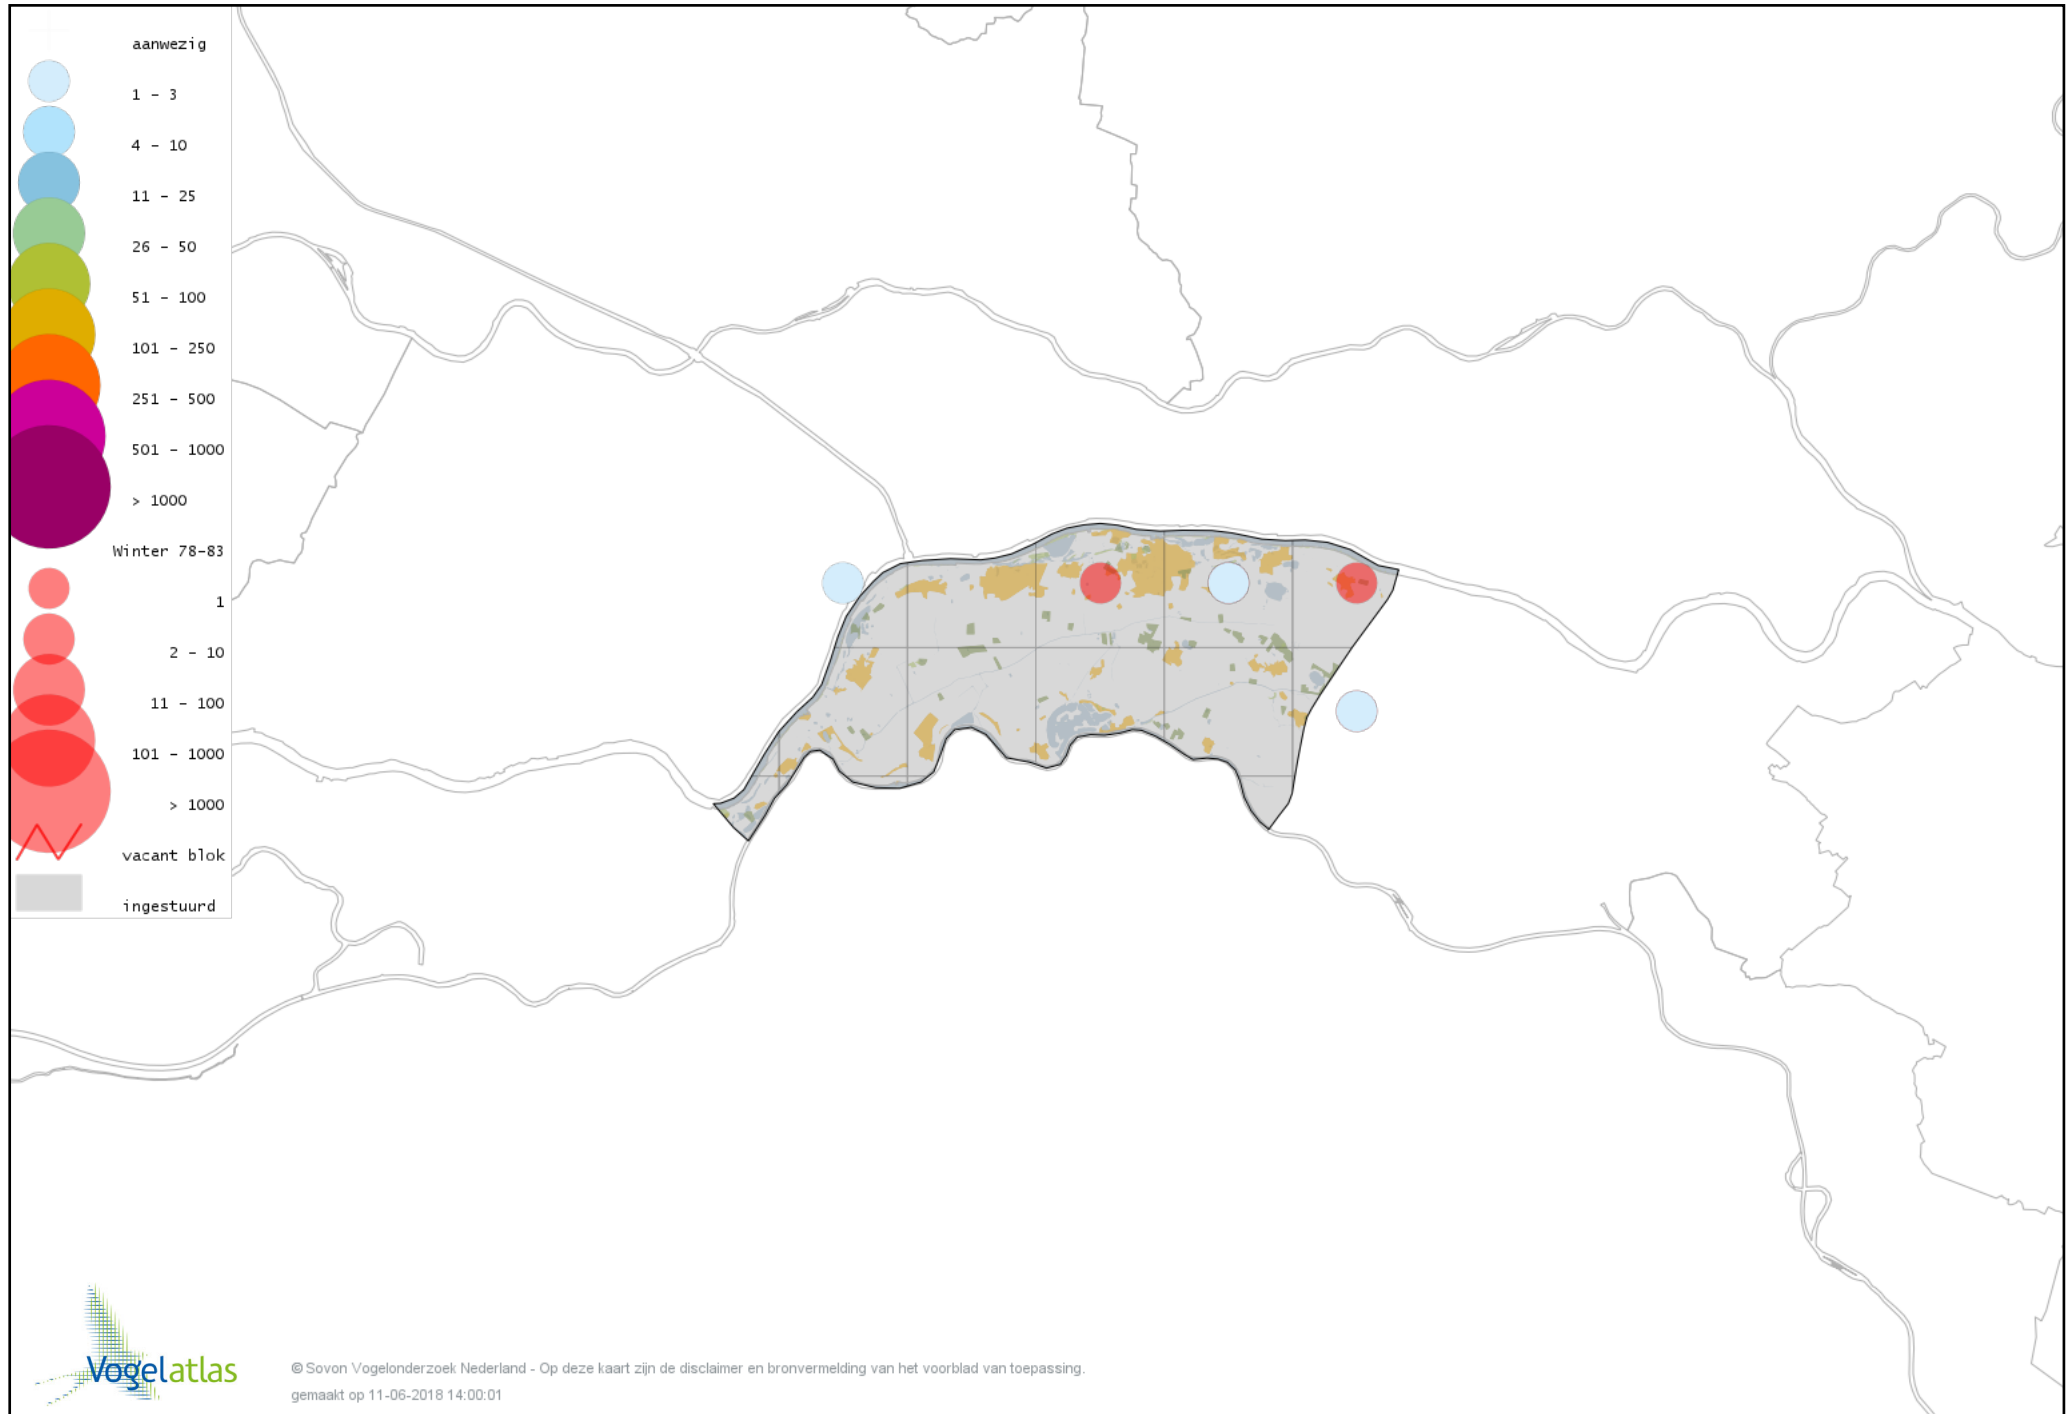

Voorlopige verspreidingskaart Kleine Bonte Specht winter