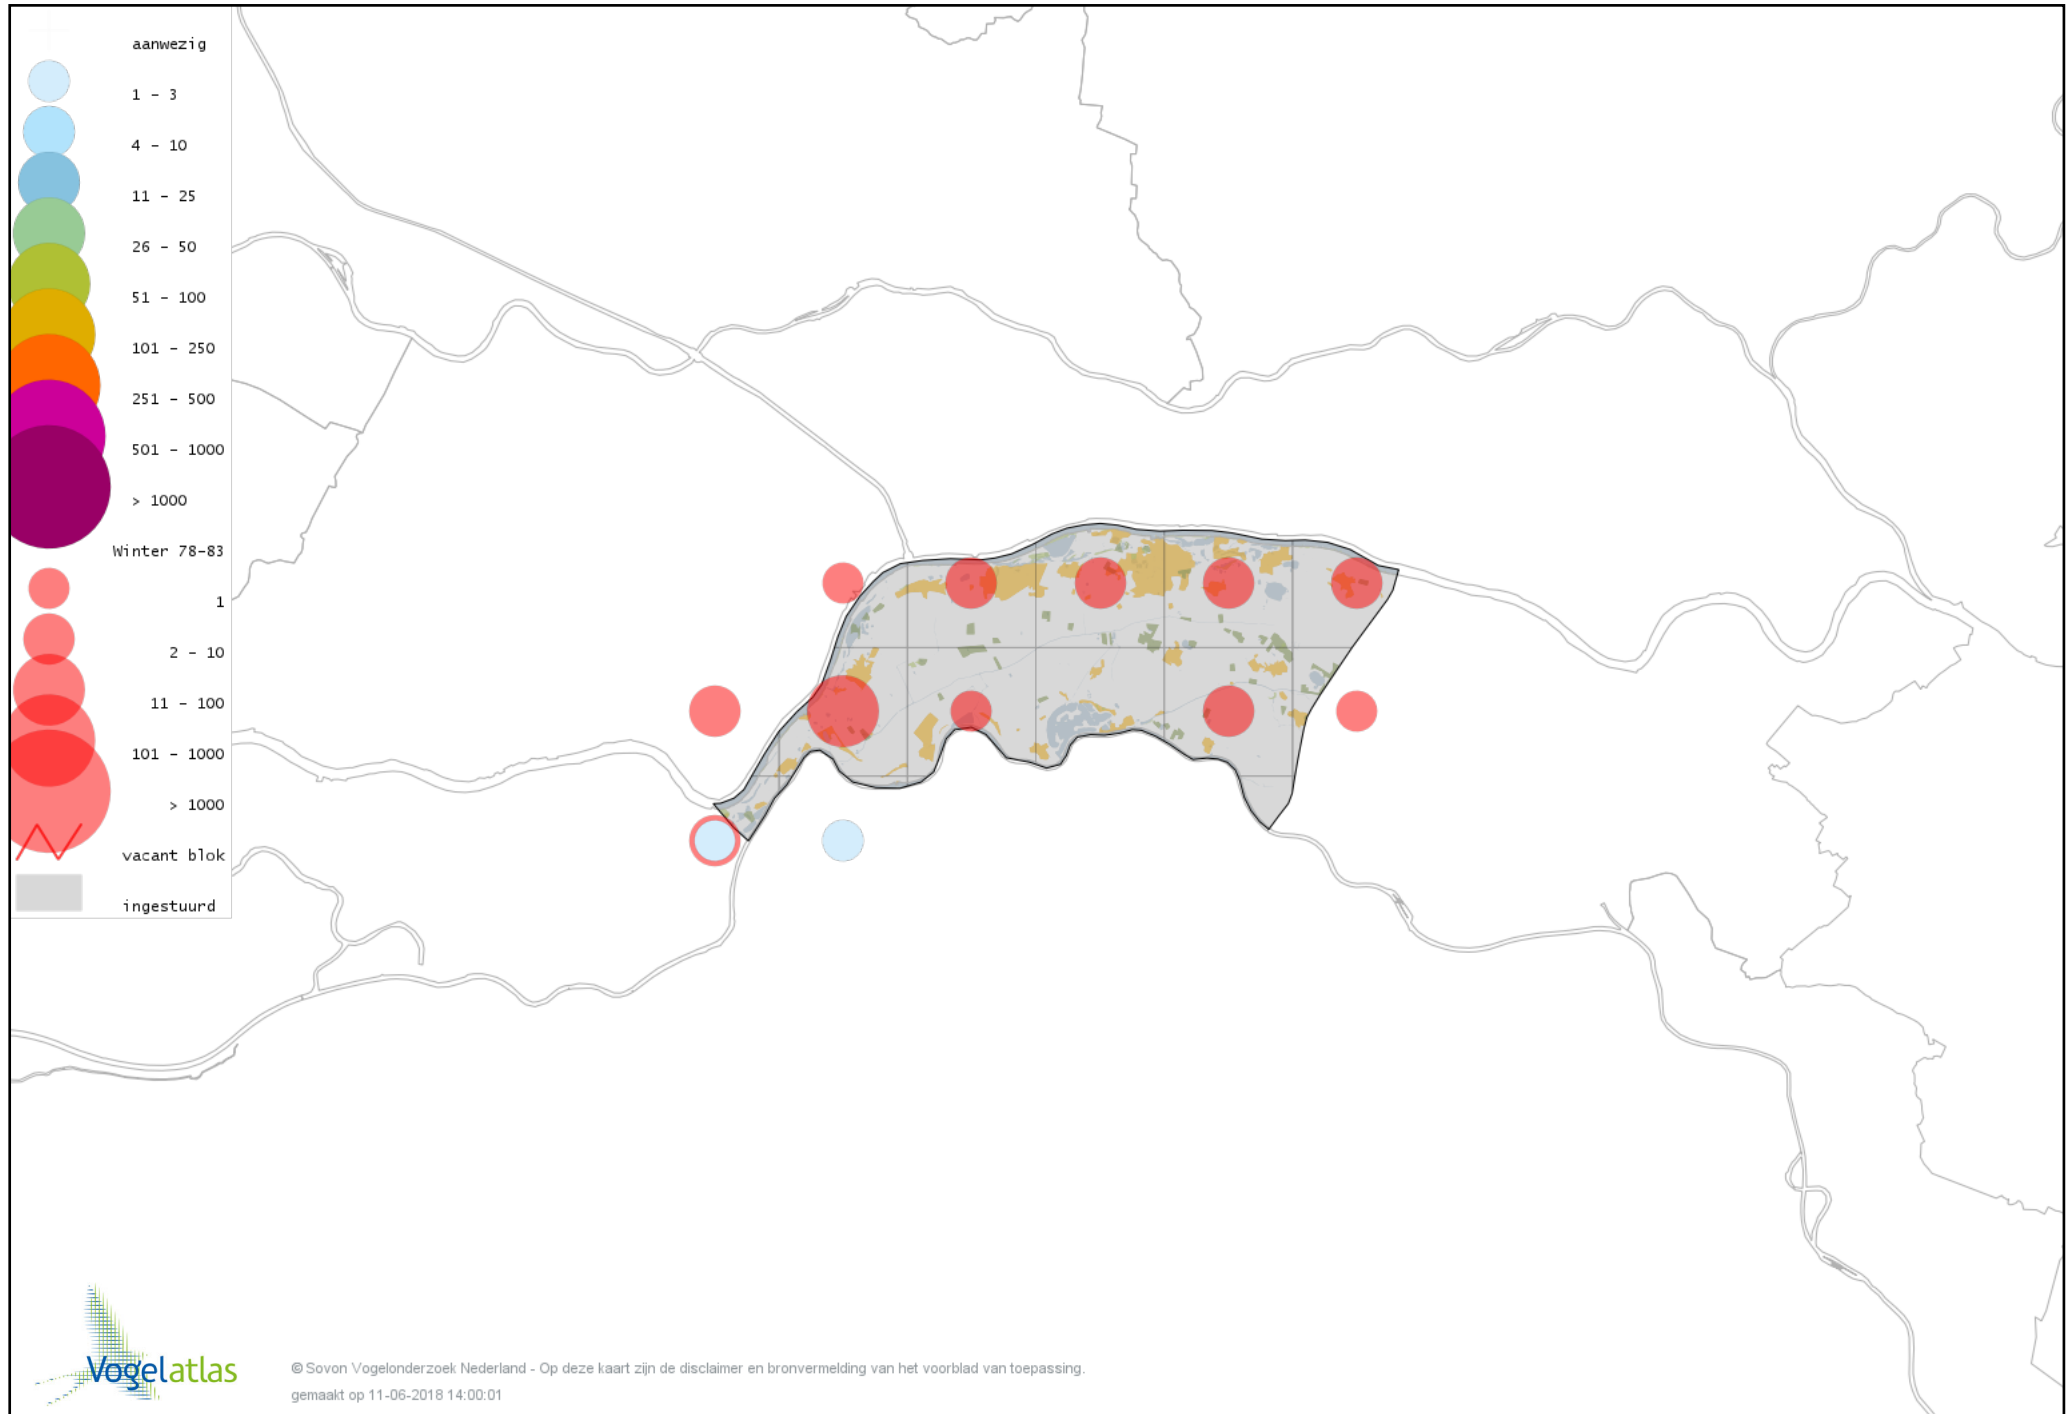

Voorlopige verspreidingskaart Kemphaan winter