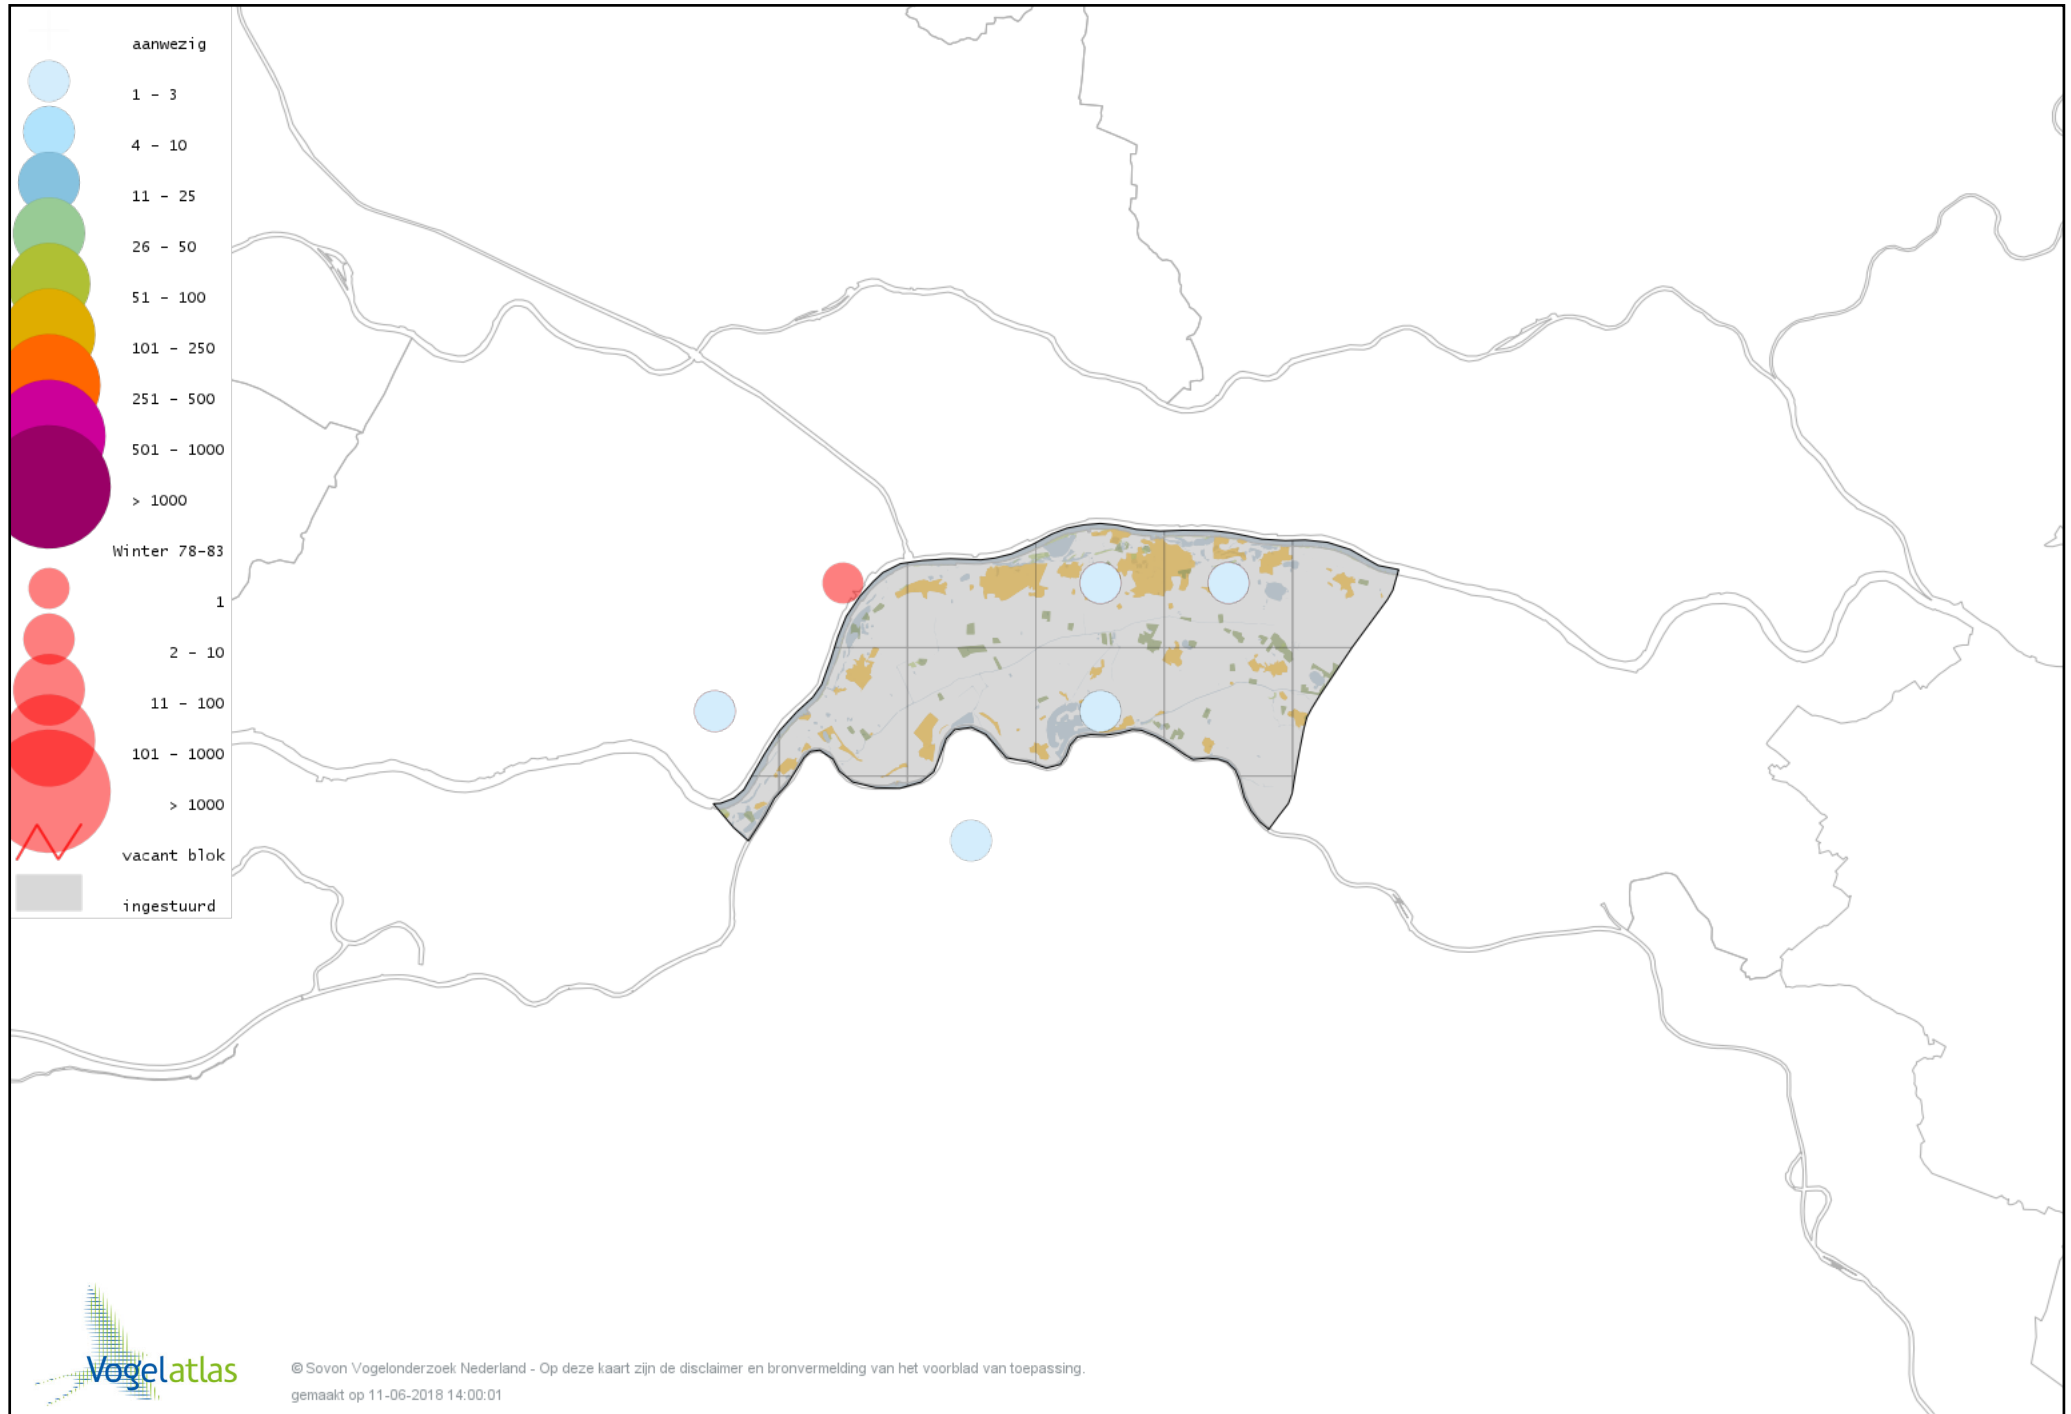

Voorlopige verspreidingskaart Roerdomp winter