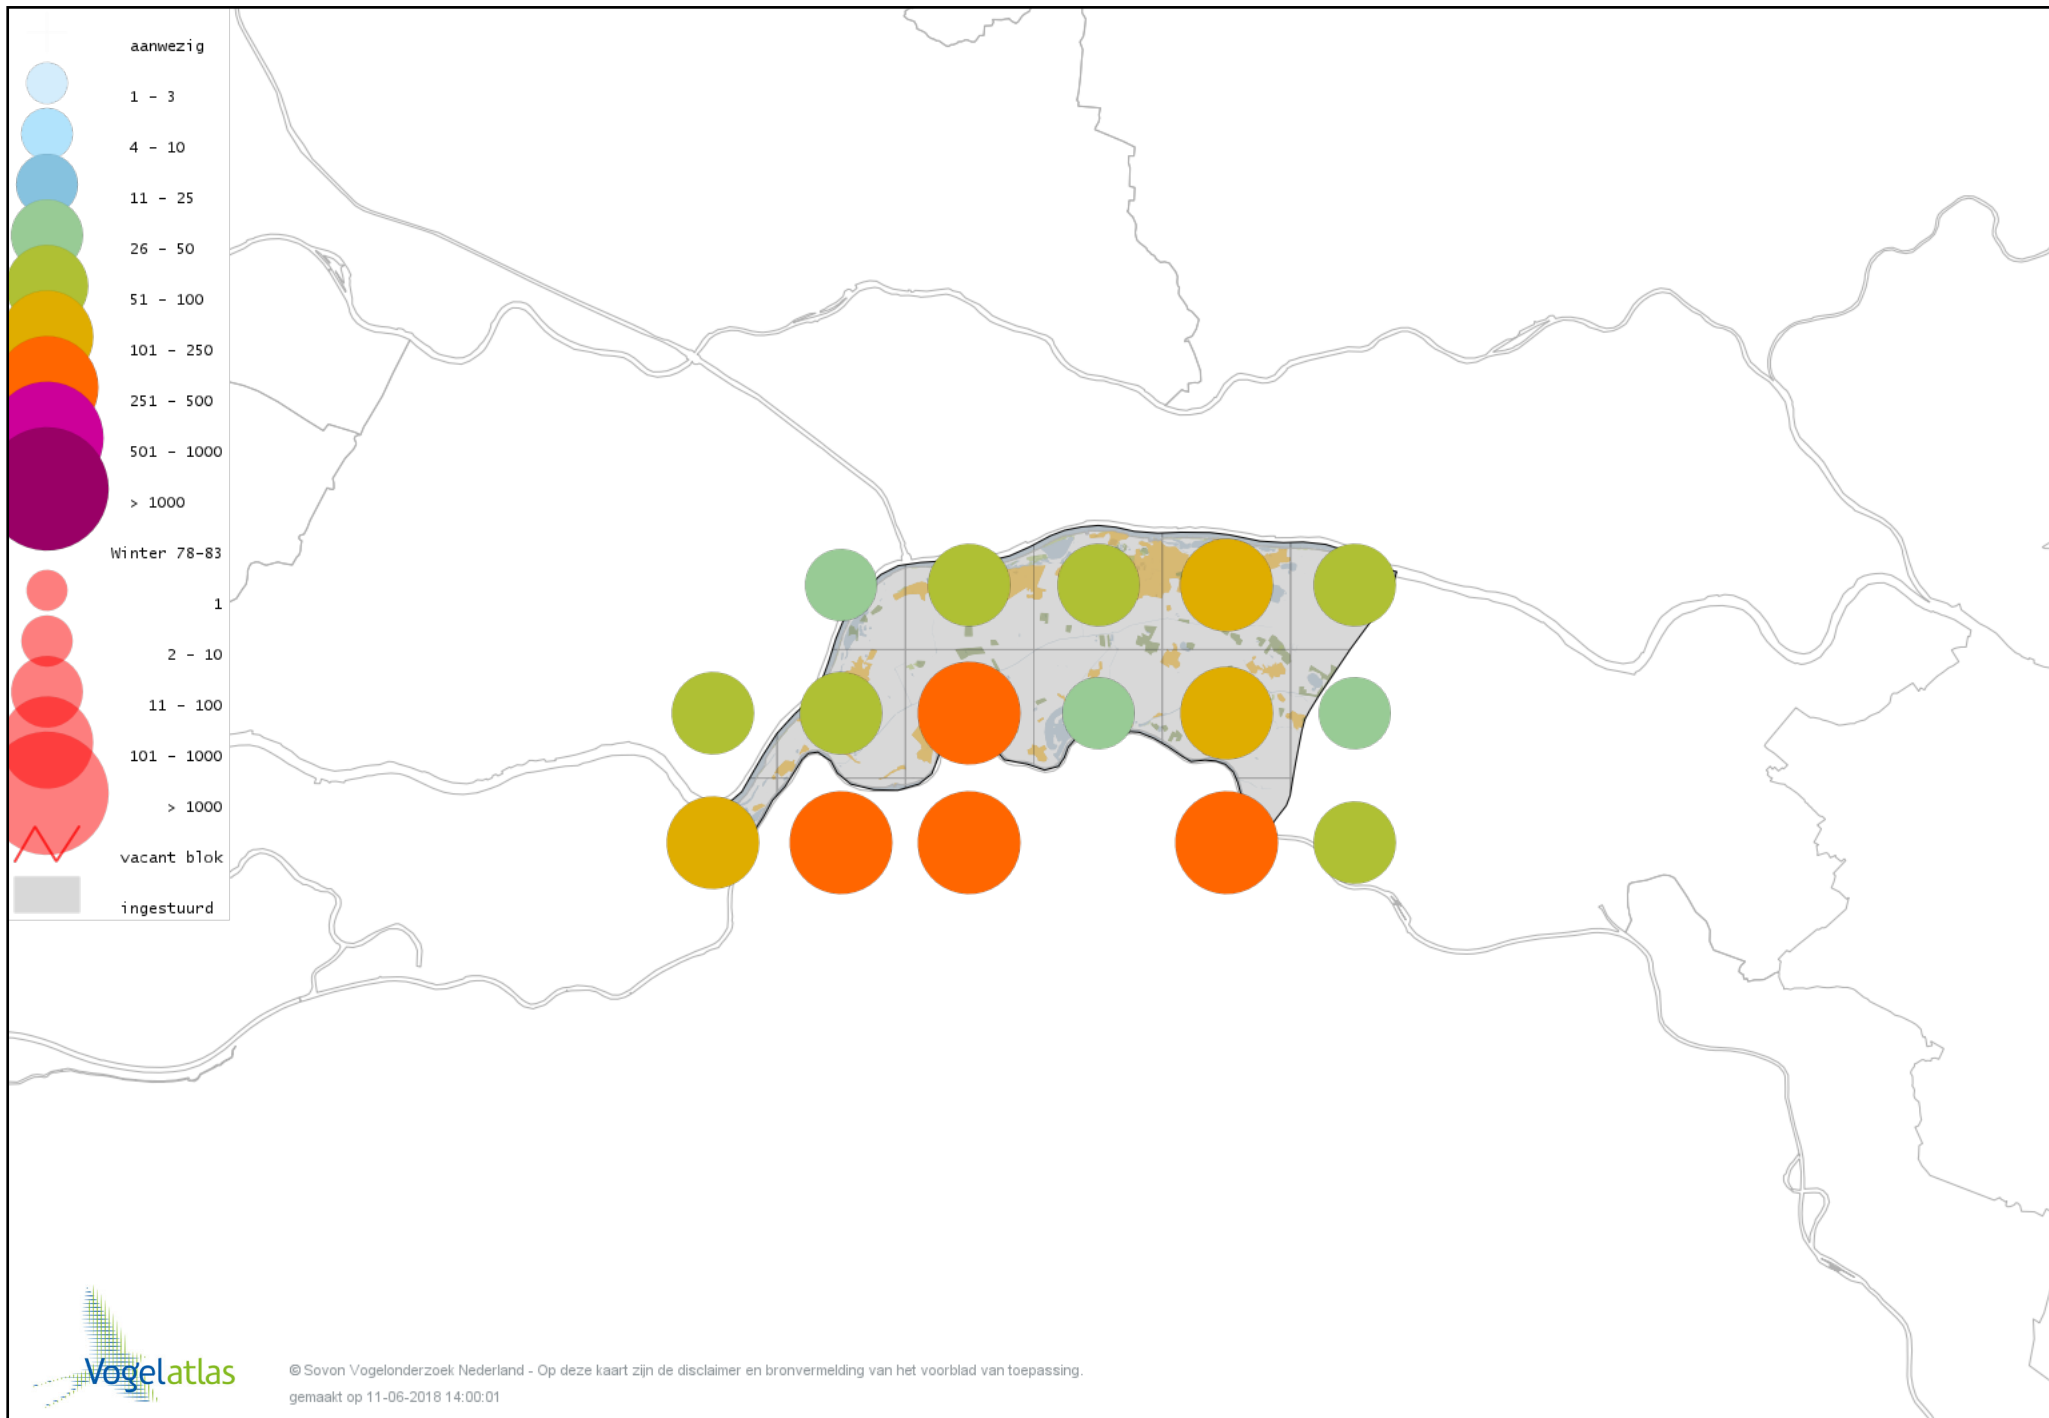

Voorlopige verspreidingskaart Nijlgans winter