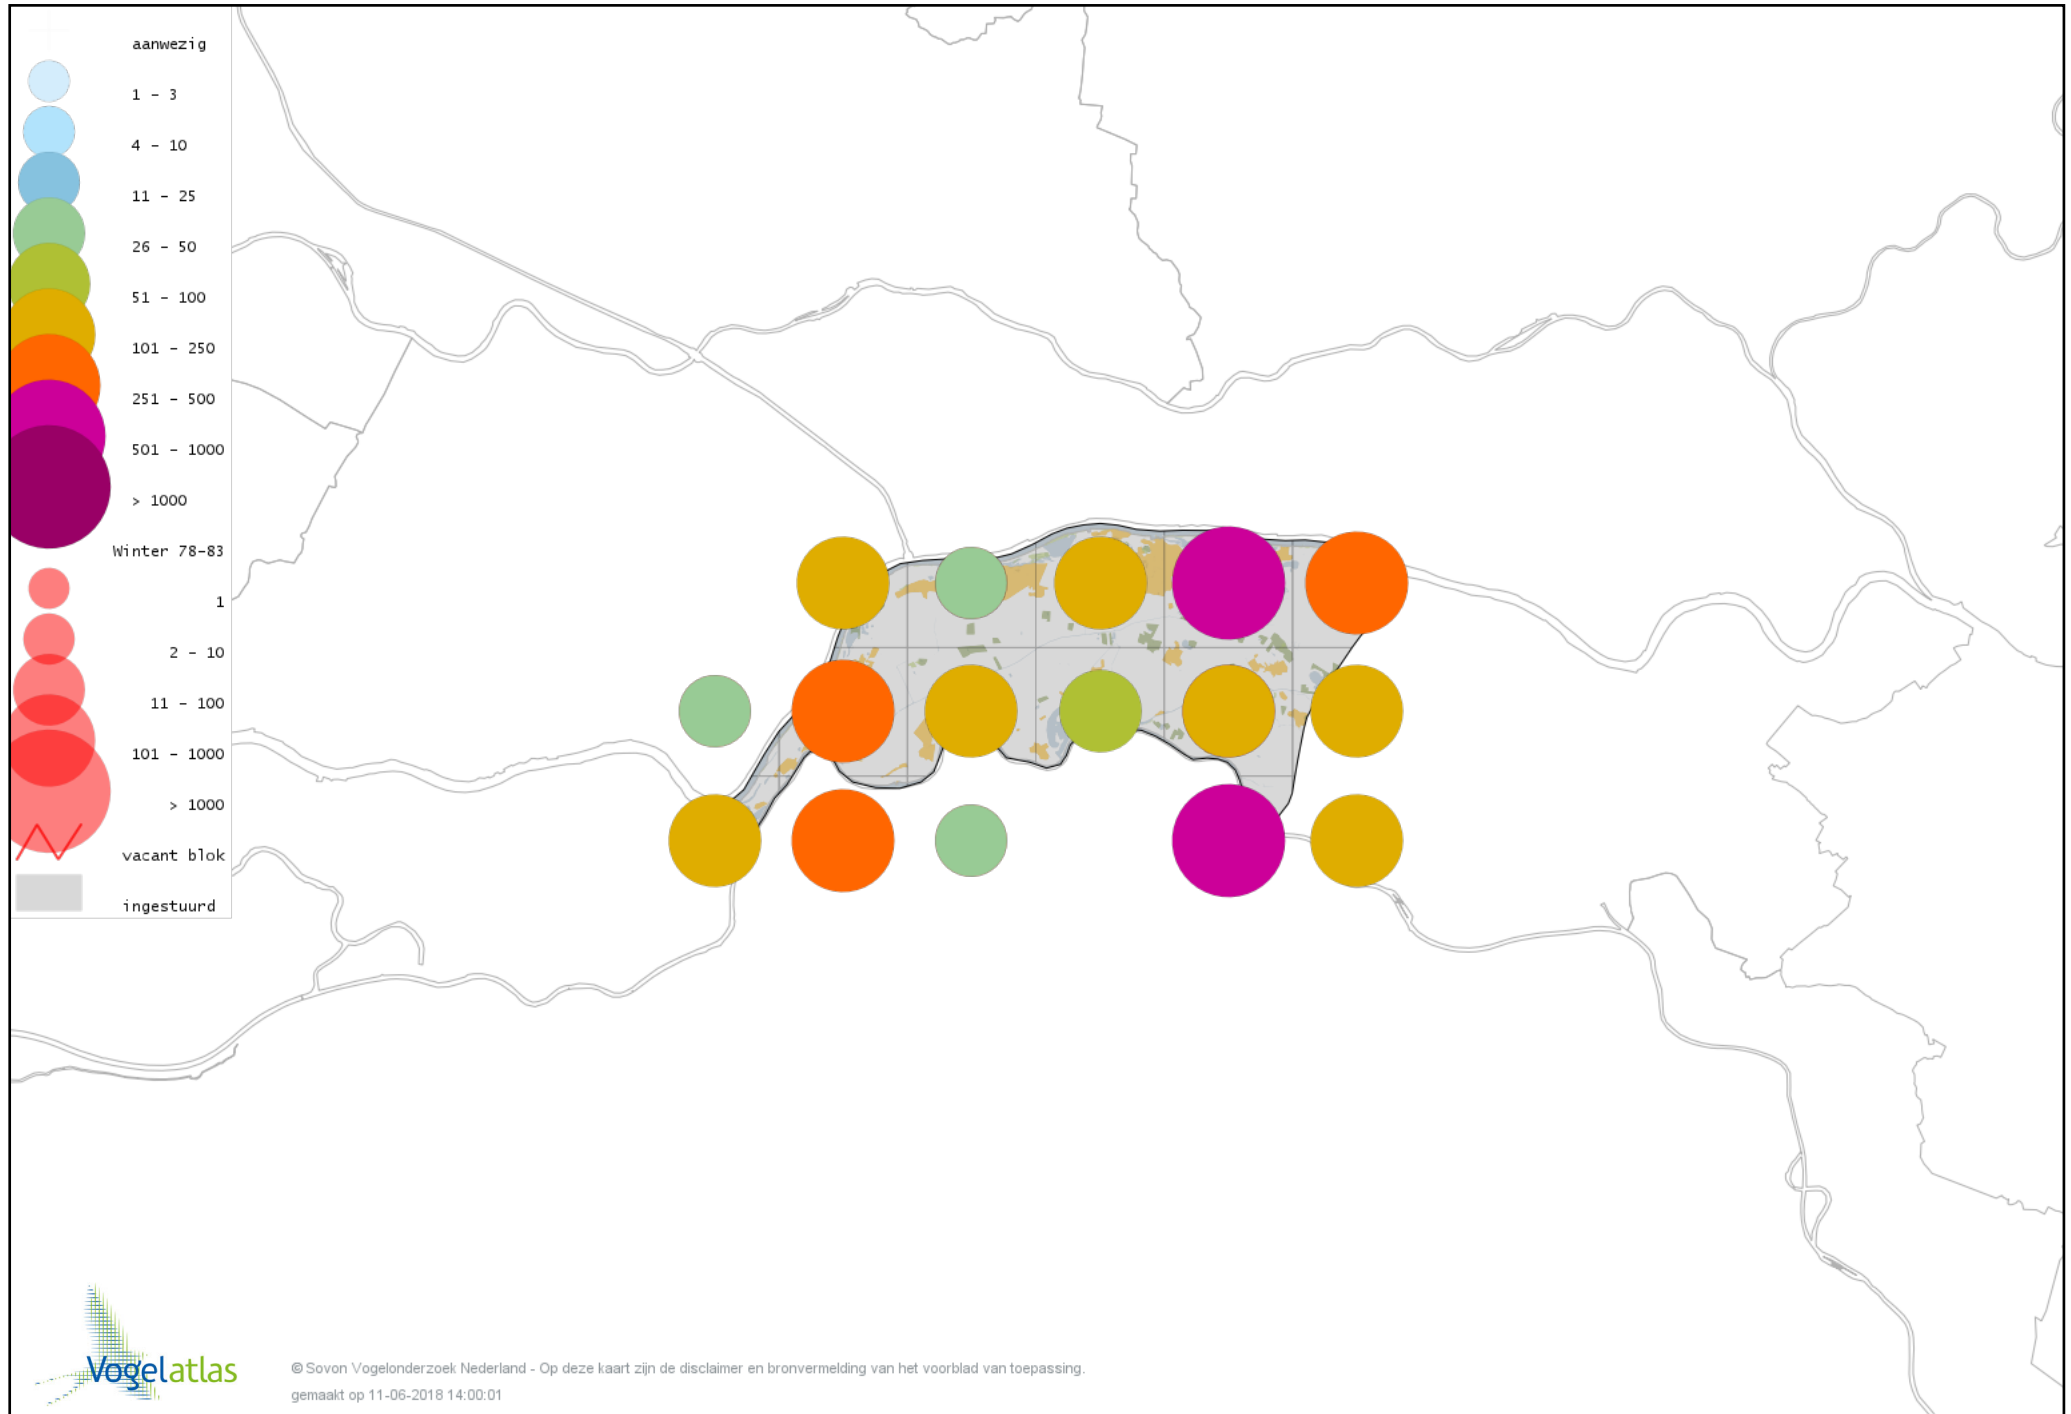

Voorlopige verspreidingskaart Vink winter