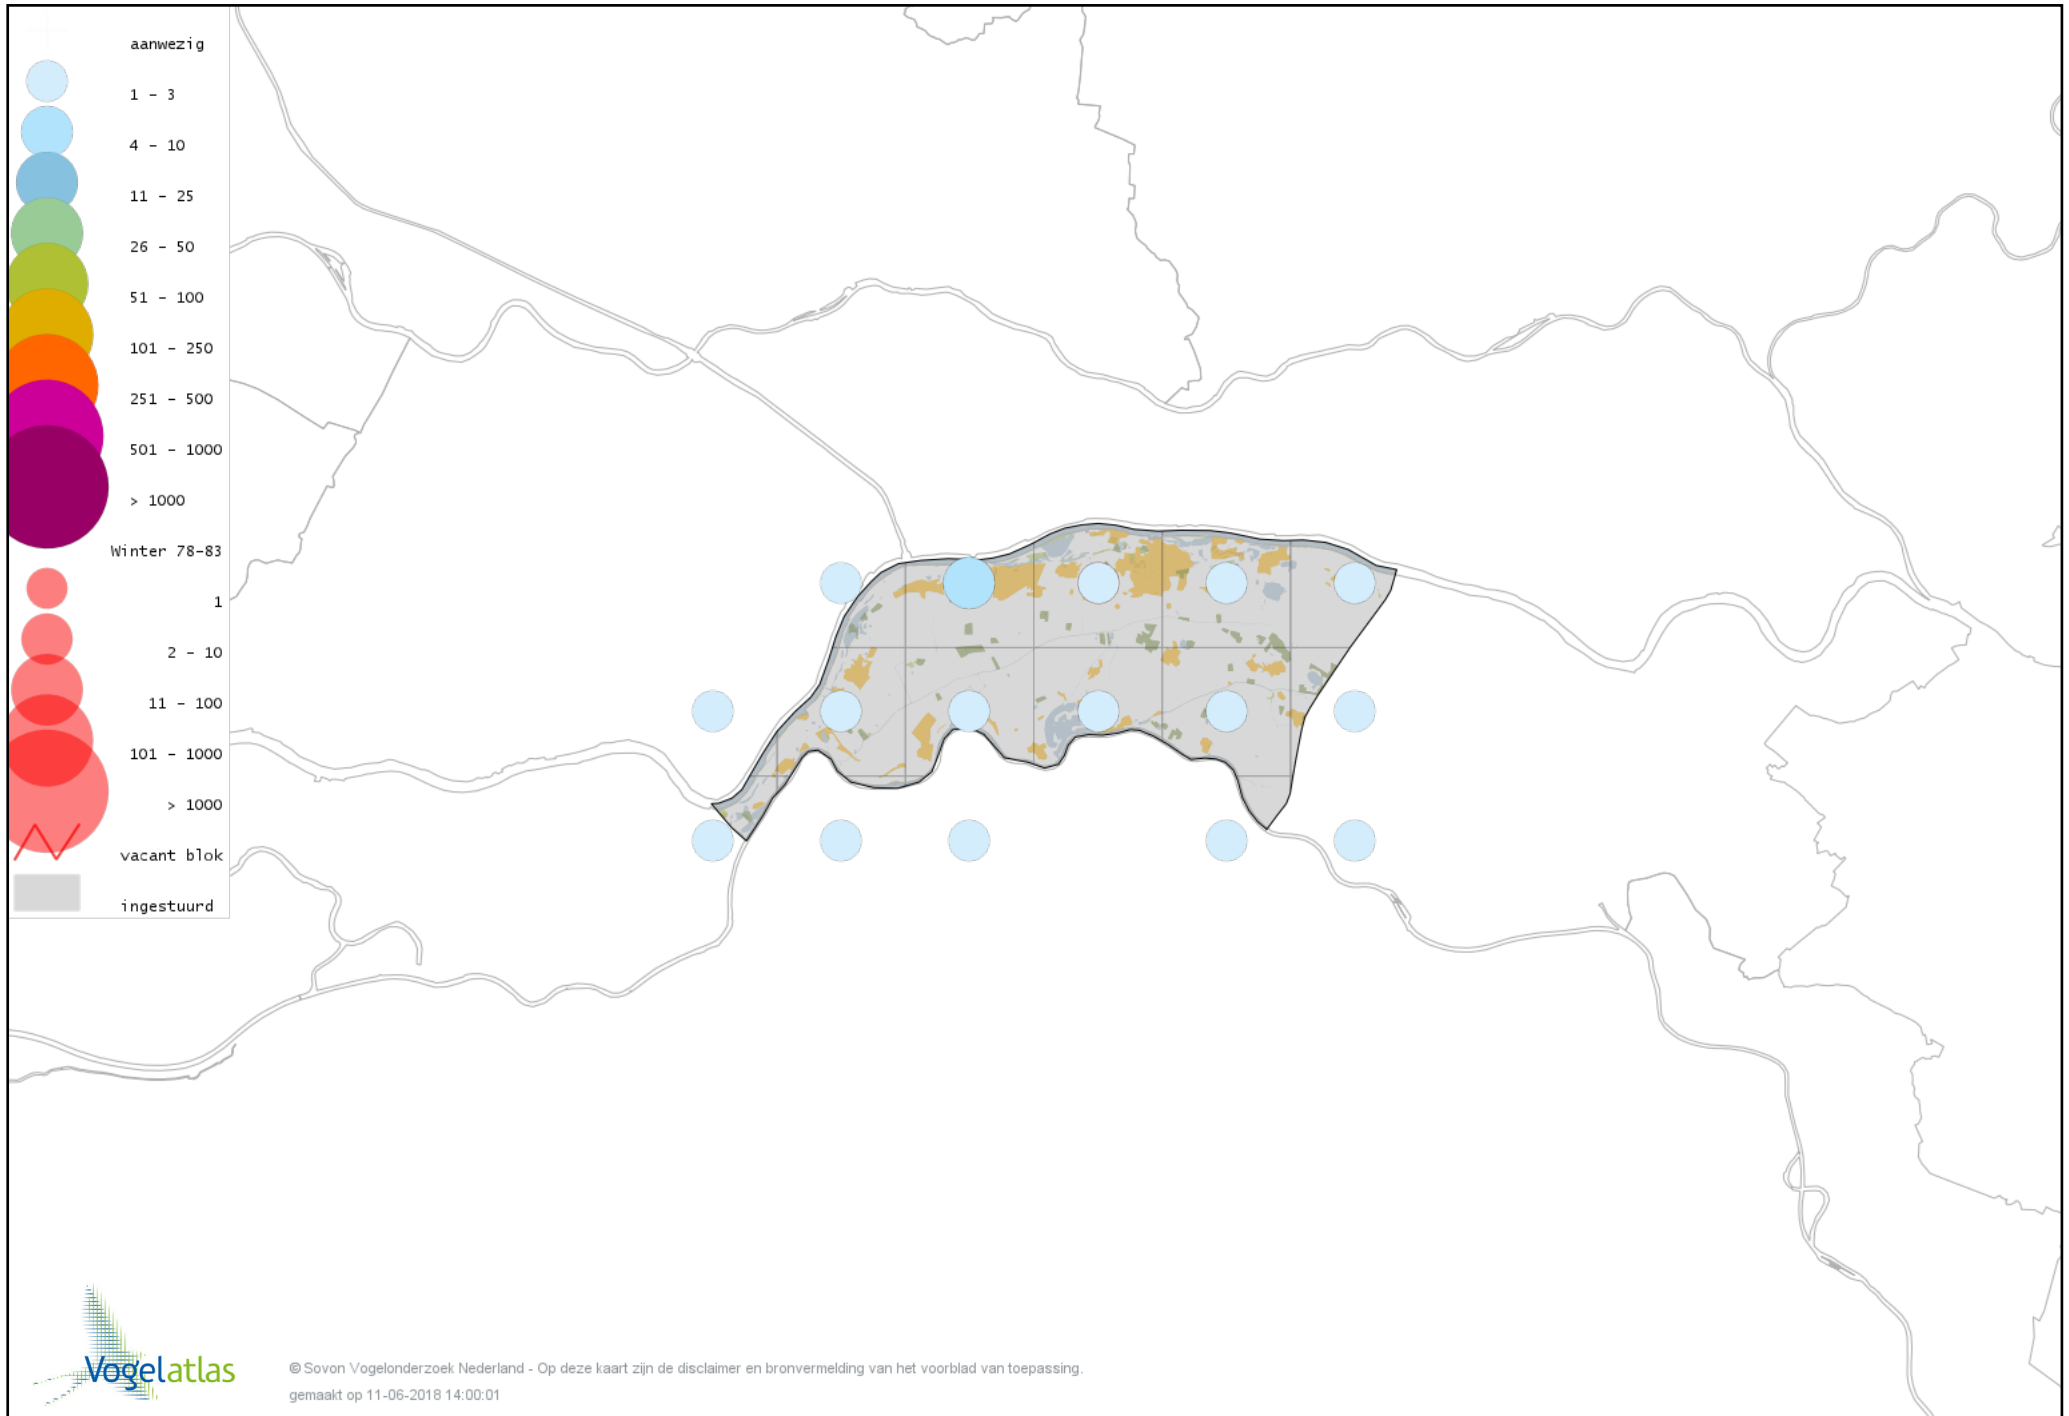

Voorlopige verspreidingskaart Slechtvalk winter