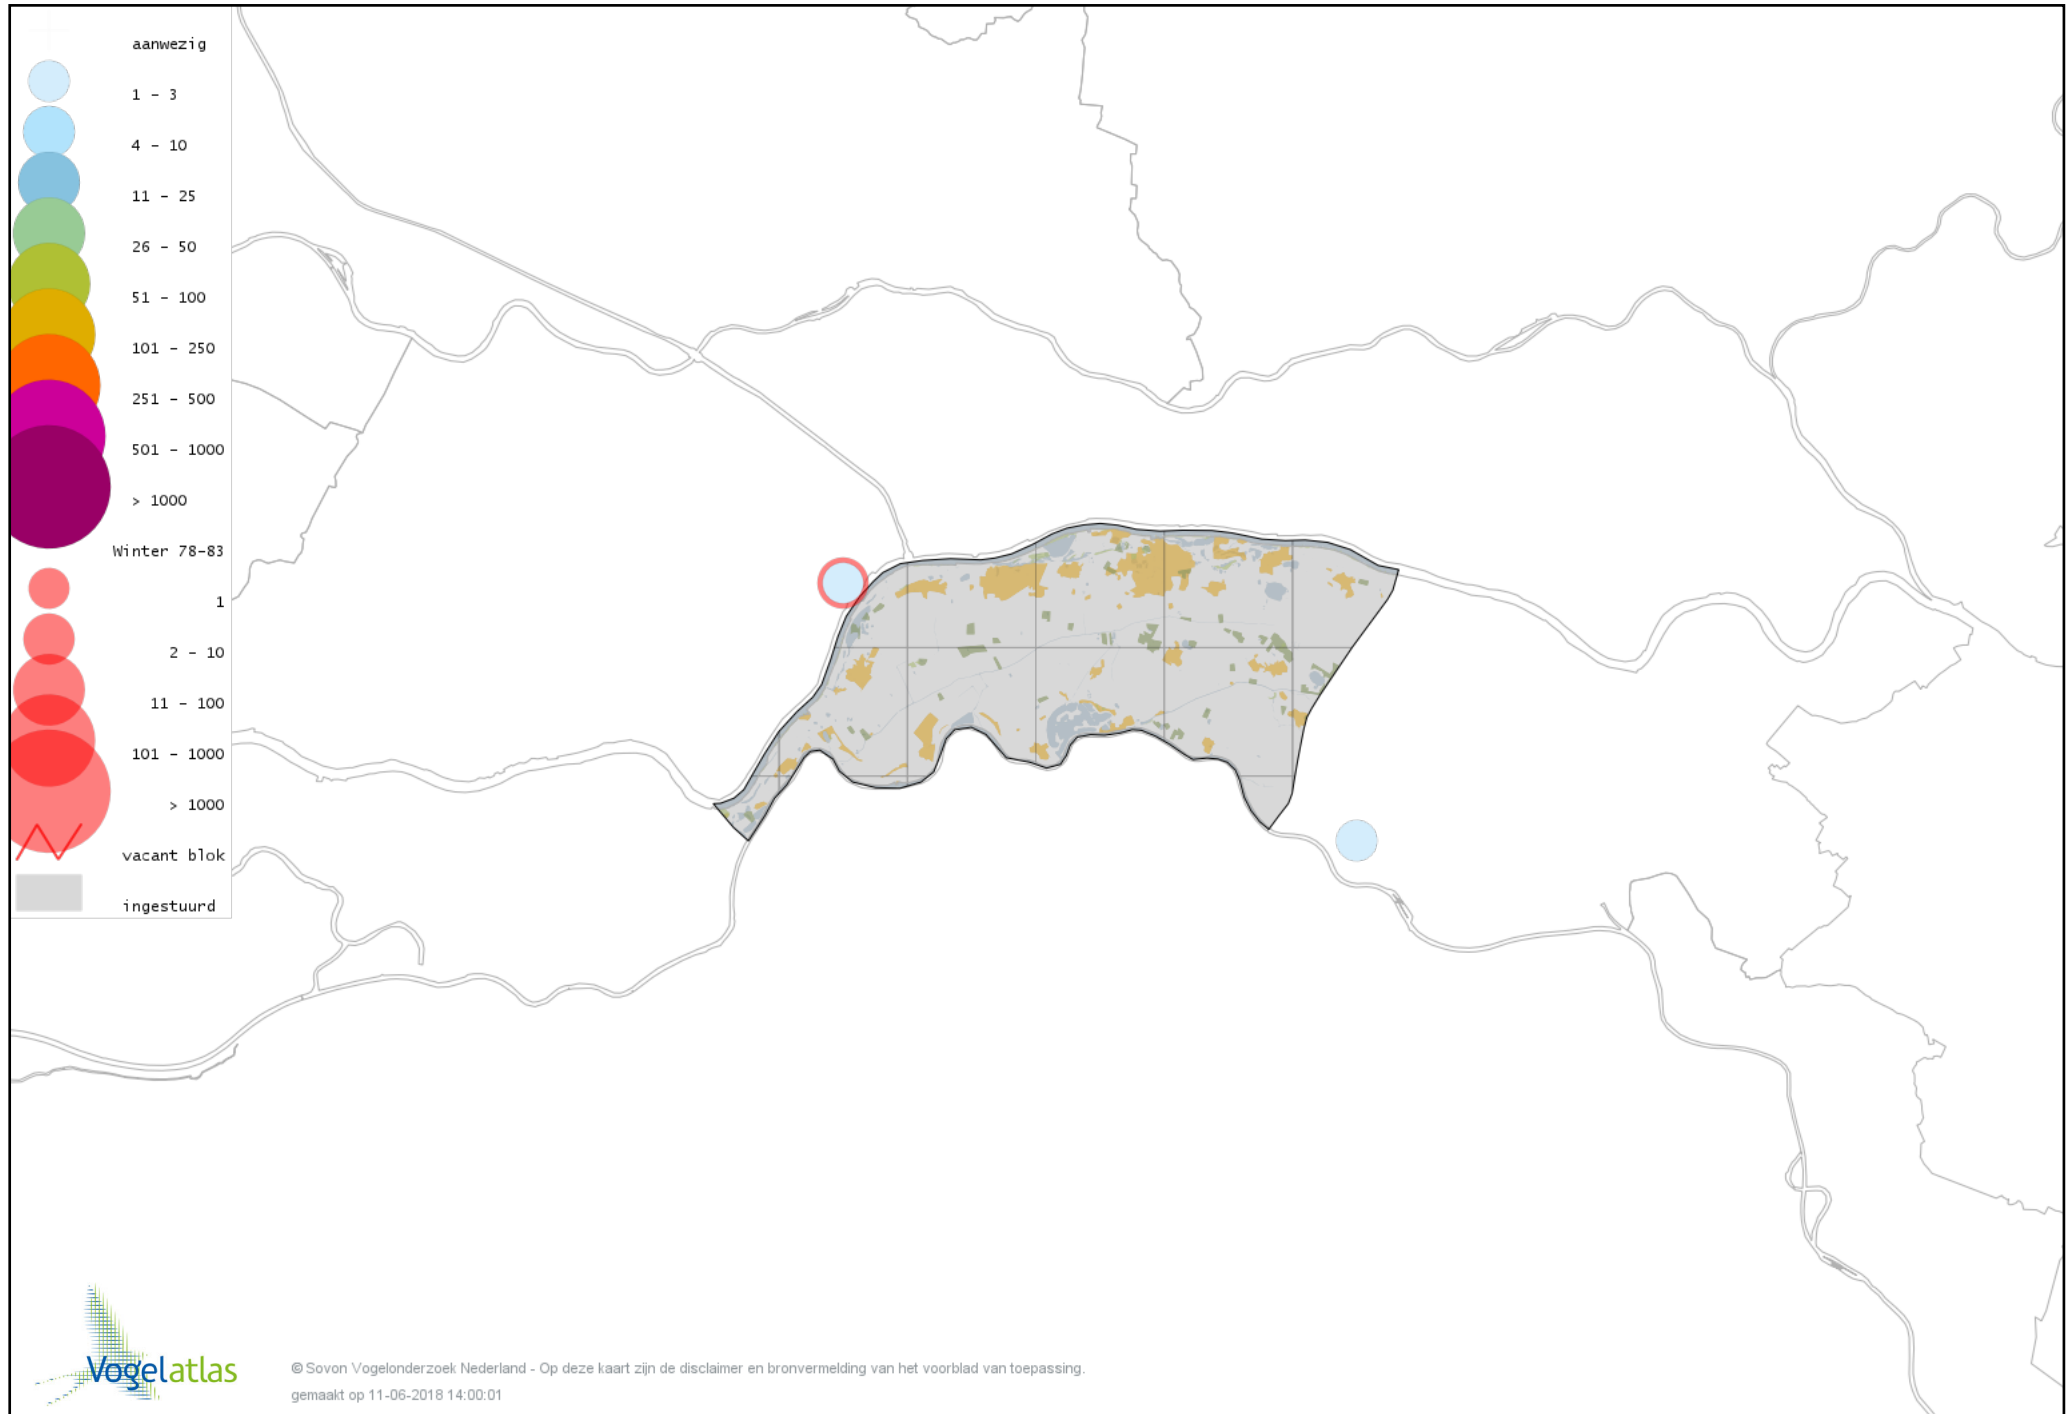

Voorlopige verspreidingskaart Pestvogel winter