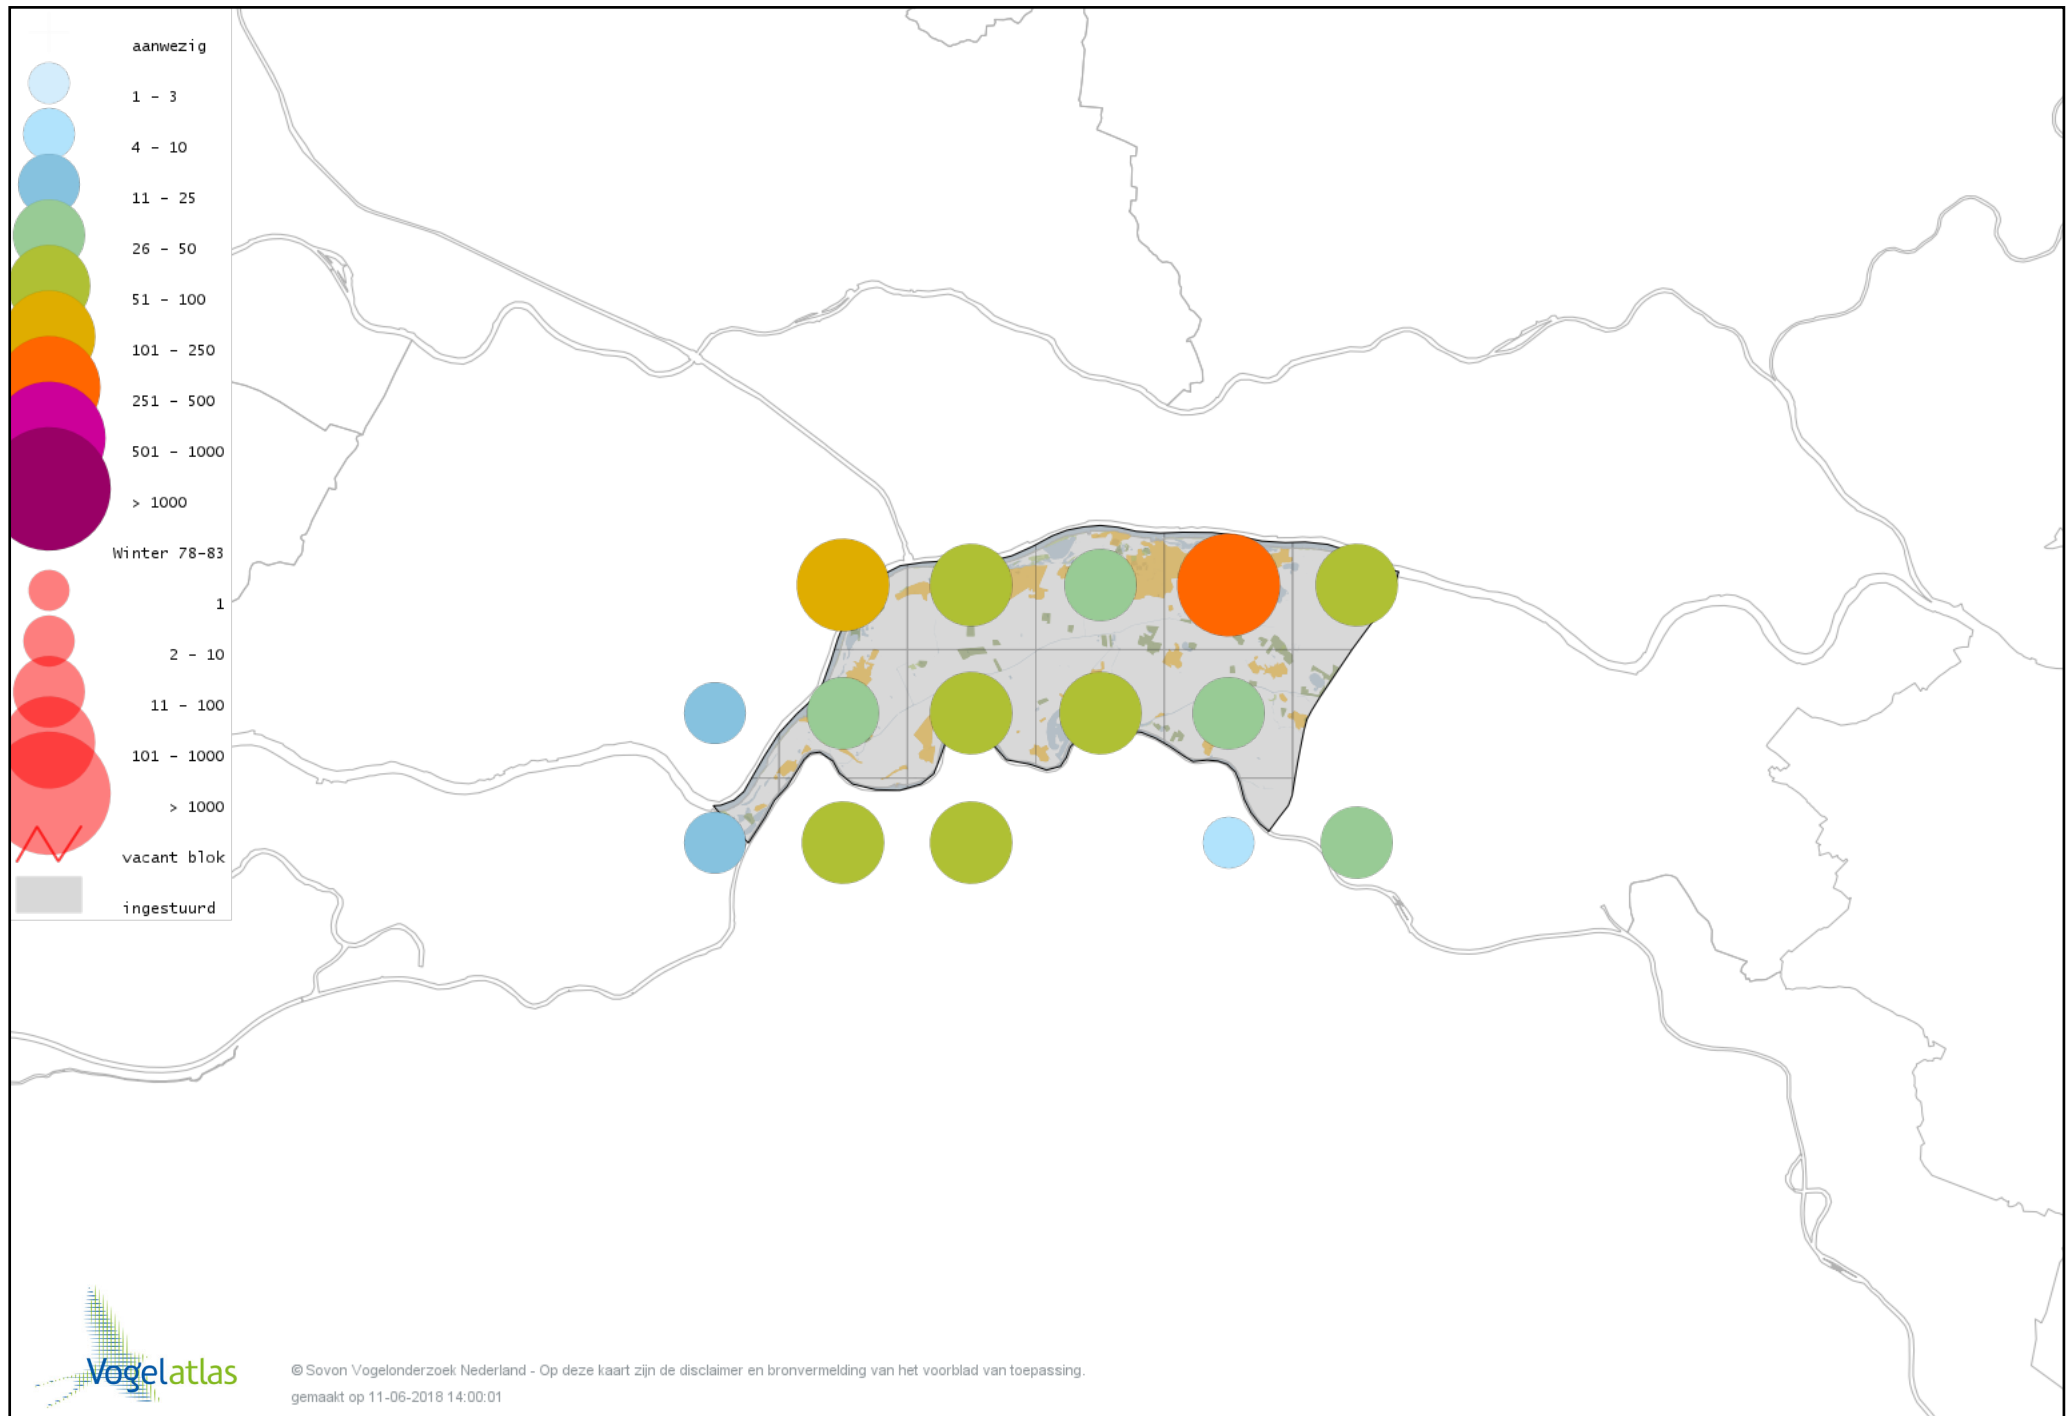

Voorlopige verspreidingskaart Soepgans winter