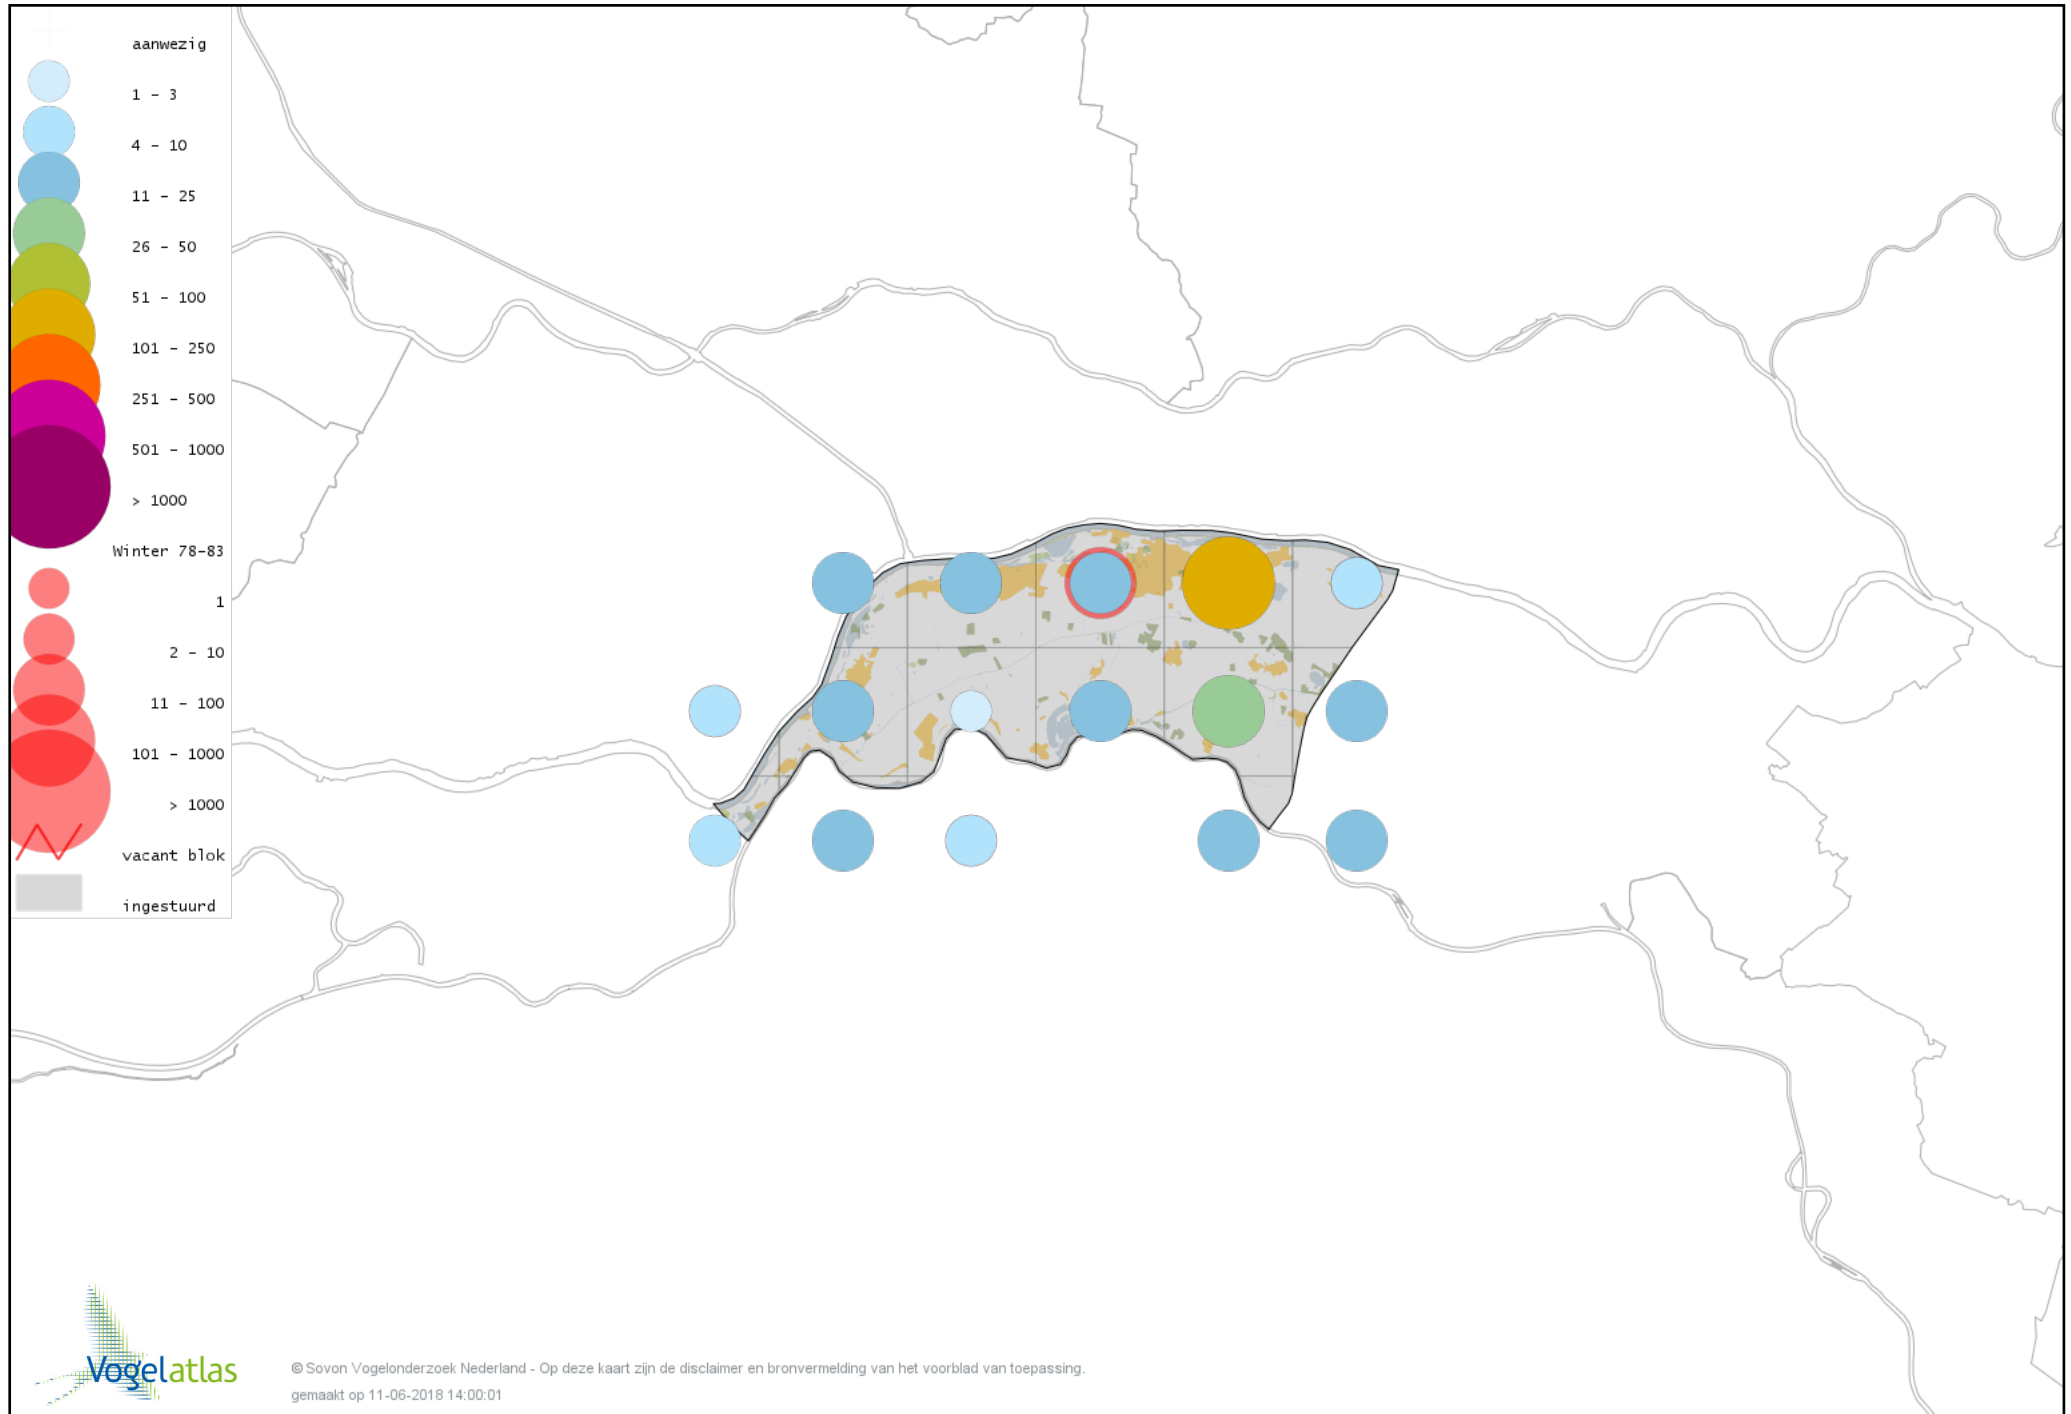

Voorlopige verspreidingskaart Boomkruiper winter