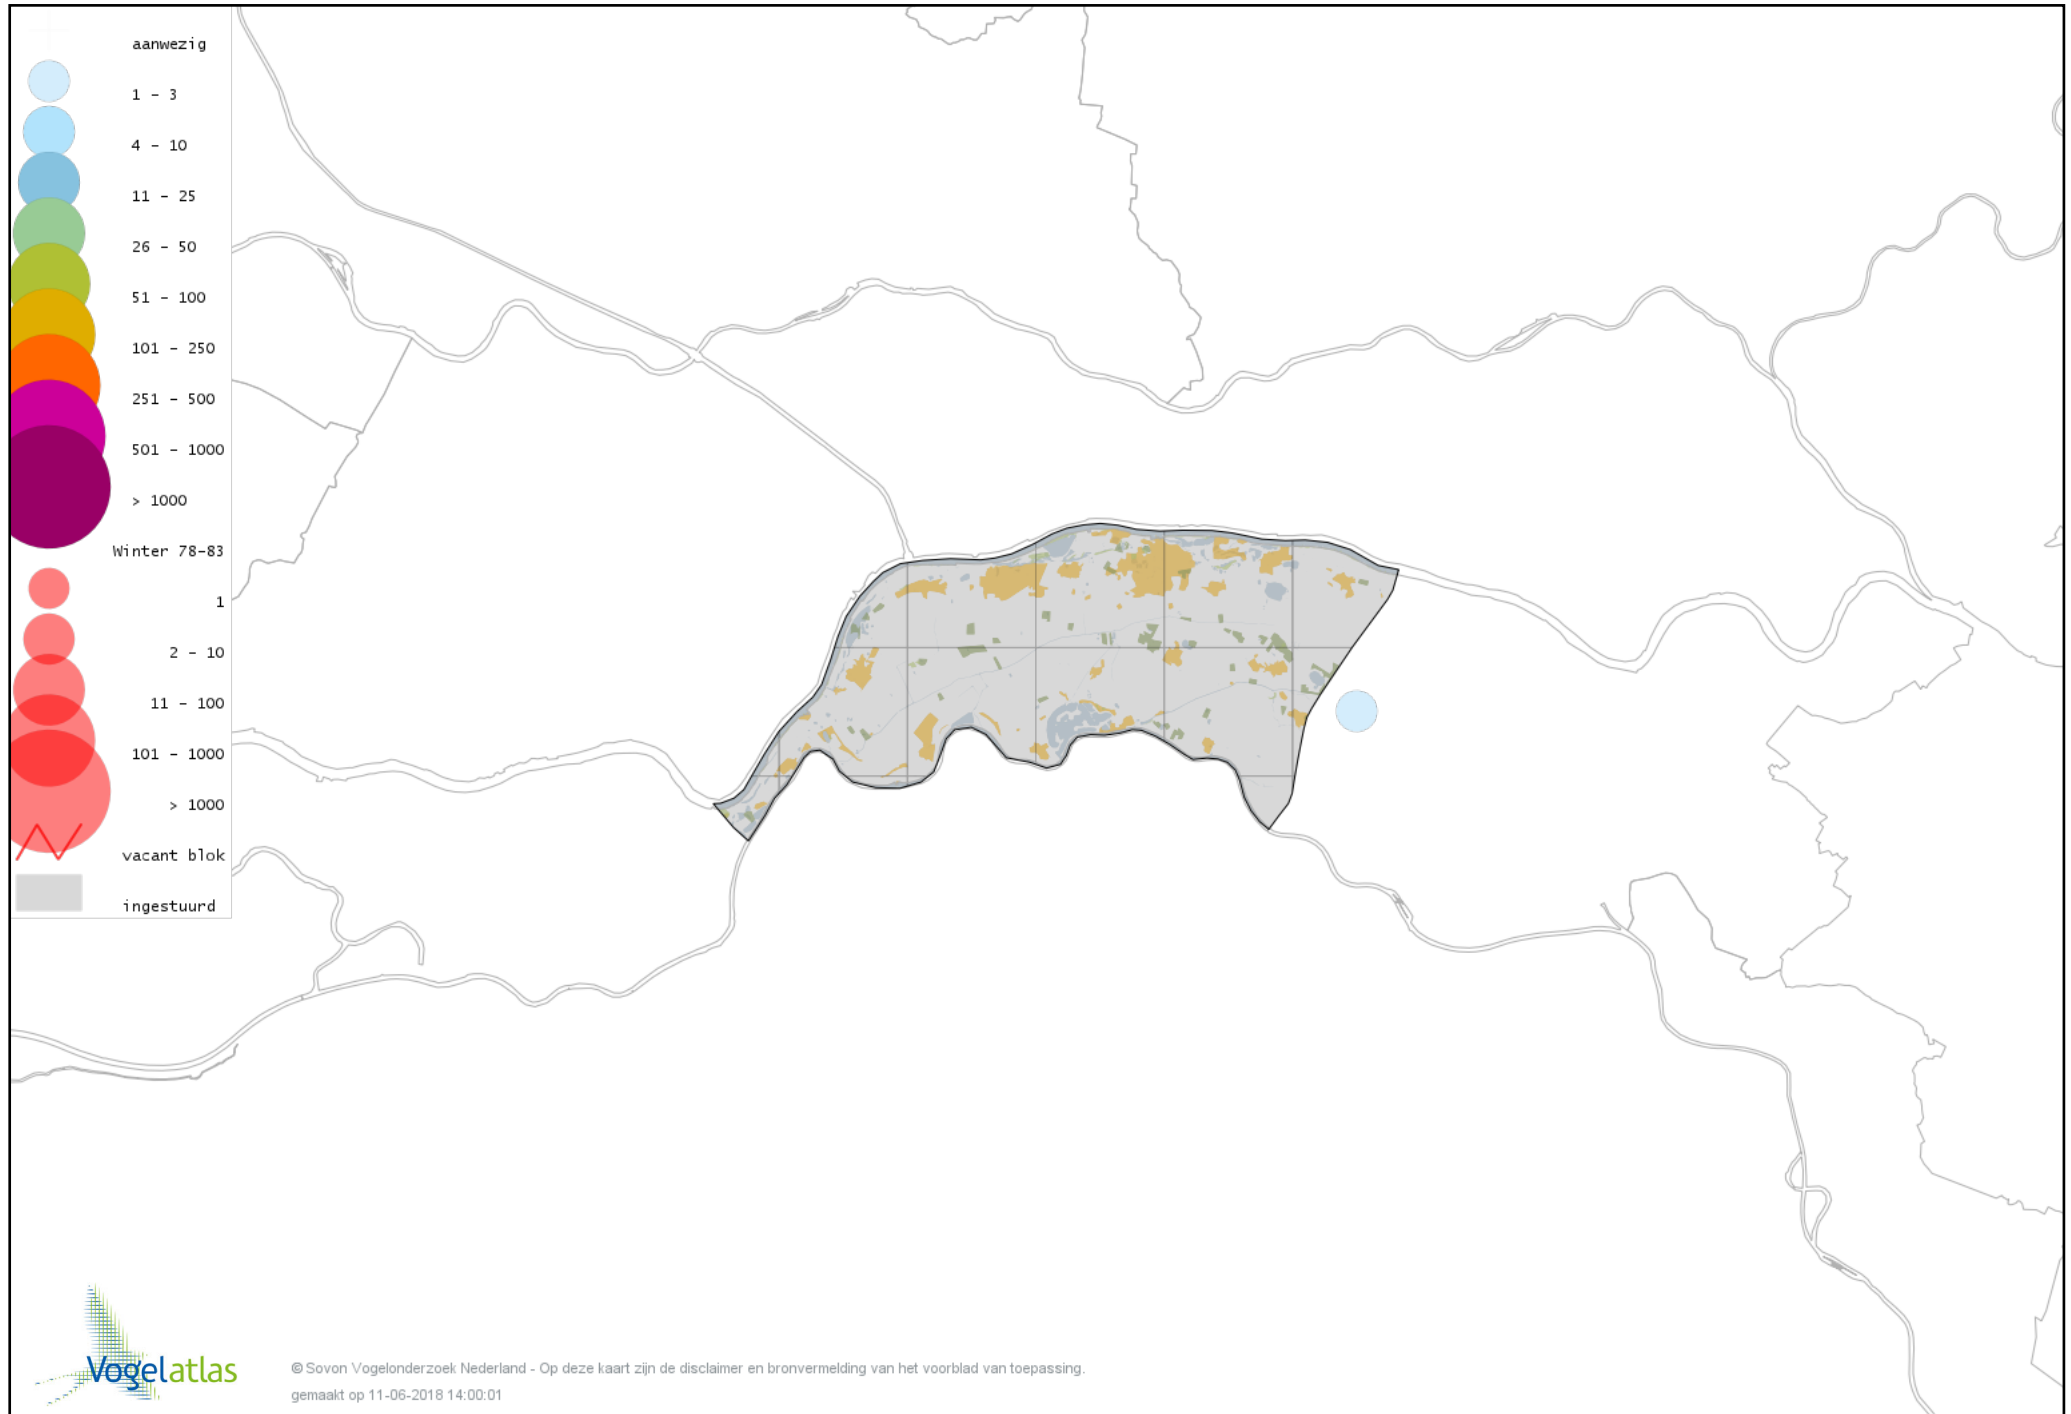

Voorlopige verspreidingskaart Middelste Bonte Specht winter