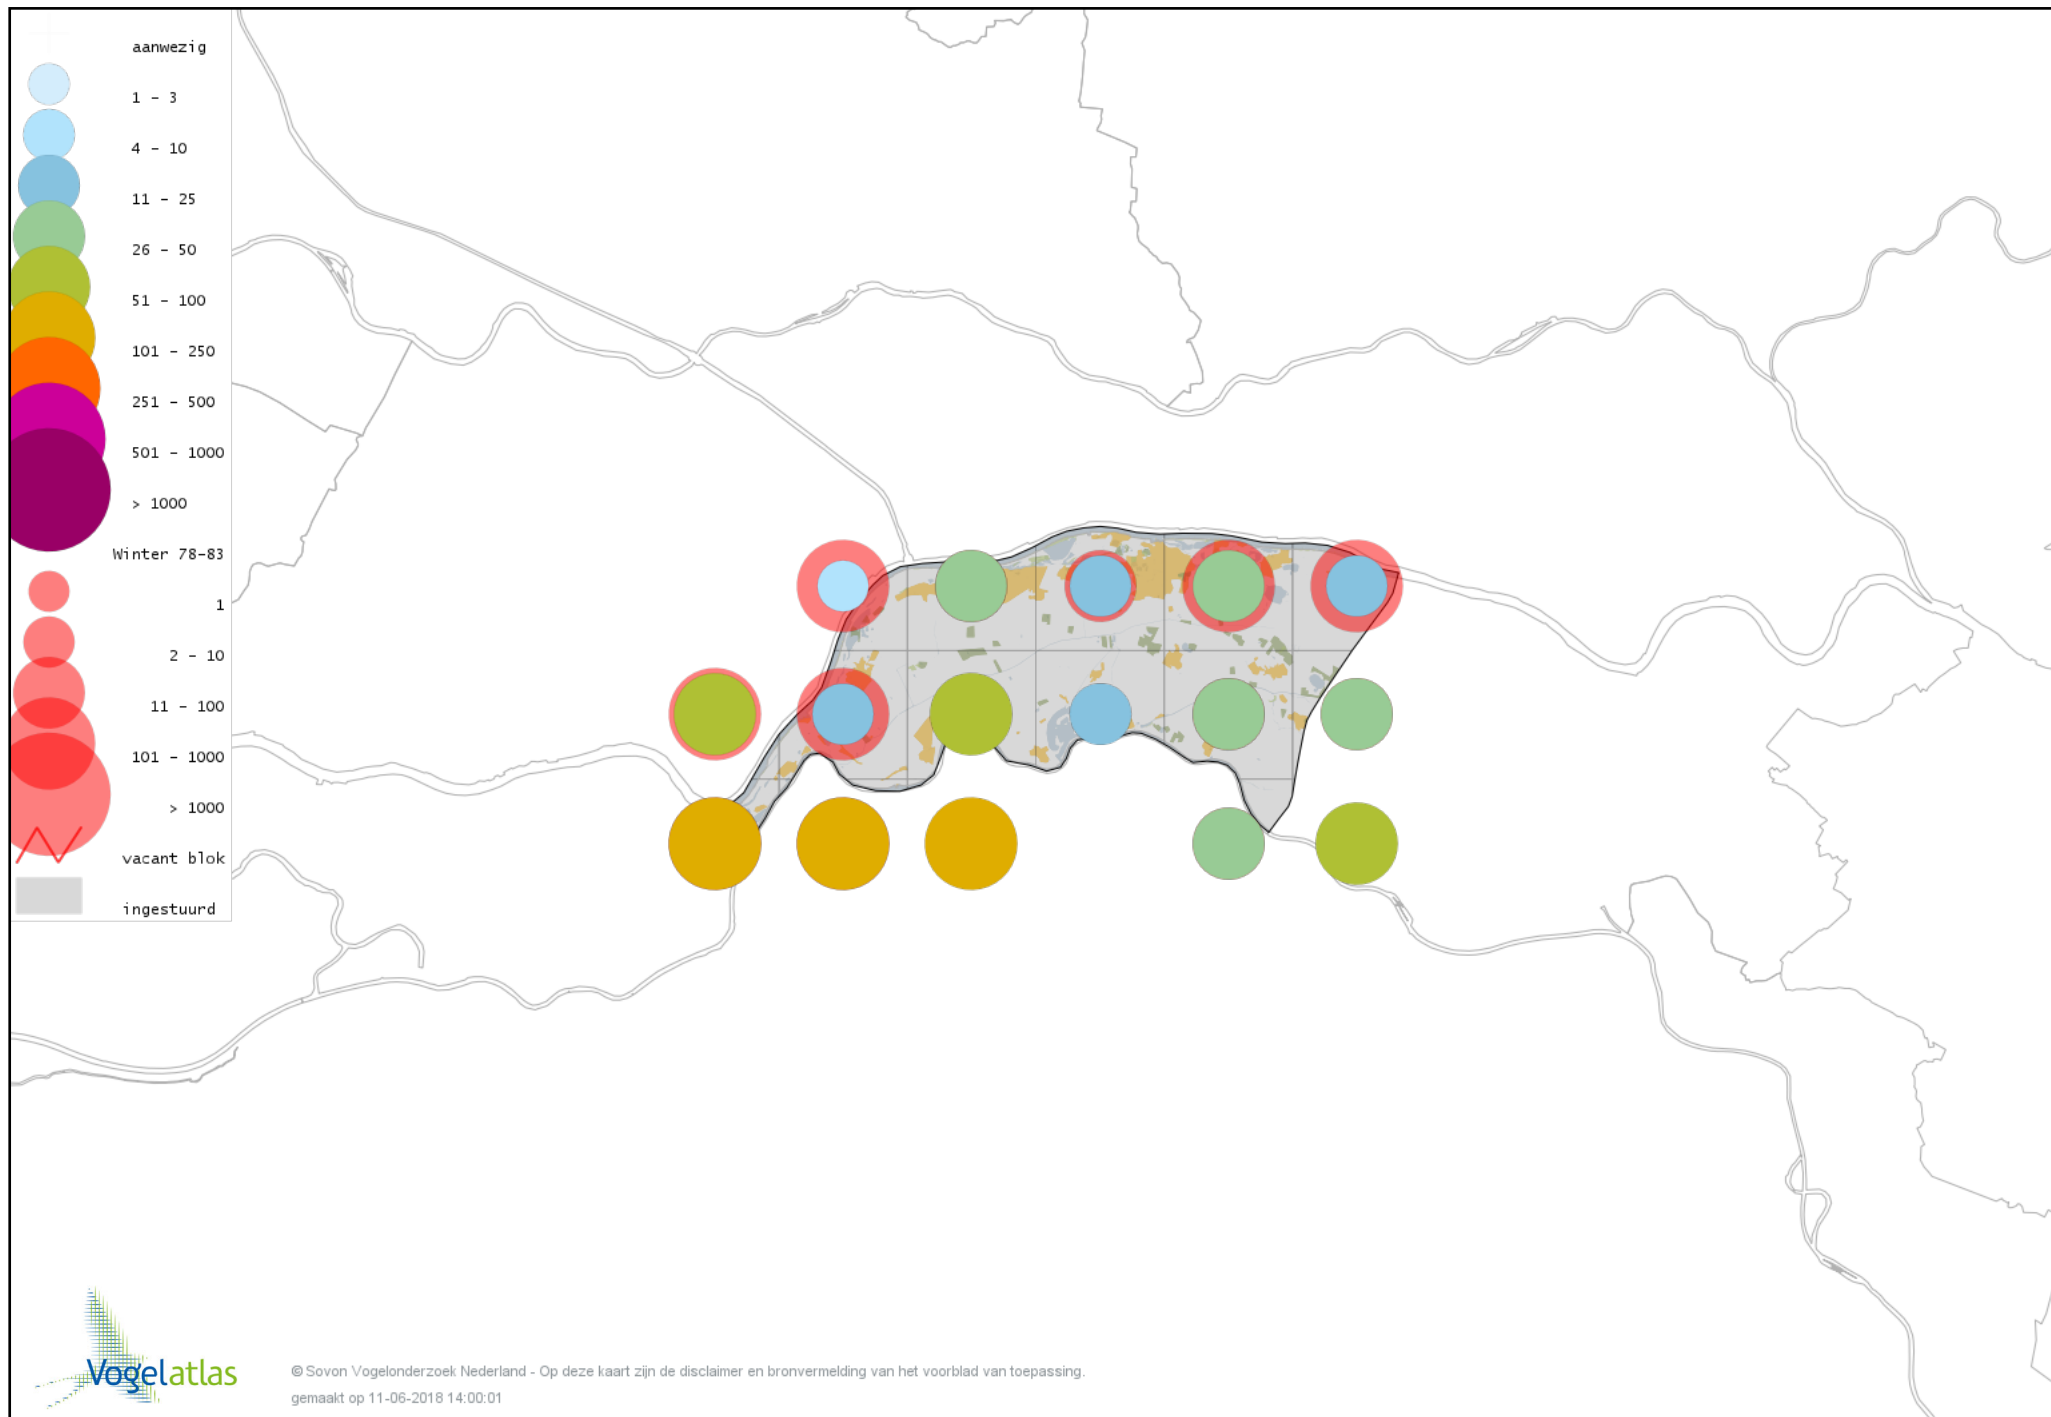

## *Bronvermelding*

*Deze voorlopige verspreidingskaarten zijn gebaseerd op de huidige atlastellingen, aangevuld met informatie uit de Sovon-meetnetten (Netwerk Ecologische Monitoring) en externe bronnen, met name Waarneming.nl . De gepresenteerde gegevens zijn vanaf 1-12-2012.*

*Ook worden in de kaarten de historische atlasresultaten (in rood) weergegeven.*

# Voorlopige verspreidingskaart Knobbelzwaan winter