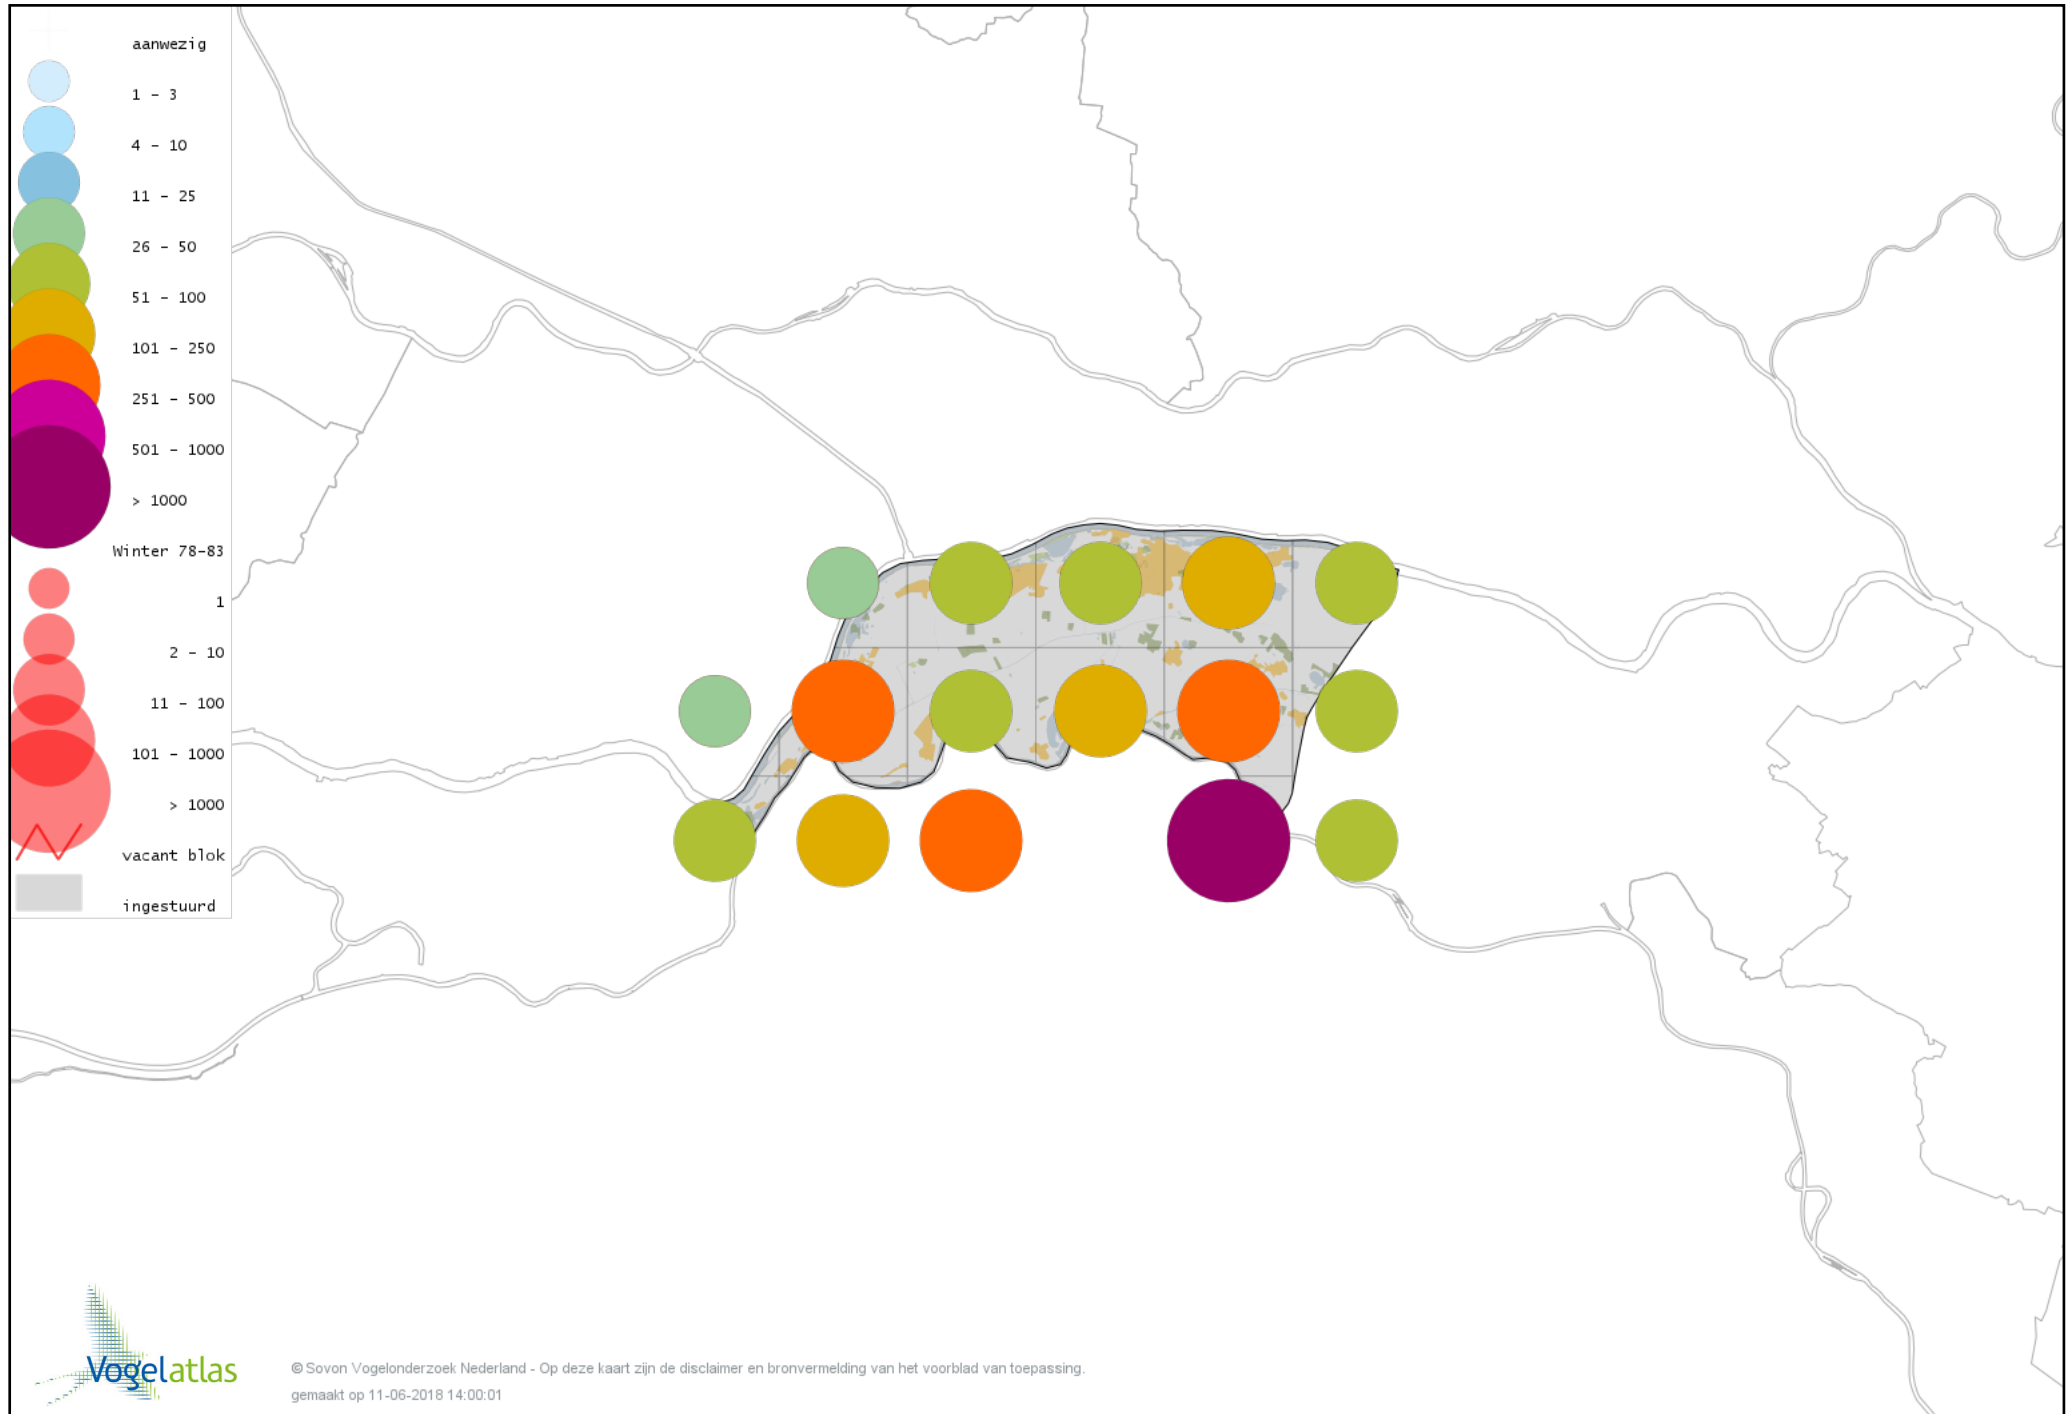

Voorlopige verspreidingskaart Holenduif winter