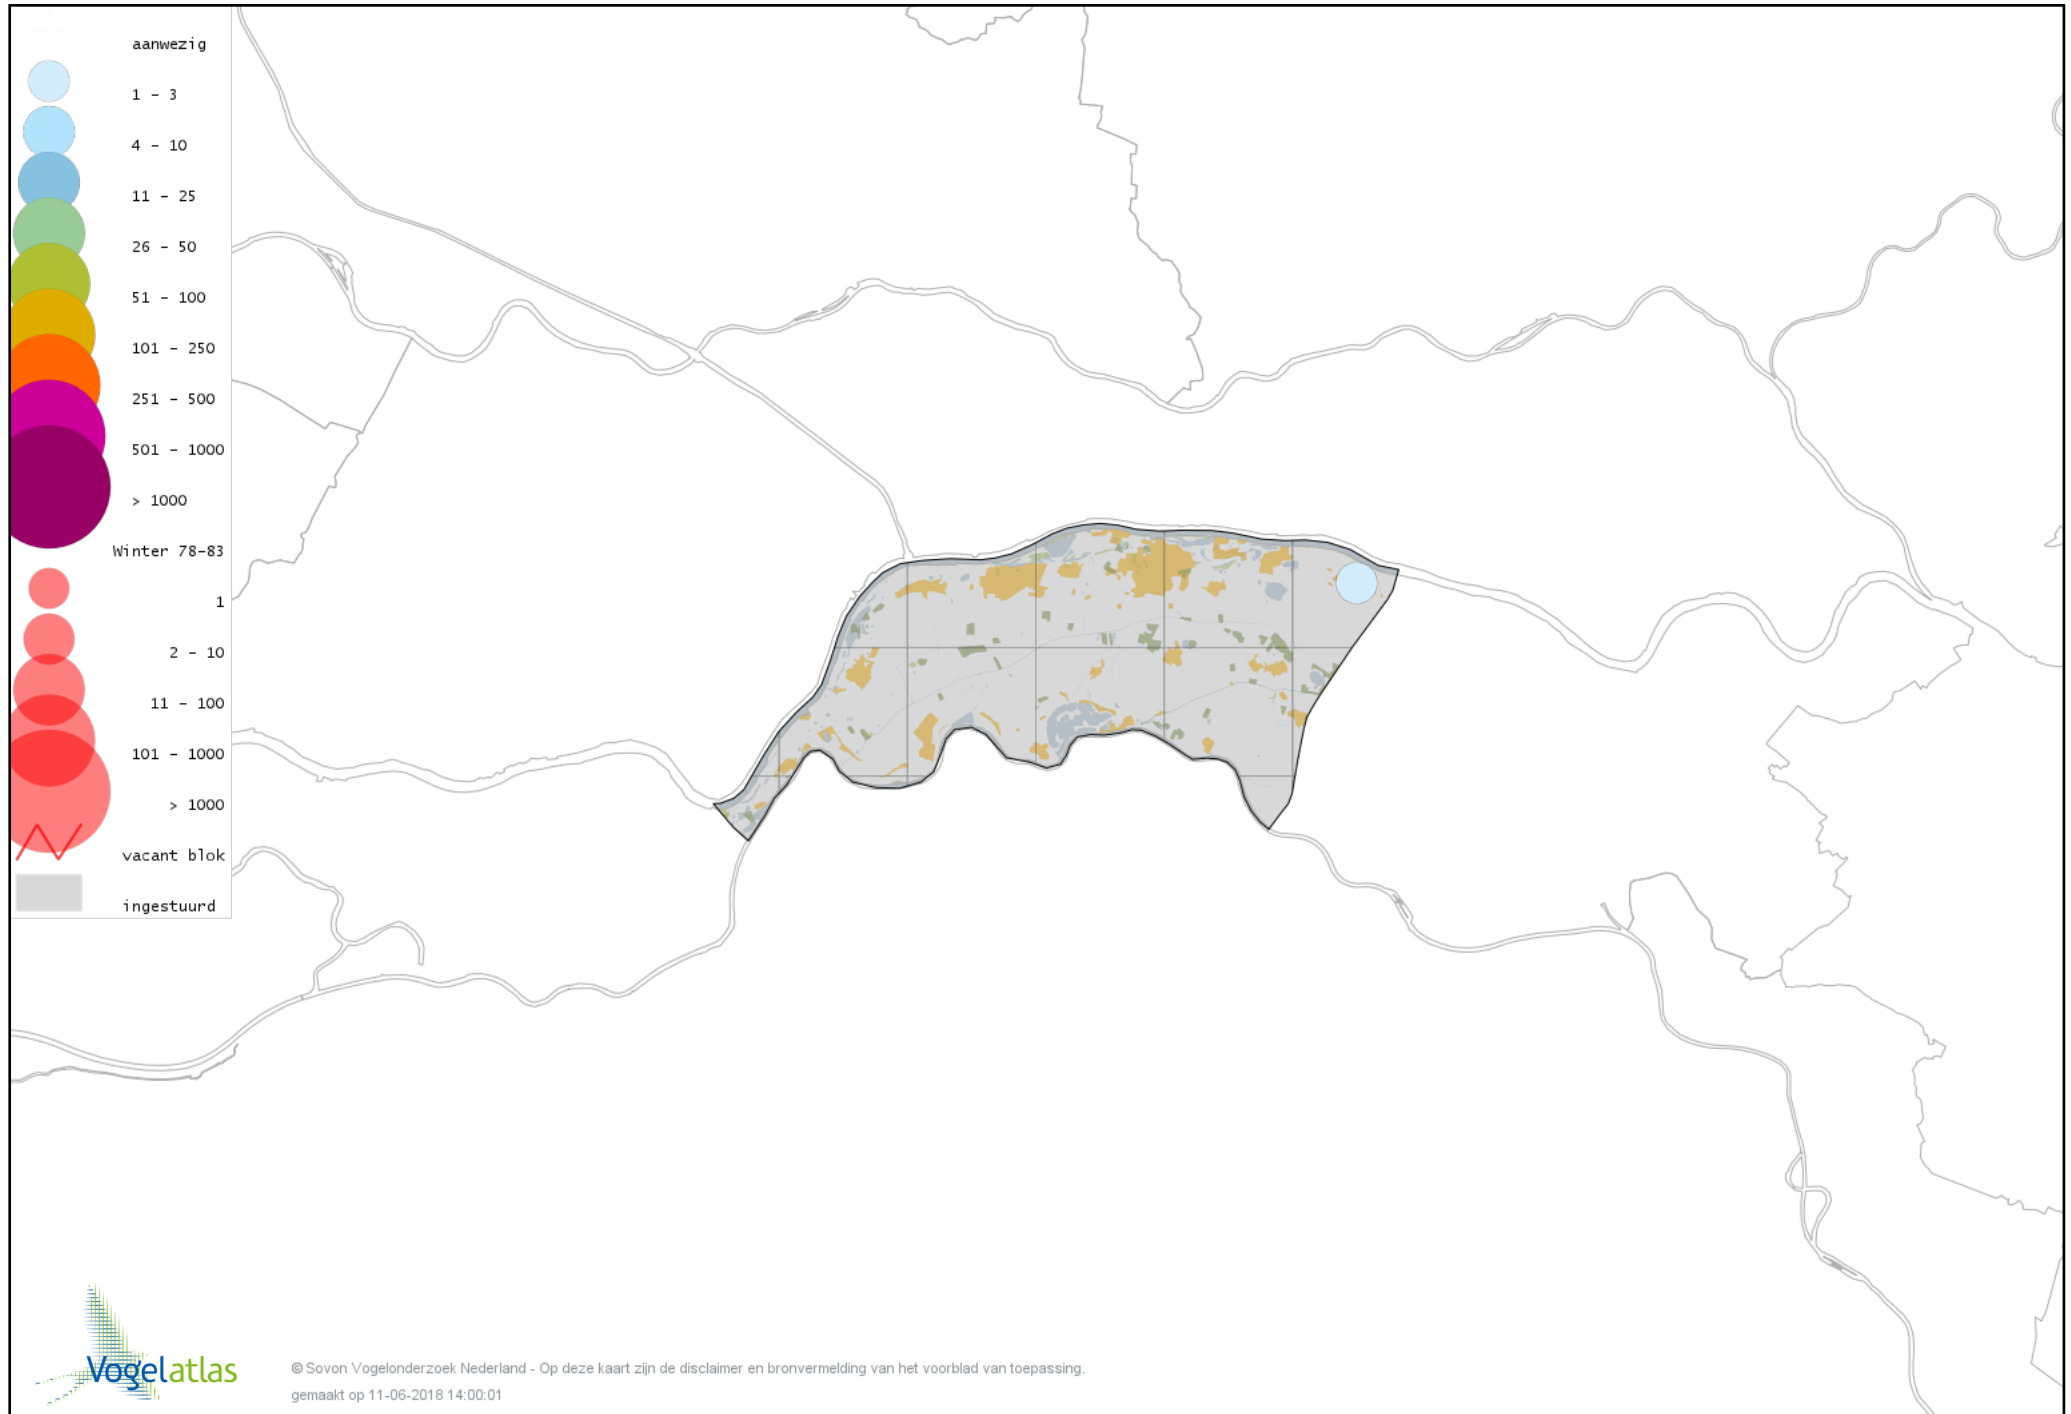

Voorlopige verspreidingskaart Kanarie winter