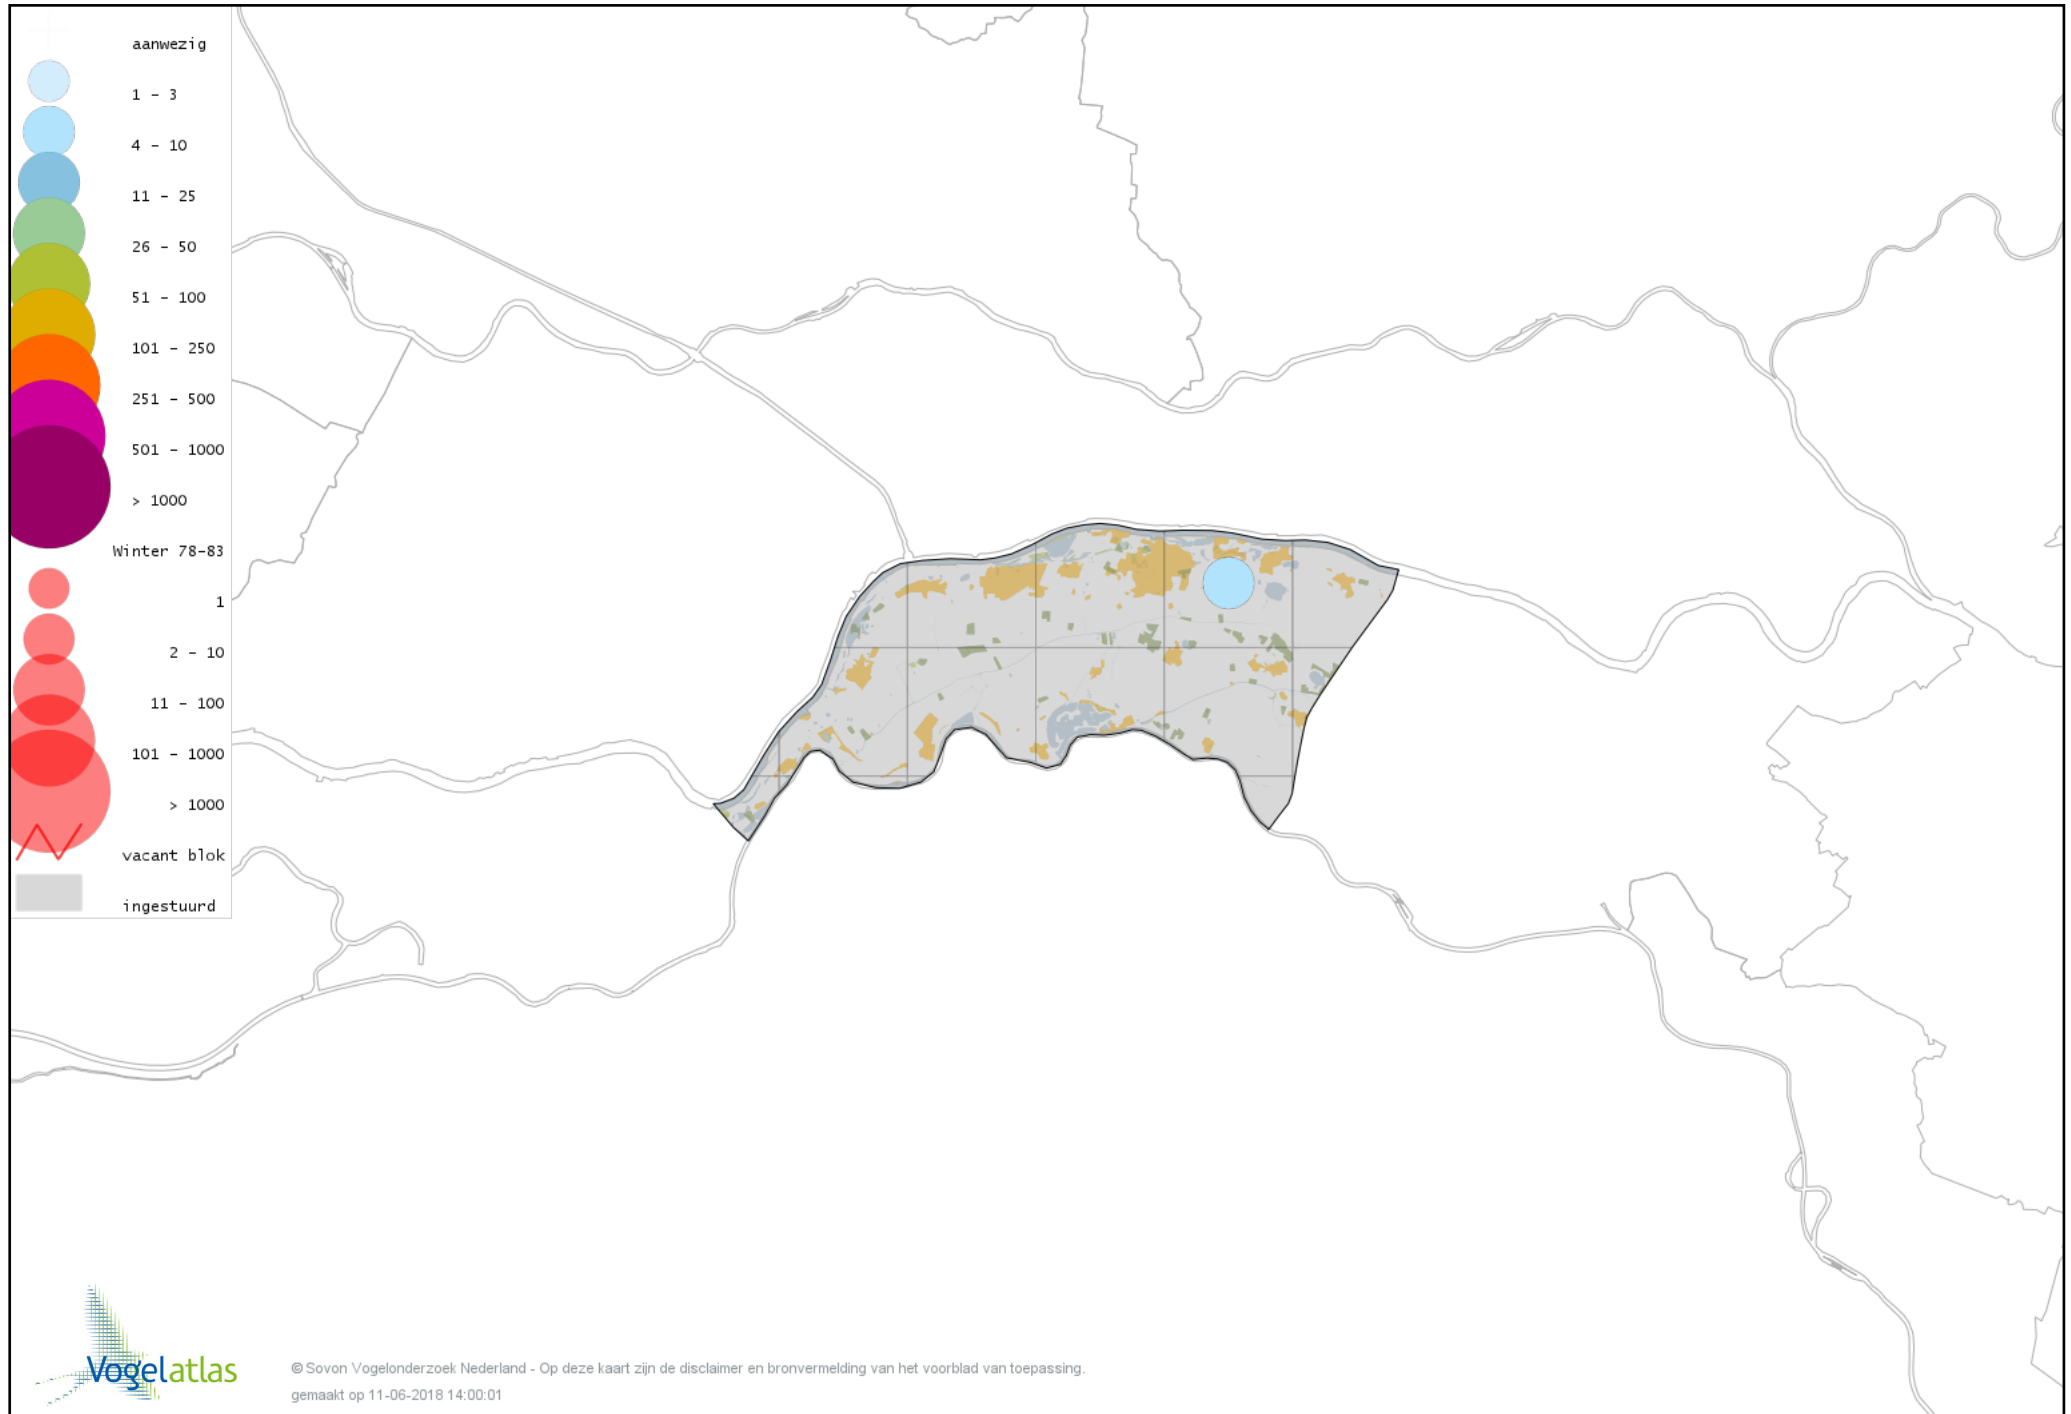

Voorlopige verspreidingskaart Chileense Flamingo winter