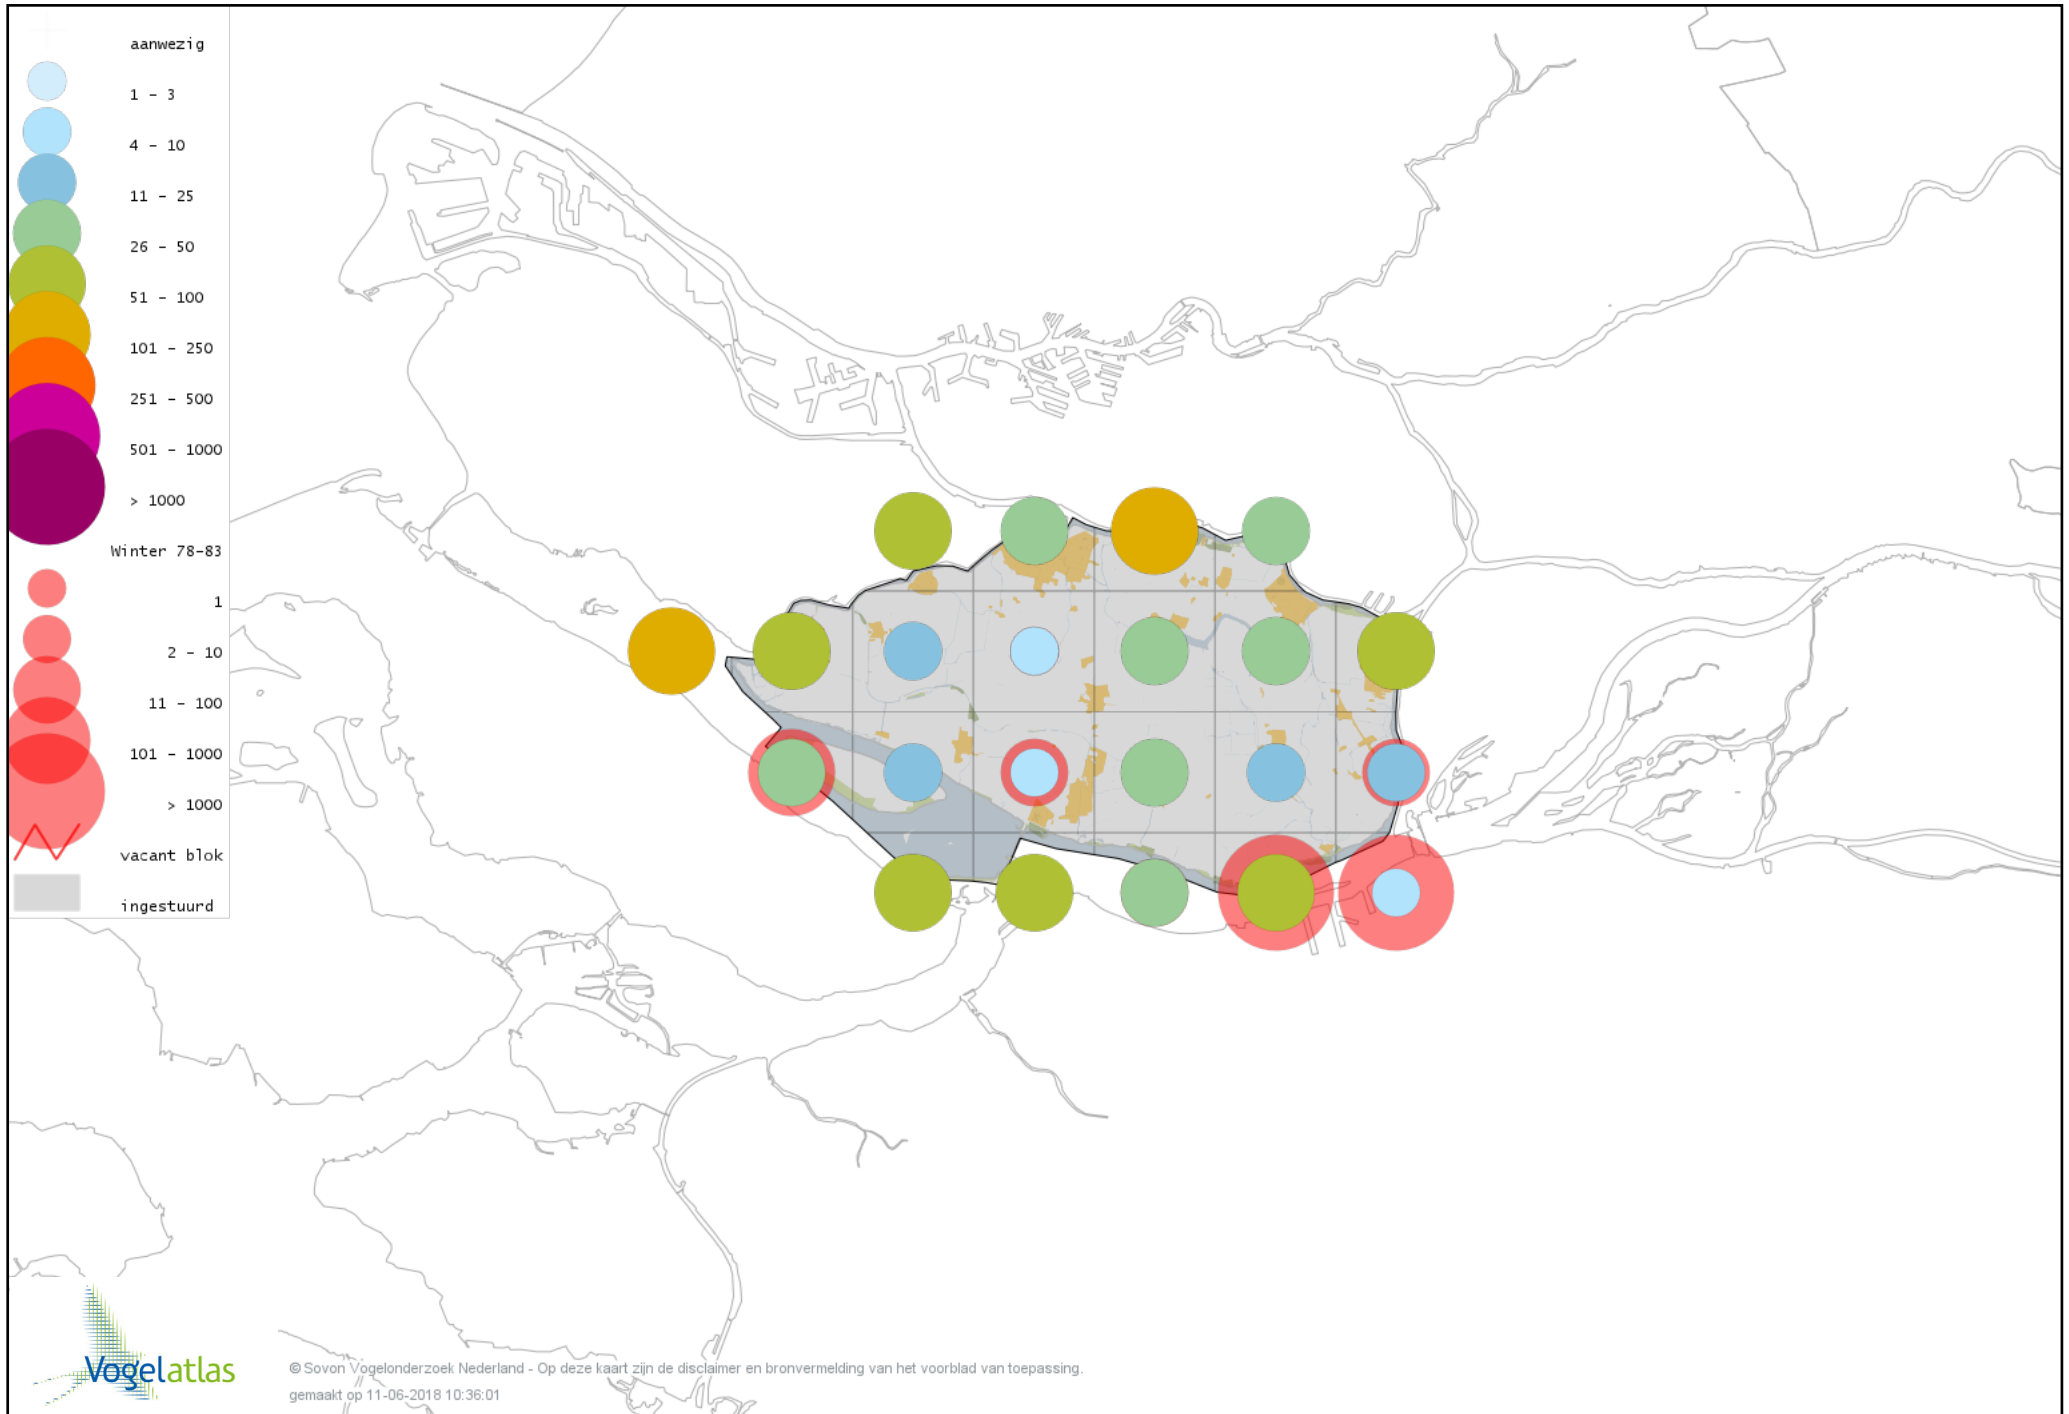

Voorlopige verspreidingskaart Rosse Grutto winter

Voorlopige verspreidingskaart Wulp winter

Voorlopige verspreidingskaart Oeverloper winter

Voorlopige verspreidingskaart Witgat winter

Voorlopige verspreidingskaart Zwarte Ruiter winter

Voorlopige verspreidingskaart Tureluur winter

Voorlopige verspreidingskaart Rosse Franjepoot winter

Voorlopige verspreidingskaart Kokmeeuw winter

Voorlopige verspreidingskaart Dwergmeeuw winter

Voorlopige verspreidingskaart Zwartkopmeeuw winter

Voorlopige verspreidingskaart Stormmeeuw winter

Voorlopige verspreidingskaart Kleine Mantelmeeuw winter

Voorlopige verspreidingskaart Zilvermeeuw winter

Voorlopige verspreidingskaart Geelpootmeeuw winter