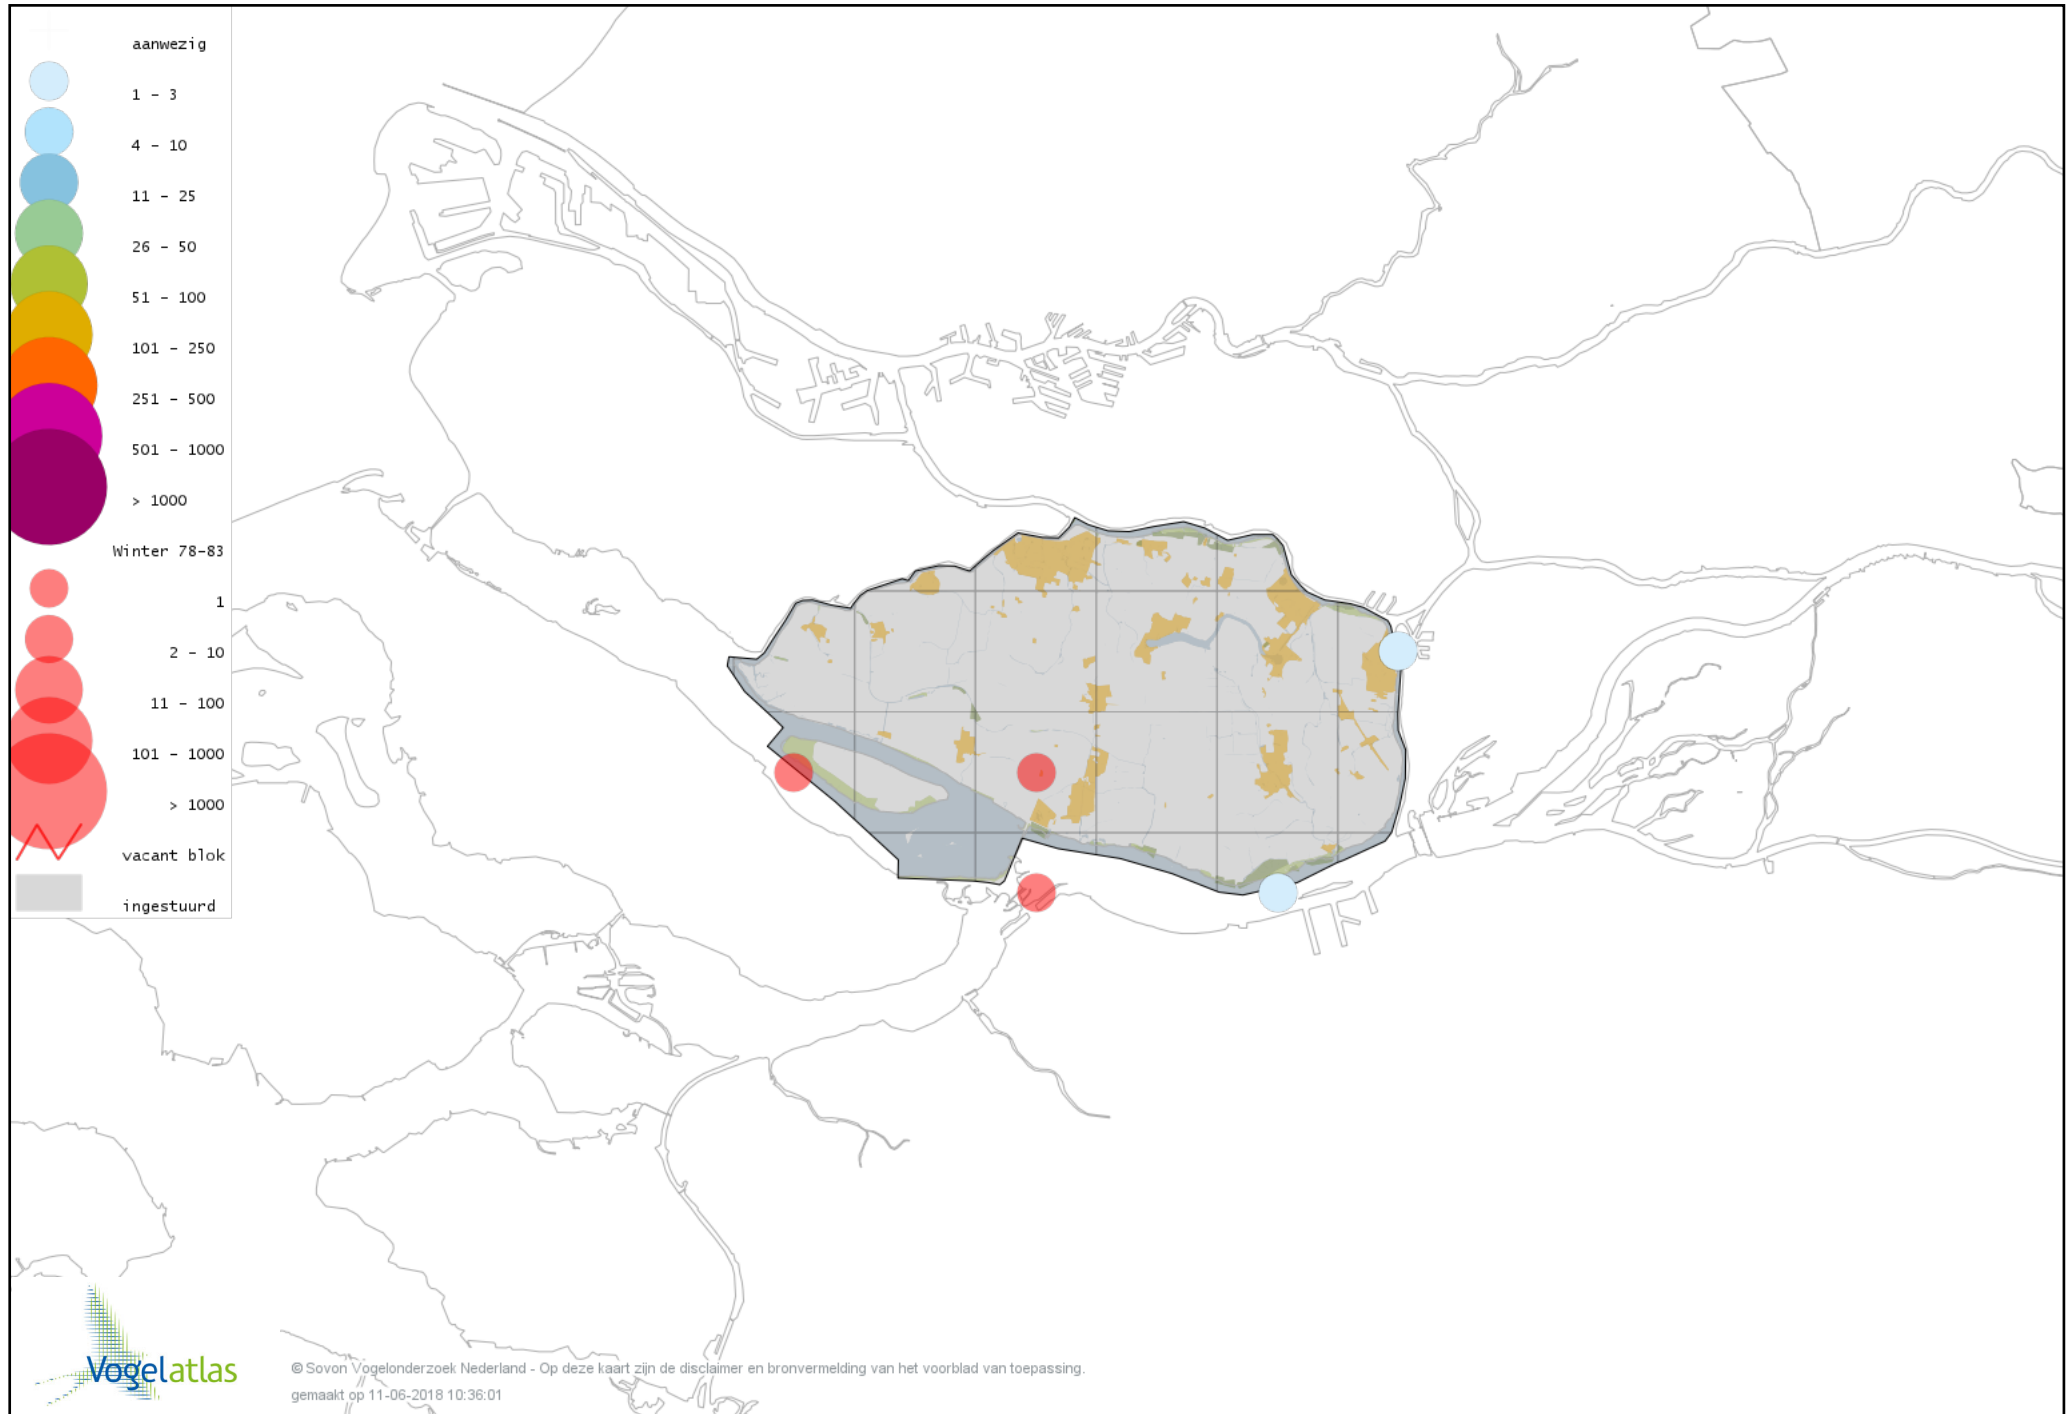

Voorlopige verspreidingskaart Zilverplevier winter

Voorlopige verspreidingskaart Kievit winter

Voorlopige verspreidingskaart Drieteenstrandloper winter

Voorlopige verspreidingskaart Bonte Strandloper winter

Voorlopige verspreidingskaart Kemphaan winter

Voorlopige verspreidingskaart Bokje winter

Voorlopige verspreidingskaart Watersnip winter

Voorlopige verspreidingskaart Houtsnip winter

Voorlopige verspreidingskaart Grutto winter

Voorlopige verspreidingskaart Rosse Grutto winter

Voorlopige verspreidingskaart Wulp winter

Voorlopige verspreidingskaart Oeverloper winter

Voorlopige verspreidingskaart Witgat winter

Voorlopige verspreidingskaart Zwarte Ruiter winter