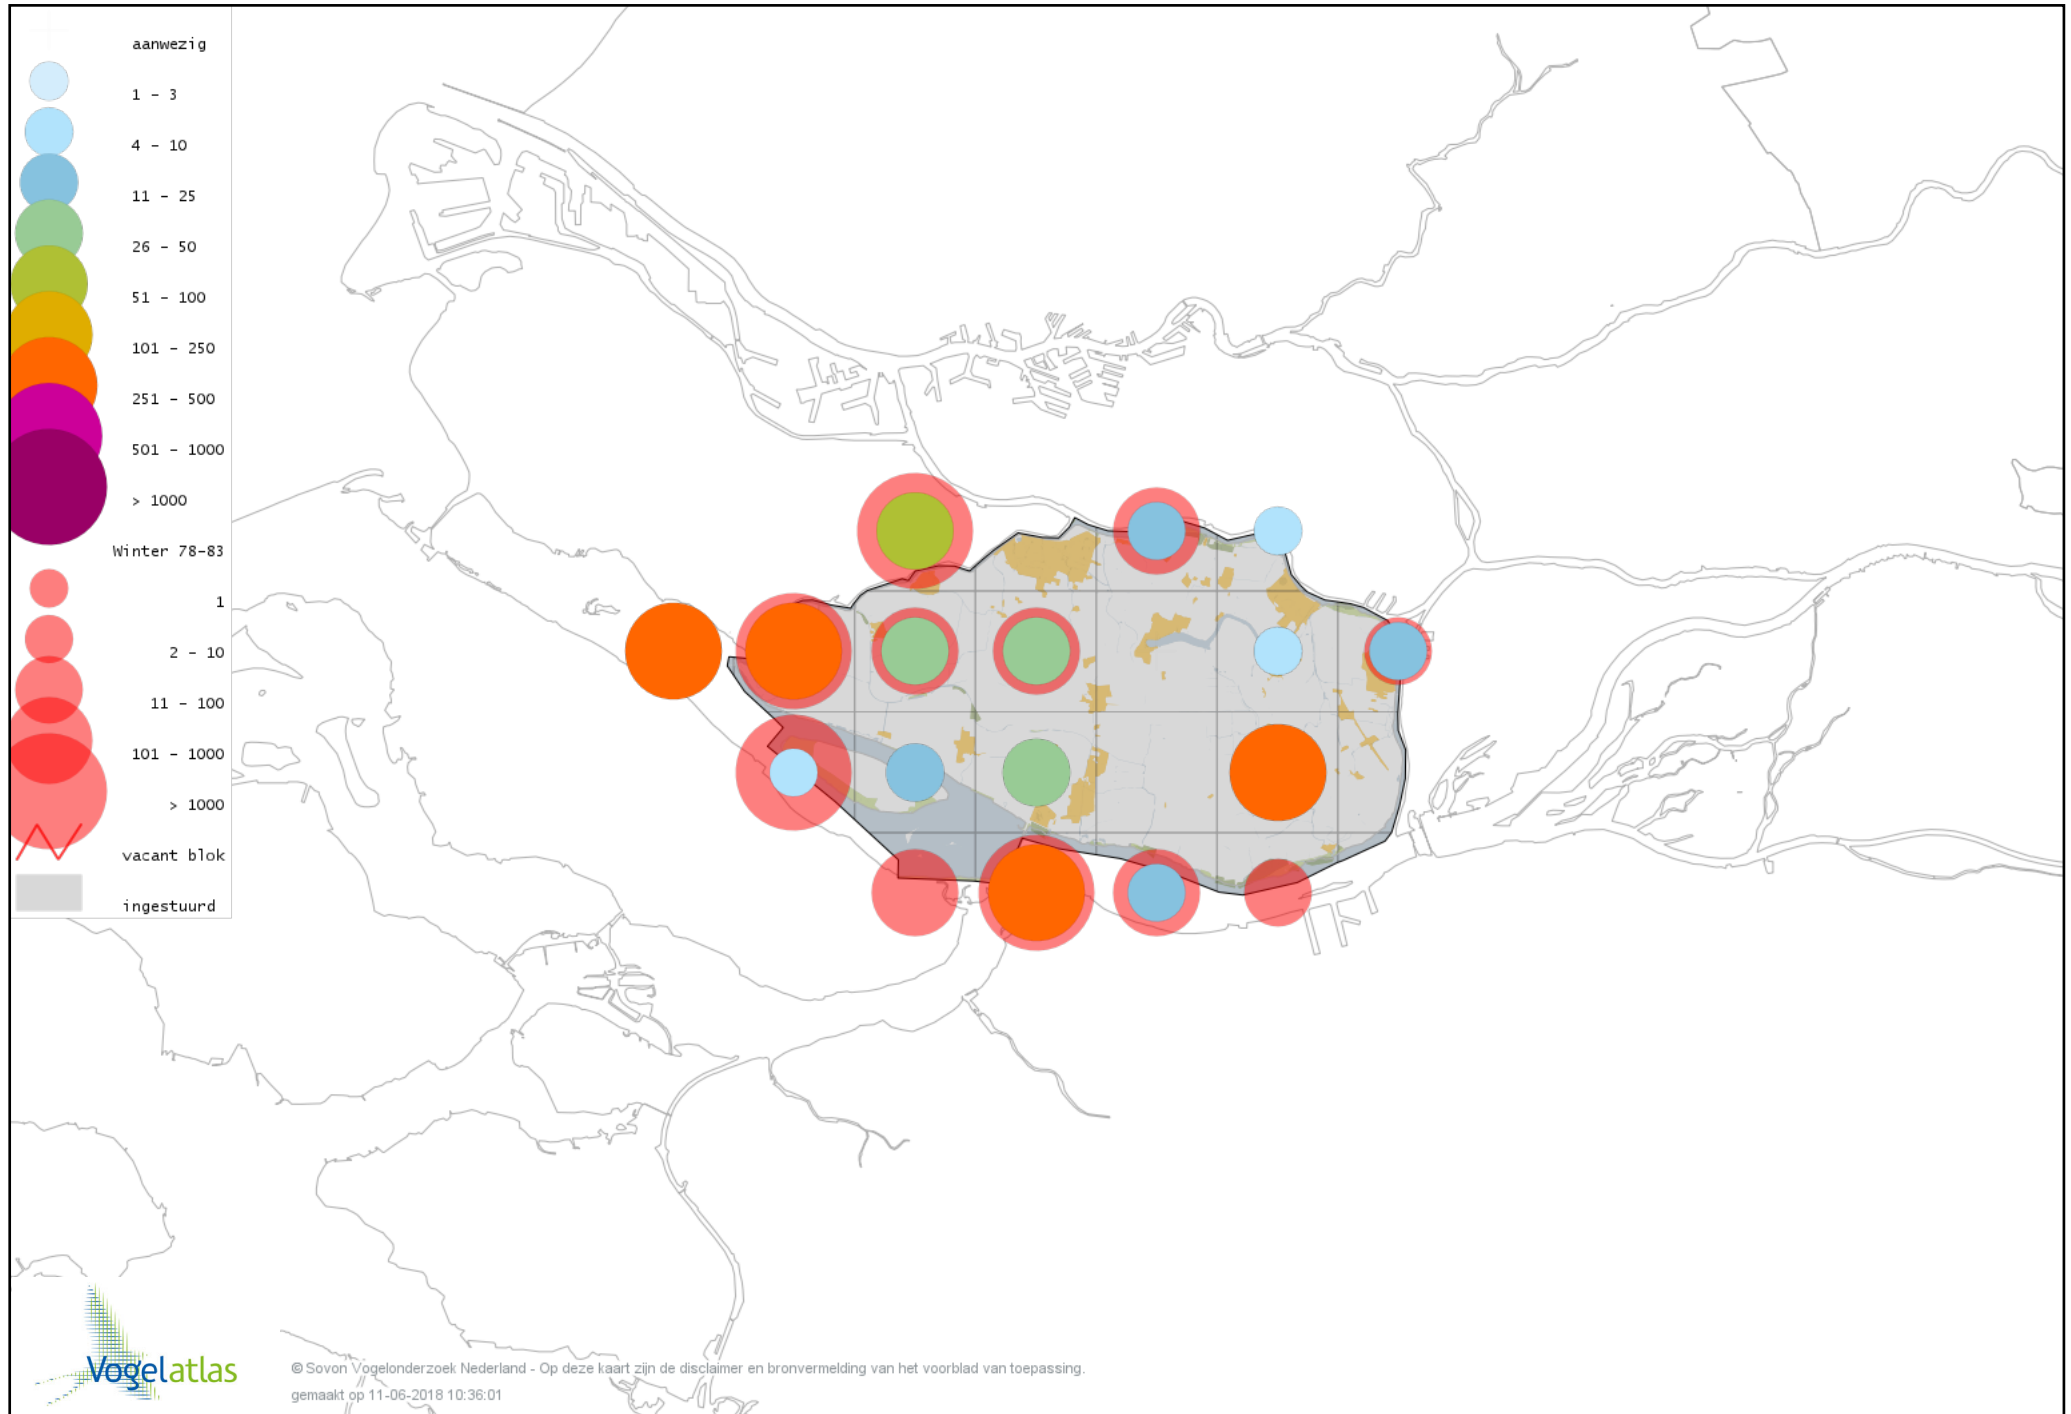

Voorlopige verspreidingskaart Smelleken winter

Voorlopige verspreidingskaart Slechtvalk winter

Voorlopige verspreidingskaart Waterral winter

Voorlopige verspreidingskaart Waterhoen winter

Voorlopige verspreidingskaart Meerkoet winter

Voorlopige verspreidingskaart Kraanvogel winter

Voorlopige verspreidingskaart Scholekster winter

Voorlopige verspreidingskaart Kluut winter

Voorlopige verspreidingskaart Bontbekplevier winter

Voorlopige verspreidingskaart Goudplevier winter

Voorlopige verspreidingskaart Zilverplevier winter

Voorlopige verspreidingskaart Kievit winter

Voorlopige verspreidingskaart Drieteenstrandloper winter

Voorlopige verspreidingskaart Bonte Strandloper winter