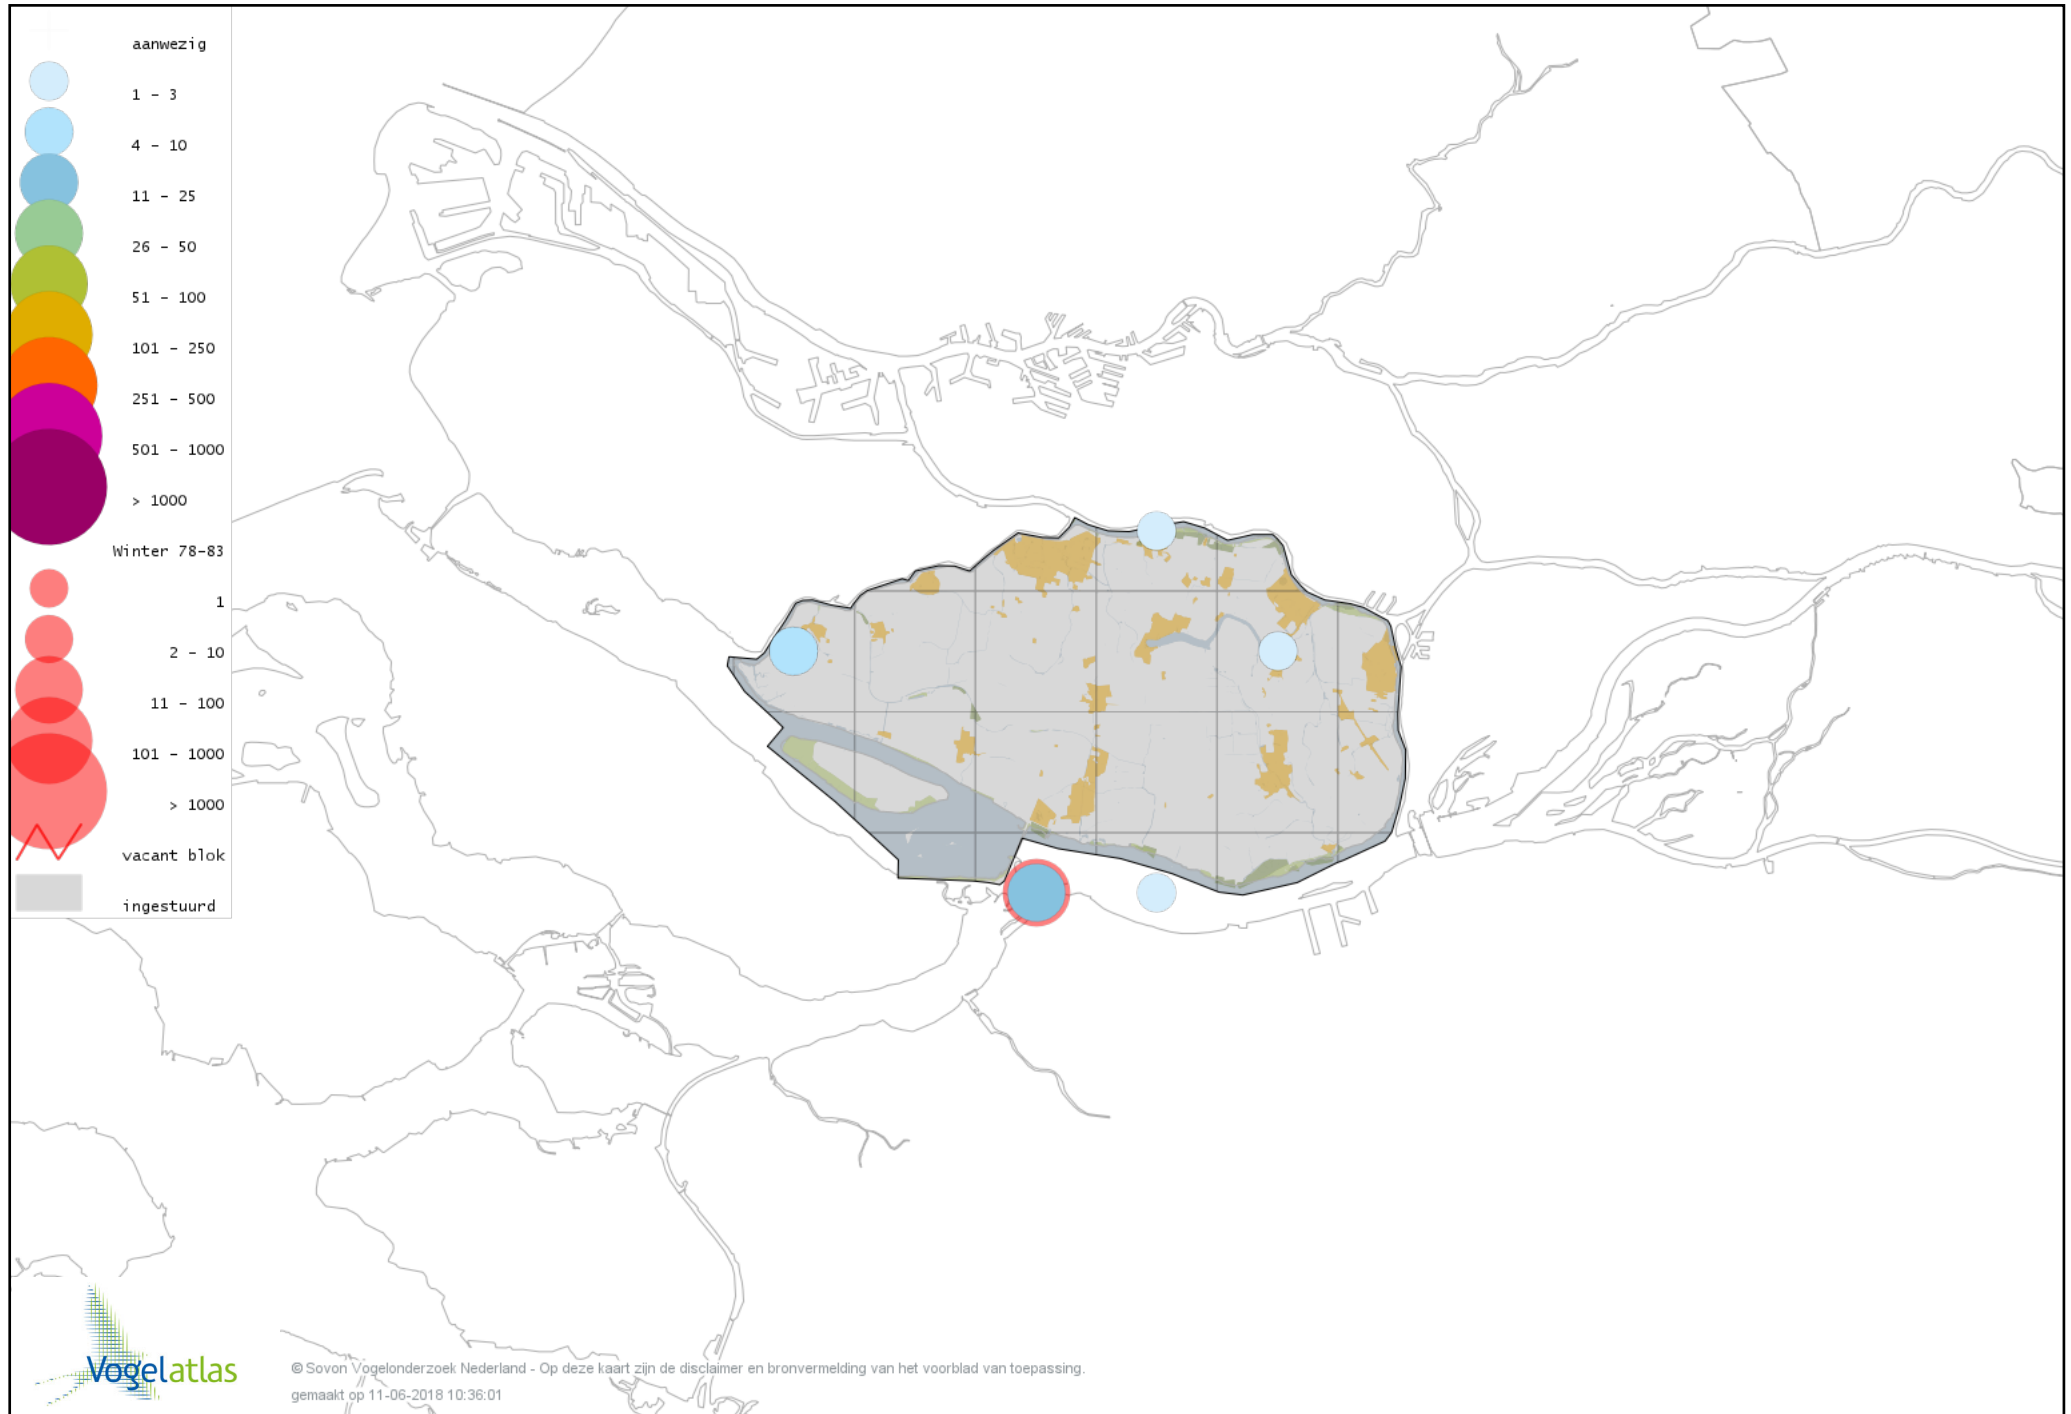

Voorlopige verspreidingskaart Havik winter

Voorlopige verspreidingskaart Sperwer winter

Voorlopige verspreidingskaart Buizerd winter

Voorlopige verspreidingskaart Ruigpootbuizerd winter

Voorlopige verspreidingskaart Torenvalk winter

Voorlopige verspreidingskaart Smelleken winter

Voorlopige verspreidingskaart Slechtvalk winter

Voorlopige verspreidingskaart Waterral winter

Voorlopige verspreidingskaart Waterhoen winter

Voorlopige verspreidingskaart Meerkoet winter

Voorlopige verspreidingskaart Kraanvogel winter

Voorlopige verspreidingskaart Scholekster winter

Voorlopige verspreidingskaart Kluut winter

Voorlopige verspreidingskaart Bontbekplevier winter

Voorlopige verspreidingskaart Goudplevier winter