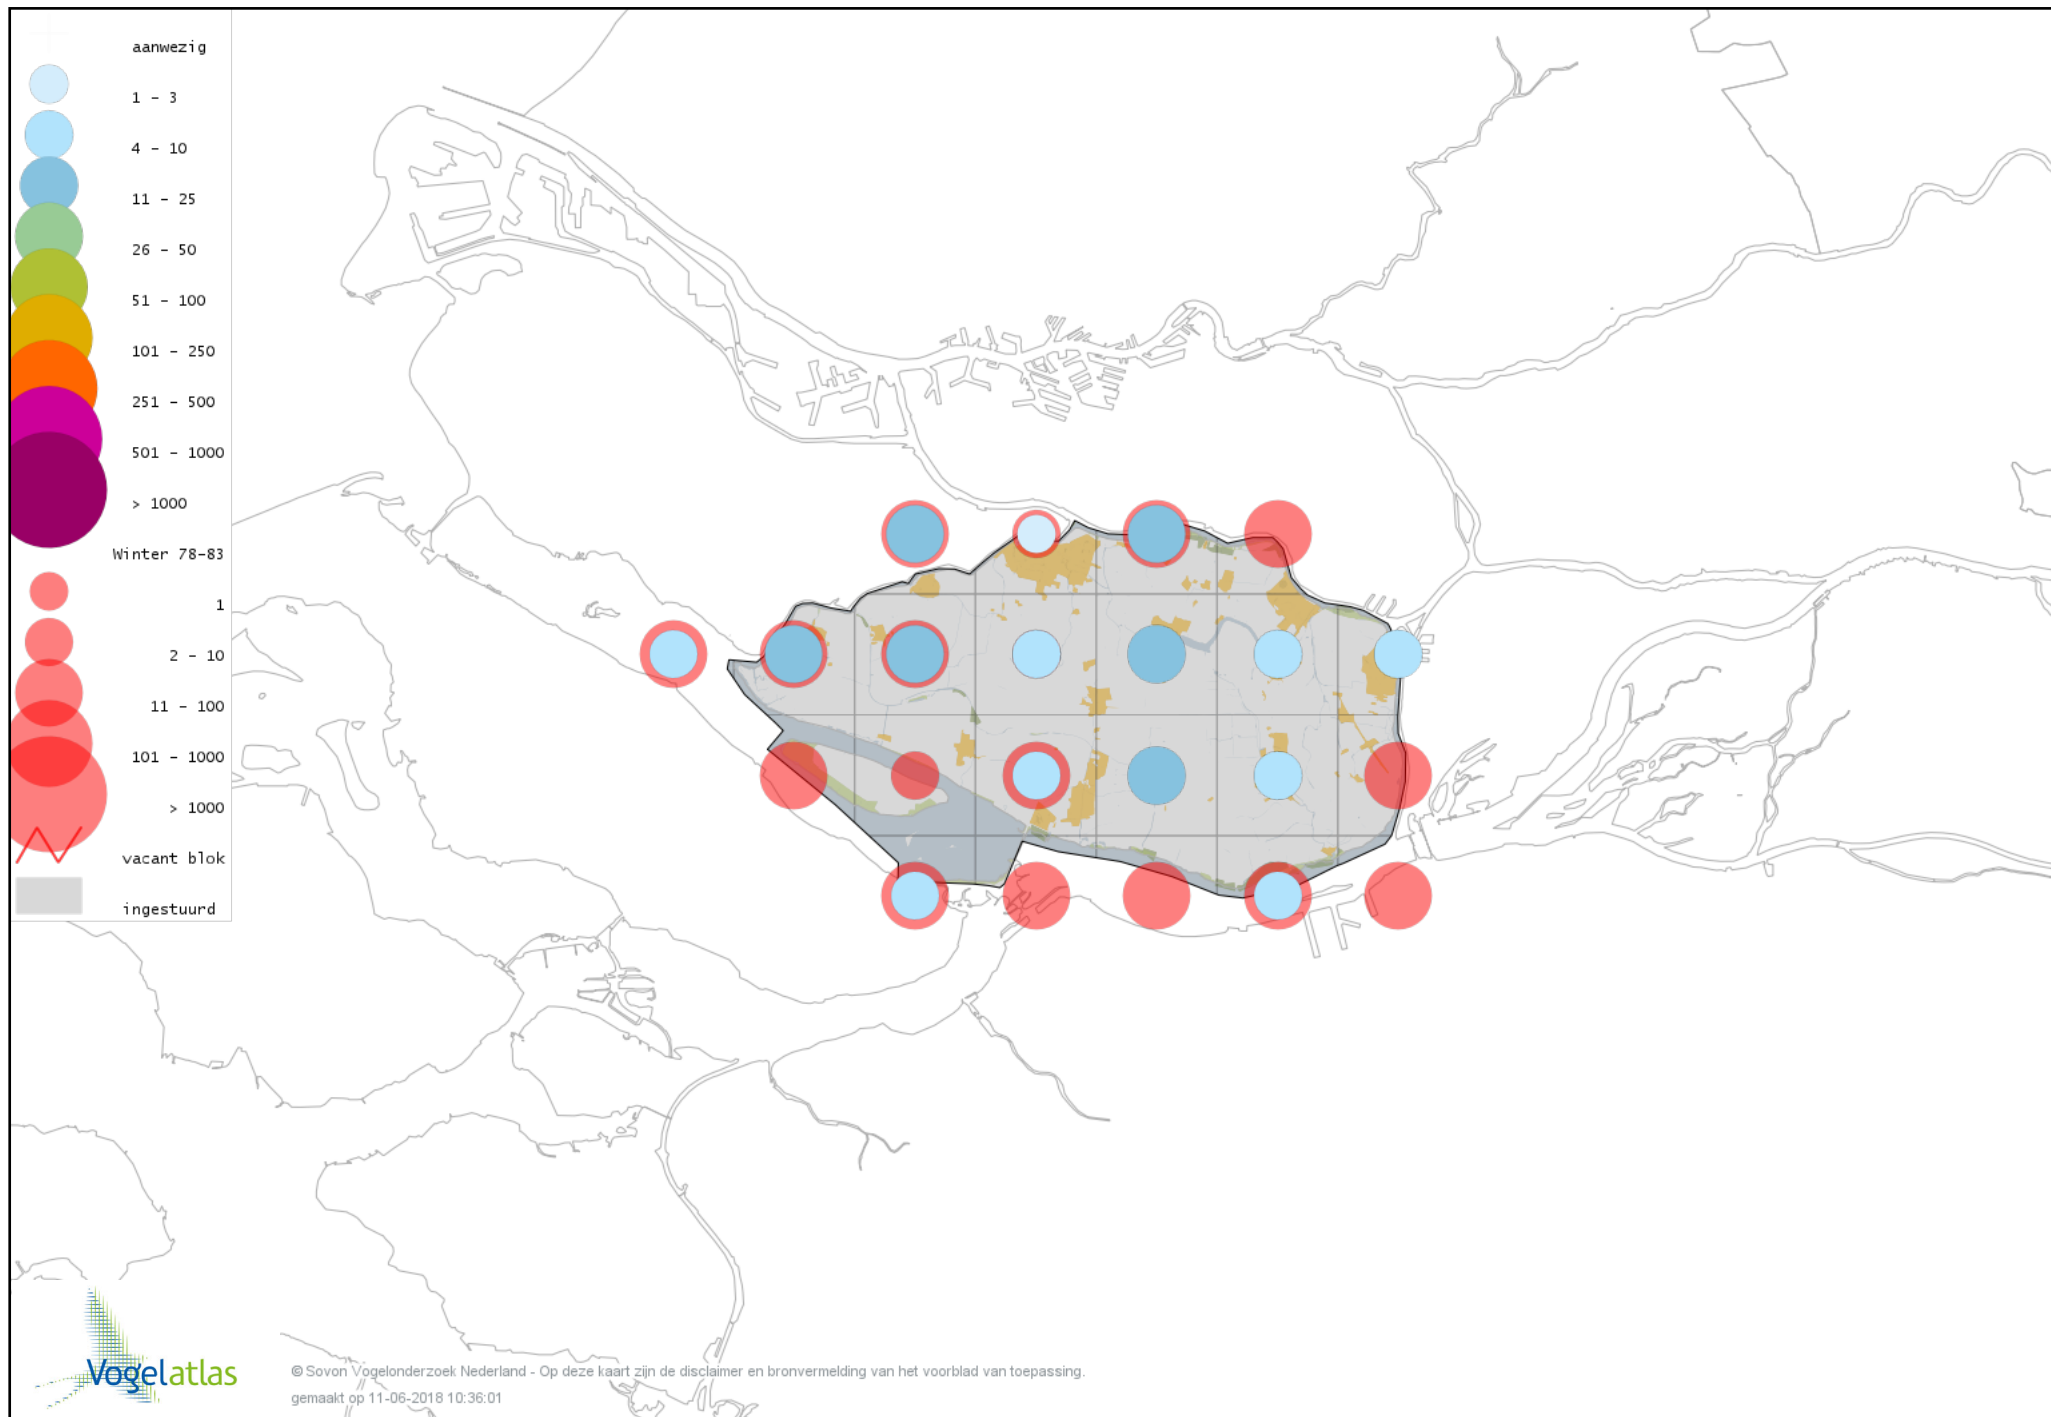

Voorlopige verspreidingskaart Krakeend winter

Voorlopige verspreidingskaart Chileense Smient winter

Voorlopige verspreidingskaart Smient winter

Voorlopige verspreidingskaart Slobeend winter

Voorlopige verspreidingskaart Wilde Eend winter

Voorlopige verspreidingskaart Soepeend winter

Voorlopige verspreidingskaart Bahamapijlstaart winter

Voorlopige verspreidingskaart Pijlstaart winter

Voorlopige verspreidingskaart Wintertaling winter

Voorlopige verspreidingskaart Patrijs winter

Voorlopige verspreidingskaart Kip winter

Voorlopige verspreidingskaart Fazant winter

Voorlopige verspreidingskaart Lady-Amherstfazant winter

Voorlopige verspreidingskaart Blauwe Pauw winter

Voorlopige verspreidingskaart Parelduiker winter

Voorlopige verspreidingskaart Aalscholver winter

Voorlopige verspreidingskaart Grote Aalscholver winter

Voorlopige verspreidingskaart Roerdomp winter

Voorlopige verspreidingskaart Koereiger winter

Voorlopige verspreidingskaart Kleine Zilverreiger winter