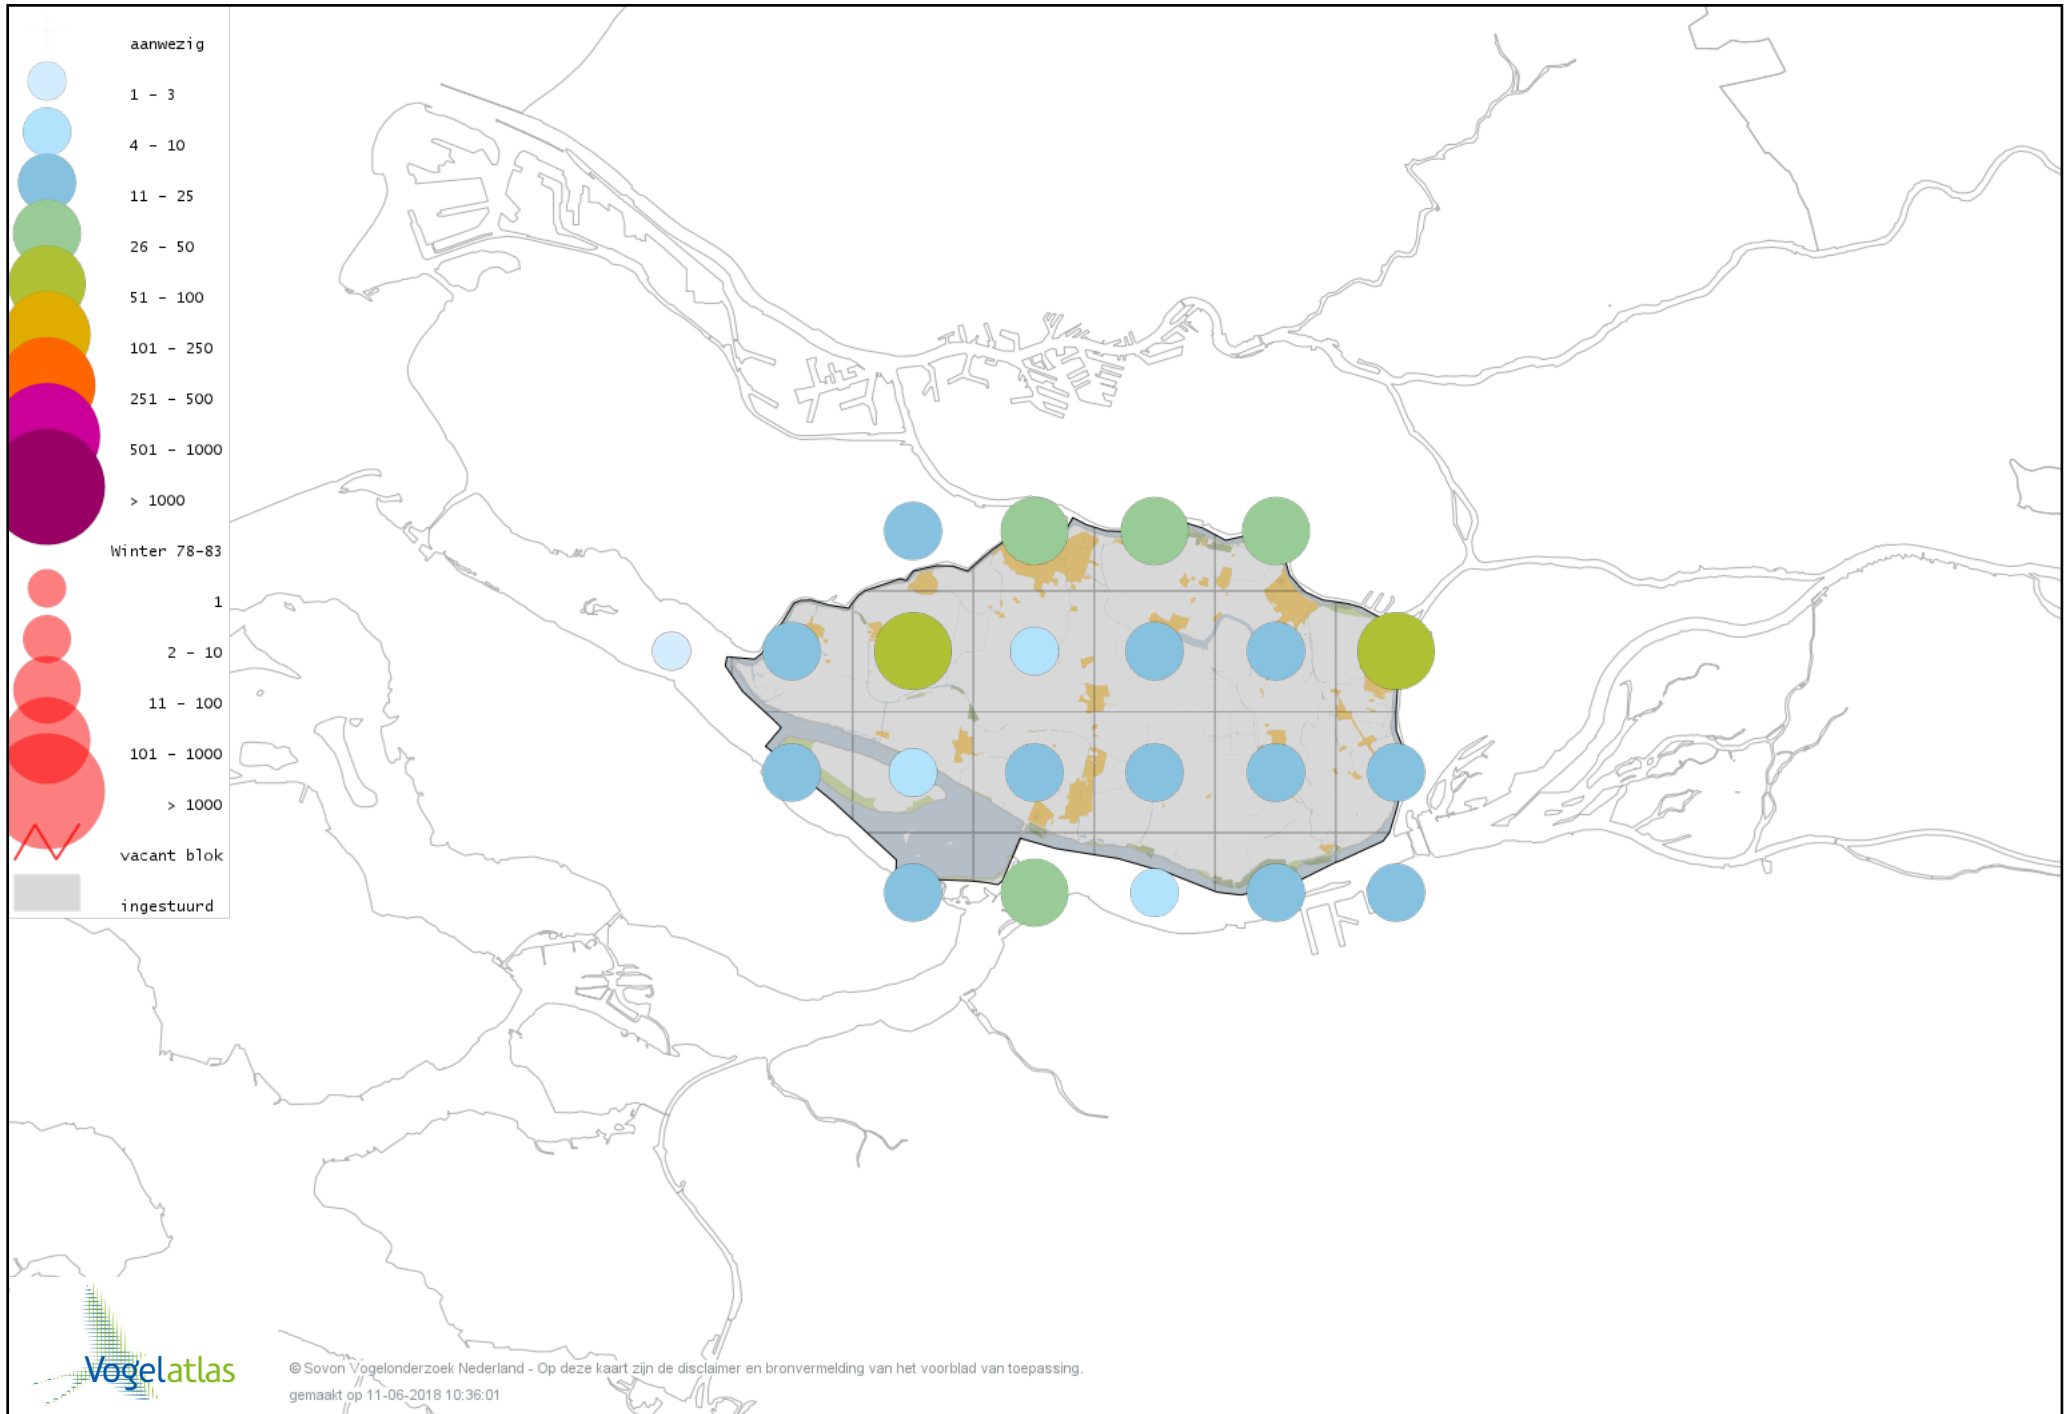

Voorlopige verspreidingskaart Boerenzwaluw winter

Voorlopige verspreidingskaart Cetti's Zanger winter

Voorlopige verspreidingskaart Staartmees winter

Voorlopige verspreidingskaart Witkopstaartmees winter

Voorlopige verspreidingskaart Tjiftjaf winter

Voorlopige verspreidingskaart Zwartkop winter

Voorlopige verspreidingskaart Pestvogel winter

Voorlopige verspreidingskaart Boomklever winter

Voorlopige verspreidingskaart Boomkruiper winter

Voorlopige verspreidingskaart Winterkoning winter

Voorlopige verspreidingskaart Spreeuw winter

Voorlopige verspreidingskaart Merel winter

Voorlopige verspreidingskaart Kramsvogel winter

Voorlopige verspreidingskaart Zanglijster winter