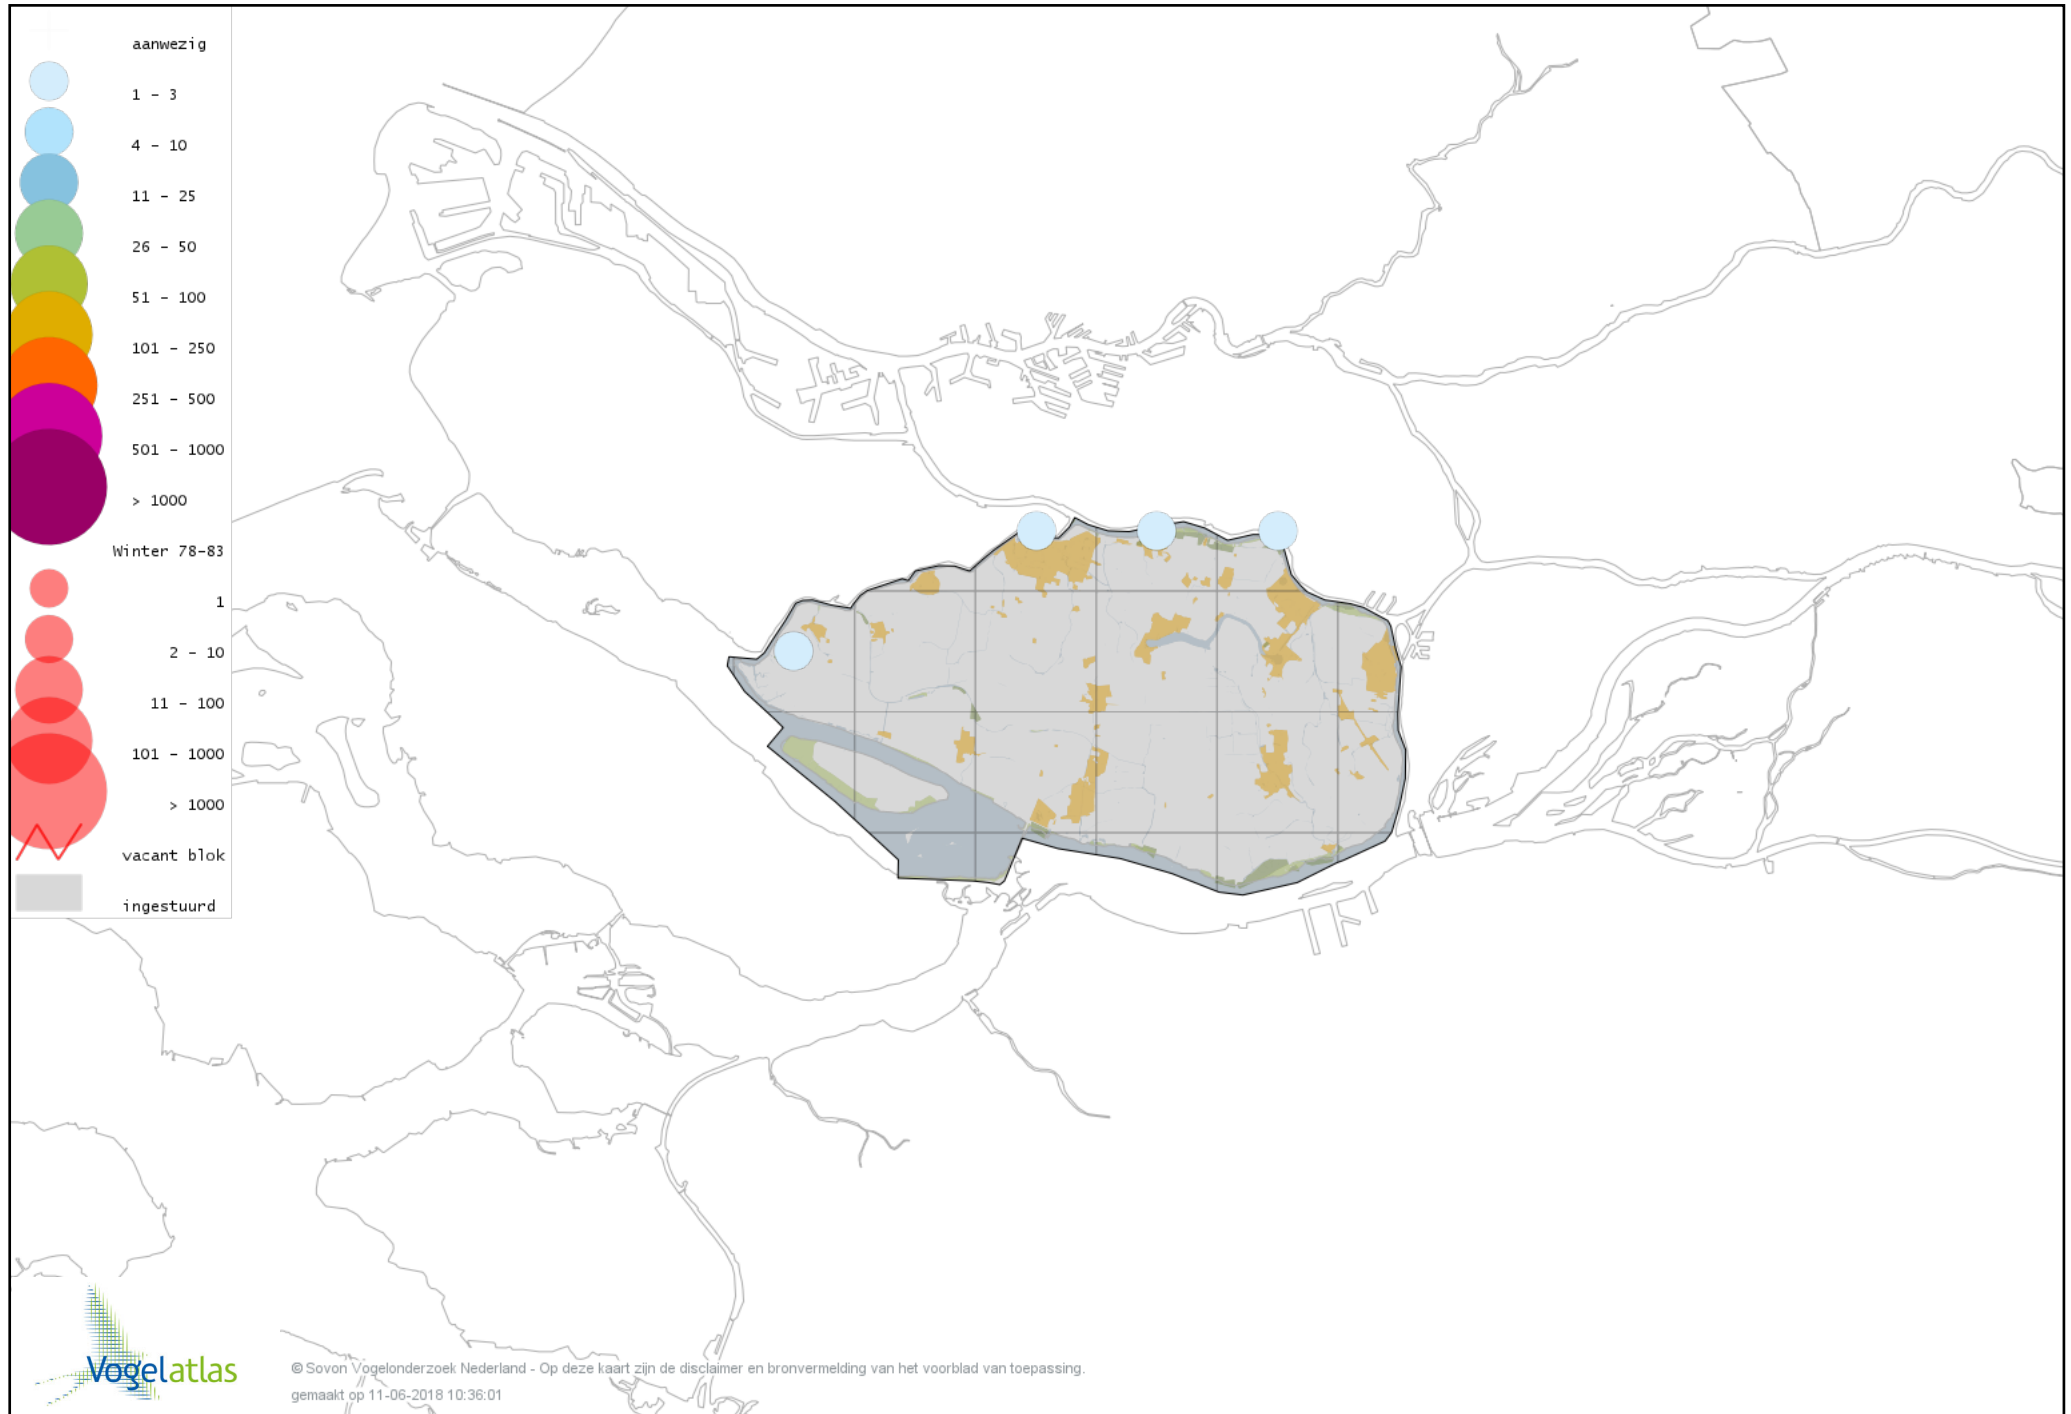

Voorlopige verspreidingskaart Koperwiek winter

Voorlopige verspreidingskaart Grote Lijster winter

Voorlopige verspreidingskaart Roodborst winter

Voorlopige verspreidingskaart Zwarte Roodstaart winter

Voorlopige verspreidingskaart Roodborsttapuit winter

Voorlopige verspreidingskaart Heggenmus winter

Voorlopige verspreidingskaart Huismus winter

Voorlopige verspreidingskaart Ringmus winter

Voorlopige verspreidingskaart Grote Gele Kwikstaart winter

Voorlopige verspreidingskaart Witte Kwikstaart winter

Voorlopige verspreidingskaart Rouwkwikstaart winter

Voorlopige verspreidingskaart Graspieper winter

Voorlopige verspreidingskaart Oeverpieper winter

Voorlopige verspreidingskaart Waterpieper winter

Voorlopige verspreidingskaart Vink winter