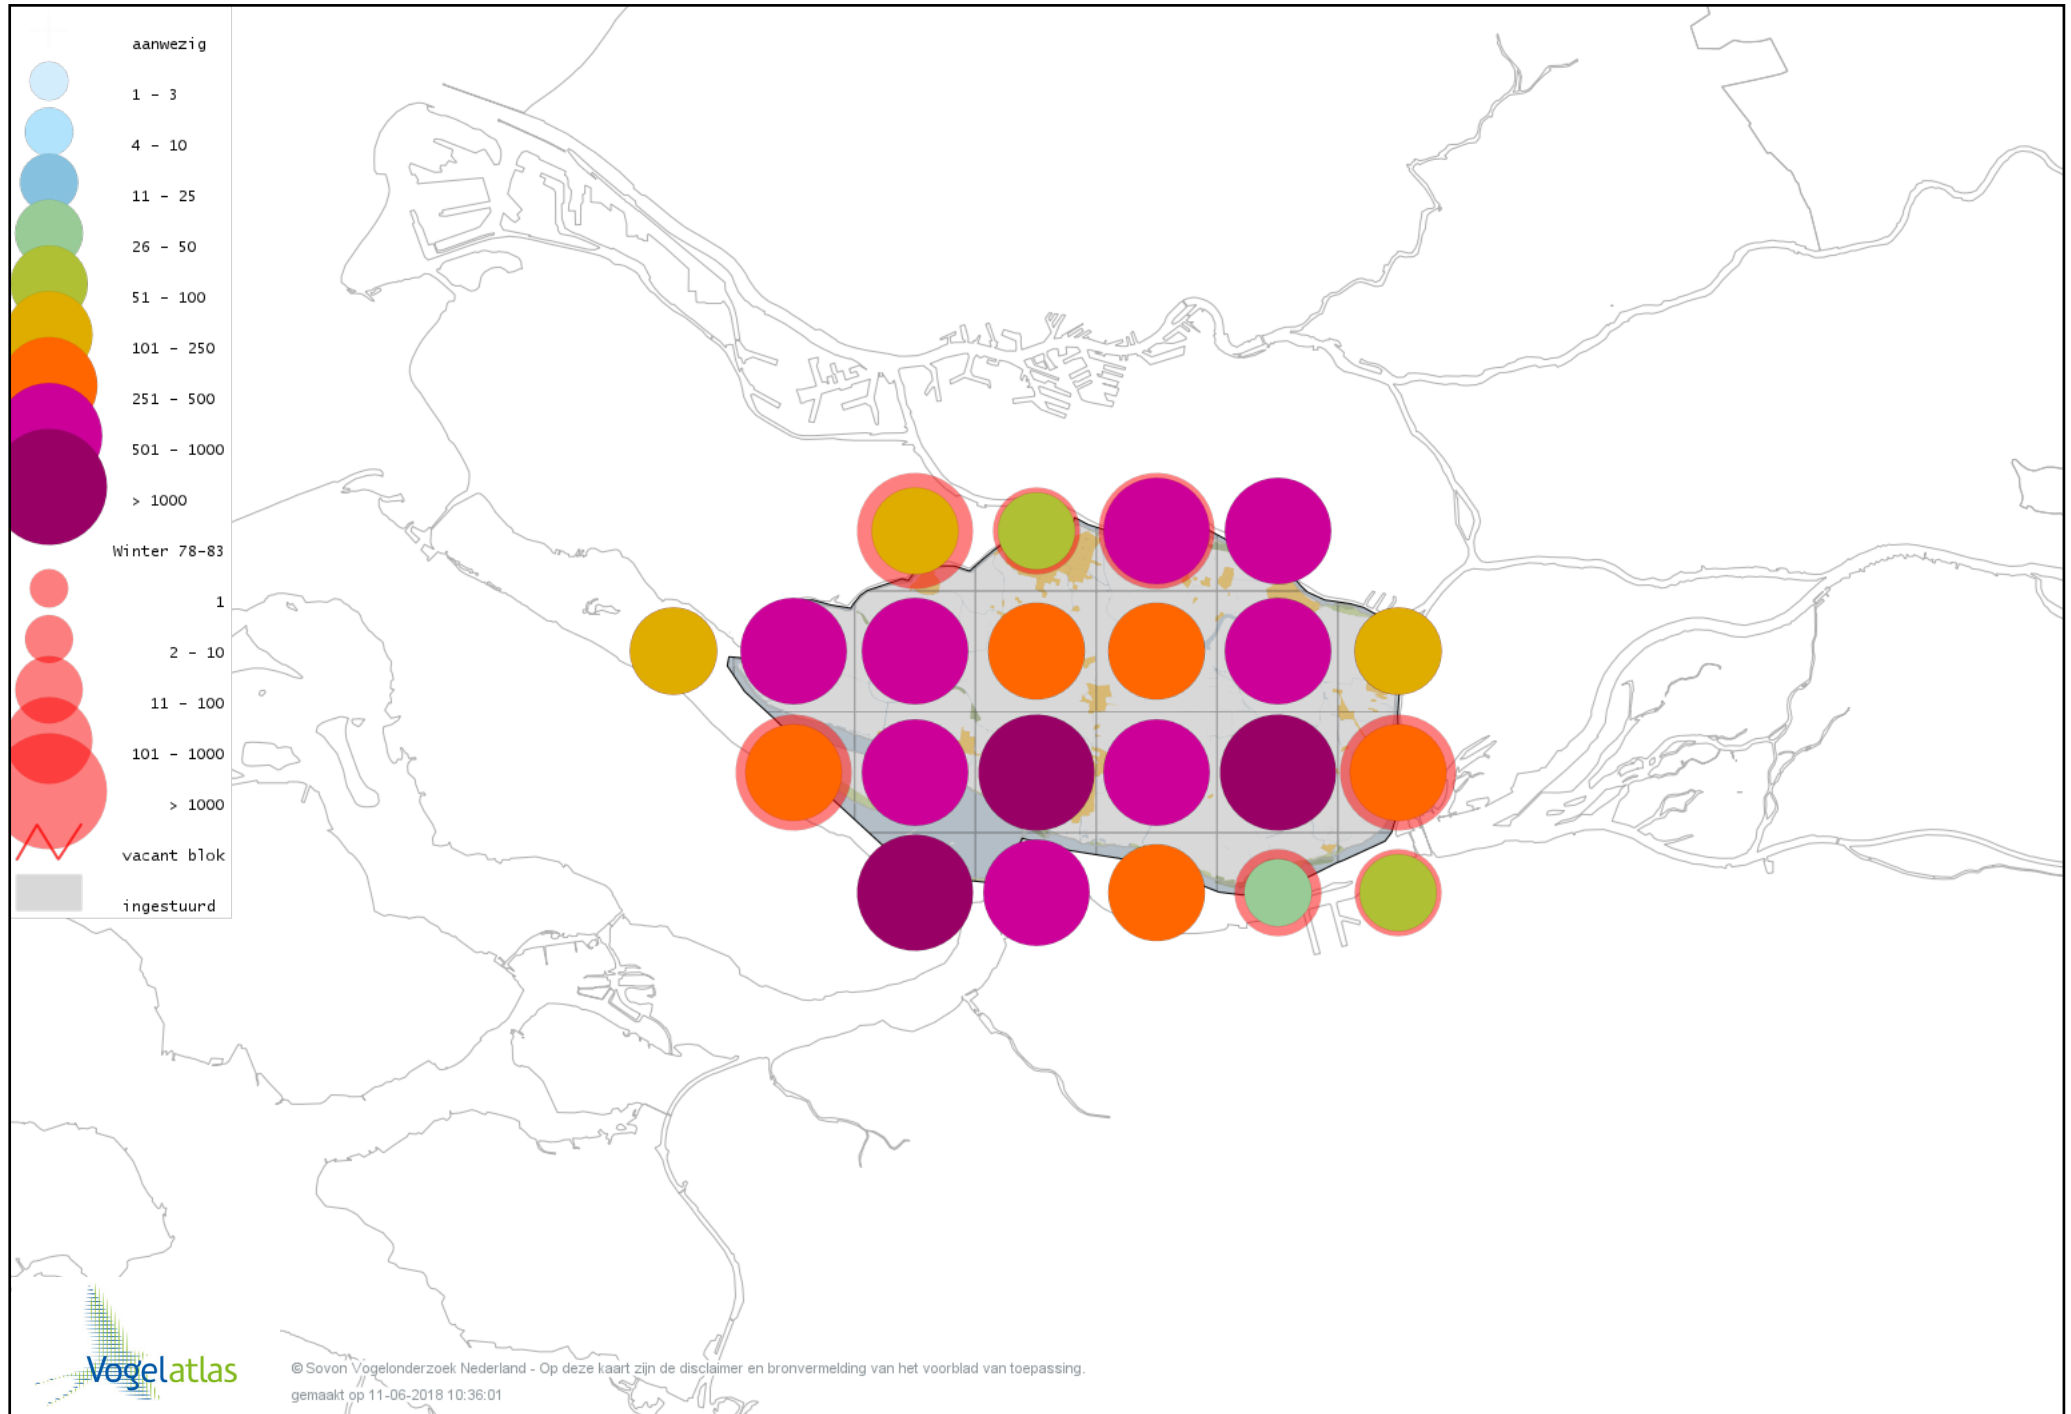

Voorlopige verspreidingskaart Boerenzwaluw winter

Voorlopige verspreidingskaart Cetti's Zanger winter

Voorlopige verspreidingskaart Staartmees winter

Voorlopige verspreidingskaart Witkopstaartmees winter

Voorlopige verspreidingskaart Tjiftjaf winter

Voorlopige verspreidingskaart Zwartkop winter

Voorlopige verspreidingskaart Pestvogel winter

Voorlopige verspreidingskaart Boomklever winter

Voorlopige verspreidingskaart Boomkruiper winter

Voorlopige verspreidingskaart Winterkoning winter

Voorlopige verspreidingskaart Spreeuw winter

Voorlopige verspreidingskaart Merel winter

Voorlopige verspreidingskaart Kramsvogel winter

Voorlopige verspreidingskaart Zanglijster winter