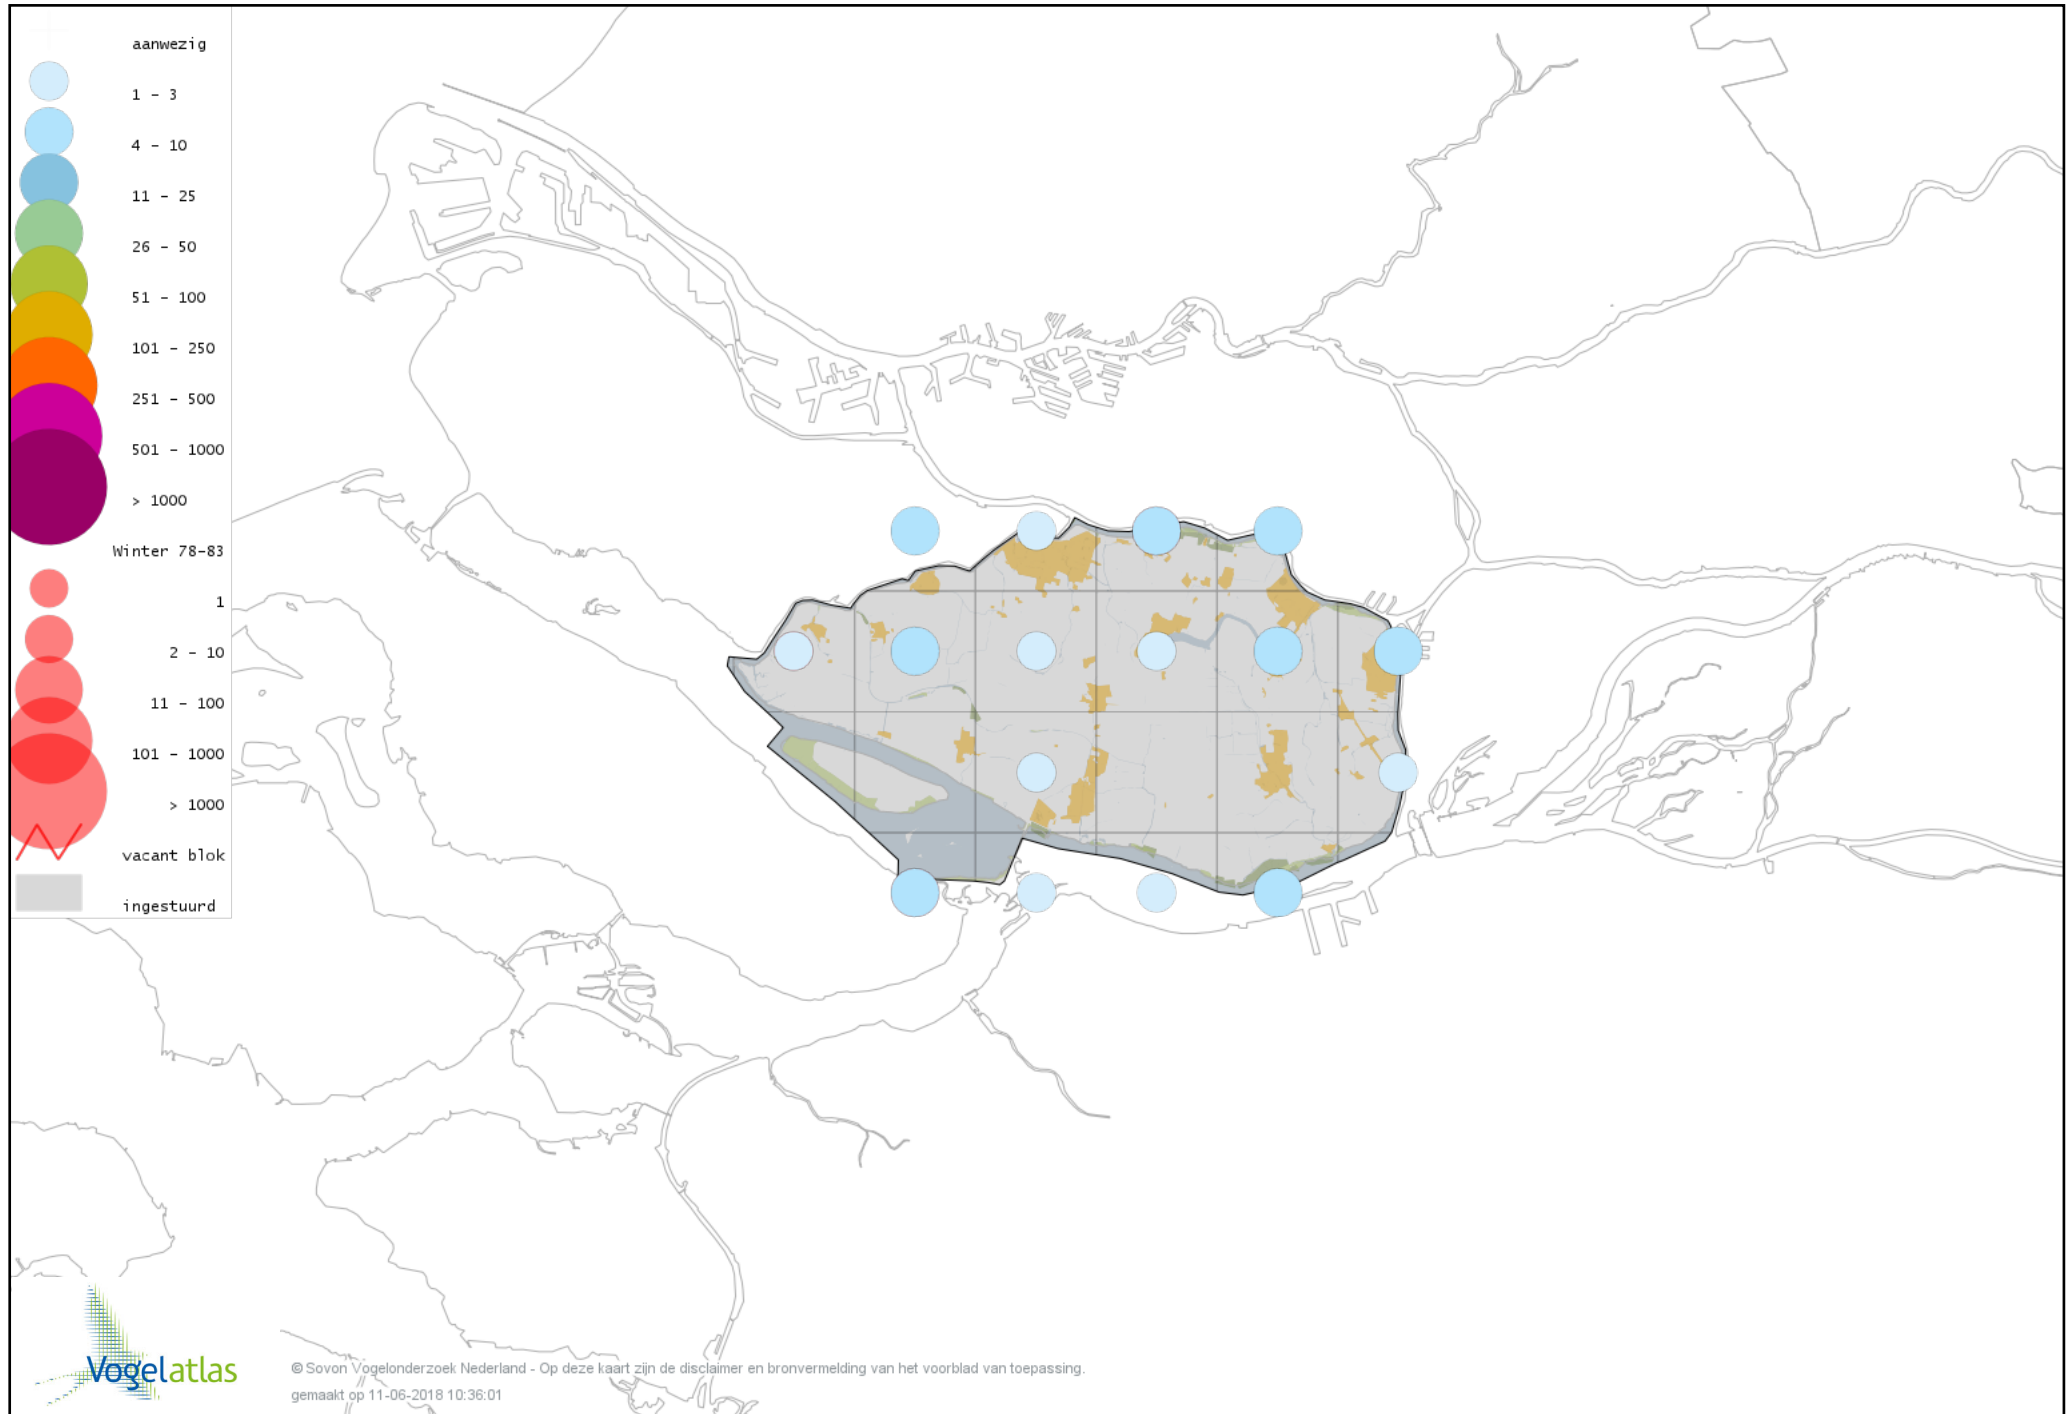

Voorlopige verspreidingskaart Zilverplevier winter

Voorlopige verspreidingskaart Kievit winter

Voorlopige verspreidingskaart Drieteenstrandloper winter

Voorlopige verspreidingskaart Bonte Strandloper winter

Voorlopige verspreidingskaart Kemphaan winter

Voorlopige verspreidingskaart Bokje winter

Voorlopige verspreidingskaart Watersnip winter

Voorlopige verspreidingskaart Houtsnip winter

Voorlopige verspreidingskaart Grutto winter

Voorlopige verspreidingskaart Rosse Grutto winter

Voorlopige verspreidingskaart Wulp winter

Voorlopige verspreidingskaart Oeverloper winter

Voorlopige verspreidingskaart Witgat winter

Voorlopige verspreidingskaart Zwarte Ruiter winter