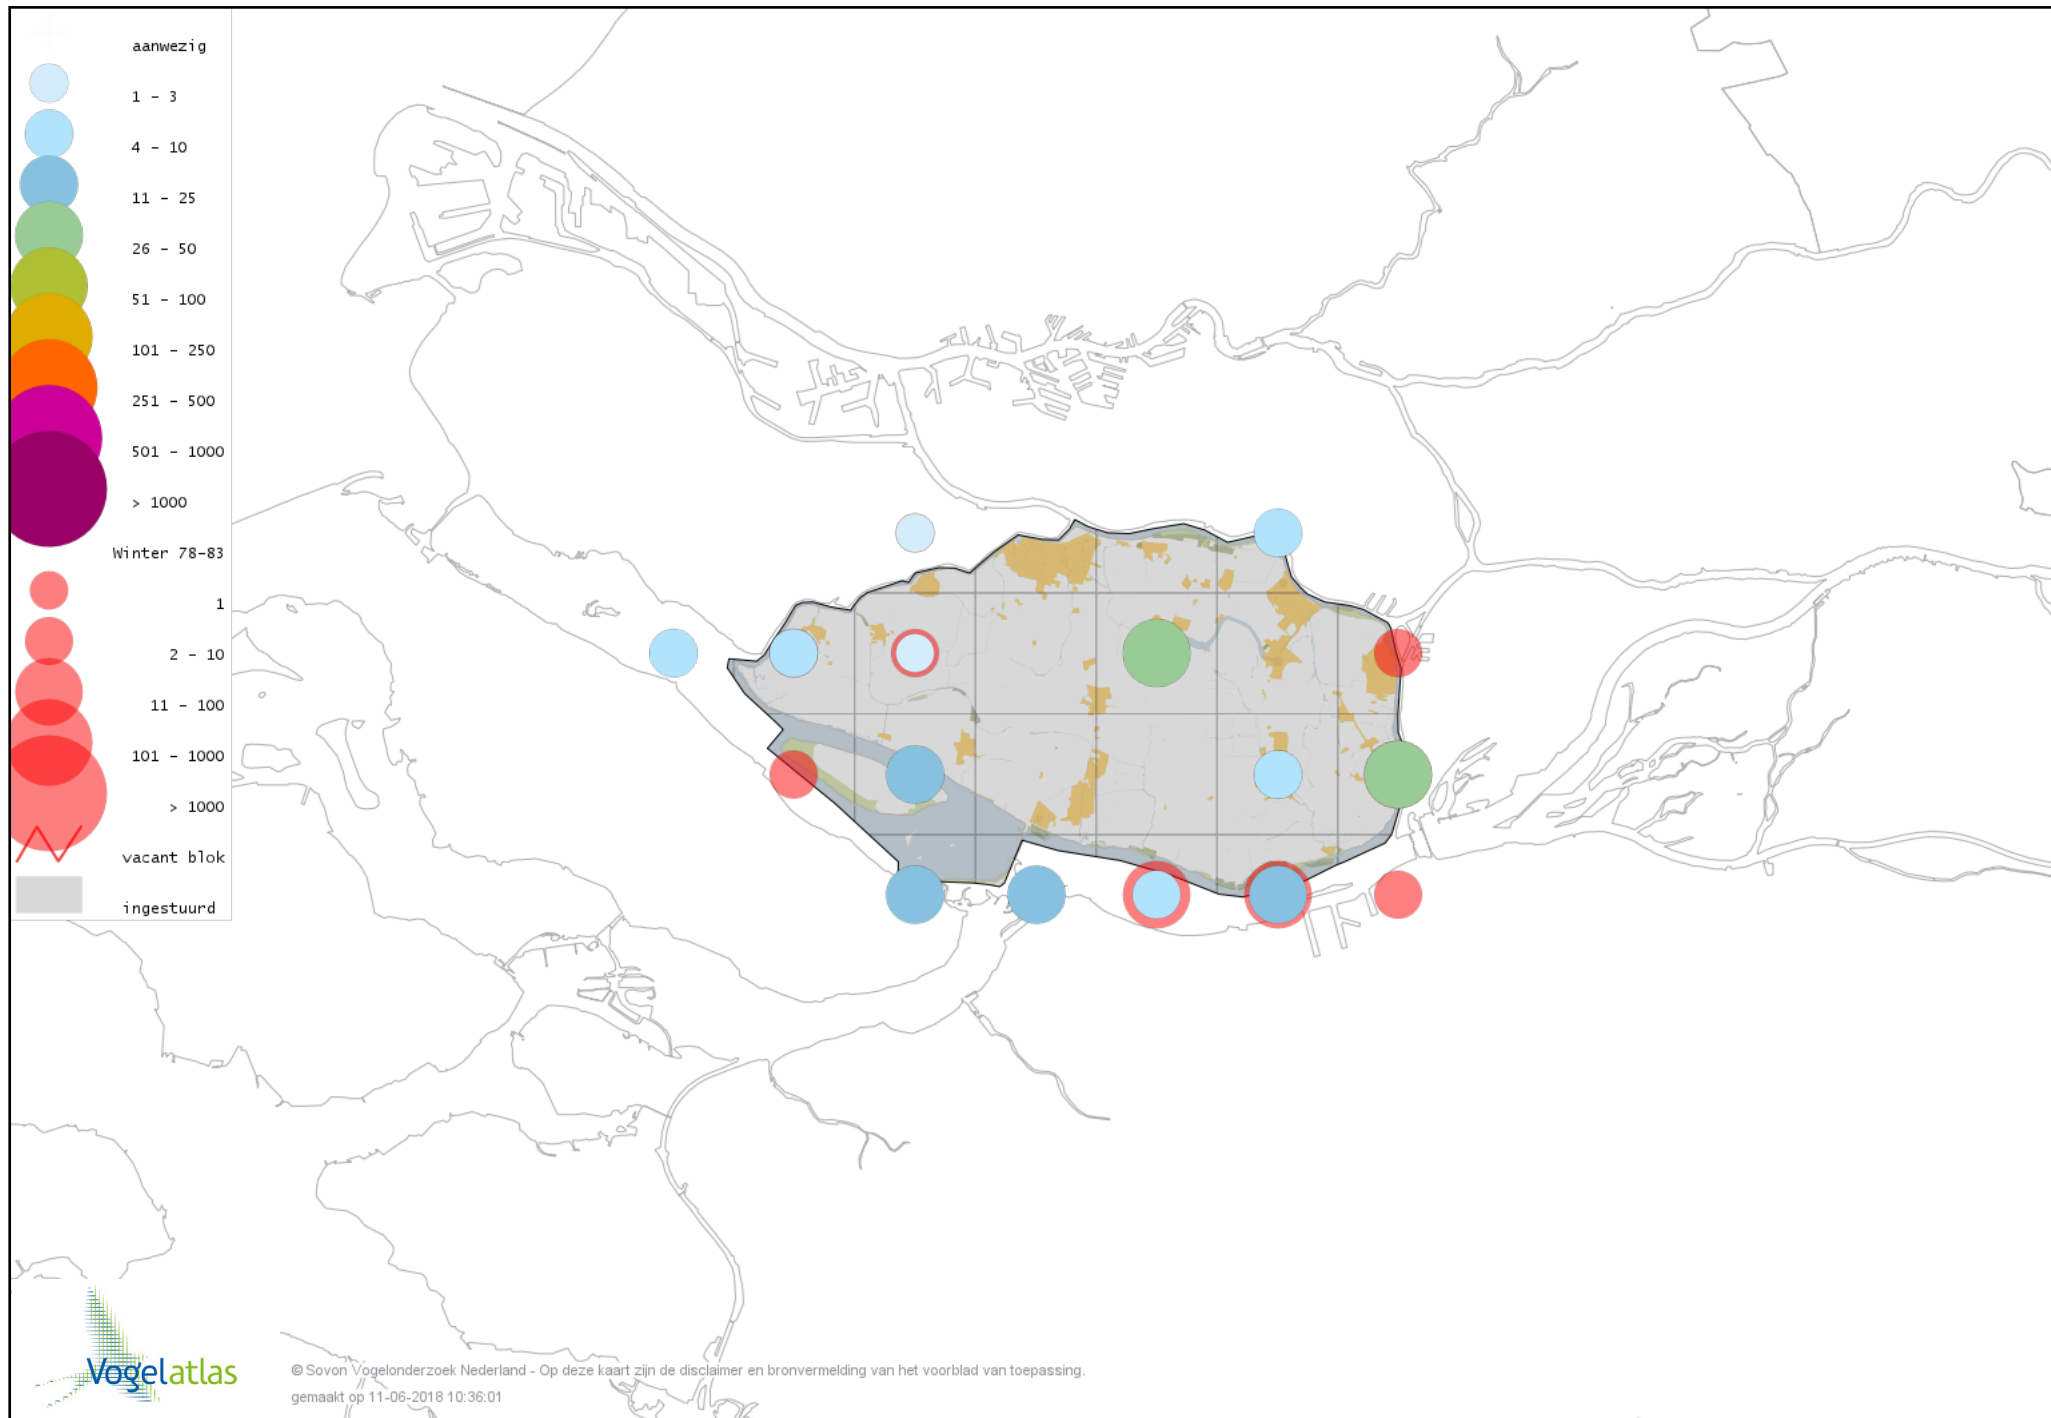

Ook worden in de kaarten de historische atlasresultaten (in rood) weergegeven.

Disclaimer

Deze verspreidingskaarten ondersteunen het completeren van de atlastellingen en verzamelen van aanvullende waarnemingen. De kaarten zijn nog niet volledig en kunnen fouten bevatten. Overname is toegestaan onder voorwaarde van bronvermelding (www.sovon.nl/vogelatlas)

De kleurtint (blauw) is de beste referentie voor de tot nu toe waargenomen aantalsklasse.

De stipgrootte is relatief. Vergelijk daarvoor de atlasblok grootte van de legenda met die van het kaartbeeld.

Voorlopige verspreidingskaart Knobbelzwaan winter

Voorlopige verspreidingskaart Zwarte Zwaan winter

Voorlopige verspreidingskaart Kleine Zwaan winter

Voorlopige verspreidingskaart Wilde Zwaan winter

Voorlopige verspreidingskaart Indische Gans winter

Voorlopige verspreidingskaart Sneeuwgans winter

Voorlopige verspreidingskaart Ross` Gans winter

Voorlopige verspreidingskaart Keizergans winter

Voorlopige verspreidingskaart Knobbelgans (Chinese) winter

Voorlopige verspreidingskaart Toendrarietgans winter