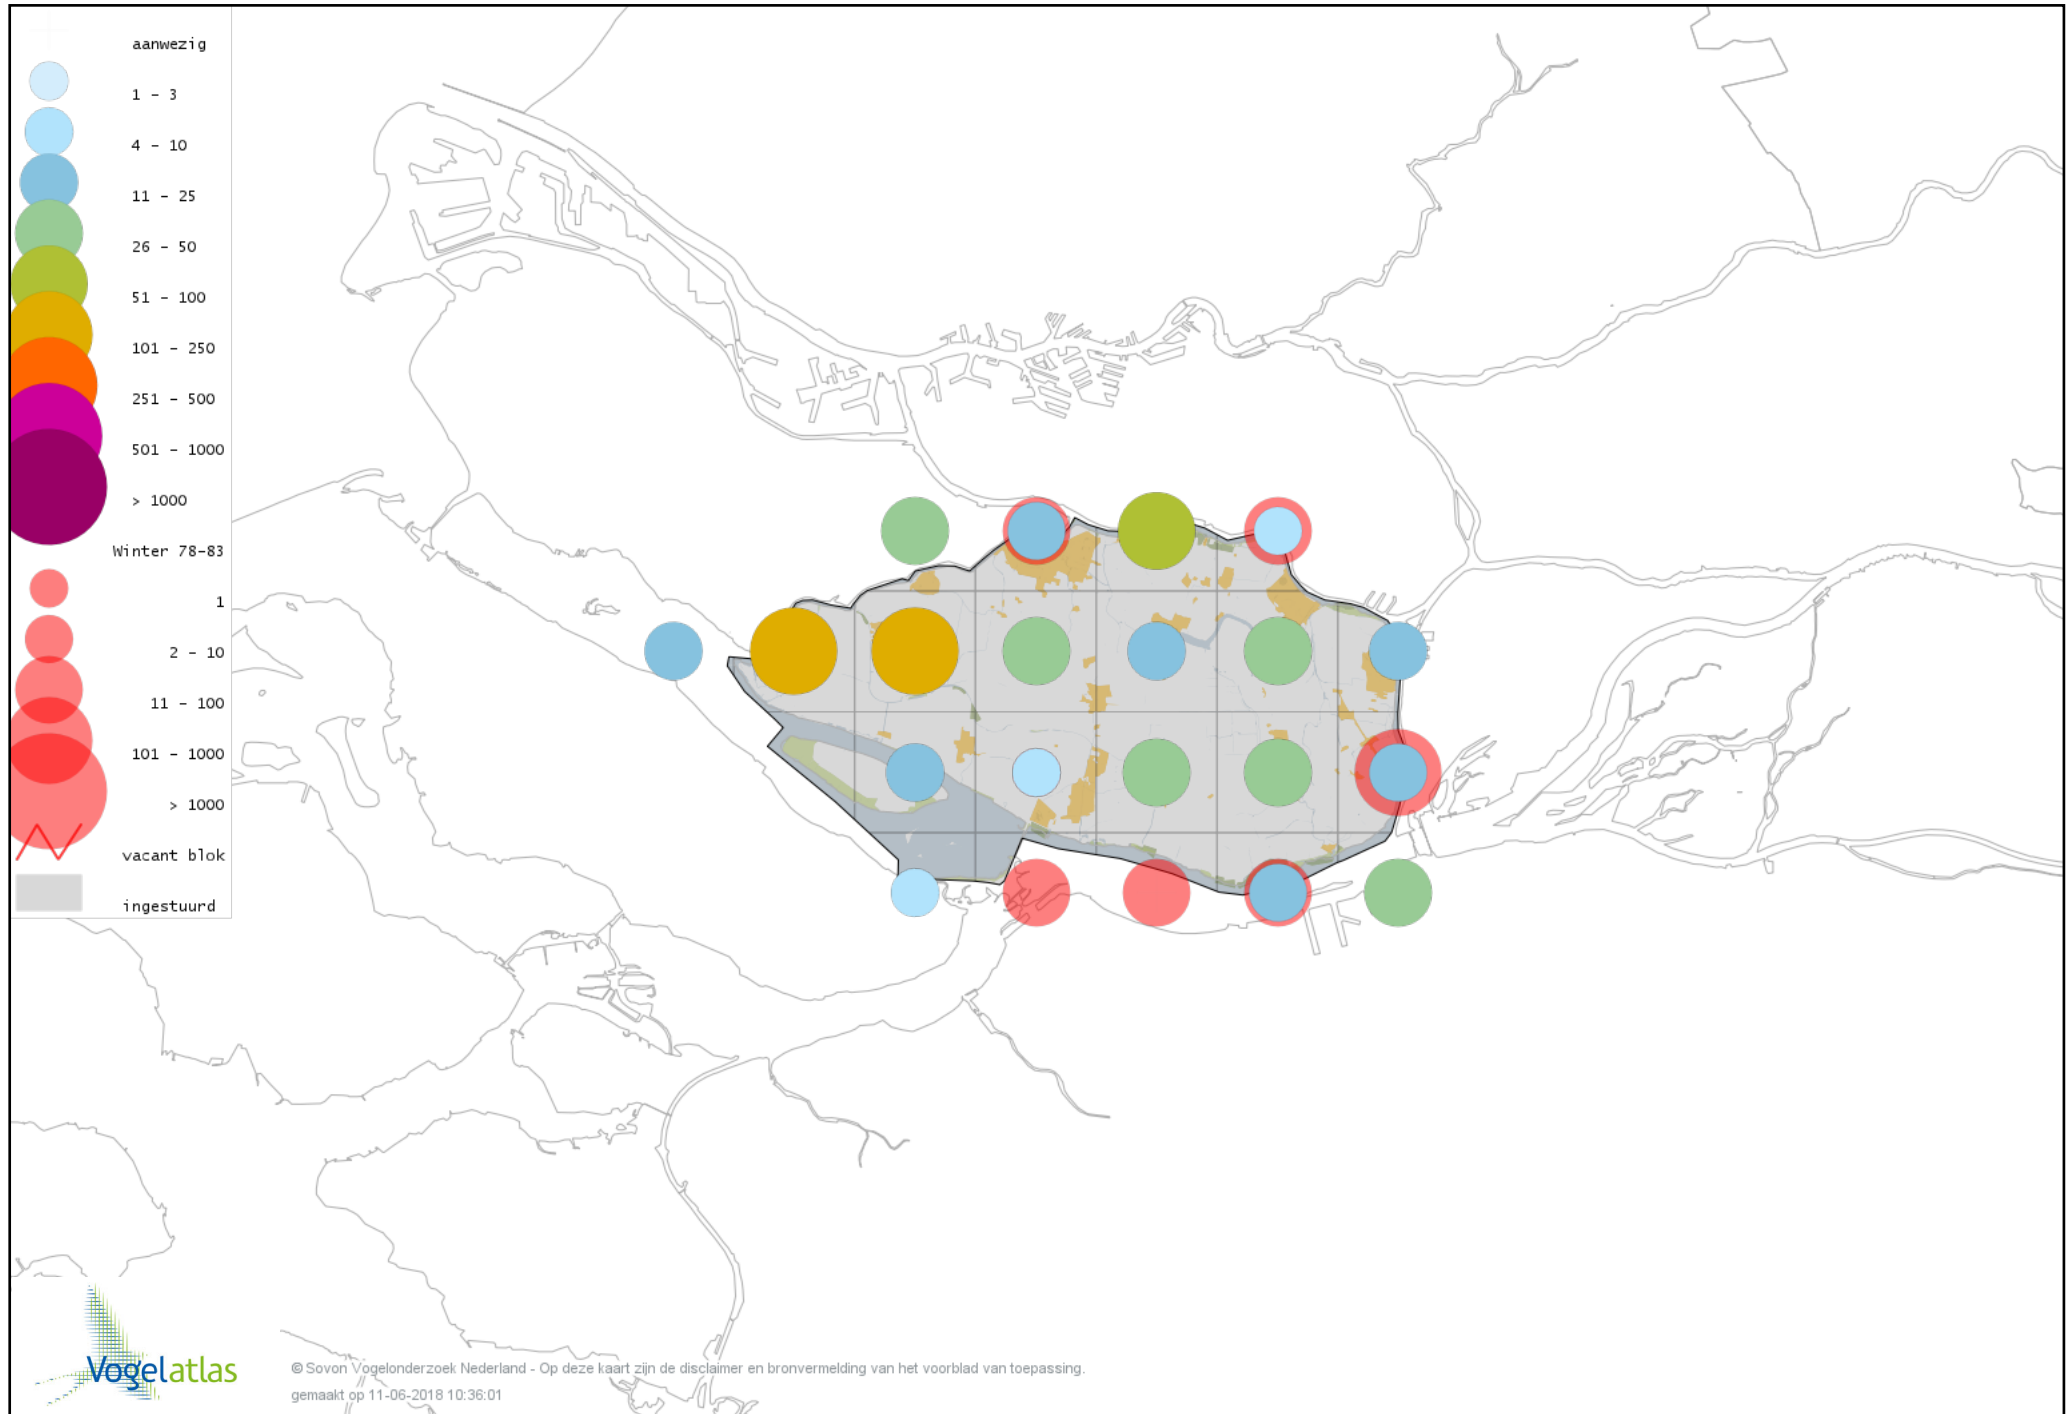

Voorlopige verspreidingskaart Ringmus winter