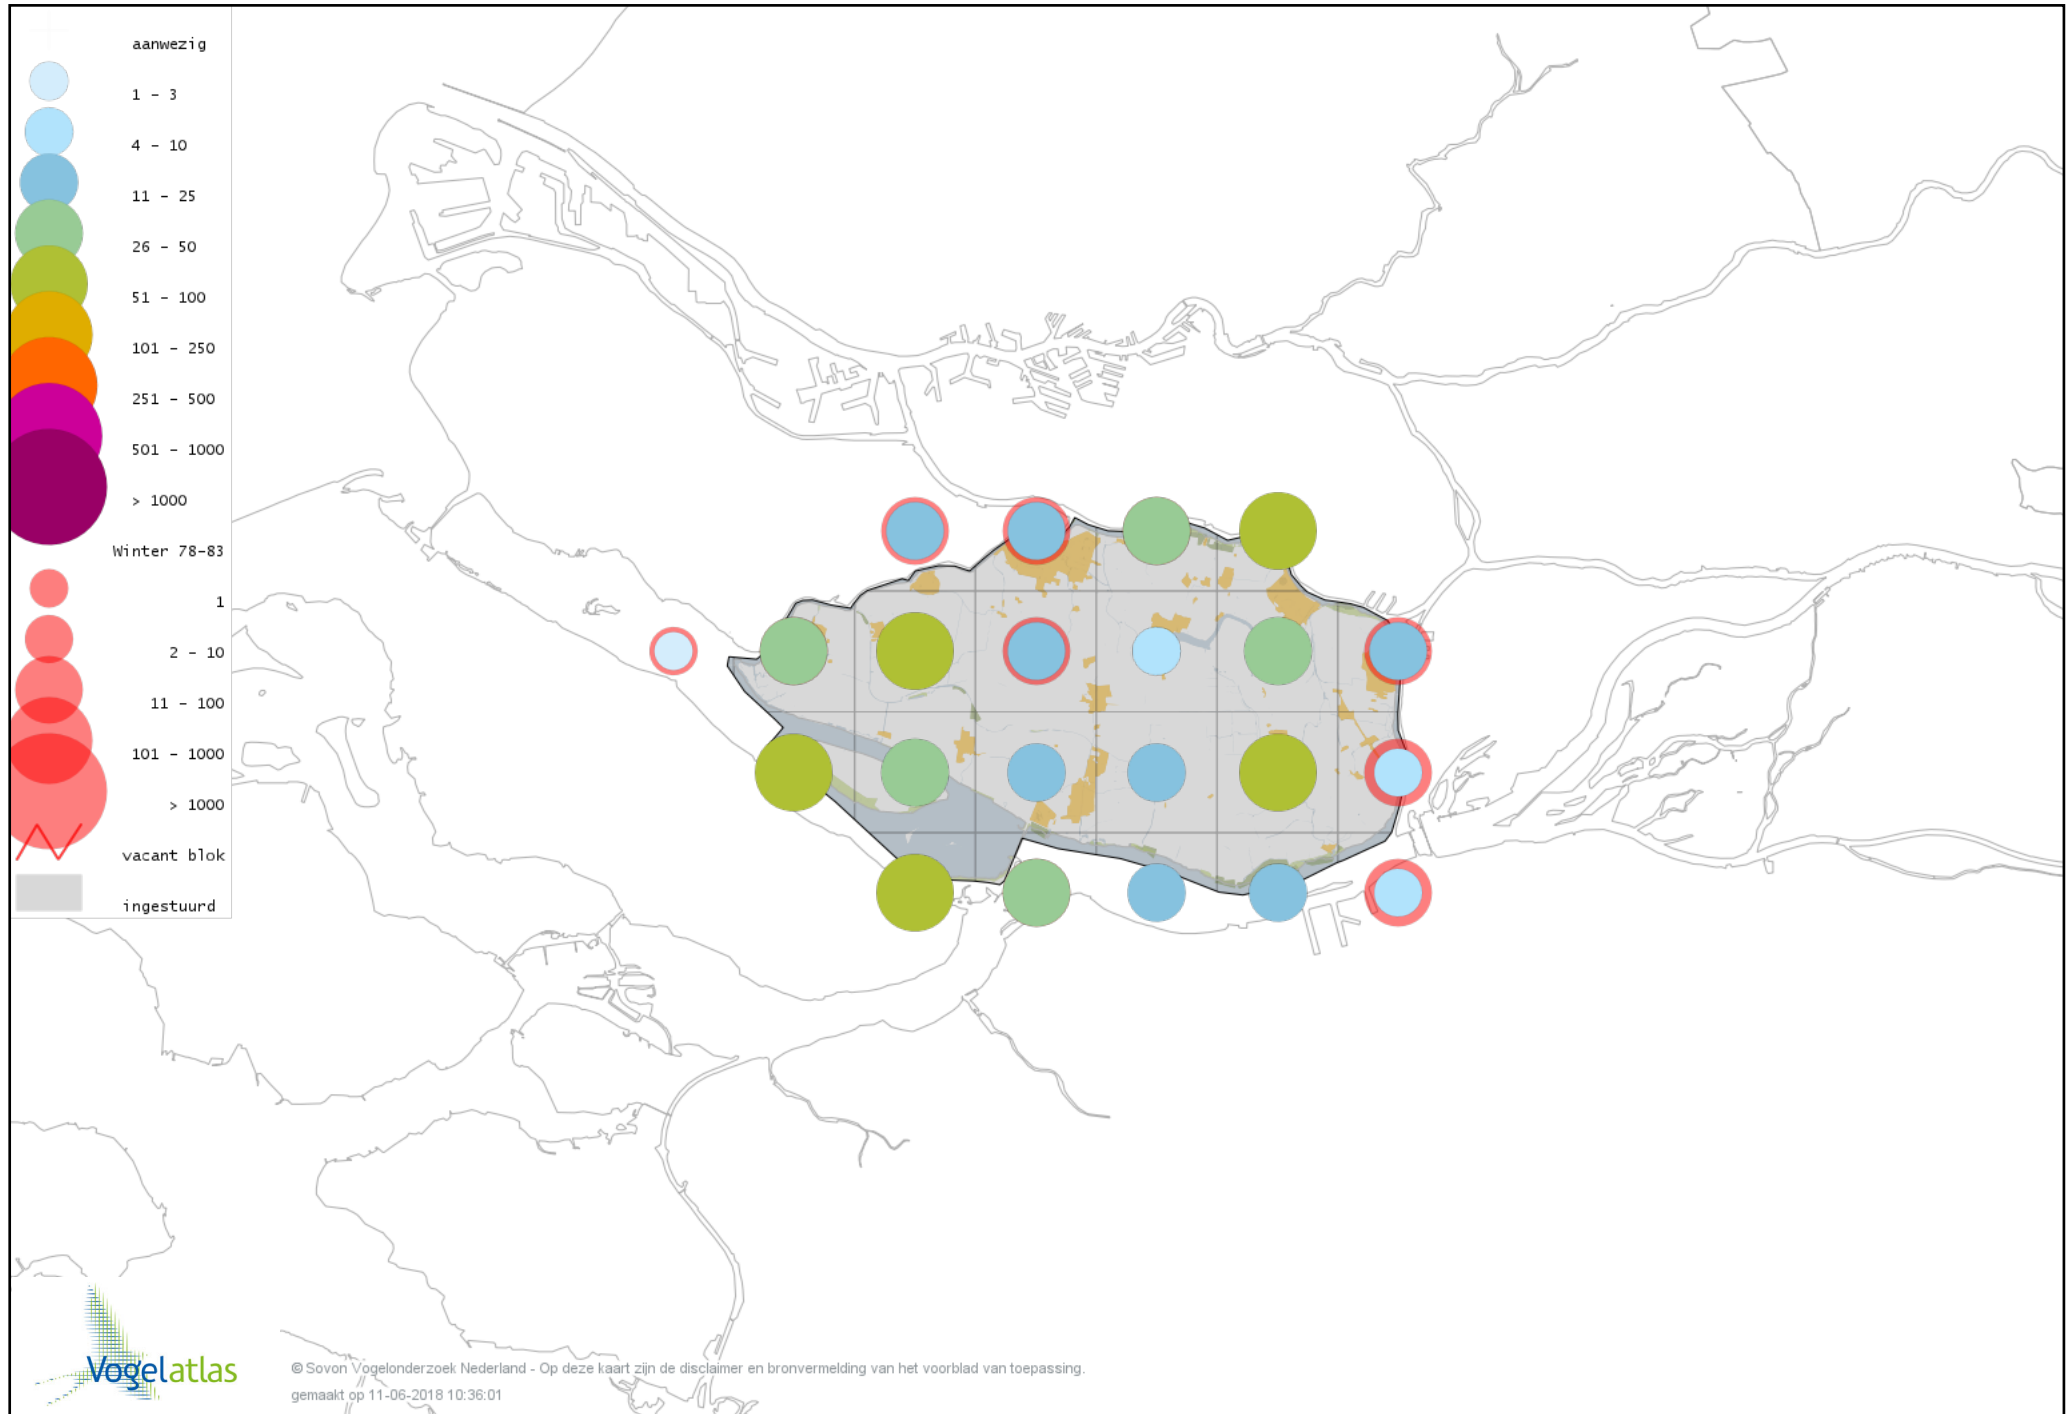

Voorlopige verspreidingskaart Koperwiek winter

Voorlopige verspreidingskaart Grote Lijster winter

Voorlopige verspreidingskaart Roodborst winter

Voorlopige verspreidingskaart Zwarte Roodstaart winter

Voorlopige verspreidingskaart Roodborsttapuit winter

Voorlopige verspreidingskaart Heggenmus winter

Voorlopige verspreidingskaart Huismus winter

Voorlopige verspreidingskaart Ringmus winter

Voorlopige verspreidingskaart Grote Gele Kwikstaart winter

Voorlopige verspreidingskaart Witte Kwikstaart winter

Voorlopige verspreidingskaart Rouwkwikstaart winter

Voorlopige verspreidingskaart Graspieper winter

Voorlopige verspreidingskaart Oeverpieper winter

Voorlopige verspreidingskaart Waterpieper winter

Voorlopige verspreidingskaart Vink winter