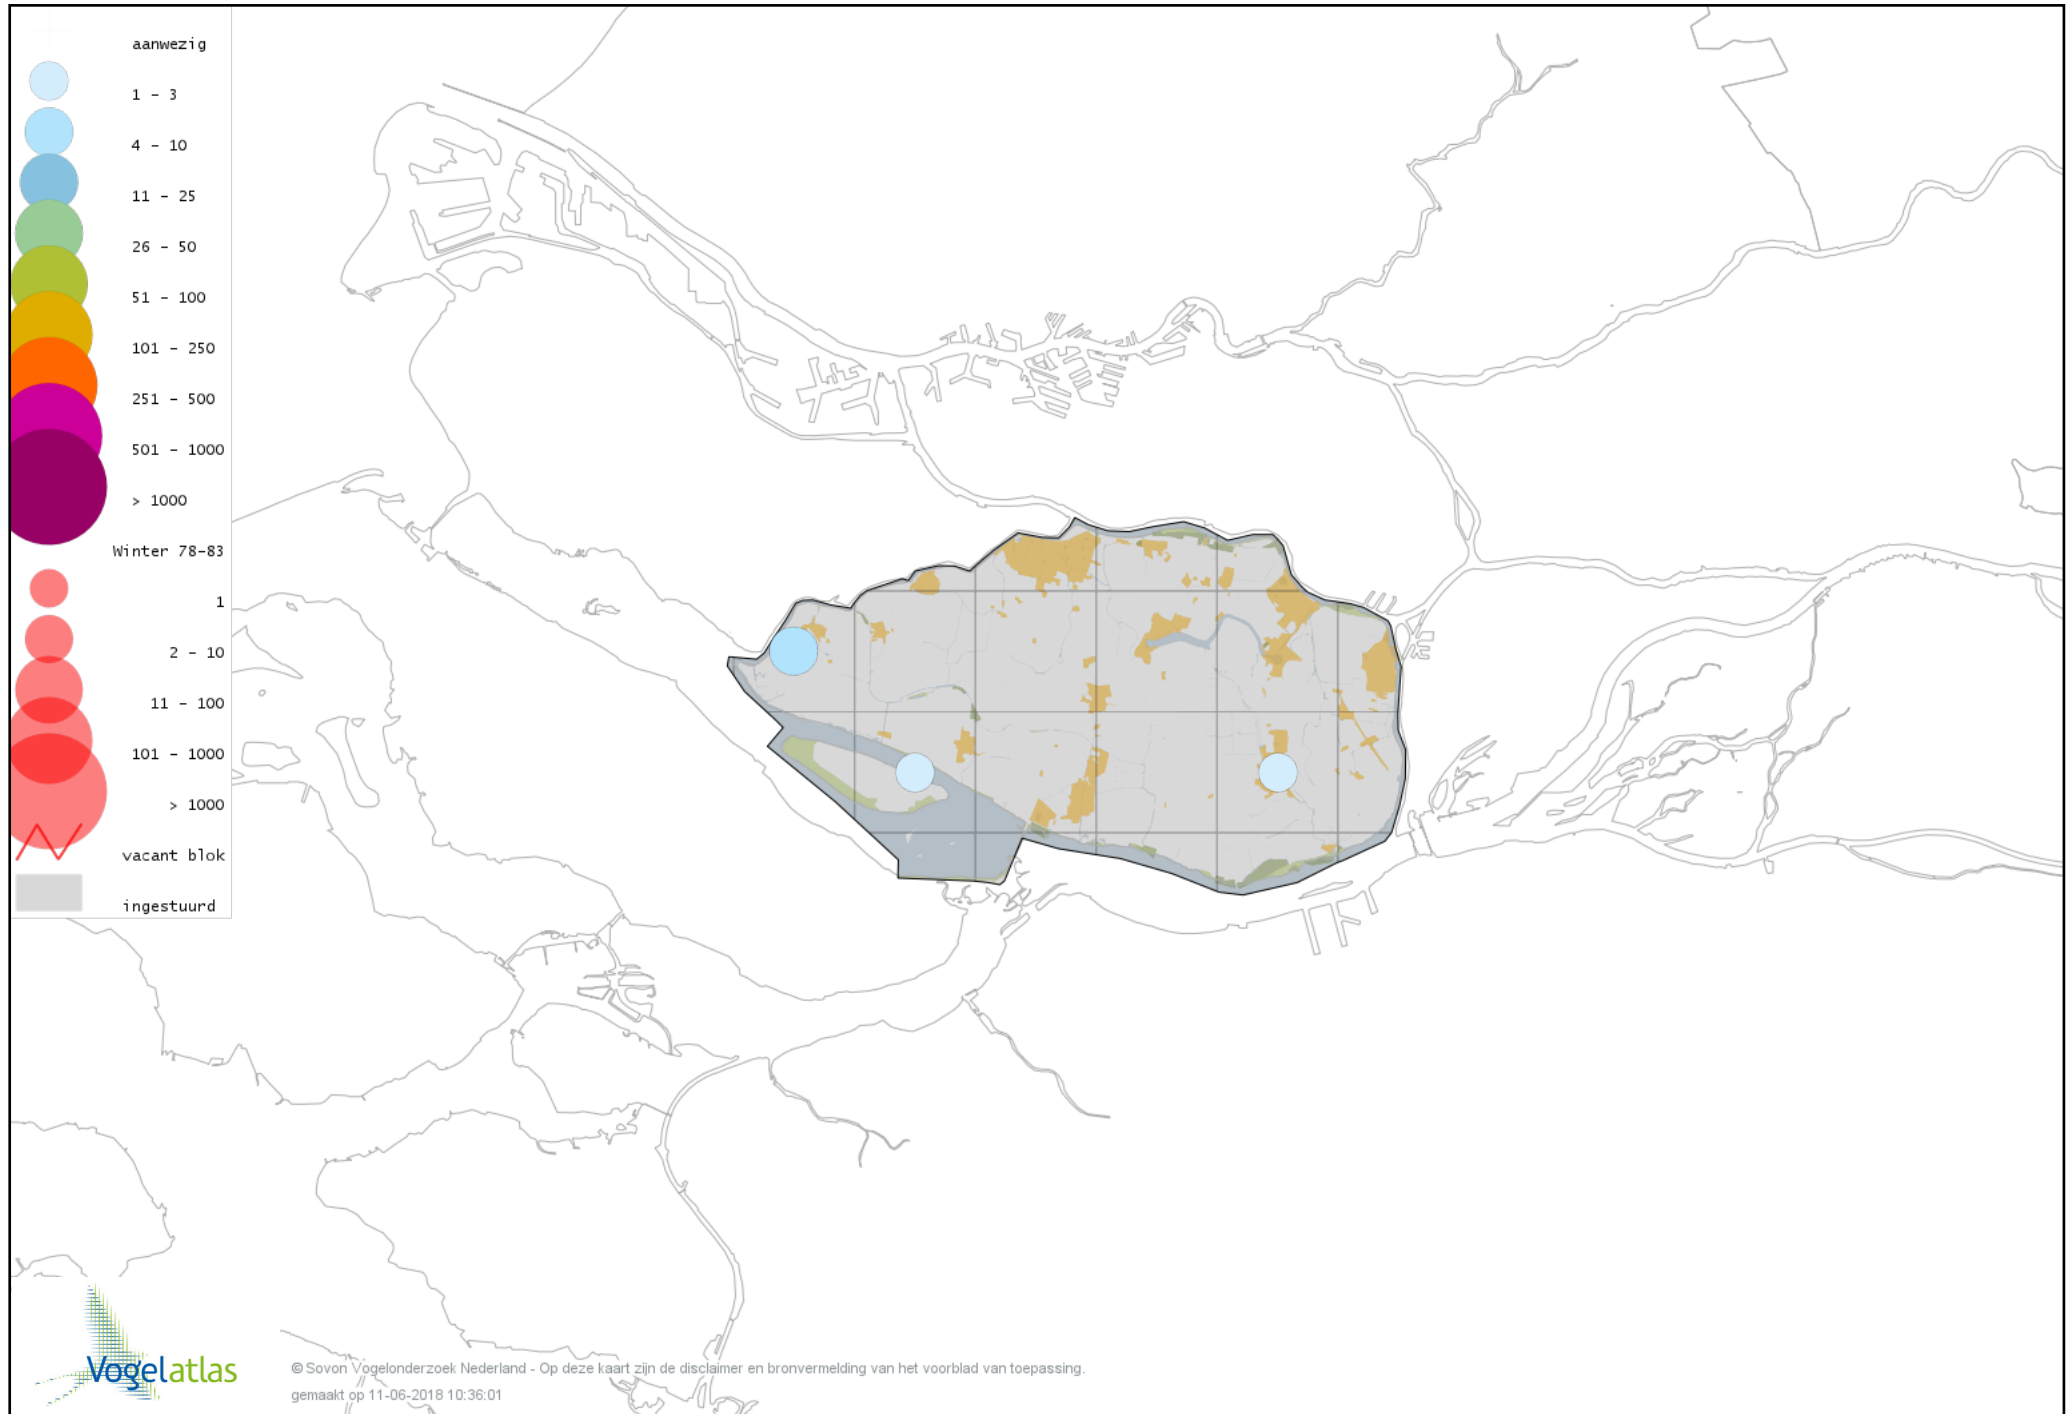

Voorlopige verspreidingskaart Kleine Rietgans winter

Voorlopige verspreidingskaart Grauwe Gans winter

Voorlopige verspreidingskaart Soepgans winter

Voorlopige verspreidingskaart Dwerggans winter

Voorlopige verspreidingskaart Kolgans winter

Voorlopige verspreidingskaart Kleine Canadese Gans (minima) winter

Voorlopige verspreidingskaart Grote Canadese Gans winter

Voorlopige verspreidingskaart Brandgans winter

Voorlopige verspreidingskaart Brandgans x Canadese Gans winter

Voorlopige verspreidingskaart Brandgans x Kolgans winter

Voorlopige verspreidingskaart Brandgans x Sneeuwgans winter

Voorlopige verspreidingskaart Canadese gans x Grauwe gans winter

Voorlopige verspreidingskaart Roodhalsgans winter