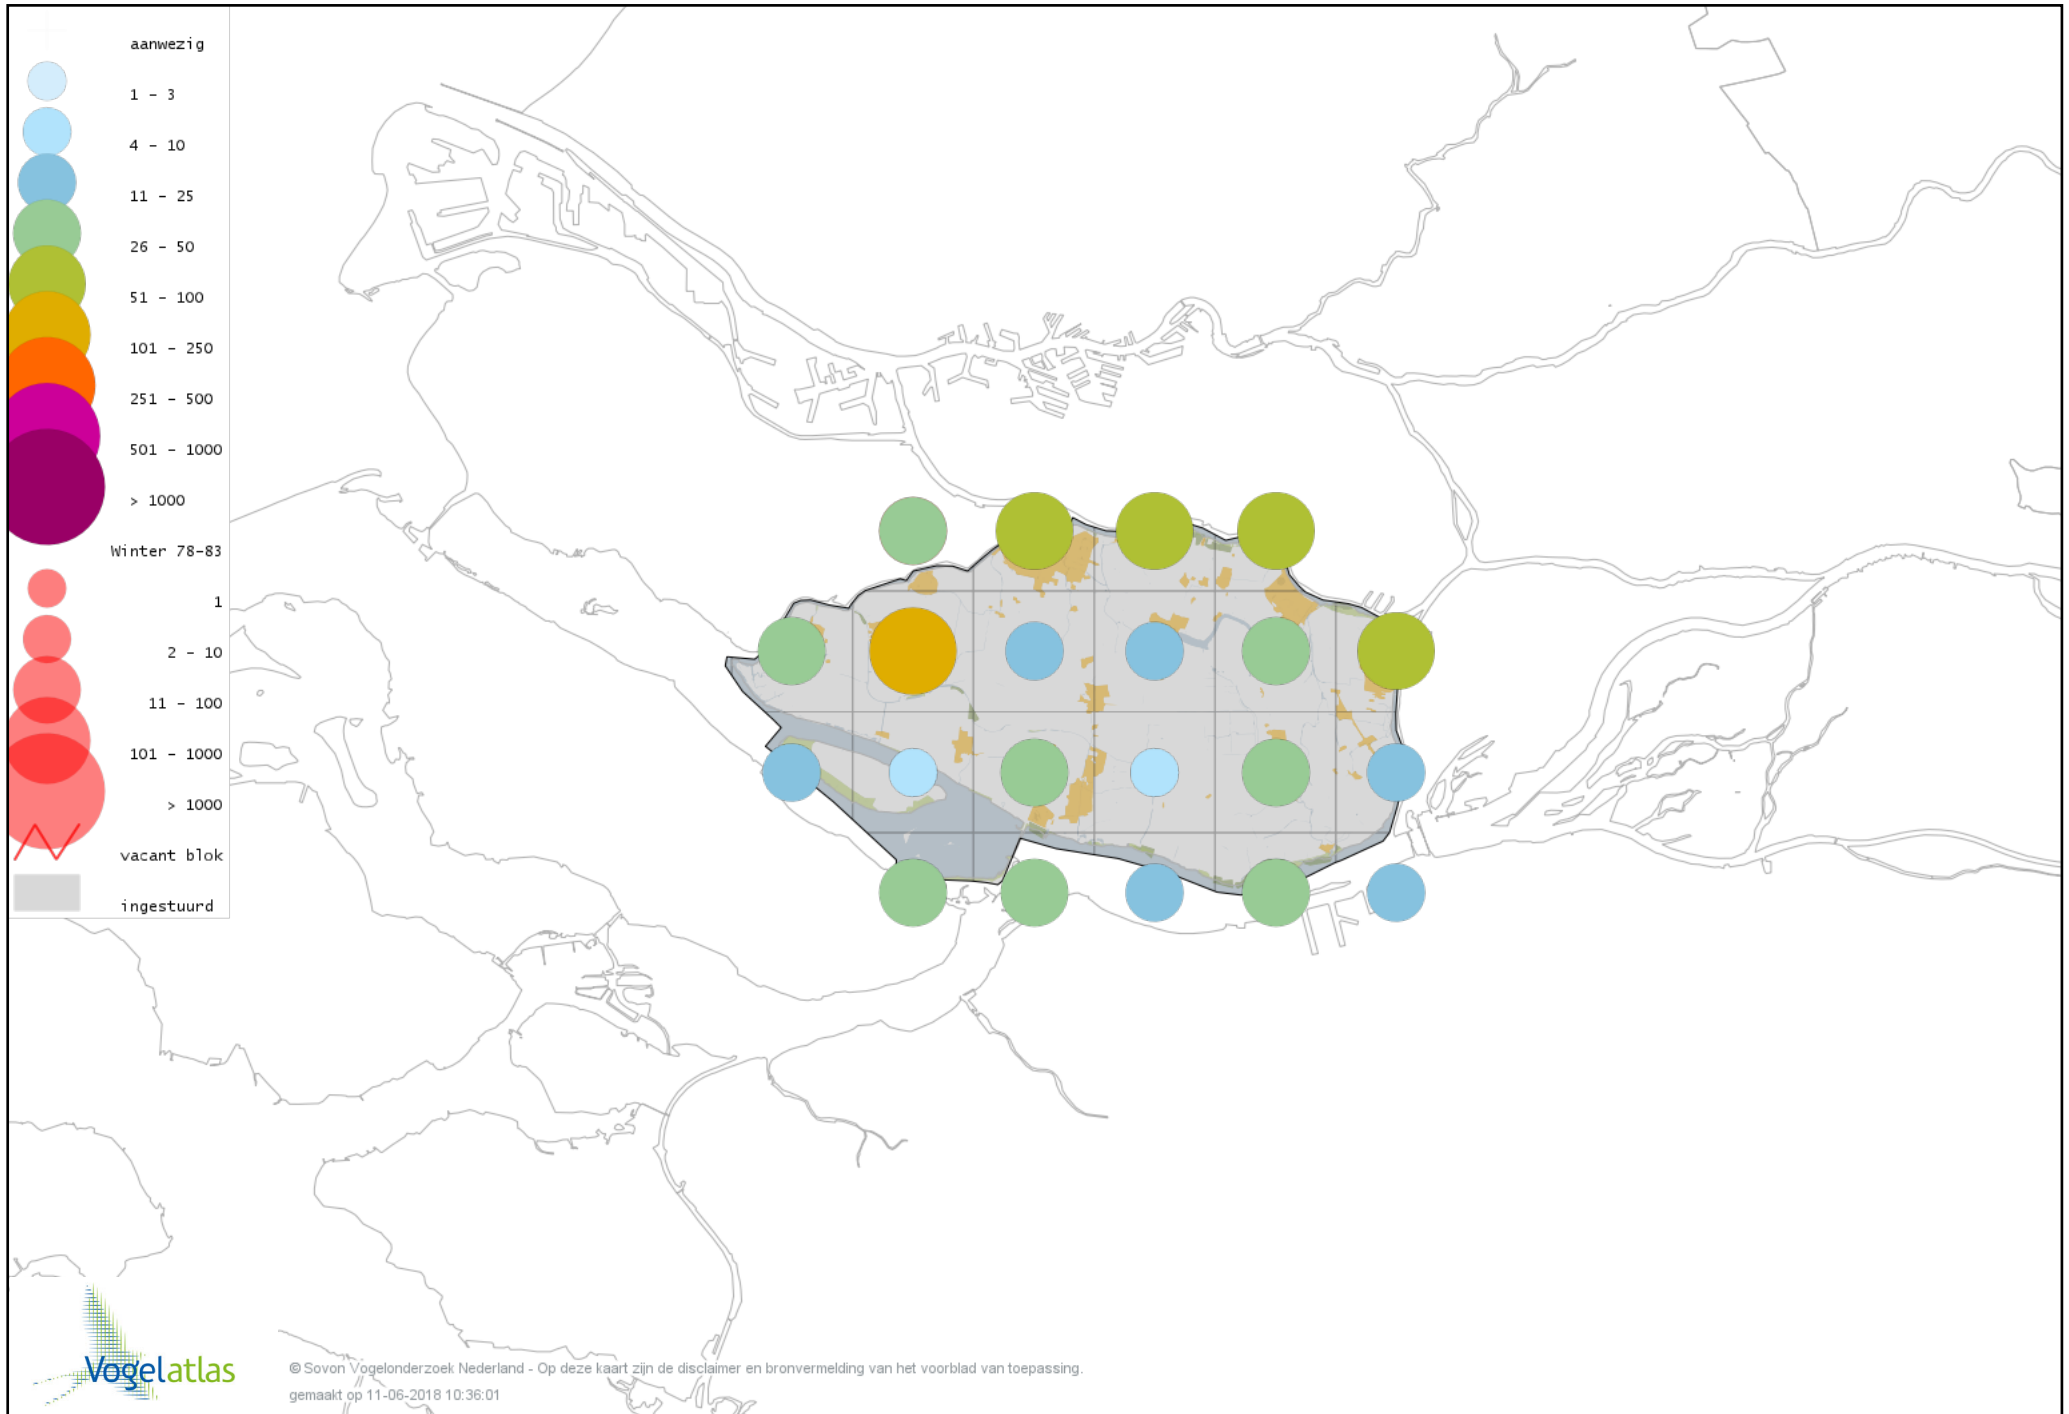

Voorlopige verspreidingskaart Zwarte Mees winter

Voorlopige verspreidingskaart Matkop winter

Voorlopige verspreidingskaart Beardman winter

Voorlopige verspreidingskaart Boomleeuwerik winter

Voorlopige verspreidingskaart Veldleeuwerik winter

Voorlopige verspreidingskaart Boerenzwaluw winter

Voorlopige verspreidingskaart Cetti's Zanger winter

Voorlopige verspreidingskaart Staartmees winter

Voorlopige verspreidingskaart Witkopstaartmees winter