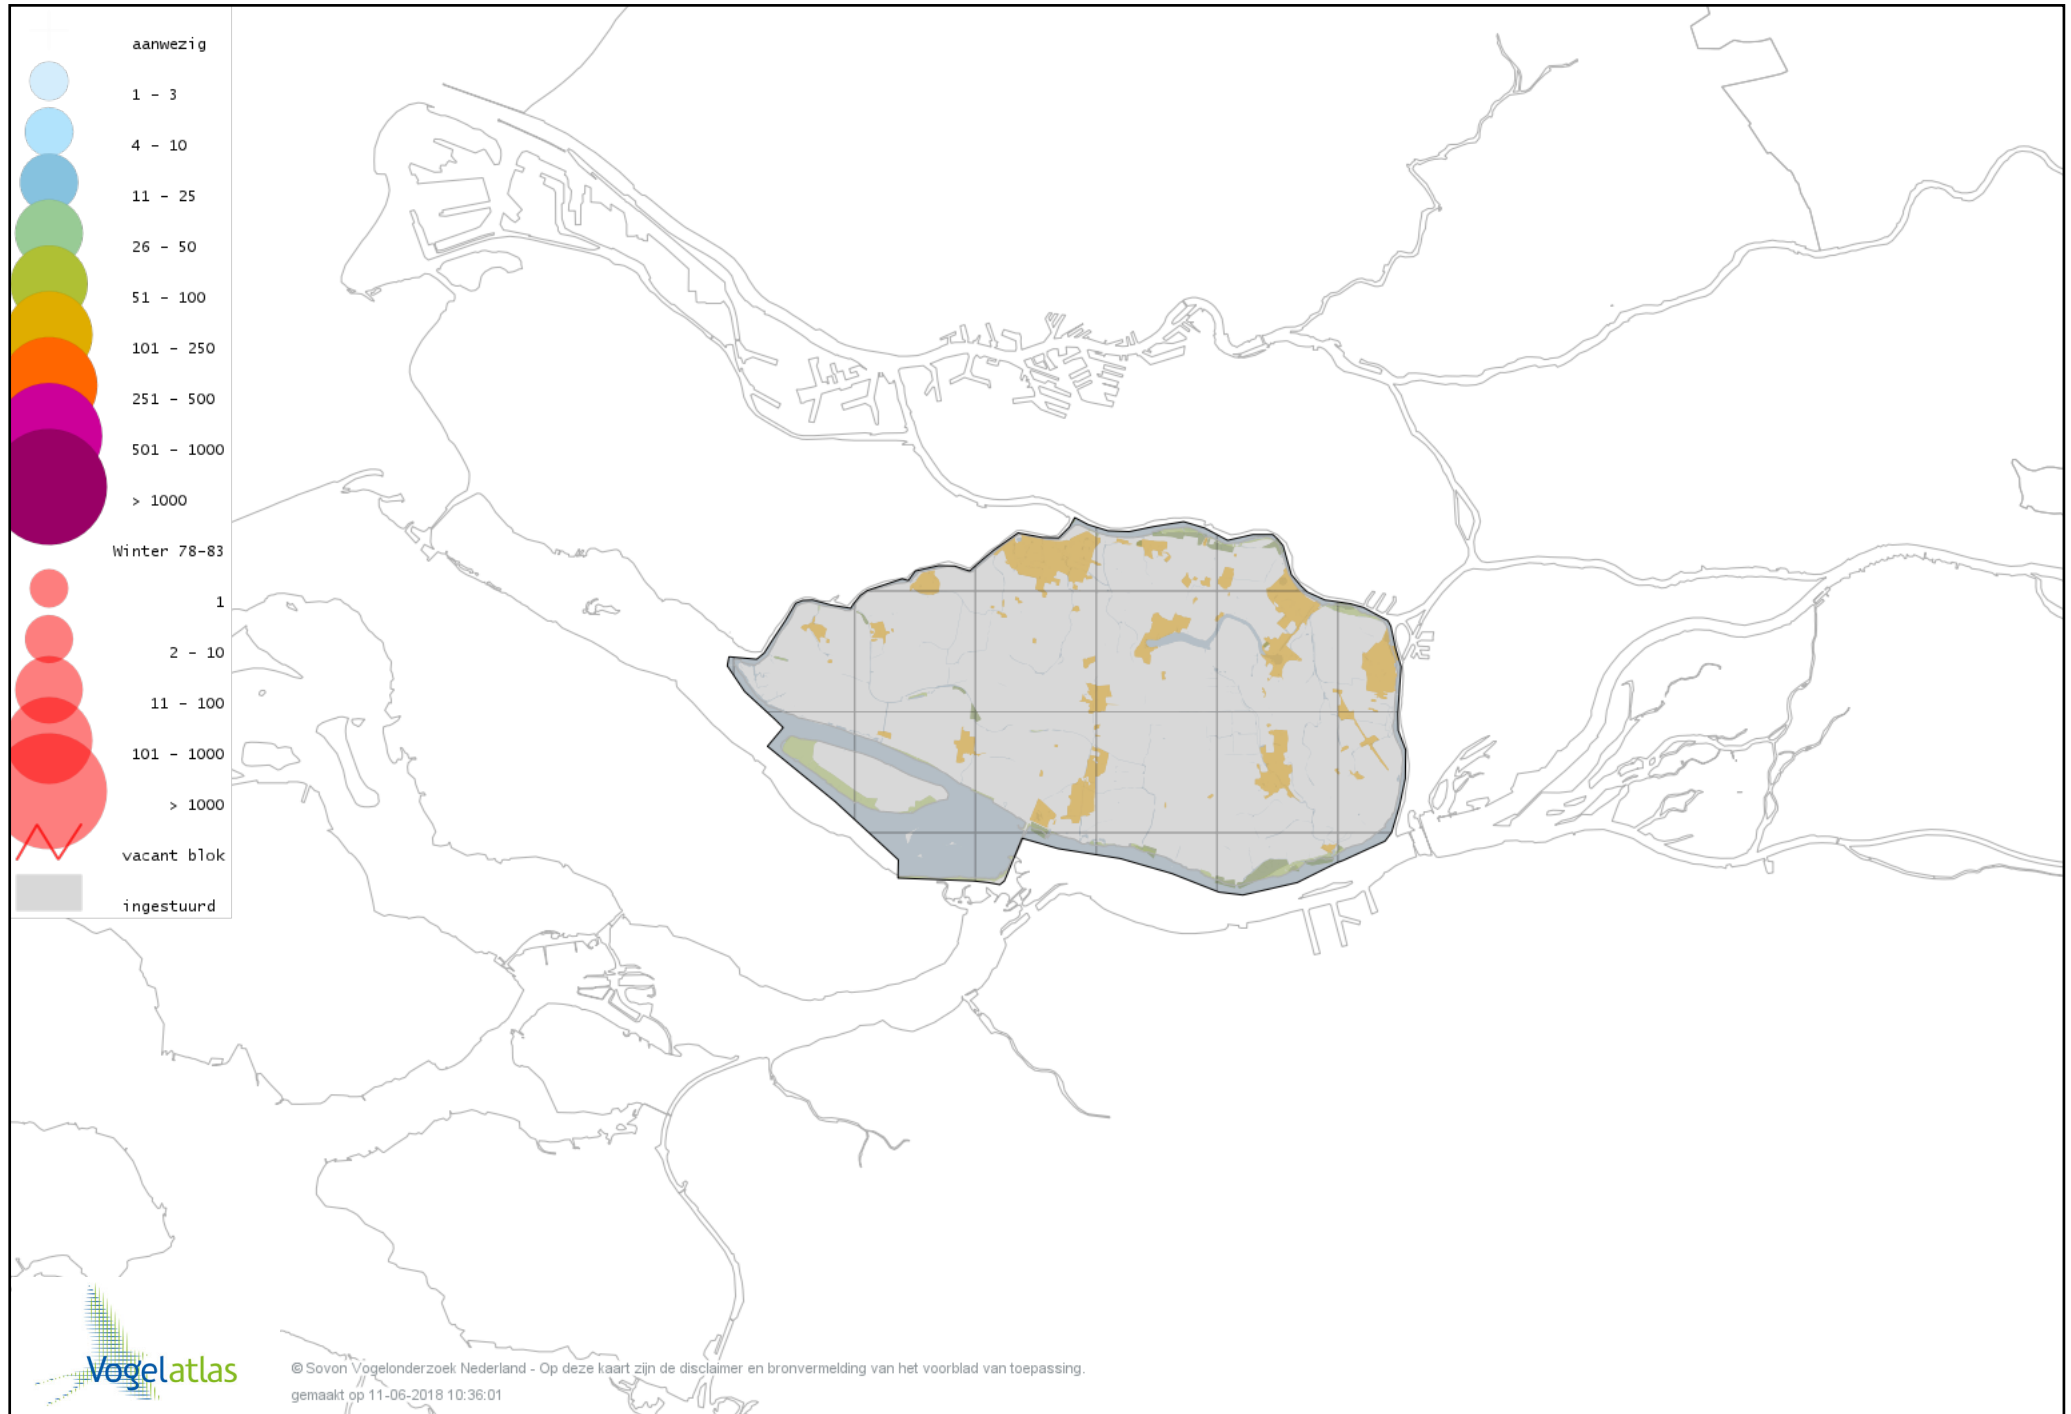

Voorlopige verspreidingskaart Havik winter

Voorlopige verspreidingskaart Sperwer winter

Voorlopige verspreidingskaart Buizerd winter

Voorlopige verspreidingskaart Ruigpootbuizerd winter

Voorlopige verspreidingskaart Torenvalk winter

Voorlopige verspreidingskaart Smelleken winter

Voorlopige verspreidingskaart Slechtvalk winter

Voorlopige verspreidingskaart Waterral winter

Voorlopige verspreidingskaart Waterhoen winter

Voorlopige verspreidingskaart Meerkoet winter

Voorlopige verspreidingskaart Kraanvogel winter

Voorlopige verspreidingskaart Scholekster winter

Voorlopige verspreidingskaart Kluut winter

Voorlopige verspreidingskaart Bontbekplevier winter

Voorlopige verspreidingskaart Goudplevier winter