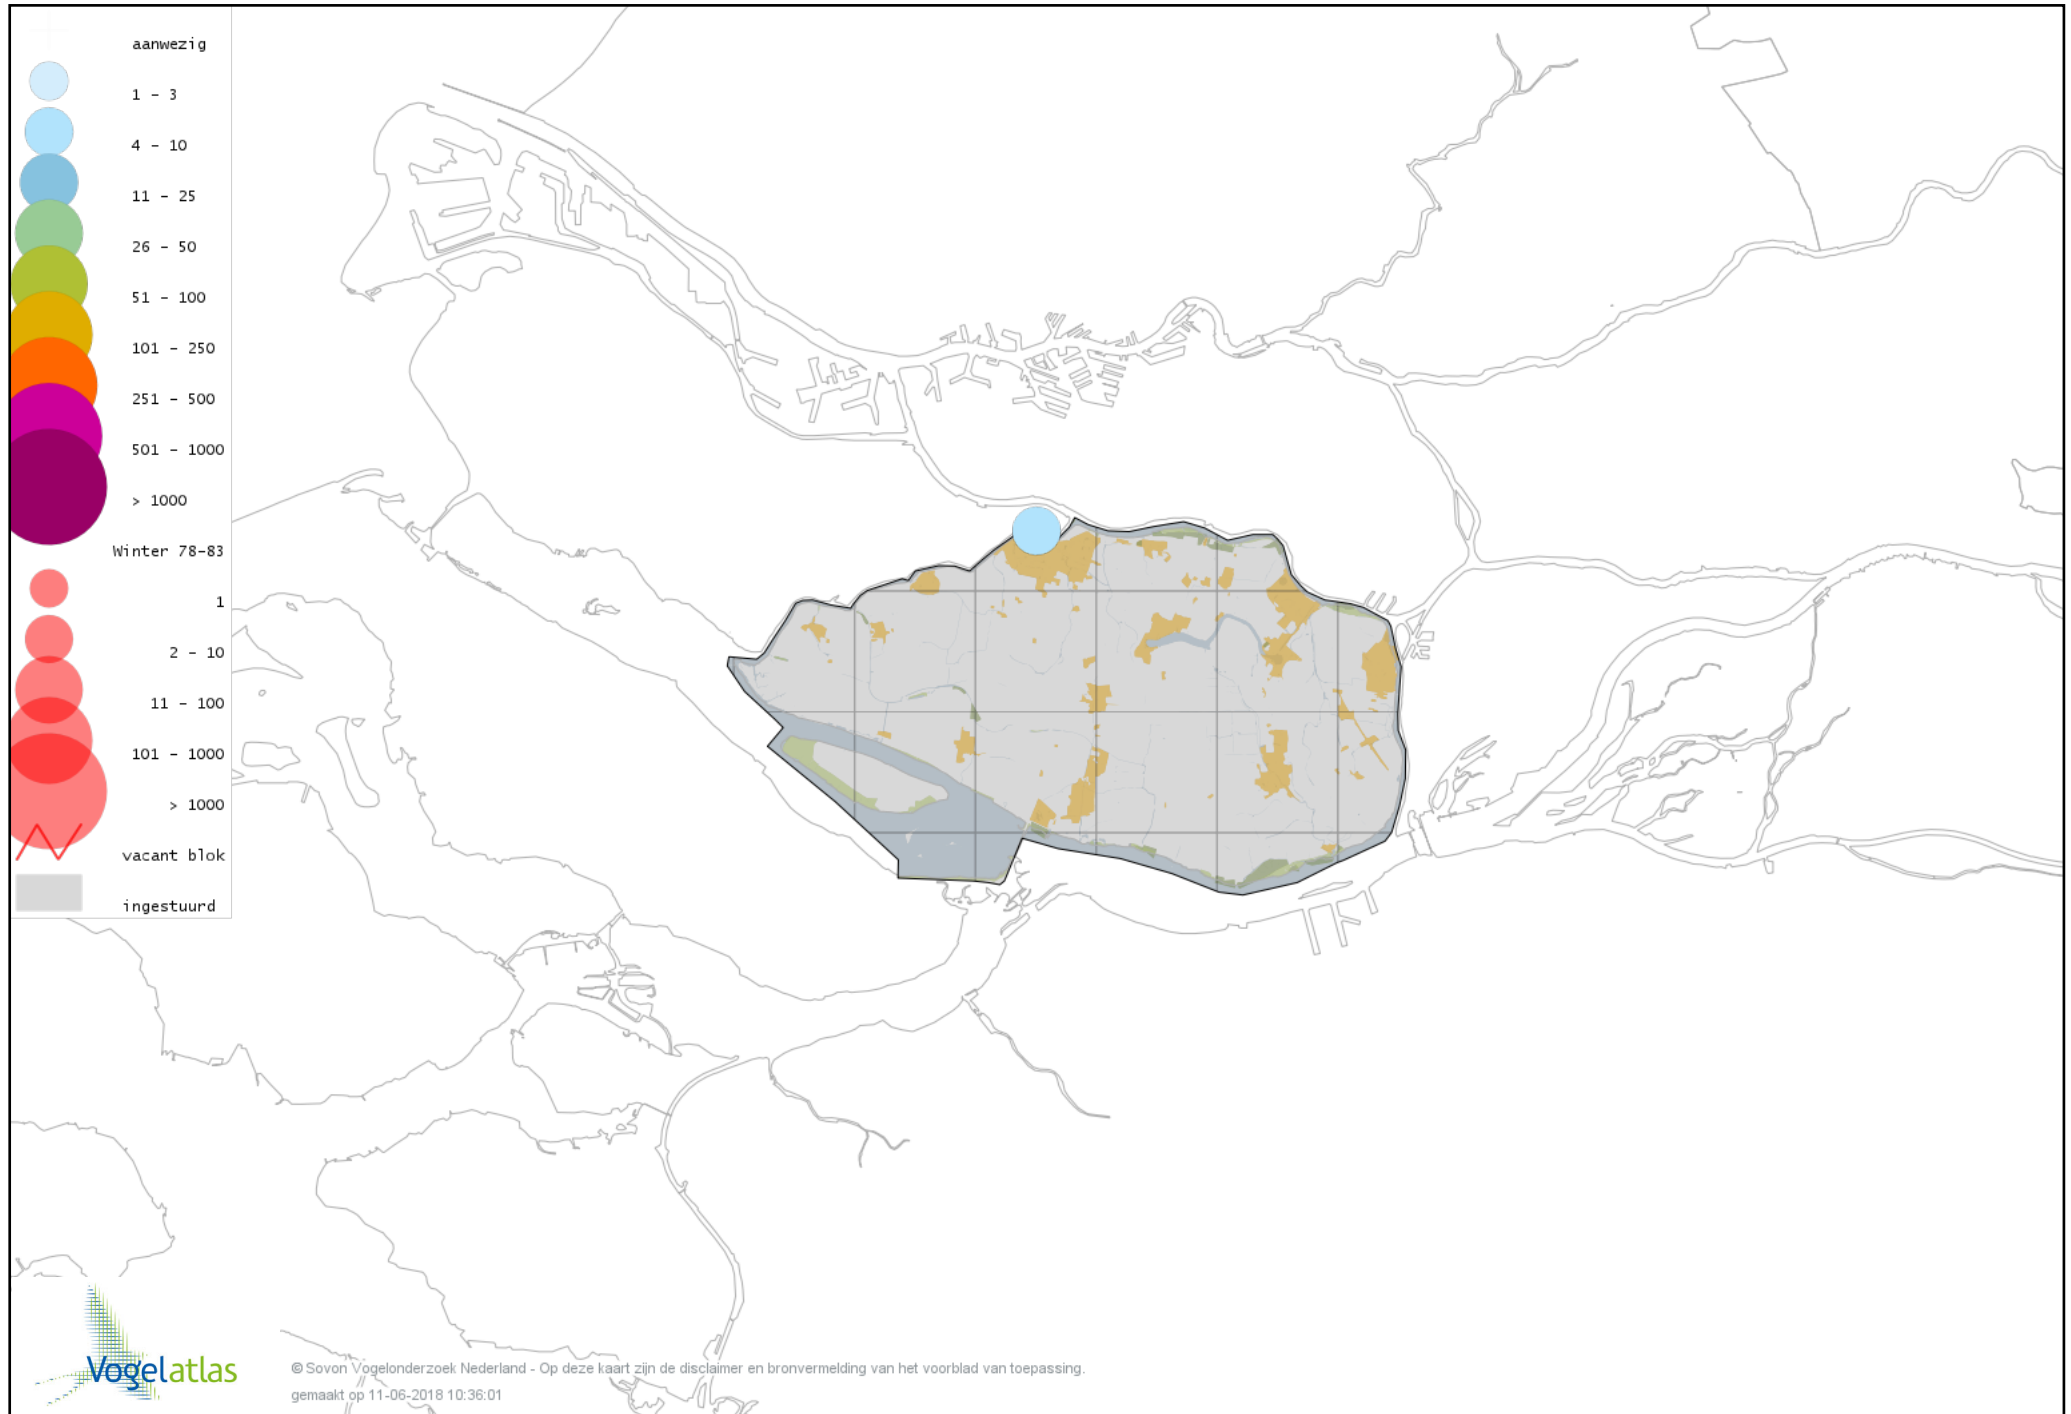

Voorlopige verspreidingskaart Bergeend winter

Voorlopige verspreidingskaart Krooneend winter

Voorlopige verspreidingskaart Tafeleend winter

Voorlopige verspreidingskaart Witooggeend winter

Voorlopige verspreidingskaart Kuifeend winter

Voorlopige verspreidingskaart Kuifeend x Tafeleend winter

Voorlopige verspreidingskaart Topper winter

Voorlopige verspreidingskaart Muskuseend winter

Voorlopige verspreidingskaart Carolina-eend winter

Voorlopige verspreidingskaart Mandarijneend winter

Voorlopige verspreidingskaart Rosse Stekelstaart winter

Voorlopige verspreidingskaart Eider winter

Voorlopige verspreidingskaart Grote Zee-eend winter

Voorlopige verspreidingskaart IJseend winter

Voorlopige verspreidingskaart Nonnetje winter