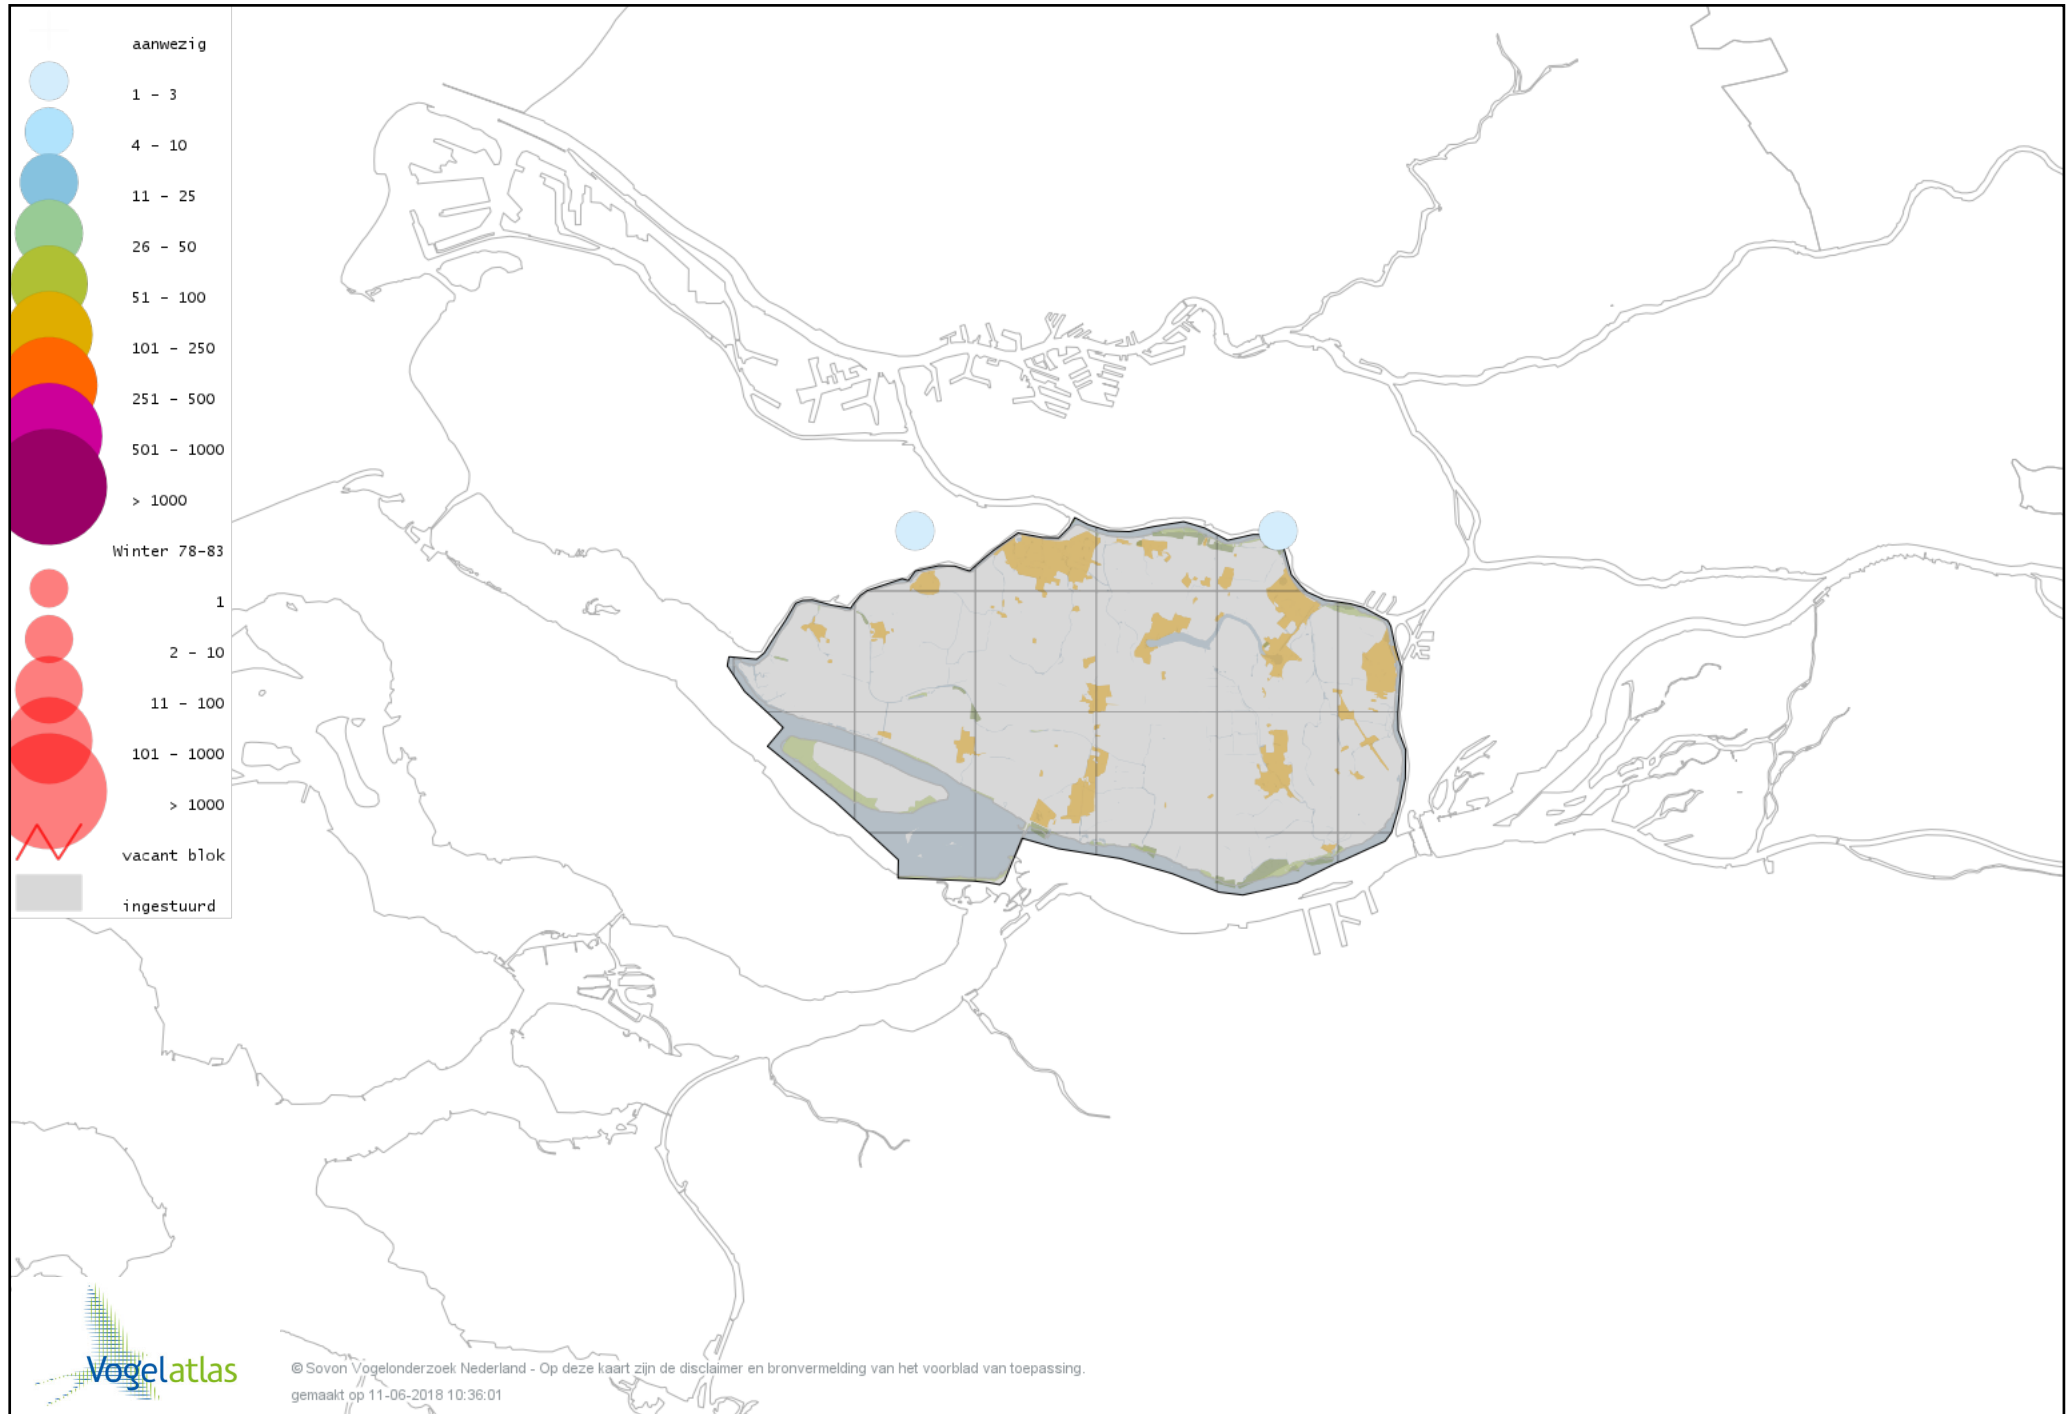

Voorlopige verspreidingskaart Grote Barmsijs winter