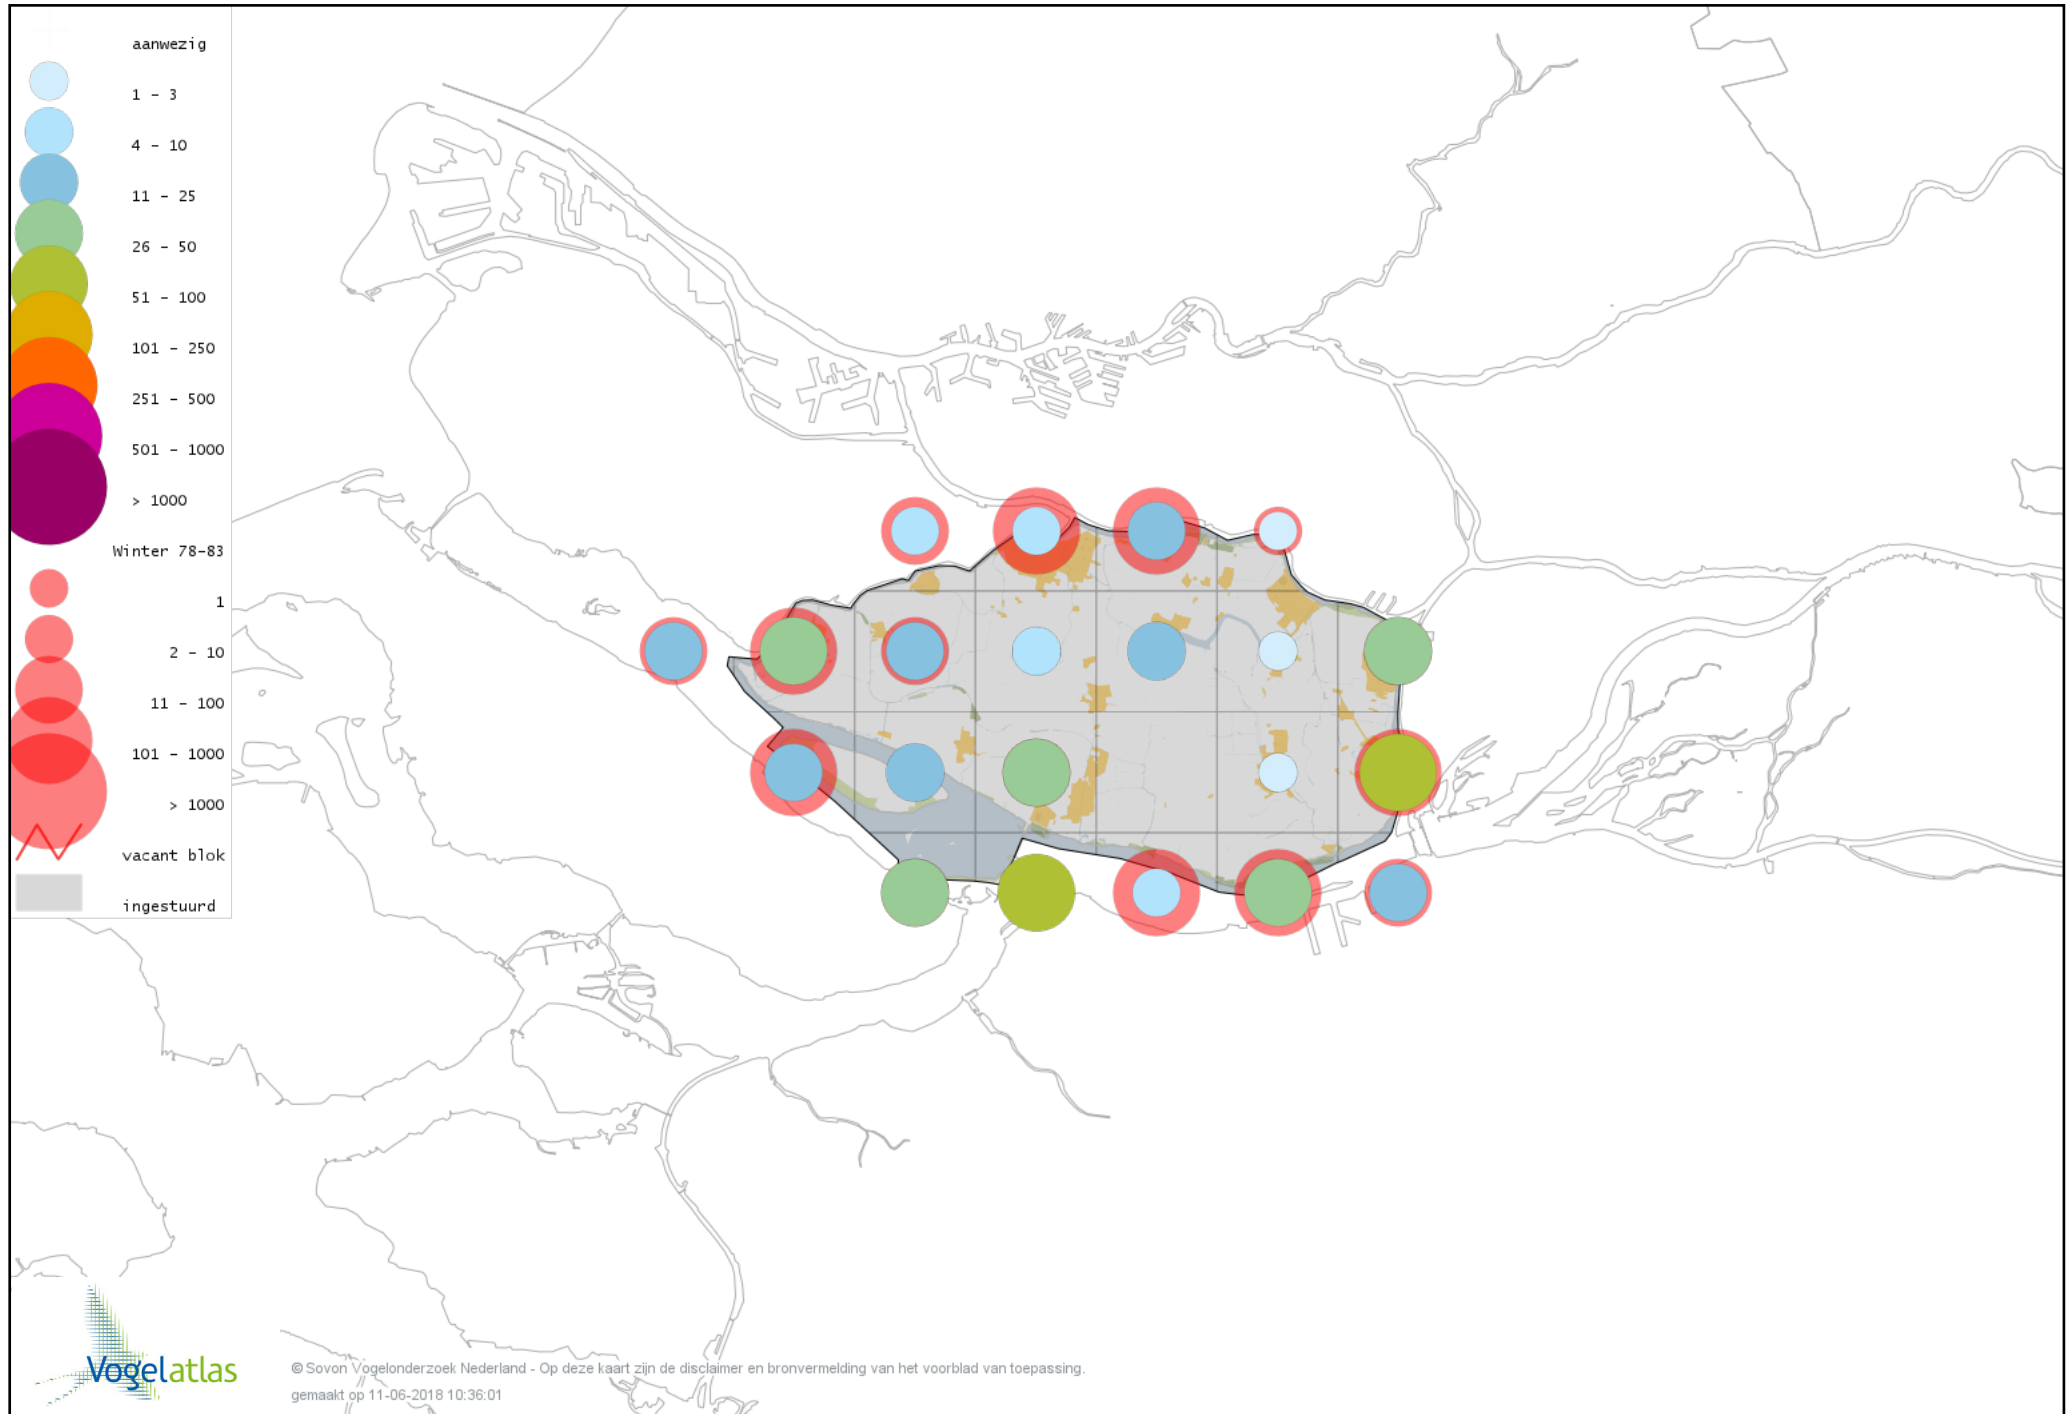

Voorlopige verspreidingskaart Rosse Stekelstaart winter

Voorlopige verspreidingskaart Eider winter

Voorlopige verspreidingskaart Grote Zee-eend winter

Voorlopige verspreidingskaart IJseend winter

Voorlopige verspreidingskaart Nonnetje winter

Voorlopige verspreidingskaart Buffelkopeend winter

Voorlopige verspreidingskaart Brilduiker winter

Voorlopige verspreidingskaart Kokardezaagbek winter

Voorlopige verspreidingskaart Grote Zaagbek winter

Voorlopige verspreidingskaart Middelste Zaagbek winter

Voorlopige verspreidingskaart Krakeend winter

Voorlopige verspreidingskaart Chileense Smient winter

Voorlopige verspreidingskaart Smient winter

Voorlopige verspreidingskaart Slobeend winter

Voorlopige verspreidingskaart Wilde Eend winter