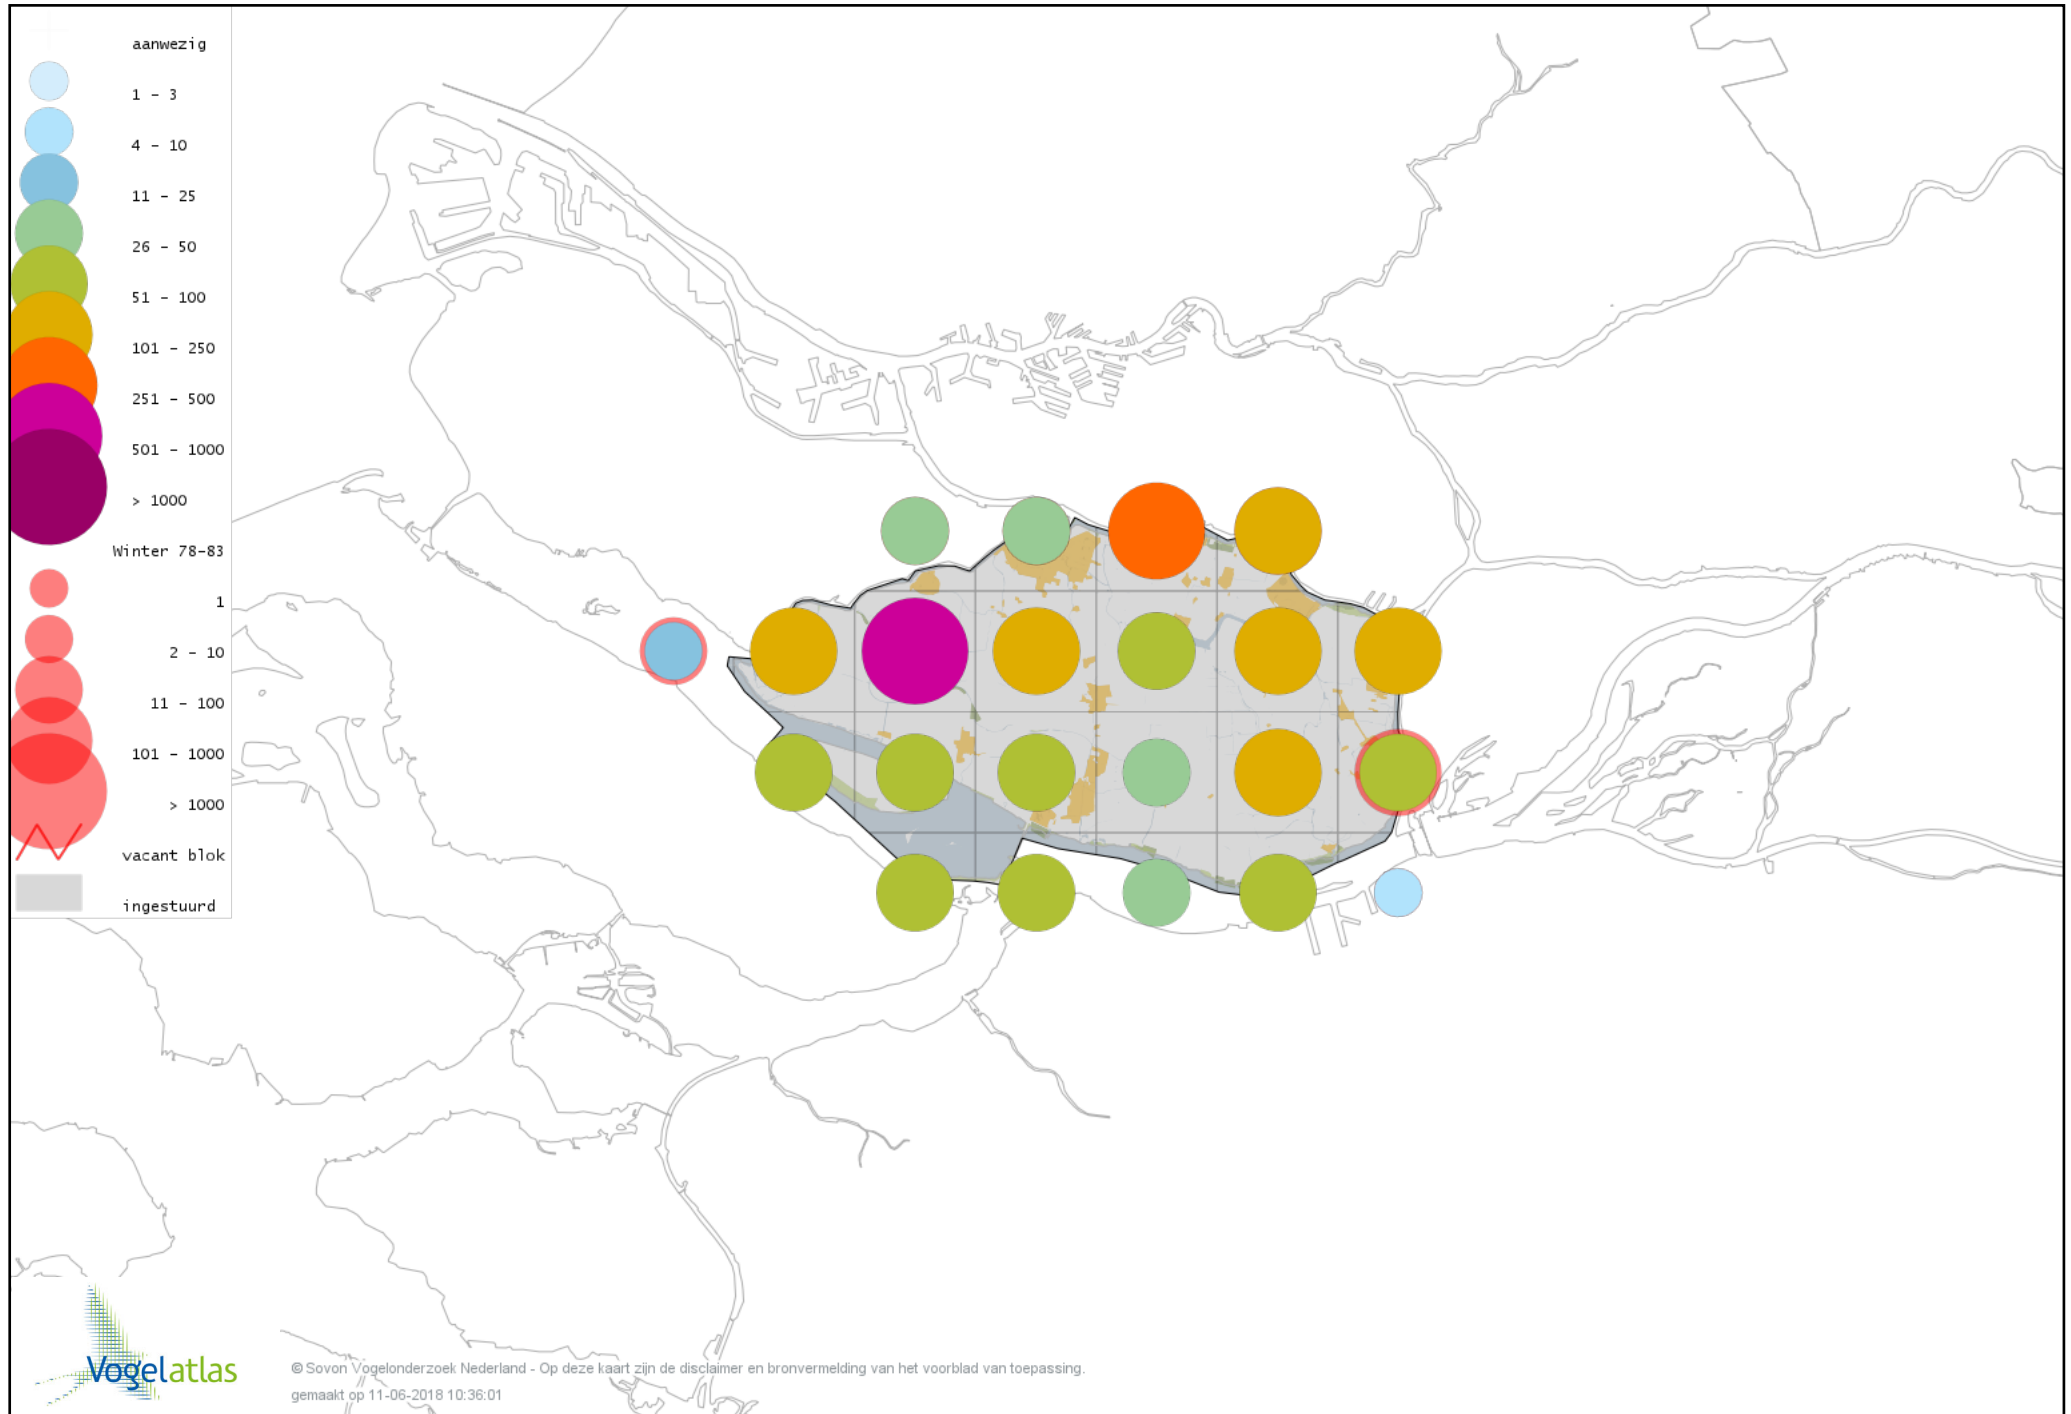

Voorlopige verspreidingskaart Rouwkwikstaart winter

Voorlopige verspreidingskaart Graspieper winter

Voorlopige verspreidingskaart Oeverpieper winter

Voorlopige verspreidingskaart Waterpieper winter

Voorlopige verspreidingskaart Vink winter

Voorlopige verspreidingskaart Keep winter

Voorlopige verspreidingskaart Groenling winter

Voorlopige verspreidingskaart Putter winter

Voorlopige verspreidingskaart Sijs winter

Voorlopige verspreidingskaart Kneu winter