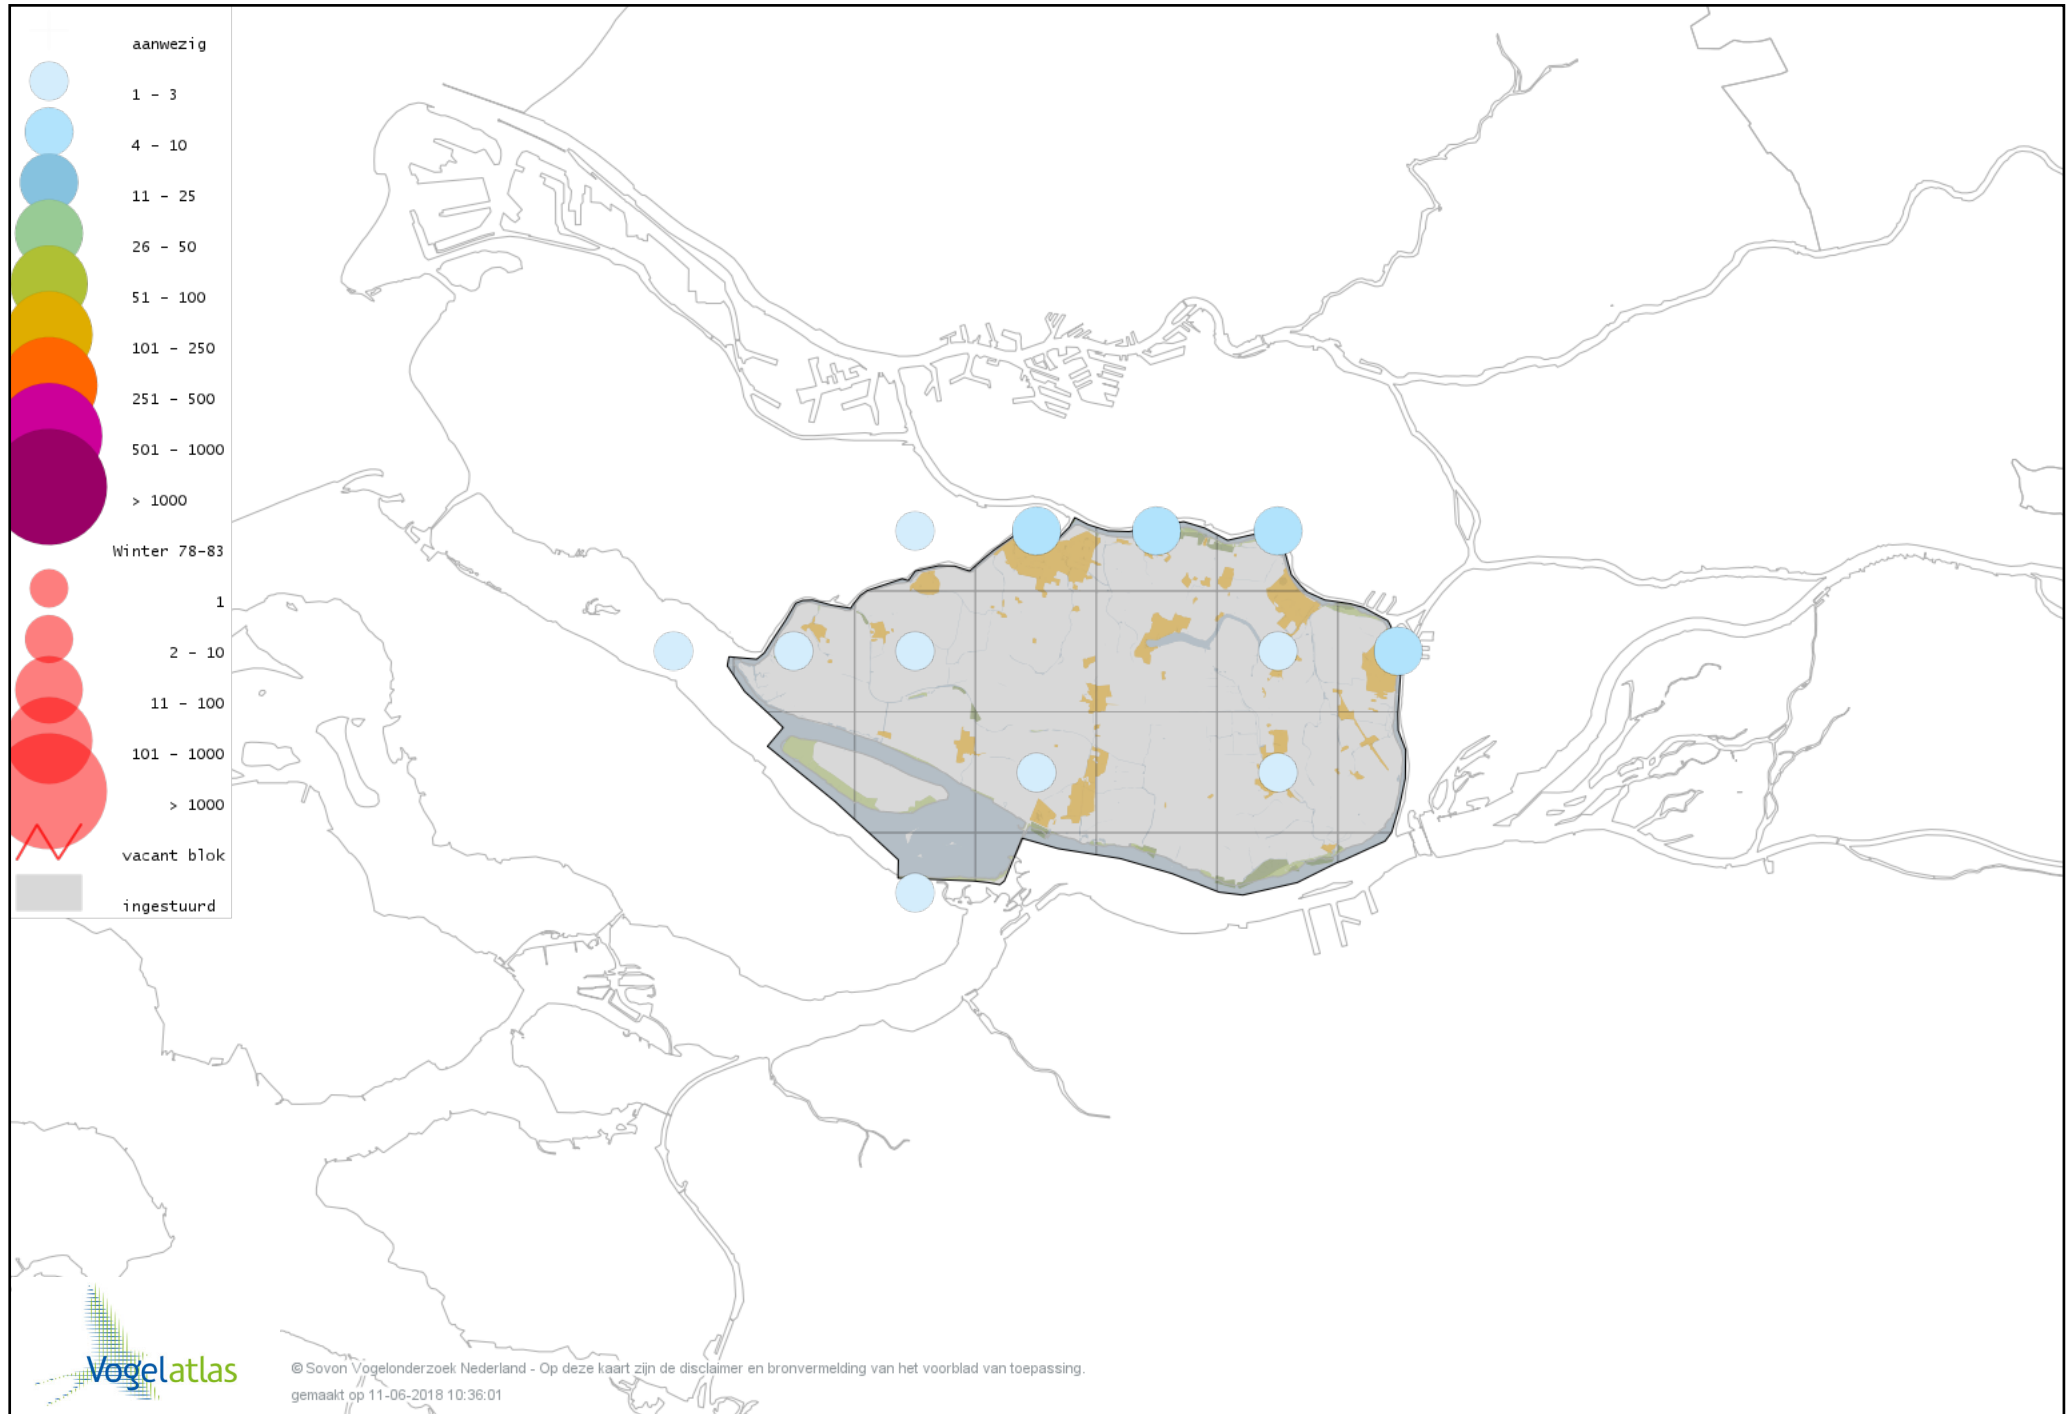

Voorlopige verspreidingskaart Koperwiek winter

Voorlopige verspreidingskaart Grote Lijster winter

Voorlopige verspreidingskaart Roodborst winter

Voorlopige verspreidingskaart Zwarte Roodstaart winter

Voorlopige verspreidingskaart Roodborsttapuit winter

Voorlopige verspreidingskaart Heggenmus winter

Voorlopige verspreidingskaart Huismus winter

Voorlopige verspreidingskaart Ringmus winter

Voorlopige verspreidingskaart Grote Gele Kwikstaart winter

Voorlopige verspreidingskaart Witte Kwikstaart winter

Voorlopige verspreidingskaart Rouwkwikstaart winter

Voorlopige verspreidingskaart Graspieper winter

Voorlopige verspreidingskaart Oeverpieper winter

Voorlopige verspreidingskaart Waterpieper winter

Voorlopige verspreidingskaart Vink winter