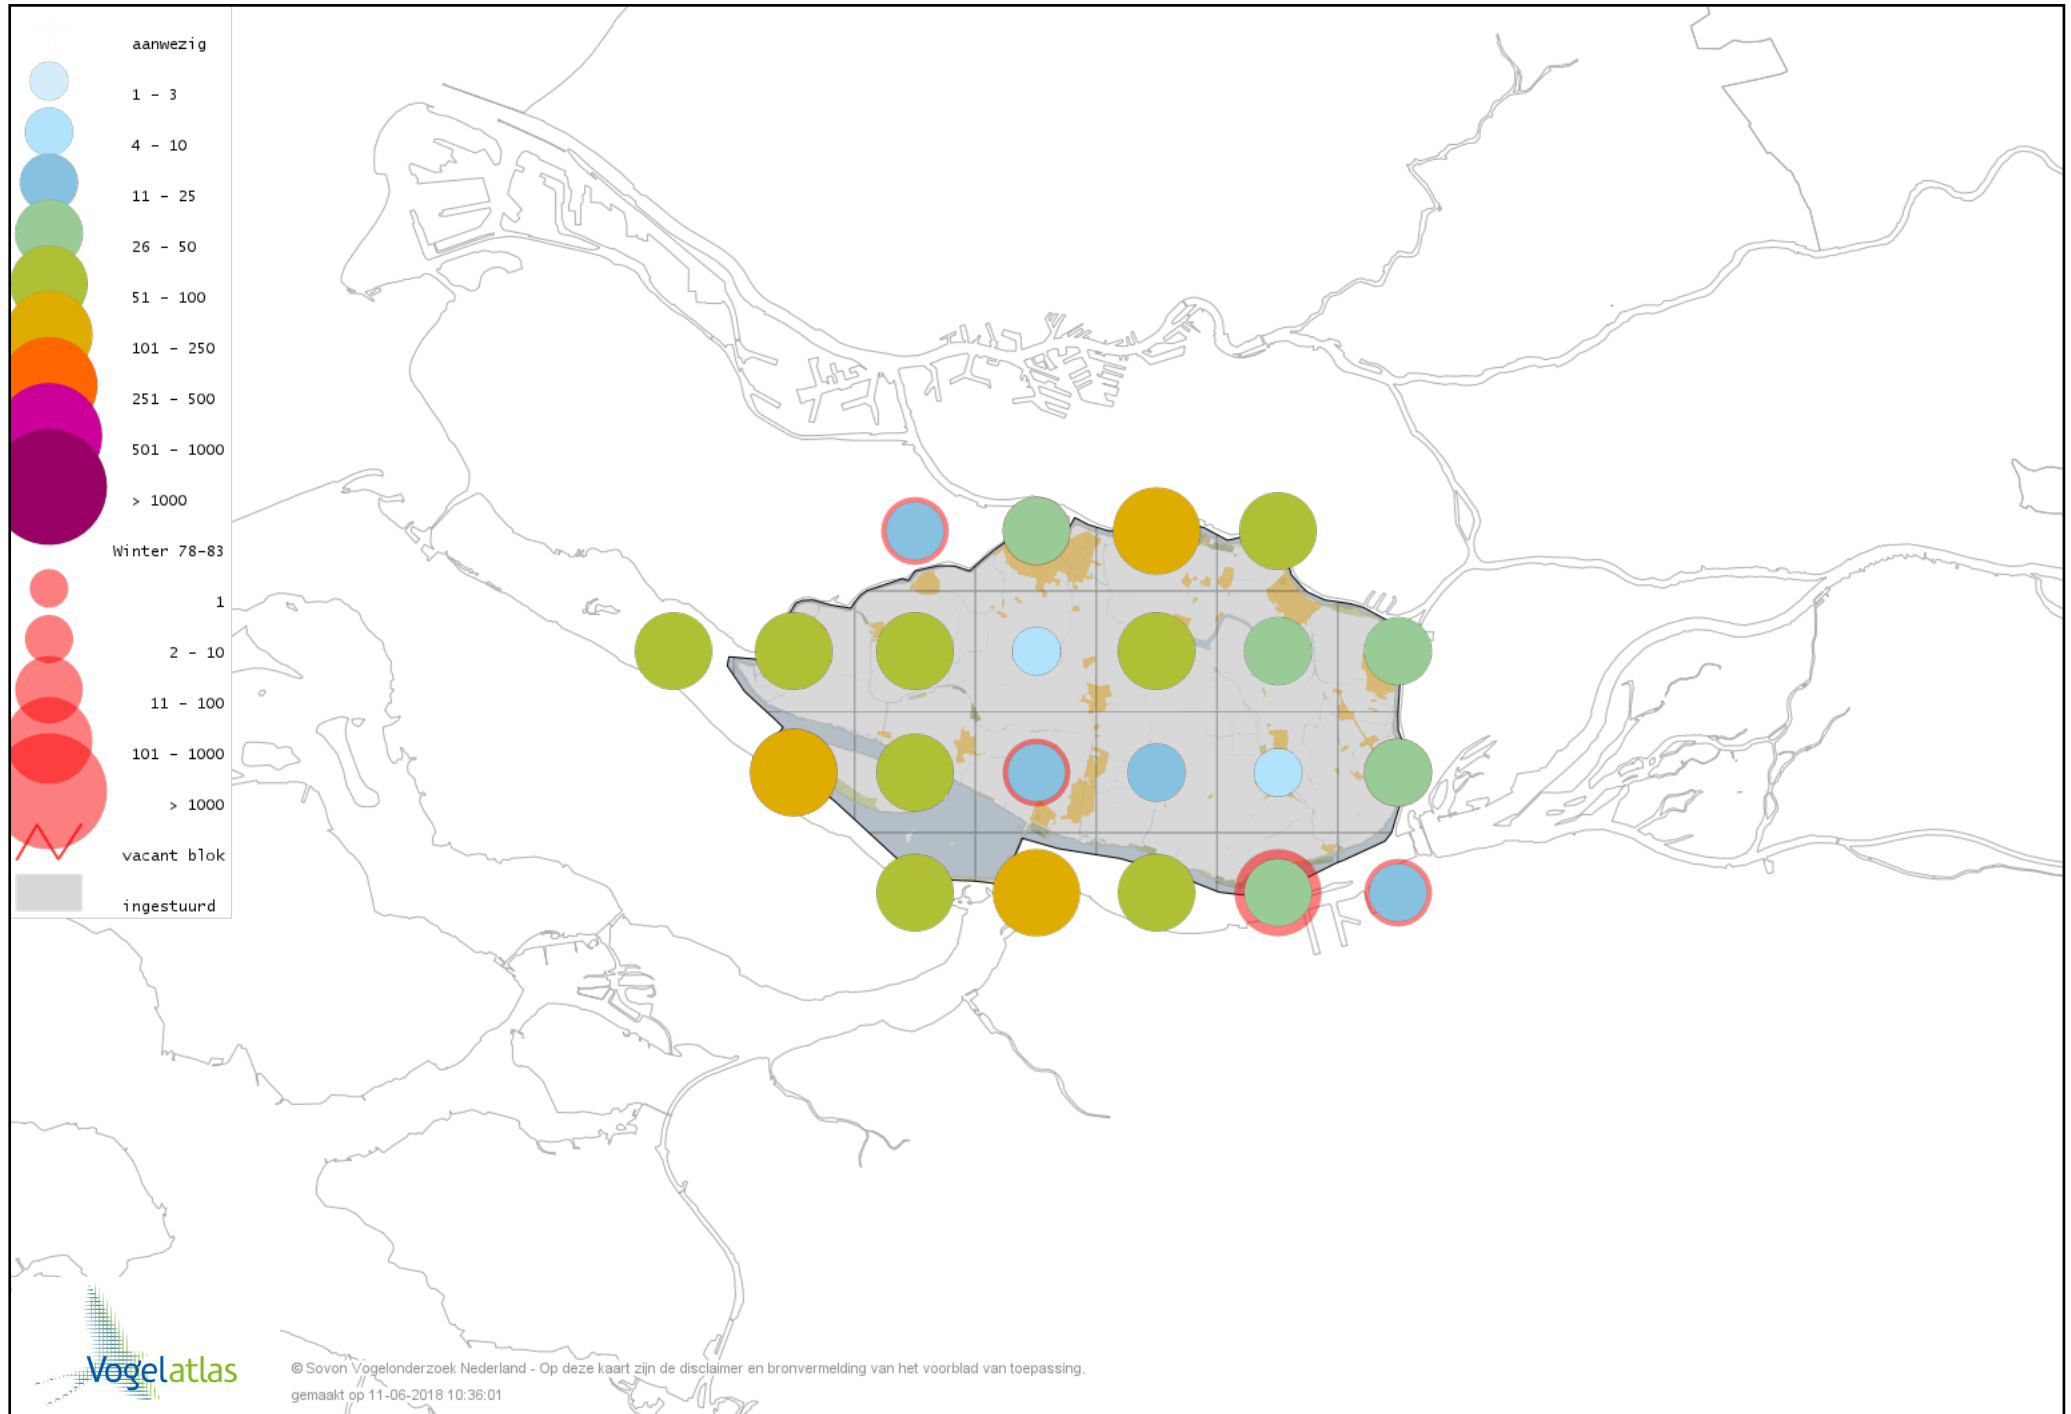

Voorlopige verspreidingskaart Aalscholver winter

Voorlopige verspreidingskaart Grote Aalscholver winter

Voorlopige verspreidingskaart Roerdomp winter

Voorlopige verspreidingskaart Koereiger winter

Voorlopige verspreidingskaart Kleine Zilverreiger winter

Voorlopige verspreidingskaart Lepelaar winter

Voorlopige verspreidingskaart Chileense Flamingo winter

Voorlopige verspreidingskaart Dodaars winter

Voorlopige verspreidingskaart Fuut winter

Voorlopige verspreidingskaart Kuifduiker winter

Voorlopige verspreidingskaart Geoorde Fuut winter

Voorlopige verspreidingskaart Rode Wouw winter

Voorlopige verspreidingskaart Zearend winter

Voorlopige verspreidingskaart Bruine Kiekendief winter

Voorlopige verspreidingskaart Blauwe Kiekendief winter

Voorlopige verspreidingskaart Havik winter

Voorlopige verspreidingskaart Sperwer winter

Voorlopige verspreidingskaart Buizerd winter

Voorlopige verspreidingskaart Ruigpootbuizerd winter

Voorlopige verspreidingskaart Torenvalk winter