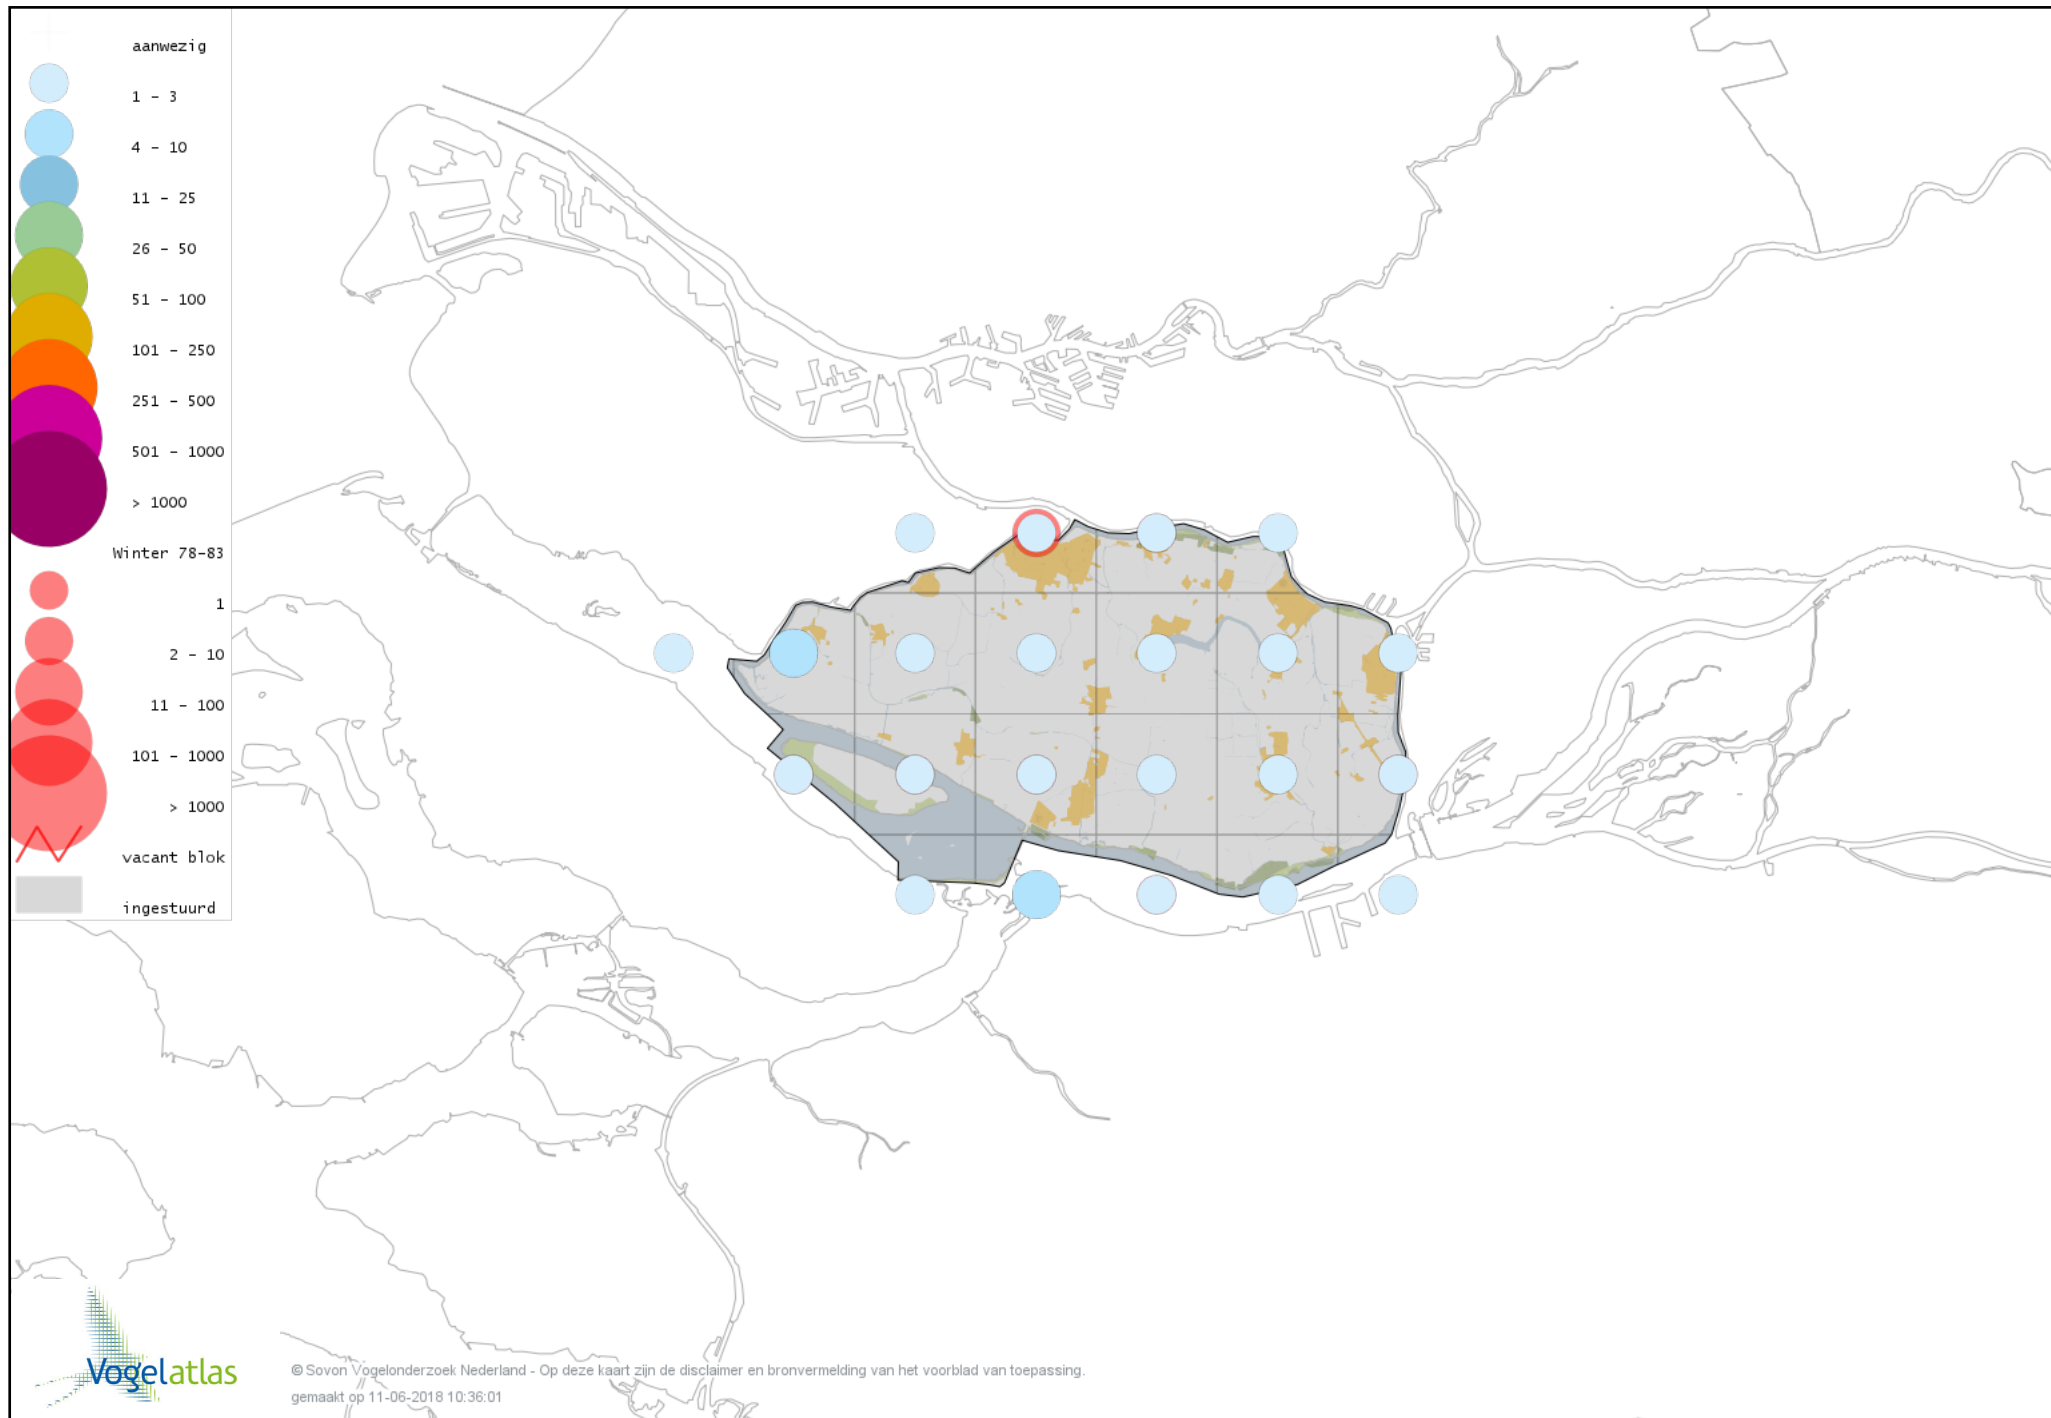

Voorlopige verspreidingskaart Geoorde Fuut winter

Voorlopige verspreidingskaart Rode Wouw winter

Voorlopige verspreidingskaart Zearend winter

Voorlopige verspreidingskaart Bruine Kiekendief winter

Voorlopige verspreidingskaart Blauwe Kiekendief winter

Voorlopige verspreidingskaart Havik winter

Voorlopige verspreidingskaart Sperwer winter

Voorlopige verspreidingskaart Buizerd winter

Voorlopige verspreidingskaart Ruigpootbuizerd winter

Voorlopige verspreidingskaart Torenvalk winter

Voorlopige verspreidingskaart Smelleken winter

Voorlopige verspreidingskaart Slechtvalk winter

Voorlopige verspreidingskaart Waterral winter

Voorlopige verspreidingskaart Waterhoen winter

Voorlopige verspreidingskaart Meerkoet winter