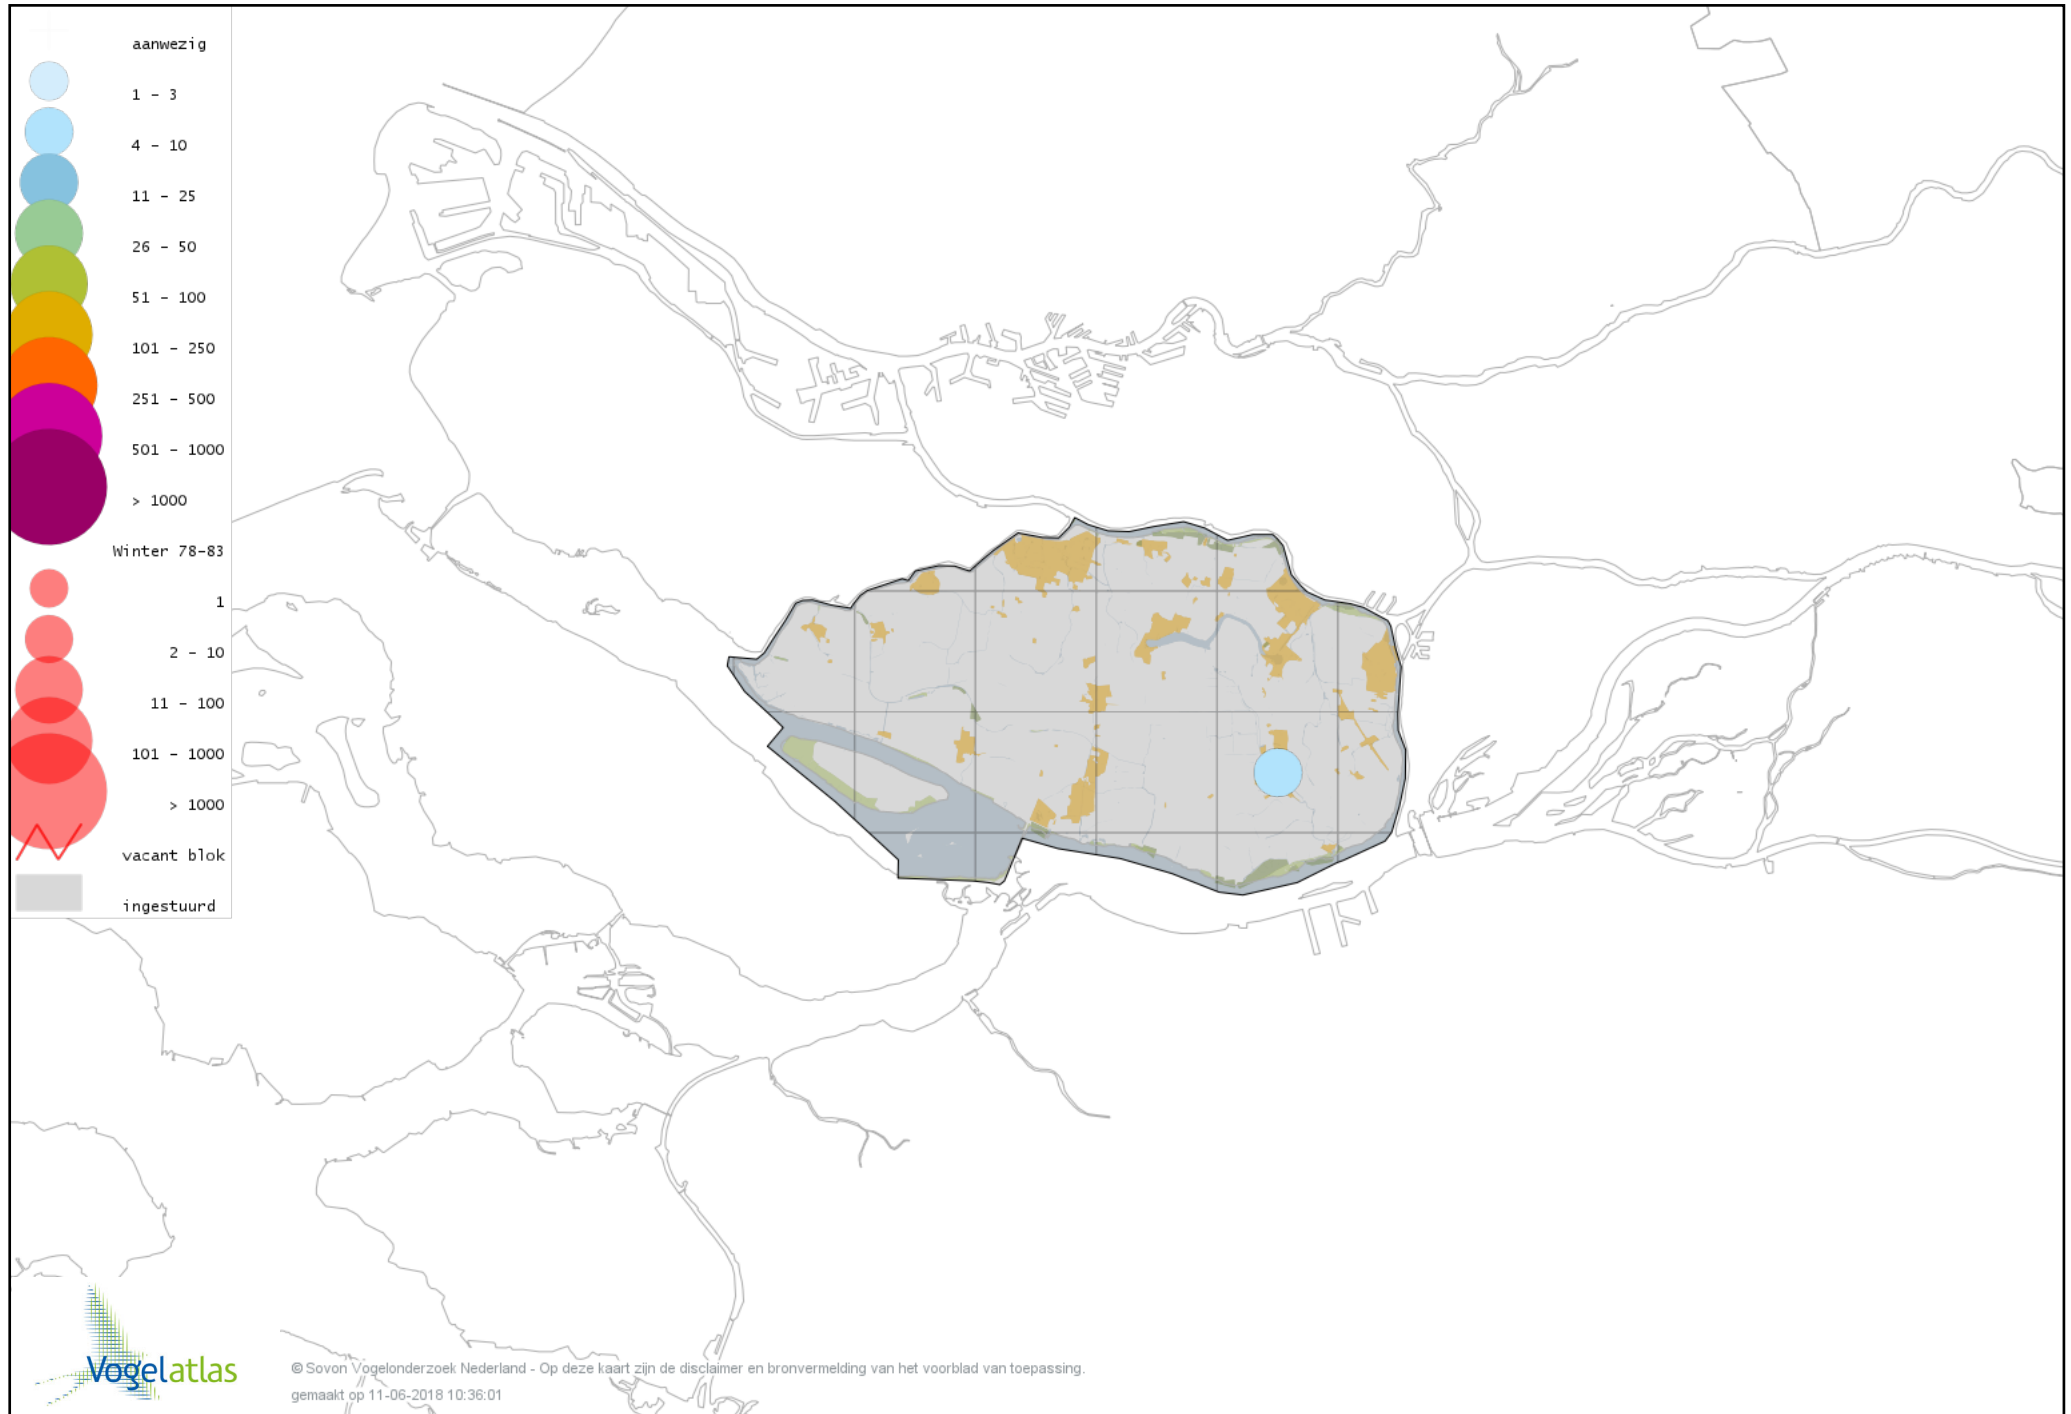

Voorlopige verspreidingskaart Soepeend winter

Voorlopige verspreidingskaart Bahamapijlstaart winter

Voorlopige verspreidingskaart Pijlstaart winter

Voorlopige verspreidingskaart Wintertaling winter

Voorlopige verspreidingskaart Patrijs winter

Voorlopige verspreidingskaart Kip winter

Voorlopige verspreidingskaart Fazant winter

Voorlopige verspreidingskaart Lady-Amherstfazant winter

Voorlopige verspreidingskaart Blauwe Pauw winter

Voorlopige verspreidingskaart Parelduiker winter

Voorlopige verspreidingskaart Aalscholver winter

Voorlopige verspreidingskaart Grote Aalscholver winter

Voorlopige verspreidingskaart Roerdomp winter

Voorlopige verspreidingskaart Koereiger winter

Voorlopige verspreidingskaart Kleine Zilverreiger winter