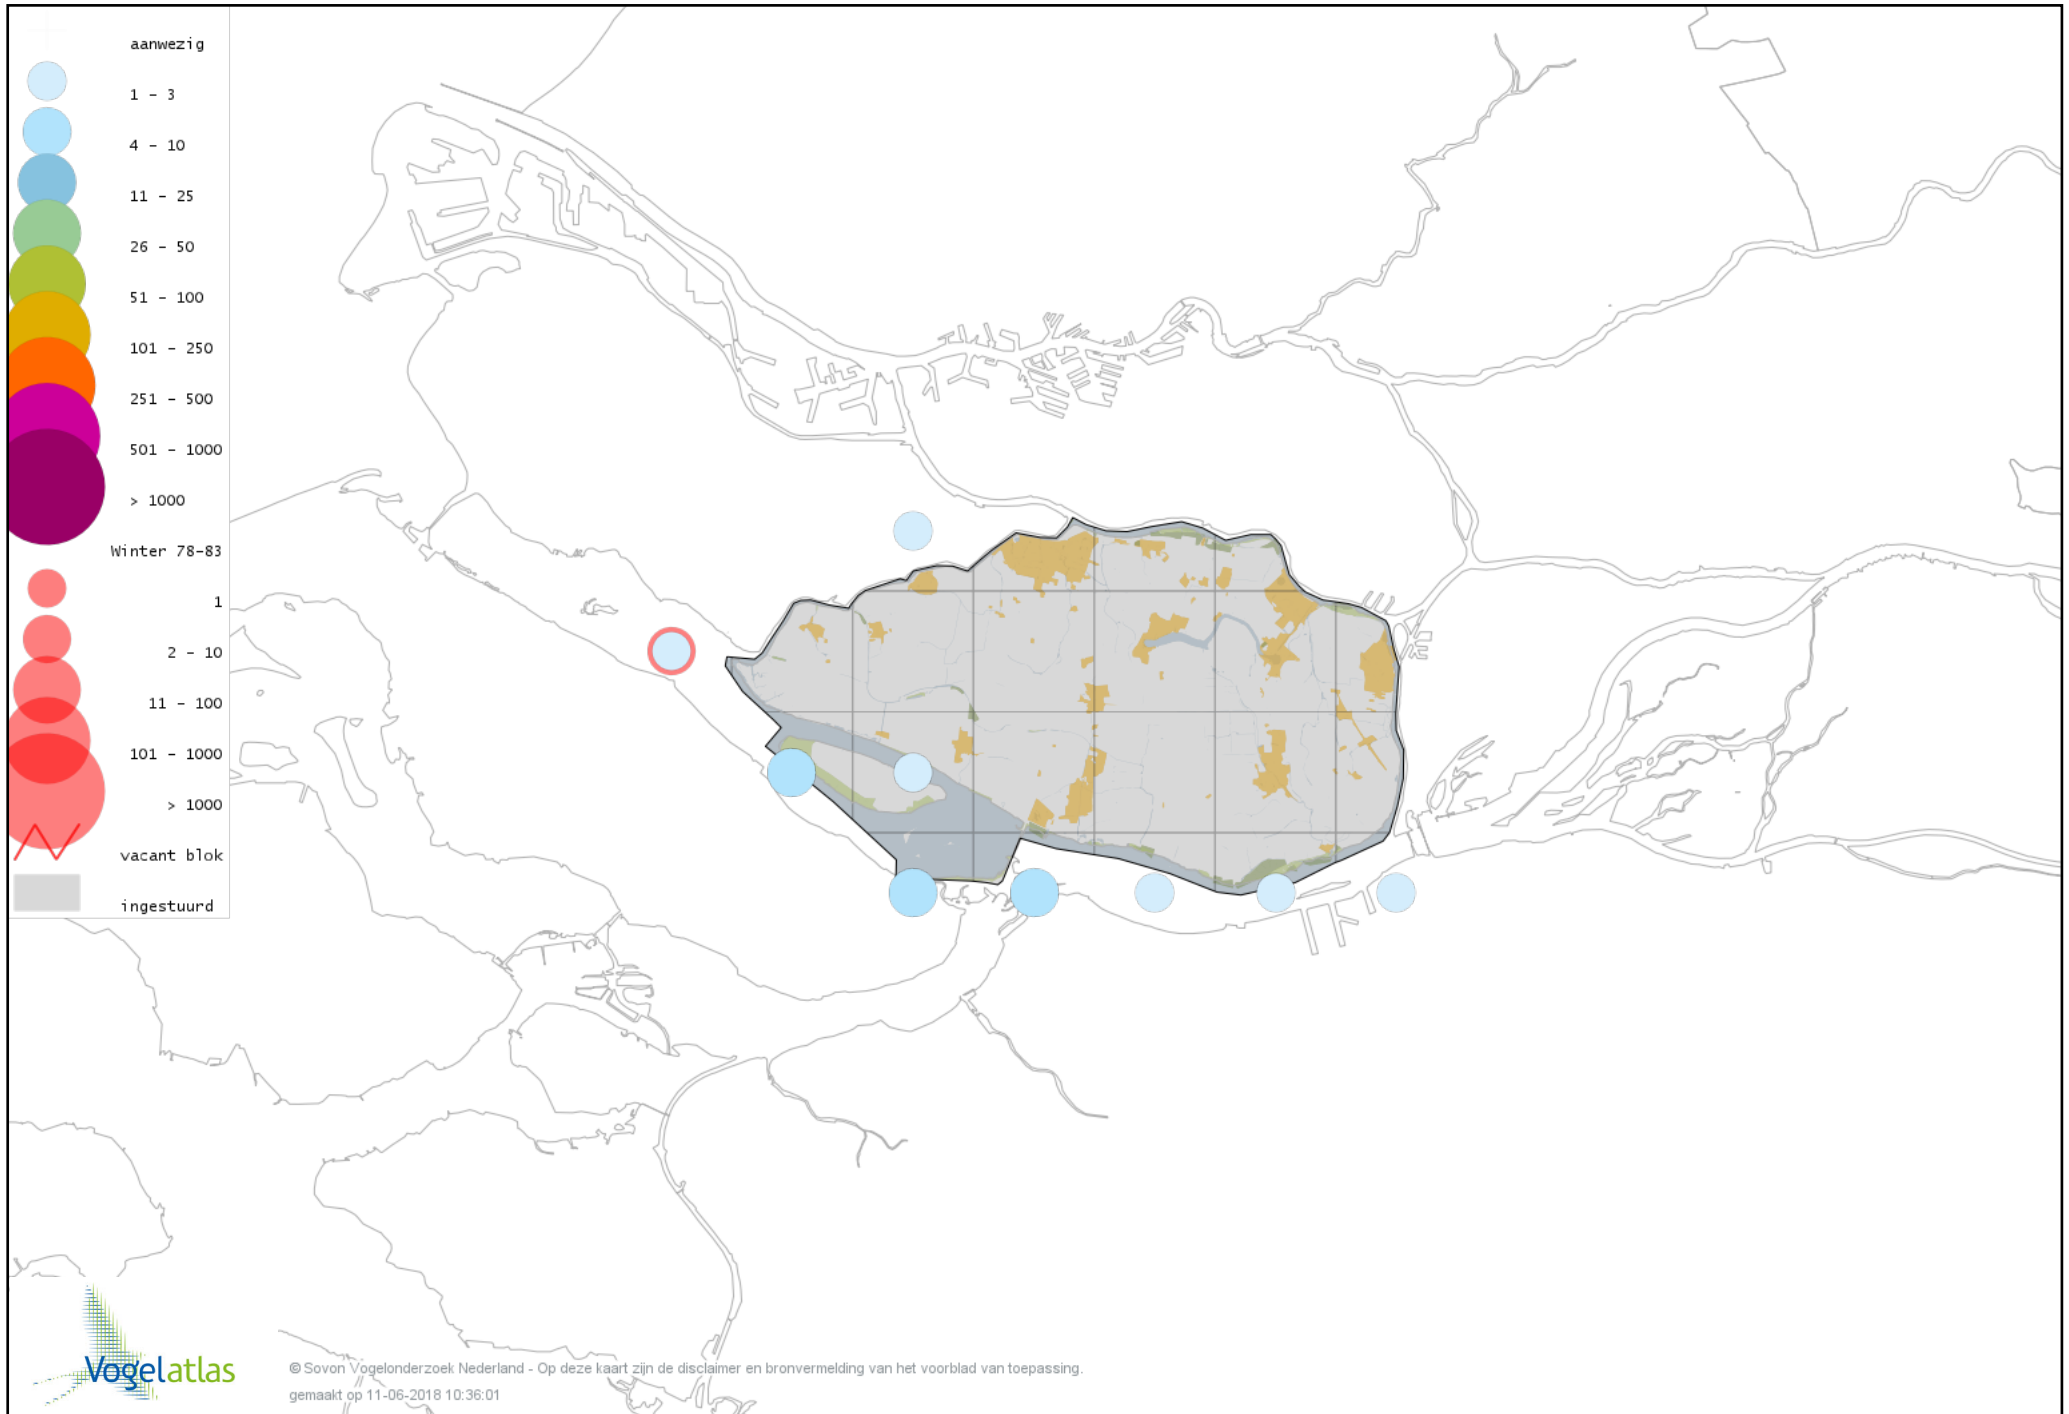

Voorlopige verspreidingskaart Lepelaar winter

Voorlopige verspreidingskaart Chileense Flamingo winter

Voorlopige verspreidingskaart Dodaars winter

Voorlopige verspreidingskaart Fuut winter

Voorlopige verspreidingskaart Kuifduiker winter

Voorlopige verspreidingskaart Geoorde Fuut winter

Voorlopige verspreidingskaart Rode Wouw winter

Voorlopige verspreidingskaart Zearend winter

Voorlopige verspreidingskaart Bruine Kiekendief winter

Voorlopige verspreidingskaart Blauwe Kiekendief winter