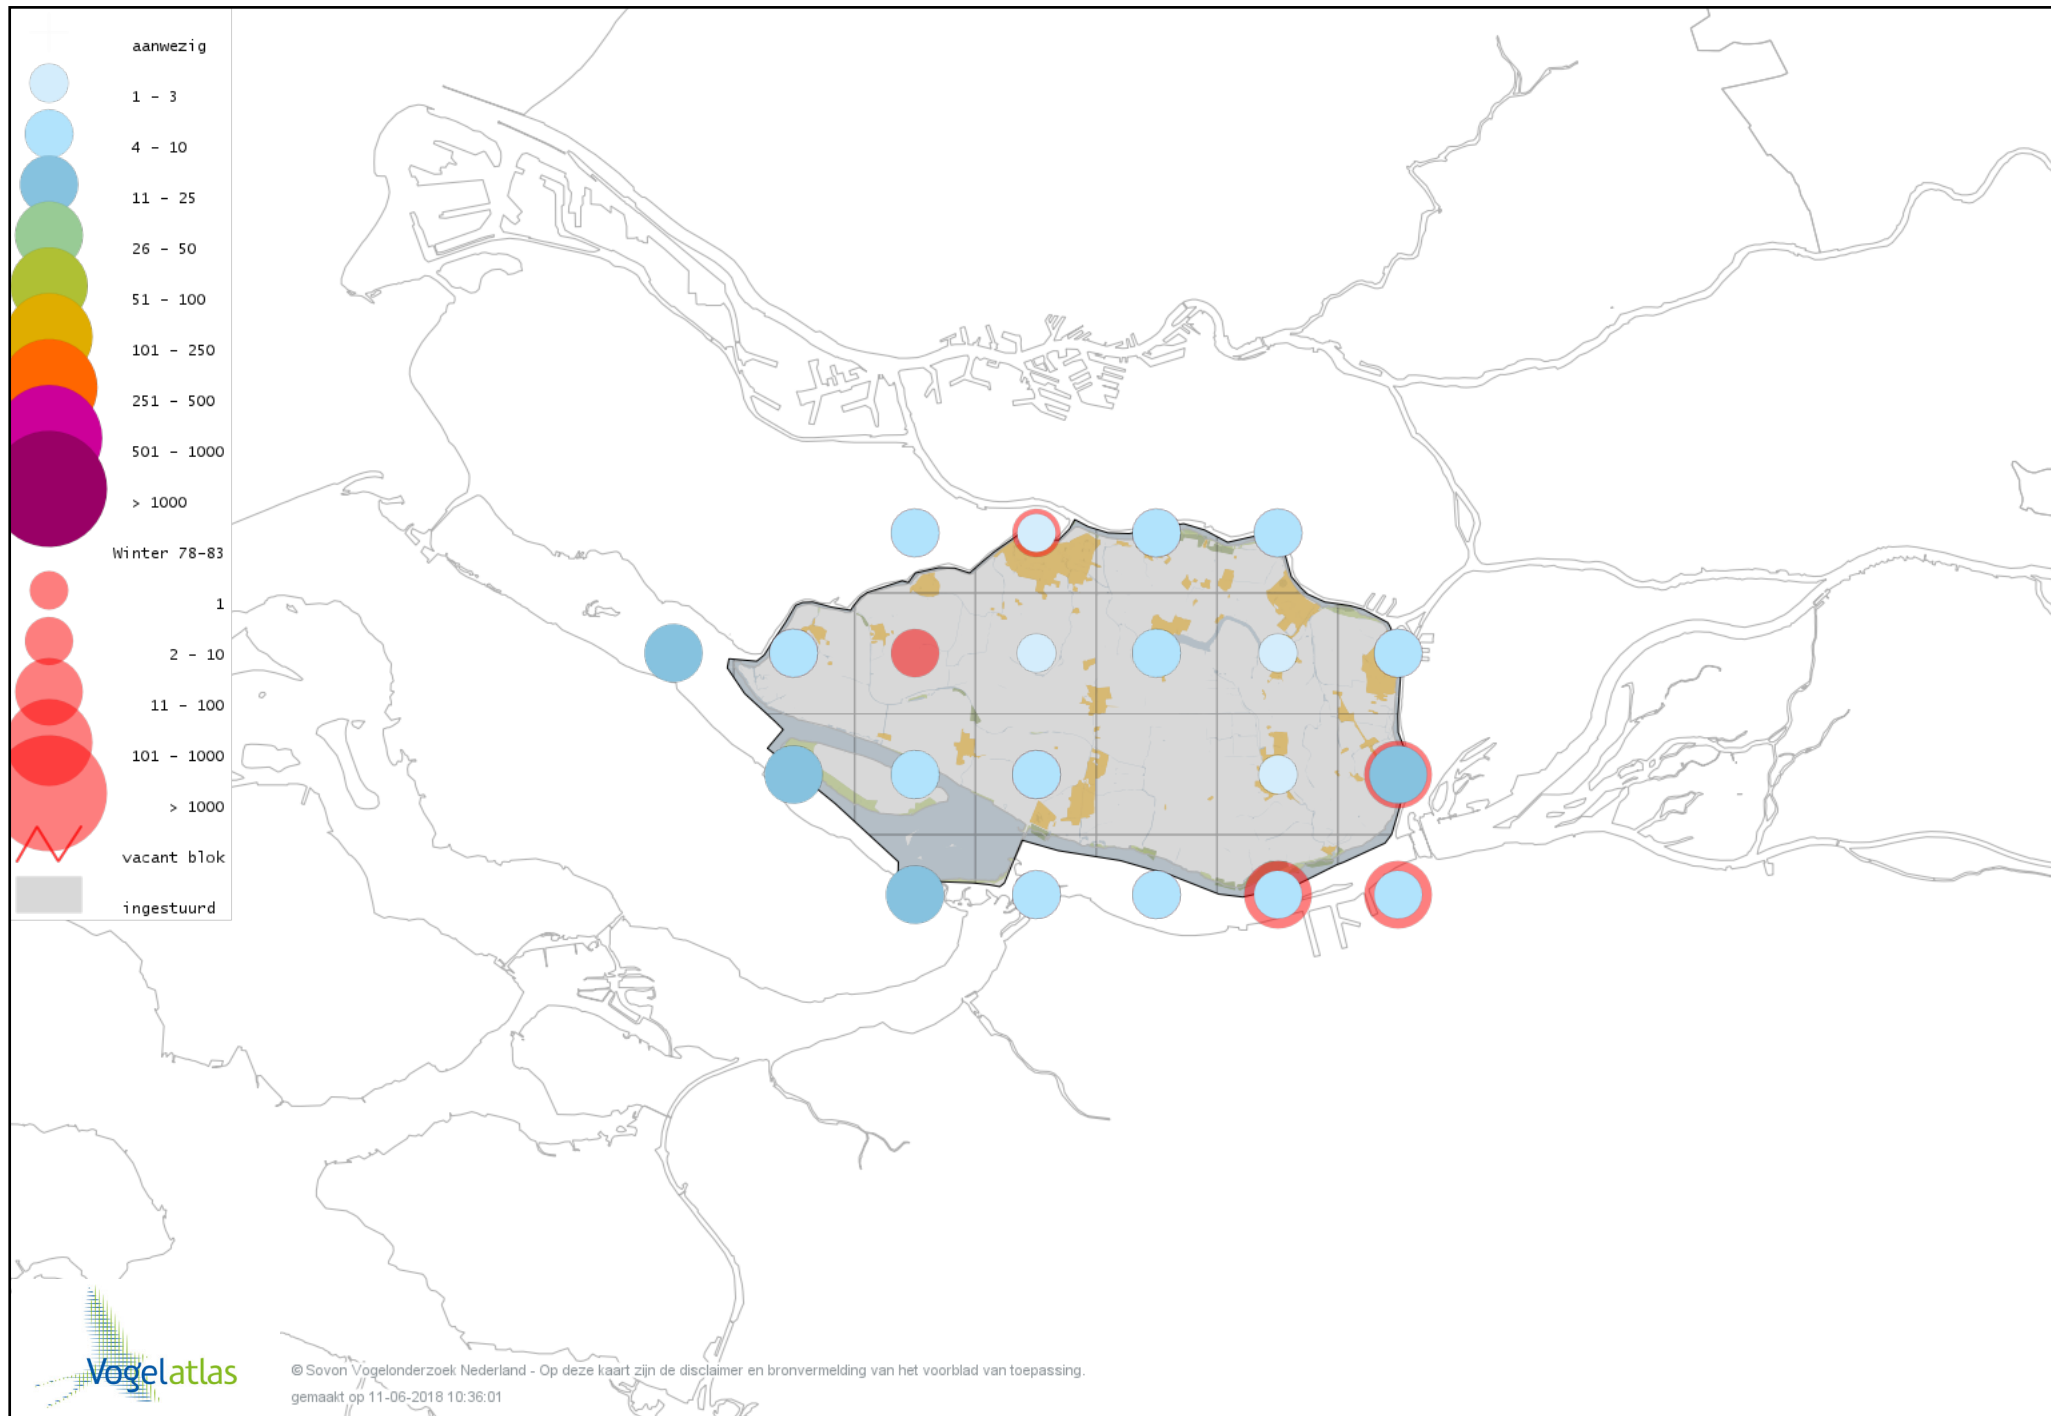

Voorlopige verspreidingskaart Grote Mantelmeeuw winter