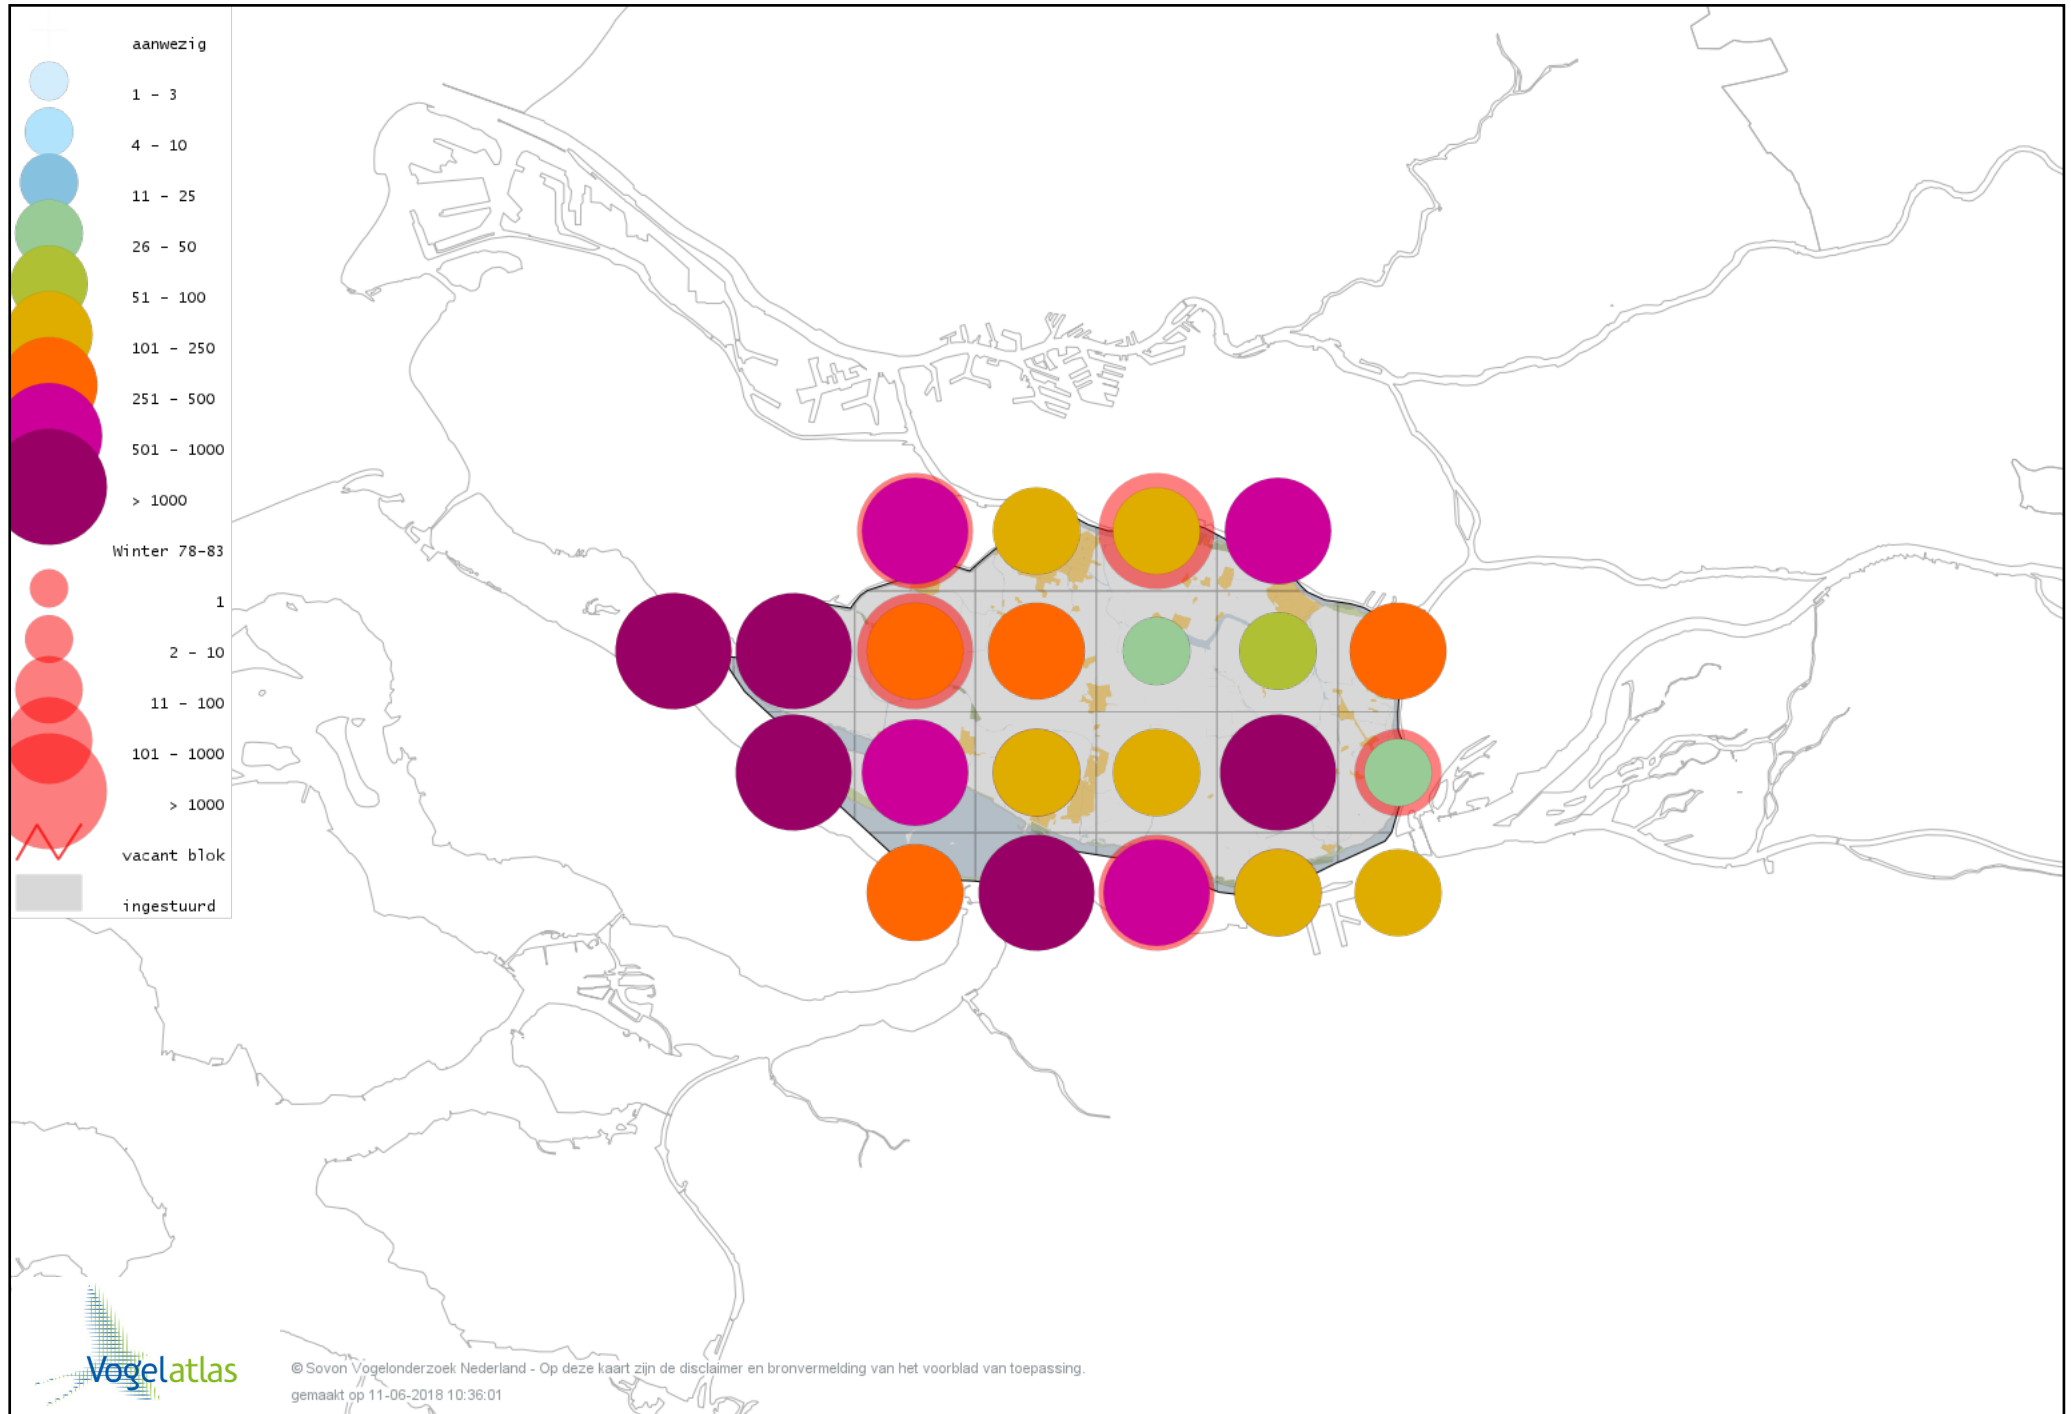

Voorlopige verspreidingskaart Smelleken winter

Voorlopige verspreidingskaart Slechtvalk winter

Voorlopige verspreidingskaart Waterral winter

Voorlopige verspreidingskaart Waterhoen winter

Voorlopige verspreidingskaart Meerkoet winter

Voorlopige verspreidingskaart Kraanvogel winter

Voorlopige verspreidingskaart Scholekster winter

Voorlopige verspreidingskaart Kluut winter

Voorlopige verspreidingskaart Bontbekplevier winter

Voorlopige verspreidingskaart Goudplevier winter

Voorlopige verspreidingskaart Zilverplevier winter

Voorlopige verspreidingskaart Kievit winter

Voorlopige verspreidingskaart Drieteenstrandloper winter

Voorlopige verspreidingskaart Bonte Strandloper winter

Voorlopige verspreidingskaart Kemphaan winter

Voorlopige verspreidingskaart Bokje winter

Voorlopige verspreidingskaart Watersnip winter

Voorlopige verspreidingskaart Houtsnip winter

Voorlopige verspreidingskaart Grutto winter