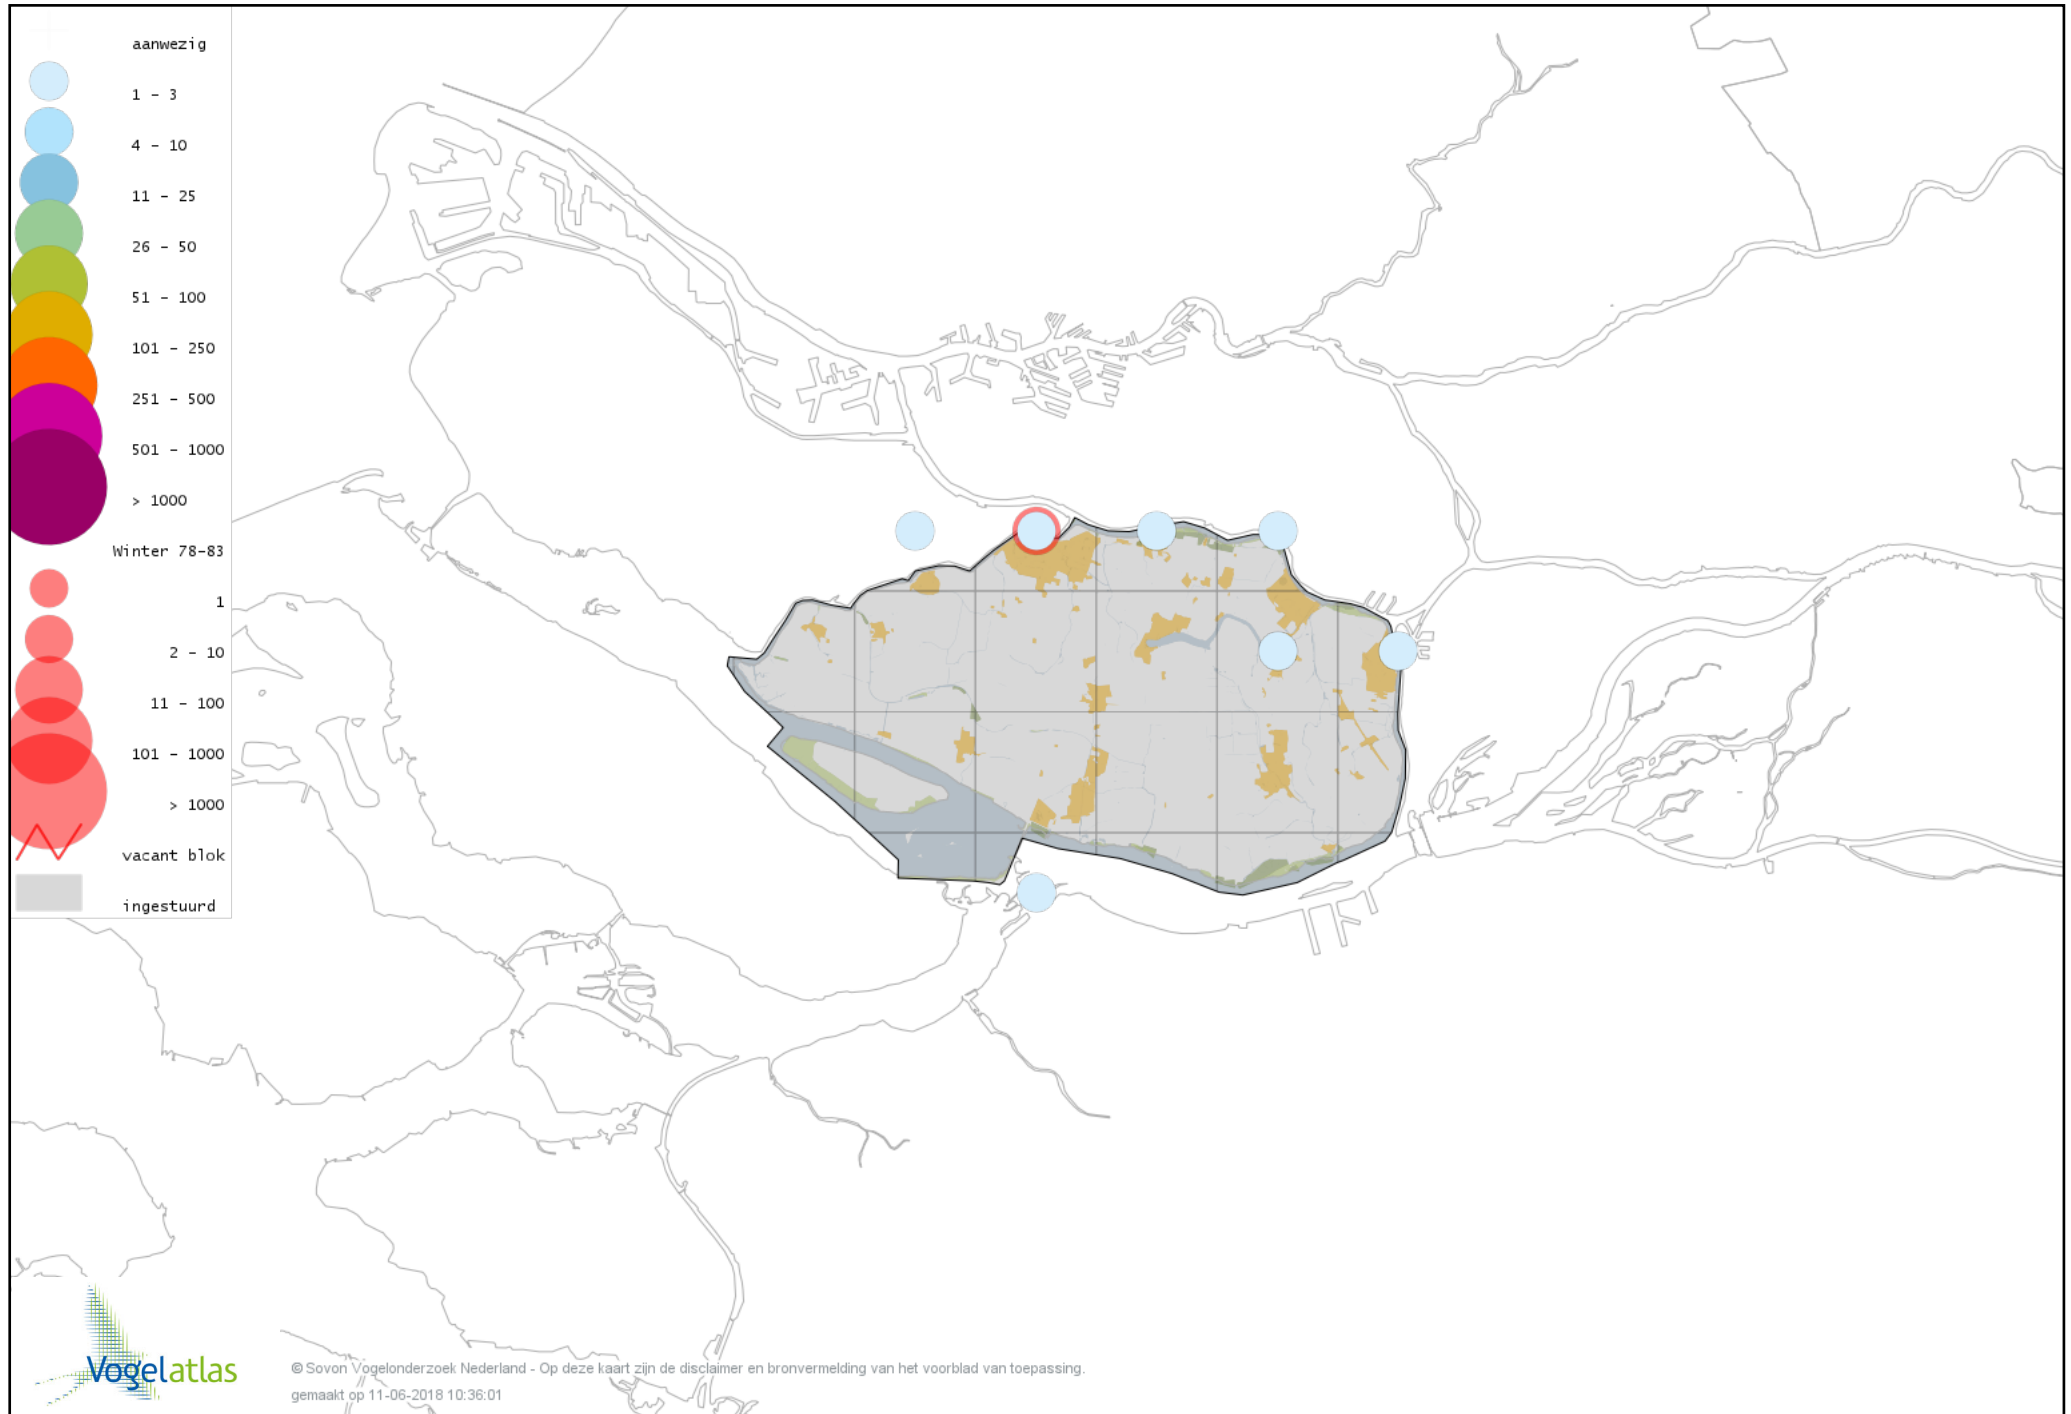

Voorlopige verspreidingskaart Boerenzwaluw winter

Voorlopige verspreidingskaart Cetti's Zanger winter

Voorlopige verspreidingskaart Staartmees winter

Voorlopige verspreidingskaart Witkopstaartmees winter

Voorlopige verspreidingskaart Tjiftjaf winter

Voorlopige verspreidingskaart Zwartkop winter

Voorlopige verspreidingskaart Pestvogel winter

Voorlopige verspreidingskaart Boomklever winter

Voorlopige verspreidingskaart Boomkruiper winter