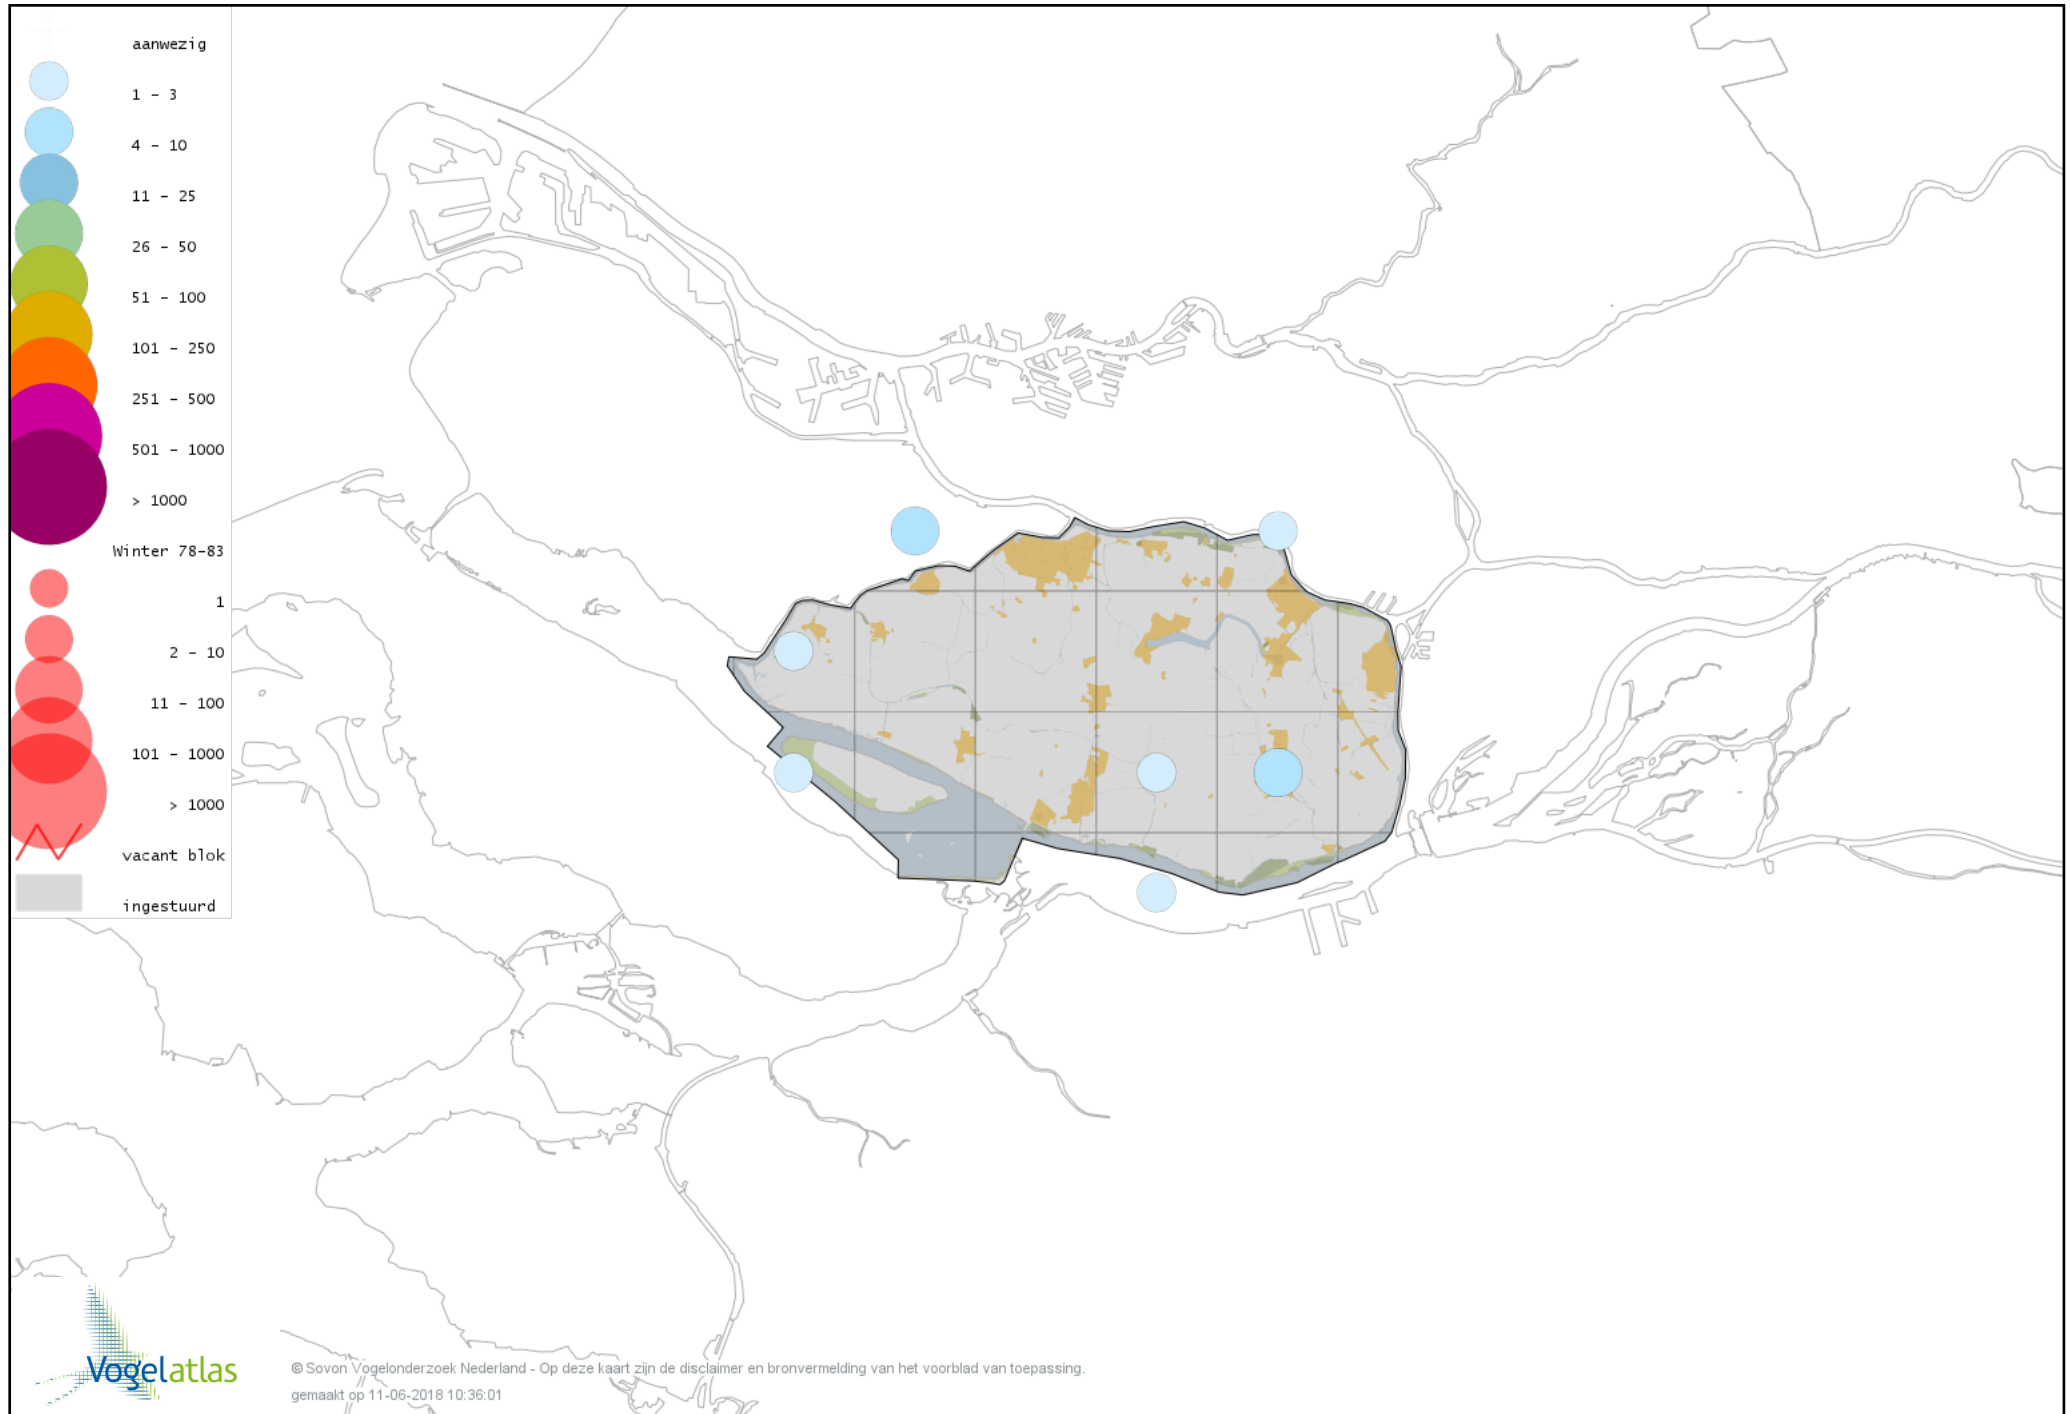

Voorlopige verspreidingskaart Ross` Gans winter

Voorlopige verspreidingskaart Keizergans winter

Voorlopige verspreidingskaart Knobbelgans (Chinese) winter

Voorlopige verspreidingskaart Toendrarietgans winter

Voorlopige verspreidingskaart Kleine Rietgans winter

Voorlopige verspreidingskaart Grauwe Gans winter

Voorlopige verspreidingskaart Soepgans winter

Voorlopige verspreidingskaart Dwerggans winter

Voorlopige verspreidingskaart Kolgans winter

Voorlopige verspreidingskaart Kleine Canadese Gans (minima) winter

Voorlopige verspreidingskaart Grote Canadese Gans winter

Voorlopige verspreidingskaart Brandgans winter

Voorlopige verspreidingskaart Brandgans x Canadese Gans winter