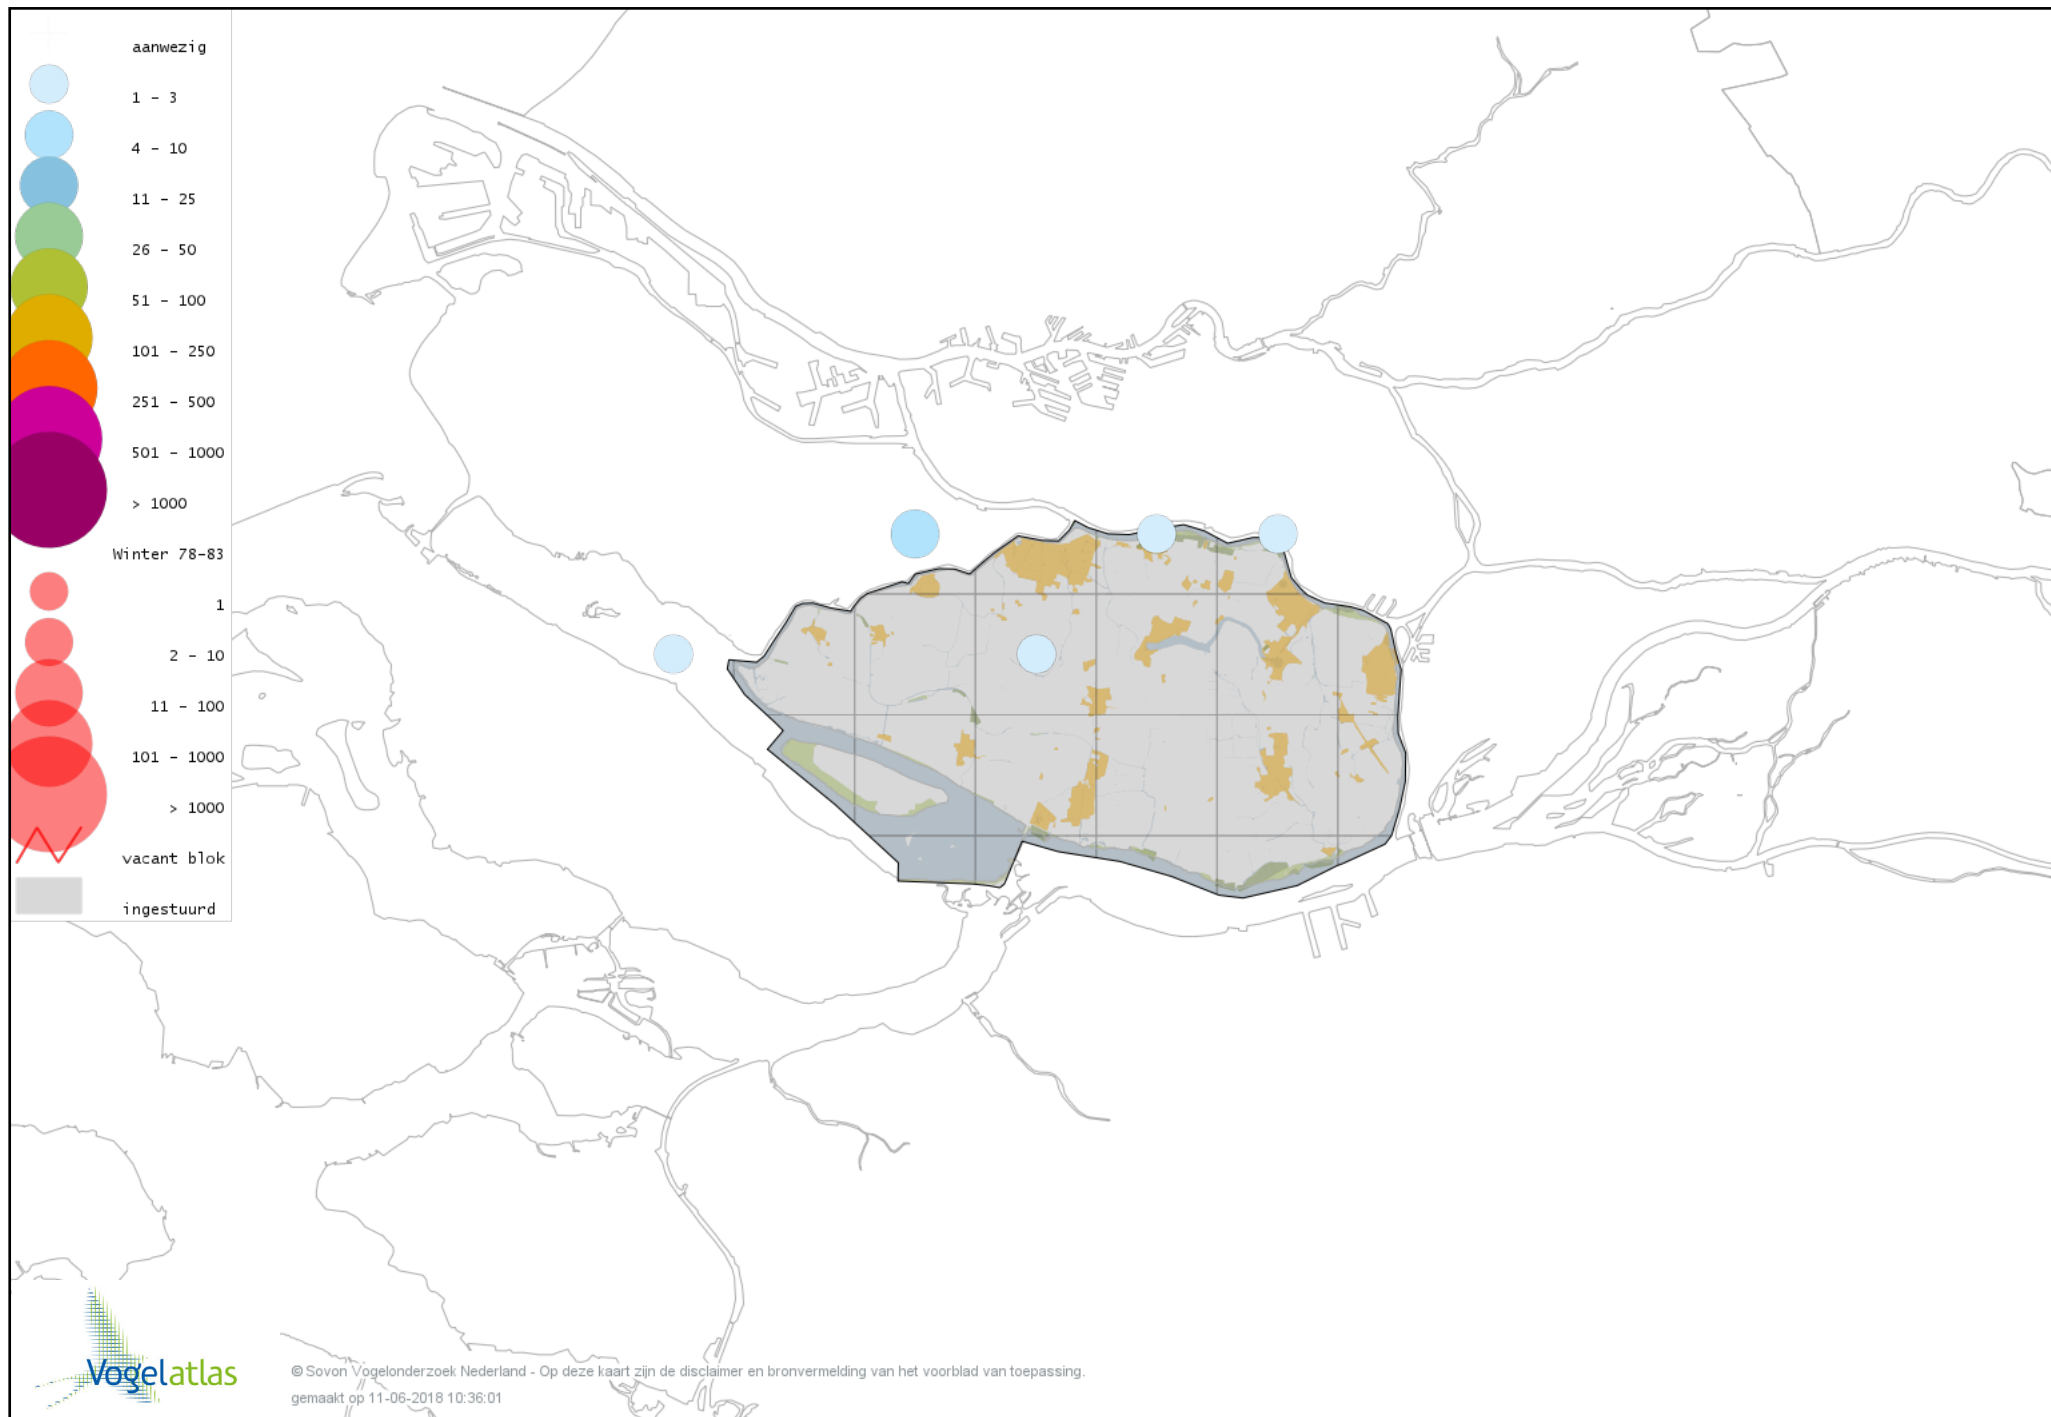

Voorlopige verspreidingskaart Grote Bonte Specht winter

Voorlopige verspreidingskaart Kleine Bonte Specht winter

Voorlopige verspreidingskaart Klappekster winter

Voorlopige verspreidingskaart Ekster winter

Voorlopige verspreidingskaart Gaai winter

Voorlopige verspreidingskaart Kauw winter

Voorlopige verspreidingskaart Noordse Kauw winter

Voorlopige verspreidingskaart Roek winter

Voorlopige verspreidingskaart Zwarte Kraai winter