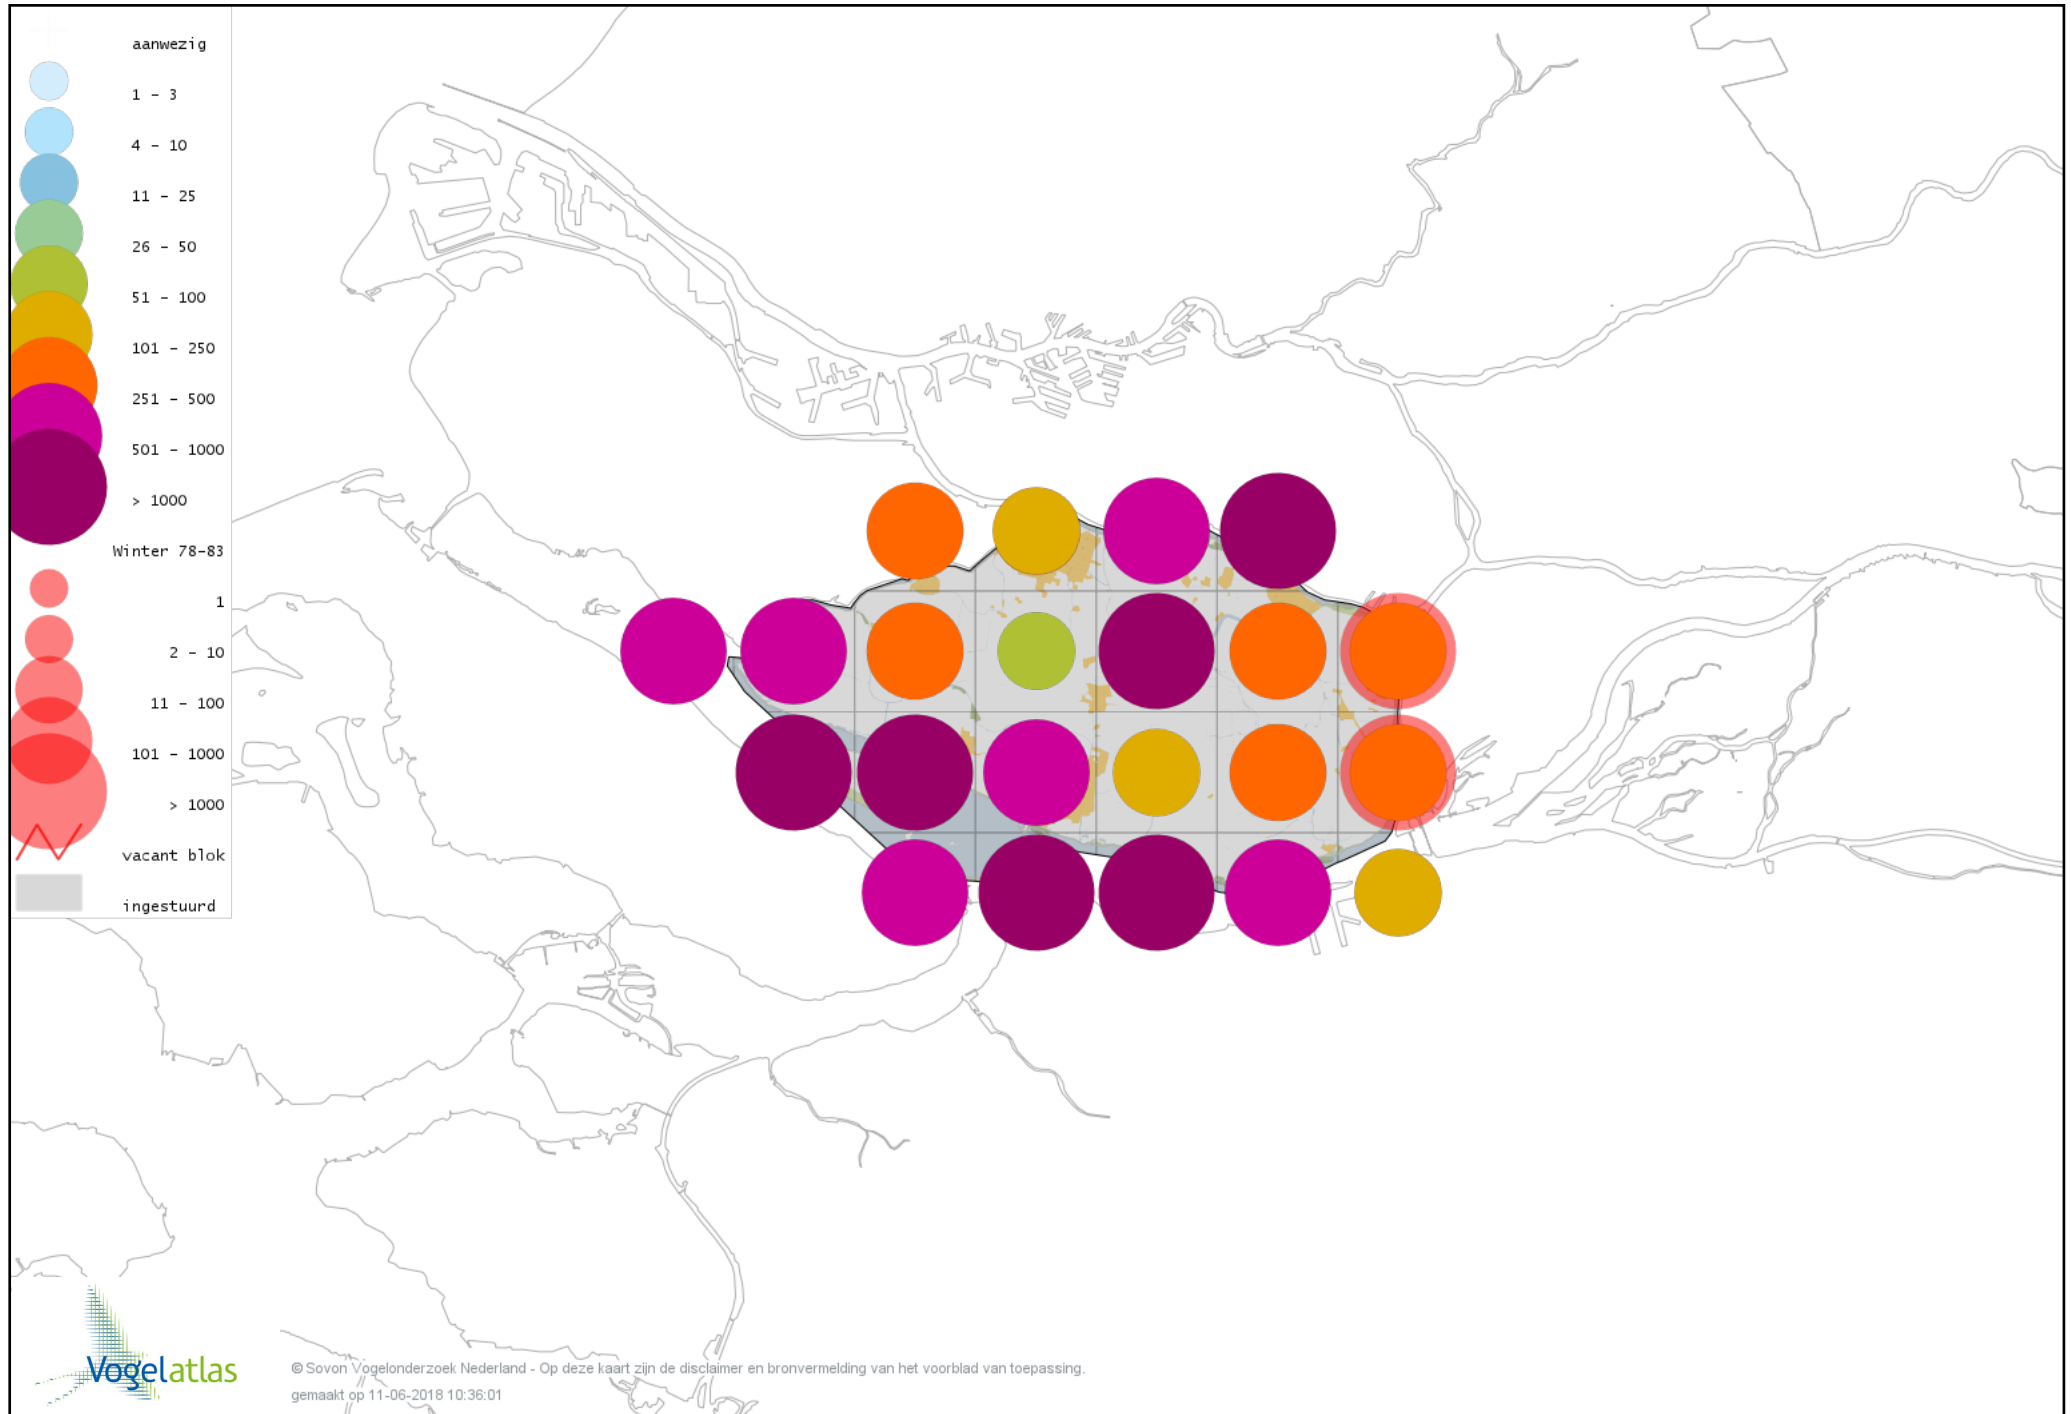

Voorlopige verspreidingskaart Havik winter

Voorlopige verspreidingskaart Sperwer winter

Voorlopige verspreidingskaart Buizerd winter

Voorlopige verspreidingskaart Ruigpootbuizerd winter

Voorlopige verspreidingskaart Torenvalk winter

Voorlopige verspreidingskaart Smelleken winter

Voorlopige verspreidingskaart Slechtvalk winter

Voorlopige verspreidingskaart Waterral winter

Voorlopige verspreidingskaart Waterhoen winter

Voorlopige verspreidingskaart Meerkoet winter

Voorlopige verspreidingskaart Kraanvogel winter

Voorlopige verspreidingskaart Scholekster winter

Voorlopige verspreidingskaart Kluut winter

Voorlopige verspreidingskaart Bontbekplevier winter

Voorlopige verspreidingskaart Goudplevier winter

Voorlopige verspreidingskaart Zilverplevier winter

Voorlopige verspreidingskaart Kievit winter

Voorlopige verspreidingskaart Drieteenstrandloper winter

Voorlopige verspreidingskaart Bonte Strandloper winter