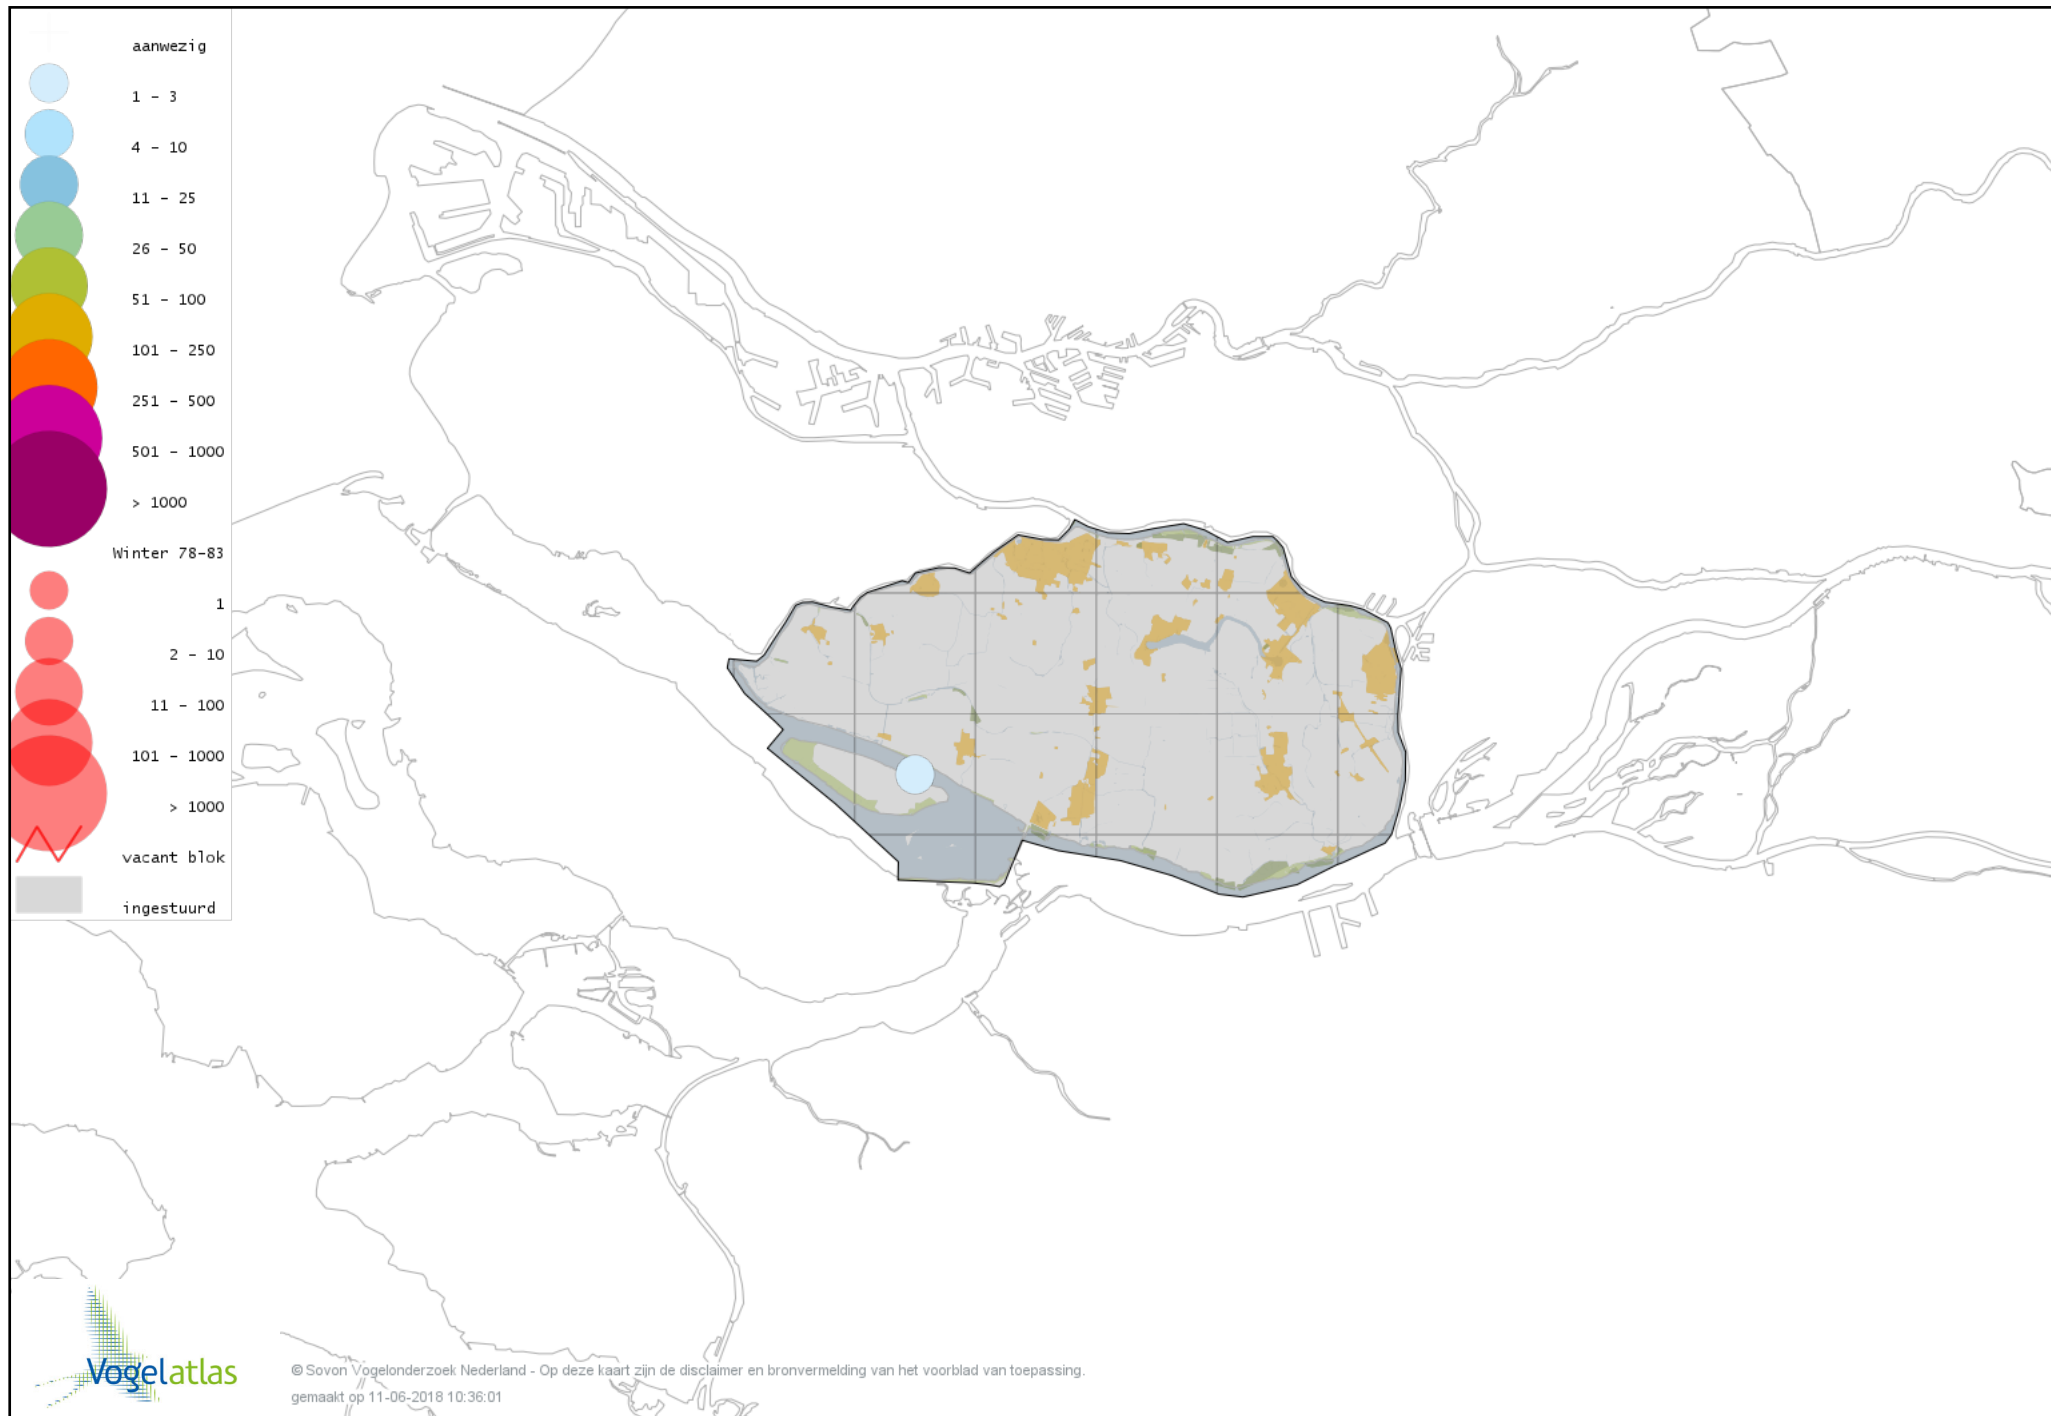

Voorlopige verspreidingskaart Rosse Franjepoot winter