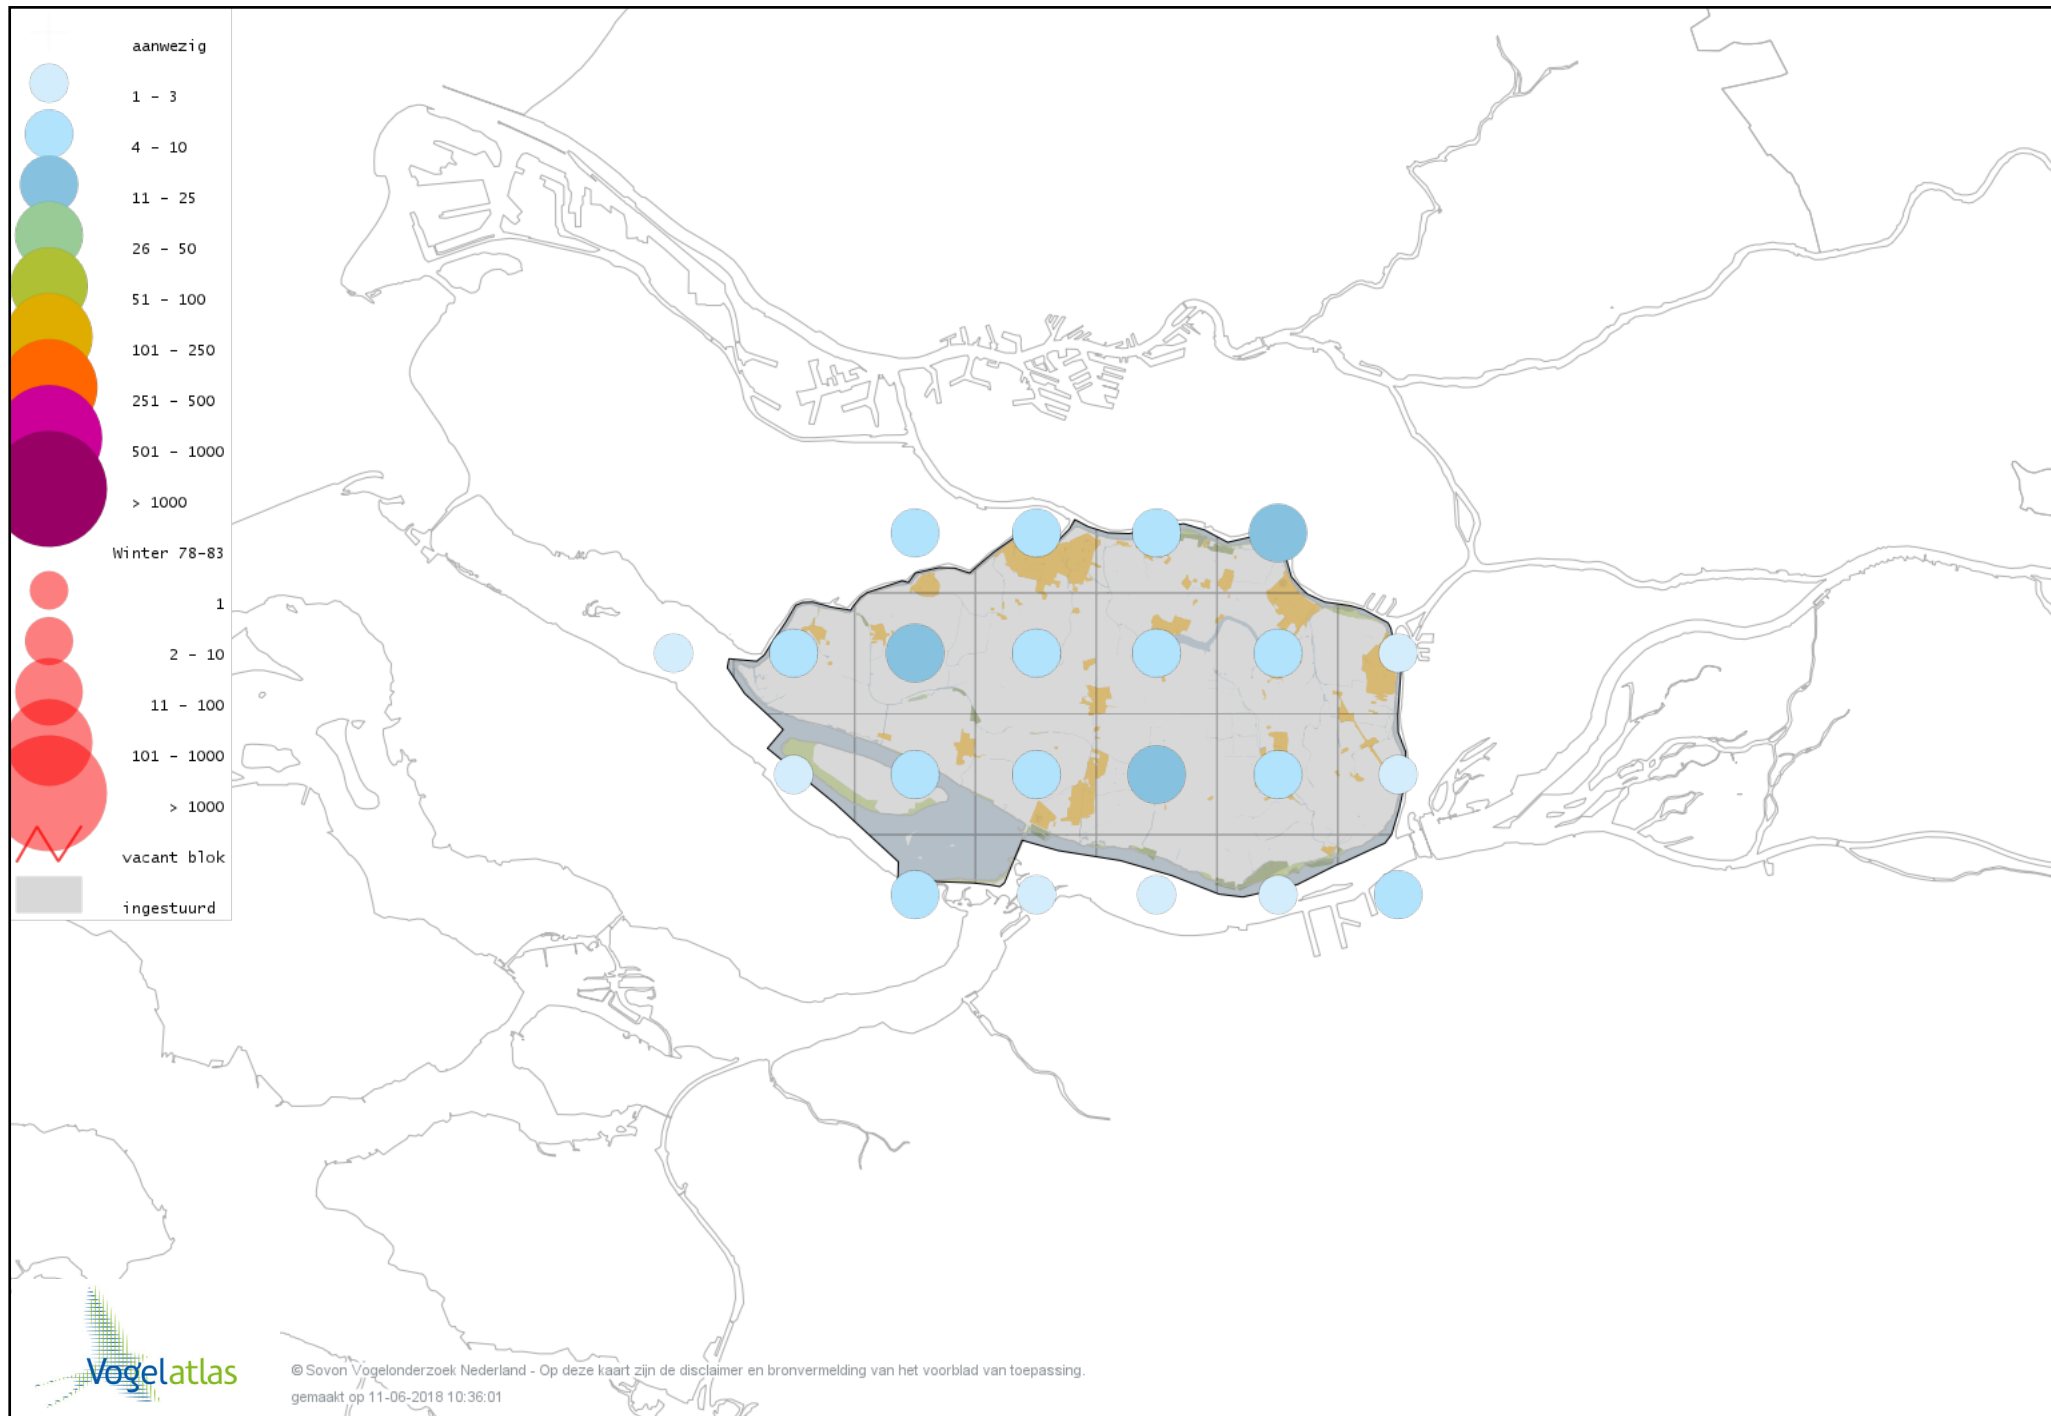

Voorlopige verspreidingskaart Ransuil winter

Voorlopige verspreidingskaart Velduil winter

Voorlopige verspreidingskaart IJsvogel winter

Voorlopige verspreidingskaart Groene Specht winter

Voorlopige verspreidingskaart Zwarte Specht winter