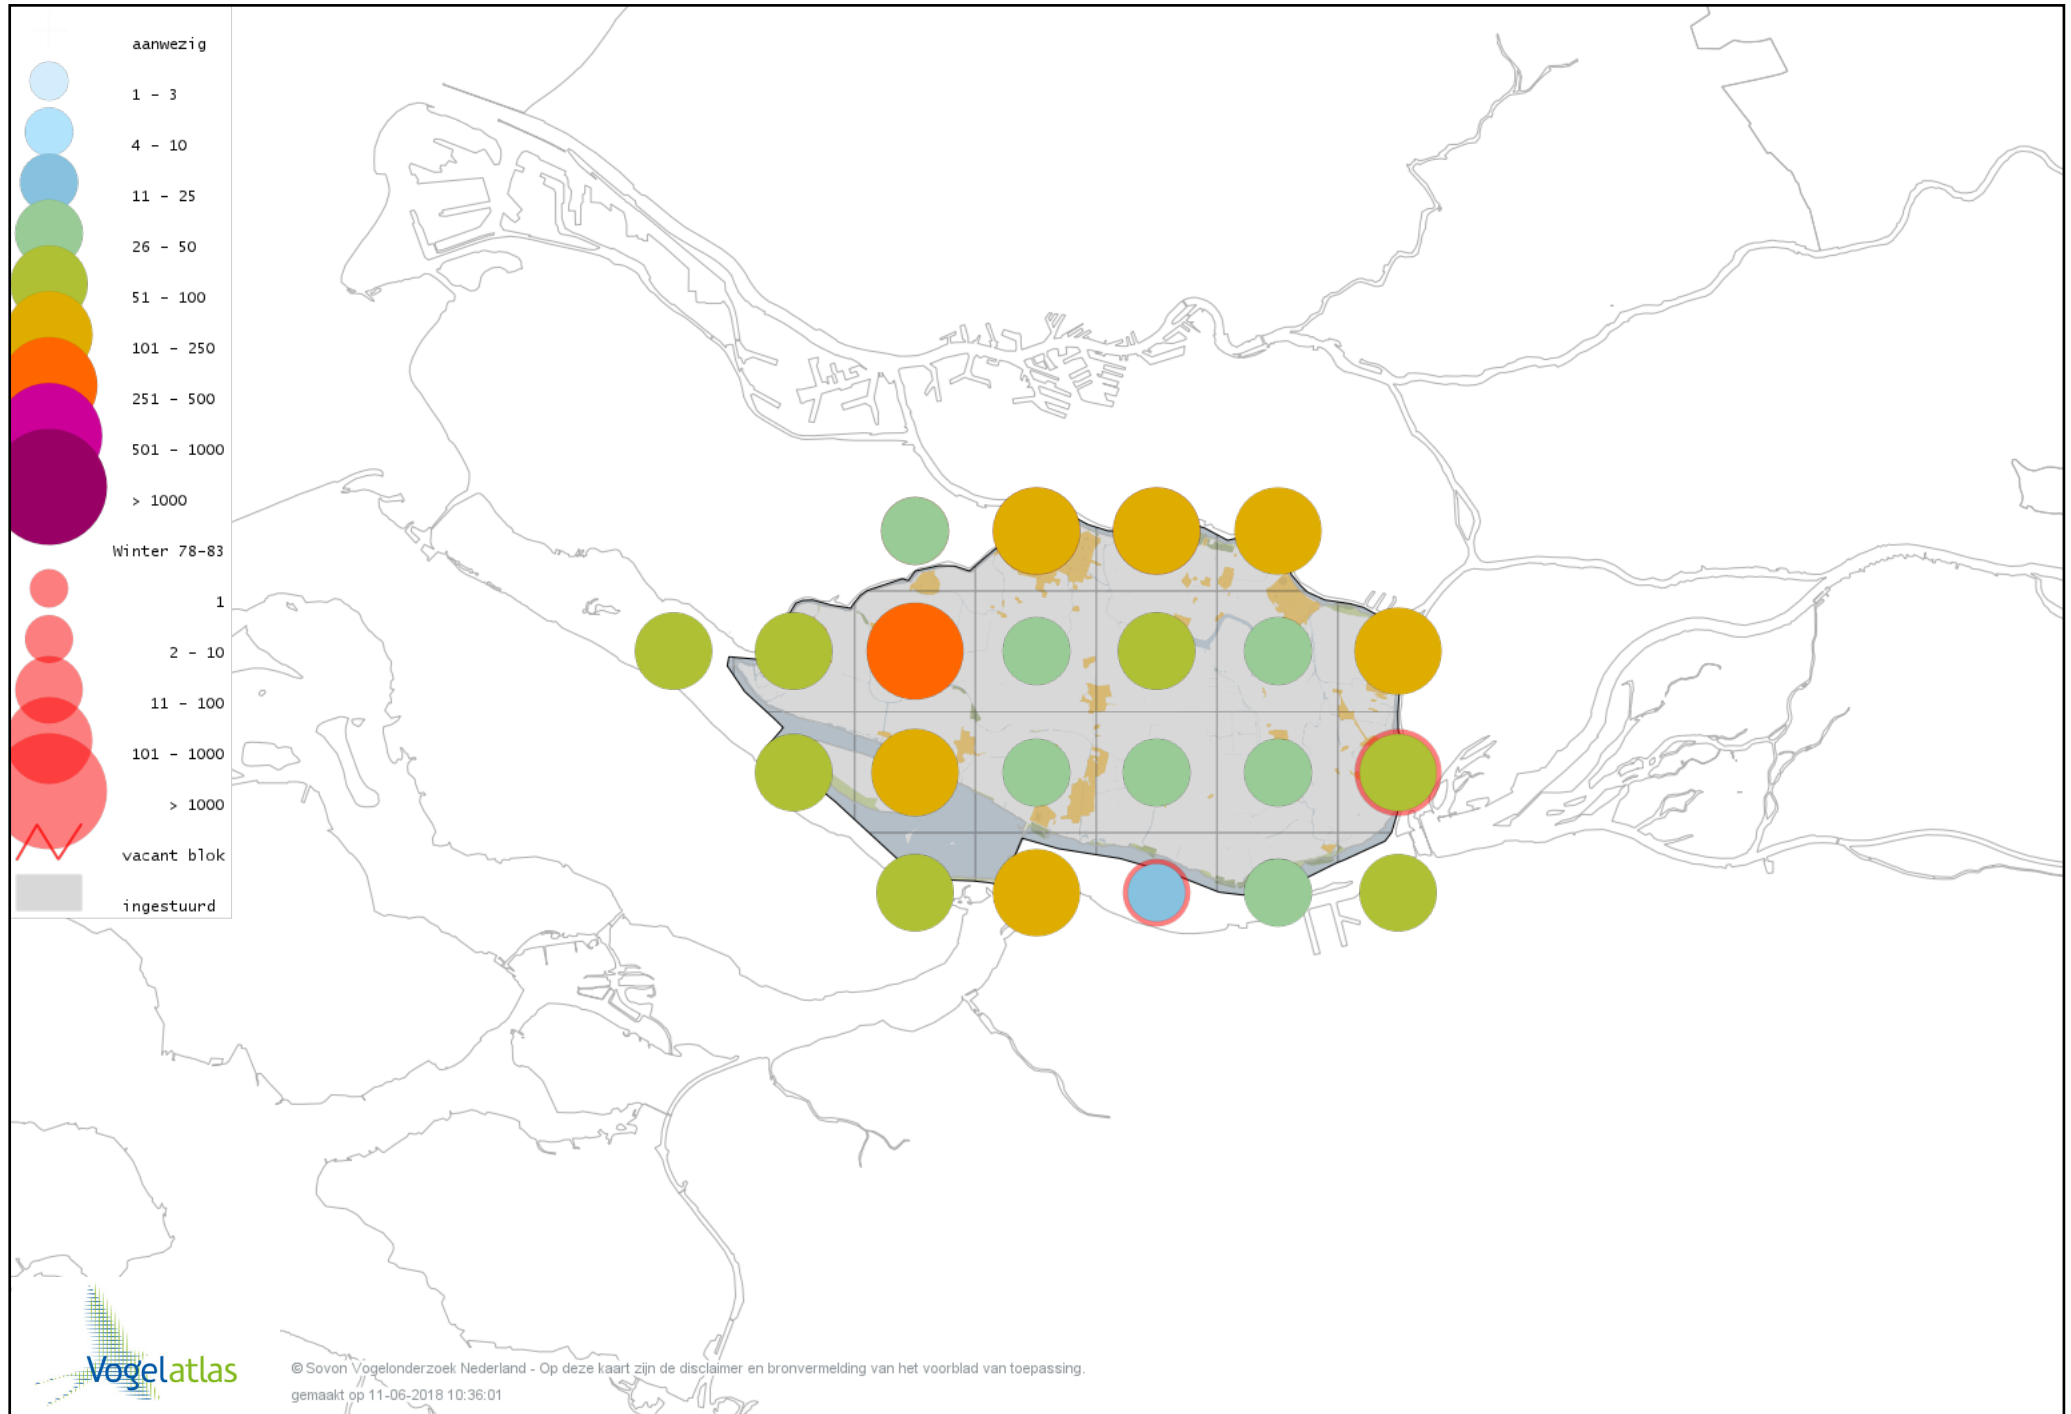

Voorlopige verspreidingskaart Putter winter