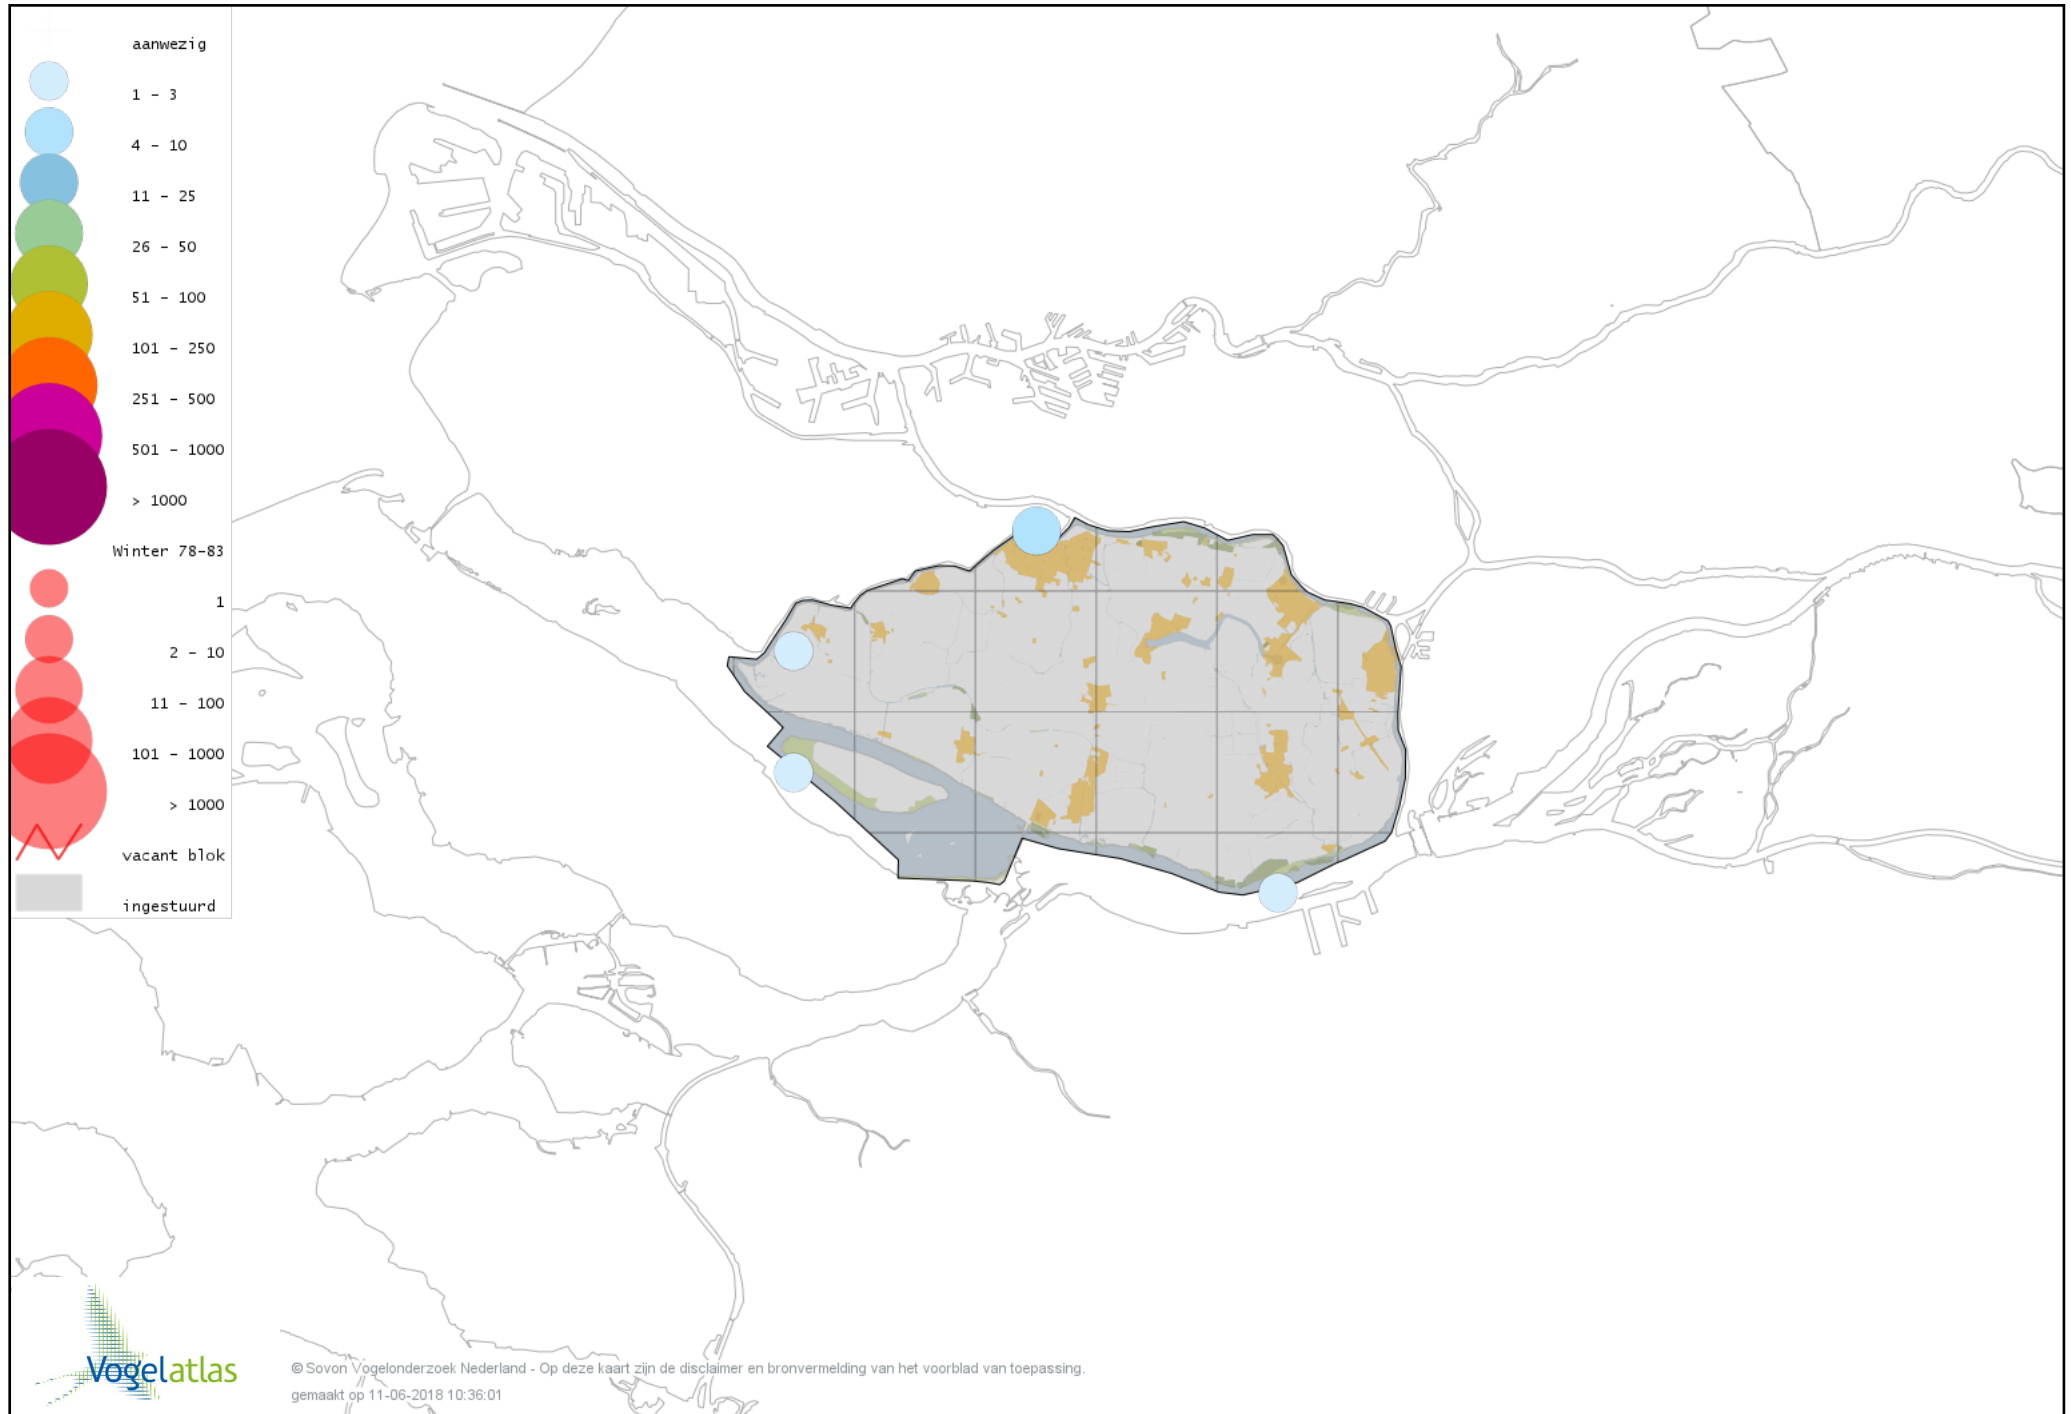

Voorlopige verspreidingskaart Rotgans winter

Voorlopige verspreidingskaart Nijlgans winter

Voorlopige verspreidingskaart hybride gans winter

Voorlopige verspreidingskaart Casarca x Bergeend winter

Voorlopige verspreidingskaart Australische Bergeend winter

Voorlopige verspreidingskaart Bergeend winter

Voorlopige verspreidingskaart Krooneend winter

Voorlopige verspreidingskaart Tafeleend winter

Voorlopige verspreidingskaart Witooggeend winter

Voorlopige verspreidingskaart Kuifeend winter