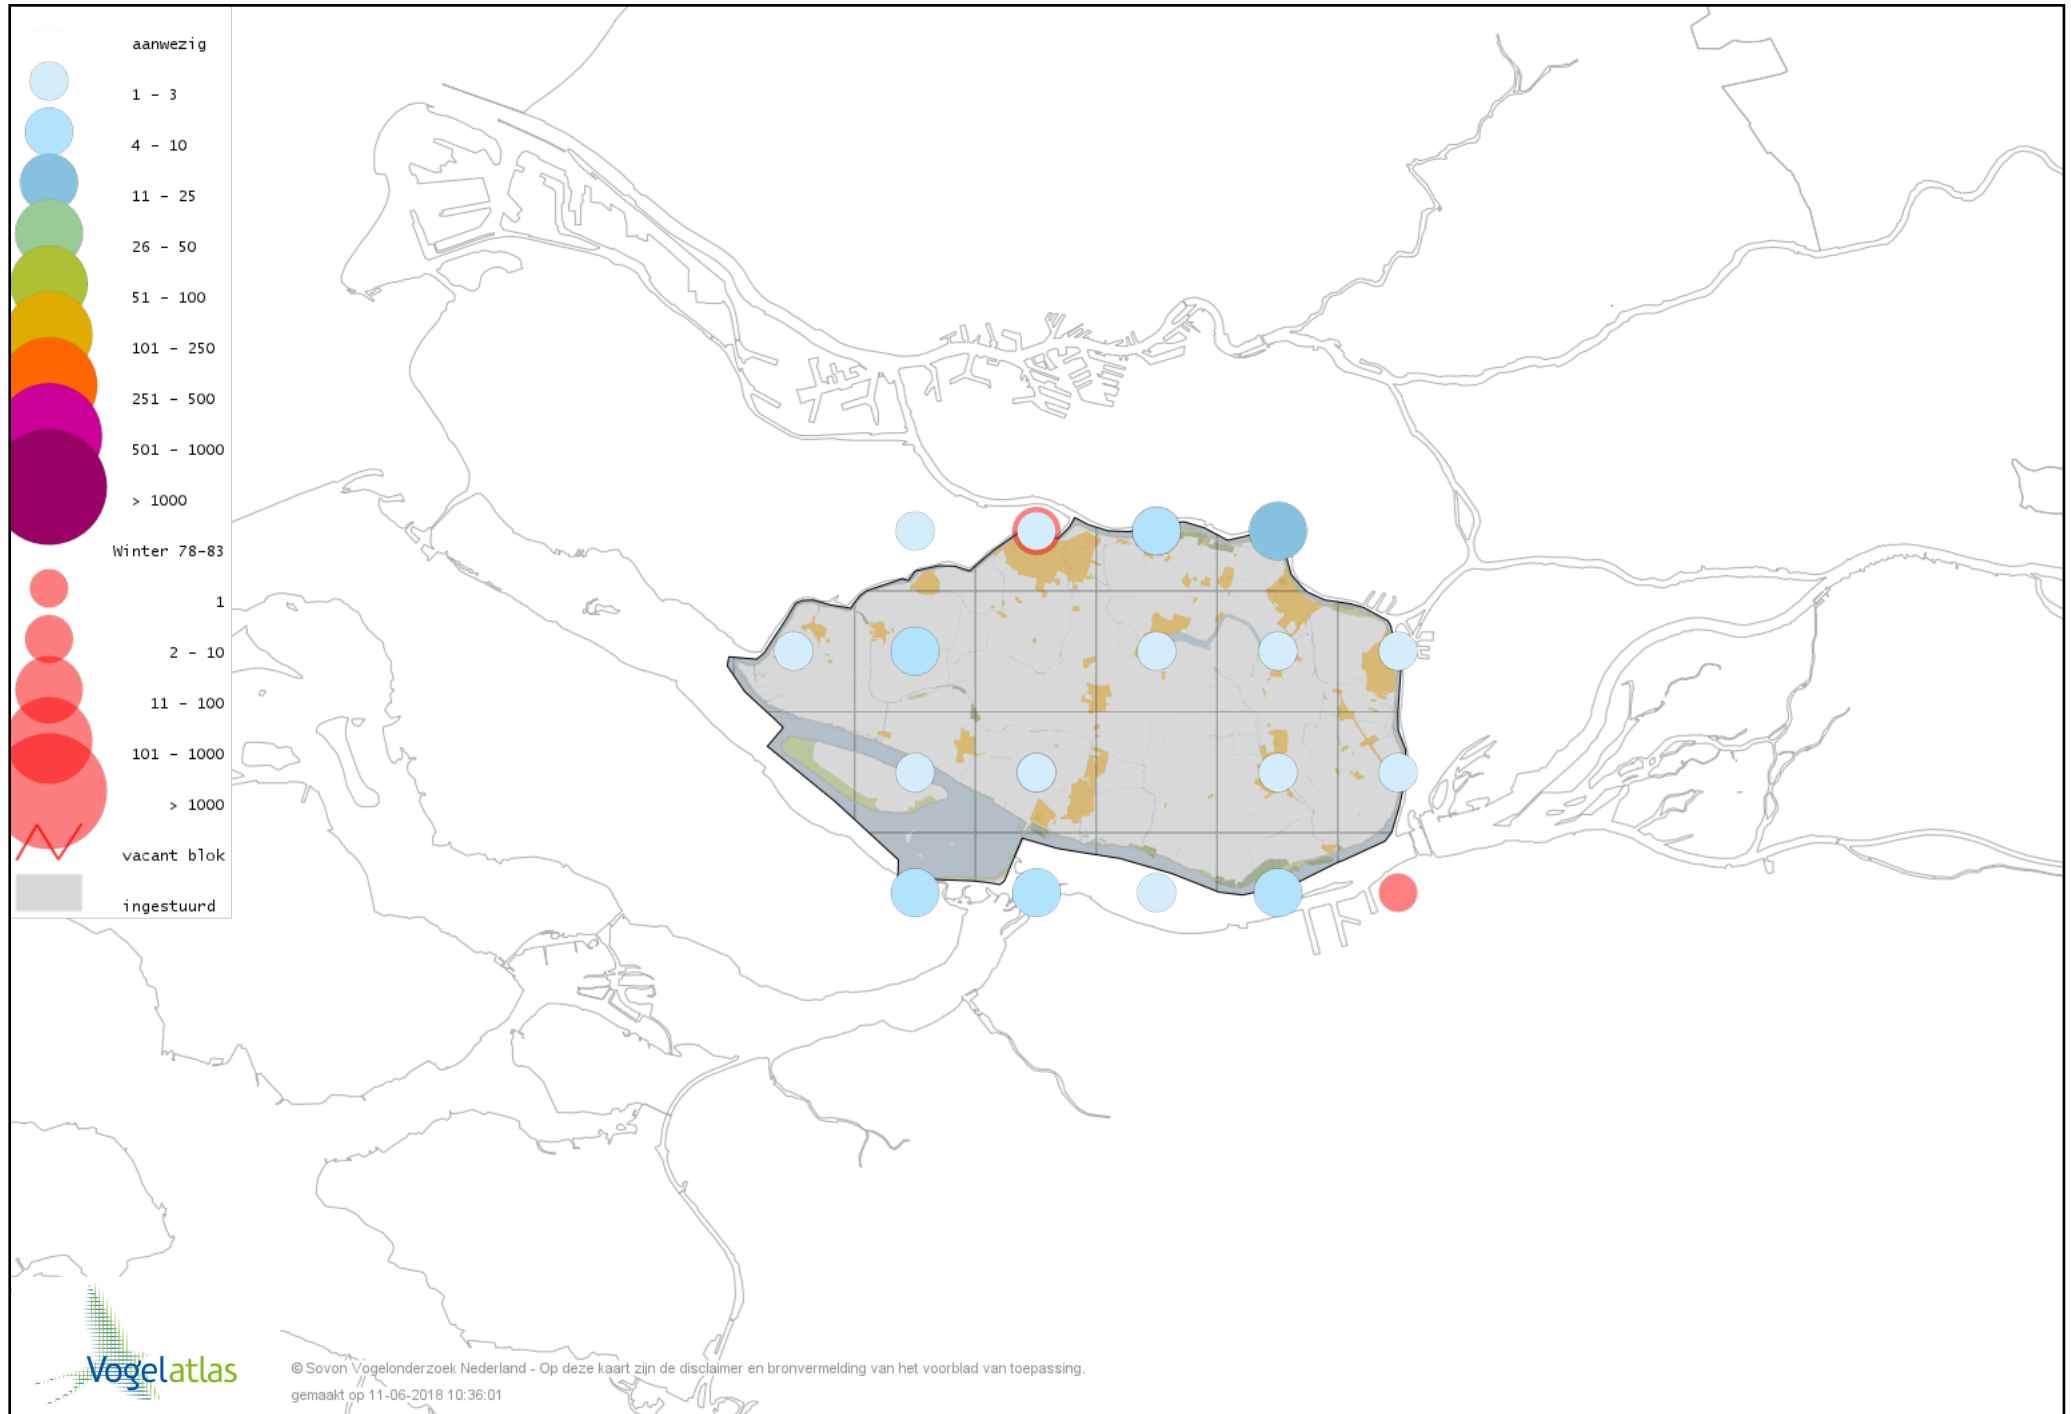

Voorlopige verspreidingskaart Boerenzwaluw winter

Voorlopige verspreidingskaart Cetti's Zanger winter

Voorlopige verspreidingskaart Staartmees winter

Voorlopige verspreidingskaart Witkopstaartmees winter

Voorlopige verspreidingskaart Tjiftjaf winter

Voorlopige verspreidingskaart Zwartkop winter

Voorlopige verspreidingskaart Pestvogel winter

Voorlopige verspreidingskaart Boomklever winter

Voorlopige verspreidingskaart Boomkruiper winter