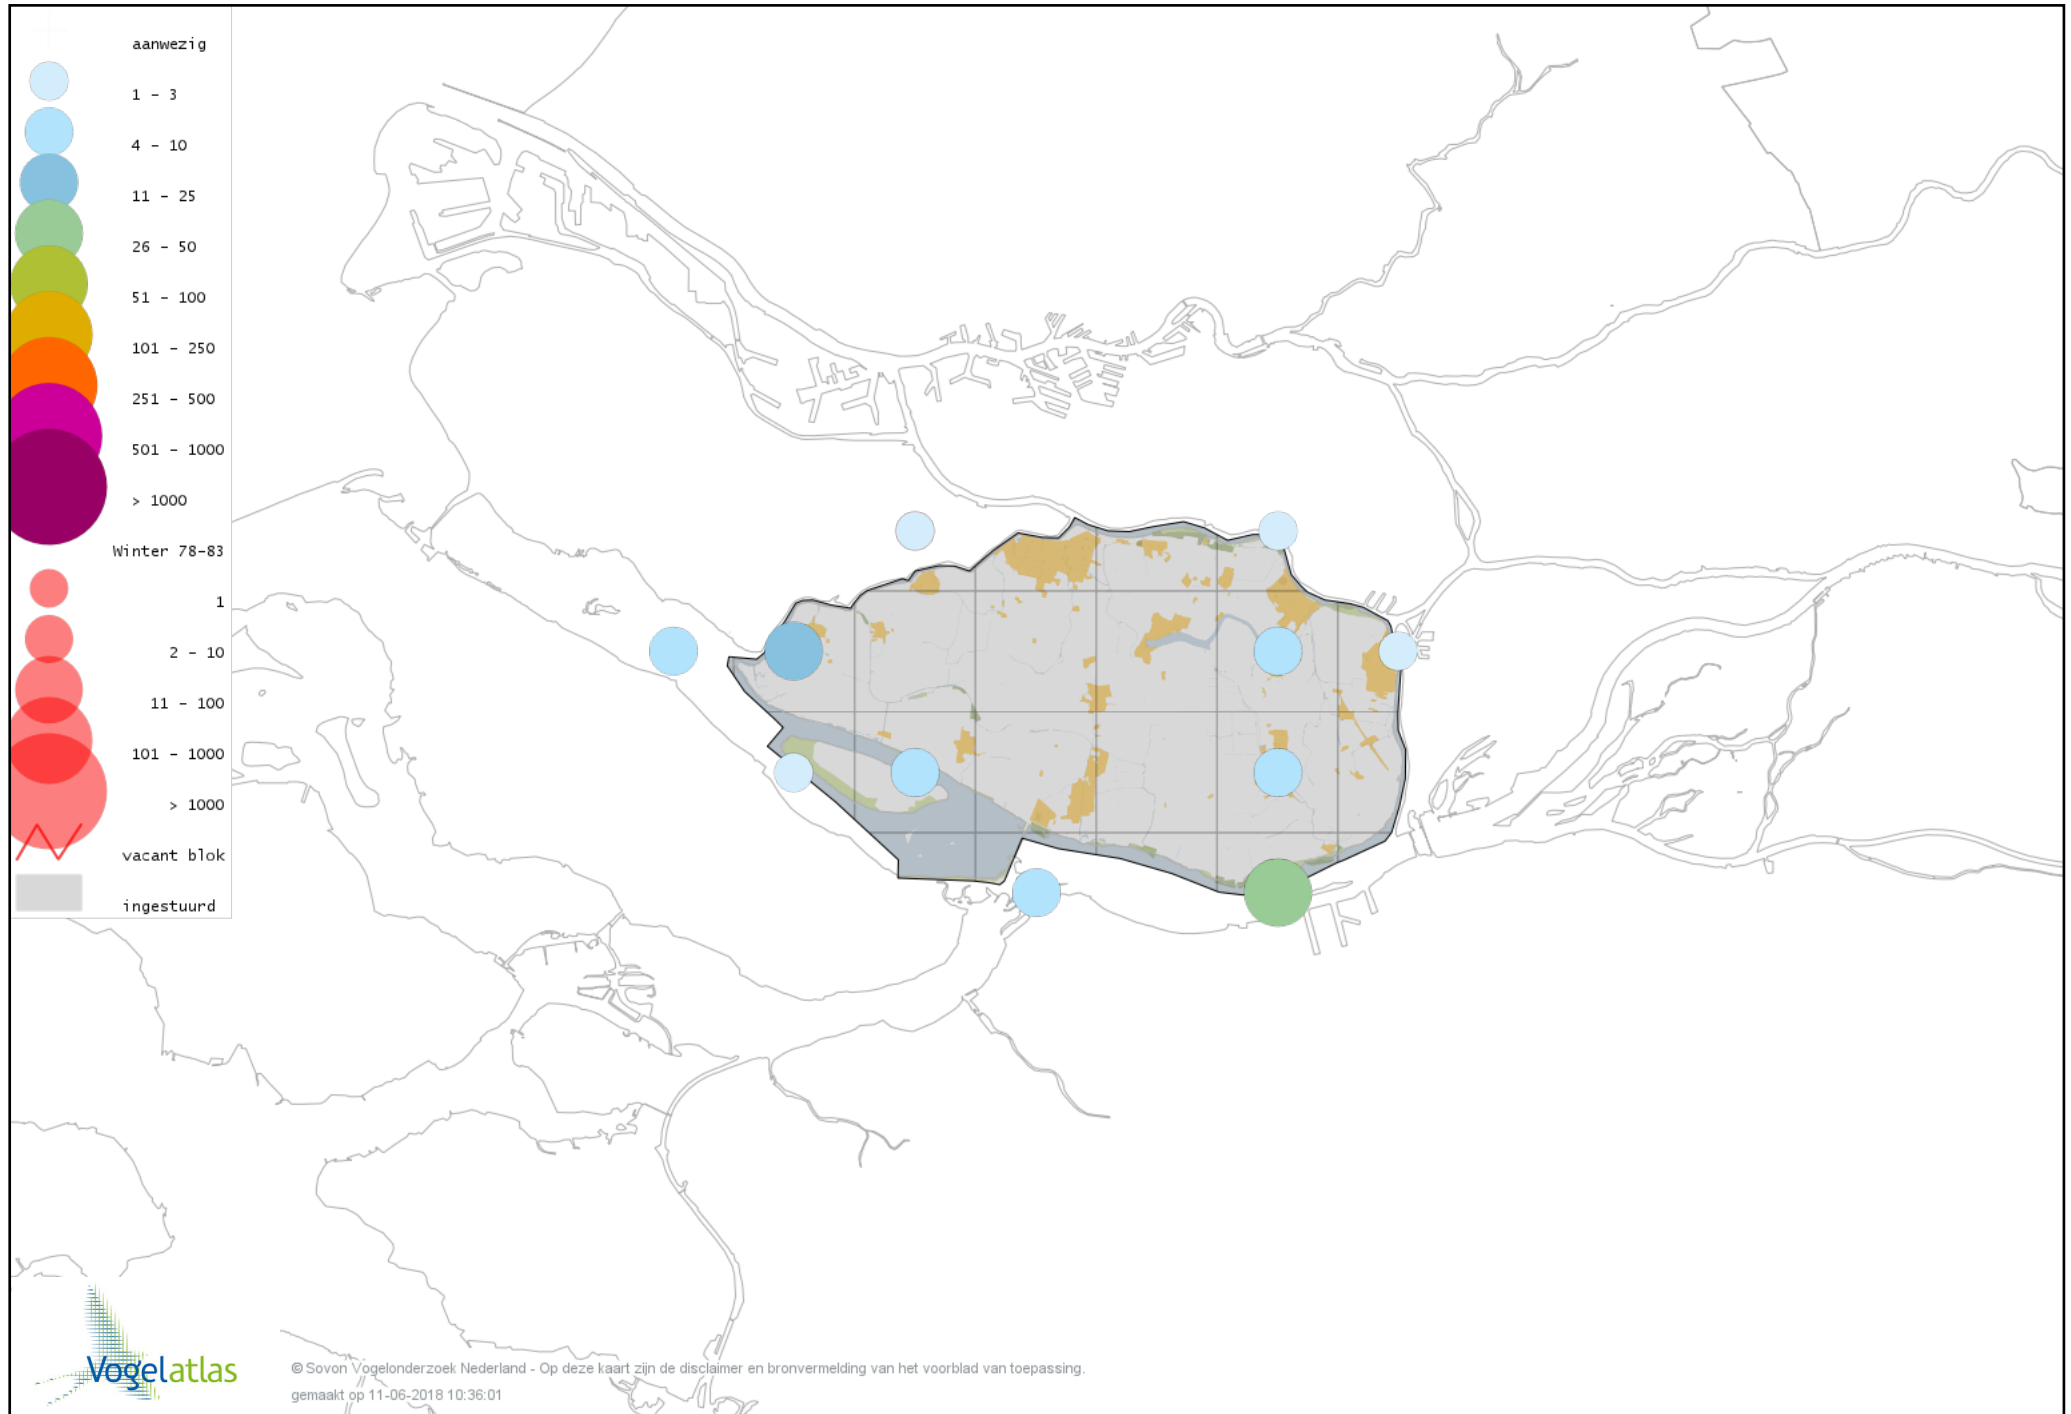

Voorlopige verspreidingskaart Aalscholver winter

Voorlopige verspreidingskaart Grote Aalscholver winter

Voorlopige verspreidingskaart Roerdomp winter

Voorlopige verspreidingskaart Koereiger winter

Voorlopige verspreidingskaart Kleine Zilverreiger winter

Voorlopige verspreidingskaart Grote Zilverreiger winter

Voorlopige verspreidingskaart Blauwe Reiger winter

Voorlopige verspreidingskaart Purperreiger winter

Voorlopige verspreidingskaart Ooievaar winter

Voorlopige verspreidingskaart Heilige Ibis winter

Voorlopige verspreidingskaart Lepelaar winter

Voorlopige verspreidingskaart Chileense Flamingo winter

Voorlopige verspreidingskaart Dodaars winter

Voorlopige verspreidingskaart Fuut winter

Voorlopige verspreidingskaart Kuifduiker winter