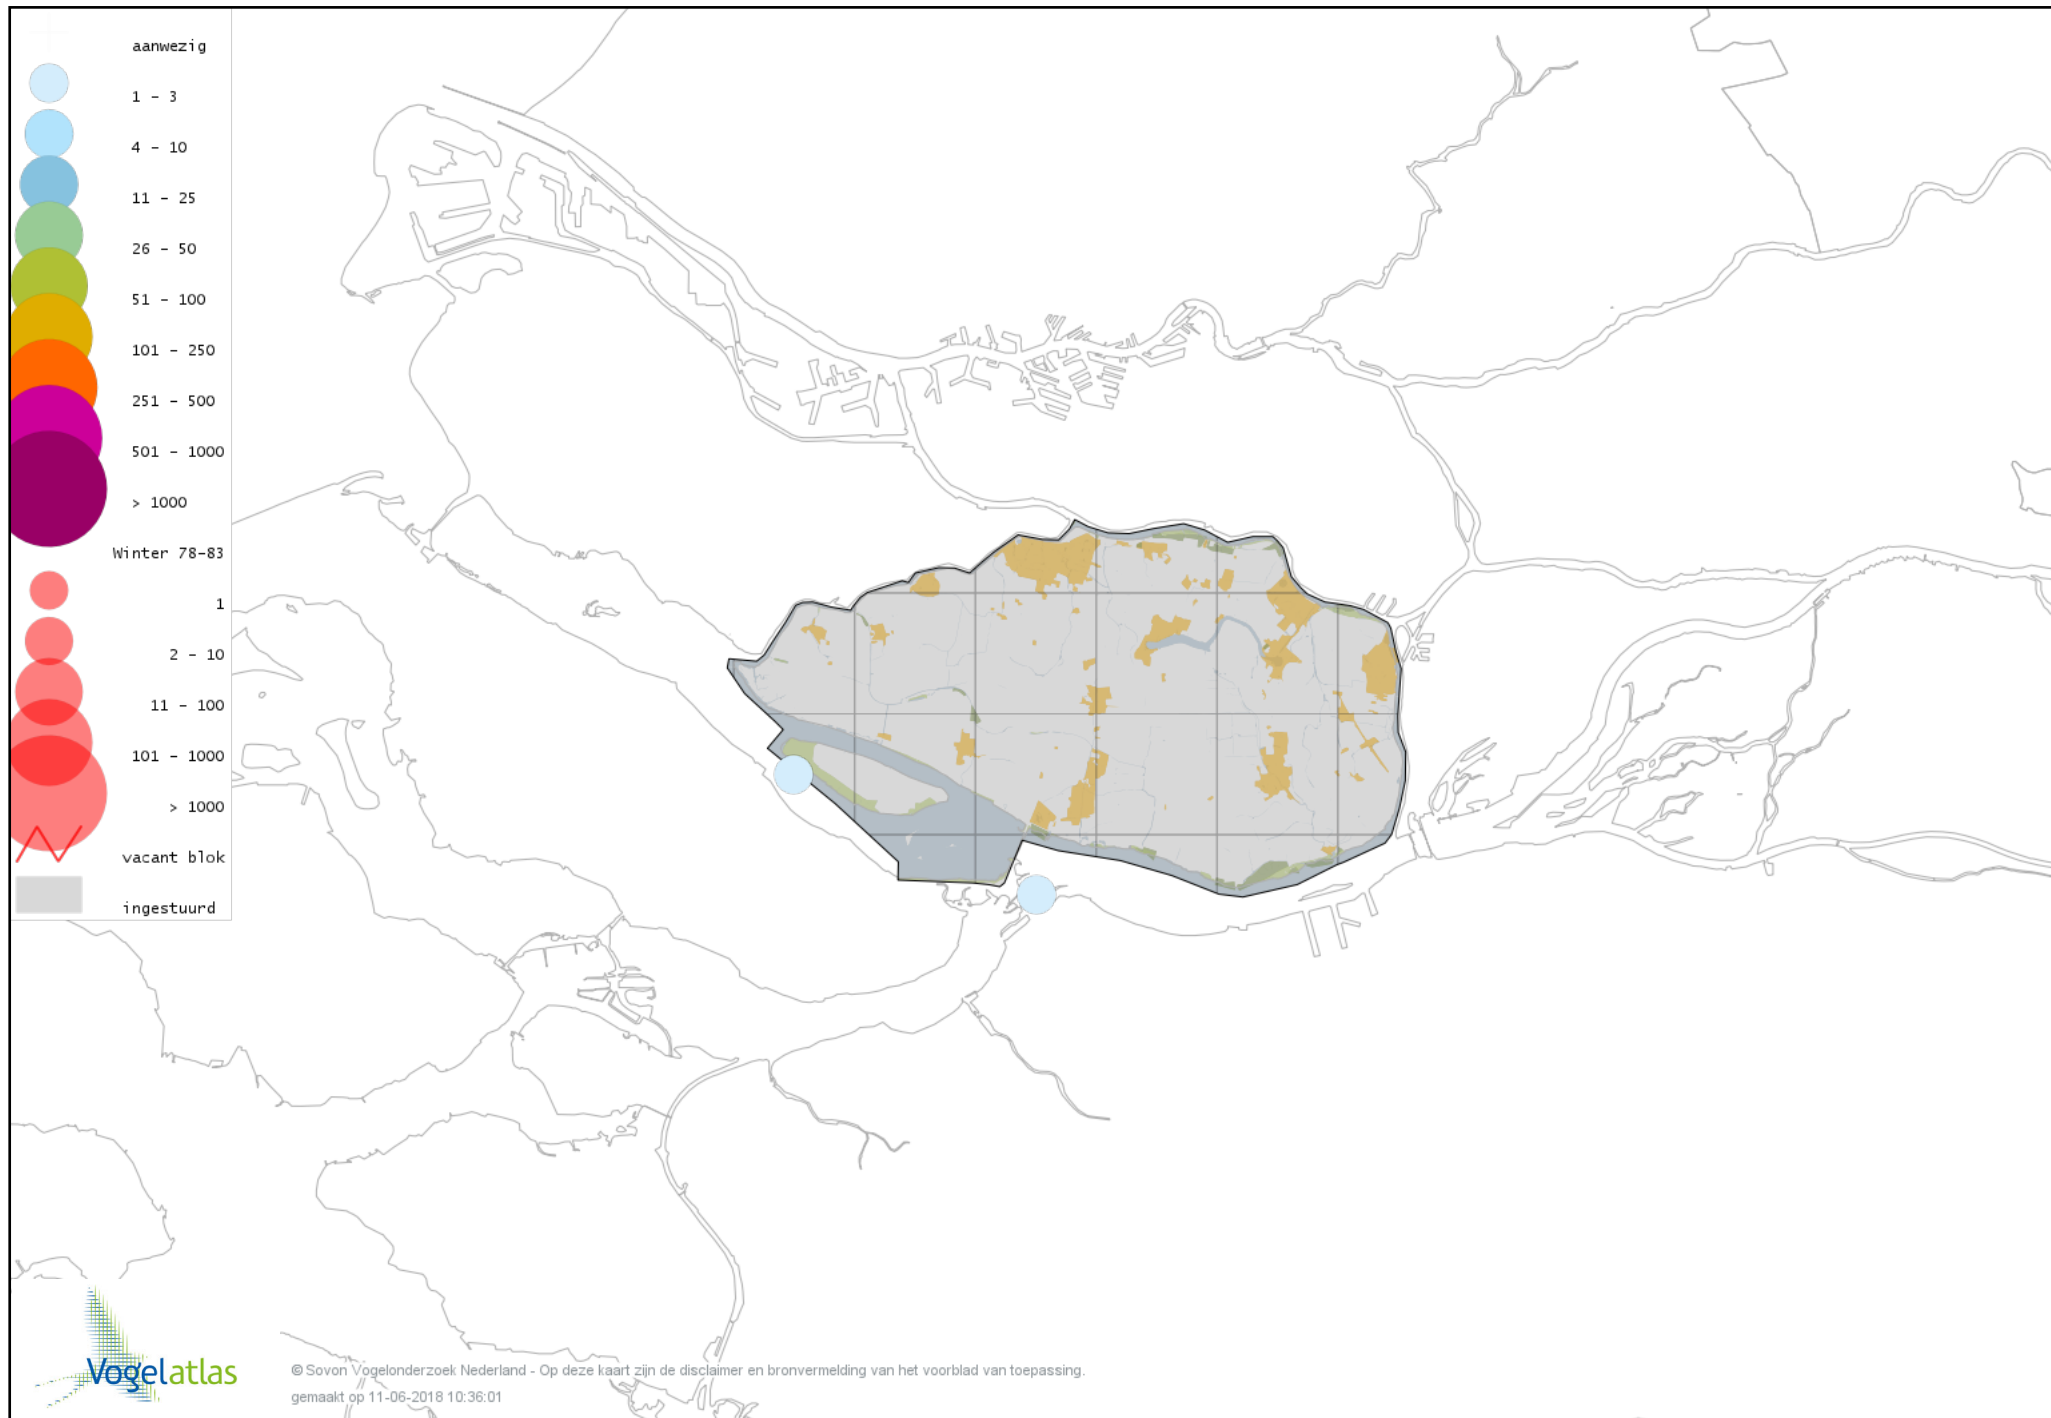

Voorlopige verspreidingskaart Aalscholver winter

Voorlopige verspreidingskaart Grote Aalscholver winter

Voorlopige verspreidingskaart Roerdomp winter

Voorlopige verspreidingskaart Koereiger winter

Voorlopige verspreidingskaart Kleine Zilverreiger winter

Voorlopige verspreidingskaart Grote Zilverreiger winter

Voorlopige verspreidingskaart Blauwe Reiger winter

Voorlopige verspreidingskaart Purperreiger winter

Voorlopige verspreidingskaart Ooievaar winter

Voorlopige verspreidingskaart Heilige Ibis winter

Voorlopige verspreidingskaart Lepelaar winter

Voorlopige verspreidingskaart Chileense Flamingo winter

Voorlopige verspreidingskaart Dodaars winter

Voorlopige verspreidingskaart Fuut winter

Voorlopige verspreidingskaart Kuifduiker winter