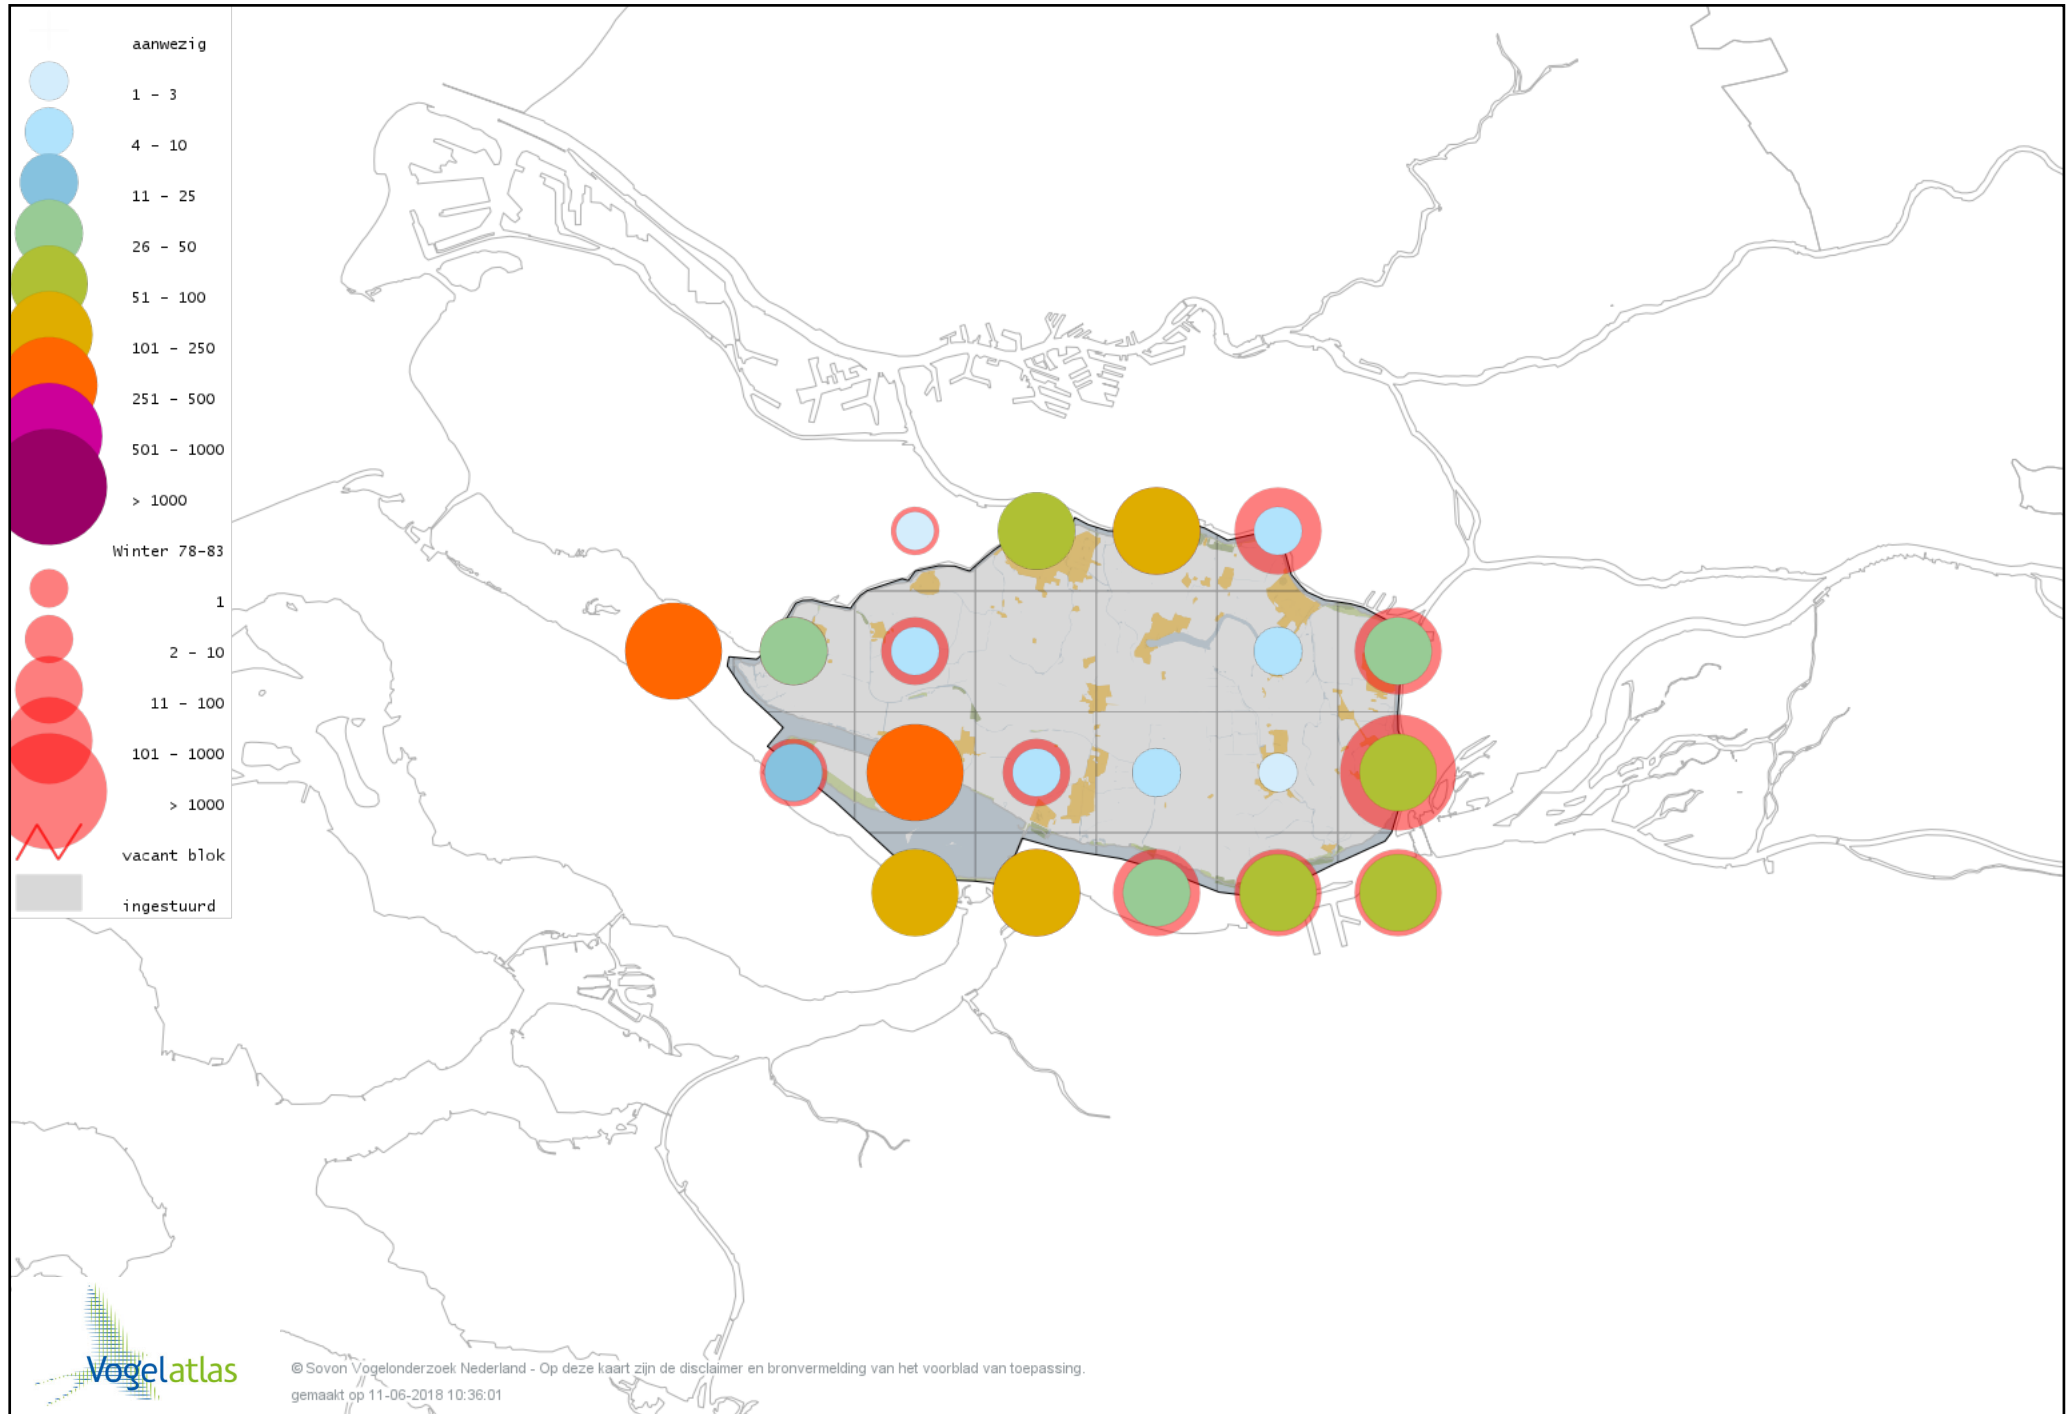

Voorlopige verspreidingskaart Brandgans x Kolgans winter

Voorlopige verspreidingskaart Brandgans x Sneeuwgans winter

Voorlopige verspreidingskaart Canadese gans x Grauwe gans winter

Voorlopige verspreidingskaart Roodhalsgans winter

Voorlopige verspreidingskaart Rotgans winter

Voorlopige verspreidingskaart Nijlgans winter

Voorlopige verspreidingskaart hybride gans winter

Voorlopige verspreidingskaart Casarca x Bergeend winter

Voorlopige verspreidingskaart Australische Bergeend winter

Voorlopige verspreidingskaart Bergeend winter

Voorlopige verspreidingskaart Krooneend winter

Voorlopige verspreidingskaart Tafeleend winter

Voorlopige verspreidingskaart Witooggeend winter

Voorlopige verspreidingskaart Kuifeend winter

Voorlopige verspreidingskaart Kuifeend x Tafeleend winter

Voorlopige verspreidingskaart Topper winter

Voorlopige verspreidingskaart Muskuseend winter

Voorlopige verspreidingskaart Carolina-eend winter

Voorlopige verspreidingskaart Mandarijneend winter