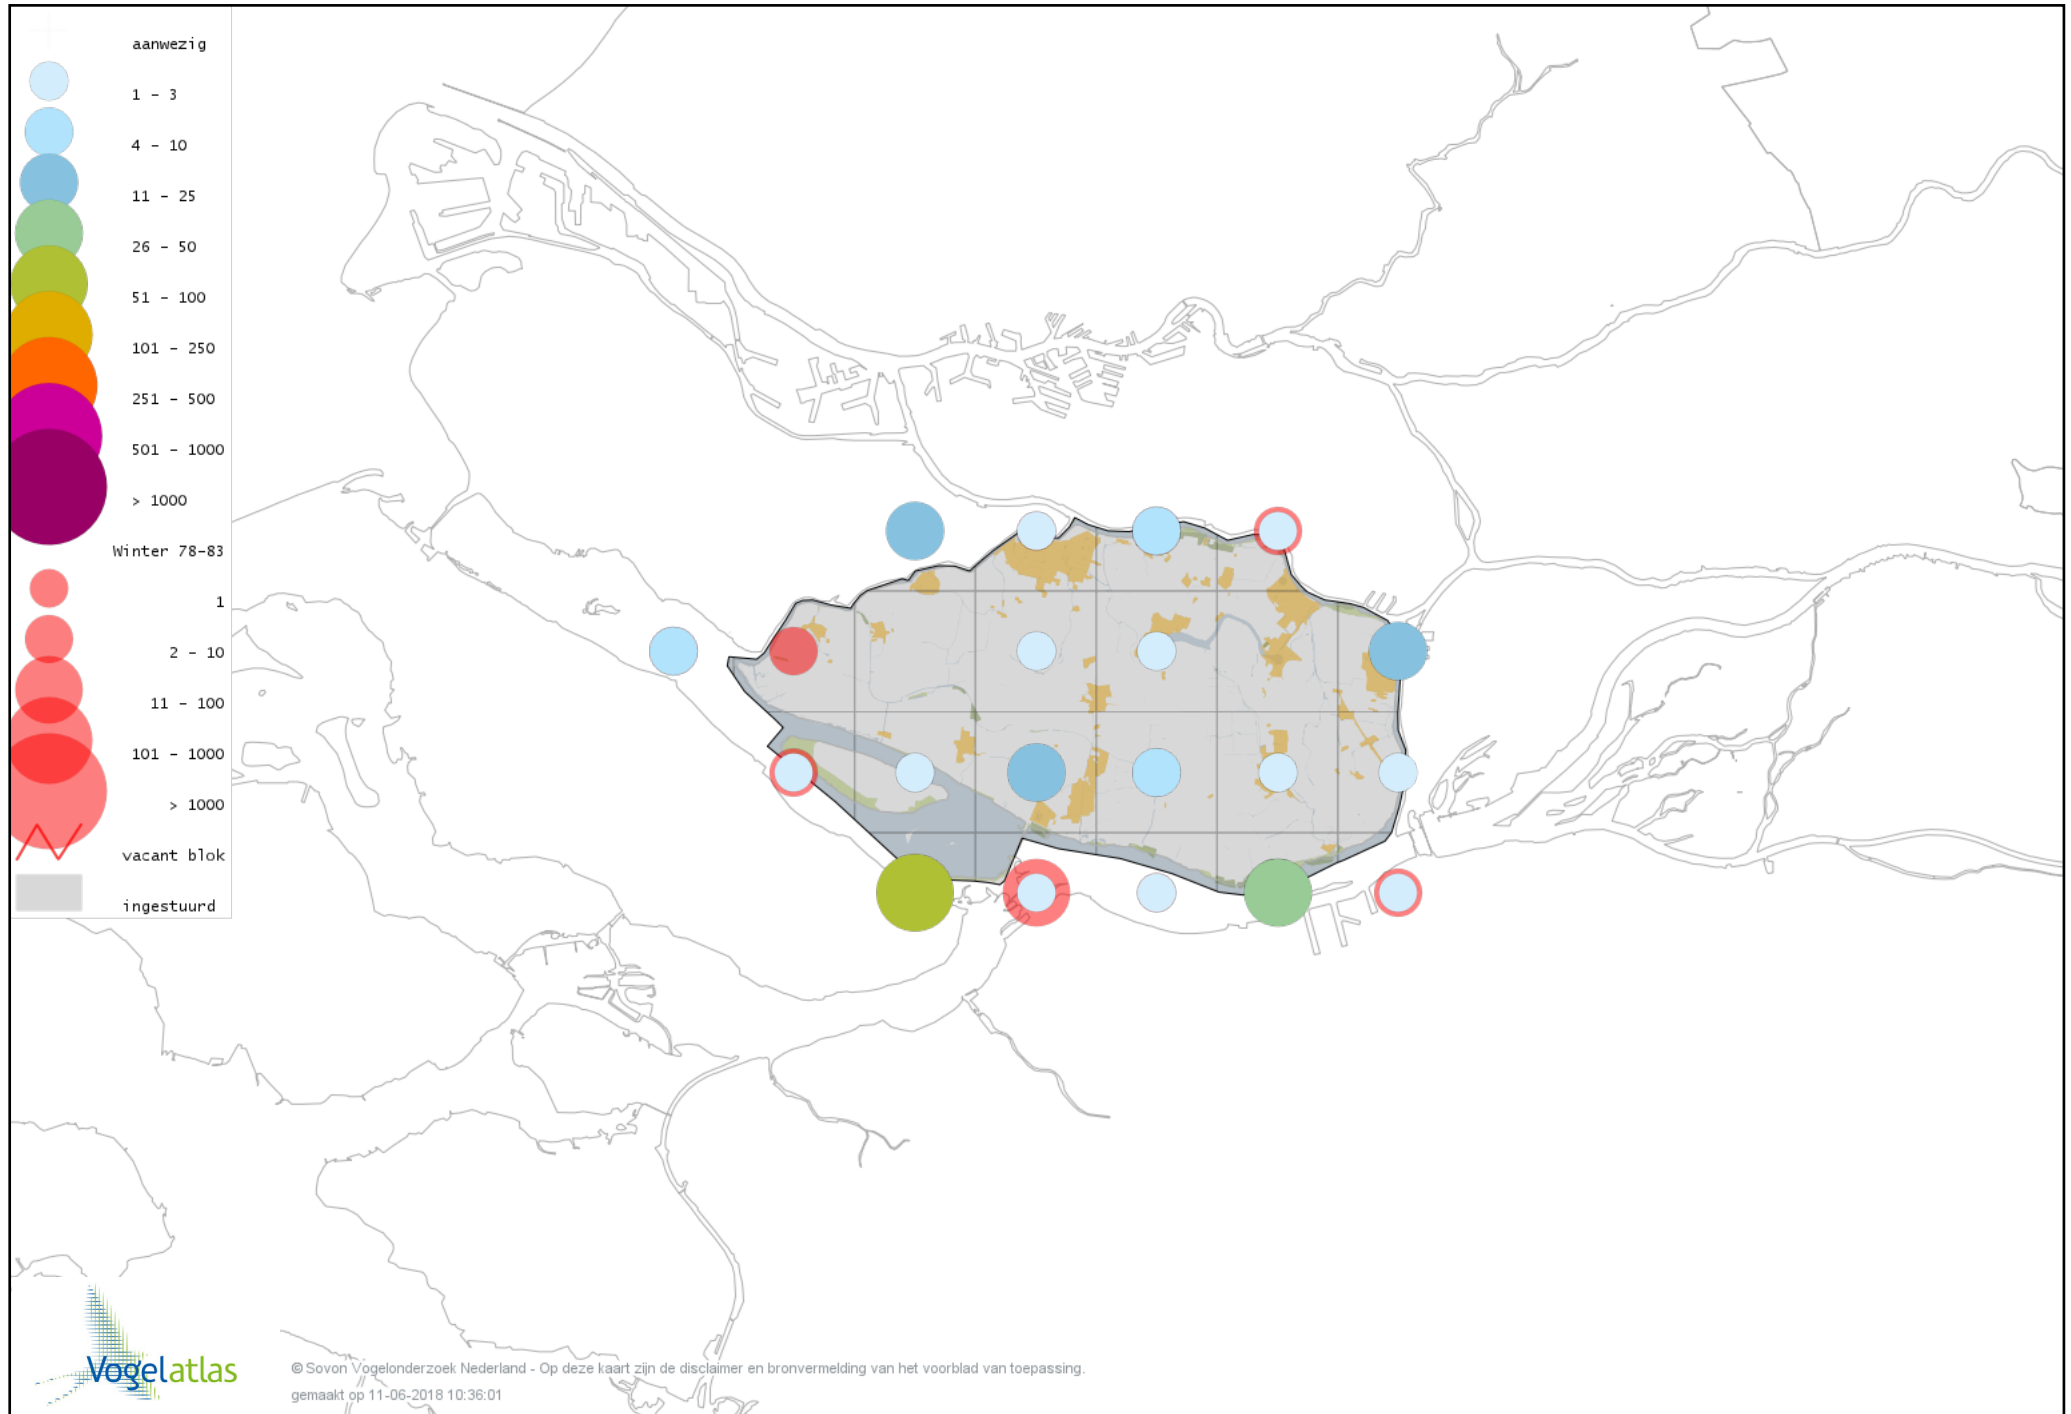

Voorlopige verspreidingskaart Rosse Grutto winter

Voorlopige verspreidingskaart Wulp winter

Voorlopige verspreidingskaart Oeverloper winter

Voorlopige verspreidingskaart Witgat winter

Voorlopige verspreidingskaart Zwarte Ruiter winter

Voorlopige verspreidingskaart Tureluur winter

Voorlopige verspreidingskaart Rosse Franjepoot winter

Voorlopige verspreidingskaart Kokmeeuw winter

Voorlopige verspreidingskaart Dwergmeeuw winter

Voorlopige verspreidingskaart Zwartkopmeeuw winter

Voorlopige verspreidingskaart Stormmeeuw winter

Voorlopige verspreidingskaart Kleine Mantelmeeuw winter

Voorlopige verspreidingskaart Zilvermeeuw winter

Voorlopige verspreidingskaart Geelpootmeeuw winter