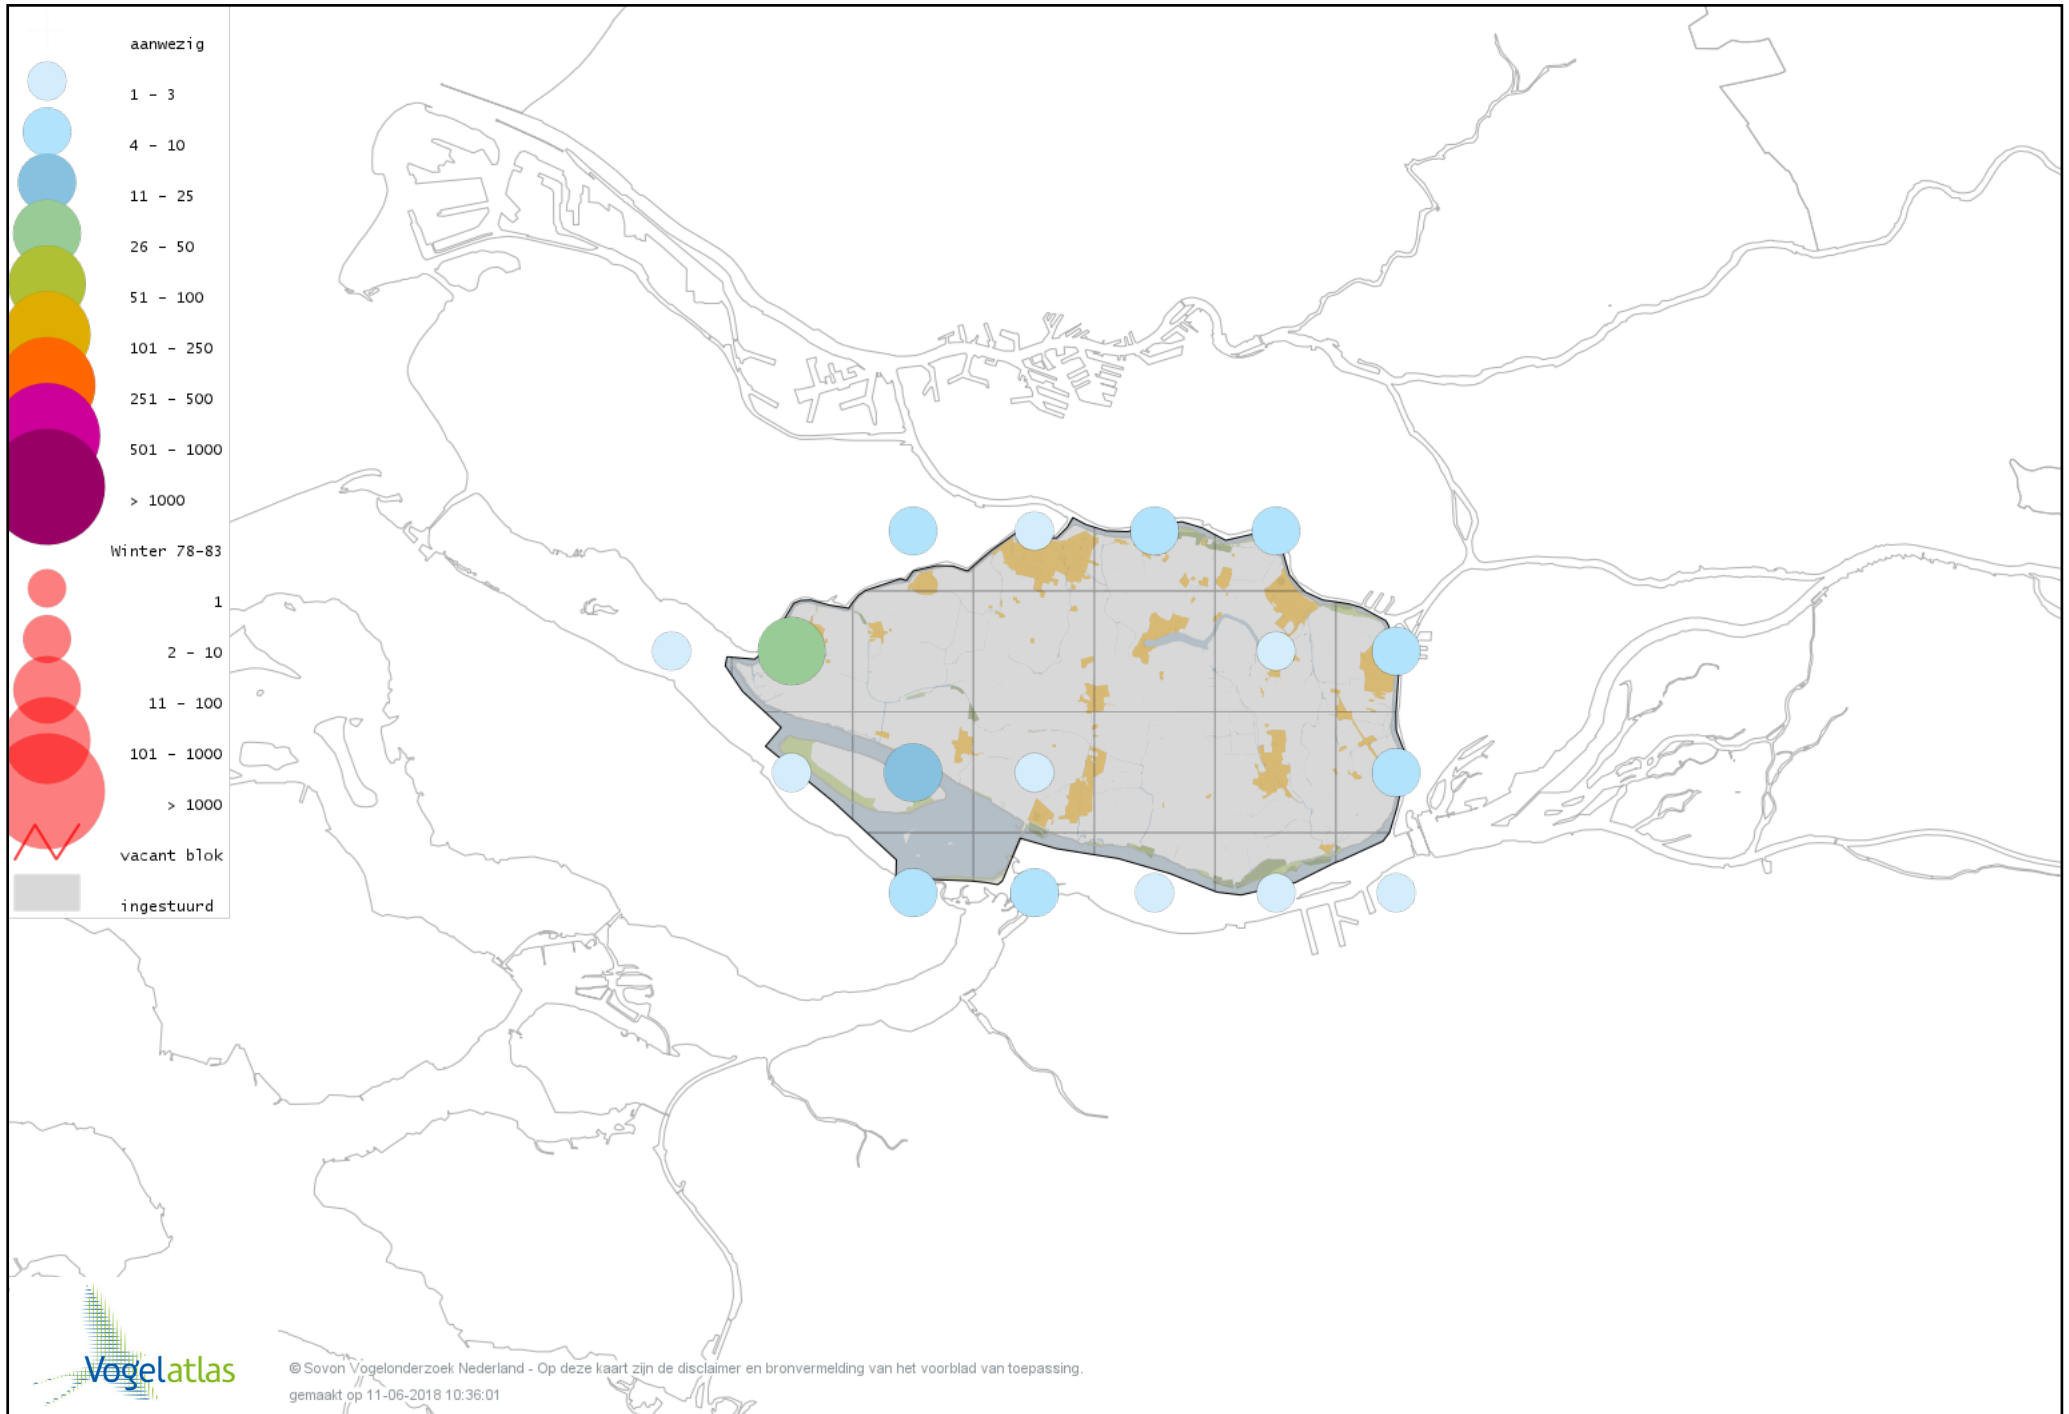

Voorlopige verspreidingskaart Zwarte Mees winter

Voorlopige verspreidingskaart Matkop winter

Voorlopige verspreidingskaart Beardman winter

Voorlopige verspreidingskaart Boomleeuwerik winter

Voorlopige verspreidingskaart Veldleeuwerik winter

Voorlopige verspreidingskaart Boerenzwaluw winter

Voorlopige verspreidingskaart Cetti's Zanger winter

Voorlopige verspreidingskaart Staartmees winter

Voorlopige verspreidingskaart Witkopstaartmees winter