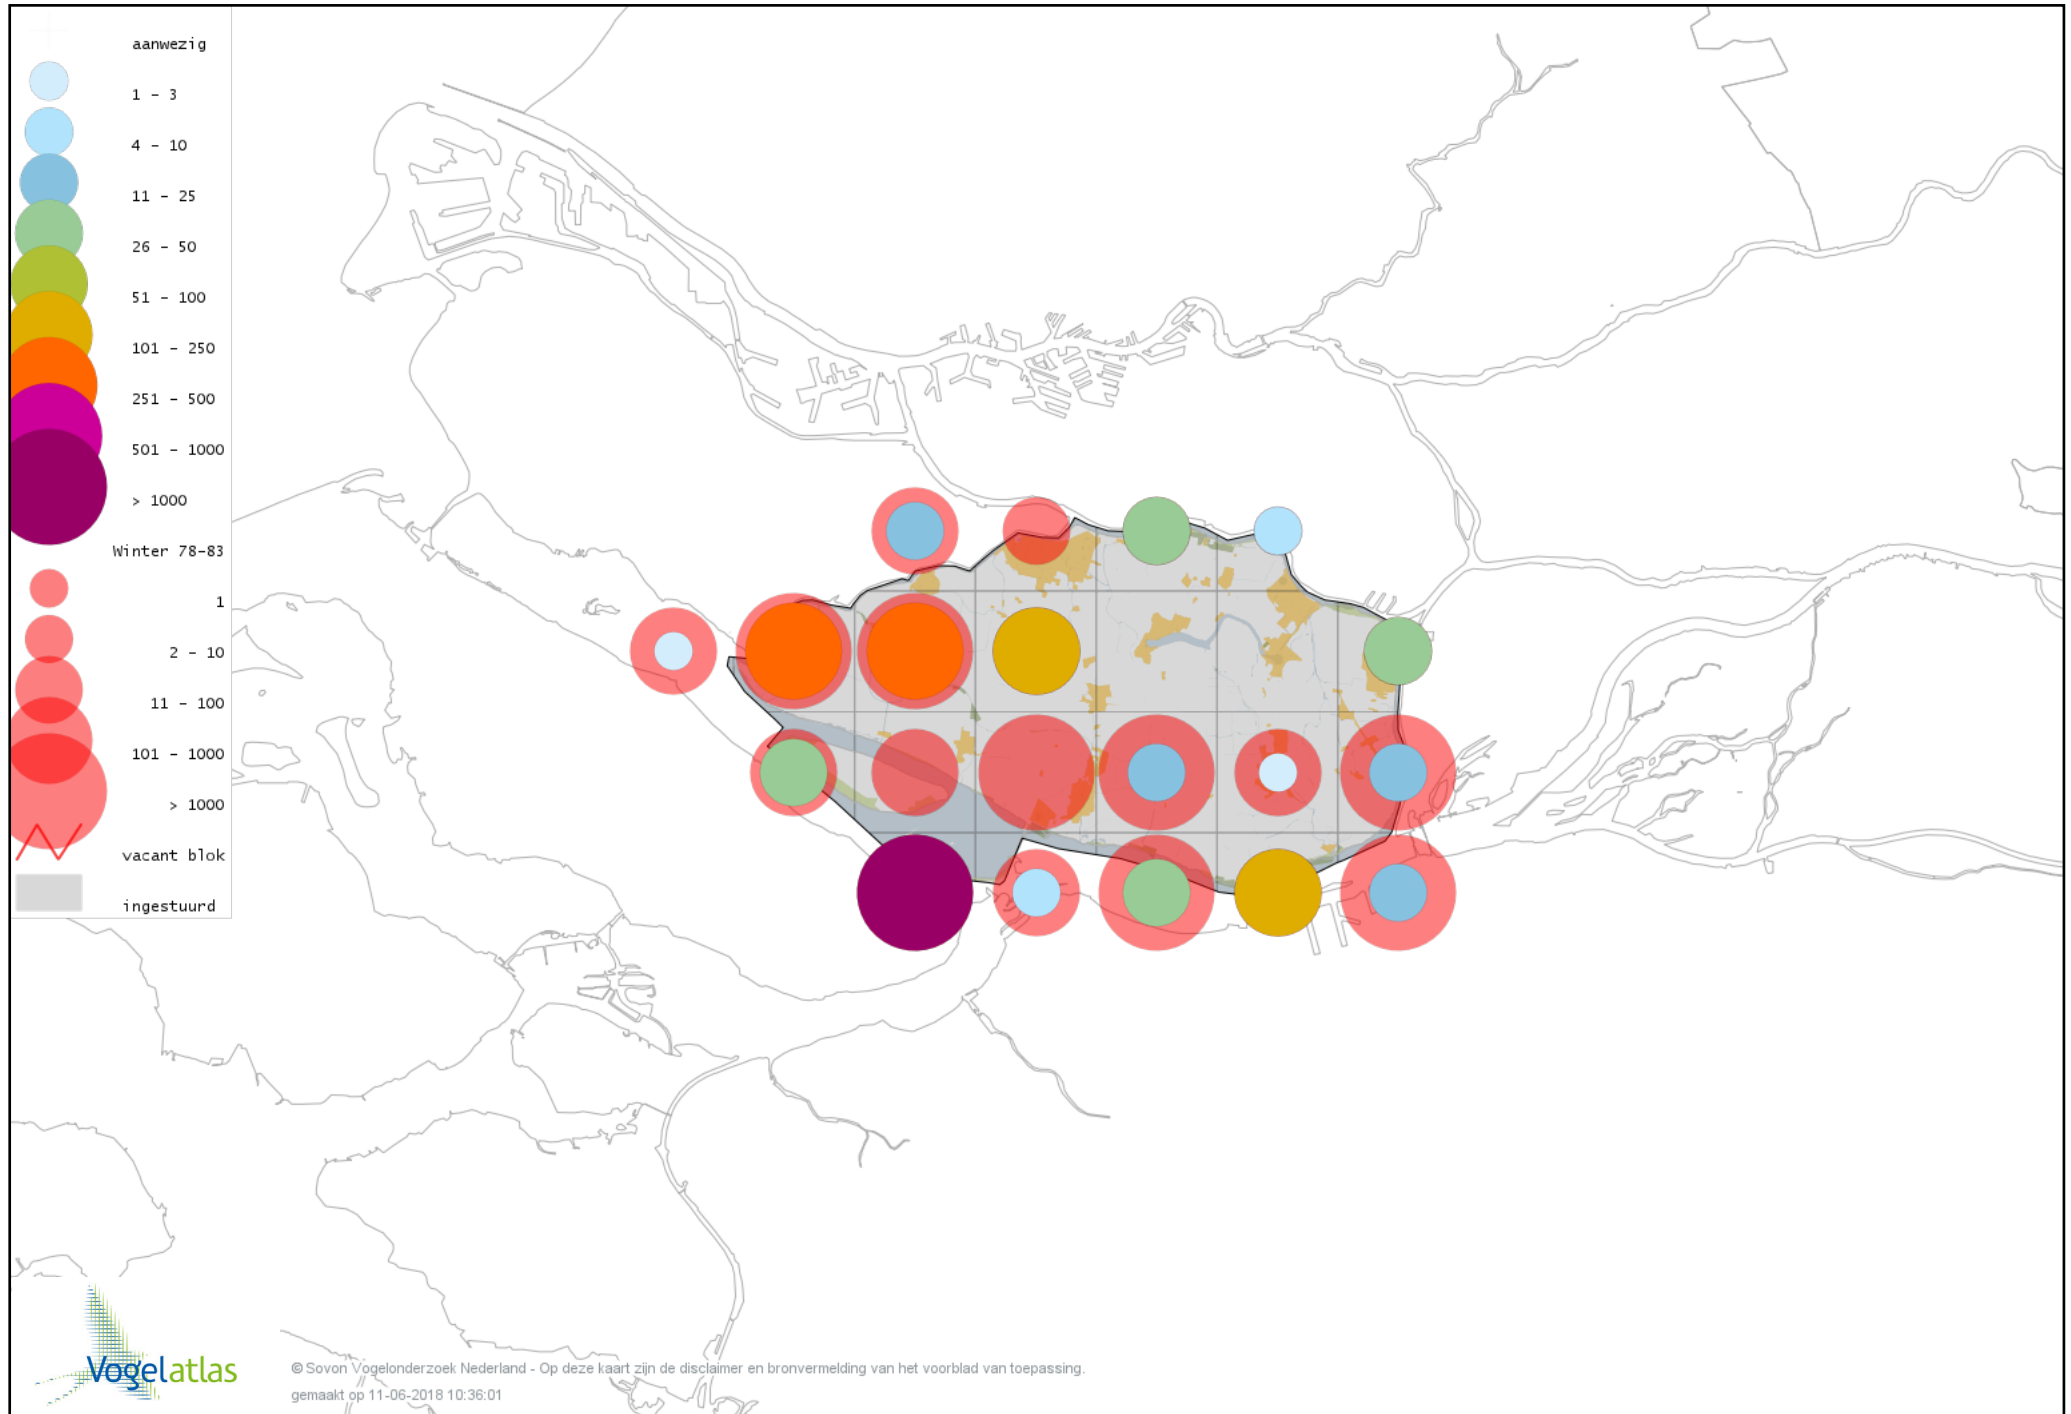

De kleurtint (blauw) is de beste referentie voor de tot nu toe waargenomen aantalsklasse.

De stipgrootte is relatief. Vergelijk daarvoor de atlasblok grootte van de legenda met die van het kaartbeeld.

Voorlopige verspreidingskaart Knobbelzwaan winter

Voorlopige verspreidingskaart Zwarte Zwaan winter

Voorlopige verspreidingskaart Kleine Zwaan winter

Voorlopige verspreidingskaart Wilde Zwaan winter

Voorlopige verspreidingskaart Indische Gans winter

Voorlopige verspreidingskaart Sneeuwgans winter

Voorlopige verspreidingskaart Ross` Gans winter

Voorlopige verspreidingskaart Keizergans winter

Voorlopige verspreidingskaart Knobbelgans (Chinese) winter

Voorlopige verspreidingskaart Toendrarietgans winter

Voorlopige verspreidingskaart Kleine Rietgans winter

Voorlopige verspreidingskaart Grauwe Gans winter

Voorlopige verspreidingskaart Soepgans winter

Voorlopige verspreidingskaart Dwerggans winter

Voorlopige verspreidingskaart Kolgans winter