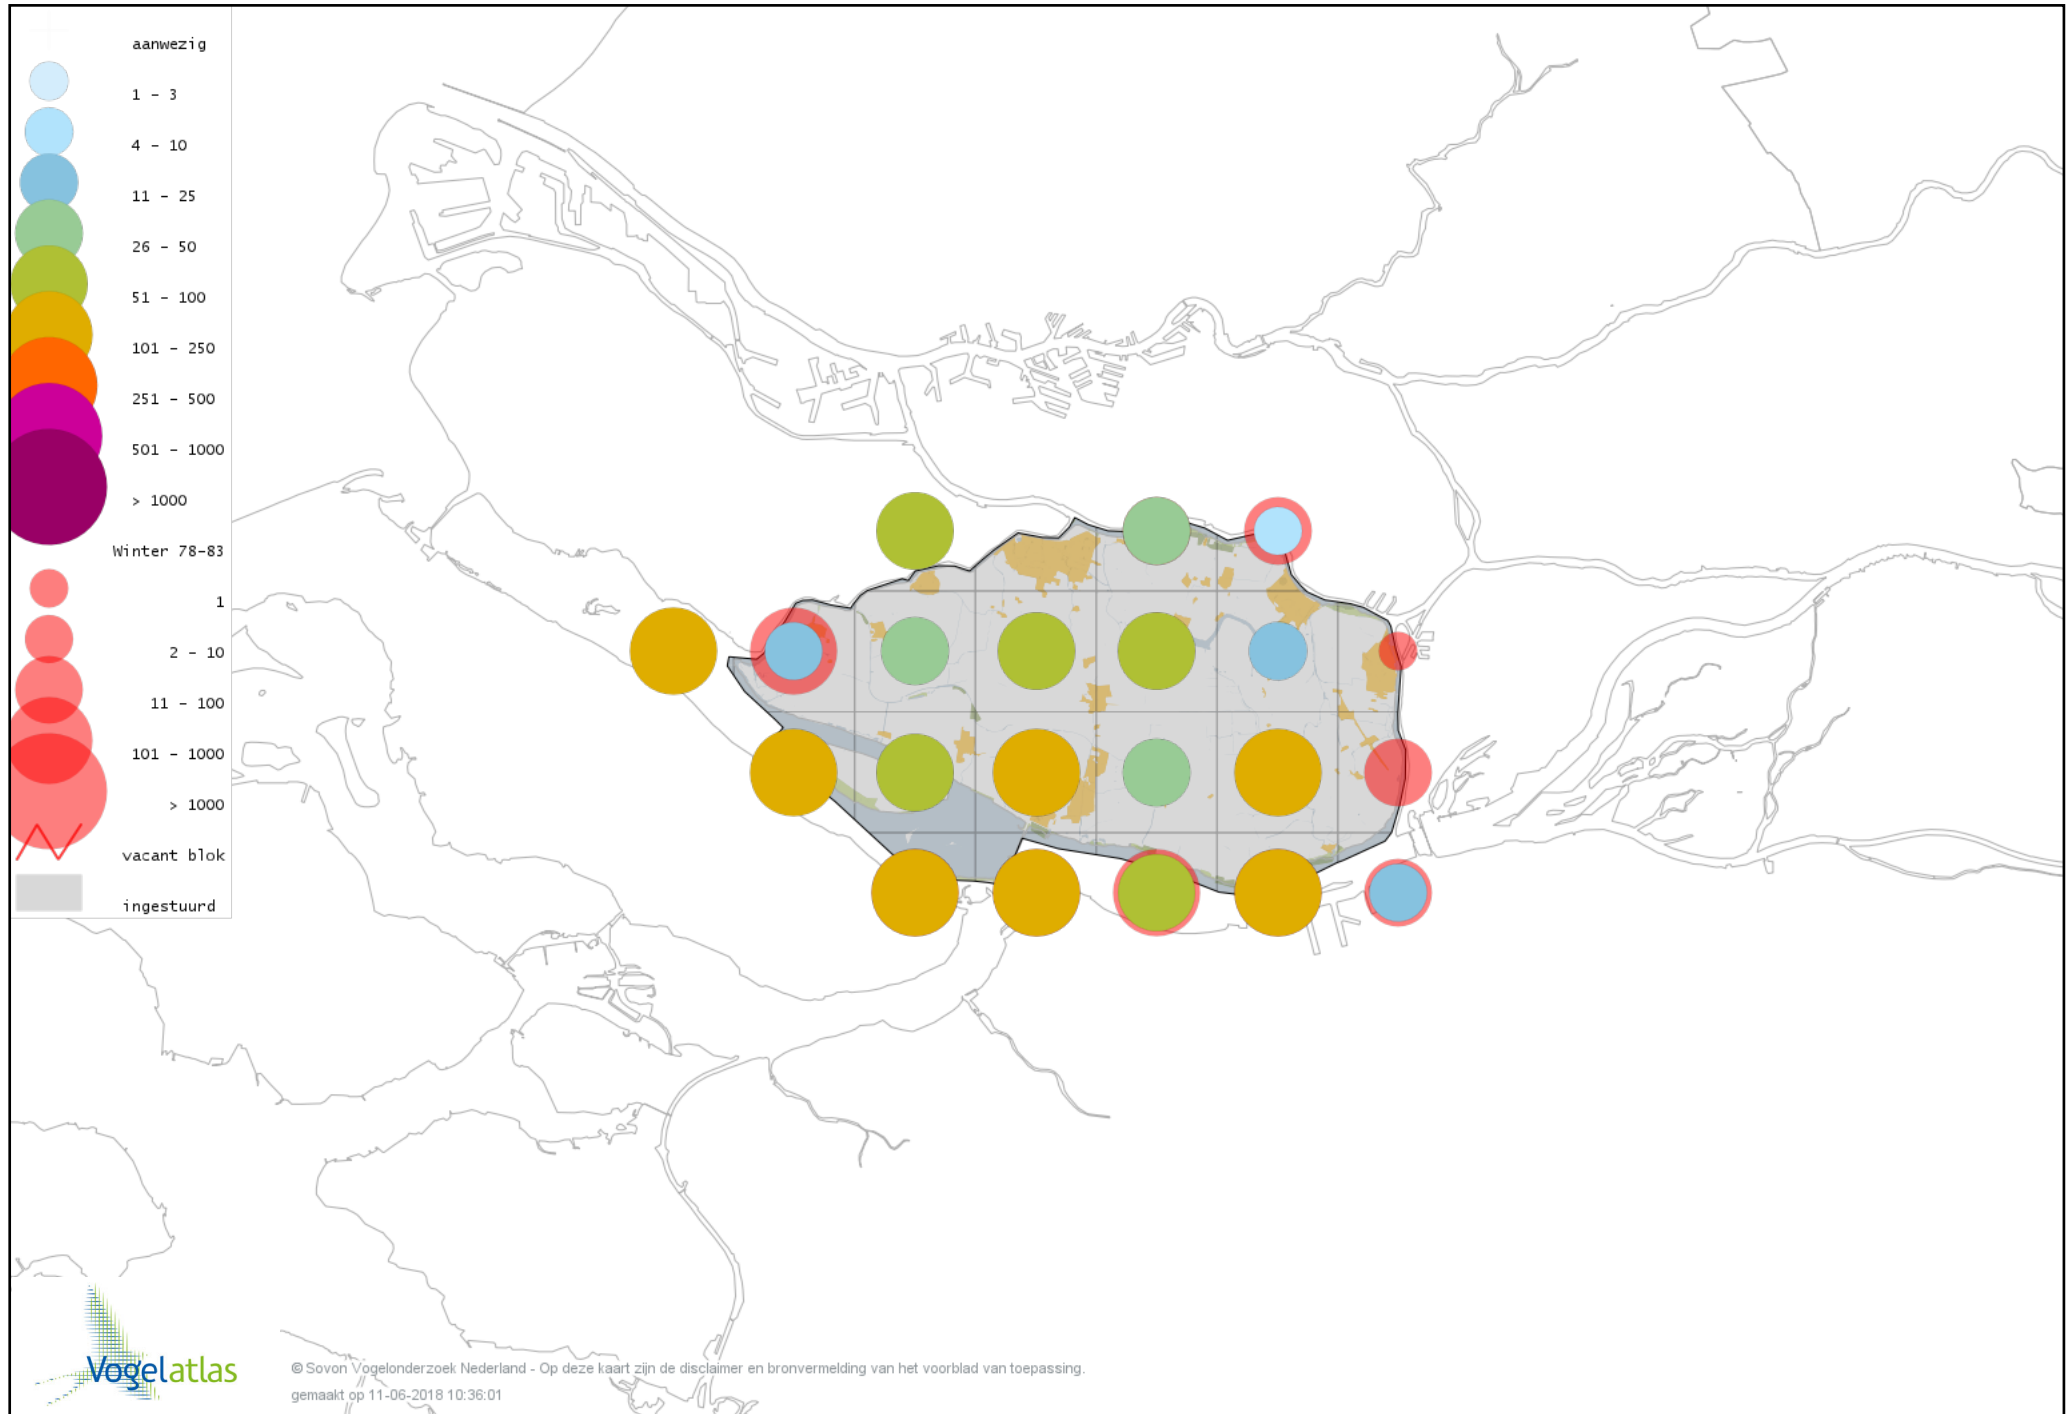

Voorlopige verspreidingskaart Zilverplevier winter

Voorlopige verspreidingskaart Kievit winter

Voorlopige verspreidingskaart Drieteenstrandloper winter

Voorlopige verspreidingskaart Bonte Strandloper winter

Voorlopige verspreidingskaart Kemphaan winter

Voorlopige verspreidingskaart Bokje winter

Voorlopige verspreidingskaart Watersnip winter

Voorlopige verspreidingskaart Houtsnip winter

Voorlopige verspreidingskaart Grutto winter

Voorlopige verspreidingskaart Rosse Grutto winter

Voorlopige verspreidingskaart Wulp winter

Voorlopige verspreidingskaart Oeverloper winter

Voorlopige verspreidingskaart Witgat winter

Voorlopige verspreidingskaart Zwarte Ruiter winter