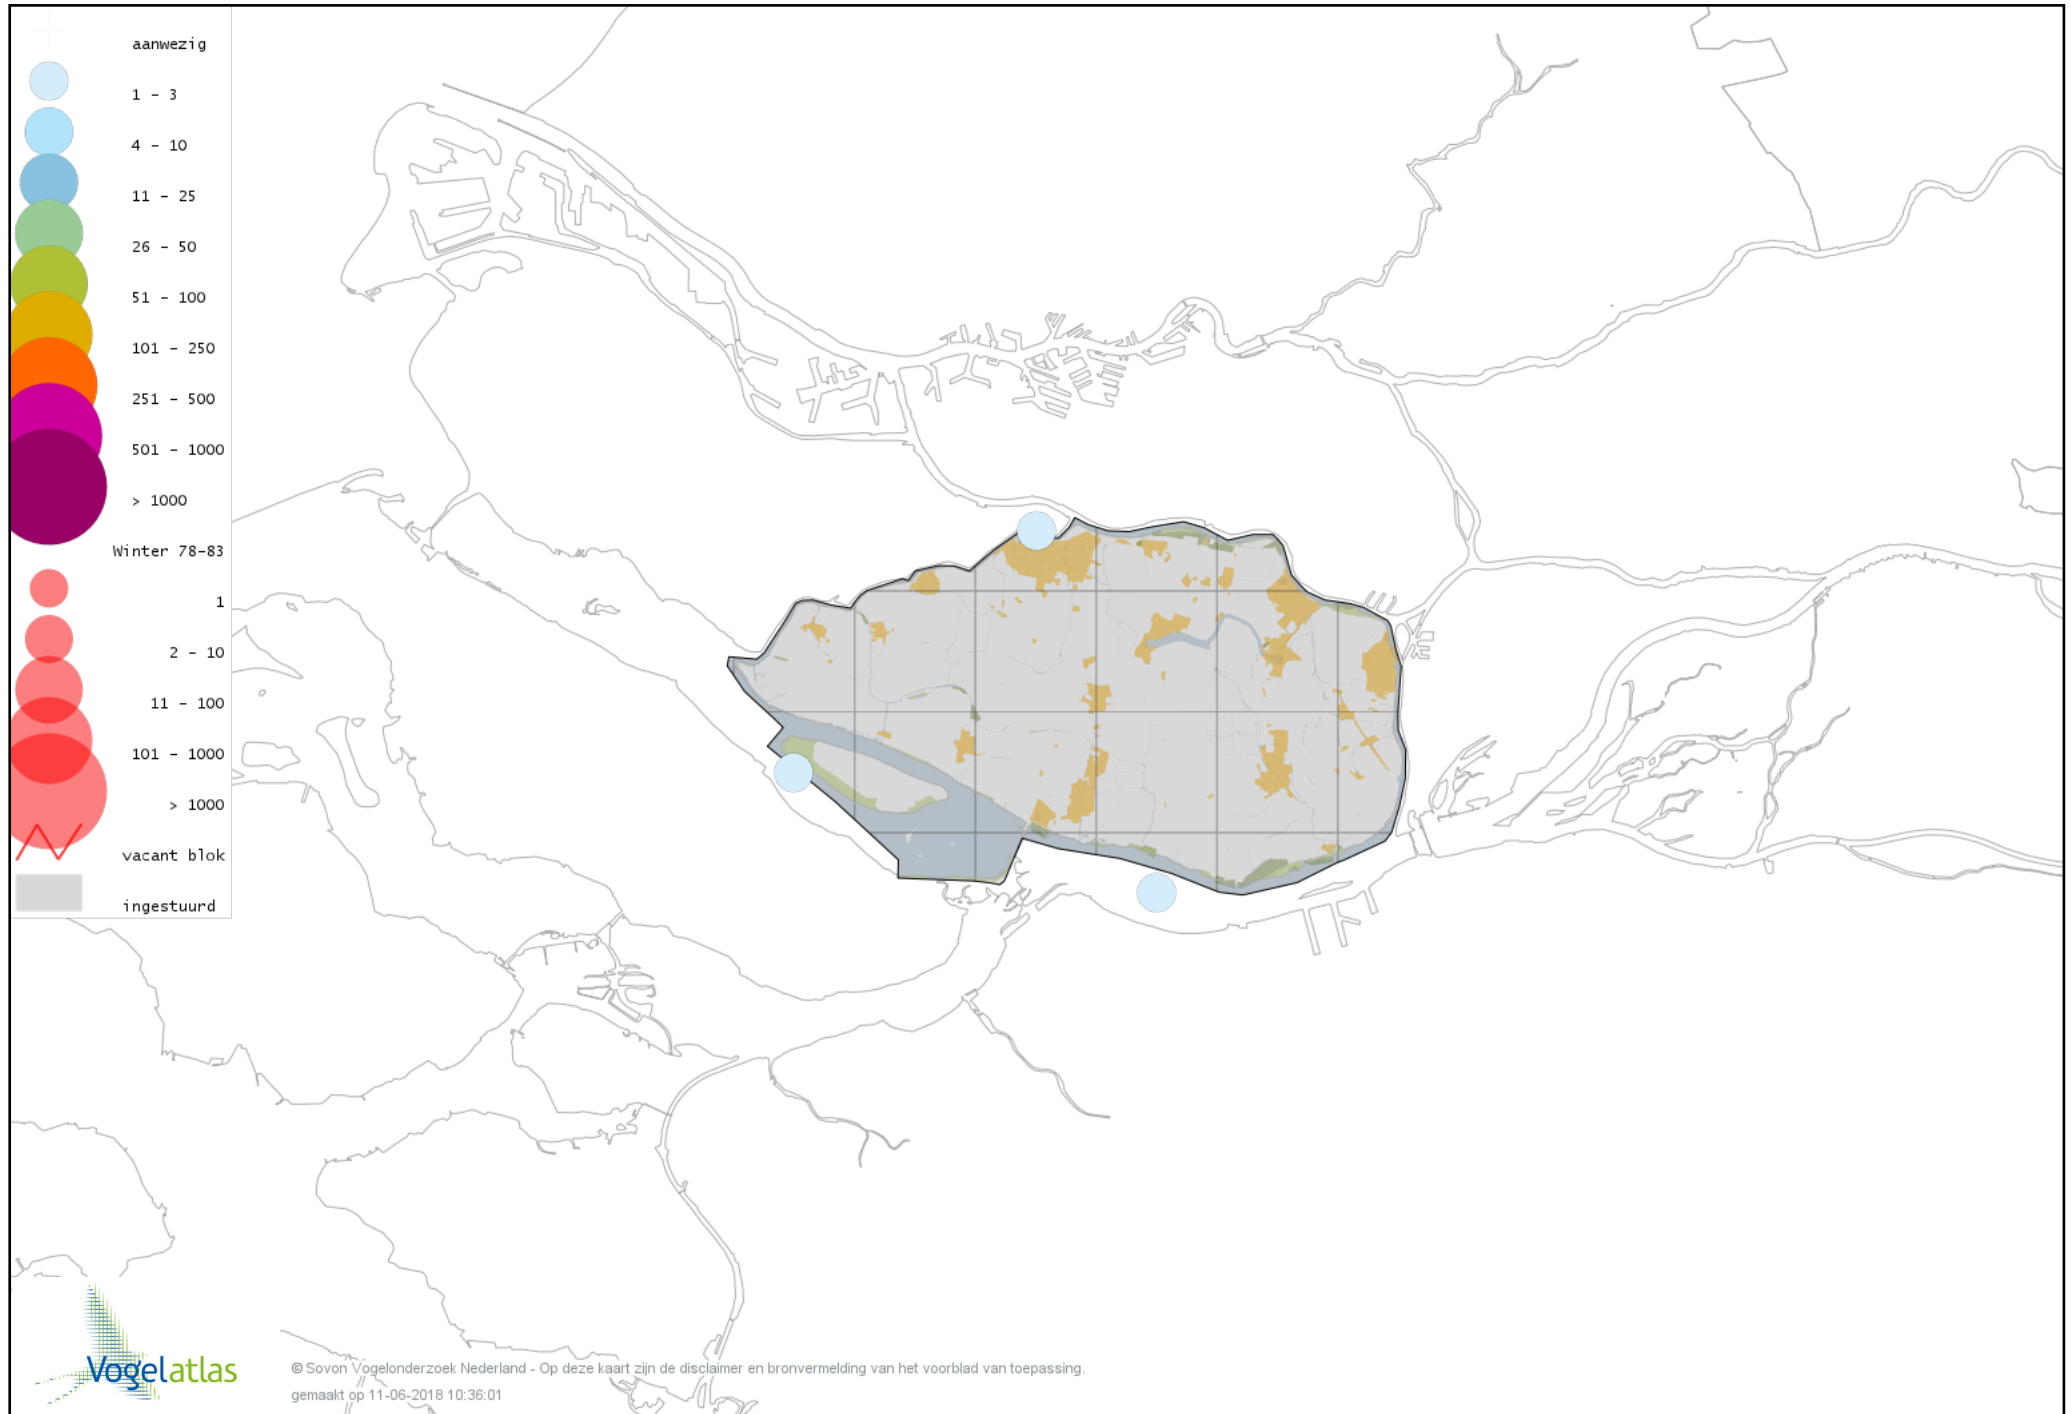

Voorlopige verspreidingskaart Rosse Stekelstaart winter

Voorlopige verspreidingskaart Eider winter

Voorlopige verspreidingskaart Grote Zee-eend winter

Voorlopige verspreidingskaart IJseend winter

Voorlopige verspreidingskaart Nonnetje winter

Voorlopige verspreidingskaart Buffelkopeend winter

Voorlopige verspreidingskaart Brilduiker winter

Voorlopige verspreidingskaart Kokardezaagbek winter

Voorlopige verspreidingskaart Grote Zaagbek winter

Voorlopige verspreidingskaart Middelste Zaagbek winter

Voorlopige verspreidingskaart Krakeend winter

Voorlopige verspreidingskaart Chileense Smient winter

Voorlopige verspreidingskaart Smient winter

Voorlopige verspreidingskaart Slobeend winter

Voorlopige verspreidingskaart Wilde Eend winter