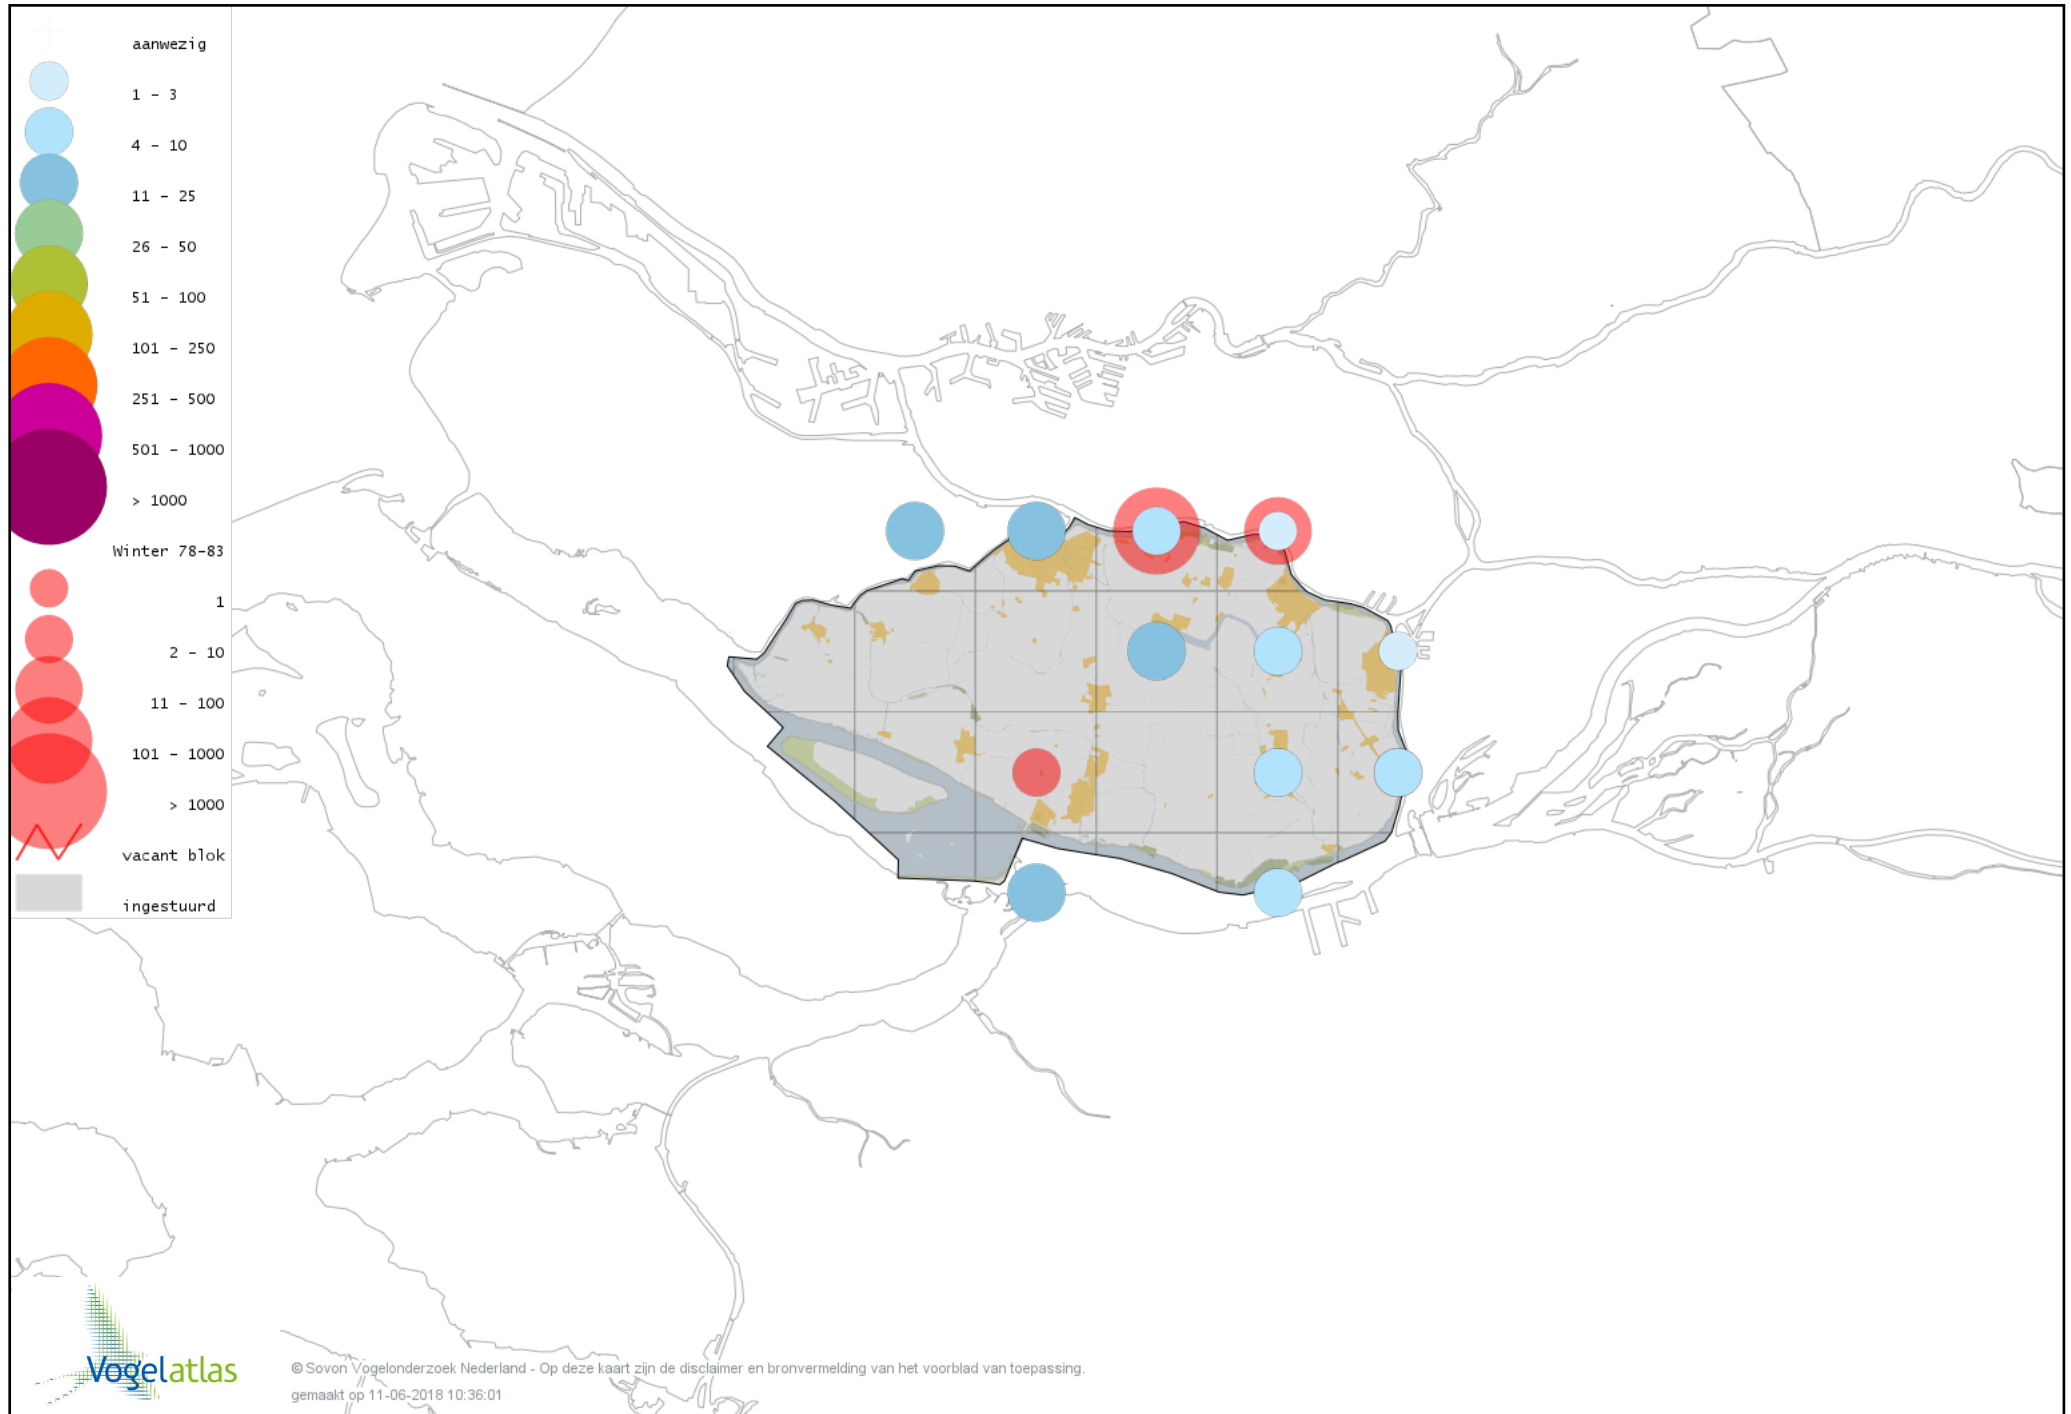

Voorlopige verspreidingskaart Keep winter