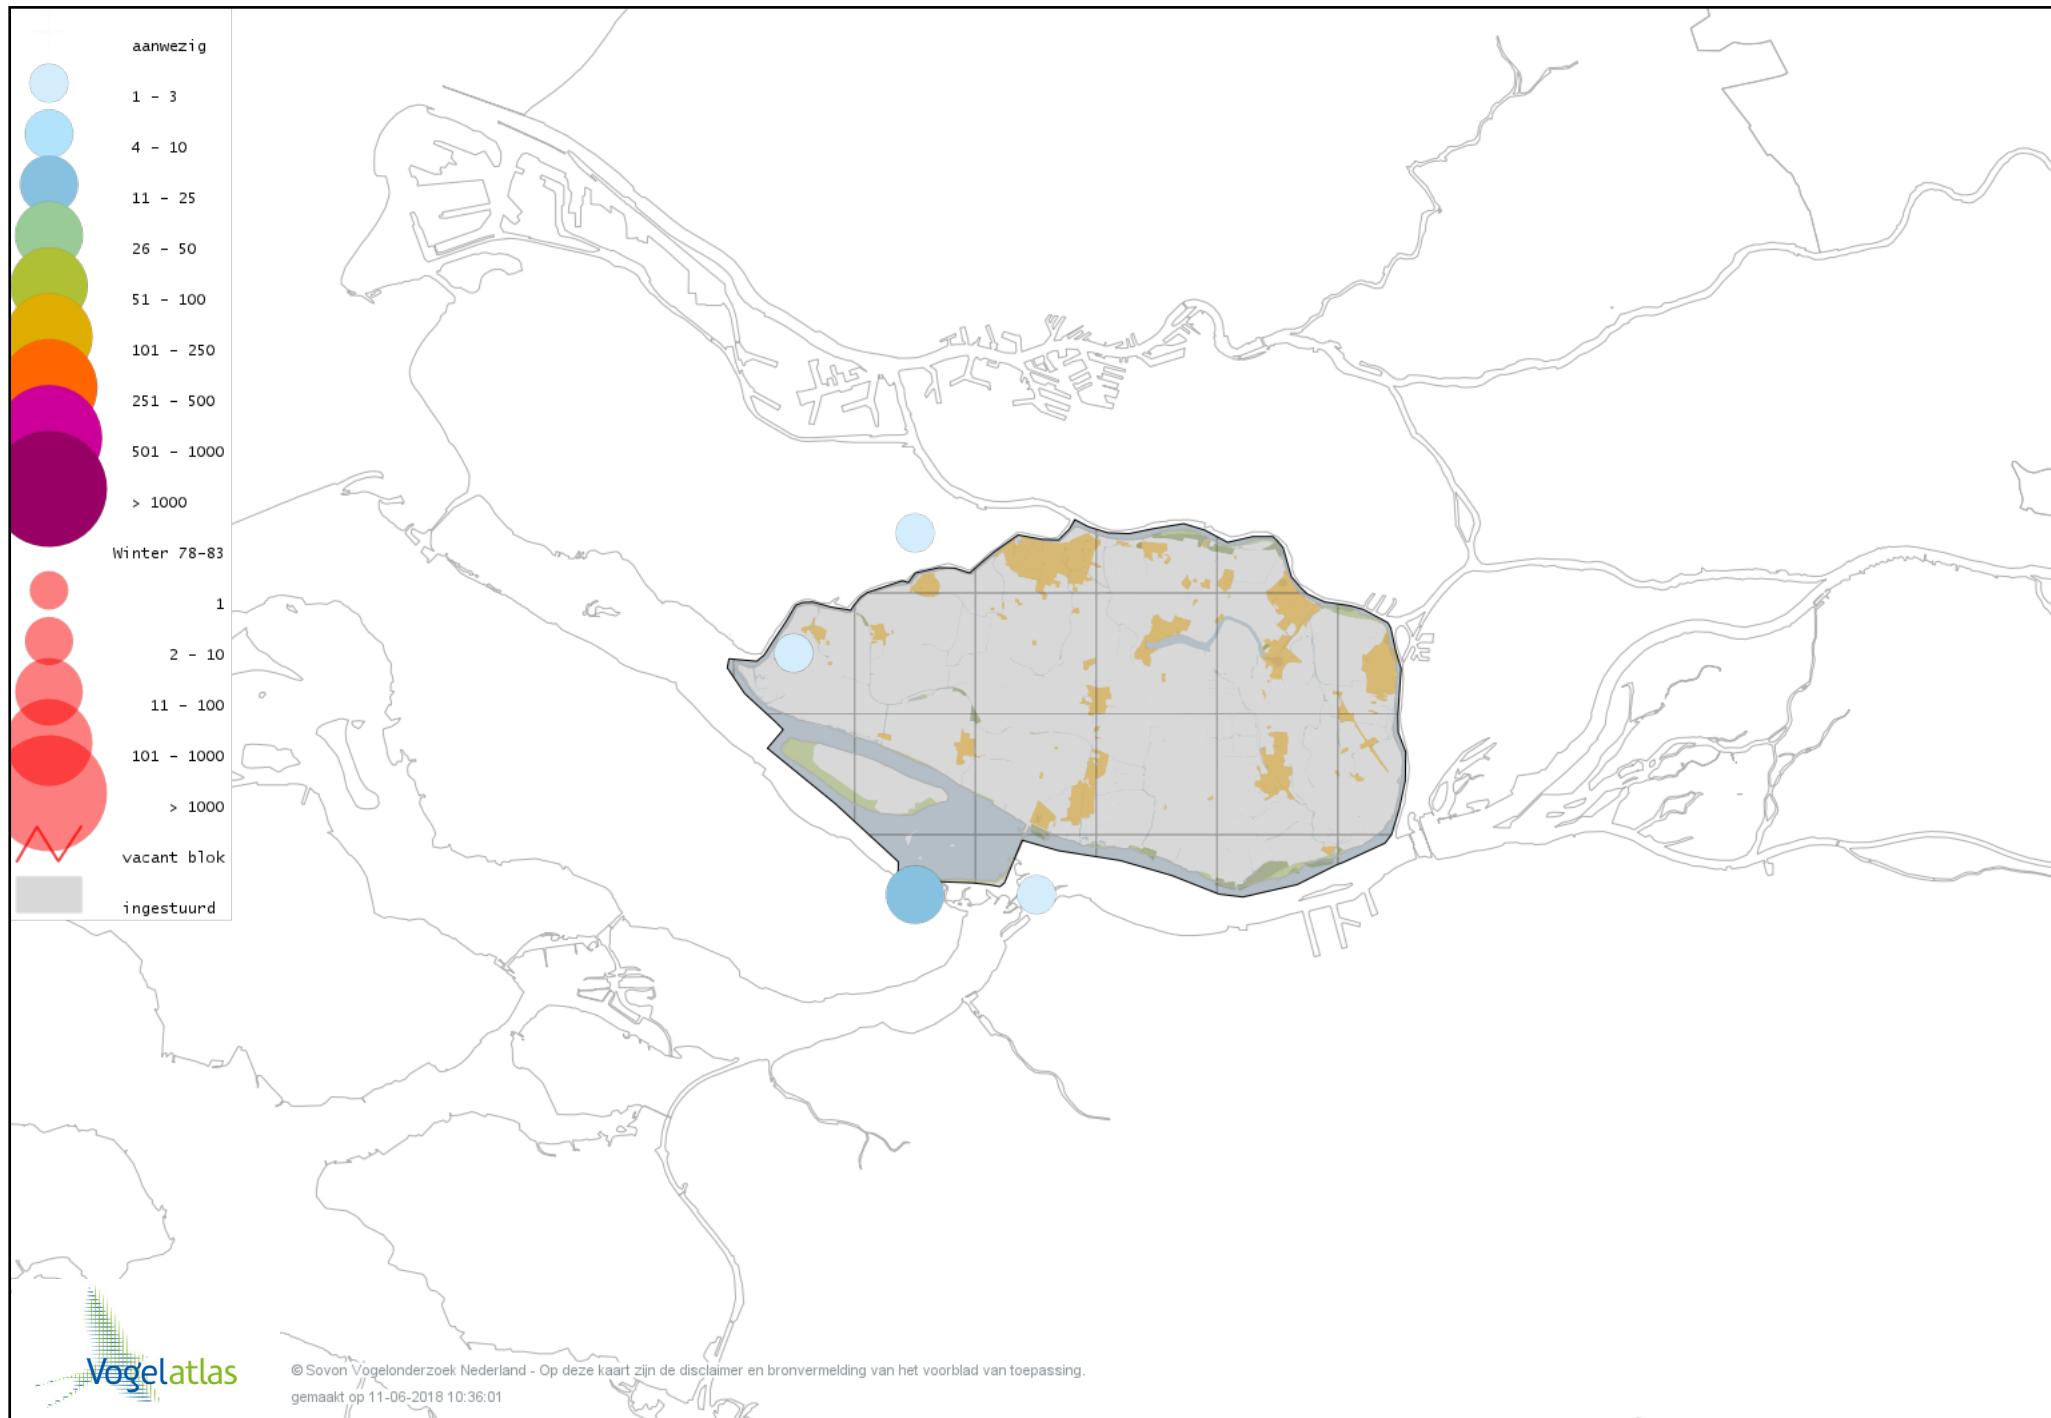

Voorlopige verspreidingskaart Rosse Grutto winter

Voorlopige verspreidingskaart Wulp winter

Voorlopige verspreidingskaart Oeverloper winter

Voorlopige verspreidingskaart Witgat winter

Voorlopige verspreidingskaart Zwarte Ruiter winter

Voorlopige verspreidingskaart Tureluur winter

Voorlopige verspreidingskaart Rosse Franjepoot winter

Voorlopige verspreidingskaart Kokmeeuw winter

Voorlopige verspreidingskaart Dwergmeeuw winter

Voorlopige verspreidingskaart Zwartkopmeeuw winter