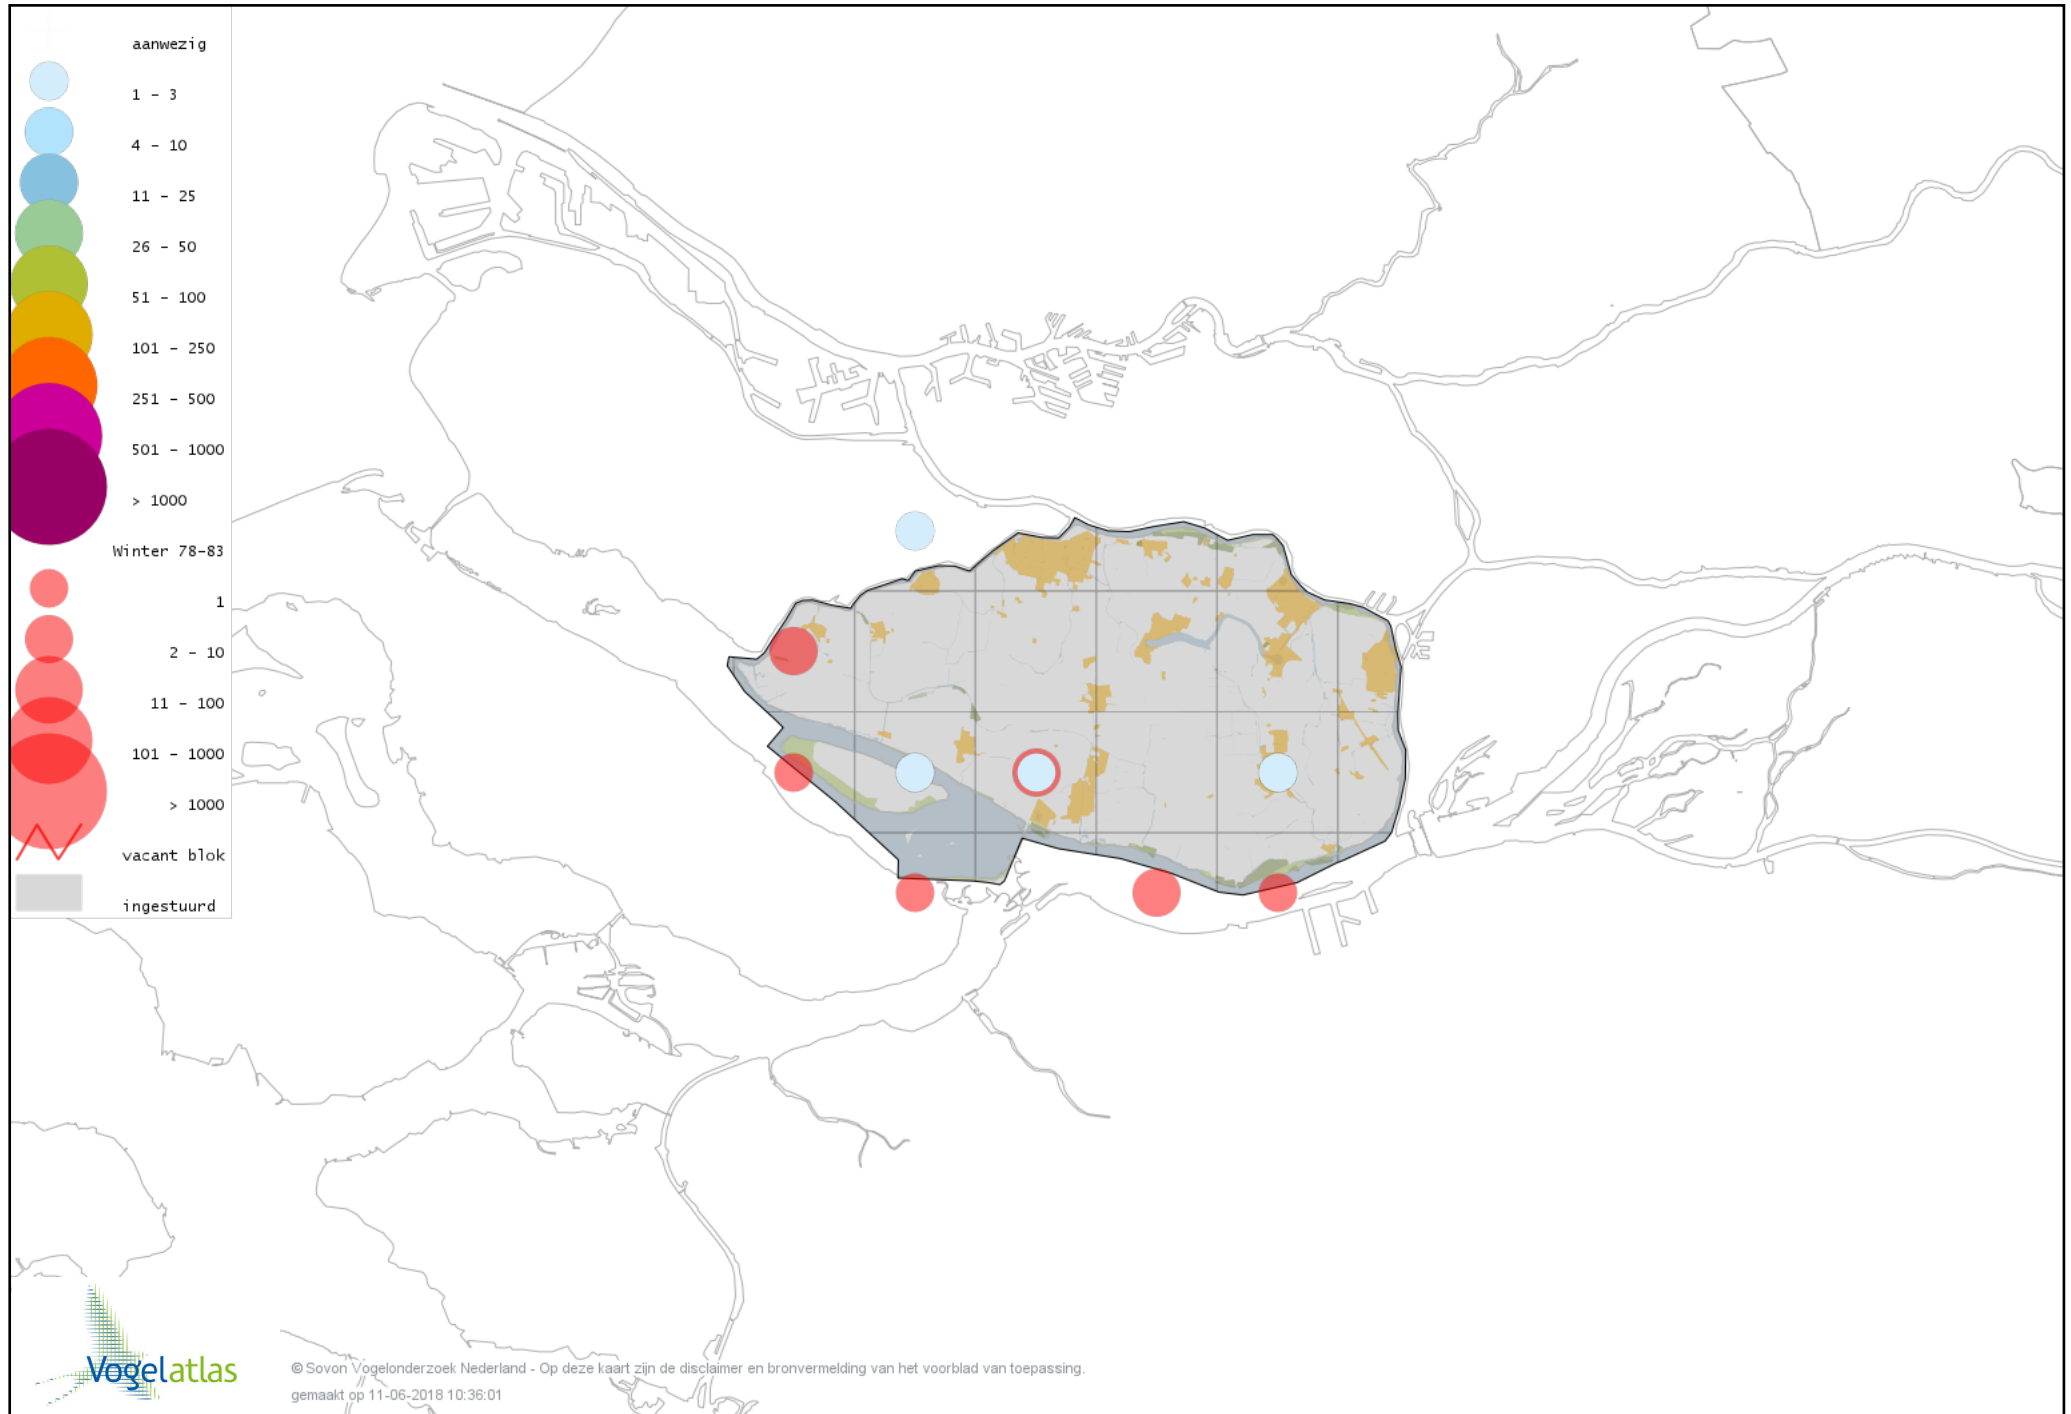

De kleurtint (blauw) is de beste referentie voor de tot nu toe waargenomen aantalsklasse.

De stipgrootte is relatief. Vergelijk daarvoor de atlasblok grootte van de legenda met die van het kaartbeeld.

Voorlopige verspreidingskaart Knobbelzwaan winter

Voorlopige verspreidingskaart Zwarte Zwaan winter

Voorlopige verspreidingskaart Kleine Zwaan winter

Voorlopige verspreidingskaart Wilde Zwaan winter

Voorlopige verspreidingskaart Indische Gans winter

Voorlopige verspreidingskaart Sneeuwgans winter

Voorlopige verspreidingskaart Ross` Gans winter

Voorlopige verspreidingskaart Keizergans winter

Voorlopige verspreidingskaart Knobbelgans (Chinese) winter

Voorlopige verspreidingskaart Toendrarietgans winter