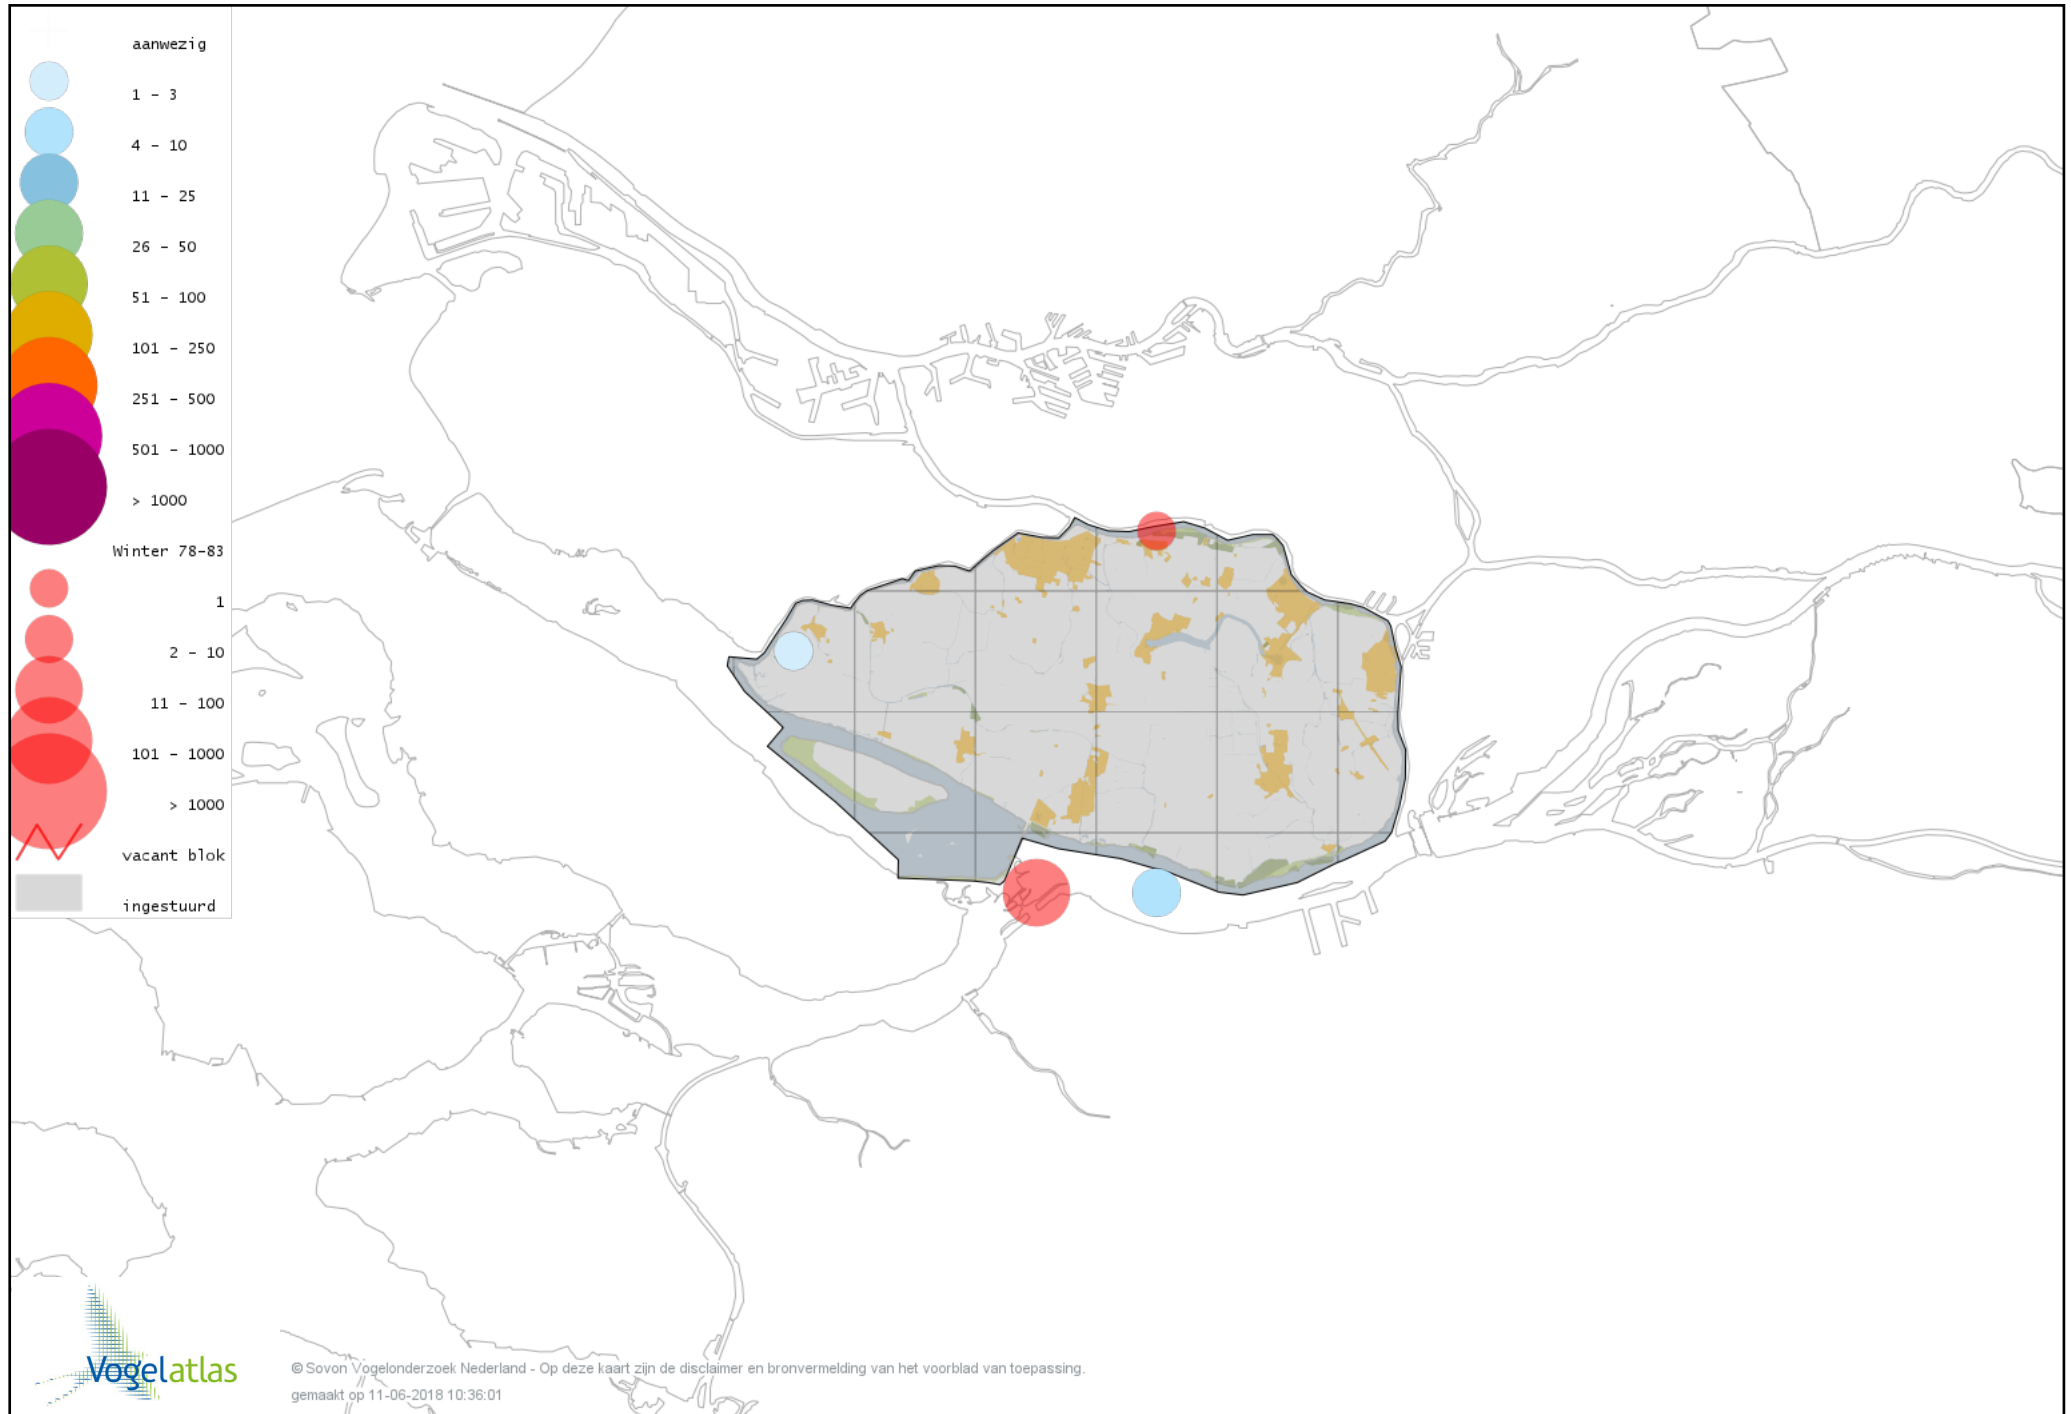

Voorlopige verspreidingskaart Smelleken winter

Voorlopige verspreidingskaart Slechtvalk winter

Voorlopige verspreidingskaart Waterral winter

Voorlopige verspreidingskaart Waterhoen winter

Voorlopige verspreidingskaart Meerkoet winter

Voorlopige verspreidingskaart Kraanvogel winter

Voorlopige verspreidingskaart Scholekster winter

Voorlopige verspreidingskaart Kluut winter

Voorlopige verspreidingskaart Bontbekplevier winter

Voorlopige verspreidingskaart Goudplevier winter

Voorlopige verspreidingskaart Zilverplevier winter

Voorlopige verspreidingskaart Kievit winter

Voorlopige verspreidingskaart Drieteenstrandloper winter

Voorlopige verspreidingskaart Bonte Strandloper winter

Voorlopige verspreidingskaart Kemphaan winter

Voorlopige verspreidingskaart Bokje winter

Voorlopige verspreidingskaart Watersnip winter

Voorlopige verspreidingskaart Houtsnip winter

Voorlopige verspreidingskaart Grutto winter