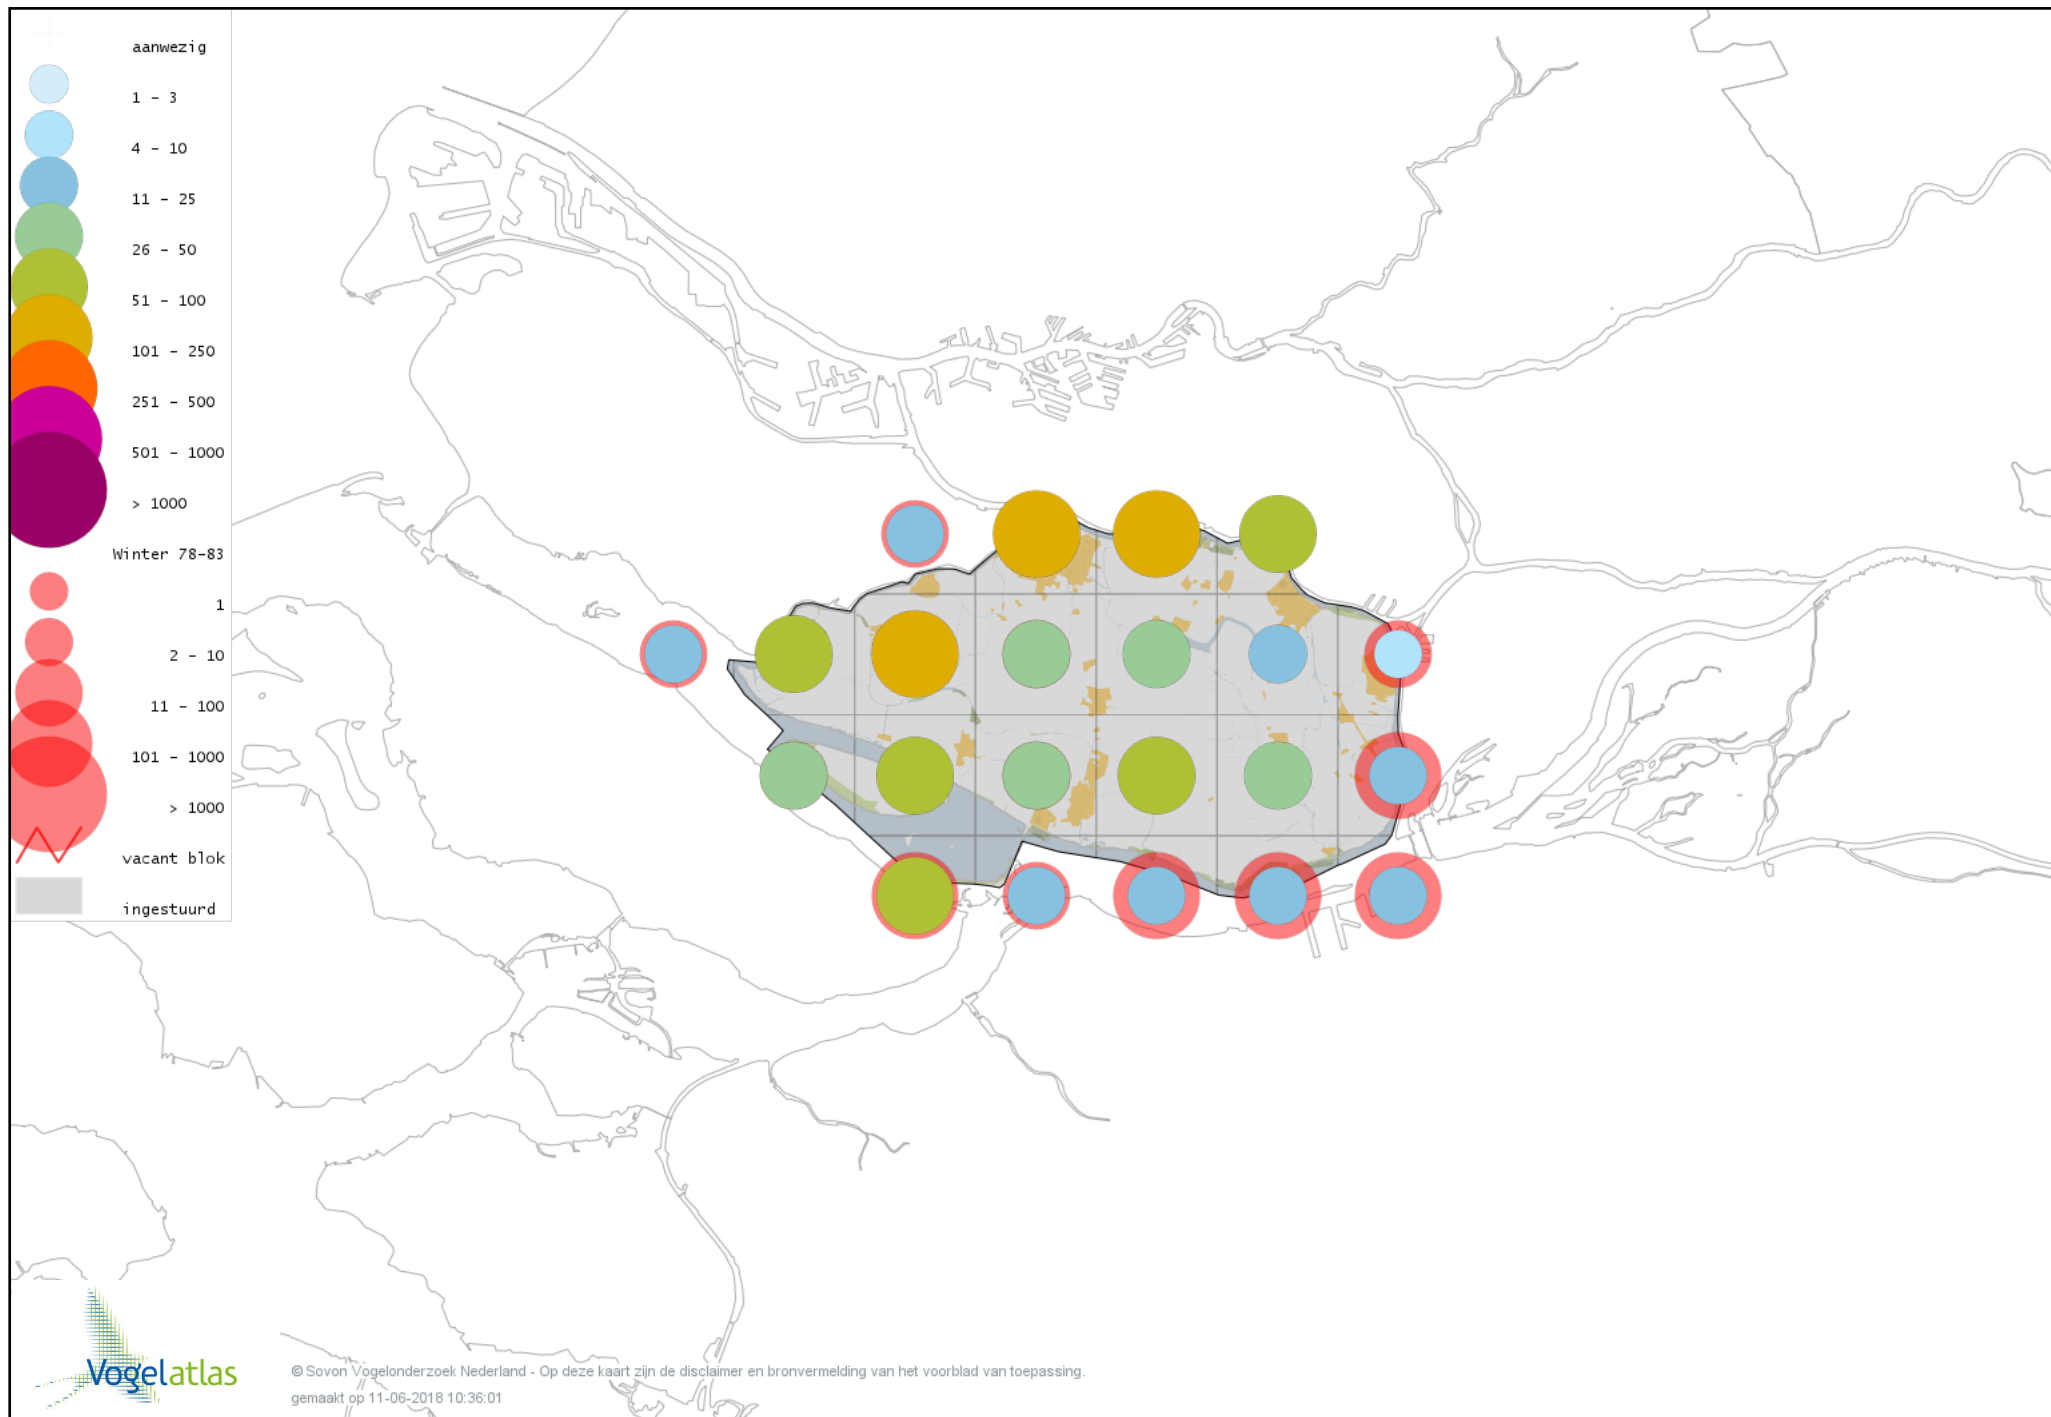

Voorlopige verspreidingskaart Krakeend winter

Voorlopige verspreidingskaart Chileense Smient winter

Voorlopige verspreidingskaart Smient winter

Voorlopige verspreidingskaart Slobeend winter

Voorlopige verspreidingskaart Wilde Eend winter

Voorlopige verspreidingskaart Soepeend winter

Voorlopige verspreidingskaart Bahamapijlstaart winter

Voorlopige verspreidingskaart Pijlstaart winter

Voorlopige verspreidingskaart Wintertaling winter

Voorlopige verspreidingskaart Patrijs winter

Voorlopige verspreidingskaart Kip winter

Voorlopige verspreidingskaart Fazant winter

Voorlopige verspreidingskaart Lady-Amherstfazant winter

Voorlopige verspreidingskaart Blauwe Pauw winter

Voorlopige verspreidingskaart Parelduiker winter

Voorlopige verspreidingskaart Aalscholver winter

Voorlopige verspreidingskaart Grote Aalscholver winter

Voorlopige verspreidingskaart Roerdomp winter

Voorlopige verspreidingskaart Koereiger winter

Voorlopige verspreidingskaart Kleine Zilverreiger winter