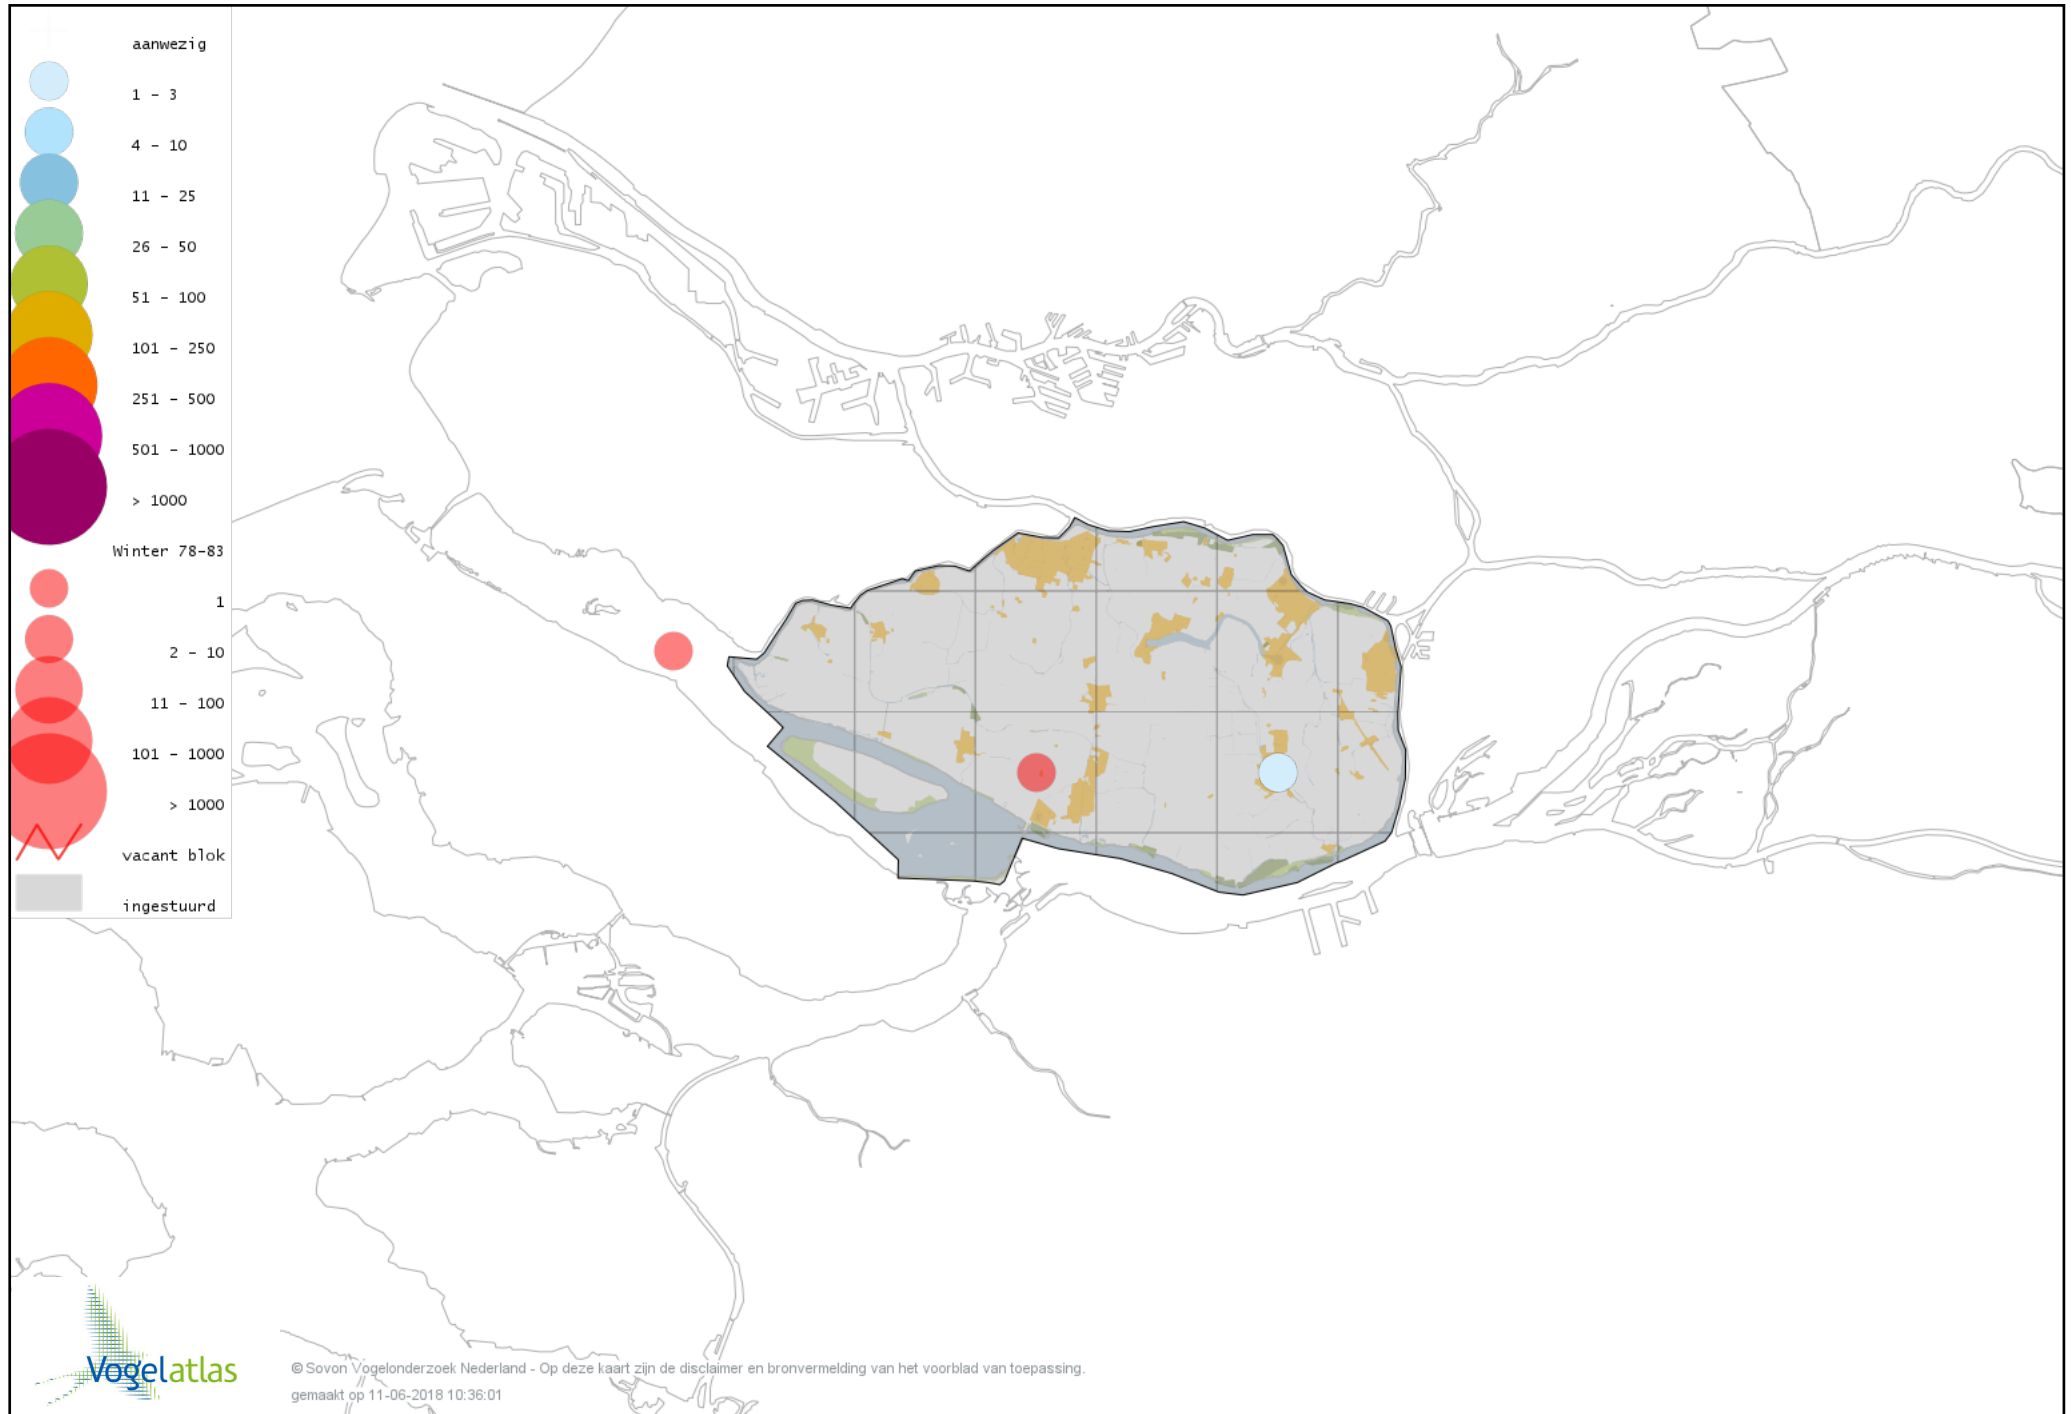

Voorlopige verspreidingskaart Rosse Grutto winter

Voorlopige verspreidingskaart Wulp winter

Voorlopige verspreidingskaart Oeverloper winter

Voorlopige verspreidingskaart Witgat winter

Voorlopige verspreidingskaart Zwarte Ruiter winter

Voorlopige verspreidingskaart Tureluur winter

Voorlopige verspreidingskaart Rosse Franjepoot winter

Voorlopige verspreidingskaart Kokmeeuw winter

Voorlopige verspreidingskaart Dwergmeeuw winter

Voorlopige verspreidingskaart Zwartkopmeeuw winter