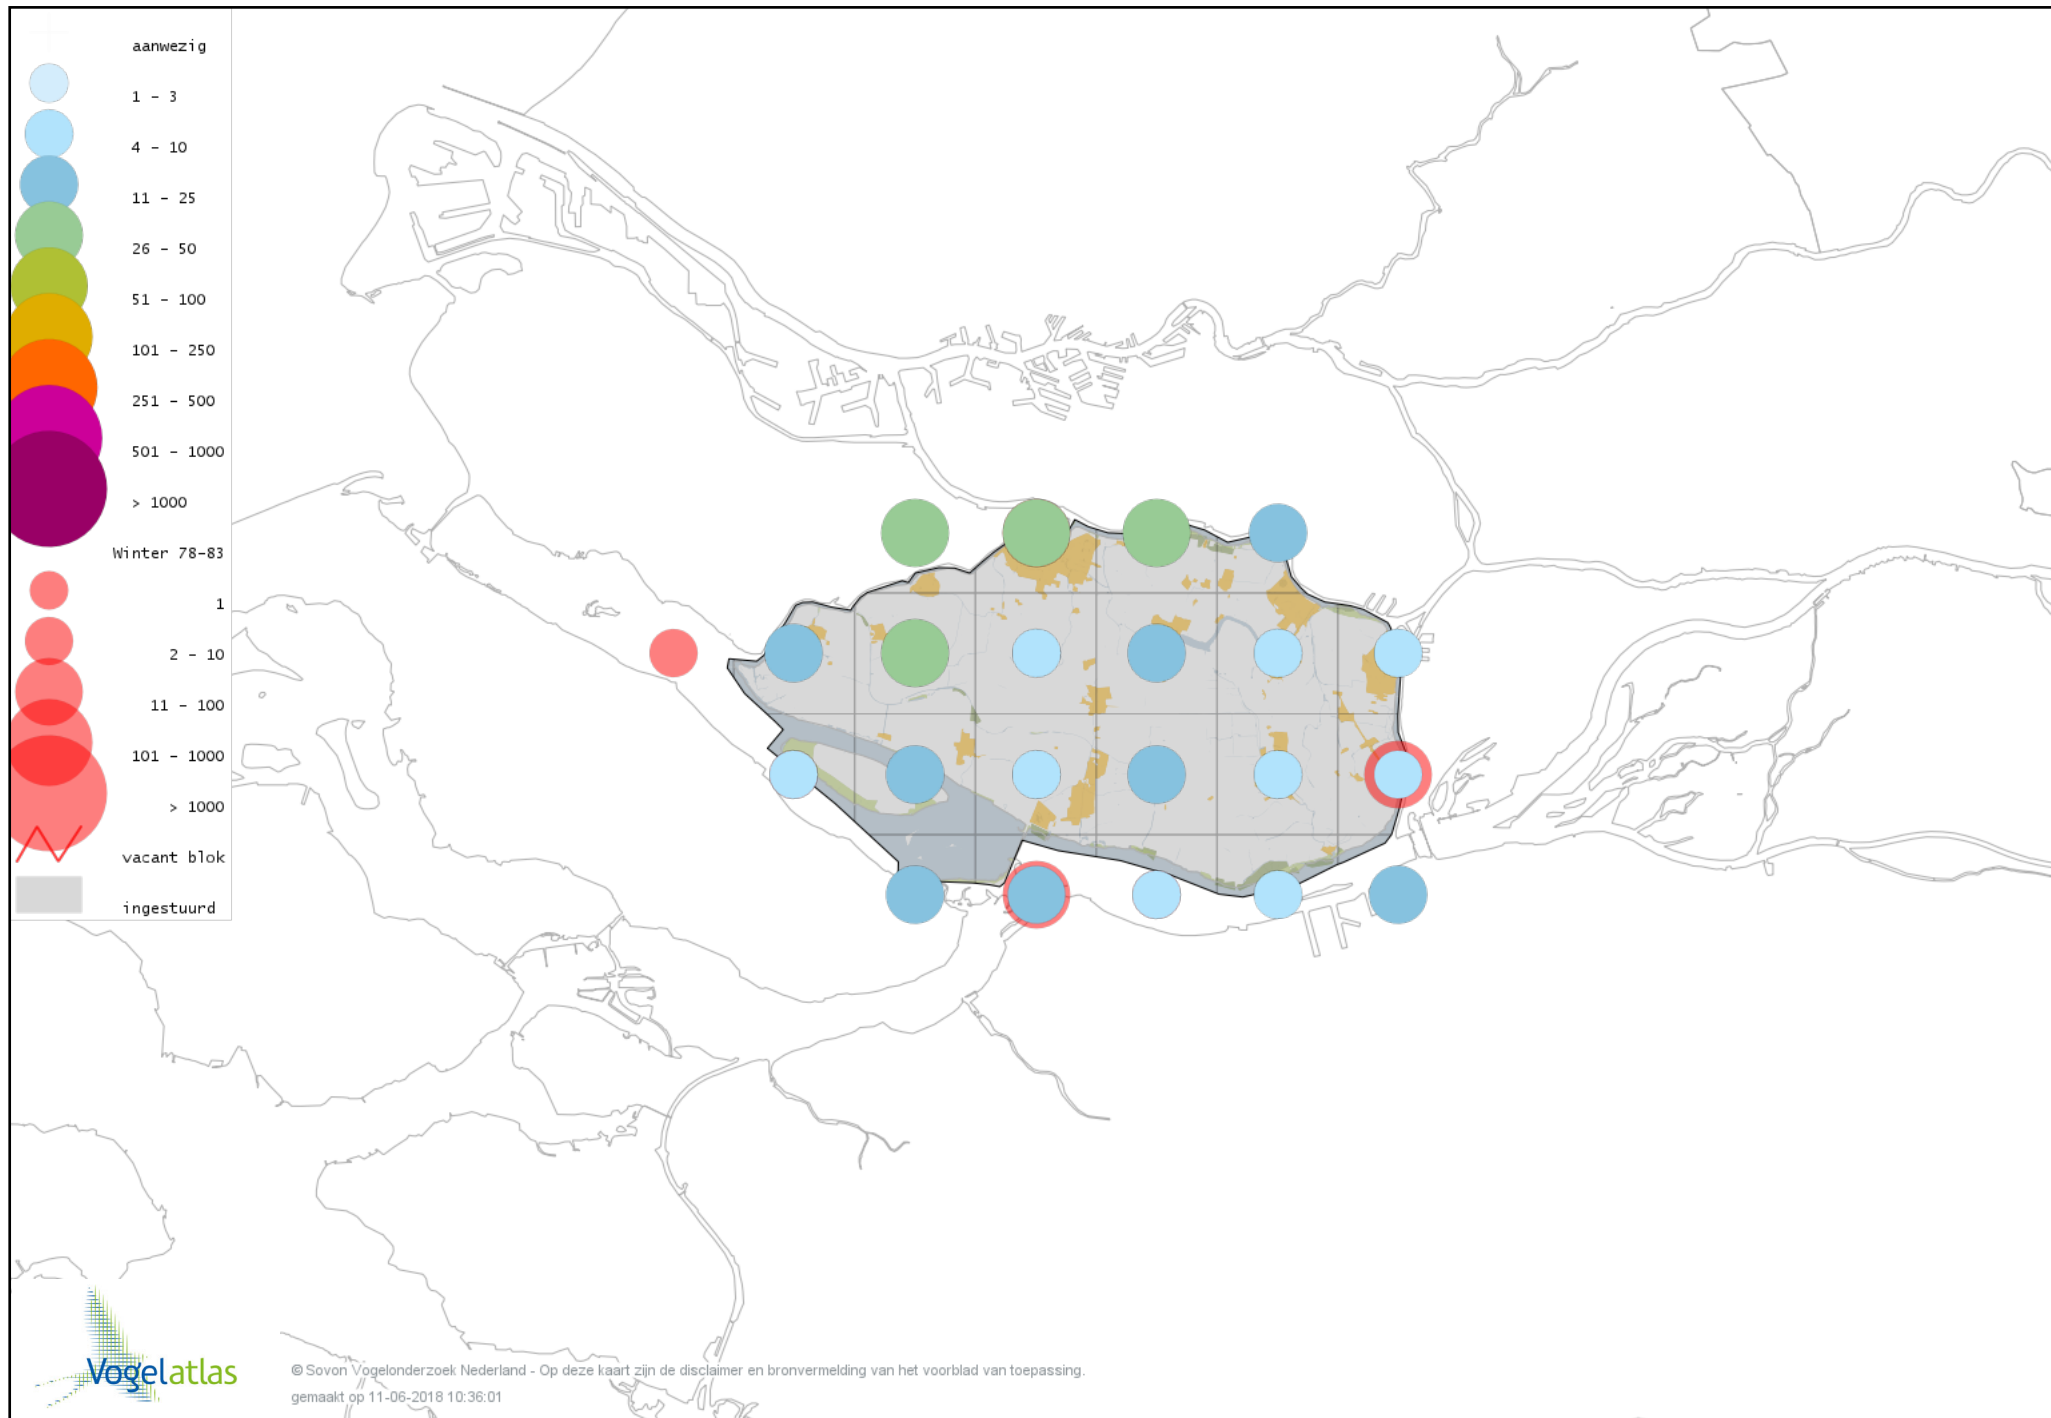

Voorlopige verspreidingskaart Grote Bonte Specht winter

Voorlopige verspreidingskaart Kleine Bonte Specht winter

Voorlopige verspreidingskaart Klappekster winter

Voorlopige verspreidingskaart Ekster winter

Voorlopige verspreidingskaart Gaai winter

Voorlopige verspreidingskaart Kauw winter

Voorlopige verspreidingskaart Noordse Kauw winter

Voorlopige verspreidingskaart Roek winter

Voorlopige verspreidingskaart Zwarte Kraai winter