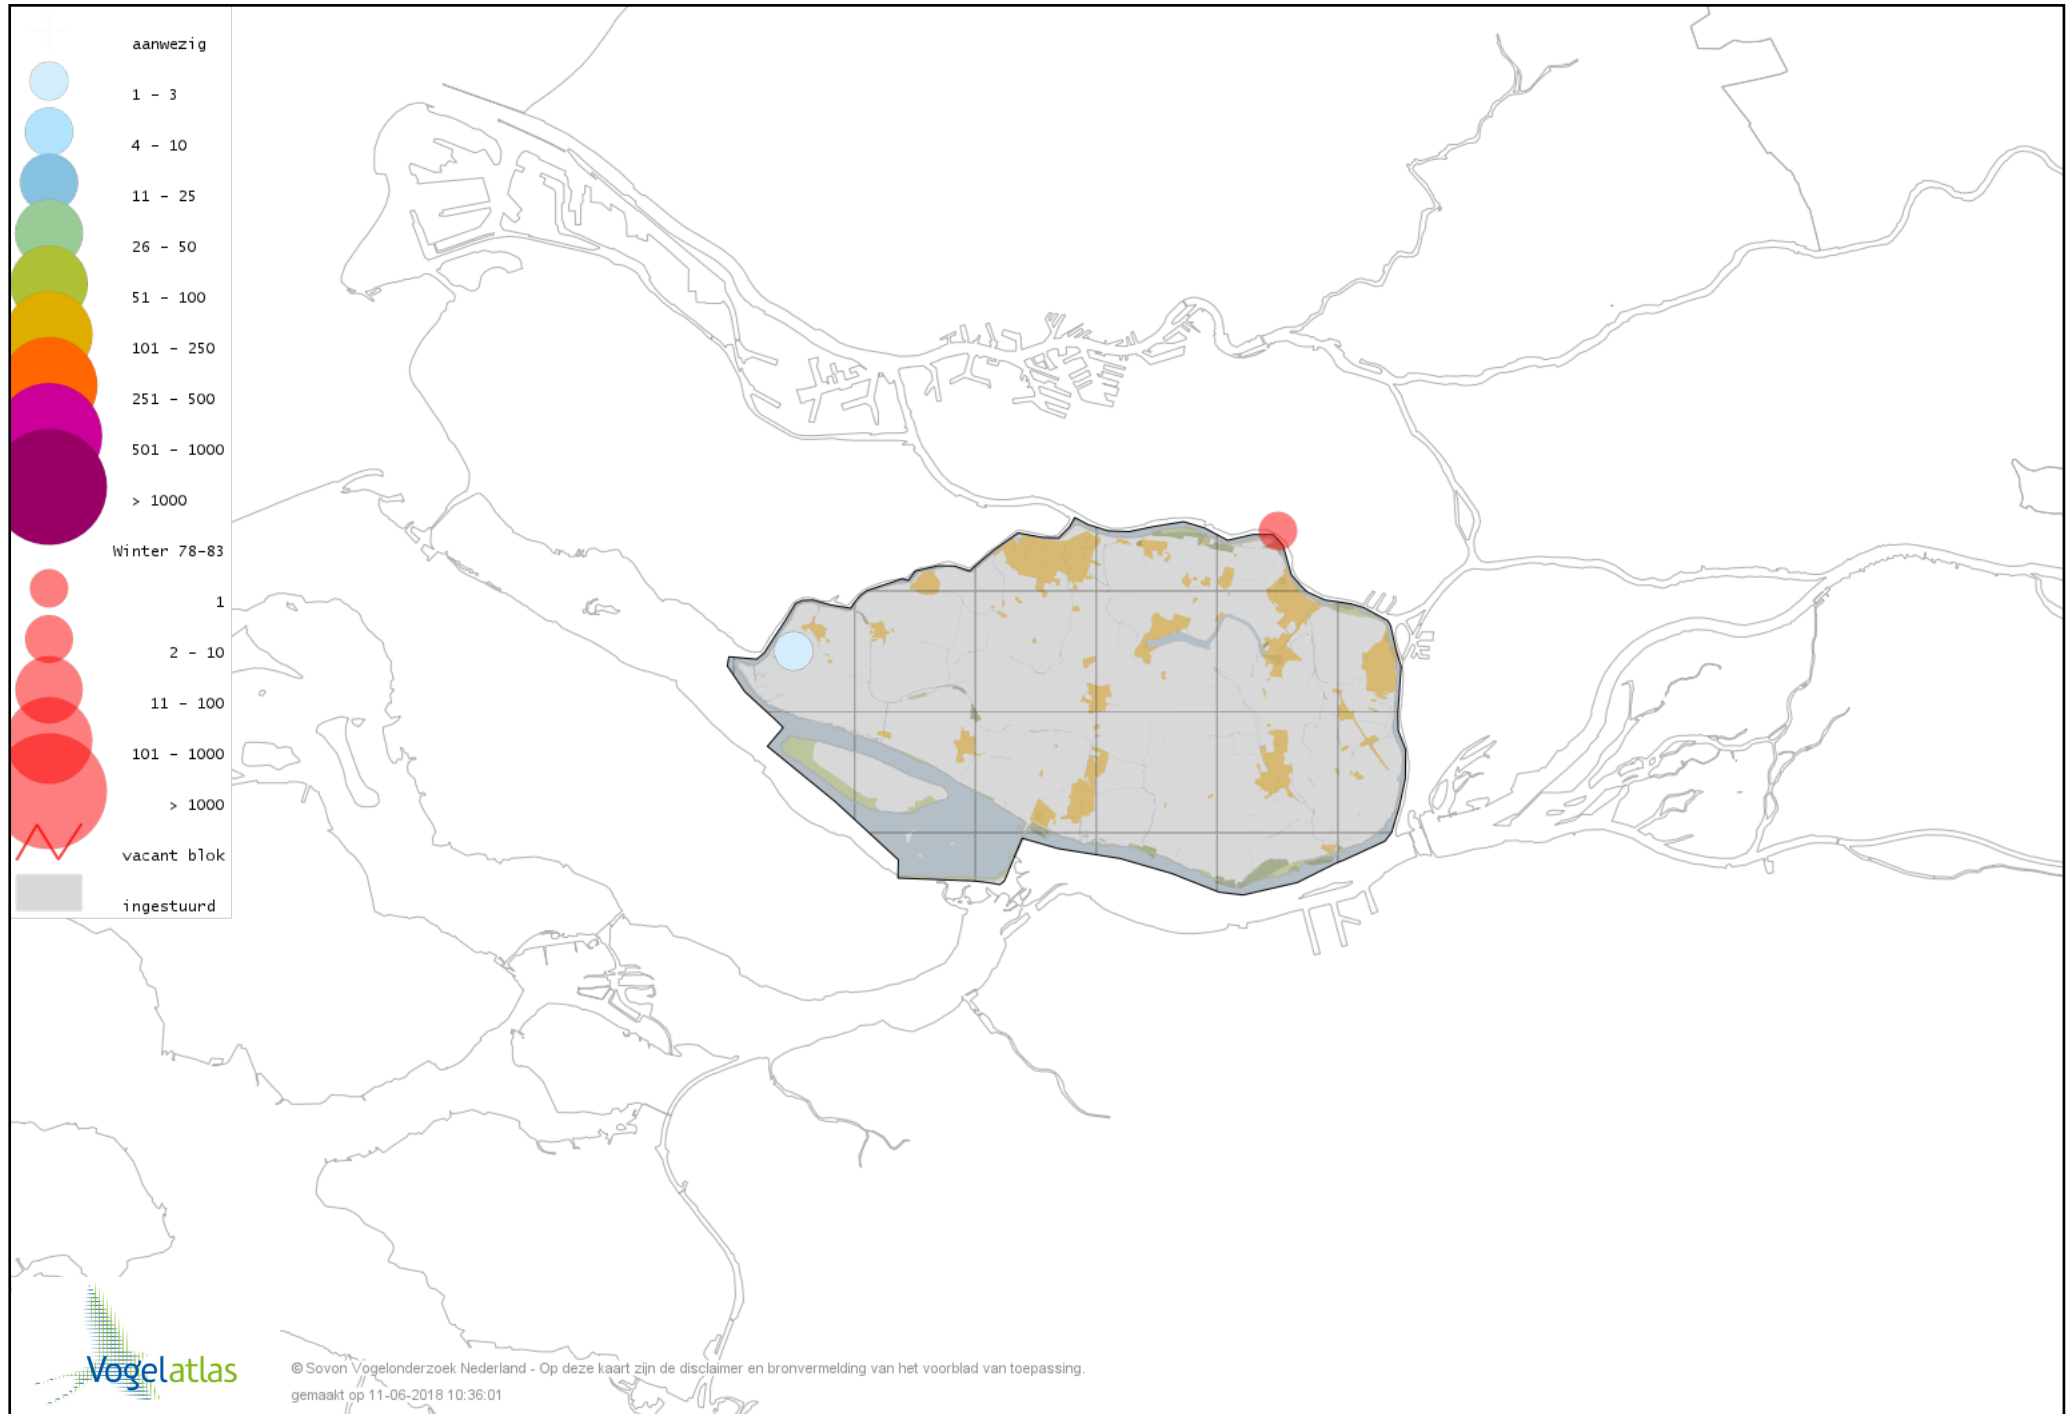

Voorlopige verspreidingskaart Purperreiger winter