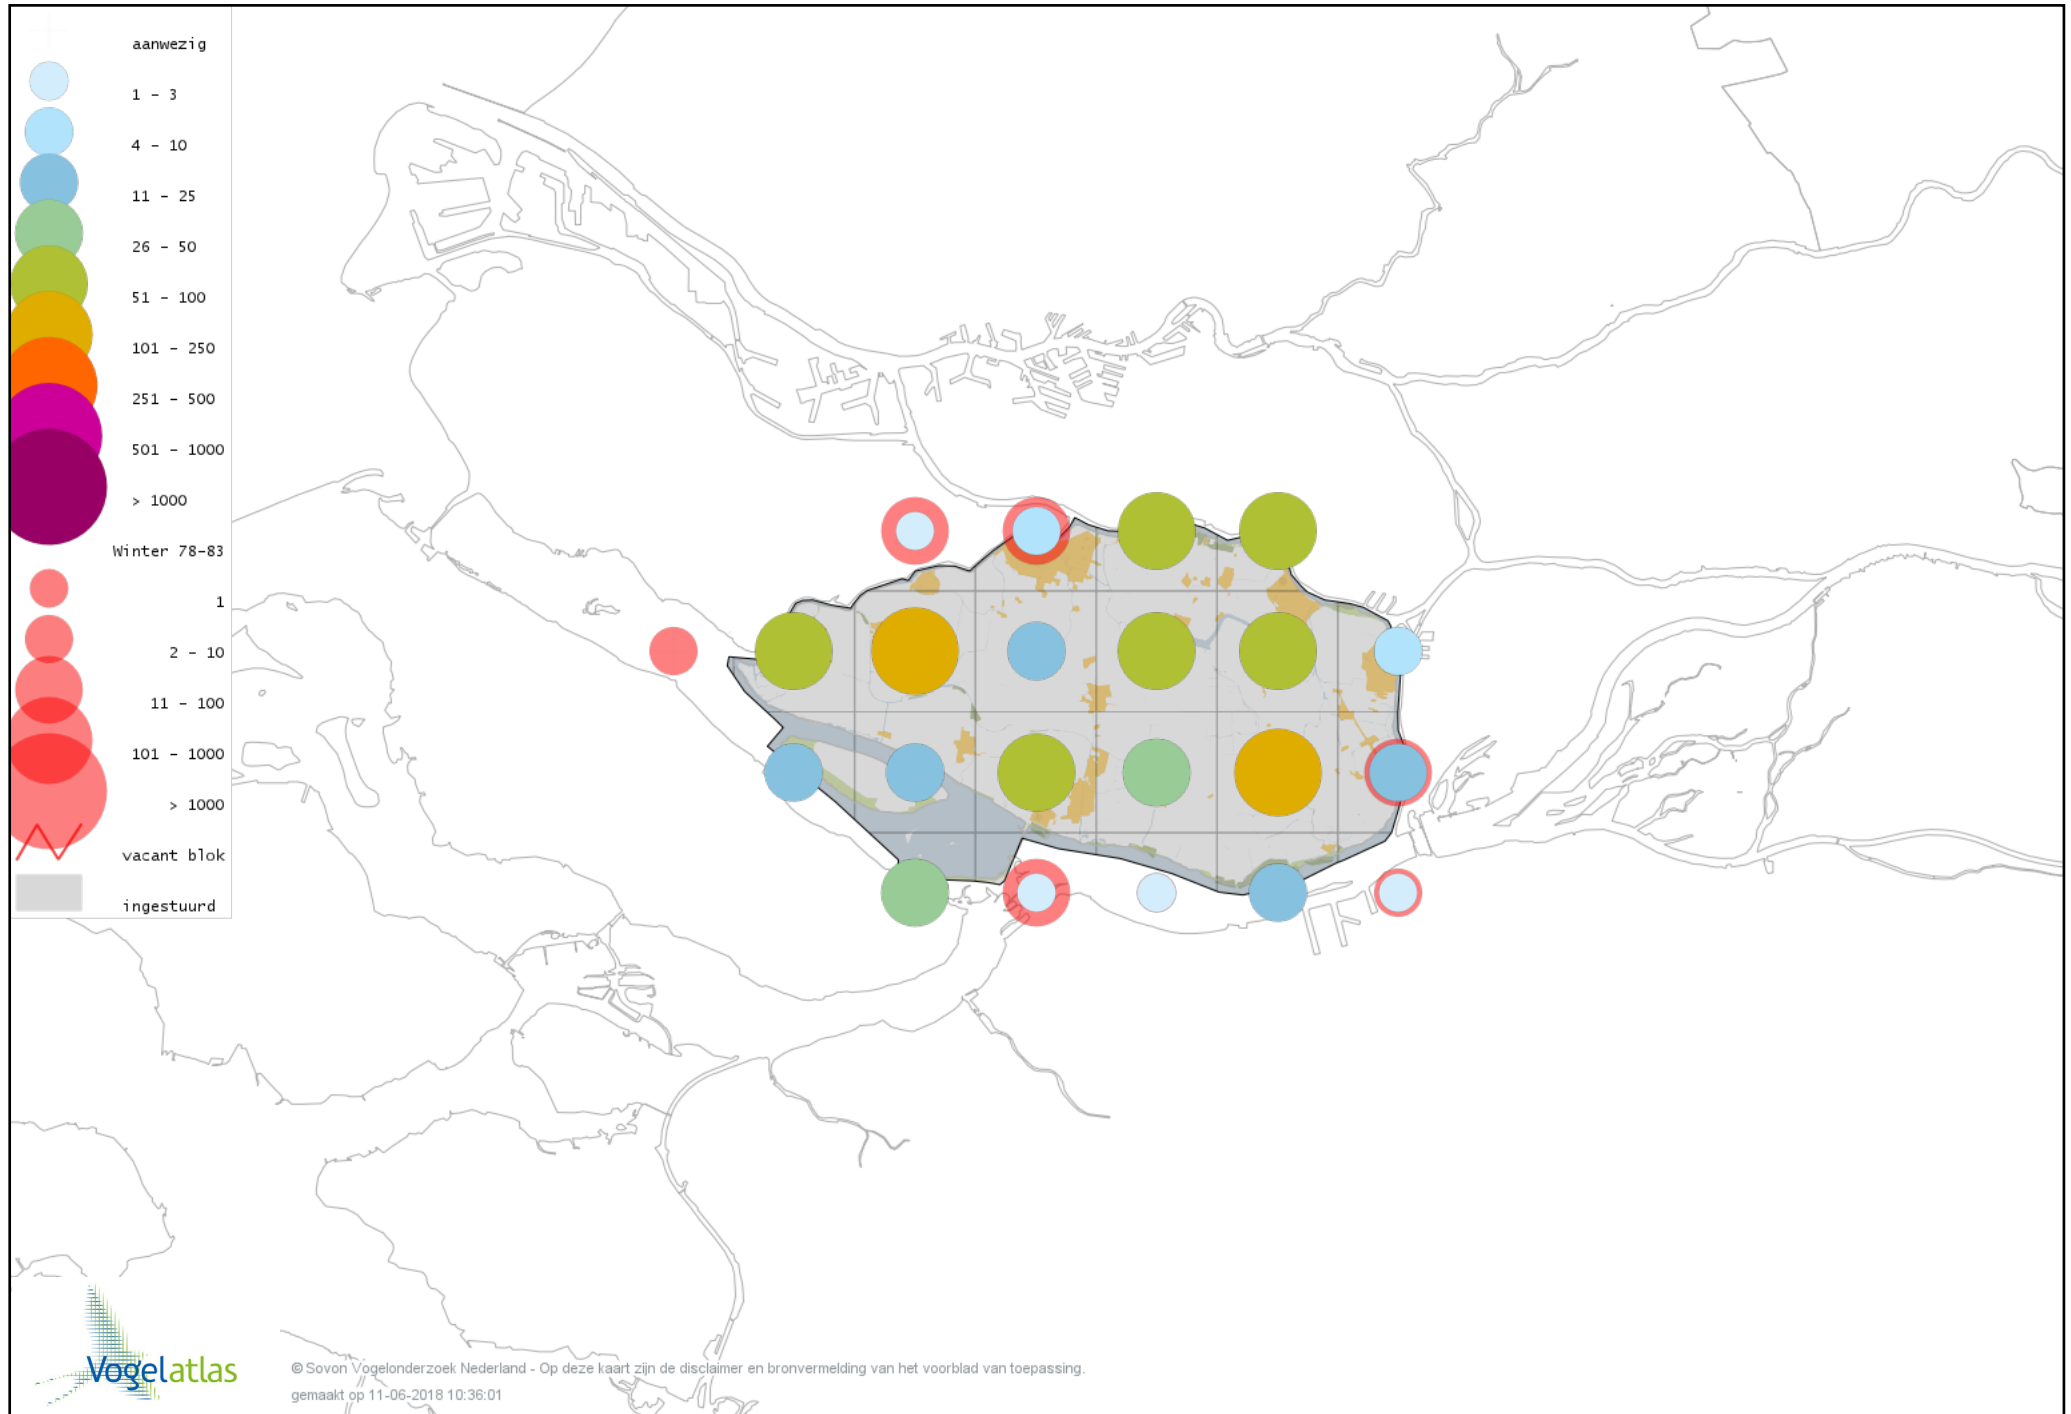

Voorlopige verspreidingskaart Heggenmus winter