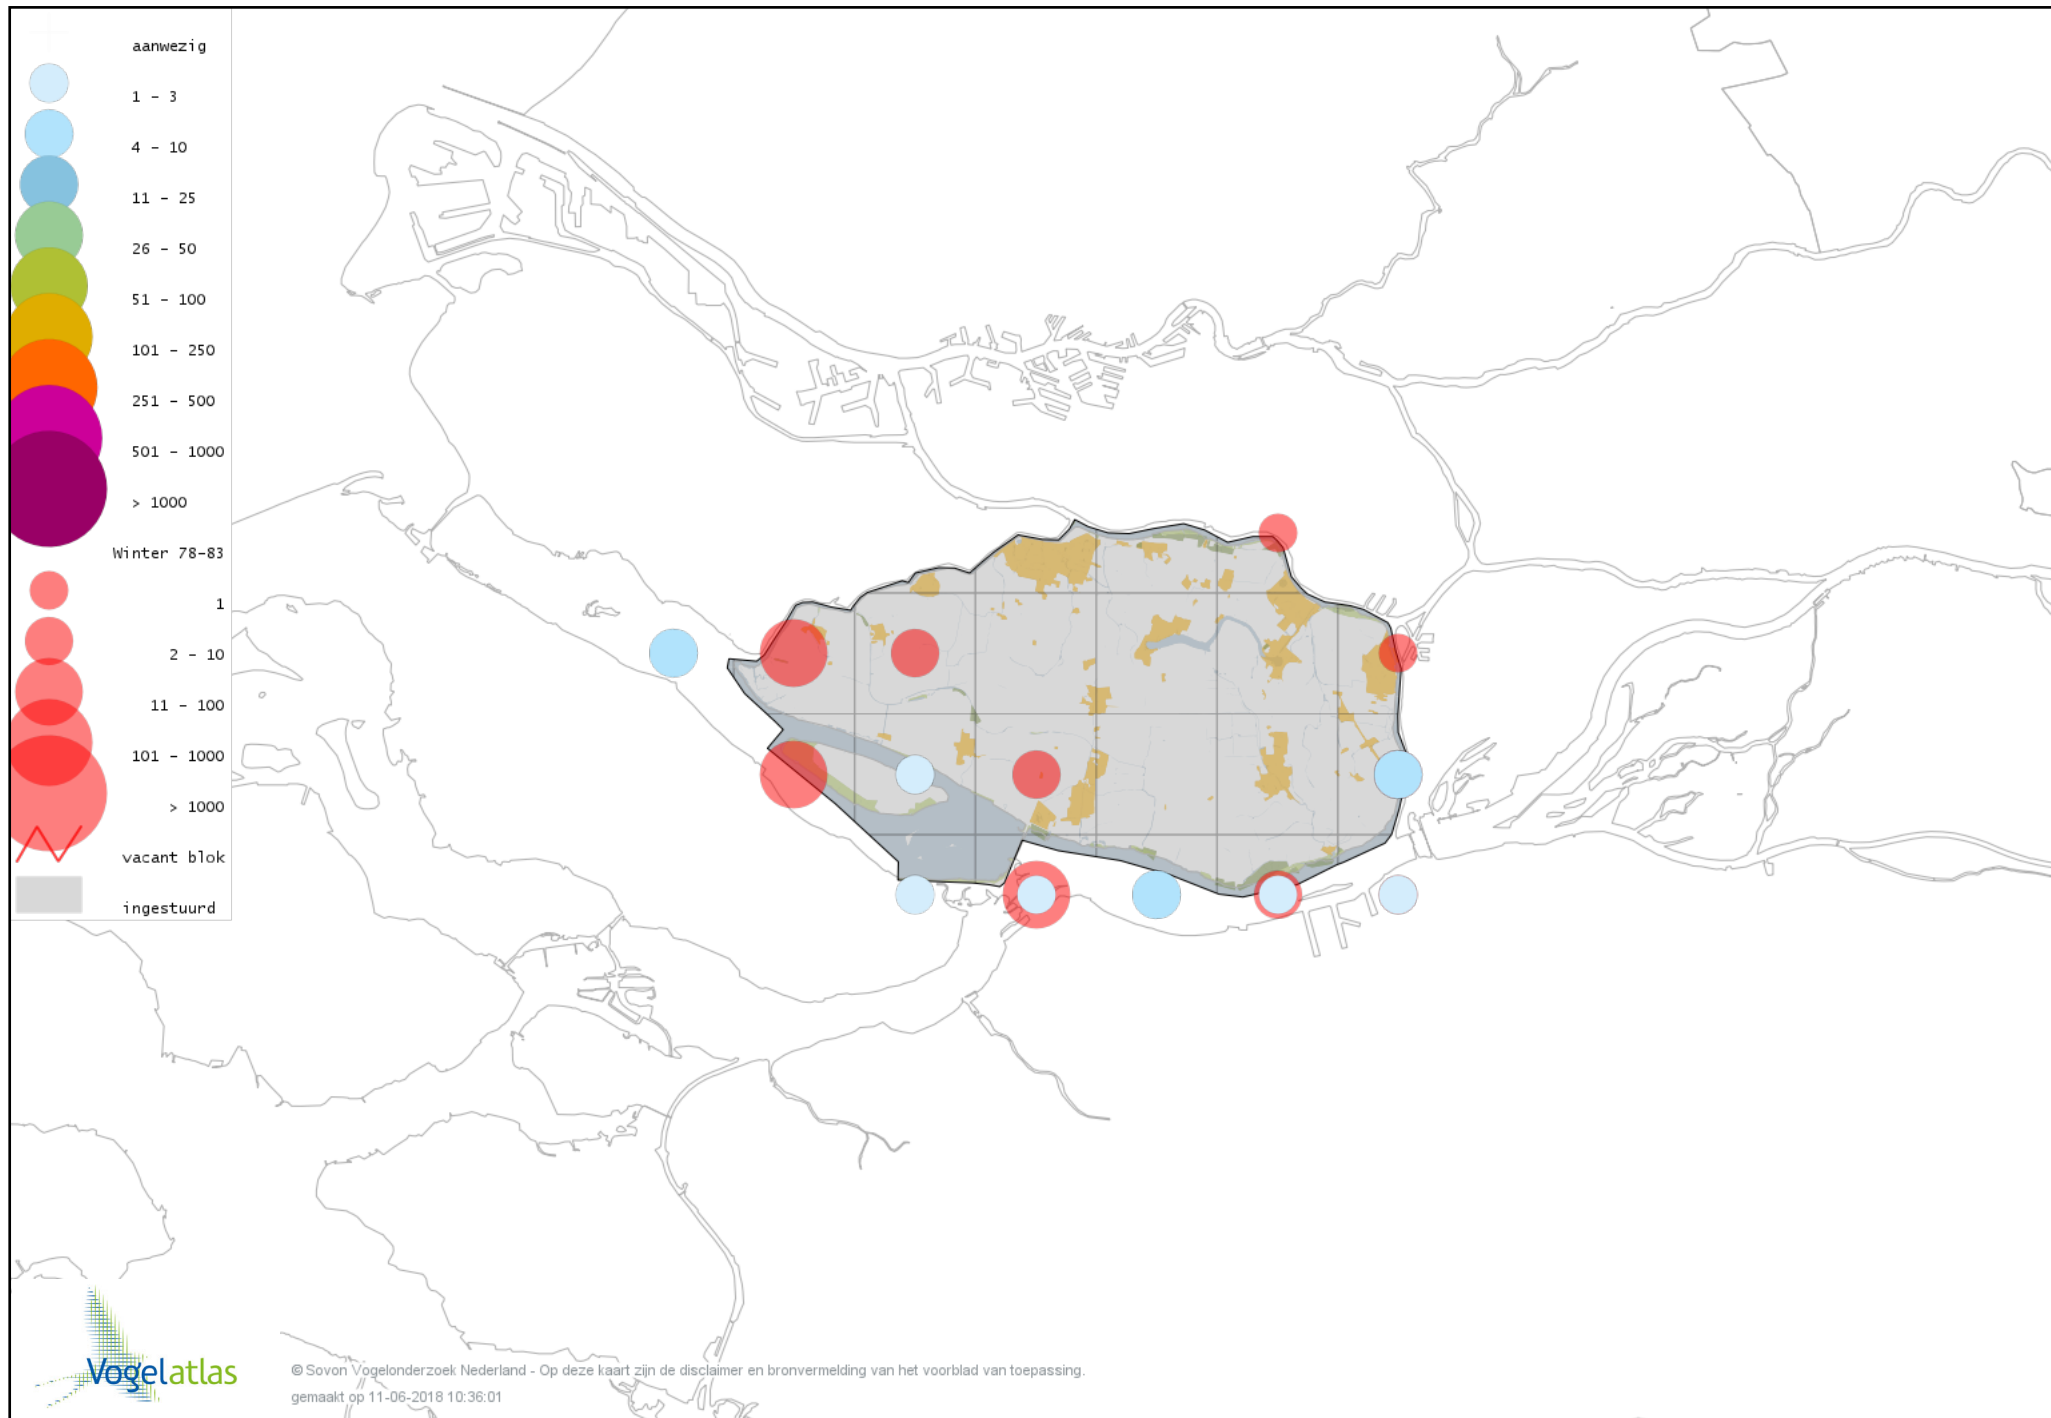

Voorlopige verspreidingskaart Rotgans winter

Voorlopige verspreidingskaart Nijlgans winter

Voorlopige verspreidingskaart hybride gans winter

Voorlopige verspreidingskaart Casarca x Bergeend winter

Voorlopige verspreidingskaart Australische Bergeend winter

Voorlopige verspreidingskaart Bergeend winter

Voorlopige verspreidingskaart Krooneend winter

Voorlopige verspreidingskaart Tafeleend winter

Voorlopige verspreidingskaart Witooggeend winter

Voorlopige verspreidingskaart Kuifeend winter

Voorlopige verspreidingskaart Kuifeend x Tafeleend winter

Voorlopige verspreidingskaart Topper winter

Voorlopige verspreidingskaart Muskuseend winter

Voorlopige verspreidingskaart Carolina-eend winter

Voorlopige verspreidingskaart Mandarijneend winter

Voorlopige verspreidingskaart Rosse Stekelstaart winter

Voorlopige verspreidingskaart Eider winter

Voorlopige verspreidingskaart Grote Zee-eend winter

Voorlopige verspreidingskaart IJseend winter

Voorlopige verspreidingskaart Nonnetje winter