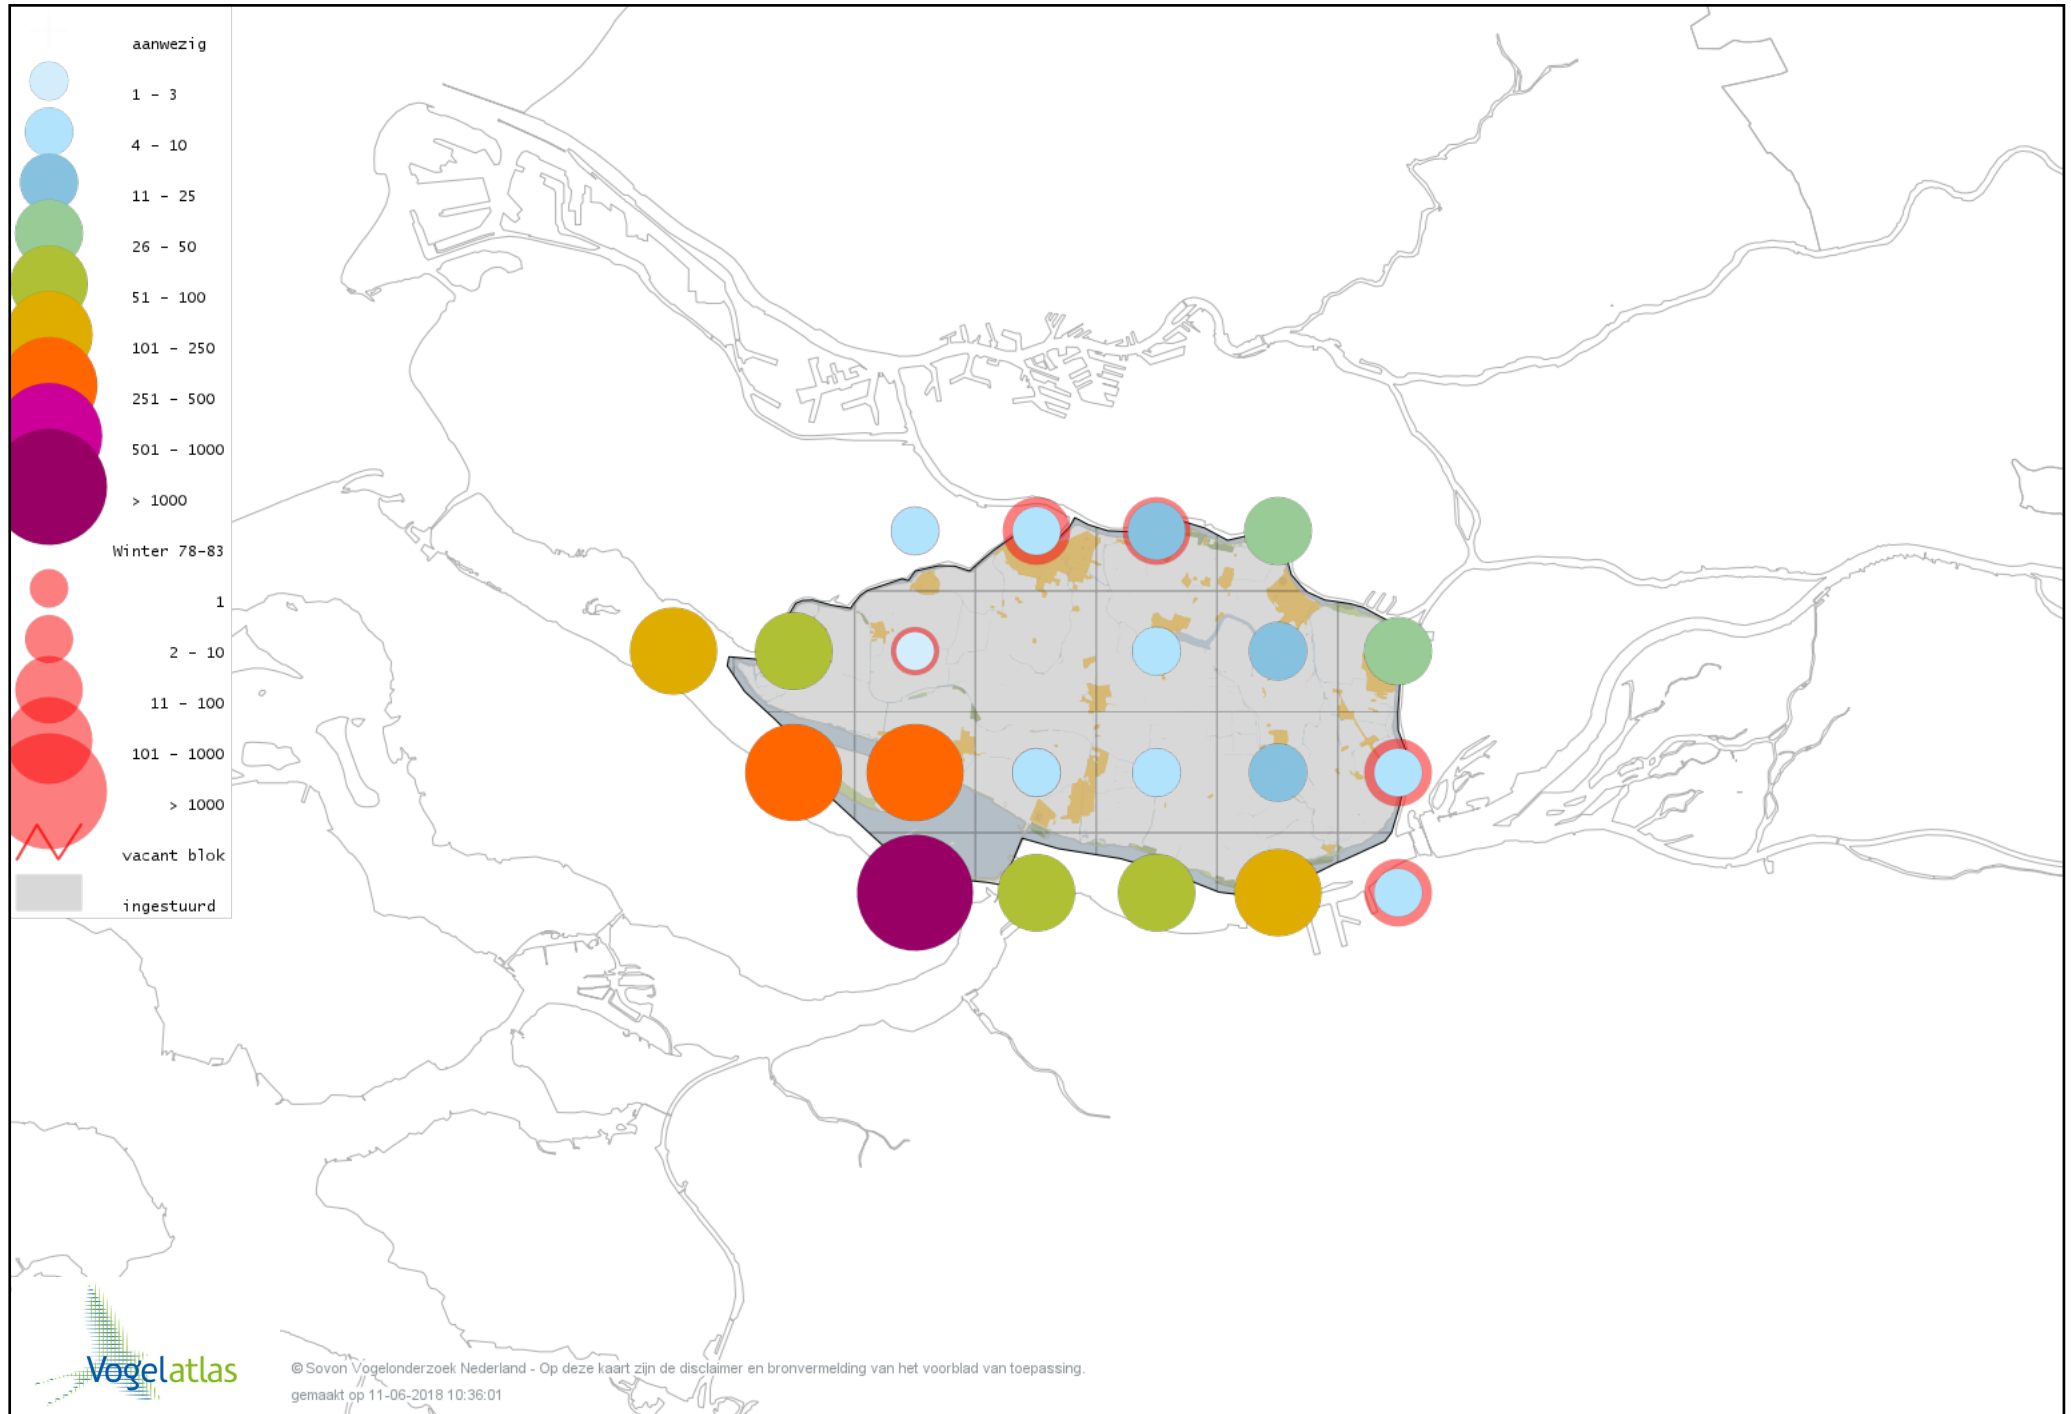

Voorlopige verspreidingskaart Brandgans x Kolgans winter

Voorlopige verspreidingskaart Brandgans x Sneeuwgans winter

Voorlopige verspreidingskaart Canadese gans x Grauwe gans winter

Voorlopige verspreidingskaart Roodhalsgans winter

Voorlopige verspreidingskaart Rotgans winter

Voorlopige verspreidingskaart Nijlgans winter

Voorlopige verspreidingskaart hybride gans winter

Voorlopige verspreidingskaart Casarca x Bergeend winter

Voorlopige verspreidingskaart Australische Bergeend winter

Voorlopige verspreidingskaart Bergeend winter

Voorlopige verspreidingskaart Krooneend winter

Voorlopige verspreidingskaart Tafeleend winter

Voorlopige verspreidingskaart Witooggeend winter

Voorlopige verspreidingskaart Kuifeend winter

Voorlopige verspreidingskaart Kuifeend x Tafeleend winter

Voorlopige verspreidingskaart Topper winter

Voorlopige verspreidingskaart Muskuseend winter

Voorlopige verspreidingskaart Carolina-eend winter

Voorlopige verspreidingskaart Mandarijneend winter