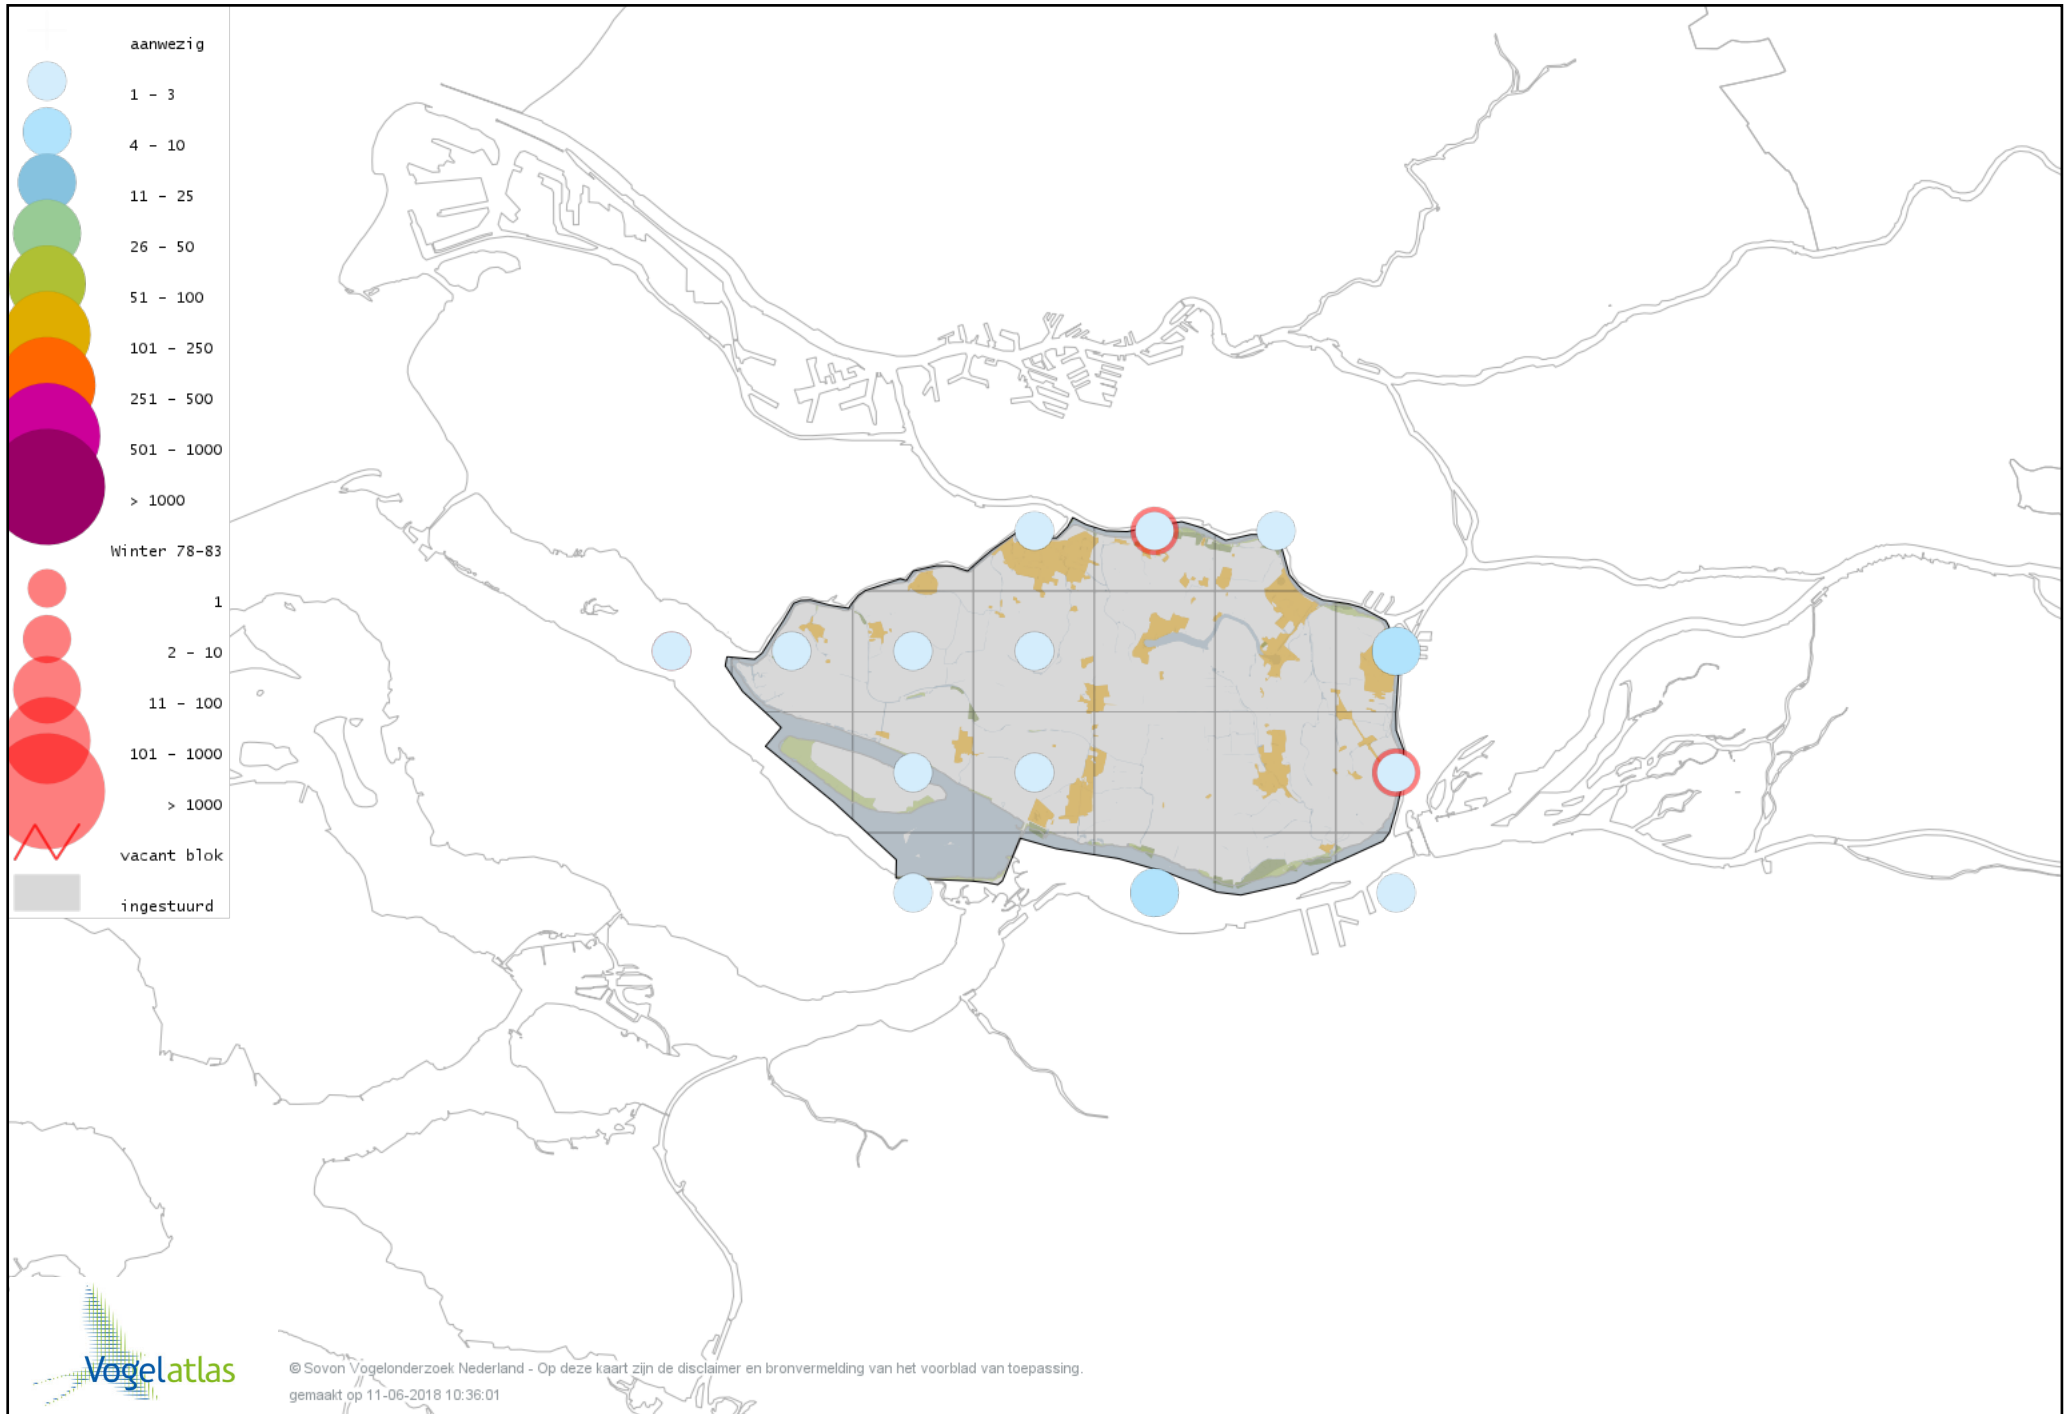

Voorlopige verspreidingskaart Kemphaan winter

Voorlopige verspreidingskaart Bokje winter

Voorlopige verspreidingskaart Watersnip winter

Voorlopige verspreidingskaart Houtsnip winter

Voorlopige verspreidingskaart Grutto winter

Voorlopige verspreidingskaart Rosse Grutto winter

Voorlopige verspreidingskaart Wulp winter

Voorlopige verspreidingskaart Oeverloper winter

Voorlopige verspreidingskaart Witgat winter

Voorlopige verspreidingskaart Zwarte Ruiter winter

Voorlopige verspreidingskaart Tureluur winter

Voorlopige verspreidingskaart Rosse Franjepoot winter

Voorlopige verspreidingskaart Kokmeeuw winter

Voorlopige verspreidingskaart Dwergmeeuw winter

Voorlopige verspreidingskaart Zwartkopmeeuw winter