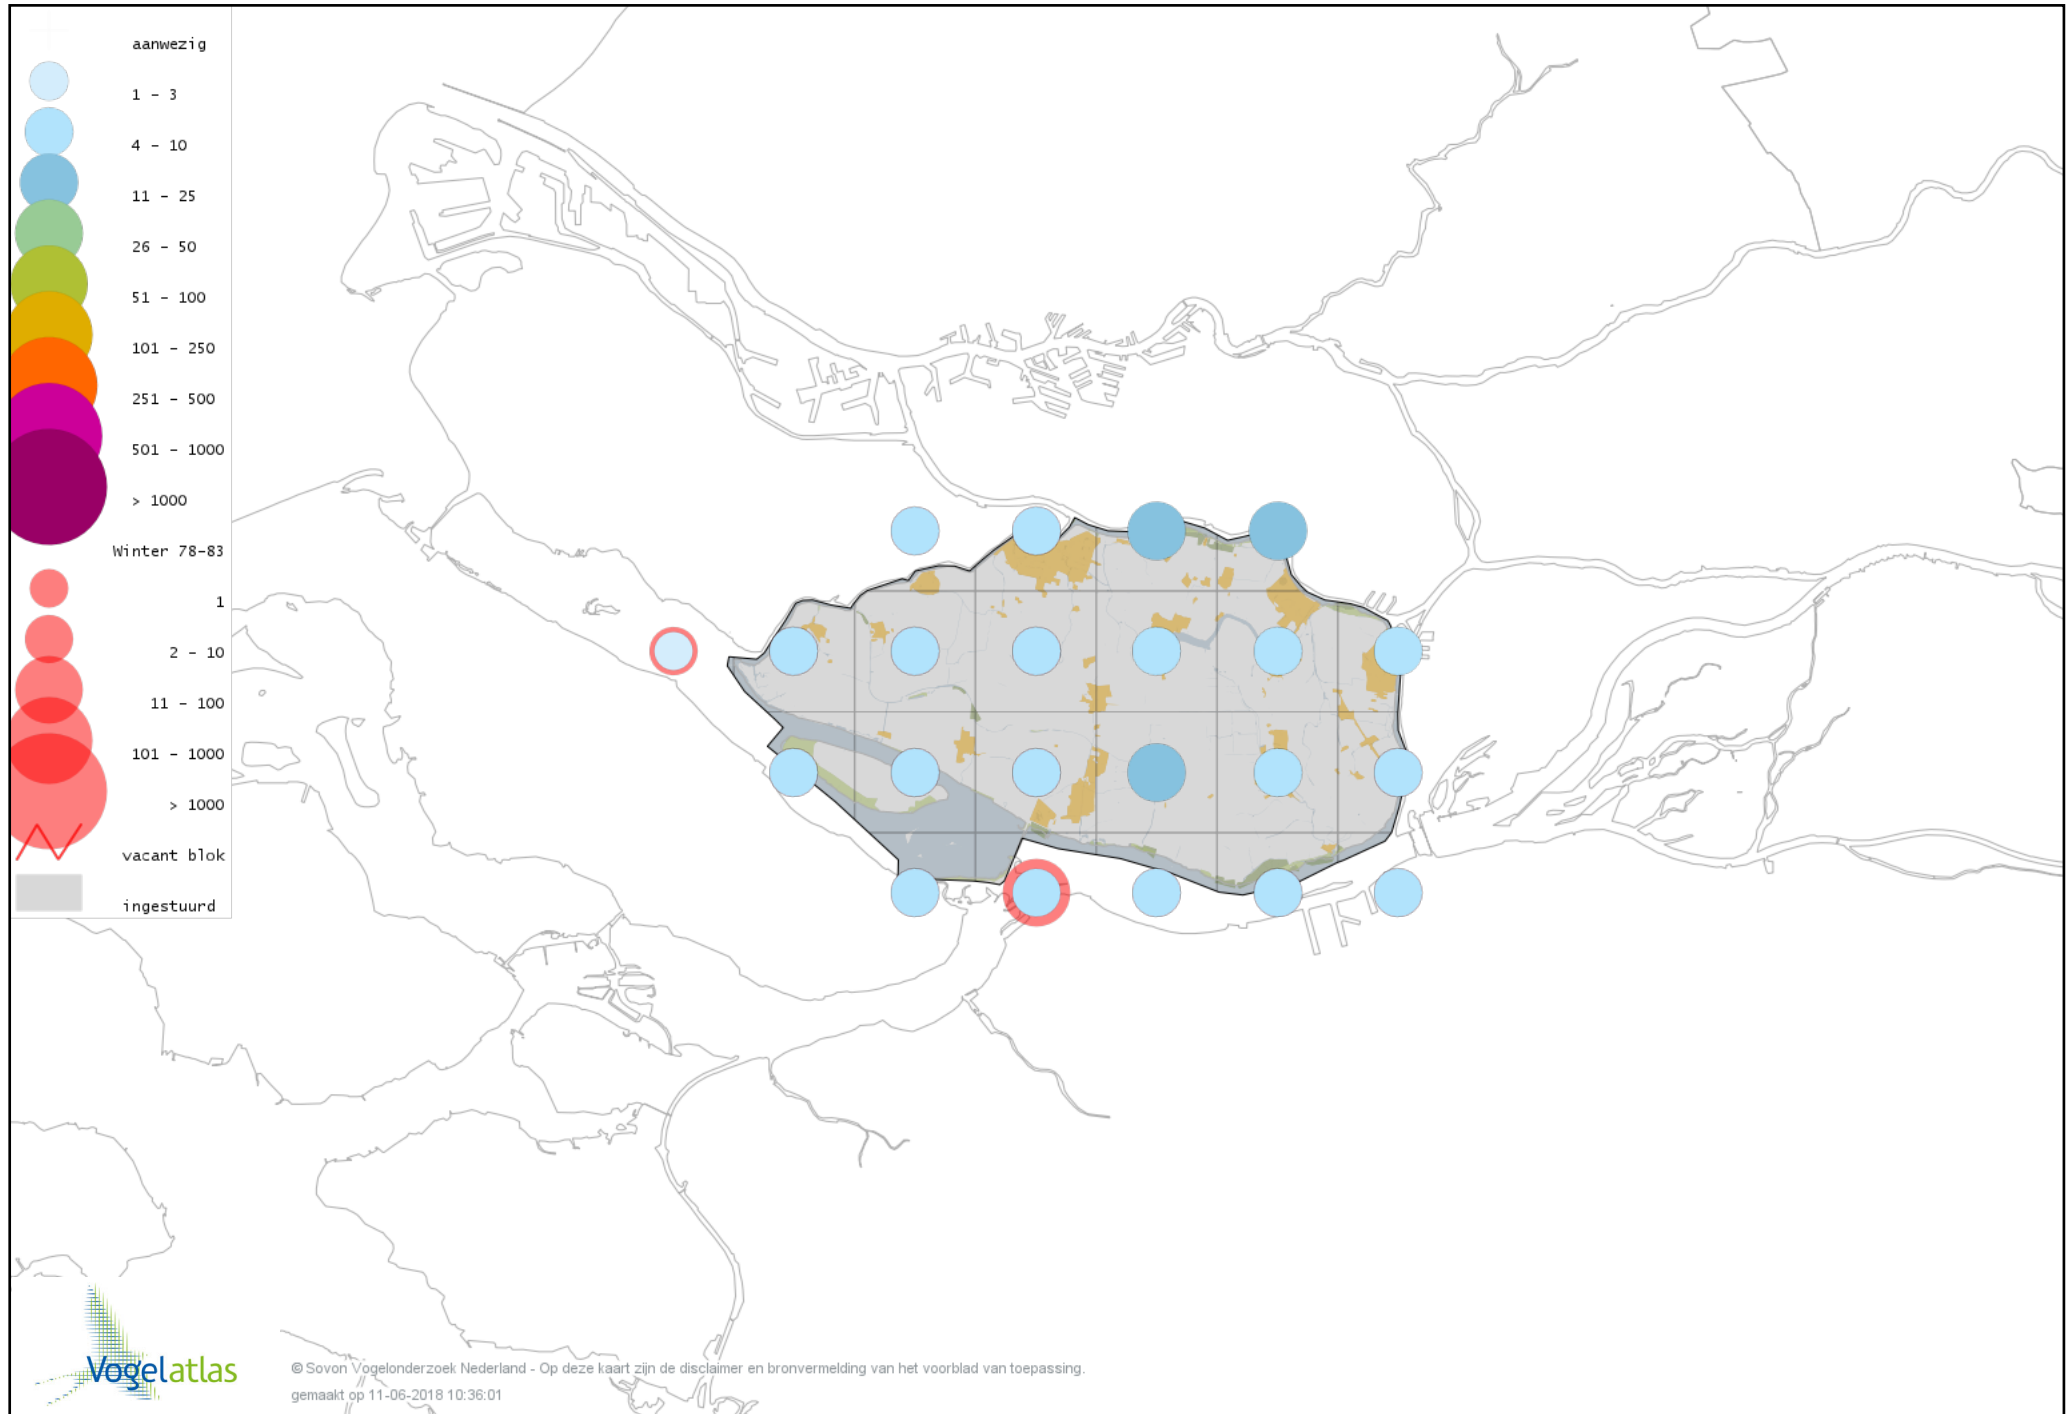

Voorlopige verspreidingskaart Geoorde Fuut winter

Voorlopige verspreidingskaart Rode Wouw winter

Voorlopige verspreidingskaart Zearend winter

Voorlopige verspreidingskaart Bruine Kiekendief winter

Voorlopige verspreidingskaart Blauwe Kiekendief winter

Voorlopige verspreidingskaart Havik winter

Voorlopige verspreidingskaart Sperwer winter

Voorlopige verspreidingskaart Buizerd winter

Voorlopige verspreidingskaart Ruigpootbuizerd winter

Voorlopige verspreidingskaart Torenvalk winter

Voorlopige verspreidingskaart Smelleken winter

Voorlopige verspreidingskaart Slechtvalk winter

Voorlopige verspreidingskaart Waterral winter

Voorlopige verspreidingskaart Waterhoen winter

Voorlopige verspreidingskaart Meerkoet winter