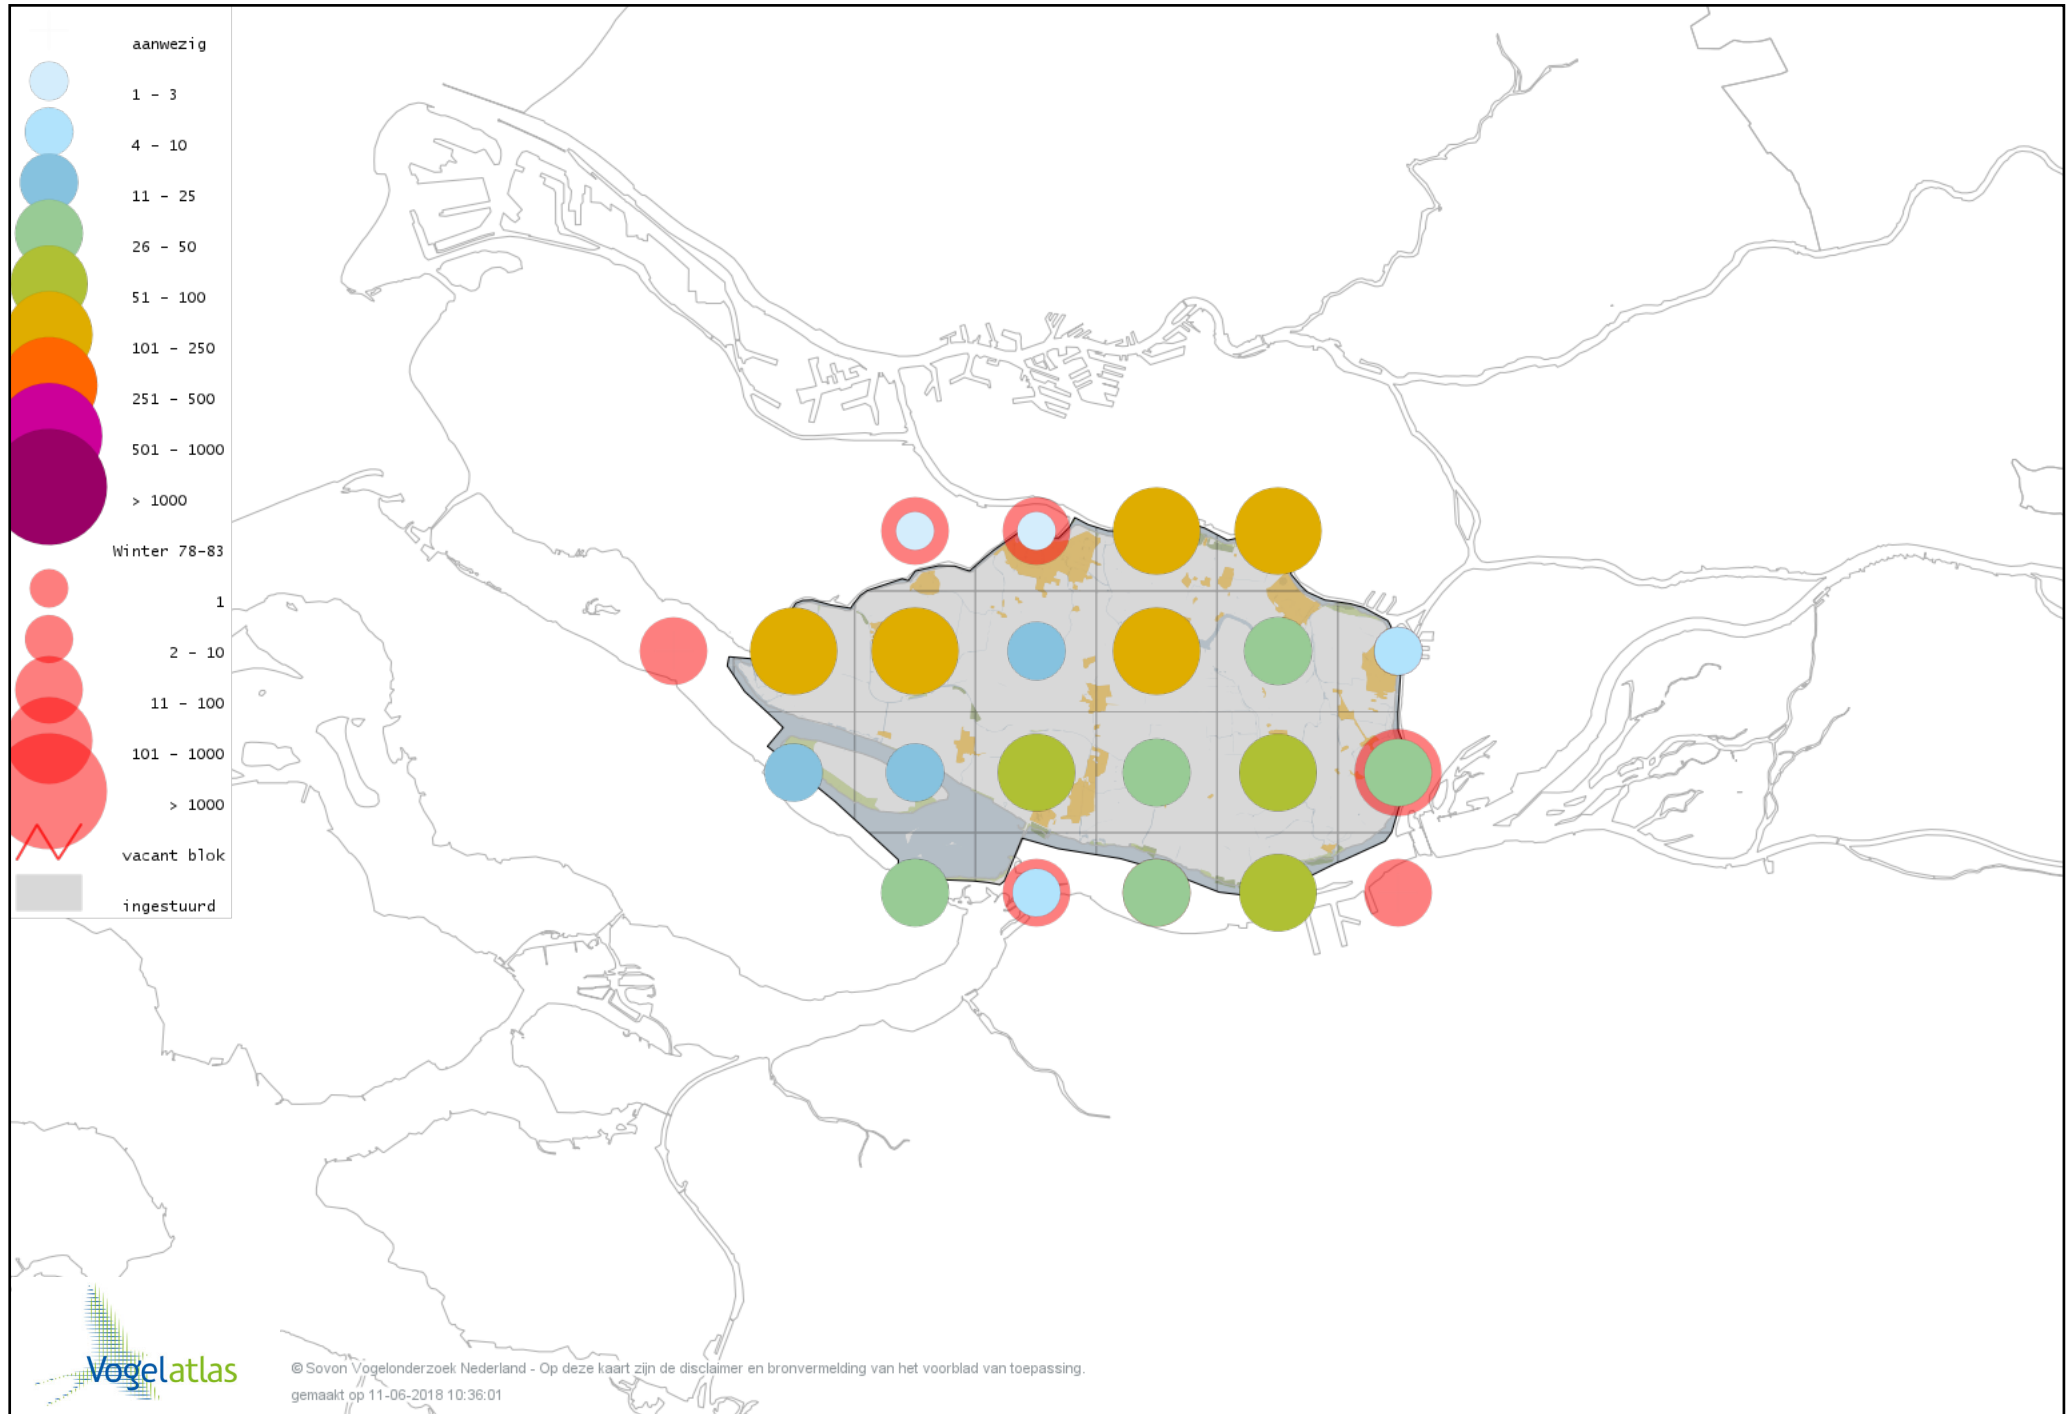

Voorlopige verspreidingskaart Boerenzwaluw winter

Voorlopige verspreidingskaart Cetti's Zanger winter

Voorlopige verspreidingskaart Staartmees winter

Voorlopige verspreidingskaart Witkopstaartmees winter

Voorlopige verspreidingskaart Tjiftjaf winter

Voorlopige verspreidingskaart Zwartkop winter

Voorlopige verspreidingskaart Pestvogel winter

Voorlopige verspreidingskaart Boomklever winter

Voorlopige verspreidingskaart Boomkruiper winter

Voorlopige verspreidingskaart Winterkoning winter

Voorlopige verspreidingskaart Spreeuw winter

Voorlopige verspreidingskaart Merel winter

Voorlopige verspreidingskaart Kramsvogel winter

Voorlopige verspreidingskaart Zanglijster winter