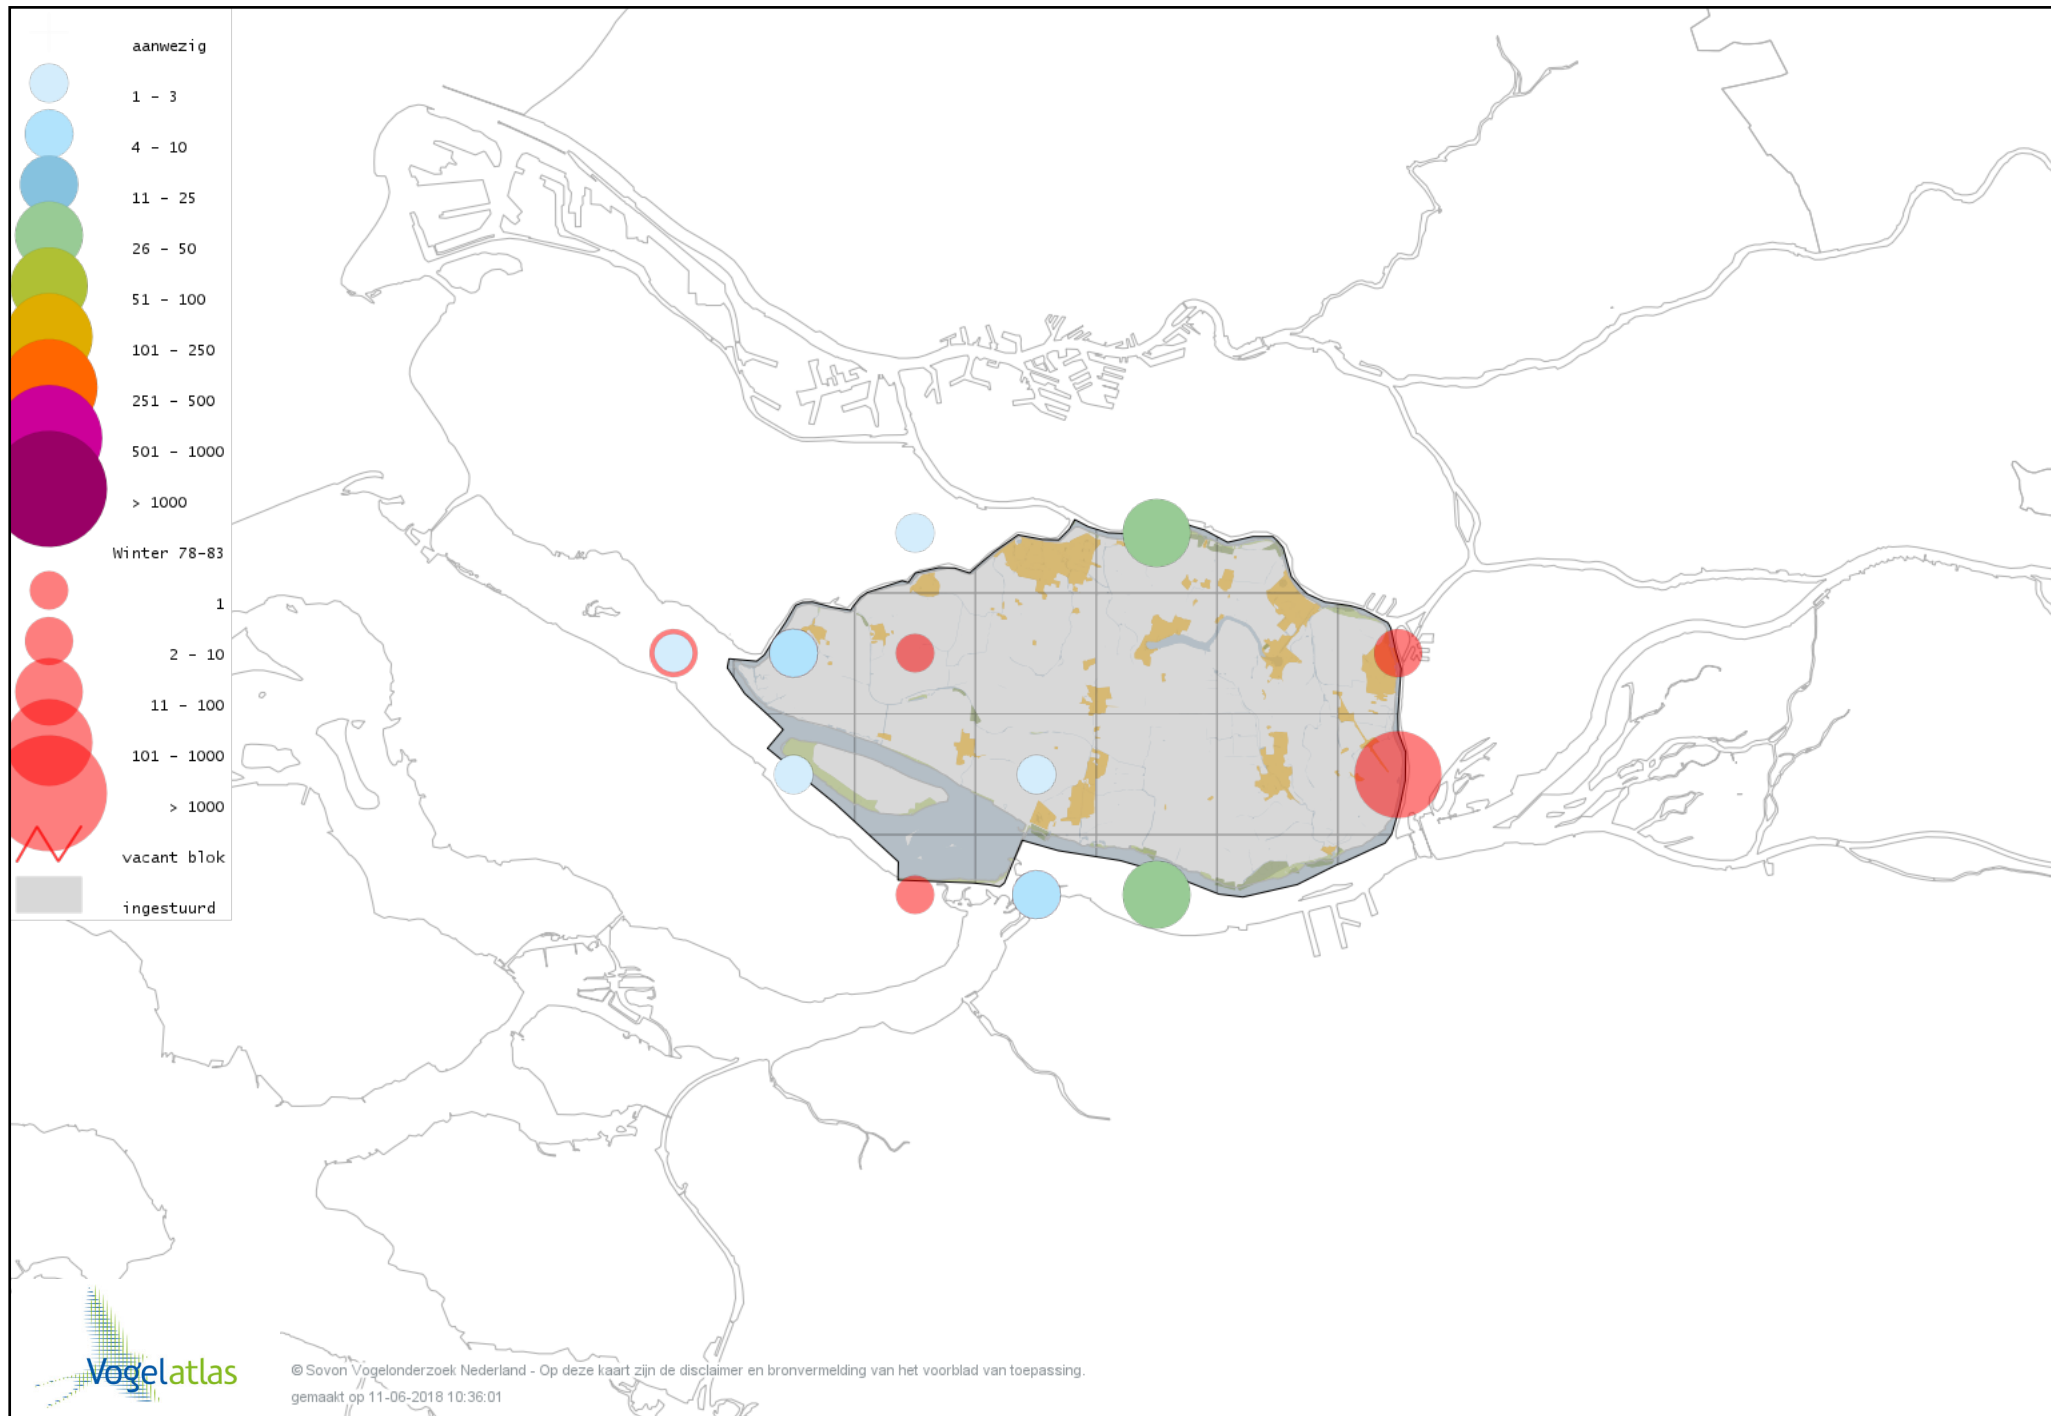

Voorlopige verspreidingskaart Zilverplevier winter

Voorlopige verspreidingskaart Kievit winter

Voorlopige verspreidingskaart Drieteenstrandloper winter

Voorlopige verspreidingskaart Bonte Strandloper winter

Voorlopige verspreidingskaart Kemphaan winter

Voorlopige verspreidingskaart Bokje winter

Voorlopige verspreidingskaart Watersnip winter

Voorlopige verspreidingskaart Houtsnip winter

Voorlopige verspreidingskaart Grutto winter

Voorlopige verspreidingskaart Rosse Grutto winter

Voorlopige verspreidingskaart Wulp winter

Voorlopige verspreidingskaart Oeverloper winter

Voorlopige verspreidingskaart Witgat winter

Voorlopige verspreidingskaart Zwarte Ruiter winter