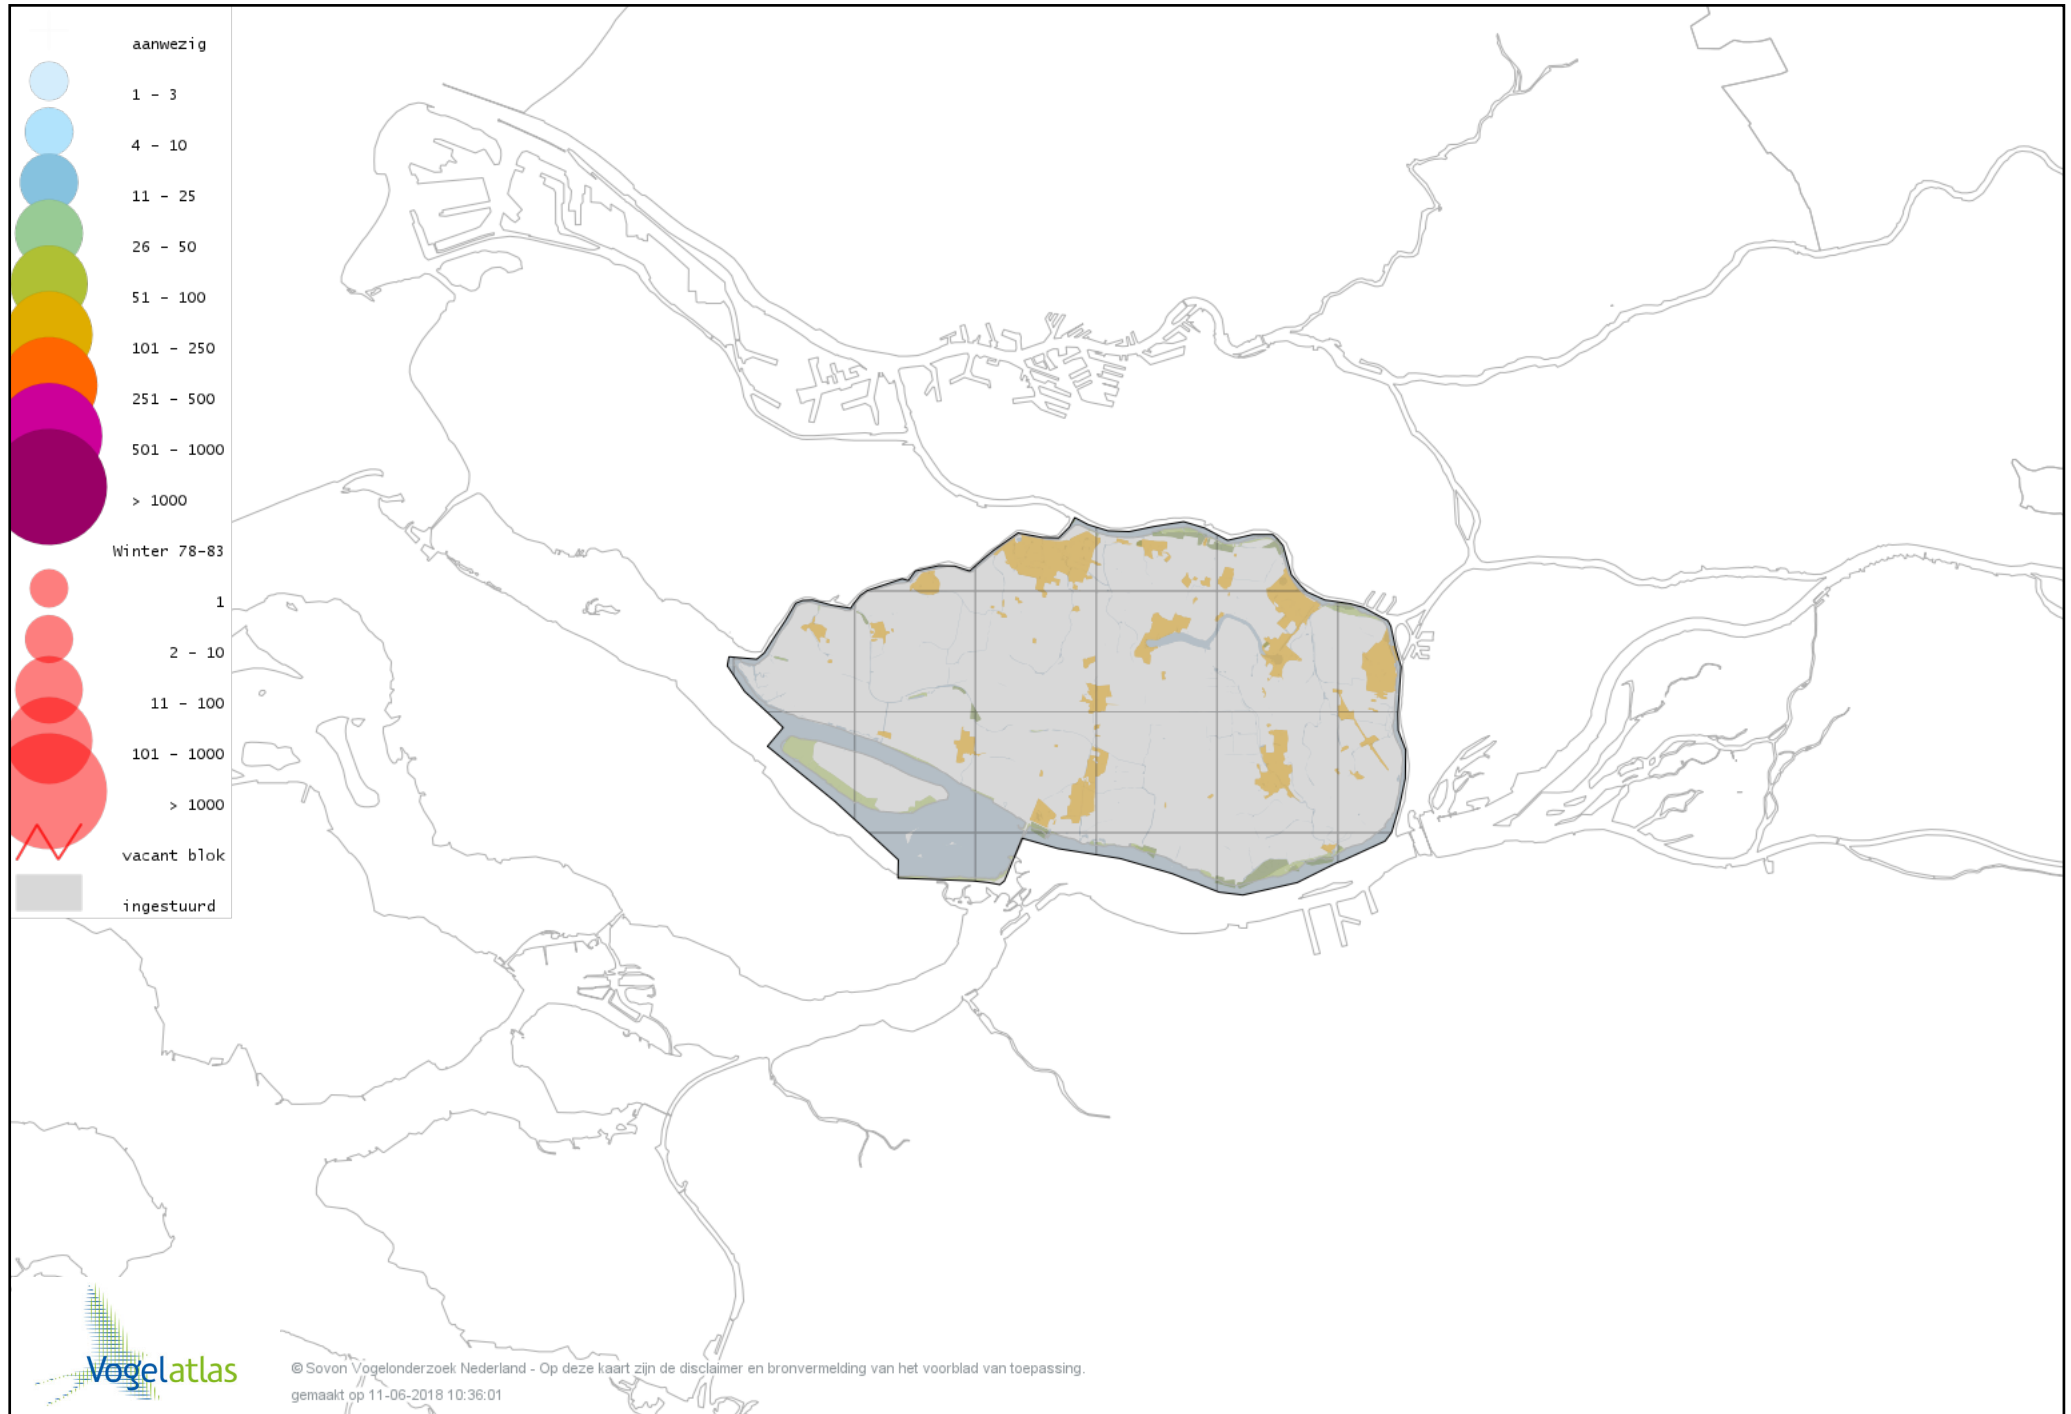

Voorlopige verspreidingskaart Kleine Canadese Gans (minima) winter

Voorlopige verspreidingskaart Grote Canadese Gans winter

Voorlopige verspreidingskaart Brandgans winter

Voorlopige verspreidingskaart Brandgans x Canadese Gans winter

Voorlopige verspreidingskaart Brandgans x Kolgans winter

Voorlopige verspreidingskaart Brandgans x Sneeuwgans winter

Voorlopige verspreidingskaart Canadese gans x Grauwe gans winter

Voorlopige verspreidingskaart Roodhalsgans winter

Voorlopige verspreidingskaart Rotgans winter

Voorlopige verspreidingskaart Nijlgans winter

Voorlopige verspreidingskaart hybride gans winter

Voorlopige verspreidingskaart Casarca x Bergeend winter

Voorlopige verspreidingskaart Australische Bergeend winter

Voorlopige verspreidingskaart Bergeend winter

Voorlopige verspreidingskaart Krooneend winter

Voorlopige verspreidingskaart Tafeleend winter

Voorlopige verspreidingskaart Witooggeend winter

Voorlopige verspreidingskaart Kuifeend winter