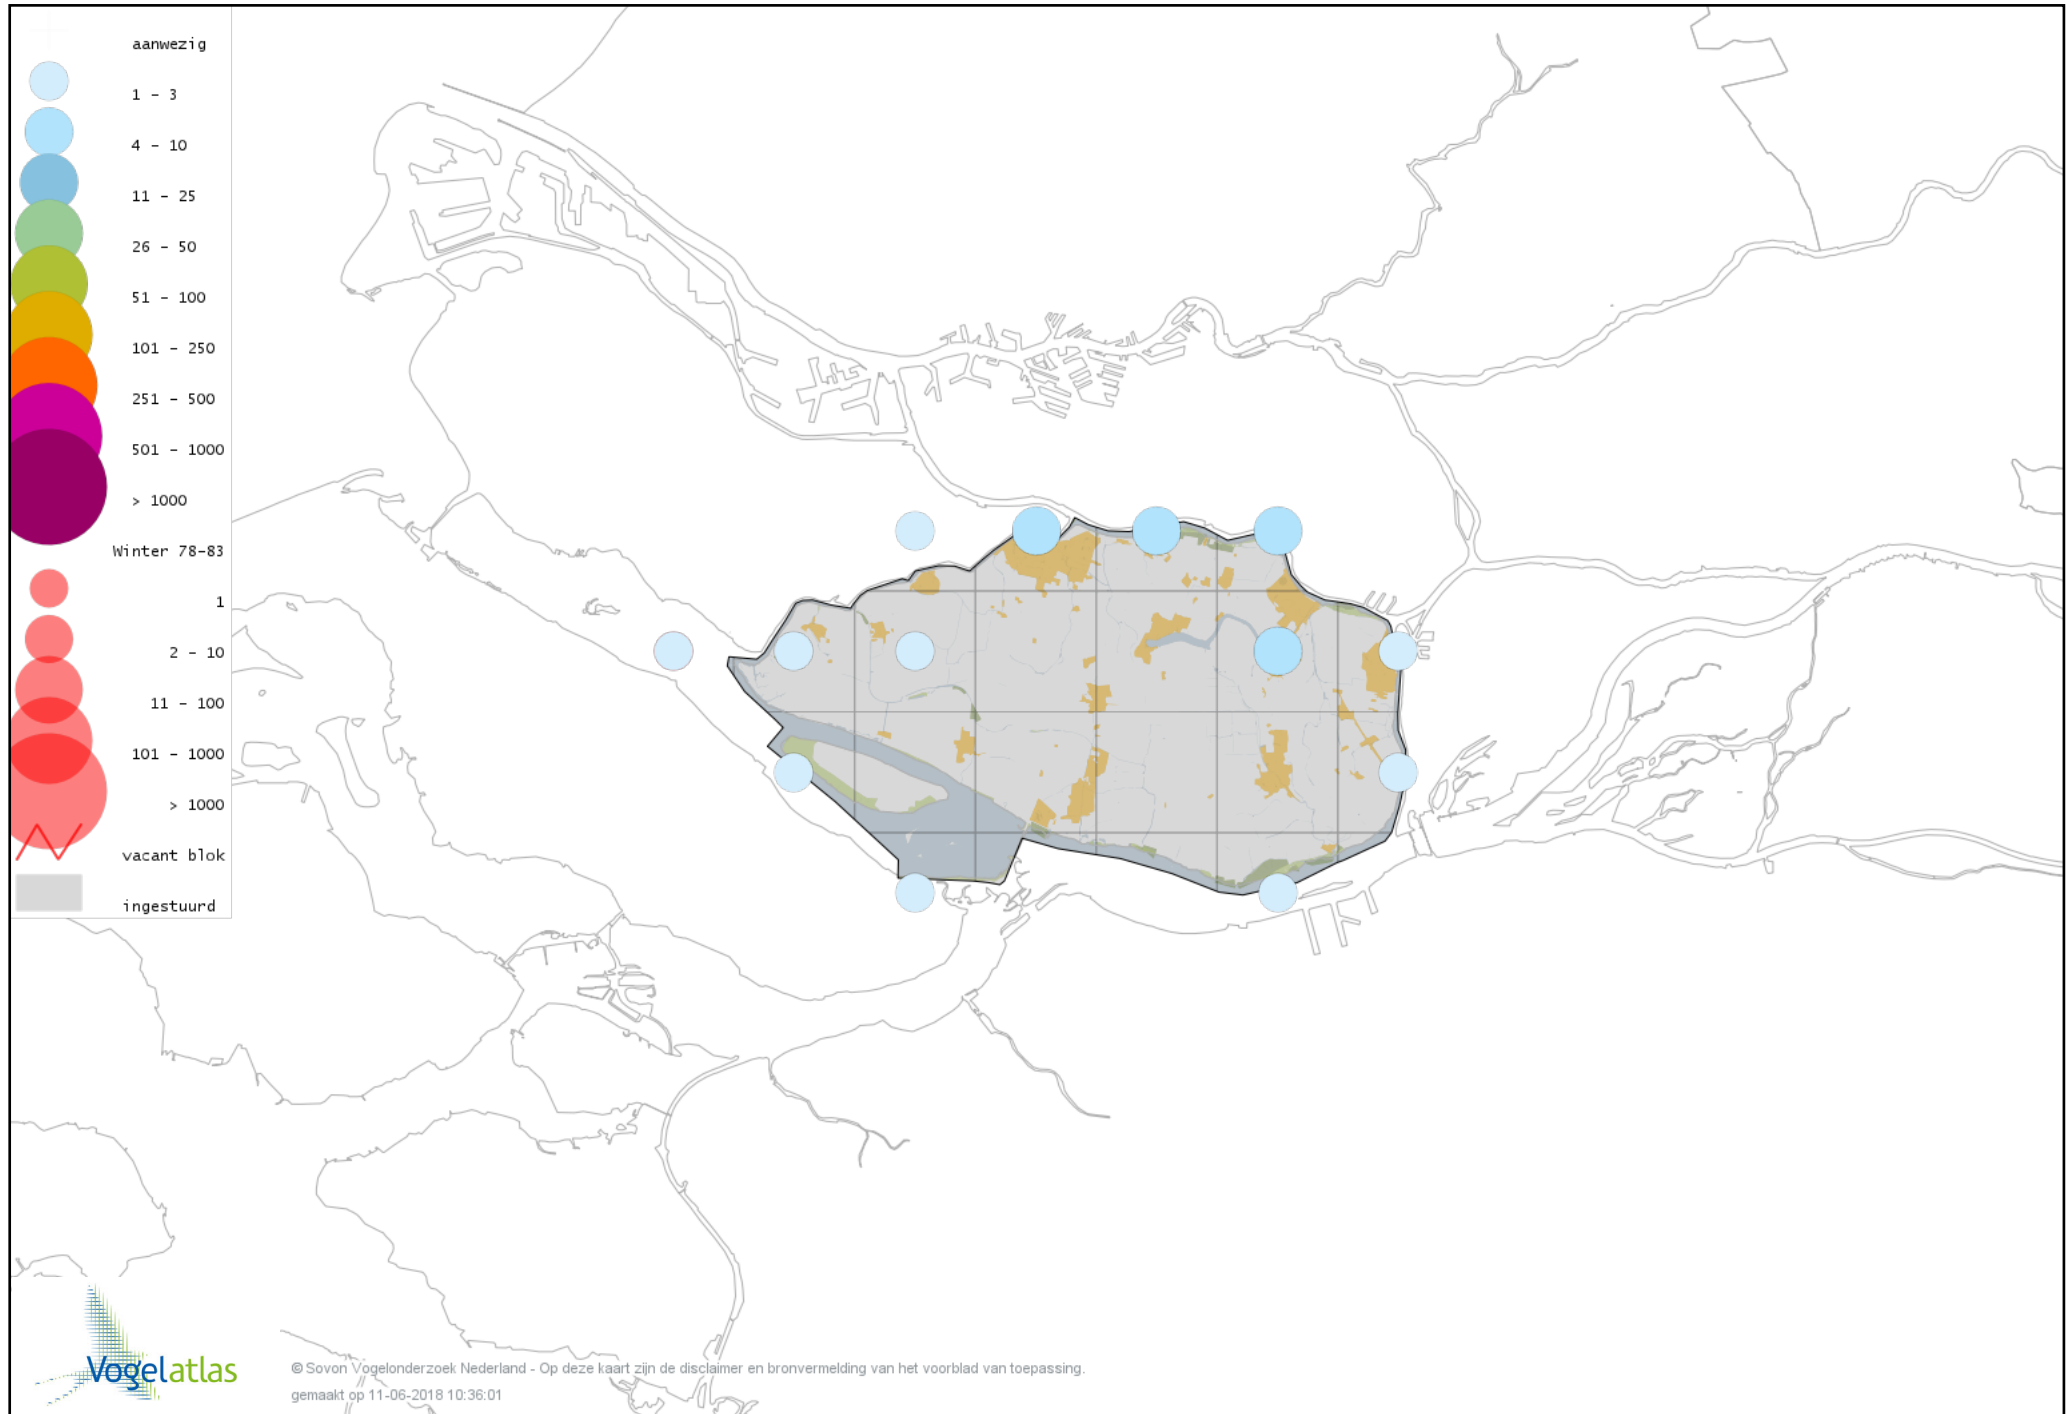

Voorlopige verspreidingskaart Kraanvogel winter

Voorlopige verspreidingskaart Scholekster winter

Voorlopige verspreidingskaart Kluut winter

Voorlopige verspreidingskaart Bontbekplevier winter

Voorlopige verspreidingskaart Goudplevier winter

Voorlopige verspreidingskaart Zilverplevier winter

Voorlopige verspreidingskaart Kievit winter

Voorlopige verspreidingskaart Drieteenstrandloper winter

Voorlopige verspreidingskaart Bonte Strandloper winter

Voorlopige verspreidingskaart Kemphaan winter

Voorlopige verspreidingskaart Bokje winter

Voorlopige verspreidingskaart Watersnip winter

Voorlopige verspreidingskaart Houtsnip winter

Voorlopige verspreidingskaart Grutto winter