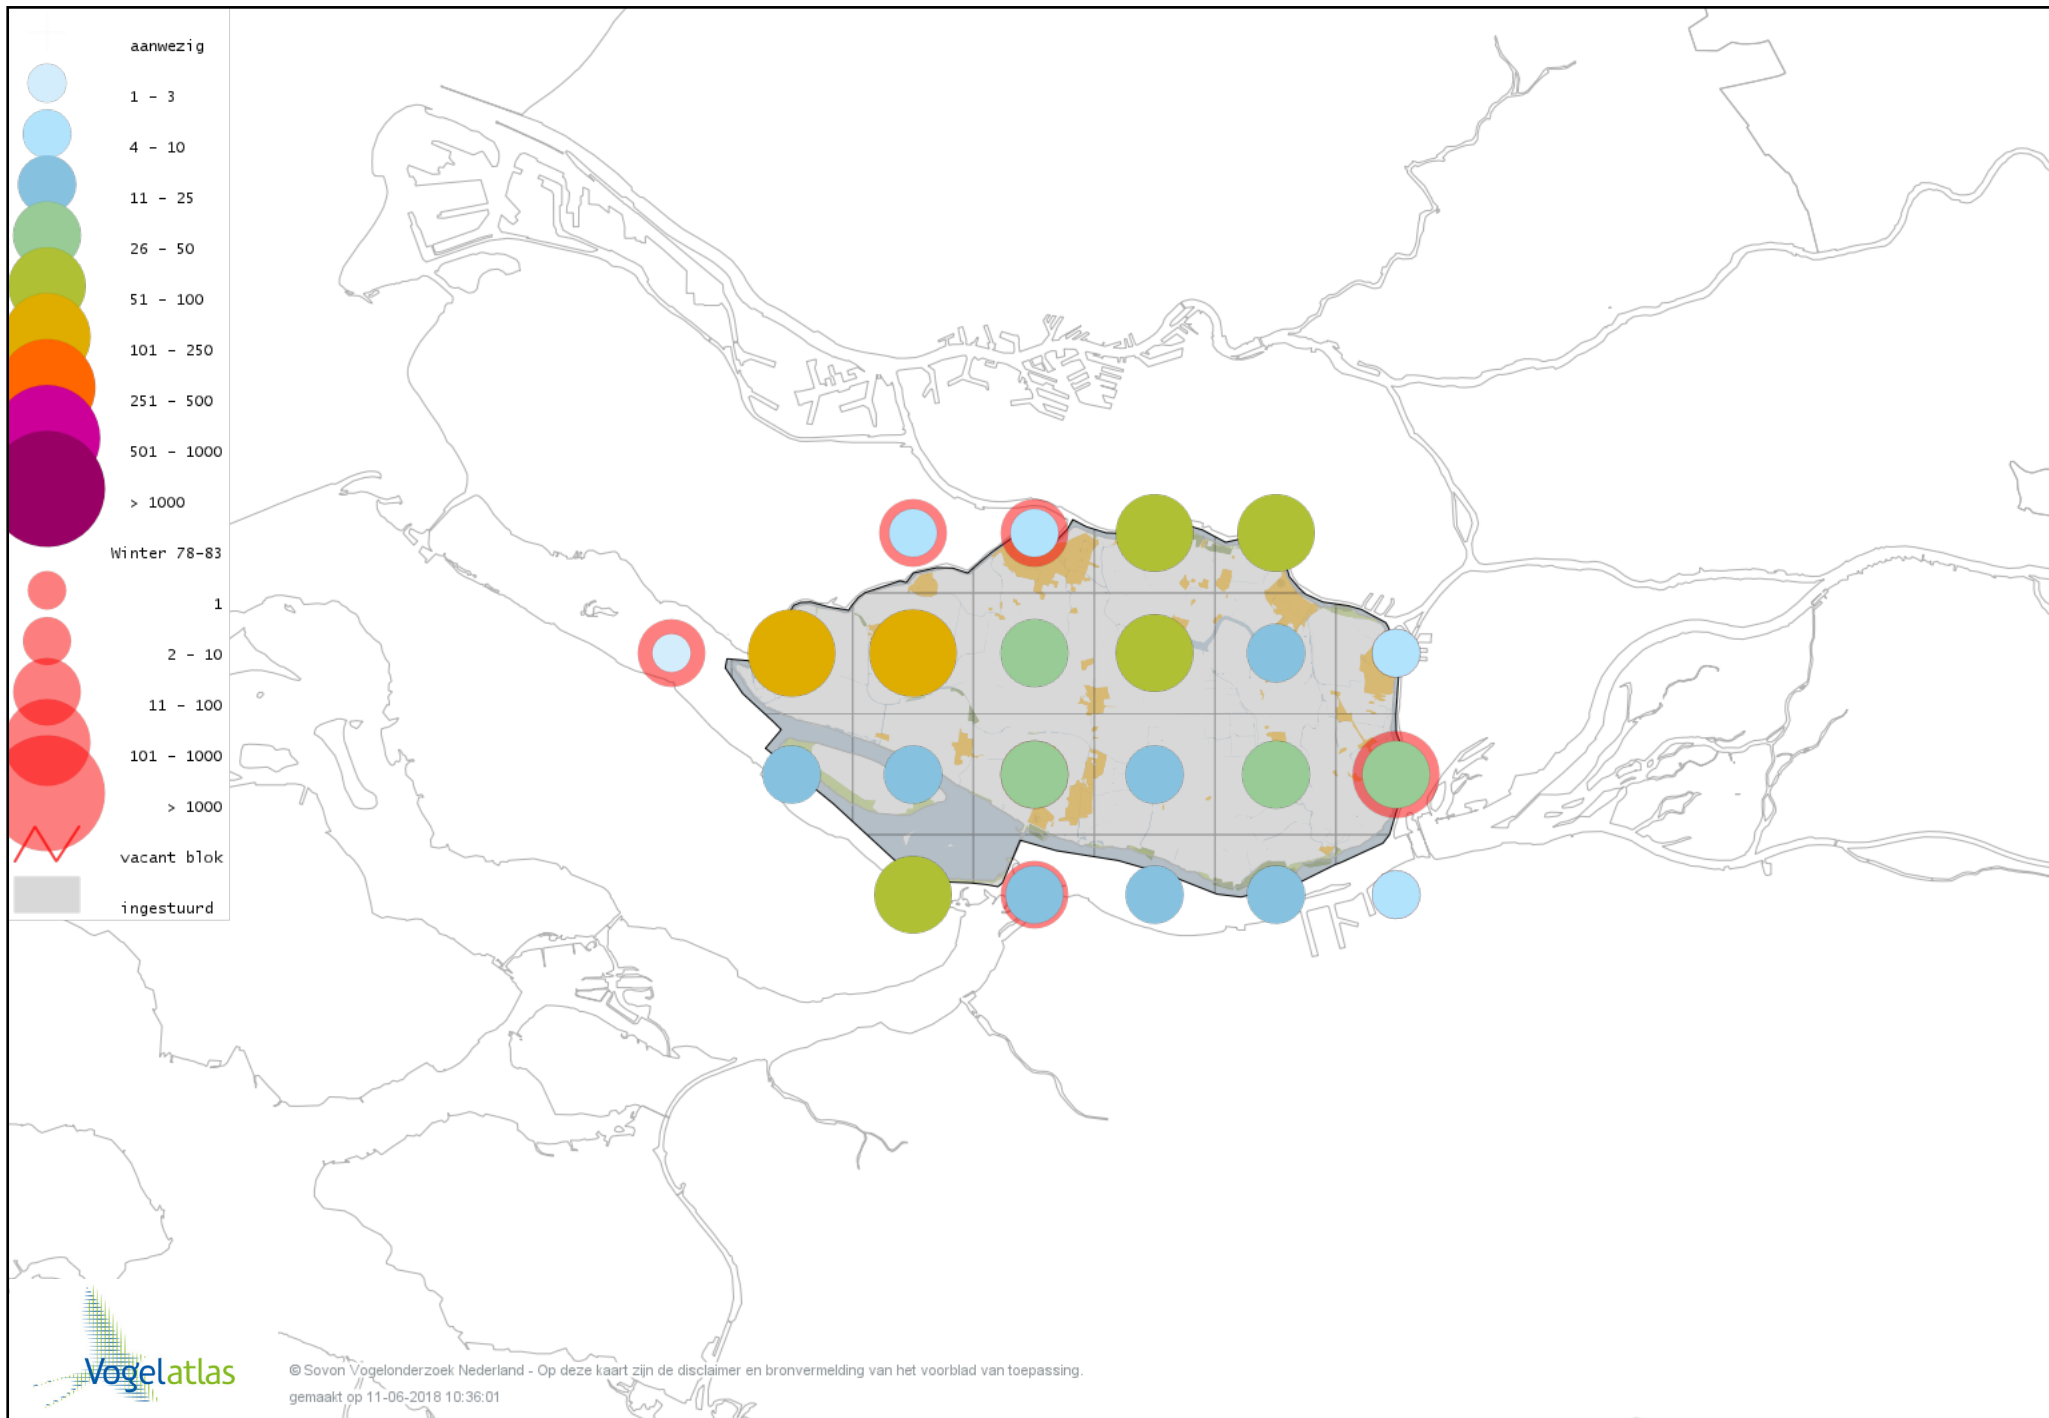

Voorlopige verspreidingskaart Tjiftjaf winter

Voorlopige verspreidingskaart Zwartkop winter

Voorlopige verspreidingskaart Pestvogel winter

Voorlopige verspreidingskaart Boomklever winter

Voorlopige verspreidingskaart Boomkruiper winter

Voorlopige verspreidingskaart Winterkoning winter

Voorlopige verspreidingskaart Spreeuw winter

Voorlopige verspreidingskaart Merel winter

Voorlopige verspreidingskaart Kramsvogel winter

Voorlopige verspreidingskaart Zanglijster winter

Voorlopige verspreidingskaart Koperwiek winter

Voorlopige verspreidingskaart Grote Lijster winter

Voorlopige verspreidingskaart Roodborst winter

Voorlopige verspreidingskaart Zwarte Roodstaart winter

Voorlopige verspreidingskaart Roodborsttapuit winter