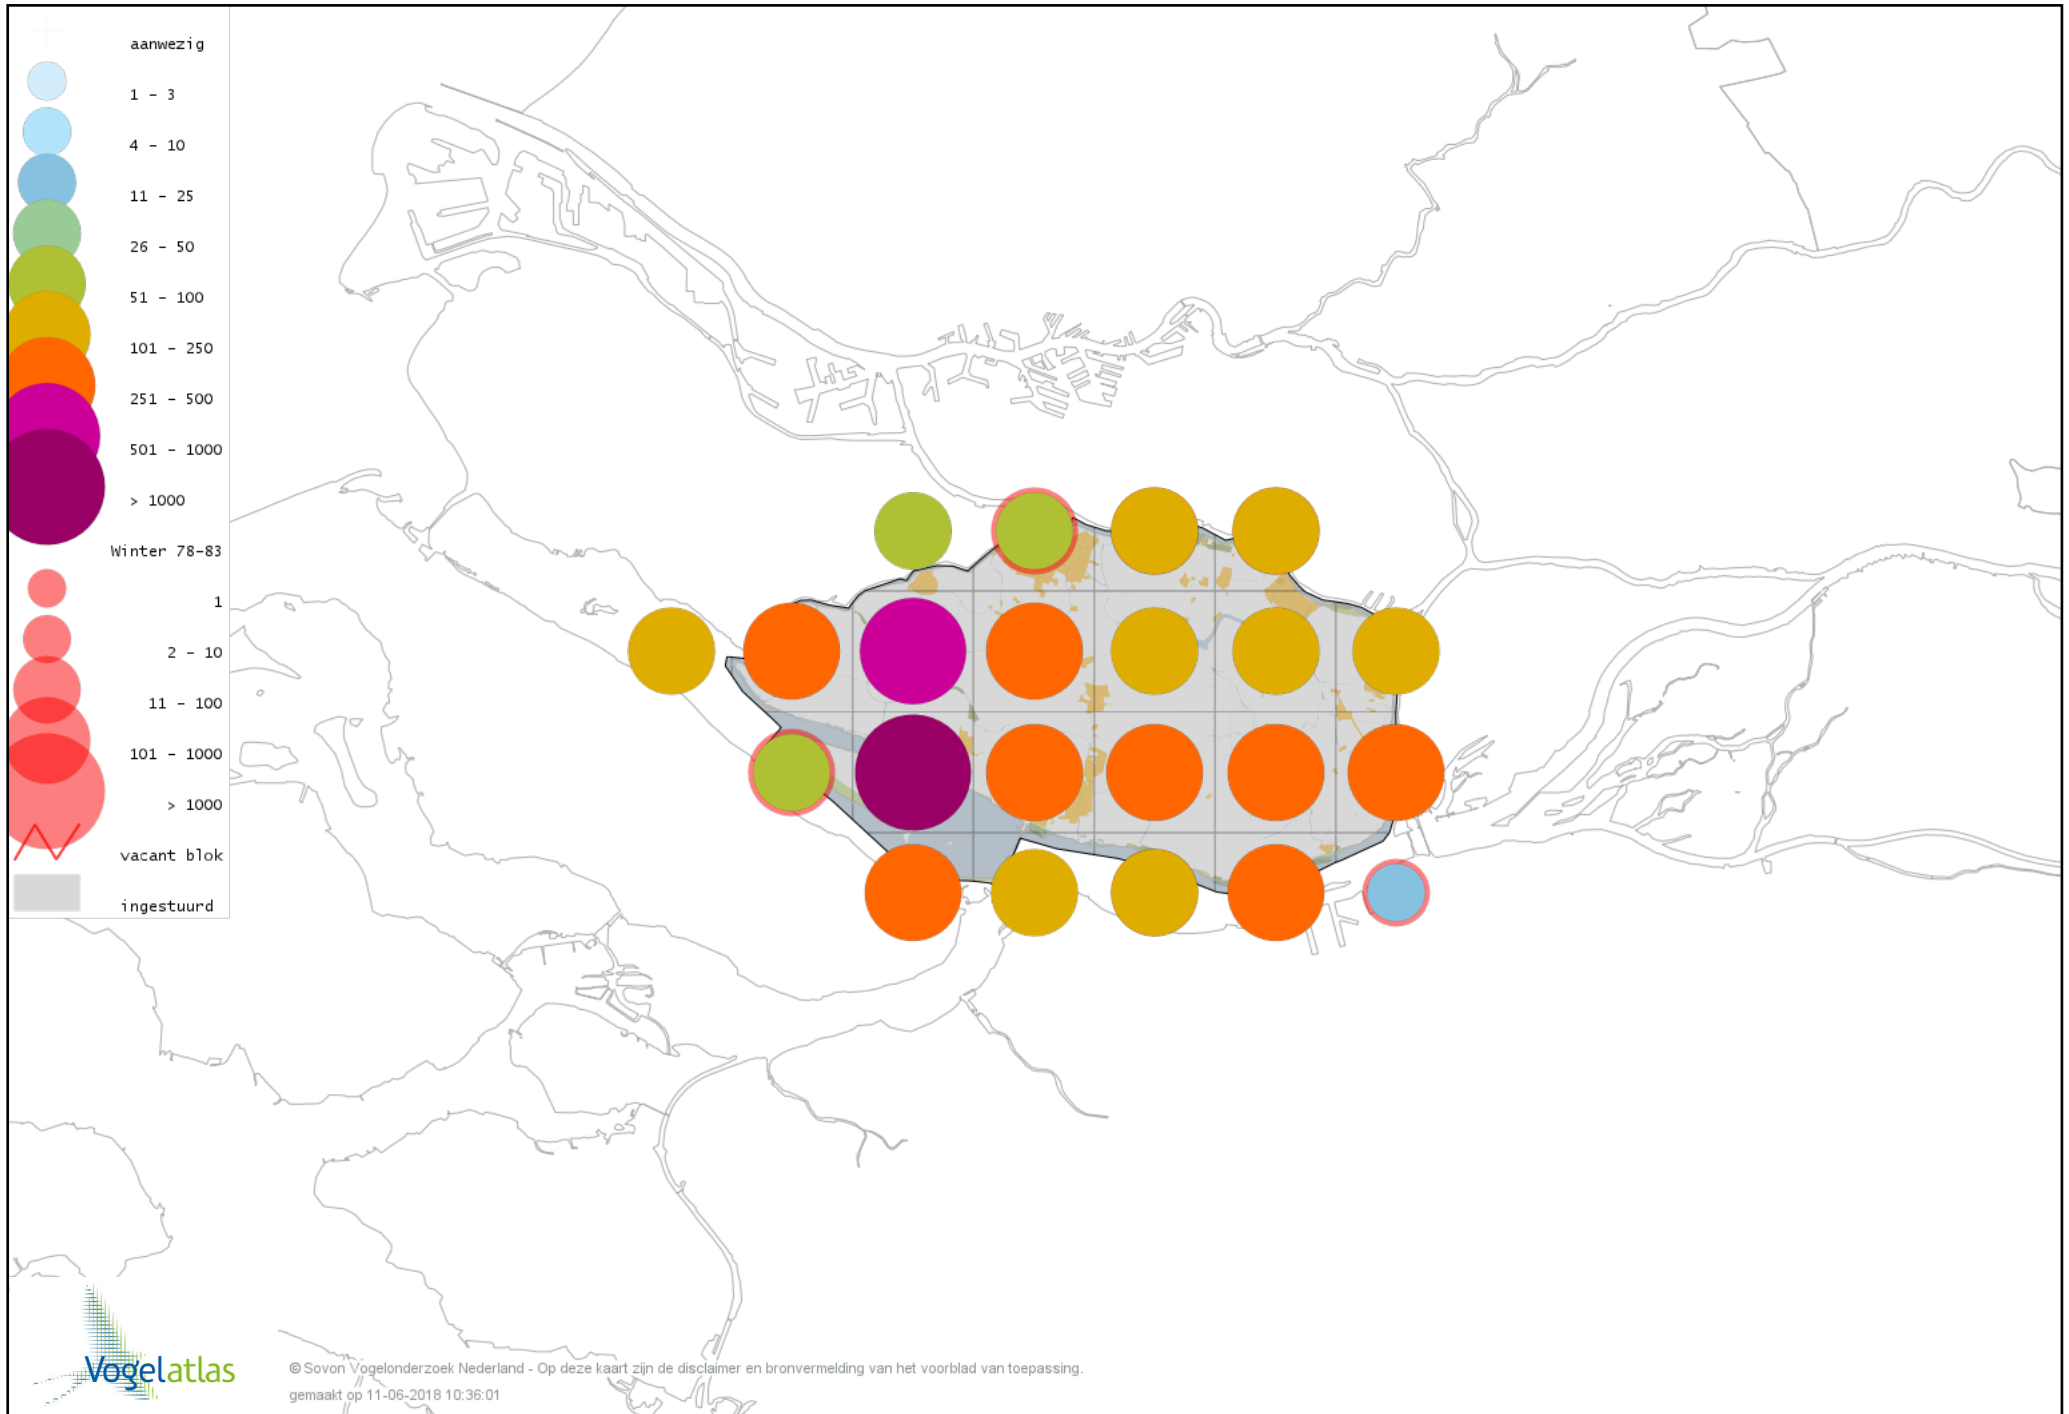

Voorlopige verspreidingskaart Tjiftjaf winter

Voorlopige verspreidingskaart Zwartkop winter

Voorlopige verspreidingskaart Pestvogel winter

Voorlopige verspreidingskaart Boomklever winter

Voorlopige verspreidingskaart Boomkruiper winter

Voorlopige verspreidingskaart Winterkoning winter

Voorlopige verspreidingskaart Spreeuw winter

Voorlopige verspreidingskaart Merel winter

Voorlopige verspreidingskaart Kramsvogel winter

Voorlopige verspreidingskaart Zanglijster winter

Voorlopige verspreidingskaart Koperwiek winter

Voorlopige verspreidingskaart Grote Lijster winter

Voorlopige verspreidingskaart Roodborst winter

Voorlopige verspreidingskaart Zwarte Roodstaart winter

Voorlopige verspreidingskaart Roodborsttapuit winter