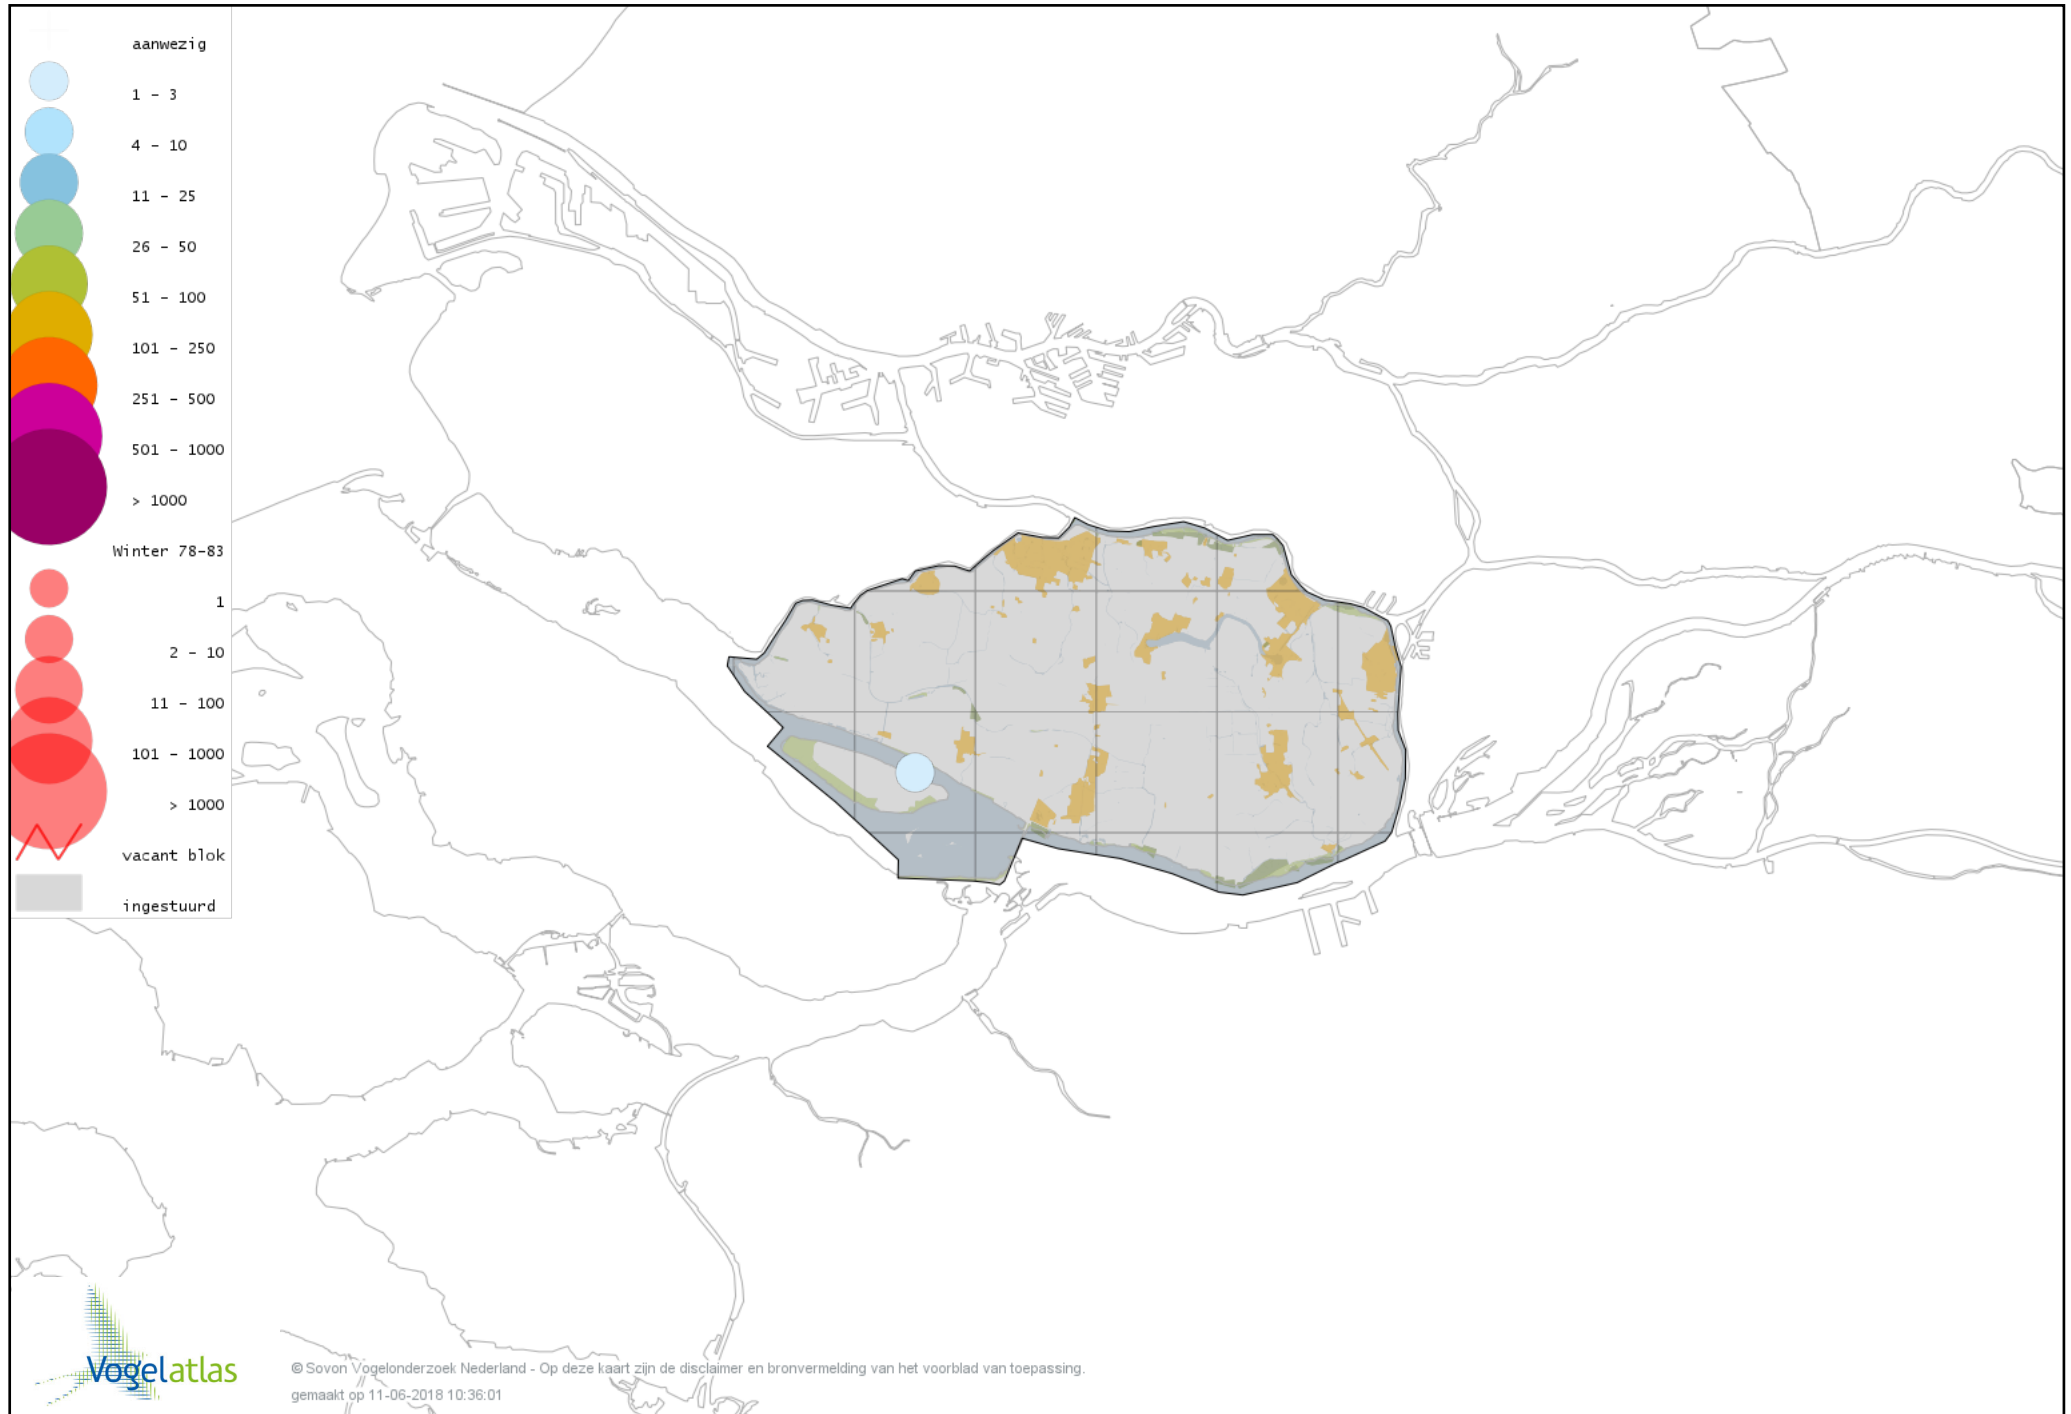

De kleurtint (blauw) is de beste referentie voor de tot nu toe waargenomen aantalsklasse.

De stipgrootte is relatief. Vergelijk daarvoor de atlasblok grootte van de legenda met die van het kaartbeeld.

Voorlopige verspreidingskaart Knobbelzwaan winter

Voorlopige verspreidingskaart Zwarte Zwaan winter

Voorlopige verspreidingskaart Kleine Zwaan winter

Voorlopige verspreidingskaart Wilde Zwaan winter

Voorlopige verspreidingskaart Indische Gans winter

Voorlopige verspreidingskaart Sneeuwgans winter

Voorlopige verspreidingskaart Ross` Gans winter

Voorlopige verspreidingskaart Keizergans winter

Voorlopige verspreidingskaart Knobbelgans (Chinese) winter

Voorlopige verspreidingskaart Toendrarietgans winter