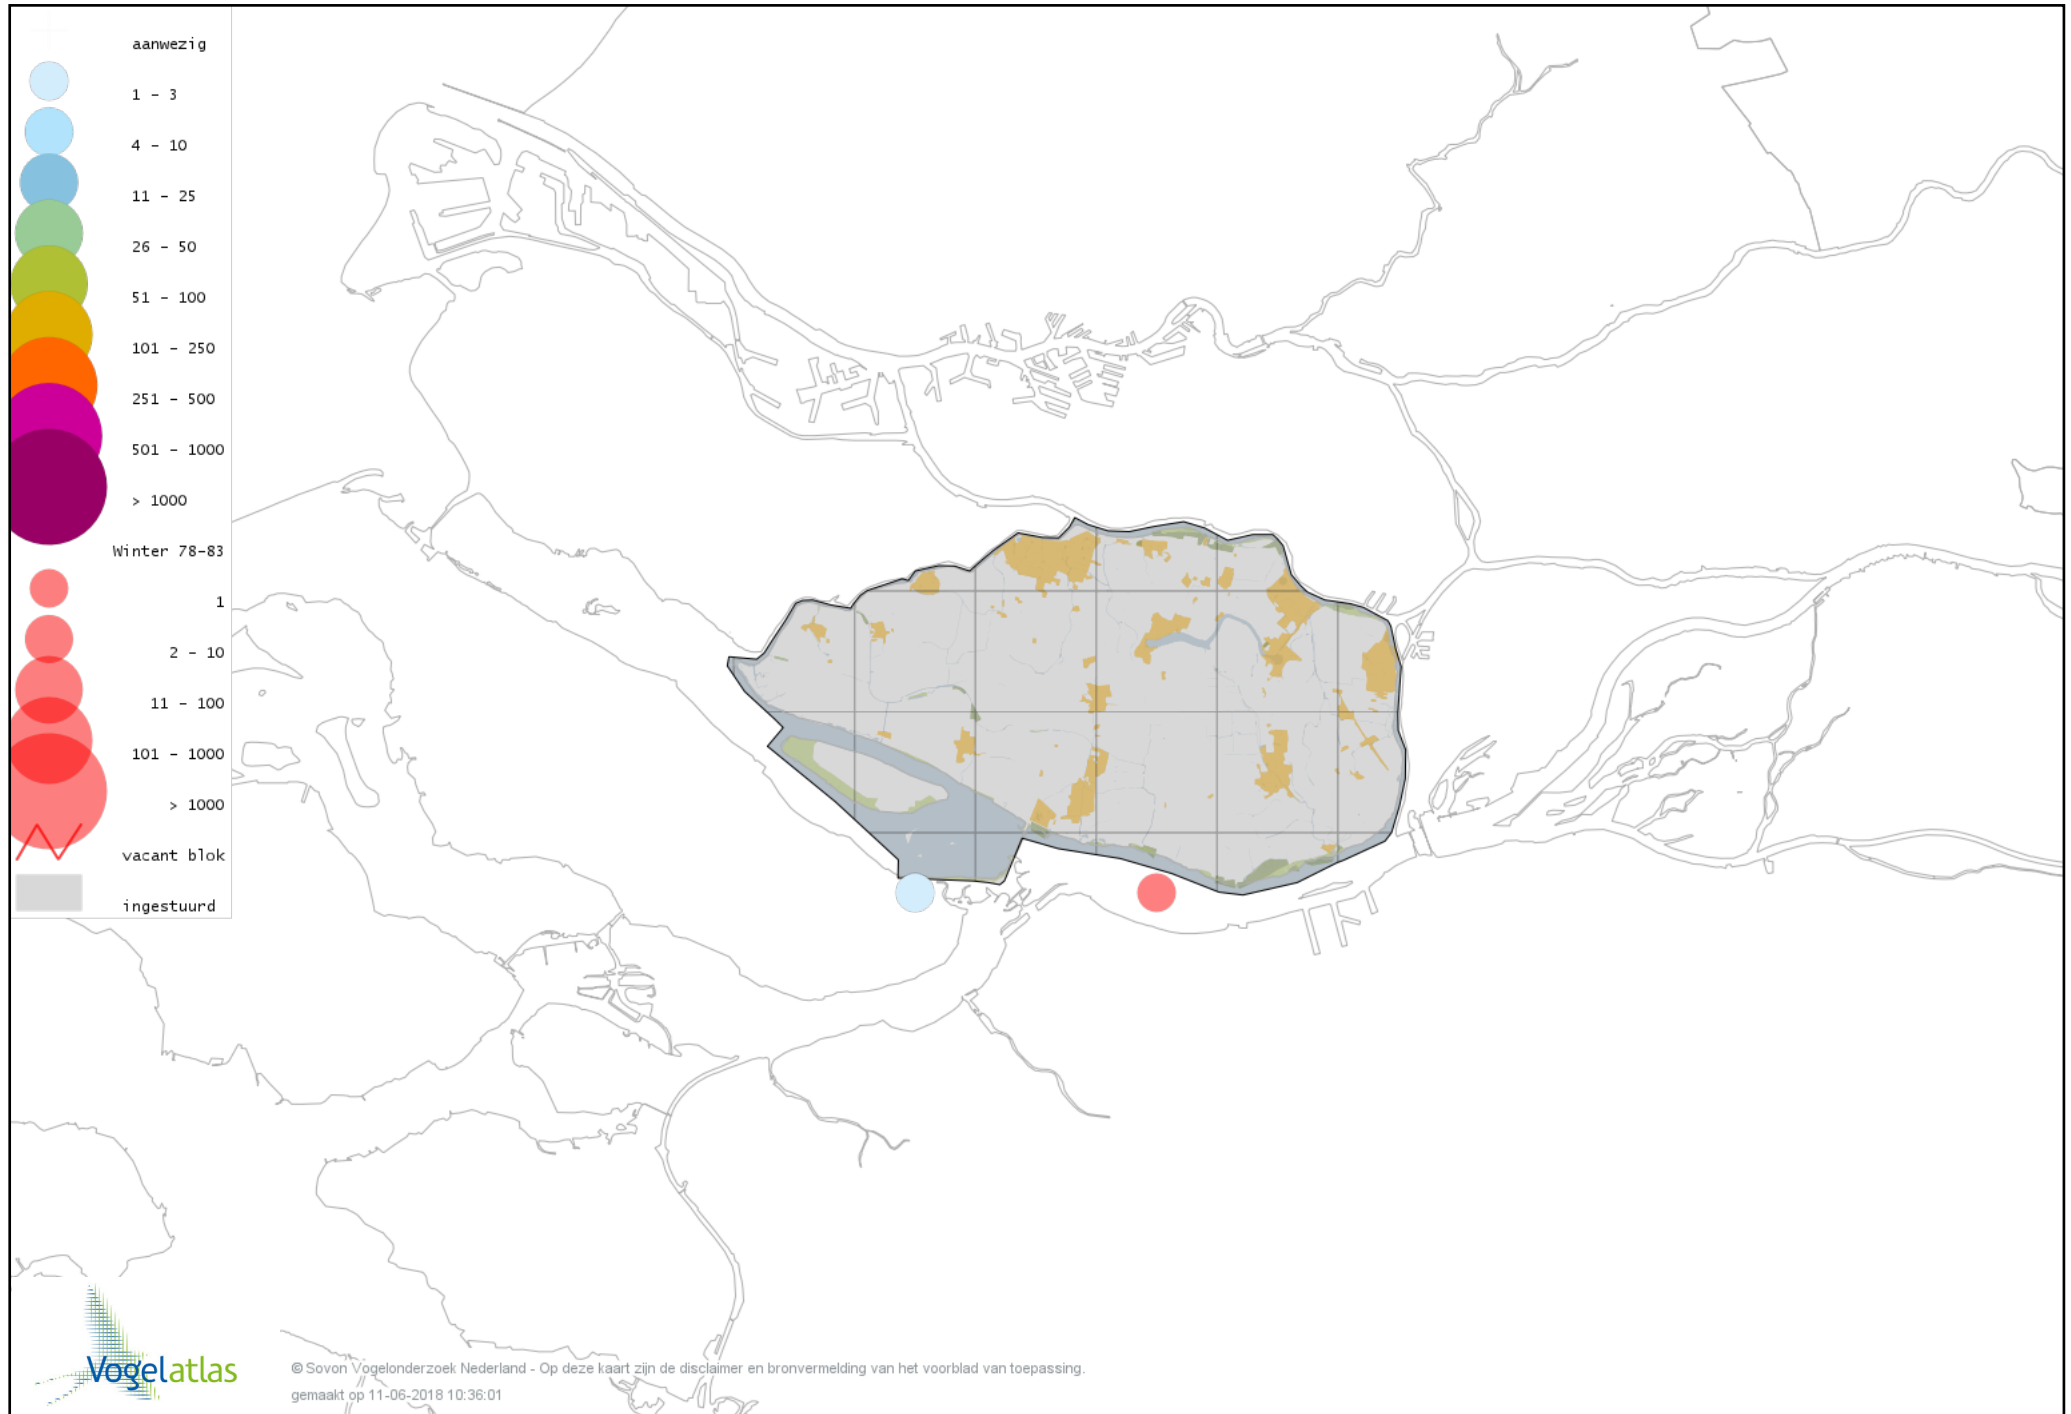

Voorlopige verspreidingskaart Lepelaar winter

Voorlopige verspreidingskaart Chileense Flamingo winter

Voorlopige verspreidingskaart Dodaars winter

Voorlopige verspreidingskaart Fuut winter

Voorlopige verspreidingskaart Kuifduiker winter

Voorlopige verspreidingskaart Geoorde Fuut winter

Voorlopige verspreidingskaart Rode Wouw winter

Voorlopige verspreidingskaart Zearend winter

Voorlopige verspreidingskaart Bruine Kiekendief winter

Voorlopige verspreidingskaart Blauwe Kiekendief winter