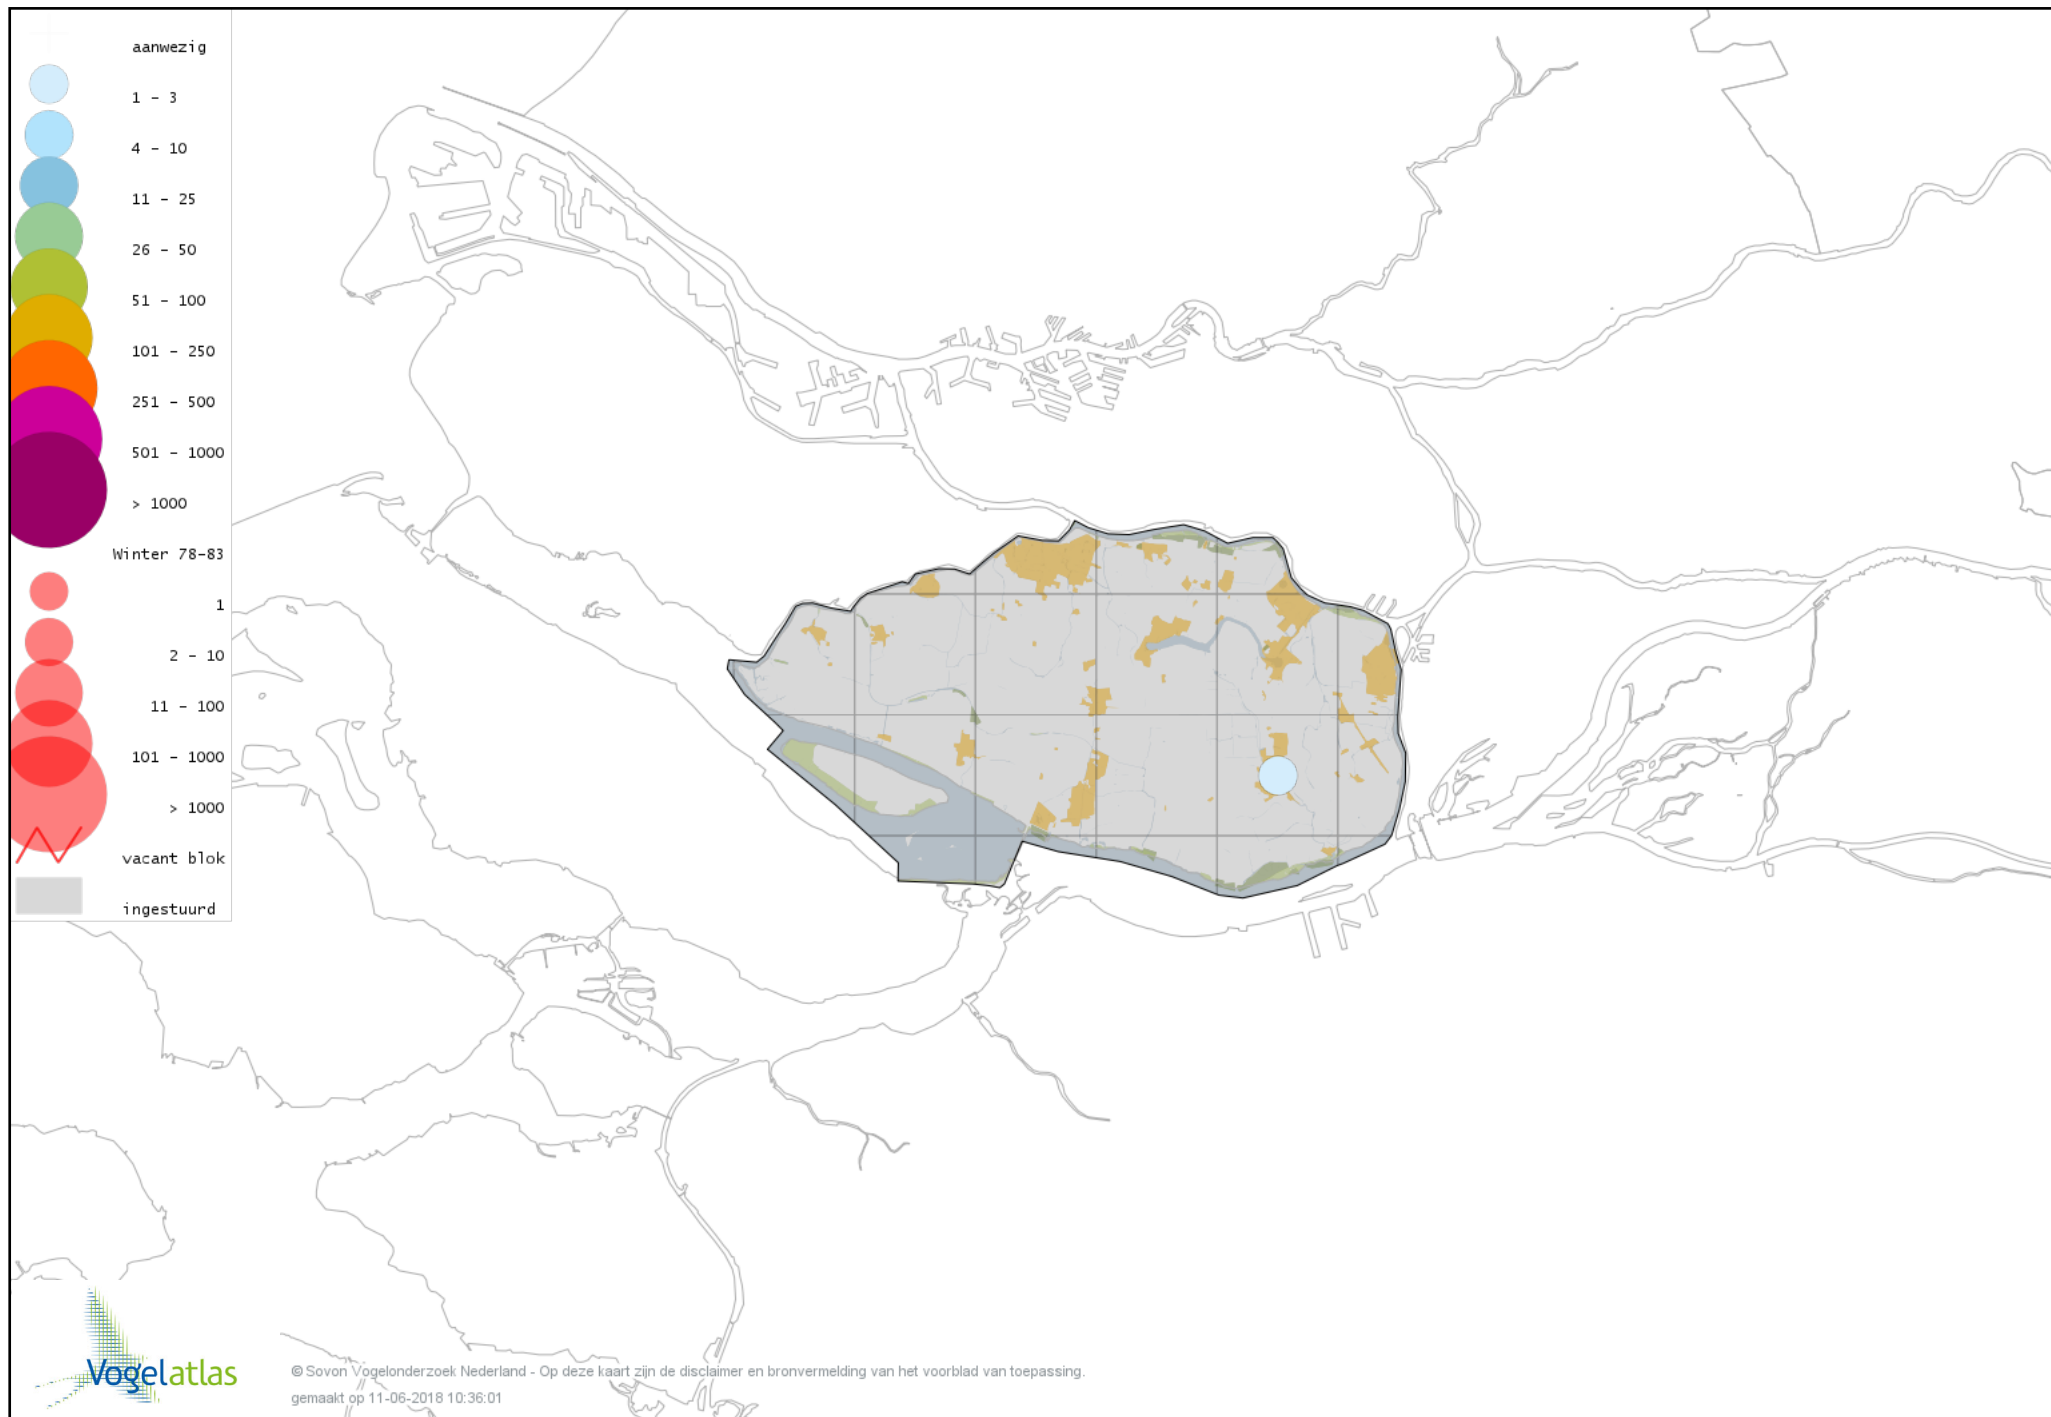

Voorlopige verspreidingskaart Krakeend winter

Voorlopige verspreidingskaart Chileense Smient winter

Voorlopige verspreidingskaart Smient winter

Voorlopige verspreidingskaart Slobeend winter

Voorlopige verspreidingskaart Wilde Eend winter

Voorlopige verspreidingskaart Soepeend winter

Voorlopige verspreidingskaart Bahamapijlstaart winter

Voorlopige verspreidingskaart Pijlstaart winter

Voorlopige verspreidingskaart Wintertaling winter

Voorlopige verspreidingskaart Patrijs winter

Voorlopige verspreidingskaart Kip winter

Voorlopige verspreidingskaart Fazant winter

Voorlopige verspreidingskaart Lady-Amherstfazant winter

Voorlopige verspreidingskaart Blauwe Pauw winter

Voorlopige verspreidingskaart Parelduiker winter

Voorlopige verspreidingskaart Aalscholver winter

Voorlopige verspreidingskaart Grote Aalscholver winter

Voorlopige verspreidingskaart Roerdomp winter

Voorlopige verspreidingskaart Koereiger winter

Voorlopige verspreidingskaart Kleine Zilverreiger winter