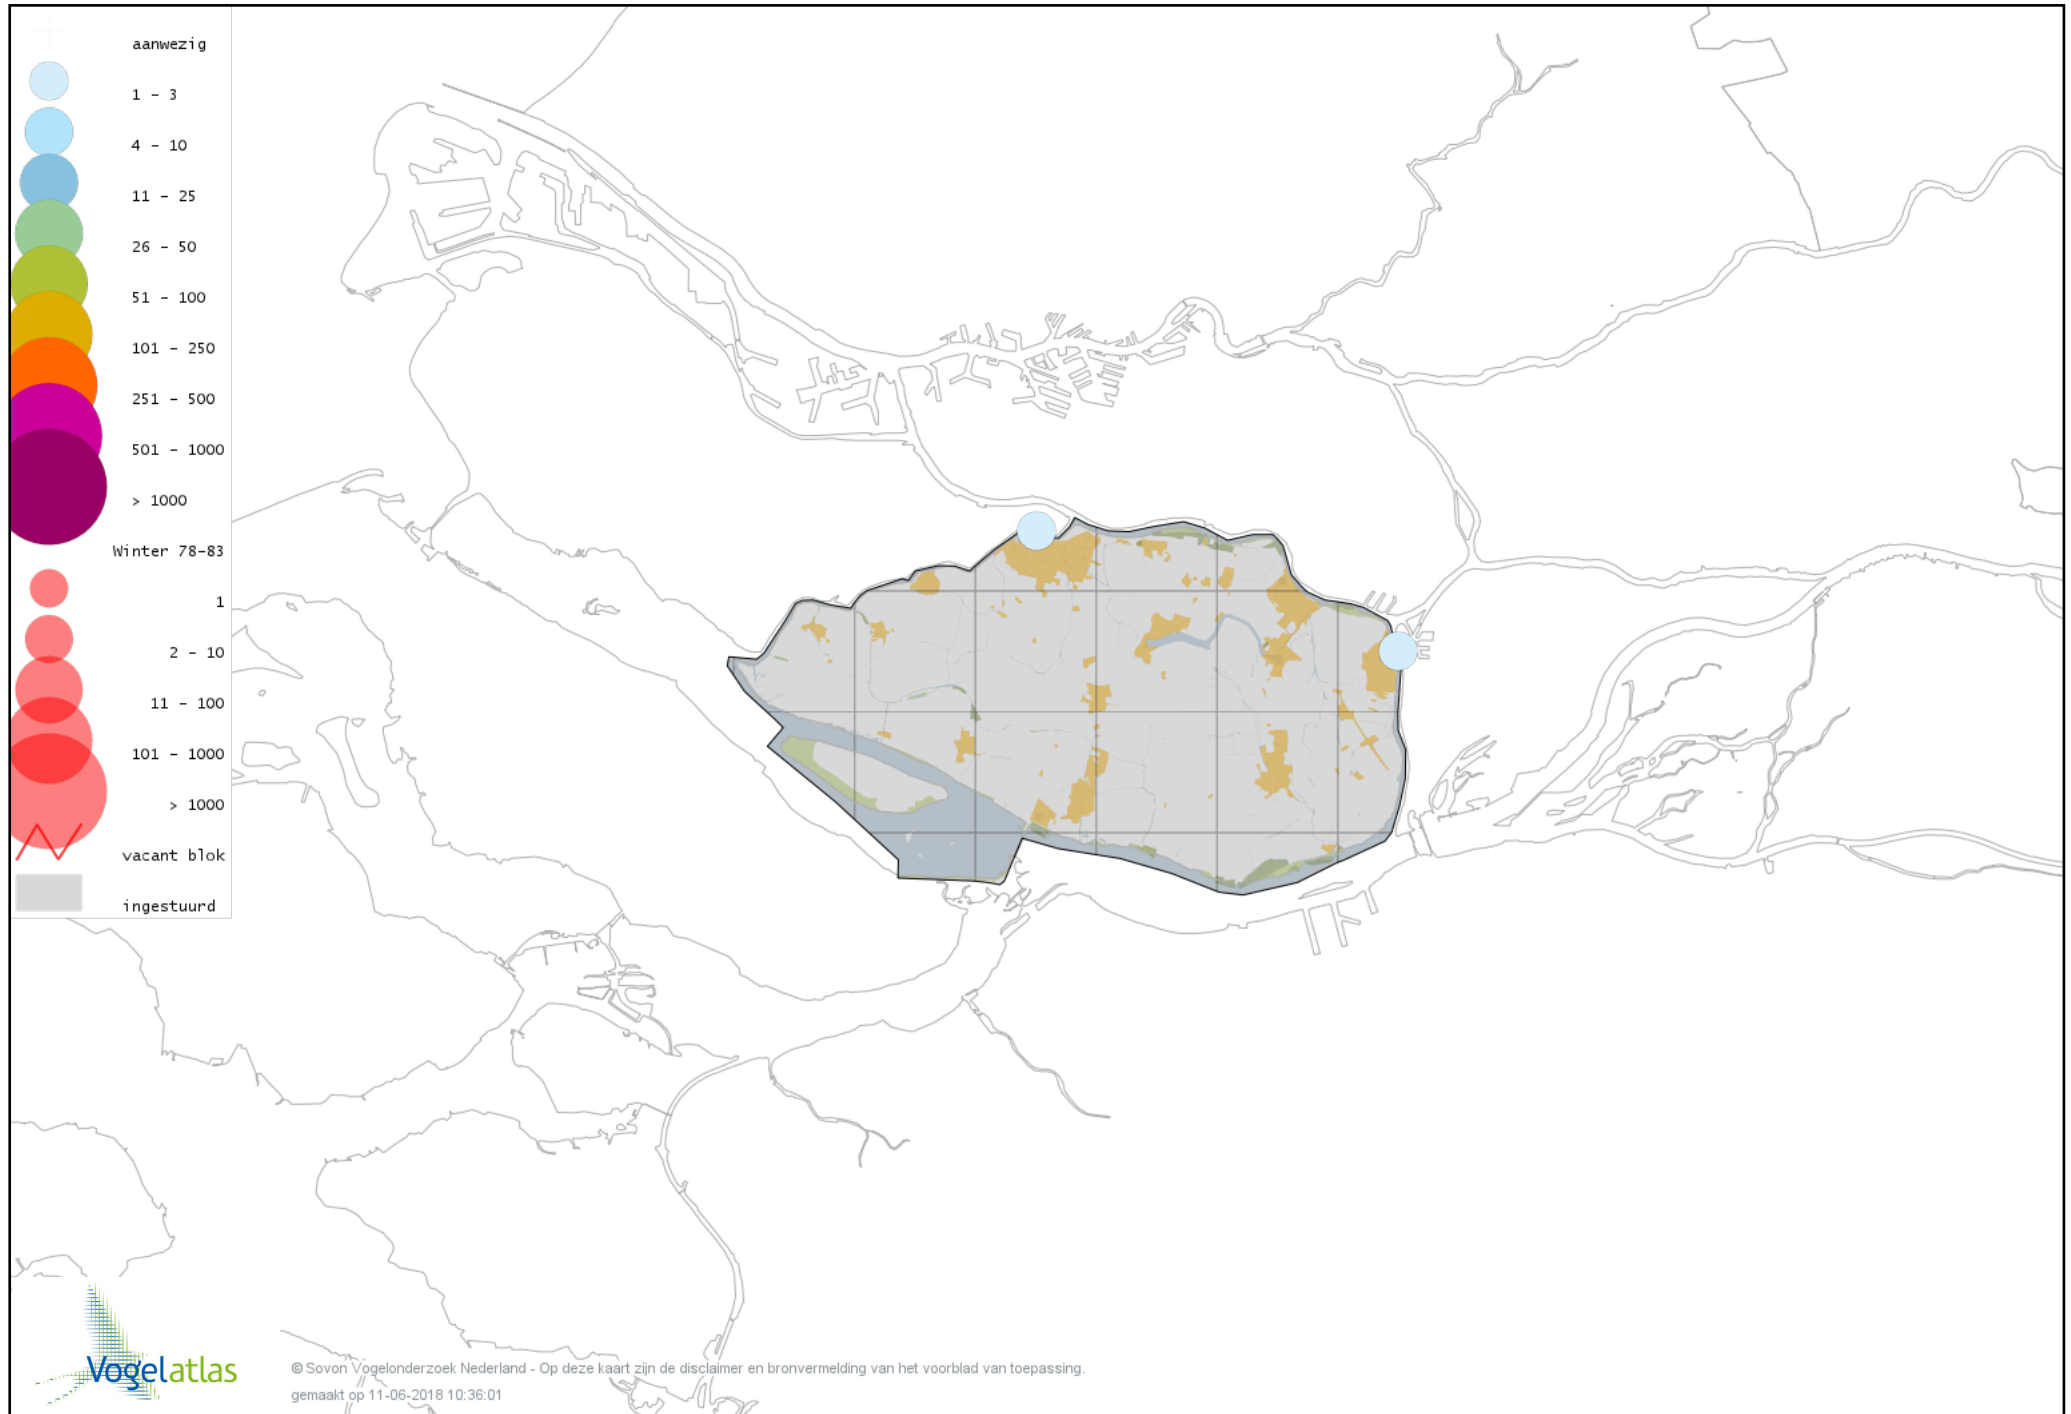

Voorlopige verspreidingskaart Bergeend winter

Voorlopige verspreidingskaart Krooneend winter

Voorlopige verspreidingskaart Tafeleend winter

Voorlopige verspreidingskaart Witooggeend winter

Voorlopige verspreidingskaart Kuifeend winter

Voorlopige verspreidingskaart Kuifeend x Tafeleend winter

Voorlopige verspreidingskaart Topper winter

Voorlopige verspreidingskaart Muskuseend winter

Voorlopige verspreidingskaart Carolina-eend winter

Voorlopige verspreidingskaart Mandarijneend winter

Voorlopige verspreidingskaart Rosse Stekelstaart winter

Voorlopige verspreidingskaart Eider winter

Voorlopige verspreidingskaart Grote Zee-eend winter

Voorlopige verspreidingskaart IJseend winter

Voorlopige verspreidingskaart Nonnetje winter

Voorlopige verspreidingskaart Buffelkopeend winter

Voorlopige verspreidingskaart Brilduiker winter

Voorlopige verspreidingskaart Kokardezaagbek winter

Voorlopige verspreidingskaart Grote Zaagbek winter

Voorlopige verspreidingskaart Middelste Zaagbek winter