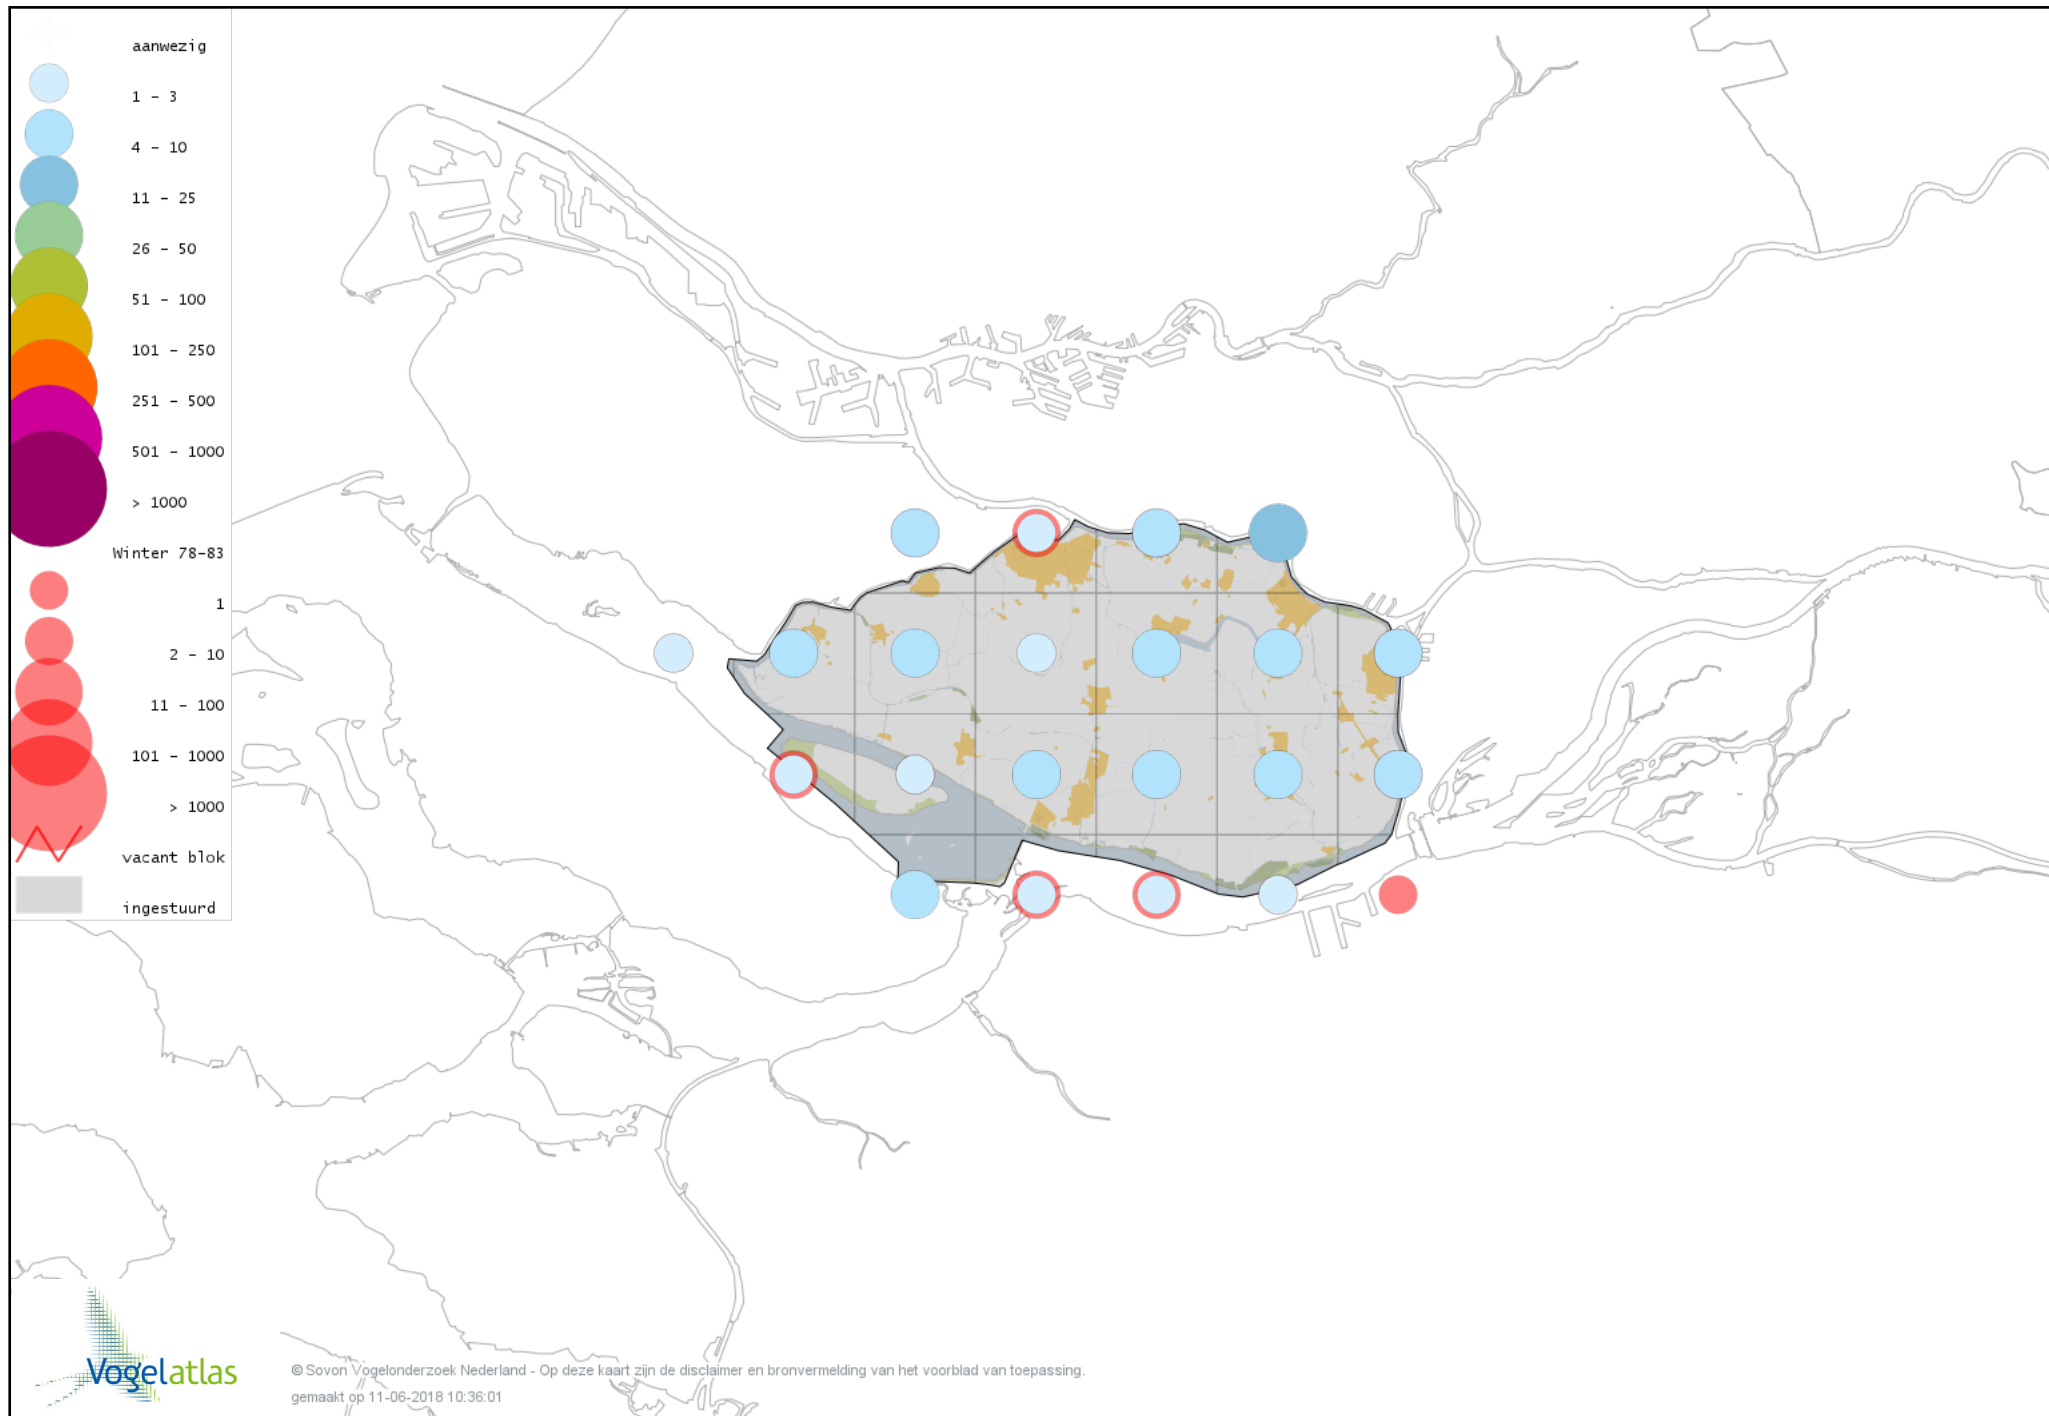

Voorlopige verspreidingskaart Lepelaar winter

Voorlopige verspreidingskaart Chileense Flamingo winter

Voorlopige verspreidingskaart Dodaars winter

Voorlopige verspreidingskaart Fuut winter

Voorlopige verspreidingskaart Kuifduiker winter

Voorlopige verspreidingskaart Geoorde Fuut winter

Voorlopige verspreidingskaart Rode Wouw winter

Voorlopige verspreidingskaart Zearend winter

Voorlopige verspreidingskaart Bruine Kiekendief winter

Voorlopige verspreidingskaart Blauwe Kiekendief winter

Voorlopige verspreidingskaart Havik winter

Voorlopige verspreidingskaart Sperwer winter

Voorlopige verspreidingskaart Buizerd winter

Voorlopige verspreidingskaart Ruigpootbuizerd winter

Voorlopige verspreidingskaart Torenvalk winter

Voorlopige verspreidingskaart Smelleken winter

Voorlopige verspreidingskaart Slechtvalk winter

Voorlopige verspreidingskaart Waterral winter

Voorlopige verspreidingskaart Waterhoen winter

Voorlopige verspreidingskaart Meerkoet winter