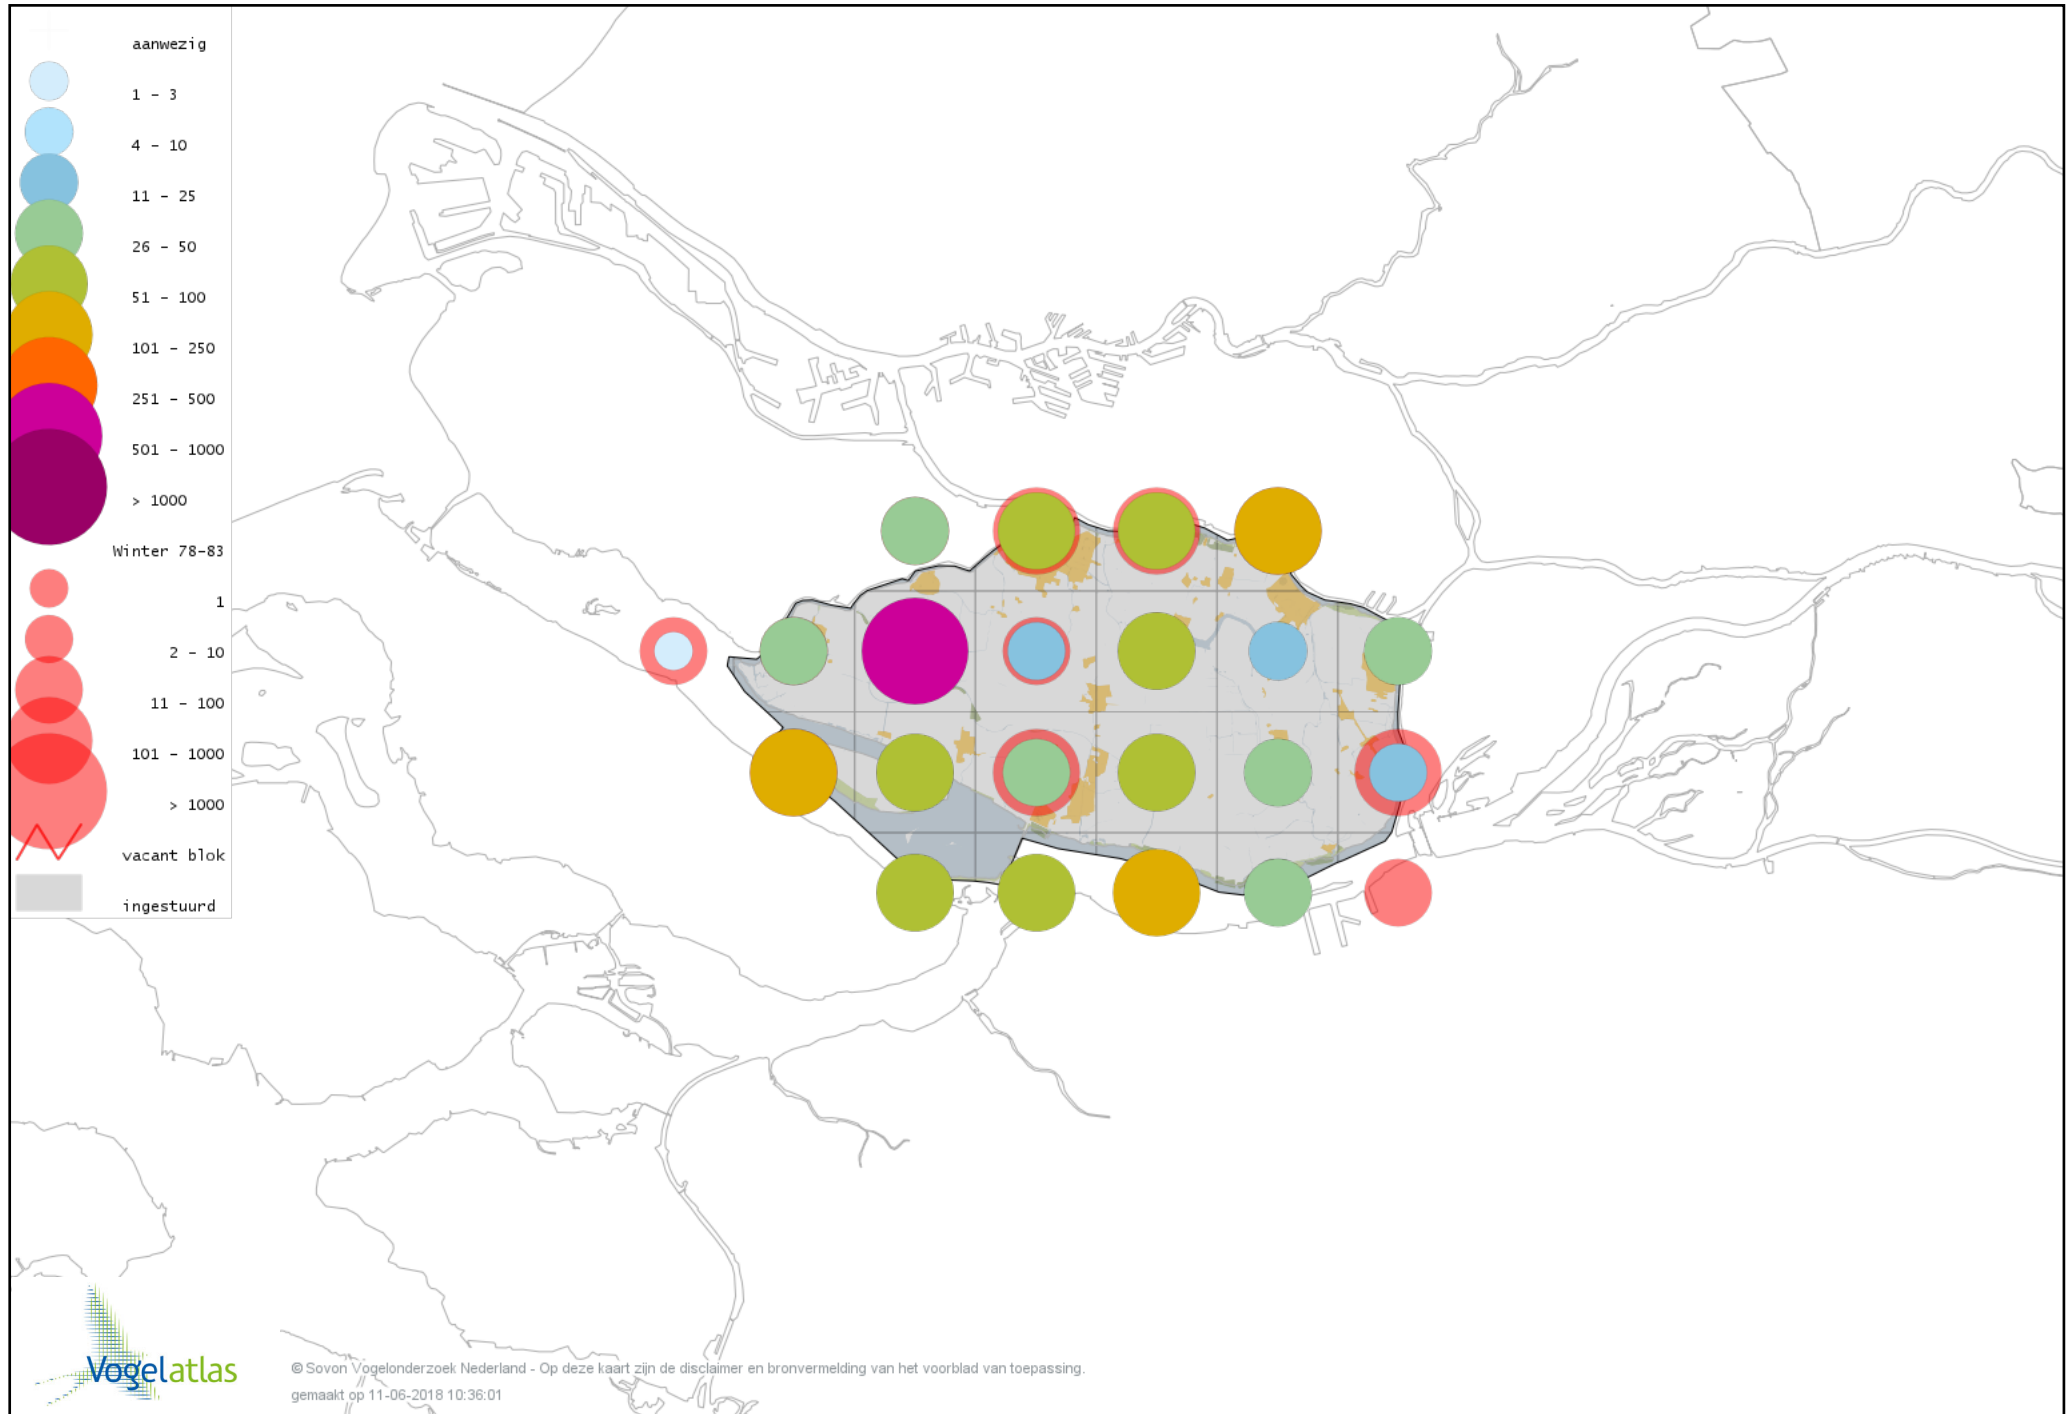

Voorlopige verspreidingskaart Tjiftjaf winter

Voorlopige verspreidingskaart Zwartkop winter

Voorlopige verspreidingskaart Pestvogel winter

Voorlopige verspreidingskaart Boomklever winter

Voorlopige verspreidingskaart Boomkruiper winter

Voorlopige verspreidingskaart Winterkoning winter

Voorlopige verspreidingskaart Spreeuw winter

Voorlopige verspreidingskaart Merel winter

Voorlopige verspreidingskaart Kramsvogel winter

Voorlopige verspreidingskaart Zanglijster winter

Voorlopige verspreidingskaart Koperwiek winter

Voorlopige verspreidingskaart Grote Lijster winter

Voorlopige verspreidingskaart Roodborst winter

Voorlopige verspreidingskaart Zwarte Roodstaart winter

Voorlopige verspreidingskaart Roodborsttapuit winter