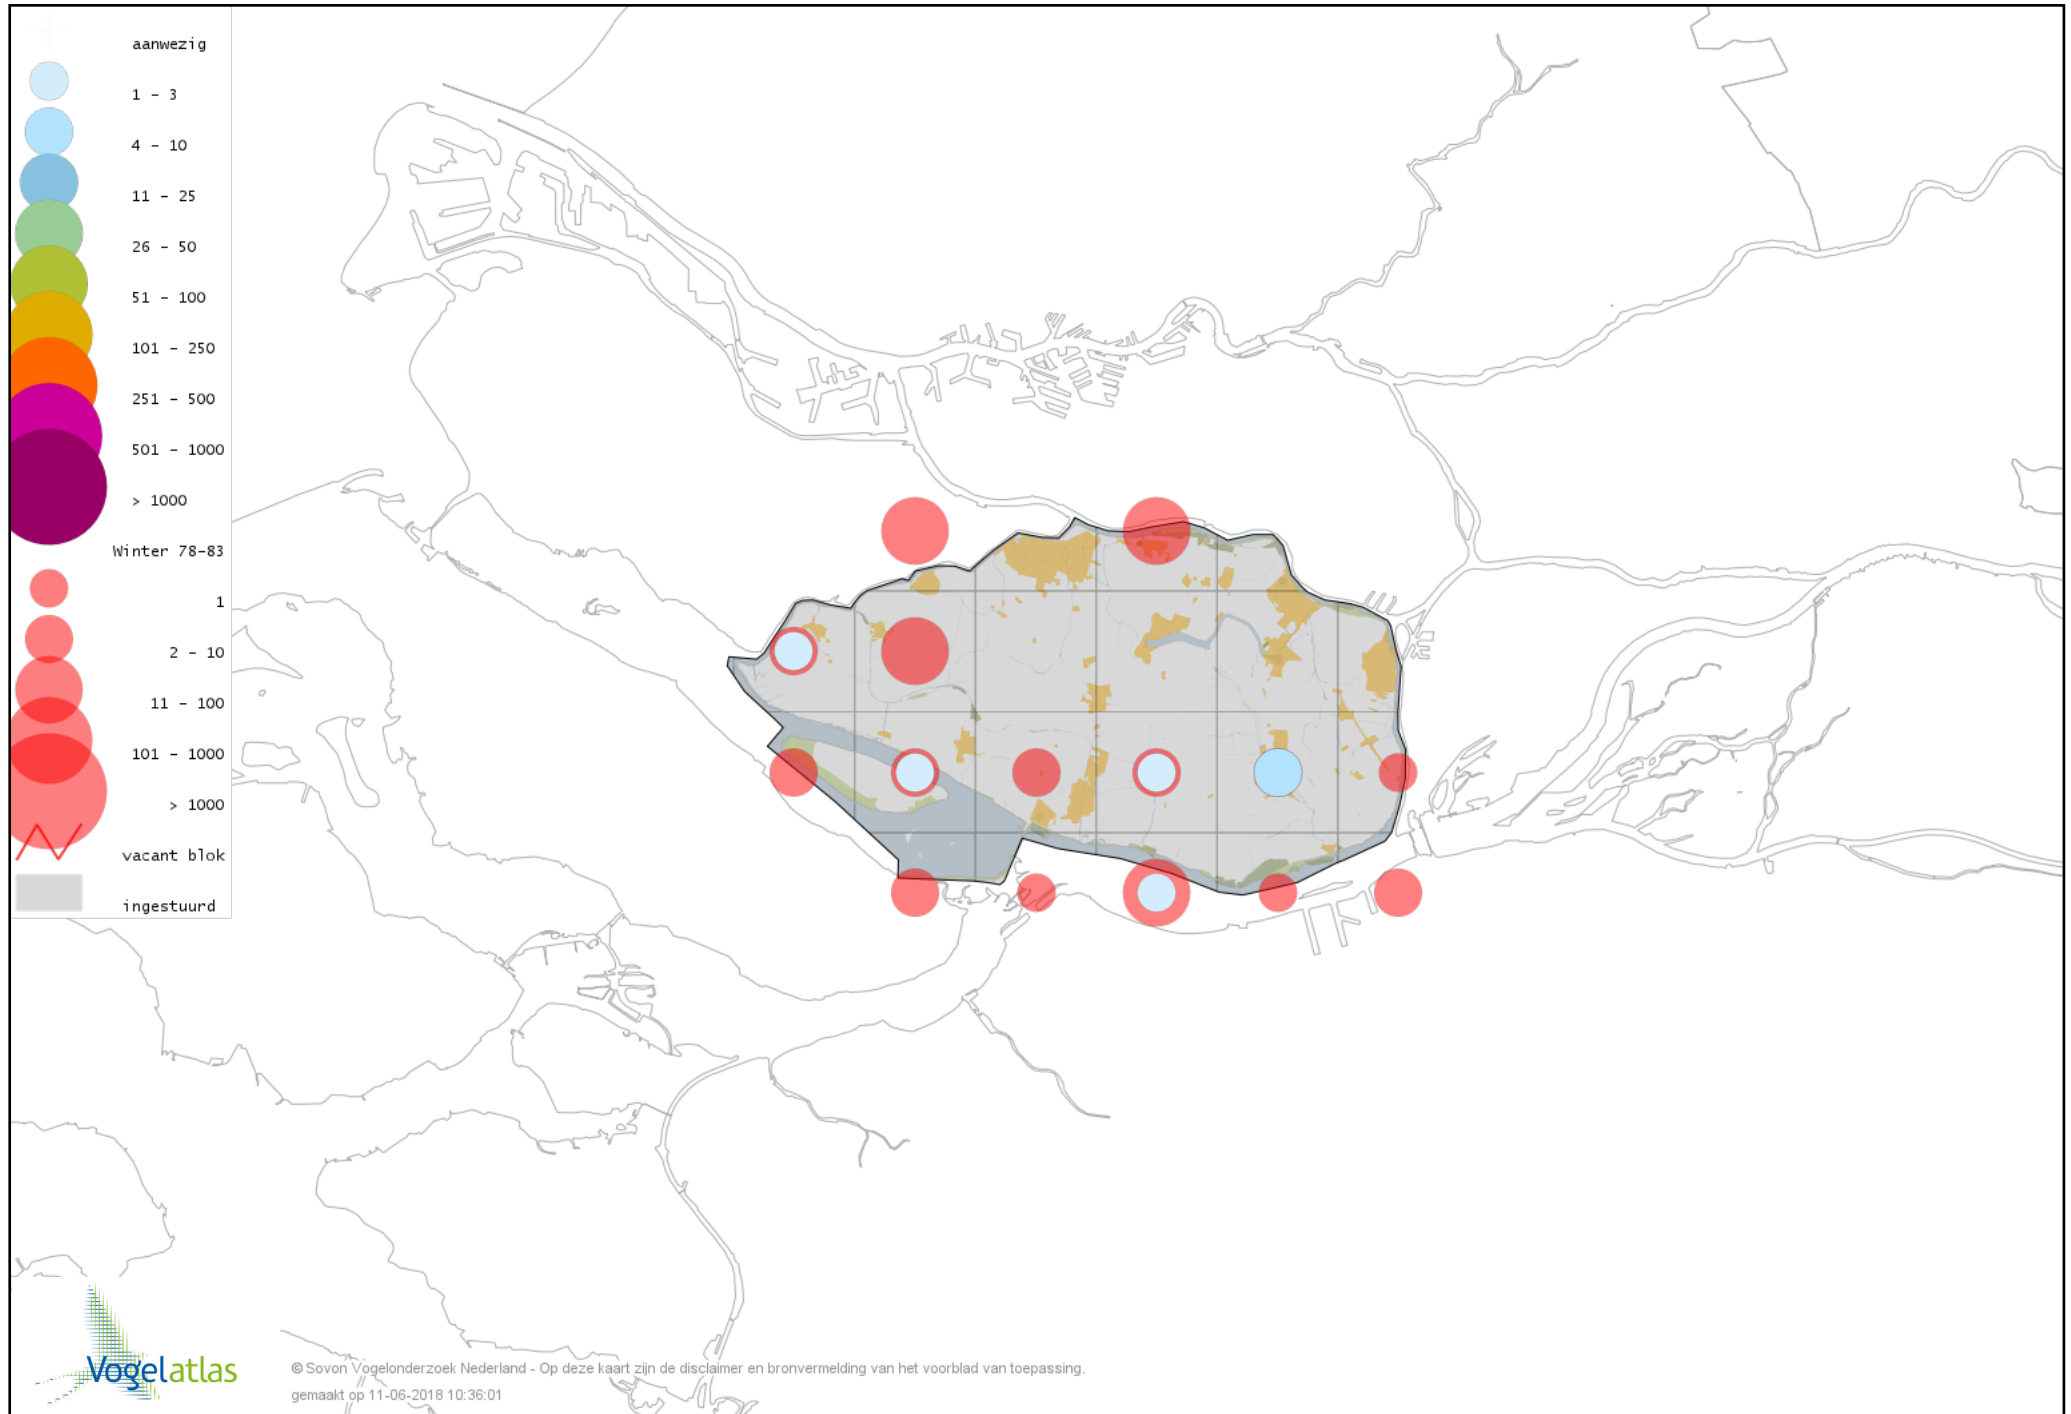

De kleurtint (blauw) is de beste referentie voor de tot nu toe waargenomen aantalsklasse.

De stipgrootte is relatief. Vergelijk daarvoor de atlasblok grootte van de legenda met die van het kaartbeeld.

Voorlopige verspreidingskaart Knobbelzwaan winter

Voorlopige verspreidingskaart Zwarte Zwaan winter

Voorlopige verspreidingskaart Kleine Zwaan winter

Voorlopige verspreidingskaart Wilde Zwaan winter

Voorlopige verspreidingskaart Indische Gans winter

Voorlopige verspreidingskaart Sneeuwgans winter

Voorlopige verspreidingskaart Ross` Gans winter

Voorlopige verspreidingskaart Keizergans winter

Voorlopige verspreidingskaart Knobbelgans (Chinese) winter

Voorlopige verspreidingskaart Toendrarietgans winter

Voorlopige verspreidingskaart Kleine Rietgans winter

Voorlopige verspreidingskaart Grauwe Gans winter

Voorlopige verspreidingskaart Soepgans winter

Voorlopige verspreidingskaart Dwerggans winter

Voorlopige verspreidingskaart Kolgans winter