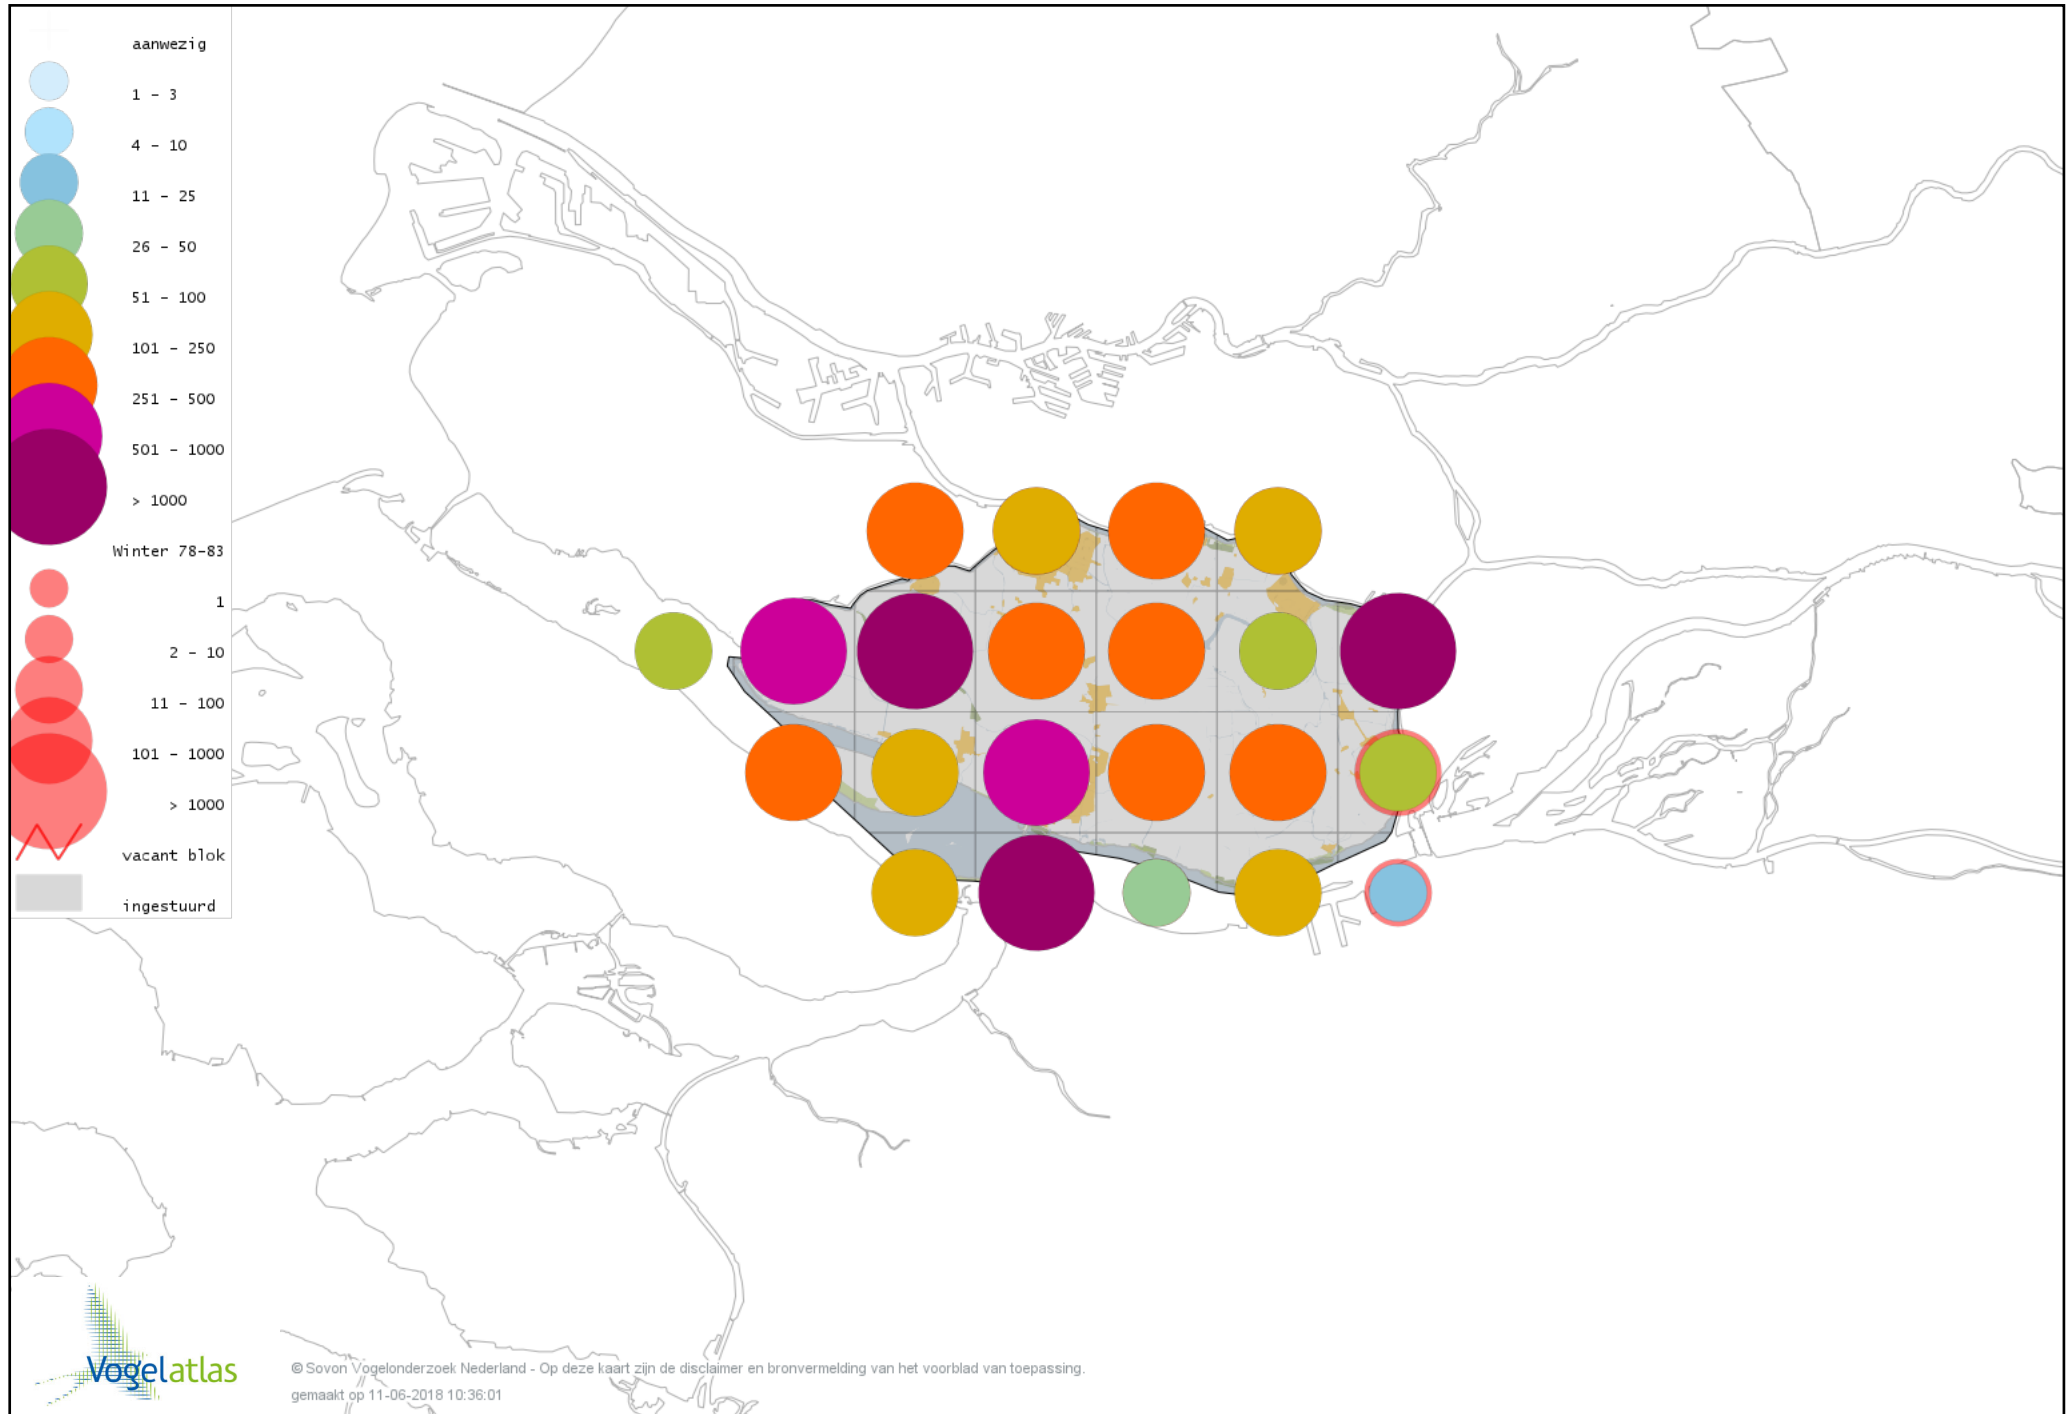

Voorlopige verspreidingskaart Ransuil winter

Voorlopige verspreidingskaart Velduil winter

Voorlopige verspreidingskaart IJsvogel winter

Voorlopige verspreidingskaart Groene Specht winter

Voorlopige verspreidingskaart Zwarte Specht winter

Voorlopige verspreidingskaart Grote Bonte Specht winter

Voorlopige verspreidingskaart Kleine Bonte Specht winter

Voorlopige verspreidingskaart Klappekster winter

Voorlopige verspreidingskaart Ekster winter

Voorlopige verspreidingskaart Gaai winter

Voorlopige verspreidingskaart Kauw winter

Voorlopige verspreidingskaart Noordse Kauw winter

Voorlopige verspreidingskaart Roek winter

Voorlopige verspreidingskaart Zwarte Kraai winter