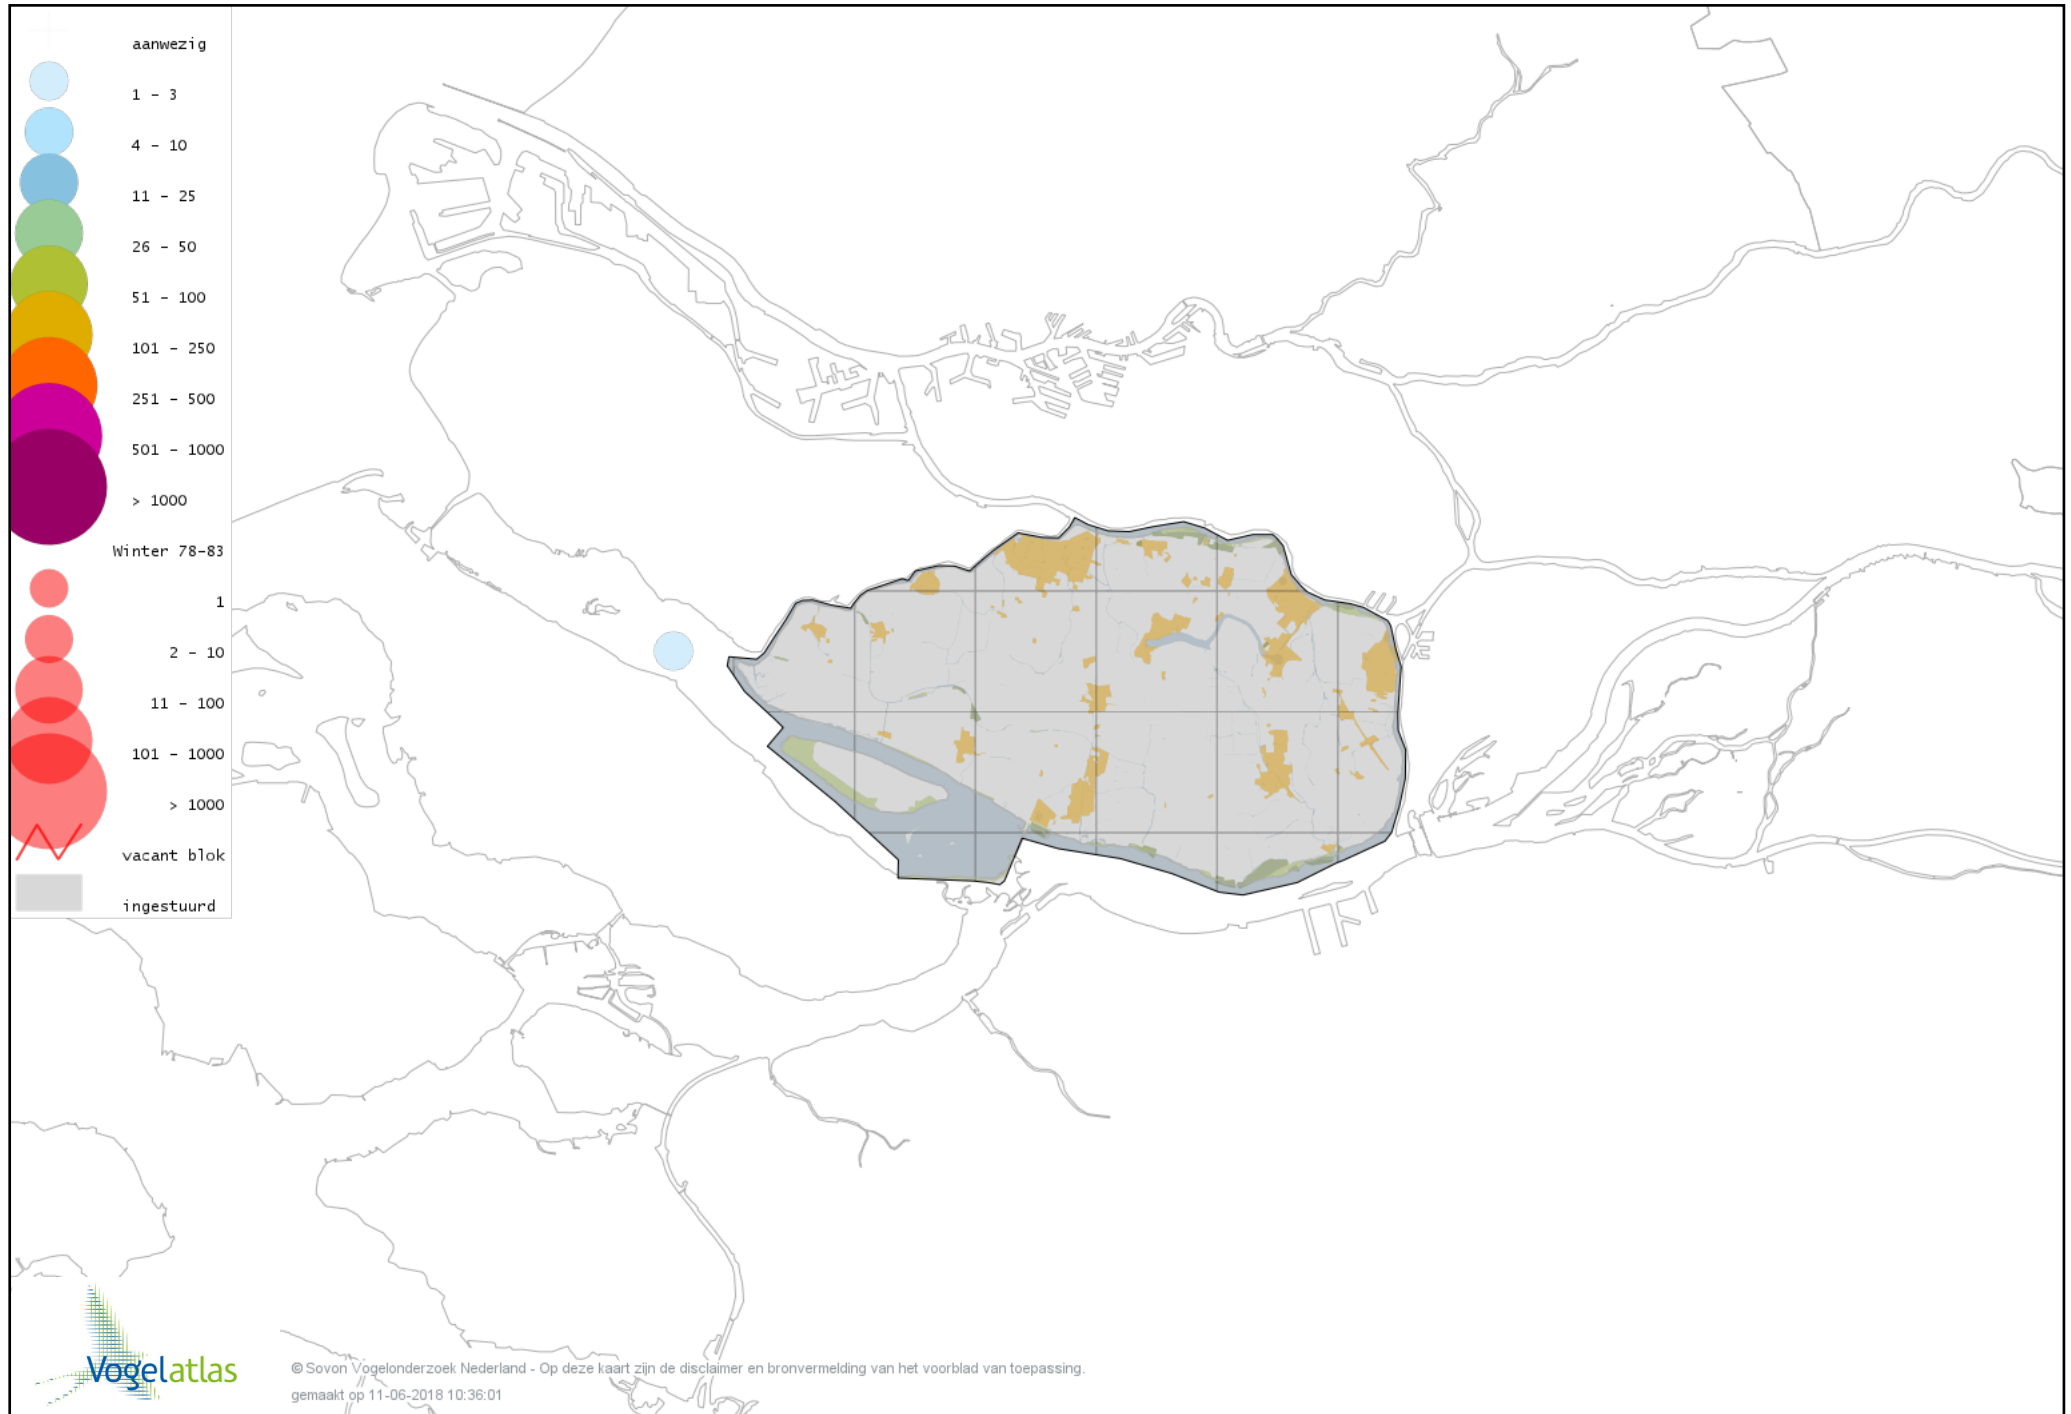

Voorlopige verspreidingskaart Rotgans winter

Voorlopige verspreidingskaart Nijlgans winter

Voorlopige verspreidingskaart hybride gans winter

Voorlopige verspreidingskaart Casarca x Bergeend winter

Voorlopige verspreidingskaart Australische Bergeend winter

Voorlopige verspreidingskaart Bergeend winter

Voorlopige verspreidingskaart Krooneend winter

Voorlopige verspreidingskaart Tafeleend winter

Voorlopige verspreidingskaart Witooggeend winter

Voorlopige verspreidingskaart Kuifeend winter