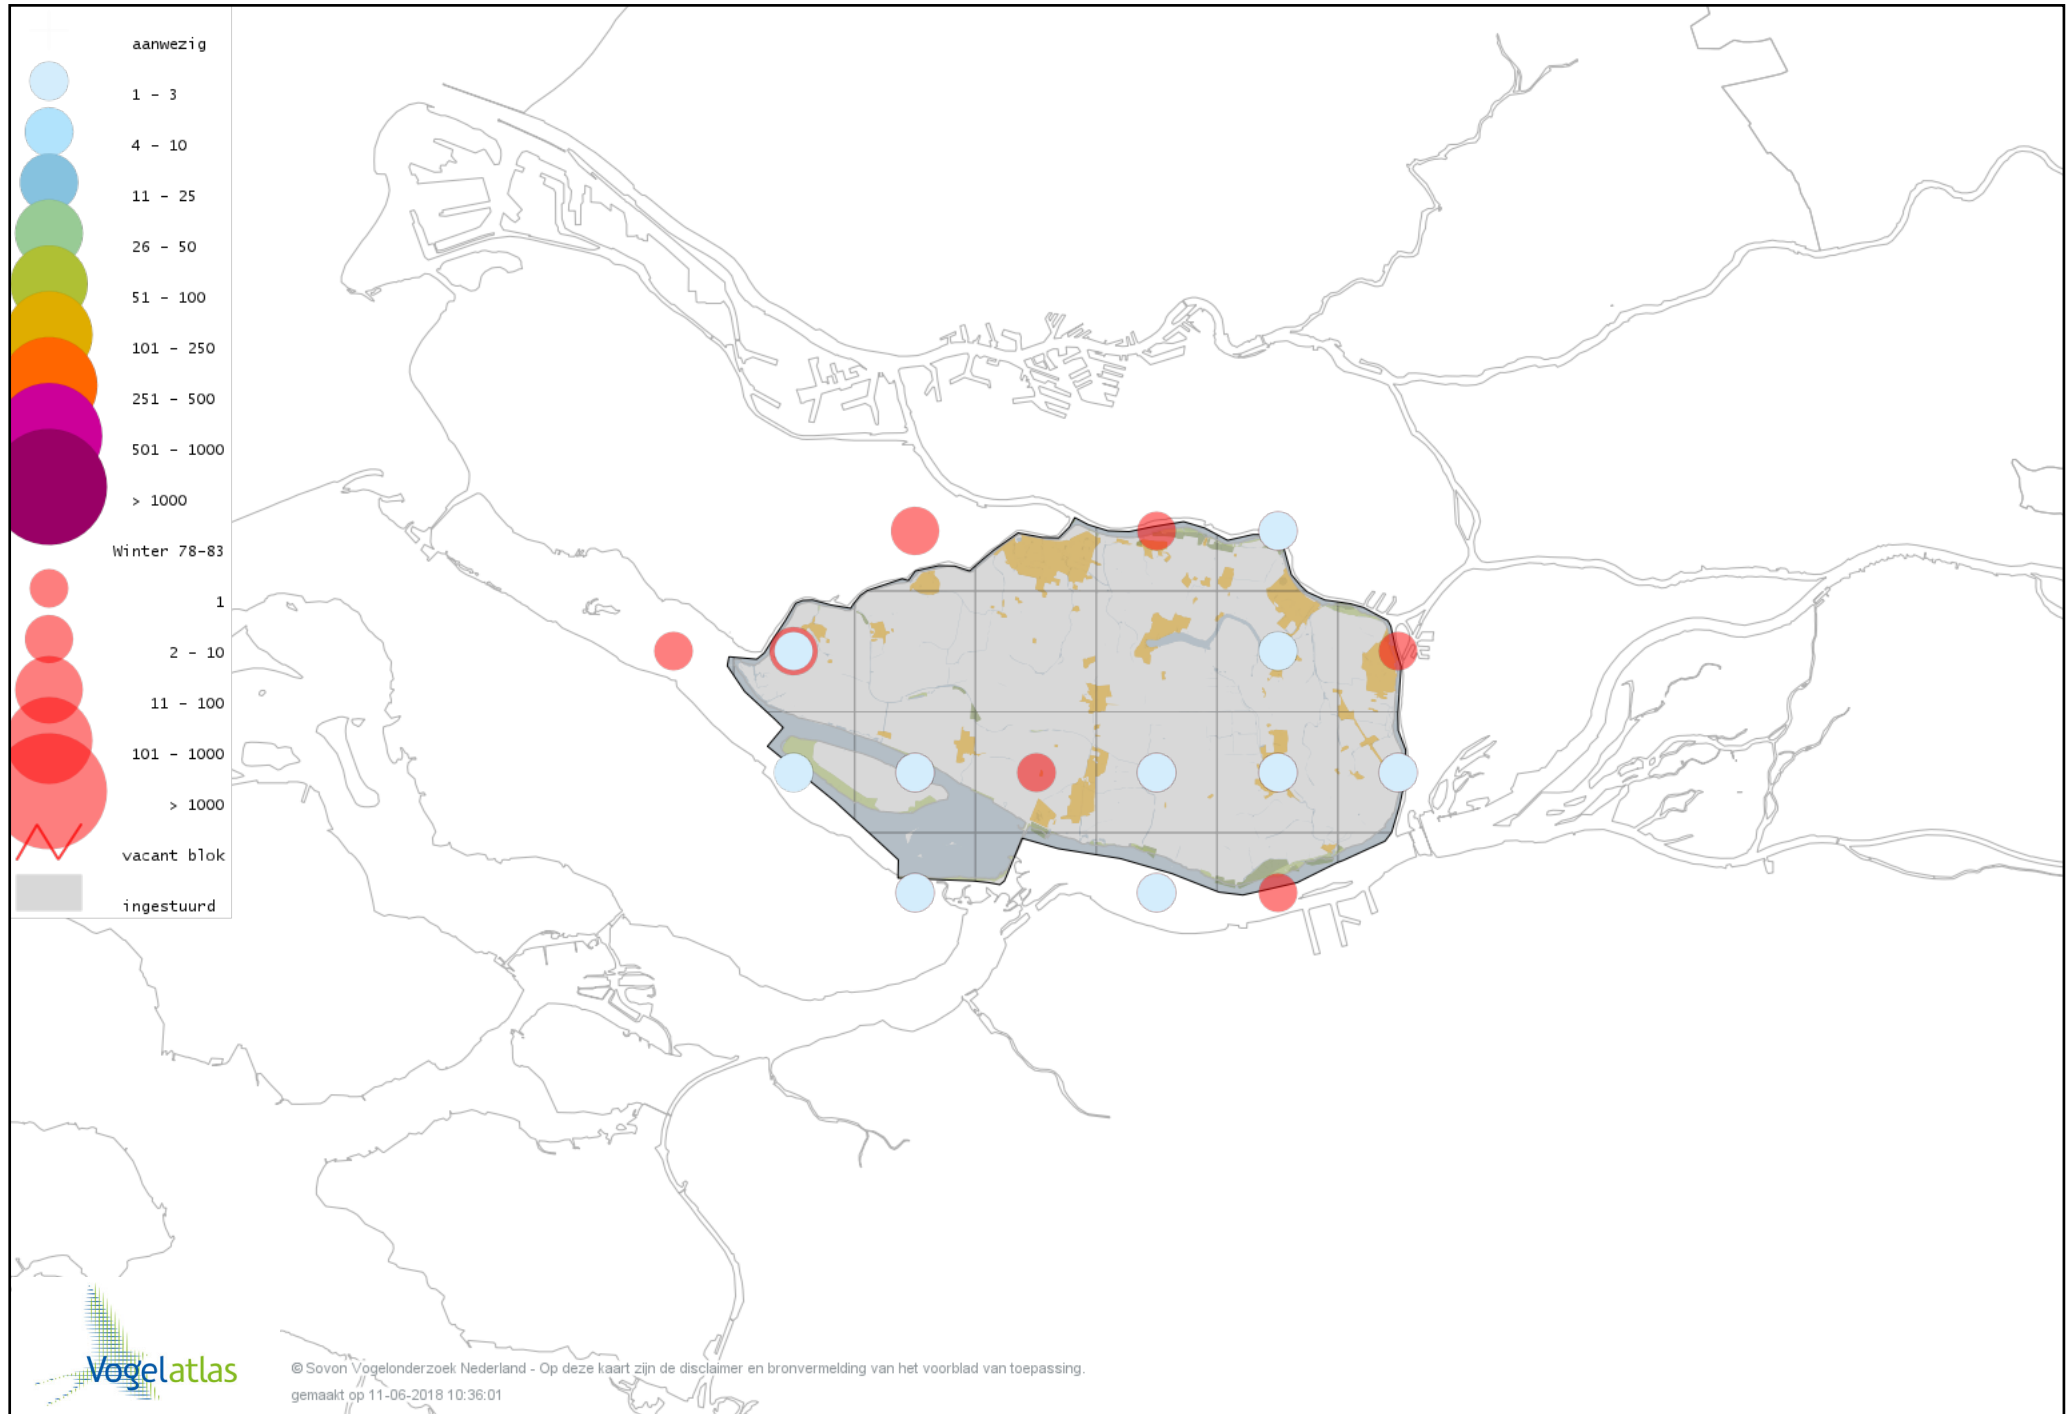

Voorlopige verspreidingskaart Geoorde Fuut winter

Voorlopige verspreidingskaart Rode Wouw winter

Voorlopige verspreidingskaart Zearend winter

Voorlopige verspreidingskaart Bruine Kiekendief winter

Voorlopige verspreidingskaart Blauwe Kiekendief winter

Voorlopige verspreidingskaart Havik winter

Voorlopige verspreidingskaart Sperwer winter

Voorlopige verspreidingskaart Buizerd winter

Voorlopige verspreidingskaart Ruigpootbuizerd winter

Voorlopige verspreidingskaart Torenvalk winter

Voorlopige verspreidingskaart Smelleken winter

Voorlopige verspreidingskaart Slechtvalk winter

Voorlopige verspreidingskaart Waterral winter

Voorlopige verspreidingskaart Waterhoen winter

Voorlopige verspreidingskaart Meerkoet winter