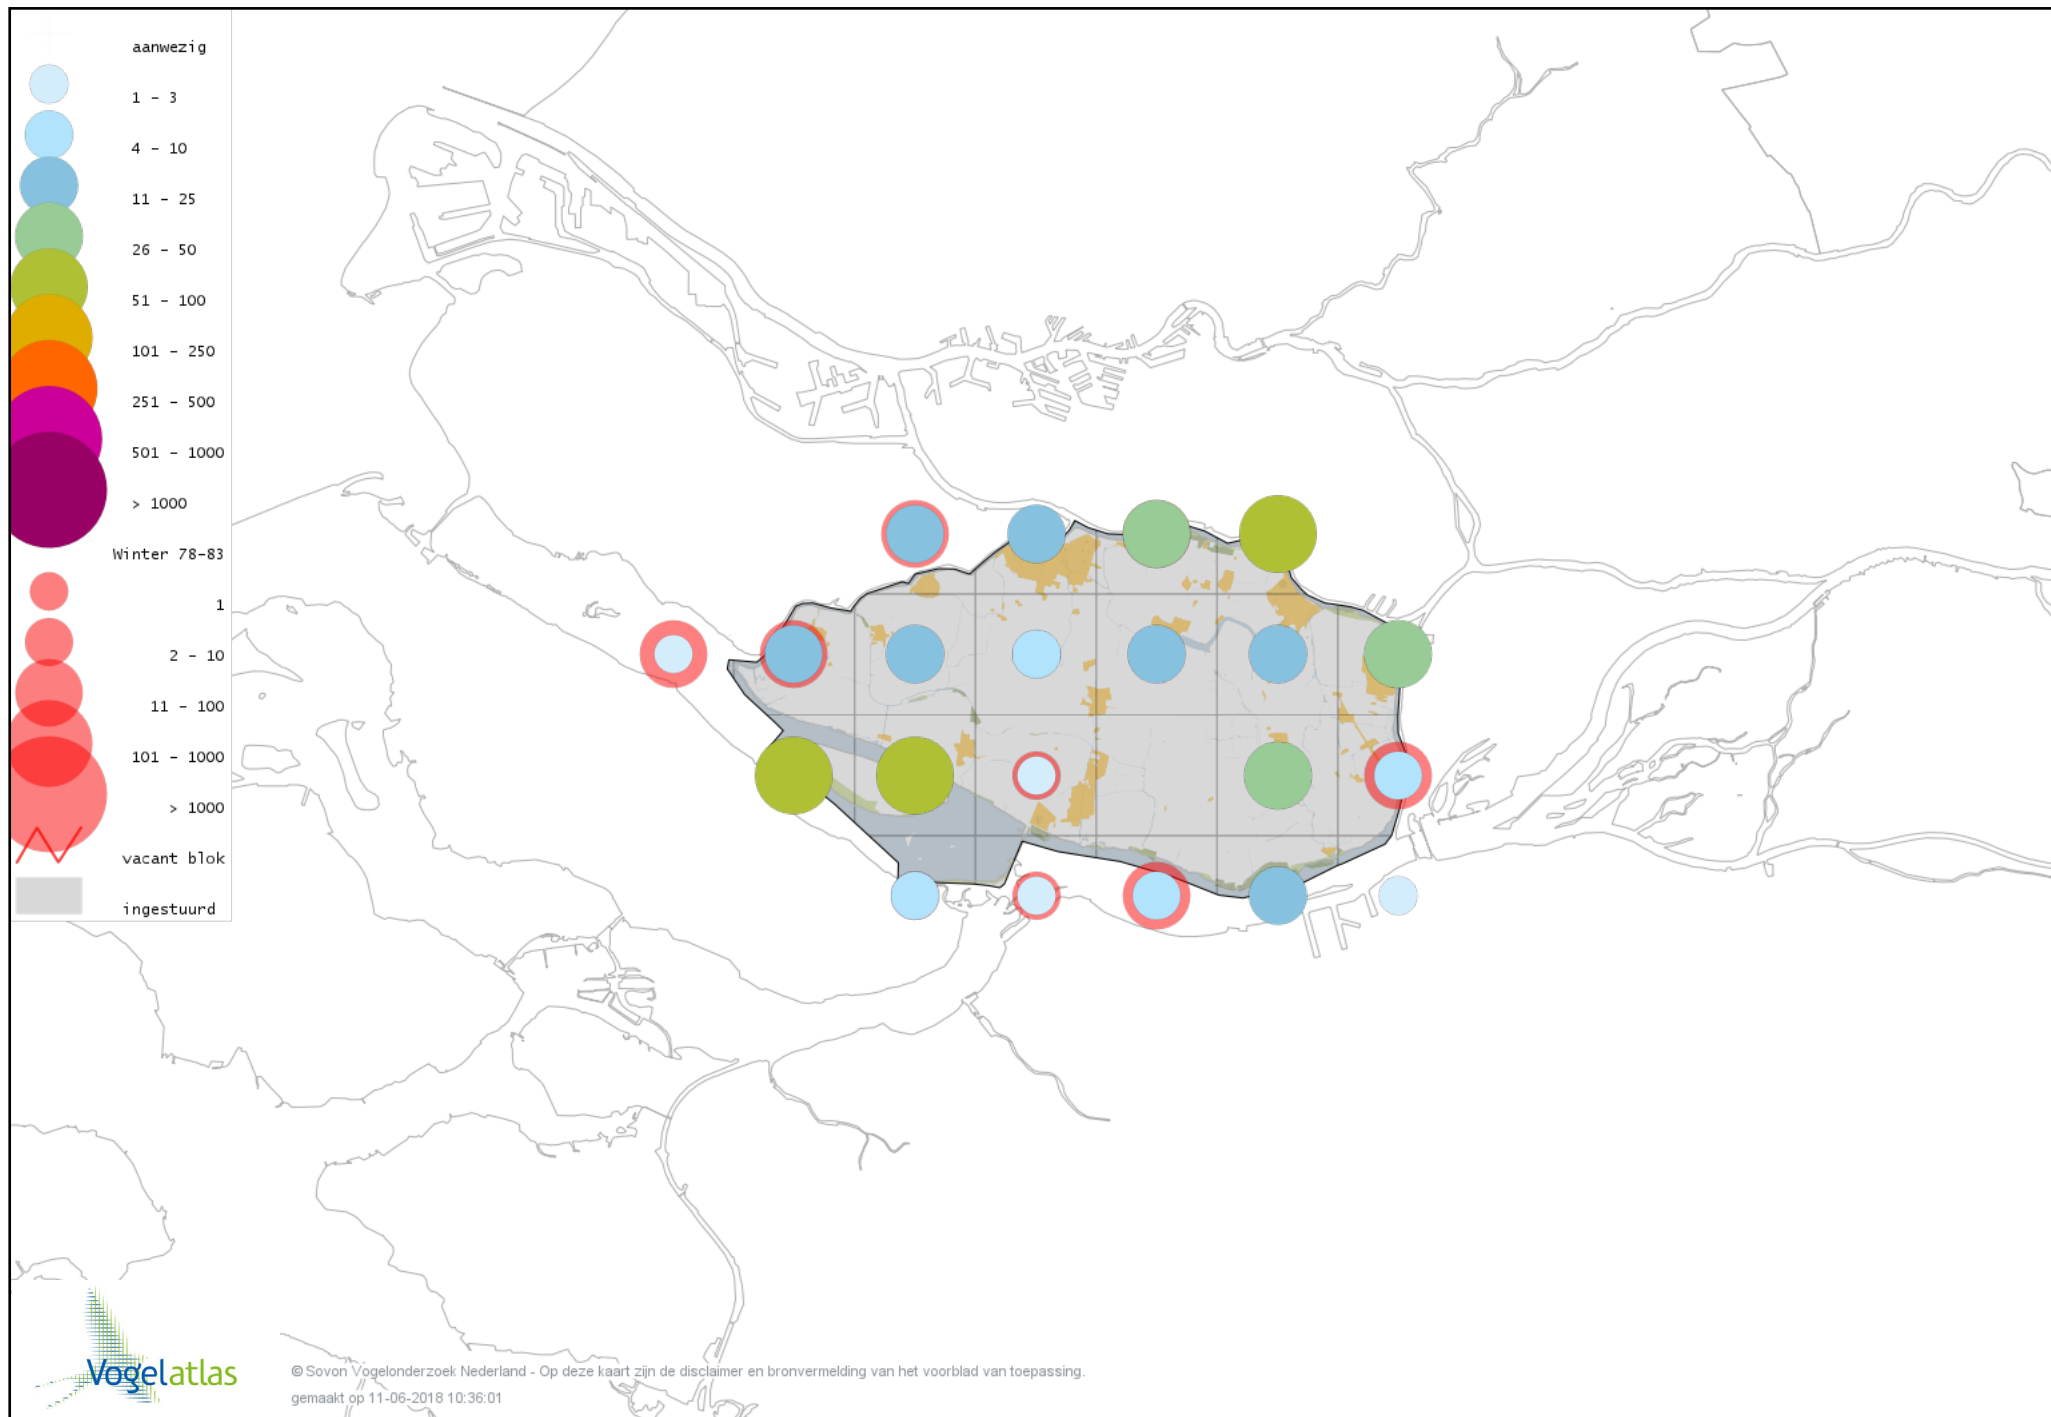

Voorlopige verspreidingskaart Kraanvogel winter

Voorlopige verspreidingskaart Scholekster winter

Voorlopige verspreidingskaart Kluut winter

Voorlopige verspreidingskaart Bontbekplevier winter

Voorlopige verspreidingskaart Goudplevier winter

Voorlopige verspreidingskaart Zilverplevier winter

Voorlopige verspreidingskaart Kievit winter

Voorlopige verspreidingskaart Drieteenstrandloper winter

Voorlopige verspreidingskaart Bonte Strandloper winter

Voorlopige verspreidingskaart Kemphaan winter

Voorlopige verspreidingskaart Bokje winter

Voorlopige verspreidingskaart Watersnip winter

Voorlopige verspreidingskaart Houtsnip winter

Voorlopige verspreidingskaart Grutto winter