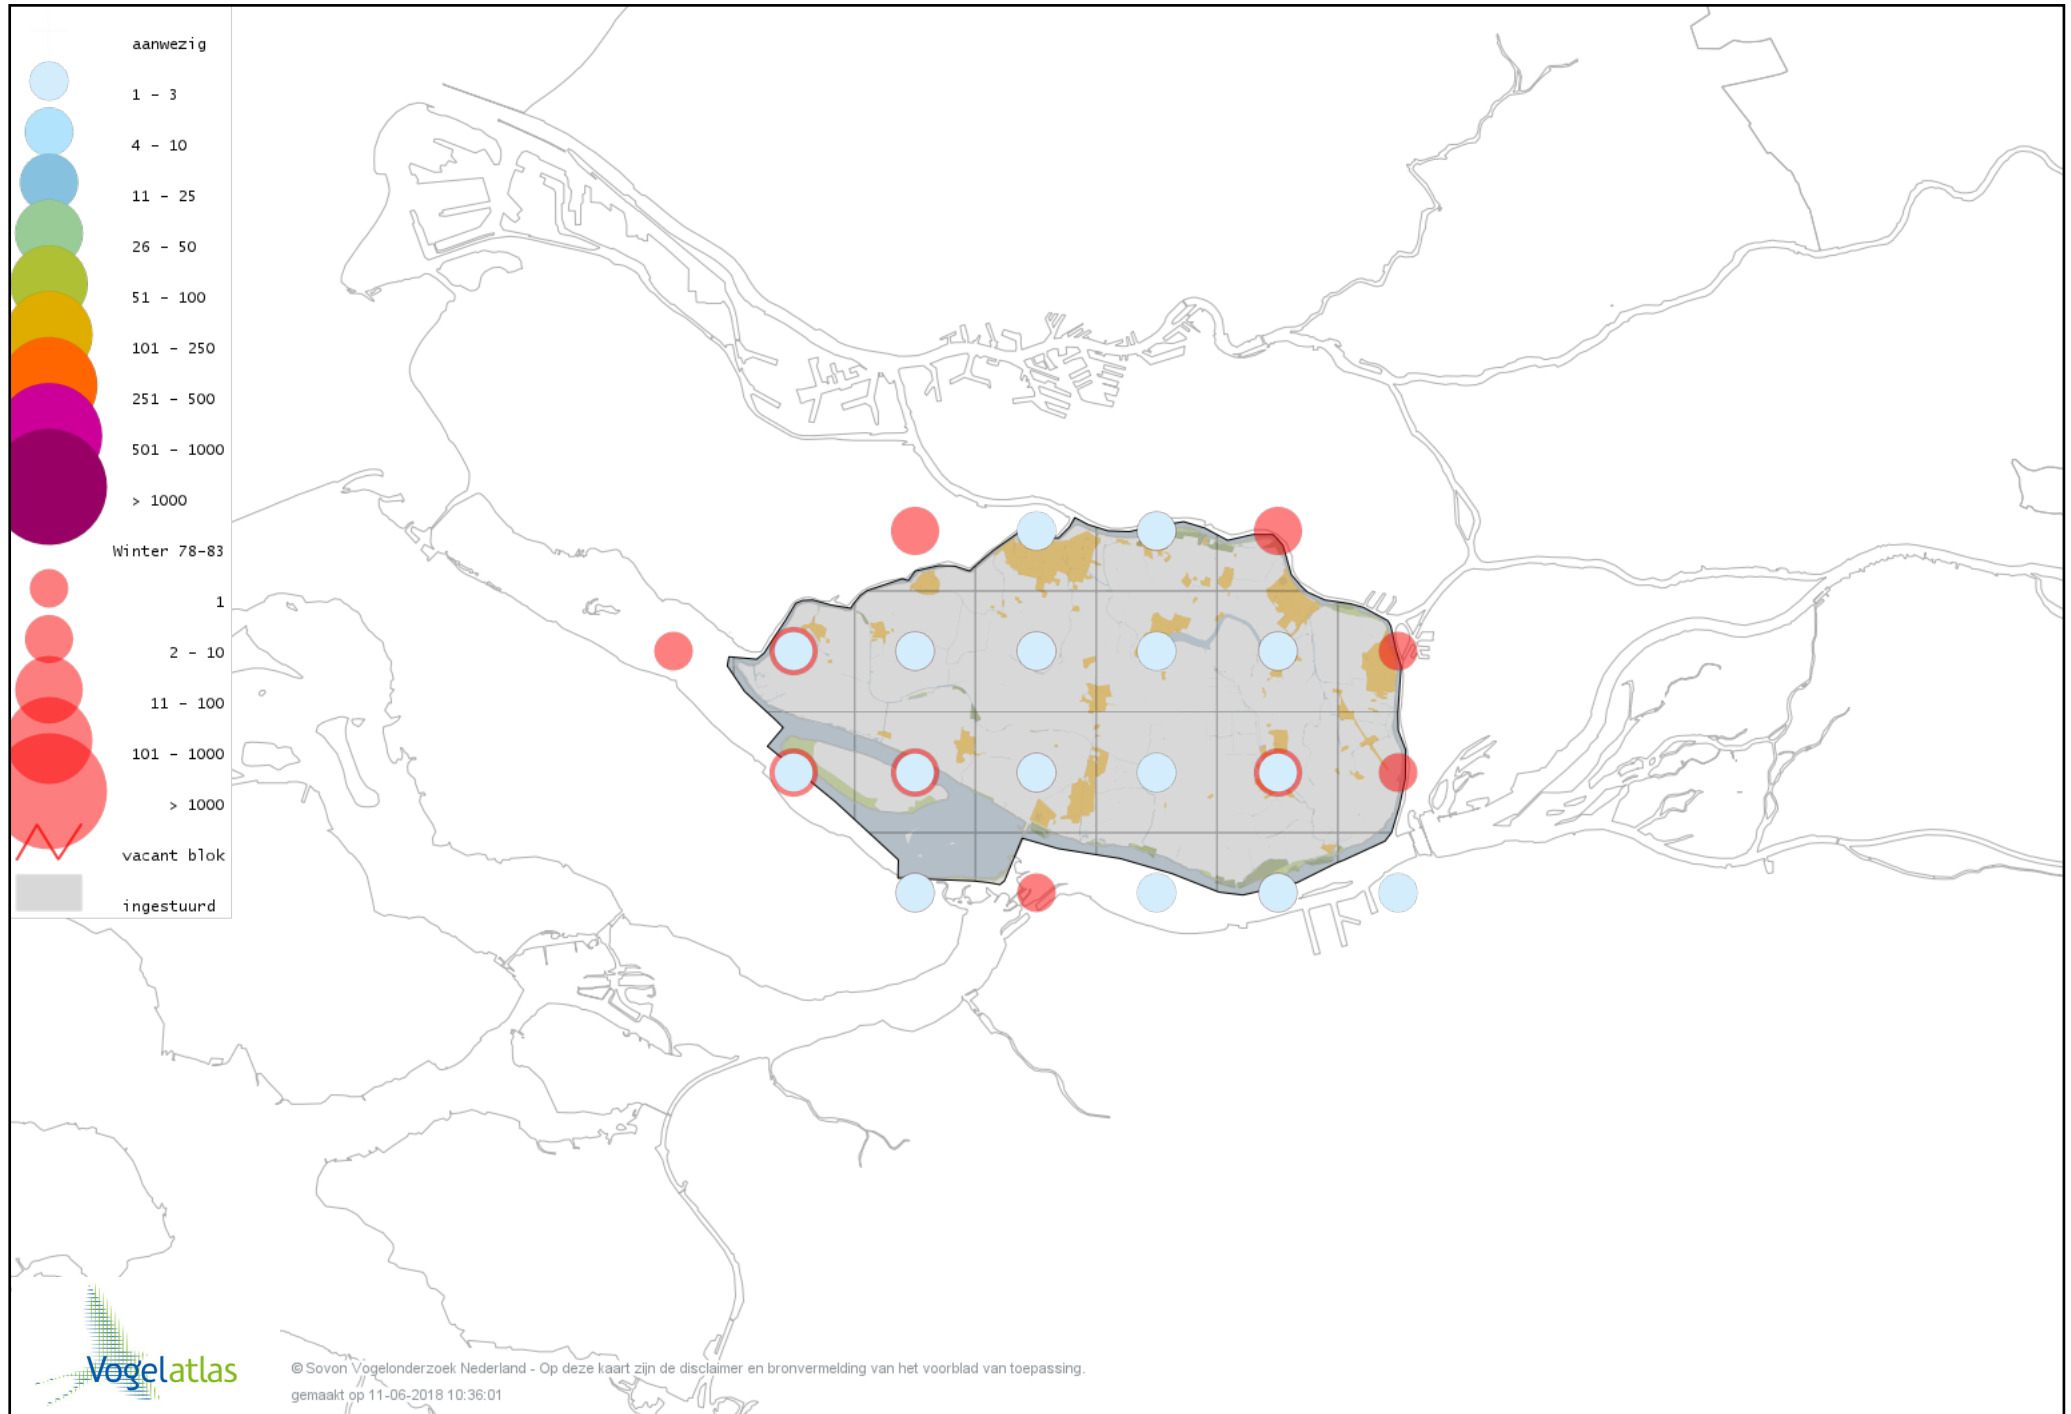

Voorlopige verspreidingskaart Geoorde Fuut winter

Voorlopige verspreidingskaart Rode Wouw winter

Voorlopige verspreidingskaart Zearend winter

Voorlopige verspreidingskaart Bruine Kiekendief winter

Voorlopige verspreidingskaart Blauwe Kiekendief winter

Voorlopige verspreidingskaart Havik winter

Voorlopige verspreidingskaart Sperwer winter

Voorlopige verspreidingskaart Buizerd winter

Voorlopige verspreidingskaart Ruigpootbuizerd winter

Voorlopige verspreidingskaart Torenvalk winter

Voorlopige verspreidingskaart Smelleken winter

Voorlopige verspreidingskaart Slechtvalk winter

Voorlopige verspreidingskaart Waterral winter

Voorlopige verspreidingskaart Waterhoen winter

Voorlopige verspreidingskaart Meerkoet winter