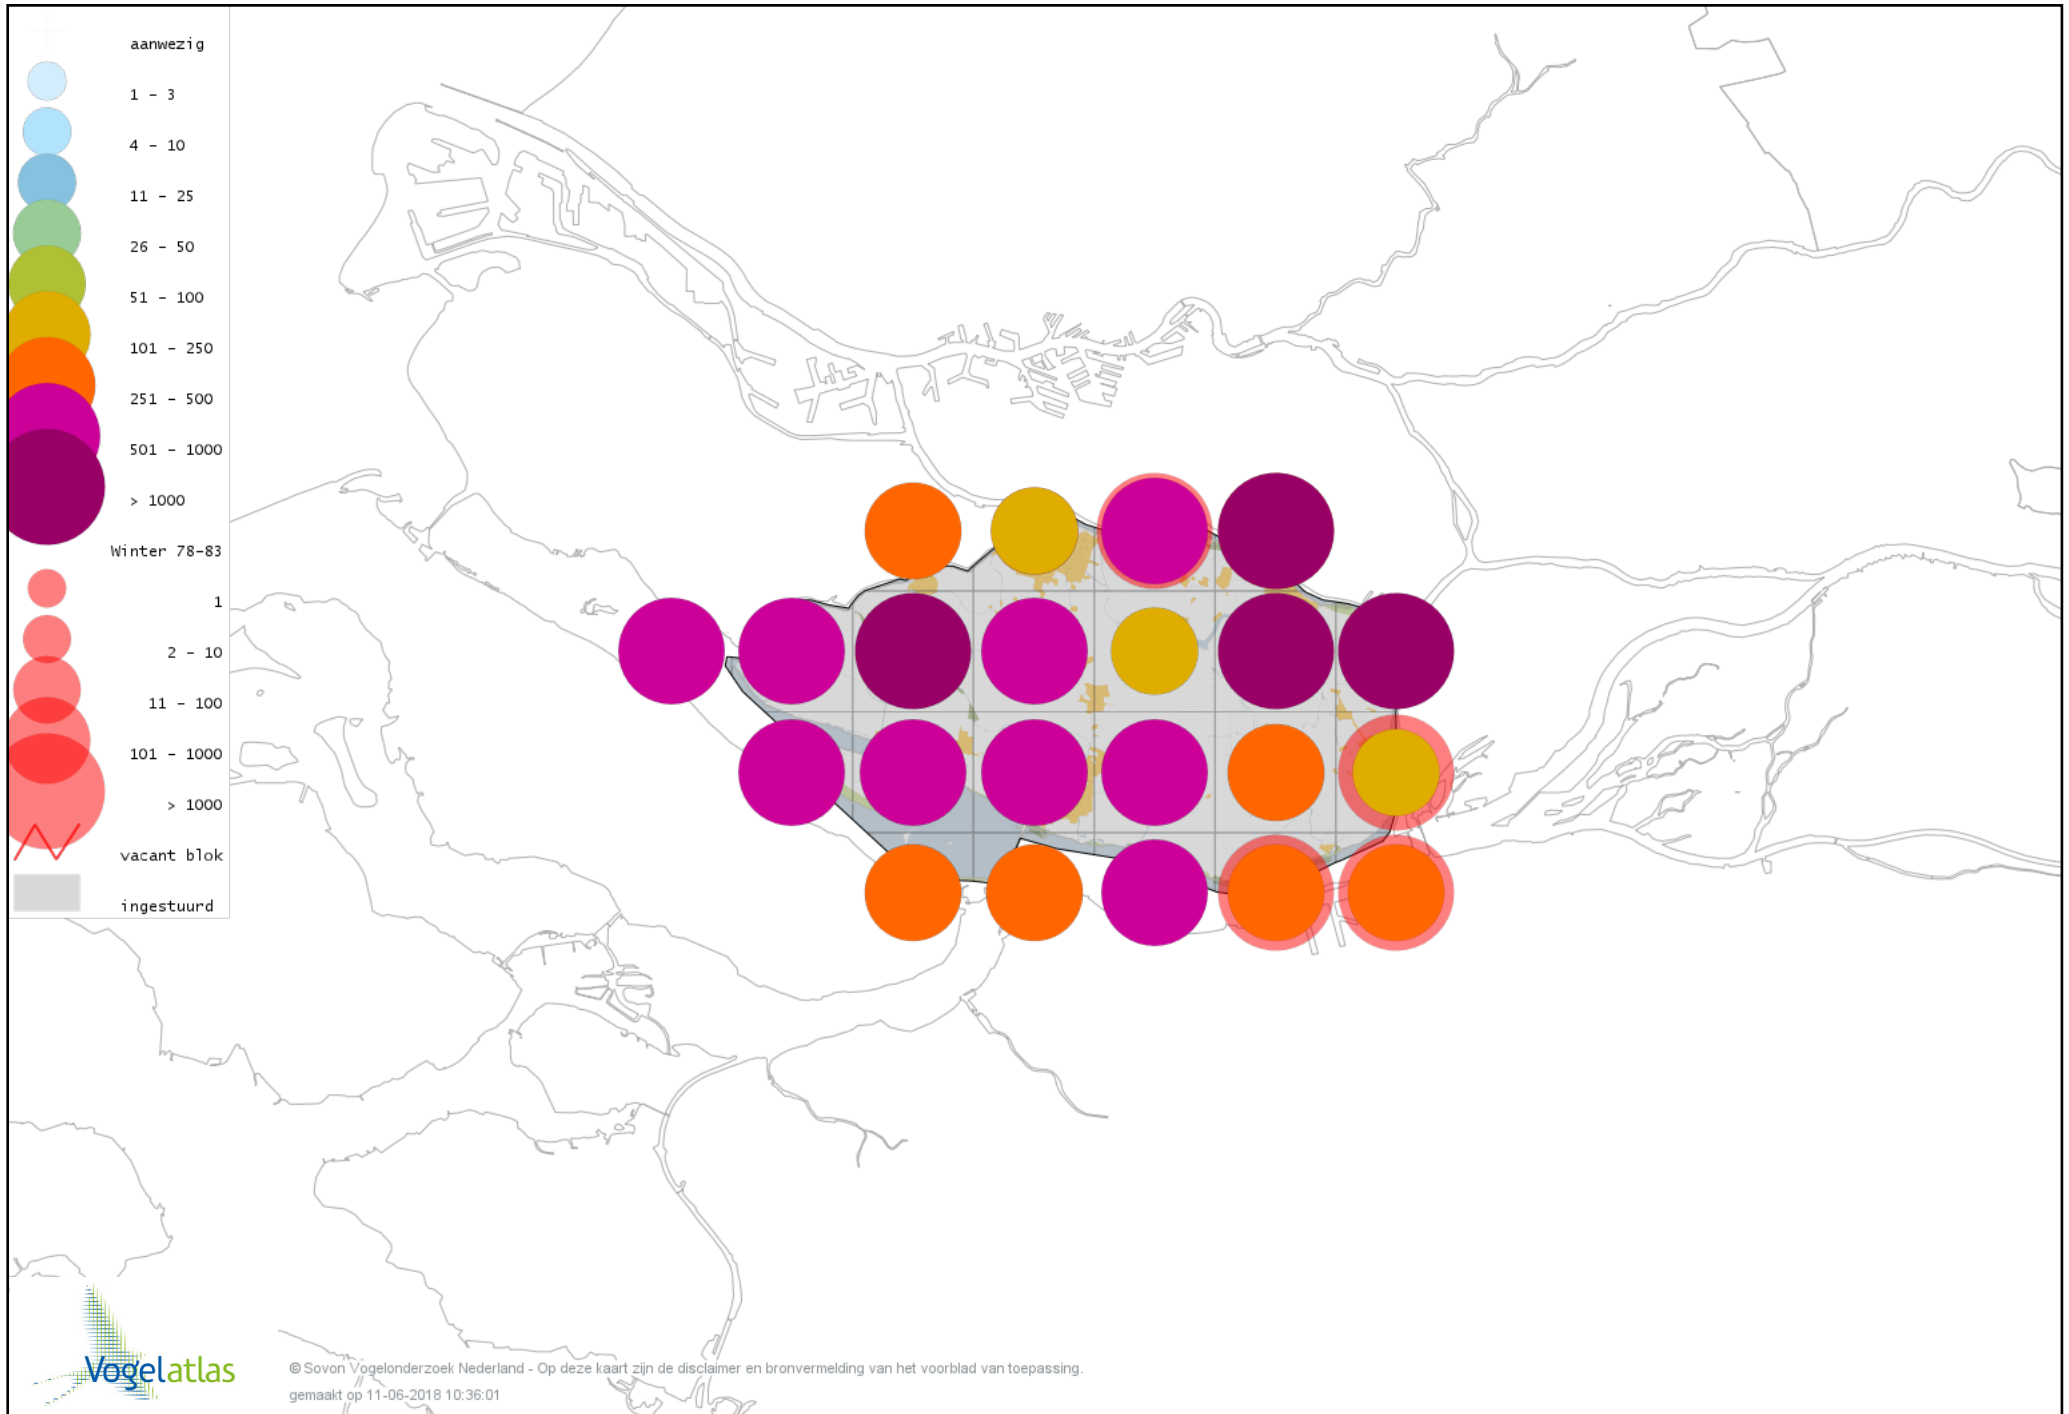

Voorlopige verspreidingskaart Kemphaan winter

Voorlopige verspreidingskaart Bokje winter

Voorlopige verspreidingskaart Watersnip winter

Voorlopige verspreidingskaart Houtsnip winter

Voorlopige verspreidingskaart Grutto winter

Voorlopige verspreidingskaart Rosse Grutto winter

Voorlopige verspreidingskaart Wulp winter

Voorlopige verspreidingskaart Oeverloper winter

Voorlopige verspreidingskaart Witgat winter

Voorlopige verspreidingskaart Zwarte Ruiter winter

Voorlopige verspreidingskaart Tureluur winter

Voorlopige verspreidingskaart Rosse Franjepoot winter

Voorlopige verspreidingskaart Kokmeeuw winter

Voorlopige verspreidingskaart Dwergmeeuw winter

Voorlopige verspreidingskaart Zwartkopmeeuw winter