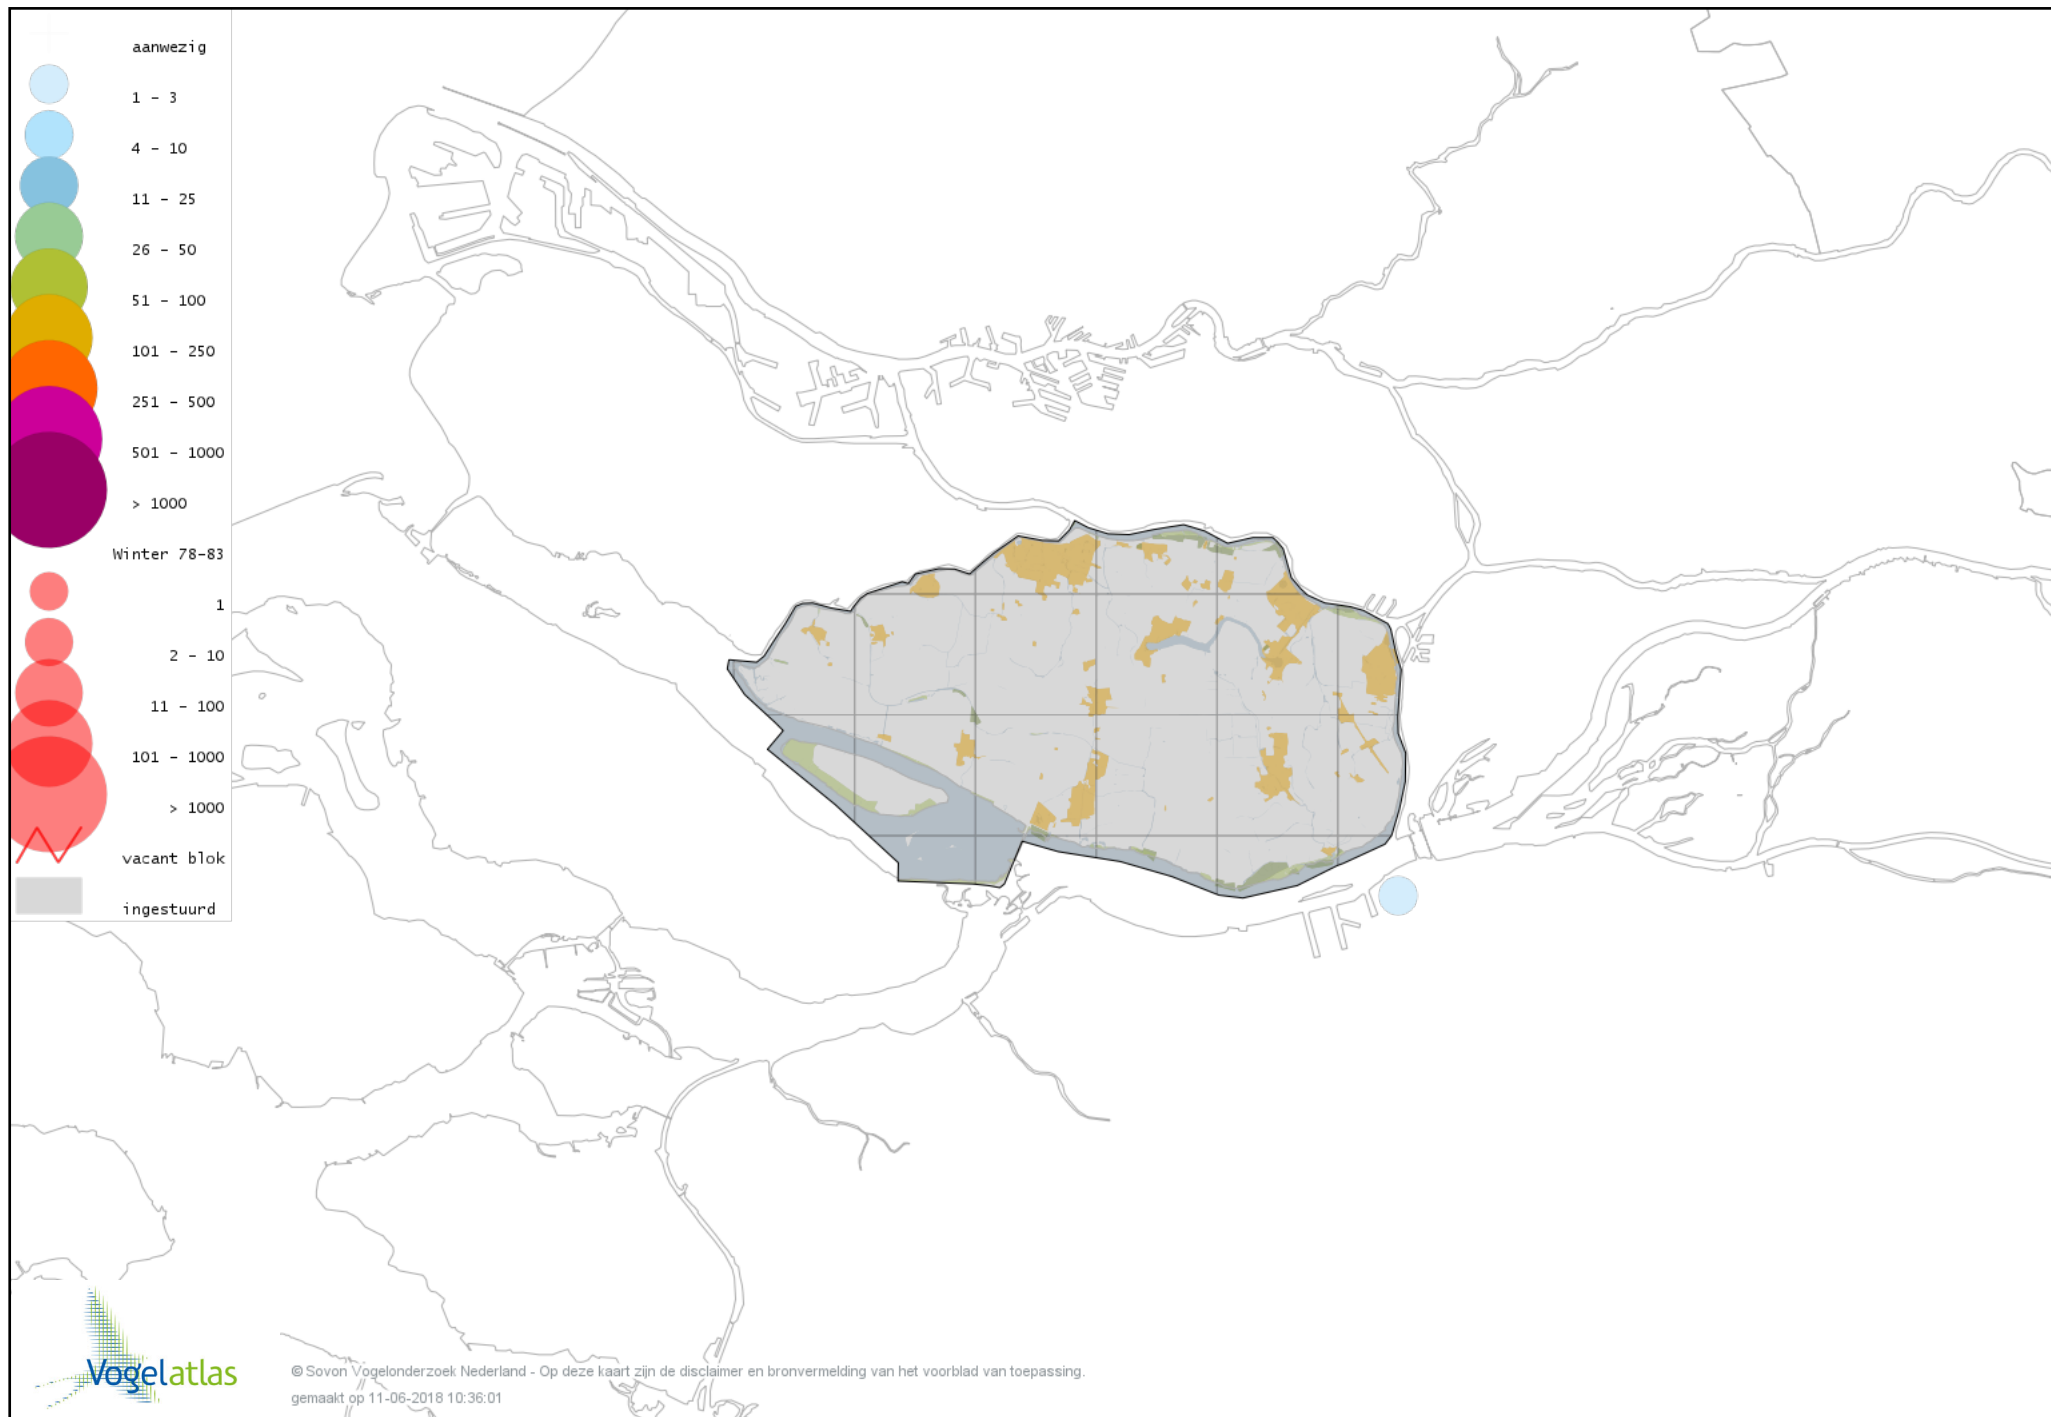

Voorlopige verspreidingskaart Ransuil winter

Voorlopige verspreidingskaart Velduil winter

Voorlopige verspreidingskaart IJsvogel winter

Voorlopige verspreidingskaart Groene Specht winter

Voorlopige verspreidingskaart Zwarte Specht winter