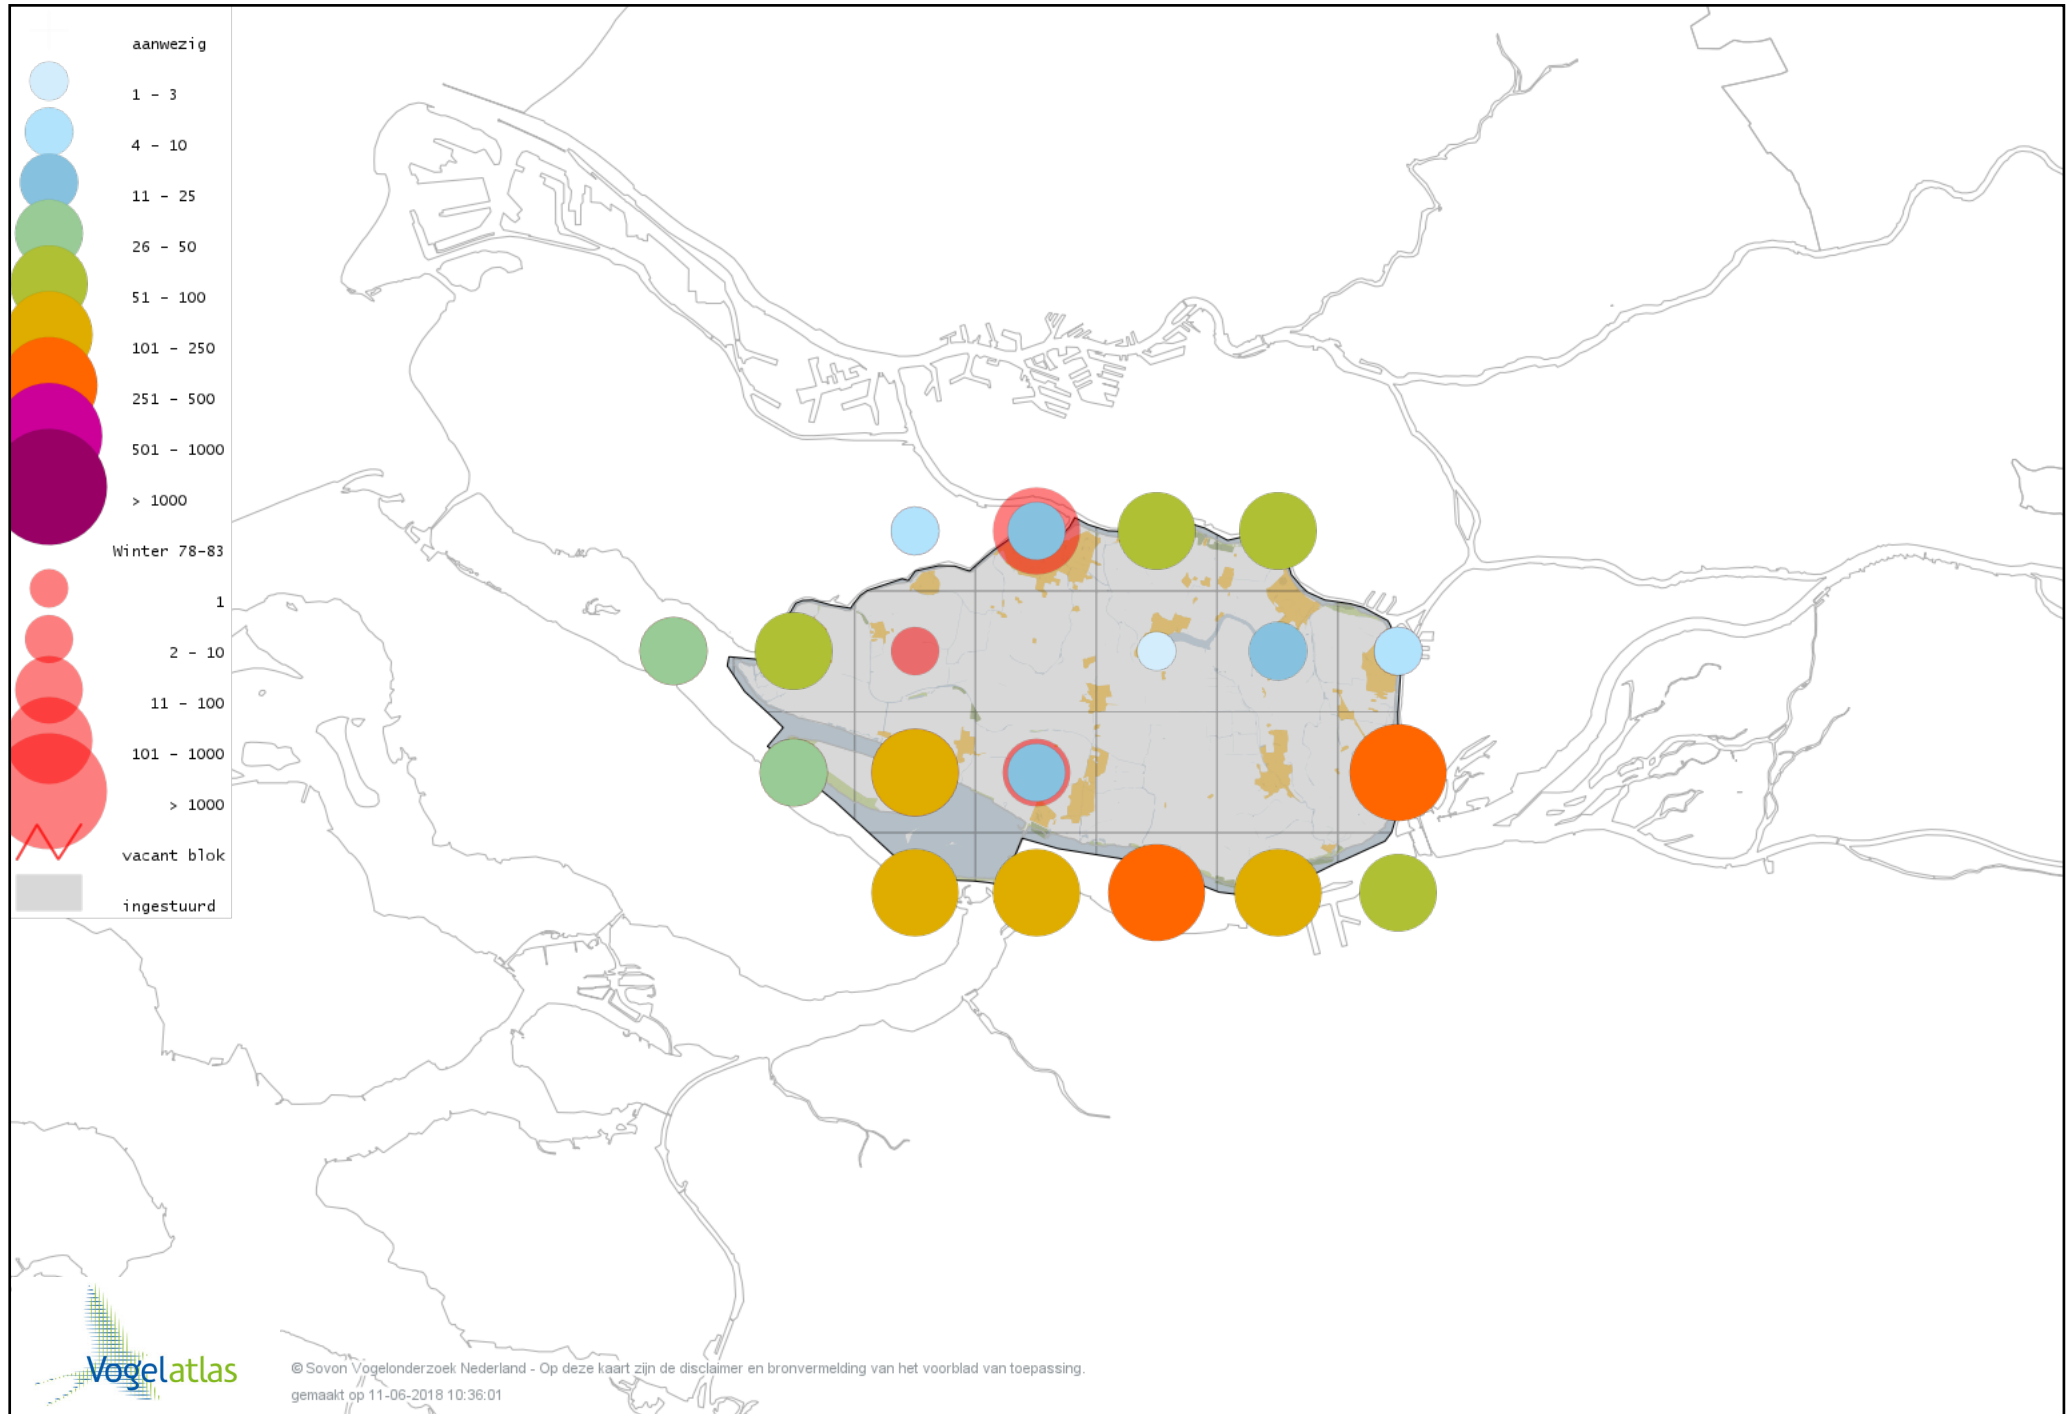

Voorlopige verspreidingskaart Kuifeend x Tafeleend winter

Voorlopige verspreidingskaart Topper winter

Voorlopige verspreidingskaart Muskuseend winter

Voorlopige verspreidingskaart Carolina-eend winter

Voorlopige verspreidingskaart Mandarijneend winter

Voorlopige verspreidingskaart Rosse Stekelstaart winter

Voorlopige verspreidingskaart Eider winter

Voorlopige verspreidingskaart Grote Zee-eend winter

Voorlopige verspreidingskaart IJseend winter

Voorlopige verspreidingskaart Nonnetje winter

Voorlopige verspreidingskaart Buffelkopeend winter

Voorlopige verspreidingskaart Brilduiker winter

Voorlopige verspreidingskaart Kokardezaagbek winter

Voorlopige verspreidingskaart Grote Zaagbek winter

Voorlopige verspreidingskaart Middelste Zaagbek winter