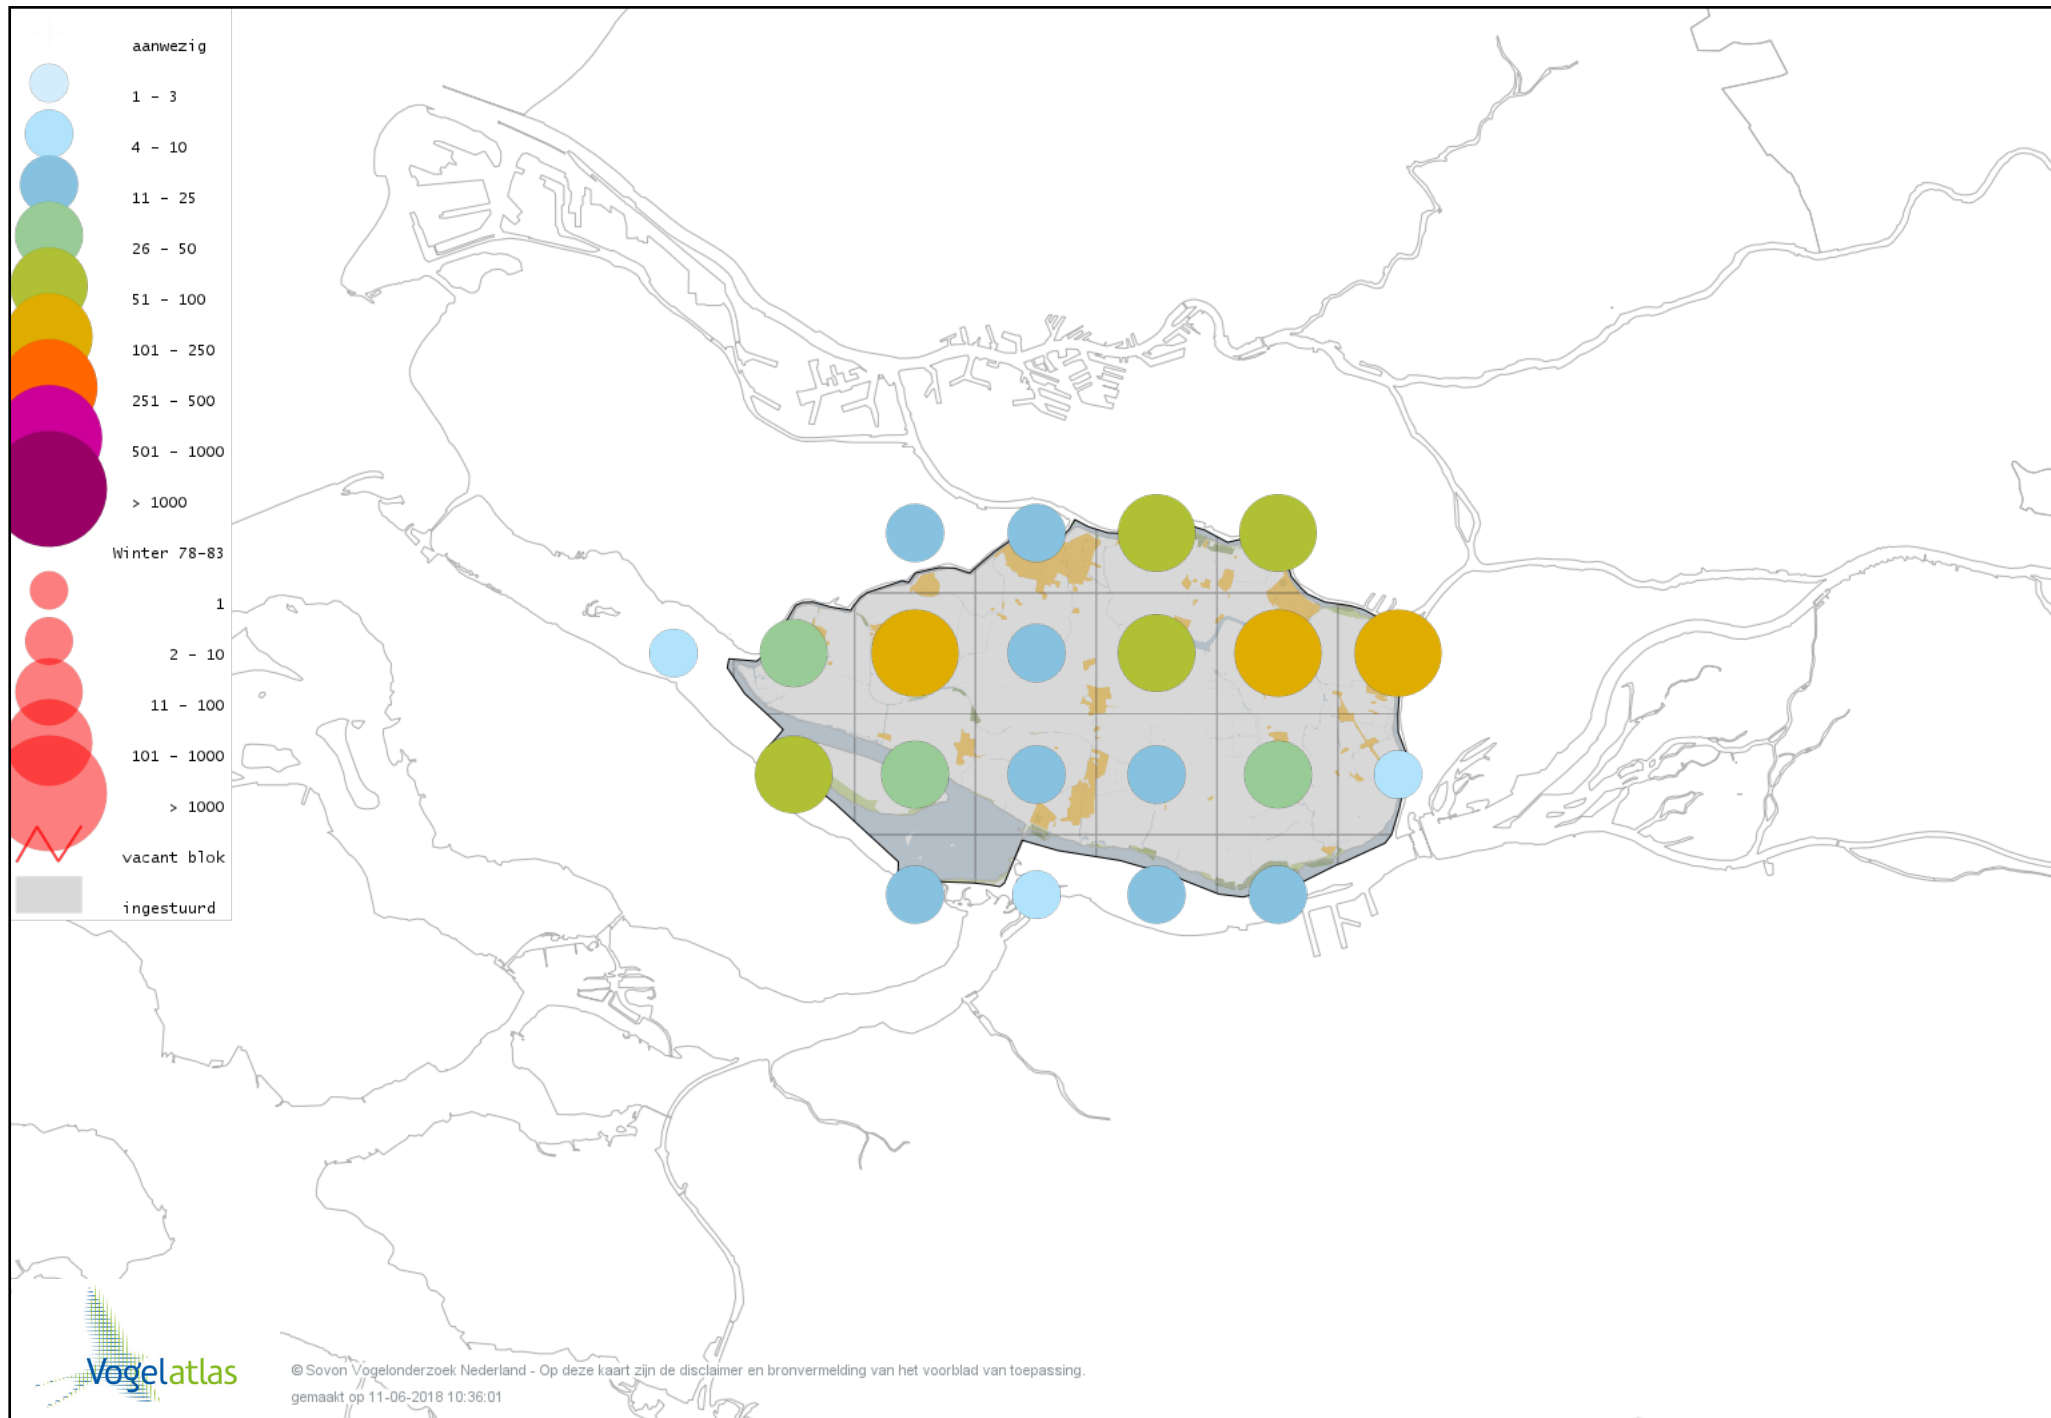

Voorlopige verspreidingskaart Buffelkopeend winter

Voorlopige verspreidingskaart Brilduiker winter

Voorlopige verspreidingskaart Kokardezaagbek winter

Voorlopige verspreidingskaart Grote Zaagbek winter

Voorlopige verspreidingskaart Middelste Zaagbek winter

Voorlopige verspreidingskaart Krakeend winter

Voorlopige verspreidingskaart Chileense Smient winter

Voorlopige verspreidingskaart Smient winter

Voorlopige verspreidingskaart Slobeend winter

Voorlopige verspreidingskaart Wilde Eend winter

Voorlopige verspreidingskaart Soepeend winter

Voorlopige verspreidingskaart Bahamapijlstaart winter

Voorlopige verspreidingskaart Pijlstaart winter

Voorlopige verspreidingskaart Wintertaling winter

Voorlopige verspreidingskaart Patrijs winter