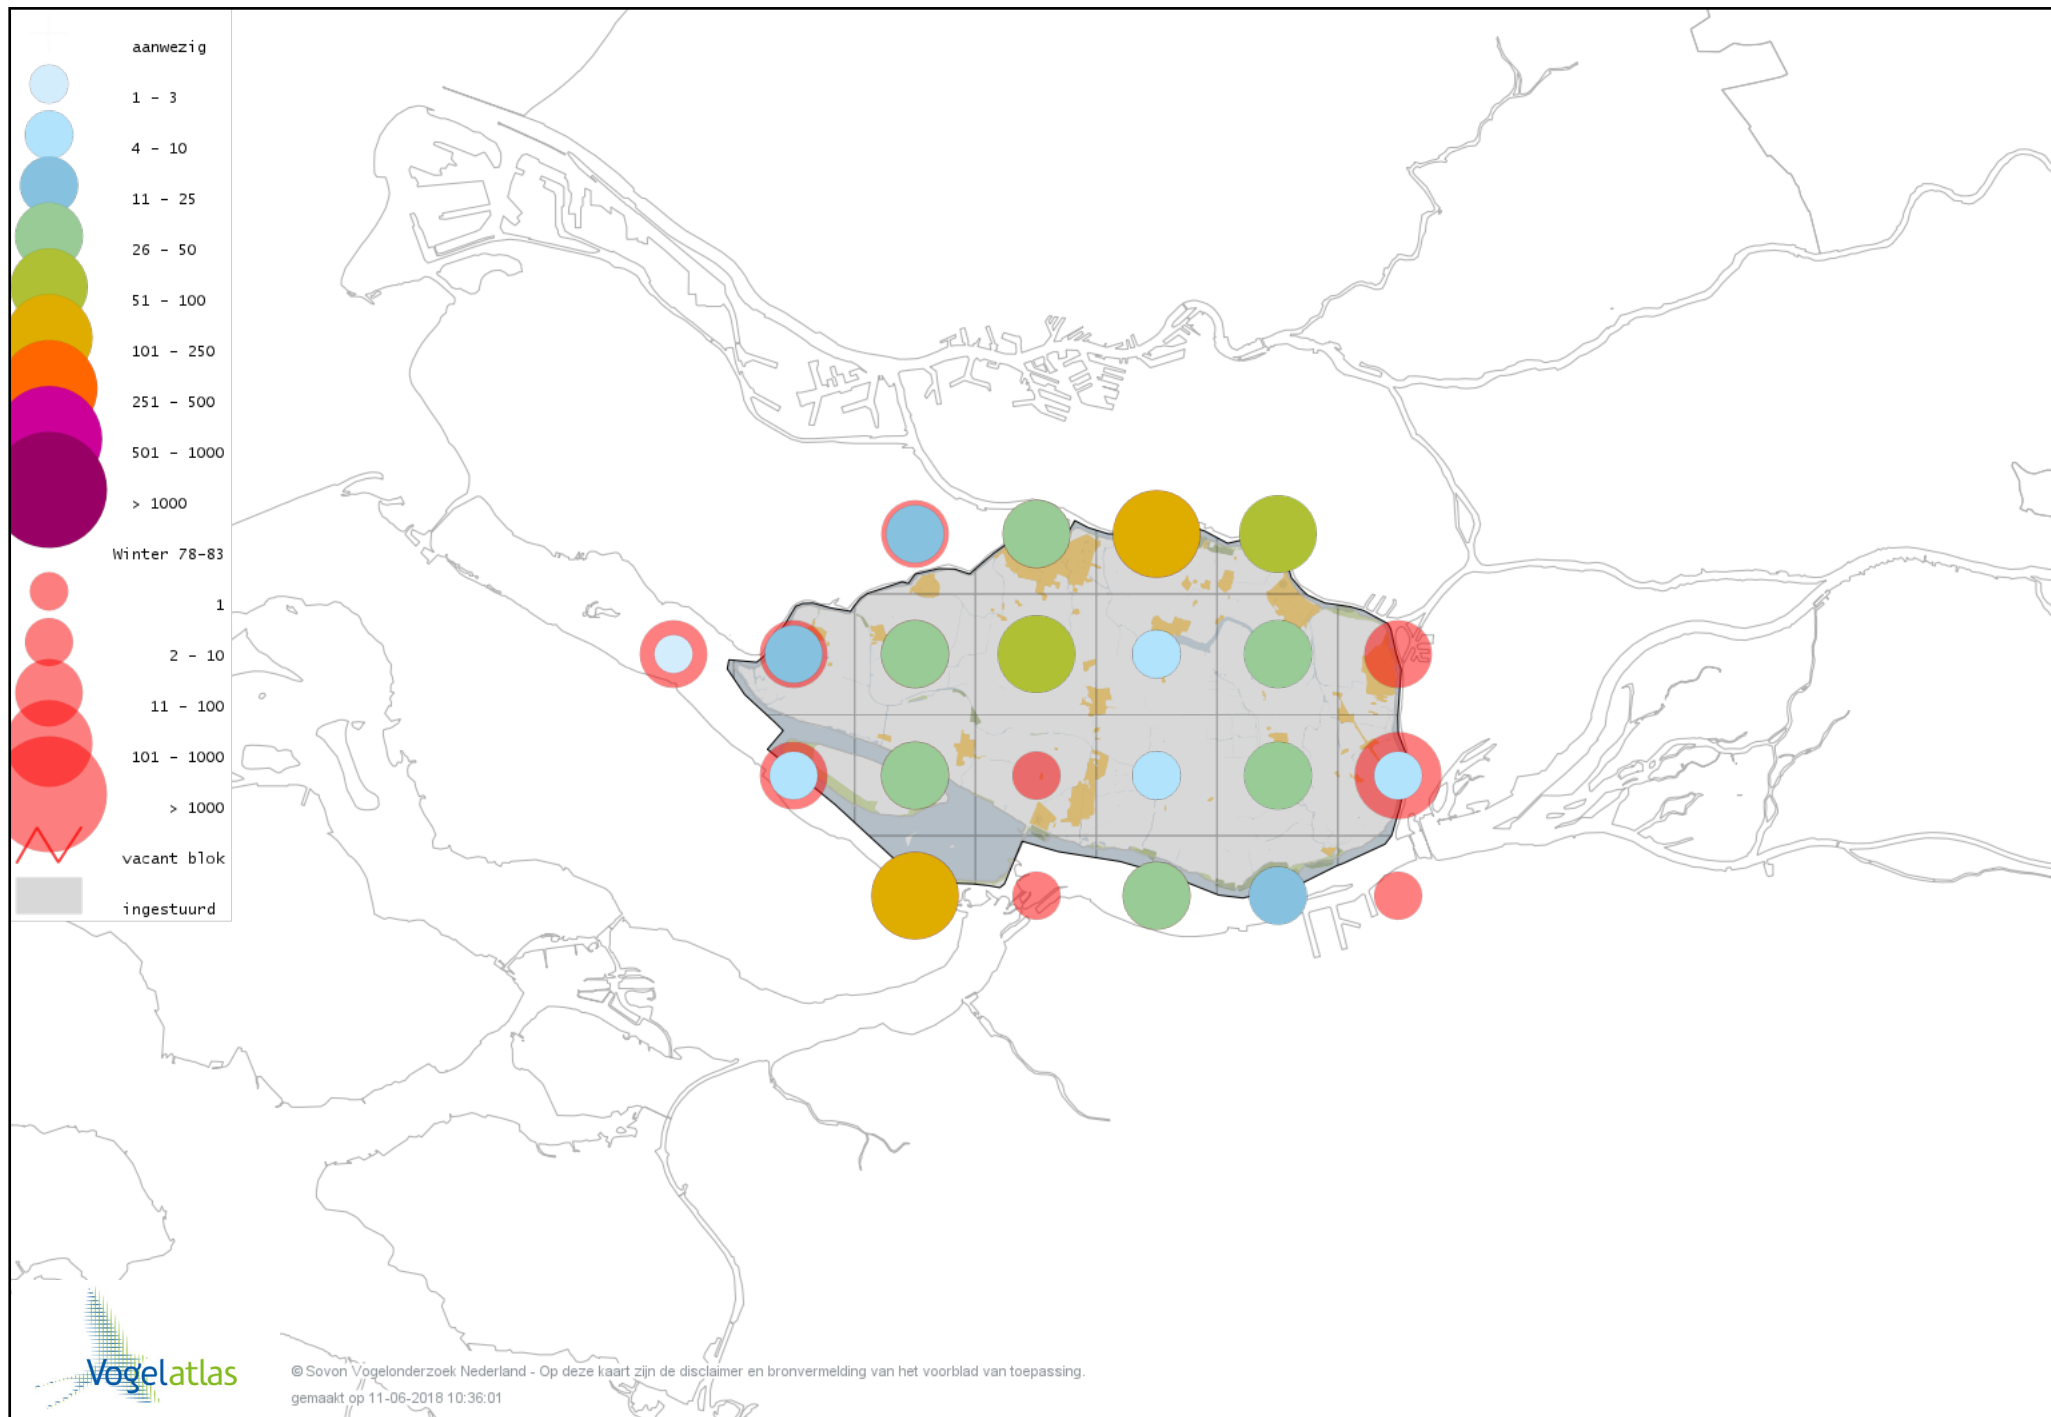

Voorlopige verspreidingskaart Zwarte Mees winter

Voorlopige verspreidingskaart Matkop winter

Voorlopige verspreidingskaart Beardman winter

Voorlopige verspreidingskaart Boomleeuwerik winter

Voorlopige verspreidingskaart Veldleeuwerik winter

Voorlopige verspreidingskaart Boerenzwaluw winter

Voorlopige verspreidingskaart Cetti's Zanger winter

Voorlopige verspreidingskaart Staartmees winter

Voorlopige verspreidingskaart Witkopstaartmees winter