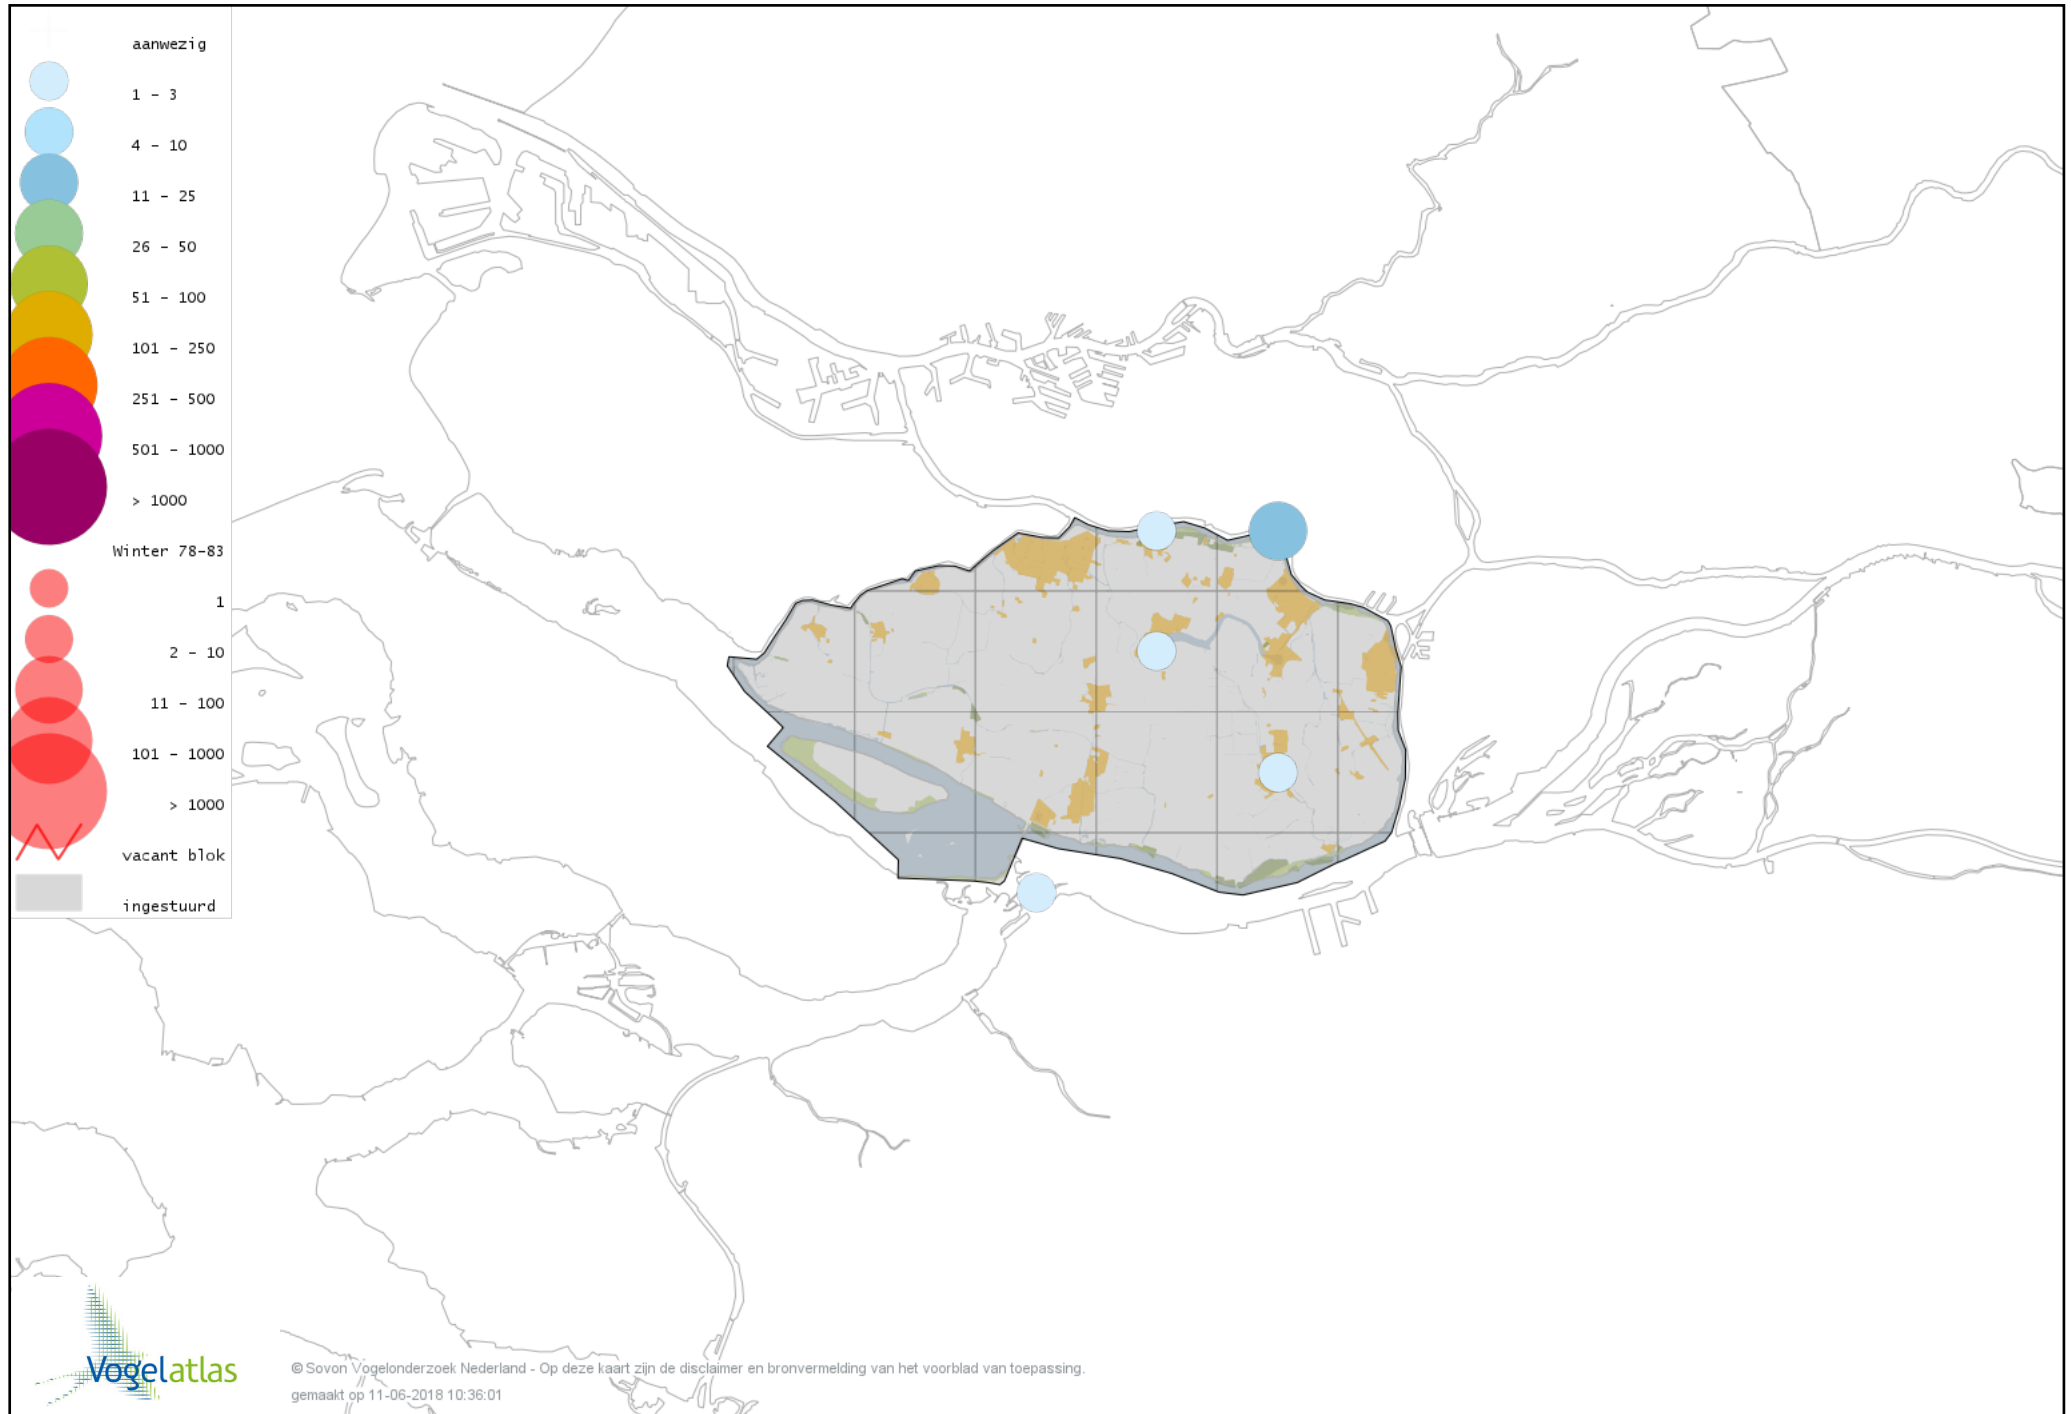

Voorlopige verspreidingskaart Kleine Barmsijs winter