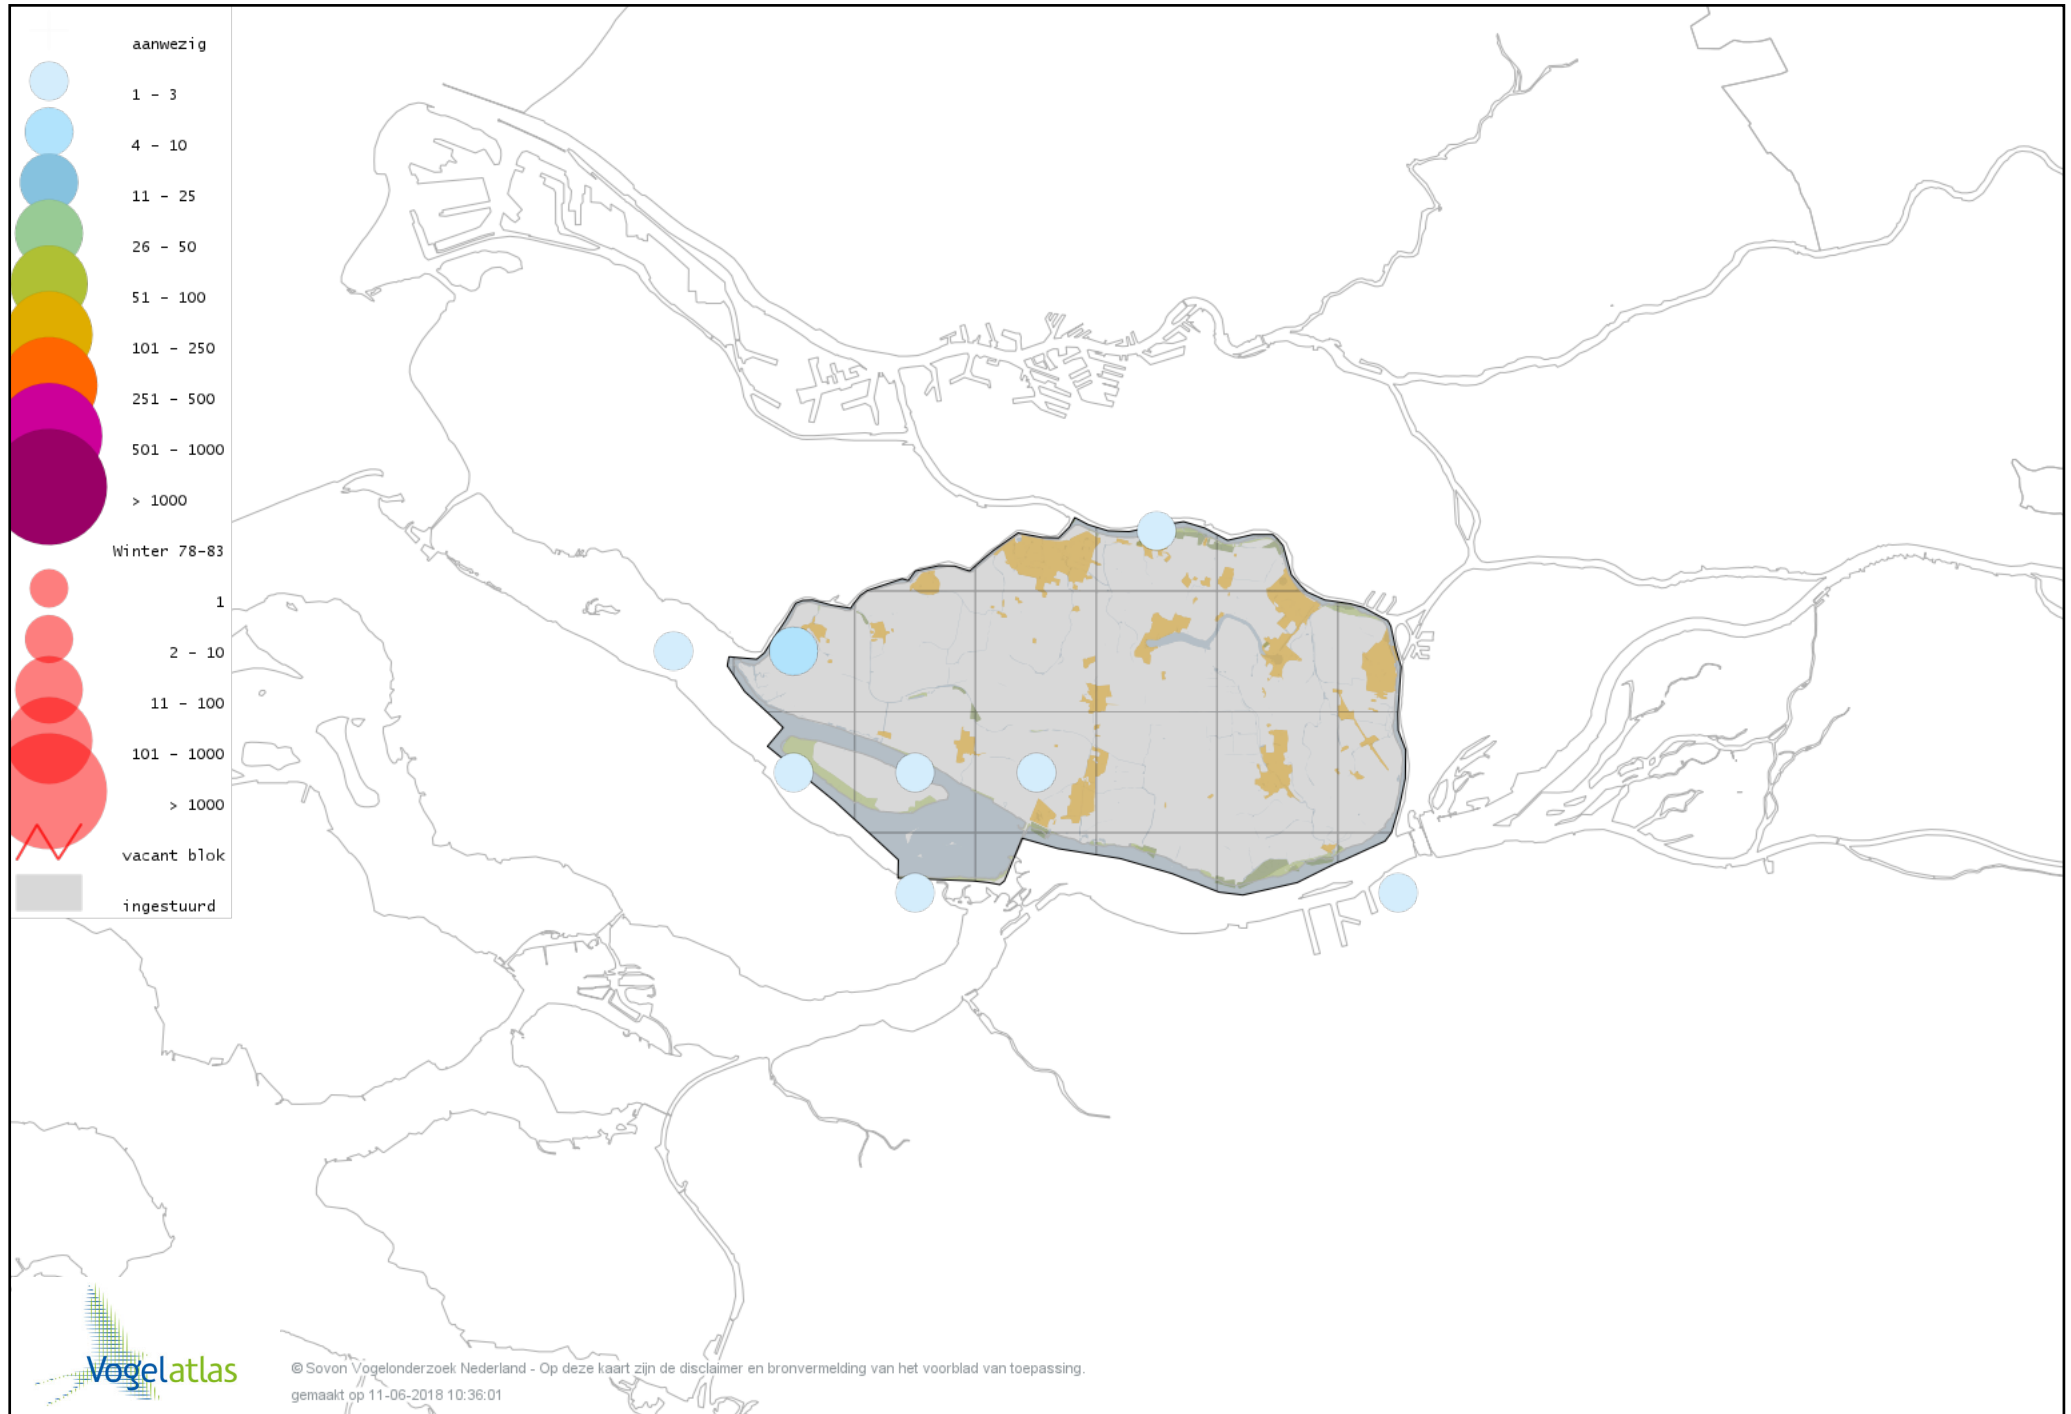

Voorlopige verspreidingskaart Kip winter

Voorlopige verspreidingskaart Fazant winter

Voorlopige verspreidingskaart Lady-Amherstfazant winter

Voorlopige verspreidingskaart Blauwe Pauw winter

Voorlopige verspreidingskaart Parelduiker winter

Voorlopige verspreidingskaart Aalscholver winter

Voorlopige verspreidingskaart Grote Aalscholver winter

Voorlopige verspreidingskaart Roerdomp winter

Voorlopige verspreidingskaart Koereiger winter

Voorlopige verspreidingskaart Kleine Zilverreiger winter