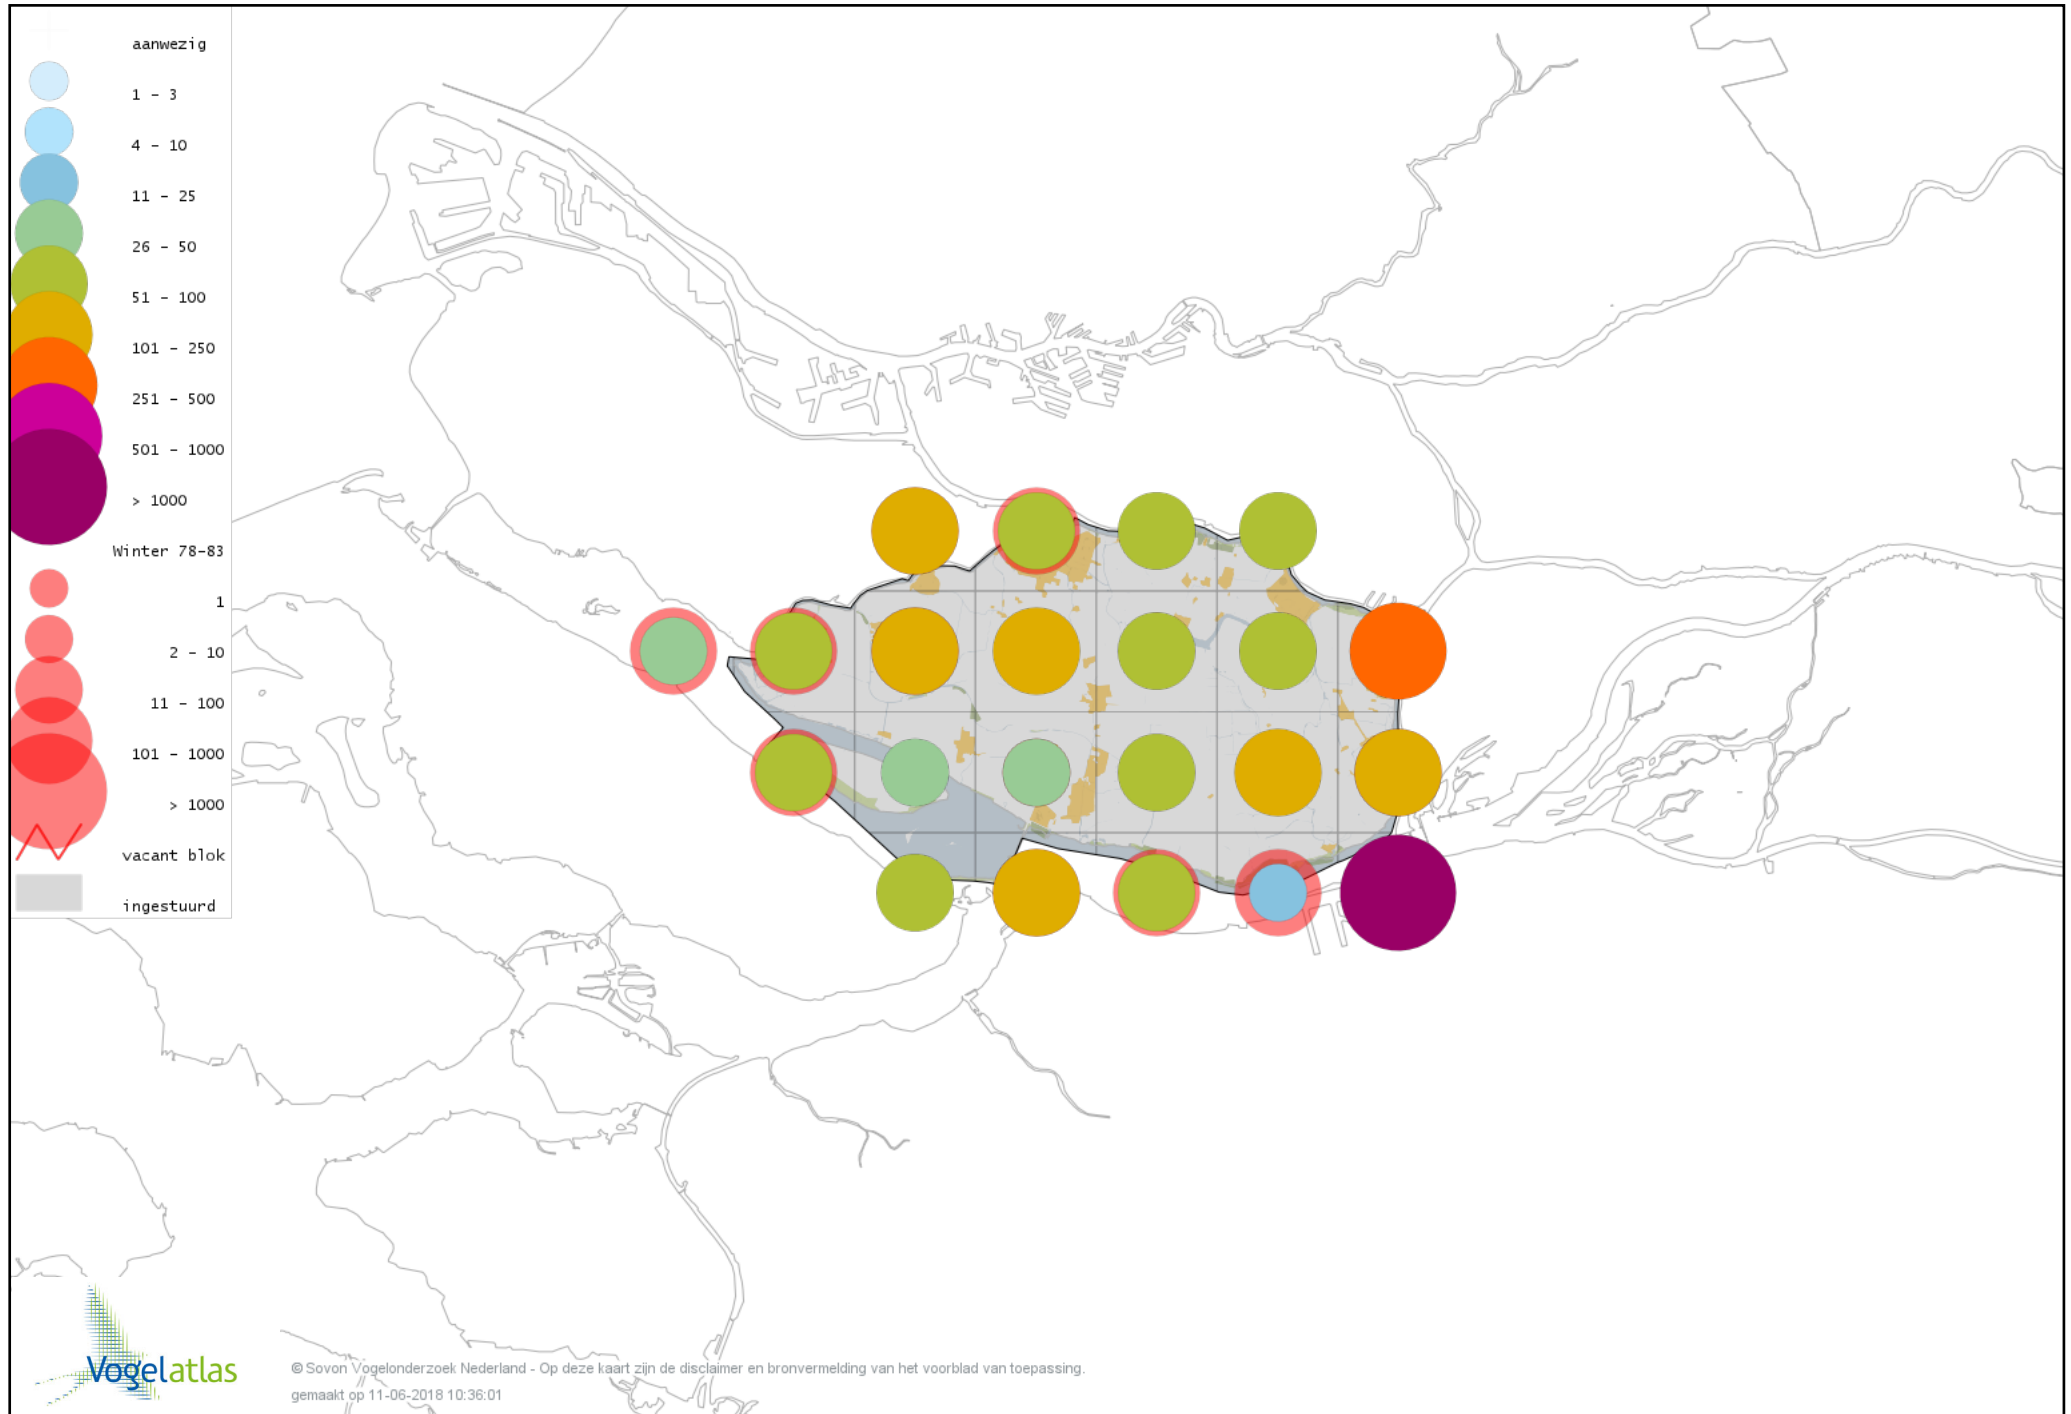

Voorlopige verspreidingskaart Rosse Grutto winter

Voorlopige verspreidingskaart Wulp winter

Voorlopige verspreidingskaart Oeverloper winter

Voorlopige verspreidingskaart Witgat winter

Voorlopige verspreidingskaart Zwarte Ruiter winter

Voorlopige verspreidingskaart Tureluur winter

Voorlopige verspreidingskaart Rosse Franjepoot winter

Voorlopige verspreidingskaart Kokmeeuw winter

Voorlopige verspreidingskaart Dwergmeeuw winter

Voorlopige verspreidingskaart Zwartkopmeeuw winter

Voorlopige verspreidingskaart Stormmeeuw winter

Voorlopige verspreidingskaart Kleine Mantelmeeuw winter

Voorlopige verspreidingskaart Zilvermeeuw winter

Voorlopige verspreidingskaart Geelpootmeeuw winter