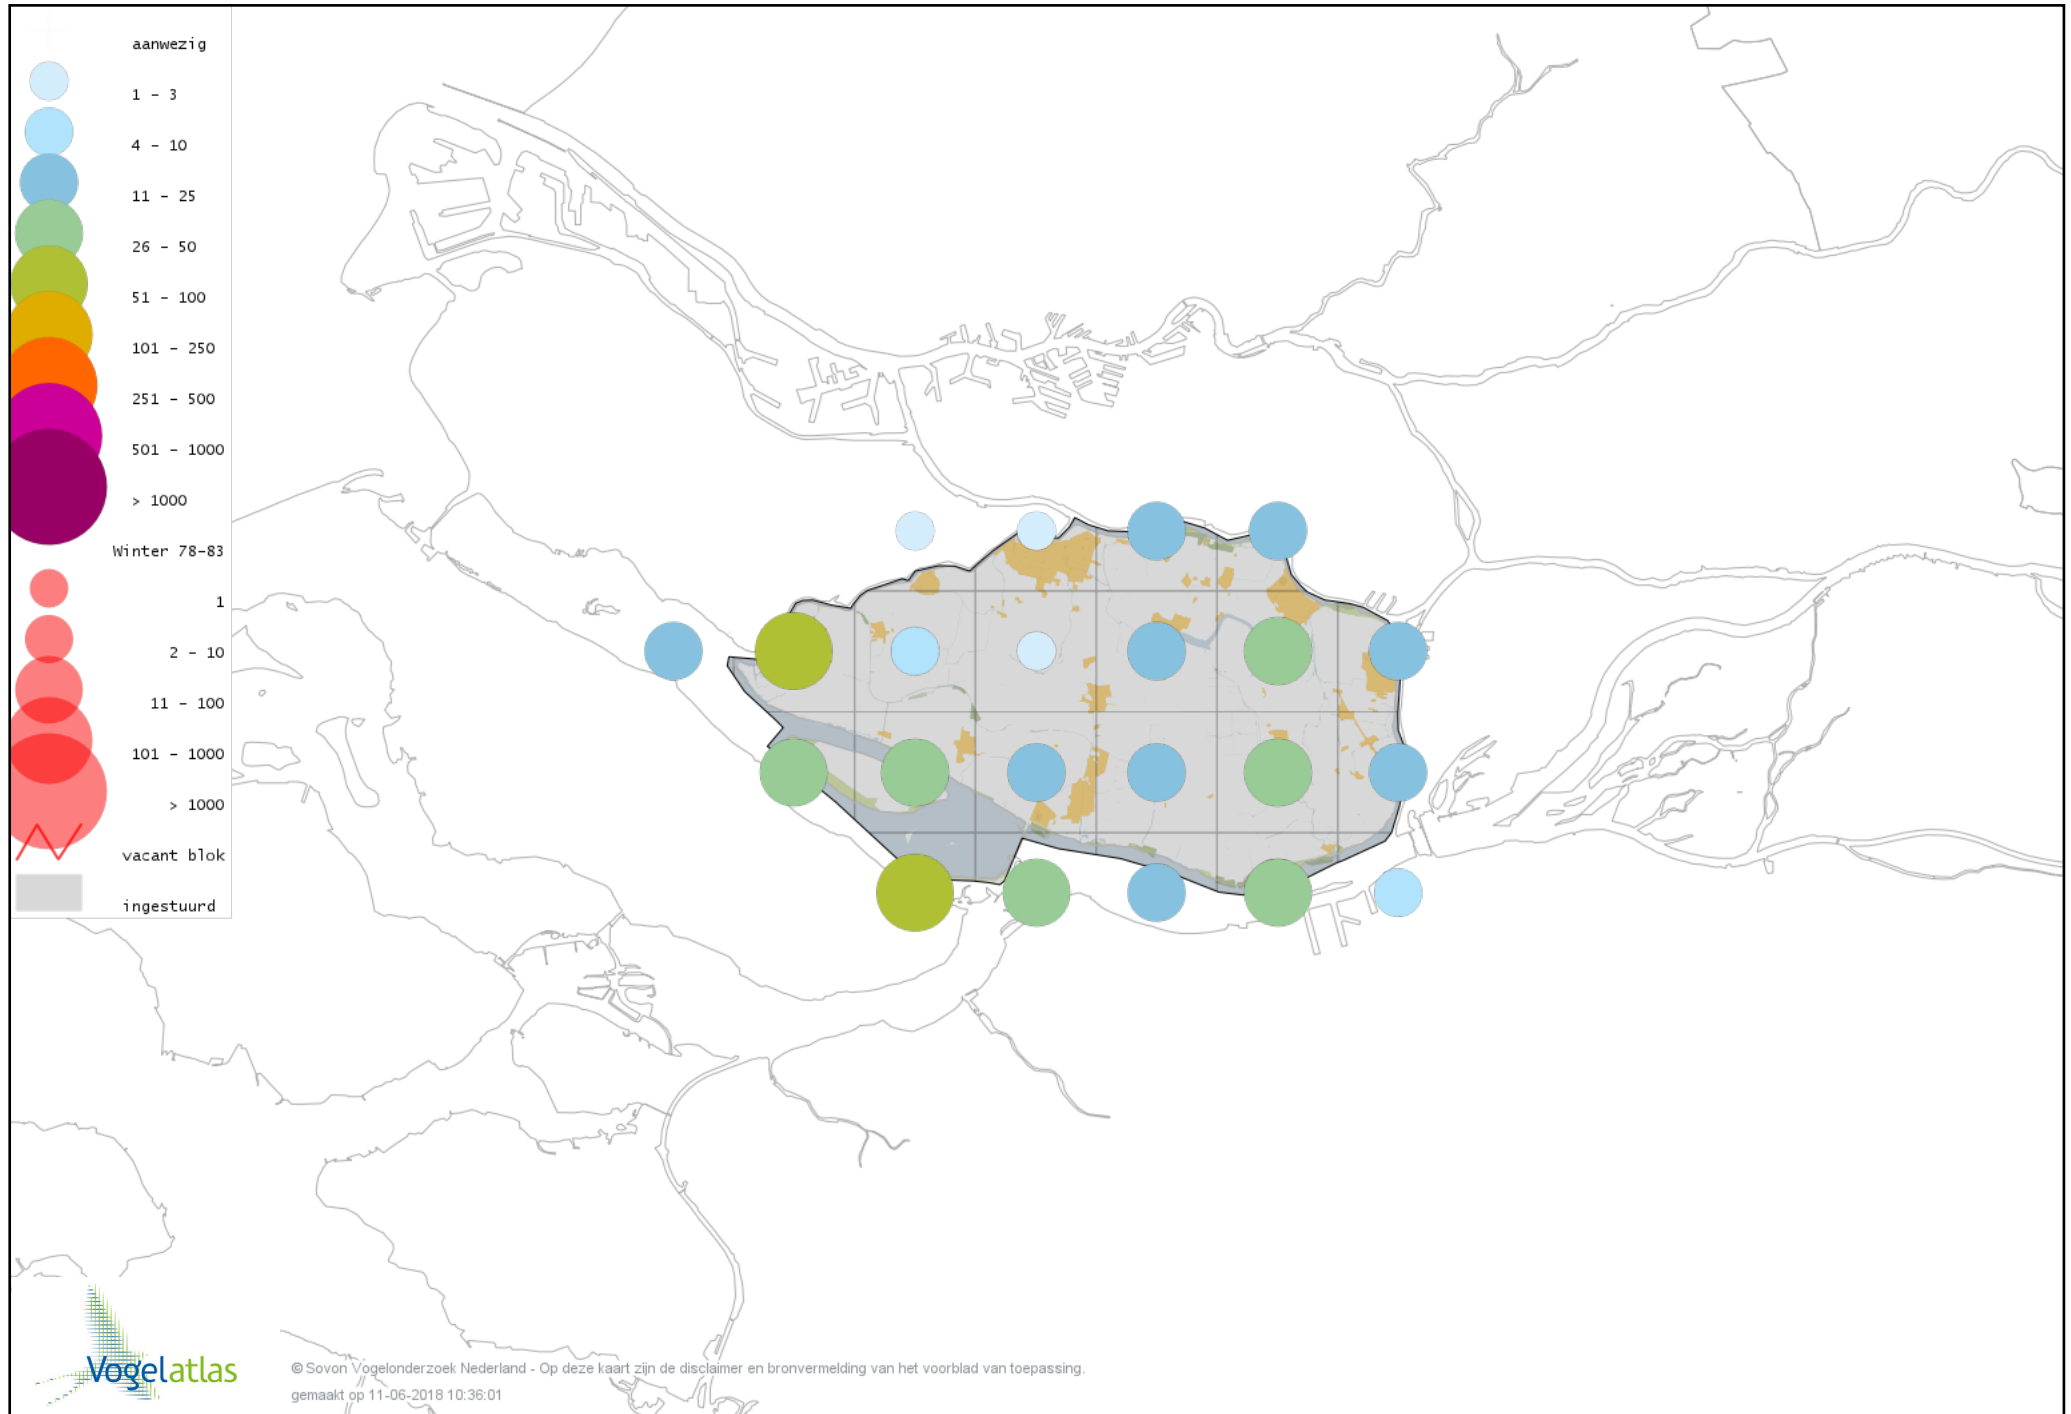

Voorlopige verspreidingskaart Grote Zilverreiger winter