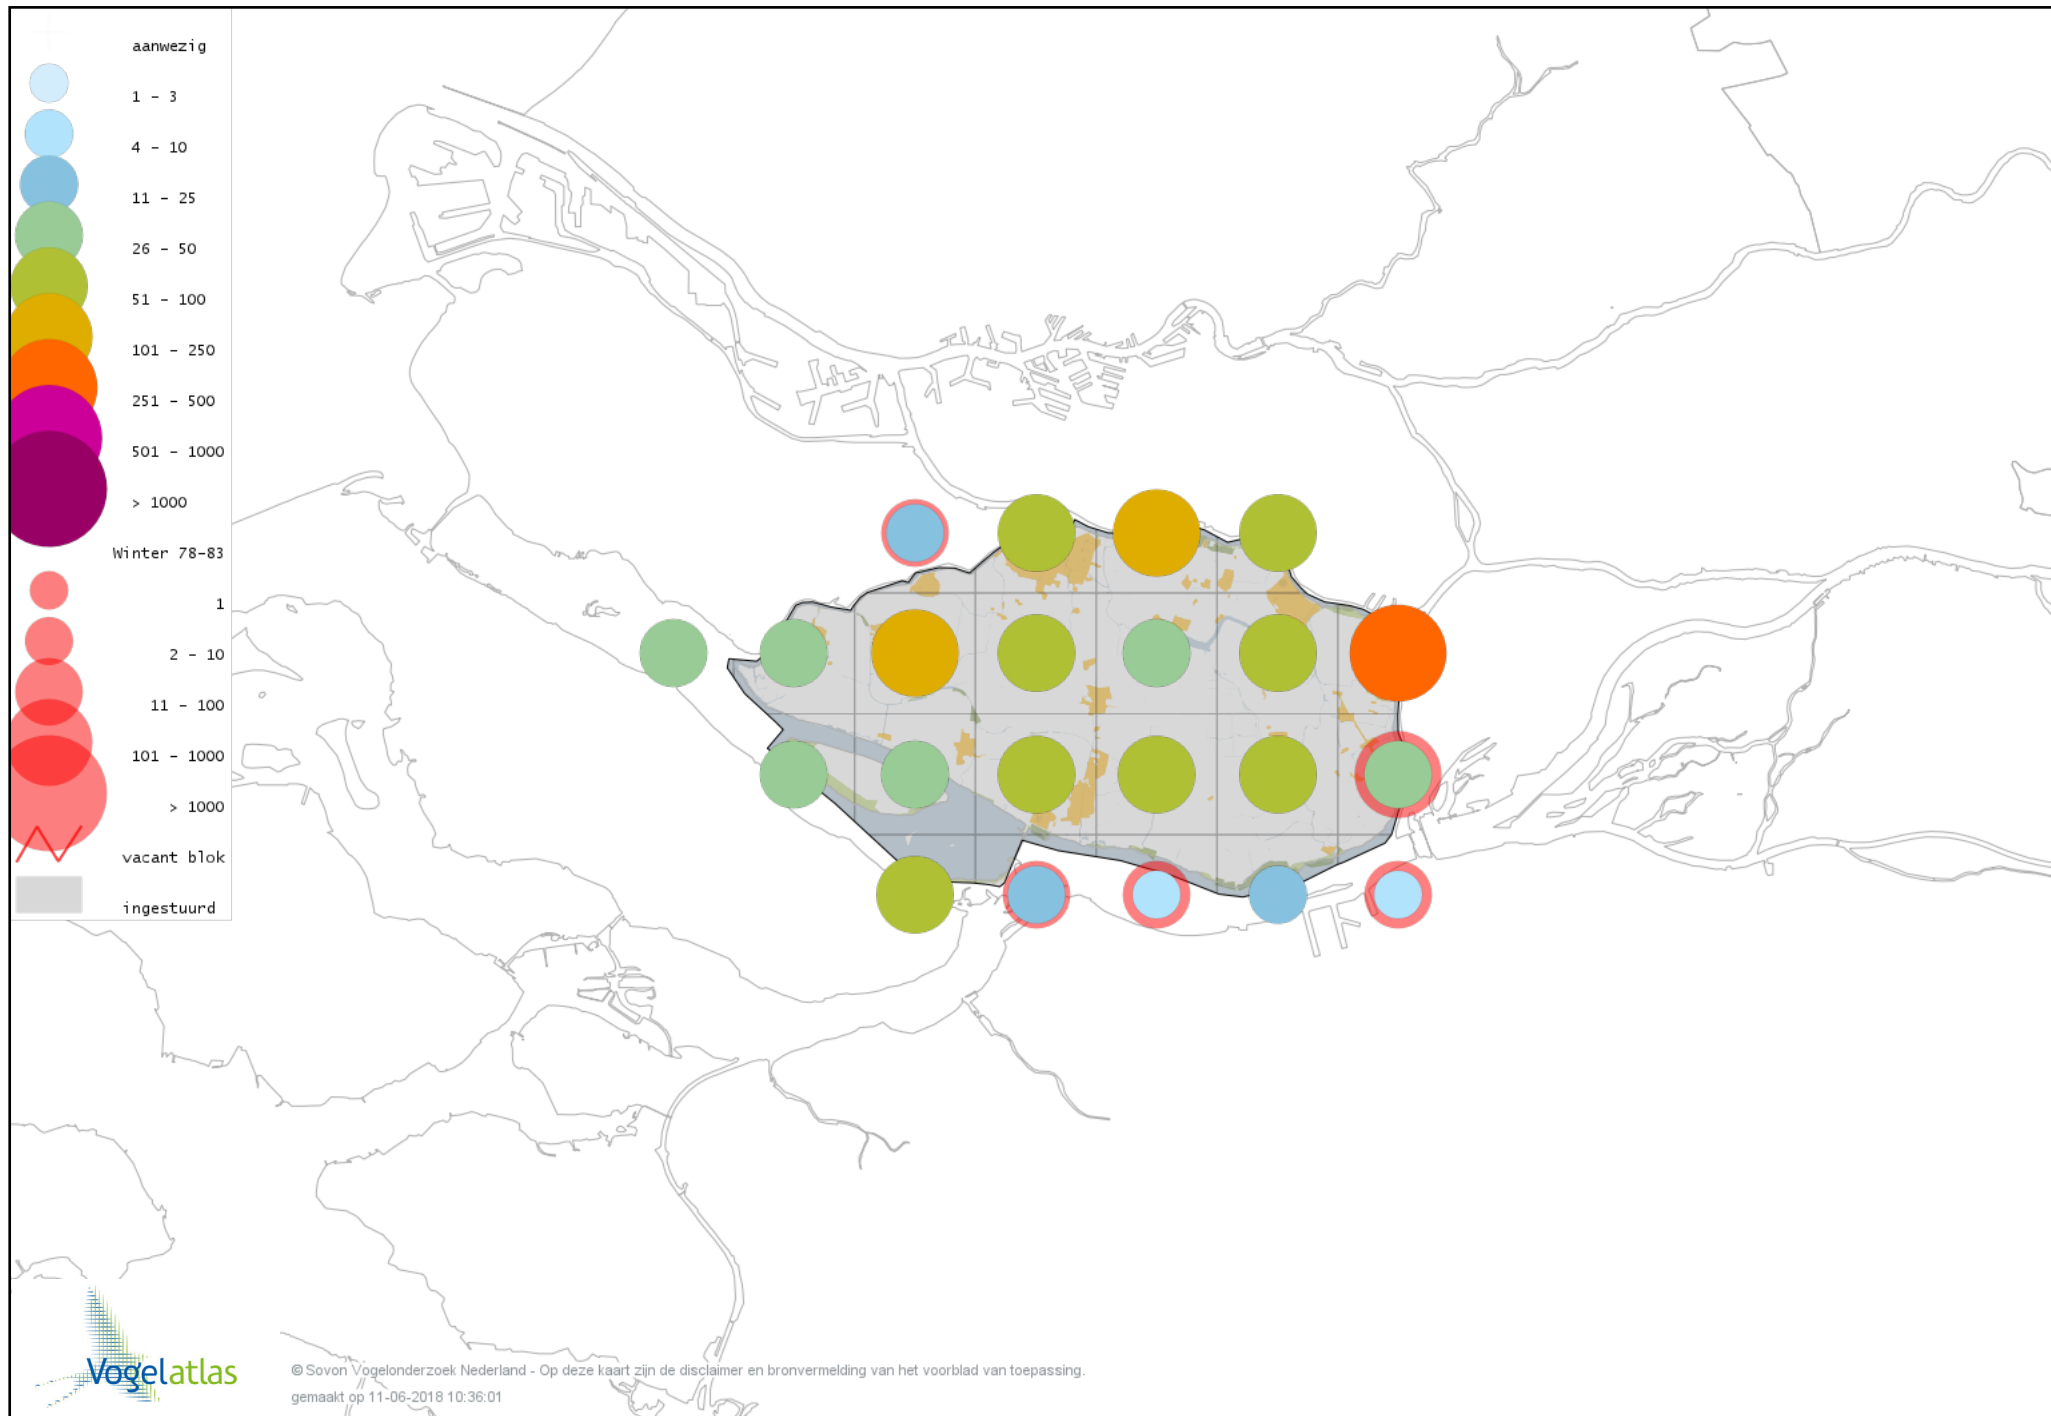

Voorlopige verspreidingskaart Grote Bonte Specht winter

Voorlopige verspreidingskaart Kleine Bonte Specht winter

Voorlopige verspreidingskaart Klappekster winter

Voorlopige verspreidingskaart Ekster winter

Voorlopige verspreidingskaart Gaai winter

Voorlopige verspreidingskaart Kauw winter

Voorlopige verspreidingskaart Noordse Kauw winter

Voorlopige verspreidingskaart Roek winter

Voorlopige verspreidingskaart Zwarte Kraai winter