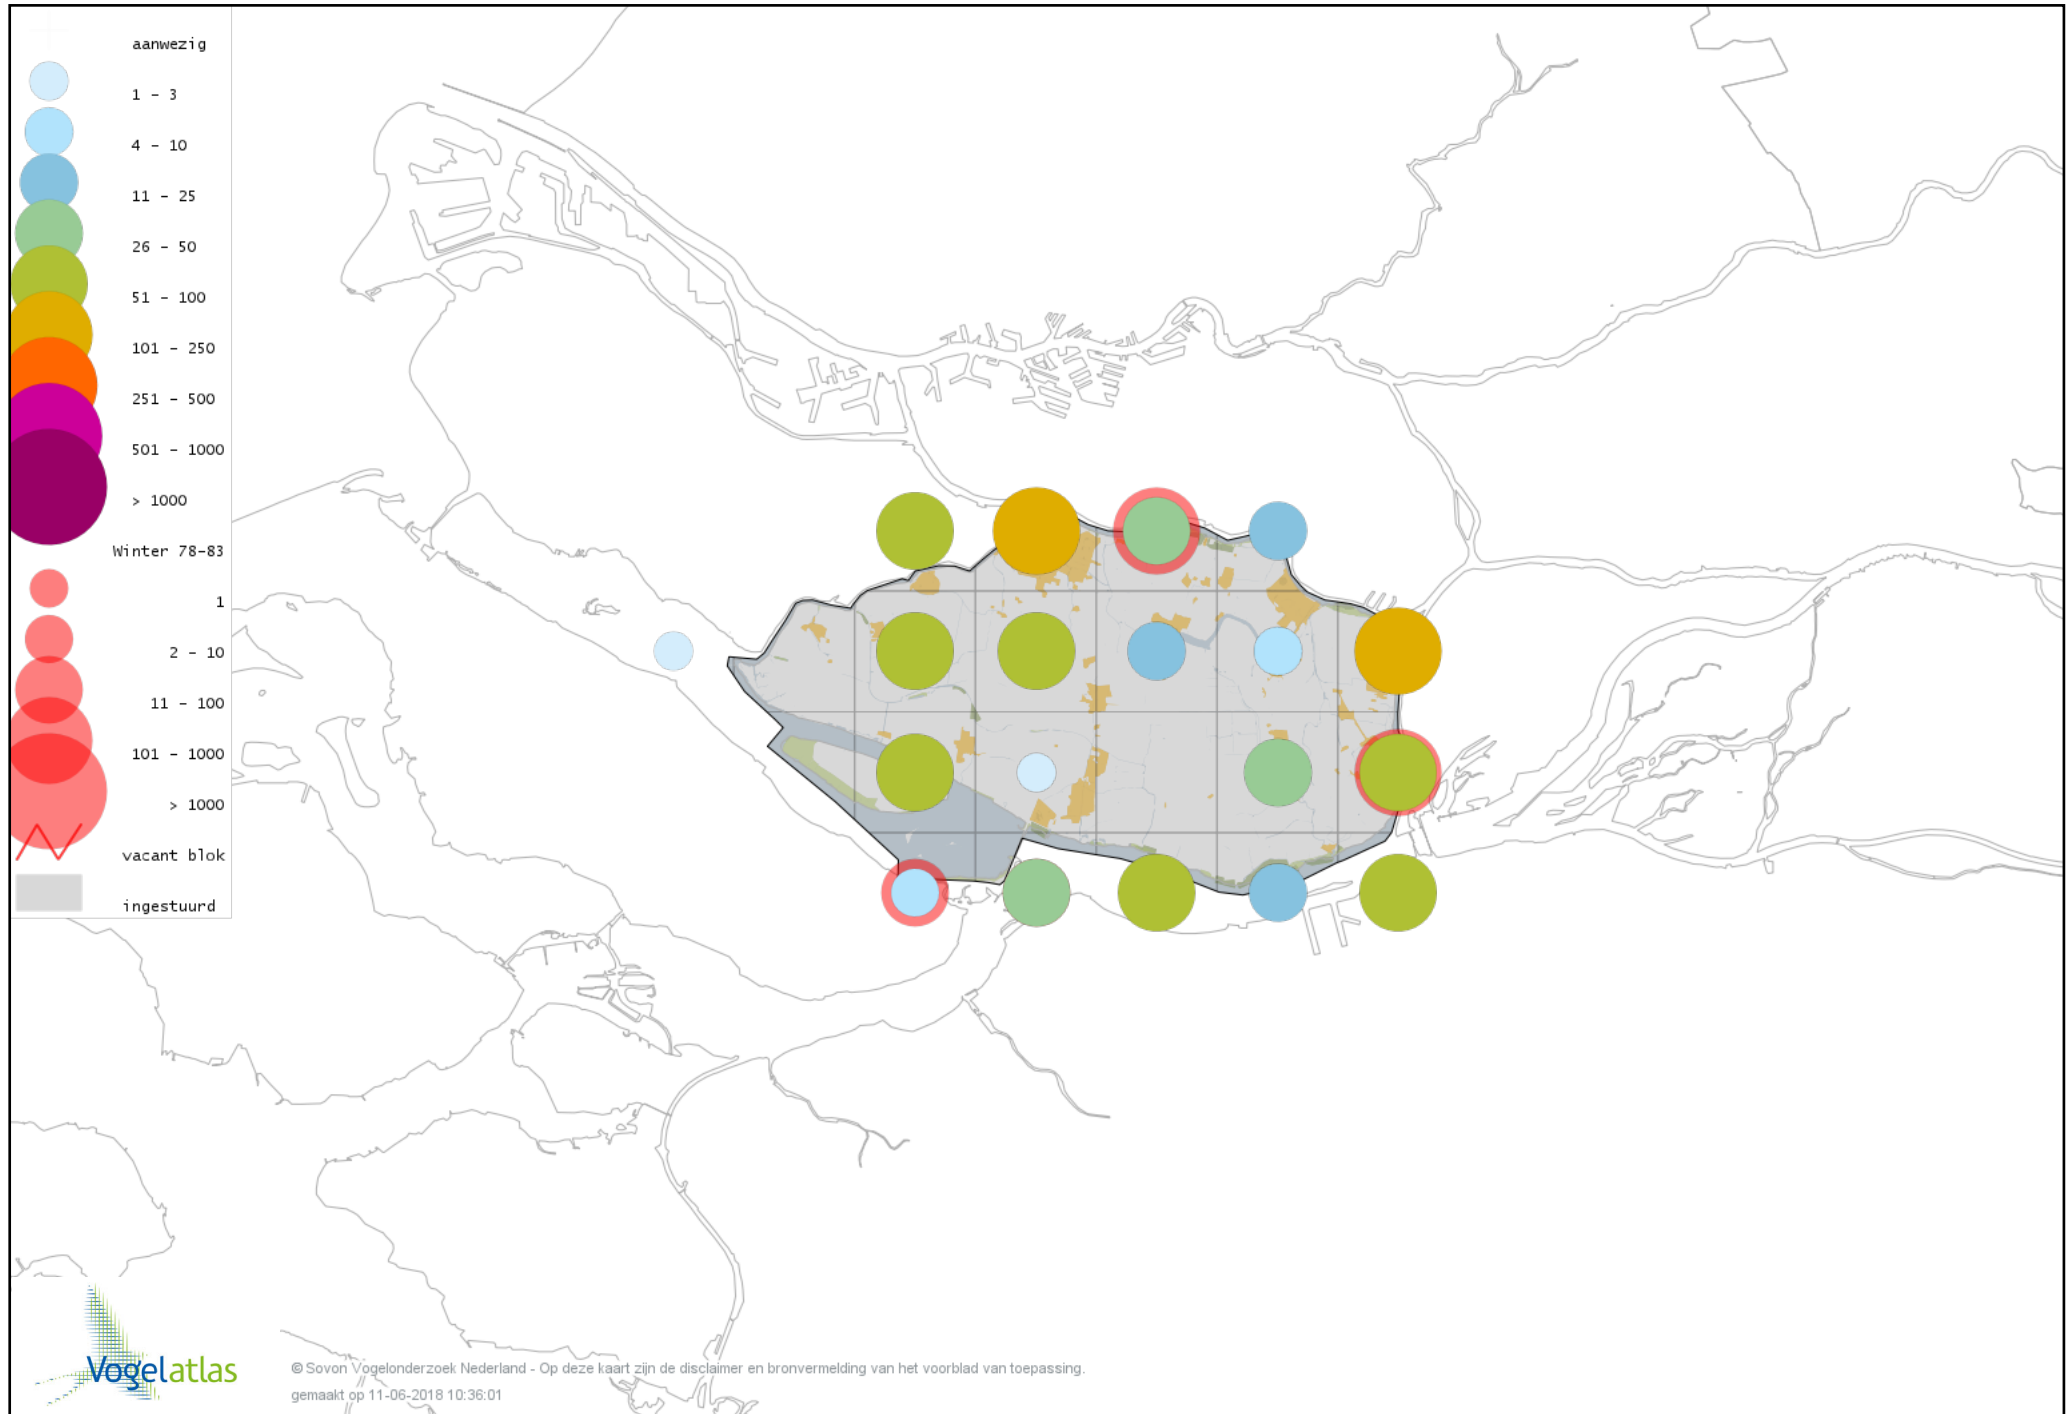

Voorlopige verspreidingskaart Rouwkwikstaart winter

Voorlopige verspreidingskaart Graspieper winter

Voorlopige verspreidingskaart Oeverpieper winter

Voorlopige verspreidingskaart Waterpieper winter

Voorlopige verspreidingskaart Vink winter

Voorlopige verspreidingskaart Keep winter

Voorlopige verspreidingskaart Groenling winter

Voorlopige verspreidingskaart Putter winter

Voorlopige verspreidingskaart Sijs winter

Voorlopige verspreidingskaart Kneu winter

Voorlopige verspreidingskaart Kleine Barmsijs winter

Voorlopige verspreidingskaart Grote Barmsijs winter

Voorlopige verspreidingskaart Barmsijs (Grote of Kleine) winter

Voorlopige verspreidingskaart Goudvink winter