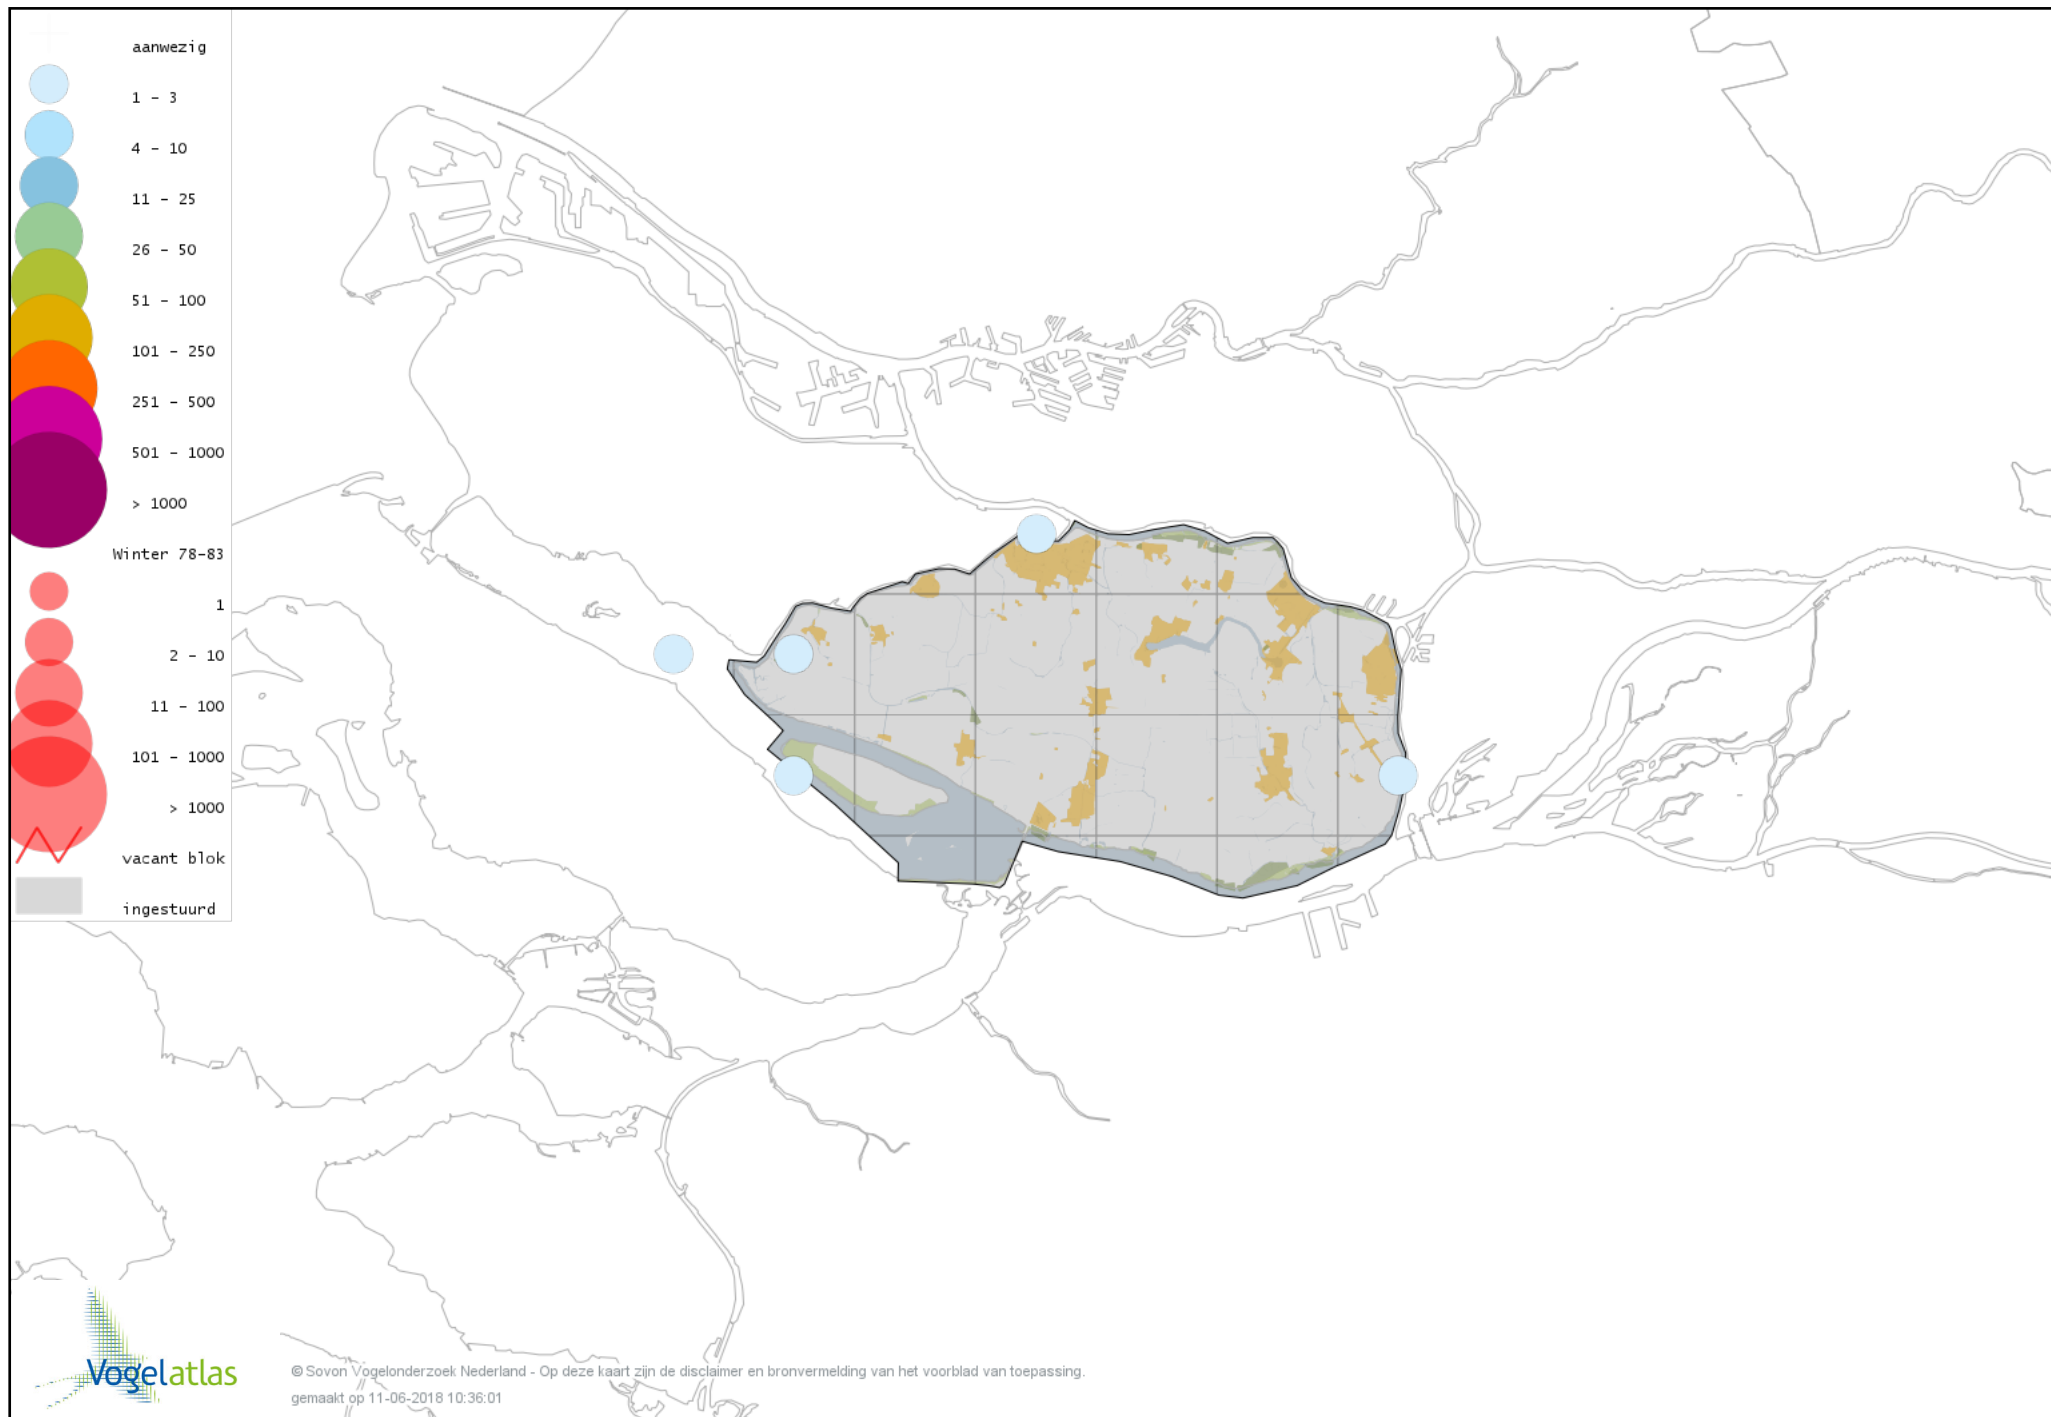

Voorlopige verspreidingskaart Klappekster winter