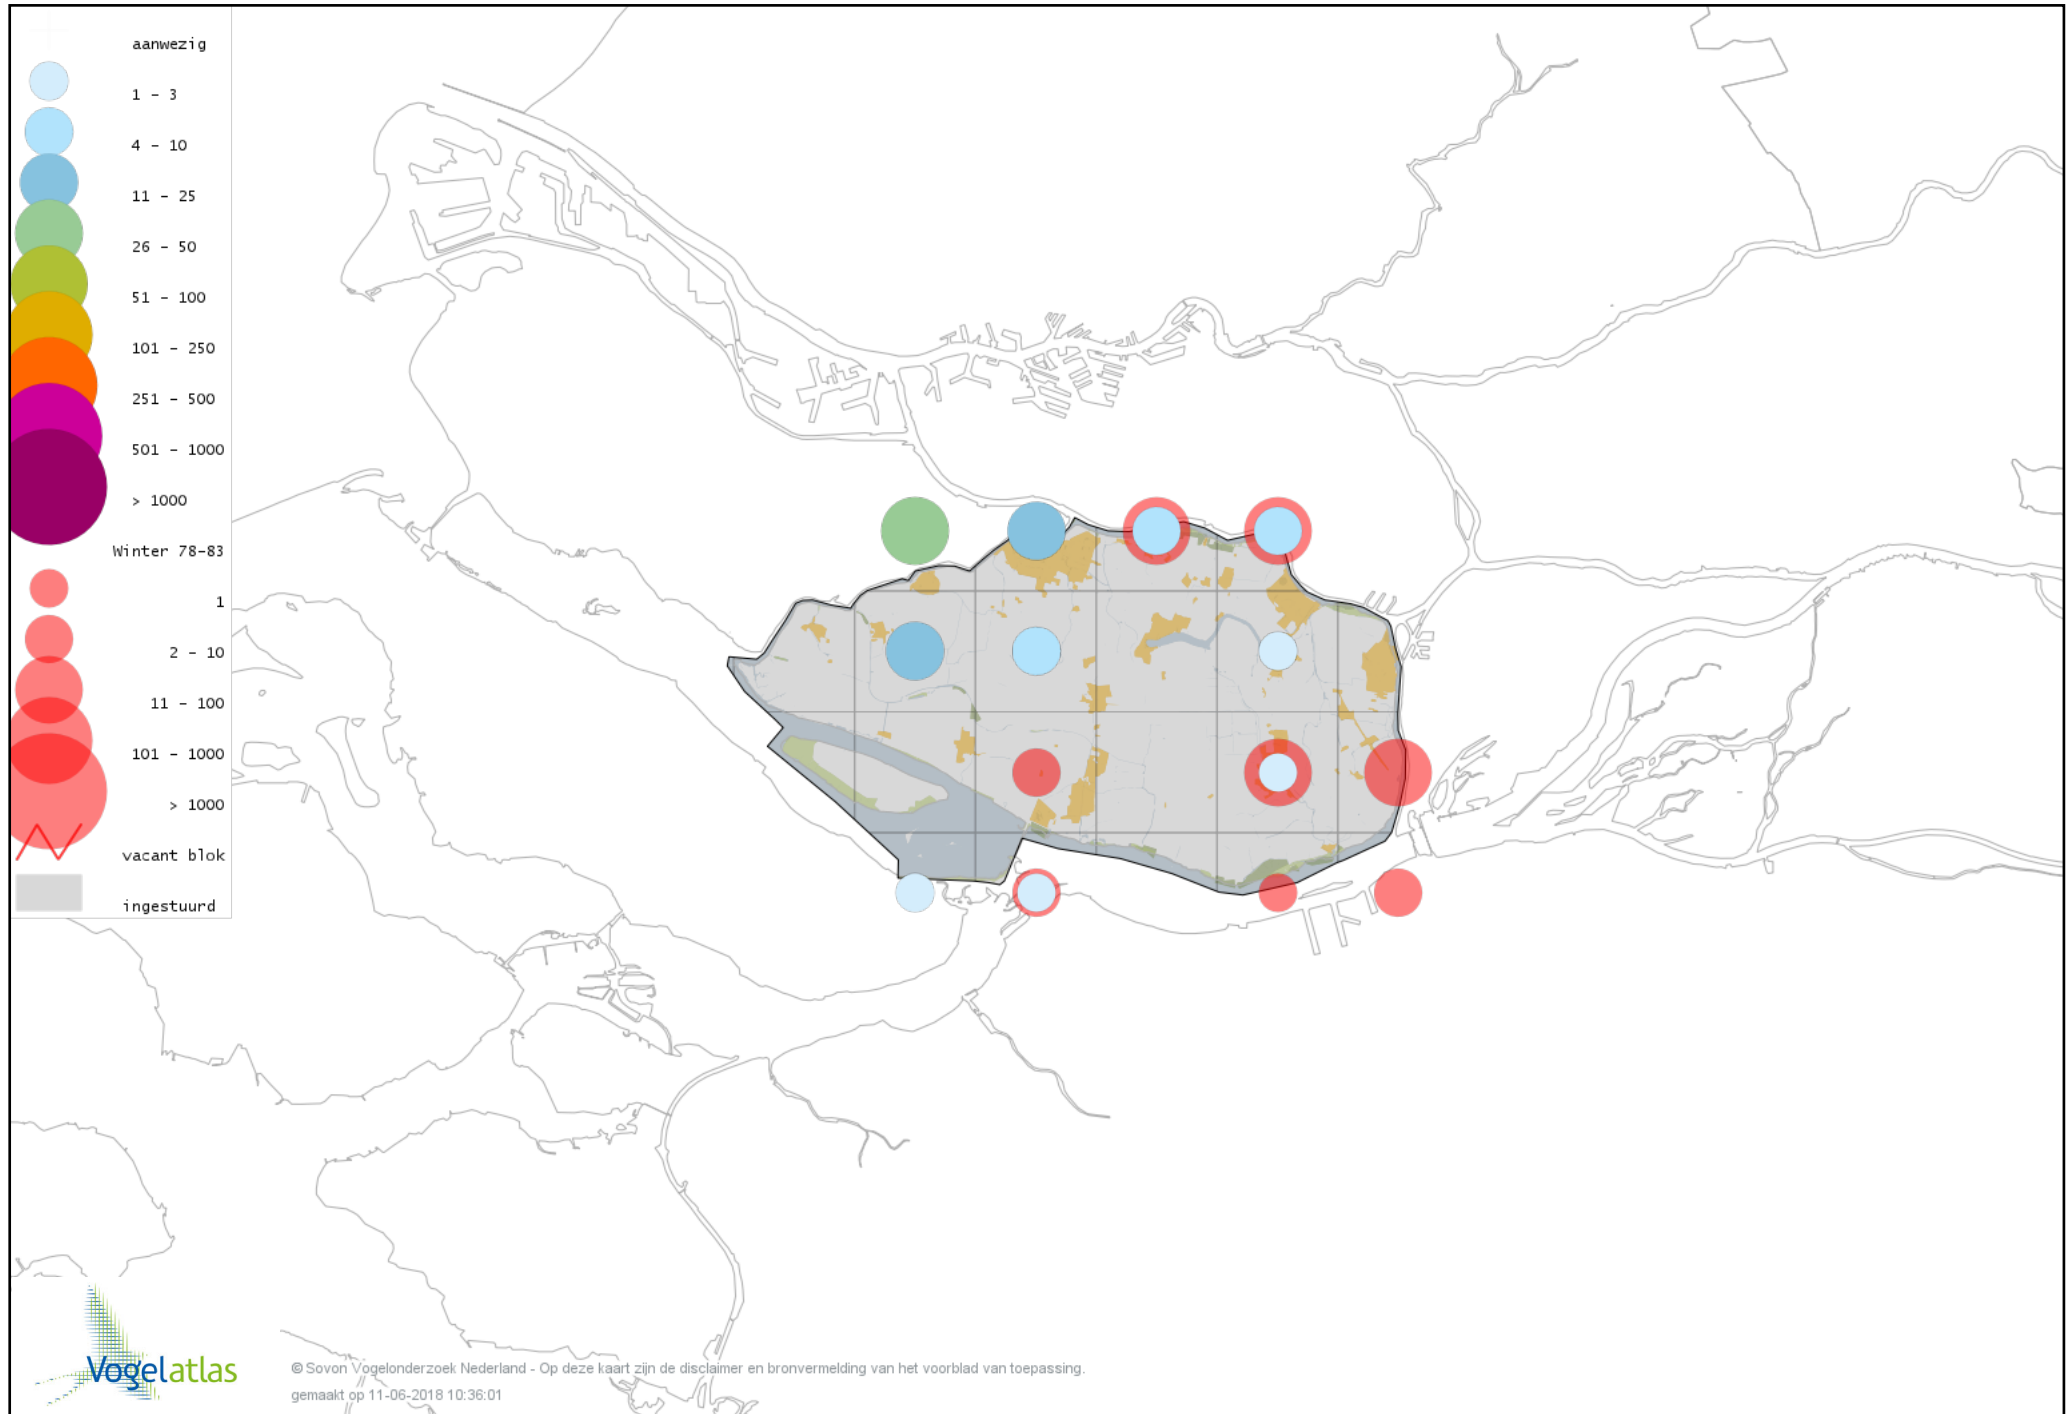

Voorlopige verspreidingskaart Gaai winter

Voorlopige verspreidingskaart Kauw winter

Voorlopige verspreidingskaart Noordse Kauw winter

Voorlopige verspreidingskaart Roek winter

Voorlopige verspreidingskaart Zwarte Kraai winter