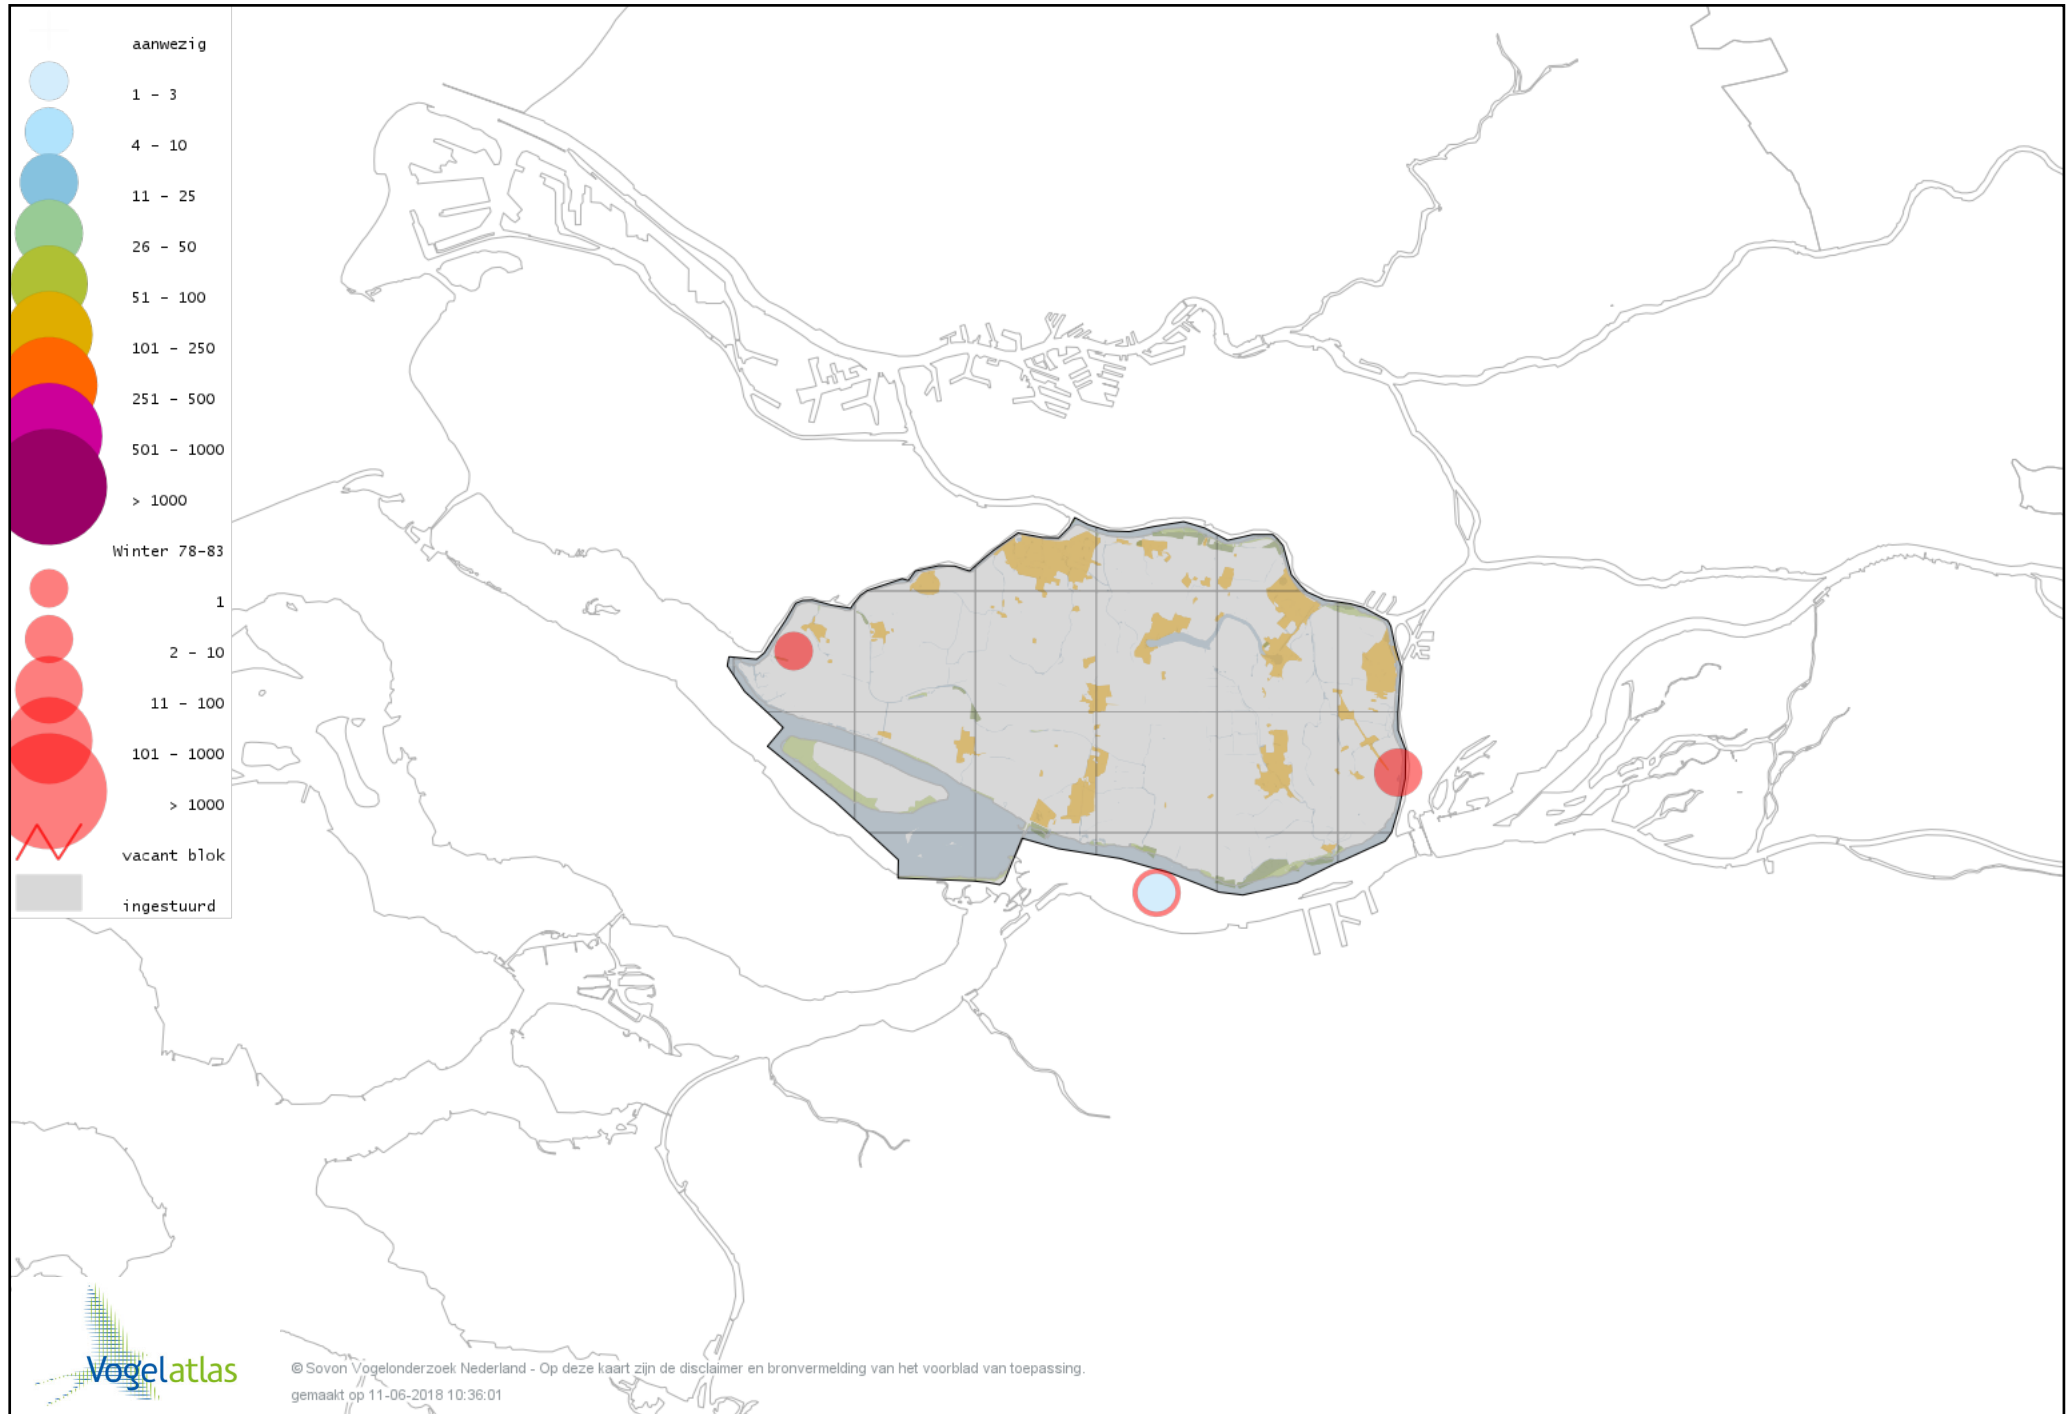

Voorlopige verspreidingskaart Bergeend winter

Voorlopige verspreidingskaart Krooneend winter

Voorlopige verspreidingskaart Tafeleend winter

Voorlopige verspreidingskaart Witooggeend winter

Voorlopige verspreidingskaart Kuifeend winter

Voorlopige verspreidingskaart Kuifeend x Tafeleend winter

Voorlopige verspreidingskaart Topper winter

Voorlopige verspreidingskaart Muskuseend winter

Voorlopige verspreidingskaart Carolina-eend winter

Voorlopige verspreidingskaart Mandarijneend winter

Voorlopige verspreidingskaart Rosse Stekelstaart winter

Voorlopige verspreidingskaart Eider winter

Voorlopige verspreidingskaart Grote Zee-eend winter

Voorlopige verspreidingskaart IJseend winter

Voorlopige verspreidingskaart Nonnetje winter

Voorlopige verspreidingskaart Buffelkopeend winter

Voorlopige verspreidingskaart Brilduiker winter

Voorlopige verspreidingskaart Kokardezaagbek winter

Voorlopige verspreidingskaart Grote Zaagbek winter

Voorlopige verspreidingskaart Middelste Zaagbek winter