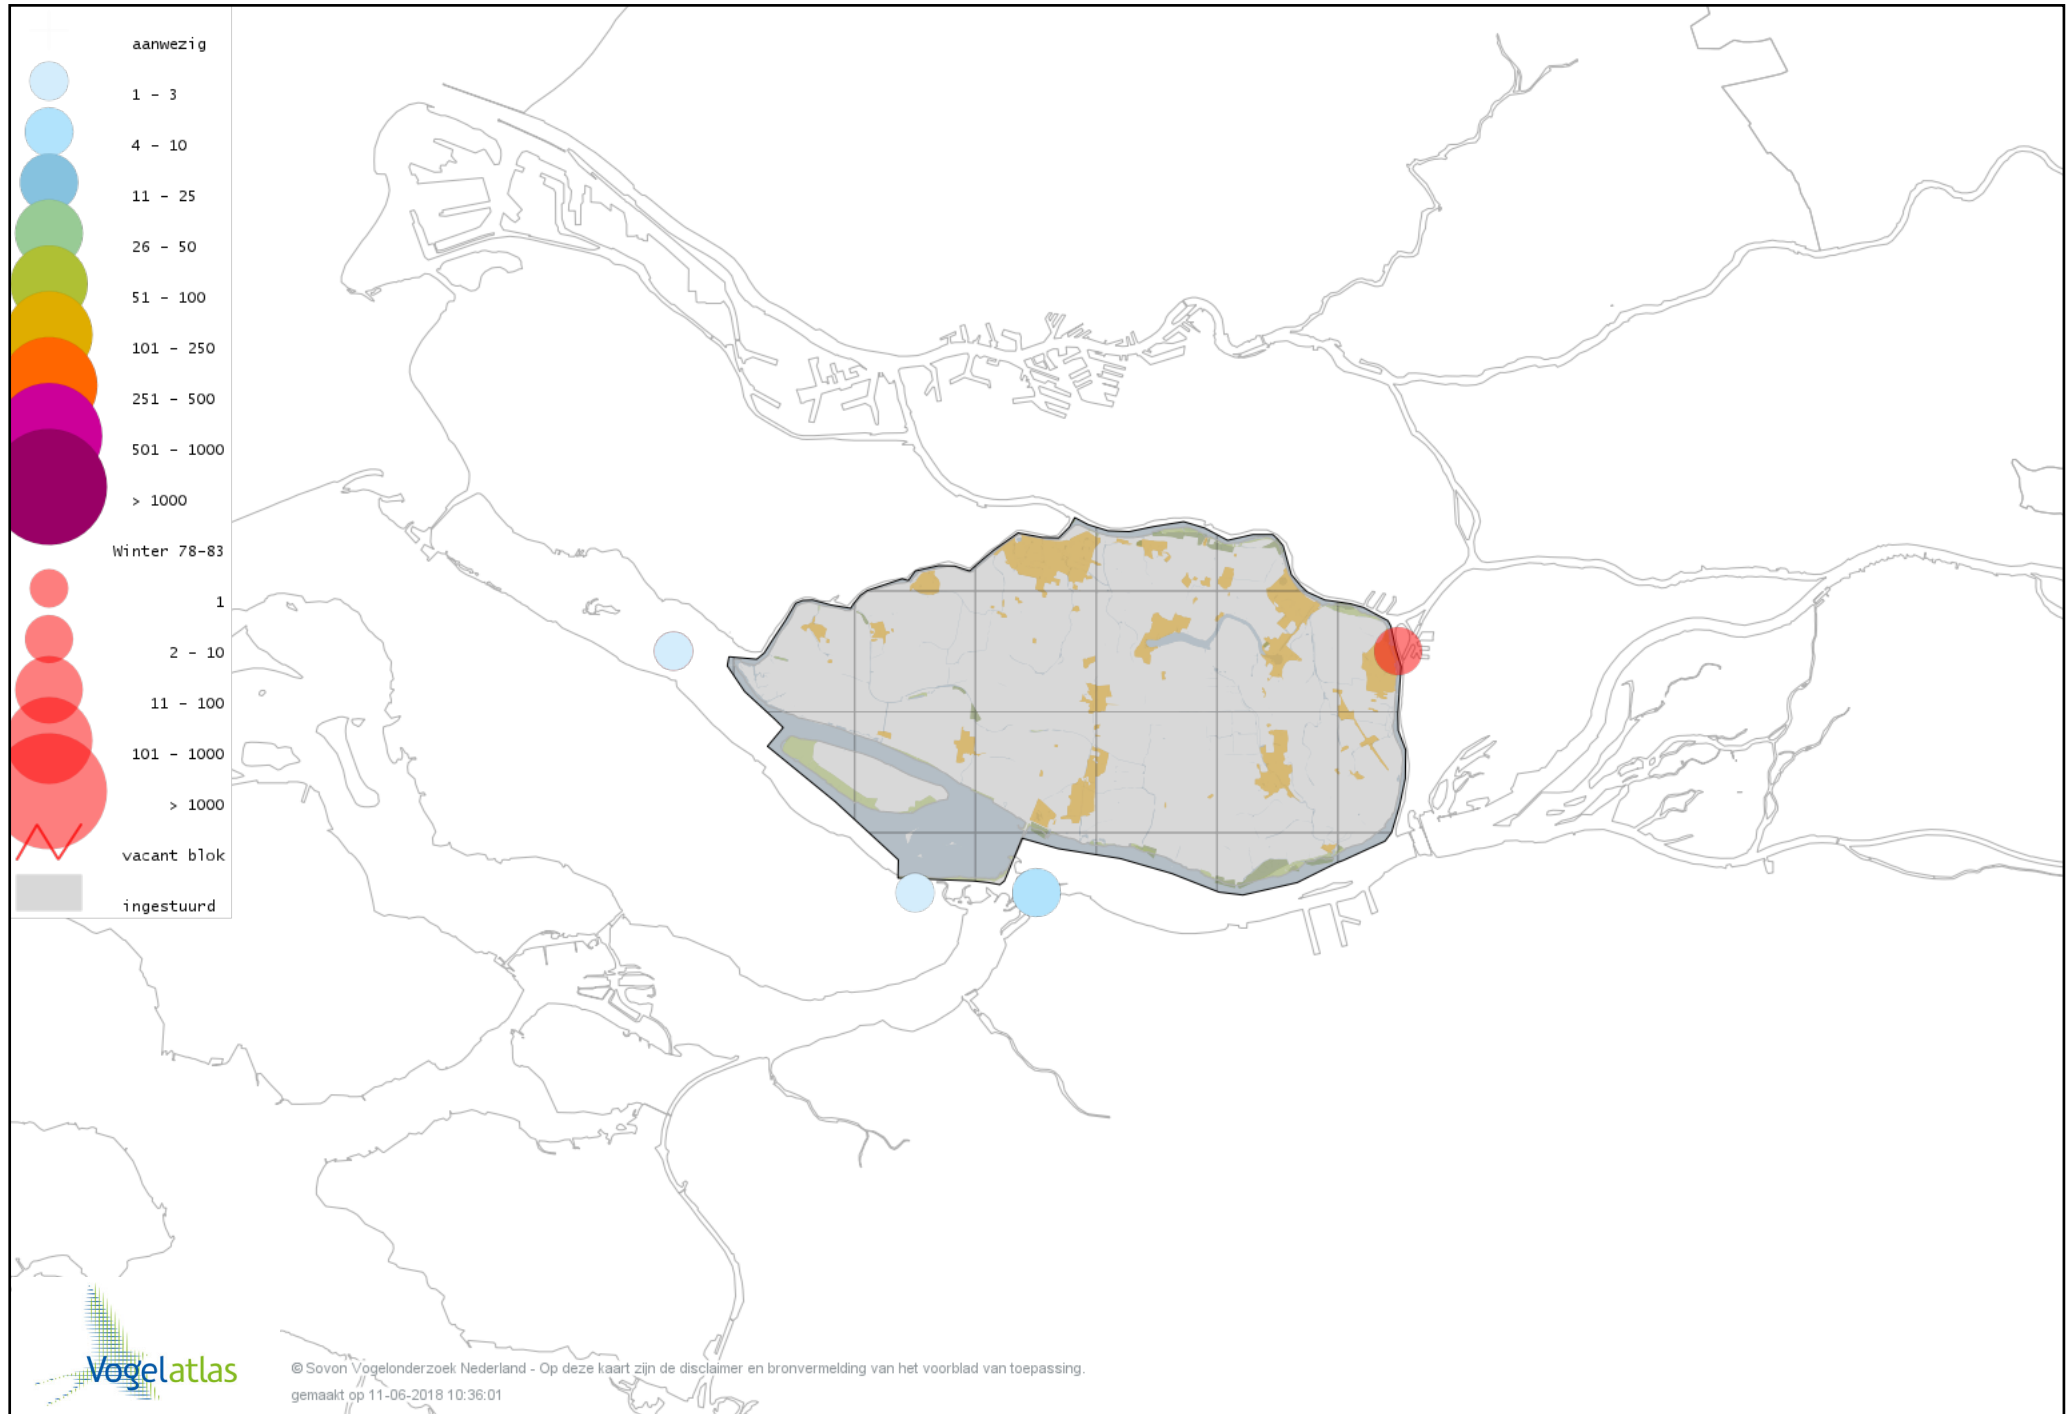

Voorlopige verspreidingskaart Lepelaar winter

Voorlopige verspreidingskaart Chileense Flamingo winter

Voorlopige verspreidingskaart Dodaars winter

Voorlopige verspreidingskaart Fuut winter

Voorlopige verspreidingskaart Kuifduiker winter

Voorlopige verspreidingskaart Geoorde Fuut winter

Voorlopige verspreidingskaart Rode Wouw winter

Voorlopige verspreidingskaart Zearend winter

Voorlopige verspreidingskaart Bruine Kiekendief winter

Voorlopige verspreidingskaart Blauwe Kiekendief winter