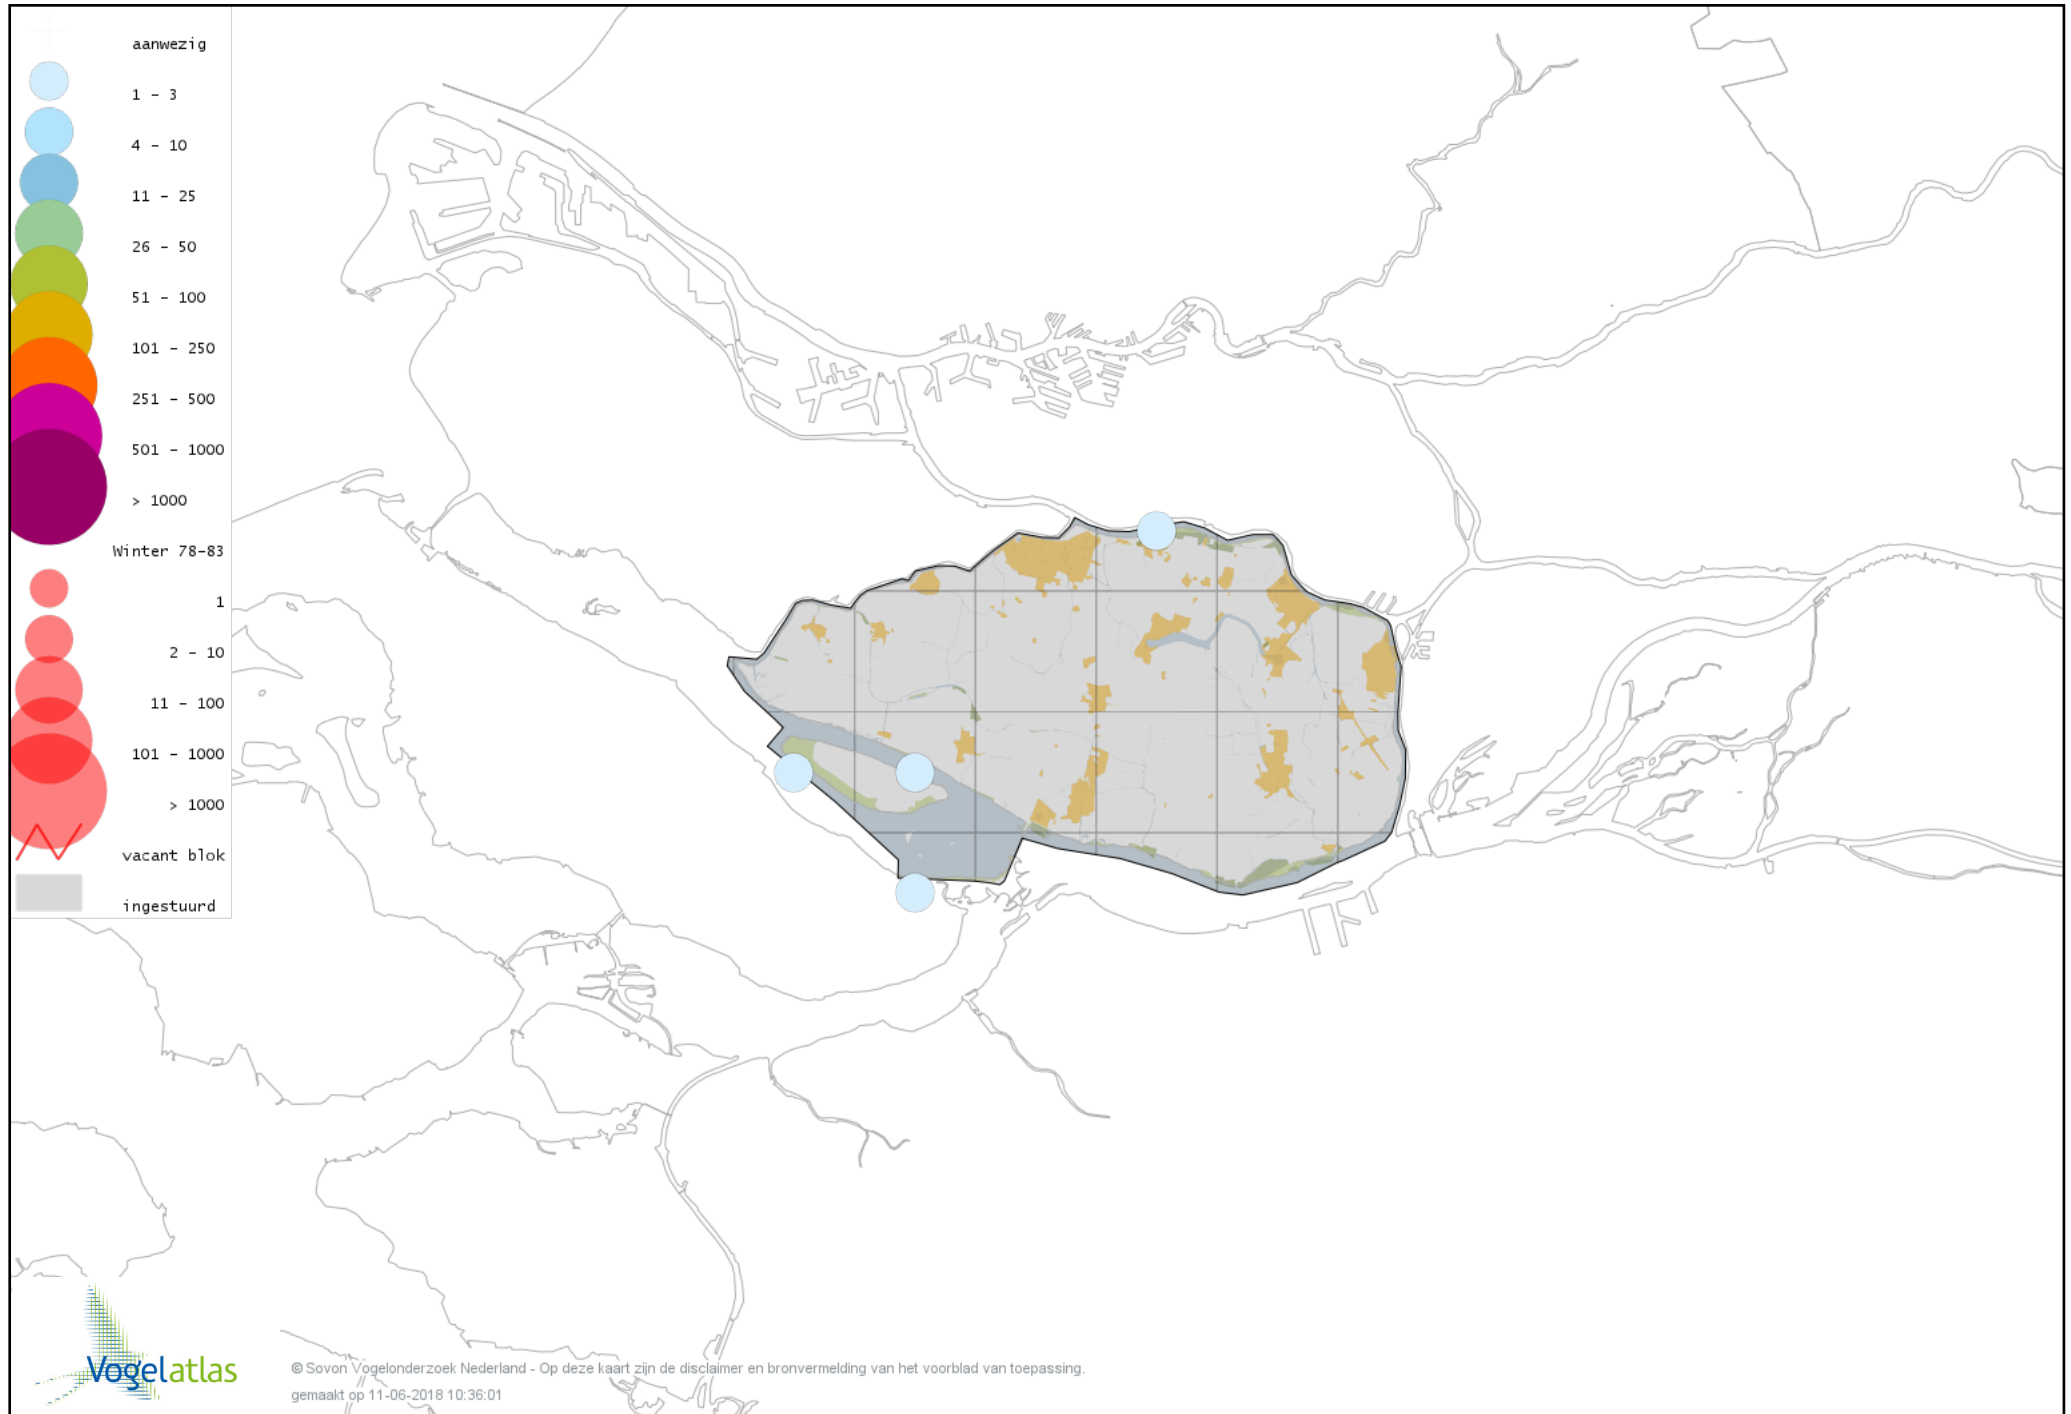

Voorlopige verspreidingskaart Bergeend winter

Voorlopige verspreidingskaart Krooneend winter

Voorlopige verspreidingskaart Tafeleend winter

Voorlopige verspreidingskaart Witooggeend winter

Voorlopige verspreidingskaart Kuifeend winter

Voorlopige verspreidingskaart Kuifeend x Tafeleend winter

Voorlopige verspreidingskaart Topper winter

Voorlopige verspreidingskaart Muskuseend winter

Voorlopige verspreidingskaart Carolina-eend winter

Voorlopige verspreidingskaart Mandarijneend winter

Voorlopige verspreidingskaart Rosse Stekelstaart winter

Voorlopige verspreidingskaart Eider winter

Voorlopige verspreidingskaart Grote Zee-eend winter

Voorlopige verspreidingskaart IJseend winter

Voorlopige verspreidingskaart Nonnetje winter

Voorlopige verspreidingskaart Buffelkopeend winter

Voorlopige verspreidingskaart Brilduiker winter

Voorlopige verspreidingskaart Kokardezaagbek winter

Voorlopige verspreidingskaart Grote Zaagbek winter

Voorlopige verspreidingskaart Middelste Zaagbek winter