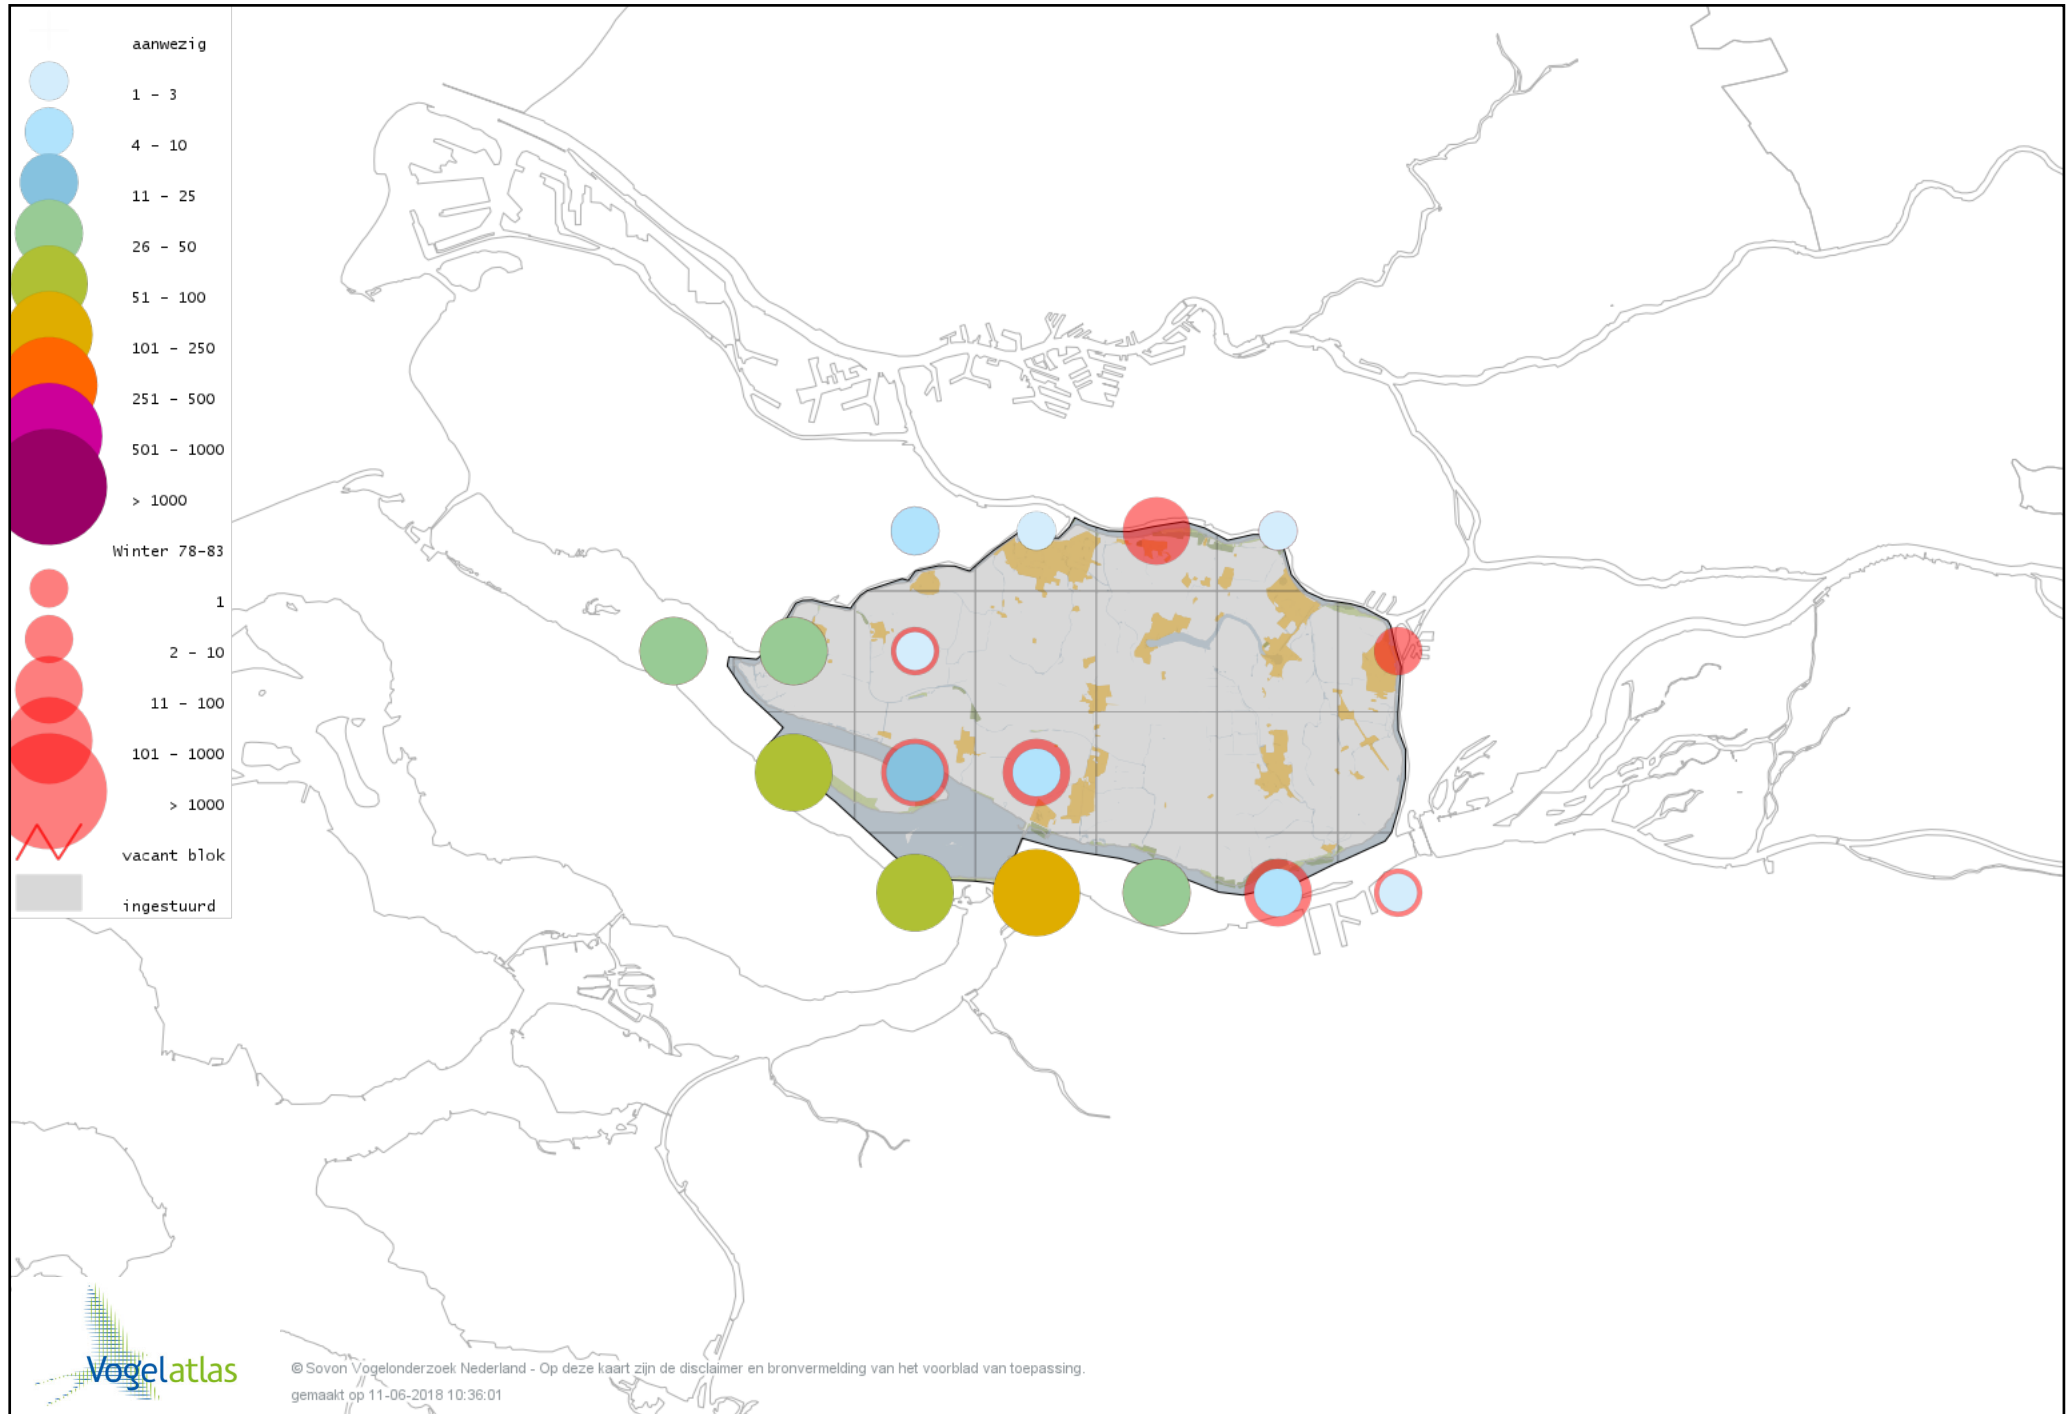

Voorlopige verspreidingskaart Rosse Stekelstaart winter

Voorlopige verspreidingskaart Eider winter

Voorlopige verspreidingskaart Grote Zee-eend winter

Voorlopige verspreidingskaart IJseend winter

Voorlopige verspreidingskaart Nonnetje winter

Voorlopige verspreidingskaart Buffelkopeend winter

Voorlopige verspreidingskaart Brilduiker winter

Voorlopige verspreidingskaart Kokardezaagbek winter

Voorlopige verspreidingskaart Grote Zaagbek winter

Voorlopige verspreidingskaart Middelste Zaagbek winter

Voorlopige verspreidingskaart Krakeend winter

Voorlopige verspreidingskaart Chileense Smient winter

Voorlopige verspreidingskaart Smient winter

Voorlopige verspreidingskaart Slobeend winter

Voorlopige verspreidingskaart Wilde Eend winter

Voorlopige verspreidingskaart Soepeend winter

Voorlopige verspreidingskaart Bahamapijlstaart winter

Voorlopige verspreidingskaart Pijlstaart winter

Voorlopige verspreidingskaart Wintertaling winter

Voorlopige verspreidingskaart Patrijs winter