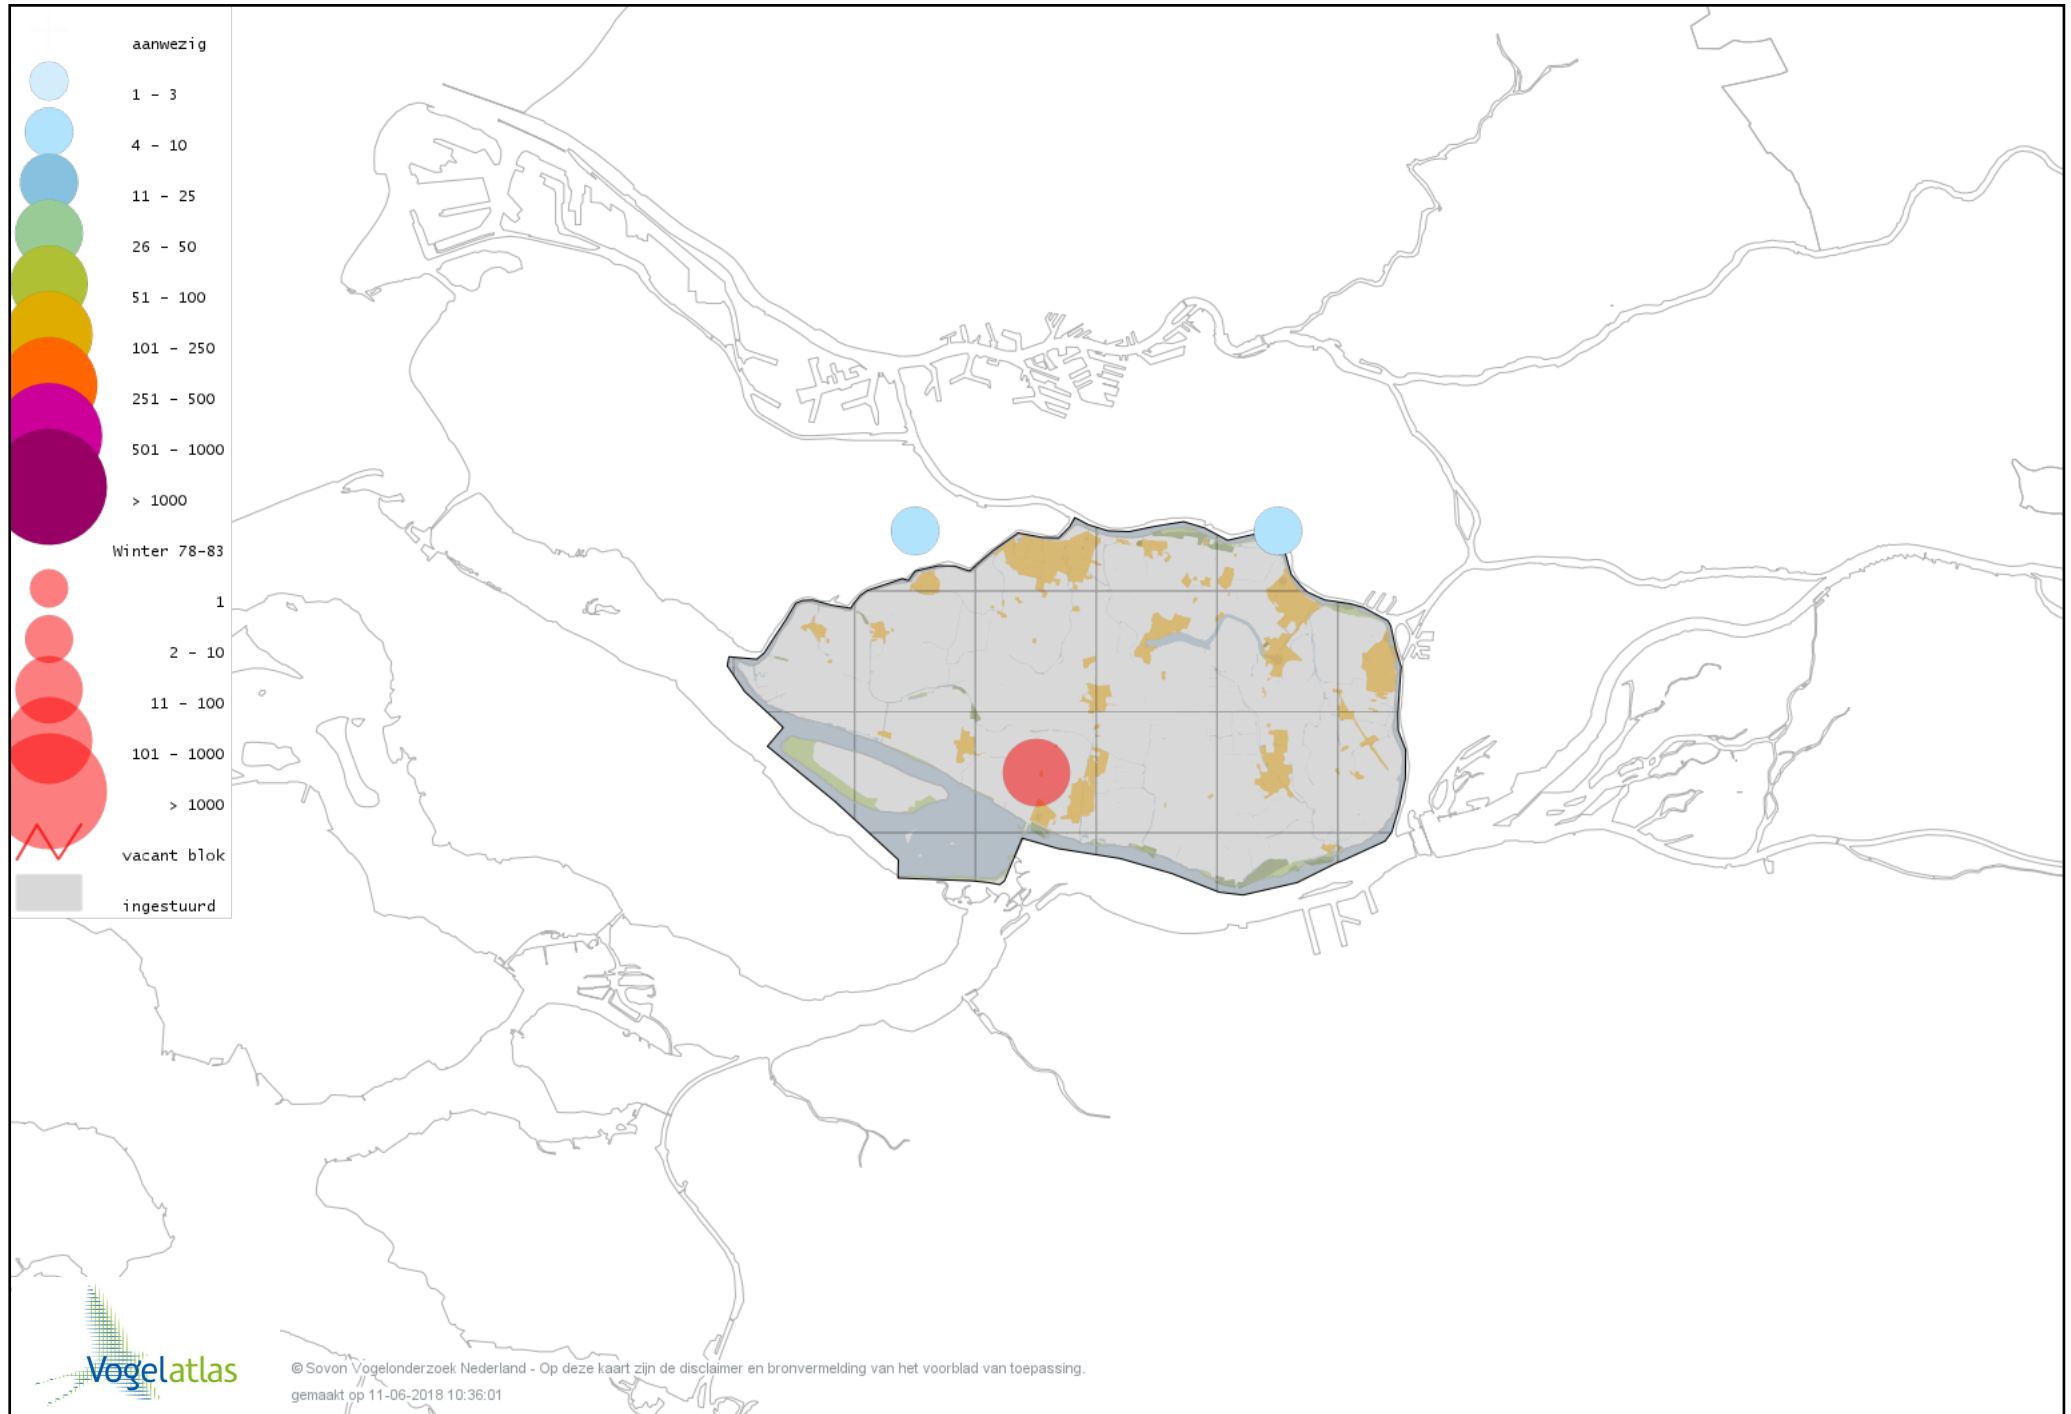

Voorlopige verspreidingskaart Rouwkwikstaart winter

Voorlopige verspreidingskaart Graspieper winter

Voorlopige verspreidingskaart Oeverpieper winter

Voorlopige verspreidingskaart Waterpieper winter

Voorlopige verspreidingskaart Vink winter

Voorlopige verspreidingskaart Keep winter

Voorlopige verspreidingskaart Groenling winter

Voorlopige verspreidingskaart Putter winter

Voorlopige verspreidingskaart Sijs winter

Voorlopige verspreidingskaart Kneu winter

Voorlopige verspreidingskaart Kleine Barmsijs winter

Voorlopige verspreidingskaart Grote Barmsijs winter

Voorlopige verspreidingskaart Barmsijs (Grote of Kleine) winter

Voorlopige verspreidingskaart Goudvink winter