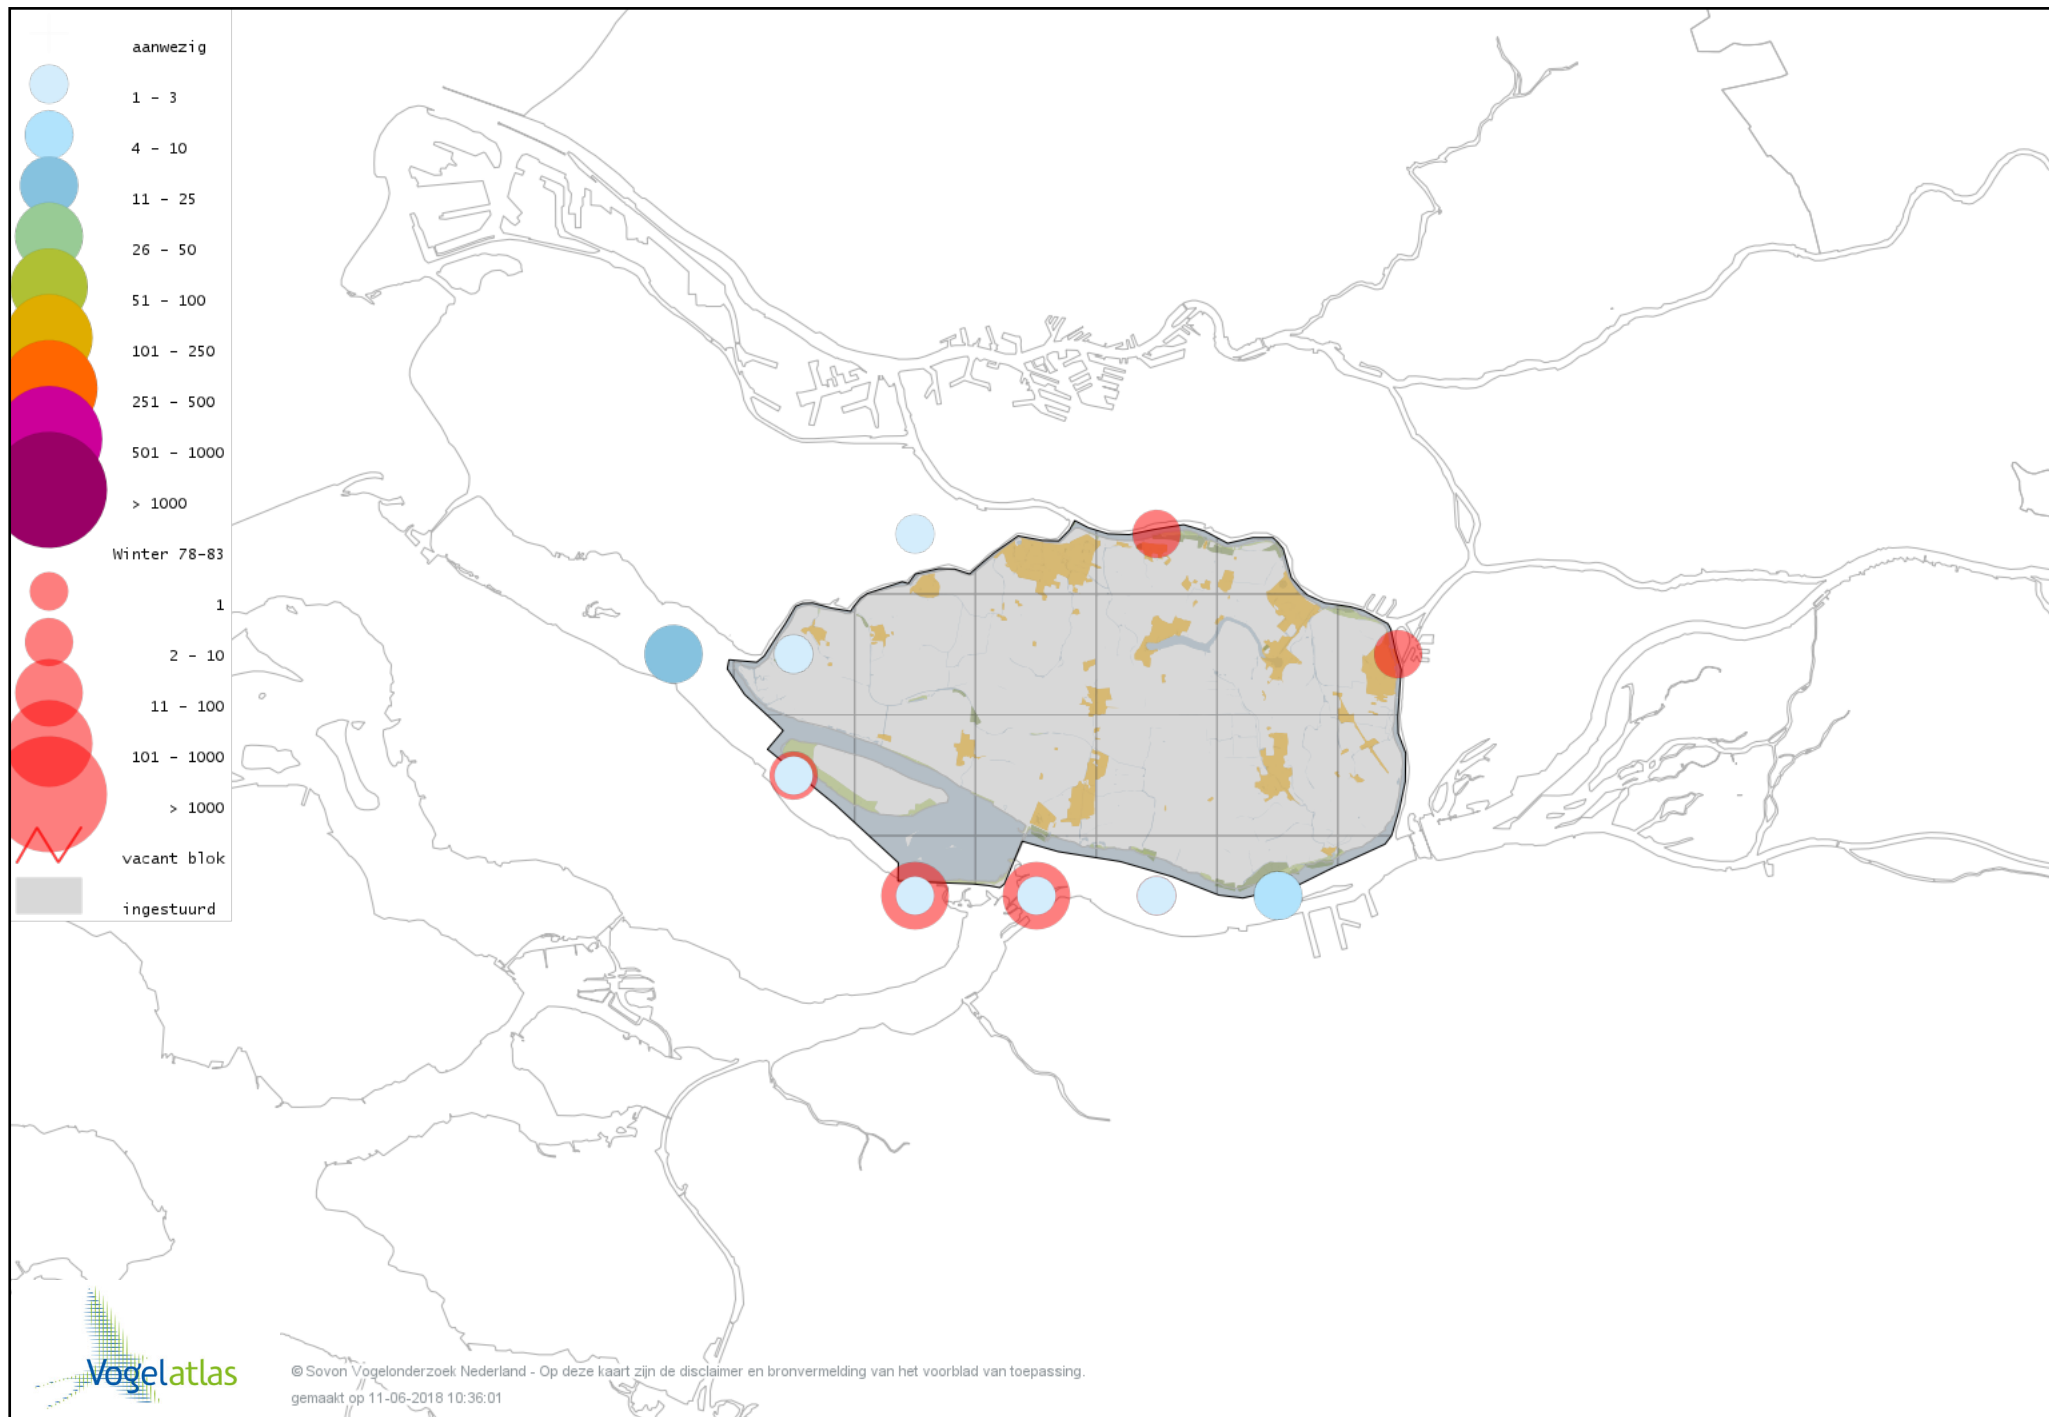

Voorlopige verspreidingskaart Kemphaan winter

Voorlopige verspreidingskaart Bokje winter

Voorlopige verspreidingskaart Watersnip winter

Voorlopige verspreidingskaart Houtsnip winter

Voorlopige verspreidingskaart Grutto winter

Voorlopige verspreidingskaart Rosse Grutto winter

Voorlopige verspreidingskaart Wulp winter

Voorlopige verspreidingskaart Oeverloper winter

Voorlopige verspreidingskaart Witgat winter

Voorlopige verspreidingskaart Zwarte Ruiter winter

Voorlopige verspreidingskaart Tureluur winter

Voorlopige verspreidingskaart Rosse Franjepoot winter

Voorlopige verspreidingskaart Kokmeeuw winter

Voorlopige verspreidingskaart Dwergmeeuw winter

Voorlopige verspreidingskaart Zwartkopmeeuw winter