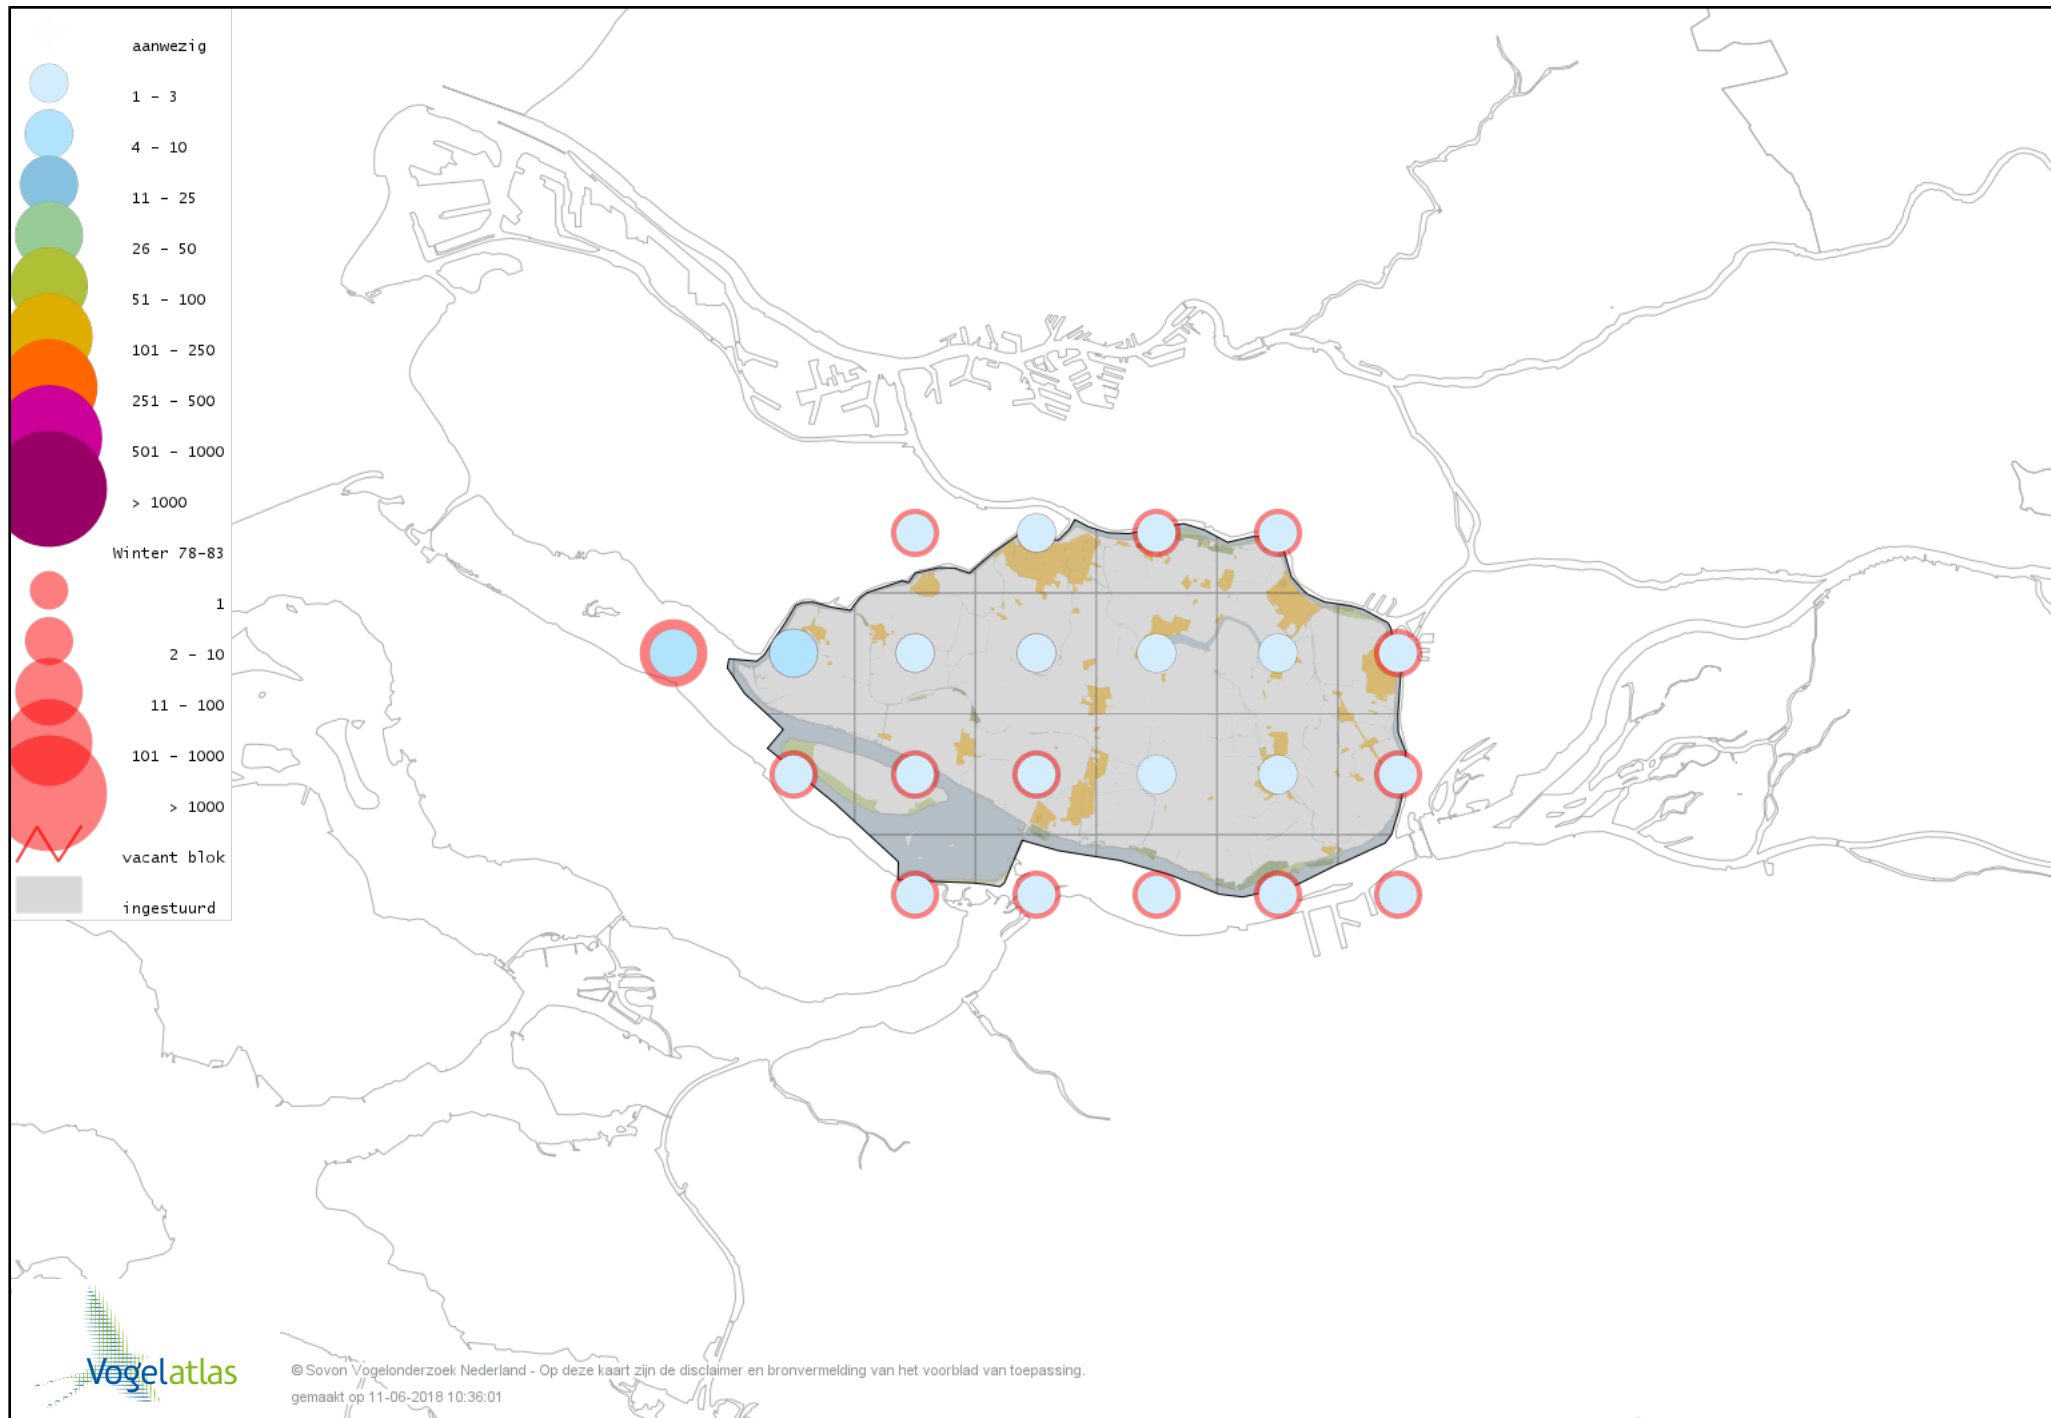

Voorlopige verspreidingskaart Lepelaar winter

Voorlopige verspreidingskaart Chileense Flamingo winter

Voorlopige verspreidingskaart Dodaars winter

Voorlopige verspreidingskaart Fuut winter

Voorlopige verspreidingskaart Kuifduiker winter

Voorlopige verspreidingskaart Geoorde Fuut winter

Voorlopige verspreidingskaart Rode Wouw winter

Voorlopige verspreidingskaart Zearend winter

Voorlopige verspreidingskaart Bruine Kiekendief winter

Voorlopige verspreidingskaart Blauwe Kiekendief winter

Voorlopige verspreidingskaart Havik winter

Voorlopige verspreidingskaart Sperwer winter

Voorlopige verspreidingskaart Buizerd winter

Voorlopige verspreidingskaart Ruigpootbuizerd winter

Voorlopige verspreidingskaart Torenvalk winter

Voorlopige verspreidingskaart Smelleken winter

Voorlopige verspreidingskaart Slechtvalk winter

Voorlopige verspreidingskaart Waterral winter

Voorlopige verspreidingskaart Waterhoen winter

Voorlopige verspreidingskaart Meerkoet winter