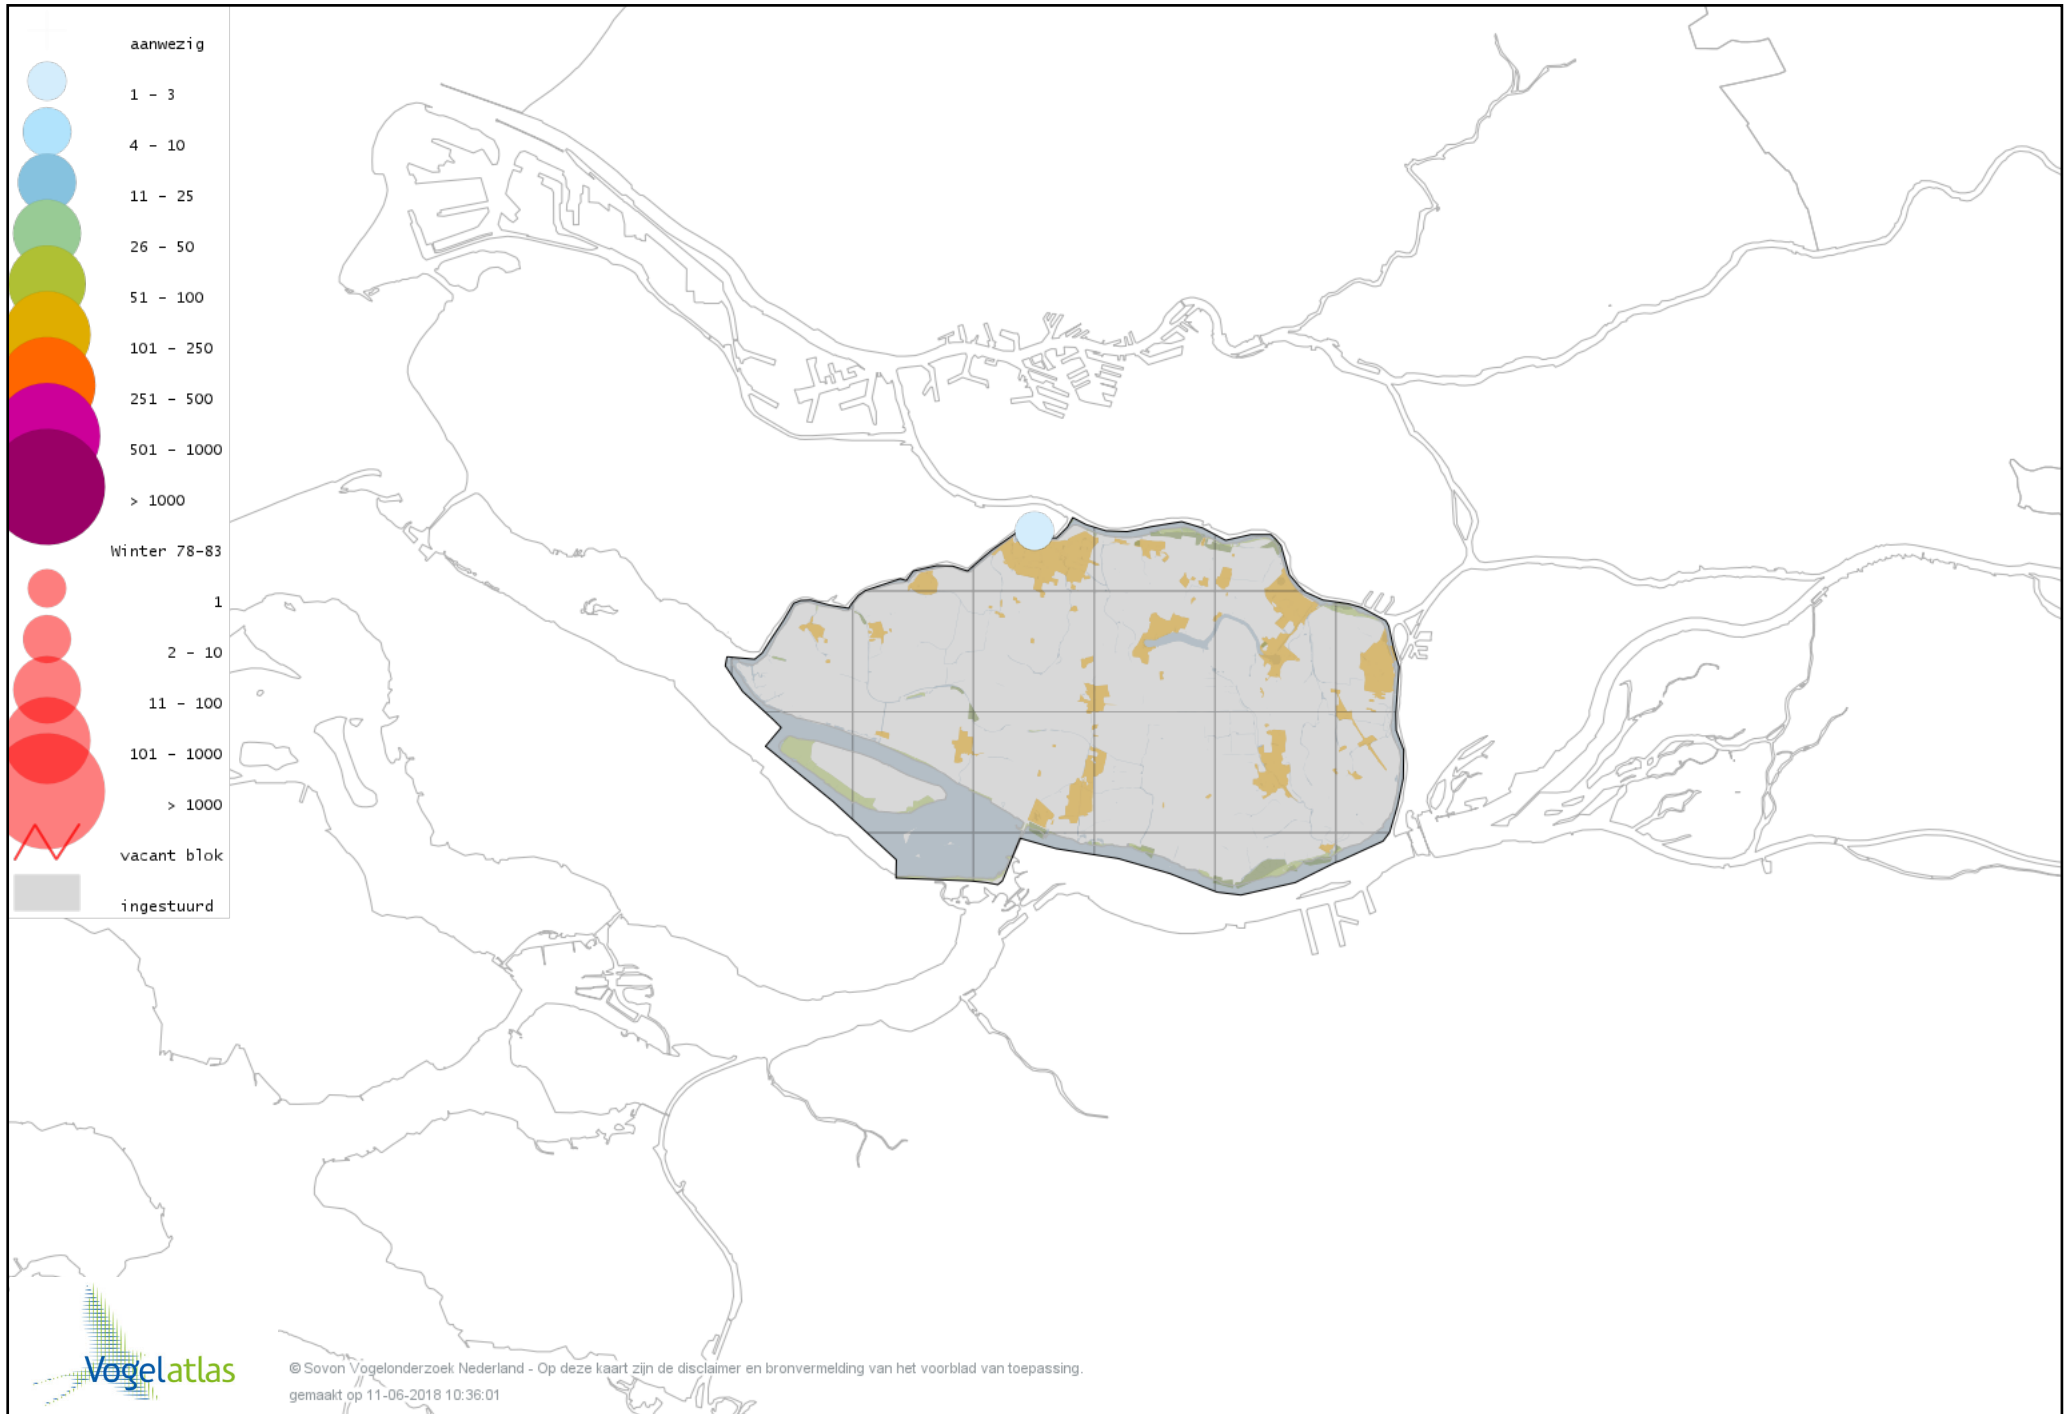

Voorlopige verspreidingskaart Kleine Bonte Specht winter