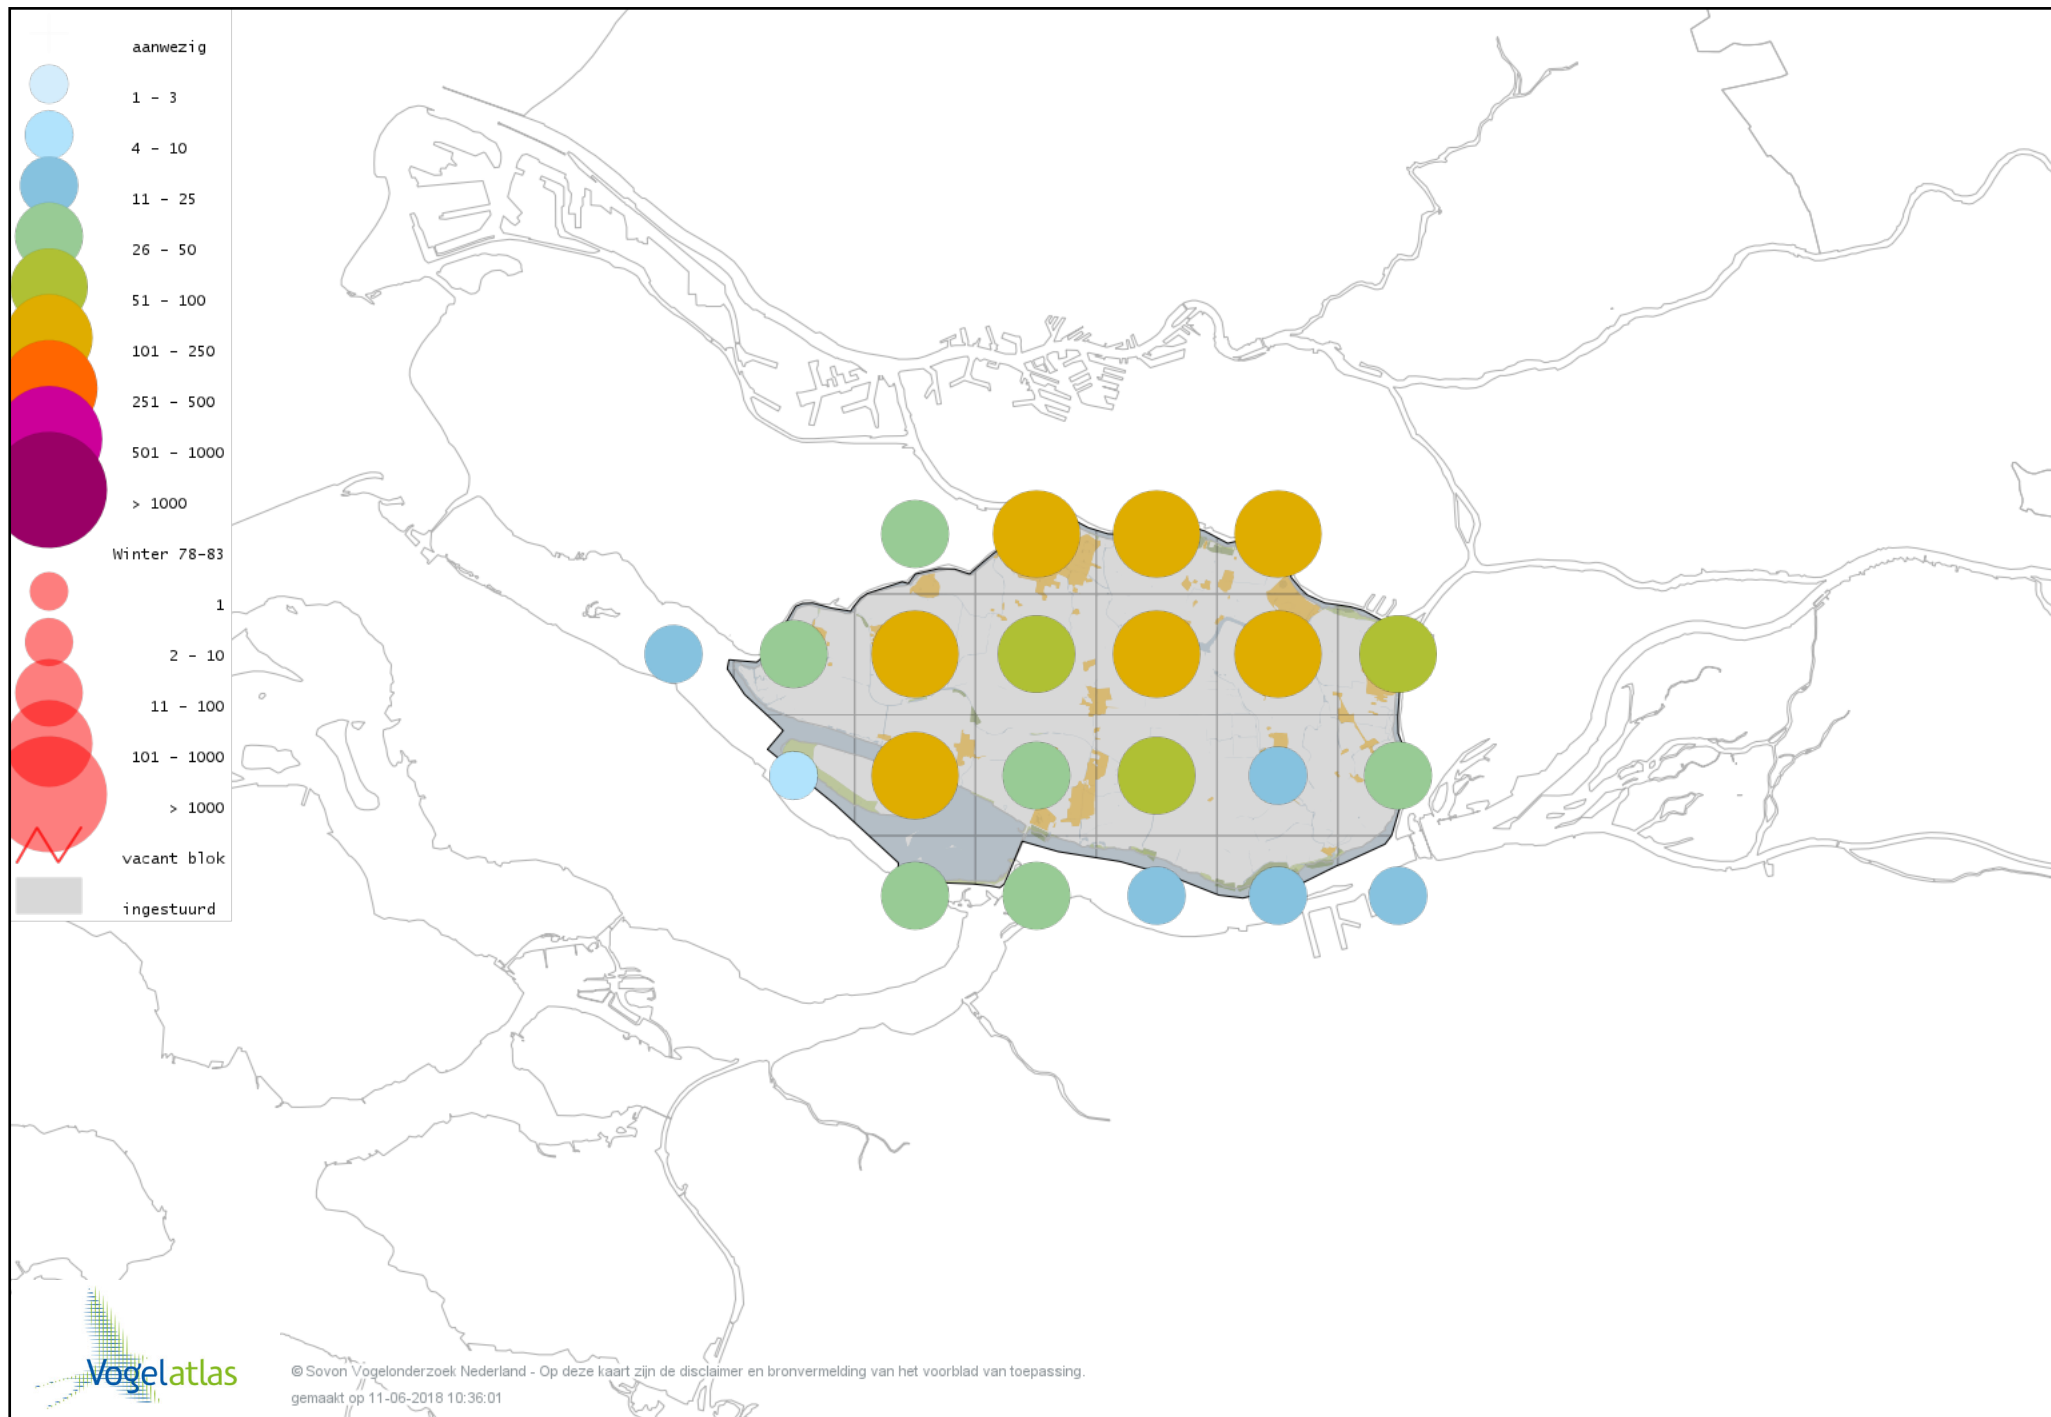

Voorlopige verspreidingskaart Kleine Canadese Gans (minima) winter

Voorlopige verspreidingskaart Grote Canadese Gans winter

Voorlopige verspreidingskaart Brandgans winter

Voorlopige verspreidingskaart Brandgans x Canadese Gans winter

Voorlopige verspreidingskaart Brandgans x Kolgans winter

Voorlopige verspreidingskaart Brandgans x Sneeuwgans winter

Voorlopige verspreidingskaart Canadese gans x Grauwe gans winter

Voorlopige verspreidingskaart Roodhalsgans winter

Voorlopige verspreidingskaart Rotgans winter

Voorlopige verspreidingskaart Nijlgans winter

Voorlopige verspreidingskaart hybride gans winter

Voorlopige verspreidingskaart Casarca x Bergeend winter

Voorlopige verspreidingskaart Australische Bergeend winter

Voorlopige verspreidingskaart Bergeend winter

Voorlopige verspreidingskaart Krooneend winter

Voorlopige verspreidingskaart Tafeleend winter

Voorlopige verspreidingskaart Witooggeend winter

Voorlopige verspreidingskaart Kuifeend winter