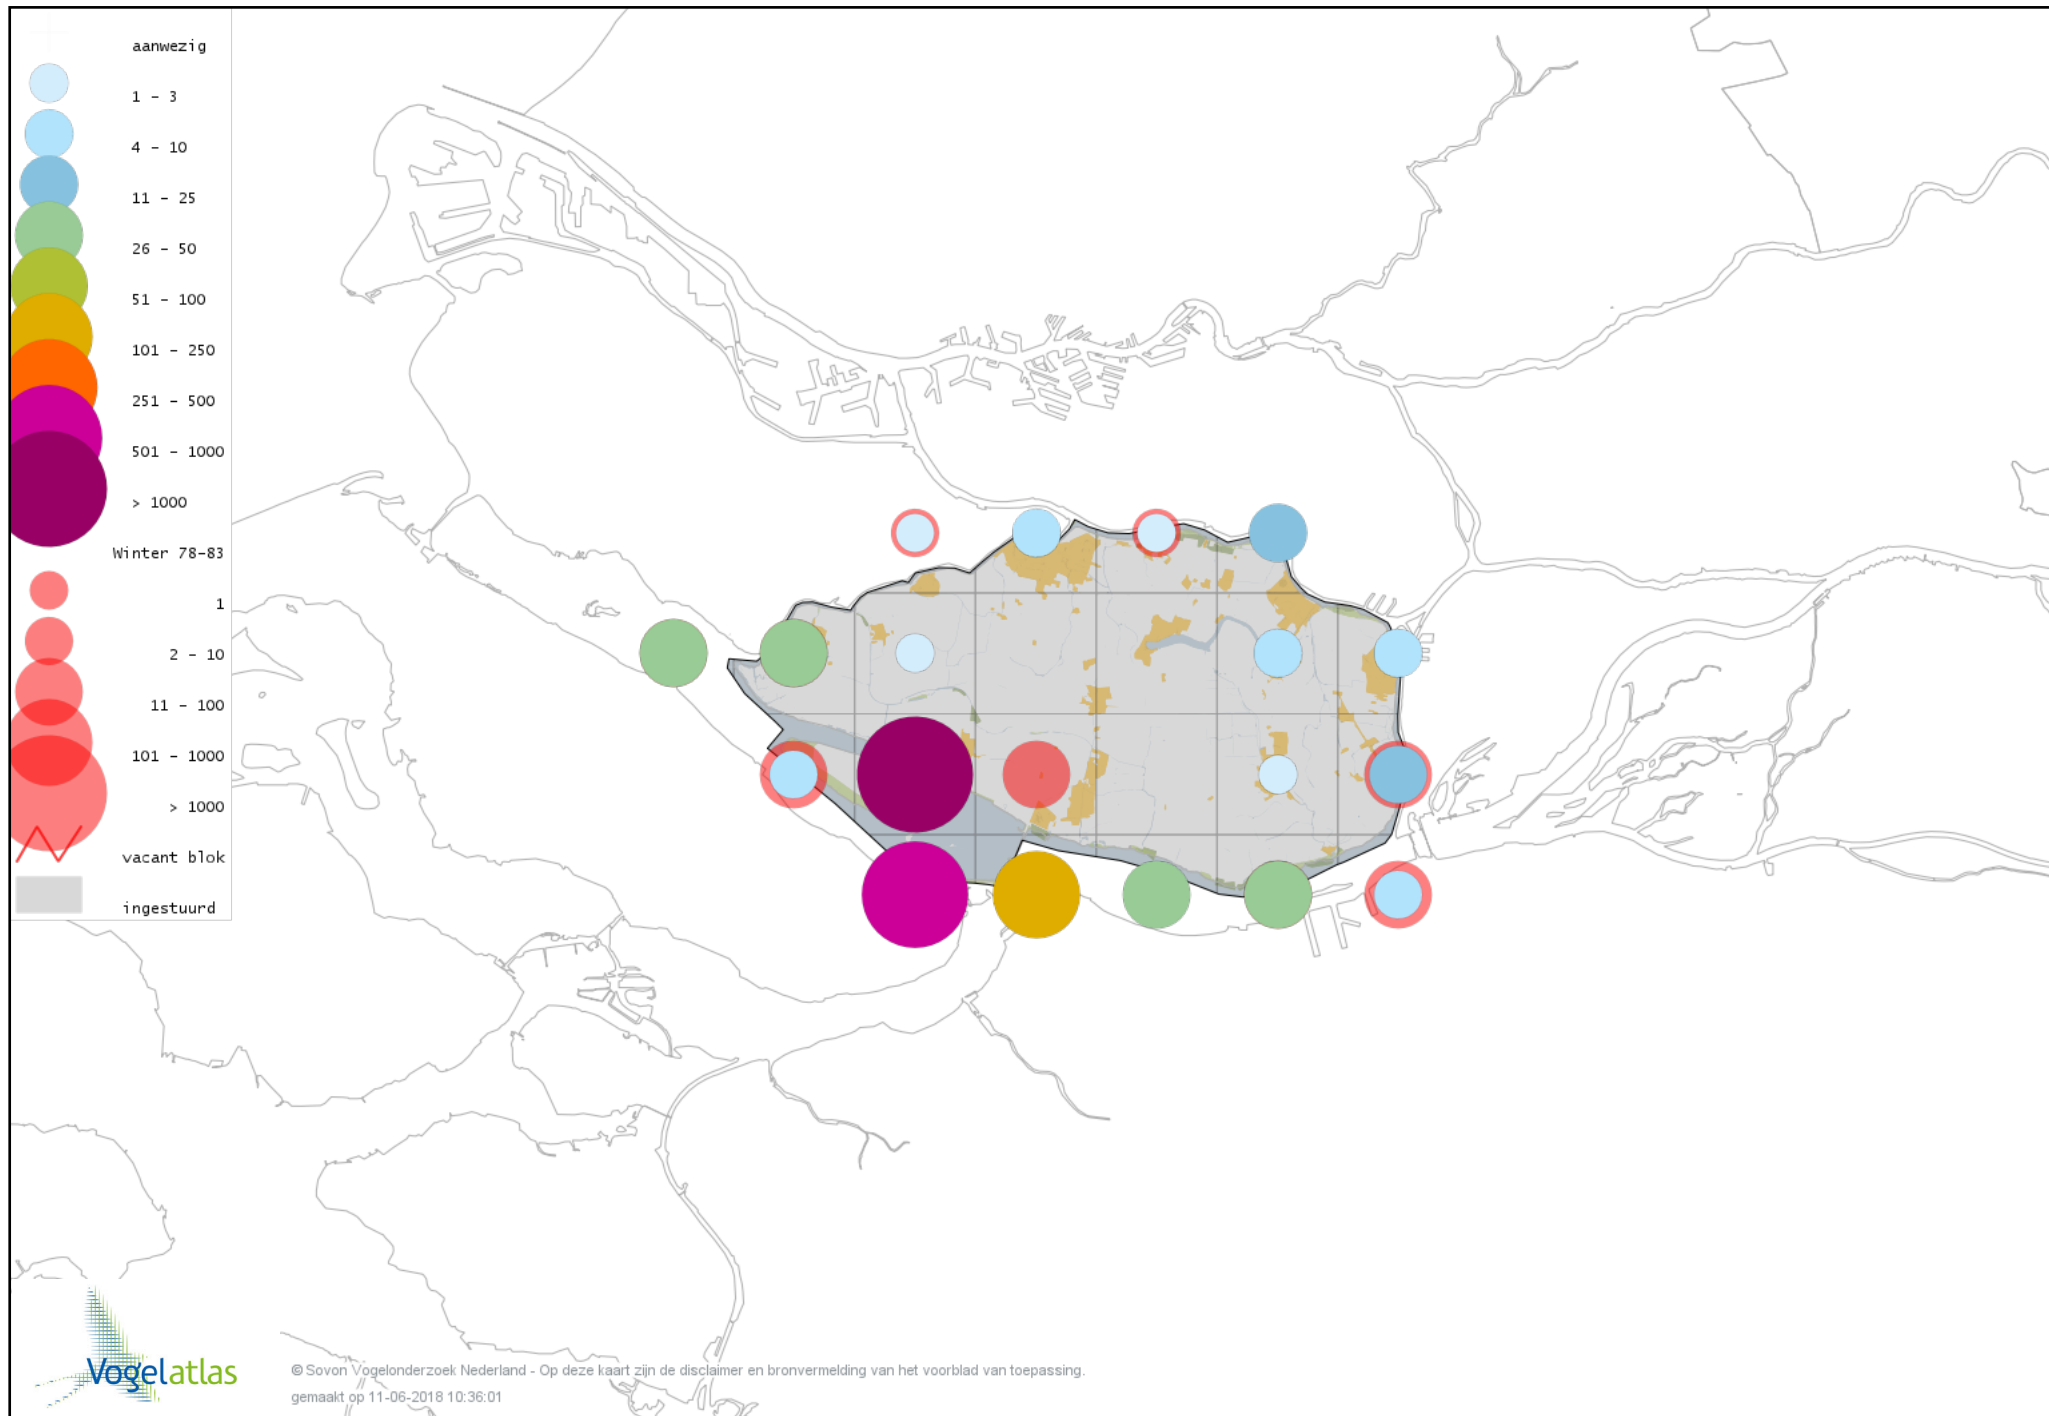

Voorlopige verspreidingskaart Rosse Stekelstaart winter

Voorlopige verspreidingskaart Eider winter

Voorlopige verspreidingskaart Grote Zee-eend winter

Voorlopige verspreidingskaart IJseend winter

Voorlopige verspreidingskaart Nonnetje winter

Voorlopige verspreidingskaart Buffelkopeend winter

Voorlopige verspreidingskaart Brilduiker winter

Voorlopige verspreidingskaart Kokardezaagbek winter

Voorlopige verspreidingskaart Grote Zaagbek winter

Voorlopige verspreidingskaart Middelste Zaagbek winter

Voorlopige verspreidingskaart Krakeend winter

Voorlopige verspreidingskaart Chileense Smient winter

Voorlopige verspreidingskaart Smient winter

Voorlopige verspreidingskaart Slobeend winter

Voorlopige verspreidingskaart Wilde Eend winter

Voorlopige verspreidingskaart Soepeend winter

Voorlopige verspreidingskaart Bahamapijlstaart winter

Voorlopige verspreidingskaart Pijlstaart winter

Voorlopige verspreidingskaart Wintertaling winter

Voorlopige verspreidingskaart Patrijs winter