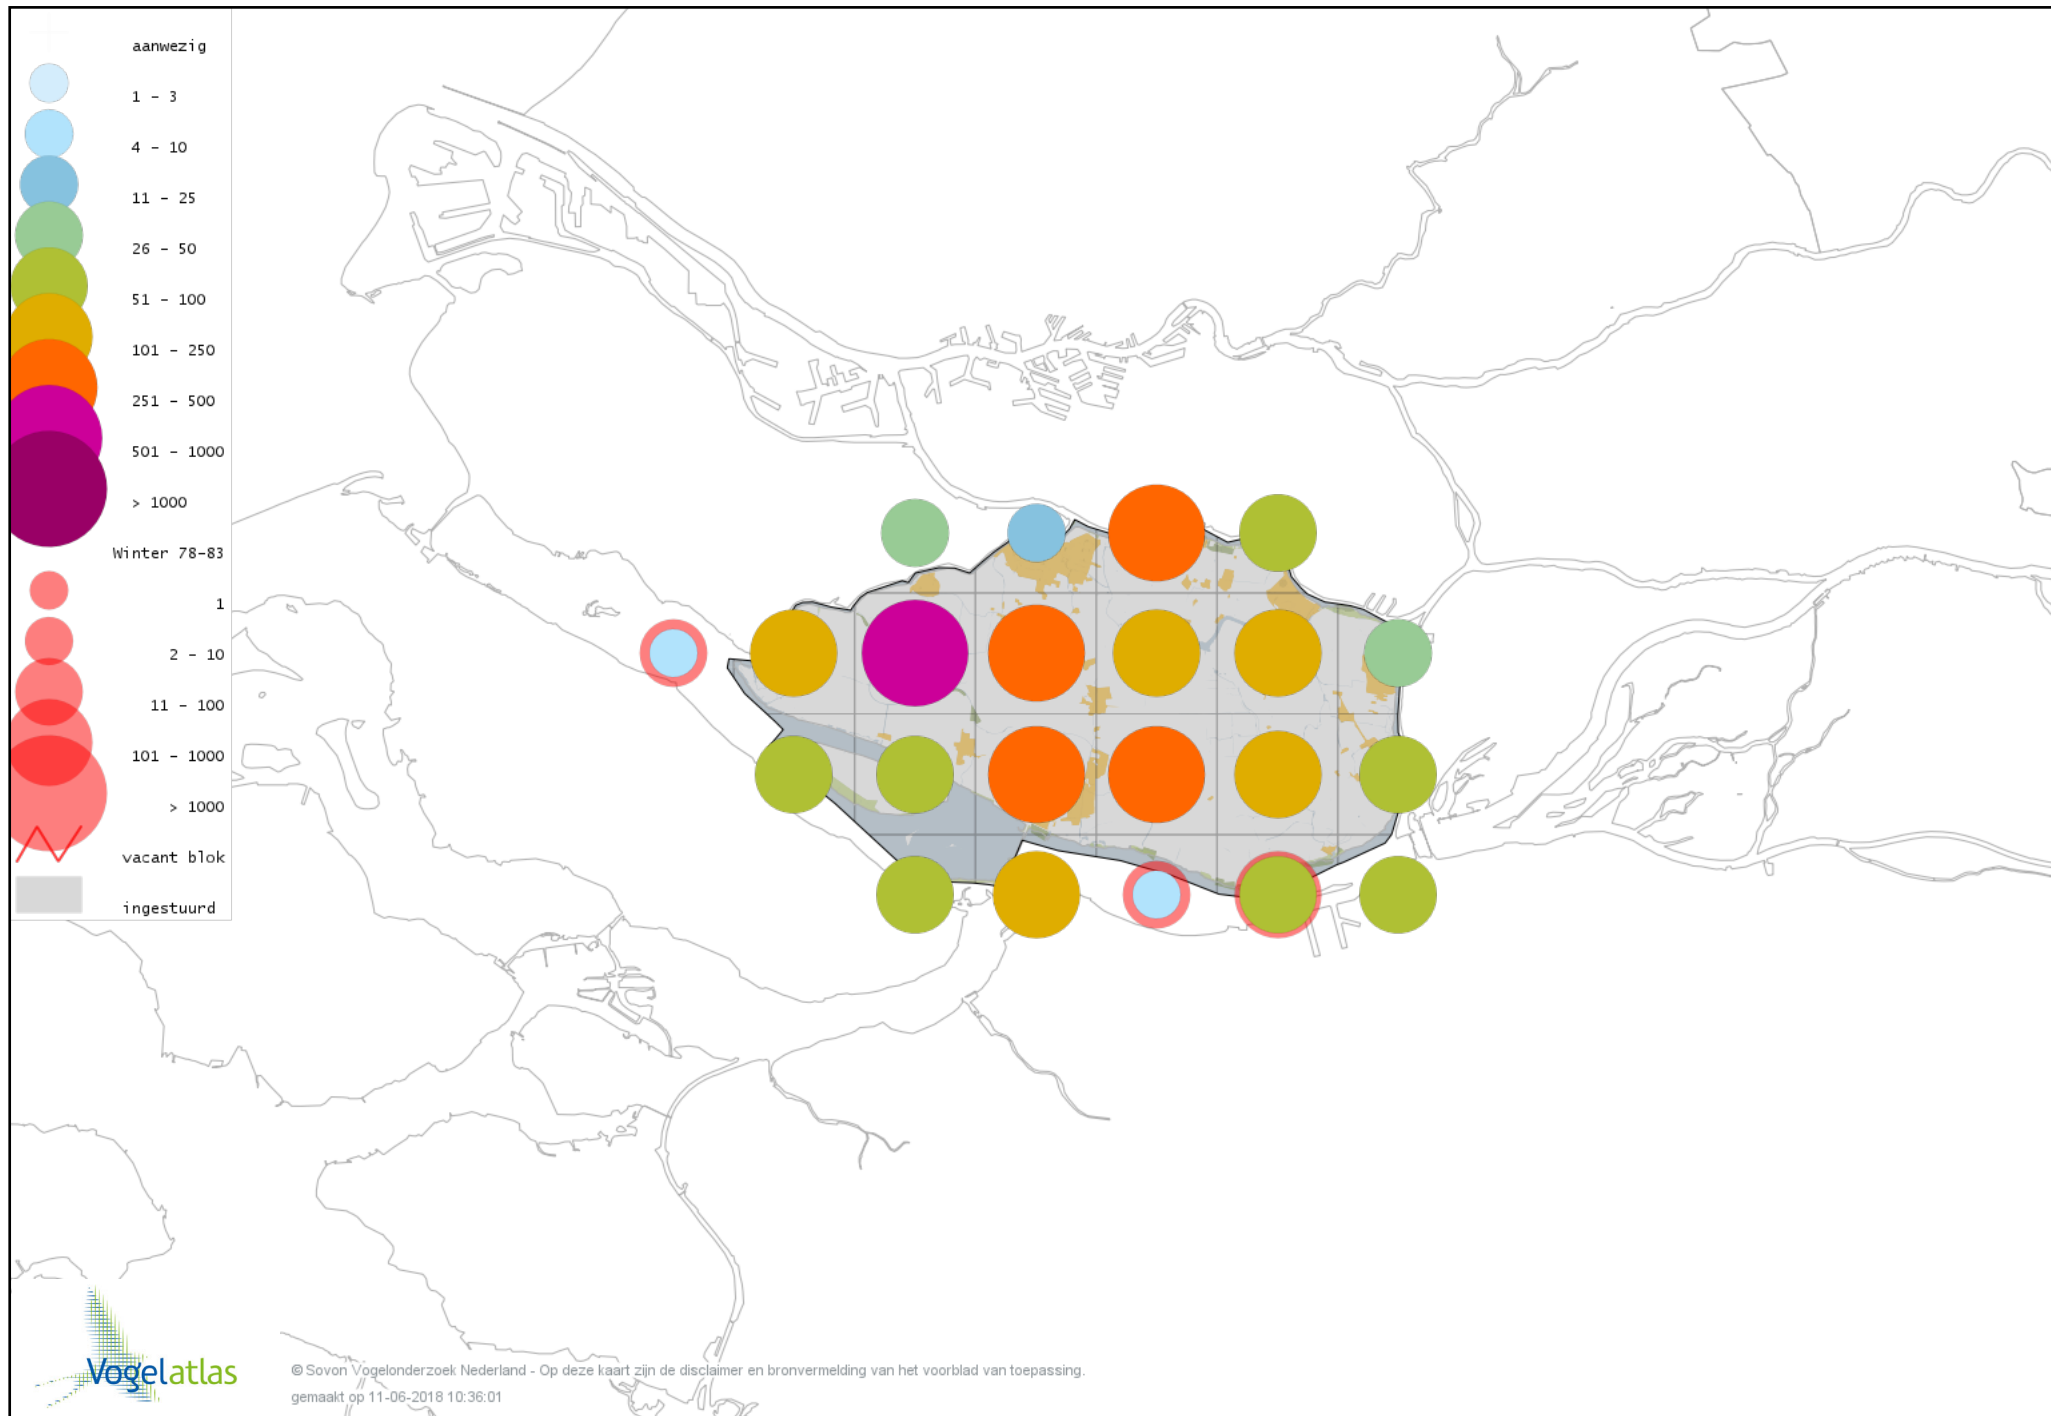

Voorlopige verspreidingskaart Pontische Meeuw winter

Voorlopige verspreidingskaart Grote Mantelmeeuw winter

Voorlopige verspreidingskaart Stadsduif winter

Voorlopige verspreidingskaart Holenduif winter

Voorlopige verspreidingskaart Houtduif winter