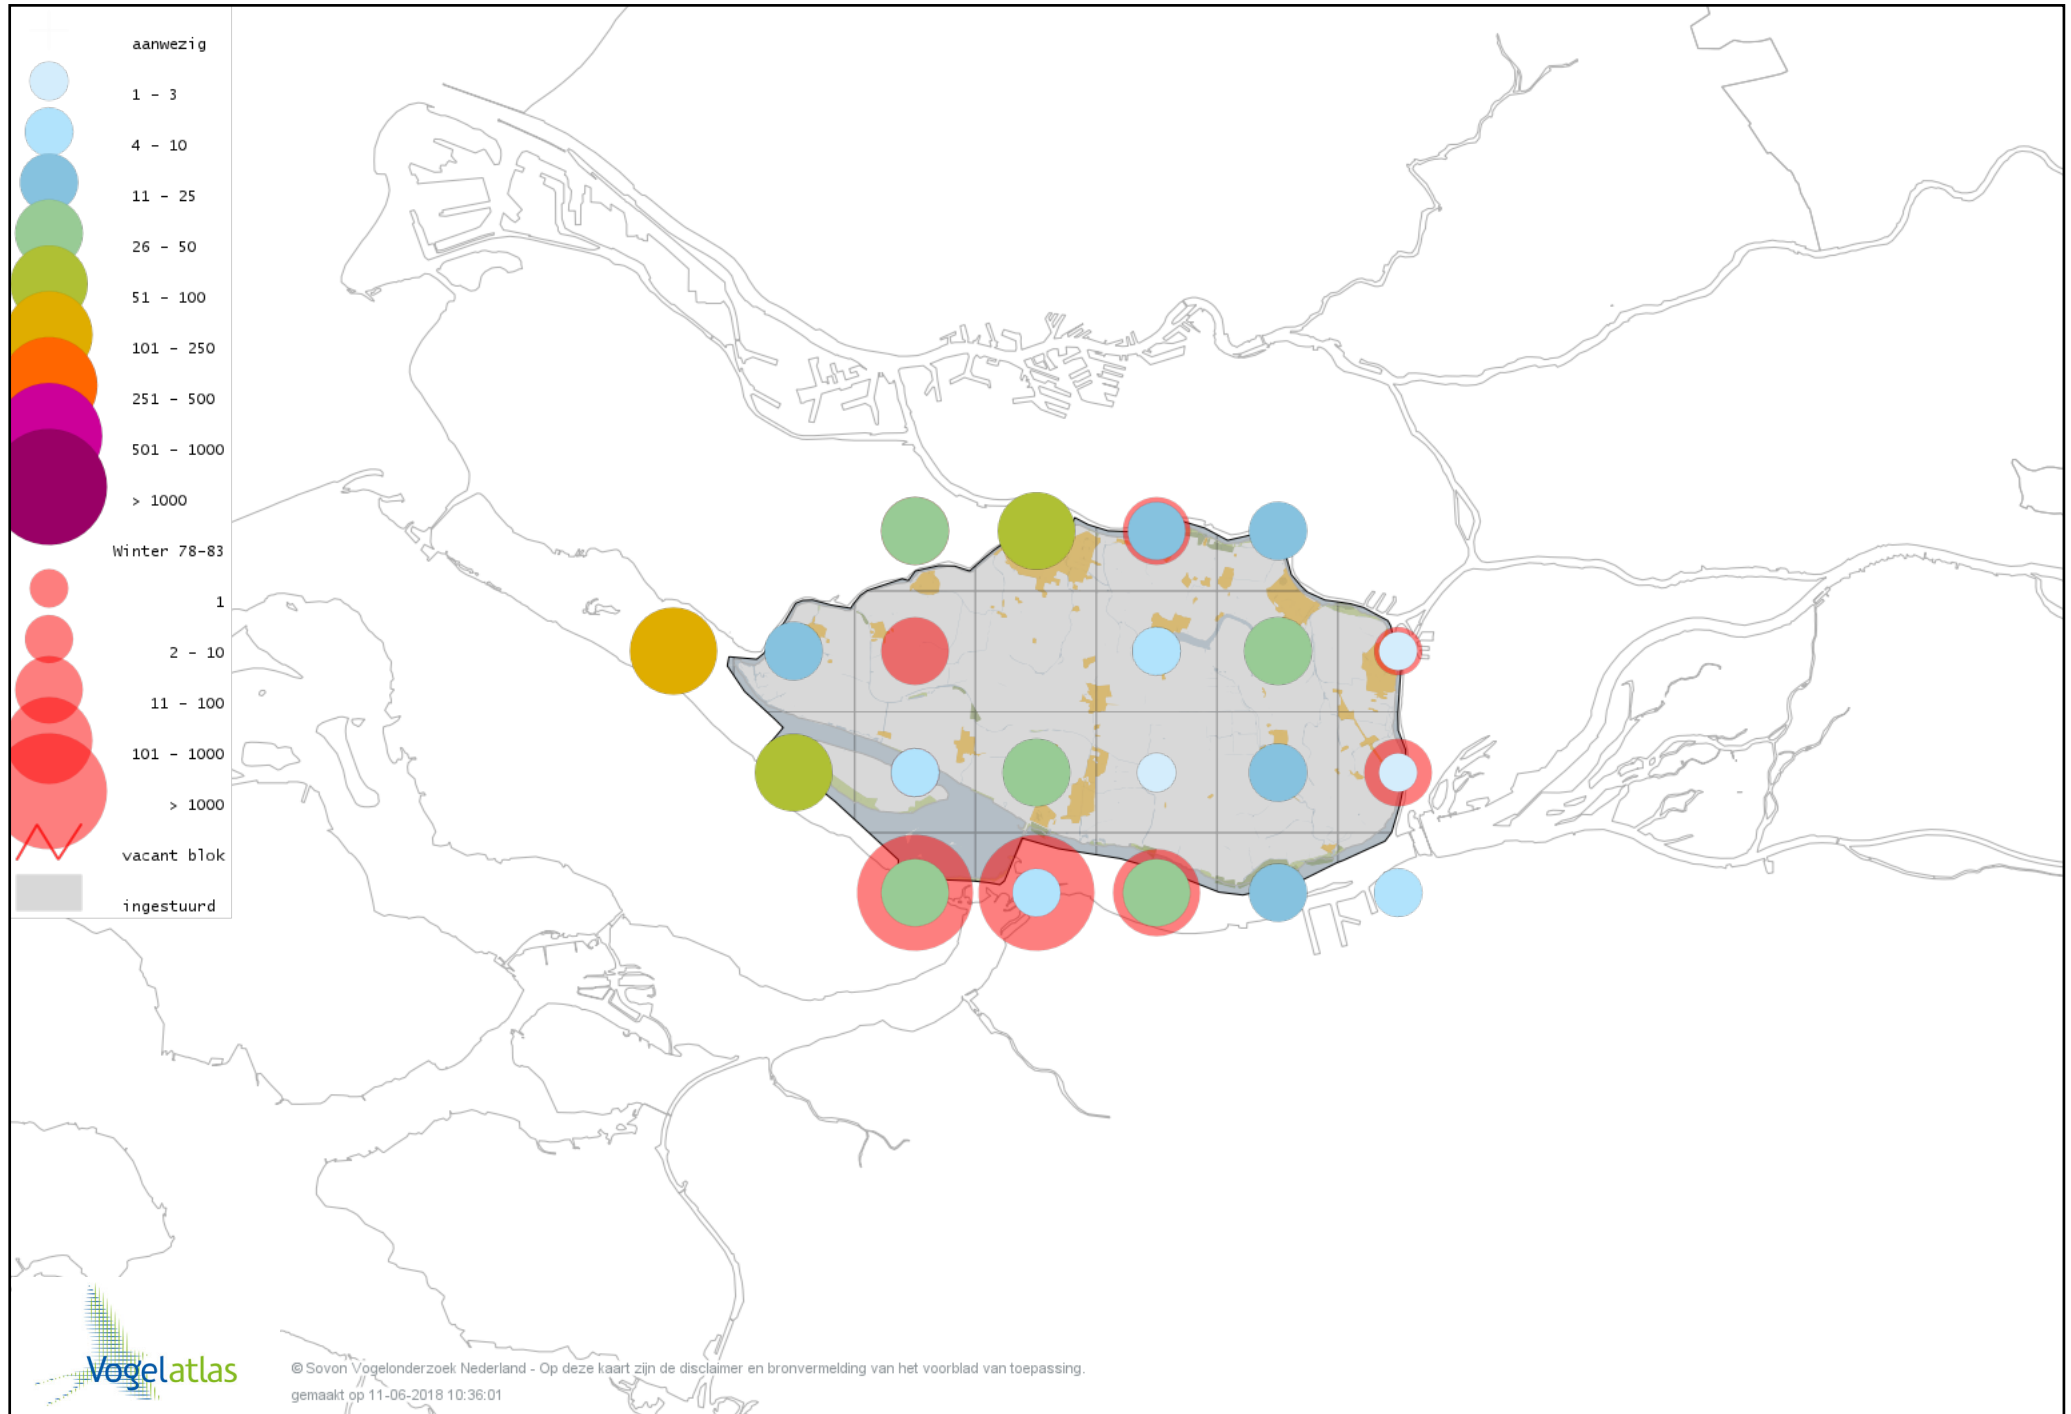

Voorlopige verspreidingskaart Havik winter

Voorlopige verspreidingskaart Sperwer winter

Voorlopige verspreidingskaart Buizerd winter

Voorlopige verspreidingskaart Ruigpootbuizerd winter

Voorlopige verspreidingskaart Torenvalk winter

Voorlopige verspreidingskaart Smelleken winter

Voorlopige verspreidingskaart Slechtvalk winter

Voorlopige verspreidingskaart Waterral winter

Voorlopige verspreidingskaart Waterhoen winter

Voorlopige verspreidingskaart Meerkoet winter

Voorlopige verspreidingskaart Kraanvogel winter

Voorlopige verspreidingskaart Scholekster winter

Voorlopige verspreidingskaart Kluut winter

Voorlopige verspreidingskaart Bontbekplevier winter

Voorlopige verspreidingskaart Goudplevier winter