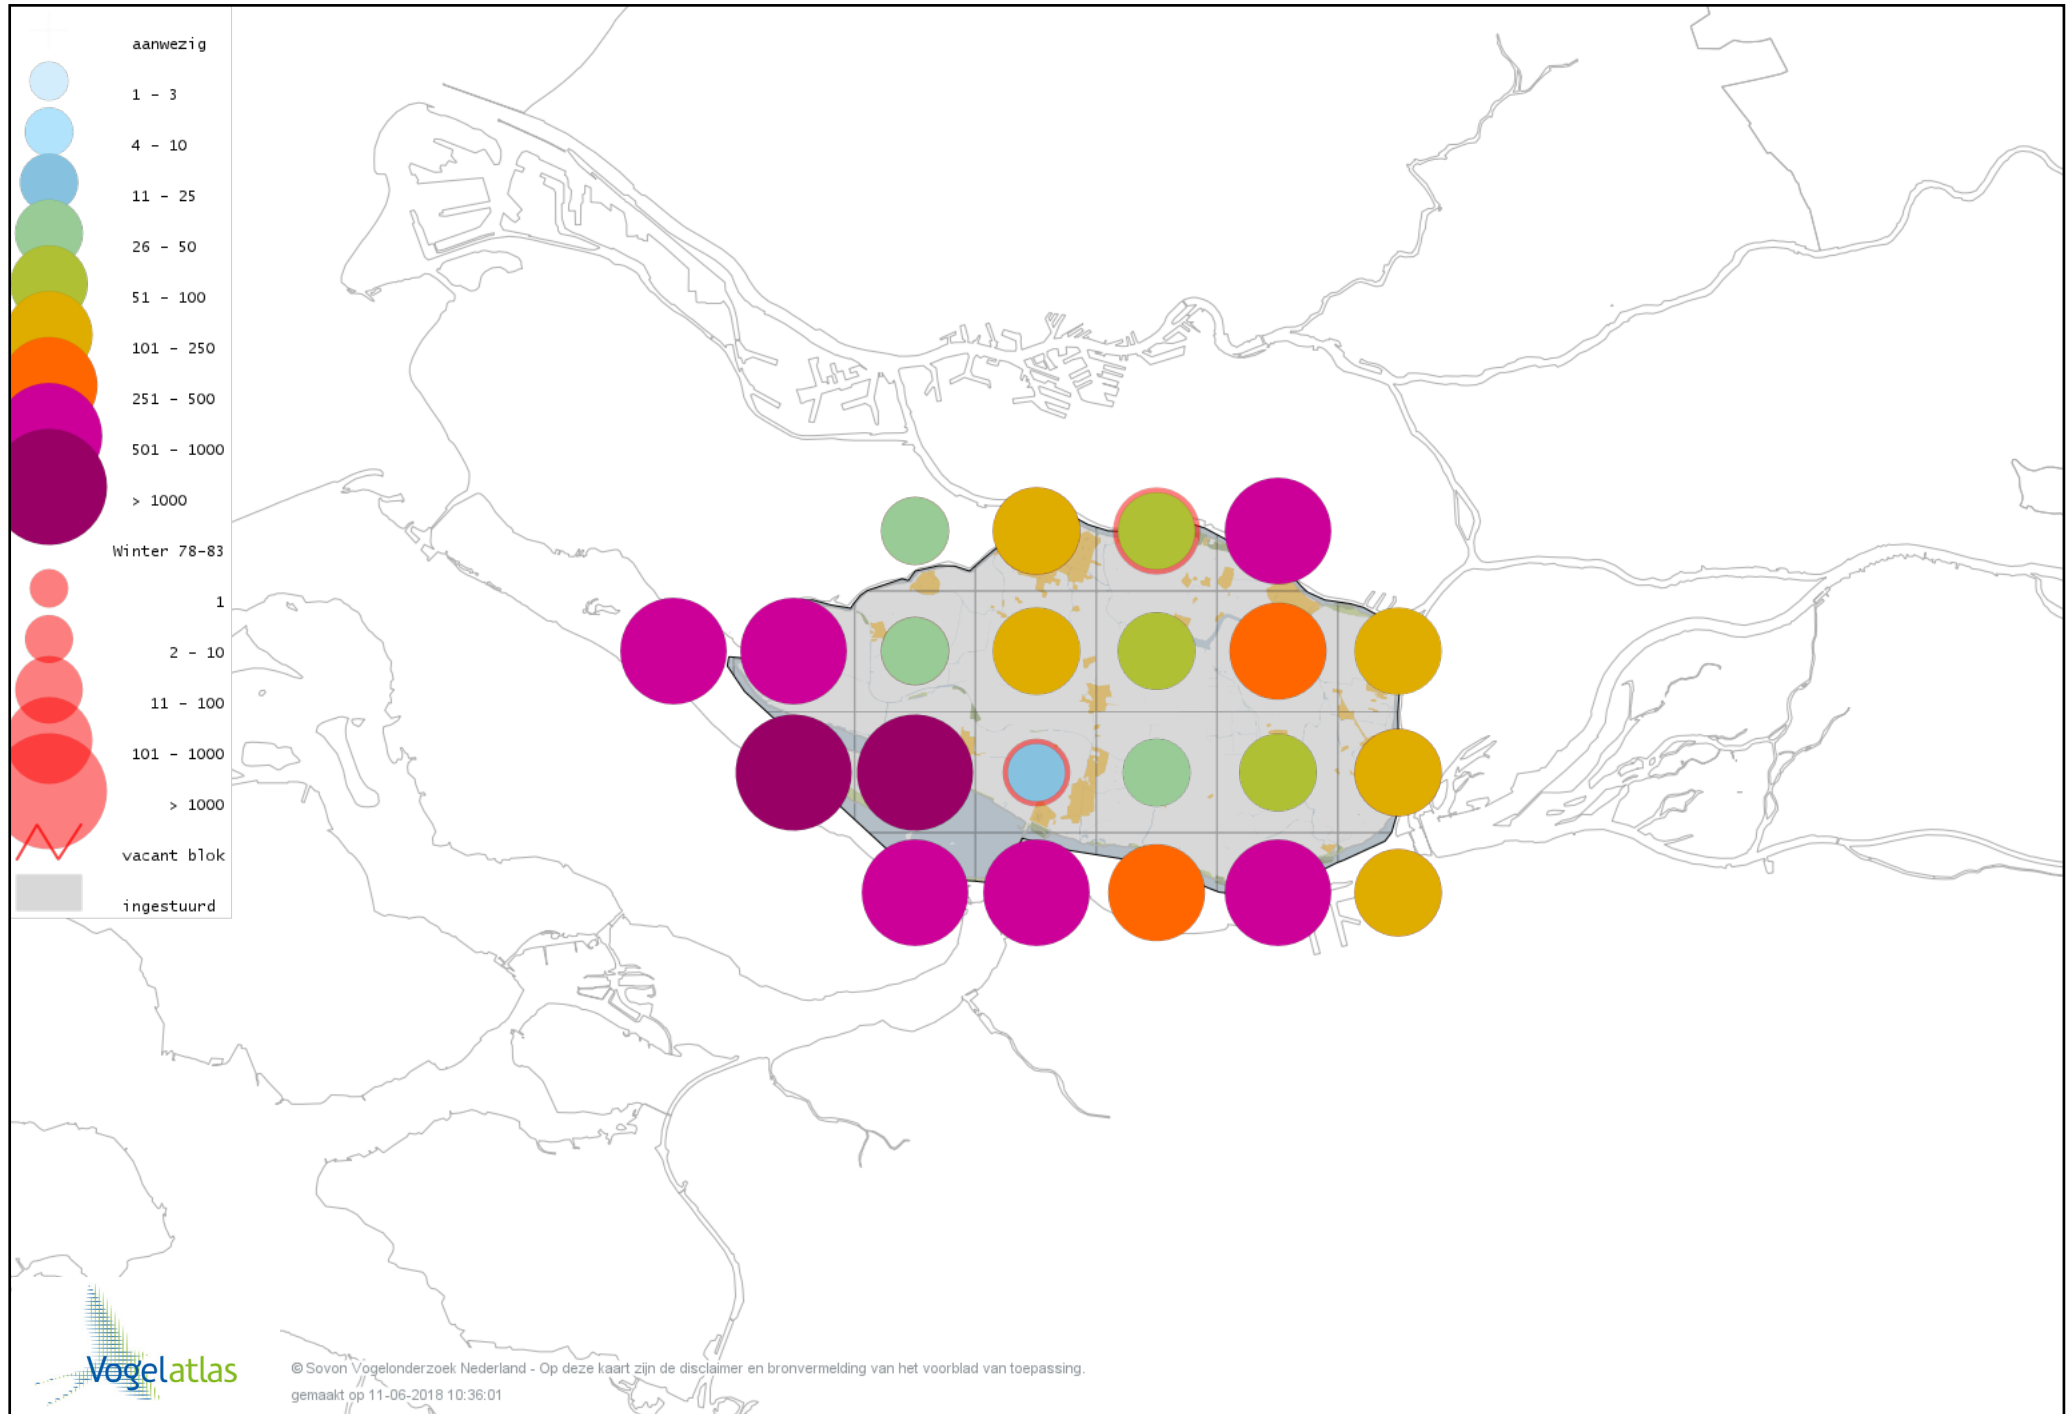

Voorlopige verspreidingskaart Krakeend winter

Voorlopige verspreidingskaart Chileense Smient winter

Voorlopige verspreidingskaart Smient winter

Voorlopige verspreidingskaart Slobeend winter

Voorlopige verspreidingskaart Wilde Eend winter

Voorlopige verspreidingskaart Soepeend winter

Voorlopige verspreidingskaart Bahamapijlstaart winter

Voorlopige verspreidingskaart Pijlstaart winter

Voorlopige verspreidingskaart Wintertaling winter

Voorlopige verspreidingskaart Patrijs winter

Voorlopige verspreidingskaart Kip winter

Voorlopige verspreidingskaart Fazant winter

Voorlopige verspreidingskaart Lady-Amherstfazant winter

Voorlopige verspreidingskaart Blauwe Pauw winter

Voorlopige verspreidingskaart Parelduiker winter

Voorlopige verspreidingskaart Aalscholver winter

Voorlopige verspreidingskaart Grote Aalscholver winter

Voorlopige verspreidingskaart Roerdomp winter

Voorlopige verspreidingskaart Koereiger winter

Voorlopige verspreidingskaart Kleine Zilverreiger winter