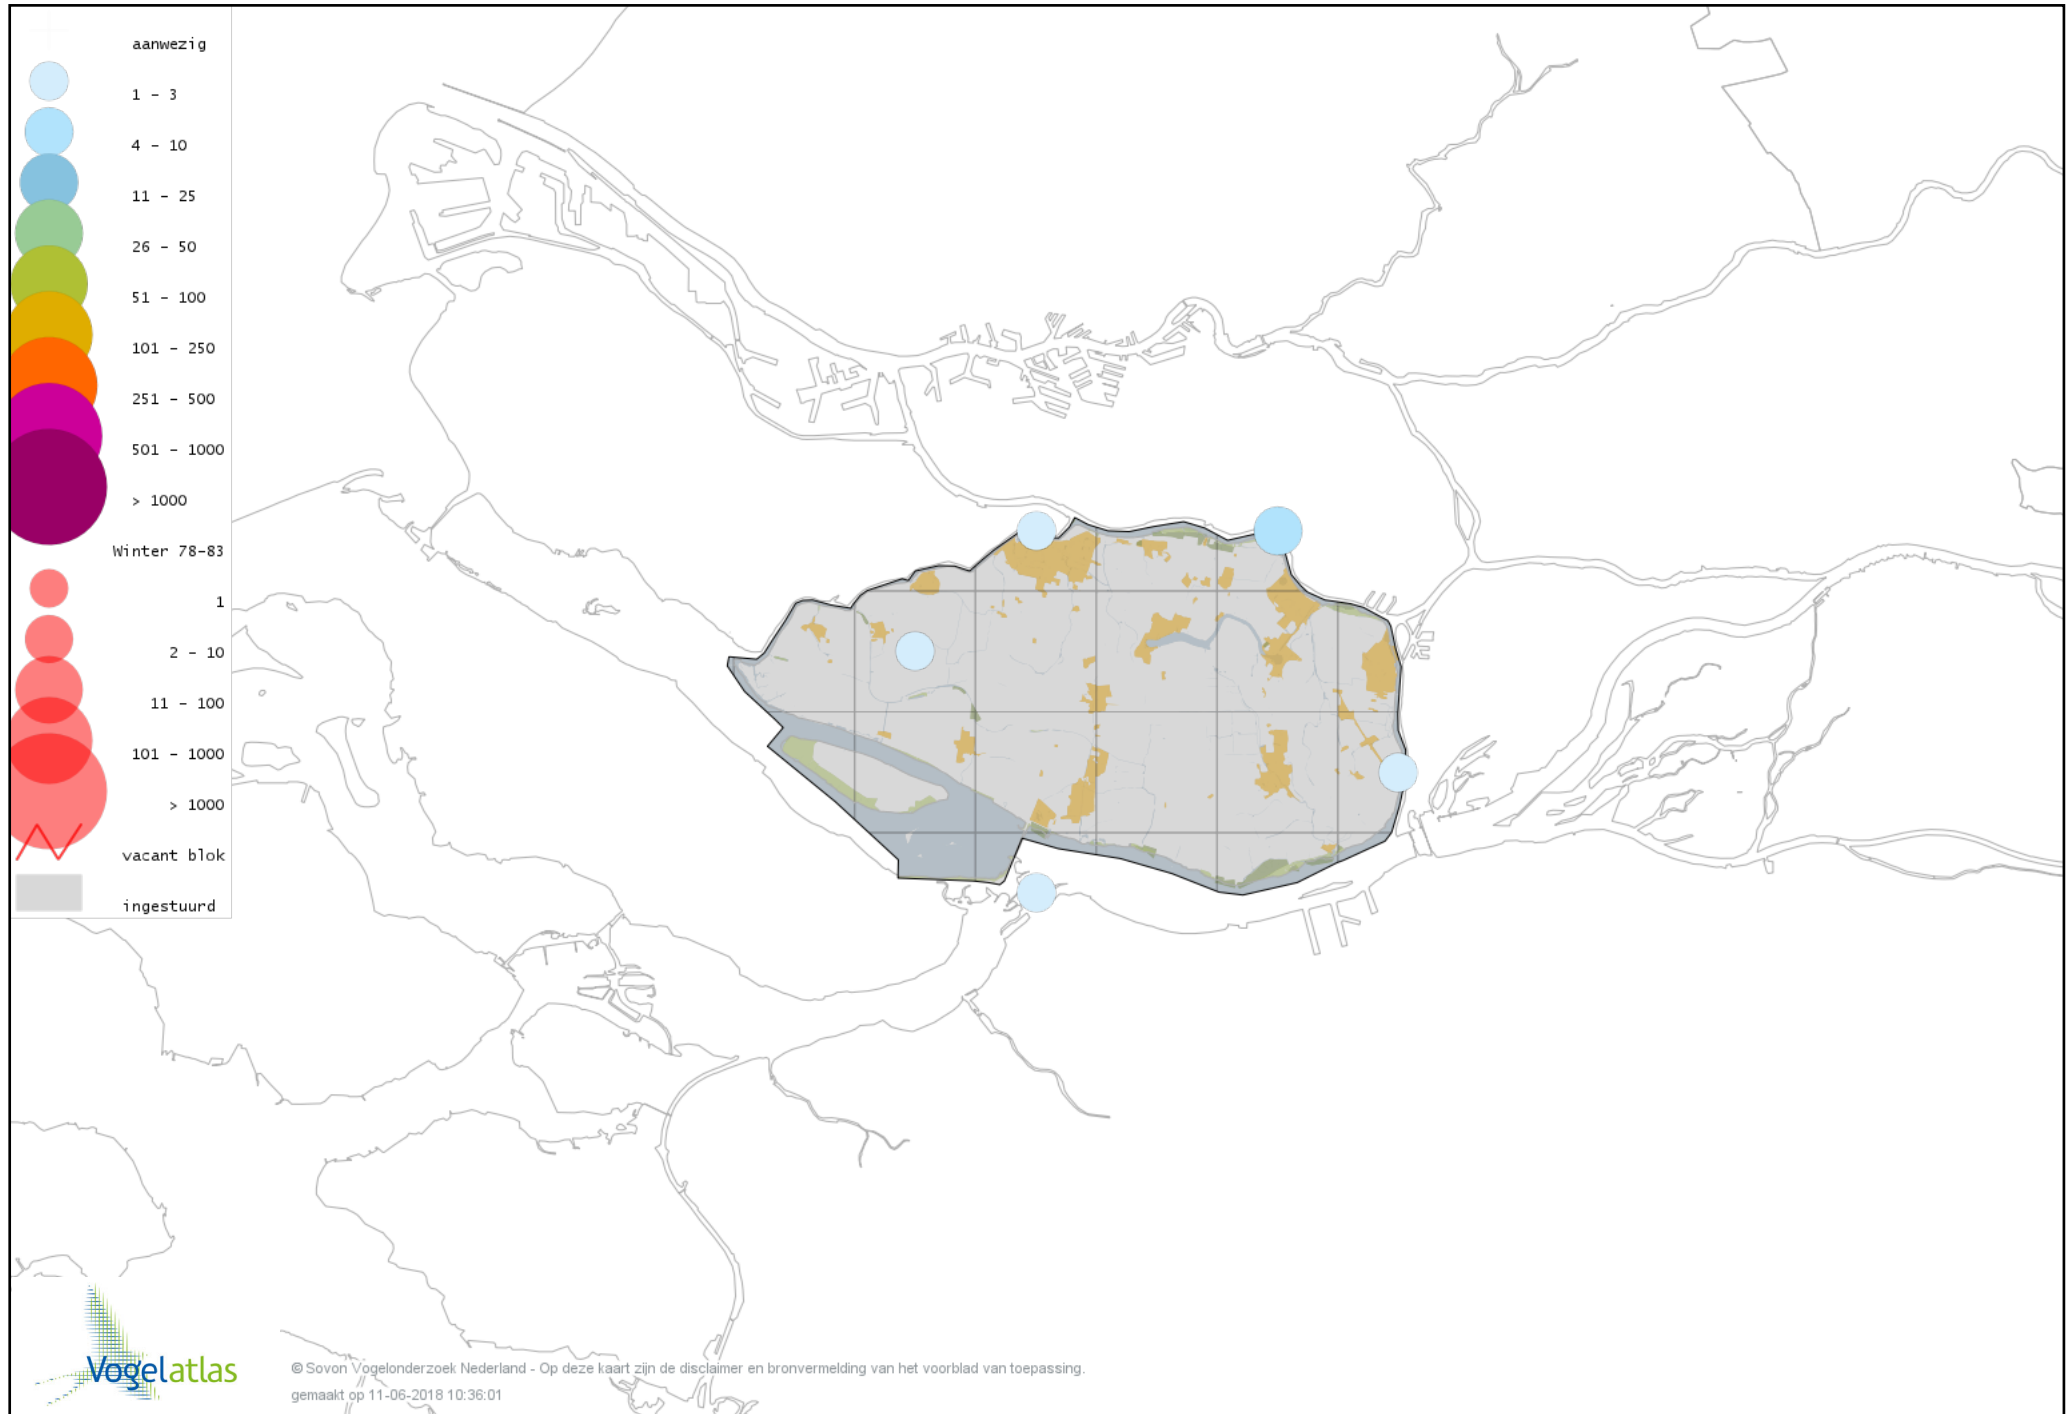

Voorlopige verspreidingskaart Aalscholver winter

Voorlopige verspreidingskaart Grote Aalscholver winter

Voorlopige verspreidingskaart Roerdomp winter

Voorlopige verspreidingskaart Koereiger winter

Voorlopige verspreidingskaart Kleine Zilverreiger winter

Voorlopige verspreidingskaart Grote Zilverreiger winter

Voorlopige verspreidingskaart Blauwe Reiger winter

Voorlopige verspreidingskaart Purperreiger winter

Voorlopige verspreidingskaart Ooievaar winter

Voorlopige verspreidingskaart Heilige Ibis winter

Voorlopige verspreidingskaart Lepelaar winter

Voorlopige verspreidingskaart Chileense Flamingo winter

Voorlopige verspreidingskaart Dodaars winter

Voorlopige verspreidingskaart Fuut winter

Voorlopige verspreidingskaart Kuifduiker winter