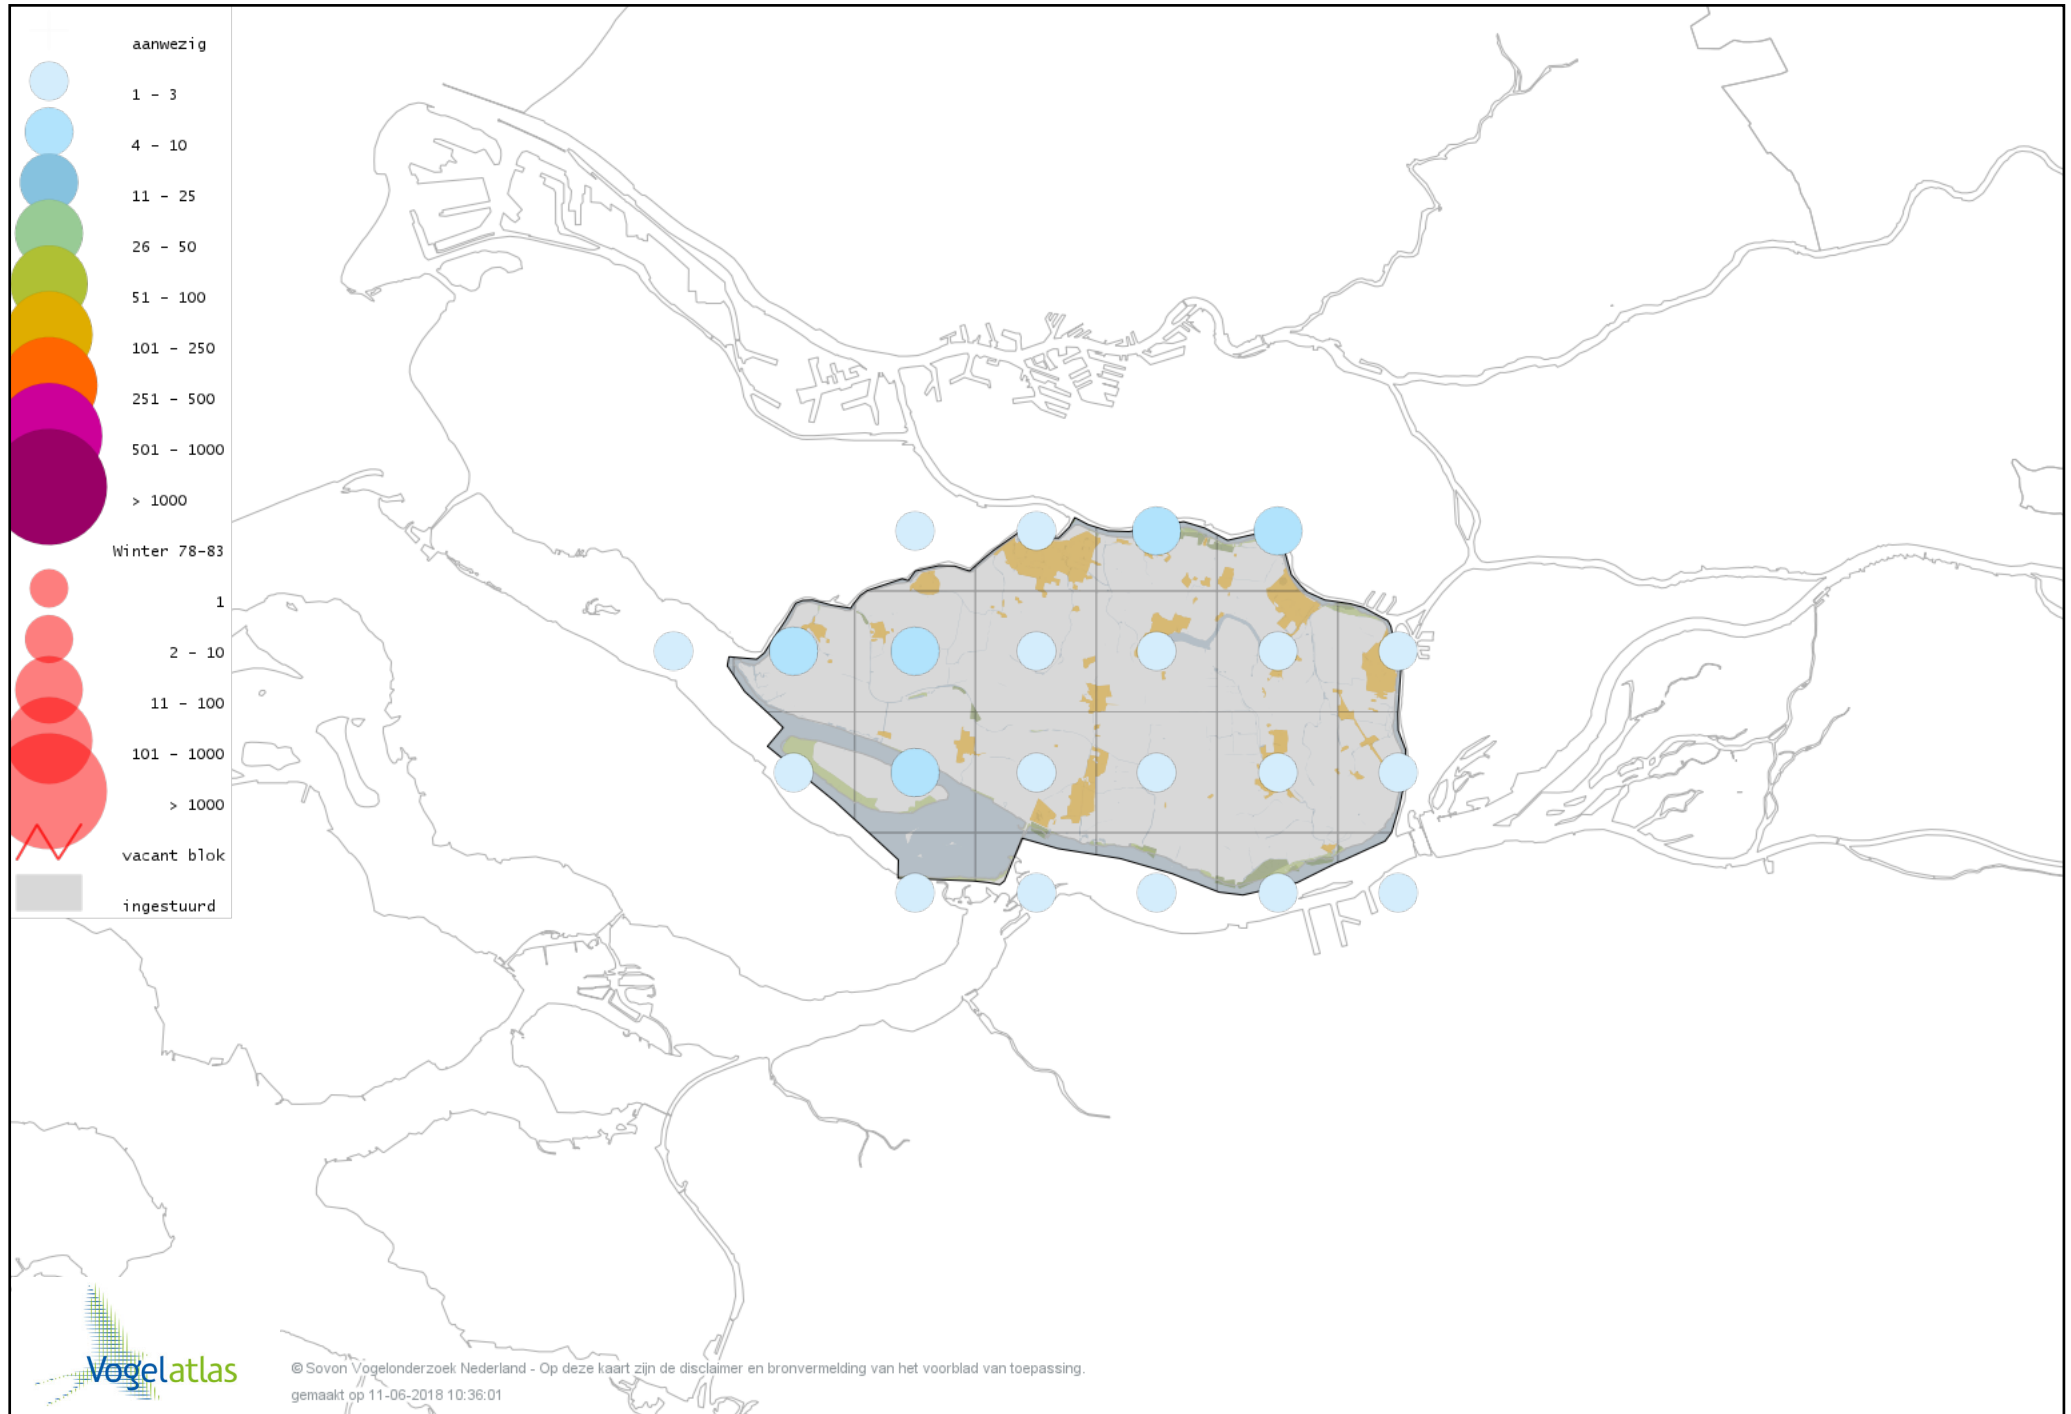

Voorlopige verspreidingskaart Lepelaar winter

Voorlopige verspreidingskaart Chileense Flamingo winter

Voorlopige verspreidingskaart Dodaars winter

Voorlopige verspreidingskaart Fuut winter

Voorlopige verspreidingskaart Kuifduiker winter

Voorlopige verspreidingskaart Geoorde Fuut winter

Voorlopige verspreidingskaart Rode Wouw winter

Voorlopige verspreidingskaart Zearend winter

Voorlopige verspreidingskaart Bruine Kiekendief winter

Voorlopige verspreidingskaart Blauwe Kiekendief winter

Voorlopige verspreidingskaart Havik winter

Voorlopige verspreidingskaart Sperwer winter

Voorlopige verspreidingskaart Buizerd winter

Voorlopige verspreidingskaart Ruigpootbuizerd winter

Voorlopige verspreidingskaart Torenvalk winter

Voorlopige verspreidingskaart Smelleken winter

Voorlopige verspreidingskaart Slechtvalk winter

Voorlopige verspreidingskaart Waterral winter

Voorlopige verspreidingskaart Waterhoen winter

Voorlopige verspreidingskaart Meerkoet winter