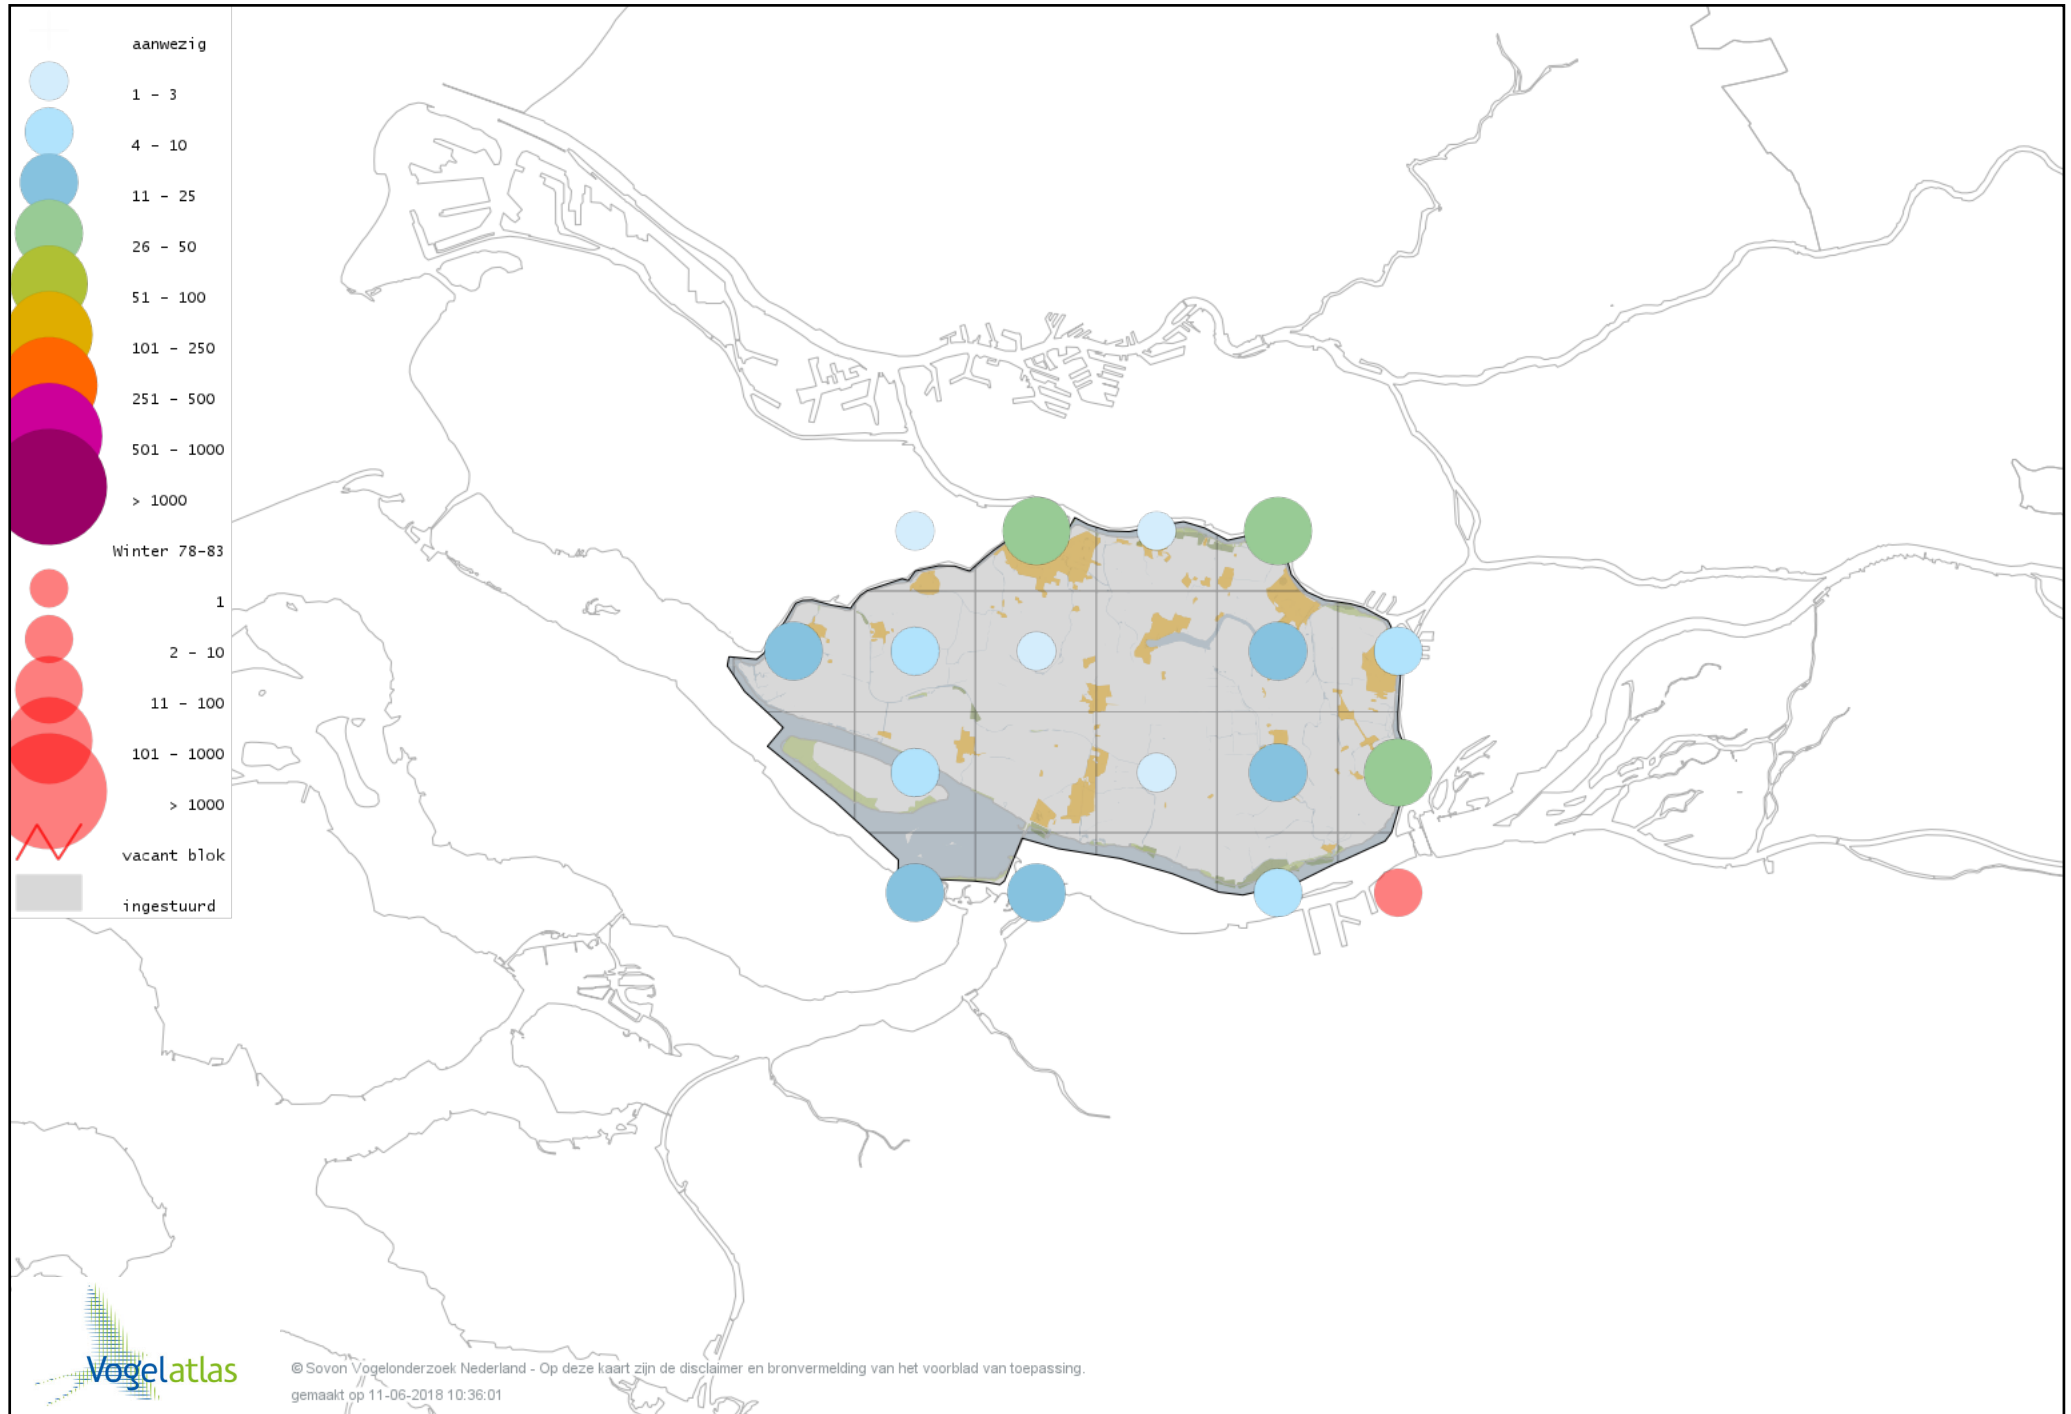

Voorlopige verspreidingskaart Rouwkwikstaart winter

Voorlopige verspreidingskaart Graspieper winter

Voorlopige verspreidingskaart Oeverpieper winter

Voorlopige verspreidingskaart Waterpieper winter

Voorlopige verspreidingskaart Vink winter