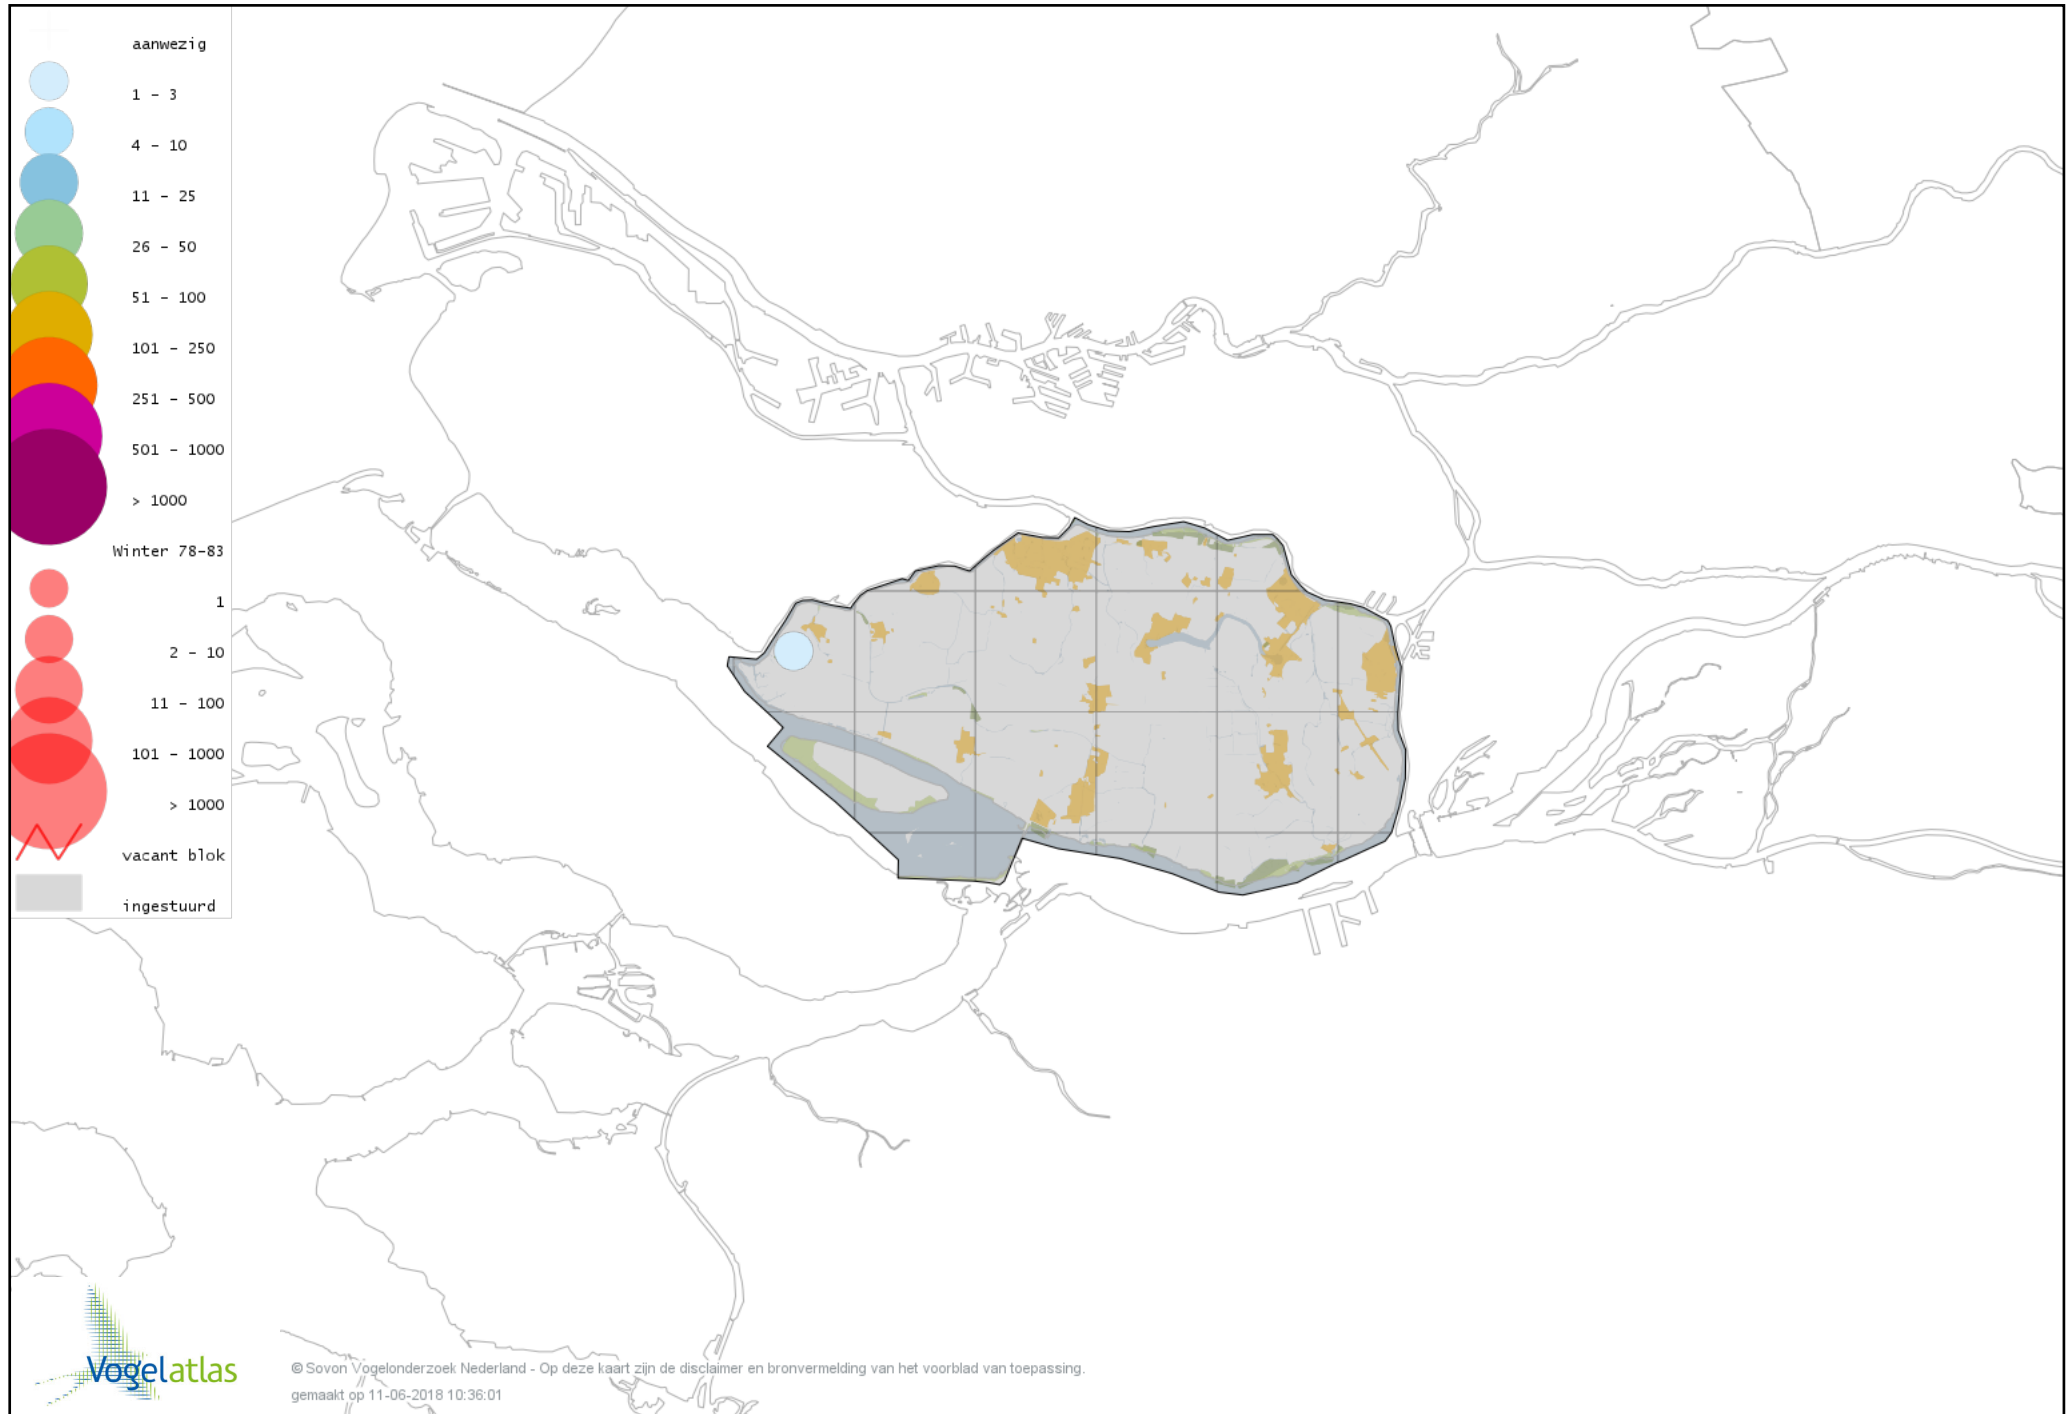

Voorlopige verspreidingskaart Kemphaan winter

Voorlopige verspreidingskaart Bokje winter

Voorlopige verspreidingskaart Watersnip winter

Voorlopige verspreidingskaart Houtsnip winter

Voorlopige verspreidingskaart Grutto winter

Voorlopige verspreidingskaart Rosse Grutto winter

Voorlopige verspreidingskaart Wulp winter

Voorlopige verspreidingskaart Oeverloper winter

Voorlopige verspreidingskaart Witgat winter

Voorlopige verspreidingskaart Zwarte Ruiter winter