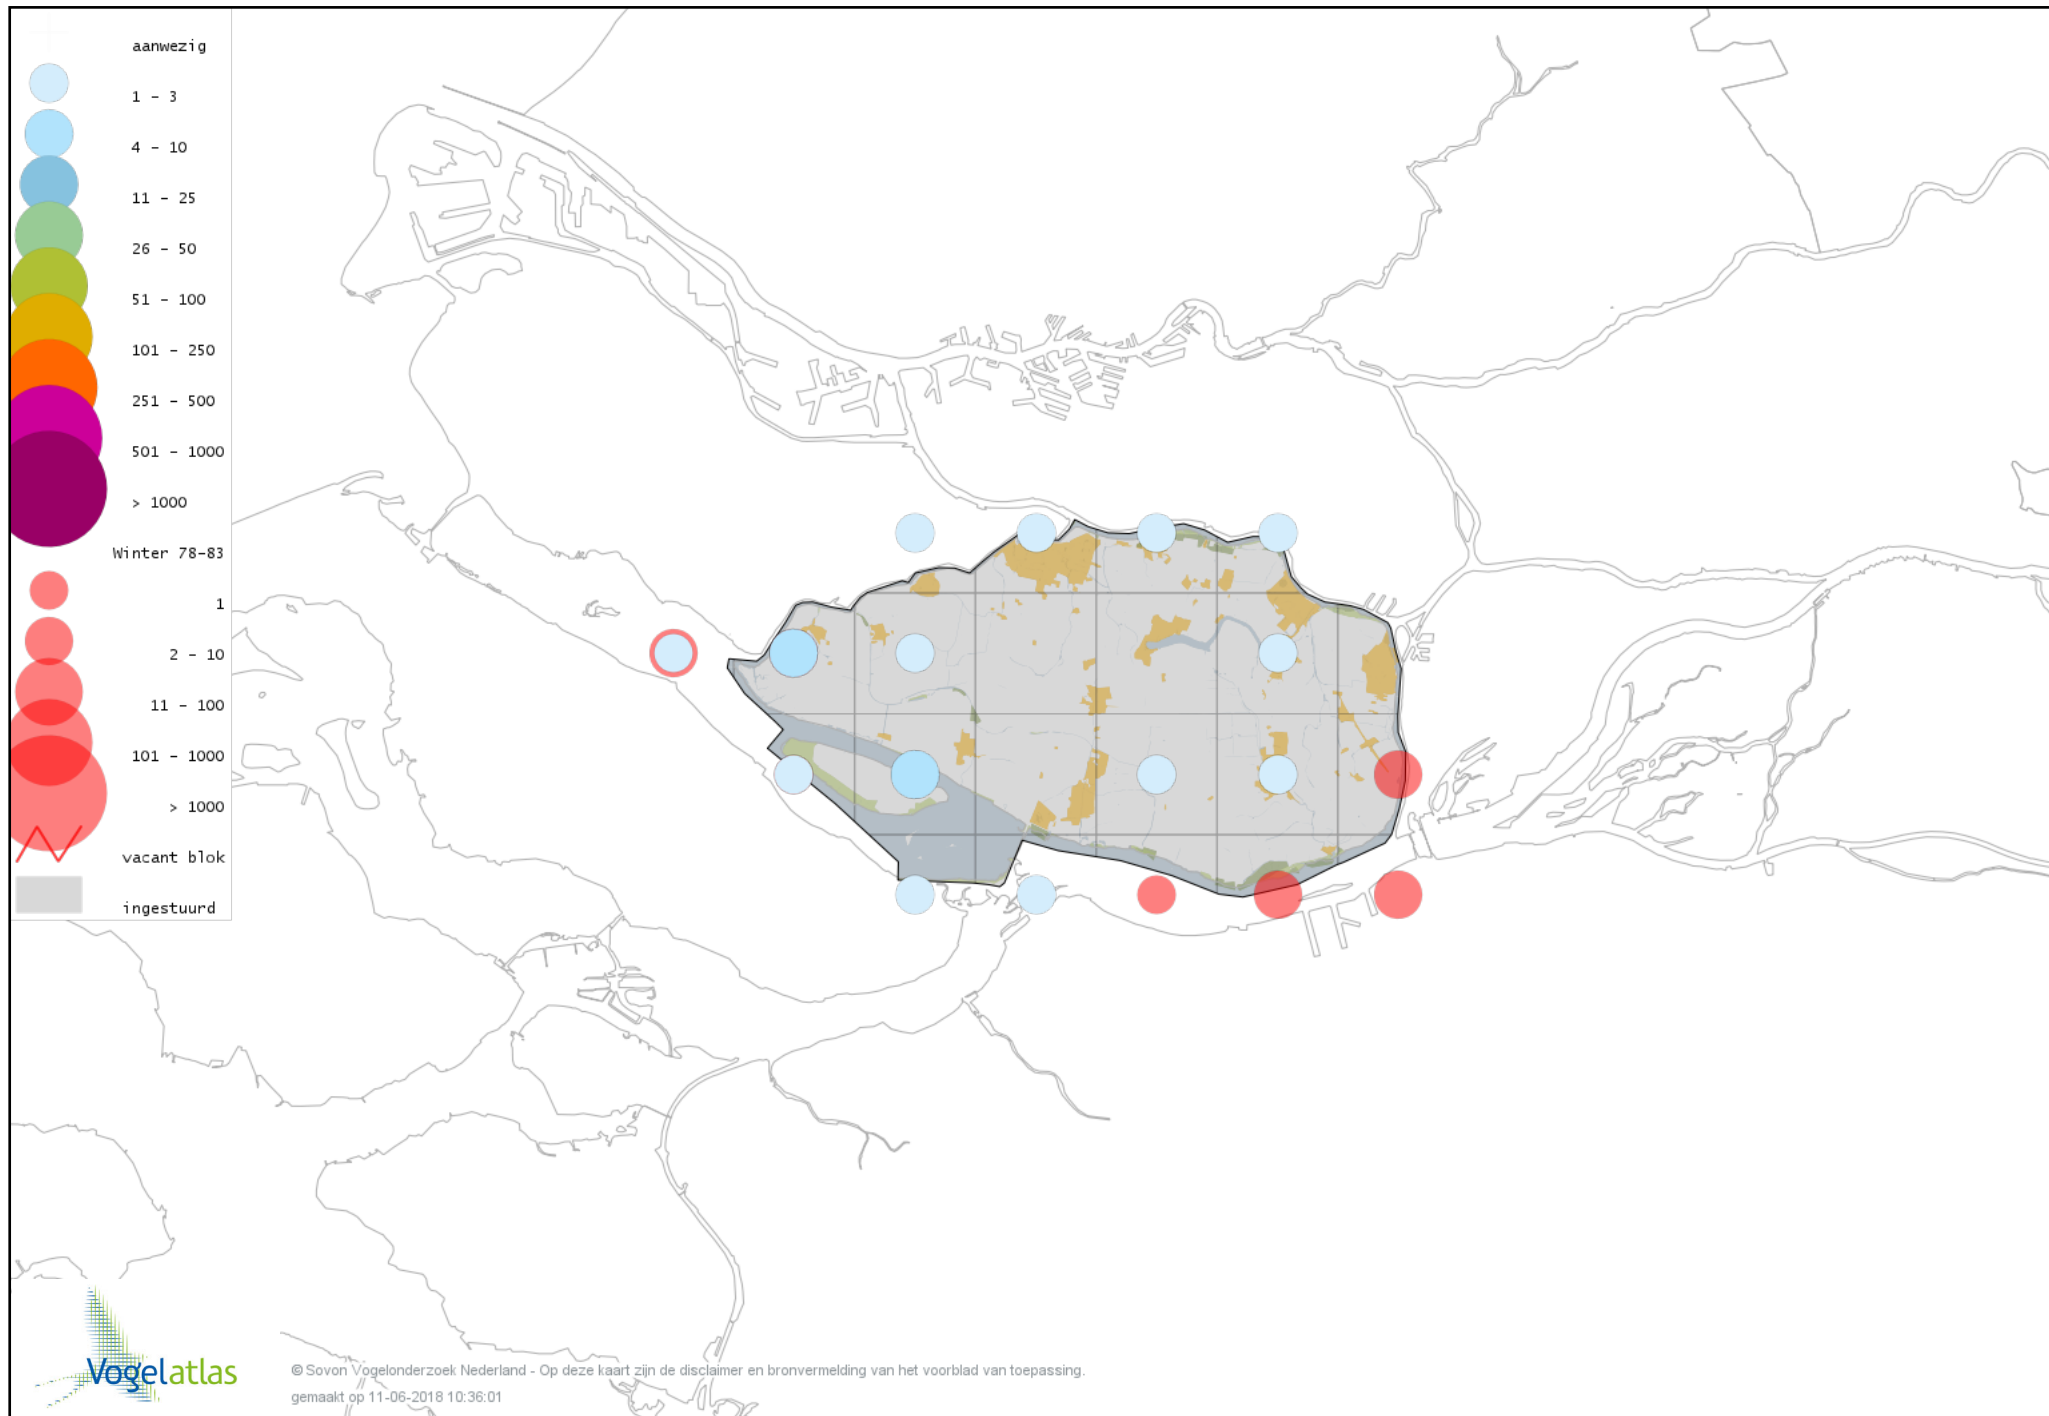

Voorlopige verspreidingskaart Lepelaar winter

Voorlopige verspreidingskaart Chileense Flamingo winter

Voorlopige verspreidingskaart Dodaars winter

Voorlopige verspreidingskaart Fuut winter

Voorlopige verspreidingskaart Kuifduiker winter

Voorlopige verspreidingskaart Geoorde Fuut winter

Voorlopige verspreidingskaart Rode Wouw winter

Voorlopige verspreidingskaart Zearend winter

Voorlopige verspreidingskaart Bruine Kiekendief winter

Voorlopige verspreidingskaart Blauwe Kiekendief winter

Voorlopige verspreidingskaart Havik winter

Voorlopige verspreidingskaart Sperwer winter

Voorlopige verspreidingskaart Buizerd winter

Voorlopige verspreidingskaart Ruigpootbuizerd winter

Voorlopige verspreidingskaart Torenvalk winter

Voorlopige verspreidingskaart Smelleken winter

Voorlopige verspreidingskaart Slechtvalk winter

Voorlopige verspreidingskaart Waterral winter

Voorlopige verspreidingskaart Waterhoen winter

Voorlopige verspreidingskaart Meerkoet winter