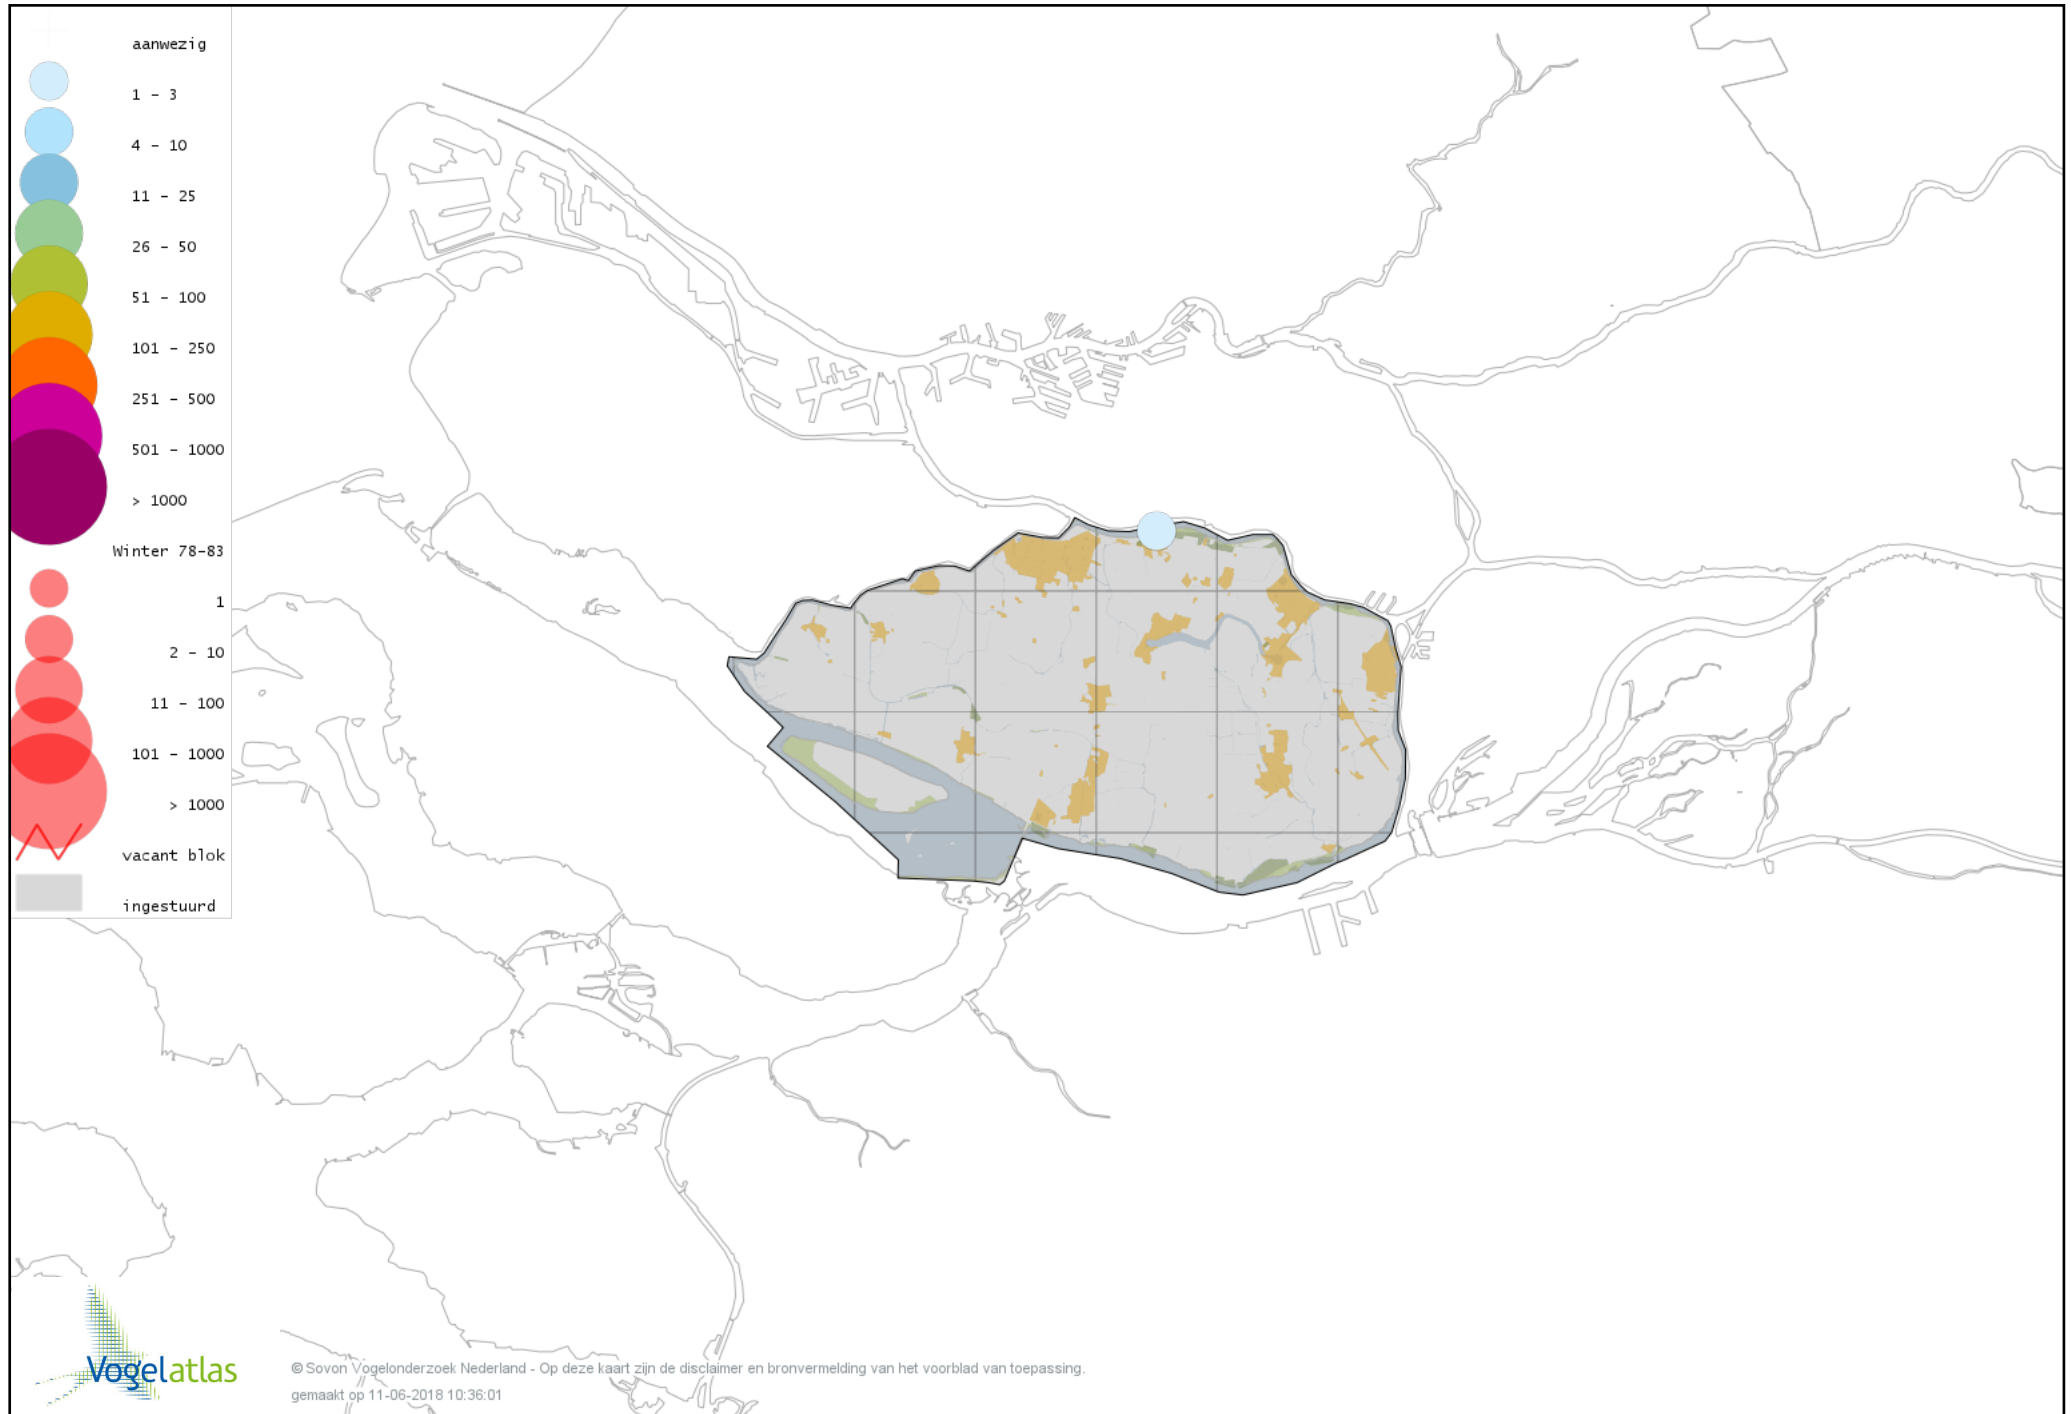

Voorlopige verspreidingskaart Kleine Rietgans winter

Voorlopige verspreidingskaart Grauwe Gans winter

Voorlopige verspreidingskaart Soepgans winter

Voorlopige verspreidingskaart Dwerggans winter

Voorlopige verspreidingskaart Kolgans winter

Voorlopige verspreidingskaart Kleine Canadese Gans (minima) winter

Voorlopige verspreidingskaart Grote Canadese Gans winter

Voorlopige verspreidingskaart Brandgans winter

Voorlopige verspreidingskaart Brandgans x Canadese Gans winter

Voorlopige verspreidingskaart Brandgans x Kolgans winter

Voorlopige verspreidingskaart Brandgans x Sneeuwgans winter

Voorlopige verspreidingskaart Canadese gans x Grauwe gans winter

Voorlopige verspreidingskaart Roodhalsgans winter