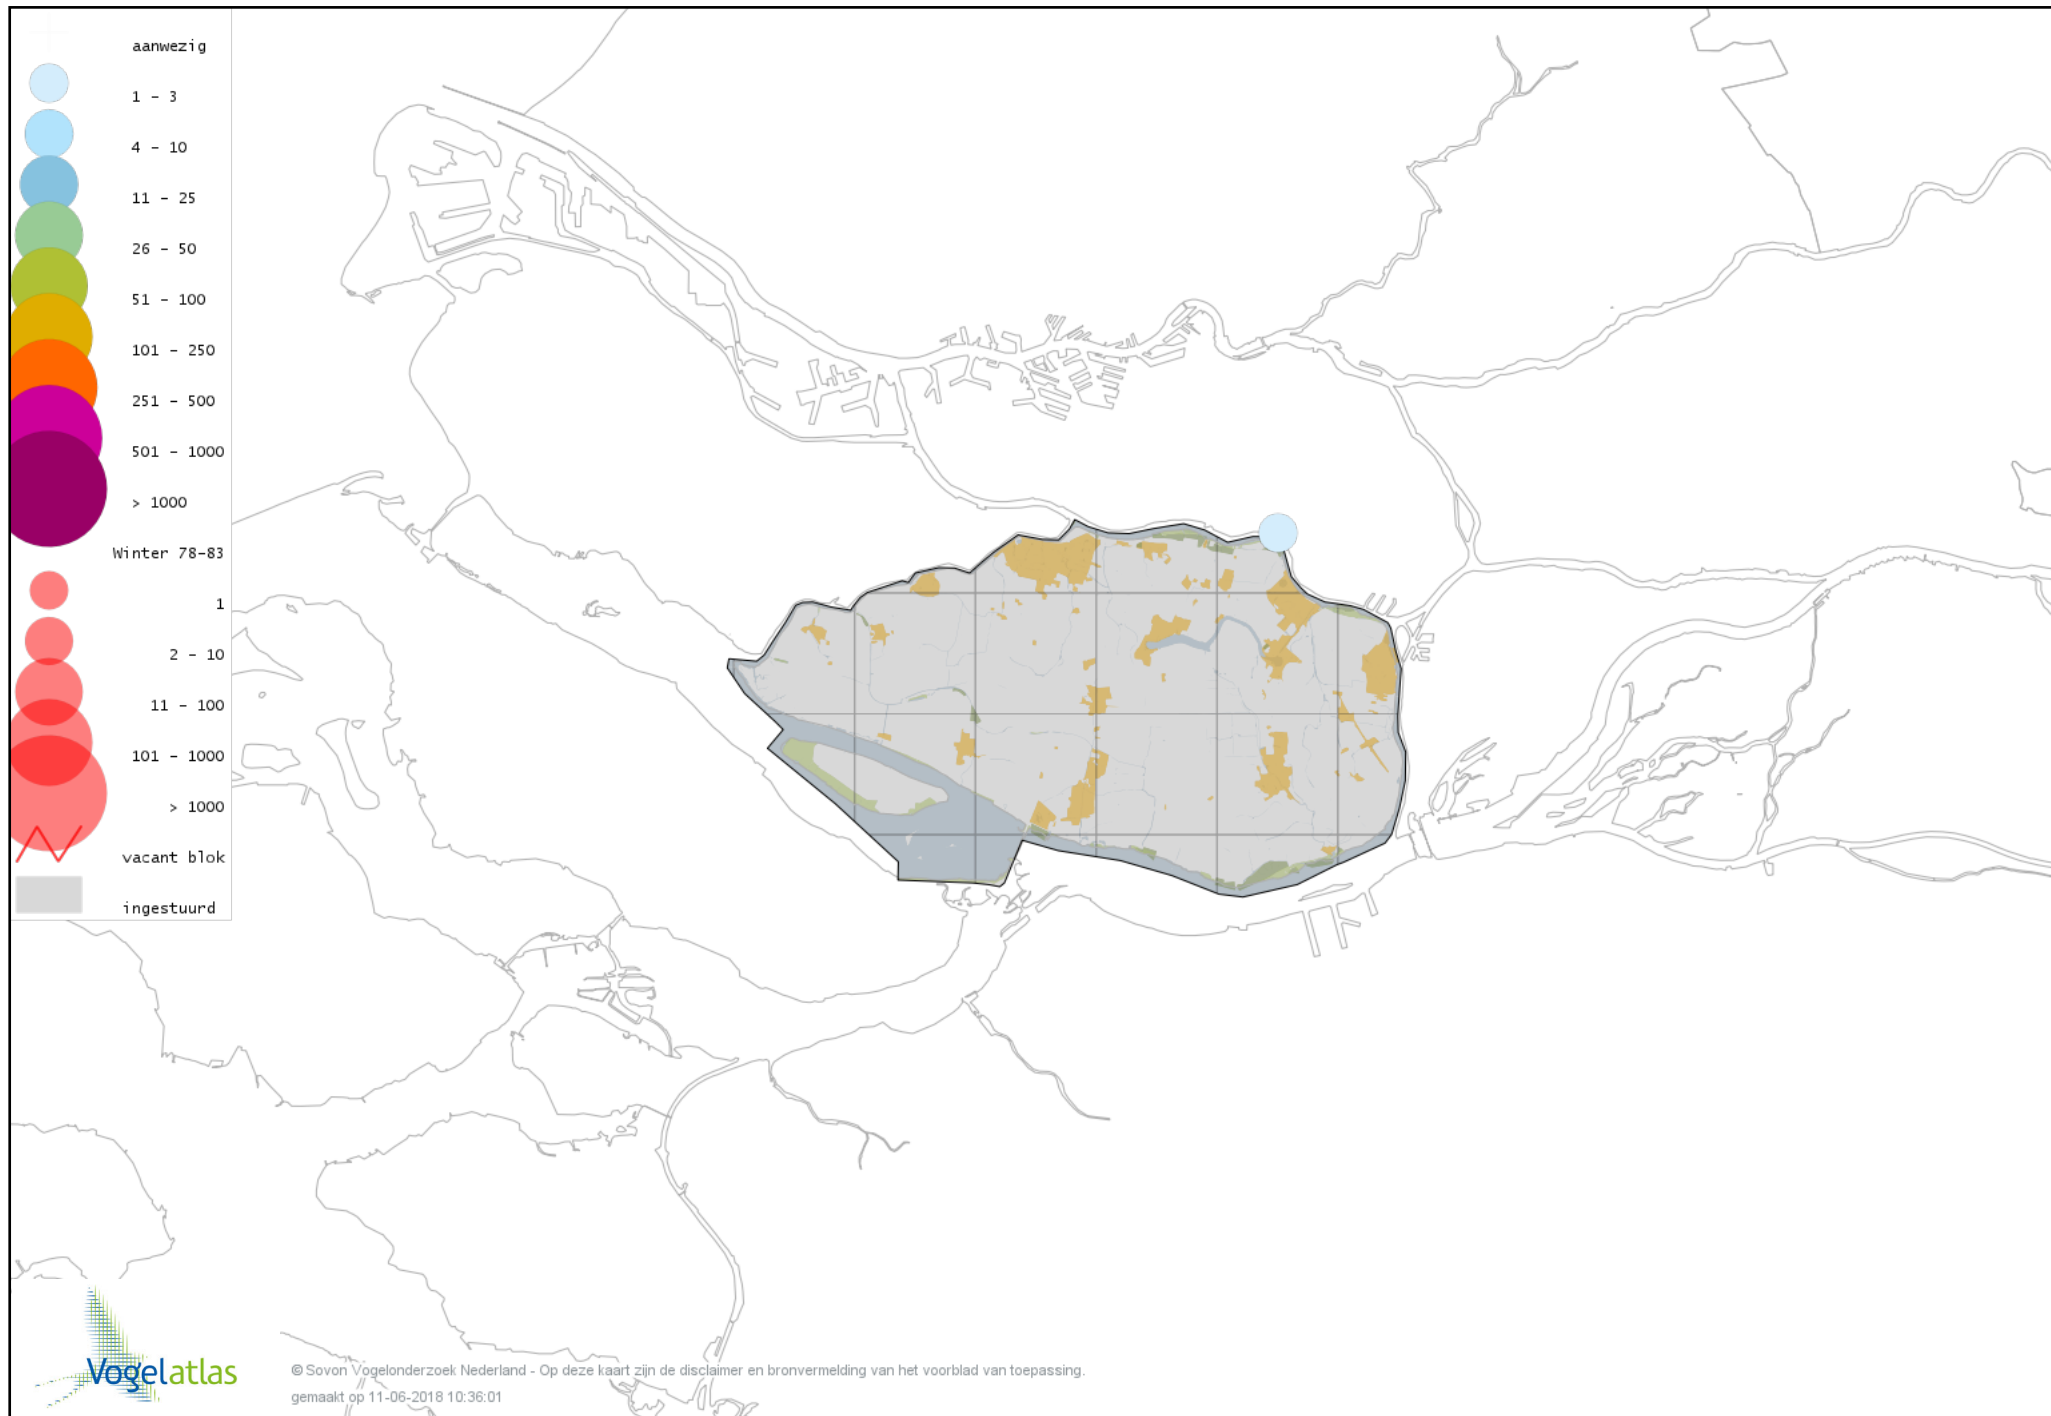

De kleurtint (blauw) is de beste referentie voor de tot nu toe waargenomen aantalsklasse.

De stipgrootte is relatief. Vergelijk daarvoor de atlasblok grootte van de legenda met die van het kaartbeeld.

Voorlopige verspreidingskaart Knobbelzwaan winter

Voorlopige verspreidingskaart Zwarte Zwaan winter

Voorlopige verspreidingskaart Kleine Zwaan winter

Voorlopige verspreidingskaart Wilde Zwaan winter

Voorlopige verspreidingskaart Indische Gans winter

Voorlopige verspreidingskaart Sneeuwgans winter

Voorlopige verspreidingskaart Ross` Gans winter

Voorlopige verspreidingskaart Keizergans winter

Voorlopige verspreidingskaart Knobbelgans (Chinese) winter

Voorlopige verspreidingskaart Toendrarietgans winter