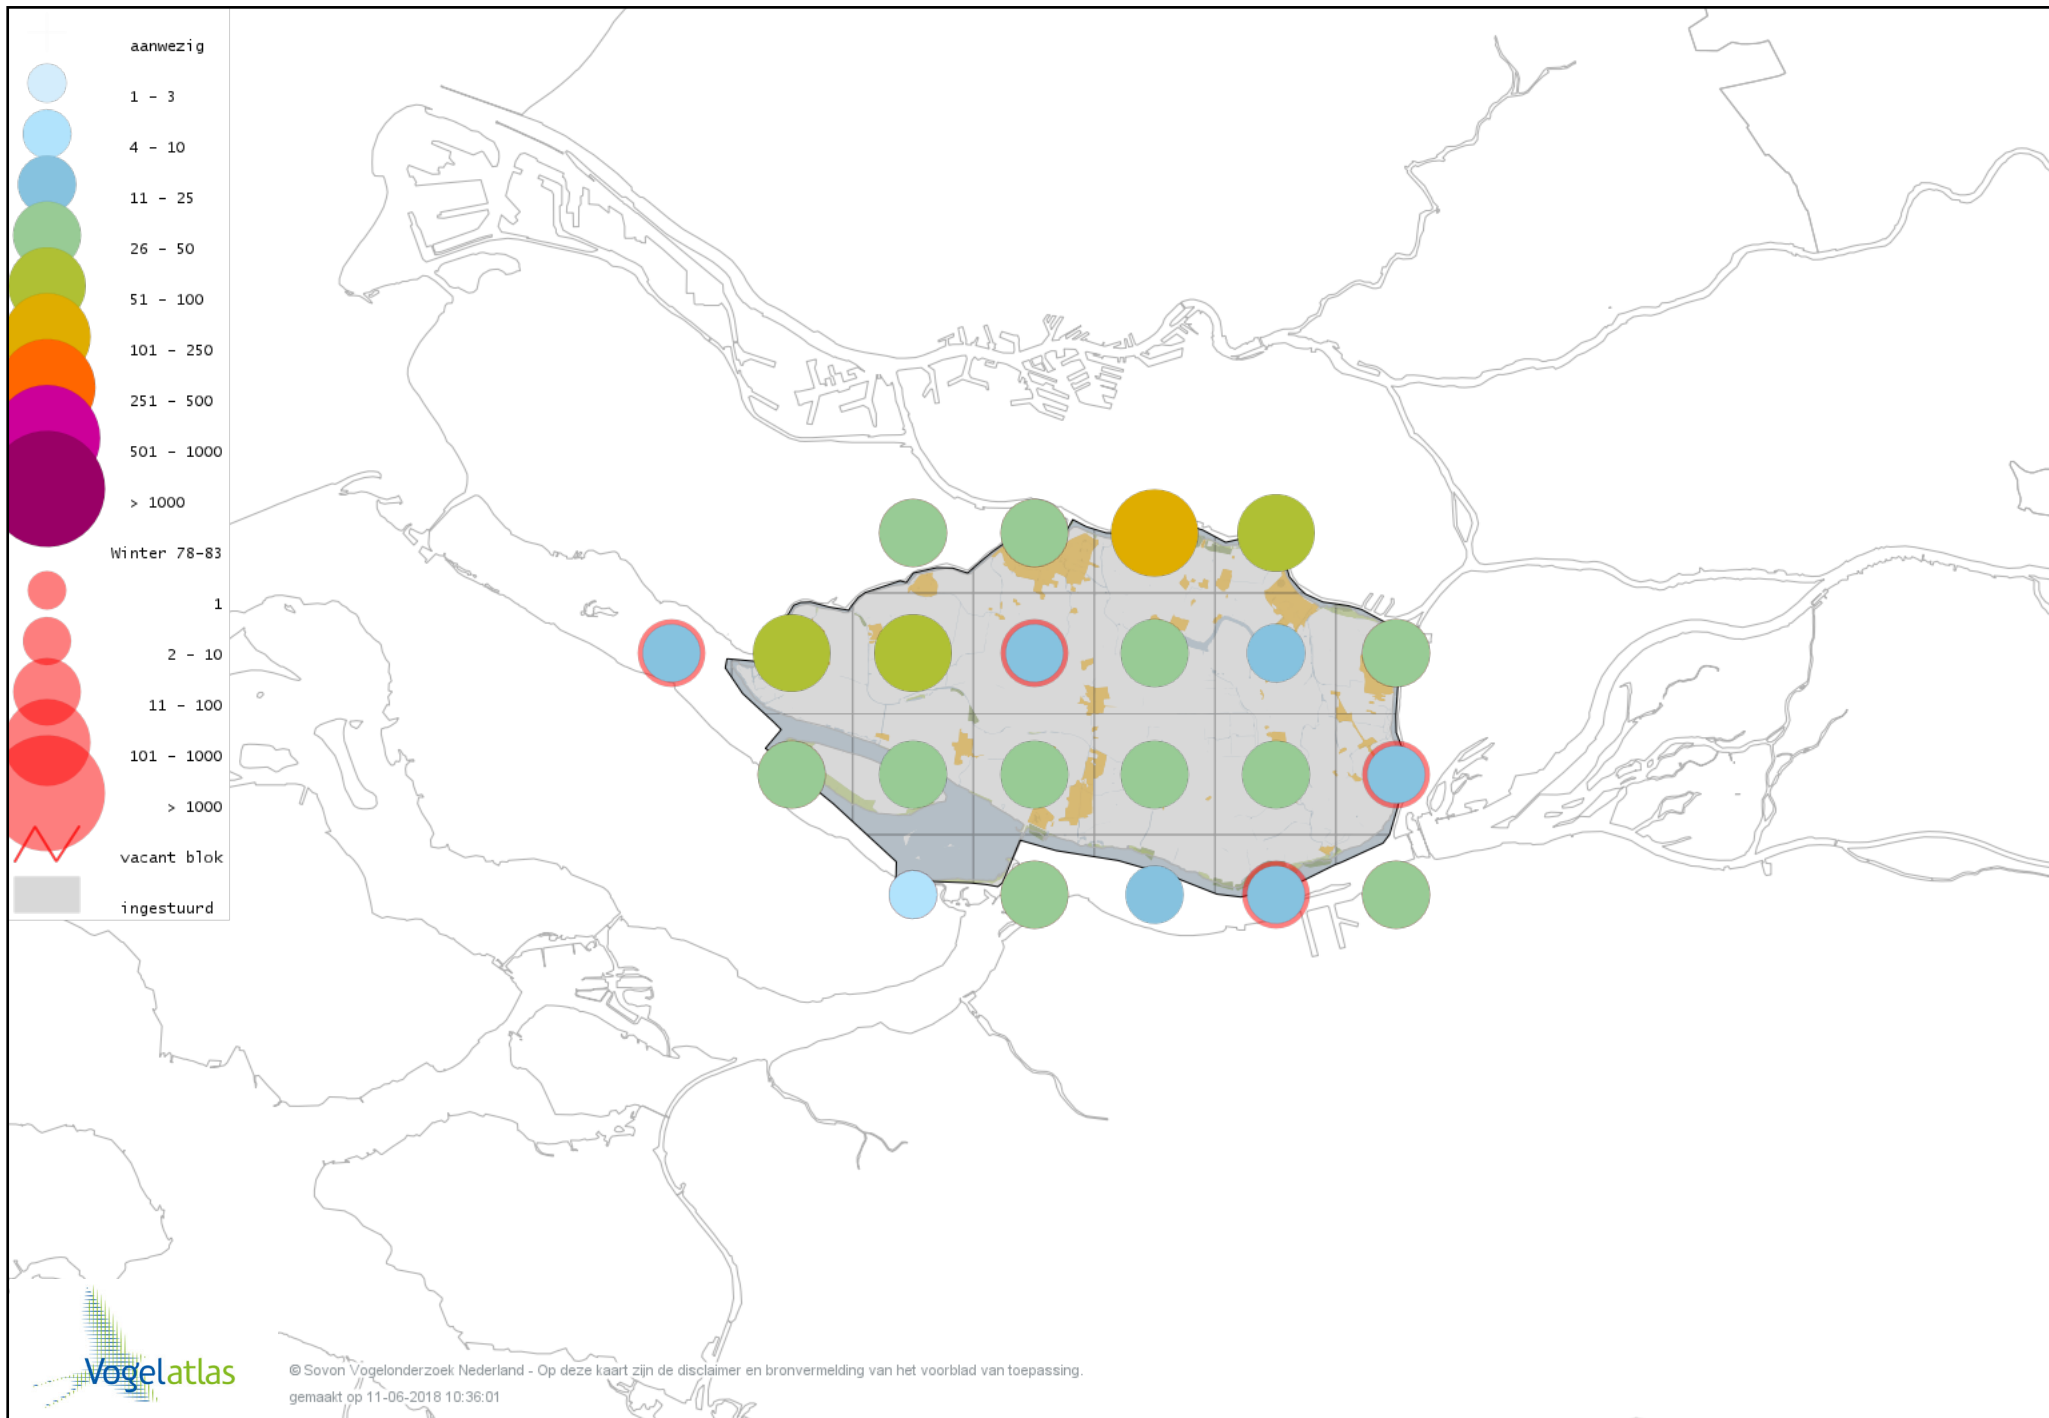

Voorlopige verspreidingskaart Blauwe Reiger winter