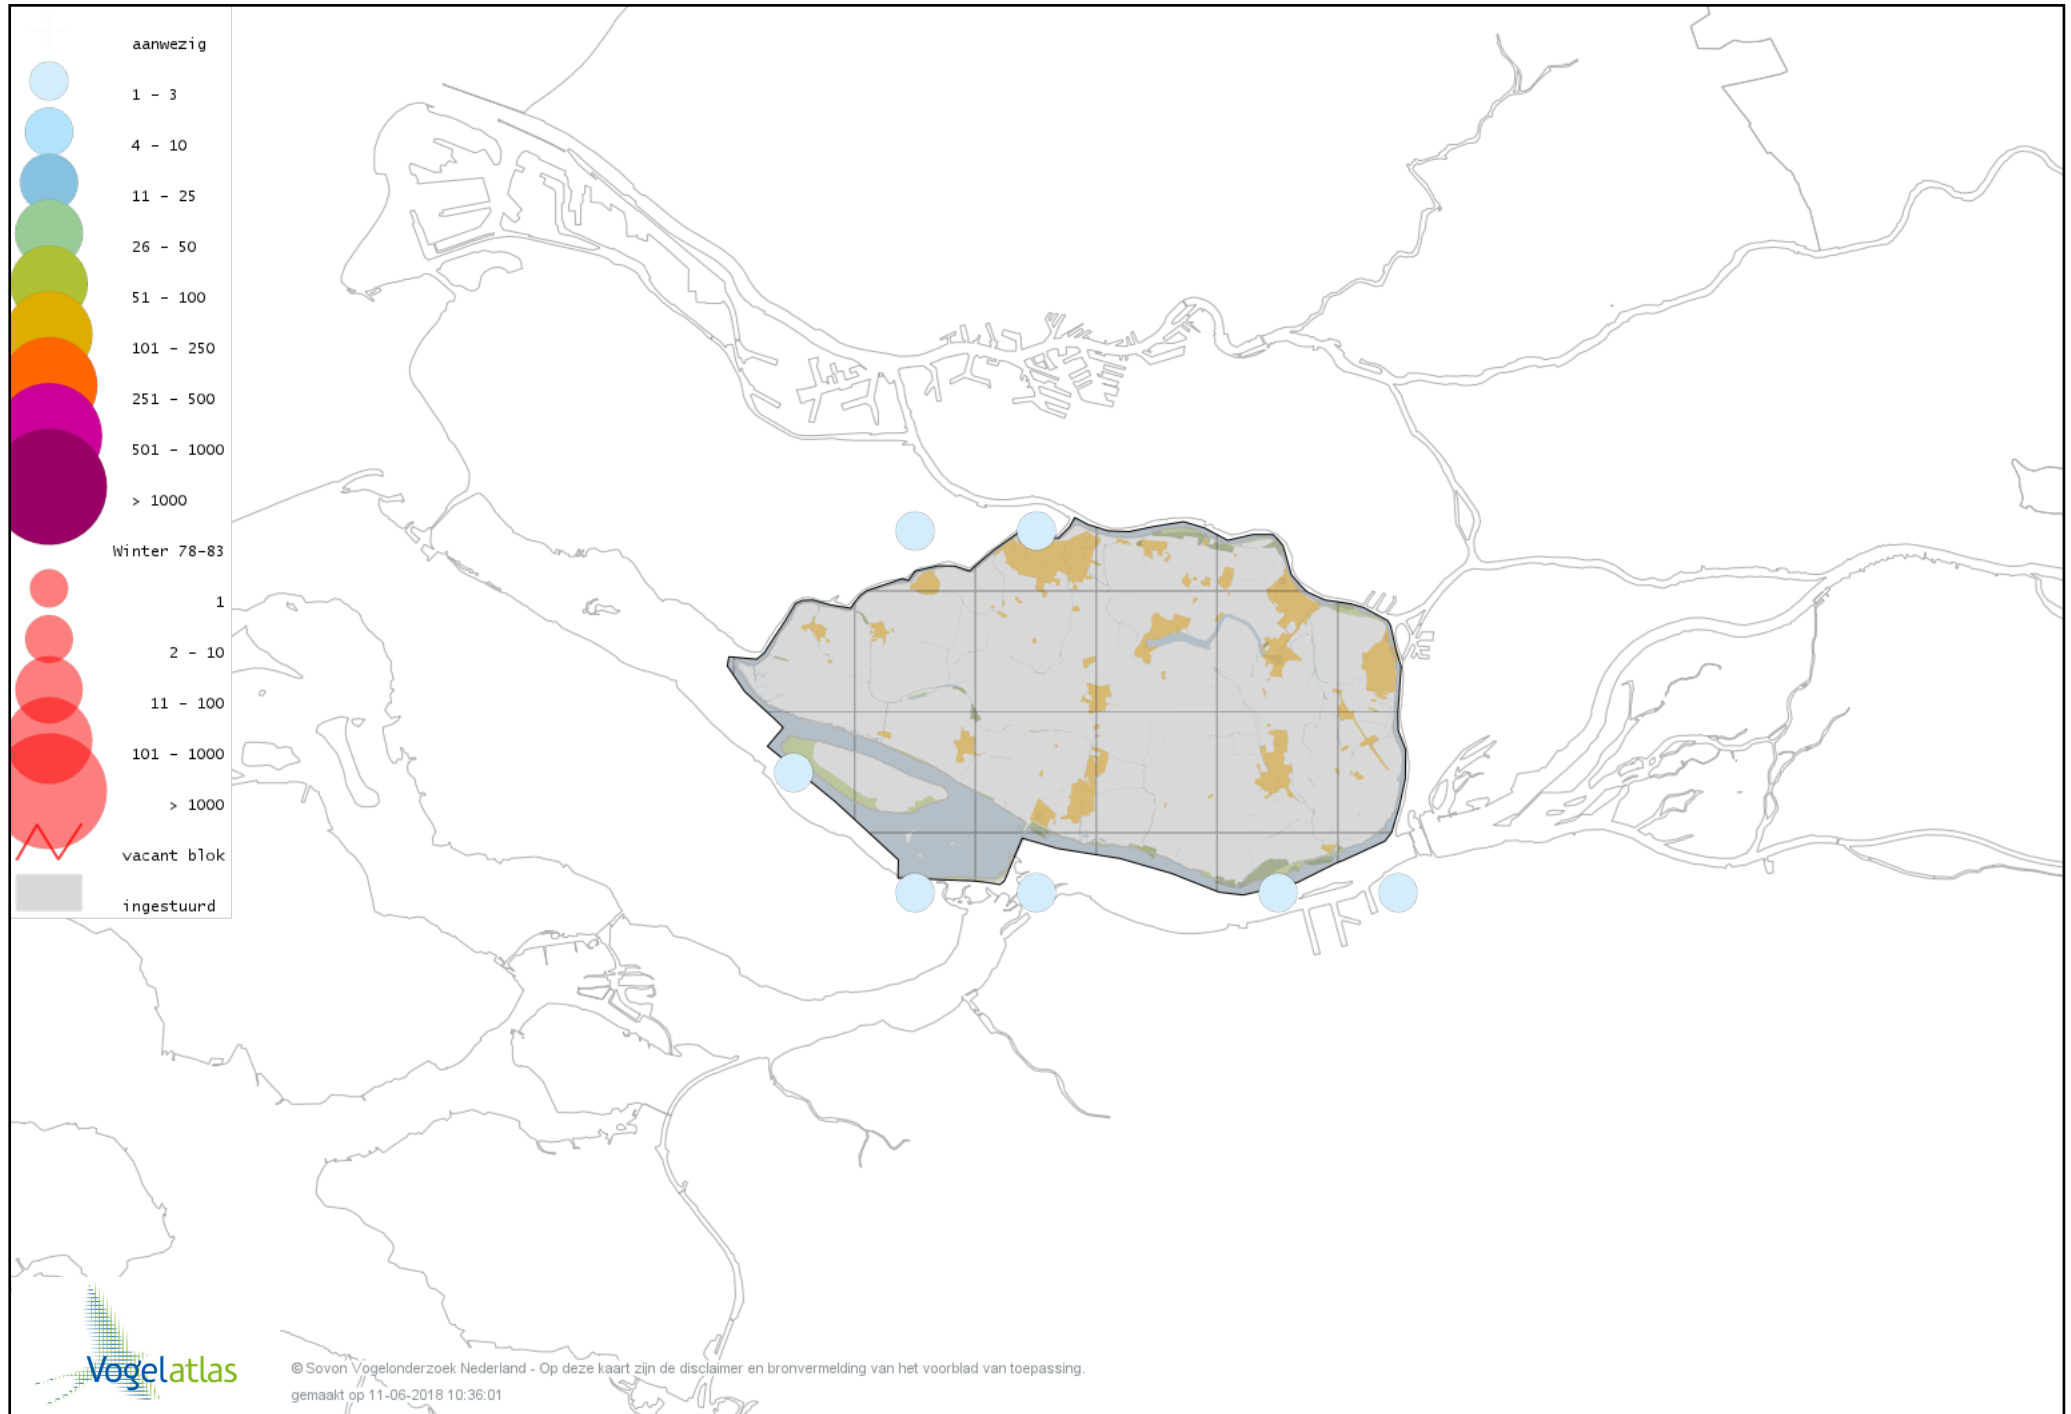

Voorlopige verspreidingskaart Boerenzwaluw winter

Voorlopige verspreidingskaart Cetti's Zanger winter

Voorlopige verspreidingskaart Staartmees winter

Voorlopige verspreidingskaart Witkopstaartmees winter

Voorlopige verspreidingskaart Tjiftjaf winter

Voorlopige verspreidingskaart Zwartkop winter

Voorlopige verspreidingskaart Pestvogel winter

Voorlopige verspreidingskaart Boomklever winter

Voorlopige verspreidingskaart Boomkruiper winter