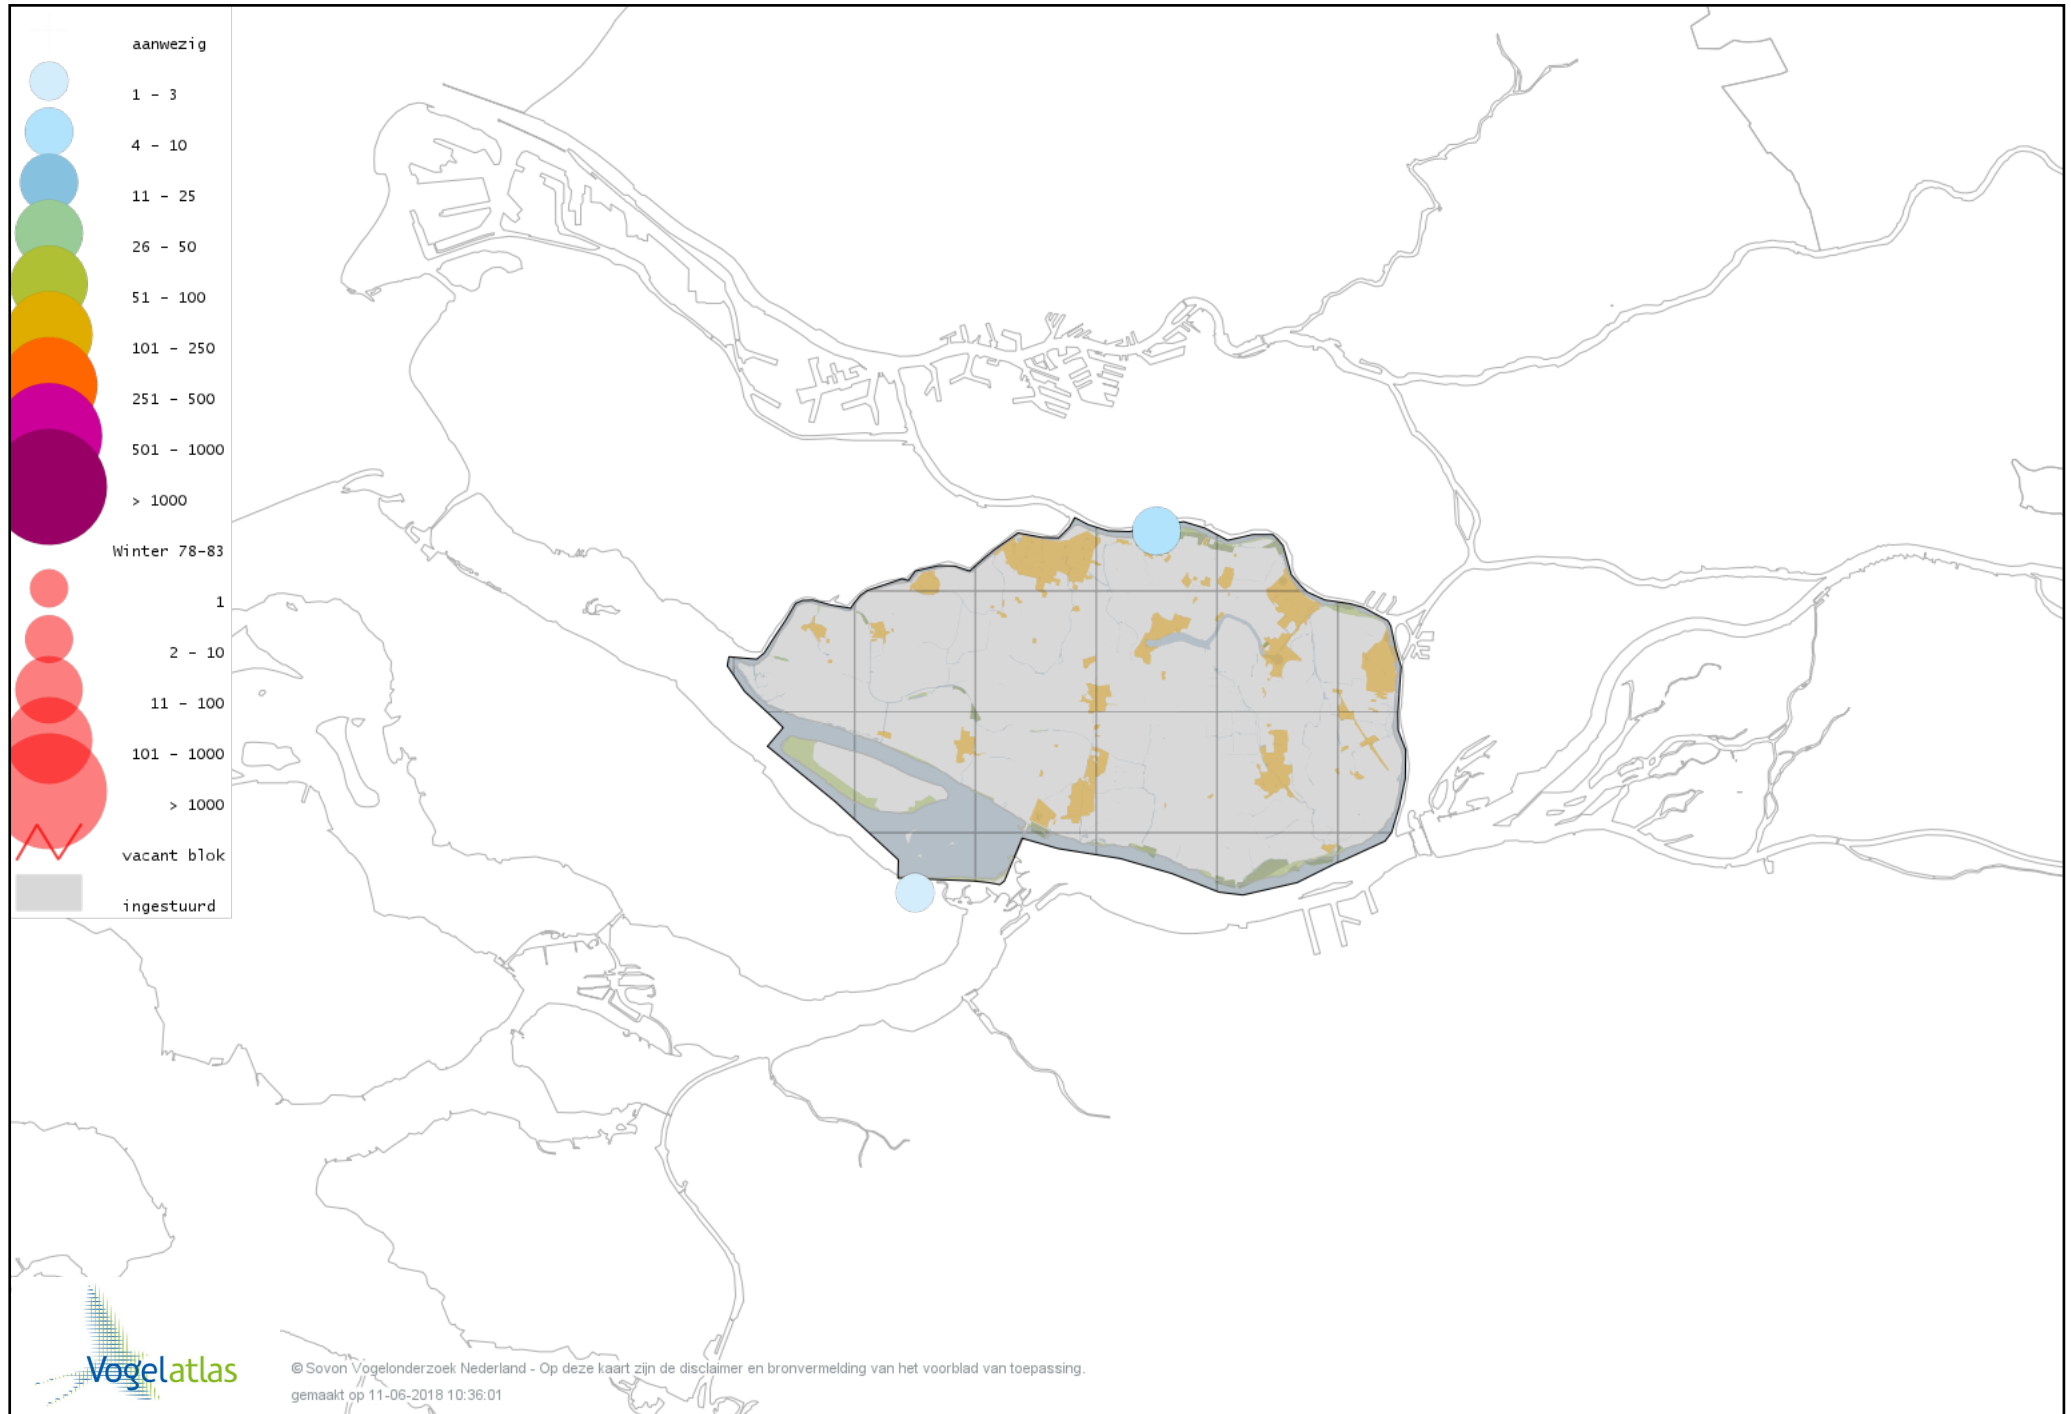

Voorlopige verspreidingskaart Zwarte Mees winter

Voorlopige verspreidingskaart Matkop winter

Voorlopige verspreidingskaart Beardman winter

Voorlopige verspreidingskaart Boomleeuwerik winter

Voorlopige verspreidingskaart Veldleeuwerik winter