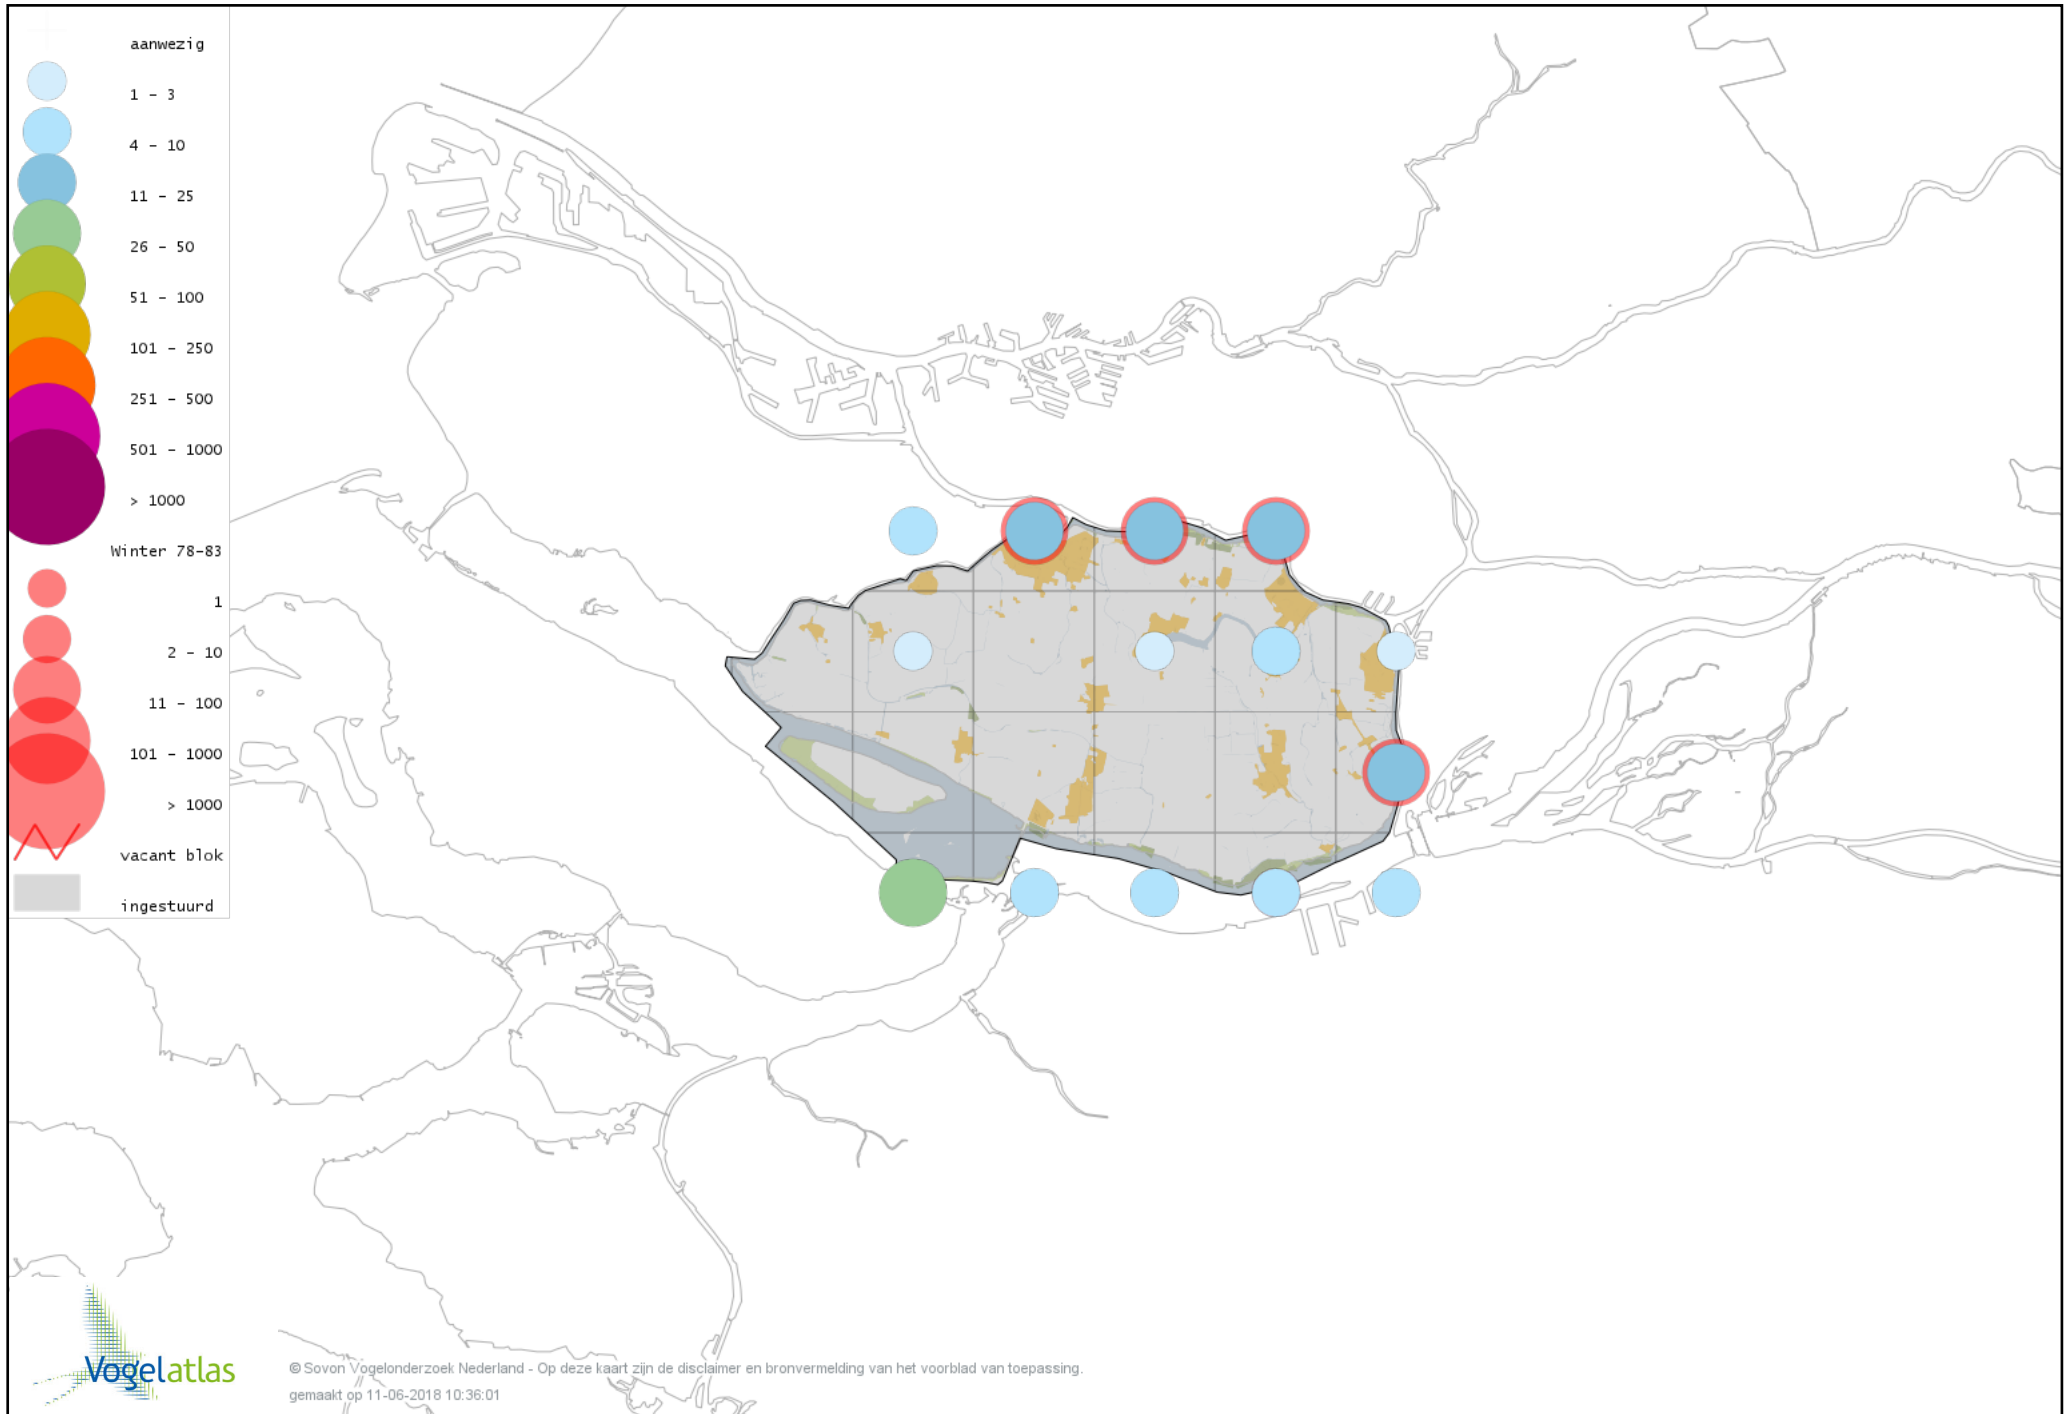

Voorlopige verspreidingskaart Matkop winter