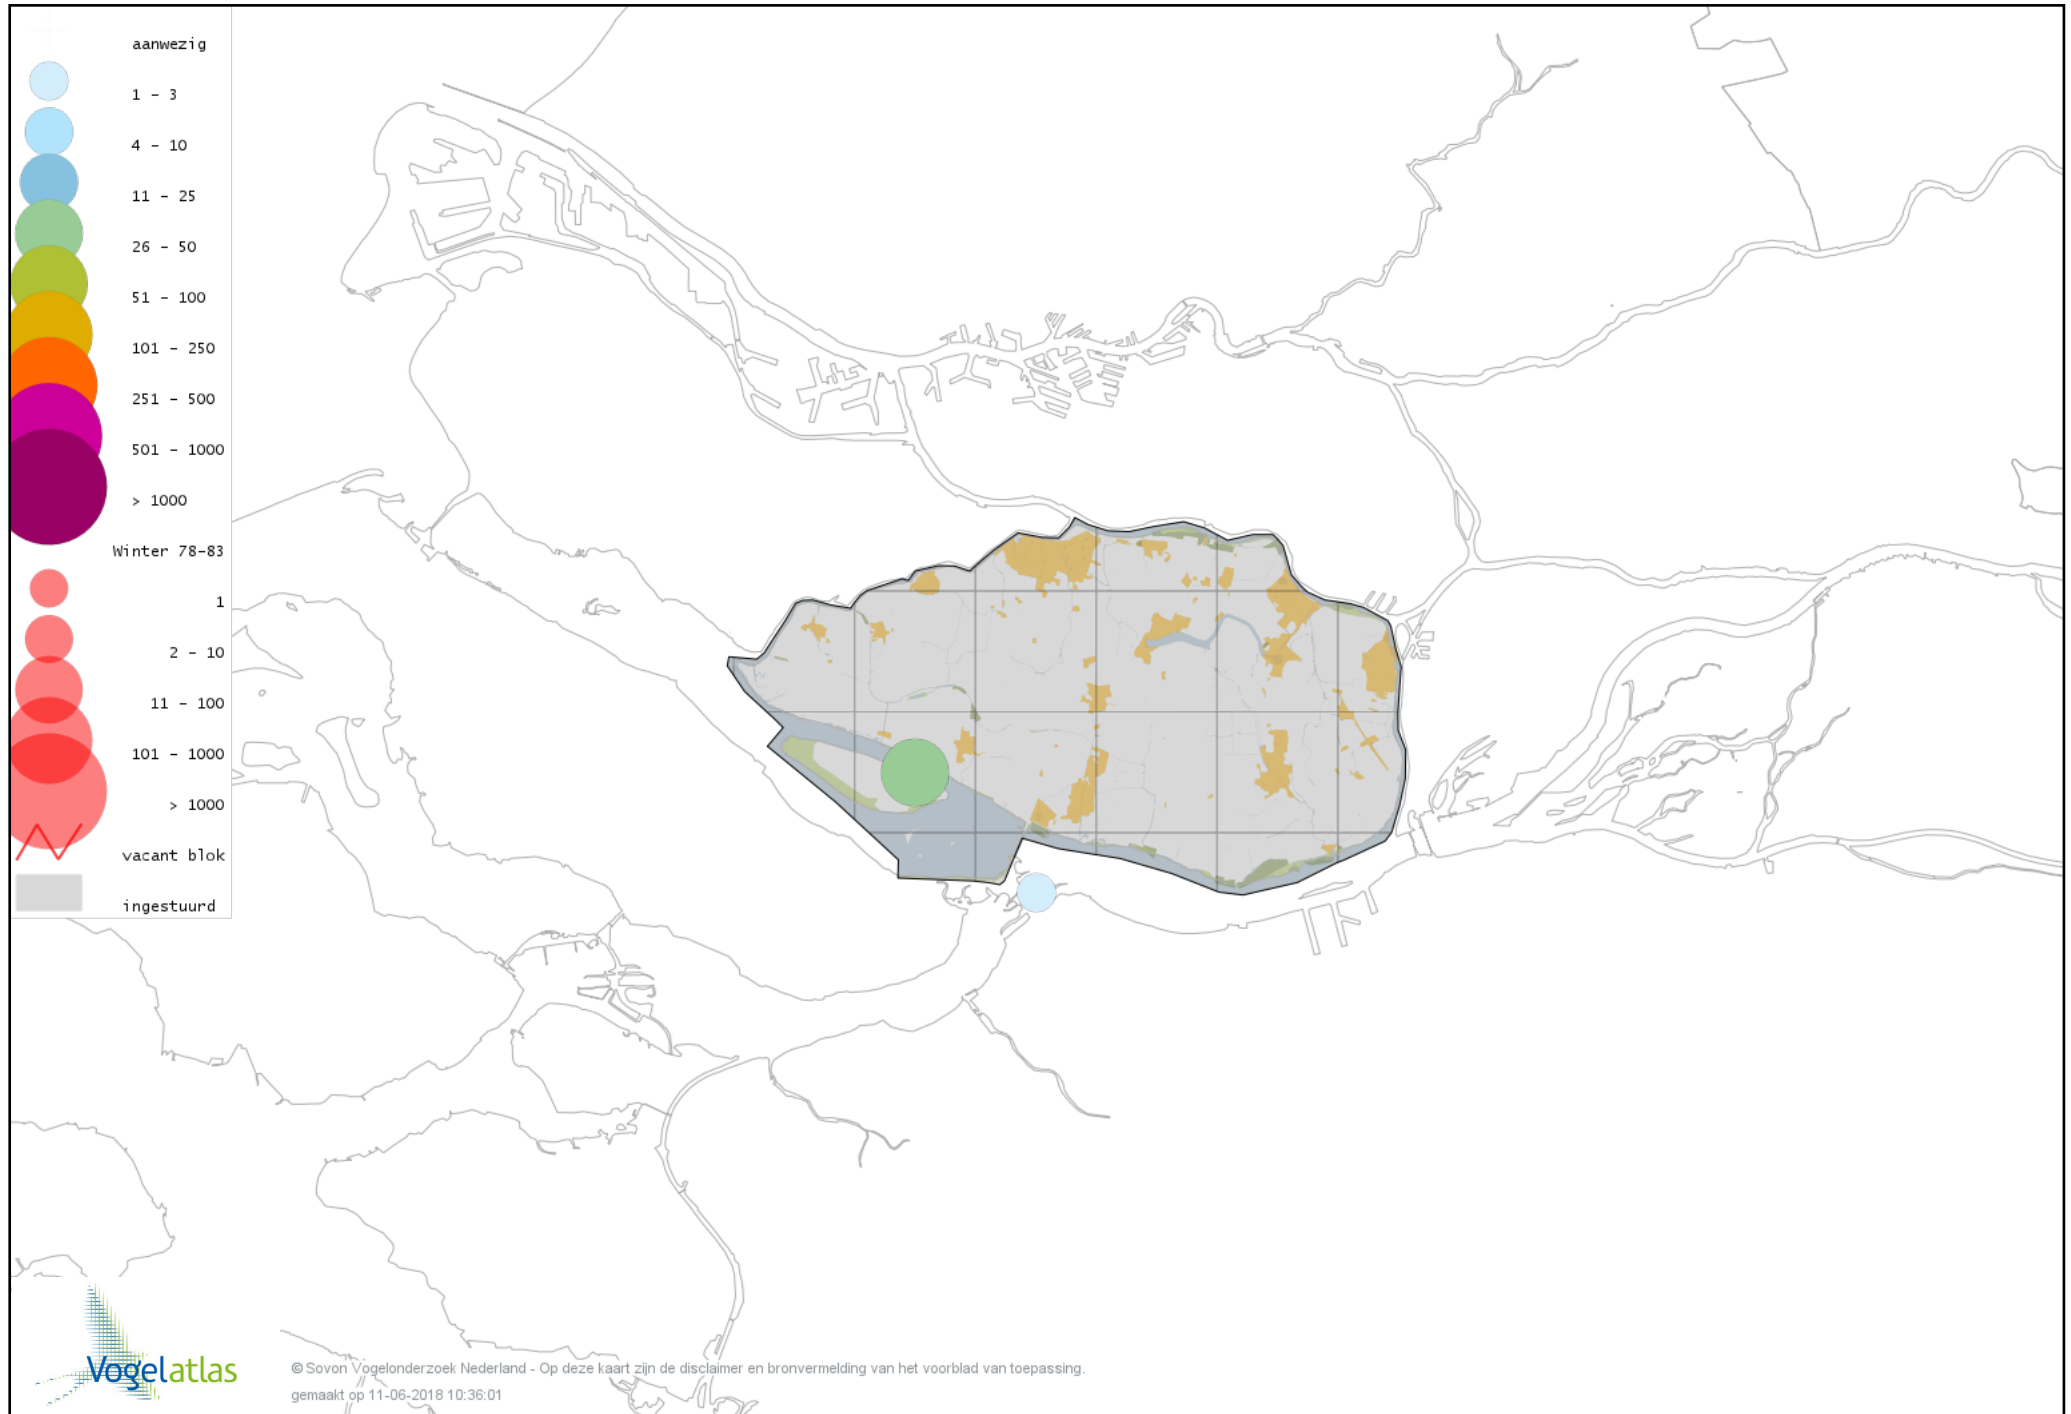

Voorlopige verspreidingskaart Smelleken winter

Voorlopige verspreidingskaart Slechtvalk winter

Voorlopige verspreidingskaart Waterral winter

Voorlopige verspreidingskaart Waterhoen winter

Voorlopige verspreidingskaart Meerkoet winter

Voorlopige verspreidingskaart Kraanvogel winter

Voorlopige verspreidingskaart Scholekster winter

Voorlopige verspreidingskaart Kluut winter

Voorlopige verspreidingskaart Bontbekplevier winter

Voorlopige verspreidingskaart Goudplevier winter

Voorlopige verspreidingskaart Zilverplevier winter

Voorlopige verspreidingskaart Kievit winter

Voorlopige verspreidingskaart Drieteenstrandloper winter

Voorlopige verspreidingskaart Bonte Strandloper winter