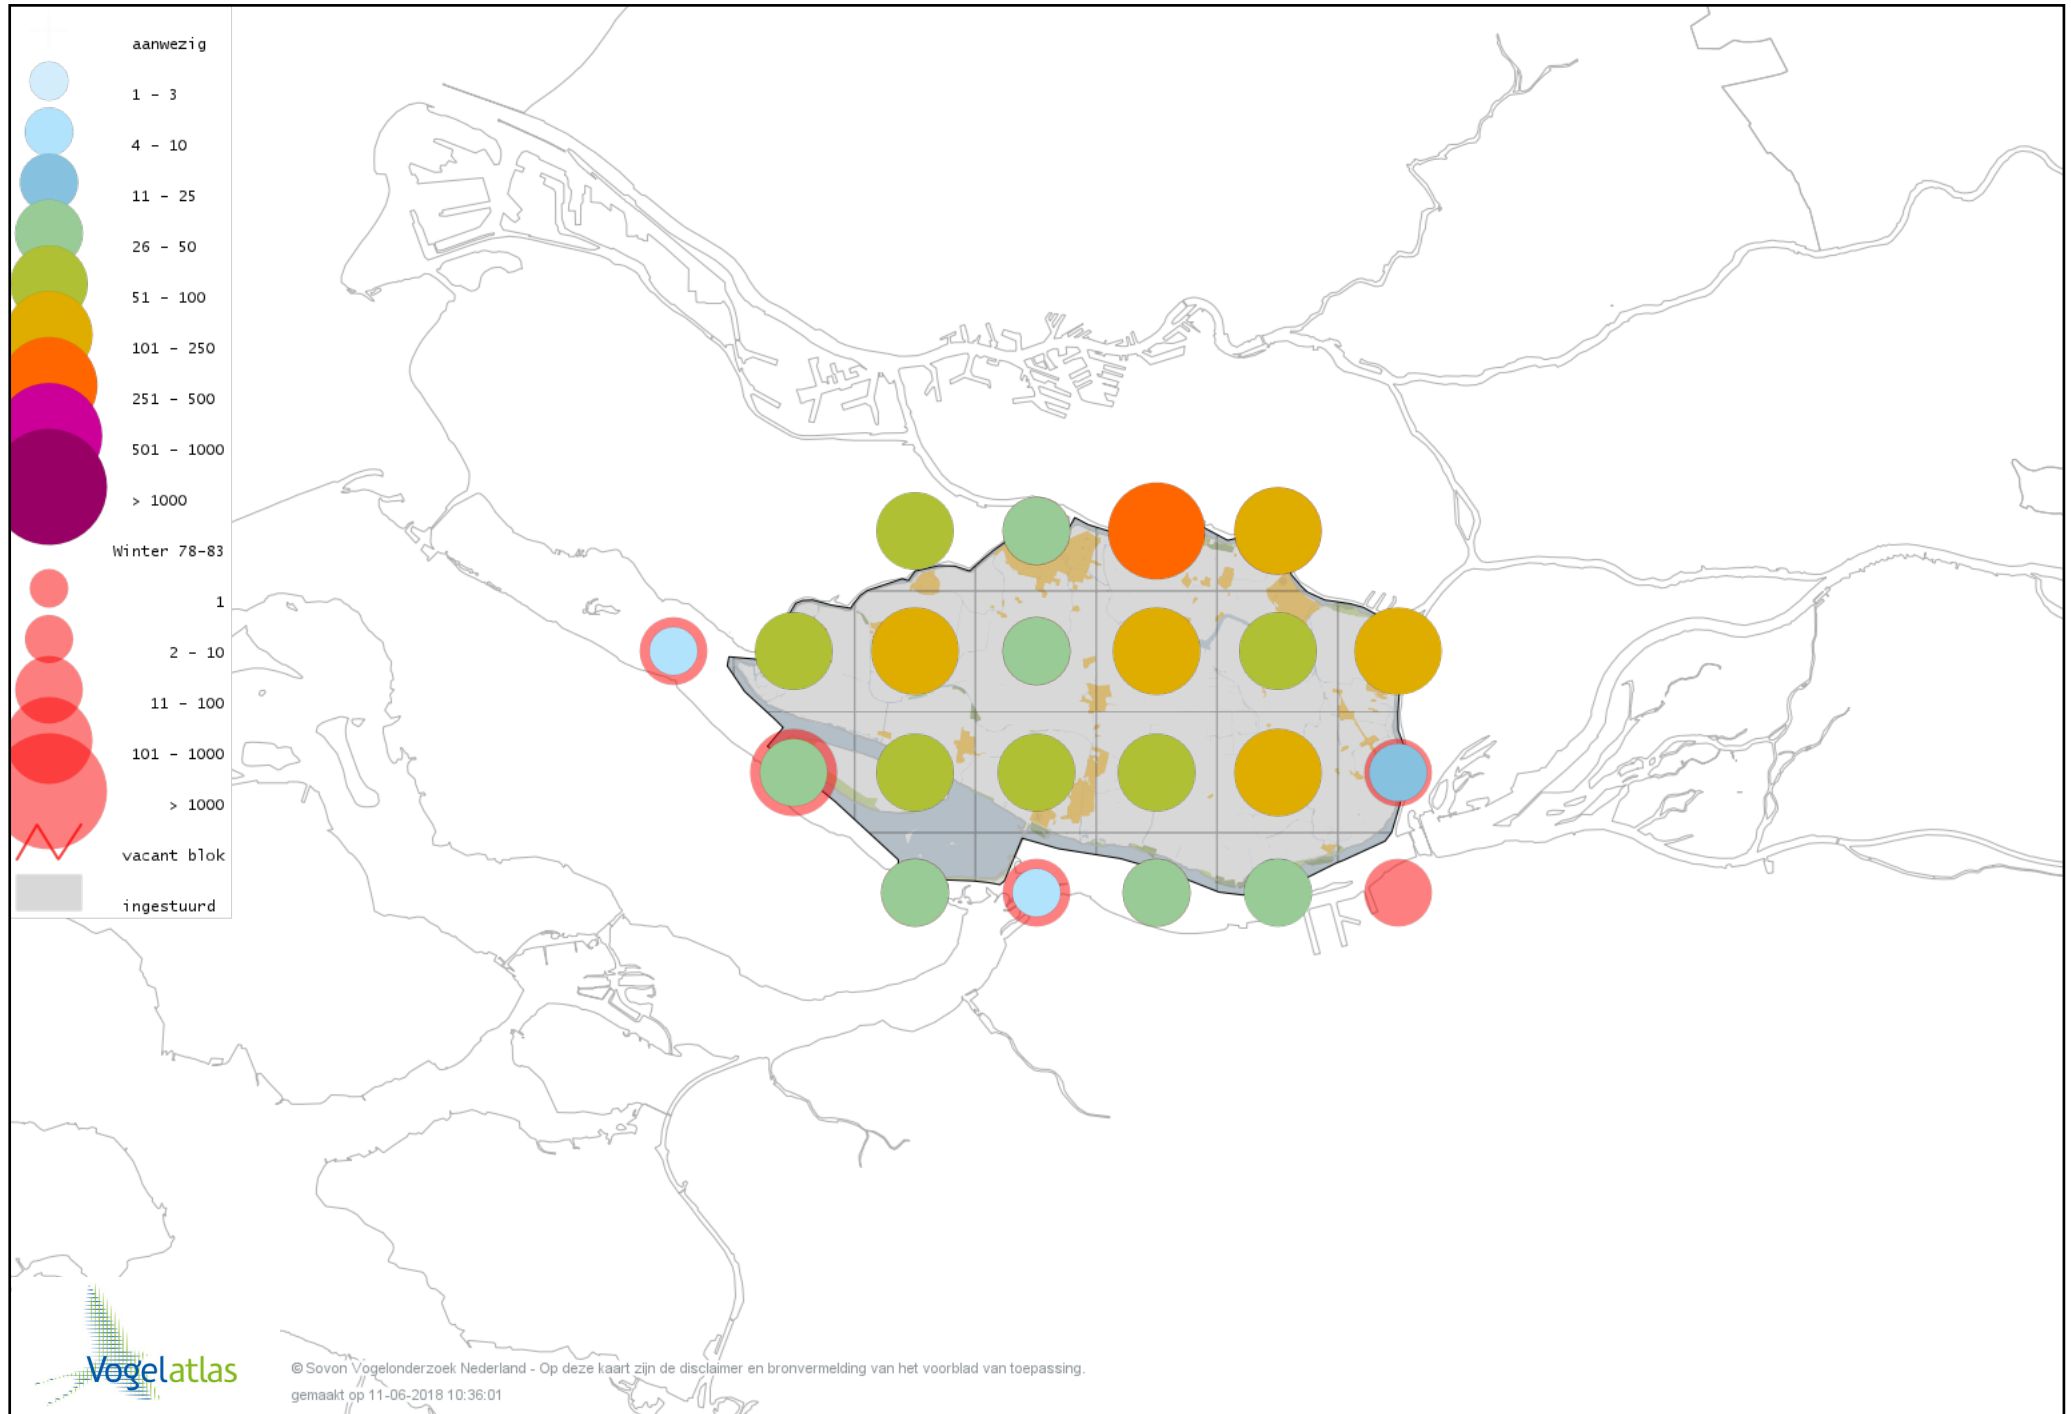

Voorlopige verspreidingskaart Havik winter

Voorlopige verspreidingskaart Sperwer winter

Voorlopige verspreidingskaart Buizerd winter

Voorlopige verspreidingskaart Ruigpootbuizerd winter

Voorlopige verspreidingskaart Torenvalk winter

Voorlopige verspreidingskaart Smelleken winter

Voorlopige verspreidingskaart Slechtvalk winter

Voorlopige verspreidingskaart Waterral winter

Voorlopige verspreidingskaart Waterhoen winter

Voorlopige verspreidingskaart Meerkoet winter

Voorlopige verspreidingskaart Kraanvogel winter

Voorlopige verspreidingskaart Scholekster winter

Voorlopige verspreidingskaart Kluut winter

Voorlopige verspreidingskaart Bontbekplevier winter

Voorlopige verspreidingskaart Goudplevier winter