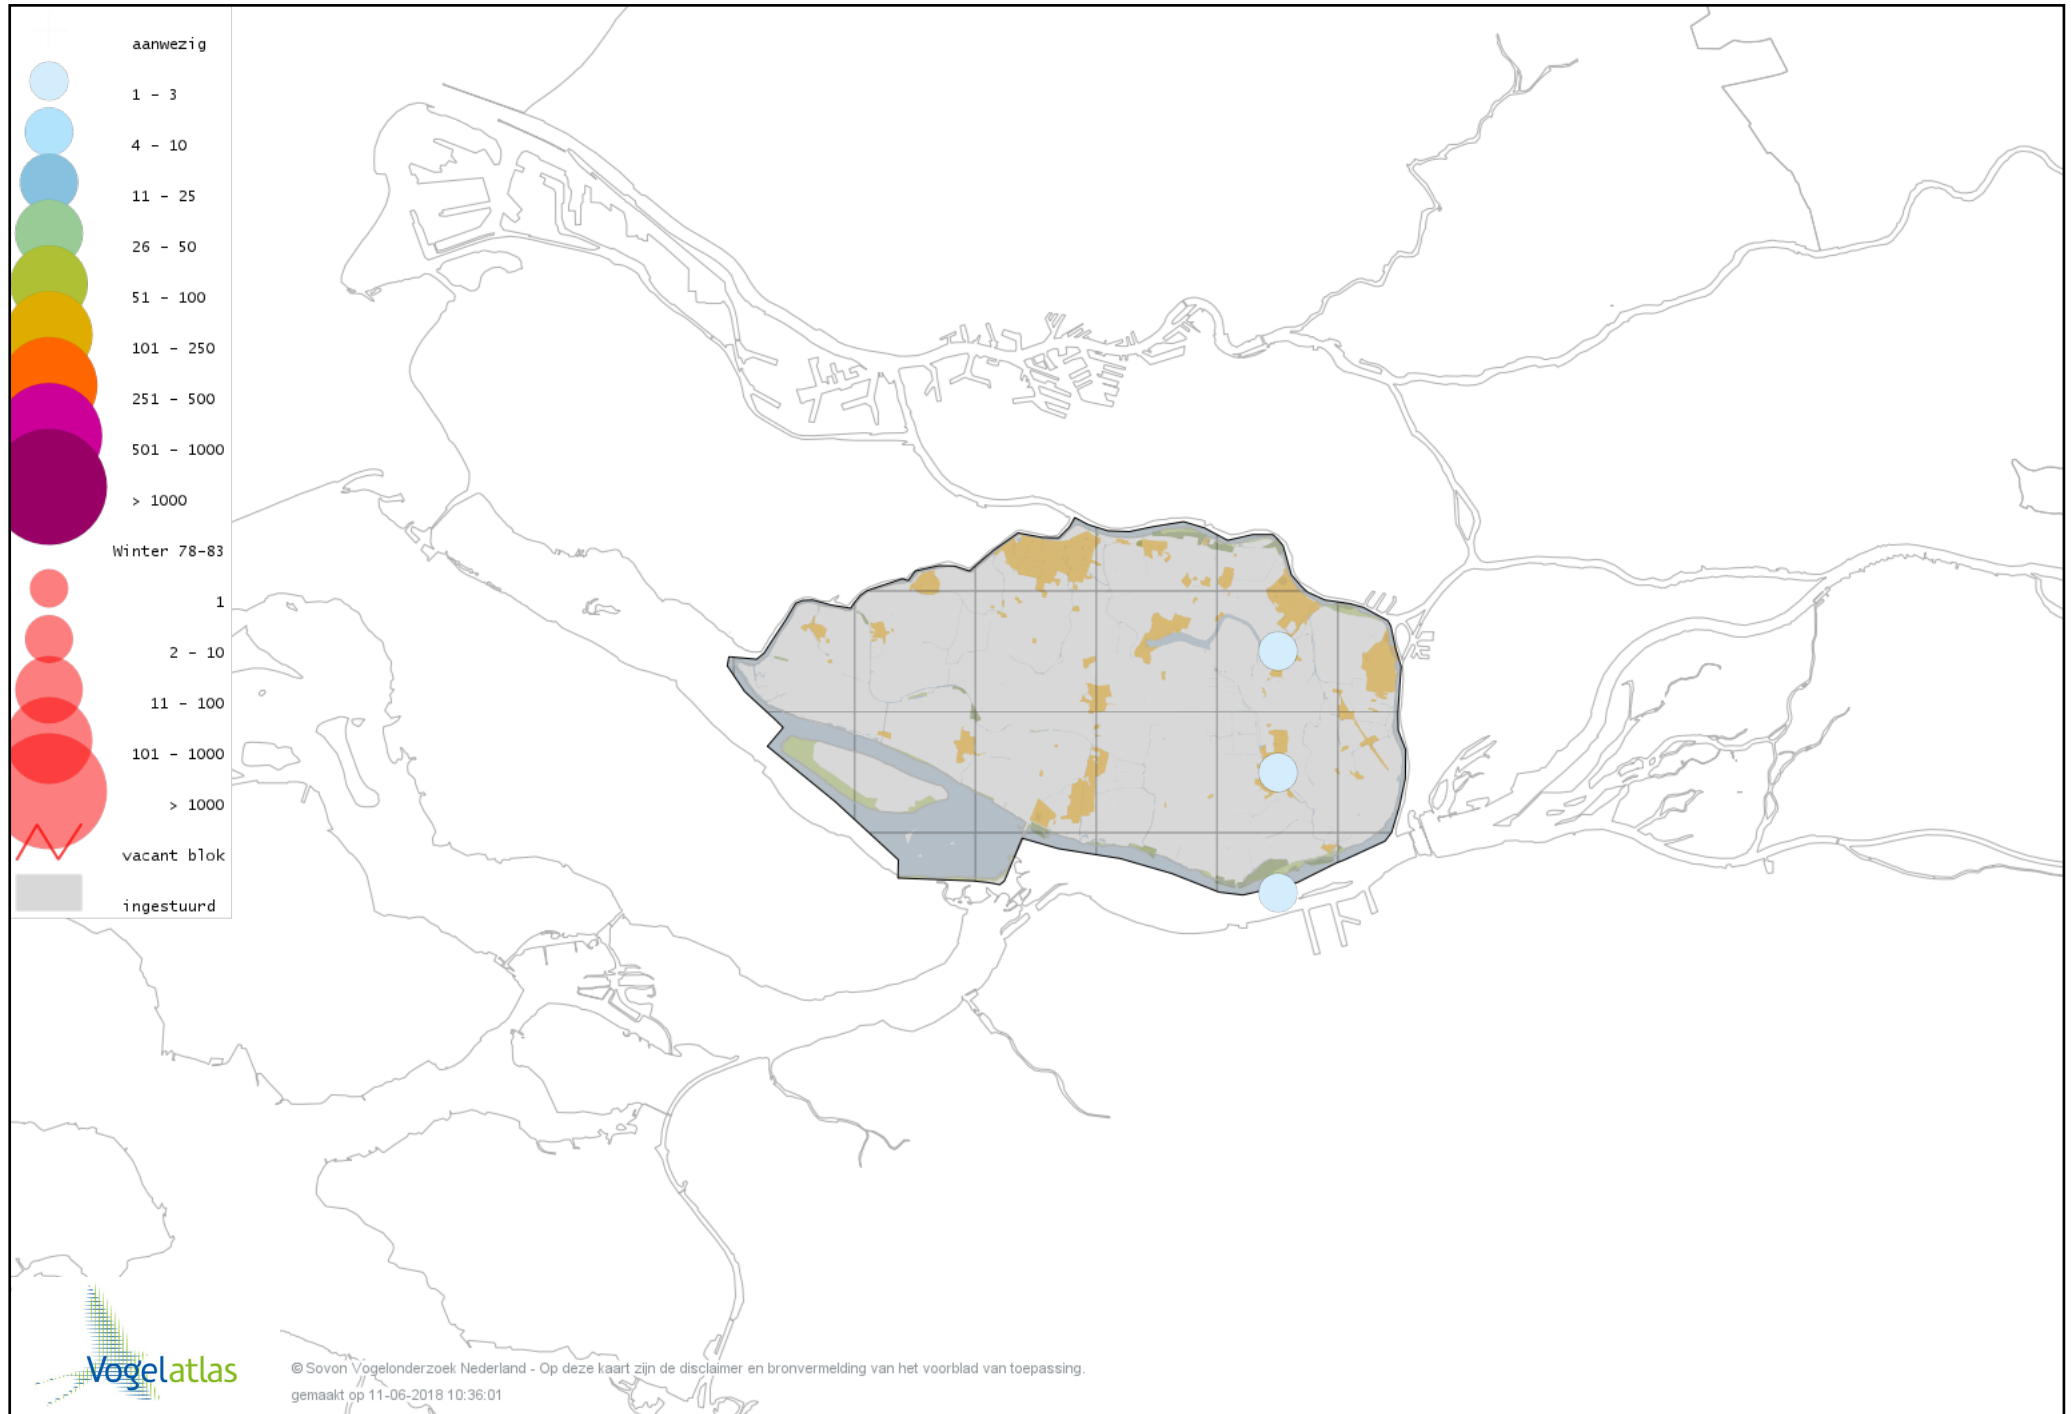

Voorlopige verspreidingskaart Aalscholver winter

Voorlopige verspreidingskaart Grote Aalscholver winter

Voorlopige verspreidingskaart Roerdomp winter

Voorlopige verspreidingskaart Koereiger winter

Voorlopige verspreidingskaart Kleine Zilverreiger winter

Voorlopige verspreidingskaart Grote Zilverreiger winter

Voorlopige verspreidingskaart Blauwe Reiger winter

Voorlopige verspreidingskaart Purperreiger winter

Voorlopige verspreidingskaart Ooievaar winter

Voorlopige verspreidingskaart Heilige Ibis winter

Voorlopige verspreidingskaart Lepelaar winter

Voorlopige verspreidingskaart Chileense Flamingo winter

Voorlopige verspreidingskaart Dodaars winter

Voorlopige verspreidingskaart Fuut winter

Voorlopige verspreidingskaart Kuifduiker winter