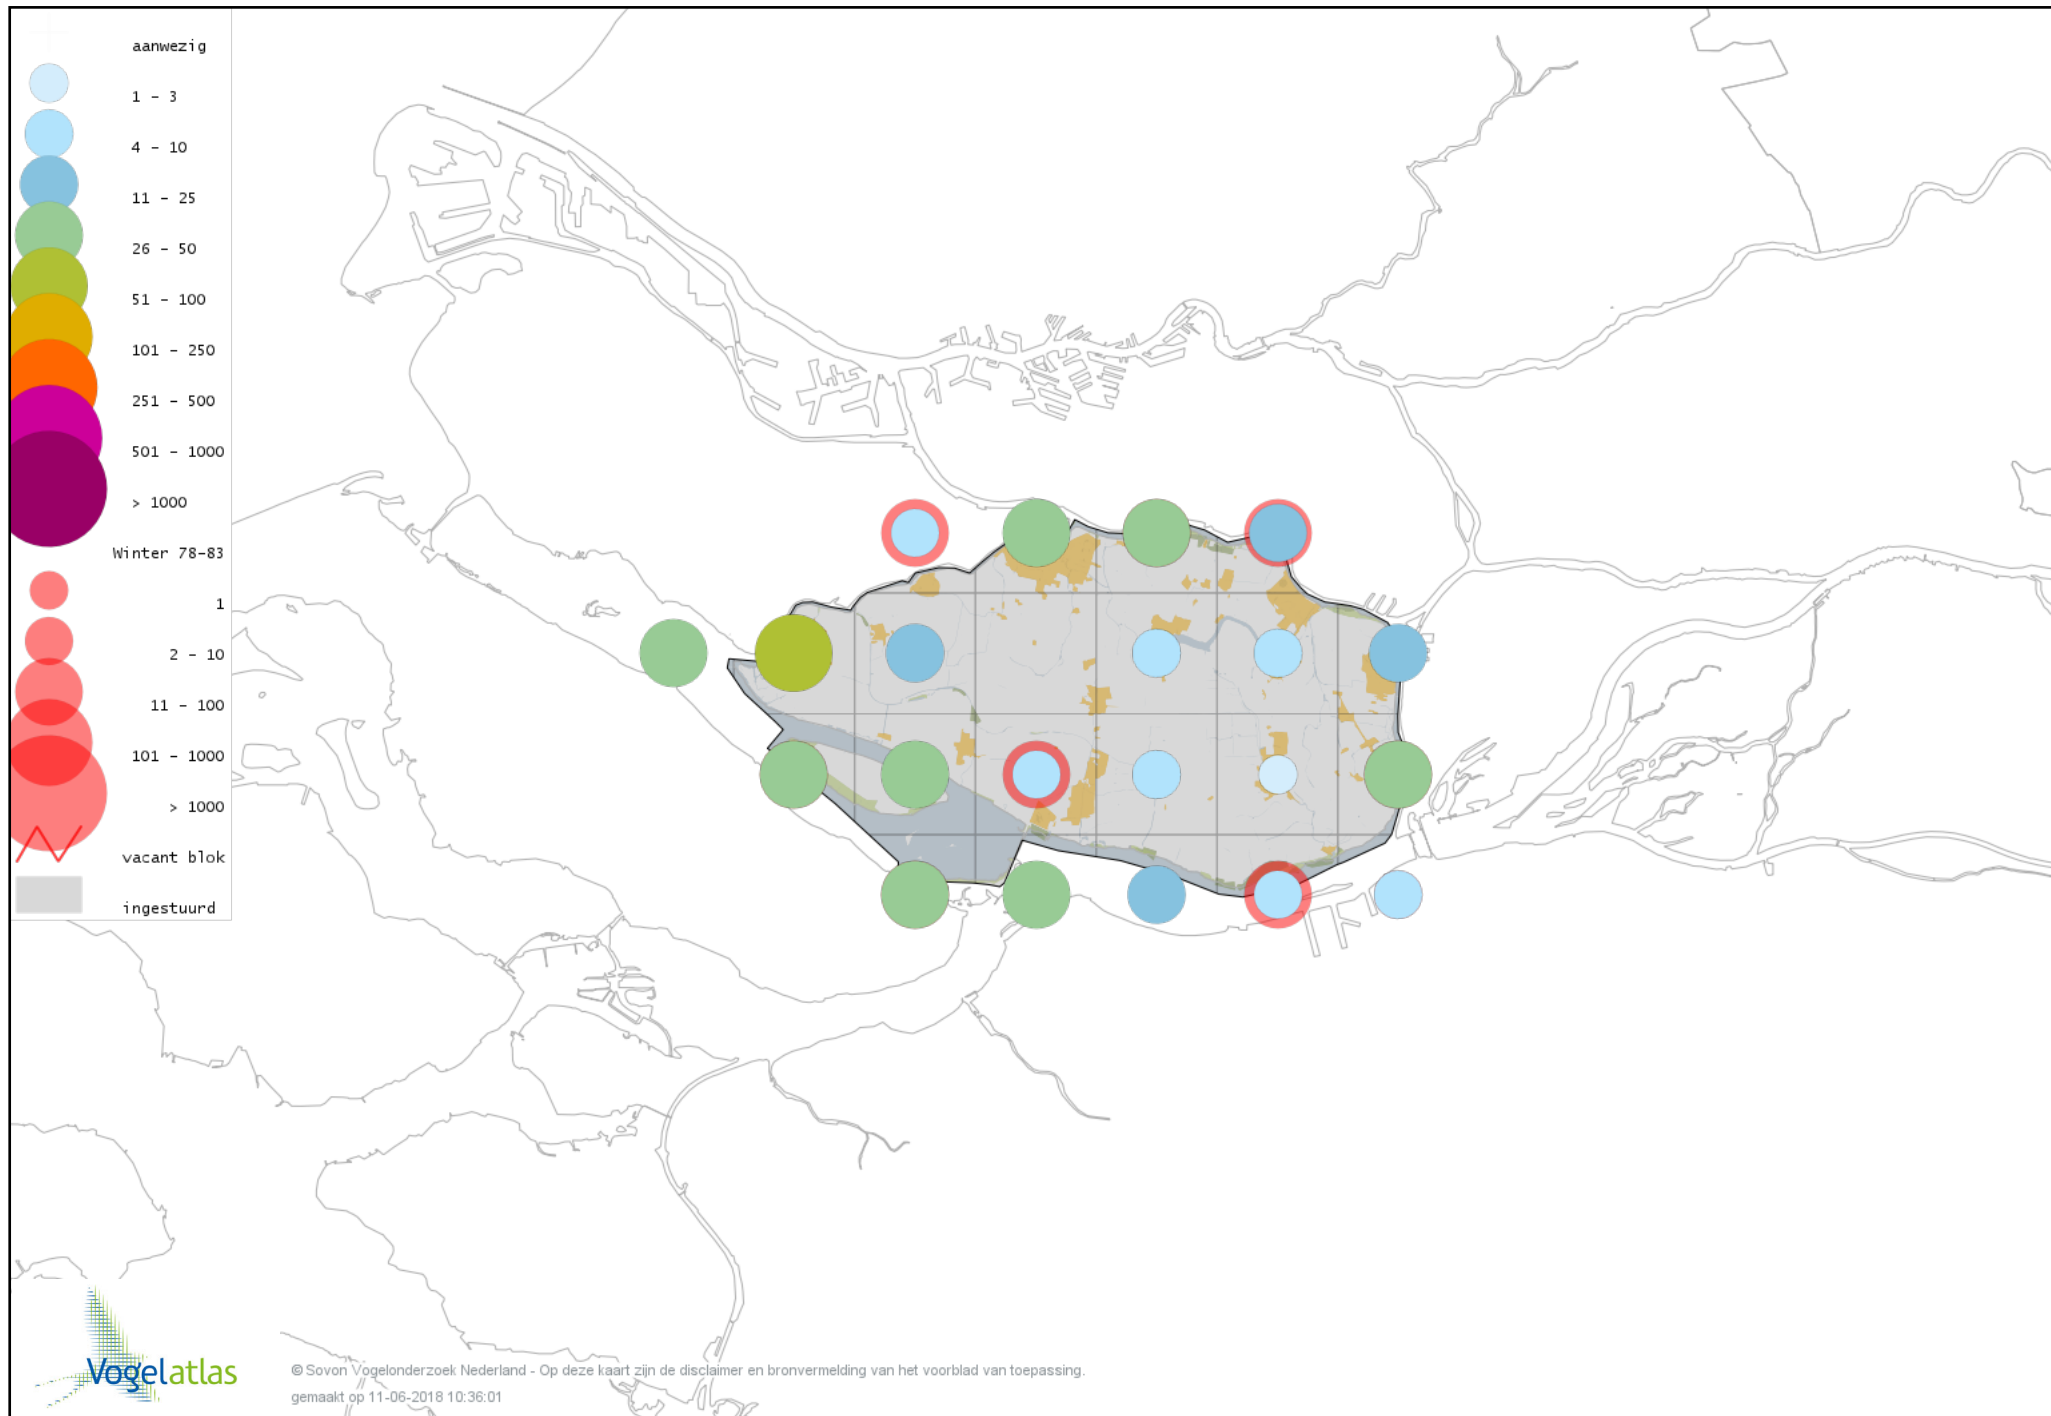

Voorlopige verspreidingskaart Aalscholver winter

Voorlopige verspreidingskaart Grote Aalscholver winter

Voorlopige verspreidingskaart Roerdomp winter

Voorlopige verspreidingskaart Koereiger winter

Voorlopige verspreidingskaart Kleine Zilverreiger winter

Voorlopige verspreidingskaart Grote Zilverreiger winter

Voorlopige verspreidingskaart Blauwe Reiger winter

Voorlopige verspreidingskaart Purperreiger winter

Voorlopige verspreidingskaart Ooievaar winter

Voorlopige verspreidingskaart Heilige Ibis winter

Voorlopige verspreidingskaart Lepelaar winter

Voorlopige verspreidingskaart Chileense Flamingo winter

Voorlopige verspreidingskaart Dodaars winter

Voorlopige verspreidingskaart Fuut winter

Voorlopige verspreidingskaart Kuifduiker winter