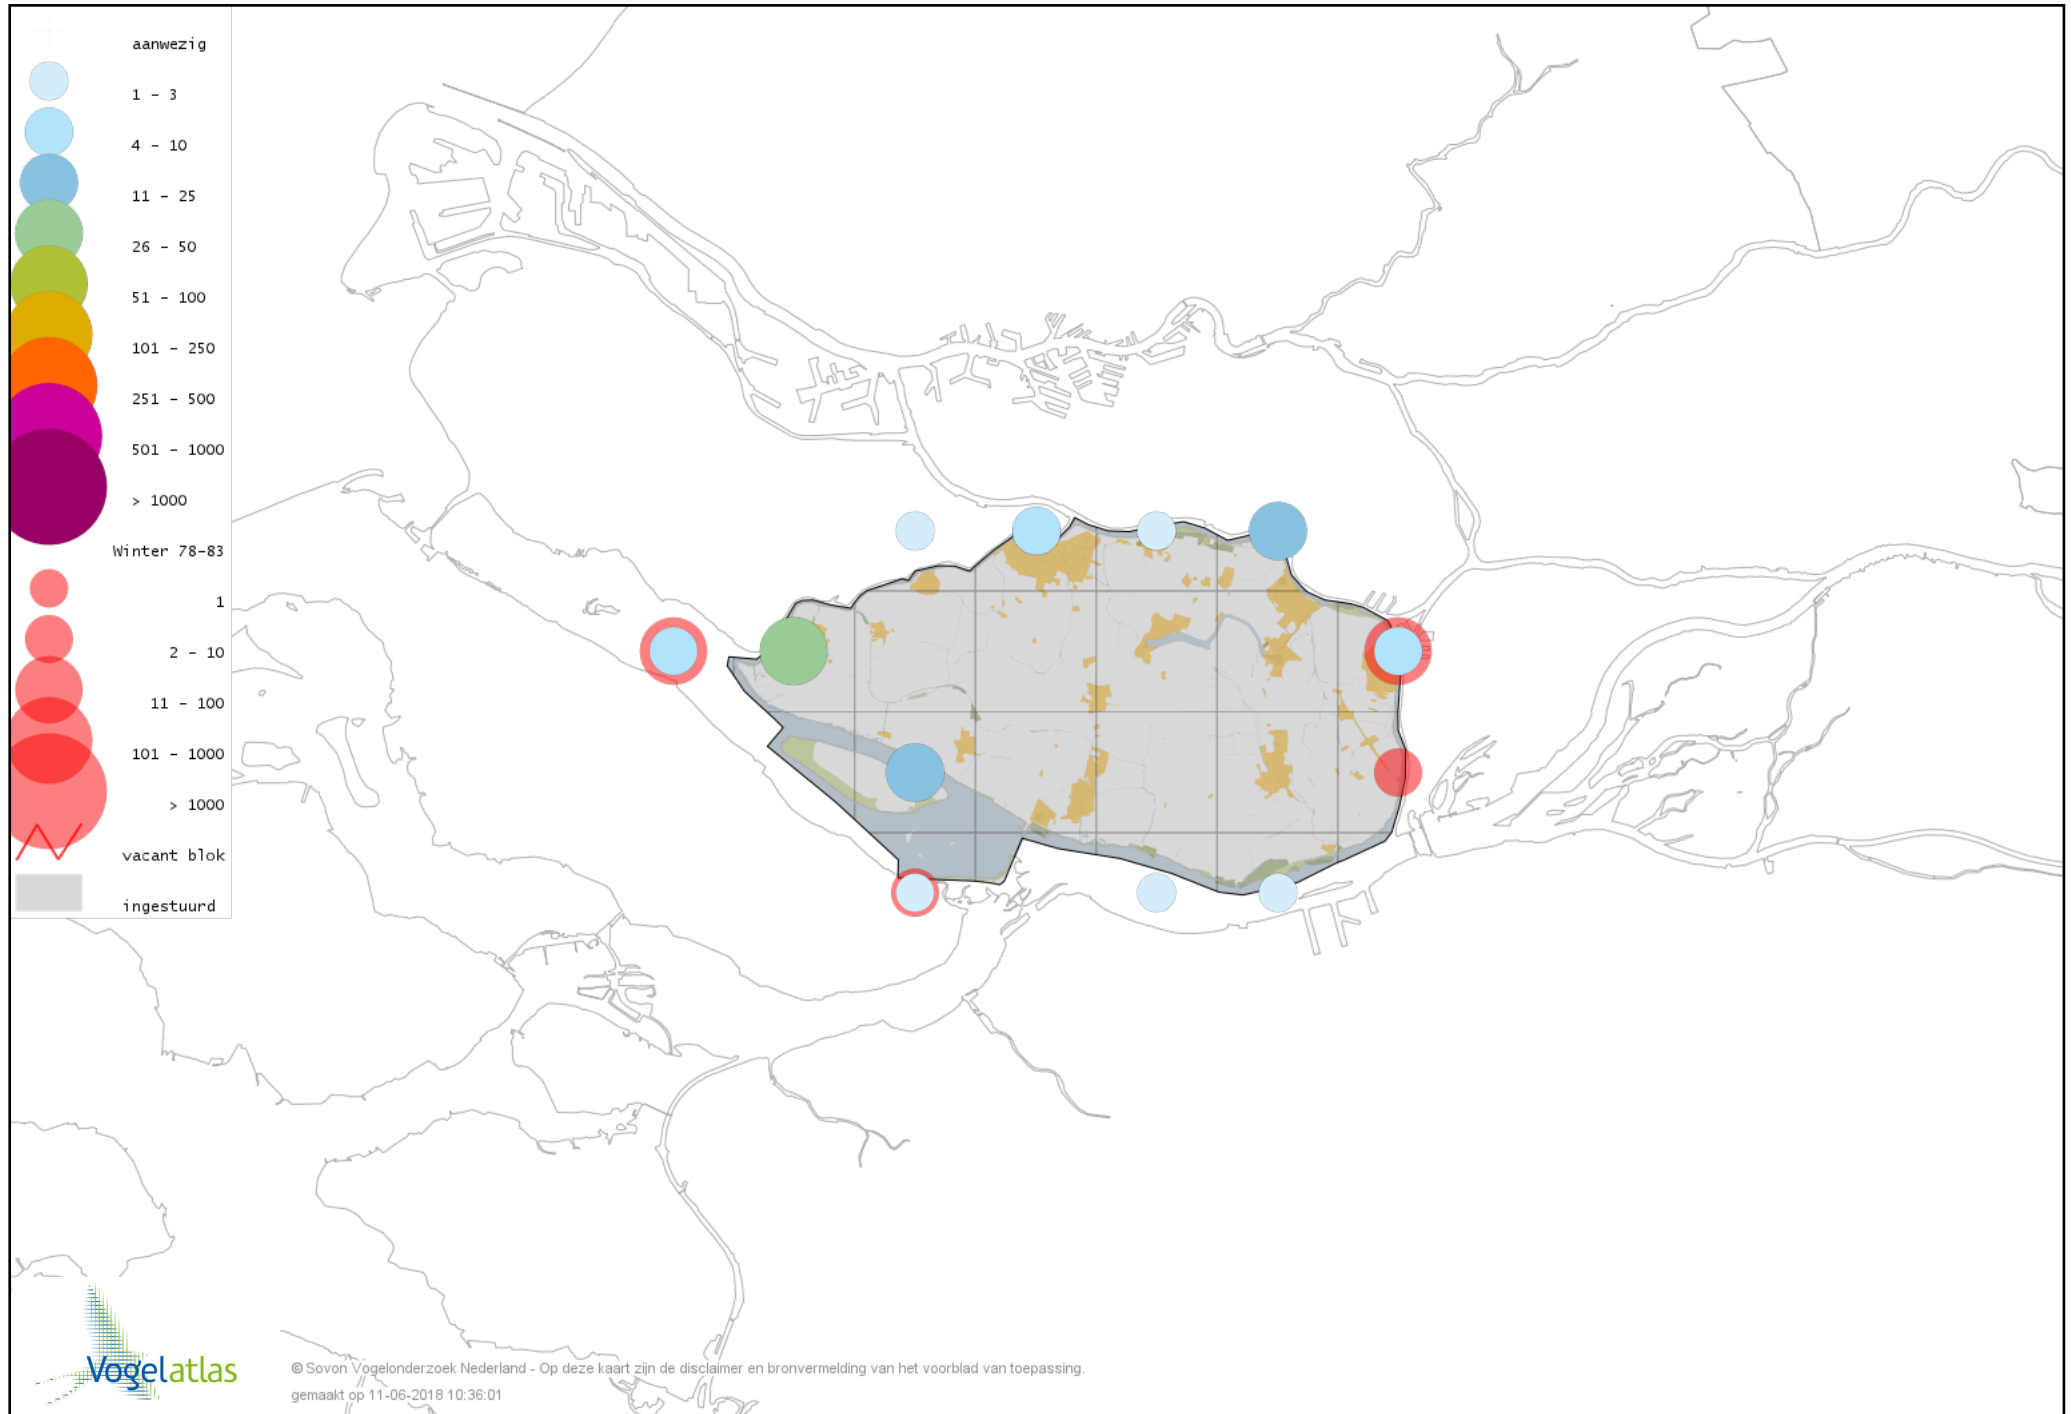

Voorlopige verspreidingskaart Beardman winter