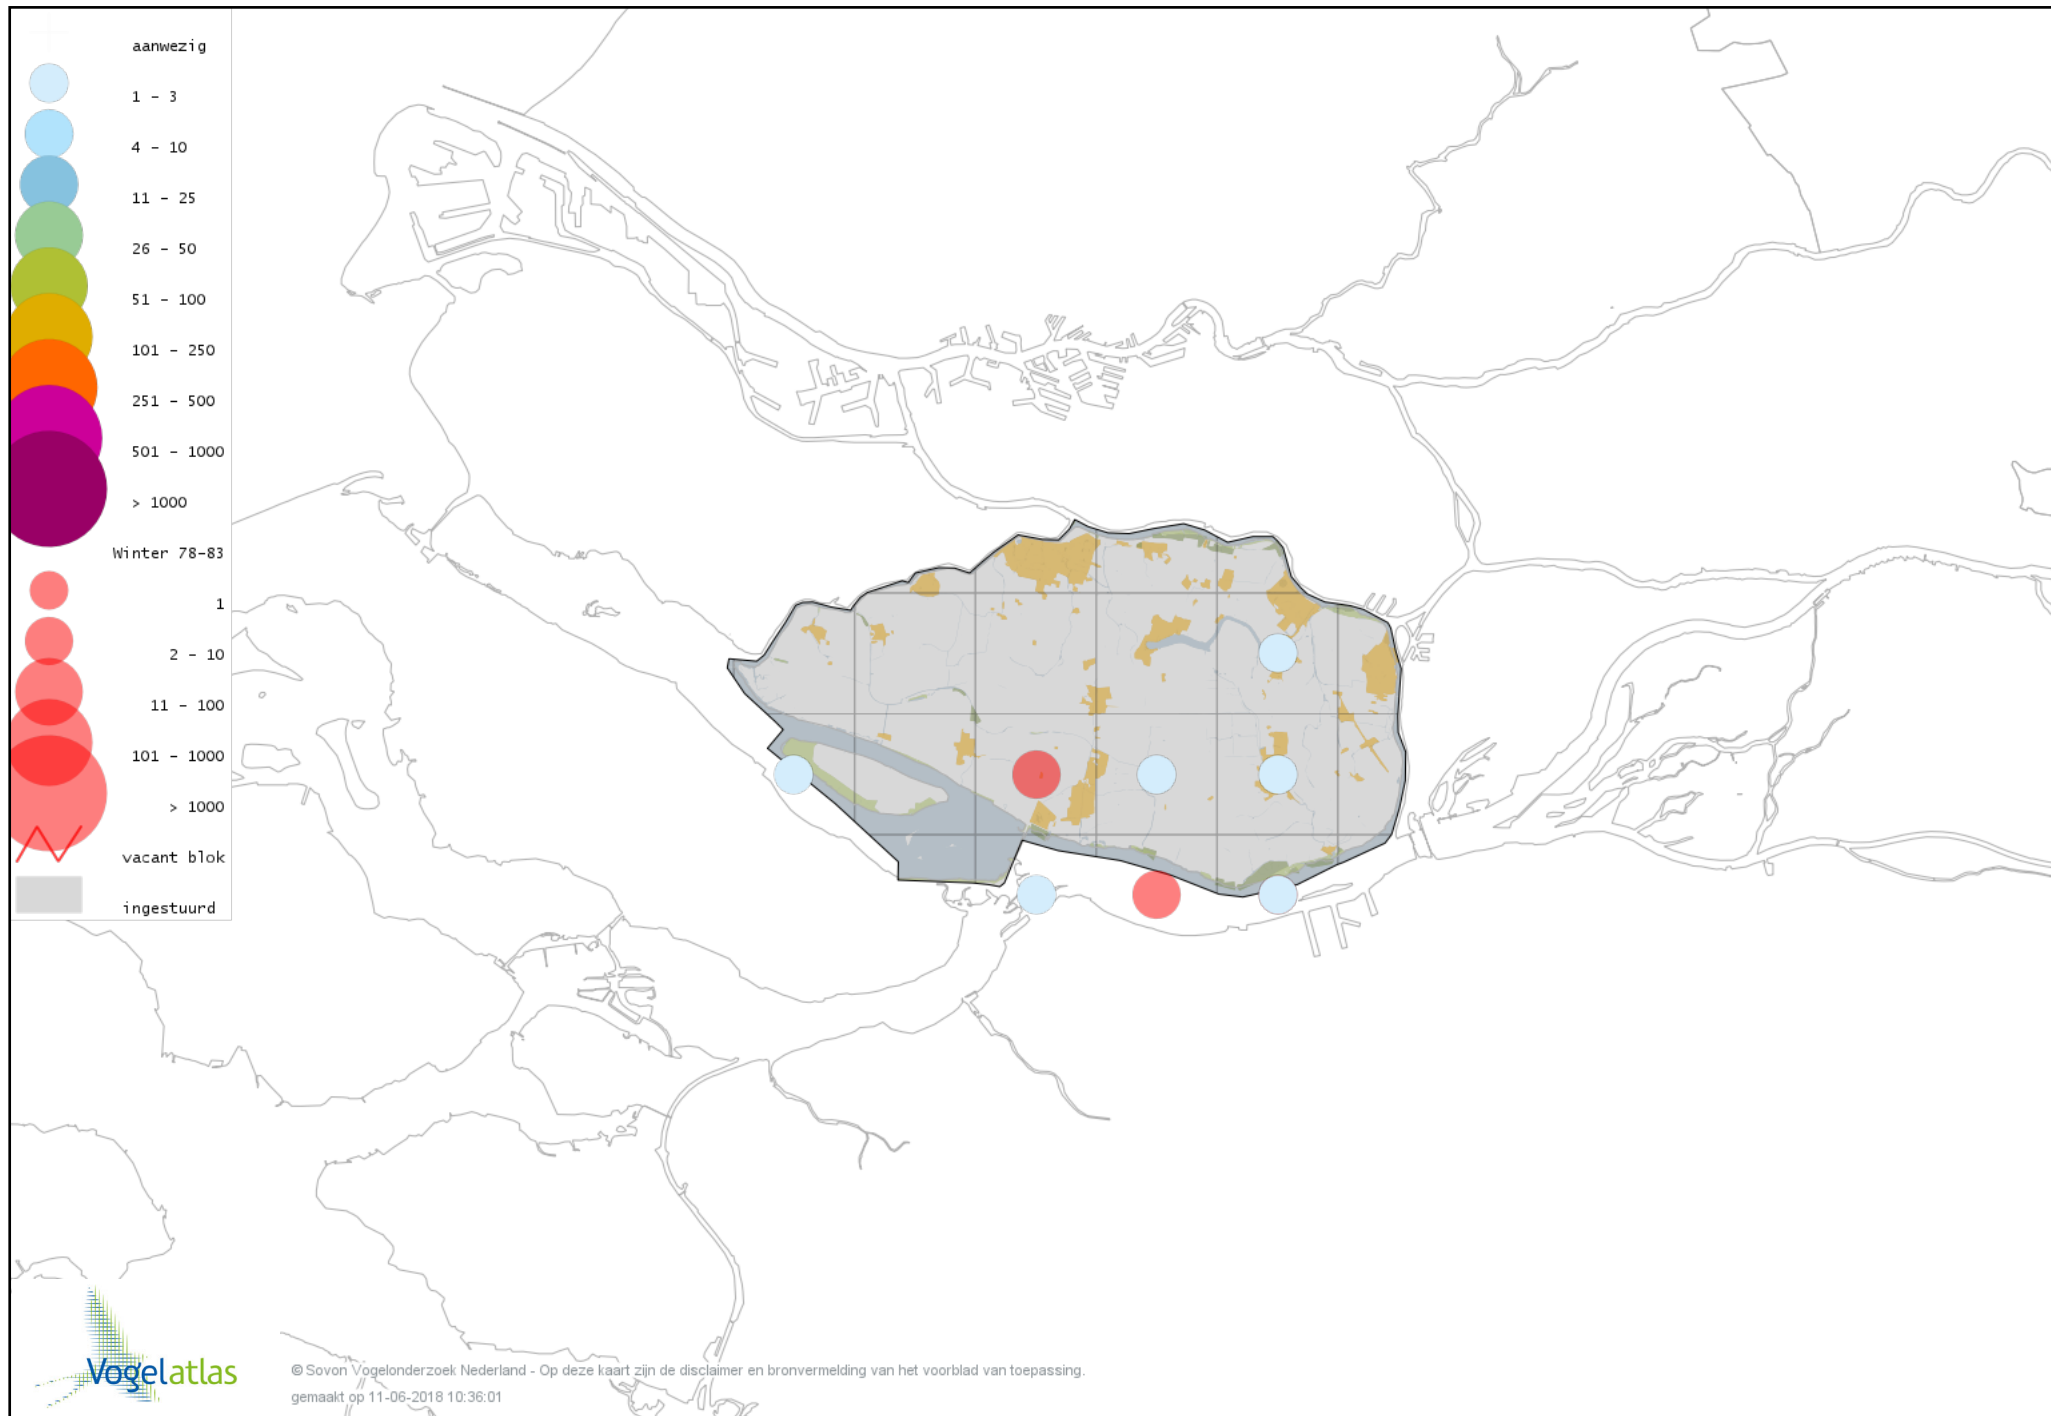

De kleurtint (blauw) is de beste referentie voor de tot nu toe waargenomen aantalsklasse.

De stipgrootte is relatief. Vergelijk daarvoor de atlasblok grootte van de legenda met die van het kaartbeeld.

Voorlopige verspreidingskaart Knobbelzwaan winter

Voorlopige verspreidingskaart Zwarte Zwaan winter

Voorlopige verspreidingskaart Kleine Zwaan winter

Voorlopige verspreidingskaart Wilde Zwaan winter

Voorlopige verspreidingskaart Indische Gans winter

Voorlopige verspreidingskaart Sneeuwgans winter

Voorlopige verspreidingskaart Ross` Gans winter

Voorlopige verspreidingskaart Keizergans winter

Voorlopige verspreidingskaart Knobbelgans (Chinese) winter

Voorlopige verspreidingskaart Toendrarietgans winter