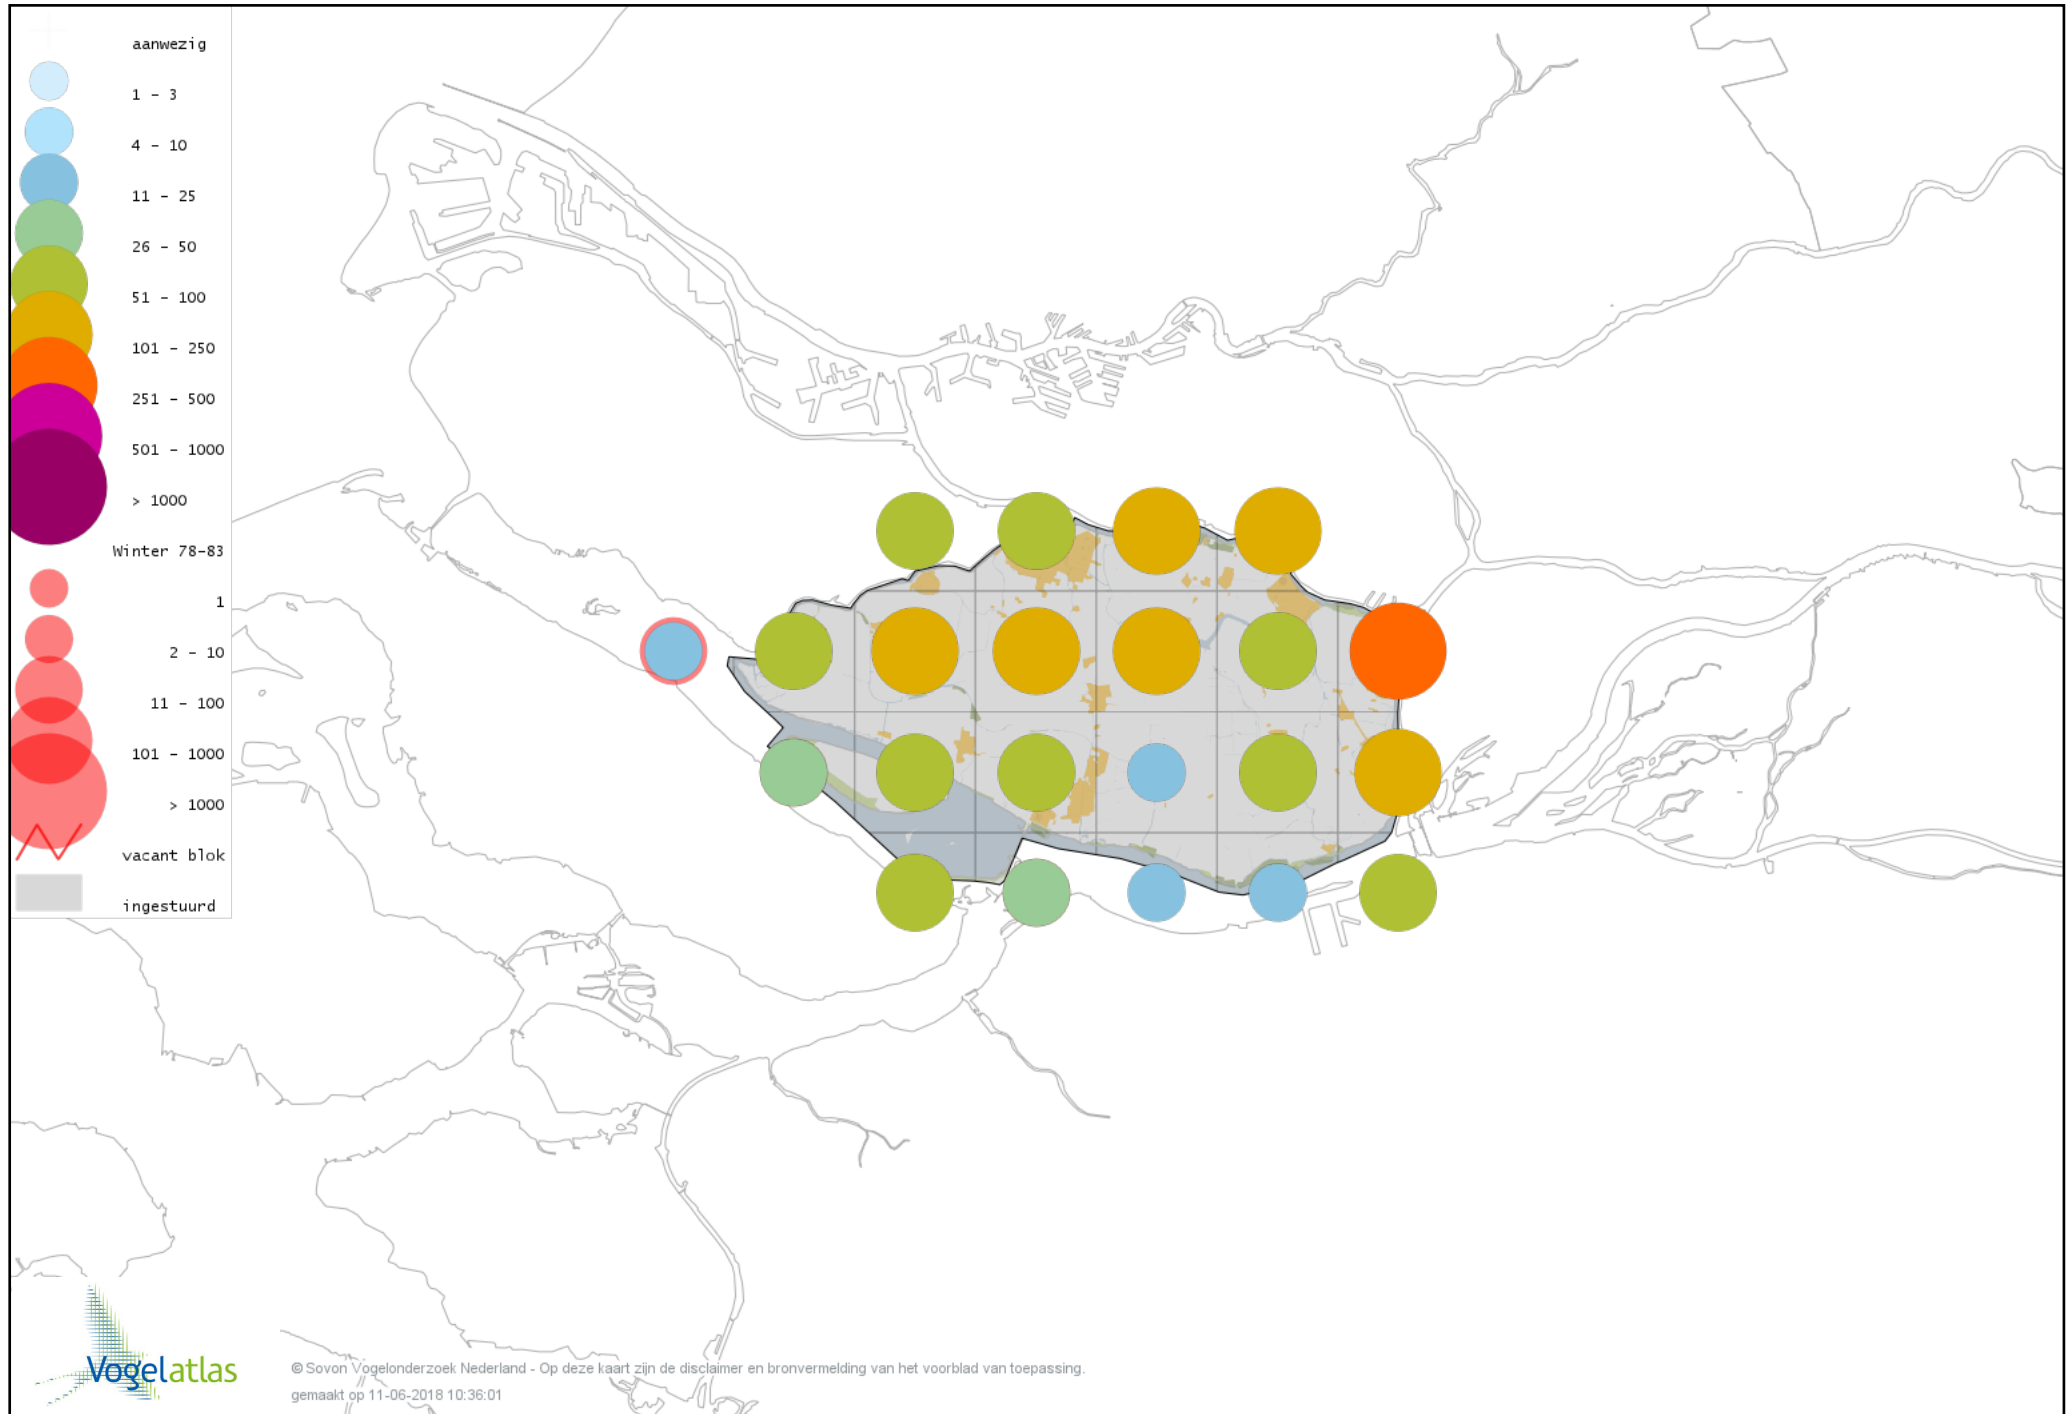

Voorlopige verspreidingskaart Turkse Tortel winter