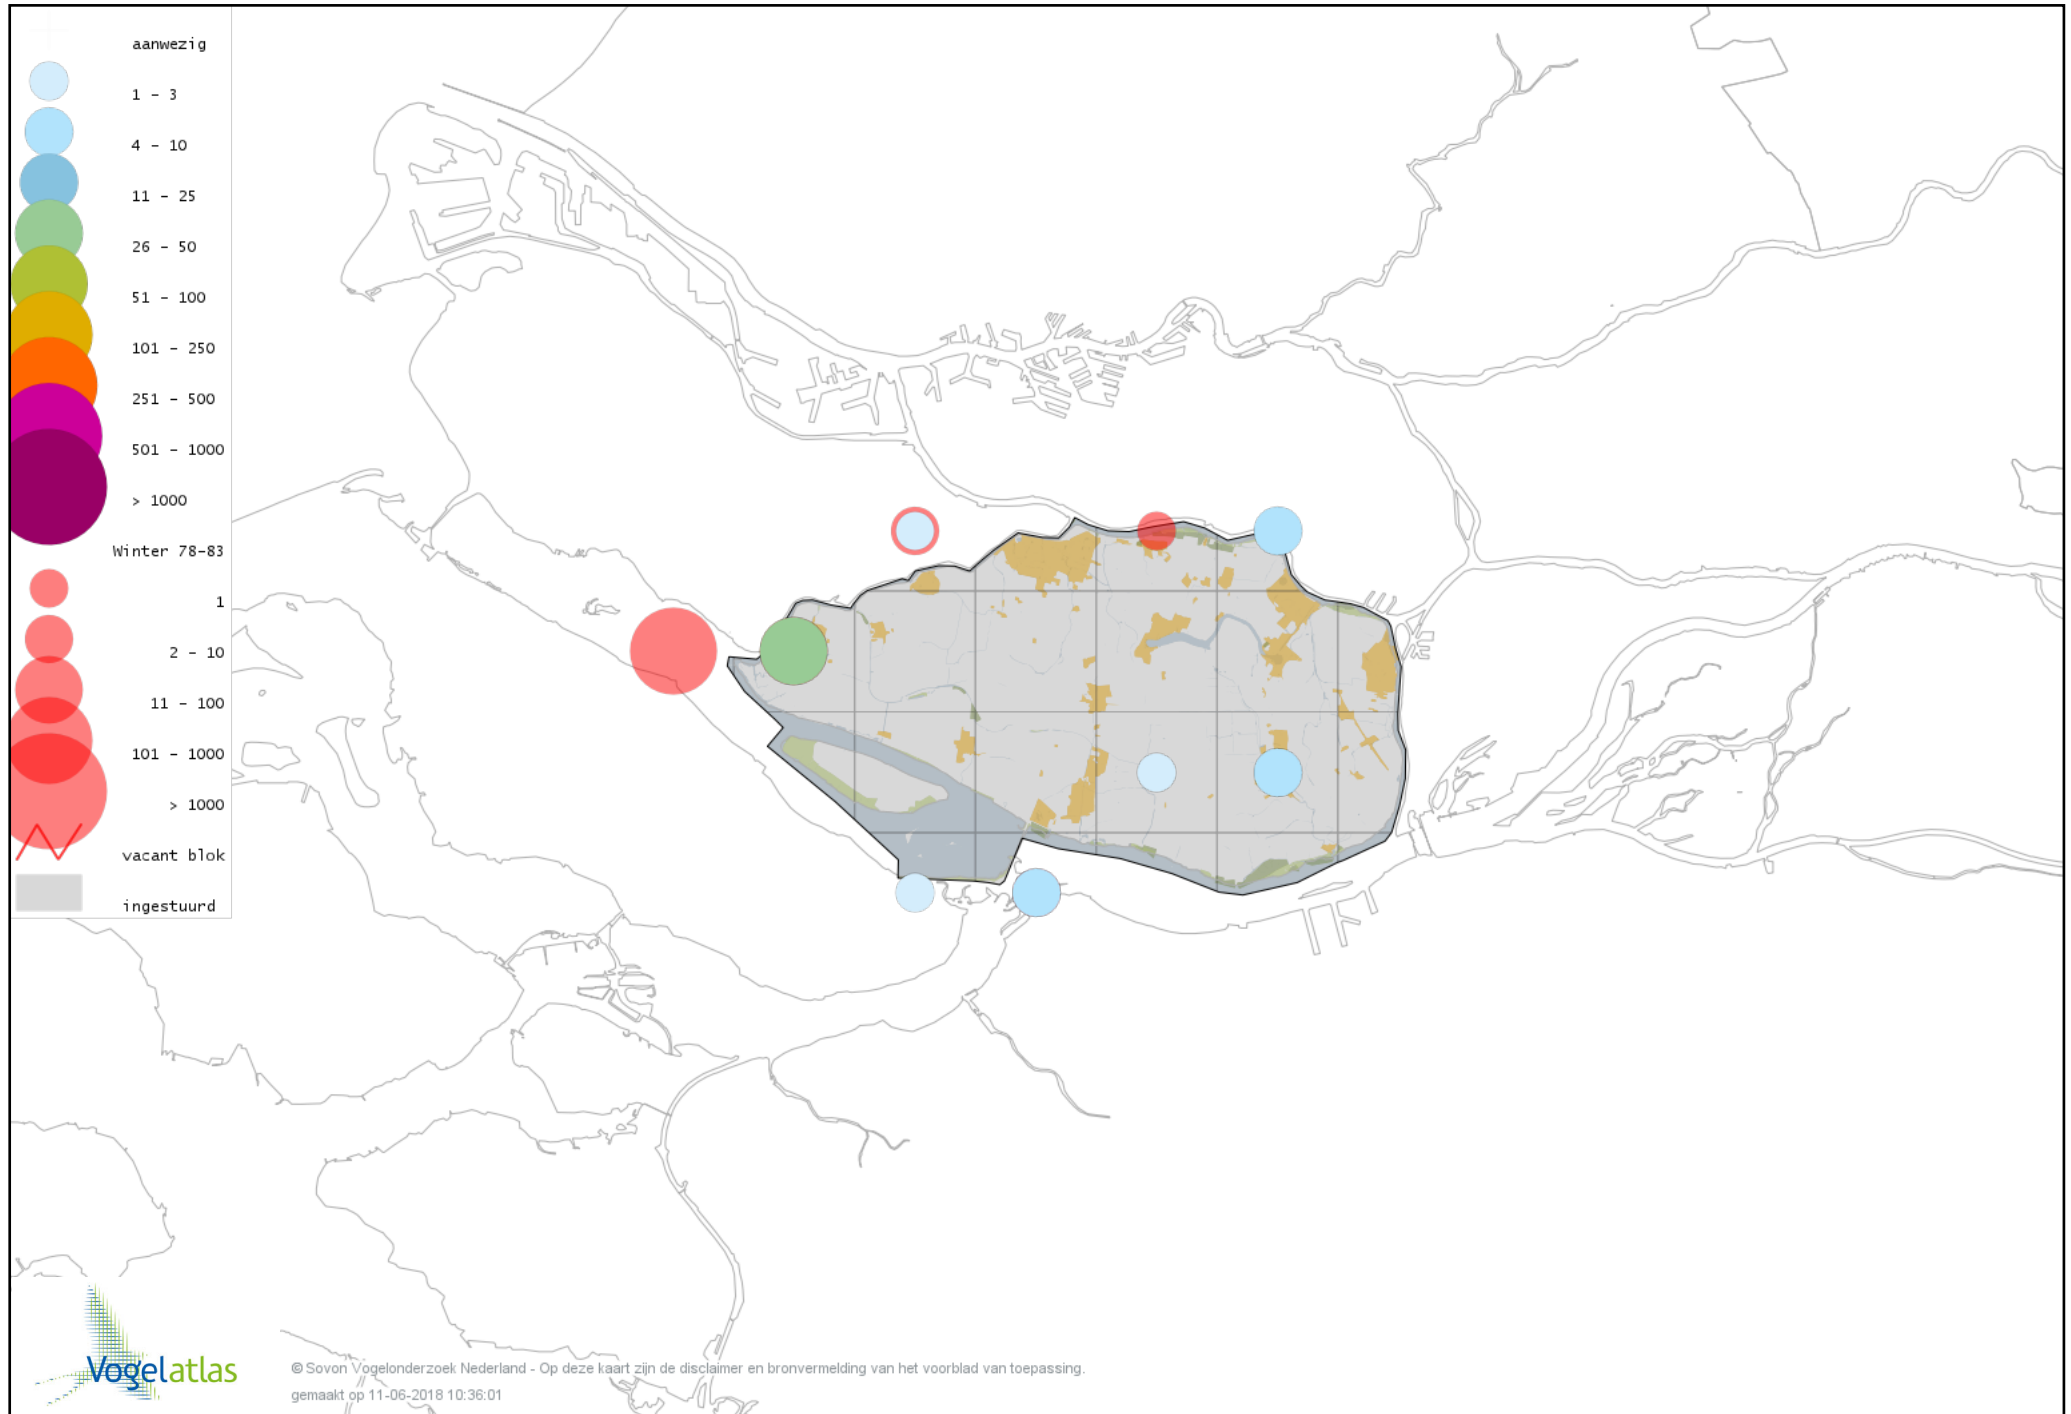

Voorlopige verspreidingskaart Kraanvogel winter

Voorlopige verspreidingskaart Scholekster winter

Voorlopige verspreidingskaart Kluut winter

Voorlopige verspreidingskaart Bontbekplevier winter

Voorlopige verspreidingskaart Goudplevier winter

Voorlopige verspreidingskaart Zilverplevier winter

Voorlopige verspreidingskaart Kievit winter

Voorlopige verspreidingskaart Drieteenstrandloper winter

Voorlopige verspreidingskaart Bonte Strandloper winter

Voorlopige verspreidingskaart Kemphaan winter

Voorlopige verspreidingskaart Bokje winter

Voorlopige verspreidingskaart Watersnip winter

Voorlopige verspreidingskaart Houtsnip winter

Voorlopige verspreidingskaart Grutto winter

Voorlopige verspreidingskaart Rosse Grutto winter

Voorlopige verspreidingskaart Wulp winter

Voorlopige verspreidingskaart Oeverloper winter

Voorlopige verspreidingskaart Witgat winter

Voorlopige verspreidingskaart Zwarte Ruiter winter