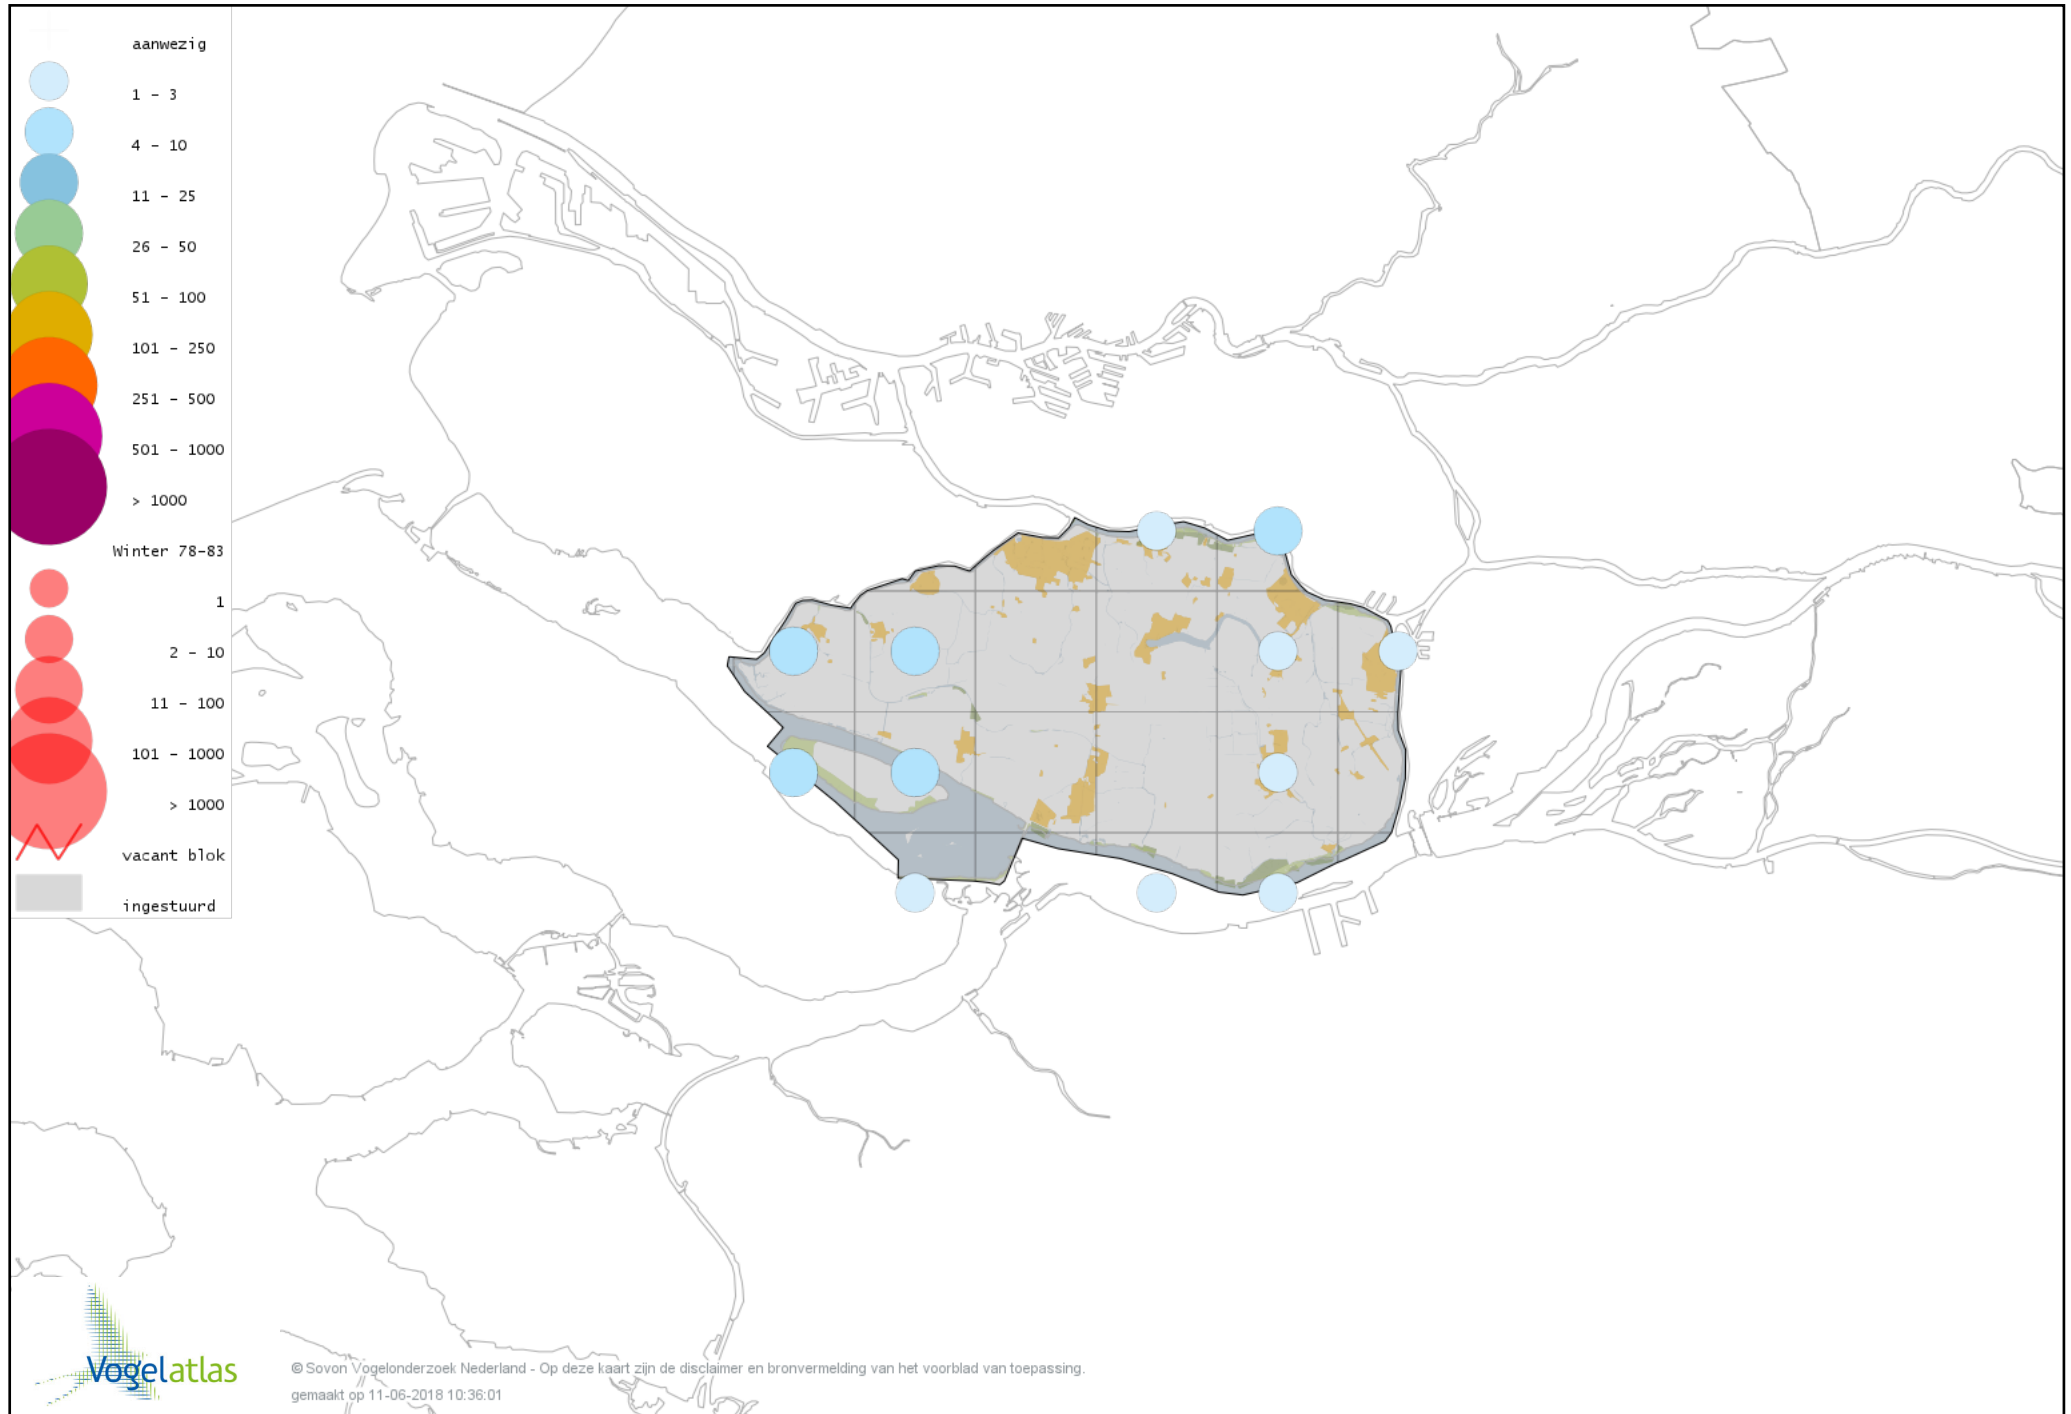

Voorlopige verspreidingskaart Winterkoning winter

Voorlopige verspreidingskaart Spreeuw winter

Voorlopige verspreidingskaart Merel winter

Voorlopige verspreidingskaart Kramsvogel winter

Voorlopige verspreidingskaart Zanglijster winter

Voorlopige verspreidingskaart Koperwiek winter

Voorlopige verspreidingskaart Grote Lijster winter

Voorlopige verspreidingskaart Roodborst winter

Voorlopige verspreidingskaart Zwarte Roodstaart winter

Voorlopige verspreidingskaart Roodborsttapuit winter