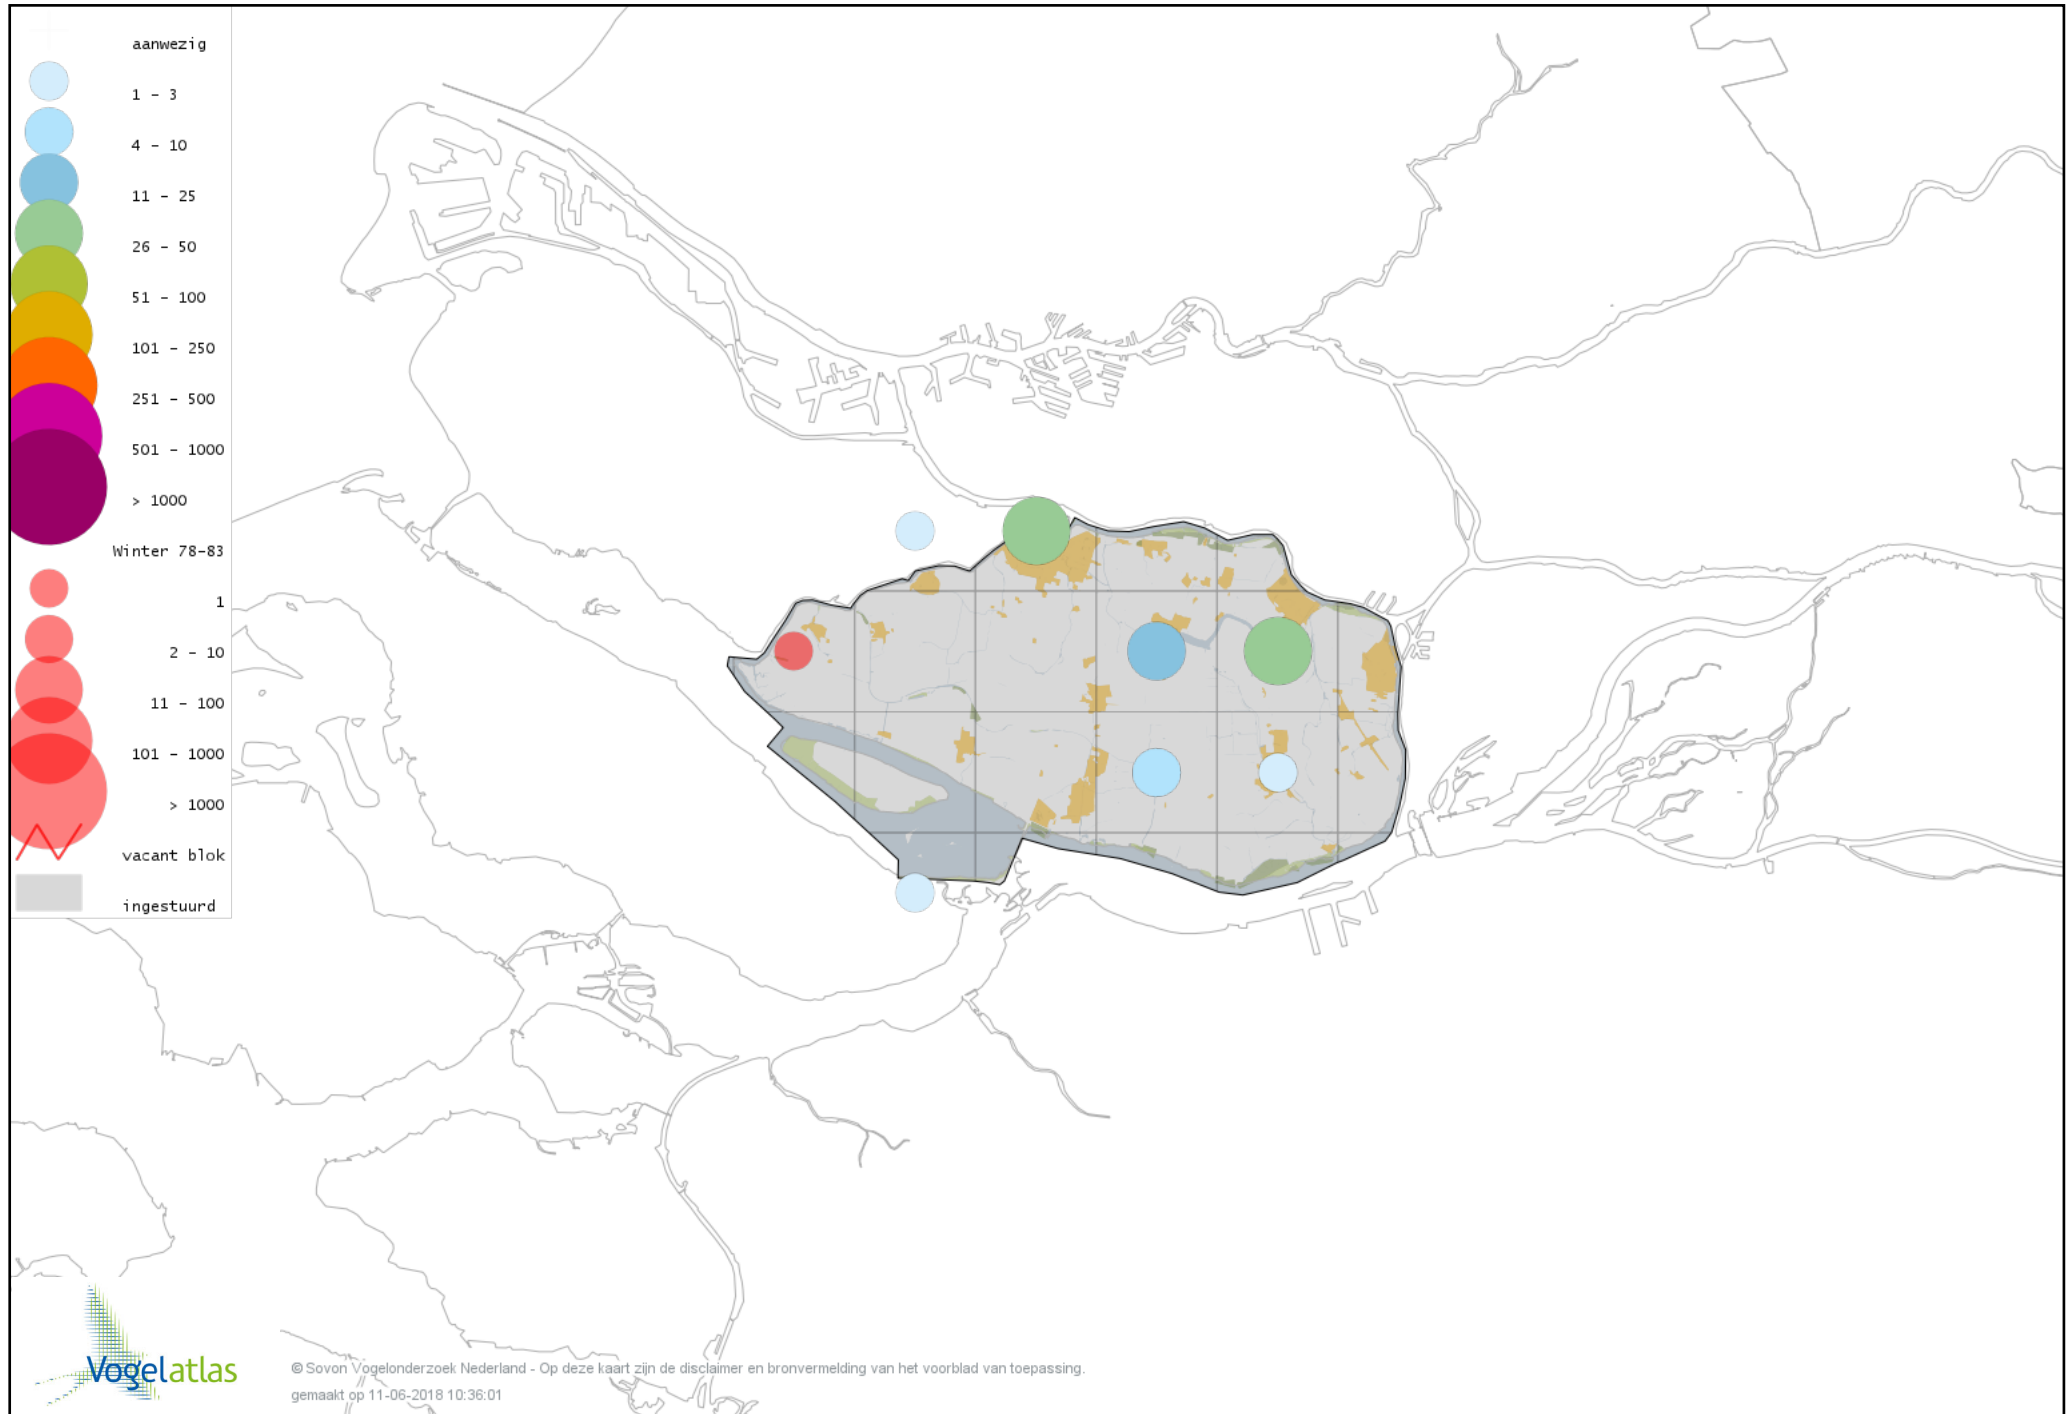

De kleurtint (blauw) is de beste referentie voor de tot nu toe waargenomen aantalsklasse.

De stipgrootte is relatief. Vergelijk daarvoor de atlasblok grootte van de legenda met die van het kaartbeeld.

Voorlopige verspreidingskaart Knobbelzwaan winter

Voorlopige verspreidingskaart Zwarte Zwaan winter

Voorlopige verspreidingskaart Kleine Zwaan winter

Voorlopige verspreidingskaart Wilde Zwaan winter

Voorlopige verspreidingskaart Indische Gans winter

Voorlopige verspreidingskaart Sneeuwgans winter

Voorlopige verspreidingskaart Ross` Gans winter

Voorlopige verspreidingskaart Keizergans winter

Voorlopige verspreidingskaart Knobbelgans (Chinese) winter

Voorlopige verspreidingskaart Toendrarietgans winter