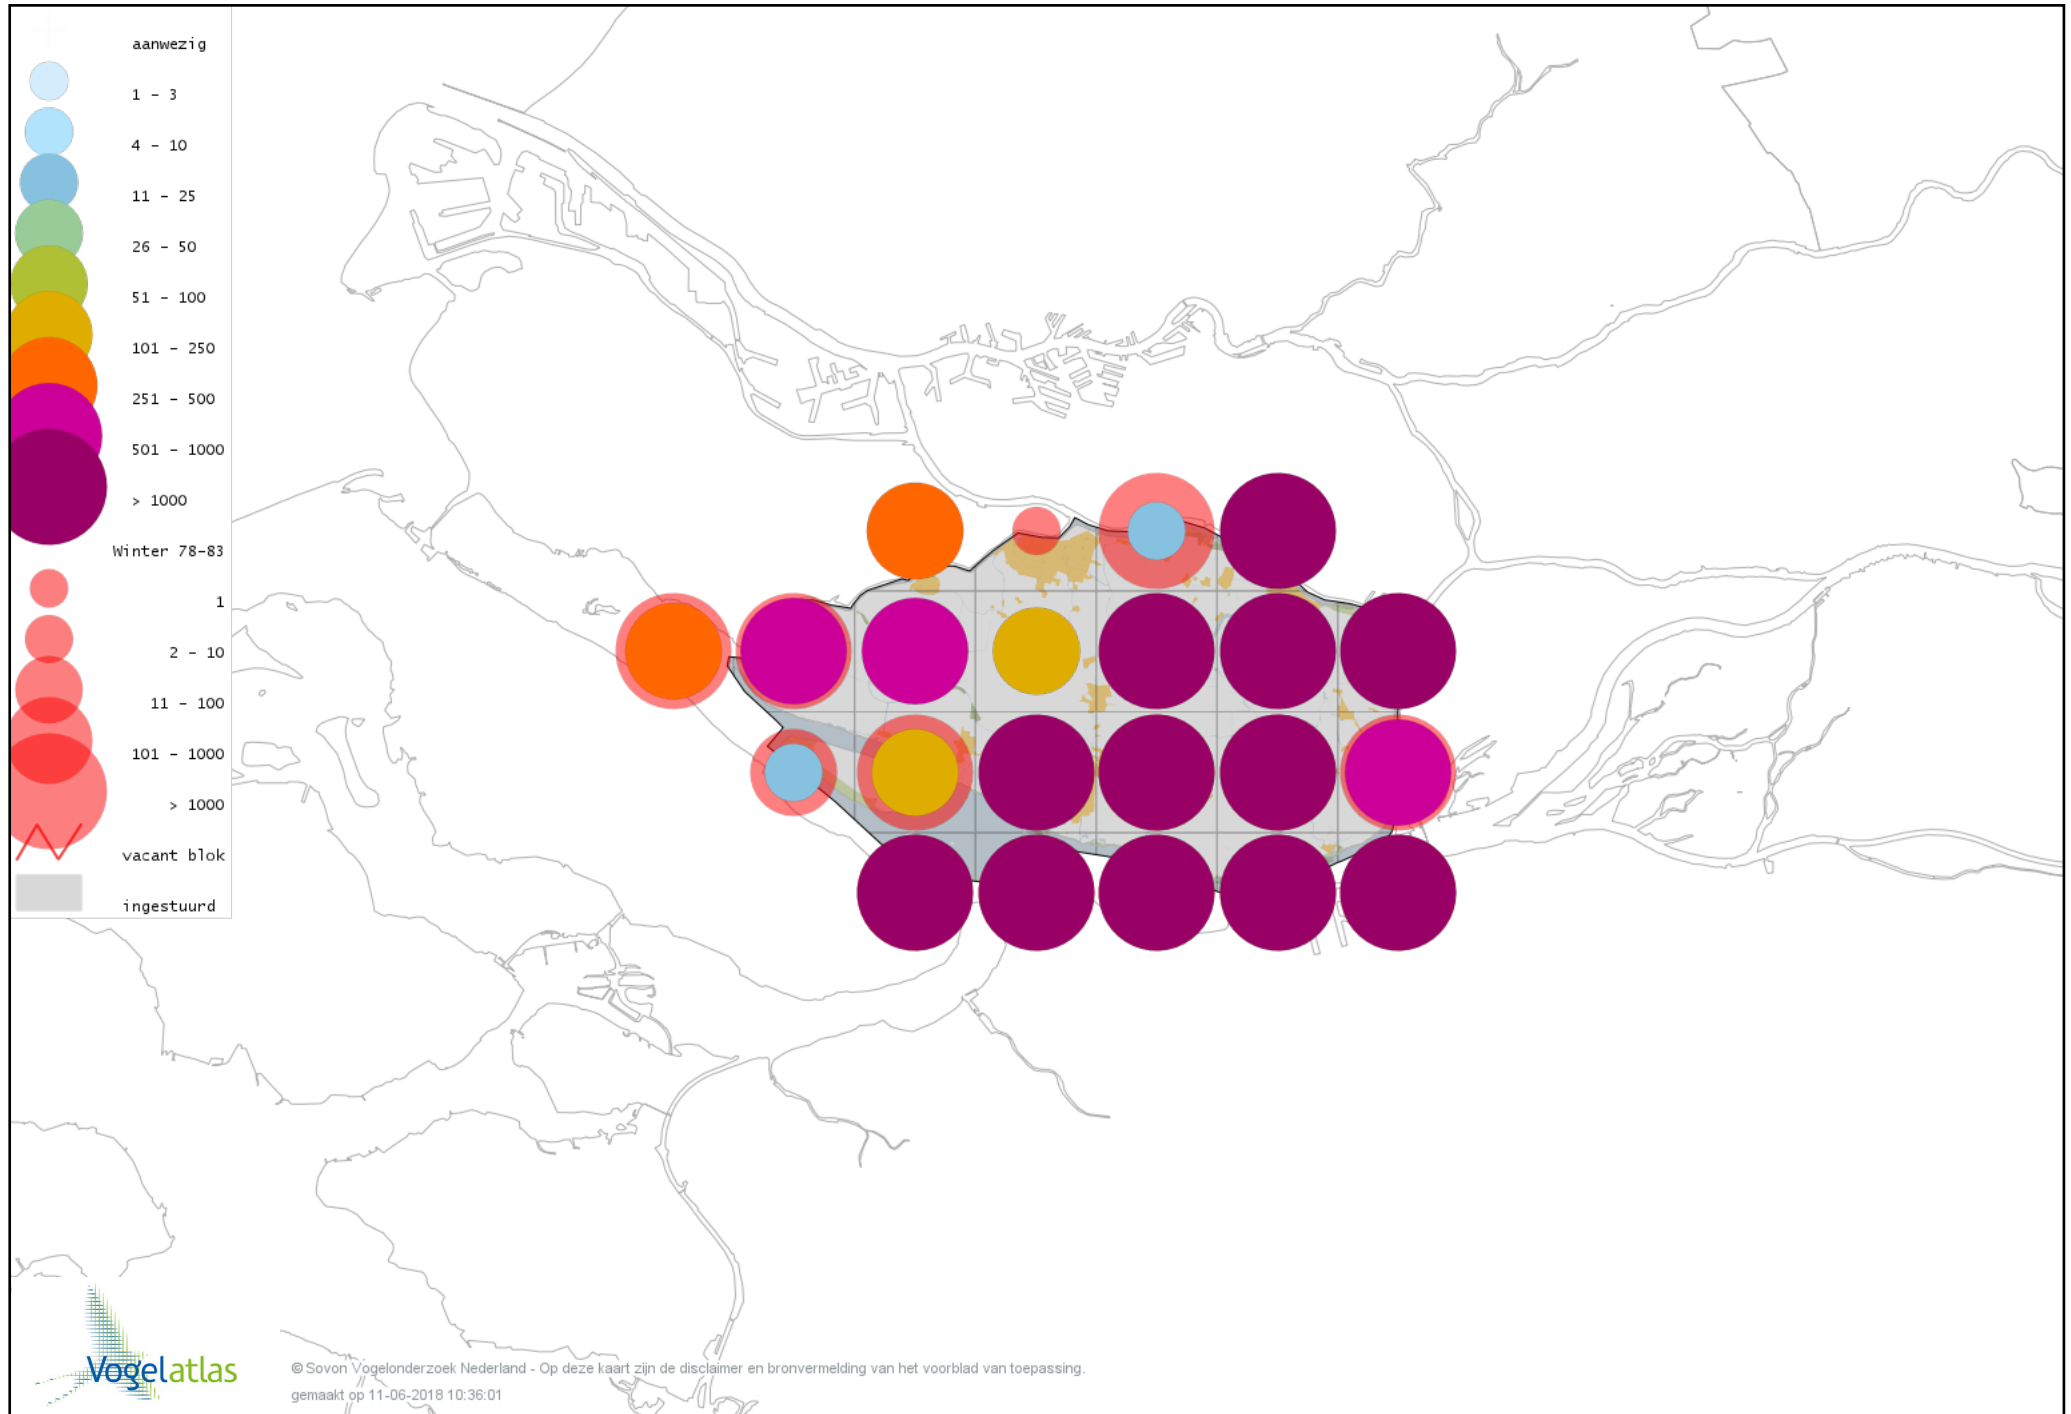

Voorlopige verspreidingskaart Ross` Gans winter

Voorlopige verspreidingskaart Keizergans winter

Voorlopige verspreidingskaart Knobbelgans (Chinese) winter

Voorlopige verspreidingskaart Toendrarietgans winter

Voorlopige verspreidingskaart Kleine Rietgans winter

Voorlopige verspreidingskaart Grauwe Gans winter

Voorlopige verspreidingskaart Soepgans winter

Voorlopige verspreidingskaart Dwerggans winter

Voorlopige verspreidingskaart Kolgans winter

Voorlopige verspreidingskaart Kleine Canadese Gans (minima) winter

Voorlopige verspreidingskaart Grote Canadese Gans winter

Voorlopige verspreidingskaart Brandgans winter

Voorlopige verspreidingskaart Brandgans x Canadese Gans winter