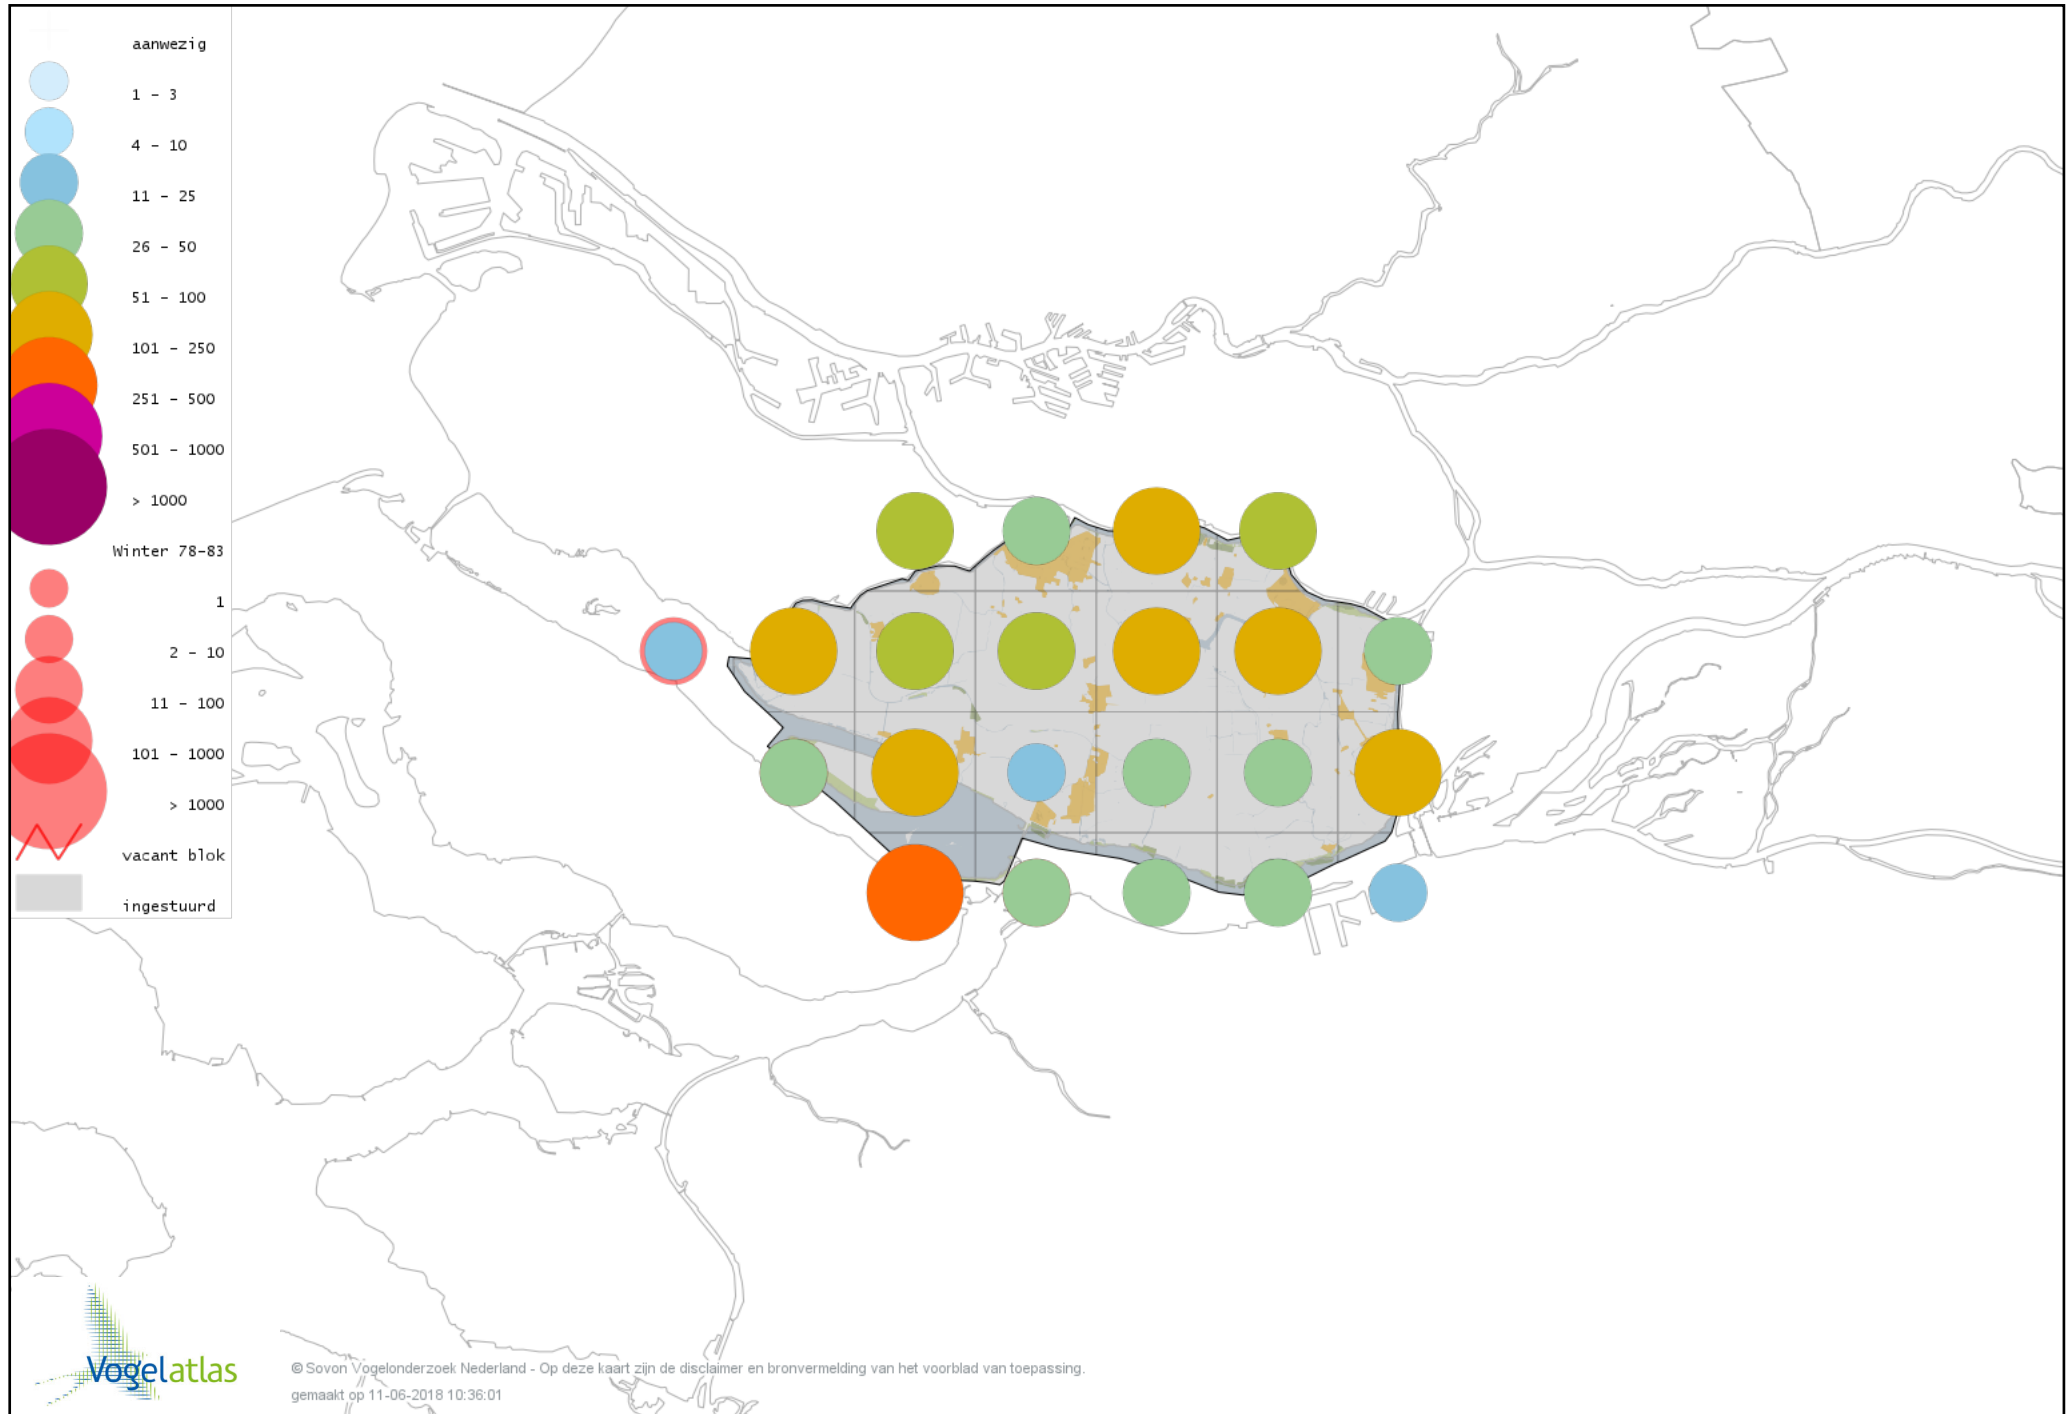

Voorlopige verspreidingskaarten Atlasproject

Bronvermelding

Deze voorlopige verspreidingskaarten zijn gebaseerd op de huidige atlastellingen, aangevuld met informatie uit de Sovon-meetnetten (Netwerk Ecologische Monitoring) en externe bronnen, met name Waarneming.nl . De gepresenteerde gegevens zijn vanaf 1-12-2012.

Ook worden in de kaarten de historische atlasresultaten (in rood) weergegeven.

Disclaimer

Deze verspreidingskaarten ondersteunen het completeren van de atlastellingen en verzamelen van aanvullende waarnemingen. De kaarten zijn nog niet volledig en kunnen fouten bevatten. Overname is toegestaan onder voorwaarde van bronvermelding (www.sovon.nl/vogelatlas)

De kleurtint (blauw) is de beste referentie voor de tot nu toe waargenomen aantalsklasse.

De stipgrootte is relatief. Vergelijk daarvoor de atlasblok grootte van de legenda met die van het kaartbeeld.

Voorlopige verspreidingskaart Knobbelzwaan winter

Voorlopige verspreidingskaart Zwarte Zwaan winter

Voorlopige verspreidingskaart Kleine Zwaan winter

Voorlopige verspreidingskaart Wilde Zwaan winter

Voorlopige verspreidingskaart Indische Gans winter

Voorlopige verspreidingskaart Sneeuwgans winter