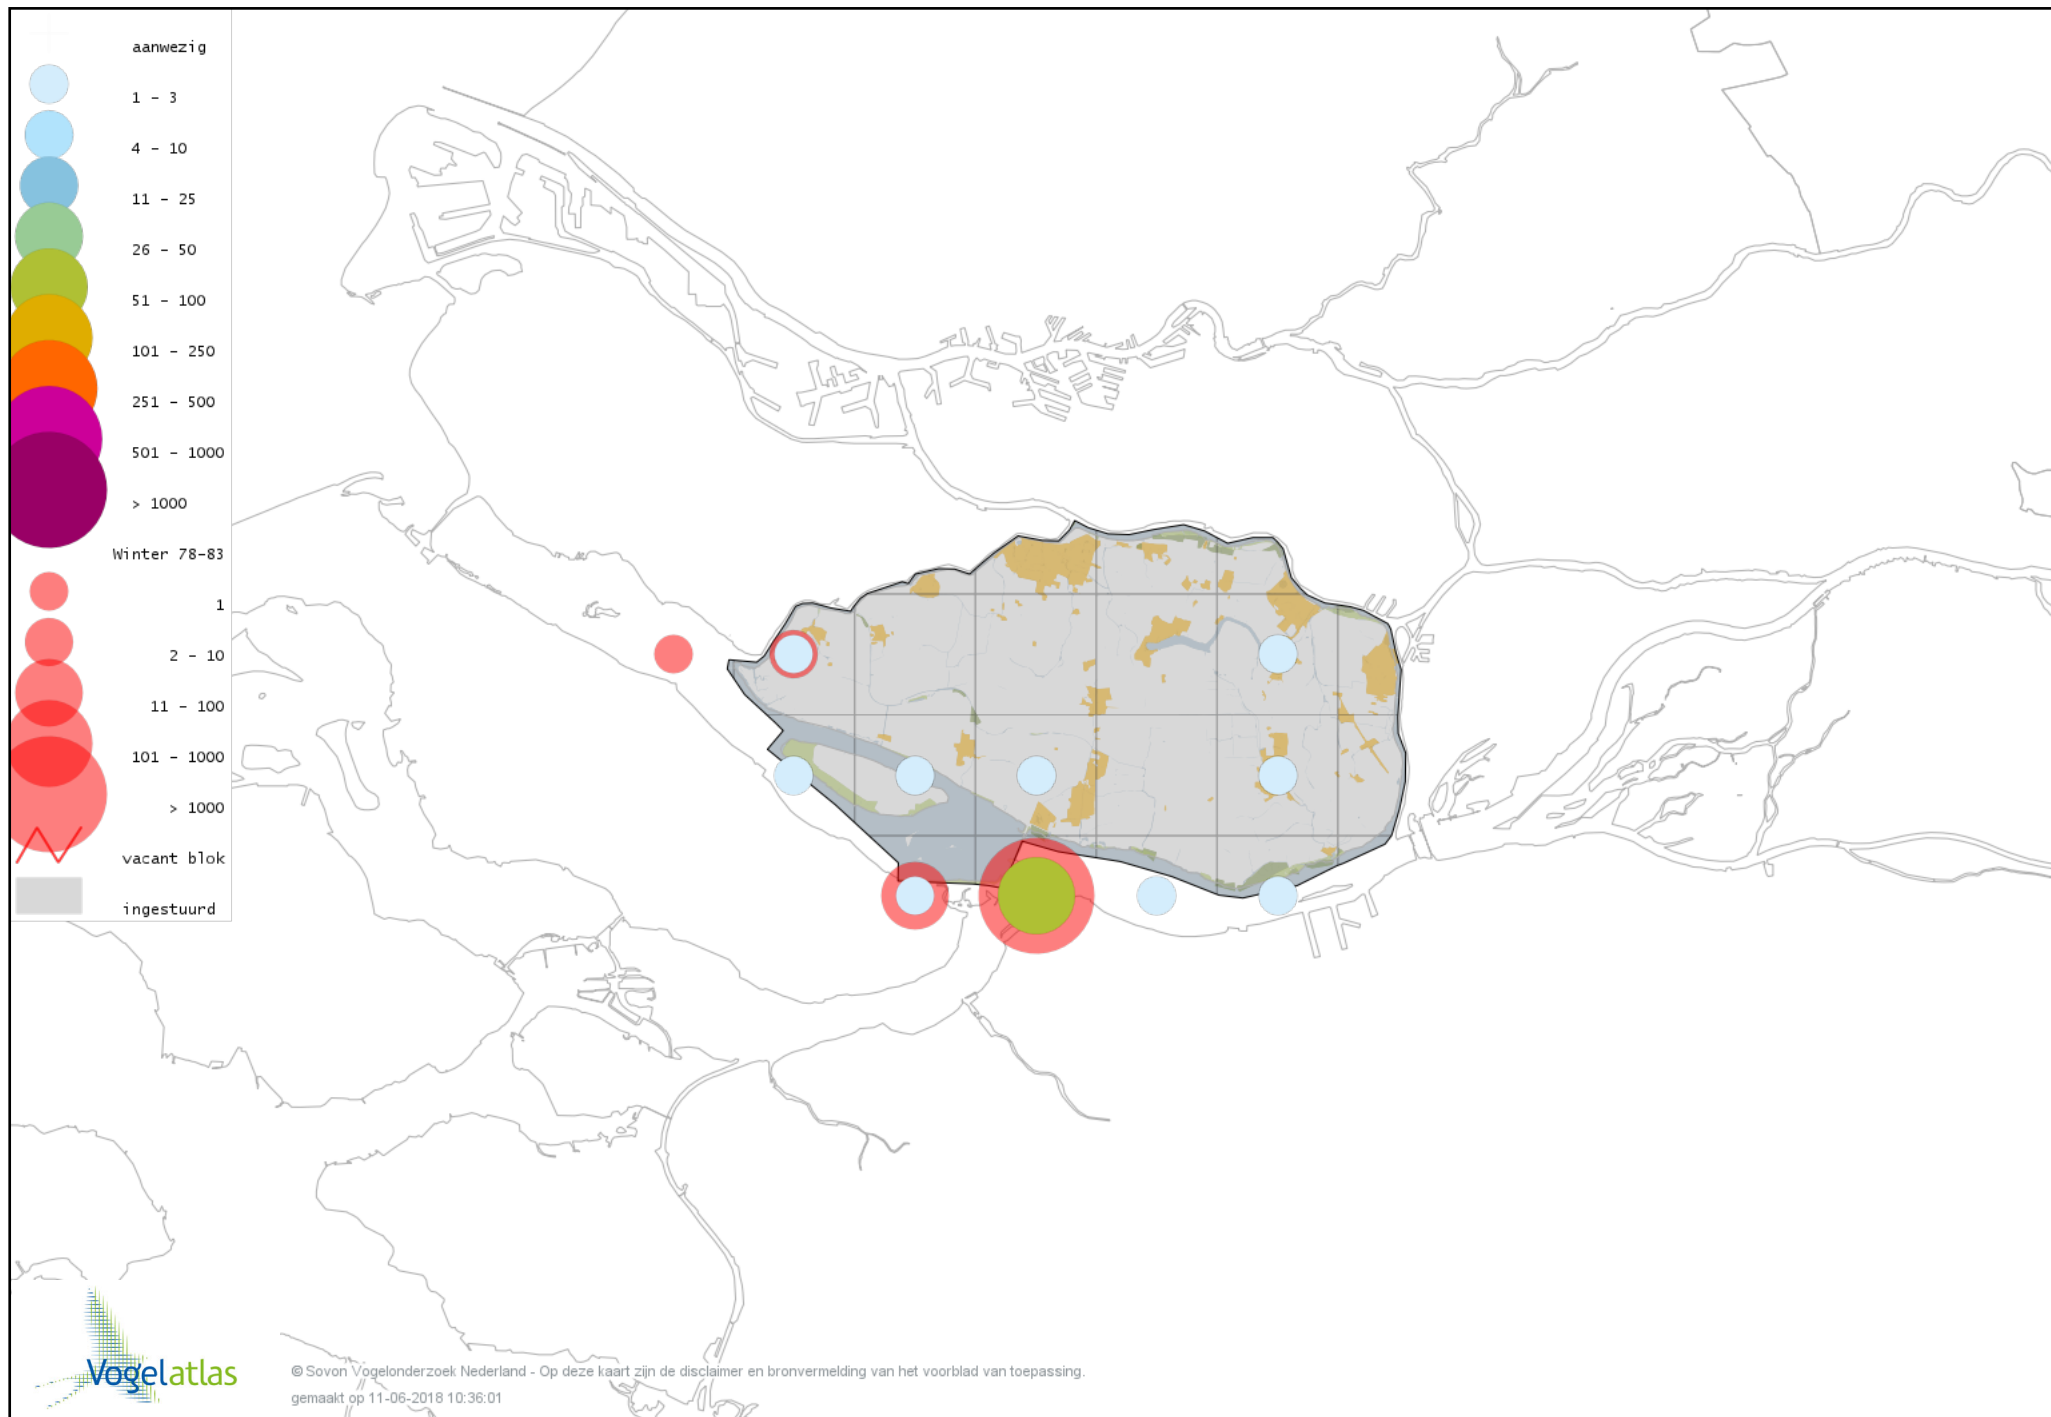

Voorlopige verspreidingskaart Rotgans winter