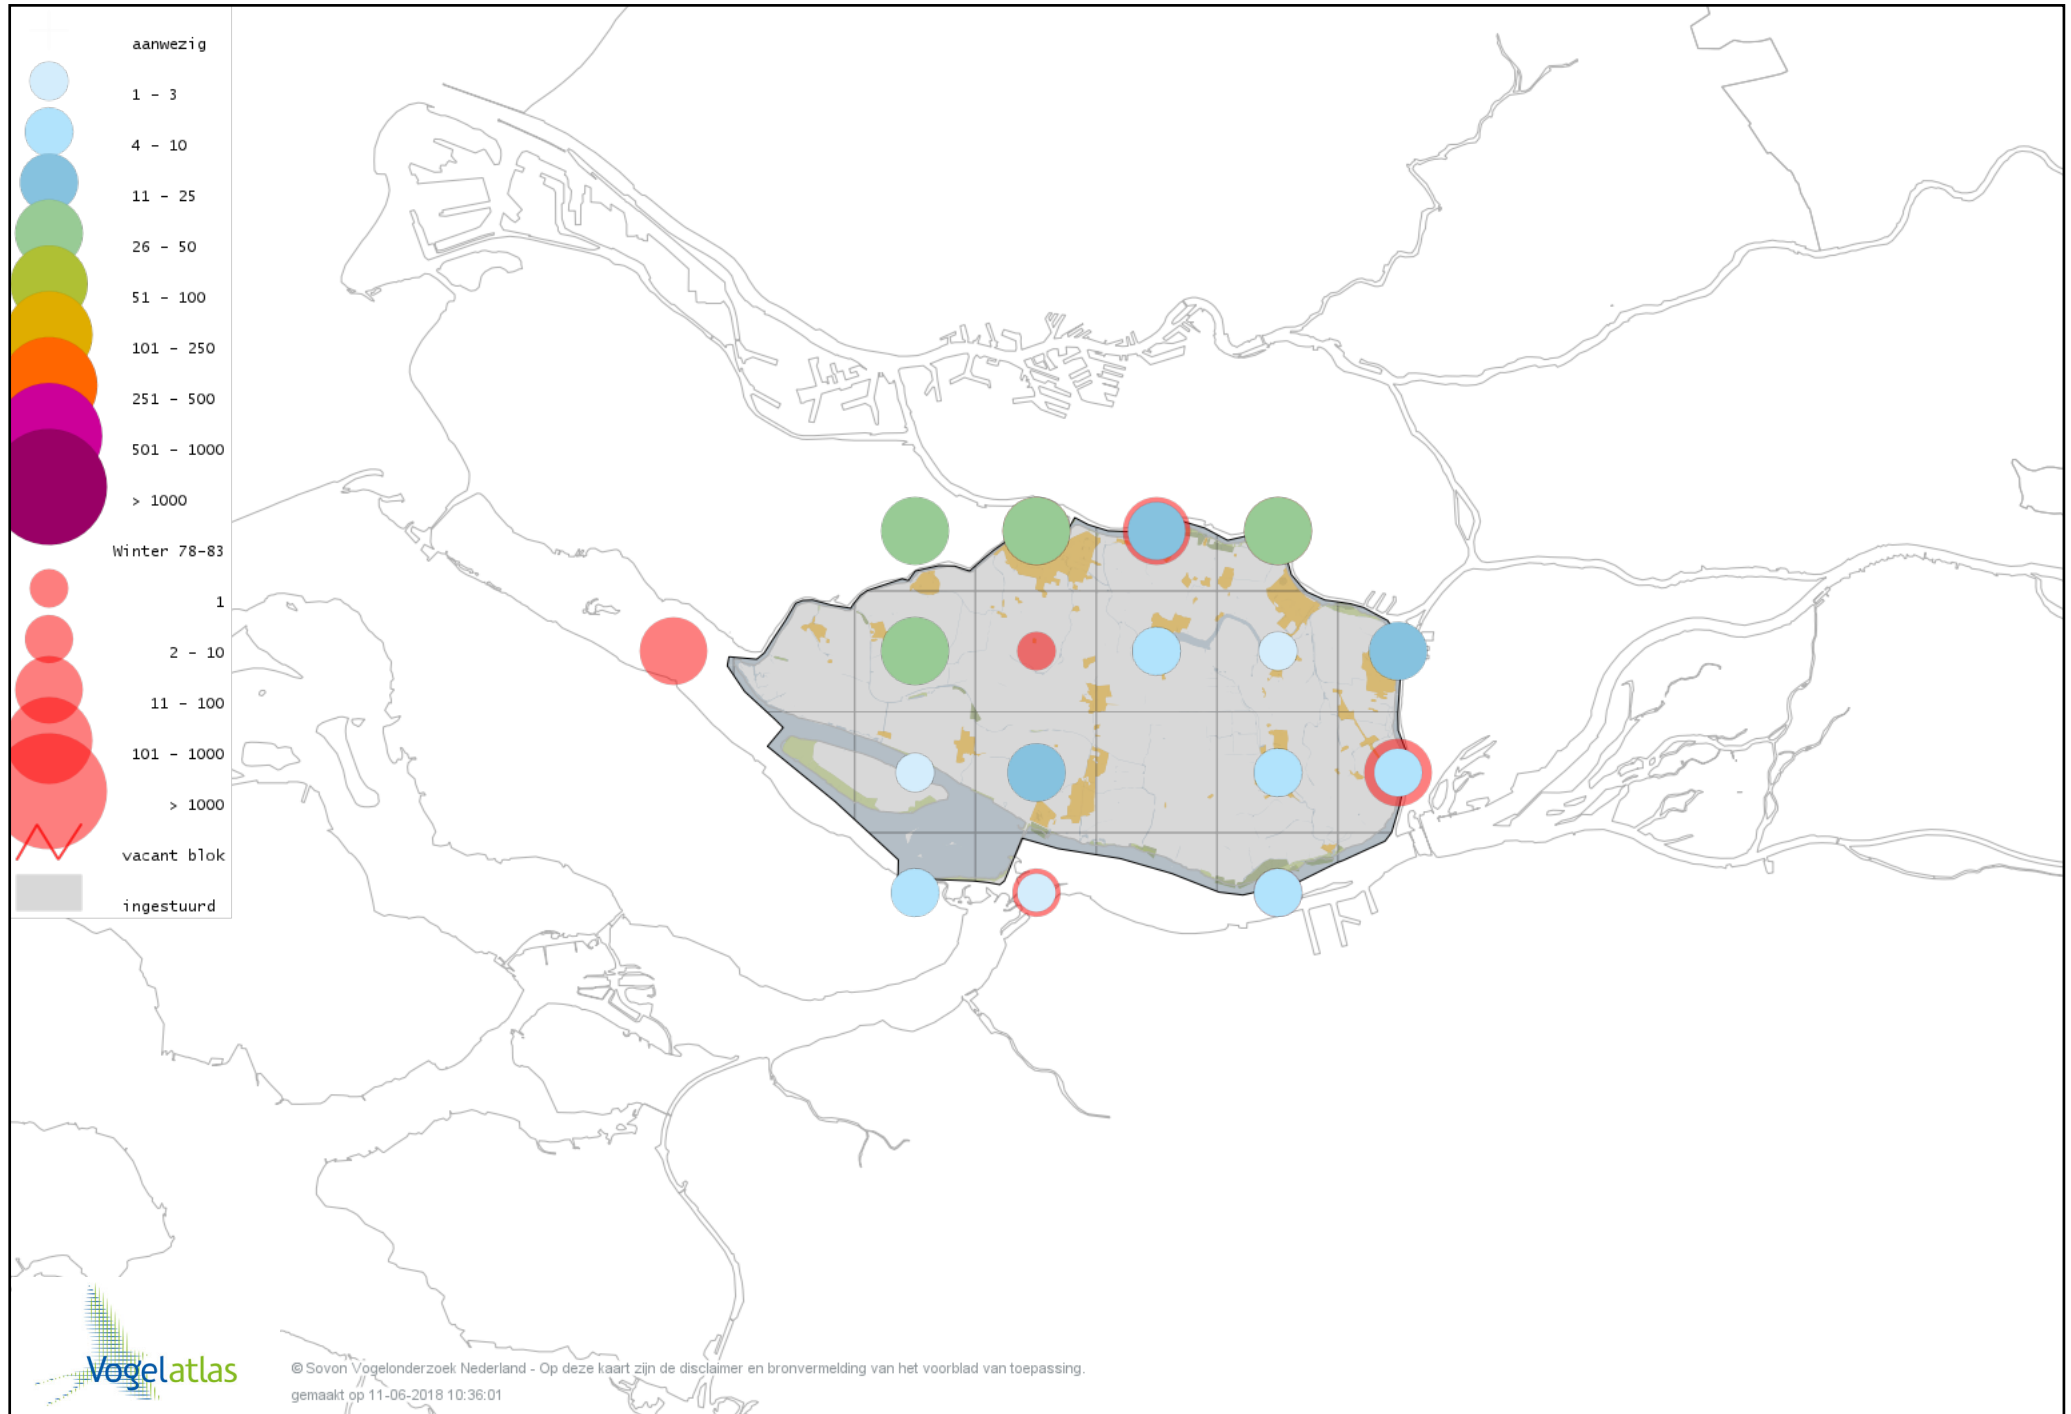

Voorlopige verspreidingskaart Gaai winter

Voorlopige verspreidingskaart Kauw winter

Voorlopige verspreidingskaart Noordse Kauw winter

Voorlopige verspreidingskaart Roek winter

Voorlopige verspreidingskaart Zwarte Kraai winter

Voorlopige verspreidingskaart Goudhaan winter

Voorlopige verspreidingskaart Vuurgoudhaan winter

Voorlopige verspreidingskaart Pimpelmees winter

Voorlopige verspreidingskaart Koolmees winter

Voorlopige verspreidingskaart Kuifmees winter