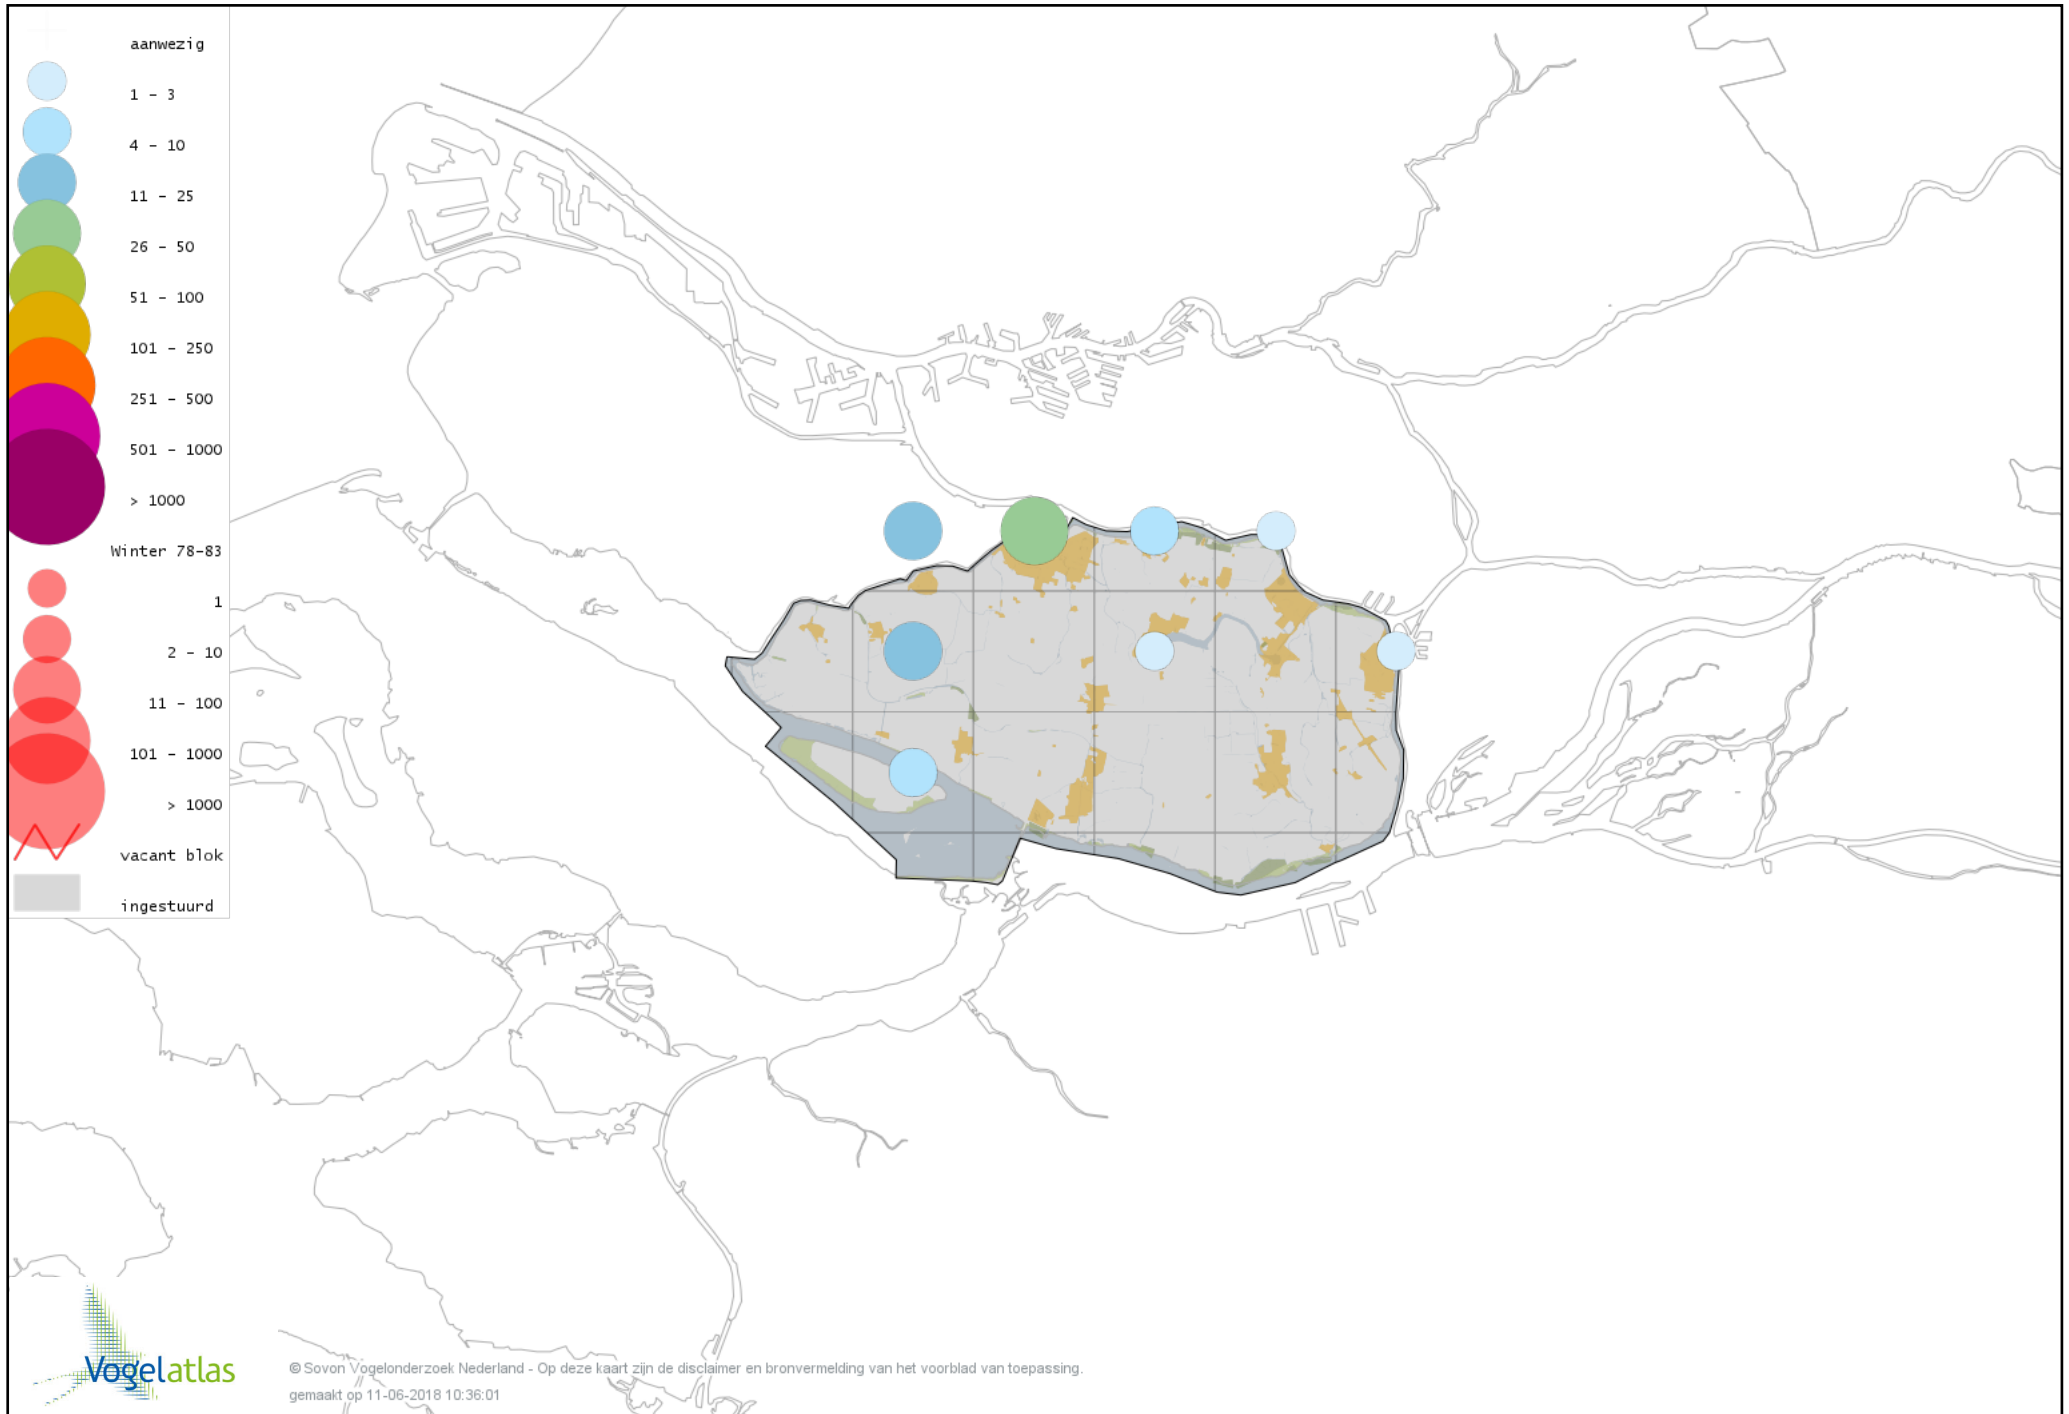

Voorlopige verspreidingskaart Rotgans winter

Voorlopige verspreidingskaart Nijlgans winter

Voorlopige verspreidingskaart hybride gans winter

Voorlopige verspreidingskaart Casarca x Bergeend winter

Voorlopige verspreidingskaart Australische Bergeend winter

Voorlopige verspreidingskaart Bergeend winter

Voorlopige verspreidingskaart Krooneend winter

Voorlopige verspreidingskaart Tafeleend winter

Voorlopige verspreidingskaart Witooggeend winter

Voorlopige verspreidingskaart Kuifeend winter

Voorlopige verspreidingskaart Kuifeend x Tafeleend winter

Voorlopige verspreidingskaart Topper winter

Voorlopige verspreidingskaart Muskuseend winter

Voorlopige verspreidingskaart Carolina-eend winter

Voorlopige verspreidingskaart Mandarijneend winter

Voorlopige verspreidingskaart Rosse Stekelstaart winter

Voorlopige verspreidingskaart Eider winter

Voorlopige verspreidingskaart Grote Zee-eend winter

Voorlopige verspreidingskaart IJseend winter

Voorlopige verspreidingskaart Nonnetje winter