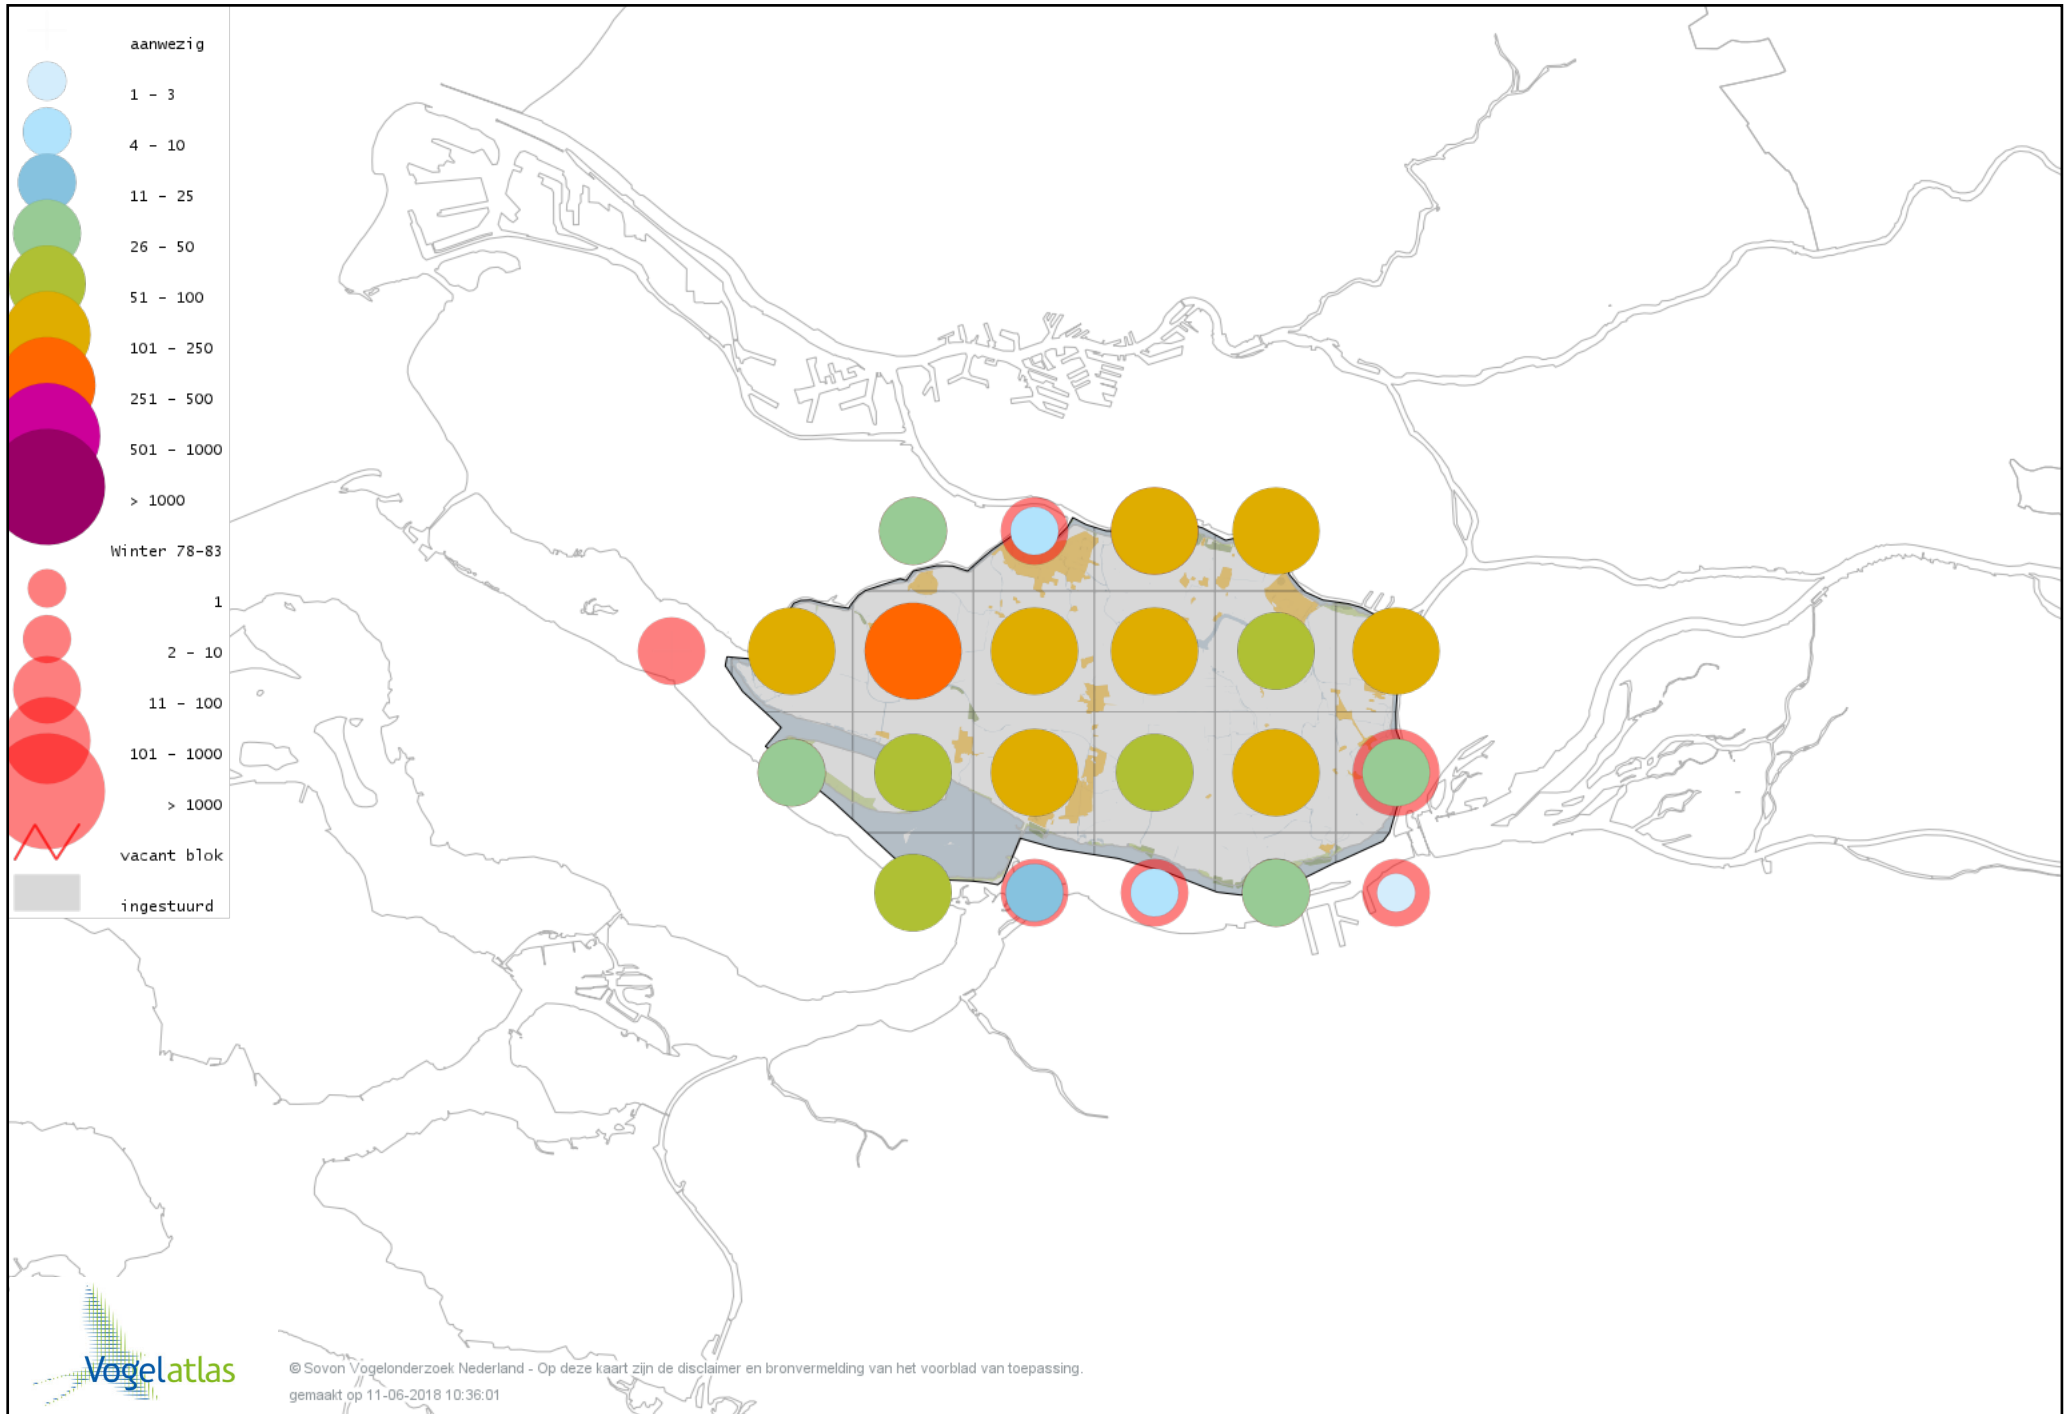

Voorlopige verspreidingskaart Gaai winter

Voorlopige verspreidingskaart Kauw winter

Voorlopige verspreidingskaart Noordse Kauw winter

Voorlopige verspreidingskaart Roek winter

Voorlopige verspreidingskaart Zwarte Kraai winter

Voorlopige verspreidingskaart Goudhaan winter

Voorlopige verspreidingskaart Vuurgoudhaan winter

Voorlopige verspreidingskaart Pimpelmees winter

Voorlopige verspreidingskaart Koolmees winter

Voorlopige verspreidingskaart Kuifmees winter