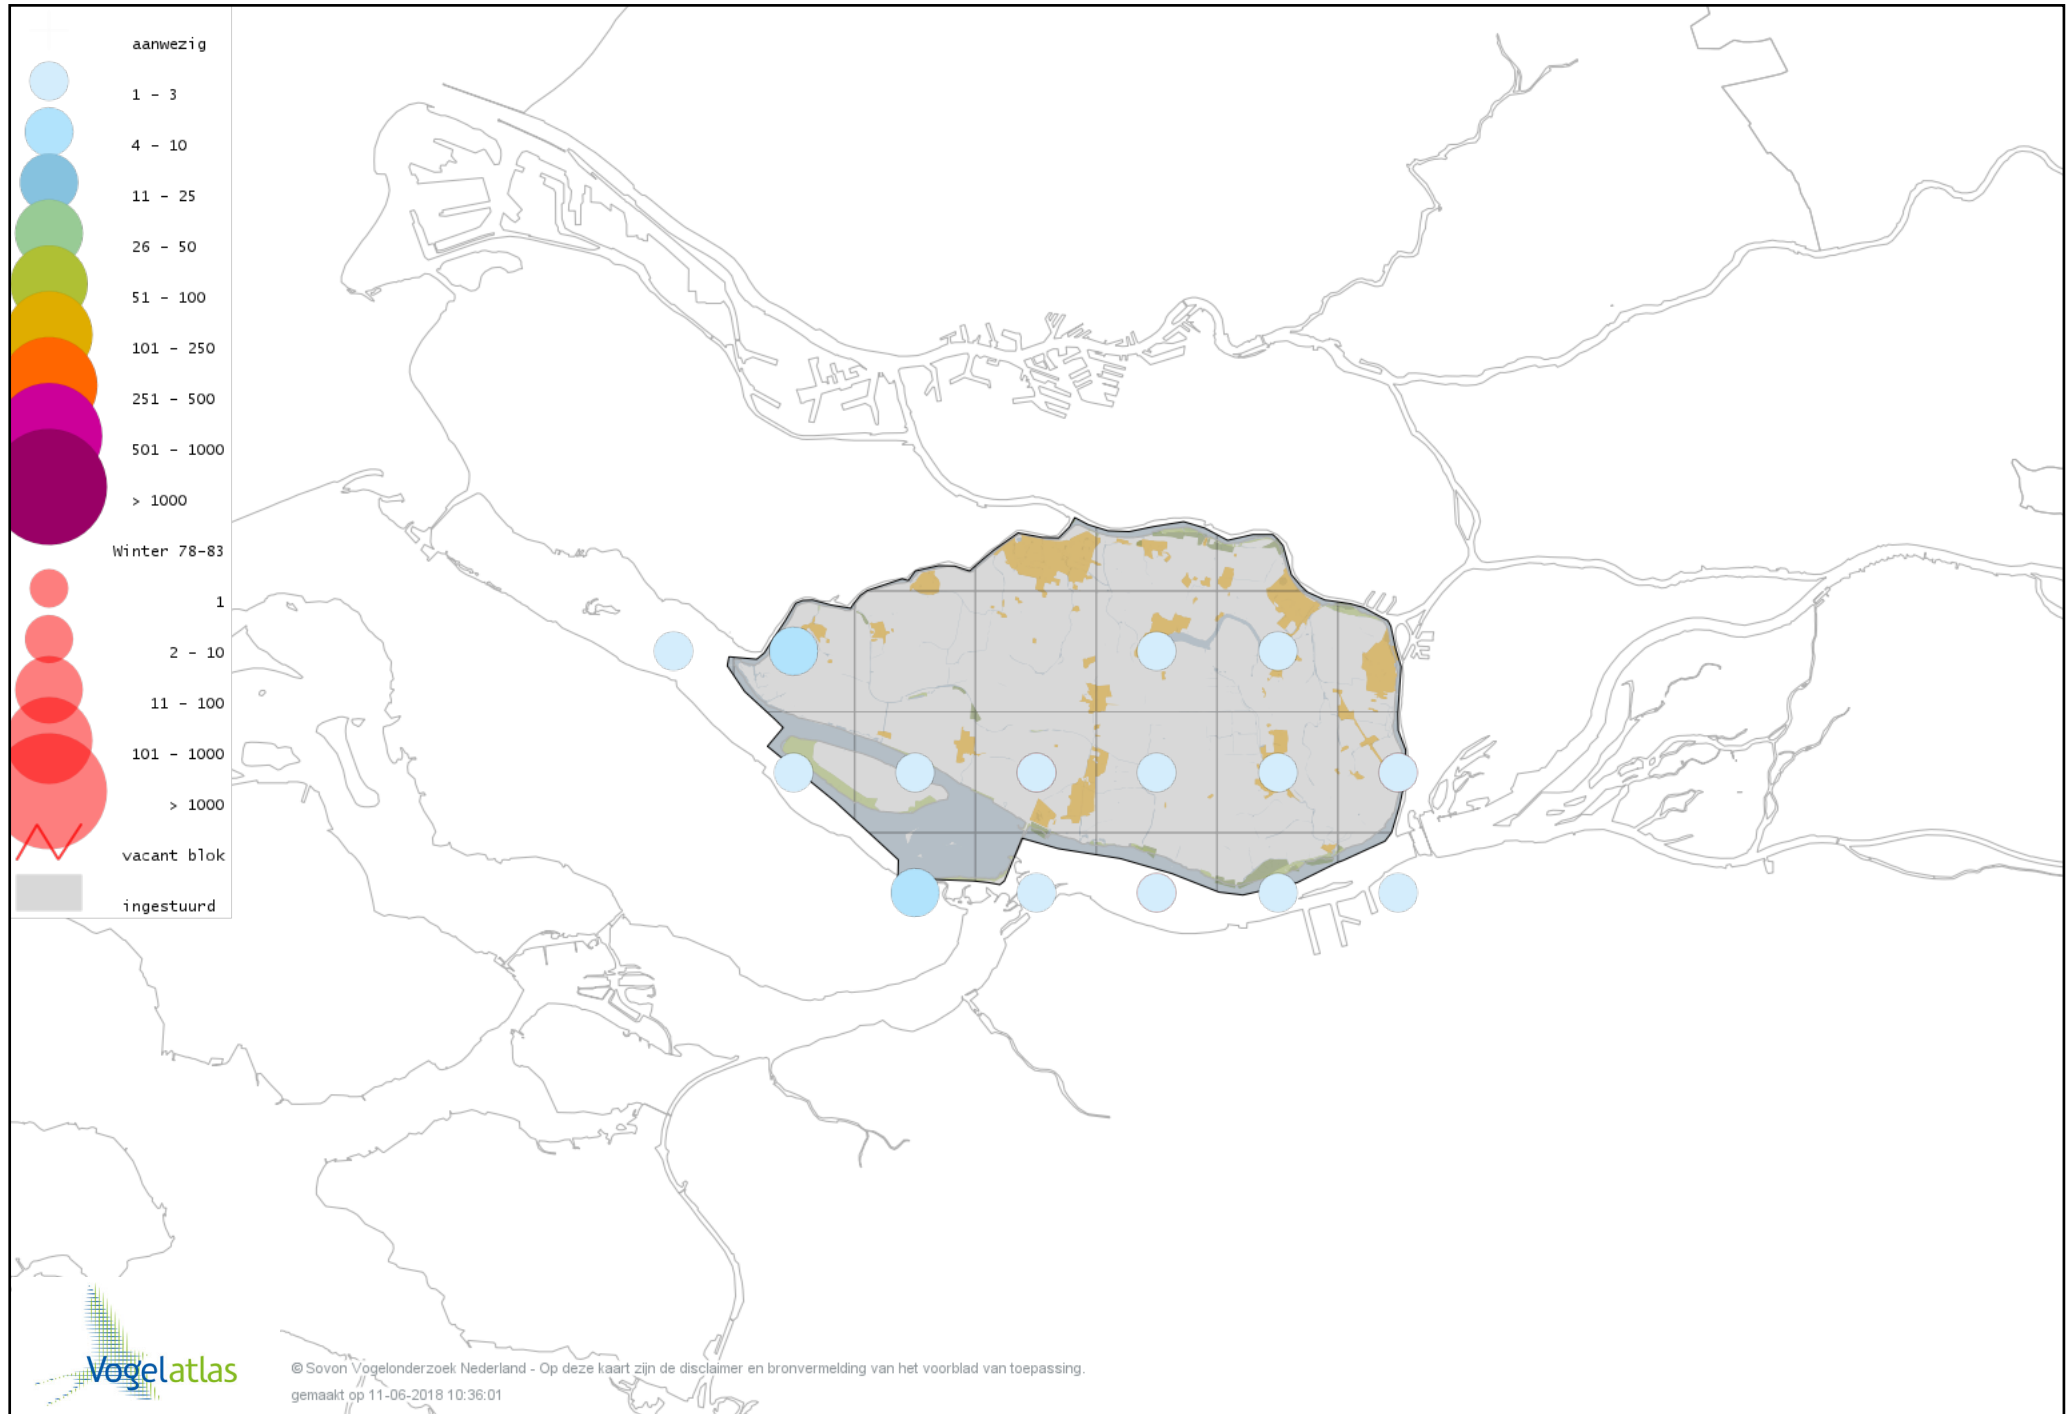

Voorlopige verspreidingskaart Lepelaar winter

Voorlopige verspreidingskaart Chileense Flamingo winter

Voorlopige verspreidingskaart Dodaars winter

Voorlopige verspreidingskaart Fuut winter

Voorlopige verspreidingskaart Kuifduiker winter

Voorlopige verspreidingskaart Geoorde Fuut winter

Voorlopige verspreidingskaart Rode Wouw winter

Voorlopige verspreidingskaart Zearend winter

Voorlopige verspreidingskaart Bruine Kiekendief winter

Voorlopige verspreidingskaart Blauwe Kiekendief winter