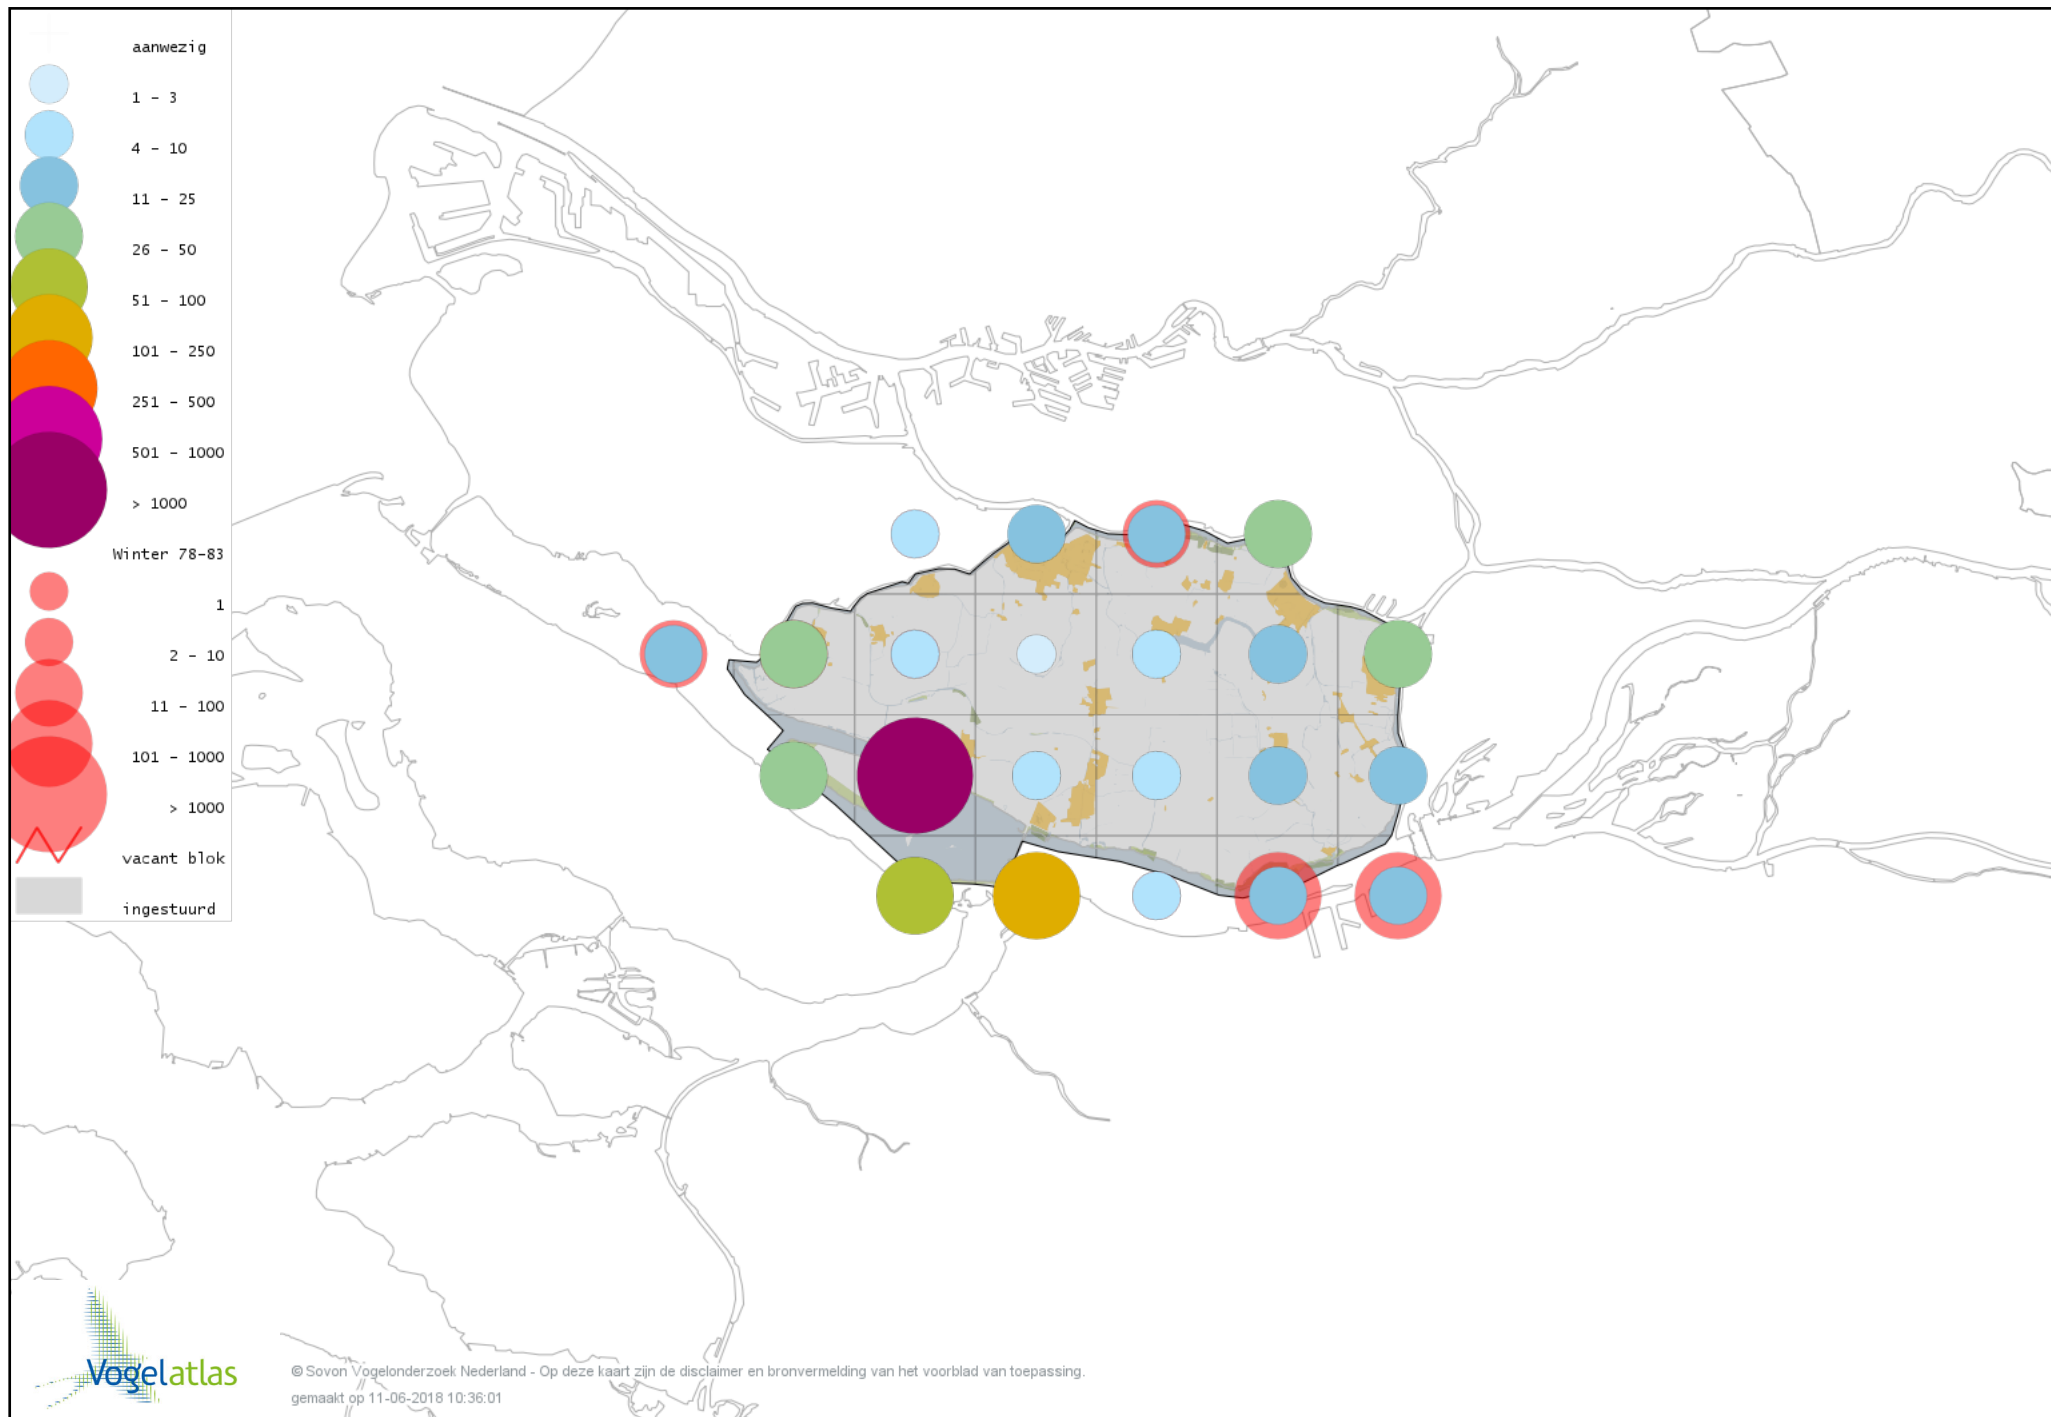

Voorlopige verspreidingskaart Buffelkopeend winter

Voorlopige verspreidingskaart Brilduiker winter

Voorlopige verspreidingskaart Kokardezaagbek winter

Voorlopige verspreidingskaart Grote Zaagbek winter

Voorlopige verspreidingskaart Middelste Zaagbek winter

Voorlopige verspreidingskaart Krakeend winter

Voorlopige verspreidingskaart Chileense Smient winter

Voorlopige verspreidingskaart Smient winter

Voorlopige verspreidingskaart Slobeend winter

Voorlopige verspreidingskaart Wilde Eend winter

Voorlopige verspreidingskaart Soepeend winter

Voorlopige verspreidingskaart Bahamapijlstaart winter

Voorlopige verspreidingskaart Pijlstaart winter

Voorlopige verspreidingskaart Wintertaling winter

Voorlopige verspreidingskaart Patrijs winter