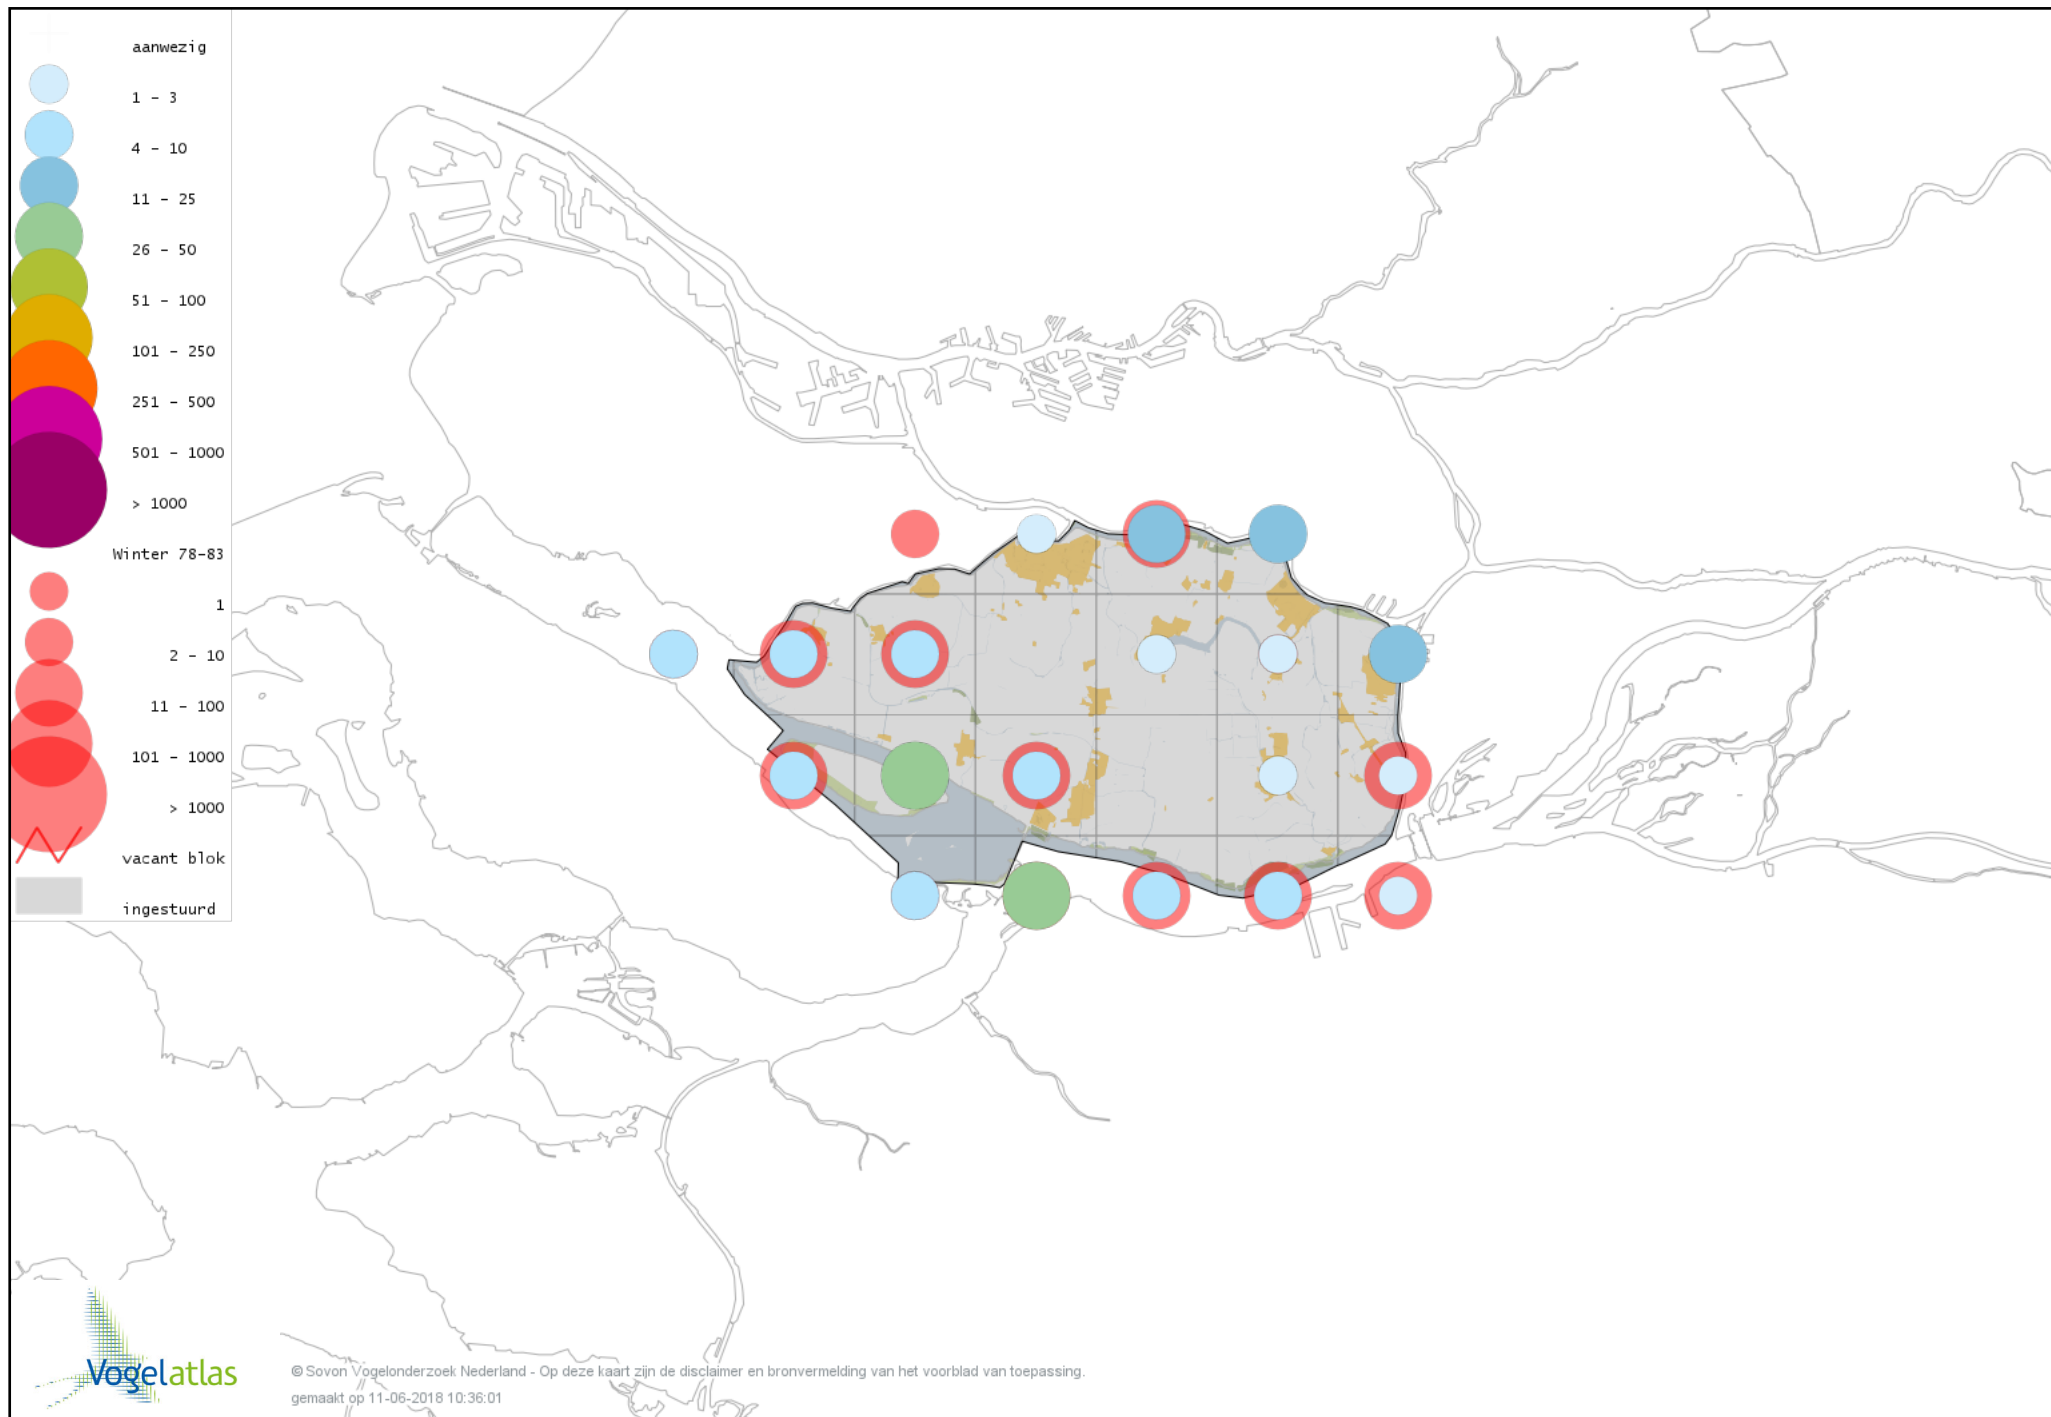

Voorlopige verspreidingskaart Bergeend winter

Voorlopige verspreidingskaart Krooneend winter

Voorlopige verspreidingskaart Tafeleend winter

Voorlopige verspreidingskaart Witooggeend winter

Voorlopige verspreidingskaart Kuifeend winter

Voorlopige verspreidingskaart Kuifeend x Tafeleend winter

Voorlopige verspreidingskaart Topper winter

Voorlopige verspreidingskaart Muskuseend winter

Voorlopige verspreidingskaart Carolina-eend winter

Voorlopige verspreidingskaart Mandarijneend winter

Voorlopige verspreidingskaart Rosse Stekelstaart winter

Voorlopige verspreidingskaart Eider winter

Voorlopige verspreidingskaart Grote Zee-eend winter

Voorlopige verspreidingskaart IJseend winter

Voorlopige verspreidingskaart Nonnetje winter

Voorlopige verspreidingskaart Buffelkopeend winter

Voorlopige verspreidingskaart Brilduiker winter

Voorlopige verspreidingskaart Kokardezaagbek winter

Voorlopige verspreidingskaart Grote Zaagbek winter

Voorlopige verspreidingskaart Middelste Zaagbek winter