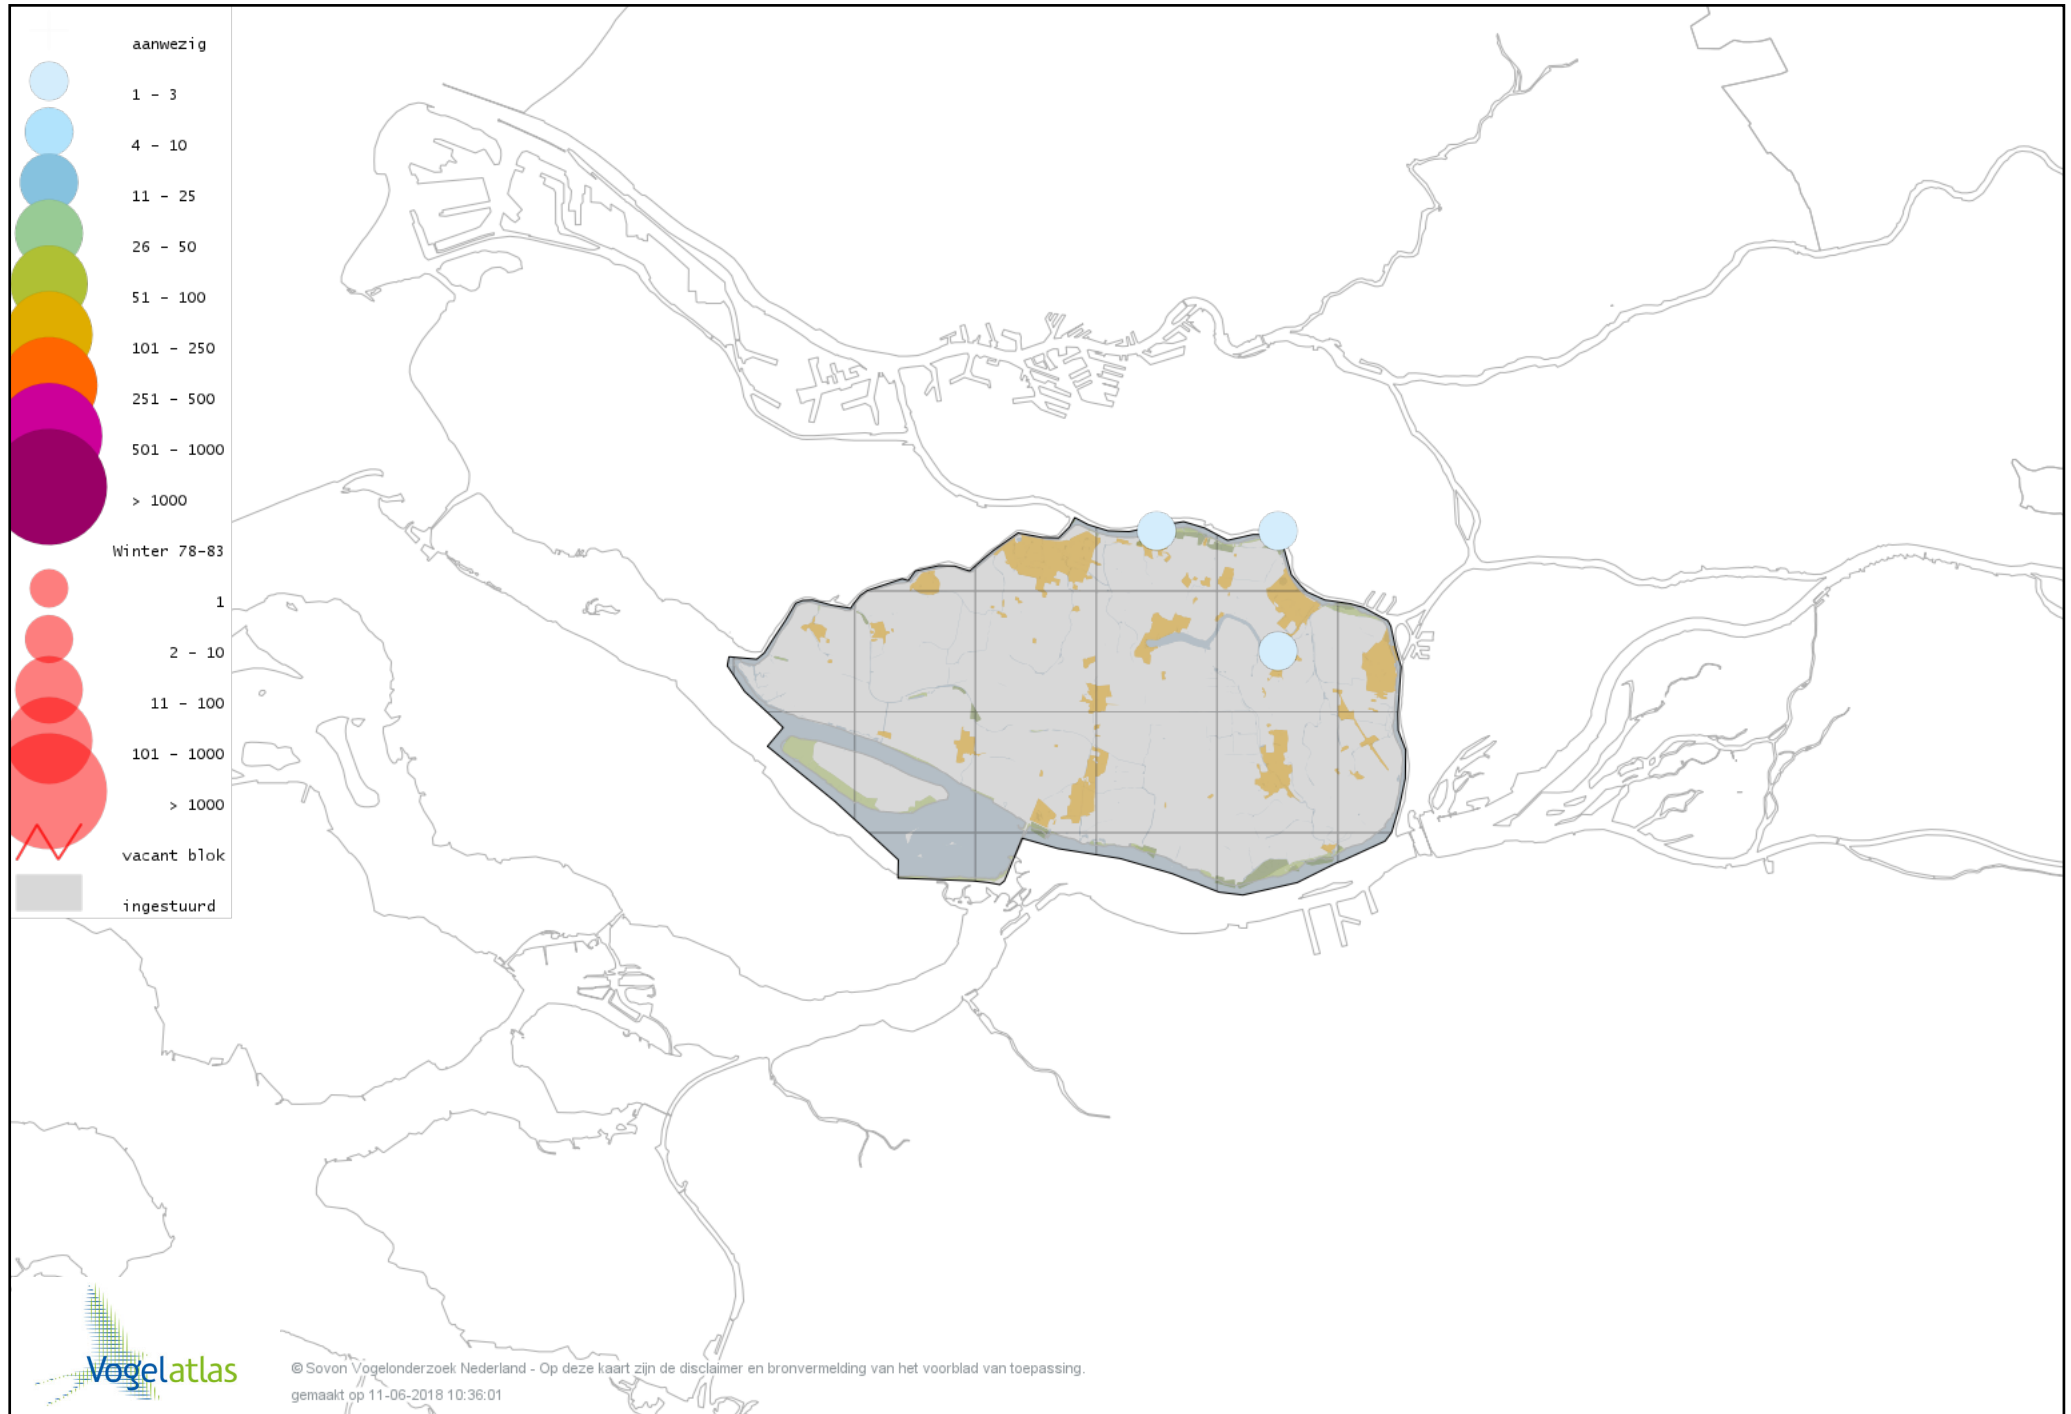

Voorlopige verspreidingskaart Kuifeend x Tafeleend winter

Voorlopige verspreidingskaart Topper winter

Voorlopige verspreidingskaart Muskuseend winter

Voorlopige verspreidingskaart Carolina-eend winter

Voorlopige verspreidingskaart Mandarijneend winter

Voorlopige verspreidingskaart Rosse Stekelstaart winter

Voorlopige verspreidingskaart Eider winter

Voorlopige verspreidingskaart Grote Zee-eend winter

Voorlopige verspreidingskaart IJseend winter

Voorlopige verspreidingskaart Nonnetje winter

Voorlopige verspreidingskaart Buffelkopeend winter

Voorlopige verspreidingskaart Brilduiker winter

Voorlopige verspreidingskaart Kokardezaagbek winter

Voorlopige verspreidingskaart Grote Zaagbek winter

Voorlopige verspreidingskaart Middelste Zaagbek winter