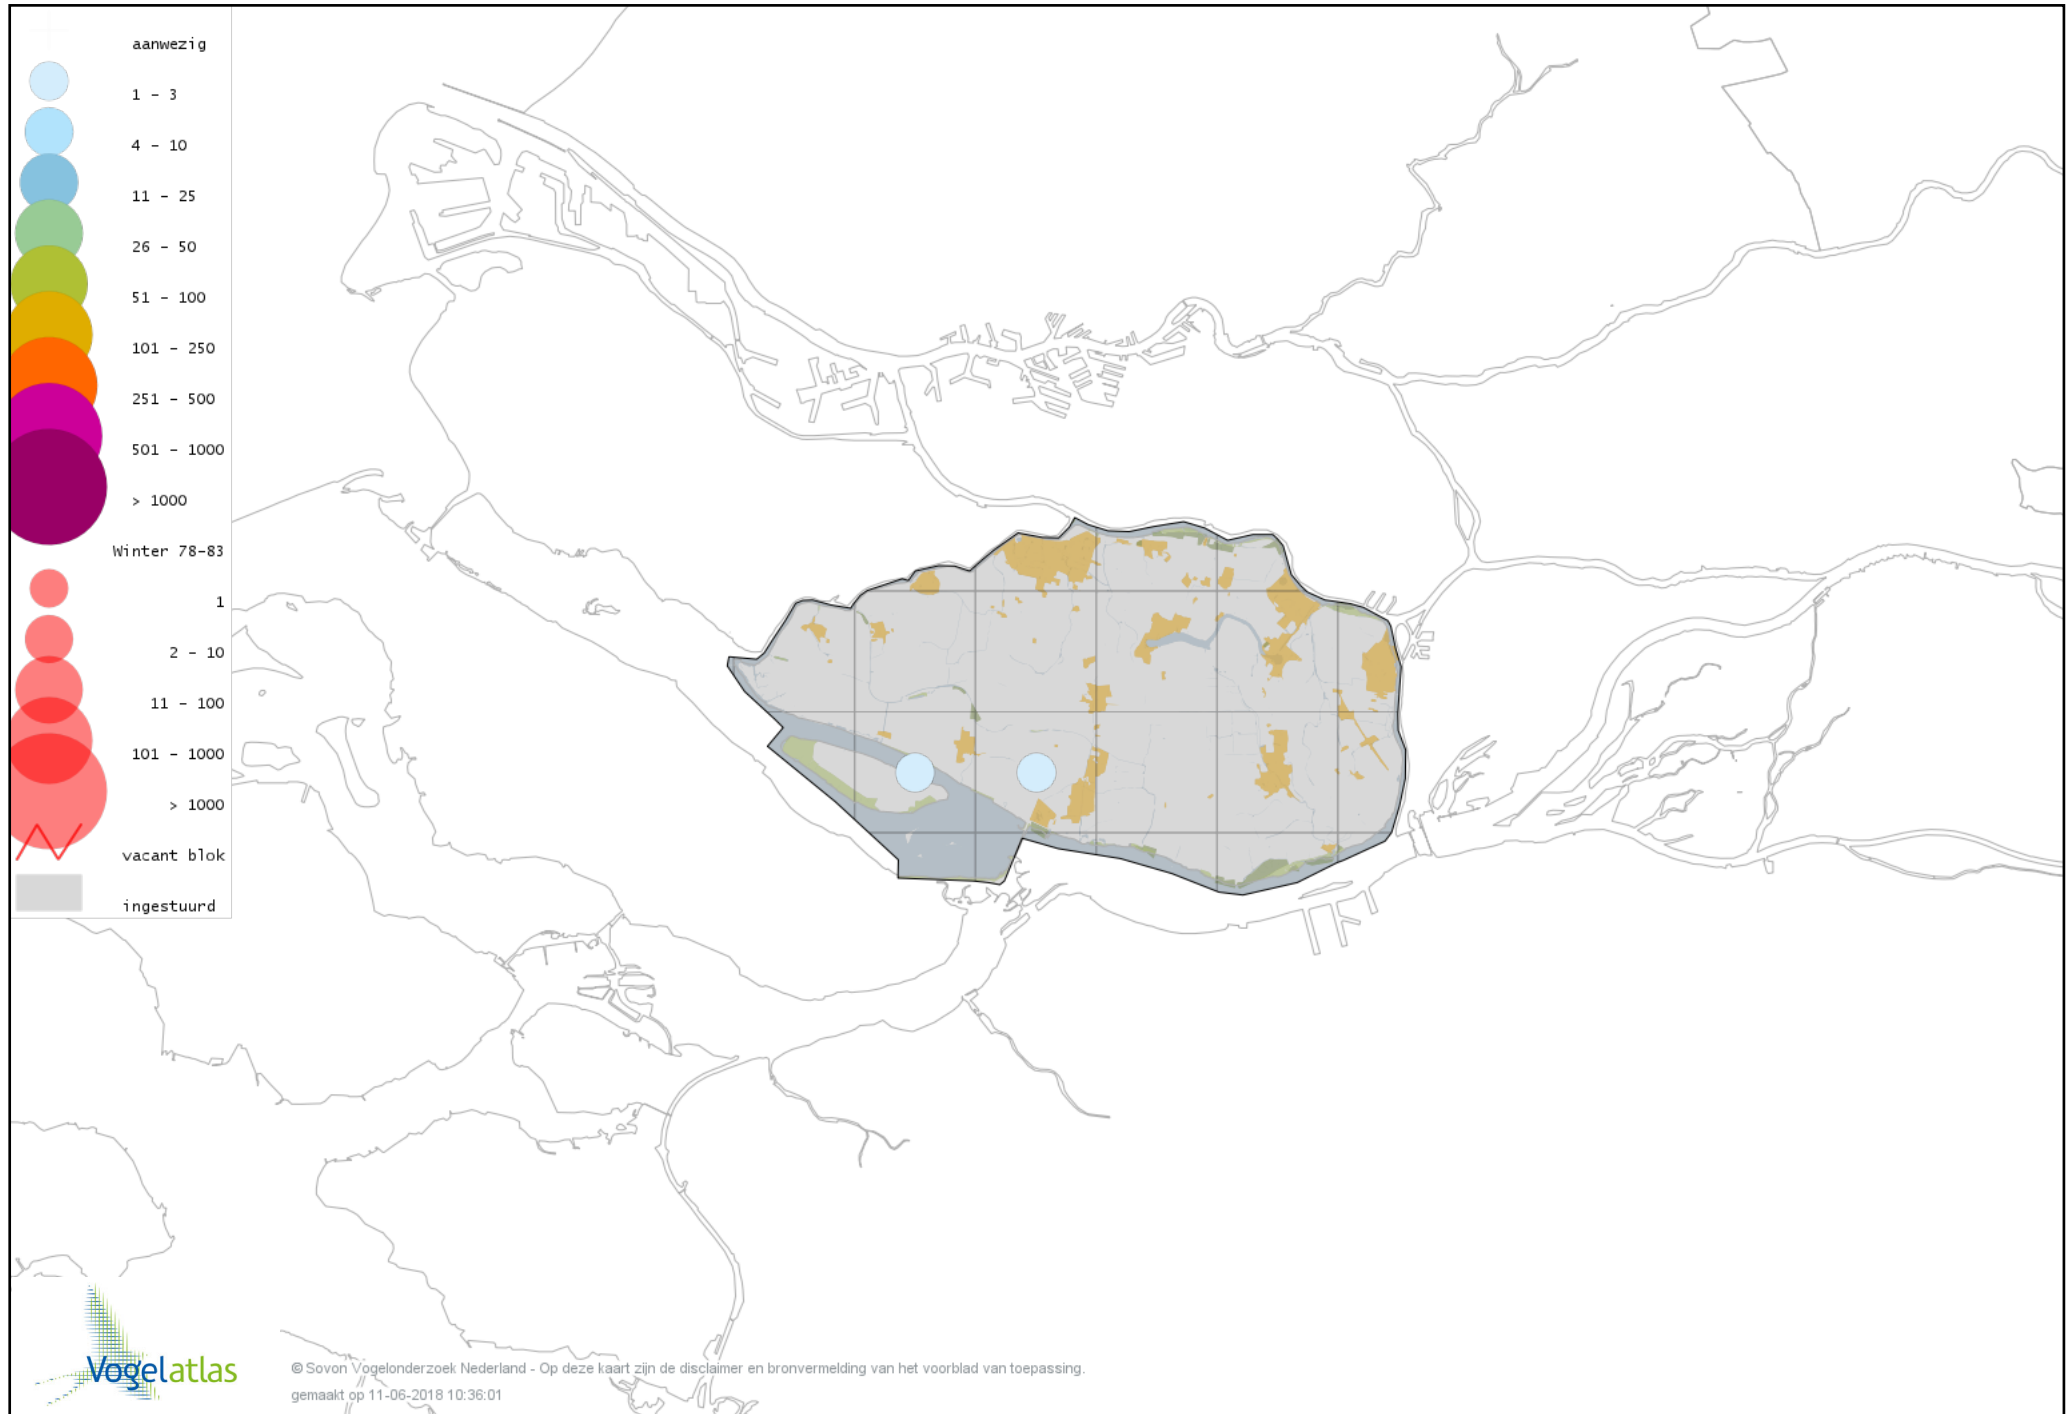

Voorlopige verspreidingskaart Aalscholver winter

Voorlopige verspreidingskaart Grote Aalscholver winter

Voorlopige verspreidingskaart Roerdomp winter

Voorlopige verspreidingskaart Koereiger winter

Voorlopige verspreidingskaart Kleine Zilverreiger winter