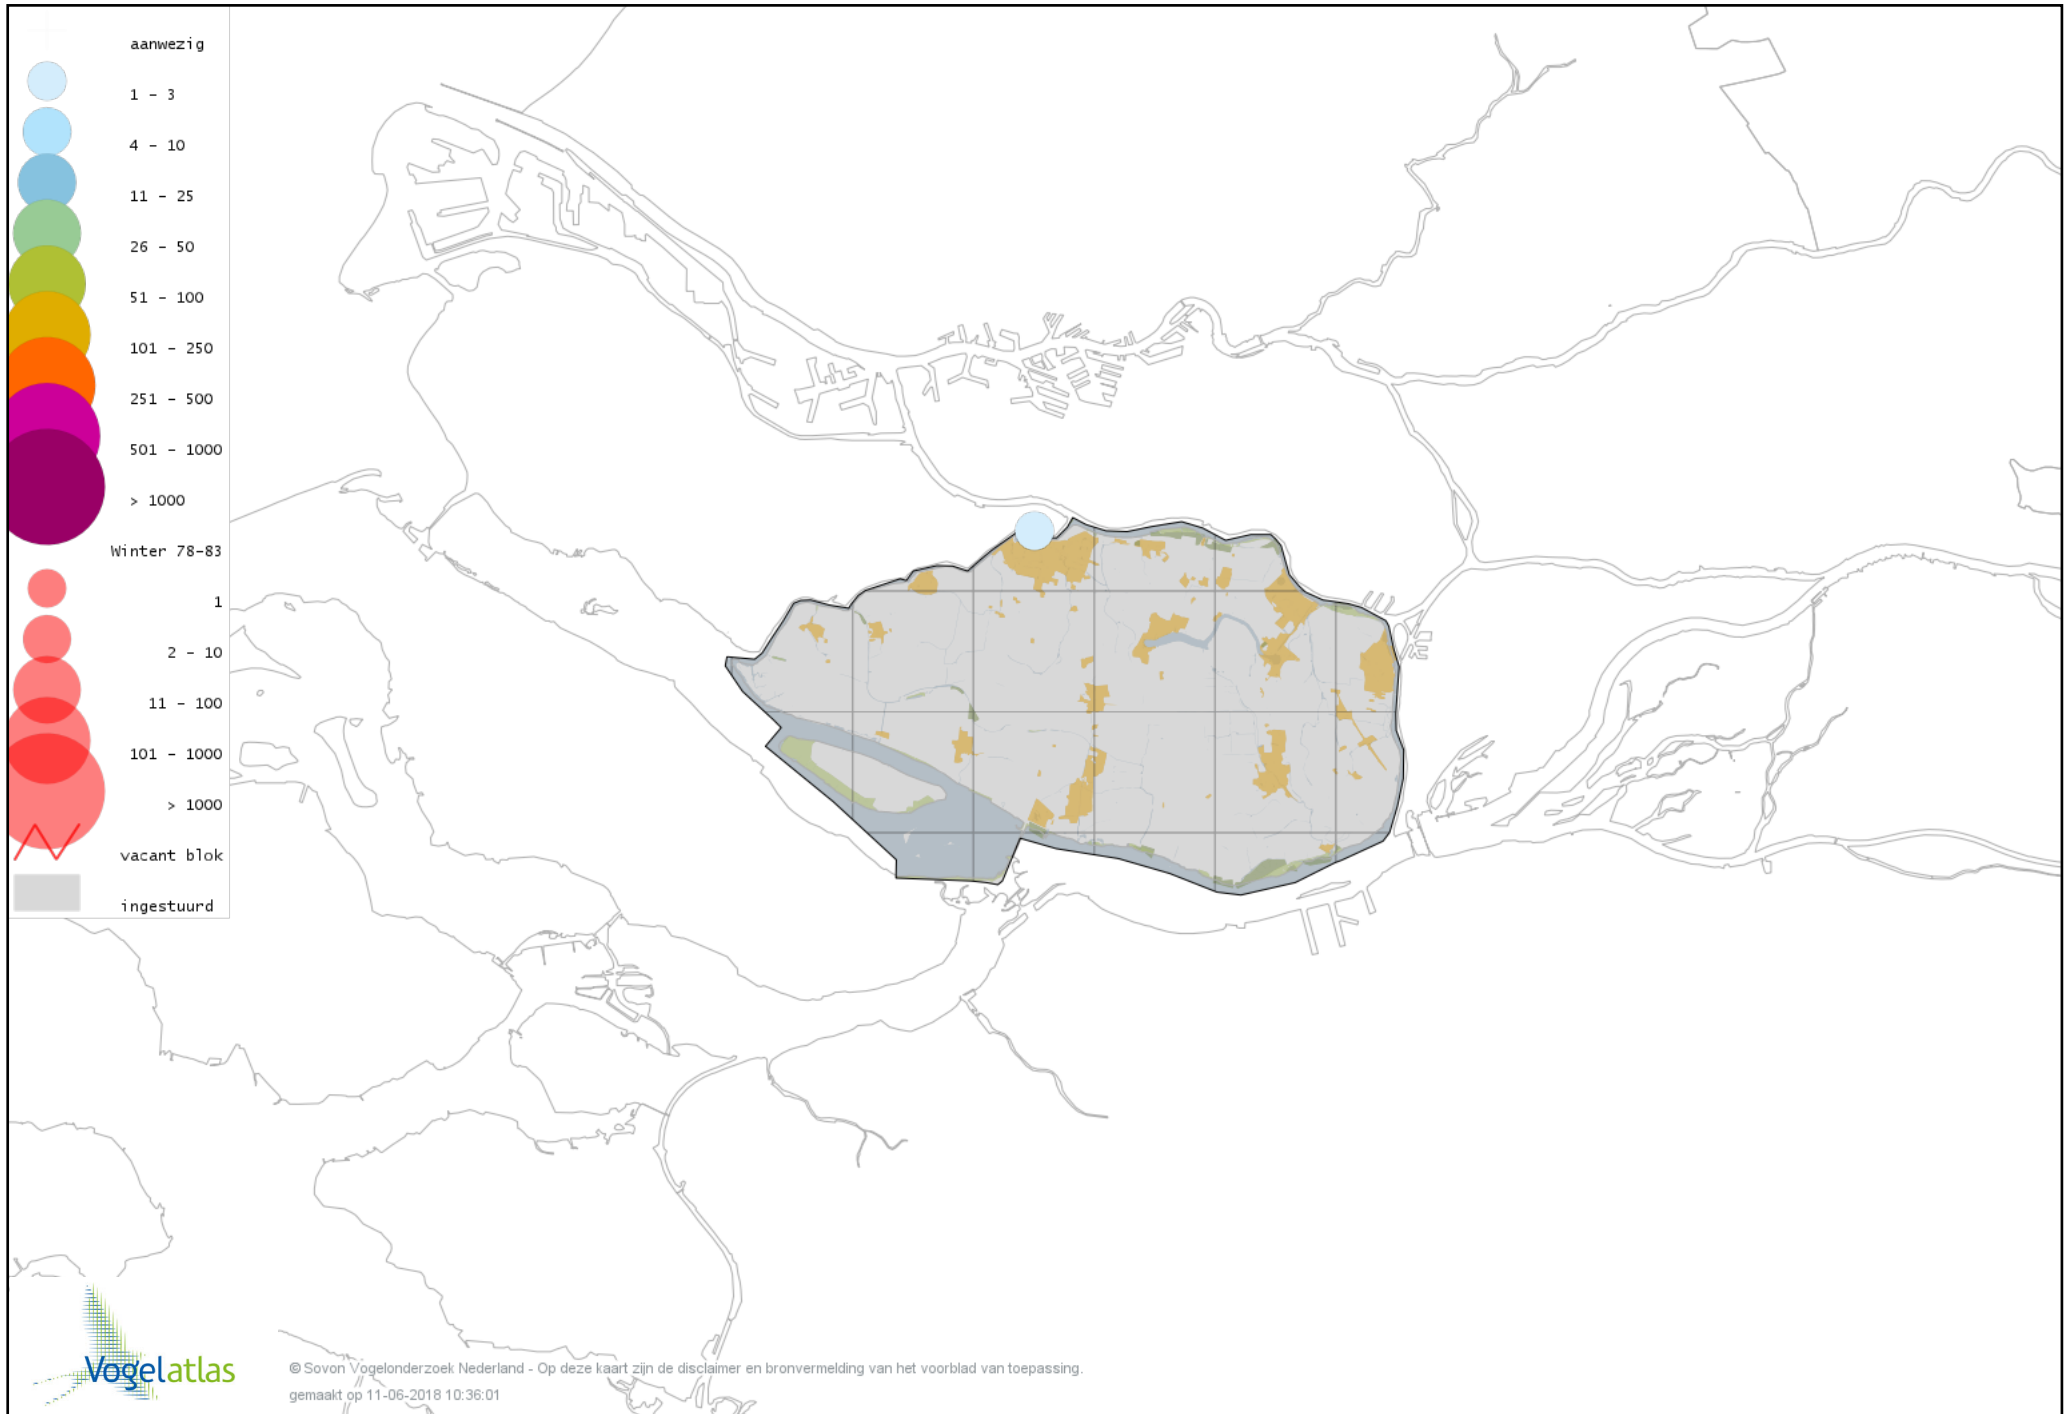

Voorlopige verspreidingskaart Buffelkopeend winter

Voorlopige verspreidingskaart Brilduiker winter

Voorlopige verspreidingskaart Kokardezaagbek winter

Voorlopige verspreidingskaart Grote Zaagbek winter

Voorlopige verspreidingskaart Middelste Zaagbek winter

Voorlopige verspreidingskaart Krakeend winter

Voorlopige verspreidingskaart Chileense Smient winter

Voorlopige verspreidingskaart Smient winter

Voorlopige verspreidingskaart Slobeend winter

Voorlopige verspreidingskaart Wilde Eend winter

Voorlopige verspreidingskaart Soepeend winter

Voorlopige verspreidingskaart Bahamapijlstaart winter

Voorlopige verspreidingskaart Pijlstaart winter

Voorlopige verspreidingskaart Wintertaling winter

Voorlopige verspreidingskaart Patrijs winter