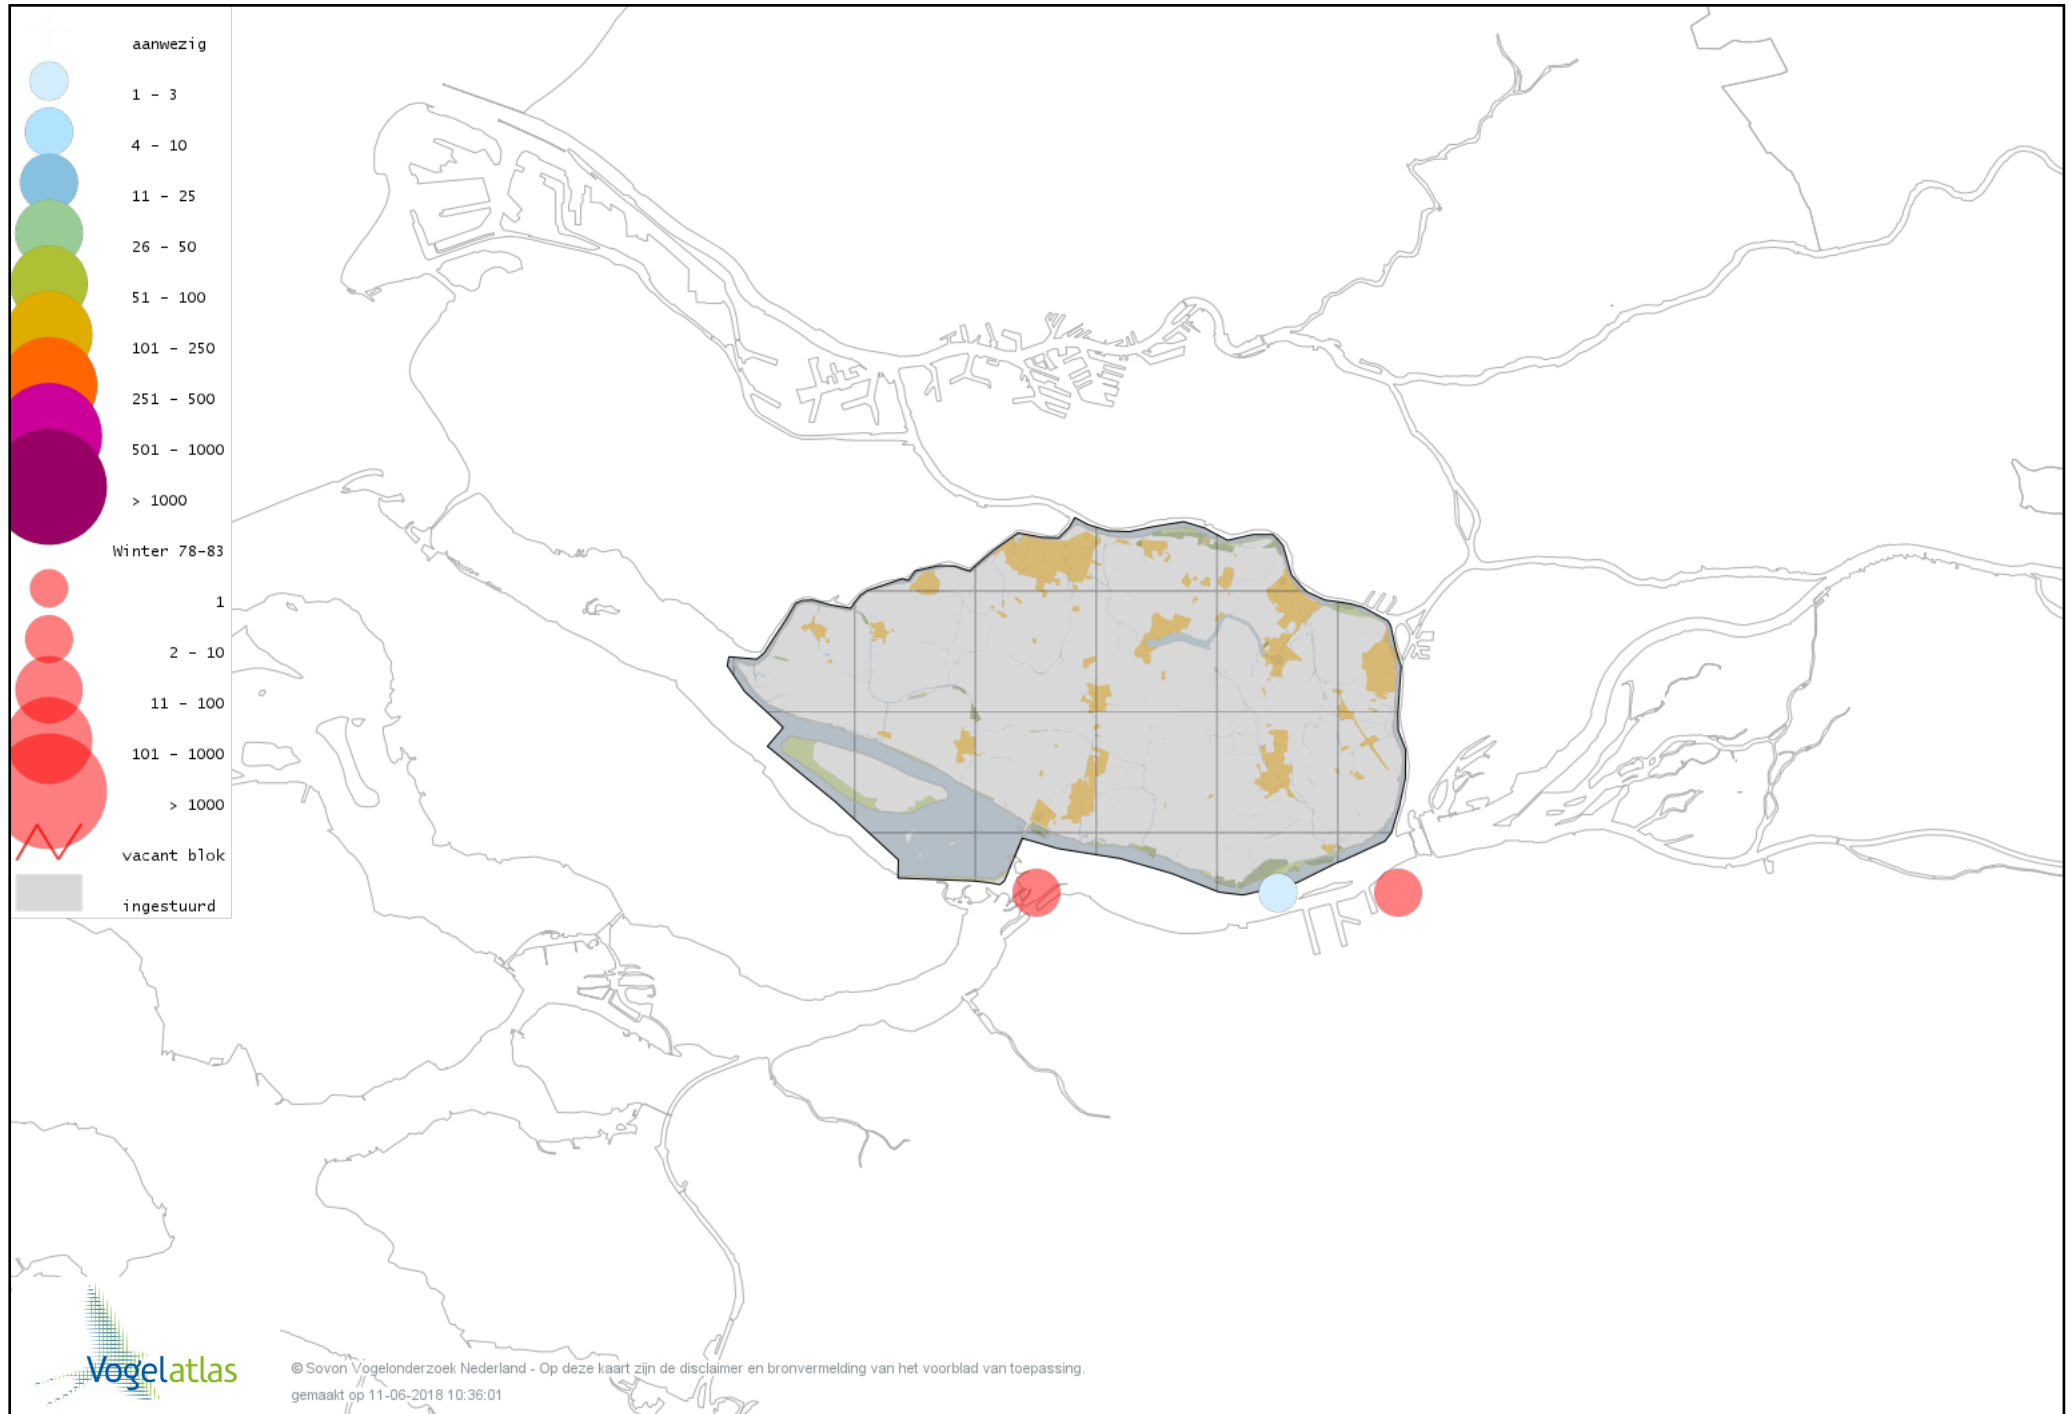

Voorlopige verspreidingskaart Kuifeend x Tafeleend winter

Voorlopige verspreidingskaart Topper winter

Voorlopige verspreidingskaart Muskuseend winter

Voorlopige verspreidingskaart Carolina-eend winter

Voorlopige verspreidingskaart Mandarijneend winter

Voorlopige verspreidingskaart Rosse Stekelstaart winter

Voorlopige verspreidingskaart Eider winter

Voorlopige verspreidingskaart Grote Zee-eend winter

Voorlopige verspreidingskaart IJseend winter

Voorlopige verspreidingskaart Nonnetje winter

Voorlopige verspreidingskaart Buffelkopeend winter

Voorlopige verspreidingskaart Brilduiker winter

Voorlopige verspreidingskaart Kokardezaagbek winter

Voorlopige verspreidingskaart Grote Zaagbek winter

Voorlopige verspreidingskaart Middelste Zaagbek winter