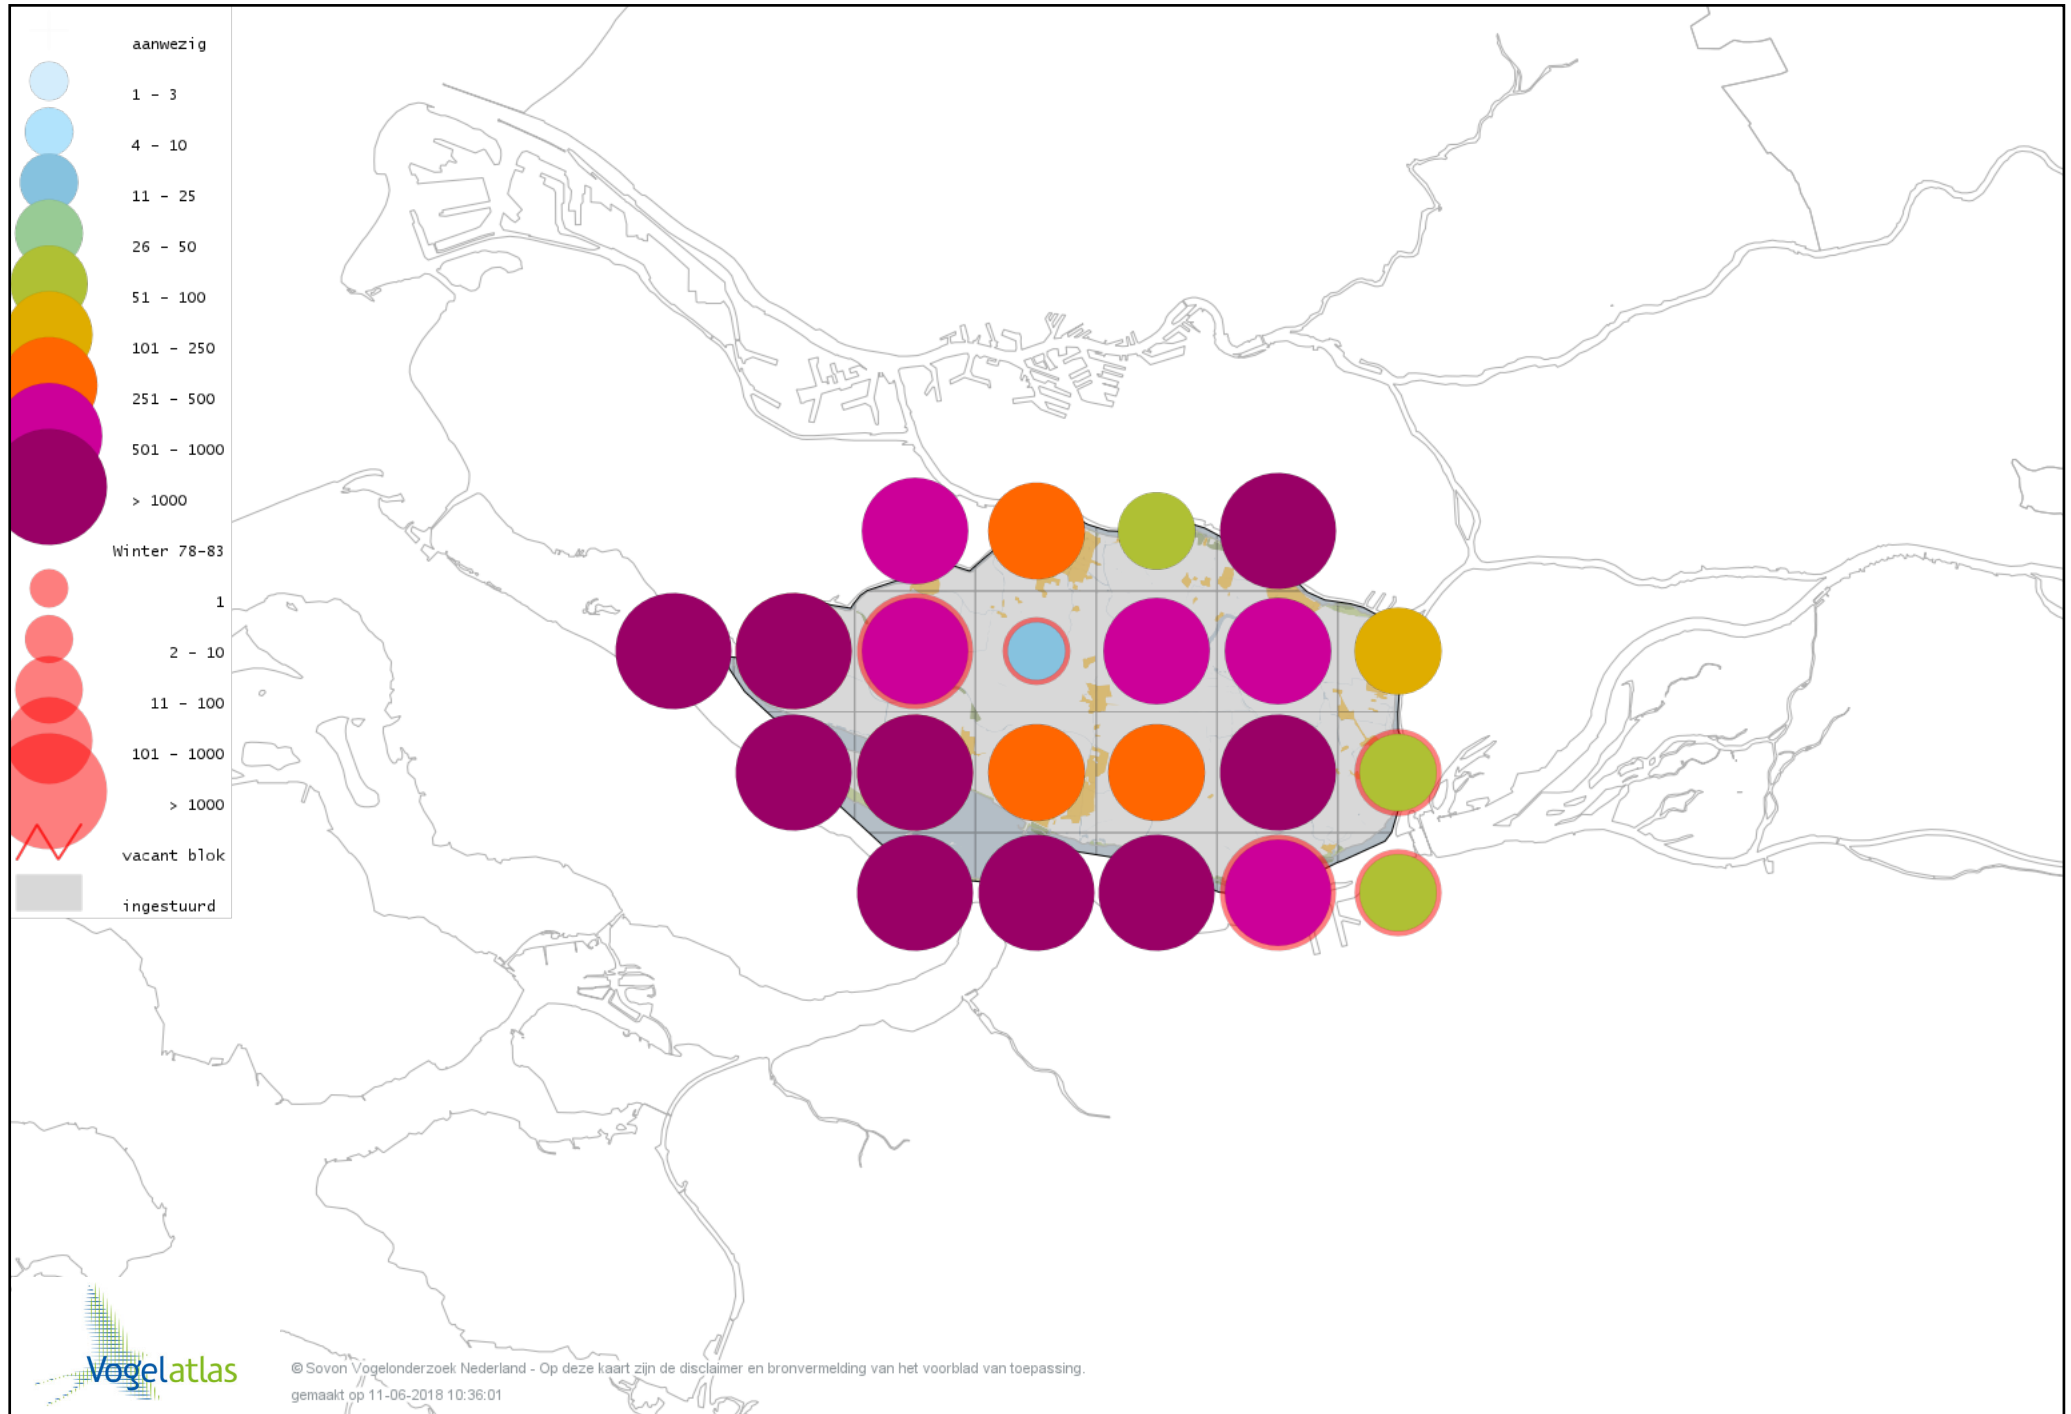

Voorlopige verspreidingskaart Rosse Stekelstaart winter

Voorlopige verspreidingskaart Eider winter

Voorlopige verspreidingskaart Grote Zee-eend winter

Voorlopige verspreidingskaart IJseend winter

Voorlopige verspreidingskaart Nonnetje winter

Voorlopige verspreidingskaart Buffelkopeend winter

Voorlopige verspreidingskaart Brilduiker winter

Voorlopige verspreidingskaart Kokardezaagbek winter

Voorlopige verspreidingskaart Grote Zaagbek winter

Voorlopige verspreidingskaart Middelste Zaagbek winter

Voorlopige verspreidingskaart Krakeend winter

Voorlopige verspreidingskaart Chileense Smient winter

Voorlopige verspreidingskaart Smient winter

Voorlopige verspreidingskaart Slobeend winter

Voorlopige verspreidingskaart Wilde Eend winter