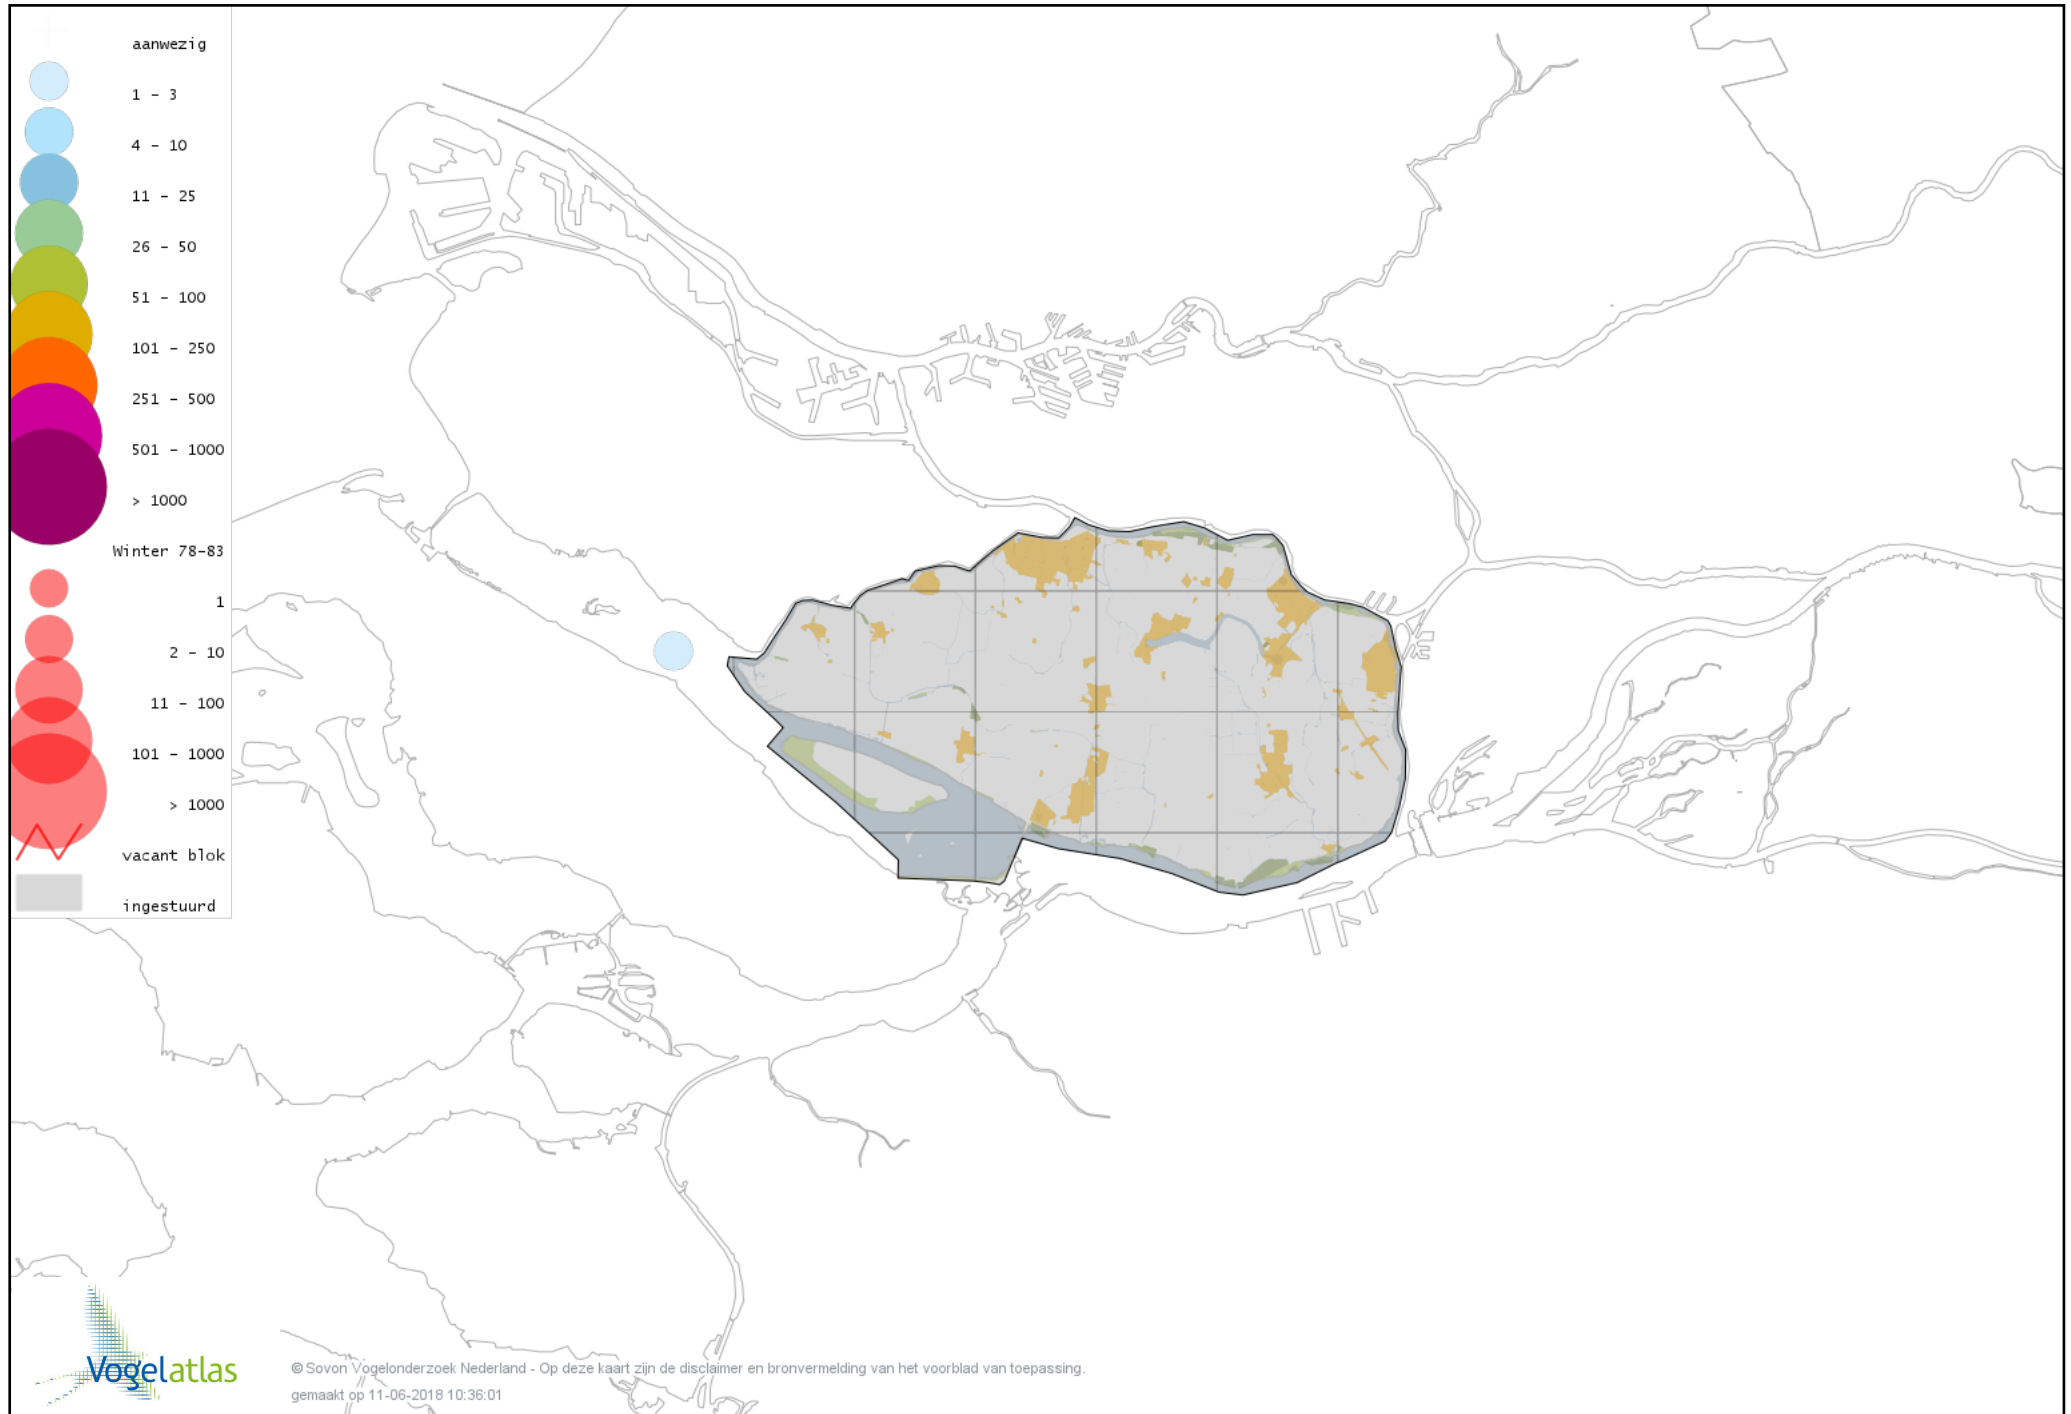

Voorlopige verspreidingskaart Soepeend winter

Voorlopige verspreidingskaart Bahamapijlstaart winter

Voorlopige verspreidingskaart Pijlstaart winter

Voorlopige verspreidingskaart Wintertaling winter

Voorlopige verspreidingskaart Patrijs winter

Voorlopige verspreidingskaart Kip winter

Voorlopige verspreidingskaart Fazant winter

Voorlopige verspreidingskaart Lady-Amherstfazant winter

Voorlopige verspreidingskaart Blauwe Pauw winter

Voorlopige verspreidingskaart Parelduiker winter

Voorlopige verspreidingskaart Aalscholver winter

Voorlopige verspreidingskaart Grote Aalscholver winter

Voorlopige verspreidingskaart Roerdomp winter

Voorlopige verspreidingskaart Koereiger winter

Voorlopige verspreidingskaart Kleine Zilverreiger winter