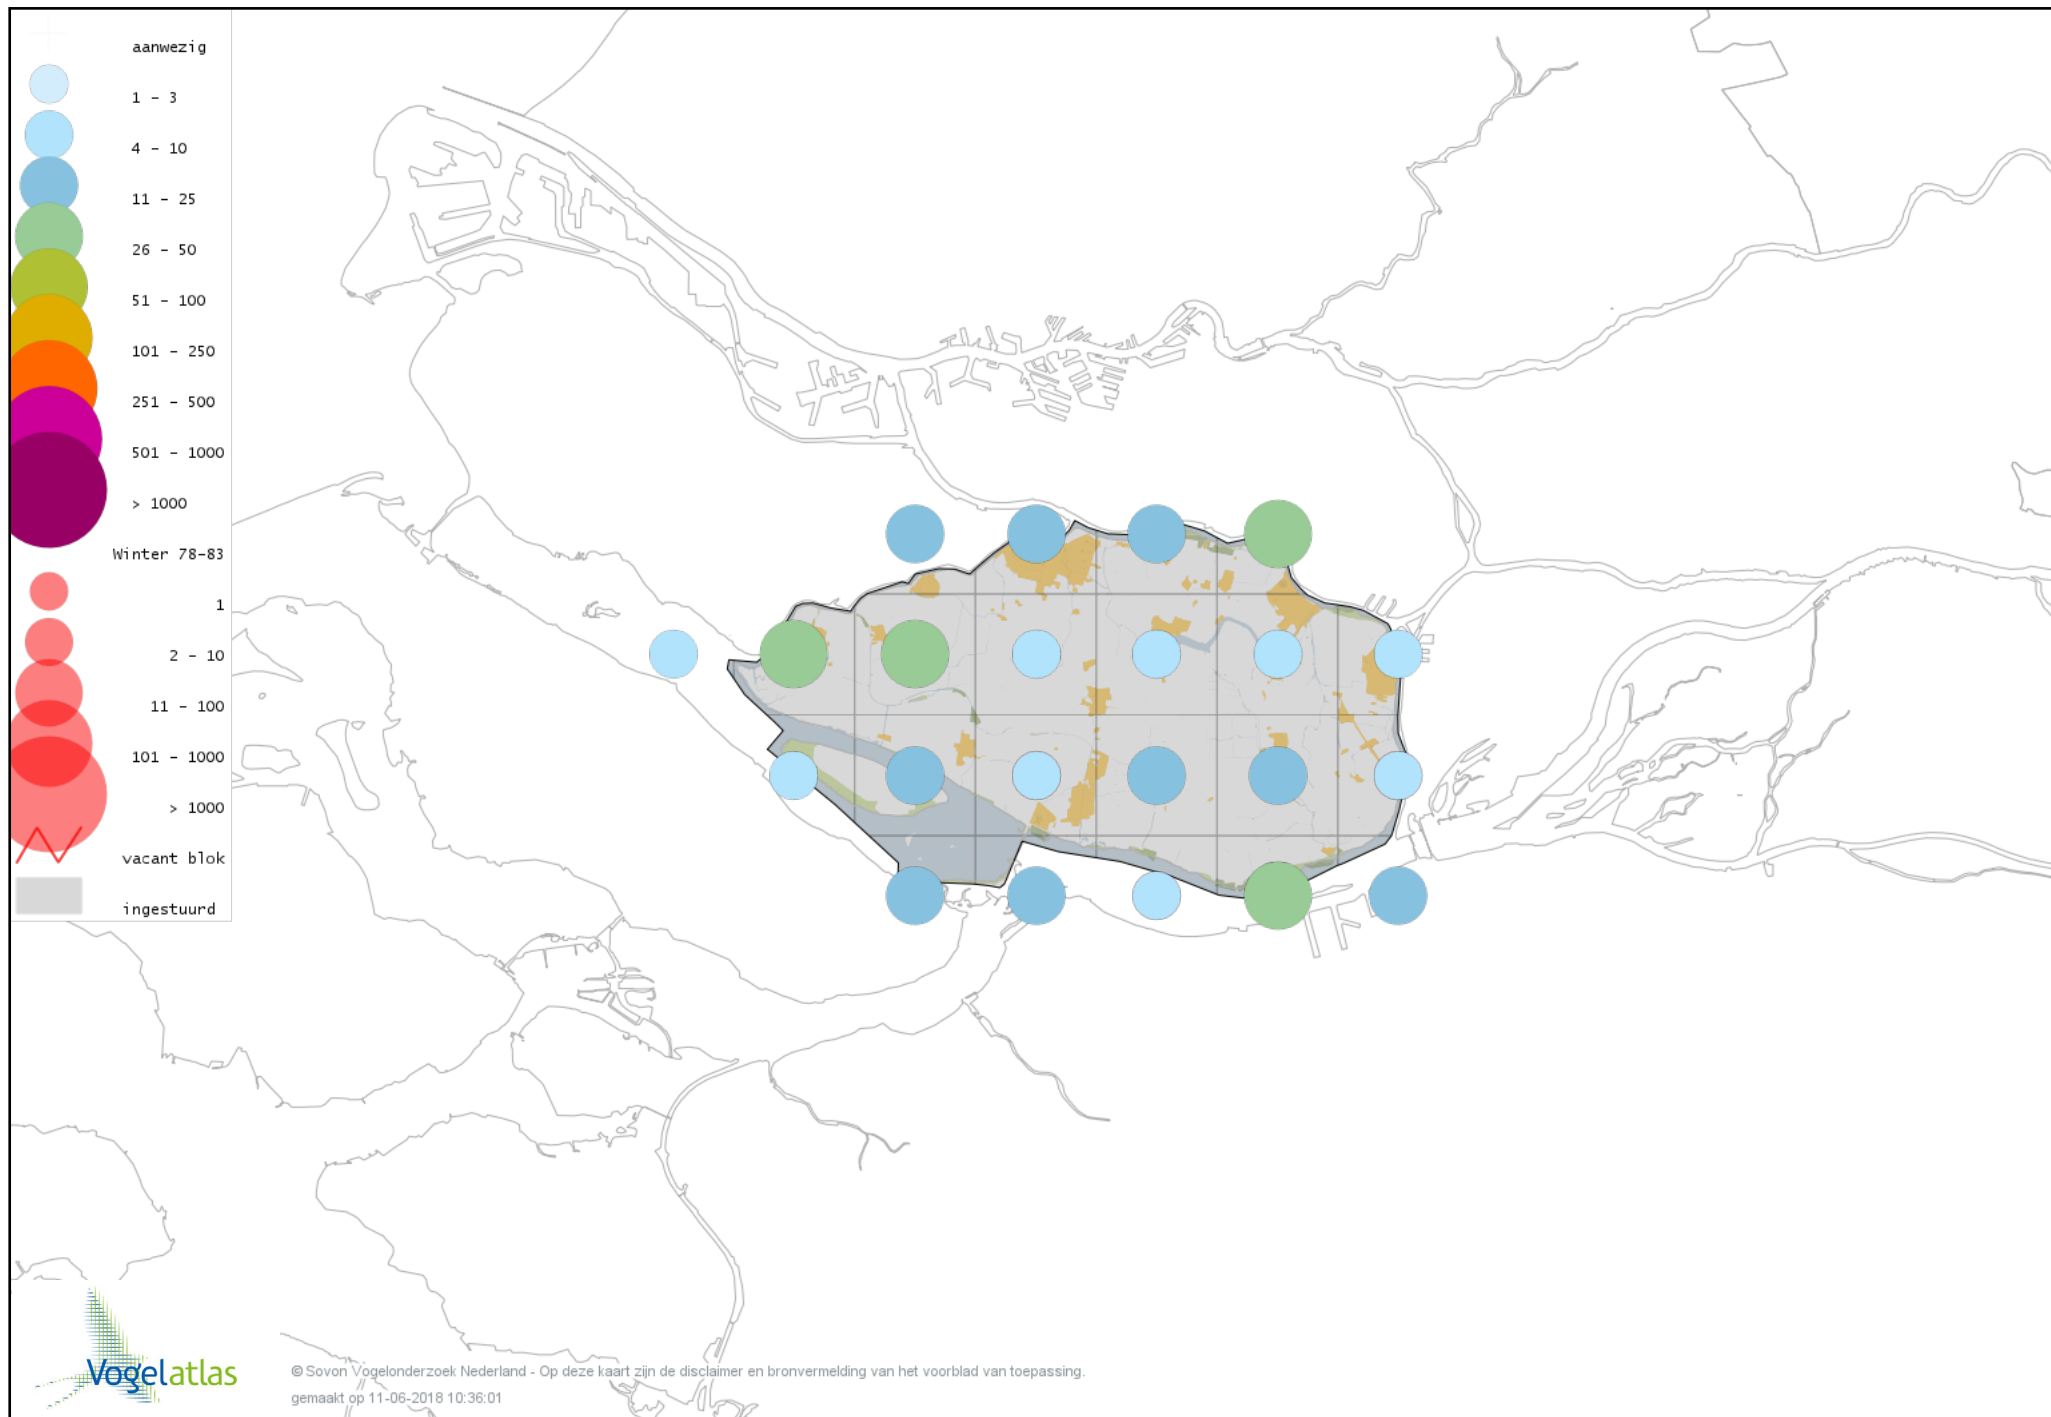

Voorlopige verspreidingskaart Grote Bonte Specht winter