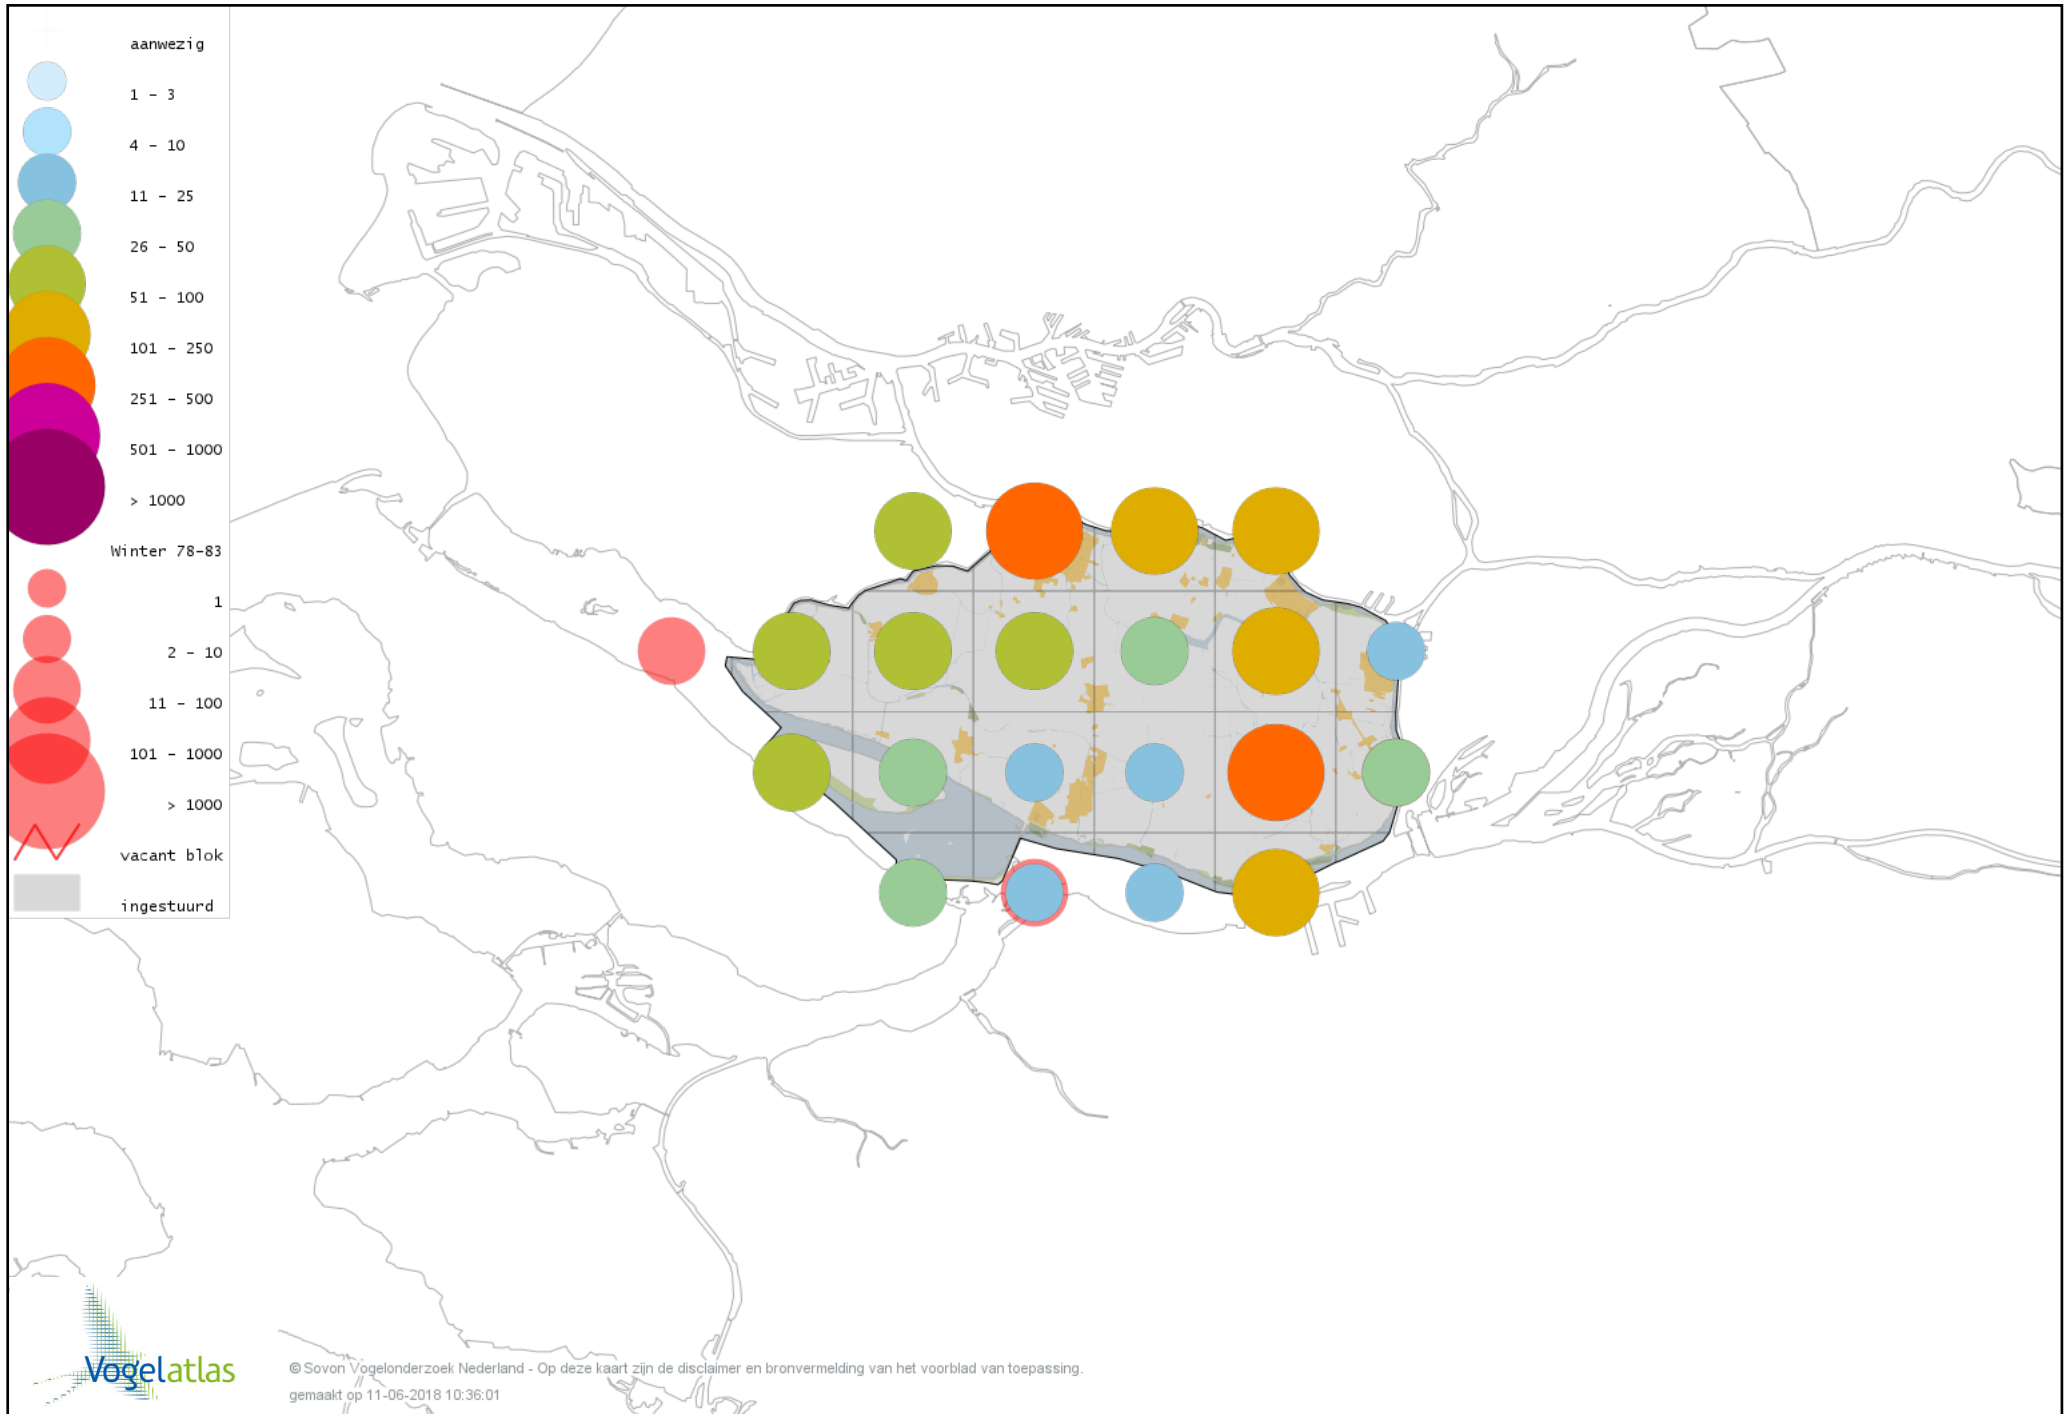

Voorlopige verspreidingskaart Rouwkwikstaart winter

Voorlopige verspreidingskaart Graspieper winter

Voorlopige verspreidingskaart Oeverpieper winter

Voorlopige verspreidingskaart Waterpieper winter

Voorlopige verspreidingskaart Vink winter

Voorlopige verspreidingskaart Keep winter

Voorlopige verspreidingskaart Groenling winter

Voorlopige verspreidingskaart Putter winter

Voorlopige verspreidingskaart Sijs winter

Voorlopige verspreidingskaart Kneu winter