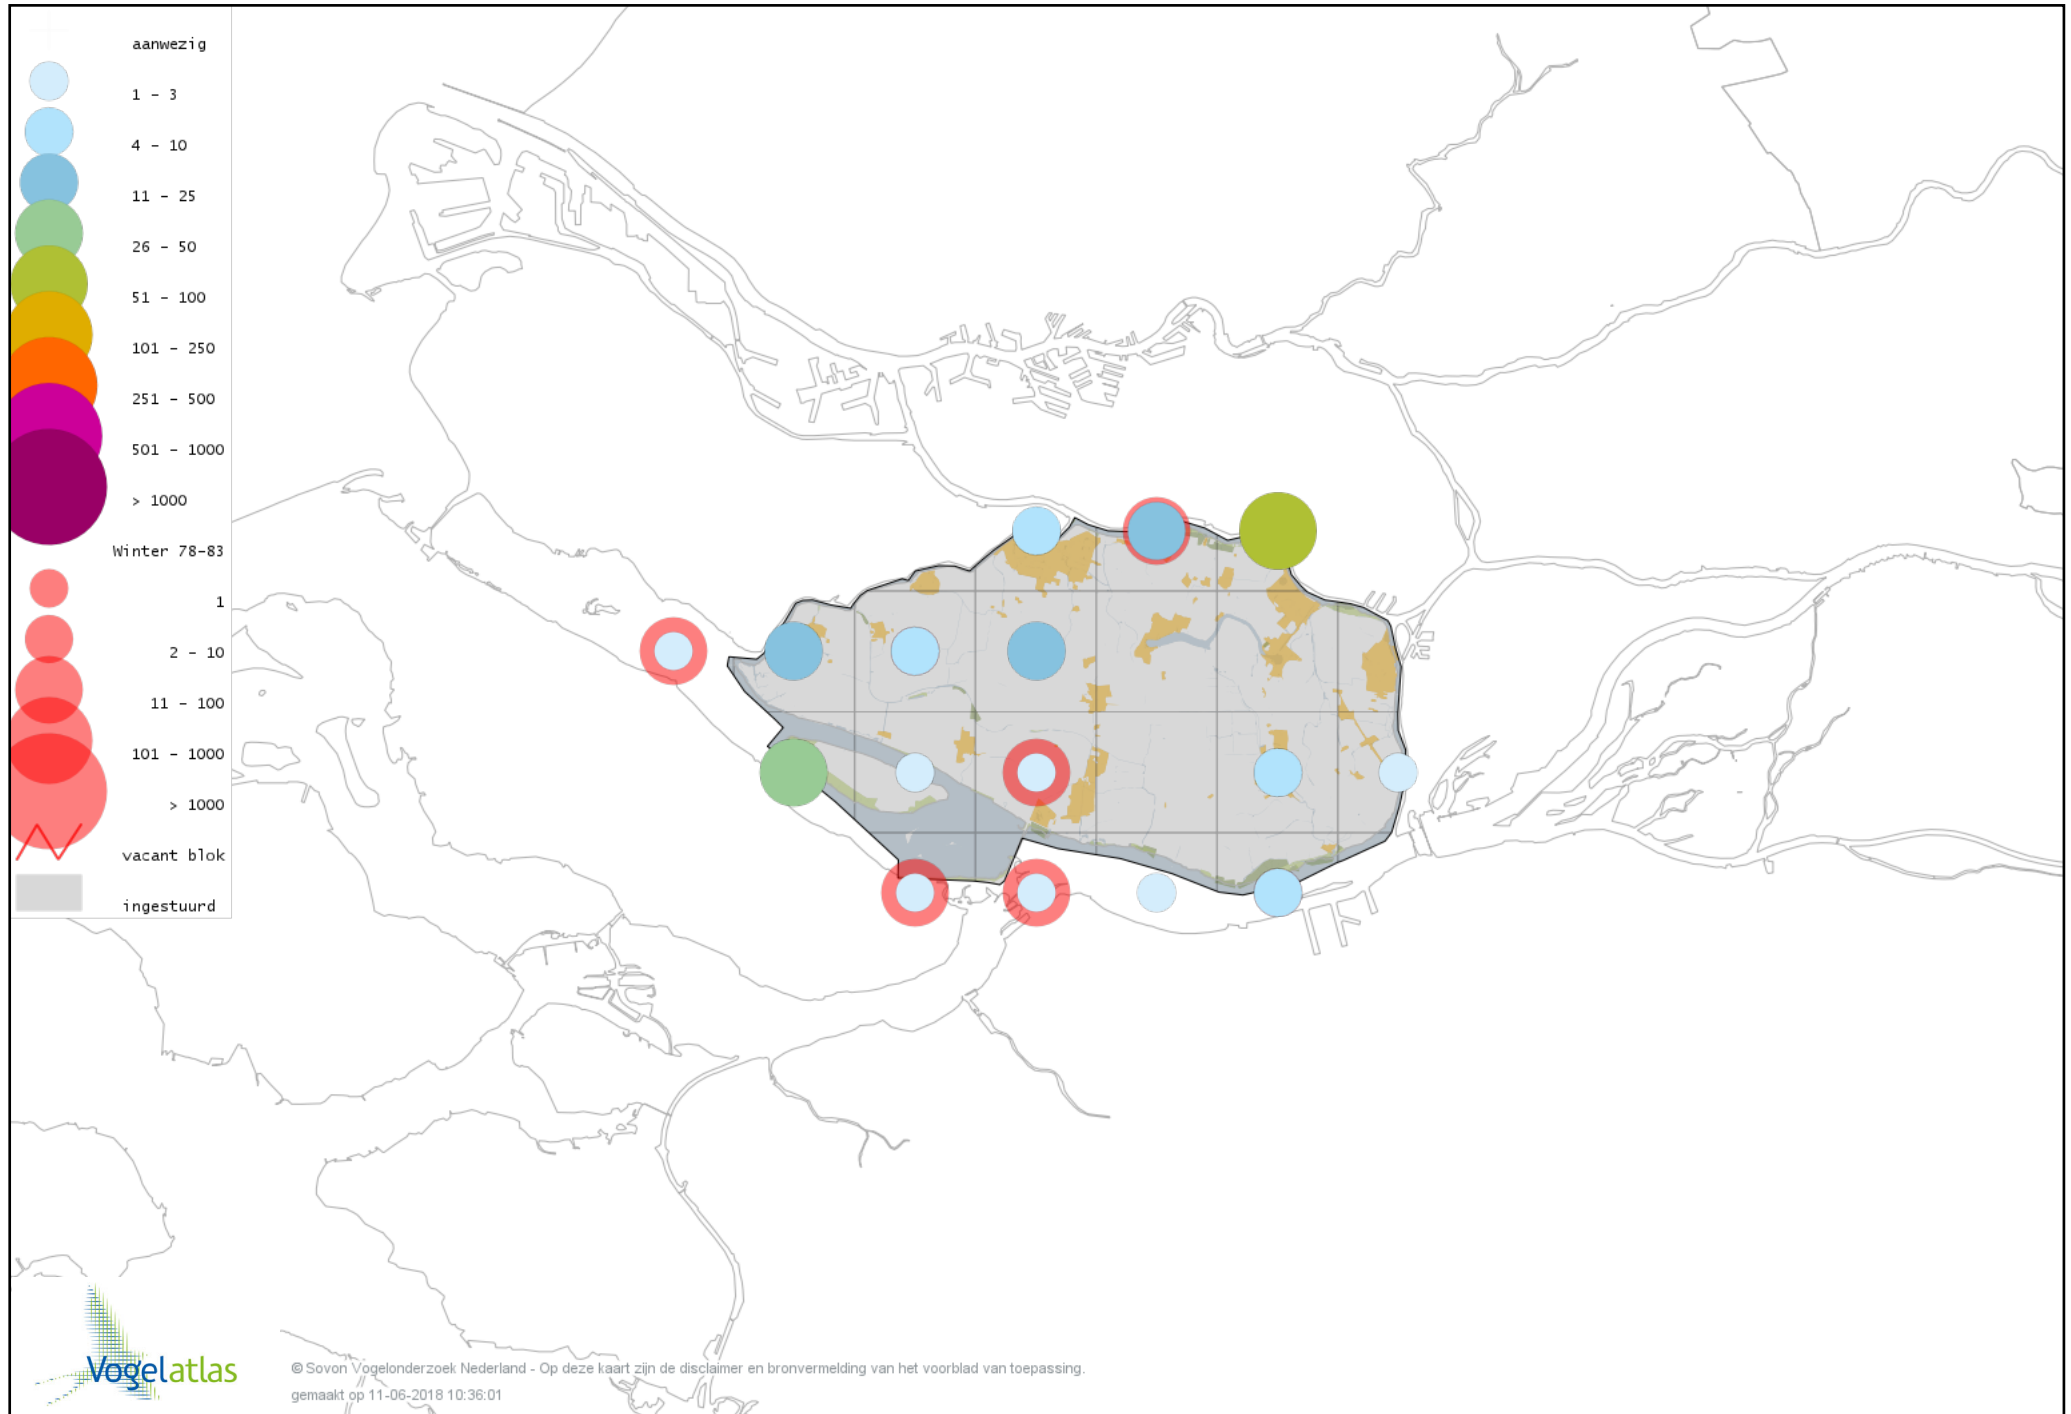

Voorlopige verspreidingskaart Rouwkwikstaart winter

Voorlopige verspreidingskaart Graspieper winter

Voorlopige verspreidingskaart Oeverpieper winter

Voorlopige verspreidingskaart Waterpieper winter

Voorlopige verspreidingskaart Vink winter

Voorlopige verspreidingskaart Keep winter

Voorlopige verspreidingskaart Groenling winter

Voorlopige verspreidingskaart Putter winter

Voorlopige verspreidingskaart Sijs winter

Voorlopige verspreidingskaart Kneu winter

Voorlopige verspreidingskaart Kleine Barmsijs winter

Voorlopige verspreidingskaart Grote Barmsijs winter

Voorlopige verspreidingskaart Barmsijs (Grote of Kleine) winter

Voorlopige verspreidingskaart Goudvink winter