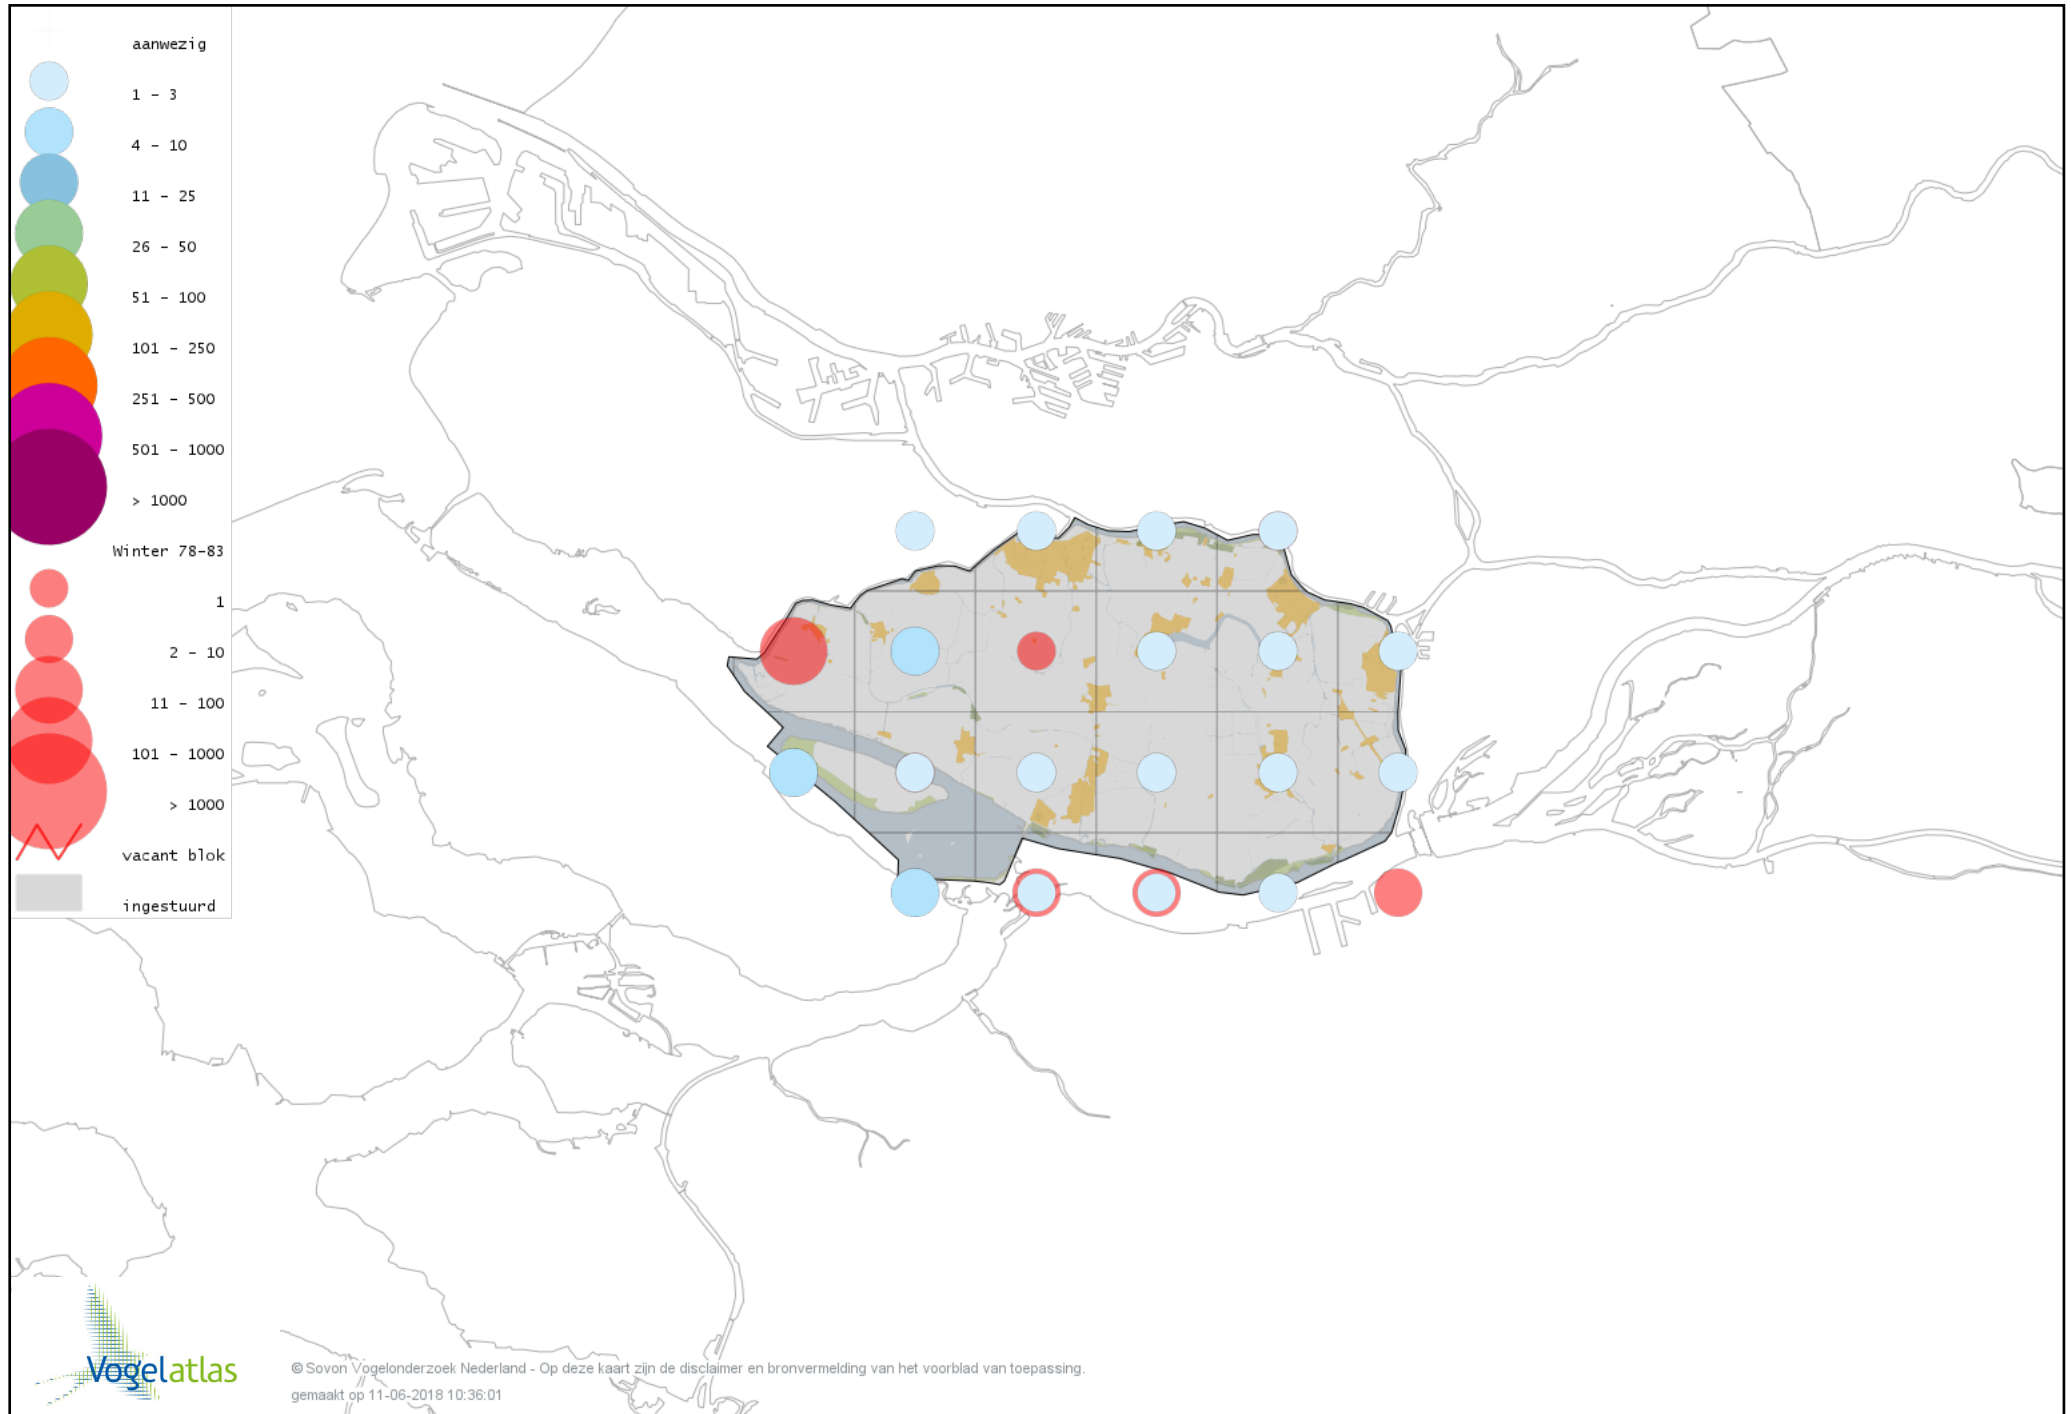

Voorlopige verspreidingskaart Tjiftjaf winter

Voorlopige verspreidingskaart Zwartkop winter

Voorlopige verspreidingskaart Pestvogel winter

Voorlopige verspreidingskaart Boomklever winter

Voorlopige verspreidingskaart Boomkruiper winter

Voorlopige verspreidingskaart Winterkoning winter

Voorlopige verspreidingskaart Spreeuw winter

Voorlopige verspreidingskaart Merel winter

Voorlopige verspreidingskaart Kramsvogel winter

Voorlopige verspreidingskaart Zanglijster winter

Voorlopige verspreidingskaart Koperwiek winter

Voorlopige verspreidingskaart Grote Lijster winter

Voorlopige verspreidingskaart Roodborst winter

Voorlopige verspreidingskaart Zwarte Roodstaart winter

Voorlopige verspreidingskaart Roodborsttapuit winter