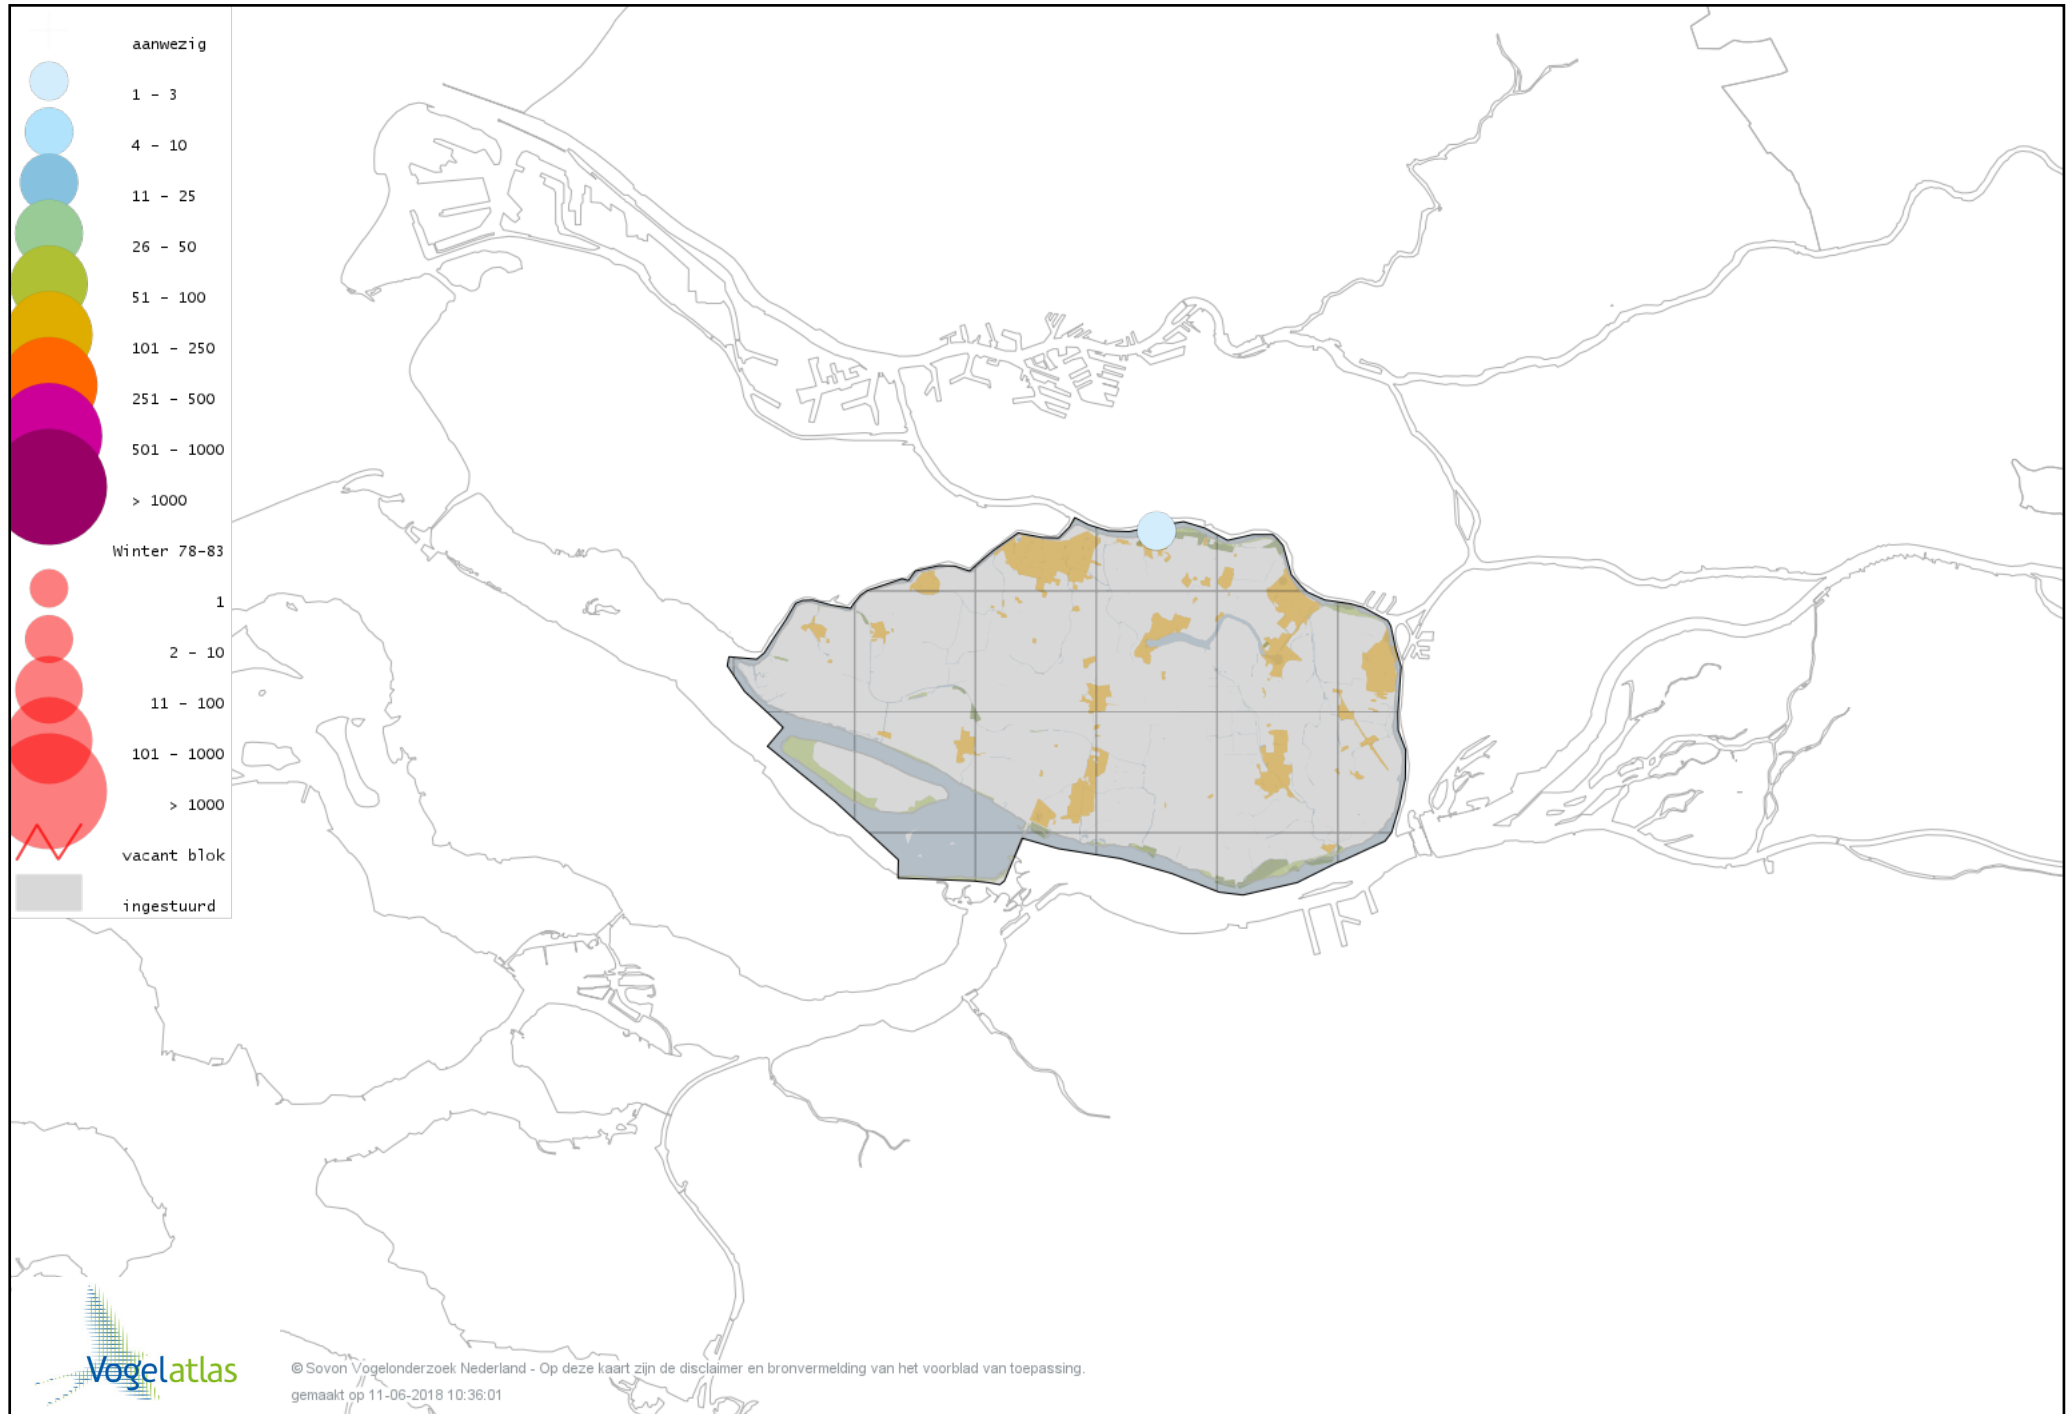

Voorlopige verspreidingskaart Rotgans winter

Voorlopige verspreidingskaart Nijlgans winter

Voorlopige verspreidingskaart hybride gans winter

Voorlopige verspreidingskaart Casarca x Bergeend winter

Voorlopige verspreidingskaart Australische Bergeend winter

Voorlopige verspreidingskaart Bergeend winter

Voorlopige verspreidingskaart Krooneend winter

Voorlopige verspreidingskaart Tafeleend winter

Voorlopige verspreidingskaart Witooggeend winter

Voorlopige verspreidingskaart Kuifeend winter

Voorlopige verspreidingskaart Kuifeend x Tafeleend winter

Voorlopige verspreidingskaart Topper winter

Voorlopige verspreidingskaart Muskuseend winter

Voorlopige verspreidingskaart Carolina-eend winter

Voorlopige verspreidingskaart Mandarijneend winter

Voorlopige verspreidingskaart Rosse Stekelstaart winter

Voorlopige verspreidingskaart Eider winter

Voorlopige verspreidingskaart Grote Zee-eend winter

Voorlopige verspreidingskaart IJseend winter

Voorlopige verspreidingskaart Nonnetje winter