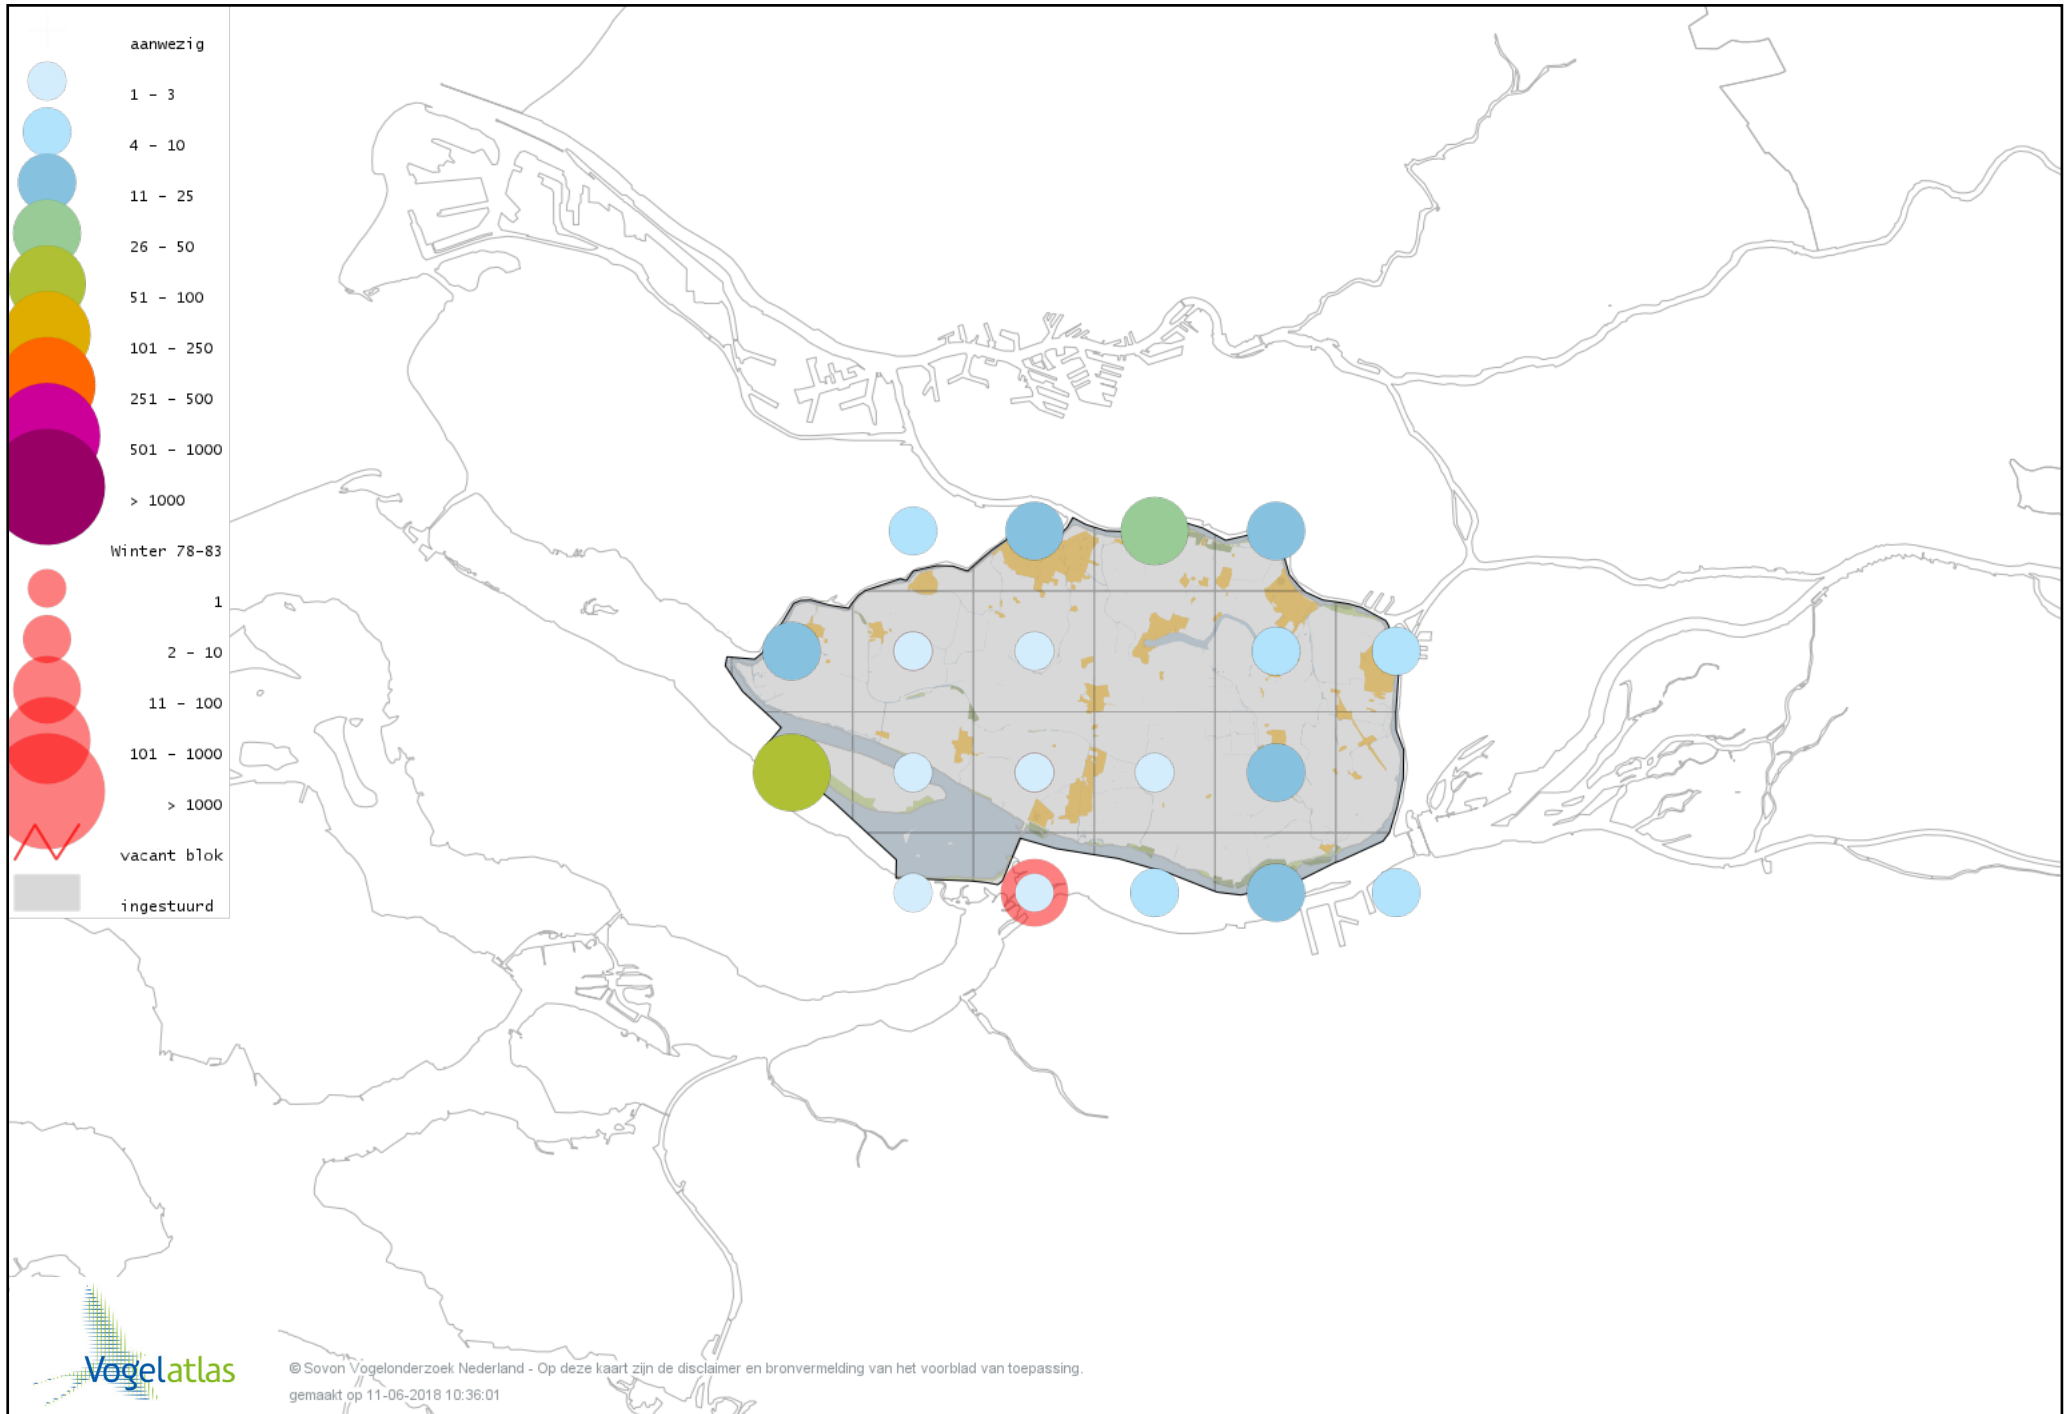

Voorlopige verspreidingskaart Koperwiek winter

Voorlopige verspreidingskaart Grote Lijster winter

Voorlopige verspreidingskaart Roodborst winter

Voorlopige verspreidingskaart Zwarte Roodstaart winter

Voorlopige verspreidingskaart Roodborsttapuit winter

Voorlopige verspreidingskaart Heggenmus winter

Voorlopige verspreidingskaart Huismus winter

Voorlopige verspreidingskaart Ringmus winter

Voorlopige verspreidingskaart Grote Gele Kwikstaart winter

Voorlopige verspreidingskaart Witte Kwikstaart winter

Voorlopige verspreidingskaart Rouwkwikstaart winter

Voorlopige verspreidingskaart Graspieper winter

Voorlopige verspreidingskaart Oeverpieper winter

Voorlopige verspreidingskaart Waterpieper winter

Voorlopige verspreidingskaart Vink winter