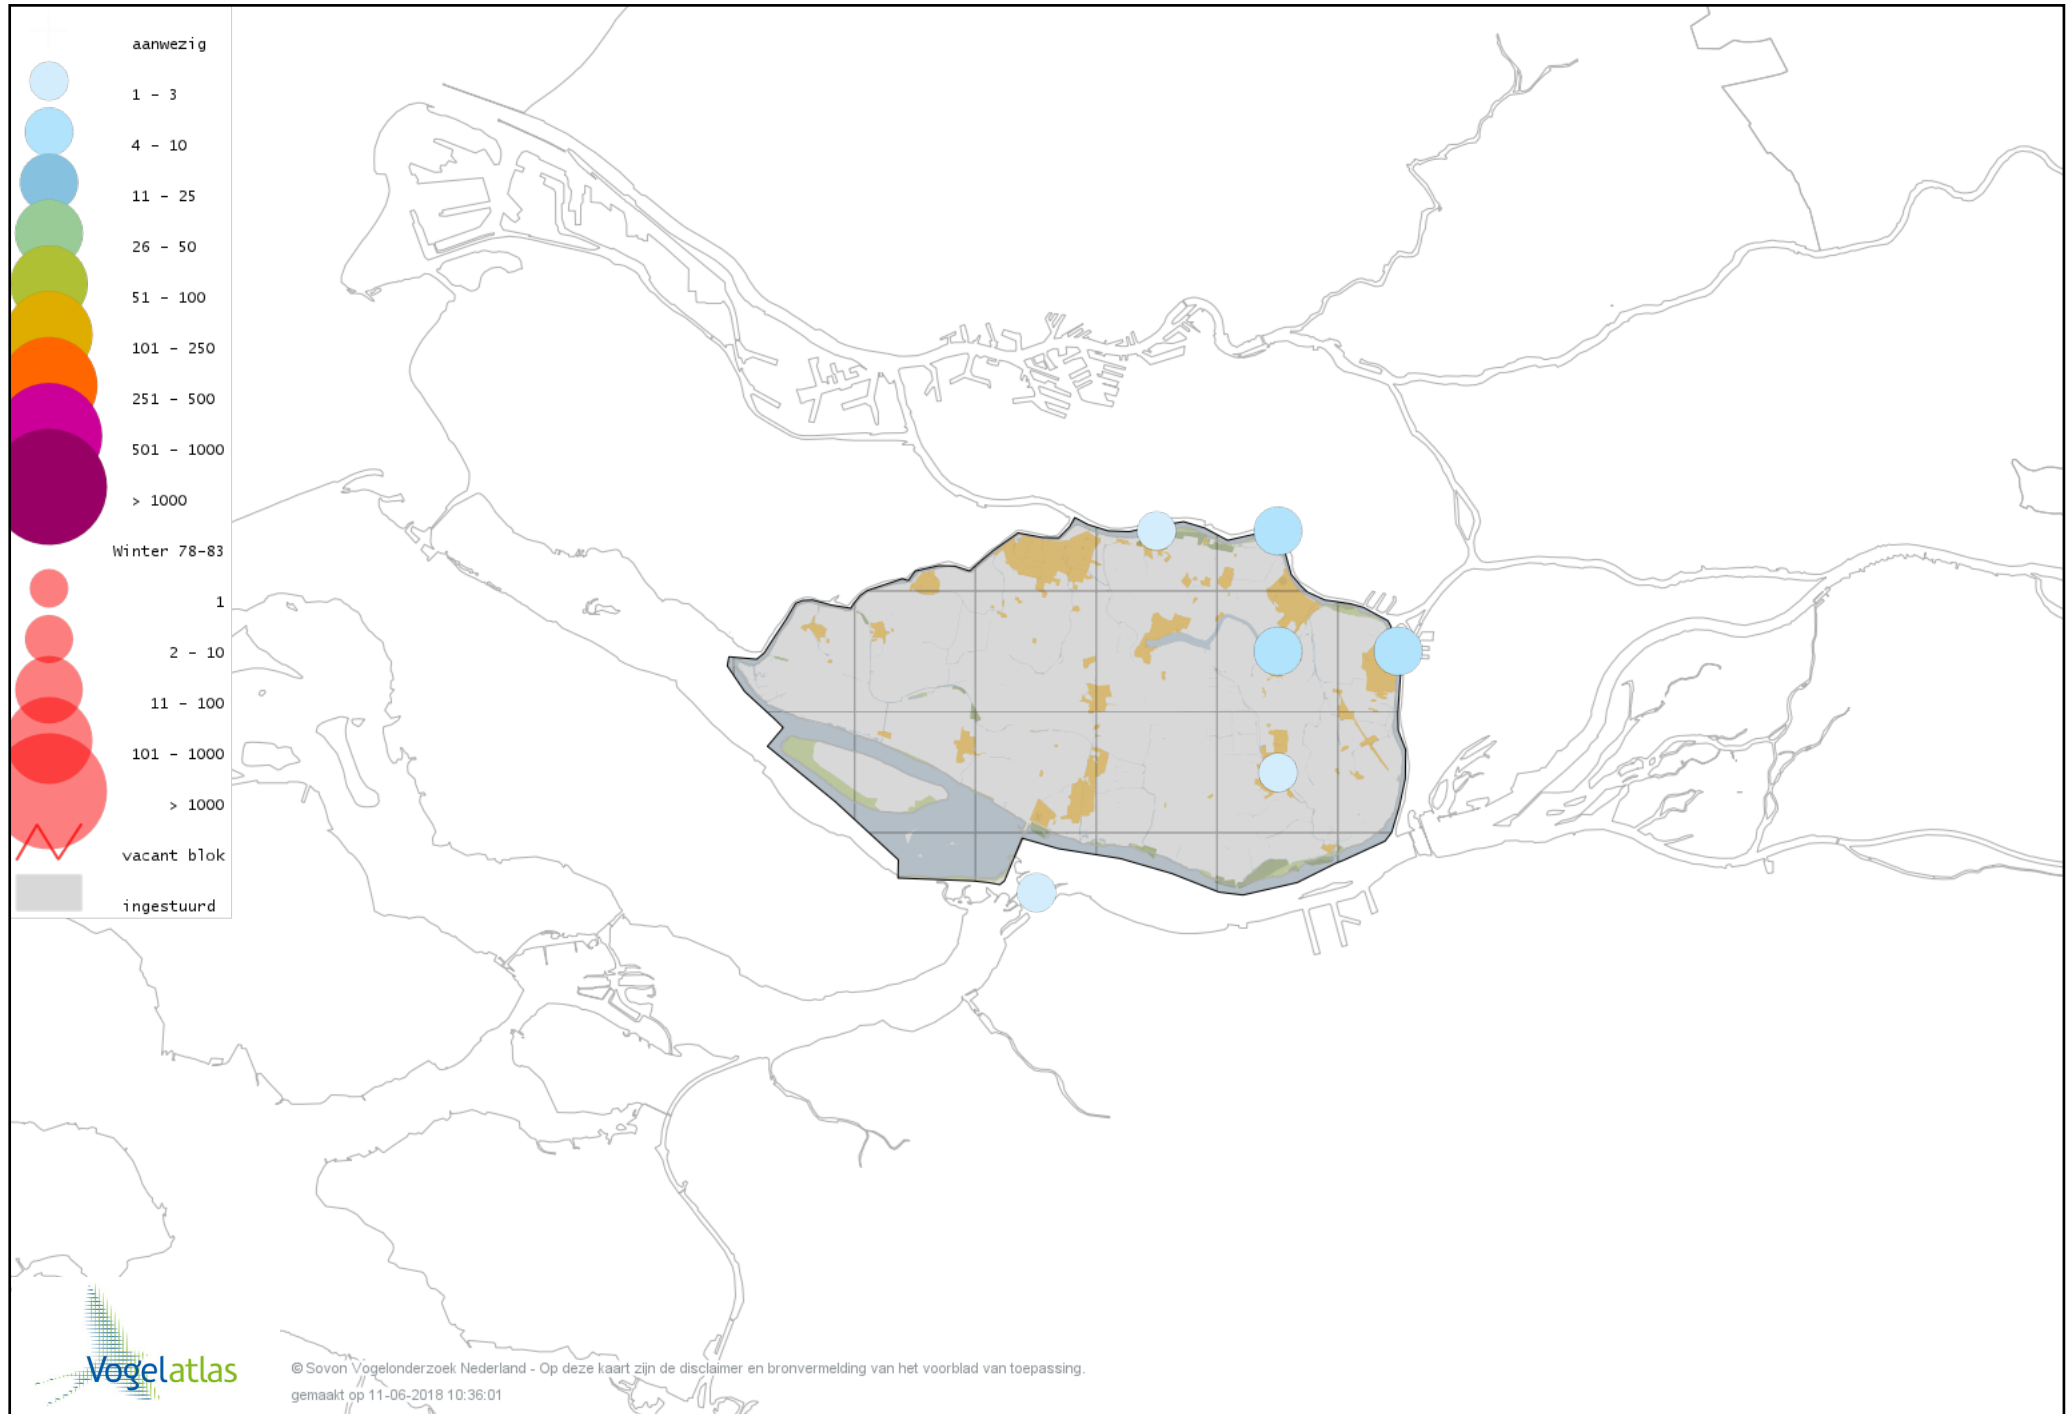

Voorlopige verspreidingskaart Krakeend winter

Voorlopige verspreidingskaart Chileense Smient winter

Voorlopige verspreidingskaart Smient winter

Voorlopige verspreidingskaart Slobeend winter

Voorlopige verspreidingskaart Wilde Eend winter

Voorlopige verspreidingskaart Soepeend winter

Voorlopige verspreidingskaart Bahamapijlstaart winter

Voorlopige verspreidingskaart Pijlstaart winter

Voorlopige verspreidingskaart Wintertaling winter

Voorlopige verspreidingskaart Patrijs winter

Voorlopige verspreidingskaart Kip winter

Voorlopige verspreidingskaart Fazant winter

Voorlopige verspreidingskaart Lady-Amherstfazant winter

Voorlopige verspreidingskaart Blauwe Pauw winter

Voorlopige verspreidingskaart Parelduiker winter

Voorlopige verspreidingskaart Aalscholver winter

Voorlopige verspreidingskaart Grote Aalscholver winter

Voorlopige verspreidingskaart Roerdomp winter

Voorlopige verspreidingskaart Koereiger winter

Voorlopige verspreidingskaart Kleine Zilverreiger winter