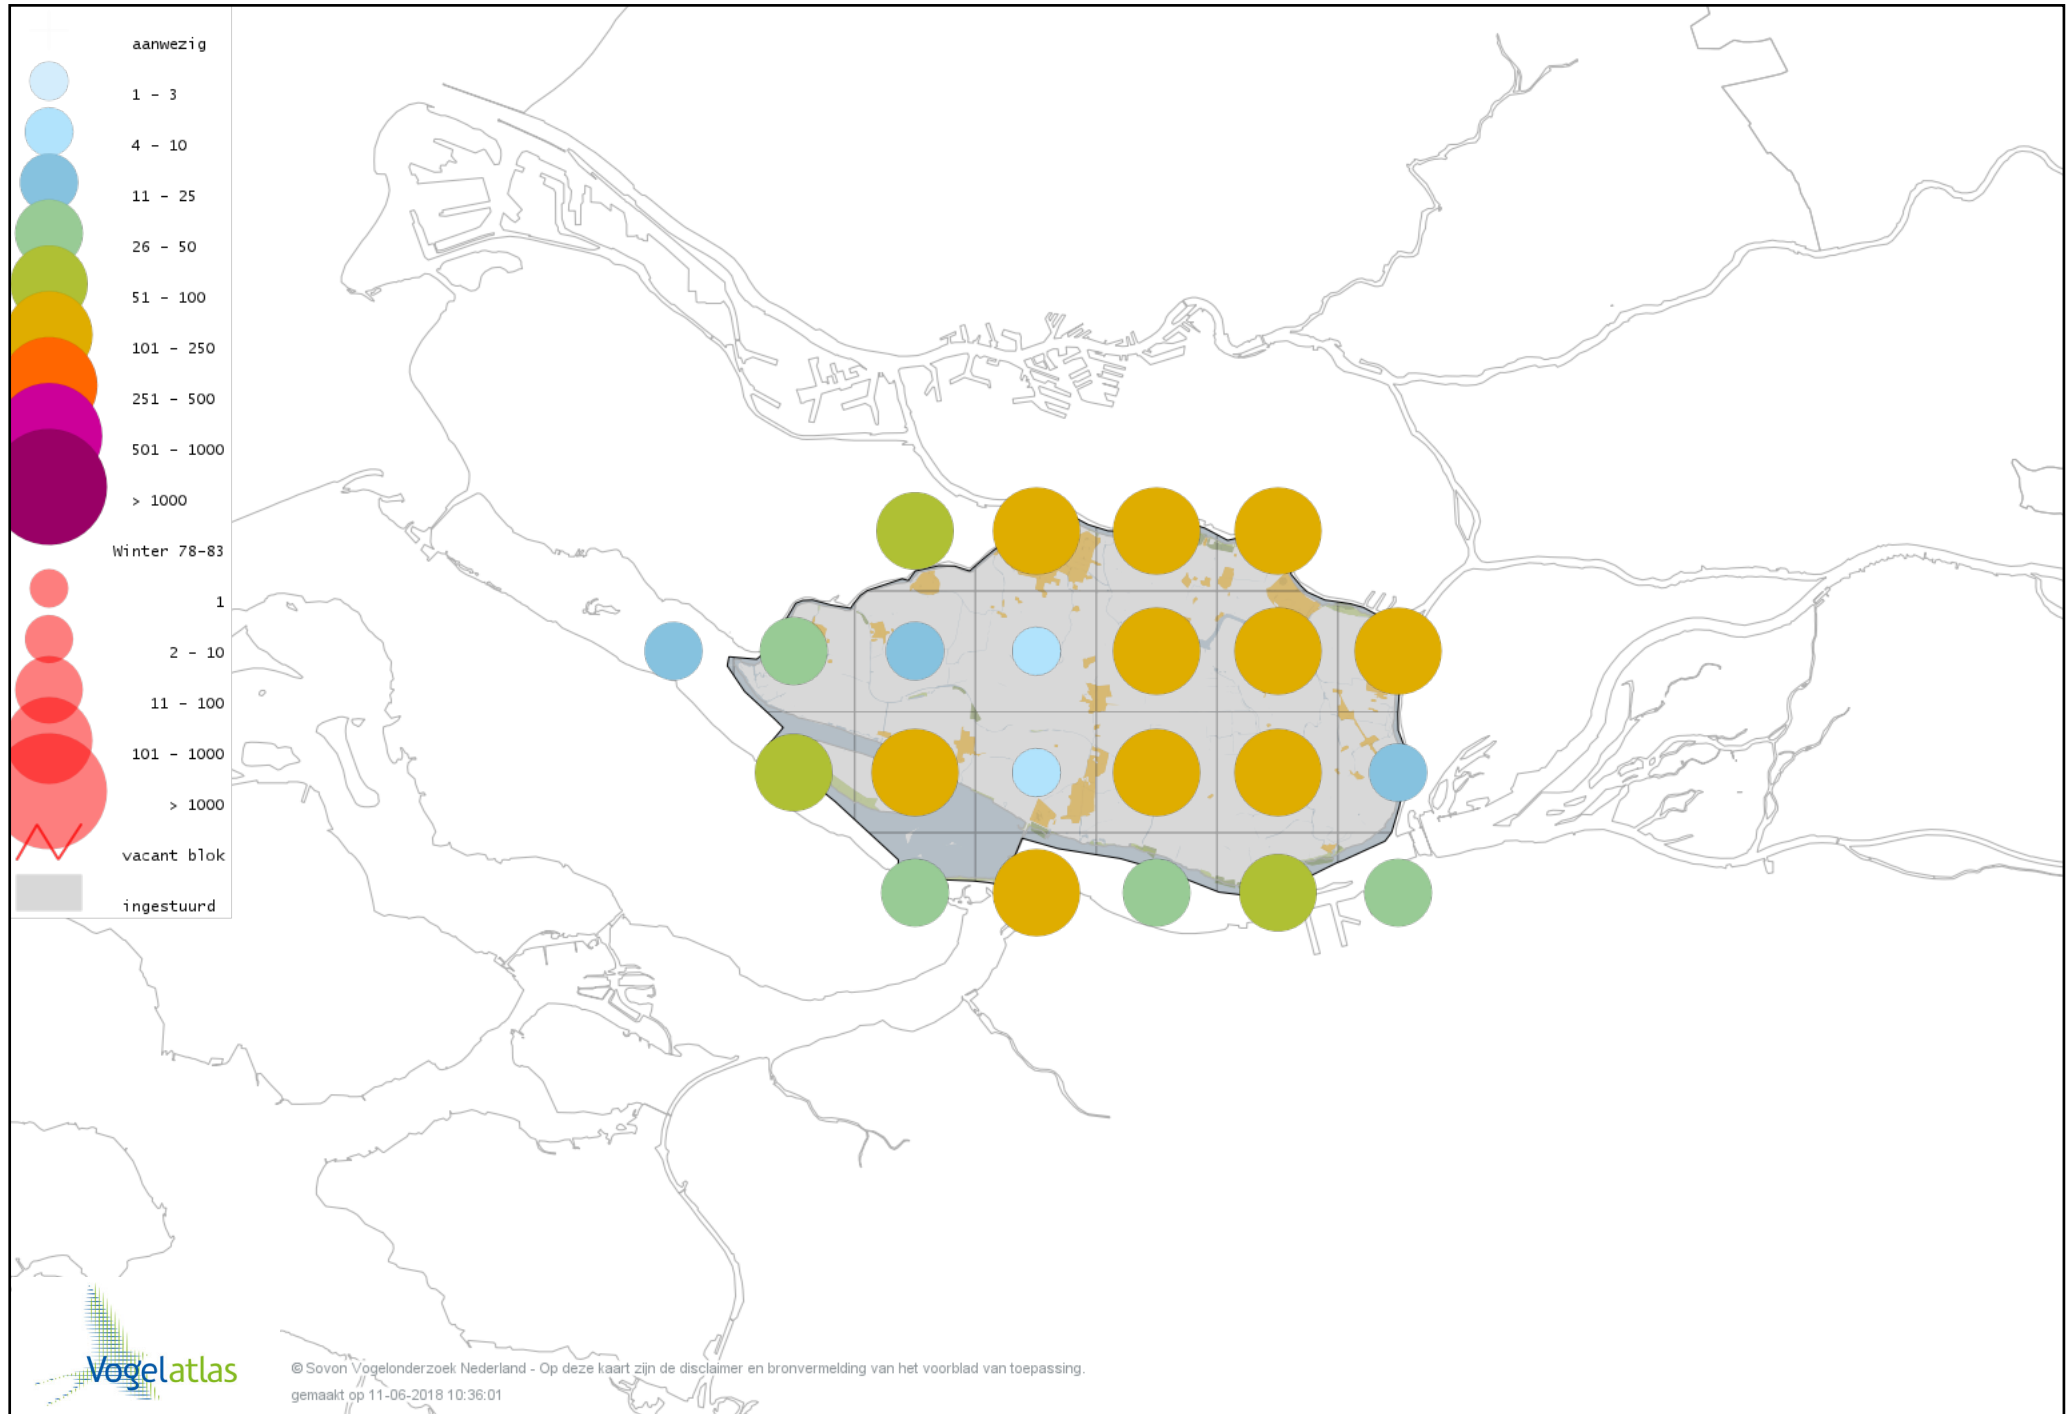

Voorlopige verspreidingskaart Ross` Gans winter

Voorlopige verspreidingskaart Keizergans winter

Voorlopige verspreidingskaart Knobbelgans (Chinese) winter

Voorlopige verspreidingskaart Toendrarietgans winter

Voorlopige verspreidingskaart Kleine Rietgans winter

Voorlopige verspreidingskaart Grauwe Gans winter

Voorlopige verspreidingskaart Soepgans winter

Voorlopige verspreidingskaart Dwerggans winter

Voorlopige verspreidingskaart Kolgans winter

Voorlopige verspreidingskaart Kleine Canadese Gans (minima) winter

Voorlopige verspreidingskaart Grote Canadese Gans winter

Voorlopige verspreidingskaart Brandgans winter

Voorlopige verspreidingskaart Brandgans x Canadese Gans winter