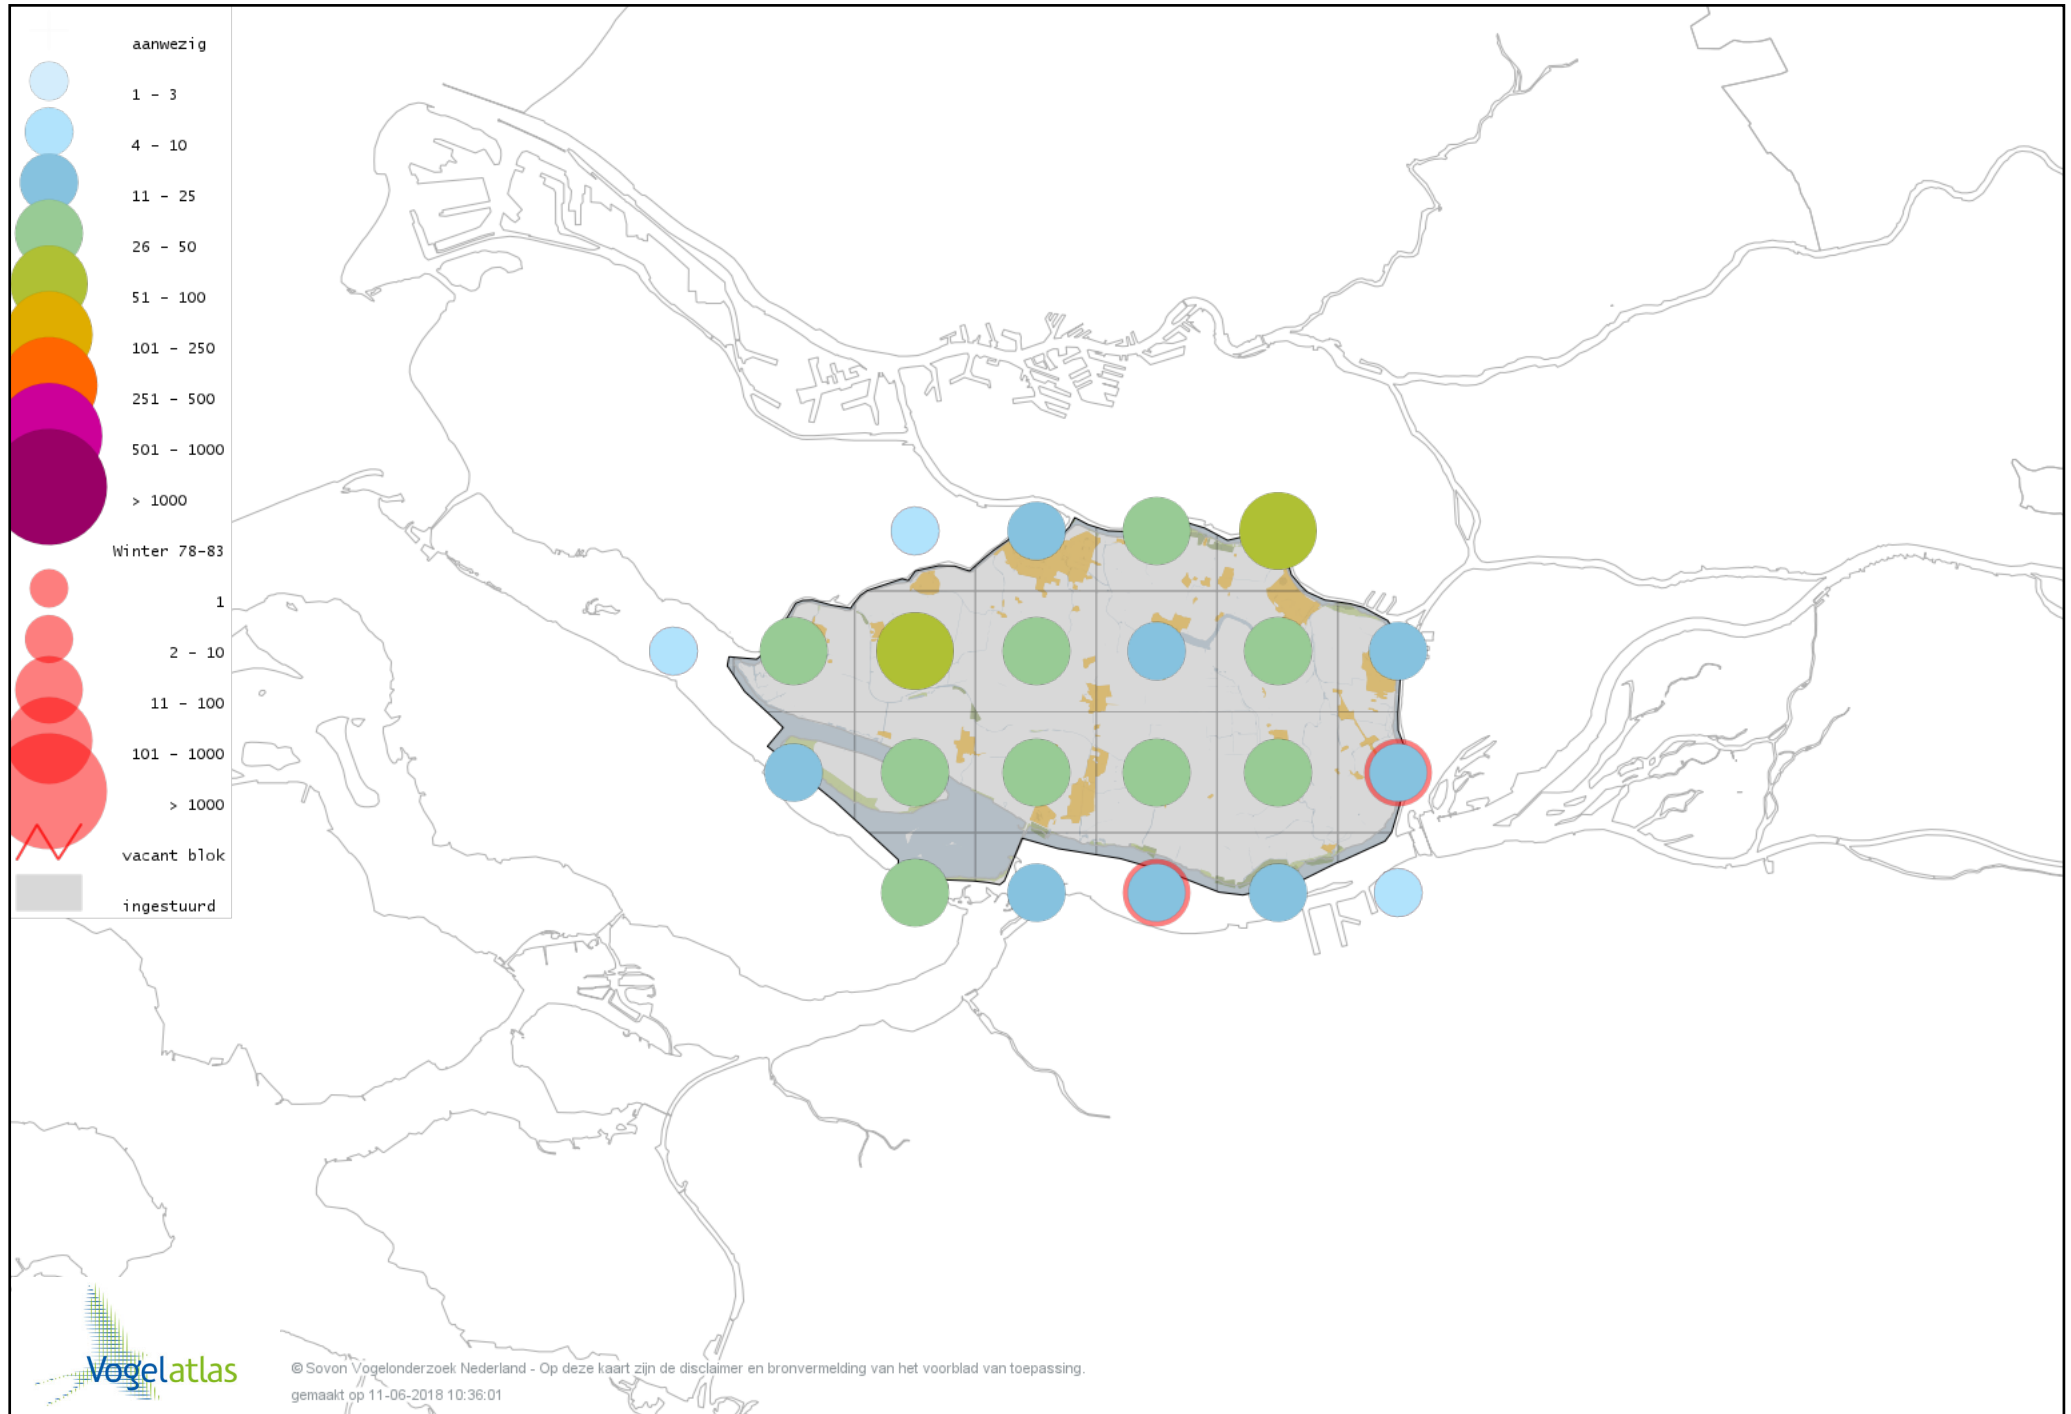

Voorlopige verspreidingskaart Lepelaar winter

Voorlopige verspreidingskaart Chileense Flamingo winter

Voorlopige verspreidingskaart Dodaars winter

Voorlopige verspreidingskaart Fuut winter

Voorlopige verspreidingskaart Kuifduiker winter

Voorlopige verspreidingskaart Geoorde Fuut winter

Voorlopige verspreidingskaart Rode Wouw winter

Voorlopige verspreidingskaart Zearend winter

Voorlopige verspreidingskaart Bruine Kiekendief winter

Voorlopige verspreidingskaart Blauwe Kiekendief winter

Voorlopige verspreidingskaart Havik winter

Voorlopige verspreidingskaart Sperwer winter

Voorlopige verspreidingskaart Buizerd winter

Voorlopige verspreidingskaart Ruigpootbuizerd winter

Voorlopige verspreidingskaart Torenvalk winter

Voorlopige verspreidingskaart Smelleken winter

Voorlopige verspreidingskaart Slechtvalk winter

Voorlopige verspreidingskaart Waterral winter

Voorlopige verspreidingskaart Waterhoen winter

Voorlopige verspreidingskaart Meerkoet winter