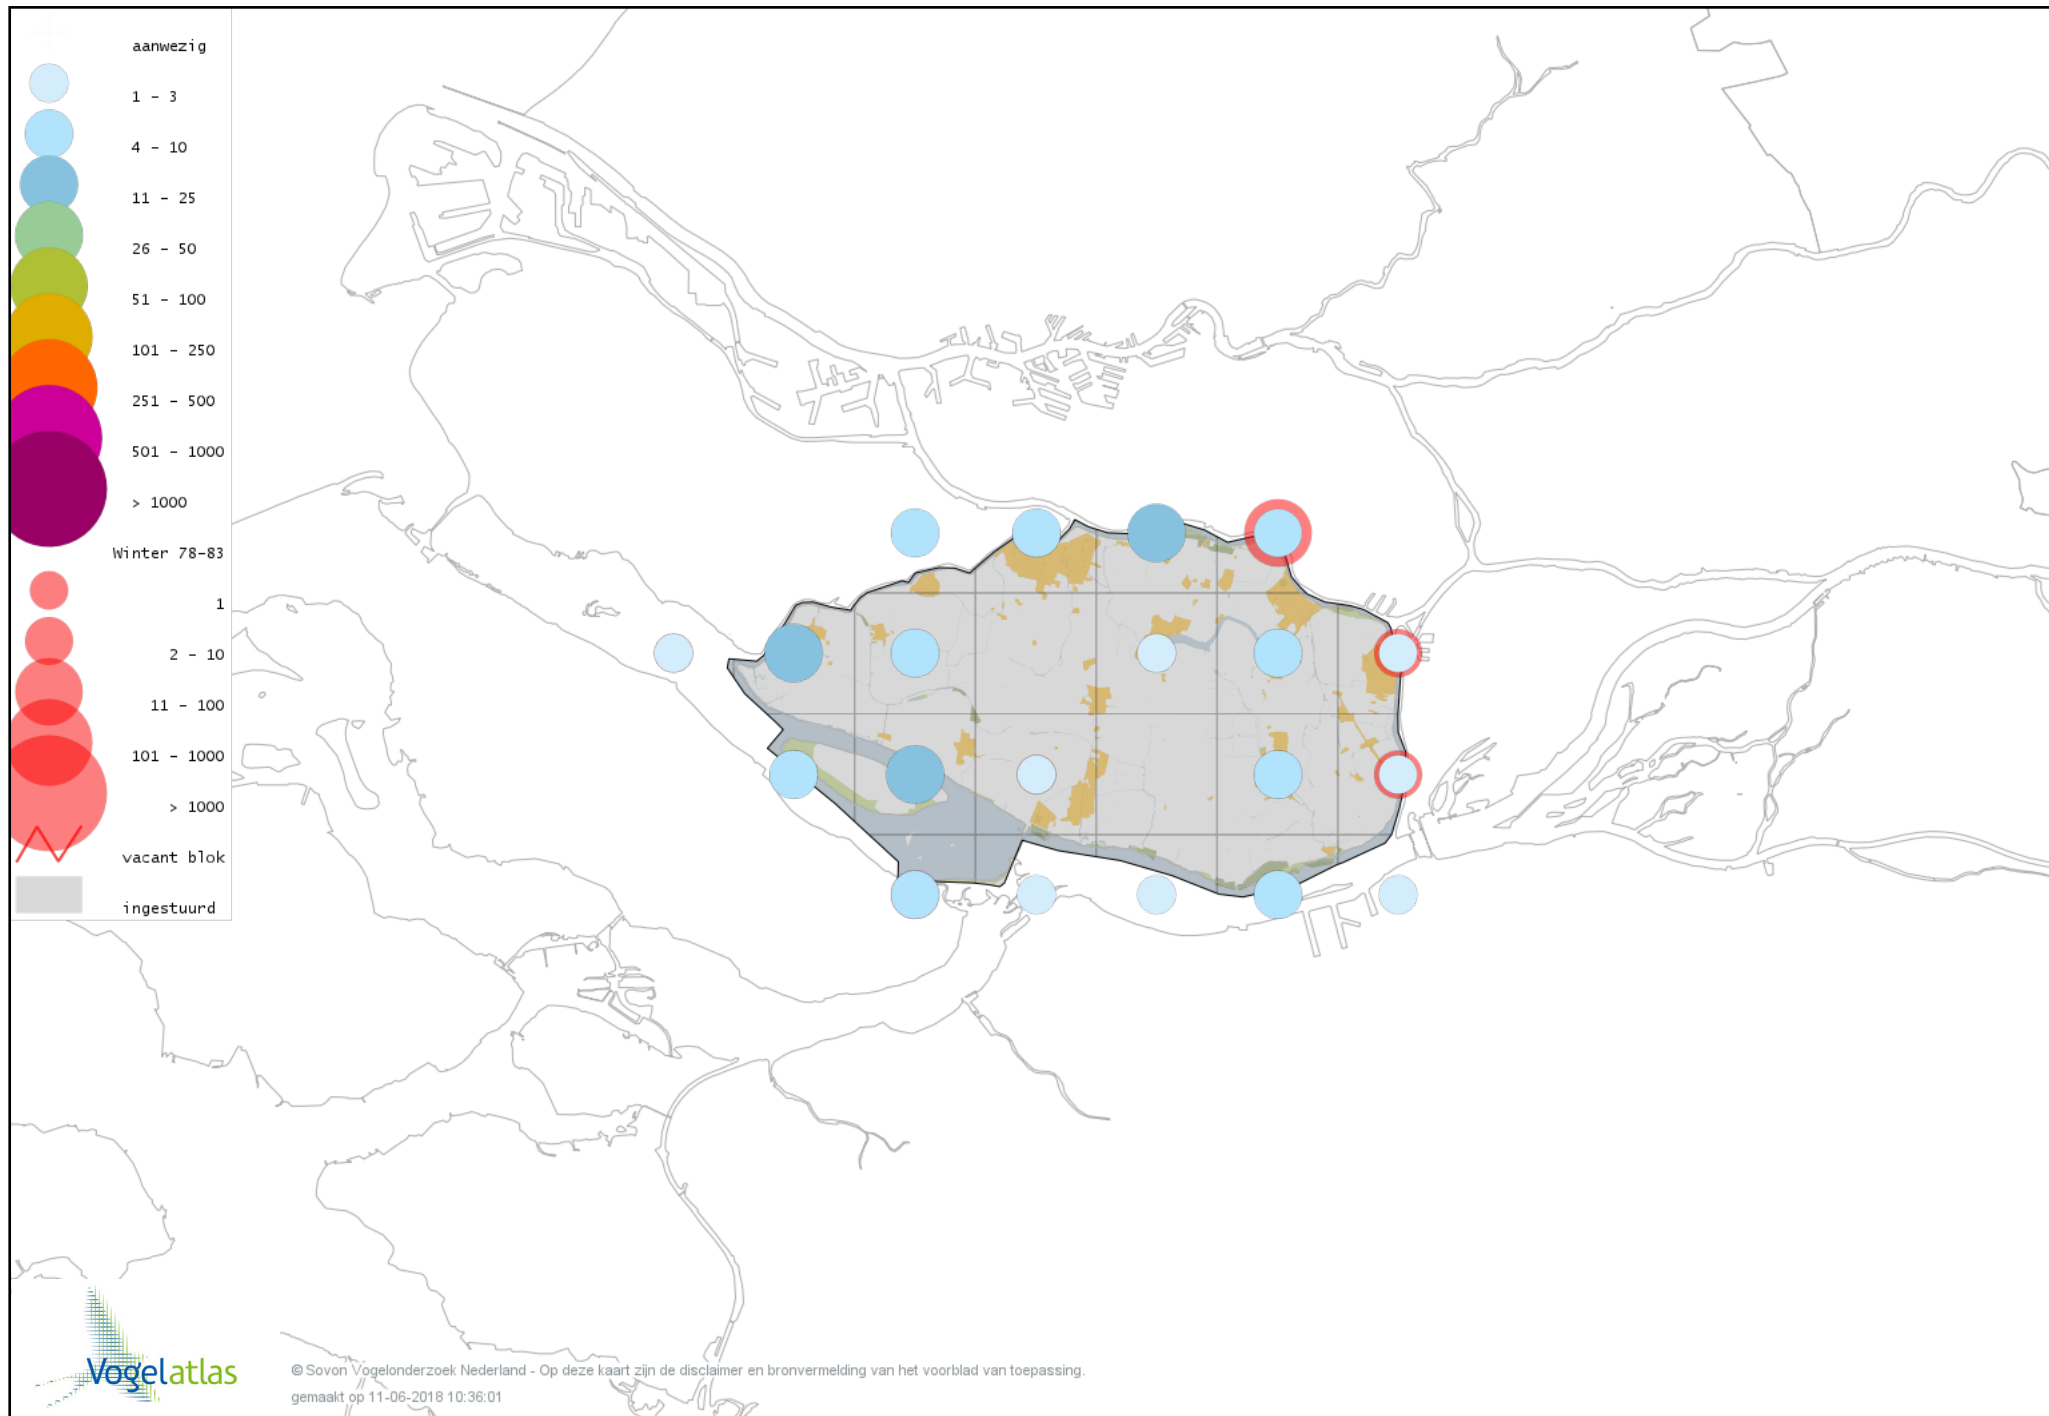

Voorlopige verspreidingskaart Geoorde Fuut winter

Voorlopige verspreidingskaart Rode Wouw winter

Voorlopige verspreidingskaart Zearend winter

Voorlopige verspreidingskaart Bruine Kiekendief winter

Voorlopige verspreidingskaart Blauwe Kiekendief winter

Voorlopige verspreidingskaart Havik winter

Voorlopige verspreidingskaart Sperwer winter

Voorlopige verspreidingskaart Buizerd winter

Voorlopige verspreidingskaart Ruigpootbuizerd winter

Voorlopige verspreidingskaart Torenvalk winter

Voorlopige verspreidingskaart Smelleken winter

Voorlopige verspreidingskaart Slechtvalk winter

Voorlopige verspreidingskaart Waterral winter

Voorlopige verspreidingskaart Waterhoen winter

Voorlopige verspreidingskaart Meerkoet winter