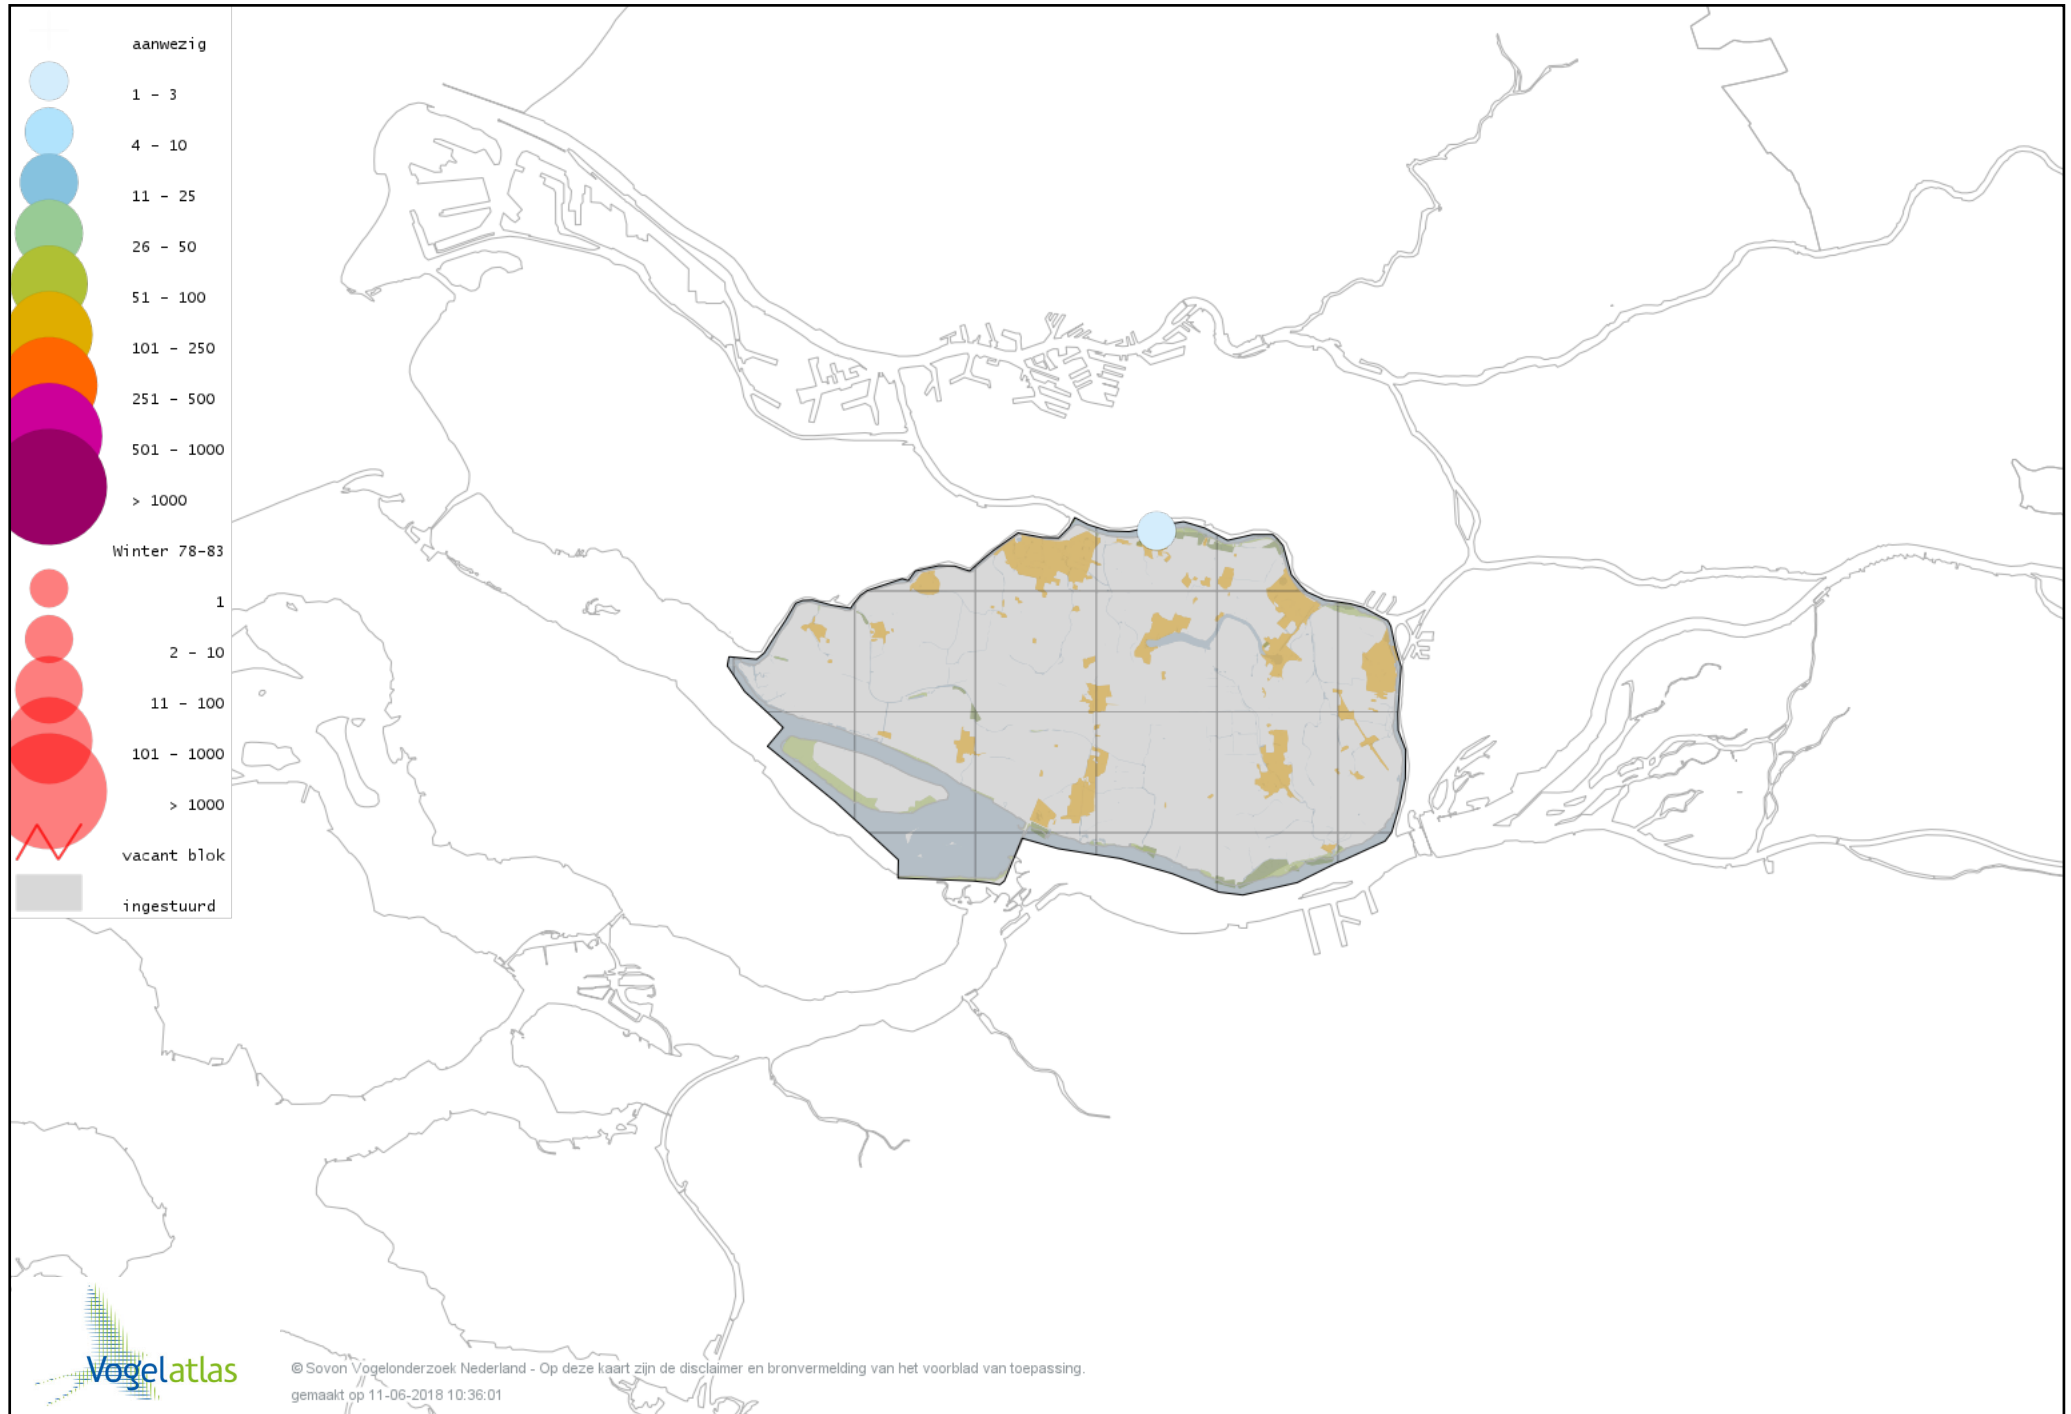

Voorlopige verspreidingskaart Soepeend winter

Voorlopige verspreidingskaart Bahamapijlstaart winter

Voorlopige verspreidingskaart Pijlstaart winter

Voorlopige verspreidingskaart Wintertaling winter

Voorlopige verspreidingskaart Patrijs winter

Voorlopige verspreidingskaart Kip winter

Voorlopige verspreidingskaart Fazant winter

Voorlopige verspreidingskaart Lady-Amherstfazant winter

Voorlopige verspreidingskaart Blauwe Pauw winter

Voorlopige verspreidingskaart Parelduiker winter

Voorlopige verspreidingskaart Aalscholver winter

Voorlopige verspreidingskaart Grote Aalscholver winter

Voorlopige verspreidingskaart Roerdomp winter

Voorlopige verspreidingskaart Koereiger winter

Voorlopige verspreidingskaart Kleine Zilverreiger winter