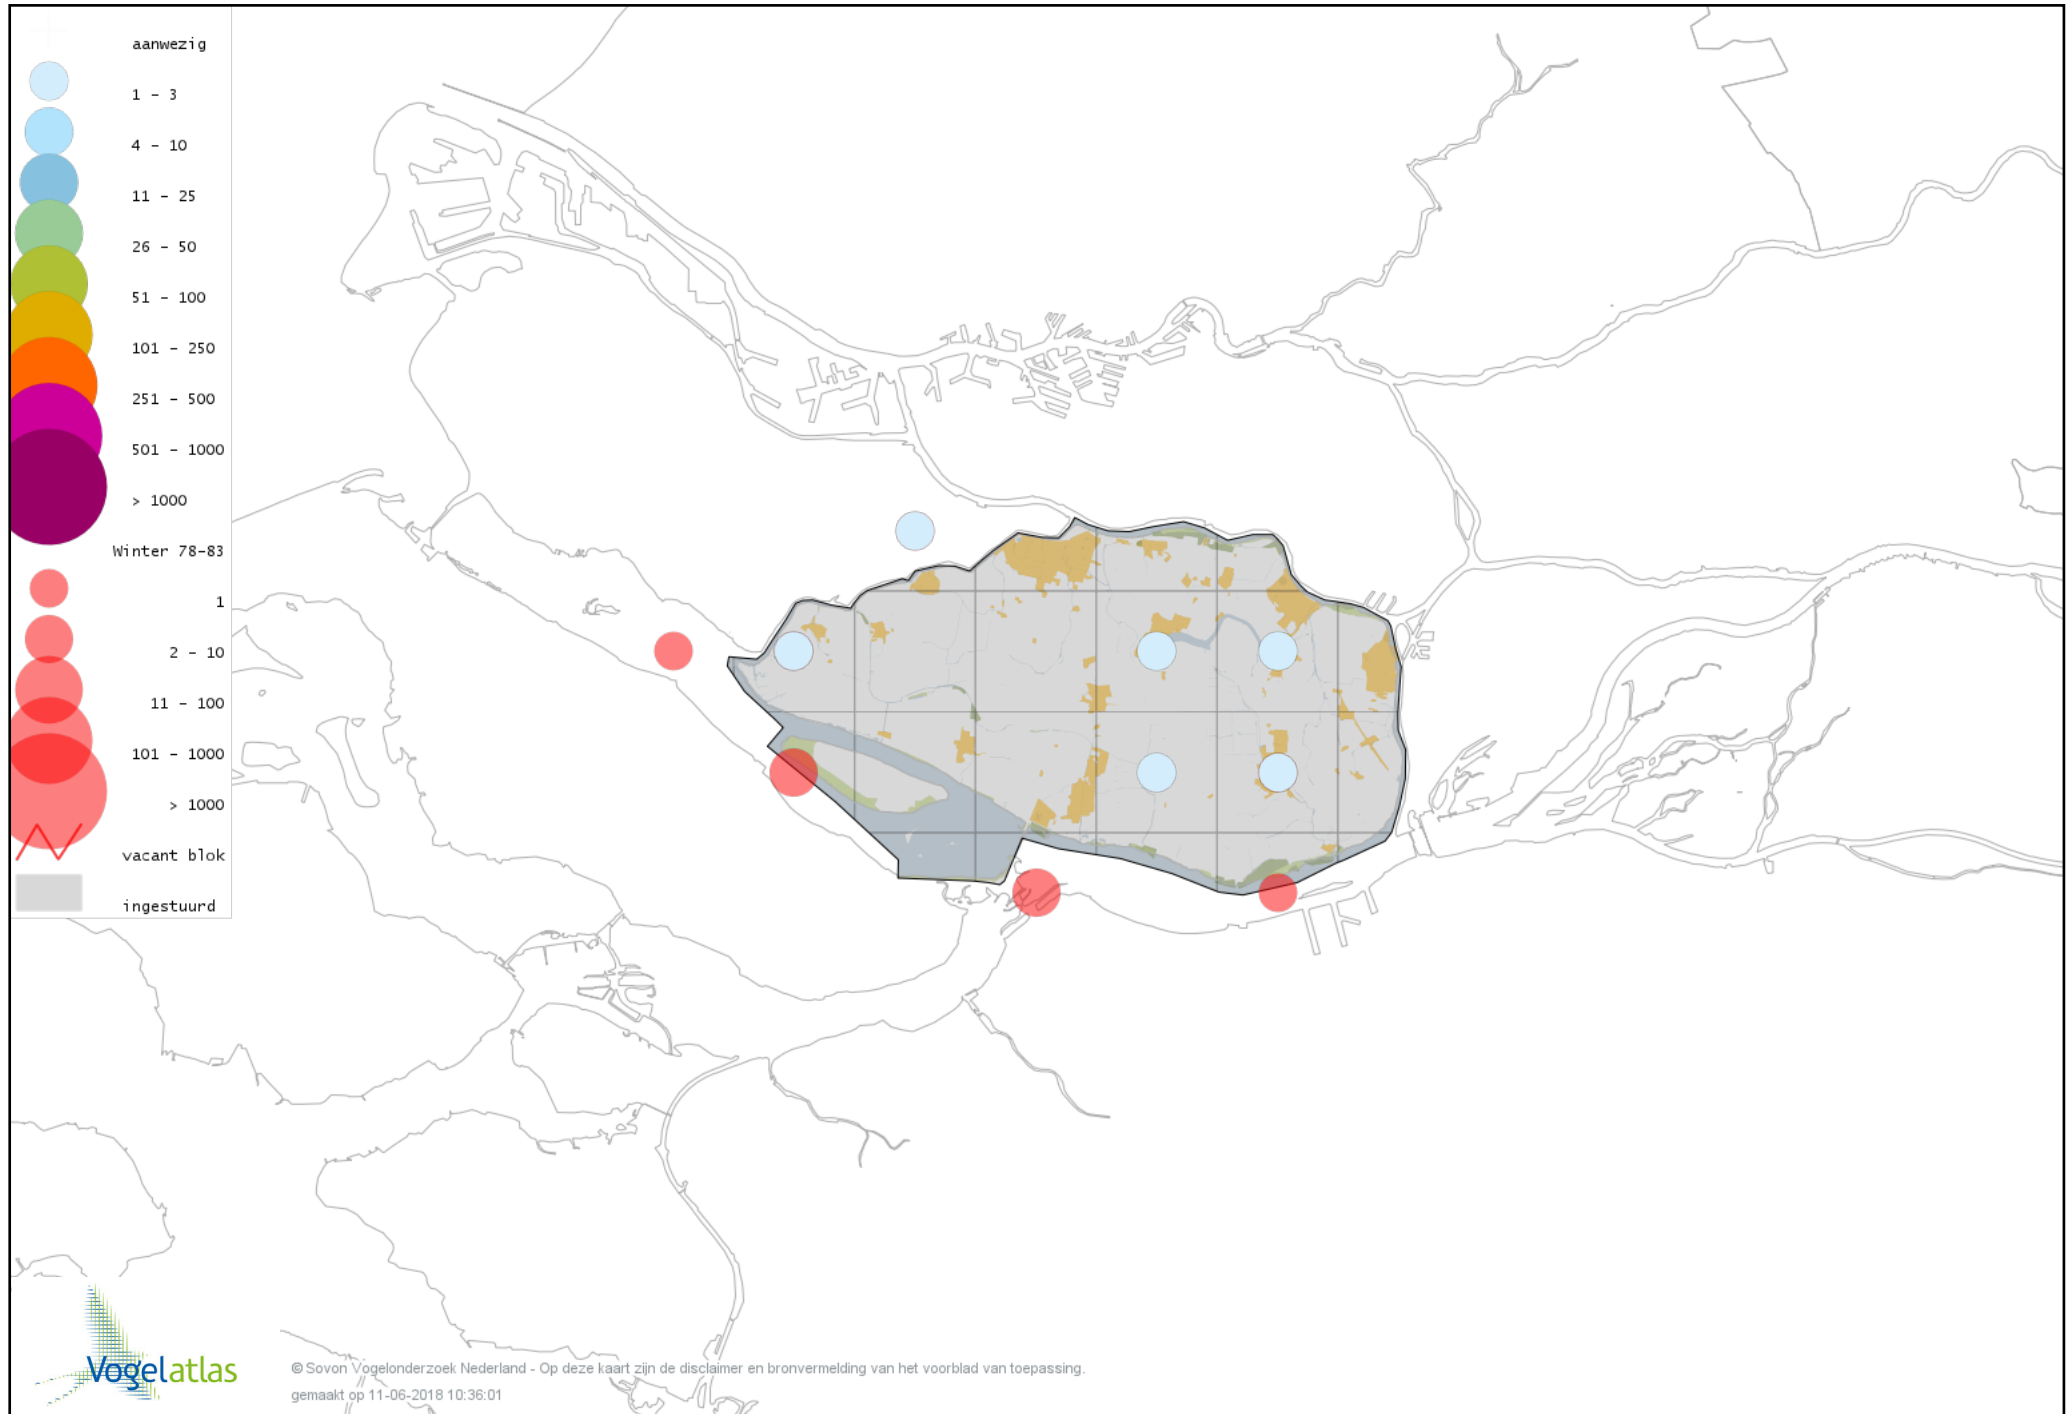

Voorlopige verspreidingskaart Kleine Canadese Gans (minima) winter

Voorlopige verspreidingskaart Grote Canadese Gans winter

Voorlopige verspreidingskaart Brandgans winter

Voorlopige verspreidingskaart Brandgans x Canadese Gans winter

Voorlopige verspreidingskaart Brandgans x Kolgans winter

Voorlopige verspreidingskaart Brandgans x Sneeuwgans winter

Voorlopige verspreidingskaart Canadese gans x Grauwe gans winter

Voorlopige verspreidingskaart Roodhalsgans winter

Voorlopige verspreidingskaart Rotgans winter

Voorlopige verspreidingskaart Nijlgans winter

Voorlopige verspreidingskaart hybride gans winter

Voorlopige verspreidingskaart Casarca x Bergeend winter

Voorlopige verspreidingskaart Australische Bergeend winter

Voorlopige verspreidingskaart Bergeend winter

Voorlopige verspreidingskaart Krooneend winter

Voorlopige verspreidingskaart Tafeleend winter

Voorlopige verspreidingskaart Witooggeend winter

Voorlopige verspreidingskaart Kuifeend winter