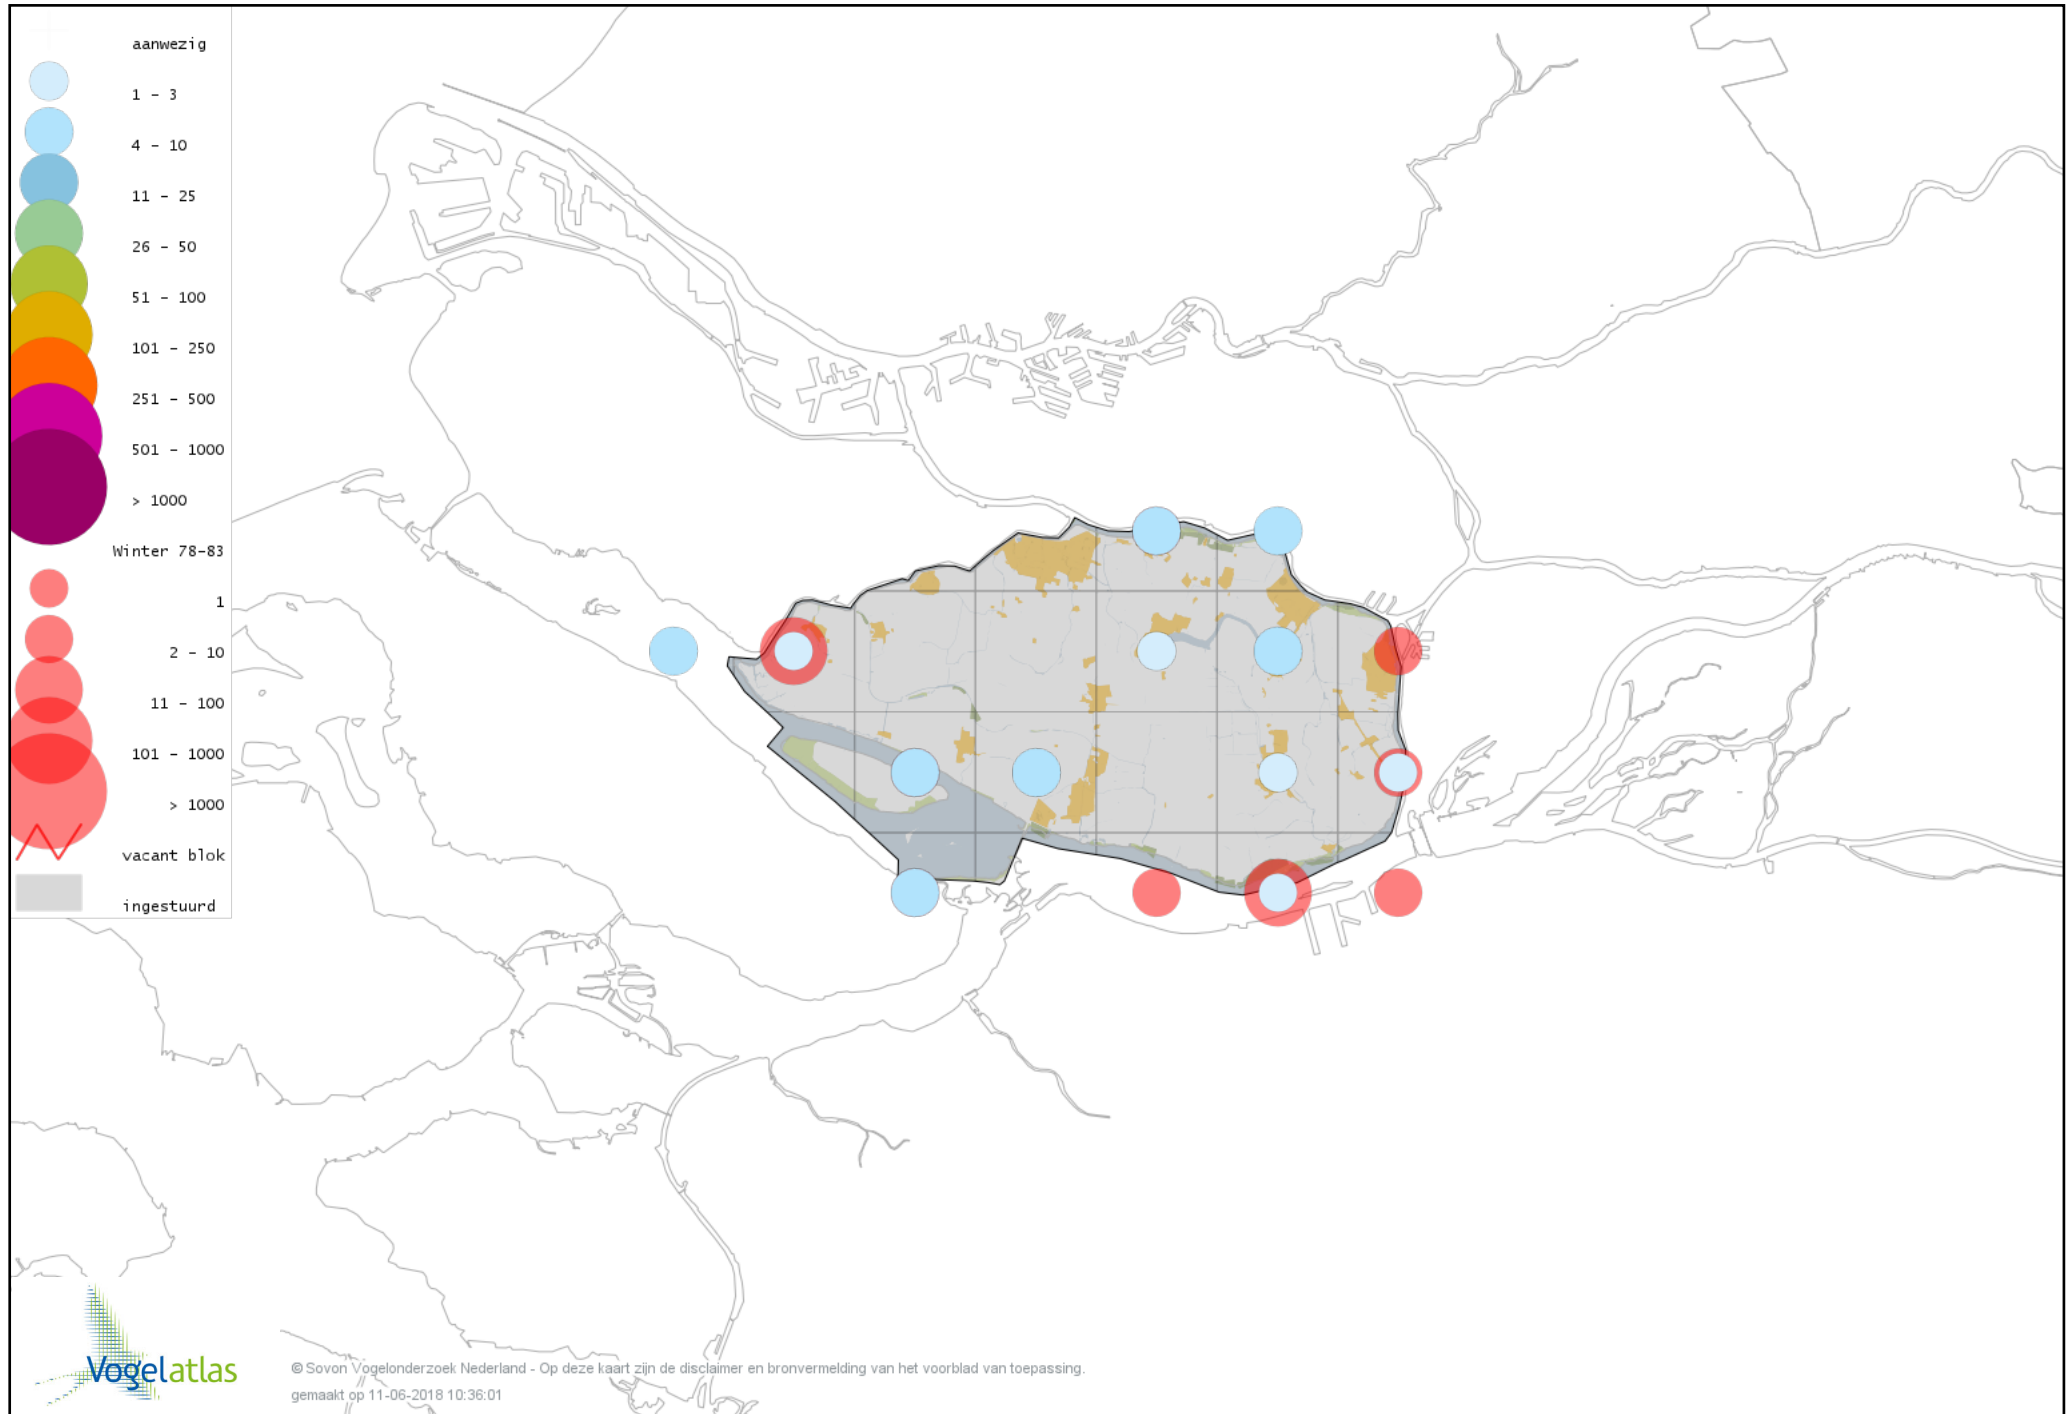

Ook worden in de kaarten de historische atlasresultaten (in rood) weergegeven.

Disclaimer

Deze verspreidingskaarten ondersteunen het completeren van de atlastellingen en verzamelen van aanvullende waarnemingen. De kaarten zijn nog niet volledig en kunnen fouten bevatten. Overname is toegestaan onder voorwaarde van bronvermelding (www.sovon.nl/vogelatlas)

De kleurtint (blauw) is de beste referentie voor de tot nu toe waargenomen aantalsklasse.

De stipgrootte is relatief. Vergelijk daarvoor de atlasblok grootte van de legenda met die van het kaartbeeld.

Voorlopige verspreidingskaart Knobbelzwaan winter

Voorlopige verspreidingskaart Zwarte Zwaan winter

Voorlopige verspreidingskaart Kleine Zwaan winter

Voorlopige verspreidingskaart Wilde Zwaan winter

Voorlopige verspreidingskaart Indische Gans winter

Voorlopige verspreidingskaart Sneeuwgans winter