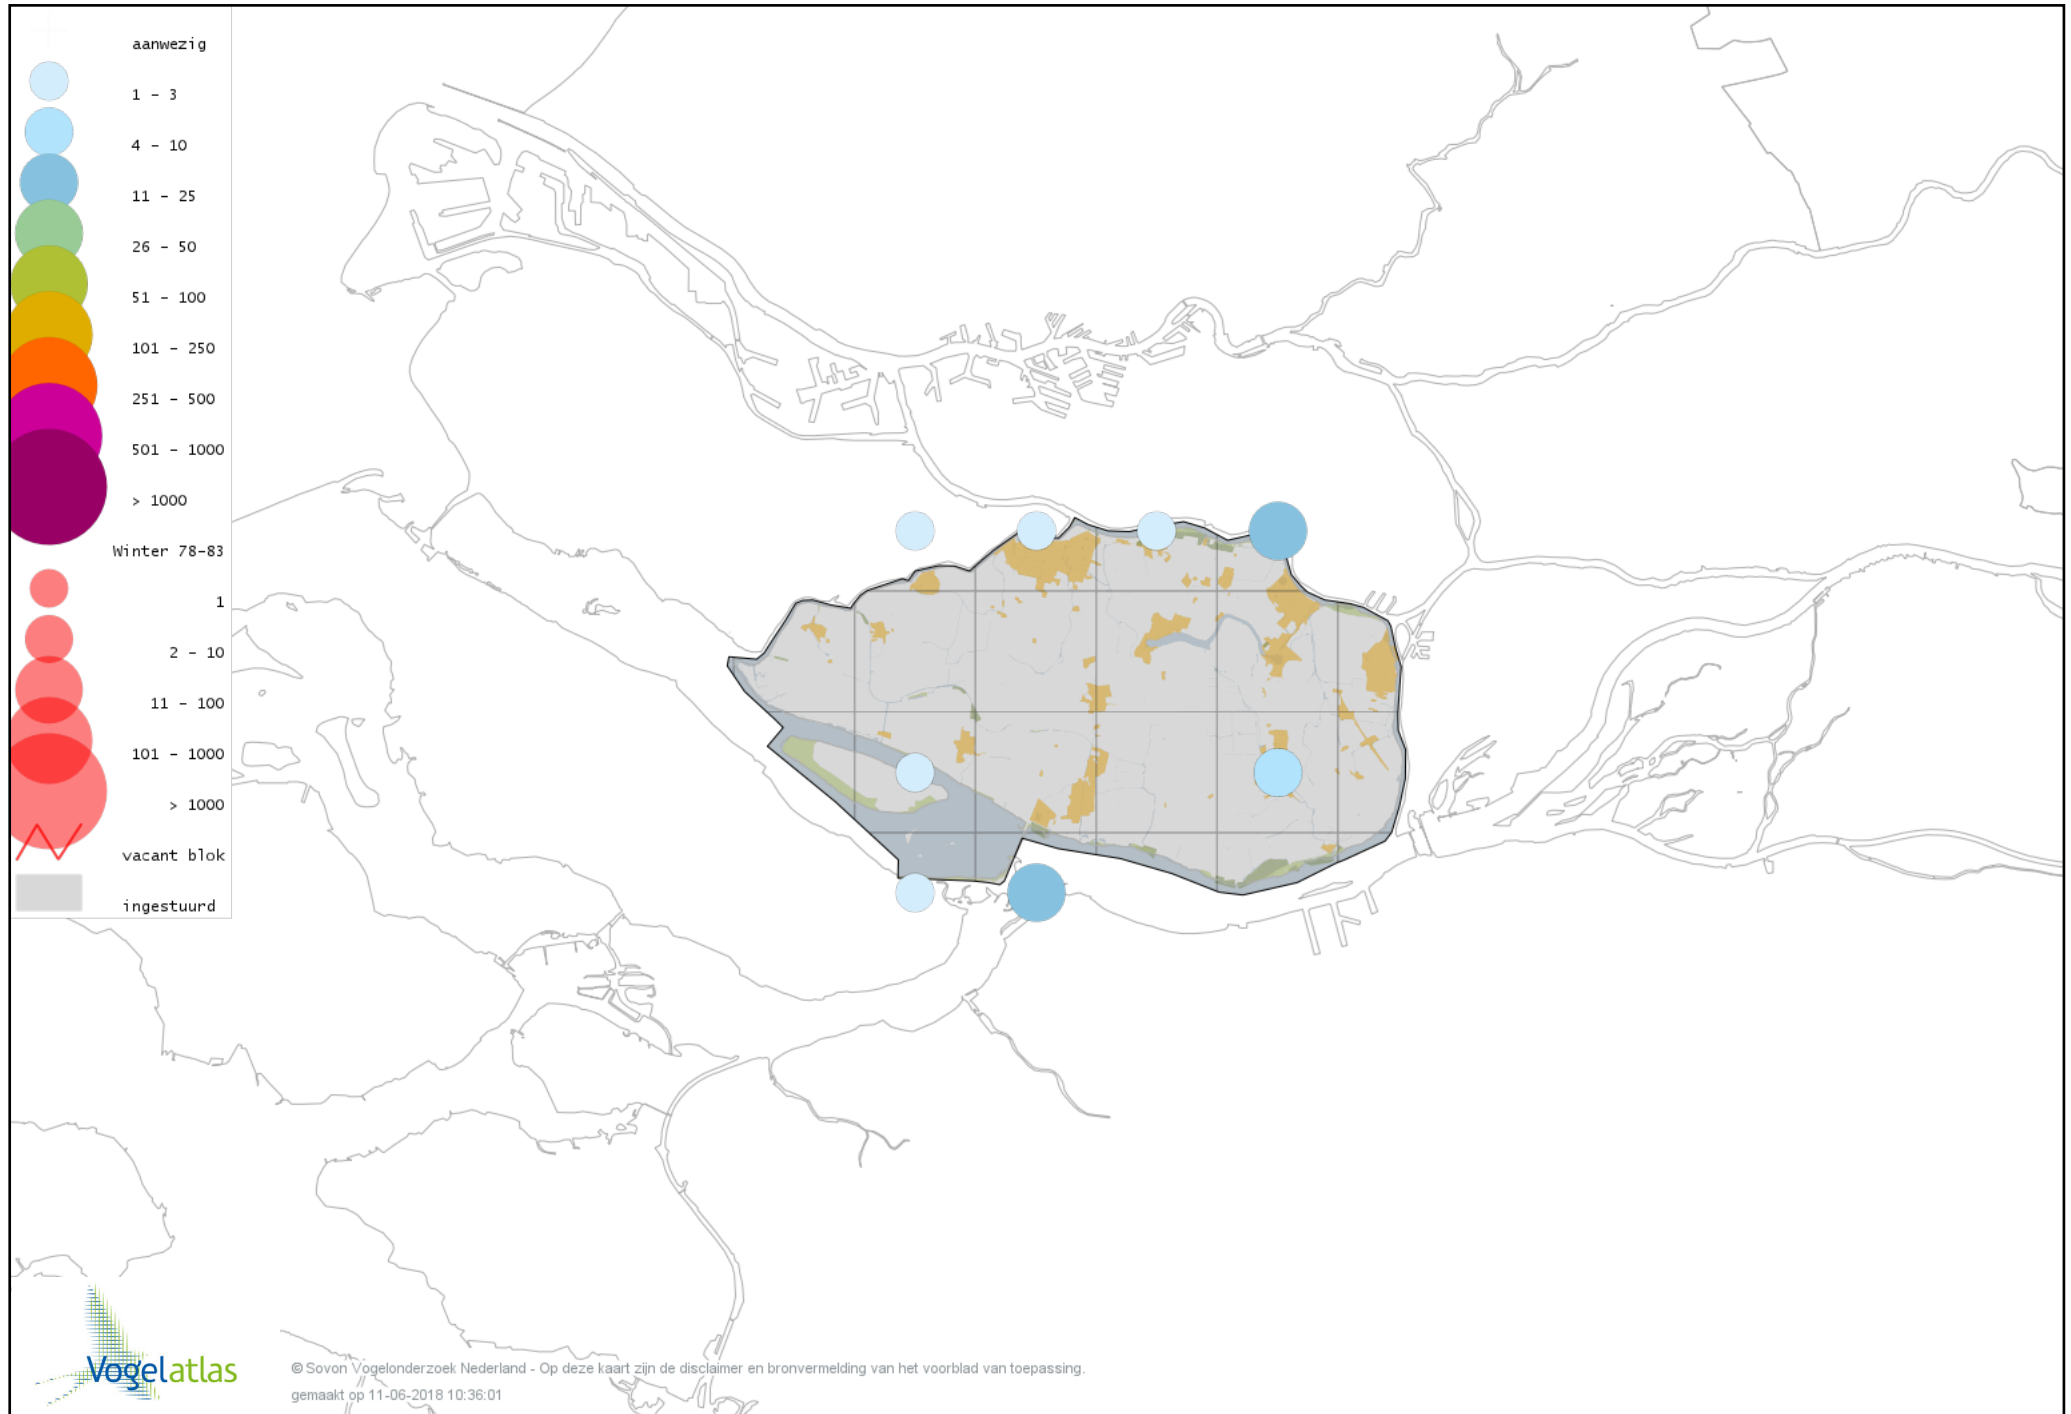

Voorlopige verspreidingskaart Boerenzwaluw winter

Voorlopige verspreidingskaart Cetti's Zanger winter

Voorlopige verspreidingskaart Staartmees winter

Voorlopige verspreidingskaart Witkopstaartmees winter

Voorlopige verspreidingskaart Tjiftjaf winter

Voorlopige verspreidingskaart Zwartkop winter

Voorlopige verspreidingskaart Pestvogel winter

Voorlopige verspreidingskaart Boomklever winter

Voorlopige verspreidingskaart Boomkruiper winter