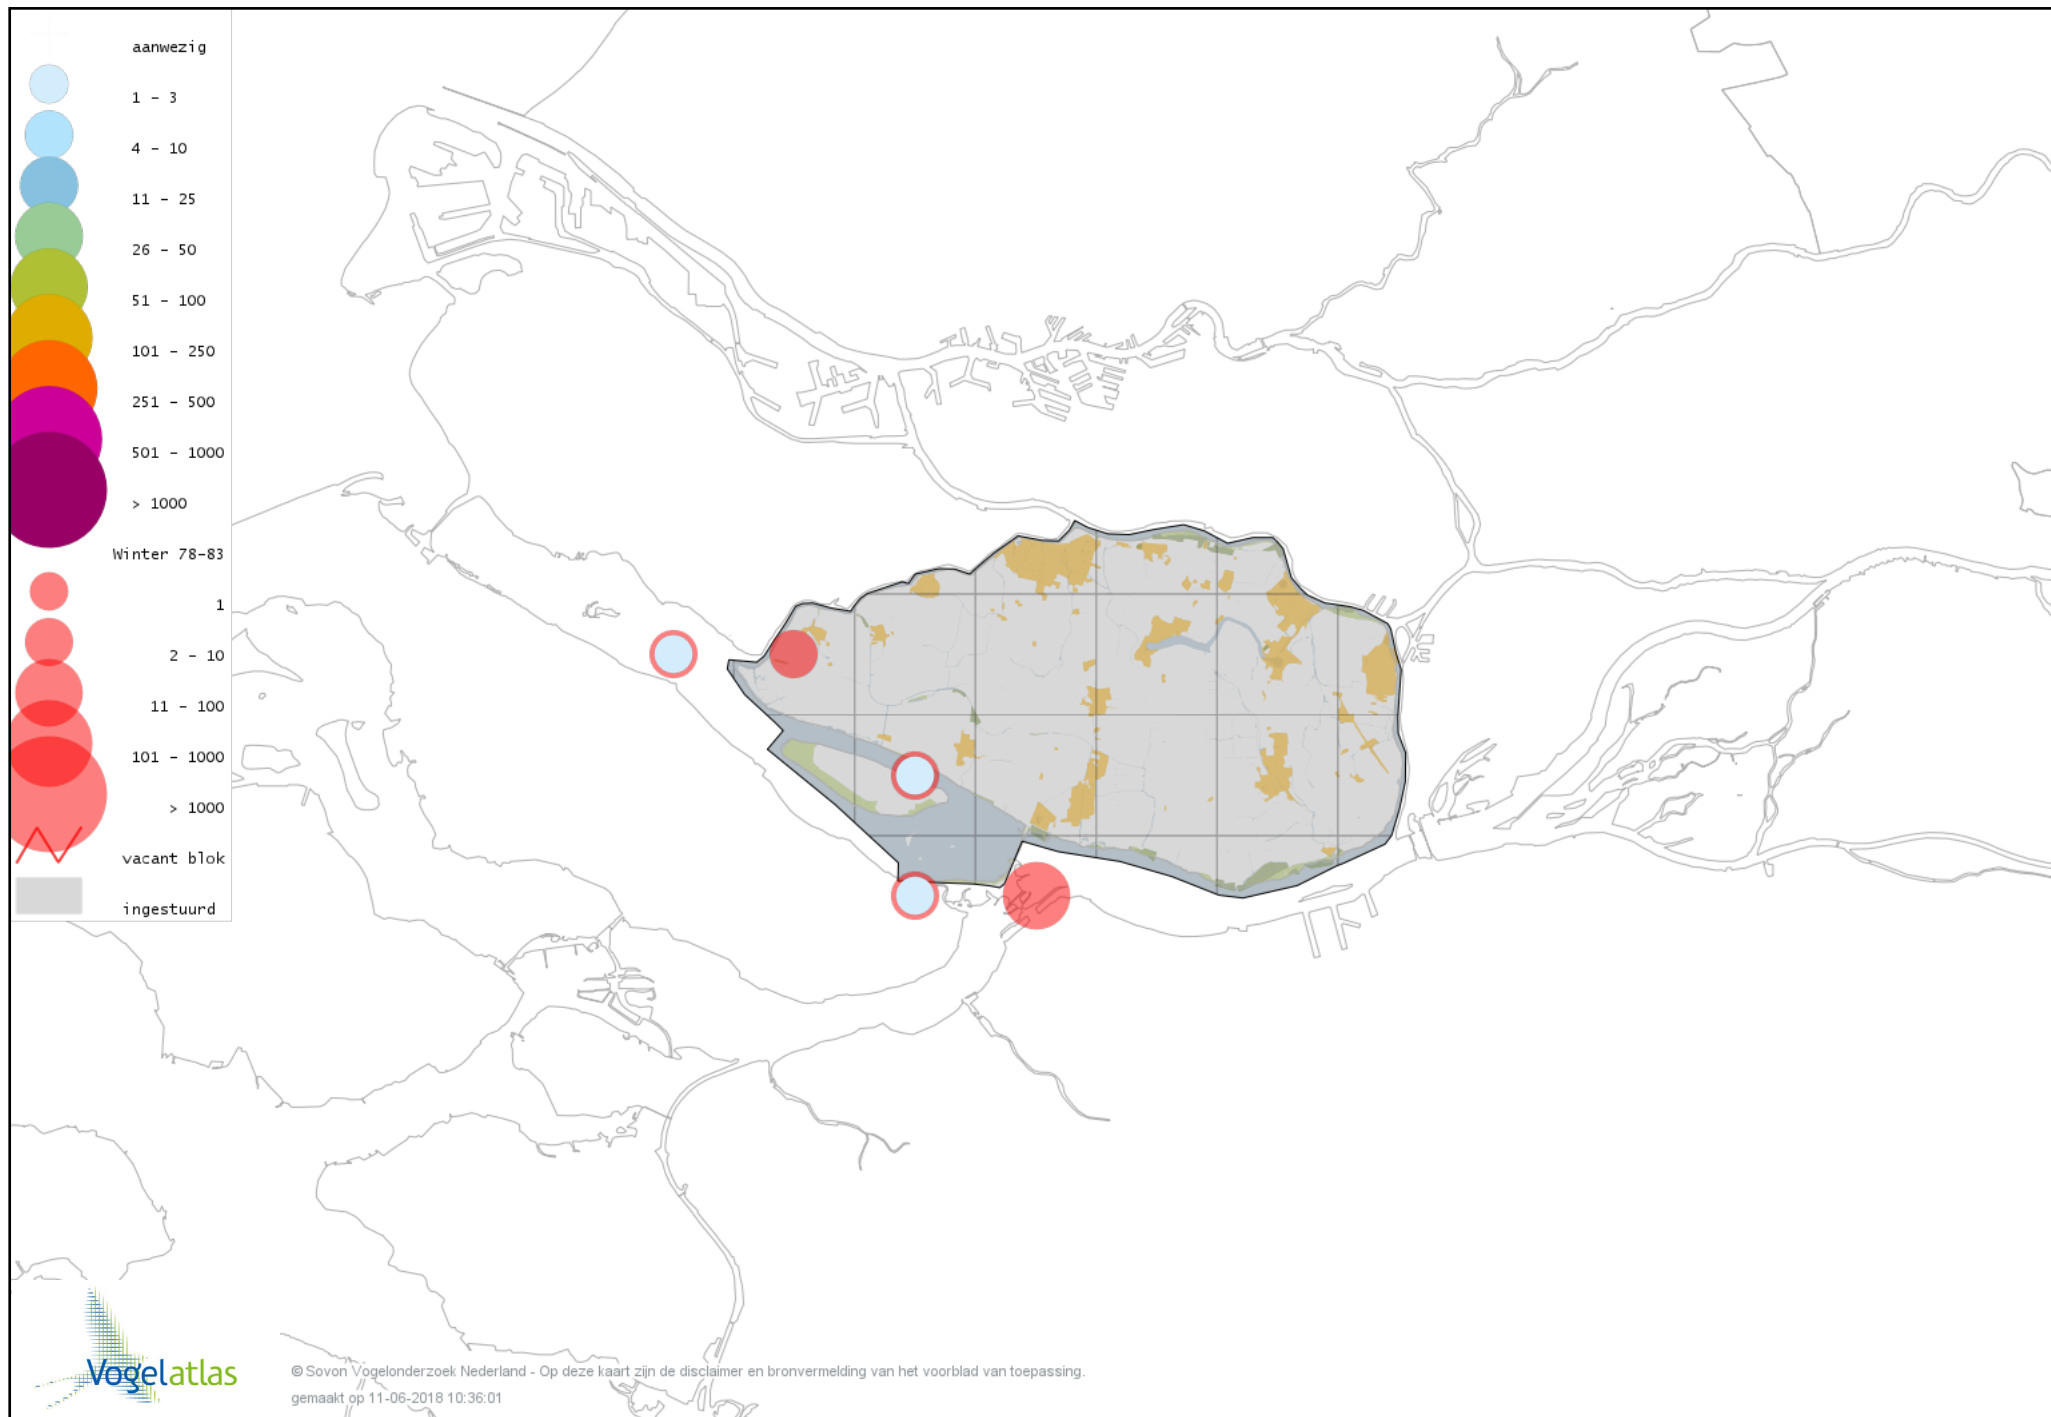

Voorlopige verspreidingskaart Koperwiek winter

Voorlopige verspreidingskaart Grote Lijster winter

Voorlopige verspreidingskaart Roodborst winter

Voorlopige verspreidingskaart Zwarte Roodstaart winter

Voorlopige verspreidingskaart Roodborsttapuit winter

Voorlopige verspreidingskaart Heggenmus winter

Voorlopige verspreidingskaart Huismus winter

Voorlopige verspreidingskaart Ringmus winter

Voorlopige verspreidingskaart Grote Gele Kwikstaart winter

Voorlopige verspreidingskaart Witte Kwikstaart winter

Voorlopige verspreidingskaart Rouwkwikstaart winter

Voorlopige verspreidingskaart Graspieper winter

Voorlopige verspreidingskaart Oeverpieper winter

Voorlopige verspreidingskaart Waterpieper winter

Voorlopige verspreidingskaart Vink winter