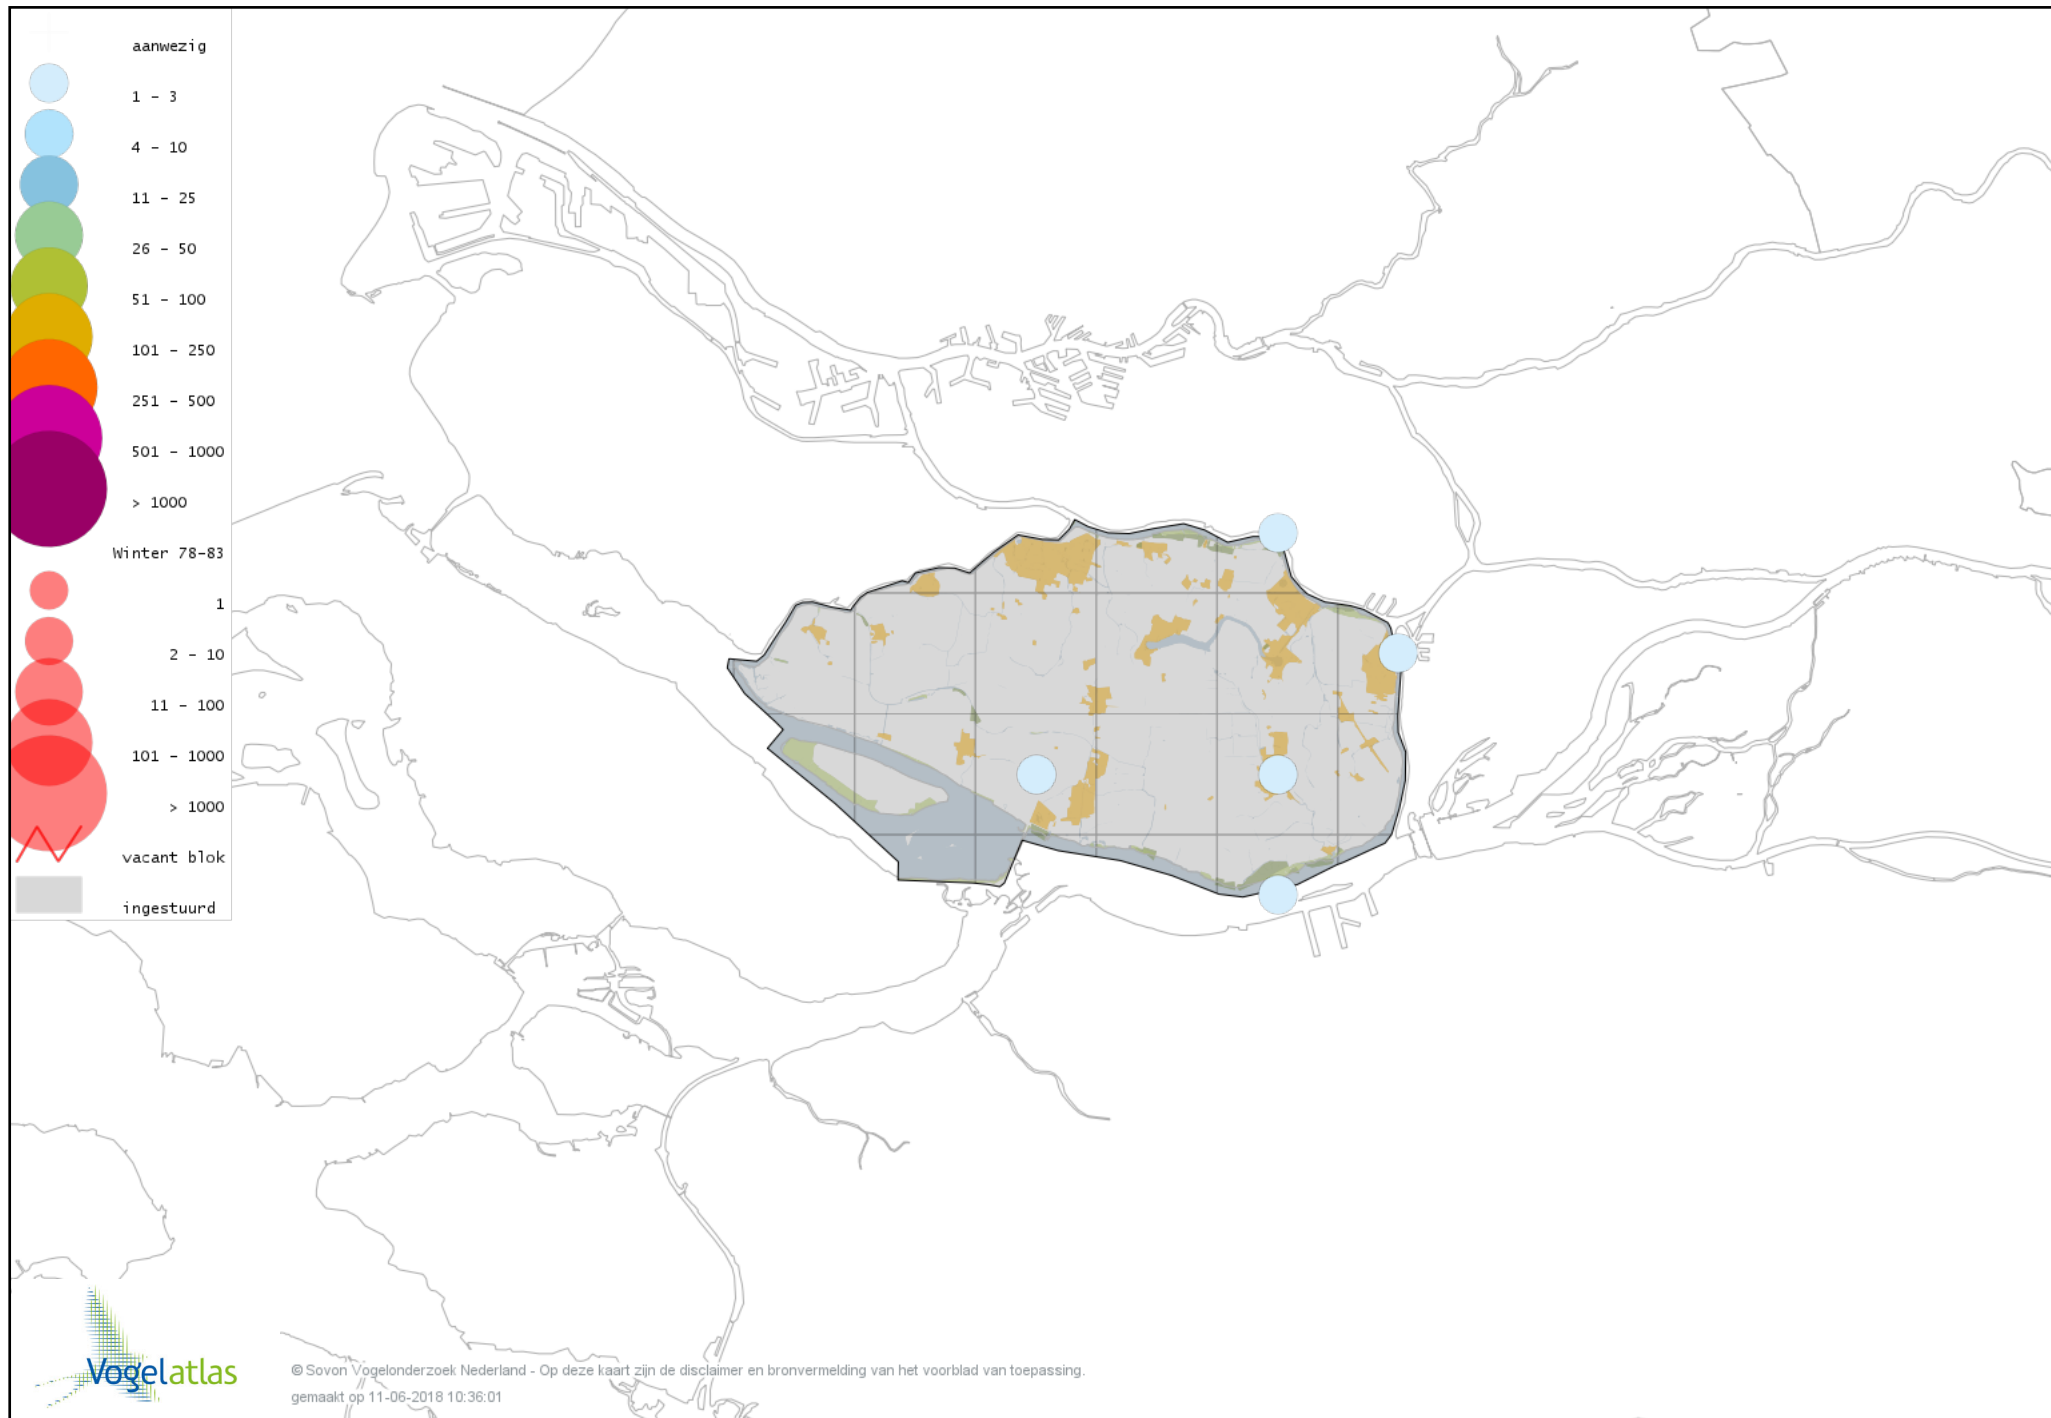

Voorlopige verspreidingskaart Winterkoning winter

Voorlopige verspreidingskaart Spreeuw winter

Voorlopige verspreidingskaart Merel winter

Voorlopige verspreidingskaart Kramsvogel winter

Voorlopige verspreidingskaart Zanglijster winter

Voorlopige verspreidingskaart Koperwiek winter

Voorlopige verspreidingskaart Grote Lijster winter

Voorlopige verspreidingskaart Roodborst winter

Voorlopige verspreidingskaart Zwarte Roodstaart winter

Voorlopige verspreidingskaart Roodborsttapuit winter