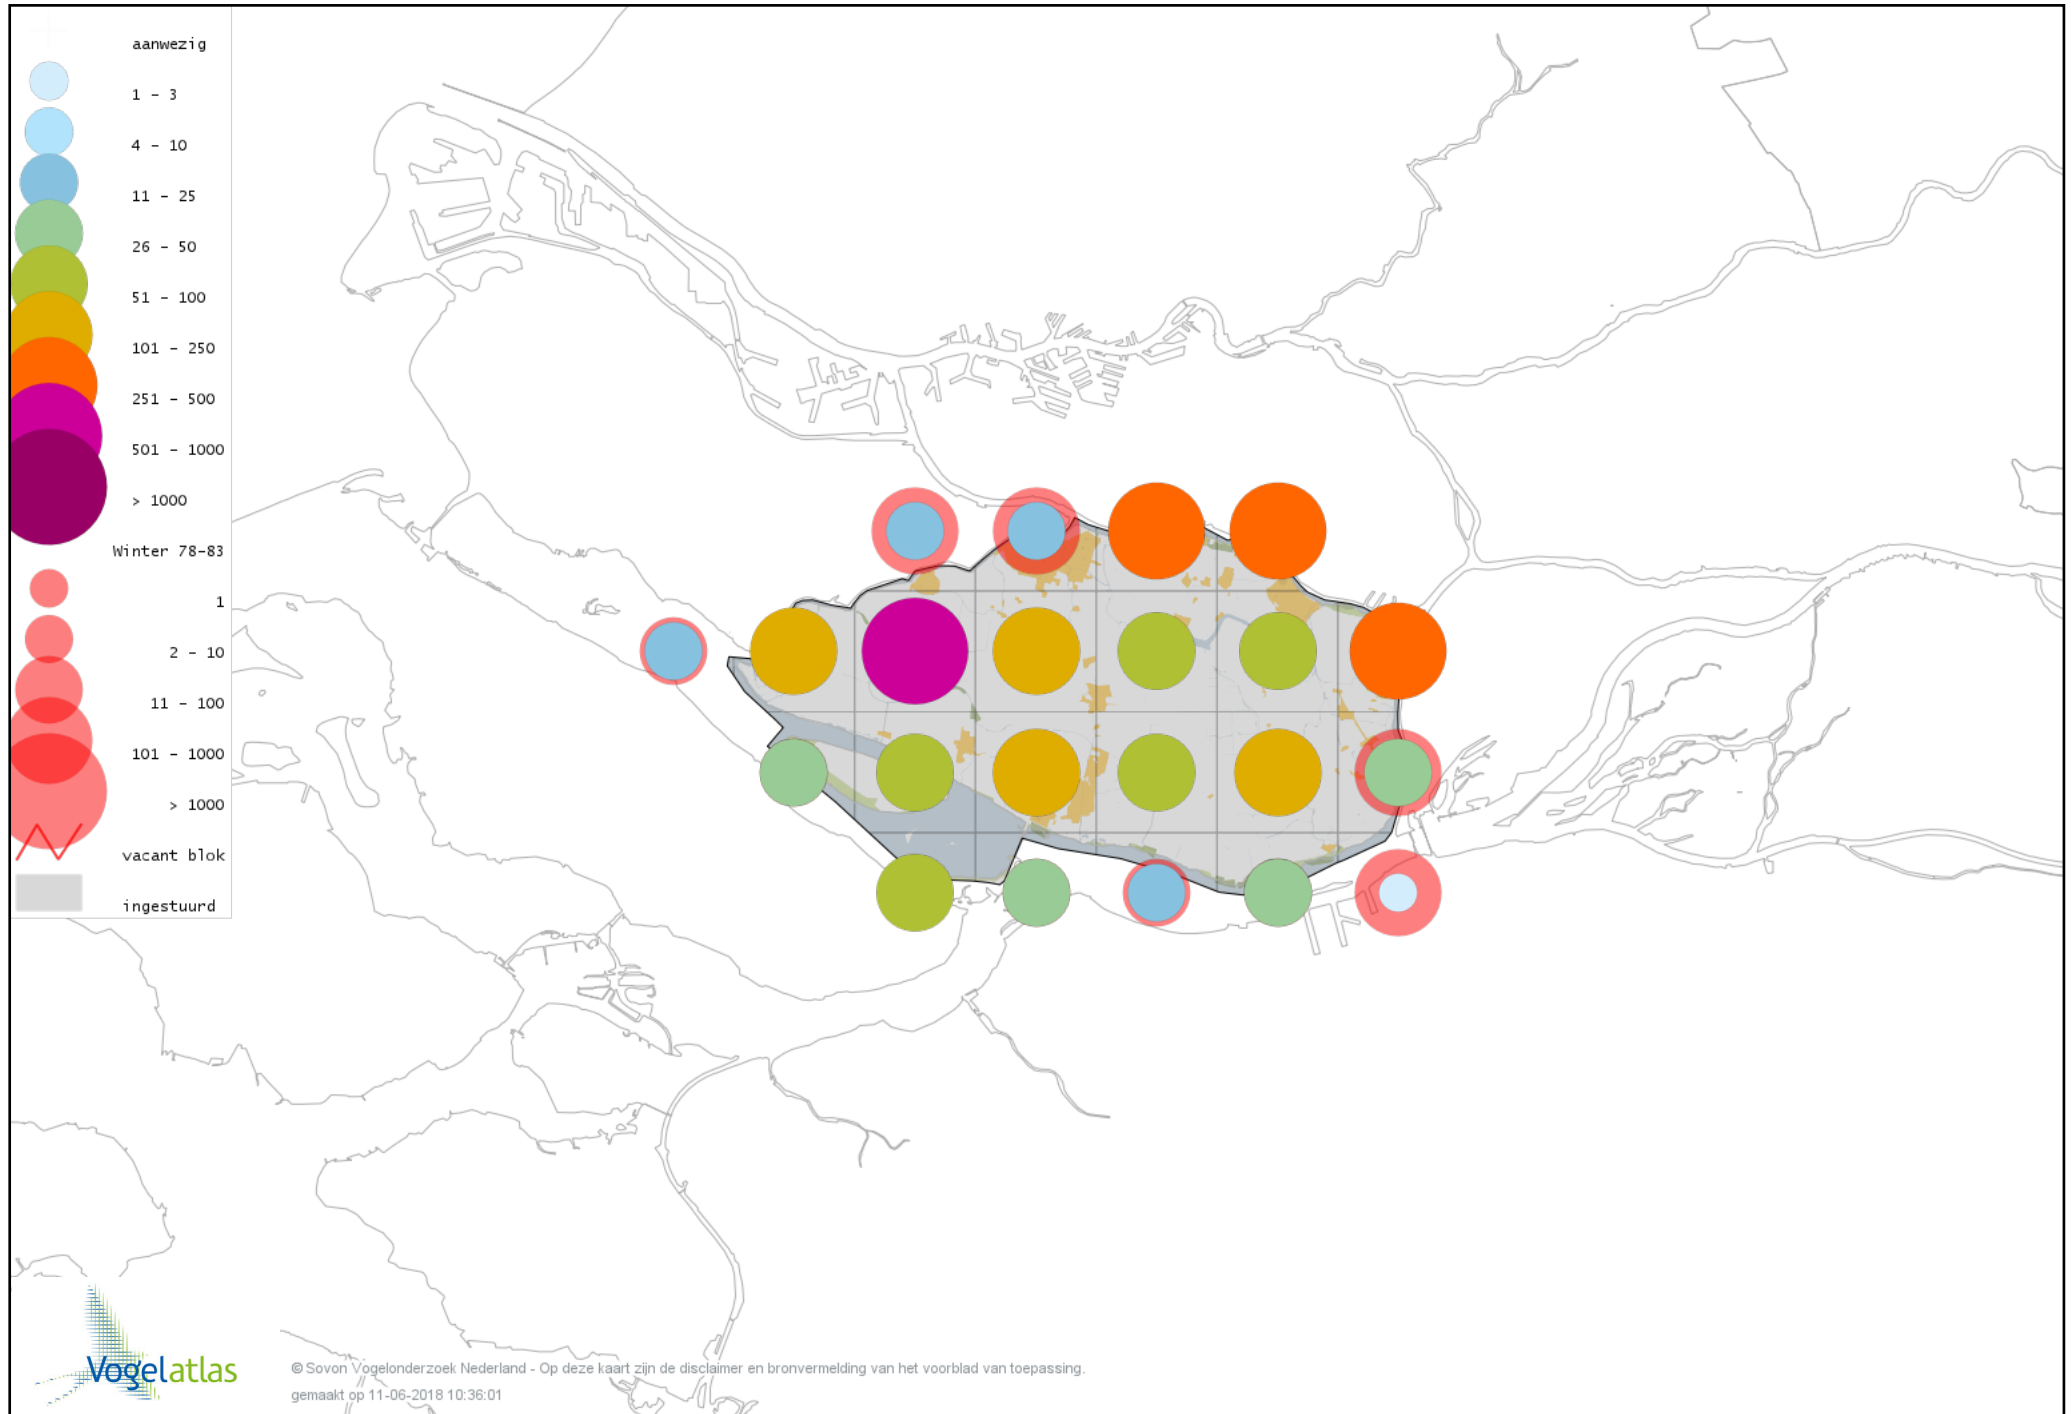

Voorlopige verspreidingskaart Boerenzwaluw winter

Voorlopige verspreidingskaart Cetti's Zanger winter

Voorlopige verspreidingskaart Staartmees winter

Voorlopige verspreidingskaart Witkopstaartmees winter

Voorlopige verspreidingskaart Tjiftjaf winter

Voorlopige verspreidingskaart Zwartkop winter

Voorlopige verspreidingskaart Pestvogel winter

Voorlopige verspreidingskaart Boomklever winter

Voorlopige verspreidingskaart Boomkruiper winter

Voorlopige verspreidingskaart Winterkoning winter

Voorlopige verspreidingskaart Spreeuw winter

Voorlopige verspreidingskaart Merel winter

Voorlopige verspreidingskaart Kramsvogel winter

Voorlopige verspreidingskaart Zanglijster winter