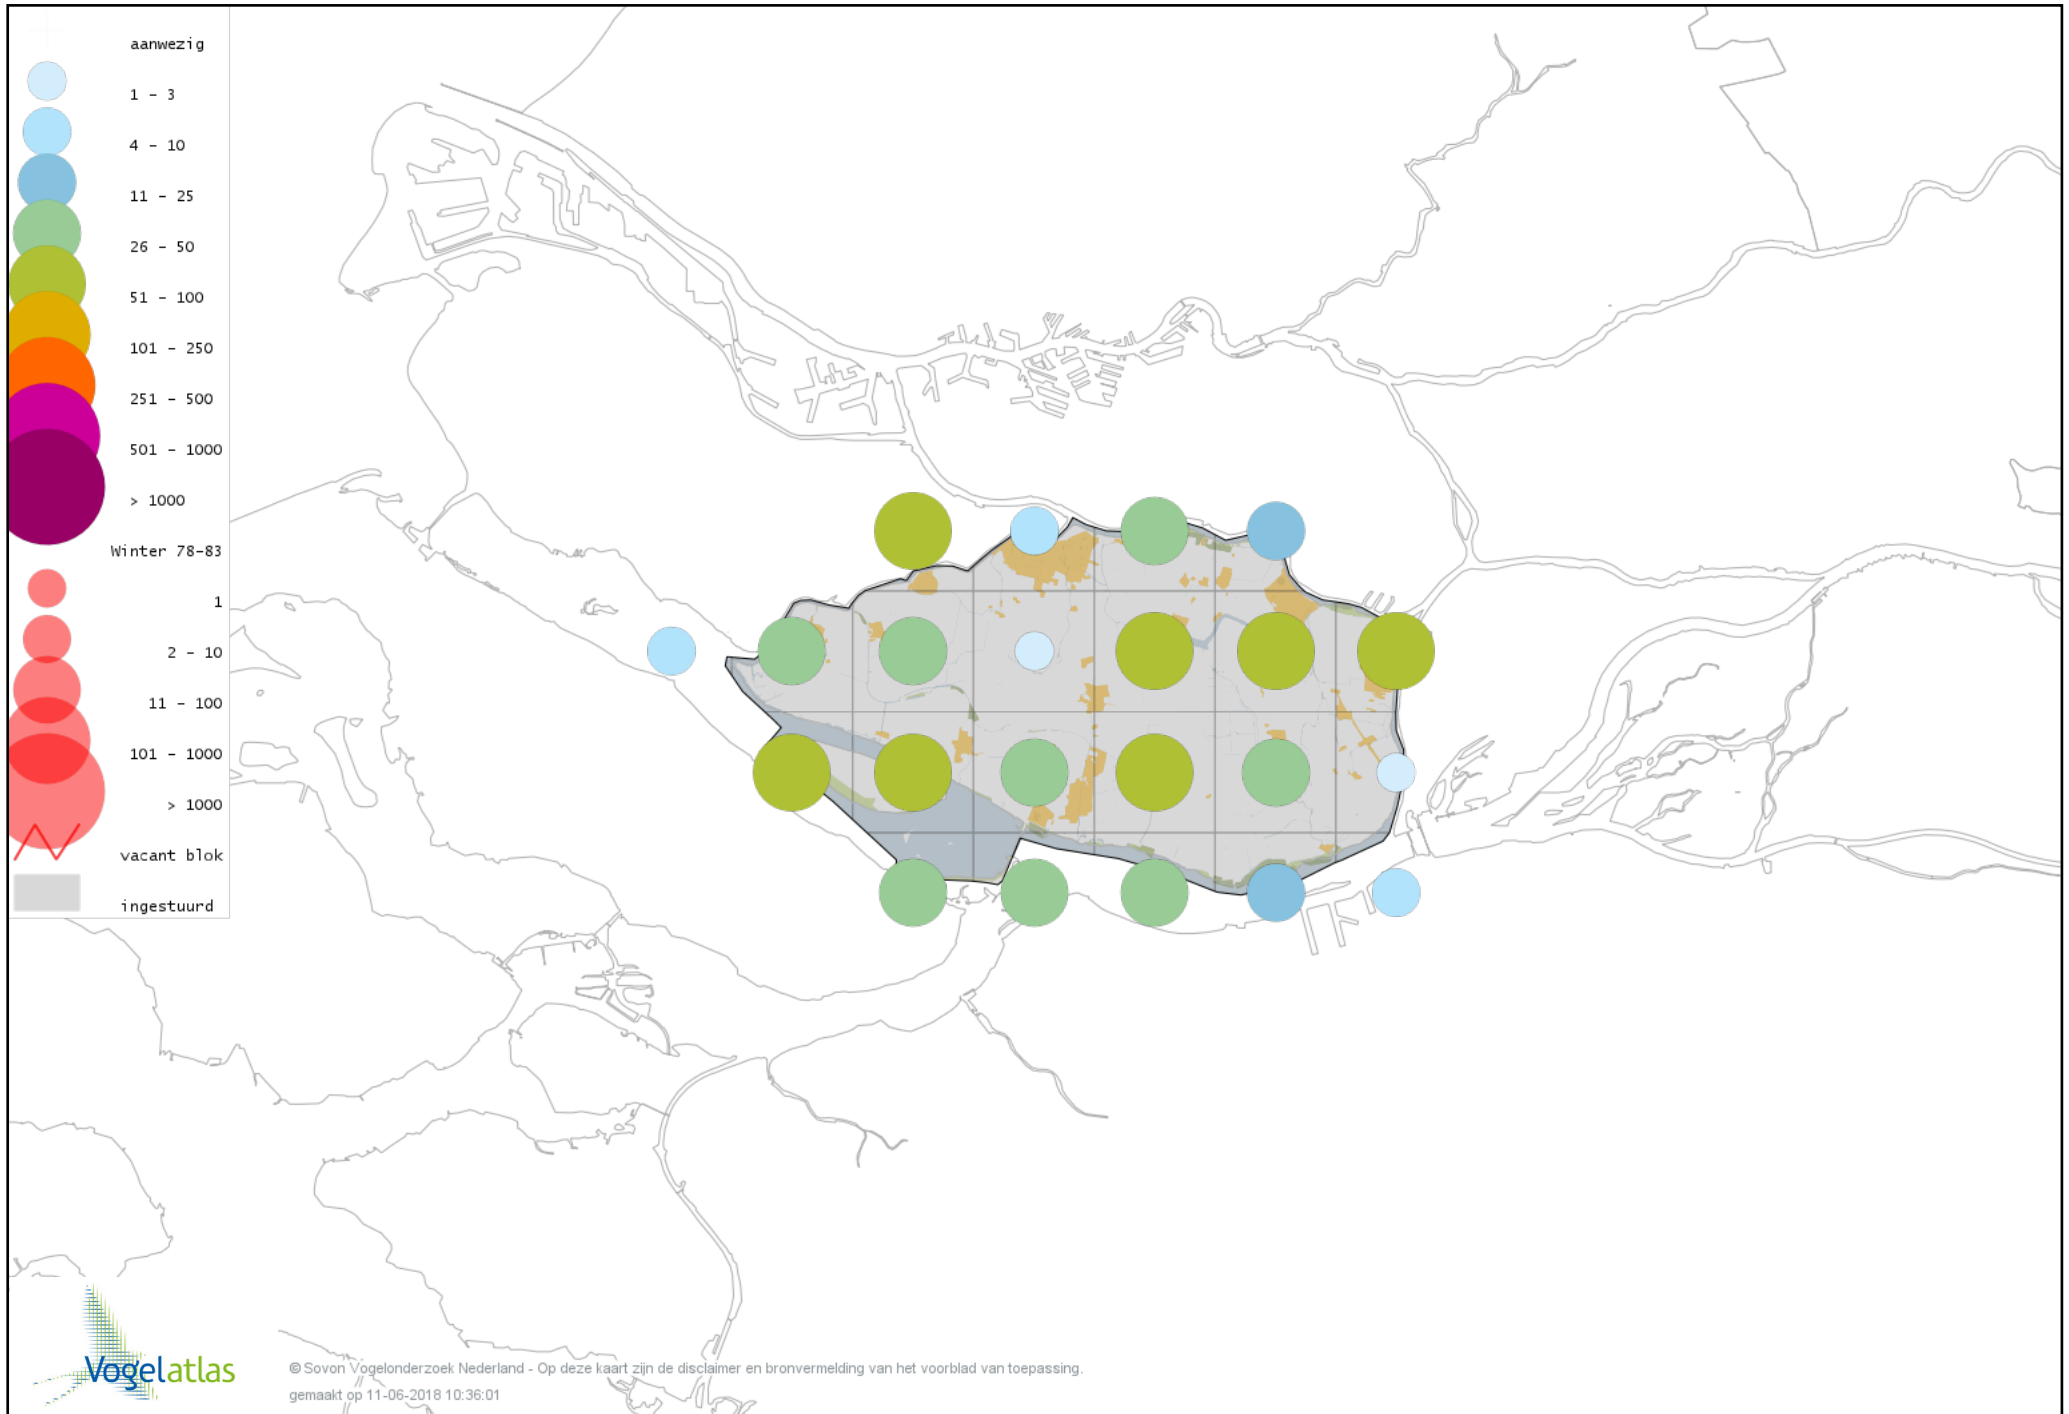

De kleurtint (blauw) is de beste referentie voor de tot nu toe waargenomen aantalsklasse.

De stipgrootte is relatief. Vergelijk daarvoor de atlasblok grootte van de legenda met die van het kaartbeeld.

Voorlopige verspreidingskaart Knobbelzwaan winter

Voorlopige verspreidingskaart Zwarte Zwaan winter

Voorlopige verspreidingskaart Kleine Zwaan winter

Voorlopige verspreidingskaart Wilde Zwaan winter

Voorlopige verspreidingskaart Indische Gans winter

Voorlopige verspreidingskaart Sneeuwgans winter

Voorlopige verspreidingskaart Ross` Gans winter

Voorlopige verspreidingskaart Keizergans winter

Voorlopige verspreidingskaart Knobbelgans (Chinese) winter

Voorlopige verspreidingskaart Toendrarietgans winter

Voorlopige verspreidingskaart Kleine Rietgans winter

Voorlopige verspreidingskaart Grauwe Gans winter

Voorlopige verspreidingskaart Soepgans winter

Voorlopige verspreidingskaart Dwerggans winter

Voorlopige verspreidingskaart Kolgans winter