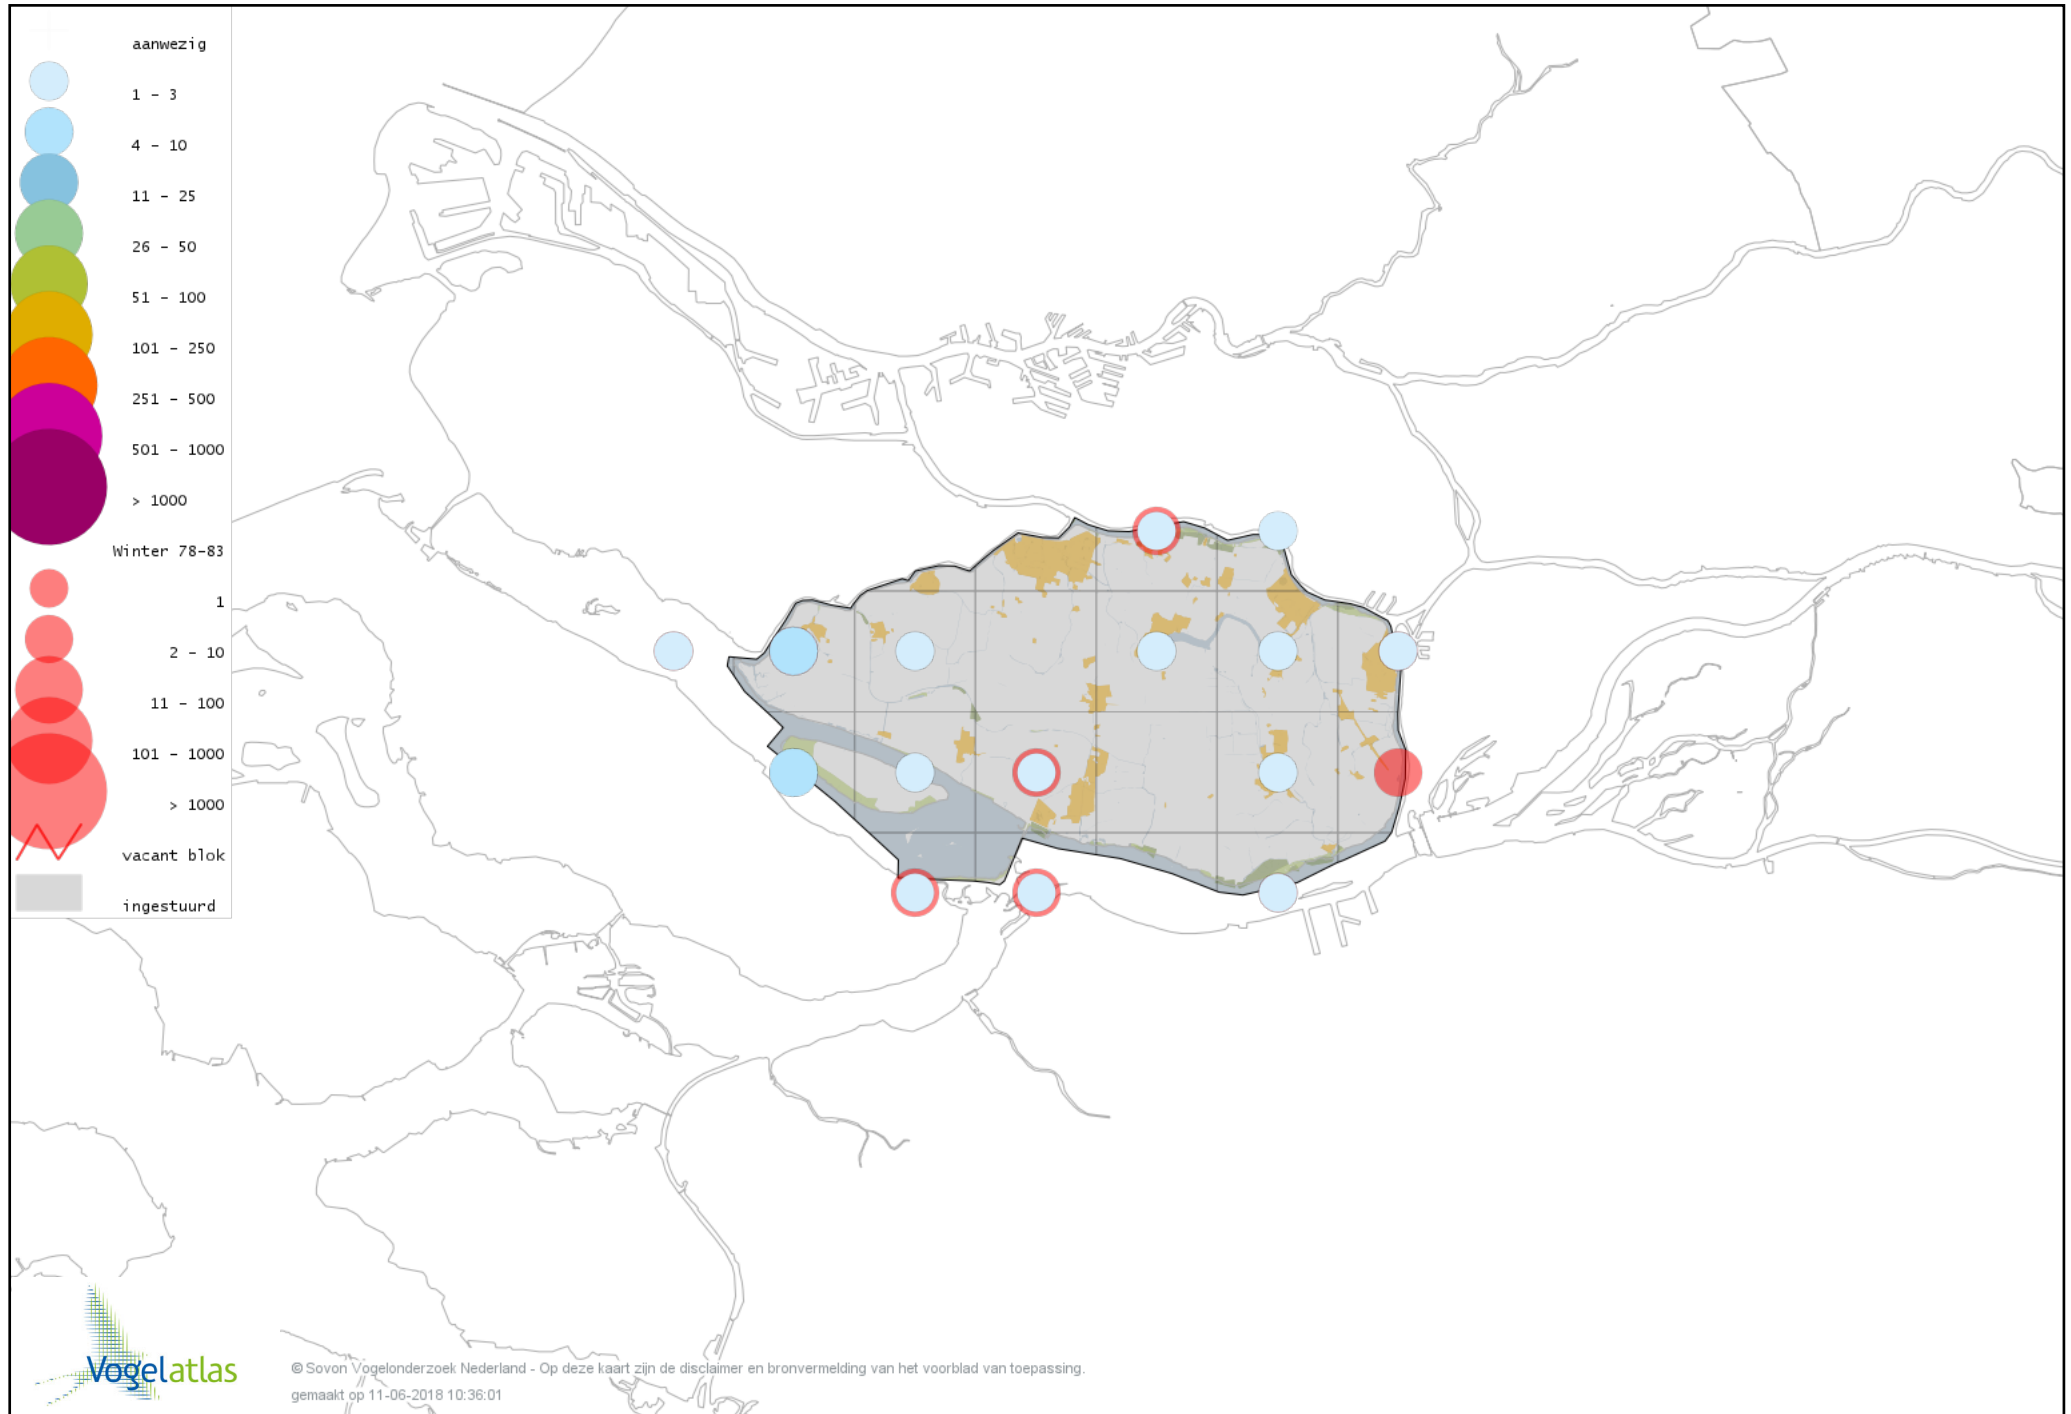

Voorlopige verspreidingskaart Soepeend winter

Voorlopige verspreidingskaart Bahamapijlstaart winter

Voorlopige verspreidingskaart Pijlstaart winter

Voorlopige verspreidingskaart Wintertaling winter

Voorlopige verspreidingskaart Patrijs winter

Voorlopige verspreidingskaart Kip winter

Voorlopige verspreidingskaart Fazant winter

Voorlopige verspreidingskaart Lady-Amherstfazant winter

Voorlopige verspreidingskaart Blauwe Pauw winter

Voorlopige verspreidingskaart Parelduiker winter

Voorlopige verspreidingskaart Aalscholver winter

Voorlopige verspreidingskaart Grote Aalscholver winter

Voorlopige verspreidingskaart Roerdomp winter

Voorlopige verspreidingskaart Koereiger winter

Voorlopige verspreidingskaart Kleine Zilverreiger winter