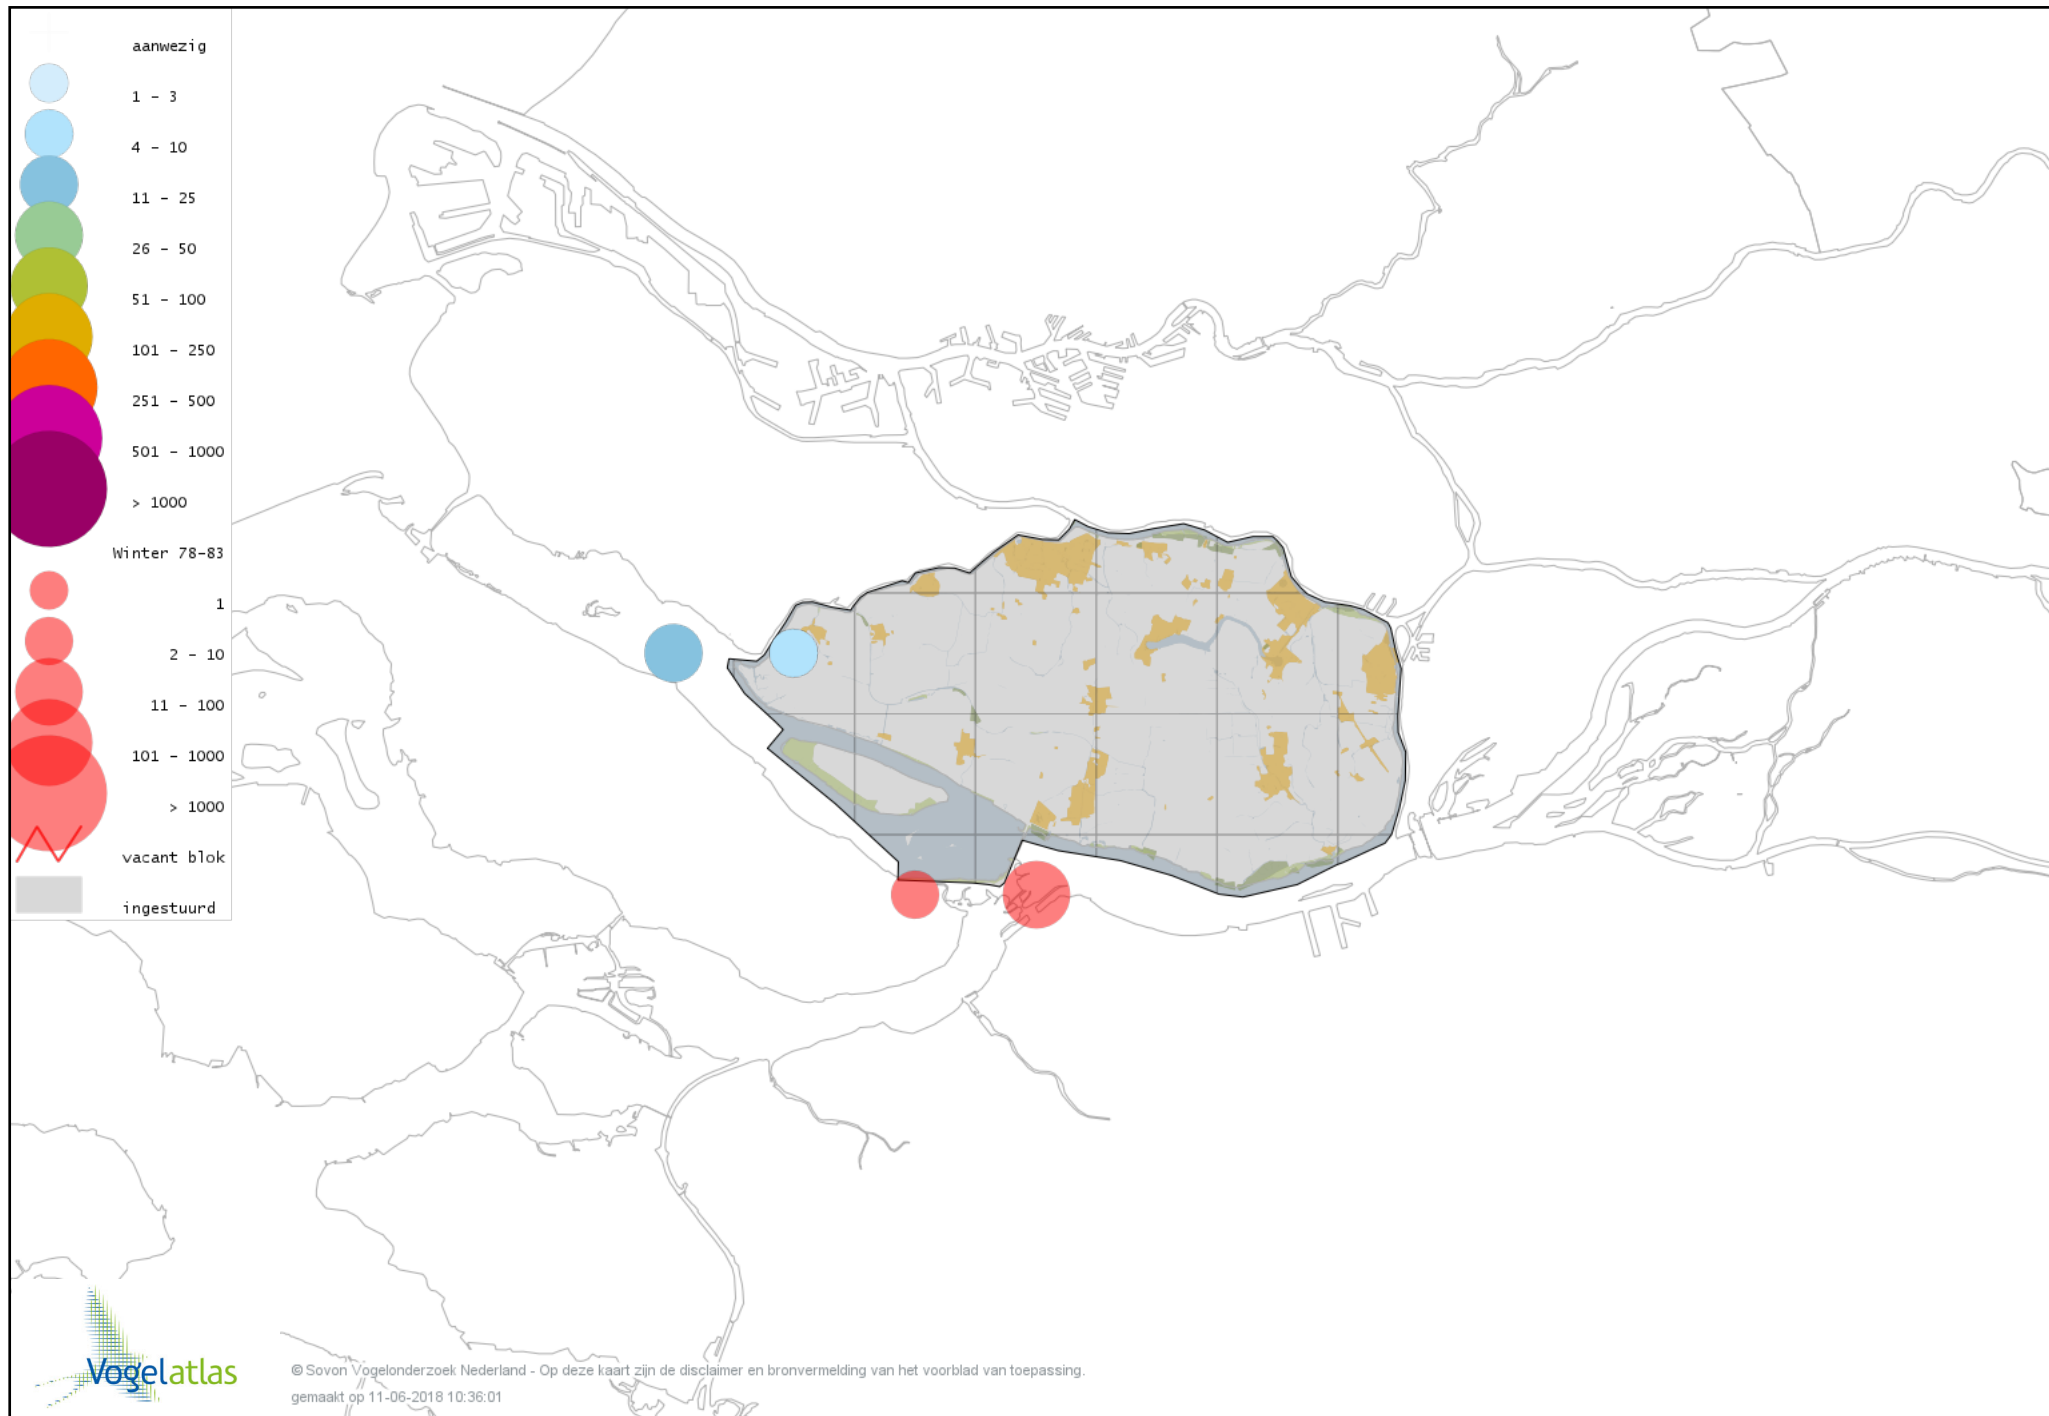

Voorlopige verspreidingskaart Zilverplevier winter

Voorlopige verspreidingskaart Kievit winter

Voorlopige verspreidingskaart Drieteenstrandloper winter

Voorlopige verspreidingskaart Bonte Strandloper winter

Voorlopige verspreidingskaart Kemphaan winter

Voorlopige verspreidingskaart Bokje winter

Voorlopige verspreidingskaart Watersnip winter

Voorlopige verspreidingskaart Houtsnip winter

Voorlopige verspreidingskaart Grutto winter

Voorlopige verspreidingskaart Rosse Grutto winter

Voorlopige verspreidingskaart Wulp winter

Voorlopige verspreidingskaart Oeverloper winter

Voorlopige verspreidingskaart Witgat winter

Voorlopige verspreidingskaart Zwarte Ruiter winter