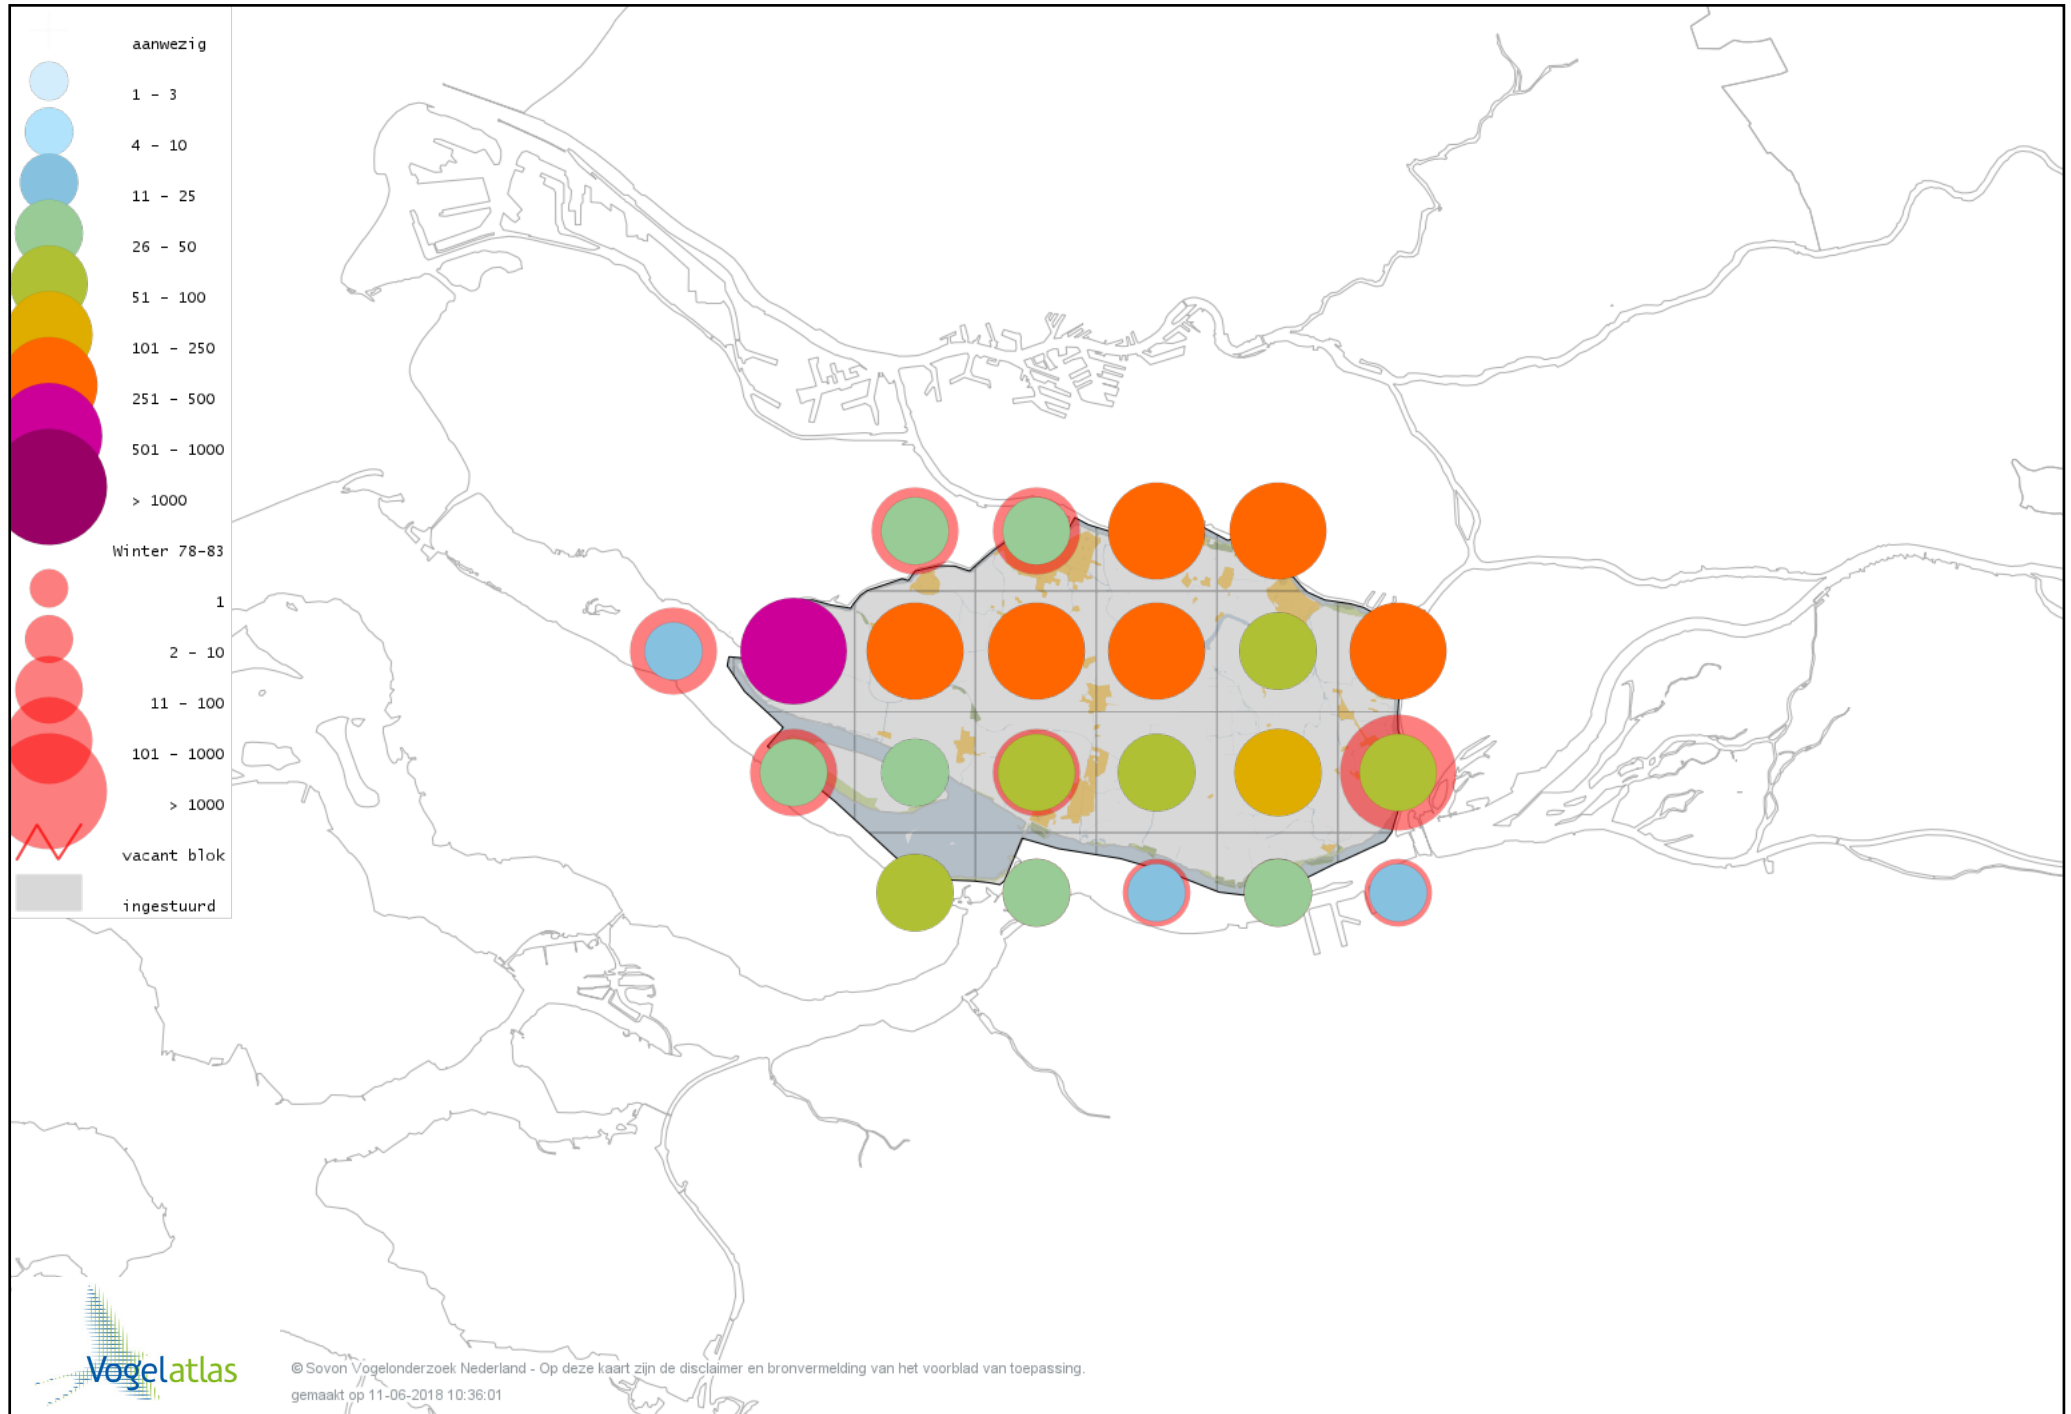

Voorlopige verspreidingskaart Huismus winter