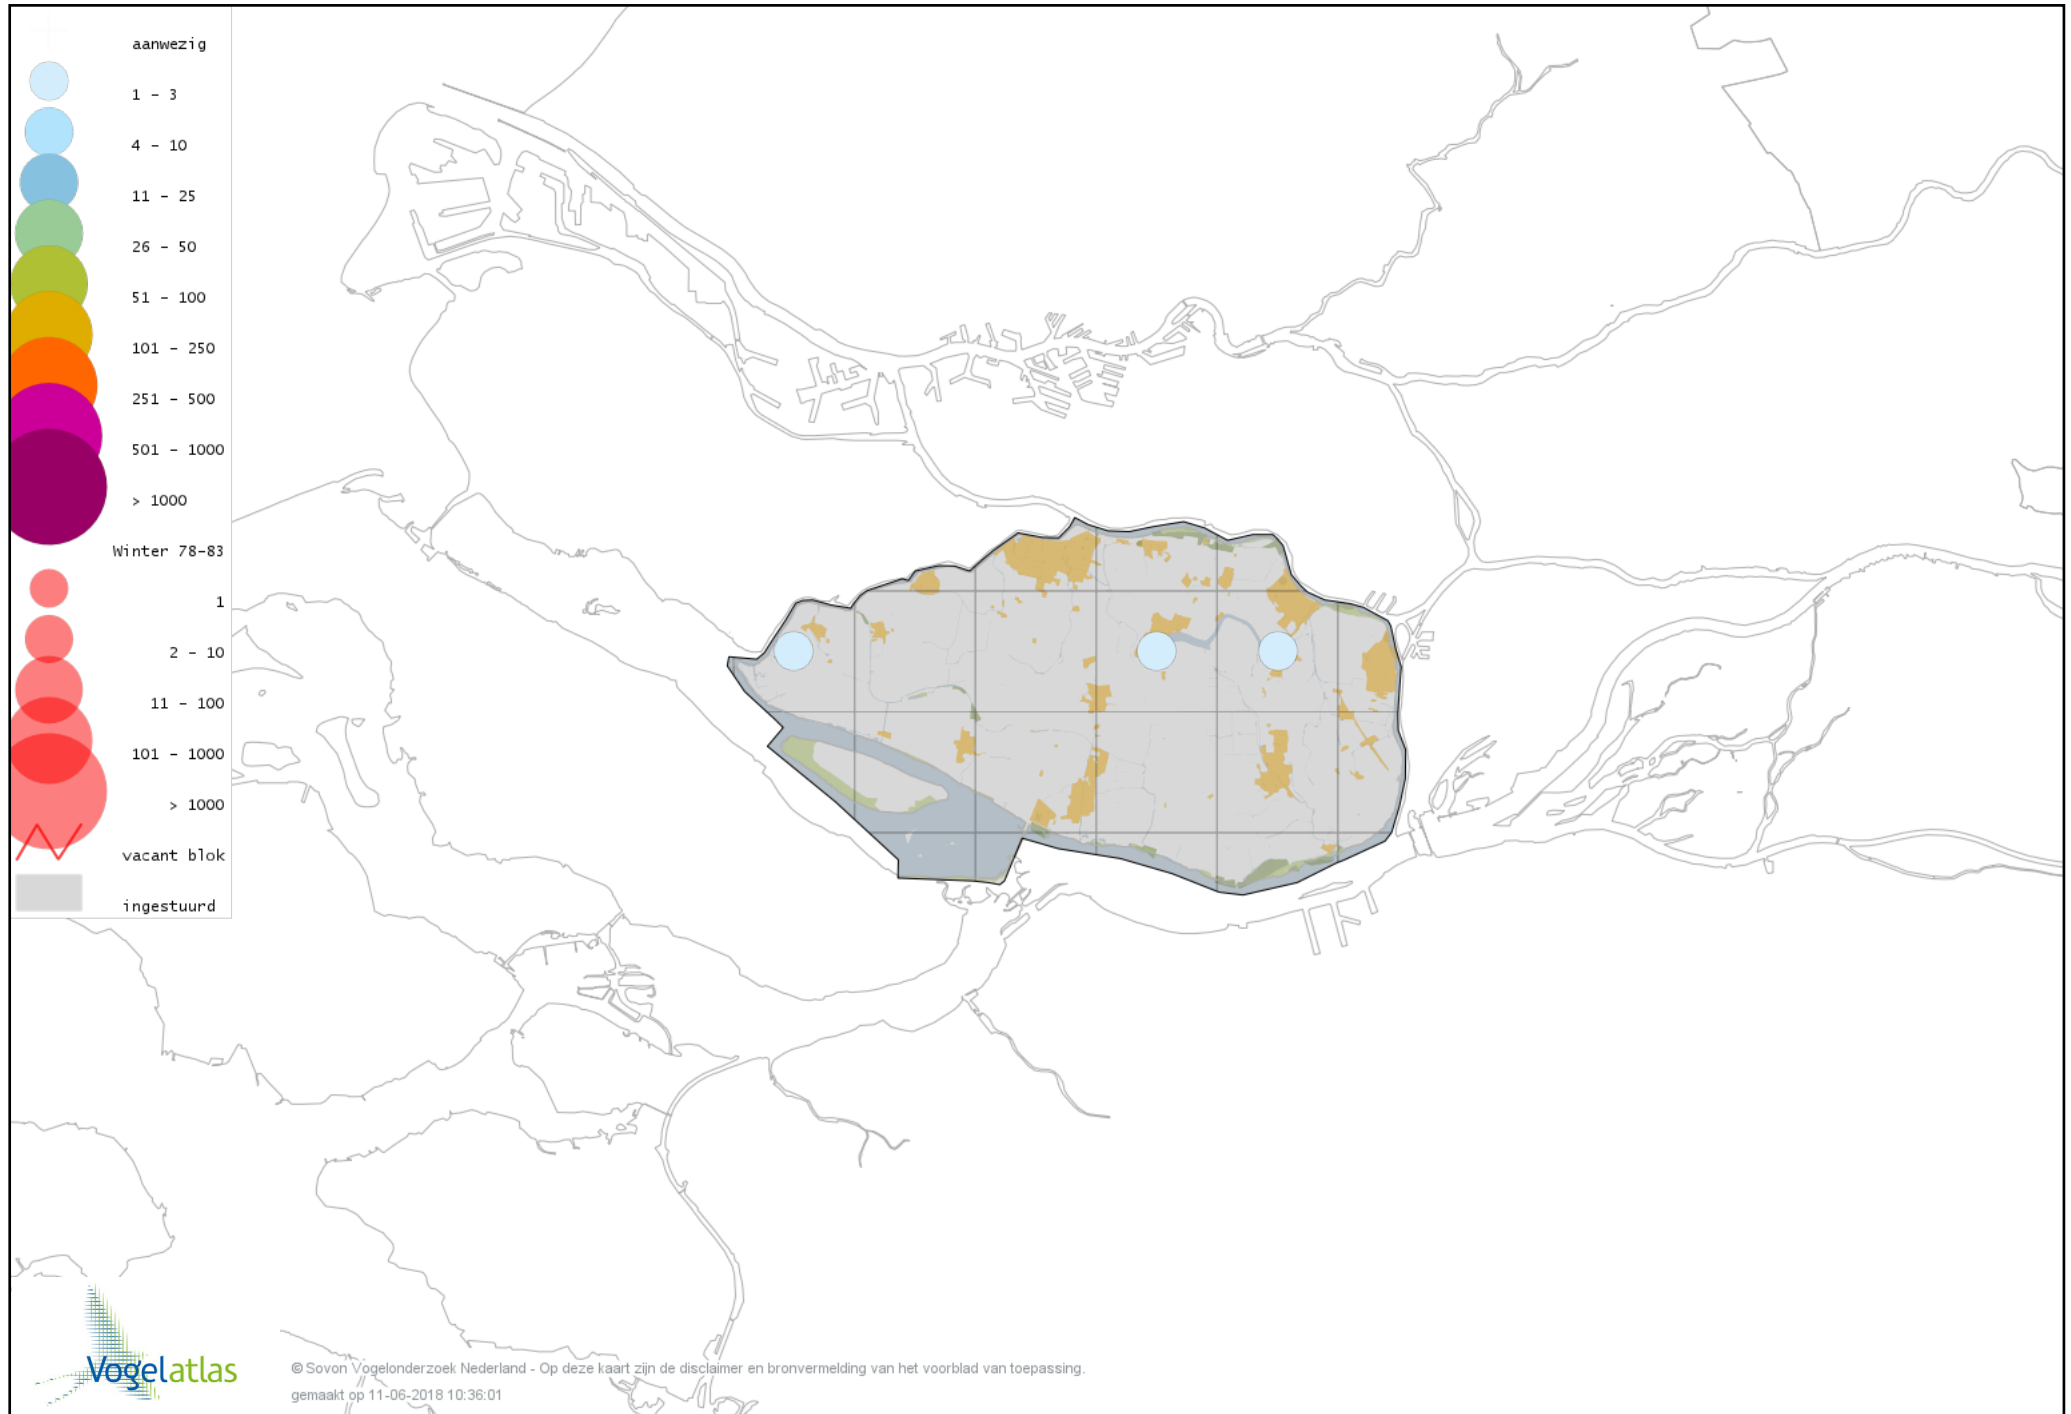

Voorlopige verspreidingskaart Brandgans x Sneeuwgans winter