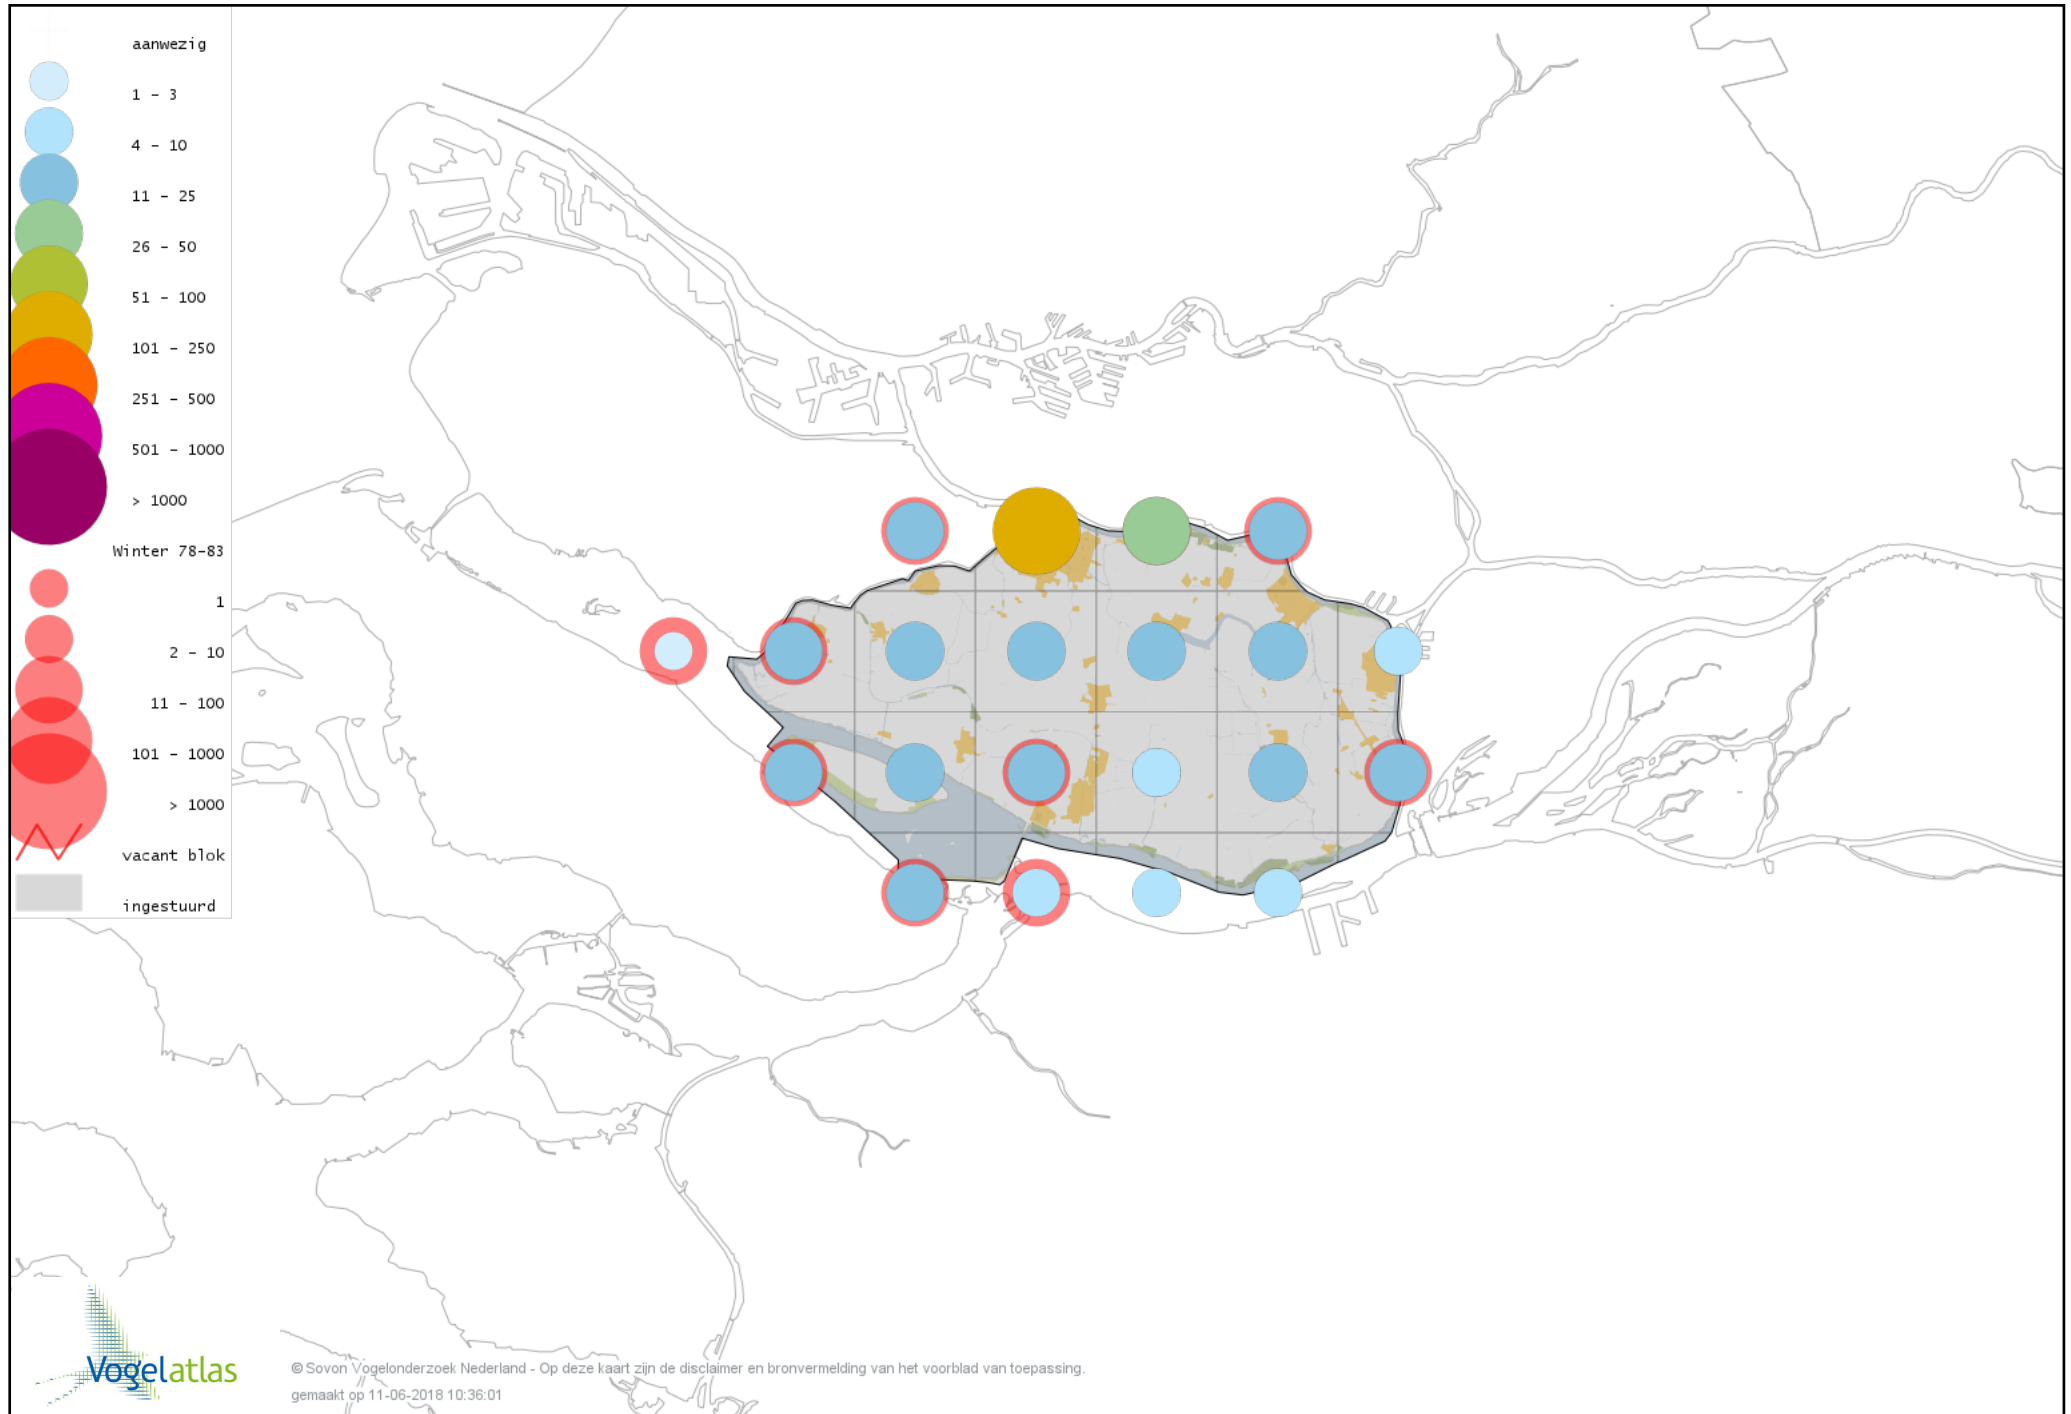

Voorlopige verspreidingskaart Tjiftjaf winter

Voorlopige verspreidingskaart Zwartkop winter

Voorlopige verspreidingskaart Pestvogel winter

Voorlopige verspreidingskaart Boomklever winter

Voorlopige verspreidingskaart Boomkruiper winter

Voorlopige verspreidingskaart Winterkoning winter

Voorlopige verspreidingskaart Spreeuw winter

Voorlopige verspreidingskaart Merel winter

Voorlopige verspreidingskaart Kramsvogel winter

Voorlopige verspreidingskaart Zanglijster winter

Voorlopige verspreidingskaart Koperwiek winter

Voorlopige verspreidingskaart Grote Lijster winter

Voorlopige verspreidingskaart Roodborst winter

Voorlopige verspreidingskaart Zwarte Roodstaart winter

Voorlopige verspreidingskaart Roodborsttapuit winter