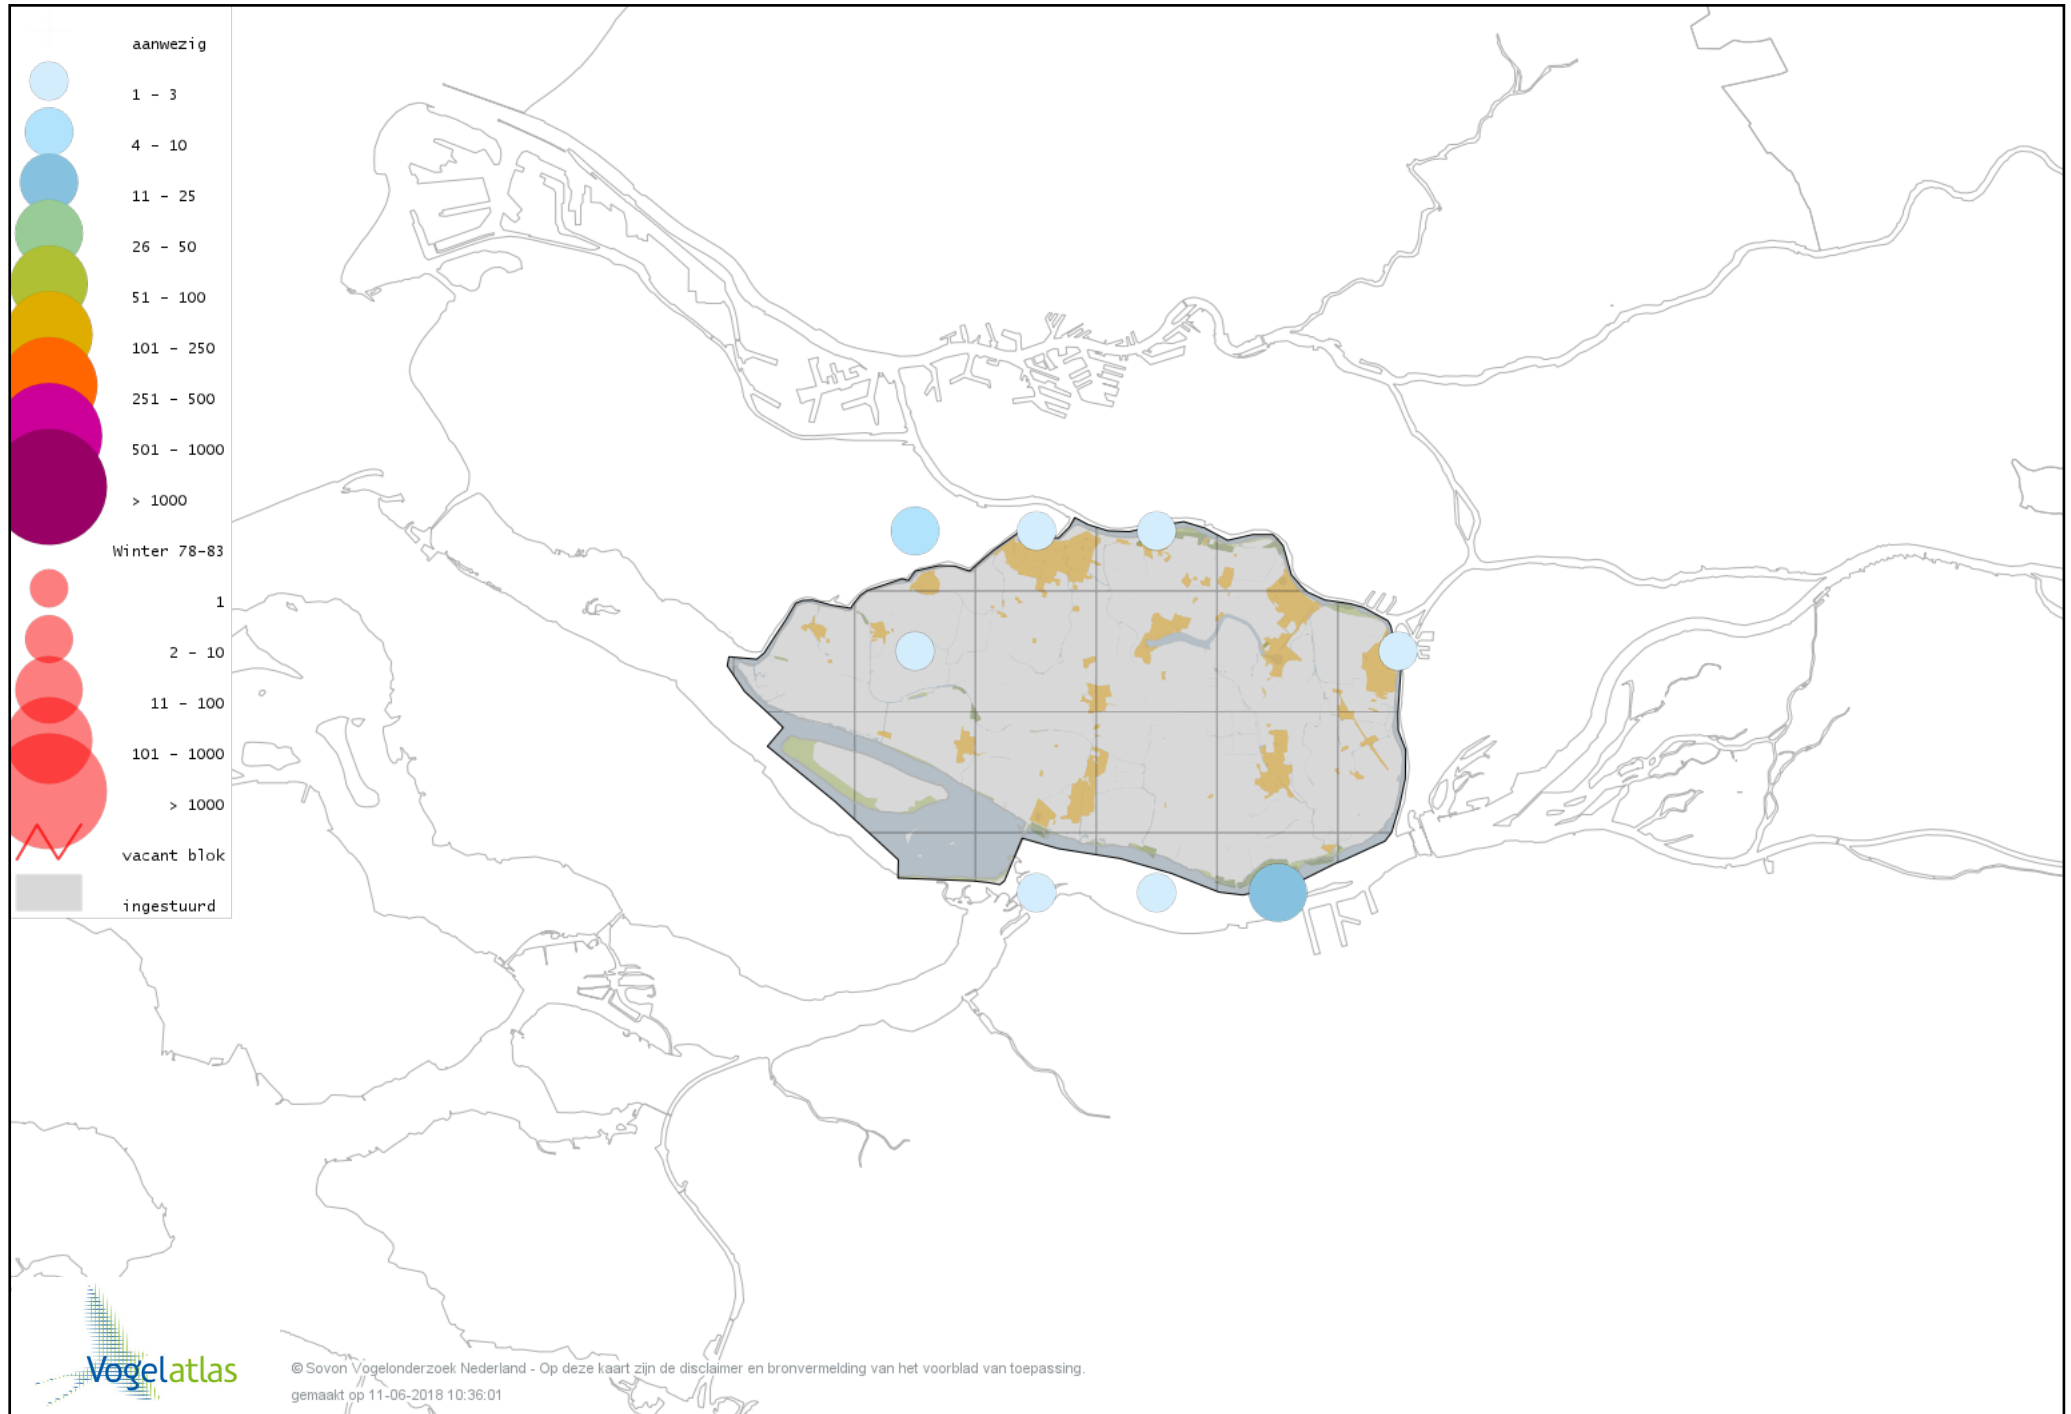

Voorlopige verspreidingskaart Boerenzwaluw winter

Voorlopige verspreidingskaart Cetti's Zanger winter

Voorlopige verspreidingskaart Staartmees winter

Voorlopige verspreidingskaart Witkopstaartmees winter

Voorlopige verspreidingskaart Tjiftjaf winter

Voorlopige verspreidingskaart Zwartkop winter

Voorlopige verspreidingskaart Pestvogel winter

Voorlopige verspreidingskaart Boomklever winter

Voorlopige verspreidingskaart Boomkruiper winter

Voorlopige verspreidingskaart Winterkoning winter

Voorlopige verspreidingskaart Spreeuw winter

Voorlopige verspreidingskaart Merel winter

Voorlopige verspreidingskaart Kramsvogel winter

Voorlopige verspreidingskaart Zanglijster winter