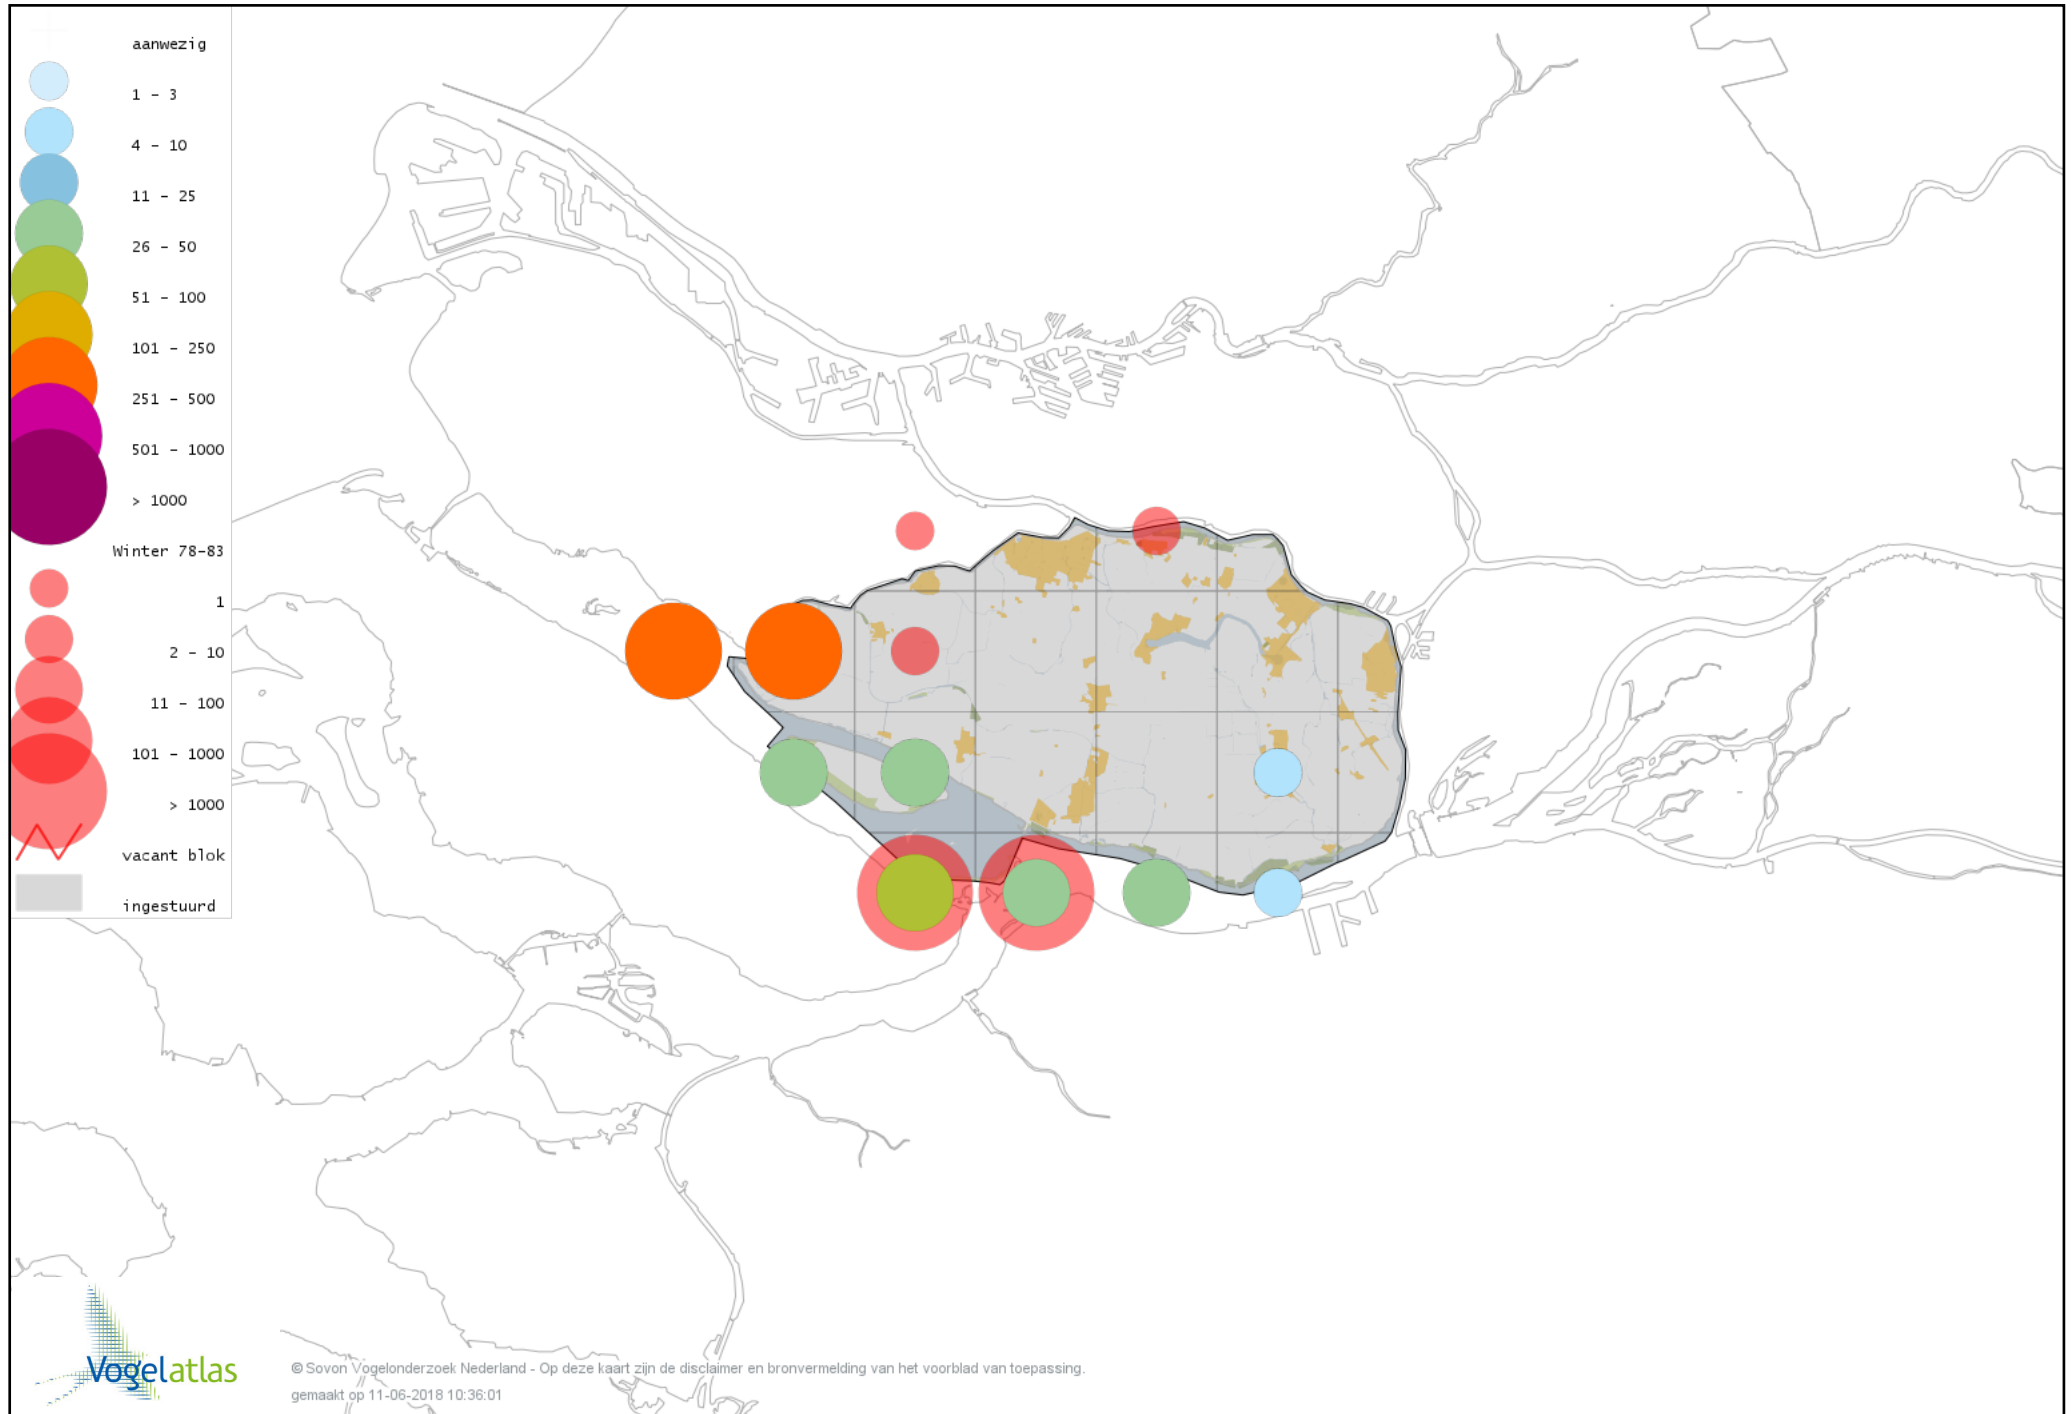

Voorlopige verspreidingskaart Kraanvogel winter

Voorlopige verspreidingskaart Scholekster winter

Voorlopige verspreidingskaart Kluut winter

Voorlopige verspreidingskaart Bontbekplevier winter

Voorlopige verspreidingskaart Goudplevier winter

Voorlopige verspreidingskaart Zilverplevier winter

Voorlopige verspreidingskaart Kievit winter

Voorlopige verspreidingskaart Drieteenstrandloper winter

Voorlopige verspreidingskaart Bonte Strandloper winter

Voorlopige verspreidingskaart Kemphaan winter

Voorlopige verspreidingskaart Bokje winter

Voorlopige verspreidingskaart Watersnip winter

Voorlopige verspreidingskaart Houtsnip winter

Voorlopige verspreidingskaart Grutto winter

Voorlopige verspreidingskaart Rosse Grutto winter

Voorlopige verspreidingskaart Wulp winter

Voorlopige verspreidingskaart Oeverloper winter

Voorlopige verspreidingskaart Witgat winter

Voorlopige verspreidingskaart Zwarte Ruiter winter