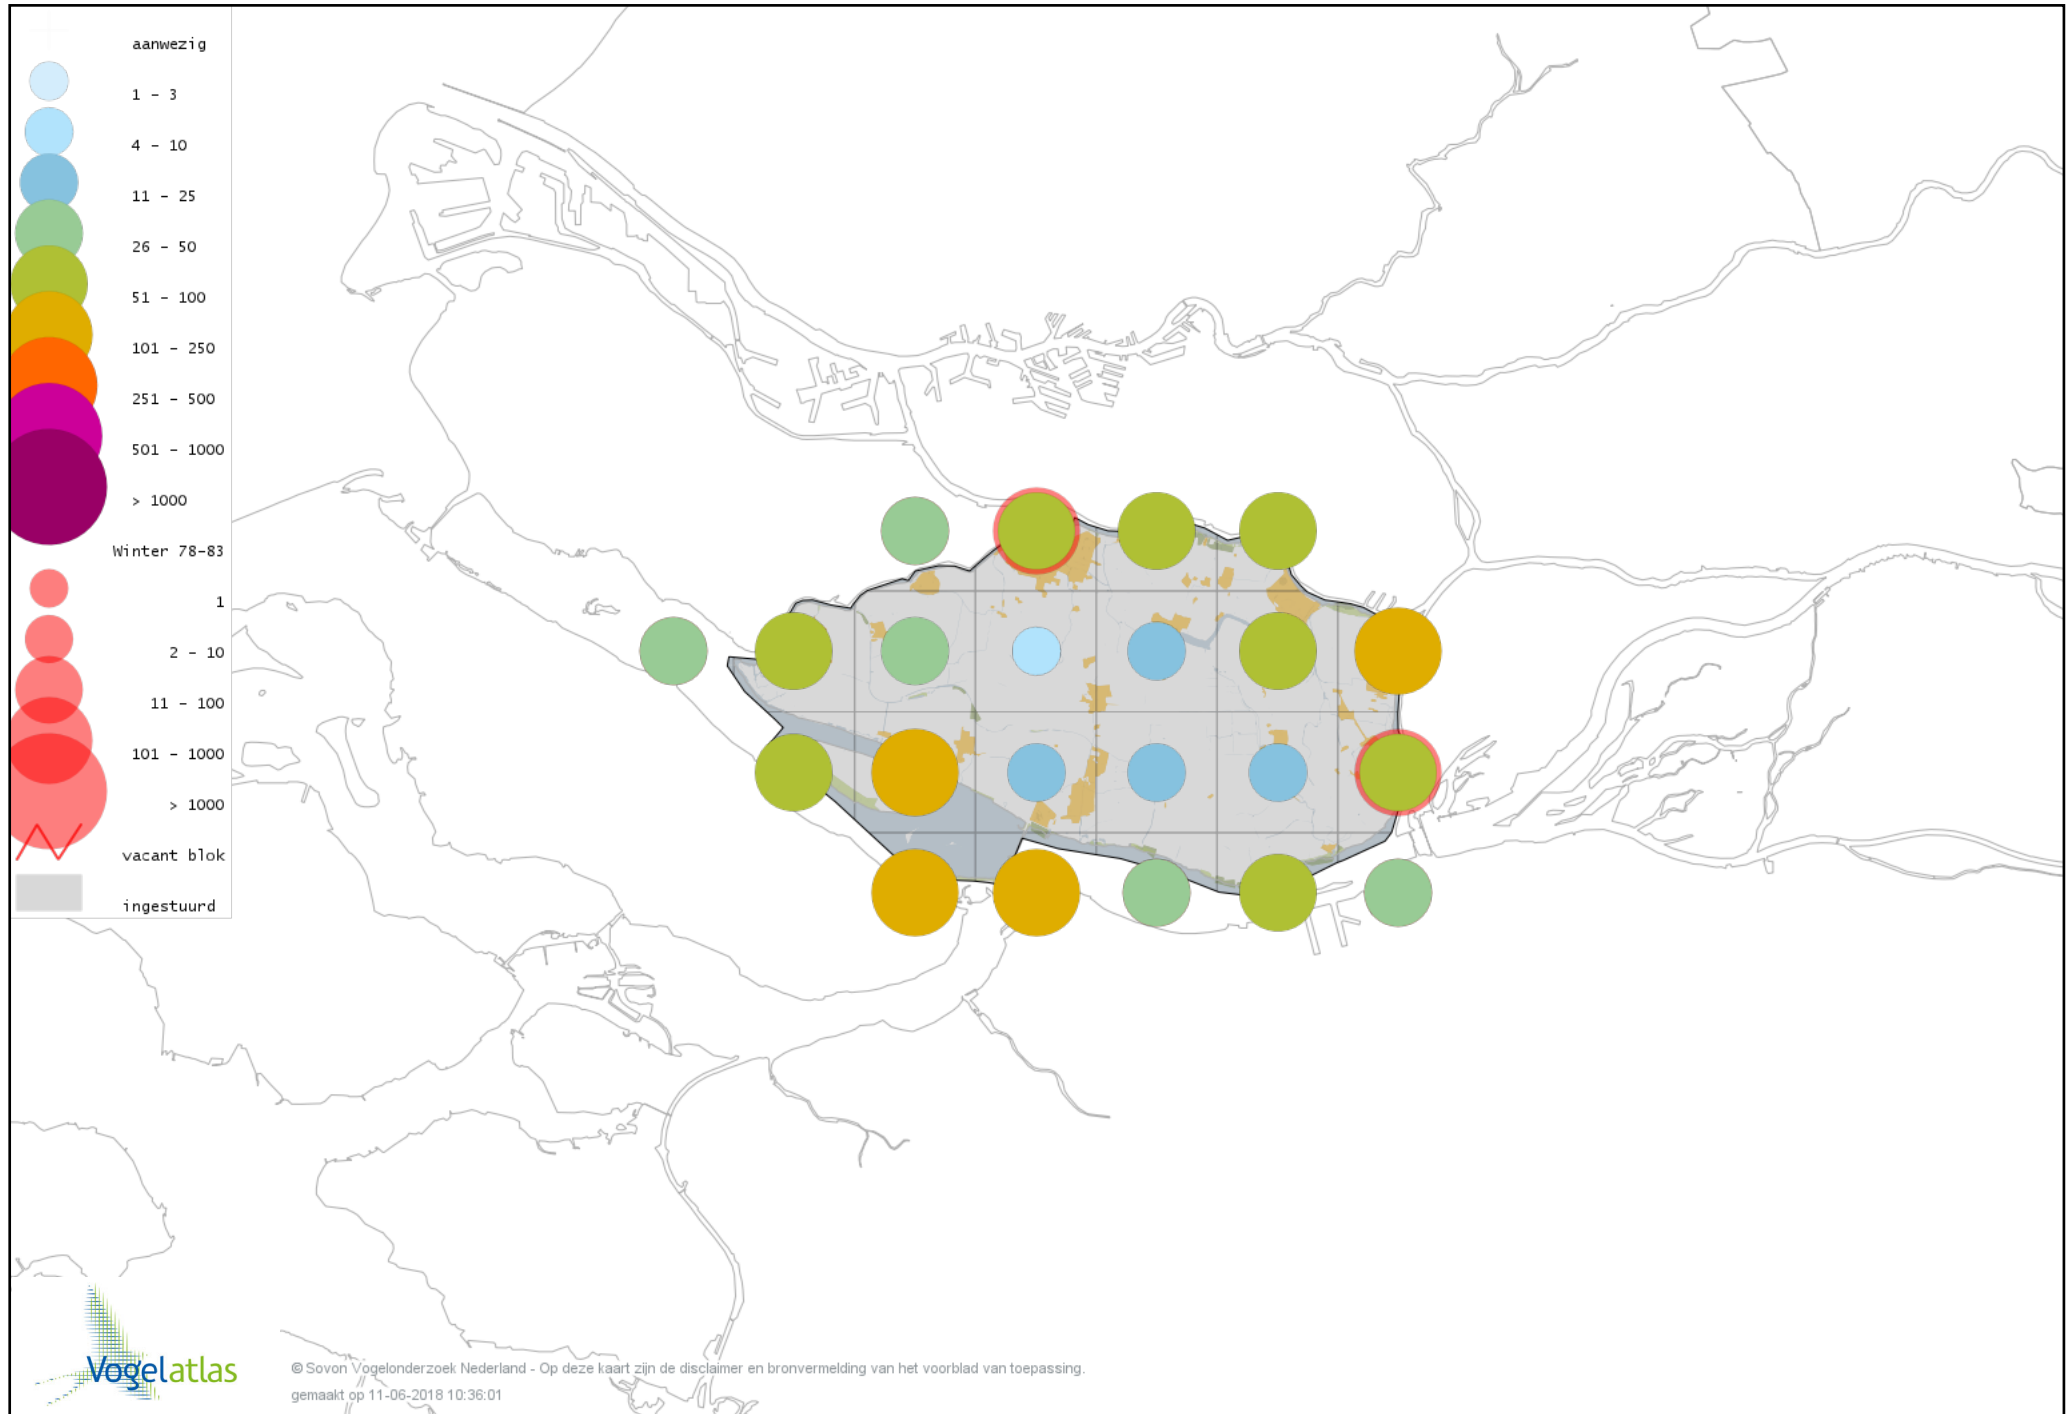

Voorlopige verspreidingskaart Soepeend winter

Voorlopige verspreidingskaart Bahamapijlstaart winter

Voorlopige verspreidingskaart Pijlstaart winter

Voorlopige verspreidingskaart Wintertaling winter

Voorlopige verspreidingskaart Patrijs winter

Voorlopige verspreidingskaart Kip winter

Voorlopige verspreidingskaart Fazant winter

Voorlopige verspreidingskaart Lady-Amherstfazant winter

Voorlopige verspreidingskaart Blauwe Pauw winter

Voorlopige verspreidingskaart Parelduiker winter

Voorlopige verspreidingskaart Aalscholver winter

Voorlopige verspreidingskaart Grote Aalscholver winter

Voorlopige verspreidingskaart Roerdomp winter

Voorlopige verspreidingskaart Koereiger winter

Voorlopige verspreidingskaart Kleine Zilverreiger winter