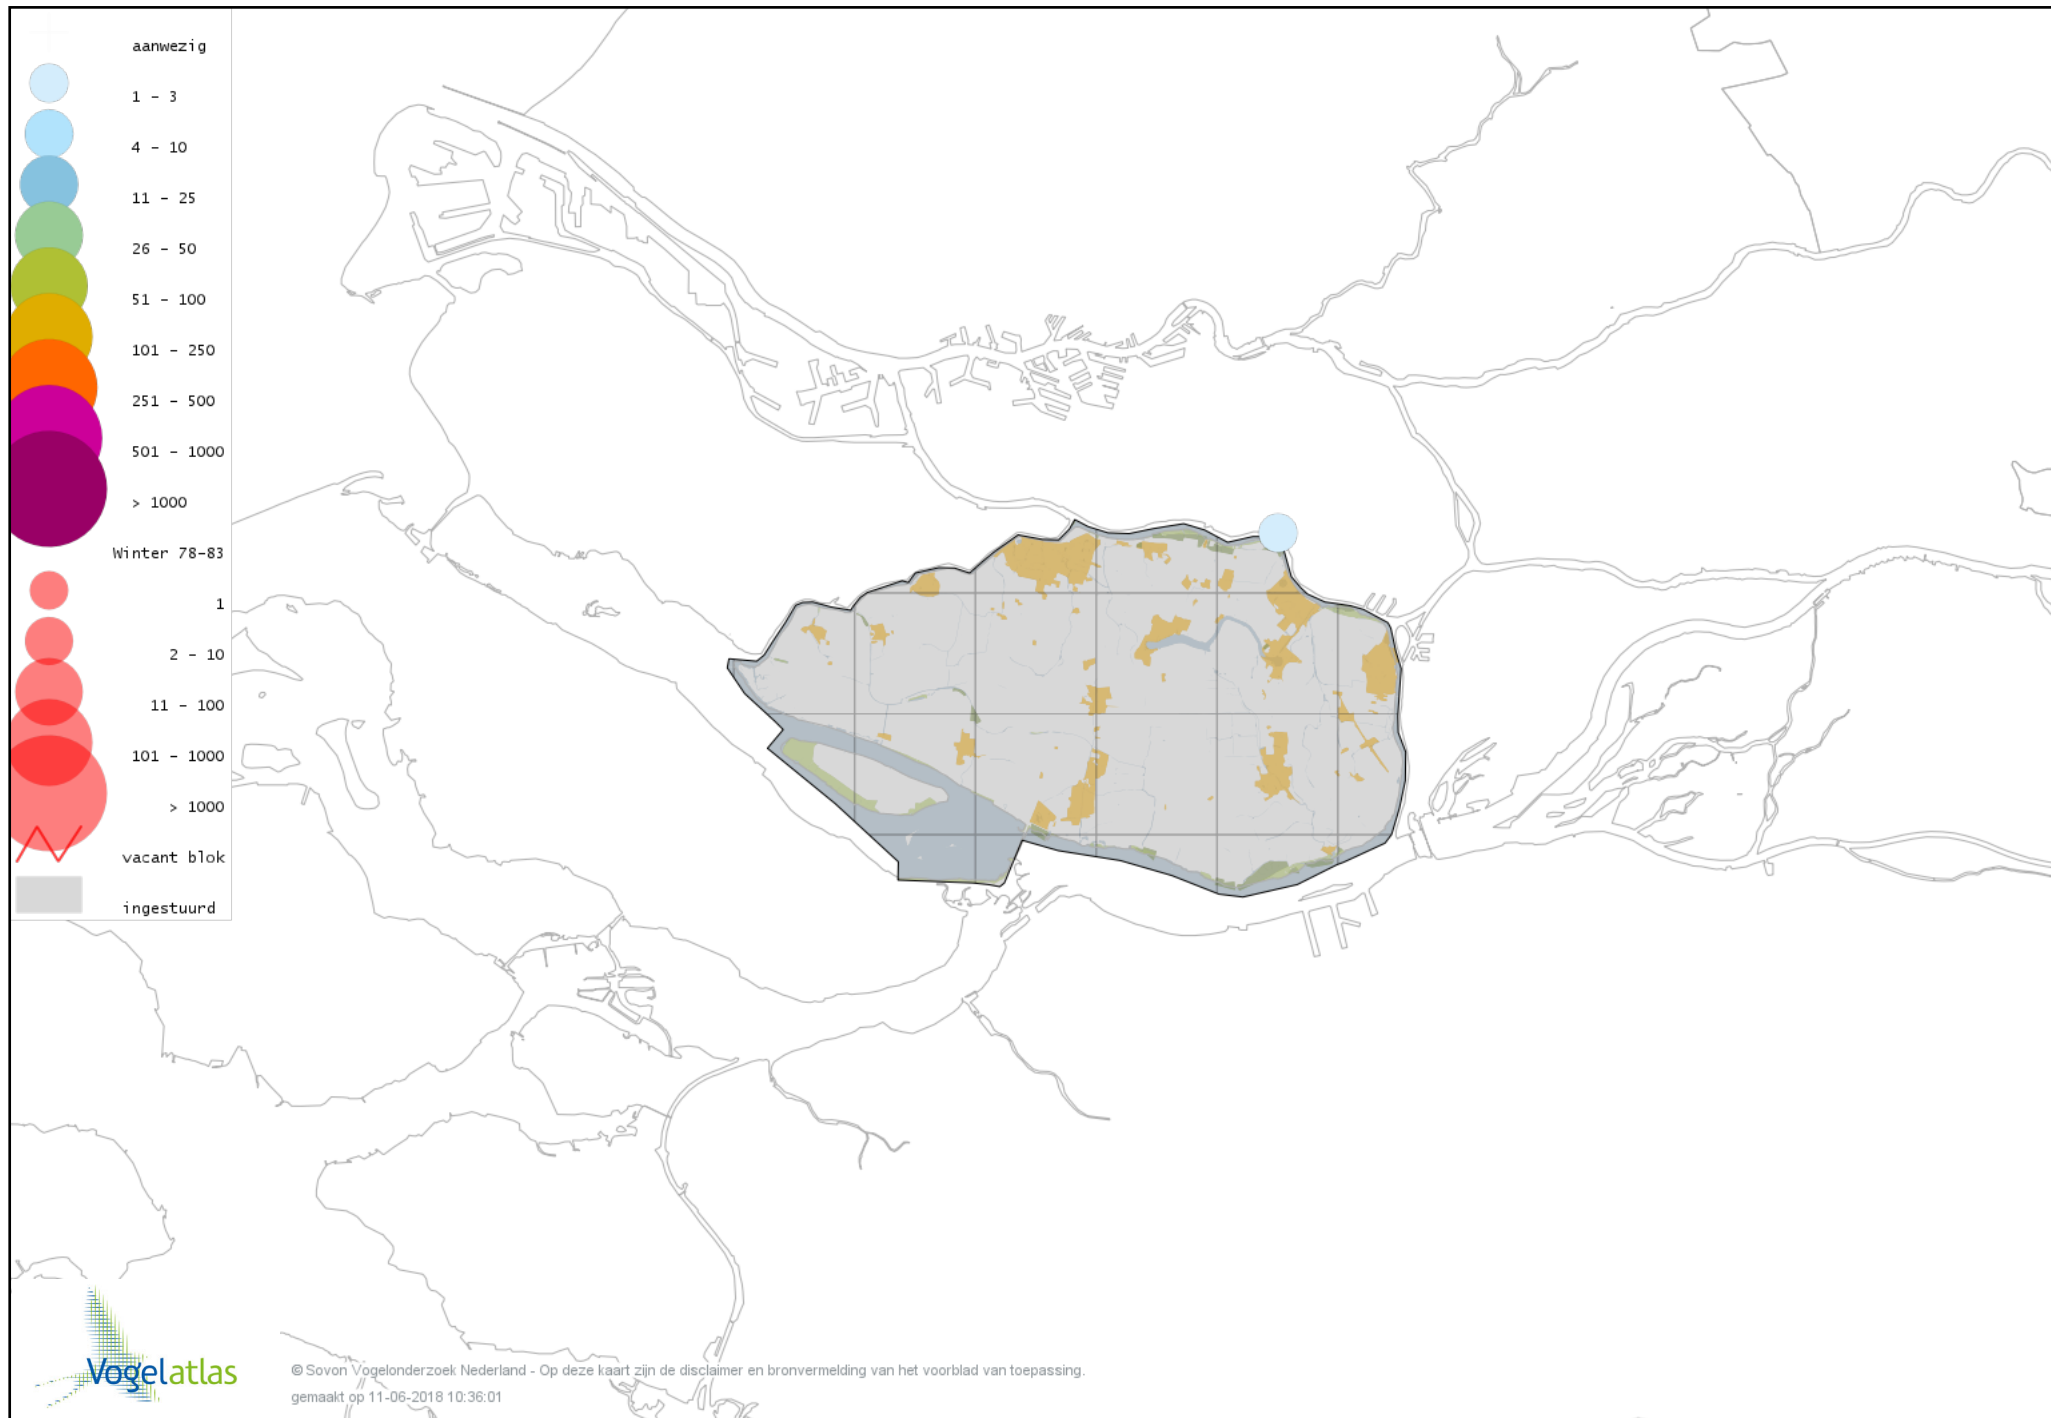

Voorlopige verspreidingskaart Rotgans winter

Voorlopige verspreidingskaart Nijlgans winter

Voorlopige verspreidingskaart hybride gans winter

Voorlopige verspreidingskaart Casarca x Bergeend winter

Voorlopige verspreidingskaart Australische Bergeend winter

Voorlopige verspreidingskaart Bergeend winter

Voorlopige verspreidingskaart Krooneend winter

Voorlopige verspreidingskaart Tafeleend winter

Voorlopige verspreidingskaart Witooggeend winter

Voorlopige verspreidingskaart Kuifeend winter

Voorlopige verspreidingskaart Kuifeend x Tafeleend winter

Voorlopige verspreidingskaart Topper winter

Voorlopige verspreidingskaart Muskuseend winter

Voorlopige verspreidingskaart Carolina-eend winter

Voorlopige verspreidingskaart Mandarijneend winter

Voorlopige verspreidingskaart Rosse Stekelstaart winter

Voorlopige verspreidingskaart Eider winter

Voorlopige verspreidingskaart Grote Zee-eend winter

Voorlopige verspreidingskaart IJseend winter

Voorlopige verspreidingskaart Nonnetje winter