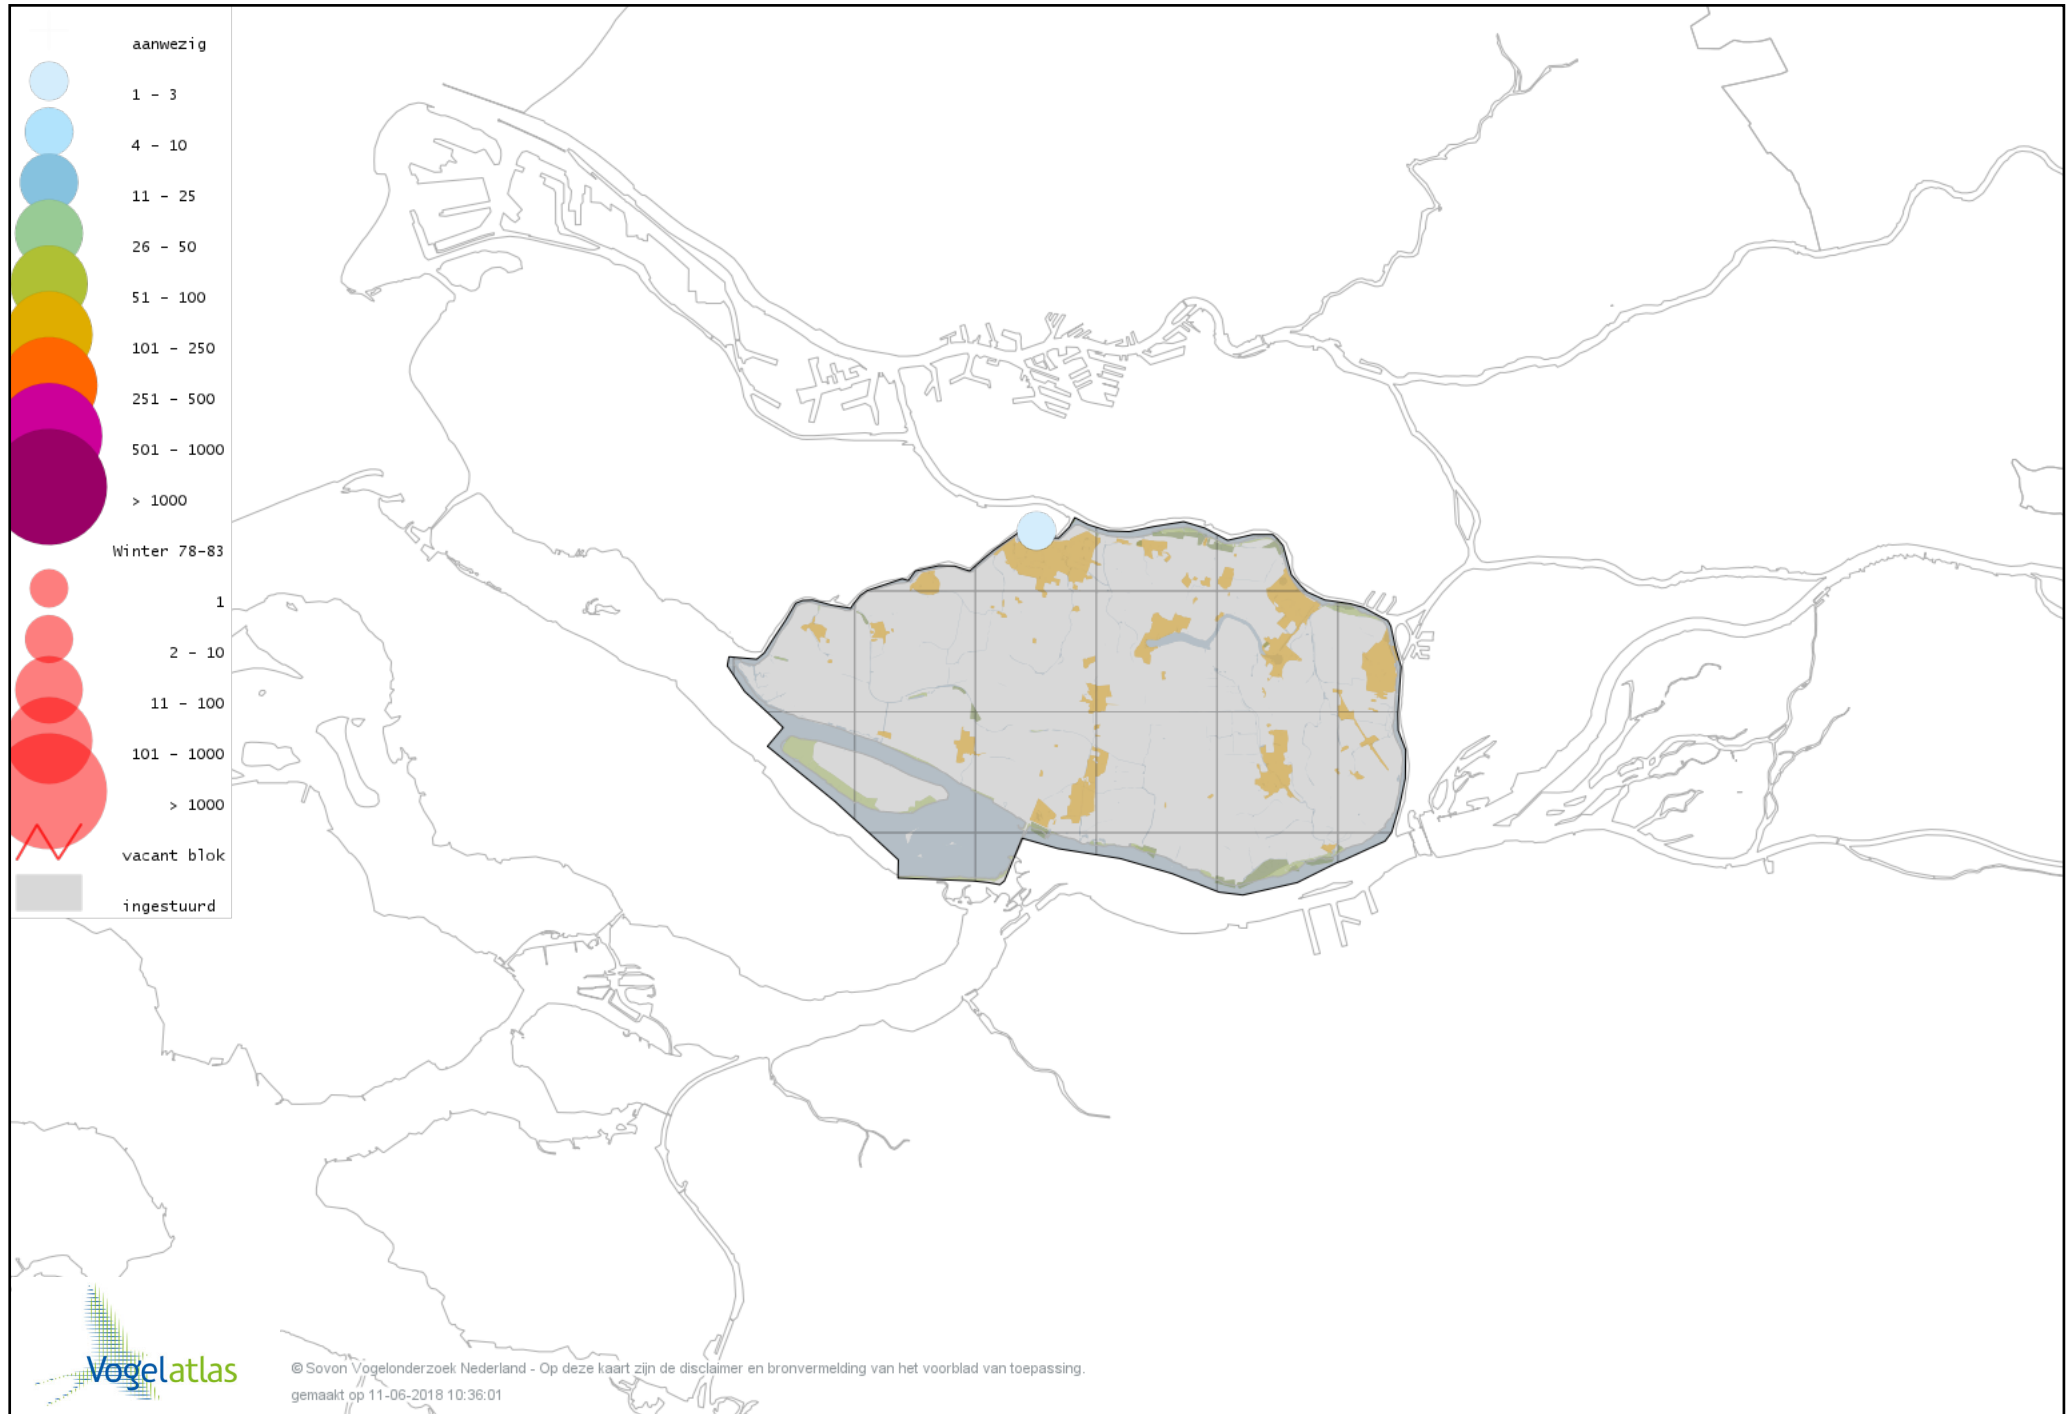

Voorlopige verspreidingskaart Kuifeend x Tafeleend winter

Voorlopige verspreidingskaart Topper winter

Voorlopige verspreidingskaart Muskuseend winter

Voorlopige verspreidingskaart Carolina-eend winter

Voorlopige verspreidingskaart Mandarijneend winter

Voorlopige verspreidingskaart Rosse Stekelstaart winter

Voorlopige verspreidingskaart Eider winter

Voorlopige verspreidingskaart Grote Zee-eend winter

Voorlopige verspreidingskaart IJseend winter

Voorlopige verspreidingskaart Nonnetje winter

Voorlopige verspreidingskaart Buffelkopeend winter

Voorlopige verspreidingskaart Brilduiker winter

Voorlopige verspreidingskaart Kokardezaagbek winter

Voorlopige verspreidingskaart Grote Zaagbek winter

Voorlopige verspreidingskaart Middelste Zaagbek winter