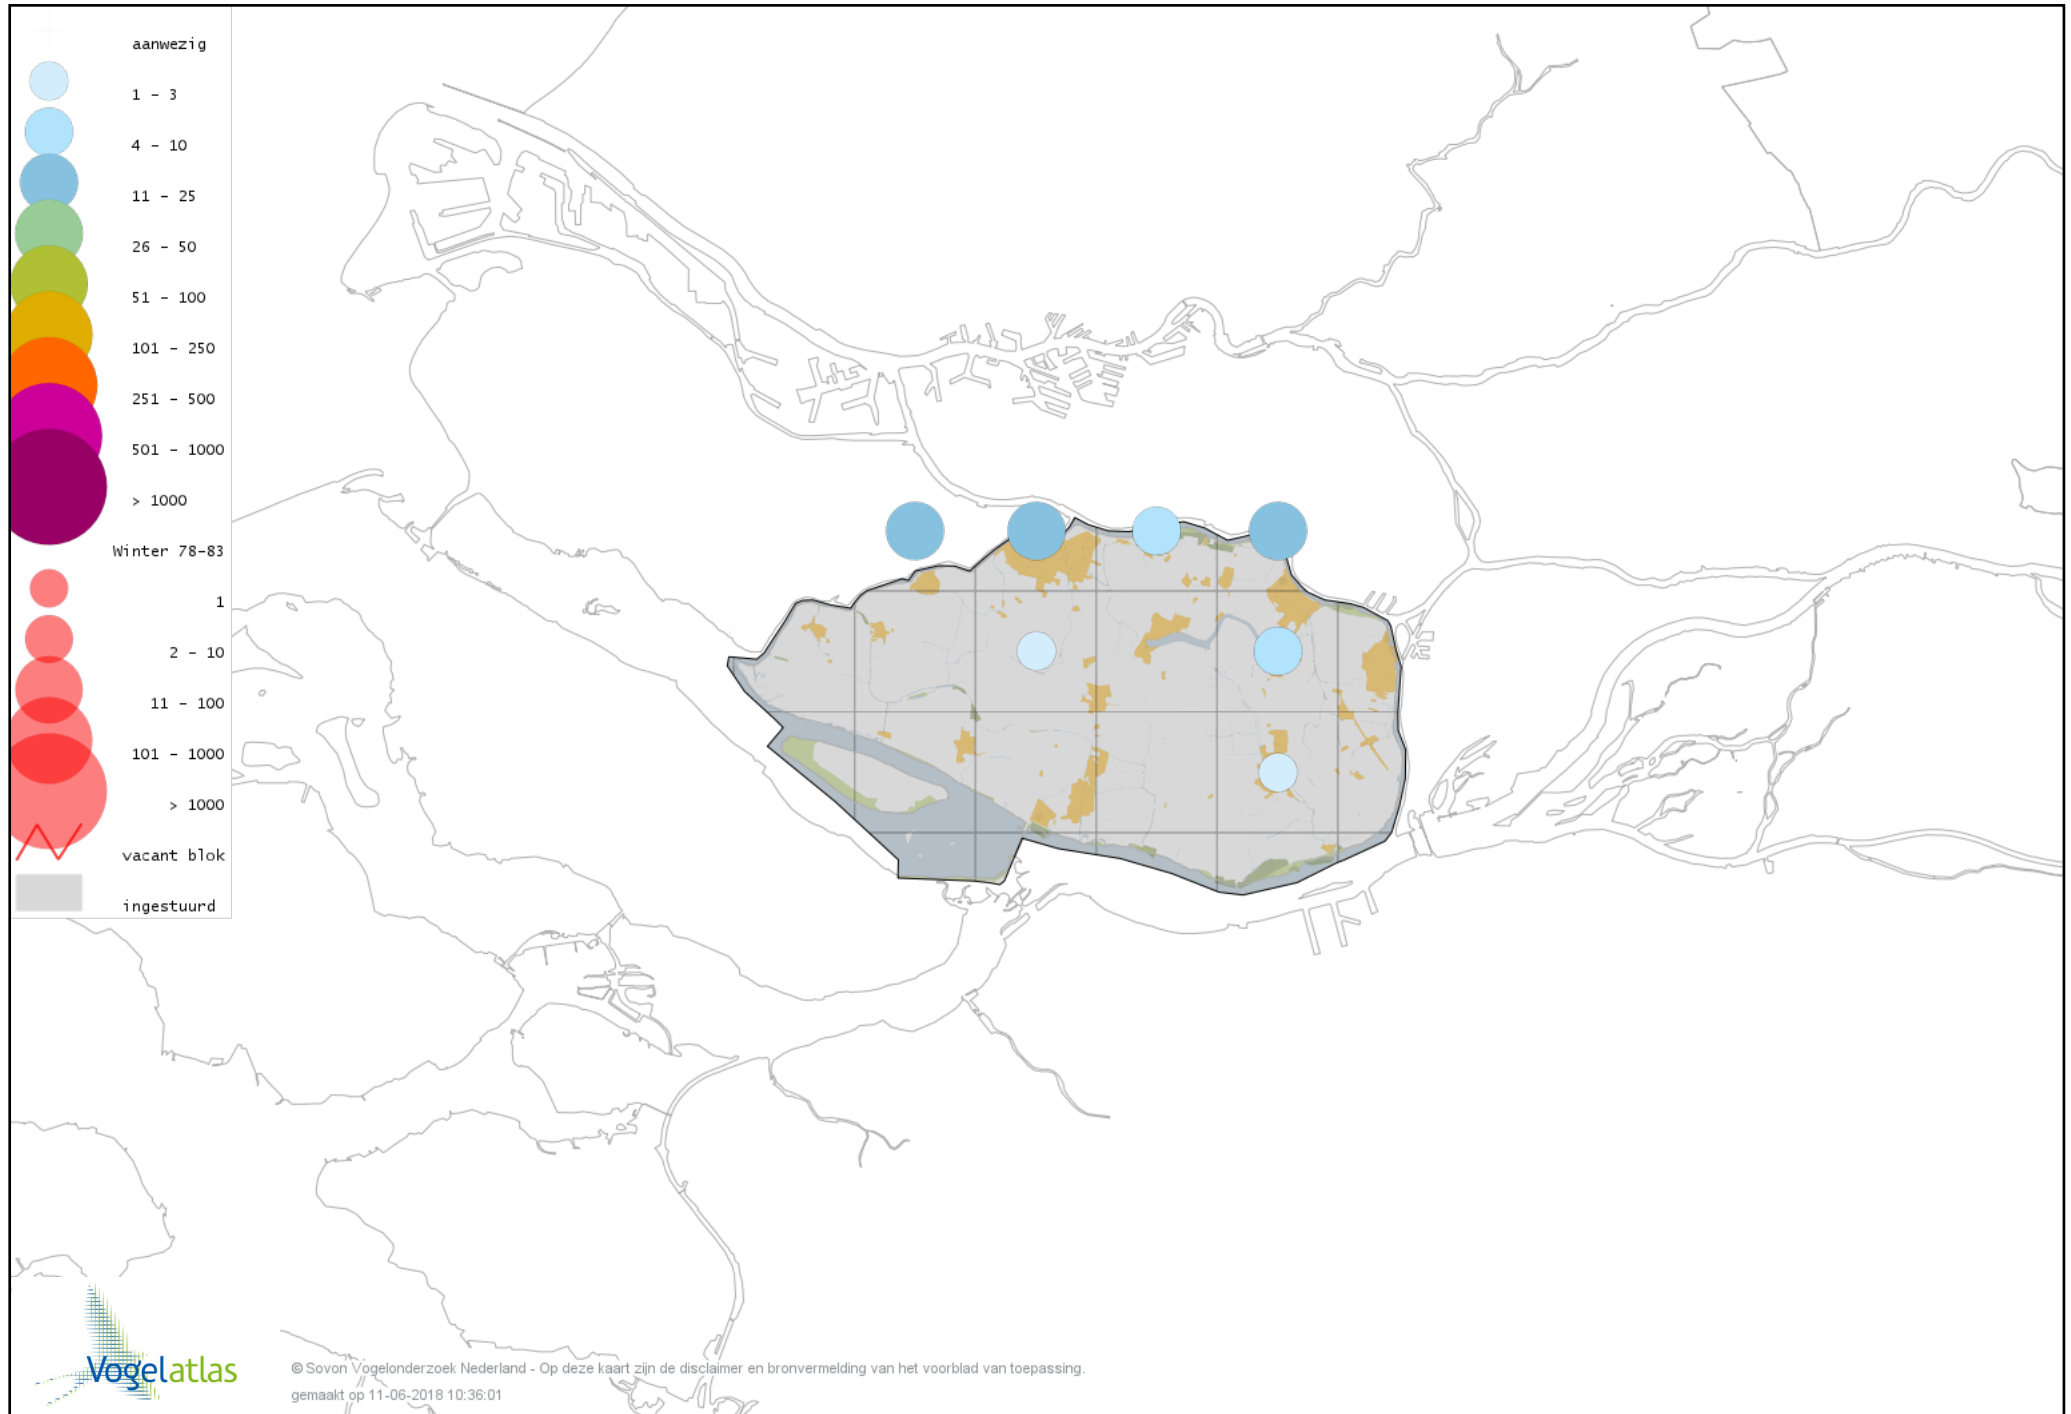

Voorlopige verspreidingskaart Halsbandparkiet winter