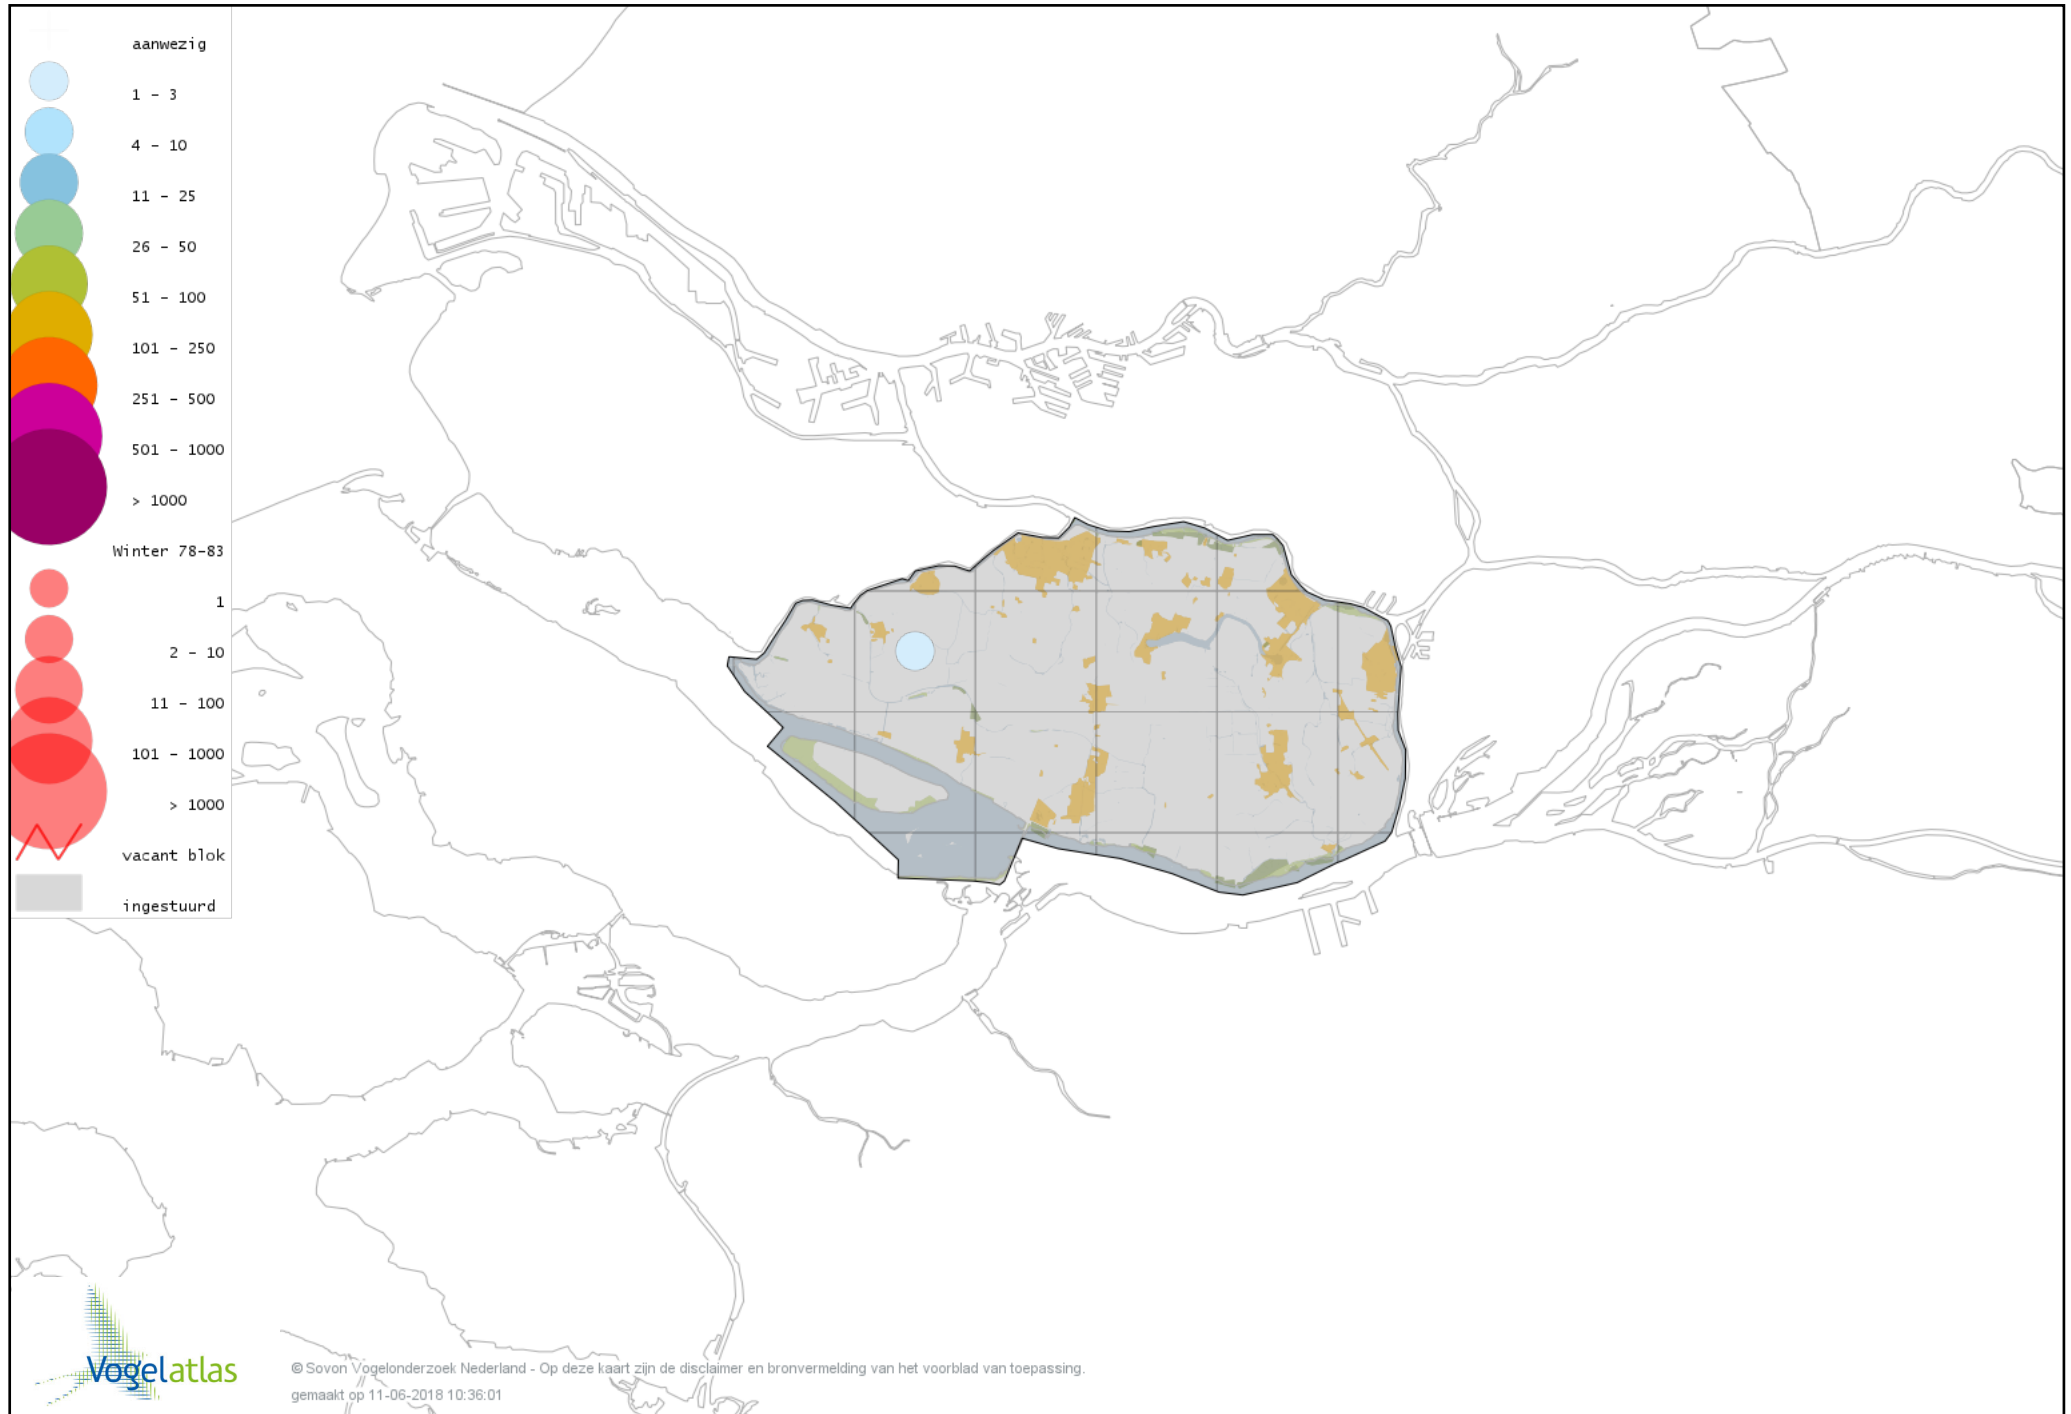

Voorlopige verspreidingskaart Rotgans winter

Voorlopige verspreidingskaart Nijlgans winter

Voorlopige verspreidingskaart hybride gans winter

Voorlopige verspreidingskaart Casarca x Bergeend winter

Voorlopige verspreidingskaart Australische Bergeend winter

Voorlopige verspreidingskaart Bergeend winter

Voorlopige verspreidingskaart Krooneend winter

Voorlopige verspreidingskaart Tafeleend winter

Voorlopige verspreidingskaart Witooggeend winter

Voorlopige verspreidingskaart Kuifeend winter