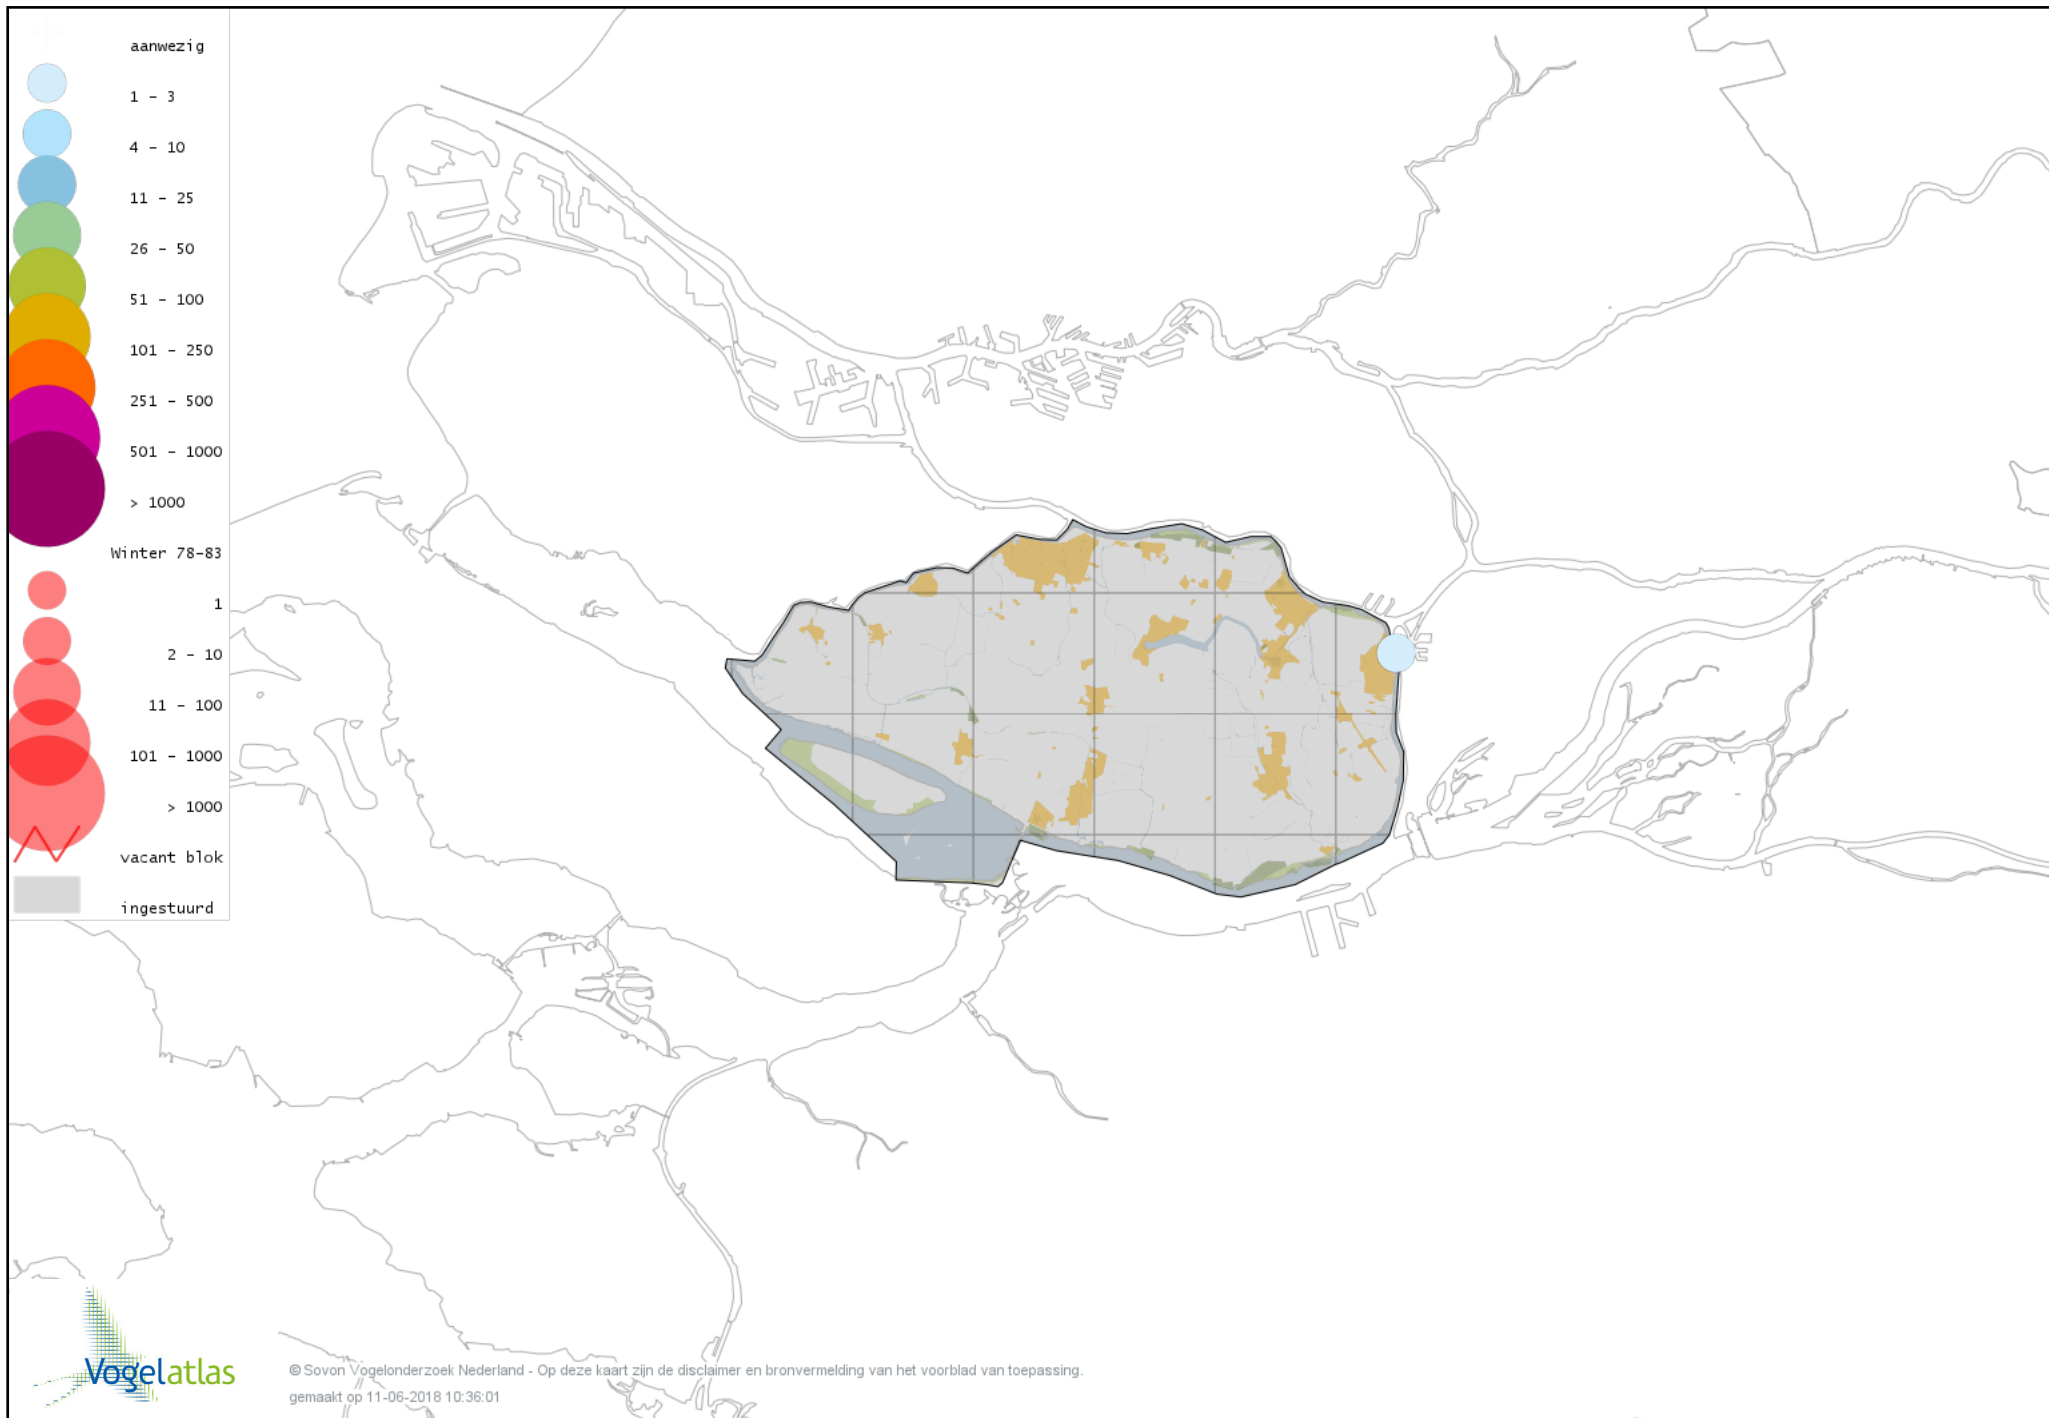

Voorlopige verspreidingskaart Boerenzwaluw winter