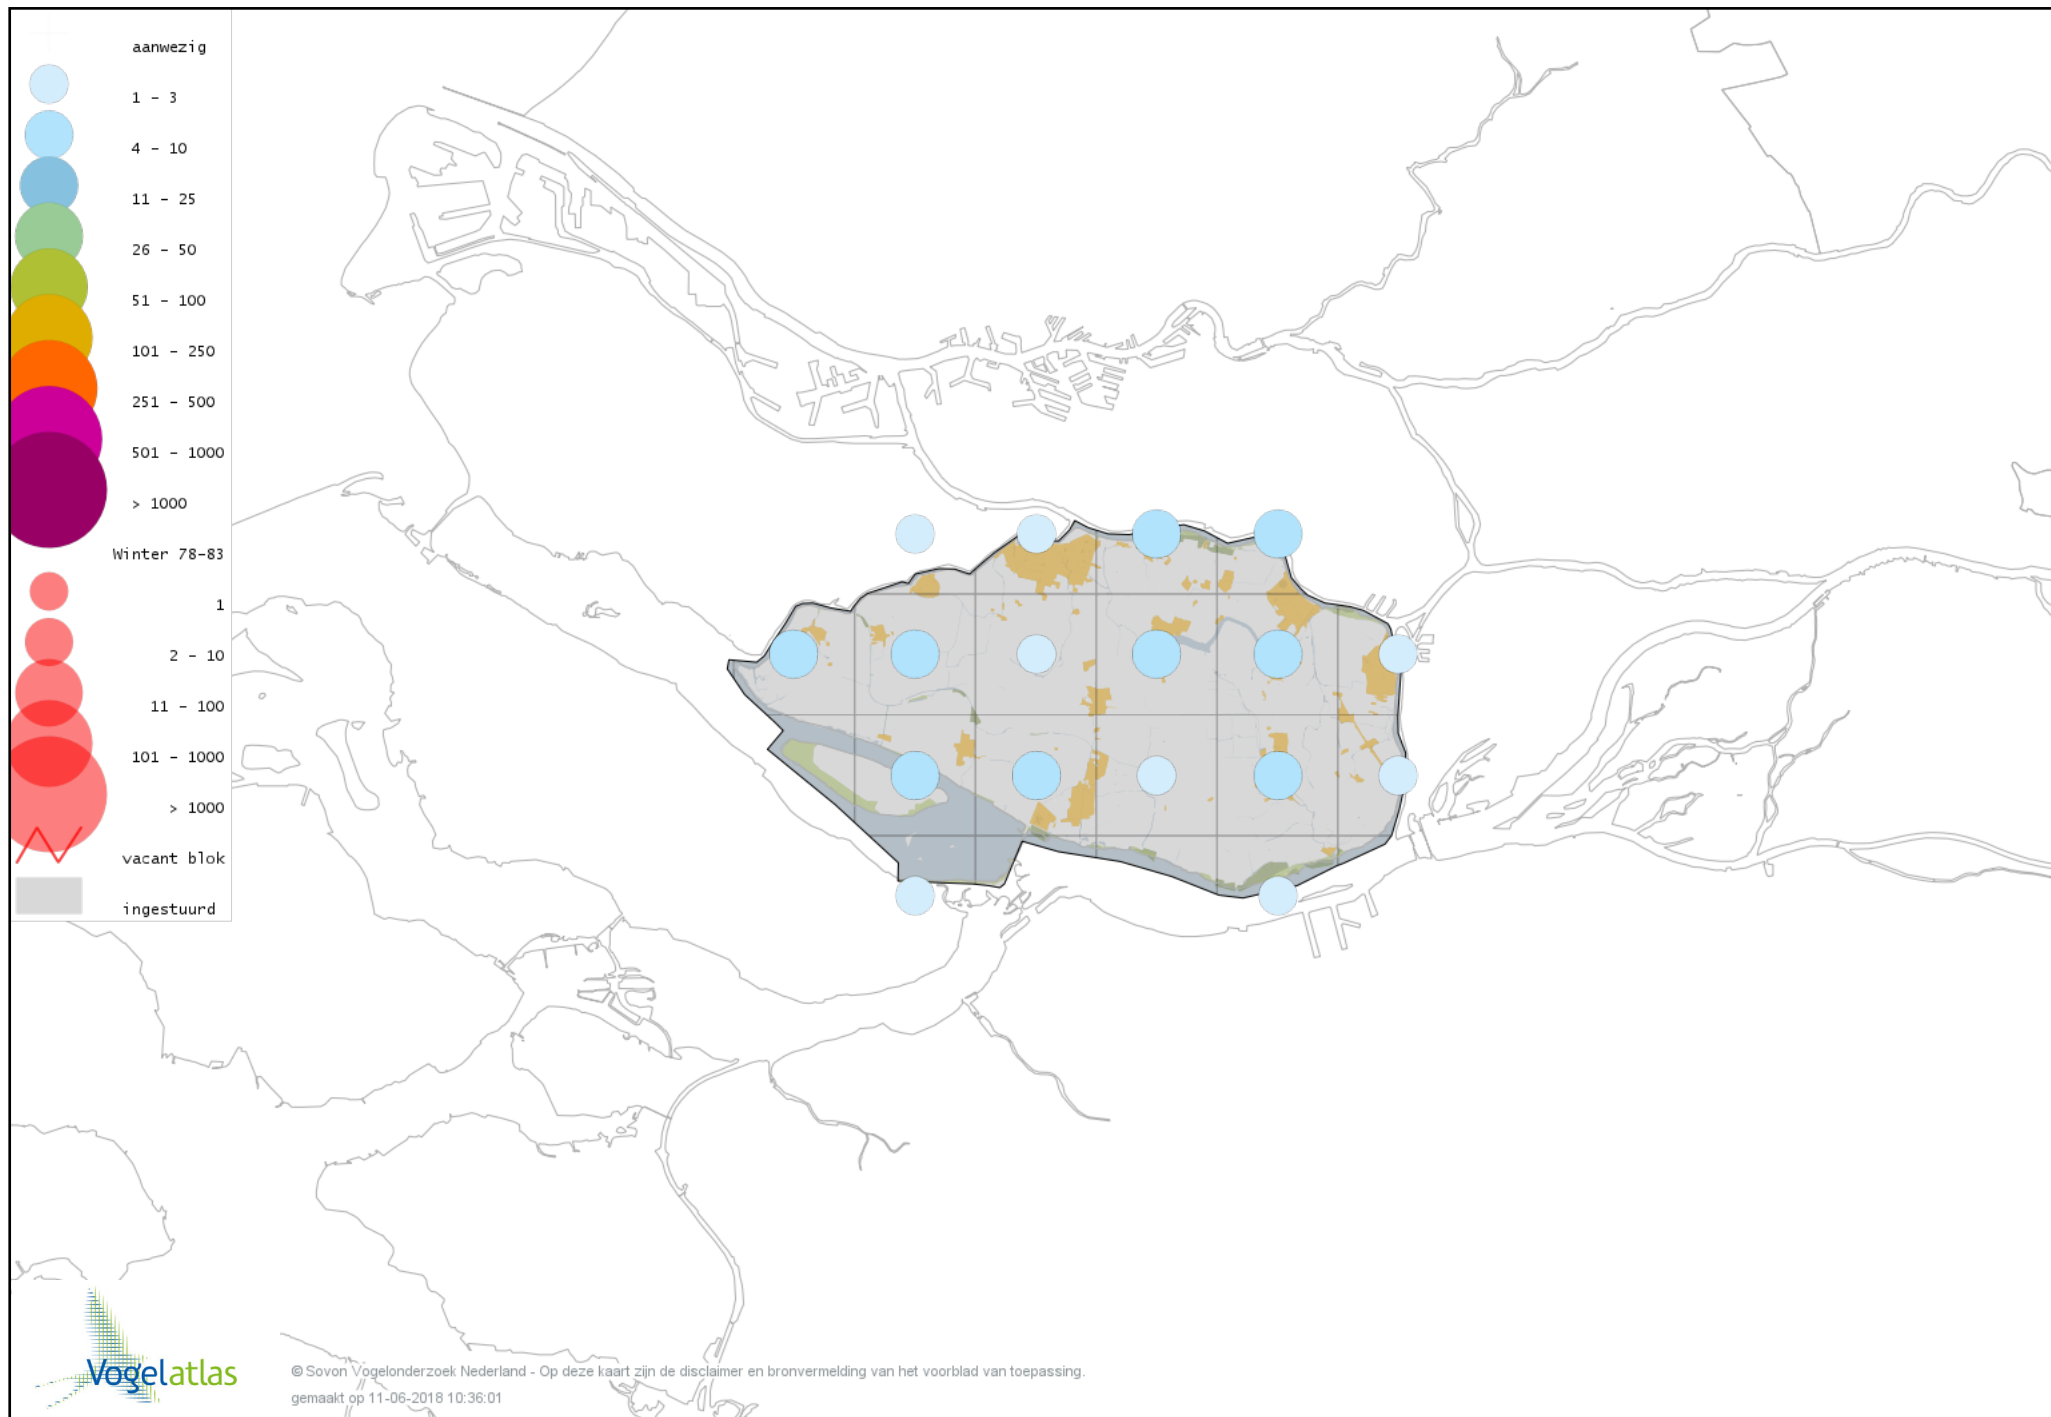

Voorlopige verspreidingskaart Kerkuil winter