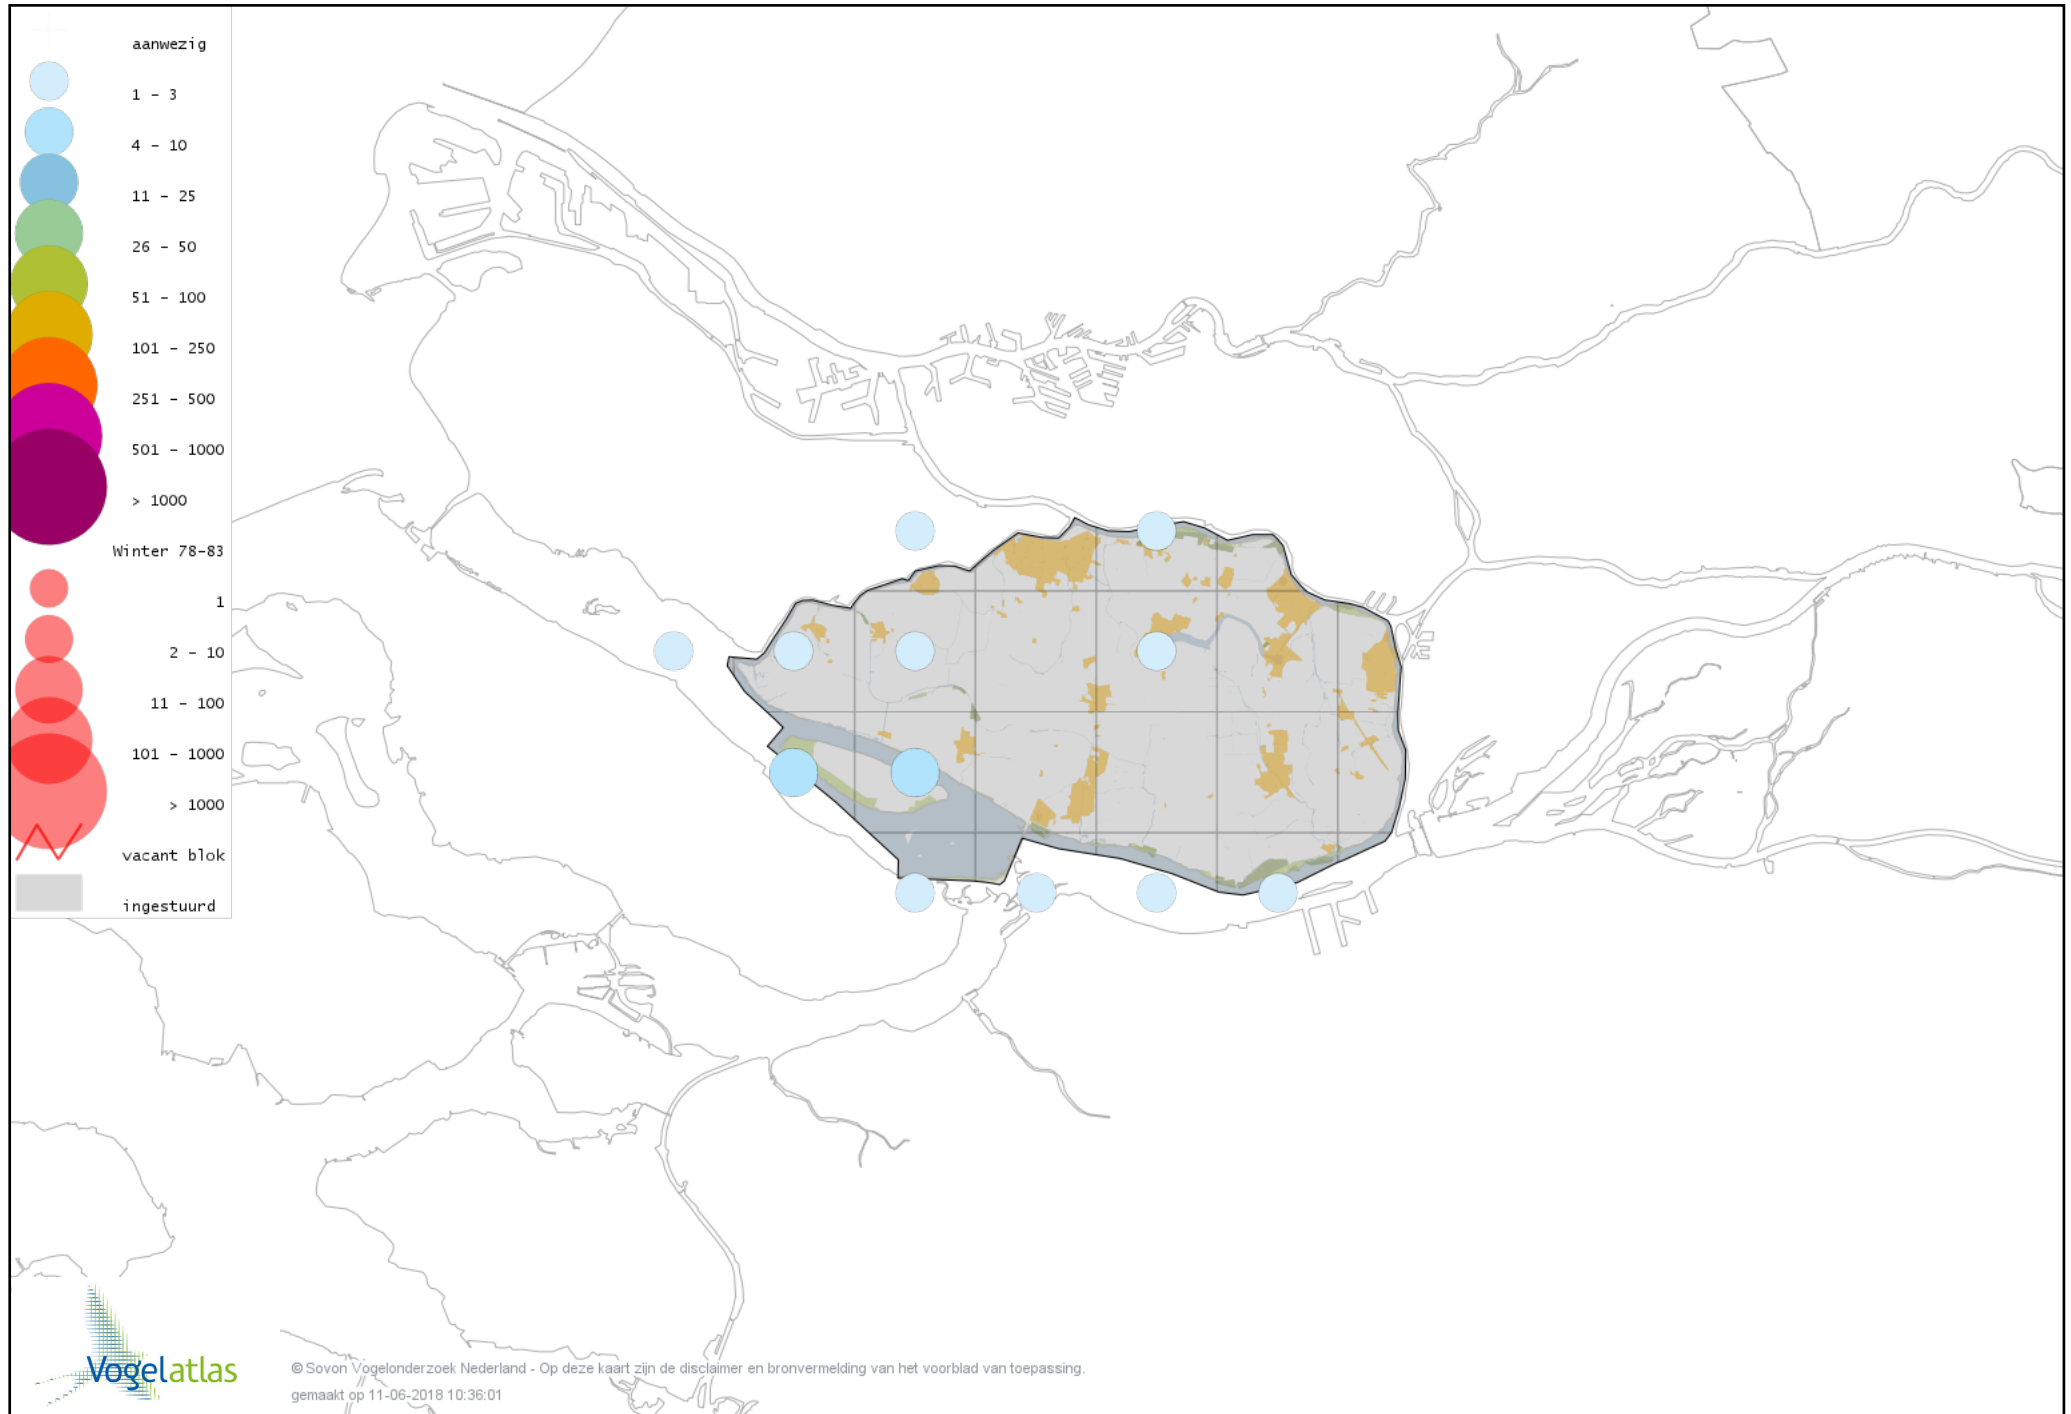

Voorlopige verspreidingskaarten Atlasproject

Bronvermelding

Deze voorlopige verspreidingskaarten zijn gebaseerd op de huidige atlastellingen, aangevuld met informatie uit de Sovon-meetnetten (Netwerk Ecologische Monitoring) en externe bronnen, met name Waarneming.nl . De gepresenteerde gegevens zijn vanaf 1-12-2012.

Ook worden in de kaarten de historische atlasresultaten (in rood) weergegeven.

Disclaimer

Deze verspreidingskaarten ondersteunen het completeren van de atlastellingen en verzamelen van aanvullende waarnemingen. De kaarten zijn nog niet volledig en kunnen fouten bevatten. Overname is toegestaan onder voorwaarde van bronvermelding (www.sovon.nl/vogelatlas)

De kleurtint (blauw) is de beste referentie voor de tot nu toe waargenomen aantalsklasse.

De stipgrootte is relatief. Vergelijk daarvoor de atlasblok grootte van de legenda met die van het kaartbeeld.

Voorlopige verspreidingskaart Knobbelzwaan winter

Voorlopige verspreidingskaart Zwarte Zwaan winter

Voorlopige verspreidingskaart Kleine Zwaan winter

Voorlopige verspreidingskaart Wilde Zwaan winter

Voorlopige verspreidingskaart Indische Gans winter

Voorlopige verspreidingskaart Sneeuwgans winter