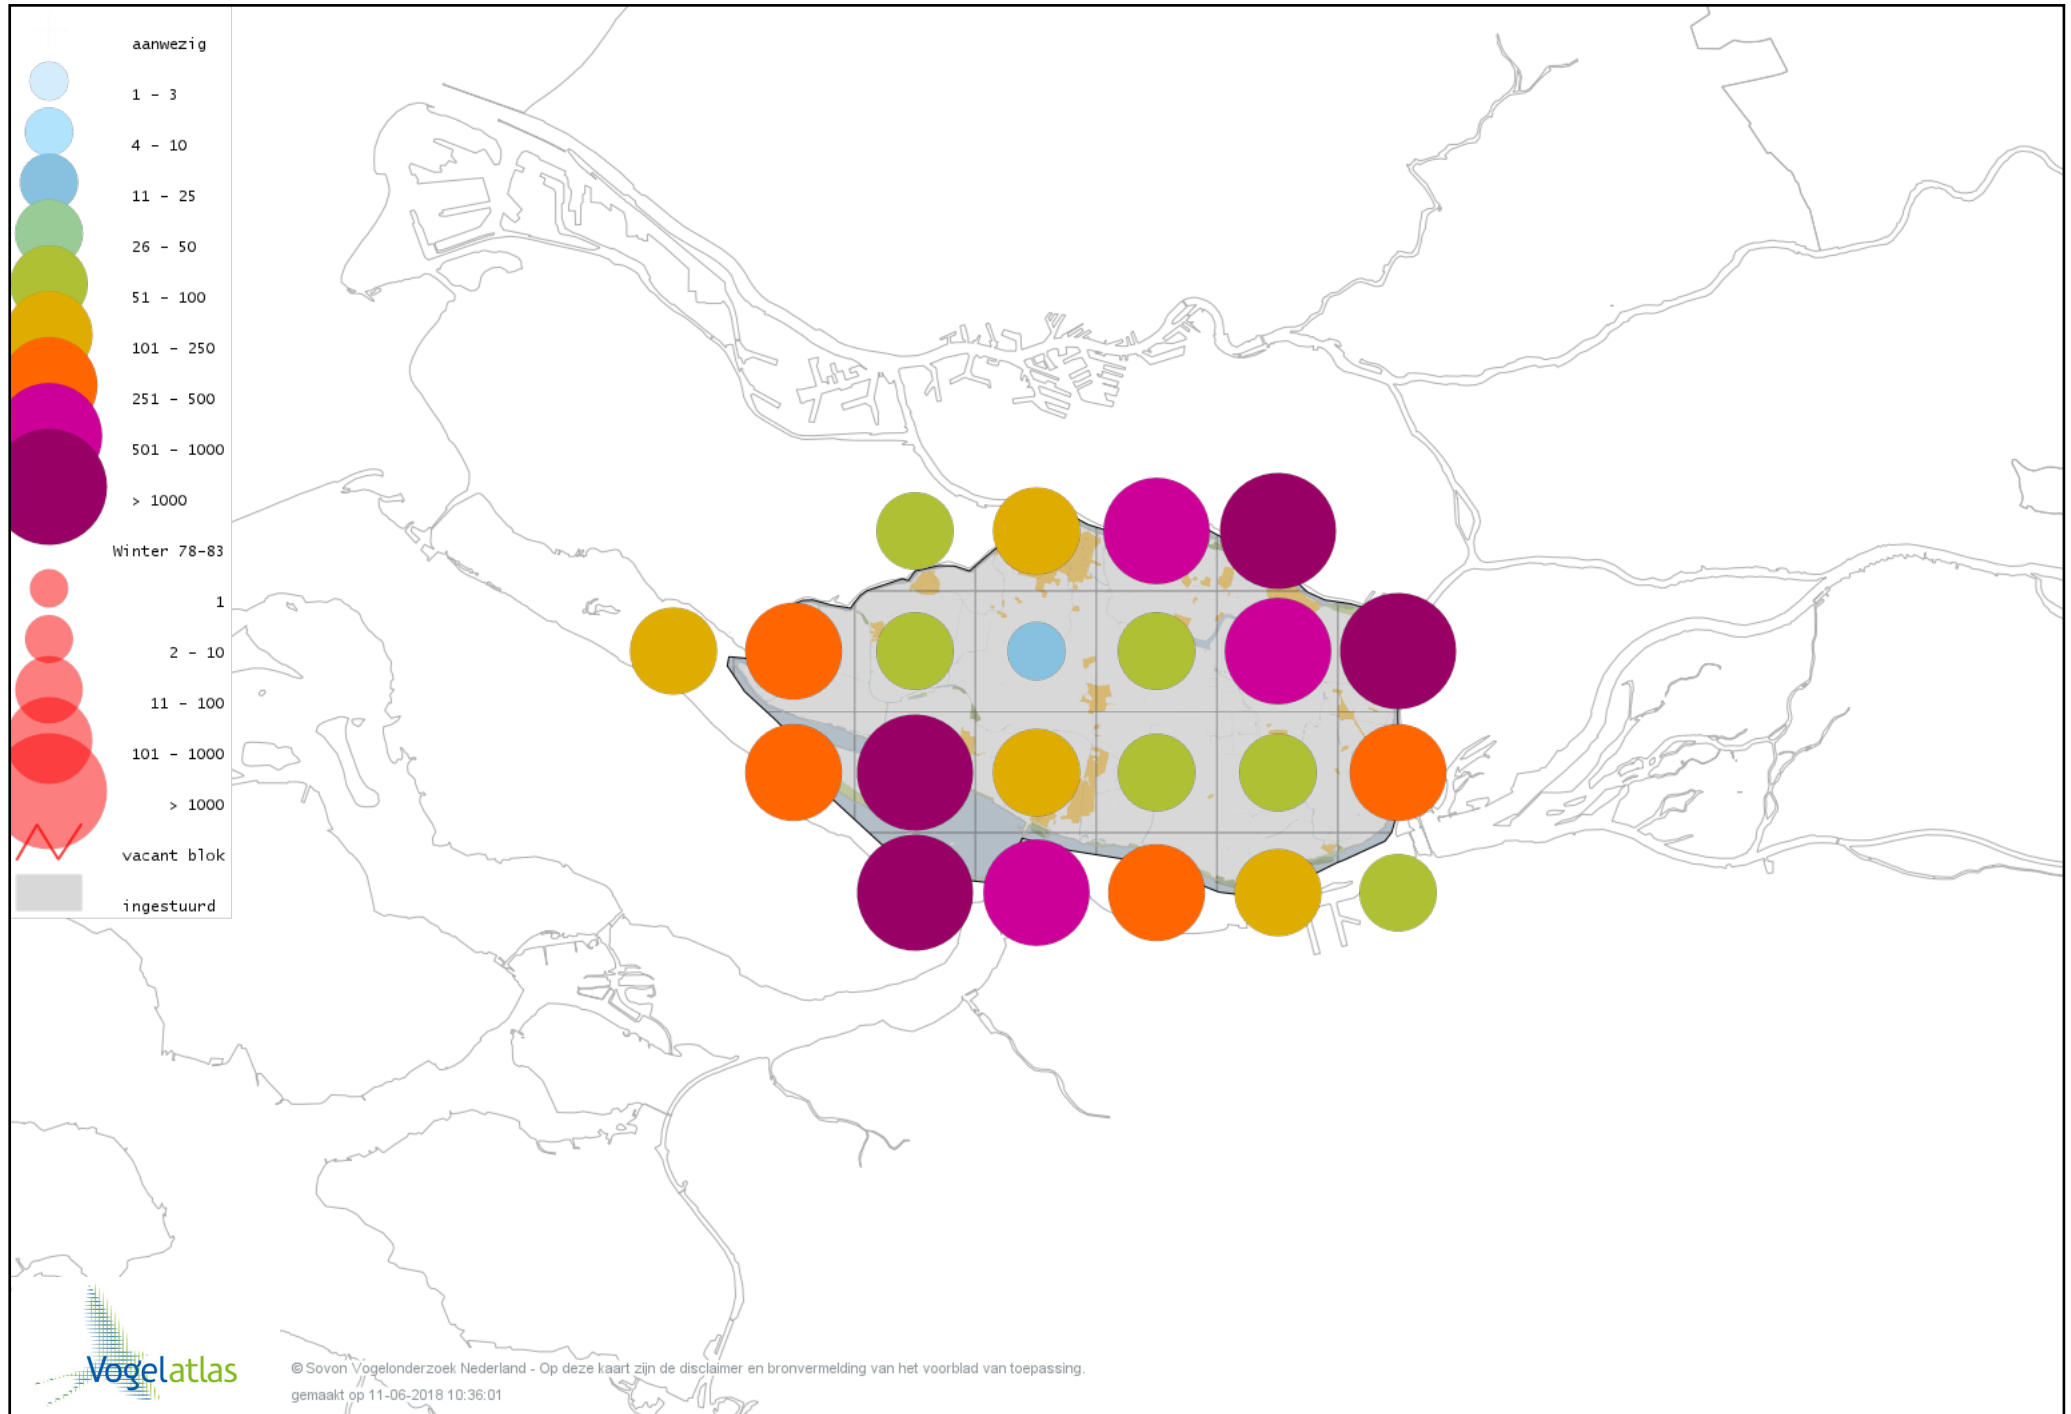

Voorlopige verspreidingskaart Rosse Stekelstaart winter

Voorlopige verspreidingskaart Eider winter

Voorlopige verspreidingskaart Grote Zee-eend winter

Voorlopige verspreidingskaart IJseend winter

Voorlopige verspreidingskaart Nonnetje winter

Voorlopige verspreidingskaart Buffelkopeend winter

Voorlopige verspreidingskaart Brilduiker winter

Voorlopige verspreidingskaart Kokardezaagbek winter

Voorlopige verspreidingskaart Grote Zaagbek winter

Voorlopige verspreidingskaart Middelste Zaagbek winter

Voorlopige verspreidingskaart Krakeend winter

Voorlopige verspreidingskaart Chileense Smient winter

Voorlopige verspreidingskaart Smient winter

Voorlopige verspreidingskaart Slobeend winter

Voorlopige verspreidingskaart Wilde Eend winter

Voorlopige verspreidingskaart Soepeend winter

Voorlopige verspreidingskaart Bahamapijlstaart winter

Voorlopige verspreidingskaart Pijlstaart winter

Voorlopige verspreidingskaart Wintertaling winter

Voorlopige verspreidingskaart Patrijs winter