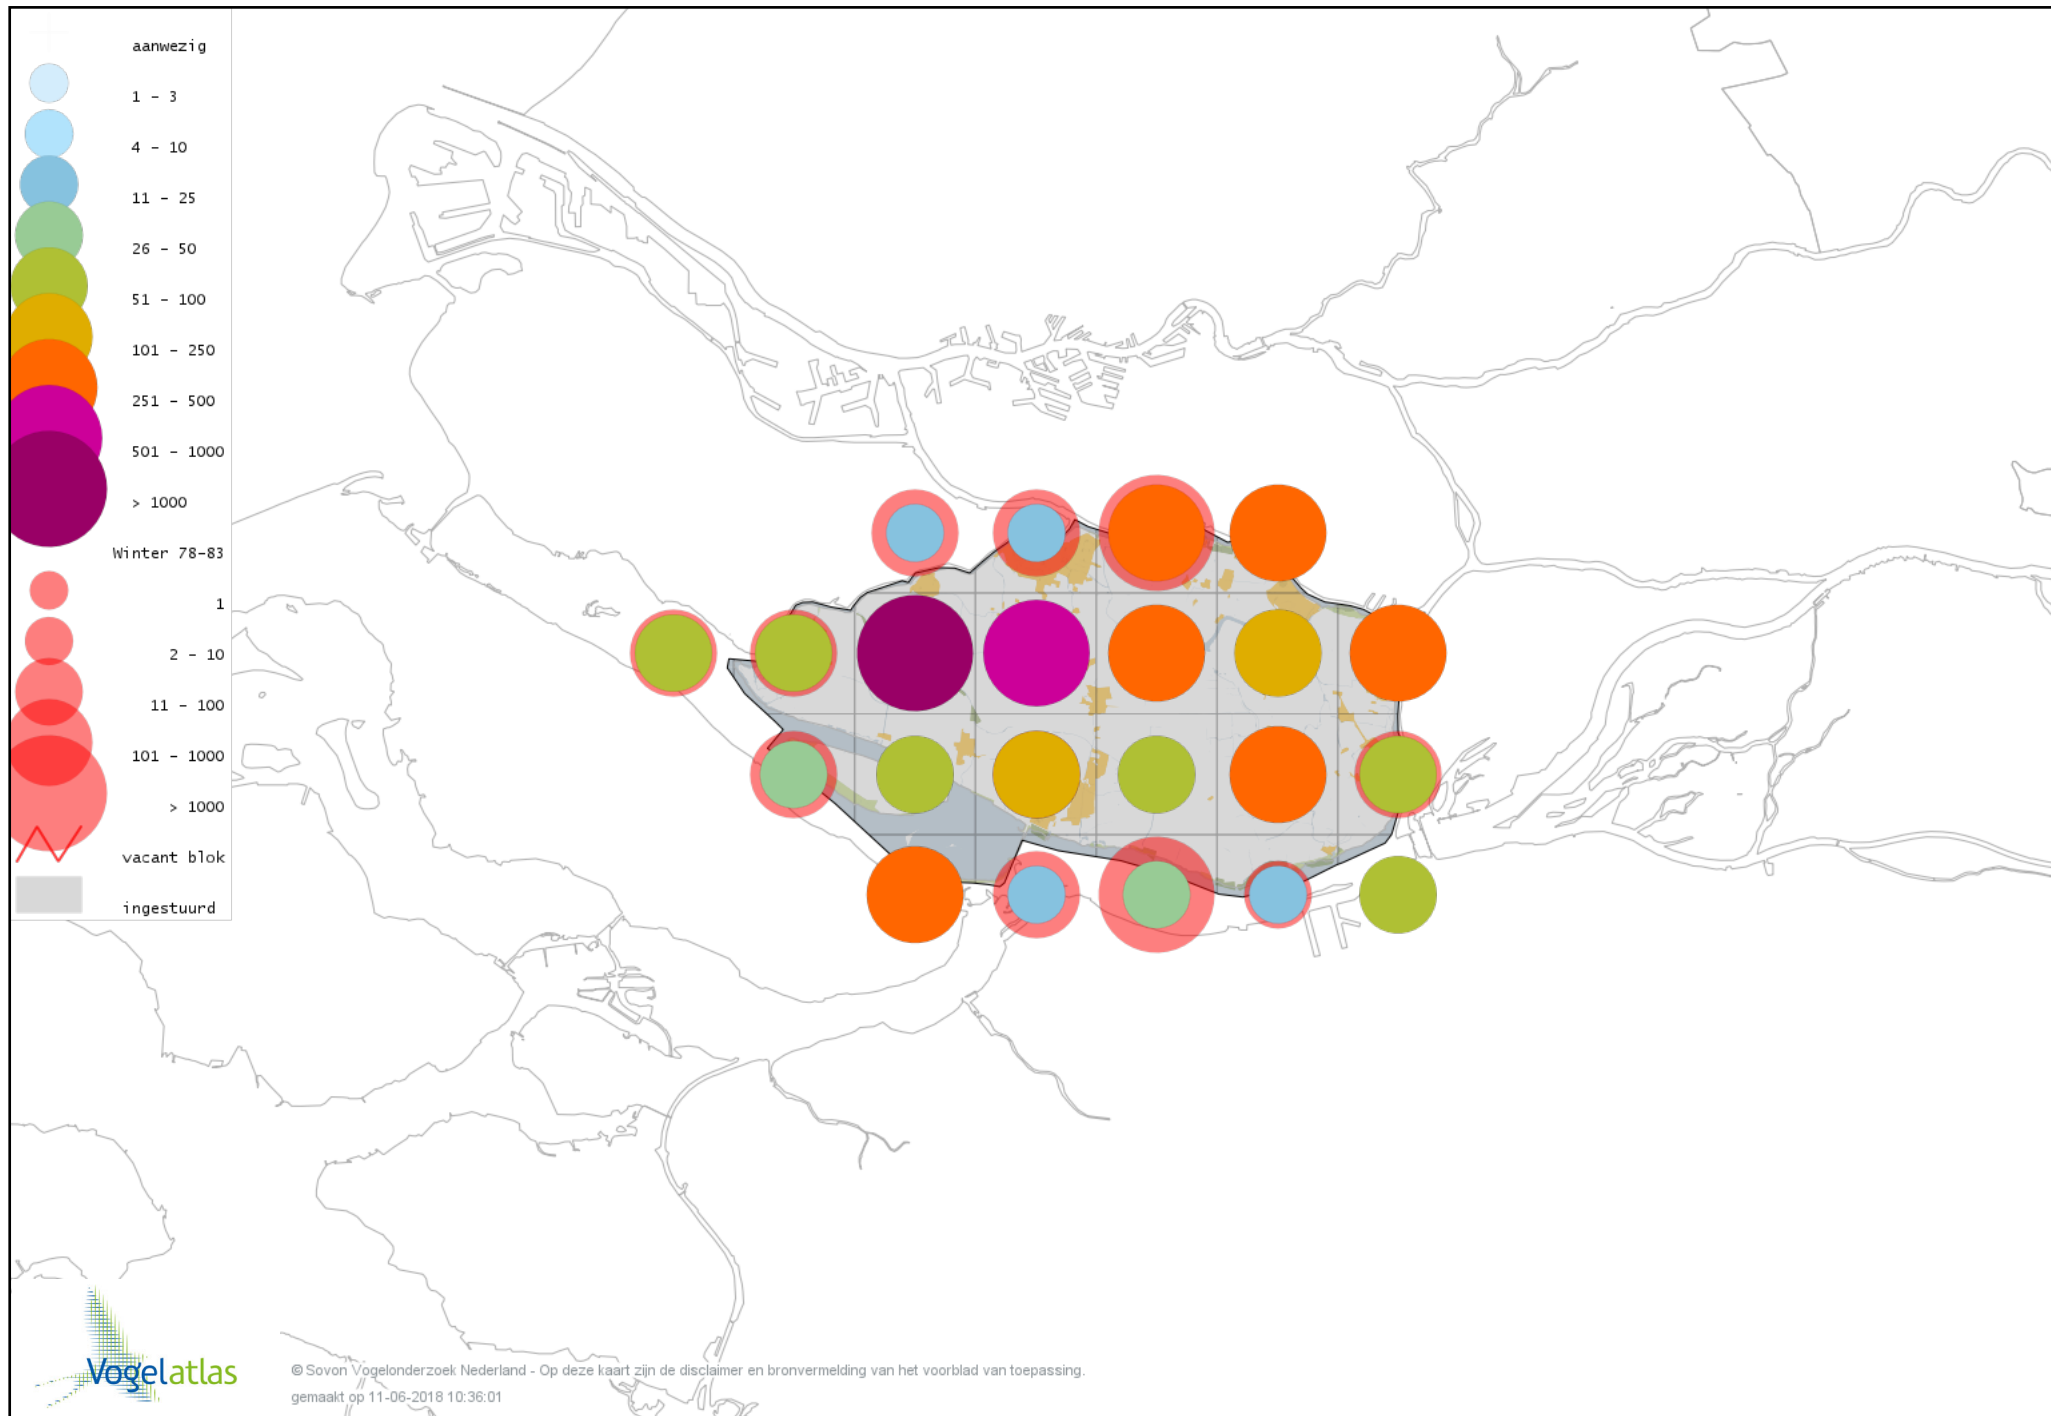

Voorlopige verspreidingskaart Stormmeeuw winter

Voorlopige verspreidingskaart Kleine Mantelmeeuw winter

Voorlopige verspreidingskaart Zilvermeeuw winter

Voorlopige verspreidingskaart Geelpootmeeuw winter

Voorlopige verspreidingskaart Pontische Meeuw winter

Voorlopige verspreidingskaart Grote Mantelmeeuw winter

Voorlopige verspreidingskaart Stadsduif winter

Voorlopige verspreidingskaart Holenduif winter

Voorlopige verspreidingskaart Houtduif winter

Voorlopige verspreidingskaart Turkse Tortel winter

Voorlopige verspreidingskaart Halsbandparkiet winter

Voorlopige verspreidingskaart Kerkuil winter

Voorlopige verspreidingskaart Steenuil winter

Voorlopige verspreidingskaart Bosuil winter