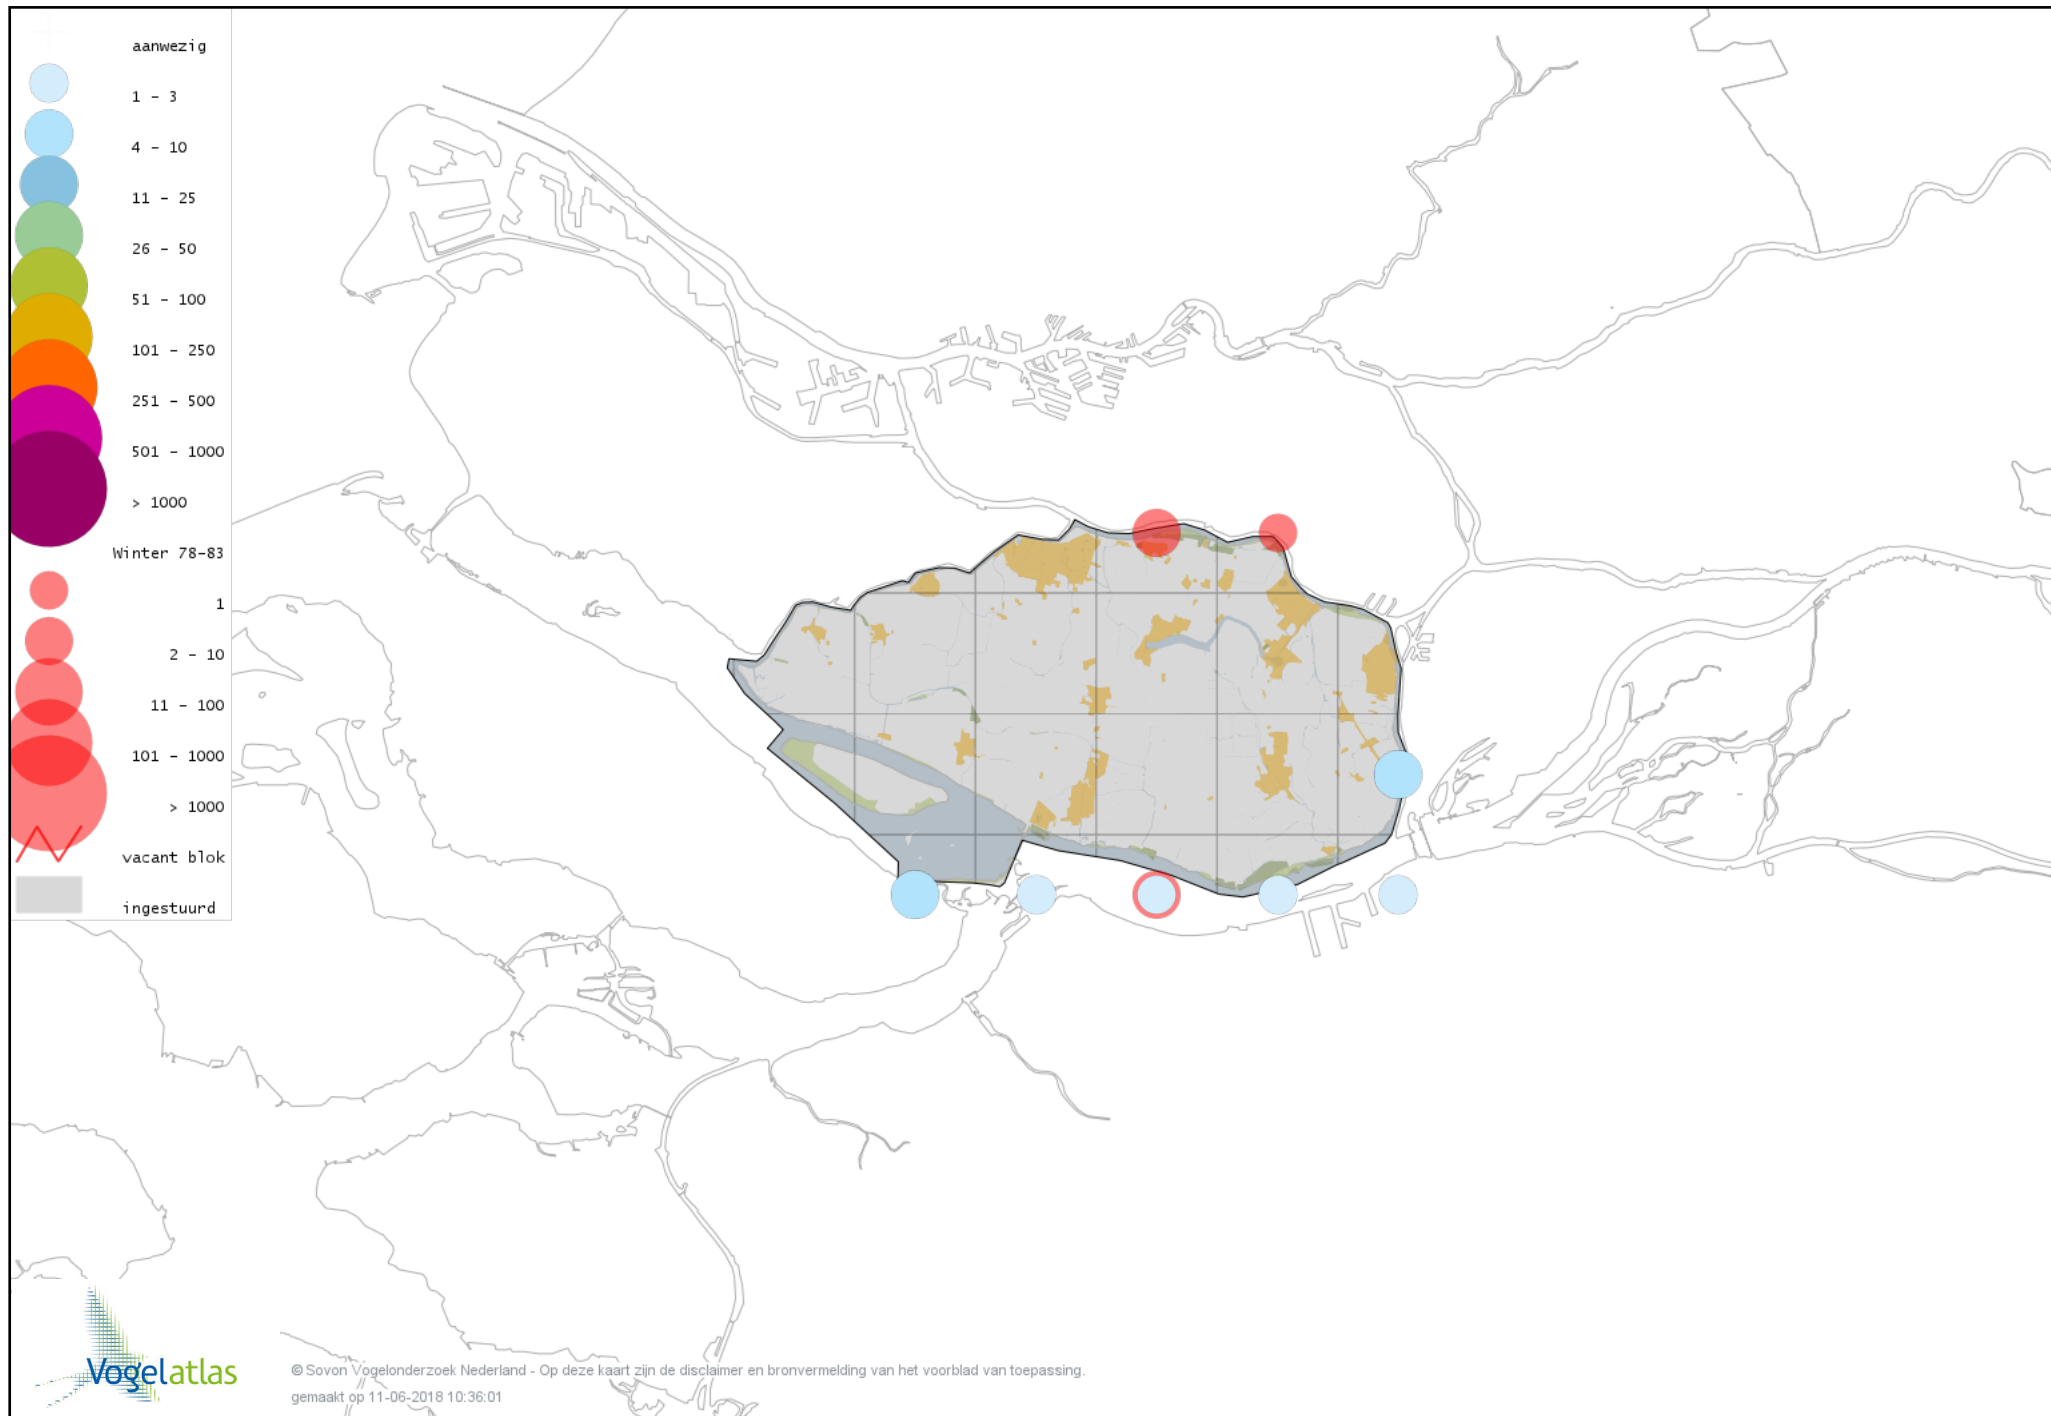

Voorlopige verspreidingskaart Bergeend winter

Voorlopige verspreidingskaart Krooneend winter

Voorlopige verspreidingskaart Tafeleend winter

Voorlopige verspreidingskaart Witooggeend winter

Voorlopige verspreidingskaart Kuifeend winter

Voorlopige verspreidingskaart Kuifeend x Tafeleend winter

Voorlopige verspreidingskaart Topper winter

Voorlopige verspreidingskaart Muskuseend winter

Voorlopige verspreidingskaart Carolina-eend winter

Voorlopige verspreidingskaart Mandarijneend winter

Voorlopige verspreidingskaart Rosse Stekelstaart winter

Voorlopige verspreidingskaart Eider winter

Voorlopige verspreidingskaart Grote Zee-eend winter

Voorlopige verspreidingskaart IJseend winter

Voorlopige verspreidingskaart Nonnetje winter

Voorlopige verspreidingskaart Buffelkopeend winter

Voorlopige verspreidingskaart Brilduiker winter

Voorlopige verspreidingskaart Kokardezaagbek winter

Voorlopige verspreidingskaart Grote Zaagbek winter

Voorlopige verspreidingskaart Middelste Zaagbek winter