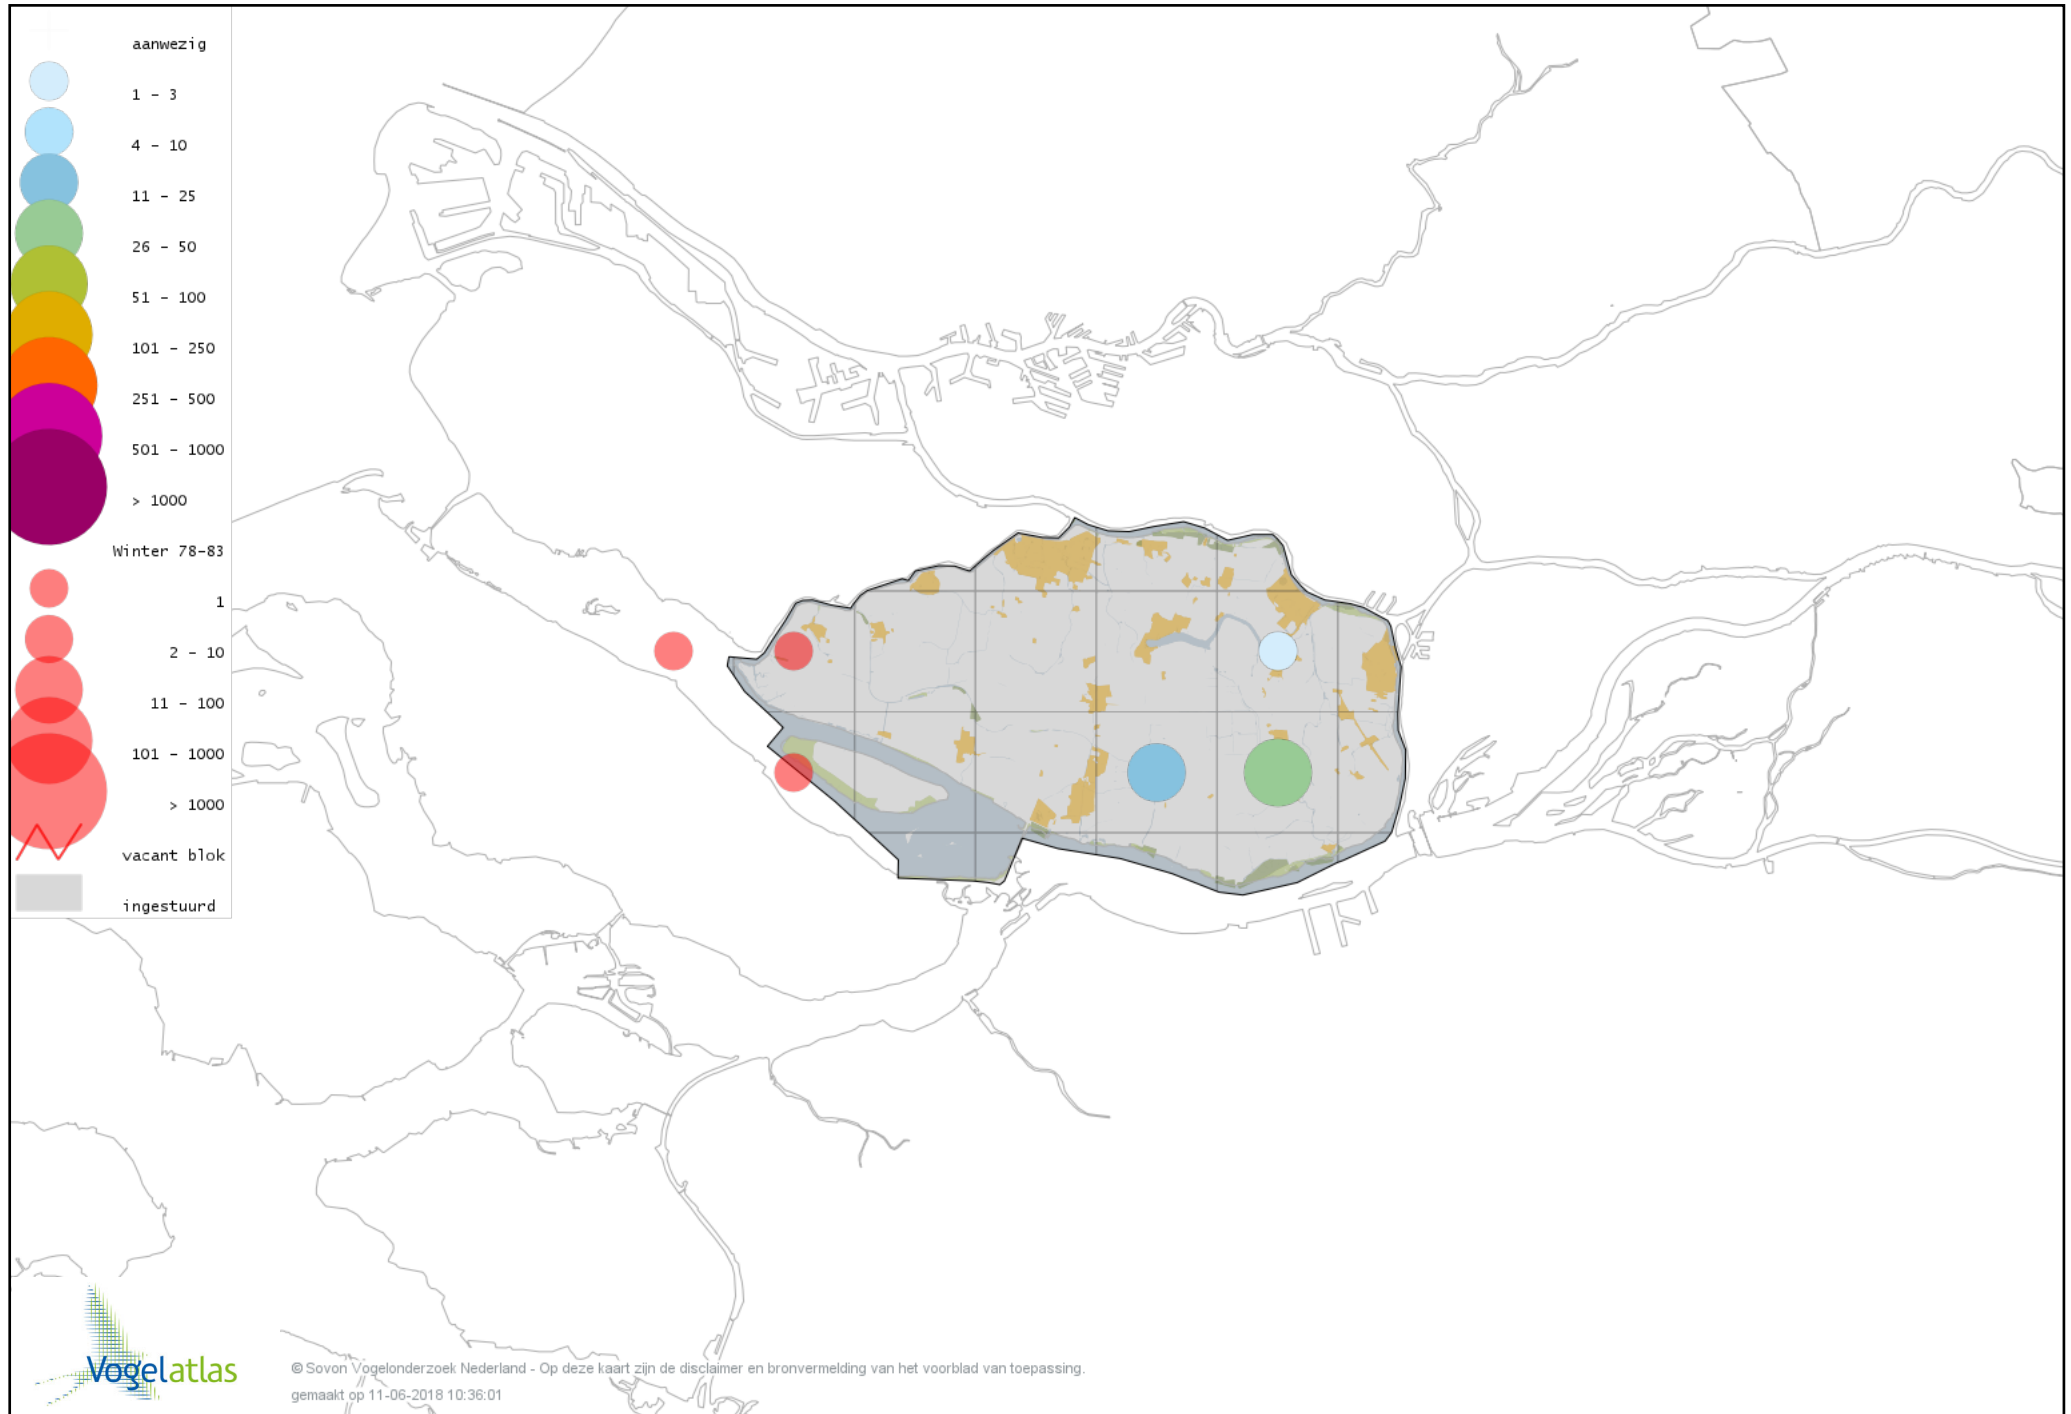

De kleurtint (blauw) is de beste referentie voor de tot nu toe waargenomen aantalsklasse.

De stipgrootte is relatief. Vergelijk daarvoor de atlasblok grootte van de legenda met die van het kaartbeeld.

Voorlopige verspreidingskaart Knobbelzwaan winter

Voorlopige verspreidingskaart Ross` Gans winter

Voorlopige verspreidingskaart Keizergans winter

Voorlopige verspreidingskaart Knobbelgans (Chinese) winter

Voorlopige verspreidingskaart Toendrarietgans winter

Voorlopige verspreidingskaart Kleine Rietgans winter

Voorlopige verspreidingskaart Grauwe Gans winter

Voorlopige verspreidingskaart Soepgans winter

Voorlopige verspreidingskaart Dwerggans winter

Voorlopige verspreidingskaart Kolgans winter

Voorlopige verspreidingskaart Kleine Canadese Gans (minima) winter

Voorlopige verspreidingskaart Grote Canadese Gans winter

Voorlopige verspreidingskaart Brandgans winter

Voorlopige verspreidingskaart Brandgans x Canadese Gans winter