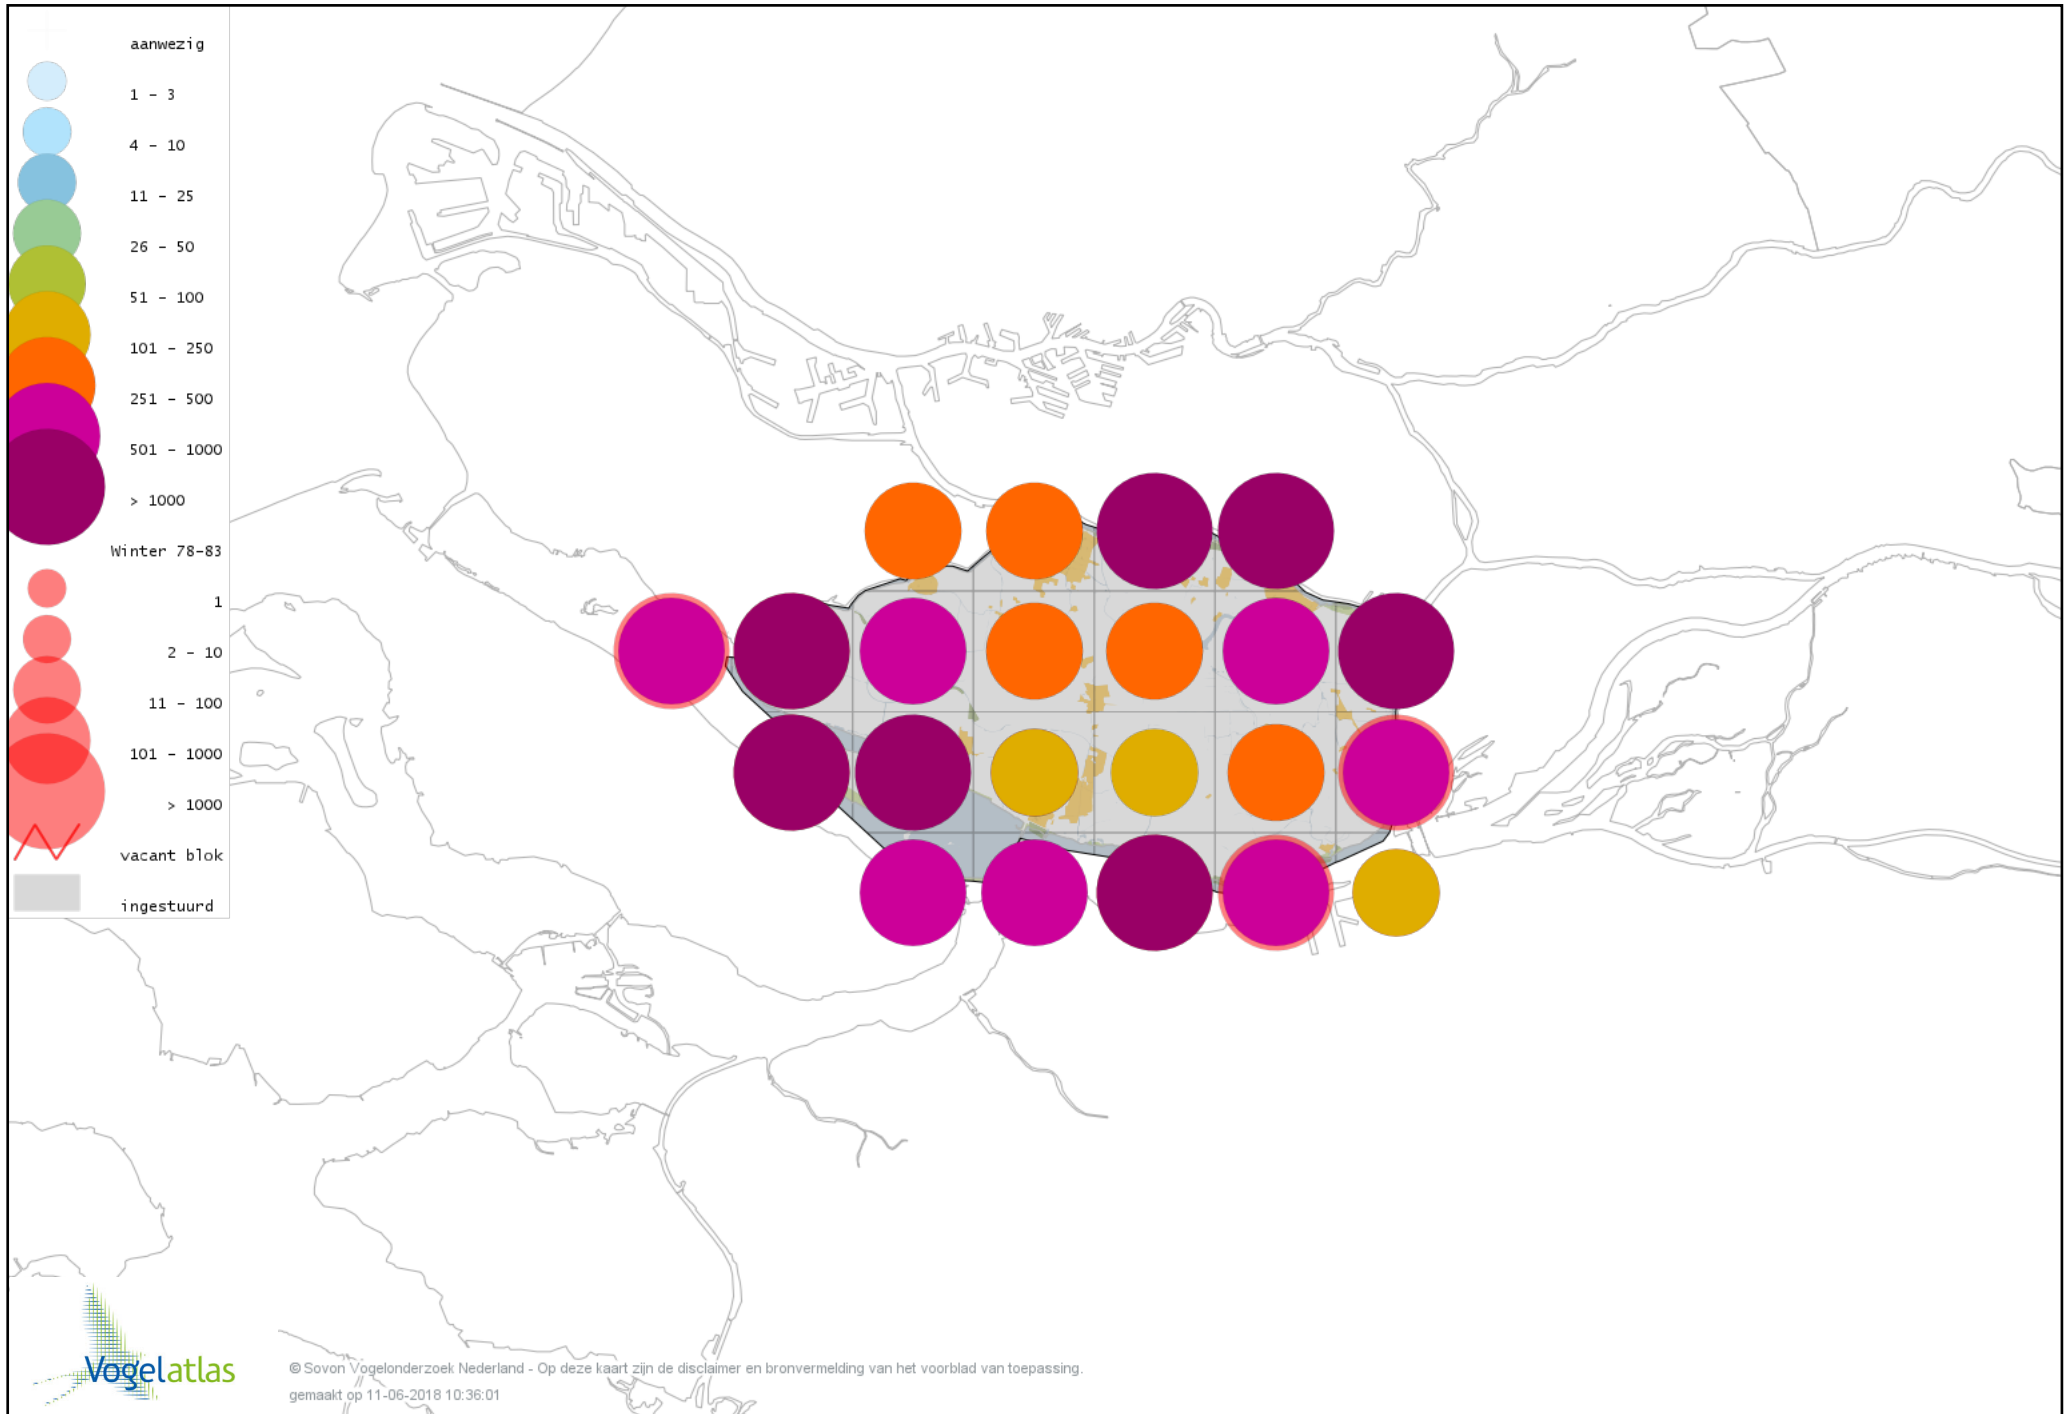

Voorlopige verspreidingskaart Buffelkopeend winter

Voorlopige verspreidingskaart Brilduiker winter

Voorlopige verspreidingskaart Kokardezaagbek winter

Voorlopige verspreidingskaart Grote Zaagbek winter

Voorlopige verspreidingskaart Middelste Zaagbek winter

Voorlopige verspreidingskaart Krakeend winter

Voorlopige verspreidingskaart Chileense Smient winter

Voorlopige verspreidingskaart Smient winter

Voorlopige verspreidingskaart Slobeend winter

Voorlopige verspreidingskaart Wilde Eend winter

Voorlopige verspreidingskaart Soepeend winter

Voorlopige verspreidingskaart Bahamapijlstaart winter

Voorlopige verspreidingskaart Pijlstaart winter

Voorlopige verspreidingskaart Wintertaling winter

Voorlopige verspreidingskaart Patrijs winter