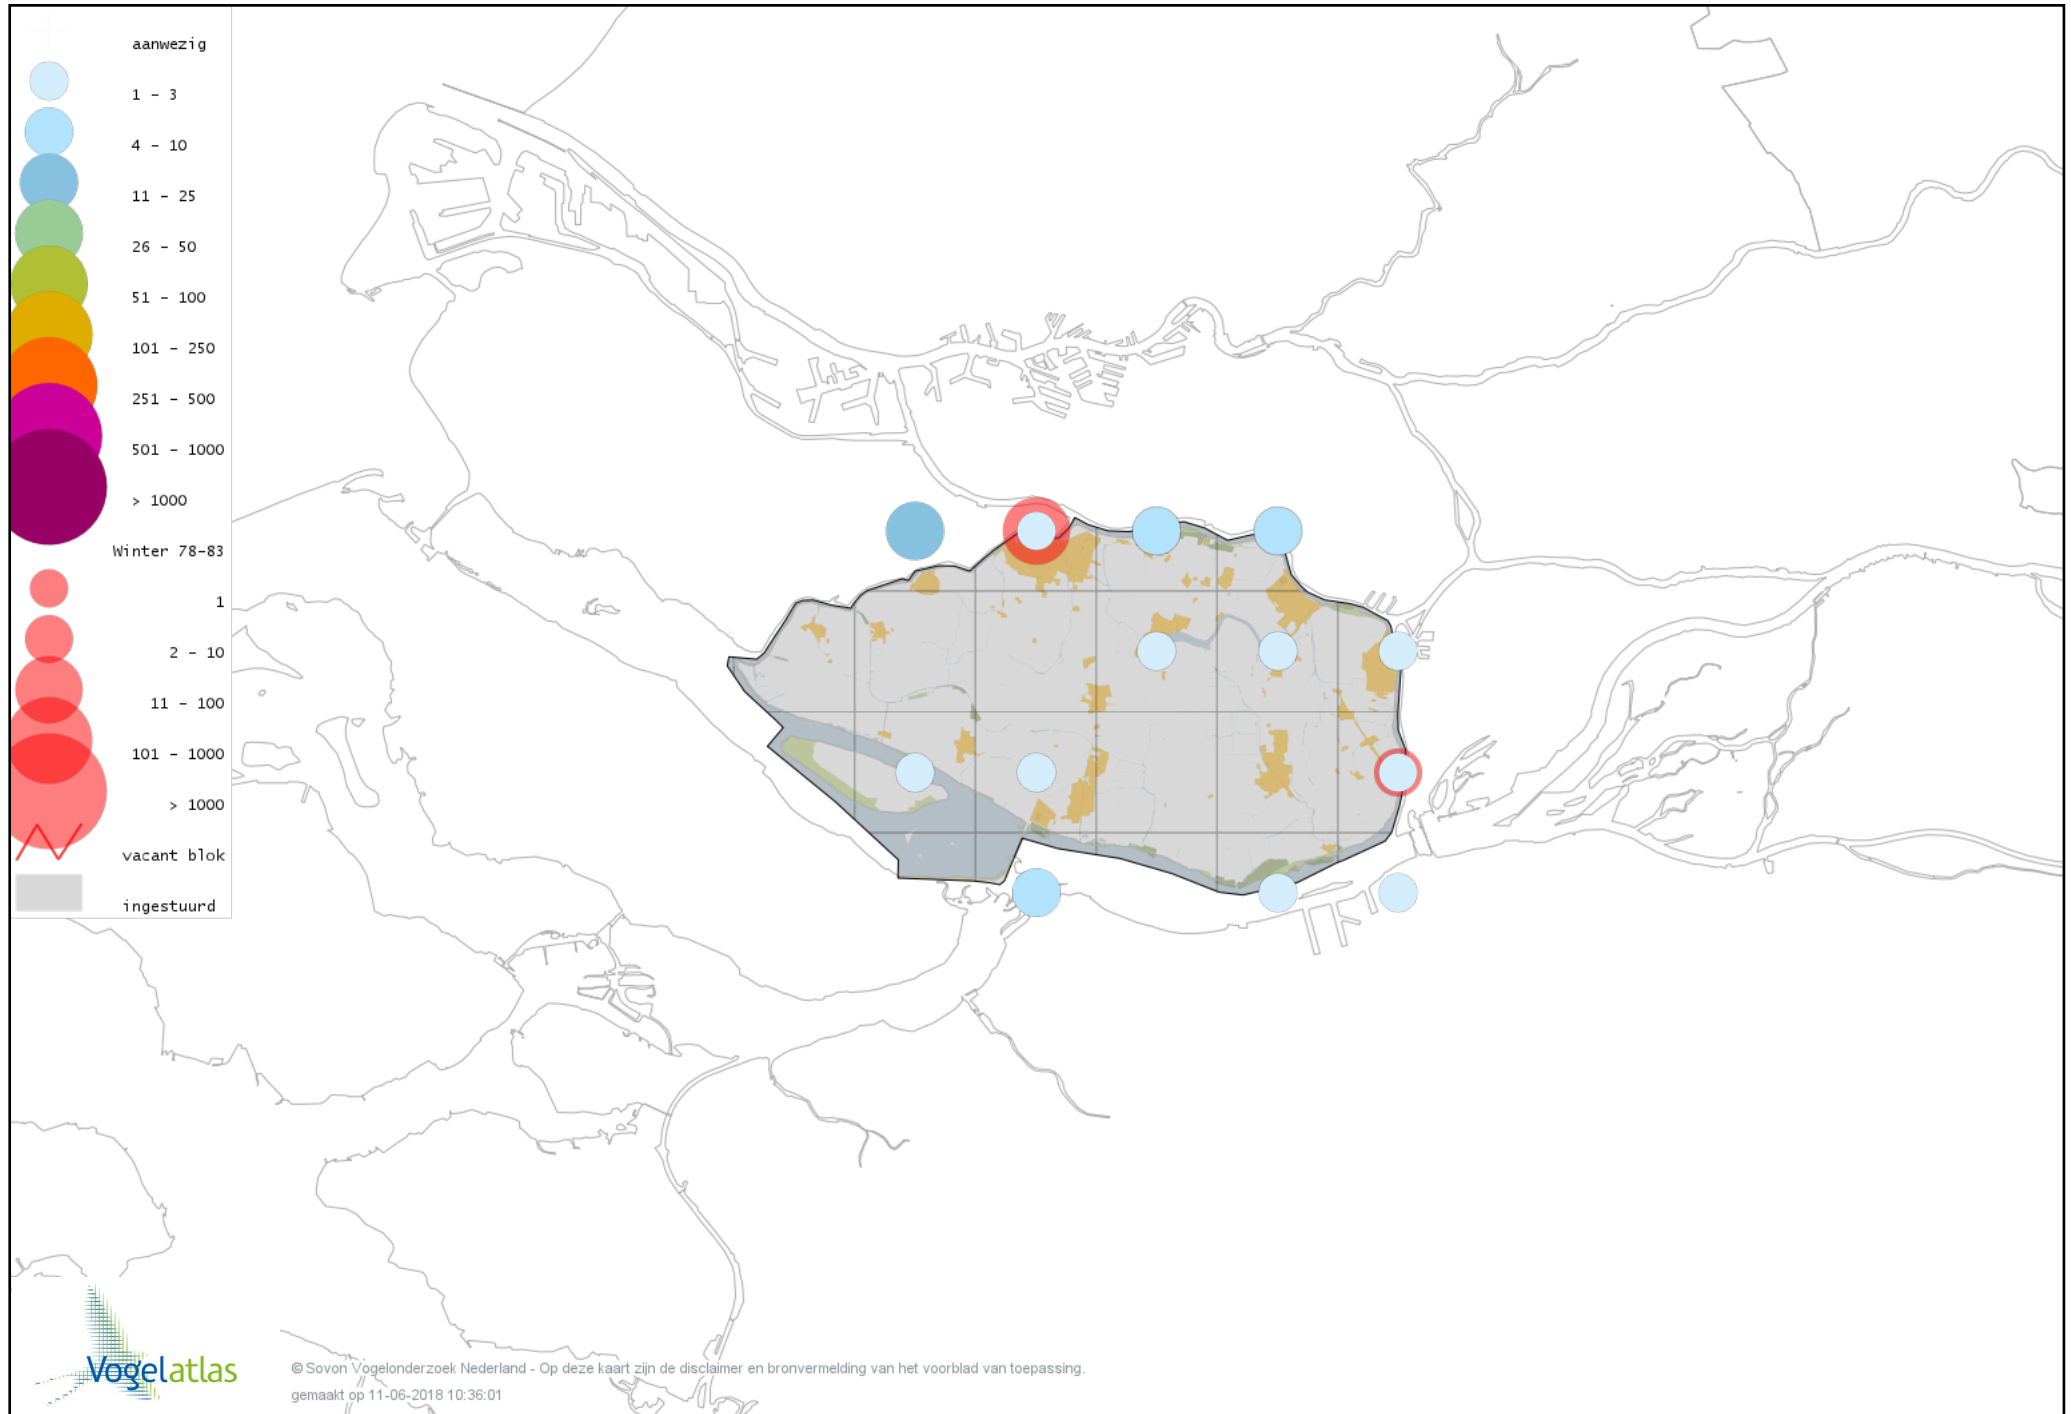

Voorlopige verspreidingskaart Vuurgoudhaan winter