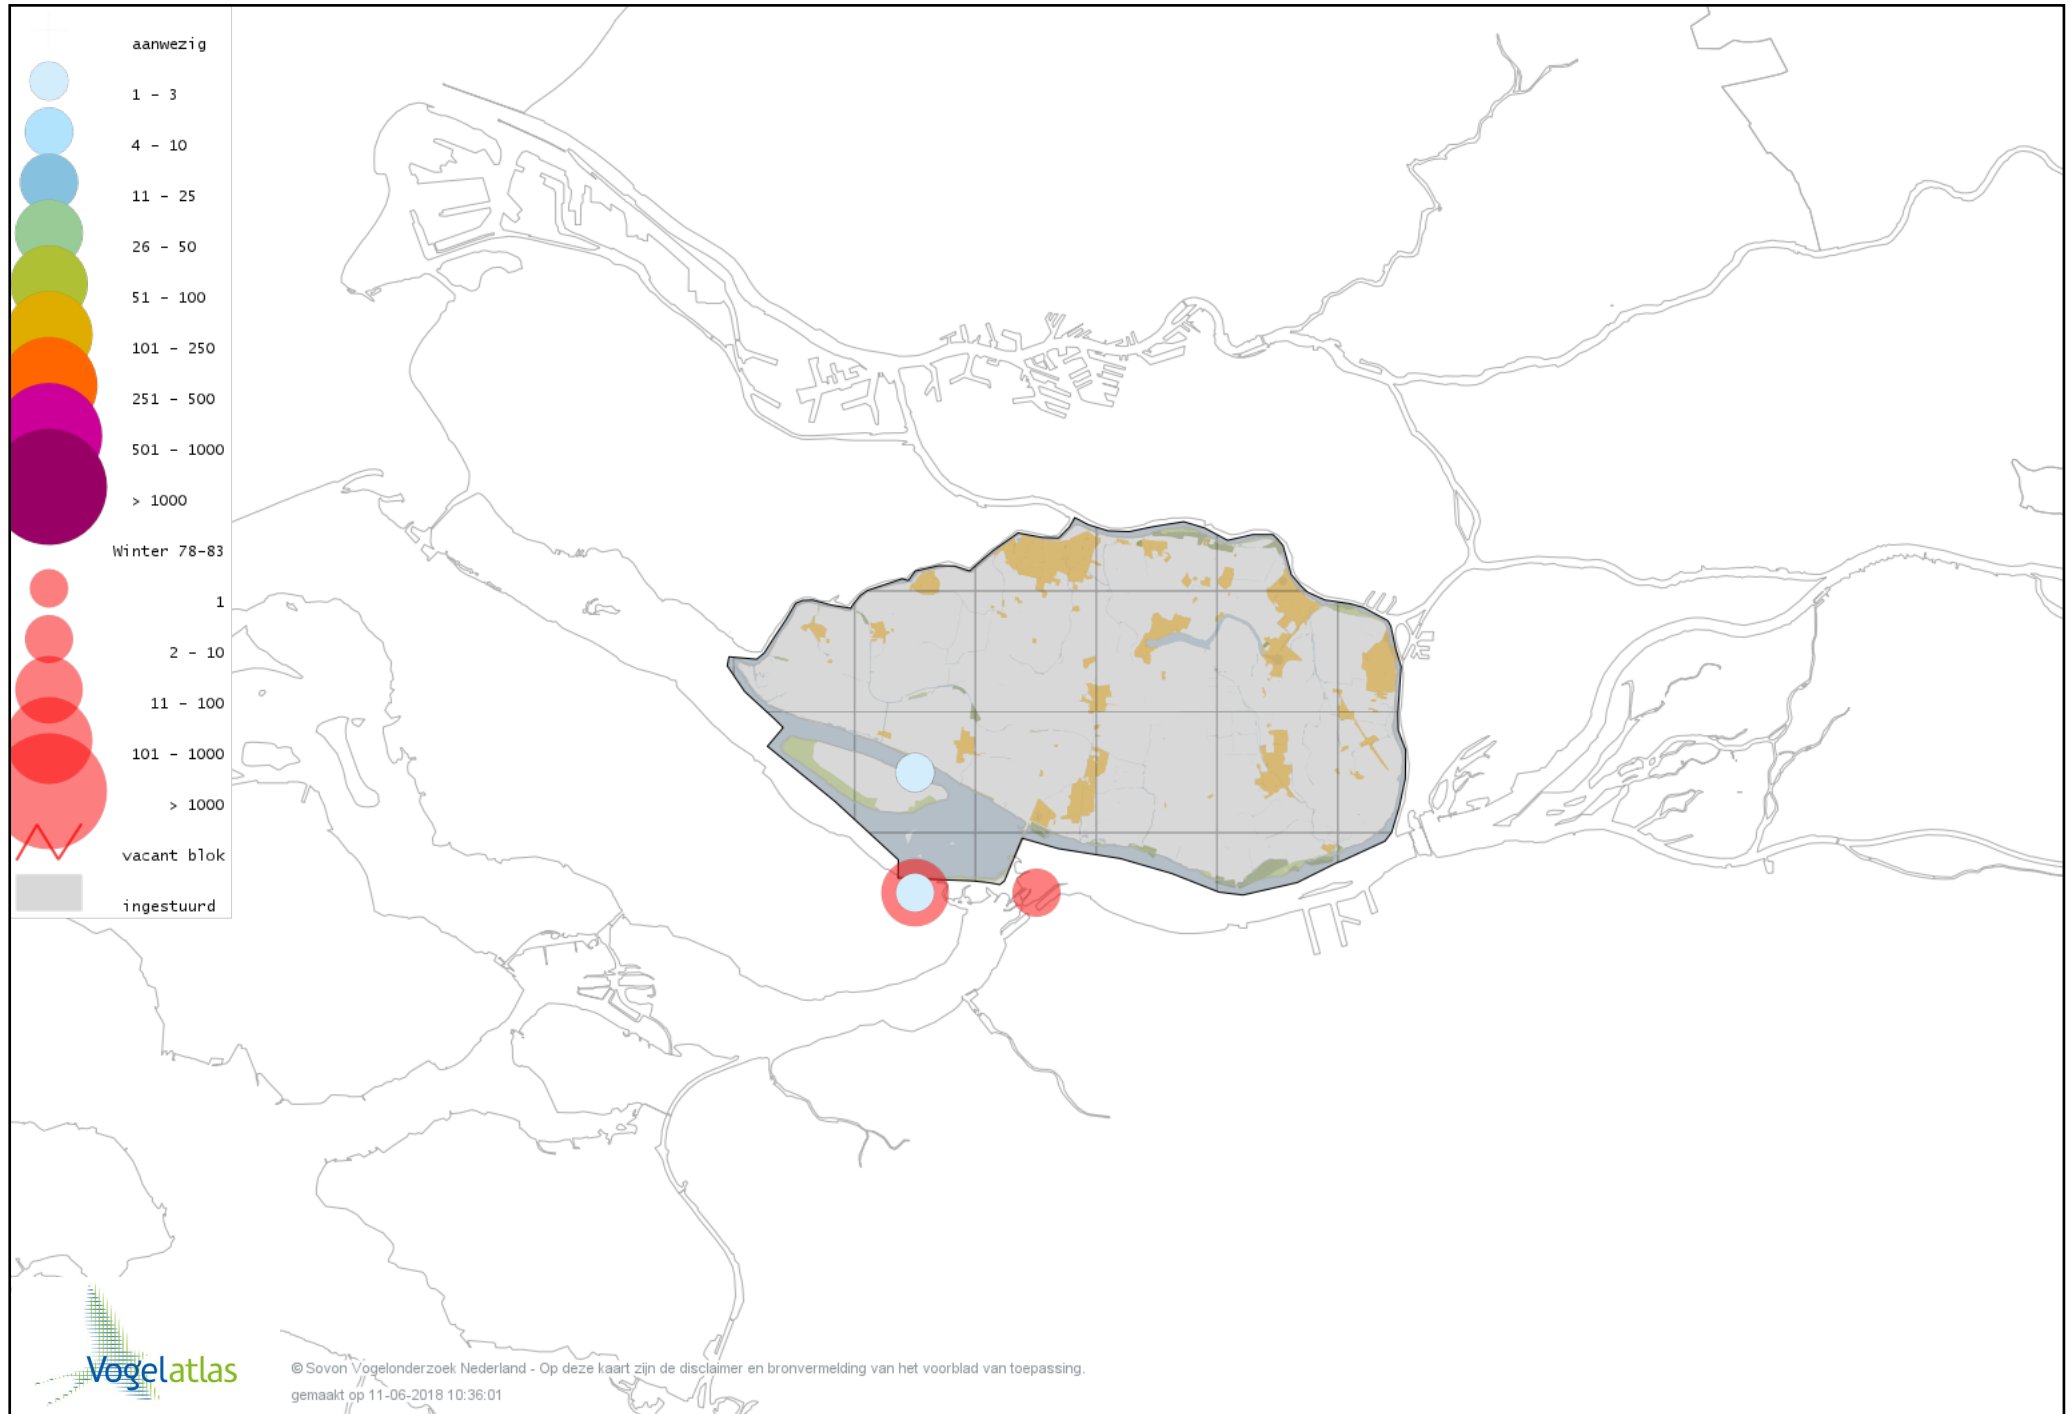

Voorlopige verspreidingskaart Smelleken winter

Voorlopige verspreidingskaart Slechtvalk winter

Voorlopige verspreidingskaart Waterral winter

Voorlopige verspreidingskaart Waterhoen winter

Voorlopige verspreidingskaart Meerkoet winter

Voorlopige verspreidingskaart Kraanvogel winter

Voorlopige verspreidingskaart Scholekster winter

Voorlopige verspreidingskaart Kluut winter

Voorlopige verspreidingskaart Bontbekplevier winter

Voorlopige verspreidingskaart Goudplevier winter

Voorlopige verspreidingskaart Zilverplevier winter

Voorlopige verspreidingskaart Kievit winter

Voorlopige verspreidingskaart Drieteenstrandloper winter

Voorlopige verspreidingskaart Bonte Strandloper winter