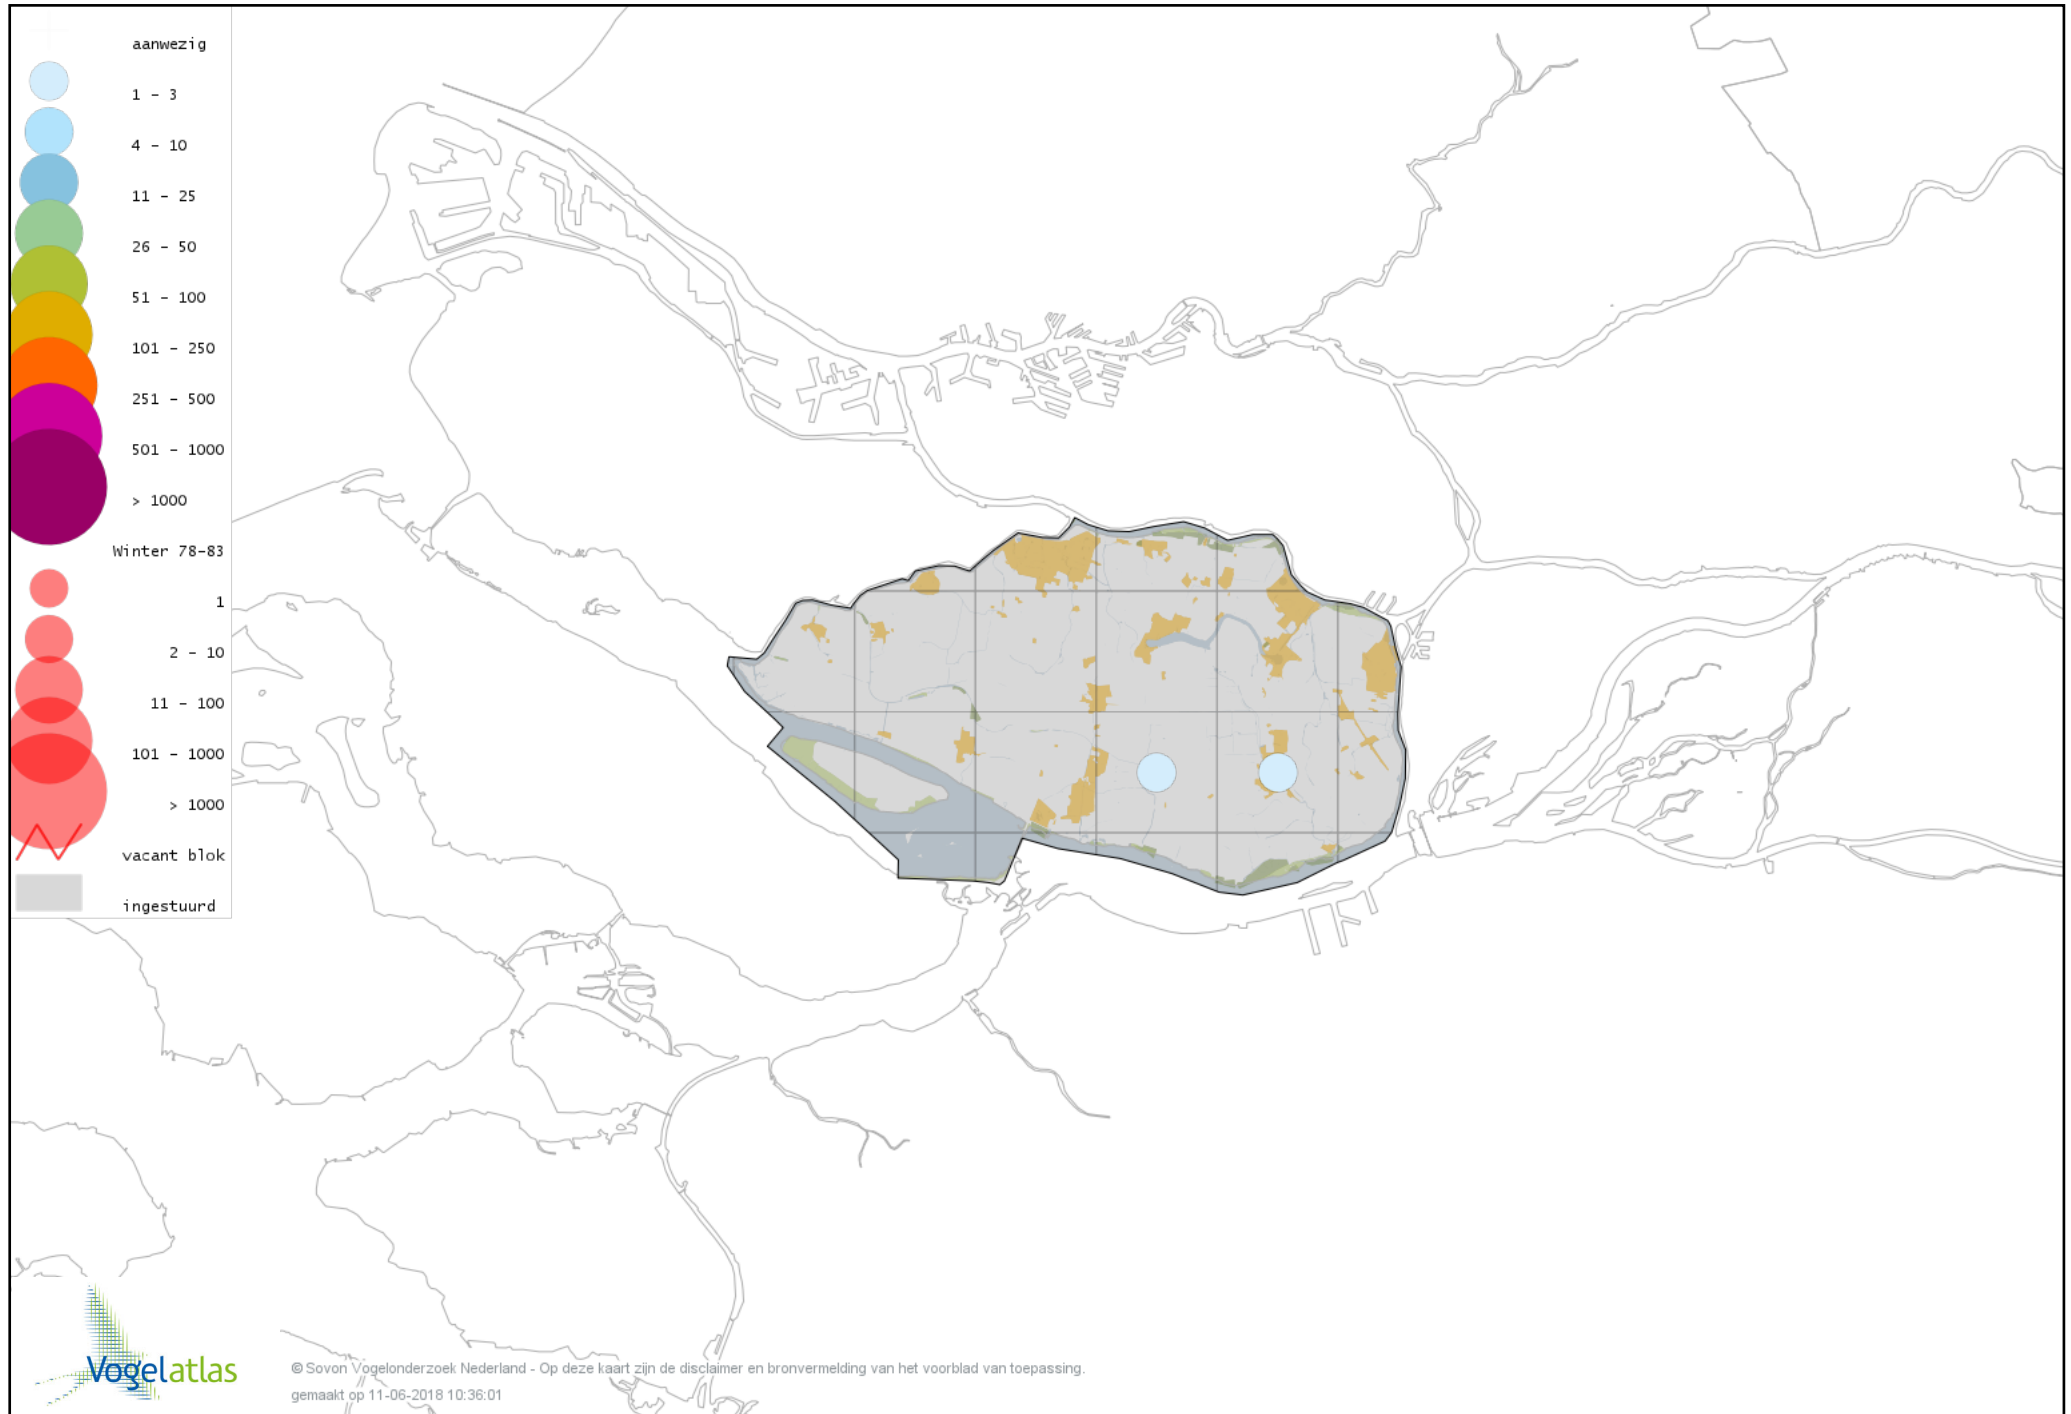

Voorlopige verspreidingskaart Kleine Rietgans winter

Voorlopige verspreidingskaart Grauwe Gans winter

Voorlopige verspreidingskaart Soepgans winter

Voorlopige verspreidingskaart Dwerggans winter

Voorlopige verspreidingskaart Kolgans winter

Voorlopige verspreidingskaart Kleine Canadese Gans (minima) winter

Voorlopige verspreidingskaart Grote Canadese Gans winter

Voorlopige verspreidingskaart Brandgans winter

Voorlopige verspreidingskaart Brandgans x Canadese Gans winter

Voorlopige verspreidingskaart Brandgans x Kolgans winter

Voorlopige verspreidingskaart Brandgans x Sneeuwgans winter

Voorlopige verspreidingskaart Canadese gans x Grauwe gans winter

Voorlopige verspreidingskaart Roodhalsgans winter