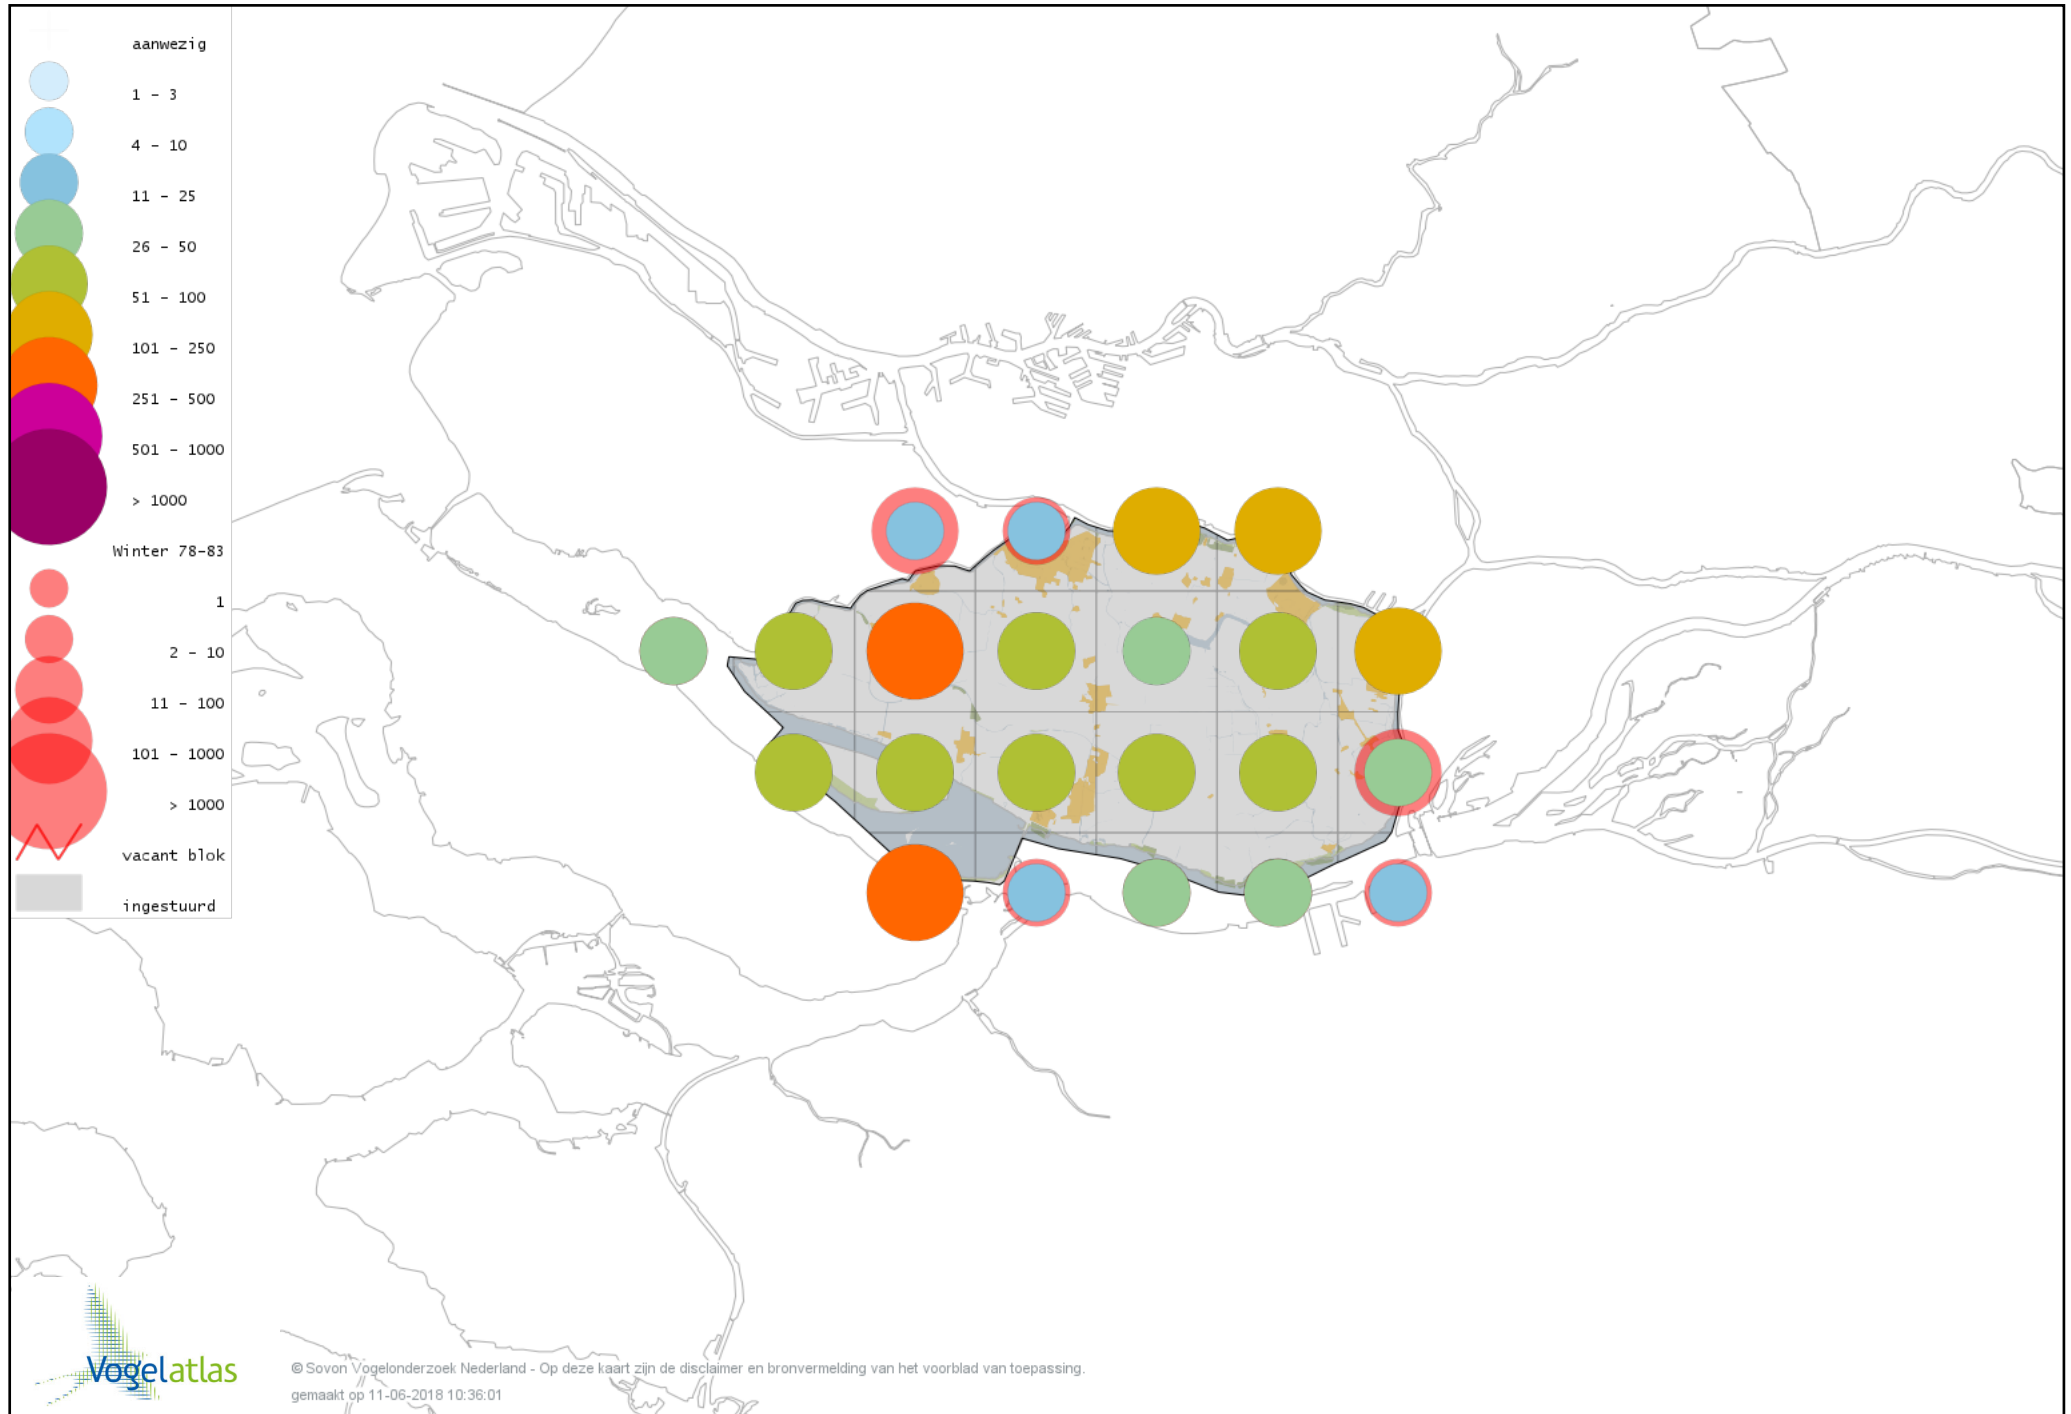

Voorlopige verspreidingskaart Gaai winter

Voorlopige verspreidingskaart Kauw winter

Voorlopige verspreidingskaart Noordse Kauw winter

Voorlopige verspreidingskaart Roek winter

Voorlopige verspreidingskaart Zwarte Kraai winter