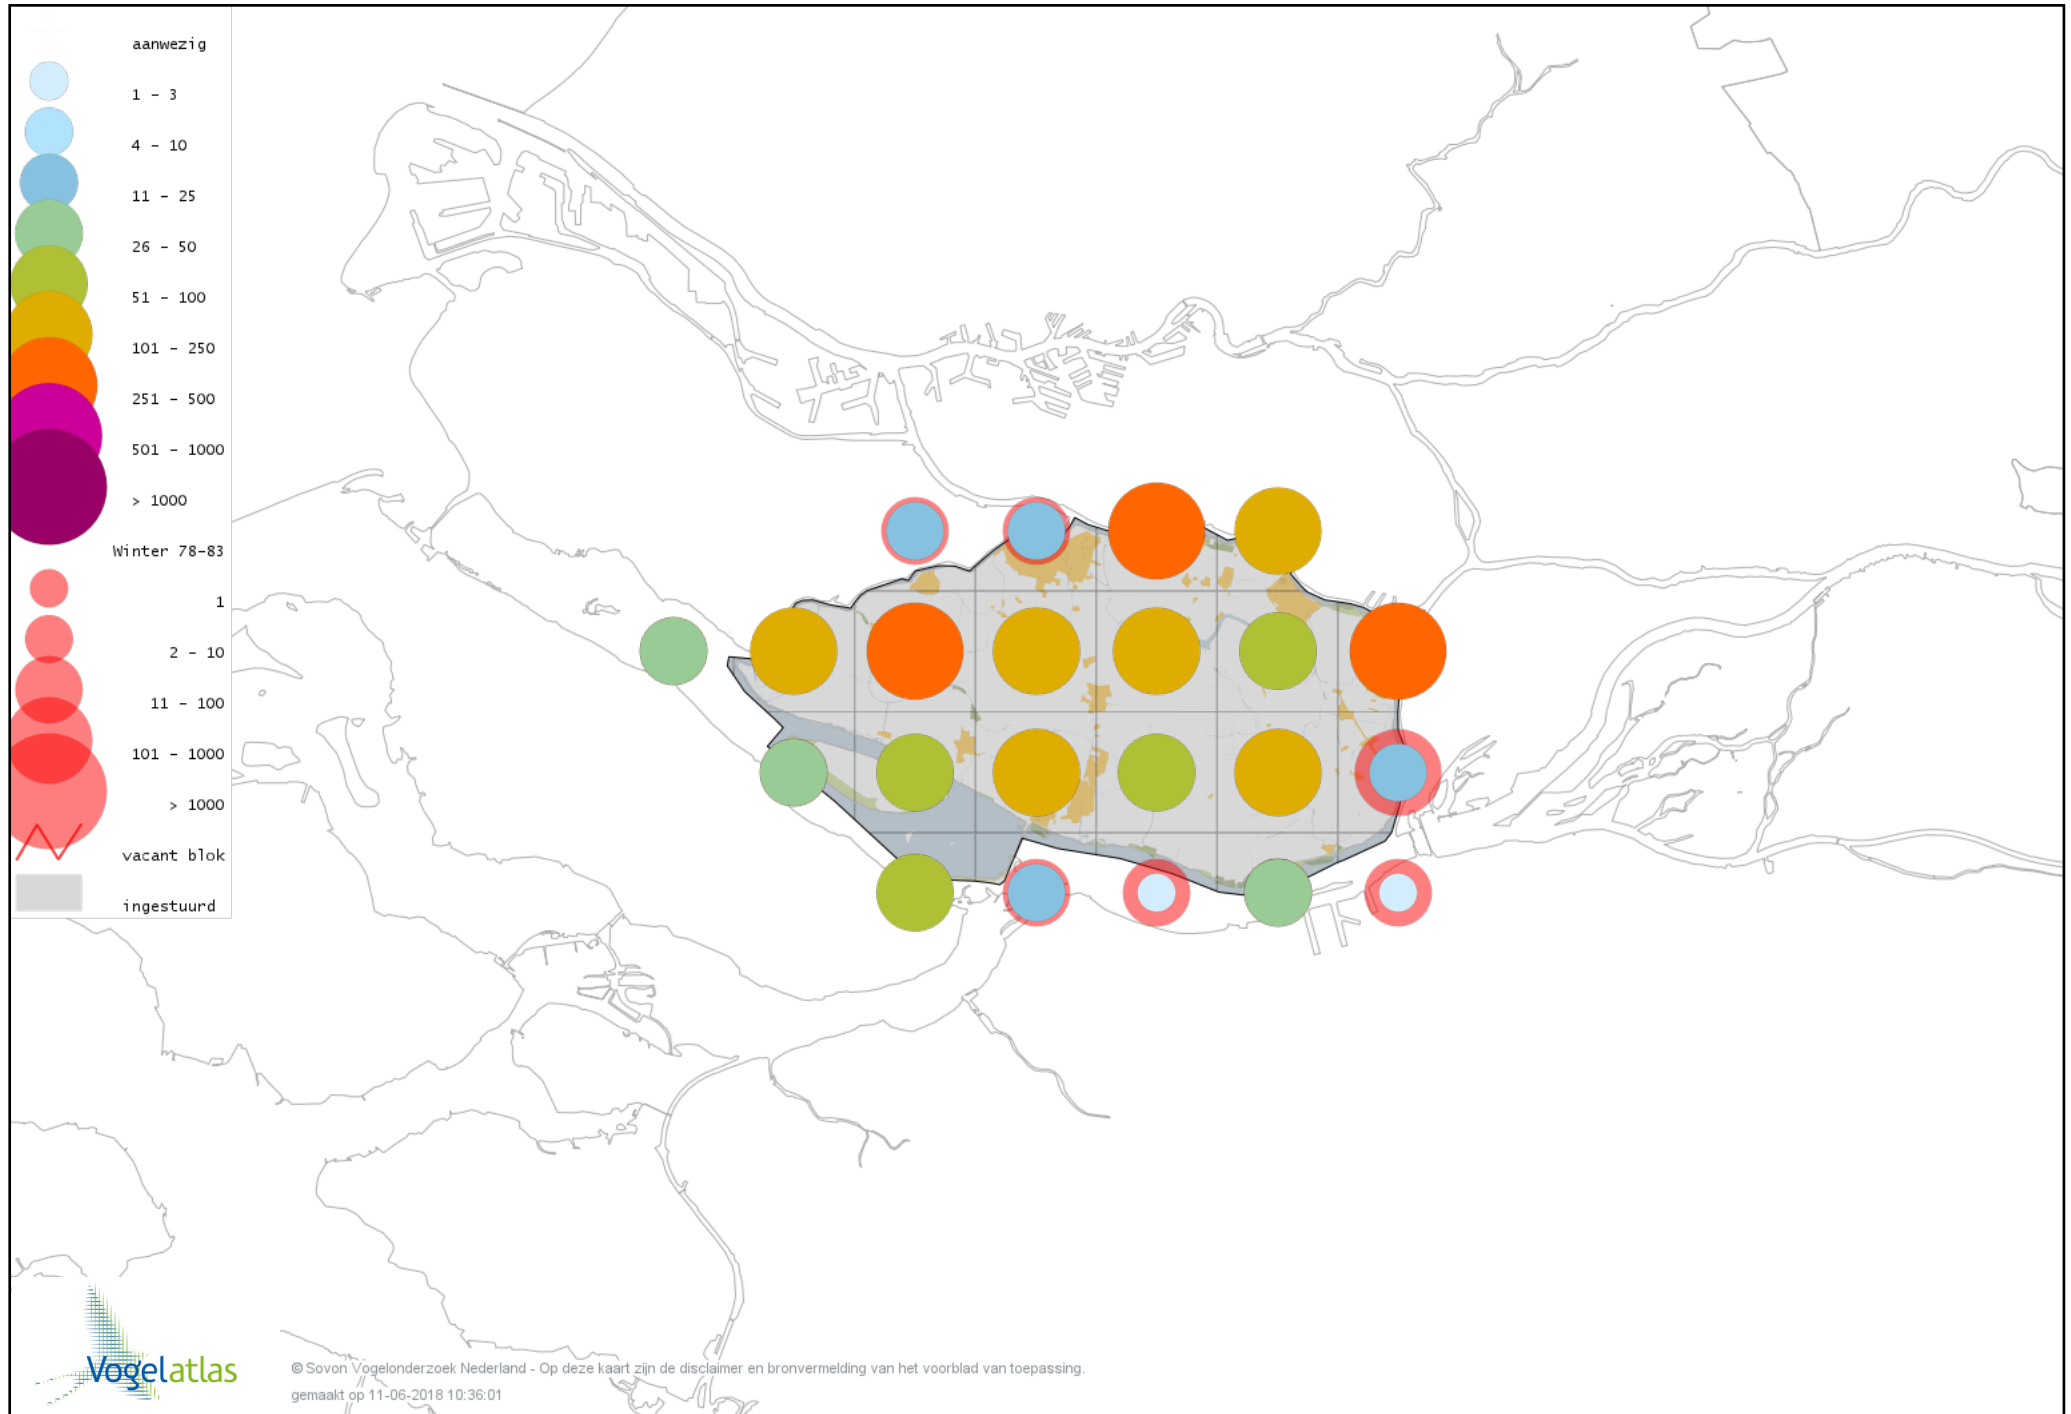

Voorlopige verspreidingskaart Gaai winter

Voorlopige verspreidingskaart Kauw winter

Voorlopige verspreidingskaart Noordse Kauw winter

Voorlopige verspreidingskaart Roek winter

Voorlopige verspreidingskaart Zwarte Kraai winter

Voorlopige verspreidingskaart Goudhaan winter

Voorlopige verspreidingskaart Vuurgoudhaan winter

Voorlopige verspreidingskaart Pimpelmees winter

Voorlopige verspreidingskaart Koolmees winter

Voorlopige verspreidingskaart Kuifmees winter