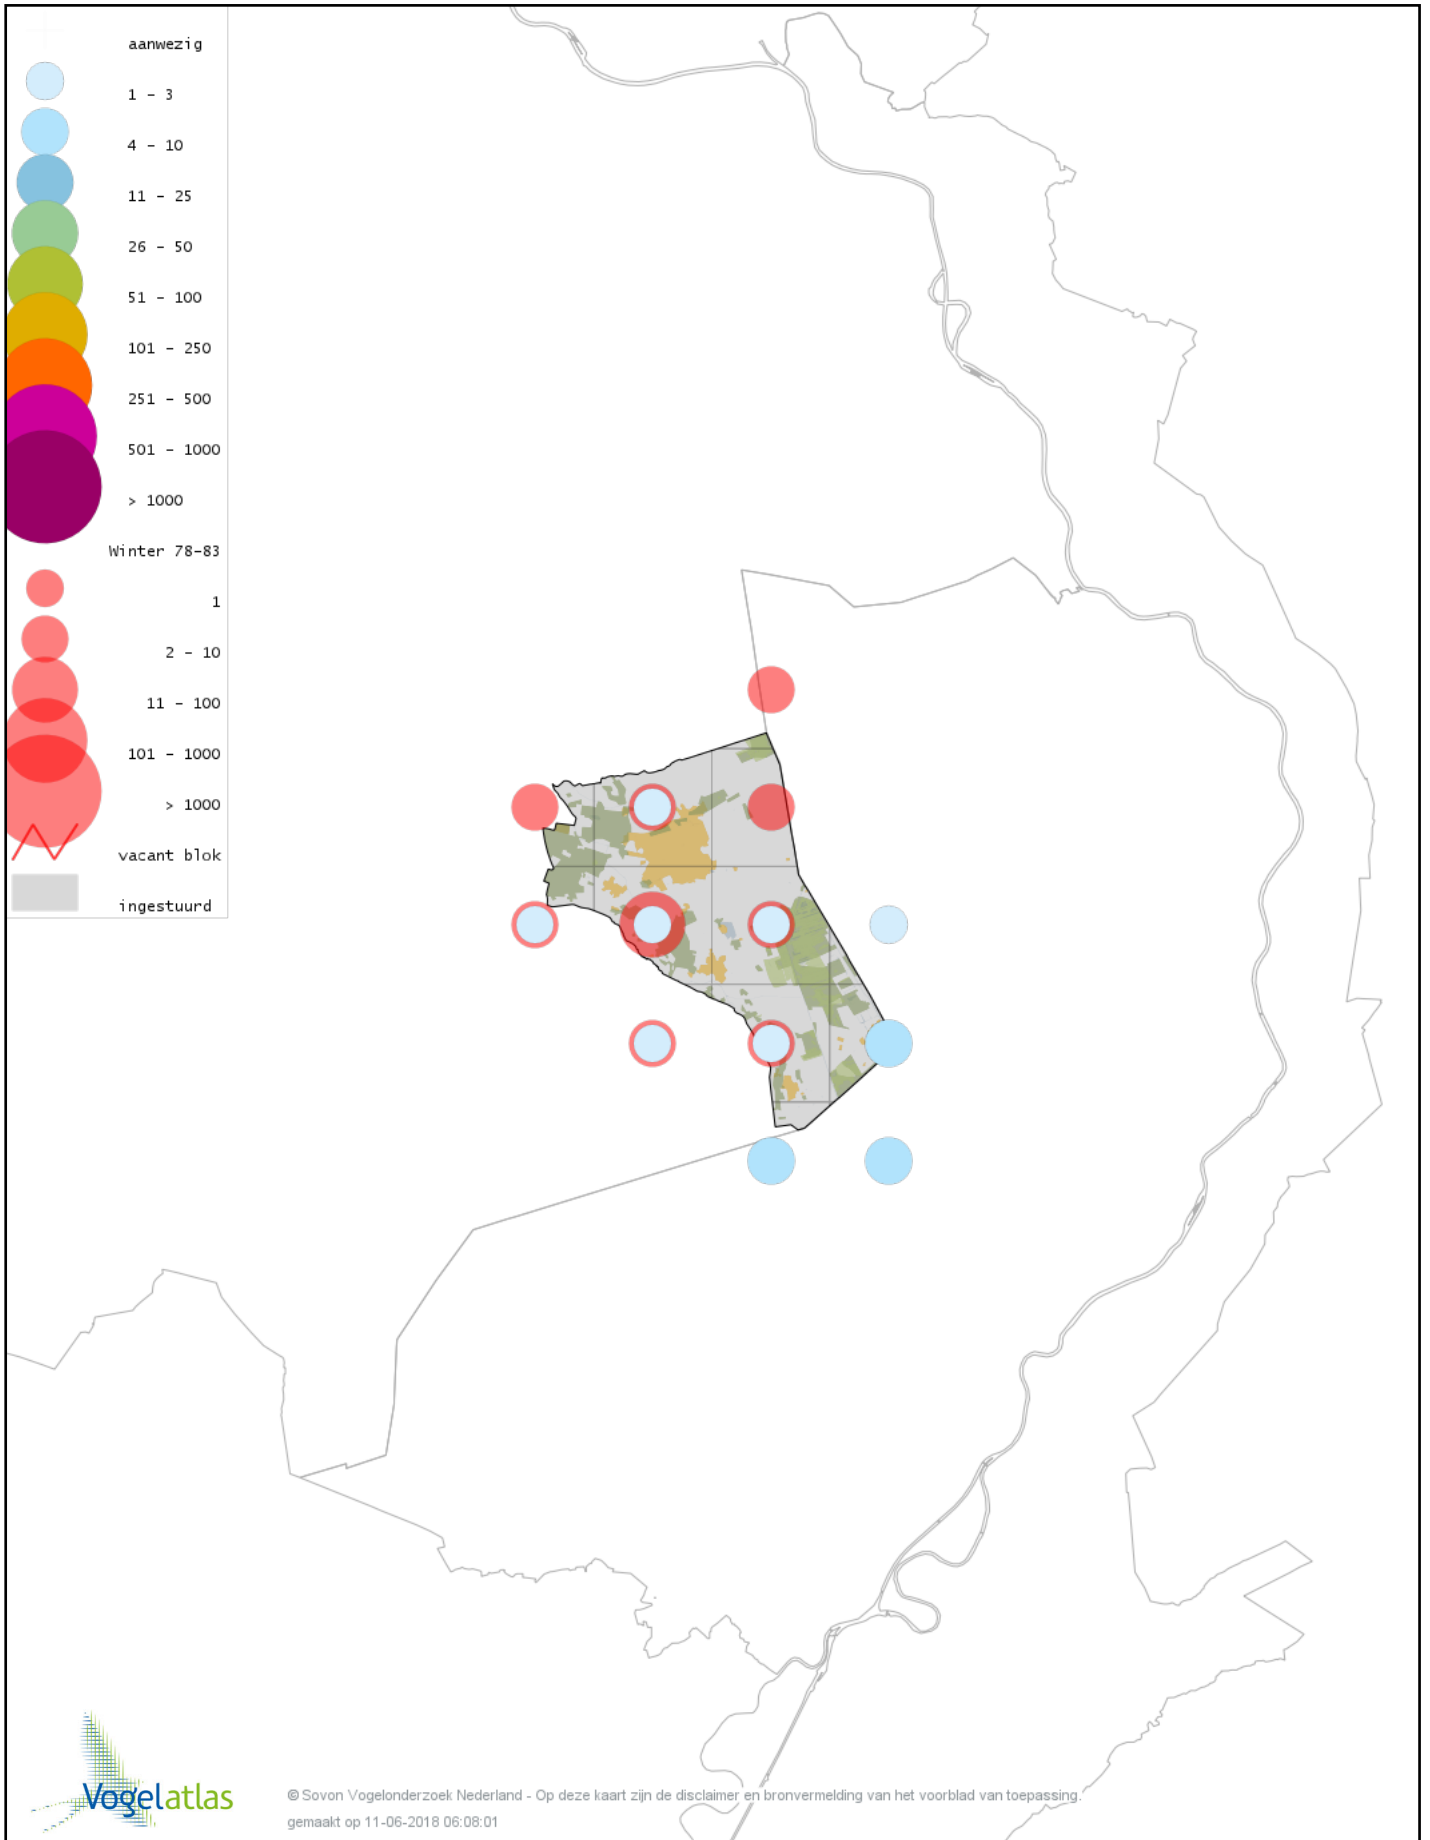

Voorlopige verspreidingskaart Steenuil winter