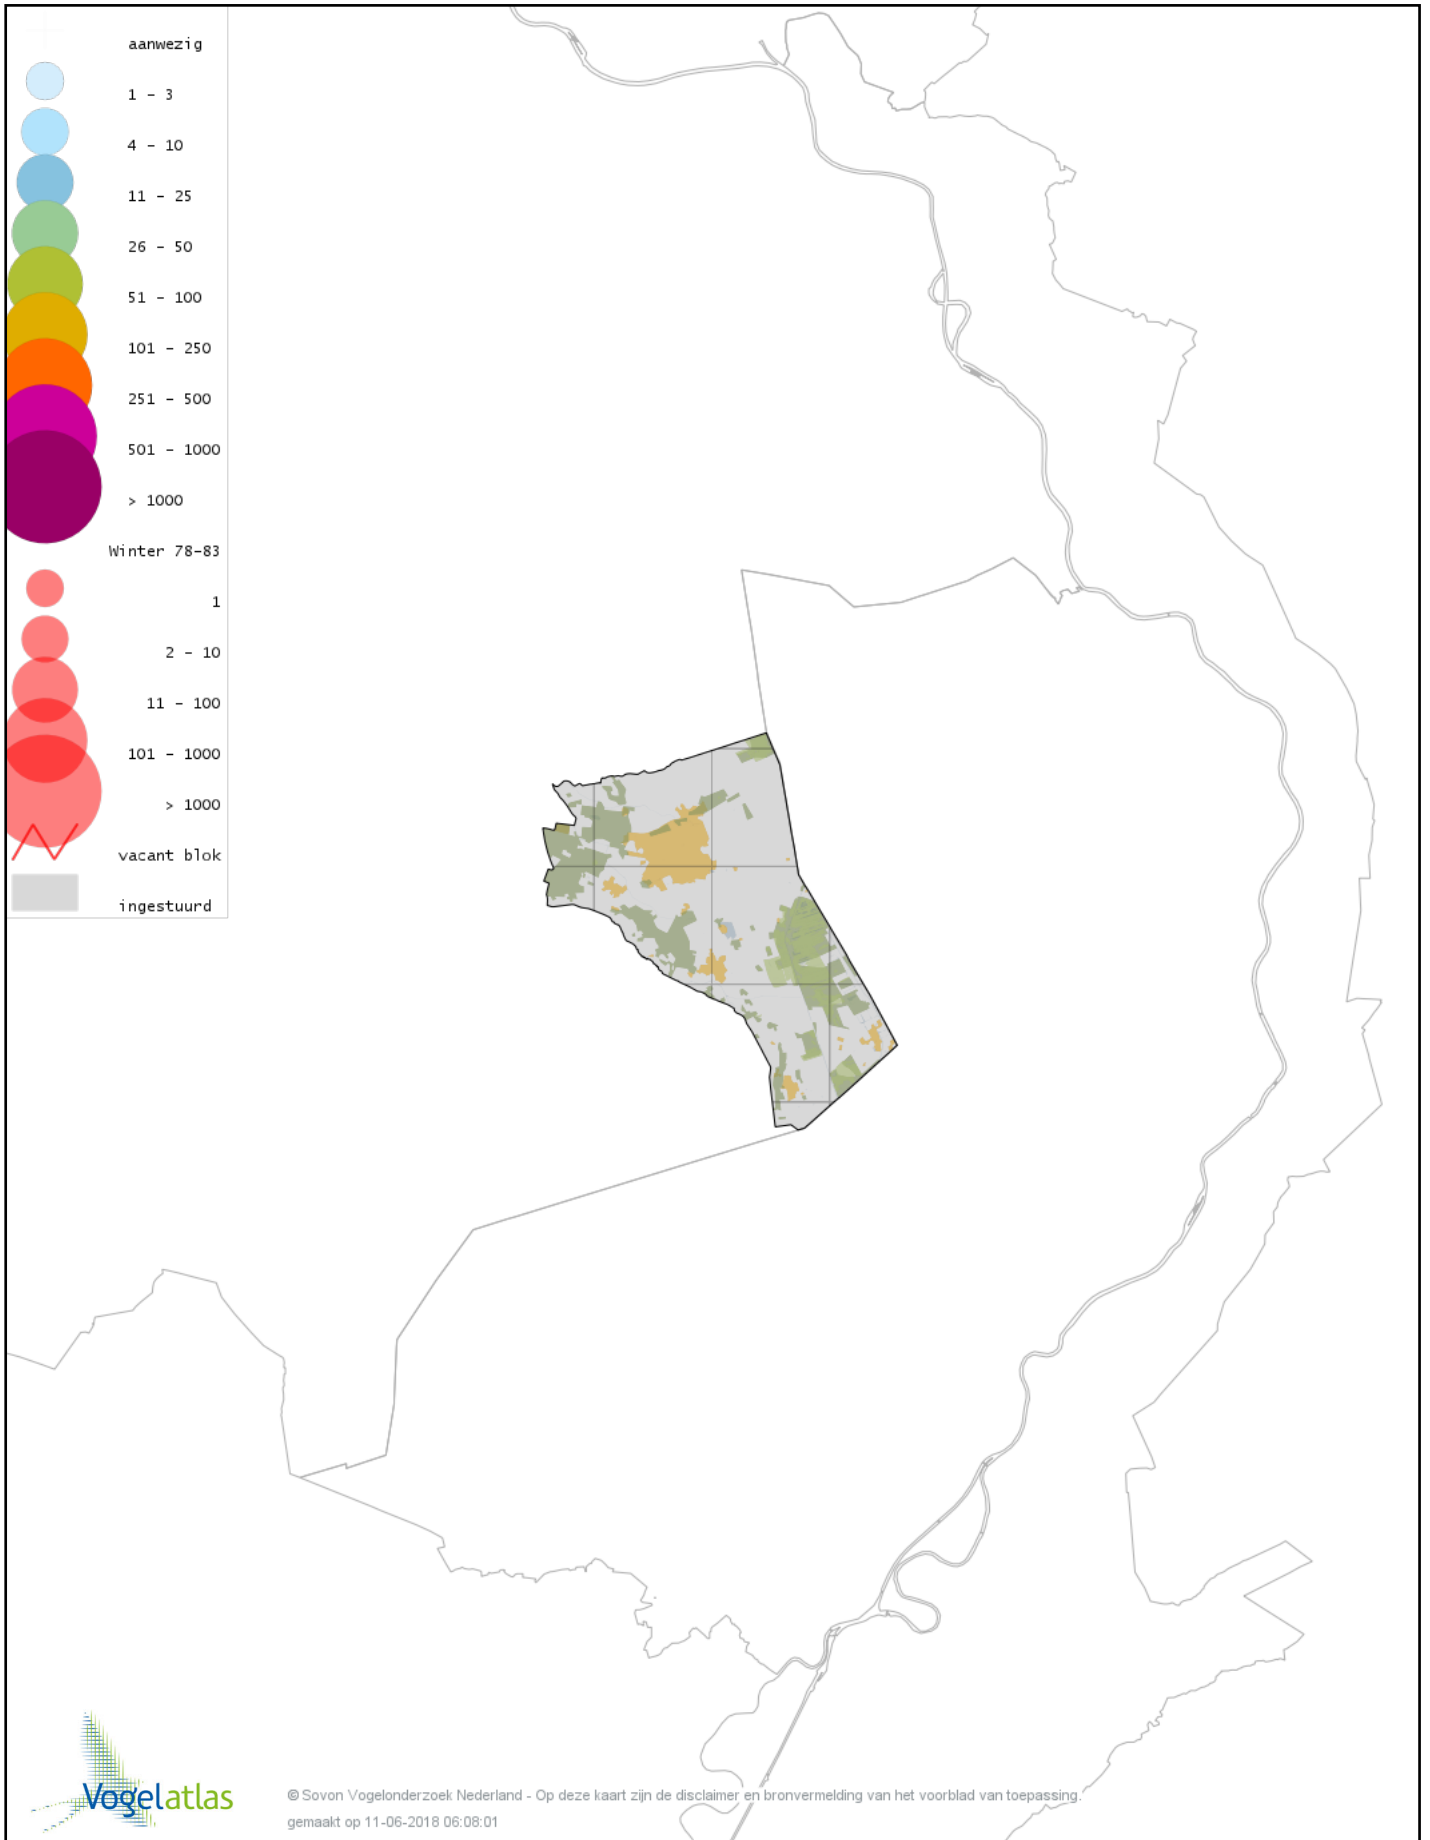

Voorlopige verspreidingskaart Roze Pelikaan winter

Voorlopige verspreidingskaart Roerdomp winter

© Sovon Vogelonderzoek Nederland - Op deze kaart zijn de disclaimer en bronvermelding van het voorblad van toepassing.
gemaakt op 11-06-2018 06:08:01

Voorlopige verspreidingskaart Kleine Zilverreiger winter

Voorlopige verspreidingskaart Grote Zilverreiger winter

Voorlopige verspreidingskaart Blauwe Reiger winter

Voorlopige verspreidingskaart Ooievaar winter

Voorlopige verspreidingskaart Dodaars winter

Voorlopige verspreidingskaart Fuut winter

Voorlopige verspreidingskaart Rode Wouw winter

Voorlopige verspreidingskaart Bruine Kiekendief winter

Voorlopige verspreidingskaart Blauwe Kiekendief winter

Voorlopige verspreidingskaart Havik winter

Voorlopige verspreidingskaart Sperwer winter

Voorlopige verspreidingskaart Buizerd winter

Voorlopige verspreidingskaart Torenvalk winter

Voorlopige verspreidingskaart Smelleken winter