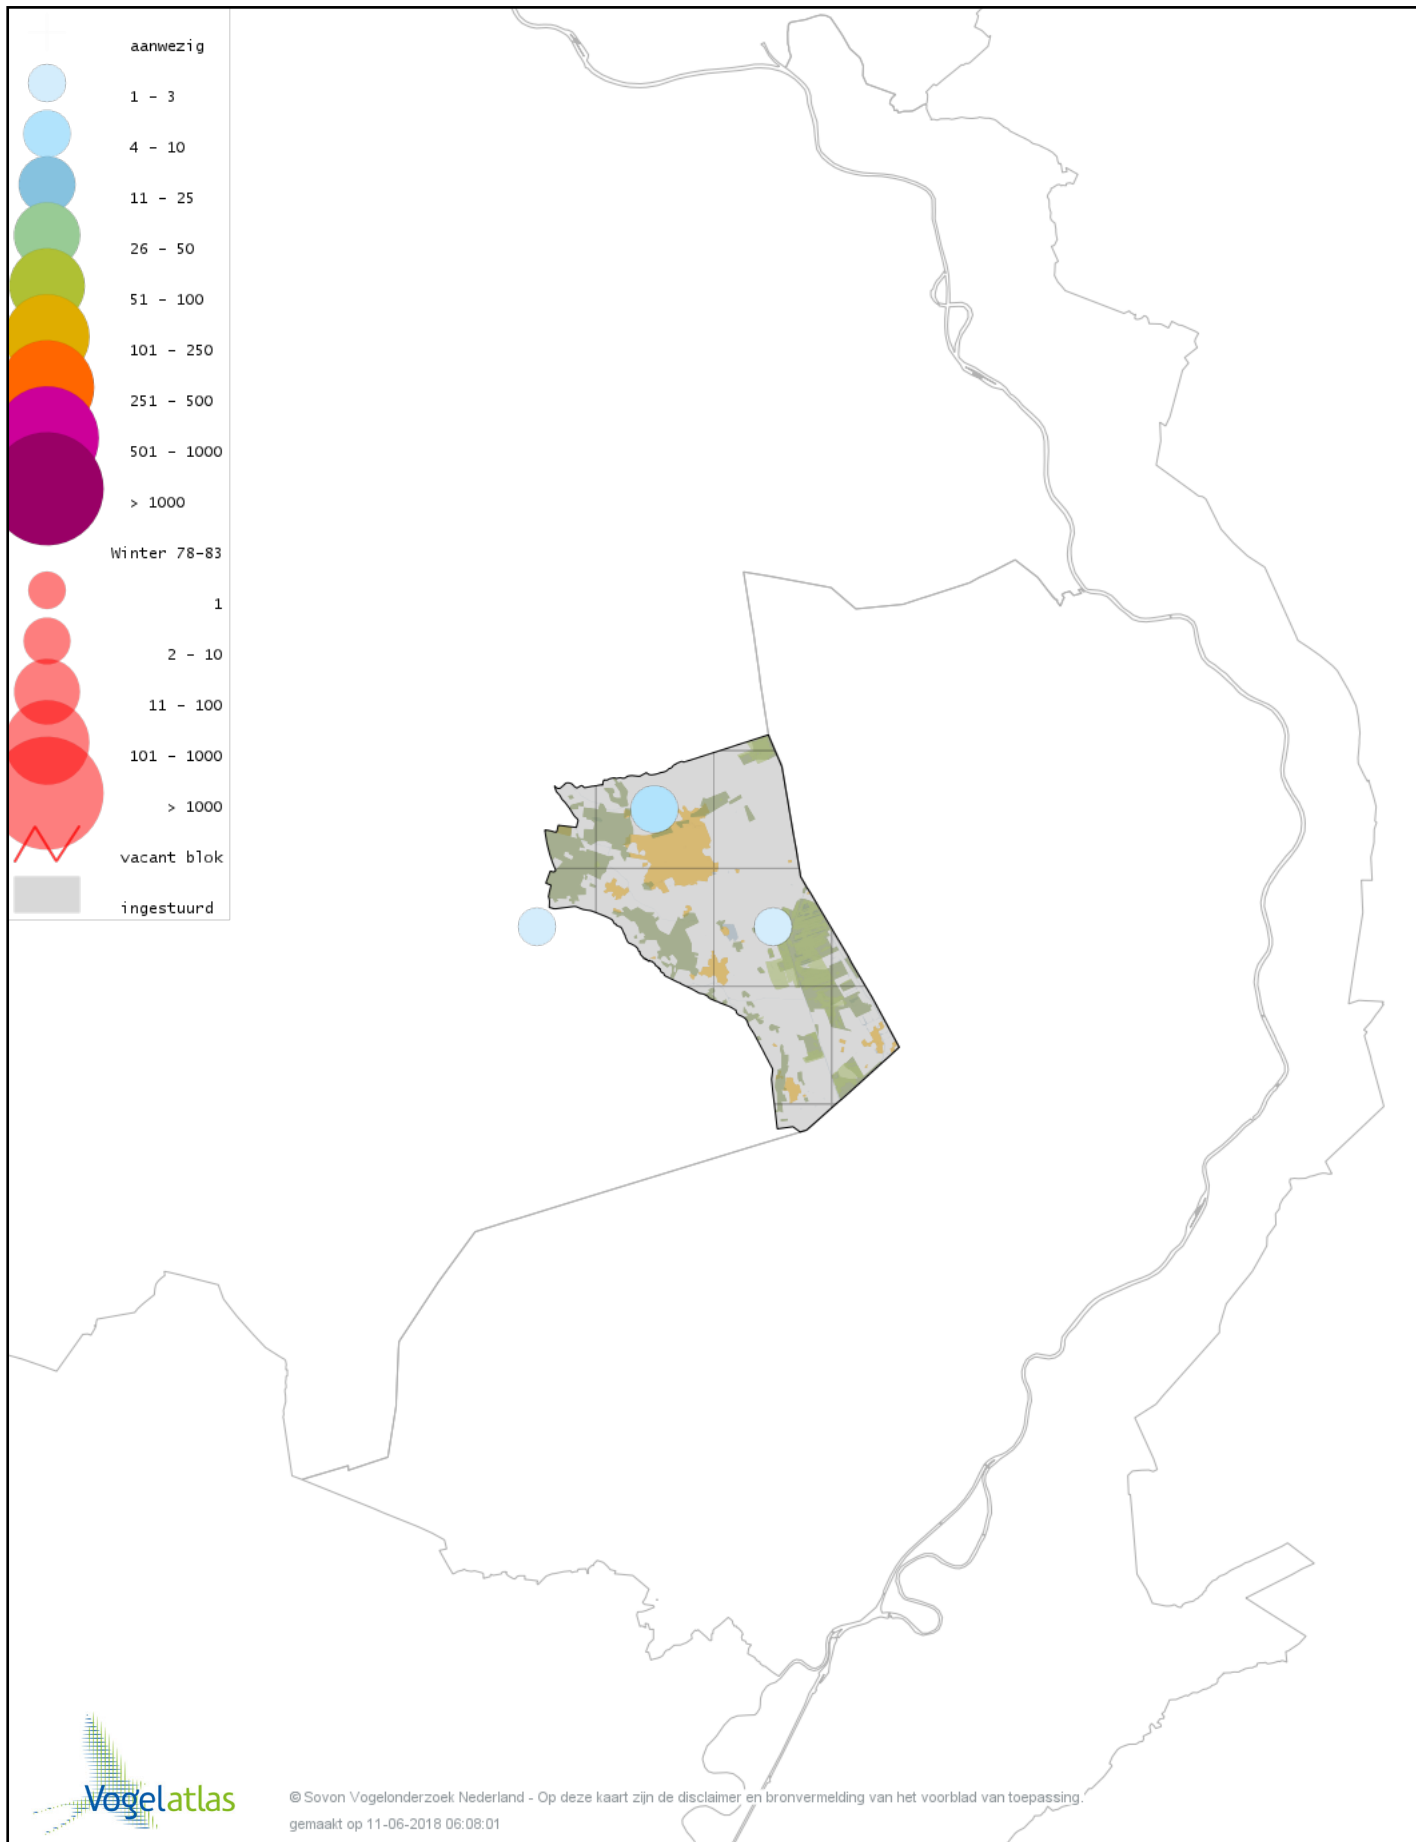

Voorlopige verspreidingskaart Scholekster winter

Voorlopige verspreidingskaart Goudplevier winter

Voorlopige verspreidingskaart Kievit winter

Voorlopige verspreidingskaart Bokje winter

Voorlopige verspreidingskaart Watersnip winter

Voorlopige verspreidingskaart Houtsnip winter

Voorlopige verspreidingskaart Wulp winter

Voorlopige verspreidingskaart Witgat winter

Voorlopige verspreidingskaart Kokmeeuw winter

Voorlopige verspreidingskaart Zwartkopmeeuw winter

Voorlopige verspreidingskaart Stormmeeuw winter

Voorlopige verspreidingskaart Kleine Mantelmeeuw winter

Voorlopige verspreidingskaart Zilvermeeuw winter

Voorlopige verspreidingskaart Pontische Meeuw winter