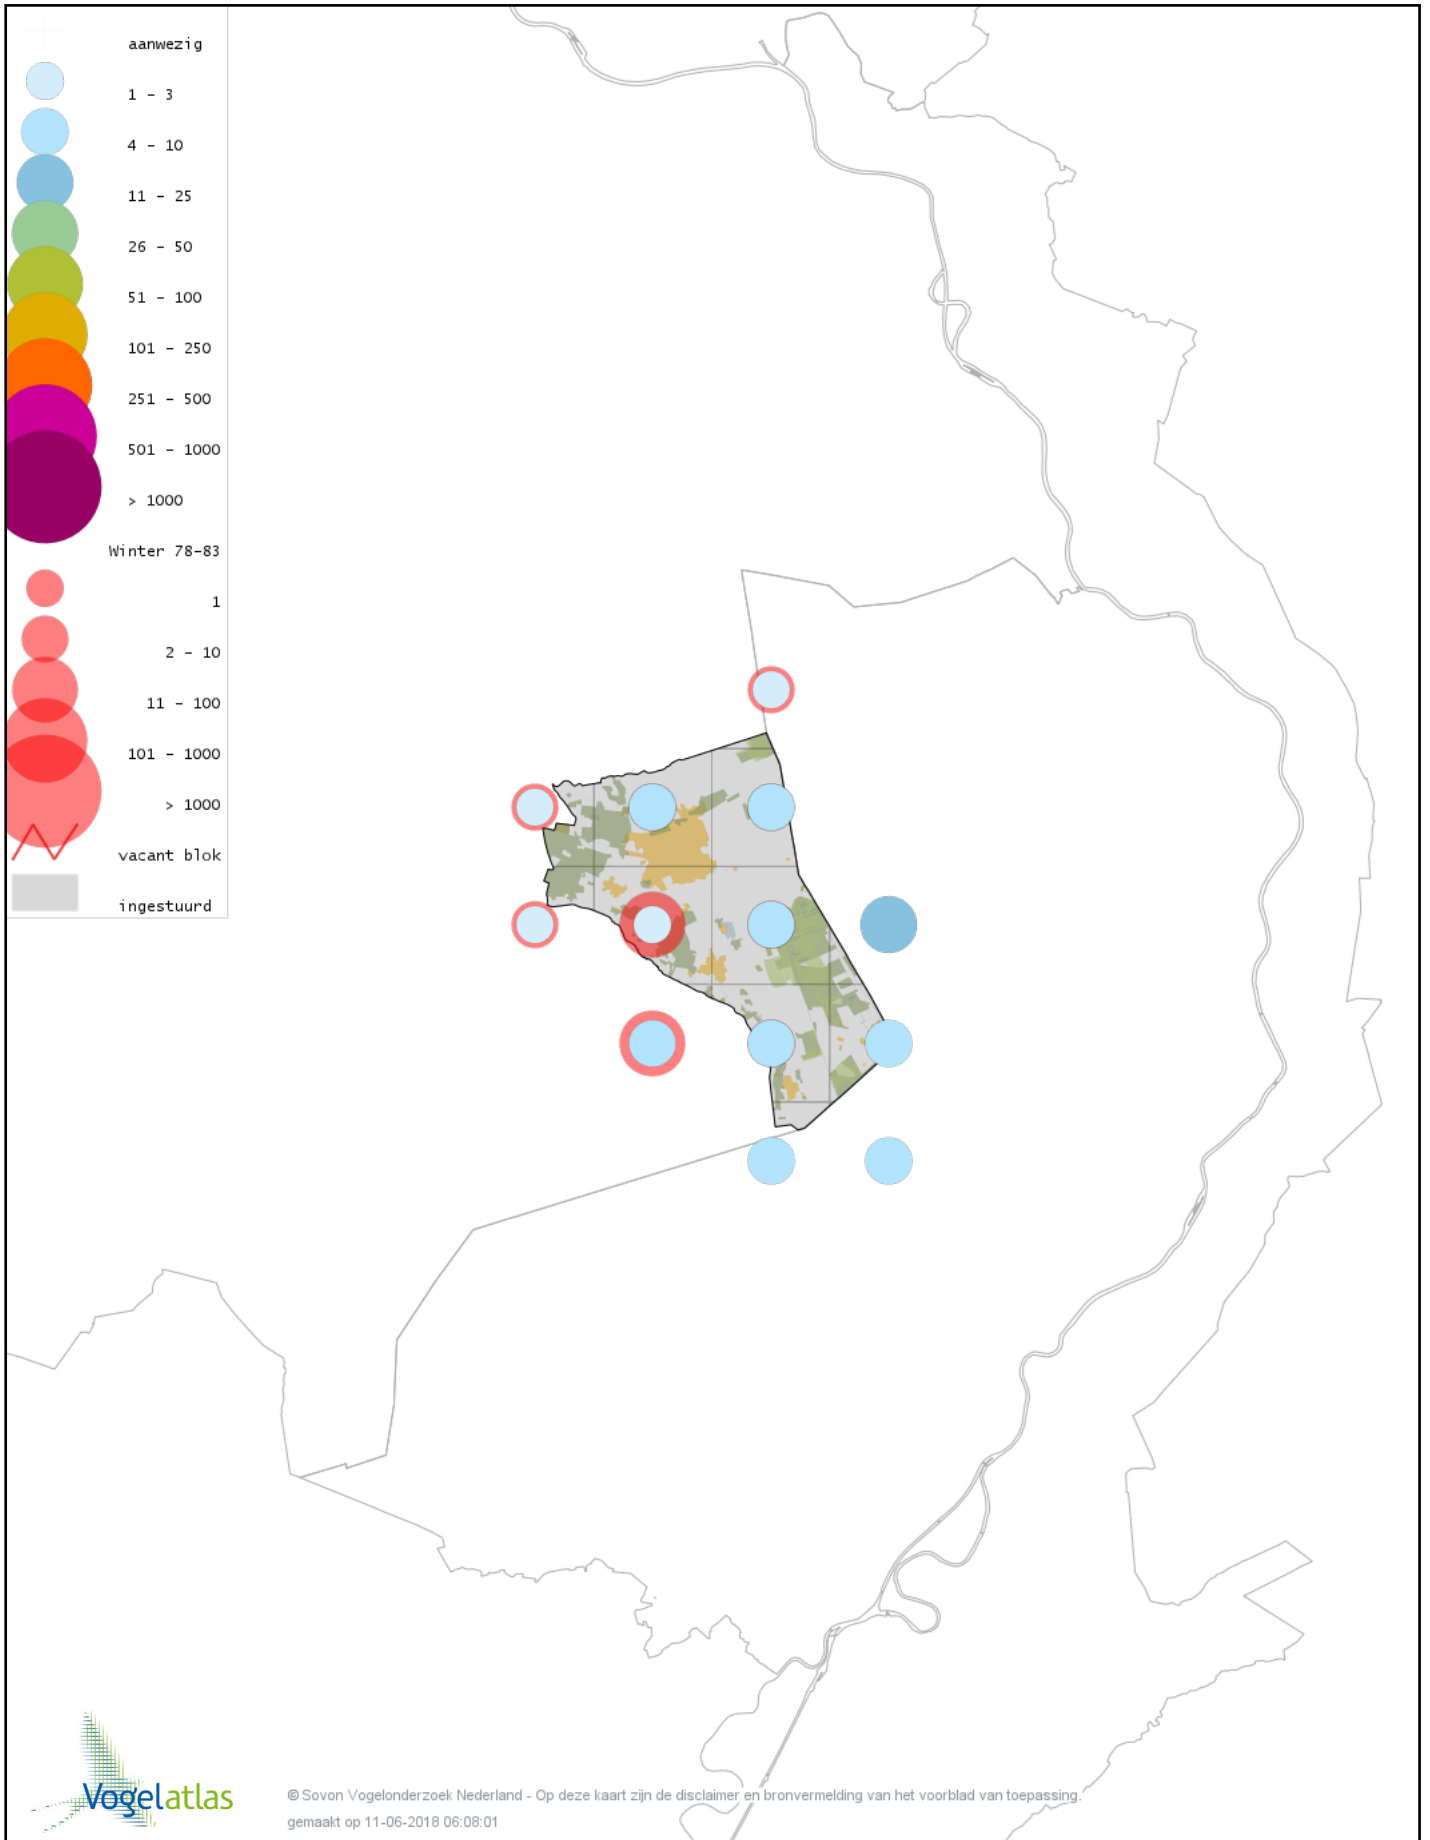

Voorlopige verspreidingskaart Kleine Zilverreiger winter

Voorlopige verspreidingskaart Grote Zilverreiger winter

Voorlopige verspreidingskaart Blauwe Reiger winter

Voorlopige verspreidingskaart Ooievaar winter

Voorlopige verspreidingskaart Dodaars winter

Voorlopige verspreidingskaart Fuut winter

Voorlopige verspreidingskaart Rode Wouw winter

Voorlopige verspreidingskaart Bruine Kiekendief winter

Voorlopige verspreidingskaart Blauwe Kiekendief winter

Voorlopige verspreidingskaart Havik winter

Voorlopige verspreidingskaart Sperwer winter

Voorlopige verspreidingskaart Buizerd winter

Voorlopige verspreidingskaart Torenvalk winter

Voorlopige verspreidingskaart Smelleken winter

Voorlopige verspreidingskaart Slechtvalk winter

Voorlopige verspreidingskaart Waterral winter

Voorlopige verspreidingskaart Waterhoen winter

Voorlopige verspreidingskaart Meerkoet winter

Voorlopige verspreidingskaart Kraanvogel winter