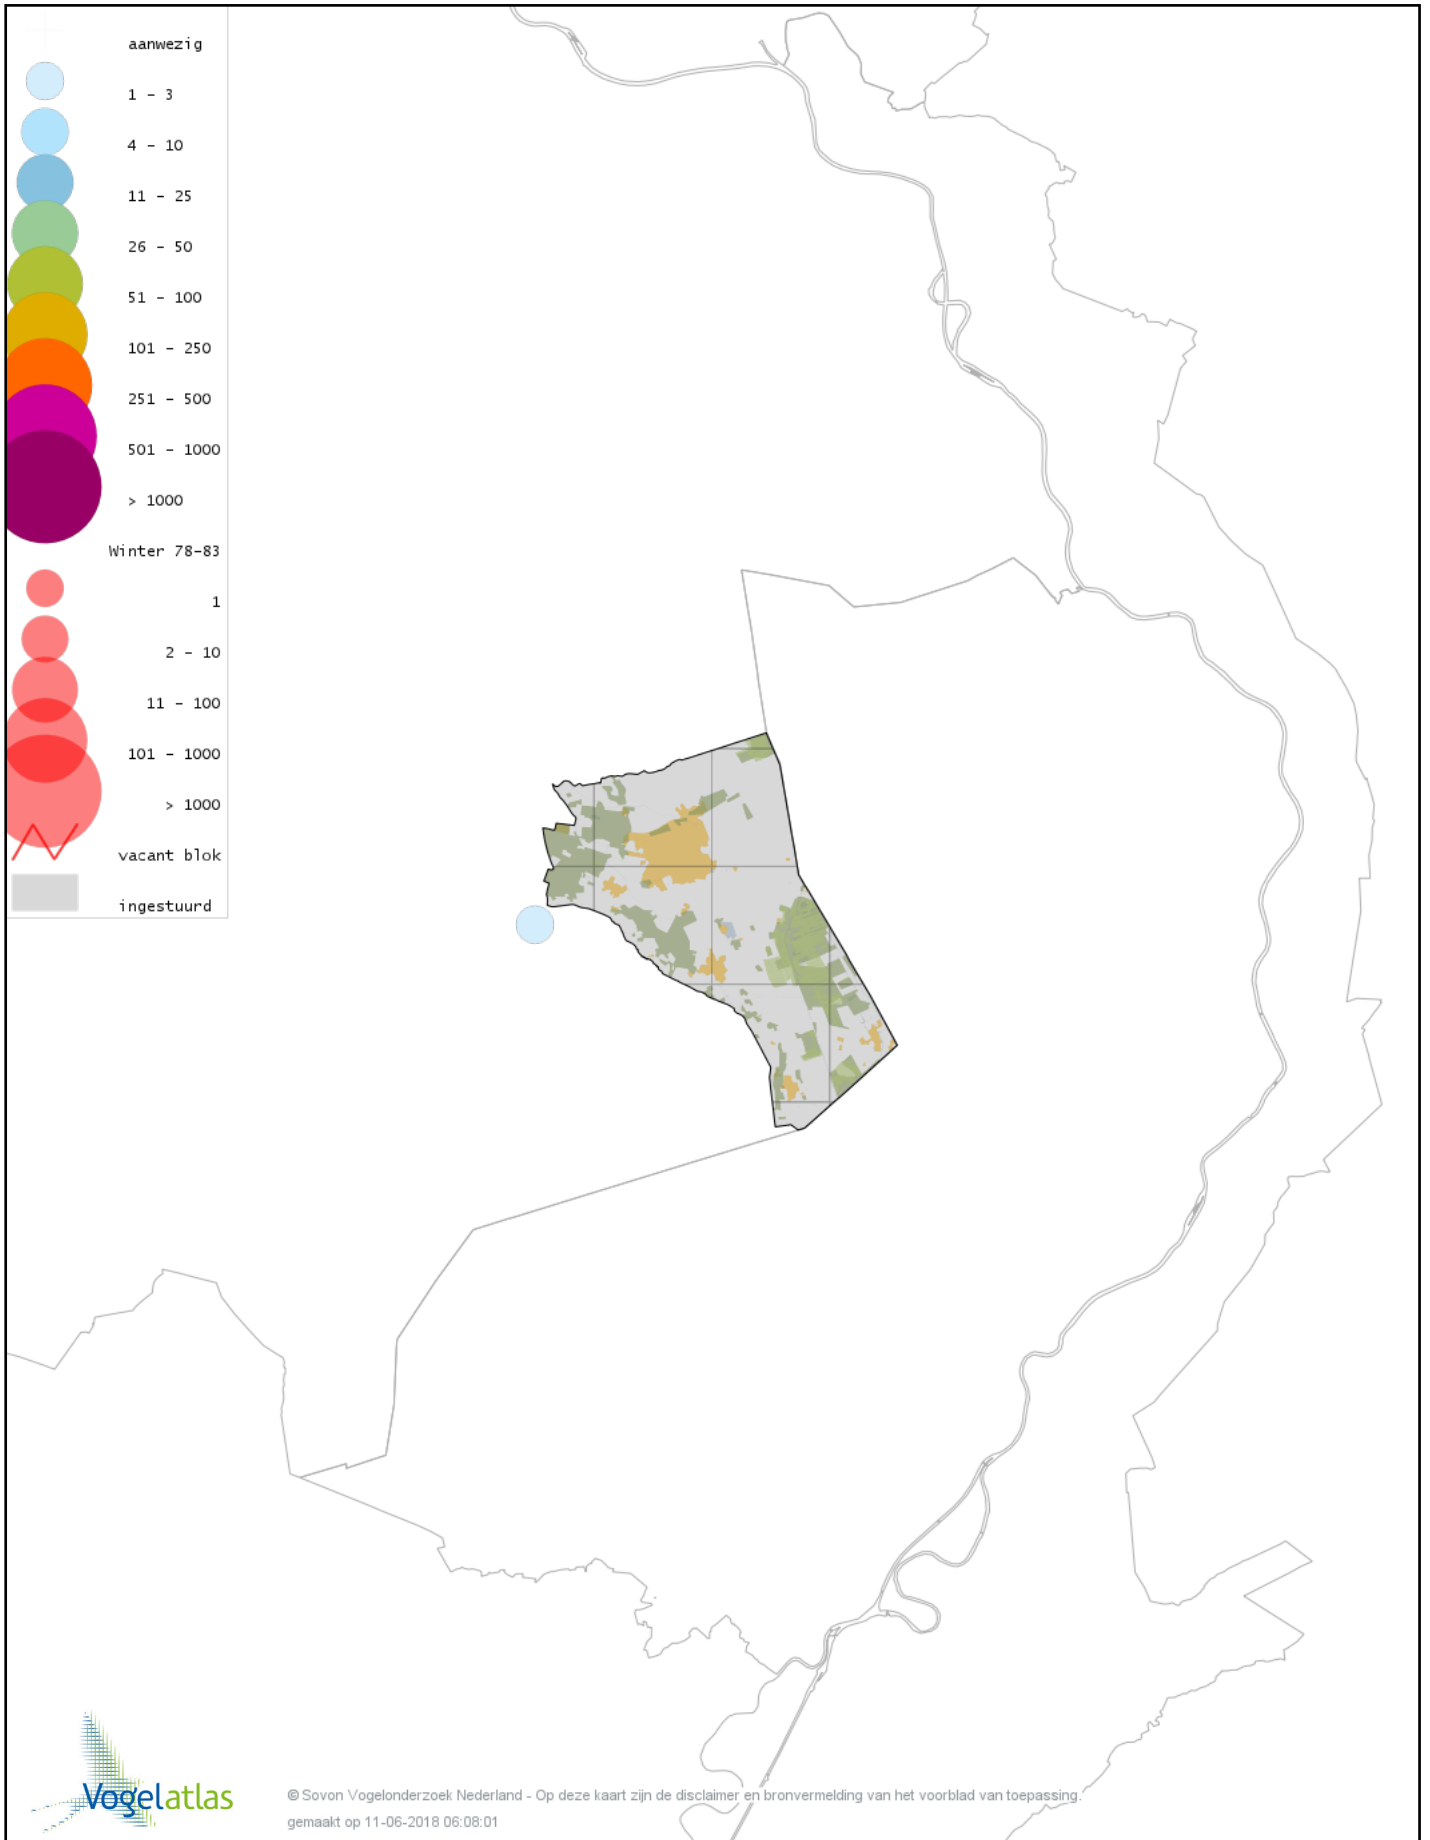

Voorlopige verspreidingskaart Roodhalsgans winter

Voorlopige verspreidingskaart Rotgans winter

Voorlopige verspreidingskaart Nijlgans winter

Voorlopige verspreidingskaart Casarca winter

© Sovon Vogelonderzoek Nederland - Op deze kaart zijn de disclaimer en bronvermelding van het voorblad van toepassing.
gemaakt op 11-06-2018 06:08:01

Voorlopige verspreidingskaart Bergeend winter

Voorlopige verspreidingskaart Tafeleend winter

Voorlopige verspreidingskaart Kuifeend winter

Voorlopige verspreidingskaart Kuifeend x Tafeleend winter

Voorlopige verspreidingskaart Kuifeend x Witoogend winter

Voorlopige verspreidingskaart Muskuseend winter

Voorlopige verspreidingskaart Mandarijneend winter

Voorlopige verspreidingskaart Nonnetje winter

Voorlopige verspreidingskaart Brilduiker winter

Voorlopige verspreidingskaart Grote Zaagbek winter

Voorlopige verspreidingskaart Krakeend winter

Voorlopige verspreidingskaart Smient winter

Voorlopige verspreidingskaart Slobeend winter

Voorlopige verspreidingskaart Wilde Eend winter

Voorlopige verspreidingskaart Soepeend winter