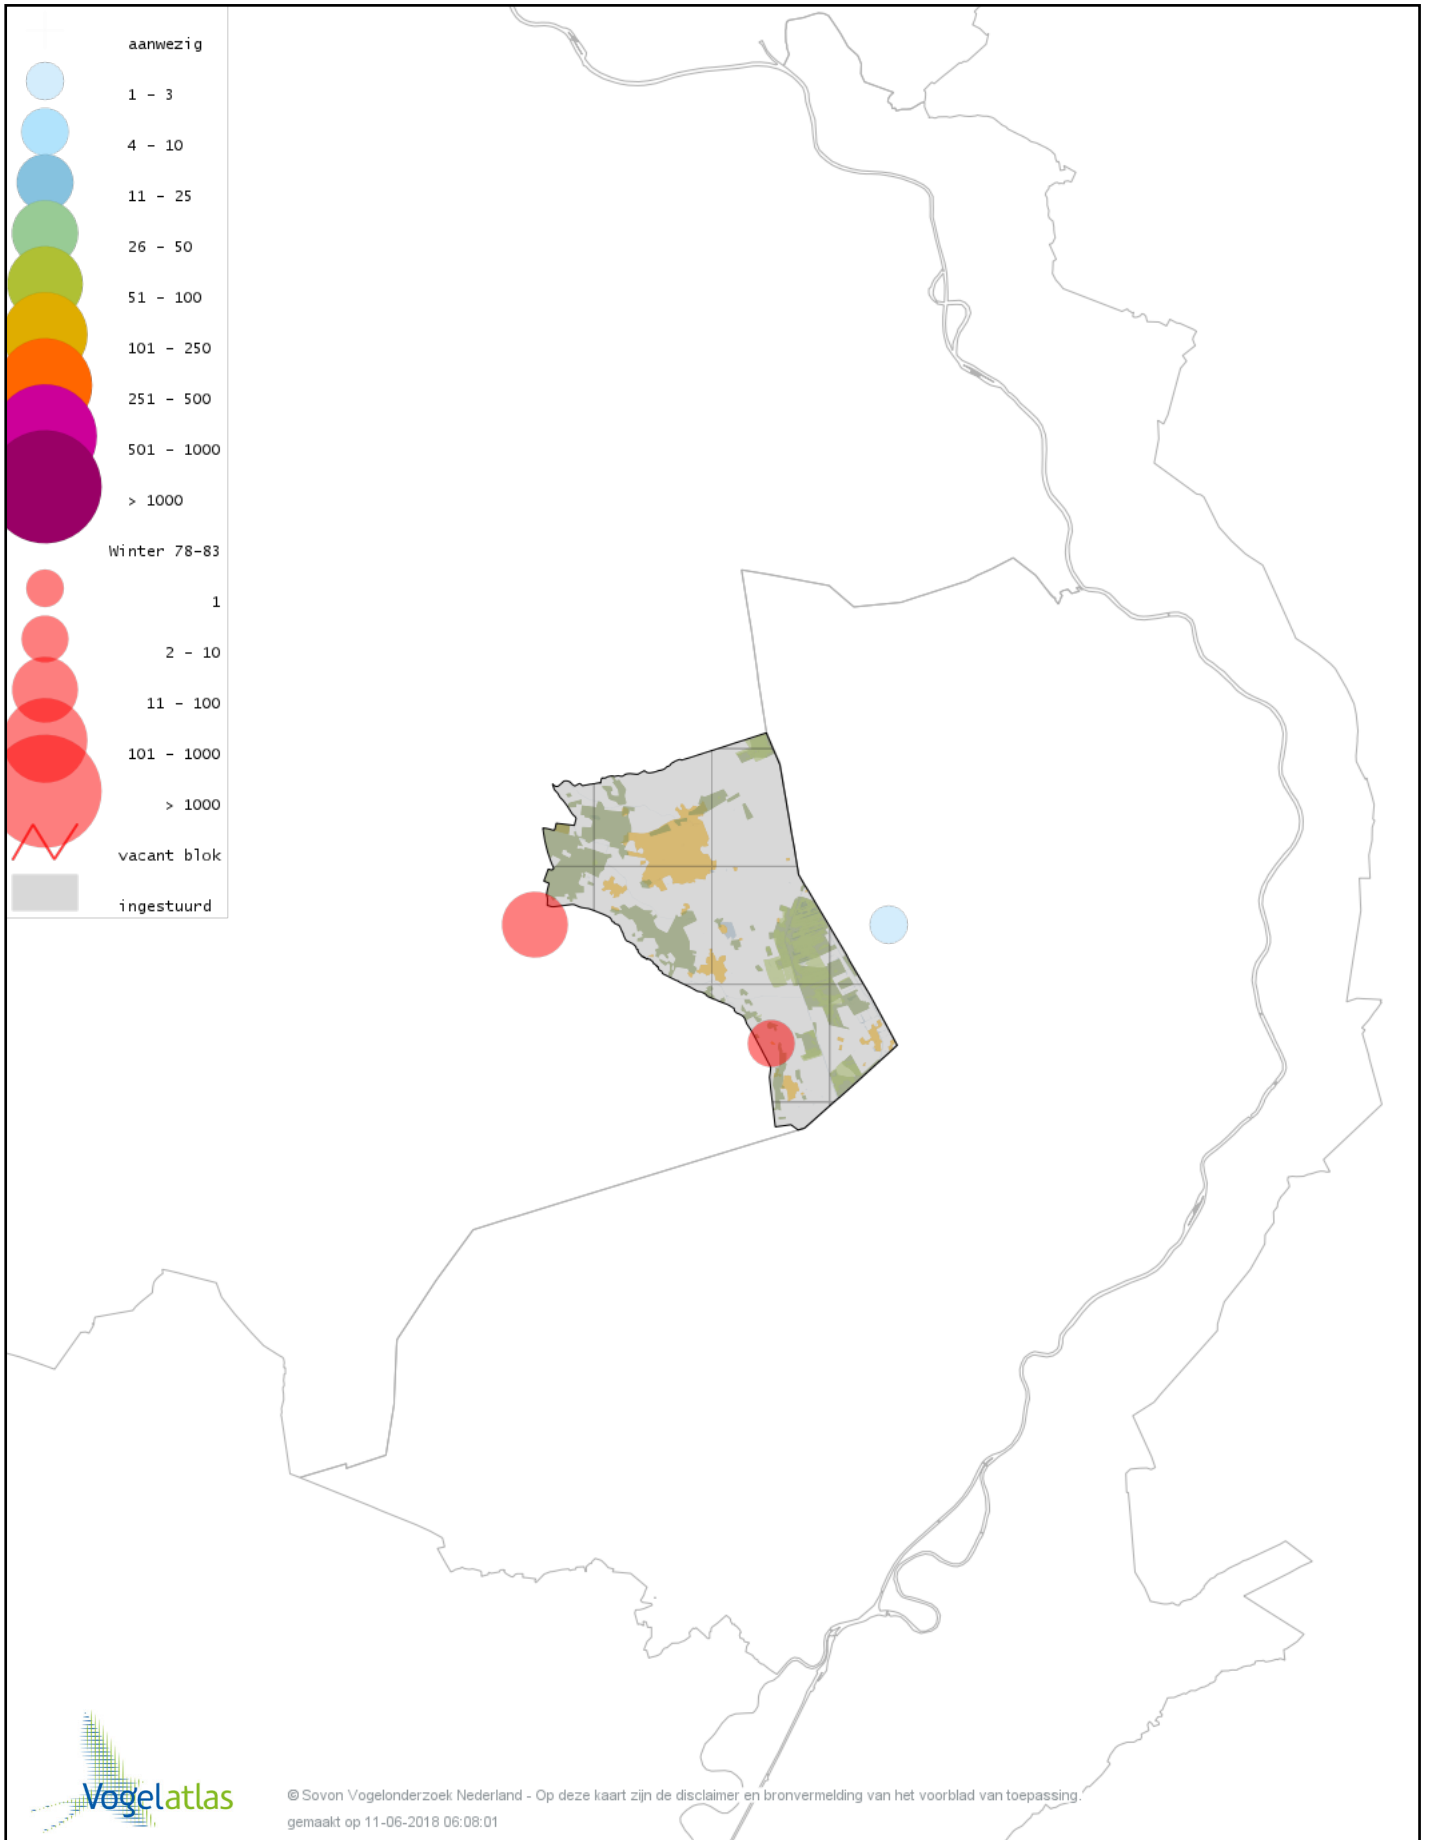

Voorlopige verspreidingskaart Bergeend winter

Voorlopige verspreidingskaart Tafeleend winter

Voorlopige verspreidingskaart Kuifeend winter

Voorlopige verspreidingskaart Kuifeend x Tafeleend winter

Voorlopige verspreidingskaart Kuifeend x Witoogend winter

Voorlopige verspreidingskaart Muskuseend winter

Voorlopige verspreidingskaart Mandarijneend winter

Voorlopige verspreidingskaart Nonnetje winter

Voorlopige verspreidingskaart Brilduiker winter

Voorlopige verspreidingskaart Grote Zaagbek winter

Voorlopige verspreidingskaart Krakeend winter

Voorlopige verspreidingskaart Smient winter

Voorlopige verspreidingskaart Slobeend winter

Voorlopige verspreidingskaart Wilde Eend winter

Voorlopige verspreidingskaart Soepeend winter

Voorlopige verspreidingskaart Pijlstaart winter

Voorlopige verspreidingskaart Wintertaling winter

Voorlopige verspreidingskaart Patrijs winter

Voorlopige verspreidingskaart Fazant winter

Voorlopige verspreidingskaart Aalscholver winter