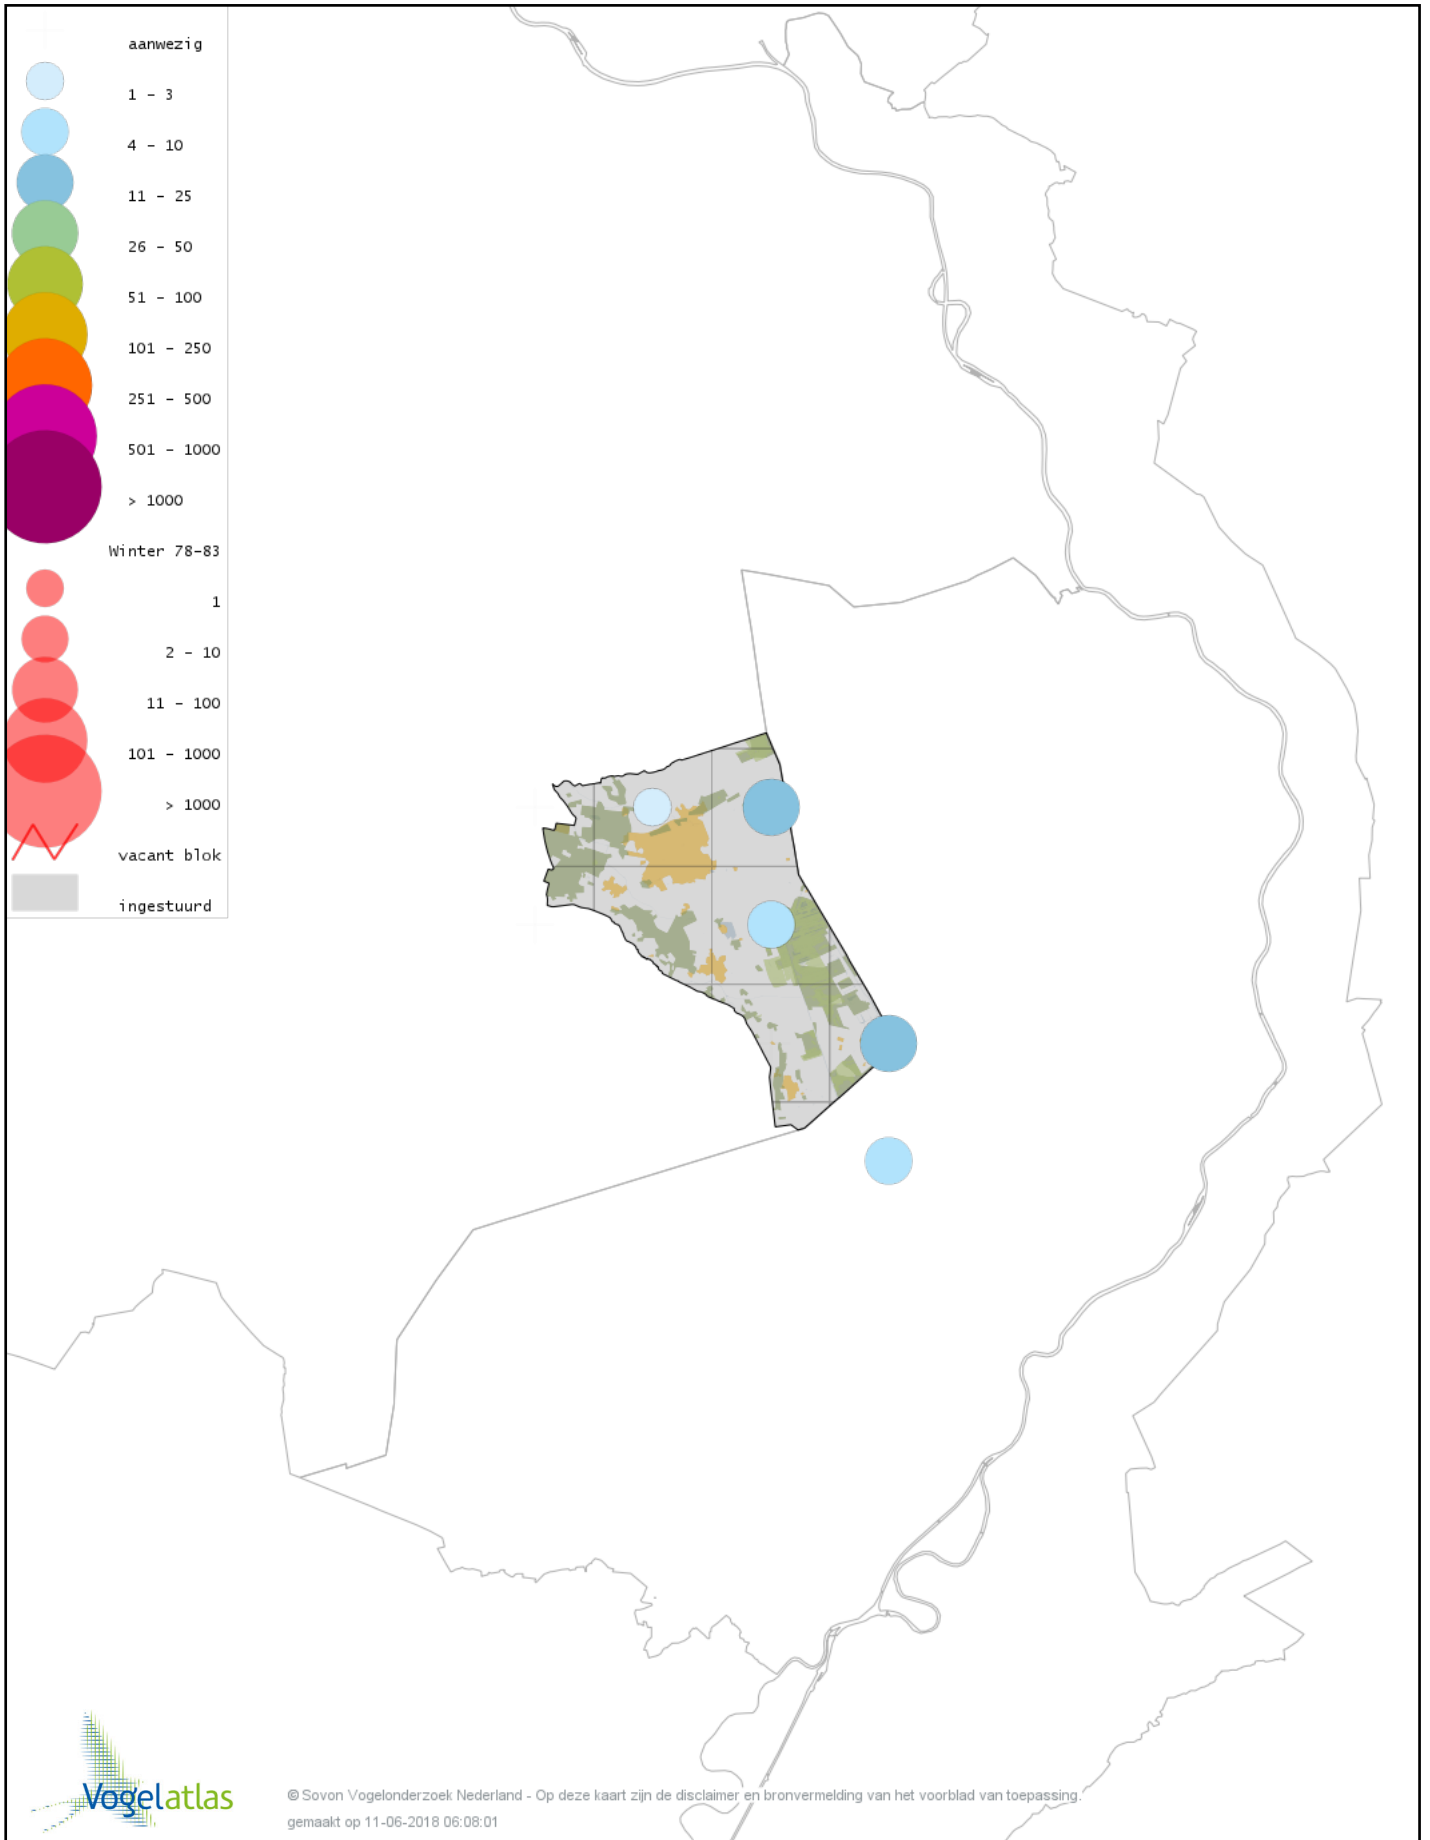

Voorlopige verspreidingskaart Scholekster winter

Voorlopige verspreidingskaart Goudplevier winter

Voorlopige verspreidingskaart Kievit winter

Voorlopige verspreidingskaart Bokje winter

Voorlopige verspreidingskaart Watersnip winter

Voorlopige verspreidingskaart Houtsnip winter

Voorlopige verspreidingskaart Wulp winter

Voorlopige verspreidingskaart Witgat winter

Voorlopige verspreidingskaart Kokmeeuw winter

Voorlopige verspreidingskaart Zwartkopmeeuw winter

Voorlopige verspreidingskaart Stormmeeuw winter

Voorlopige verspreidingskaart Kleine Mantelmeeuw winter

Voorlopige verspreidingskaart Zilvermeeuw winter

Voorlopige verspreidingskaart Pontische Meeuw winter

Voorlopige verspreidingskaart Grote Mantelmeeuw winter

Voorlopige verspreidingskaart Stadsduif winter

Voorlopige verspreidingskaart Holenduif winter

Voorlopige verspreidingskaart Houtduif winter

Voorlopige verspreidingskaart Turkse Tortel winter