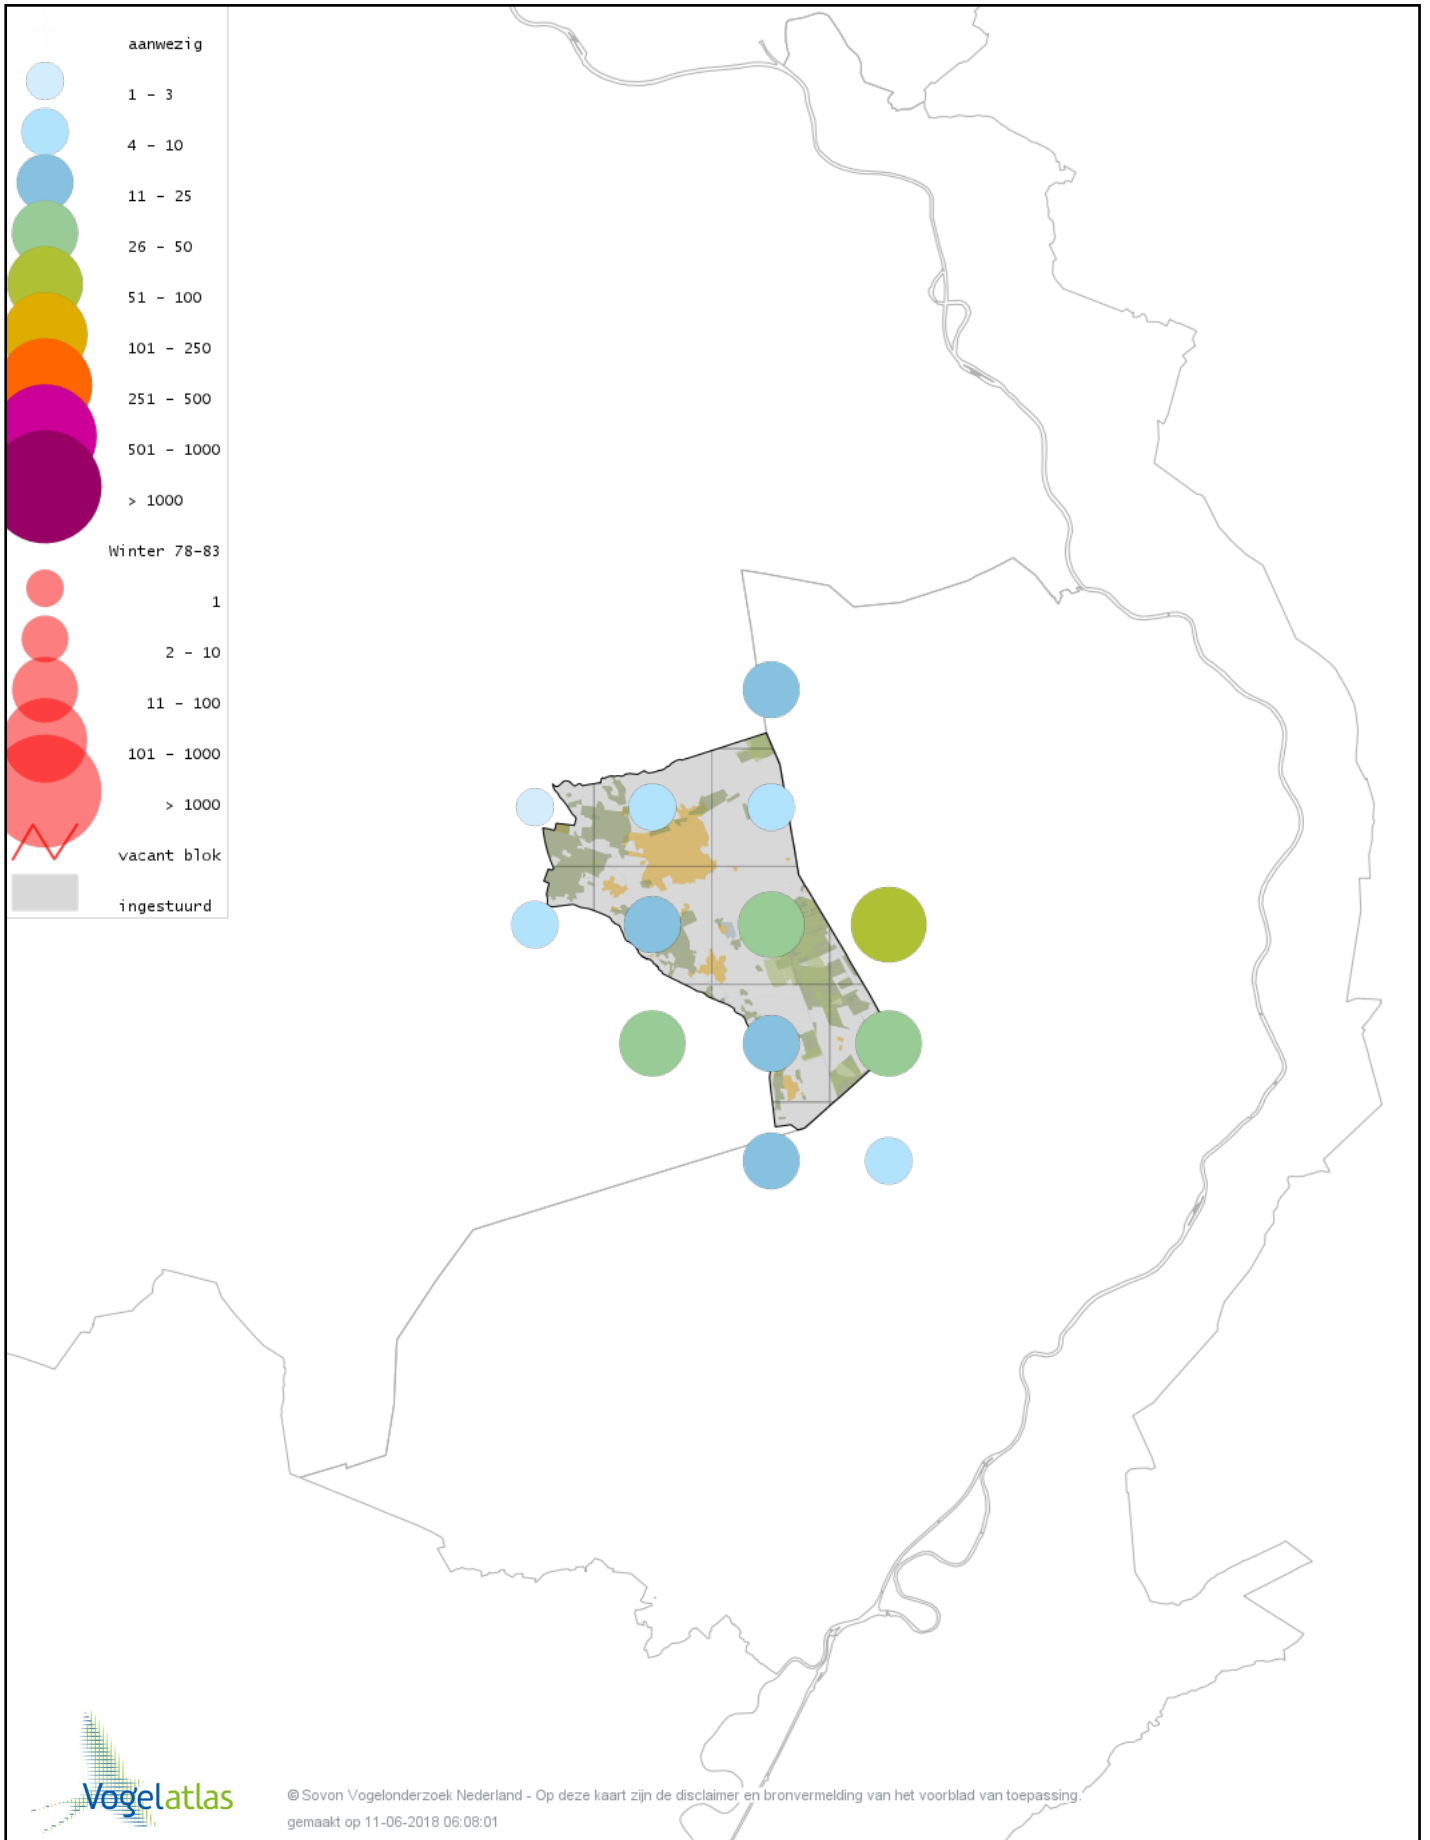

Voorlopige verspreidingskaart Krakeend winter

Voorlopige verspreidingskaart Smient winter

Voorlopige verspreidingskaart Slobeend winter

Voorlopige verspreidingskaart Wilde Eend winter

Voorlopige verspreidingskaart Soepeend winter

Voorlopige verspreidingskaart Pijlstaart winter

Voorlopige verspreidingskaart Wintertaling winter

Voorlopige verspreidingskaart Patrijs winter

Voorlopige verspreidingskaart Fazant winter

Voorlopige verspreidingskaart Aalscholver winter

Voorlopige verspreidingskaart Roze Pelikaan winter

Voorlopige verspreidingskaart Roerdomp winter

© Sovon Vogelonderzoek Nederland - Op deze kaart zijn de disclaimer en bronvermelding van het voorblad van toepassing.
gemaakt op 11-06-2018 06:08:01

Voorlopige verspreidingskaart Kleine Zilverreiger winter

Voorlopige verspreidingskaart Grote Zilverreiger winter

Voorlopige verspreidingskaart Blauwe Reiger winter

Voorlopige verspreidingskaart Ooievaar winter