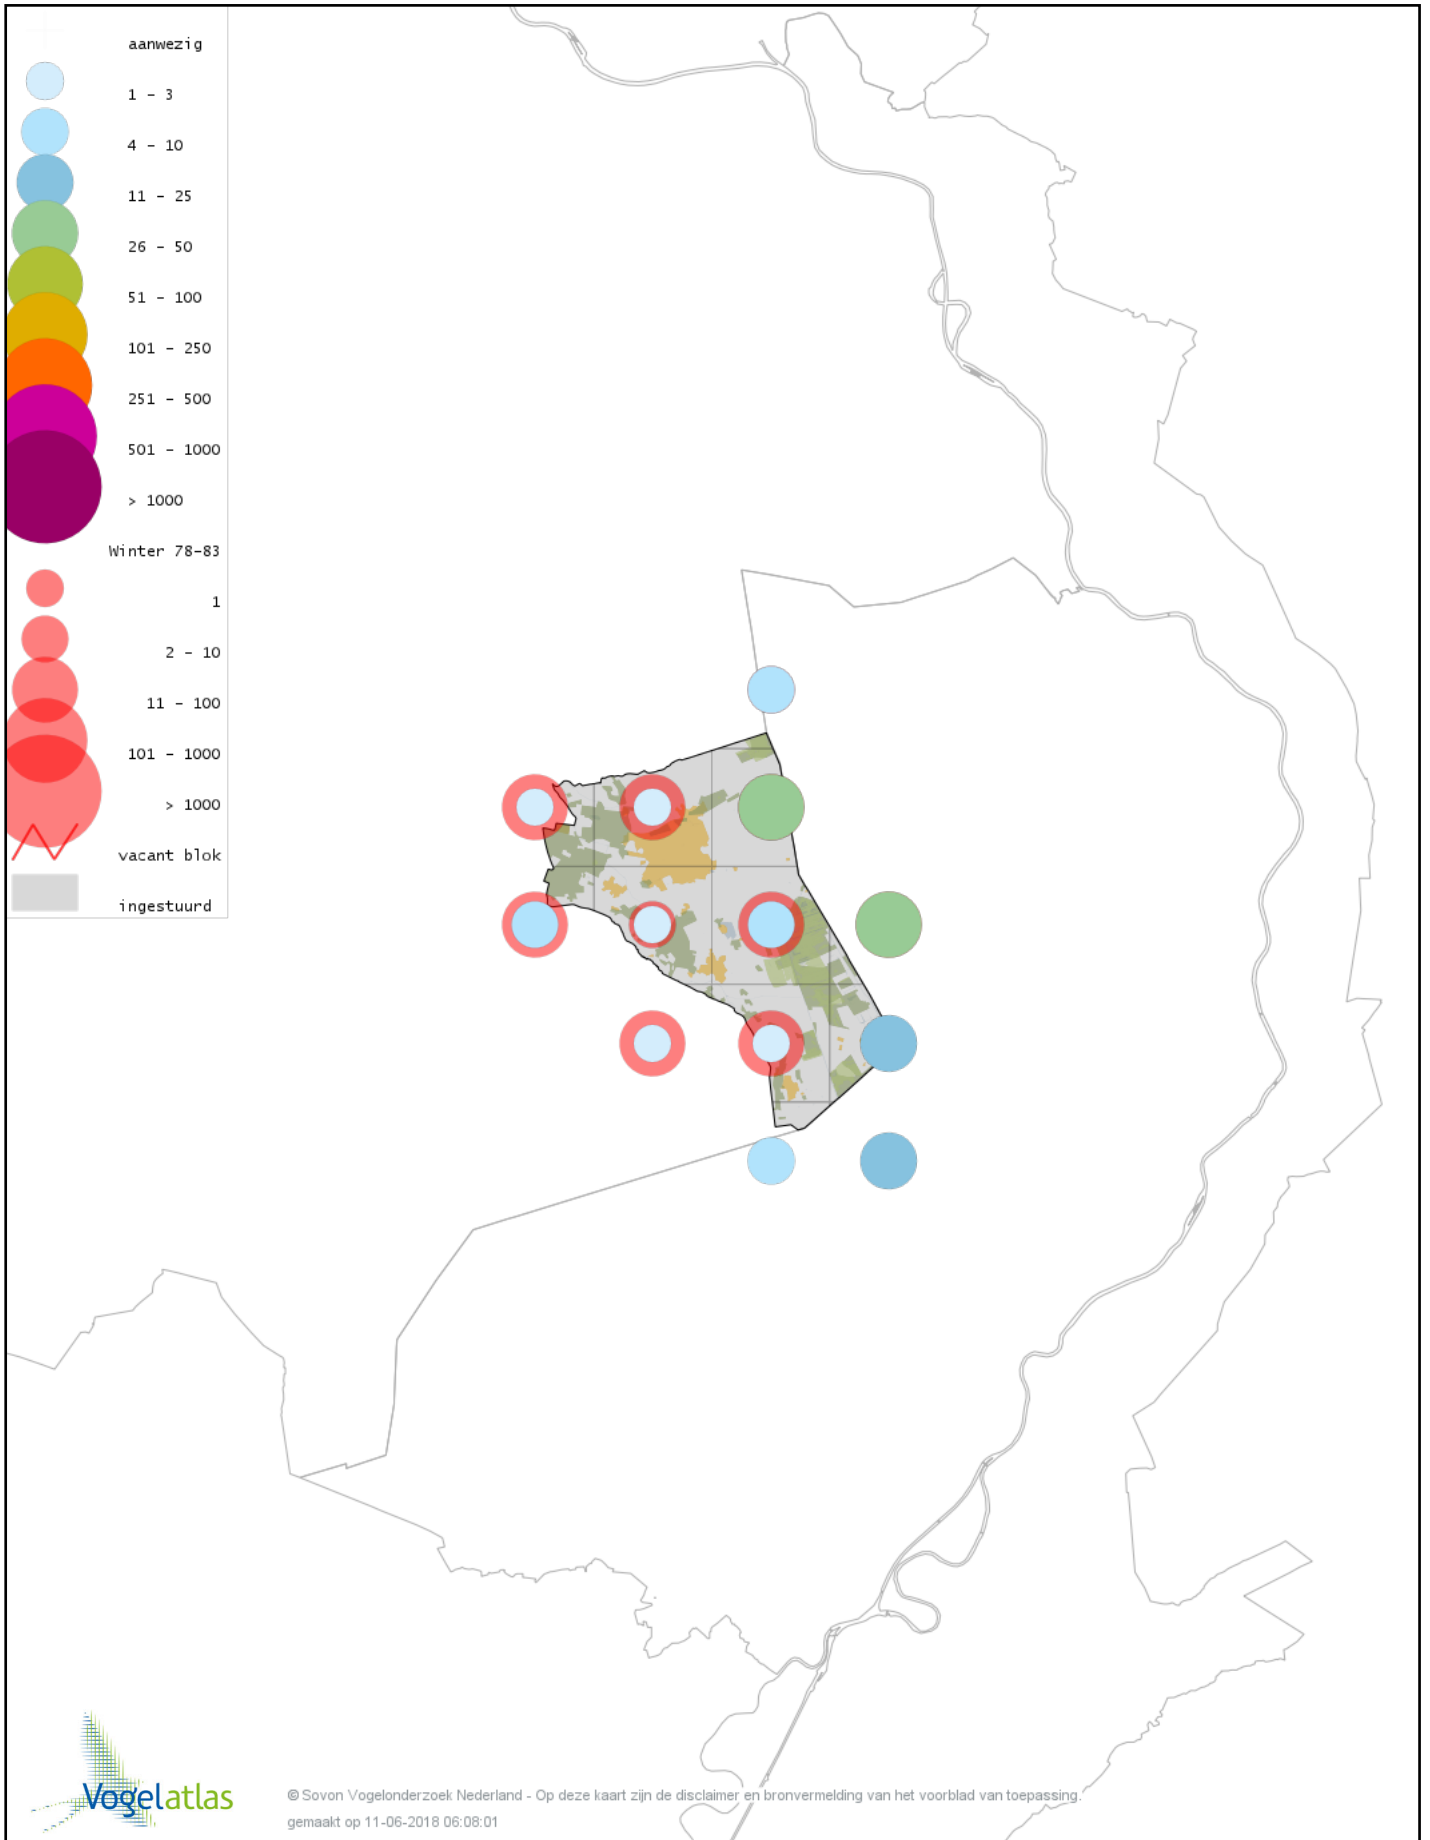

Voorlopige verspreidingskaart Grote Lijster winter

Voorlopige verspreidingskaart Roodborst winter

Voorlopige verspreidingskaart Zwarte Roodstaart winter

Voorlopige verspreidingskaart Roodborsttapuit winter

Voorlopige verspreidingskaart Graspieper winter

Voorlopige verspreidingskaart Waterpieper winter

Voorlopige verspreidingskaart Vink winter

Voorlopige verspreidingskaart Keep winter

Voorlopige verspreidingskaart Europese Kanarie winter

Voorlopige verspreidingskaart Groenling winter

Voorlopige verspreidingskaart Putter winter

Voorlopige verspreidingskaart Sijs winter

Voorlopige verspreidingskaart Kneu winter

Voorlopige verspreidingskaart Kleine Barmsijs winter

Voorlopige verspreidingskaart Grote Barmsijs winter

Voorlopige verspreidingskaart Barmsijs (Grote of Kleine) winter

Voorlopige verspreidingskaart Kruisbek winter

Voorlopige verspreidingskaart Goudvink winter