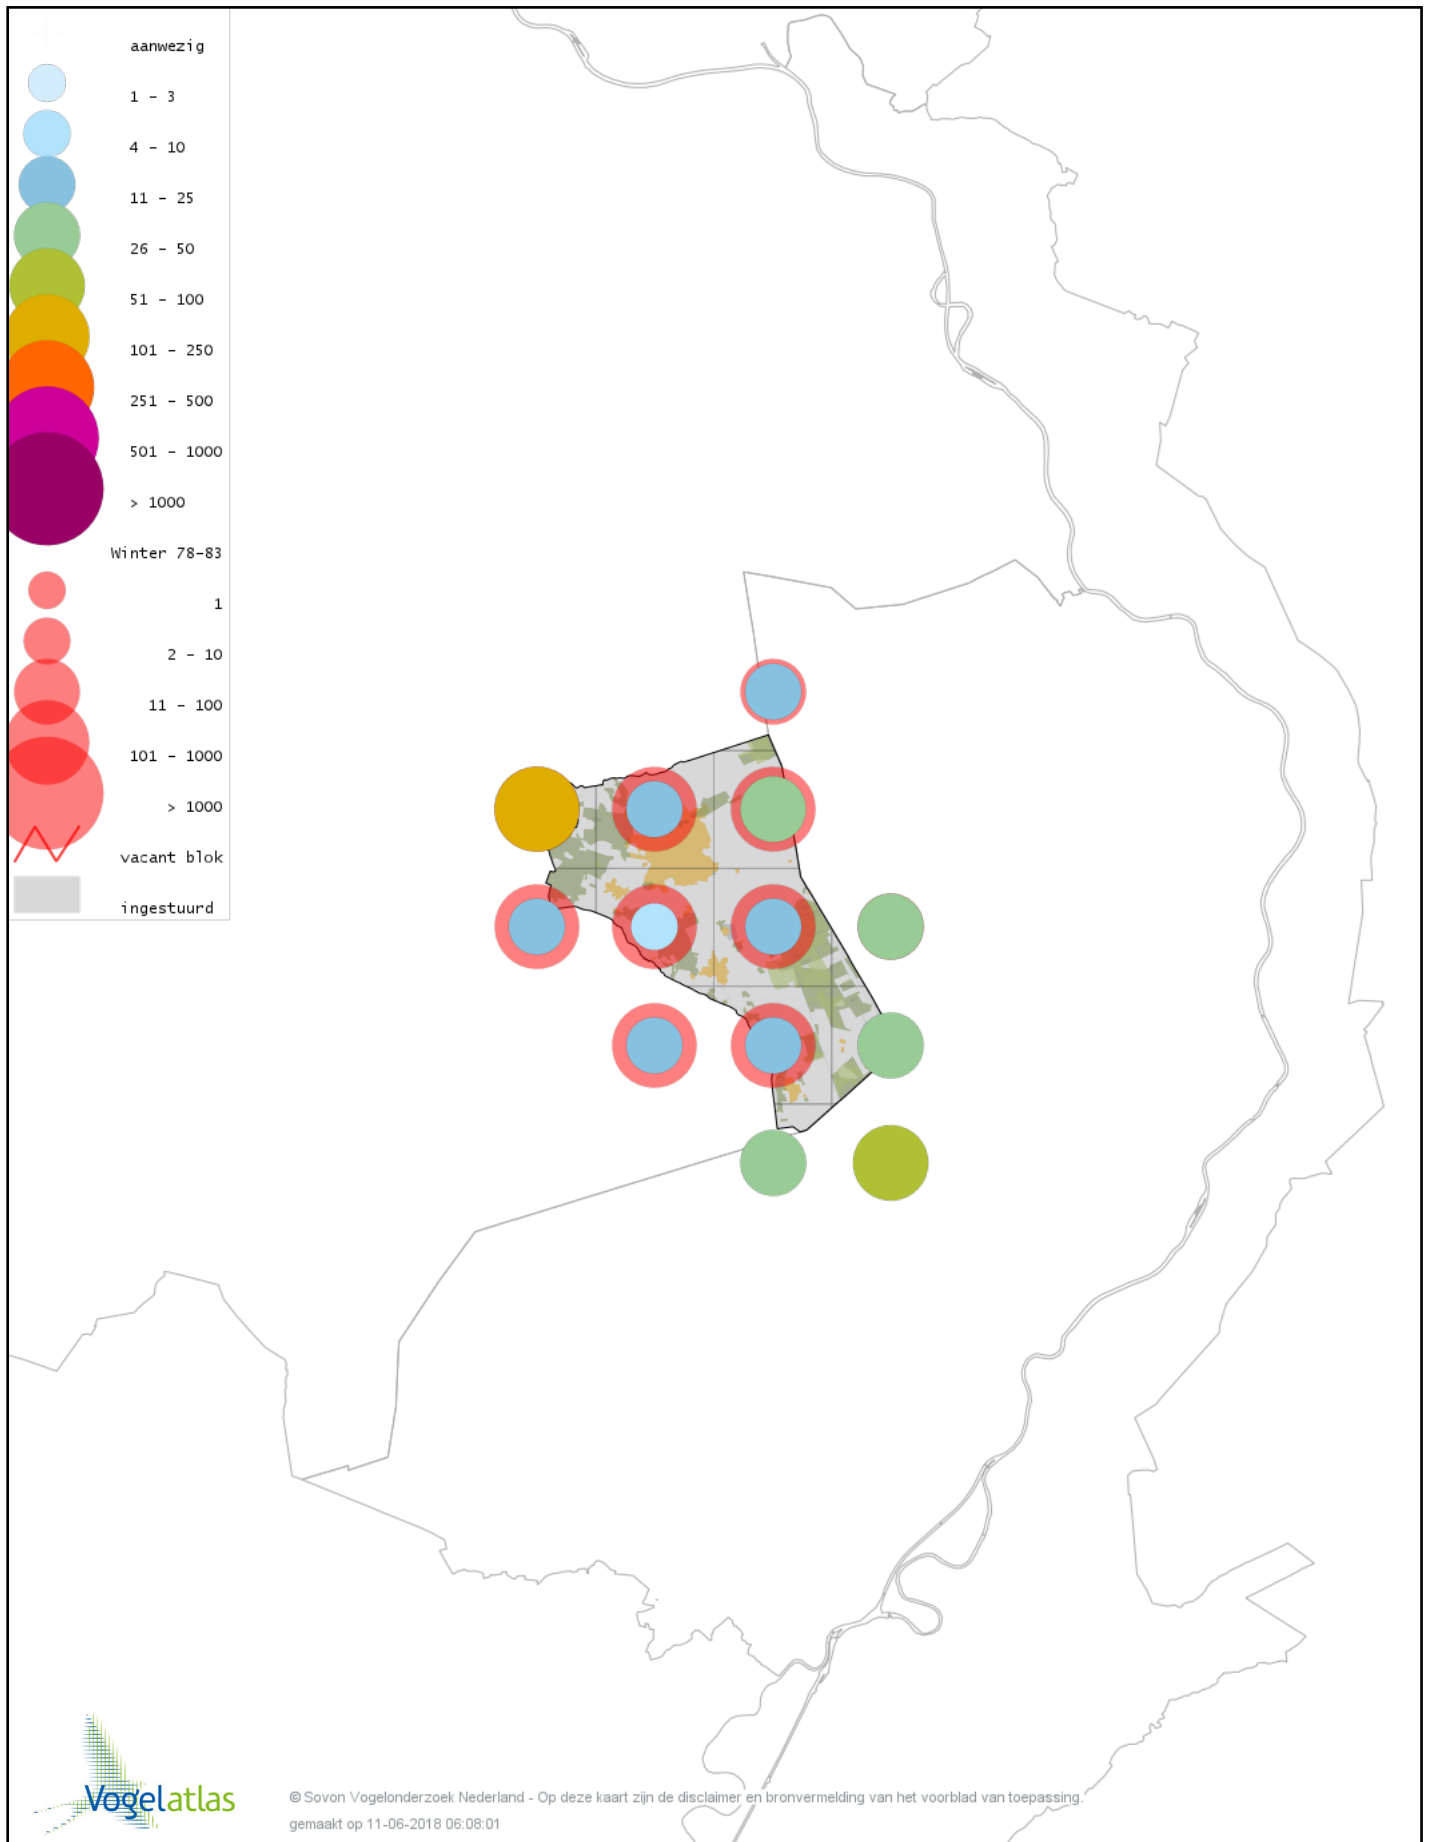

Voorlopige verspreidingskaart IJsvogel winter

Voorlopige verspreidingskaart Groene Specht winter

Voorlopige verspreidingskaart Zwarte Specht winter

Voorlopige verspreidingskaart Grote Bonte Specht winter

Voorlopige verspreidingskaart Middelste Bonte Specht winter

Voorlopige verspreidingskaart Kleine Bonte Specht winter

Voorlopige verspreidingskaart Klapekster winter

Voorlopige verspreidingskaart Ekster winter

Voorlopige verspreidingskaart Gaai winter

Voorlopige verspreidingskaart Kauw winter

Voorlopige verspreidingskaart Russische Kauw winter

Voorlopige verspreidingskaart Noordse Kauw winter

Voorlopige verspreidingskaart Roek winter

Voorlopige verspreidingskaart Zwarte Kraai winter

Voorlopige verspreidingskaart Raaf winter

Voorlopige verspreidingskaart Goudhaan winter

Voorlopige verspreidingskaart Vuurgoudhaan winter

Voorlopige verspreidingskaart Pimpelmees winter