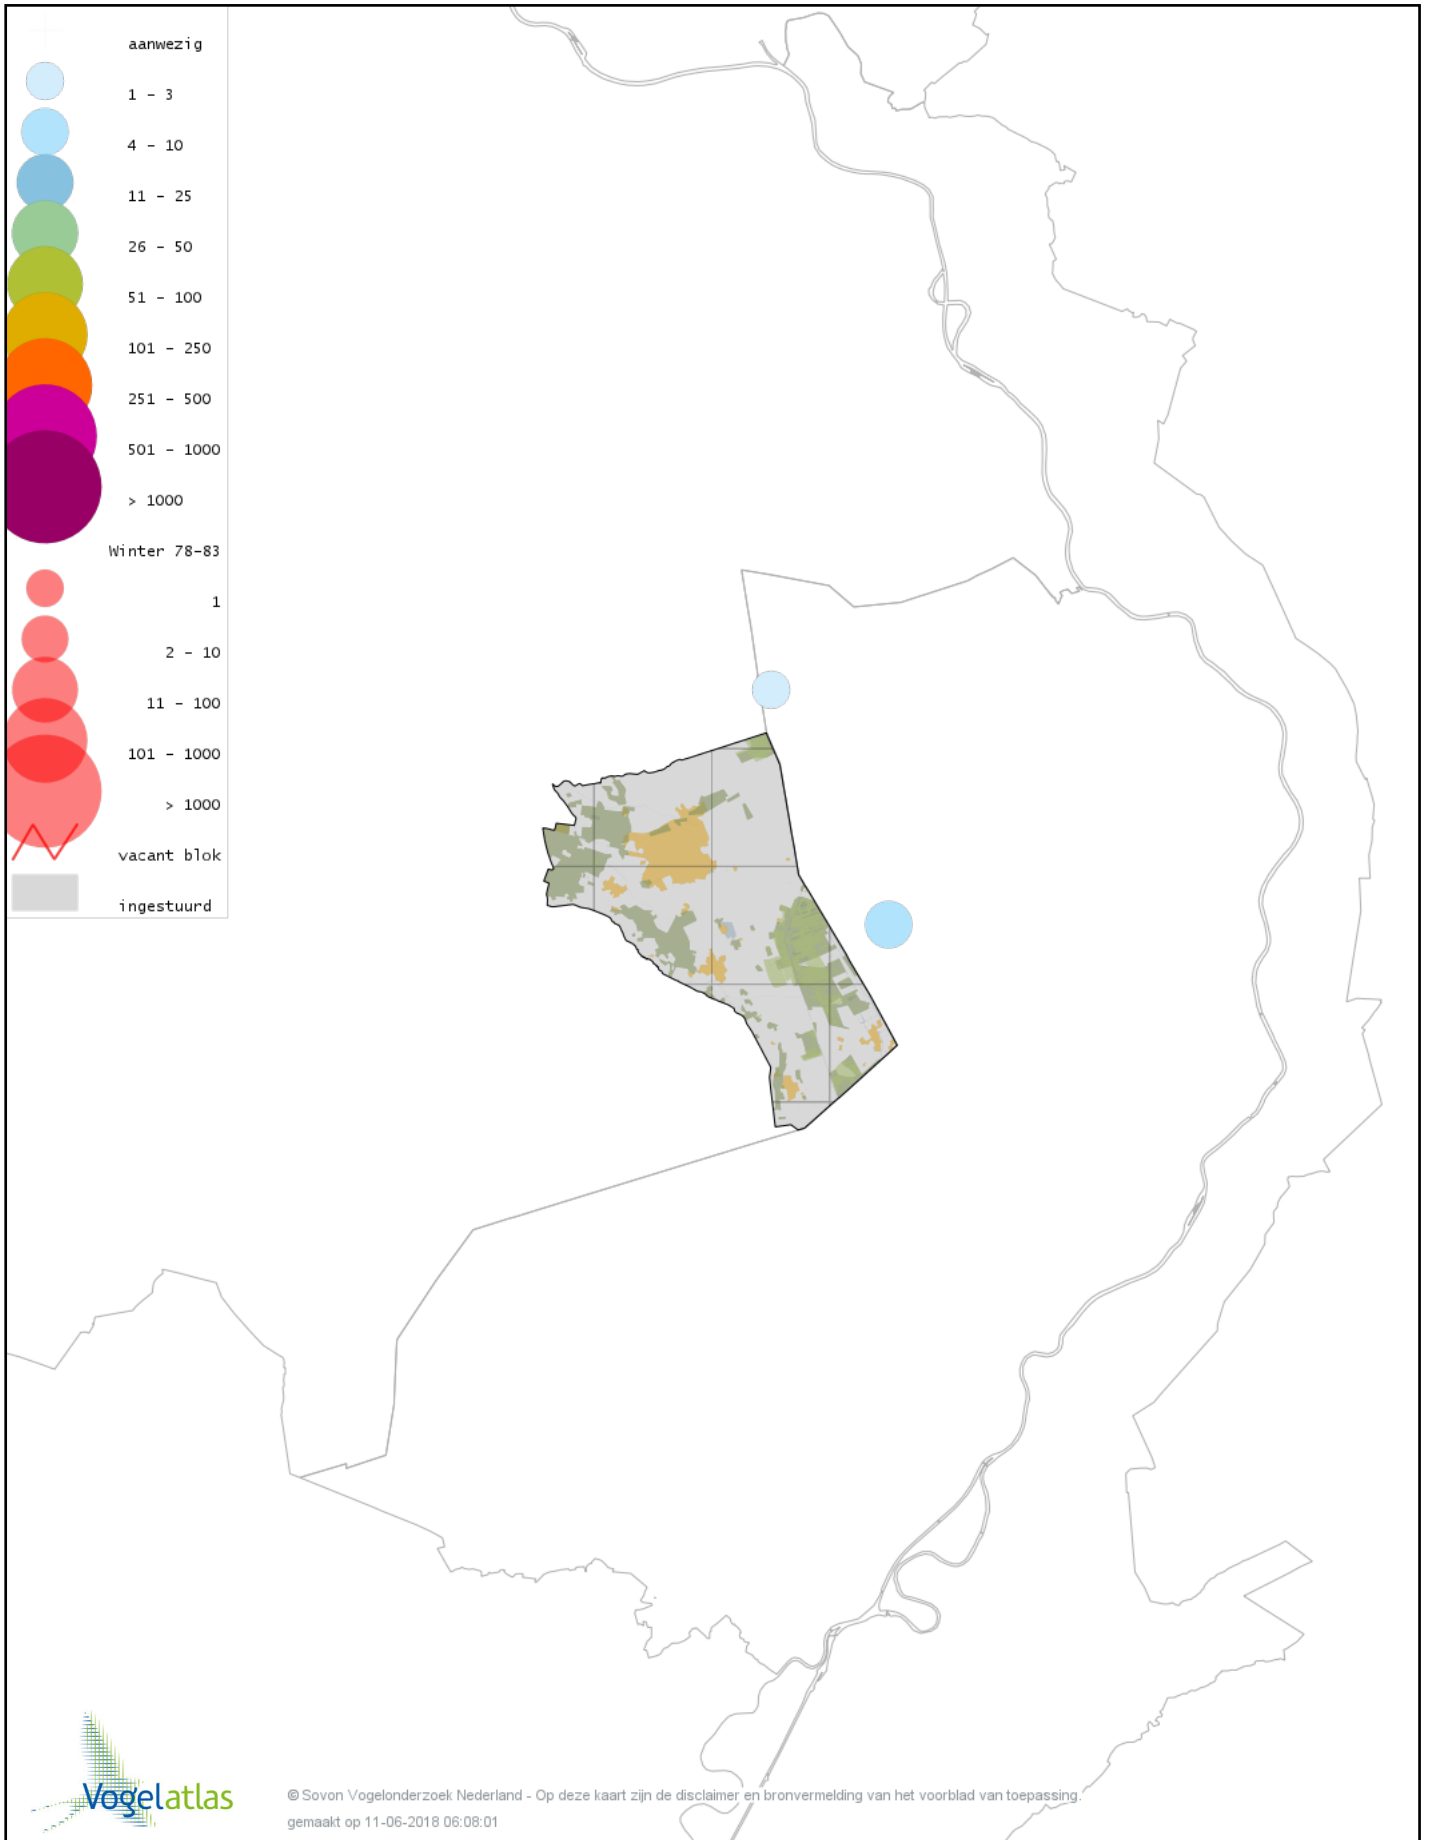

Voorlopige verspreidingskaart Groenling winter

Voorlopige verspreidingskaart Putter winter

Voorlopige verspreidingskaart Sijs winter

Voorlopige verspreidingskaart Kneu winter

Voorlopige verspreidingskaart Kleine Barmsijs winter

Voorlopige verspreidingskaart Grote Barmsijs winter

Voorlopige verspreidingskaart Barmsijs (Grote of Kleine) winter

Voorlopige verspreidingskaart Kruisbek winter

Voorlopige verspreidingskaart Goudvink winter

Voorlopige verspreidingskaart Noordse Goudvink winter

Voorlopige verspreidingskaart Appelvink winter

Voorlopige verspreidingskaart Geelgors winter

Voorlopige verspreidingskaart Rietgors winter