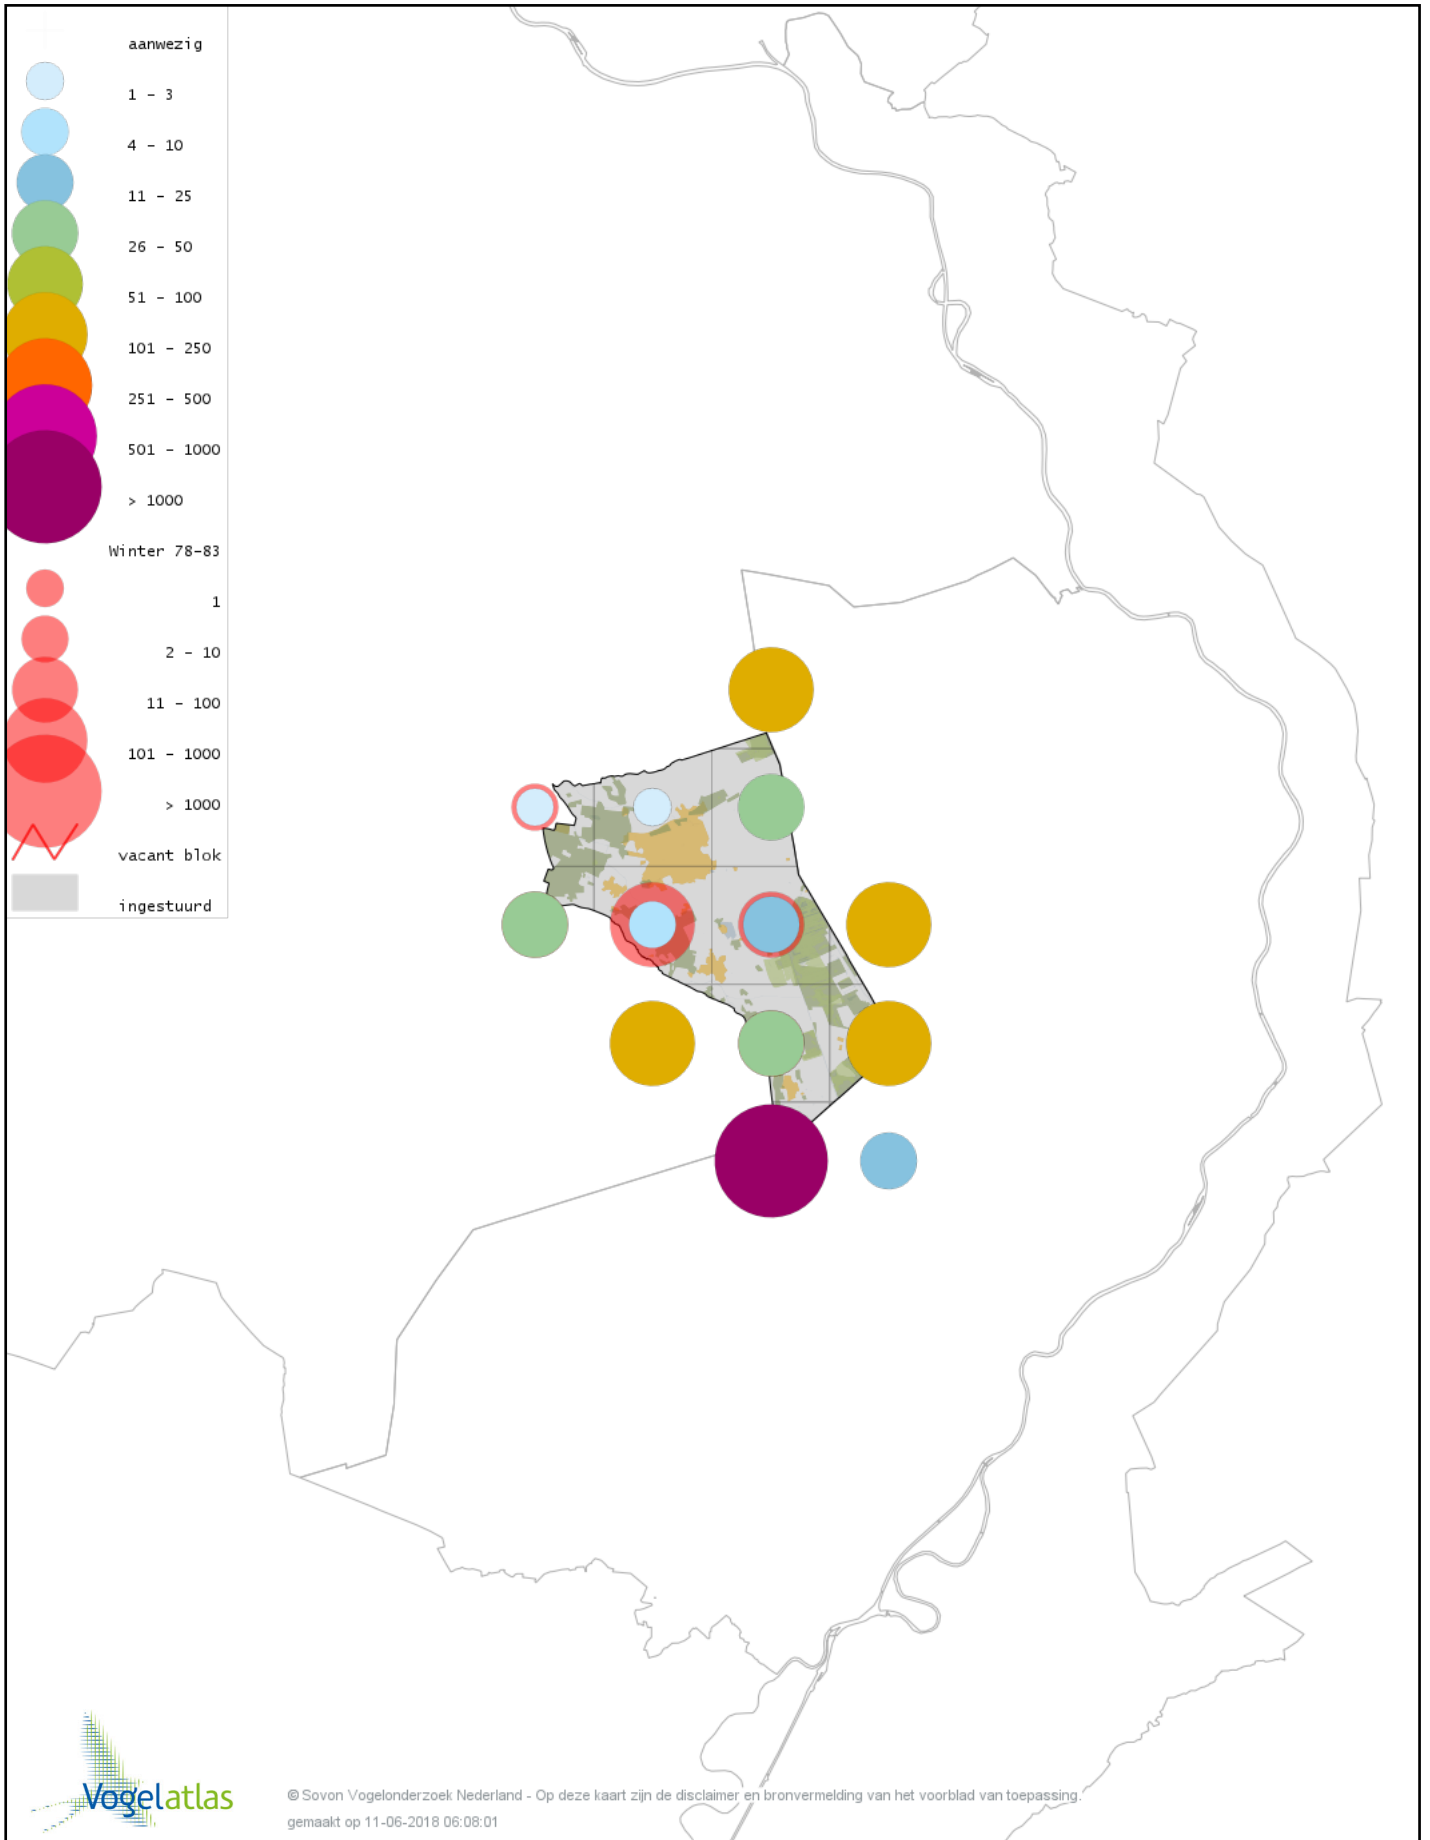

Voorlopige verspreidingskaart Slechtvalk winter

Voorlopige verspreidingskaart Waterral winter

Voorlopige verspreidingskaart Waterhoen winter

Voorlopige verspreidingskaart Meerkoet winter

Voorlopige verspreidingskaart Kraanvogel winter

Voorlopige verspreidingskaart Scholekster winter

Voorlopige verspreidingskaart Goudplevier winter

Voorlopige verspreidingskaart Kievit winter

Voorlopige verspreidingskaart Bokje winter

Voorlopige verspreidingskaart Watersnip winter

Voorlopige verspreidingskaart Houtsnip winter

Voorlopige verspreidingskaart Wulp winter

Voorlopige verspreidingskaart Witgat winter

Voorlopige verspreidingskaart Kokmeeuw winter

Voorlopige verspreidingskaart Zwartkopmeeuw winter

Voorlopige verspreidingskaart Stormmeeuw winter

Voorlopige verspreidingskaart Kleine Mantelmeeuw winter

Voorlopige verspreidingskaart Zilvermeeuw winter

Voorlopige verspreidingskaart Pontische Meeuw winter