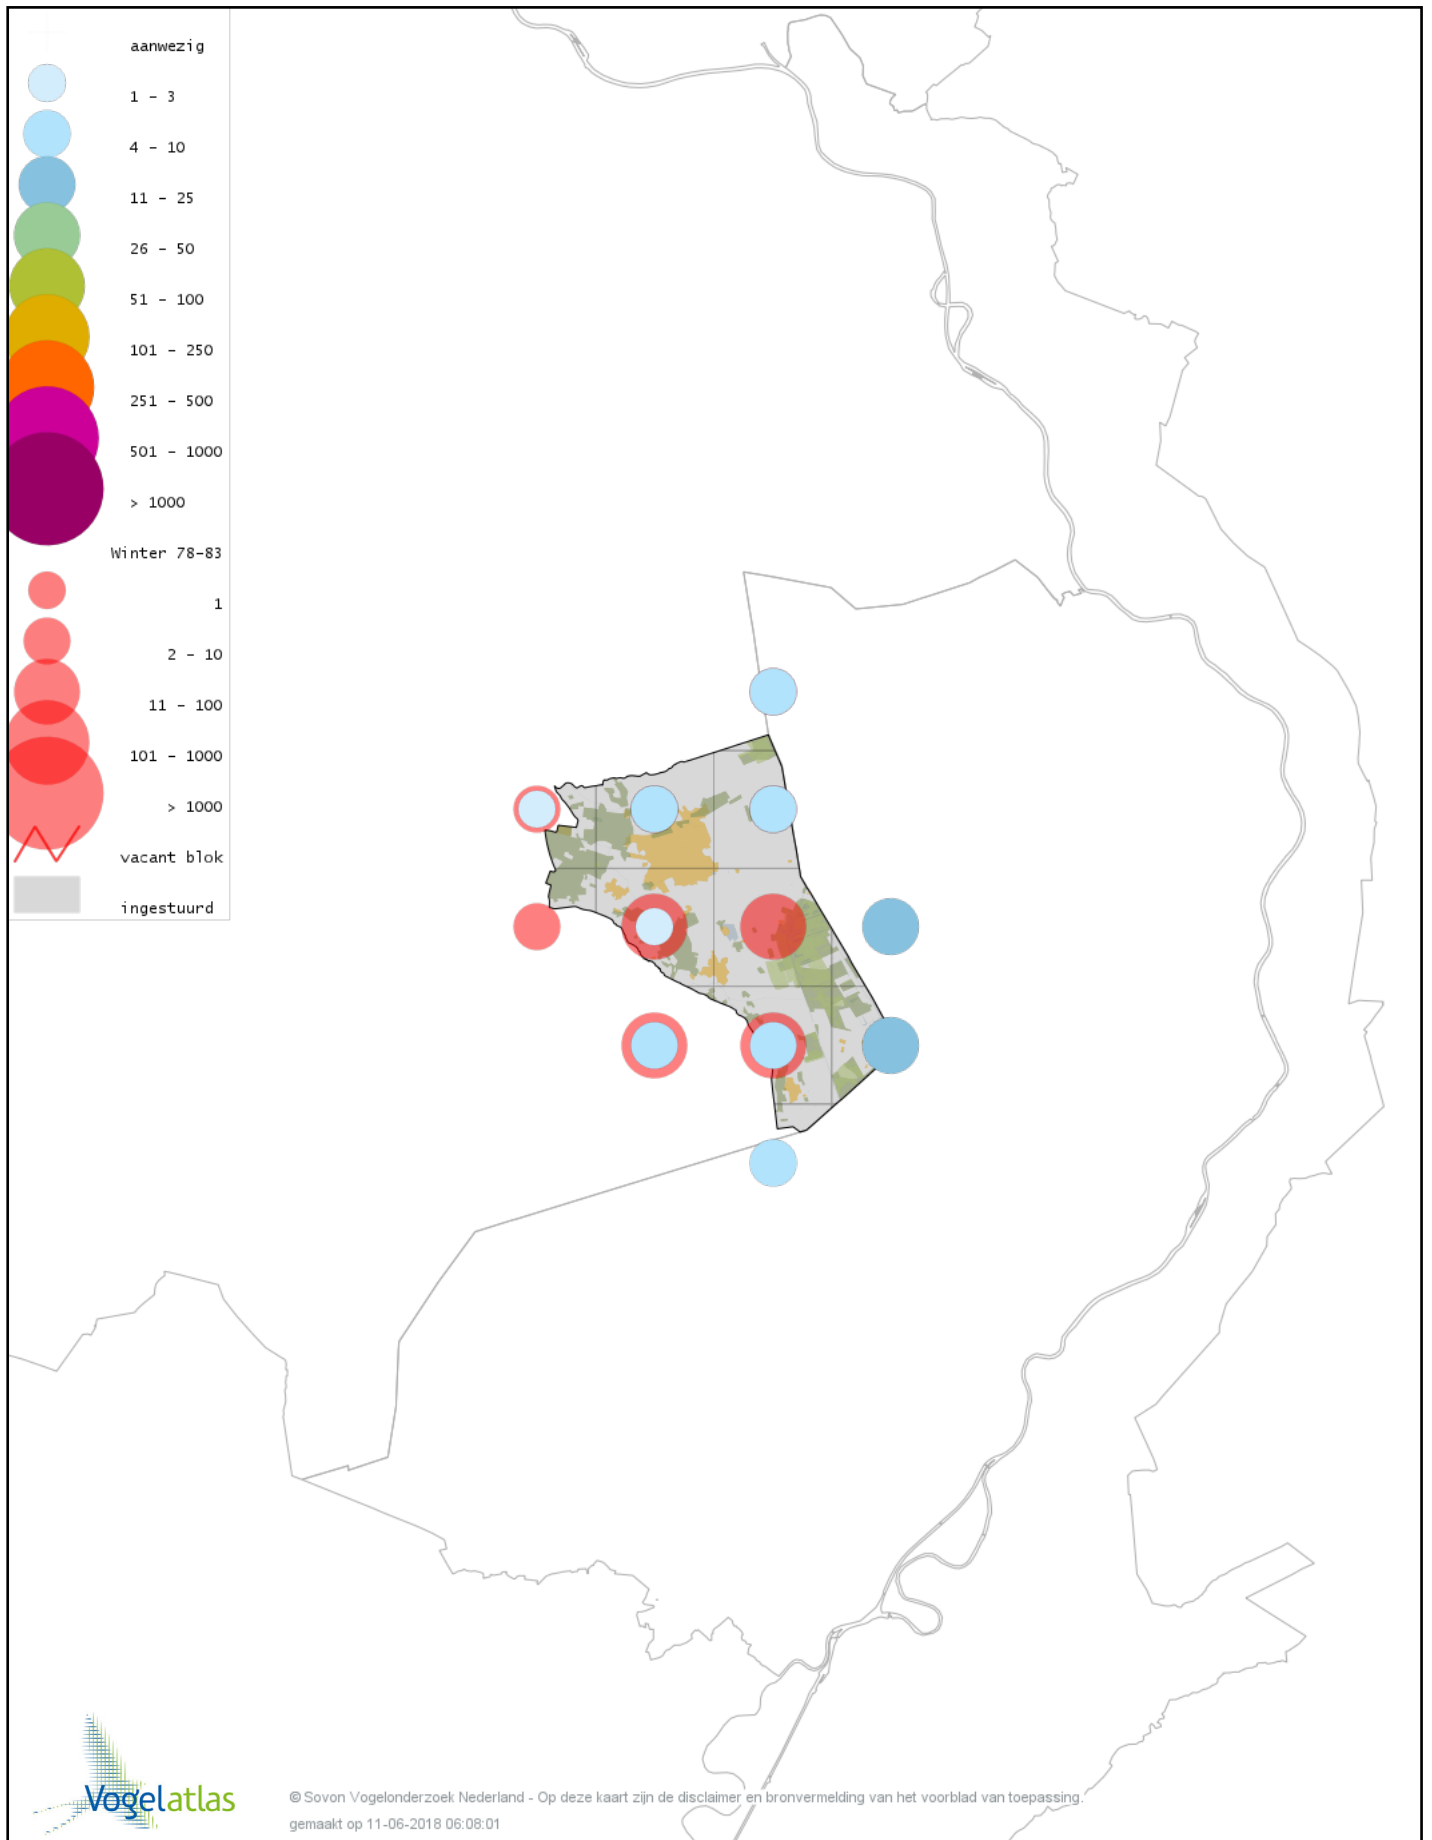

Voorlopige verspreidingskaart Pestvogel winter

Voorlopige verspreidingskaart Boomklever winter

Voorlopige verspreidingskaart Boomkruiper winter

Voorlopige verspreidingskaart Winterkoning winter

Voorlopige verspreidingskaart Spreeuw winter

Voorlopige verspreidingskaart Merel winter

Voorlopige verspreidingskaart Kramsvogel winter

Voorlopige verspreidingskaart Zanglijster winter

Voorlopige verspreidingskaart Koperwiek winter

© Sovon Vogelonderzoek Nederland - Op deze kaart zijn de disclaimer en bronvermelding van het voorblad van toepassing.
gemaakt op 11-06-2018 06:08:01

Voorlopige verspreidingskaart Grote Lijster winter

Voorlopige verspreidingskaart Roodborst winter

Voorlopige verspreidingskaart Zwarte Roodstaart winter

Voorlopige verspreidingskaart Roodborsttapuit winter