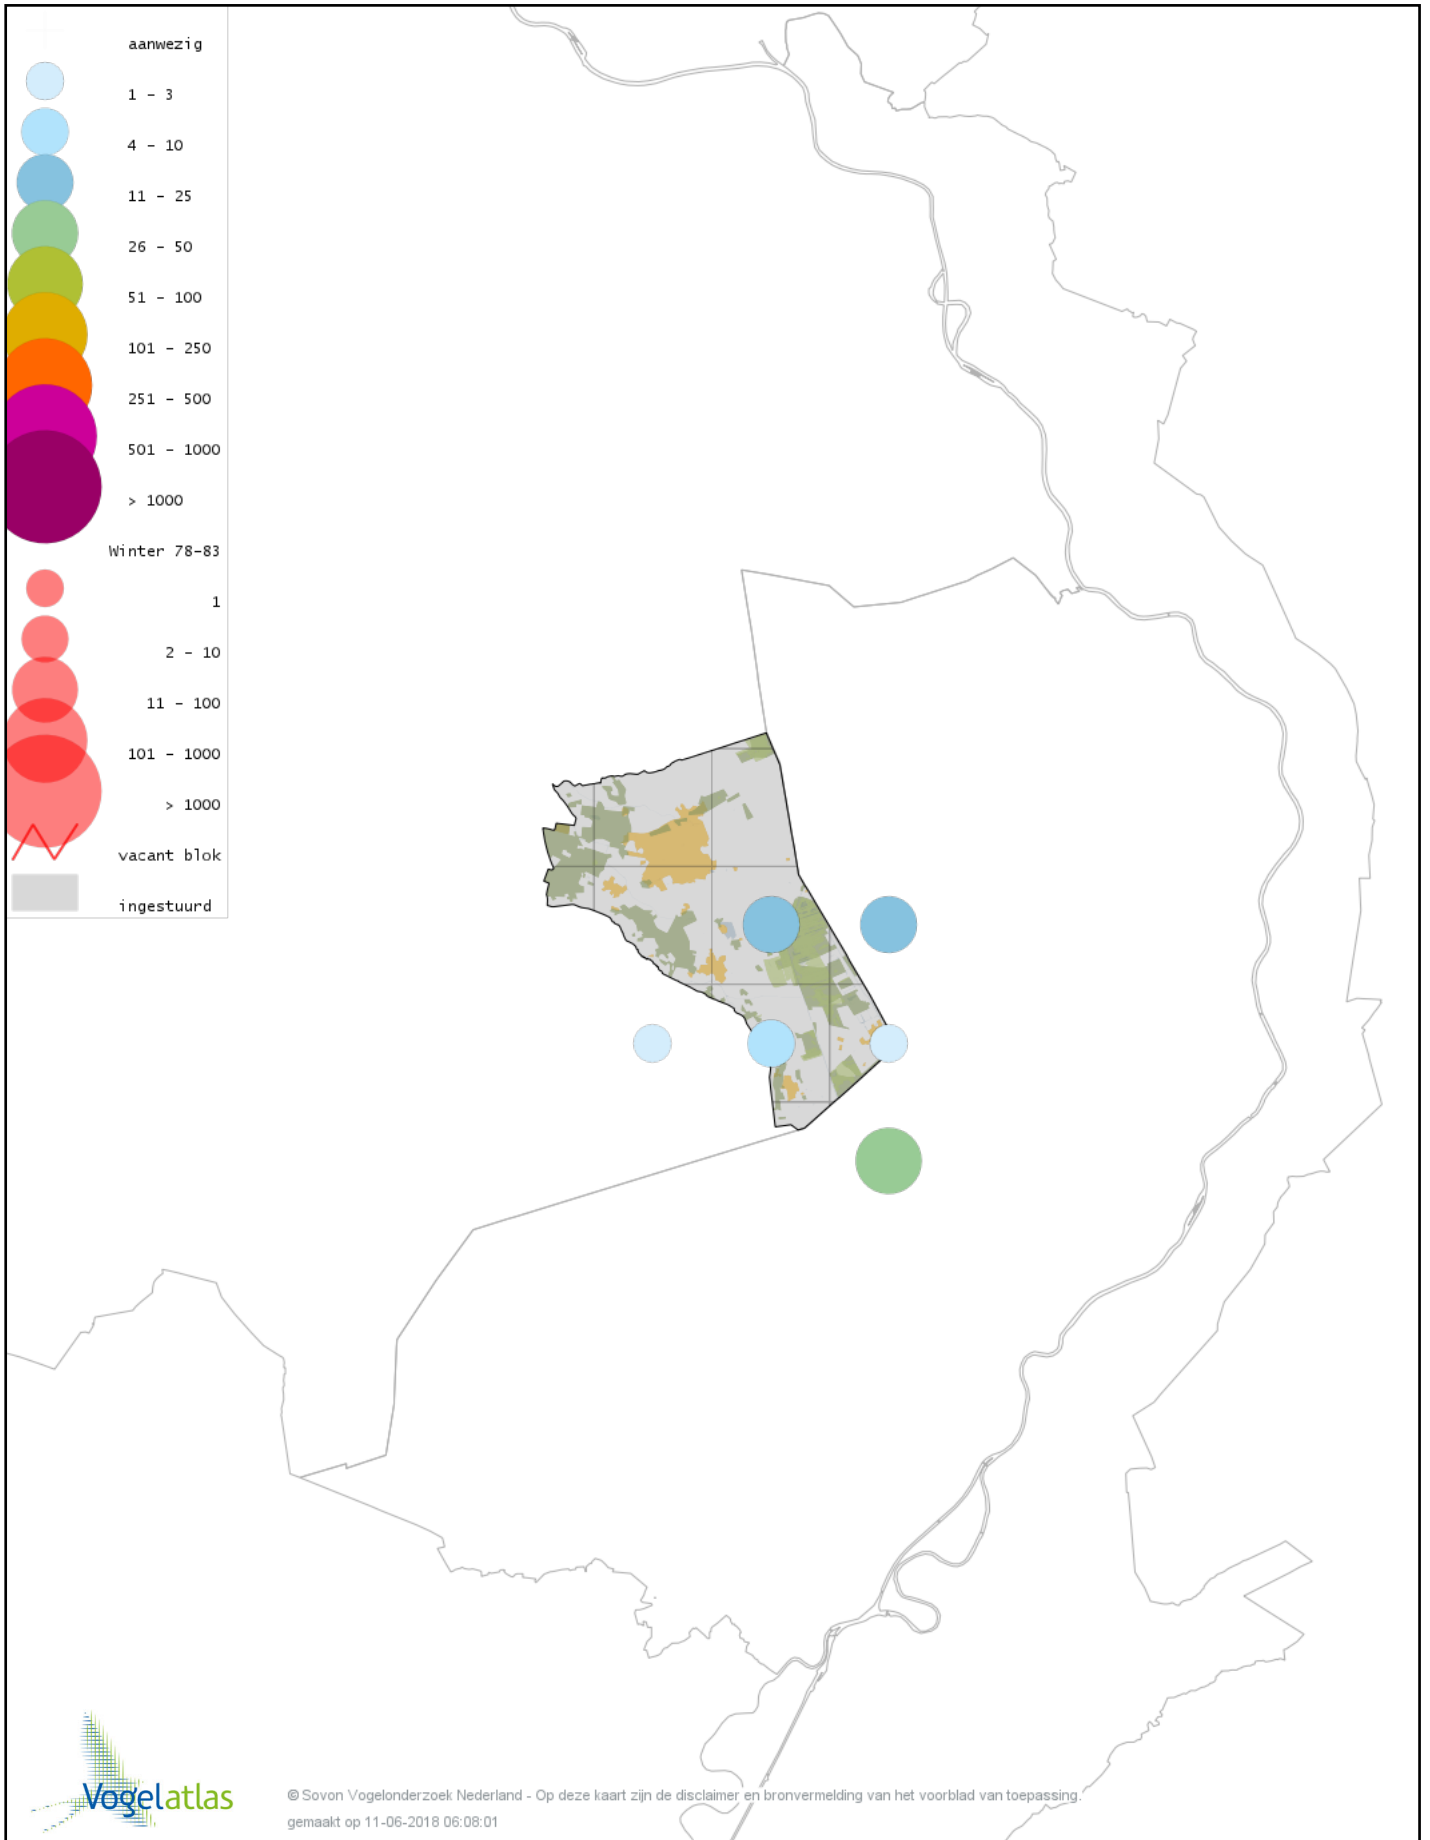

Voorlopige verspreidingskaart Knobbelgans (Chinese) winter

Voorlopige verspreidingskaart Toendrarietgans winter

Voorlopige verspreidingskaart Rietgans (Taiga of Toendra) winter

Voorlopige verspreidingskaart Kleine Rietgans winter

Voorlopige verspreidingskaart Grauwe Gans winter

Voorlopige verspreidingskaart Soepgans winter

Voorlopige verspreidingskaart Kolgans winter

Voorlopige verspreidingskaart Grote Canadese Gans winter

Voorlopige verspreidingskaart Brandgans winter

Voorlopige verspreidingskaart Roodhalsgans winter

Voorlopige verspreidingskaart Rotgans winter

Voorlopige verspreidingskaart Nijlgans winter

Voorlopige verspreidingskaart Casarca winter

© Sovon Vogelonderzoek Nederland - Op deze kaart zijn de disclaimer en bronvermelding van het voorblad van toepassing.
gemaakt op 11-06-2018 06:08:01

Voorlopige verspreidingskaart Bergeend winter

Voorlopige verspreidingskaart Tafeleend winter

Voorlopige verspreidingskaart Kuifeend winter

Voorlopige verspreidingskaart Kuifeend x Tafeleend winter

Voorlopige verspreidingskaart Kuifeend x Witoogend winter