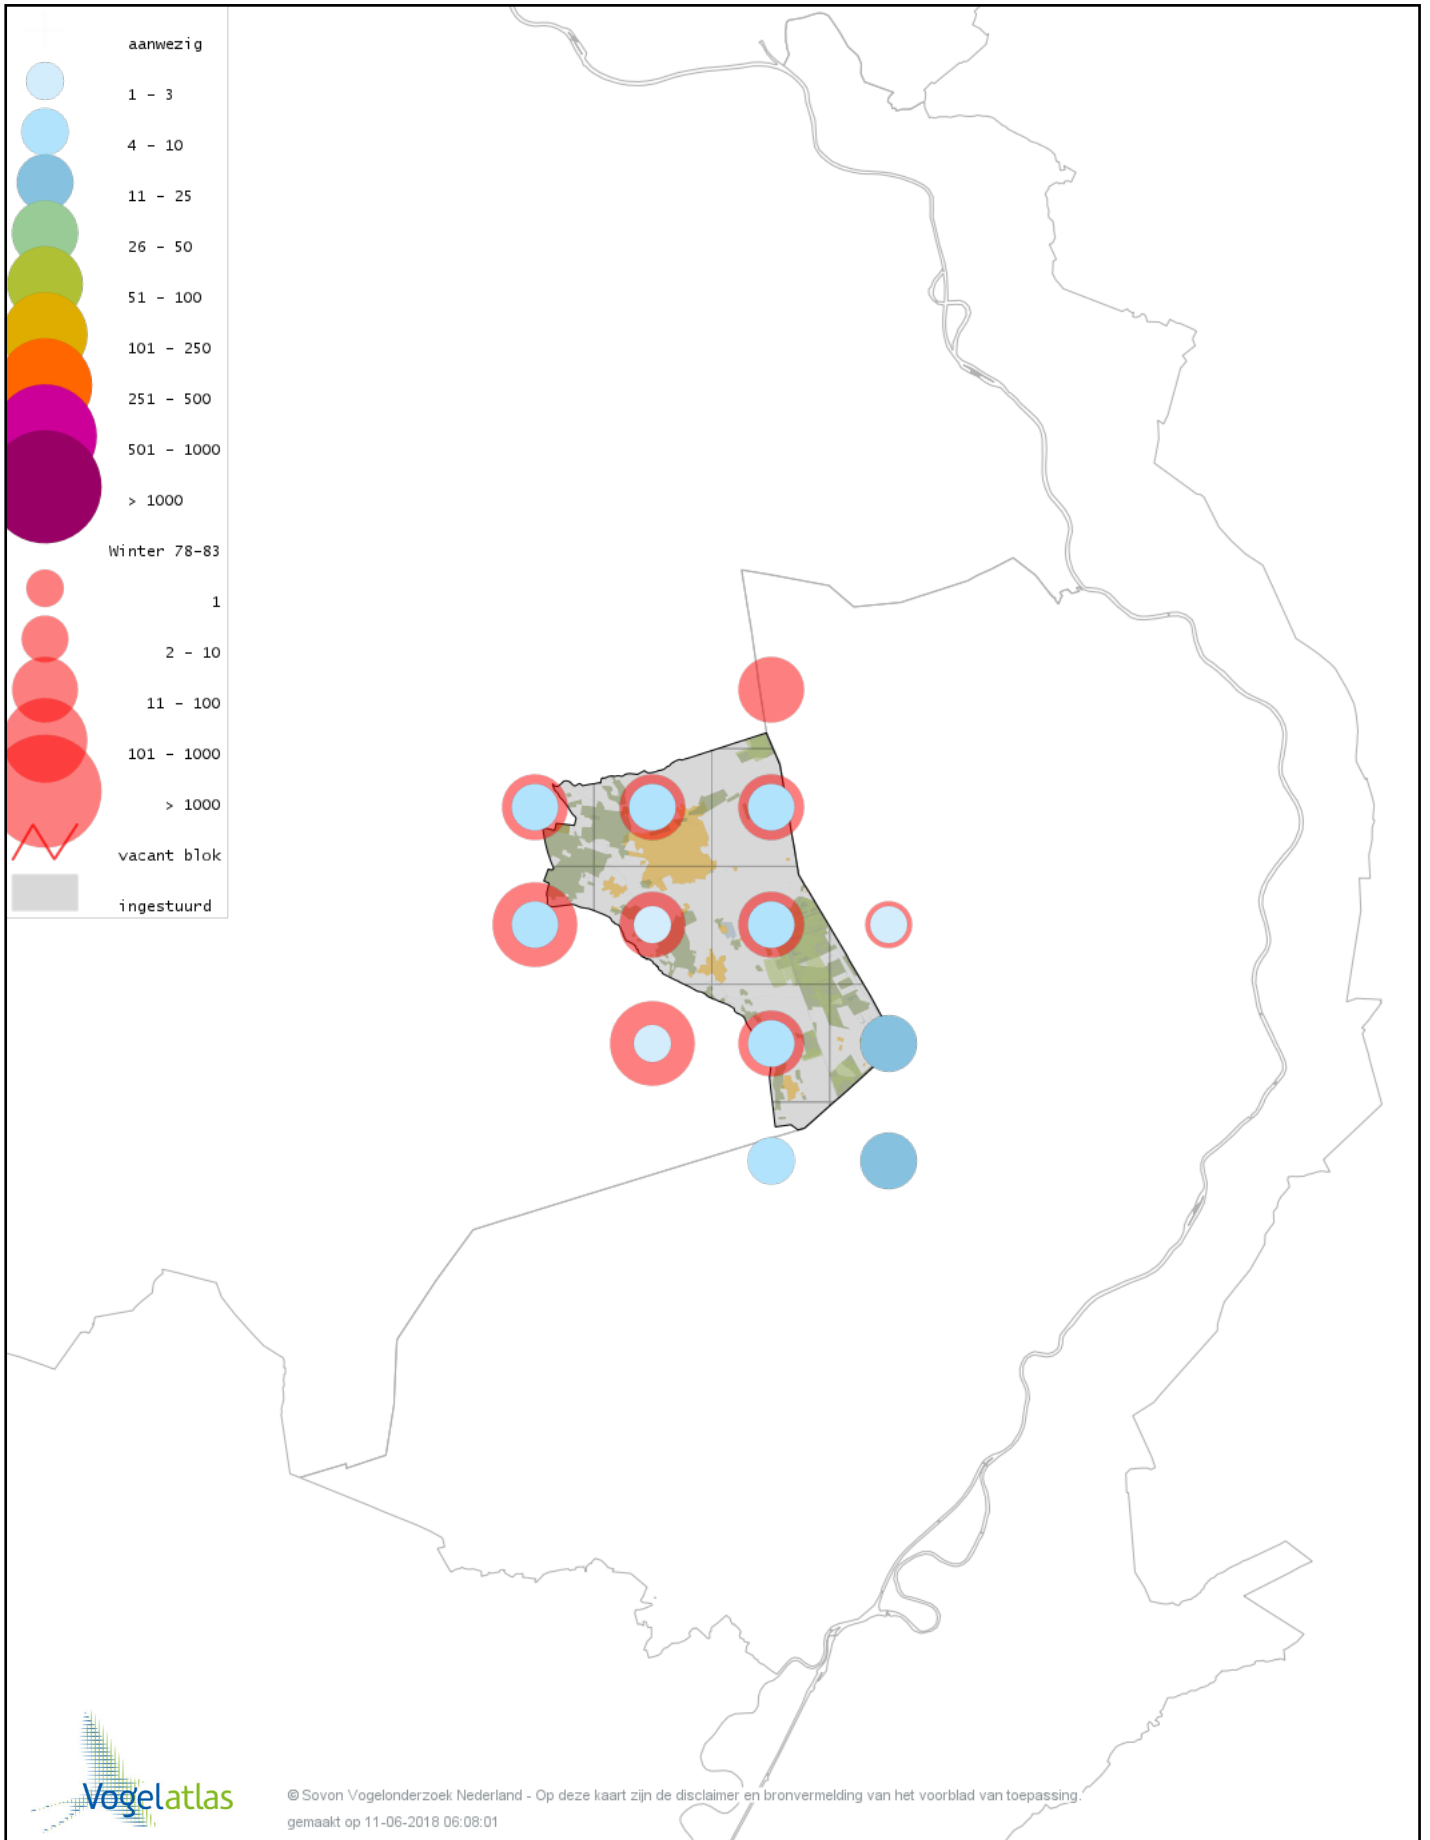

Voorlopige verspreidingskaart Muskuseend winter

Voorlopige verspreidingskaart Mandarijneend winter

Voorlopige verspreidingskaart Nonnetje winter

Voorlopige verspreidingskaart Brilduiker winter

Voorlopige verspreidingskaart Grote Zaagbek winter

Voorlopige verspreidingskaart Krakeend winter

Voorlopige verspreidingskaart Smient winter

Voorlopige verspreidingskaart Slobeend winter

Voorlopige verspreidingskaart Wilde Eend winter

Voorlopige verspreidingskaart Soepeend winter

Voorlopige verspreidingskaart Pijlstaart winter

Voorlopige verspreidingskaart Wintertaling winter

Voorlopige verspreidingskaart Patrijs winter

Voorlopige verspreidingskaart Fazant winter

Voorlopige verspreidingskaart Aalscholver winter

Voorlopige verspreidingskaart Roze Pelikaan winter

Voorlopige verspreidingskaart Roerdomp winter

© Sovon Vogelonderzoek Nederland - Op deze kaart zijn de disclaimer en bronvermelding van het voorblad van toepassing.
gemaakt op 11-06-2018 06:08:01