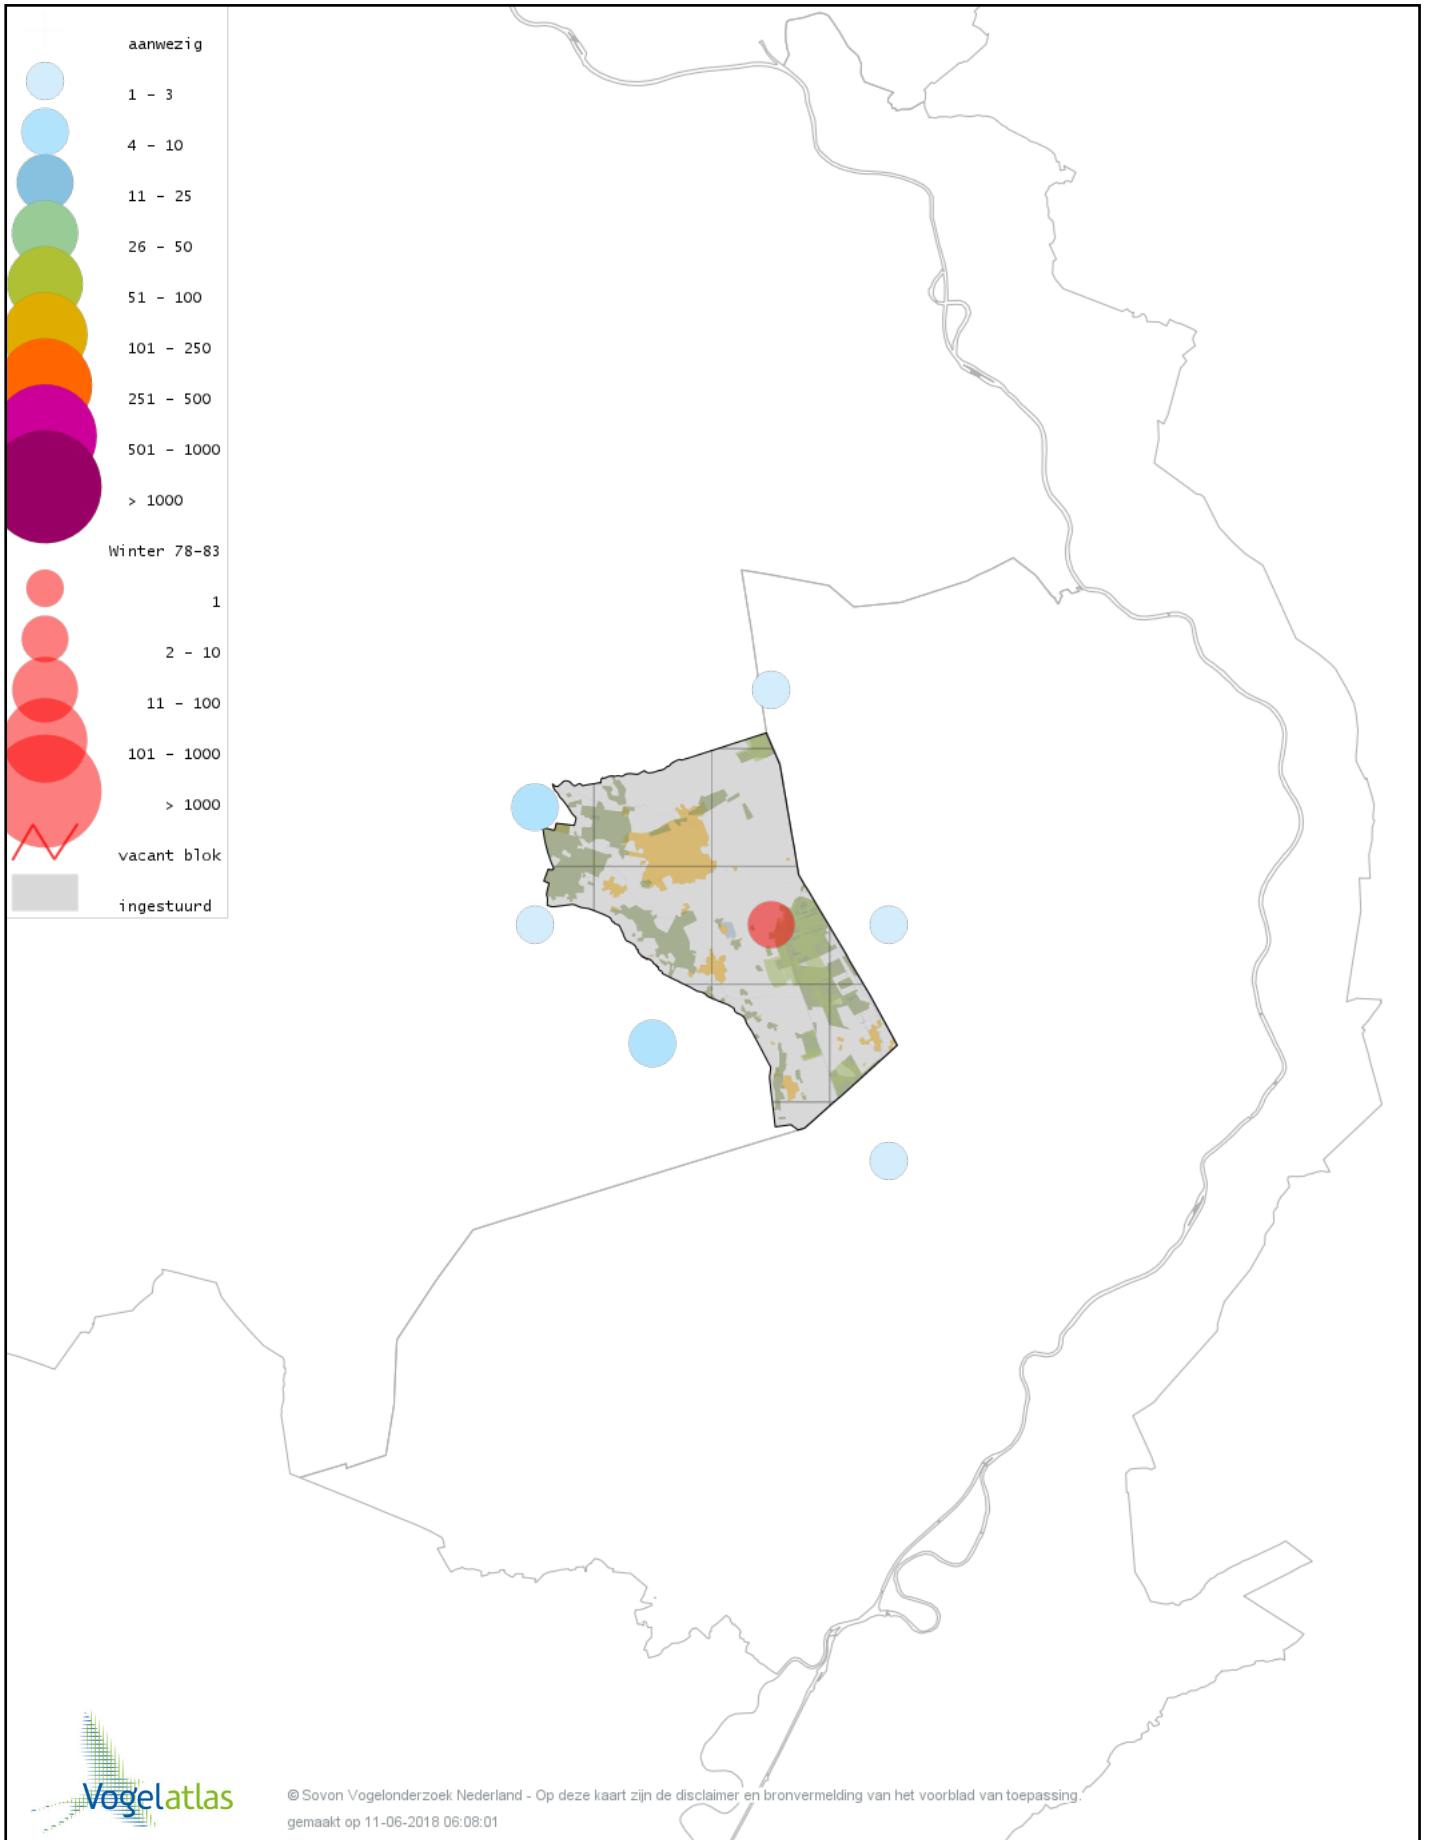

Voorlopige verspreidingskaart Graspieper winter

Voorlopige verspreidingskaart Waterpieper winter

Voorlopige verspreidingskaart Vink winter

Voorlopige verspreidingskaart Keep winter

Voorlopige verspreidingskaart Europese Kanarie winter

Voorlopige verspreidingskaart Groenling winter

Voorlopige verspreidingskaart Putter winter

Voorlopige verspreidingskaart Sijs winter

Voorlopige verspreidingskaart Kneu winter

Voorlopige verspreidingskaart Kleine Barmsijs winter

Voorlopige verspreidingskaart Grote Barmsijs winter

Voorlopige verspreidingskaart Barmsijs (Grote of Kleine) winter

Voorlopige verspreidingskaart Kruisbek winter

Voorlopige verspreidingskaart Goudvink winter

Voorlopige verspreidingskaart Noordse Goudvink winter

Voorlopige verspreidingskaart Appelvink winter

Voorlopige verspreidingskaart Geelgors winter

Voorlopige verspreidingskaart Rietgors winter