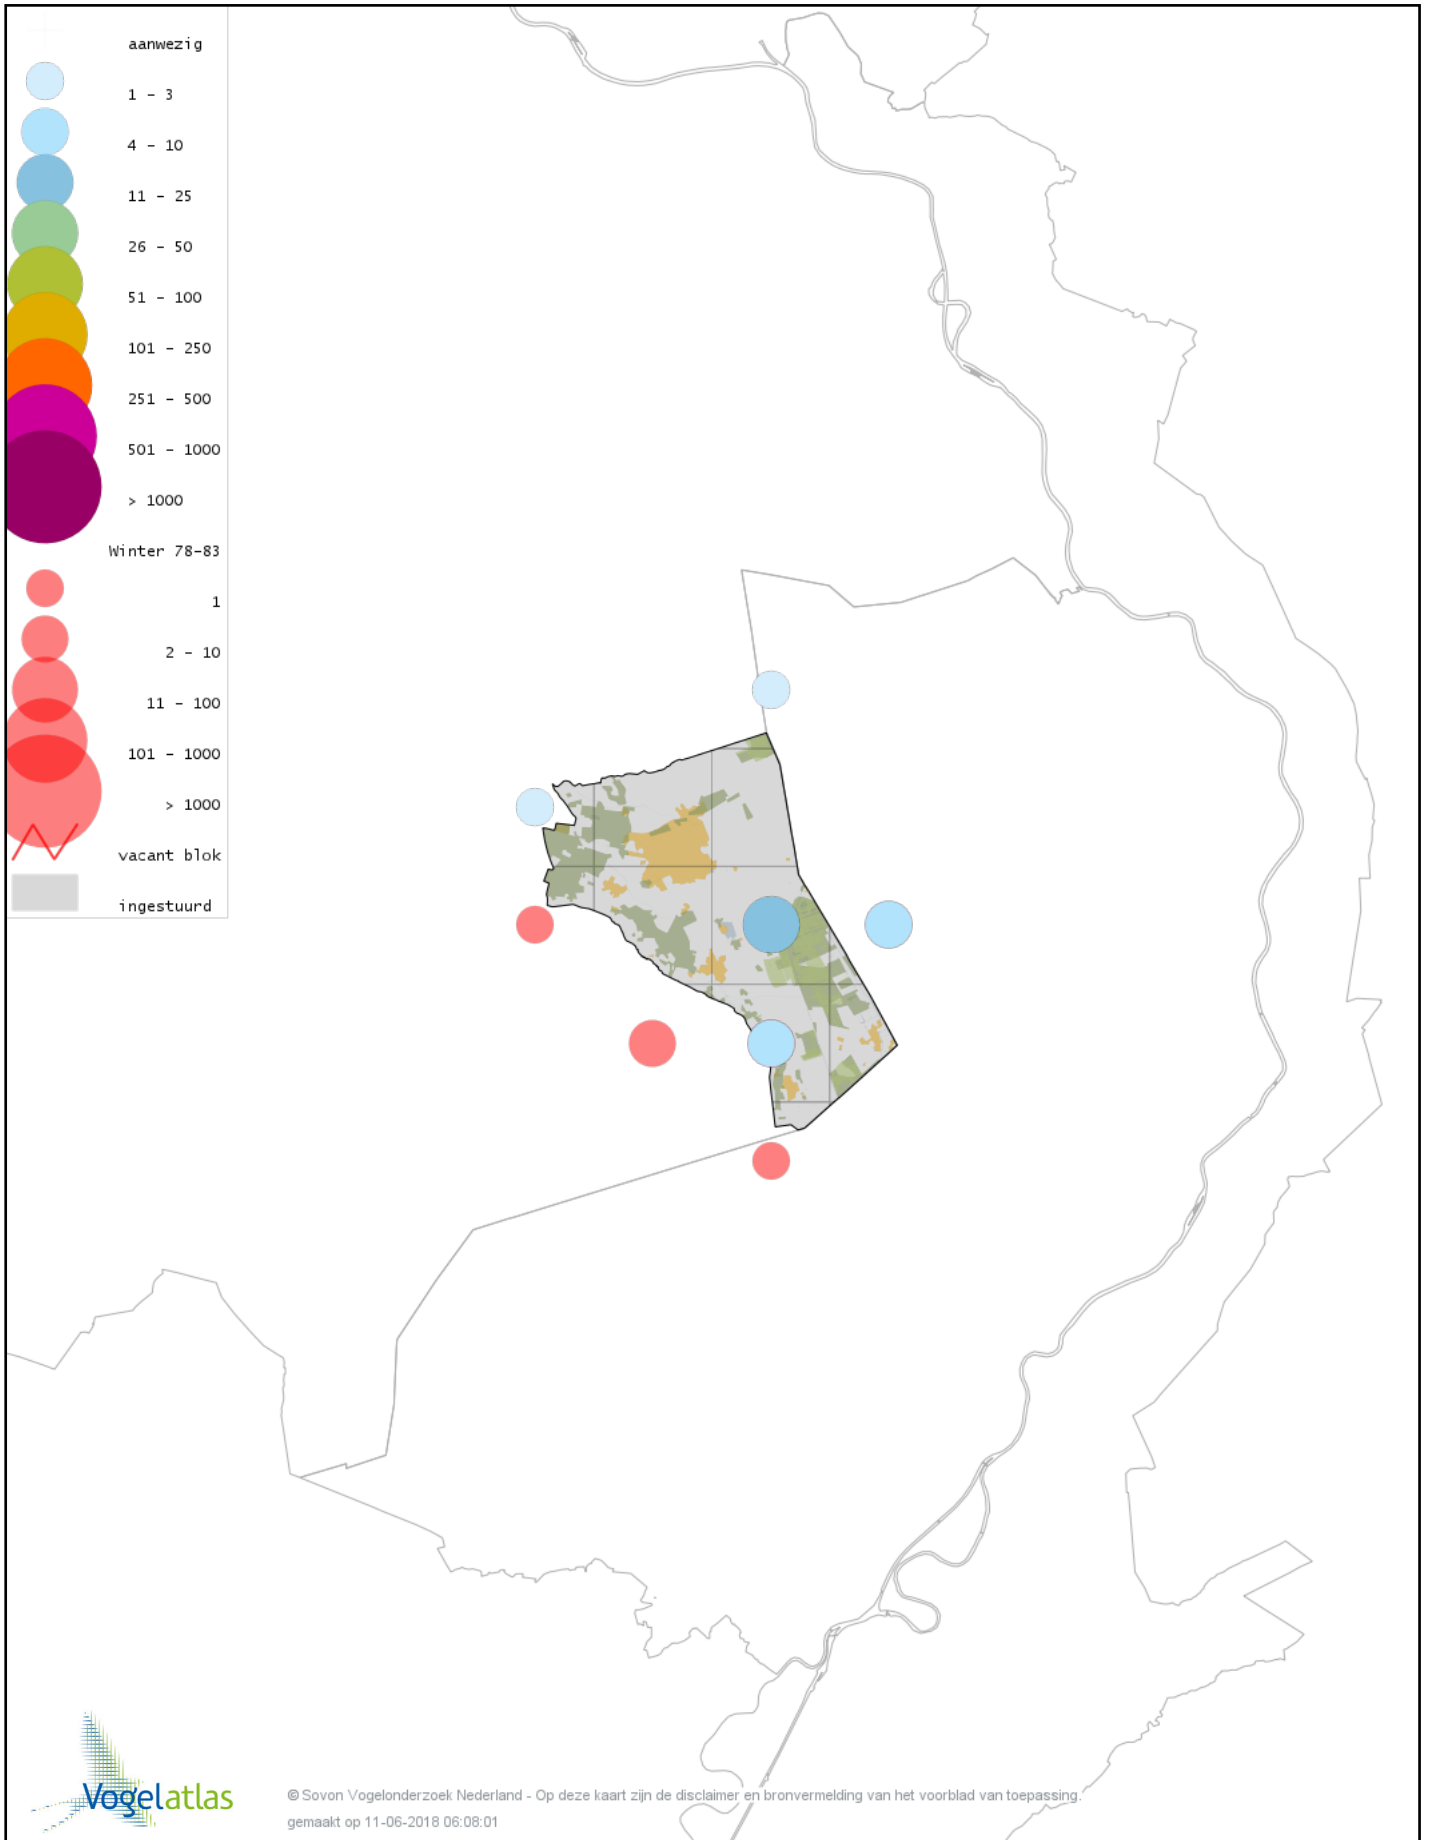

Voorlopige verspreidingskaart Havik winter

Voorlopige verspreidingskaart Sperwer winter

Voorlopige verspreidingskaart Buizerd winter

Voorlopige verspreidingskaart Torenvalk winter

Voorlopige verspreidingskaart Smelleken winter

Voorlopige verspreidingskaart Slechtvalk winter

Voorlopige verspreidingskaart Waterral winter

Voorlopige verspreidingskaart Waterhoen winter

Voorlopige verspreidingskaart Meerkoet winter

Voorlopige verspreidingskaart Kraanvogel winter

Voorlopige verspreidingskaart Scholekster winter

Voorlopige verspreidingskaart Goudplevier winter

Voorlopige verspreidingskaart Kievit winter

Voorlopige verspreidingskaart Bokje winter

Voorlopige verspreidingskaart Watersnip winter

Voorlopige verspreidingskaart Houtsnip winter

Voorlopige verspreidingskaart Wulp winter

Voorlopige verspreidingskaart Witgat winter

Voorlopige verspreidingskaart Kokmeeuw winter

Voorlopige verspreidingskaart Zwartkopmeeuw winter