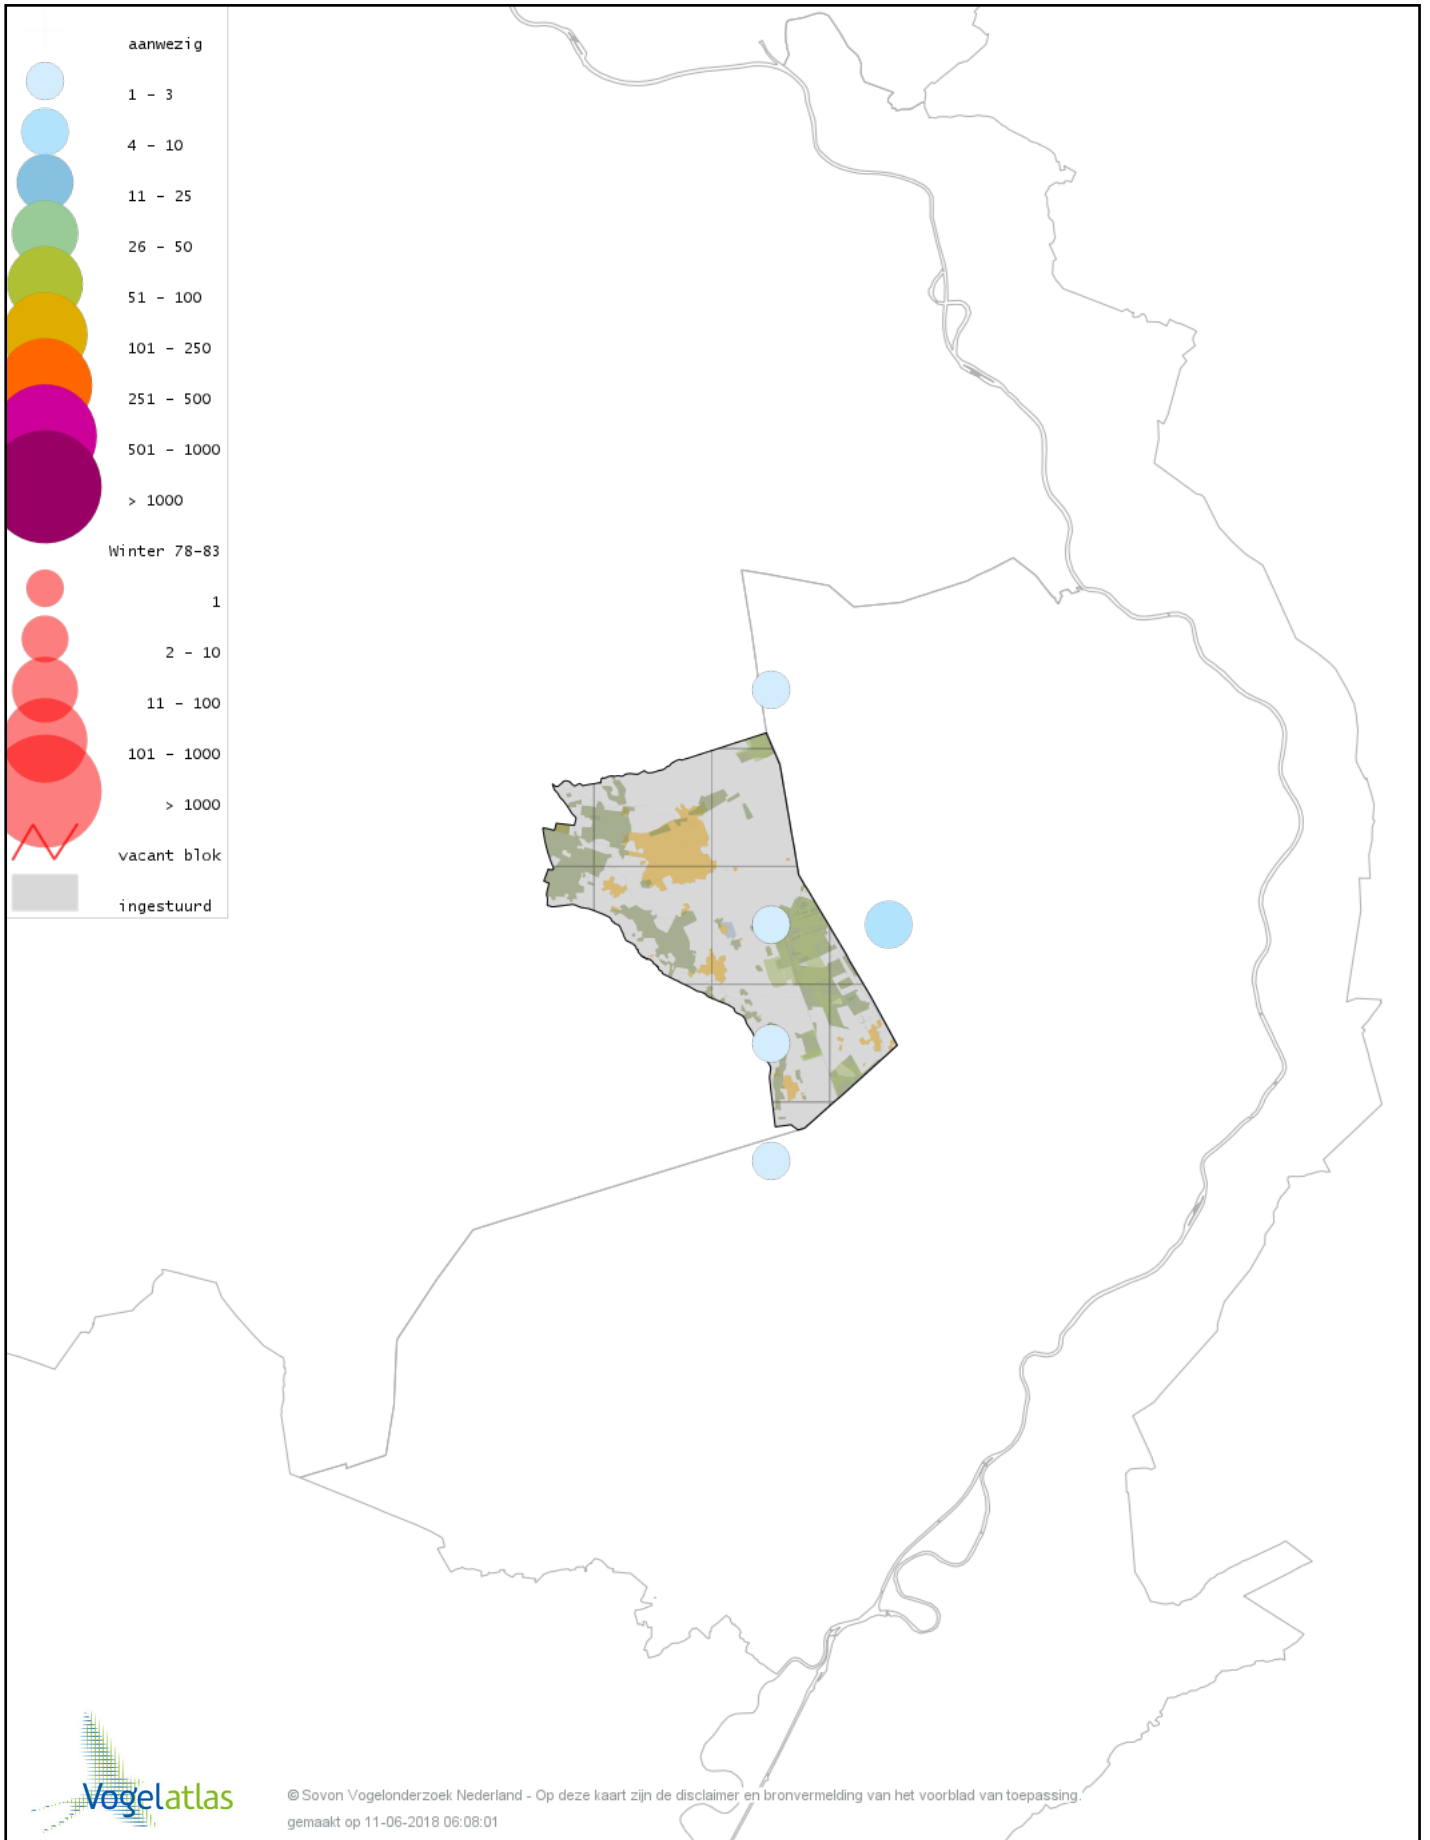

Voorlopige verspreidingskaart Veldleeuwerik winter

Voorlopige verspreidingskaart Staartmees winter

Voorlopige verspreidingskaart Witkopstaartmees winter

Voorlopige verspreidingskaart Tjiftjaf winter

Voorlopige verspreidingskaart Zwartkop winter

Voorlopige verspreidingskaart Pestvogel winter

Voorlopige verspreidingskaart Boomklever winter

Voorlopige verspreidingskaart Boomkruiper winter

Voorlopige verspreidingskaart Winterkoning winter

Voorlopige verspreidingskaart Spreeuw winter