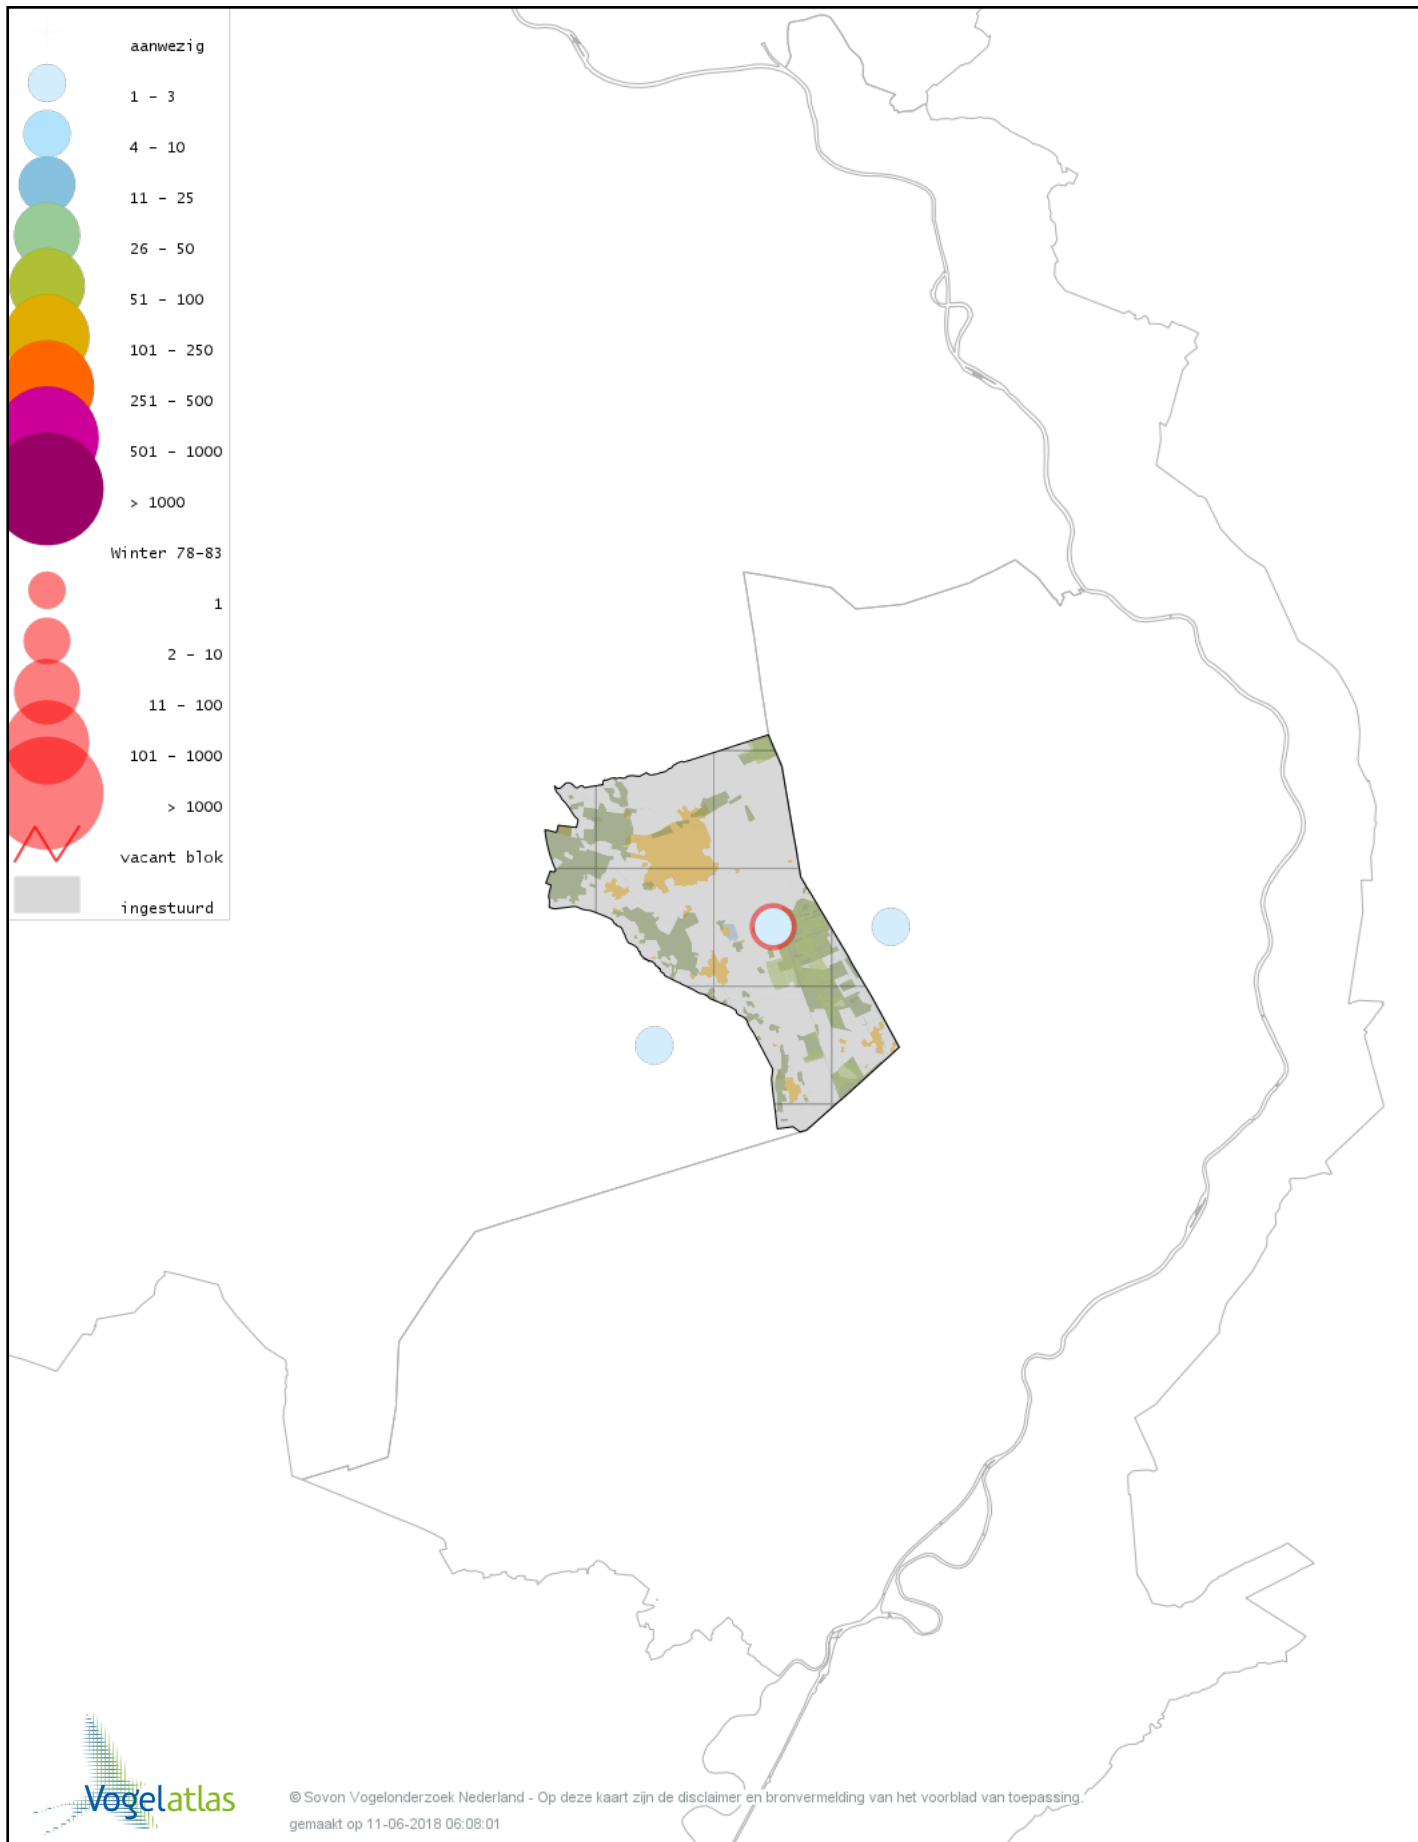

Voorlopige verspreidingskaart Muskuseend winter

Voorlopige verspreidingskaart Mandarijneend winter

Voorlopige verspreidingskaart Nonnetje winter

Voorlopige verspreidingskaart Brilduiker winter

Voorlopige verspreidingskaart Grote Zaagbek winter

Voorlopige verspreidingskaart Krakeend winter

Voorlopige verspreidingskaart Smient winter

Voorlopige verspreidingskaart Slobeend winter

Voorlopige verspreidingskaart Wilde Eend winter

Voorlopige verspreidingskaart Soepeend winter

Voorlopige verspreidingskaart Pijlstaart winter

Voorlopige verspreidingskaart Wintertaling winter

Voorlopige verspreidingskaart Patrijs winter

Voorlopige verspreidingskaart Fazant winter

Voorlopige verspreidingskaart Aalscholver winter

Voorlopige verspreidingskaart Roze Pelikaan winter

Voorlopige verspreidingskaart Roerdomp winter

© Sovon Vogelonderzoek Nederland - Op deze kaart zijn de disclaimer en bronvermelding van het voorblad van toepassing.
gemaakt op 11-06-2018 06:08:01