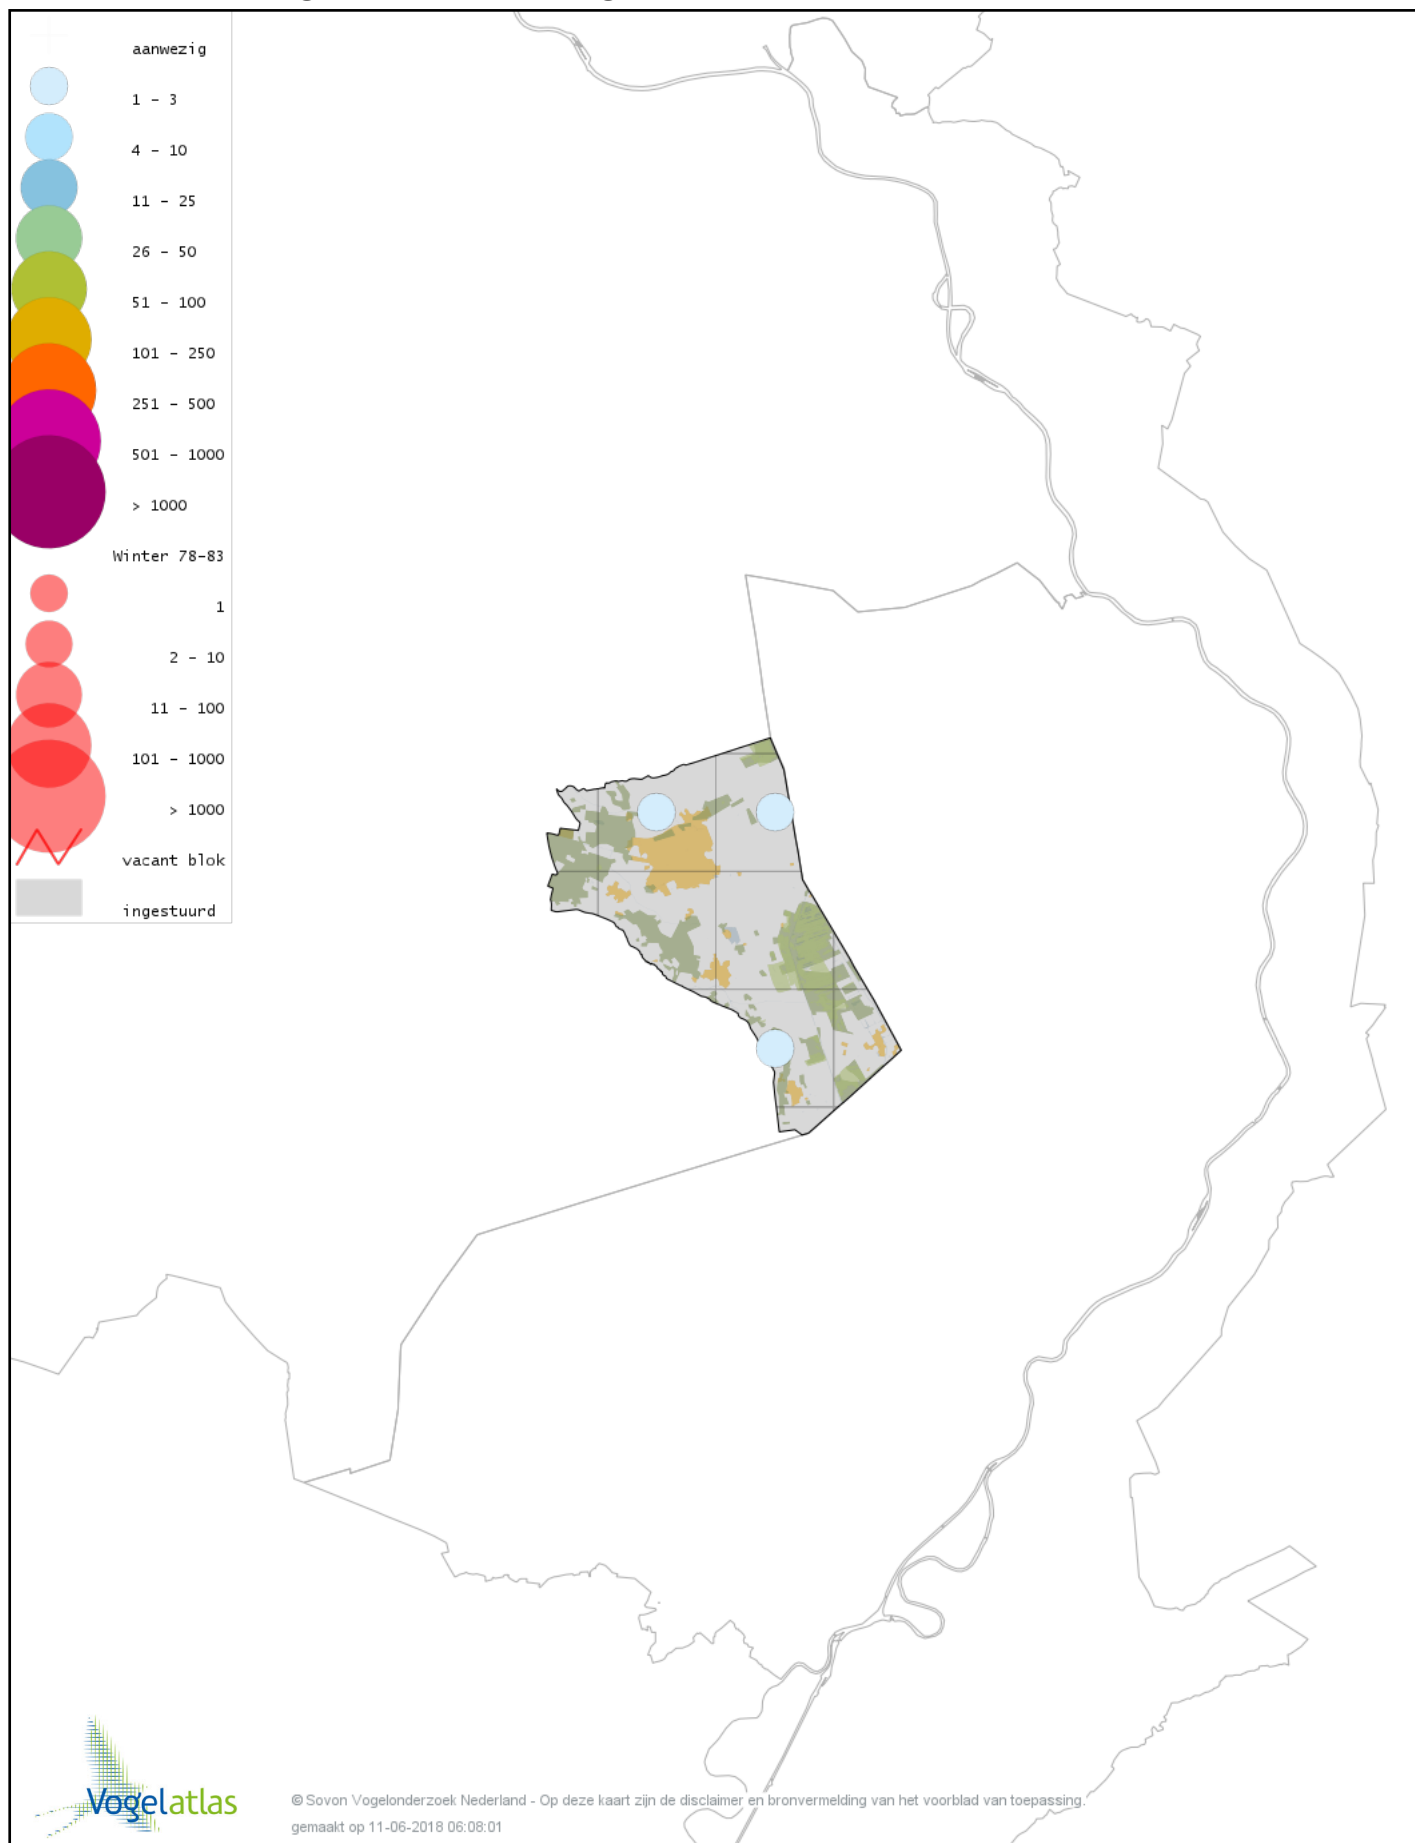

Voorlopige verspreidingskaart Zwarte Kraai winter

Voorlopige verspreidingskaart Raaf winter

Voorlopige verspreidingskaart Goudhaan winter

Voorlopige verspreidingskaart Vuurgoudhaan winter

Voorlopige verspreidingskaart Pimpelmees winter

Voorlopige verspreidingskaart Koolmees winter

Voorlopige verspreidingskaart Kuifmees winter

Voorlopige verspreidingskaart Zwarte Mees winter

Voorlopige verspreidingskaart Matkop winter

Voorlopige verspreidingskaart Boomleeuwerik winter

Voorlopige verspreidingskaart Veldleeuwerik winter

Voorlopige verspreidingskaart Staartmees winter

Voorlopige verspreidingskaart Witkopstaartmees winter

Voorlopige verspreidingskaart Tjiftjaf winter

Voorlopige verspreidingskaart Zwartkop winter