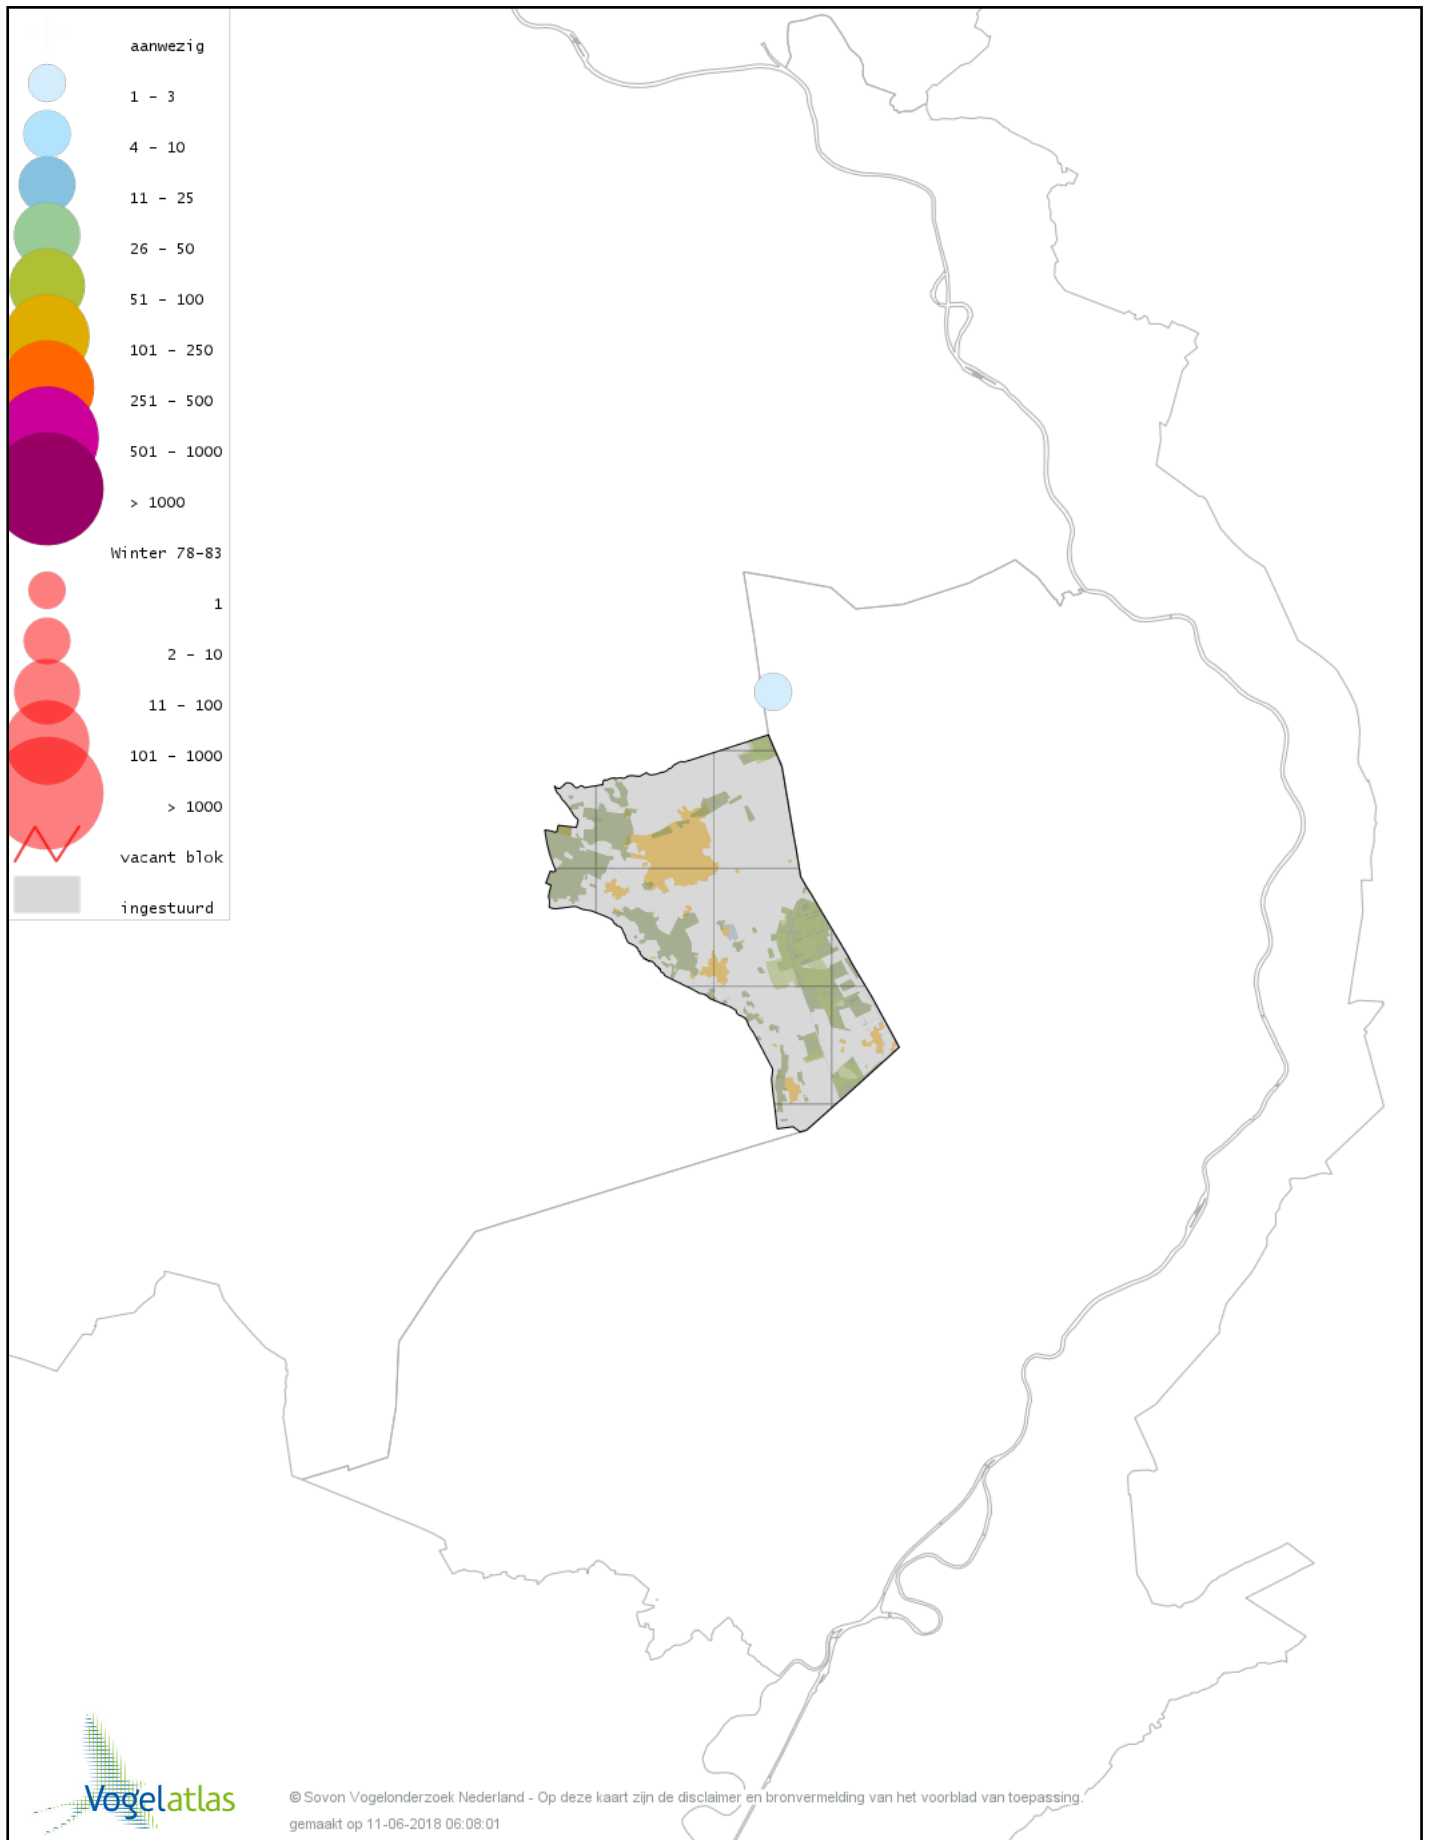

Voorlopige verspreidingskaart Scholekster winter

Voorlopige verspreidingskaart Goudplevier winter

Voorlopige verspreidingskaart Kievit winter

Voorlopige verspreidingskaart Bokje winter

Voorlopige verspreidingskaart Watersnip winter

Voorlopige verspreidingskaart Houtsnip winter

Voorlopige verspreidingskaart Wulp winter

Voorlopige verspreidingskaart Witgat winter

Voorlopige verspreidingskaart Kokmeeuw winter

Voorlopige verspreidingskaart Zwartkopmeeuw winter

Voorlopige verspreidingskaart Stormmeeuw winter

Voorlopige verspreidingskaart Kleine Mantelmeeuw winter

Voorlopige verspreidingskaart Zilvermeeuw winter

Voorlopige verspreidingskaart Pontische Meeuw winter

Voorlopige verspreidingskaart Grote Mantelmeeuw winter

Voorlopige verspreidingskaart Stadsduif winter

Voorlopige verspreidingskaart Holenduif winter

Voorlopige verspreidingskaart Houtduif winter

Voorlopige verspreidingskaart Turkse Tortel winter