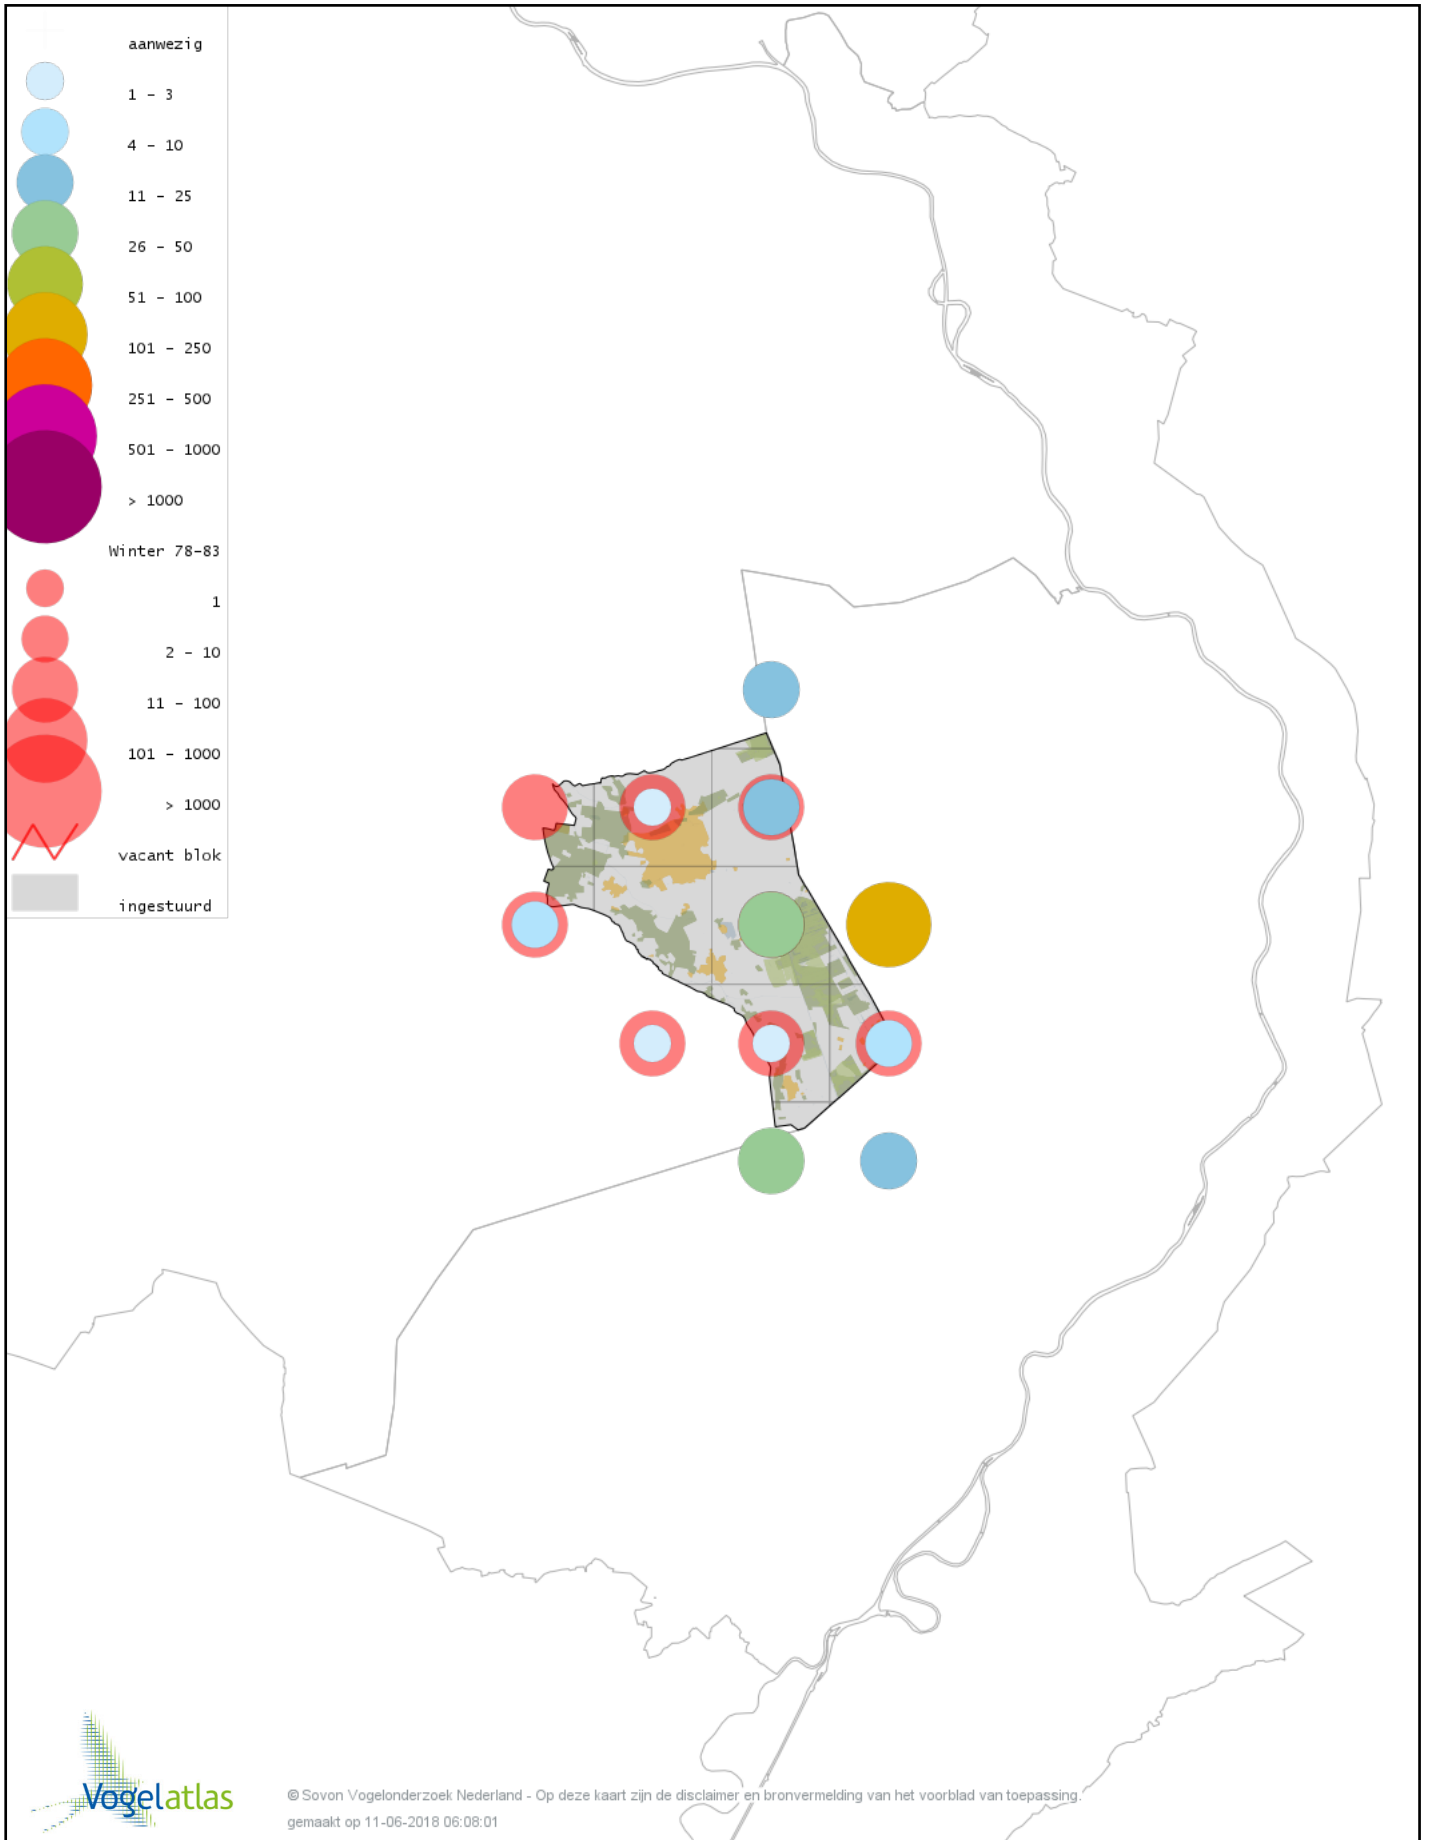

Voorlopige verspreidingskaart Grote Lijster winter

Voorlopige verspreidingskaart Roodborst winter

Voorlopige verspreidingskaart Zwarte Roodstaart winter

Voorlopige verspreidingskaart Roodborsttapuit winter

Voorlopige verspreidingskaart Heggenmus winter

Voorlopige verspreidingskaart Huismus winter

Voorlopige verspreidingskaart Ringmus winter

Voorlopige verspreidingskaart Grote Gele Kwikstaart winter

Voorlopige verspreidingskaart Witte Kwikstaart winter

Voorlopige verspreidingskaart Graspieper winter

Voorlopige verspreidingskaart Waterpieper winter

Voorlopige verspreidingskaart Vink winter

Voorlopige verspreidingskaart Keep winter

Voorlopige verspreidingskaart Europese Kanarie winter

Voorlopige verspreidingskaart Groenling winter

Voorlopige verspreidingskaart Putter winter

Voorlopige verspreidingskaart Sijs winter

Voorlopige verspreidingskaart Kneu winter

Voorlopige verspreidingskaart Kleine Barmsijs winter