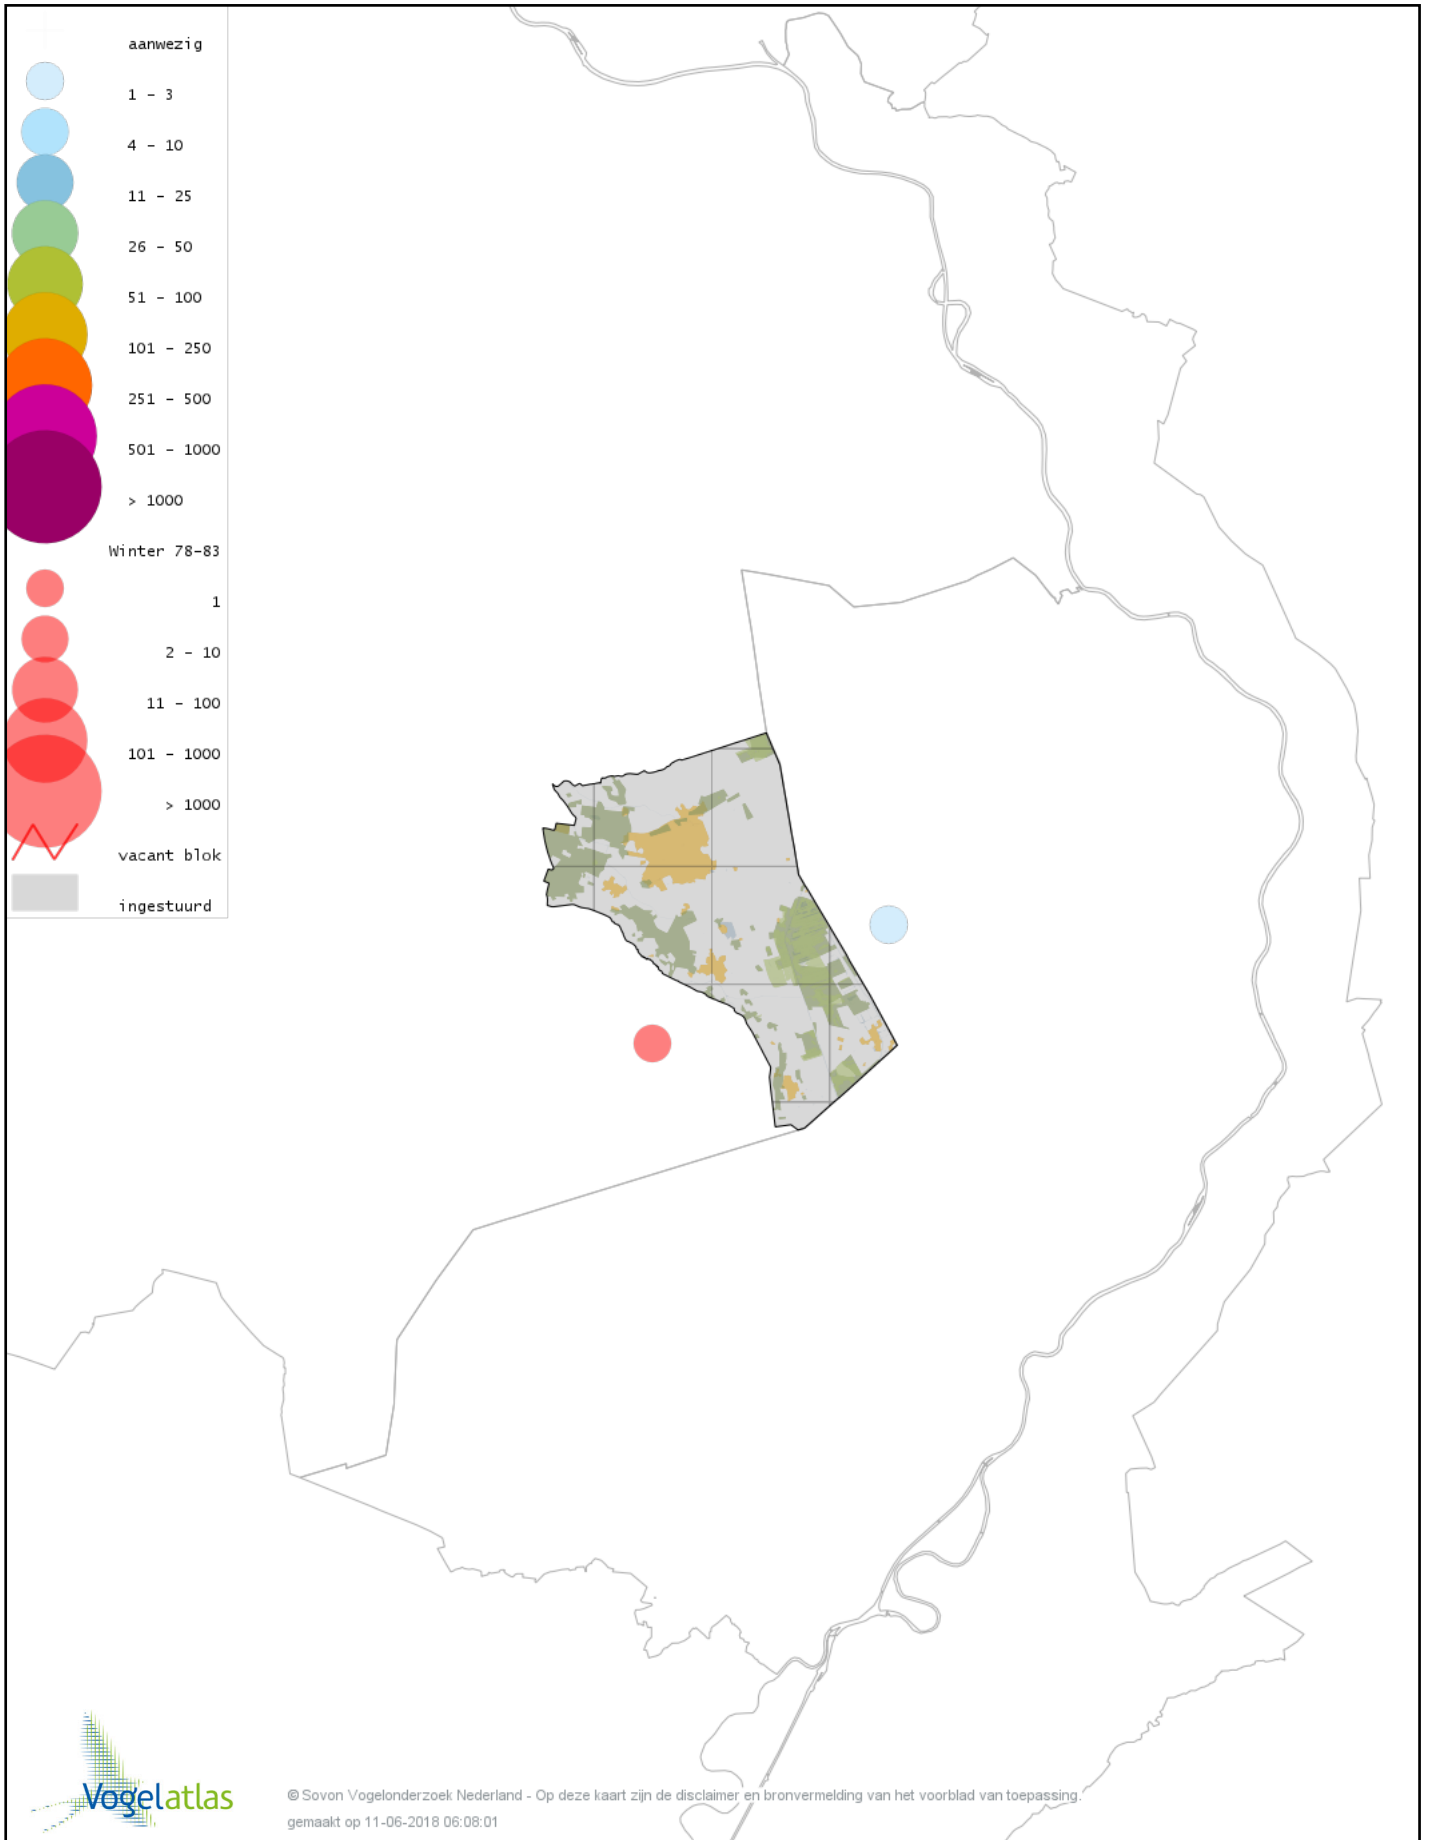

Voorlopige verspreidingskaart Kleine Zilverreiger winter

Voorlopige verspreidingskaart Grote Zilverreiger winter

Voorlopige verspreidingskaart Blauwe Reiger winter

Voorlopige verspreidingskaart Ooievaar winter

Voorlopige verspreidingskaart Dodaars winter

Voorlopige verspreidingskaart Fuut winter

Voorlopige verspreidingskaart Rode Wouw winter

Voorlopige verspreidingskaart Bruine Kiekendief winter

Voorlopige verspreidingskaart Blauwe Kiekendief winter

Voorlopige verspreidingskaart Havik winter

Voorlopige verspreidingskaart Sperwer winter

Voorlopige verspreidingskaart Buizerd winter

Voorlopige verspreidingskaart Torenvalk winter

Voorlopige verspreidingskaart Smelleken winter

Voorlopige verspreidingskaart Slechtvalk winter

Voorlopige verspreidingskaart Waterral winter

Voorlopige verspreidingskaart Waterhoen winter

Voorlopige verspreidingskaart Meerkoet winter

Voorlopige verspreidingskaart Kraanvogel winter