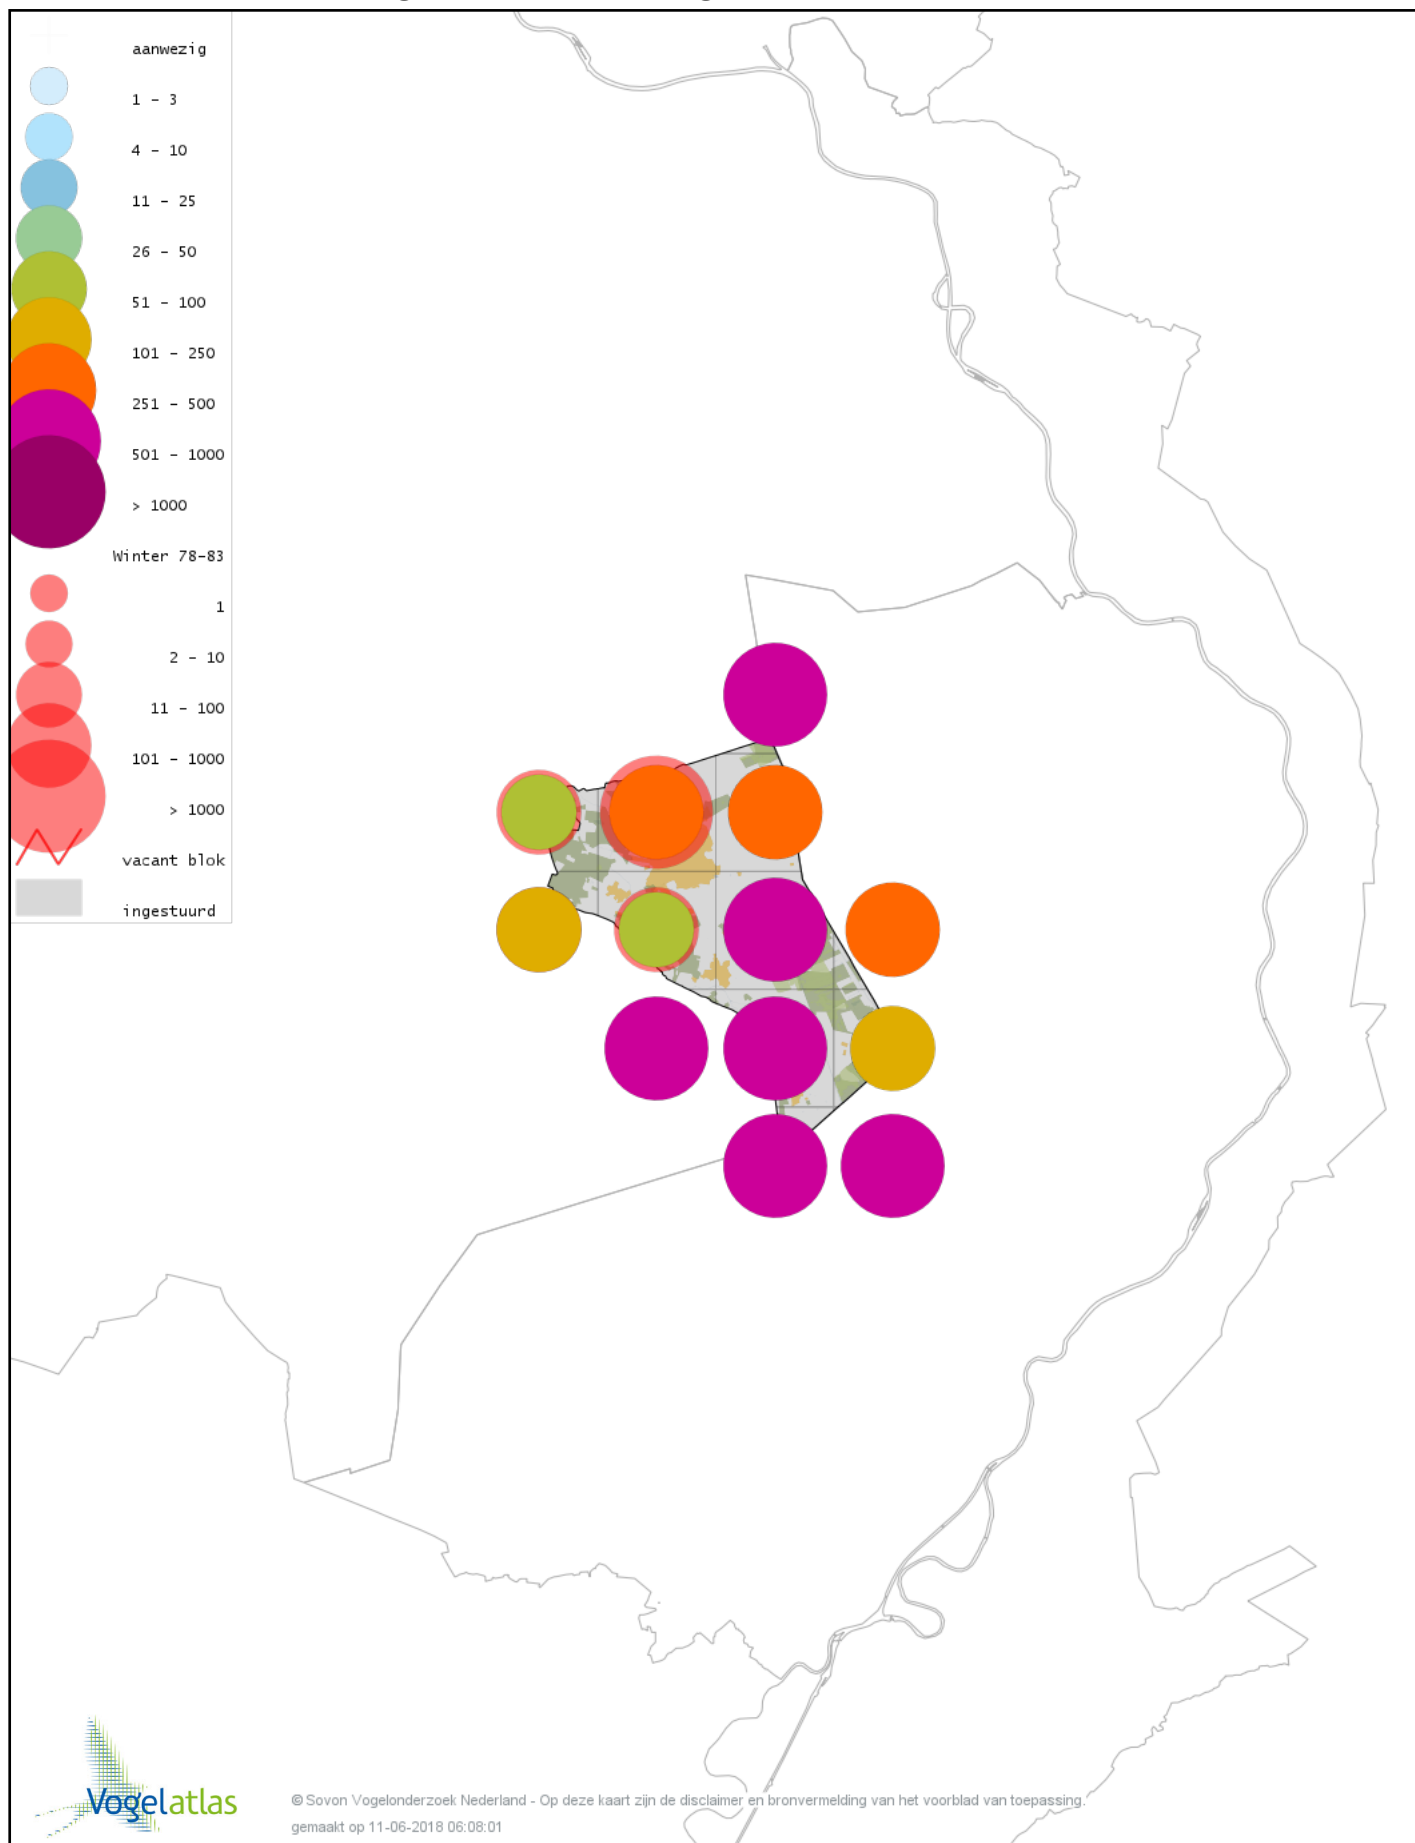

Voorlopige verspreidingskaart Veldleeuwerik winter

Voorlopige verspreidingskaart Staartmees winter

Voorlopige verspreidingskaart Witkopstaartmees winter

Voorlopige verspreidingskaart Tjiftjaf winter

Voorlopige verspreidingskaart Zwartkop winter

Voorlopige verspreidingskaart Pestvogel winter

Voorlopige verspreidingskaart Boomklever winter

Voorlopige verspreidingskaart Boomkruiper winter

Voorlopige verspreidingskaart Winterkoning winter

Voorlopige verspreidingskaart Spreeuw winter

Voorlopige verspreidingskaart Merel winter

Voorlopige verspreidingskaart Kramsvogel winter

Voorlopige verspreidingskaart Zanglijster winter

Voorlopige verspreidingskaart Koperwiek winter

© Sovon Vogelonderzoek Nederland - Op deze kaart zijn de disclaimer en bronvermelding van het voorblad van toepassing.
gemaakt op 11-06-2018 06:08:01

Voorlopige verspreidingskaart Grote Lijster winter

Voorlopige verspreidingskaart Roodborst winter

Voorlopige verspreidingskaart Zwarte Roodstaart winter

Voorlopige verspreidingskaart Roodborsttapuit winter