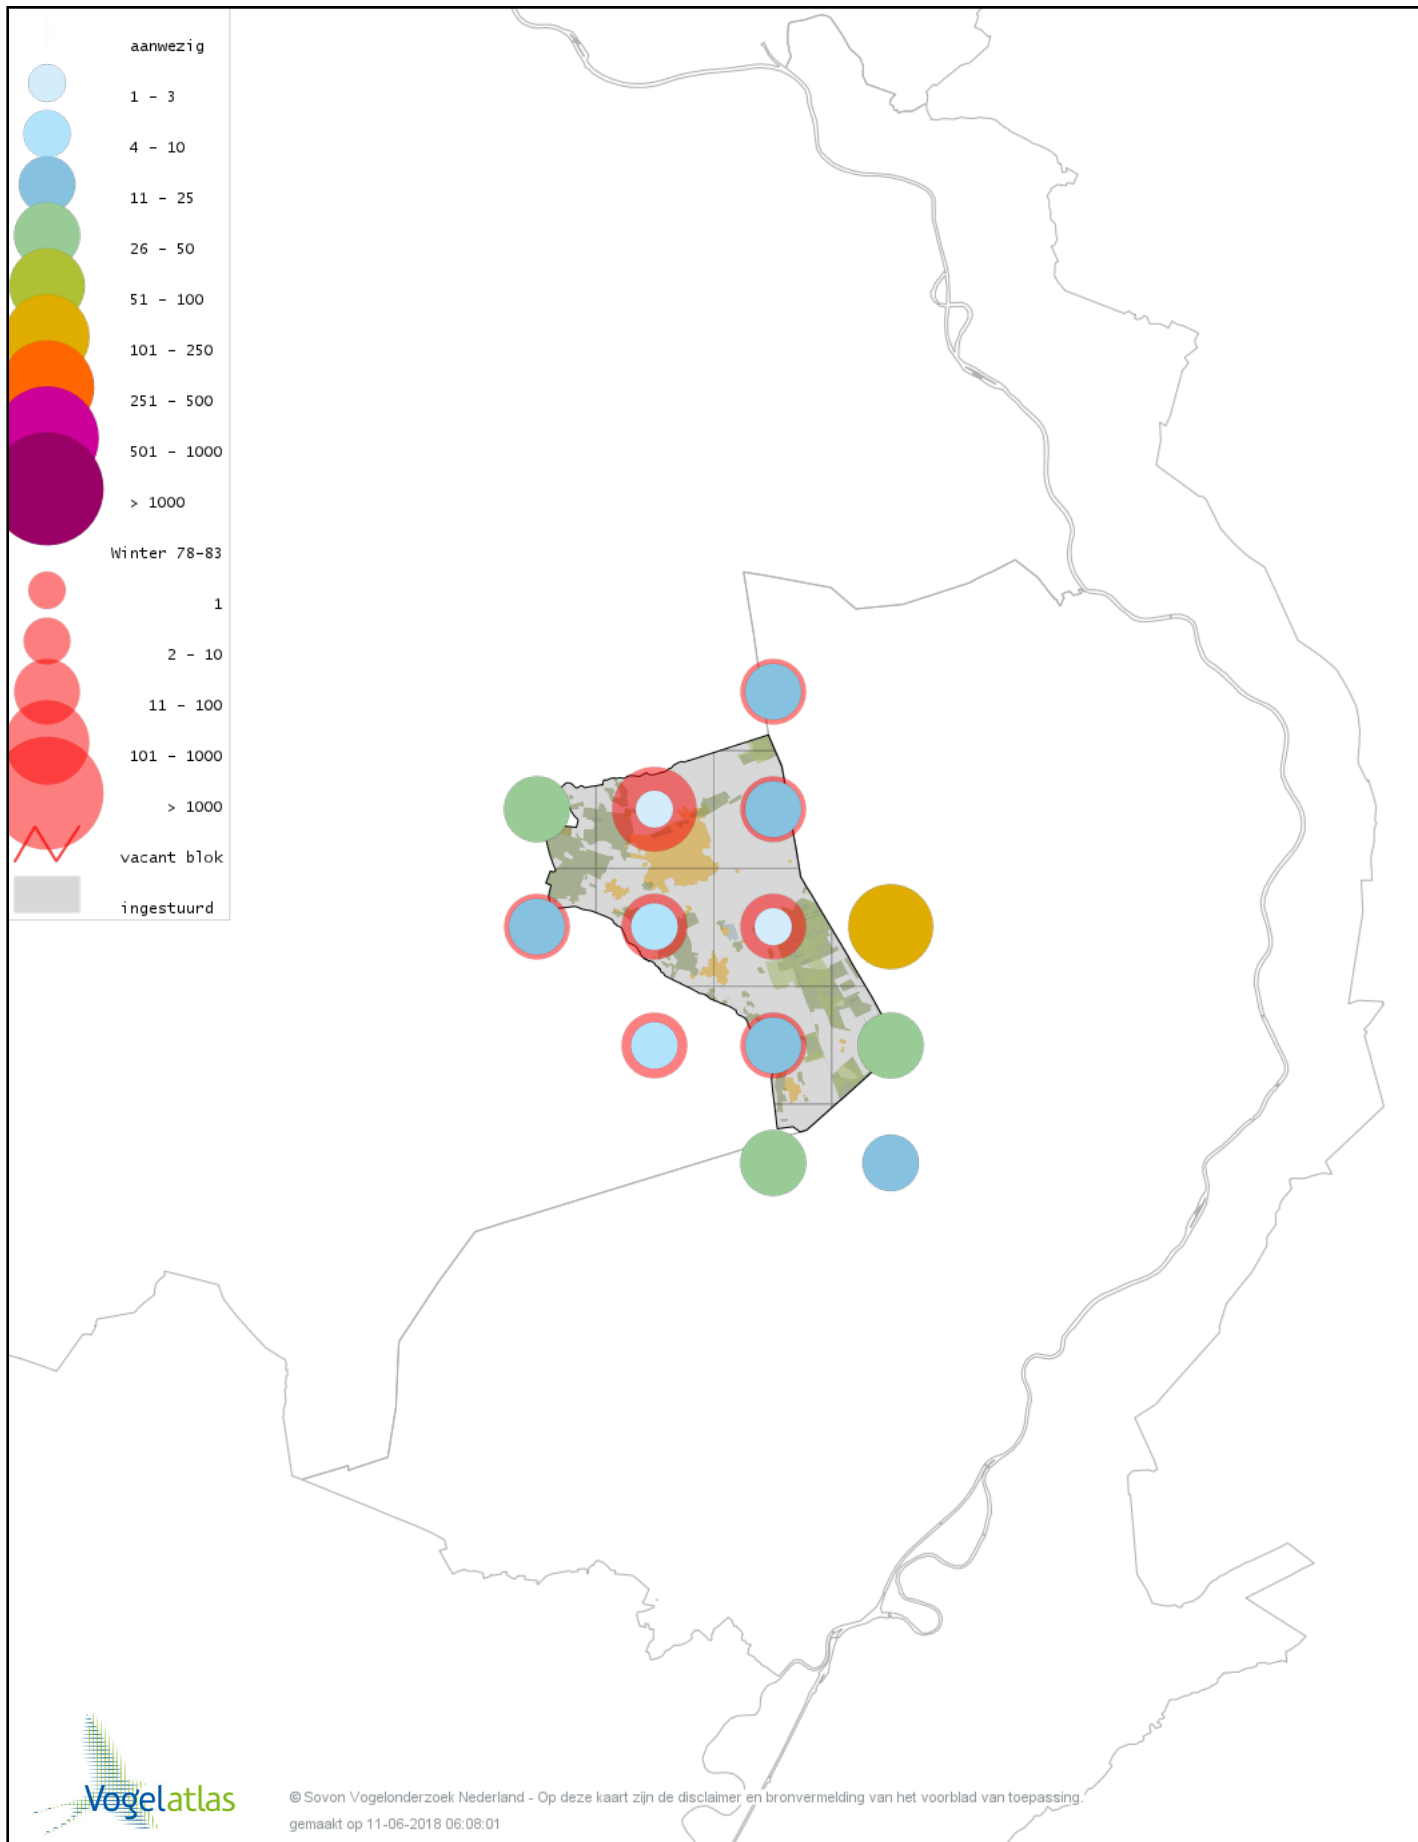

Voorlopige verspreidingskaart Pestvogel winter

Voorlopige verspreidingskaart Boomklever winter

Voorlopige verspreidingskaart Boomkruiper winter

Voorlopige verspreidingskaart Winterkoning winter

Voorlopige verspreidingskaart Spreeuw winter

Voorlopige verspreidingskaart Merel winter

Voorlopige verspreidingskaart Kramsvogel winter

Voorlopige verspreidingskaart Zanglijster winter

Voorlopige verspreidingskaart Koperwiek winter

© Sovon Vogelonderzoek Nederland - Op deze kaart zijn de disclaimer en bronvermelding van het voorblad van toepassing.
gemaakt op 11-06-2018 06:08:01

Voorlopige verspreidingskaart Grote Lijster winter

Voorlopige verspreidingskaart Roodborst winter

Voorlopige verspreidingskaart Zwarte Roodstaart winter

Voorlopige verspreidingskaart Roodborsttapuit winter