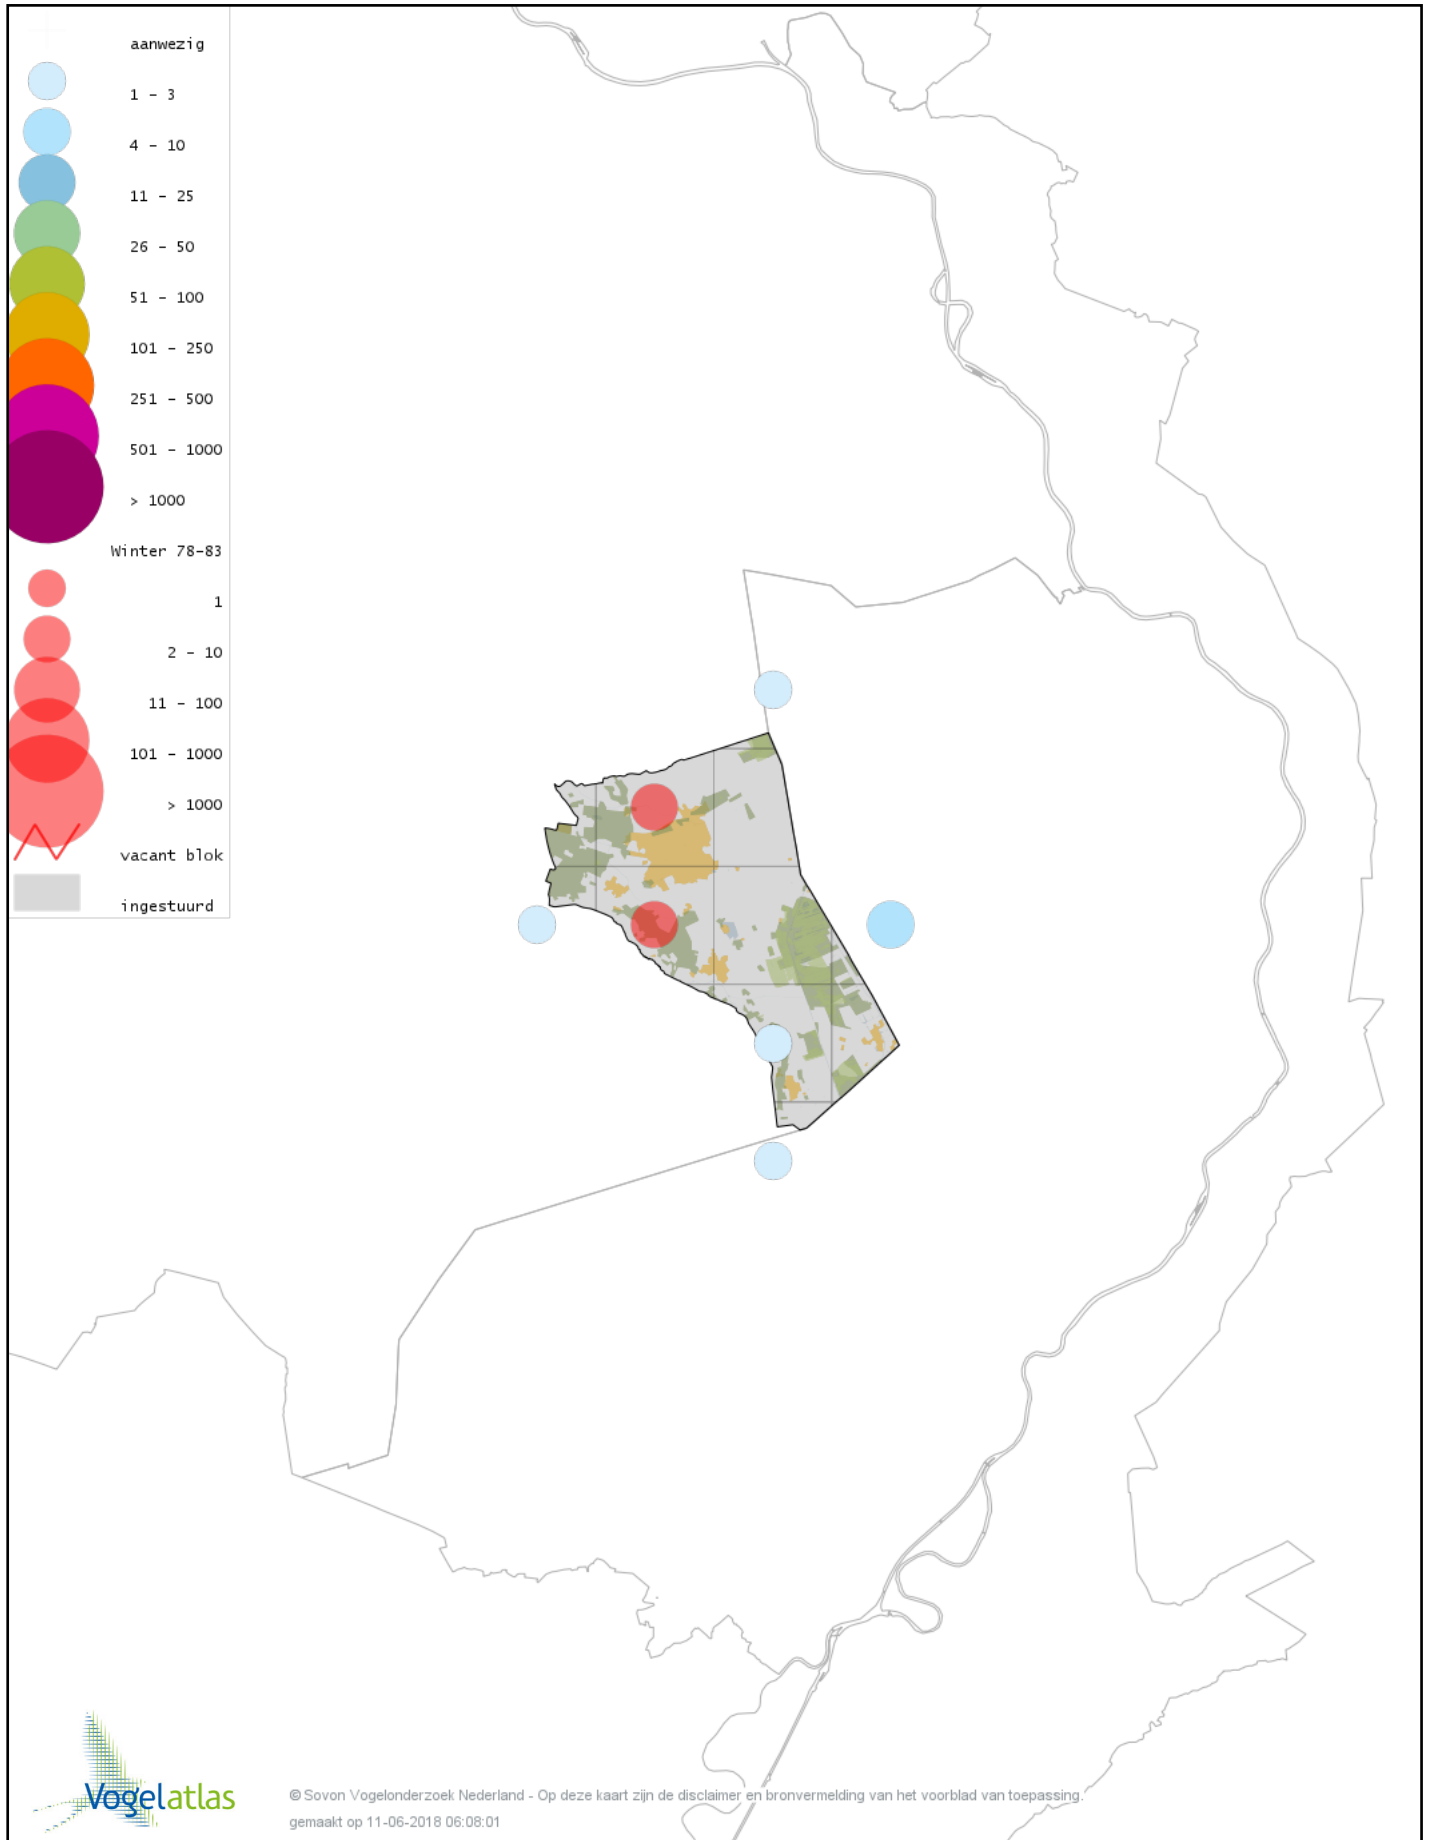

Voorlopige verspreidingskaart Gaai winter

Voorlopige verspreidingskaart Kauw winter

Voorlopige verspreidingskaart Russische Kauw winter

Voorlopige verspreidingskaart Noordse Kauw winter

Voorlopige verspreidingskaart Roek winter

Voorlopige verspreidingskaart Zwarte Kraai winter

Voorlopige verspreidingskaart Raaf winter

Voorlopige verspreidingskaart Goudhaan winter

Voorlopige verspreidingskaart Vuurgoudhaan winter

Voorlopige verspreidingskaart Pimpelmees winter

Voorlopige verspreidingskaart Koolmees winter

Voorlopige verspreidingskaart Kuifmees winter

Voorlopige verspreidingskaart Zwarte Mees winter

Voorlopige verspreidingskaart Matkop winter

Voorlopige verspreidingskaart Boomleeuwerik winter