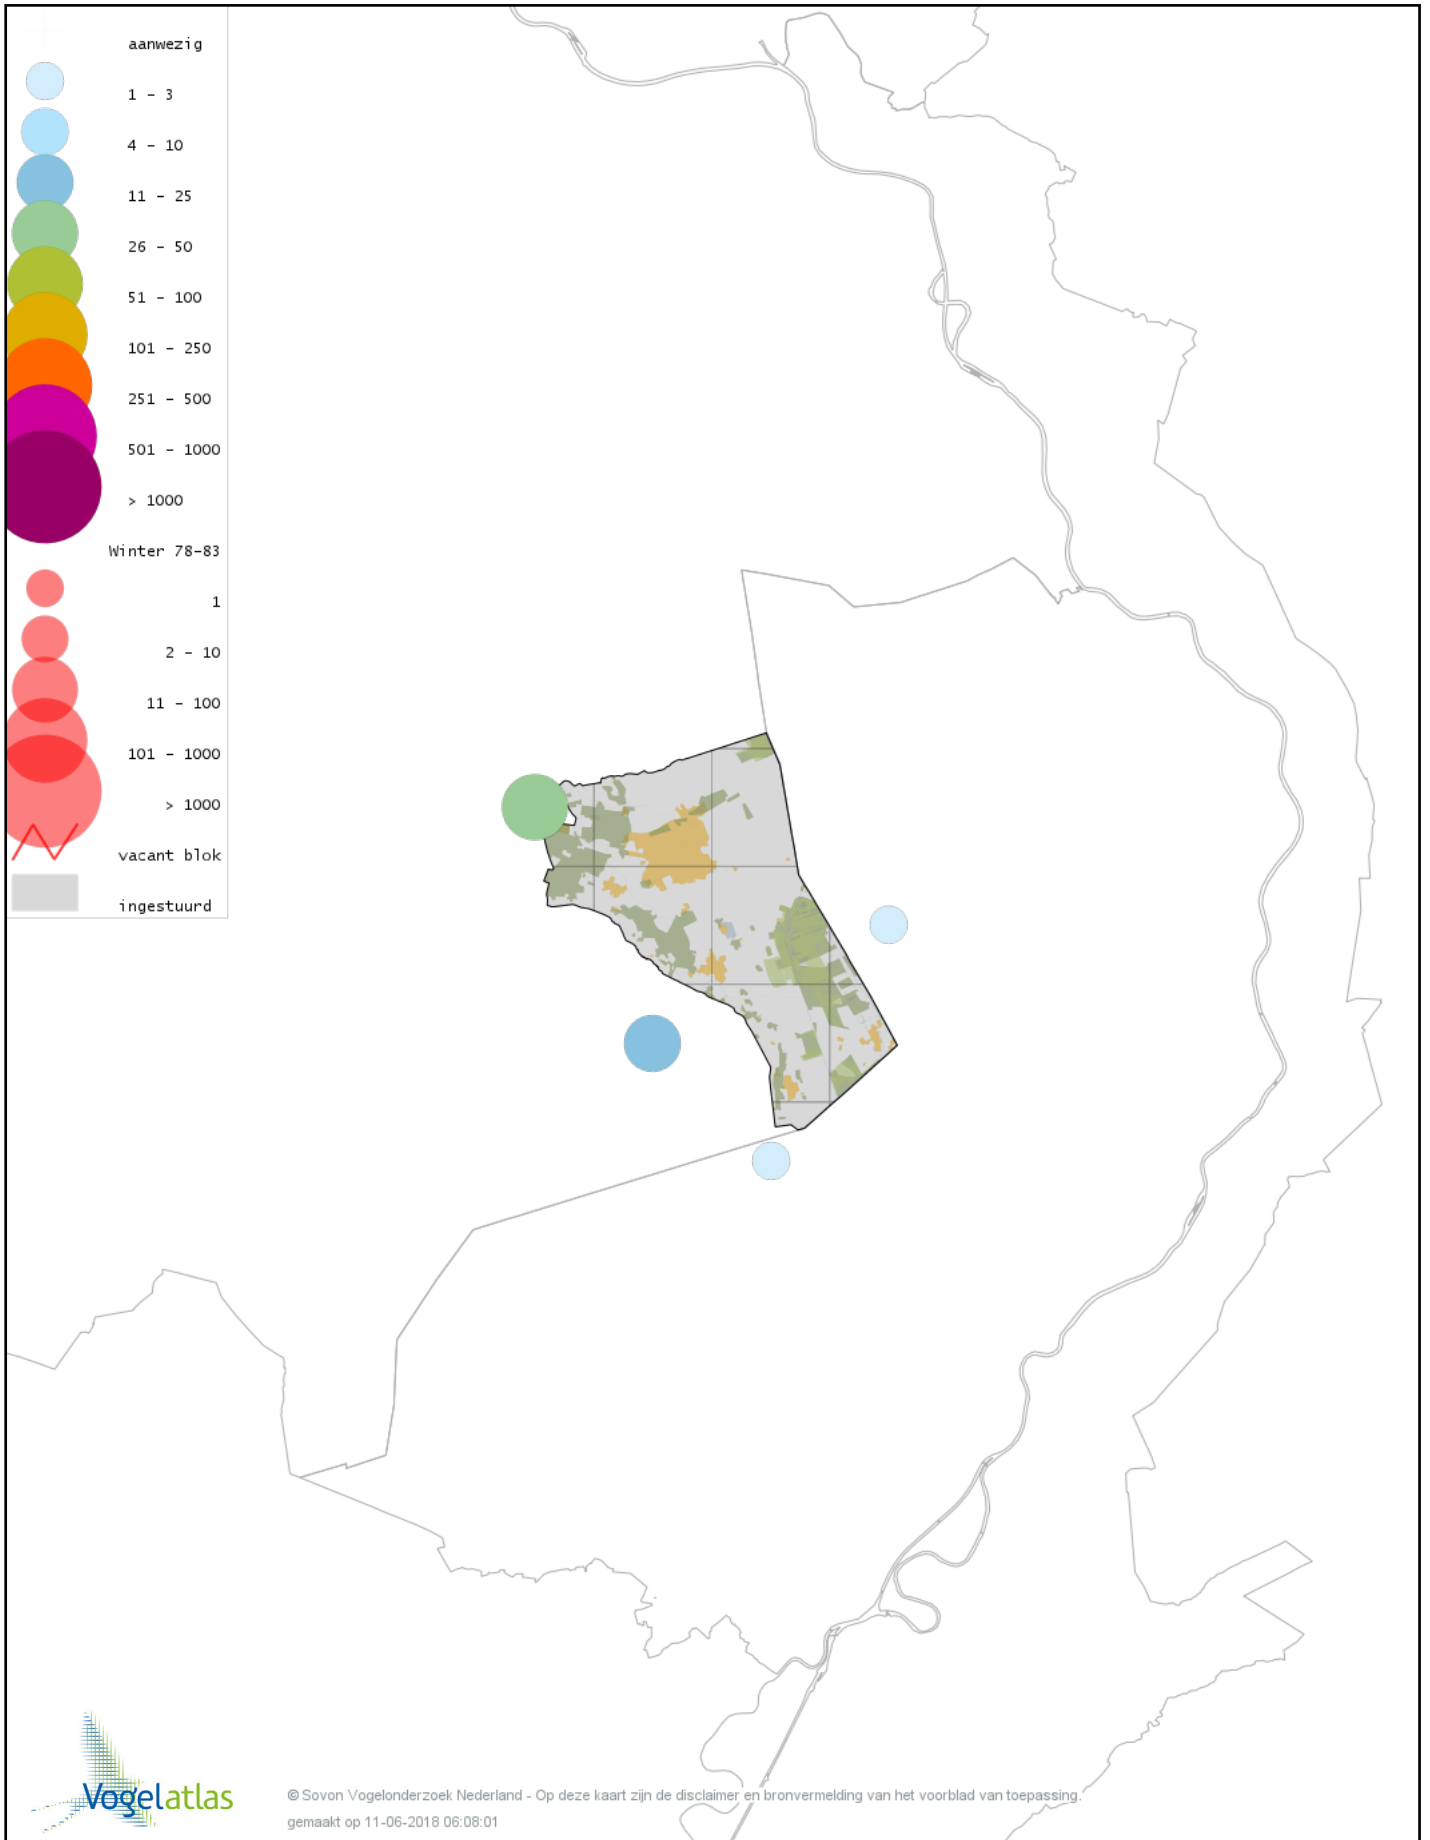

Voorlopige verspreidingskaart Graspieper winter

Voorlopige verspreidingskaart Waterpieper winter

Voorlopige verspreidingskaart Vink winter

Voorlopige verspreidingskaart Keep winter

Voorlopige verspreidingskaart Europese Kanarie winter

Voorlopige verspreidingskaart Groenling winter

Voorlopige verspreidingskaart Putter winter

Voorlopige verspreidingskaart Sijs winter

Voorlopige verspreidingskaart Kneu winter

Voorlopige verspreidingskaart Kleine Barmsijs winter

Voorlopige verspreidingskaart Grote Barmsijs winter

Voorlopige verspreidingskaart Barmsijs (Grote of Kleine) winter

Voorlopige verspreidingskaart Kruisbek winter

Voorlopige verspreidingskaart Goudvink winter