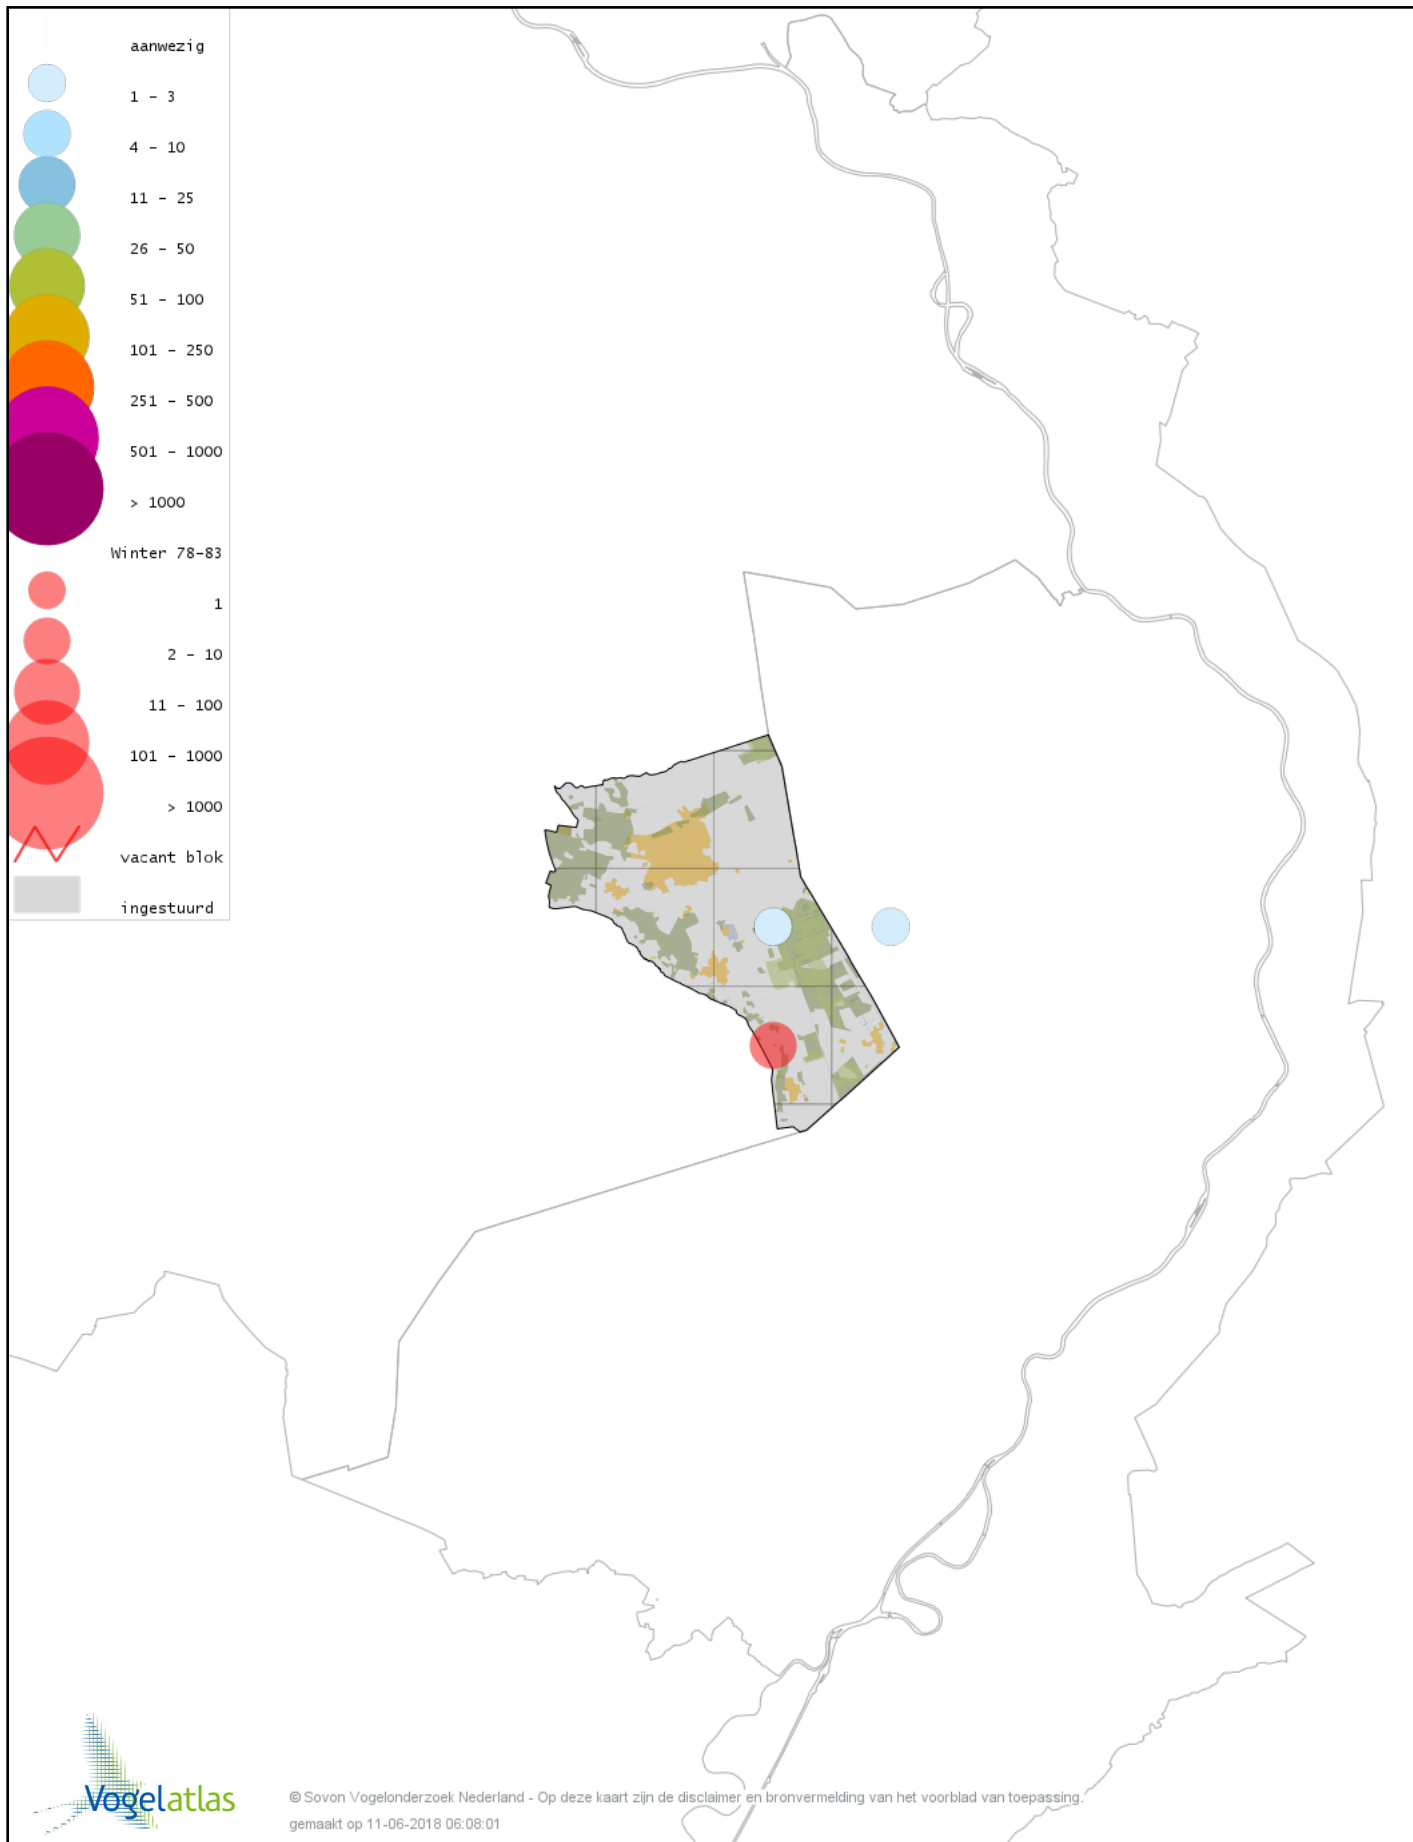

Voorlopige verspreidingskaart Roodhalsgans winter

Voorlopige verspreidingskaart Rotgans winter

Voorlopige verspreidingskaart Nijlgans winter

Voorlopige verspreidingskaart Casarca winter

© Sovon Vogelonderzoek Nederland - Op deze kaart zijn de disclaimer en bronvermelding van het voorblad van toepassing.
gemaakt op 11-06-2018 06:08:01

Voorlopige verspreidingskaart Bergeend winter

Voorlopige verspreidingskaart Tafeleend winter

Voorlopige verspreidingskaart Kuifeend winter

Voorlopige verspreidingskaart Kuifeend x Tafeleend winter

Voorlopige verspreidingskaart Kuifeend x Witoogend winter

Voorlopige verspreidingskaart Muskuseend winter

Voorlopige verspreidingskaart Mandarijneend winter

Voorlopige verspreidingskaart Nonnetje winter

Voorlopige verspreidingskaart Brilduiker winter

Voorlopige verspreidingskaart Grote Zaagbek winter

Voorlopige verspreidingskaart Krakeend winter

Voorlopige verspreidingskaart Smient winter

Voorlopige verspreidingskaart Slobeend winter

Voorlopige verspreidingskaart Wilde Eend winter

Voorlopige verspreidingskaart Soepeend winter