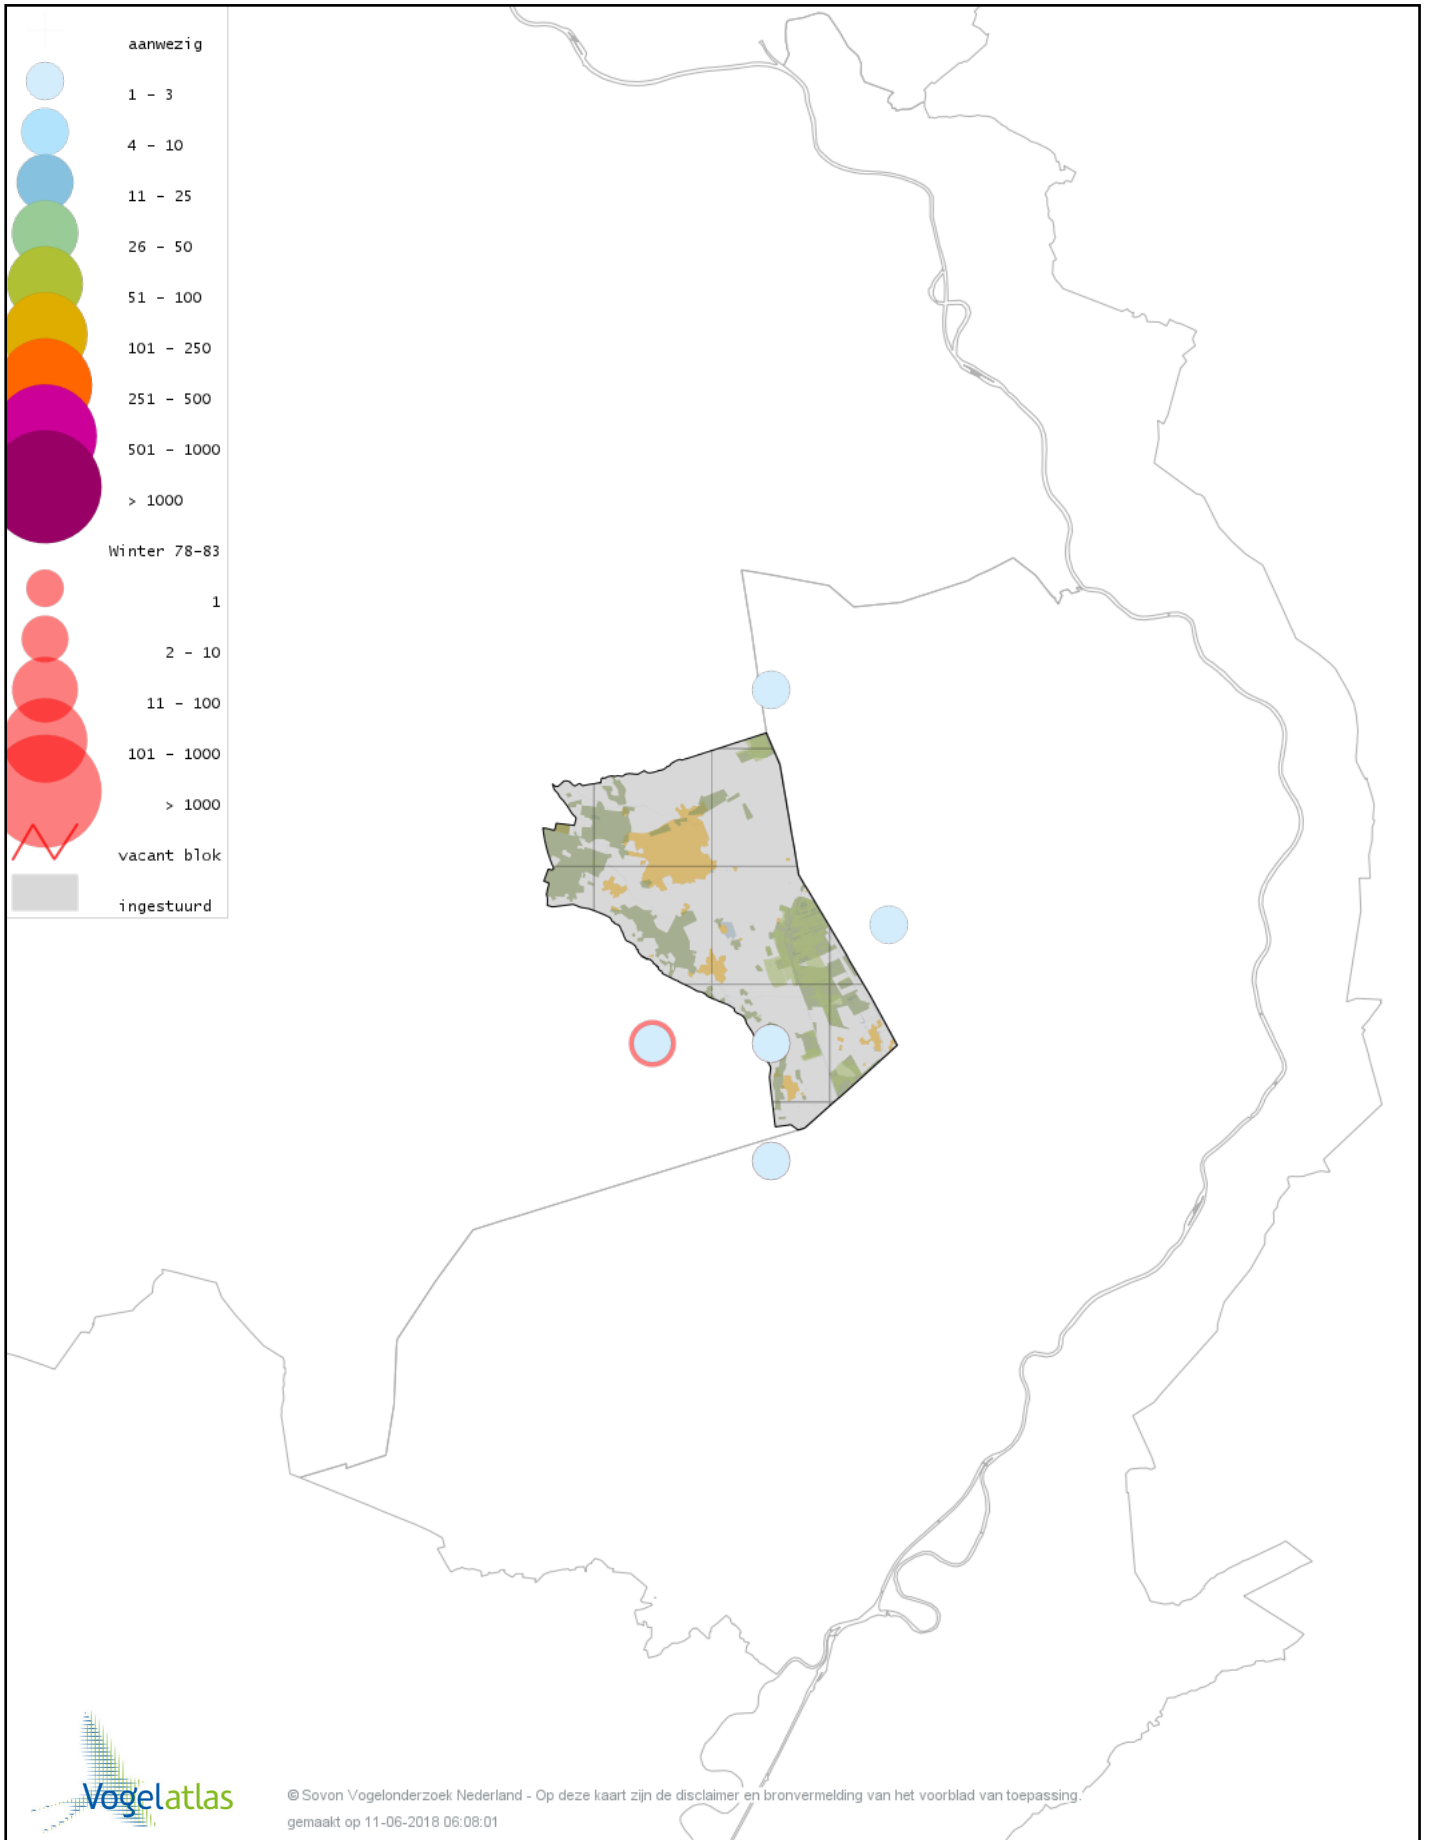

De kleurtint (blauw) is de beste referentie voor de tot nu toe waargenomen aantalsklasse.

De stipgrootte is relatief. Vergelijk daarvoor de atlasblok grootte van de legenda met die van het kaartbeeld.

Voorlopige verspreidingskaart Knobbelzwaan winter

Voorlopige verspreidingskaart Zwarte Zwaan winter

Voorlopige verspreidingskaart Kleine Zwaan winter

Voorlopige verspreidingskaart Wilde Zwaan winter

Voorlopige verspreidingskaart Indische Gans winter

Voorlopige verspreidingskaart Indische Gans x Grauwe Gans winter

Voorlopige verspreidingskaart Knobbelgans (Chinese) winter

Voorlopige verspreidingskaart Toendrarietgans winter

Voorlopige verspreidingskaart Rietgans (Taiga of Toendra) winter

Voorlopige verspreidingskaart Kleine Rietgans winter

Voorlopige verspreidingskaart Grauwe Gans winter

Voorlopige verspreidingskaart Soepgans winter

Voorlopige verspreidingskaart Kolgans winter

Voorlopige verspreidingskaart Grote Canadese Gans winter

Voorlopige verspreidingskaart Brandgans winter