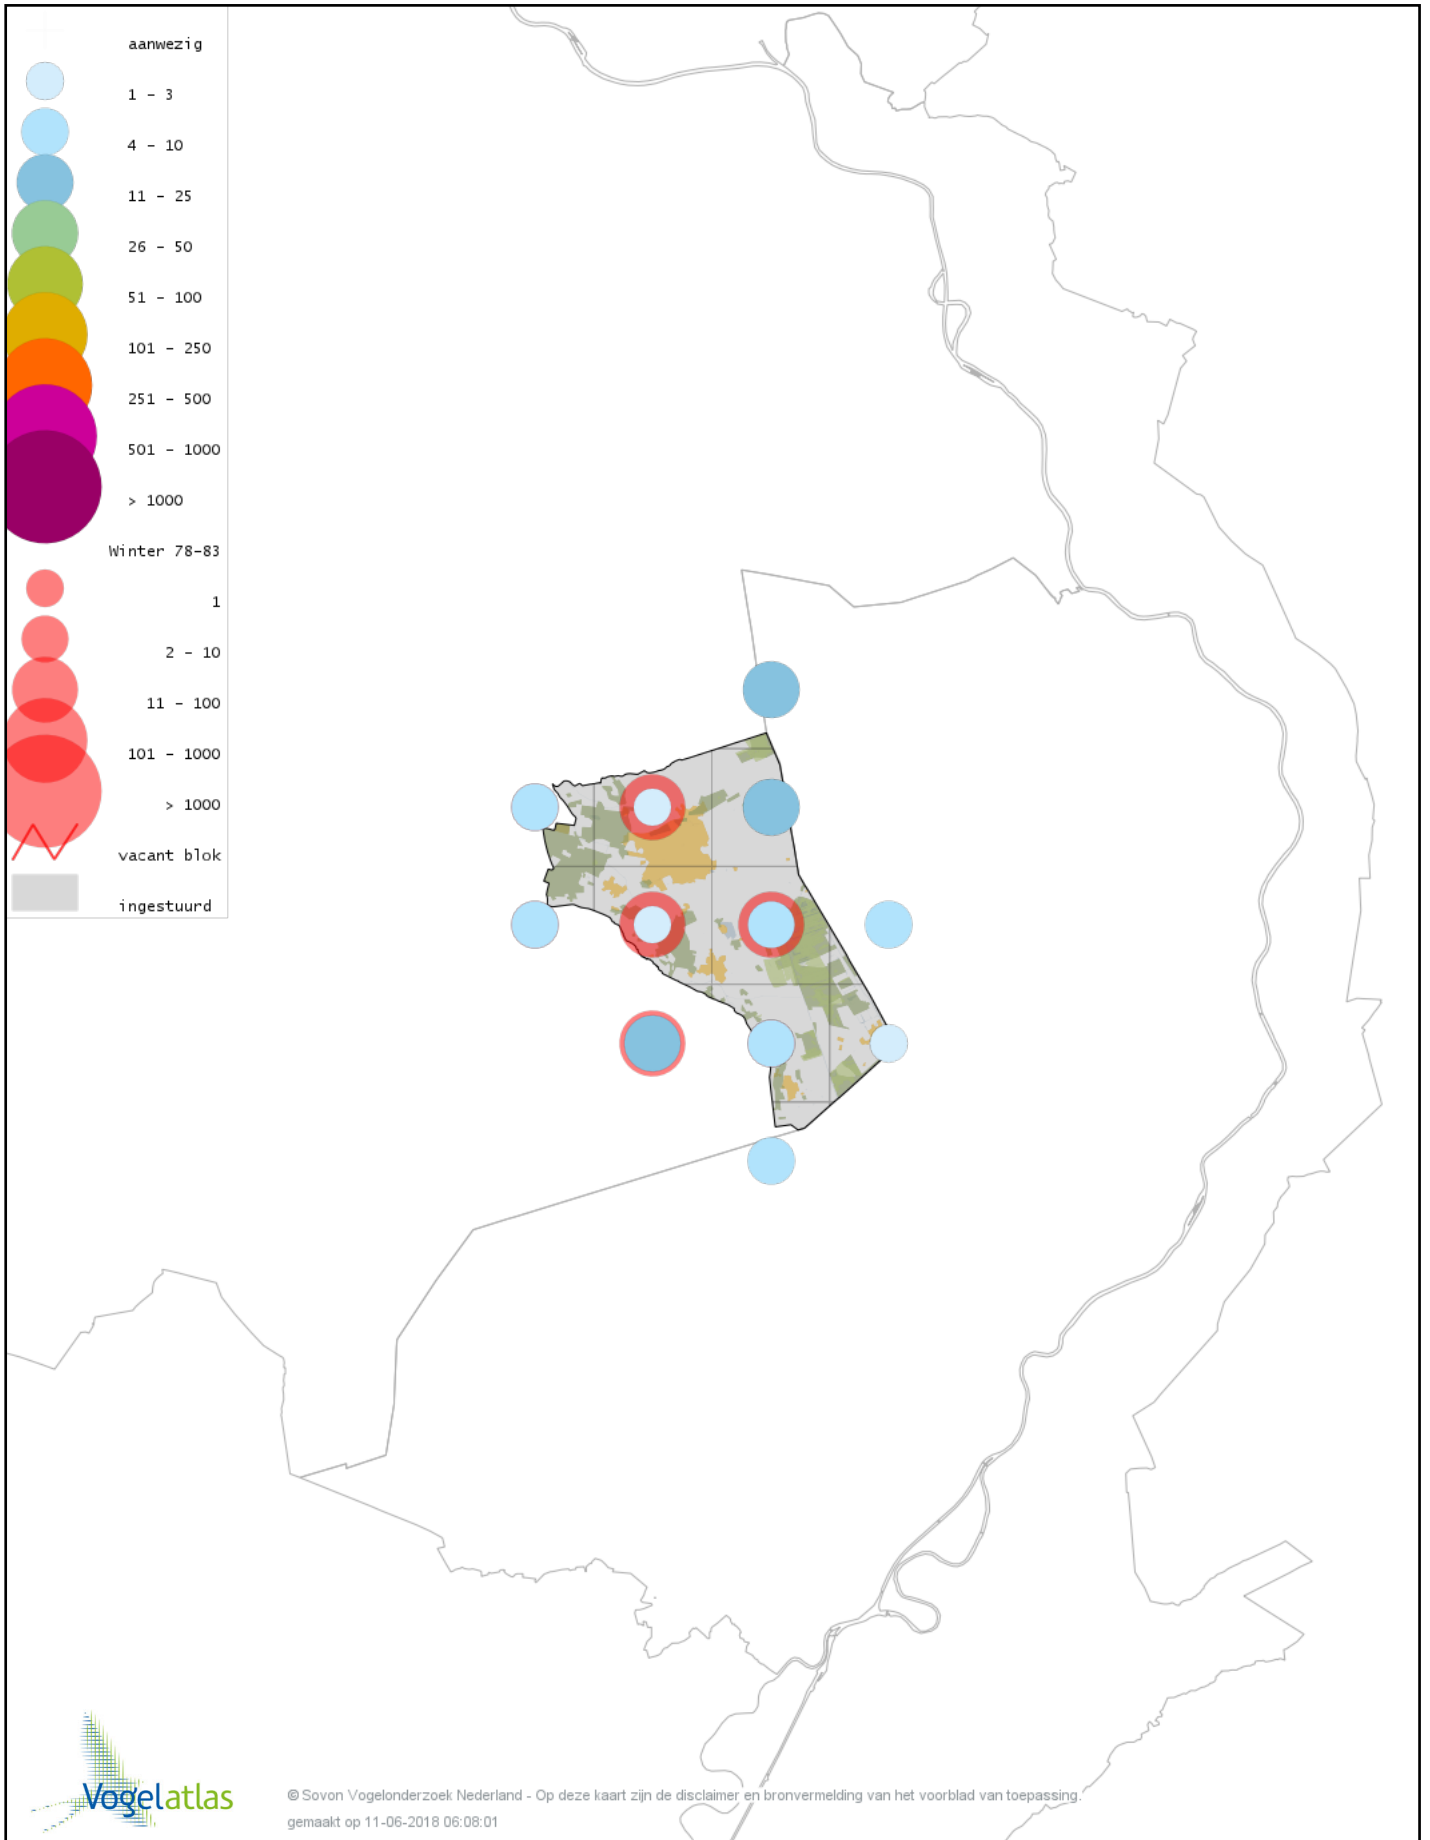

Voorlopige verspreidingskaart Veldleeuwerik winter

Voorlopige verspreidingskaart Staartmees winter

Voorlopige verspreidingskaart Witkopstaartmees winter

Voorlopige verspreidingskaart Tjiftjaf winter

Voorlopige verspreidingskaart Zwartkop winter

Voorlopige verspreidingskaart Pestvogel winter

Voorlopige verspreidingskaart Boomklever winter

Voorlopige verspreidingskaart Boomkruiper winter

Voorlopige verspreidingskaart Winterkoning winter

Voorlopige verspreidingskaart Spreeuw winter

Voorlopige verspreidingskaart Merel winter

Voorlopige verspreidingskaart Kramsvogel winter

Voorlopige verspreidingskaart Zanglijster winter

Voorlopige verspreidingskaart Koperwiek winter

© Sovon Vogelonderzoek Nederland - Op deze kaart zijn de disclaimer en bronvermelding van het voorblad van toepassing.
gemaakt op 11-06-2018 06:08:01

Voorlopige verspreidingskaart Grote Lijster winter

Voorlopige verspreidingskaart Roodborst winter

Voorlopige verspreidingskaart Zwarte Roodstaart winter

Voorlopige verspreidingskaart Roodborsttapuit winter