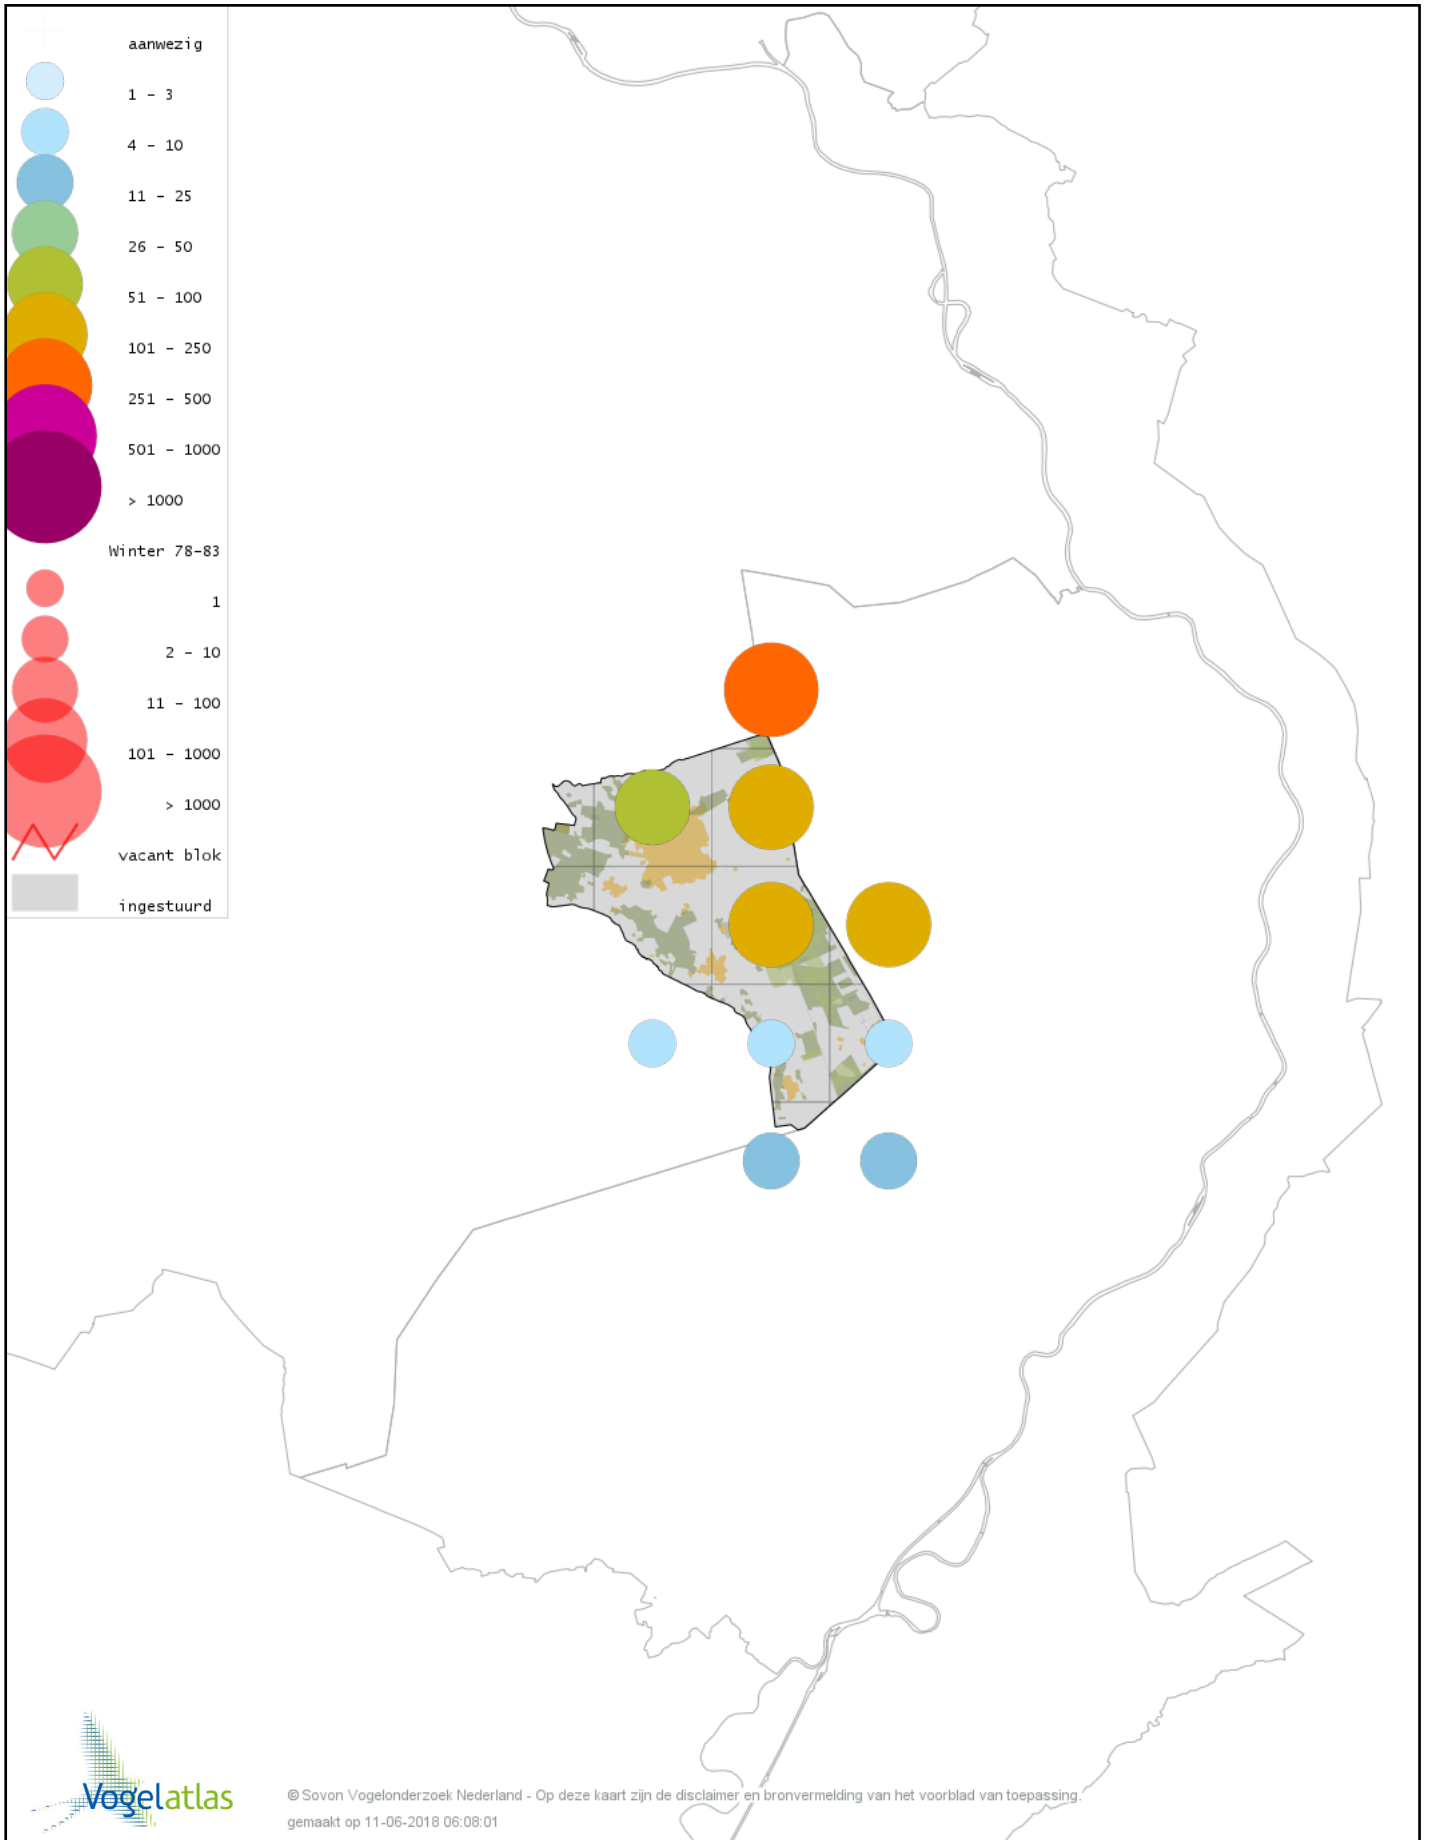

Ook worden in de kaarten de historische atlasresultaten (in rood) weergegeven.

Disclaimer

Deze verspreidingskaarten ondersteunen het completeren van de atlastellingen en verzamelen van aanvullende waarnemingen. De kaarten zijn nog niet volledig en kunnen fouten bevatten. Overname is toegestaan onder voorwaarde van bronvermelding (www.sovon.nl/vogelatlas)

De kleurtint (blauw) is de beste referentie voor de tot nu toe waargenomen aantalsklasse.

De stipgrootte is relatief. Vergelijk daarvoor de atlasblok grootte van de legenda met die van het kaartbeeld.

Voorlopige verspreidingskaart Knobbelzwaan winter

Voorlopige verspreidingskaart Zwarte Zwaan winter

Voorlopige verspreidingskaart Kleine Zwaan winter

Voorlopige verspreidingskaart Wilde Zwaan winter

Voorlopige verspreidingskaart Indische Gans winter

Voorlopige verspreidingskaart Indische Gans x Grauwe Gans winter

Voorlopige verspreidingskaart Knobbelgans (Chinese) winter

Voorlopige verspreidingskaart Toendrarietgans winter

Voorlopige verspreidingskaart Rietgans (Taiga of Toendra) winter

Voorlopige verspreidingskaart Kleine Rietgans winter