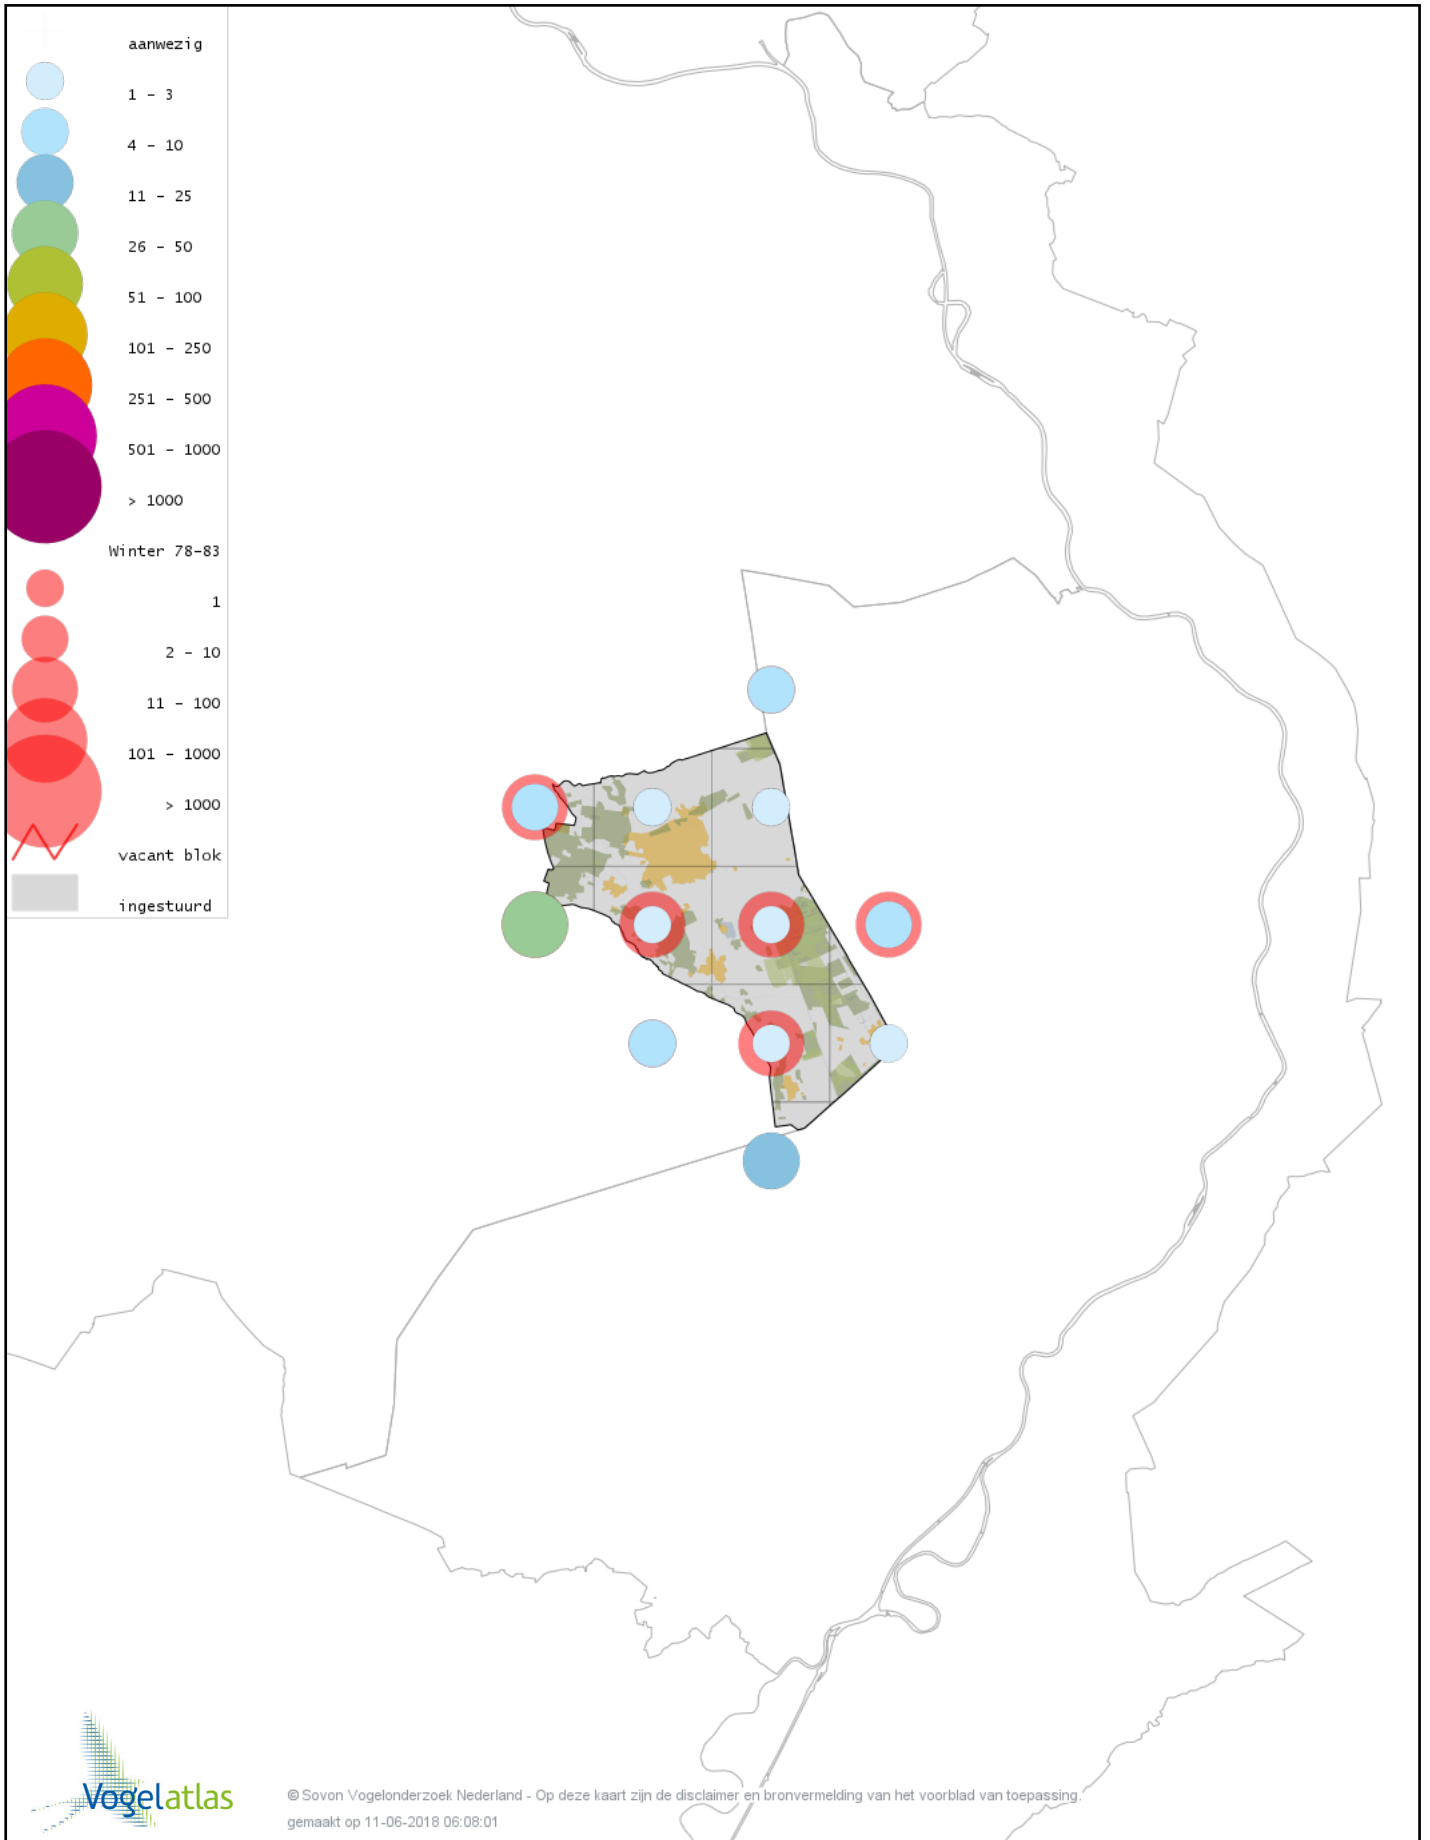

Voorlopige verspreidingskaart Slechtvalk winter

Voorlopige verspreidingskaart Waterral winter

Voorlopige verspreidingskaart Waterhoen winter

Voorlopige verspreidingskaart Meerkoet winter

Voorlopige verspreidingskaart Kraanvogel winter

Voorlopige verspreidingskaart Scholekster winter

Voorlopige verspreidingskaart Goudplevier winter

Voorlopige verspreidingskaart Kievit winter

Voorlopige verspreidingskaart Bokje winter

Voorlopige verspreidingskaart Watersnip winter

Voorlopige verspreidingskaart Houtsnip winter

Voorlopige verspreidingskaart Wulp winter

Voorlopige verspreidingskaart Witgat winter

Voorlopige verspreidingskaart Kokmeeuw winter

Voorlopige verspreidingskaart Zwartkopmeeuw winter

Voorlopige verspreidingskaart Stormmeeuw winter

Voorlopige verspreidingskaart Kleine Mantelmeeuw winter

Voorlopige verspreidingskaart Zilvermeeuw winter

Voorlopige verspreidingskaart Pontische Meeuw winter