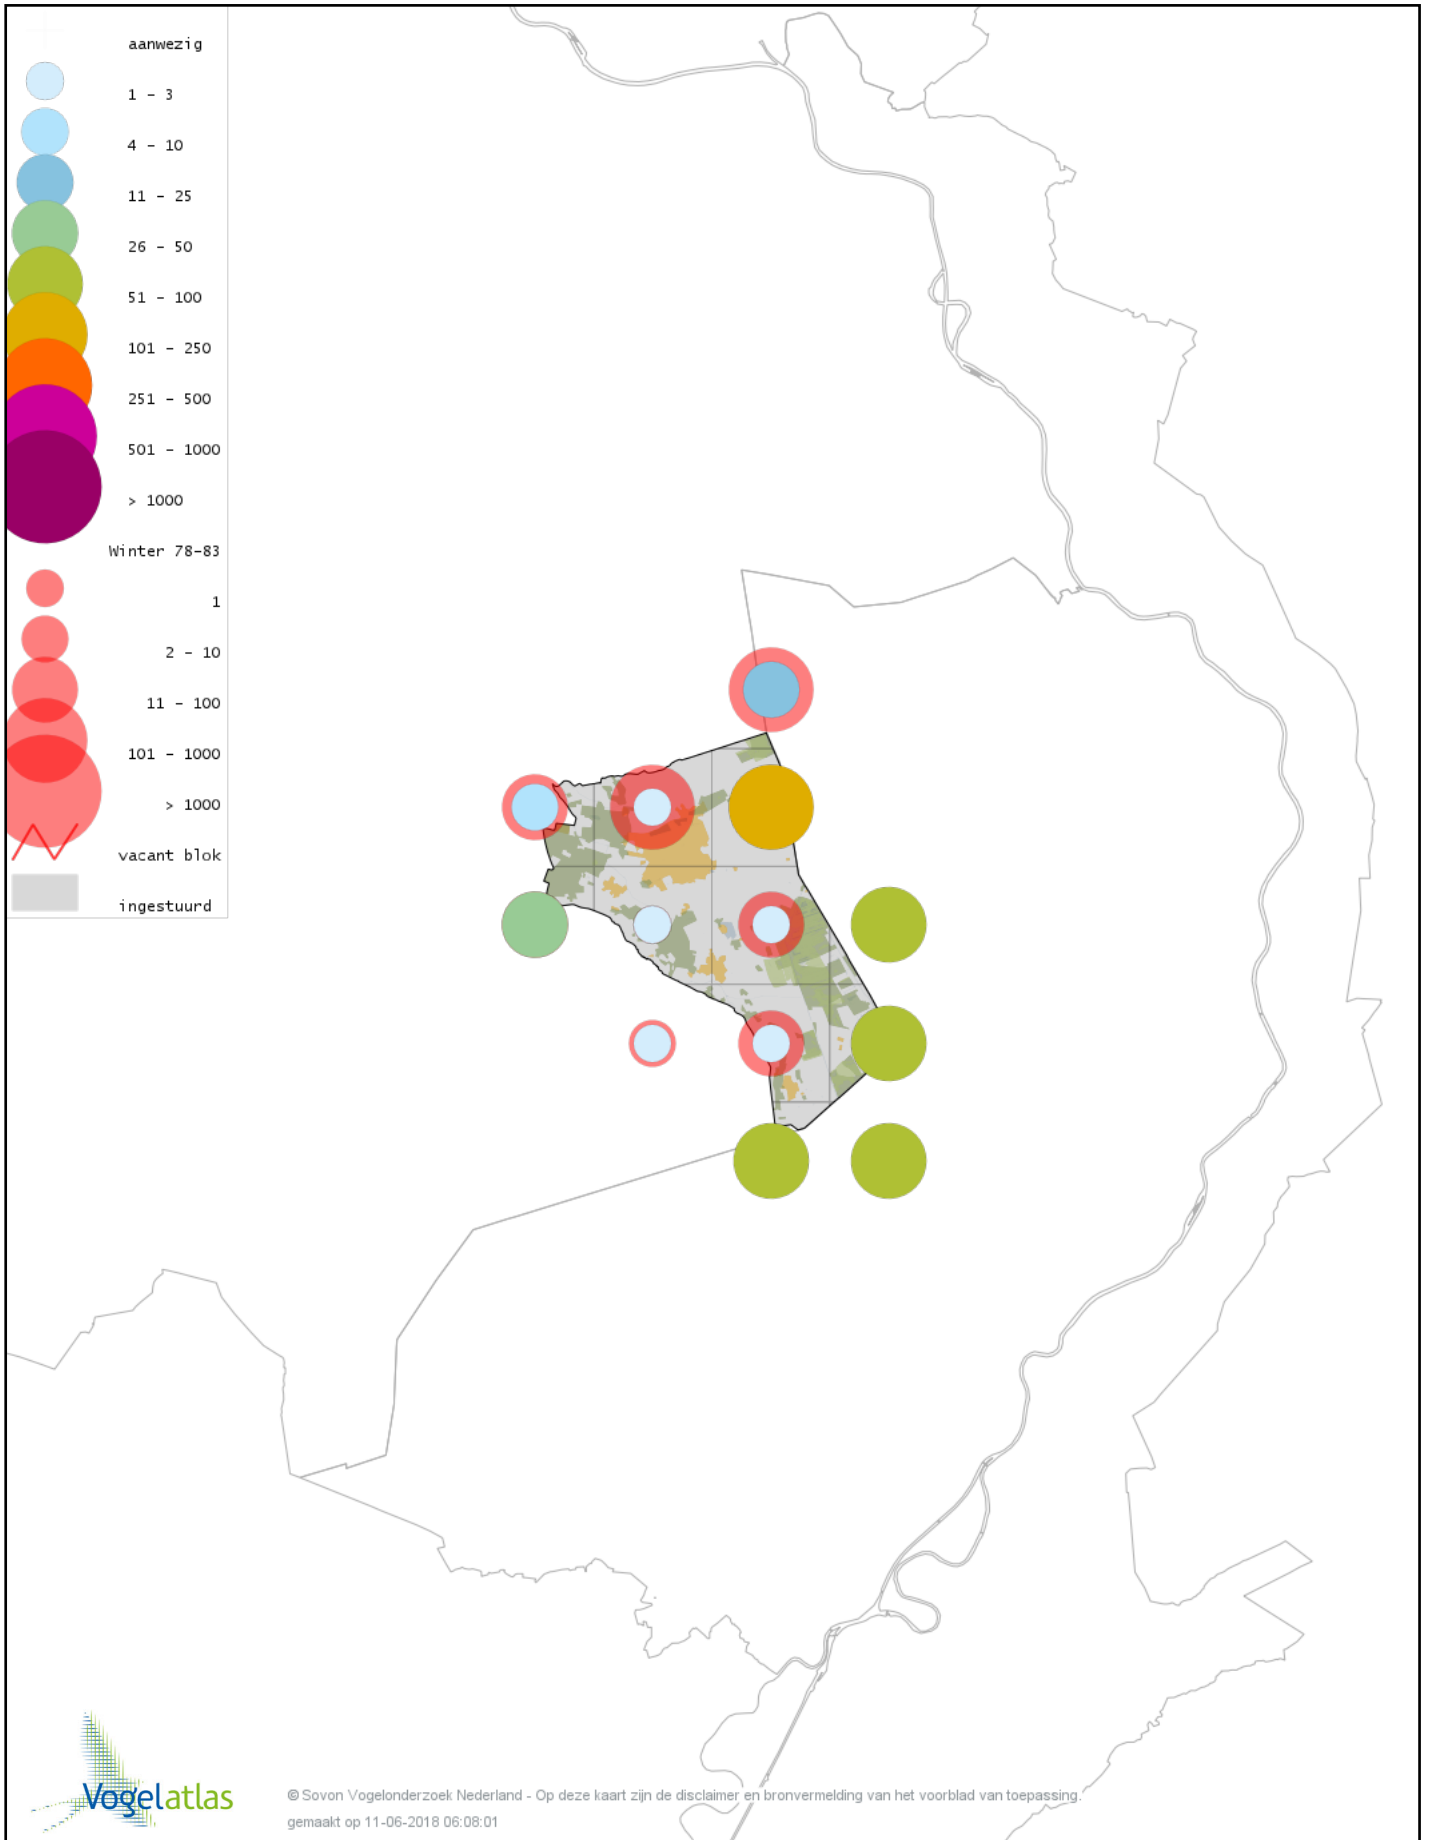

Voorlopige verspreidingskaart Merel winter

Voorlopige verspreidingskaart Kramsvogel winter

Voorlopige verspreidingskaart Zanglijster winter

Voorlopige verspreidingskaart Koperwiek winter

© Sovon Vogelonderzoek Nederland - Op deze kaart zijn de disclaimer en bronvermelding van het voorblad van toepassing.
gemaakt op 11-06-2018 06:08:01

Voorlopige verspreidingskaart Grote Lijster winter

Voorlopige verspreidingskaart Roodborst winter

Voorlopige verspreidingskaart Zwarte Roodstaart winter

Voorlopige verspreidingskaart Roodborsttapuit winter

Voorlopige verspreidingskaart Heggenmus winter

Voorlopige verspreidingskaart Huismus winter

Voorlopige verspreidingskaart Ringmus winter

Voorlopige verspreidingskaart Grote Gele Kwikstaart winter

Voorlopige verspreidingskaart Witte Kwikstaart winter

Voorlopige verspreidingskaart Graspieper winter

Voorlopige verspreidingskaart Waterpieper winter

Voorlopige verspreidingskaart Vink winter

Voorlopige verspreidingskaart Keep winter

Voorlopige verspreidingskaart Europese Kanarie winter