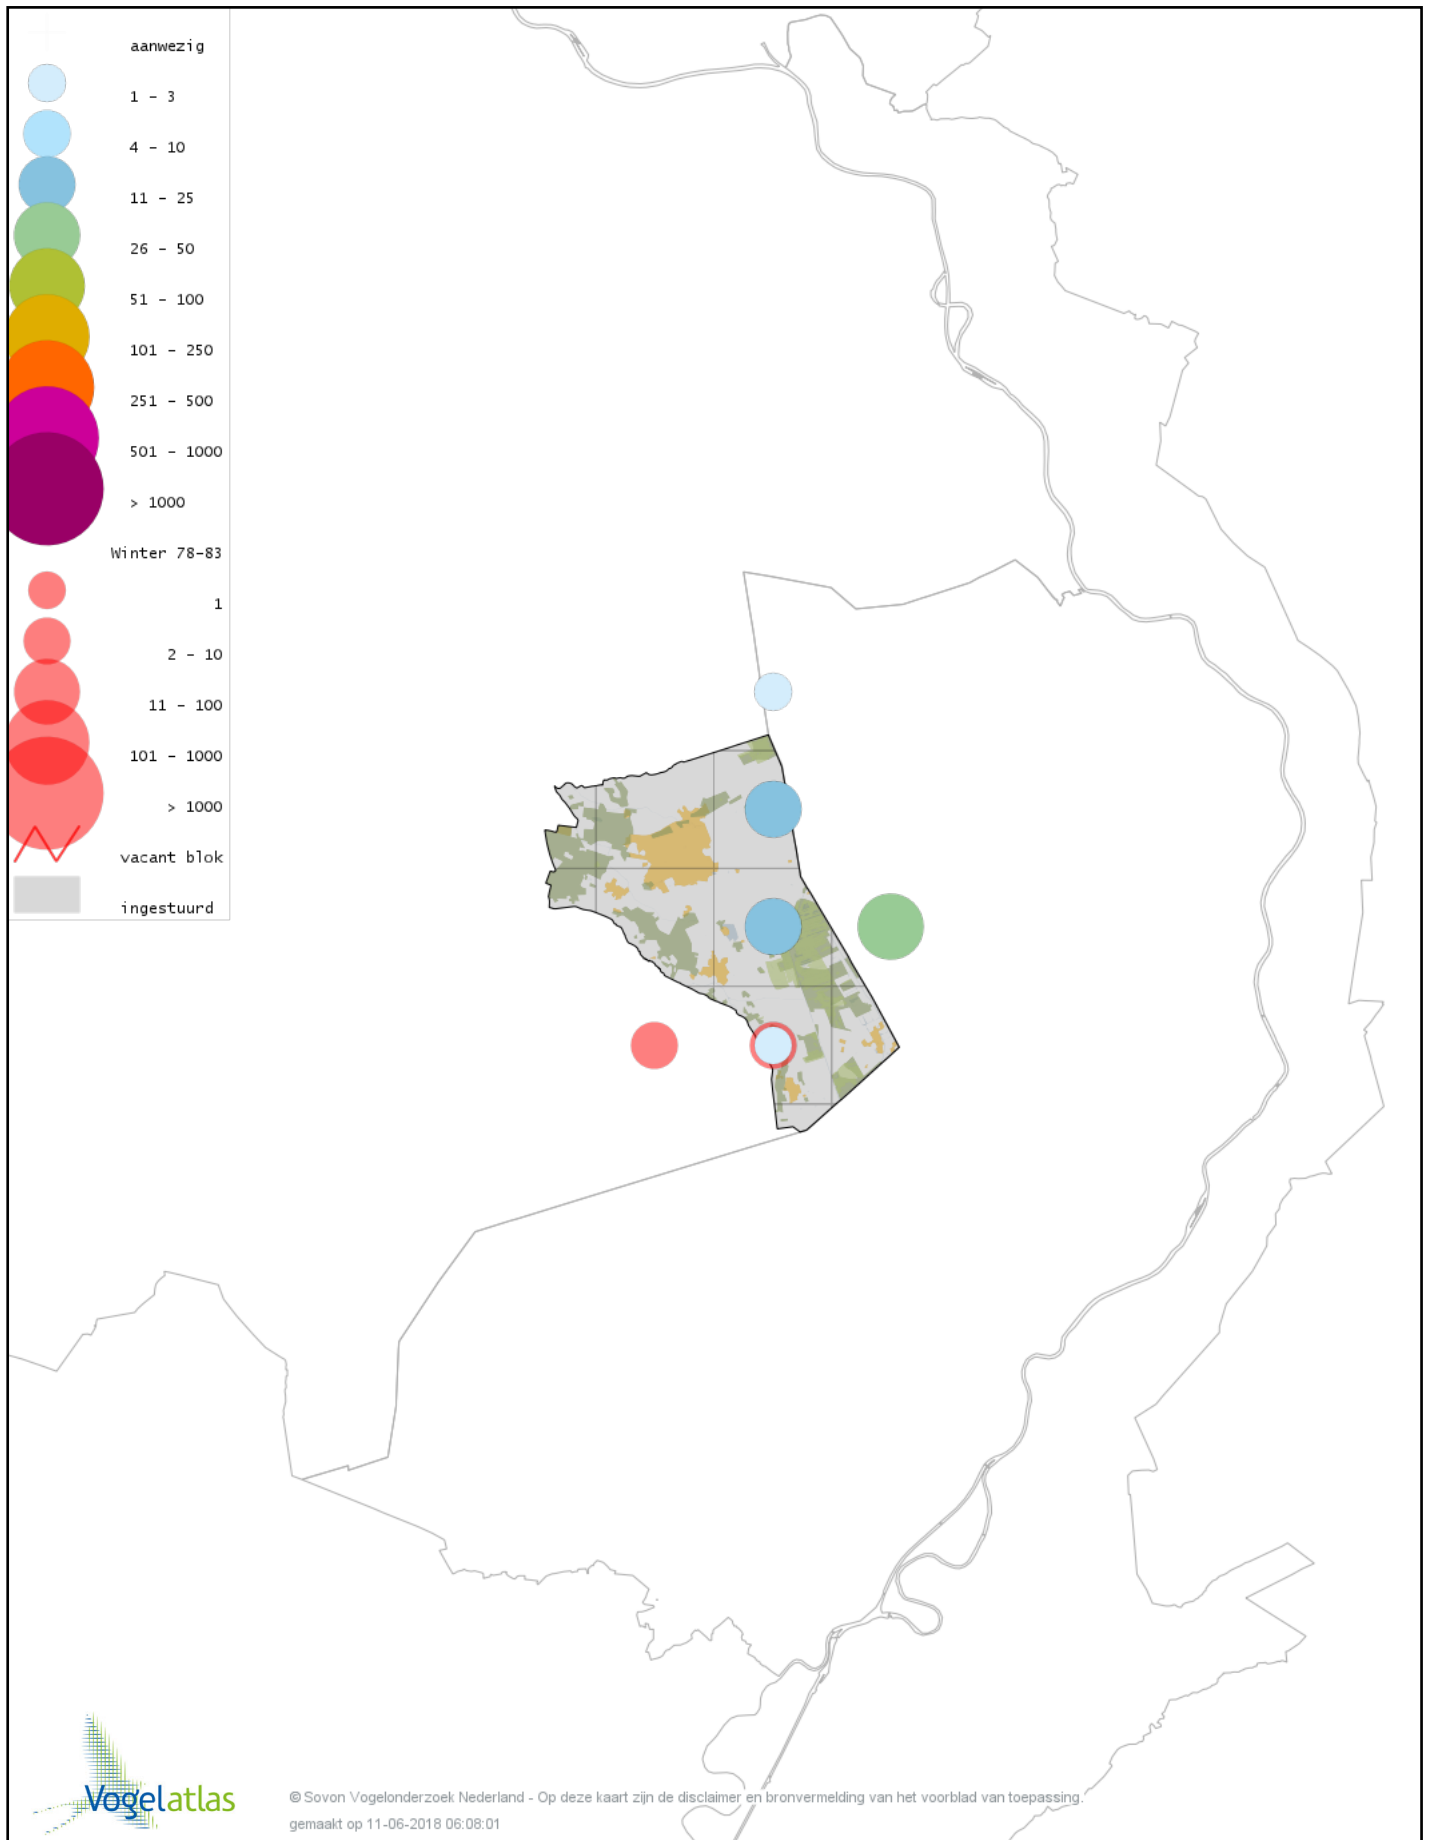

Voorlopige verspreidingskaart Grote Lijster winter

Voorlopige verspreidingskaart Roodborst winter

Voorlopige verspreidingskaart Zwarte Roodstaart winter

Voorlopige verspreidingskaart Roodborsttapuit winter

Voorlopige verspreidingskaart Heggenmus winter

Voorlopige verspreidingskaart Huismus winter

Voorlopige verspreidingskaart Ringmus winter

Voorlopige verspreidingskaart Grote Gele Kwikstaart winter

Voorlopige verspreidingskaart Witte Kwikstaart winter

Voorlopige verspreidingskaart Graspieper winter

Voorlopige verspreidingskaart Waterpieper winter

Voorlopige verspreidingskaart Vink winter

Voorlopige verspreidingskaart Keep winter

Voorlopige verspreidingskaart Europese Kanarie winter