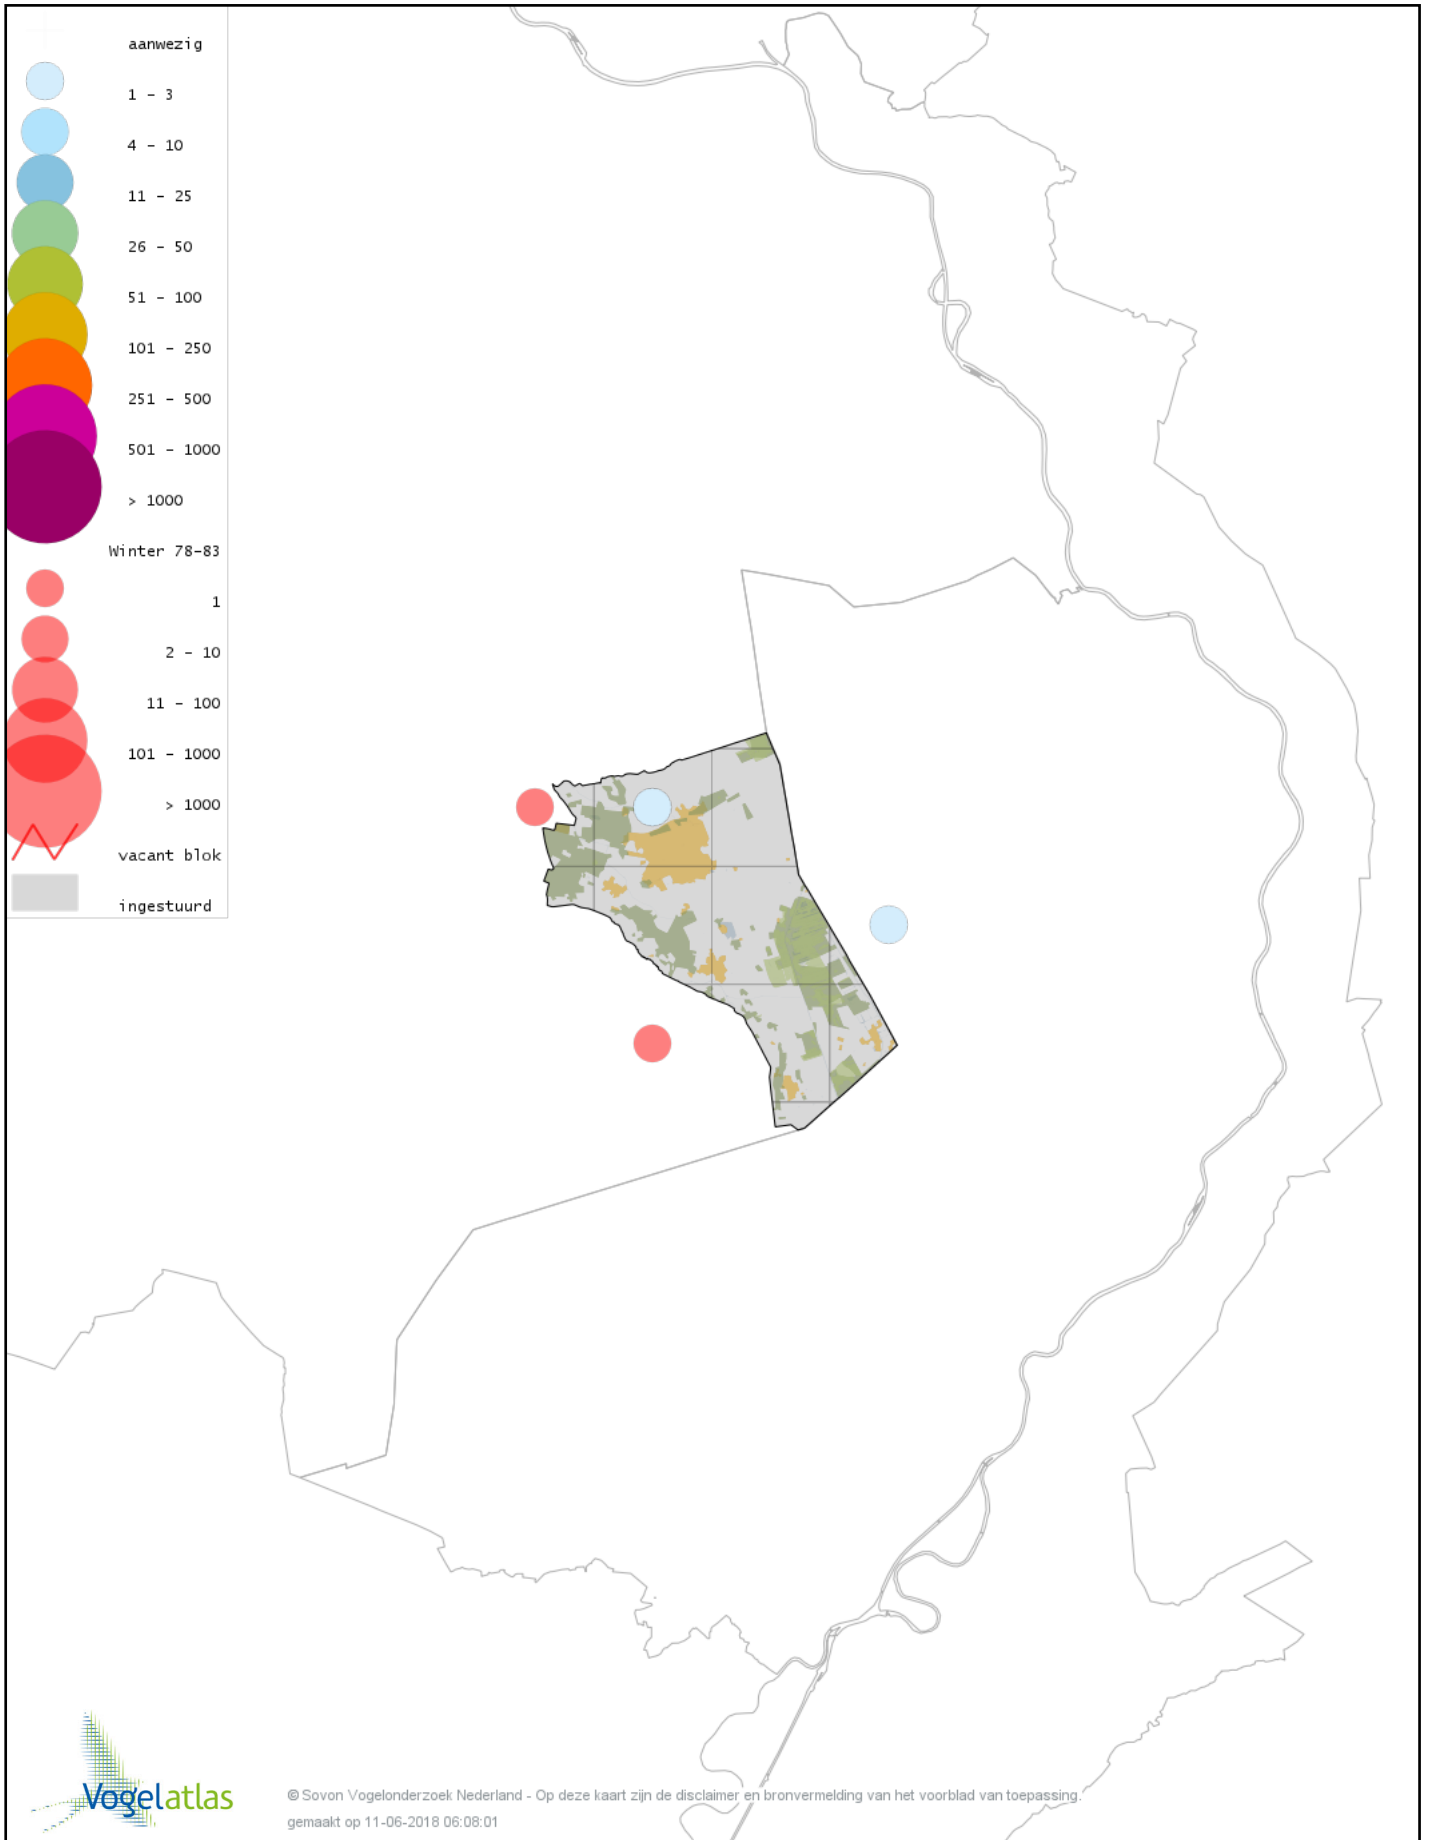

Voorlopige verspreidingskaart Pestvogel winter

Voorlopige verspreidingskaart Boomklever winter

Voorlopige verspreidingskaart Boomkruiper winter

Voorlopige verspreidingskaart Winterkoning winter

Voorlopige verspreidingskaart Spreeuw winter

Voorlopige verspreidingskaart Merel winter

Voorlopige verspreidingskaart Kramsvogel winter

Voorlopige verspreidingskaart Zanglijster winter

Voorlopige verspreidingskaart Koperwiek winter

© Sovon Vogelonderzoek Nederland - Op deze kaart zijn de disclaimer en bronvermelding van het voorblad van toepassing.
gemaakt op 11-06-2018 06:08:01

Voorlopige verspreidingskaart Grote Lijster winter

Voorlopige verspreidingskaart Roodborst winter

Voorlopige verspreidingskaart Zwarte Roodstaart winter

Voorlopige verspreidingskaart Roodborsttapuit winter