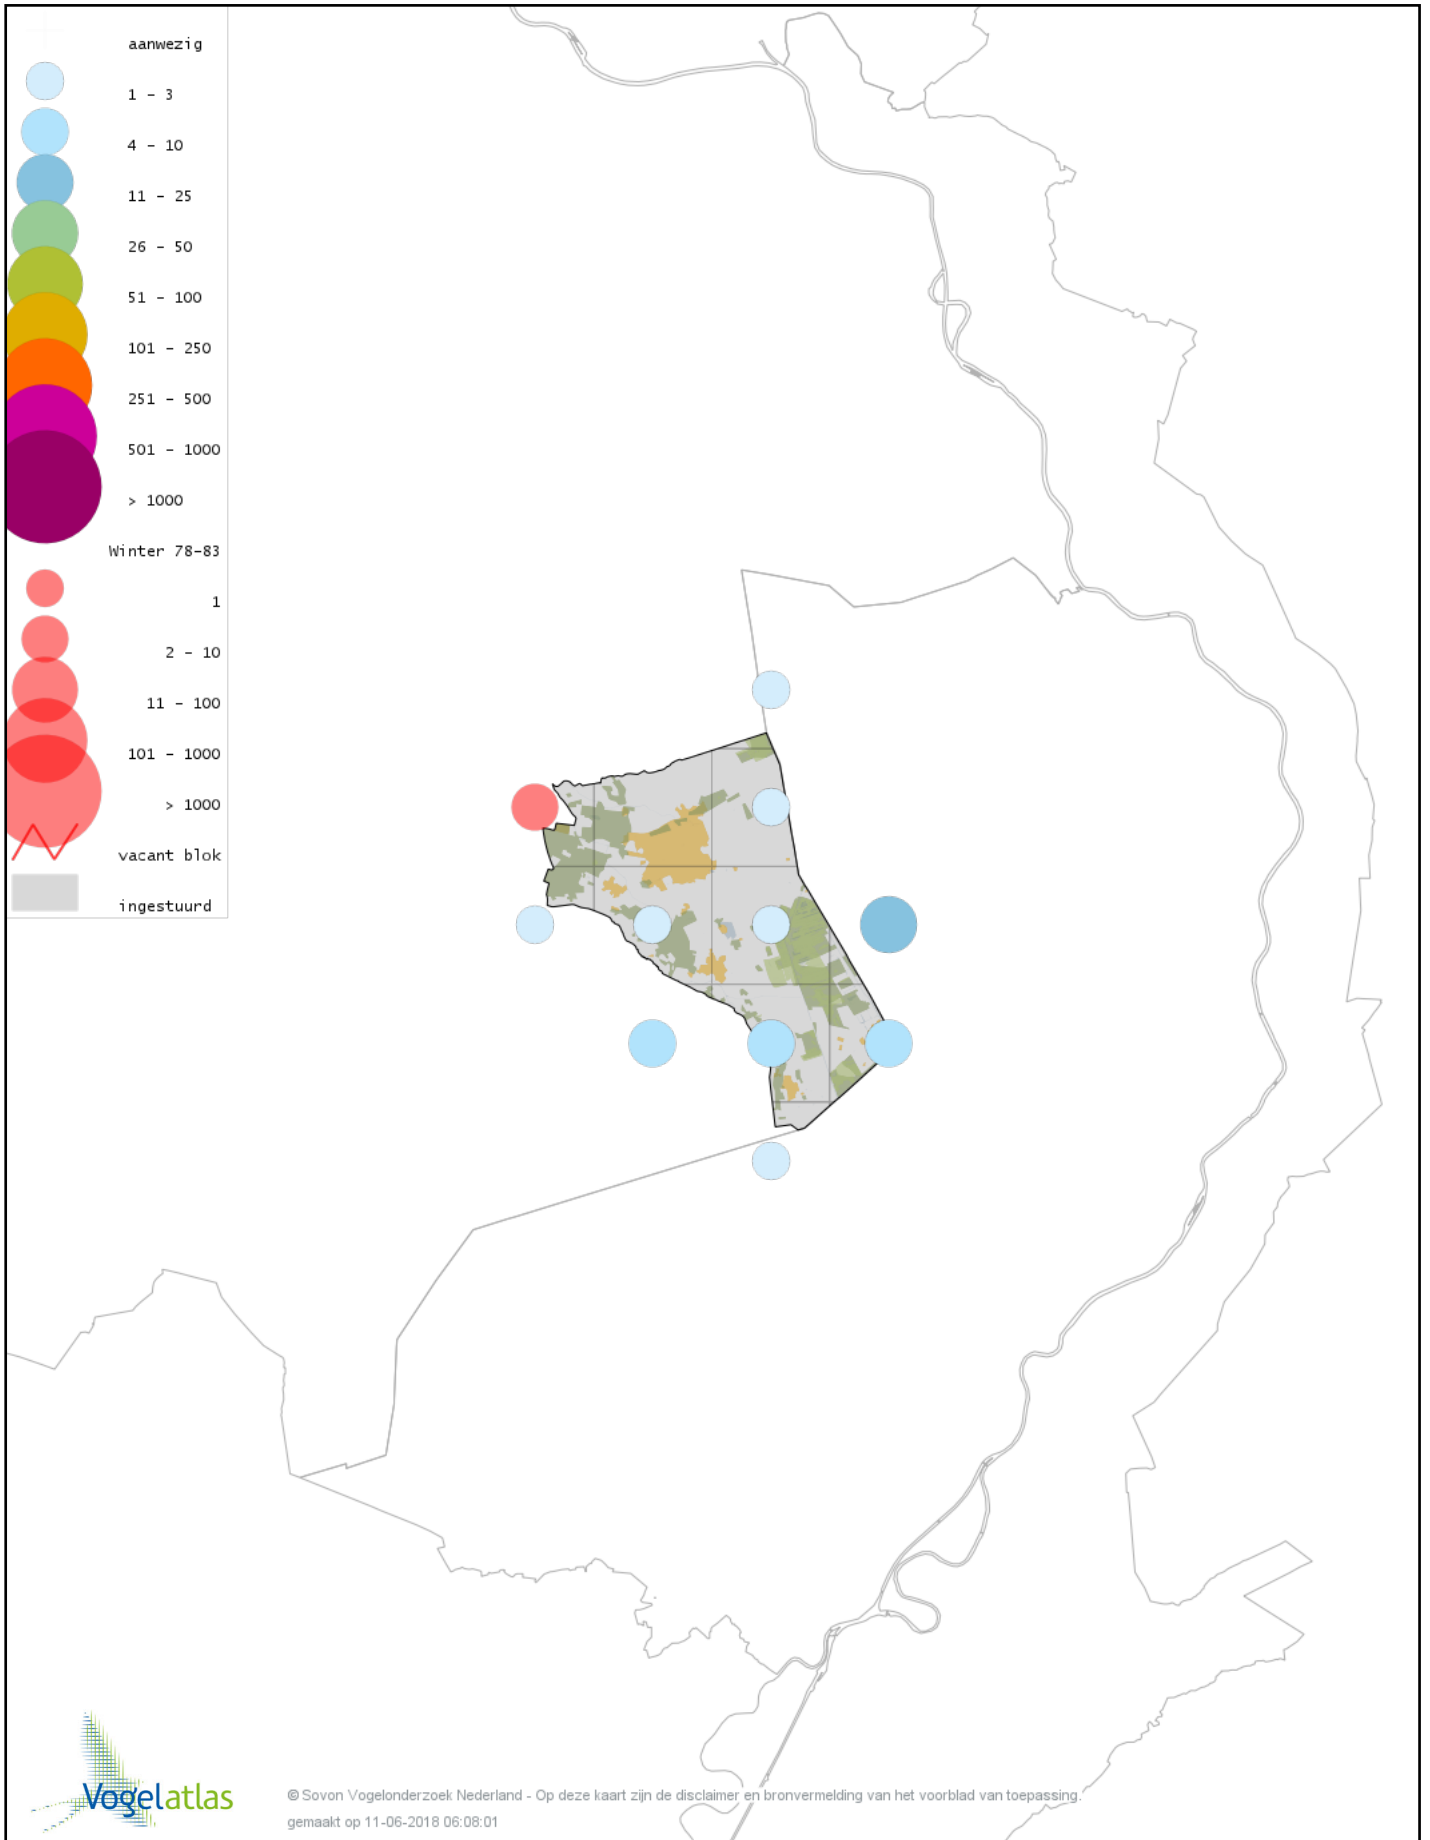

Voorlopige verspreidingskaart Merel winter

Voorlopige verspreidingskaart Kramsvogel winter

Voorlopige verspreidingskaart Zanglijster winter

Voorlopige verspreidingskaart Koperwiek winter

© Sovon Vogelonderzoek Nederland - Op deze kaart zijn de disclaimer en bronvermelding van het voorblad van toepassing.
gemaakt op 11-06-2018 06:08:01

Voorlopige verspreidingskaart Grote Lijster winter

Voorlopige verspreidingskaart Roodborst winter

Voorlopige verspreidingskaart Zwarte Roodstaart winter

Voorlopige verspreidingskaart Roodborsttapuit winter

Voorlopige verspreidingskaart Heggenmus winter

Voorlopige verspreidingskaart Huismus winter

Voorlopige verspreidingskaart Ringmus winter

Voorlopige verspreidingskaart Grote Gele Kwikstaart winter

Voorlopige verspreidingskaart Witte Kwikstaart winter

Voorlopige verspreidingskaart Graspieper winter

Voorlopige verspreidingskaart Waterpieper winter

Voorlopige verspreidingskaart Vink winter

Voorlopige verspreidingskaart Keep winter

Voorlopige verspreidingskaart Europese Kanarie winter