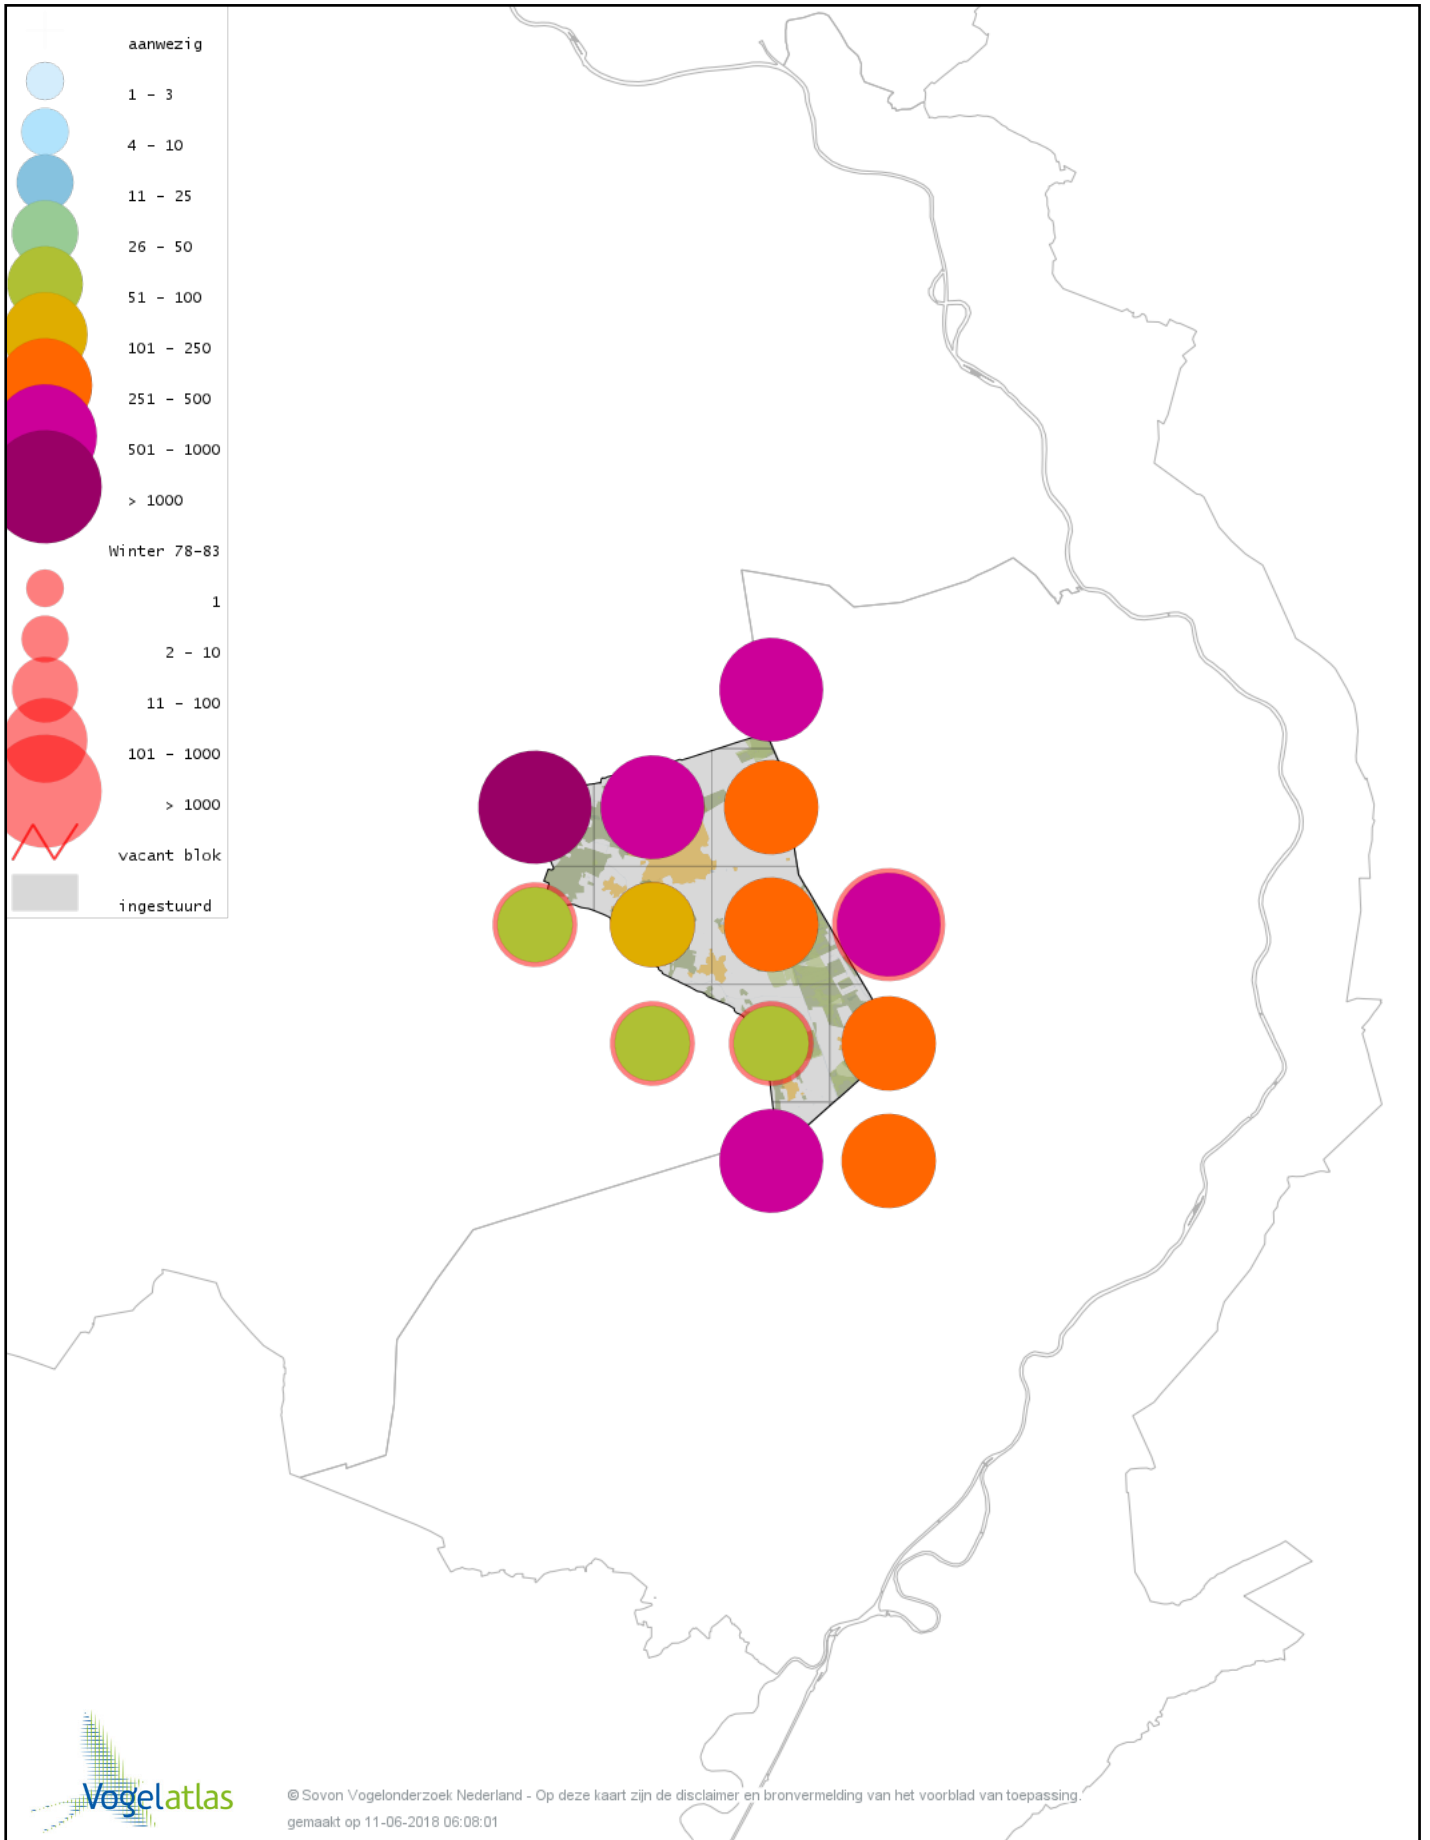

Voorlopige verspreidingskaart Slechtvalk winter

Voorlopige verspreidingskaart Waterral winter

Voorlopige verspreidingskaart Waterhoen winter

Voorlopige verspreidingskaart Meerkoet winter

Voorlopige verspreidingskaart Kraanvogel winter

Voorlopige verspreidingskaart Scholekster winter

Voorlopige verspreidingskaart Goudplevier winter

Voorlopige verspreidingskaart Kievit winter

Voorlopige verspreidingskaart Bokje winter

Voorlopige verspreidingskaart Watersnip winter

Voorlopige verspreidingskaart Houtsnip winter

Voorlopige verspreidingskaart Wulp winter

Voorlopige verspreidingskaart Witgat winter

Voorlopige verspreidingskaart Kokmeeuw winter

Voorlopige verspreidingskaart Zwartkopmeeuw winter

Voorlopige verspreidingskaart Stormmeeuw winter

Voorlopige verspreidingskaart Kleine Mantelmeeuw winter

Voorlopige verspreidingskaart Zilvermeeuw winter

Voorlopige verspreidingskaart Pontische Meeuw winter