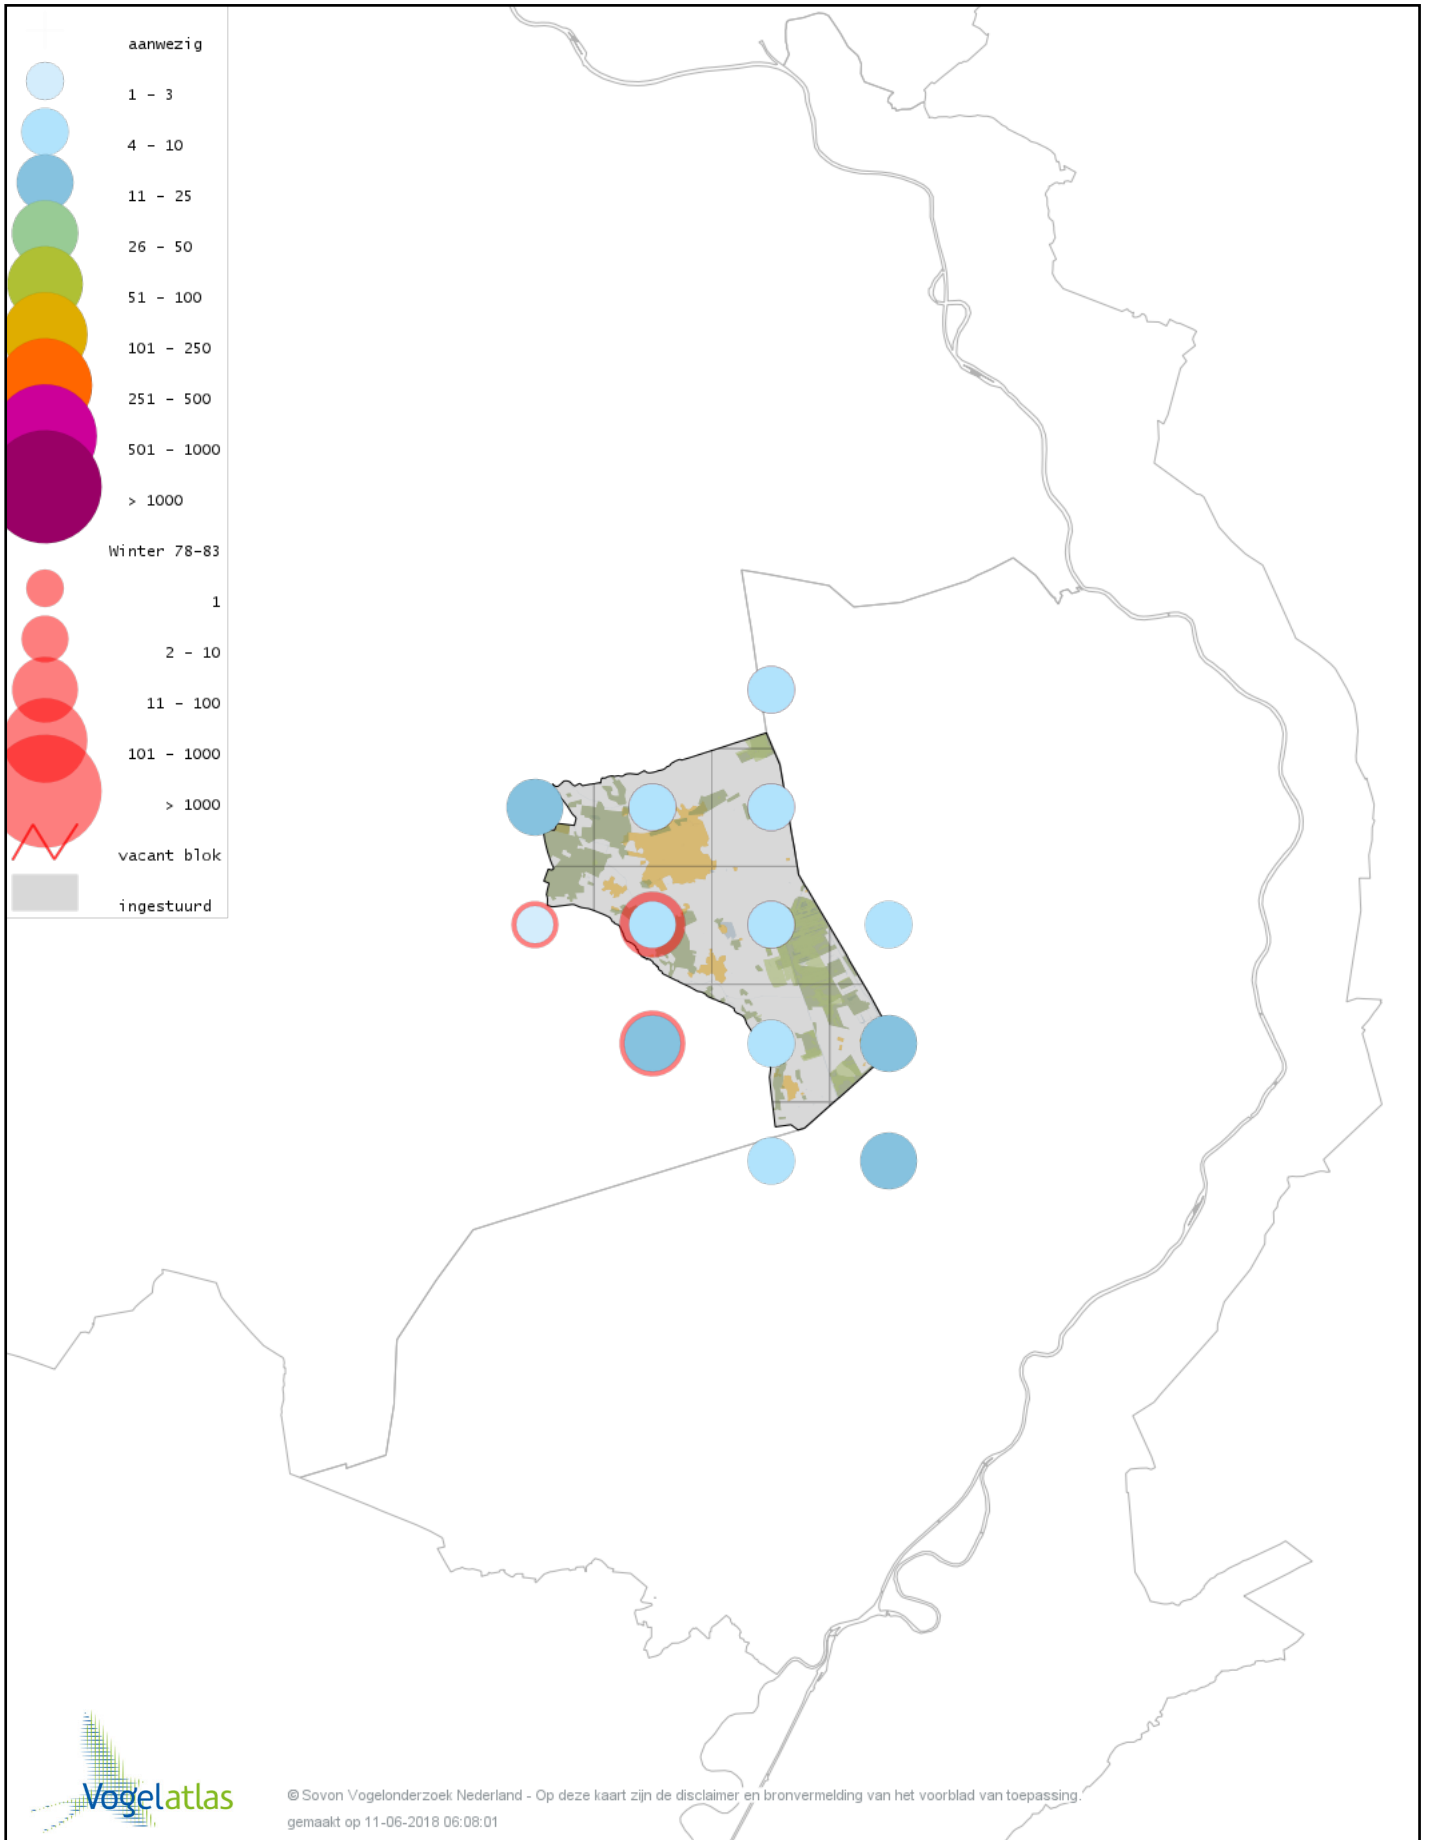

Voorlopige verspreidingskaart Grote Mantelmeeuw winter

Voorlopige verspreidingskaart Stadsduif winter

Voorlopige verspreidingskaart Holenduif winter

Voorlopige verspreidingskaart Houtduif winter

Voorlopige verspreidingskaart Turkse Tortel winter

Voorlopige verspreidingskaart Kerkuil winter

Voorlopige verspreidingskaart Steenuil winter

Voorlopige verspreidingskaart Bosuil winter

Voorlopige verspreidingskaart Ransuil winter

Voorlopige verspreidingskaart Velduil winter

Voorlopige verspreidingskaart IJsvogel winter

Voorlopige verspreidingskaart Groene Specht winter

Voorlopige verspreidingskaart Zwarte Specht winter

Voorlopige verspreidingskaart Grote Bonte Specht winter