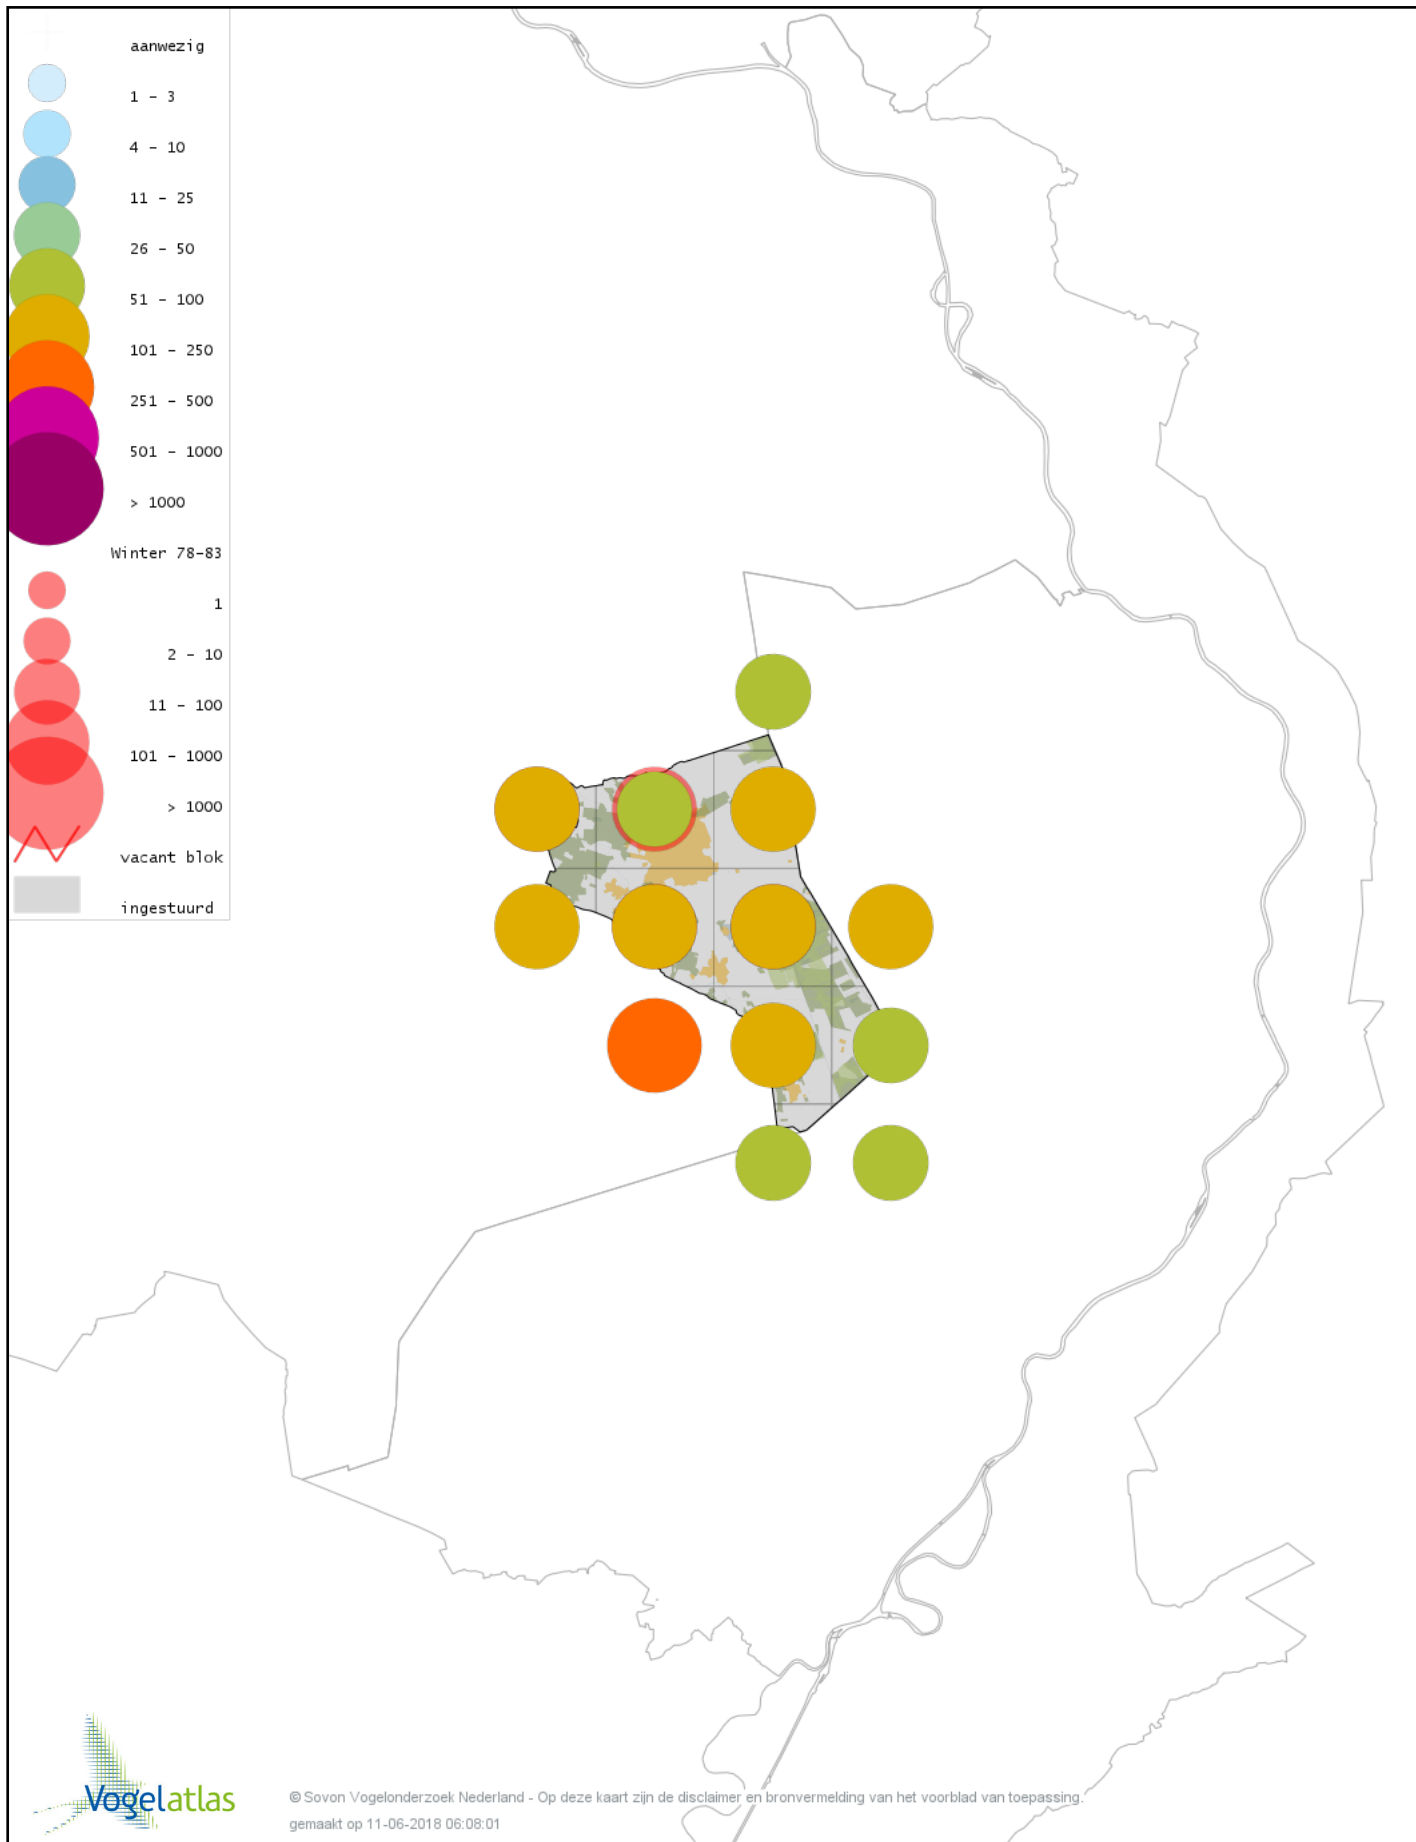

Voorlopige verspreidingskaart Scholekster winter

Voorlopige verspreidingskaart Goudplevier winter

Voorlopige verspreidingskaart Kievit winter

Voorlopige verspreidingskaart Bokje winter

Voorlopige verspreidingskaart Watersnip winter

Voorlopige verspreidingskaart Houtsnip winter

Voorlopige verspreidingskaart Wulp winter

Voorlopige verspreidingskaart Witgat winter

Voorlopige verspreidingskaart Kokmeeuw winter

Voorlopige verspreidingskaart Zwartkopmeeuw winter

Voorlopige verspreidingskaart Stormmeeuw winter

Voorlopige verspreidingskaart Kleine Mantelmeeuw winter

Voorlopige verspreidingskaart Zilvermeeuw winter

Voorlopige verspreidingskaart Pontische Meeuw winter

Voorlopige verspreidingskaart Grote Mantelmeeuw winter

Voorlopige verspreidingskaart Stadsduif winter

Voorlopige verspreidingskaart Holenduif winter

Voorlopige verspreidingskaart Houtduif winter

Voorlopige verspreidingskaart Turkse Tortel winter