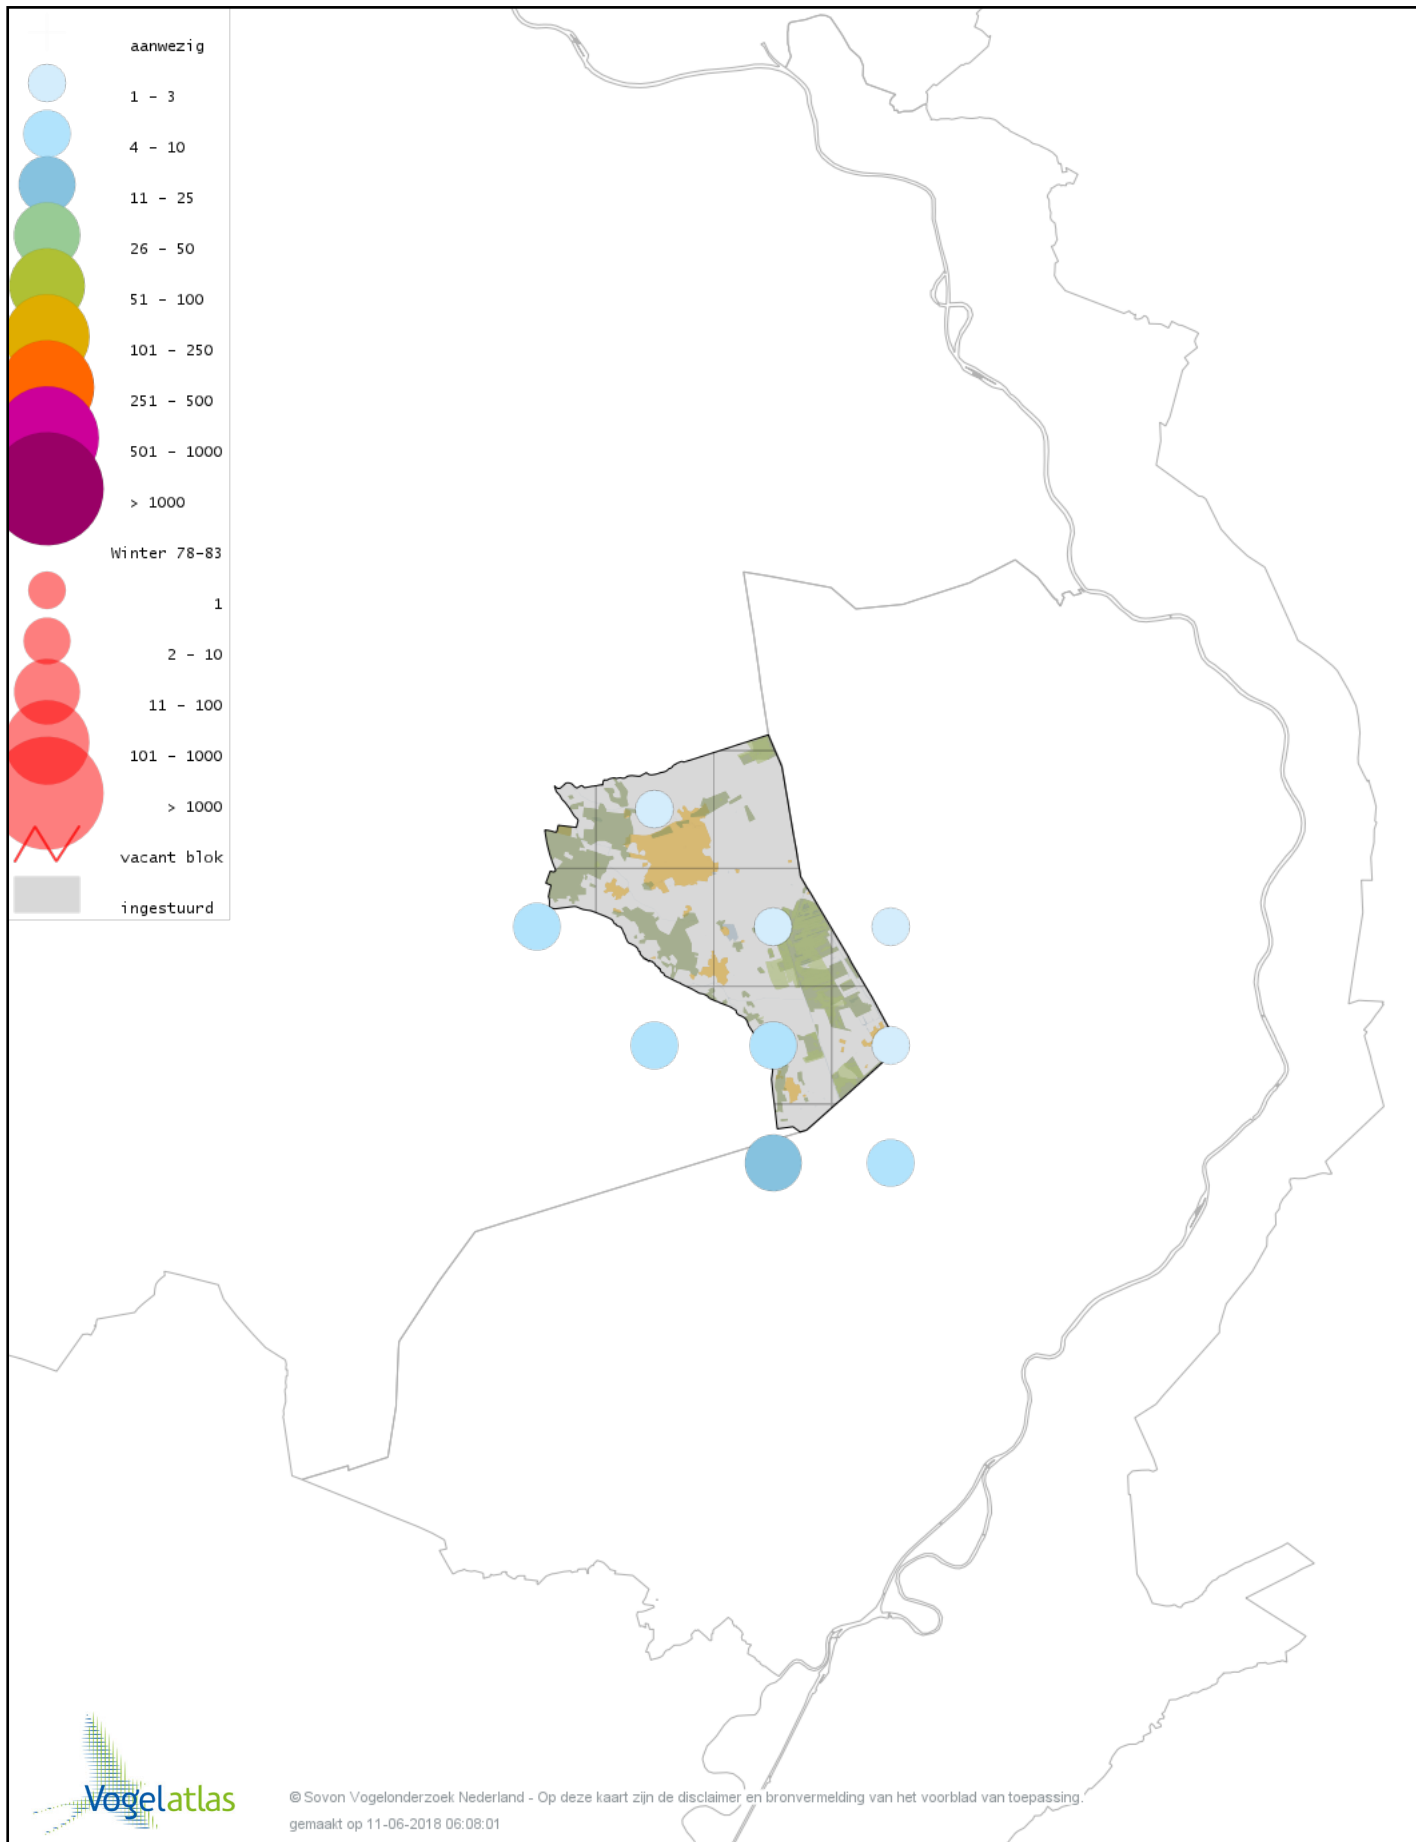

Voorlopige verspreidingskaart Roodhalsgans winter

Voorlopige verspreidingskaart Rotgans winter

Voorlopige verspreidingskaart Nijlgans winter

Voorlopige verspreidingskaart Casarca winter

© Sovon Vogelonderzoek Nederland - Op deze kaart zijn de disclaimer en bronvermelding van het voorblad van toepassing.
gemaakt op 11-06-2018 06:08:01

Voorlopige verspreidingskaart Bergeend winter

Voorlopige verspreidingskaart Tafeleend winter

Voorlopige verspreidingskaart Kuifeend winter

Voorlopige verspreidingskaart Kuifeend x Tafeleend winter

Voorlopige verspreidingskaart Kuifeend x Witoogend winter

Voorlopige verspreidingskaart Muskuseend winter

Voorlopige verspreidingskaart Mandarijneend winter

Voorlopige verspreidingskaart Nonnetje winter

Voorlopige verspreidingskaart Brilduiker winter

Voorlopige verspreidingskaart Grote Zaagbek winter

Voorlopige verspreidingskaart Krakeend winter

Voorlopige verspreidingskaart Smient winter

Voorlopige verspreidingskaart Slobeend winter

Voorlopige verspreidingskaart Wilde Eend winter

Voorlopige verspreidingskaart Soepeend winter