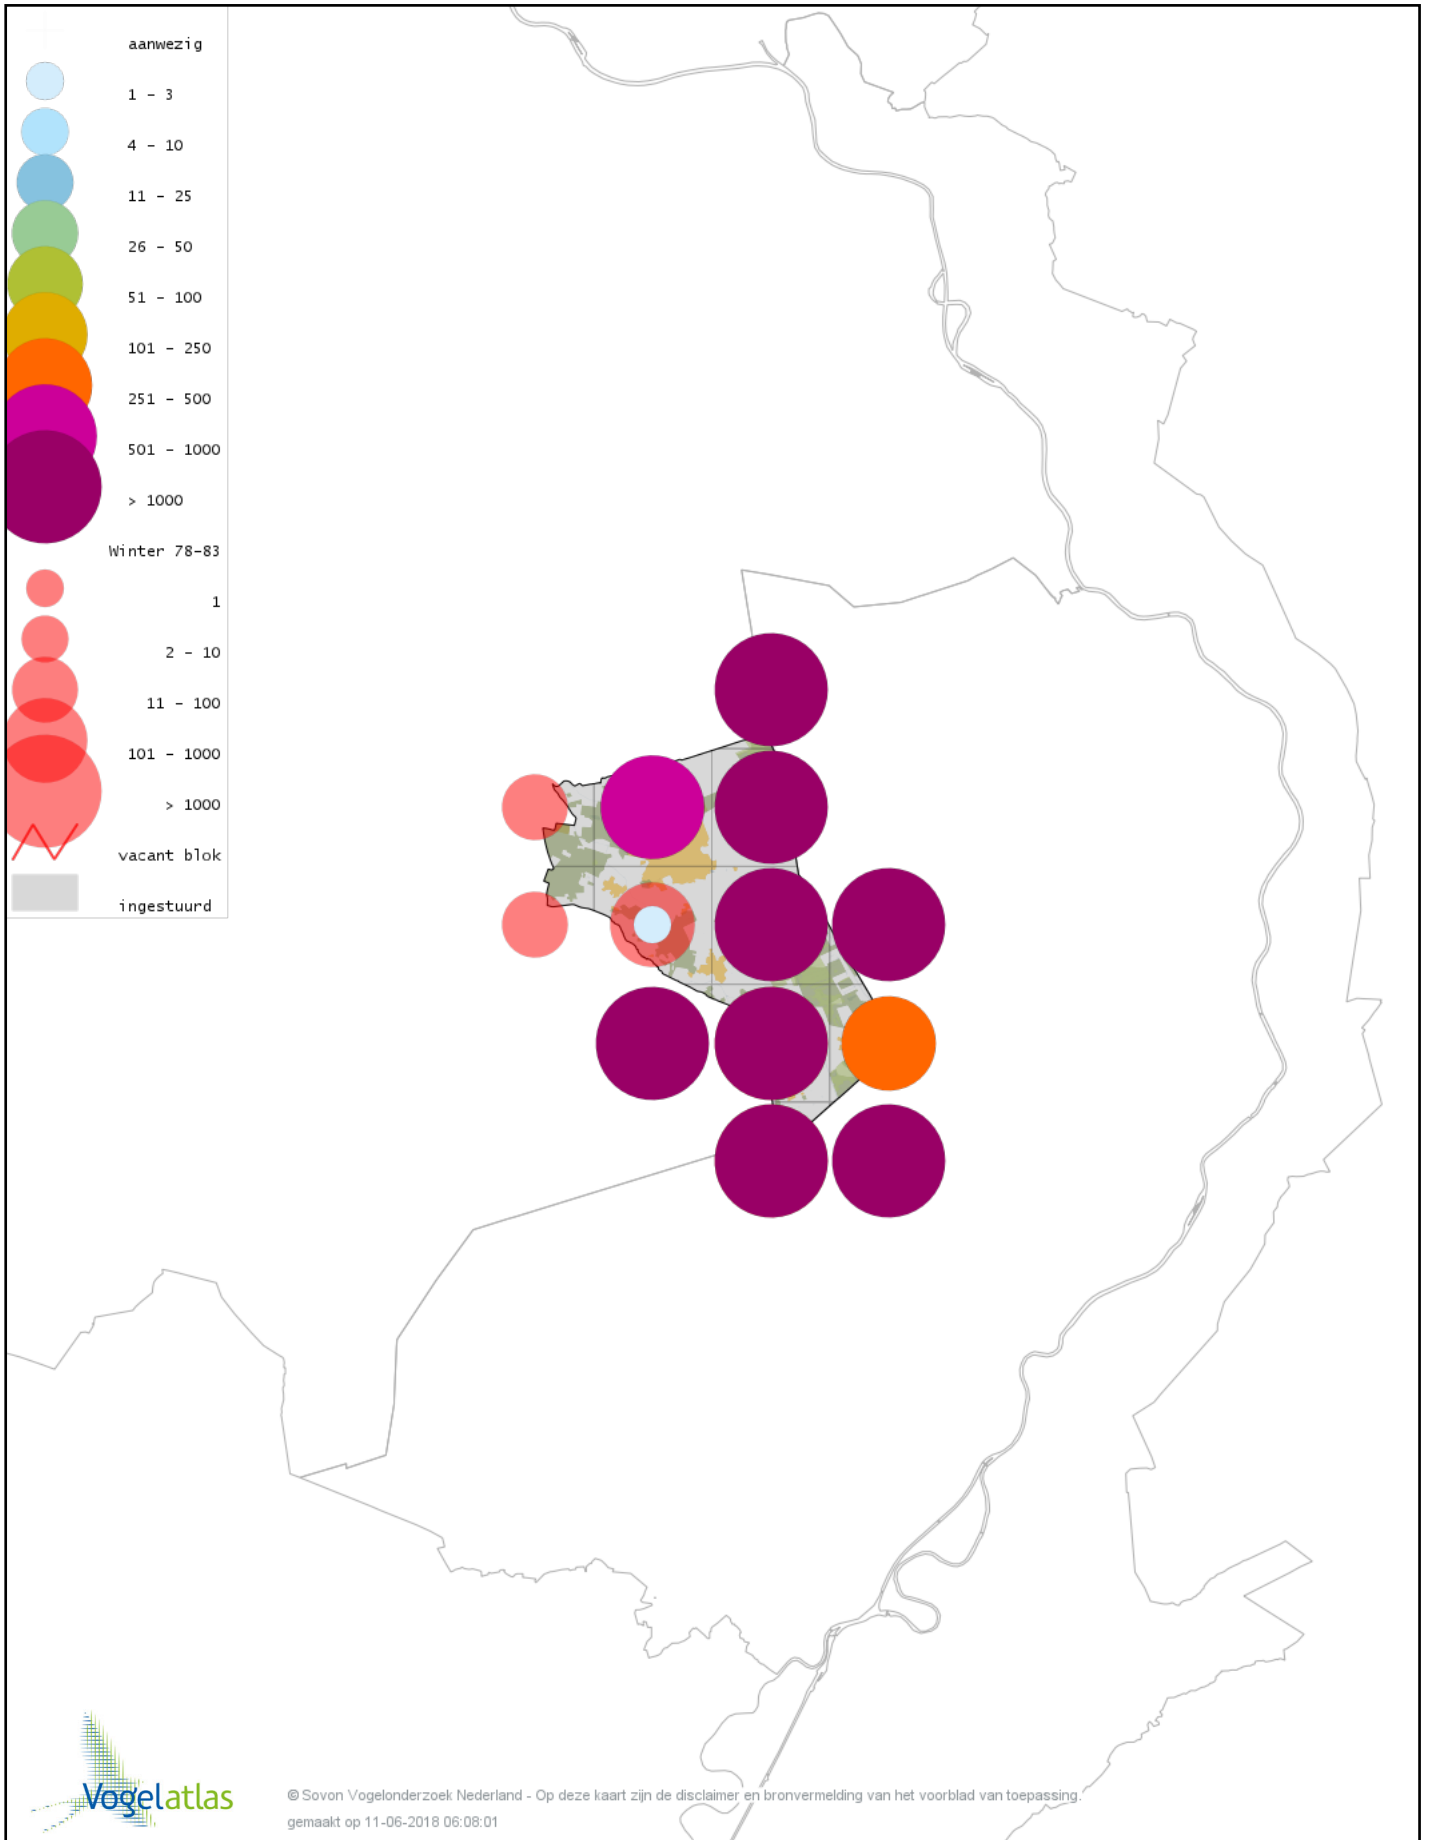

De kleurtint (blauw) is de beste referentie voor de tot nu toe waargenomen aantalsklasse.

De stipgrootte is relatief. Vergelijk daarvoor de atlasblok grootte van de legenda met die van het kaartbeeld.

Voorlopige verspreidingskaart Knobbelzwaan winter

Voorlopige verspreidingskaart Zwarte Zwaan winter

Voorlopige verspreidingskaart Kleine Zwaan winter

Voorlopige verspreidingskaart Wilde Zwaan winter

Voorlopige verspreidingskaart Indische Gans winter

Voorlopige verspreidingskaart Indische Gans x Grauwe Gans winter

Voorlopige verspreidingskaart Knobbelgans (Chinese) winter

Voorlopige verspreidingskaart Toendrarietgans winter

Voorlopige verspreidingskaart Rietgans (Taiga of Toendra) winter

Voorlopige verspreidingskaart Kleine Rietgans winter

Voorlopige verspreidingskaart Grauwe Gans winter

Voorlopige verspreidingskaart Soepgans winter

Voorlopige verspreidingskaart Kolgans winter

Voorlopige verspreidingskaart Grote Canadese Gans winter

Voorlopige verspreidingskaart Brandgans winter