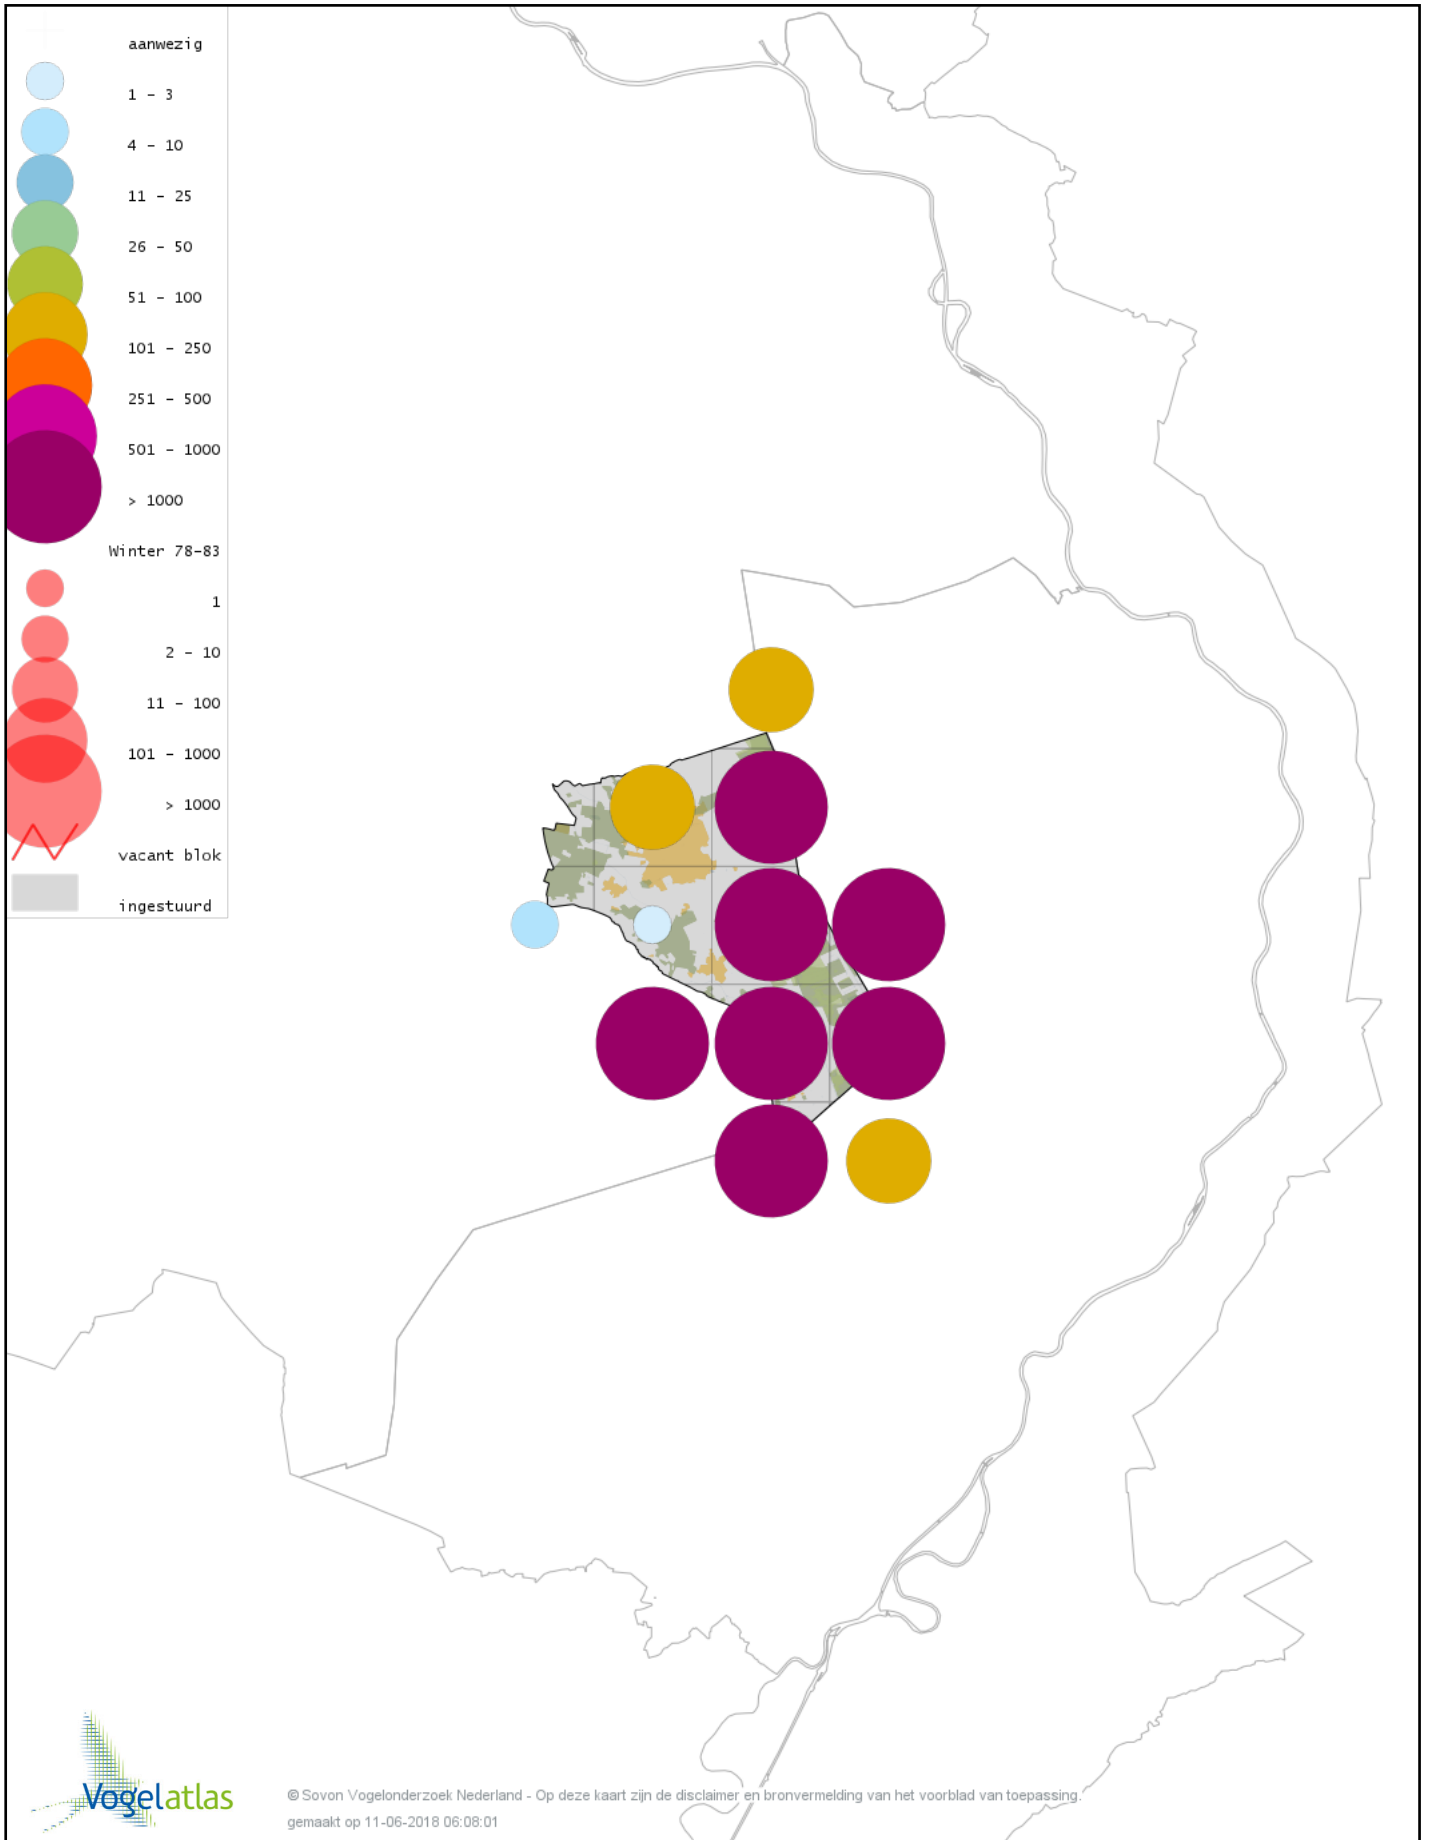

De kleurtint (blauw) is de beste referentie voor de tot nu toe waargenomen aantalsklasse.

De stipgrootte is relatief. Vergelijk daarvoor de atlasblok grootte van de legenda met die van het kaartbeeld.

Voorlopige verspreidingskaart Knobbelzwaan winter

Voorlopige verspreidingskaart Zwarte Zwaan winter

Voorlopige verspreidingskaart Kleine Zwaan winter

Voorlopige verspreidingskaart Wilde Zwaan winter

Voorlopige verspreidingskaart Indische Gans winter

Voorlopige verspreidingskaart Indische Gans x Grauwe Gans winter

Voorlopige verspreidingskaart Knobbelgans (Chinese) winter

Voorlopige verspreidingskaart Toendrarietgans winter

Voorlopige verspreidingskaart Rietgans (Taiga of Toendra) winter

Voorlopige verspreidingskaart Kleine Rietgans winter

Voorlopige verspreidingskaart Grauwe Gans winter

Voorlopige verspreidingskaart Soepgans winter

Voorlopige verspreidingskaart Kolgans winter

Voorlopige verspreidingskaart Grote Canadese Gans winter

Voorlopige verspreidingskaart Brandgans winter