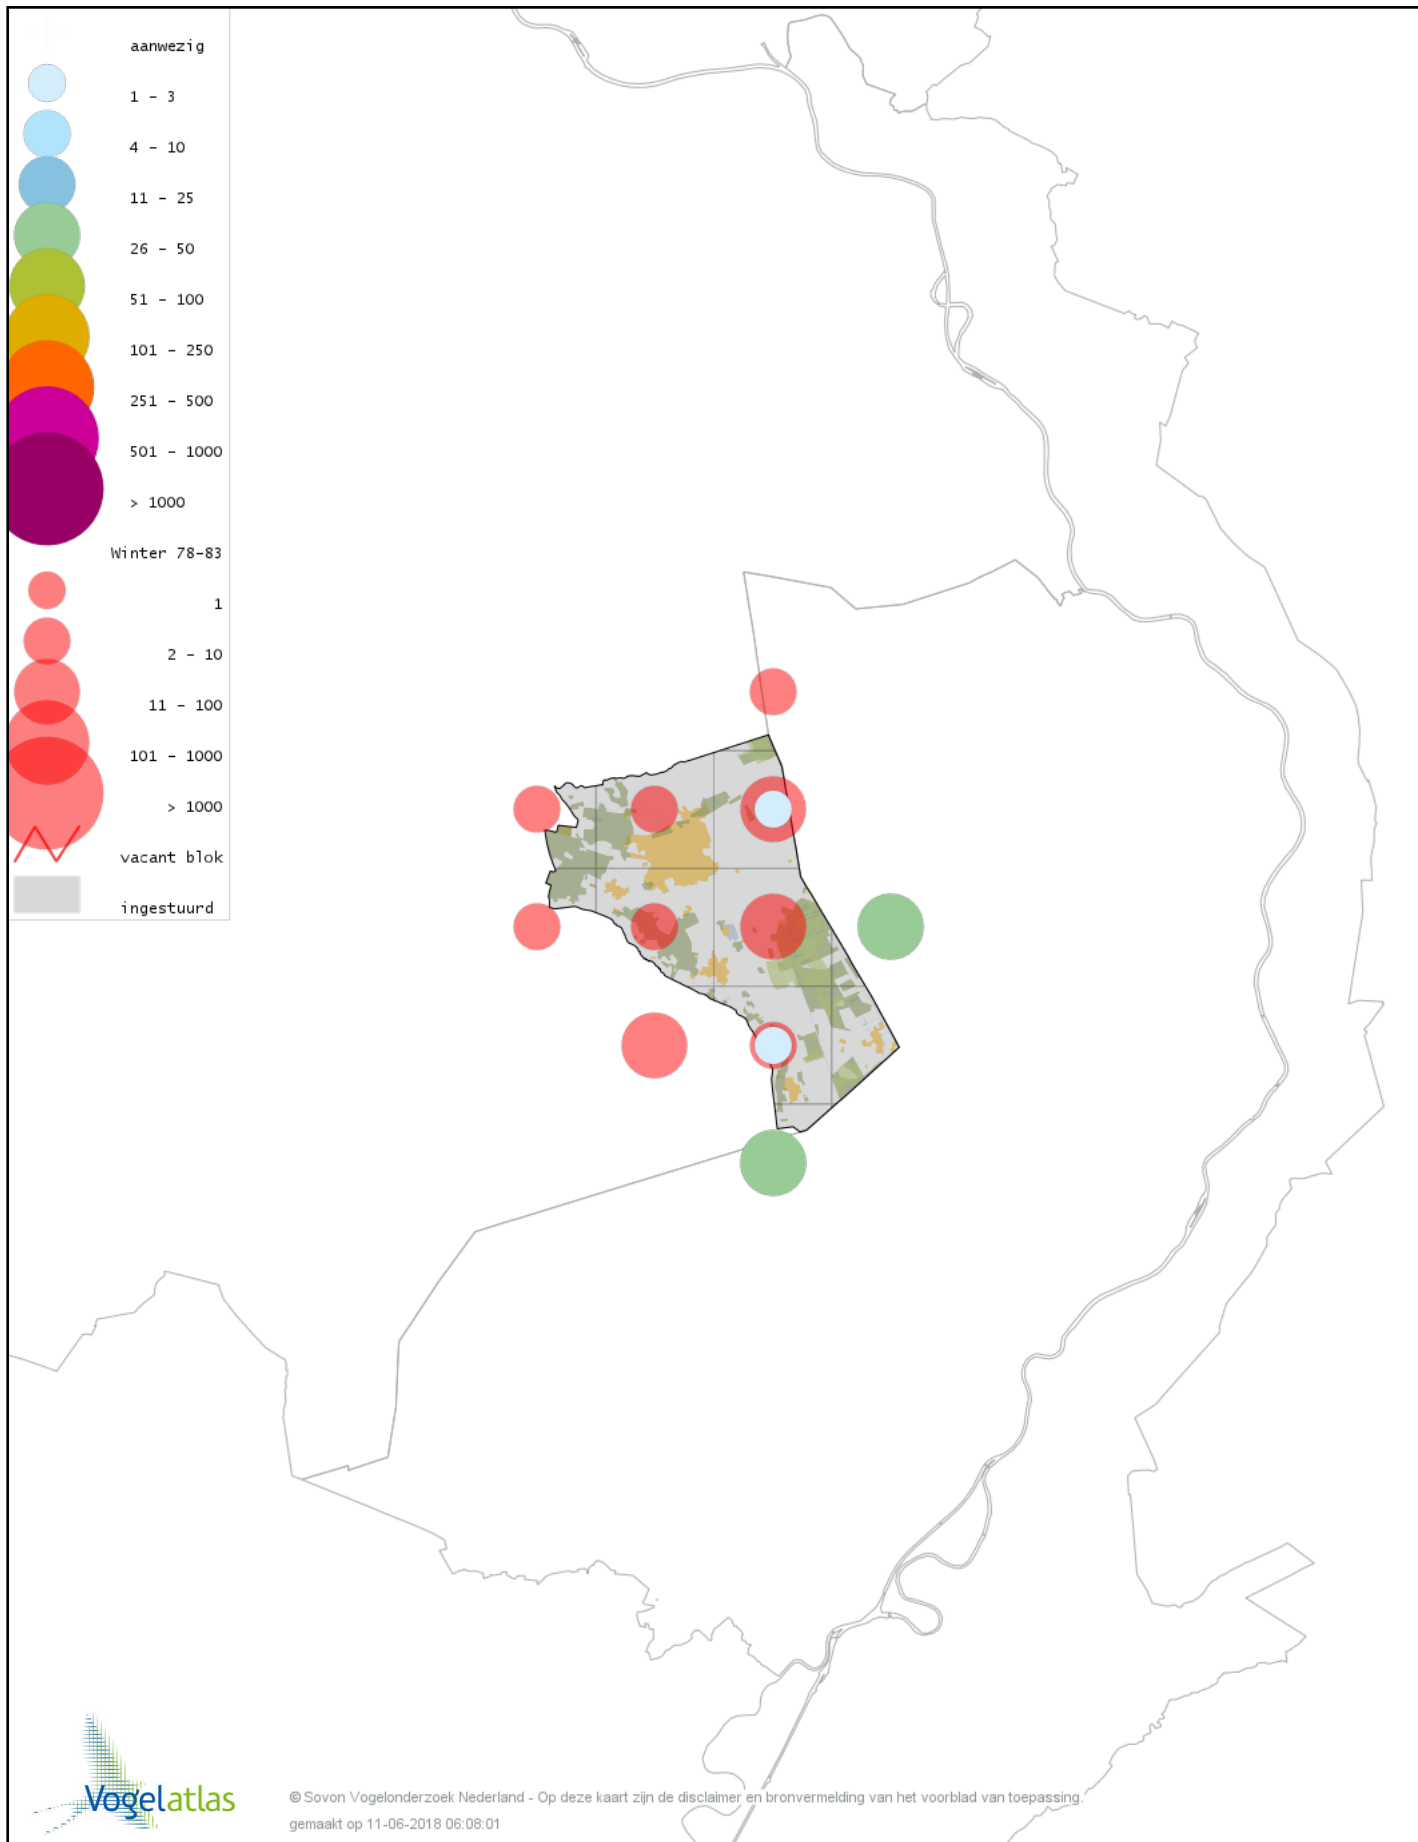

Voorlopige verspreidingskaart Graspieper winter

Voorlopige verspreidingskaart Waterpieper winter

Voorlopige verspreidingskaart Vink winter

Voorlopige verspreidingskaart Keep winter

Voorlopige verspreidingskaart Europese Kanarie winter

Voorlopige verspreidingskaart Groenling winter

Voorlopige verspreidingskaart Putter winter

Voorlopige verspreidingskaart Sijs winter

Voorlopige verspreidingskaart Kneu winter

Voorlopige verspreidingskaart Kleine Barmsijs winter

Voorlopige verspreidingskaart Grote Barmsijs winter

Voorlopige verspreidingskaart Barmsijs (Grote of Kleine) winter

Voorlopige verspreidingskaart Kruisbek winter

Voorlopige verspreidingskaart Goudvink winter

Voorlopige verspreidingskaart Noordse Goudvink winter

Voorlopige verspreidingskaart Appelvink winter

Voorlopige verspreidingskaart Geelgors winter

Voorlopige verspreidingskaart Rietgors winter