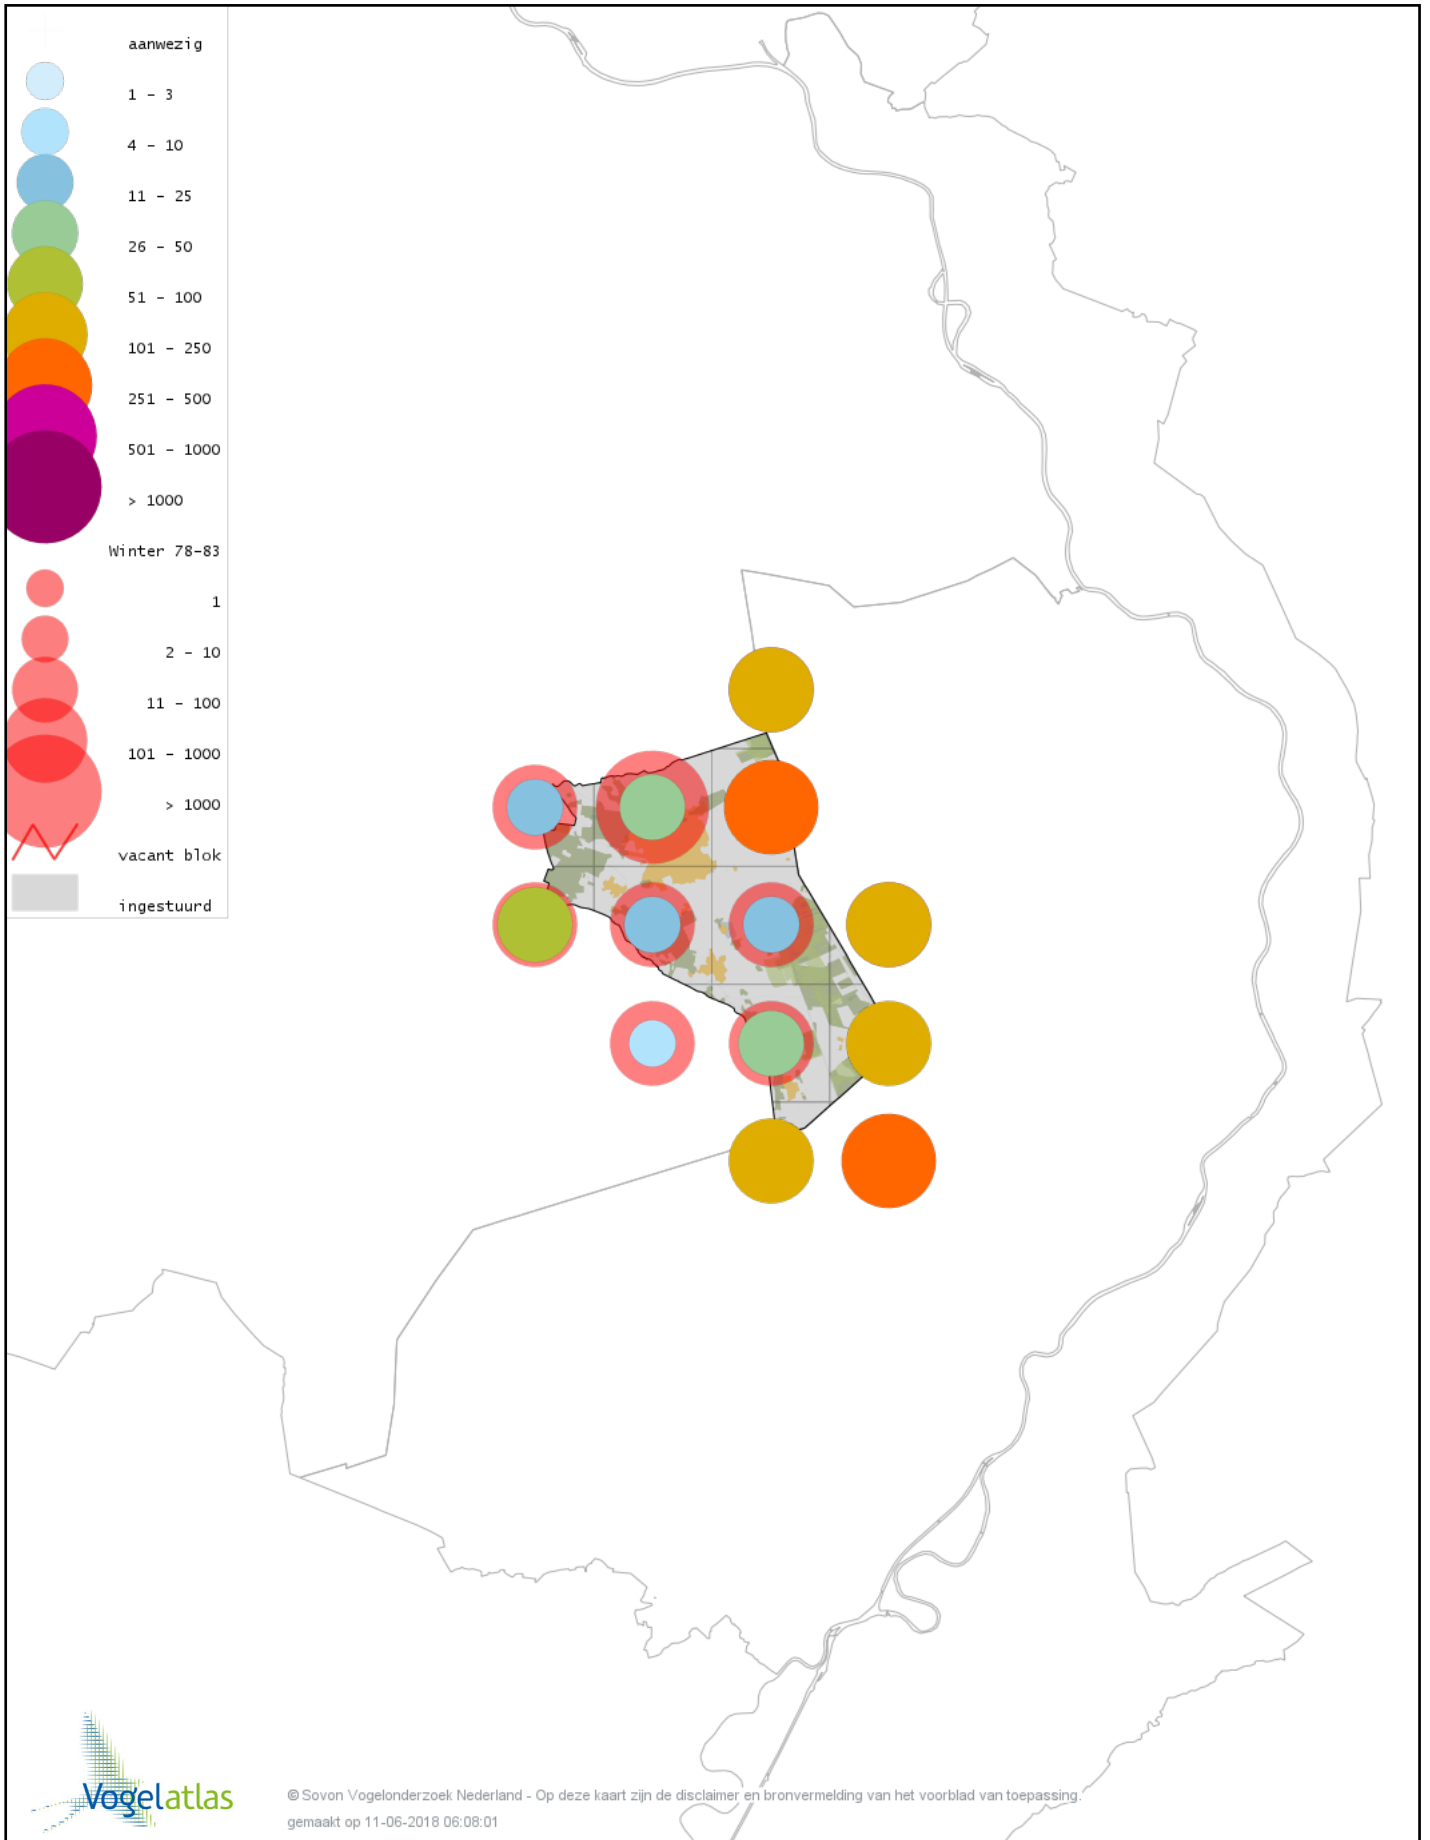

Voorlopige verspreidingskaart Veldleeuwerik winter

Voorlopige verspreidingskaart Staartmees winter

Voorlopige verspreidingskaart Witkopstaartmees winter

Voorlopige verspreidingskaart Tjiftjaf winter

Voorlopige verspreidingskaart Zwartkop winter

Voorlopige verspreidingskaart Pestvogel winter

Voorlopige verspreidingskaart Boomklever winter

Voorlopige verspreidingskaart Boomkruiper winter

Voorlopige verspreidingskaart Winterkoning winter

Voorlopige verspreidingskaart Spreeuw winter

Voorlopige verspreidingskaart Merel winter

Voorlopige verspreidingskaart Kramsvogel winter

Voorlopige verspreidingskaart Zanglijster winter

Voorlopige verspreidingskaart Koperwiek winter

© Sovon Vogelonderzoek Nederland - Op deze kaart zijn de disclaimer en bronvermelding van het voorblad van toepassing.
gemaakt op 11-06-2018 06:08:01

Voorlopige verspreidingskaart Grote Lijster winter

Voorlopige verspreidingskaart Roodborst winter

Voorlopige verspreidingskaart Zwarte Roodstaart winter

Voorlopige verspreidingskaart Roodborsttapuit winter