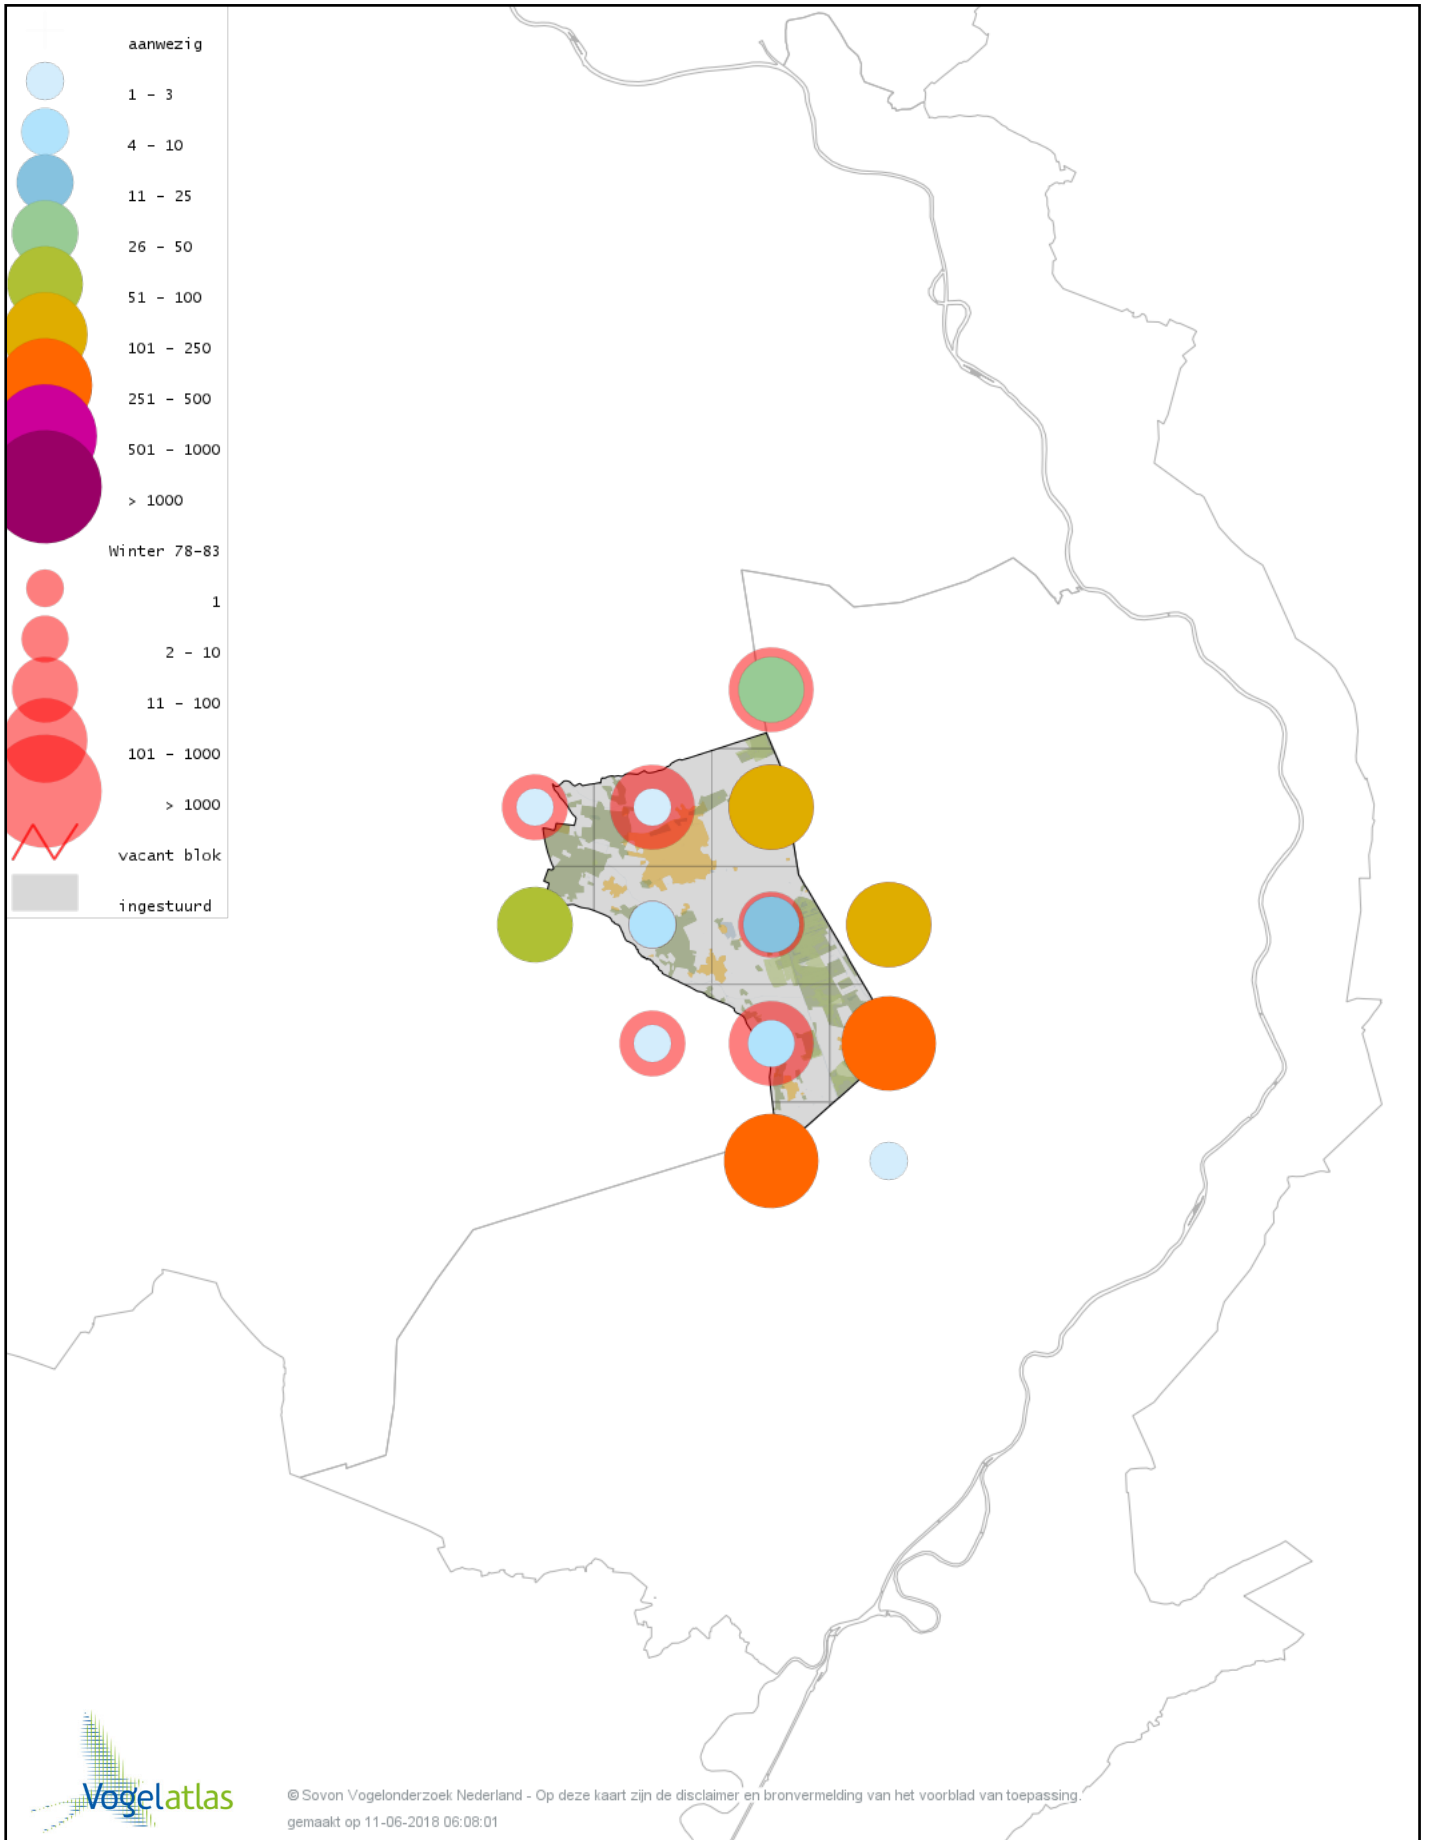

Voorlopige verspreidingskaart Veldleeuwerik winter

Voorlopige verspreidingskaart Staartmees winter

Voorlopige verspreidingskaart Witkopstaartmees winter

Voorlopige verspreidingskaart Tjiftjaf winter

Voorlopige verspreidingskaart Zwartkop winter

Voorlopige verspreidingskaart Pestvogel winter

Voorlopige verspreidingskaart Boomklever winter

Voorlopige verspreidingskaart Boomkruiper winter

Voorlopige verspreidingskaart Winterkoning winter

Voorlopige verspreidingskaart Spreeuw winter

Voorlopige verspreidingskaart Merel winter

Voorlopige verspreidingskaart Kramsvogel winter

Voorlopige verspreidingskaart Zanglijster winter

Voorlopige verspreidingskaart Koperwiek winter

© Sovon Vogelonderzoek Nederland - Op deze kaart zijn de disclaimer en bronvermelding van het voorblad van toepassing.
gemaakt op 11-06-2018 06:08:01

Voorlopige verspreidingskaart Grote Lijster winter

Voorlopige verspreidingskaart Roodborst winter

Voorlopige verspreidingskaart Zwarte Roodstaart winter

Voorlopige verspreidingskaart Roodborsttapuit winter