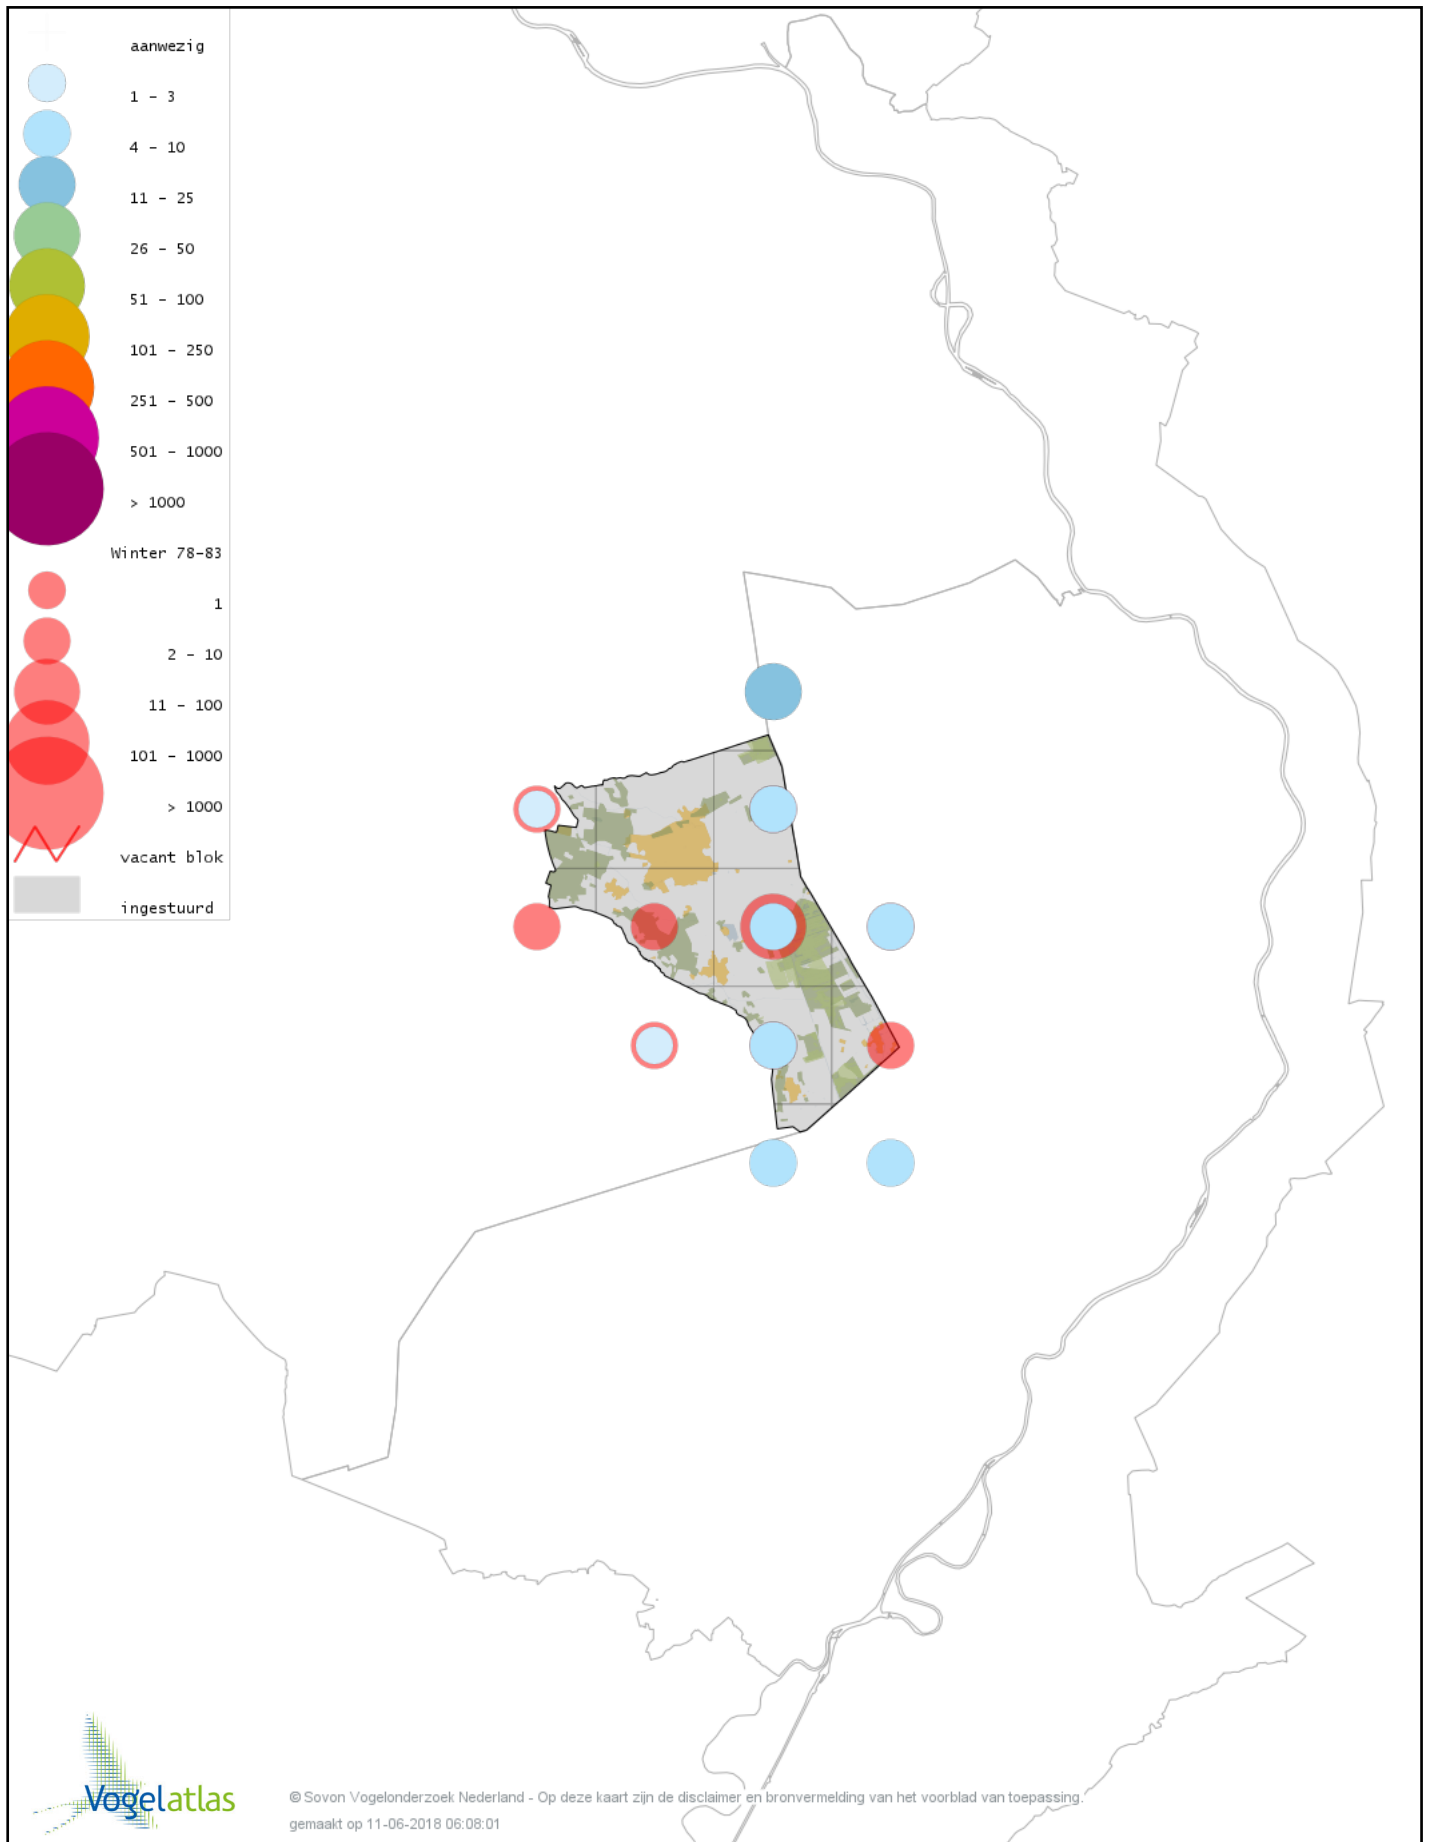

Voorlopige verspreidingskaart Havik winter

Voorlopige verspreidingskaart Sperwer winter

Voorlopige verspreidingskaart Buizerd winter

Voorlopige verspreidingskaart Torenvalk winter

Voorlopige verspreidingskaart Smelleken winter

Voorlopige verspreidingskaart Slechtvalk winter

Voorlopige verspreidingskaart Waterral winter

Voorlopige verspreidingskaart Waterhoen winter

Voorlopige verspreidingskaart Meerkoet winter

Voorlopige verspreidingskaart Kraanvogel winter

Voorlopige verspreidingskaart Scholekster winter

Voorlopige verspreidingskaart Goudplevier winter

Voorlopige verspreidingskaart Kievit winter

Voorlopige verspreidingskaart Bokje winter

Voorlopige verspreidingskaart Watersnip winter

Voorlopige verspreidingskaart Houtsnip winter

Voorlopige verspreidingskaart Wulp winter

Voorlopige verspreidingskaart Witgat winter

Voorlopige verspreidingskaart Kokmeeuw winter

Voorlopige verspreidingskaart Zwartkopmeeuw winter