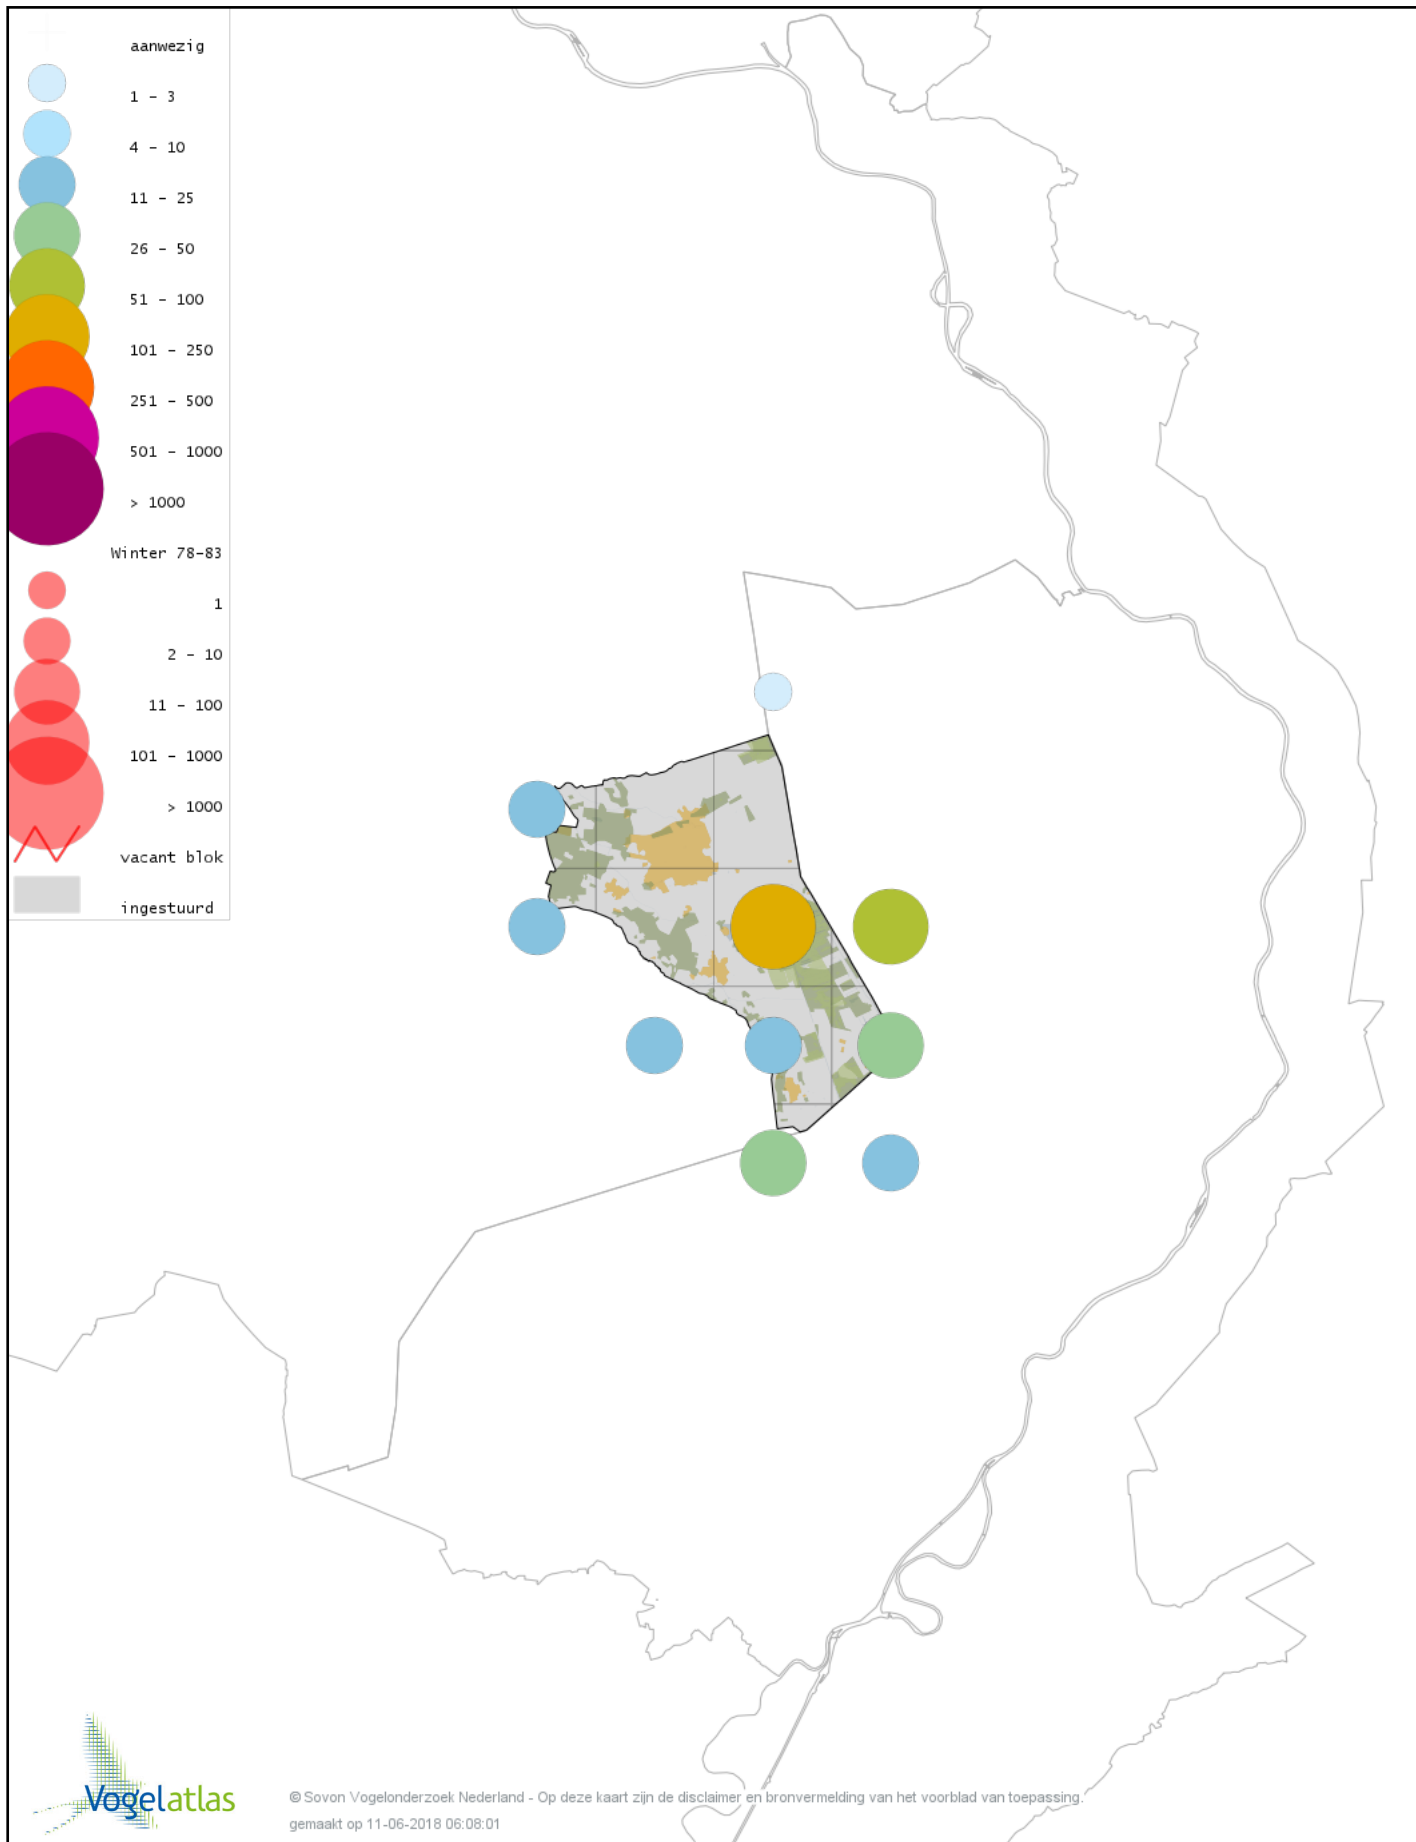

Voorlopige verspreidingskaart Bergeend winter

Voorlopige verspreidingskaart Tafeleend winter

Voorlopige verspreidingskaart Kuifeend winter

Voorlopige verspreidingskaart Kuifeend x Tafeleend winter

Voorlopige verspreidingskaart Kuifeend x Witoogend winter

Voorlopige verspreidingskaart Muskuseend winter

Voorlopige verspreidingskaart Mandarijneend winter

Voorlopige verspreidingskaart Nonnetje winter

Voorlopige verspreidingskaart Brilduiker winter

Voorlopige verspreidingskaart Grote Zaagbek winter

Voorlopige verspreidingskaart Krakeend winter

Voorlopige verspreidingskaart Smient winter

Voorlopige verspreidingskaart Slobeend winter

Voorlopige verspreidingskaart Wilde Eend winter

Voorlopige verspreidingskaart Soepeend winter

Voorlopige verspreidingskaart Pijlstaart winter

Voorlopige verspreidingskaart Wintertaling winter

Voorlopige verspreidingskaart Patrijs winter

Voorlopige verspreidingskaart Fazant winter

Voorlopige verspreidingskaart Aalscholver winter