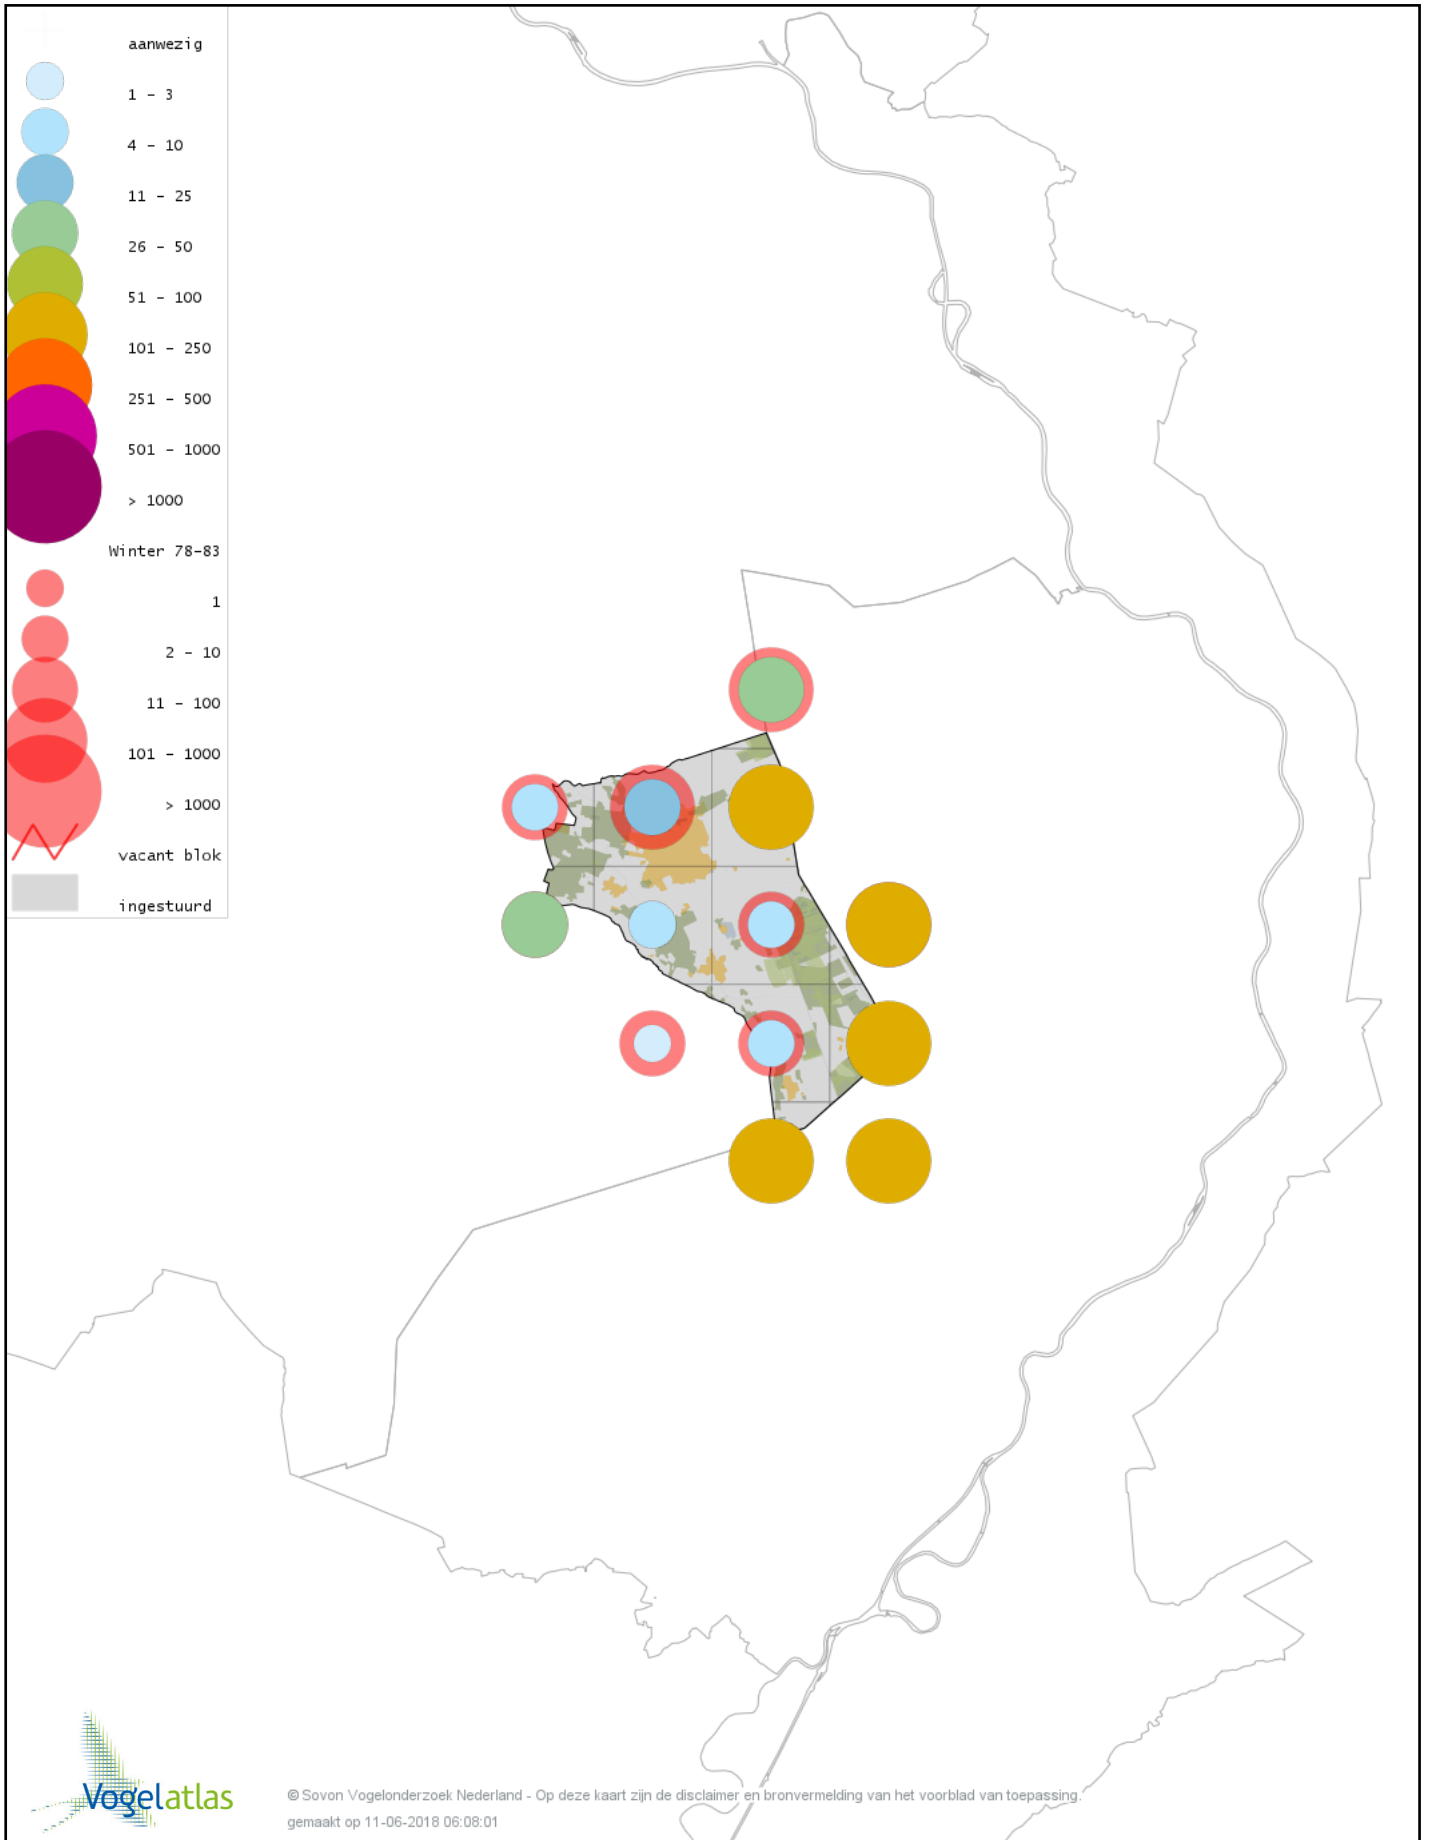

Voorlopige verspreidingskaart Pestvogel winter

Voorlopige verspreidingskaart Boomklever winter

Voorlopige verspreidingskaart Boomkruiper winter

Voorlopige verspreidingskaart Winterkoning winter

Voorlopige verspreidingskaart Spreeuw winter

Voorlopige verspreidingskaart Merel winter

Voorlopige verspreidingskaart Kramsvogel winter

Voorlopige verspreidingskaart Zanglijster winter

Voorlopige verspreidingskaart Koperwiek winter

© Sovon Vogelonderzoek Nederland - Op deze kaart zijn de disclaimer en bronvermelding van het voorblad van toepassing.
gemaakt op 11-06-2018 06:08:01

Voorlopige verspreidingskaart Grote Lijster winter

Voorlopige verspreidingskaart Roodborst winter

Voorlopige verspreidingskaart Zwarte Roodstaart winter

Voorlopige verspreidingskaart Roodborsttapuit winter