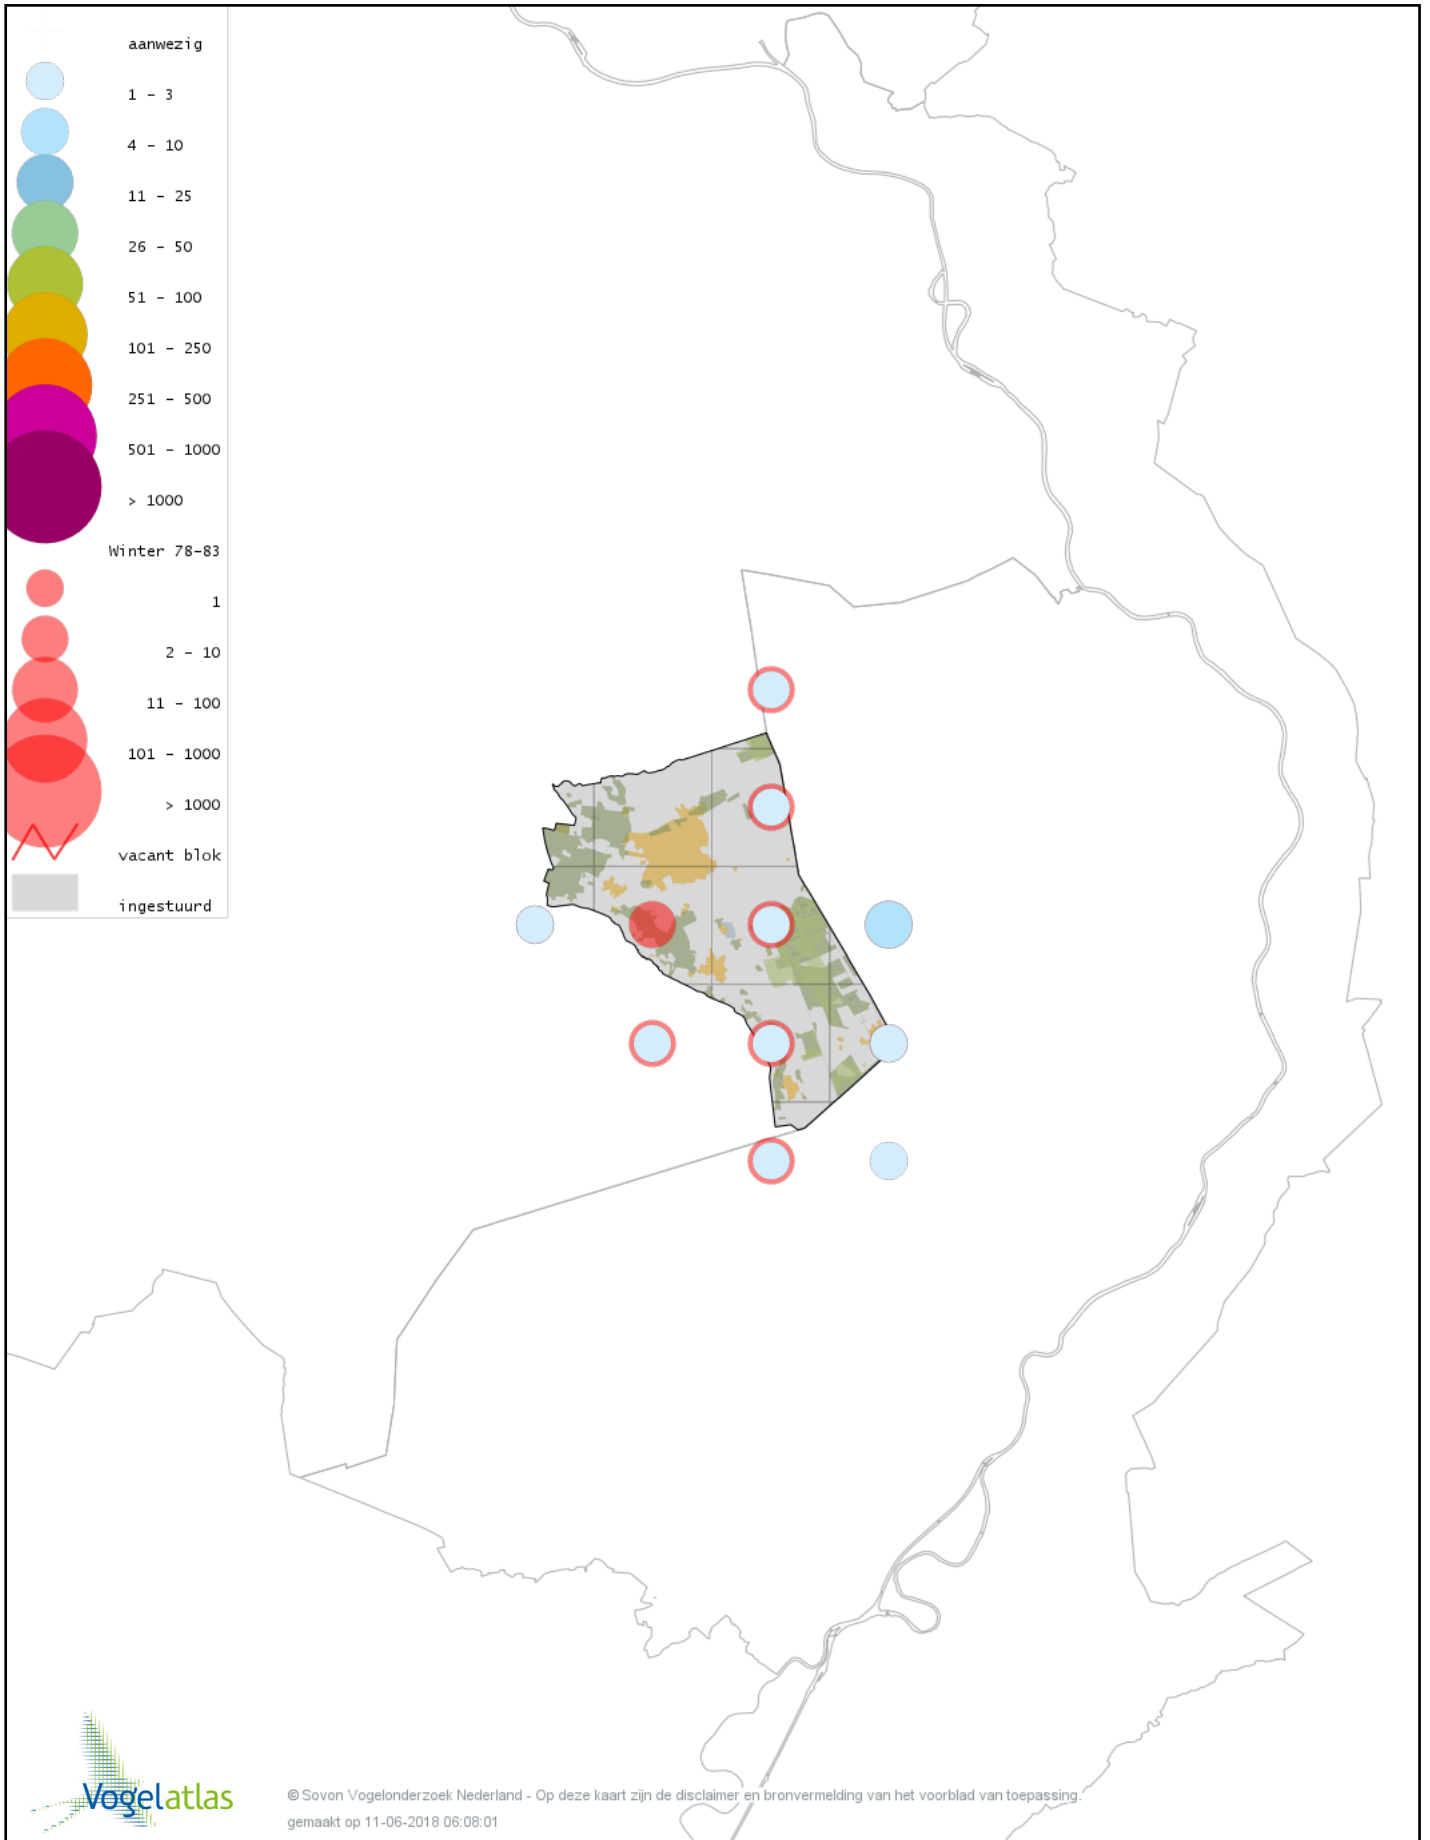

Voorlopige verspreidingskaart Kleine Zilverreiger winter

Voorlopige verspreidingskaart Grote Zilverreiger winter

Voorlopige verspreidingskaart Blauwe Reiger winter

Voorlopige verspreidingskaart Ooievaar winter

Voorlopige verspreidingskaart Dodaars winter

Voorlopige verspreidingskaart Fuut winter

Voorlopige verspreidingskaart Rode Wouw winter

Voorlopige verspreidingskaart Bruine Kiekendief winter

Voorlopige verspreidingskaart Blauwe Kiekendief winter

Voorlopige verspreidingskaart Havik winter

Voorlopige verspreidingskaart Sperwer winter

Voorlopige verspreidingskaart Buizerd winter

Voorlopige verspreidingskaart Torenvalk winter

Voorlopige verspreidingskaart Smelleken winter

Voorlopige verspreidingskaart Slechtvalk winter

Voorlopige verspreidingskaart Waterral winter

Voorlopige verspreidingskaart Waterhoen winter

Voorlopige verspreidingskaart Meerkoet winter

Voorlopige verspreidingskaart Kraanvogel winter