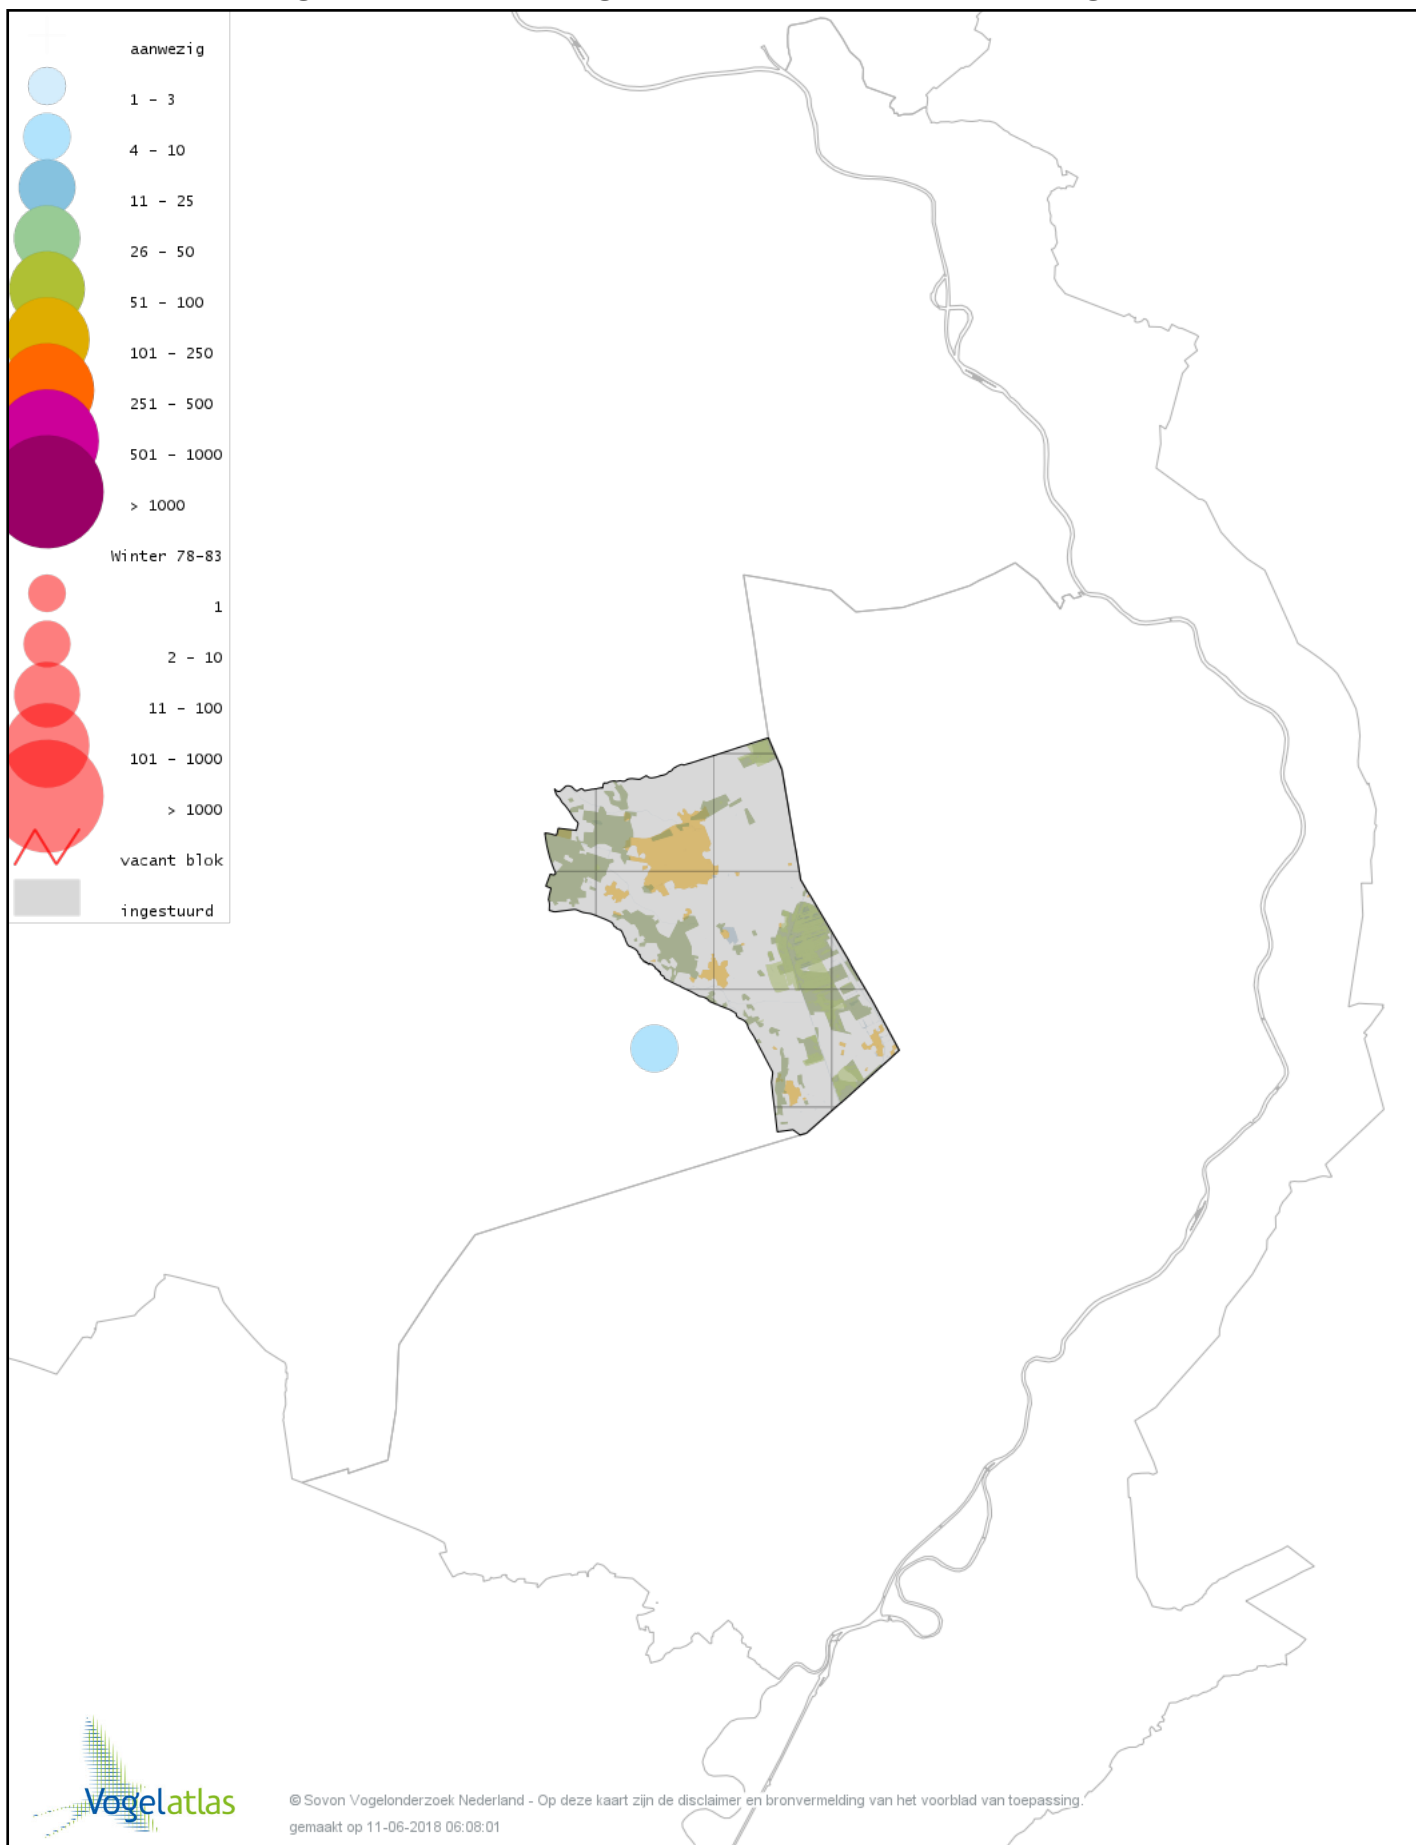

Voorlopige verspreidingskaart Krakeend winter

Voorlopige verspreidingskaart Smient winter

Voorlopige verspreidingskaart Slobeend winter

Voorlopige verspreidingskaart Wilde Eend winter

Voorlopige verspreidingskaart Soepeend winter

Voorlopige verspreidingskaart Pijlstaart winter

Voorlopige verspreidingskaart Wintertaling winter

Voorlopige verspreidingskaart Patrijs winter

Voorlopige verspreidingskaart Fazant winter

Voorlopige verspreidingskaart Aalscholver winter

Voorlopige verspreidingskaart Roze Pelikaan winter

Voorlopige verspreidingskaart Roerdomp winter

© Sovon Vogelonderzoek Nederland - Op deze kaart zijn de disclaimer en bronvermelding van het voorblad van toepassing.
gemaakt op 11-06-2018 06:08:01

Voorlopige verspreidingskaart Kleine Zilverreiger winter

Voorlopige verspreidingskaart Grote Zilverreiger winter

Voorlopige verspreidingskaart Blauwe Reiger winter

Voorlopige verspreidingskaart Ooievaar winter