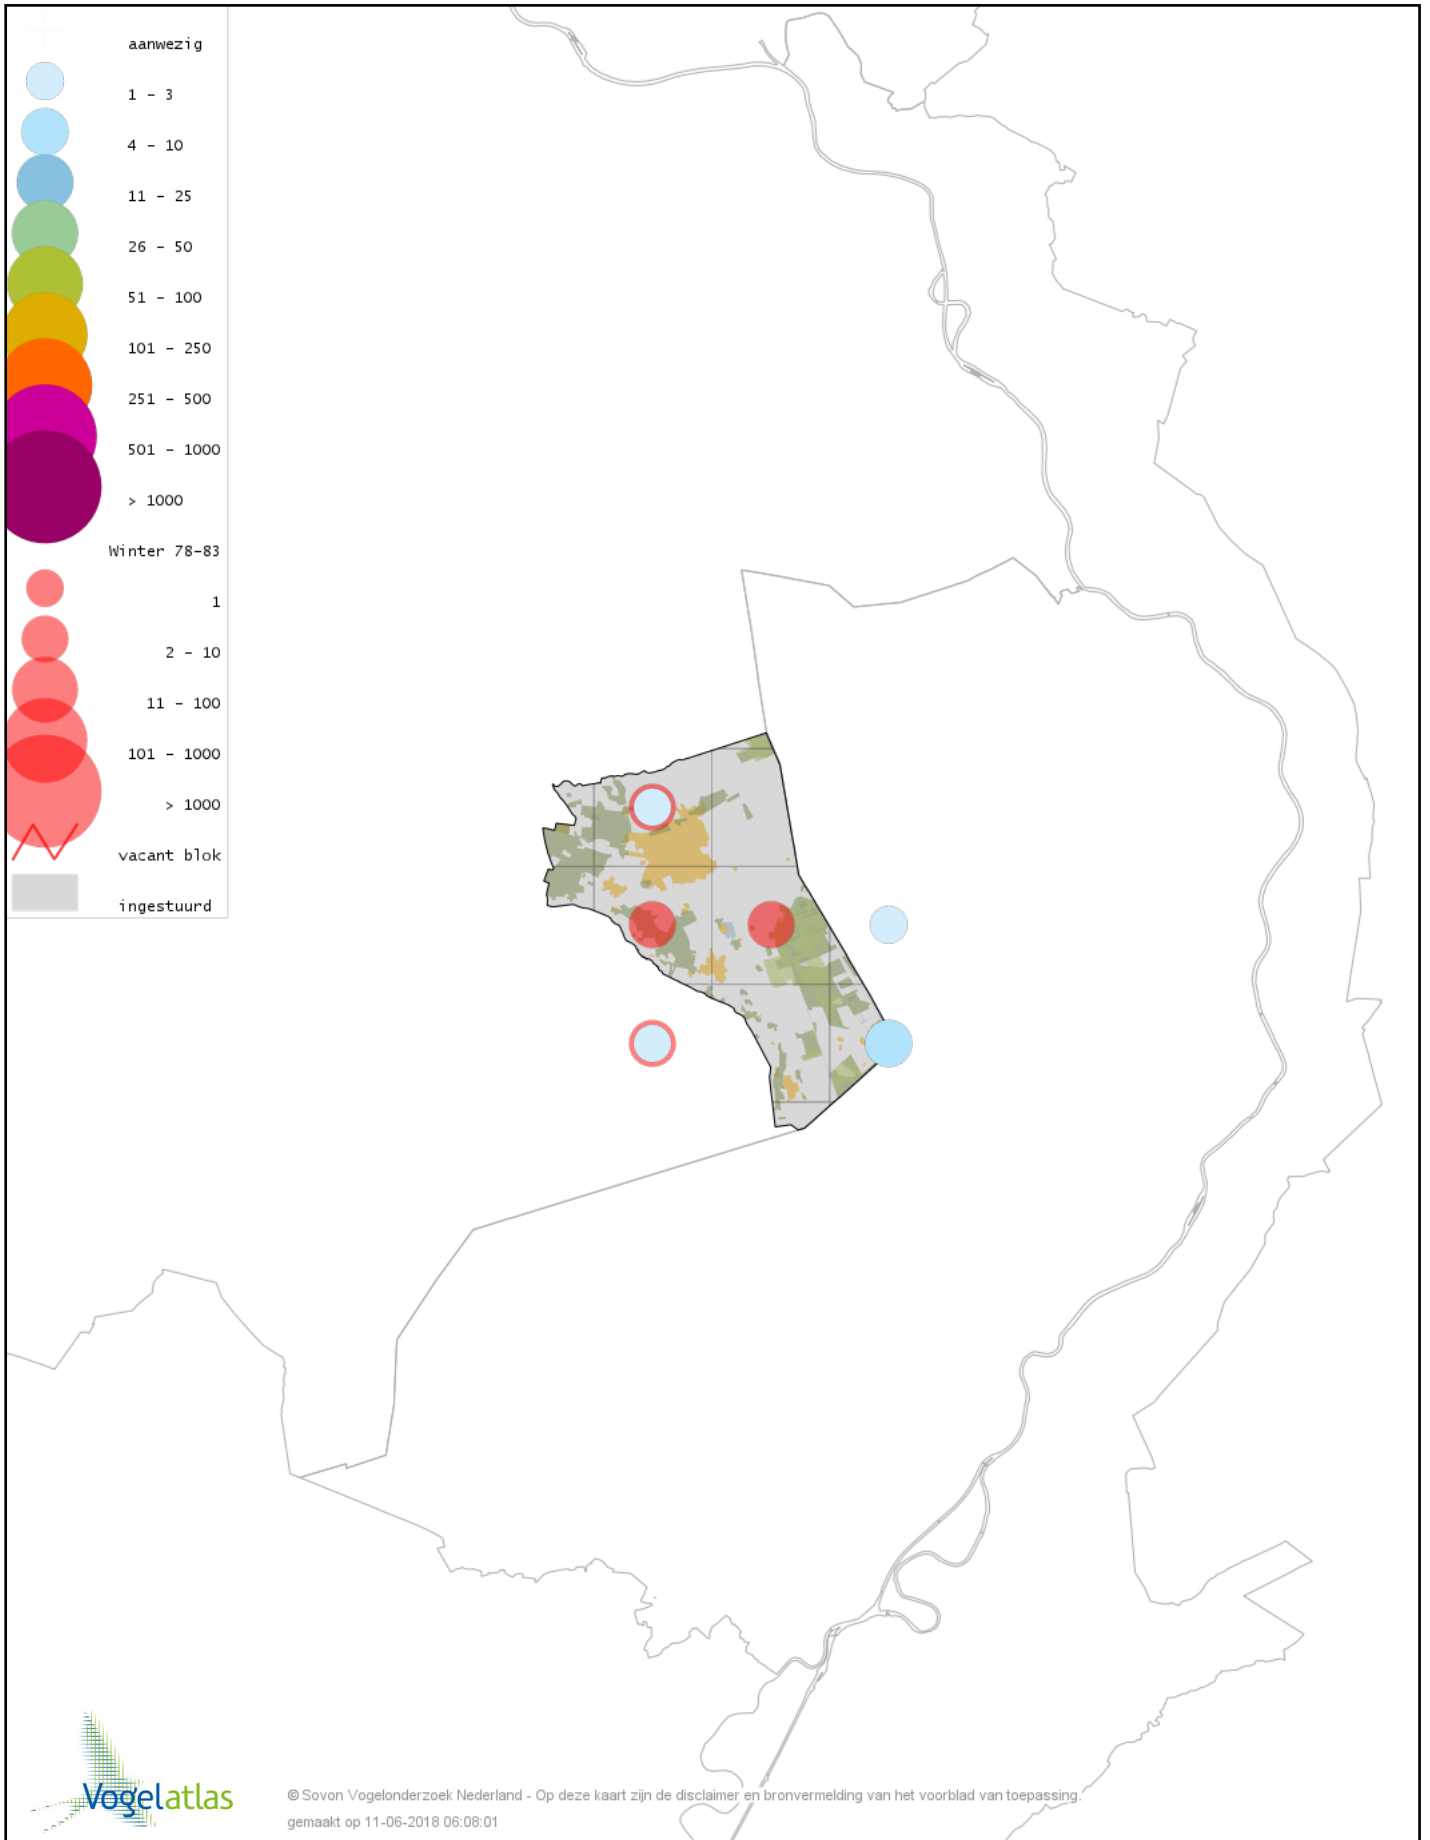

Voorlopige verspreidingskaart Kerkuil winter