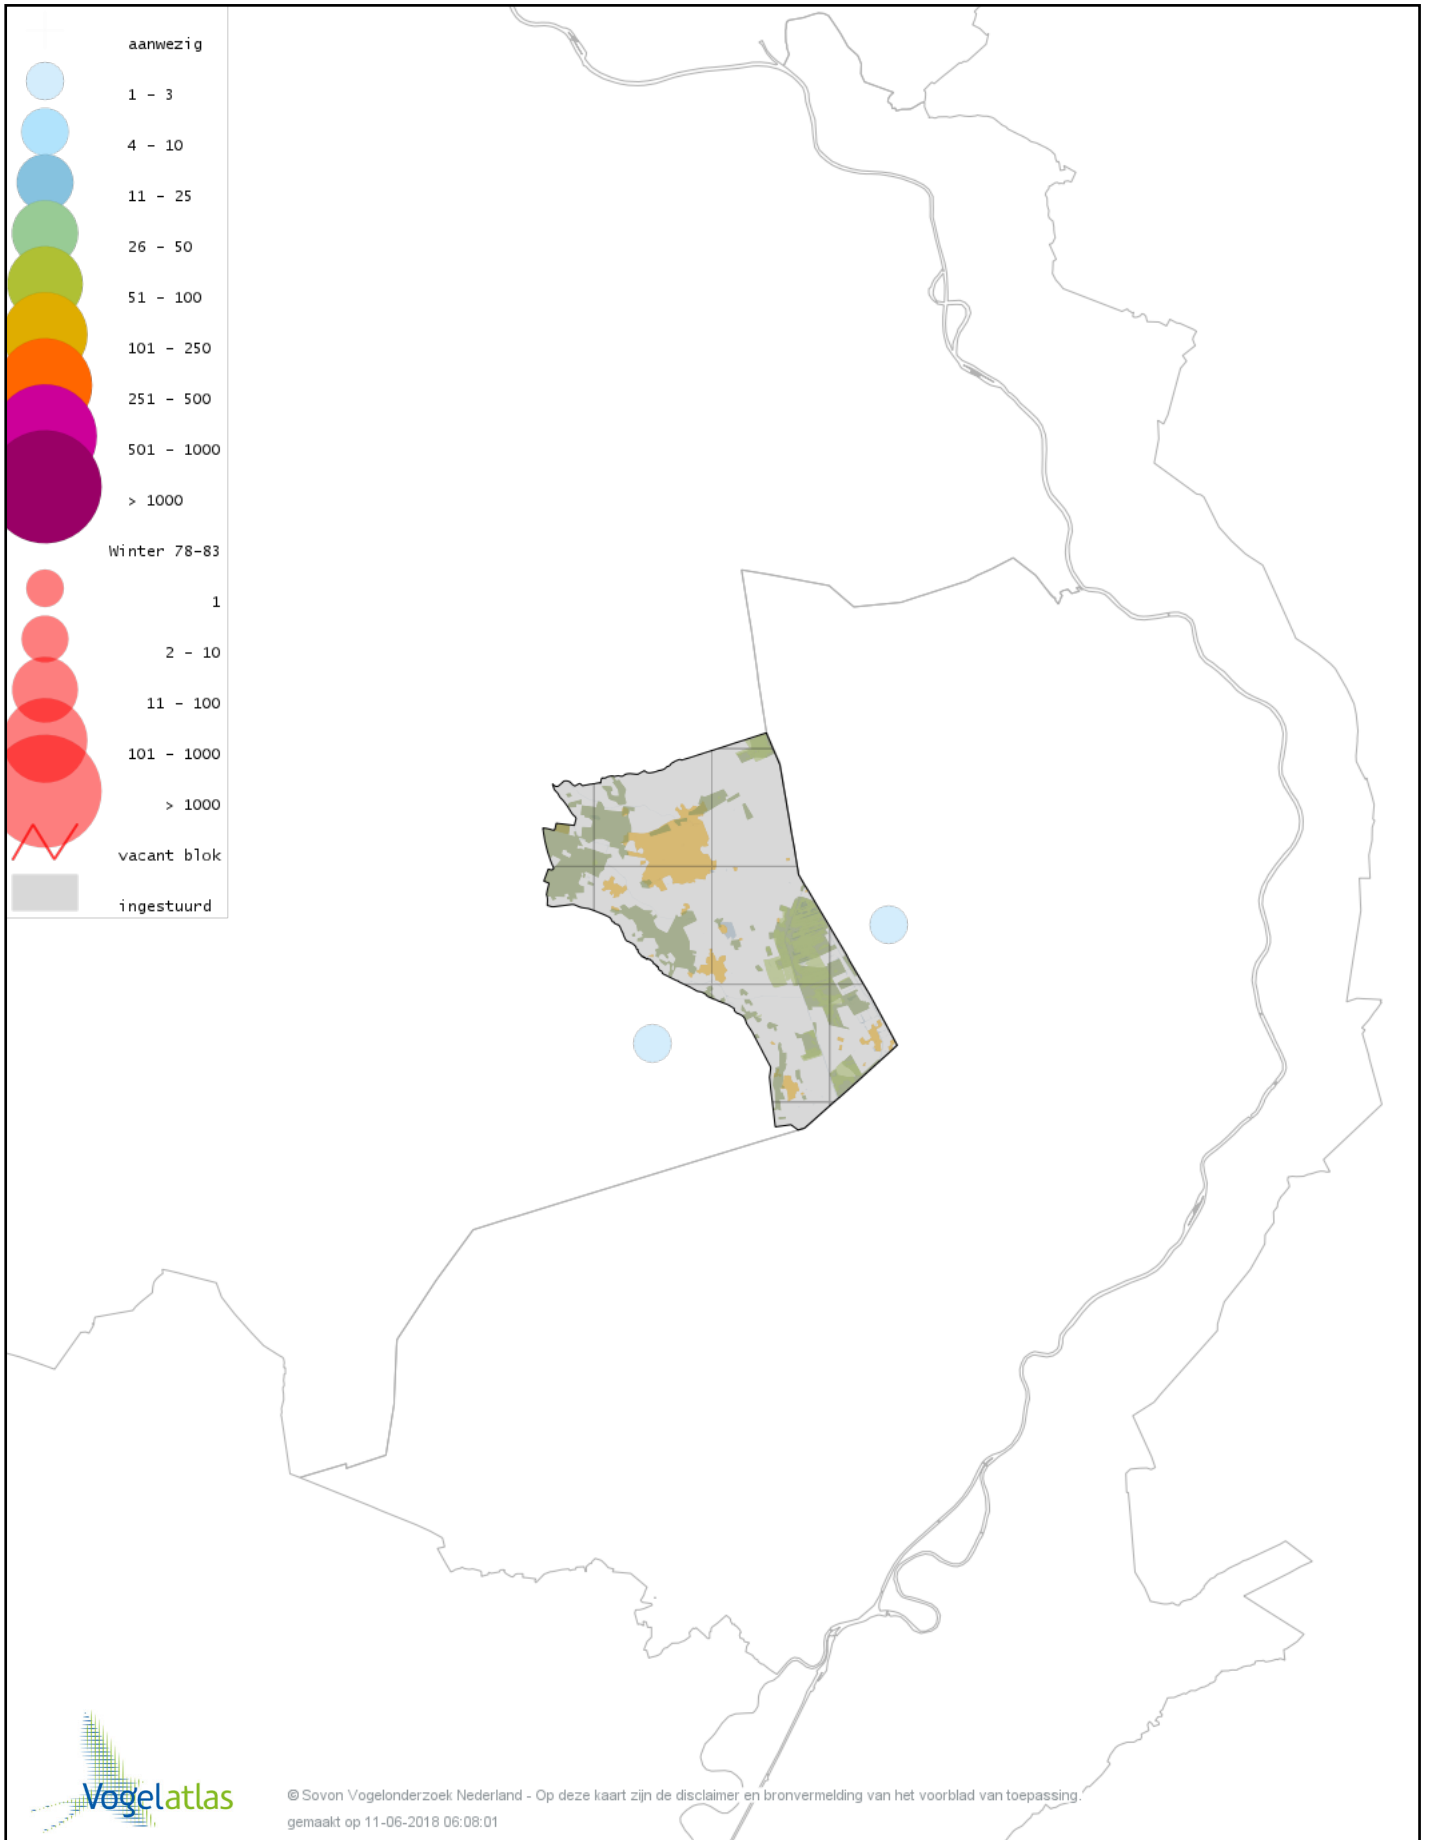

Voorlopige verspreidingskaart Knobbelgans (Chinese) winter

Voorlopige verspreidingskaart Toendrarietgans winter

Voorlopige verspreidingskaart Rietgans (Taiga of Toendra) winter

Voorlopige verspreidingskaart Kleine Rietgans winter

Voorlopige verspreidingskaart Grauwe Gans winter

Voorlopige verspreidingskaart Soepgans winter

Voorlopige verspreidingskaart Kolgans winter

Voorlopige verspreidingskaart Grote Canadese Gans winter

Voorlopige verspreidingskaart Brandgans winter

Voorlopige verspreidingskaart Roodhalsgans winter

Voorlopige verspreidingskaart Rotgans winter

Voorlopige verspreidingskaart Nijlgans winter

Voorlopige verspreidingskaart Casarca winter

© Sovon Vogelonderzoek Nederland - Op deze kaart zijn de disclaimer en bronvermelding van het voorblad van toepassing.
gemaakt op 11-06-2018 06:08:01

Voorlopige verspreidingskaart Bergeend winter

Voorlopige verspreidingskaart Tafeleend winter

Voorlopige verspreidingskaart Kuifeend winter

Voorlopige verspreidingskaart Kuifeend x Tafeleend winter

Voorlopige verspreidingskaart Kuifeend x Witoogend winter