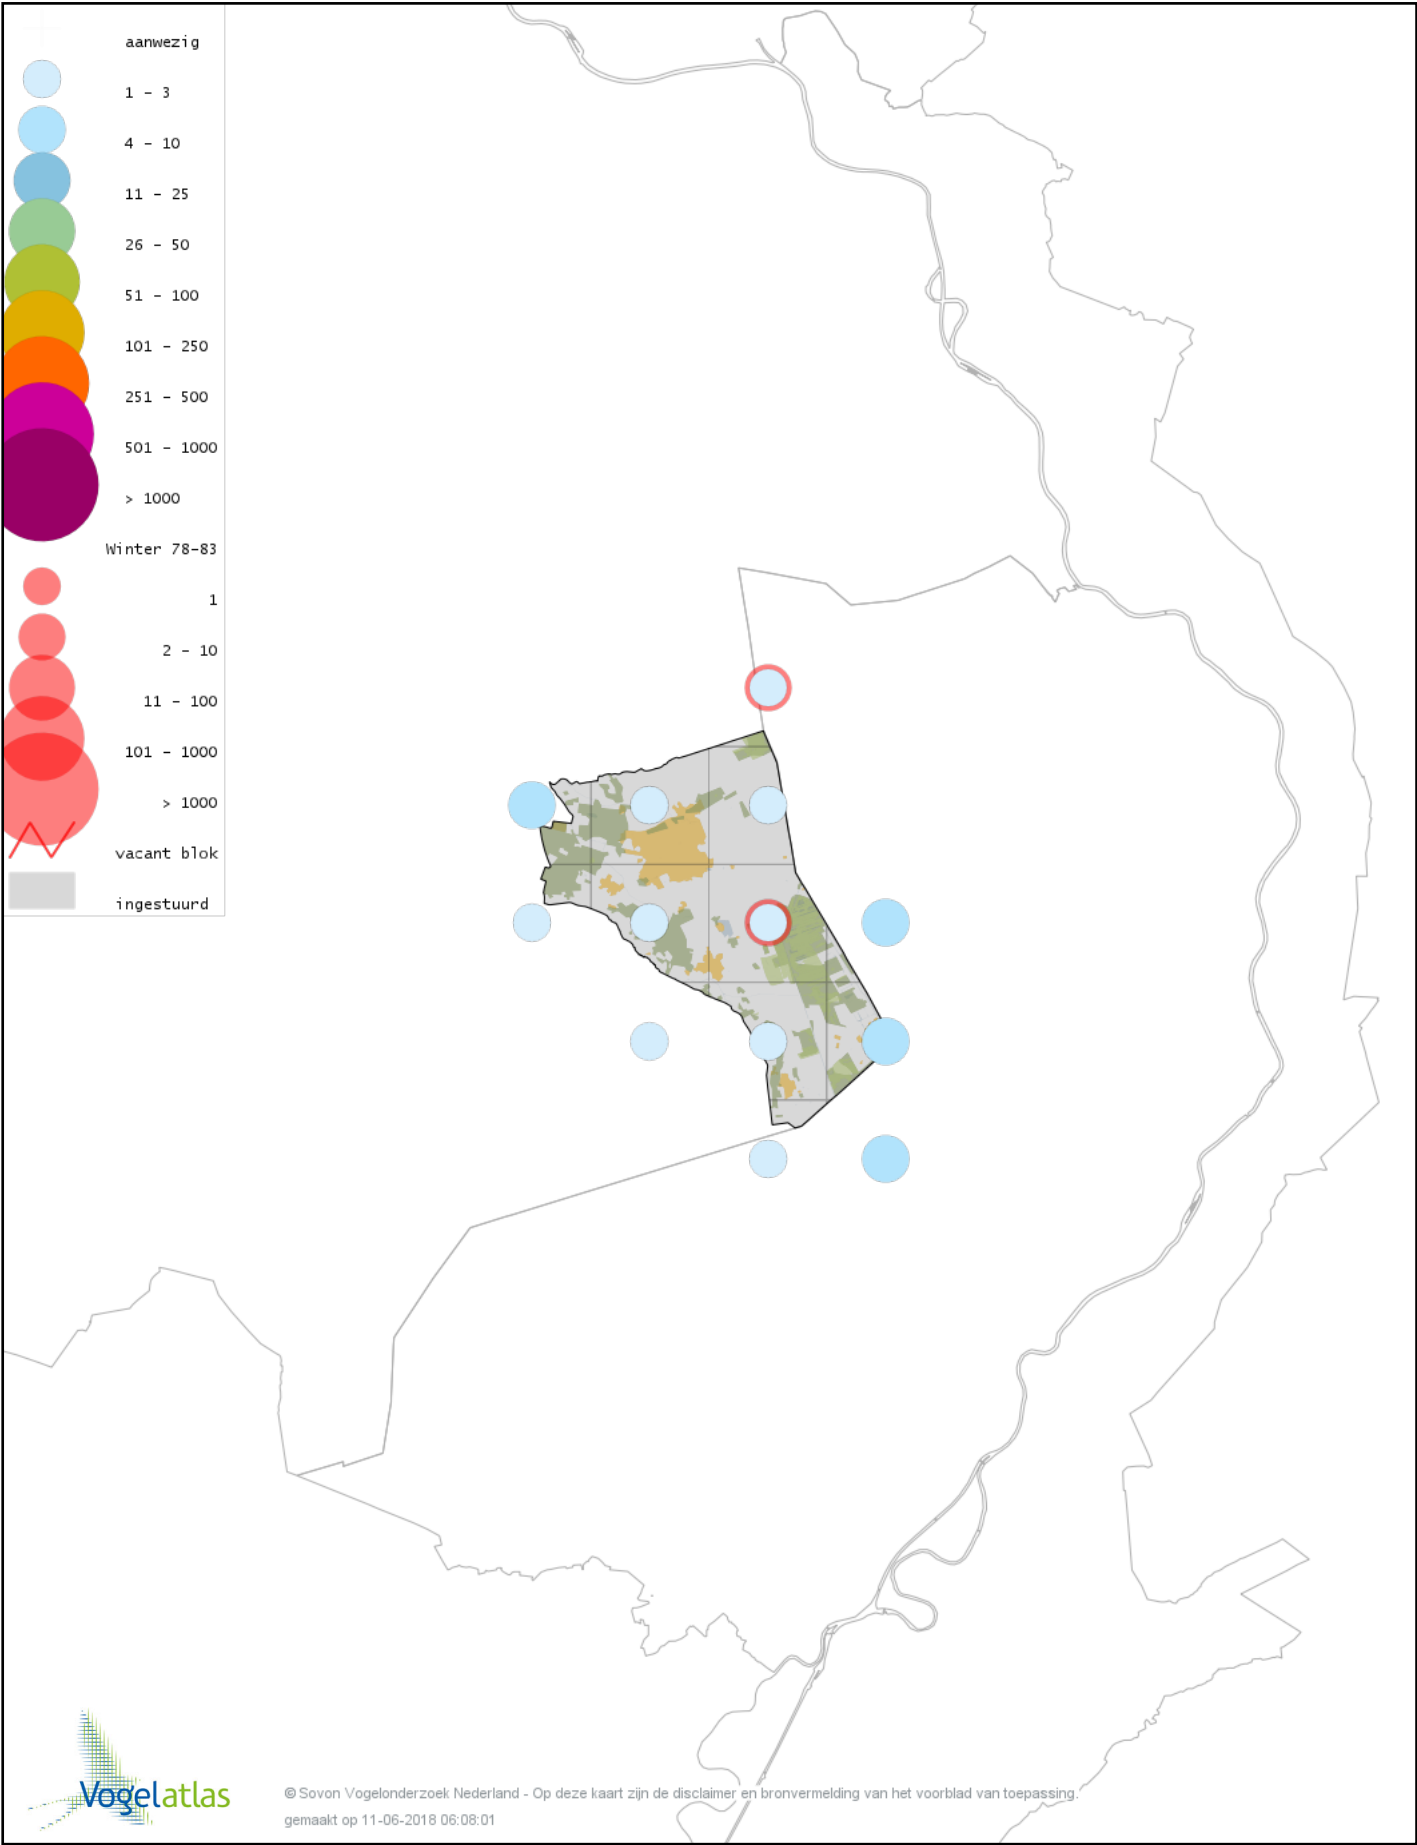

Voorlopige verspreidingskaart Grote Mantelmeeuw winter

Voorlopige verspreidingskaart Stadsduif winter

Voorlopige verspreidingskaart Holenduif winter

Voorlopige verspreidingskaart Houtduif winter

Voorlopige verspreidingskaart Turkse Tortel winter

Voorlopige verspreidingskaart Kerkuil winter

Voorlopige verspreidingskaart Steenuil winter

Voorlopige verspreidingskaart Bosuil winter

Voorlopige verspreidingskaart Ransuil winter

Voorlopige verspreidingskaart Velduil winter

Voorlopige verspreidingskaart IJsvogel winter

Voorlopige verspreidingskaart Groene Specht winter

Voorlopige verspreidingskaart Zwarte Specht winter

Voorlopige verspreidingskaart Grote Bonte Specht winter