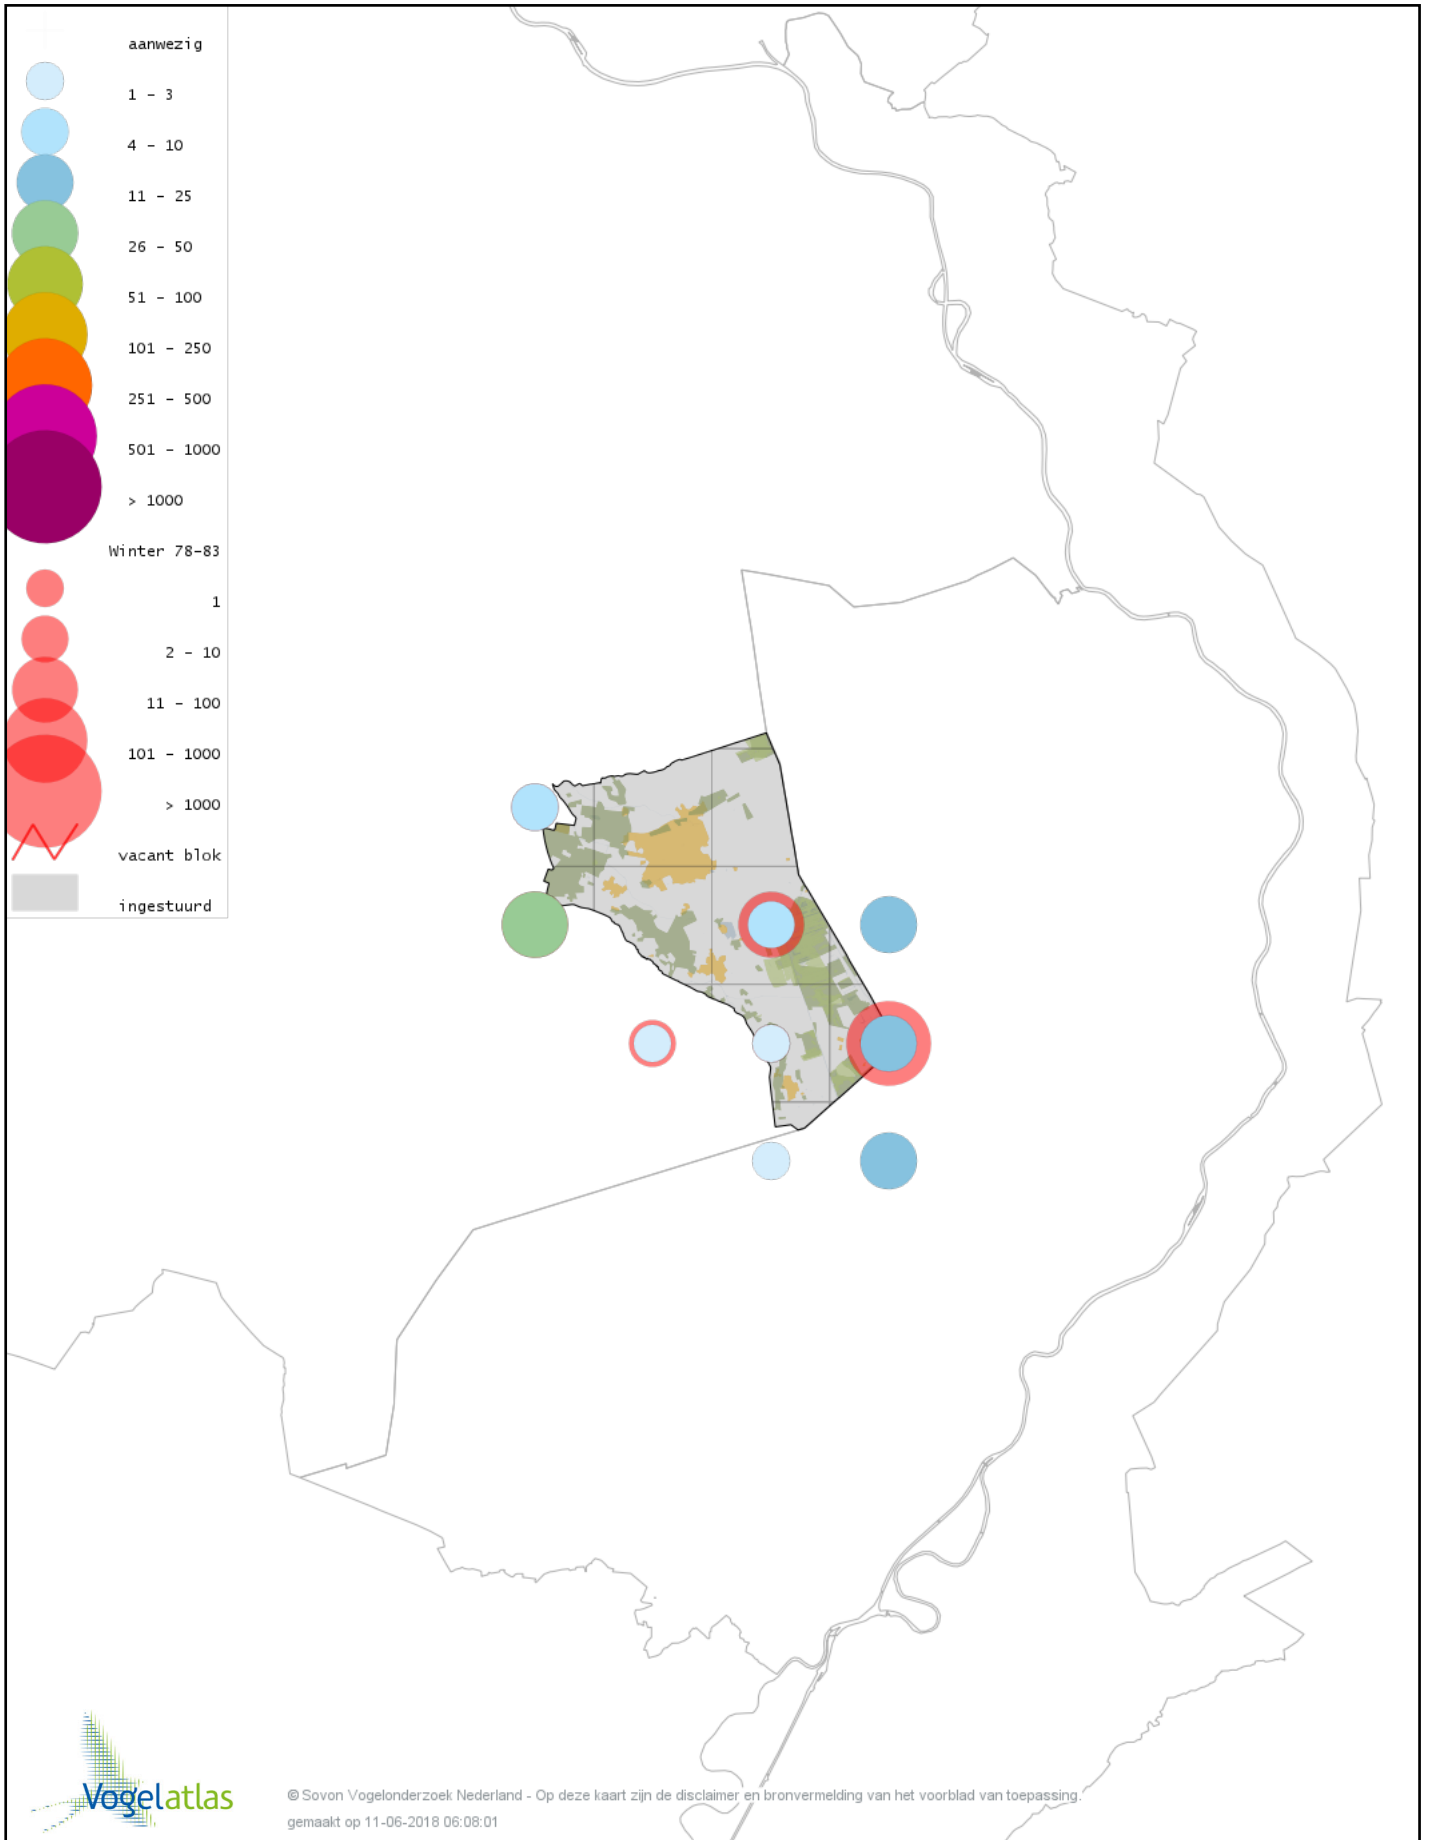

Voorlopige verspreidingskaart Grauwe Gans winter

Voorlopige verspreidingskaart Soepgans winter

Voorlopige verspreidingskaart Kolgans winter

Voorlopige verspreidingskaart Grote Canadese Gans winter

Voorlopige verspreidingskaart Brandgans winter

Voorlopige verspreidingskaart Roodhalsgans winter

Voorlopige verspreidingskaart Rotgans winter

Voorlopige verspreidingskaart Nijlgans winter

Voorlopige verspreidingskaart Casarca winter

© Sovon Vogelonderzoek Nederland - Op deze kaart zijn de disclaimer en bronvermelding van het voorblad van toepassing.
gemaakt op 11-06-2018 06:08:01

Voorlopige verspreidingskaart Bergeend winter

Voorlopige verspreidingskaart Tafeleend winter

Voorlopige verspreidingskaart Kuifeend winter

Voorlopige verspreidingskaart Kuifeend x Tafeleend winter

Voorlopige verspreidingskaart Kuifeend x Witoogend winter

Voorlopige verspreidingskaart Muskuseend winter

Voorlopige verspreidingskaart Mandarijneend winter

Voorlopige verspreidingskaart Nonnetje winter

Voorlopige verspreidingskaart Brilduiker winter

Voorlopige verspreidingskaart Grote Zaagbek winter