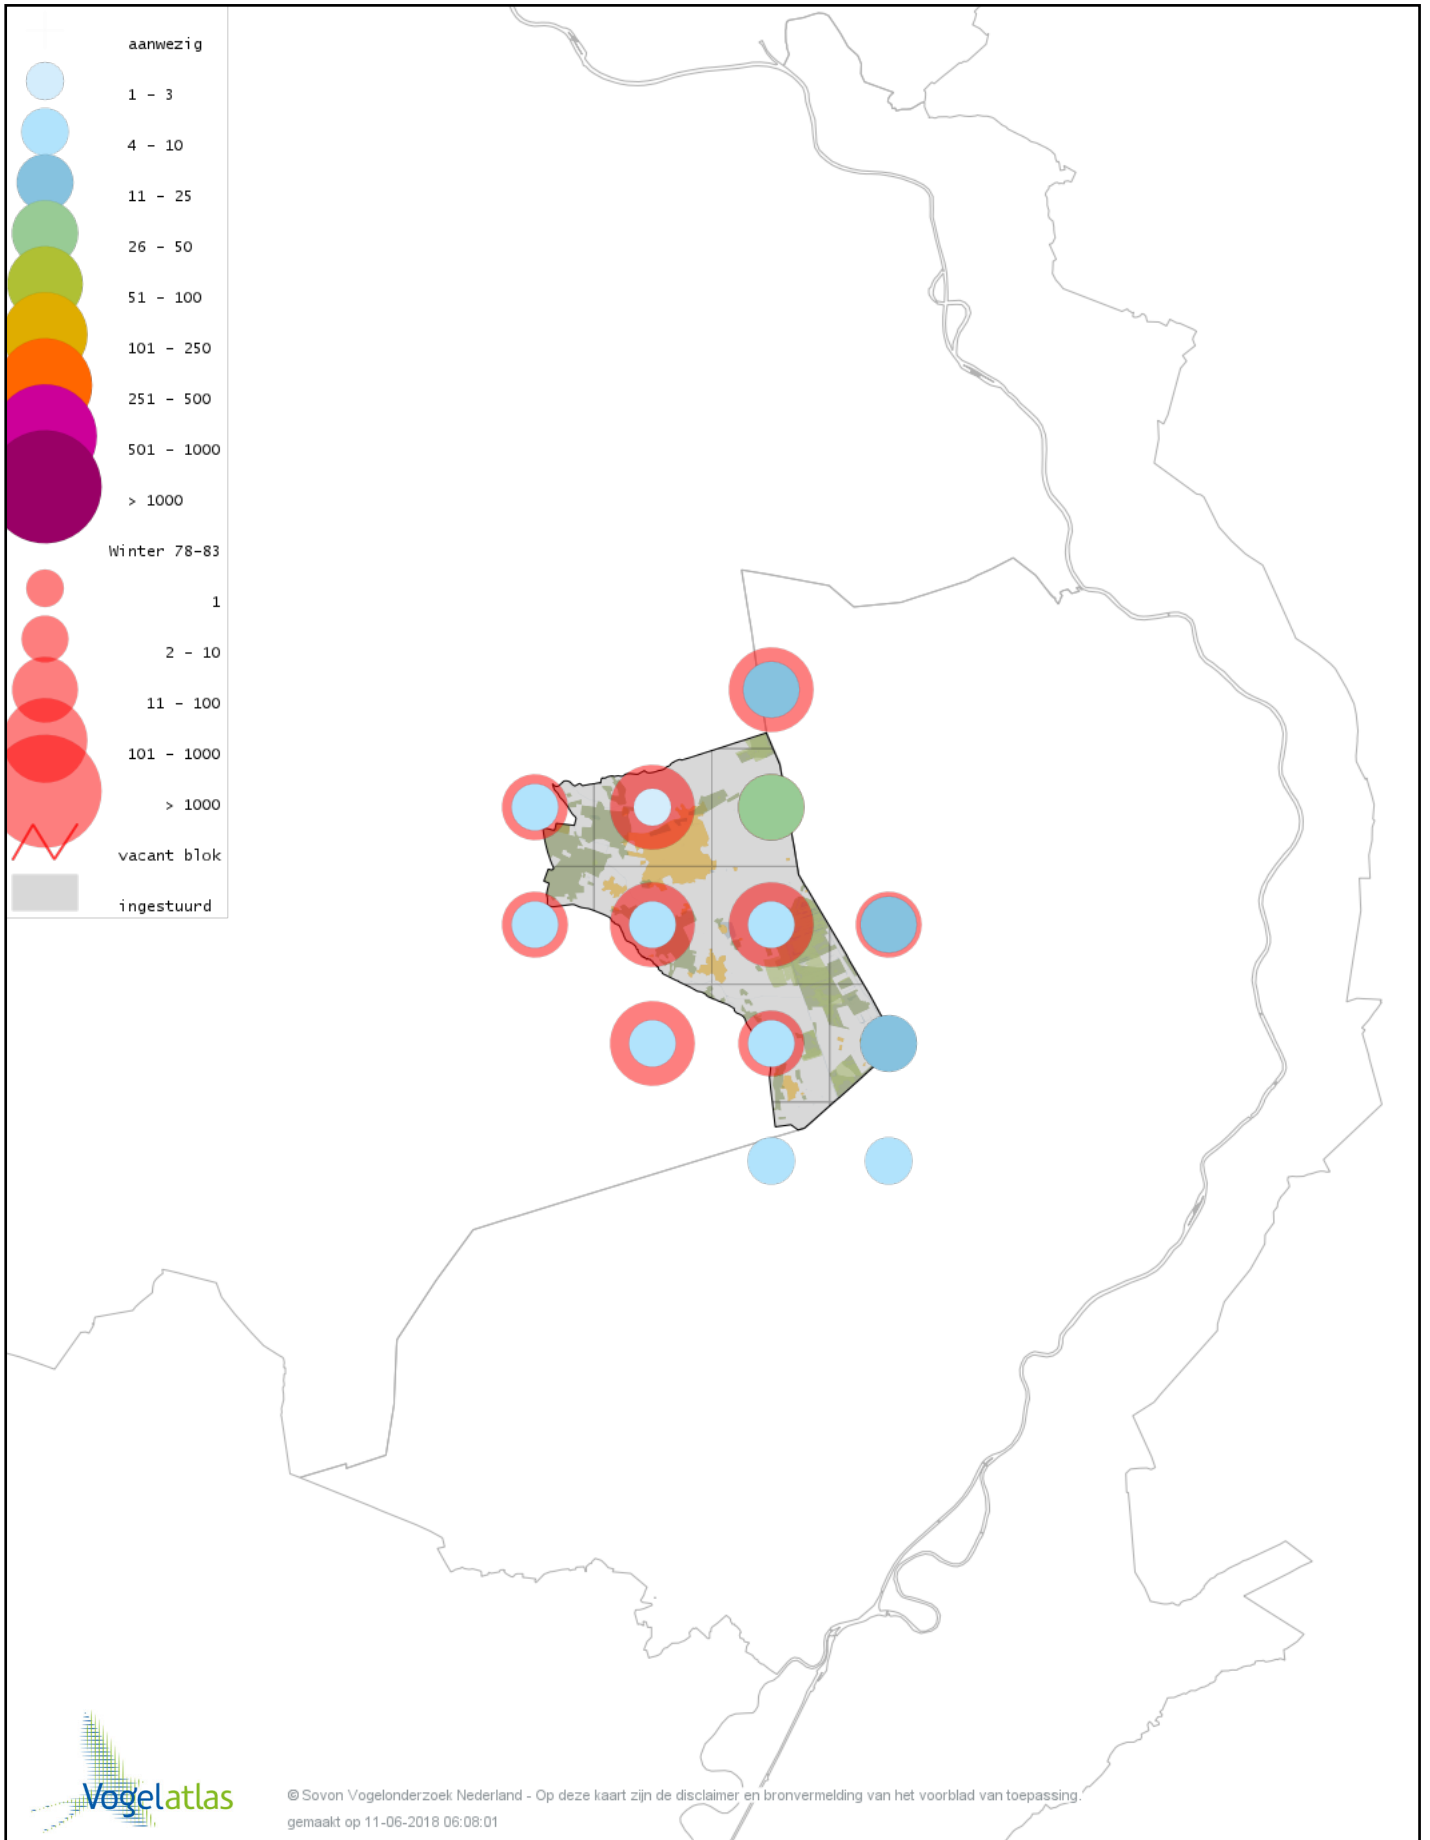

Voorlopige verspreidingskaart Gaai winter

Voorlopige verspreidingskaart Kauw winter

Voorlopige verspreidingskaart Russische Kauw winter

Voorlopige verspreidingskaart Noordse Kauw winter

Voorlopige verspreidingskaart Roek winter

Voorlopige verspreidingskaart Zwarte Kraai winter

Voorlopige verspreidingskaart Raaf winter

Voorlopige verspreidingskaart Goudhaan winter

Voorlopige verspreidingskaart Vuurgoudhaan winter

Voorlopige verspreidingskaart Pimpelmees winter

Voorlopige verspreidingskaart Koolmees winter

Voorlopige verspreidingskaart Kuifmees winter

Voorlopige verspreidingskaart Zwarte Mees winter

Voorlopige verspreidingskaart Matkop winter

Voorlopige verspreidingskaart Boomleeuwerik winter

Voorlopige verspreidingskaart Veldleeuwerik winter

Voorlopige verspreidingskaart Staartmees winter

Voorlopige verspreidingskaart Witkopstaartmees winter

Voorlopige verspreidingskaart Tjiftjaf winter

Voorlopige verspreidingskaart Zwartkop winter