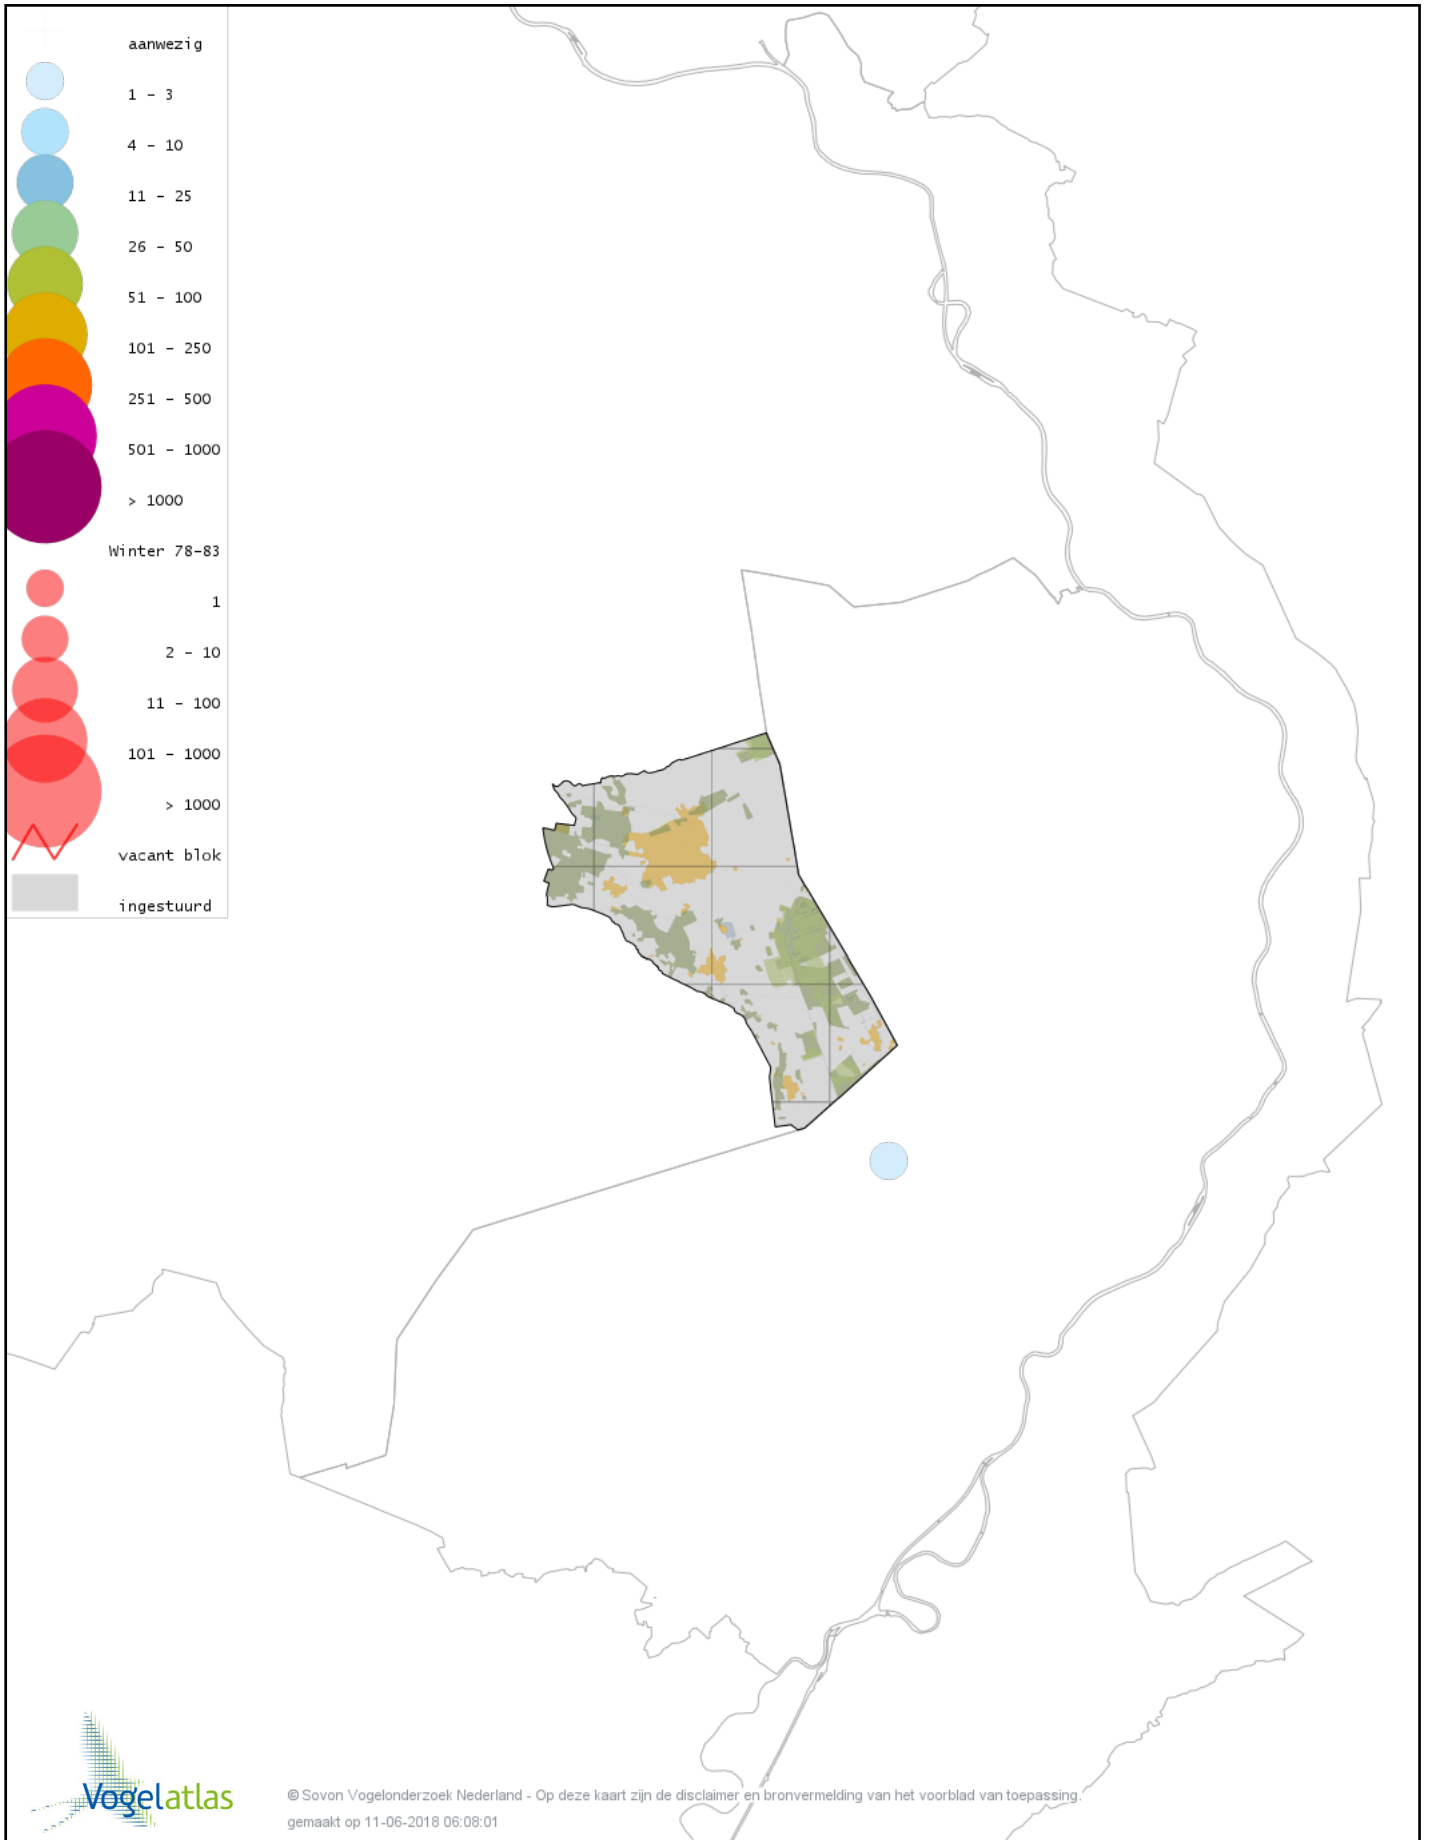

Voorlopige verspreidingskaart IJsvogel winter

Voorlopige verspreidingskaart Groene Specht winter

Voorlopige verspreidingskaart Zwarte Specht winter

Voorlopige verspreidingskaart Grote Bonte Specht winter

Voorlopige verspreidingskaart Middelste Bonte Specht winter

Voorlopige verspreidingskaart Kleine Bonte Specht winter

Voorlopige verspreidingskaart Klapekster winter

Voorlopige verspreidingskaart Ekster winter