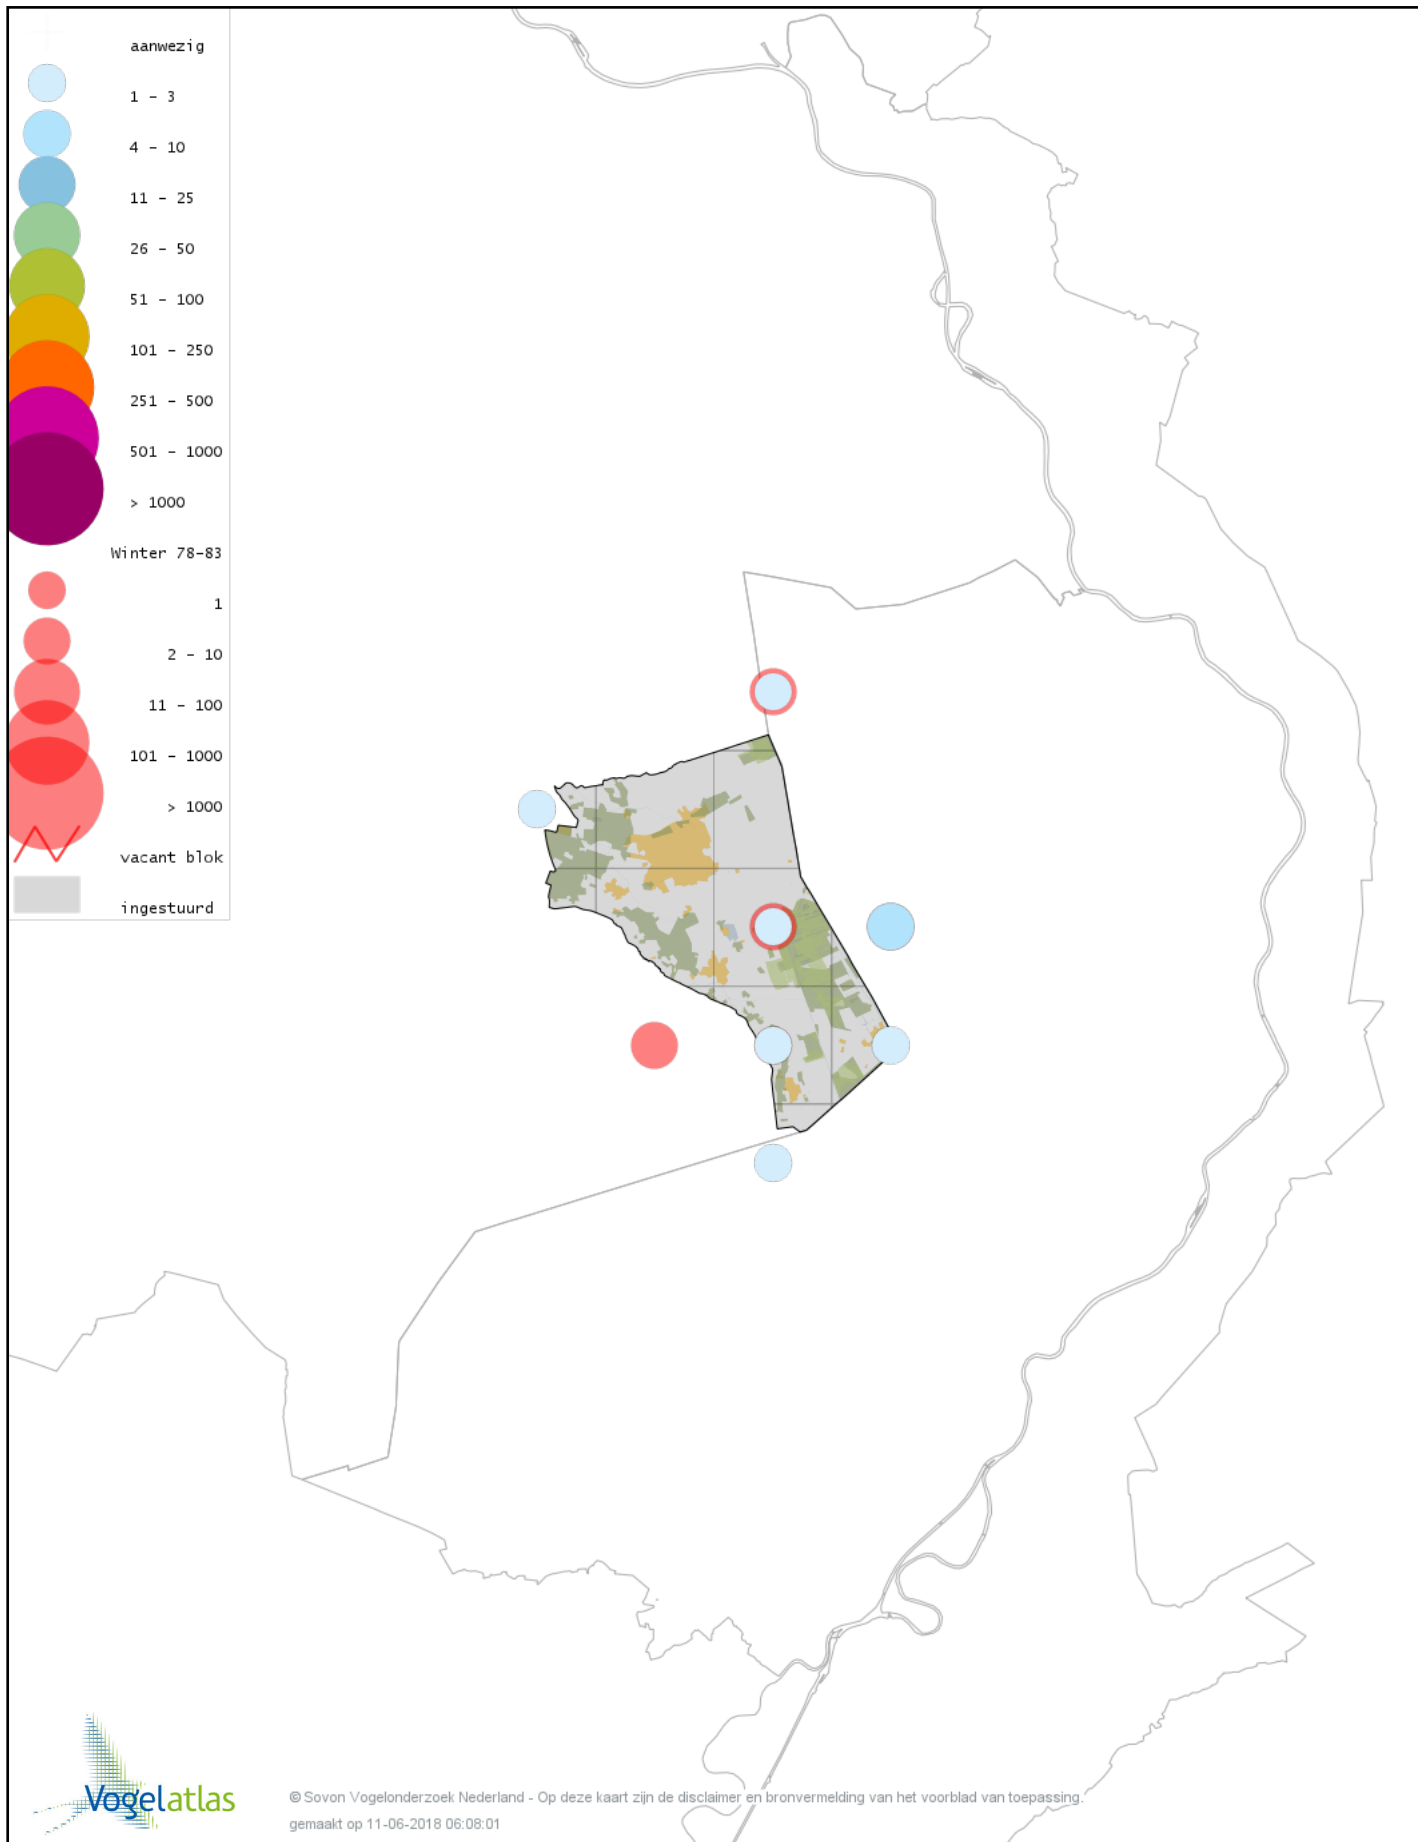

Voorlopige verspreidingskaart IJsvogel winter

Voorlopige verspreidingskaart Groene Specht winter

Voorlopige verspreidingskaart Zwarte Specht winter

Voorlopige verspreidingskaart Grote Bonte Specht winter

Voorlopige verspreidingskaart Middelste Bonte Specht winter

Voorlopige verspreidingskaart Kleine Bonte Specht winter

Voorlopige verspreidingskaart Klapekster winter

Voorlopige verspreidingskaart Ekster winter