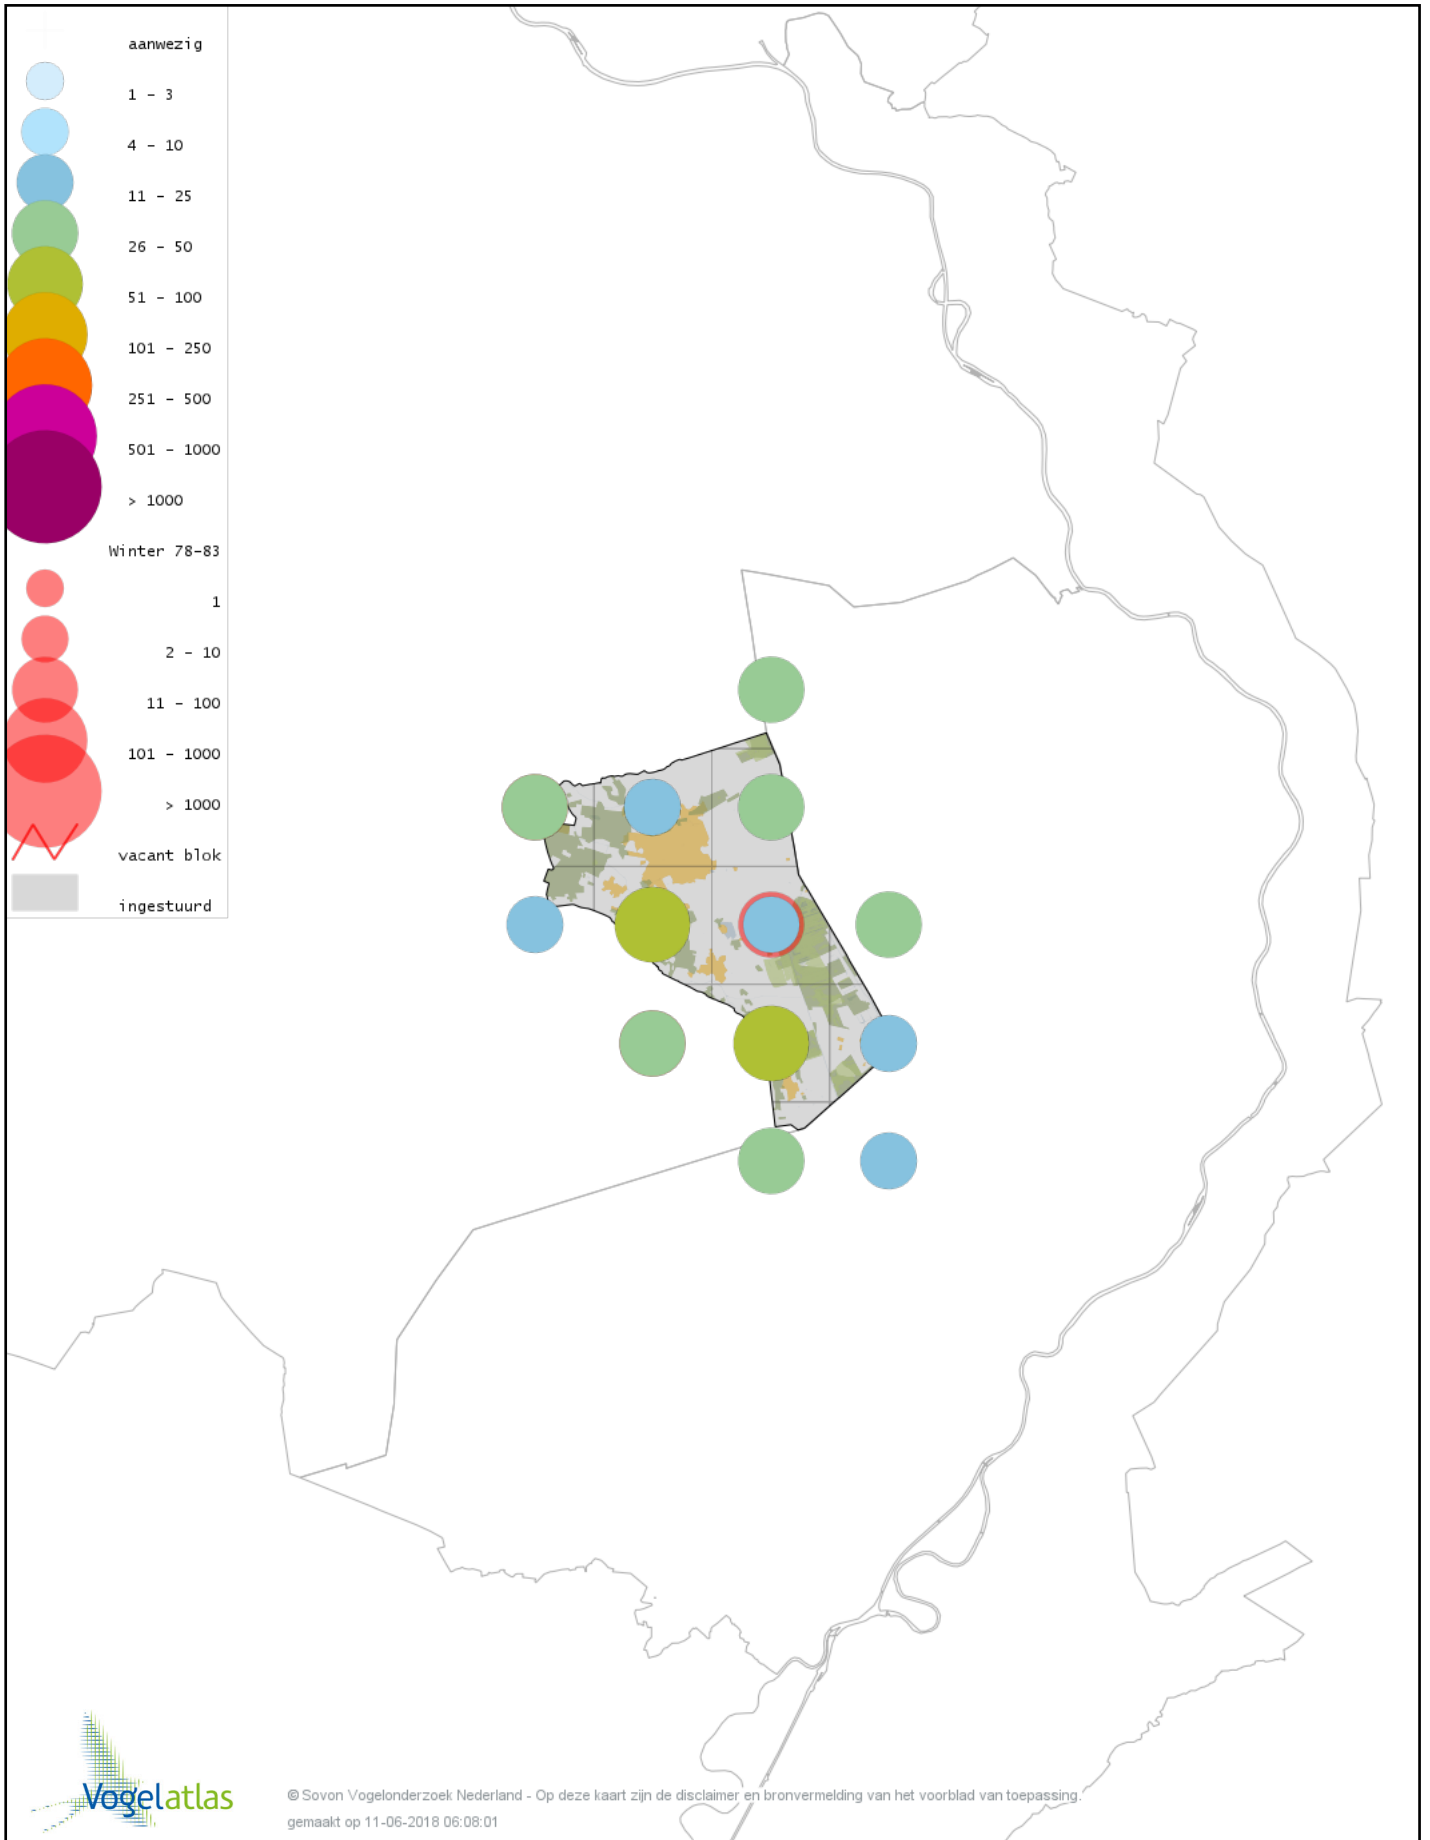

Voorlopige verspreidingskaart Kleine Zilverreiger winter

Voorlopige verspreidingskaart Grote Zilverreiger winter

Voorlopige verspreidingskaart Blauwe Reiger winter

Voorlopige verspreidingskaart Ooievaar winter

Voorlopige verspreidingskaart Dodaars winter

Voorlopige verspreidingskaart Fuut winter

Voorlopige verspreidingskaart Rode Wouw winter

Voorlopige verspreidingskaart Bruine Kiekendief winter

Voorlopige verspreidingskaart Blauwe Kiekendief winter

Voorlopige verspreidingskaart Havik winter

Voorlopige verspreidingskaart Sperwer winter

Voorlopige verspreidingskaart Buizerd winter

Voorlopige verspreidingskaart Torenvalk winter

Voorlopige verspreidingskaart Smelleken winter

Voorlopige verspreidingskaart Slechtvalk winter

Voorlopige verspreidingskaart Waterral winter

Voorlopige verspreidingskaart Waterhoen winter

Voorlopige verspreidingskaart Meerkoet winter

Voorlopige verspreidingskaart Kraanvogel winter