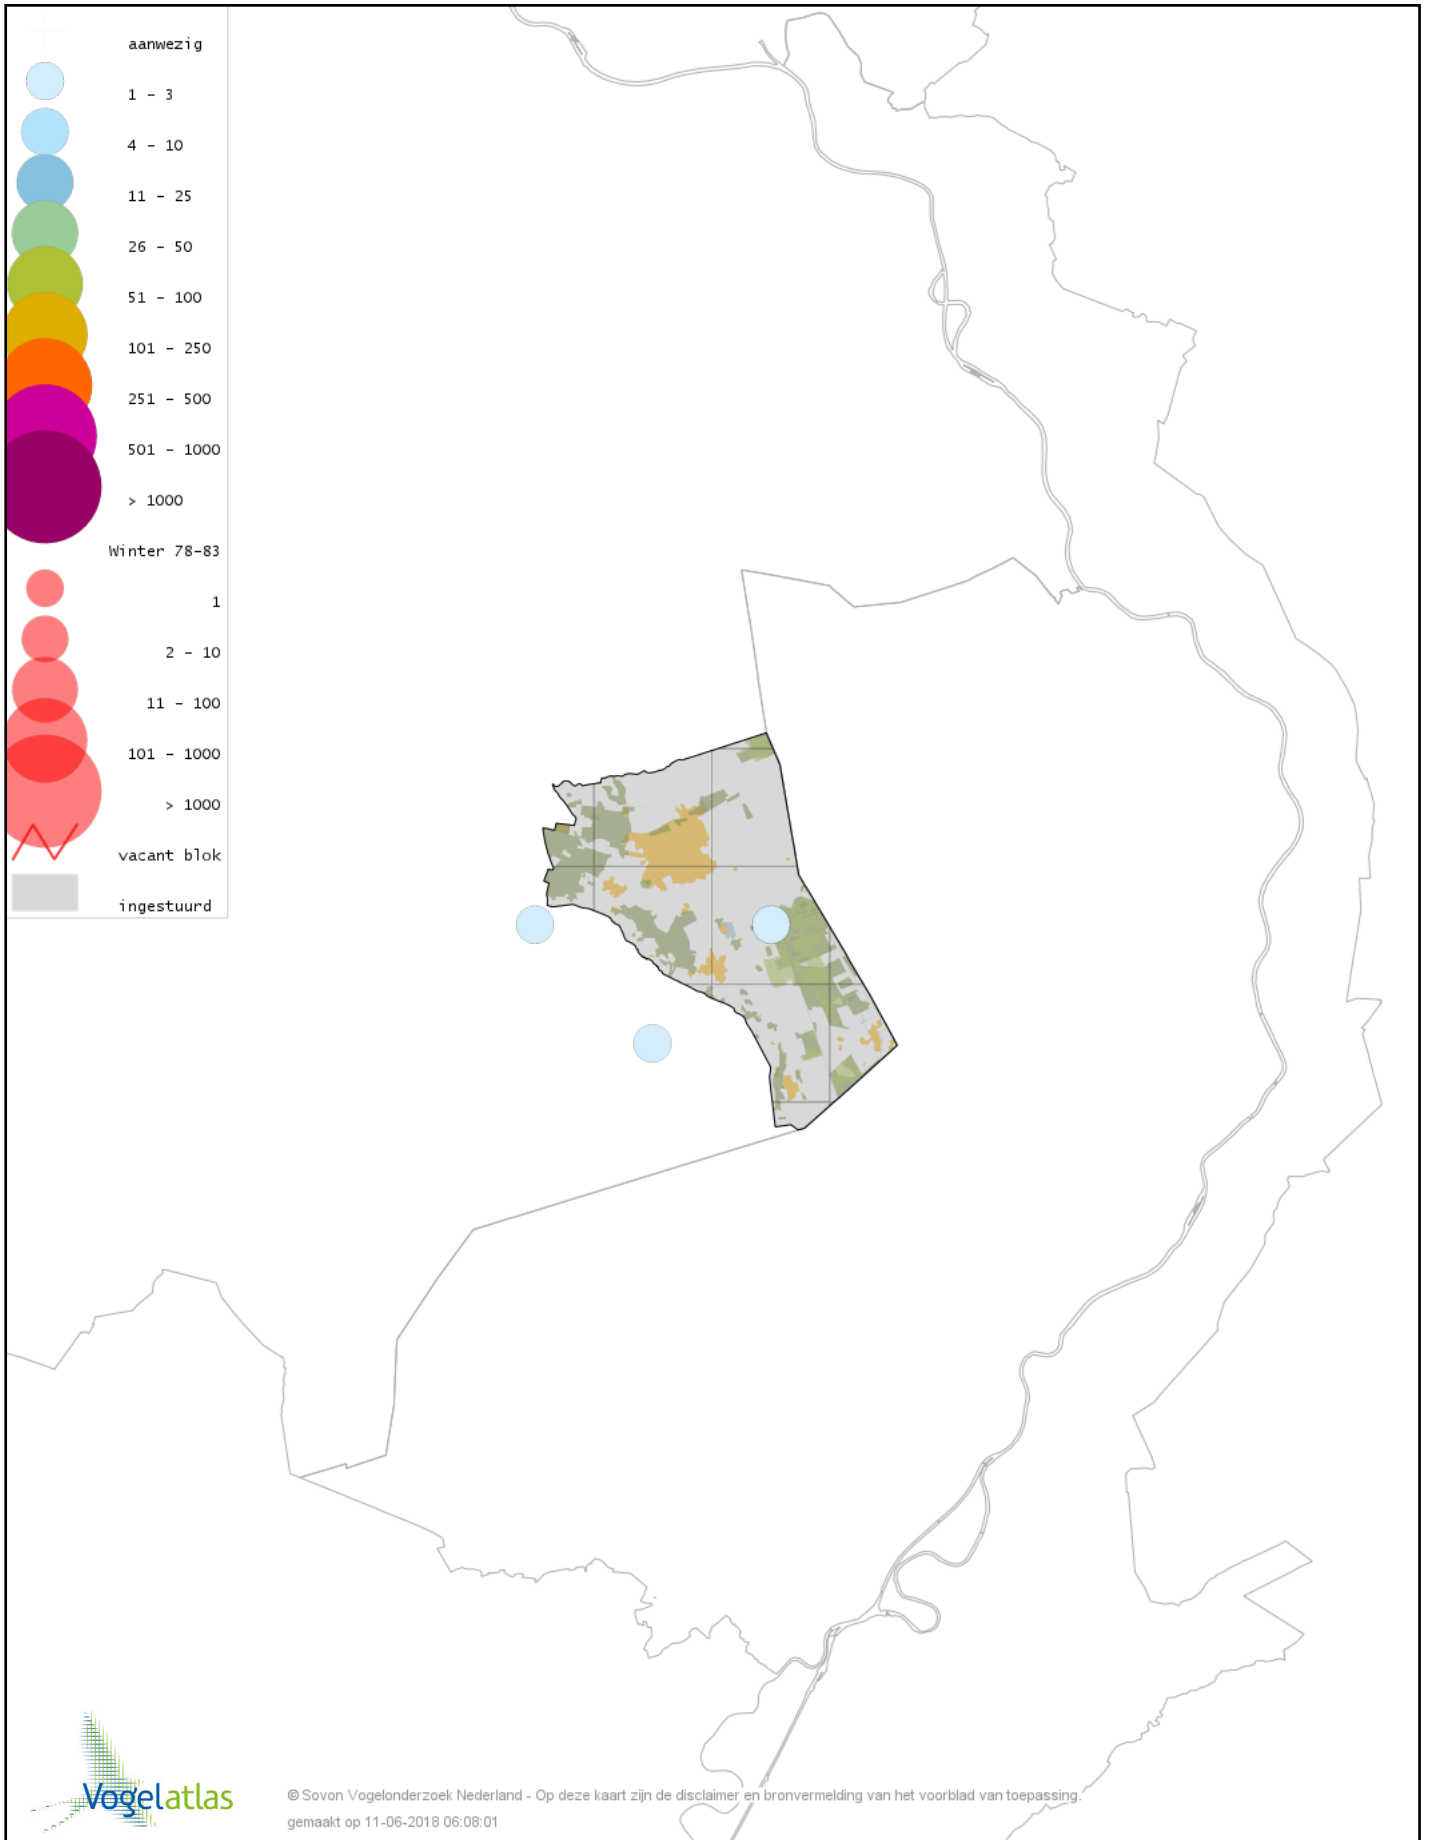

Voorlopige verspreidingskaart Grauwe Gans winter

Voorlopige verspreidingskaart Soepgans winter

Voorlopige verspreidingskaart Kolgans winter

Voorlopige verspreidingskaart Grote Canadese Gans winter

Voorlopige verspreidingskaart Brandgans winter

Voorlopige verspreidingskaart Roodhalsgans winter

Voorlopige verspreidingskaart Rotgans winter

Voorlopige verspreidingskaart Nijlgans winter

Voorlopige verspreidingskaart Casarca winter

© Sovon Vogelonderzoek Nederland - Op deze kaart zijn de disclaimer en bronvermelding van het voorblad van toepassing.
gemaakt op 11-06-2018 06:08:01

Voorlopige verspreidingskaart Bergeend winter

Voorlopige verspreidingskaart Tafeleend winter

Voorlopige verspreidingskaart Kuifeend winter

Voorlopige verspreidingskaart Kuifeend x Tafeleend winter

Voorlopige verspreidingskaart Kuifeend x Witoogend winter

Voorlopige verspreidingskaart Muskuseend winter

Voorlopige verspreidingskaart Mandarijneend winter

Voorlopige verspreidingskaart Nonnetje winter

Voorlopige verspreidingskaart Brilduiker winter

Voorlopige verspreidingskaart Grote Zaagbek winter