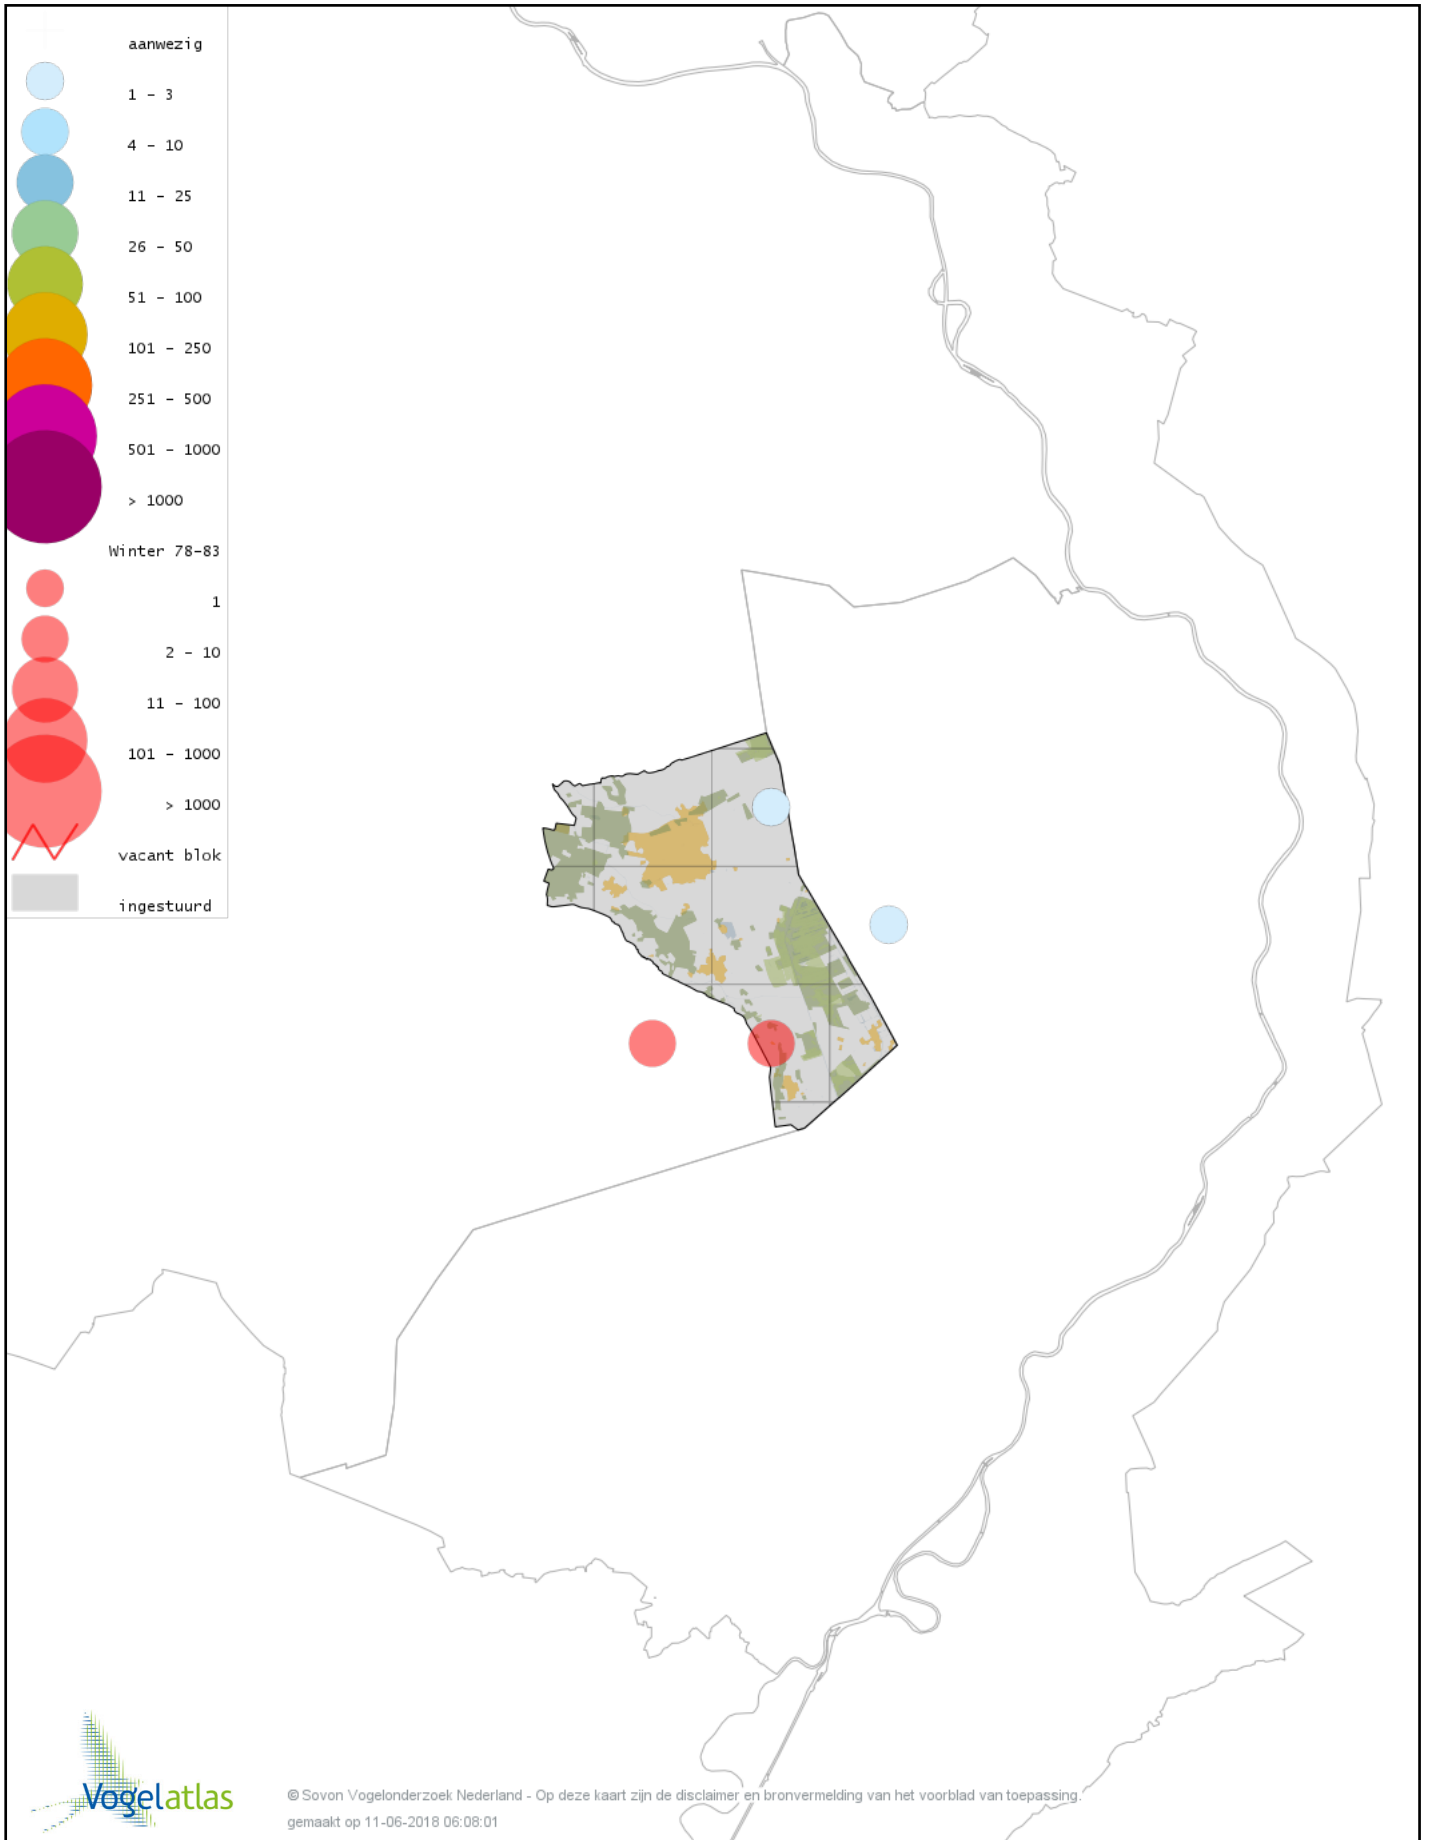

Voorlopige verspreidingskaart Havik winter

Voorlopige verspreidingskaart Sperwer winter

Voorlopige verspreidingskaart Buizerd winter

Voorlopige verspreidingskaart Torenvalk winter

Voorlopige verspreidingskaart Smelleken winter

Voorlopige verspreidingskaart Slechtvalk winter

Voorlopige verspreidingskaart Waterral winter

Voorlopige verspreidingskaart Waterhoen winter

Voorlopige verspreidingskaart Meerkoet winter

Voorlopige verspreidingskaart Kraanvogel winter

Voorlopige verspreidingskaart Scholekster winter

Voorlopige verspreidingskaart Goudplevier winter

Voorlopige verspreidingskaart Kievit winter

Voorlopige verspreidingskaart Bokje winter

Voorlopige verspreidingskaart Watersnip winter

Voorlopige verspreidingskaart Houtsnip winter

Voorlopige verspreidingskaart Wulp winter

Voorlopige verspreidingskaart Witgat winter

Voorlopige verspreidingskaart Kokmeeuw winter

Voorlopige verspreidingskaart Zwartkopmeeuw winter