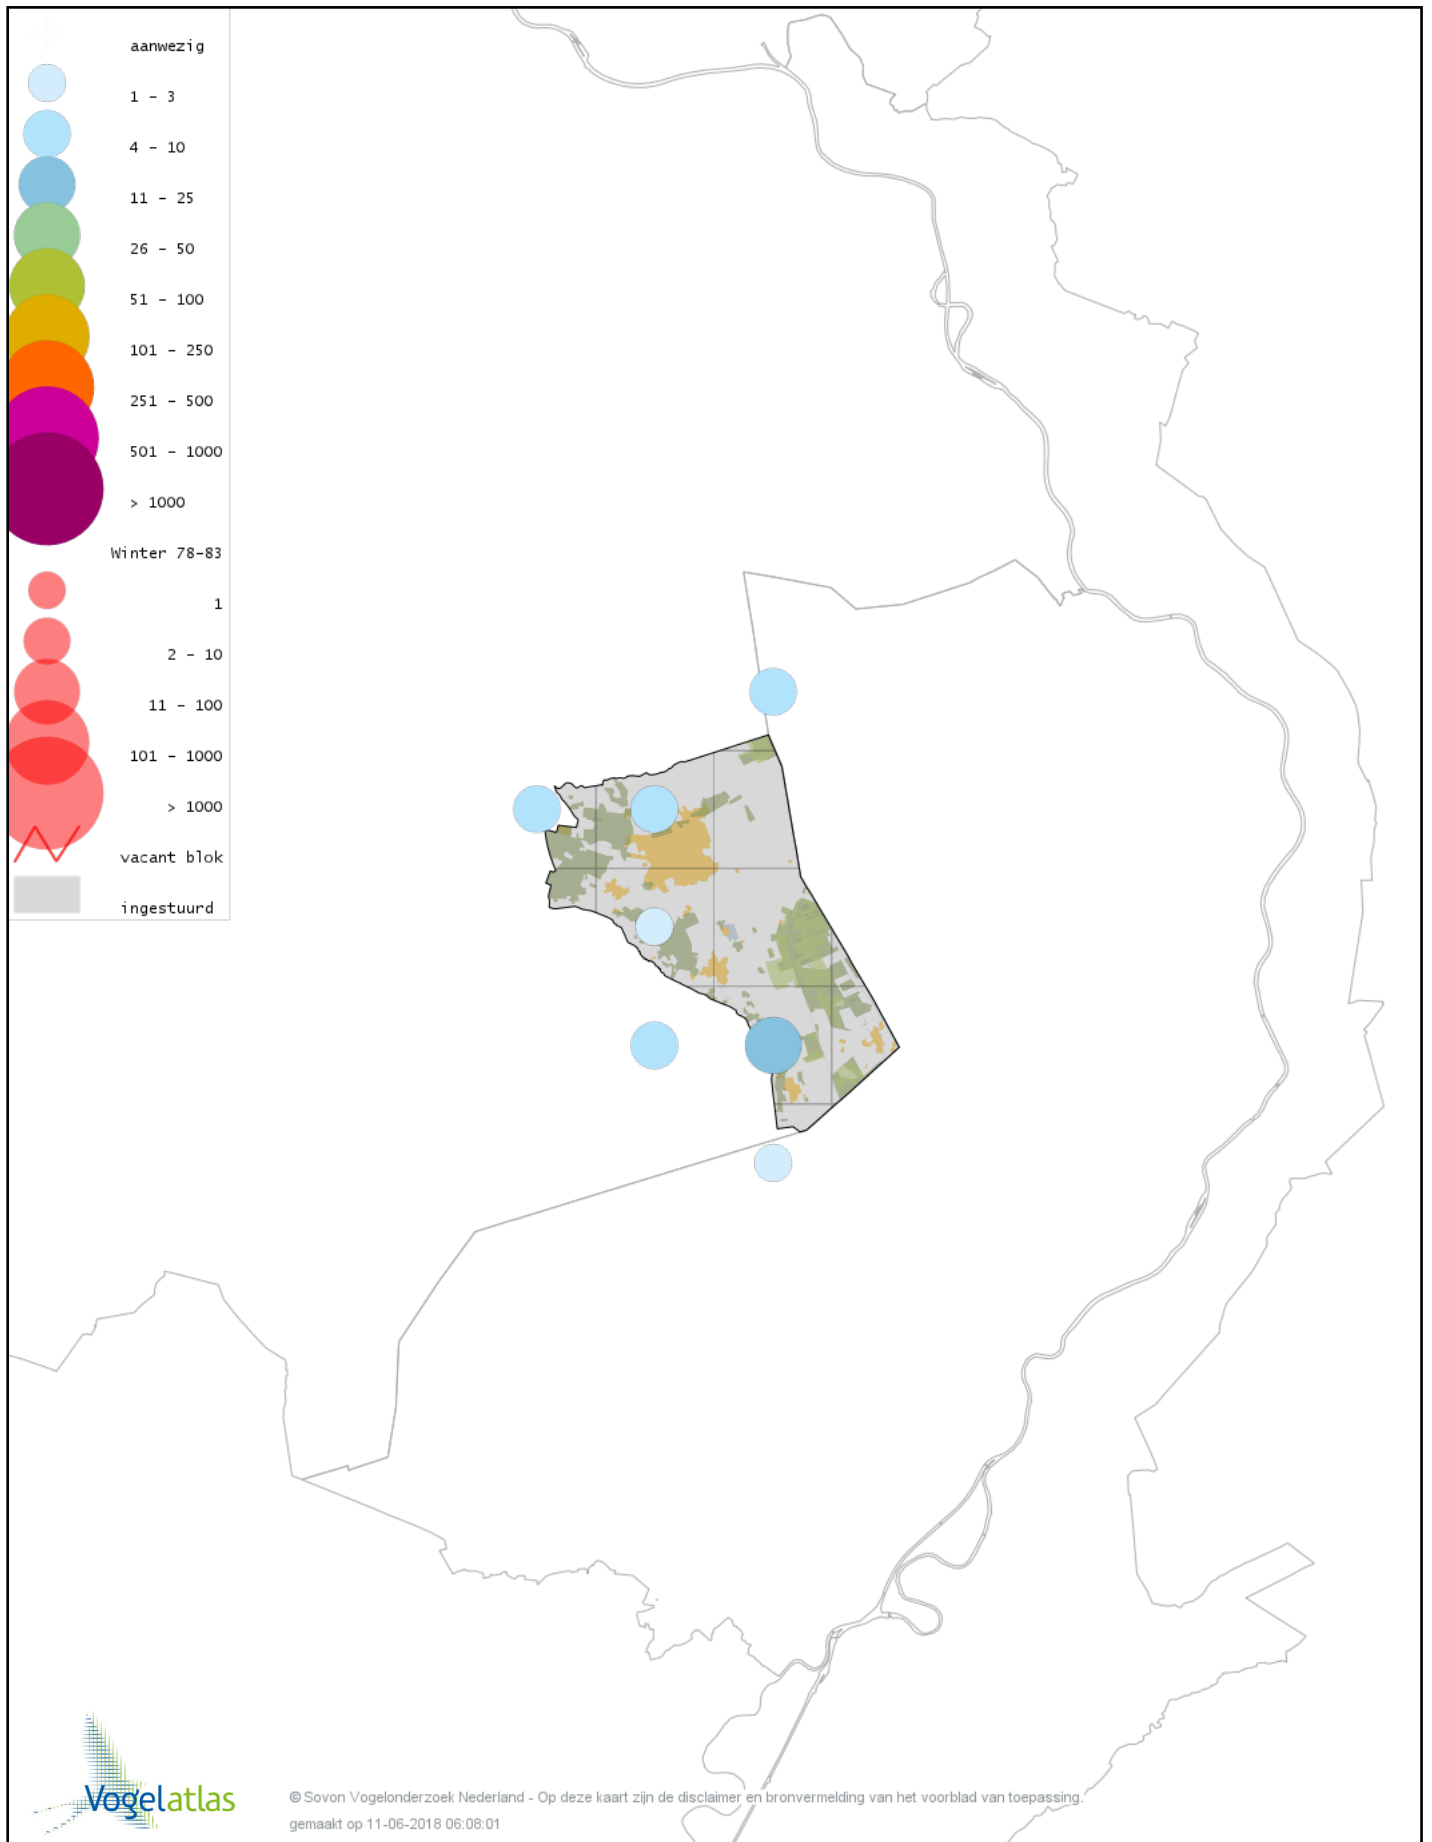

Voorlopige verspreidingskaart Graspieper winter

Voorlopige verspreidingskaart Waterpieper winter

Voorlopige verspreidingskaart Vink winter

Voorlopige verspreidingskaart Keep winter

Voorlopige verspreidingskaart Europese Kanarie winter

Voorlopige verspreidingskaart Groenling winter

Voorlopige verspreidingskaart Putter winter

Voorlopige verspreidingskaart Sijs winter

Voorlopige verspreidingskaart Kneu winter

Voorlopige verspreidingskaart Kleine Barmsijs winter

Voorlopige verspreidingskaart Grote Barmsijs winter

Voorlopige verspreidingskaart Barmsijs (Grote of Kleine) winter

Voorlopige verspreidingskaart Kruisbek winter

Voorlopige verspreidingskaart Goudvink winter