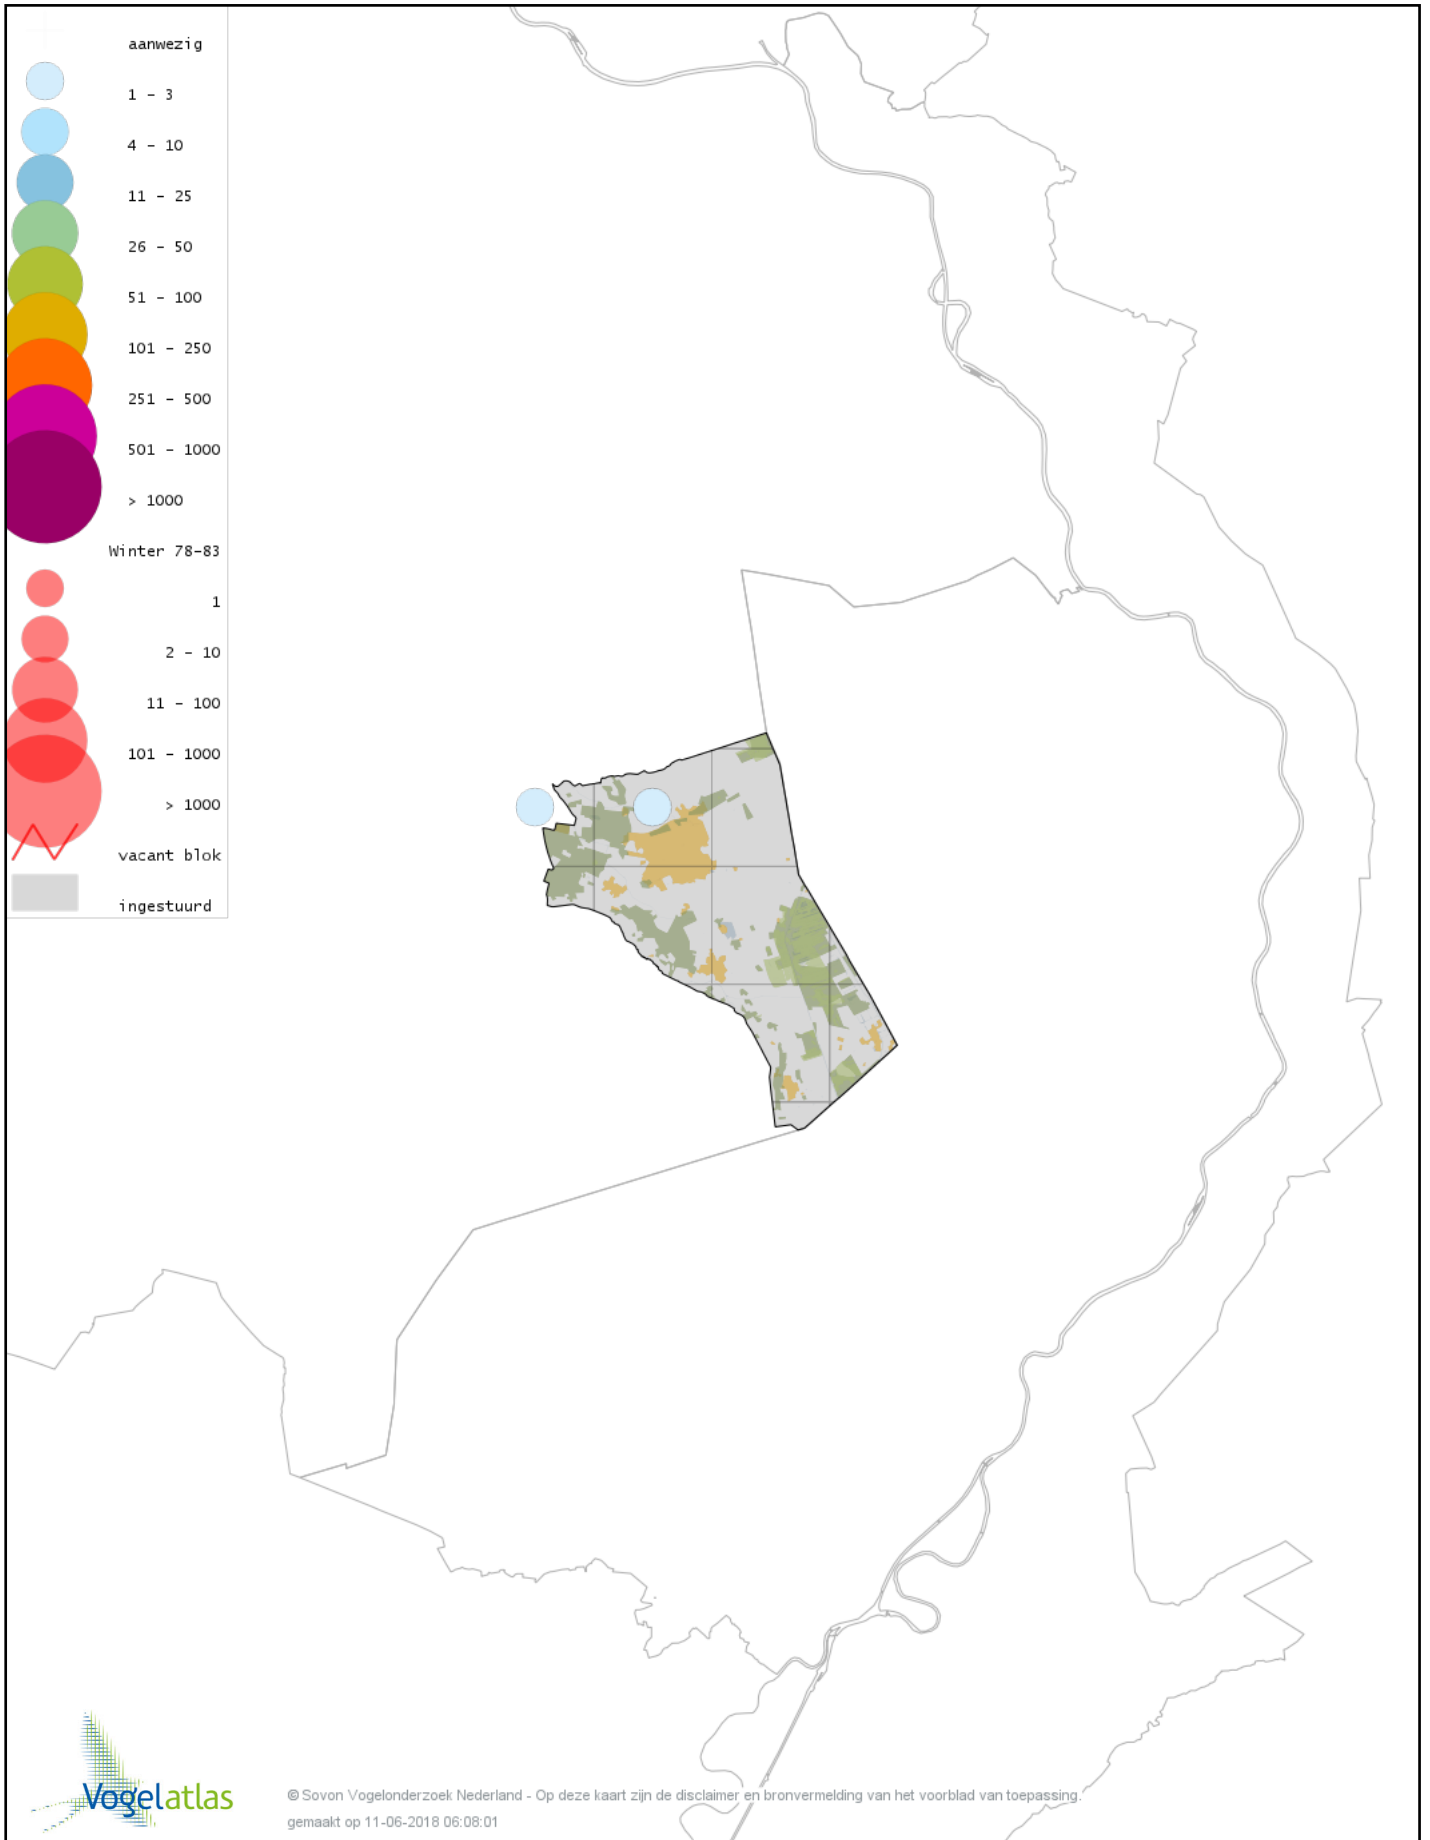

Voorlopige verspreidingskaart Roodhalsgans winter

Voorlopige verspreidingskaart Rotgans winter

Voorlopige verspreidingskaart Nijlgans winter

Voorlopige verspreidingskaart Casarca winter

© Sovon Vogelonderzoek Nederland - Op deze kaart zijn de disclaimer en bronvermelding van het voorblad van toepassing.
gemaakt op 11-06-2018 06:08:01

Voorlopige verspreidingskaart Bergeend winter

Voorlopige verspreidingskaart Tafeleend winter

Voorlopige verspreidingskaart Kuifeend winter

Voorlopige verspreidingskaart Kuifeend x Tafeleend winter

Voorlopige verspreidingskaart Kuifeend x Witoogend winter

Voorlopige verspreidingskaart Muskuseend winter

Voorlopige verspreidingskaart Mandarijneend winter

Voorlopige verspreidingskaart Nonnetje winter

Voorlopige verspreidingskaart Brilduiker winter

Voorlopige verspreidingskaart Grote Zaagbek winter

Voorlopige verspreidingskaart Krakeend winter

Voorlopige verspreidingskaart Smient winter

Voorlopige verspreidingskaart Slobeend winter

Voorlopige verspreidingskaart Wilde Eend winter

Voorlopige verspreidingskaart Soepeend winter