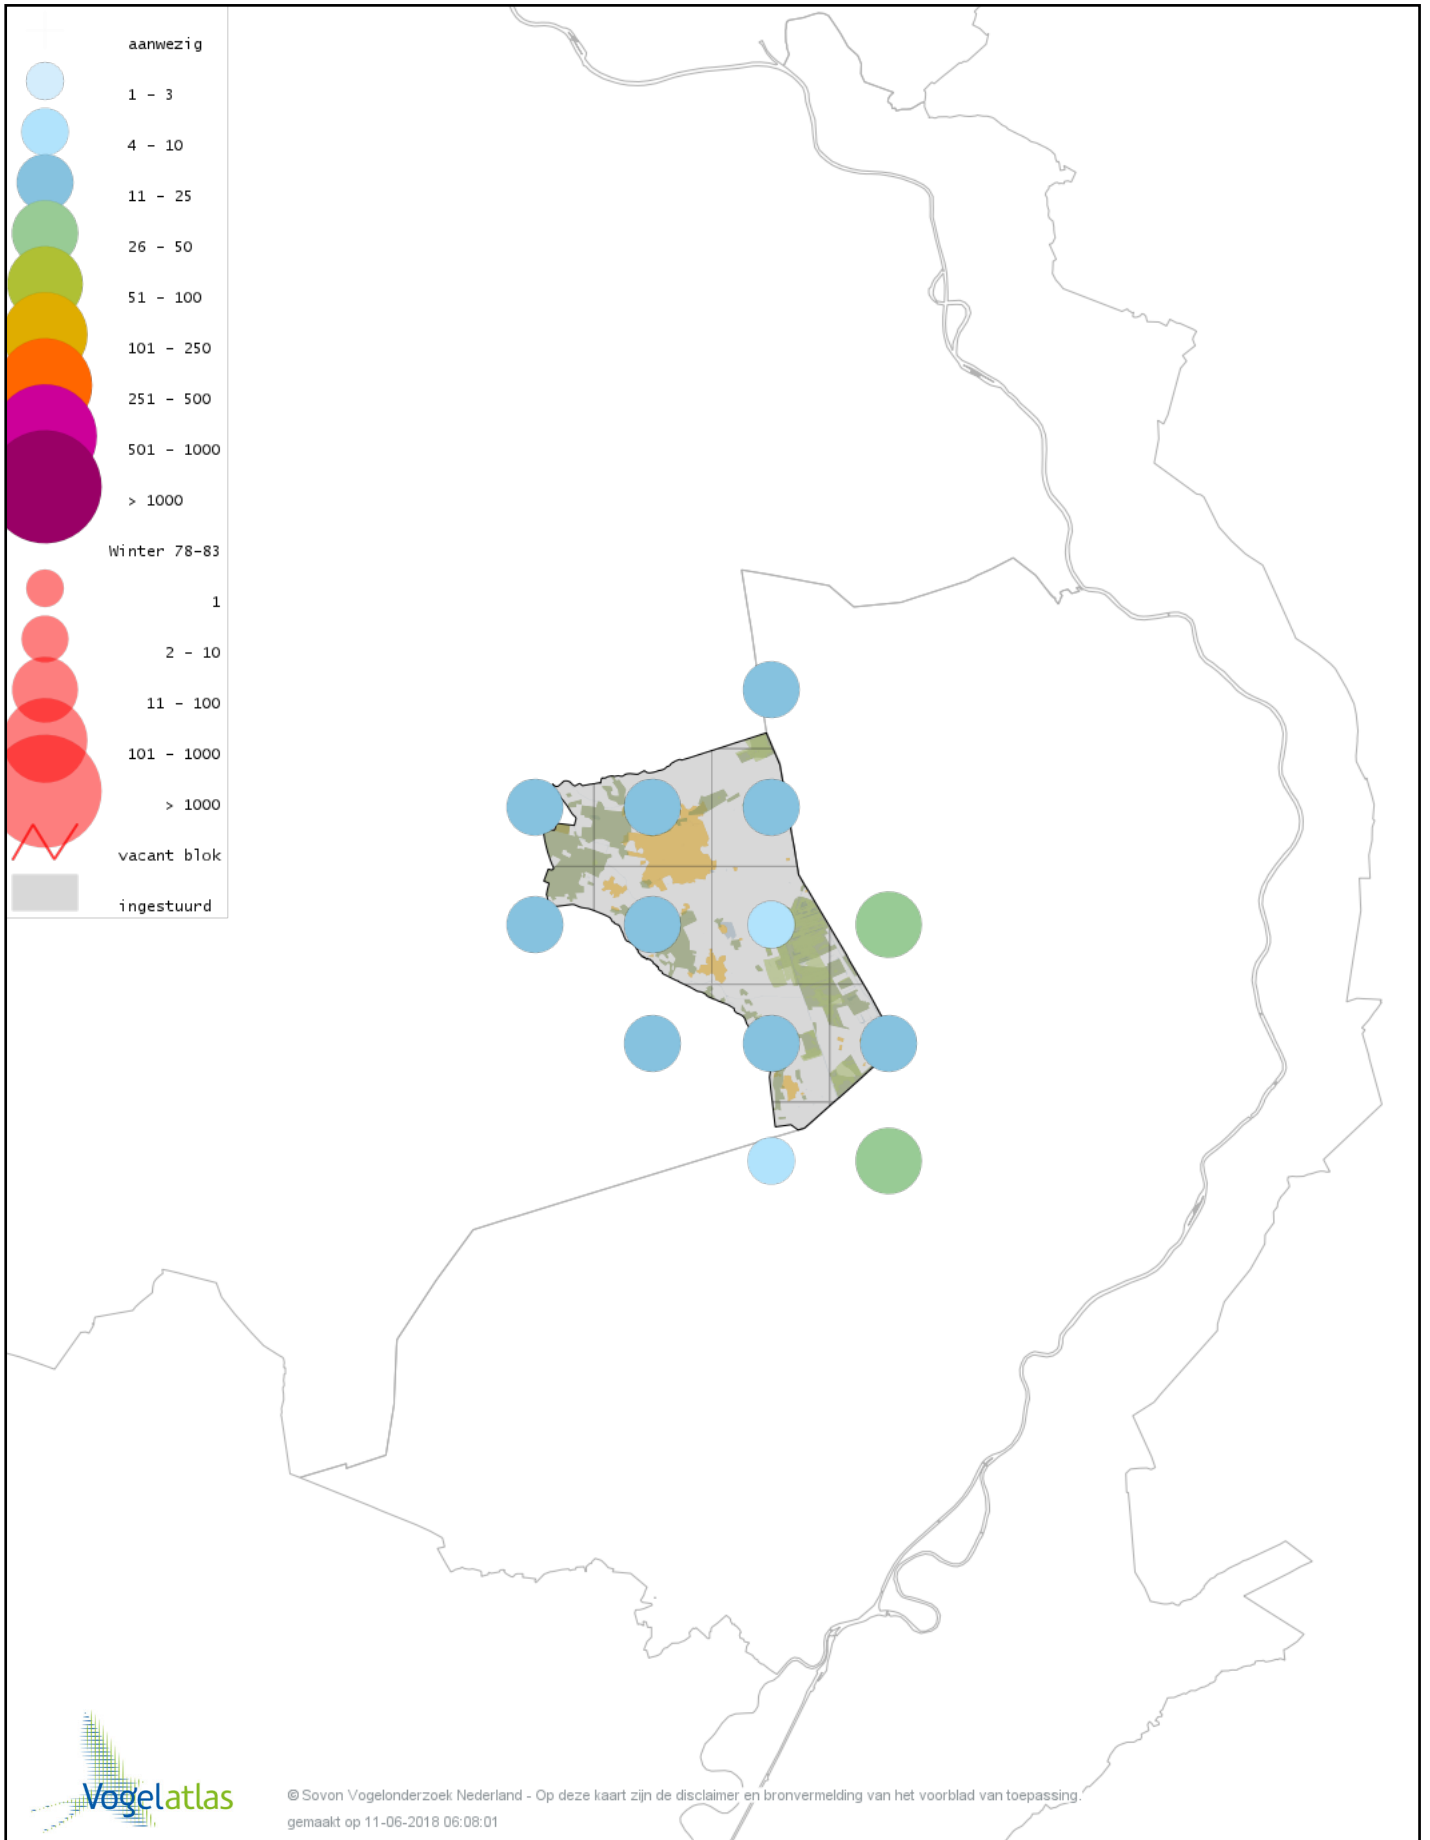

Voorlopige verspreidingskaart Veldleeuwerik winter

Voorlopige verspreidingskaart Staartmees winter

Voorlopige verspreidingskaart Witkopstaartmees winter

Voorlopige verspreidingskaart Tjiftjaf winter

Voorlopige verspreidingskaart Zwartkop winter

Voorlopige verspreidingskaart Pestvogel winter

Voorlopige verspreidingskaart Boomklever winter

Voorlopige verspreidingskaart Boomkruiper winter

Voorlopige verspreidingskaart Winterkoning winter

Voorlopige verspreidingskaart Spreeuw winter