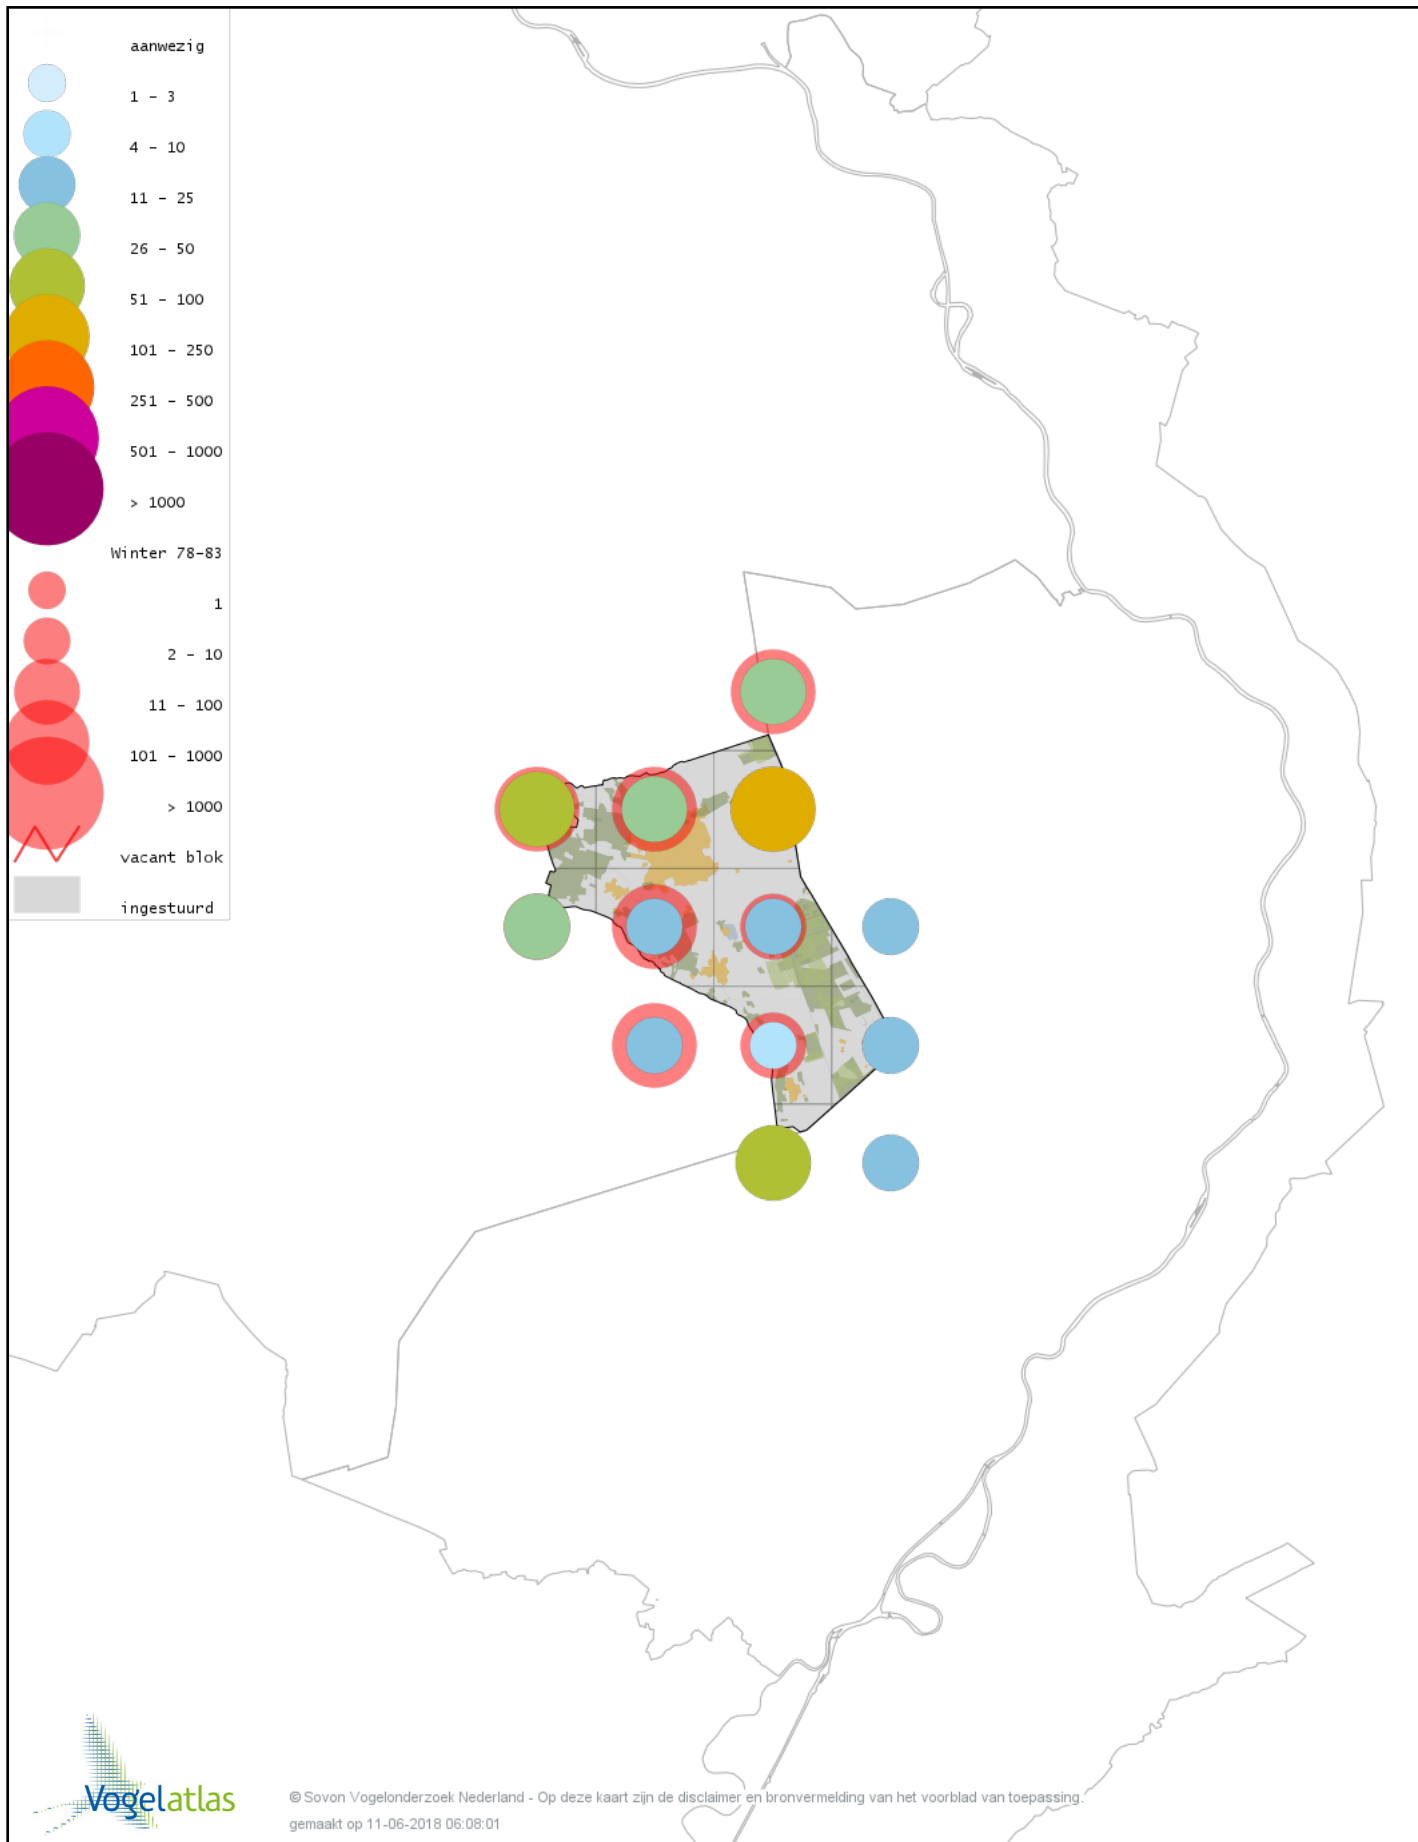

Voorlopige verspreidingskaart Scholekster winter

Voorlopige verspreidingskaart Goudplevier winter

Voorlopige verspreidingskaart Kievit winter

Voorlopige verspreidingskaart Bokje winter

Voorlopige verspreidingskaart Watersnip winter

Voorlopige verspreidingskaart Middelste Bonte Specht winter

Voorlopige verspreidingskaart Kleine Bonte Specht winter

Voorlopige verspreidingskaart Klapekster winter

Voorlopige verspreidingskaart Ekster winter

Voorlopige verspreidingskaart Gaai winter

Voorlopige verspreidingskaart Kauw winter

Voorlopige verspreidingskaart Russische Kauw winter

Voorlopige verspreidingskaart Noordse Kauw winter

Voorlopige verspreidingskaart Roek winter

Voorlopige verspreidingskaart Zwarte Kraai winter

Voorlopige verspreidingskaart Raaf winter

Voorlopige verspreidingskaart Goudhaan winter

Voorlopige verspreidingskaart Vuurgoudhaan winter

Voorlopige verspreidingskaart Pimpelmees winter