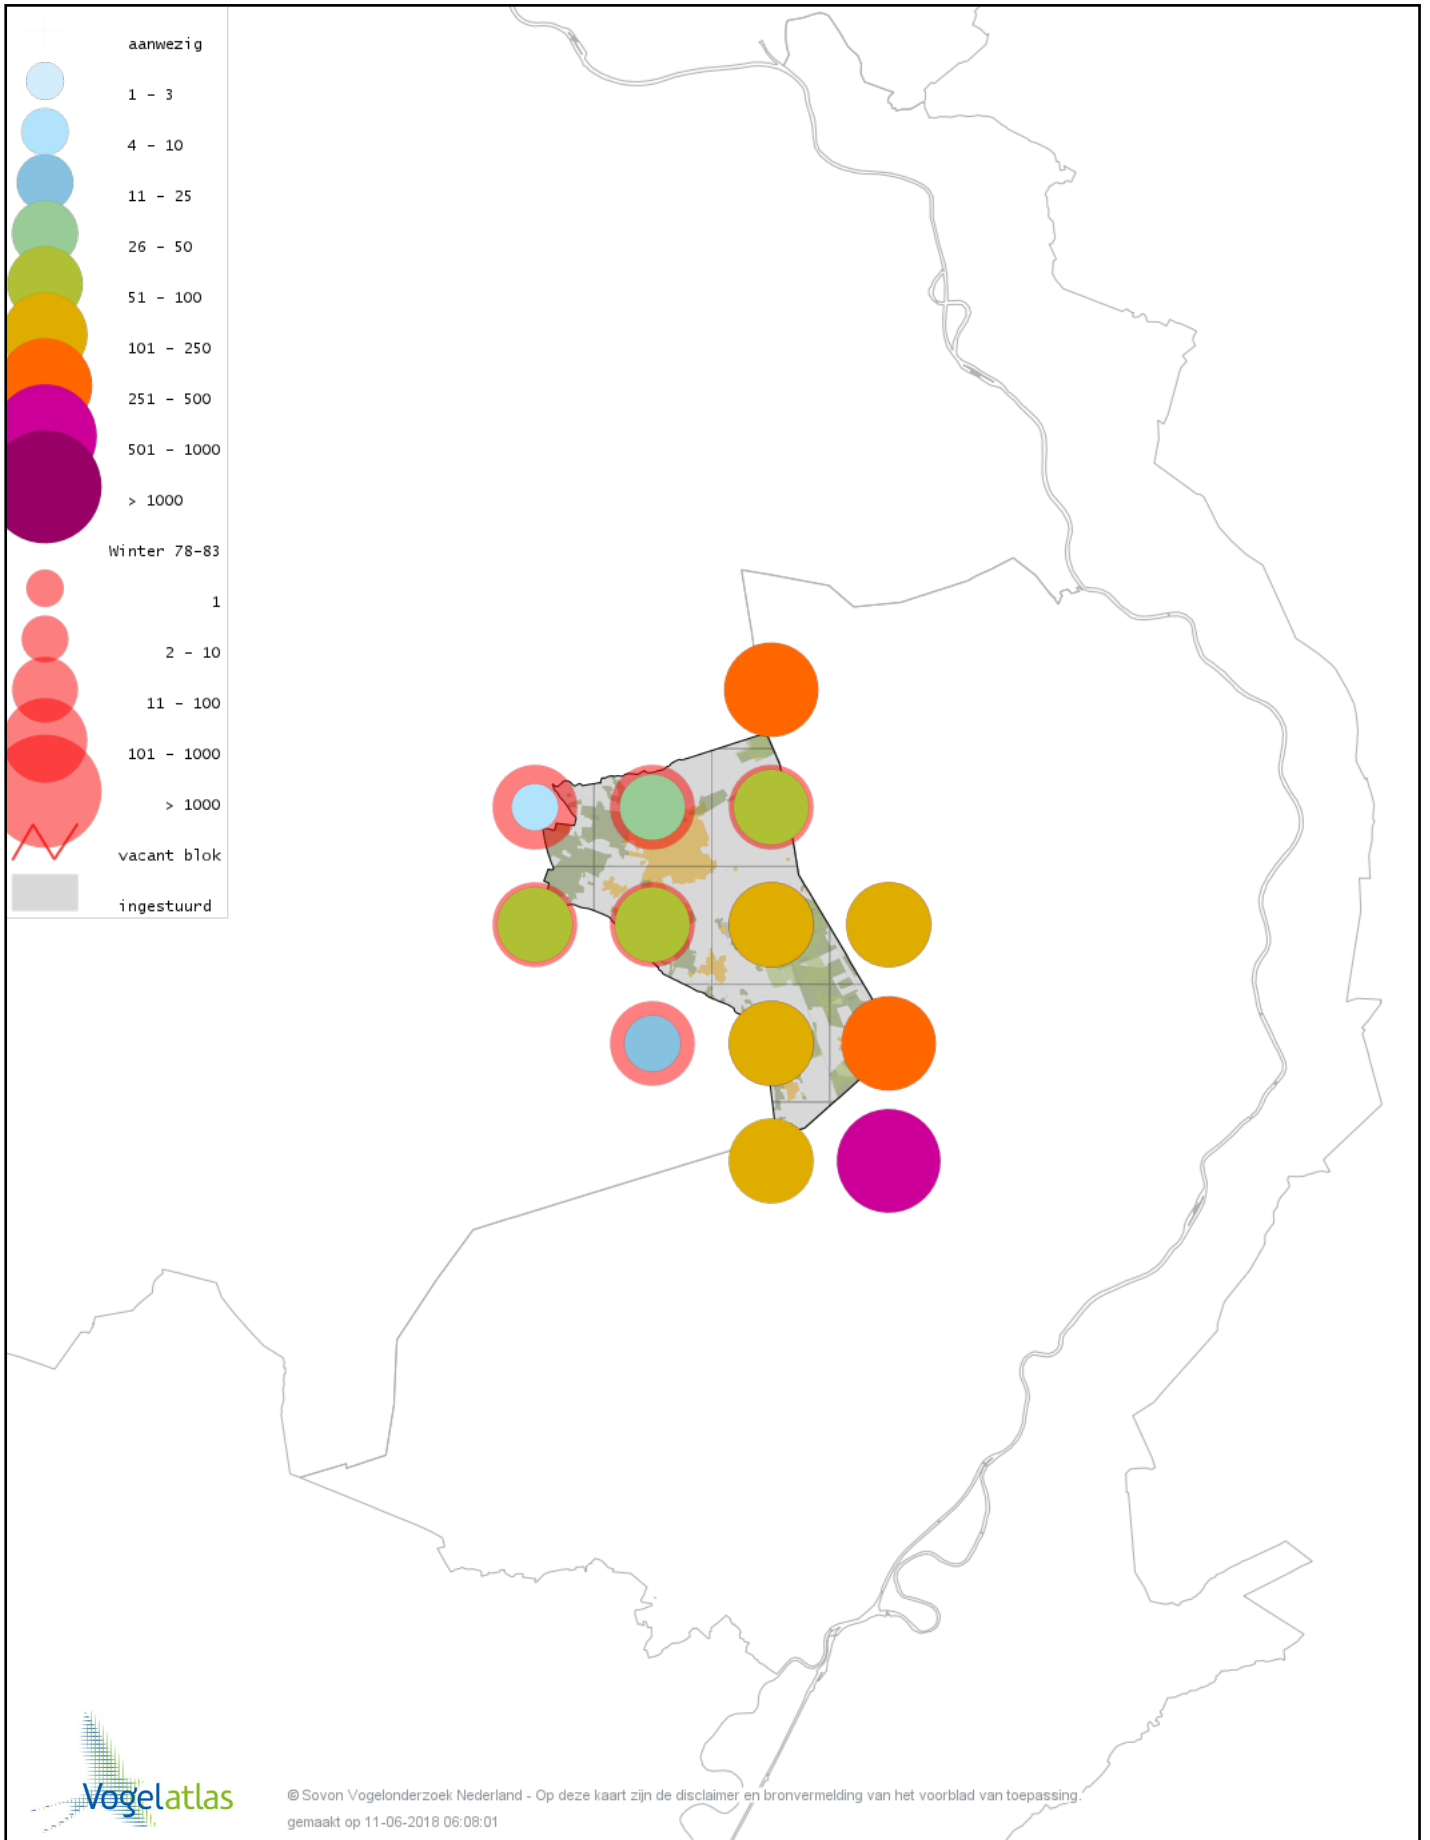

Voorlopige verspreidingskaart Scholekster winter

Voorlopige verspreidingskaart Goudplevier winter

Voorlopige verspreidingskaart Kievit winter

Voorlopige verspreidingskaart Bokje winter

Voorlopige verspreidingskaart Watersnip winter

Voorlopige verspreidingskaart Middelste Bonte Specht winter

Voorlopige verspreidingskaart Kleine Bonte Specht winter

Voorlopige verspreidingskaart Klapekster winter

Voorlopige verspreidingskaart Ekster winter

Voorlopige verspreidingskaart Gaai winter

Voorlopige verspreidingskaart Kauw winter

Voorlopige verspreidingskaart Russische Kauw winter

Voorlopige verspreidingskaart Noordse Kauw winter

Voorlopige verspreidingskaart Roek winter

Voorlopige verspreidingskaart Zwarte Kraai winter

Voorlopige verspreidingskaart Raaf winter

Voorlopige verspreidingskaart Goudhaan winter

Voorlopige verspreidingskaart Vuurgoudhaan winter

Voorlopige verspreidingskaart Pimpelmees winter