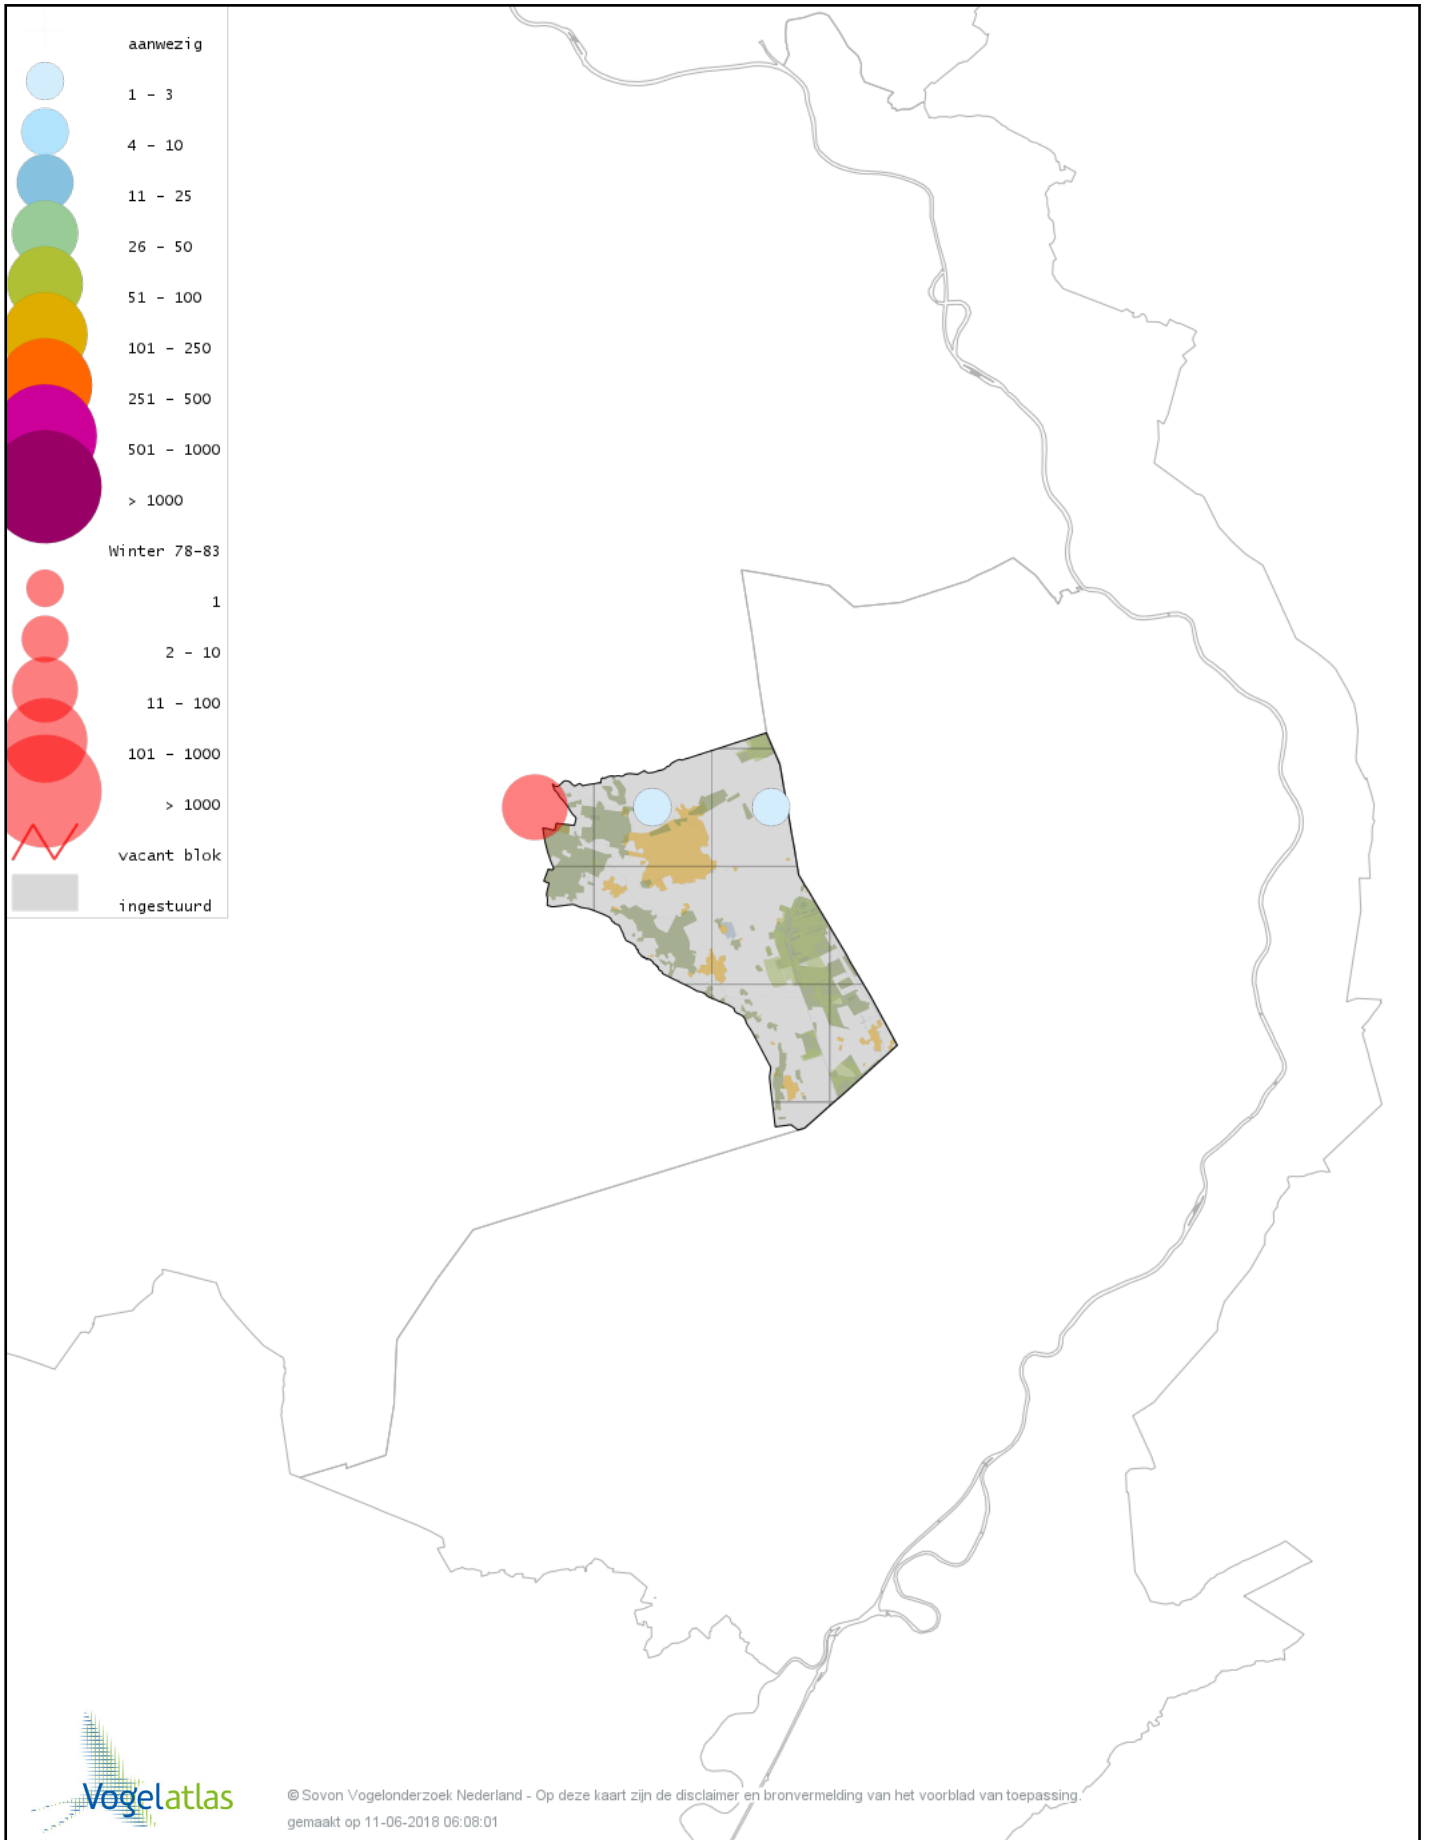

Voorlopige verspreidingskaart Veldleeuwerik winter

Voorlopige verspreidingskaart Staartmees winter

Voorlopige verspreidingskaart Witkopstaartmees winter

Voorlopige verspreidingskaart Tjiftjaf winter

Voorlopige verspreidingskaart Zwartkop winter

Voorlopige verspreidingskaart Pestvogel winter

Voorlopige verspreidingskaart Boomklever winter

Voorlopige verspreidingskaart Boomkruiper winter

Voorlopige verspreidingskaart Winterkoning winter

Voorlopige verspreidingskaart Spreeuw winter