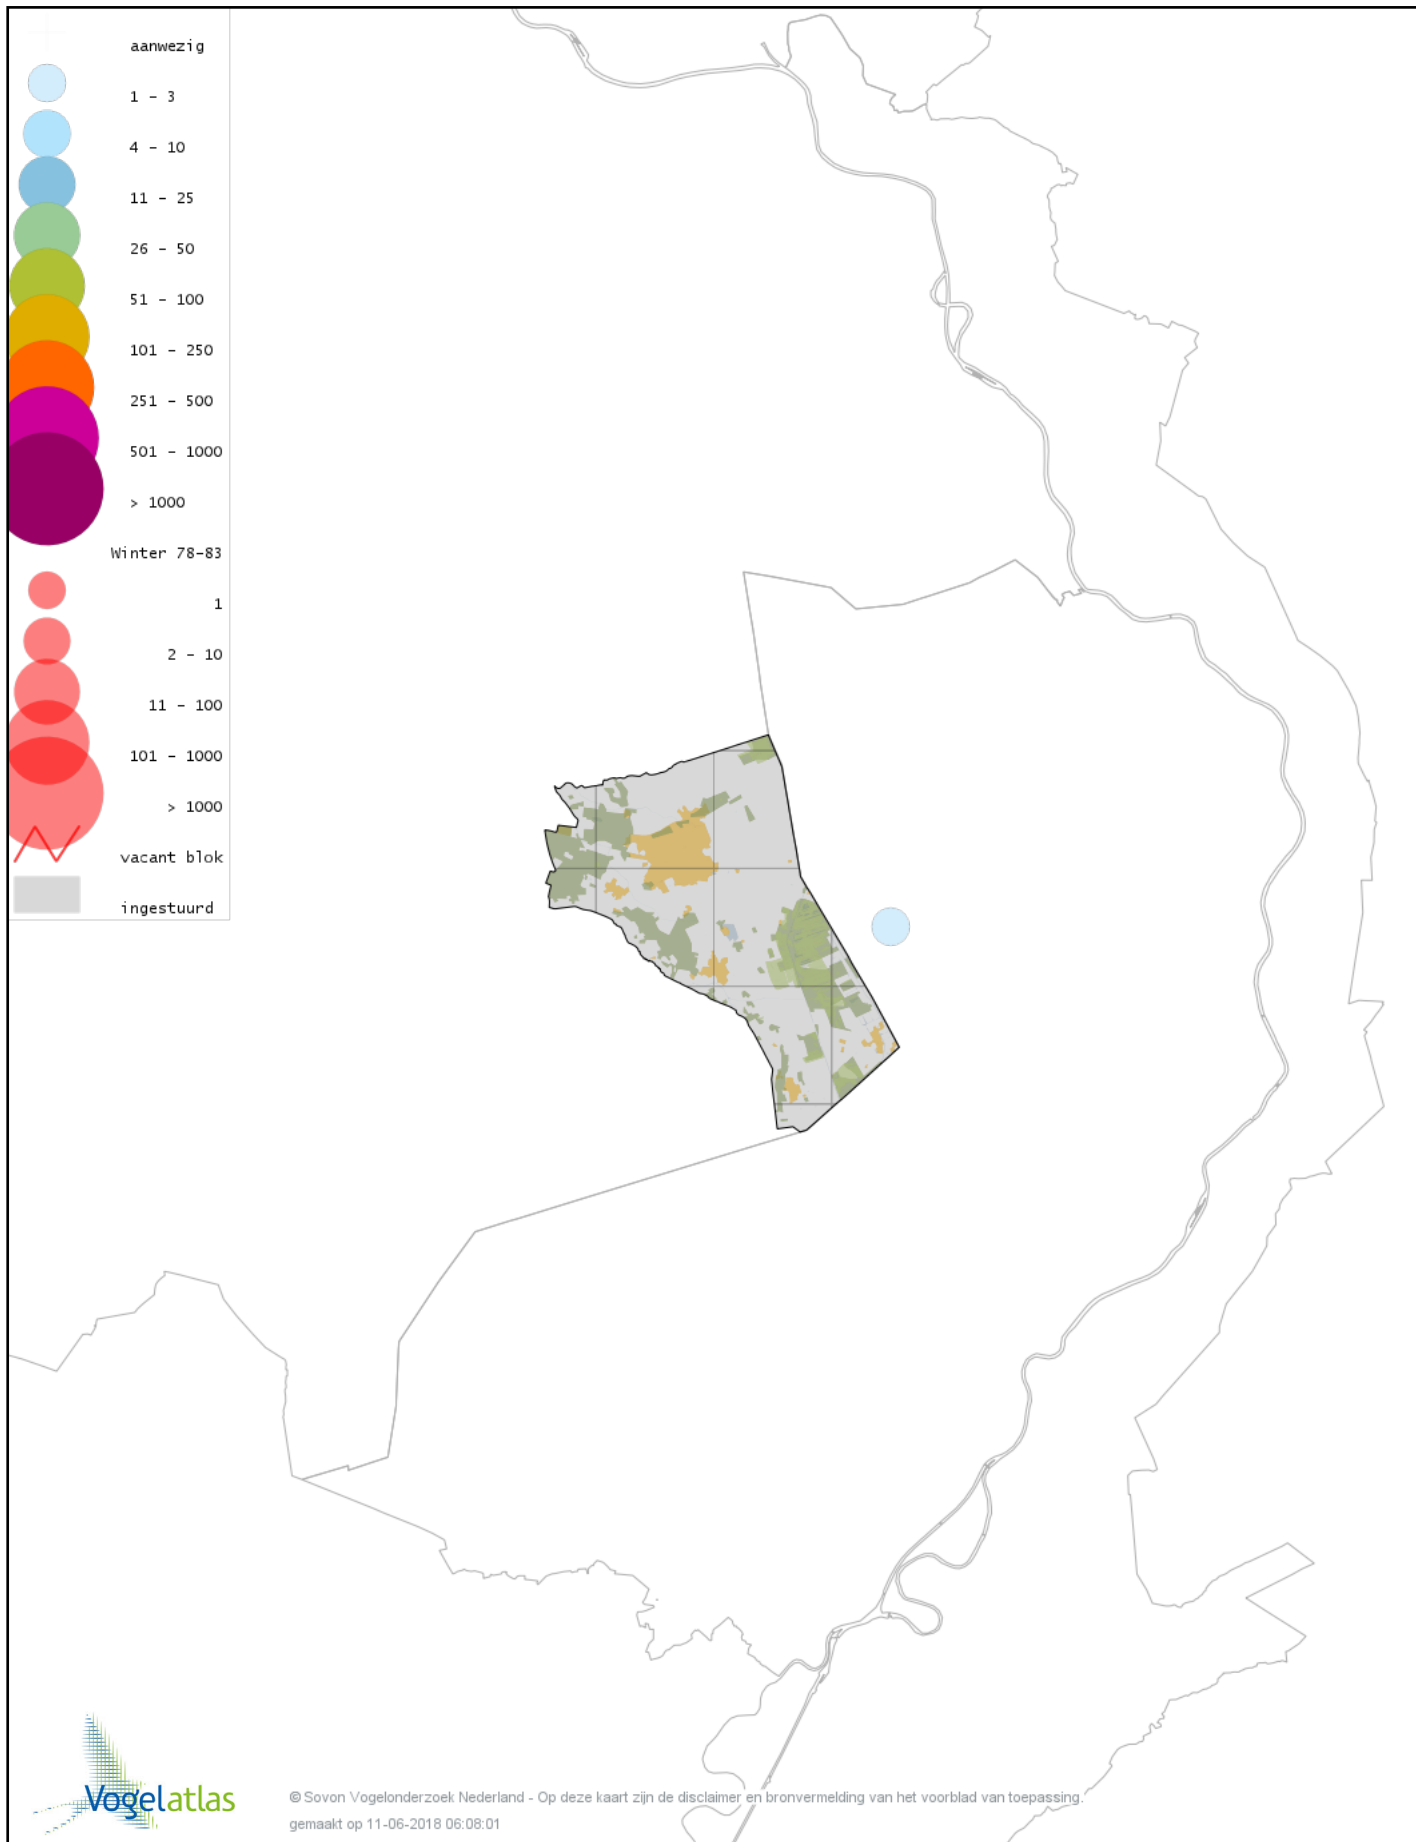

De kleurtint (blauw) is de beste referentie voor de tot nu toe waargenomen aantalsklasse.

De stipgrootte is relatief. Vergelijk daarvoor de atlasblok grootte van de legenda met die van het kaartbeeld.

Voorlopige verspreidingskaart Knobbelzwaan winter

Voorlopige verspreidingskaart Zwarte Zwaan winter

Voorlopige verspreidingskaart Kleine Zwaan winter

Voorlopige verspreidingskaart Wilde Zwaan winter

Voorlopige verspreidingskaart Indische Gans winter

Voorlopige verspreidingskaart Indische Gans x Grauwe Gans winter

Voorlopige verspreidingskaart Knobbelgans (Chinese) winter

Voorlopige verspreidingskaart Toendrarietgans winter

Voorlopige verspreidingskaart Rietgans (Taiga of Toendra) winter

Voorlopige verspreidingskaart Kleine Rietgans winter

Voorlopige verspreidingskaart Grauwe Gans winter

Voorlopige verspreidingskaart Soepgans winter

Voorlopige verspreidingskaart Kolgans winter

Voorlopige verspreidingskaart Grote Canadese Gans winter

Voorlopige verspreidingskaart Brandgans winter