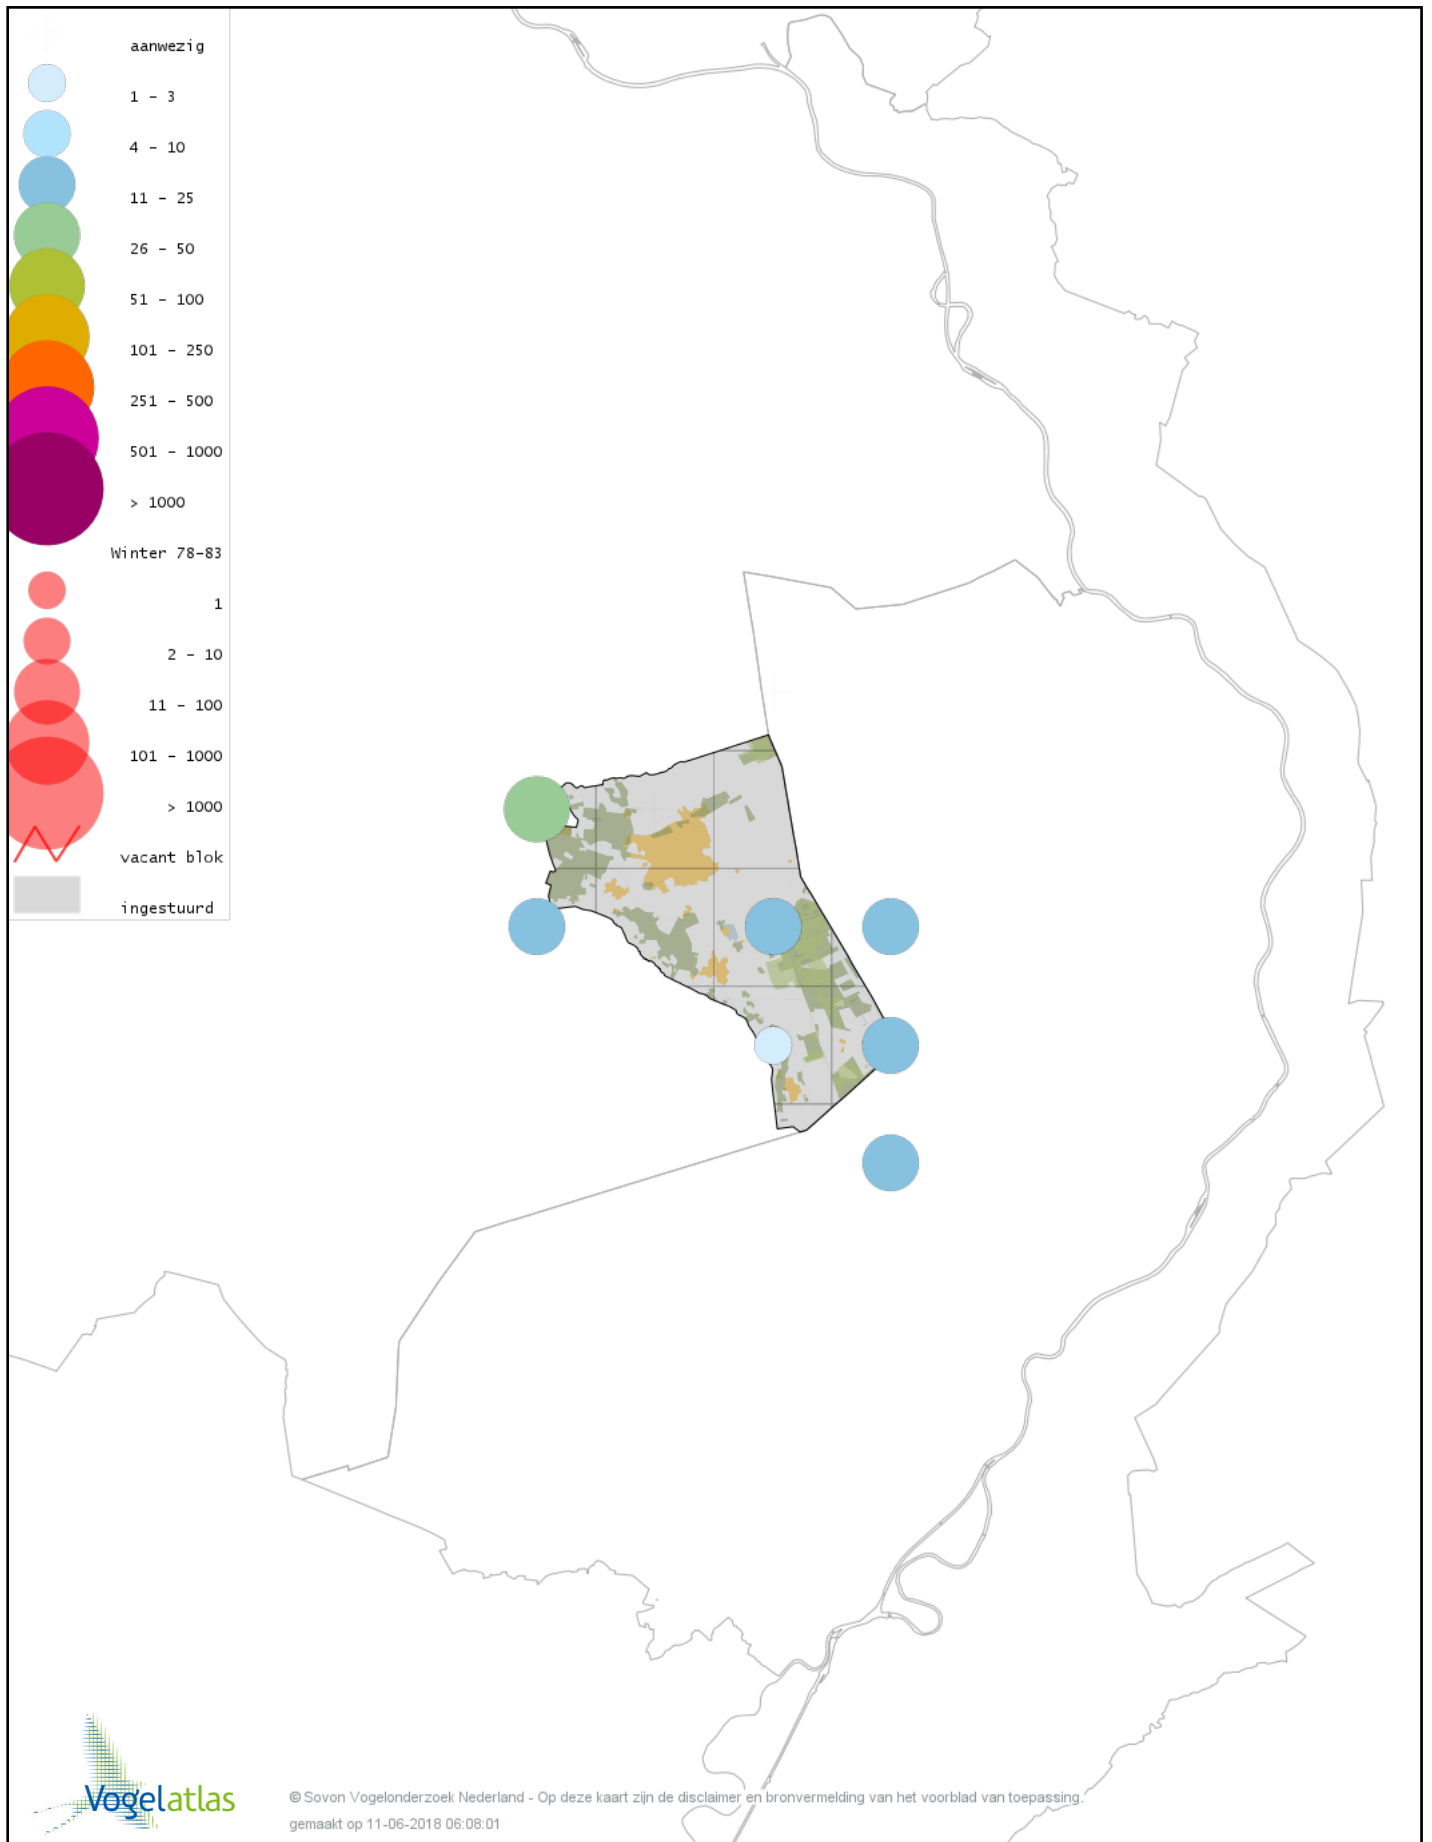

Voorlopige verspreidingskaart Bergeend winter

Voorlopige verspreidingskaart Tafeleend winter

Voorlopige verspreidingskaart Kuifeend winter

Voorlopige verspreidingskaart Kuifeend x Tafeleend winter

Voorlopige verspreidingskaart Kuifeend x Witoogend winter

Voorlopige verspreidingskaart Muskuseend winter

Voorlopige verspreidingskaart Mandarijneend winter

Voorlopige verspreidingskaart Nonnetje winter

Voorlopige verspreidingskaart Brilduiker winter

Voorlopige verspreidingskaart Grote Zaagbek winter

Voorlopige verspreidingskaart Krakeend winter

Voorlopige verspreidingskaart Smient winter

Voorlopige verspreidingskaart Slobeend winter

Voorlopige verspreidingskaart Wilde Eend winter

Voorlopige verspreidingskaart Soepeend winter

Voorlopige verspreidingskaart Pijlstaart winter

Voorlopige verspreidingskaart Wintertaling winter

Voorlopige verspreidingskaart Patrijs winter

Voorlopige verspreidingskaart Fazant winter

Voorlopige verspreidingskaart Aalscholver winter