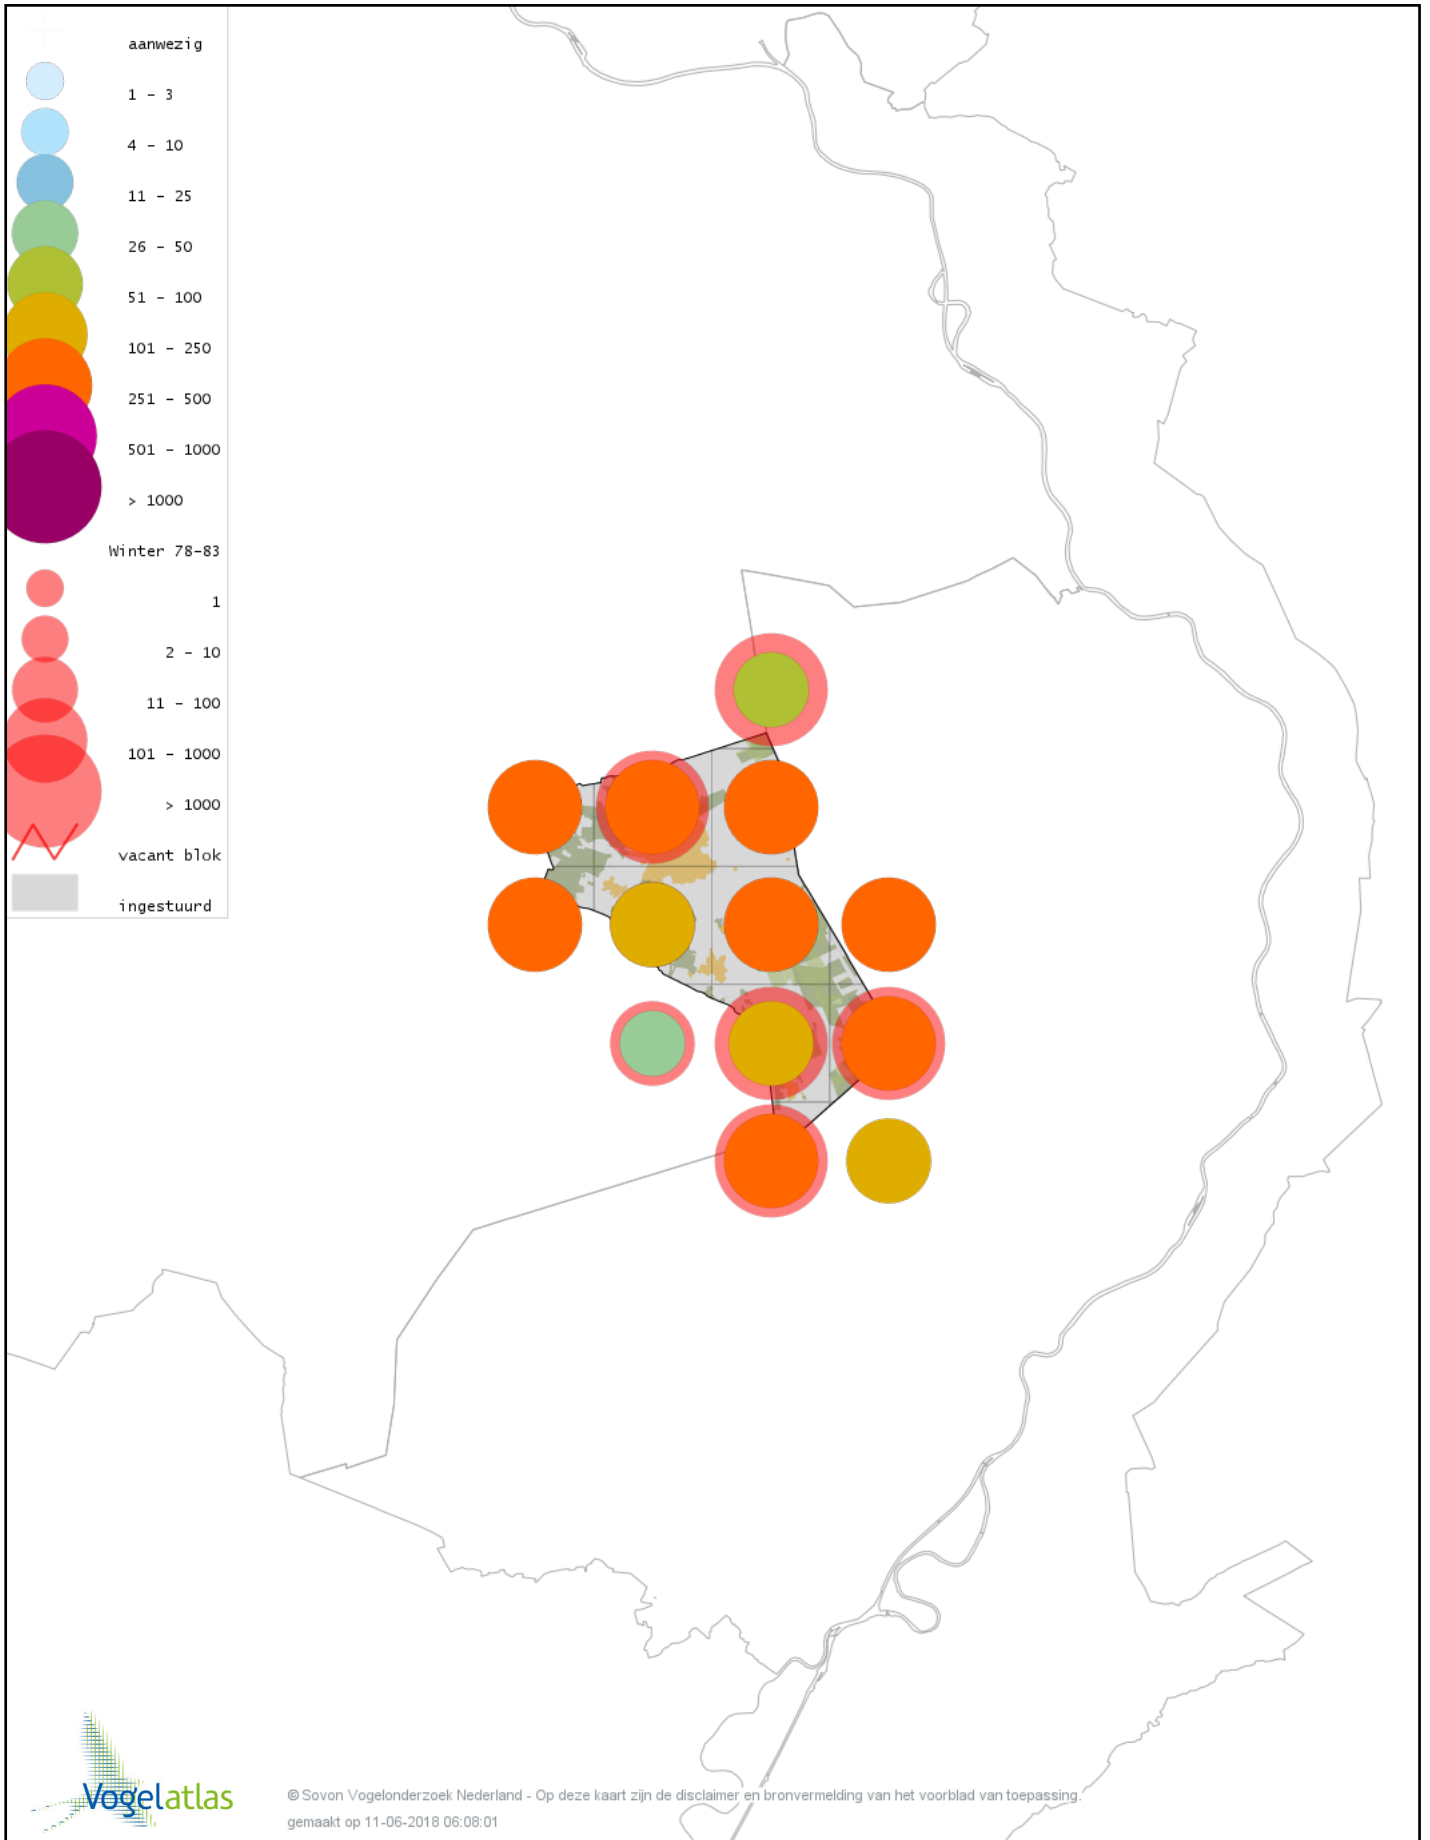

Voorlopige verspreidingskaart IJsvogel winter

Voorlopige verspreidingskaart Groene Specht winter

Voorlopige verspreidingskaart Zwarte Specht winter

Voorlopige verspreidingskaart Grote Bonte Specht winter

Voorlopige verspreidingskaart Middelste Bonte Specht winter

Voorlopige verspreidingskaart Kleine Bonte Specht winter

Voorlopige verspreidingskaart Klapekster winter

Voorlopige verspreidingskaart Ekster winter

Voorlopige verspreidingskaart Gaai winter

Voorlopige verspreidingskaart Kauw winter

Voorlopige verspreidingskaart Russische Kauw winter

Voorlopige verspreidingskaart Noordse Kauw winter

Voorlopige verspreidingskaart Roek winter

Voorlopige verspreidingskaart Zwarte Kraai winter

Voorlopige verspreidingskaart Raaf winter

Voorlopige verspreidingskaart Goudhaan winter

Voorlopige verspreidingskaart Vuurgoudhaan winter

Voorlopige verspreidingskaart Pimpelmees winter