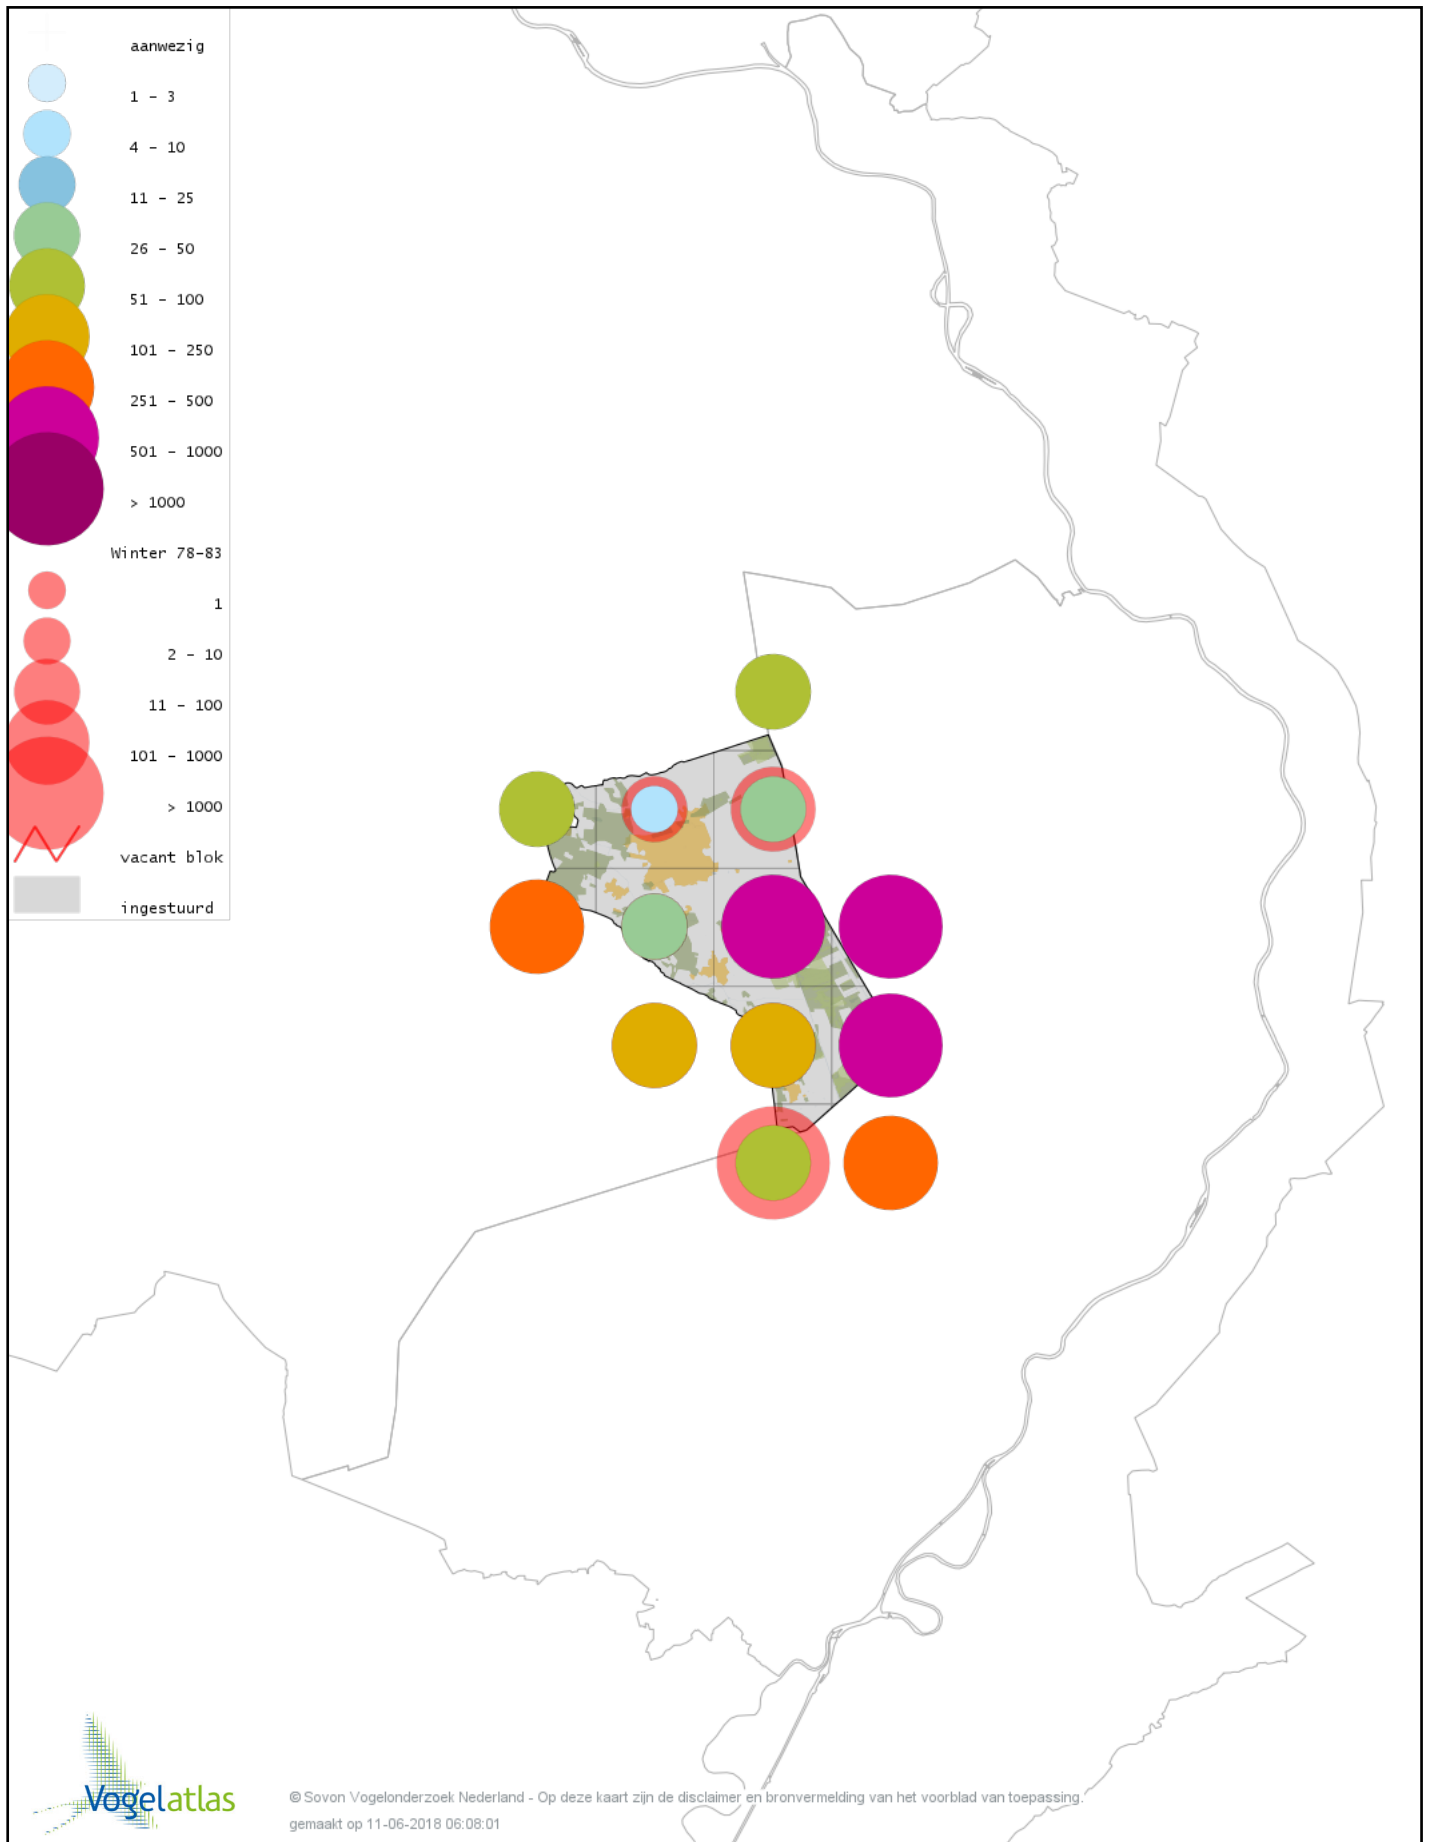

Voorlopige verspreidingskaart Bergeend winter

Voorlopige verspreidingskaart Tafeleend winter

Voorlopige verspreidingskaart Kuifeend winter

Voorlopige verspreidingskaart Kuifeend x Tafeleend winter

Voorlopige verspreidingskaart Kuifeend x Witoogend winter

Voorlopige verspreidingskaart Muskuseend winter

Voorlopige verspreidingskaart Mandarijneend winter

Voorlopige verspreidingskaart Nonnetje winter

Voorlopige verspreidingskaart Brilduiker winter

Voorlopige verspreidingskaart Grote Zaagbek winter

Voorlopige verspreidingskaart Krakeend winter

Voorlopige verspreidingskaart Smient winter

Voorlopige verspreidingskaart Slobeend winter

Voorlopige verspreidingskaart Wilde Eend winter

Voorlopige verspreidingskaart Soepeend winter

Voorlopige verspreidingskaart Pijlstaart winter

Voorlopige verspreidingskaart Wintertaling winter

Voorlopige verspreidingskaart Patrijs winter

Voorlopige verspreidingskaart Fazant winter

Voorlopige verspreidingskaart Aalscholver winter