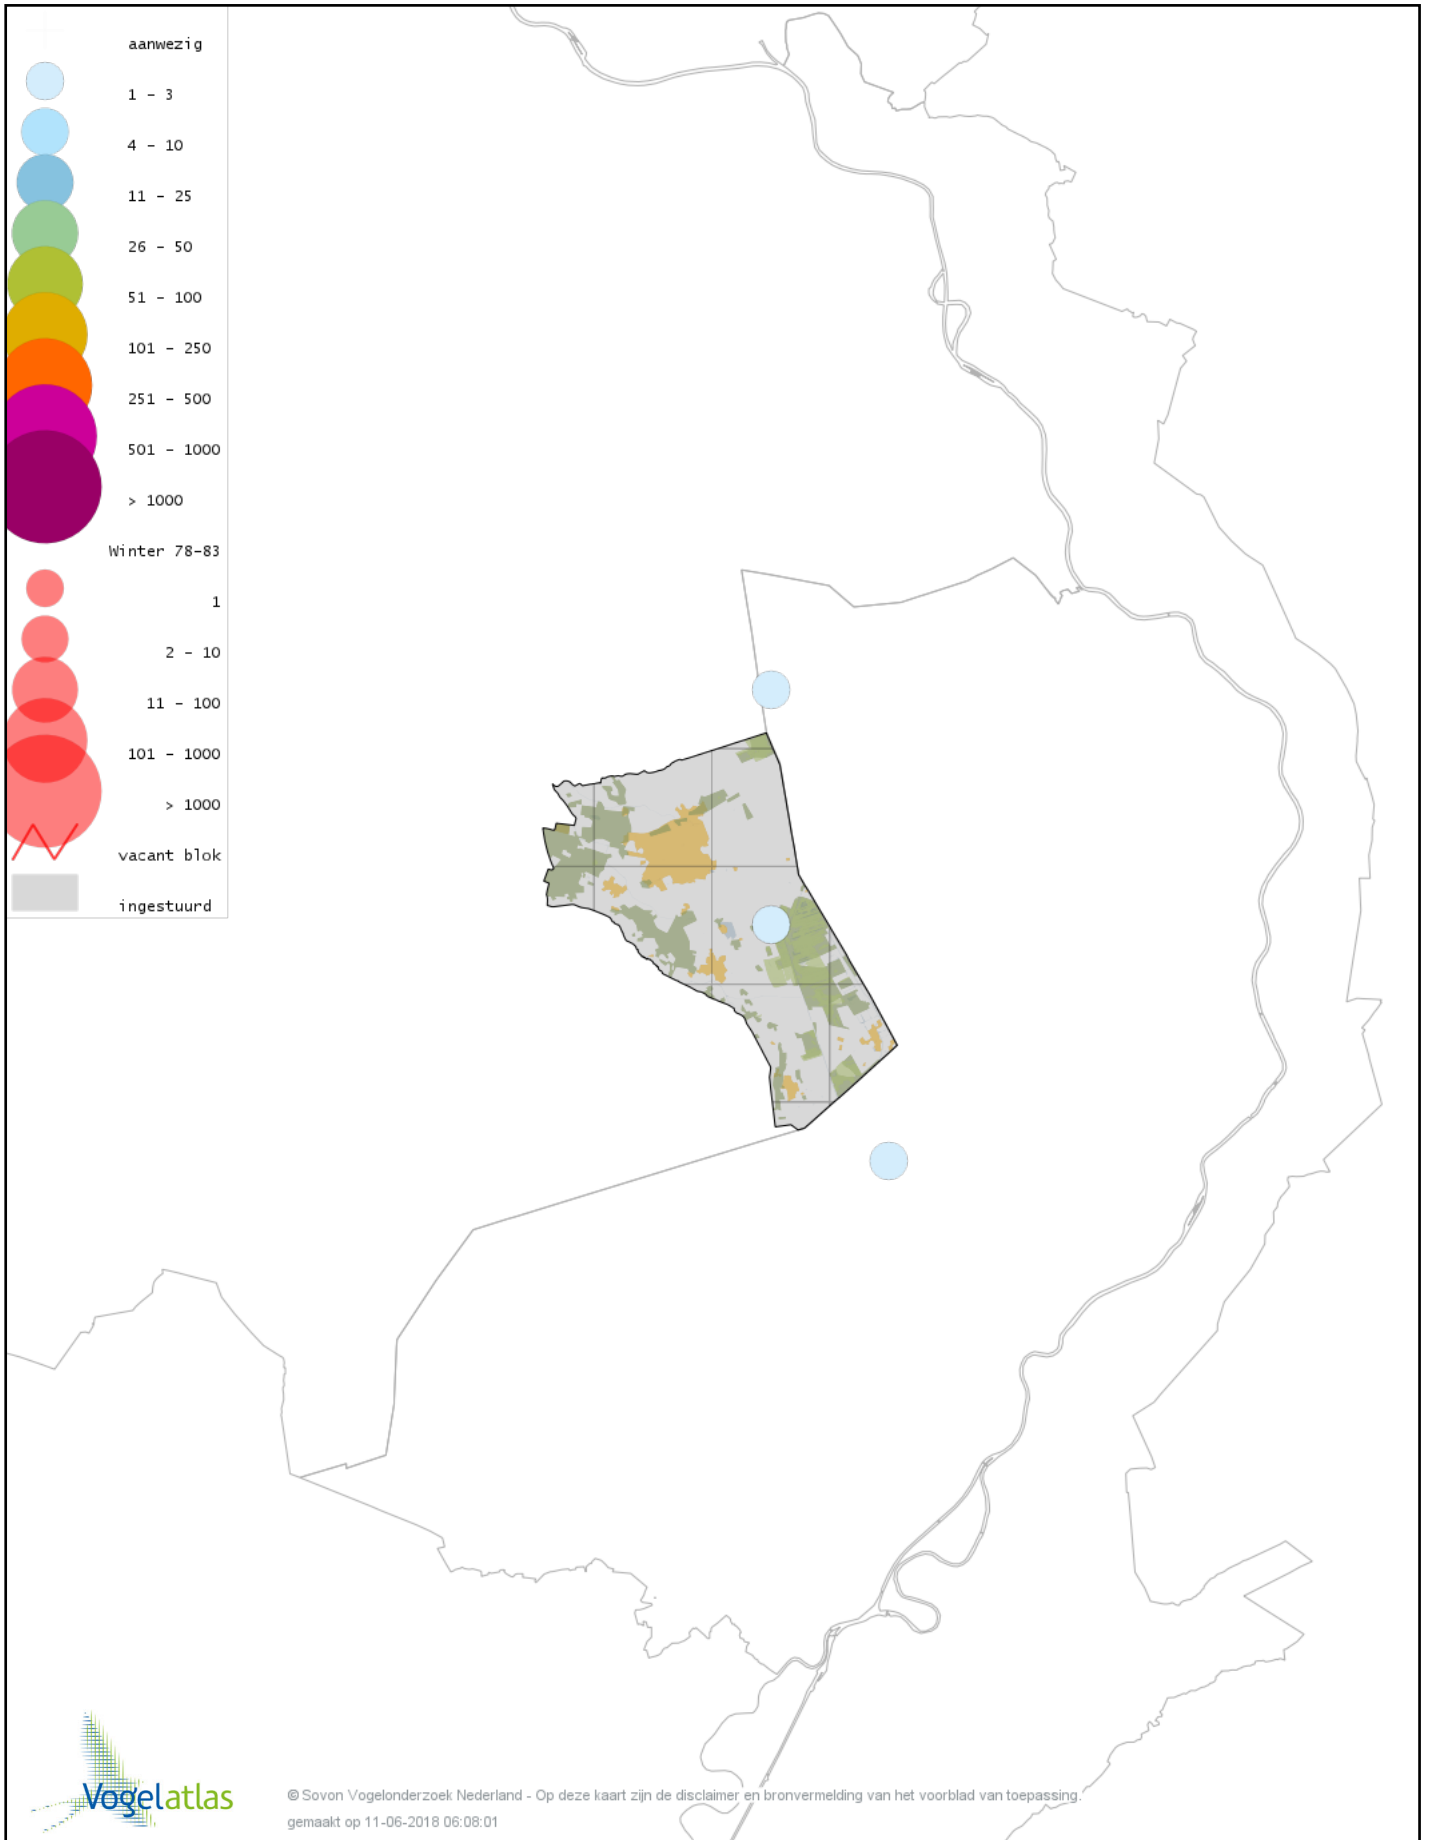

Voorlopige verspreidingskaarten Atlasproject

Bronvermelding

Deze voorlopige verspreidingskaarten zijn gebaseerd op de huidige atlastellingen, aangevuld met informatie uit de Sovon-meetnetten (Netwerk Ecologische Monitoring) en externe bronnen, met name Waarneming.nl . De gepresenteerde gegevens zijn vanaf 1-12-2012.

Ook worden in de kaarten de historische atlasresultaten (in rood) weergegeven.

Disclaimer

Deze verspreidingskaarten ondersteunen het completeren van de atlastellingen en verzamelen van aanvullende waarnemingen. De kaarten zijn nog niet volledig en kunnen fouten bevatten. Overname is toegestaan onder voorwaarde van bronvermelding (www.sovon.nl/vogelatlas)

De kleurtint (blauw) is de beste referentie voor de tot nu toe waargenomen aantalsklasse.

De stipgrootte is relatief. Vergelijk daarvoor de atlasblok grootte van de legenda met die van het kaartbeeld.

Voorlopige verspreidingskaart Knobbelzwaan winter

Voorlopige verspreidingskaart Zwarte Zwaan winter

Voorlopige verspreidingskaart Kleine Zwaan winter

Voorlopige verspreidingskaart Wilde Zwaan winter

Voorlopige verspreidingskaart Indische Gans winter

Voorlopige verspreidingskaart Indische Gans x Grauwe Gans winter