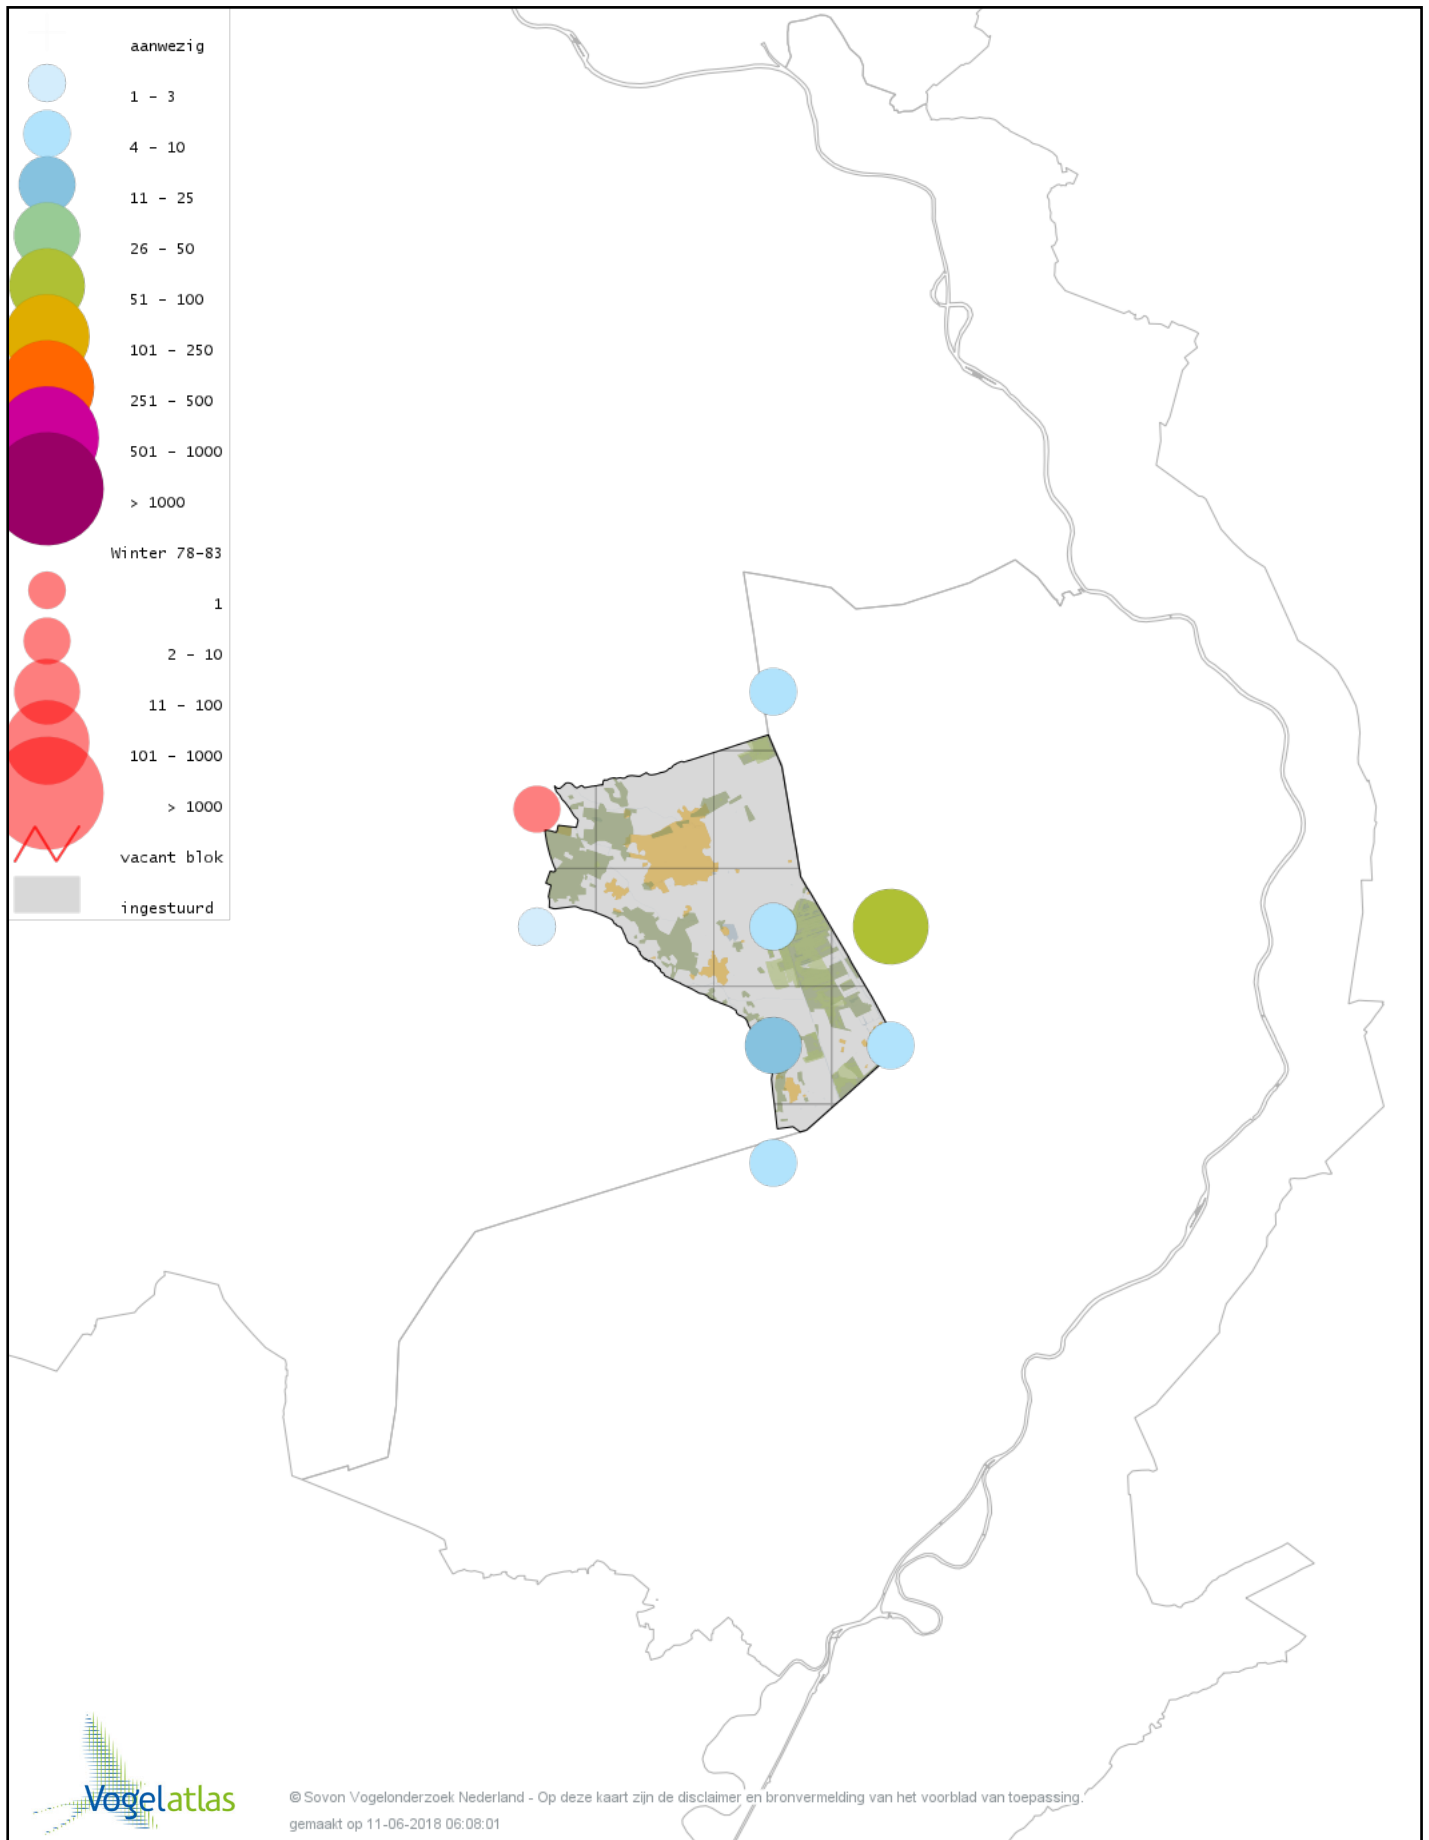

Voorlopige verspreidingskaart Graspieper winter

Voorlopige verspreidingskaart Waterpieper winter

Voorlopige verspreidingskaart Vink winter

Voorlopige verspreidingskaart Keep winter

Voorlopige verspreidingskaart Europese Kanarie winter

Voorlopige verspreidingskaart Groenling winter

Voorlopige verspreidingskaart Putter winter

Voorlopige verspreidingskaart Sijs winter

Voorlopige verspreidingskaart Kneu winter

Voorlopige verspreidingskaart Kleine Barmsijs winter

Voorlopige verspreidingskaart Grote Barmsijs winter

Voorlopige verspreidingskaart Barmsijs (Grote of Kleine) winter

Voorlopige verspreidingskaart Kruisbek winter

Voorlopige verspreidingskaart Goudvink winter

Voorlopige verspreidingskaart Noordse Goudvink winter

Voorlopige verspreidingskaart Appelvink winter

Voorlopige verspreidingskaart Geelgors winter

Voorlopige verspreidingskaart Rietgors winter