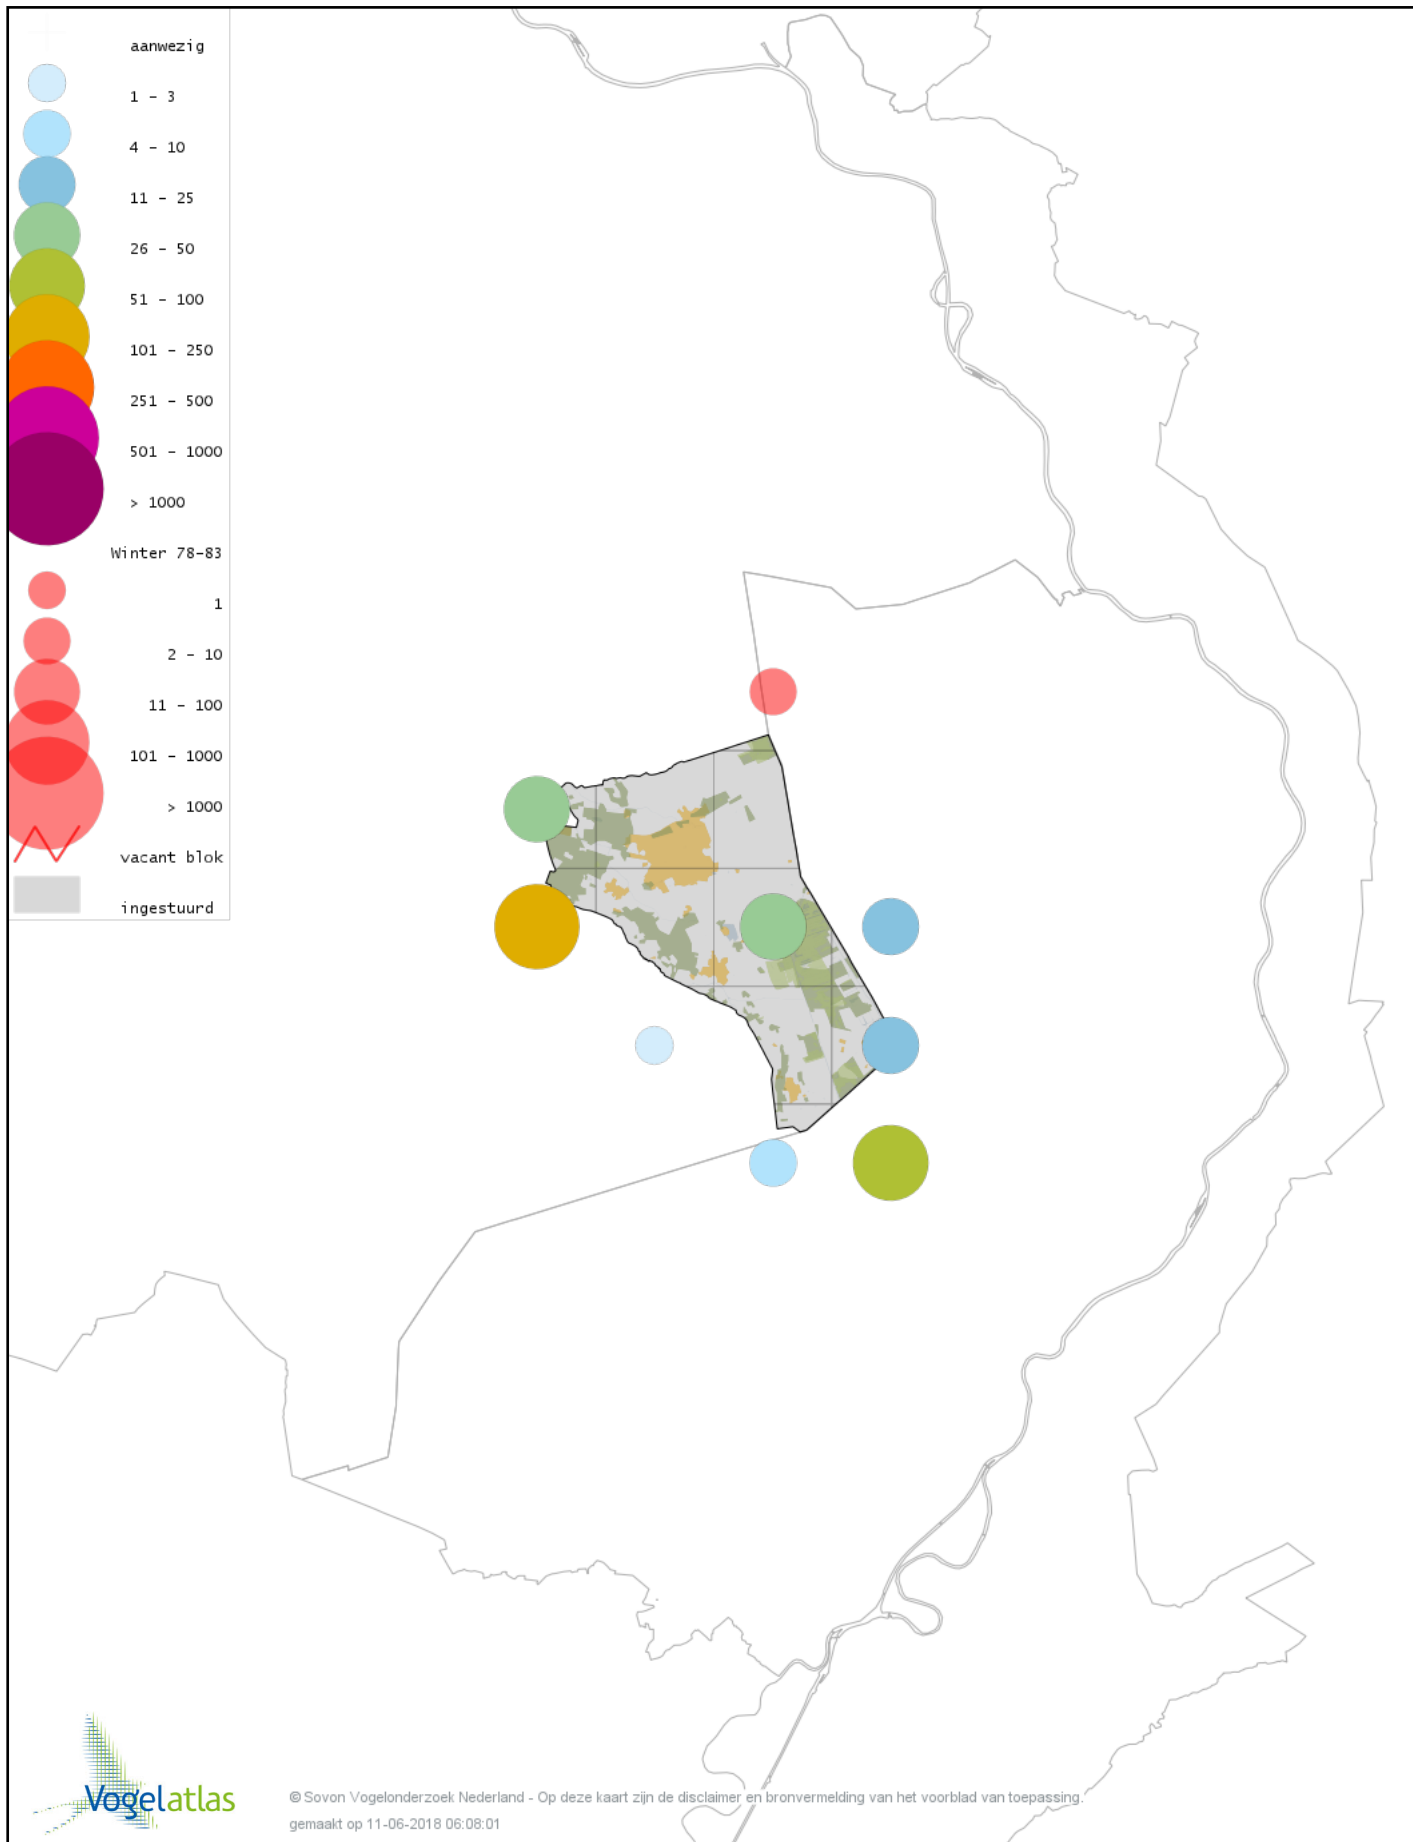

Voorlopige verspreidingskaart Grauwe Gans winter

Voorlopige verspreidingskaart Soepgans winter

Voorlopige verspreidingskaart Kolgans winter

Voorlopige verspreidingskaart Grote Canadese Gans winter

Voorlopige verspreidingskaart Brandgans winter

Voorlopige verspreidingskaart Roodhalsgans winter

Voorlopige verspreidingskaart Rotgans winter

Voorlopige verspreidingskaart Nijlgans winter

Voorlopige verspreidingskaart Casarca winter

© Sovon Vogelonderzoek Nederland - Op deze kaart zijn de disclaimer en bronvermelding van het voorblad van toepassing.
gemaakt op 11-06-2018 06:08:01

Voorlopige verspreidingskaart Bergeend winter

Voorlopige verspreidingskaart Tafeleend winter

Voorlopige verspreidingskaart Kuifeend winter

Voorlopige verspreidingskaart Kuifeend x Tafeleend winter

Voorlopige verspreidingskaart Kuifeend x Witoogend winter

Voorlopige verspreidingskaart Muskuseend winter

Voorlopige verspreidingskaart Mandarijneend winter

Voorlopige verspreidingskaart Nonnetje winter

Voorlopige verspreidingskaart Brilduiker winter

Voorlopige verspreidingskaart Grote Zaagbek winter