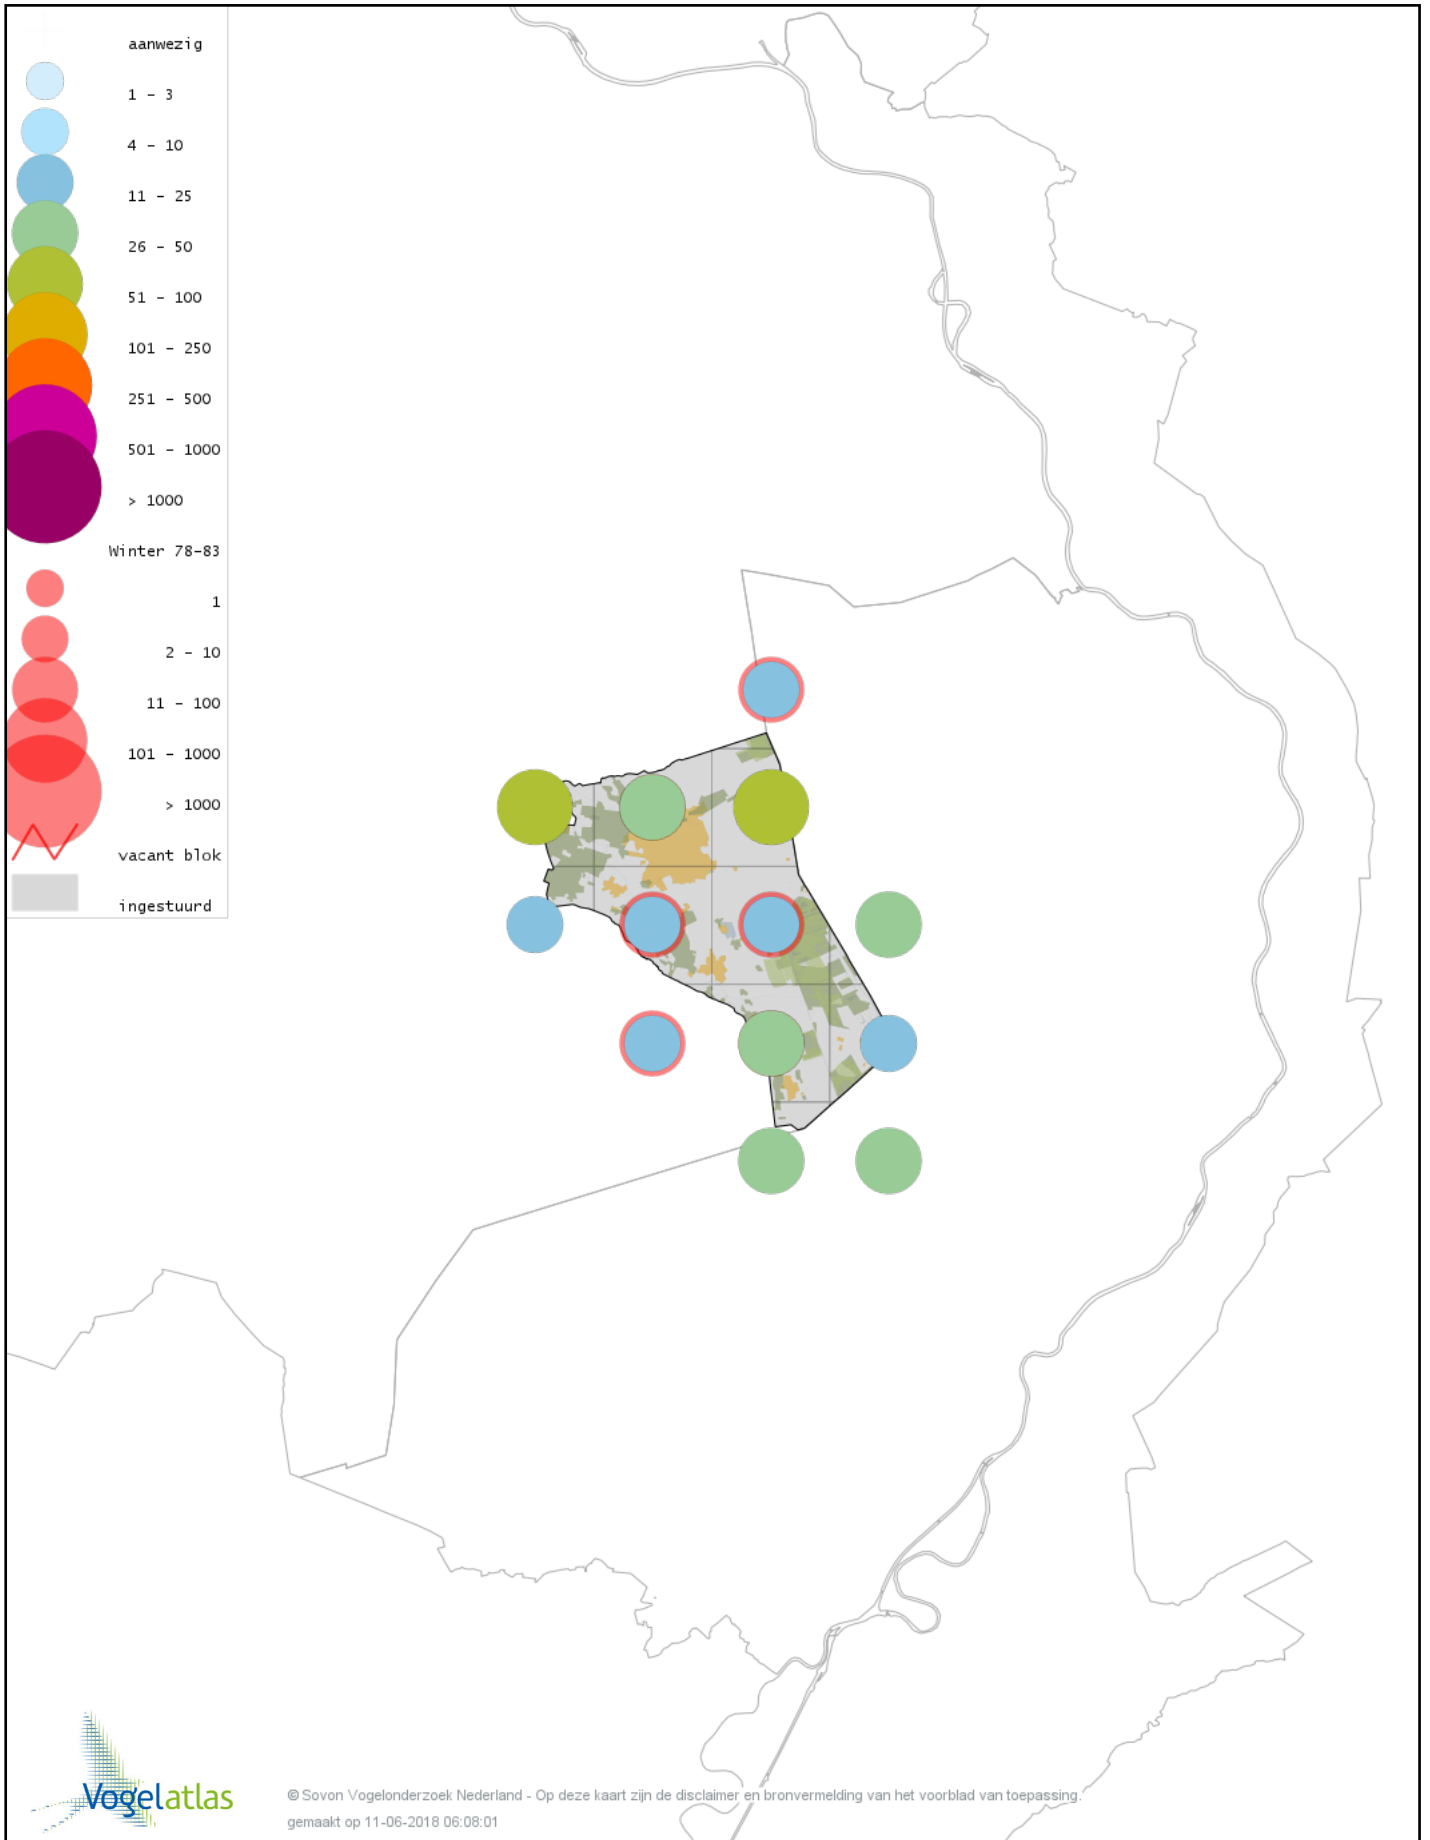

Voorlopige verspreidingskaart Koolmees winter

Voorlopige verspreidingskaart Kuifmees winter

Voorlopige verspreidingskaart Zwarte Mees winter

Voorlopige verspreidingskaart Matkop winter

Voorlopige verspreidingskaart Boomleeuwerik winter

Voorlopige verspreidingskaart Veldleeuwerik winter

Voorlopige verspreidingskaart Staartmees winter

Voorlopige verspreidingskaart Witkopstaartmees winter

Voorlopige verspreidingskaart Tjiftjaf winter

Voorlopige verspreidingskaart Zwartkop winter

Voorlopige verspreidingskaart Pestvogel winter

Voorlopige verspreidingskaart Boomklever winter

Voorlopige verspreidingskaart Boomkruiper winter

Voorlopige verspreidingskaart Winterkoning winter

Voorlopige verspreidingskaart Spreeuw winter