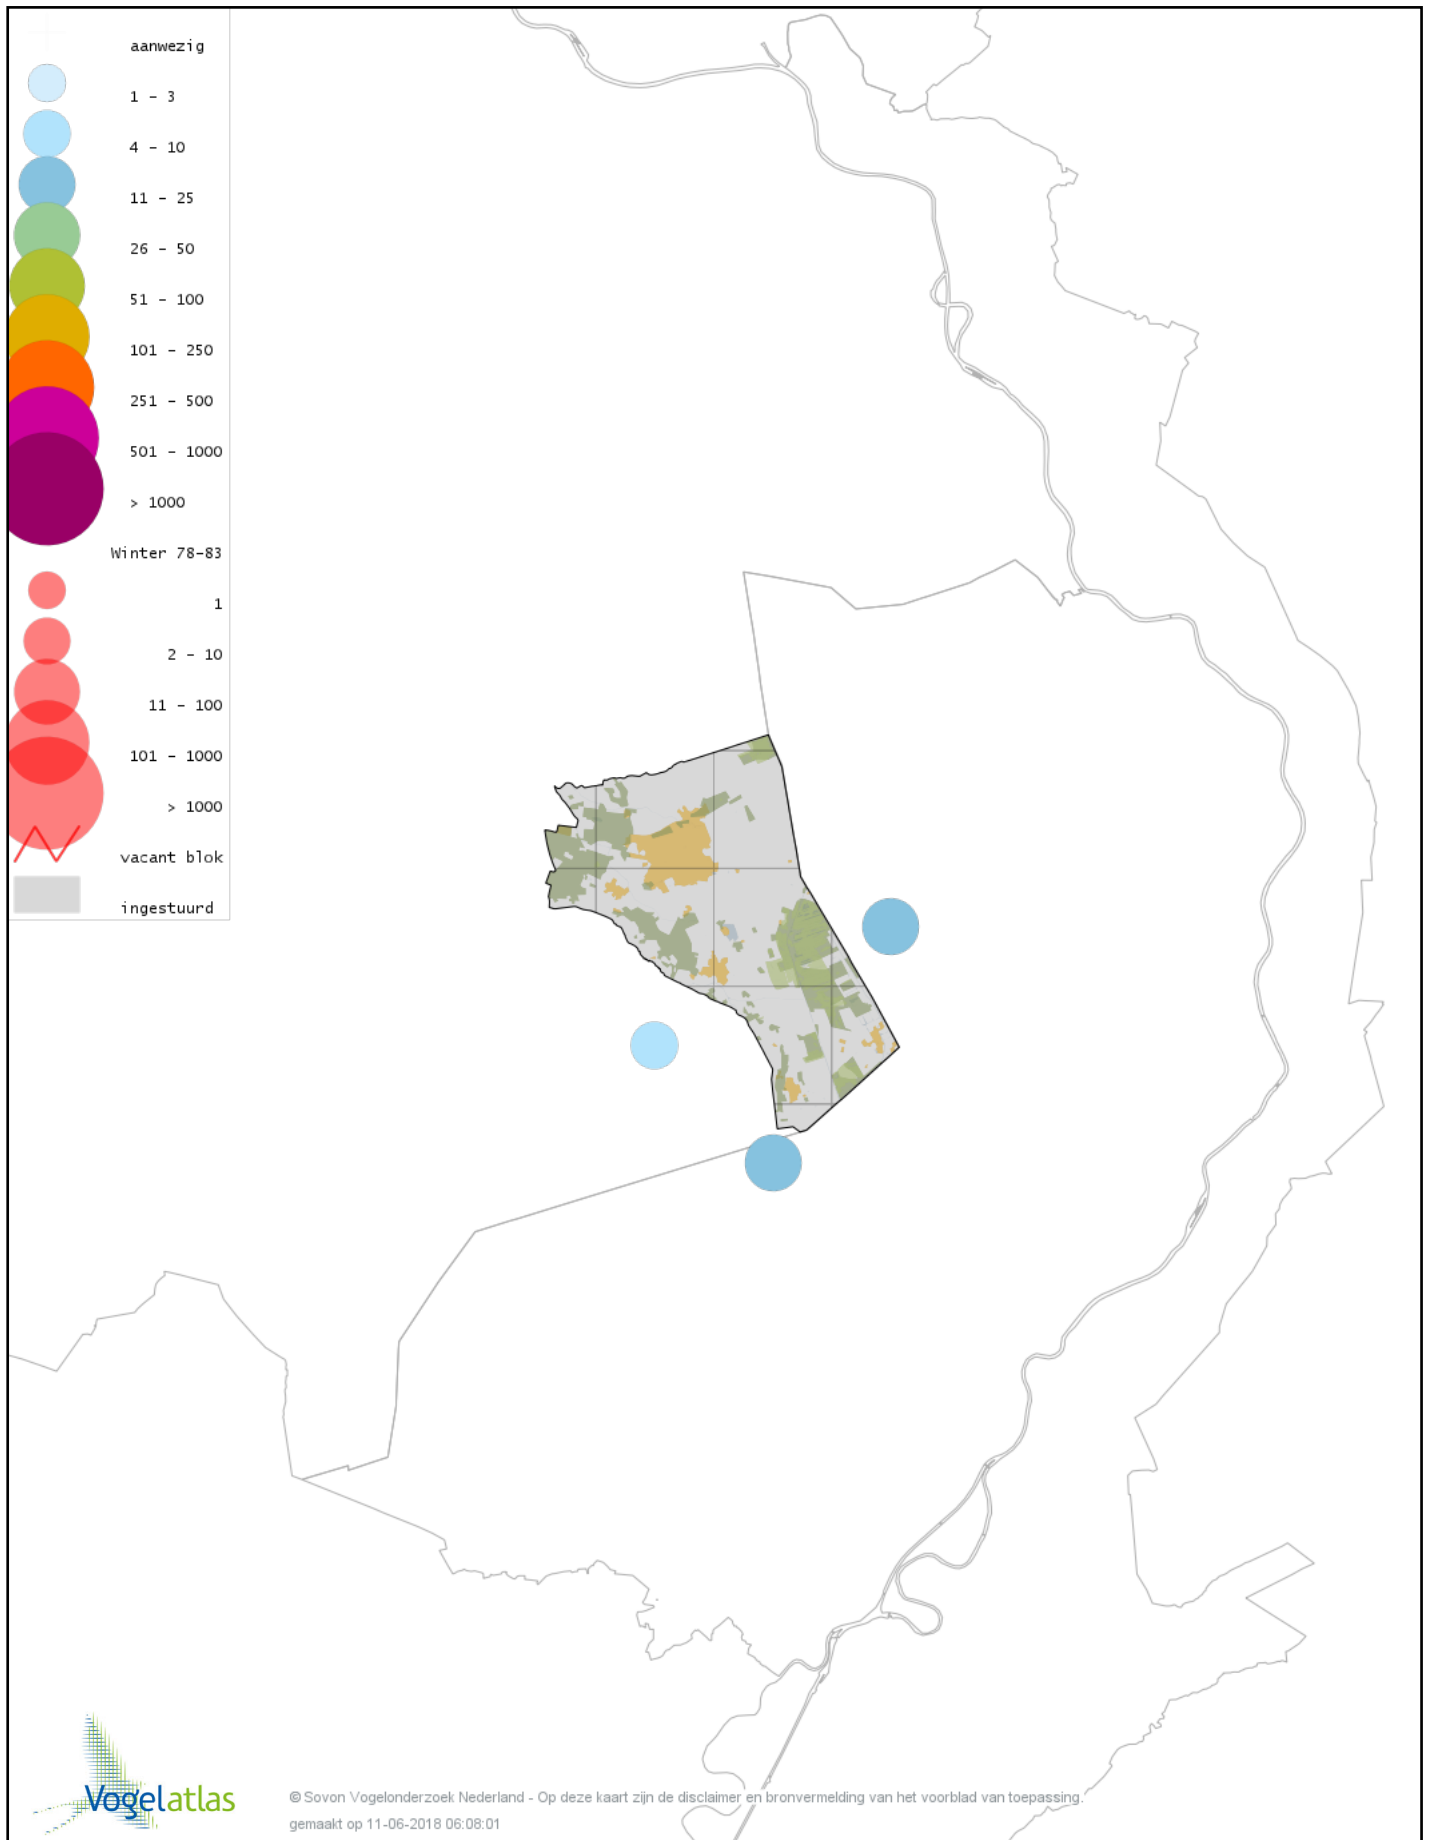

Voorlopige verspreidingskaart Dodaars winter

Voorlopige verspreidingskaart Fuut winter

Voorlopige verspreidingskaart Rode Wouw winter

Voorlopige verspreidingskaart Bruine Kiekendief winter

Voorlopige verspreidingskaart Blauwe Kiekendief winter

Voorlopige verspreidingskaart Havik winter

Voorlopige verspreidingskaart Sperwer winter

Voorlopige verspreidingskaart Buizerd winter

Voorlopige verspreidingskaart Torenvalk winter

Voorlopige verspreidingskaart Smelleken winter

Voorlopige verspreidingskaart Slechtvalk winter

Voorlopige verspreidingskaart Waterral winter

Voorlopige verspreidingskaart Waterhoen winter

Voorlopige verspreidingskaart Meerkoet winter

Voorlopige verspreidingskaart Kraanvogel winter

Voorlopige verspreidingskaart Scholekster winter

Voorlopige verspreidingskaart Goudplevier winter

Voorlopige verspreidingskaart Kievit winter

Voorlopige verspreidingskaart Bokje winter

Voorlopige verspreidingskaart Watersnip winter