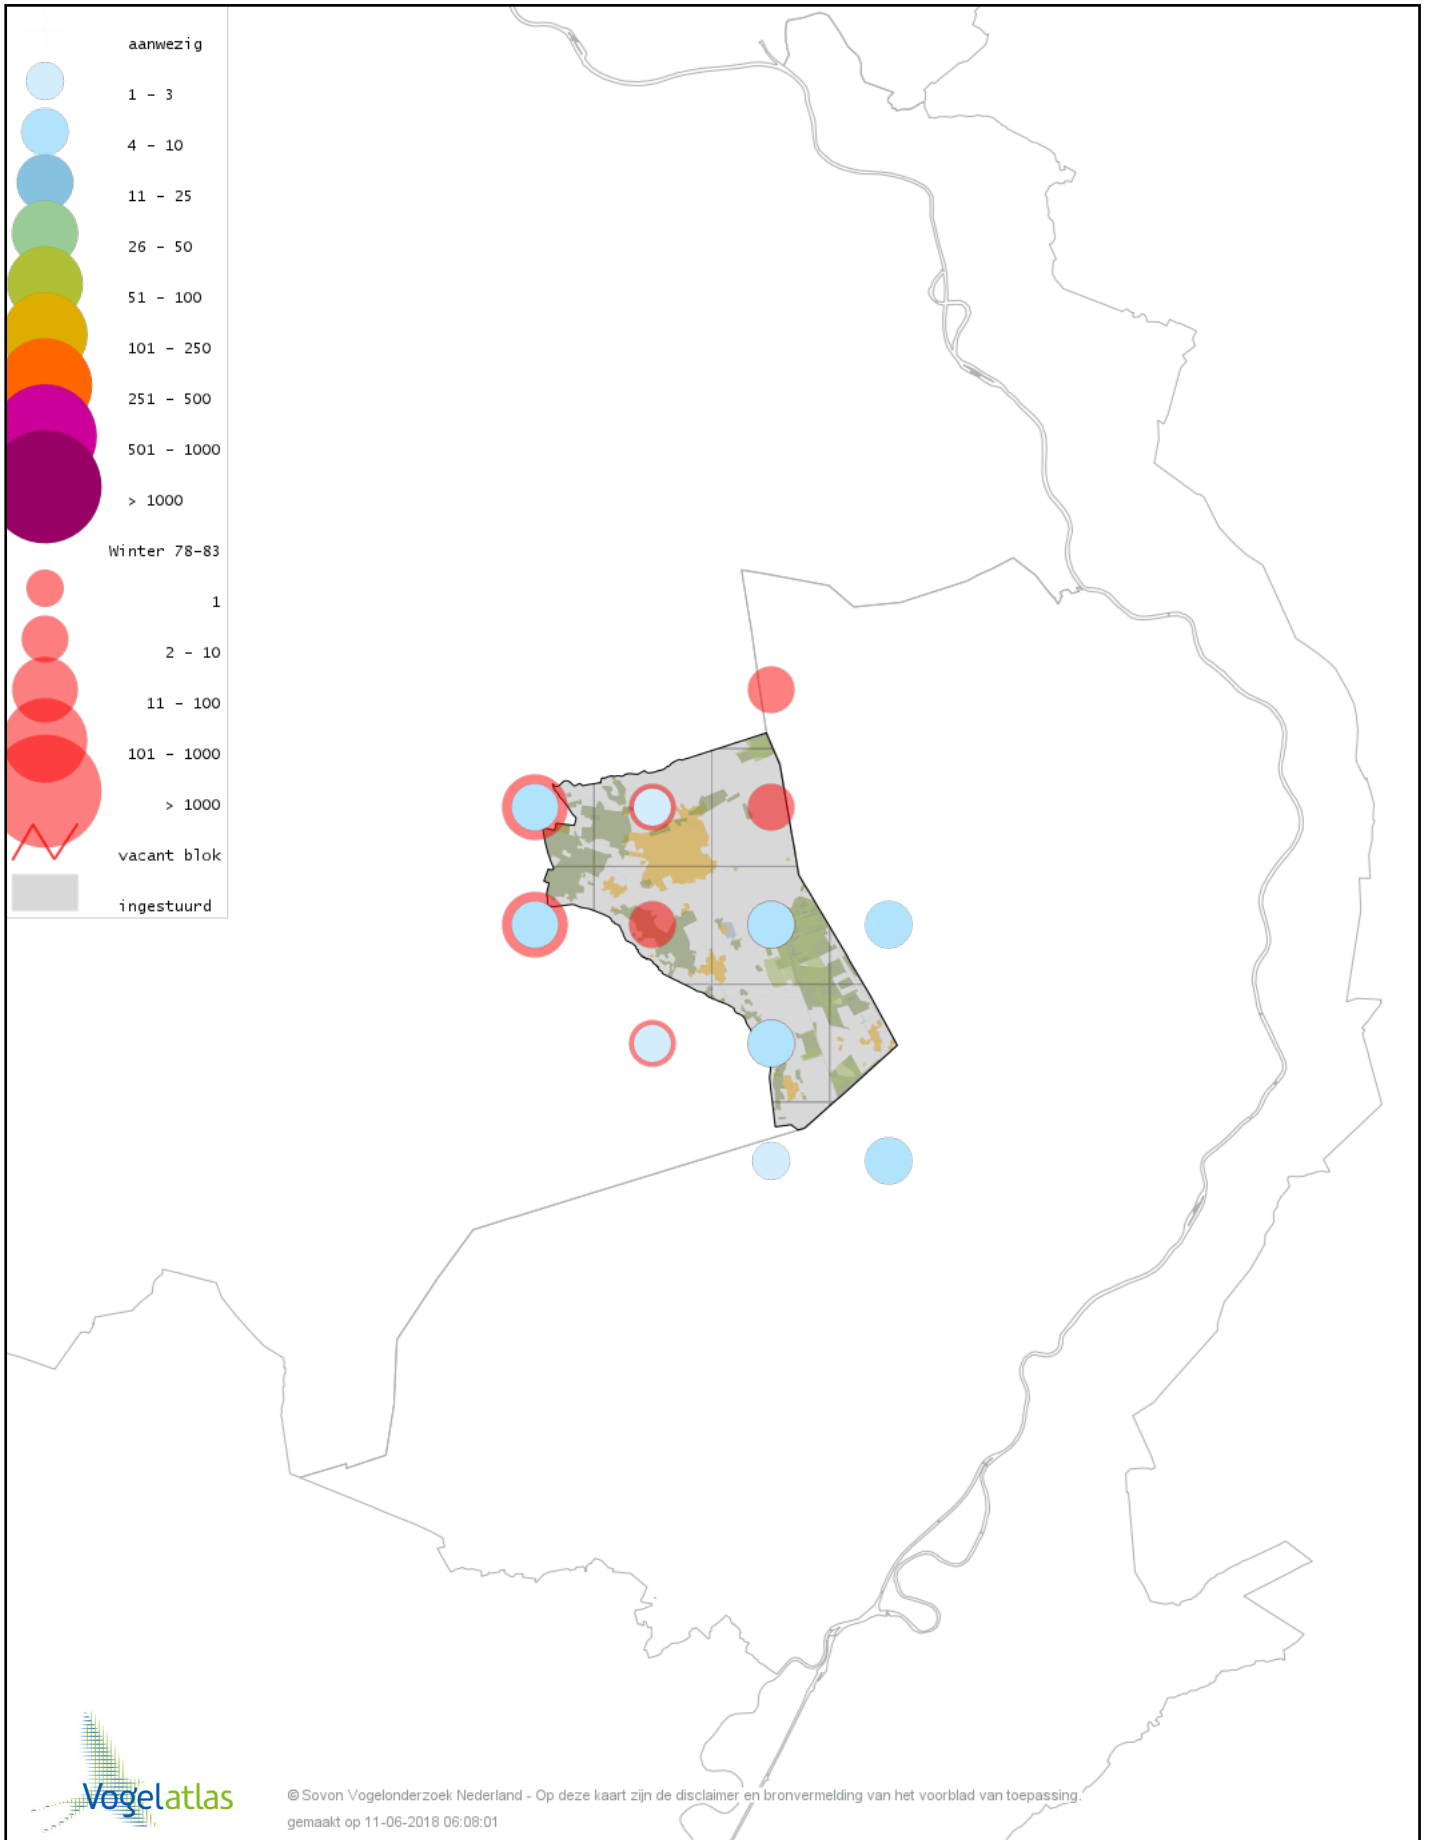

Voorlopige verspreidingskaart Roze Pelikaan winter

Voorlopige verspreidingskaart Roerdomp winter

© Sovon Vogelonderzoek Nederland - Op deze kaart zijn de disclaimer en bronvermelding van het voorblad van toepassing.
gemaakt op 11-06-2018 06:08:01

Voorlopige verspreidingskaart Kleine Zilverreiger winter

Voorlopige verspreidingskaart Grote Zilverreiger winter

Voorlopige verspreidingskaart Blauwe Reiger winter

Voorlopige verspreidingskaart Ooievaar winter

Voorlopige verspreidingskaart Dodaars winter

Voorlopige verspreidingskaart Fuut winter

Voorlopige verspreidingskaart Rode Wouw winter

Voorlopige verspreidingskaart Bruine Kiekendief winter

Voorlopige verspreidingskaart Blauwe Kiekendief winter

Voorlopige verspreidingskaart Havik winter

Voorlopige verspreidingskaart Sperwer winter

Voorlopige verspreidingskaart Buizerd winter

Voorlopige verspreidingskaart Torenvalk winter

Voorlopige verspreidingskaart Smelleken winter