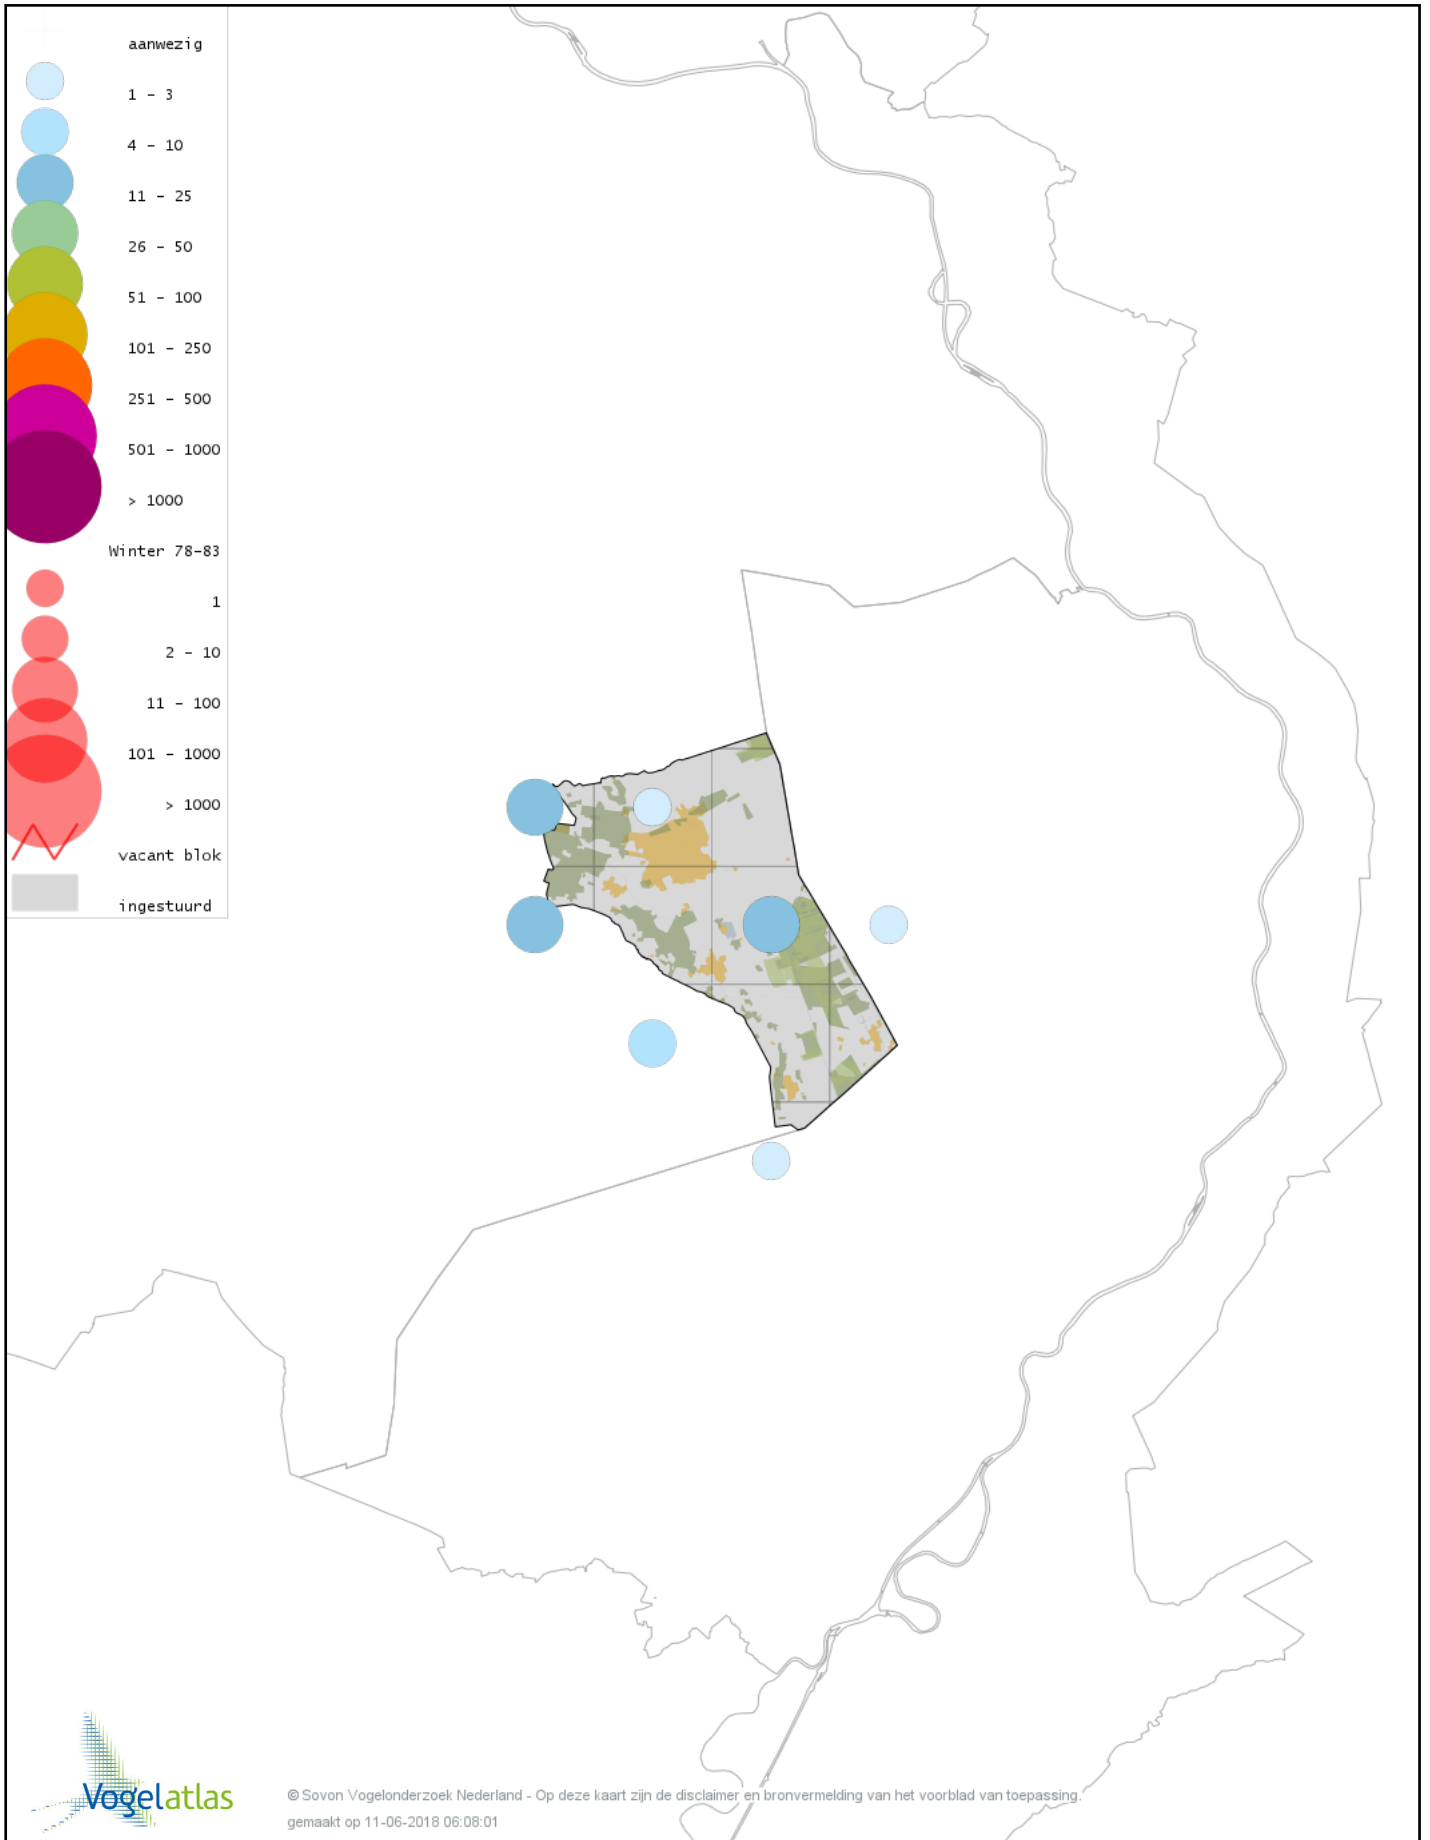

Voorlopige verspreidingskaart Roze Pelikaan winter

Voorlopige verspreidingskaart Roerdomp winter

© Sovon Vogelonderzoek Nederland - Op deze kaart zijn de disclaimer en bronvermelding van het voorblad van toepassing.
gemaakt op 11-06-2018 06:08:01

Voorlopige verspreidingskaart Kleine Zilverreiger winter

Voorlopige verspreidingskaart Grote Zilverreiger winter

Voorlopige verspreidingskaart Blauwe Reiger winter

Voorlopige verspreidingskaart Ooievaar winter

Voorlopige verspreidingskaart Dodaars winter

Voorlopige verspreidingskaart Fuut winter

Voorlopige verspreidingskaart Rode Wouw winter

Voorlopige verspreidingskaart Bruine Kiekendief winter

Voorlopige verspreidingskaart Blauwe Kiekendief winter

Voorlopige verspreidingskaart Havik winter

Voorlopige verspreidingskaart Sperwer winter

Voorlopige verspreidingskaart Buizerd winter

Voorlopige verspreidingskaart Torenvalk winter

Voorlopige verspreidingskaart Smelleken winter