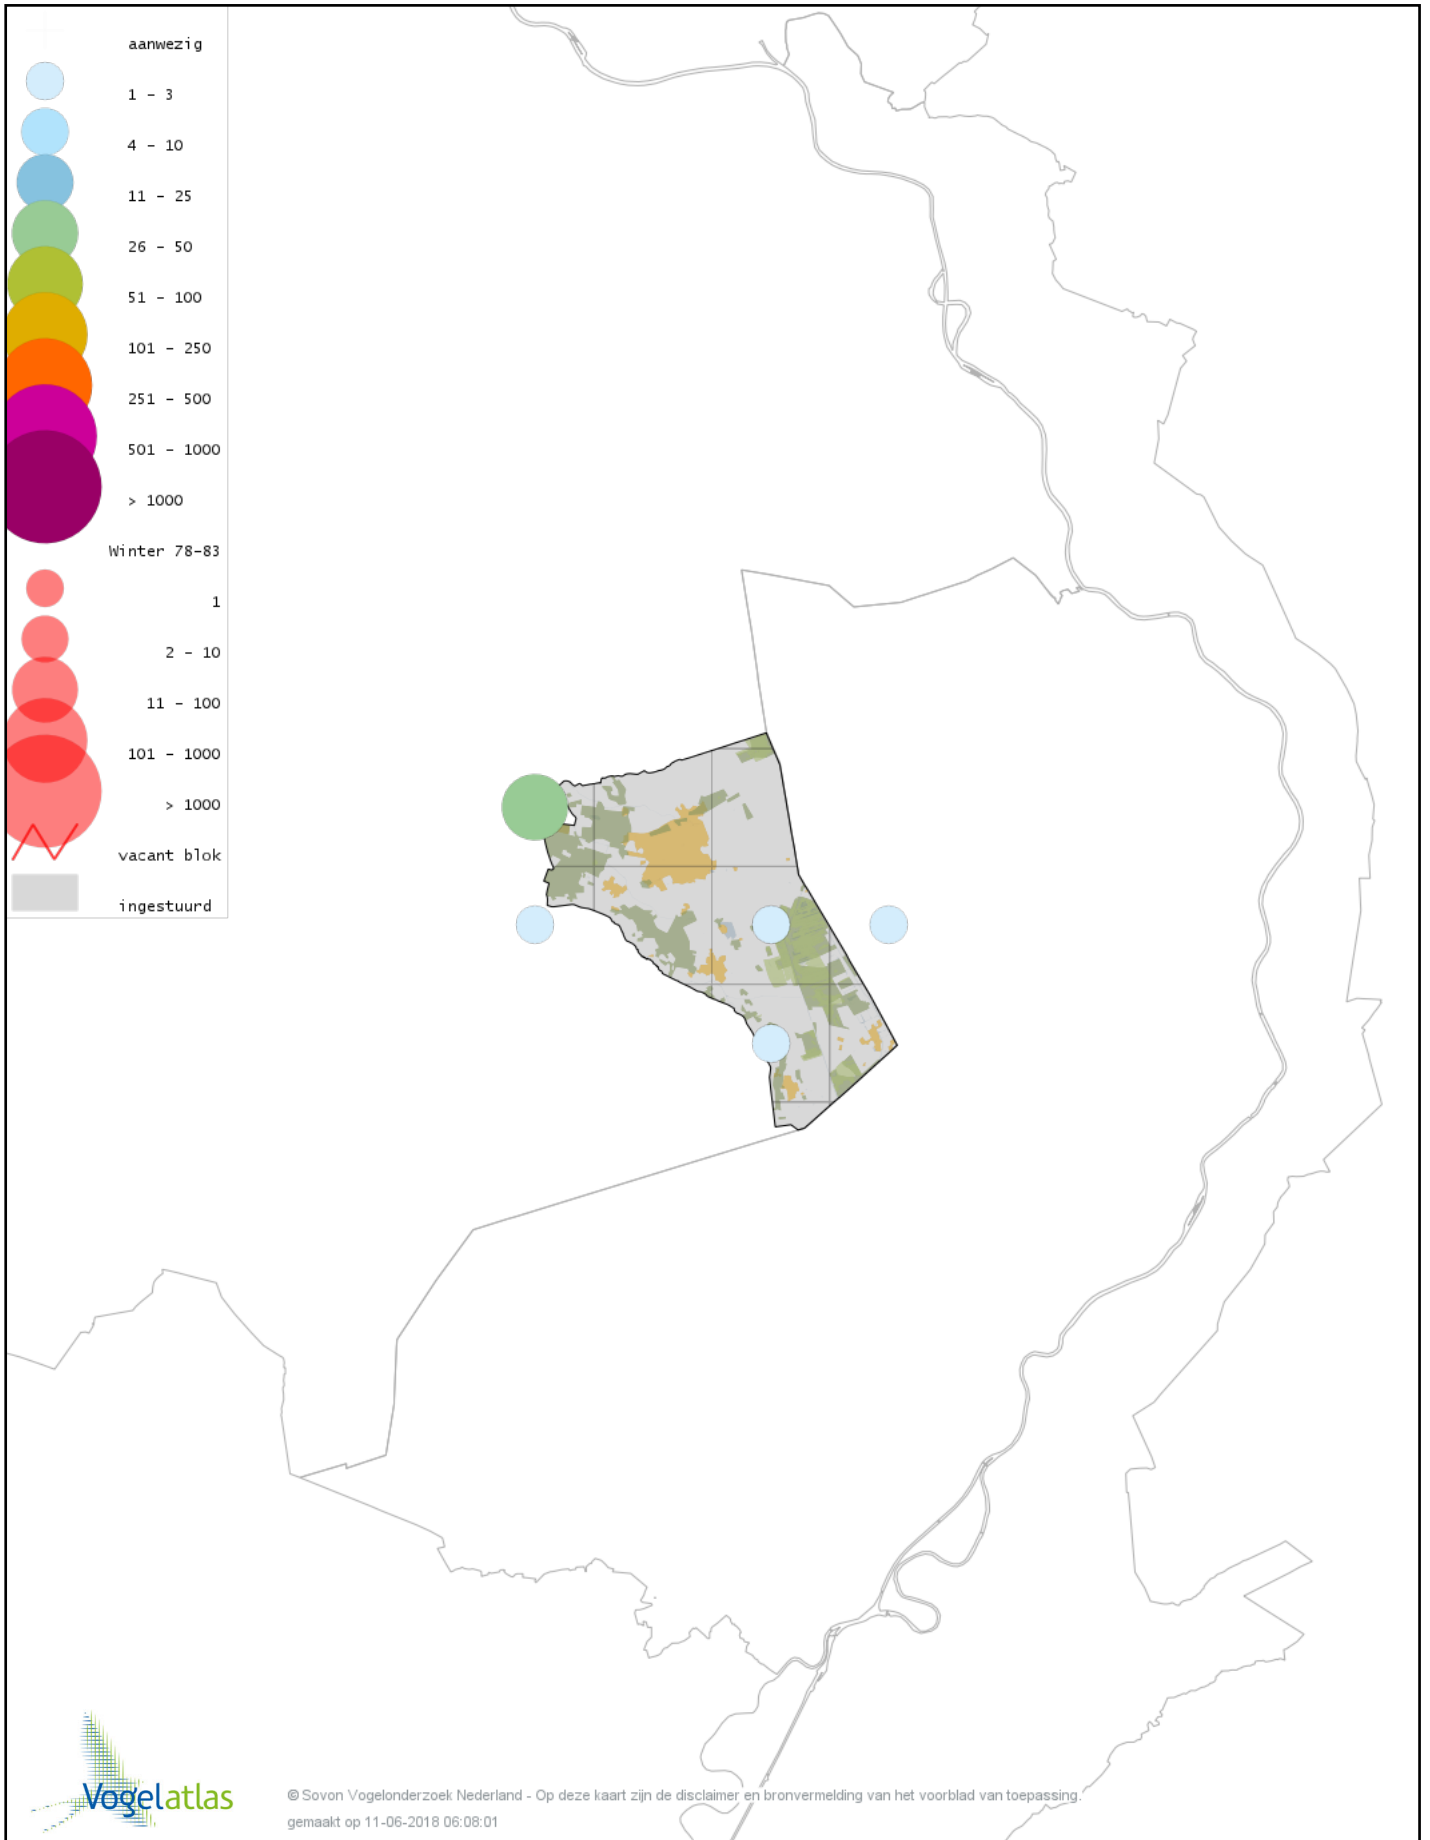

De kleurtint (blauw) is de beste referentie voor de tot nu toe waargenomen aantalsklasse.

De stipgrootte is relatief. Vergelijk daarvoor de atlasblok grootte van de legenda met die van het kaartbeeld.

Voorlopige verspreidingskaart Knobbelzwaan winter

Voorlopige verspreidingskaart Zwarte Zwaan winter

Voorlopige verspreidingskaart Kleine Zwaan winter

Voorlopige verspreidingskaart Wilde Zwaan winter

Voorlopige verspreidingskaart Indische Gans winter

Voorlopige verspreidingskaart Indische Gans x Grauwe Gans winter

Voorlopige verspreidingskaart Knobbelgans (Chinese) winter

Voorlopige verspreidingskaart Toendrarietgans winter

Voorlopige verspreidingskaart Rietgans (Taiga of Toendra) winter

Voorlopige verspreidingskaart Kleine Rietgans winter

Voorlopige verspreidingskaart Grauwe Gans winter

Voorlopige verspreidingskaart Soepgans winter

Voorlopige verspreidingskaart Kolgans winter

Voorlopige verspreidingskaart Grote Canadese Gans winter

Voorlopige verspreidingskaart Brandgans winter