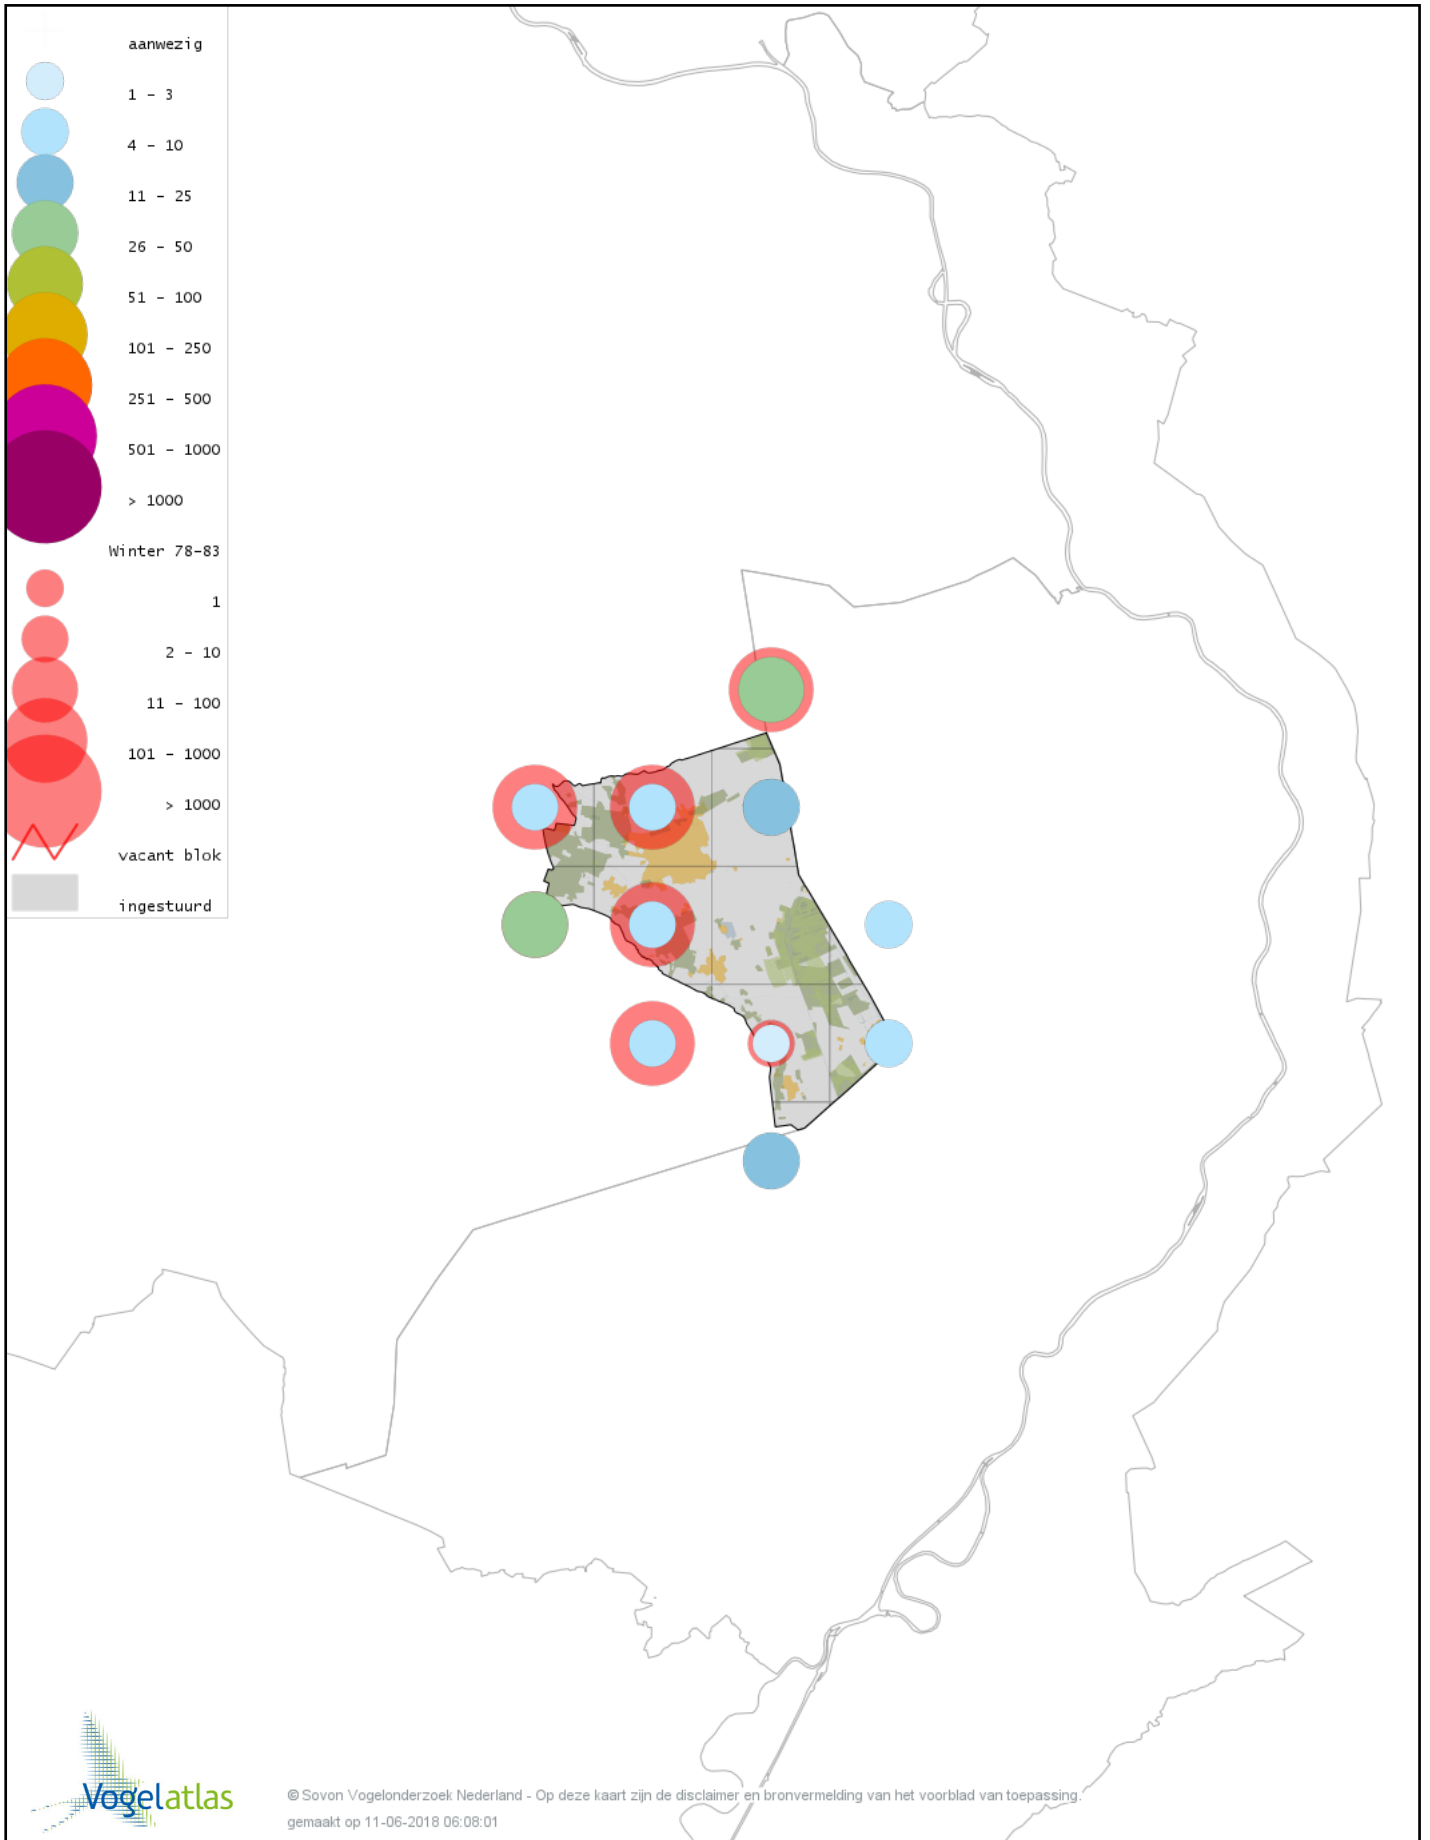

Voorlopige verspreidingskaart Gaai winter

Voorlopige verspreidingskaart Kauw winter

Voorlopige verspreidingskaart Russische Kauw winter

Voorlopige verspreidingskaart Noordse Kauw winter

Voorlopige verspreidingskaart Roek winter

Voorlopige verspreidingskaart Zwarte Kraai winter

Voorlopige verspreidingskaart Raaf winter

Voorlopige verspreidingskaart Goudhaan winter

Voorlopige verspreidingskaart Vuurgoudhaan winter

Voorlopige verspreidingskaart Pimpelmees winter

Voorlopige verspreidingskaart Koolmees winter

Voorlopige verspreidingskaart Kuifmees winter

Voorlopige verspreidingskaart Zwarte Mees winter

Voorlopige verspreidingskaart Matkop winter

Voorlopige verspreidingskaart Boomleeuwerik winter