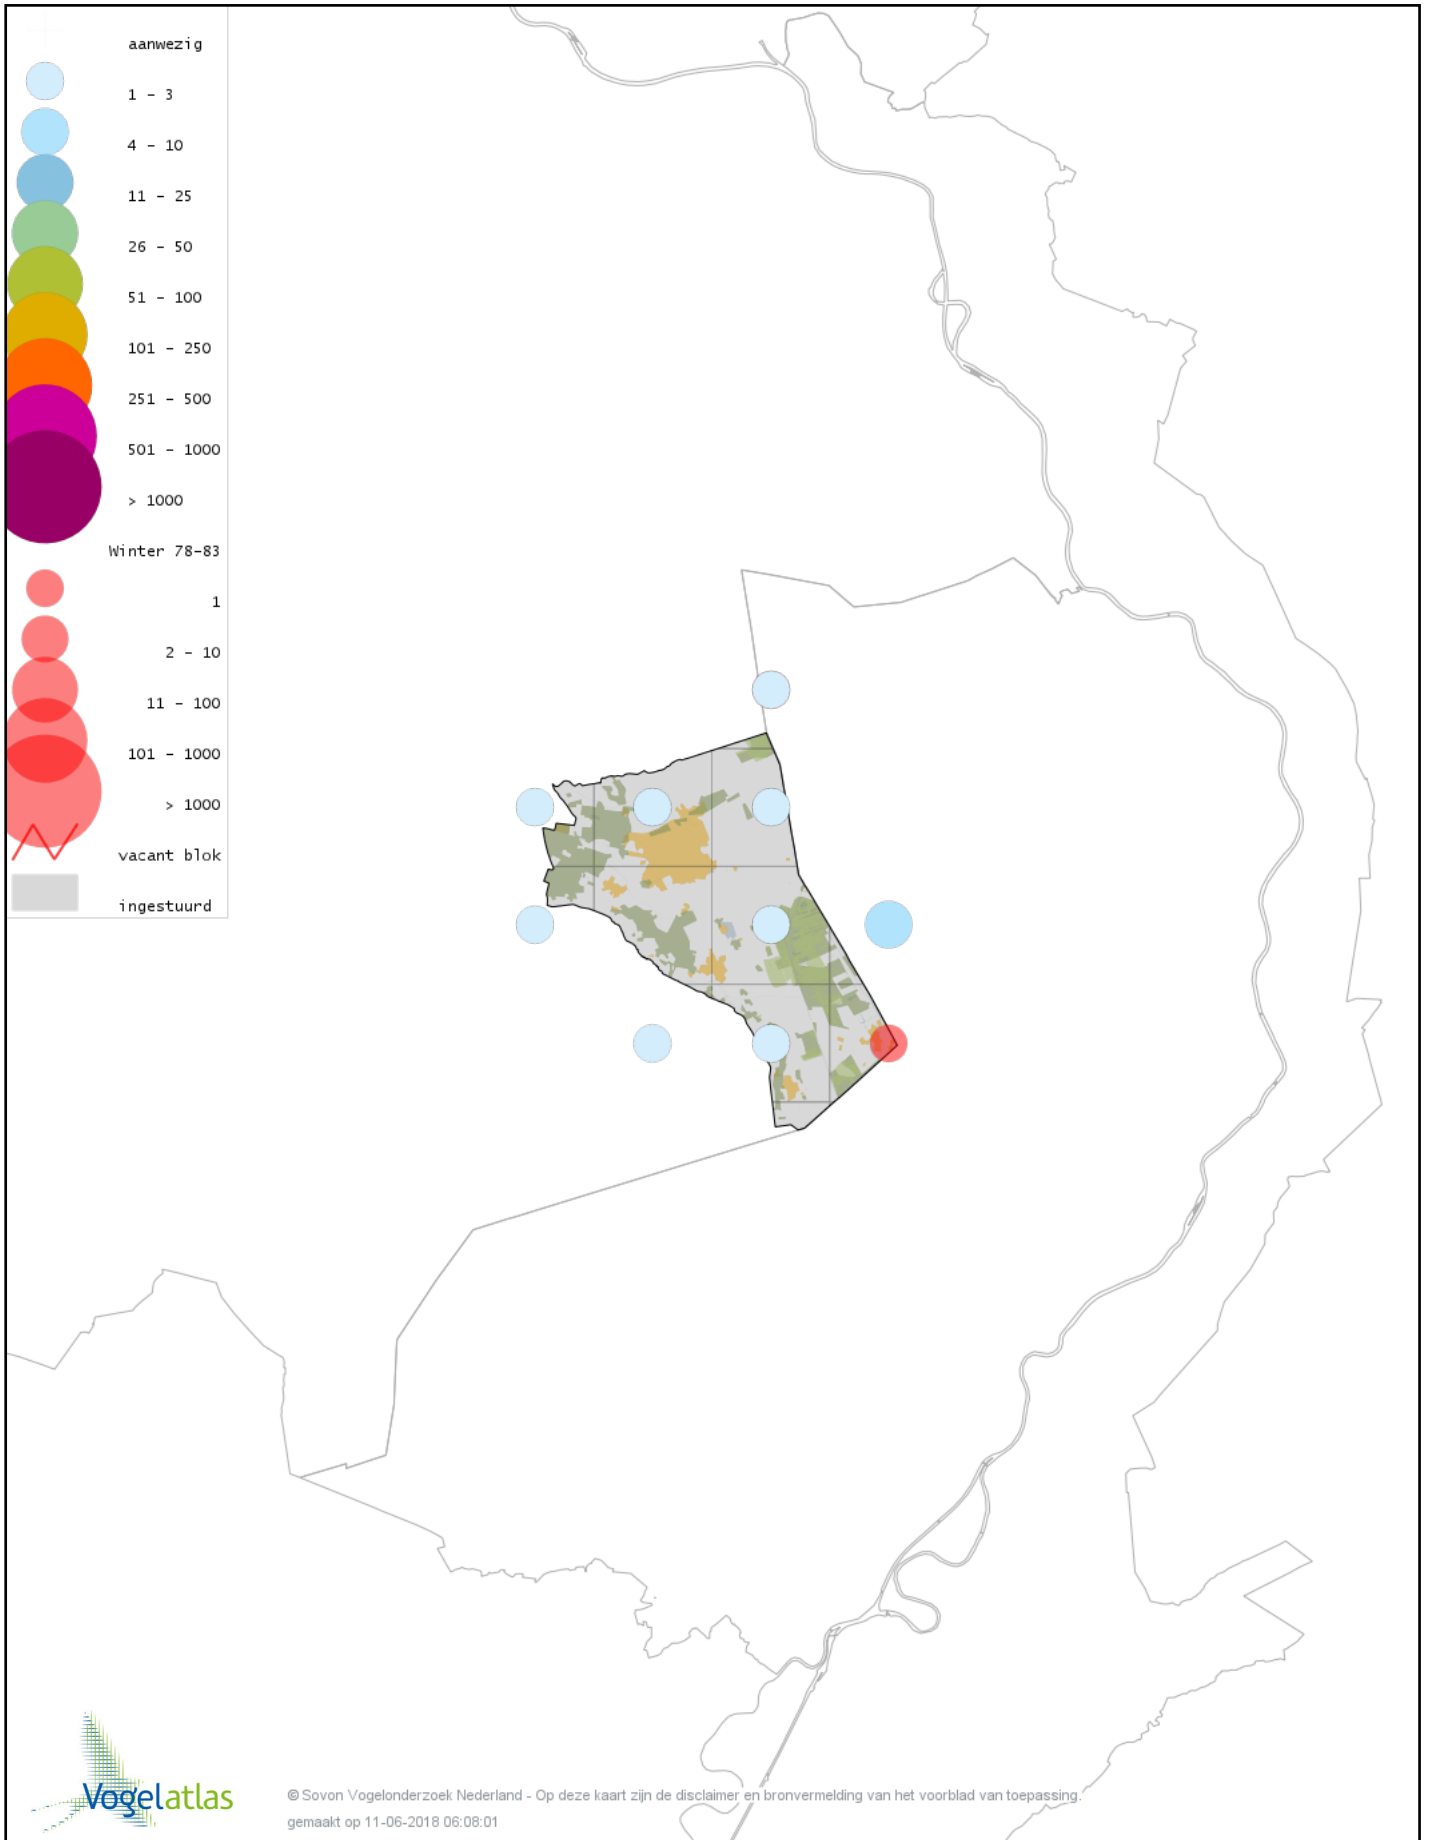

Voorlopige verspreidingskaart Grote Lijster winter

Voorlopige verspreidingskaart Roodborst winter

Voorlopige verspreidingskaart Zwarte Roodstaart winter

Voorlopige verspreidingskaart Roodborsttapuit winter

Voorlopige verspreidingskaart Heggenmus winter

Voorlopige verspreidingskaart Huismus winter

Voorlopige verspreidingskaart Ringmus winter

Voorlopige verspreidingskaart Grote Gele Kwikstaart winter

Voorlopige verspreidingskaart Witte Kwikstaart winter

Voorlopige verspreidingskaart Graspieper winter

Voorlopige verspreidingskaart Waterpieper winter

Voorlopige verspreidingskaart Vink winter

Voorlopige verspreidingskaart Keep winter

Voorlopige verspreidingskaart Europese Kanarie winter