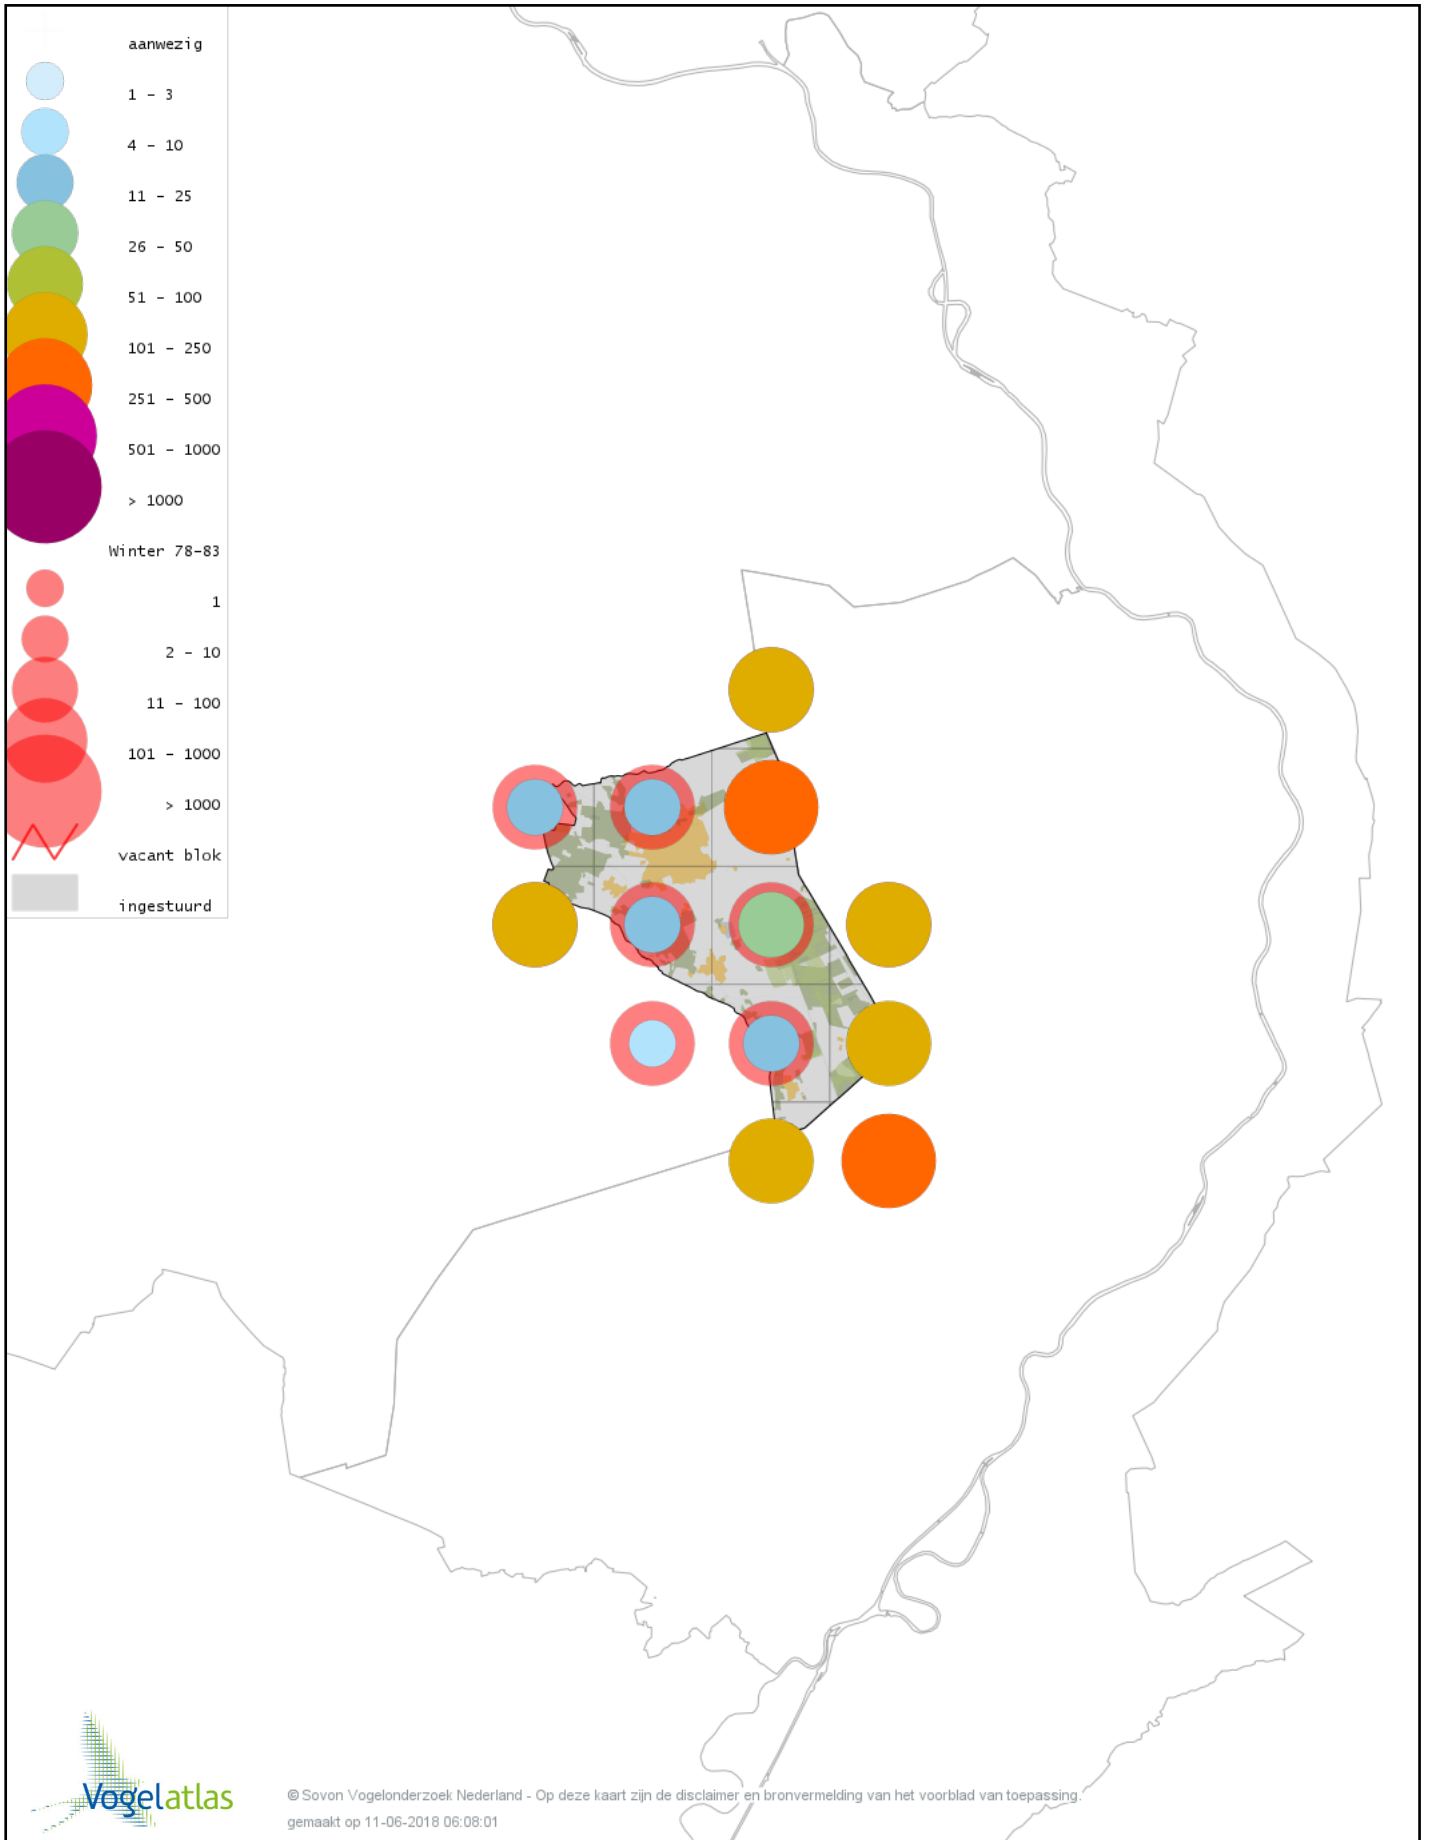

Voorlopige verspreidingskaart Gaai winter

Voorlopige verspreidingskaart Kauw winter

Voorlopige verspreidingskaart Russische Kauw winter

Voorlopige verspreidingskaart Noordse Kauw winter

Voorlopige verspreidingskaart Roek winter

Voorlopige verspreidingskaart Zwarte Kraai winter

Voorlopige verspreidingskaart Raaf winter

Voorlopige verspreidingskaart Goudhaan winter

Voorlopige verspreidingskaart Vuurgoudhaan winter

Voorlopige verspreidingskaart Pimpelmees winter

Voorlopige verspreidingskaart Koolmees winter

Voorlopige verspreidingskaart Kuifmees winter

Voorlopige verspreidingskaart Zwarte Mees winter

Voorlopige verspreidingskaart Matkop winter

Voorlopige verspreidingskaart Boomleeuwerik winter