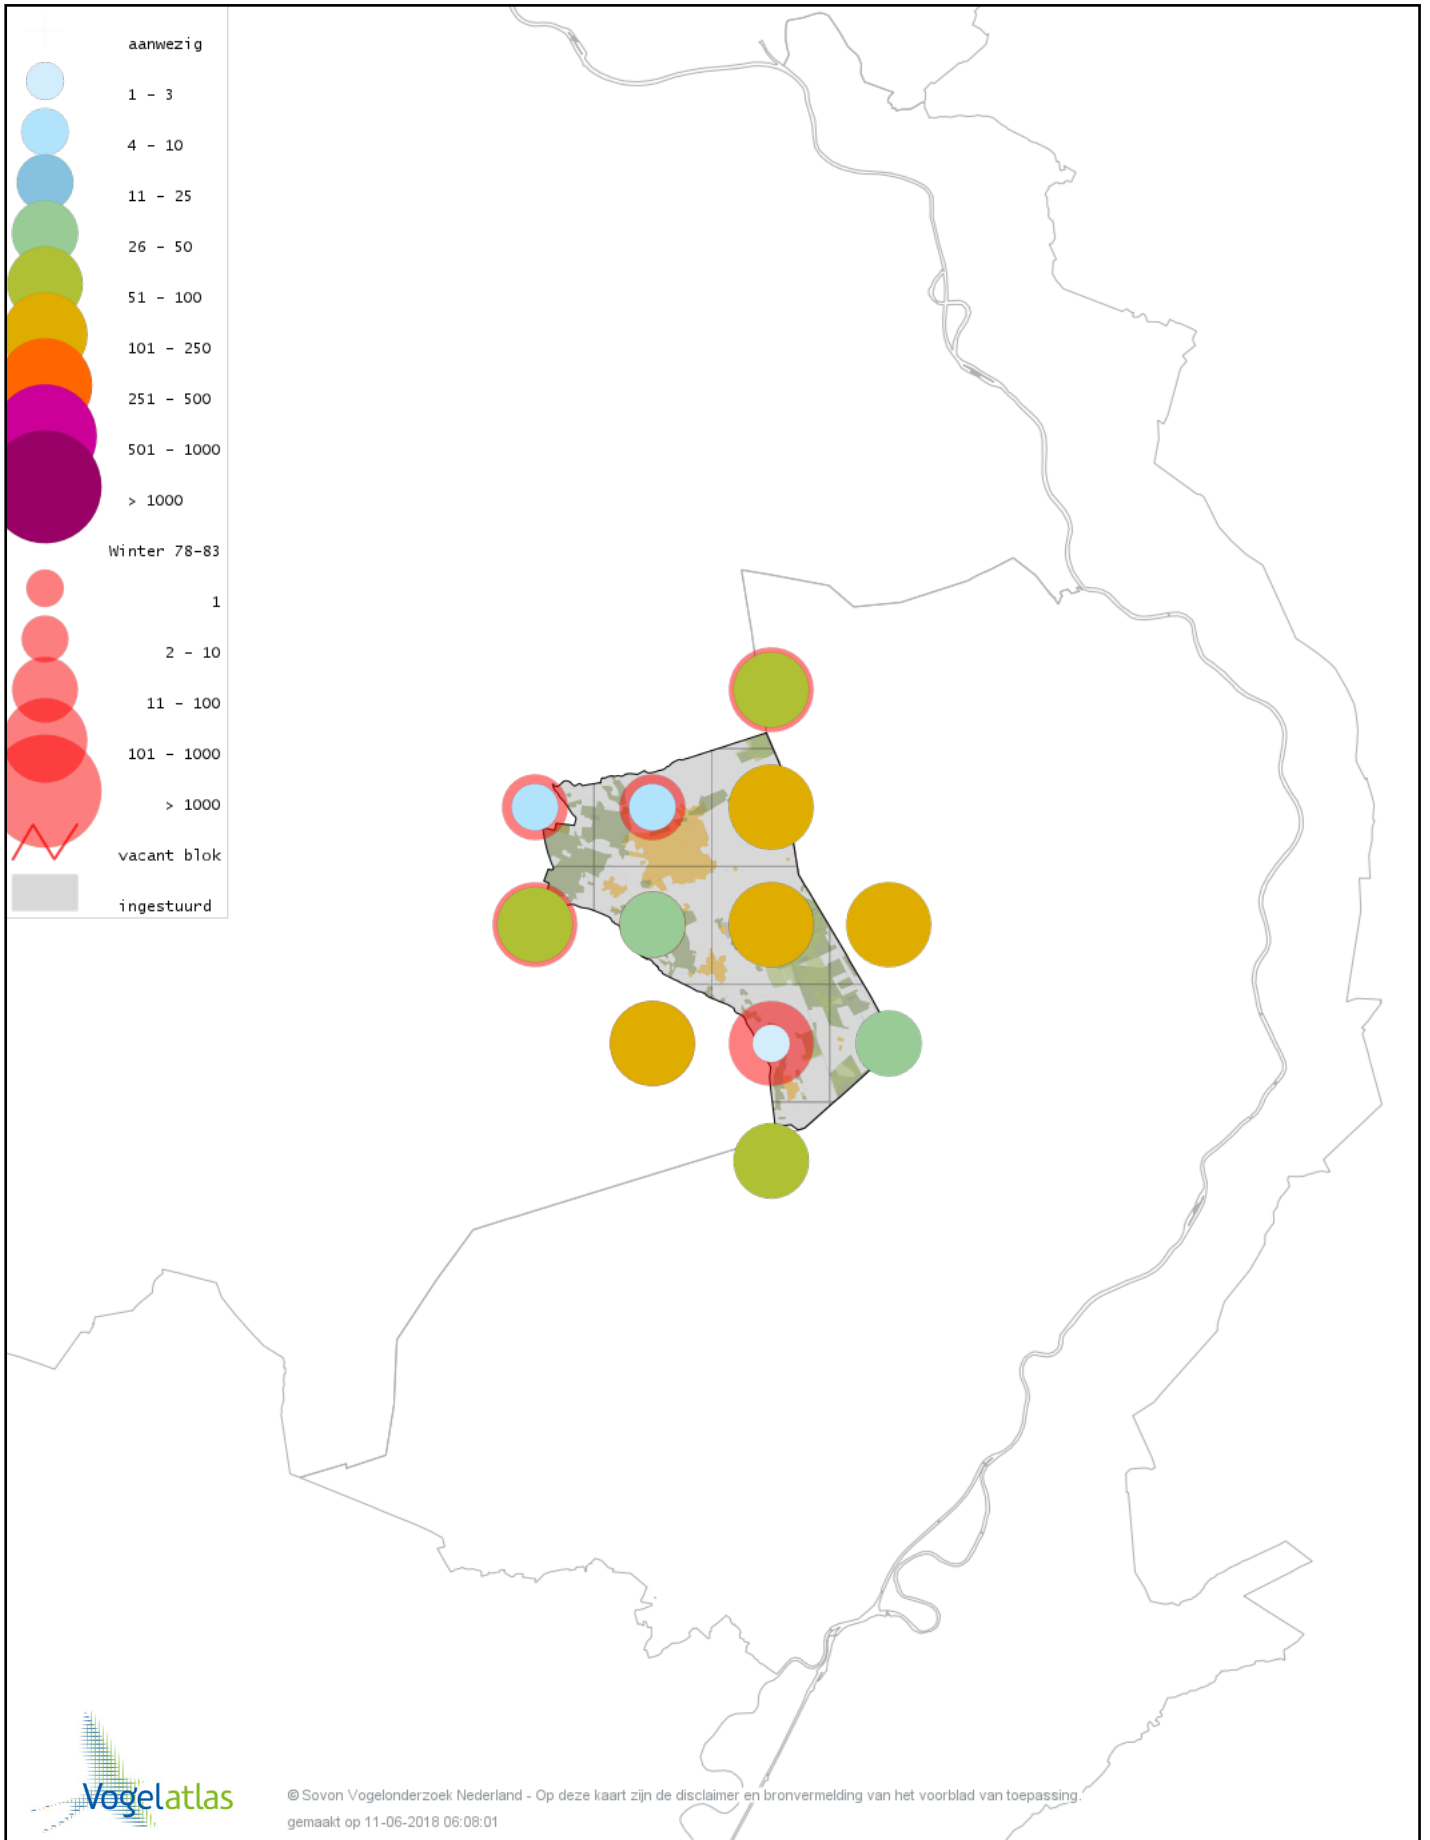

Voorlopige verspreidingskaart Havik winter

Voorlopige verspreidingskaart Sperwer winter

Voorlopige verspreidingskaart Buizerd winter

Voorlopige verspreidingskaart Torenvalk winter

Voorlopige verspreidingskaart Smelleken winter

Voorlopige verspreidingskaart Slechtvalk winter

Voorlopige verspreidingskaart Waterral winter

Voorlopige verspreidingskaart Waterhoen winter

Voorlopige verspreidingskaart Meerkoet winter

Voorlopige verspreidingskaart Kraanvogel winter

Voorlopige verspreidingskaart Scholekster winter

Voorlopige verspreidingskaart Goudplevier winter

Voorlopige verspreidingskaart Kievit winter

Voorlopige verspreidingskaart Bokje winter

Voorlopige verspreidingskaart Watersnip winter

Voorlopige verspreidingskaart Houtsnip winter

Voorlopige verspreidingskaart Wulp winter

Voorlopige verspreidingskaart Witgat winter

Voorlopige verspreidingskaart Kokmeeuw winter

Voorlopige verspreidingskaart Zwartkopmeeuw winter