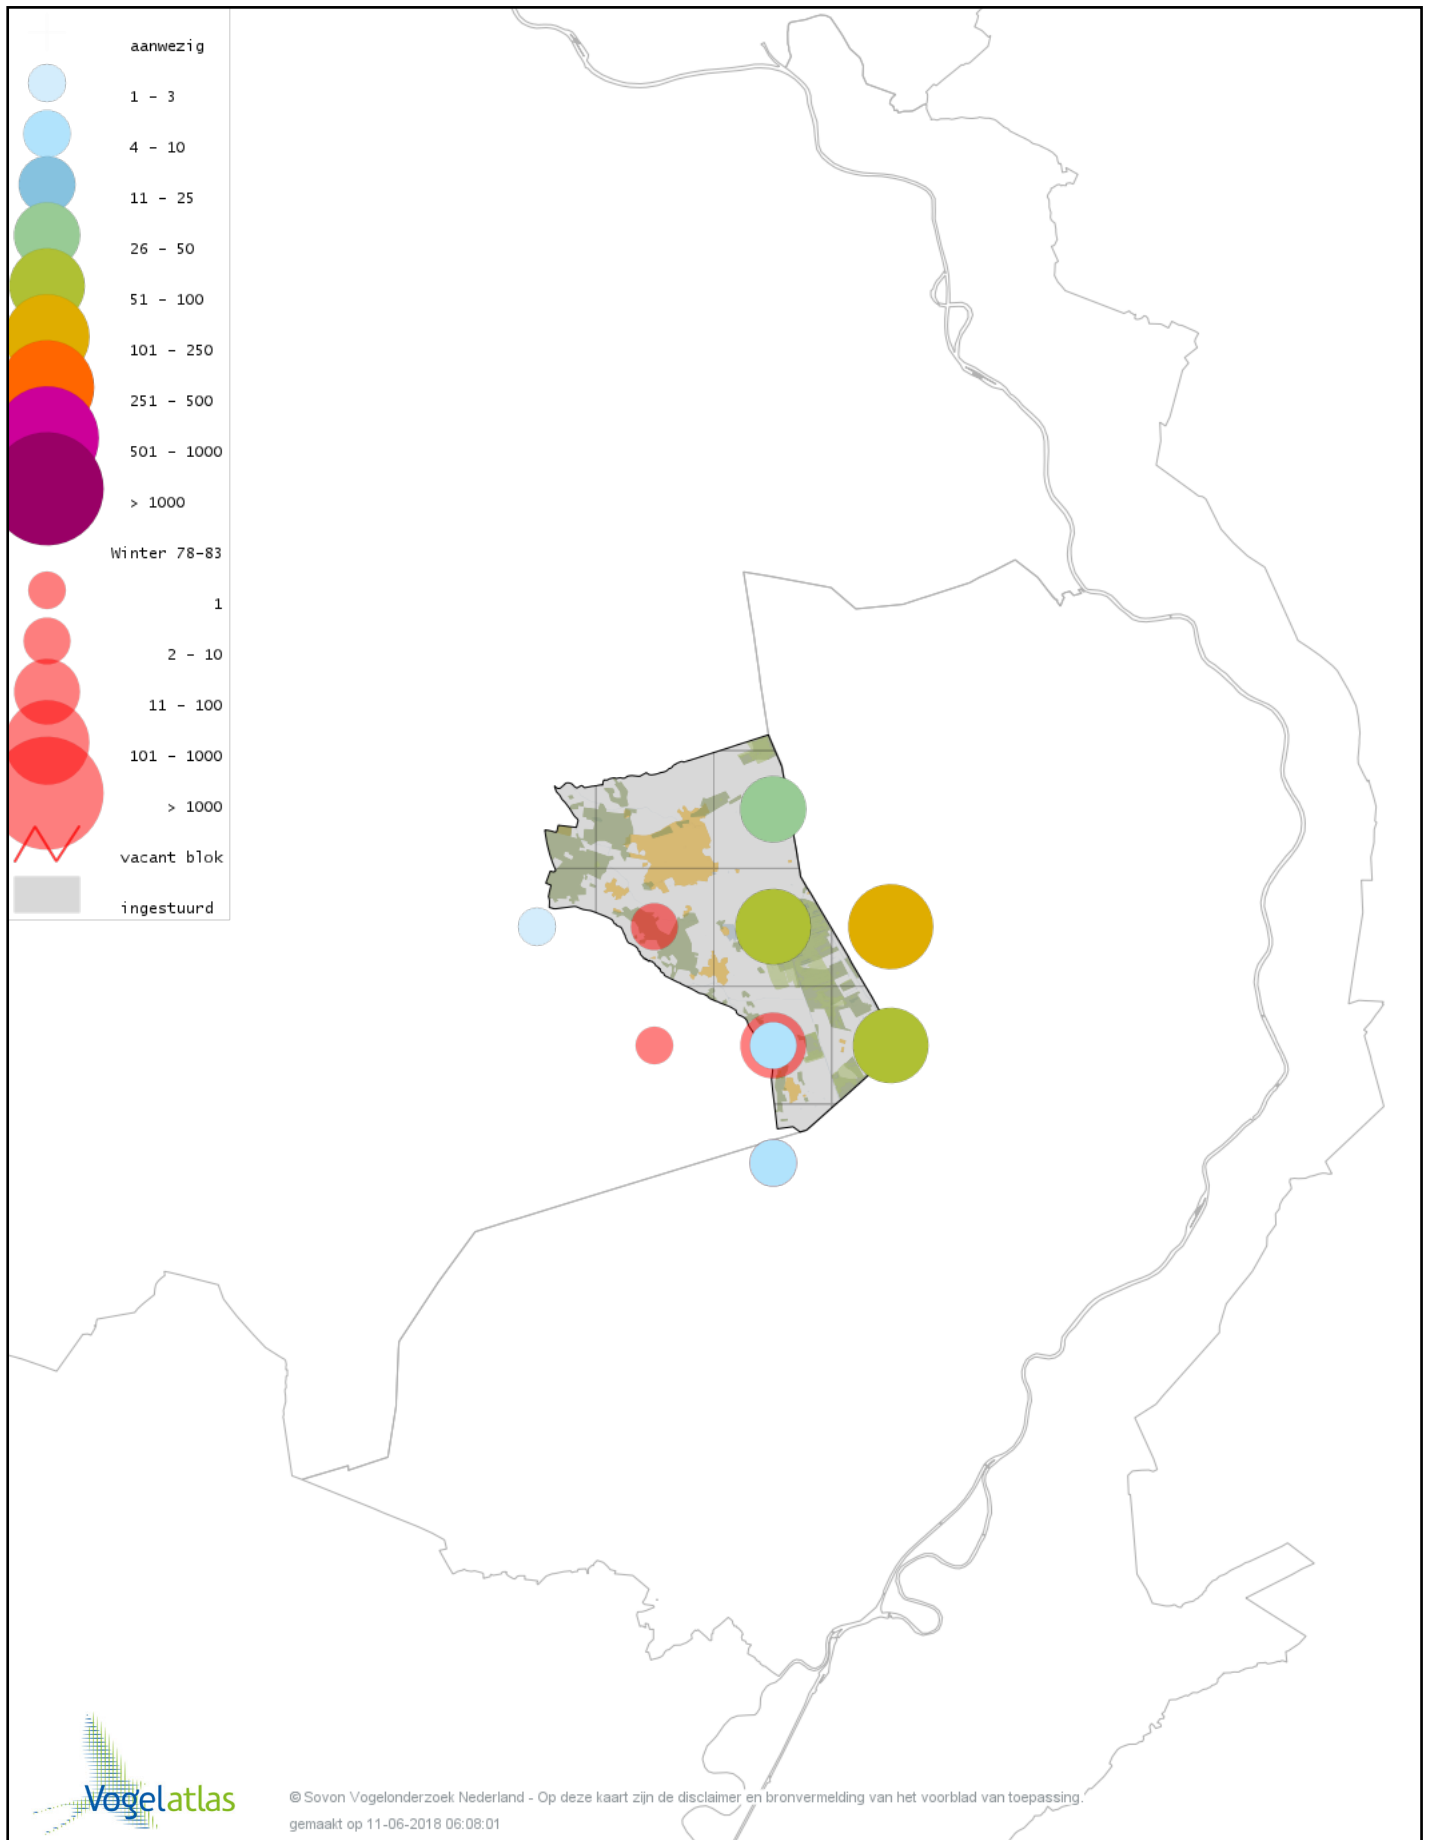

Voorlopige verspreidingskaart Havik winter

Voorlopige verspreidingskaart Sperwer winter

Voorlopige verspreidingskaart Buizerd winter

Voorlopige verspreidingskaart Torenvalk winter

Voorlopige verspreidingskaart Smelleken winter

Voorlopige verspreidingskaart Slechtvalk winter

Voorlopige verspreidingskaart Waterral winter

Voorlopige verspreidingskaart Waterhoen winter

Voorlopige verspreidingskaart Meerkoet winter

Voorlopige verspreidingskaart Kraanvogel winter

Voorlopige verspreidingskaart Scholekster winter

Voorlopige verspreidingskaart Goudplevier winter

Voorlopige verspreidingskaart Kievit winter

Voorlopige verspreidingskaart Bokje winter

Voorlopige verspreidingskaart Watersnip winter

Voorlopige verspreidingskaart Houtsnip winter

Voorlopige verspreidingskaart Wulp winter

Voorlopige verspreidingskaart Witgat winter

Voorlopige verspreidingskaart Kokmeeuw winter

Voorlopige verspreidingskaart Zwartkopmeeuw winter