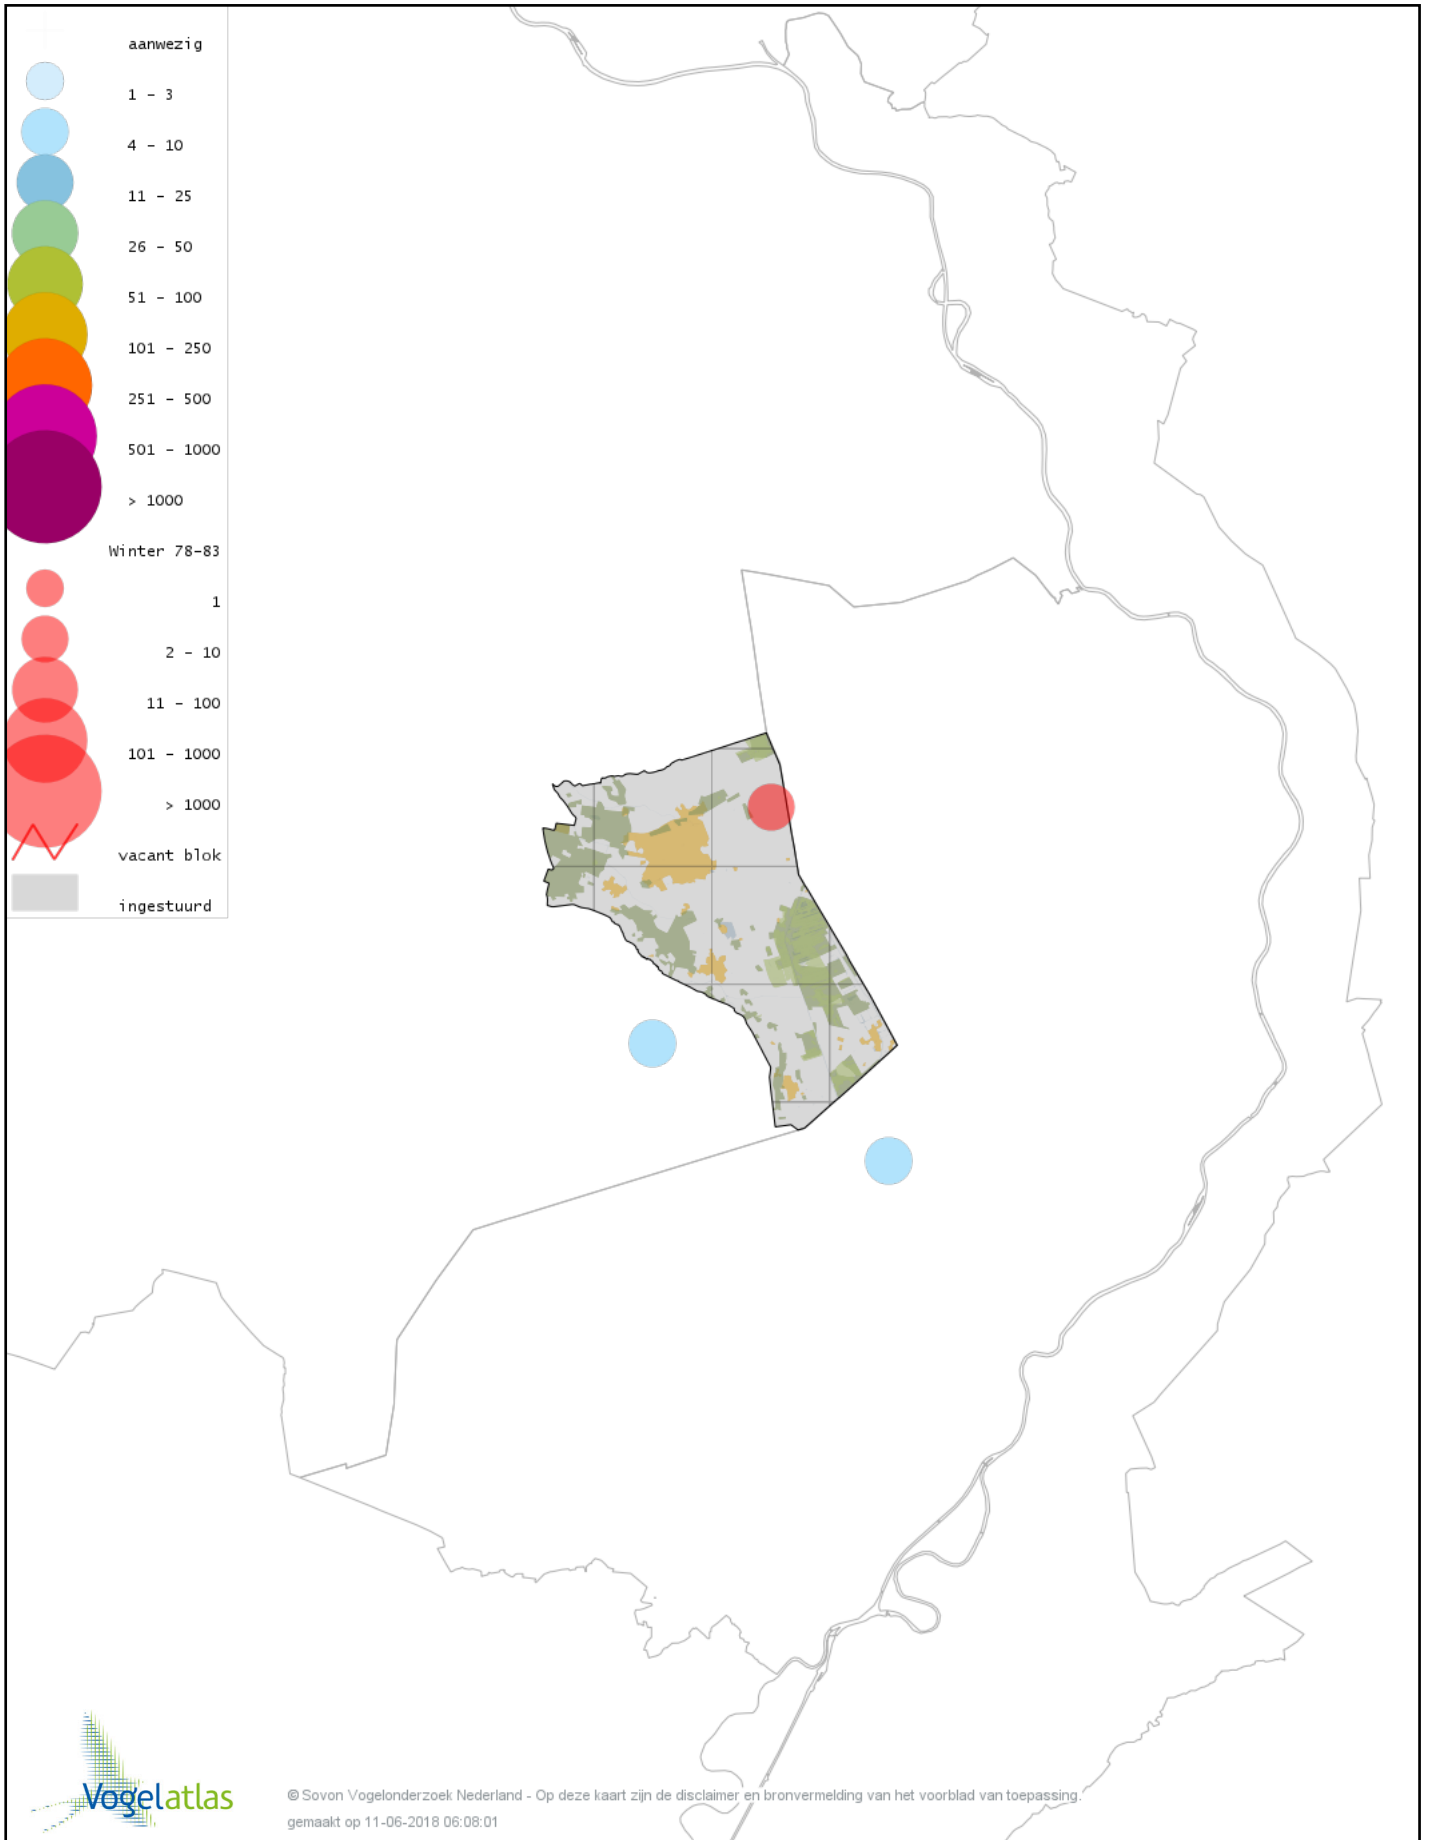

Ook worden in de kaarten de historische atlasresultaten (in rood) weergegeven.

Disclaimer

Deze verspreidingskaarten ondersteunen het completeren van de atlastellingen en verzamelen van aanvullende waarnemingen. De kaarten zijn nog niet volledig en kunnen fouten bevatten. Overname is toegestaan onder voorwaarde van bronvermelding (www.sovon.nl/vogelatlas)

De kleurtint (blauw) is de beste referentie voor de tot nu toe waargenomen aantalsklasse.

De stipgrootte is relatief. Vergelijk daarvoor de atlasblok grootte van de legenda met die van het kaartbeeld.

Voorlopige verspreidingskaart Knobbelzwaan winter

Voorlopige verspreidingskaart Zwarte Zwaan winter

Voorlopige verspreidingskaart Kleine Zwaan winter

Voorlopige verspreidingskaart Wilde Zwaan winter

Voorlopige verspreidingskaart Indische Gans winter

Voorlopige verspreidingskaart Indische Gans x Grauwe Gans winter

Voorlopige verspreidingskaart Knobbelgans (Chinese) winter

Voorlopige verspreidingskaart Toendrarietgans winter

Voorlopige verspreidingskaart Rietgans (Taiga of Toendra) winter

Voorlopige verspreidingskaart Kleine Rietgans winter