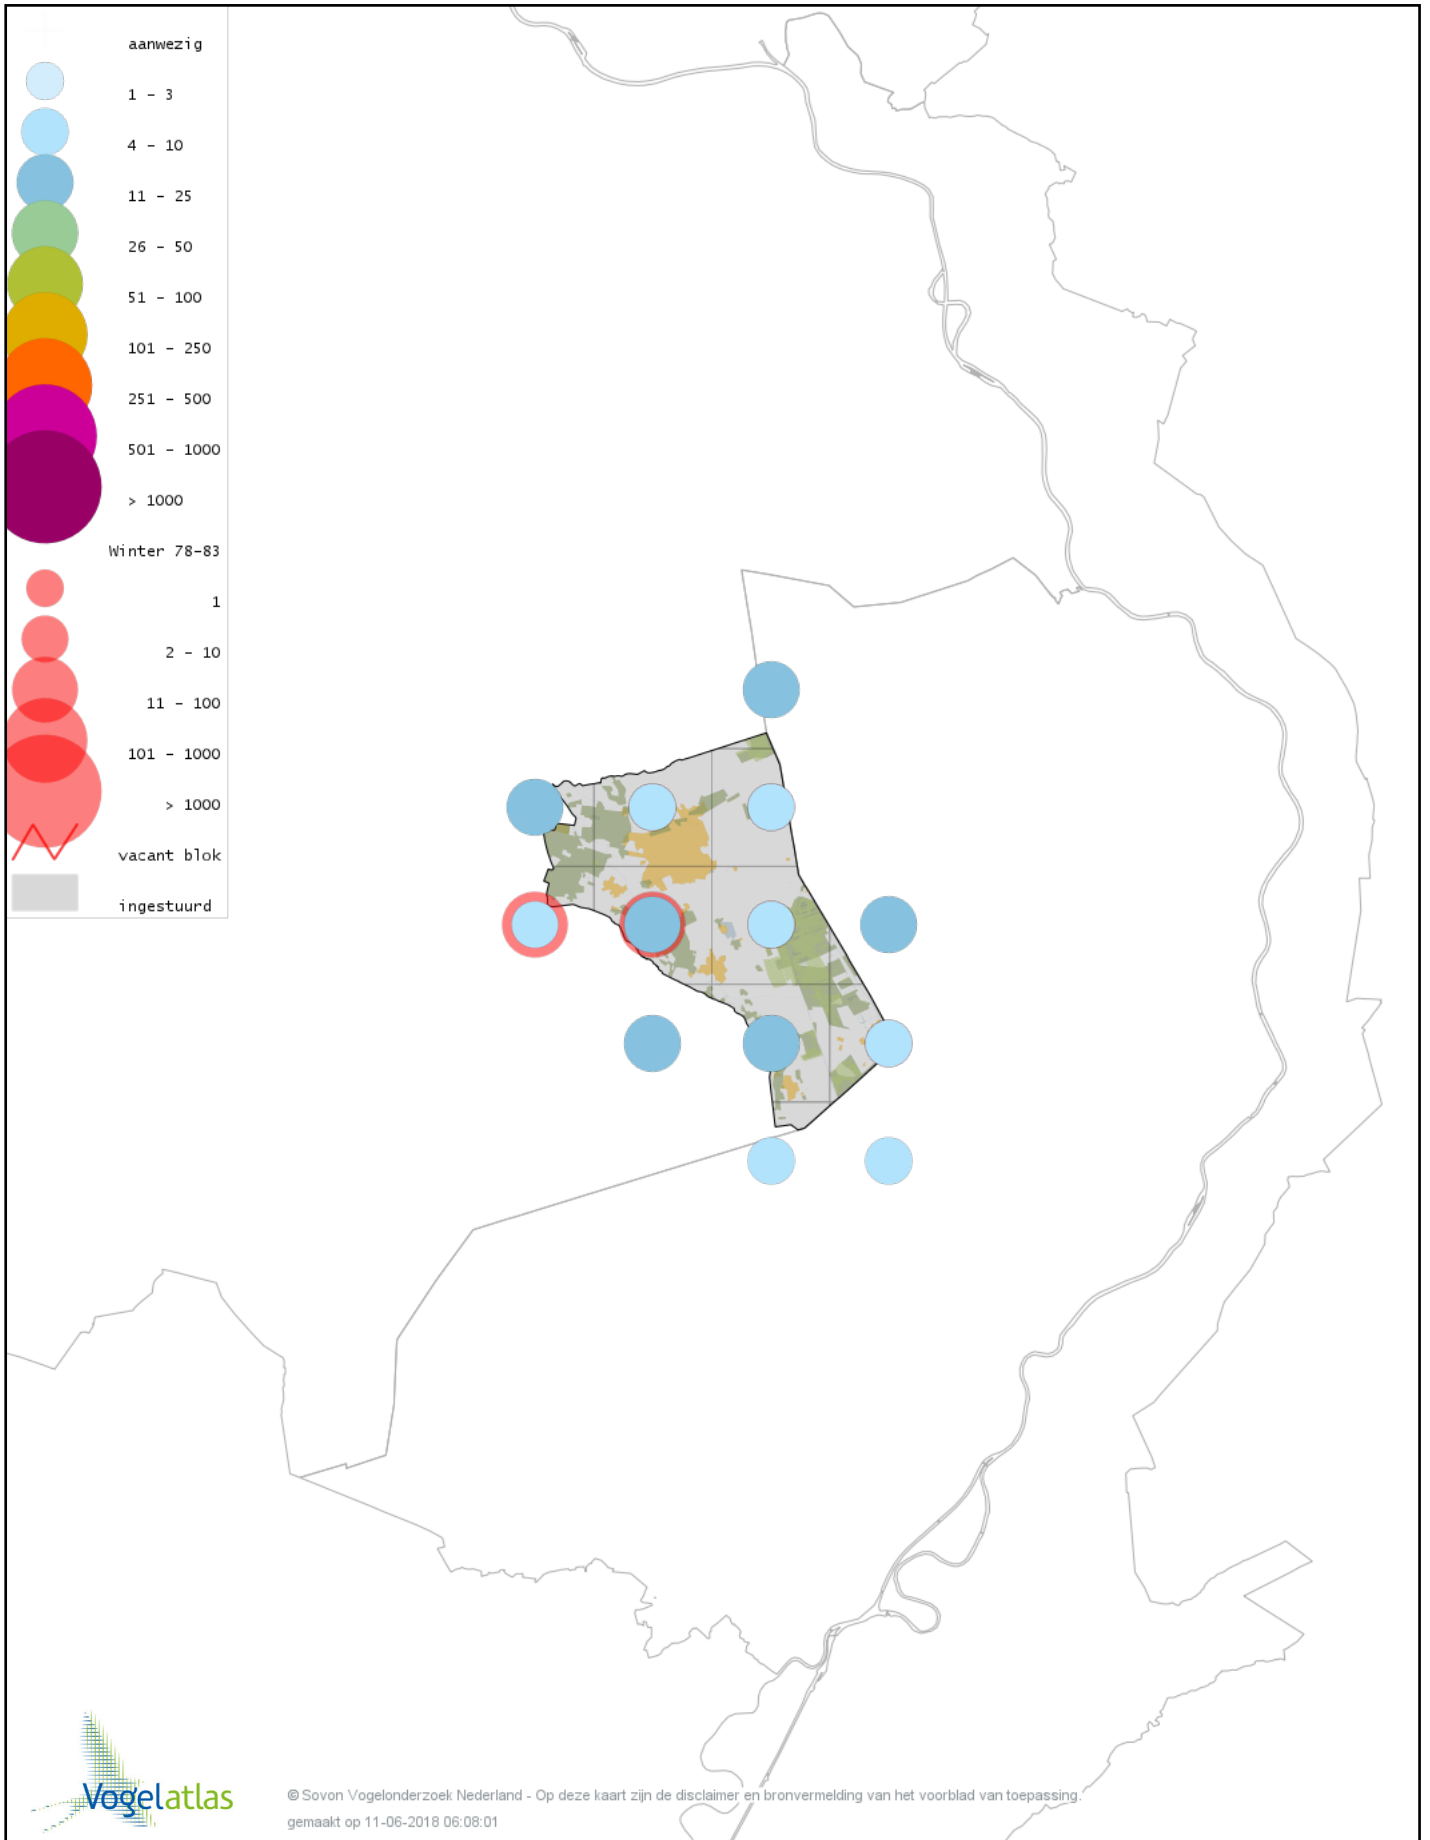

Voorlopige verspreidingskaart Krakeend winter

Voorlopige verspreidingskaart Smient winter

Voorlopige verspreidingskaart Slobeend winter

Voorlopige verspreidingskaart Wilde Eend winter

Voorlopige verspreidingskaart Soepeend winter

Voorlopige verspreidingskaart Pijlstaart winter

Voorlopige verspreidingskaart Wintertaling winter

Voorlopige verspreidingskaart Patrijs winter

Voorlopige verspreidingskaart Fazant winter

Voorlopige verspreidingskaart Aalscholver winter

Voorlopige verspreidingskaart Roze Pelikaan winter

Voorlopige verspreidingskaart Roerdomp winter

© Sovon Vogelonderzoek Nederland - Op deze kaart zijn de disclaimer en bronvermelding van het voorblad van toepassing.
gemaakt op 11-06-2018 06:08:01

Voorlopige verspreidingskaart Kleine Zilverreiger winter

Voorlopige verspreidingskaart Grote Zilverreiger winter

Voorlopige verspreidingskaart Blauwe Reiger winter

Voorlopige verspreidingskaart Ooievaar winter