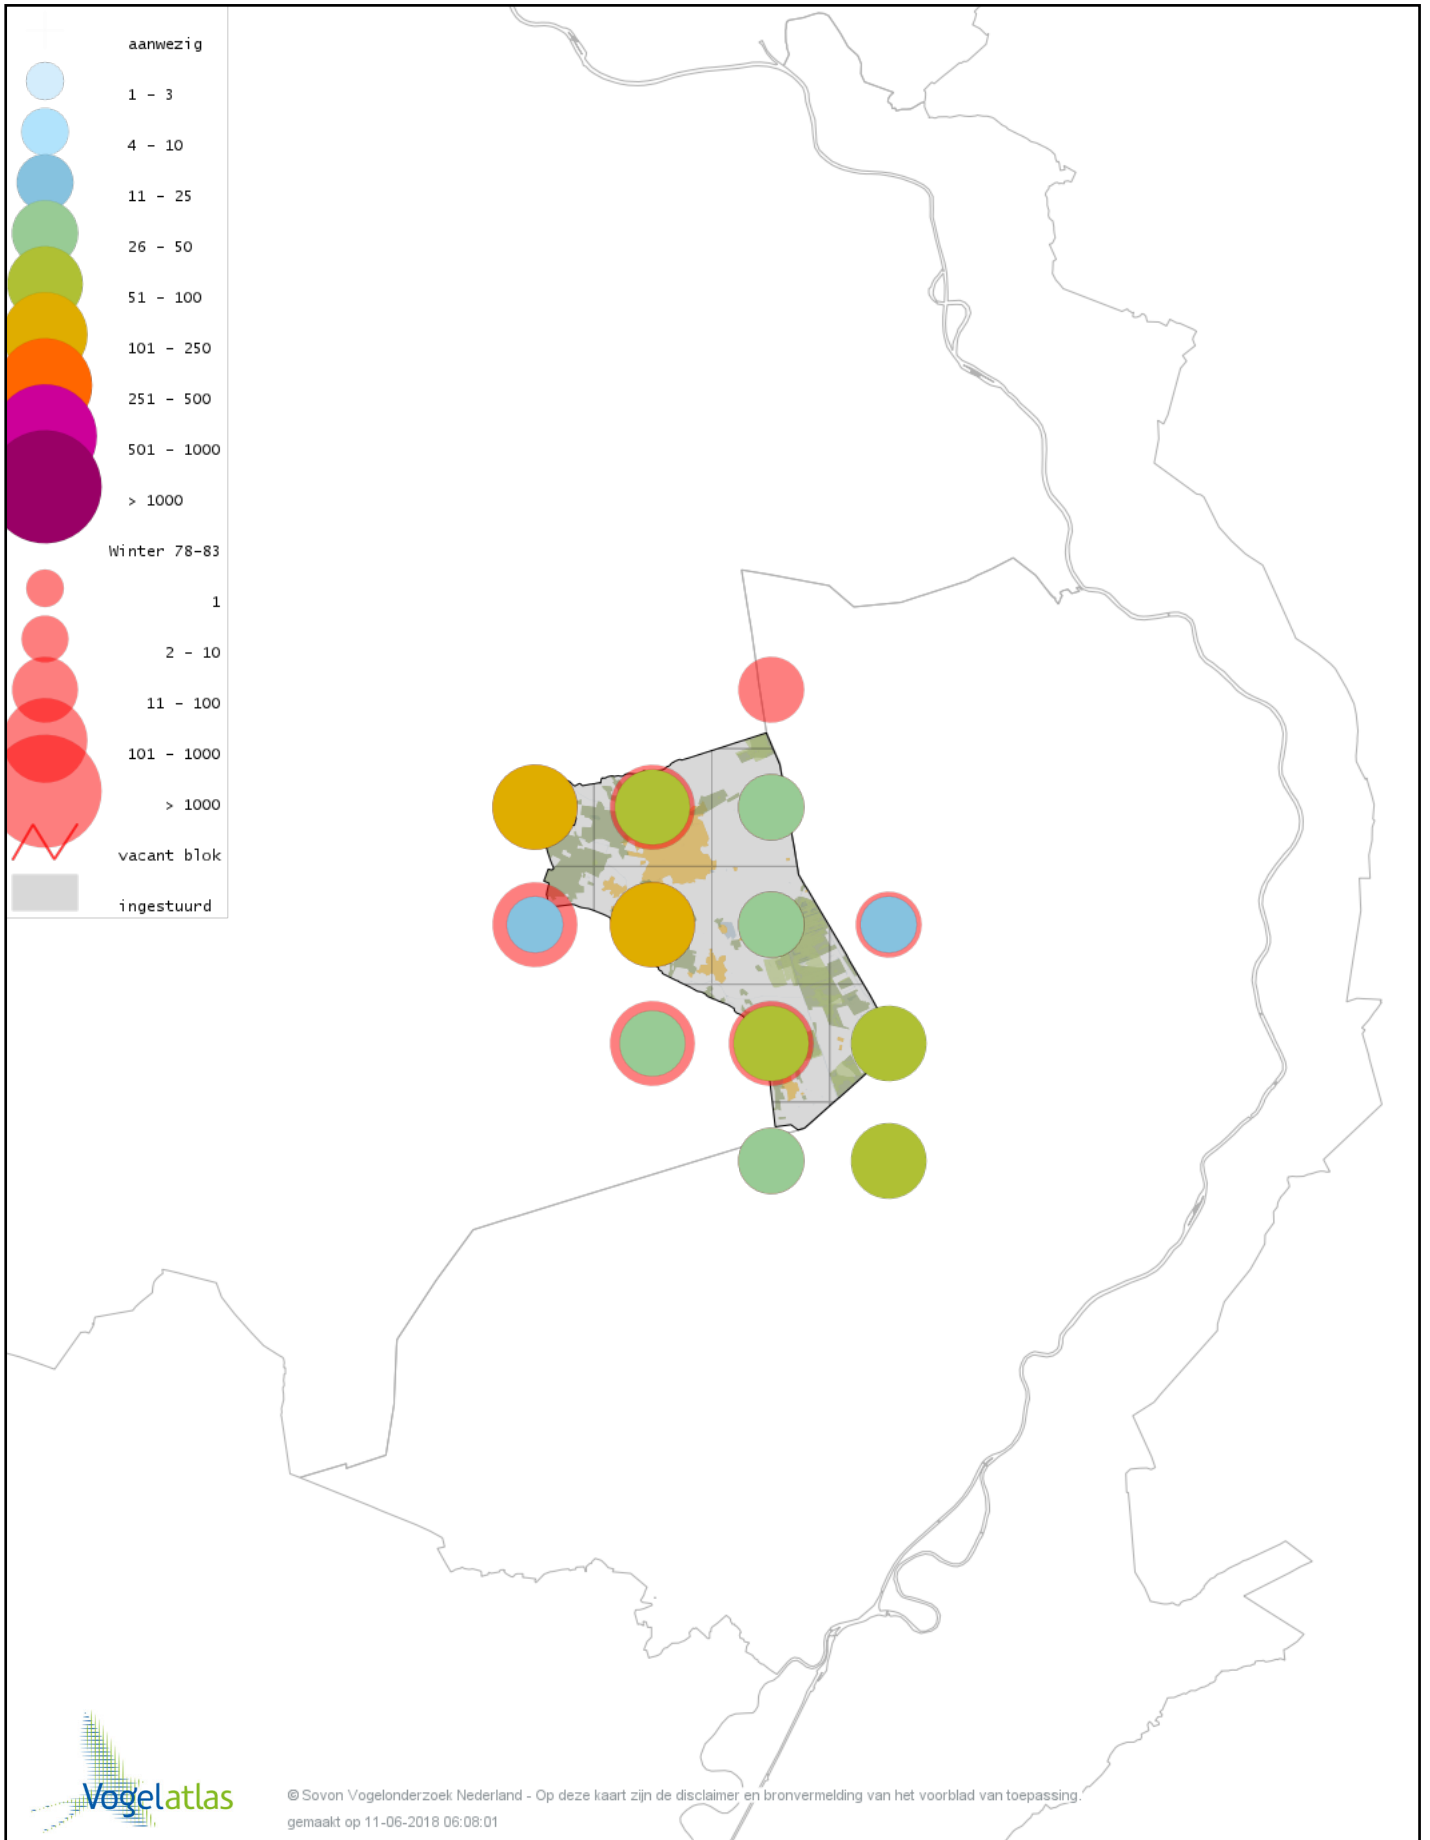

Voorlopige verspreidingskaart Scholekster winter

Voorlopige verspreidingskaart Goudplevier winter

Voorlopige verspreidingskaart Kievit winter

Voorlopige verspreidingskaart Bokje winter

Voorlopige verspreidingskaart Watersnip winter

Voorlopige verspreidingskaart Houtsnip winter

Voorlopige verspreidingskaart Wulp winter

Voorlopige verspreidingskaart Witgat winter

Voorlopige verspreidingskaart Kokmeeuw winter

Voorlopige verspreidingskaart Zwartkopmeeuw winter

Voorlopige verspreidingskaart Stormmeeuw winter

Voorlopige verspreidingskaart Kleine Mantelmeeuw winter

Voorlopige verspreidingskaart Zilvermeeuw winter

Voorlopige verspreidingskaart Pontische Meeuw winter

Voorlopige verspreidingskaart Grote Mantelmeeuw winter

Voorlopige verspreidingskaart Stadsduif winter

Voorlopige verspreidingskaart Holenduif winter

Voorlopige verspreidingskaart Houtduif winter

Voorlopige verspreidingskaart Turkse Tortel winter