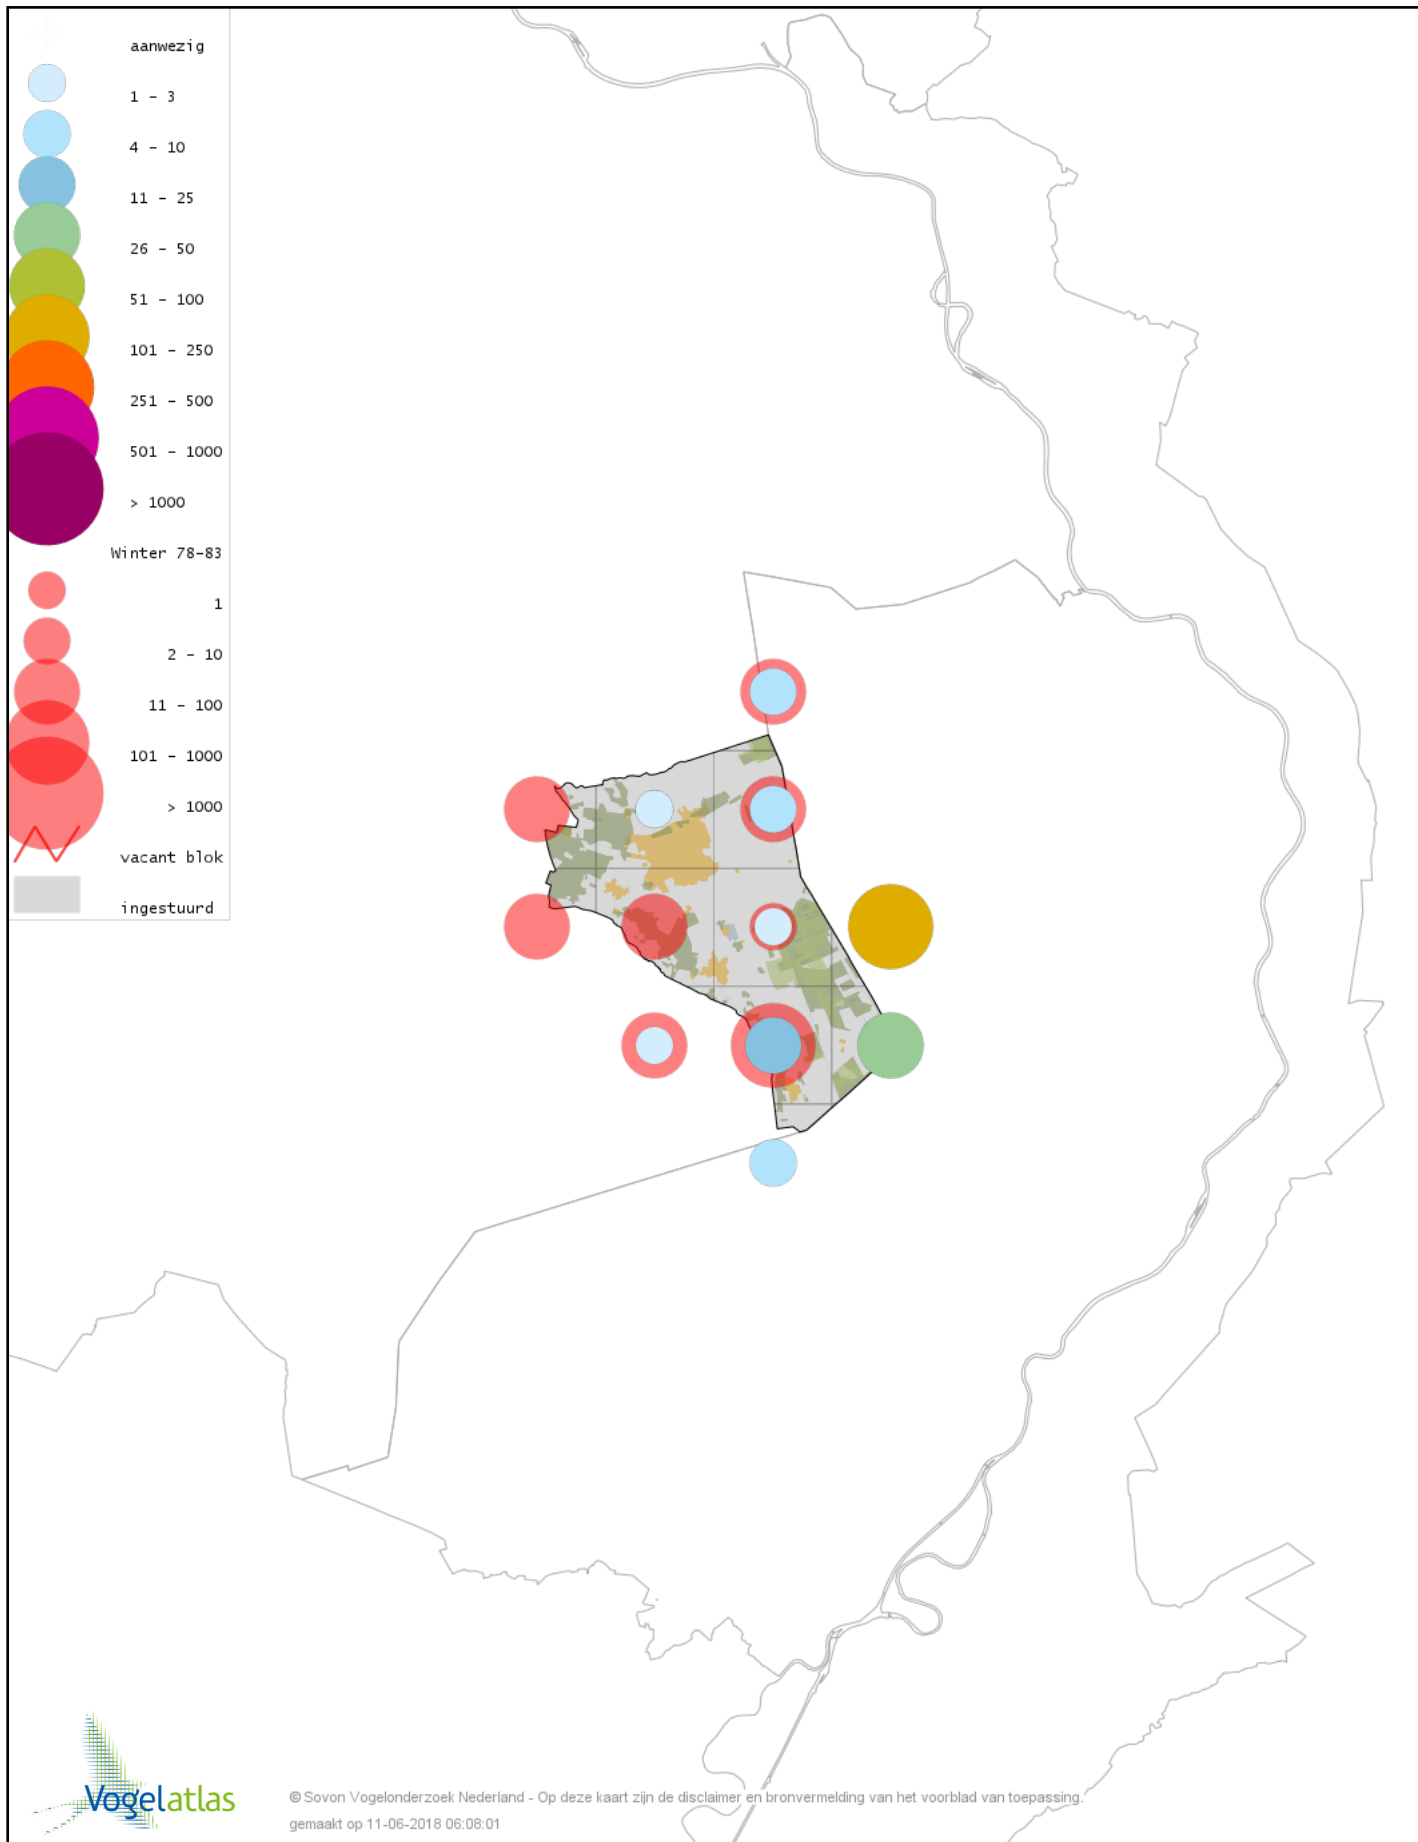

Voorlopige verspreidingskaart Gaai winter

Voorlopige verspreidingskaart Kauw winter

Voorlopige verspreidingskaart Russische Kauw winter

Voorlopige verspreidingskaart Noordse Kauw winter

Voorlopige verspreidingskaart Roek winter

Voorlopige verspreidingskaart Zwarte Kraai winter

Voorlopige verspreidingskaart Raaf winter

Voorlopige verspreidingskaart Goudhaan winter

Voorlopige verspreidingskaart Vuurgoudhaan winter

Voorlopige verspreidingskaart Pimpelmees winter

Voorlopige verspreidingskaart Koolmees winter

Voorlopige verspreidingskaart Kuifmees winter

Voorlopige verspreidingskaart Zwarte Mees winter

Voorlopige verspreidingskaart Matkop winter

Voorlopige verspreidingskaart Boomleeuwerik winter

Voorlopige verspreidingskaart Veldleeuwerik winter

Voorlopige verspreidingskaart Staartmees winter

Voorlopige verspreidingskaart Witkopstaartmees winter

Voorlopige verspreidingskaart Tjiftjaf winter

Voorlopige verspreidingskaart Zwartkop winter