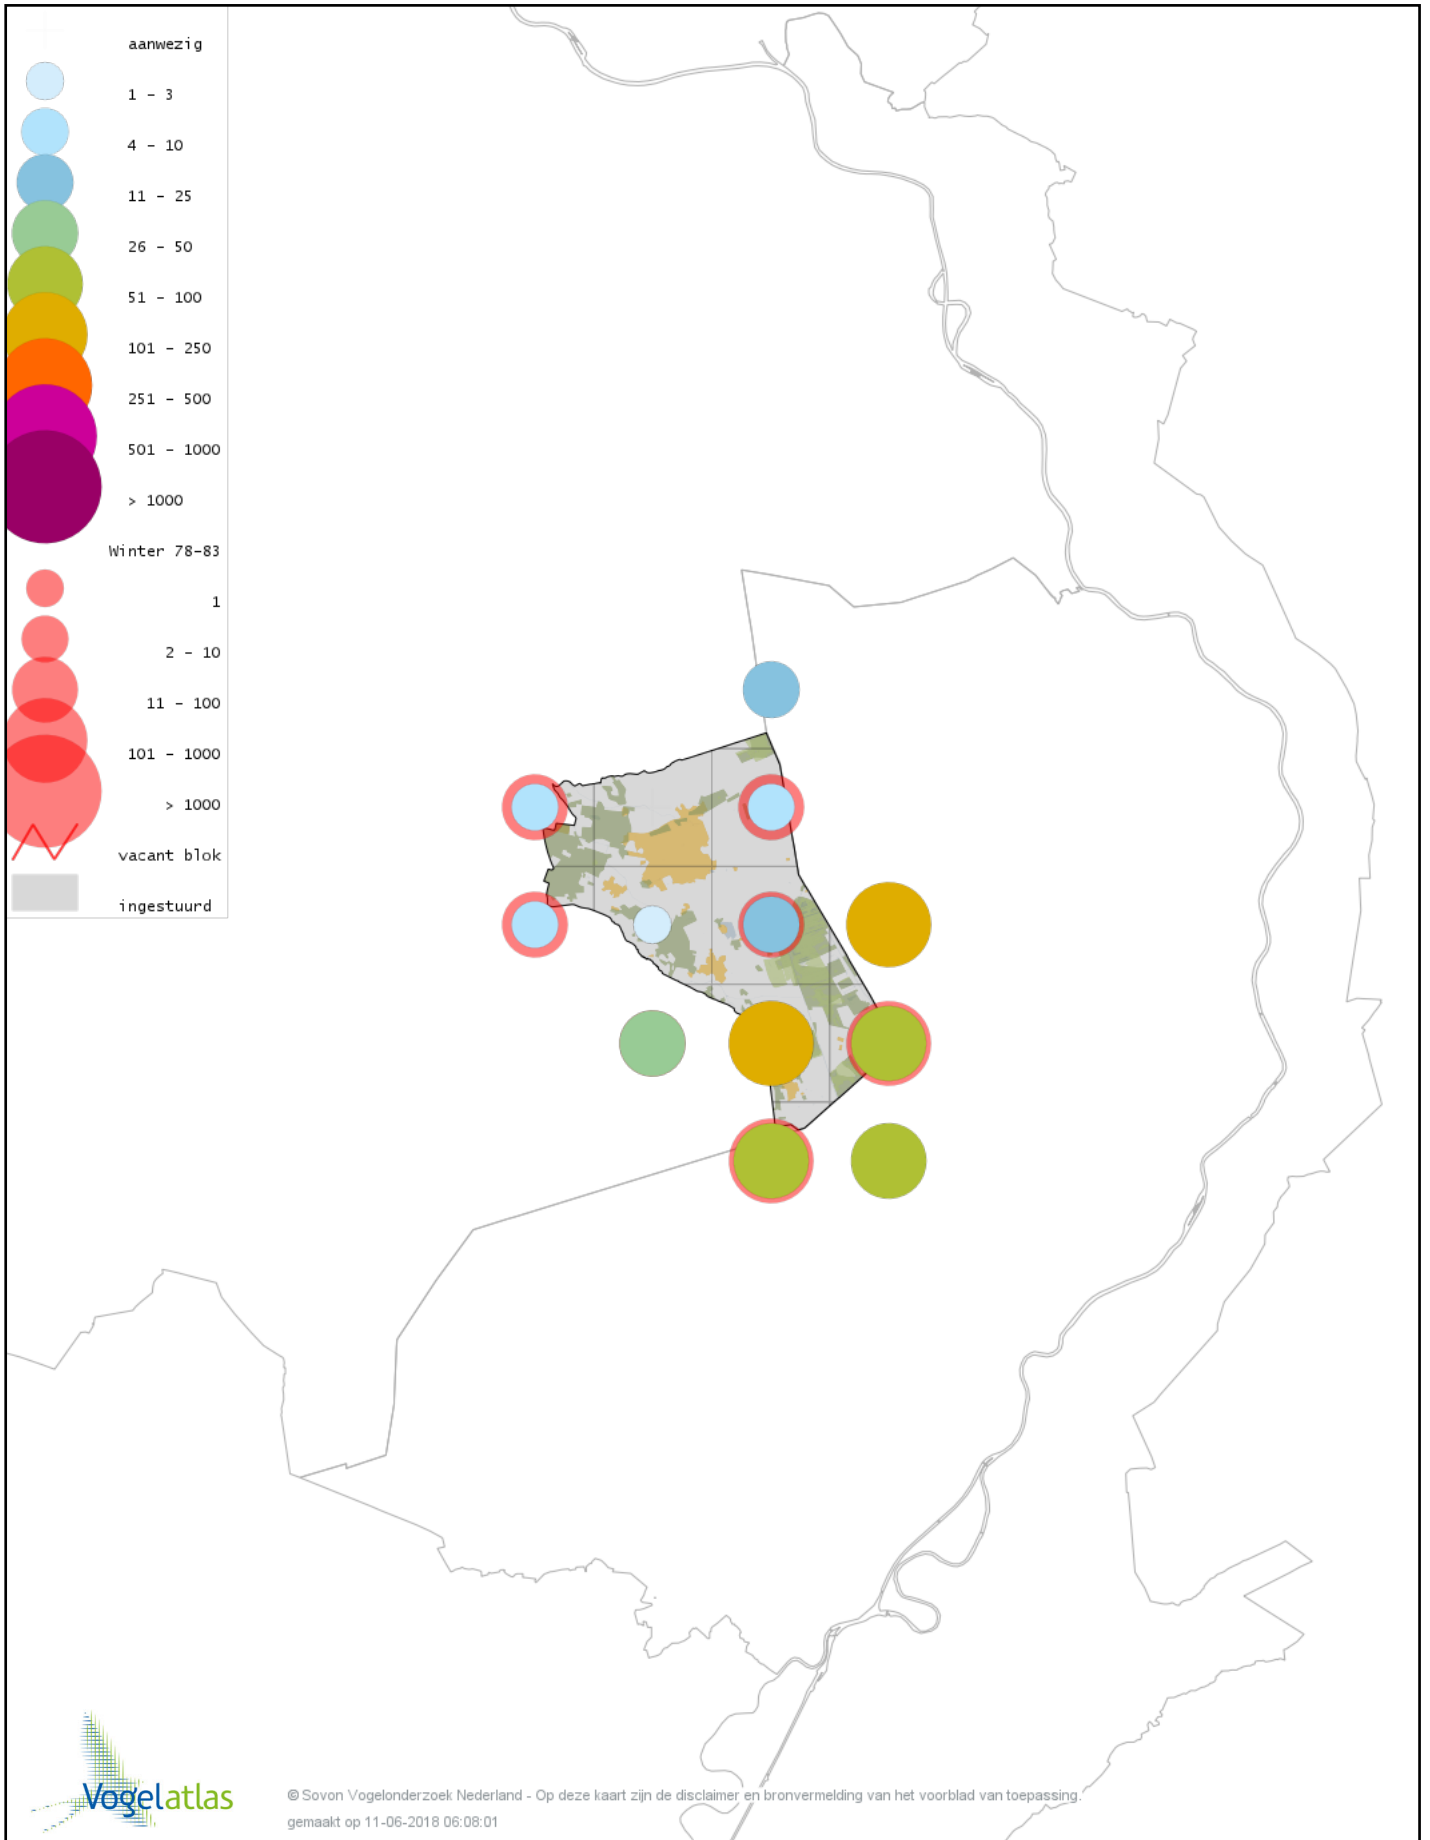

Voorlopige verspreidingskaart Bergeend winter

Voorlopige verspreidingskaart Tafeleend winter

Voorlopige verspreidingskaart Kuifeend winter

Voorlopige verspreidingskaart Kuifeend x Tafeleend winter

Voorlopige verspreidingskaart Kuifeend x Witoogend winter

Voorlopige verspreidingskaart Muskuseend winter

Voorlopige verspreidingskaart Mandarijneend winter

Voorlopige verspreidingskaart Nonnetje winter

Voorlopige verspreidingskaart Brilduiker winter

Voorlopige verspreidingskaart Grote Zaagbek winter

Voorlopige verspreidingskaart Krakeend winter

Voorlopige verspreidingskaart Smient winter

Voorlopige verspreidingskaart Slobeend winter

Voorlopige verspreidingskaart Wilde Eend winter

Voorlopige verspreidingskaart Soepeend winter

Voorlopige verspreidingskaart Pijlstaart winter

Voorlopige verspreidingskaart Wintertaling winter

Voorlopige verspreidingskaart Patrijs winter

Voorlopige verspreidingskaart Fazant winter

Voorlopige verspreidingskaart Aalscholver winter