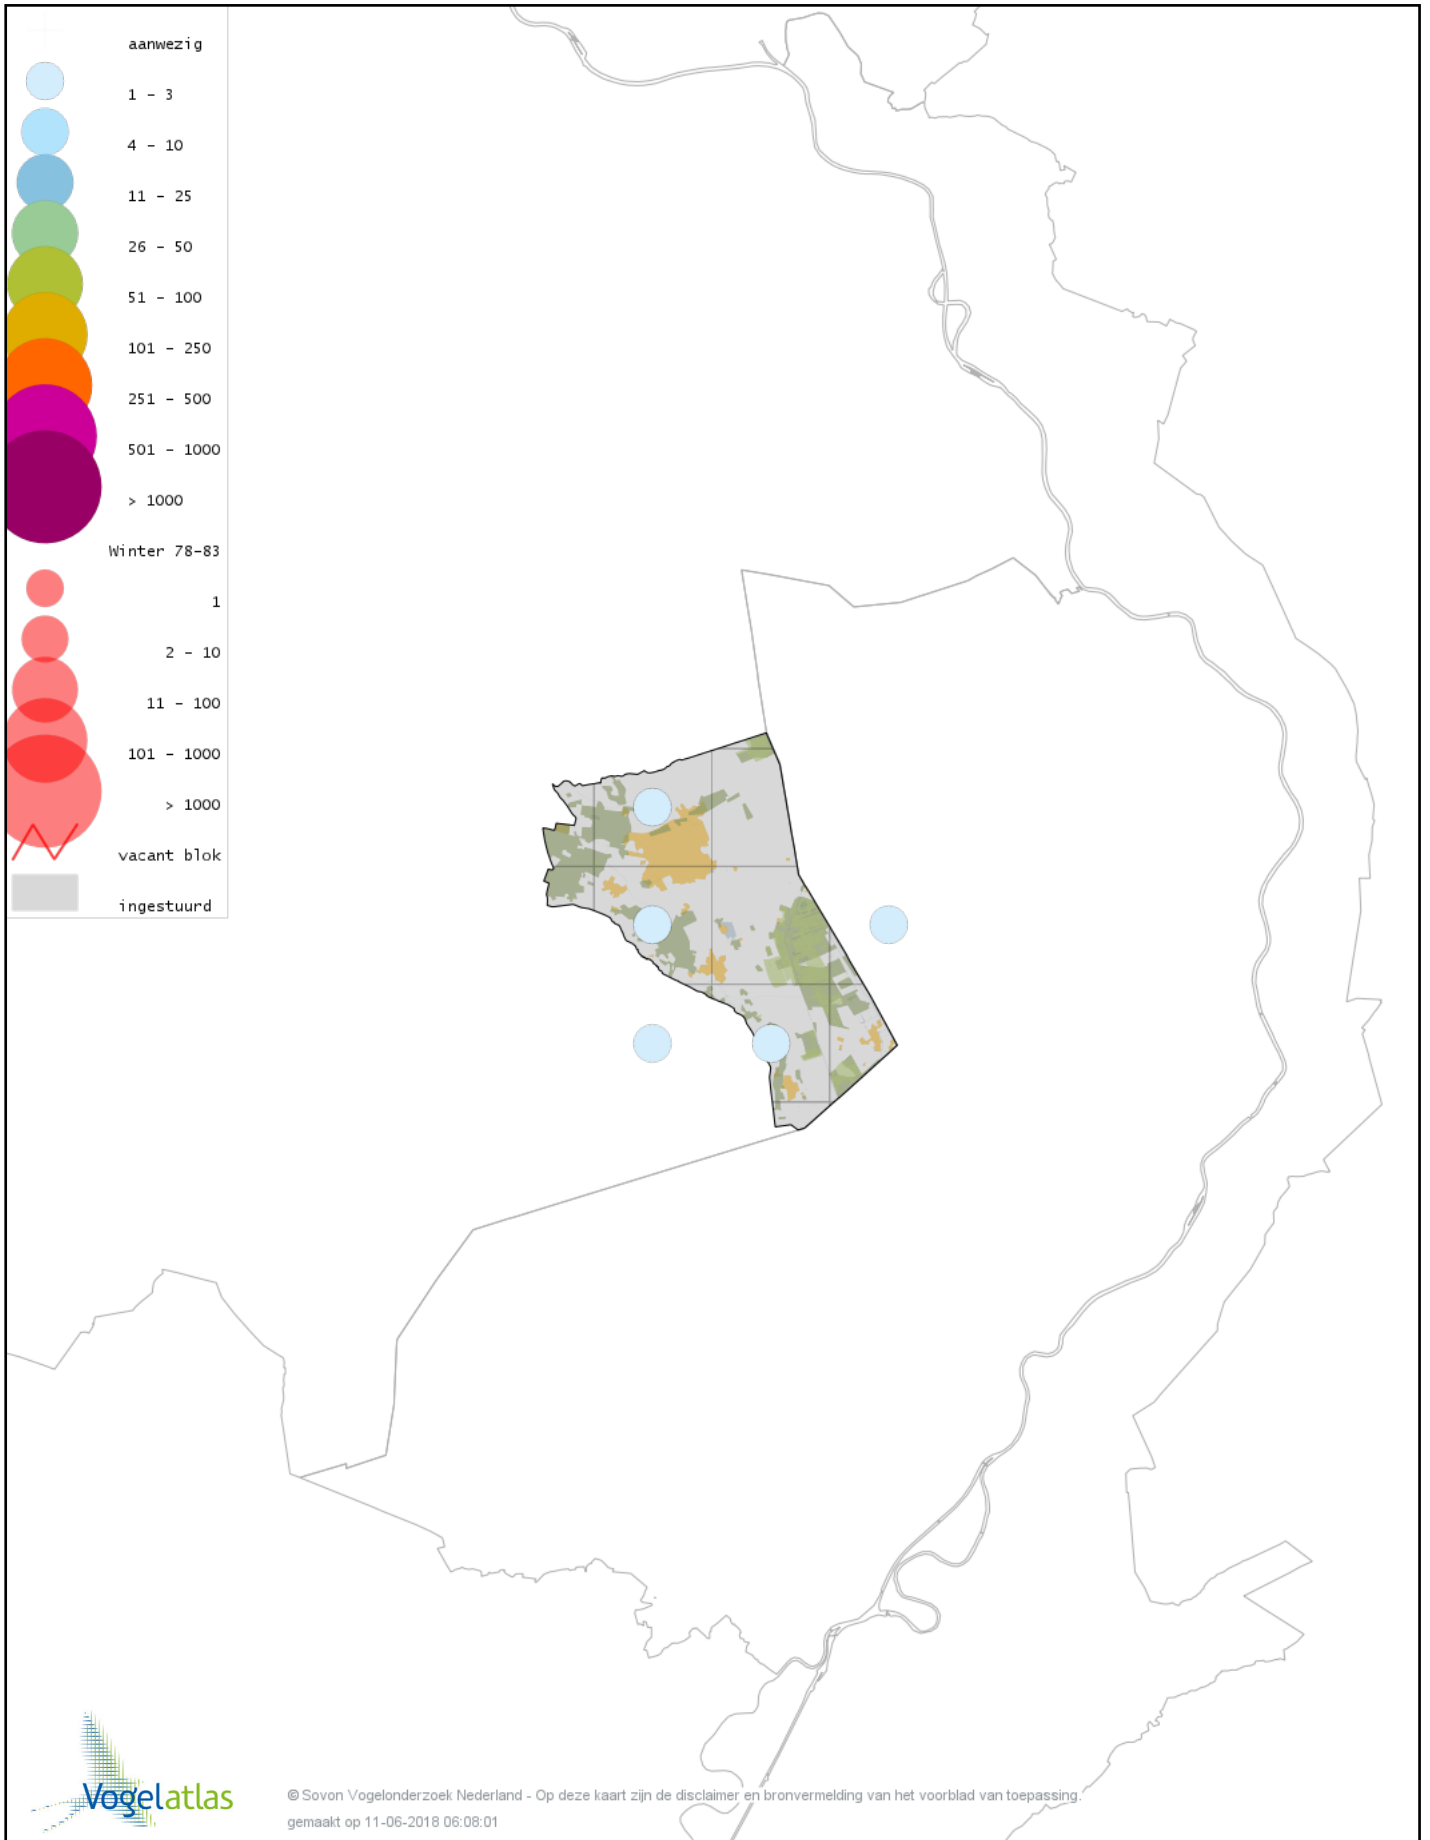

Voorlopige verspreidingskaart Middelste Bonte Specht winter

Voorlopige verspreidingskaart Kleine Bonte Specht winter

Voorlopige verspreidingskaart Klapekster winter

Voorlopige verspreidingskaart Ekster winter

Voorlopige verspreidingskaart Gaai winter

Voorlopige verspreidingskaart Kauw winter

Voorlopige verspreidingskaart Russische Kauw winter

Voorlopige verspreidingskaart Noordse Kauw winter

Voorlopige verspreidingskaart Roek winter

Voorlopige verspreidingskaart Zwarte Kraai winter

Voorlopige verspreidingskaart Raaf winter

Voorlopige verspreidingskaart Goudhaan winter

Voorlopige verspreidingskaart Vuurgoudhaan winter

Voorlopige verspreidingskaart Pimpelmees winter