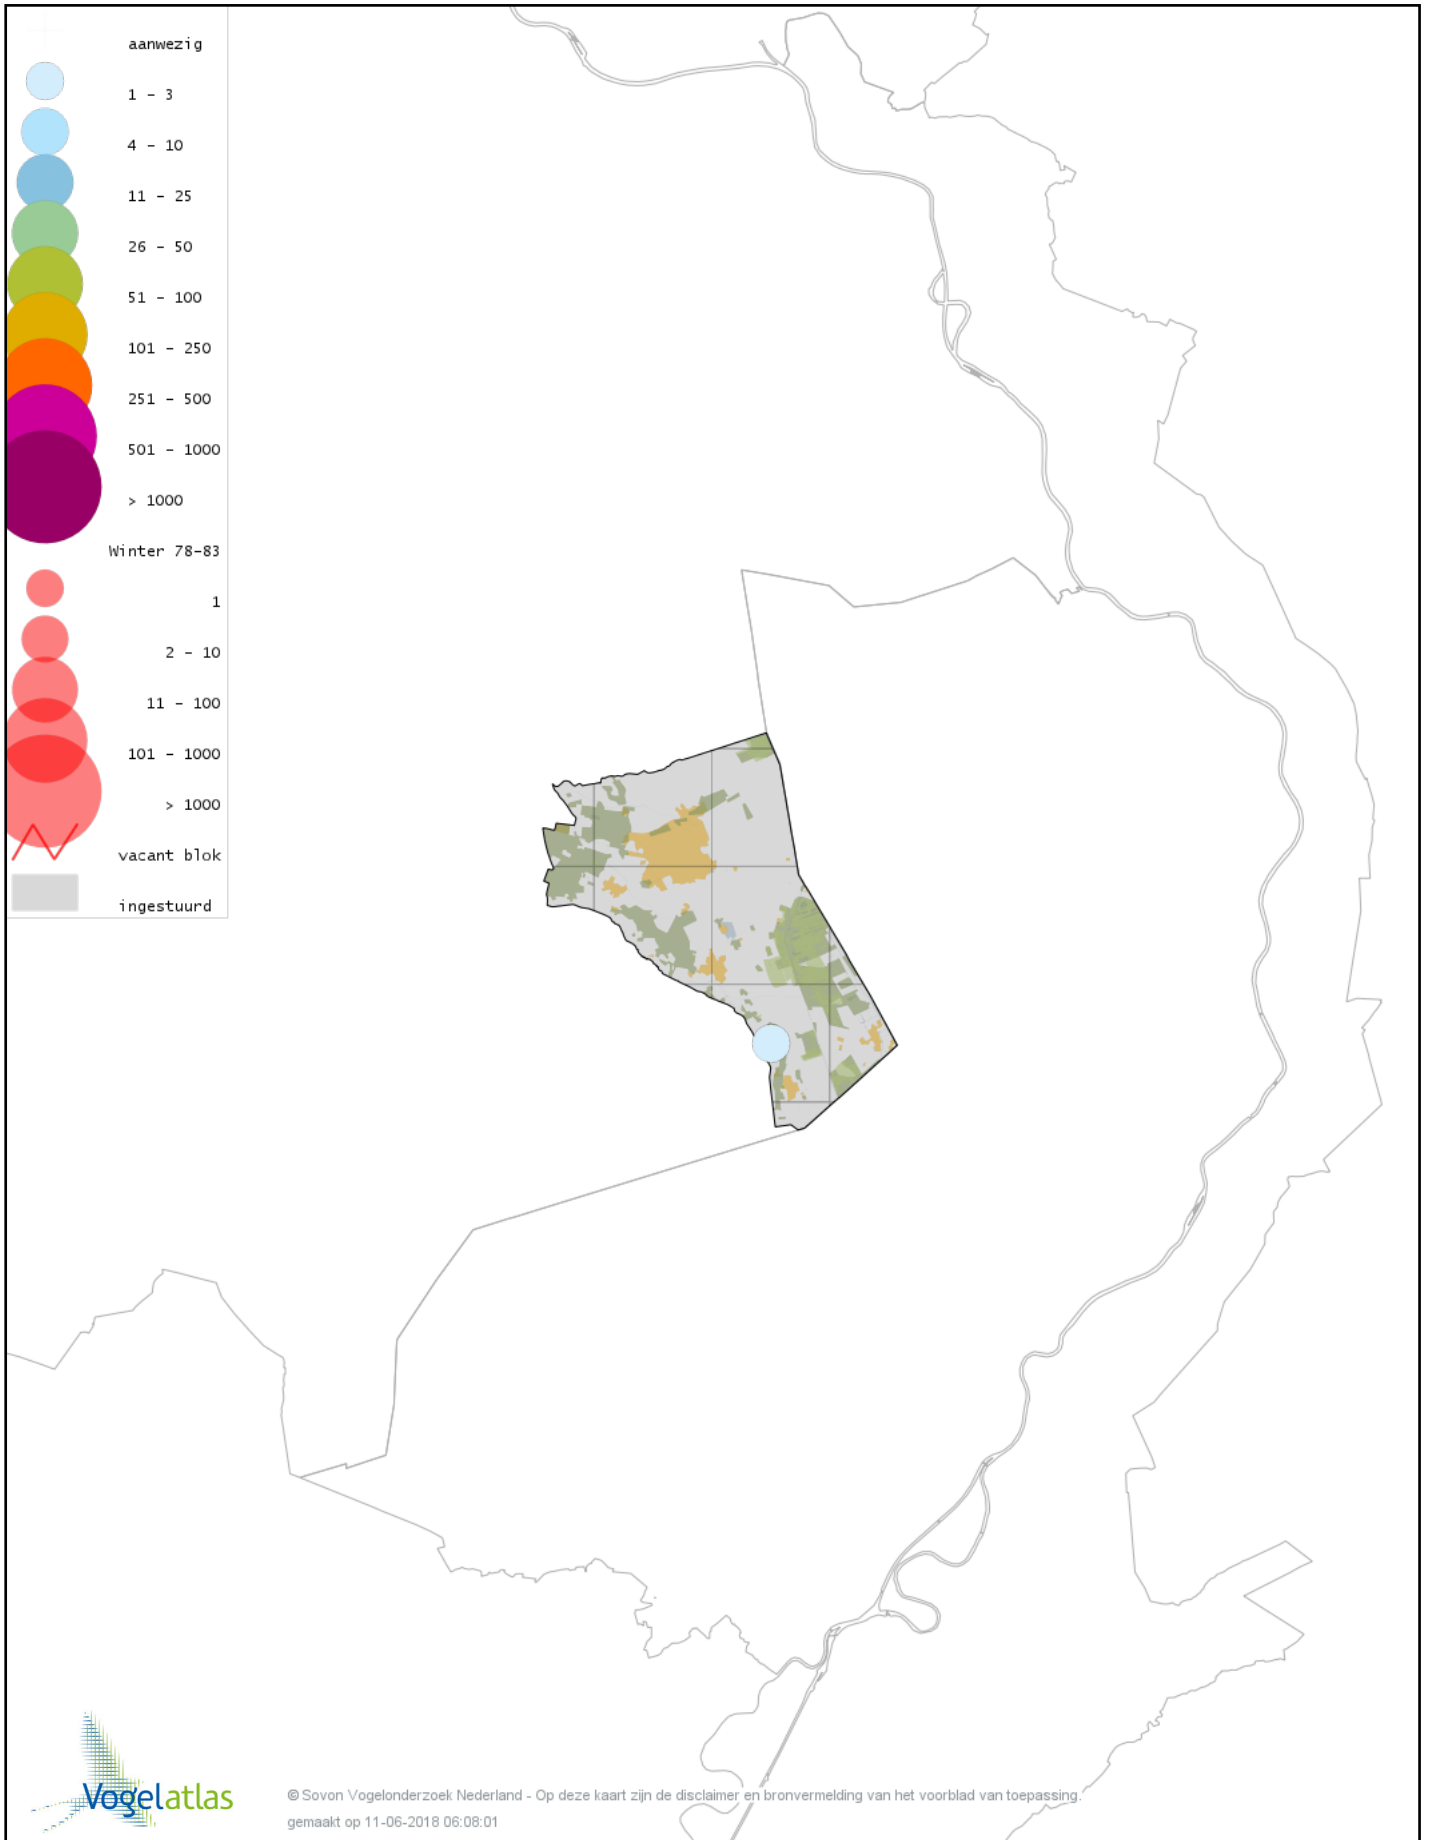

Voorlopige verspreidingskaart Scholekster winter

Voorlopige verspreidingskaart Goudplevier winter

Voorlopige verspreidingskaart Kievit winter

Voorlopige verspreidingskaart Bokje winter

Voorlopige verspreidingskaart Watersnip winter

Voorlopige verspreidingskaart Houtsnip winter

Voorlopige verspreidingskaart Wulp winter

Voorlopige verspreidingskaart Witgat winter

Voorlopige verspreidingskaart Kokmeeuw winter

Voorlopige verspreidingskaart Zwartkopmeeuw winter

Voorlopige verspreidingskaart Stormmeeuw winter

Voorlopige verspreidingskaart Kleine Mantelmeeuw winter

Voorlopige verspreidingskaart Zilvermeeuw winter

Voorlopige verspreidingskaart Pontische Meeuw winter