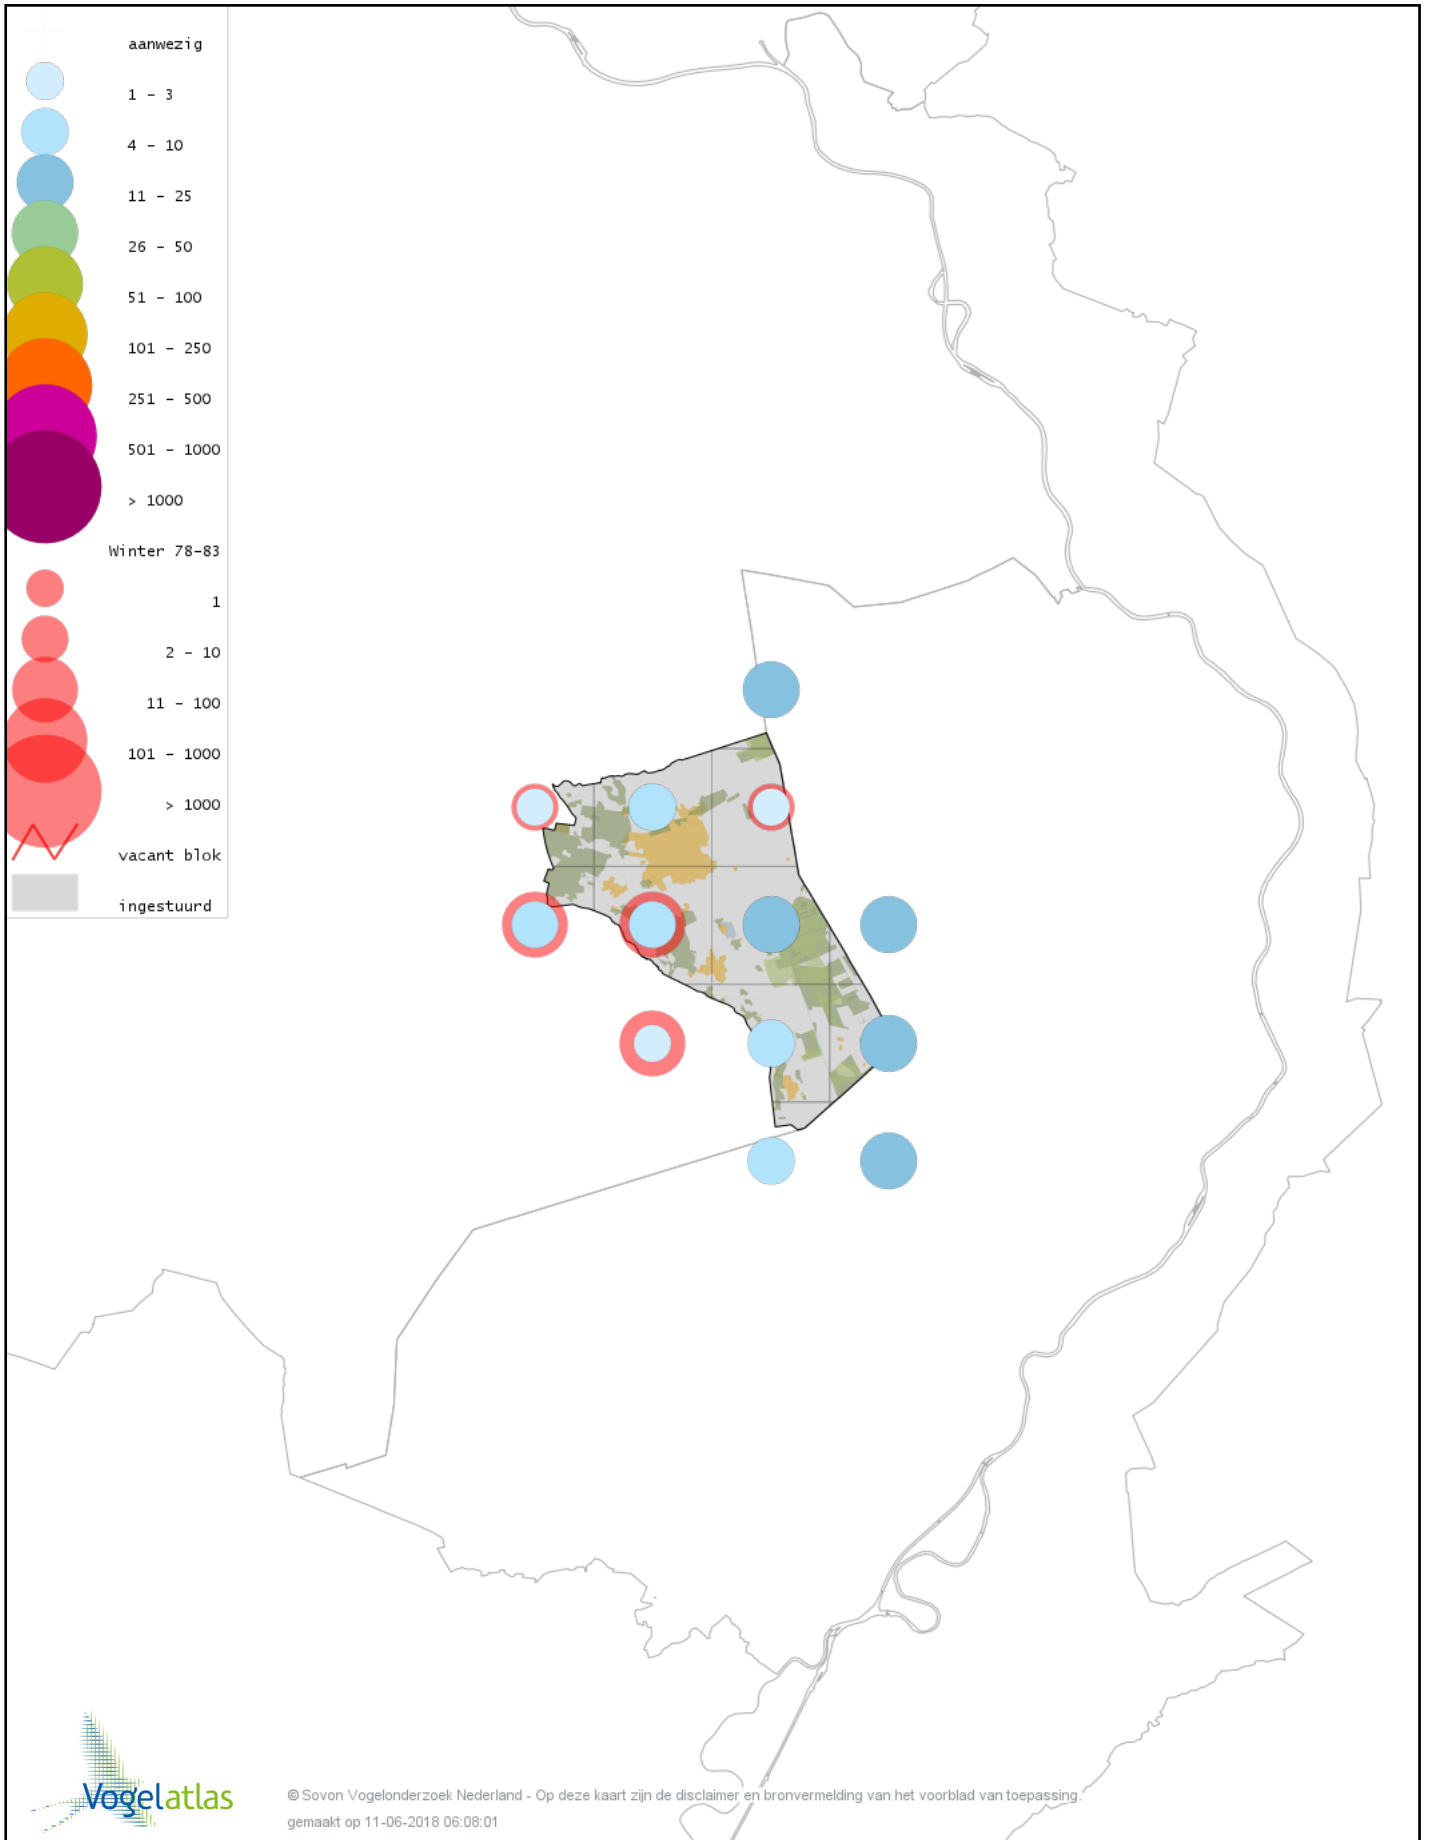

Voorlopige verspreidingskaart Graspieper winter

Voorlopige verspreidingskaart Waterpieper winter

Voorlopige verspreidingskaart Vink winter

Voorlopige verspreidingskaart Keep winter

Voorlopige verspreidingskaart Europese Kanarie winter

Voorlopige verspreidingskaart Groenling winter

Voorlopige verspreidingskaart Putter winter

Voorlopige verspreidingskaart Sijs winter

Voorlopige verspreidingskaart Kneu winter

Voorlopige verspreidingskaart Kleine Barmsijs winter

Voorlopige verspreidingskaart Grote Barmsijs winter

Voorlopige verspreidingskaart Barmsijs (Grote of Kleine) winter

Voorlopige verspreidingskaart Kruisbek winter

Voorlopige verspreidingskaart Goudvink winter

Voorlopige verspreidingskaart Noordse Goudvink winter

Voorlopige verspreidingskaart Appelvink winter

Voorlopige verspreidingskaart Geelgors winter

Voorlopige verspreidingskaart Rietgors winter