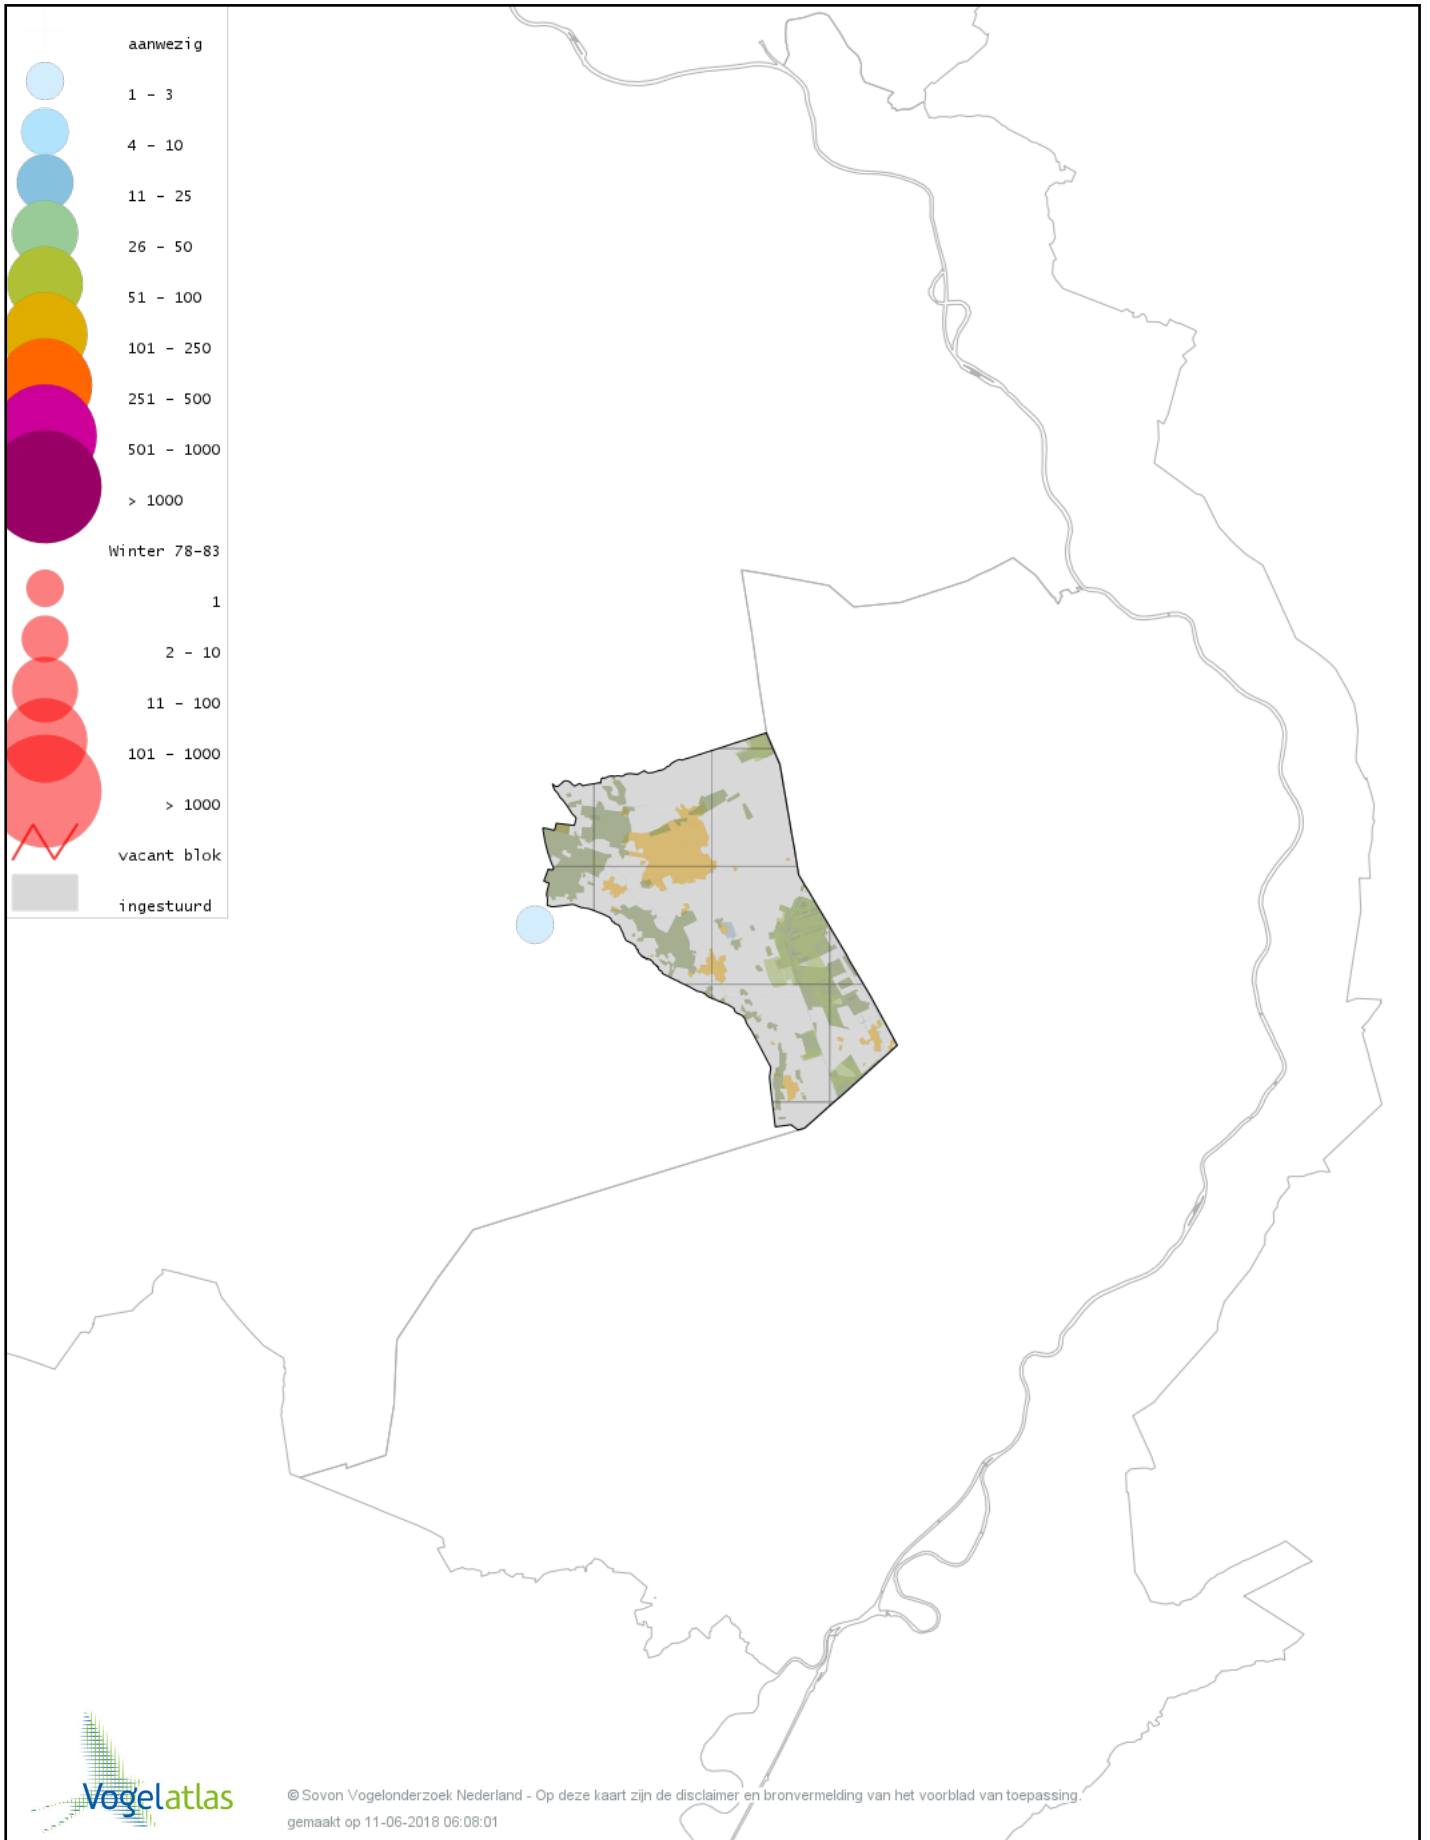

Voorlopige verspreidingskaart IJsvogel winter

Voorlopige verspreidingskaart Groene Specht winter

Voorlopige verspreidingskaart Zwarte Specht winter

Voorlopige verspreidingskaart Grote Bonte Specht winter

Voorlopige verspreidingskaart Middelste Bonte Specht winter

Voorlopige verspreidingskaart Kleine Bonte Specht winter

Voorlopige verspreidingskaart Klapekster winter

Voorlopige verspreidingskaart Ekster winter

Voorlopige verspreidingskaart Gaai winter

Voorlopige verspreidingskaart Kauw winter

Voorlopige verspreidingskaart Russische Kauw winter

Voorlopige verspreidingskaart Noordse Kauw winter

Voorlopige verspreidingskaart Roek winter