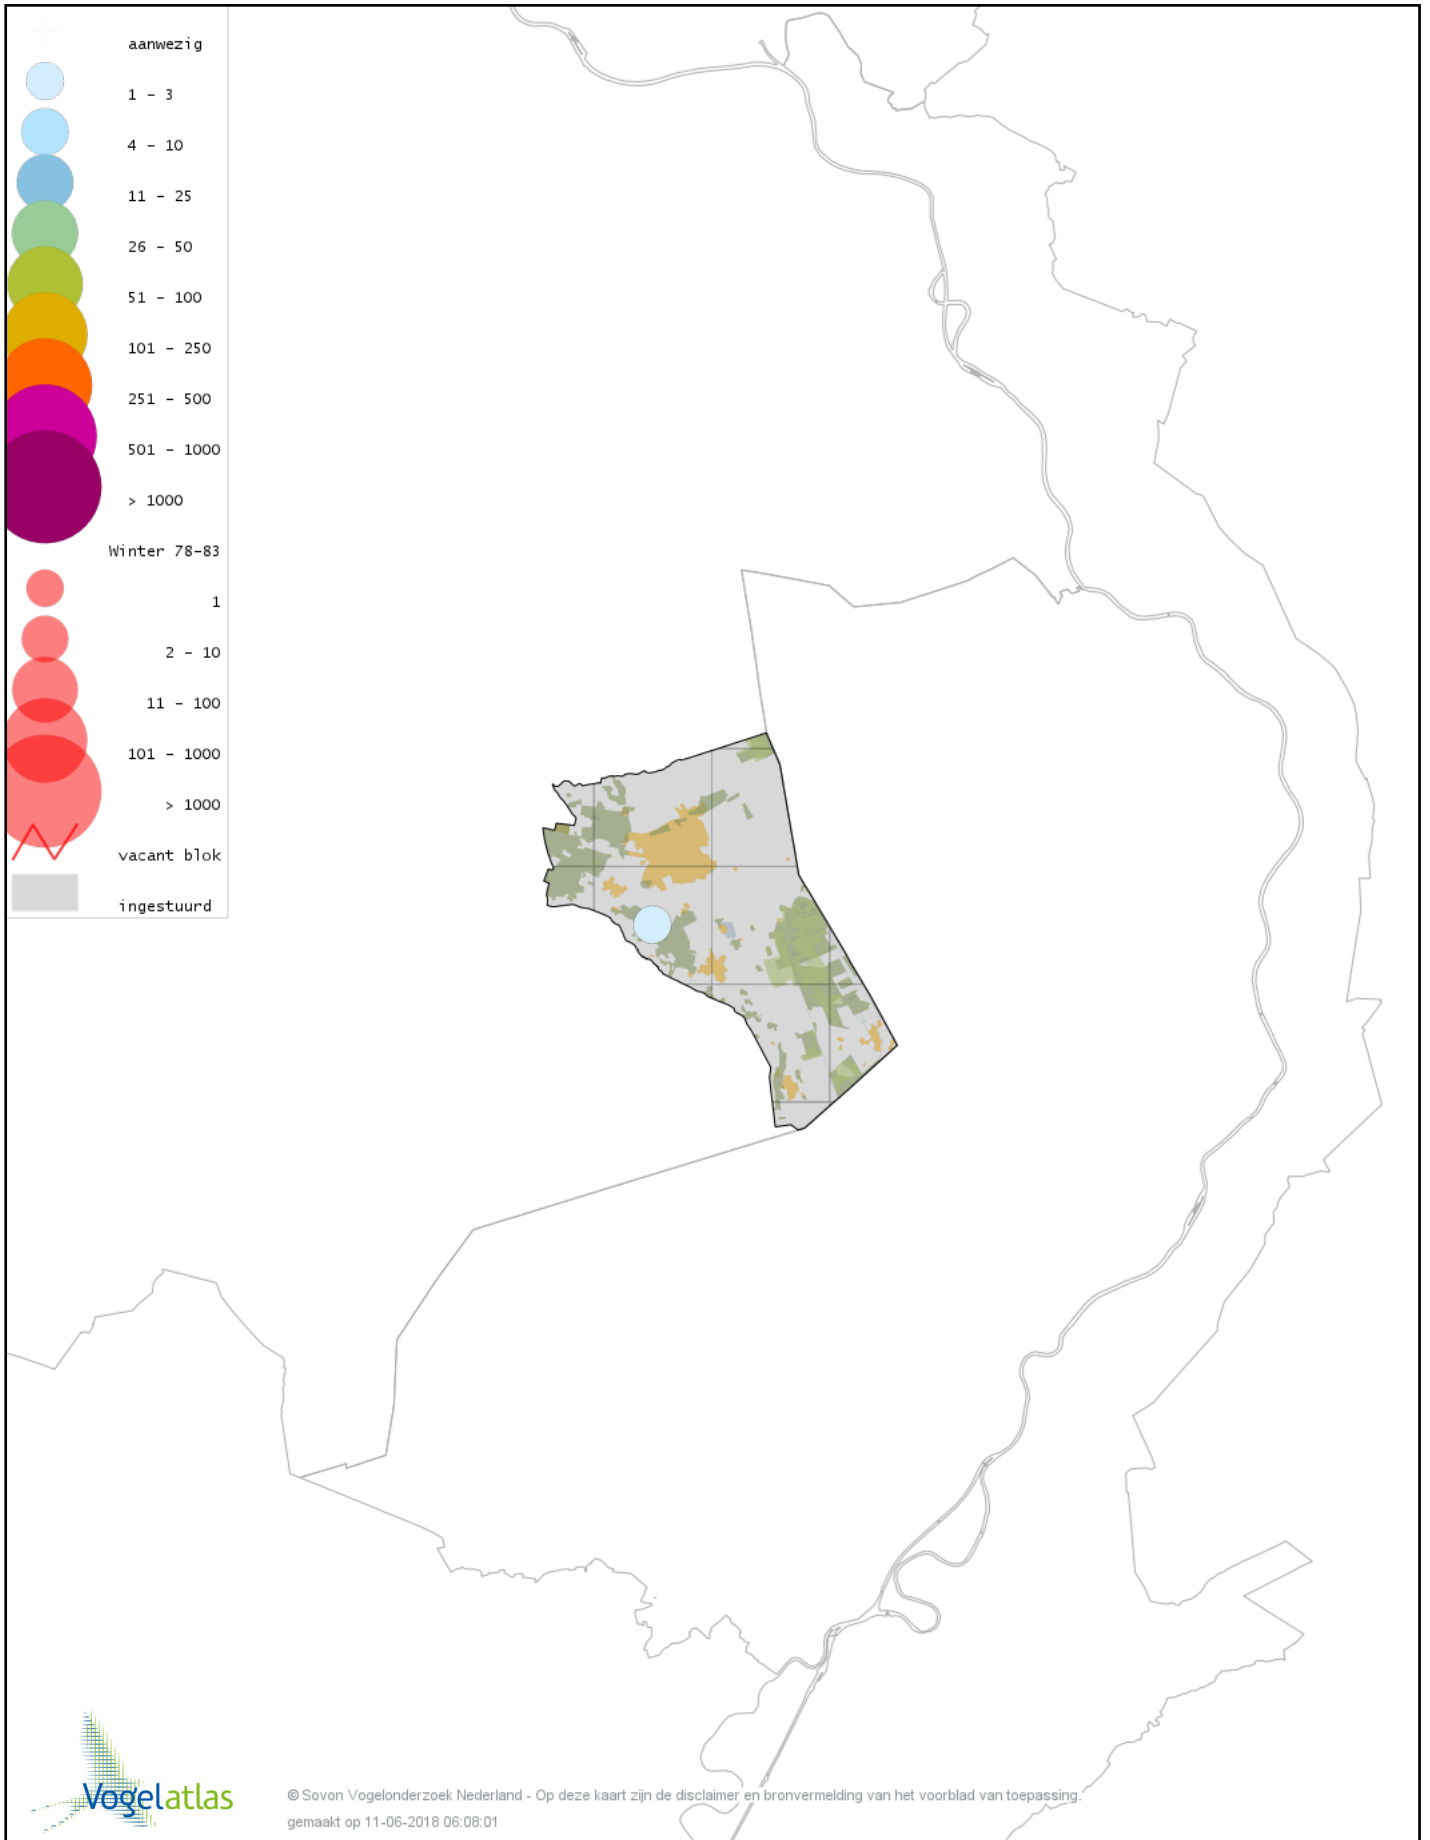

Voorlopige verspreidingskaart Veldleeuwerik winter

Voorlopige verspreidingskaart Staartmees winter

Voorlopige verspreidingskaart Witkopstaartmees winter

Voorlopige verspreidingskaart Tjiftjaf winter

Voorlopige verspreidingskaart Zwartkop winter

Voorlopige verspreidingskaart Pestvogel winter

Voorlopige verspreidingskaart Boomklever winter

Voorlopige verspreidingskaart Boomkruiper winter

Voorlopige verspreidingskaart Winterkoning winter

Voorlopige verspreidingskaart Spreeuw winter