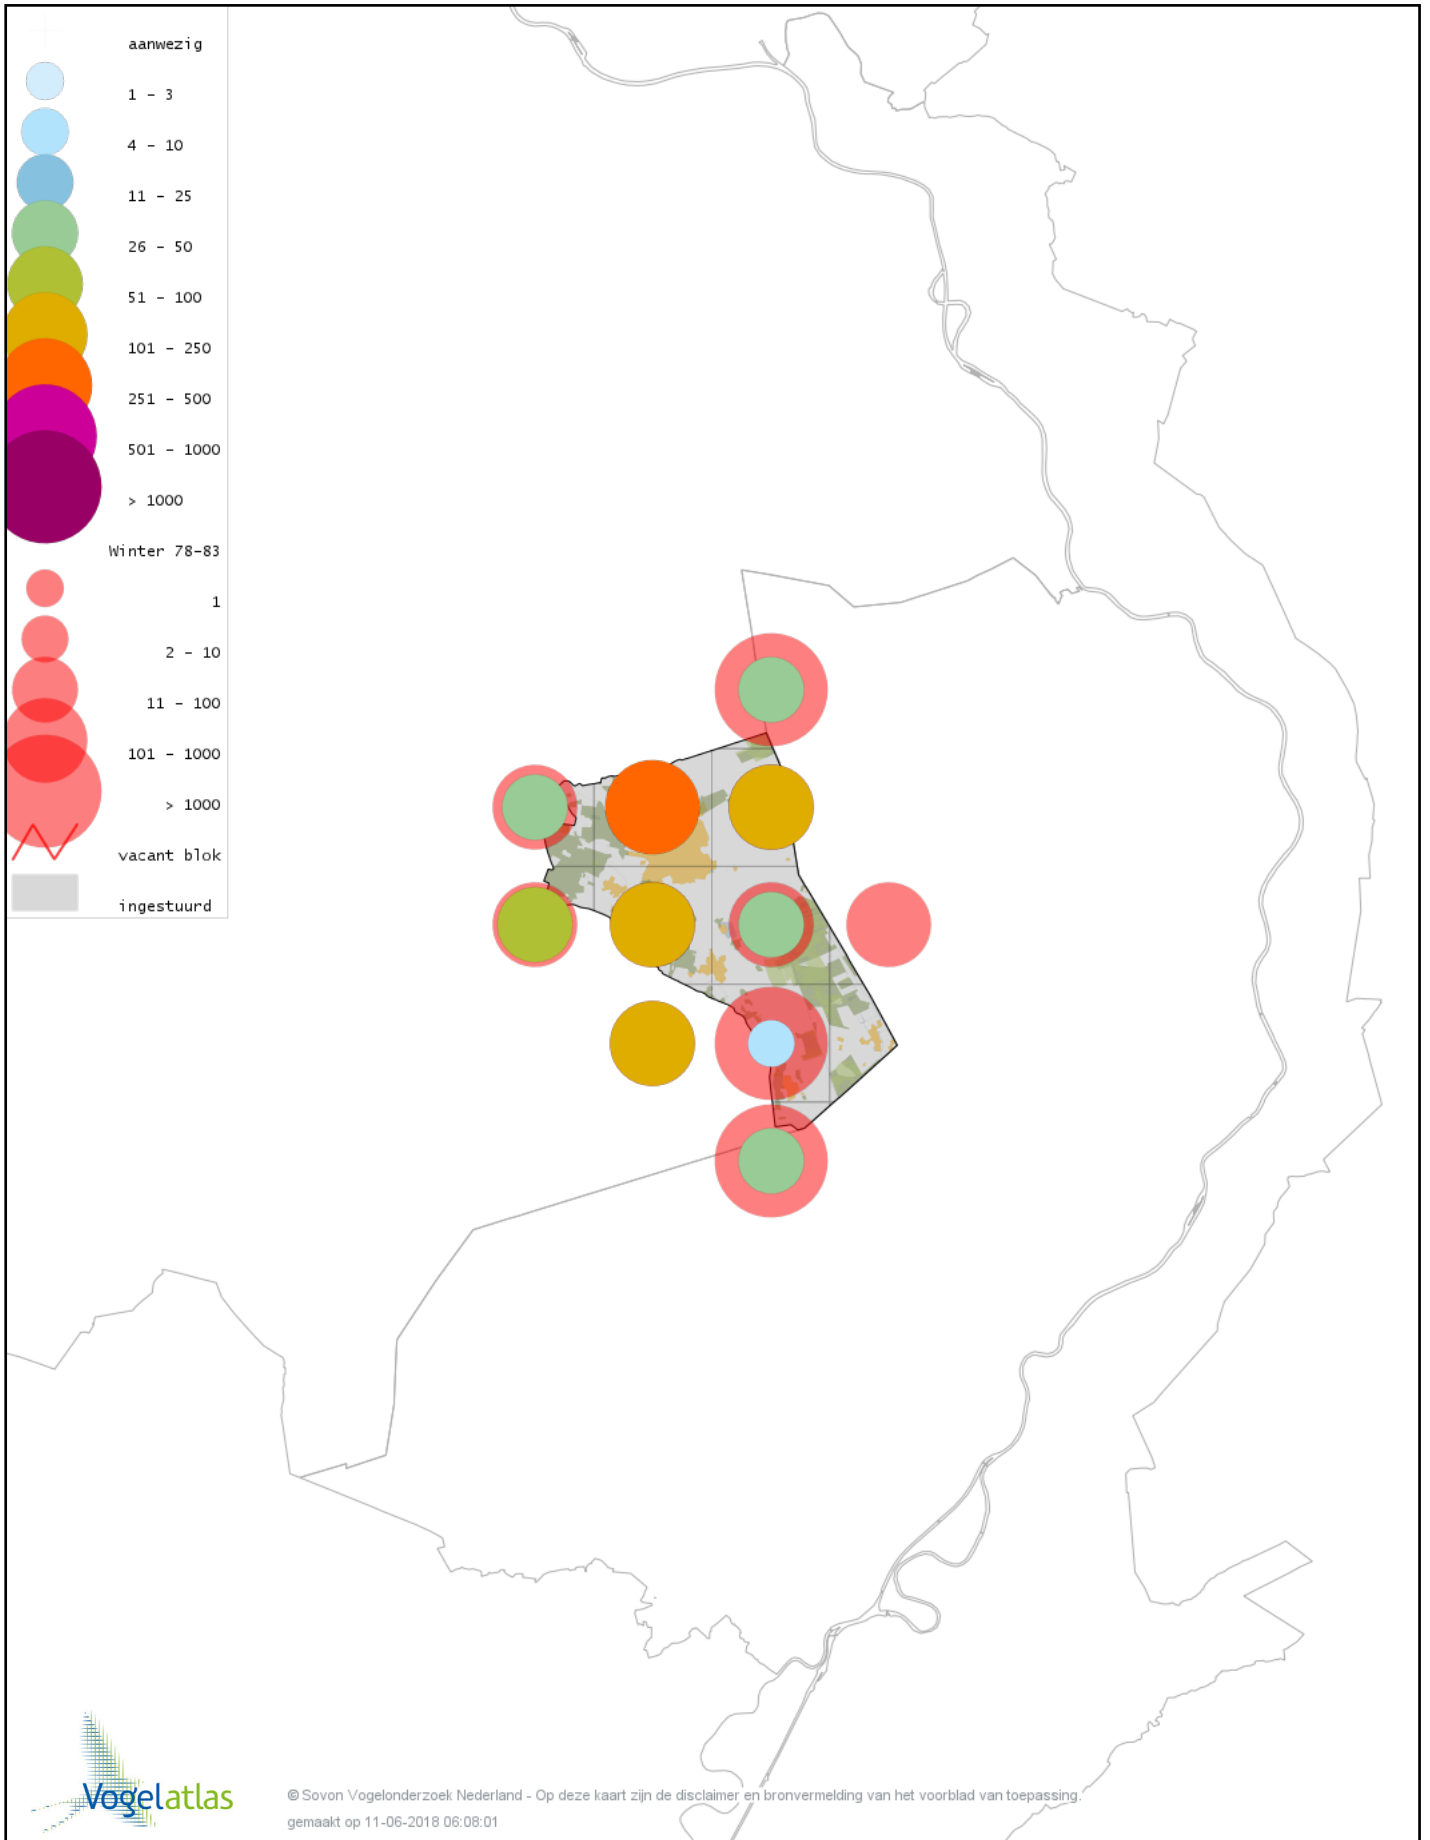

Voorlopige verspreidingskaart Scholekster winter

Voorlopige verspreidingskaart Goudplevier winter

Voorlopige verspreidingskaart Kievit winter

Voorlopige verspreidingskaart Bokje winter

Voorlopige verspreidingskaart Watersnip winter

Voorlopige verspreidingskaart Middelste Bonte Specht winter

Voorlopige verspreidingskaart Kleine Bonte Specht winter

Voorlopige verspreidingskaart Klapekster winter

Voorlopige verspreidingskaart Ekster winter

Voorlopige verspreidingskaart Gaai winter

Voorlopige verspreidingskaart Kauw winter

Voorlopige verspreidingskaart Russische Kauw winter

Voorlopige verspreidingskaart Noordse Kauw winter

Voorlopige verspreidingskaart Roek winter

Voorlopige verspreidingskaart Zwarte Kraai winter

Voorlopige verspreidingskaart Raaf winter

Voorlopige verspreidingskaart Goudhaan winter

Voorlopige verspreidingskaart Vuurgoudhaan winter

Voorlopige verspreidingskaart Pimpelmees winter