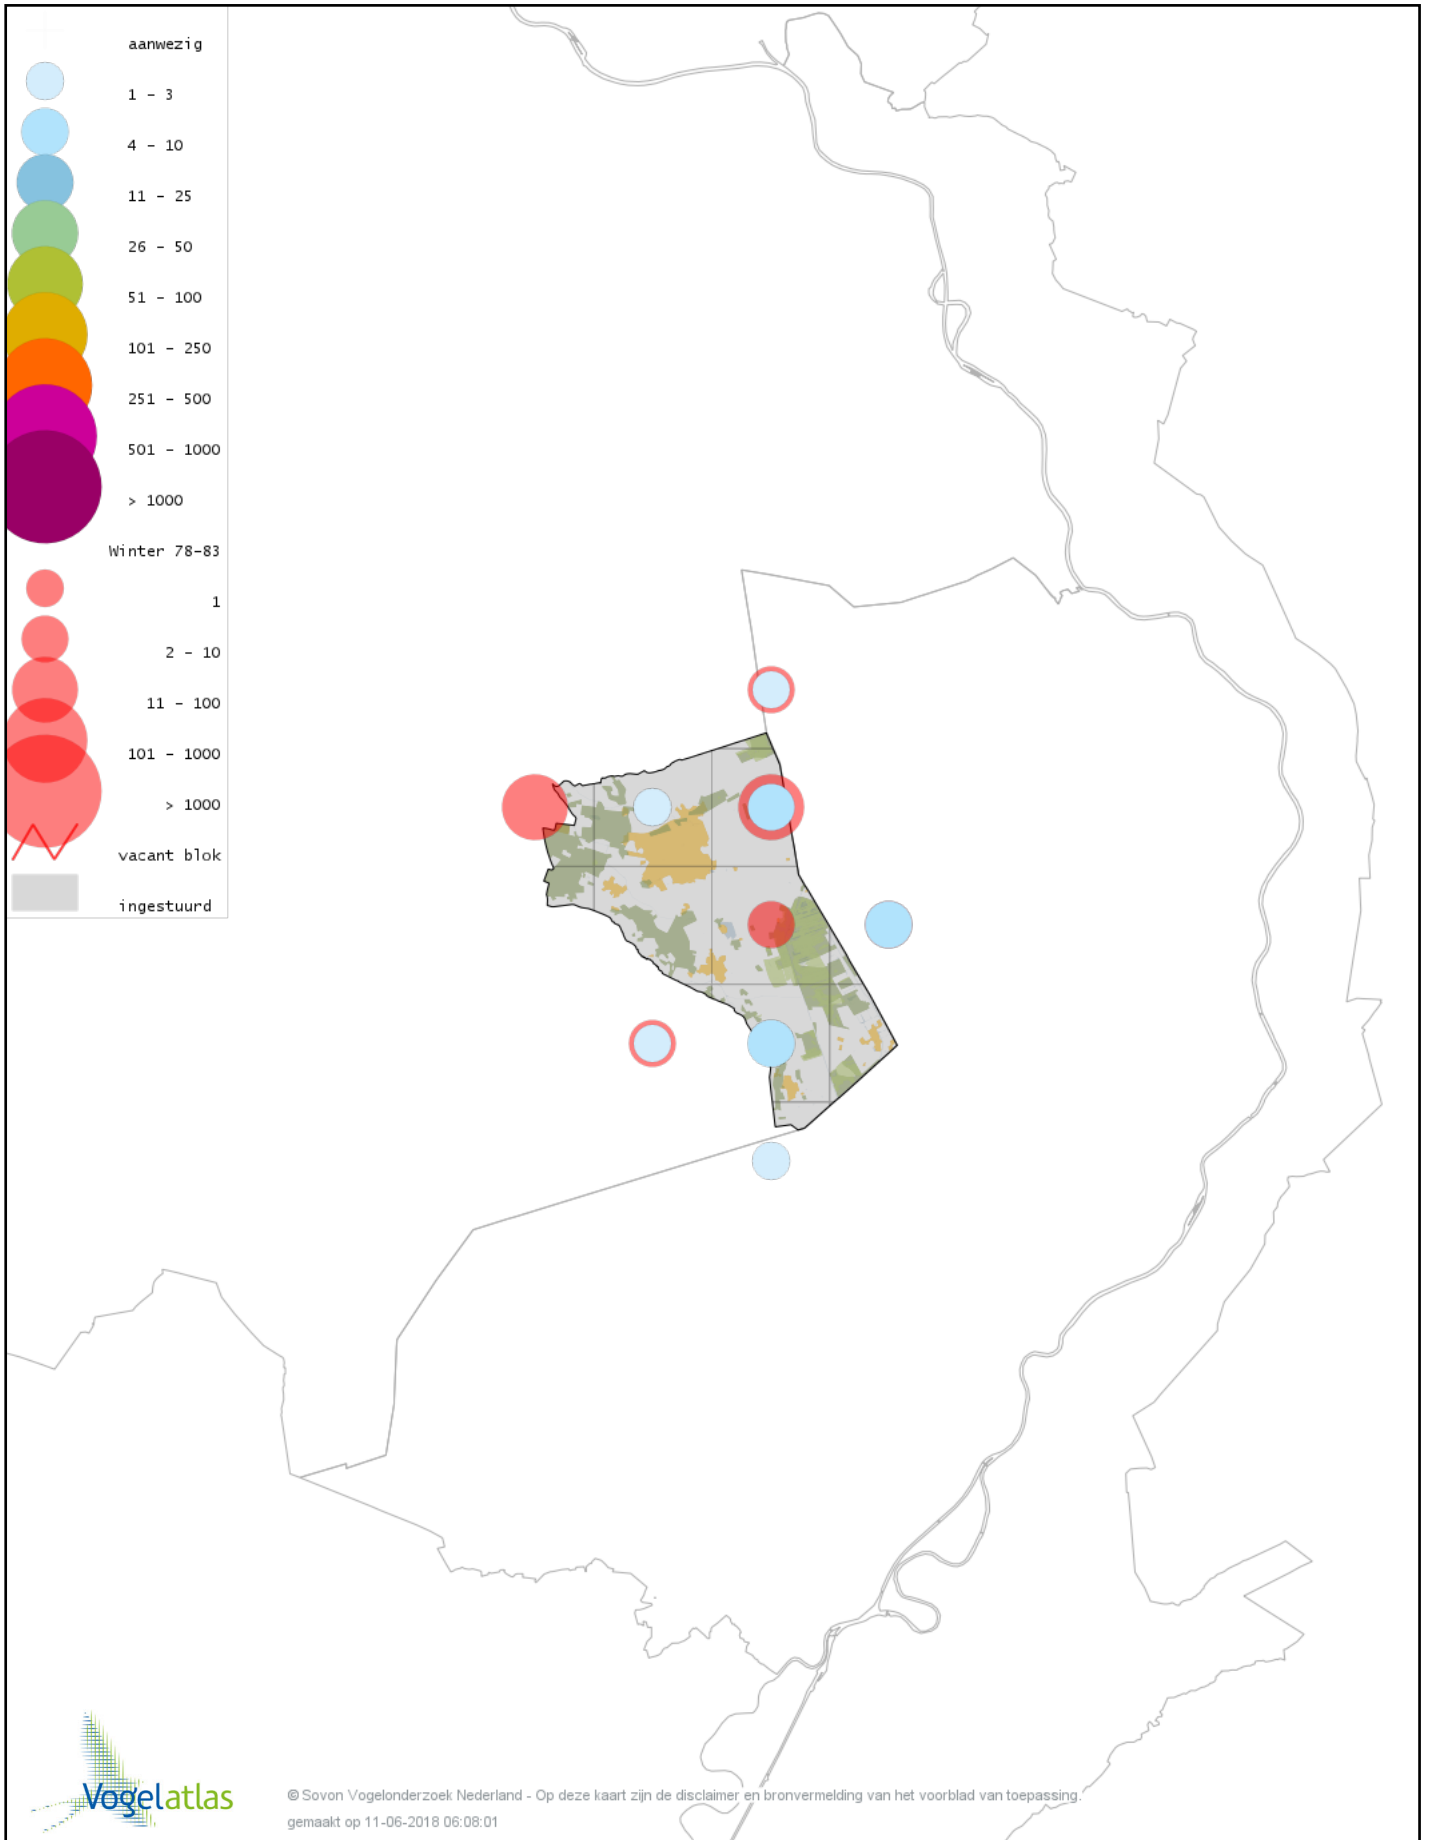

Voorlopige verspreidingskaart Havik winter

Voorlopige verspreidingskaart Sperwer winter

Voorlopige verspreidingskaart Buizerd winter

Voorlopige verspreidingskaart Torenvalk winter

Voorlopige verspreidingskaart Smelleken winter

Voorlopige verspreidingskaart Slechtvalk winter

Voorlopige verspreidingskaart Waterral winter

Voorlopige verspreidingskaart Waterhoen winter

Voorlopige verspreidingskaart Meerkoet winter

Voorlopige verspreidingskaart Kraanvogel winter

Voorlopige verspreidingskaart Scholekster winter

Voorlopige verspreidingskaart Goudplevier winter

Voorlopige verspreidingskaart Kievit winter

Voorlopige verspreidingskaart Bokje winter

Voorlopige verspreidingskaart Watersnip winter

Voorlopige verspreidingskaart Houtsnip winter

Voorlopige verspreidingskaart Wulp winter

Voorlopige verspreidingskaart Witgat winter

Voorlopige verspreidingskaart Kokmeeuw winter

Voorlopige verspreidingskaart Zwartkopmeeuw winter