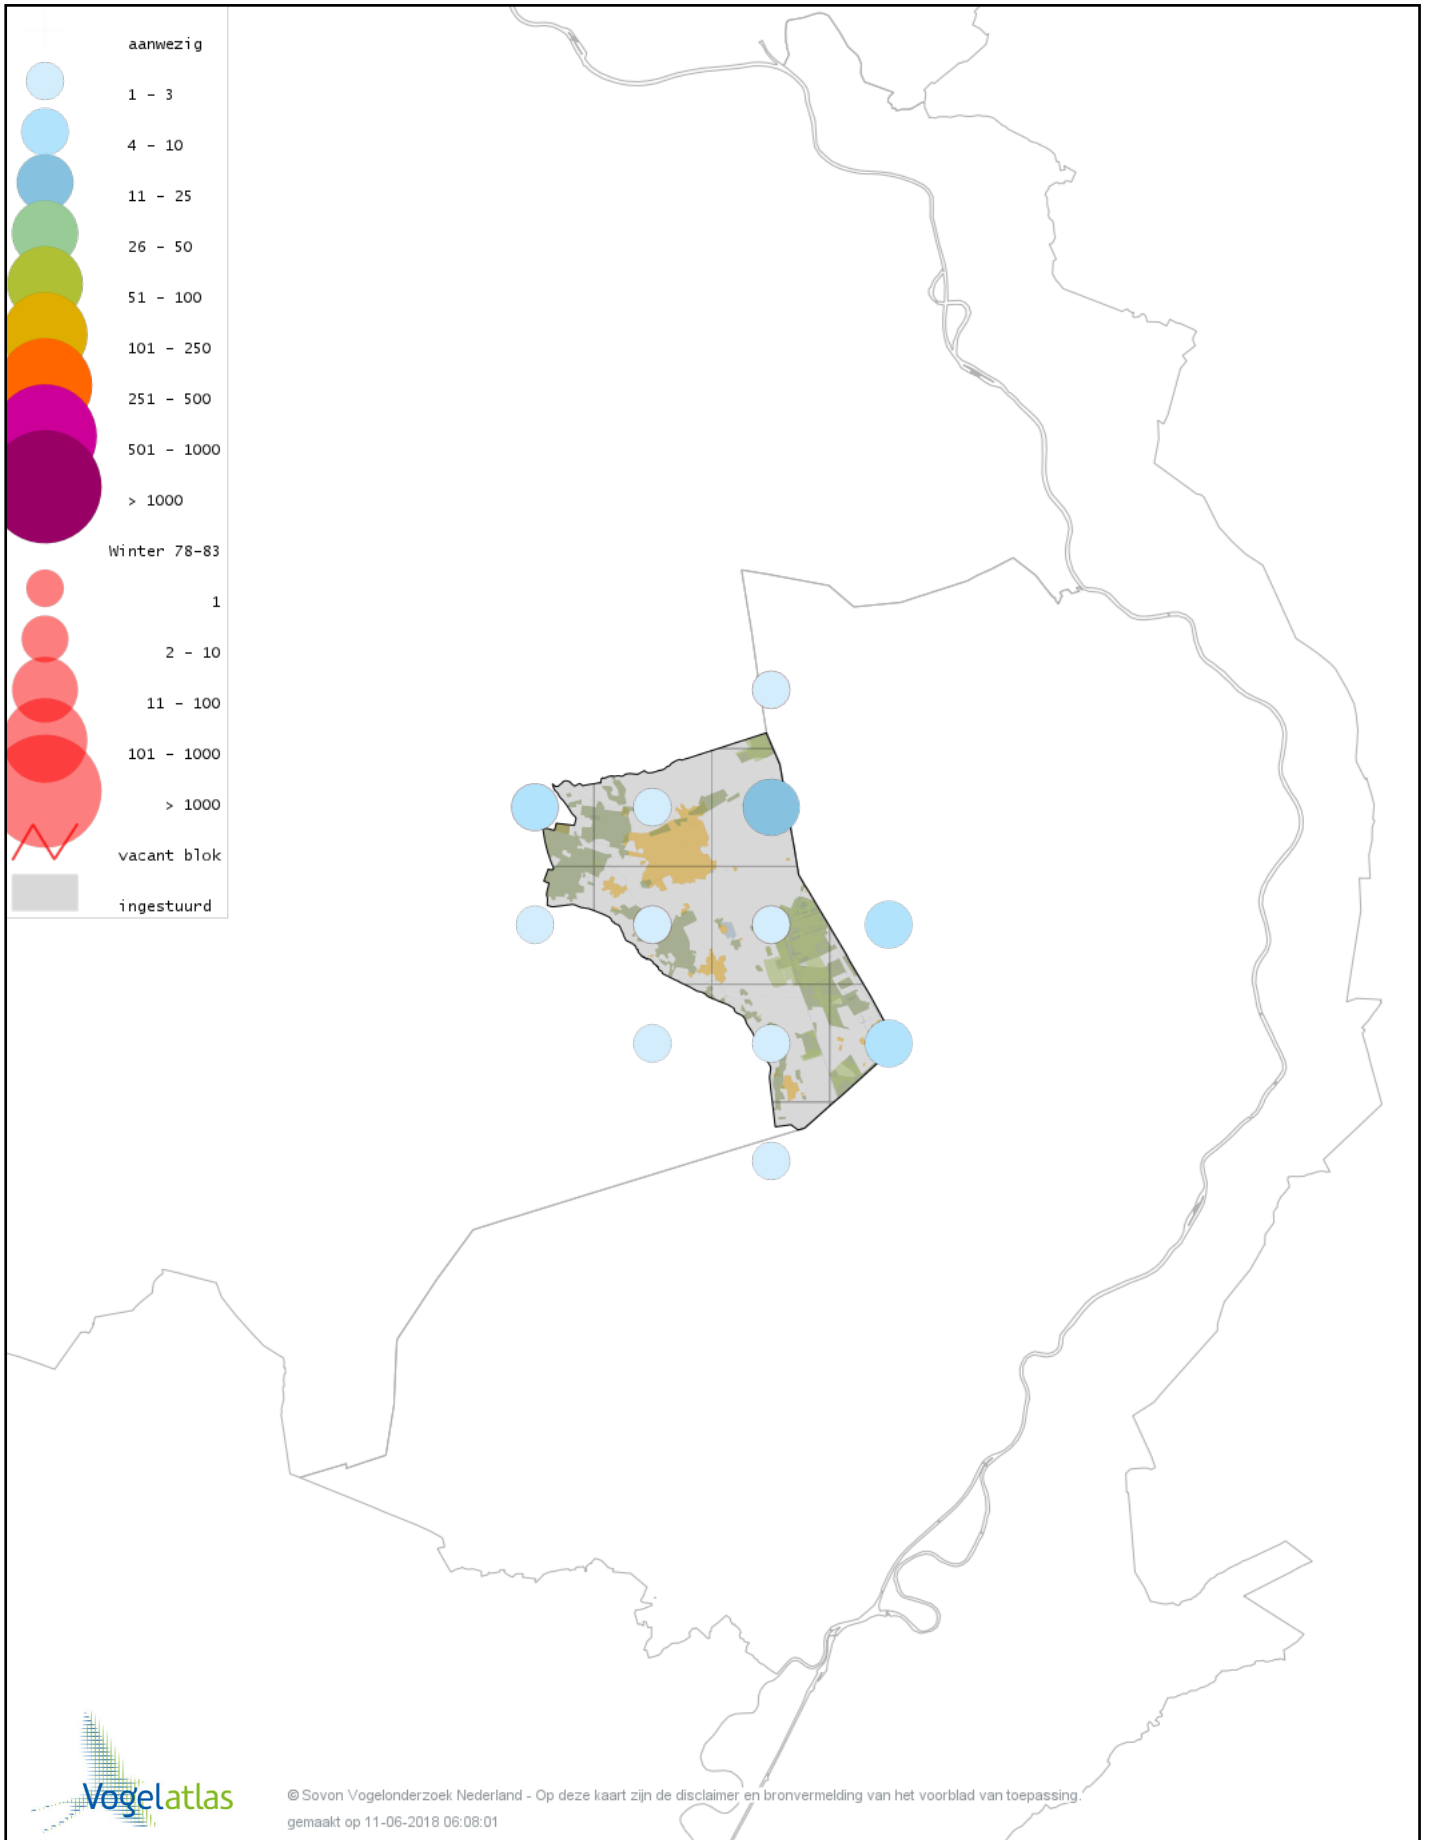

Voorlopige verspreidingskaart IJsvogel winter

Voorlopige verspreidingskaart Groene Specht winter

Voorlopige verspreidingskaart Zwarte Specht winter

Voorlopige verspreidingskaart Grote Bonte Specht winter

Voorlopige verspreidingskaart Middelste Bonte Specht winter

Voorlopige verspreidingskaart Kleine Bonte Specht winter

Voorlopige verspreidingskaart Klapekster winter

Voorlopige verspreidingskaart Ekster winter