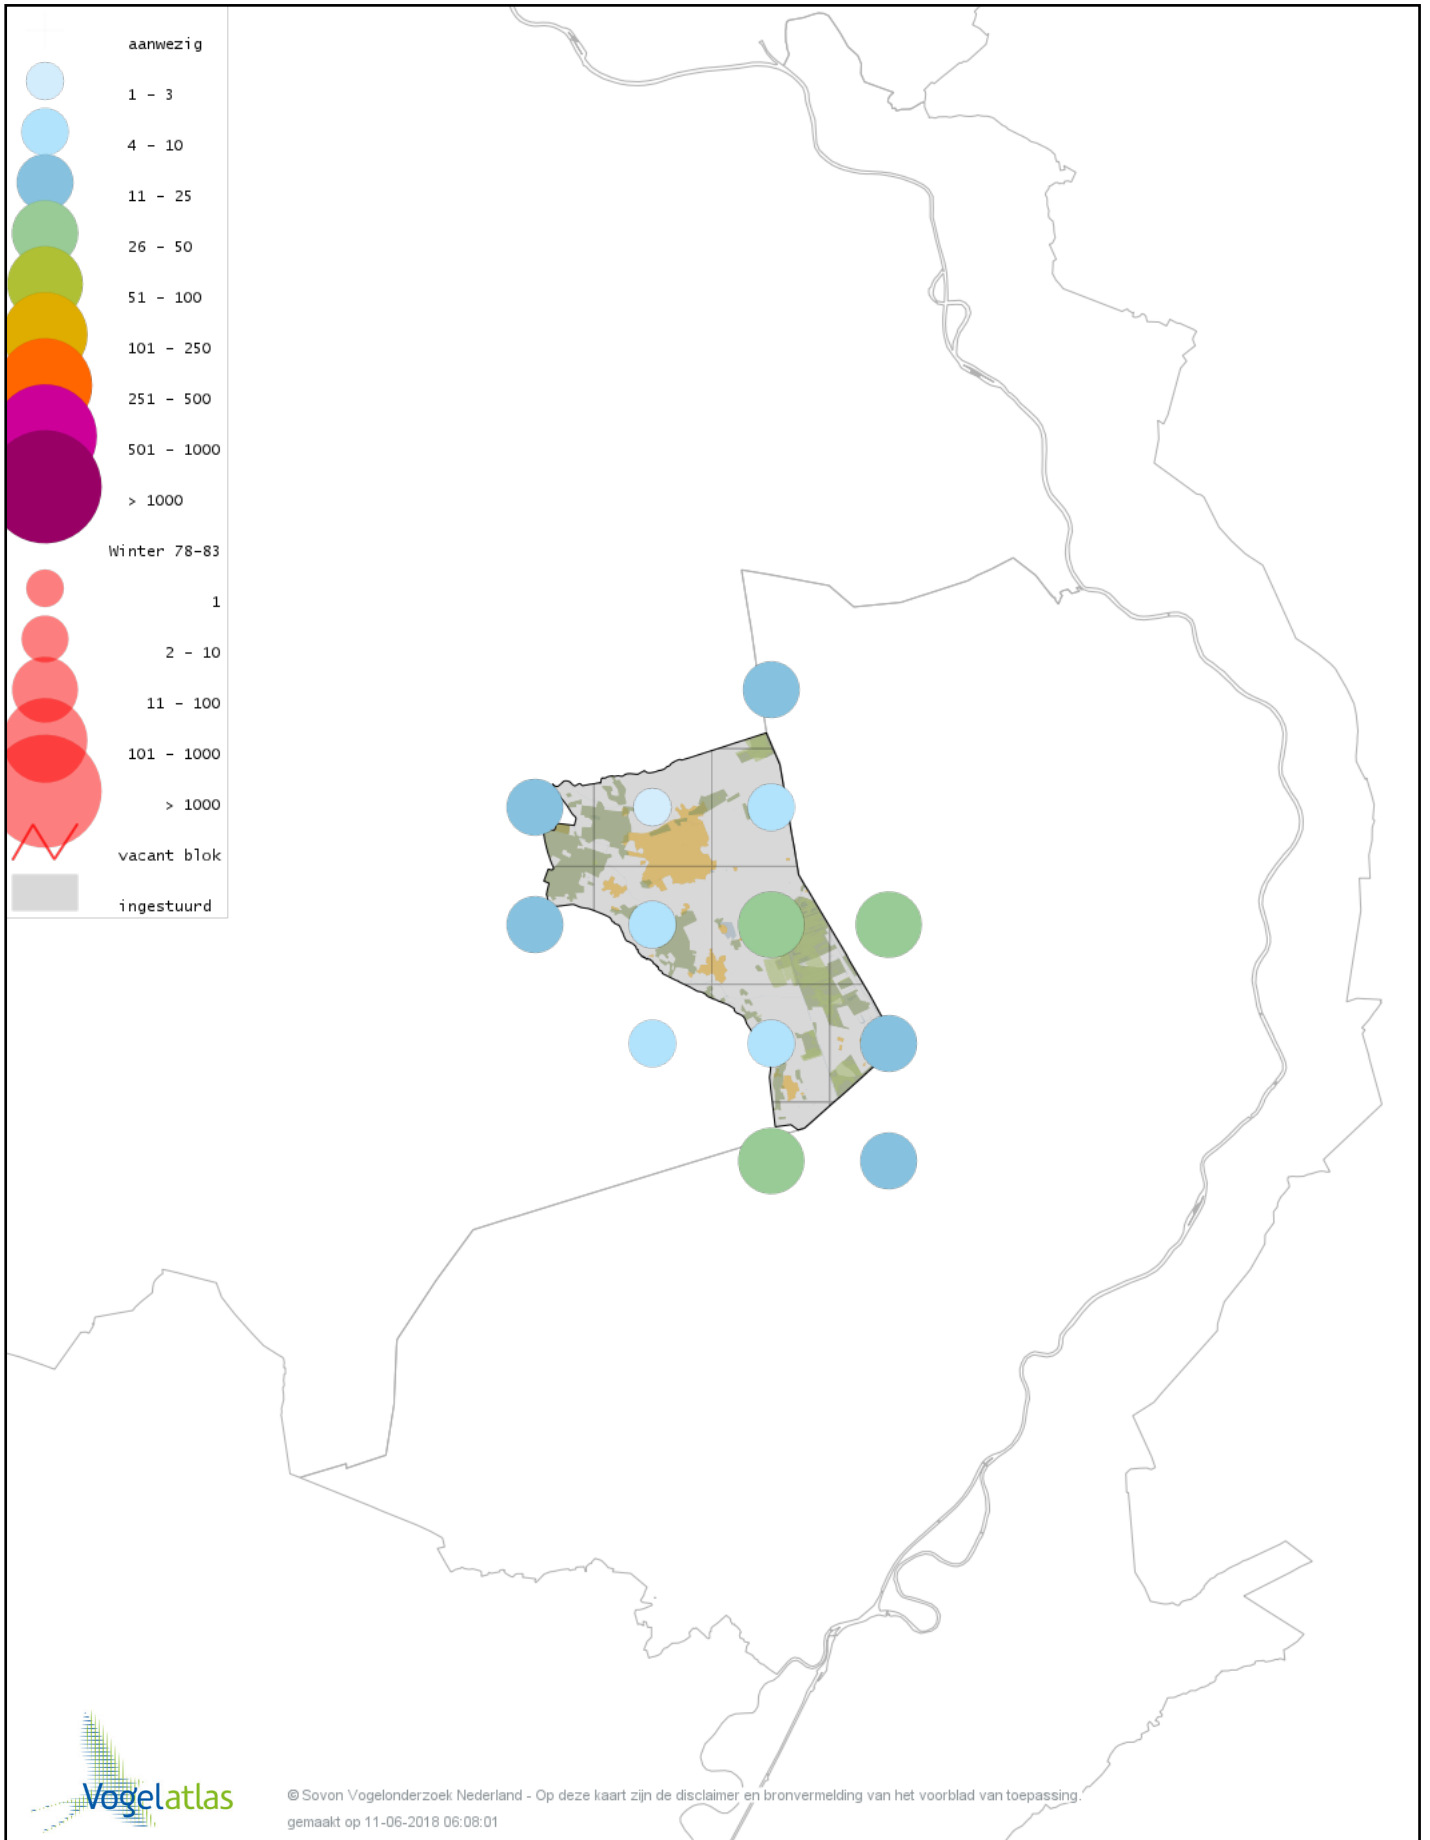

Voorlopige verspreidingskaart Muskuseend winter

Voorlopige verspreidingskaart Mandarijneend winter

Voorlopige verspreidingskaart Nonnetje winter

Voorlopige verspreidingskaart Brilduiker winter

Voorlopige verspreidingskaart Grote Zaagbek winter

Voorlopige verspreidingskaart Krakeend winter

Voorlopige verspreidingskaart Smient winter

Voorlopige verspreidingskaart Slobeend winter

Voorlopige verspreidingskaart Wilde Eend winter

Voorlopige verspreidingskaart Soepeend winter

Voorlopige verspreidingskaart Pijlstaart winter

Voorlopige verspreidingskaart Wintertaling winter

Voorlopige verspreidingskaart Patrijs winter

Voorlopige verspreidingskaart Fazant winter

Voorlopige verspreidingskaart Aalscholver winter

Voorlopige verspreidingskaart Roze Pelikaan winter

Voorlopige verspreidingskaart Roerdomp winter

© Sovon Vogelonderzoek Nederland - Op deze kaart zijn de disclaimer en bronvermelding van het voorblad van toepassing.
gemaakt op 11-06-2018 06:08:01