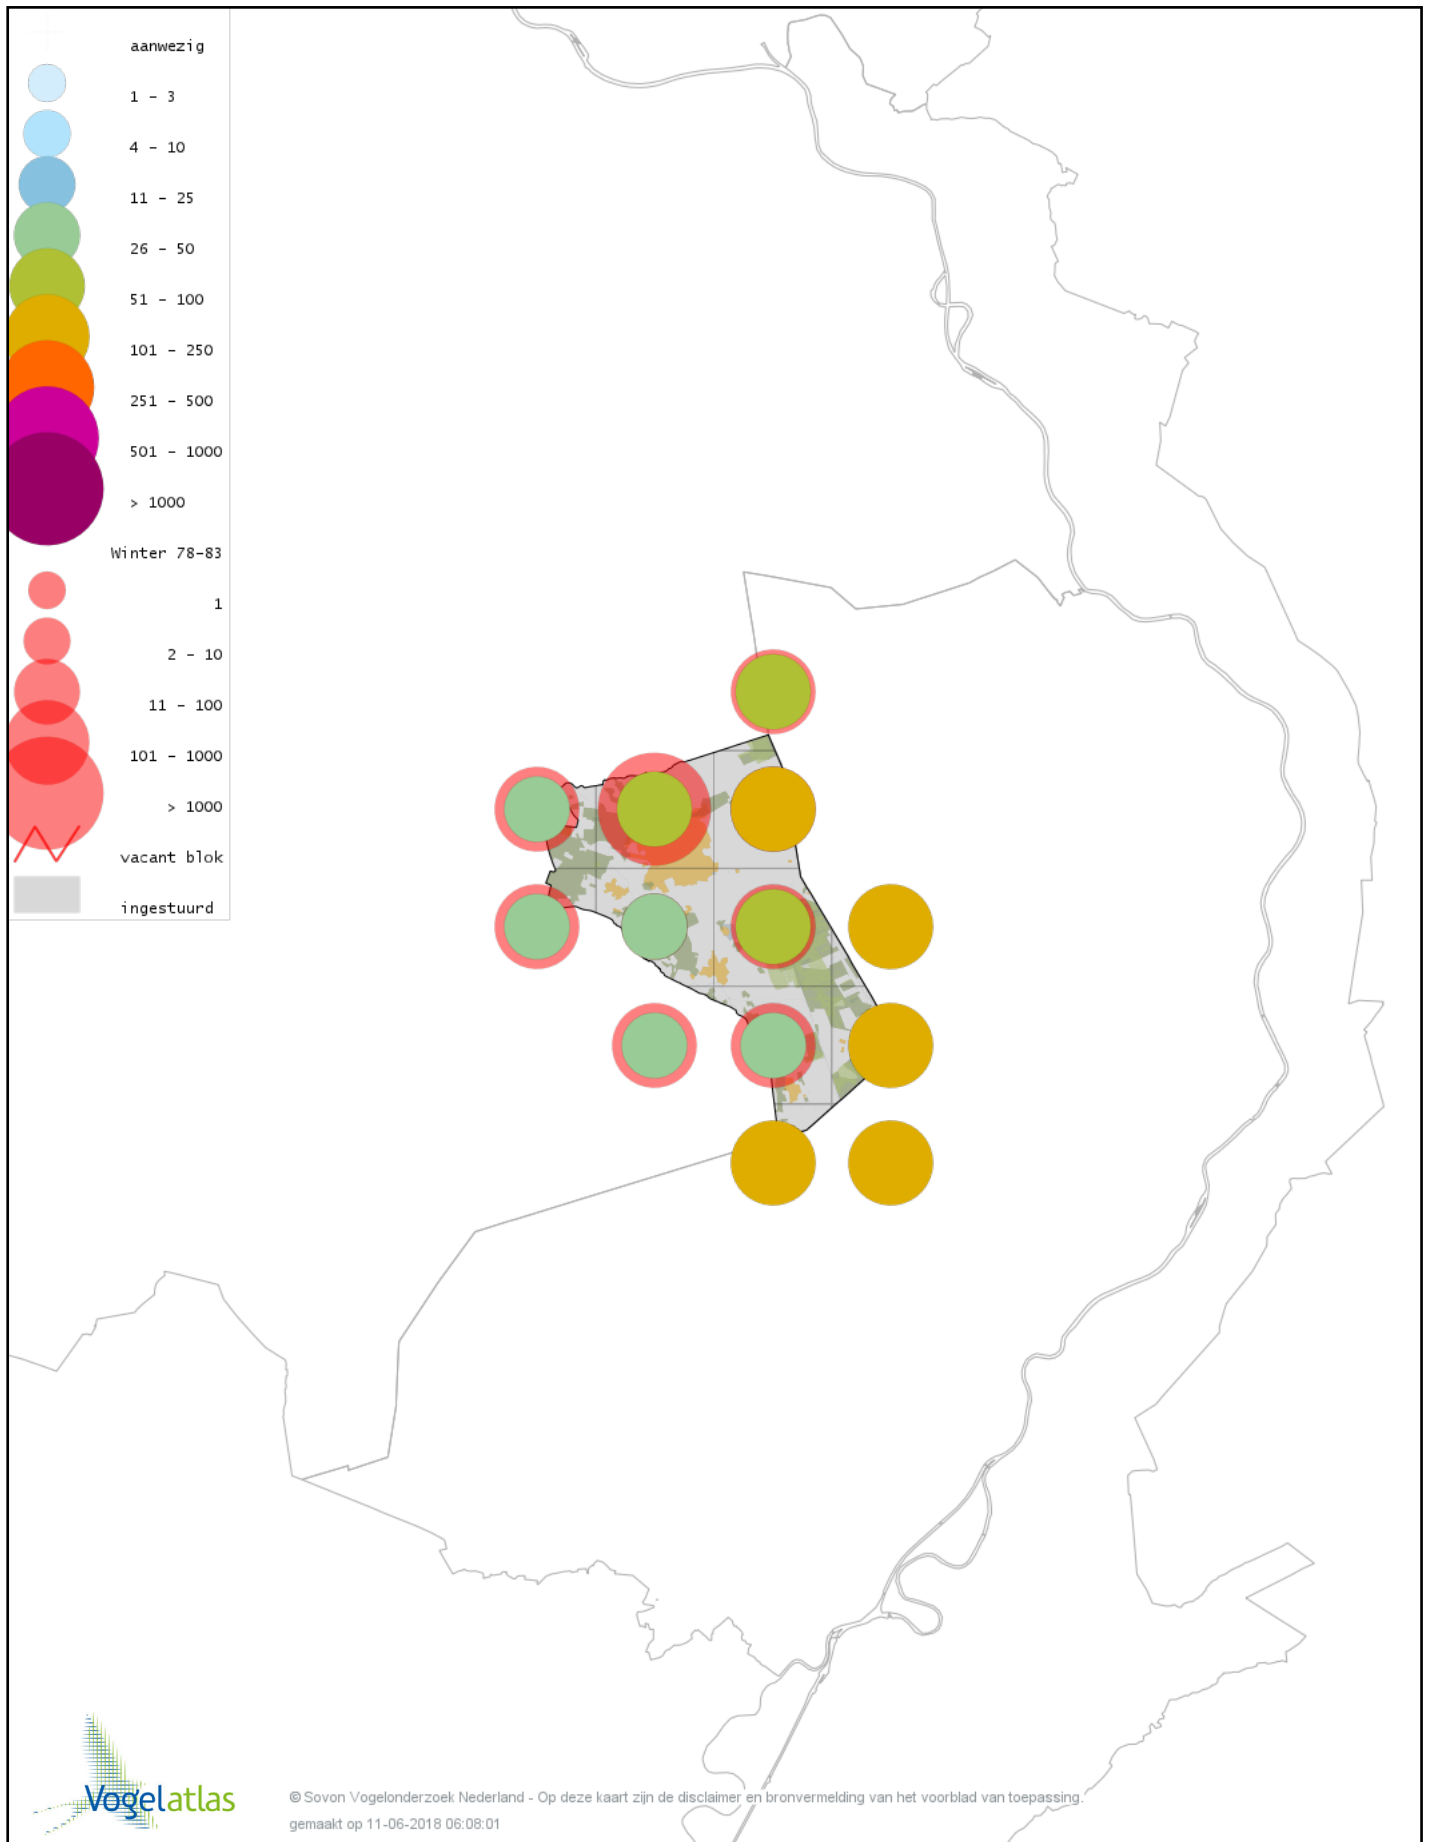

Voorlopige verspreidingskaart Merel winter

Voorlopige verspreidingskaart Kramsvogel winter

Voorlopige verspreidingskaart Zanglijster winter

Voorlopige verspreidingskaart Koperwiek winter

© Sovon Vogelonderzoek Nederland - Op deze kaart zijn de disclaimer en bronvermelding van het voorblad van toepassing.
gemaakt op 11-06-2018 06:08:01

Voorlopige verspreidingskaart Grote Lijster winter

Voorlopige verspreidingskaart Roodborst winter

Voorlopige verspreidingskaart Zwarte Roodstaart winter

Voorlopige verspreidingskaart Roodborsttapuit winter

Voorlopige verspreidingskaart Heggenmus winter

Voorlopige verspreidingskaart Huismus winter

Voorlopige verspreidingskaart Ringmus winter

Voorlopige verspreidingskaart Grote Gele Kwikstaart winter

Voorlopige verspreidingskaart Witte Kwikstaart winter

Voorlopige verspreidingskaart Graspieper winter

Voorlopige verspreidingskaart Waterpieper winter

Voorlopige verspreidingskaart Vink winter

Voorlopige verspreidingskaart Keep winter

Voorlopige verspreidingskaart Europese Kanarie winter