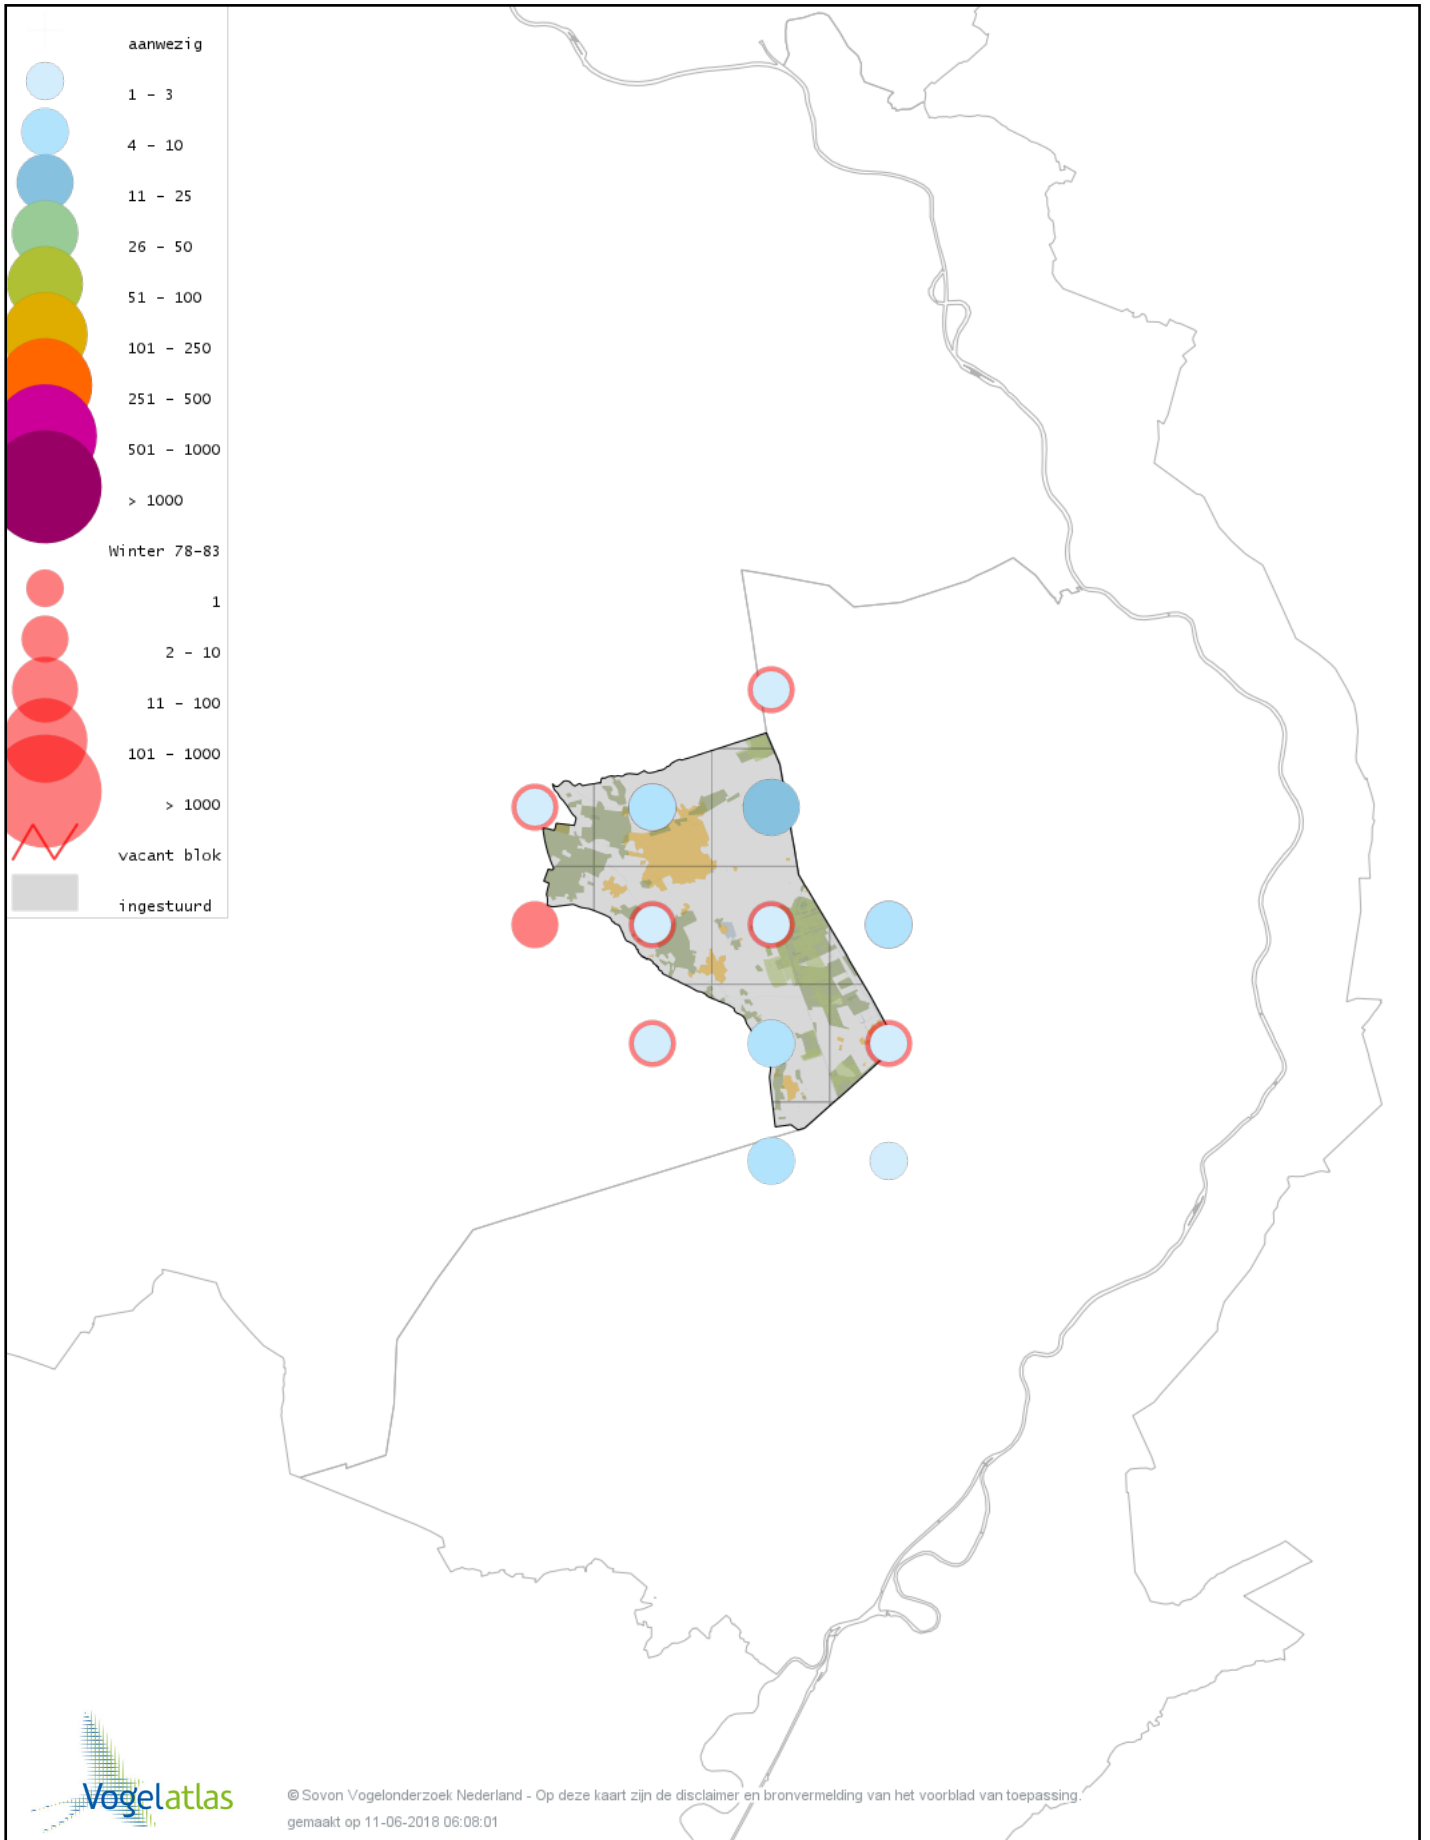

Voorlopige verspreidingskaart Kleine Zilverreiger winter

Voorlopige verspreidingskaart Grote Zilverreiger winter

Voorlopige verspreidingskaart Blauwe Reiger winter

Voorlopige verspreidingskaart Ooievaar winter

Voorlopige verspreidingskaart Dodaars winter

Voorlopige verspreidingskaart Fuut winter

Voorlopige verspreidingskaart Rode Wouw winter

Voorlopige verspreidingskaart Bruine Kiekendief winter

Voorlopige verspreidingskaart Blauwe Kiekendief winter

Voorlopige verspreidingskaart Havik winter

Voorlopige verspreidingskaart Sperwer winter

Voorlopige verspreidingskaart Buizerd winter

Voorlopige verspreidingskaart Torenvalk winter

Voorlopige verspreidingskaart Smelleken winter

Voorlopige verspreidingskaart Slechtvalk winter

Voorlopige verspreidingskaart Waterral winter

Voorlopige verspreidingskaart Waterhoen winter

Voorlopige verspreidingskaart Meerkoet winter

Voorlopige verspreidingskaart Kraanvogel winter