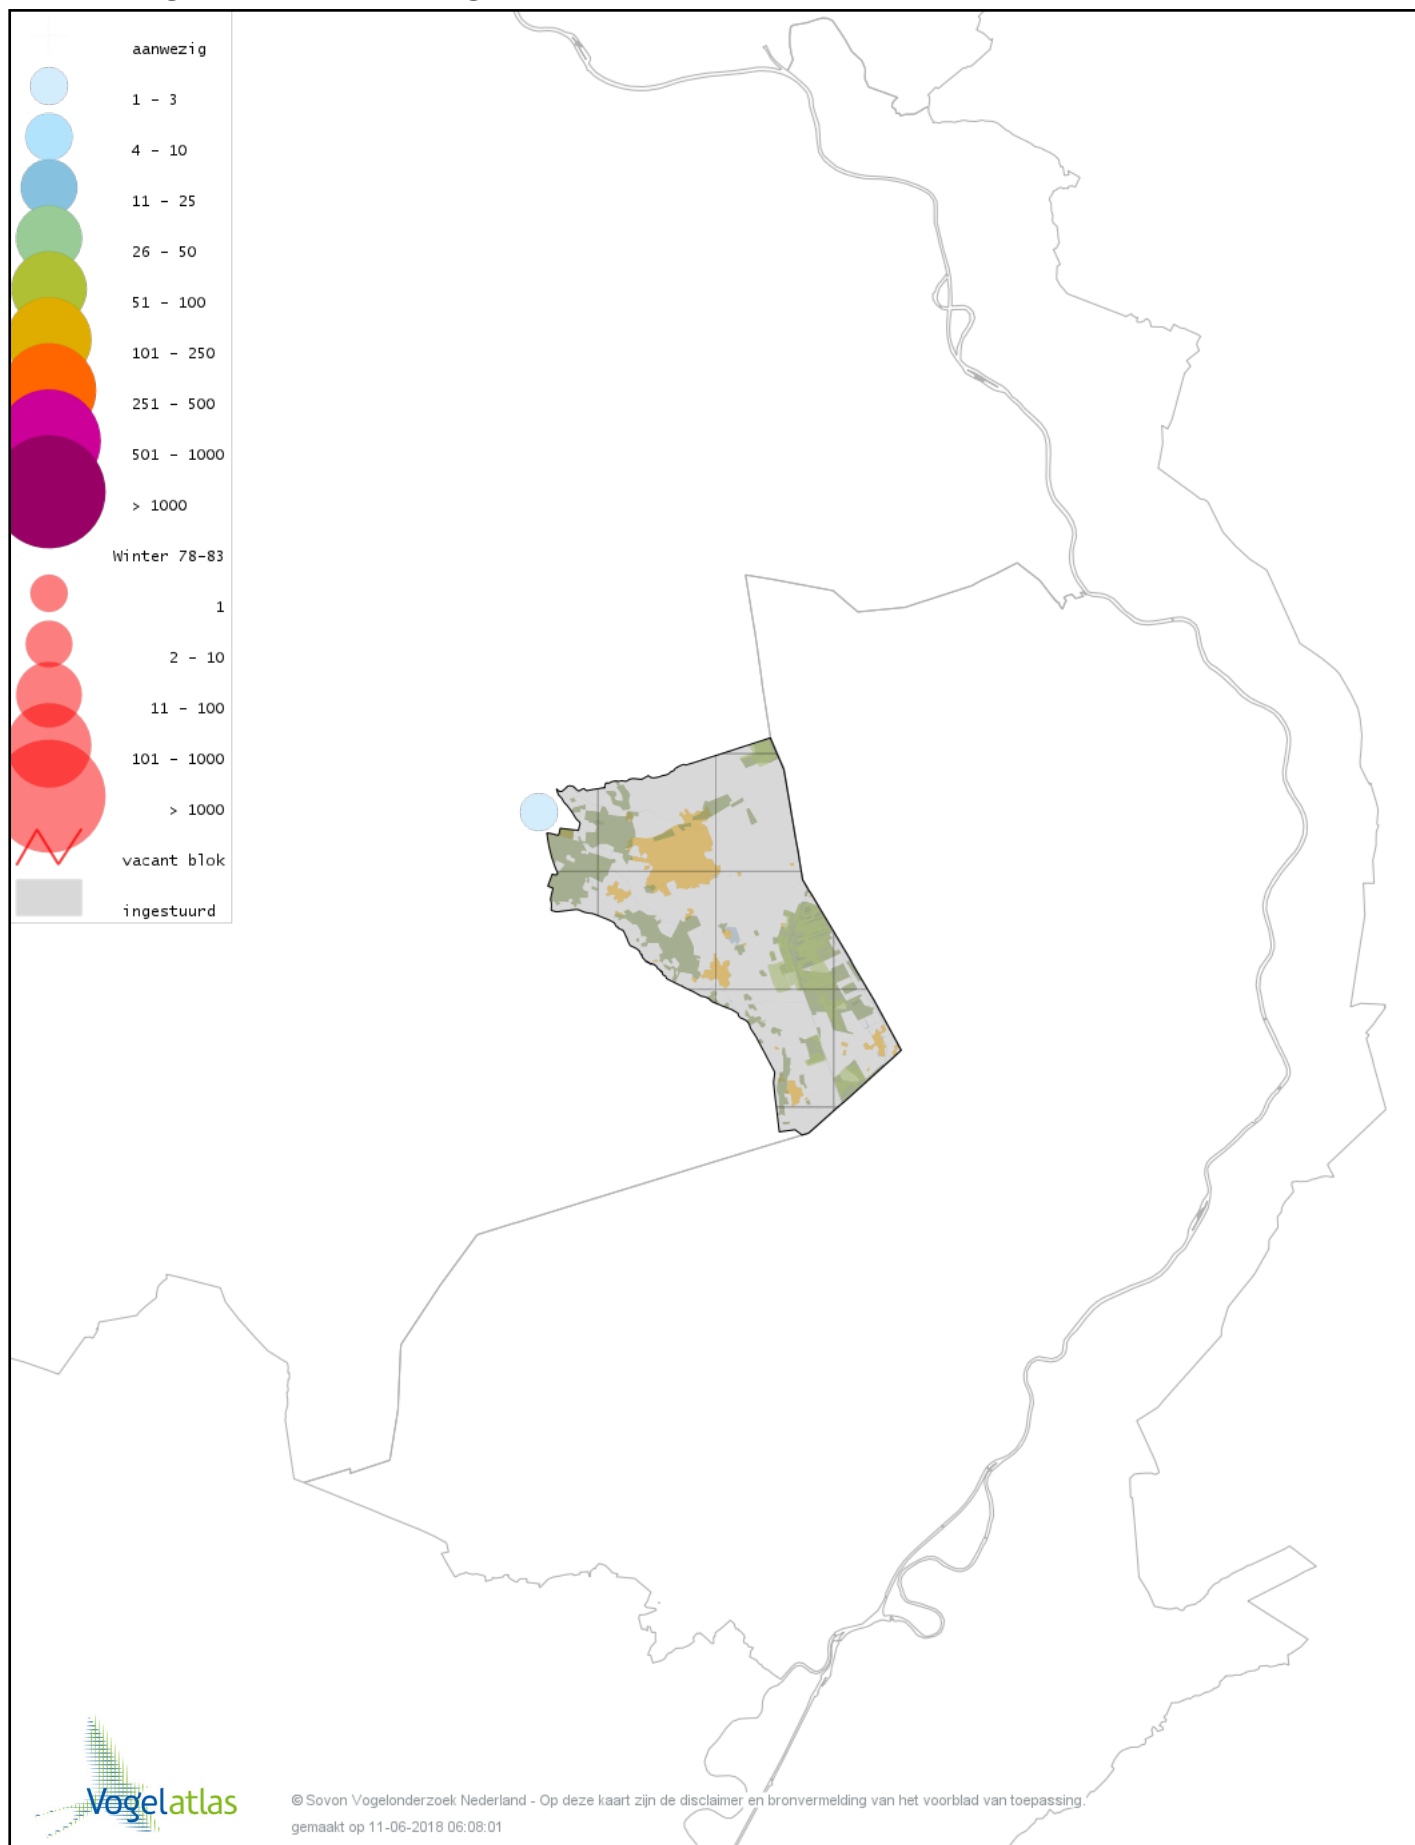

De kleurtint (blauw) is de beste referentie voor de tot nu toe waargenomen aantalsklasse.

De stipgrootte is relatief. Vergelijk daarvoor de atlasblok grootte van de legenda met die van het kaartbeeld.

Voorlopige verspreidingskaart Knobbelzwaan winter

Voorlopige verspreidingskaart Zwarte Zwaan winter

Voorlopige verspreidingskaart Kleine Zwaan winter

Voorlopige verspreidingskaart Wilde Zwaan winter

Voorlopige verspreidingskaart Indische Gans winter

Voorlopige verspreidingskaart Indische Gans x Grauwe Gans winter

Voorlopige verspreidingskaart Knobbelgans (Chinese) winter

Voorlopige verspreidingskaart Toendrarietgans winter

Voorlopige verspreidingskaart Rietgans (Taiga of Toendra) winter

Voorlopige verspreidingskaart Kleine Rietgans winter

Voorlopige verspreidingskaart Grauwe Gans winter

Voorlopige verspreidingskaart Soepgans winter

Voorlopige verspreidingskaart Kolgans winter

Voorlopige verspreidingskaart Grote Canadese Gans winter

Voorlopige verspreidingskaart Brandgans winter