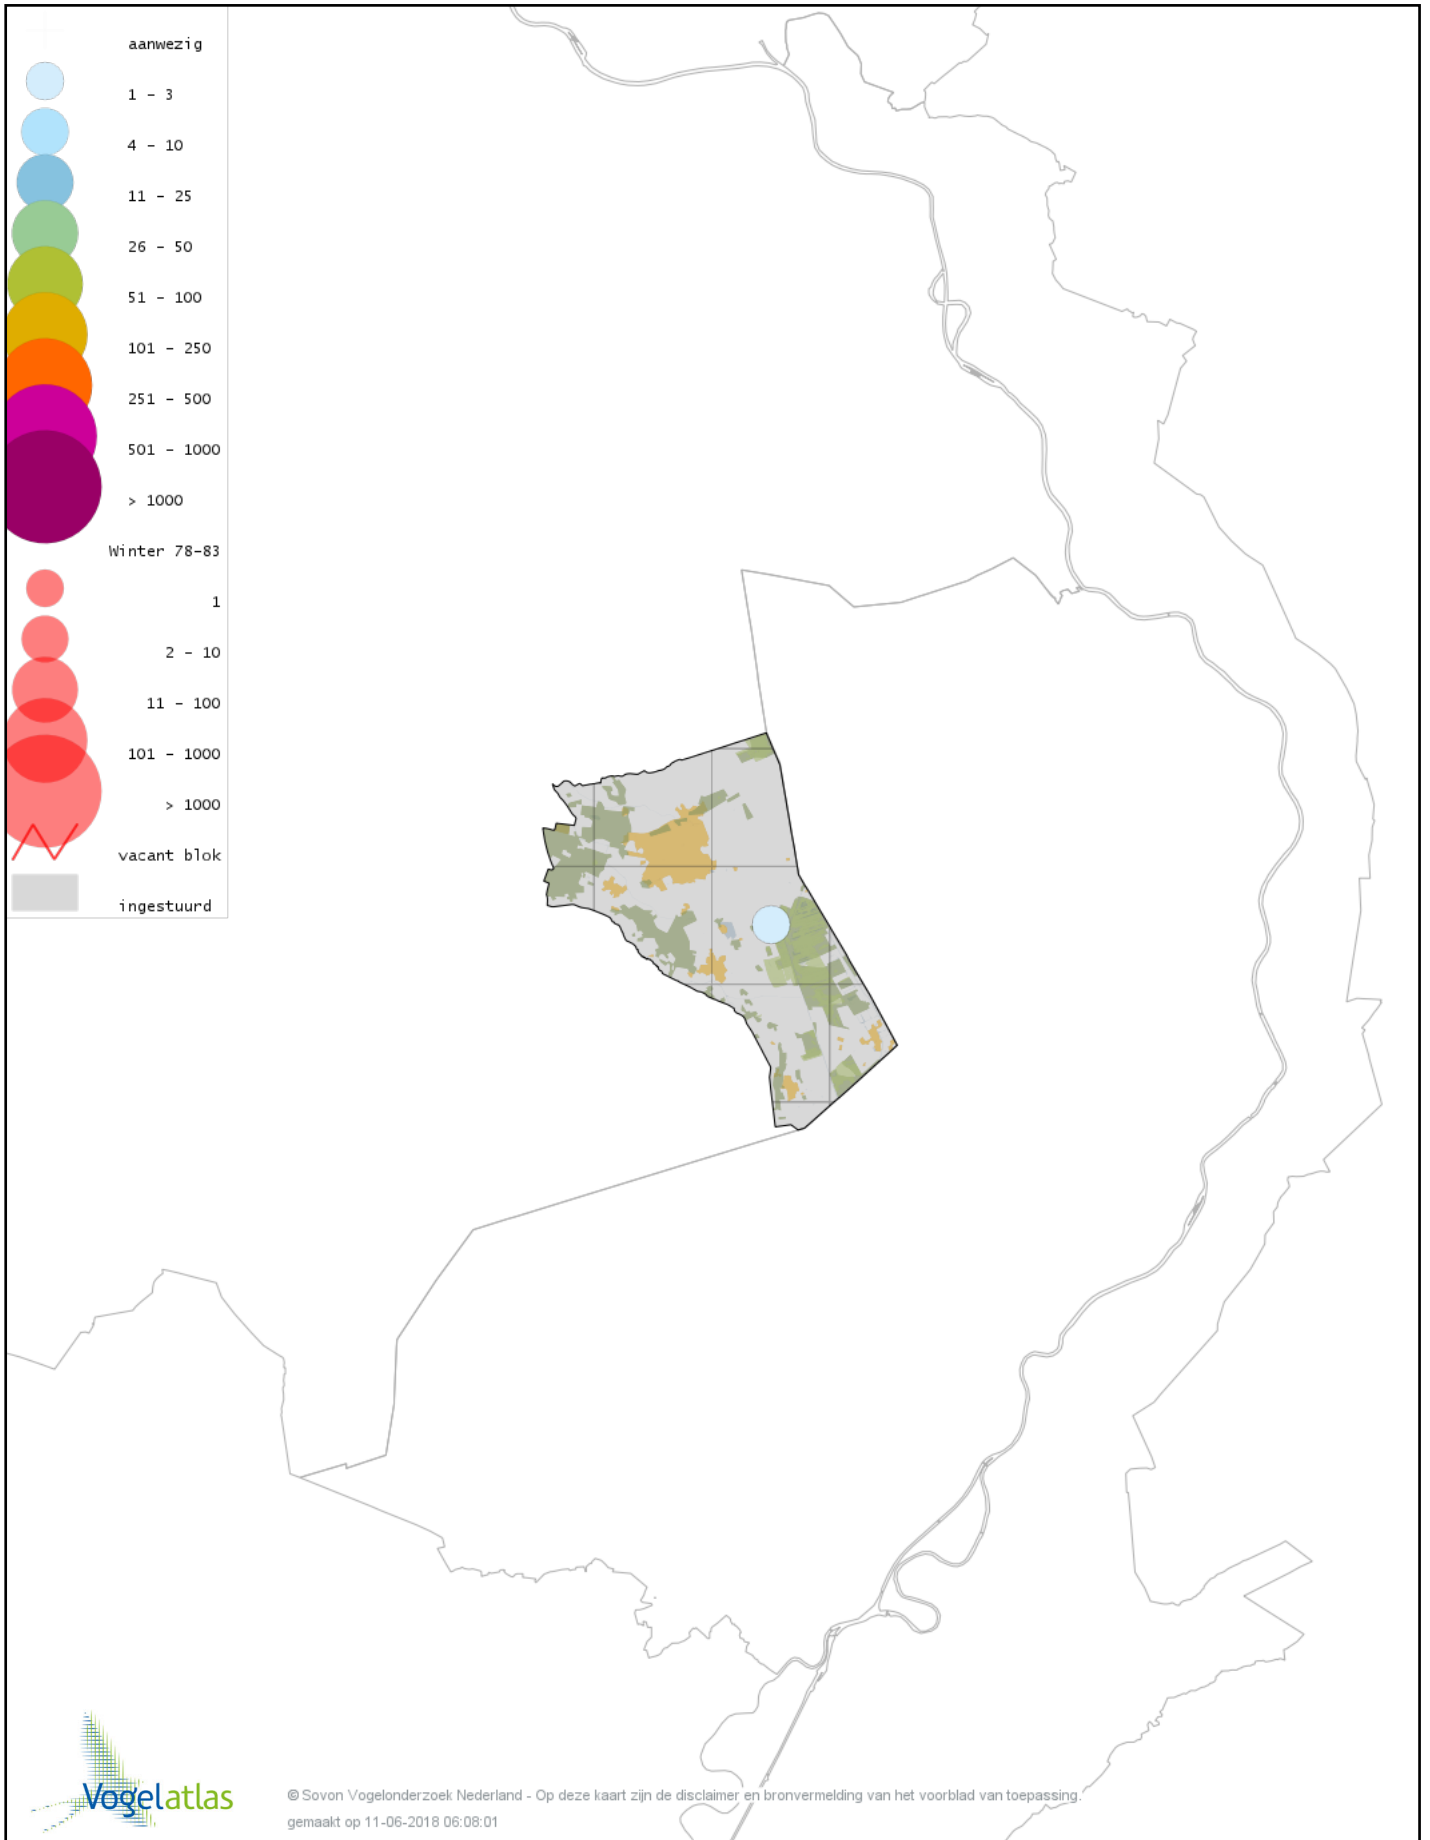

Voorlopige verspreidingskaart Grauwe Gans winter

Voorlopige verspreidingskaart Soepgans winter

Voorlopige verspreidingskaart Kolgans winter

Voorlopige verspreidingskaart Grote Canadese Gans winter

Voorlopige verspreidingskaart Brandgans winter

Voorlopige verspreidingskaart Roodhalsgans winter

Voorlopige verspreidingskaart Rotgans winter

Voorlopige verspreidingskaart Nijlgans winter

Voorlopige verspreidingskaart Casarca winter

© Sovon Vogelonderzoek Nederland - Op deze kaart zijn de disclaimer en bronvermelding van het voorblad van toepassing.
gemaakt op 11-06-2018 06:08:01

Voorlopige verspreidingskaart Bergeend winter

Voorlopige verspreidingskaart Tafeleend winter

Voorlopige verspreidingskaart Kuifeend winter

Voorlopige verspreidingskaart Kuifeend x Tafeleend winter

Voorlopige verspreidingskaart Kuifeend x Witoogend winter

Voorlopige verspreidingskaart Muskuseend winter

Voorlopige verspreidingskaart Mandarijneend winter

Voorlopige verspreidingskaart Nonnetje winter

Voorlopige verspreidingskaart Brilduiker winter

Voorlopige verspreidingskaart Grote Zaagbek winter