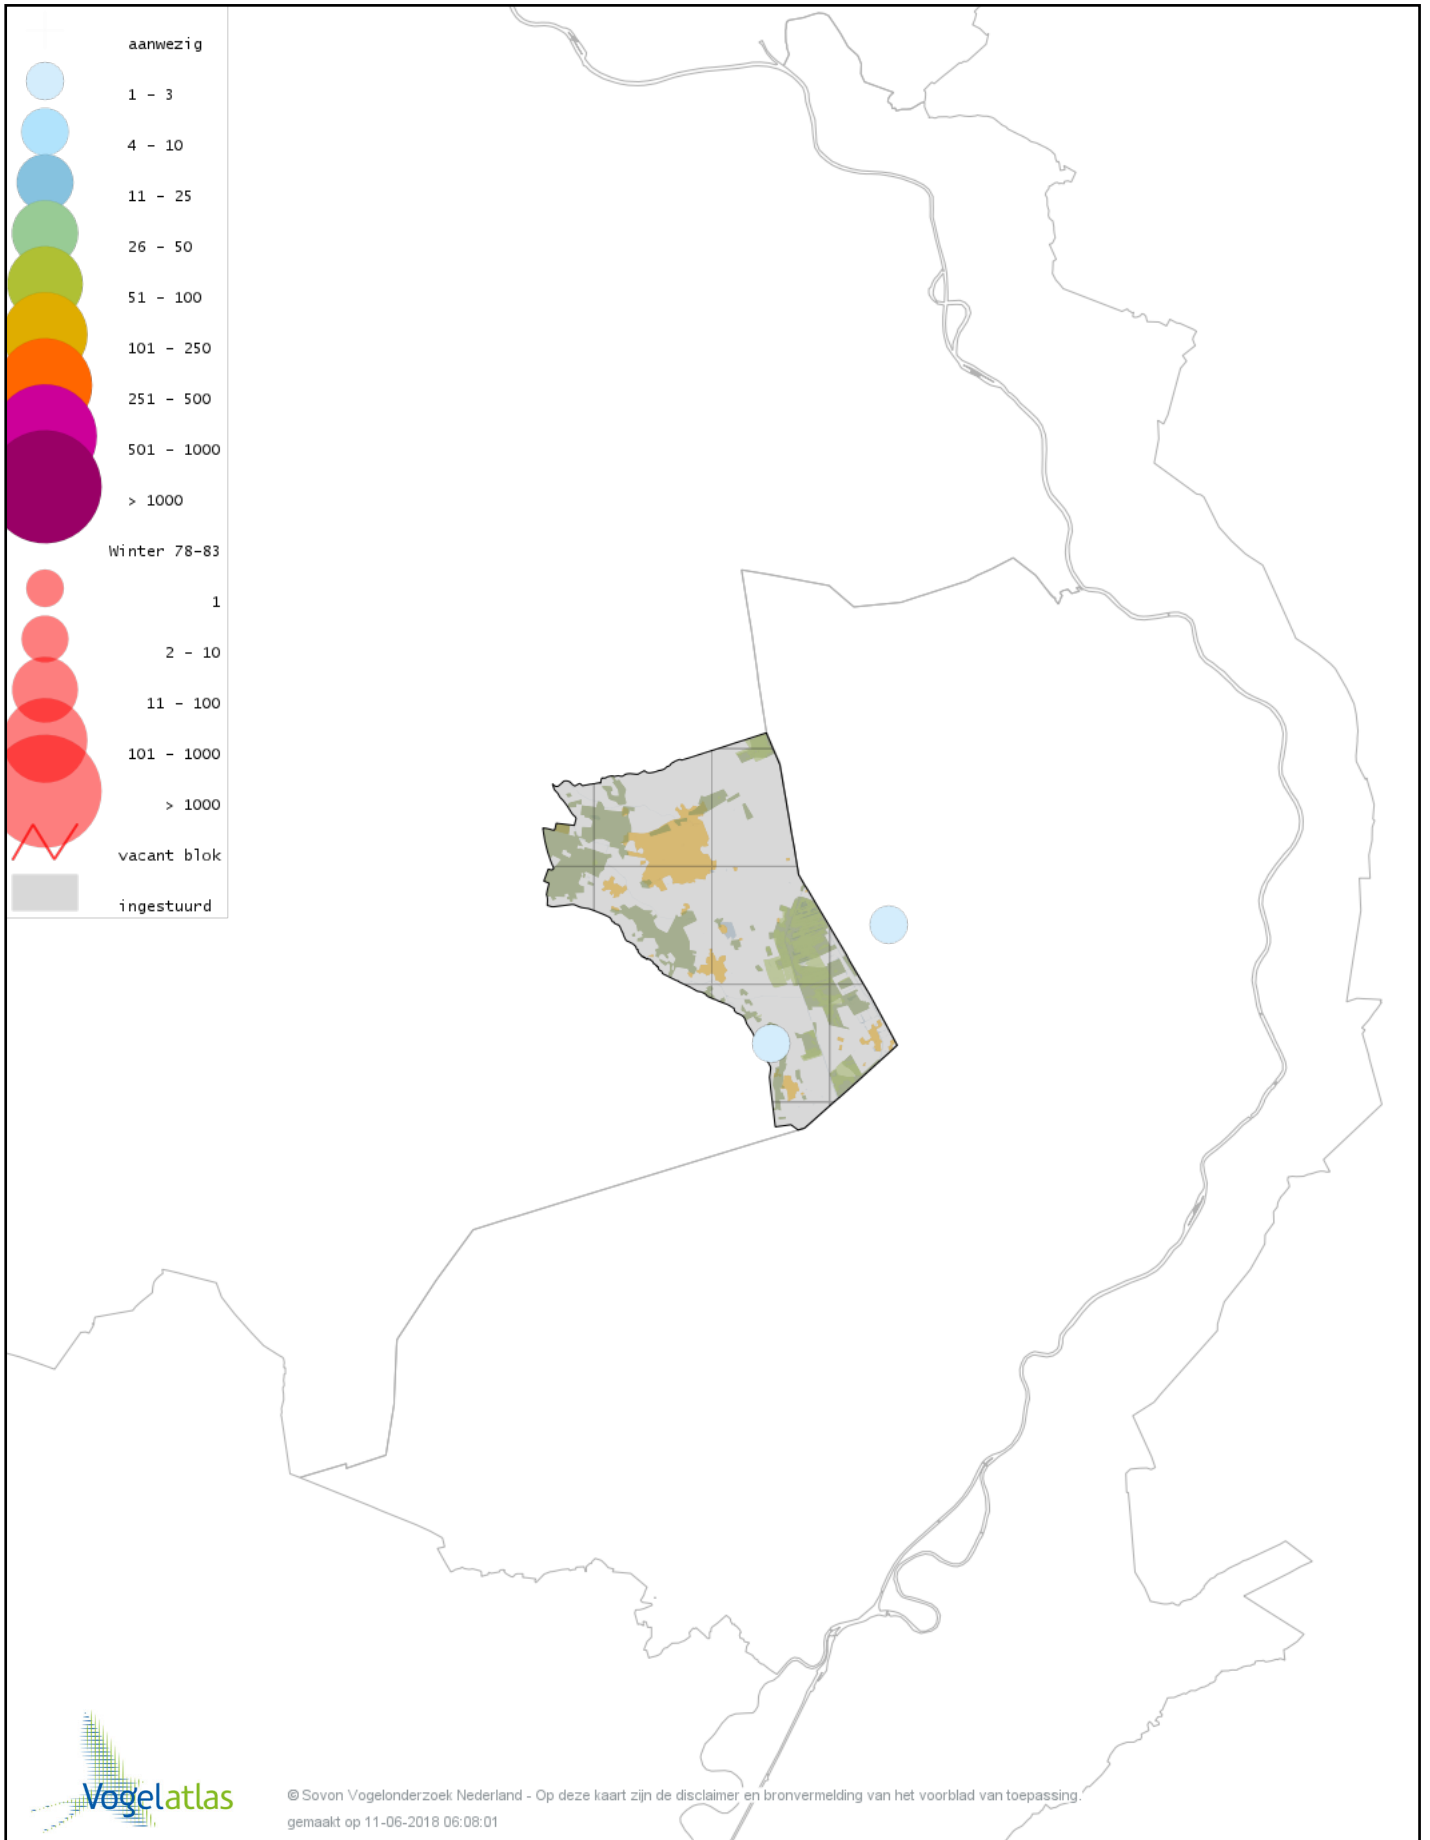

Voorlopige verspreidingskaart Knobbelgans (Chinese) winter

Voorlopige verspreidingskaart Toendrarietgans winter

Voorlopige verspreidingskaart Rietgans (Taiga of Toendra) winter

Voorlopige verspreidingskaart Kleine Rietgans winter

Voorlopige verspreidingskaart Grauwe Gans winter

Voorlopige verspreidingskaart Soepgans winter

Voorlopige verspreidingskaart Kolgans winter

Voorlopige verspreidingskaart Grote Canadese Gans winter

Voorlopige verspreidingskaart Brandgans winter

Voorlopige verspreidingskaart Roodhalsgans winter

Voorlopige verspreidingskaart Rotgans winter

Voorlopige verspreidingskaart Nijlgans winter

Voorlopige verspreidingskaart Casarca winter

© Sovon Vogelonderzoek Nederland - Op deze kaart zijn de disclaimer en bronvermelding van het voorblad van toepassing.
gemaakt op 11-06-2018 06:08:01

Voorlopige verspreidingskaart Bergeend winter

Voorlopige verspreidingskaart Tafeleend winter

Voorlopige verspreidingskaart Kuifeend winter

Voorlopige verspreidingskaart Kuifeend x Tafeleend winter

Voorlopige verspreidingskaart Kuifeend x Witoogend winter