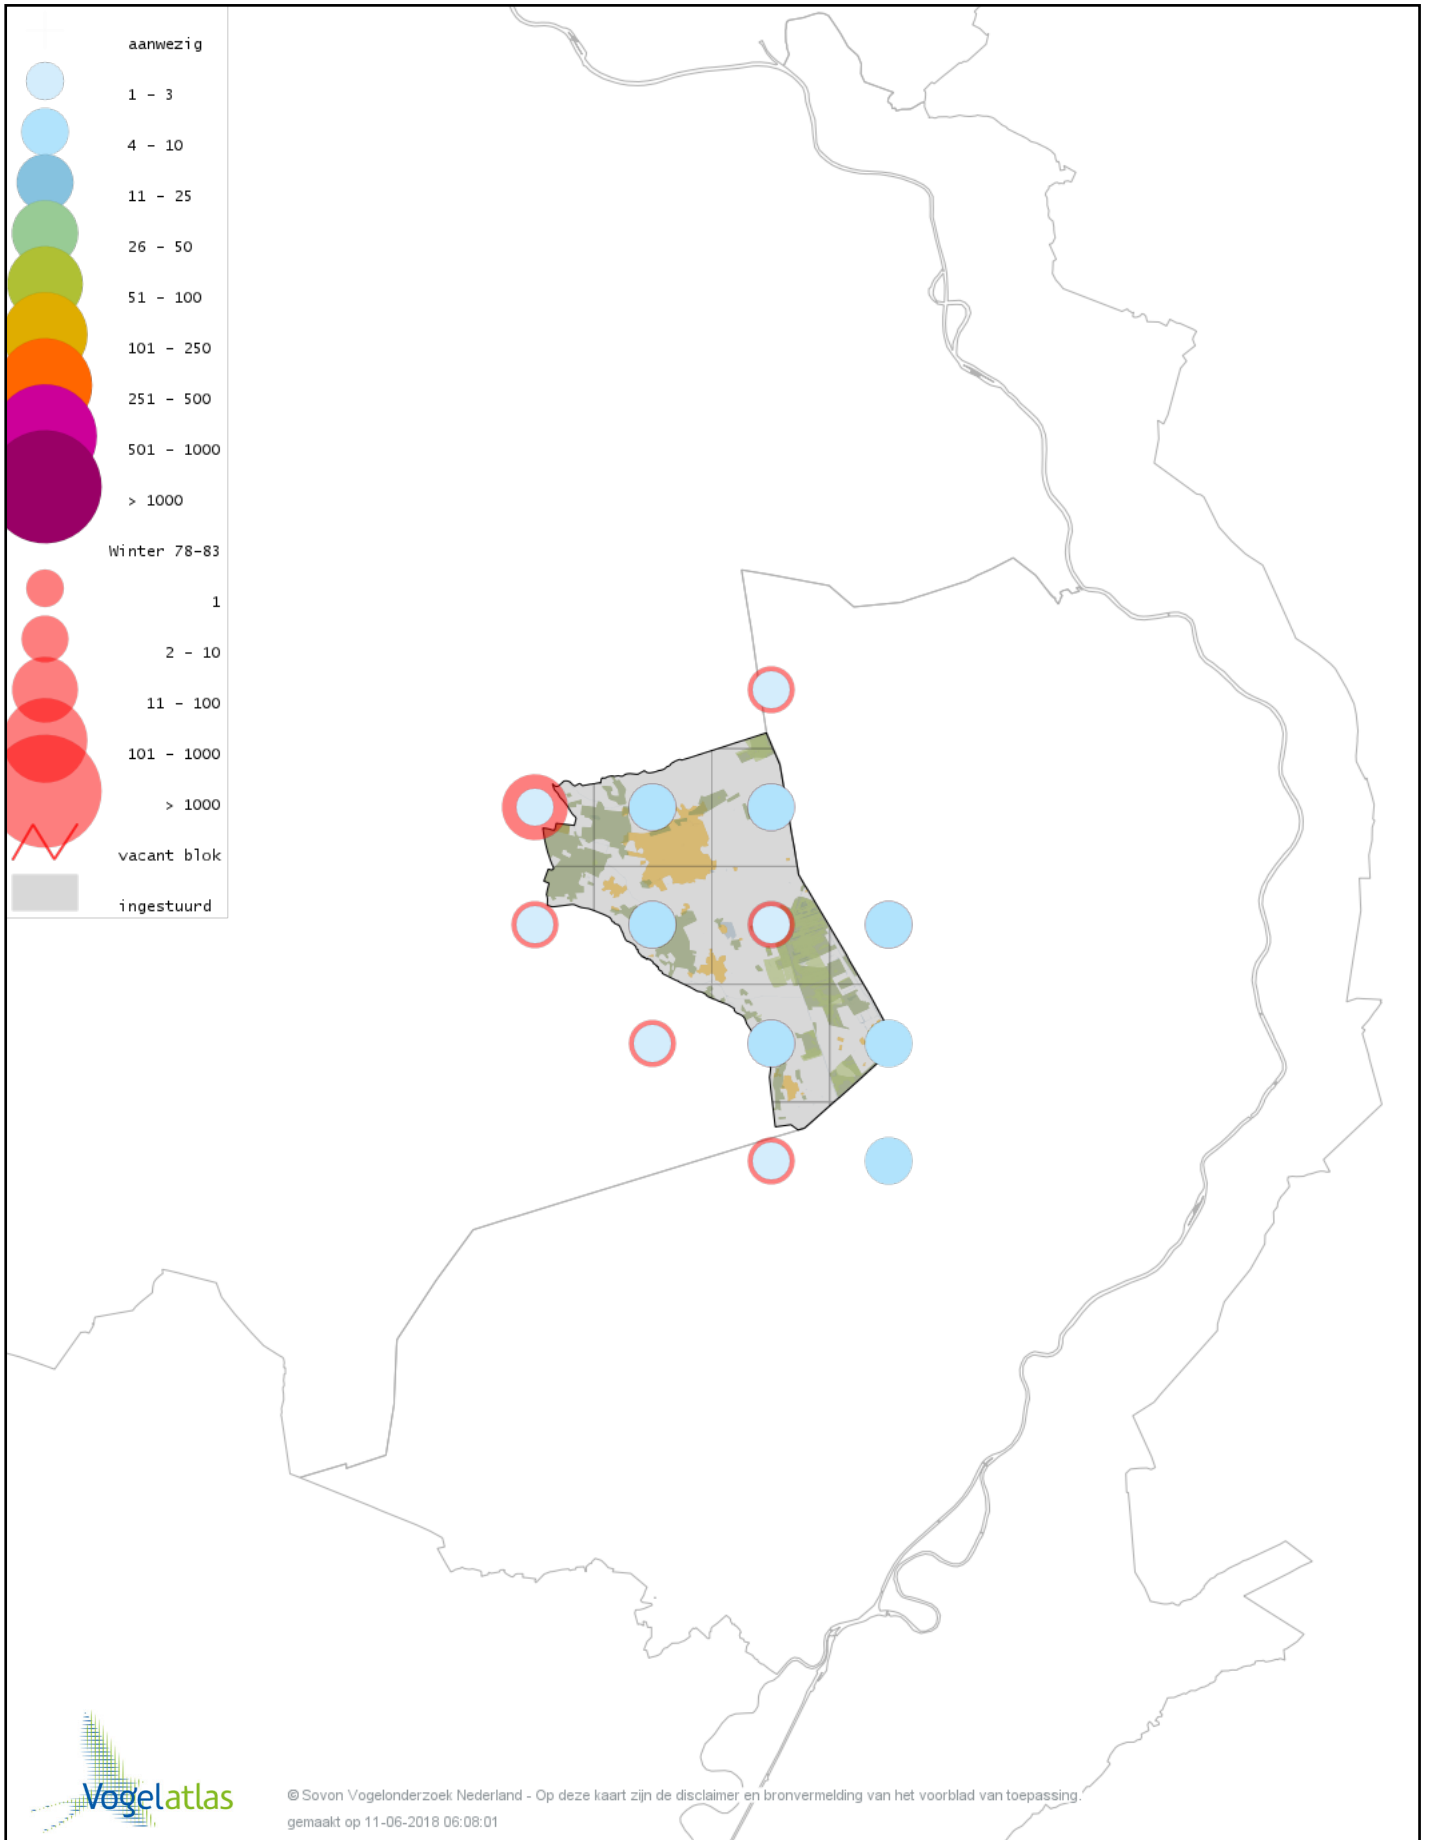

Voorlopige verspreidingskaart Dodaars winter

Voorlopige verspreidingskaart Fuut winter

Voorlopige verspreidingskaart Rode Wouw winter

Voorlopige verspreidingskaart Bruine Kiekendief winter

Voorlopige verspreidingskaart Blauwe Kiekendief winter

Voorlopige verspreidingskaart Havik winter

Voorlopige verspreidingskaart Sperwer winter

Voorlopige verspreidingskaart Buizerd winter

Voorlopige verspreidingskaart Torenvalk winter

Voorlopige verspreidingskaart Smelleken winter

Voorlopige verspreidingskaart Slechtvalk winter

Voorlopige verspreidingskaart Waterral winter

Voorlopige verspreidingskaart Waterhoen winter

Voorlopige verspreidingskaart Meerkoet winter

Voorlopige verspreidingskaart Kraanvogel winter

Voorlopige verspreidingskaart Scholekster winter

Voorlopige verspreidingskaart Goudplevier winter

Voorlopige verspreidingskaart Kievit winter

Voorlopige verspreidingskaart Bokje winter

Voorlopige verspreidingskaart Watersnip winter