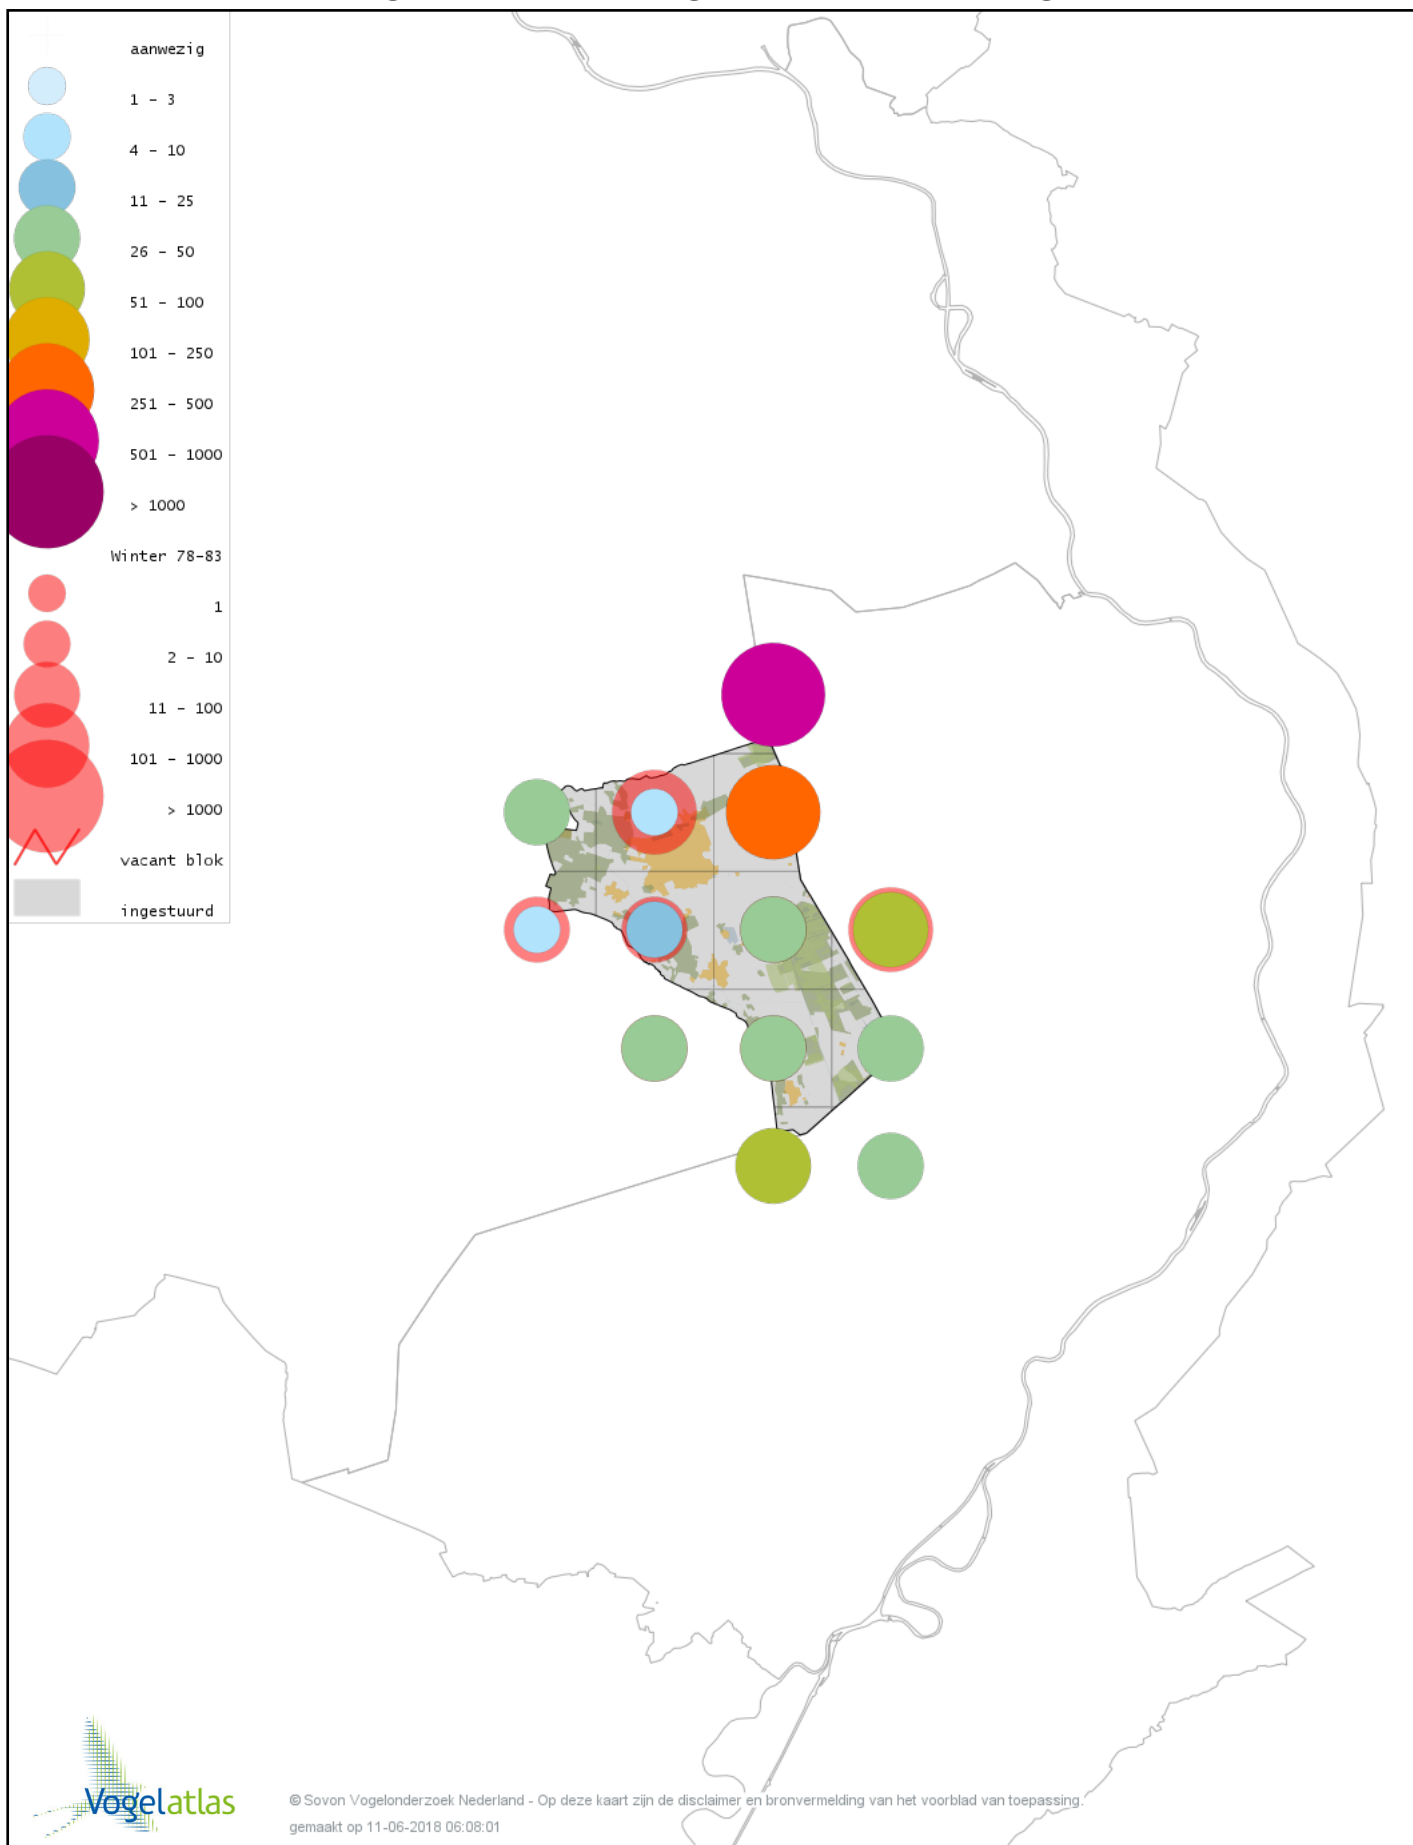

Voorlopige verspreidingskaart Grote Lijster winter

Voorlopige verspreidingskaart Roodborst winter

Voorlopige verspreidingskaart Zwarte Roodstaart winter

Voorlopige verspreidingskaart Roodborsttapuit winter

Voorlopige verspreidingskaart Graspieper winter

Voorlopige verspreidingskaart Waterpieper winter

Voorlopige verspreidingskaart Vink winter

Voorlopige verspreidingskaart Keep winter

Voorlopige verspreidingskaart Europese Kanarie winter

Voorlopige verspreidingskaart Groenling winter

Voorlopige verspreidingskaart Putter winter

Voorlopige verspreidingskaart Sijs winter

Voorlopige verspreidingskaart Kneu winter

Voorlopige verspreidingskaart Kleine Barmsijs winter

Voorlopige verspreidingskaart Grote Barmsijs winter

Voorlopige verspreidingskaart Barmsijs (Grote of Kleine) winter

Voorlopige verspreidingskaart Kruisbek winter

Voorlopige verspreidingskaart Goudvink winter