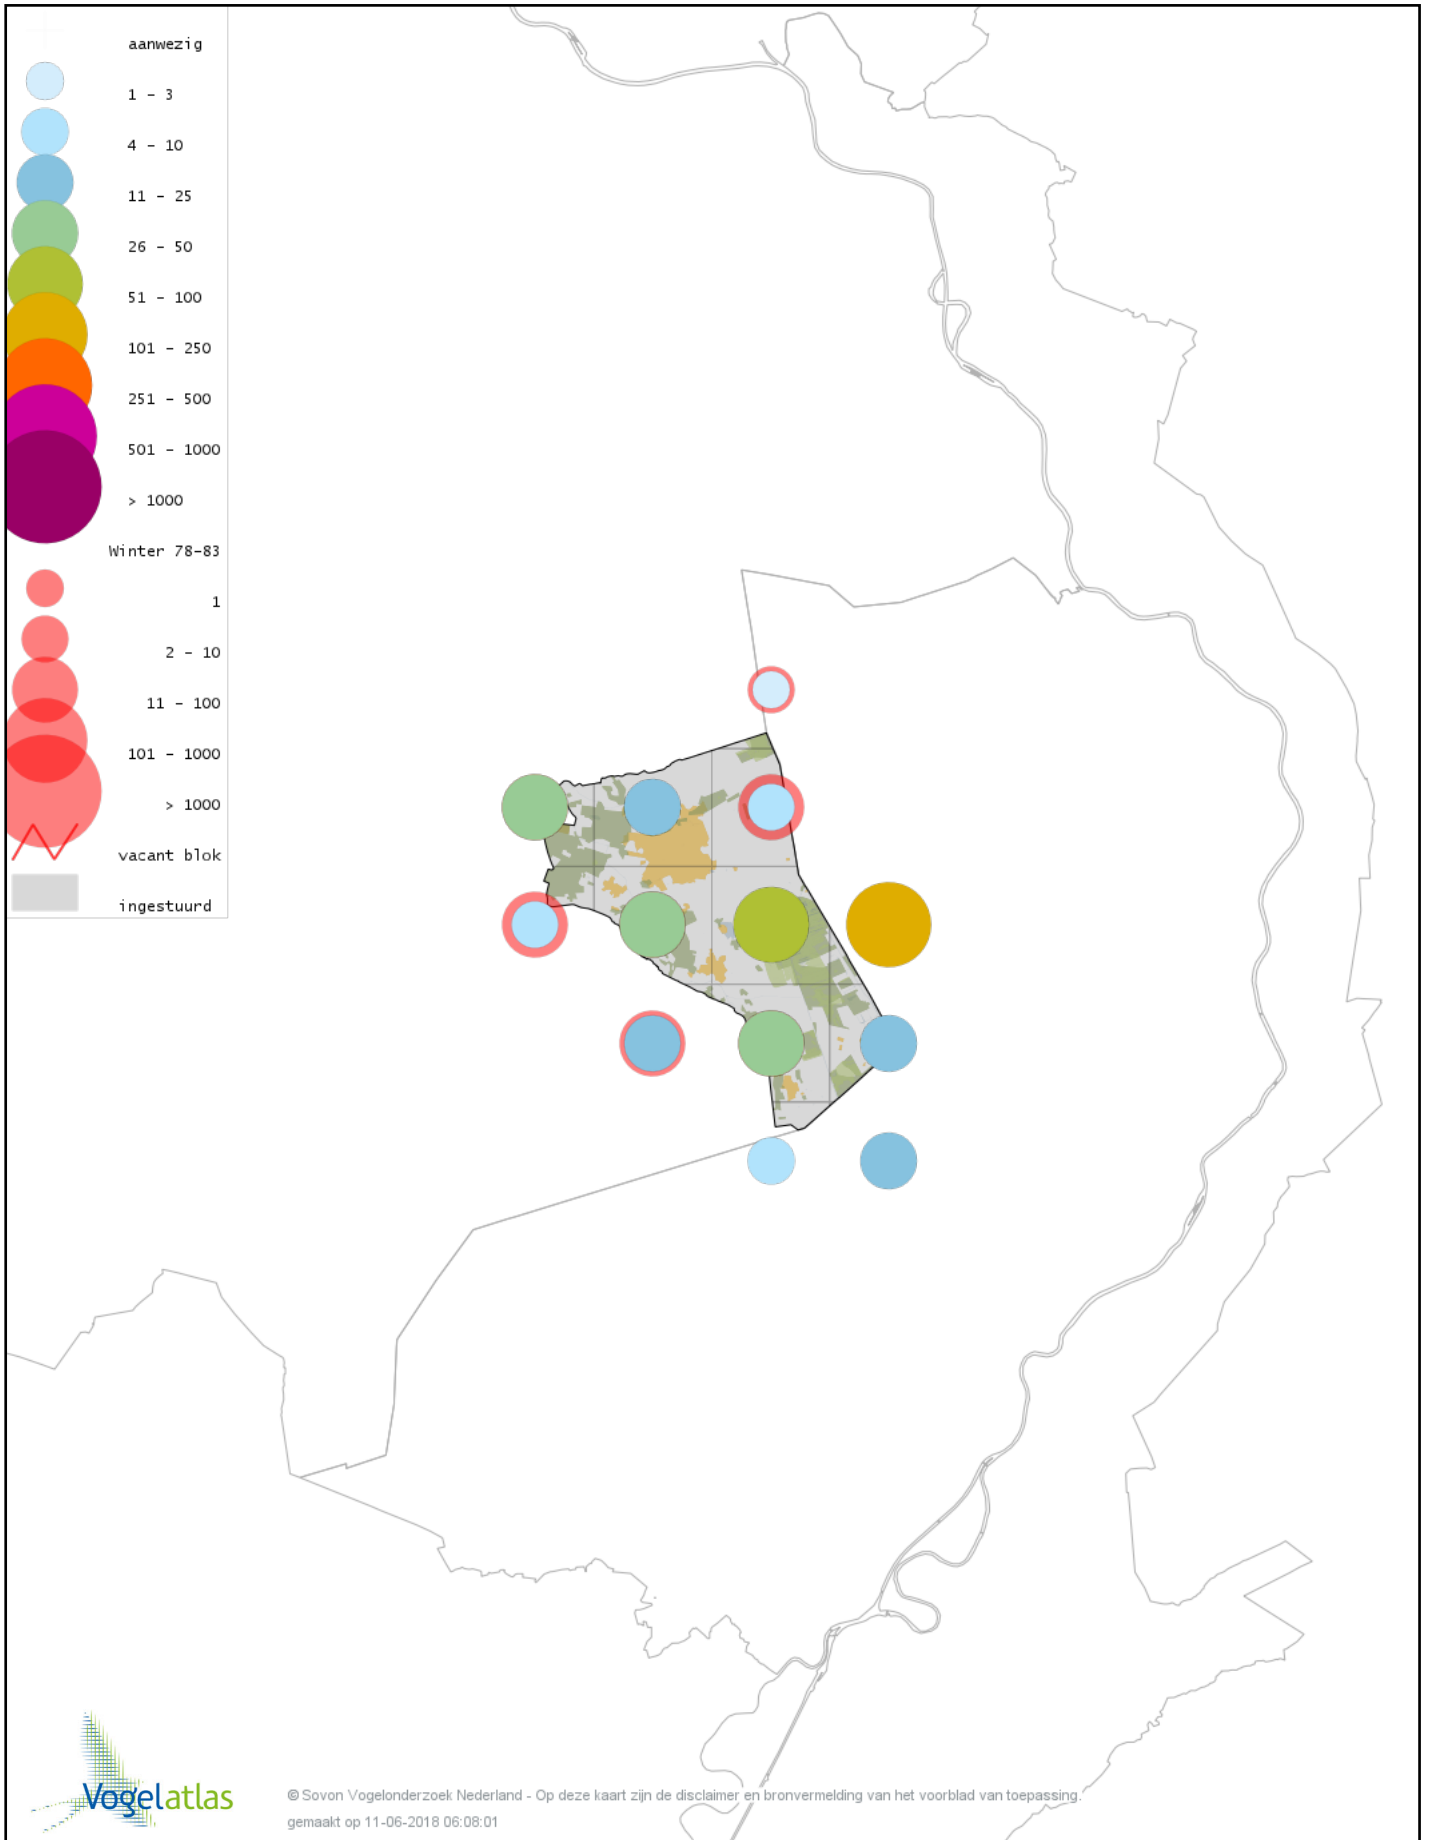

Voorlopige verspreidingskaart Dodaars winter

Voorlopige verspreidingskaart Fuut winter

Voorlopige verspreidingskaart Rode Wouw winter

Voorlopige verspreidingskaart Bruine Kiekendief winter

Voorlopige verspreidingskaart Blauwe Kiekendief winter

Voorlopige verspreidingskaart Havik winter

Voorlopige verspreidingskaart Sperwer winter

Voorlopige verspreidingskaart Buizerd winter

Voorlopige verspreidingskaart Torenvalk winter

Voorlopige verspreidingskaart Smelleken winter

Voorlopige verspreidingskaart Slechtvalk winter

Voorlopige verspreidingskaart Waterral winter

Voorlopige verspreidingskaart Waterhoen winter

Voorlopige verspreidingskaart Meerkoet winter

Voorlopige verspreidingskaart Kraanvogel winter

Voorlopige verspreidingskaart Scholekster winter

Voorlopige verspreidingskaart Goudplevier winter

Voorlopige verspreidingskaart Kievit winter

Voorlopige verspreidingskaart Bokje winter

Voorlopige verspreidingskaart Watersnip winter