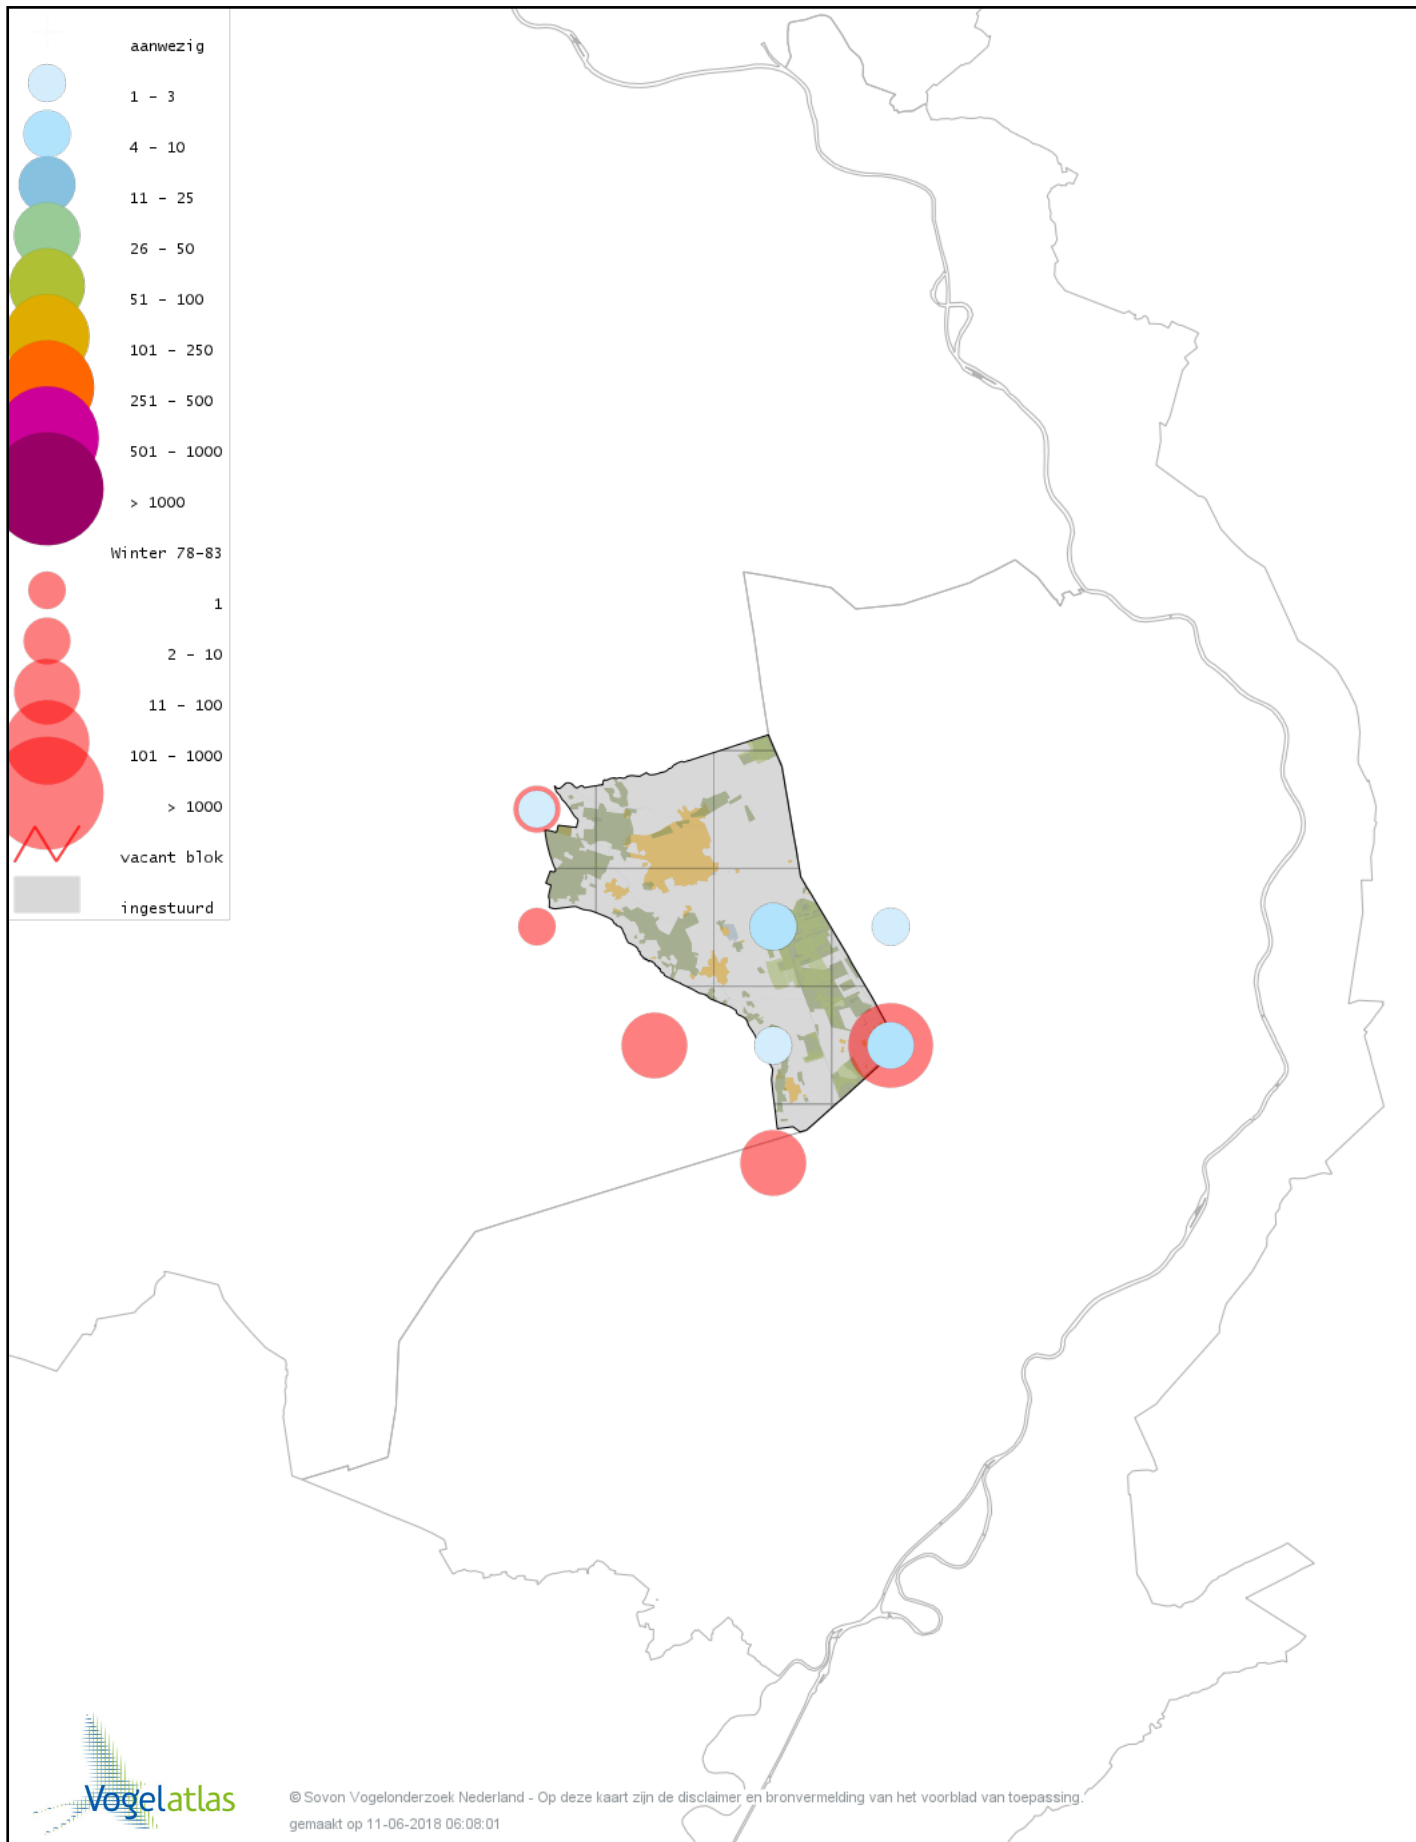

Voorlopige verspreidingskaart Roodhalsgans winter

Voorlopige verspreidingskaart Rotgans winter

Voorlopige verspreidingskaart Nijlgans winter

Voorlopige verspreidingskaart Casarca winter

© Sovon Vogelonderzoek Nederland - Op deze kaart zijn de disclaimer en bronvermelding van het voorblad van toepassing.
gemaakt op 11-06-2018 06:08:01

Voorlopige verspreidingskaart Bergeend winter

Voorlopige verspreidingskaart Tafeleend winter

Voorlopige verspreidingskaart Kuifeend winter

Voorlopige verspreidingskaart Kuifeend x Tafeleend winter

Voorlopige verspreidingskaart Kuifeend x Witoogend winter

Voorlopige verspreidingskaart Muskuseend winter

Voorlopige verspreidingskaart Mandarijneend winter

Voorlopige verspreidingskaart Nonnetje winter

Voorlopige verspreidingskaart Brilduiker winter

Voorlopige verspreidingskaart Grote Zaagbek winter

Voorlopige verspreidingskaart Krakeend winter

Voorlopige verspreidingskaart Smient winter

Voorlopige verspreidingskaart Slobeend winter

Voorlopige verspreidingskaart Wilde Eend winter

Voorlopige verspreidingskaart Soepeend winter