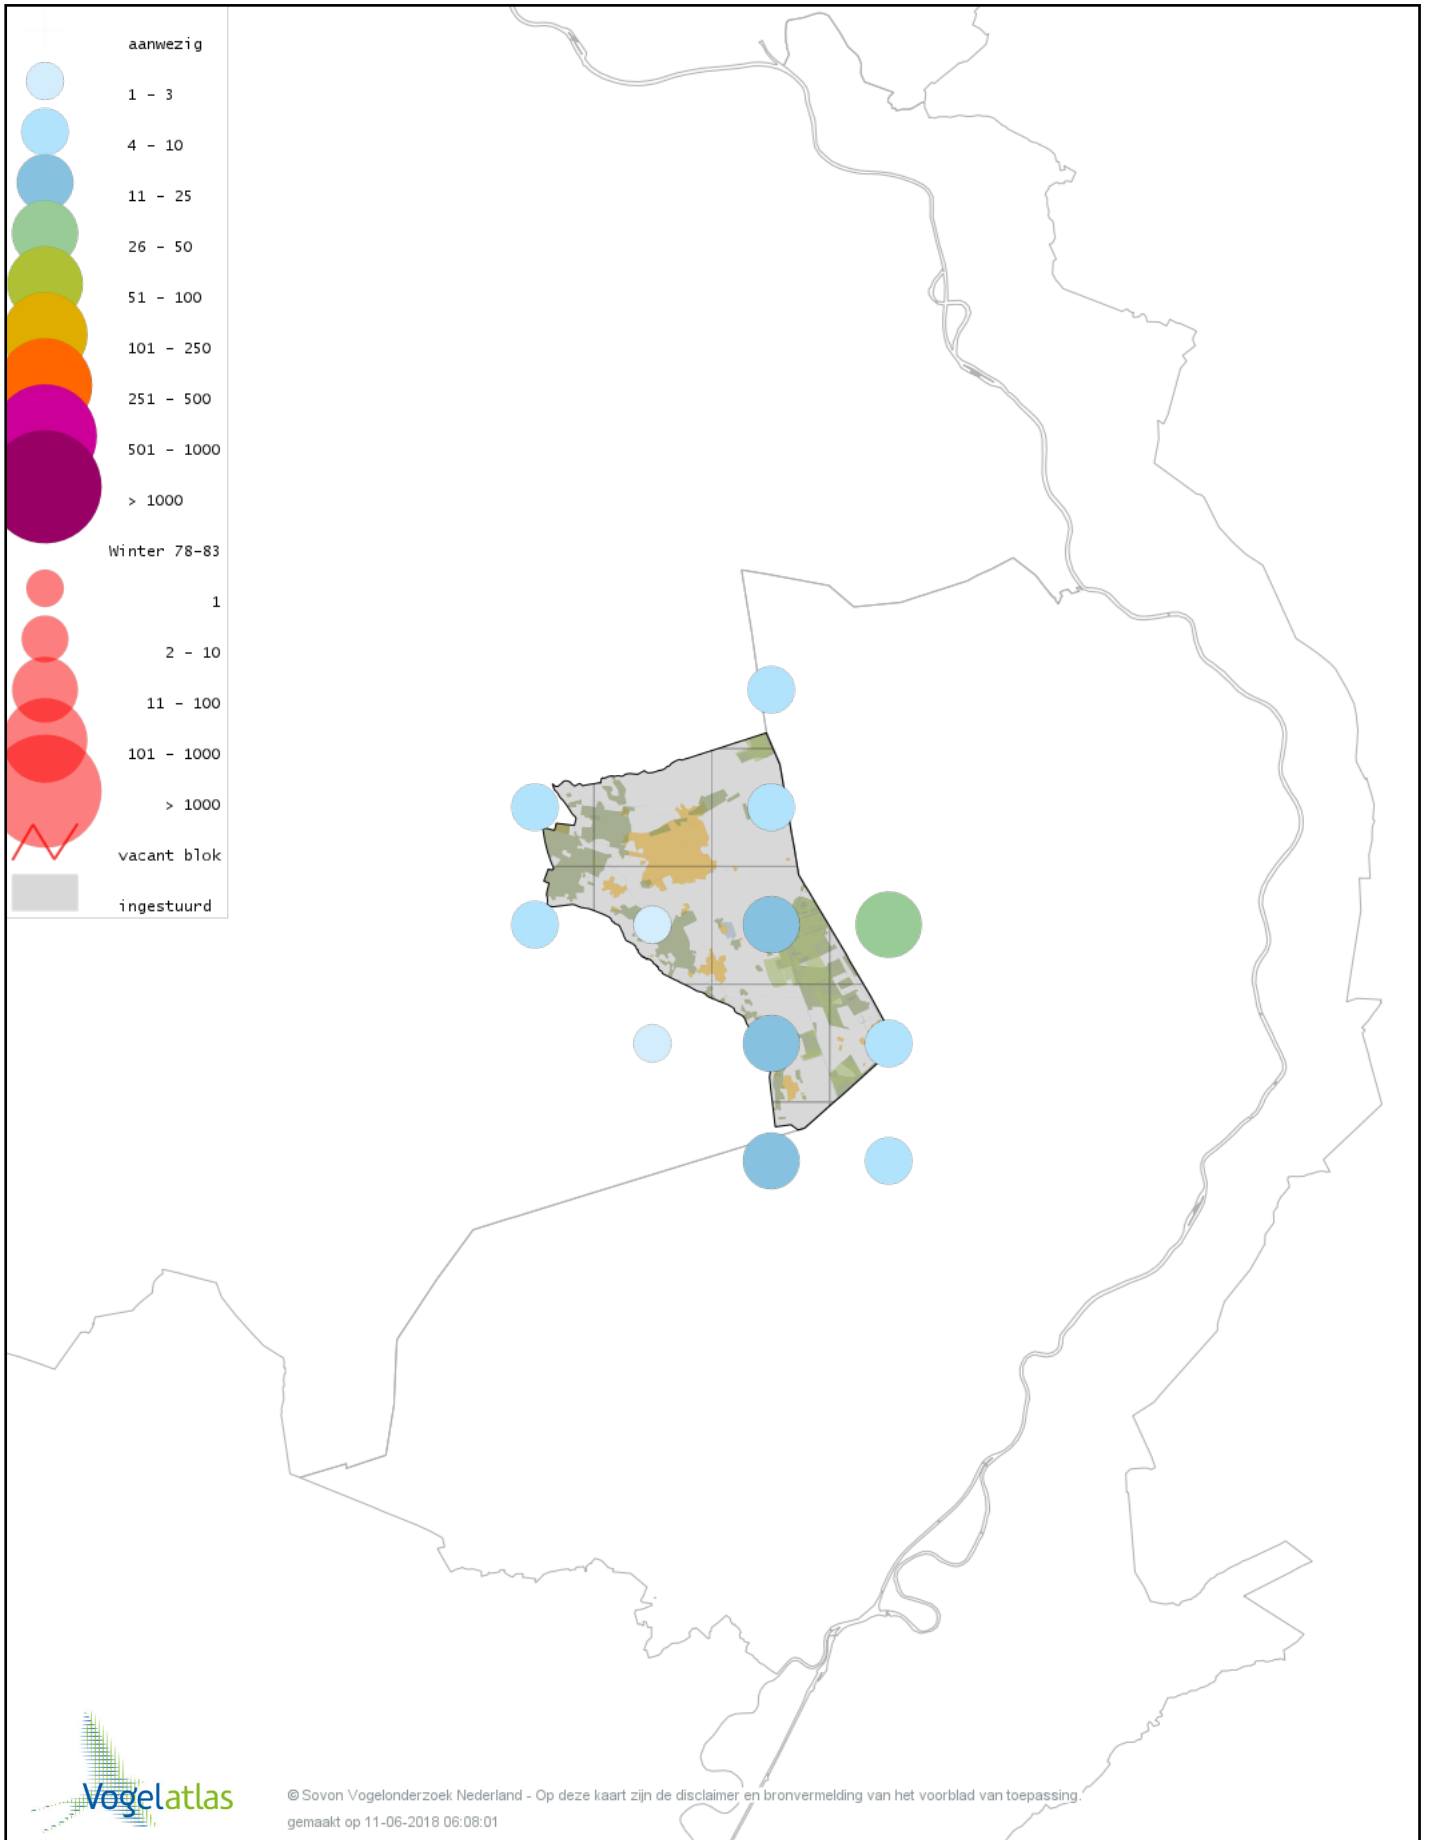

Voorlopige verspreidingskaarten Atlasproject

Bronvermelding

Deze voorlopige verspreidingskaarten zijn gebaseerd op de huidige atlastellingen, aangevuld met informatie uit de Sovon-meetnetten (Netwerk Ecologische Monitoring) en externe bronnen, met name Waarneming.nl . De gepresenteerde gegevens zijn vanaf 1-12-2012.

Ook worden in de kaarten de historische atlasresultaten (in rood) weergegeven.

Disclaimer

Deze verspreidingskaarten ondersteunen het completeren van de atlastellingen en verzamelen van aanvullende waarnemingen. De kaarten zijn nog niet volledig en kunnen fouten bevatten. Overname is toegestaan onder voorwaarde van bronvermelding (www.sovon.nl/vogelatlas)

De kleurtint (blauw) is de beste referentie voor de tot nu toe waargenomen aantalsklasse.

De stipgrootte is relatief. Vergelijk daarvoor de atlasblok grootte van de legenda met die van het kaartbeeld.

Voorlopige verspreidingskaart Knobbelzwaan winter

Voorlopige verspreidingskaart Zwarte Zwaan winter

Voorlopige verspreidingskaart Kleine Zwaan winter

Voorlopige verspreidingskaart Wilde Zwaan winter

Voorlopige verspreidingskaart Indische Gans winter

Voorlopige verspreidingskaart Indische Gans x Grauwe Gans winter