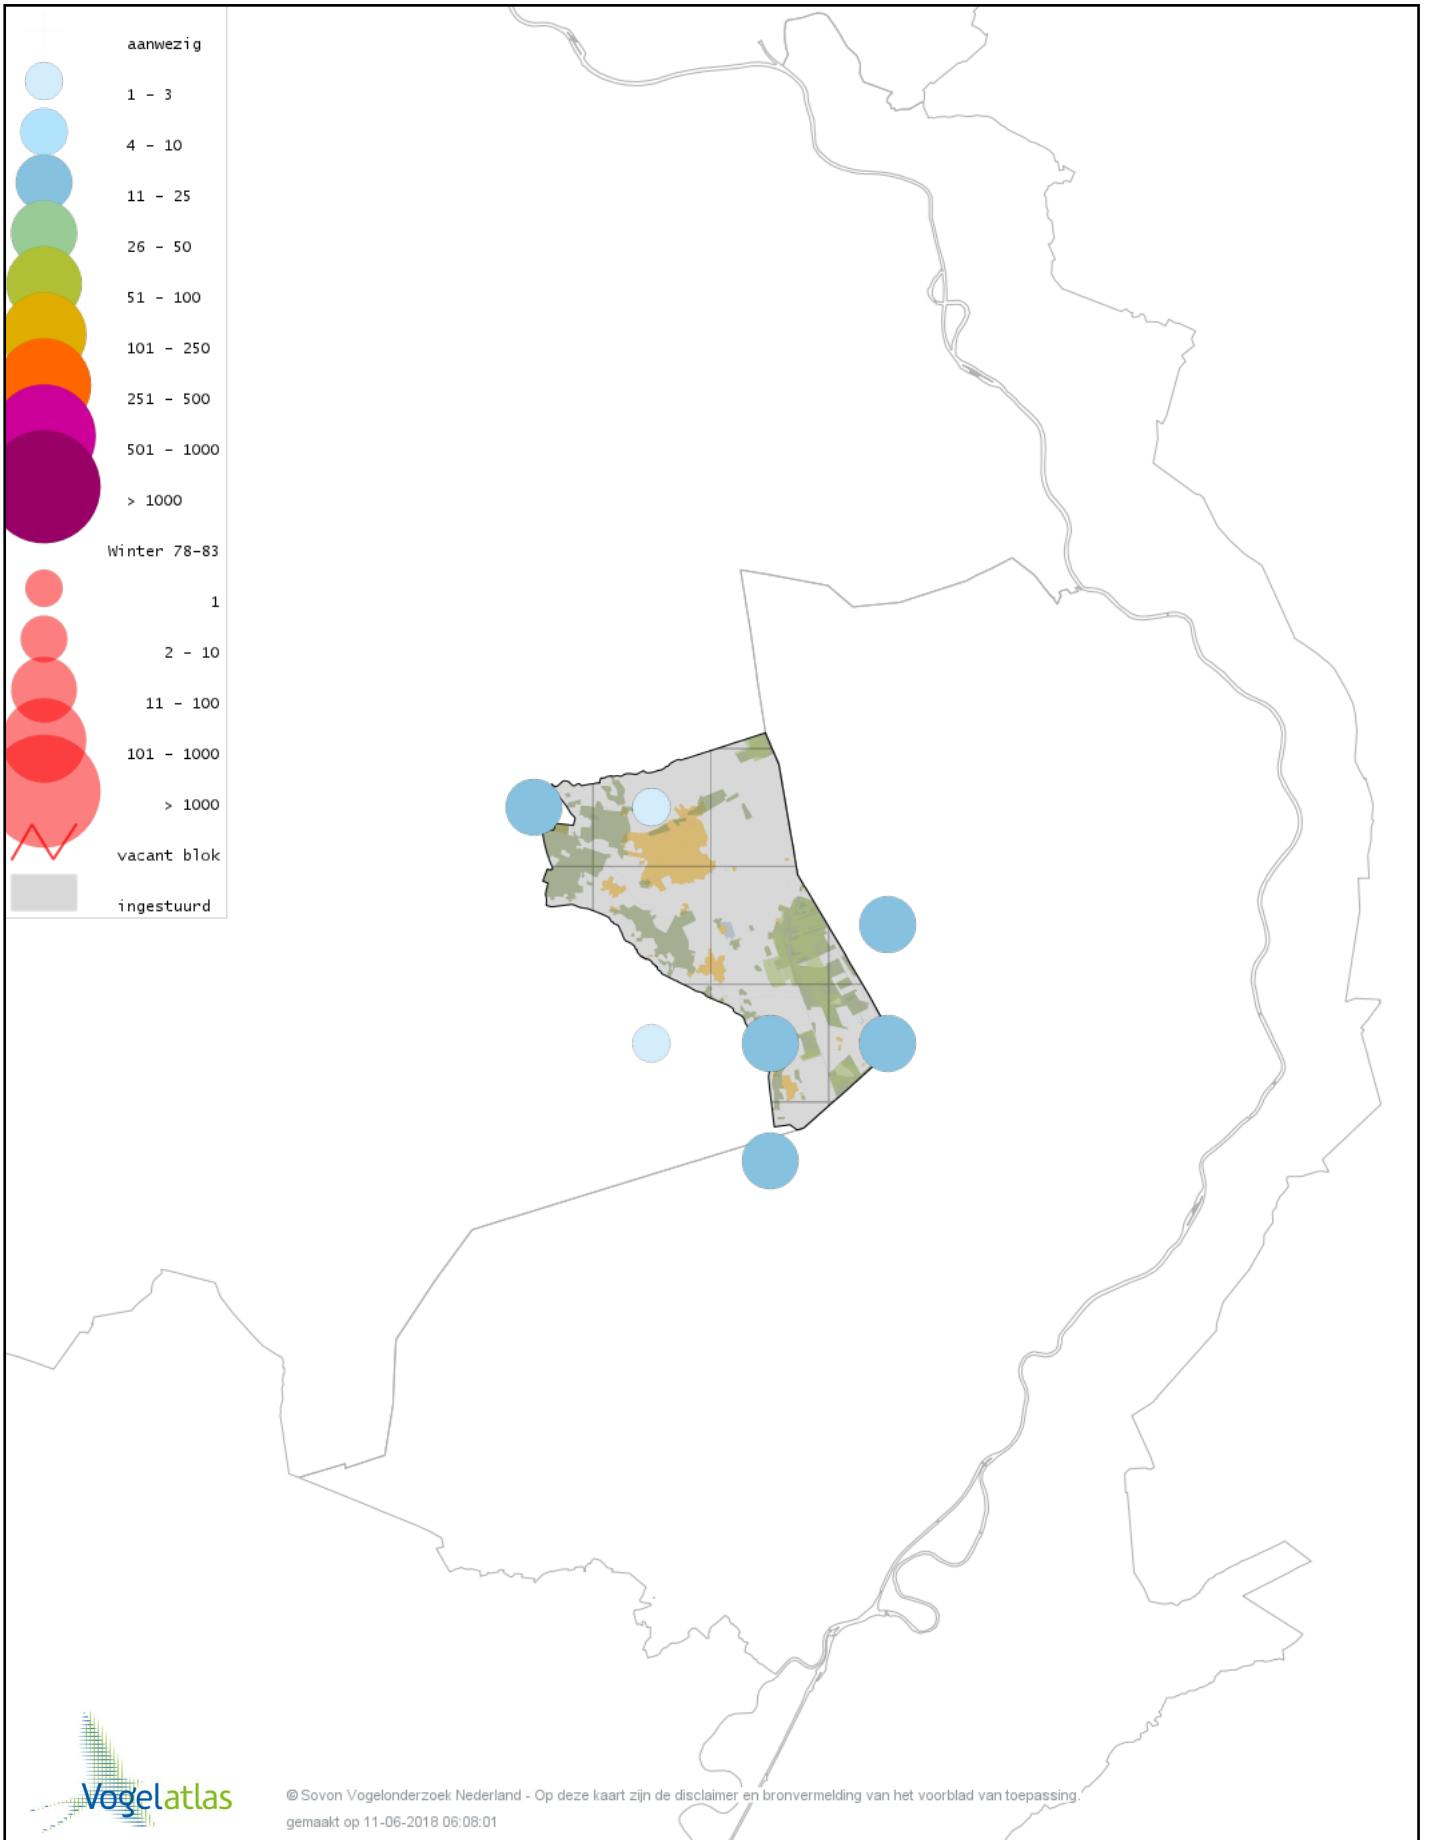

Voorlopige verspreidingskaart Graspieper winter

Voorlopige verspreidingskaart Waterpieper winter

Voorlopige verspreidingskaart Vink winter

Voorlopige verspreidingskaart Keep winter

Voorlopige verspreidingskaart Europese Kanarie winter

Voorlopige verspreidingskaart Groenling winter

Voorlopige verspreidingskaart Putter winter

Voorlopige verspreidingskaart Sijs winter

Voorlopige verspreidingskaart Kneu winter

Voorlopige verspreidingskaart Kleine Barmsijs winter

Voorlopige verspreidingskaart Grote Barmsijs winter

Voorlopige verspreidingskaart Barmsijs (Grote of Kleine) winter

Voorlopige verspreidingskaart Kruisbek winter

Voorlopige verspreidingskaart Goudvink winter