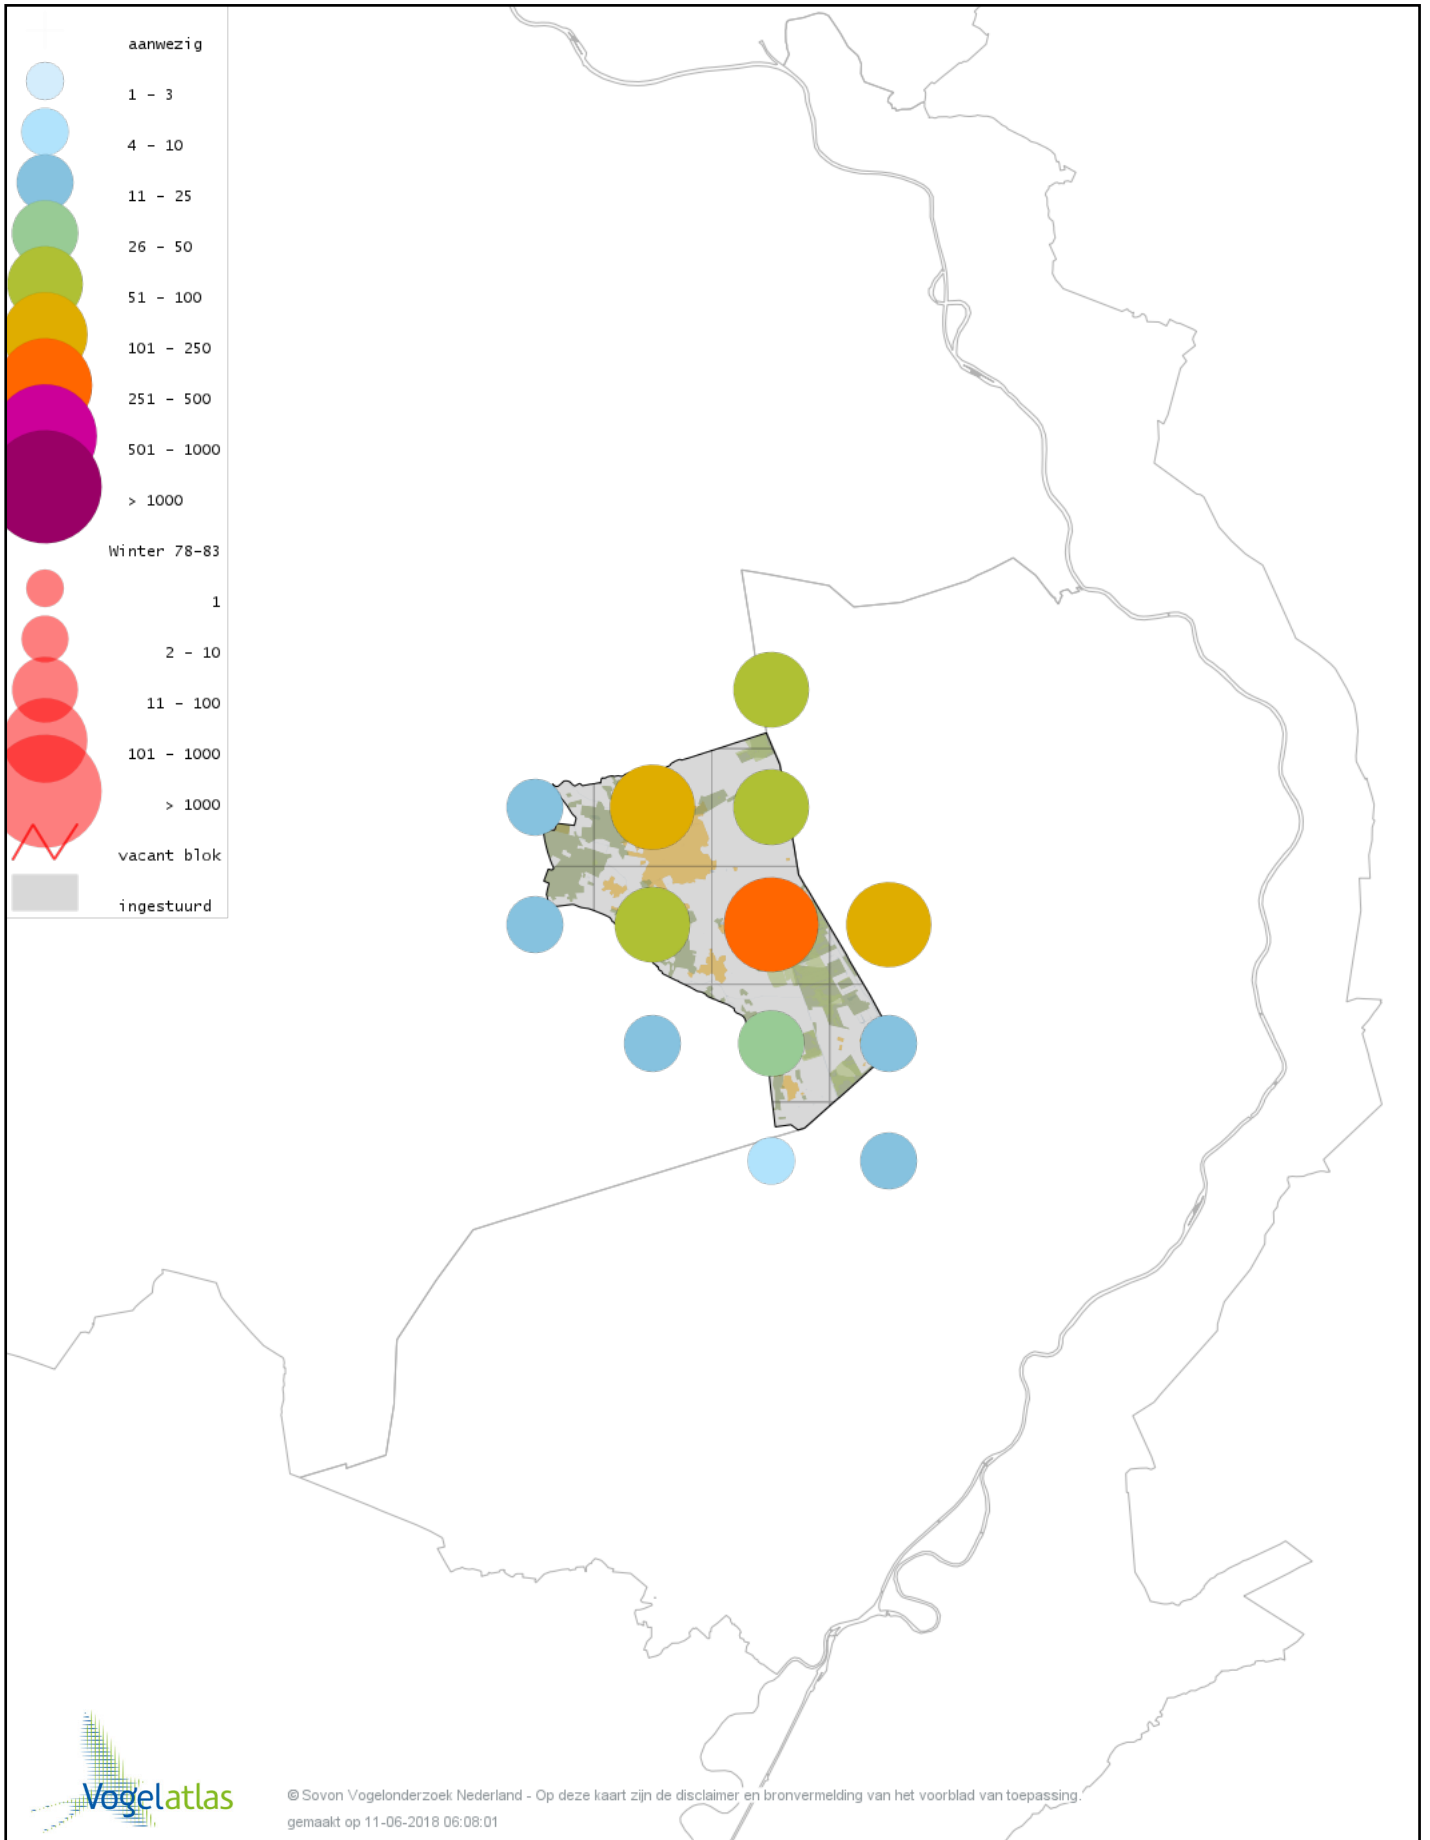

Voorlopige verspreidingskaart Knobbelgans (Chinese) winter

Voorlopige verspreidingskaart Toendrarietgans winter

Voorlopige verspreidingskaart Rietgans (Taiga of Toendra) winter

Voorlopige verspreidingskaart Kleine Rietgans winter

Voorlopige verspreidingskaart Grauwe Gans winter

Voorlopige verspreidingskaart Soepgans winter

Voorlopige verspreidingskaart Kolgans winter

Voorlopige verspreidingskaart Grote Canadese Gans winter

Voorlopige verspreidingskaart Brandgans winter

Voorlopige verspreidingskaart Roodhalsgans winter

Voorlopige verspreidingskaart Rotgans winter

Voorlopige verspreidingskaart Nijlgans winter

Voorlopige verspreidingskaart Casarca winter

© Sovon Vogelonderzoek Nederland - Op deze kaart zijn de disclaimer en bronvermelding van het voorblad van toepassing.
gemaakt op 11-06-2018 06:08:01

Voorlopige verspreidingskaart Bergeend winter

Voorlopige verspreidingskaart Tafeleend winter

Voorlopige verspreidingskaart Kuifeend winter

Voorlopige verspreidingskaart Kuifeend x Tafeleend winter

Voorlopige verspreidingskaart Kuifeend x Witoogend winter