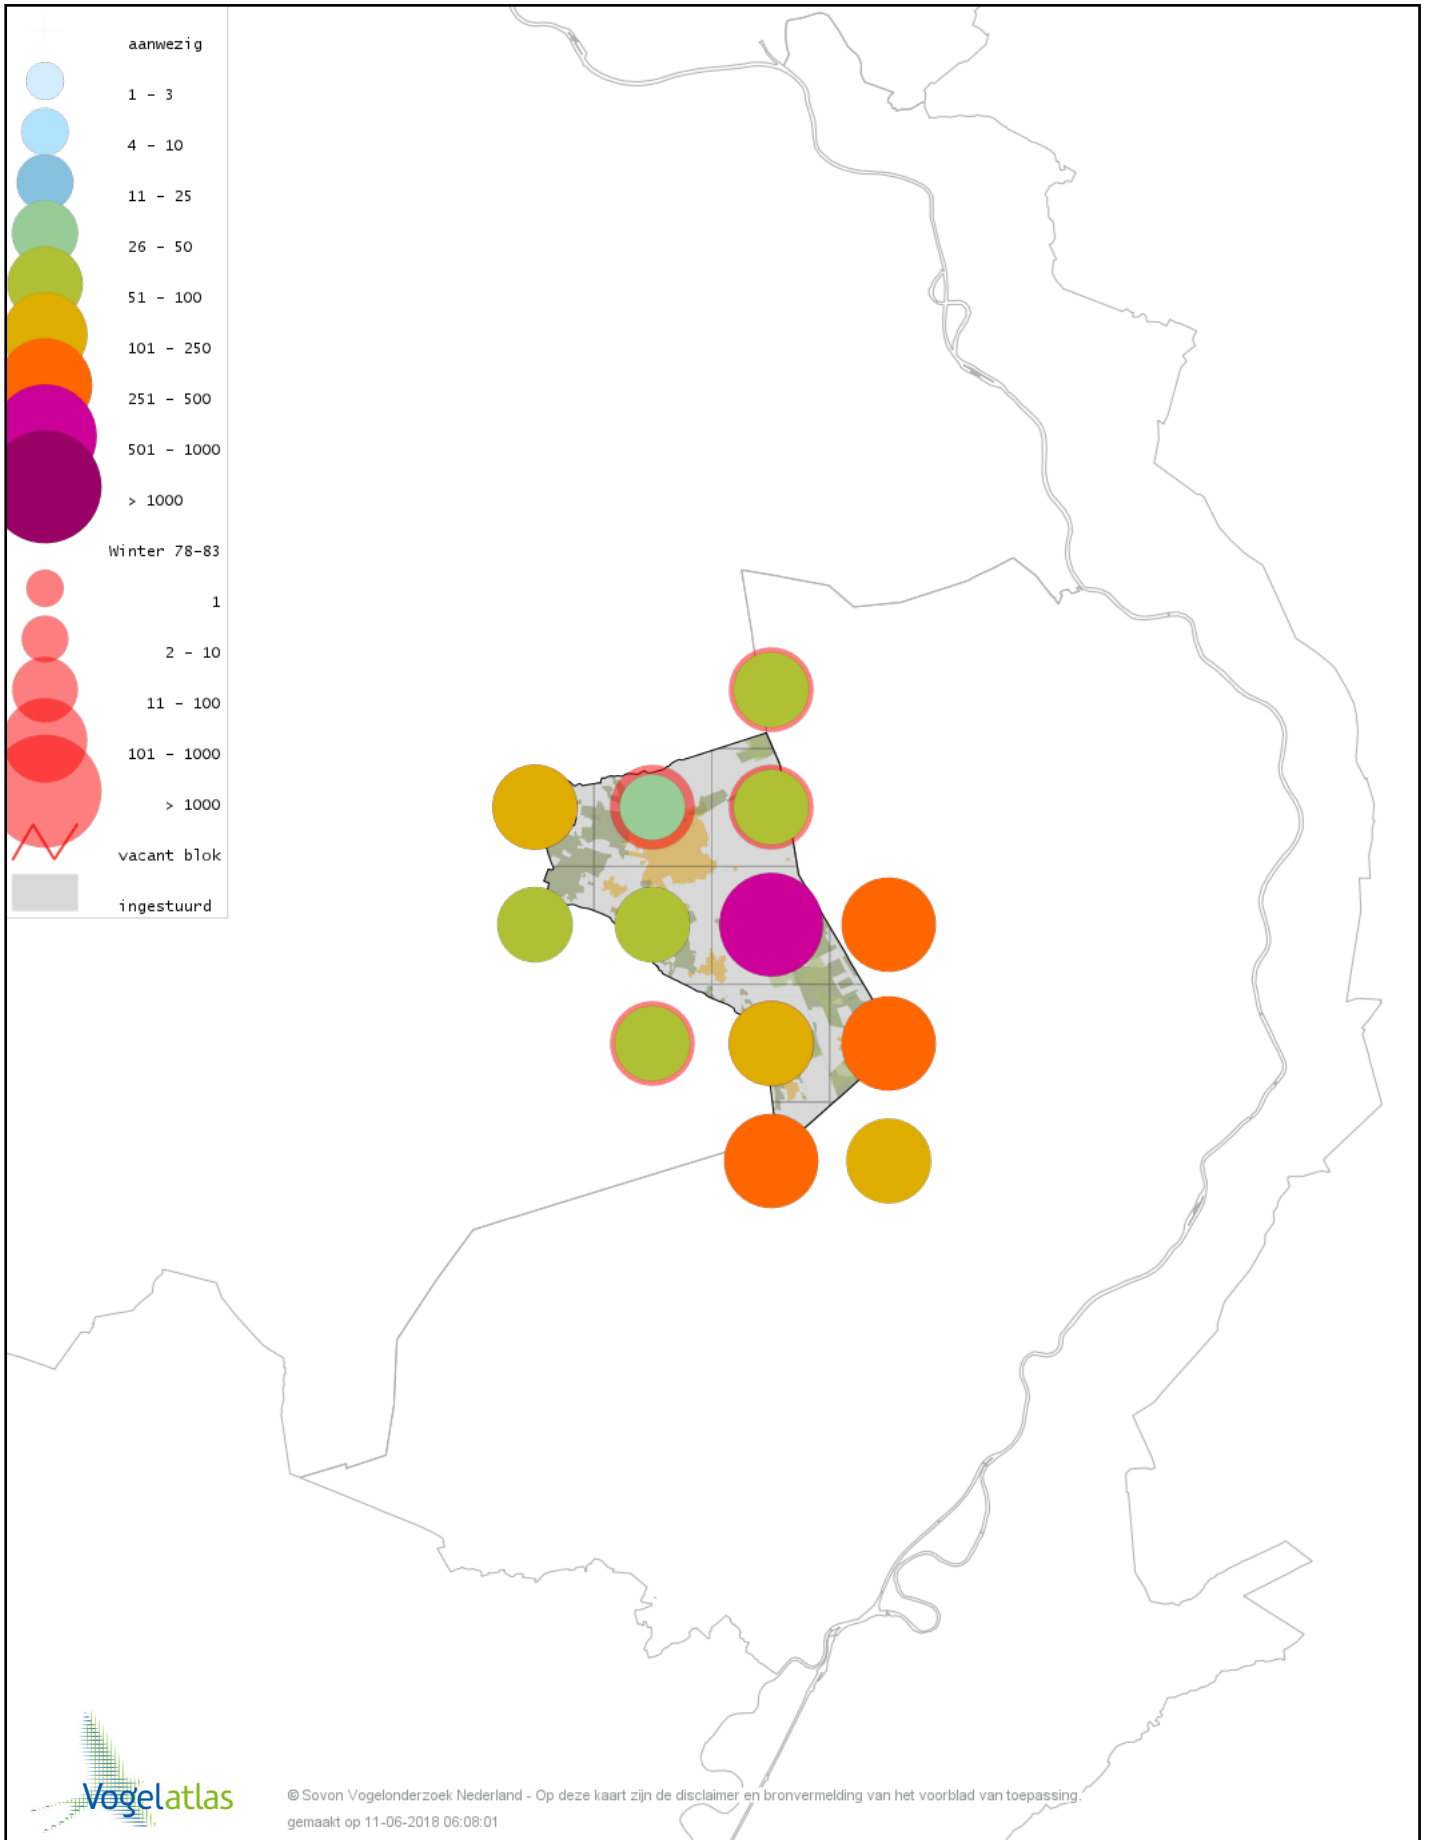

Voorlopige verspreidingskaart Veldleeuwerik winter

Voorlopige verspreidingskaart Staartmees winter

Voorlopige verspreidingskaart Witkopstaartmees winter

Voorlopige verspreidingskaart Tjiftjaf winter

Voorlopige verspreidingskaart Zwartkop winter

Voorlopige verspreidingskaart Pestvogel winter

Voorlopige verspreidingskaart Boomklever winter

Voorlopige verspreidingskaart Boomkruiper winter

Voorlopige verspreidingskaart Winterkoning winter

Voorlopige verspreidingskaart Spreeuw winter

Voorlopige verspreidingskaart Merel winter

Voorlopige verspreidingskaart Kramsvogel winter

Voorlopige verspreidingskaart Zanglijster winter

Voorlopige verspreidingskaart Koperwiek winter

© Sovon Vogelonderzoek Nederland - Op deze kaart zijn de disclaimer en bronvermelding van het voorblad van toepassing.
gemaakt op 11-06-2018 06:08:01

Voorlopige verspreidingskaart Grote Lijster winter

Voorlopige verspreidingskaart Roodborst winter

Voorlopige verspreidingskaart Zwarte Roodstaart winter

Voorlopige verspreidingskaart Roodborsttapuit winter