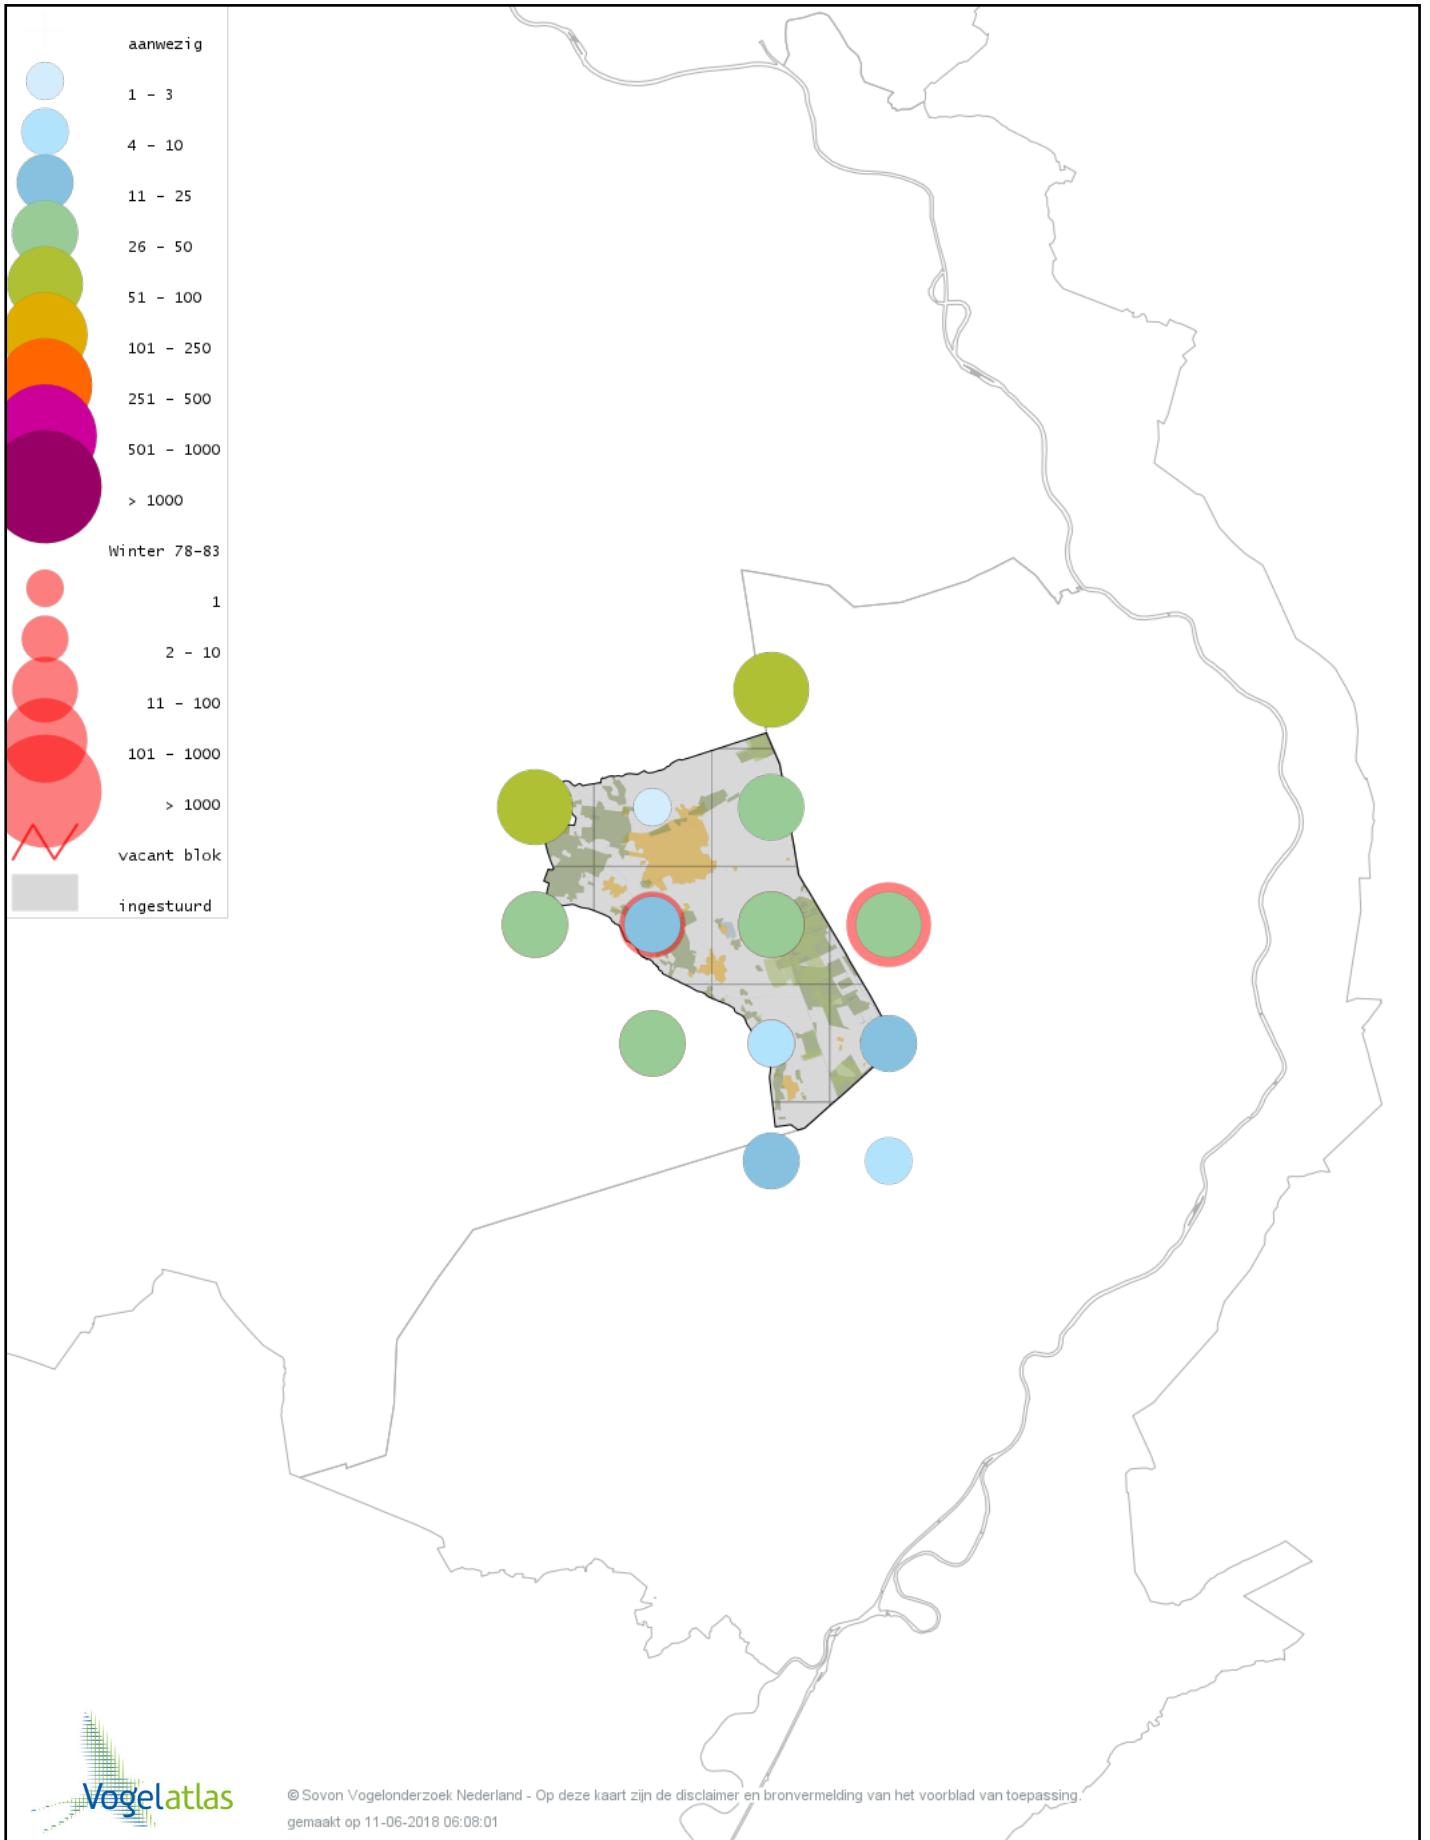

Voorlopige verspreidingskaart Grote Lijster winter

Voorlopige verspreidingskaart Roodborst winter

Voorlopige verspreidingskaart Zwarte Roodstaart winter

Voorlopige verspreidingskaart Roodborsttapuit winter

Voorlopige verspreidingskaart Heggenmus winter

Voorlopige verspreidingskaart Huismus winter

Voorlopige verspreidingskaart Ringmus winter

Voorlopige verspreidingskaart Grote Gele Kwikstaart winter

Voorlopige verspreidingskaart Witte Kwikstaart winter

Voorlopige verspreidingskaart Graspieper winter

Voorlopige verspreidingskaart Waterpieper winter

Voorlopige verspreidingskaart Vink winter

Voorlopige verspreidingskaart Keep winter

Voorlopige verspreidingskaart Europese Kanarie winter

Voorlopige verspreidingskaart Groenling winter

Voorlopige verspreidingskaart Putter winter

Voorlopige verspreidingskaart Sijs winter

Voorlopige verspreidingskaart Kneu winter

Voorlopige verspreidingskaart Kleine Barmsijs winter