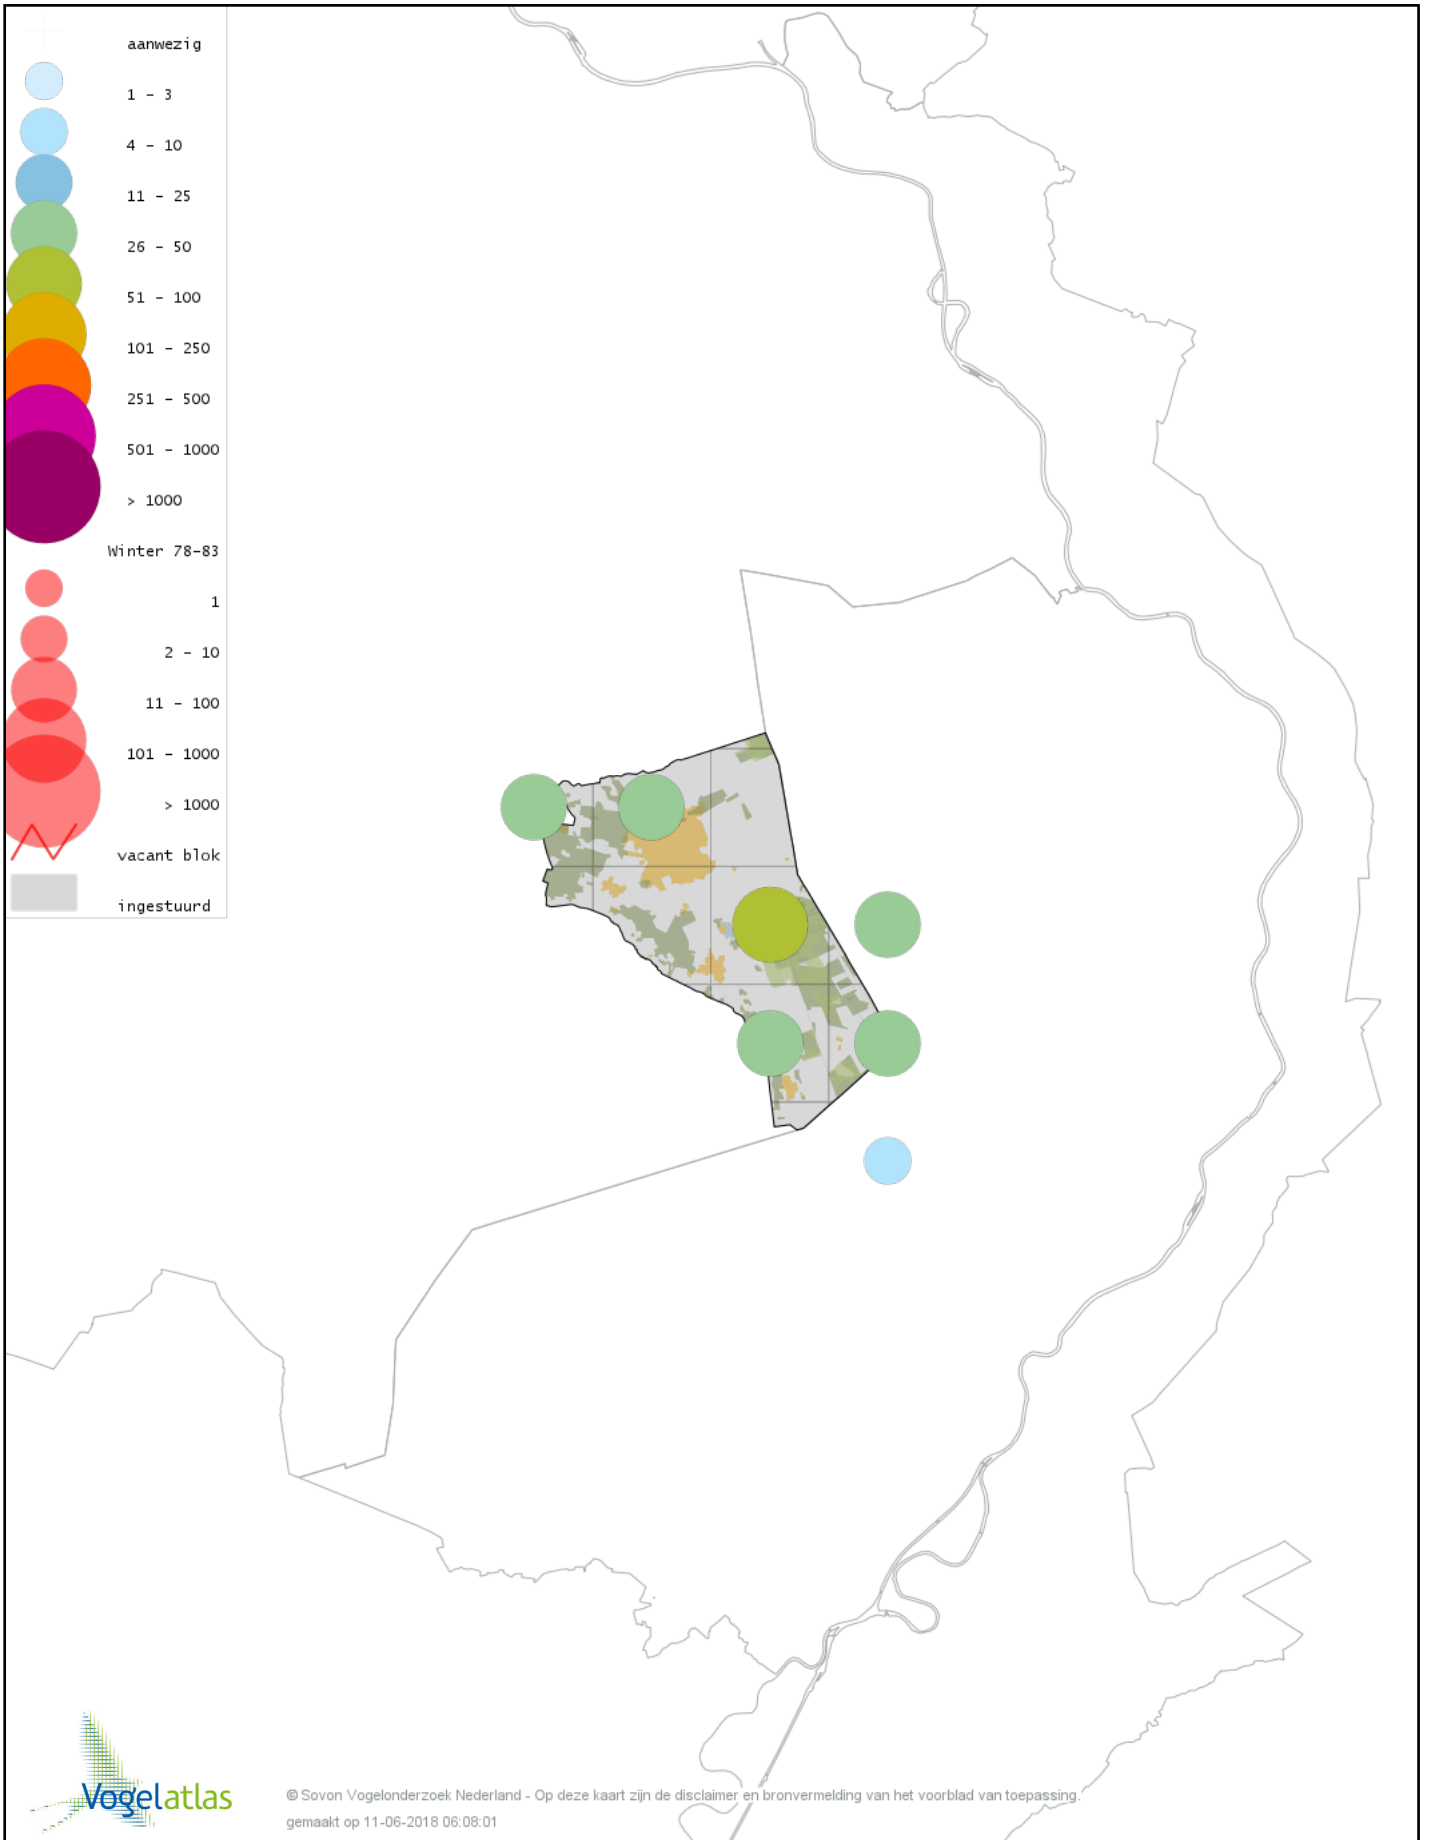

Voorlopige verspreidingskaart Knobbelgans (Chinese) winter

Voorlopige verspreidingskaart Toendrarietgans winter

Voorlopige verspreidingskaart Rietgans (Taiga of Toendra) winter

Voorlopige verspreidingskaart Kleine Rietgans winter

Voorlopige verspreidingskaart Grauwe Gans winter

Voorlopige verspreidingskaart Soepgans winter

Voorlopige verspreidingskaart Kolgans winter

Voorlopige verspreidingskaart Grote Canadese Gans winter

Voorlopige verspreidingskaart Brandgans winter

Voorlopige verspreidingskaart Roodhalsgans winter

Voorlopige verspreidingskaart Rotgans winter

Voorlopige verspreidingskaart Nijlgans winter

Voorlopige verspreidingskaart Casarca winter

© Sovon Vogelonderzoek Nederland - Op deze kaart zijn de disclaimer en bronvermelding van het voorblad van toepassing.
gemaakt op 11-06-2018 06:08:01

Voorlopige verspreidingskaart Bergeend winter

Voorlopige verspreidingskaart Tafeleend winter

Voorlopige verspreidingskaart Kuifeend winter

Voorlopige verspreidingskaart Kuifeend x Tafeleend winter

Voorlopige verspreidingskaart Kuifeend x Witoogend winter