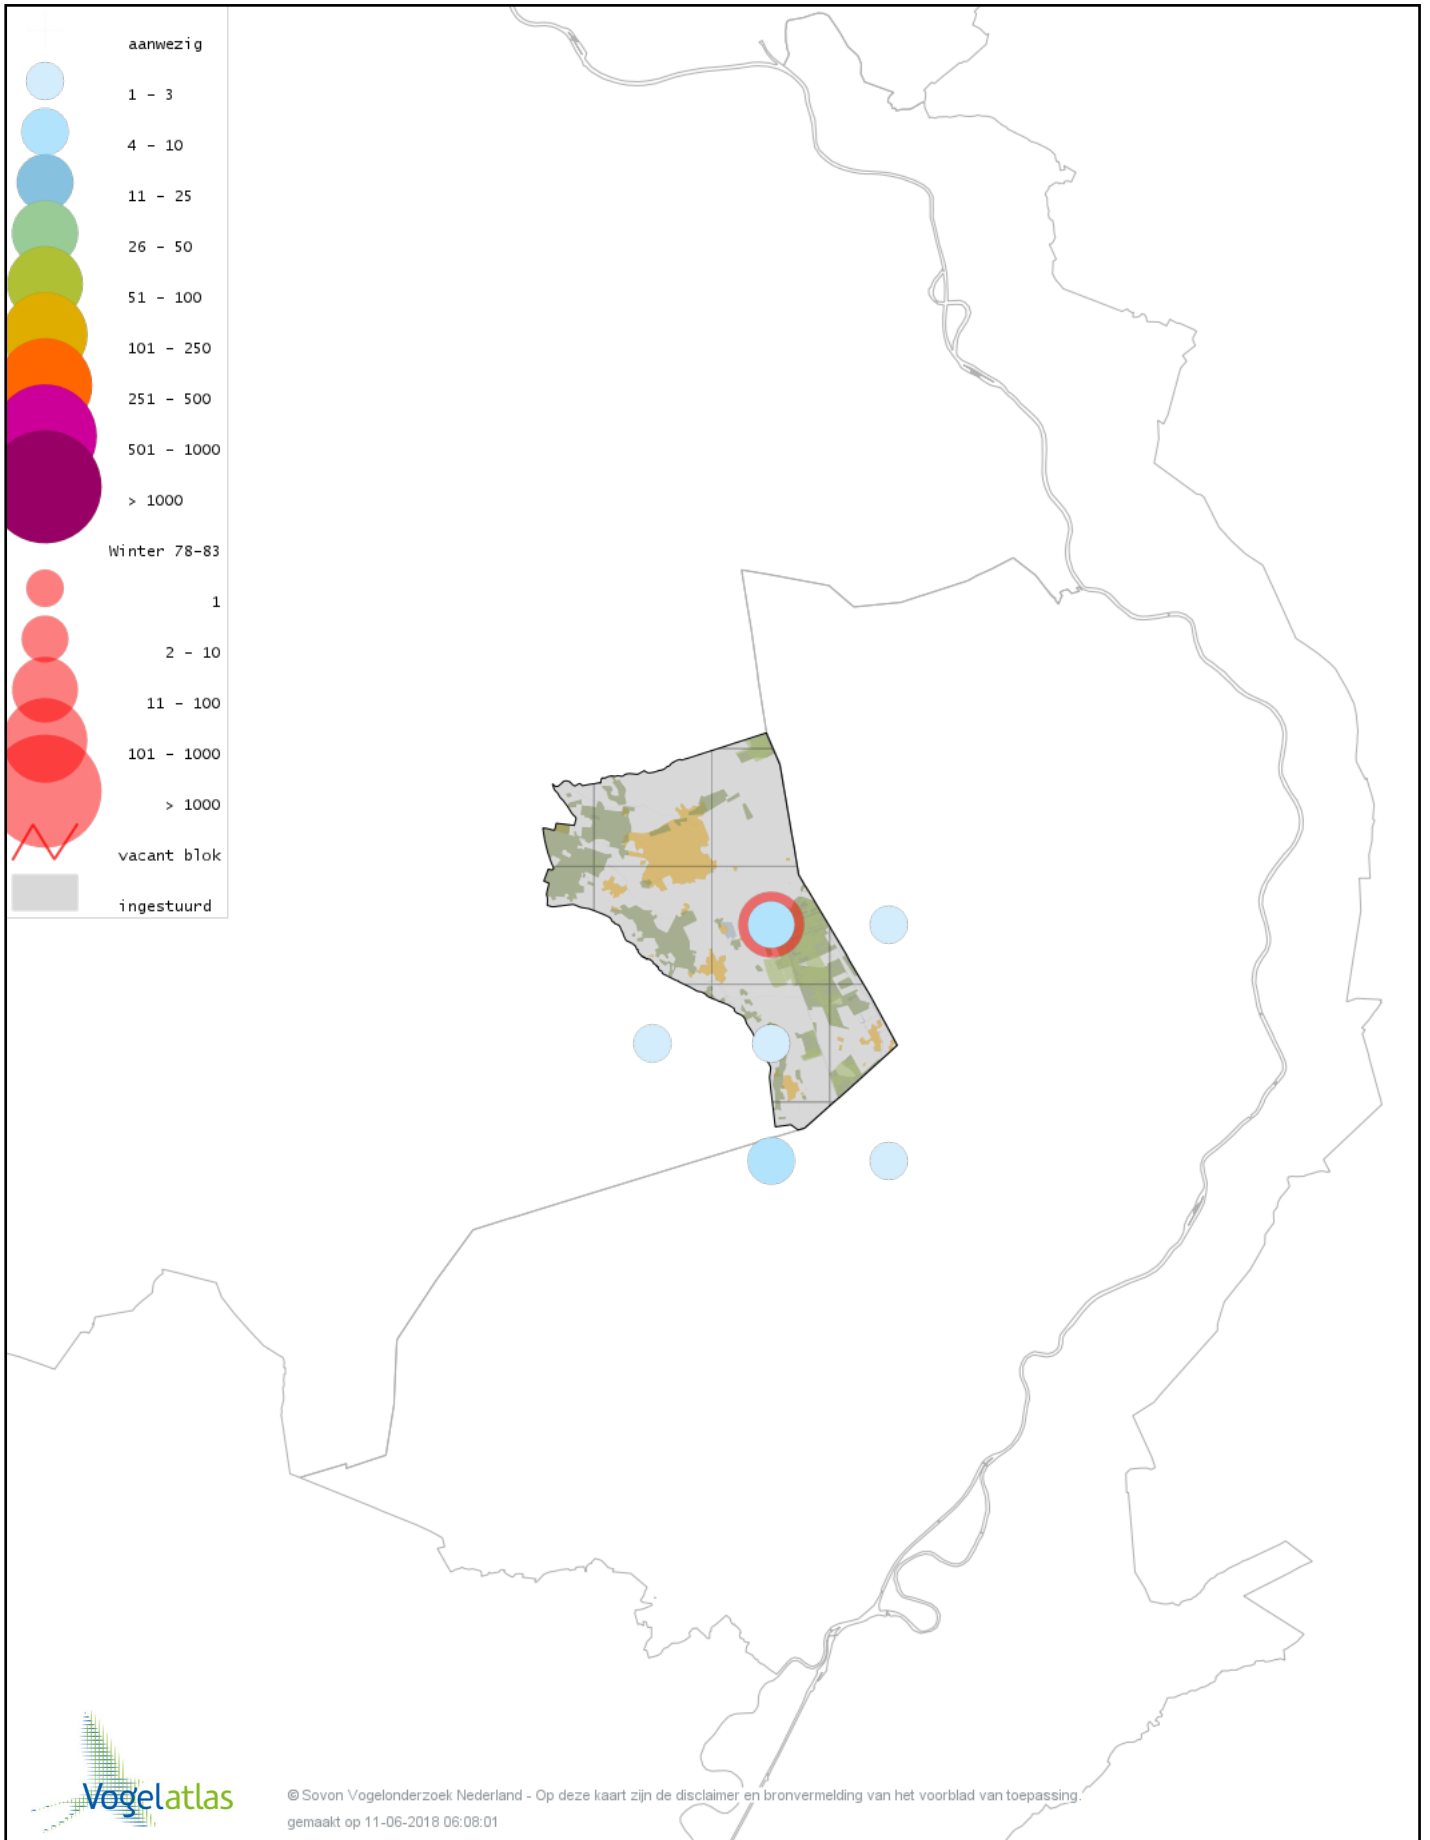

Voorlopige verspreidingskaart Havik winter

Voorlopige verspreidingskaart Sperwer winter

Voorlopige verspreidingskaart Buizerd winter

Voorlopige verspreidingskaart Torenvalk winter

Voorlopige verspreidingskaart Smelleken winter

Voorlopige verspreidingskaart Slechtvalk winter

Voorlopige verspreidingskaart Waterral winter

Voorlopige verspreidingskaart Waterhoen winter

Voorlopige verspreidingskaart Meerkoet winter

Voorlopige verspreidingskaart Kraanvogel winter

Voorlopige verspreidingskaart Scholekster winter

Voorlopige verspreidingskaart Goudplevier winter

Voorlopige verspreidingskaart Kievit winter

Voorlopige verspreidingskaart Bokje winter

Voorlopige verspreidingskaart Watersnip winter

Voorlopige verspreidingskaart Houtsnip winter

Voorlopige verspreidingskaart Wulp winter

Voorlopige verspreidingskaart Witgat winter

Voorlopige verspreidingskaart Kokmeeuw winter

Voorlopige verspreidingskaart Zwartkopmeeuw winter