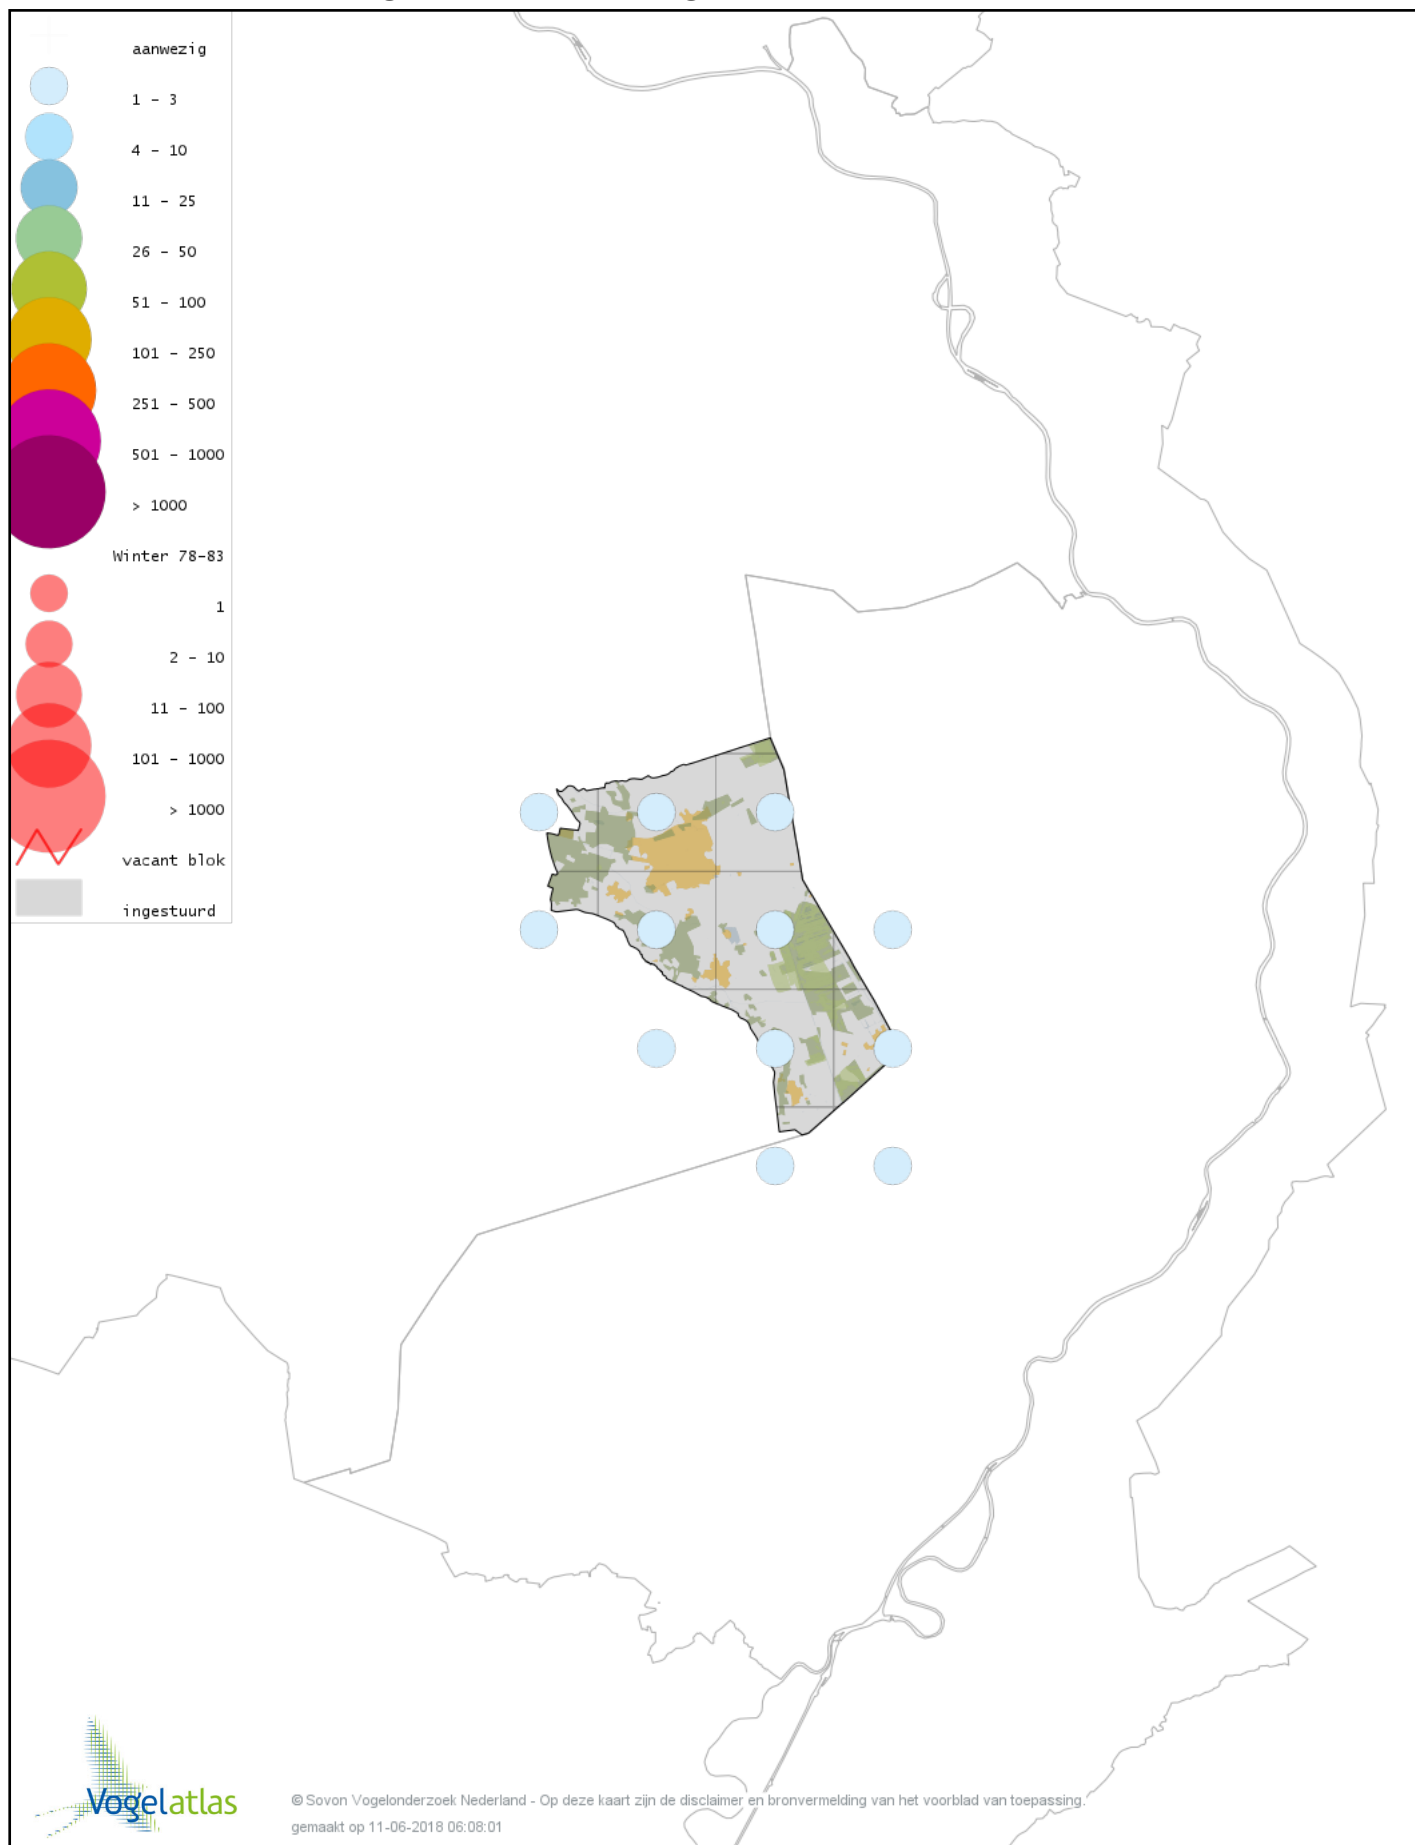

Voorlopige verspreidingskaart Dodaars winter

Voorlopige verspreidingskaart Fuut winter

Voorlopige verspreidingskaart Rode Wouw winter

Voorlopige verspreidingskaart Bruine Kiekendief winter

Voorlopige verspreidingskaart Blauwe Kiekendief winter

Voorlopige verspreidingskaart Havik winter

Voorlopige verspreidingskaart Sperwer winter

Voorlopige verspreidingskaart Buizerd winter

Voorlopige verspreidingskaart Torenvalk winter

Voorlopige verspreidingskaart Smelleken winter

Voorlopige verspreidingskaart Slechtvalk winter

Voorlopige verspreidingskaart Waterral winter

Voorlopige verspreidingskaart Waterhoen winter

Voorlopige verspreidingskaart Meerkoet winter

Voorlopige verspreidingskaart Kraanvogel winter

Voorlopige verspreidingskaart Scholekster winter

Voorlopige verspreidingskaart Goudplevier winter

Voorlopige verspreidingskaart Kievit winter

Voorlopige verspreidingskaart Bokje winter

Voorlopige verspreidingskaart Watersnip winter