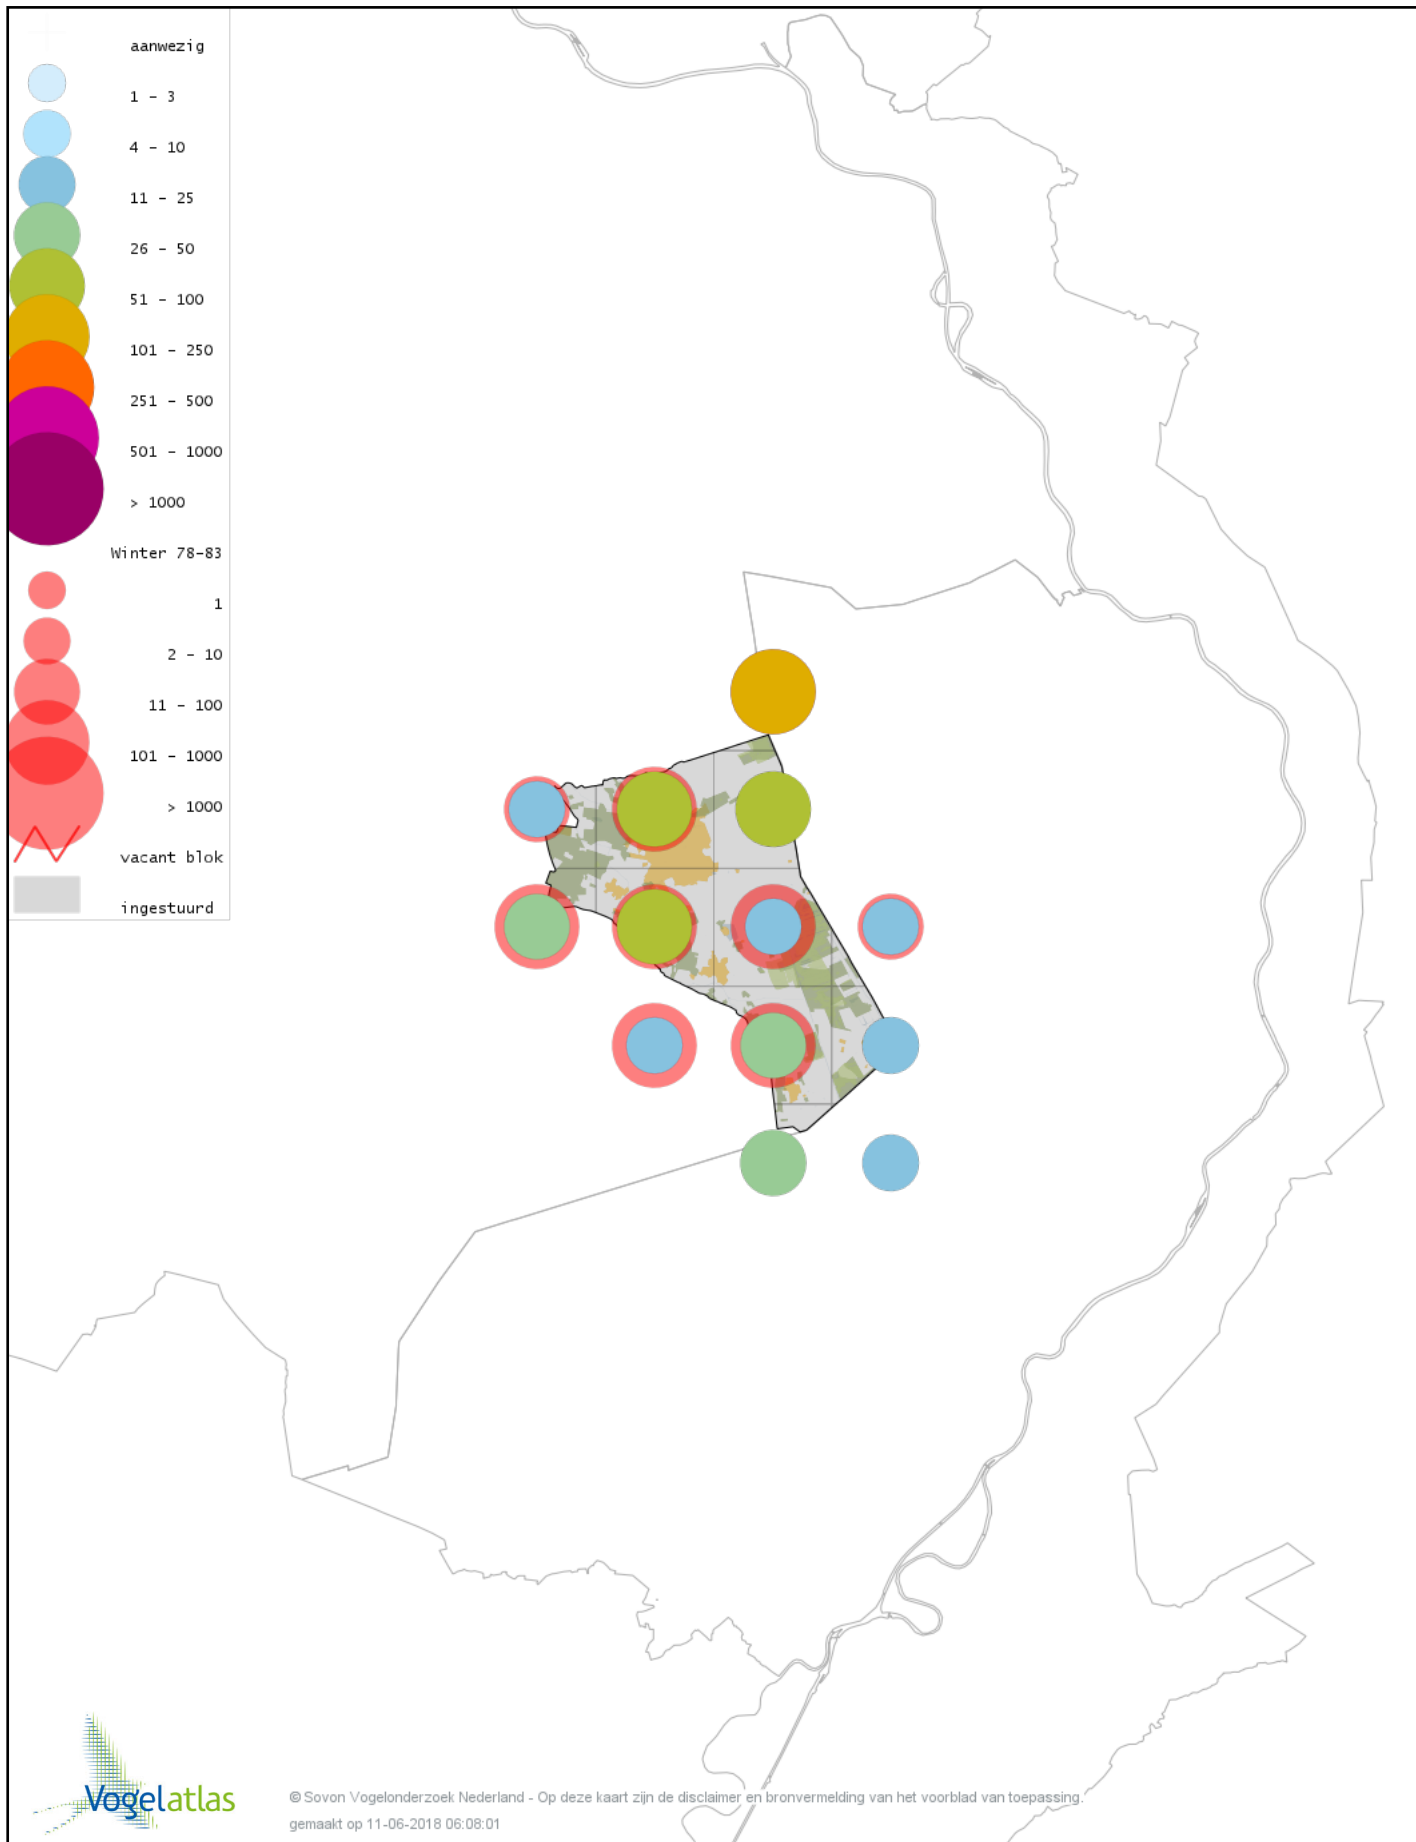

Voorlopige verspreidingskaart Merel winter

Voorlopige verspreidingskaart Kramsvogel winter

Voorlopige verspreidingskaart Zanglijster winter

Voorlopige verspreidingskaart Koperwiek winter

© Sovon Vogelonderzoek Nederland - Op deze kaart zijn de disclaimer en bronvermelding van het voorblad van toepassing.
gemaakt op 11-06-2018 06:08:01

Voorlopige verspreidingskaart Grote Lijster winter

Voorlopige verspreidingskaart Roodborst winter

Voorlopige verspreidingskaart Zwarte Roodstaart winter

Voorlopige verspreidingskaart Roodborsttapuit winter

Voorlopige verspreidingskaart Heggenmus winter

Voorlopige verspreidingskaart Huismus winter

Voorlopige verspreidingskaart Ringmus winter

Voorlopige verspreidingskaart Grote Gele Kwikstaart winter

Voorlopige verspreidingskaart Witte Kwikstaart winter

Voorlopige verspreidingskaart Graspieper winter

Voorlopige verspreidingskaart Waterpieper winter

Voorlopige verspreidingskaart Vink winter

Voorlopige verspreidingskaart Keep winter

Voorlopige verspreidingskaart Europese Kanarie winter