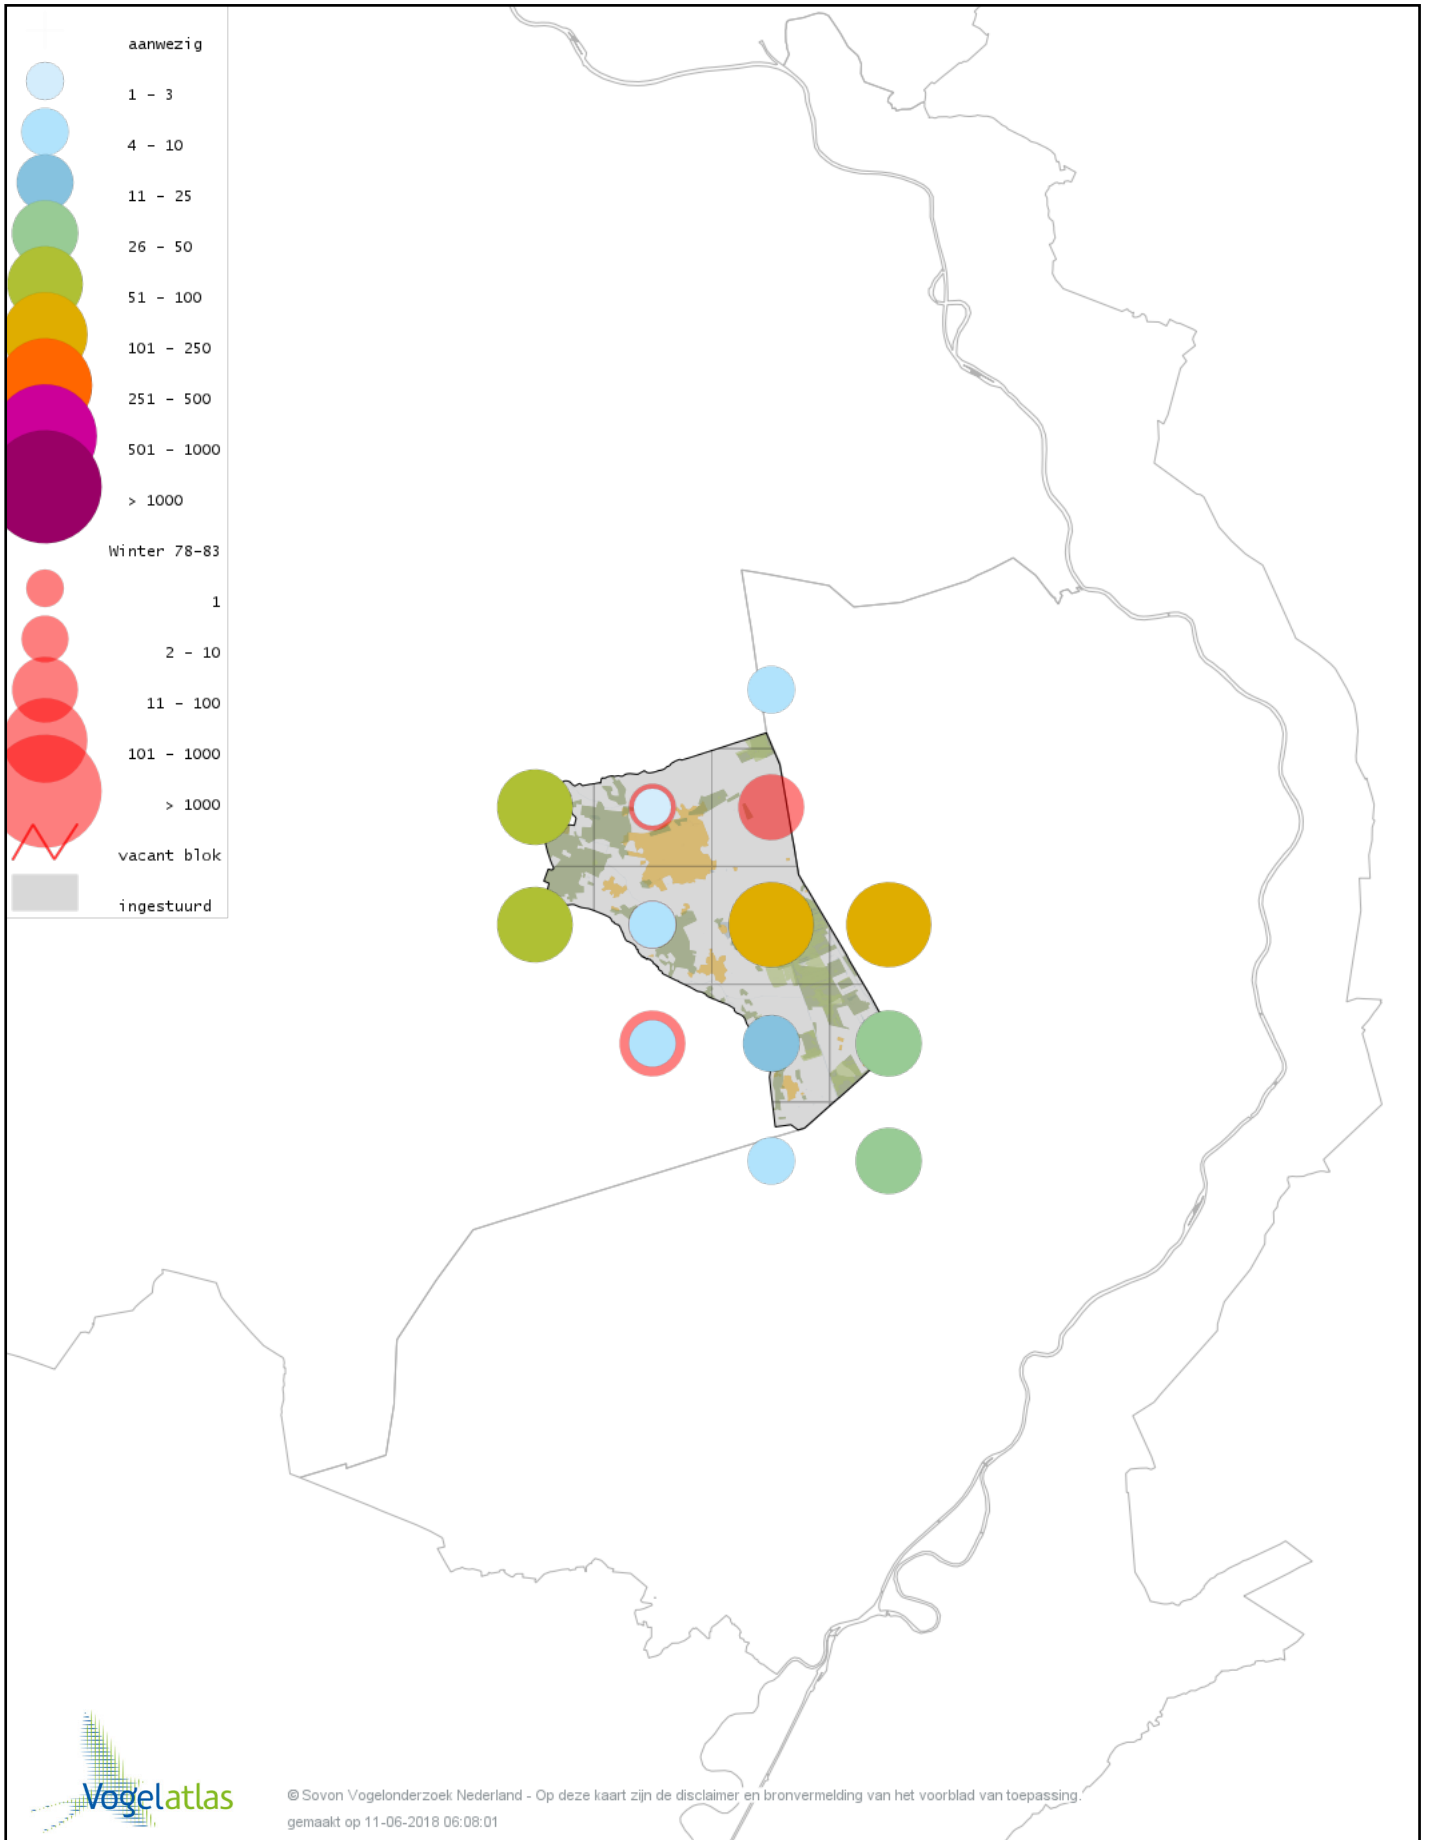

Voorlopige verspreidingskaart Havik winter

Voorlopige verspreidingskaart Sperwer winter

Voorlopige verspreidingskaart Buizerd winter

Voorlopige verspreidingskaart Torenvalk winter

Voorlopige verspreidingskaart Smelleken winter

Voorlopige verspreidingskaart Slechtvalk winter

Voorlopige verspreidingskaart Waterral winter

Voorlopige verspreidingskaart Waterhoen winter

Voorlopige verspreidingskaart Meerkoet winter

Voorlopige verspreidingskaart Kraanvogel winter

Voorlopige verspreidingskaart Scholekster winter

Voorlopige verspreidingskaart Goudplevier winter

Voorlopige verspreidingskaart Kievit winter

Voorlopige verspreidingskaart Bokje winter

Voorlopige verspreidingskaart Watersnip winter

Voorlopige verspreidingskaart Houtsnip winter

Voorlopige verspreidingskaart Wulp winter

Voorlopige verspreidingskaart Witgat winter

Voorlopige verspreidingskaart Kokmeeuw winter

Voorlopige verspreidingskaart Zwartkopmeeuw winter