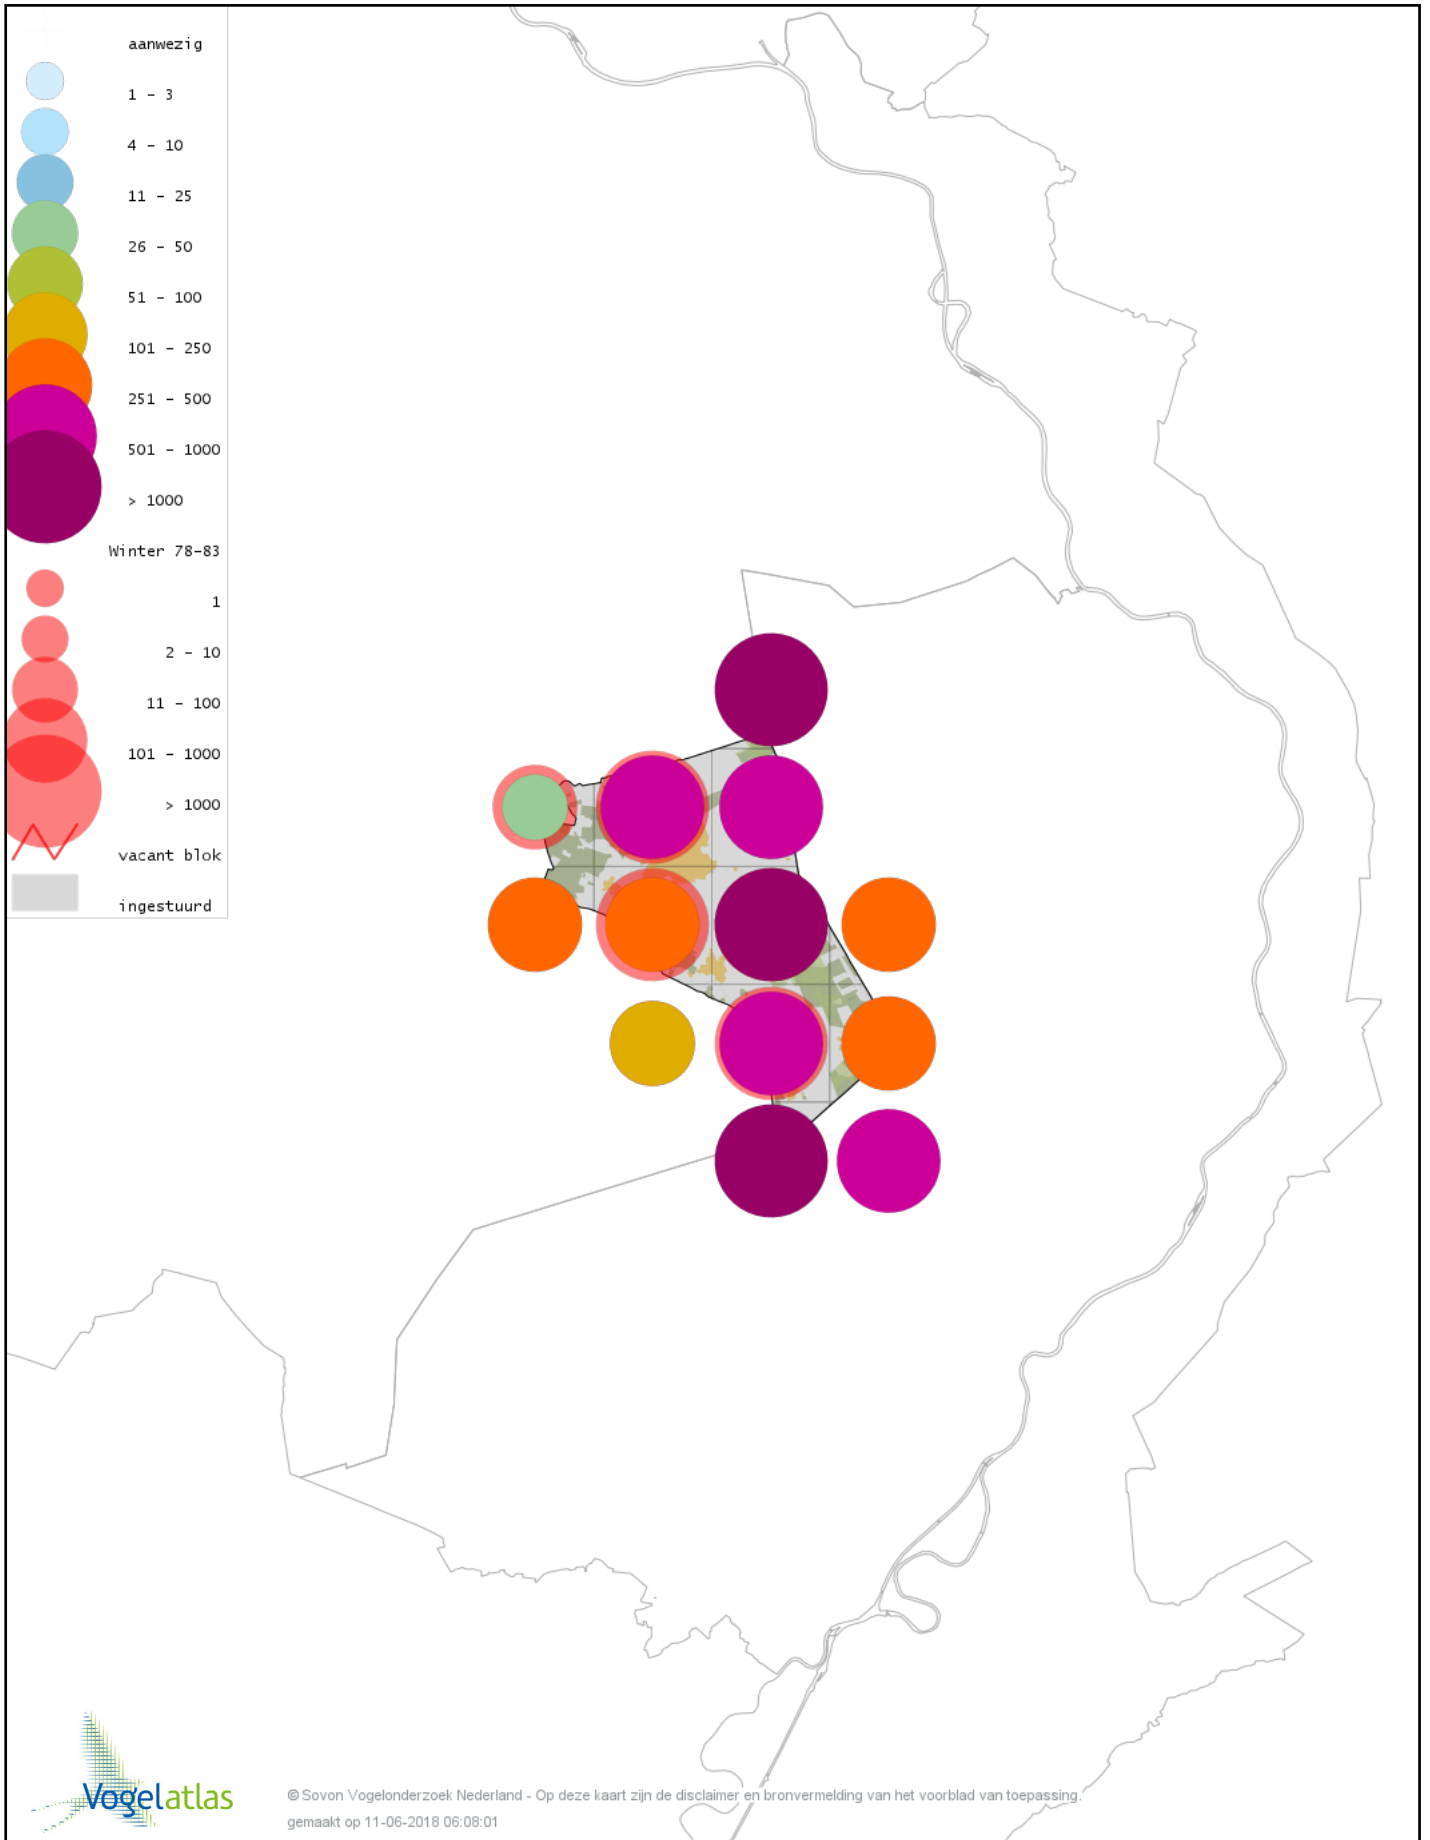

Voorlopige verspreidingskaart Scholekster winter

Voorlopige verspreidingskaart Goudplevier winter

Voorlopige verspreidingskaart Kievit winter

Voorlopige verspreidingskaart Bokje winter

Voorlopige verspreidingskaart Watersnip winter

Voorlopige verspreidingskaart Houtsnip winter

Voorlopige verspreidingskaart Wulp winter

Voorlopige verspreidingskaart Witgat winter

Voorlopige verspreidingskaart Kokmeeuw winter

Voorlopige verspreidingskaart Zwartkopmeeuw winter

Voorlopige verspreidingskaart Stormmeeuw winter

Voorlopige verspreidingskaart Kleine Mantelmeeuw winter

Voorlopige verspreidingskaart Zilvermeeuw winter

Voorlopige verspreidingskaart Pontische Meeuw winter

Voorlopige verspreidingskaart Grote Mantelmeeuw winter

Voorlopige verspreidingskaart Stadsduif winter

Voorlopige verspreidingskaart Holenduif winter

Voorlopige verspreidingskaart Houtduif winter

Voorlopige verspreidingskaart Turkse Tortel winter