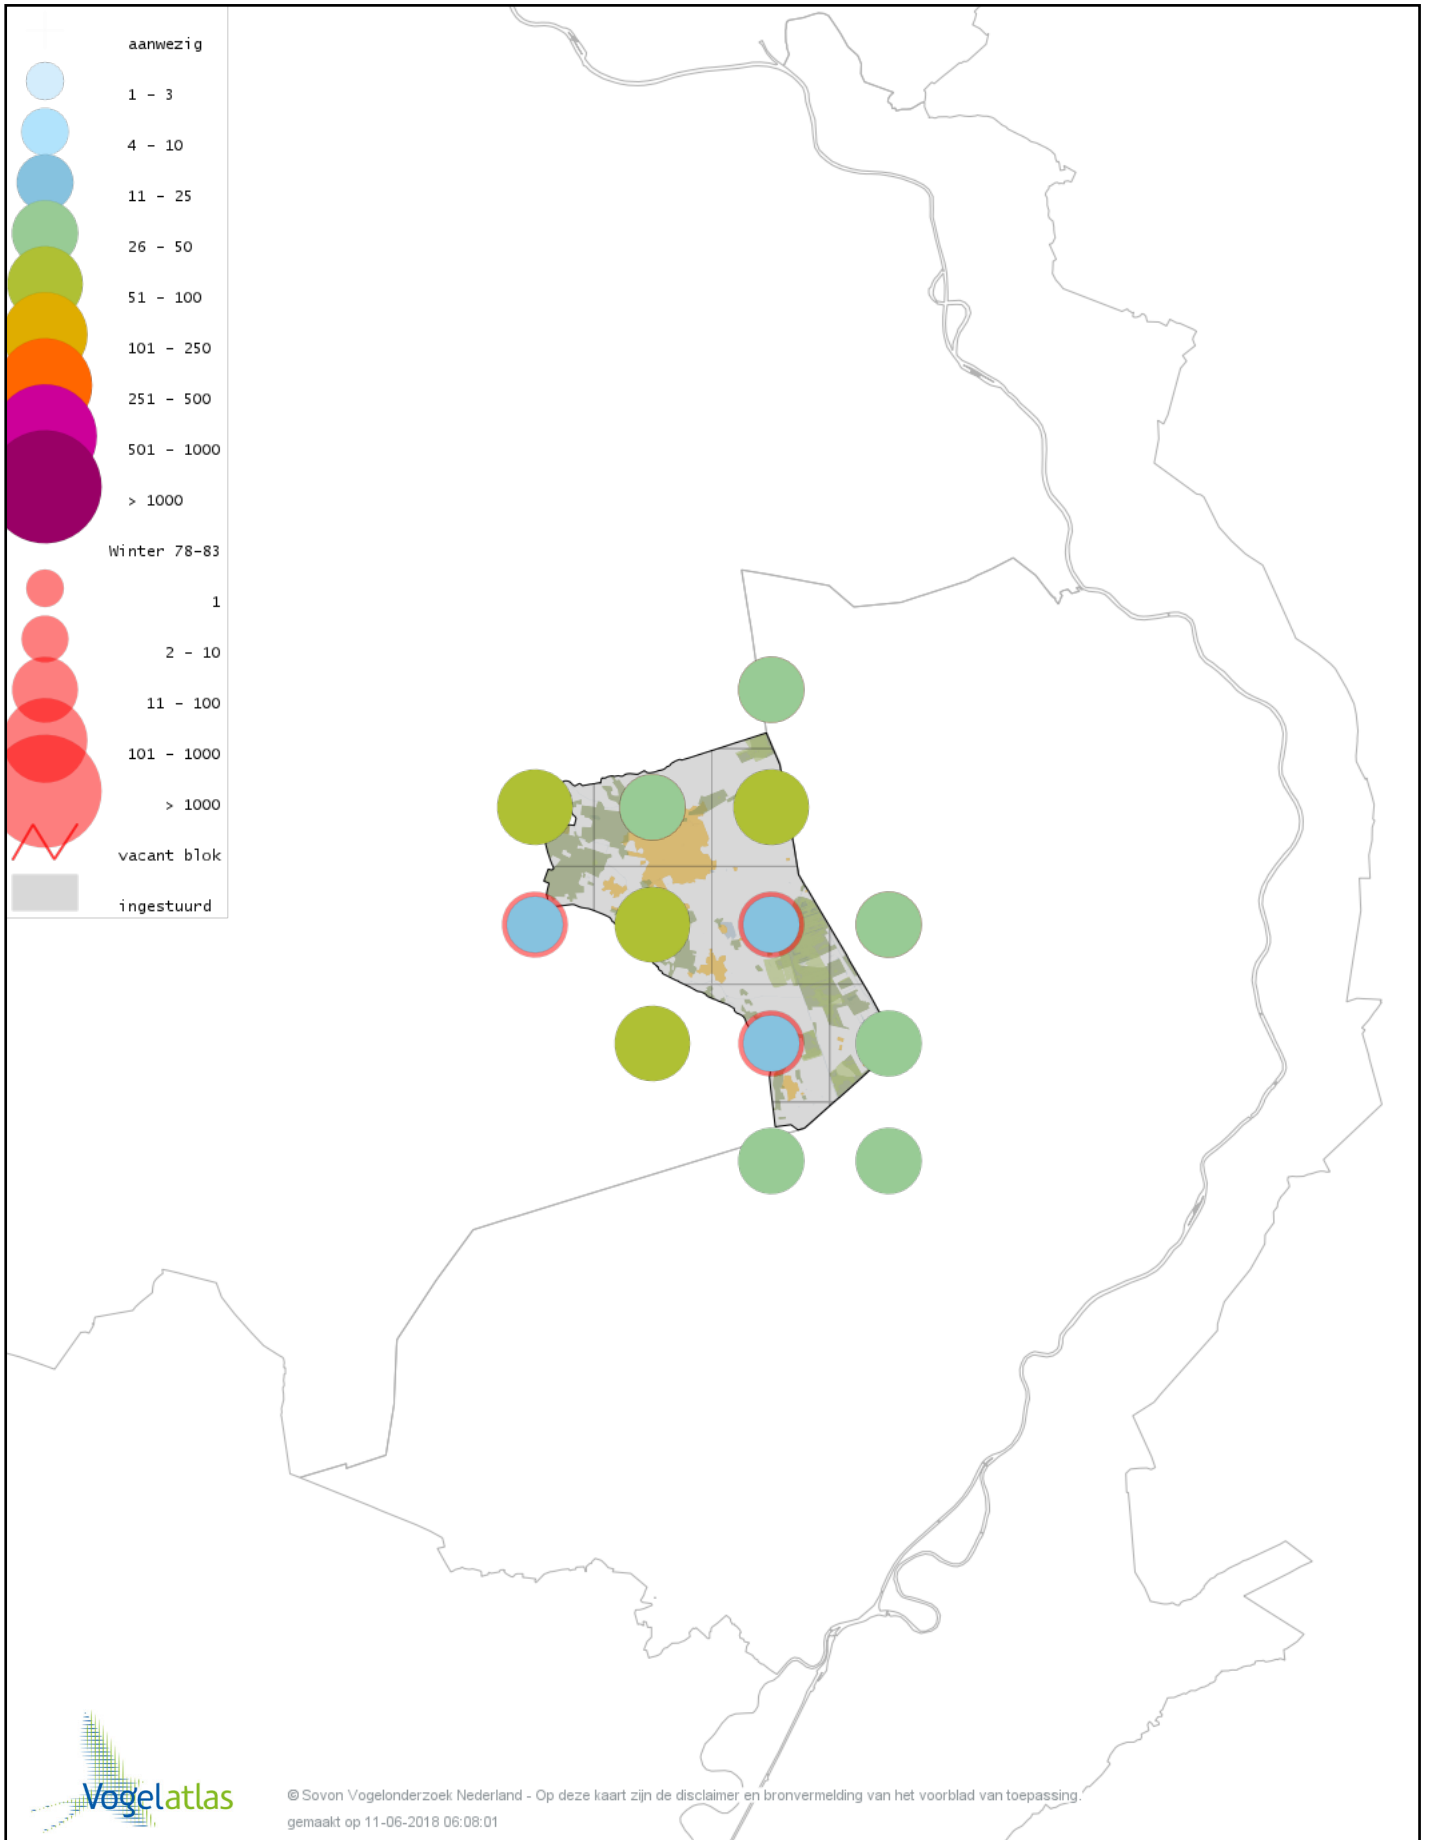

Voorlopige verspreidingskaart IJsvogel winter

Voorlopige verspreidingskaart Groene Specht winter

Voorlopige verspreidingskaart Zwarte Specht winter

Voorlopige verspreidingskaart Grote Bonte Specht winter

Voorlopige verspreidingskaart Middelste Bonte Specht winter

Voorlopige verspreidingskaart Kleine Bonte Specht winter

Voorlopige verspreidingskaart Klapekster winter

Voorlopige verspreidingskaart Ekster winter

Voorlopige verspreidingskaart Gaai winter

Voorlopige verspreidingskaart Kauw winter

Voorlopige verspreidingskaart Russische Kauw winter

Voorlopige verspreidingskaart Noordse Kauw winter

Voorlopige verspreidingskaart Roek winter

Voorlopige verspreidingskaart Zwarte Kraai winter

Voorlopige verspreidingskaart Raaf winter

Voorlopige verspreidingskaart Goudhaan winter

Voorlopige verspreidingskaart Vuurgoudhaan winter

Voorlopige verspreidingskaart Pimpelmees winter