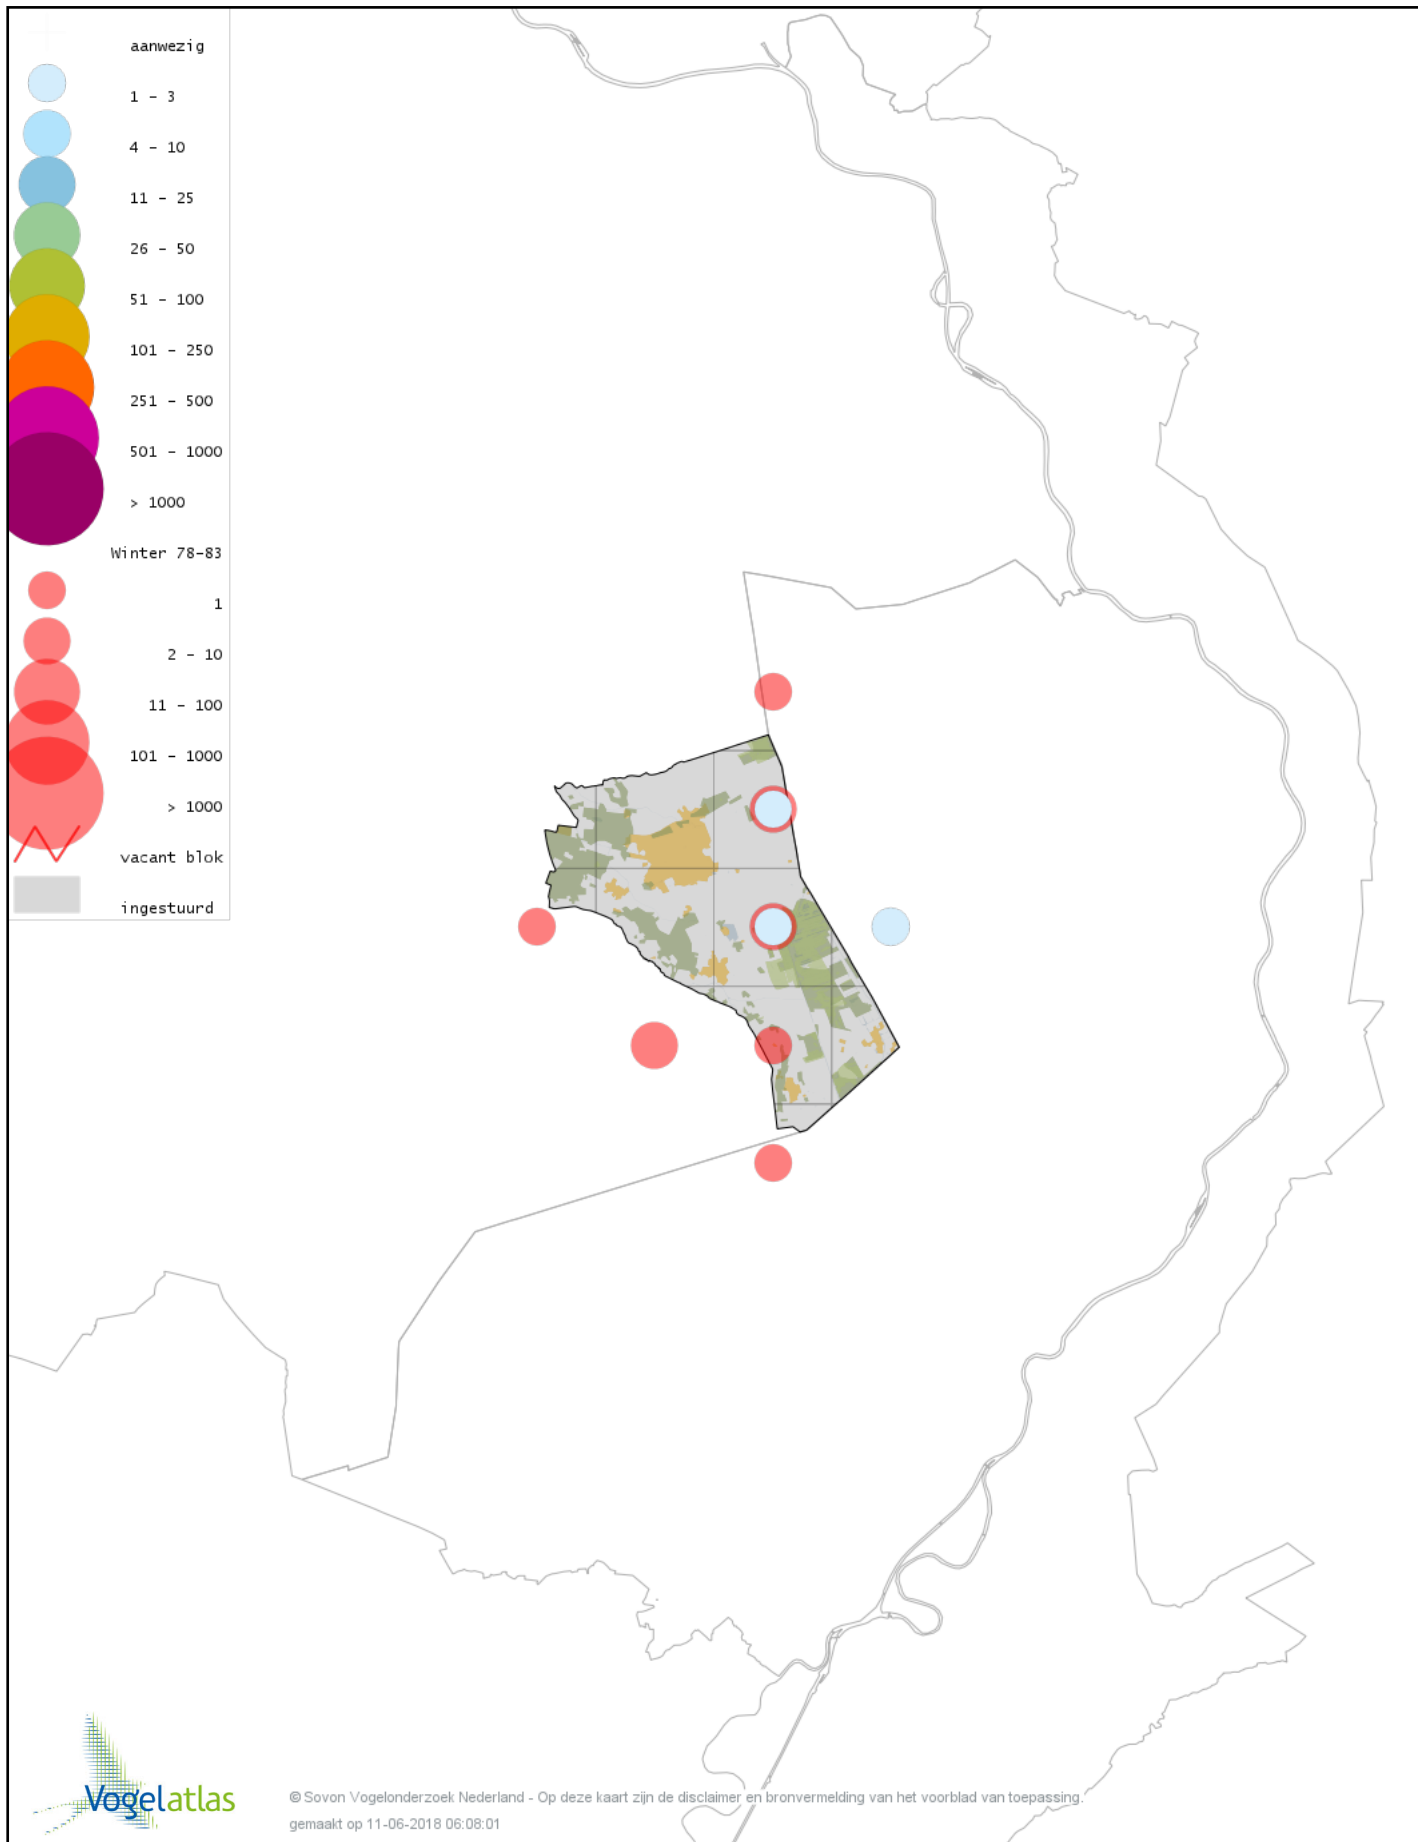

Voorlopige verspreidingskaart Dodaars winter

Voorlopige verspreidingskaart Fuut winter

Voorlopige verspreidingskaart Rode Wouw winter

Voorlopige verspreidingskaart Bruine Kiekendief winter

Voorlopige verspreidingskaart Blauwe Kiekendief winter

Voorlopige verspreidingskaart Havik winter

Voorlopige verspreidingskaart Sperwer winter

Voorlopige verspreidingskaart Buizerd winter

Voorlopige verspreidingskaart Torenvalk winter

Voorlopige verspreidingskaart Smelleken winter

Voorlopige verspreidingskaart Slechtvalk winter

Voorlopige verspreidingskaart Waterral winter

Voorlopige verspreidingskaart Waterhoen winter

Voorlopige verspreidingskaart Meerkoet winter

Voorlopige verspreidingskaart Kraanvogel winter

Voorlopige verspreidingskaart Scholekster winter

Voorlopige verspreidingskaart Goudplevier winter

Voorlopige verspreidingskaart Kievit winter

Voorlopige verspreidingskaart Bokje winter

Voorlopige verspreidingskaart Watersnip winter