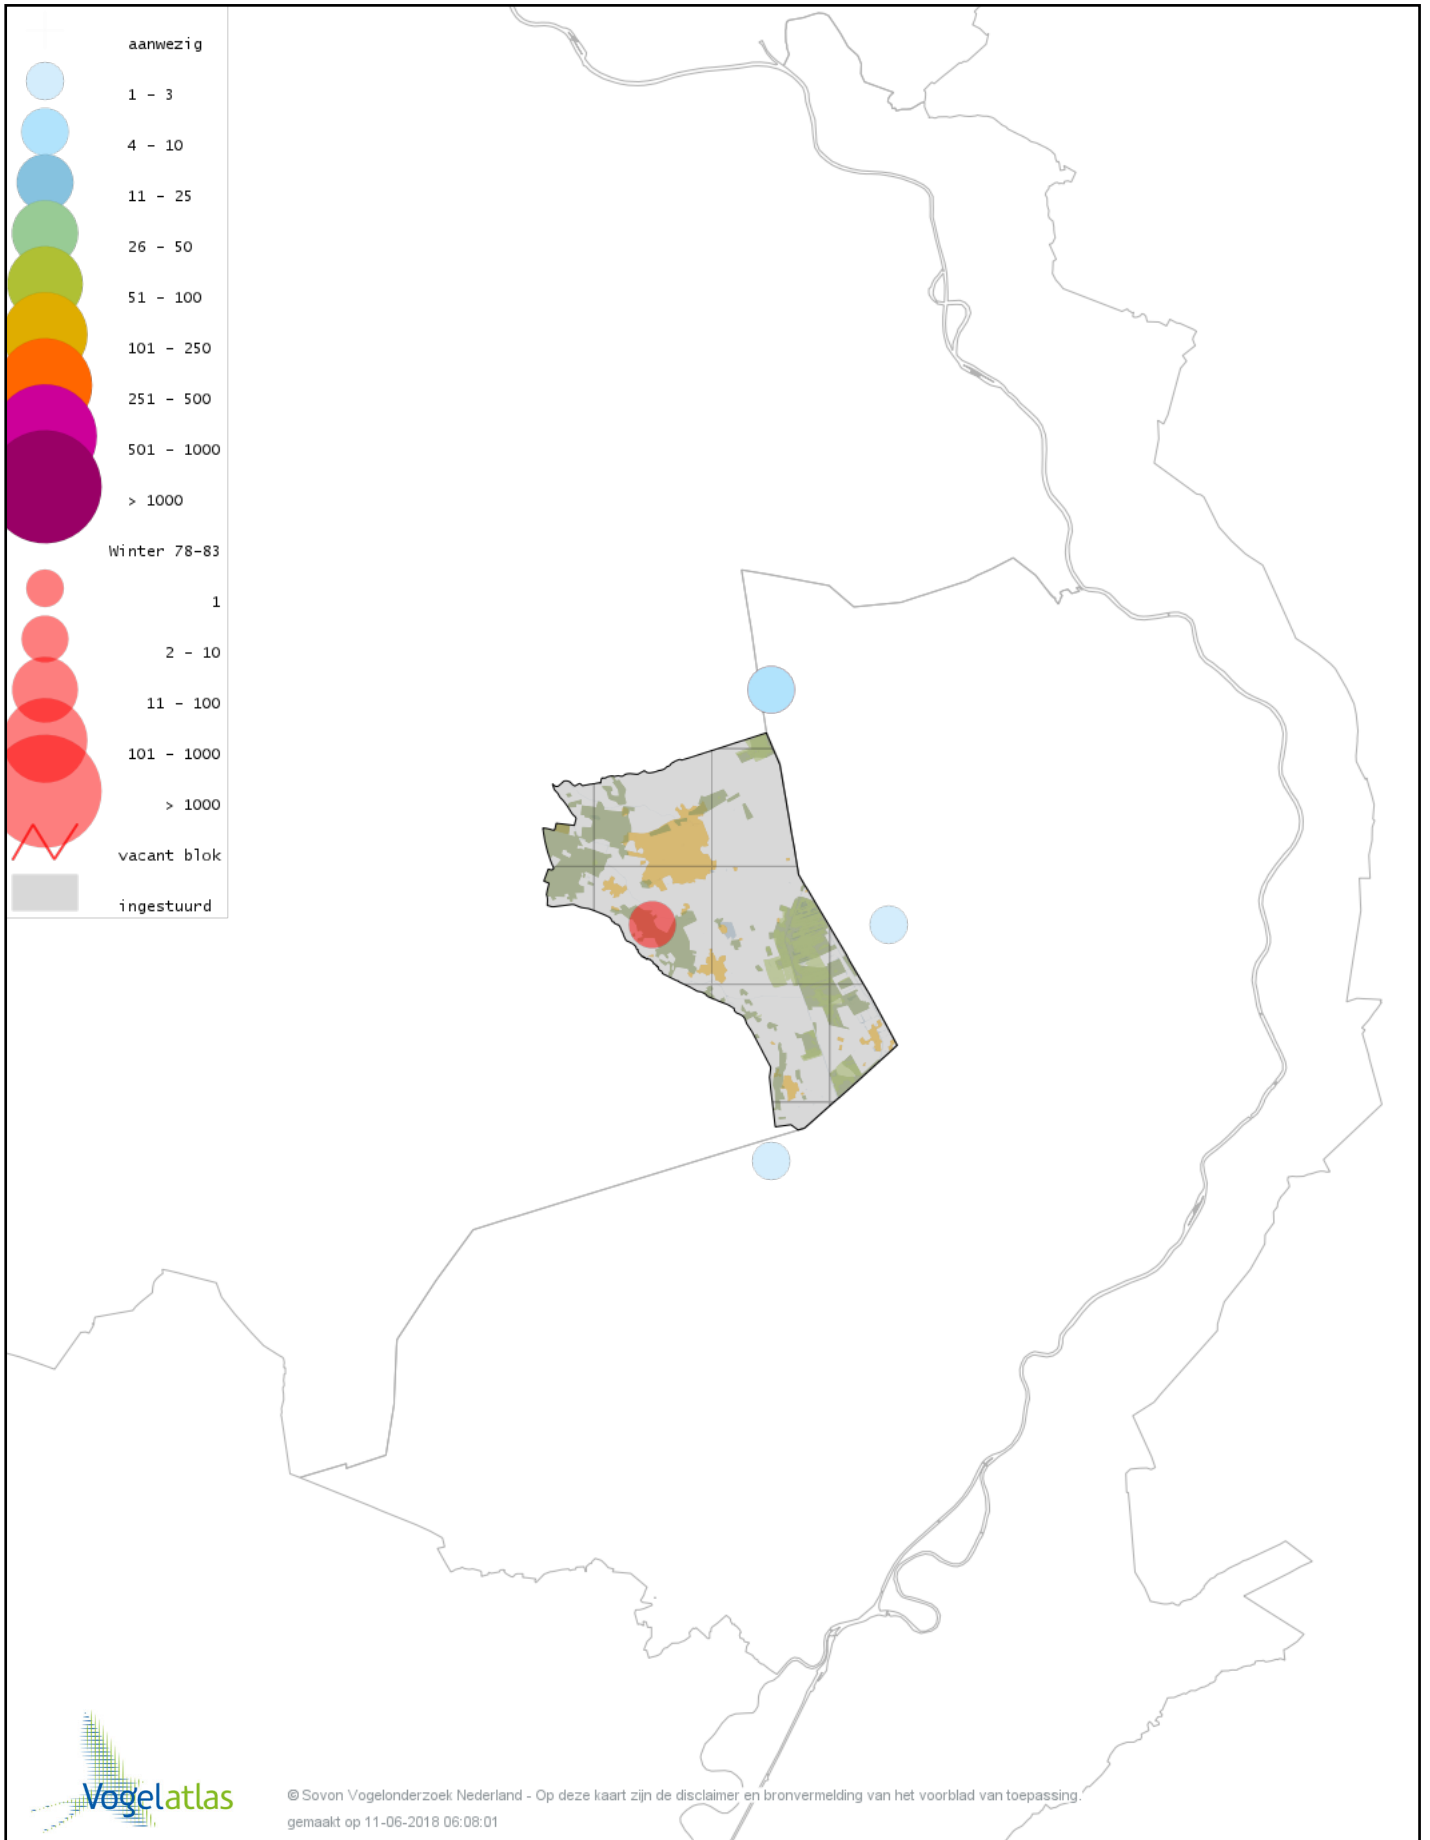

Voorlopige verspreidingskaart Zwarte Kraai winter

Voorlopige verspreidingskaart Raaf winter

Voorlopige verspreidingskaart Goudhaan winter

Voorlopige verspreidingskaart Vuurgoudhaan winter

Voorlopige verspreidingskaart Pimpelmees winter

Voorlopige verspreidingskaart Koolmees winter

Voorlopige verspreidingskaart Kuifmees winter

Voorlopige verspreidingskaart Zwarte Mees winter

Voorlopige verspreidingskaart Matkop winter

Voorlopige verspreidingskaart Boomleeuwerik winter

Voorlopige verspreidingskaart Veldleeuwerik winter

Voorlopige verspreidingskaart Staartmees winter

Voorlopige verspreidingskaart Witkopstaartmees winter

Voorlopige verspreidingskaart Tjiftjaf winter

Voorlopige verspreidingskaart Zwartkop winter