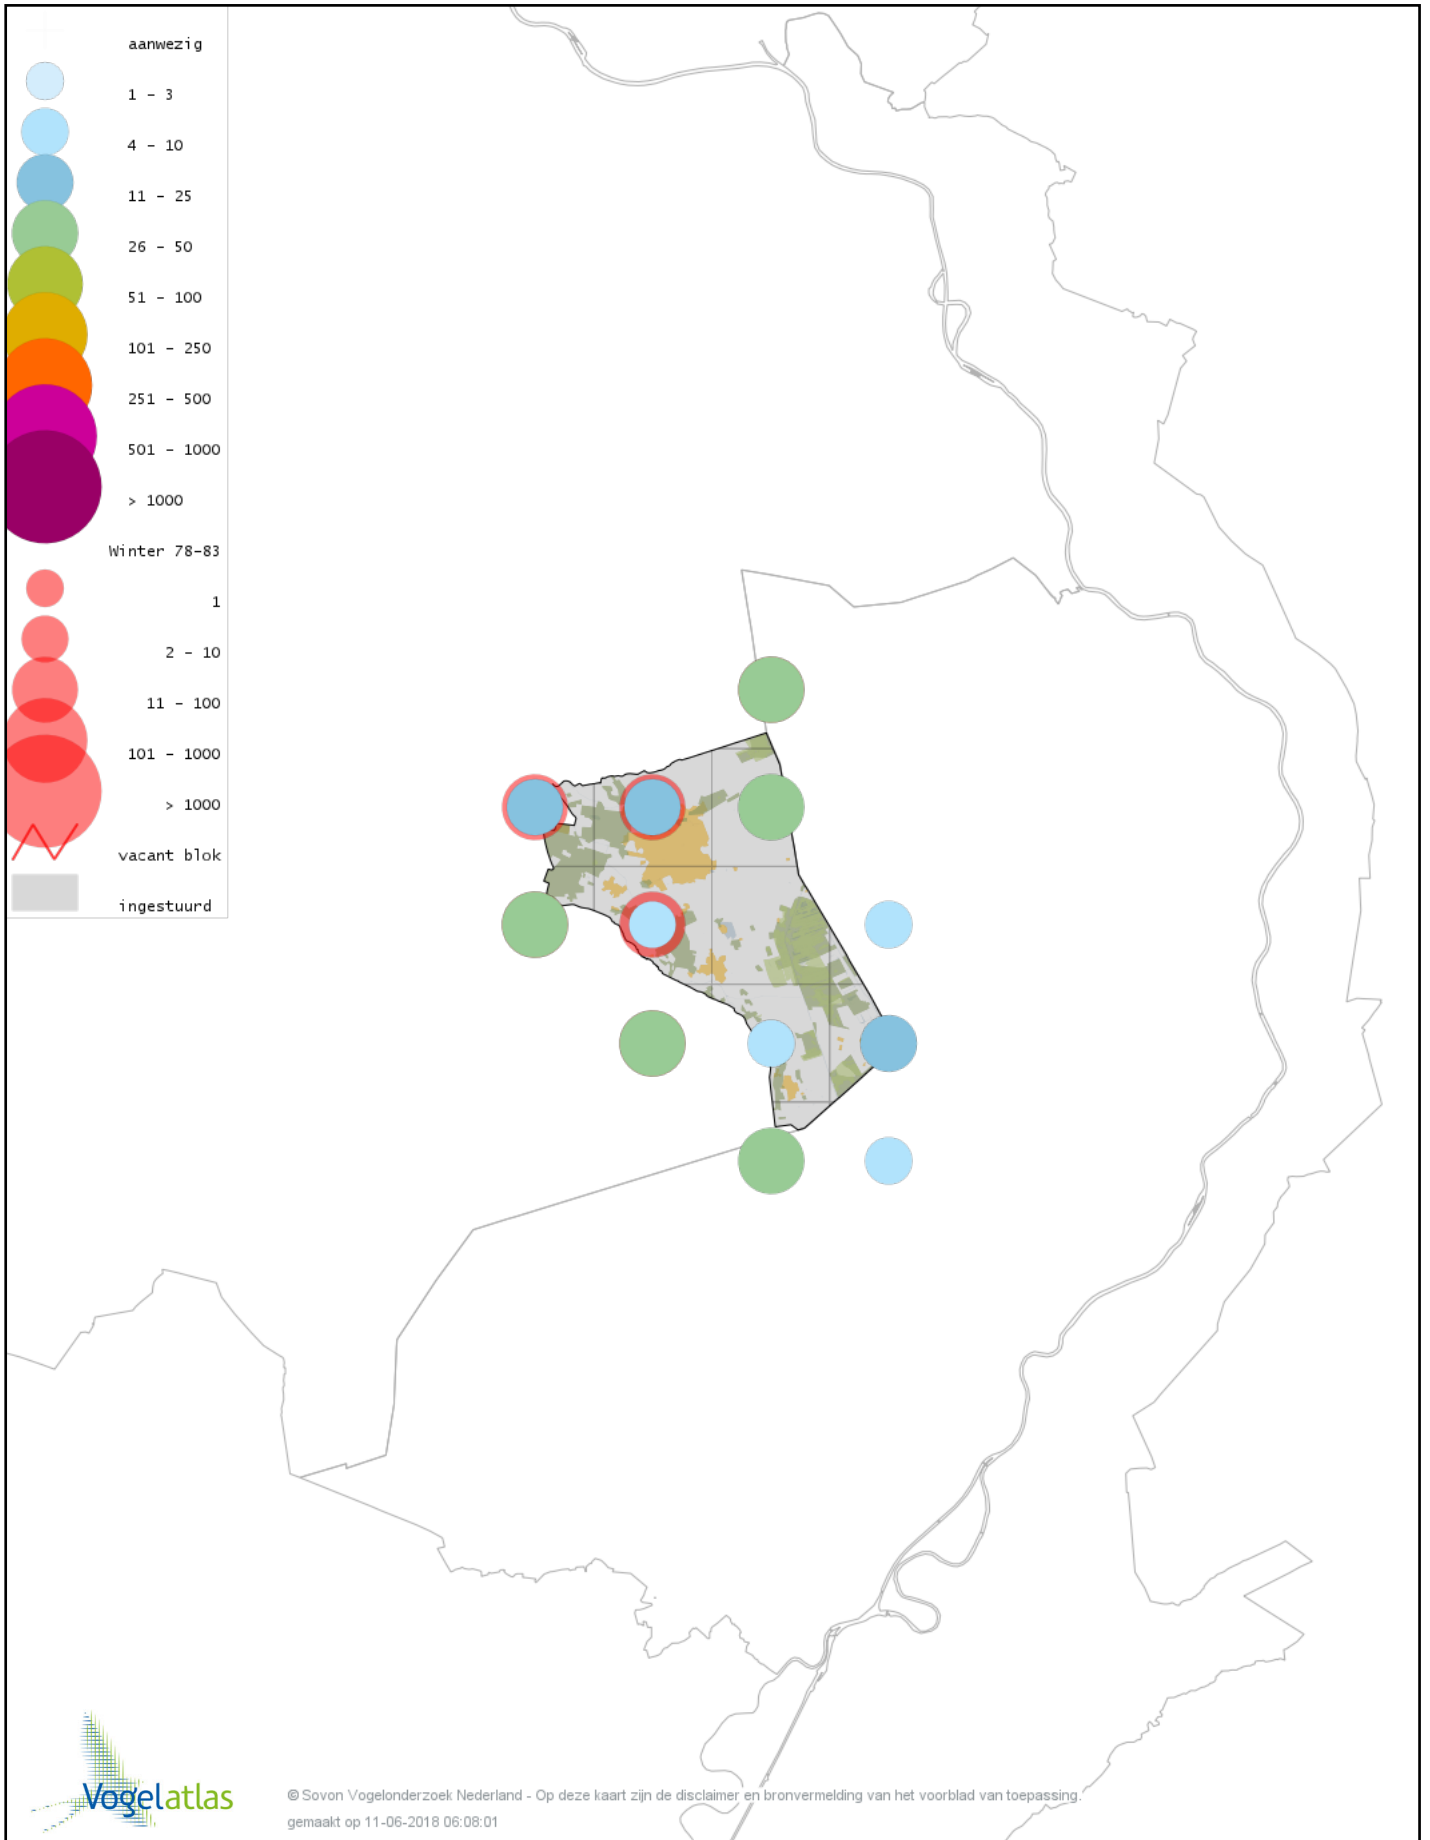

Voorlopige verspreidingskaart Gaai winter

Voorlopige verspreidingskaart Kauw winter

Voorlopige verspreidingskaart Russische Kauw winter

Voorlopige verspreidingskaart Noordse Kauw winter

Voorlopige verspreidingskaart Roek winter

Voorlopige verspreidingskaart Zwarte Kraai winter

Voorlopige verspreidingskaart Raaf winter

Voorlopige verspreidingskaart Goudhaan winter

Voorlopige verspreidingskaart Vuurgoudhaan winter

Voorlopige verspreidingskaart Pimpelmees winter

Voorlopige verspreidingskaart Koolmees winter

Voorlopige verspreidingskaart Kuifmees winter

Voorlopige verspreidingskaart Zwarte Mees winter

Voorlopige verspreidingskaart Matkop winter

Voorlopige verspreidingskaart Boomleeuwerik winter