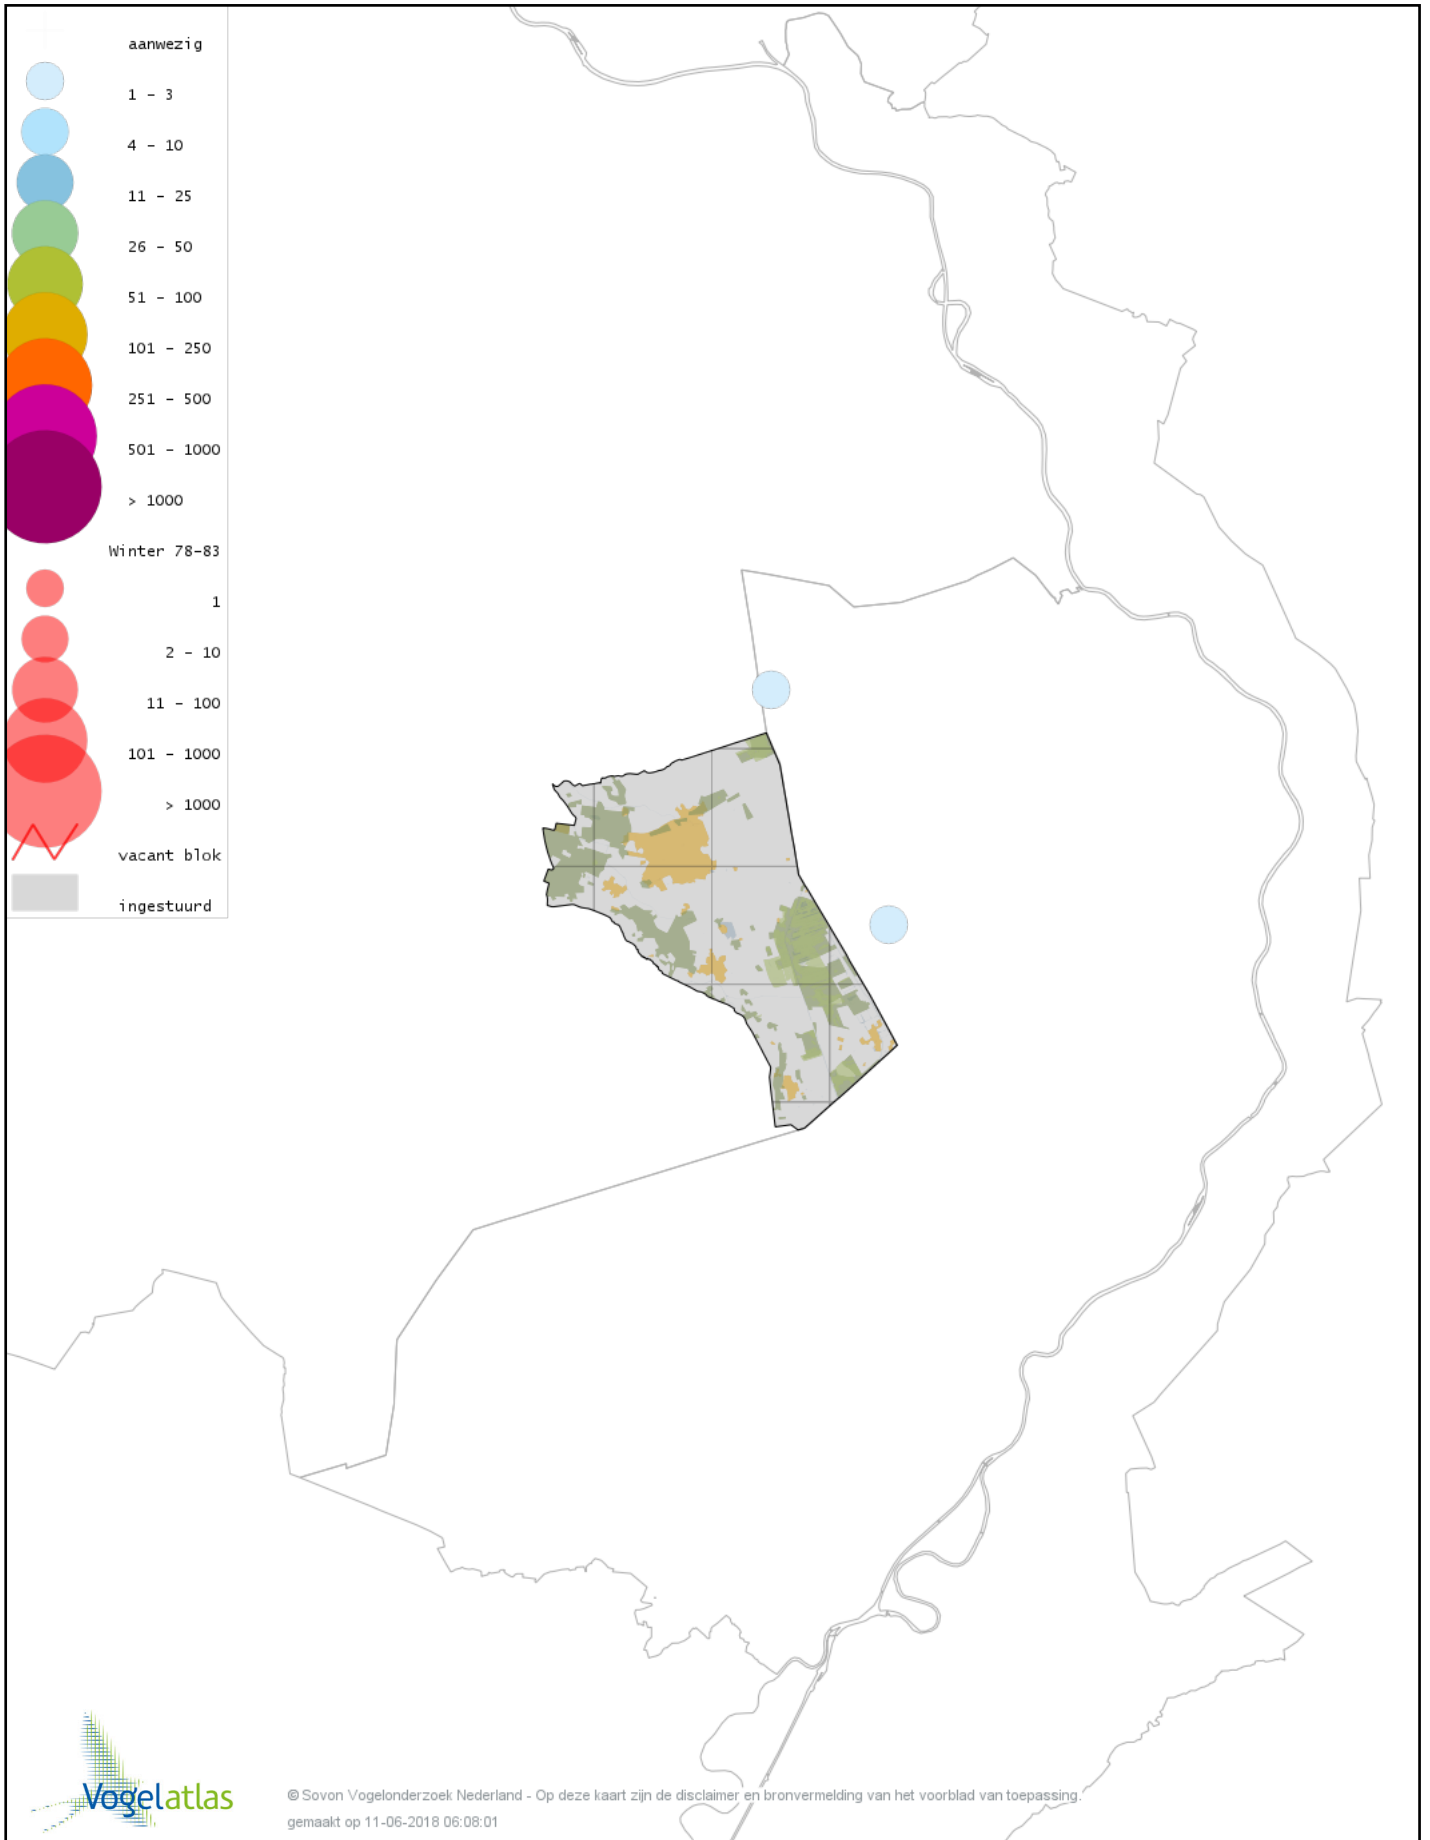

Voorlopige verspreidingskaart Middelste Bonte Specht winter

Voorlopige verspreidingskaart Kleine Bonte Specht winter

Voorlopige verspreidingskaart Klapekster winter

Voorlopige verspreidingskaart Ekster winter

Voorlopige verspreidingskaart Gaai winter

Voorlopige verspreidingskaart Kauw winter

Voorlopige verspreidingskaart Russische Kauw winter

Voorlopige verspreidingskaart Noordse Kauw winter

Voorlopige verspreidingskaart Roek winter

Voorlopige verspreidingskaart Zwarte Kraai winter

Voorlopige verspreidingskaart Raaf winter

Voorlopige verspreidingskaart Goudhaan winter

Voorlopige verspreidingskaart Vuurgoudhaan winter

Voorlopige verspreidingskaart Pimpelmees winter