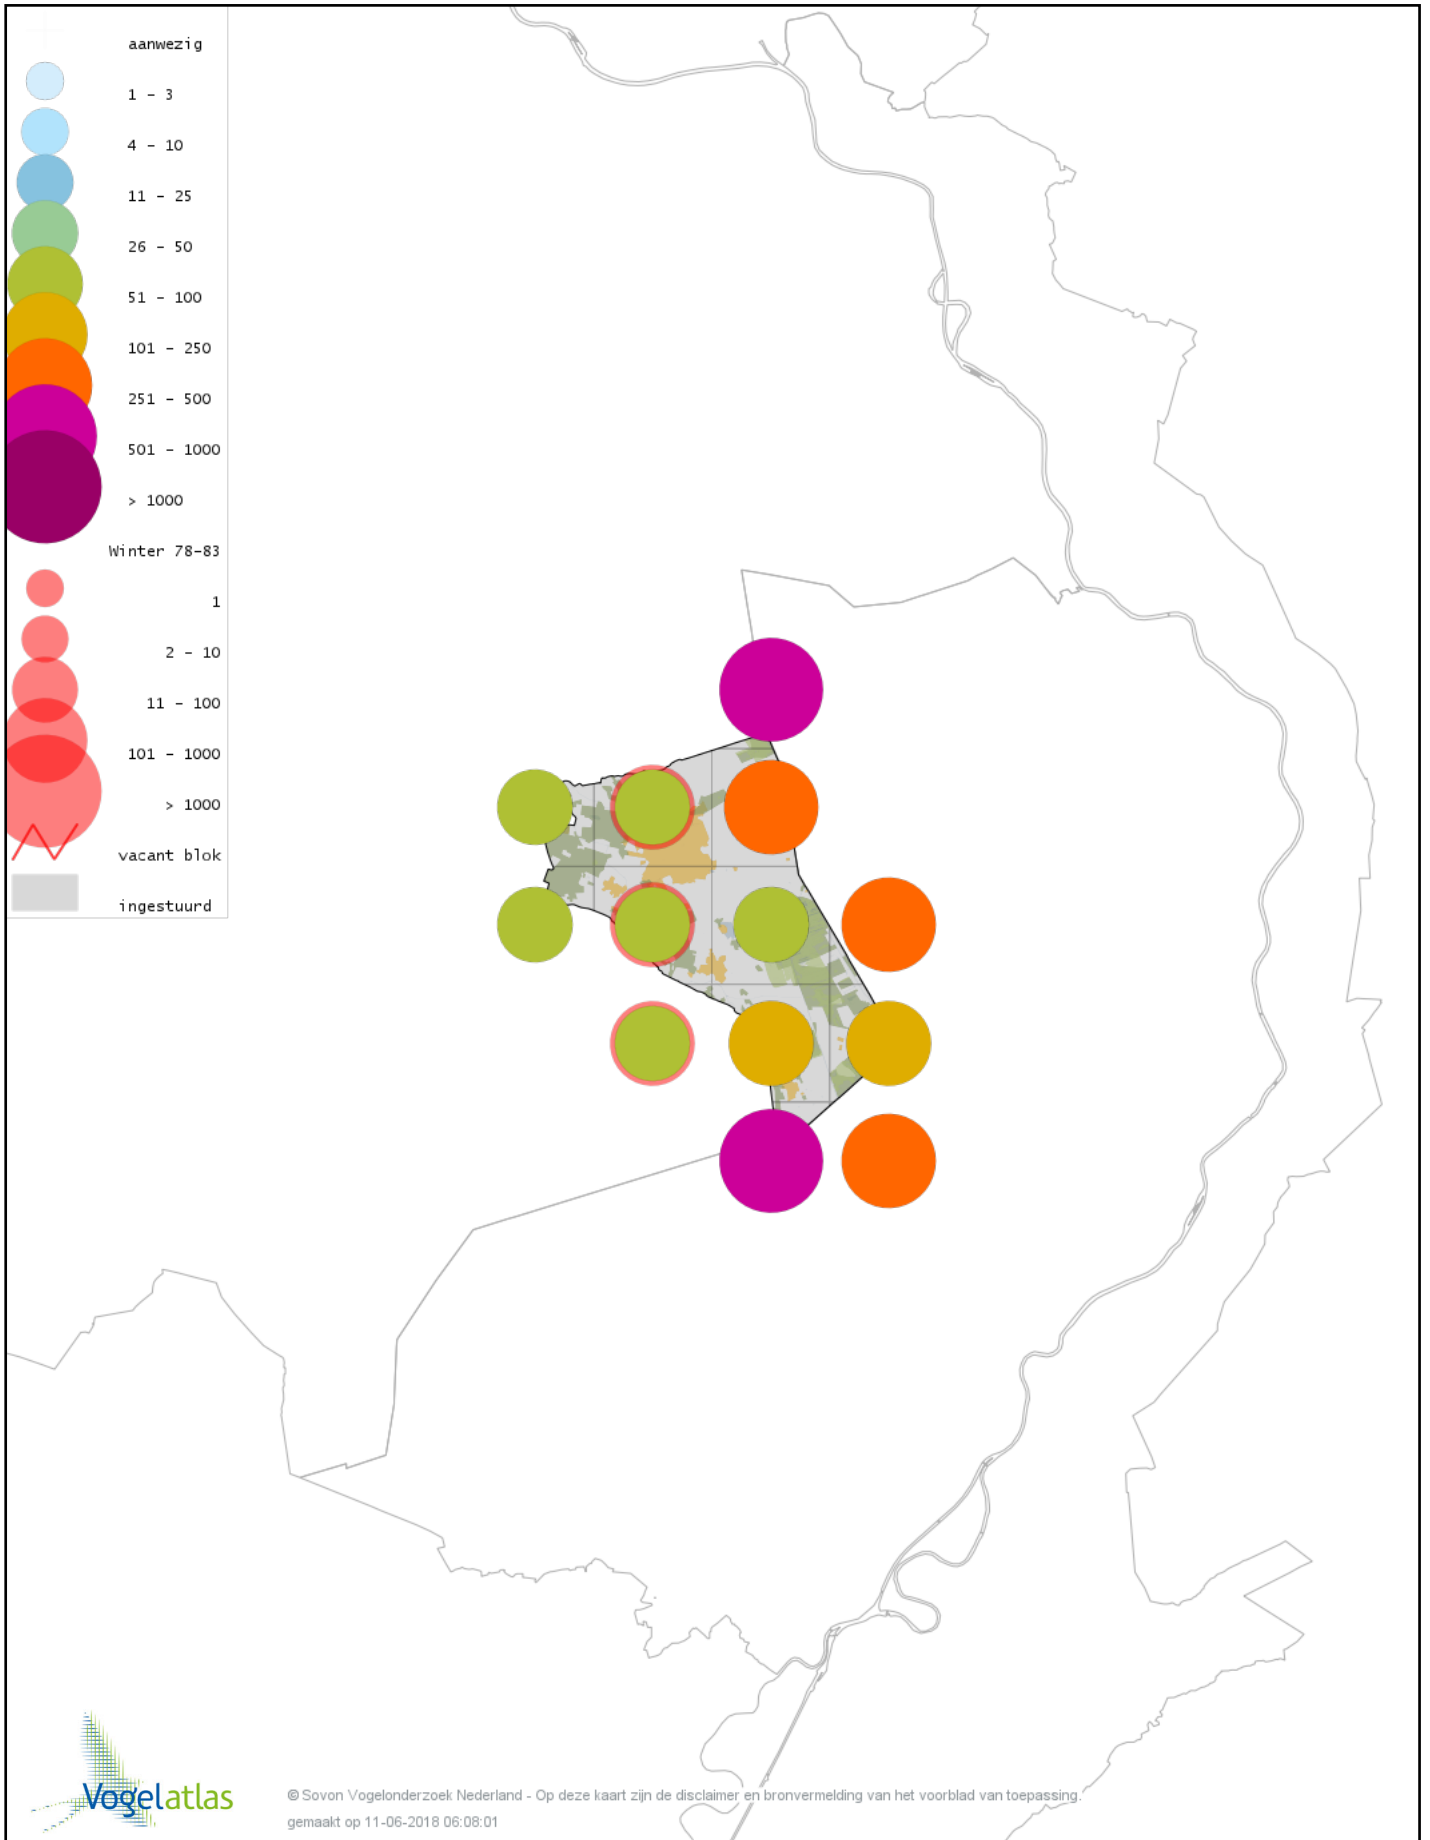

Voorlopige verspreidingskaart Grote Lijster winter

Voorlopige verspreidingskaart Roodborst winter

Voorlopige verspreidingskaart Zwarte Roodstaart winter

Voorlopige verspreidingskaart Roodborsttapuit winter

Voorlopige verspreidingskaart Heggenmus winter

Voorlopige verspreidingskaart Huismus winter

Voorlopige verspreidingskaart Ringmus winter

Voorlopige verspreidingskaart Grote Gele Kwikstaart winter

Voorlopige verspreidingskaart Witte Kwikstaart winter

Voorlopige verspreidingskaart Graspieper winter

Voorlopige verspreidingskaart Waterpieper winter

Voorlopige verspreidingskaart Vink winter

Voorlopige verspreidingskaart Keep winter

Voorlopige verspreidingskaart Europese Kanarie winter

Voorlopige verspreidingskaart Groenling winter

Voorlopige verspreidingskaart Putter winter

Voorlopige verspreidingskaart Sijs winter

Voorlopige verspreidingskaart Kneu winter

Voorlopige verspreidingskaart Kleine Barmsijs winter