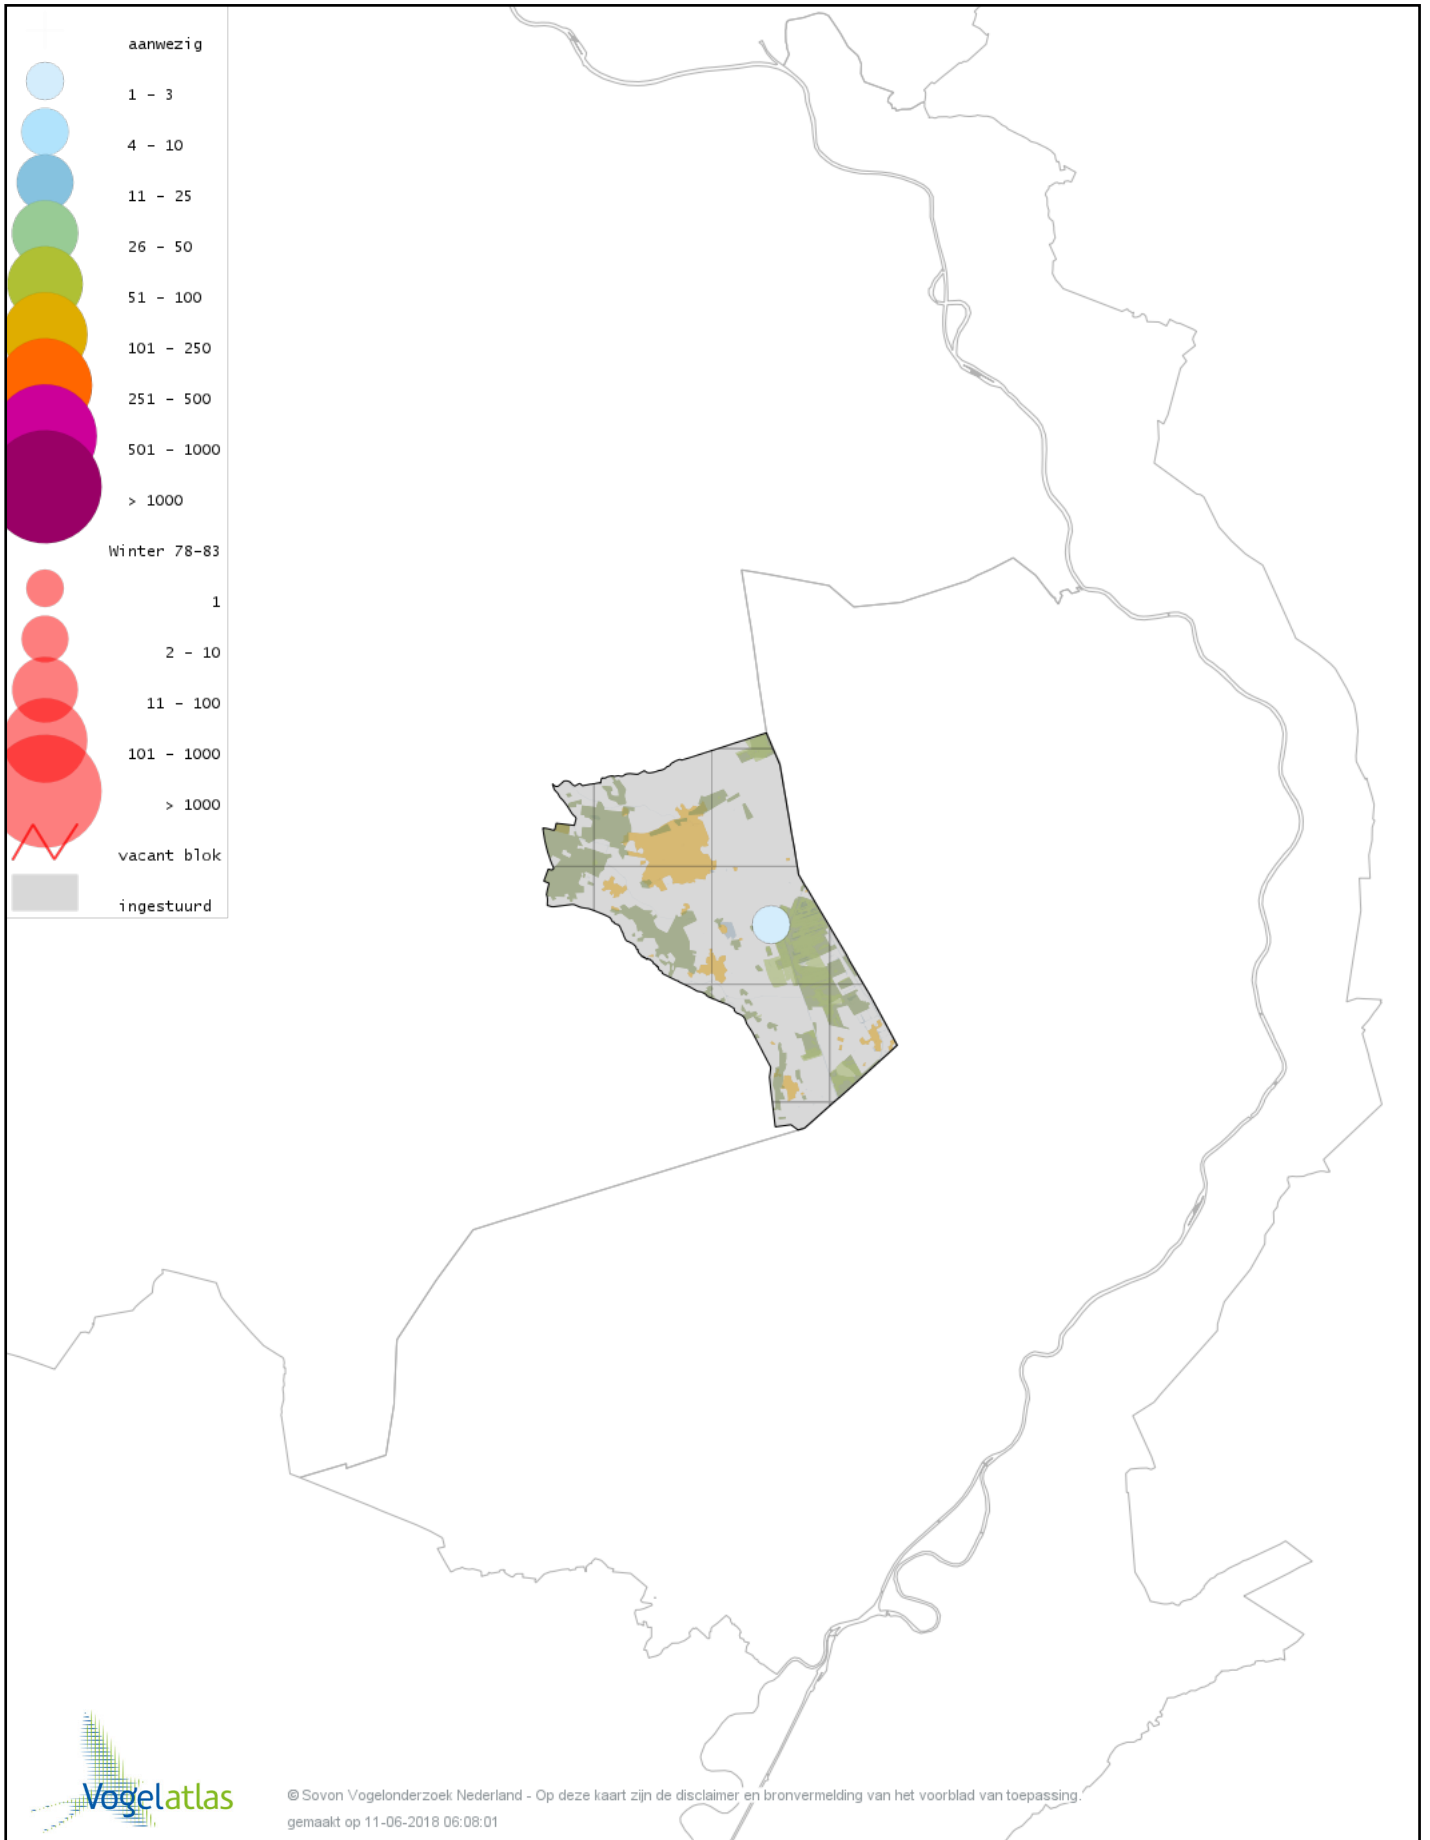

Voorlopige verspreidingskaart Muskuseend winter

Voorlopige verspreidingskaart Mandarijneend winter

Voorlopige verspreidingskaart Nonnetje winter

Voorlopige verspreidingskaart Brilduiker winter

Voorlopige verspreidingskaart Grote Zaagbek winter

Voorlopige verspreidingskaart Krakeend winter

Voorlopige verspreidingskaart Smient winter

Voorlopige verspreidingskaart Slobeend winter

Voorlopige verspreidingskaart Wilde Eend winter

Voorlopige verspreidingskaart Soepeend winter

Voorlopige verspreidingskaart Pijlstaart winter

Voorlopige verspreidingskaart Wintertaling winter

Voorlopige verspreidingskaart Patrijs winter

Voorlopige verspreidingskaart Fazant winter

Voorlopige verspreidingskaart Aalscholver winter

Voorlopige verspreidingskaart Roze Pelikaan winter

Voorlopige verspreidingskaart Roerdomp winter

© Sovon Vogelonderzoek Nederland - Op deze kaart zijn de disclaimer en bronvermelding van het voorblad van toepassing.
gemaakt op 11-06-2018 06:08:01