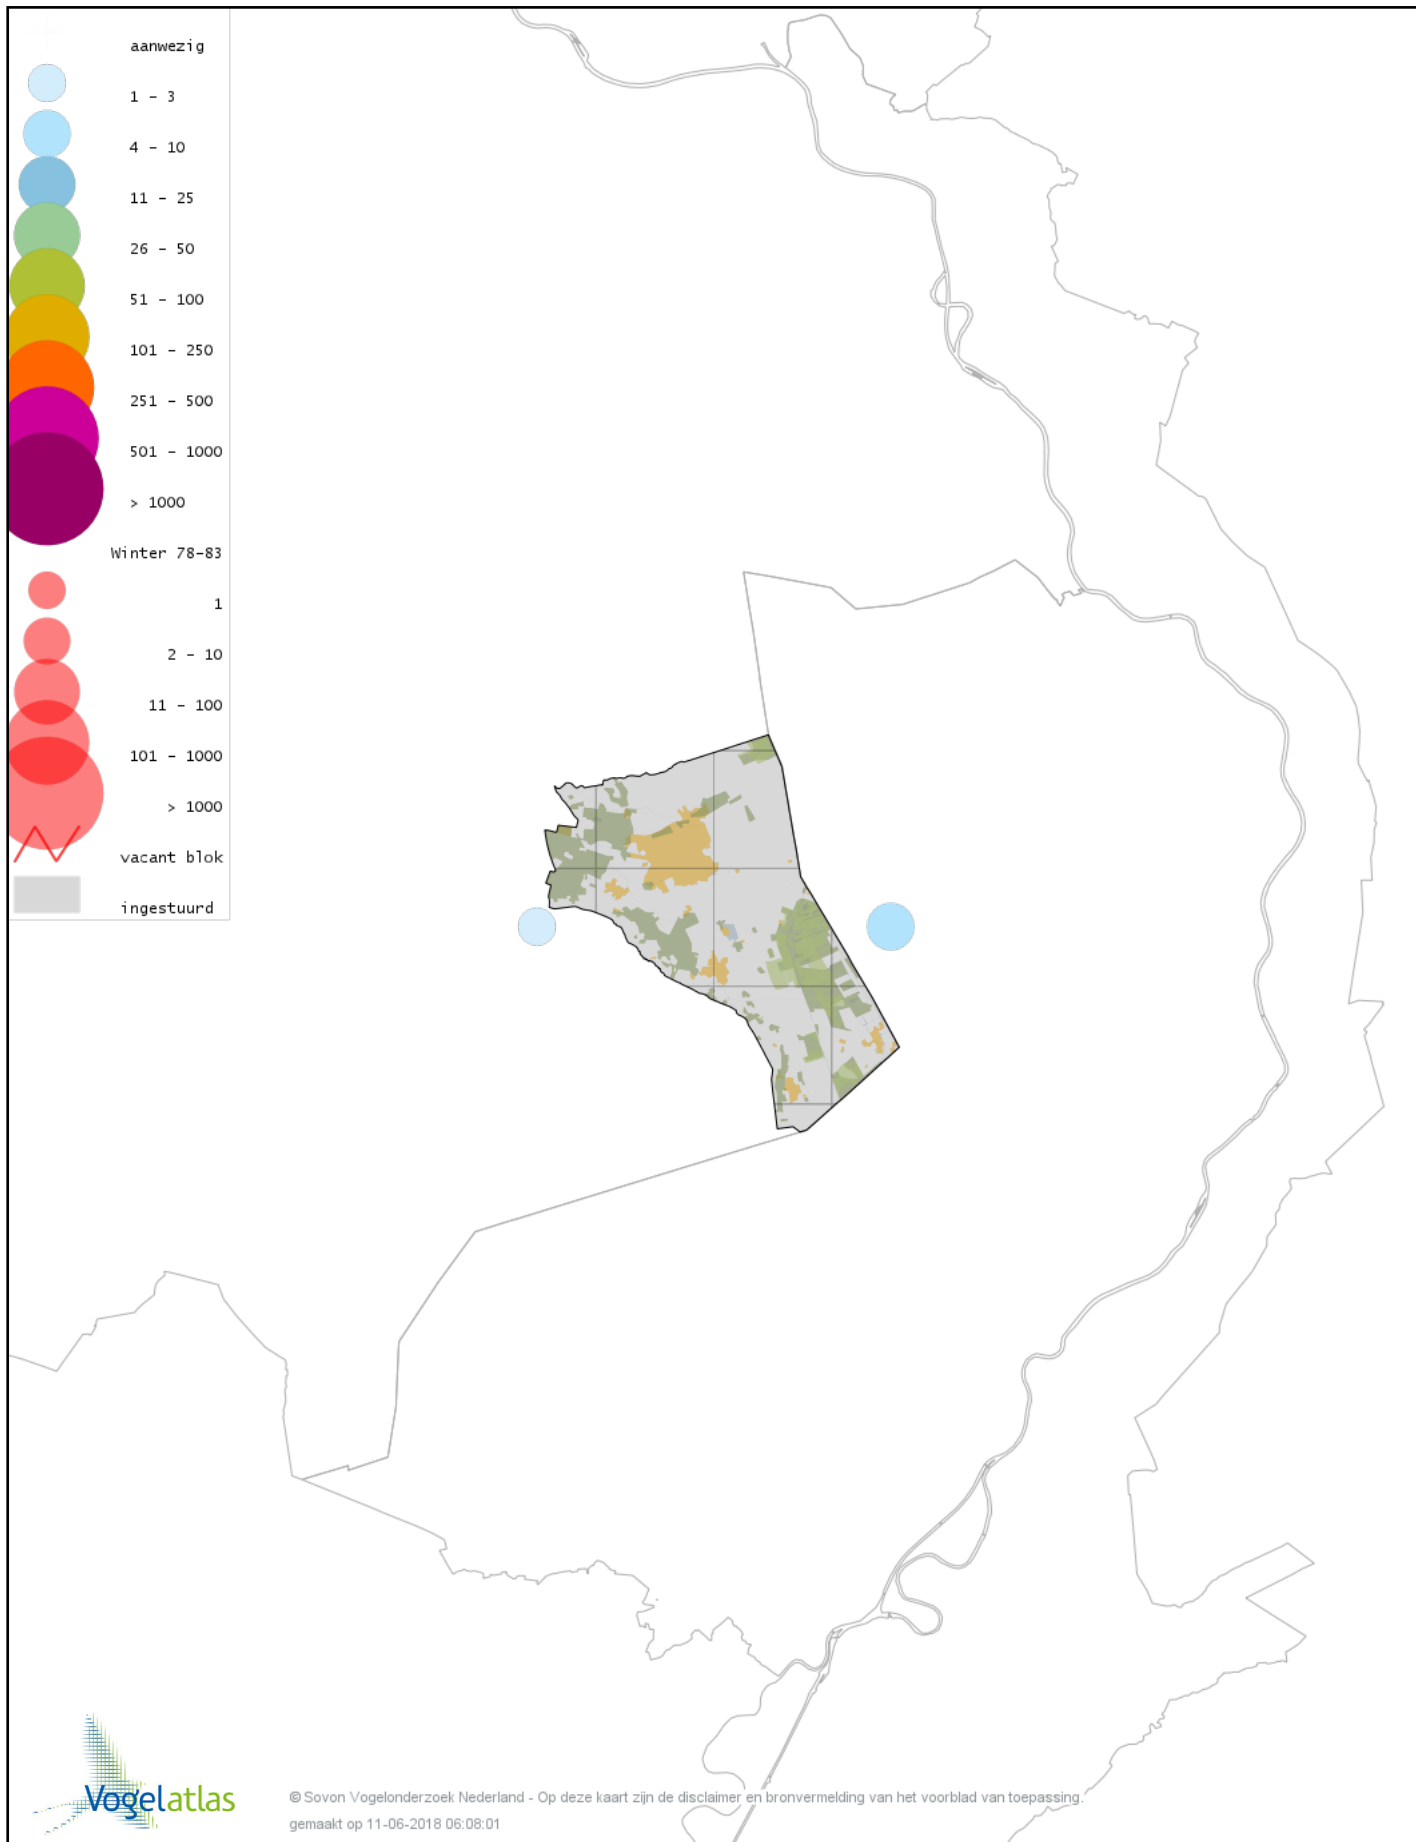

Voorlopige verspreidingskaart Roze Pelikaan winter

Voorlopige verspreidingskaart Roerdomp winter

© Sovon Vogelonderzoek Nederland - Op deze kaart zijn de disclaimer en bronvermelding van het voorblad van toepassing.
gemaakt op 11-06-2018 06:08:01

Voorlopige verspreidingskaart Kleine Zilverreiger winter

Voorlopige verspreidingskaart Grote Zilverreiger winter

Voorlopige verspreidingskaart Blauwe Reiger winter

Voorlopige verspreidingskaart Ooievaar winter

Voorlopige verspreidingskaart Dodaars winter

Voorlopige verspreidingskaart Fuut winter

Voorlopige verspreidingskaart Rode Wouw winter

Voorlopige verspreidingskaart Bruine Kiekendief winter

Voorlopige verspreidingskaart Blauwe Kiekendief winter

Voorlopige verspreidingskaart Havik winter

Voorlopige verspreidingskaart Sperwer winter

Voorlopige verspreidingskaart Buizerd winter

Voorlopige verspreidingskaart Torenvalk winter

Voorlopige verspreidingskaart Smelleken winter