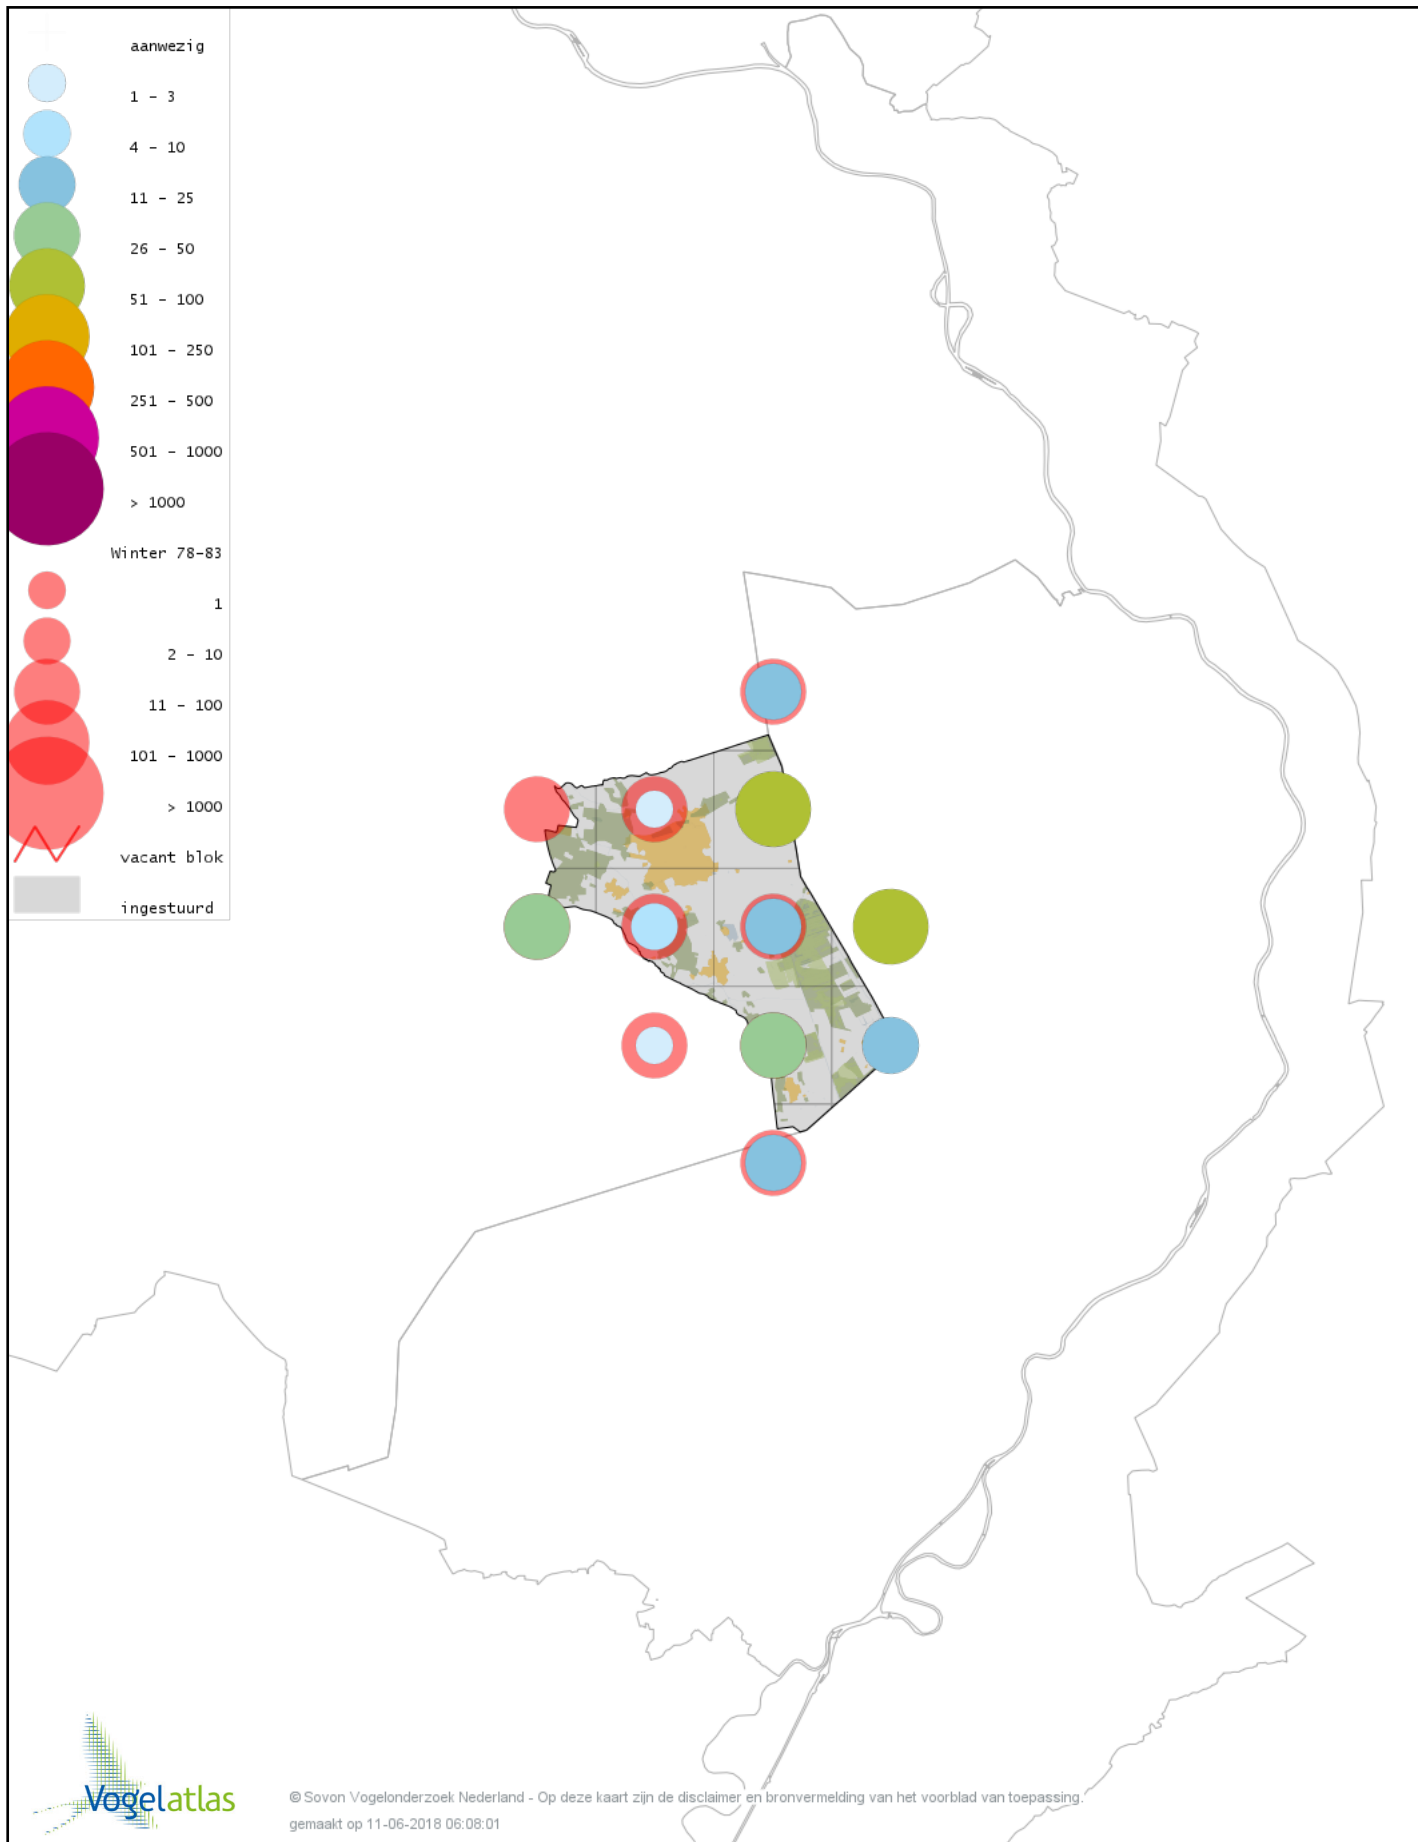

Voorlopige verspreidingskaart Graspieper winter

Voorlopige verspreidingskaart Waterpieper winter

Voorlopige verspreidingskaart Vink winter

Voorlopige verspreidingskaart Keep winter

Voorlopige verspreidingskaart Europese Kanarie winter

Voorlopige verspreidingskaart Groenling winter

Voorlopige verspreidingskaart Putter winter

Voorlopige verspreidingskaart Sijs winter

Voorlopige verspreidingskaart Kneu winter

Voorlopige verspreidingskaart Kleine Barmsijs winter

Voorlopige verspreidingskaart Grote Barmsijs winter

Voorlopige verspreidingskaart Barmsijs (Grote of Kleine) winter

Voorlopige verspreidingskaart Kruisbek winter

Voorlopige verspreidingskaart Goudvink winter

Voorlopige verspreidingskaart Noordse Goudvink winter

Voorlopige verspreidingskaart Appelvink winter

Voorlopige verspreidingskaart Geelgors winter

Voorlopige verspreidingskaart Rietgors winter