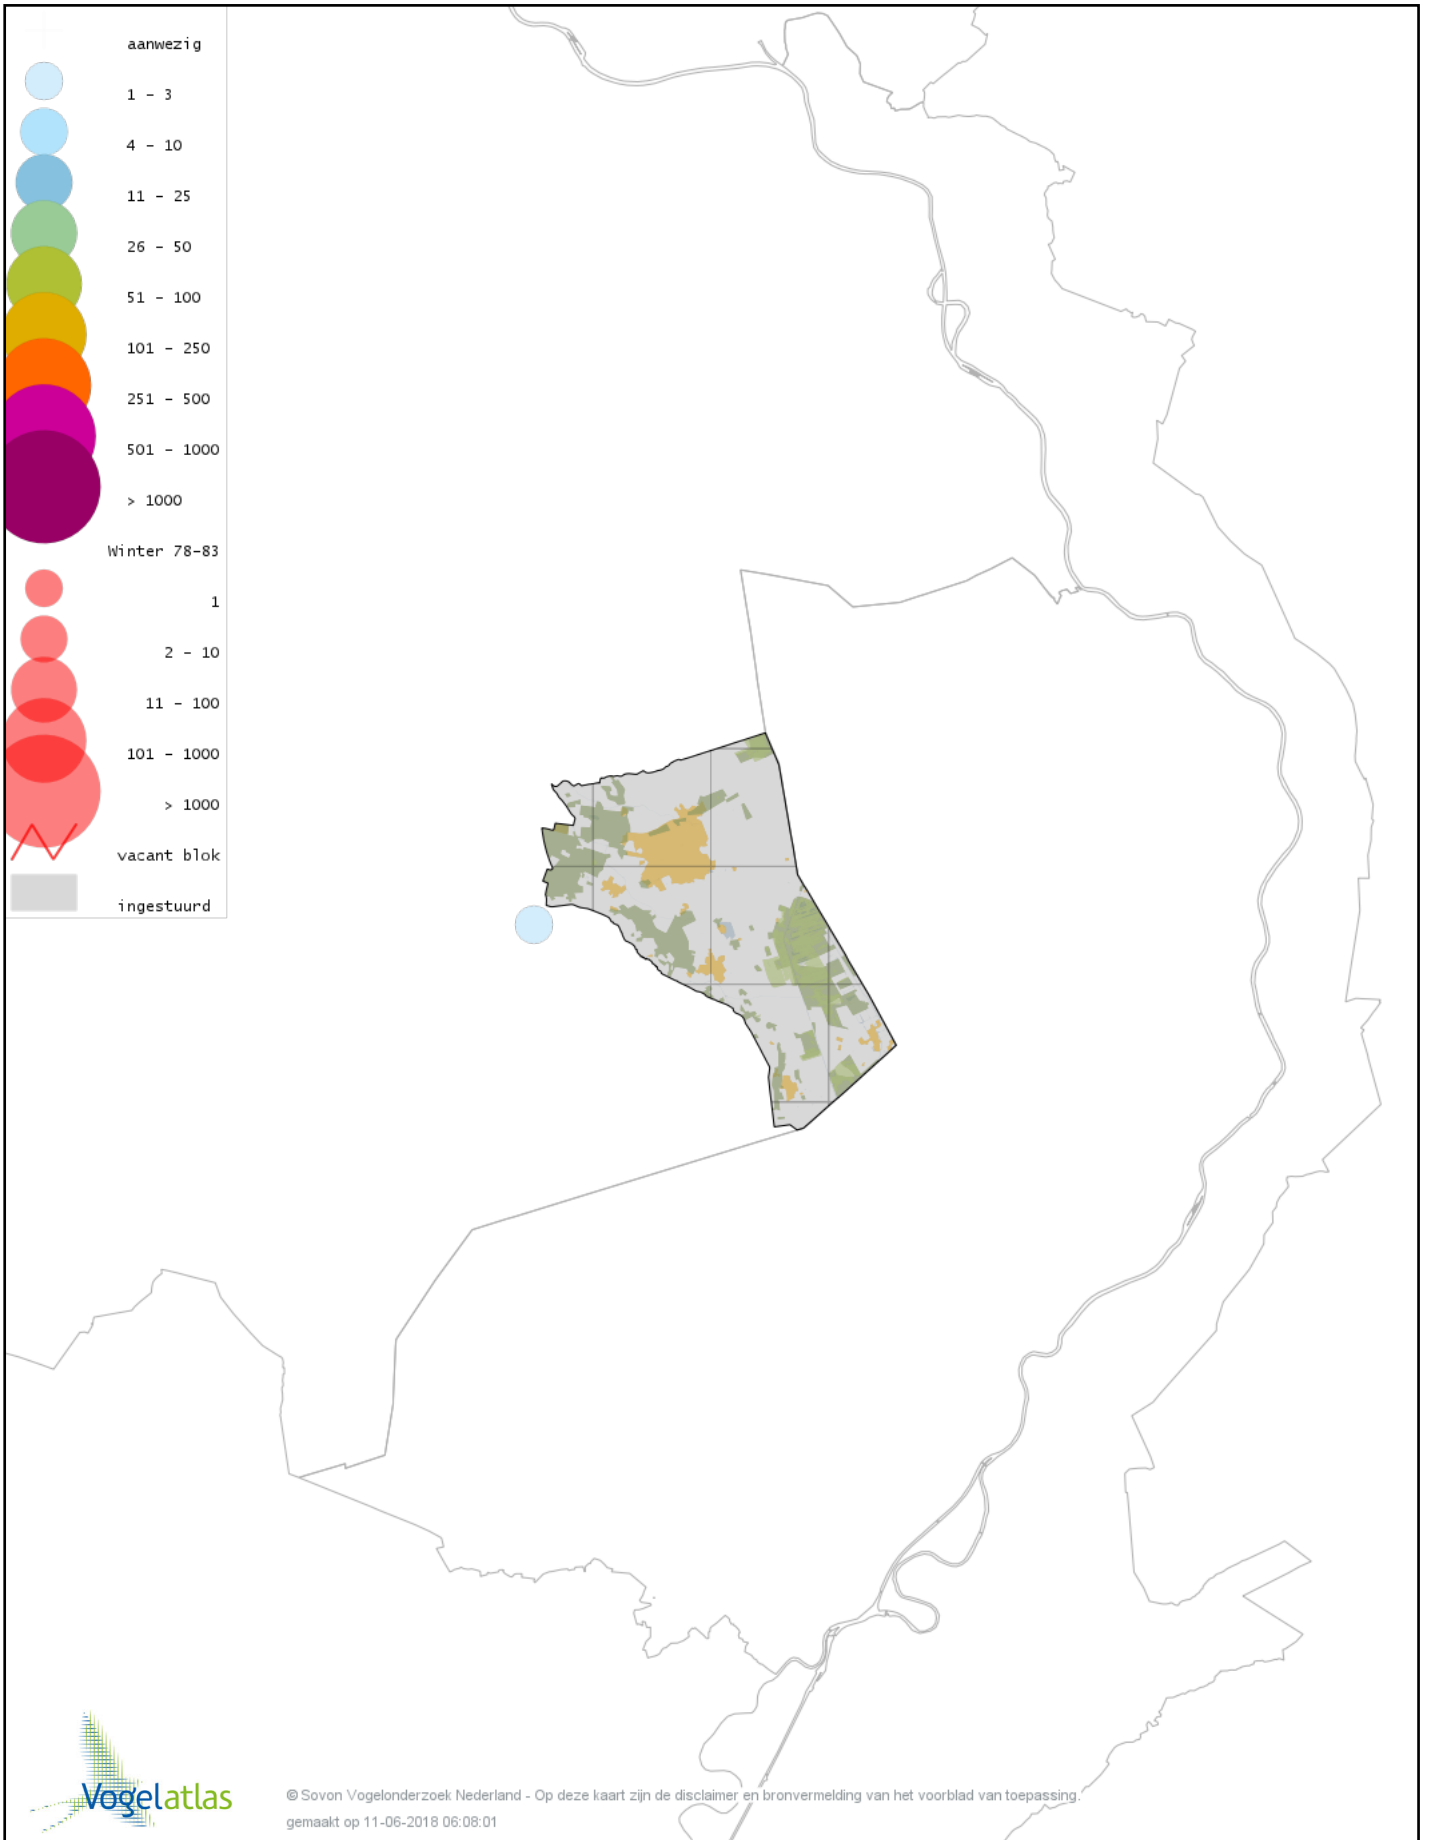

Voorlopige verspreidingskaart Roodhalsgans winter

Voorlopige verspreidingskaart Rotgans winter

Voorlopige verspreidingskaart Nijlgans winter

Voorlopige verspreidingskaart Casarca winter

© Sovon Vogelonderzoek Nederland - Op deze kaart zijn de disclaimer en bronvermelding van het voorblad van toepassing.
gemaakt op 11-06-2018 06:08:01

Voorlopige verspreidingskaart Bergeend winter

Voorlopige verspreidingskaart Tafeleend winter

Voorlopige verspreidingskaart Kuifeend winter

Voorlopige verspreidingskaart Kuifeend x Tafeleend winter

Voorlopige verspreidingskaart Kuifeend x Witoogend winter

Voorlopige verspreidingskaart Muskuseend winter

Voorlopige verspreidingskaart Mandarijneend winter

Voorlopige verspreidingskaart Nonnetje winter

Voorlopige verspreidingskaart Brilduiker winter

Voorlopige verspreidingskaart Grote Zaagbek winter

Voorlopige verspreidingskaart Krakeend winter

Voorlopige verspreidingskaart Smient winter

Voorlopige verspreidingskaart Slobeend winter

Voorlopige verspreidingskaart Wilde Eend winter

Voorlopige verspreidingskaart Soepeend winter