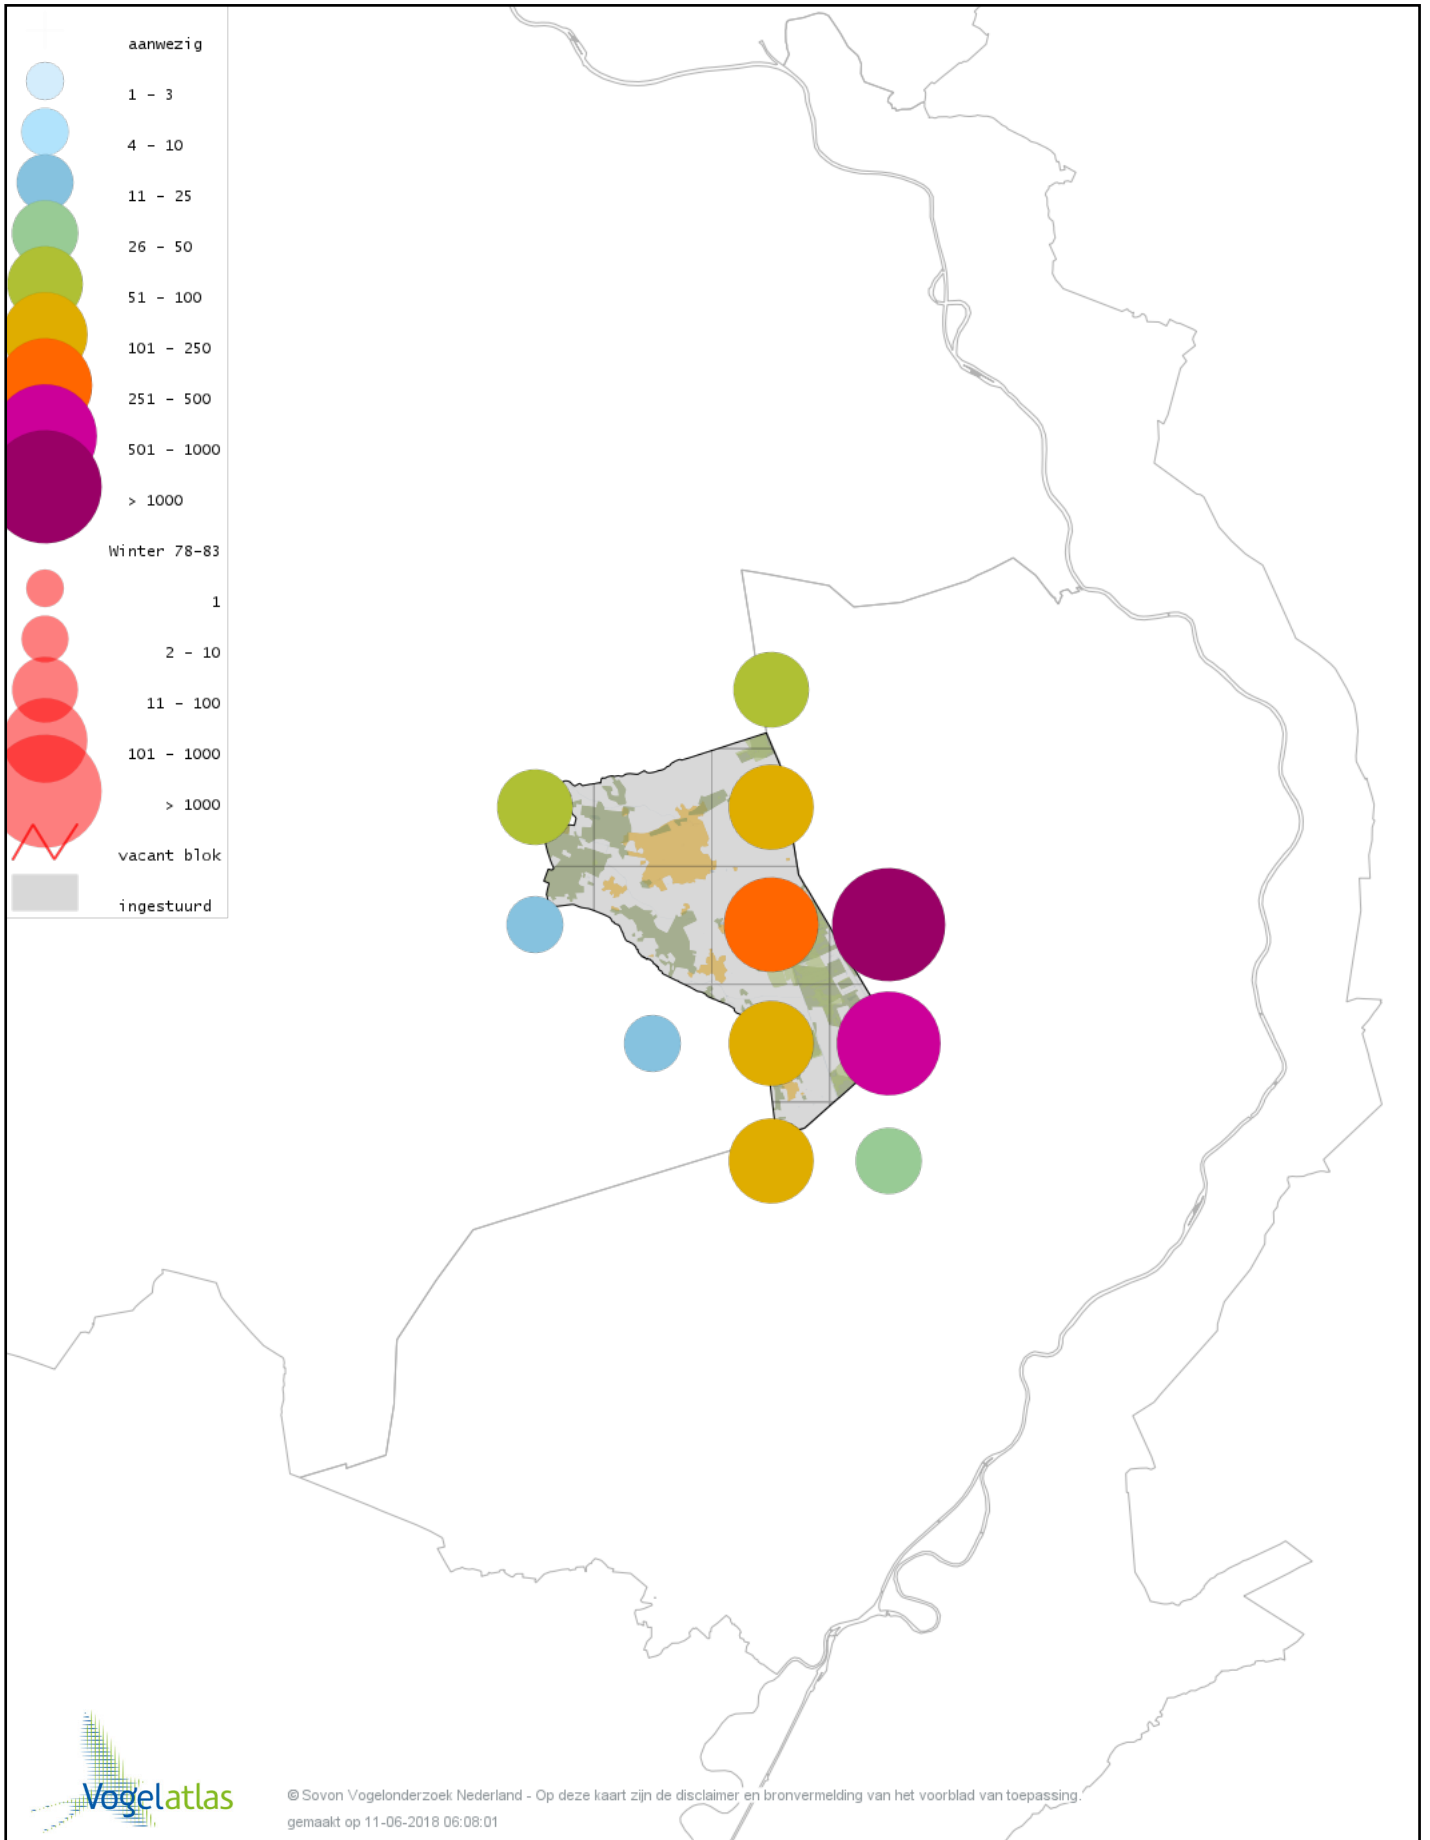

De kleurtint (blauw) is de beste referentie voor de tot nu toe waargenomen aantalsklasse.

De stipgrootte is relatief. Vergelijk daarvoor de atlasblok grootte van de legenda met die van het kaartbeeld.

Voorlopige verspreidingskaart Knobbelzwaan winter

Voorlopige verspreidingskaart Zwarte Zwaan winter

Voorlopige verspreidingskaart Kleine Zwaan winter

Voorlopige verspreidingskaart Wilde Zwaan winter

Voorlopige verspreidingskaart Indische Gans winter

Voorlopige verspreidingskaart Indische Gans x Grauwe Gans winter

Voorlopige verspreidingskaart Knobbelgans (Chinese) winter

Voorlopige verspreidingskaart Toendrarietgans winter

Voorlopige verspreidingskaart Rietgans (Taiga of Toendra) winter

Voorlopige verspreidingskaart Kleine Rietgans winter

Voorlopige verspreidingskaart Grauwe Gans winter

Voorlopige verspreidingskaart Soepgans winter

Voorlopige verspreidingskaart Kolgans winter

Voorlopige verspreidingskaart Grote Canadese Gans winter

Voorlopige verspreidingskaart Brandgans winter