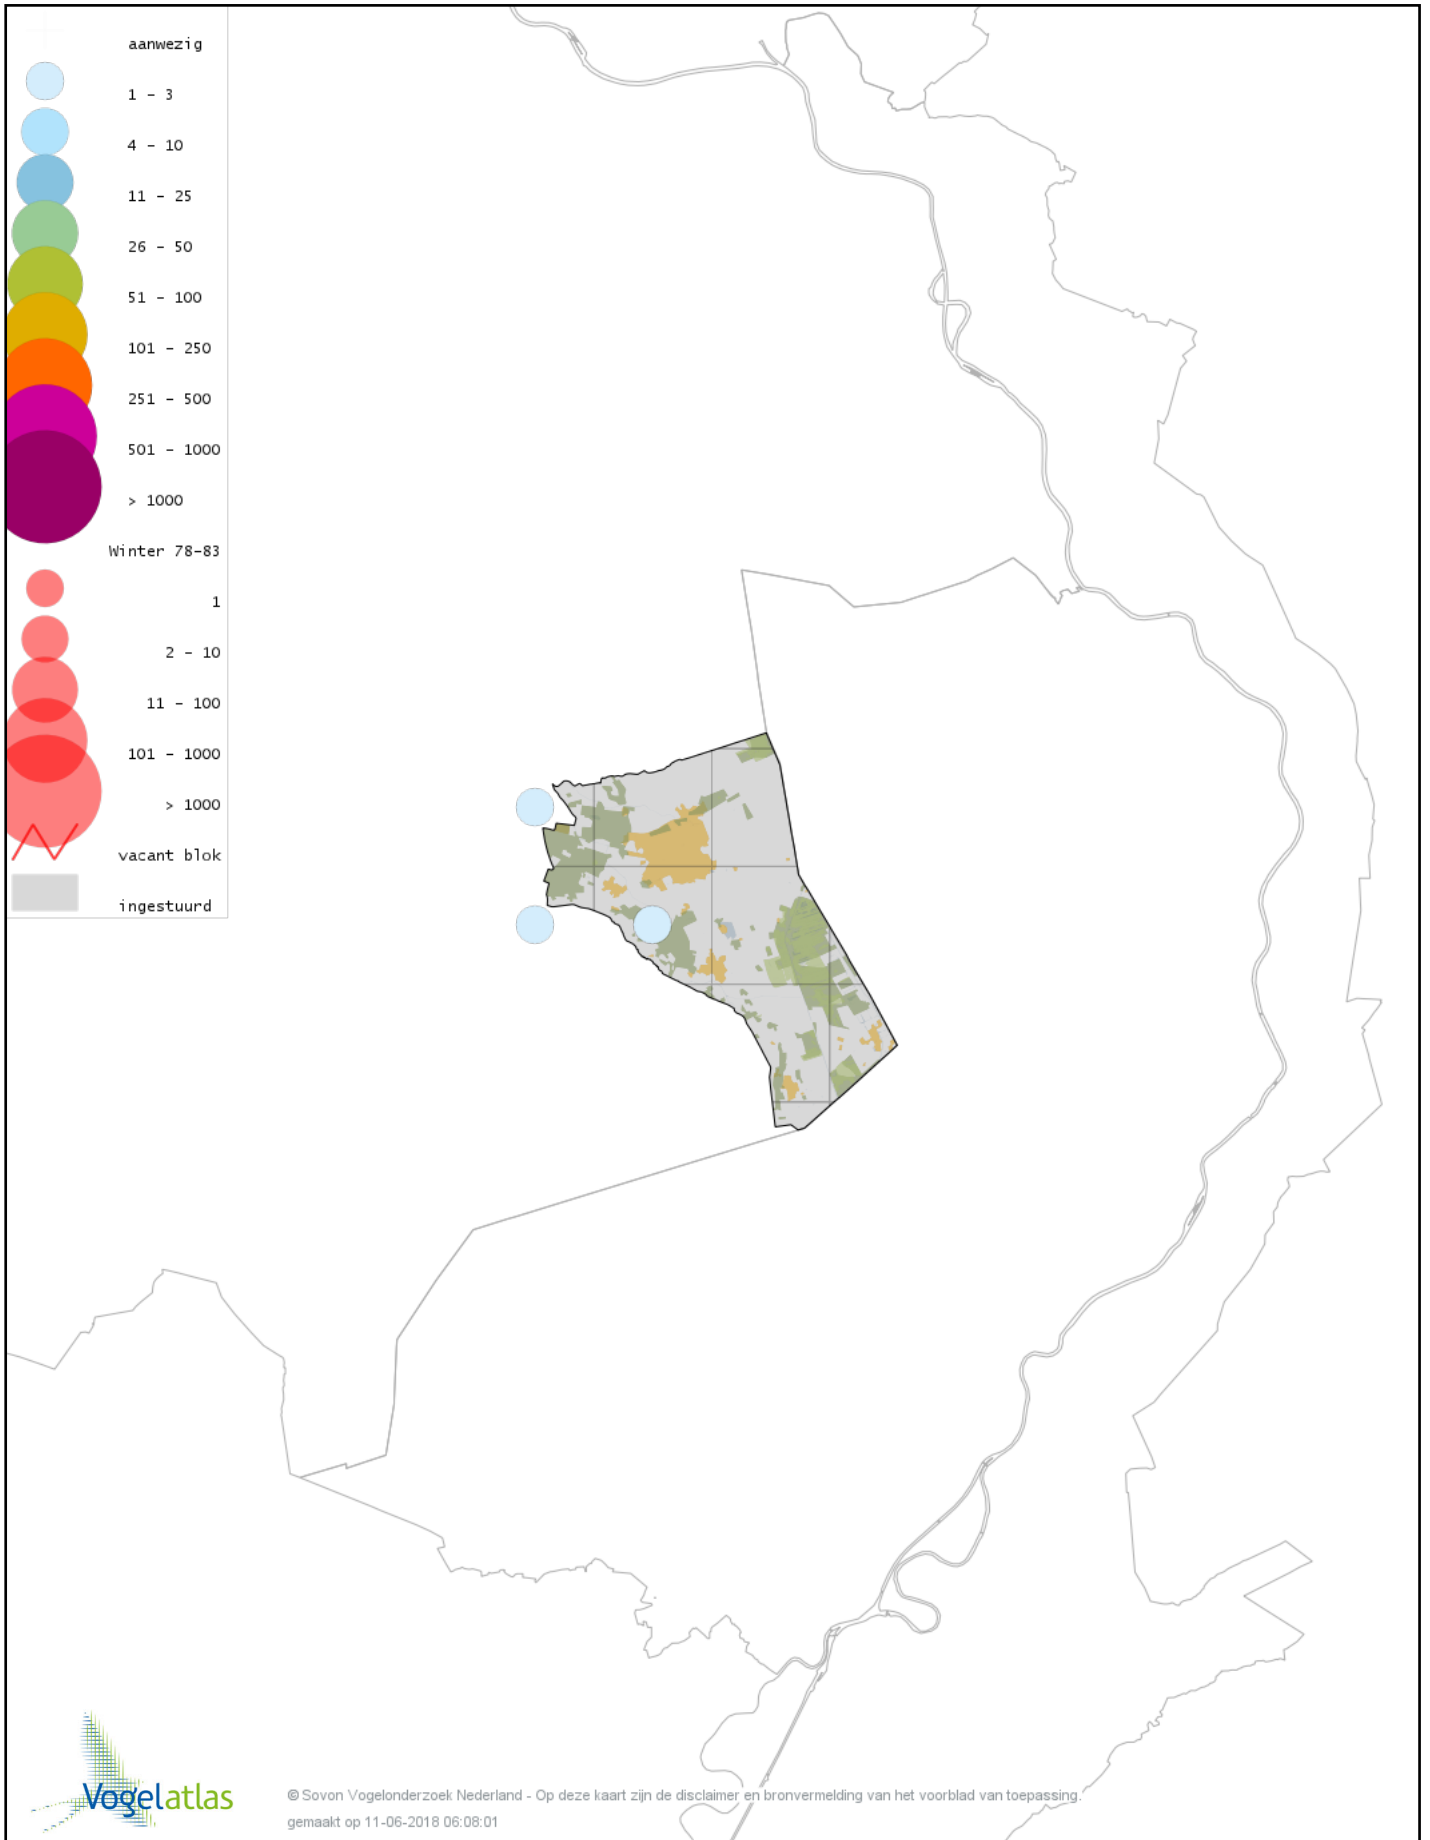

Voorlopige verspreidingskaart Havik winter

Voorlopige verspreidingskaart Sperwer winter

Voorlopige verspreidingskaart Buizerd winter

Voorlopige verspreidingskaart Torenvalk winter

Voorlopige verspreidingskaart Smelleken winter

Voorlopige verspreidingskaart Slechtvalk winter

Voorlopige verspreidingskaart Waterral winter

Voorlopige verspreidingskaart Waterhoen winter

Voorlopige verspreidingskaart Meerkoet winter

Voorlopige verspreidingskaart Kraanvogel winter

Voorlopige verspreidingskaart Scholekster winter

Voorlopige verspreidingskaart Goudplevier winter

Voorlopige verspreidingskaart Kievit winter

Voorlopige verspreidingskaart Bokje winter

Voorlopige verspreidingskaart Watersnip winter

Voorlopige verspreidingskaart Houtsnip winter

Voorlopige verspreidingskaart Wulp winter

Voorlopige verspreidingskaart Witgat winter

Voorlopige verspreidingskaart Kokmeeuw winter

Voorlopige verspreidingskaart Zwartkopmeeuw winter