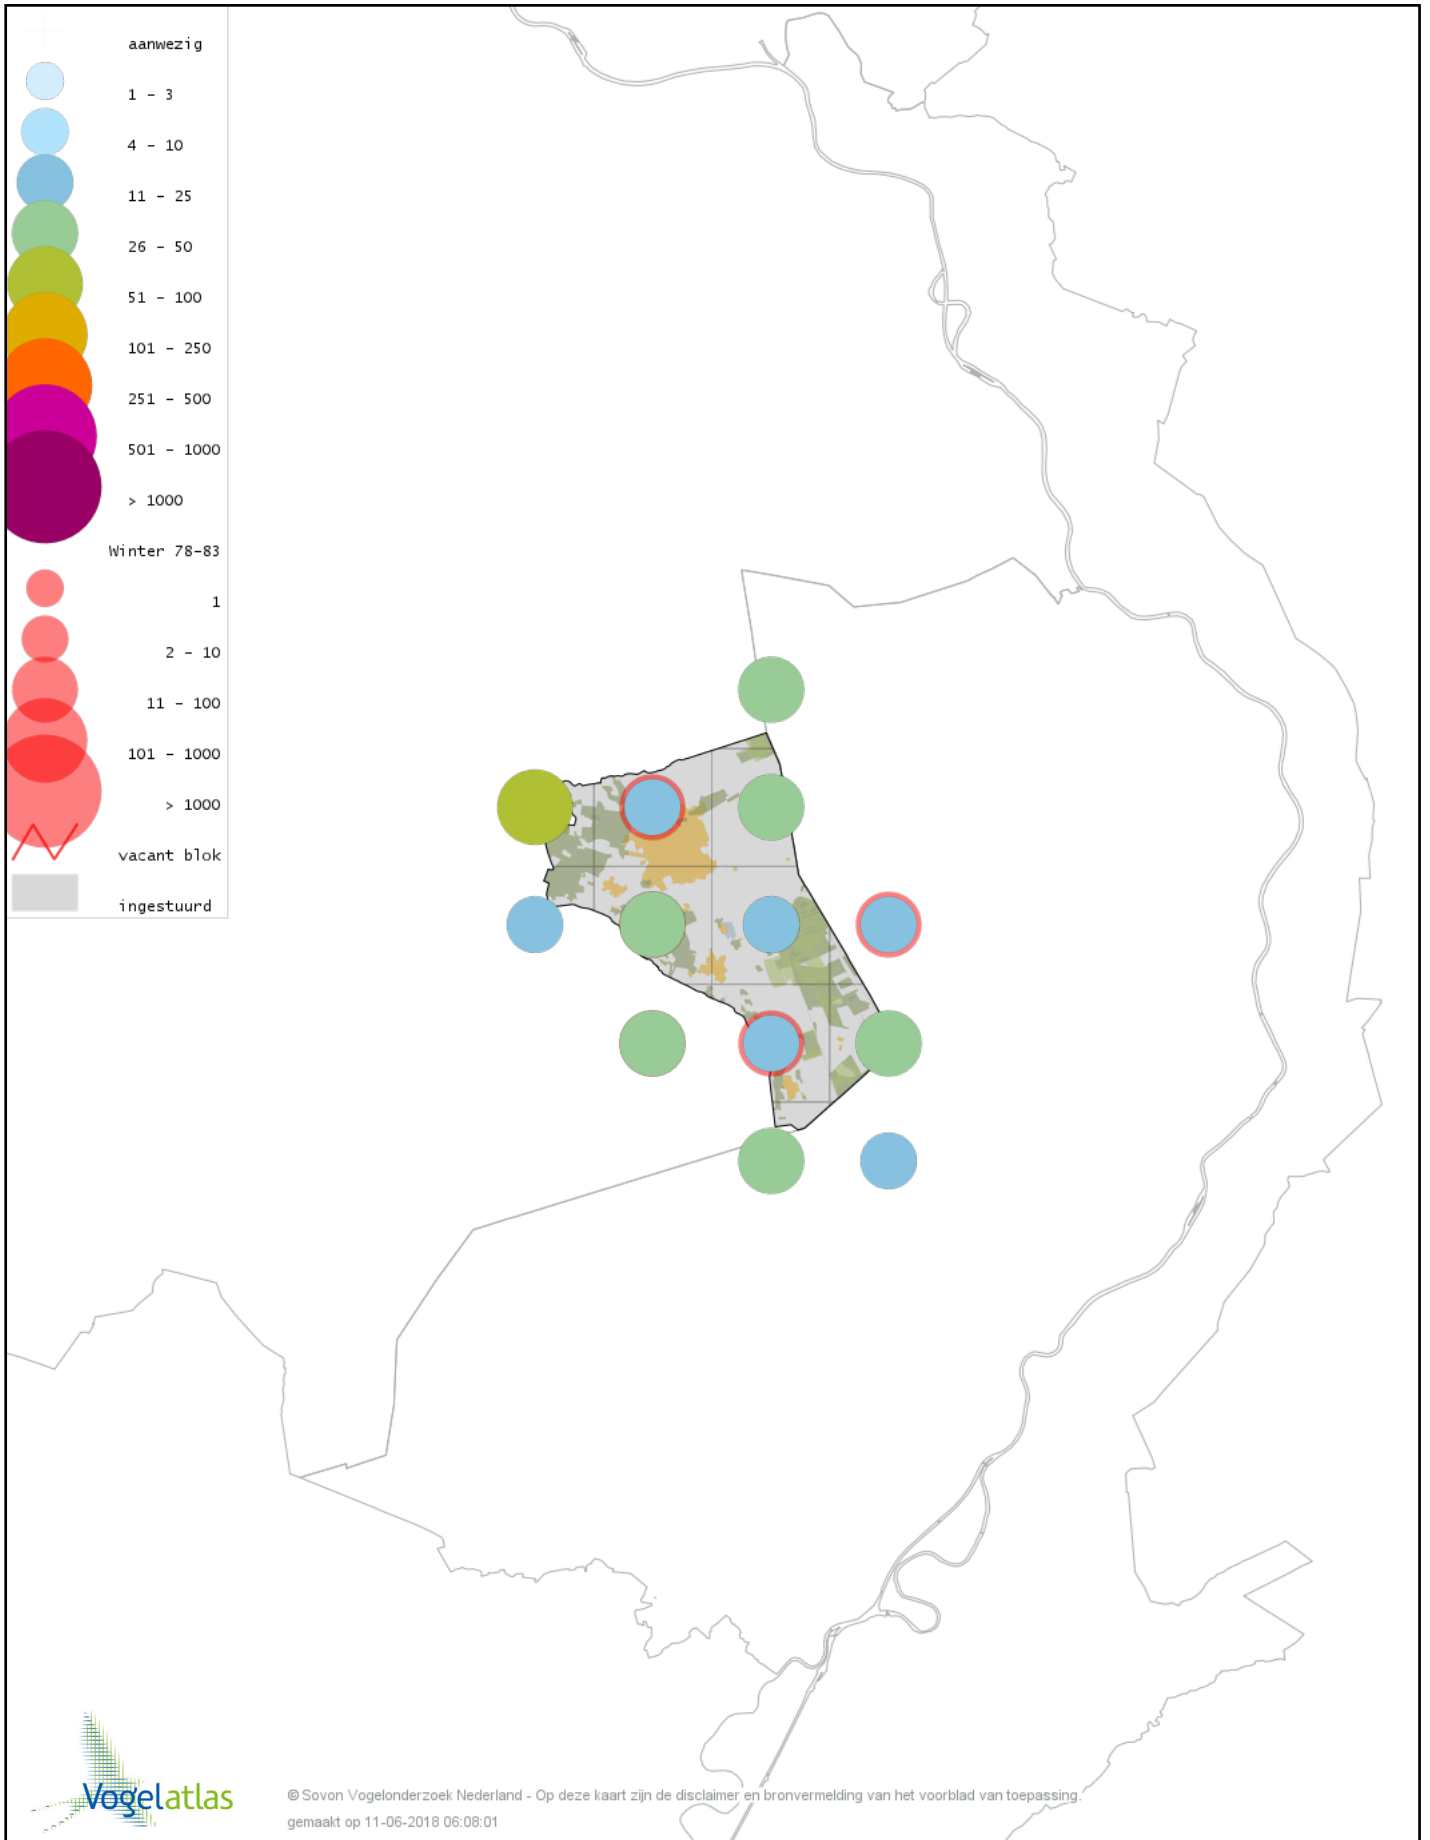

Voorlopige verspreidingskaart IJsvogel winter

Voorlopige verspreidingskaart Groene Specht winter

Voorlopige verspreidingskaart Zwarte Specht winter

Voorlopige verspreidingskaart Grote Bonte Specht winter

Voorlopige verspreidingskaart Middelste Bonte Specht winter

Voorlopige verspreidingskaart Kleine Bonte Specht winter

Voorlopige verspreidingskaart Klapekster winter

Voorlopige verspreidingskaart Ekster winter

Voorlopige verspreidingskaart Gaai winter

Voorlopige verspreidingskaart Kauw winter

Voorlopige verspreidingskaart Russische Kauw winter

Voorlopige verspreidingskaart Noordse Kauw winter

Voorlopige verspreidingskaart Roek winter