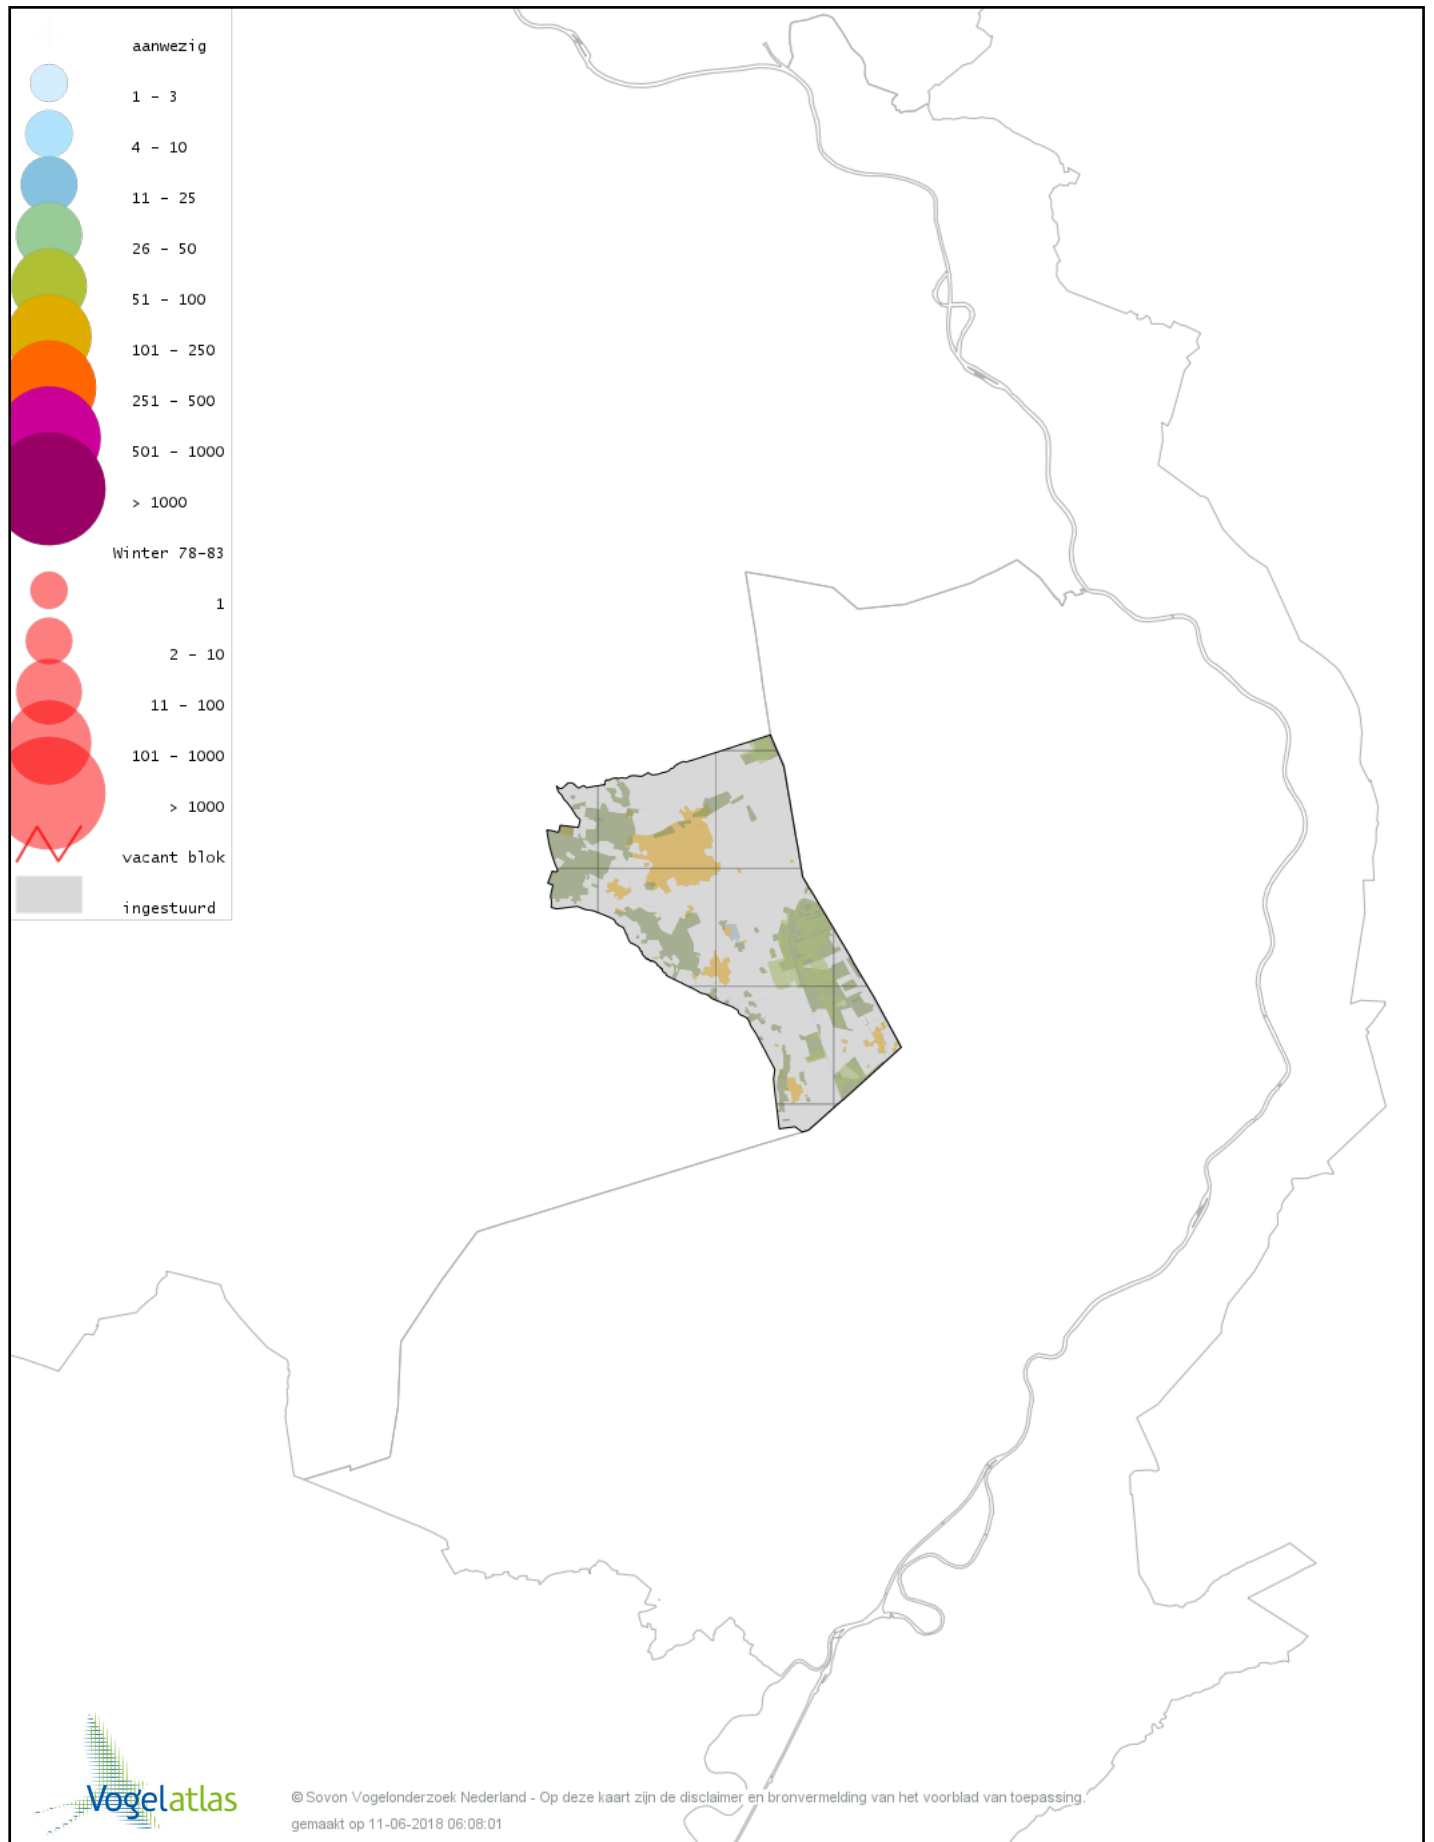

De kleurtint (blauw) is de beste referentie voor de tot nu toe waargenomen aantalsklasse.

De stipgrootte is relatief. Vergelijk daarvoor de atlasblok grootte van de legenda met die van het kaartbeeld.

Voorlopige verspreidingskaart Knobbelzwaan winter

Voorlopige verspreidingskaart Zwarte Zwaan winter

Voorlopige verspreidingskaart Kleine Zwaan winter

Voorlopige verspreidingskaart Wilde Zwaan winter

Voorlopige verspreidingskaart Indische Gans winter

Voorlopige verspreidingskaart Indische Gans x Grauwe Gans winter

Voorlopige verspreidingskaart Knobbelgans (Chinese) winter

Voorlopige verspreidingskaart Toendrarietgans winter

Voorlopige verspreidingskaart Rietgans (Taiga of Toendra) winter

Voorlopige verspreidingskaart Kleine Rietgans winter

Voorlopige verspreidingskaart Grauwe Gans winter

Voorlopige verspreidingskaart Soepgans winter

Voorlopige verspreidingskaart Kolgans winter

Voorlopige verspreidingskaart Grote Canadese Gans winter

Voorlopige verspreidingskaart Brandgans winter