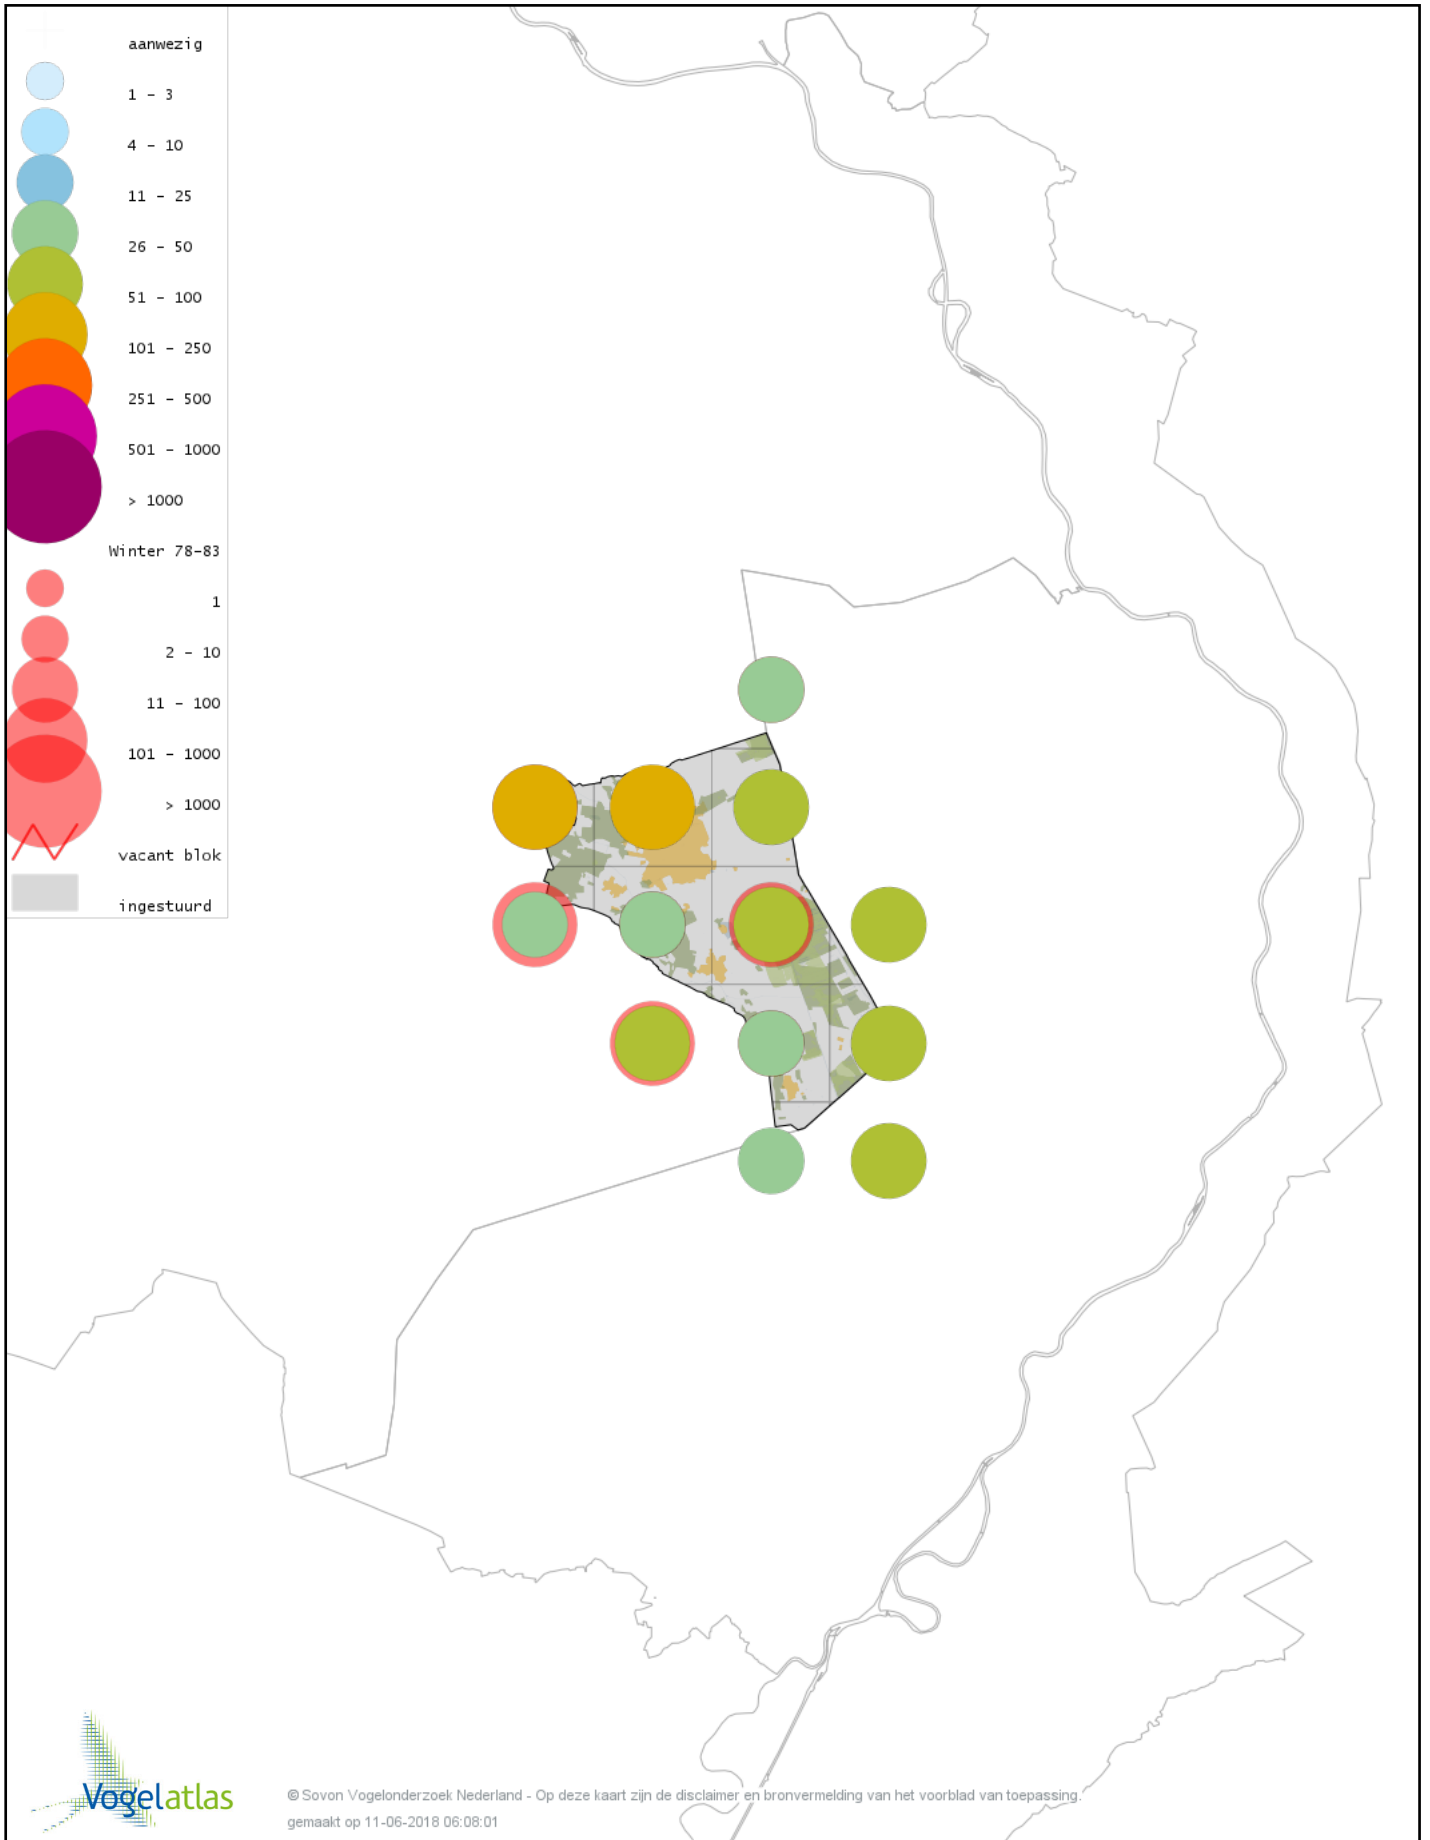

Voorlopige verspreidingskaart Grote Lijster winter

Voorlopige verspreidingskaart Roodborst winter

Voorlopige verspreidingskaart Zwarte Roodstaart winter

Voorlopige verspreidingskaart Roodborsttapuit winter

Voorlopige verspreidingskaart Graspieper winter

Voorlopige verspreidingskaart Waterpieper winter

Voorlopige verspreidingskaart Vink winter

Voorlopige verspreidingskaart Keep winter

Voorlopige verspreidingskaart Europese Kanarie winter

Voorlopige verspreidingskaart Groenling winter

Voorlopige verspreidingskaart Putter winter

Voorlopige verspreidingskaart Sijs winter

Voorlopige verspreidingskaart Kneu winter

Voorlopige verspreidingskaart Kleine Barmsijs winter

Voorlopige verspreidingskaart Grote Barmsijs winter

Voorlopige verspreidingskaart Barmsijs (Grote of Kleine) winter

Voorlopige verspreidingskaart Kruisbek winter

Voorlopige verspreidingskaart Goudvink winter