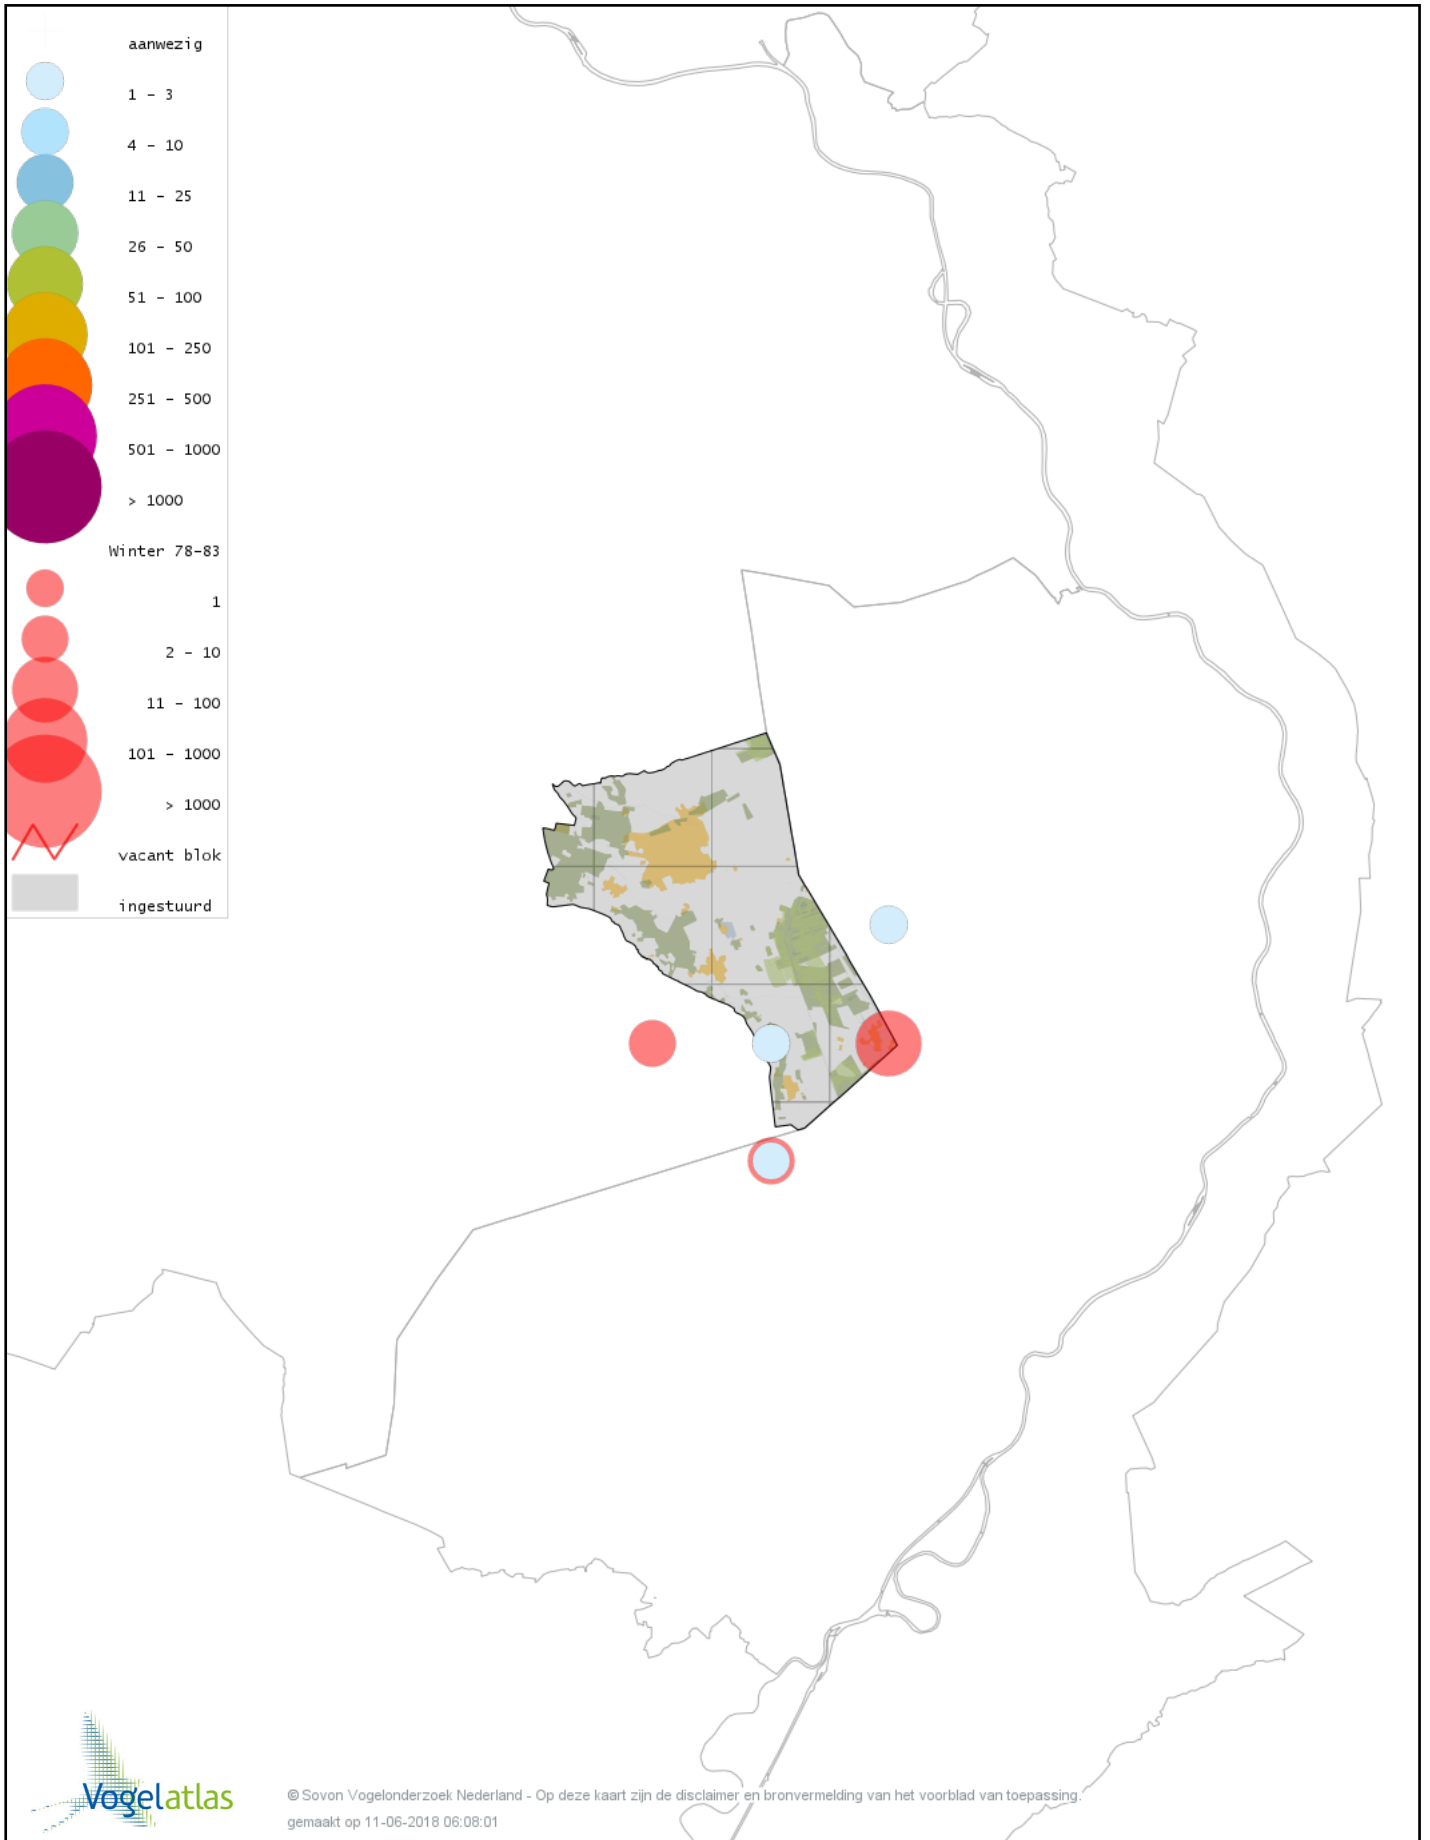

Voorlopige verspreidingskaart Bergeend winter

Voorlopige verspreidingskaart Tafeleend winter

Voorlopige verspreidingskaart Kuifeend winter

Voorlopige verspreidingskaart Kuifeend x Tafeleend winter

Voorlopige verspreidingskaart Kuifeend x Witoogend winter

Voorlopige verspreidingskaart Muskuseend winter

Voorlopige verspreidingskaart Mandarijneend winter

Voorlopige verspreidingskaart Nonnetje winter

Voorlopige verspreidingskaart Brilduiker winter

Voorlopige verspreidingskaart Grote Zaagbek winter

Voorlopige verspreidingskaart Krakeend winter

Voorlopige verspreidingskaart Smient winter

Voorlopige verspreidingskaart Slobeend winter

Voorlopige verspreidingskaart Wilde Eend winter

Voorlopige verspreidingskaart Soepeend winter

Voorlopige verspreidingskaart Pijlstaart winter

Voorlopige verspreidingskaart Wintertaling winter

Voorlopige verspreidingskaart Patrijs winter

Voorlopige verspreidingskaart Fazant winter

Voorlopige verspreidingskaart Aalscholver winter