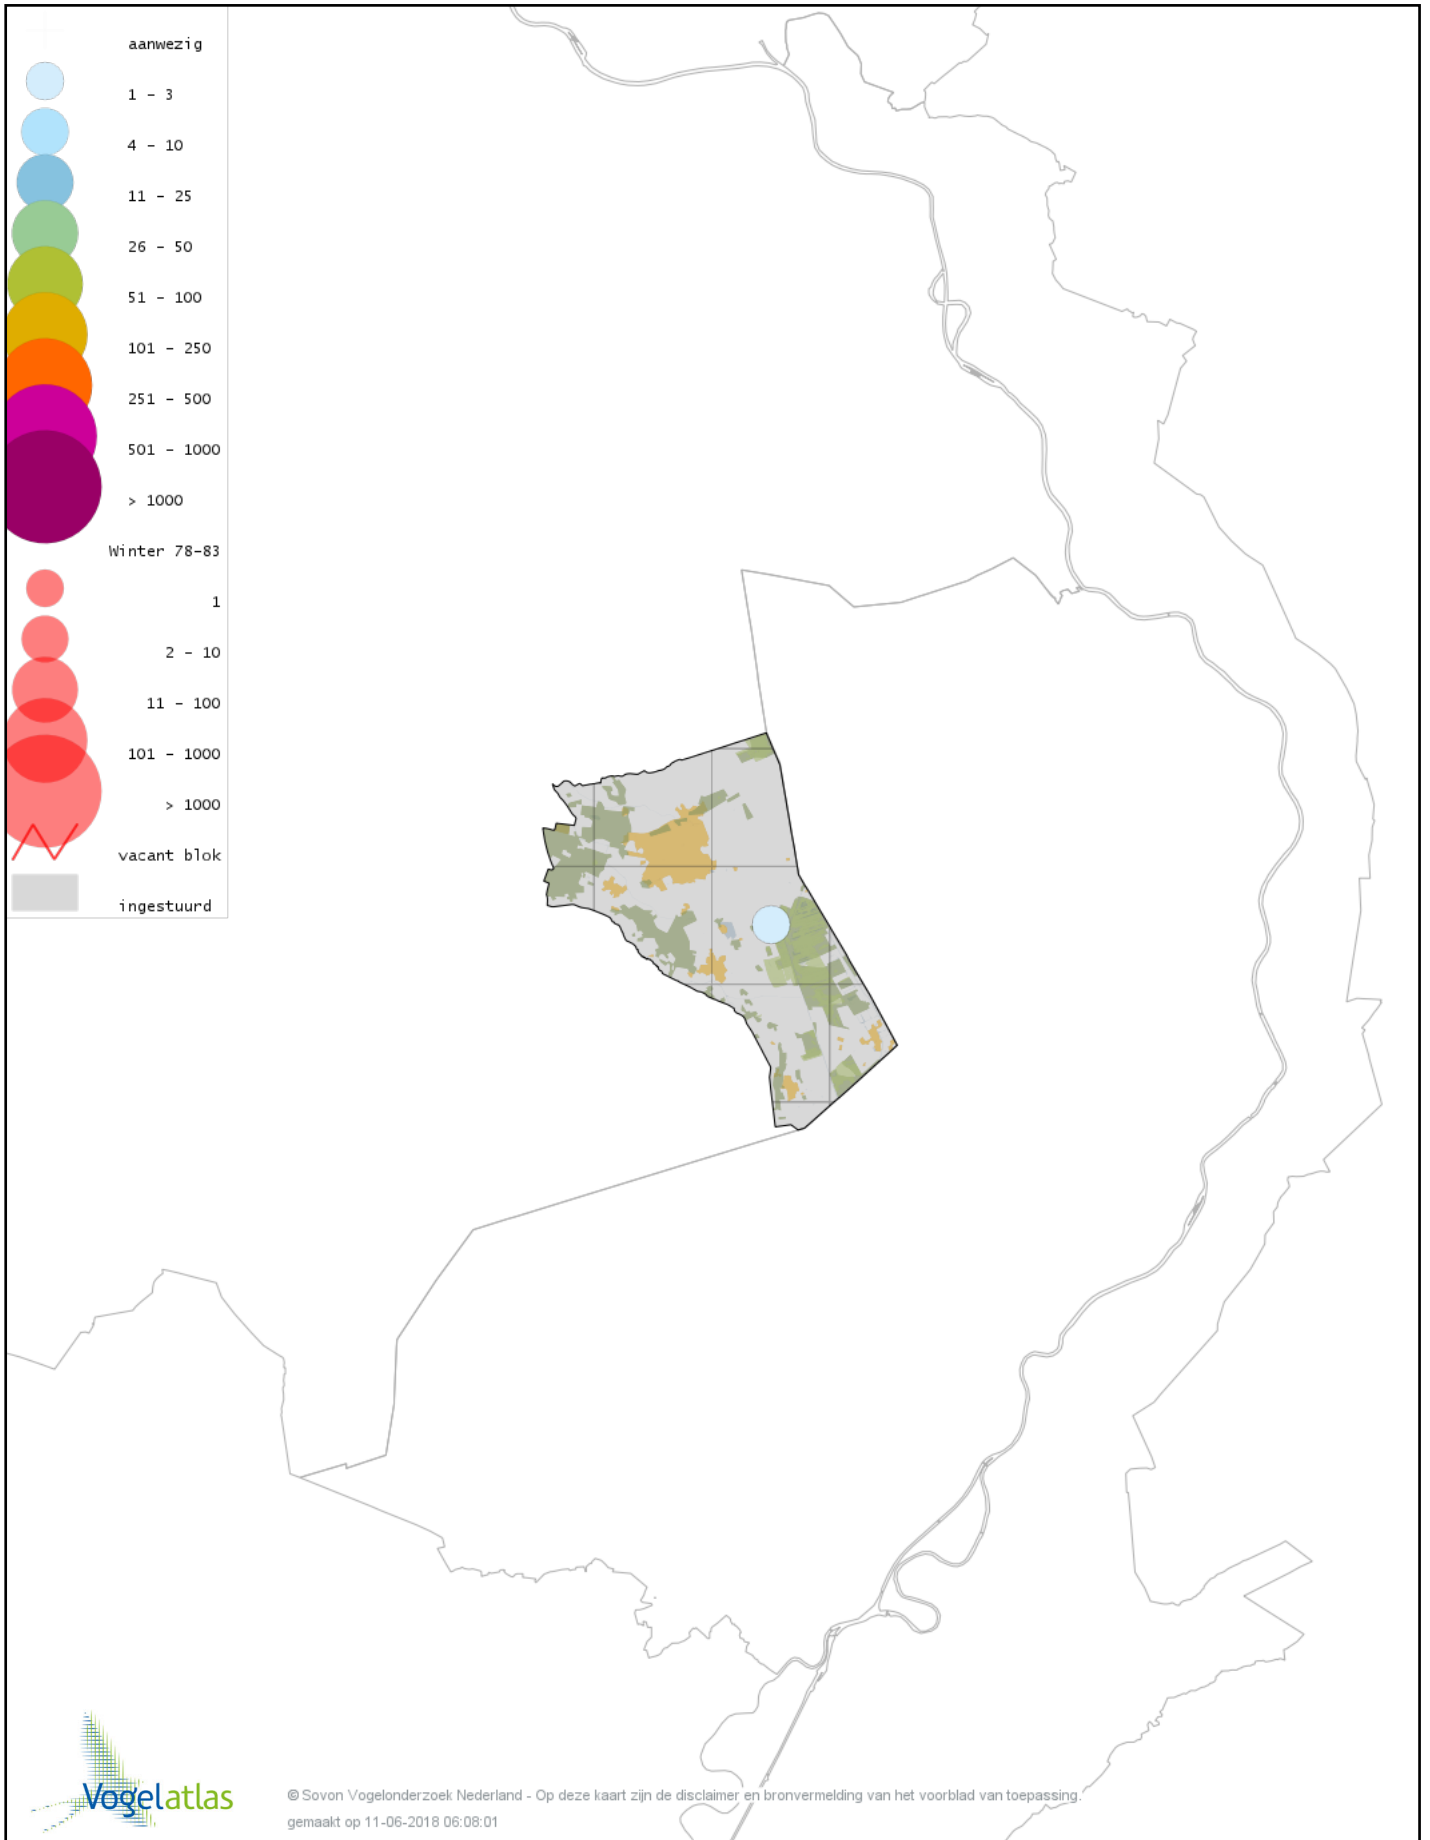

Voorlopige verspreidingskaart Grote Mantelmeeuw winter

Voorlopige verspreidingskaart Stadsduif winter

Voorlopige verspreidingskaart Holenduif winter

Voorlopige verspreidingskaart Houtduif winter

Voorlopige verspreidingskaart Turkse Tortel winter

Voorlopige verspreidingskaart Kerkuil winter

Voorlopige verspreidingskaart Steenuil winter

Voorlopige verspreidingskaart Bosuil winter

Voorlopige verspreidingskaart Ransuil winter

Voorlopige verspreidingskaart Velduil winter

Voorlopige verspreidingskaart IJsvogel winter

Voorlopige verspreidingskaart Groene Specht winter

Voorlopige verspreidingskaart Zwarte Specht winter

Voorlopige verspreidingskaart Grote Bonte Specht winter