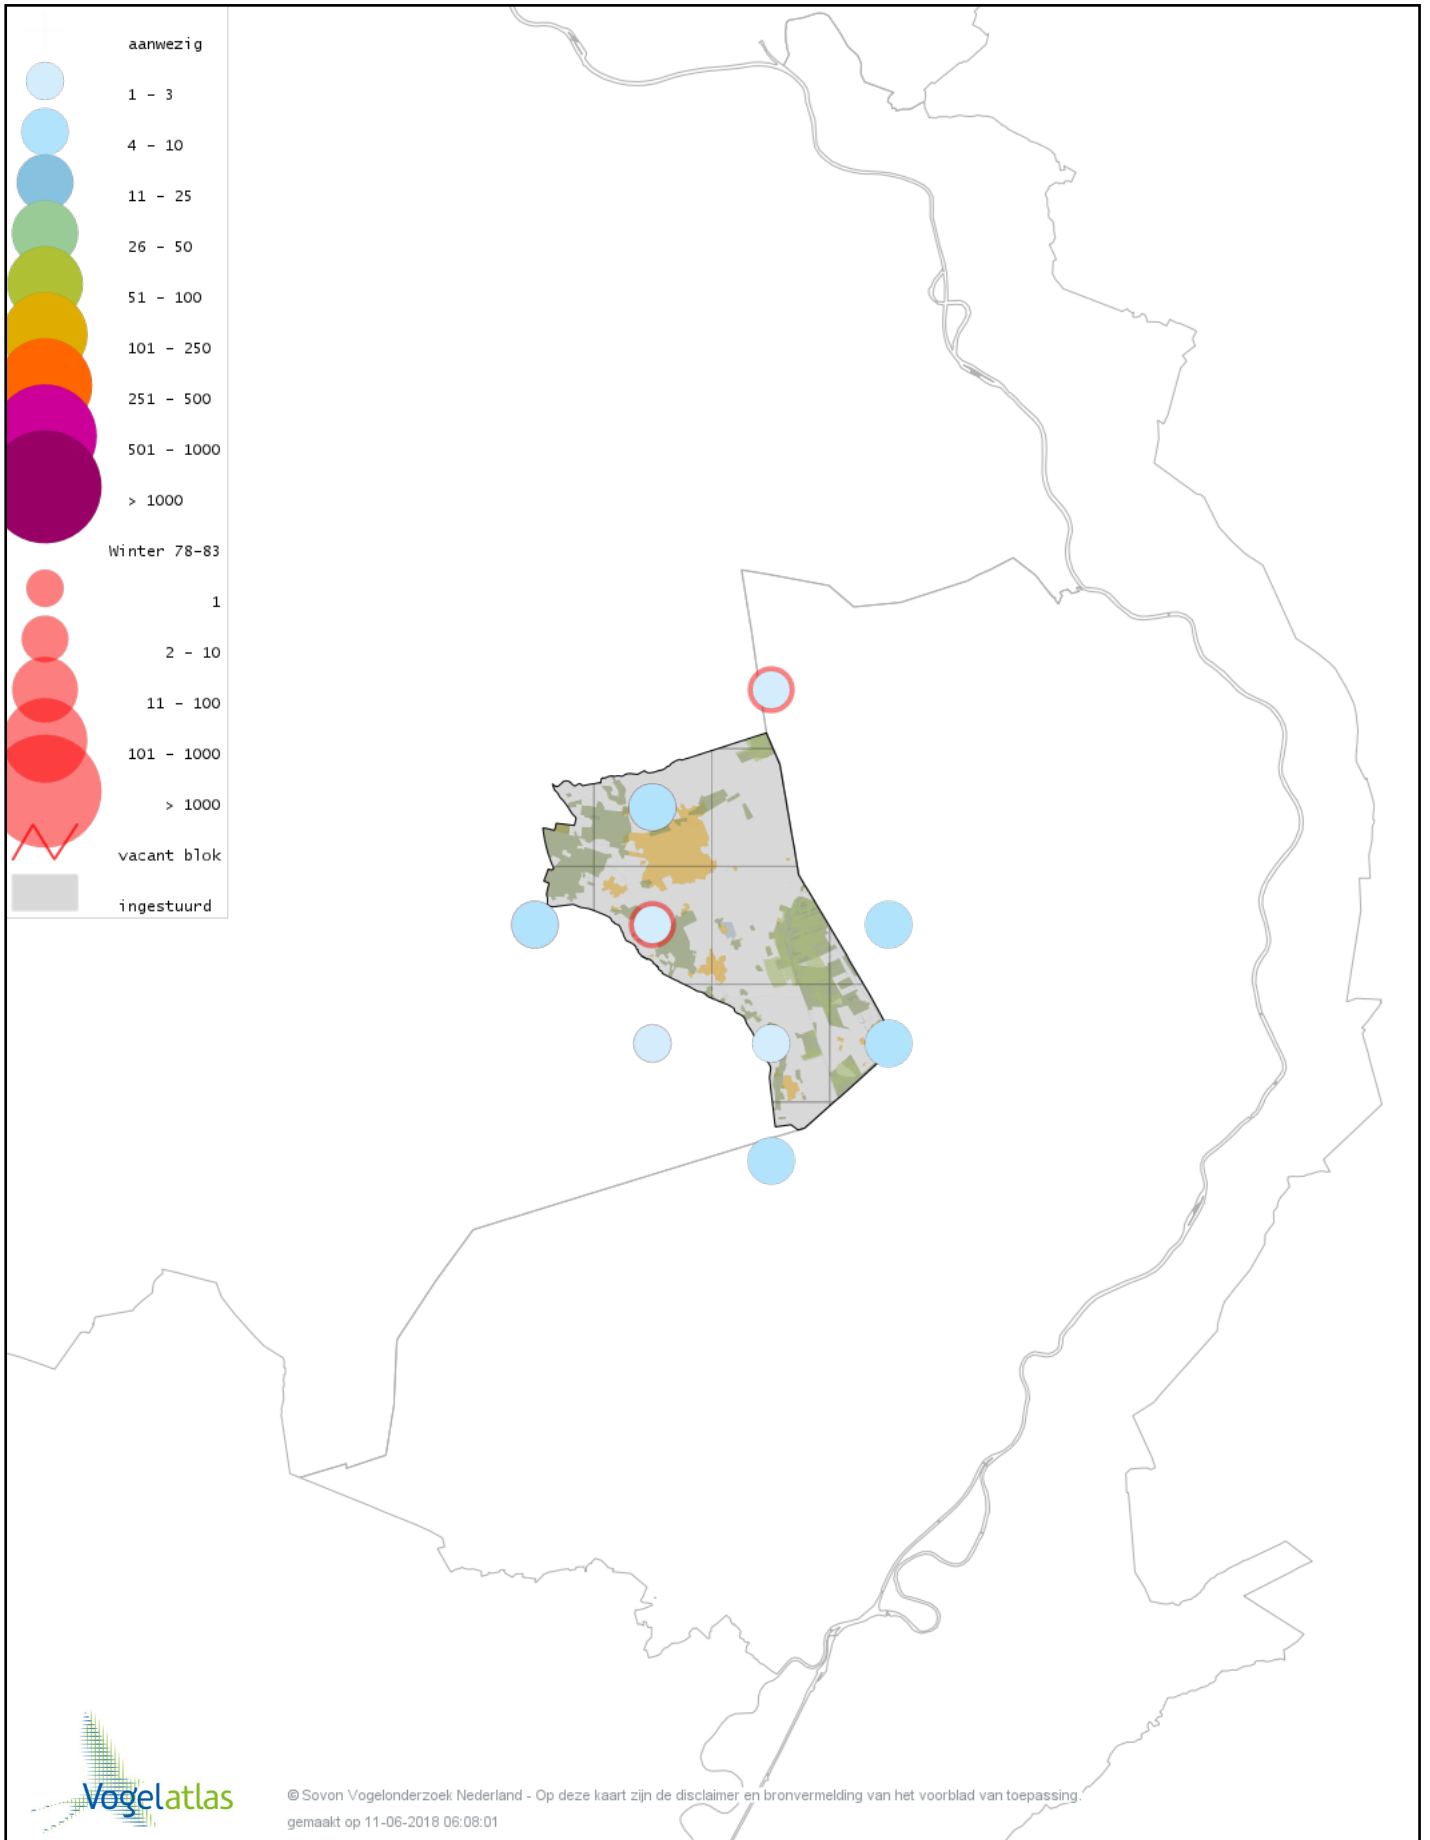

Voorlopige verspreidingskaart Bosuil winter