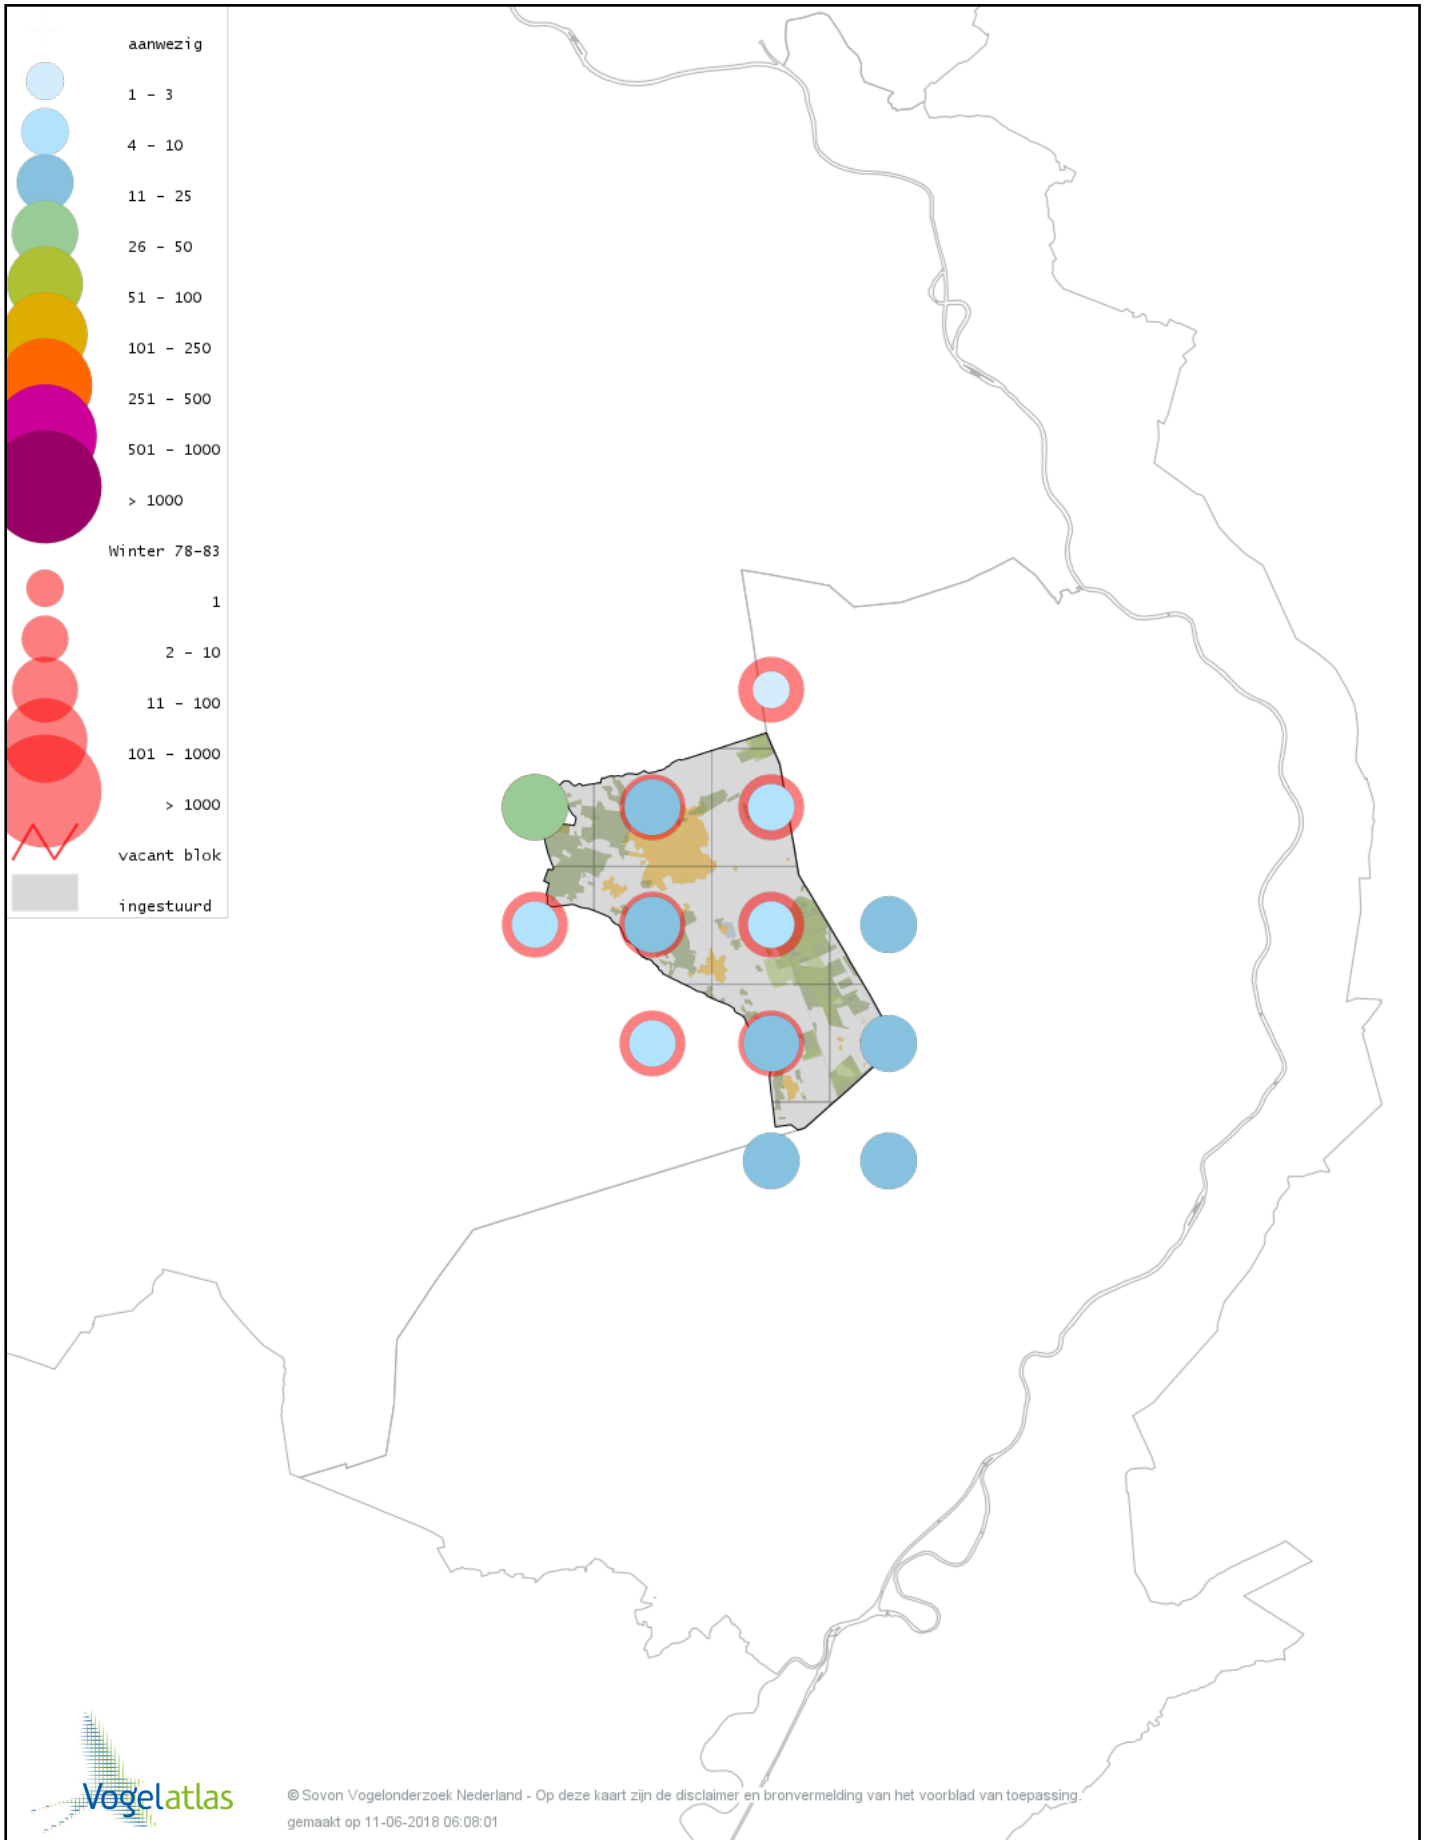

Voorlopige verspreidingskaart Bergeend winter

Voorlopige verspreidingskaart Tafeleend winter

Voorlopige verspreidingskaart Kuifeend winter

Voorlopige verspreidingskaart Kuifeend x Tafeleend winter

Voorlopige verspreidingskaart Kuifeend x Witoogend winter

Voorlopige verspreidingskaart Muskuseend winter

Voorlopige verspreidingskaart Mandarijneend winter

Voorlopige verspreidingskaart Nonnetje winter

Voorlopige verspreidingskaart Brilduiker winter

Voorlopige verspreidingskaart Grote Zaagbek winter

Voorlopige verspreidingskaart Krakeend winter

Voorlopige verspreidingskaart Smient winter

Voorlopige verspreidingskaart Slobeend winter

Voorlopige verspreidingskaart Wilde Eend winter

Voorlopige verspreidingskaart Soepeend winter

Voorlopige verspreidingskaart Pijlstaart winter

Voorlopige verspreidingskaart Wintertaling winter

Voorlopige verspreidingskaart Patrijs winter

Voorlopige verspreidingskaart Fazant winter

Voorlopige verspreidingskaart Aalscholver winter