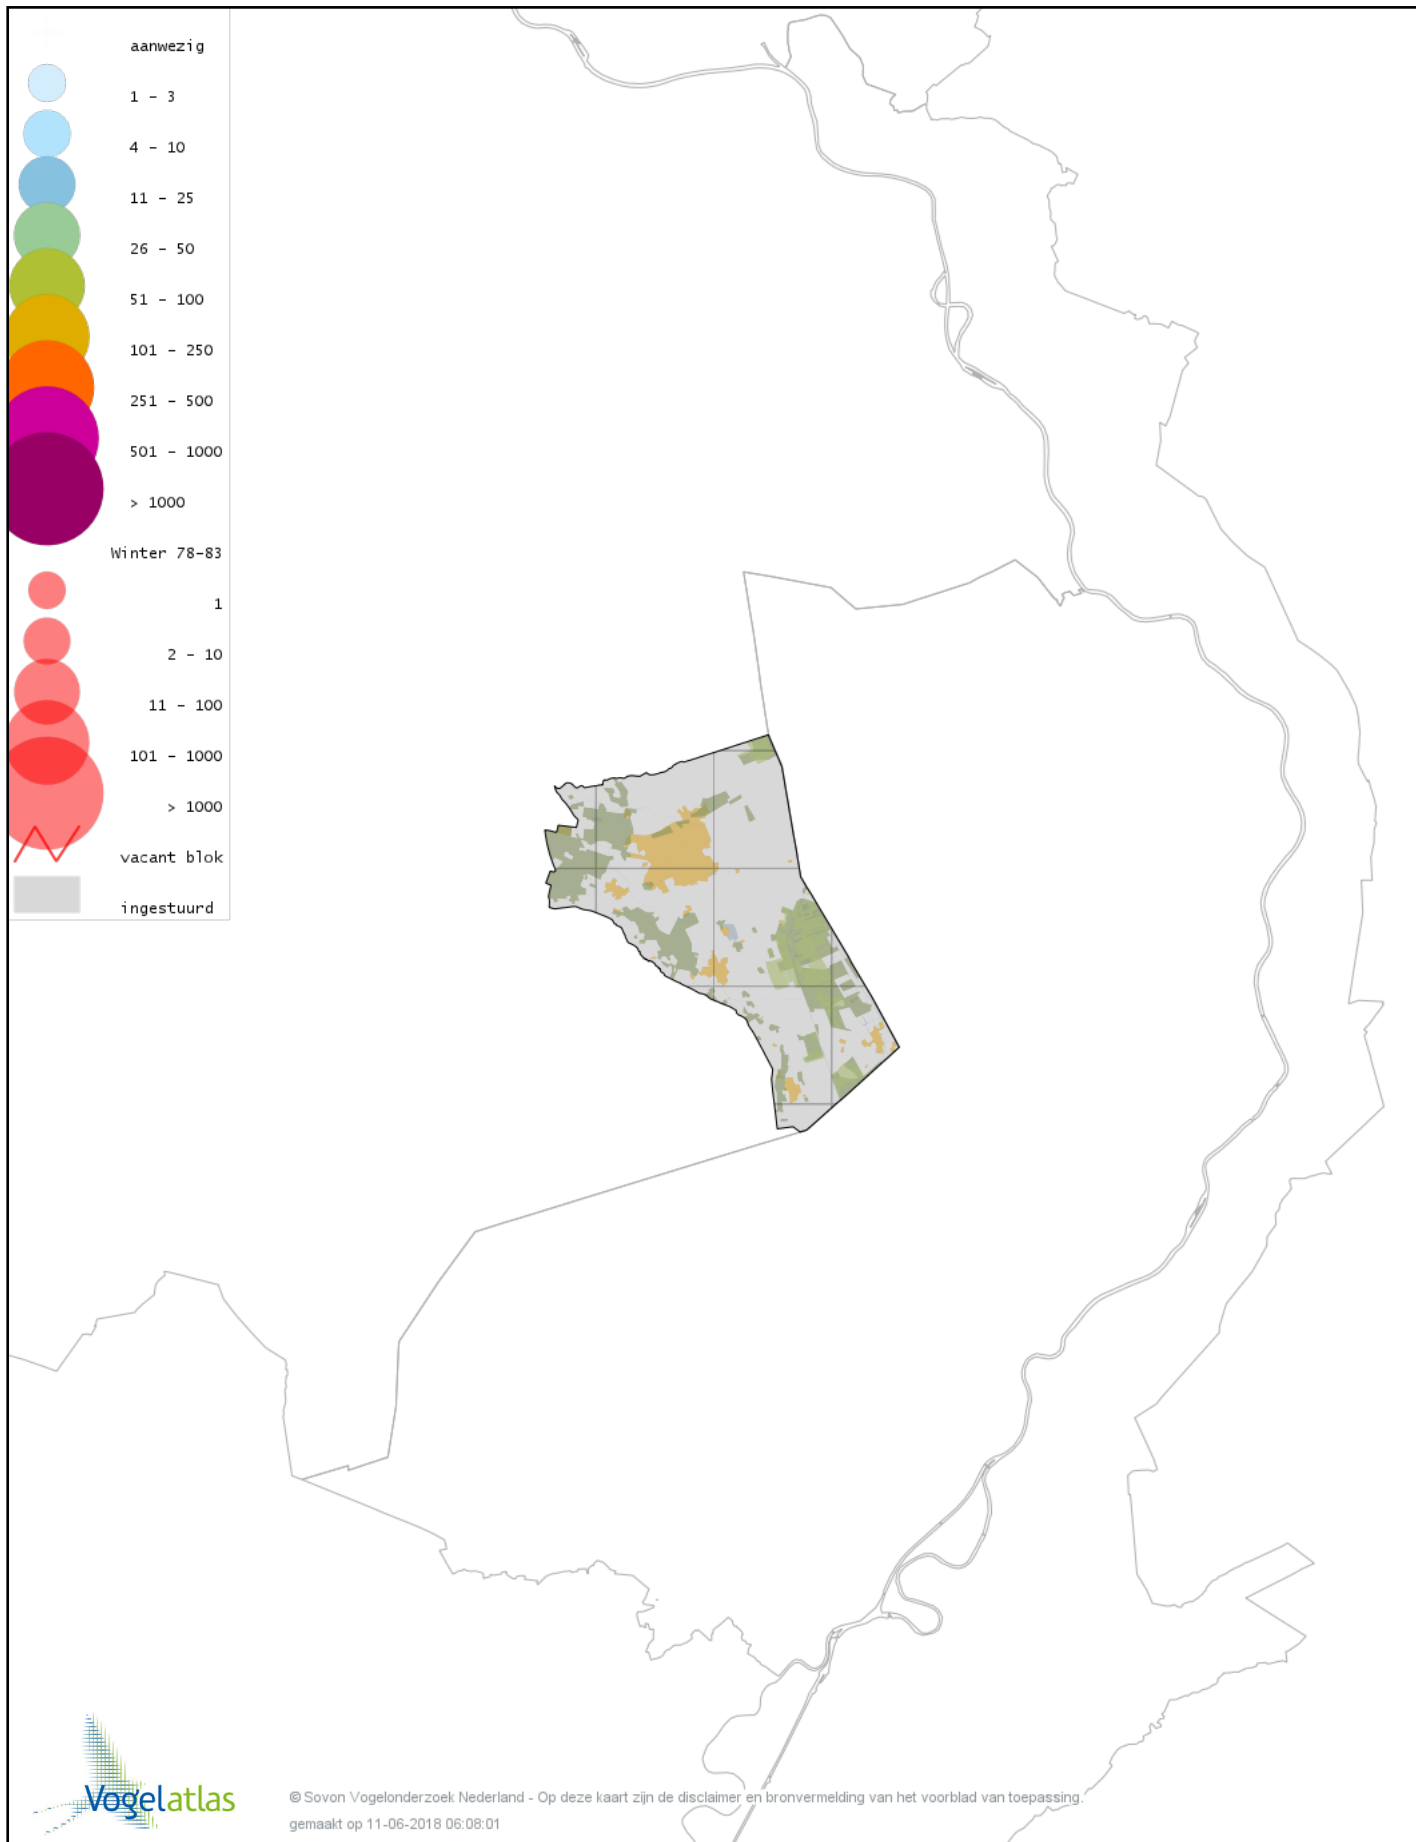

Voorlopige verspreidingskaart Graspieper winter

Voorlopige verspreidingskaart Waterpieper winter

Voorlopige verspreidingskaart Vink winter

Voorlopige verspreidingskaart Keep winter

Voorlopige verspreidingskaart Europese Kanarie winter

Voorlopige verspreidingskaart Groenling winter

Voorlopige verspreidingskaart Putter winter

Voorlopige verspreidingskaart Sijs winter

Voorlopige verspreidingskaart Kneu winter

Voorlopige verspreidingskaart Kleine Barmsijs winter