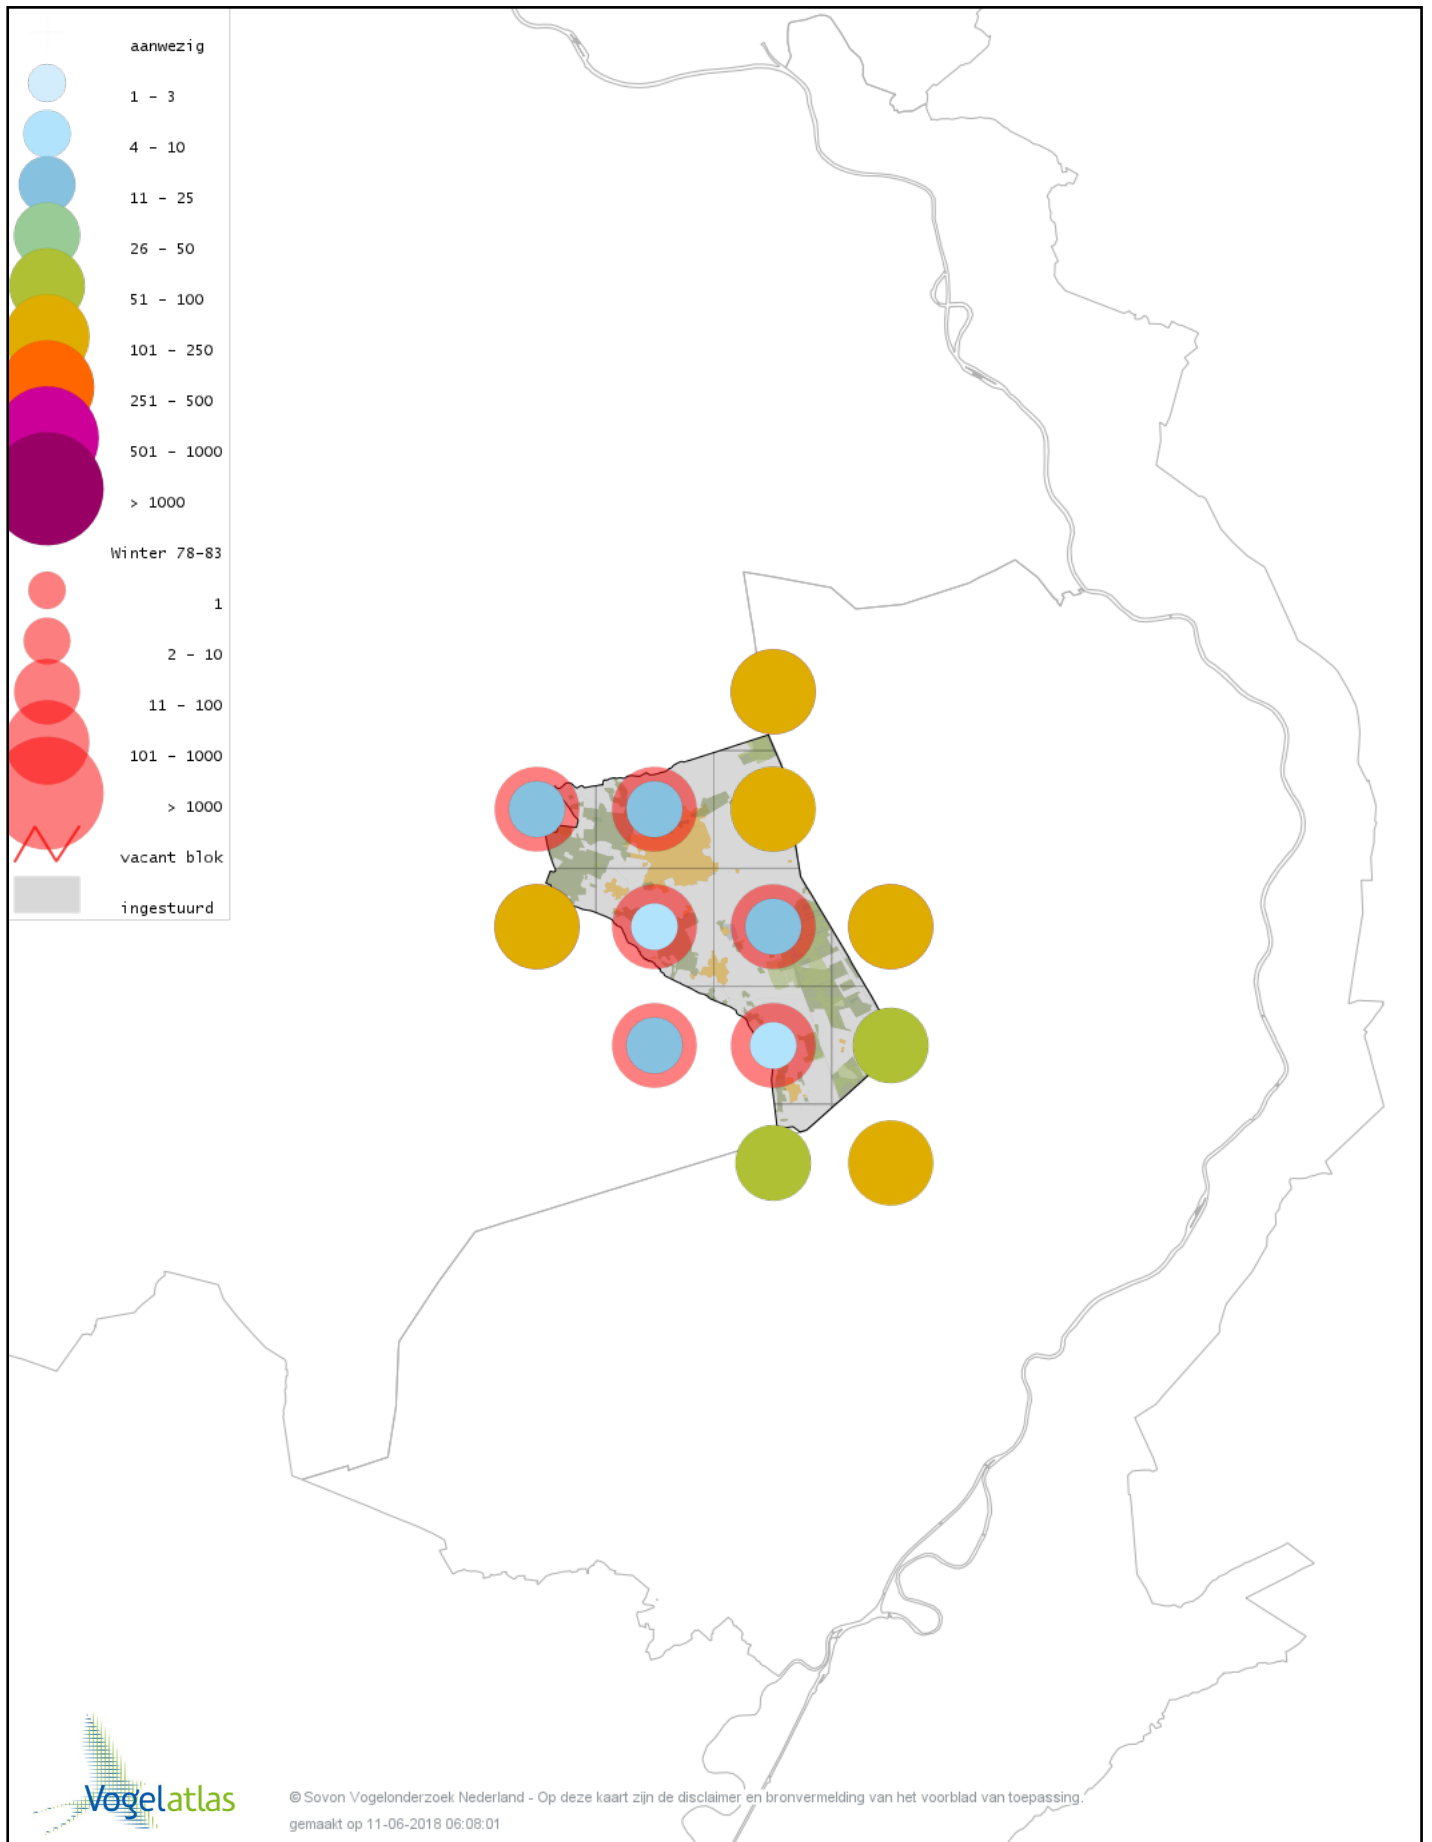

Voorlopige verspreidingskaart Gaai winter

Voorlopige verspreidingskaart Kauw winter

Voorlopige verspreidingskaart Russische Kauw winter

Voorlopige verspreidingskaart Noordse Kauw winter

Voorlopige verspreidingskaart Roek winter

Voorlopige verspreidingskaart Zwarte Kraai winter

Voorlopige verspreidingskaart Raaf winter

Voorlopige verspreidingskaart Goudhaan winter

Voorlopige verspreidingskaart Vuurgoudhaan winter

Voorlopige verspreidingskaart Pimpelmees winter

Voorlopige verspreidingskaart Koolmees winter

Voorlopige verspreidingskaart Kuifmees winter

Voorlopige verspreidingskaart Zwarte Mees winter

Voorlopige verspreidingskaart Matkop winter

Voorlopige verspreidingskaart Boomleeuwerik winter

Voorlopige verspreidingskaart Veldleeuwerik winter

Voorlopige verspreidingskaart Staartmees winter

Voorlopige verspreidingskaart Witkopstaartmees winter

Voorlopige verspreidingskaart Tjiftjaf winter

Voorlopige verspreidingskaart Zwartkop winter