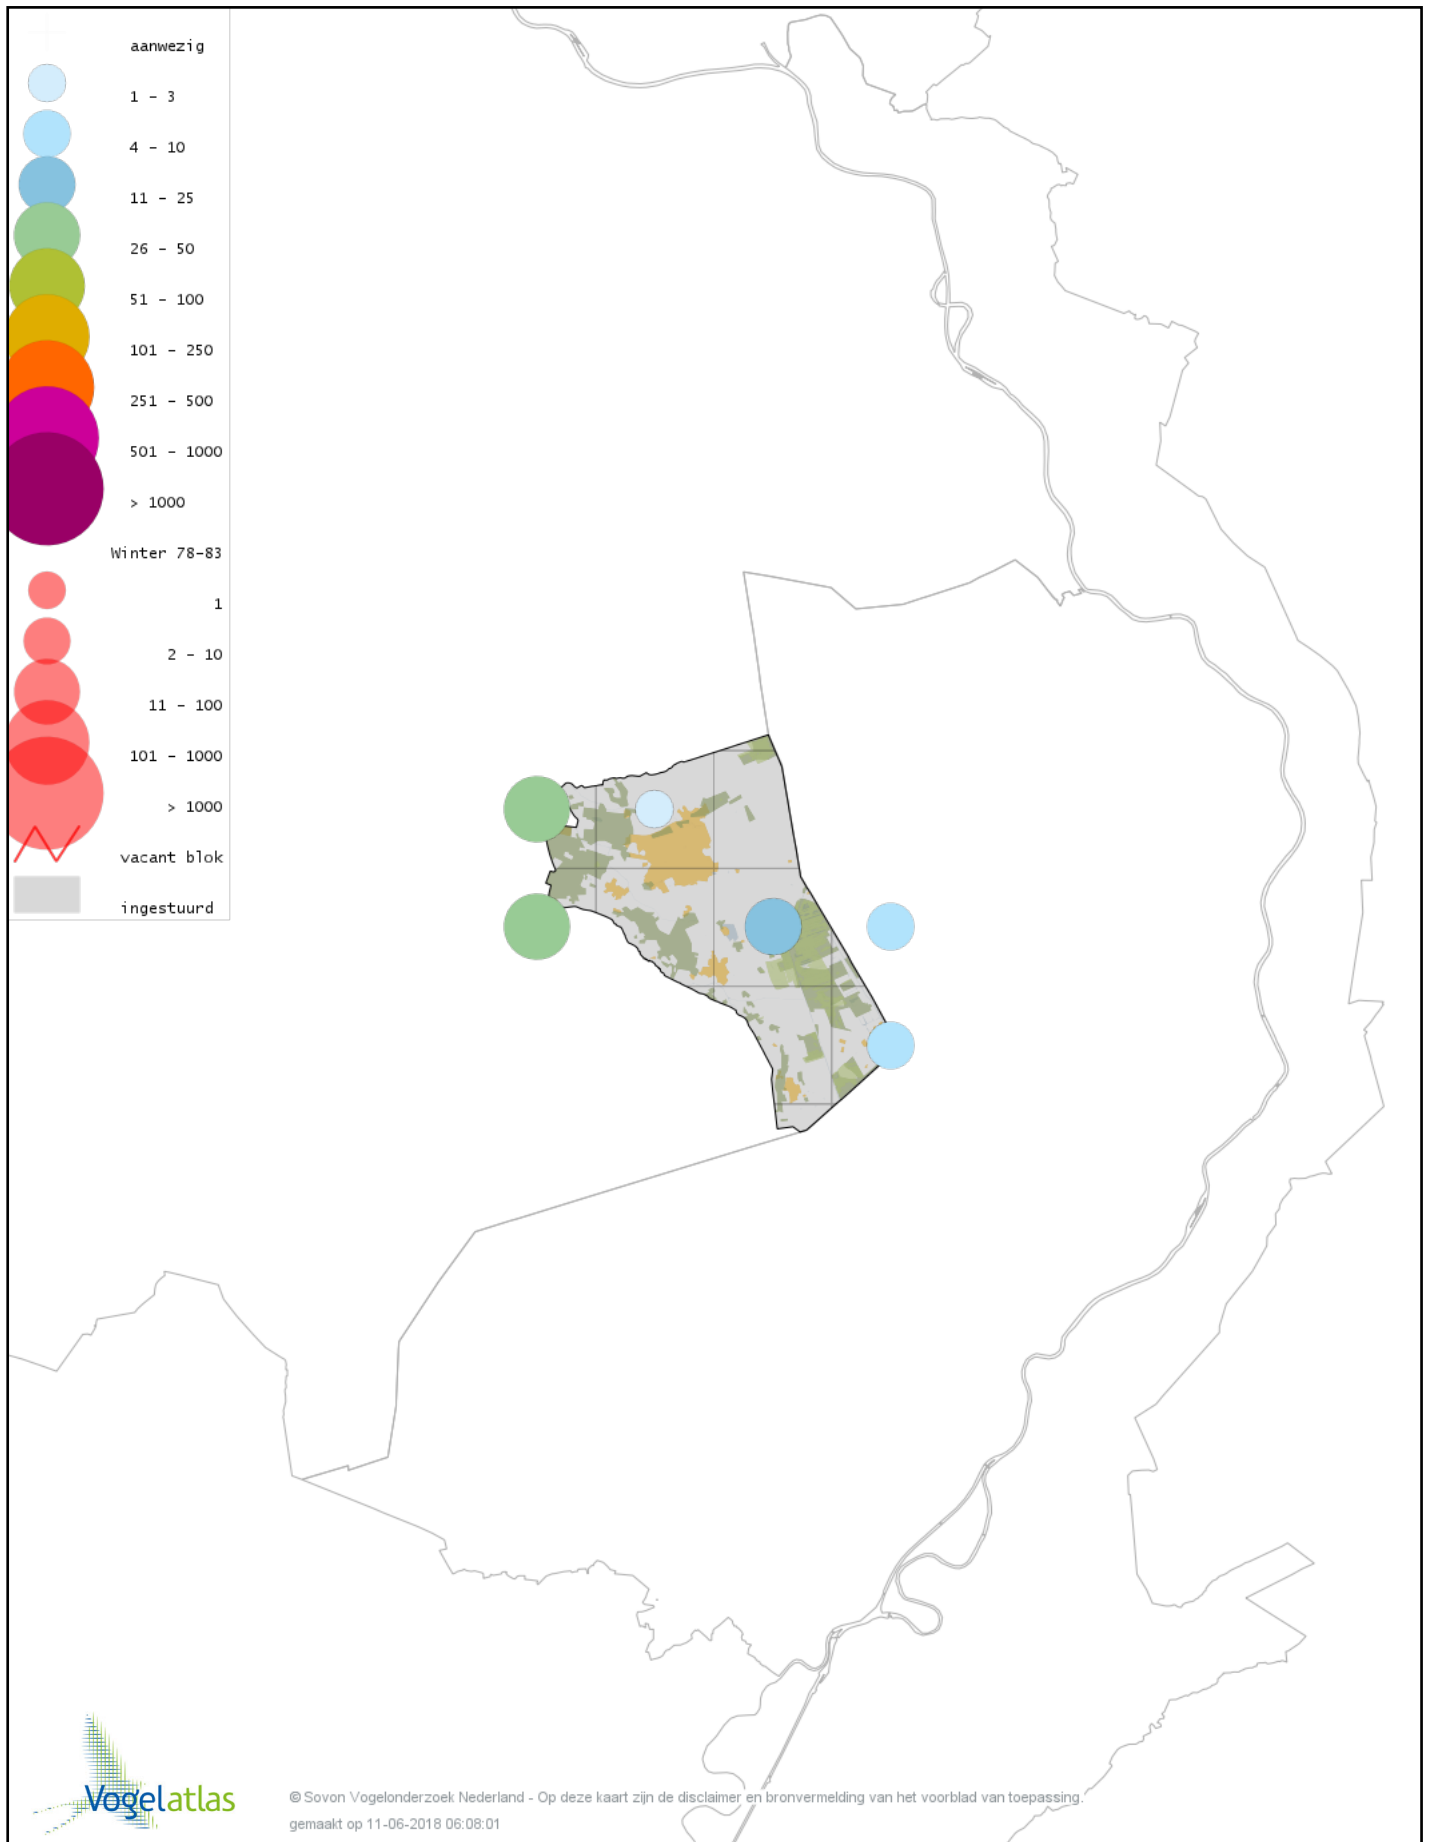

De kleurtint (blauw) is de beste referentie voor de tot nu toe waargenomen aantalsklasse.

De stipgrootte is relatief. Vergelijk daarvoor de atlasblok grootte van de legenda met die van het kaartbeeld.

Voorlopige verspreidingskaart Knobbelzwaan winter

Voorlopige verspreidingskaart Zwarte Zwaan winter

Voorlopige verspreidingskaart Kleine Zwaan winter

Voorlopige verspreidingskaart Wilde Zwaan winter

Voorlopige verspreidingskaart Indische Gans winter

Voorlopige verspreidingskaart Indische Gans x Grauwe Gans winter

Voorlopige verspreidingskaart Knobbelgans (Chinese) winter

Voorlopige verspreidingskaart Toendrarietgans winter

Voorlopige verspreidingskaart Rietgans (Taiga of Toendra) winter

Voorlopige verspreidingskaart Kleine Rietgans winter

Voorlopige verspreidingskaart Grauwe Gans winter

Voorlopige verspreidingskaart Soepgans winter

Voorlopige verspreidingskaart Kolgans winter

Voorlopige verspreidingskaart Grote Canadese Gans winter

Voorlopige verspreidingskaart Brandgans winter