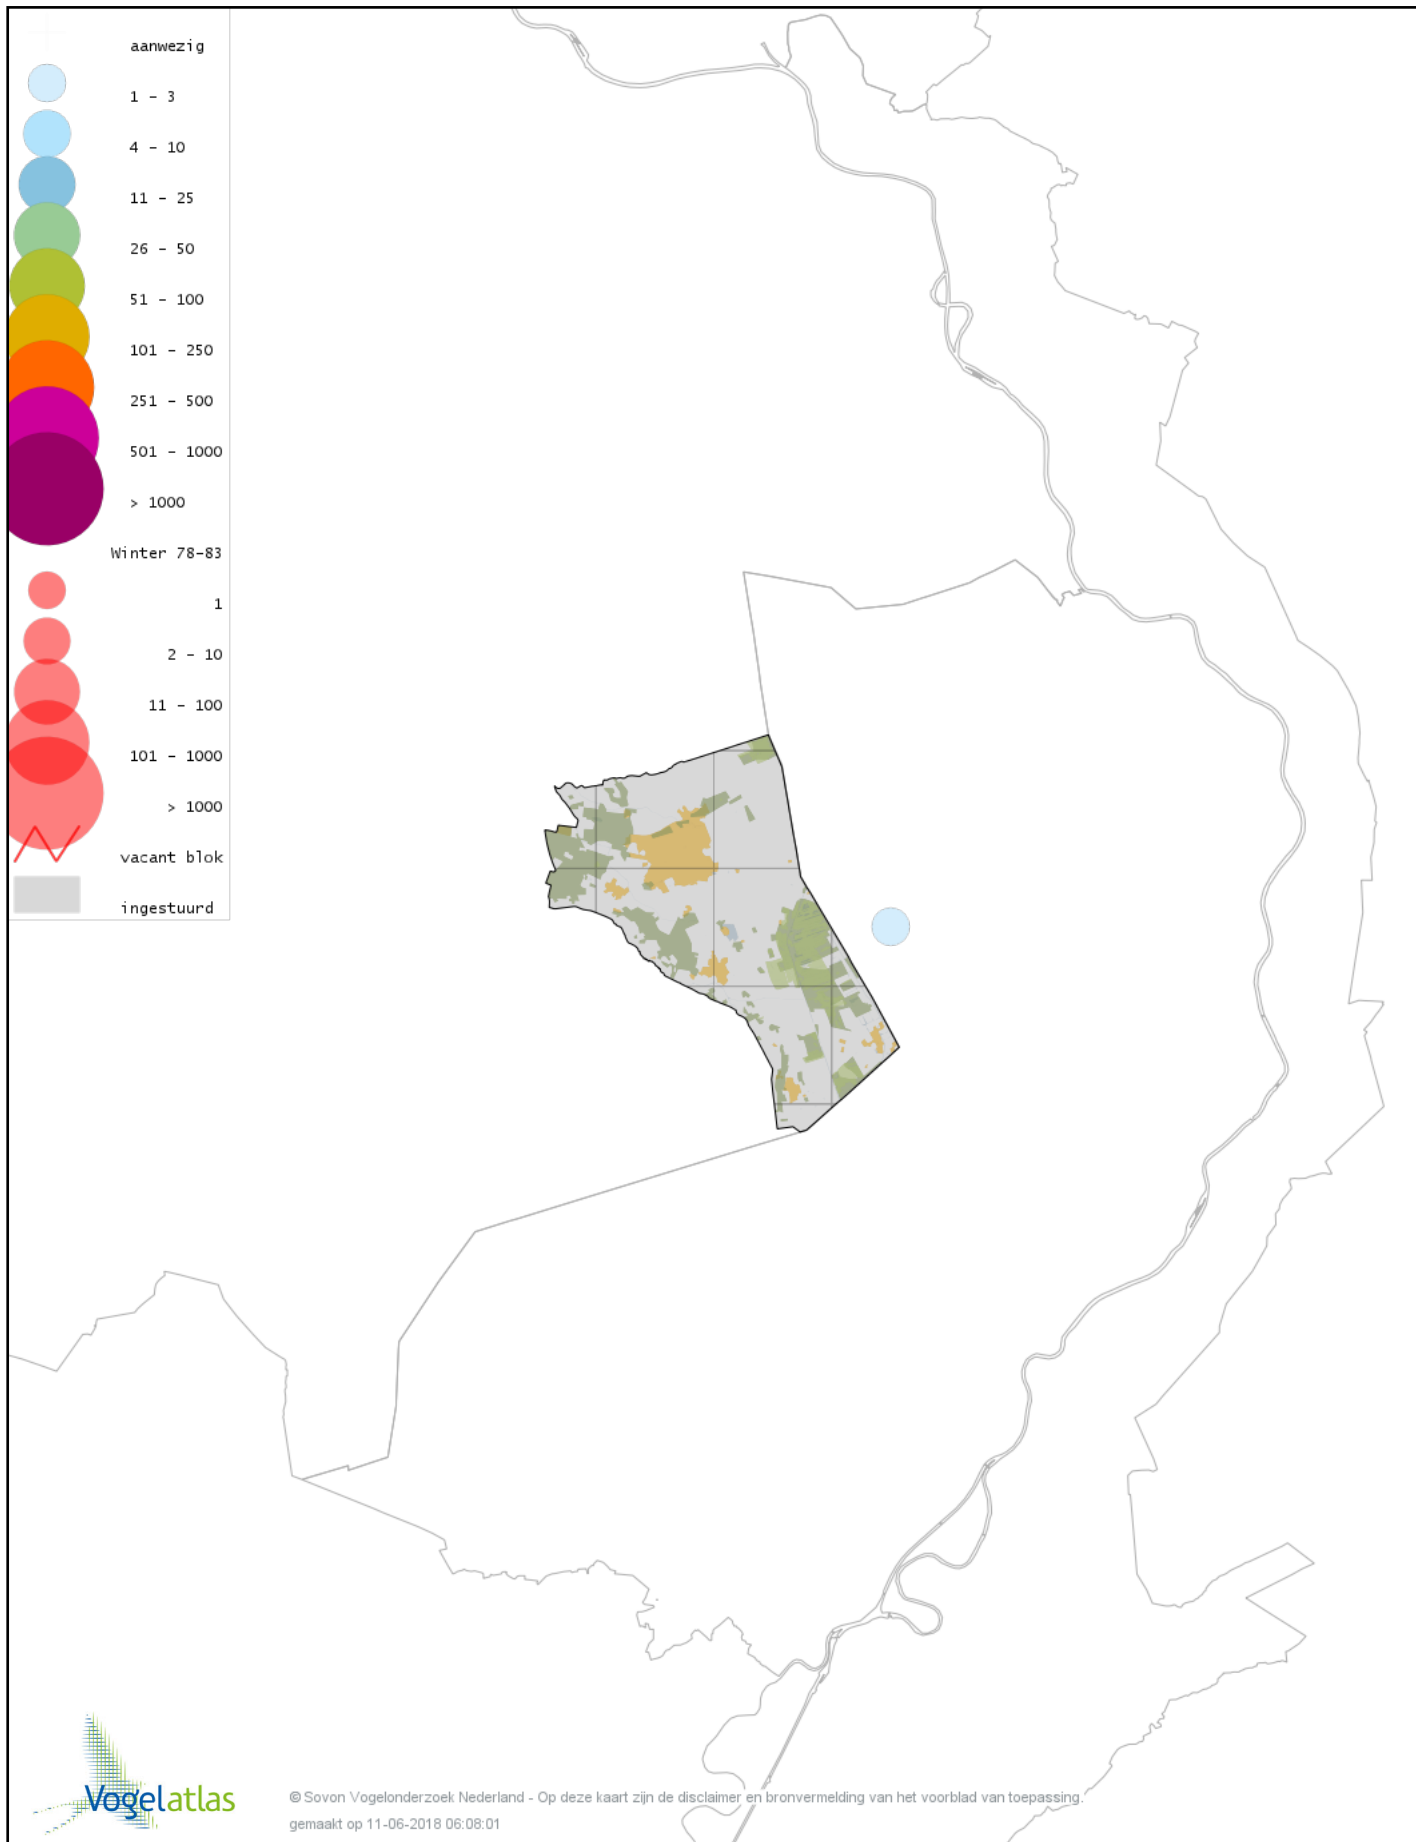

Voorlopige verspreidingskaart Scholekster winter

Voorlopige verspreidingskaart Goudplevier winter

Voorlopige verspreidingskaart Kievit winter

Voorlopige verspreidingskaart Bokje winter

Voorlopige verspreidingskaart Watersnip winter

Voorlopige verspreidingskaart Houtsnip winter

Voorlopige verspreidingskaart Wulp winter

Voorlopige verspreidingskaart Witgat winter

Voorlopige verspreidingskaart Kokmeeuw winter

Voorlopige verspreidingskaart Zwartkopmeeuw winter

Voorlopige verspreidingskaart Stormmeeuw winter

Voorlopige verspreidingskaart Kleine Mantelmeeuw winter

Voorlopige verspreidingskaart Zilvermeeuw winter

Voorlopige verspreidingskaart Pontische Meeuw winter

Voorlopige verspreidingskaart Grote Mantelmeeuw winter

Voorlopige verspreidingskaart Stadsduif winter

Voorlopige verspreidingskaart Holenduif winter

Voorlopige verspreidingskaart Houtduif winter

Voorlopige verspreidingskaart Turkse Tortel winter