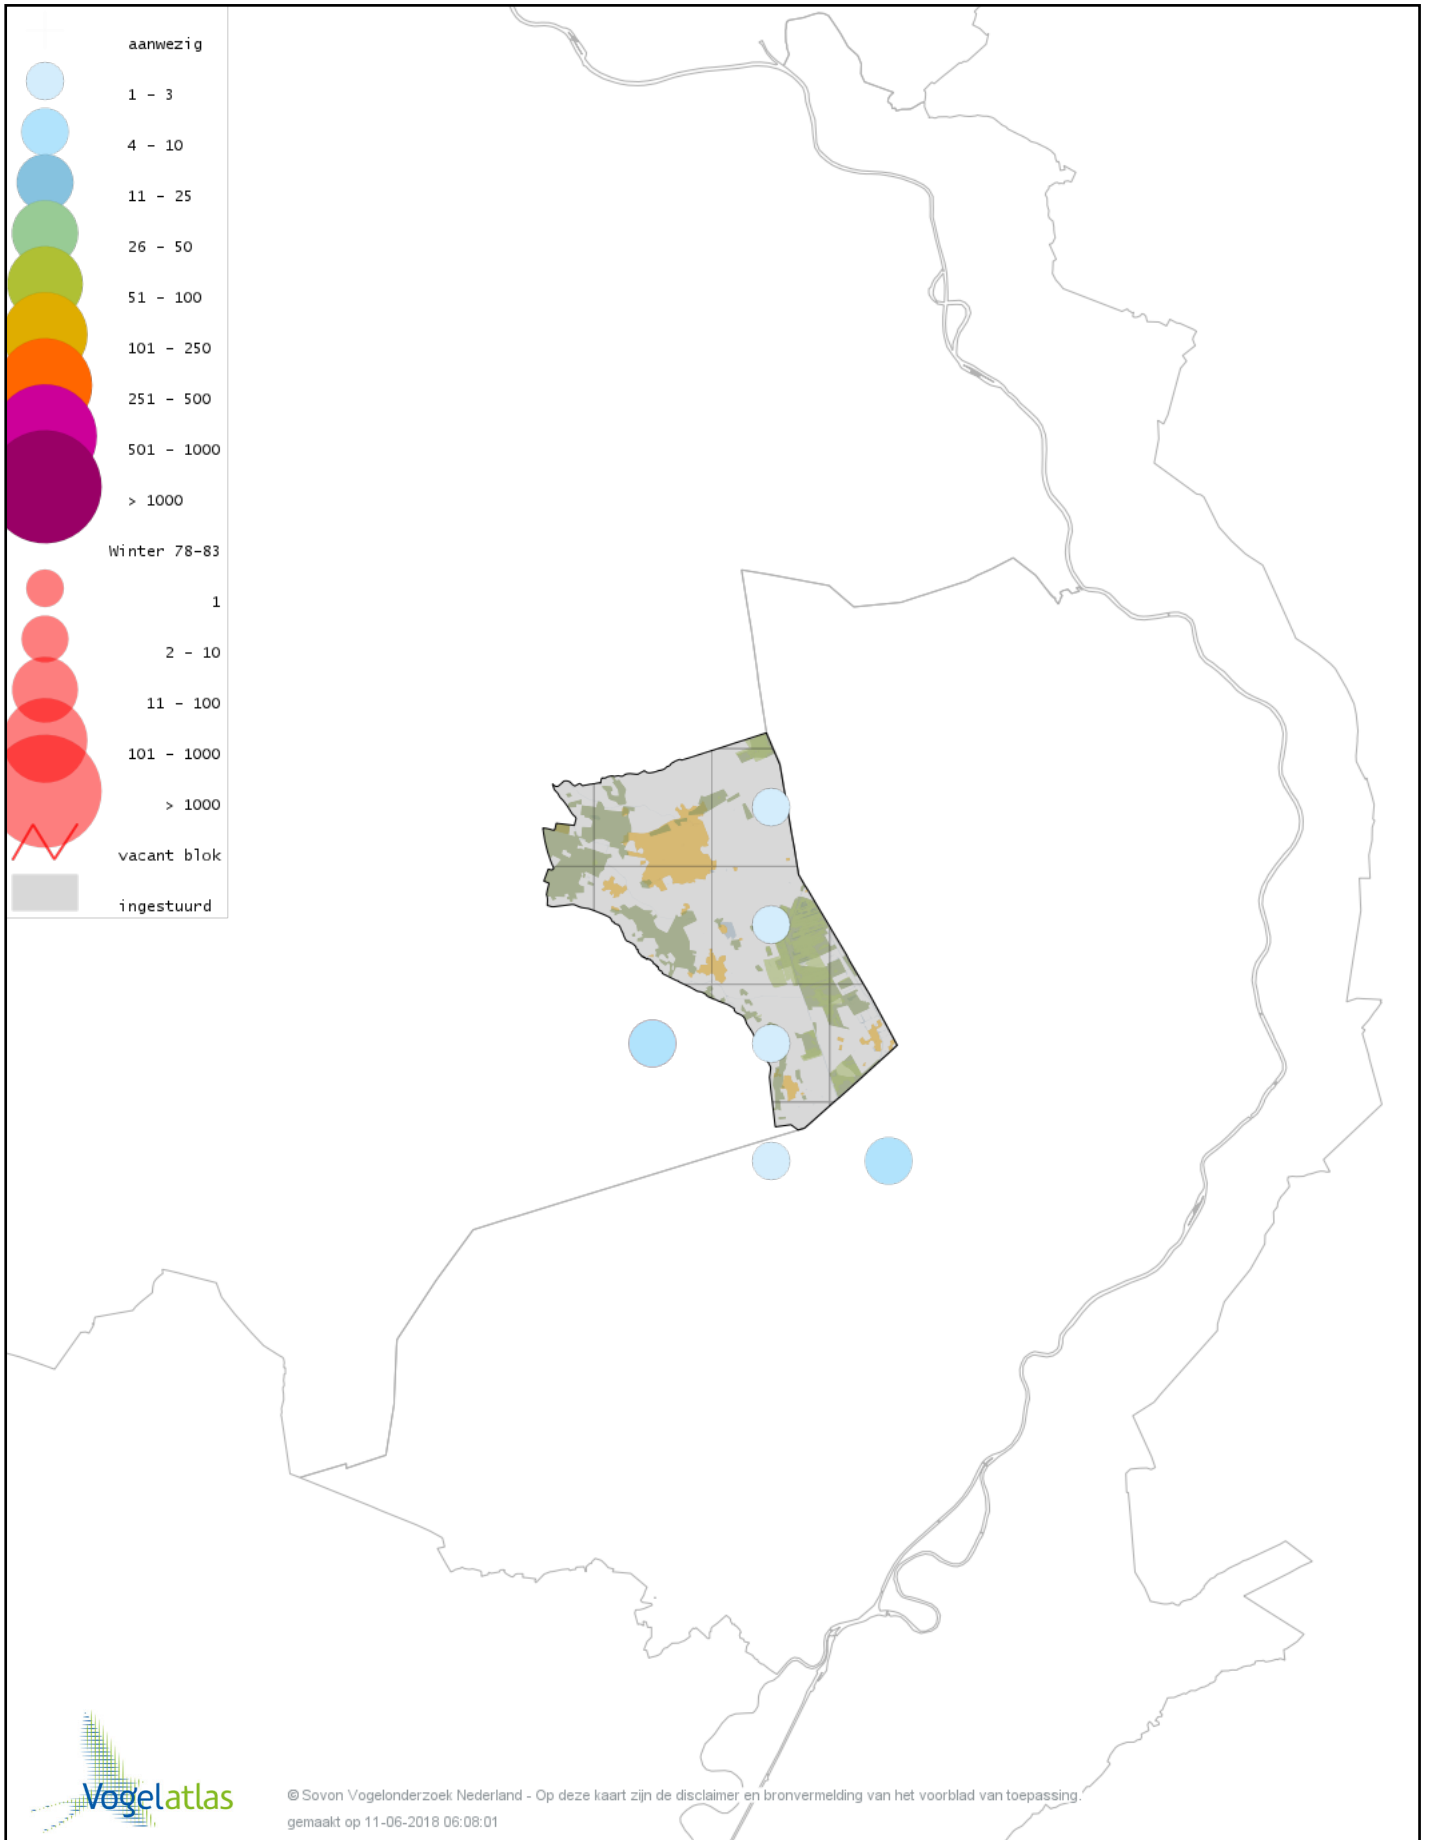

Voorlopige verspreidingskaart Havik winter

Voorlopige verspreidingskaart Sperwer winter

Voorlopige verspreidingskaart Buizerd winter

Voorlopige verspreidingskaart Torenvalk winter

Voorlopige verspreidingskaart Smelleken winter

Voorlopige verspreidingskaart Slechtvalk winter

Voorlopige verspreidingskaart Waterral winter

Voorlopige verspreidingskaart Waterhoen winter

Voorlopige verspreidingskaart Meerkoet winter

Voorlopige verspreidingskaart Kraanvogel winter

Voorlopige verspreidingskaart Scholekster winter

Voorlopige verspreidingskaart Goudplevier winter

Voorlopige verspreidingskaart Kievit winter

Voorlopige verspreidingskaart Bokje winter

Voorlopige verspreidingskaart Watersnip winter

Voorlopige verspreidingskaart Houtsnip winter

Voorlopige verspreidingskaart Wulp winter

Voorlopige verspreidingskaart Witgat winter

Voorlopige verspreidingskaart Kokmeeuw winter

Voorlopige verspreidingskaart Zwartkopmeeuw winter