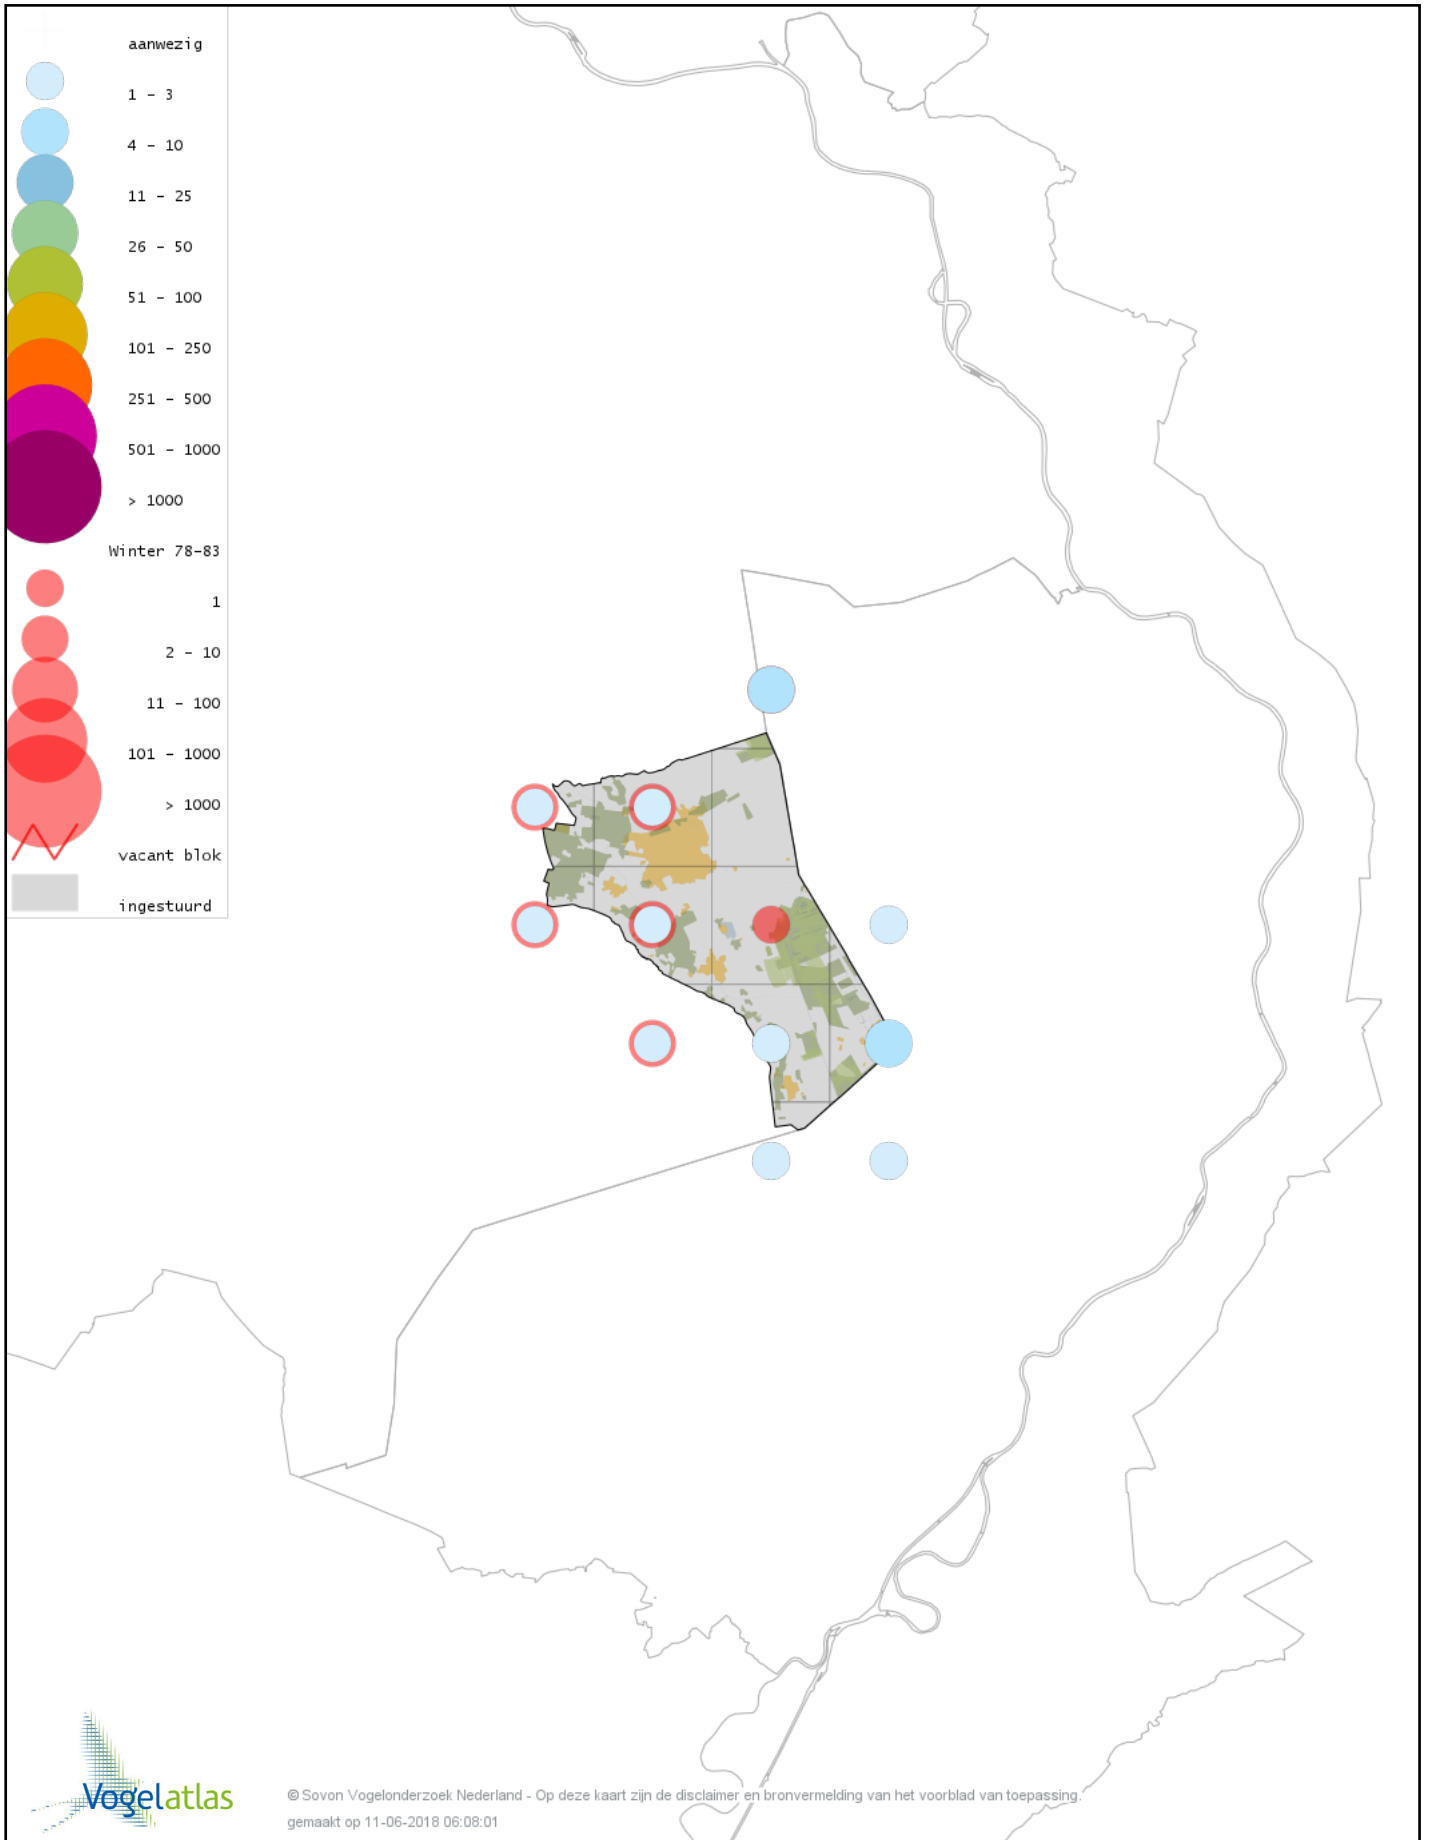

Voorlopige verspreidingskaart Grote Mantelmeeuw winter

Voorlopige verspreidingskaart Stadsduif winter

Voorlopige verspreidingskaart Holenduif winter

Voorlopige verspreidingskaart Houtduif winter

Voorlopige verspreidingskaart Turkse Tortel winter

Voorlopige verspreidingskaart Kerkuil winter

Voorlopige verspreidingskaart Steenuil winter

Voorlopige verspreidingskaart Bosuil winter

Voorlopige verspreidingskaart Ransuil winter

Voorlopige verspreidingskaart Velduil winter

Voorlopige verspreidingskaart IJsvogel winter

Voorlopige verspreidingskaart Groene Specht winter

Voorlopige verspreidingskaart Zwarte Specht winter

Voorlopige verspreidingskaart Grote Bonte Specht winter