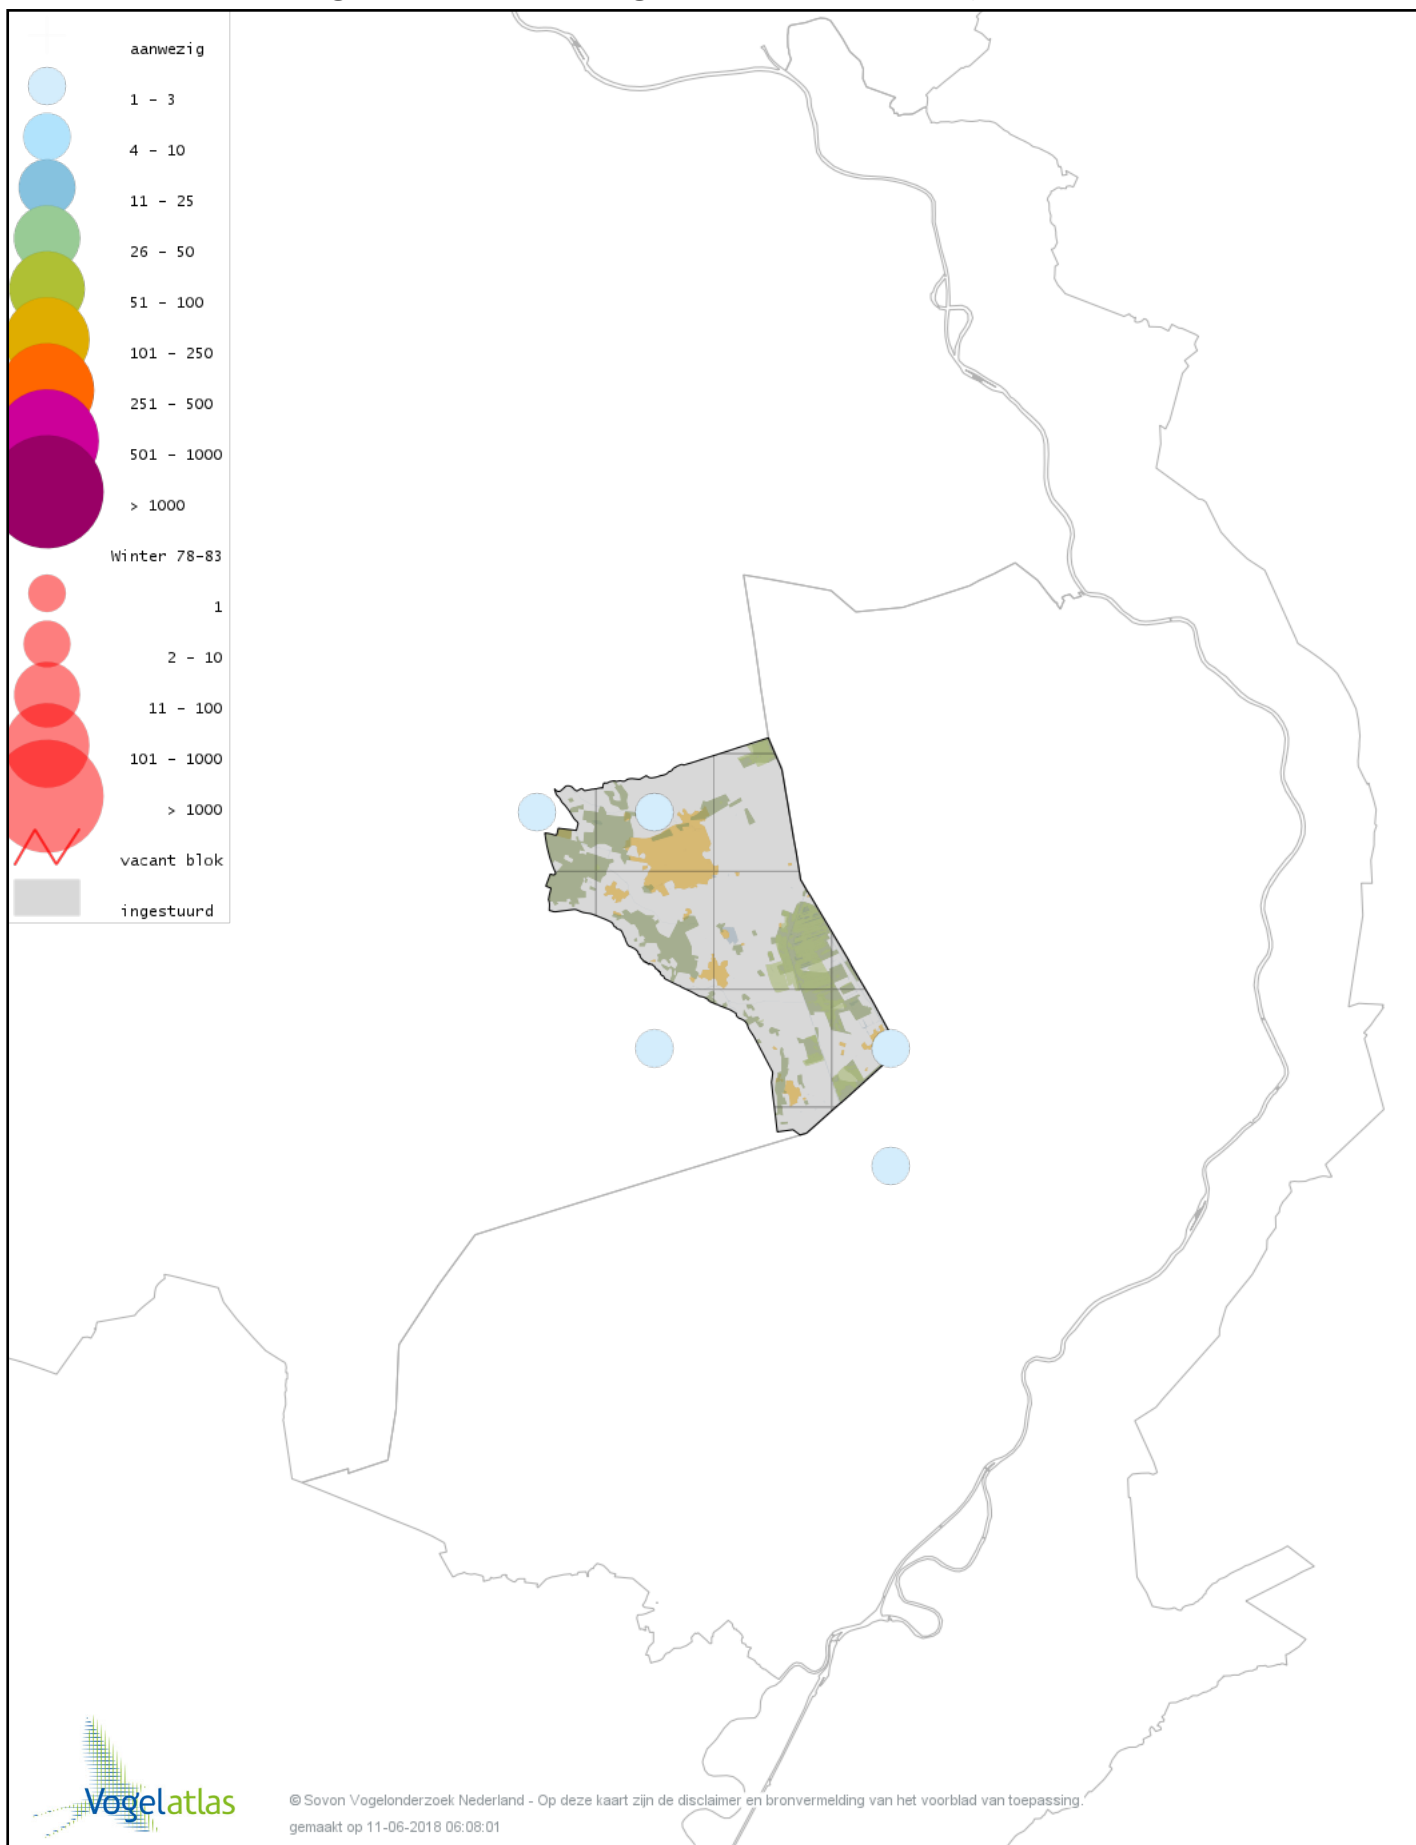

Voorlopige verspreidingskaart Roodhalsgans winter

Voorlopige verspreidingskaart Rotgans winter

Voorlopige verspreidingskaart Nijlgans winter

Voorlopige verspreidingskaart Casarca winter

© Sovon Vogelonderzoek Nederland - Op deze kaart zijn de disclaimer en bronvermelding van het voorblad van toepassing.
gemaakt op 11-06-2018 06:08:01

Voorlopige verspreidingskaart Bergeend winter

Voorlopige verspreidingskaart Tafeleend winter

Voorlopige verspreidingskaart Kuifeend winter

Voorlopige verspreidingskaart Kuifeend x Tafeleend winter

Voorlopige verspreidingskaart Kuifeend x Witoogend winter

Voorlopige verspreidingskaart Muskuseend winter

Voorlopige verspreidingskaart Mandarijneend winter

Voorlopige verspreidingskaart Nonnetje winter

Voorlopige verspreidingskaart Brilduiker winter

Voorlopige verspreidingskaart Grote Zaagbek winter

Voorlopige verspreidingskaart Krakeend winter

Voorlopige verspreidingskaart Smient winter

Voorlopige verspreidingskaart Slobeend winter

Voorlopige verspreidingskaart Wilde Eend winter

Voorlopige verspreidingskaart Soepeend winter