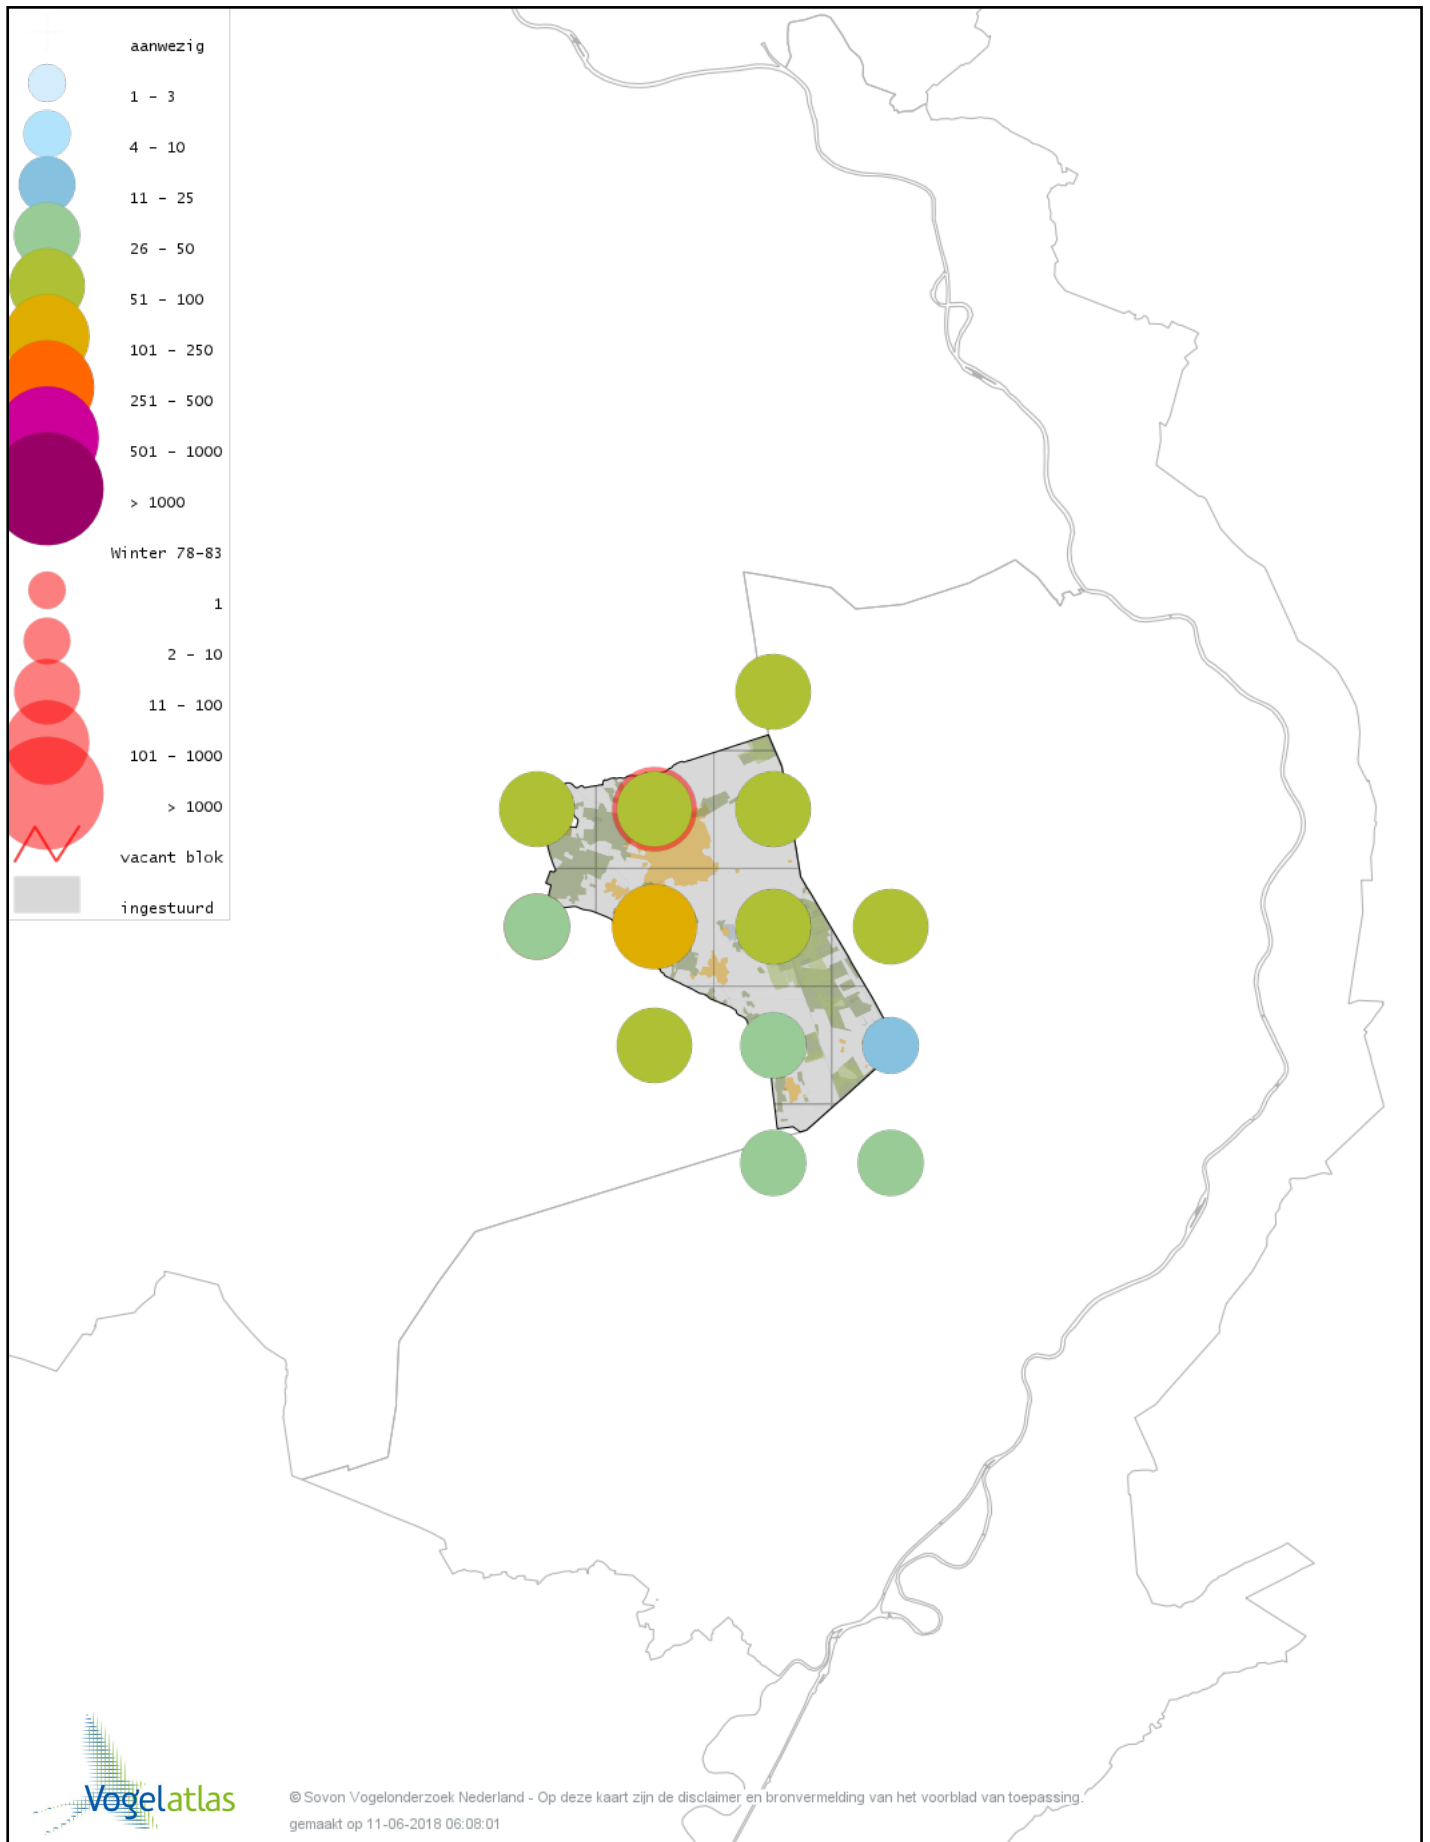

Voorlopige verspreidingskaart Zwarte Kraai winter

Voorlopige verspreidingskaart Raaf winter

Voorlopige verspreidingskaart Goudhaan winter

Voorlopige verspreidingskaart Vuurgoudhaan winter

Voorlopige verspreidingskaart Pimpelmees winter

Voorlopige verspreidingskaart Koolmees winter

Voorlopige verspreidingskaart Kuifmees winter

Voorlopige verspreidingskaart Zwarte Mees winter

Voorlopige verspreidingskaart Matkop winter

Voorlopige verspreidingskaart Boomleeuwerik winter

Voorlopige verspreidingskaart Veldleeuwerik winter

Voorlopige verspreidingskaart Staartmees winter

Voorlopige verspreidingskaart Witkopstaartmees winter

Voorlopige verspreidingskaart Tjiftjaf winter

Voorlopige verspreidingskaart Zwartkop winter