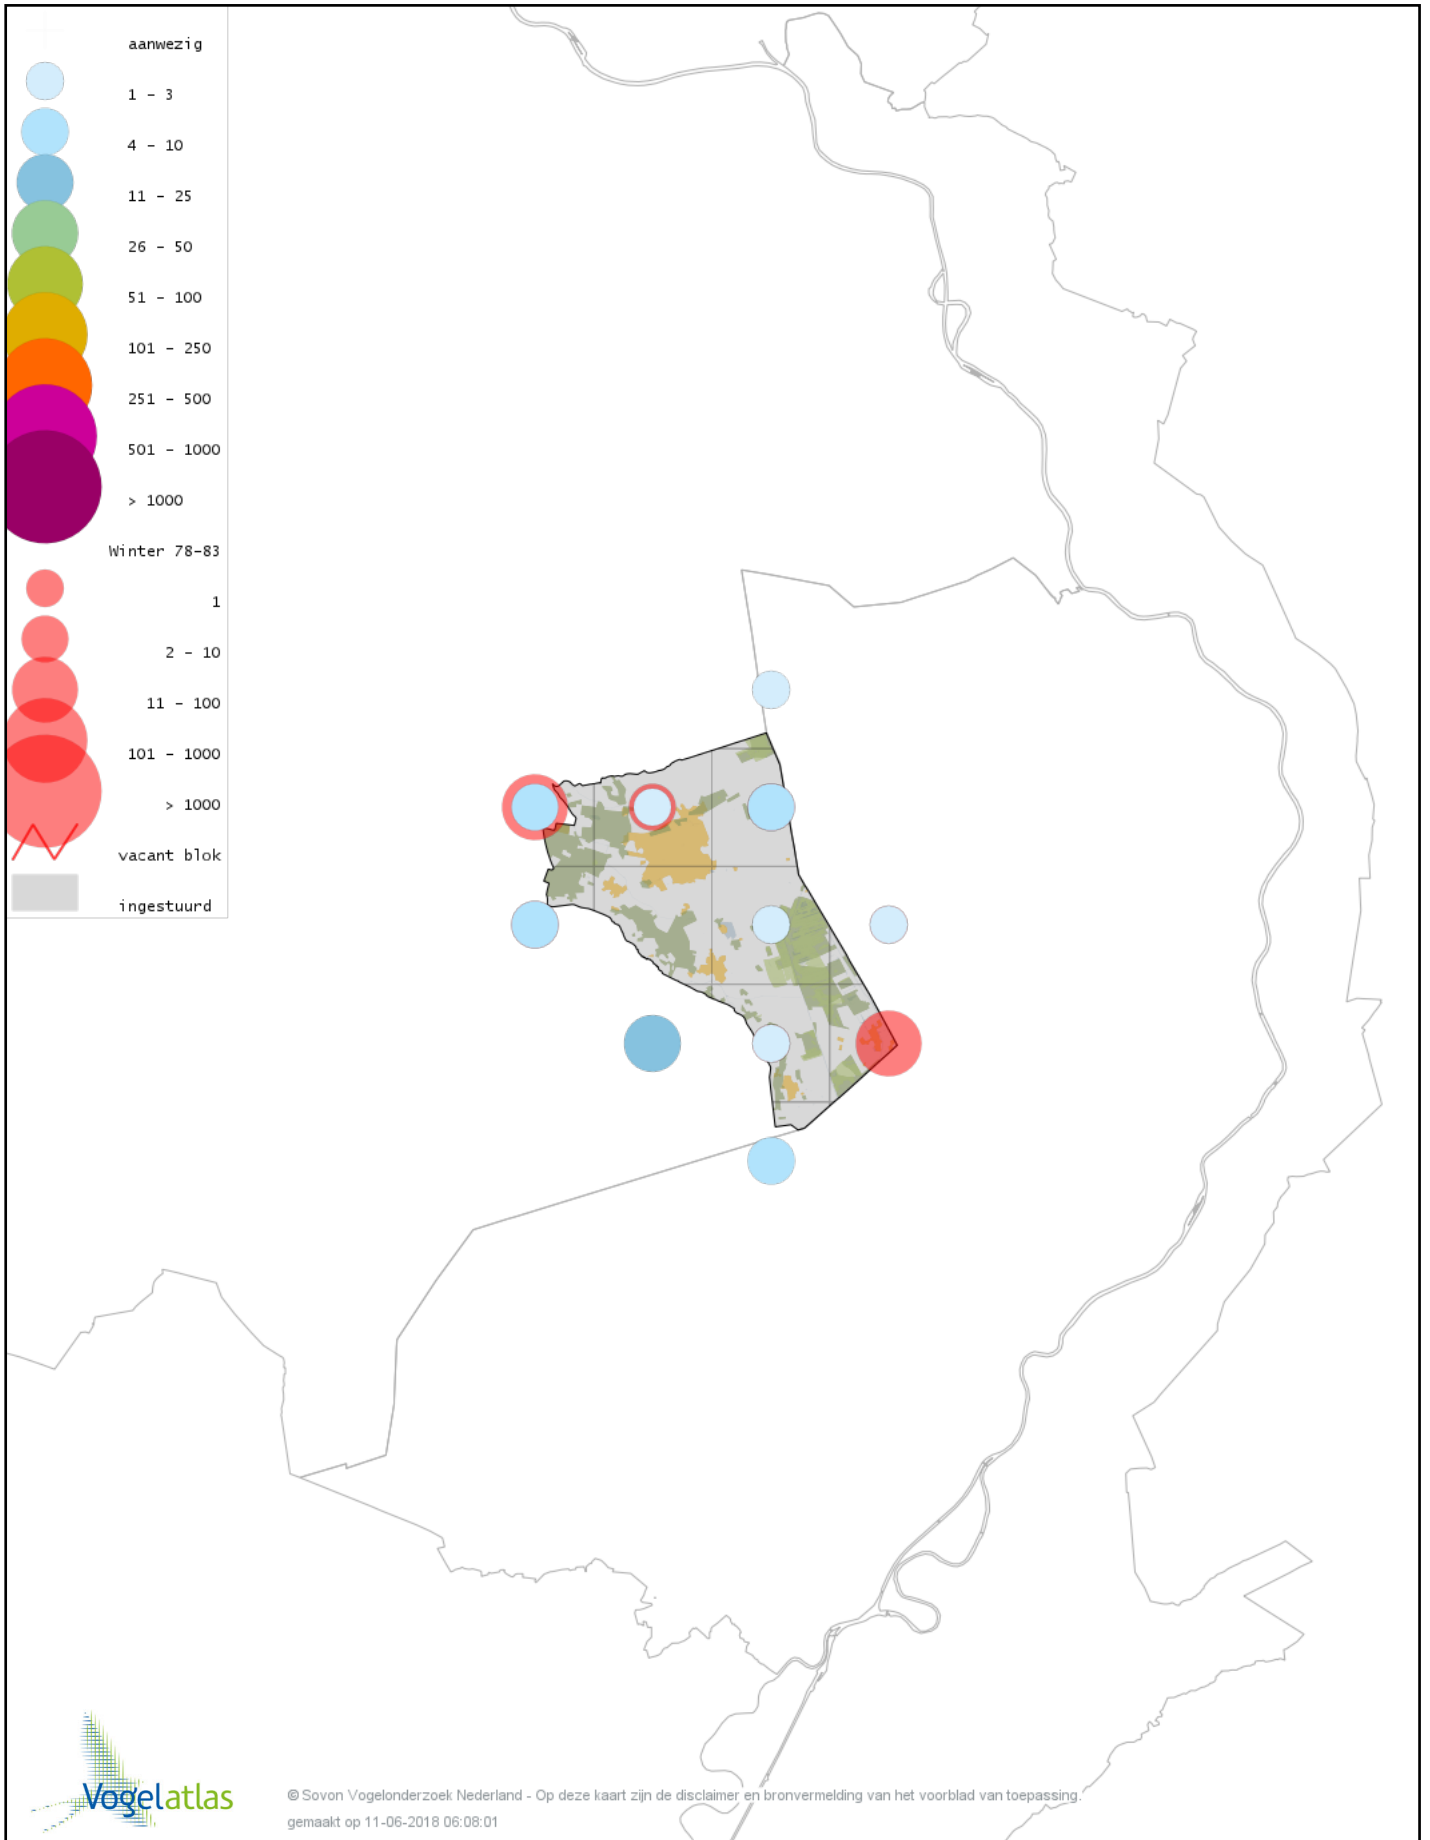

Voorlopige verspreidingskaart Grote Lijster winter

Voorlopige verspreidingskaart Roodborst winter

Voorlopige verspreidingskaart Zwarte Roodstaart winter

Voorlopige verspreidingskaart Roodborsttapuit winter

Voorlopige verspreidingskaart Heggenmus winter

Voorlopige verspreidingskaart Huismus winter

Voorlopige verspreidingskaart Ringmus winter

Voorlopige verspreidingskaart Grote Gele Kwikstaart winter

Voorlopige verspreidingskaart Witte Kwikstaart winter

Voorlopige verspreidingskaart Graspieper winter

Voorlopige verspreidingskaart Waterpieper winter

Voorlopige verspreidingskaart Vink winter

Voorlopige verspreidingskaart Keep winter

Voorlopige verspreidingskaart Europese Kanarie winter

Voorlopige verspreidingskaart Groenling winter

Voorlopige verspreidingskaart Putter winter

Voorlopige verspreidingskaart Sijs winter

Voorlopige verspreidingskaart Kneu winter

Voorlopige verspreidingskaart Kleine Barmsijs winter