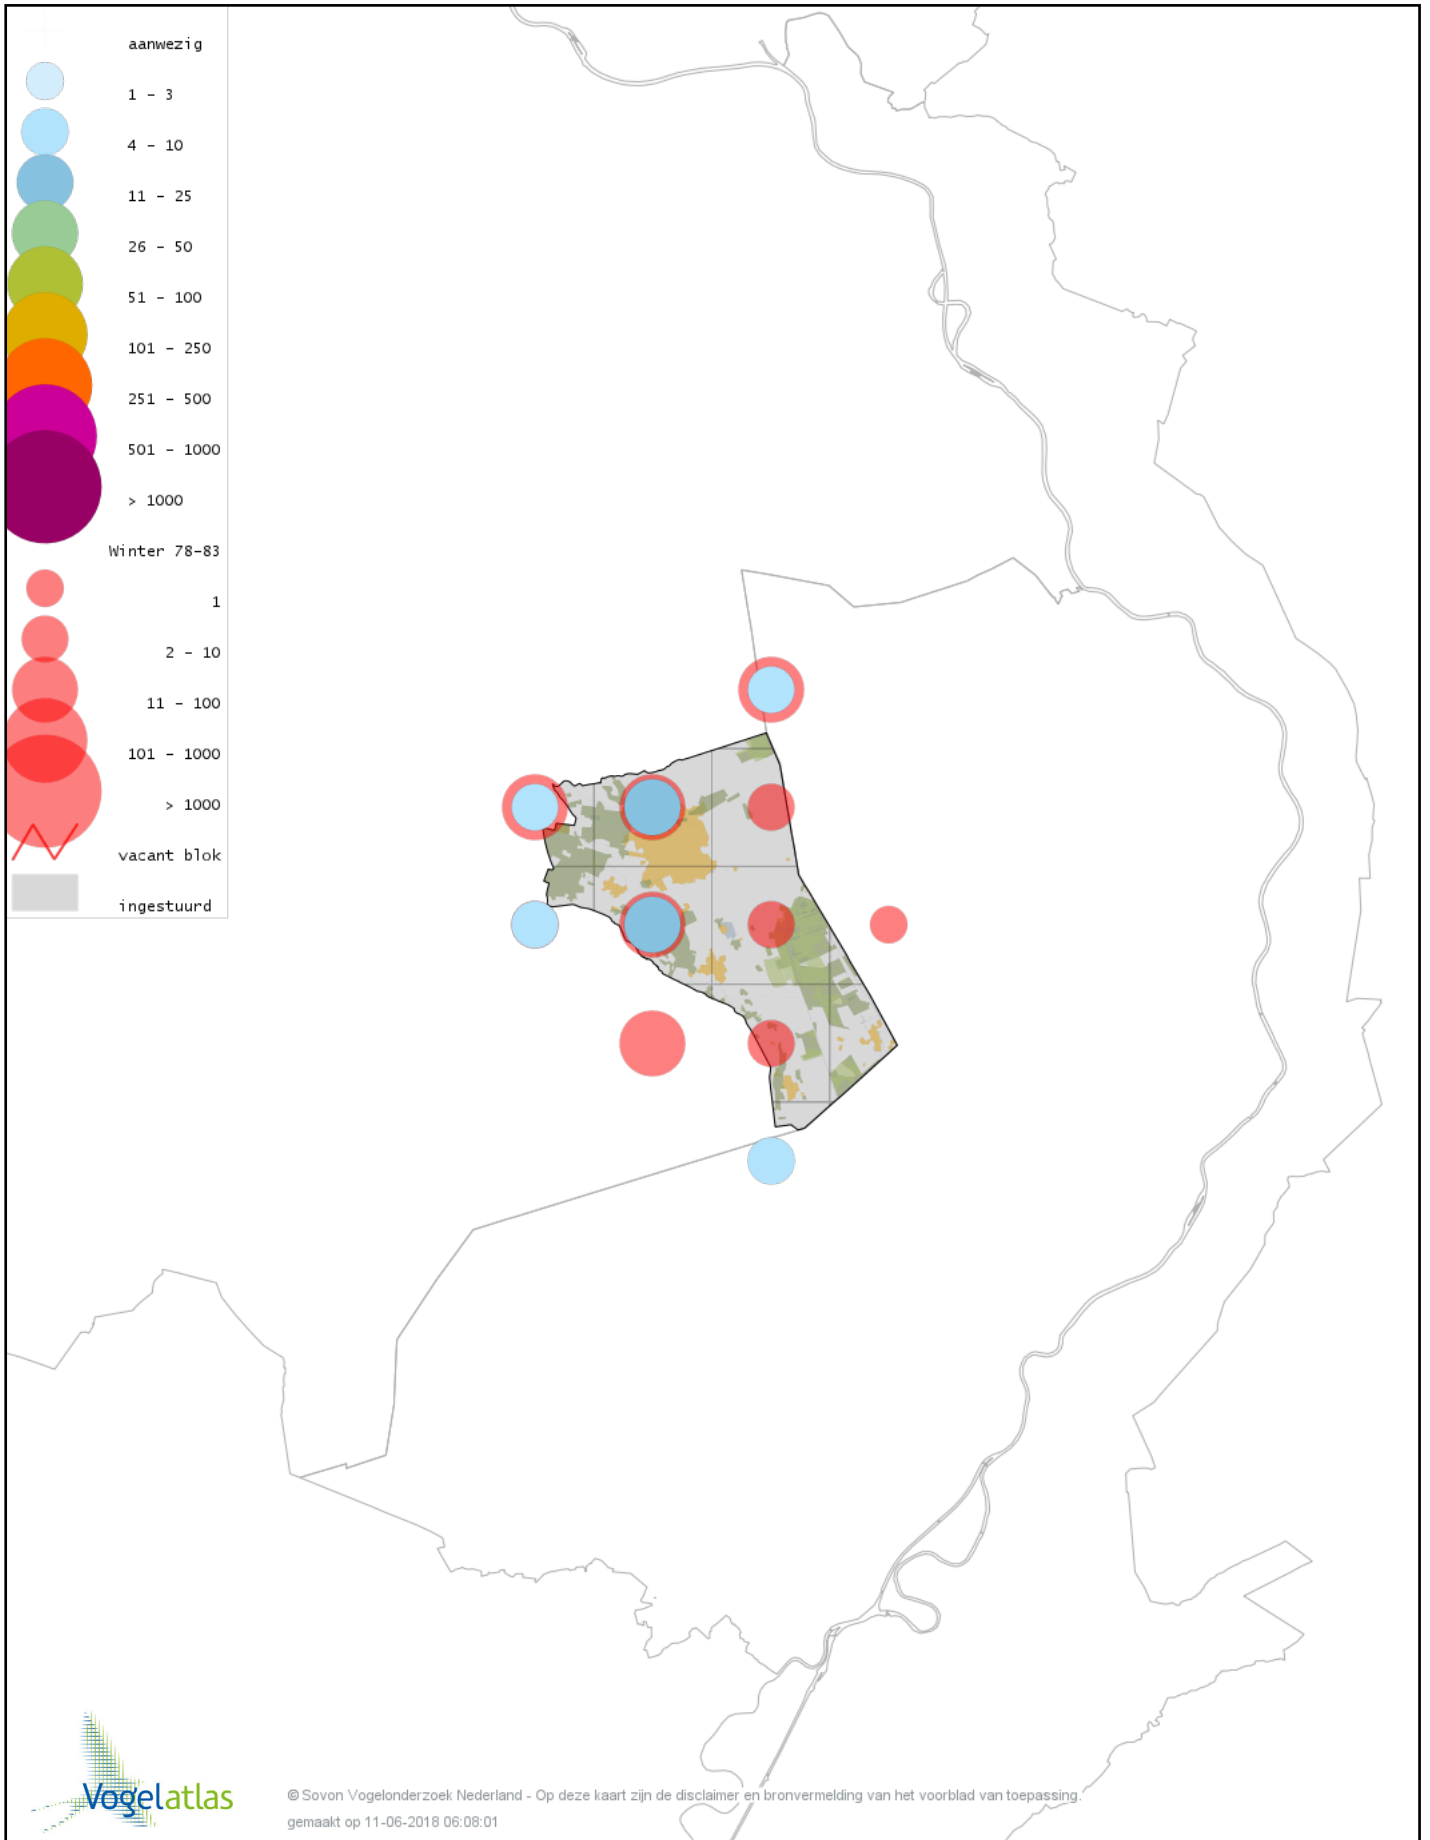

Voorlopige verspreidingskaart Grote Mantelmeeuw winter

Voorlopige verspreidingskaart Stadsduif winter

Voorlopige verspreidingskaart Holenduif winter

Voorlopige verspreidingskaart Houtduif winter

Voorlopige verspreidingskaart Turkse Tortel winter

Voorlopige verspreidingskaart Kerkuil winter

Voorlopige verspreidingskaart Steenuil winter

Voorlopige verspreidingskaart Bosuil winter

Voorlopige verspreidingskaart Ransuil winter

Voorlopige verspreidingskaart Velduil winter

Voorlopige verspreidingskaart IJsvogel winter

Voorlopige verspreidingskaart Groene Specht winter

Voorlopige verspreidingskaart Zwarte Specht winter

Voorlopige verspreidingskaart Grote Bonte Specht winter