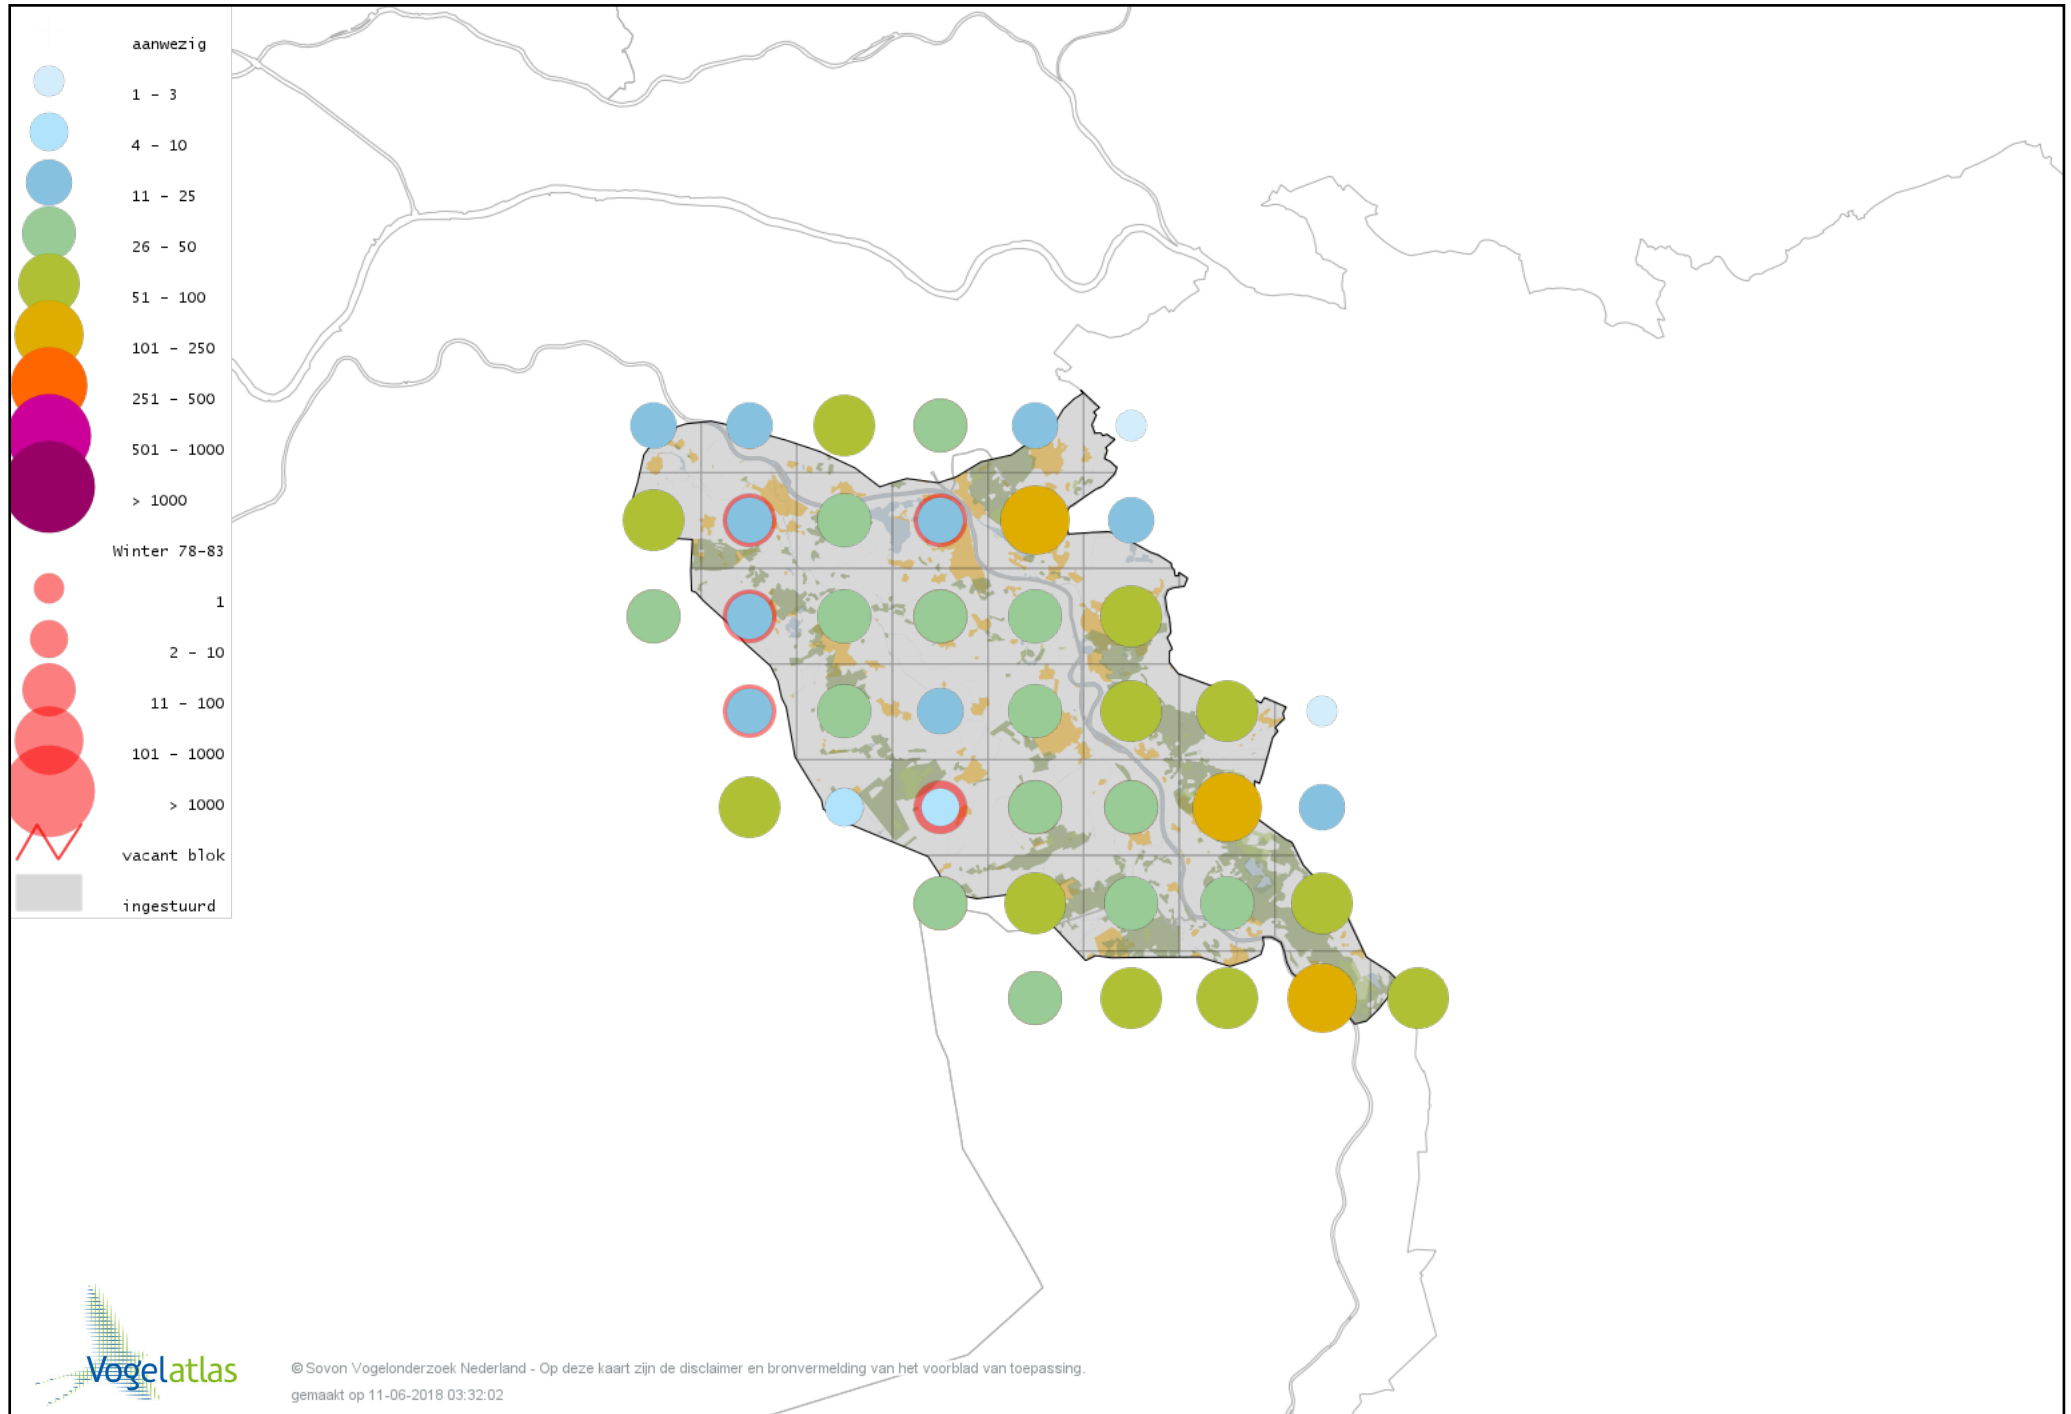

Voorlopige verspreidingskaart Veldleeuwerik winter

Voorlopige verspreidingskaart Staartmees winter

Voorlopige verspreidingskaart Tjiftjaf winter

Voorlopige verspreidingskaart Zwartkop winter

Voorlopige verspreidingskaart Pestvogel winter

Voorlopige verspreidingskaart Boomklever winter

Voorlopige verspreidingskaart Kortsnavelboomkruiper winter

Voorlopige verspreidingskaart Boomkruiper winter

Voorlopige verspreidingskaart Winterkoning winter