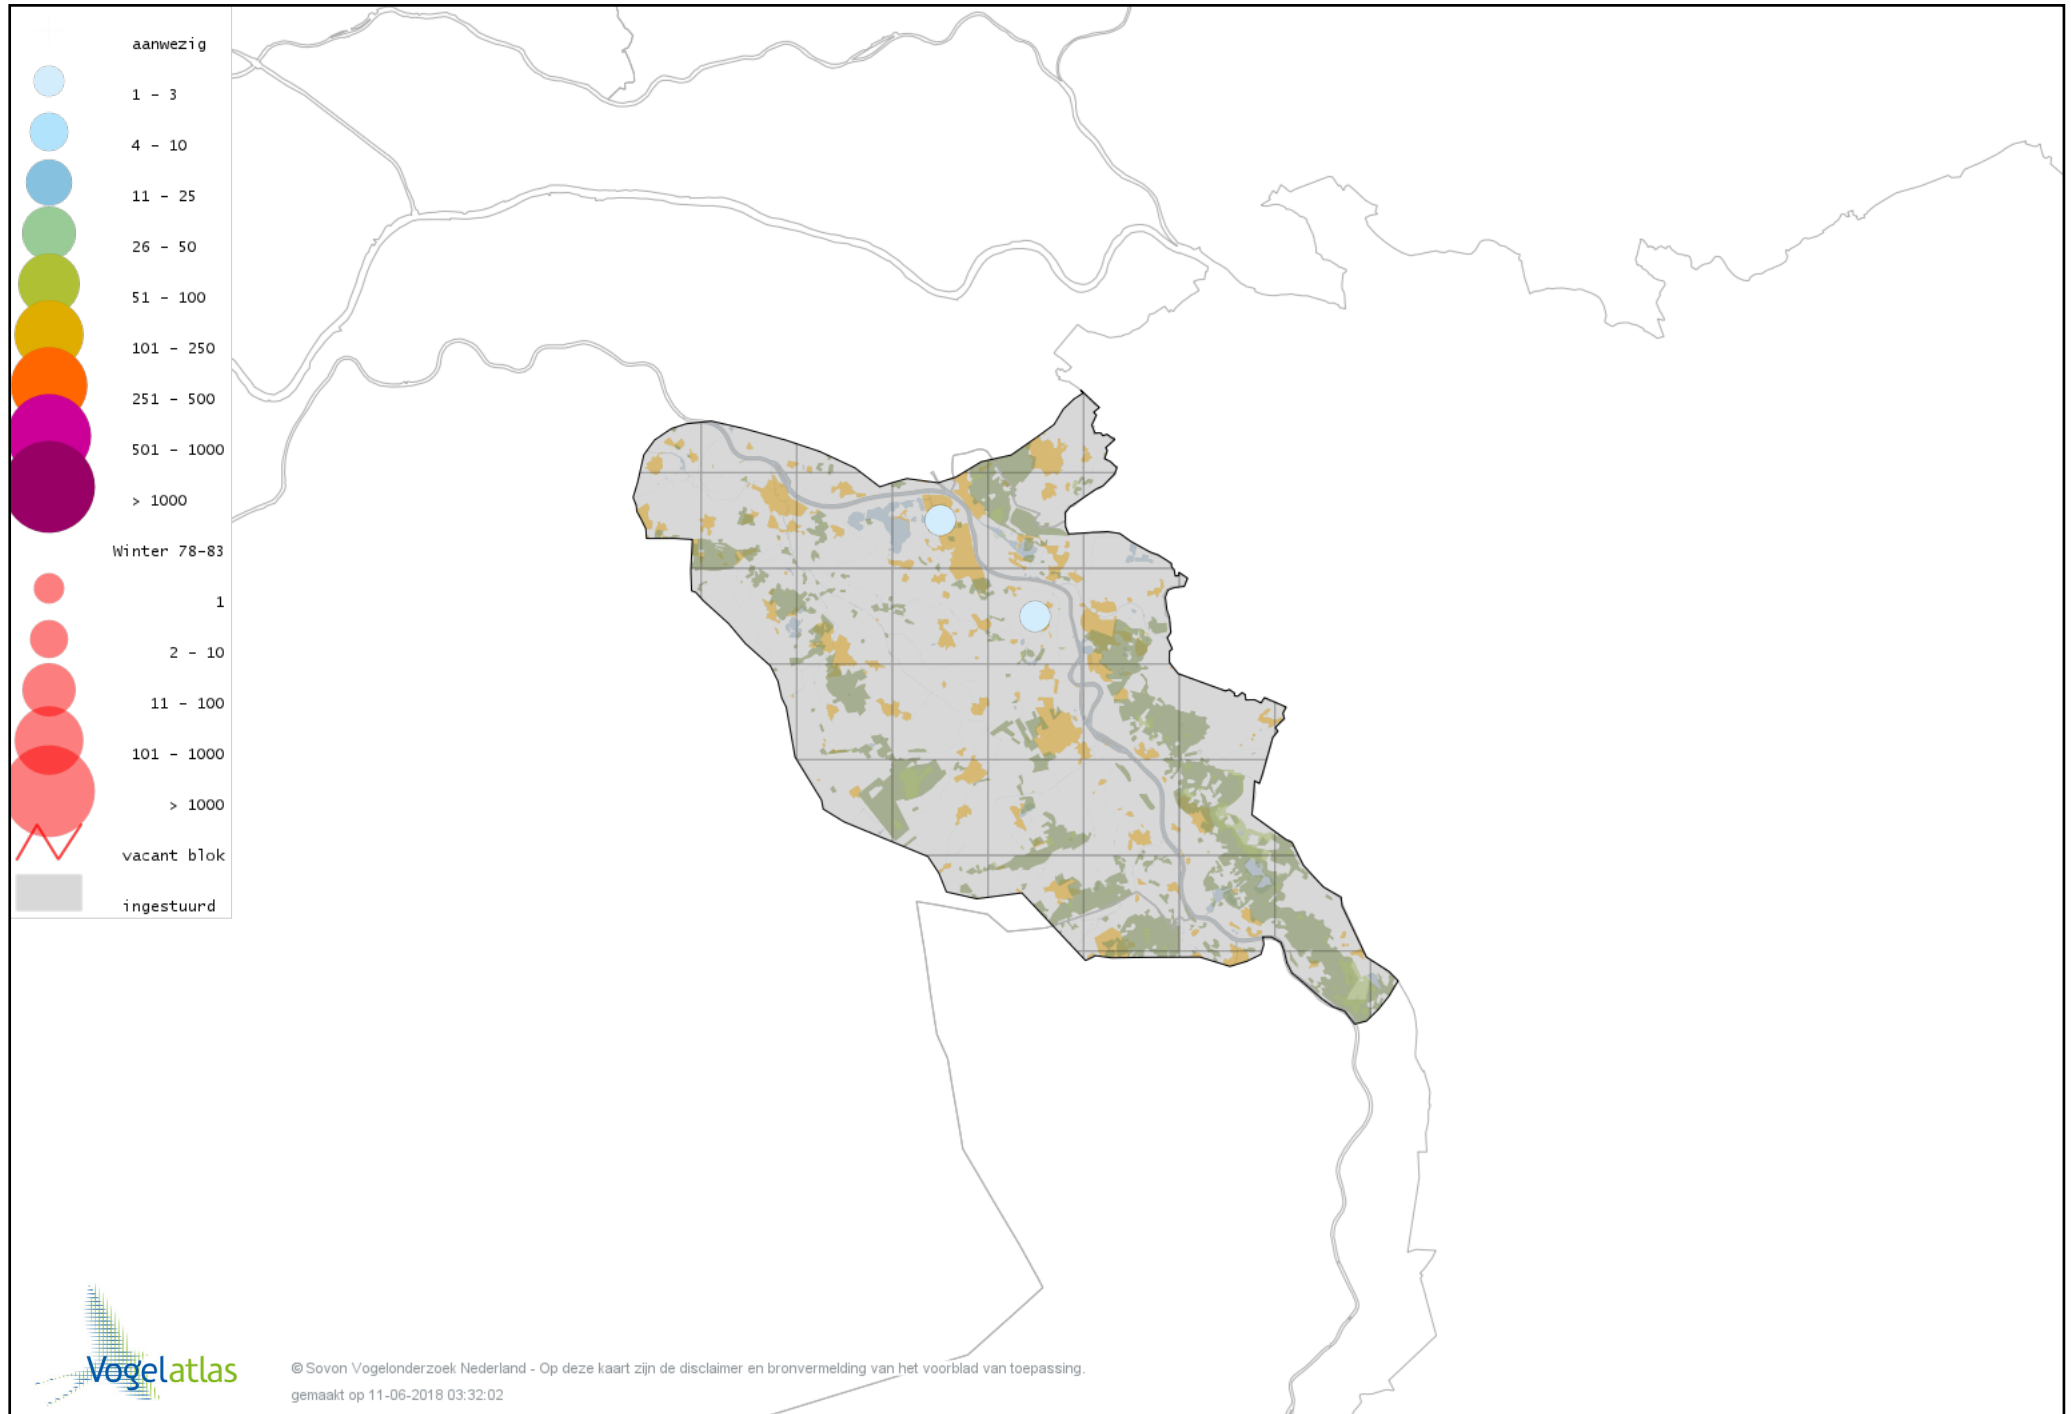

Voorlopige verspreidingskaart Brandgans x Kolgans winter