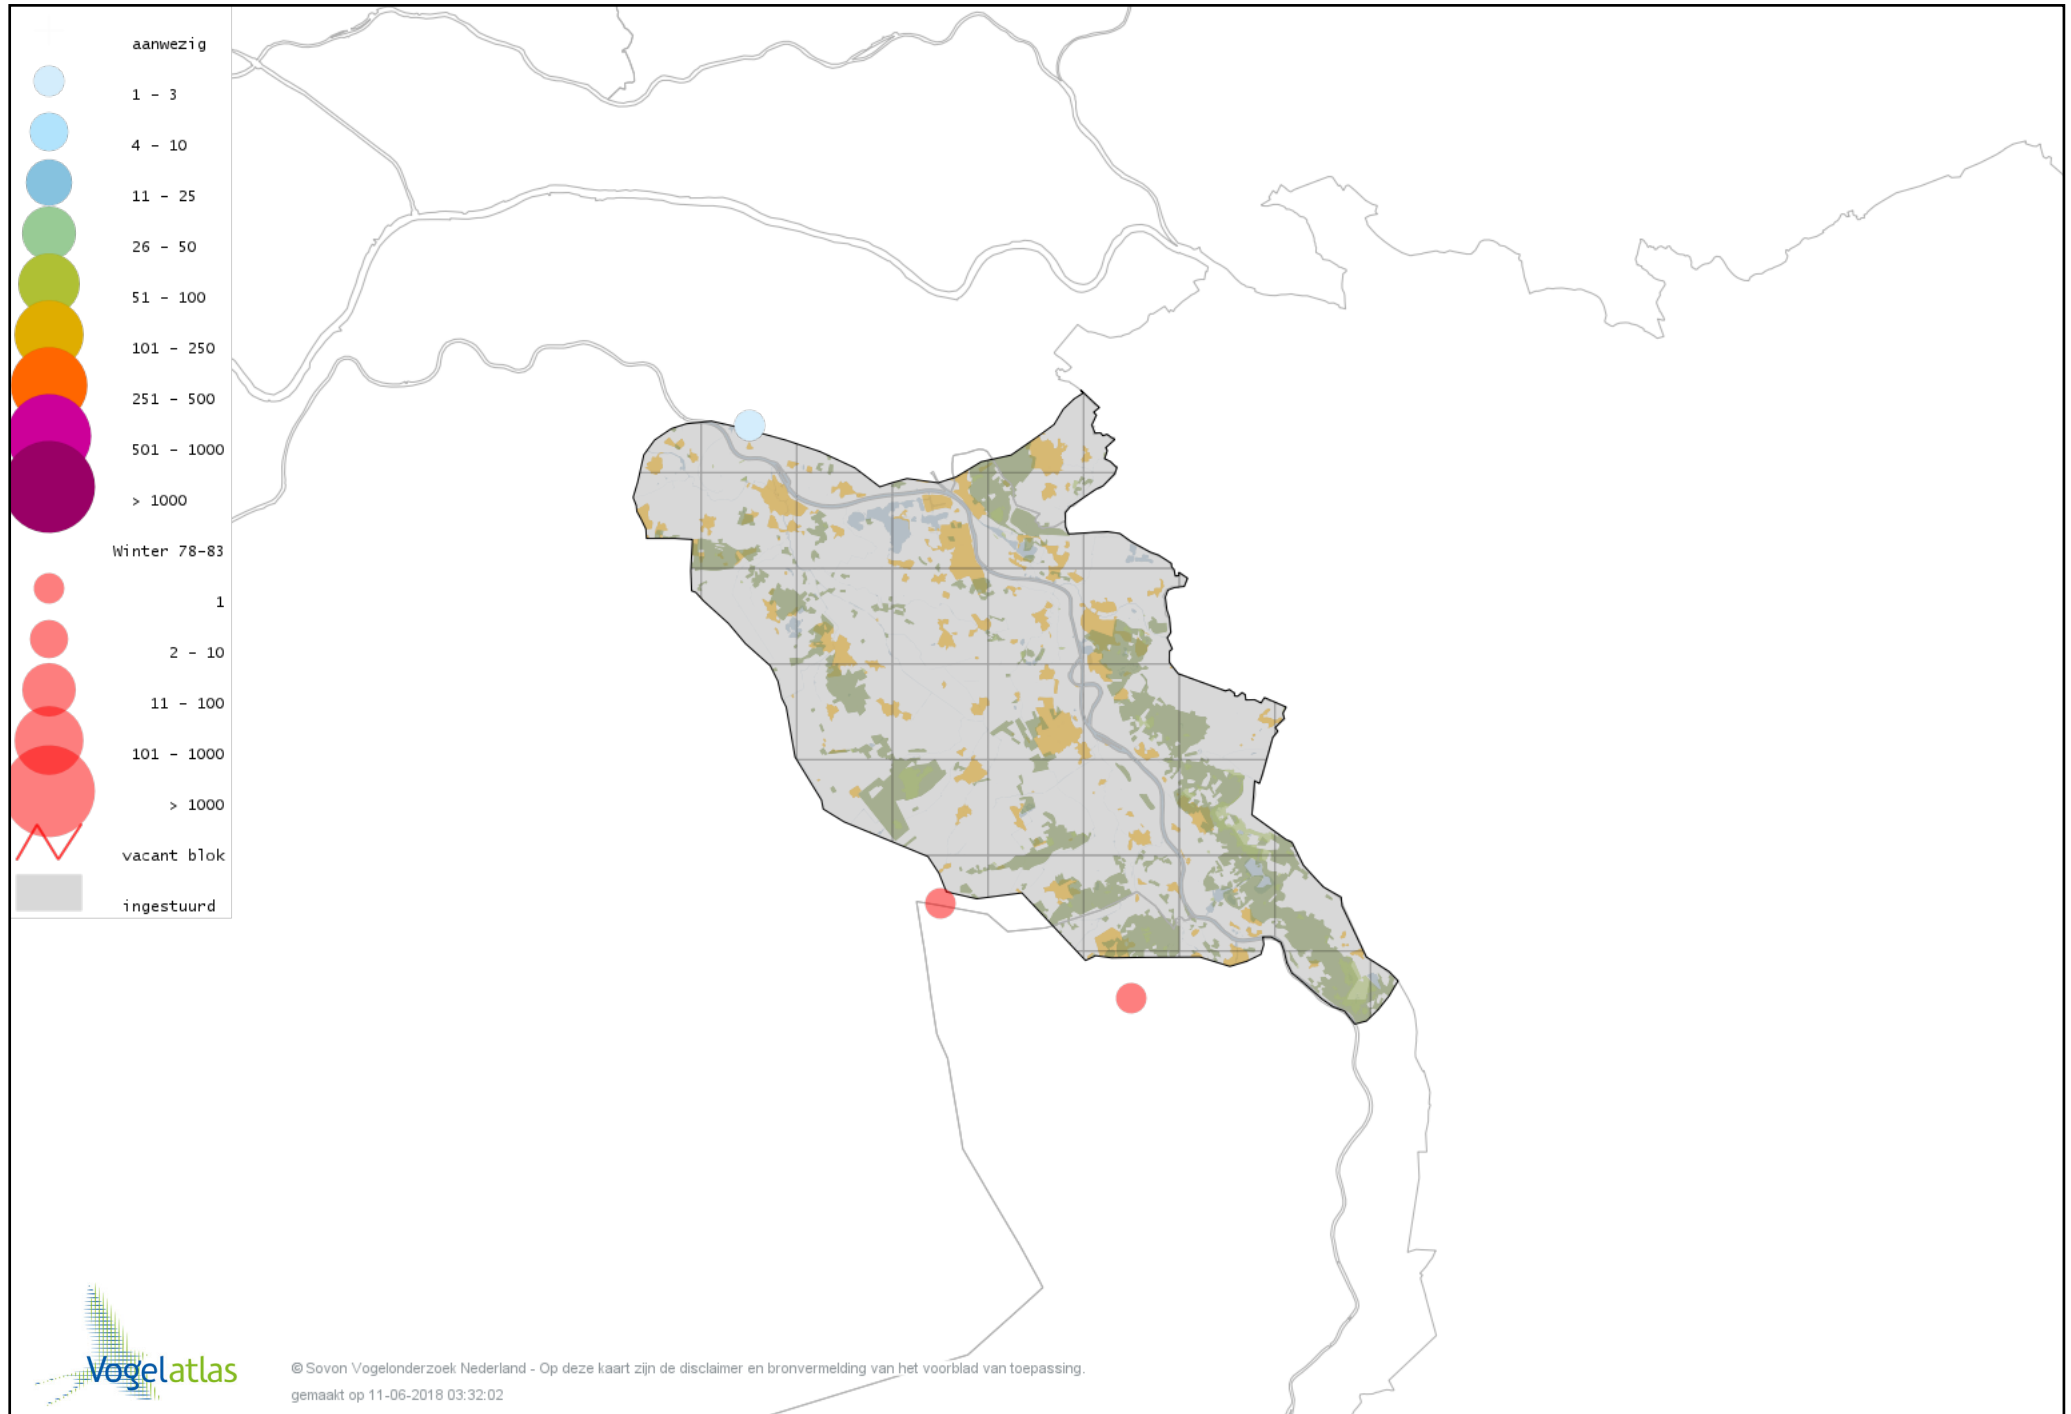

Voorlopige verspreidingskaart Kemphaan winter

Voorlopige verspreidingskaart Bokje winter

Voorlopige verspreidingskaart Watersnip winter

Voorlopige verspreidingskaart Houtsnip winter

Voorlopige verspreidingskaart Wulp winter

Voorlopige verspreidingskaart Oeverloper winter

Voorlopige verspreidingskaart Witgat winter

Voorlopige verspreidingskaart Tureluur winter

Voorlopige verspreidingskaart Kokmeeuw winter

Voorlopige verspreidingskaart Stormmeeuw winter