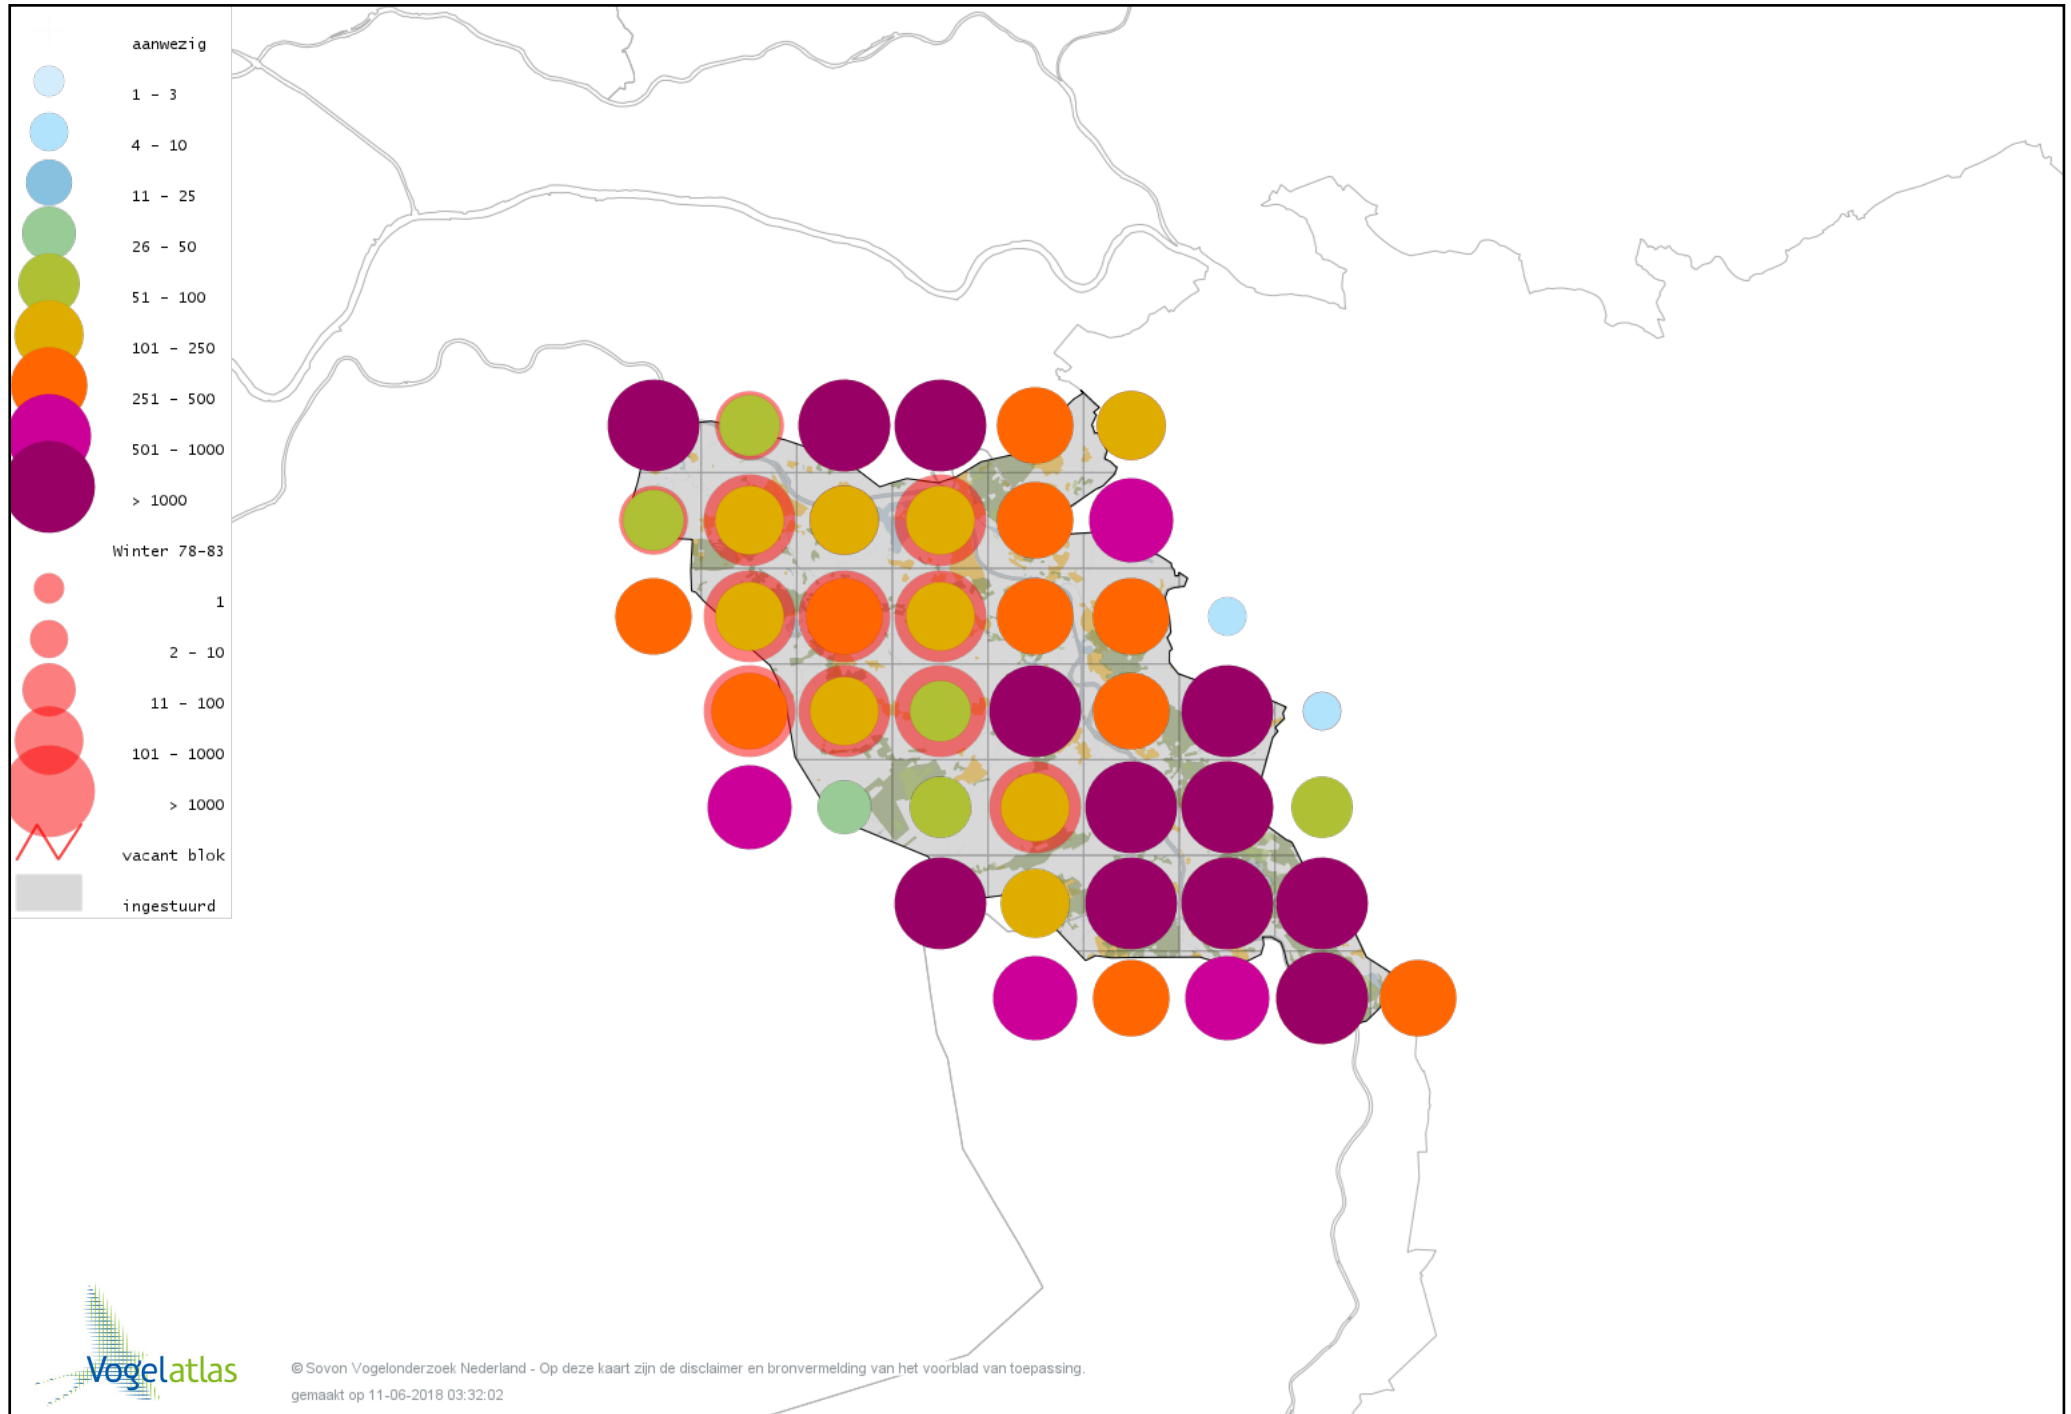

Voorlopige verspreidingskaart Kleine Mantelmeeuw winter

Voorlopige verspreidingskaart Zilvermeeuw winter

Voorlopige verspreidingskaart Geelpootmeeuw winter

Voorlopige verspreidingskaart Pontische Meeuw winter

Voorlopige verspreidingskaart Grote Mantelmeeuw winter

Voorlopige verspreidingskaart Stadsduif winter

Voorlopige verspreidingskaart Holenduif winter

Voorlopige verspreidingskaart Houtduif winter

Voorlopige verspreidingskaart Turkse Tortel winter

Voorlopige verspreidingskaart Valkparkiet winter

Voorlopige verspreidingskaart Kerkuil winter

Voorlopige verspreidingskaart Steenuil winter

Voorlopige verspreidingskaart Bosuil winter

Voorlopige verspreidingskaart Ransuil winter