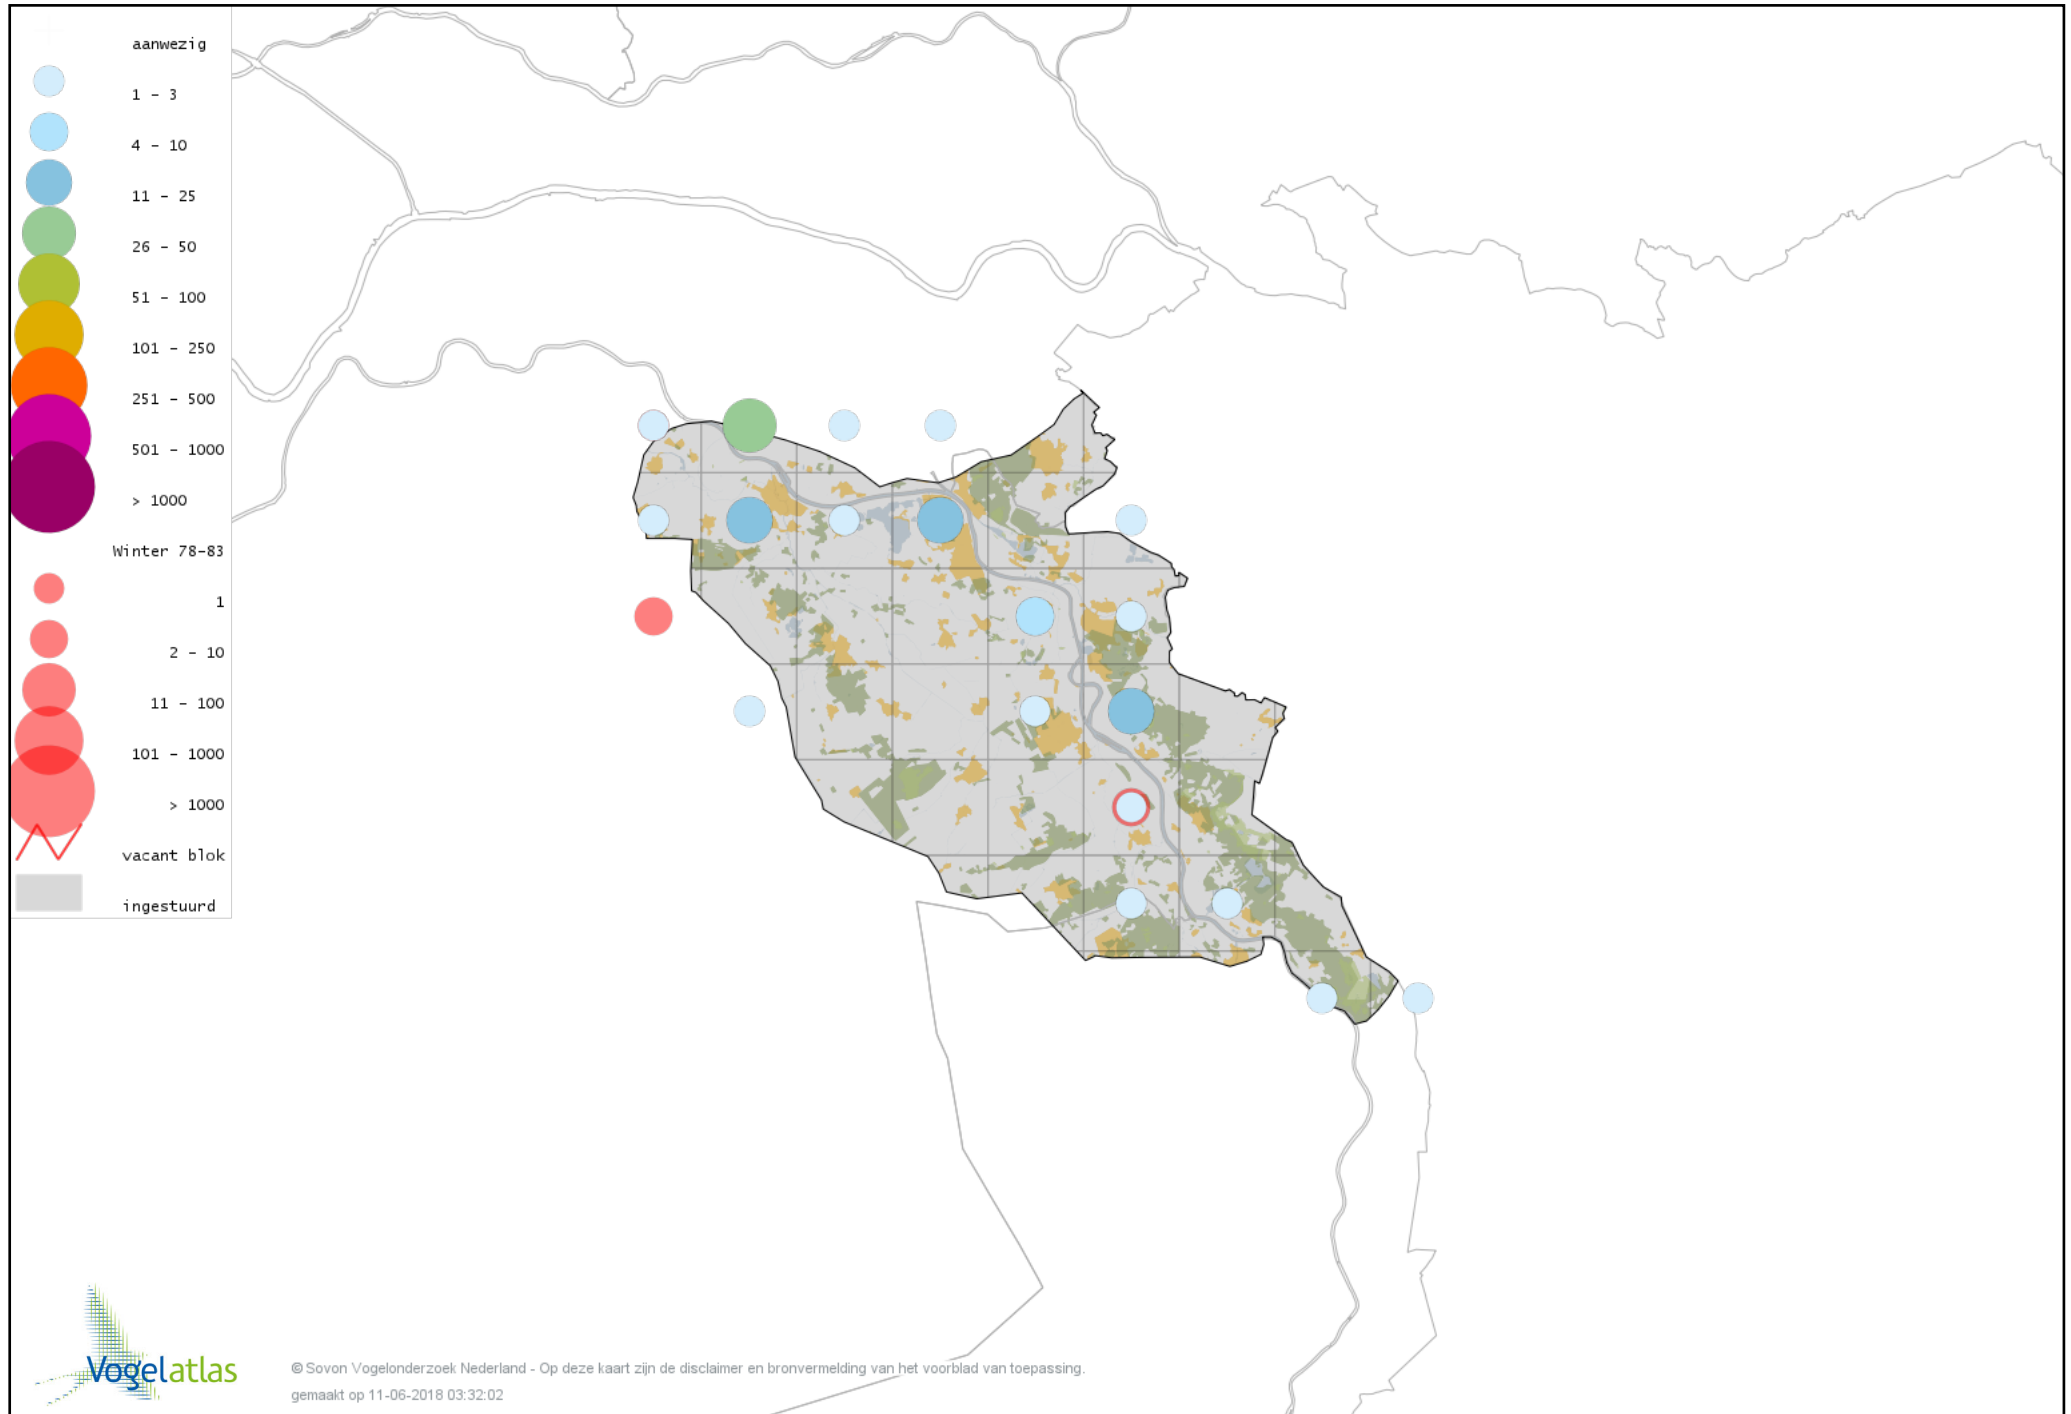

Voorlopige verspreidingskaart Buizerd winter

Voorlopige verspreidingskaart Ruigpootbuizerd winter

Voorlopige verspreidingskaart Torenvalk winter

Voorlopige verspreidingskaart Smelleken winter

Voorlopige verspreidingskaart Slechtvalk winter

Voorlopige verspreidingskaart Waterral winter

Voorlopige verspreidingskaart Waterhoen winter

Voorlopige verspreidingskaart Meerkoet winter

Voorlopige verspreidingskaart Kraanvogel winter

Voorlopige verspreidingskaart Scholekster winter

Voorlopige verspreidingskaart Kluut winter

Voorlopige verspreidingskaart Goudplevier winter

Voorlopige verspreidingskaart Zilverplevier winter

Voorlopige verspreidingskaart Kievit winter

Voorlopige verspreidingskaart Bonte Strandloper winter