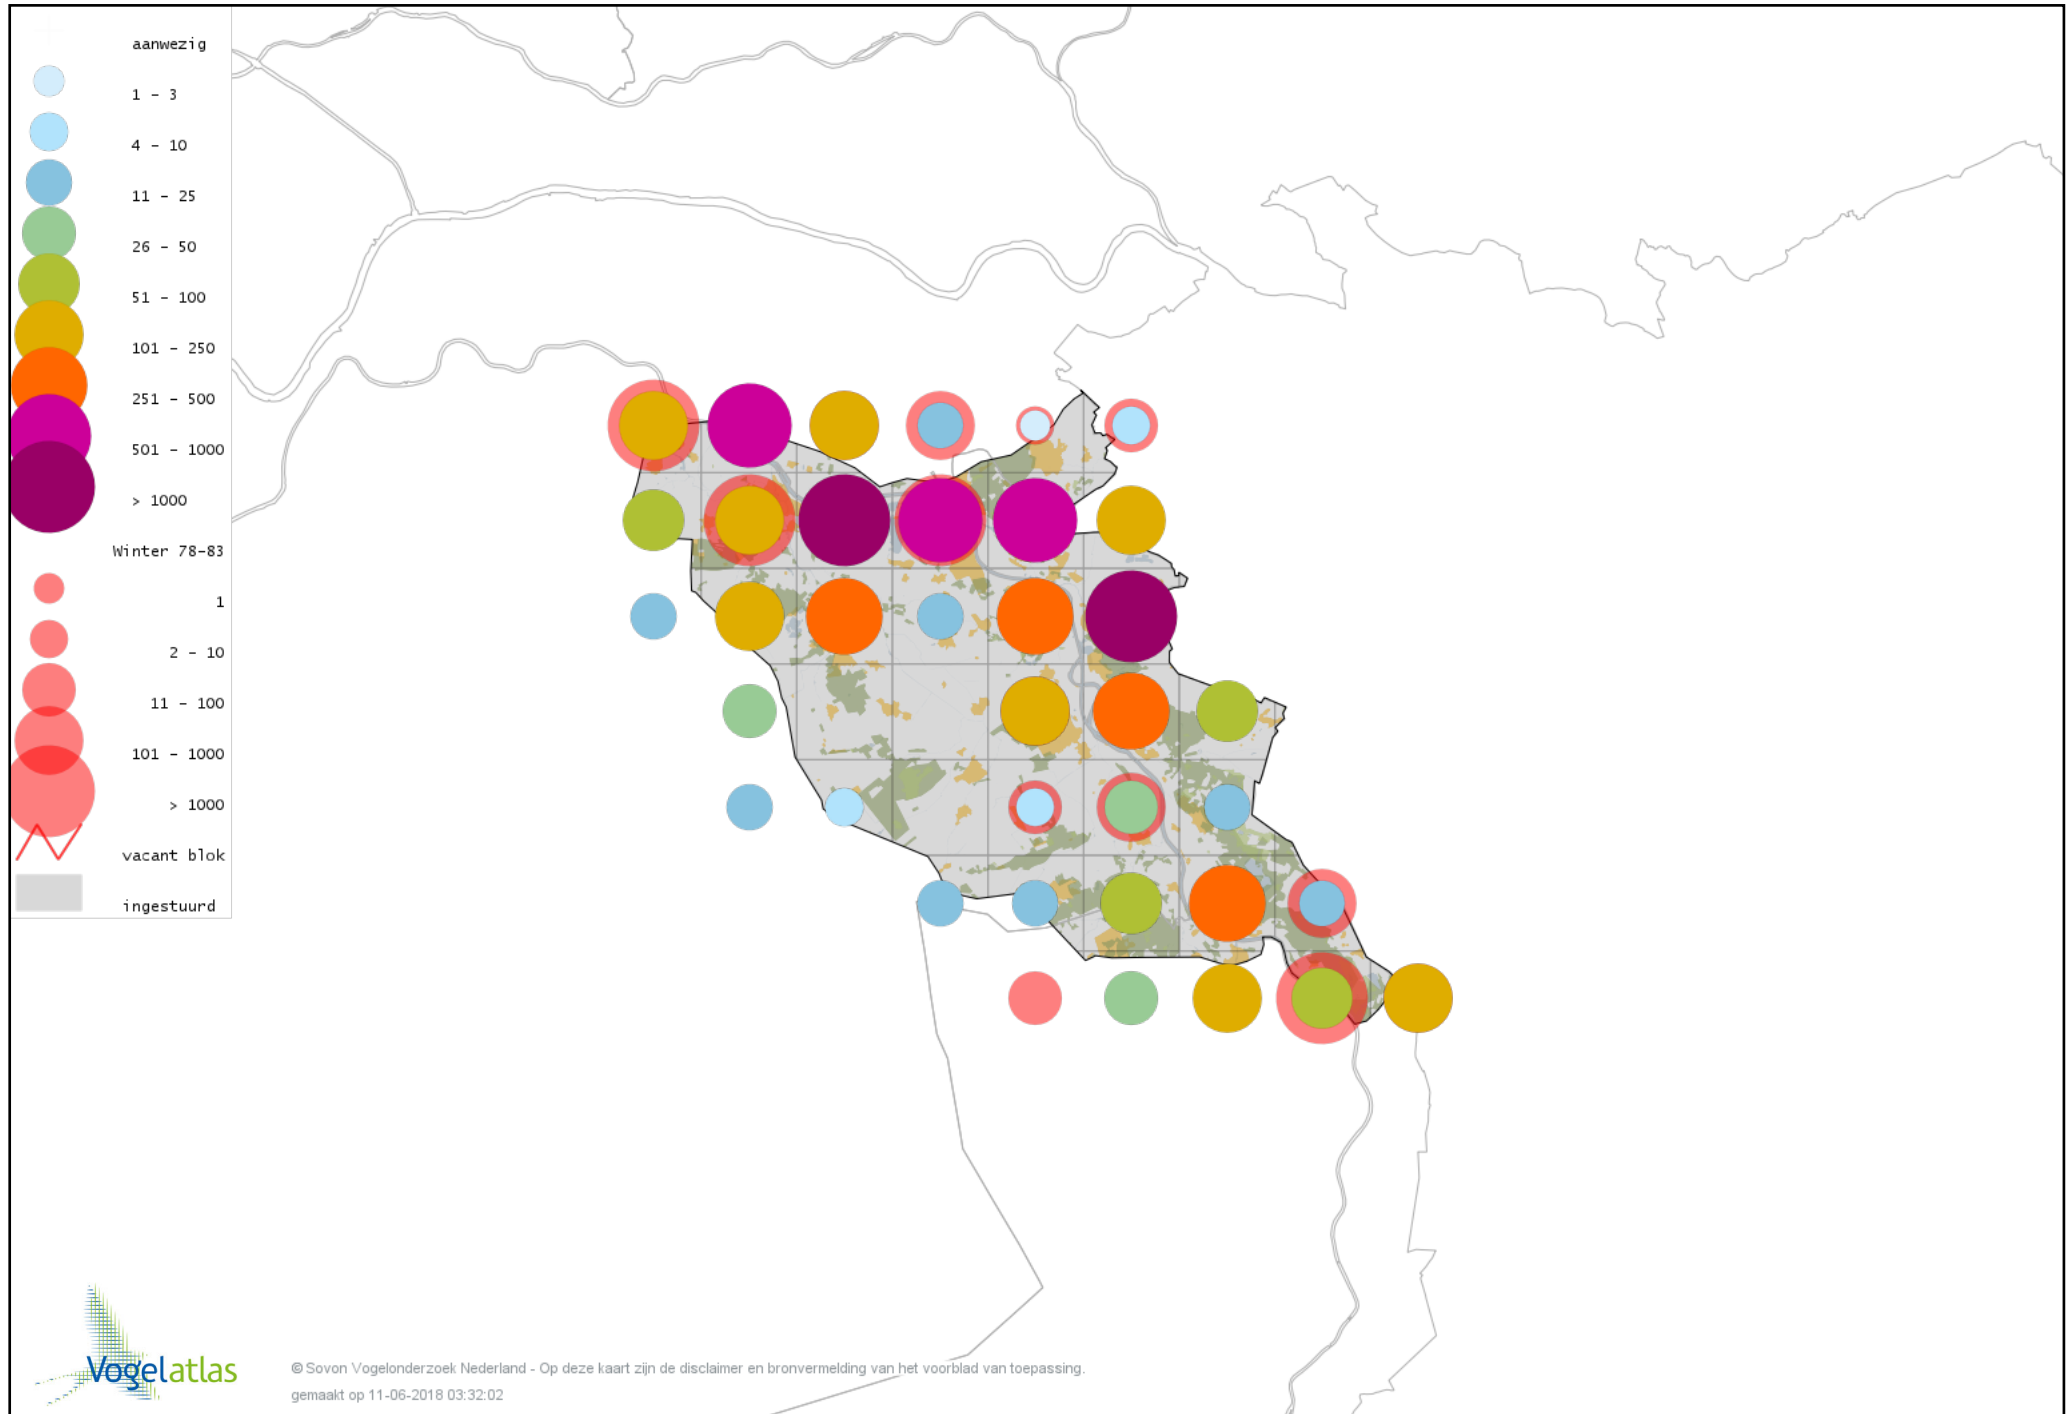

Voorlopige verspreidingskaart Zearend winter

Voorlopige verspreidingskaart Bruine Kiekendief winter

Voorlopige verspreidingskaart Blauwe Kiekendief winter

Voorlopige verspreidingskaart Havik winter

Voorlopige verspreidingskaart Sperwer winter

Voorlopige verspreidingskaart Buizerd winter

Voorlopige verspreidingskaart Ruigpootbuizerd winter

Voorlopige verspreidingskaart Torenvalk winter

Voorlopige verspreidingskaart Smelleken winter

Voorlopige verspreidingskaart Slechtvalk winter

Voorlopige verspreidingskaart Waterral winter

Voorlopige verspreidingskaart Waterhoen winter

Voorlopige verspreidingskaart Meerkoet winter

Voorlopige verspreidingskaart Kraanvogel winter

Voorlopige verspreidingskaart Scholekster winter