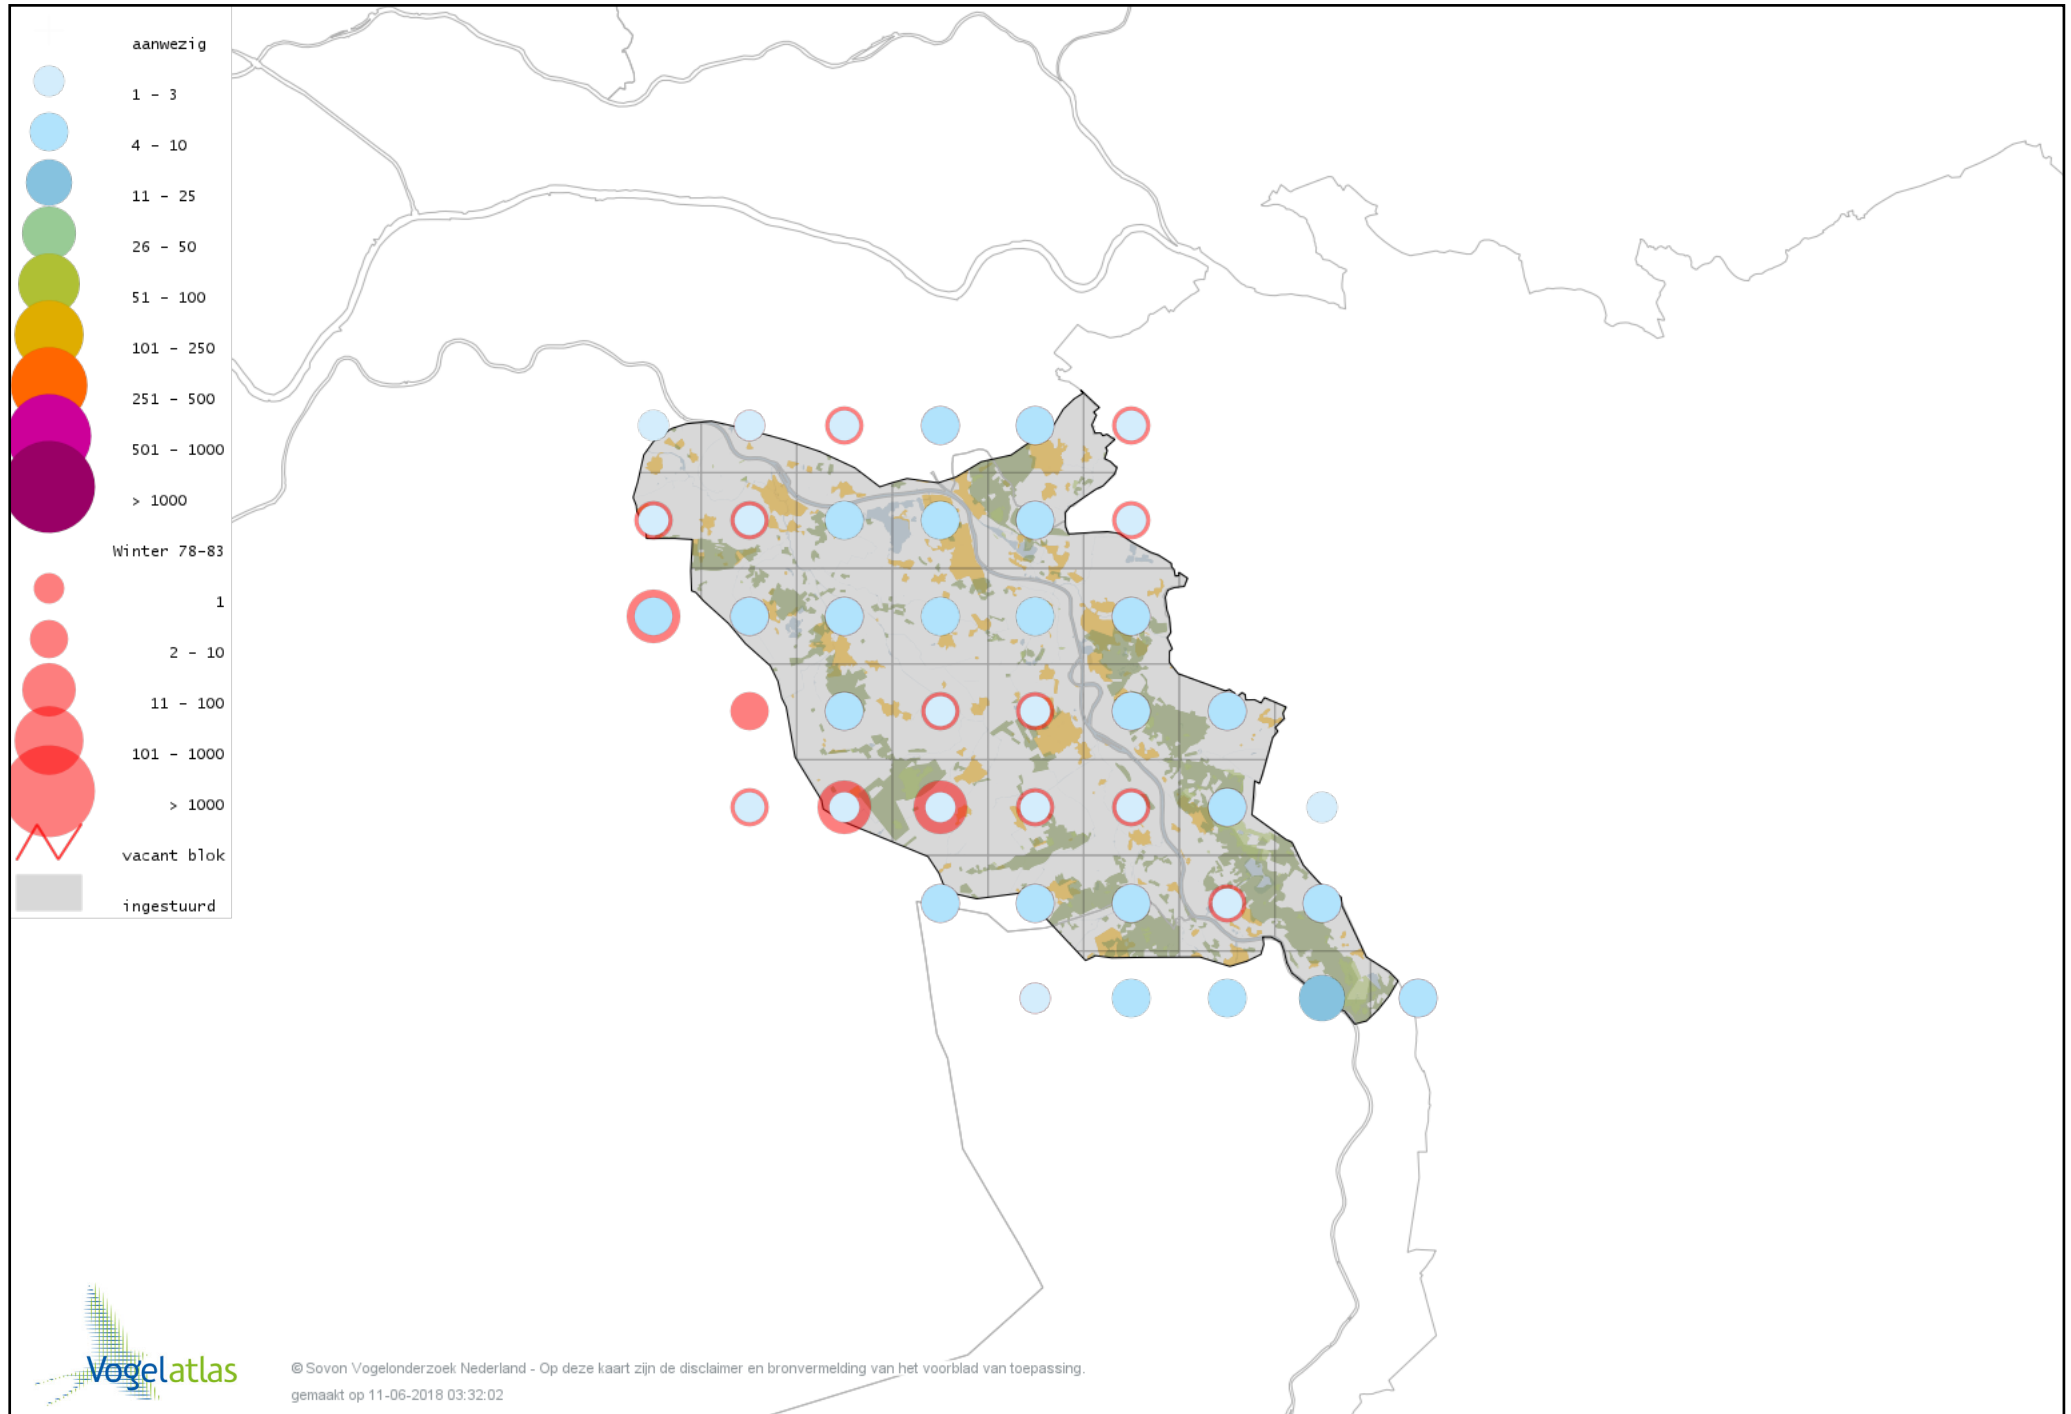

Voorlopige verspreidingskaart Fuut winter

Voorlopige verspreidingskaart Roodhalsfuut winter

Voorlopige verspreidingskaart Kuifduiker winter

Voorlopige verspreidingskaart Geoorde Fuut winter

Voorlopige verspreidingskaart Rode Wouw winter

Voorlopige verspreidingskaart Zearend winter

Voorlopige verspreidingskaart Bruine Kiekendief winter

Voorlopige verspreidingskaart Blauwe Kiekendief winter

Voorlopige verspreidingskaart Havik winter

Voorlopige verspreidingskaart Sperwer winter

Voorlopige verspreidingskaart Buizerd winter

Voorlopige verspreidingskaart Ruigpootbuizerd winter

Voorlopige verspreidingskaart Torenvalk winter

Voorlopige verspreidingskaart Smelleken winter

Voorlopige verspreidingskaart Slechtvalk winter

Voorlopige verspreidingskaart Waterral winter

Voorlopige verspreidingskaart Waterhoen winter

Voorlopige verspreidingskaart Meerkoet winter

Voorlopige verspreidingskaart Kraanvogel winter

Voorlopige verspreidingskaart Scholekster winter