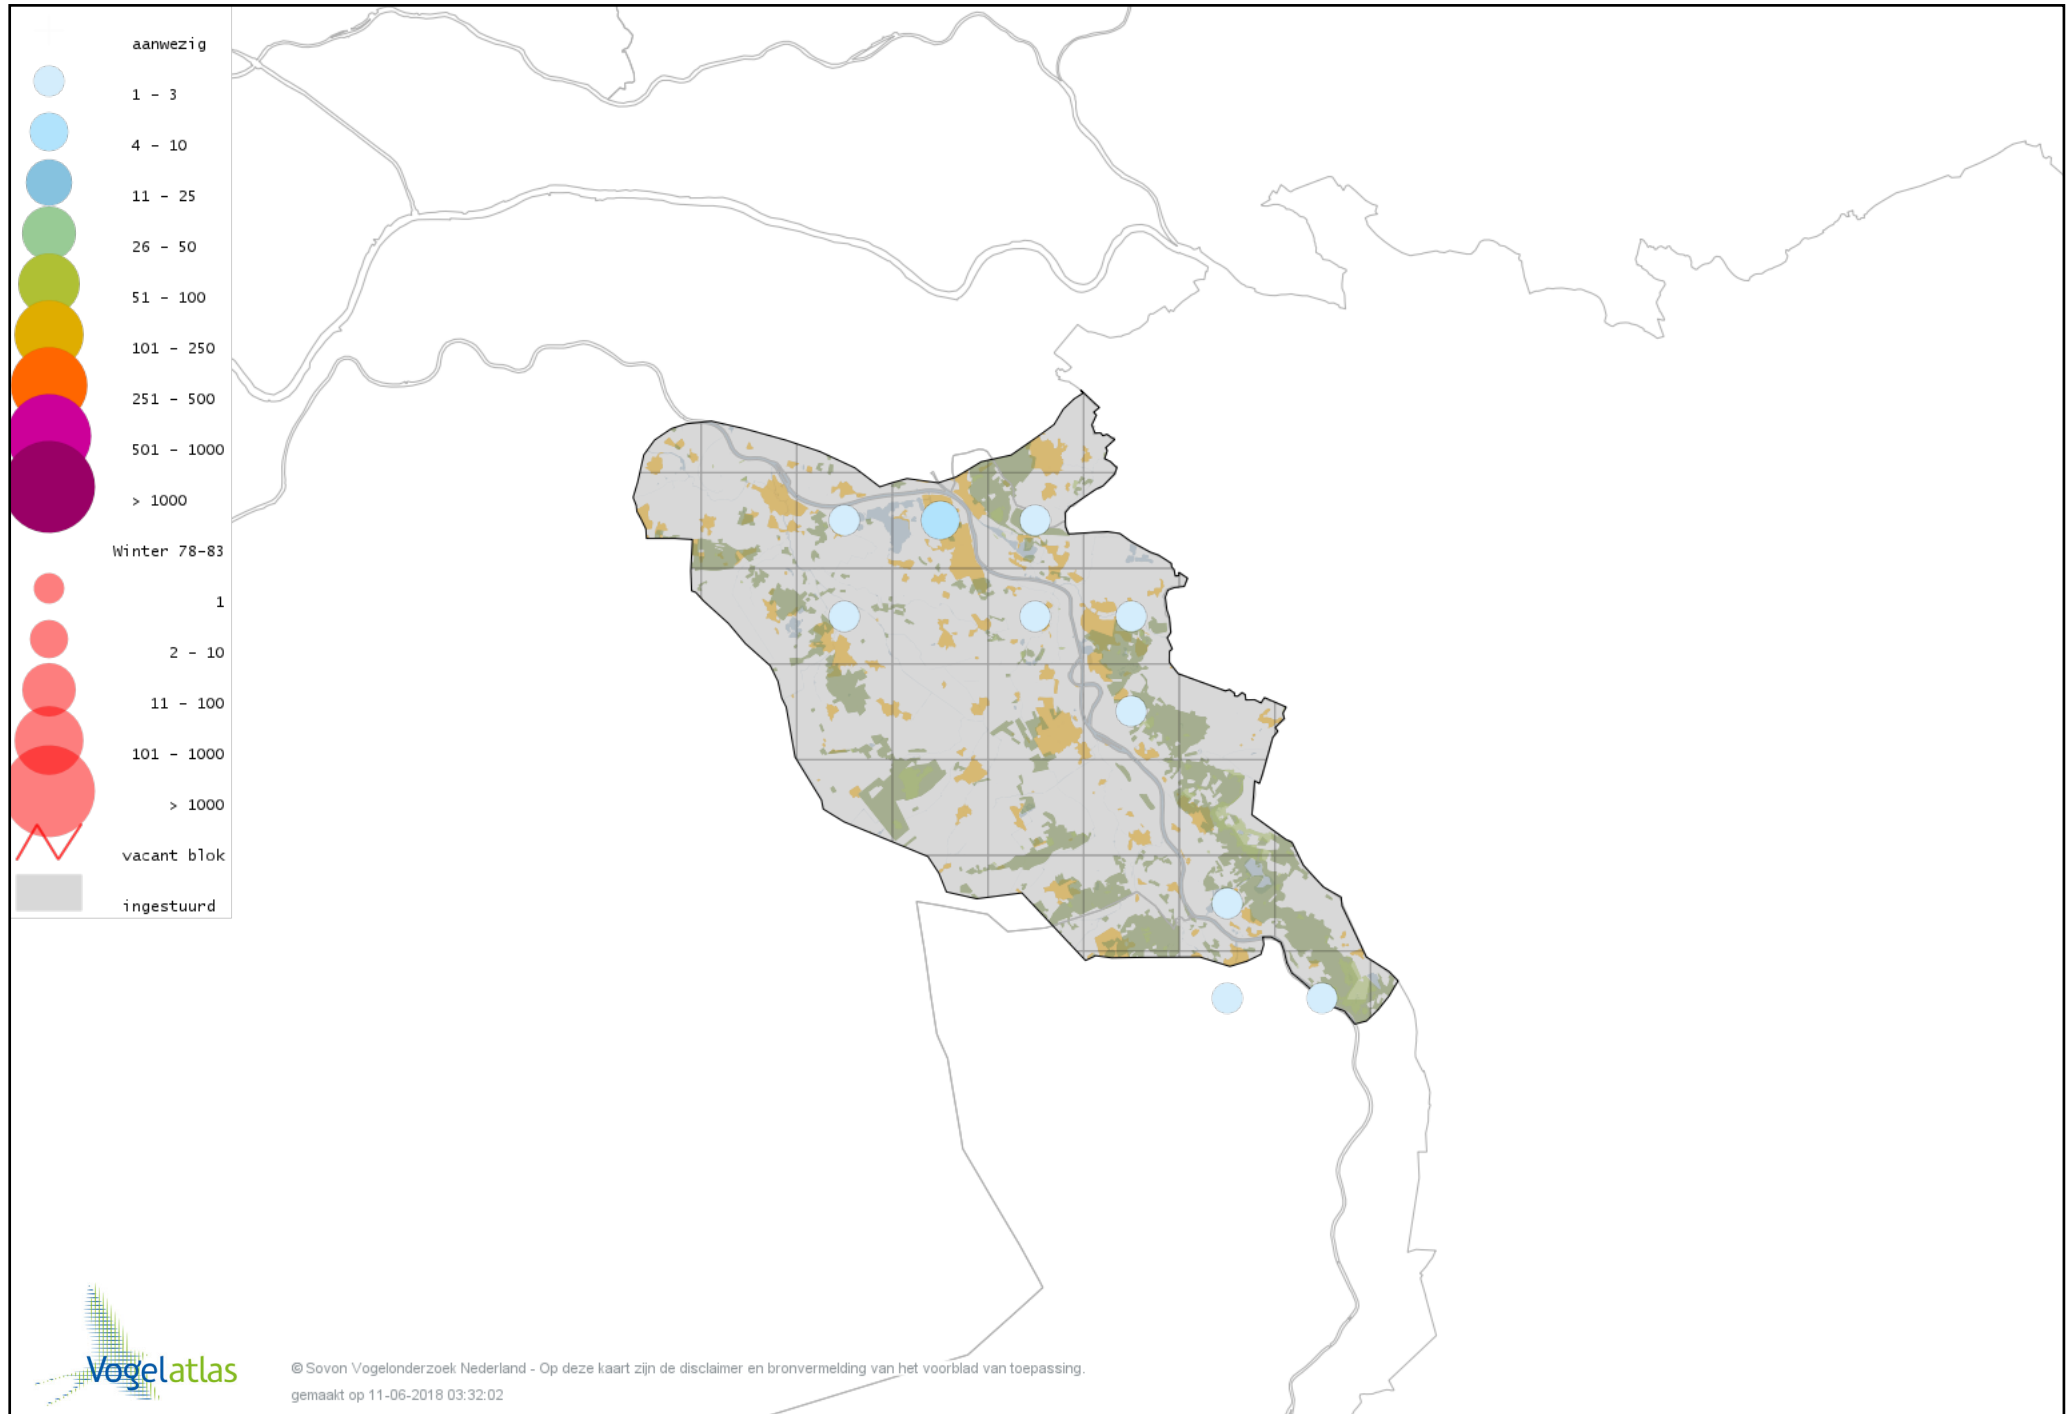

Voorlopige verspreidingskaart Brandgans x Grauwe Gans winter

Voorlopige verspreidingskaart Brandgans x Kolgans winter

Voorlopige verspreidingskaart Brandgans x Sneeuwgans winter

Voorlopige verspreidingskaart Canadese gans x Grauwe gans winter

Voorlopige verspreidingskaart Roodhalsgans winter

Voorlopige verspreidingskaart Rotgans winter

Voorlopige verspreidingskaart Nijlgans winter

Voorlopige verspreidingskaart hybride gans winter

Voorlopige verspreidingskaart Casarca winter

Voorlopige verspreidingskaart Kaapse Casarca winter

Voorlopige verspreidingskaart Bergeend winter

Voorlopige verspreidingskaart Krooneend winter

Voorlopige verspreidingskaart Tafeleend winter

Voorlopige verspreidingskaart Witoogend winter