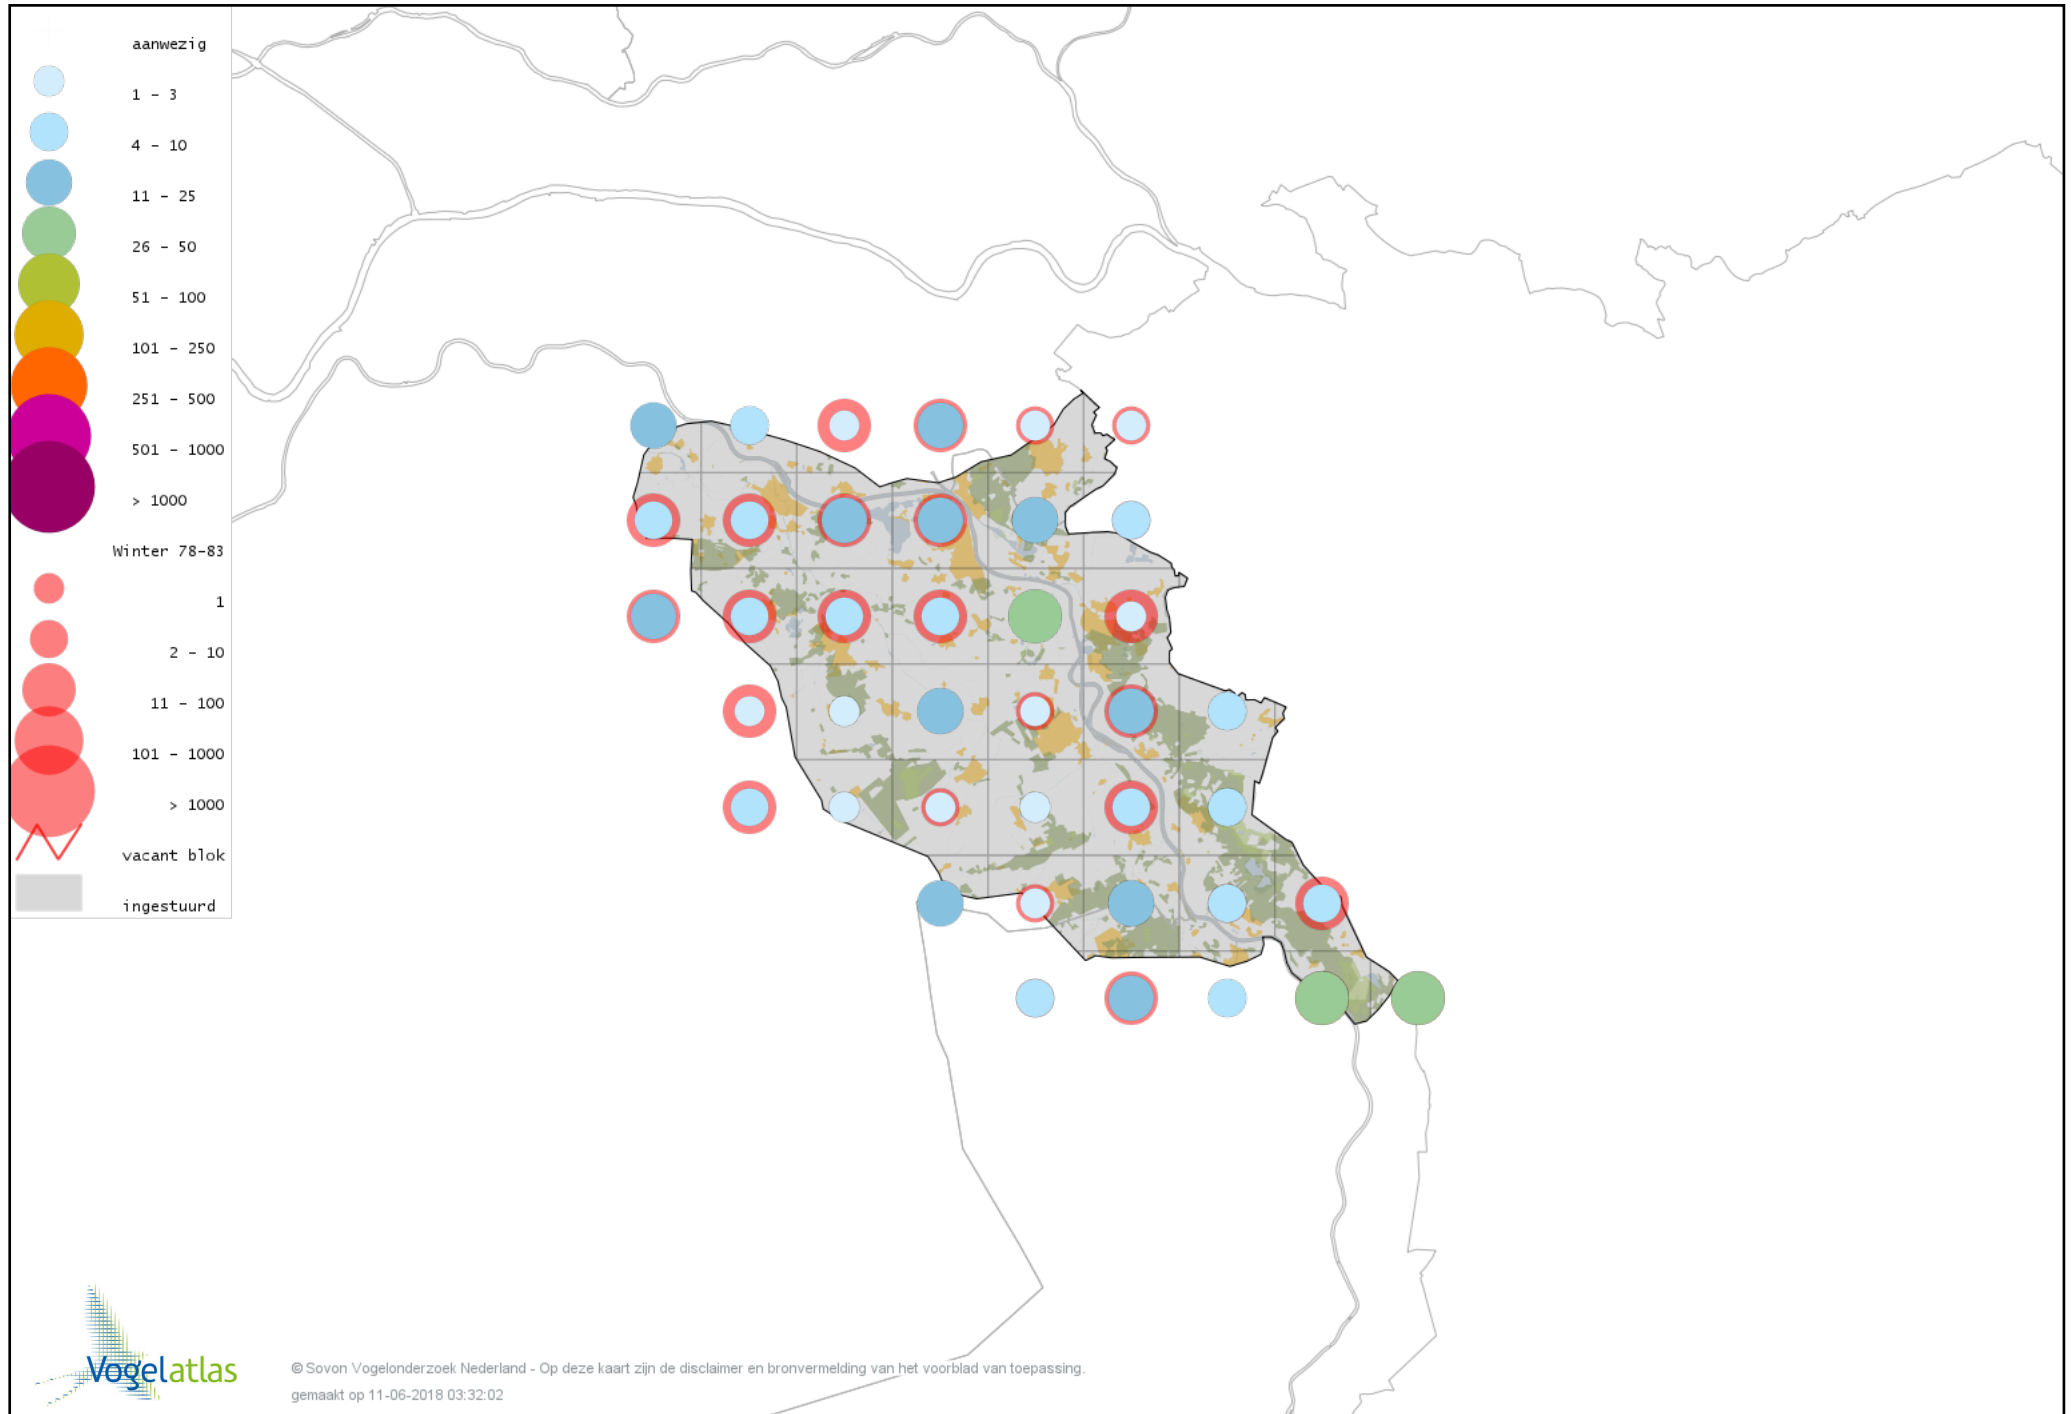

Voorlopige verspreidingskaart Boomklever winter

Voorlopige verspreidingskaart Kortsnavelboomkruiper winter

Voorlopige verspreidingskaart Boomkruiper winter

Voorlopige verspreidingskaart Winterkoning winter

Voorlopige verspreidingskaart Spreeuw winter

Voorlopige verspreidingskaart Beflijster winter

Voorlopige verspreidingskaart Merel winter

Voorlopige verspreidingskaart Kramsvogel winter

Voorlopige verspreidingskaart Zanglijster winter

Voorlopige verspreidingskaart Koperwiek winter

Voorlopige verspreidingskaart Grote Lijster winter

Voorlopige verspreidingskaart Roodborst winter

Voorlopige verspreidingskaart Zwarte Roodstaart winter

Voorlopige verspreidingskaart Paapje winter