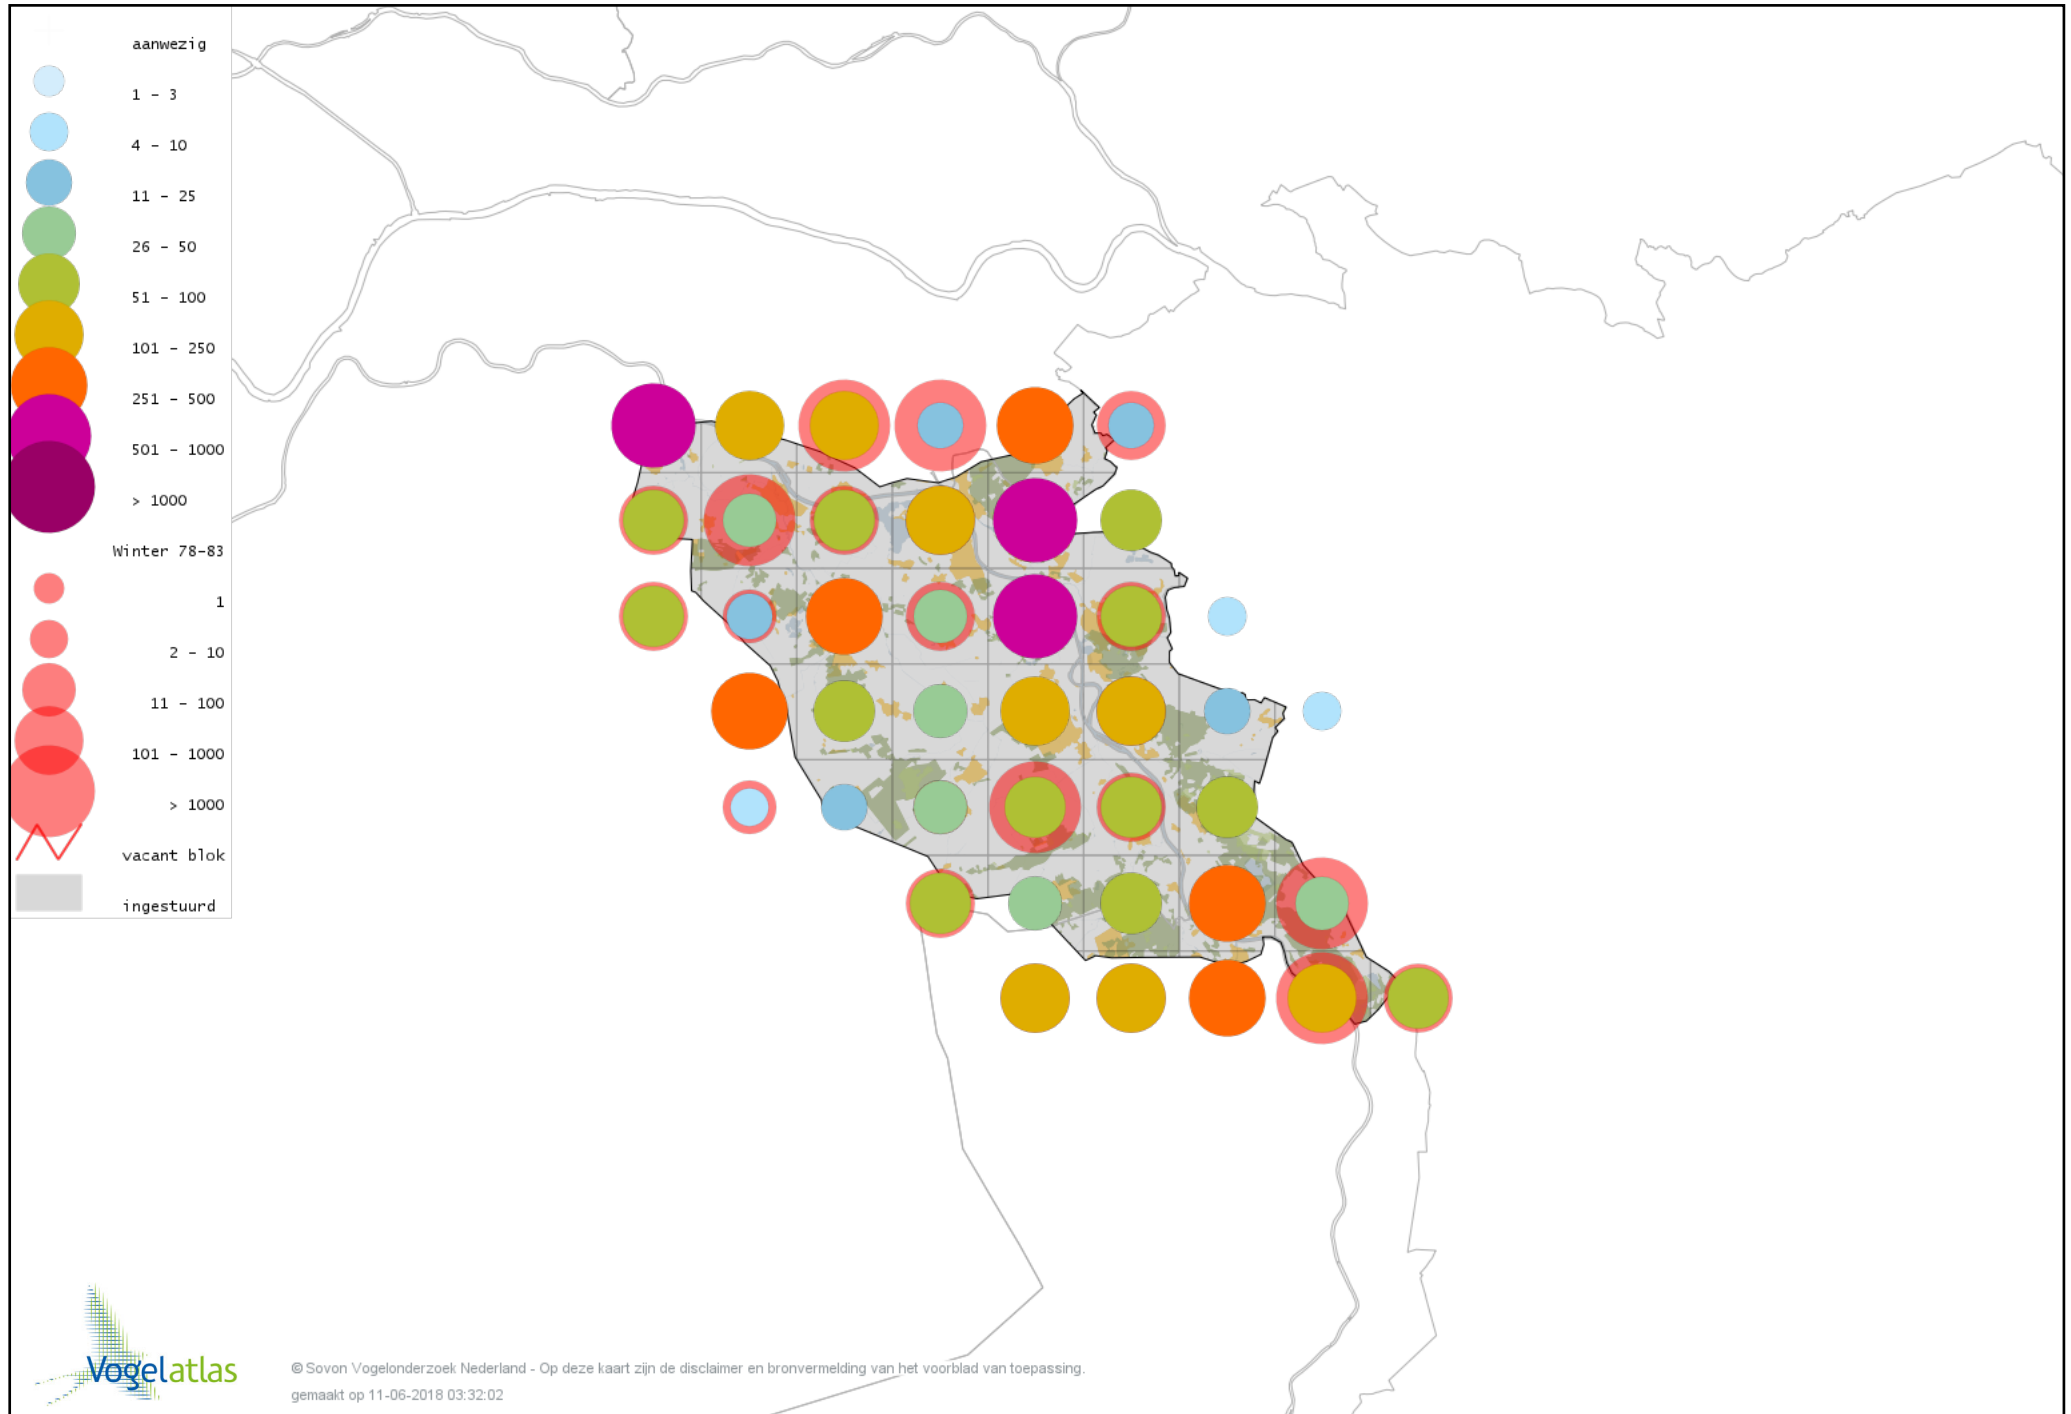

Voorlopige verspreidingskaart Spreeuw winter

Voorlopige verspreidingskaart Beflijster winter

Voorlopige verspreidingskaart Merel winter

Voorlopige verspreidingskaart Kramsvogel winter

Voorlopige verspreidingskaart Zanglijster winter

Voorlopige verspreidingskaart Koperwiek winter

Voorlopige verspreidingskaart Grote Lijster winter

Voorlopige verspreidingskaart Roodborst winter

Voorlopige verspreidingskaart Zwarte Roodstaart winter

Voorlopige verspreidingskaart Paapje winter

Voorlopige verspreidingskaart Roodborsttapuit winter

Voorlopige verspreidingskaart Heggenmus winter

Voorlopige verspreidingskaart Huismus winter

Voorlopige verspreidingskaart Ringmus winter

Voorlopige verspreidingskaart Gele Kwikstaart winter