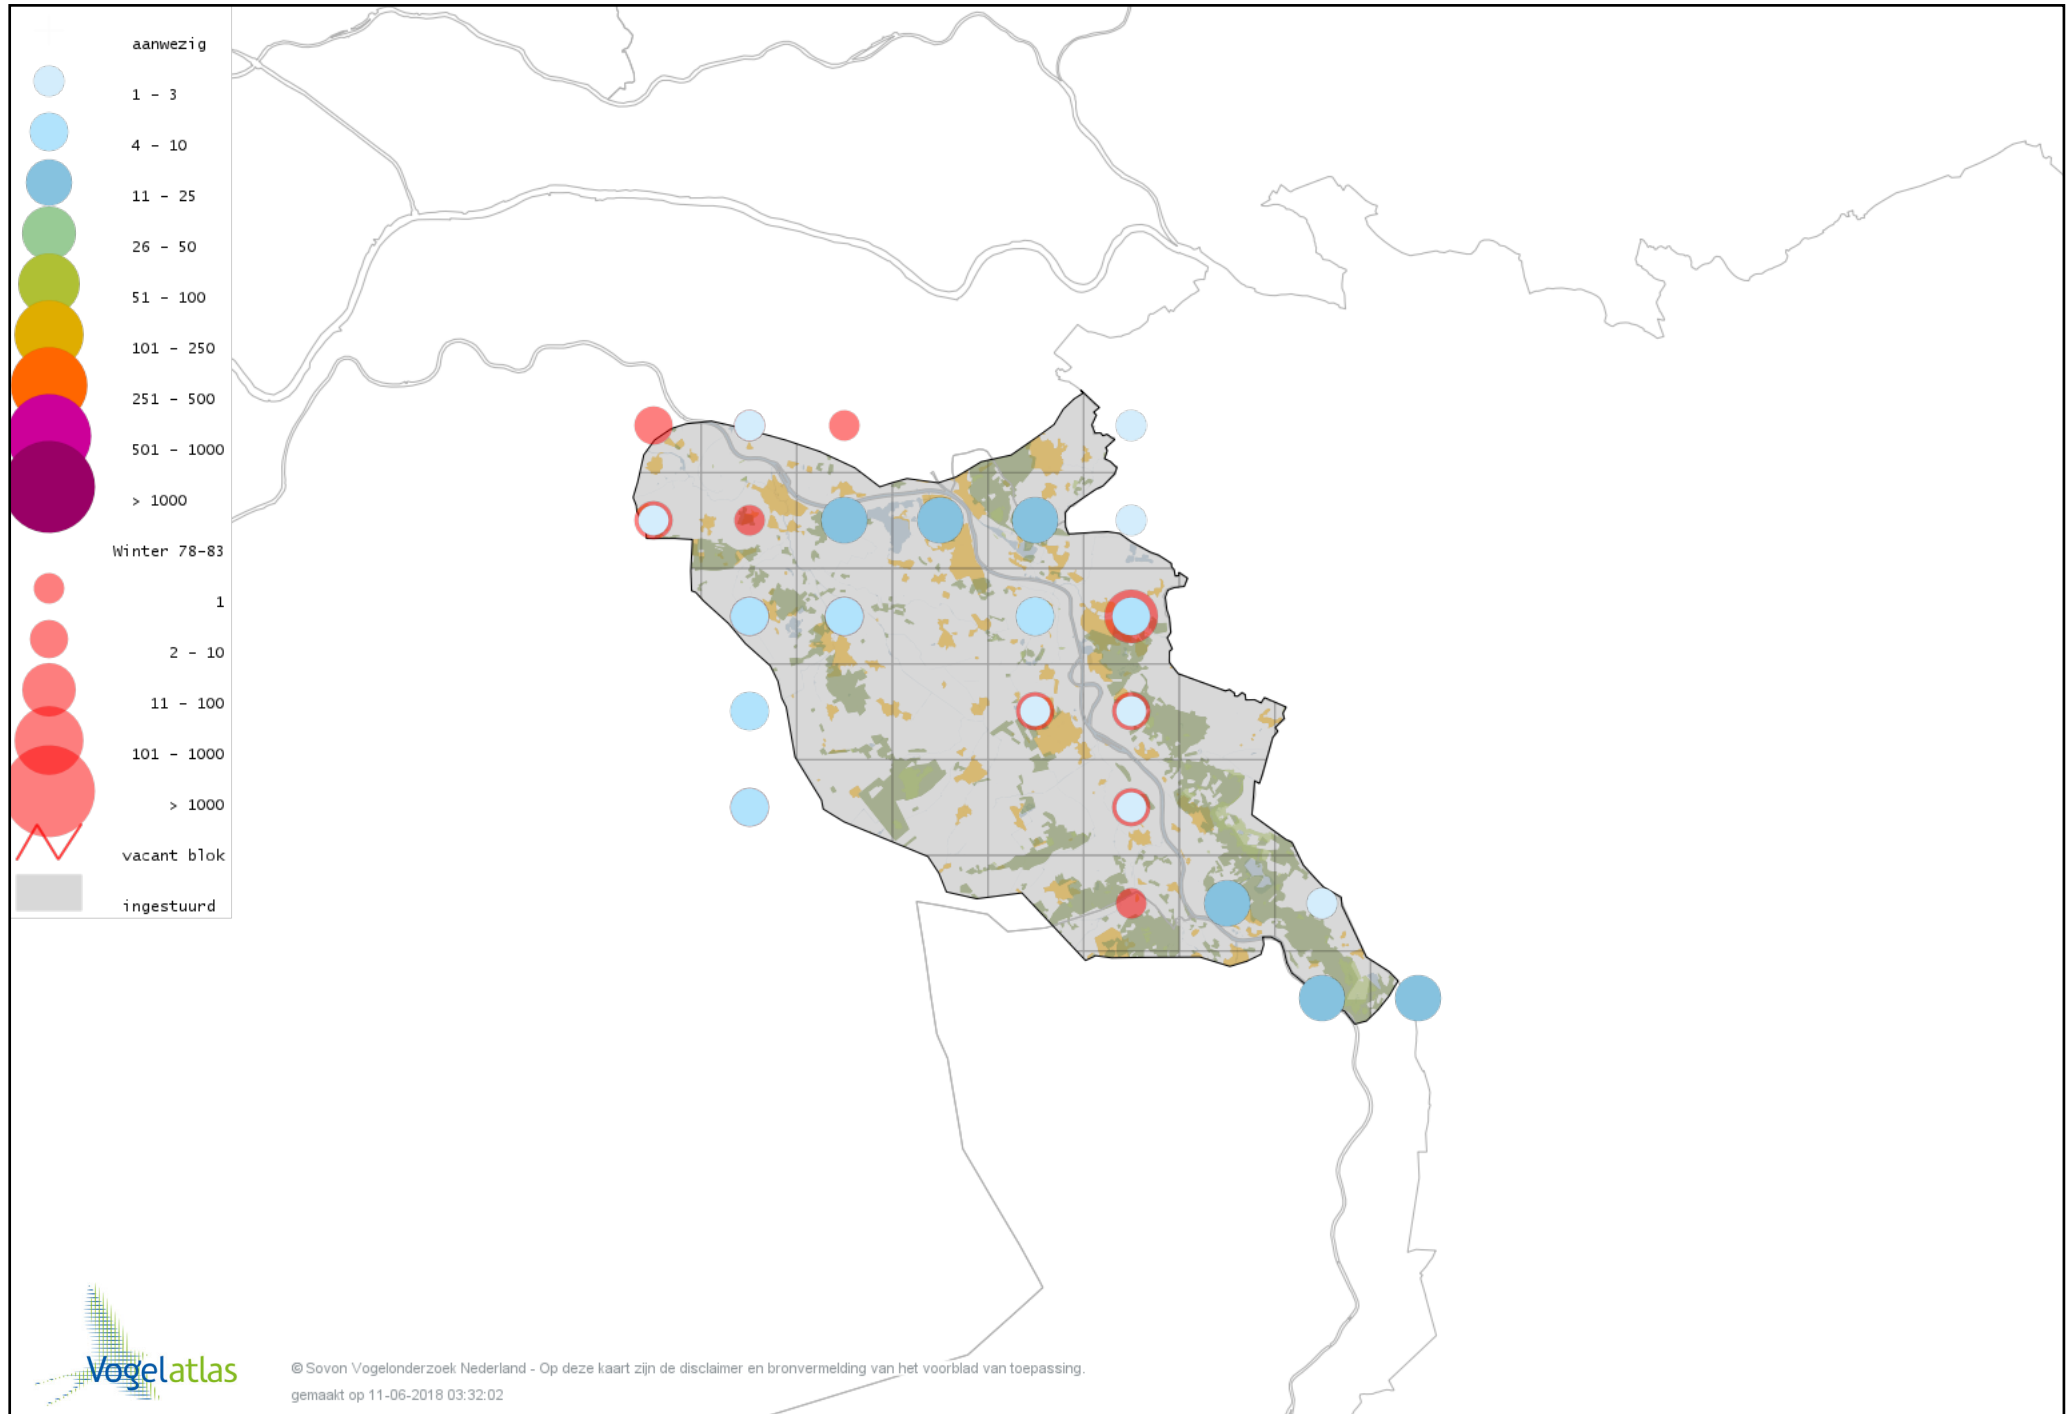

Voorlopige verspreidingskaart Kuifeend winter

Voorlopige verspreidingskaart Kuifeend x Tafeleend winter

Voorlopige verspreidingskaart Topper winter

Voorlopige verspreidingskaart Muskuseend winter

Voorlopige verspreidingskaart Carolina-eend winter

Voorlopige verspreidingskaart Mandarijneend winter

Voorlopige verspreidingskaart Manengans winter

Voorlopige verspreidingskaart Rosse Stekelstaart winter

Voorlopige verspreidingskaart Grote Zee-eend winter

Voorlopige verspreidingskaart Nonnetje winter

Voorlopige verspreidingskaart Brilduiker winter

Voorlopige verspreidingskaart Kokardezaagbek winter

Voorlopige verspreidingskaart Grote Zaagbek winter

Voorlopige verspreidingskaart Krakeend winter

Voorlopige verspreidingskaart Smient winter

Voorlopige verspreidingskaart Slobeend winter

Voorlopige verspreidingskaart Wilde Eend winter

Voorlopige verspreidingskaart Soepeend winter

Voorlopige verspreidingskaart Bahamapijlstaart winter