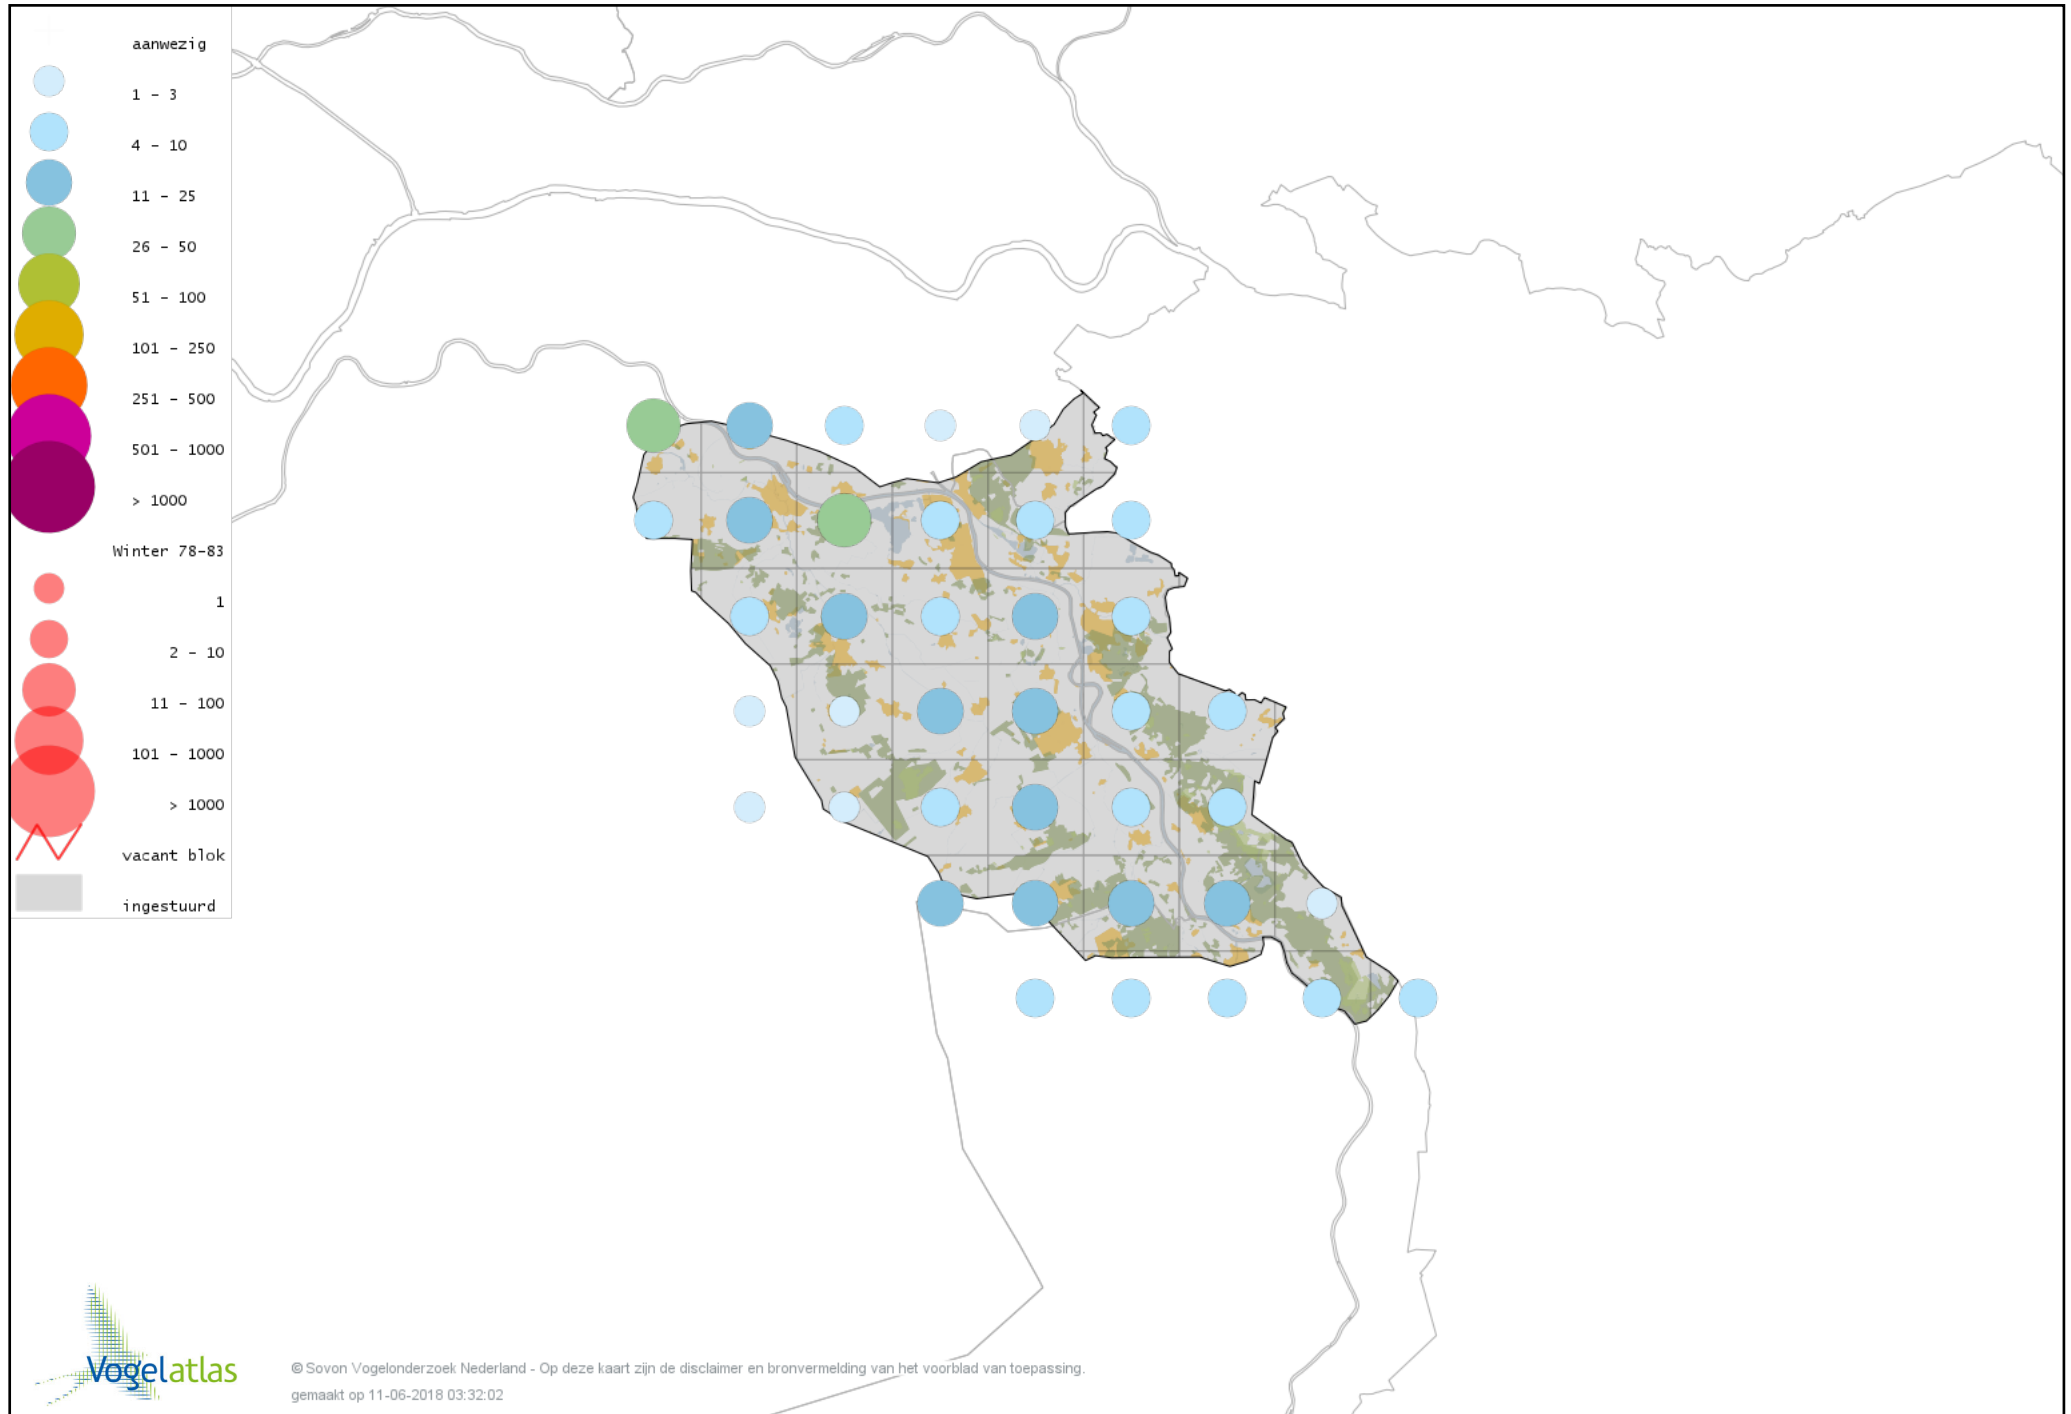

Voorlopige verspreidingskaart Kalkoen winter

Voorlopige verspreidingskaart Fazant winter

Voorlopige verspreidingskaart Roodkeelduiker winter

Voorlopige verspreidingskaart Parelduiker winter

Voorlopige verspreidingskaart Aalscholver winter

Voorlopige verspreidingskaart Grote Aalscholver winter

Voorlopige verspreidingskaart Roerdomp winter

Voorlopige verspreidingskaart Grote Zilverreiger winter

Voorlopige verspreidingskaart Blauwe Reiger winter