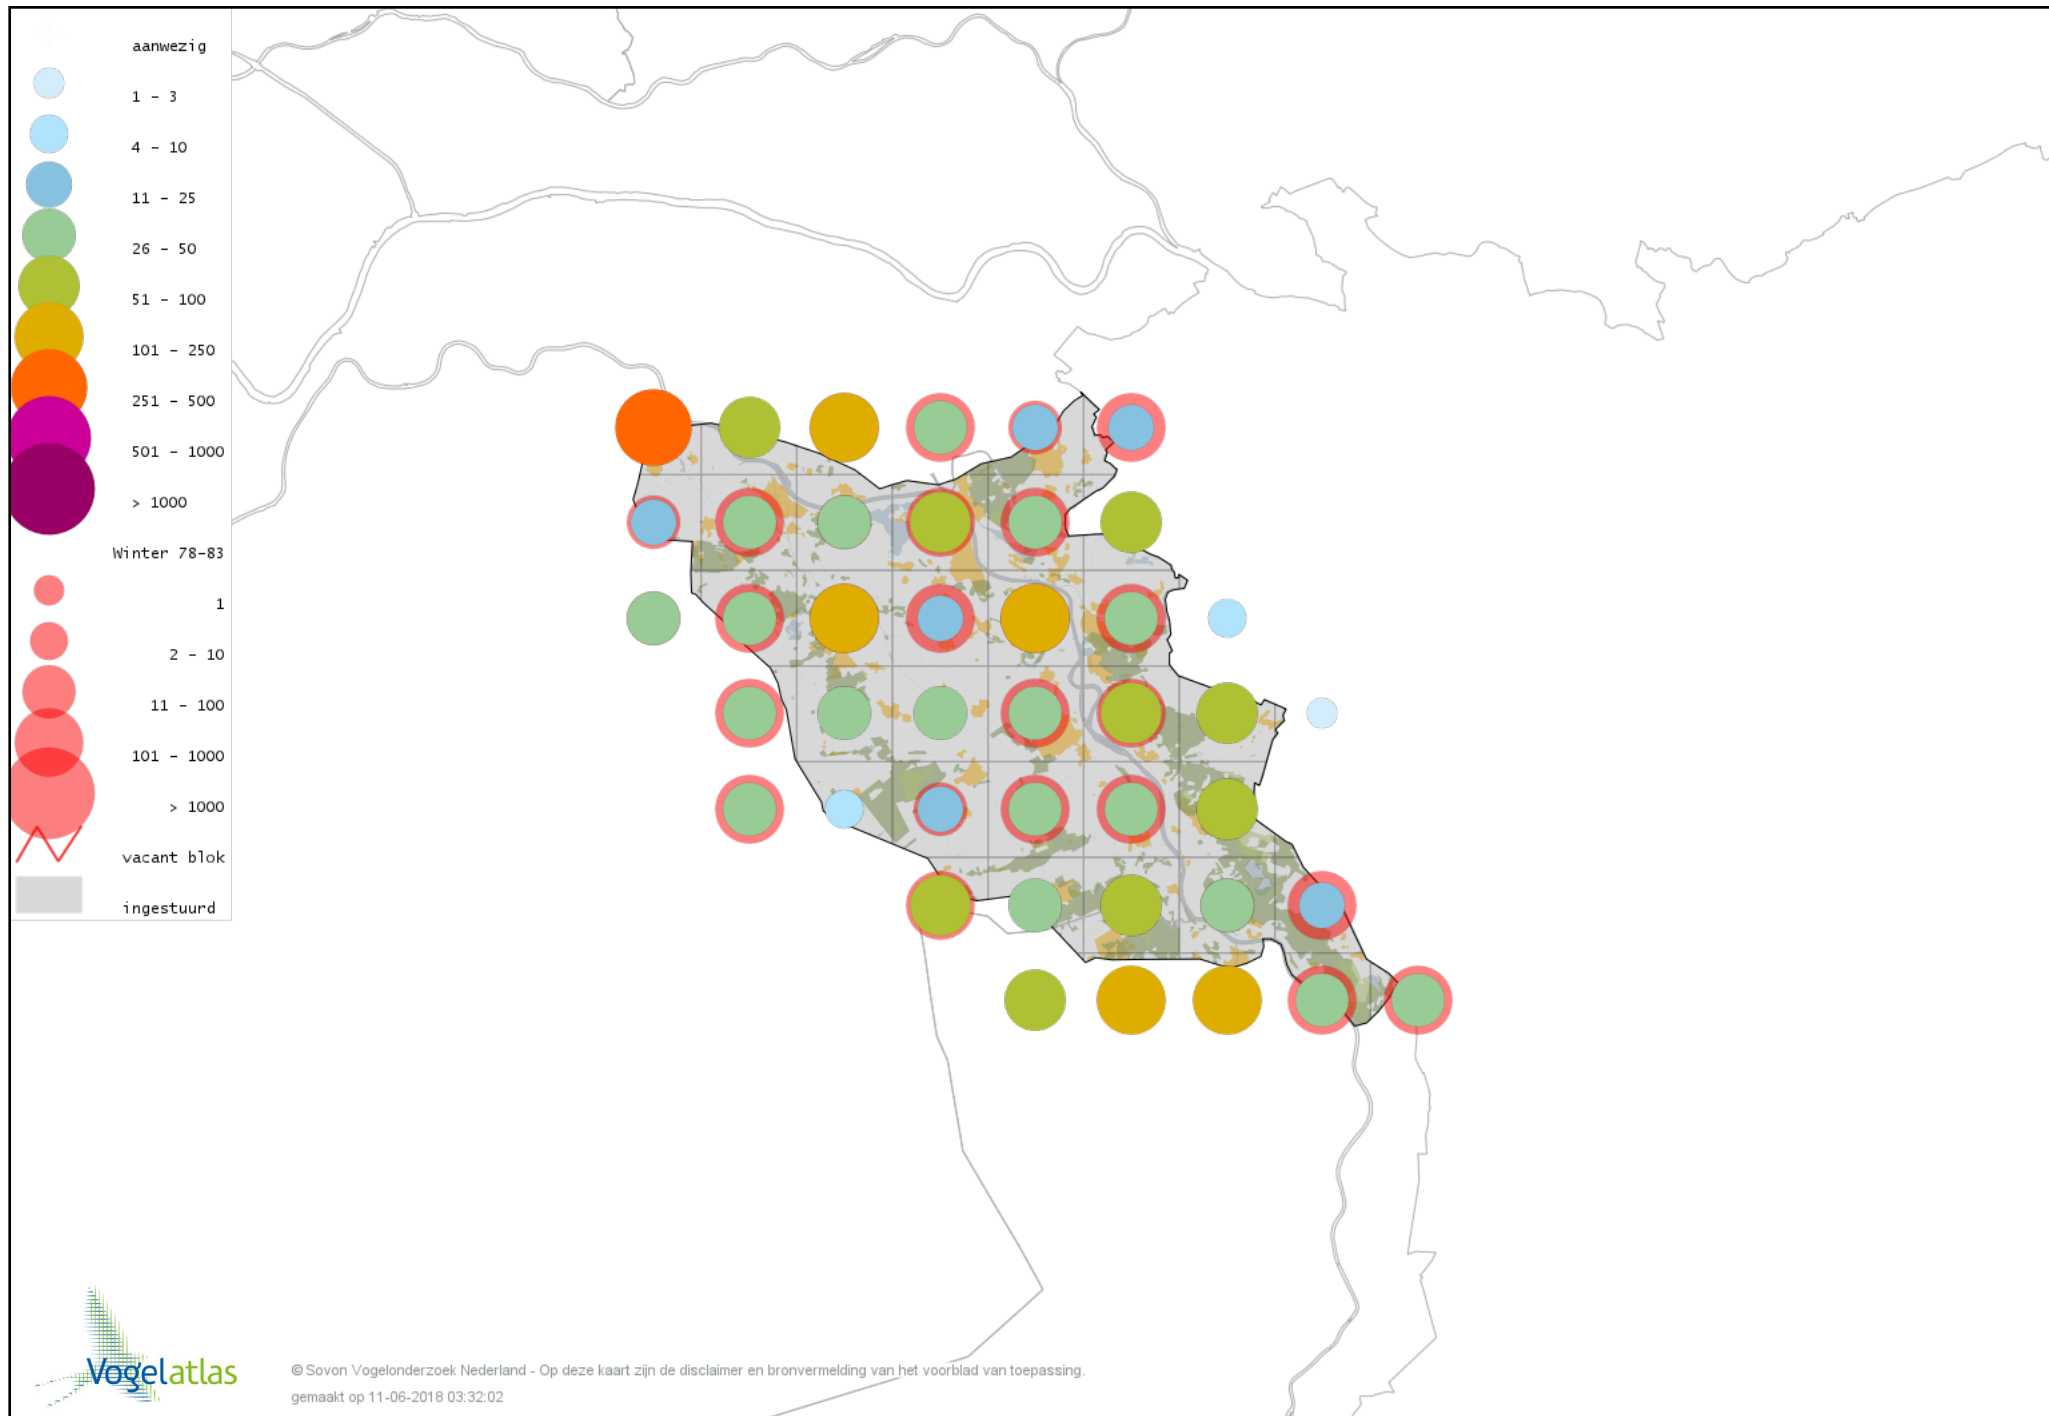

Voorlopige verspreidingskaart Velduil winter

Voorlopige verspreidingskaart IJsvogel winter

Voorlopige verspreidingskaart Groene Specht winter

Voorlopige verspreidingskaart Zwarte Specht winter

Voorlopige verspreidingskaart Grote Bonte Specht winter

Voorlopige verspreidingskaart Middelste Bonte Specht winter

Voorlopige verspreidingskaart Kleine Bonte Specht winter

Voorlopige verspreidingskaart Klapekster winter

Voorlopige verspreidingskaart Ekster winter

Voorlopige verspreidingskaart Gaai winter

Voorlopige verspreidingskaart Kauw winter

Voorlopige verspreidingskaart Noordse Kauw winter

Voorlopige verspreidingskaart Roek winter

Voorlopige verspreidingskaart Zwarte Kraai winter