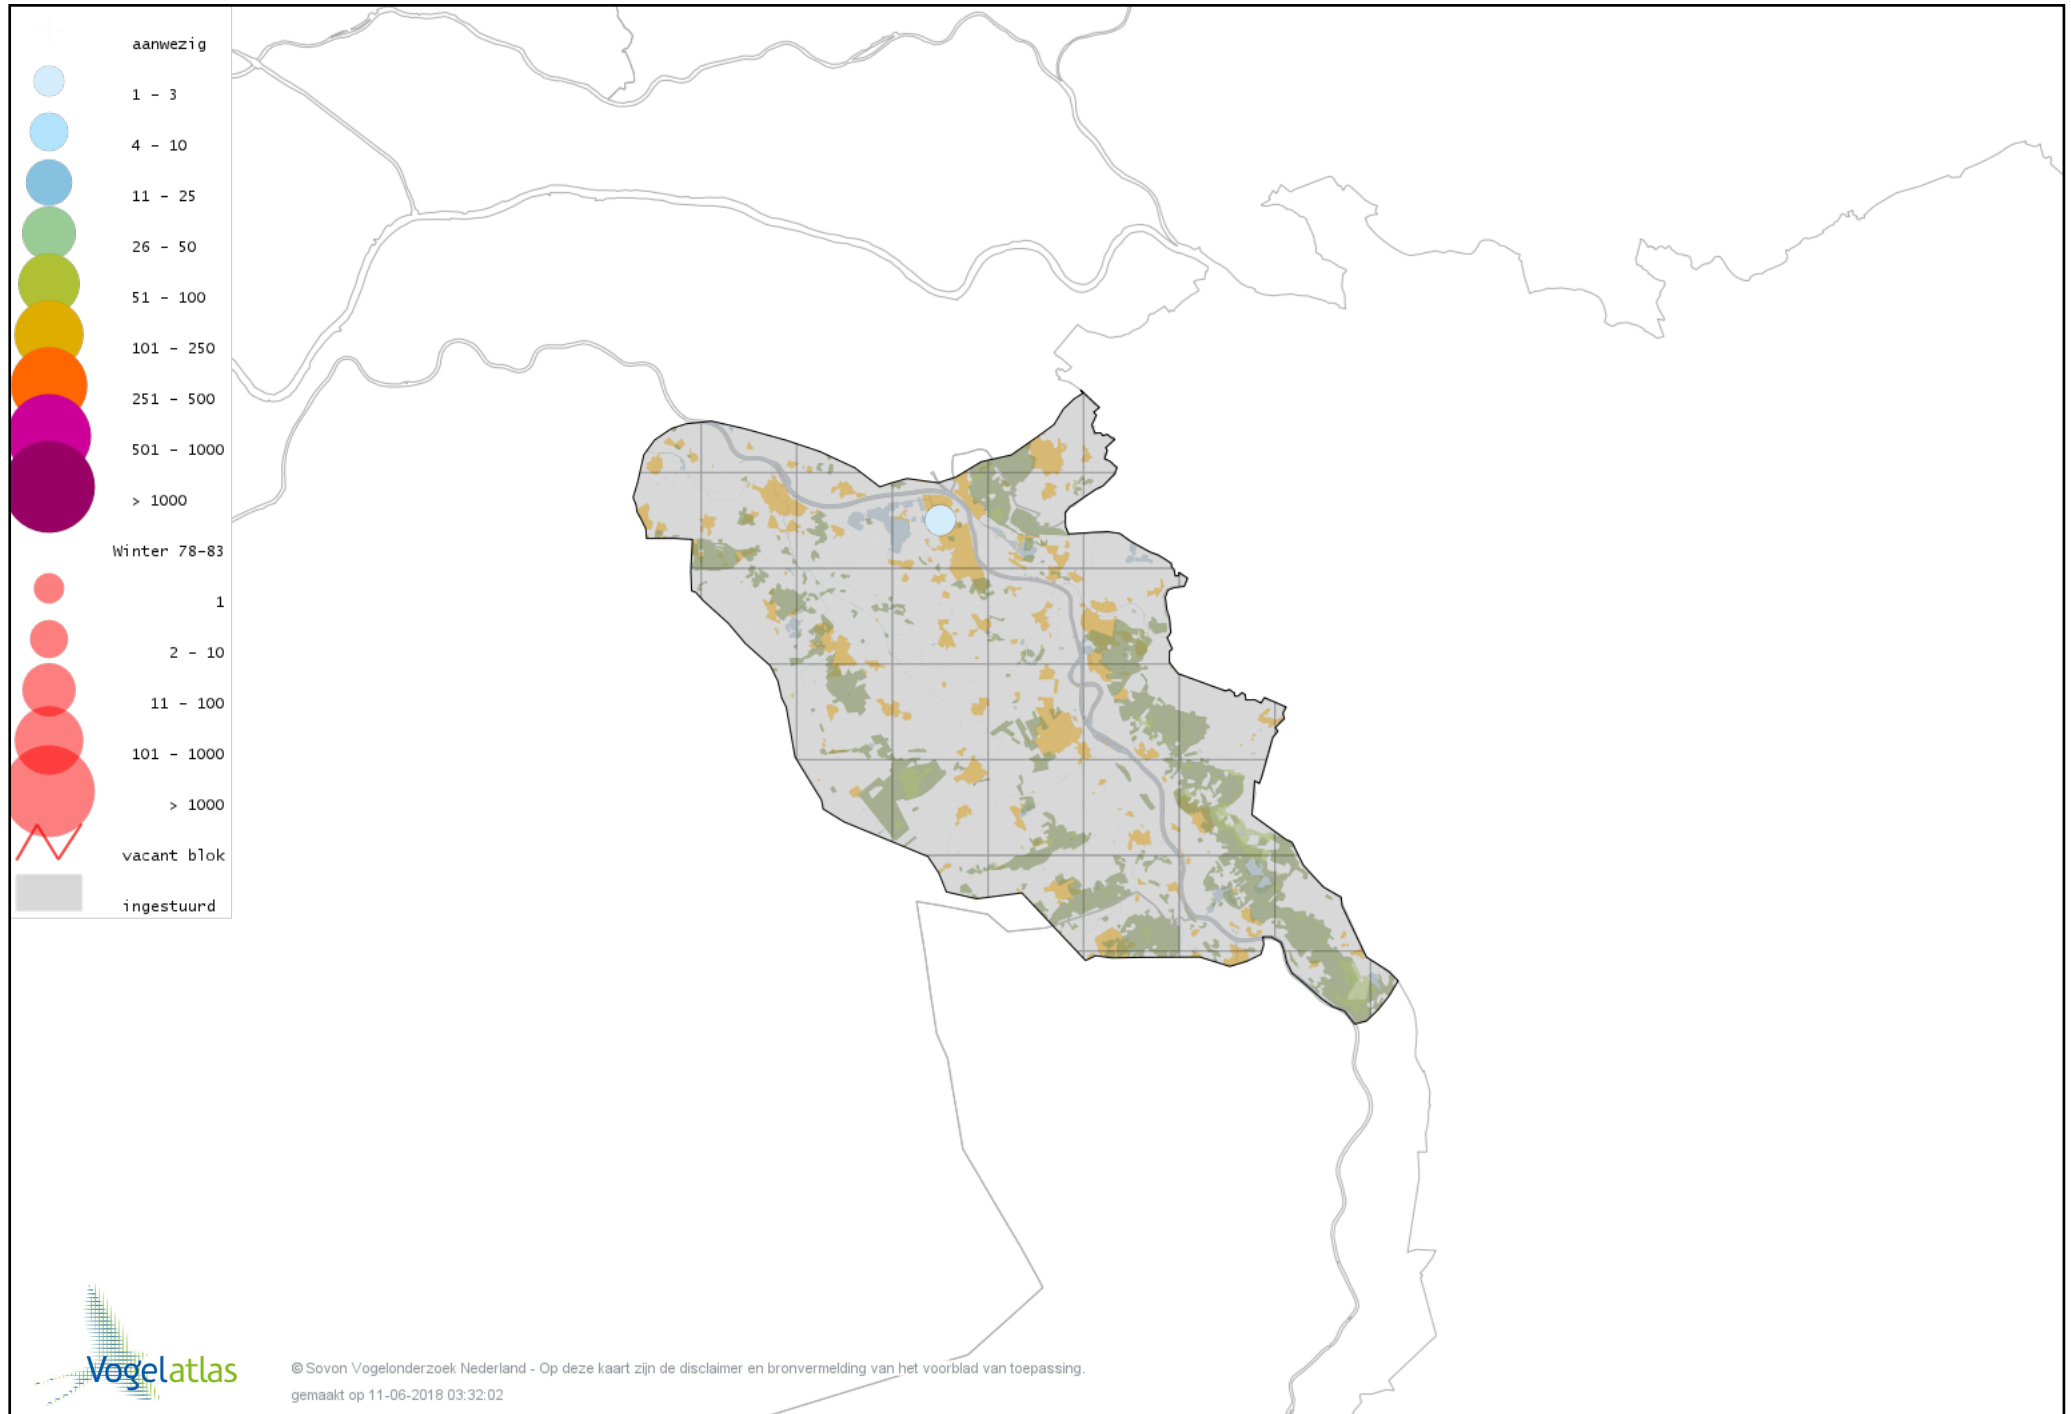

Voorlopige verspreidingskaart Brandgans x Grauwe Gans winter