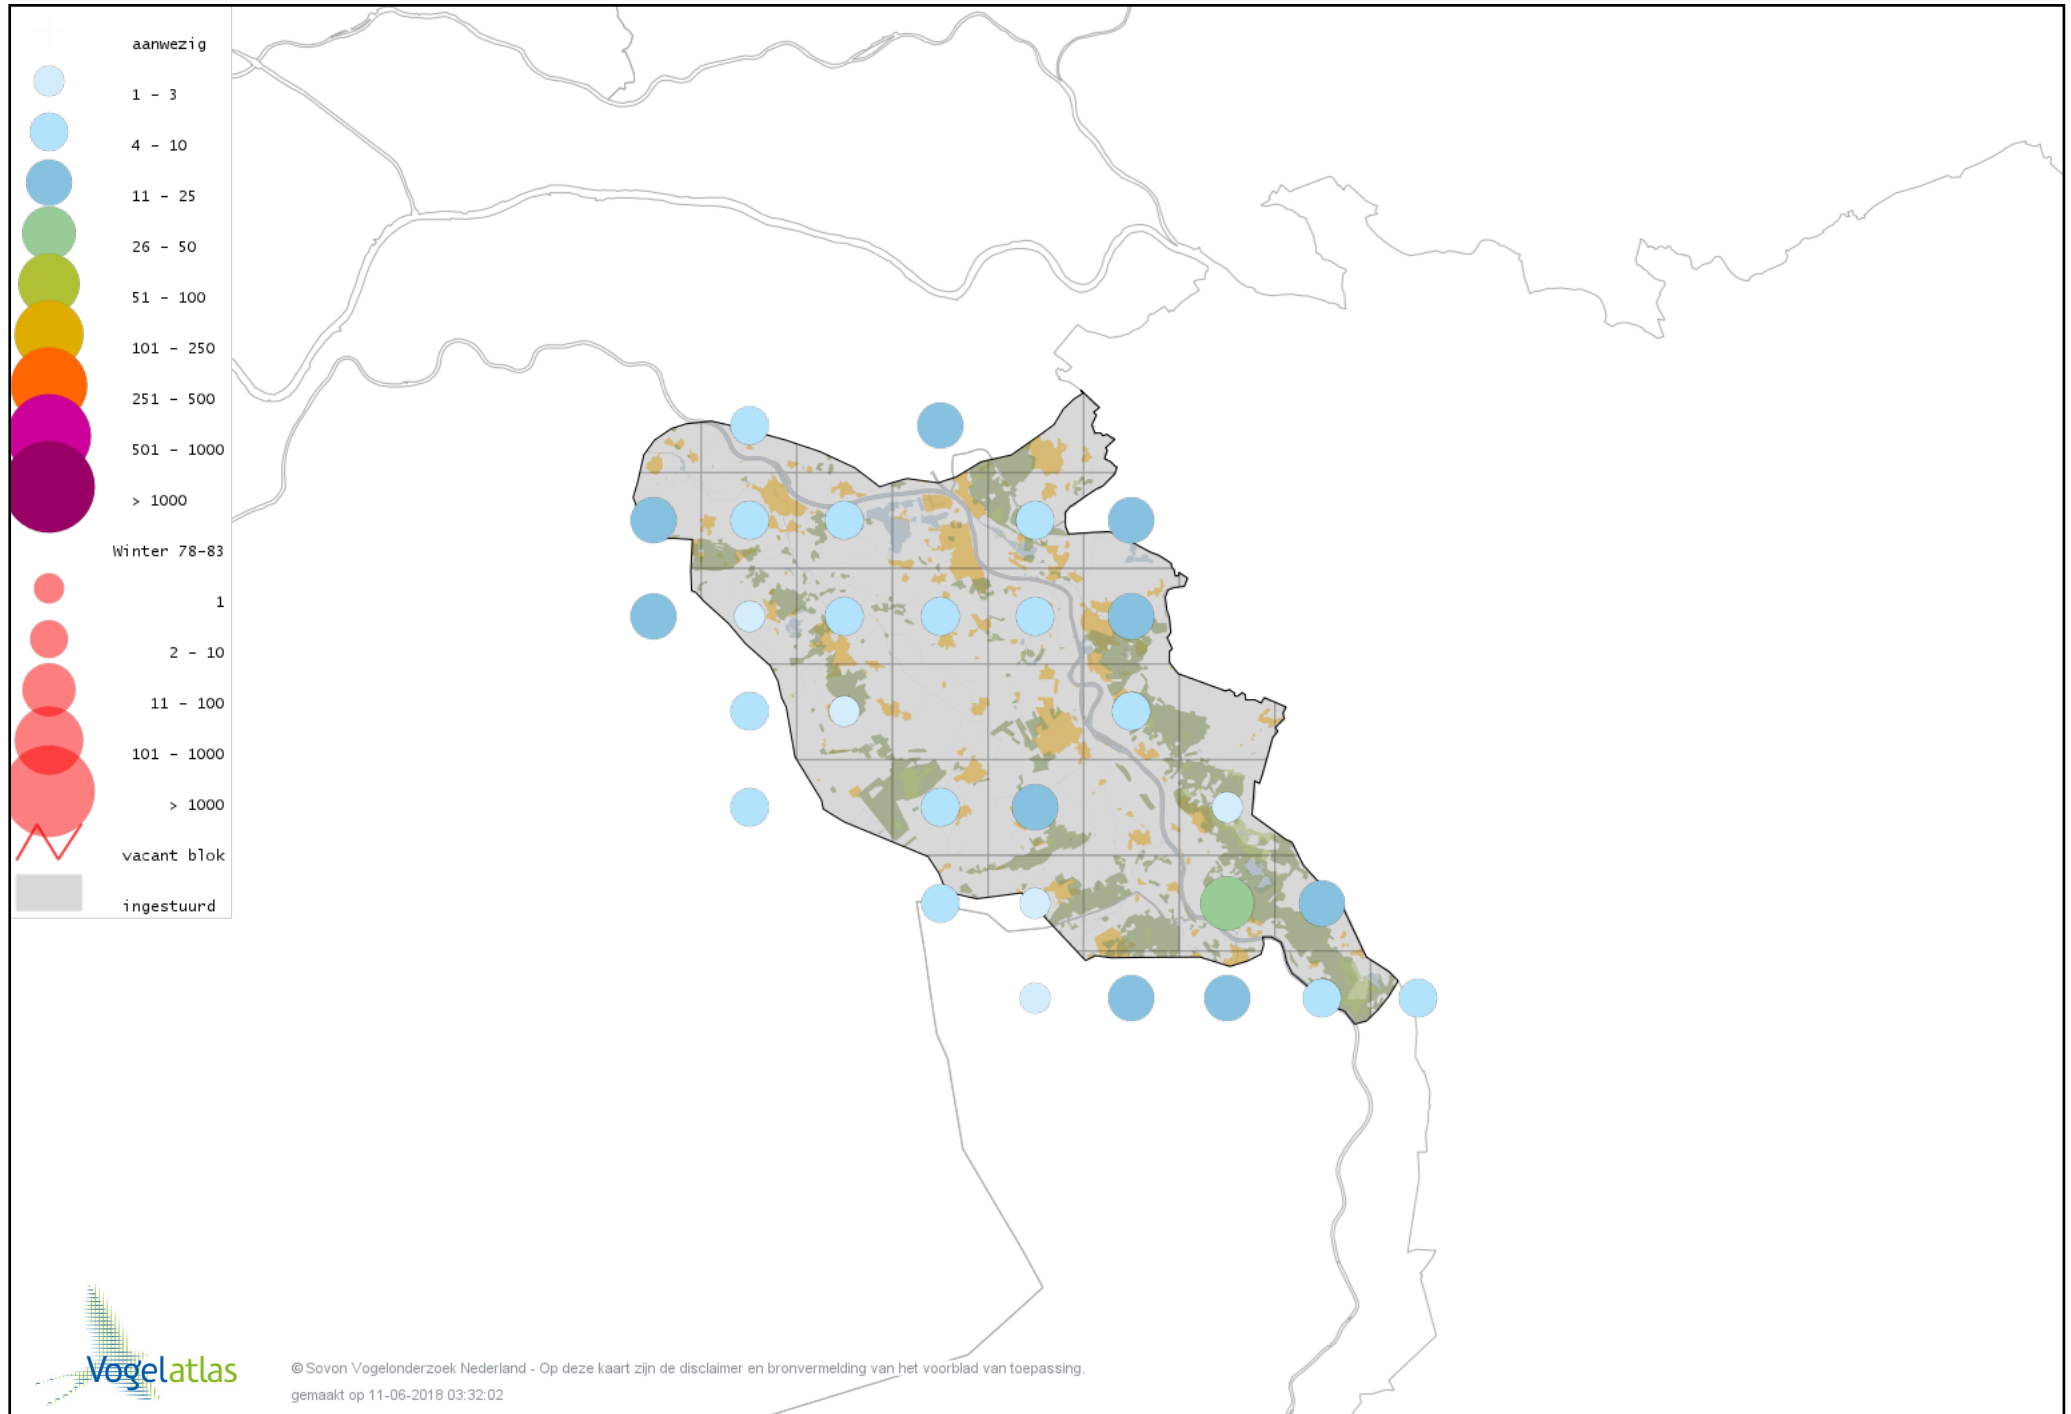

Voorlopige verspreidingskaart Waterpieper winter

Voorlopige verspreidingskaart Vink winter

Voorlopige verspreidingskaart Keep winter

Voorlopige verspreidingskaart Kanarie winter

Voorlopige verspreidingskaart Groenling winter

Voorlopige verspreidingskaart Putter winter

Voorlopige verspreidingskaart Sijs winter

Voorlopige verspreidingskaart Kneu winter

Voorlopige verspreidingskaart Frater winter

Voorlopige verspreidingskaart Kleine Barmsijs winter

Voorlopige verspreidingskaart Grote Barmsijs winter

Voorlopige verspreidingskaart Barmsijs (Grote of Kleine) winter

Voorlopige verspreidingskaart Kruisbek winter

Voorlopige verspreidingskaart Grote Kruisbek winter