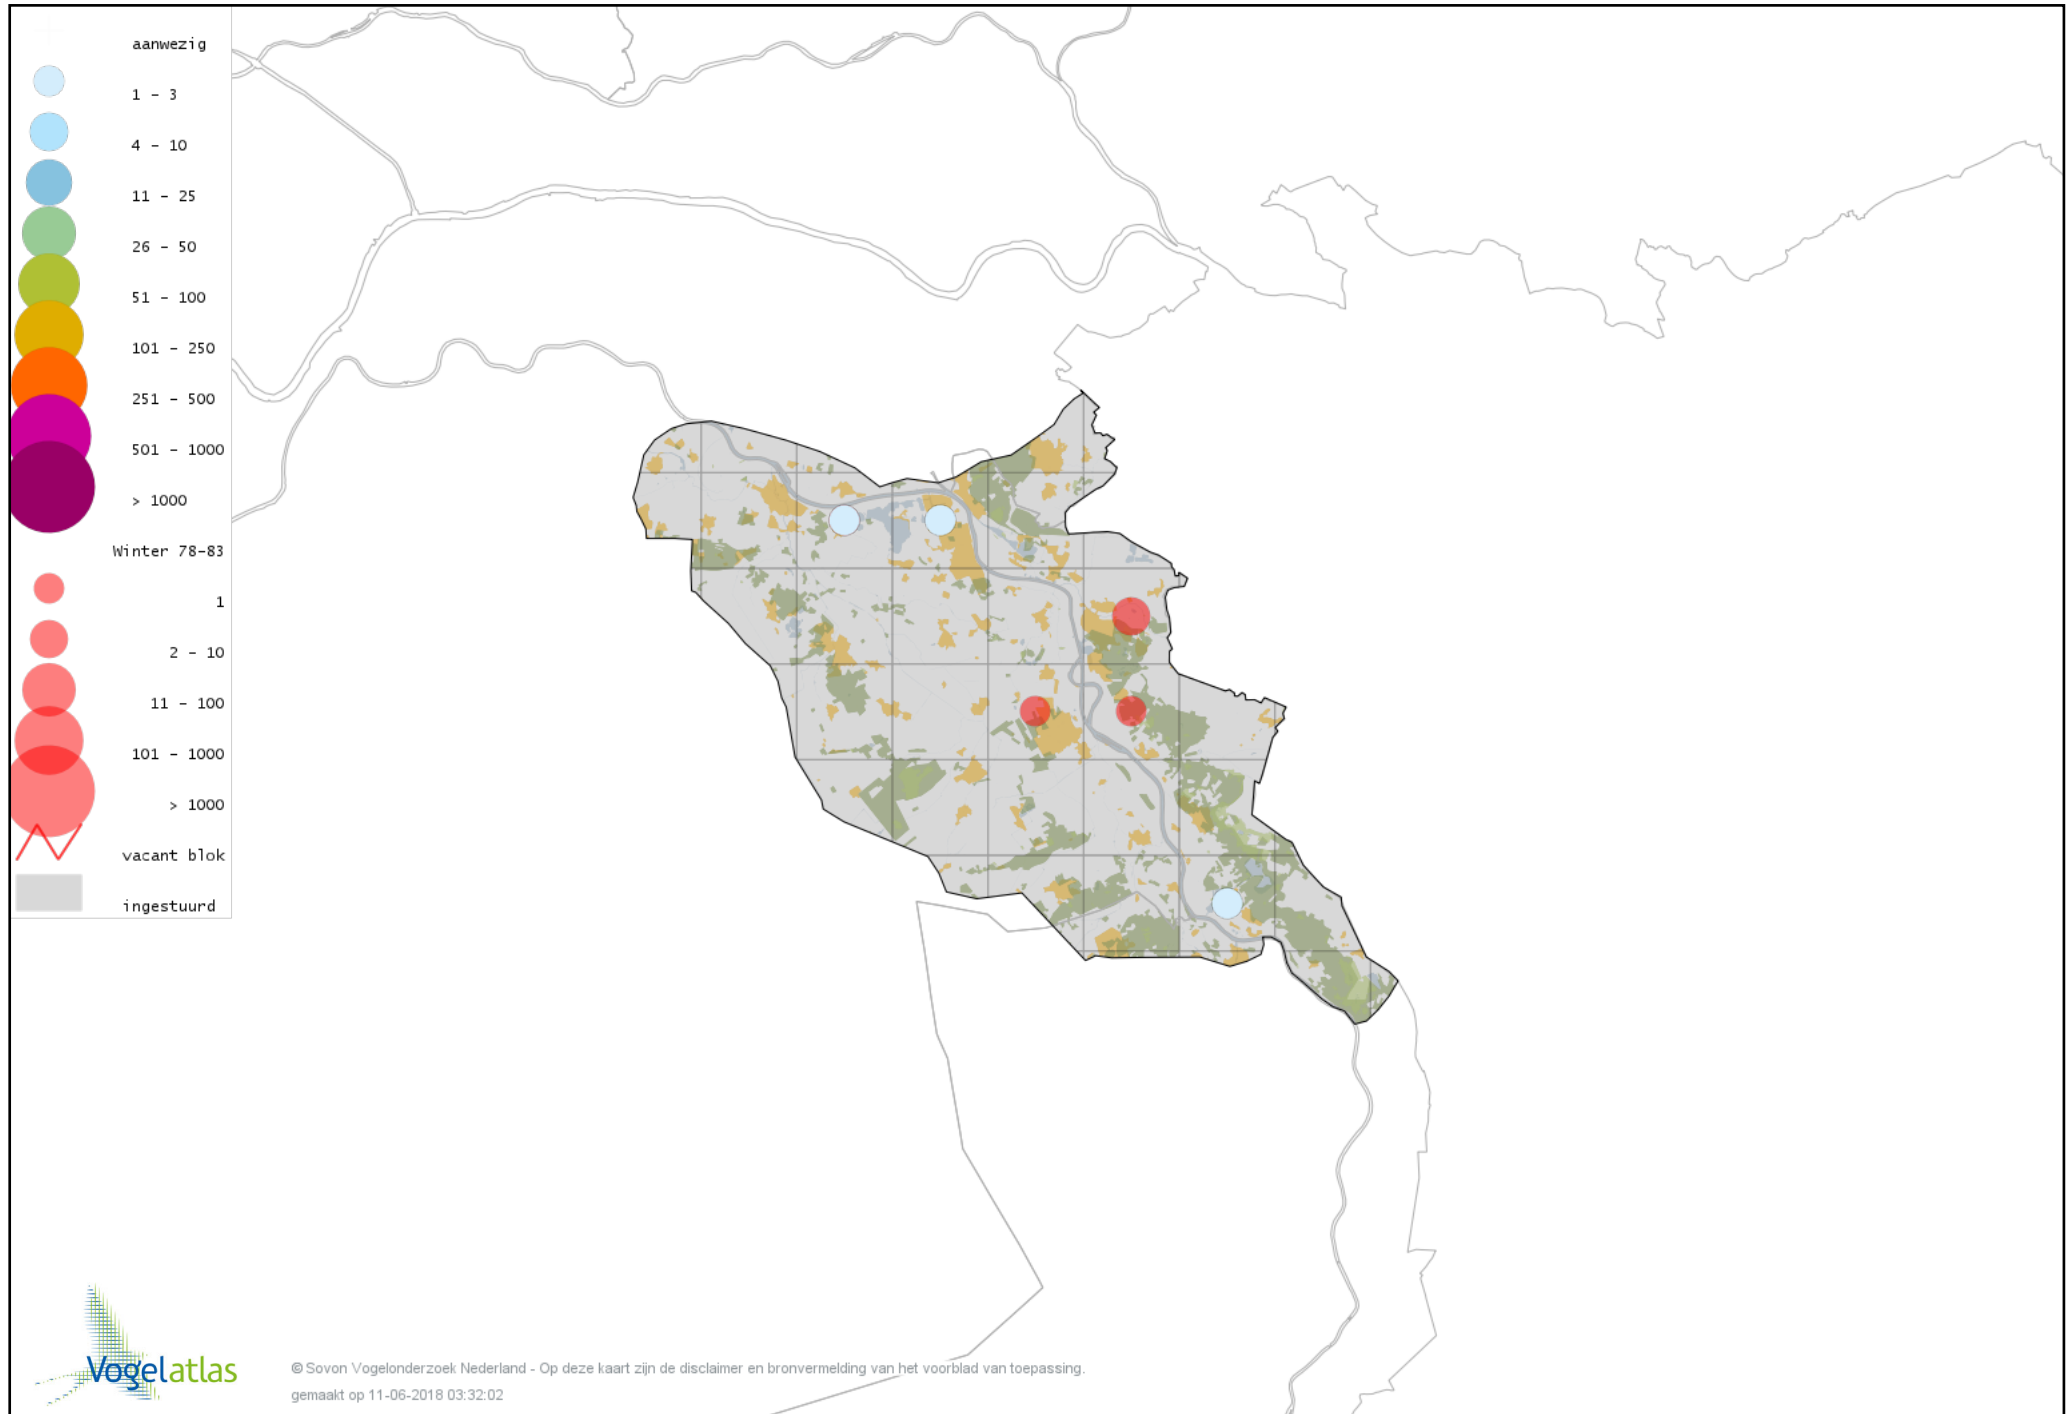

Voorlopige verspreidingskaart Grote Aalscholver winter

Voorlopige verspreidingskaart Roerdomp winter

Voorlopige verspreidingskaart Grote Zilverreiger winter

Voorlopige verspreidingskaart Blauwe Reiger winter

Voorlopige verspreidingskaart Ooievaar winter

Voorlopige verspreidingskaart Zwarte Ibis winter

Voorlopige verspreidingskaart Lepelaar winter

Voorlopige verspreidingskaart Chileense Flamingo winter

Voorlopige verspreidingskaart Dodaars winter

Voorlopige verspreidingskaart Fuut winter

Voorlopige verspreidingskaart Roodhalsfuut winter

Voorlopige verspreidingskaart Kuifduiker winter

Voorlopige verspreidingskaart Geoorde Fuut winter

Voorlopige verspreidingskaart Rode Wouw winter