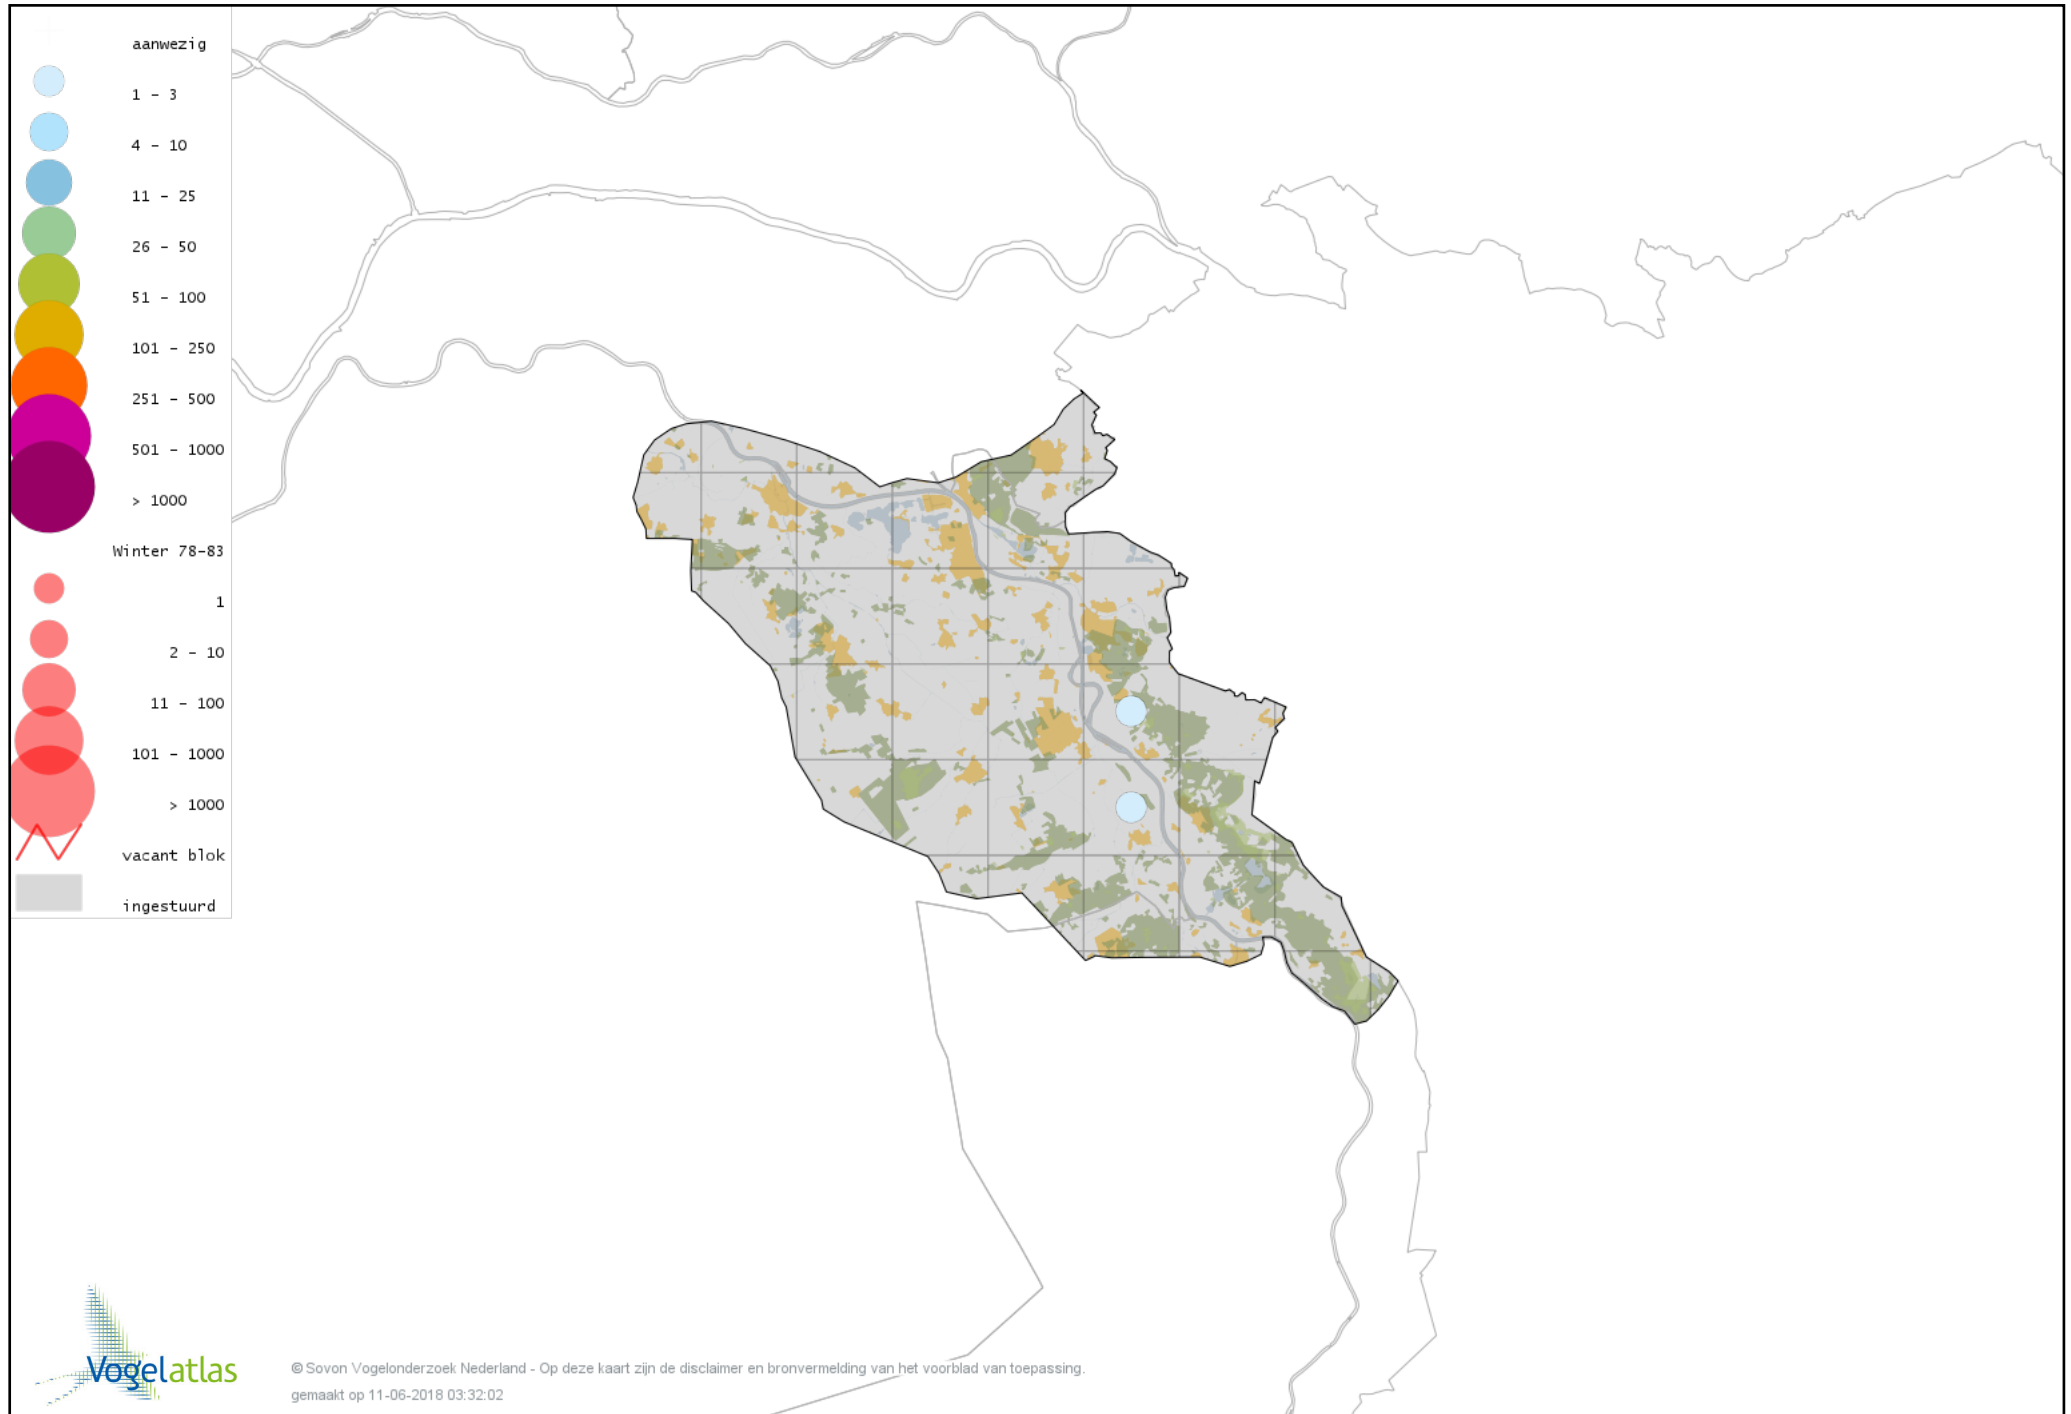

Voorlopige verspreidingskaart Toendrarietgans winter

Voorlopige verspreidingskaart Rietgans (Taiga of Toendra) winter

Voorlopige verspreidingskaart Kleine Rietgans winter

Voorlopige verspreidingskaart Grauwe Gans winter

Voorlopige verspreidingskaart Soepgans winter

Voorlopige verspreidingskaart Dwerggans winter

Voorlopige verspreidingskaart Kolgans winter

Voorlopige verspreidingskaart Kleine Canadese Gans (minima) winter

Voorlopige verspreidingskaart Grote Canadese Gans winter

Voorlopige verspreidingskaart Brandgans winter

Voorlopige verspreidingskaart Brandgans x Canadese Gans winter

Voorlopige verspreidingskaart hybride Brandgans x Dwerggans winter