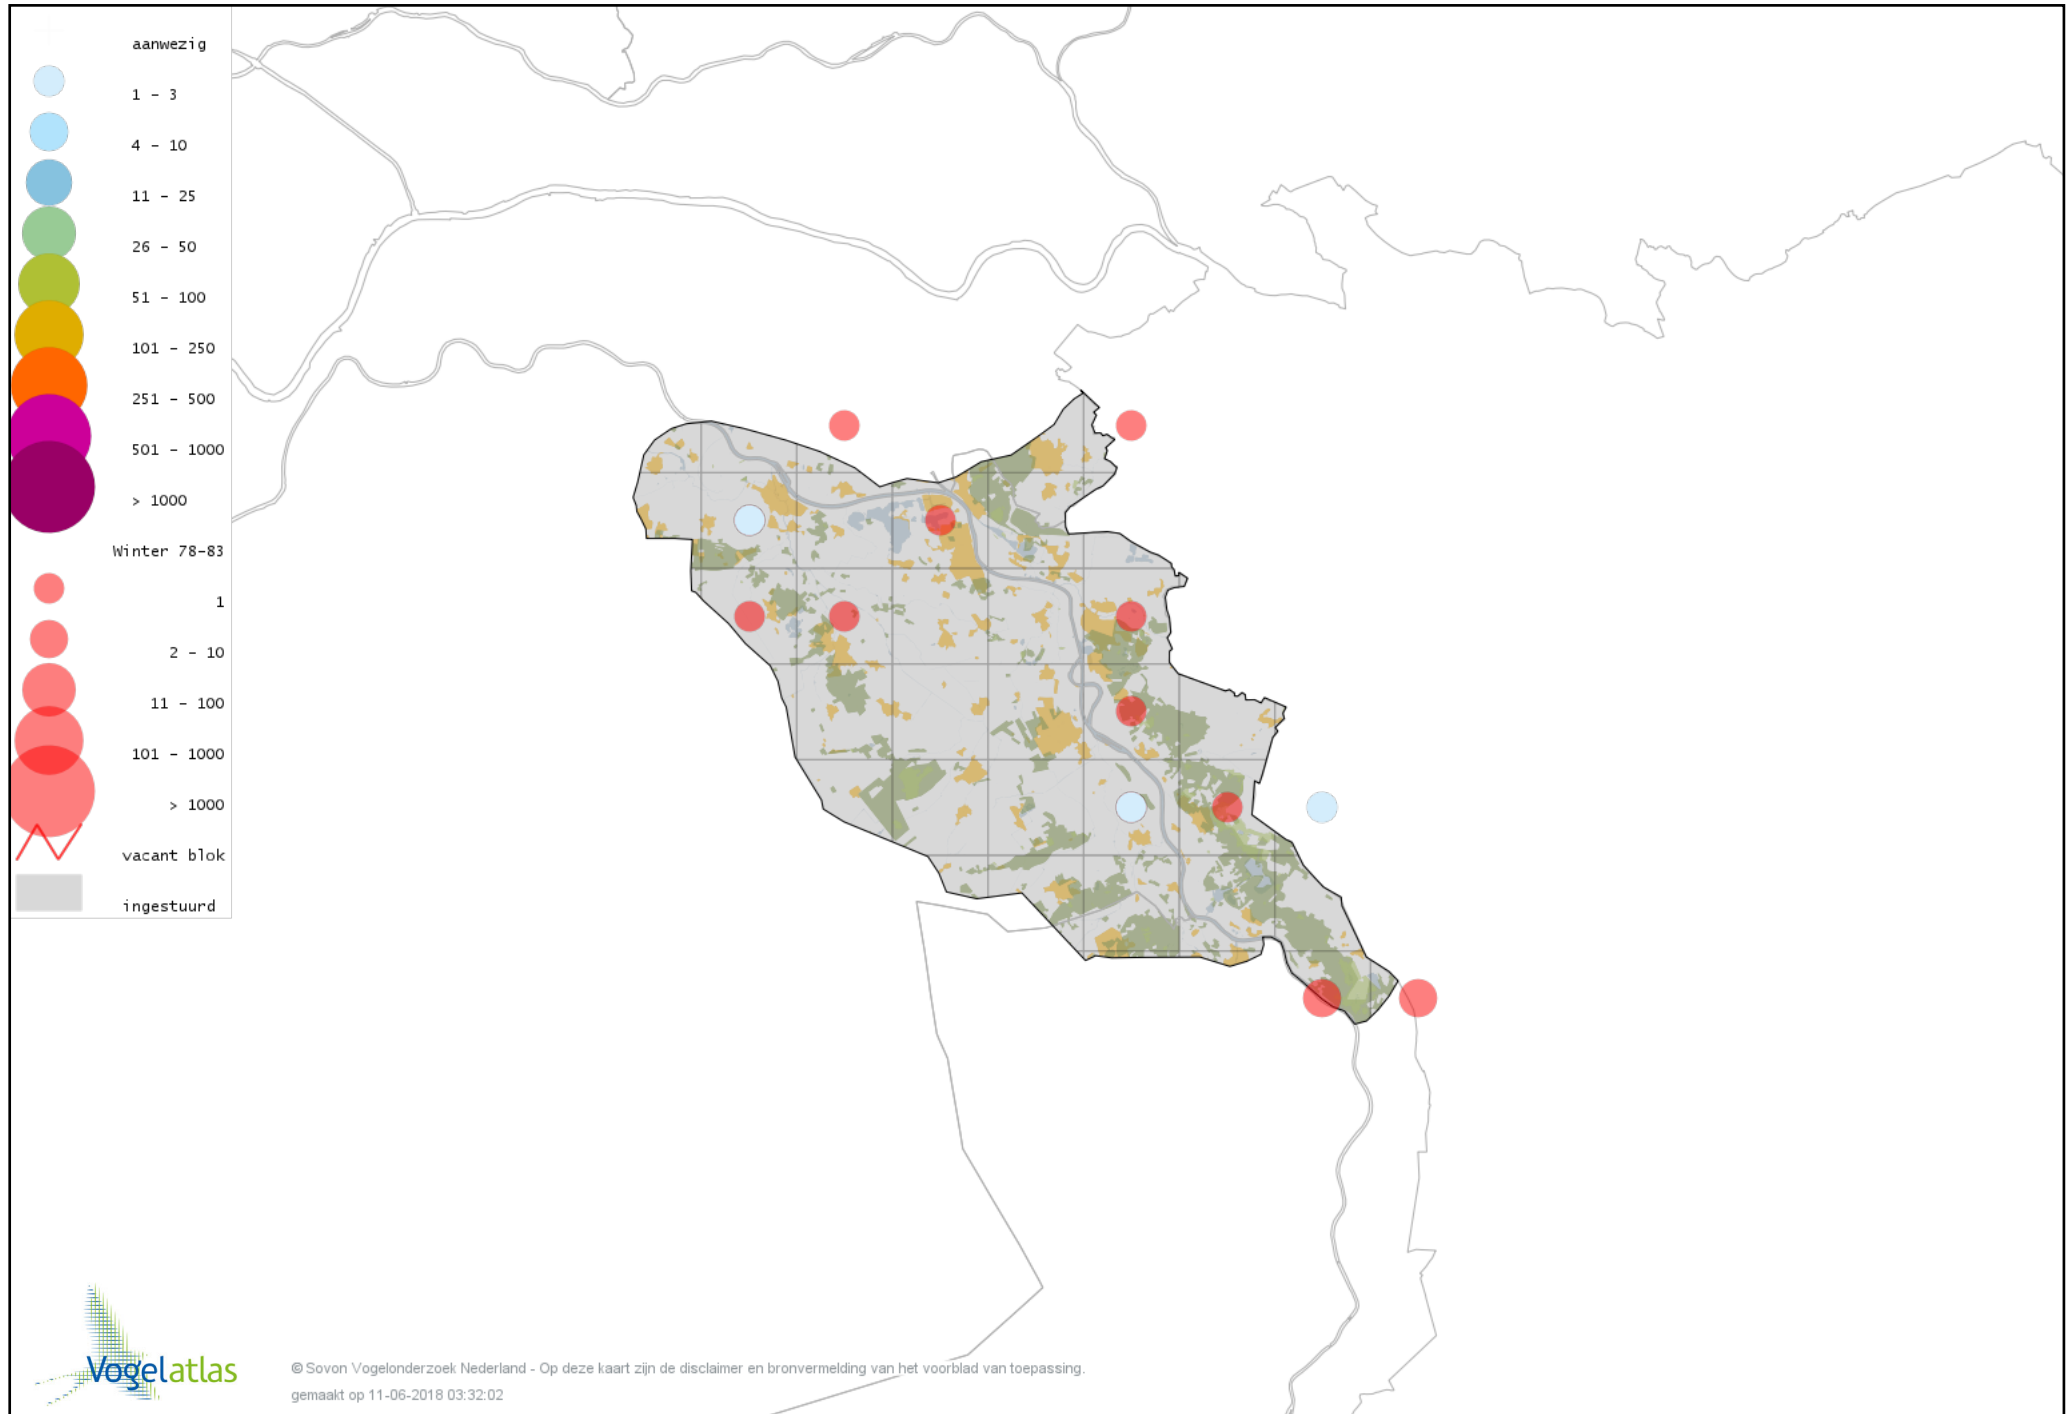

Voorlopige verspreidingskaart Fuut winter

Voorlopige verspreidingskaart Roodhalsfuut winter

Voorlopige verspreidingskaart Kuifduiker winter

Voorlopige verspreidingskaart Geoorde Fuut winter

Voorlopige verspreidingskaart Rode Wouw winter

Voorlopige verspreidingskaart Zearend winter

Voorlopige verspreidingskaart Bruine Kiekendief winter

Voorlopige verspreidingskaart Blauwe Kiekendief winter

Voorlopige verspreidingskaart Havik winter

Voorlopige verspreidingskaart Sperwer winter

Voorlopige verspreidingskaart Buizerd winter

Voorlopige verspreidingskaart Ruigpootbuizerd winter

Voorlopige verspreidingskaart Torenvalk winter

Voorlopige verspreidingskaart Smelleken winter

Voorlopige verspreidingskaart Slechtvalk winter

Voorlopige verspreidingskaart Waterral winter

Voorlopige verspreidingskaart Waterhoen winter

Voorlopige verspreidingskaart Meerkoet winter

Voorlopige verspreidingskaart Kraanvogel winter

Voorlopige verspreidingskaart Scholekster winter