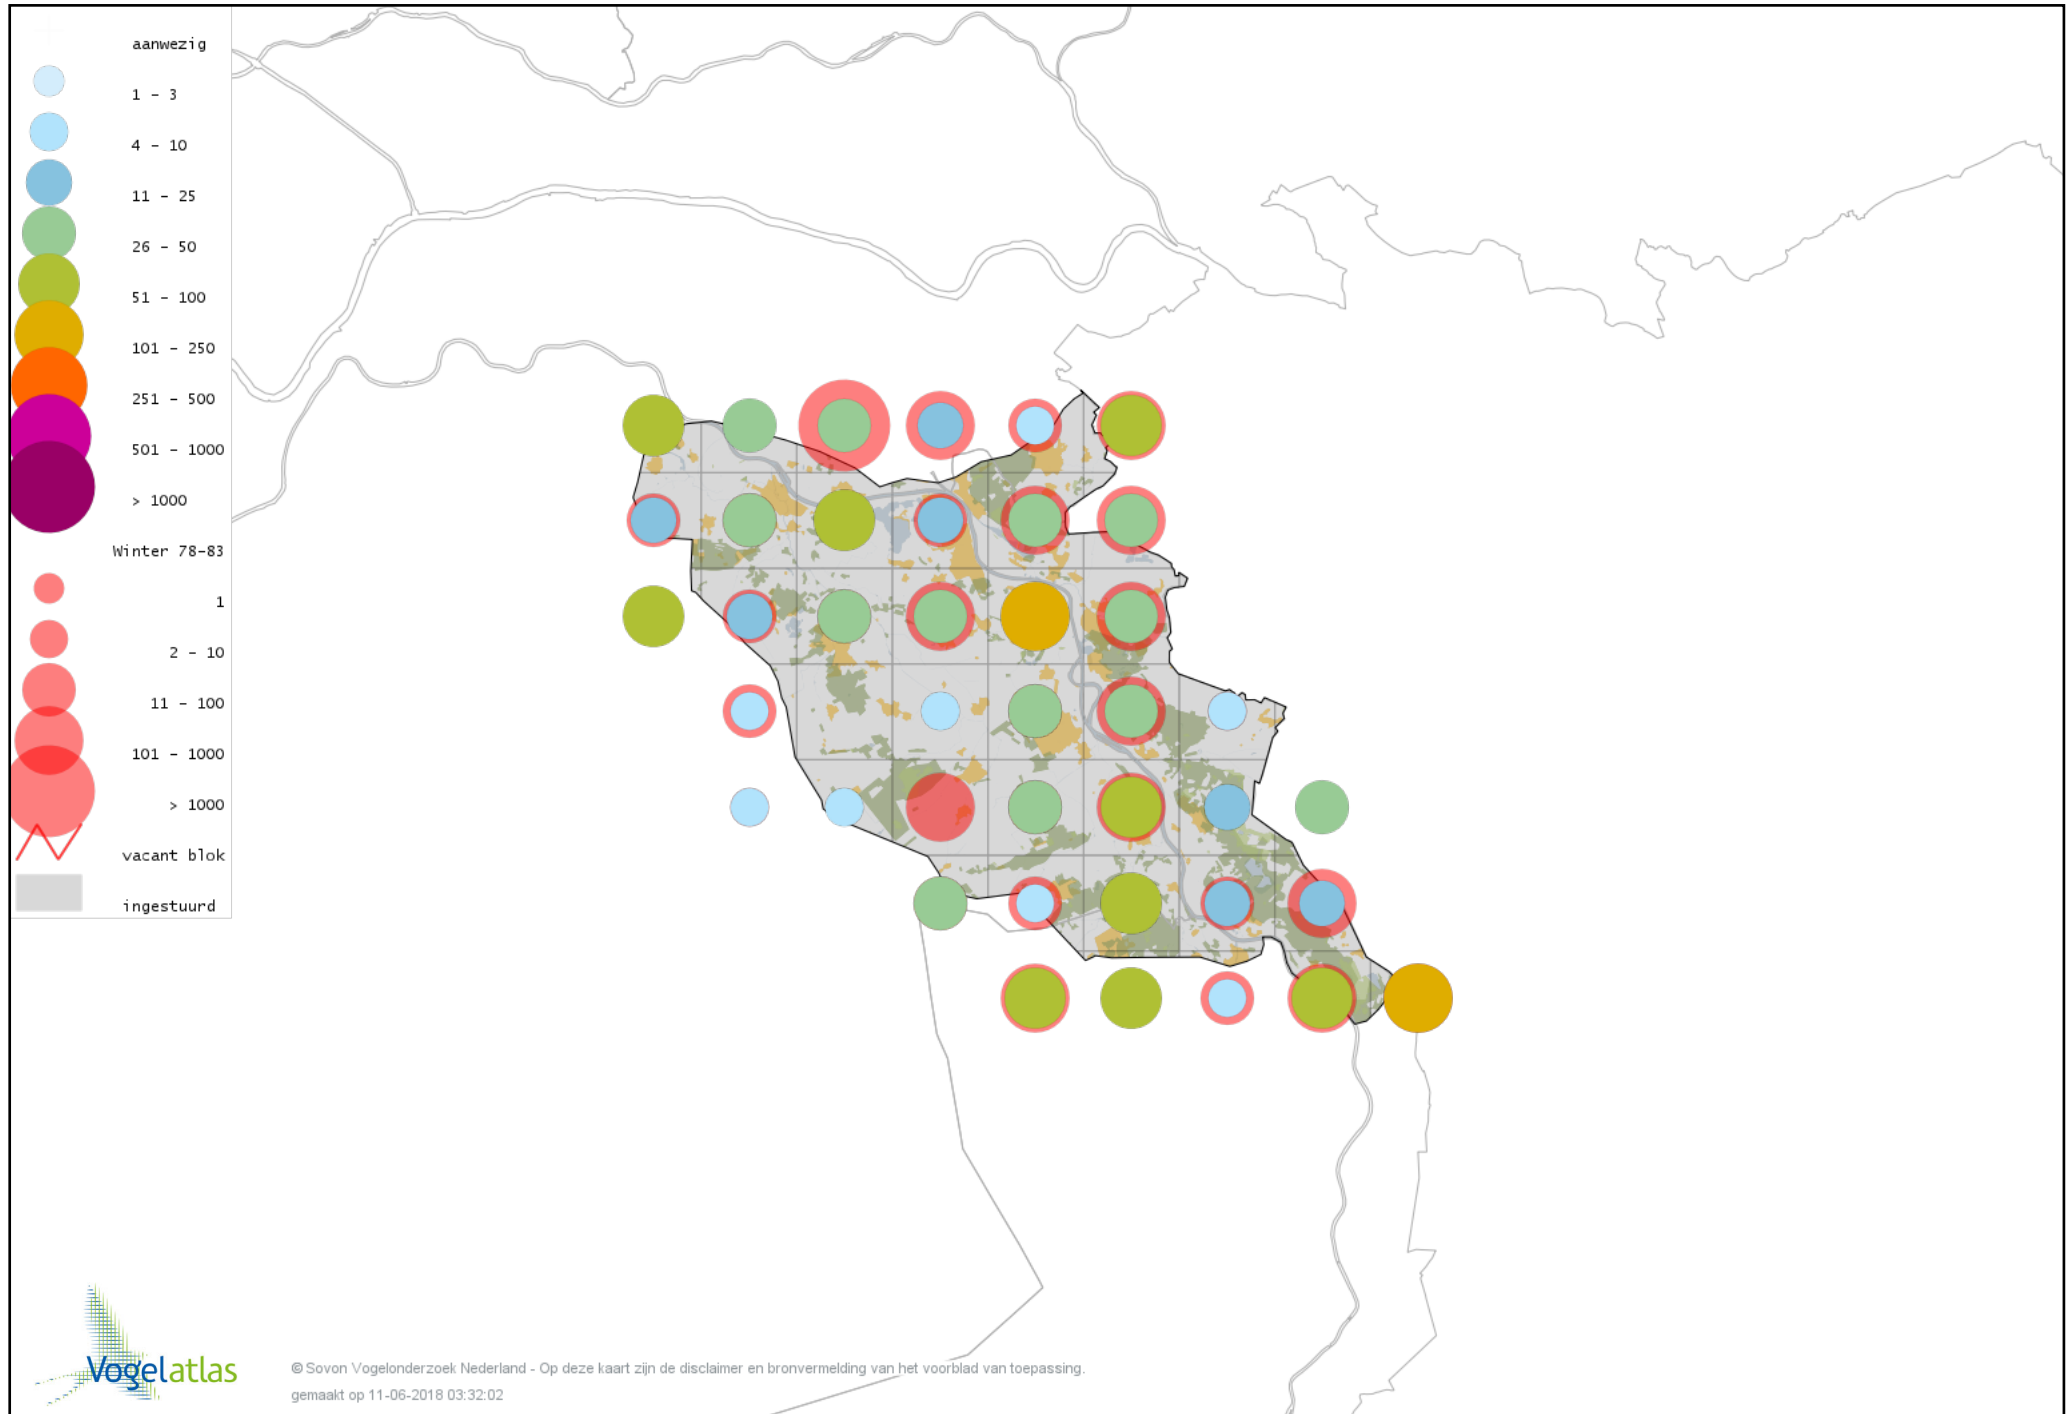

Voorlopige verspreidingskaart Boomklever winter

Voorlopige verspreidingskaart Kortsnavelboomkruiper winter

Voorlopige verspreidingskaart Boomkruiper winter

Voorlopige verspreidingskaart Winterkoning winter

Voorlopige verspreidingskaart Spreeuw winter

Voorlopige verspreidingskaart Beflijster winter

Voorlopige verspreidingskaart Merel winter

Voorlopige verspreidingskaart Kramsvogel winter

Voorlopige verspreidingskaart Zanglijster winter

Voorlopige verspreidingskaart Koperwiek winter

Voorlopige verspreidingskaart Grote Lijster winter

Voorlopige verspreidingskaart Roodborst winter

Voorlopige verspreidingskaart Zwarte Roodstaart winter

Voorlopige verspreidingskaart Paapje winter