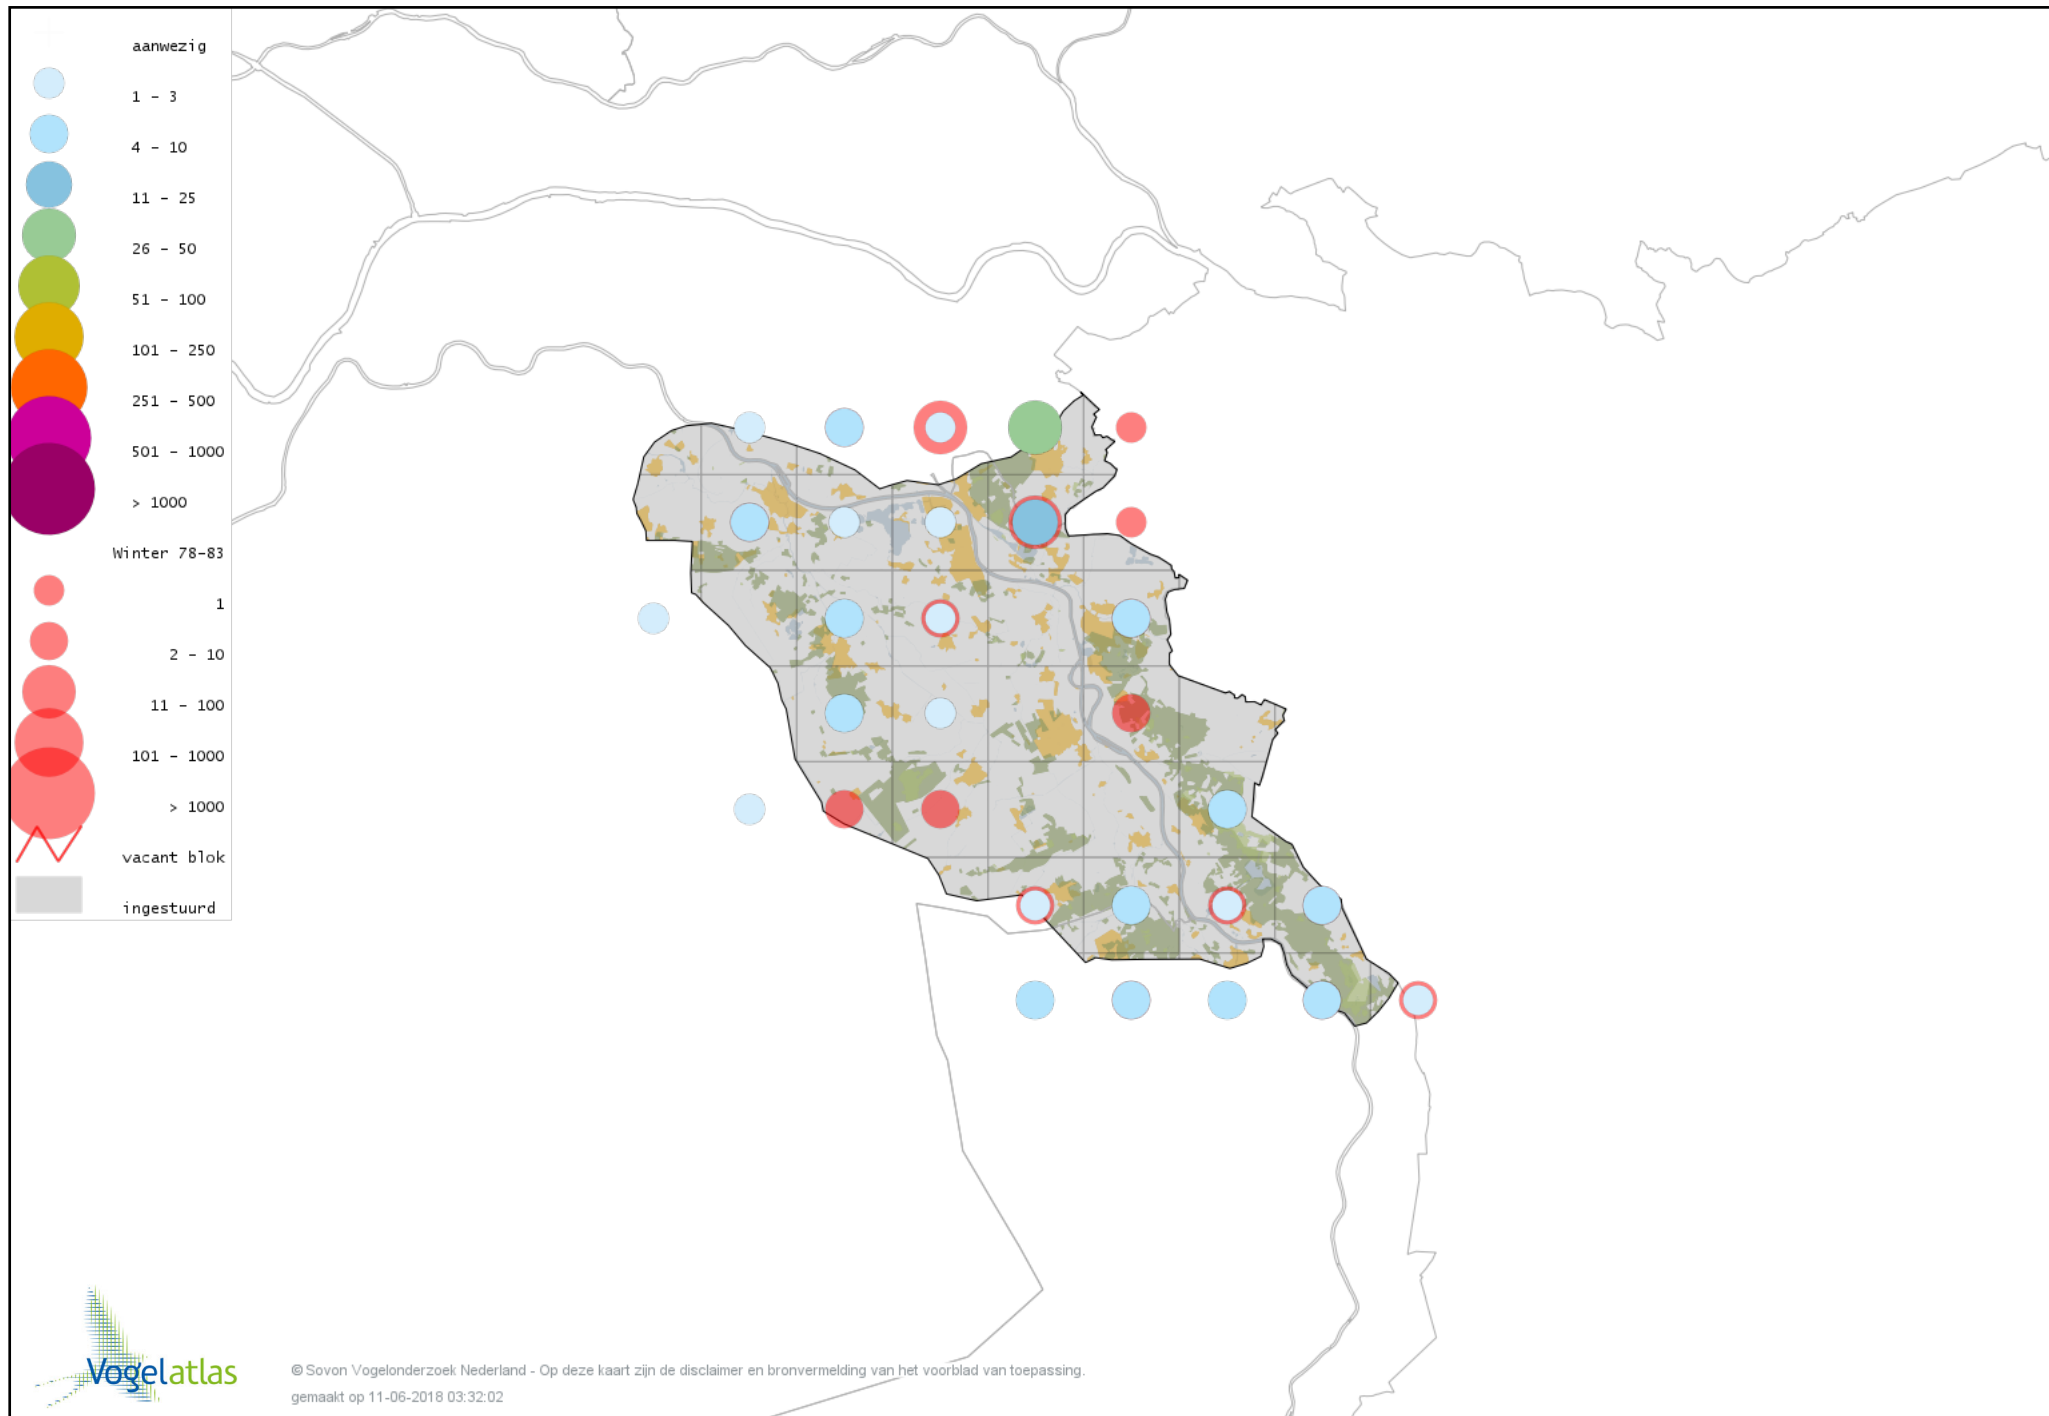

Voorlopige verspreidingskaart Grote Mantelmeeuw winter

Voorlopige verspreidingskaart Stadsduif winter

Voorlopige verspreidingskaart Holenduif winter

Voorlopige verspreidingskaart Houtduif winter

Voorlopige verspreidingskaart Turkse Tortel winter

Voorlopige verspreidingskaart Valkparkiet winter

Voorlopige verspreidingskaart Kerkuil winter

Voorlopige verspreidingskaart Steenuil winter

Voorlopige verspreidingskaart Bosuil winter

Voorlopige verspreidingskaart Ransuil winter