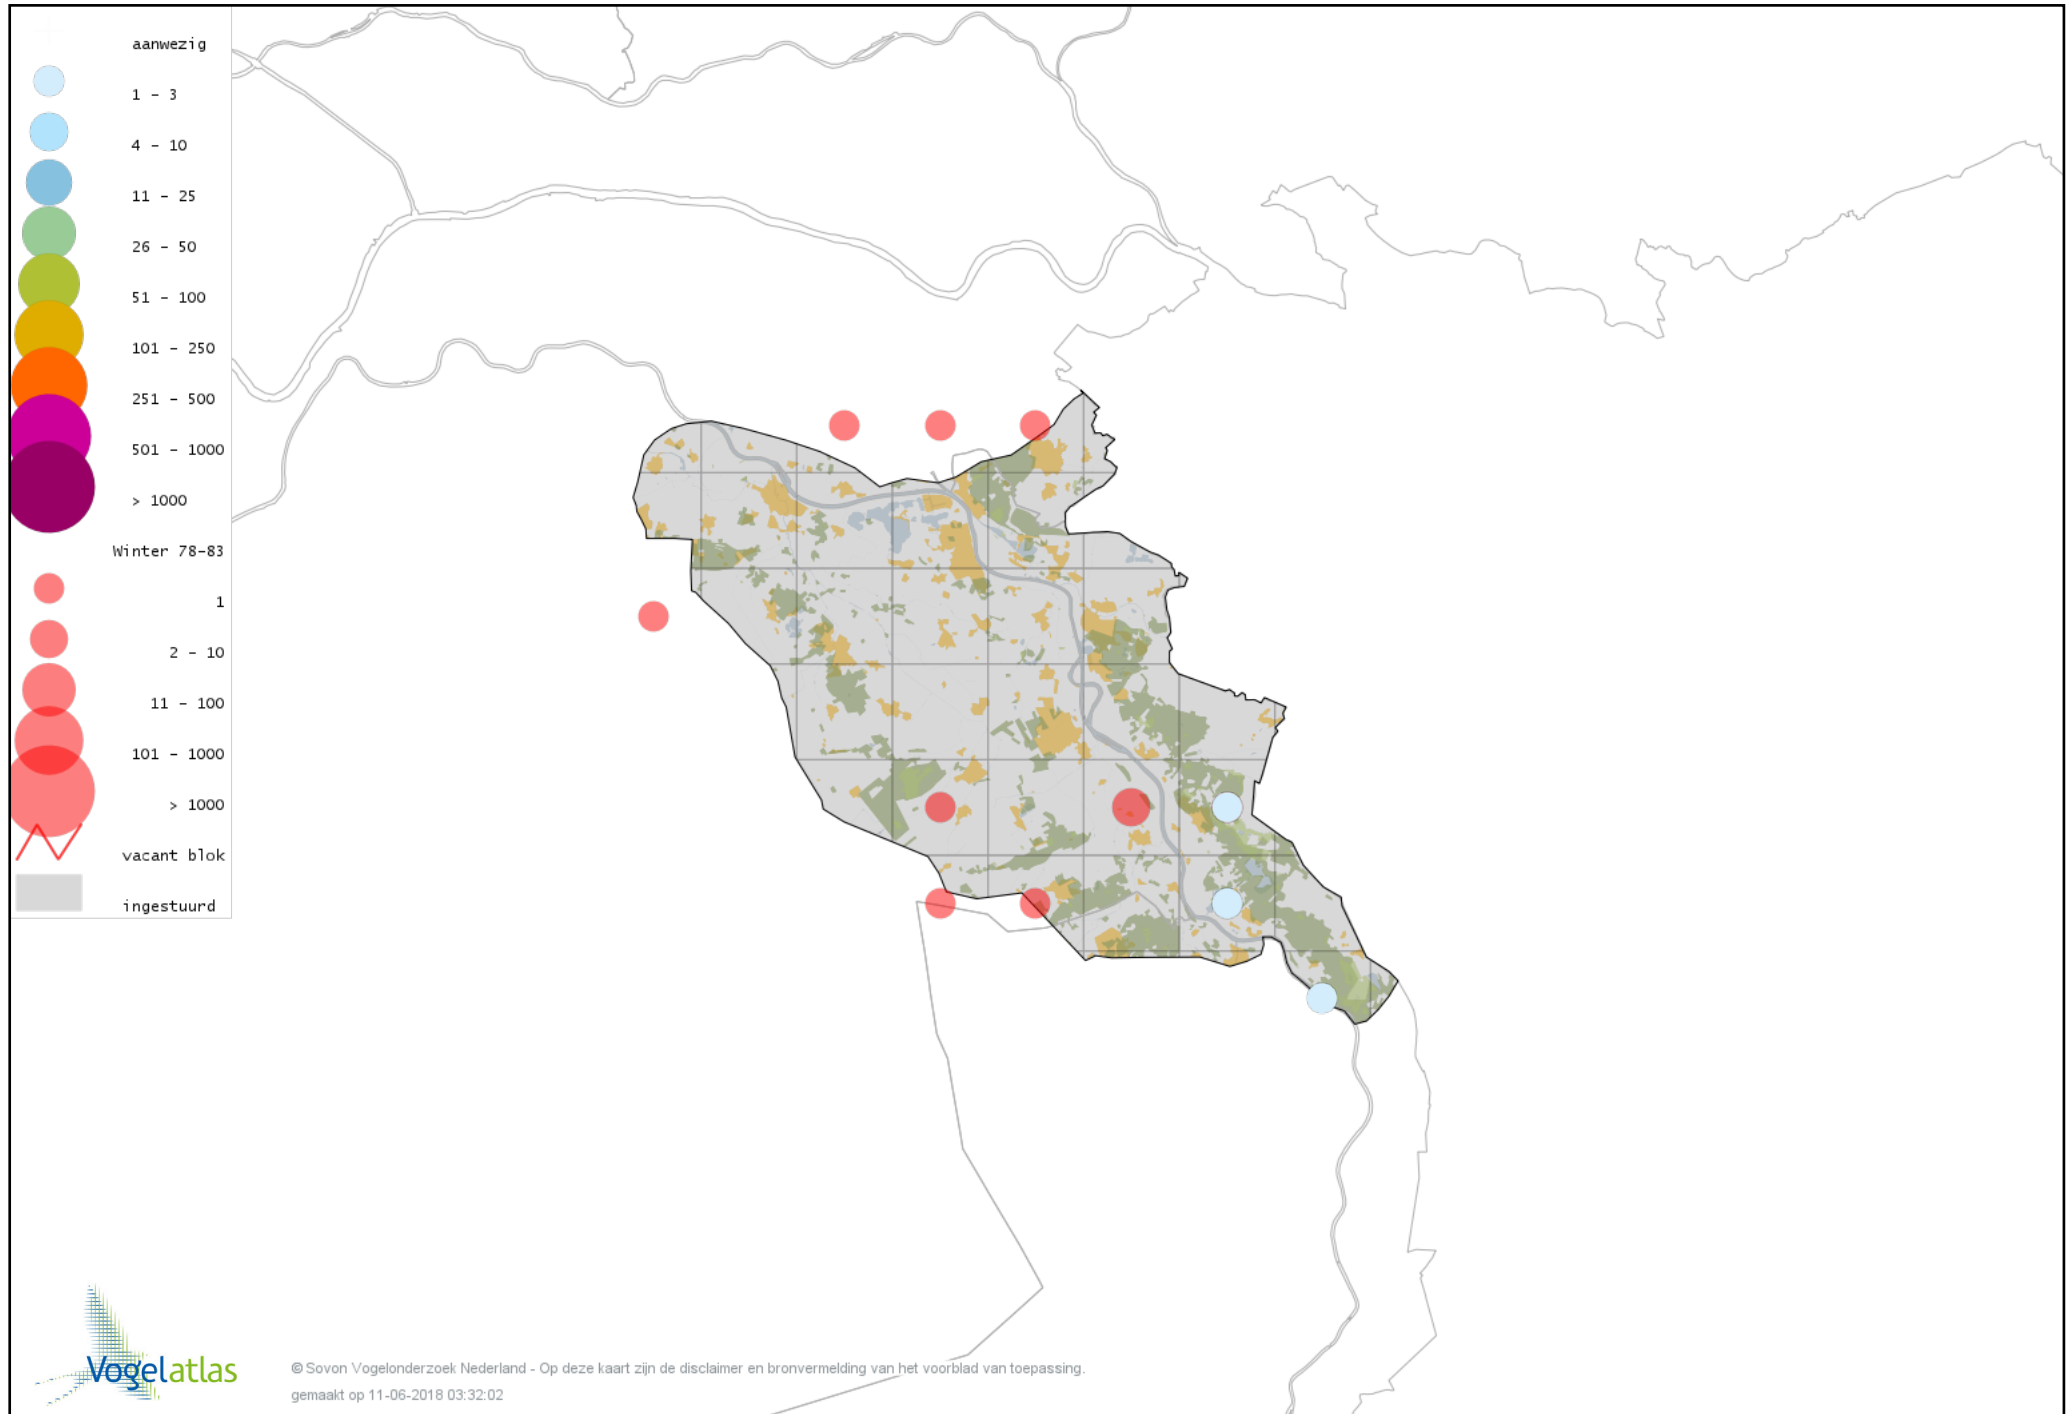

Voorlopige verspreidingskaart Ooievaar winter

Voorlopige verspreidingskaart Zwarte Ibis winter

Voorlopige verspreidingskaart Lepelaar winter

Voorlopige verspreidingskaart Chileense Flamingo winter

Voorlopige verspreidingskaart Dodaars winter

Voorlopige verspreidingskaart Fuut winter

Voorlopige verspreidingskaart Roodhalsfuut winter

Voorlopige verspreidingskaart Kuifduiker winter

Voorlopige verspreidingskaart Geoorde Fuut winter

Voorlopige verspreidingskaart Rode Wouw winter

Voorlopige verspreidingskaart Zearend winter

Voorlopige verspreidingskaart Bruine Kiekendief winter

Voorlopige verspreidingskaart Blauwe Kiekendief winter

Voorlopige verspreidingskaart Havik winter

Voorlopige verspreidingskaart Sperwer winter