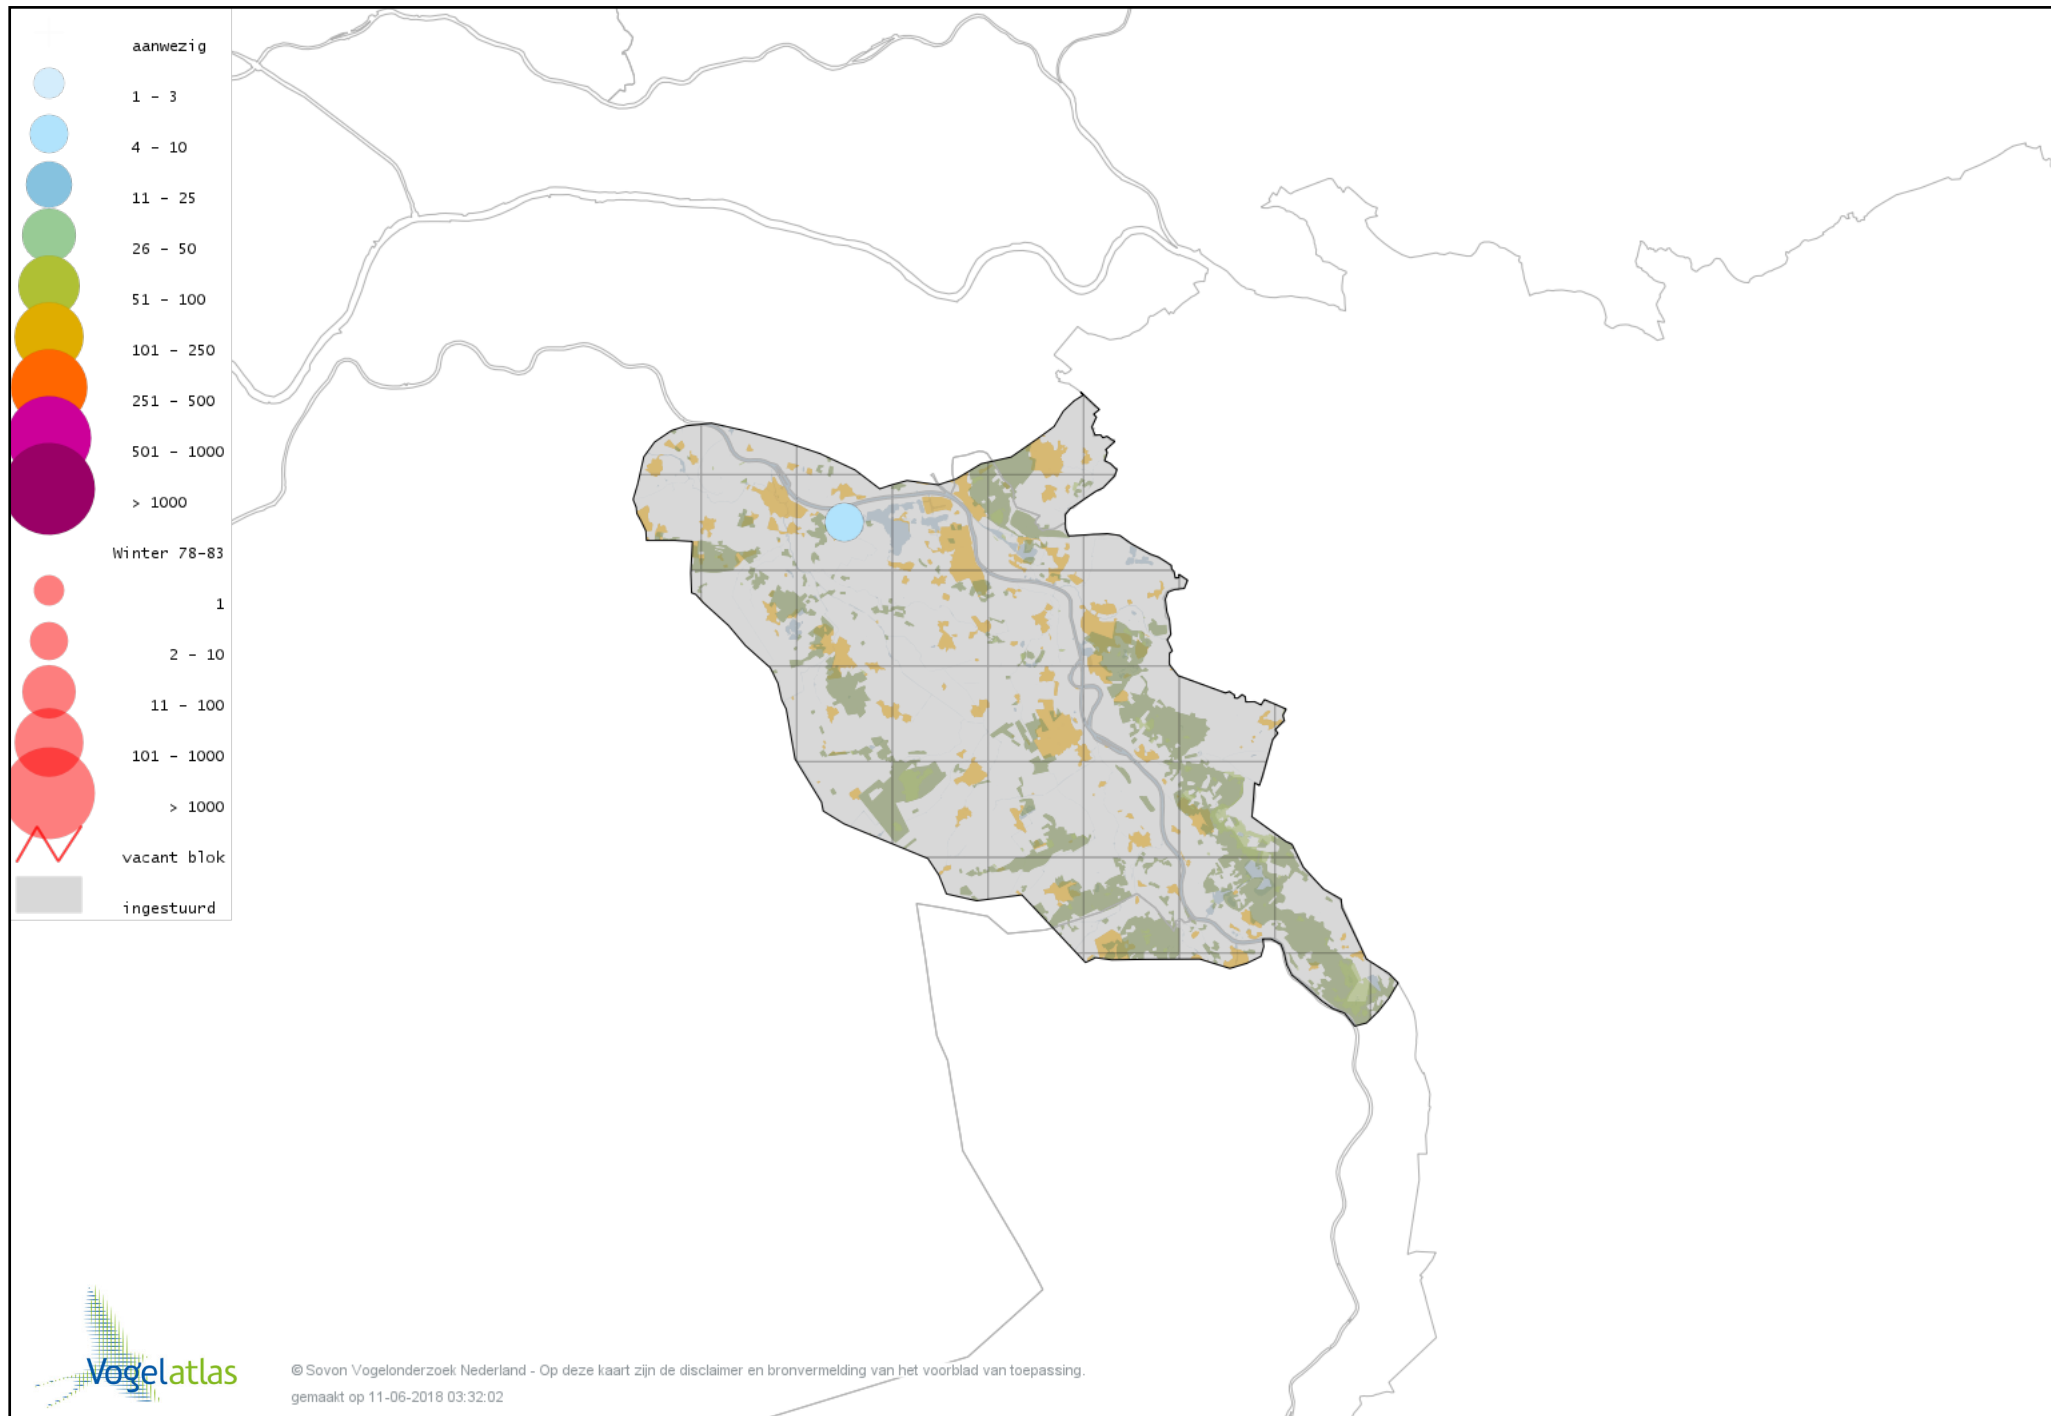

Voorlopige verspreidingskaart Smient winter

Voorlopige verspreidingskaart Slobeend winter

Voorlopige verspreidingskaart Wilde Eend winter

Voorlopige verspreidingskaart Soepeend winter

Voorlopige verspreidingskaart Bahamapijlstaart winter

Voorlopige verspreidingskaart Pijlstaart winter

Voorlopige verspreidingskaart Wintertaling winter

Voorlopige verspreidingskaart Patrijs winter

Voorlopige verspreidingskaart Helmpareelhoen winter

Voorlopige verspreidingskaart Kip winter

Voorlopige verspreidingskaart Kalkoen winter

Voorlopige verspreidingskaart Fazant winter

Voorlopige verspreidingskaart Roodkeelduiker winter

Voorlopige verspreidingskaart Parelduiker winter

Voorlopige verspreidingskaart Aalscholver winter