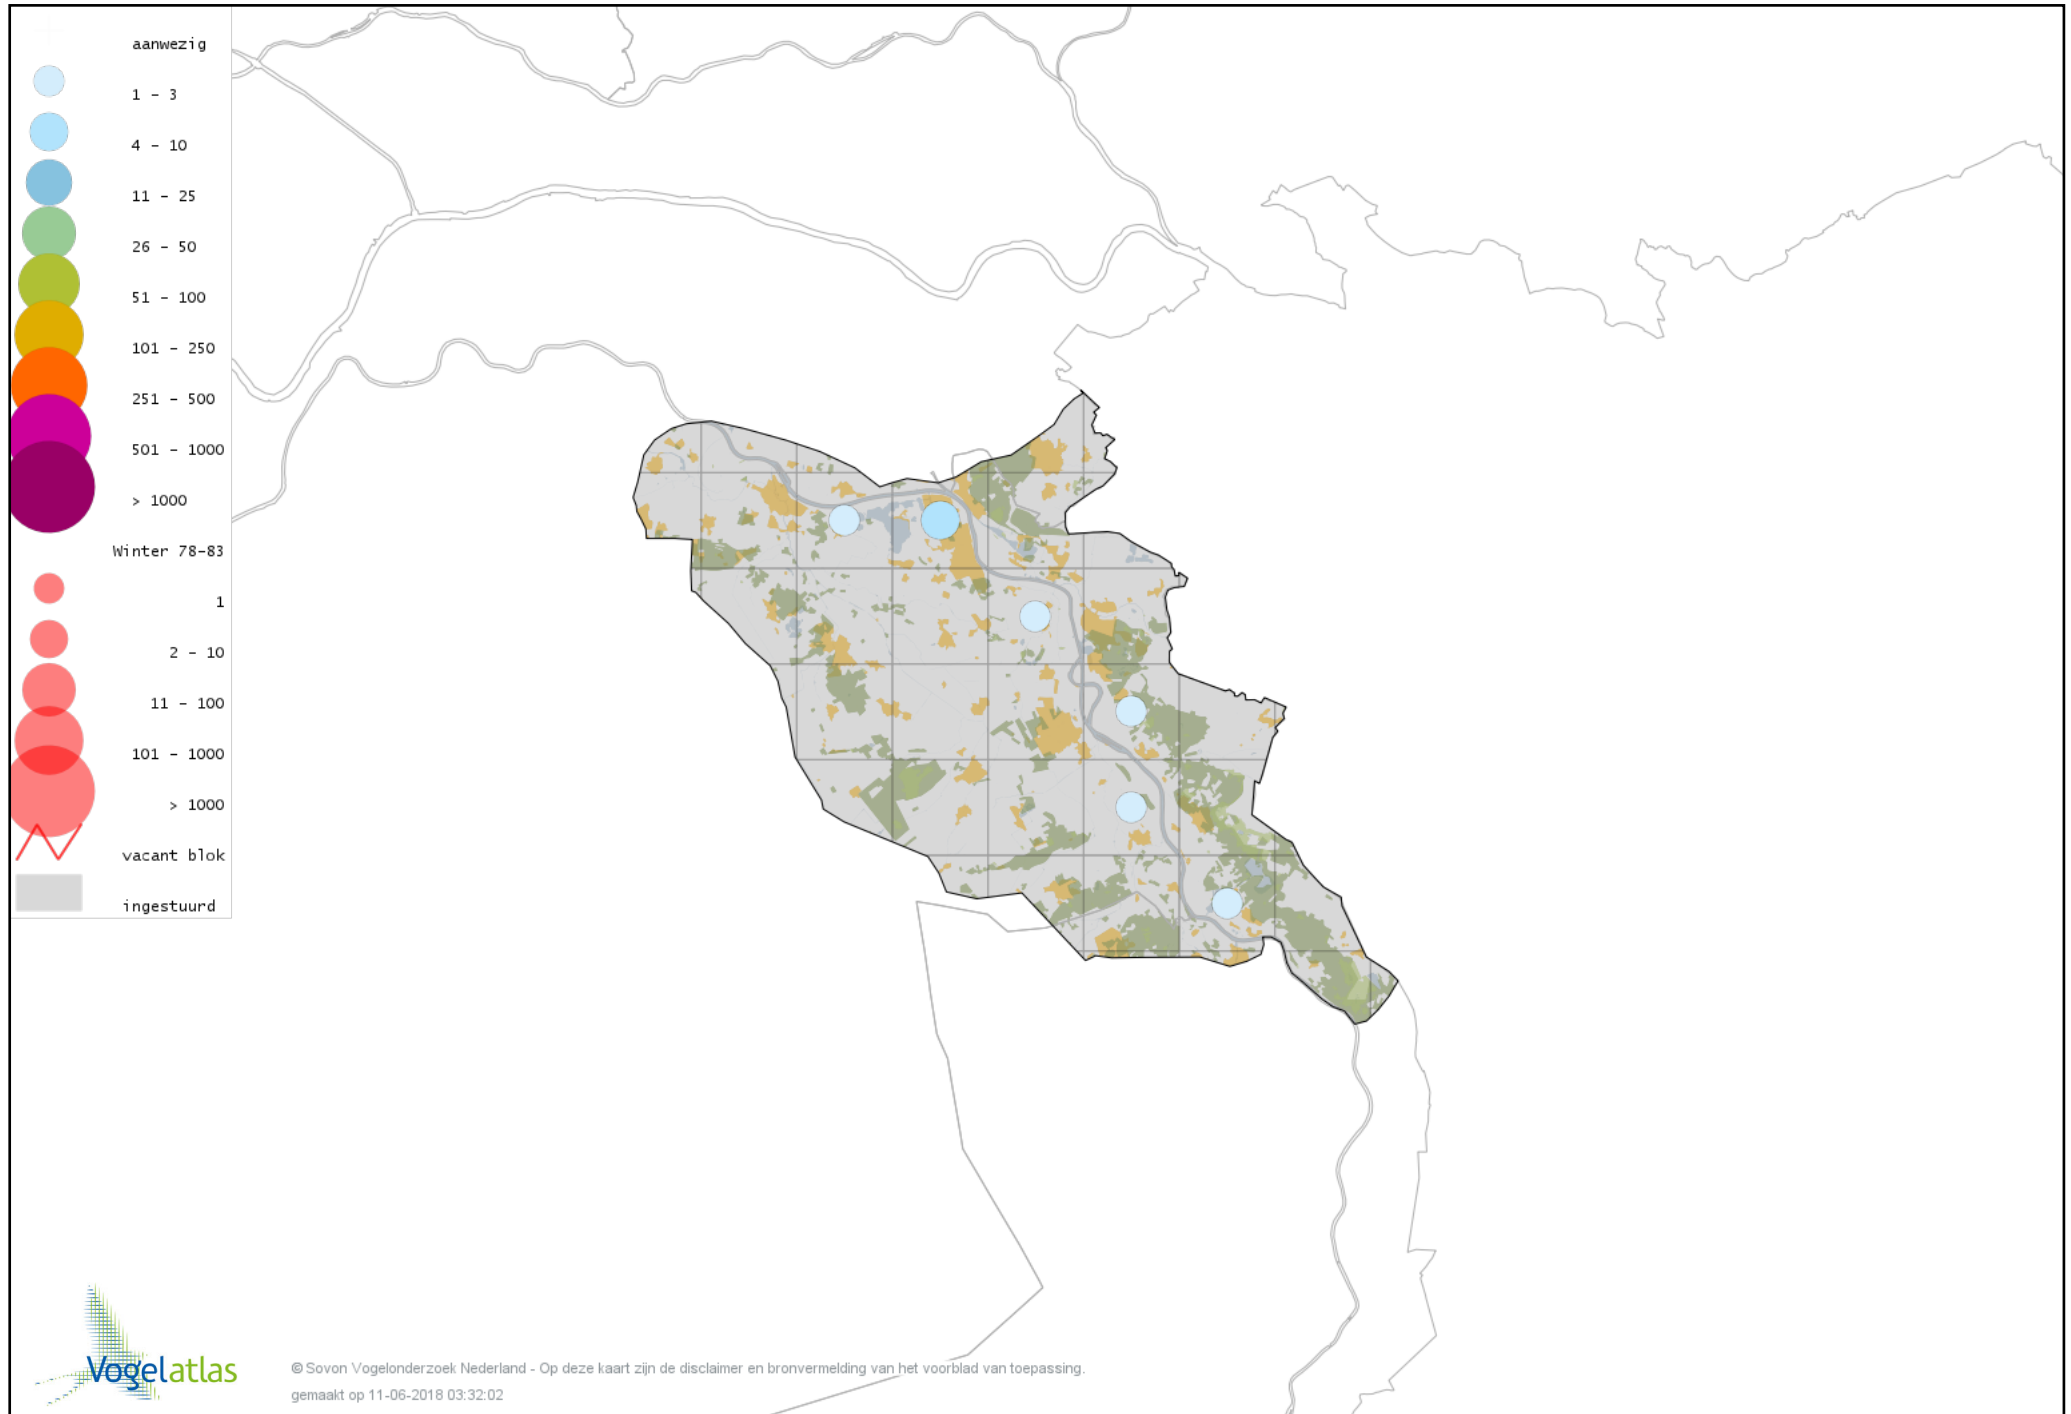

Voorlopige verspreidingskaart Sneeuwgans winter

Voorlopige verspreidingskaart Zwaangans winter

Voorlopige verspreidingskaart Knobbelgans (Chinese) winter

Voorlopige verspreidingskaart Taigarietgans winter

Voorlopige verspreidingskaart Toendrarietgans winter

Voorlopige verspreidingskaart Rietgans (Taiga of Toendra) winter

Voorlopige verspreidingskaart Kleine Rietgans winter

Voorlopige verspreidingskaart Grauwe Gans winter

Voorlopige verspreidingskaart Soepgans winter

Voorlopige verspreidingskaart Dwerggans winter

Voorlopige verspreidingskaart Kolgans winter

Voorlopige verspreidingskaart Kleine Canadese Gans (minima) winter