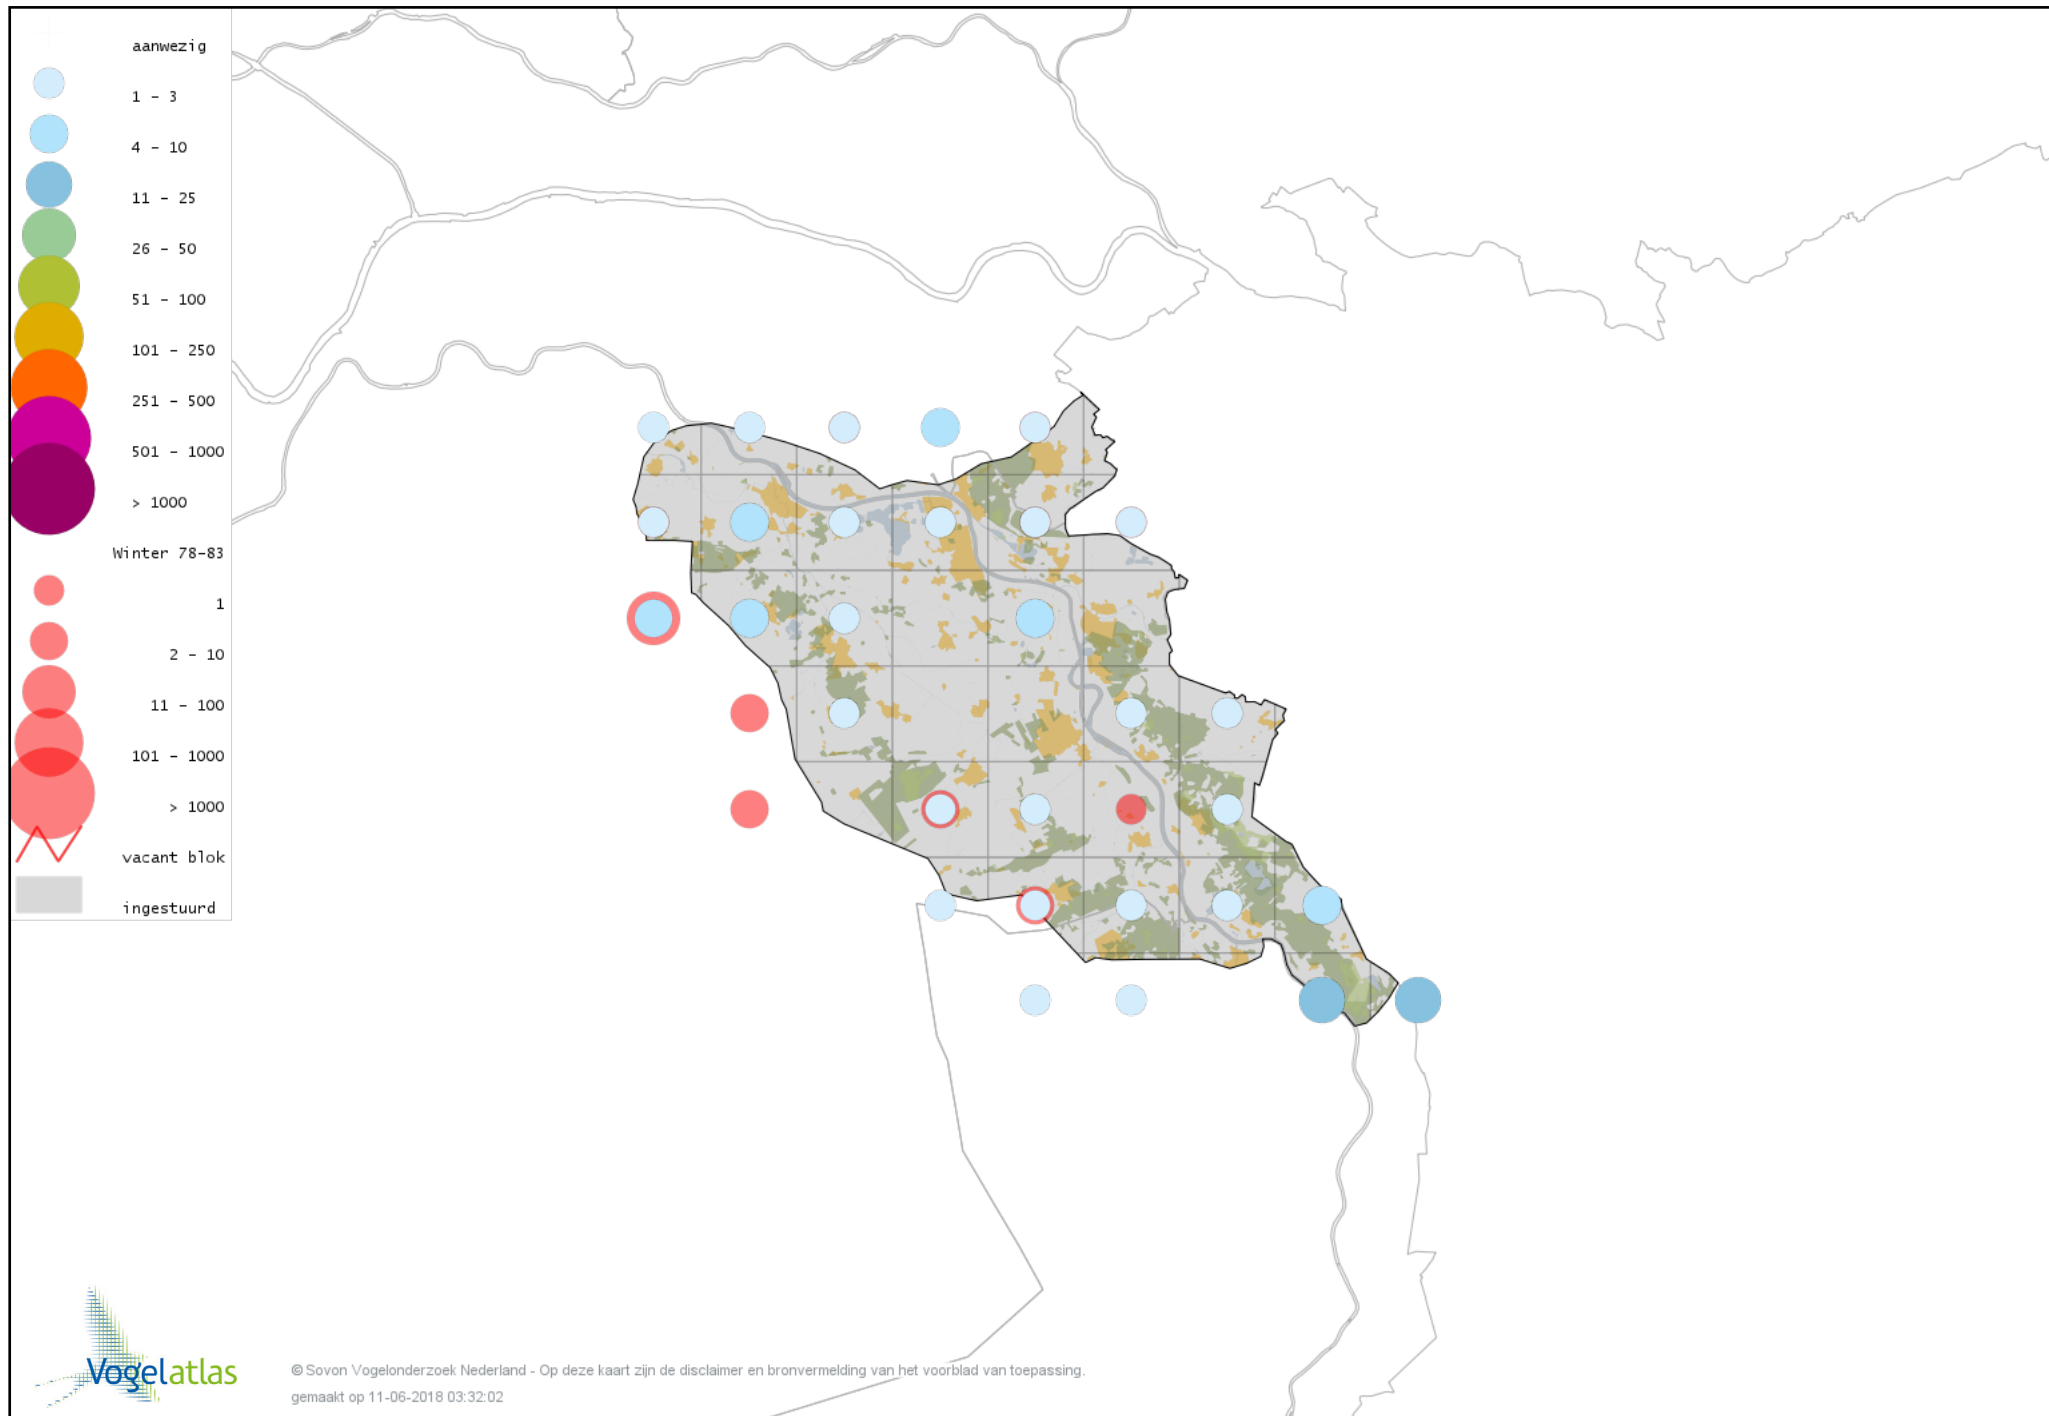

Voorlopige verspreidingskaart Waterral winter

Voorlopige verspreidingskaart Waterhoen winter

Voorlopige verspreidingskaart Meerkoet winter

Voorlopige verspreidingskaart Kraanvogel winter

Voorlopige verspreidingskaart Scholekster winter

Voorlopige verspreidingskaart Kemphaan winter

Voorlopige verspreidingskaart Bokje winter

Voorlopige verspreidingskaart Watersnip winter

Voorlopige verspreidingskaart Houtsnip winter

Voorlopige verspreidingskaart Wulp winter

Voorlopige verspreidingskaart Oeverloper winter

Voorlopige verspreidingskaart Witgat winter

Voorlopige verspreidingskaart Tureluur winter

Voorlopige verspreidingskaart Kokmeeuw winter

Voorlopige verspreidingskaart Stormmeeuw winter