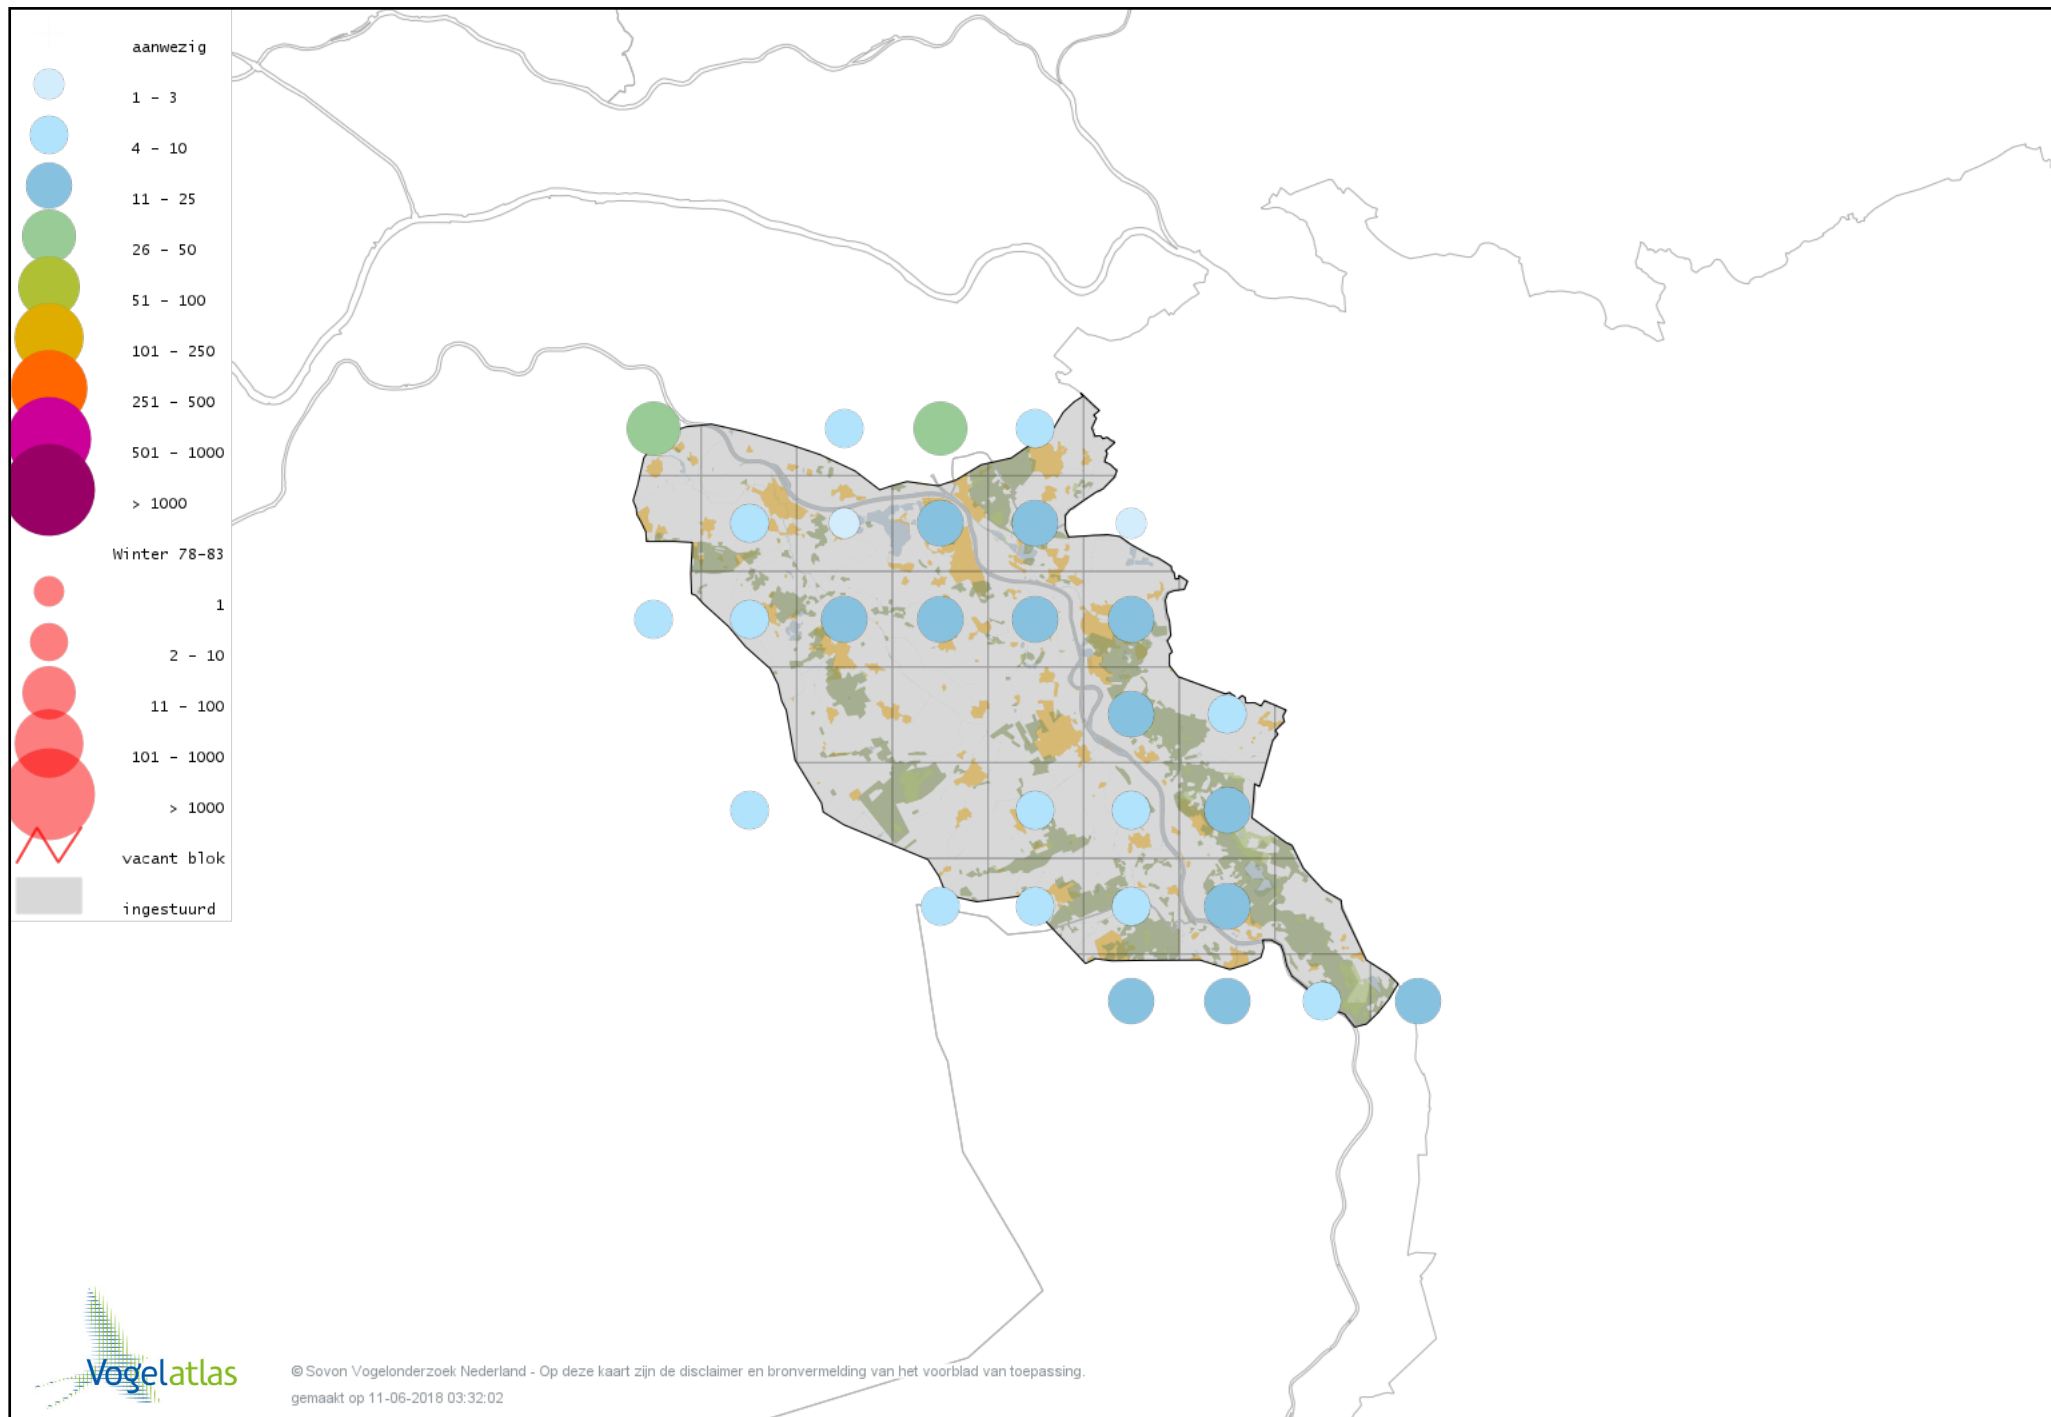

Voorlopige verspreidingskaart Mandarijneend winter

Voorlopige verspreidingskaart Manengans winter

Voorlopige verspreidingskaart Rosse Stekelstaart winter

Voorlopige verspreidingskaart Grote Zee-eend winter

Voorlopige verspreidingskaart Nonnetje winter

Voorlopige verspreidingskaart Brilduiker winter

Voorlopige verspreidingskaart Kokardezaagbek winter

Voorlopige verspreidingskaart Grote Zaagbek winter

Voorlopige verspreidingskaart Krakeend winter

Voorlopige verspreidingskaart Smient winter

Voorlopige verspreidingskaart Slobeend winter

Voorlopige verspreidingskaart Wilde Eend winter

Voorlopige verspreidingskaart Soepeend winter

Voorlopige verspreidingskaart Bahamapijlstaart winter

Voorlopige verspreidingskaart Pijlstaart winter

Voorlopige verspreidingskaart Wintertaling winter

Voorlopige verspreidingskaart Patrijs winter

Voorlopige verspreidingskaart Helmpareelhoen winter

Voorlopige verspreidingskaart Kip winter