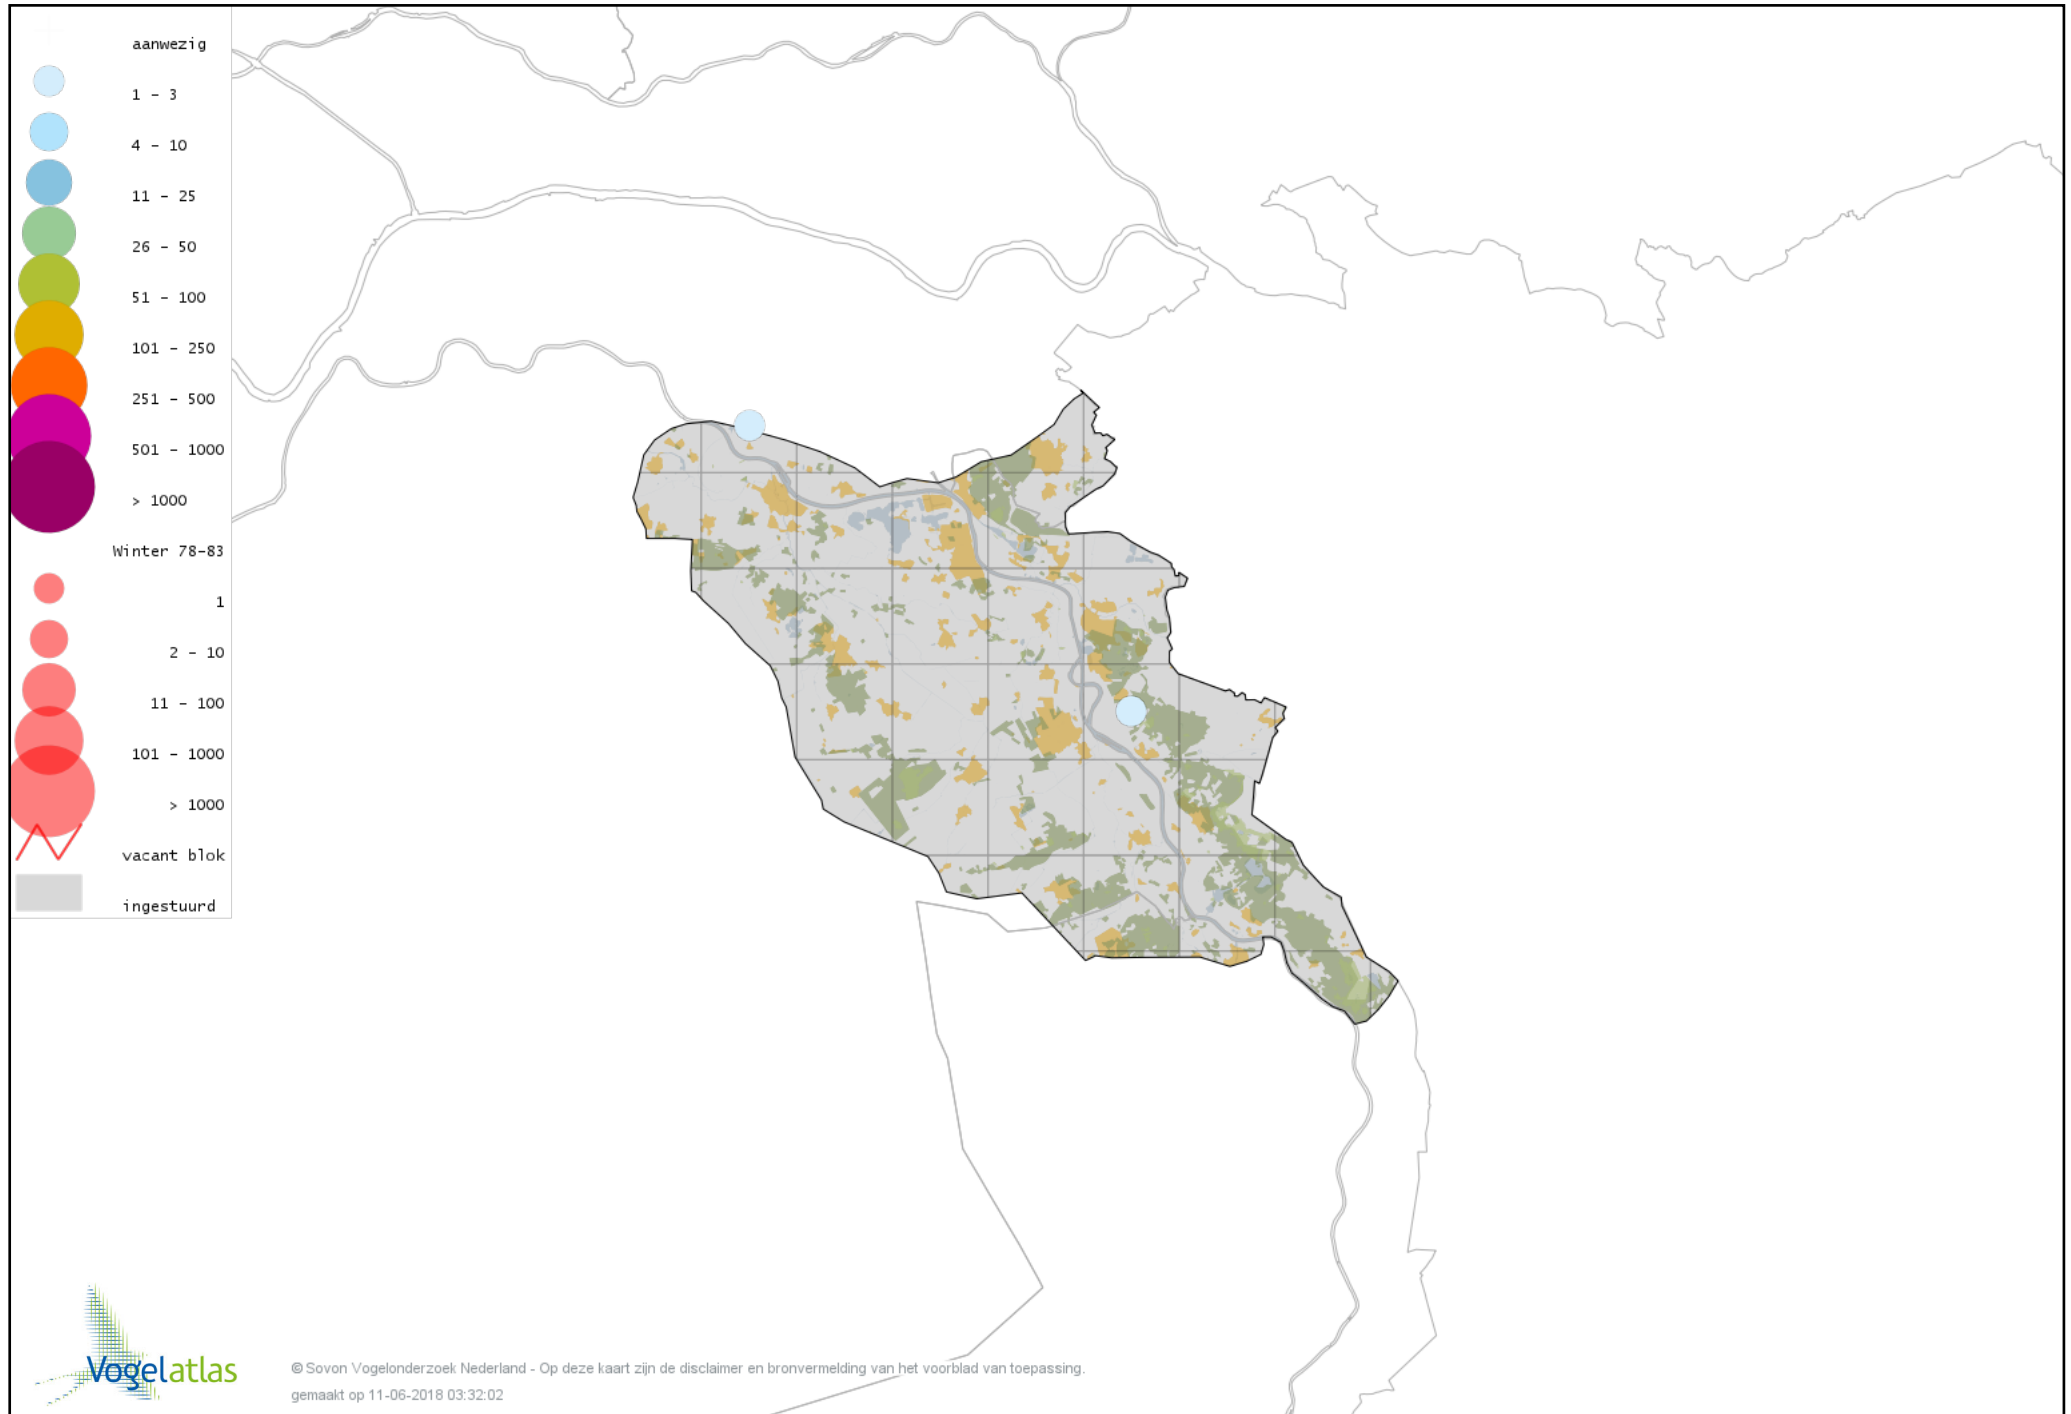

De kleurtint (blauw) is de beste referentie voor de tot nu toe waargenomen aantalsklasse.

De stipgrootte is relatief. Vergelijk daarvoor de atlasblok grootte van de legenda met die van het kaartbeeld.

Voorlopige verspreidingskaart Knobbelzwaan winter

Voorlopige verspreidingskaart Zwarte Zwaan winter

Voorlopige verspreidingskaart Kleine Zwaan winter

Voorlopige verspreidingskaart Wilde Zwaan winter

Voorlopige verspreidingskaart Indische Gans winter

Voorlopige verspreidingskaart Indische Gans x Grauwe Gans winter

Voorlopige verspreidingskaart Sneeuwgans winter

Voorlopige verspreidingskaart Zwaangans winter

Voorlopige verspreidingskaart Knobbelgans (Chinese) winter

Voorlopige verspreidingskaart Taigarietgans winter

Voorlopige verspreidingskaart Toendrarietgans winter

Voorlopige verspreidingskaart Rietgans (Taiga of Toendra) winter

Voorlopige verspreidingskaart Kleine Rietgans winter

Voorlopige verspreidingskaart Grauwe Gans winter