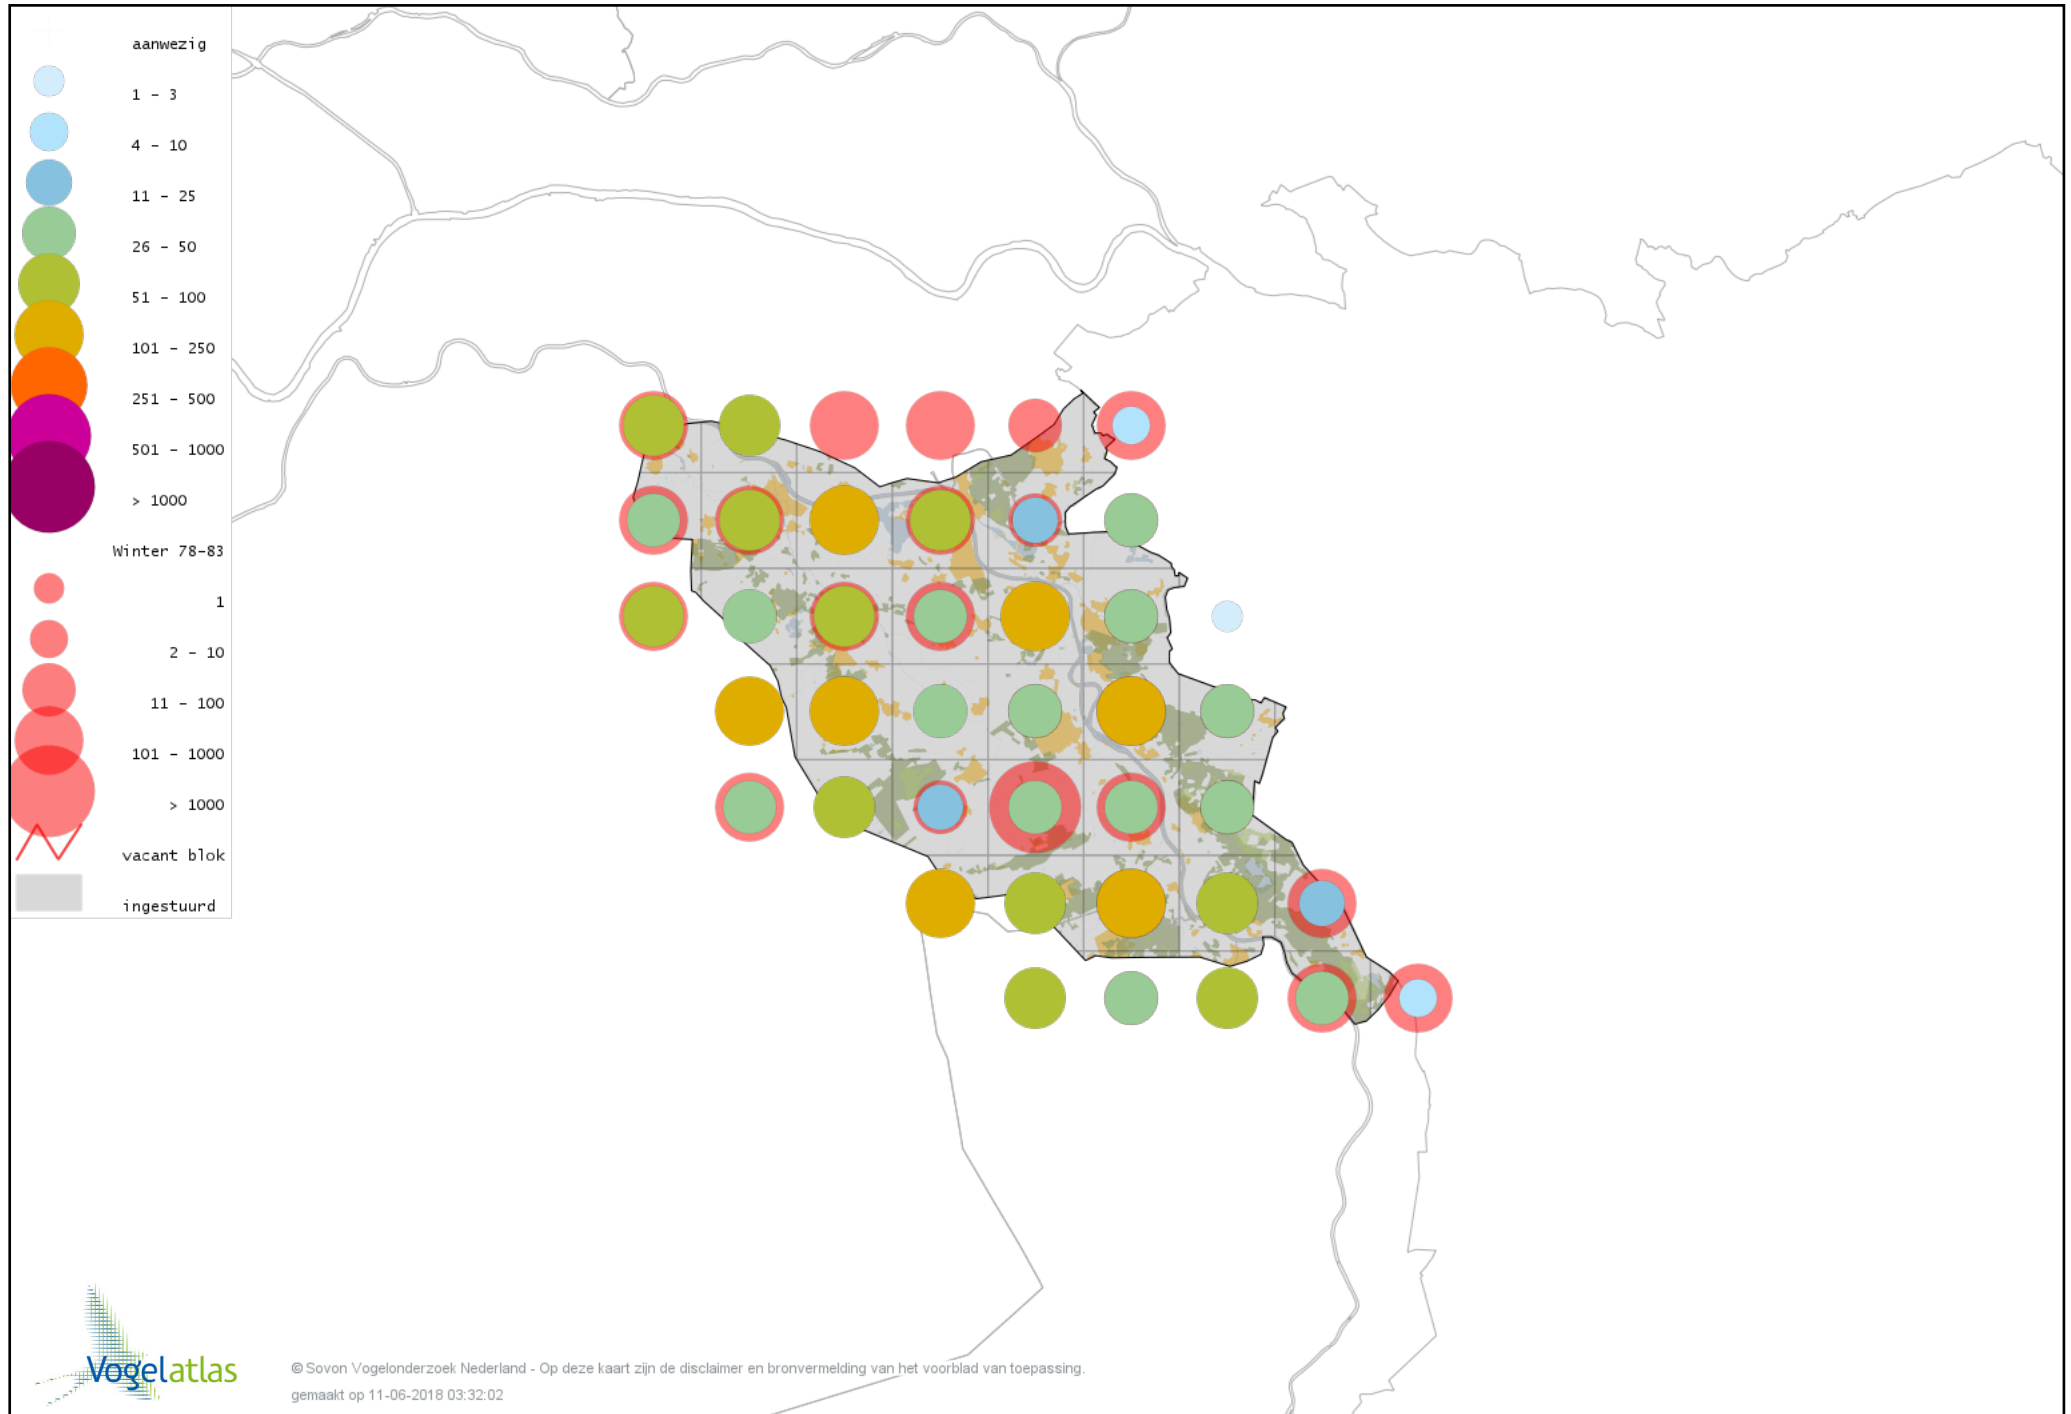

Voorlopige verspreidingskaart Koperwiek winter

Voorlopige verspreidingskaart Grote Lijster winter

Voorlopige verspreidingskaart Roodborst winter

Voorlopige verspreidingskaart Zwarte Roodstaart winter

Voorlopige verspreidingskaart Paapje winter

Voorlopige verspreidingskaart Roodborsttapuit winter

Voorlopige verspreidingskaart Heggenmus winter

Voorlopige verspreidingskaart Huismus winter

Voorlopige verspreidingskaart Ringmus winter

Voorlopige verspreidingskaart Gele Kwikstaart winter

Voorlopige verspreidingskaart Grote Gele Kwikstaart winter

Voorlopige verspreidingskaart Witte Kwikstaart winter

Voorlopige verspreidingskaart Rouwkwikstaart winter

Voorlopige verspreidingskaart Graspieper winter

Voorlopige verspreidingskaart Waterpieper winter

Voorlopige verspreidingskaart Vink winter

Voorlopige verspreidingskaart Keep winter

Voorlopige verspreidingskaart Kanarie winter

Voorlopige verspreidingskaart Groenling winter