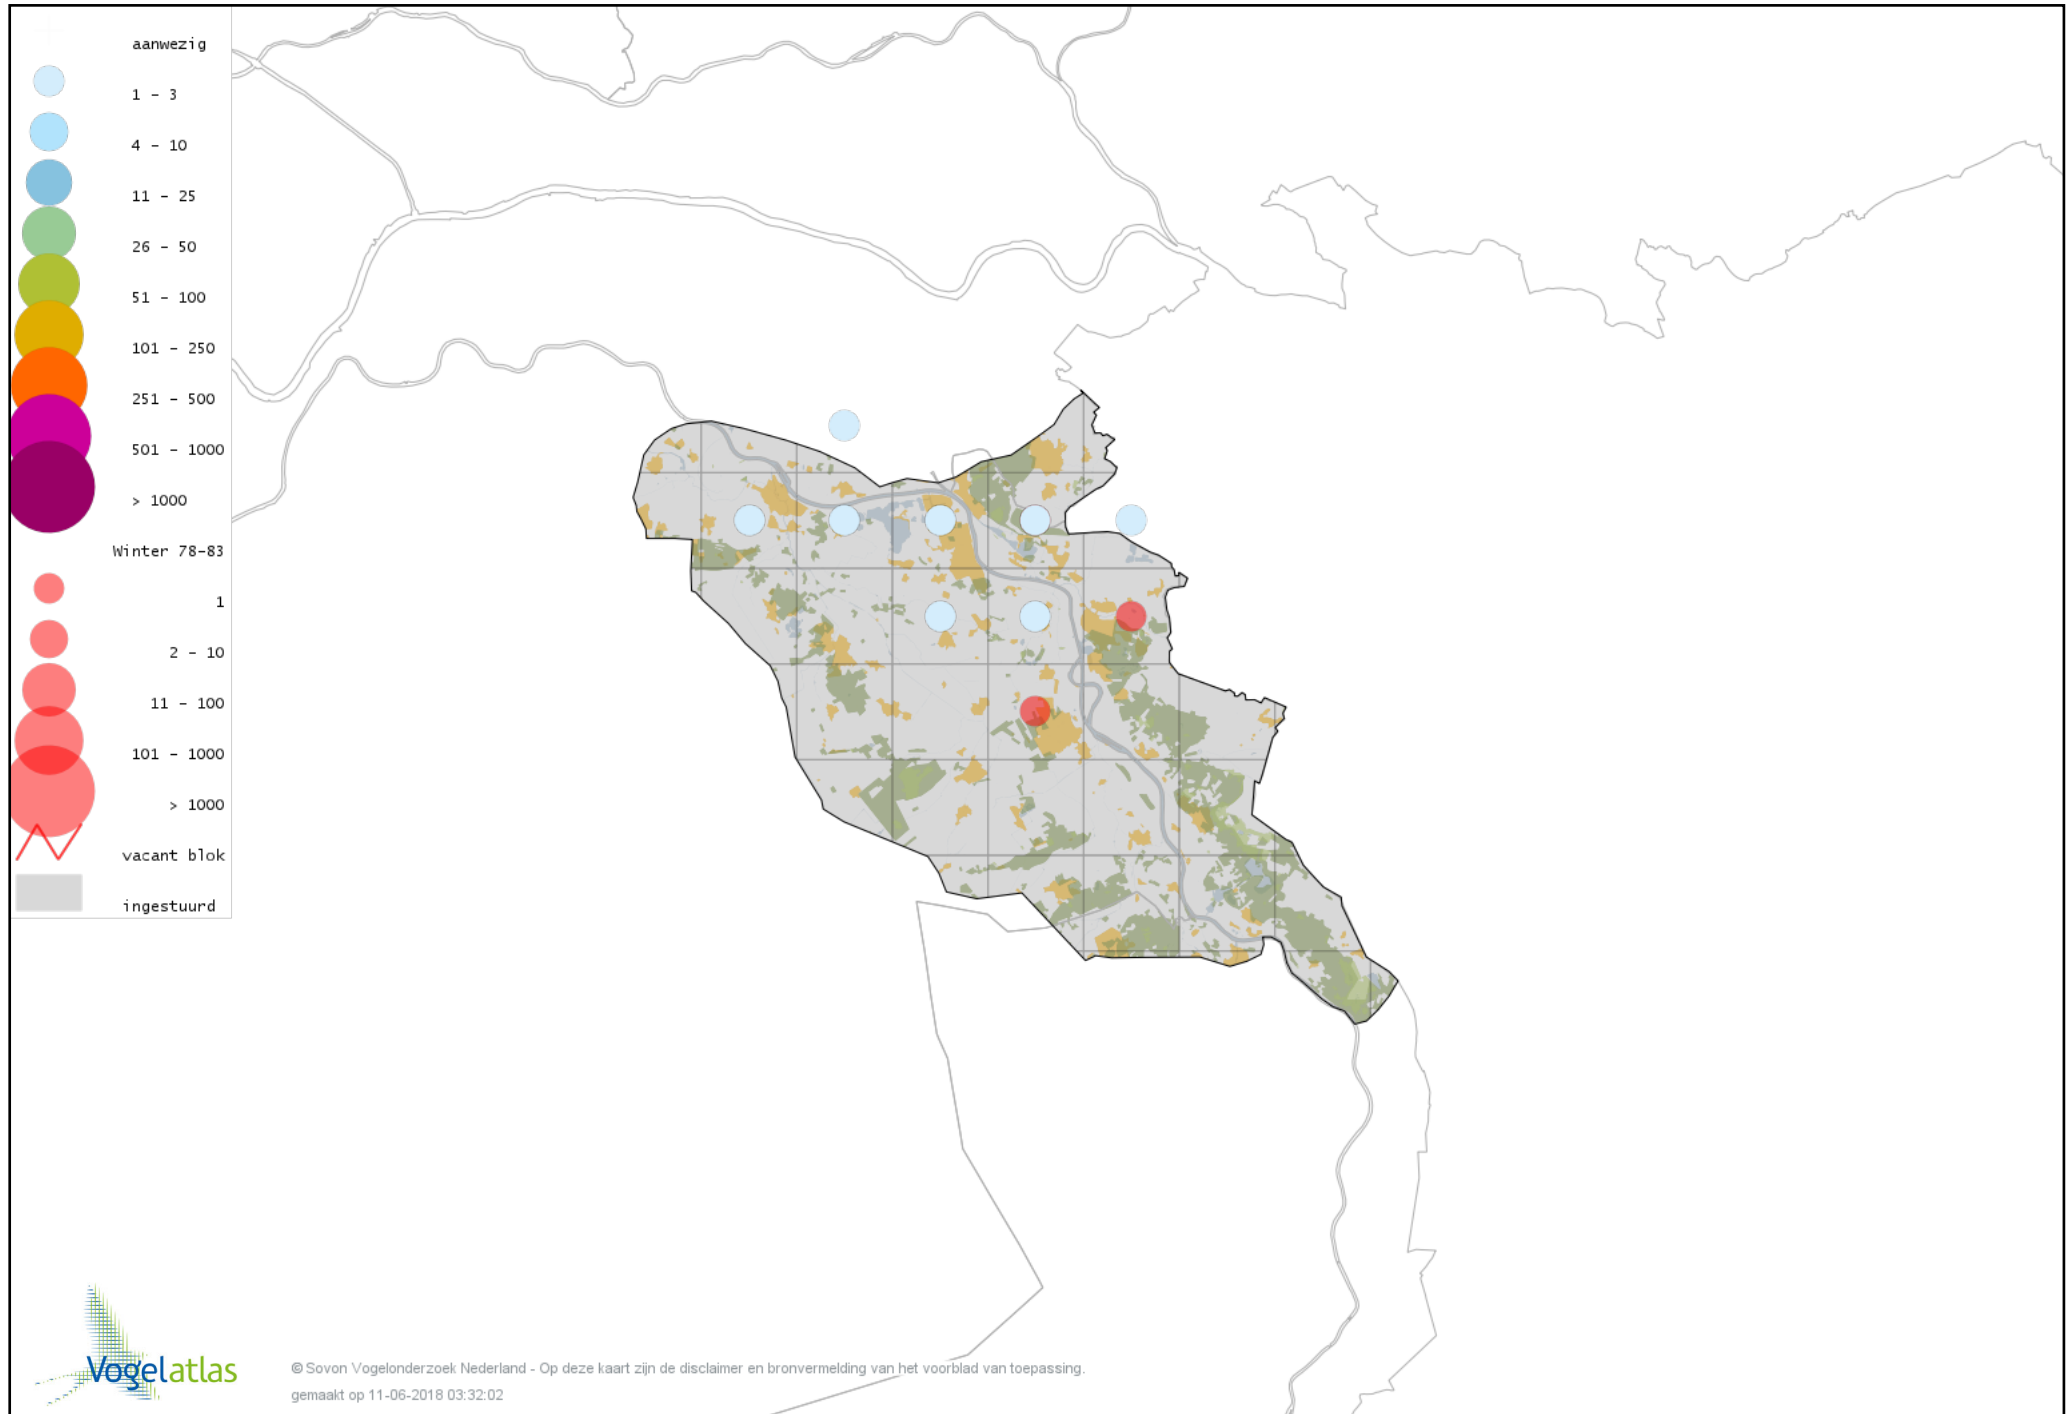

Voorlopige verspreidingskaart Kalkoen winter

Voorlopige verspreidingskaart Fazant winter

Voorlopige verspreidingskaart Roodkeelduiker winter

Voorlopige verspreidingskaart Parelduiker winter

Voorlopige verspreidingskaart Aalscholver winter

Voorlopige verspreidingskaart Grote Aalscholver winter

Voorlopige verspreidingskaart Roerdomp winter

Voorlopige verspreidingskaart Grote Zilverreiger winter

Voorlopige verspreidingskaart Blauwe Reiger winter