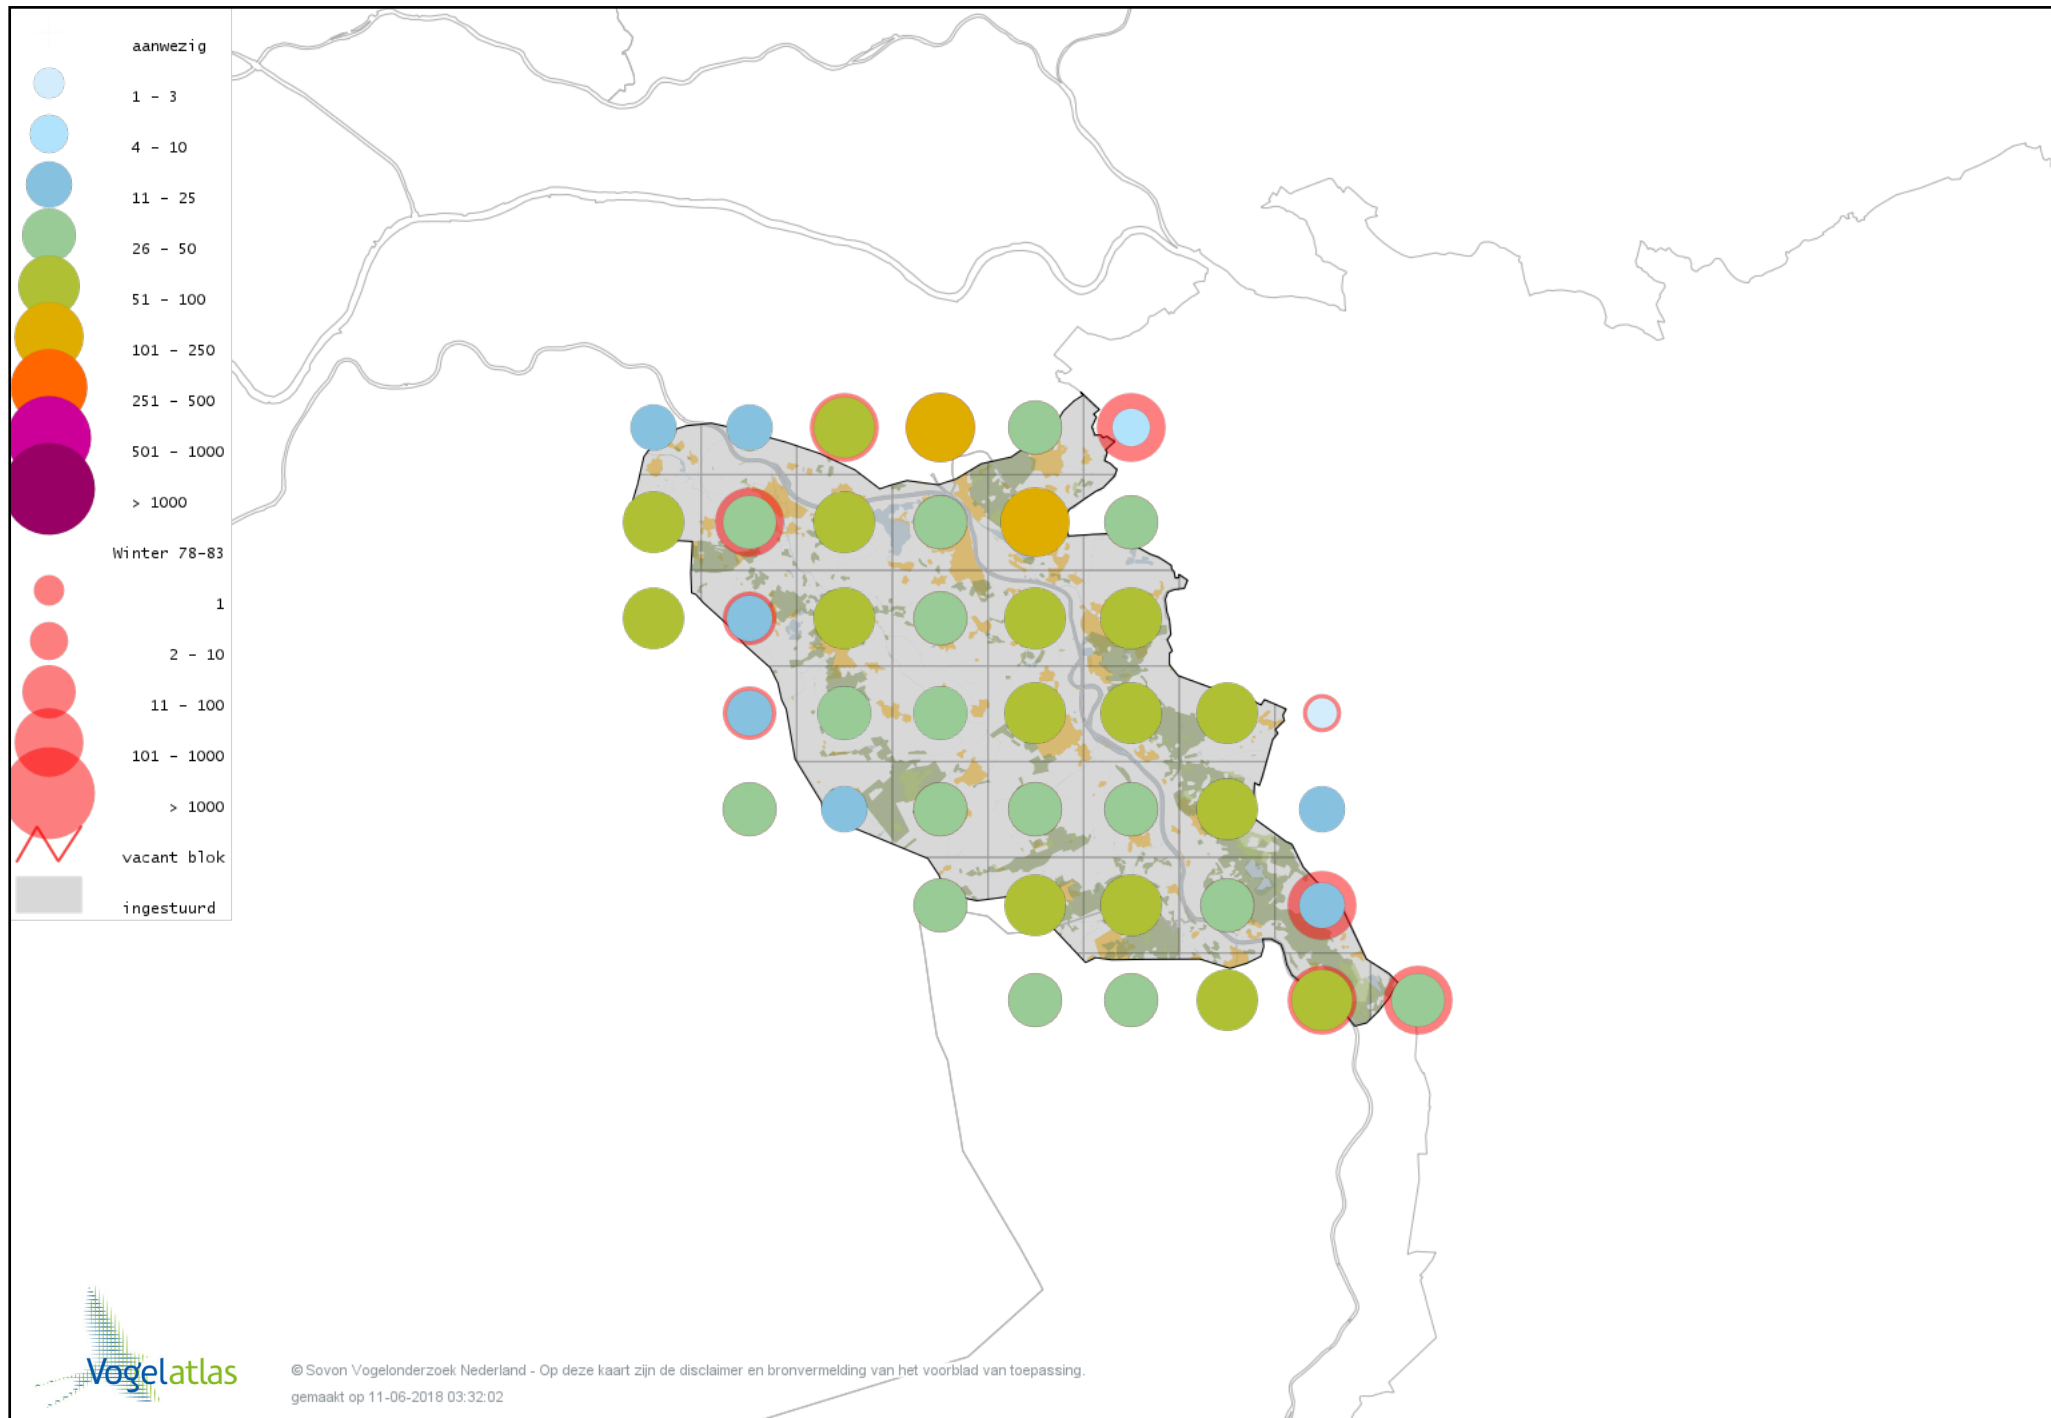

Voorlopige verspreidingskaart Velduil winter

Voorlopige verspreidingskaart IJsvogel winter

Voorlopige verspreidingskaart Groene Specht winter

Voorlopige verspreidingskaart Zwarte Specht winter

Voorlopige verspreidingskaart Grote Bonte Specht winter

Voorlopige verspreidingskaart Middelste Bonte Specht winter

Voorlopige verspreidingskaart Kleine Bonte Specht winter

Voorlopige verspreidingskaart Klapekster winter

Voorlopige verspreidingskaart Ekster winter

Voorlopige verspreidingskaart Gaai winter

Voorlopige verspreidingskaart Kauw winter

Voorlopige verspreidingskaart Noordse Kauw winter

Voorlopige verspreidingskaart Roek winter

Voorlopige verspreidingskaart Zwarte Kraai winter