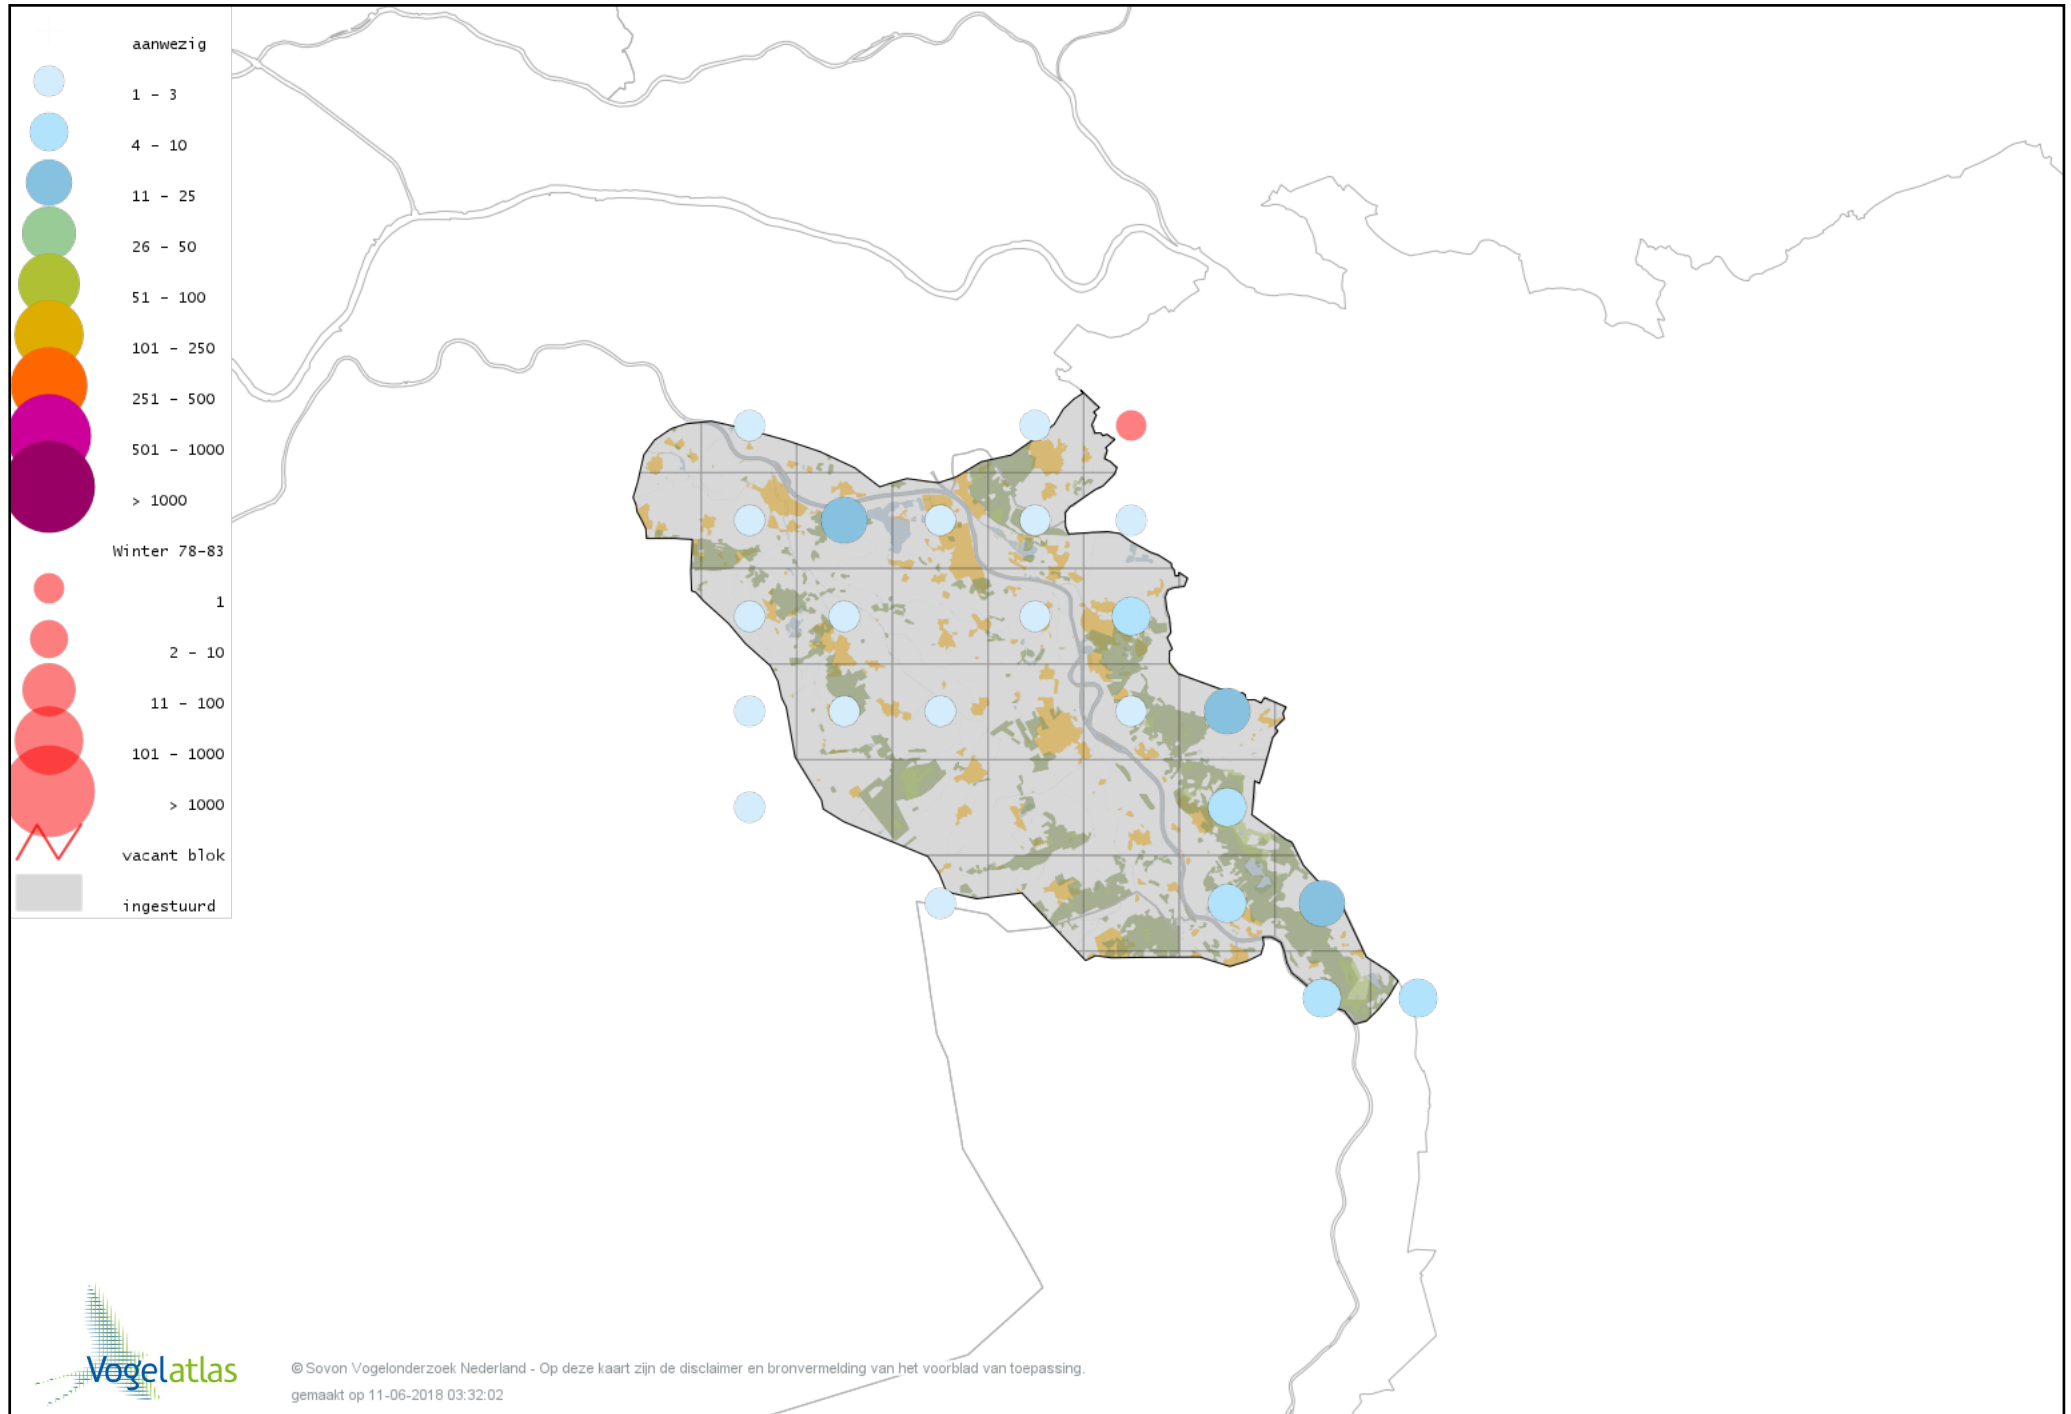

Voorlopige verspreidingskaart Roodhalsgans winter

Voorlopige verspreidingskaart Rotgans winter

Voorlopige verspreidingskaart Nijlgans winter

Voorlopige verspreidingskaart hybride gans winter

Voorlopige verspreidingskaart Casarca winter

Voorlopige verspreidingskaart Kaapse Casarca winter

Voorlopige verspreidingskaart Bergeend winter

Voorlopige verspreidingskaart Krooneend winter

Voorlopige verspreidingskaart Tafeleend winter

Voorlopige verspreidingskaart Witoogend winter

Voorlopige verspreidingskaart Kuifeend winter

Voorlopige verspreidingskaart Kuifeend x Tafeleend winter

Voorlopige verspreidingskaart Topper winter

Voorlopige verspreidingskaart Muskuseend winter

Voorlopige verspreidingskaart Carolina-eend winter