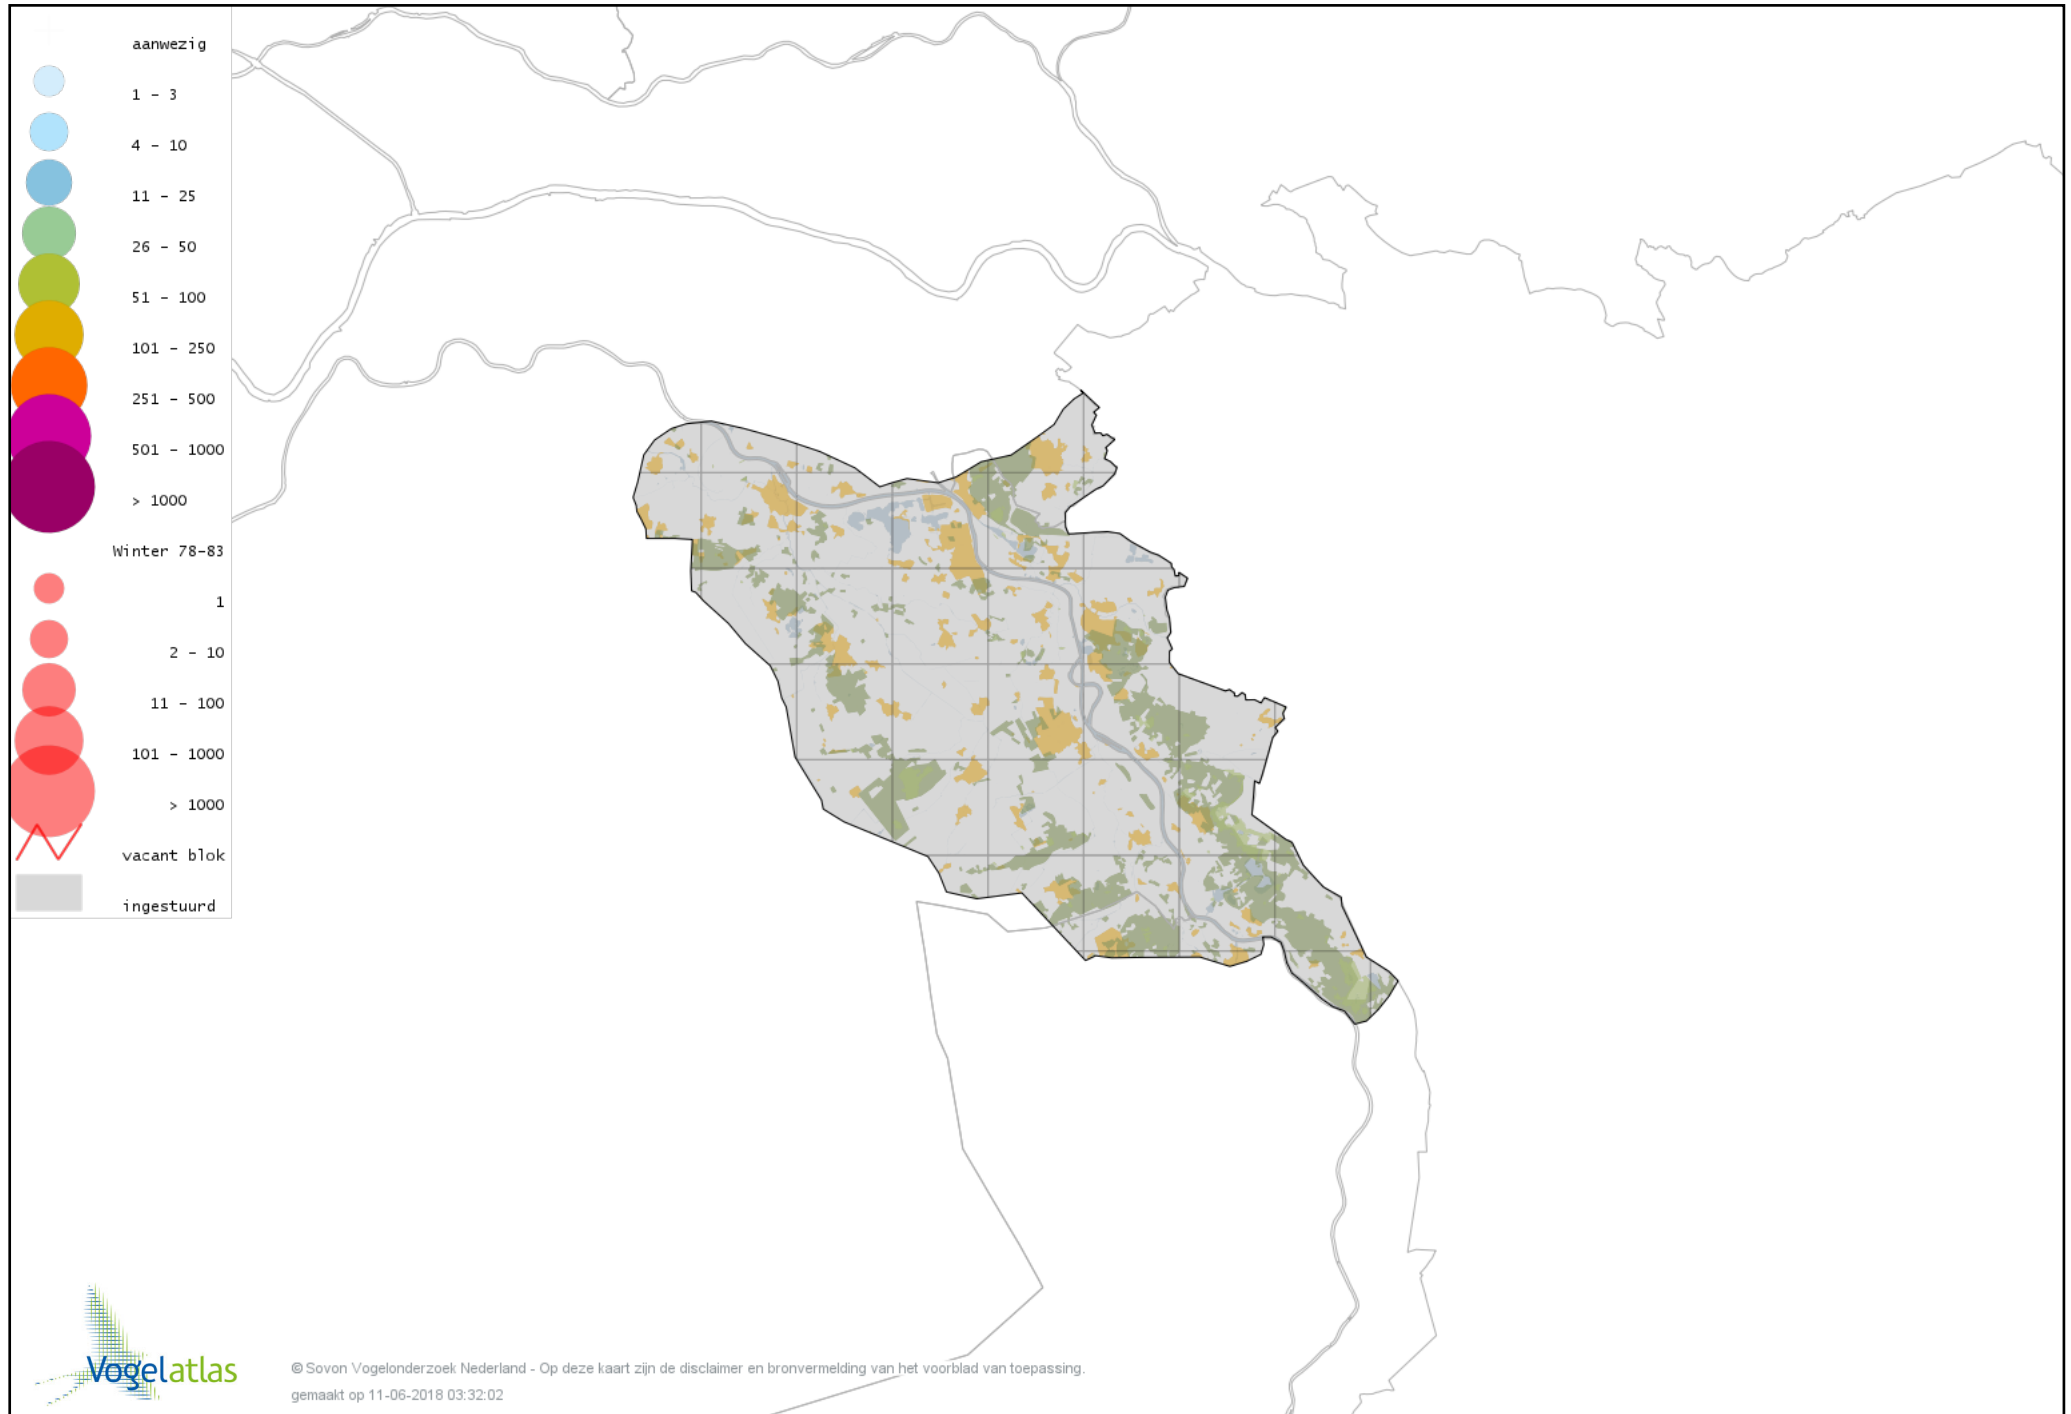

Voorlopige verspreidingskaart Zilverplevier winter