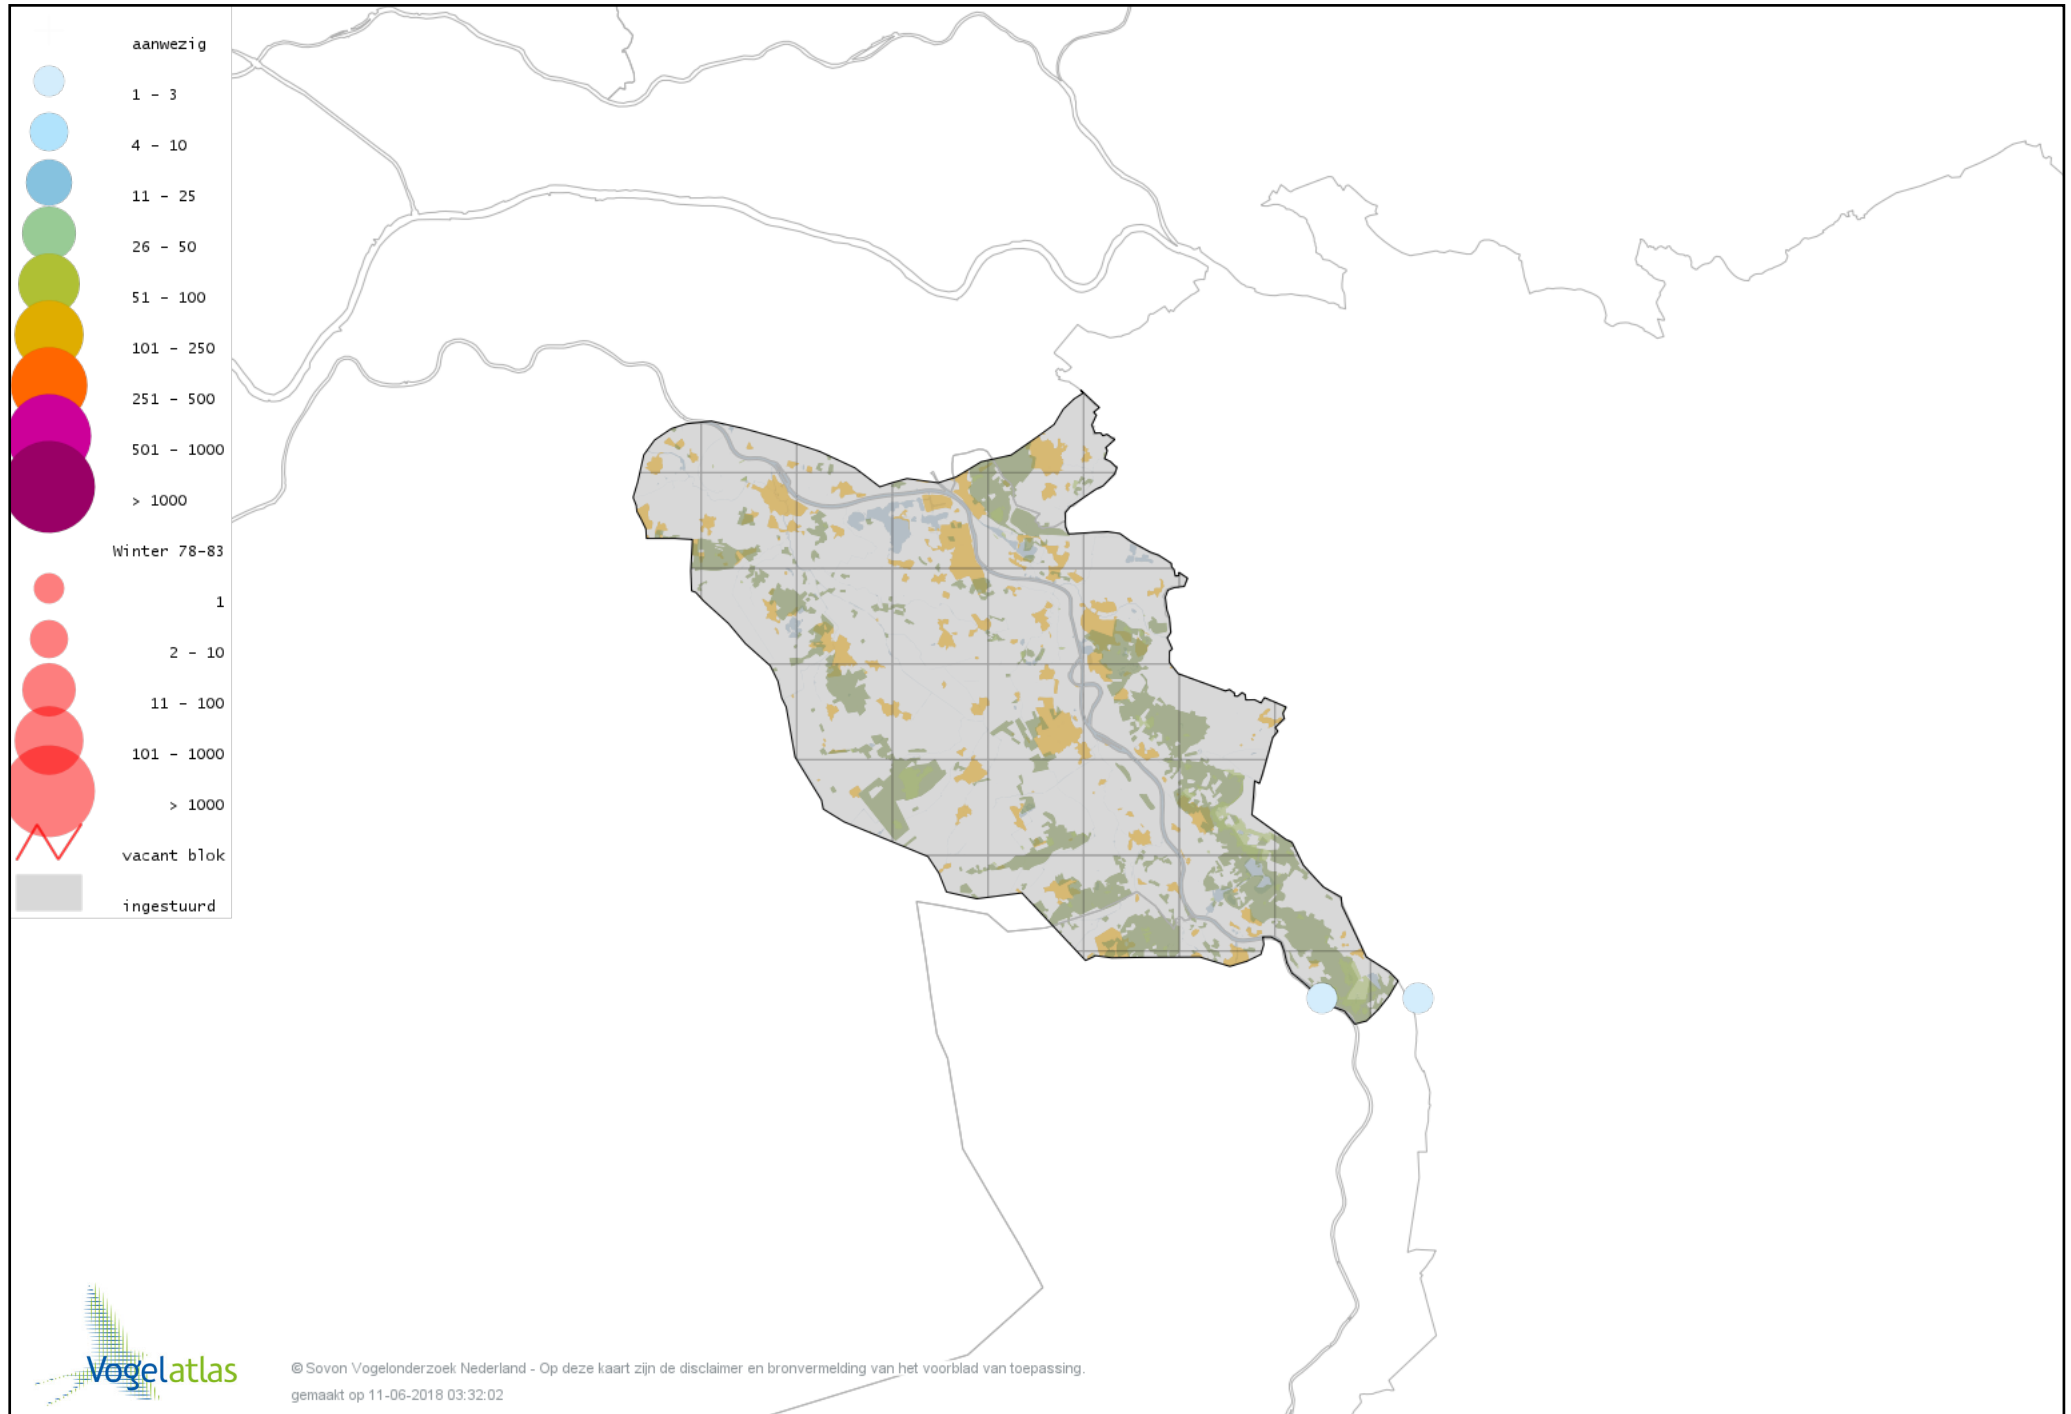

Voorlopige verspreidingskaart Veldleeuwerik winter

Voorlopige verspreidingskaart Staartmees winter

Voorlopige verspreidingskaart Tjiftjaf winter

Voorlopige verspreidingskaart Zwartkop winter

Voorlopige verspreidingskaart Pestvogel winter

Voorlopige verspreidingskaart Boomklever winter

Voorlopige verspreidingskaart Kortsnavelboomkruiper winter

Voorlopige verspreidingskaart Boomkruiper winter

Voorlopige verspreidingskaart Winterkoning winter