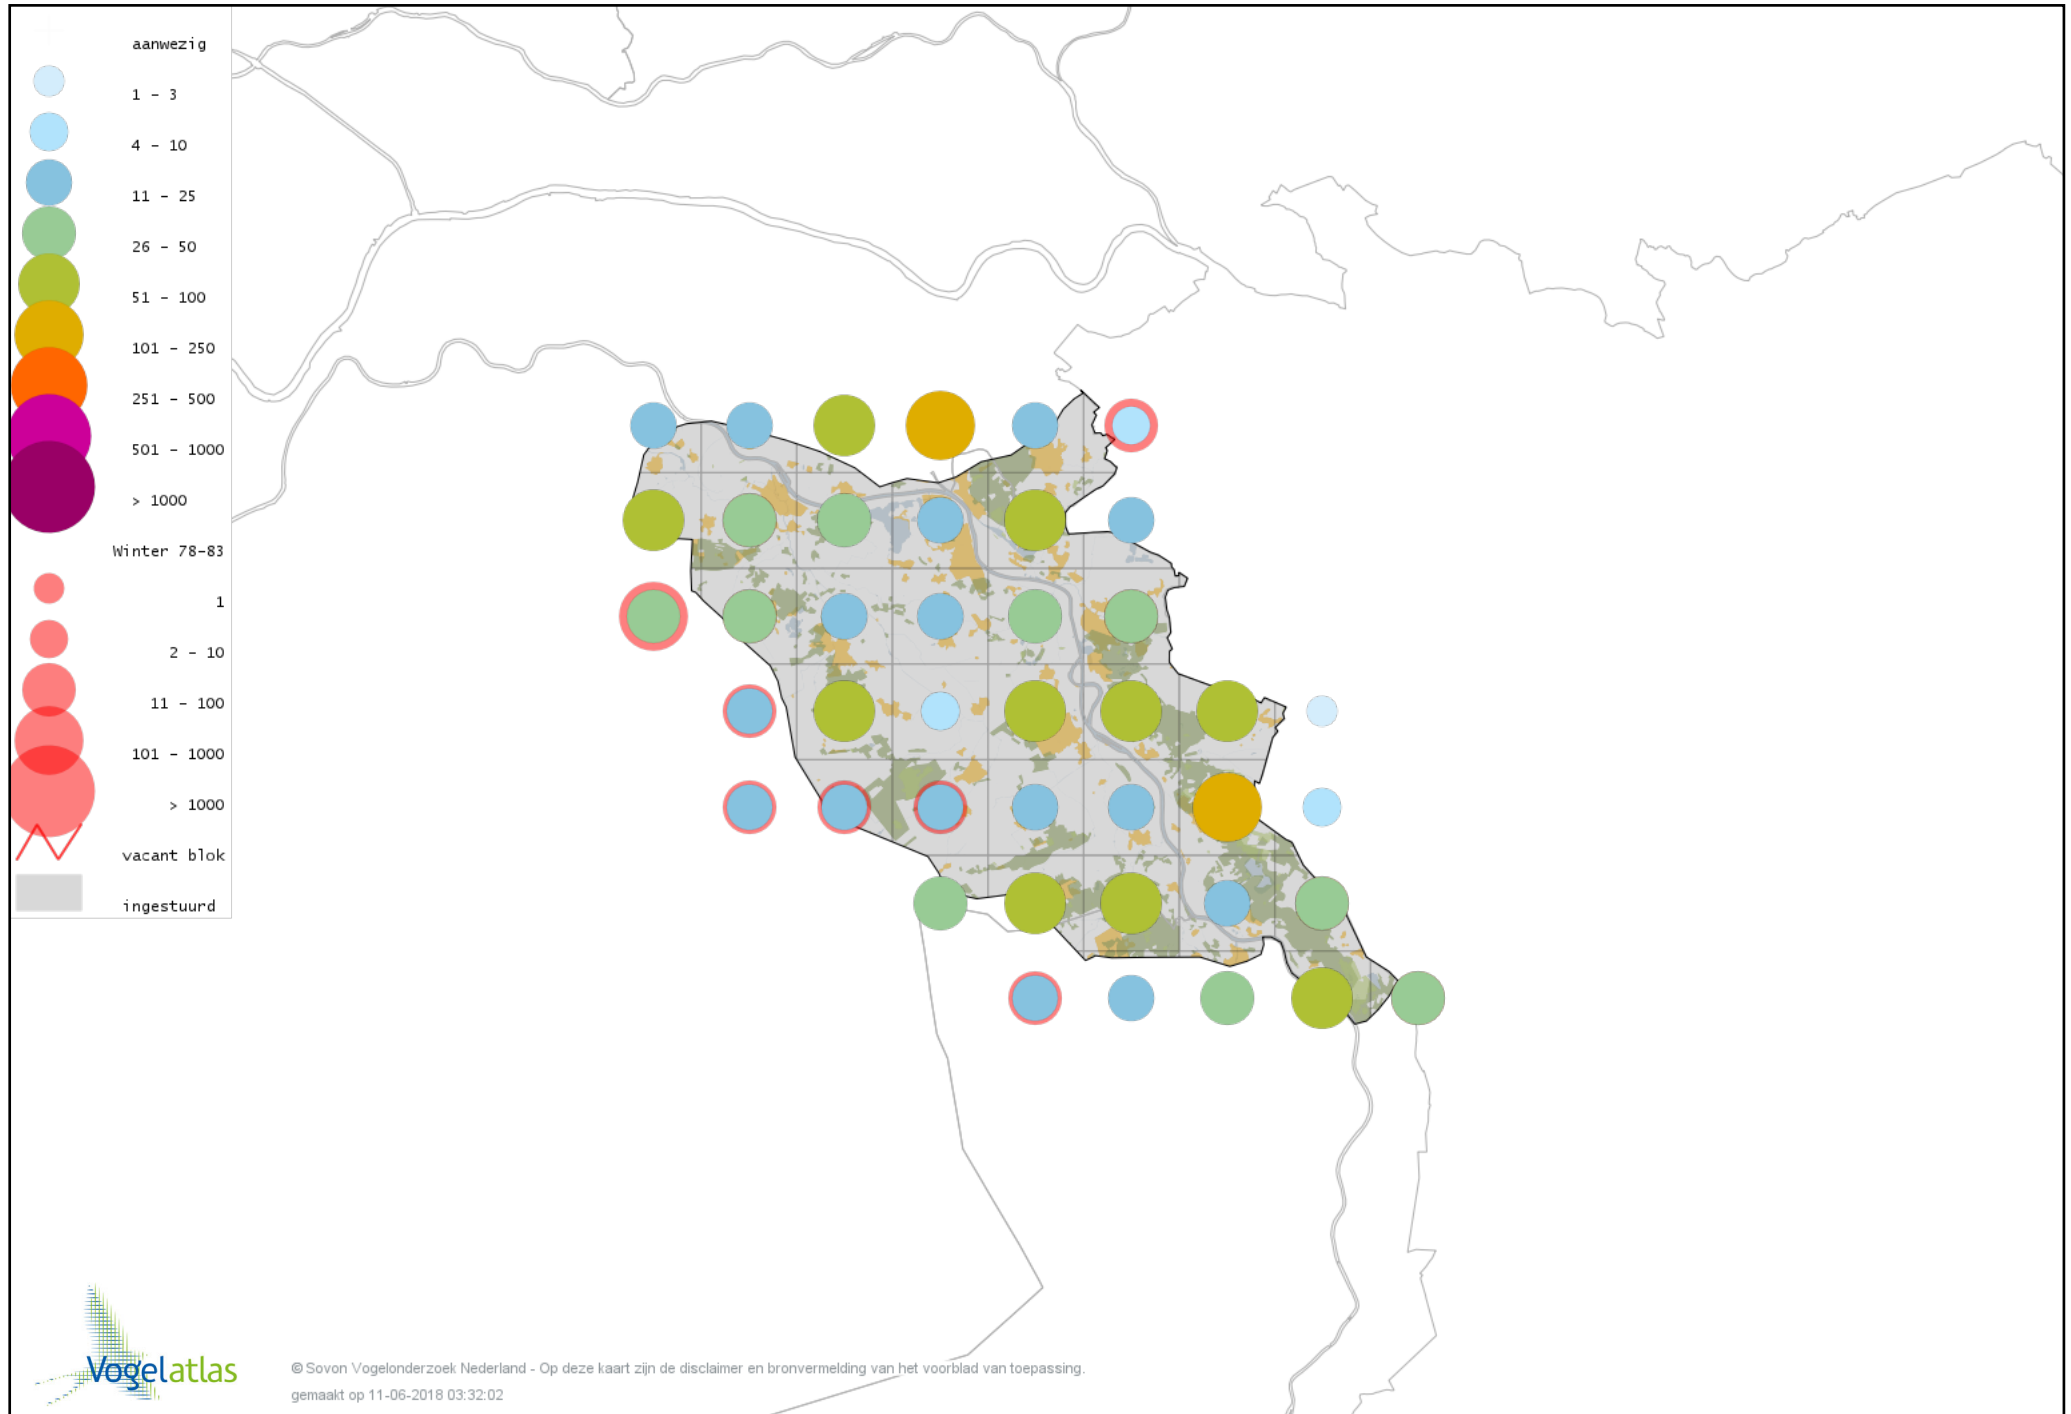

Voorlopige verspreidingskaart Velduil winter

Voorlopige verspreidingskaart IJsvogel winter

Voorlopige verspreidingskaart Groene Specht winter

Voorlopige verspreidingskaart Zwarte Specht winter

Voorlopige verspreidingskaart Grote Bonte Specht winter