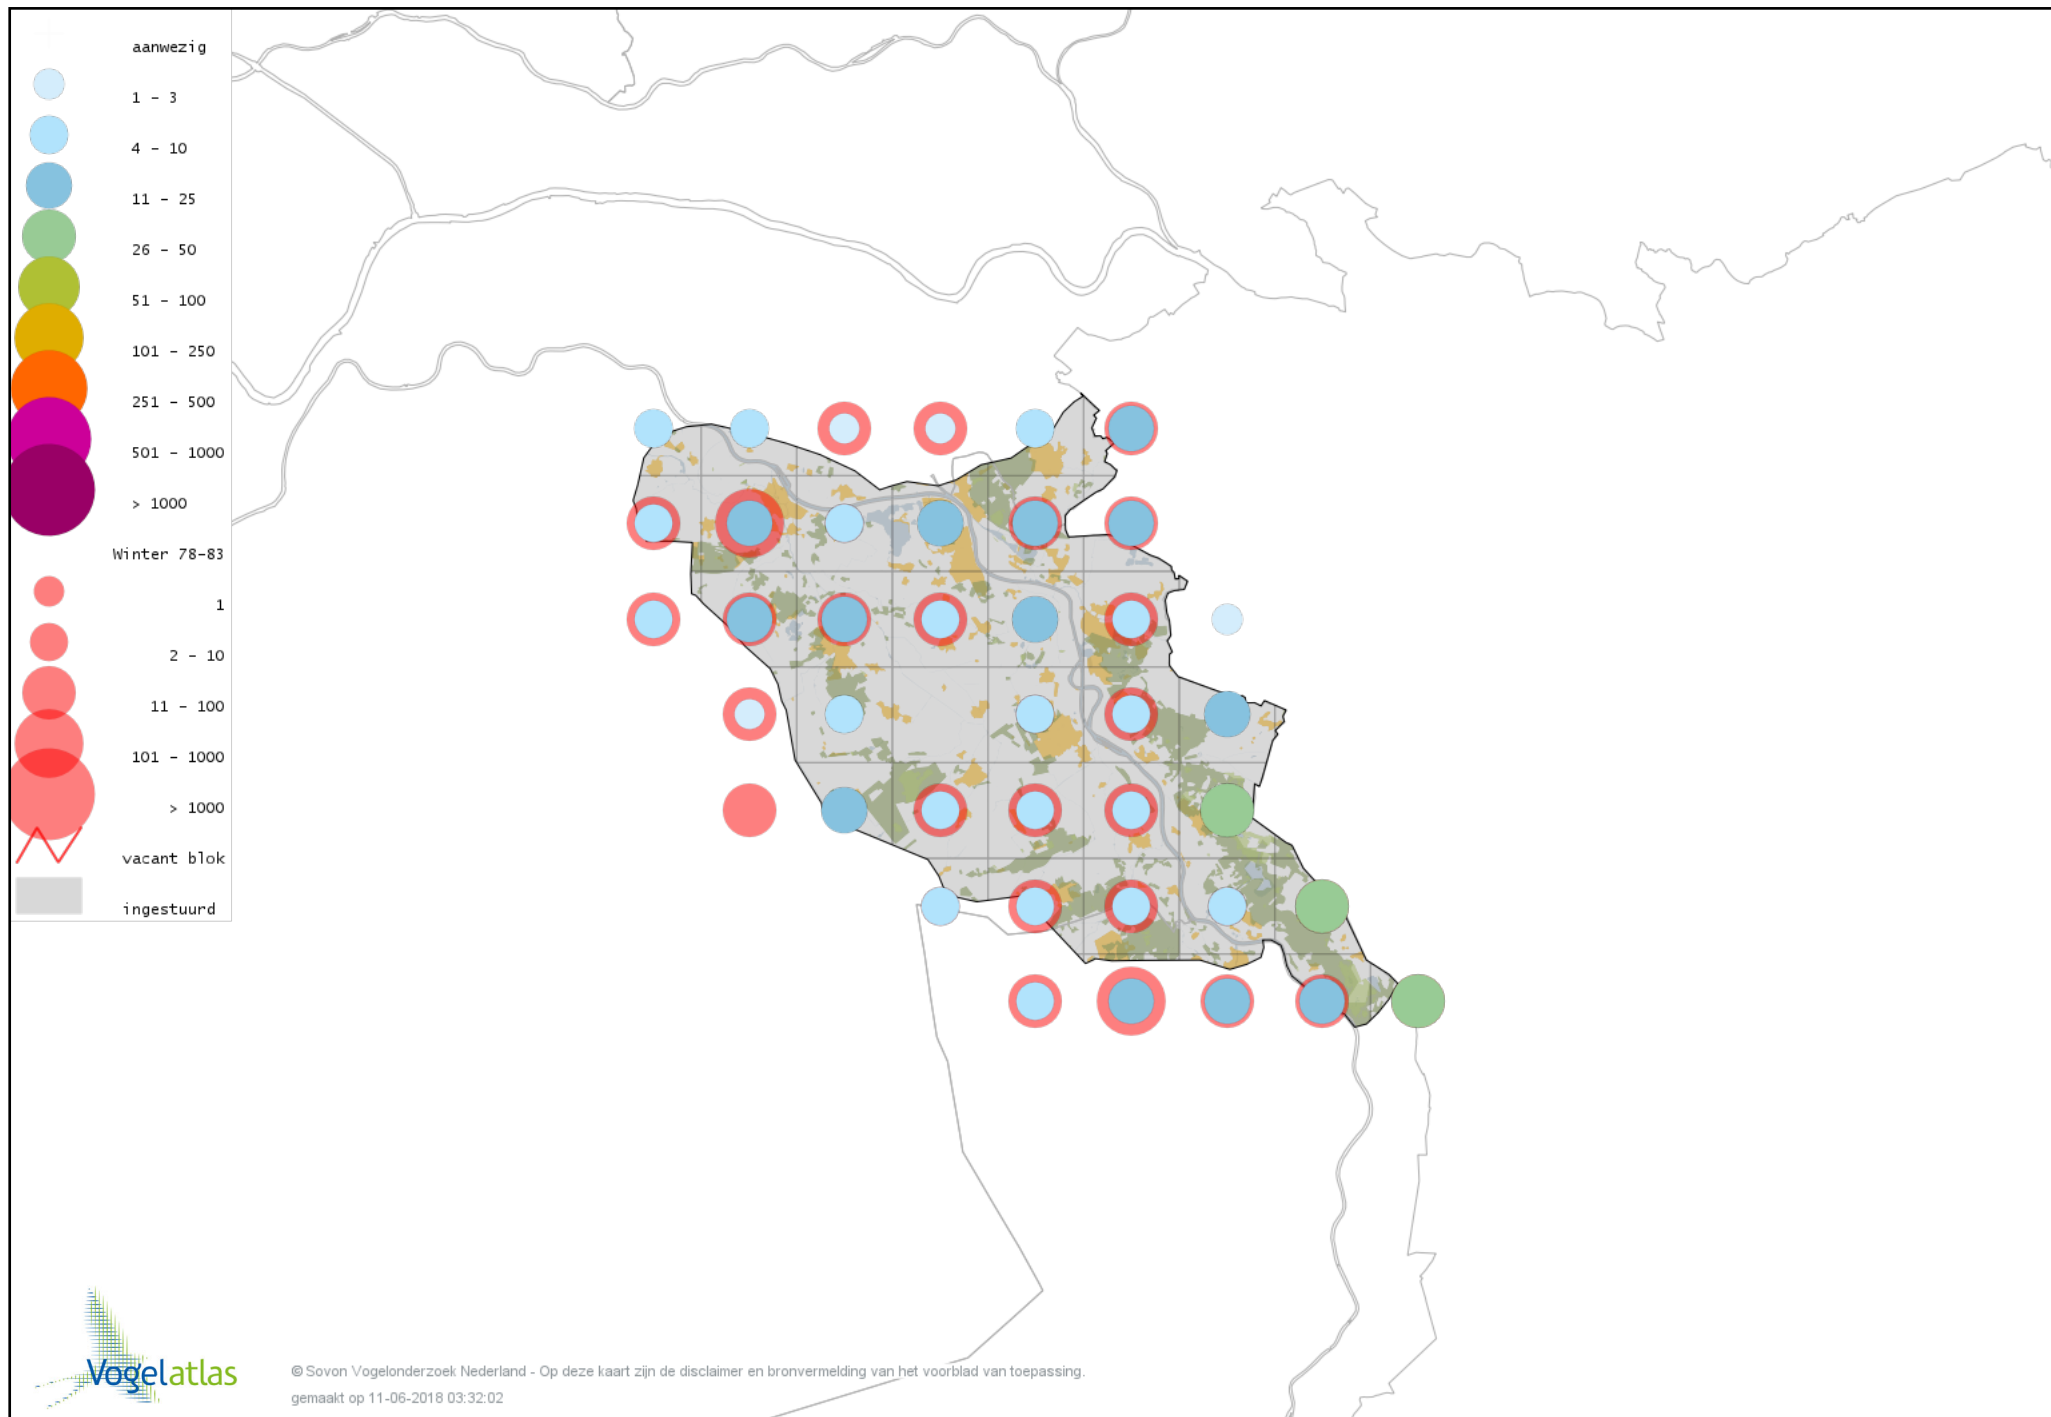

Voorlopige verspreidingskaart Nonnetje winter

Voorlopige verspreidingskaart Brilduiker winter

Voorlopige verspreidingskaart Kokardezaagbek winter

Voorlopige verspreidingskaart Grote Zaagbek winter

Voorlopige verspreidingskaart Krakeend winter

Voorlopige verspreidingskaart Smient winter

Voorlopige verspreidingskaart Slobeend winter

Voorlopige verspreidingskaart Wilde Eend winter

Voorlopige verspreidingskaart Soepeend winter

Voorlopige verspreidingskaart Bahamapijlstaart winter

Voorlopige verspreidingskaart Pijlstaart winter

Voorlopige verspreidingskaart Wintertaling winter

Voorlopige verspreidingskaart Patrijs winter

Voorlopige verspreidingskaart Helmpareelhoen winter

Voorlopige verspreidingskaart Kip winter

Voorlopige verspreidingskaart Kalkoen winter

Voorlopige verspreidingskaart Fazant winter

Voorlopige verspreidingskaart Roodkeelduiker winter

Voorlopige verspreidingskaart Parelduiker winter

Voorlopige verspreidingskaart Aalscholver winter