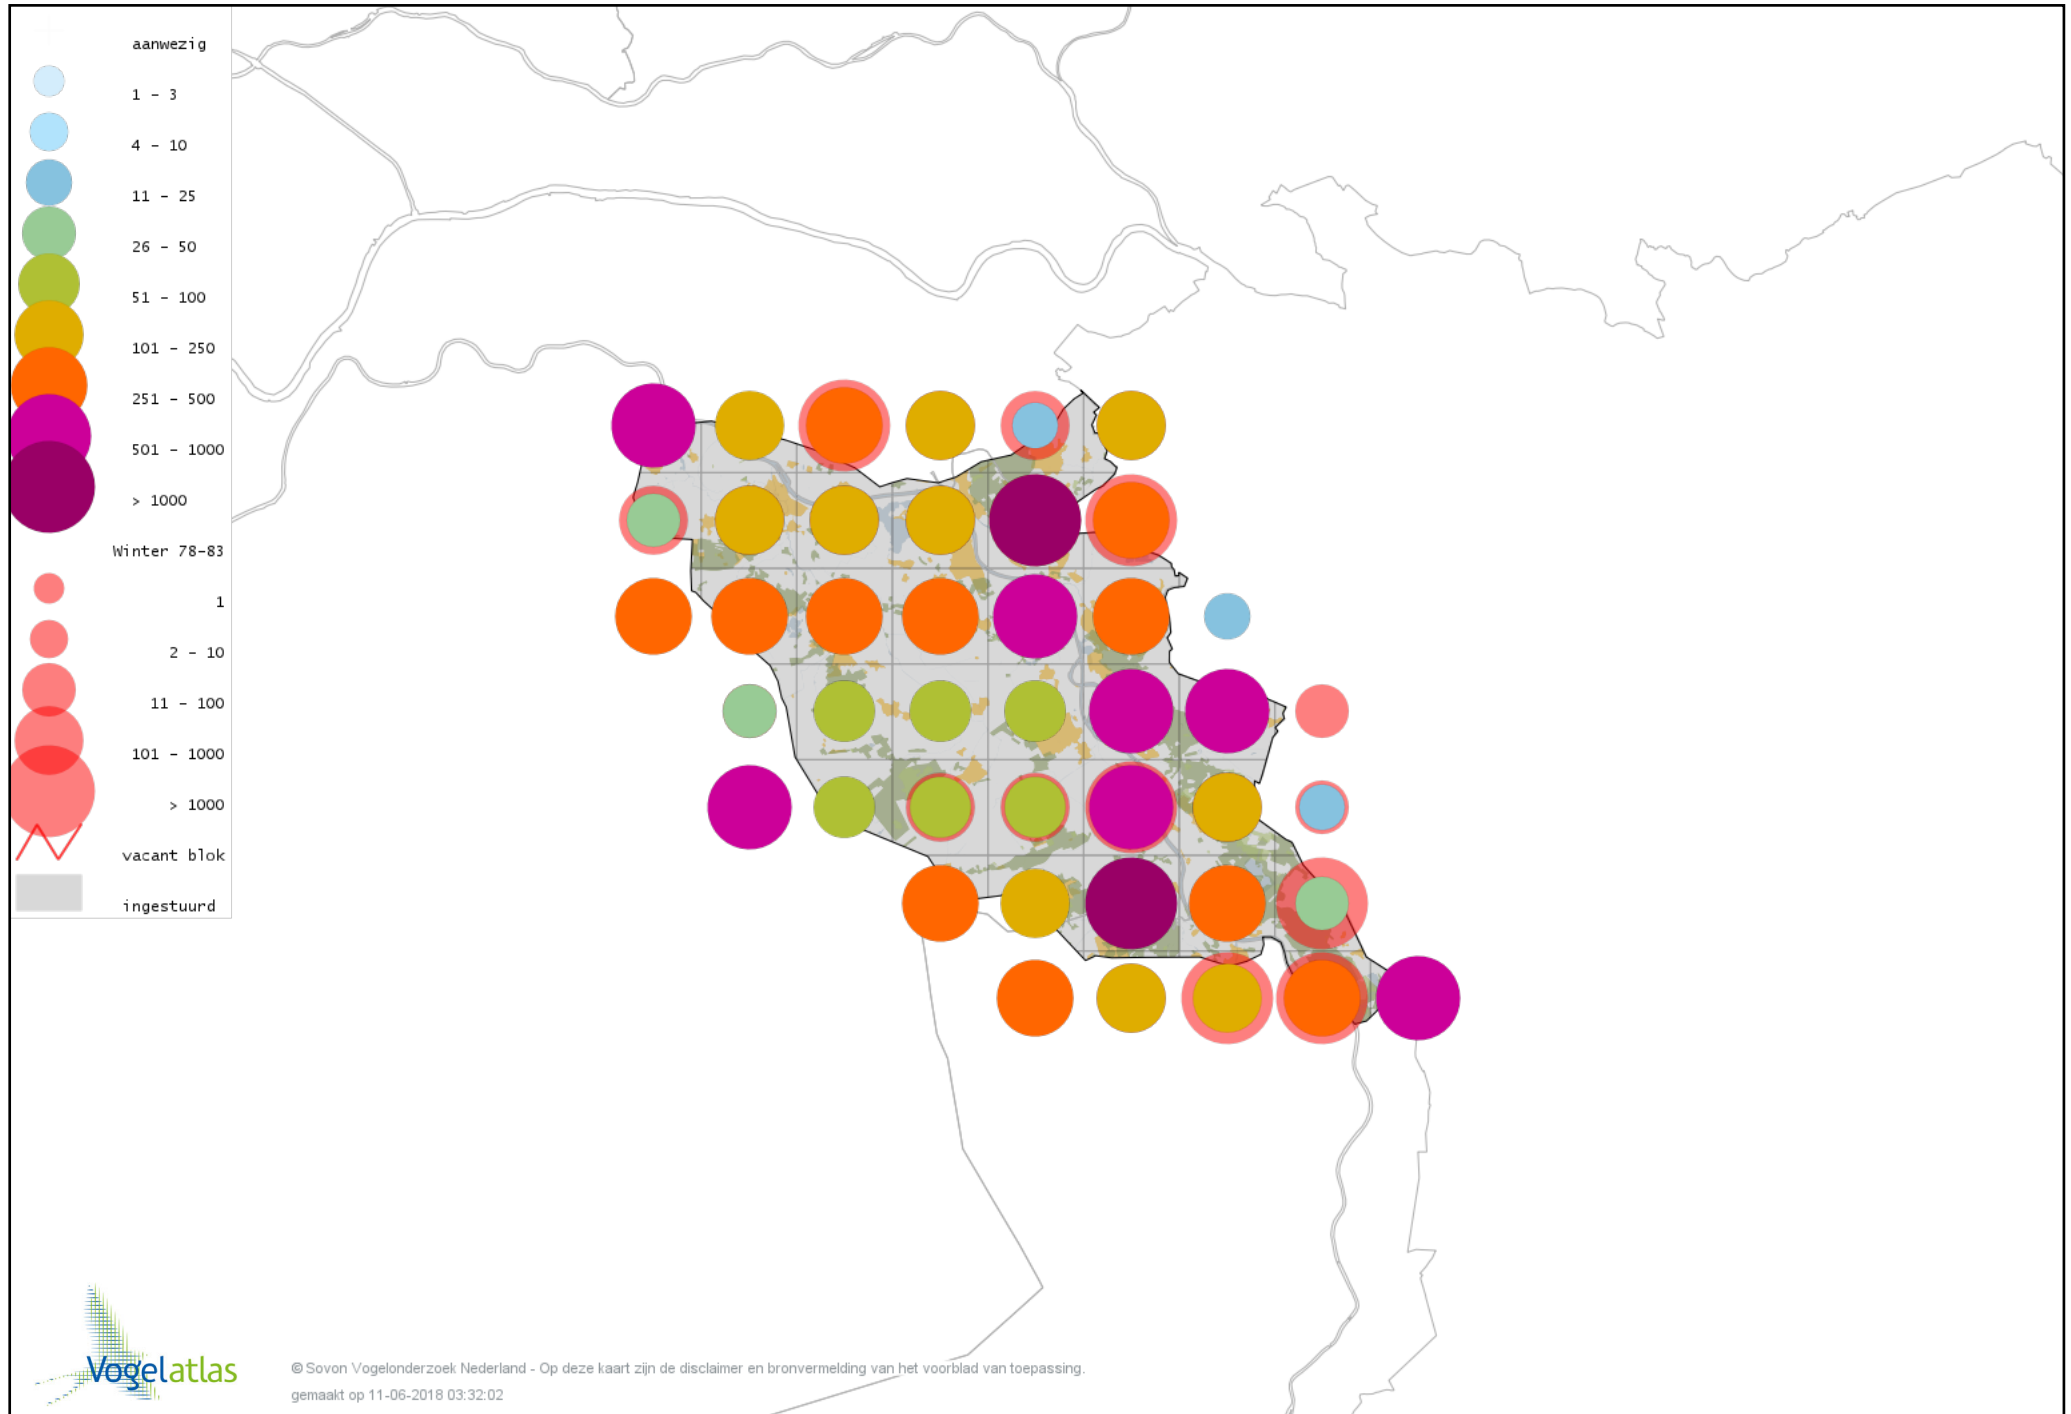

Voorlopige verspreidingskaart Boomklever winter

Voorlopige verspreidingskaart Kortsnavelboomkruiper winter

Voorlopige verspreidingskaart Boomkruiper winter

Voorlopige verspreidingskaart Winterkoning winter

Voorlopige verspreidingskaart Spreeuw winter

Voorlopige verspreidingskaart Beflijster winter

Voorlopige verspreidingskaart Merel winter

Voorlopige verspreidingskaart Kramsvogel winter

Voorlopige verspreidingskaart Zanglijster winter

Voorlopige verspreidingskaart Koperwiek winter

Voorlopige verspreidingskaart Grote Lijster winter

Voorlopige verspreidingskaart Roodborst winter

Voorlopige verspreidingskaart Zwarte Roodstaart winter

Voorlopige verspreidingskaart Paapje winter