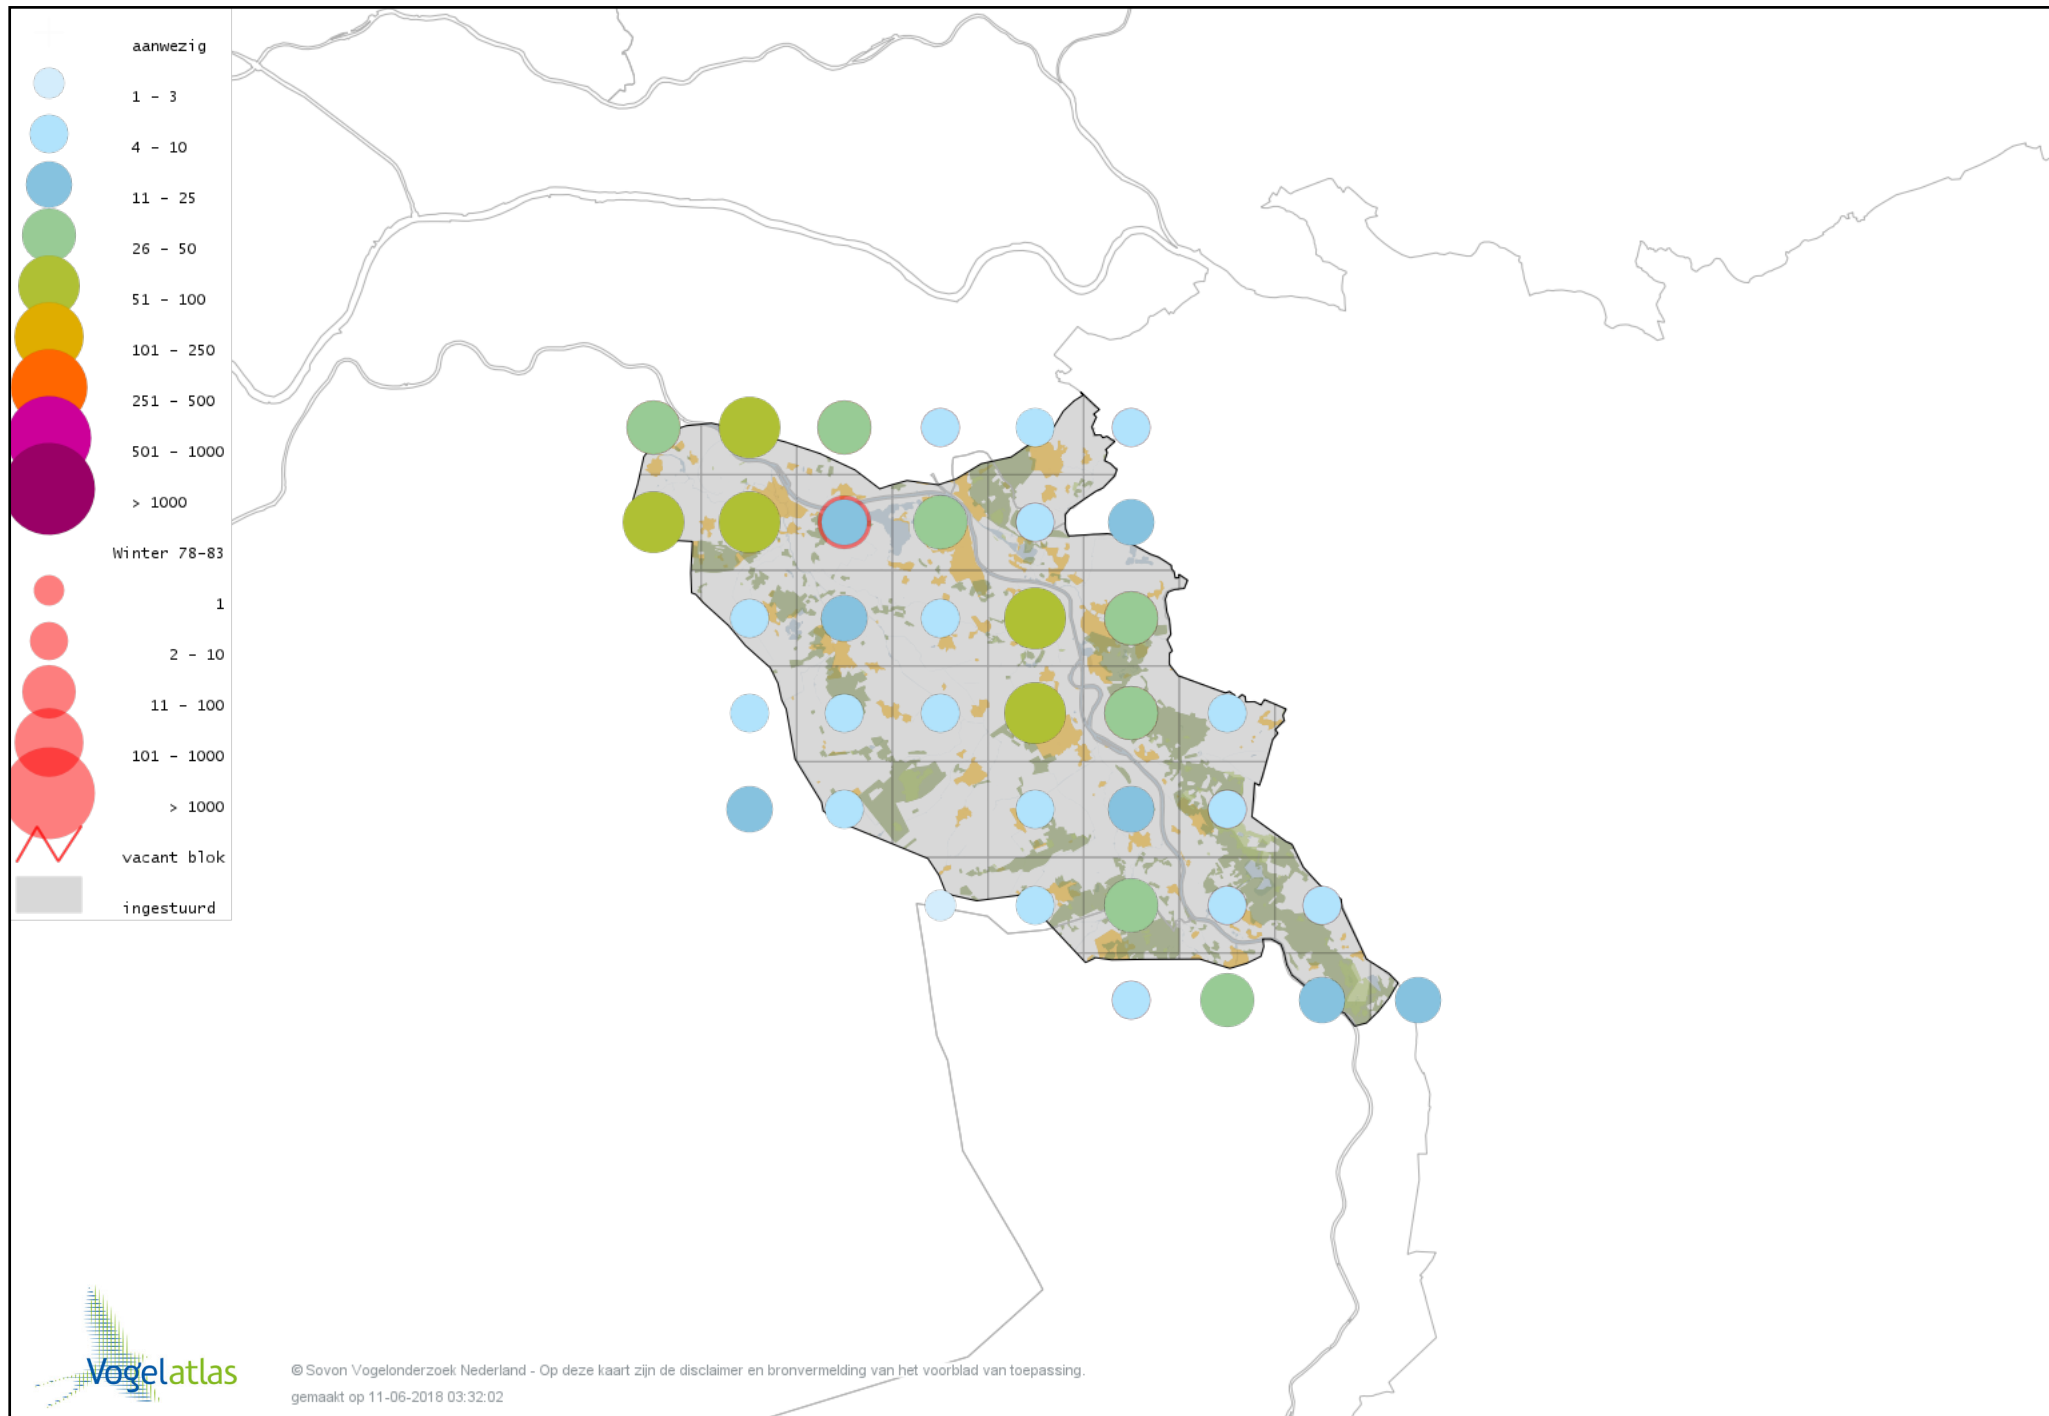

Voorlopige verspreidingskaarten Atlasproject

Bronvermelding

Deze voorlopige verspreidingskaarten zijn gebaseerd op de huidige atlastellingen, aangevuld met informatie uit de Sovon-meetnetten (Netwerk Ecologische Monitoring) en externe bronnen, met name Waarneming.nl . De gepresenteerde gegevens zijn vanaf 1-12-2012.

Ook worden in de kaarten de historische atlasresultaten (in rood) weergegeven.

Disclaimer

Deze verspreidingskaarten ondersteunen het completeren van de atlastellingen en verzamelen van aanvullende waarnemingen. De kaarten zijn nog niet volledig en kunnen fouten bevatten. Overname is toegestaan onder voorwaarde van bronvermelding (www.sovon.nl/vogelatlas)

De kleurtint (blauw) is de beste referentie voor de tot nu toe waargenomen aantalsklasse.

De stipgrootte is relatief. Vergelijk daarvoor de atlasblok grootte van de legenda met die van het kaartbeeld.

Voorlopige verspreidingskaart Knobbelzwaan winter

Voorlopige verspreidingskaart Zwarte Zwaan winter

Voorlopige verspreidingskaart Kleine Zwaan winter

Voorlopige verspreidingskaart Wilde Zwaan winter

Voorlopige verspreidingskaart Indische Gans winter

Voorlopige verspreidingskaart Indische Gans x Grauwe Gans winter