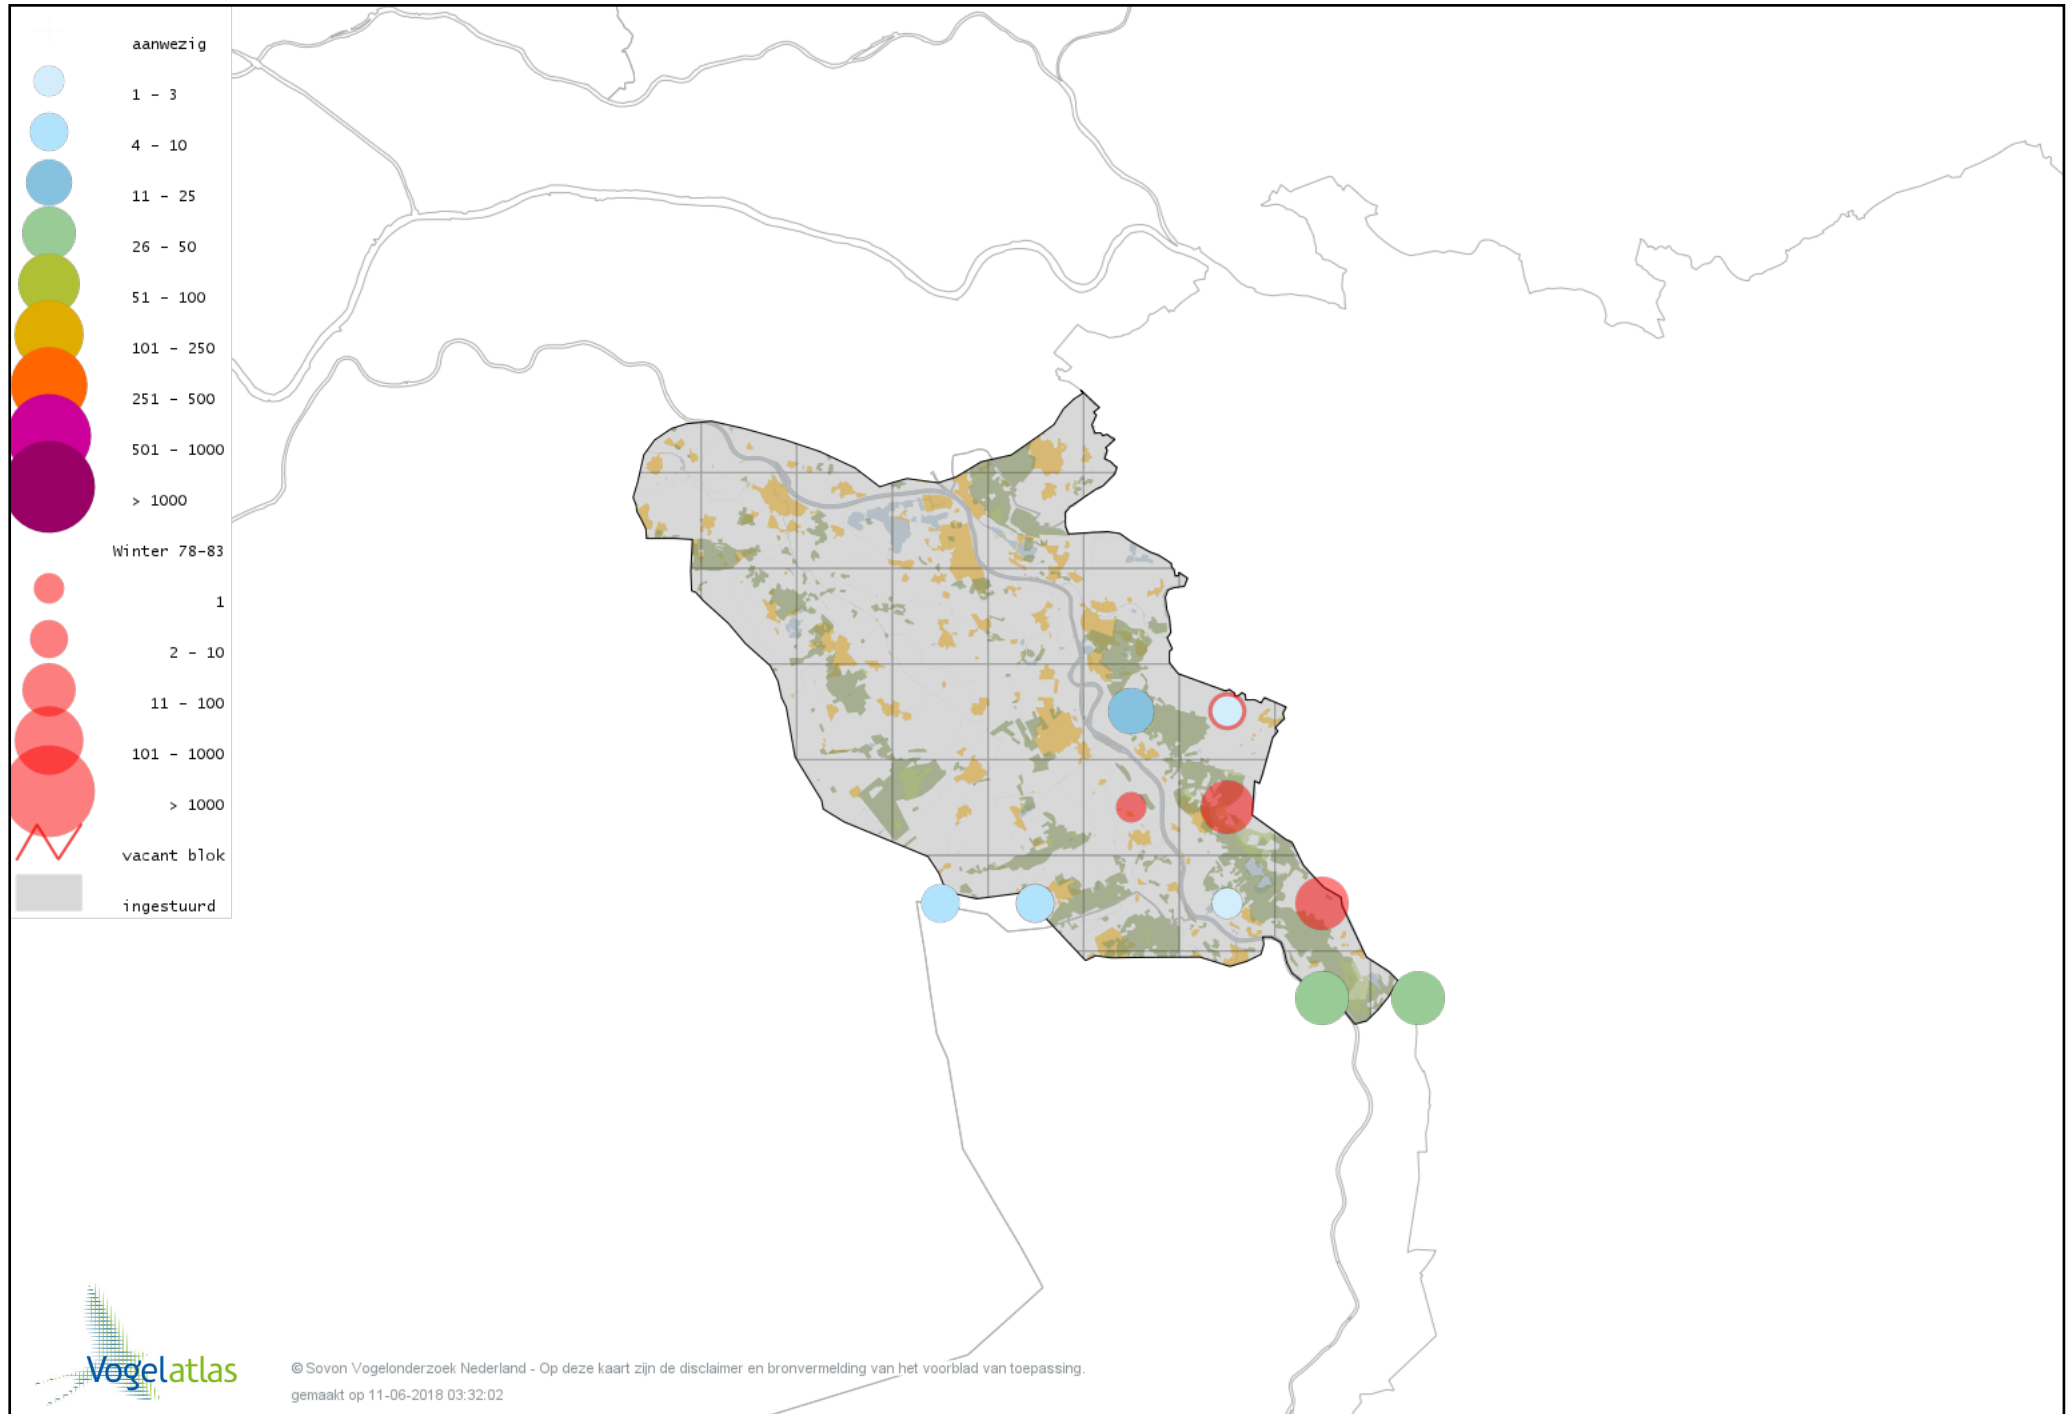

Voorlopige verspreidingskaart Buizerd winter

Voorlopige verspreidingskaart Ruigpootbuizerd winter

Voorlopige verspreidingskaart Torenvalk winter

Voorlopige verspreidingskaart Smelleken winter

Voorlopige verspreidingskaart Slechtvalk winter

Voorlopige verspreidingskaart Waterral winter

Voorlopige verspreidingskaart Waterhoen winter

Voorlopige verspreidingskaart Meerkoet winter

Voorlopige verspreidingskaart Kraanvogel winter

Voorlopige verspreidingskaart Scholekster winter

Voorlopige verspreidingskaart Kluut winter

Voorlopige verspreidingskaart Goudplevier winter

Voorlopige verspreidingskaart Zilverplevier winter

Voorlopige verspreidingskaart Kievit winter

Voorlopige verspreidingskaart Bonte Strandloper winter