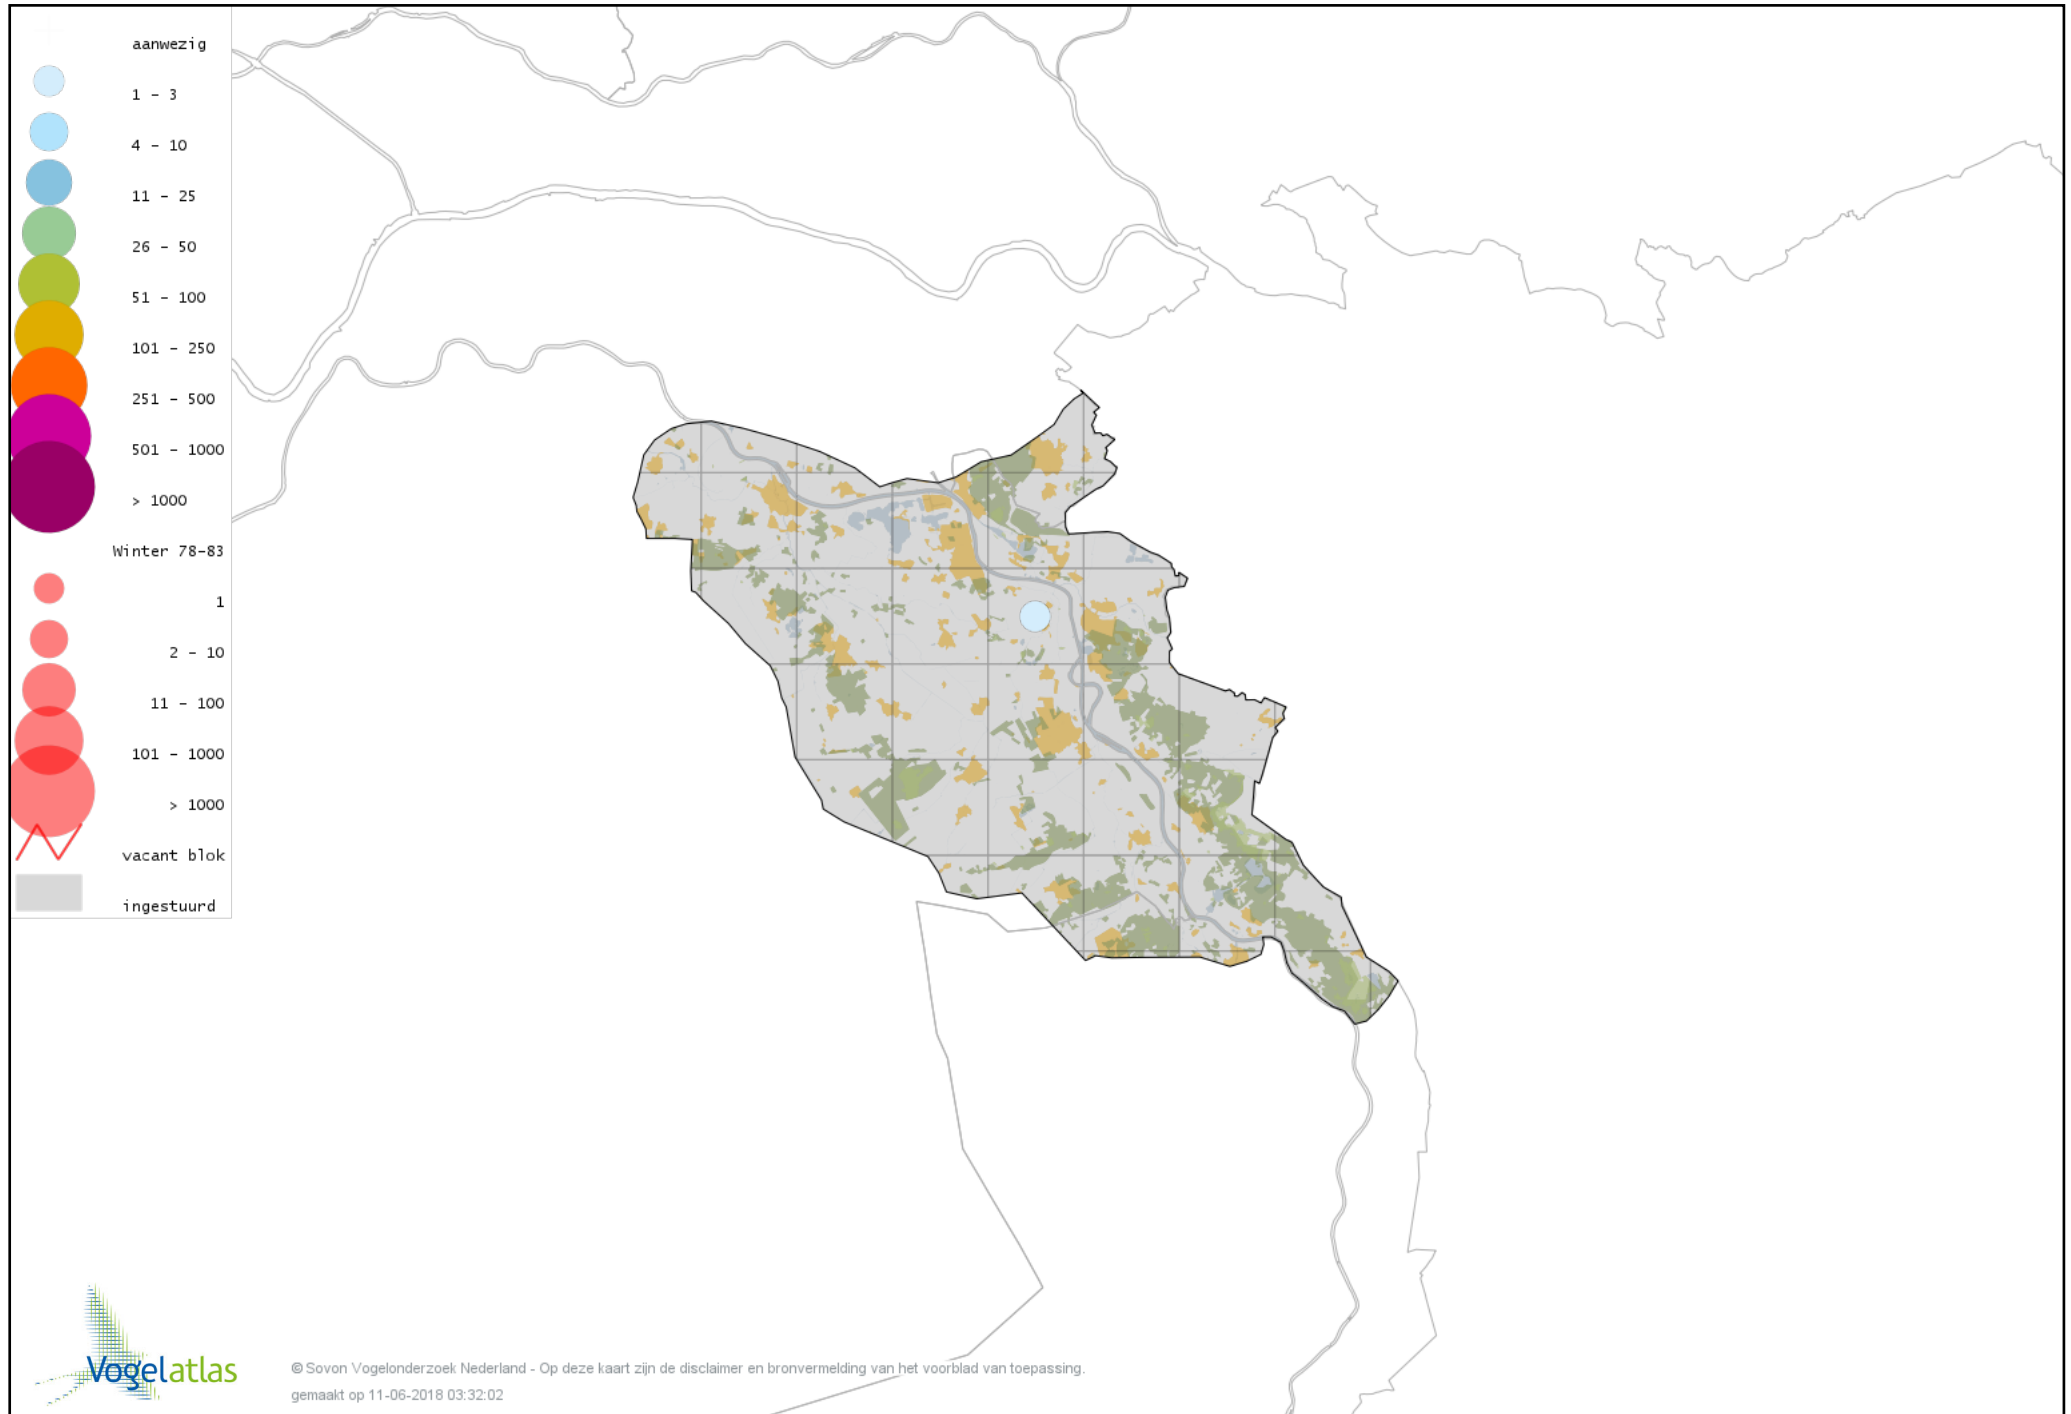

Voorlopige verspreidingskaart Roodhalsgans winter

Voorlopige verspreidingskaart Rotgans winter

Voorlopige verspreidingskaart Nijlgans winter

Voorlopige verspreidingskaart hybride gans winter

Voorlopige verspreidingskaart Casarca winter

Voorlopige verspreidingskaart Kaapse Casarca winter

Voorlopige verspreidingskaart Bergeend winter

Voorlopige verspreidingskaart Krooneend winter

Voorlopige verspreidingskaart Tafeleend winter

Voorlopige verspreidingskaart Witoogend winter