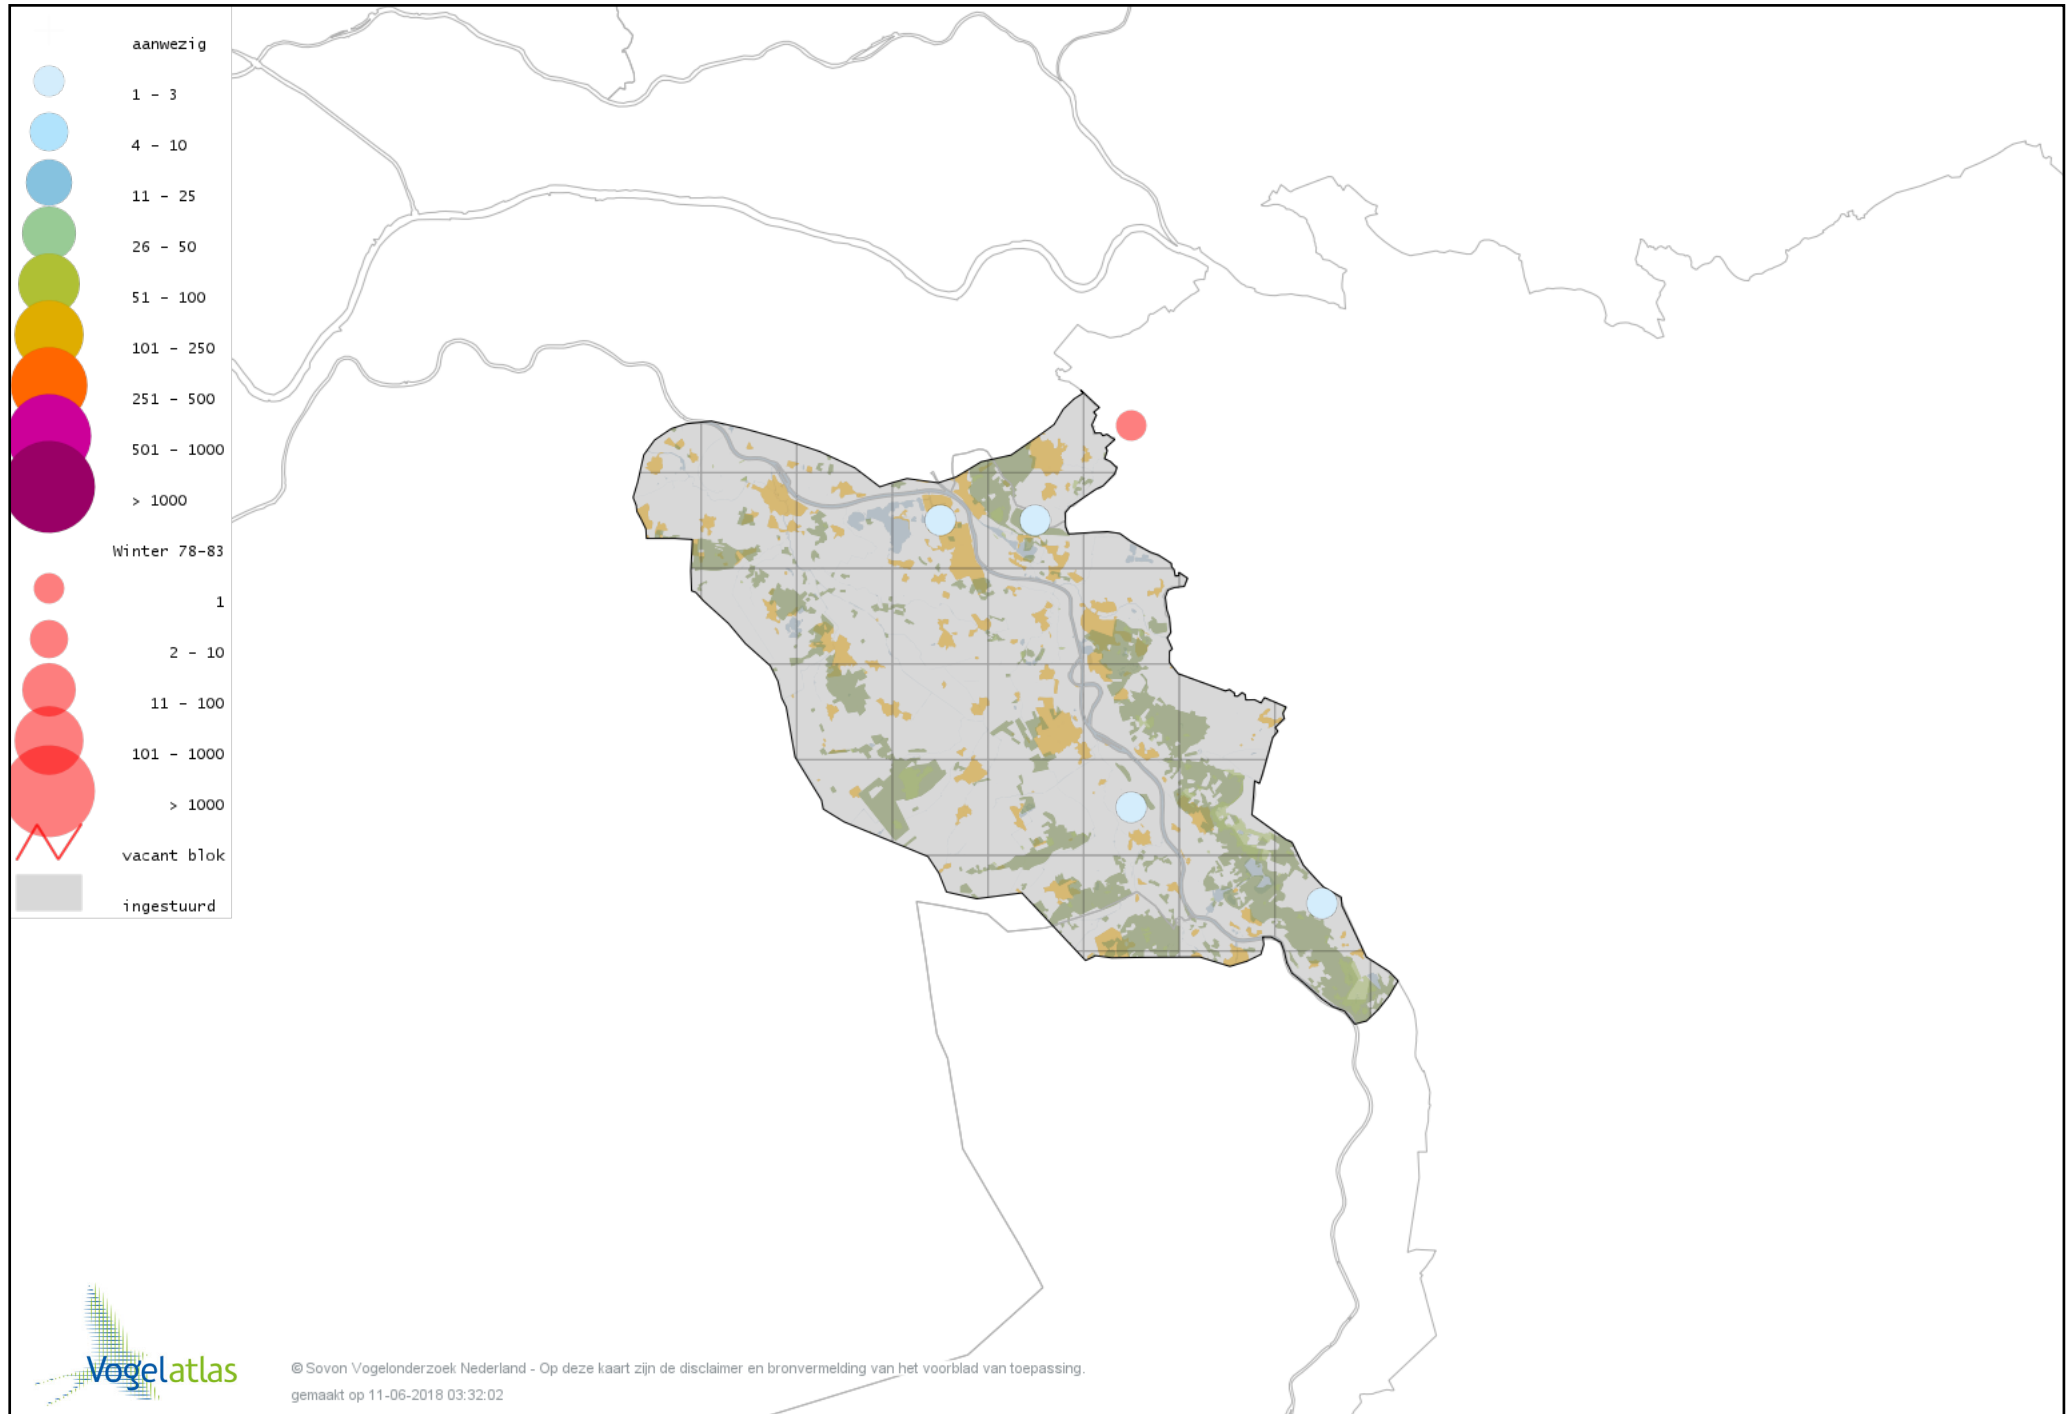

Voorlopige verspreidingskaart Sneeuwgans winter

Voorlopige verspreidingskaart Zwaangans winter

Voorlopige verspreidingskaart Knobbelgans (Chinese) winter

Voorlopige verspreidingskaart Taigarietgans winter

Voorlopige verspreidingskaart Toendrarietgans winter

Voorlopige verspreidingskaart Rietgans (Taiga of Toendra) winter

Voorlopige verspreidingskaart Kleine Rietgans winter

Voorlopige verspreidingskaart Grauwe Gans winter

Voorlopige verspreidingskaart Soepgans winter

Voorlopige verspreidingskaart Dwerggans winter

Voorlopige verspreidingskaart Kolgans winter

Voorlopige verspreidingskaart Kleine Canadese Gans (minima) winter