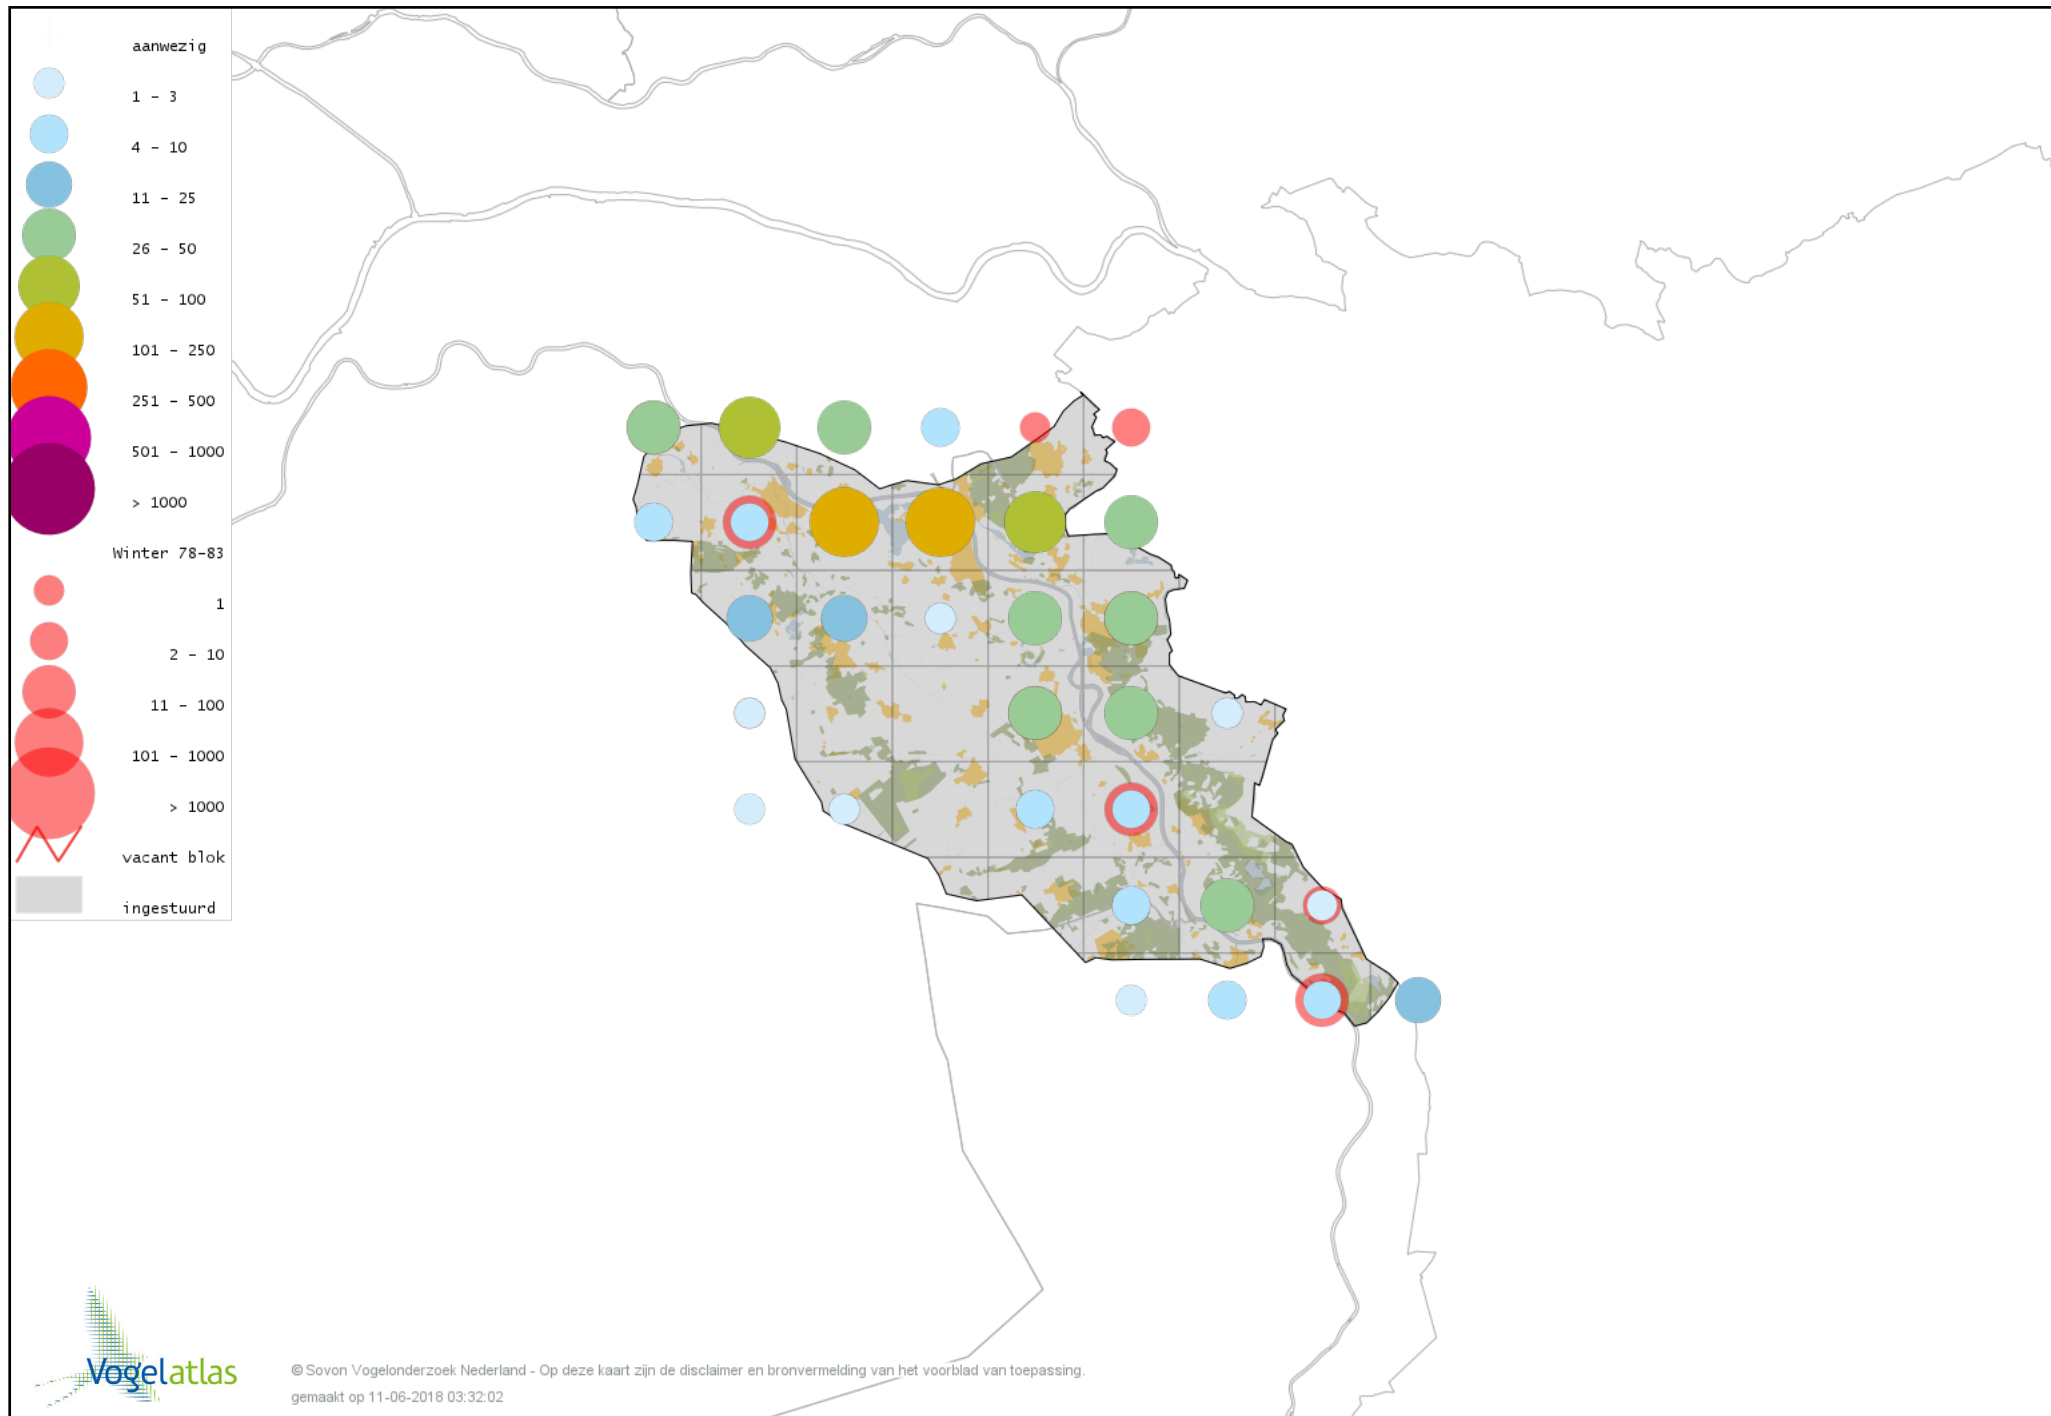

Voorlopige verspreidingskaart Kalkoen winter

Voorlopige verspreidingskaart Fazant winter

Voorlopige verspreidingskaart Roodkeelduiker winter

Voorlopige verspreidingskaart Parelduiker winter

Voorlopige verspreidingskaart Aalscholver winter

Voorlopige verspreidingskaart Grote Aalscholver winter

Voorlopige verspreidingskaart Roerdomp winter

Voorlopige verspreidingskaart Grote Zilverreiger winter

Voorlopige verspreidingskaart Blauwe Reiger winter

Voorlopige verspreidingskaart Ooievaar winter

Voorlopige verspreidingskaart Zwarte Ibis winter

Voorlopige verspreidingskaart Lepelaar winter

Voorlopige verspreidingskaart Chileense Flamingo winter

Voorlopige verspreidingskaart Dodaars winter

Voorlopige verspreidingskaart Fuut winter

Voorlopige verspreidingskaart Roodhalsfuut winter

Voorlopige verspreidingskaart Kuifduiker winter

Voorlopige verspreidingskaart Geoorde Fuut winter

Voorlopige verspreidingskaart Rode Wouw winter