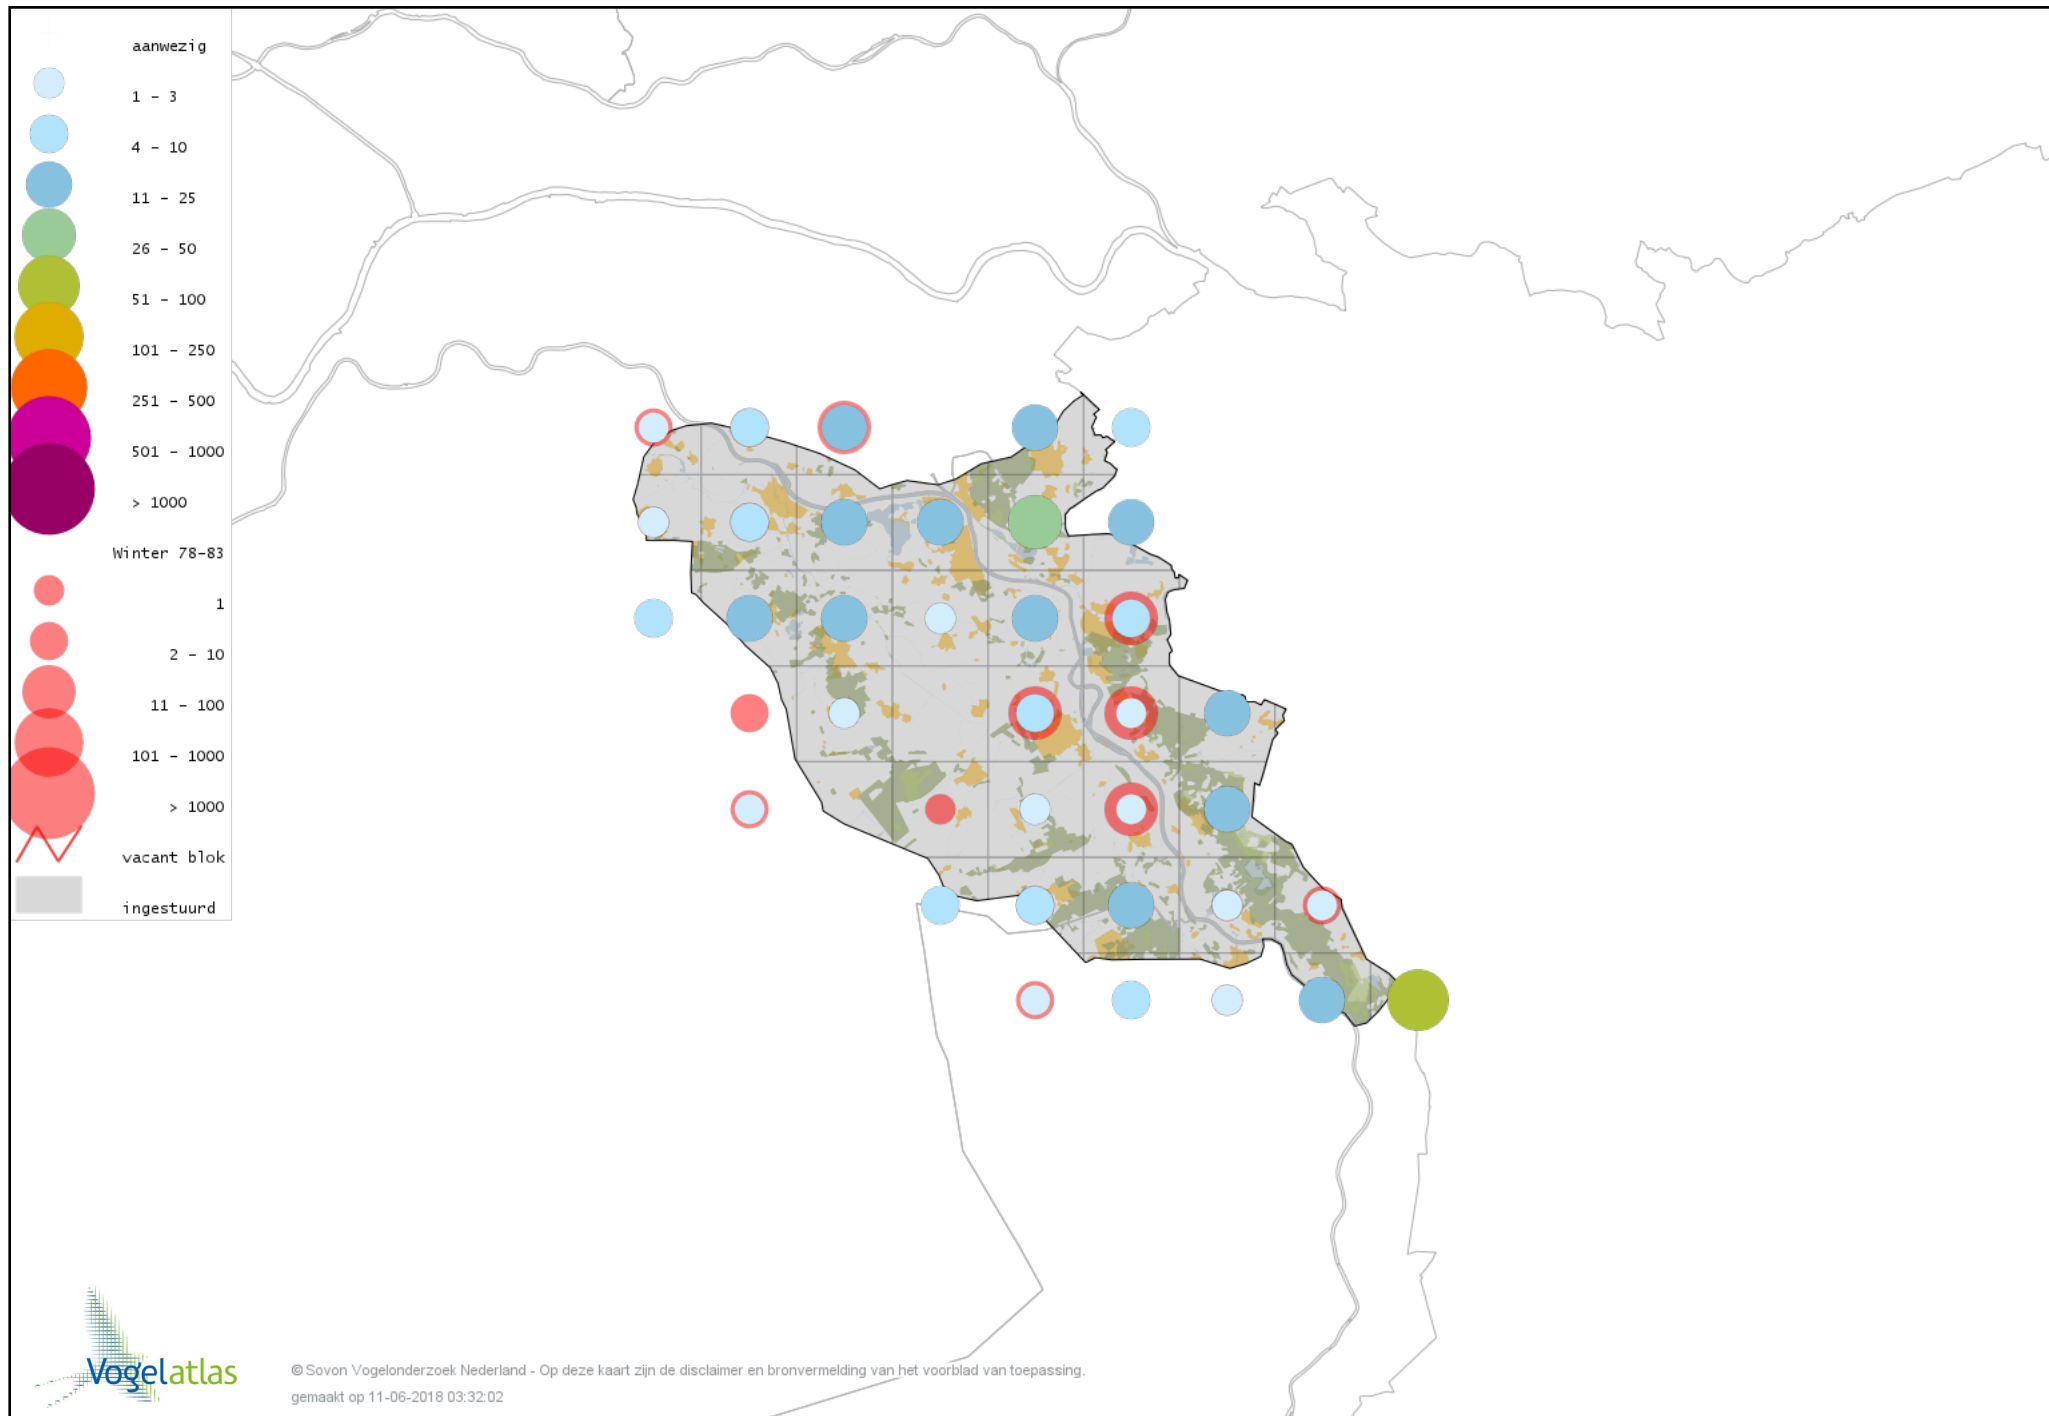

Voorlopige verspreidingskaart Waterral winter

Voorlopige verspreidingskaart Waterhoen winter

Voorlopige verspreidingskaart Meerkoet winter

Voorlopige verspreidingskaart Kraanvogel winter

Voorlopige verspreidingskaart Scholekster winter

Voorlopige verspreidingskaart Kluut winter

Voorlopige verspreidingskaart Goudplevier winter

Voorlopige verspreidingskaart Zilverplevier winter

Voorlopige verspreidingskaart Kievit winter

Voorlopige verspreidingskaart Bonte Strandloper winter

Voorlopige verspreidingskaart Kemphaan winter

Voorlopige verspreidingskaart Bokje winter

Voorlopige verspreidingskaart Watersnip winter

Voorlopige verspreidingskaart Houtsnip winter

Voorlopige verspreidingskaart Wulp winter