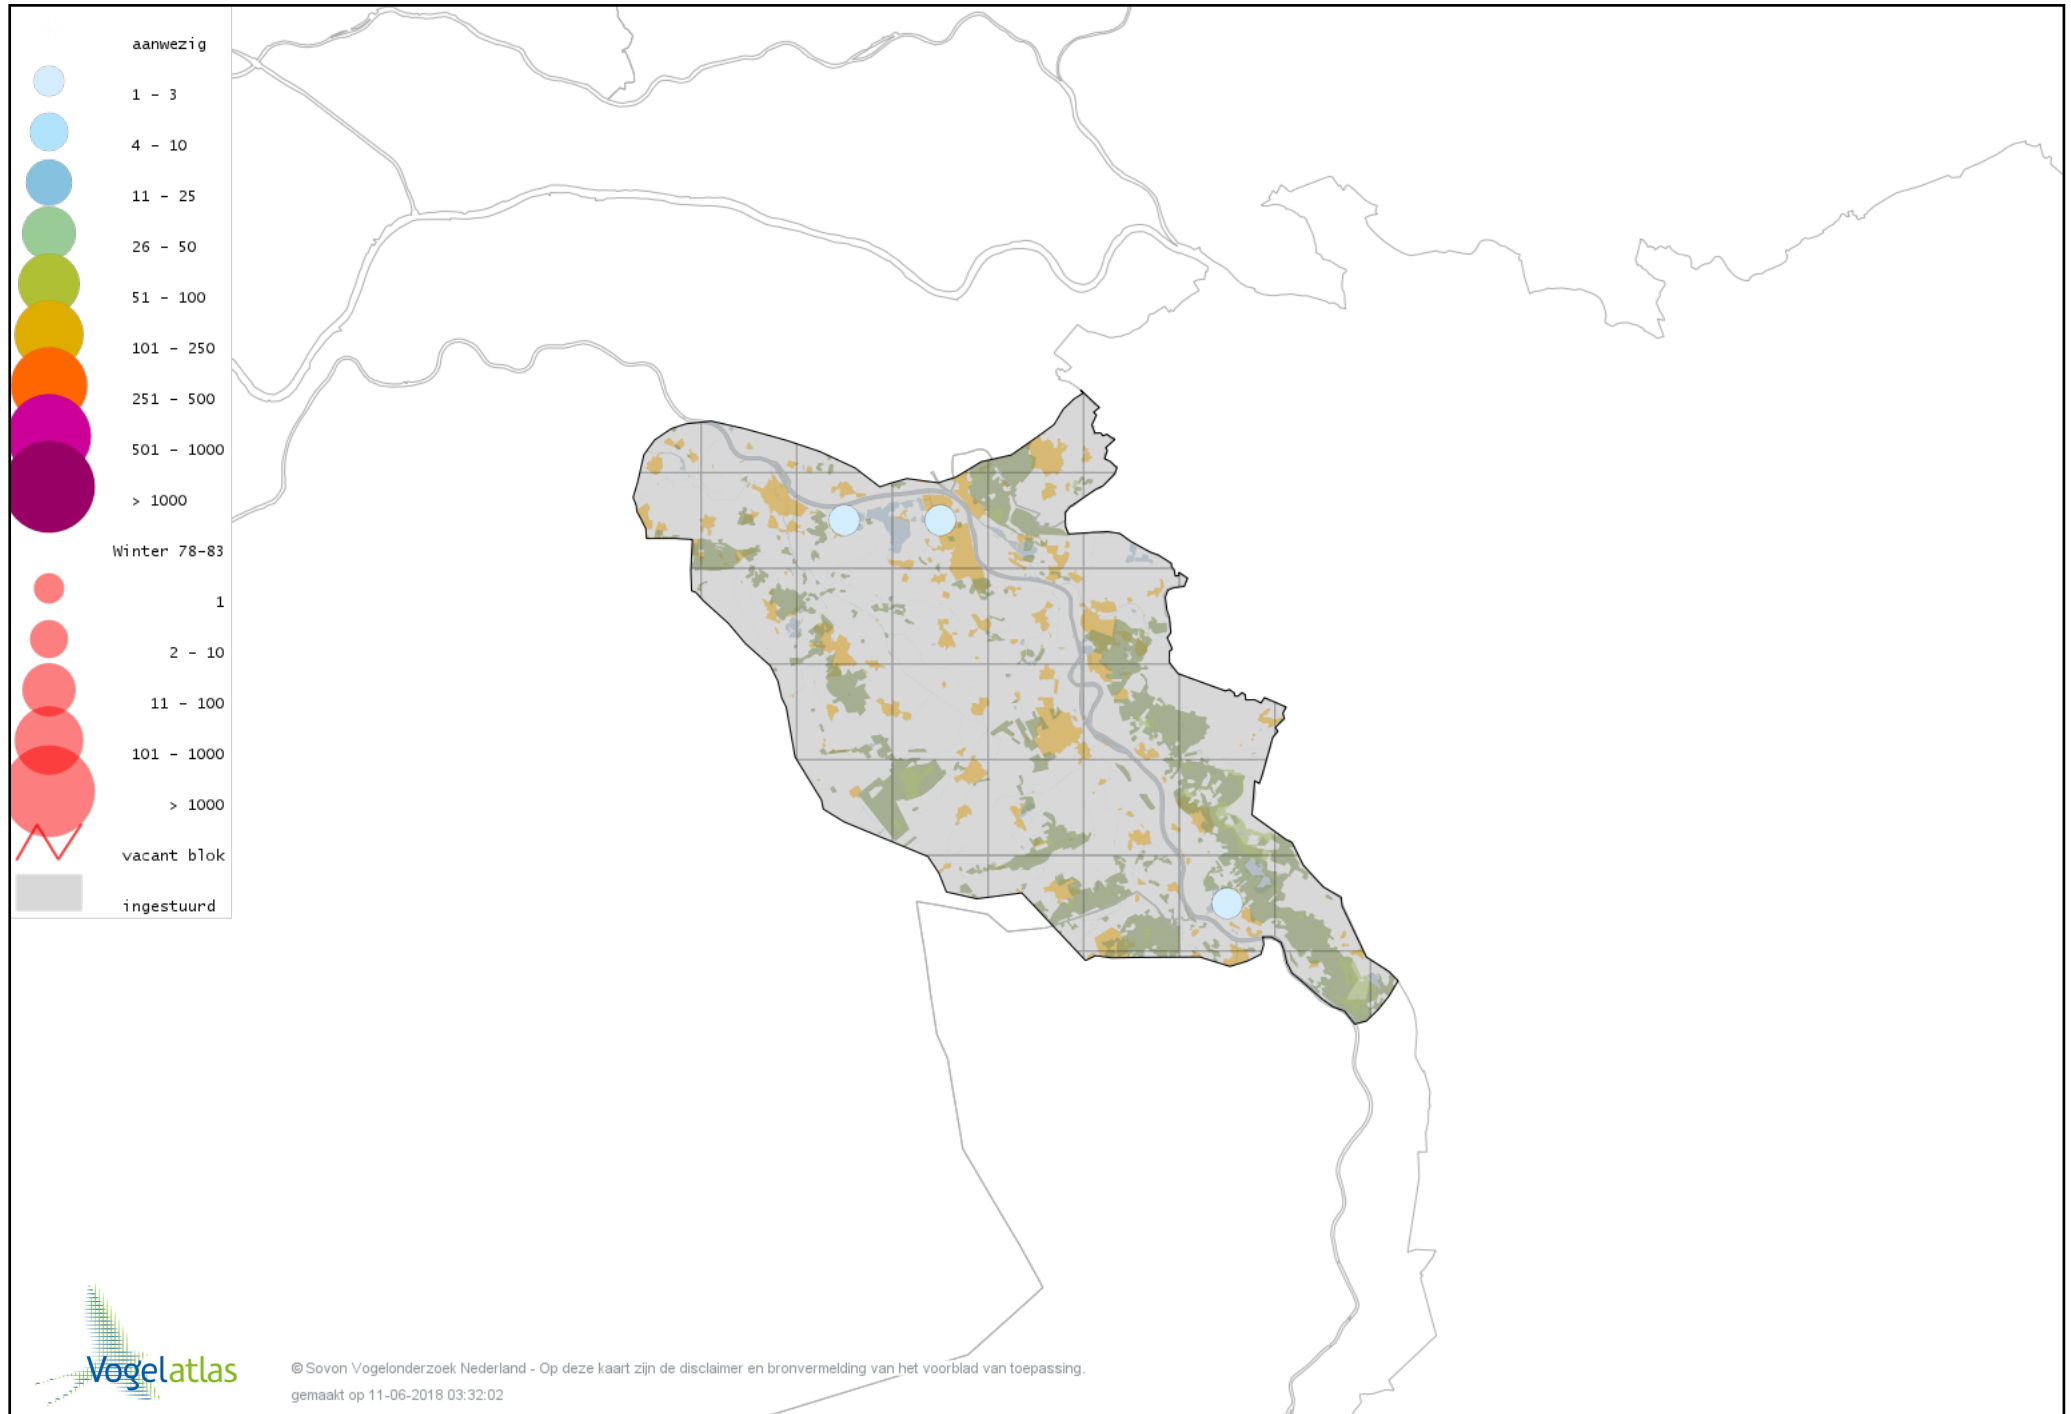

Voorlopige verspreidingskaart Roodhalsgans winter

Voorlopige verspreidingskaart Rotgans winter

Voorlopige verspreidingskaart Nijlgans winter

Voorlopige verspreidingskaart hybride gans winter

Voorlopige verspreidingskaart Casarca winter

Voorlopige verspreidingskaart Kaapse Casarca winter

Voorlopige verspreidingskaart Bergeend winter

Voorlopige verspreidingskaart Krooneend winter

Voorlopige verspreidingskaart Tafeleend winter

Voorlopige verspreidingskaart Witoogend winter

Voorlopige verspreidingskaart Kuifeend winter

Voorlopige verspreidingskaart Kuifeend x Tafeleend winter

Voorlopige verspreidingskaart Topper winter

Voorlopige verspreidingskaart Muskuseend winter

Voorlopige verspreidingskaart Carolina-eend winter

Voorlopige verspreidingskaart Mandarijneend winter

Voorlopige verspreidingskaart Manengans winter

Voorlopige verspreidingskaart Rosse Stekelstaart winter

Voorlopige verspreidingskaart Grote Zee-eend winter