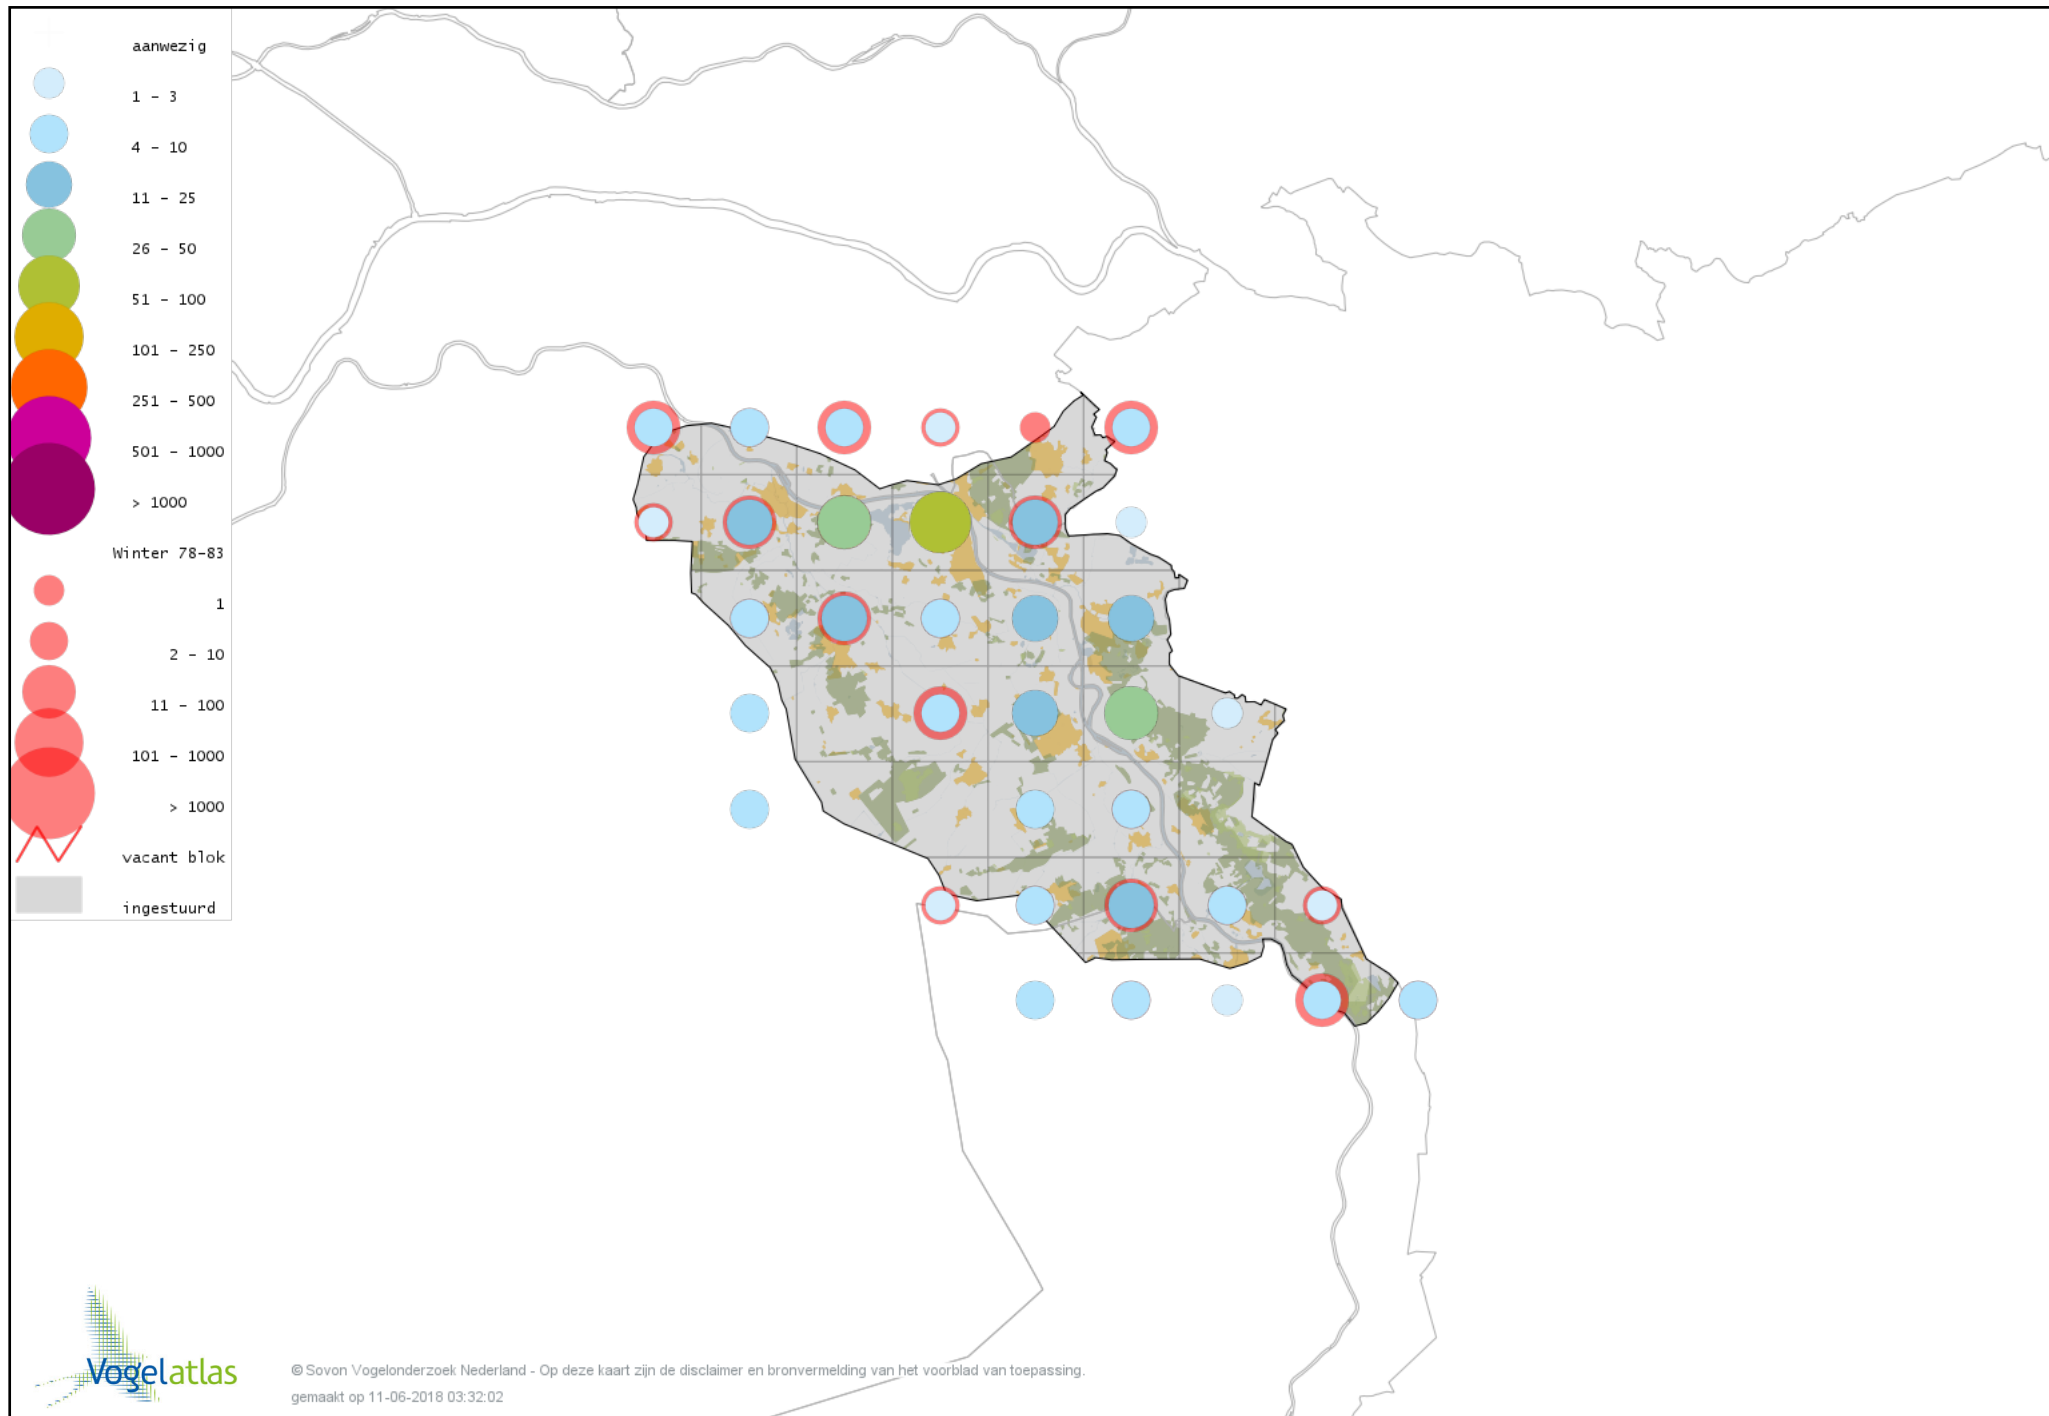

Voorlopige verspreidingskaart Grote Aalscholver winter

Voorlopige verspreidingskaart Roerdomp winter

Voorlopige verspreidingskaart Grote Zilverreiger winter

Voorlopige verspreidingskaart Blauwe Reiger winter

Voorlopige verspreidingskaart Ooievaar winter

Voorlopige verspreidingskaart Zwarte Ibis winter

Voorlopige verspreidingskaart Lepelaar winter

Voorlopige verspreidingskaart Chileense Flamingo winter

Voorlopige verspreidingskaart Dodaars winter

Voorlopige verspreidingskaart Fuut winter

Voorlopige verspreidingskaart Roodhalsfuut winter

Voorlopige verspreidingskaart Kuifduiker winter

Voorlopige verspreidingskaart Geoorde Fuut winter

Voorlopige verspreidingskaart Rode Wouw winter