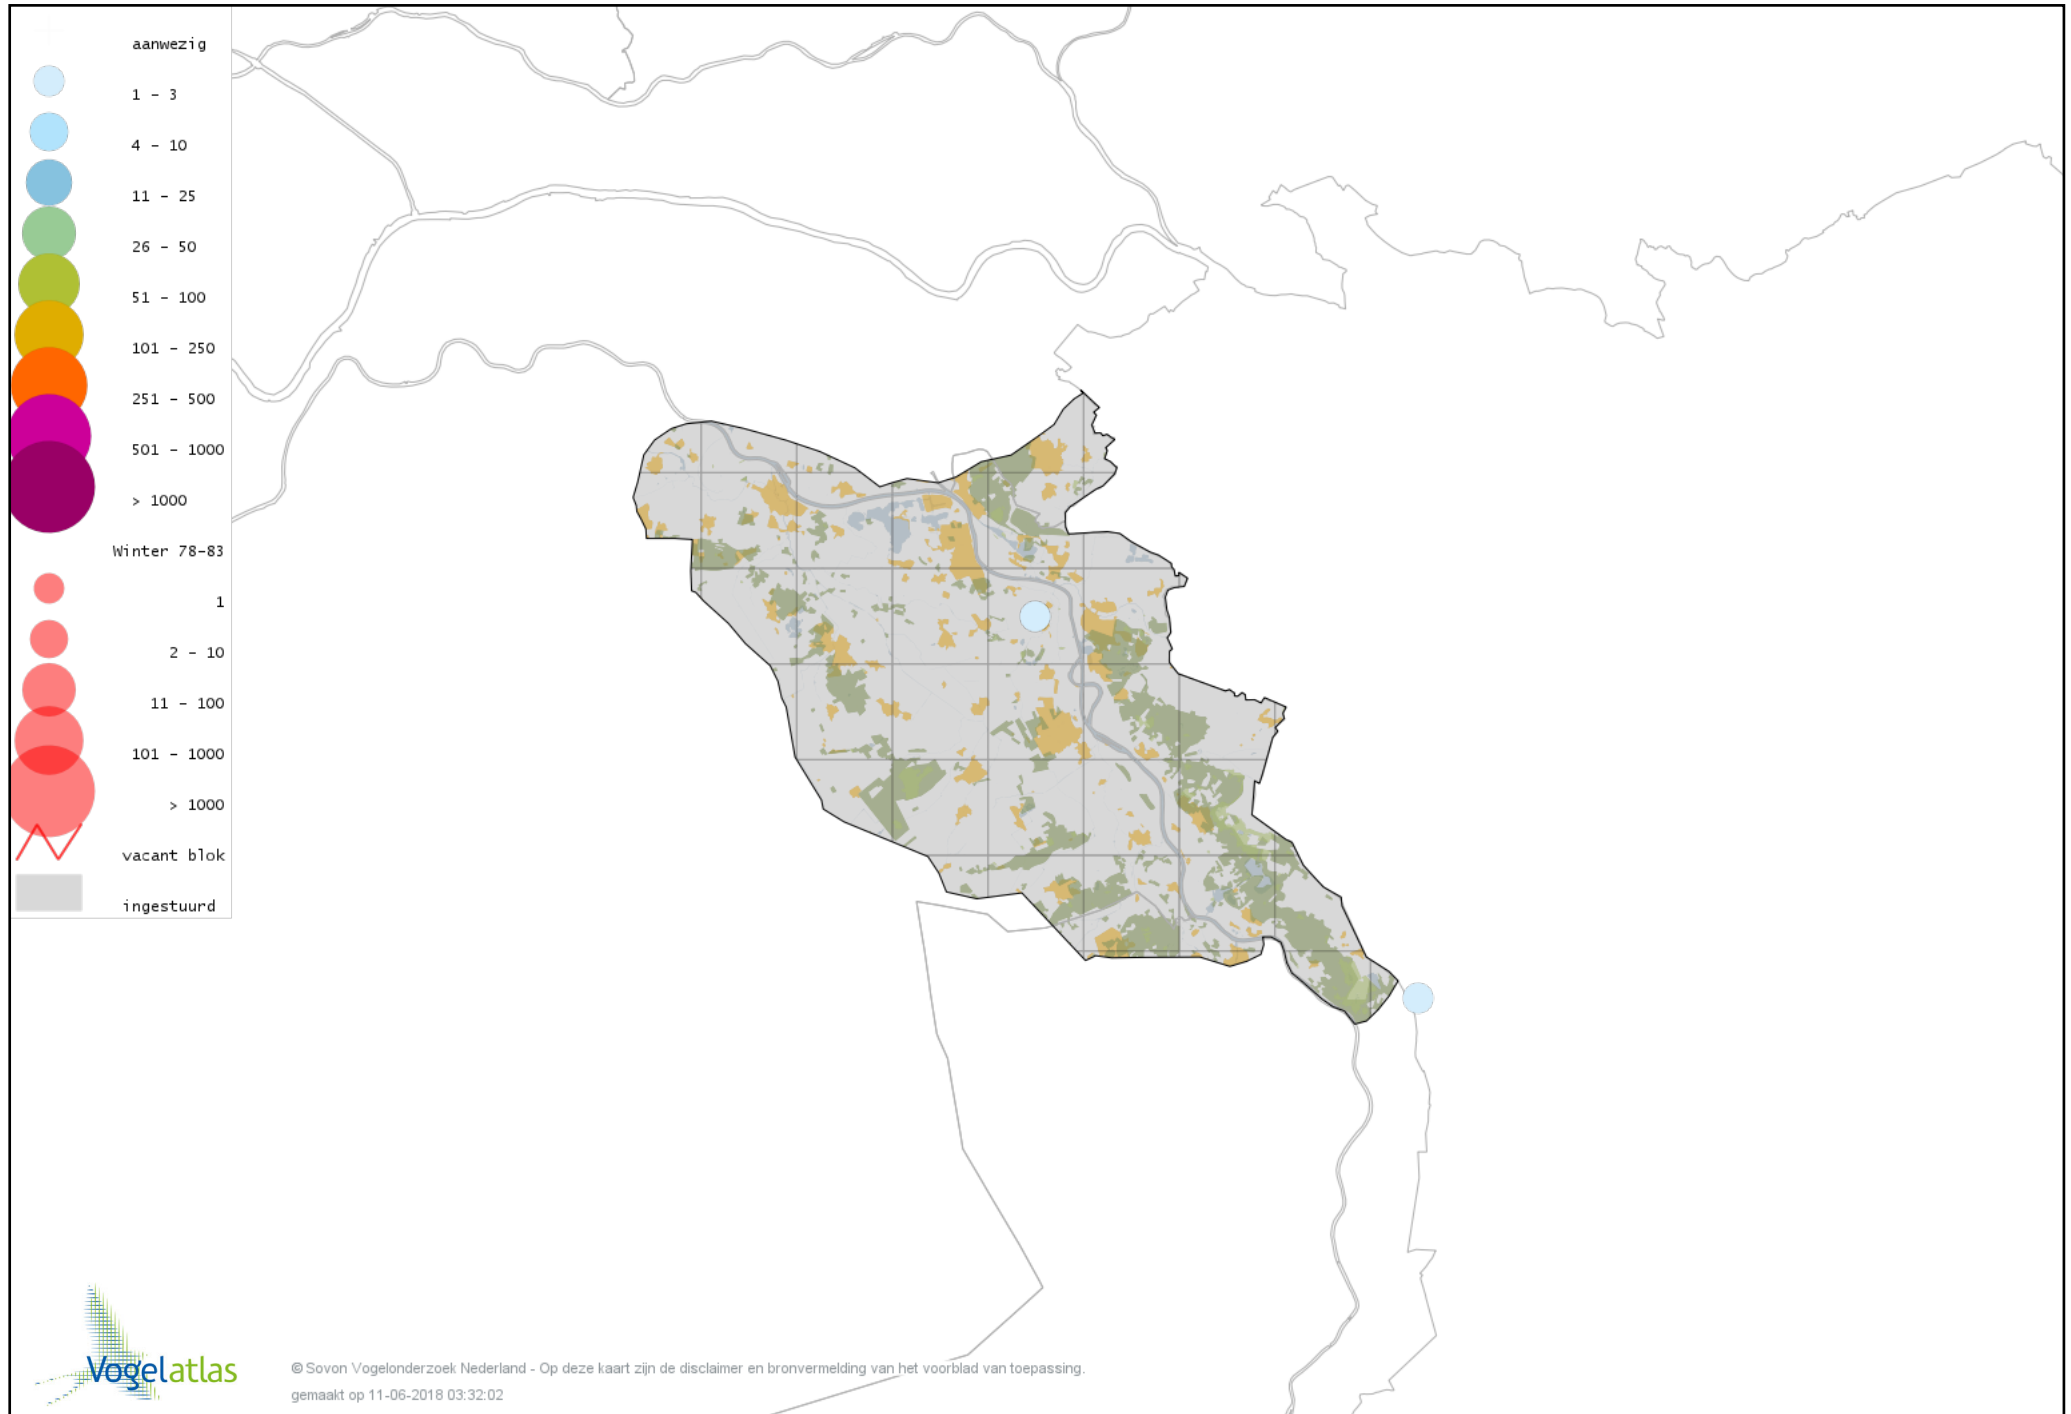

Voorlopige verspreidingskaart Grote Aalscholver winter

Voorlopige verspreidingskaart Roerdomp winter

Voorlopige verspreidingskaart Grote Zilverreiger winter

Voorlopige verspreidingskaart Blauwe Reiger winter

Voorlopige verspreidingskaart Ooievaar winter

Voorlopige verspreidingskaart Zwarte Ibis winter

Voorlopige verspreidingskaart Lepelaar winter

Voorlopige verspreidingskaart Chileense Flamingo winter

Voorlopige verspreidingskaart Dodaars winter

Voorlopige verspreidingskaart Fuut winter

Voorlopige verspreidingskaart Roodhalsfuut winter

Voorlopige verspreidingskaart Kuifduiker winter

Voorlopige verspreidingskaart Geoorde Fuut winter

Voorlopige verspreidingskaart Rode Wouw winter