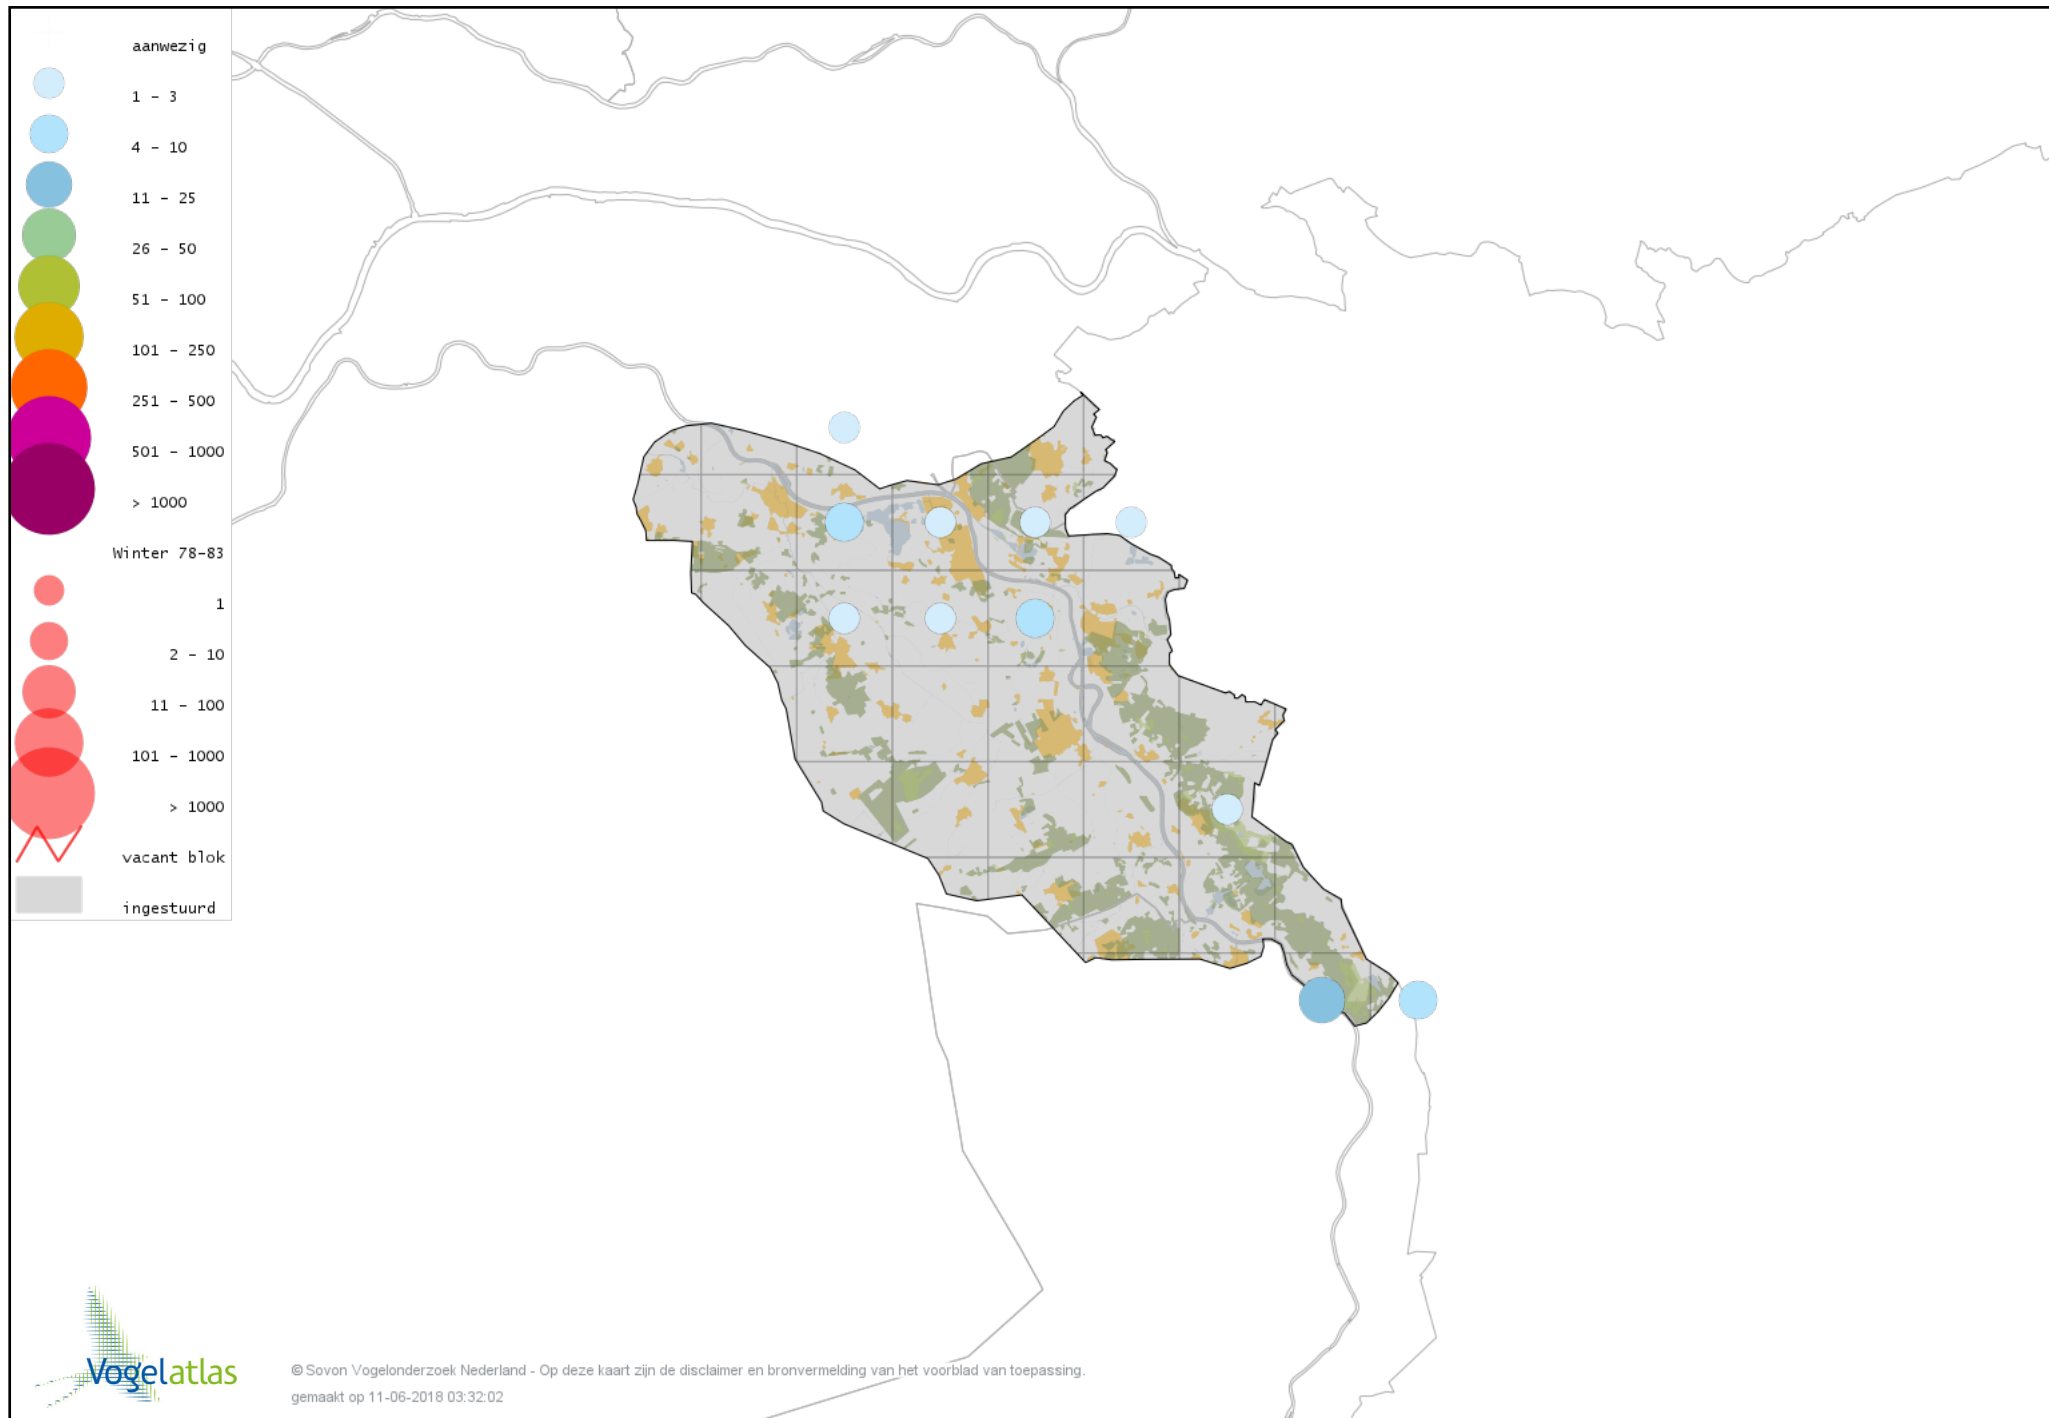

Voorlopige verspreidingskaart Zearend winter

Voorlopige verspreidingskaart Bruine Kiekendief winter

Voorlopige verspreidingskaart Blauwe Kiekendief winter

Voorlopige verspreidingskaart Havik winter

Voorlopige verspreidingskaart Sperwer winter

Voorlopige verspreidingskaart Buizerd winter

Voorlopige verspreidingskaart Ruigpootbuizerd winter

Voorlopige verspreidingskaart Torenvalk winter

Voorlopige verspreidingskaart Smelleken winter

Voorlopige verspreidingskaart Slechtvalk winter

Voorlopige verspreidingskaart Waterral winter

Voorlopige verspreidingskaart Waterhoen winter

Voorlopige verspreidingskaart Meerkoet winter

Voorlopige verspreidingskaart Kraanvogel winter

Voorlopige verspreidingskaart Scholekster winter