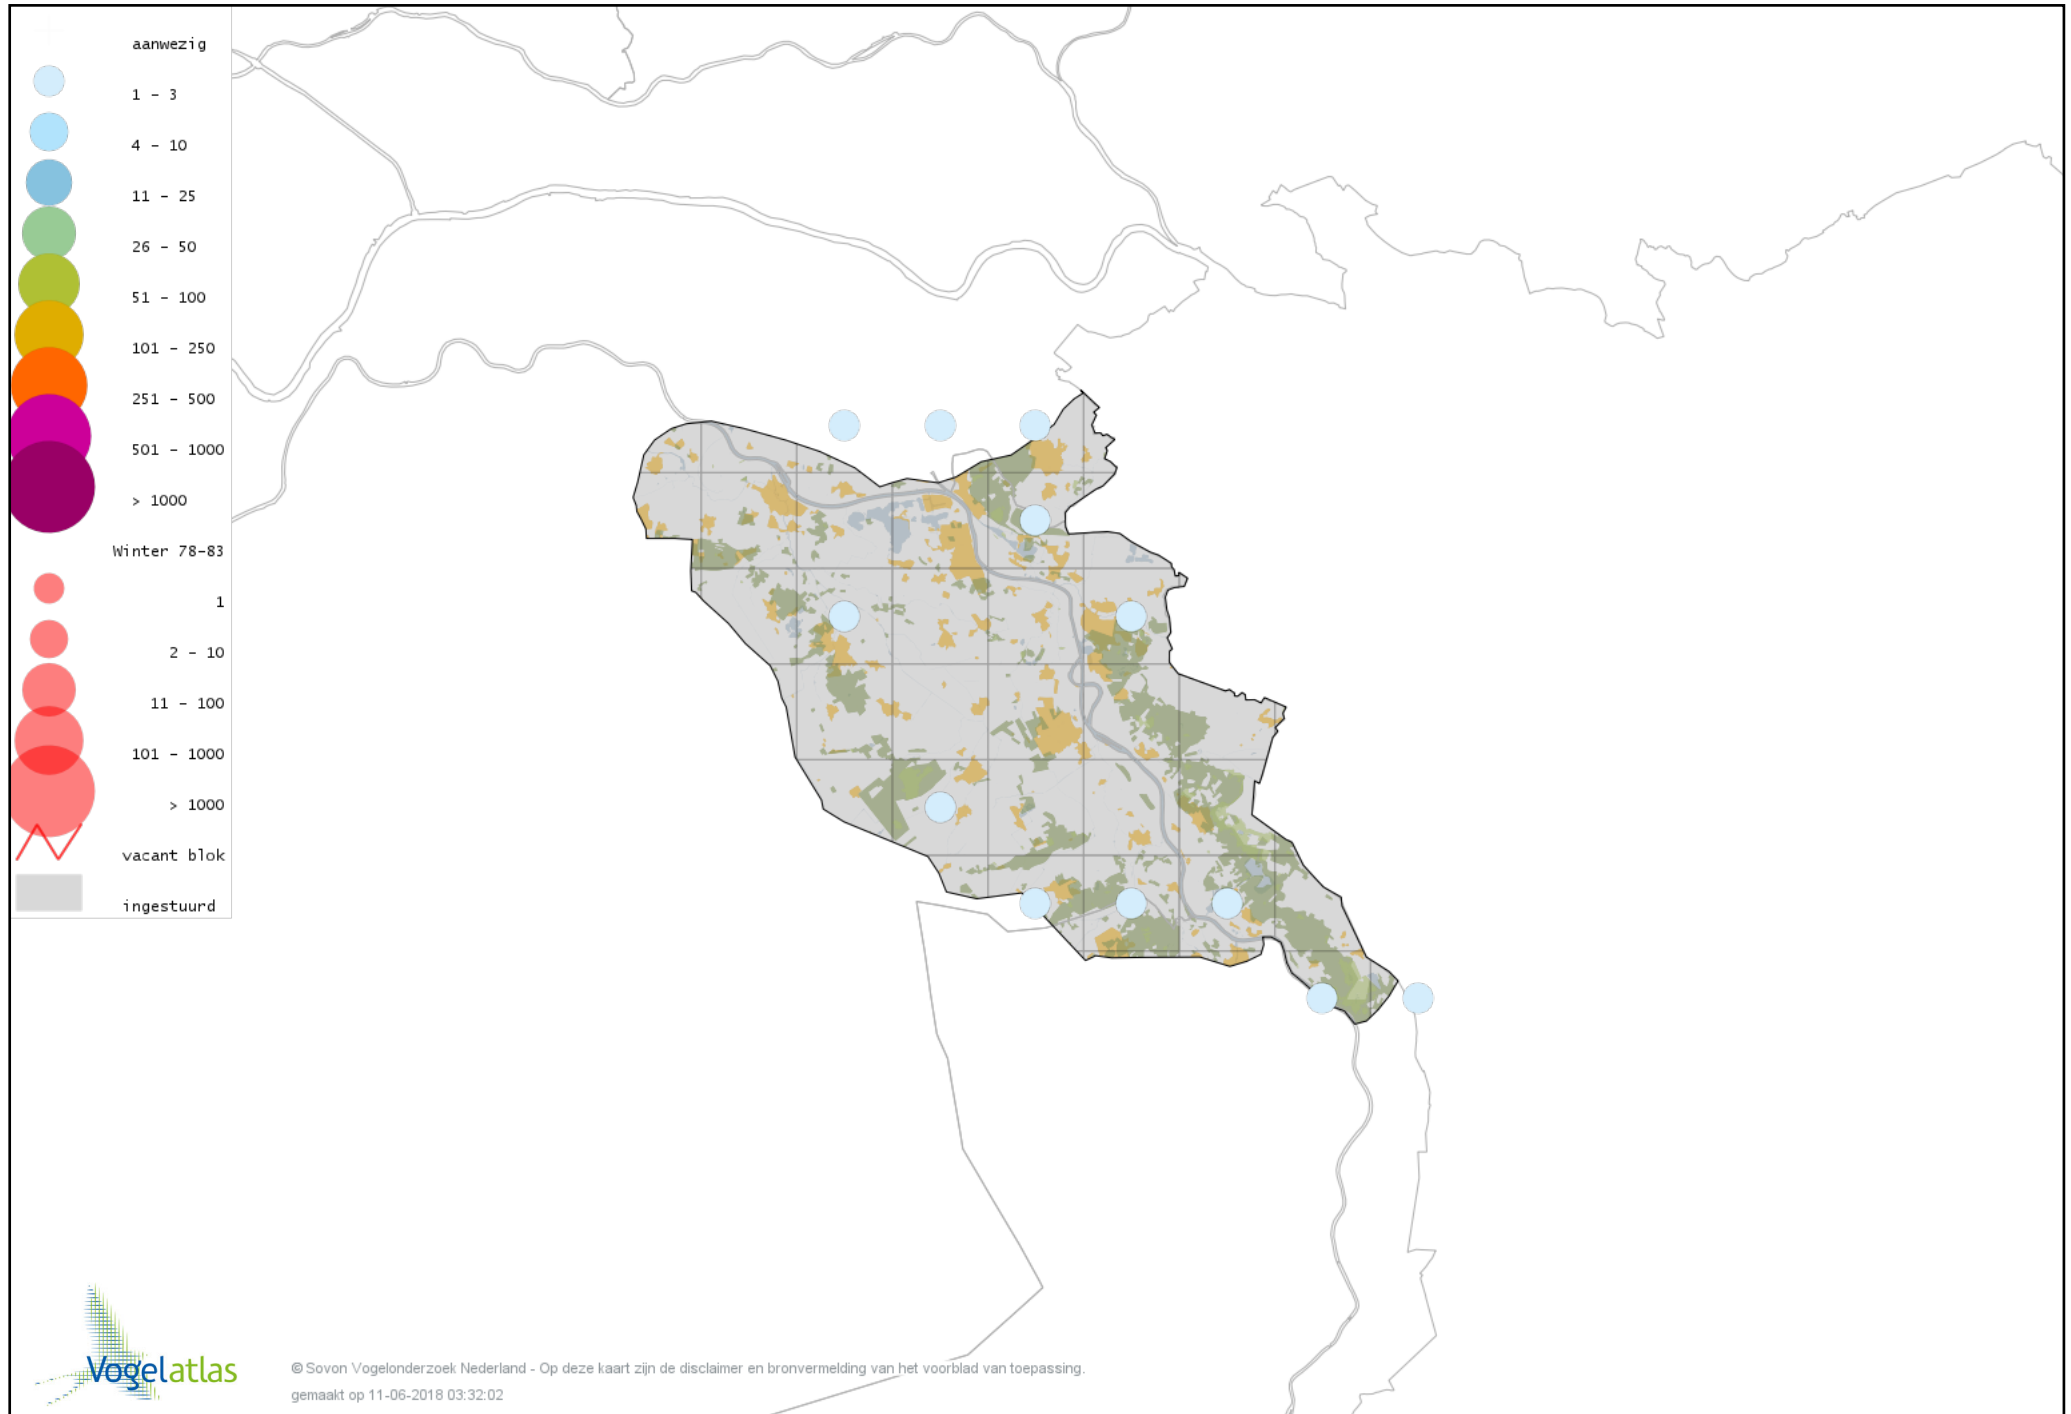

Voorlopige verspreidingskaart Middelste Bonte Specht winter