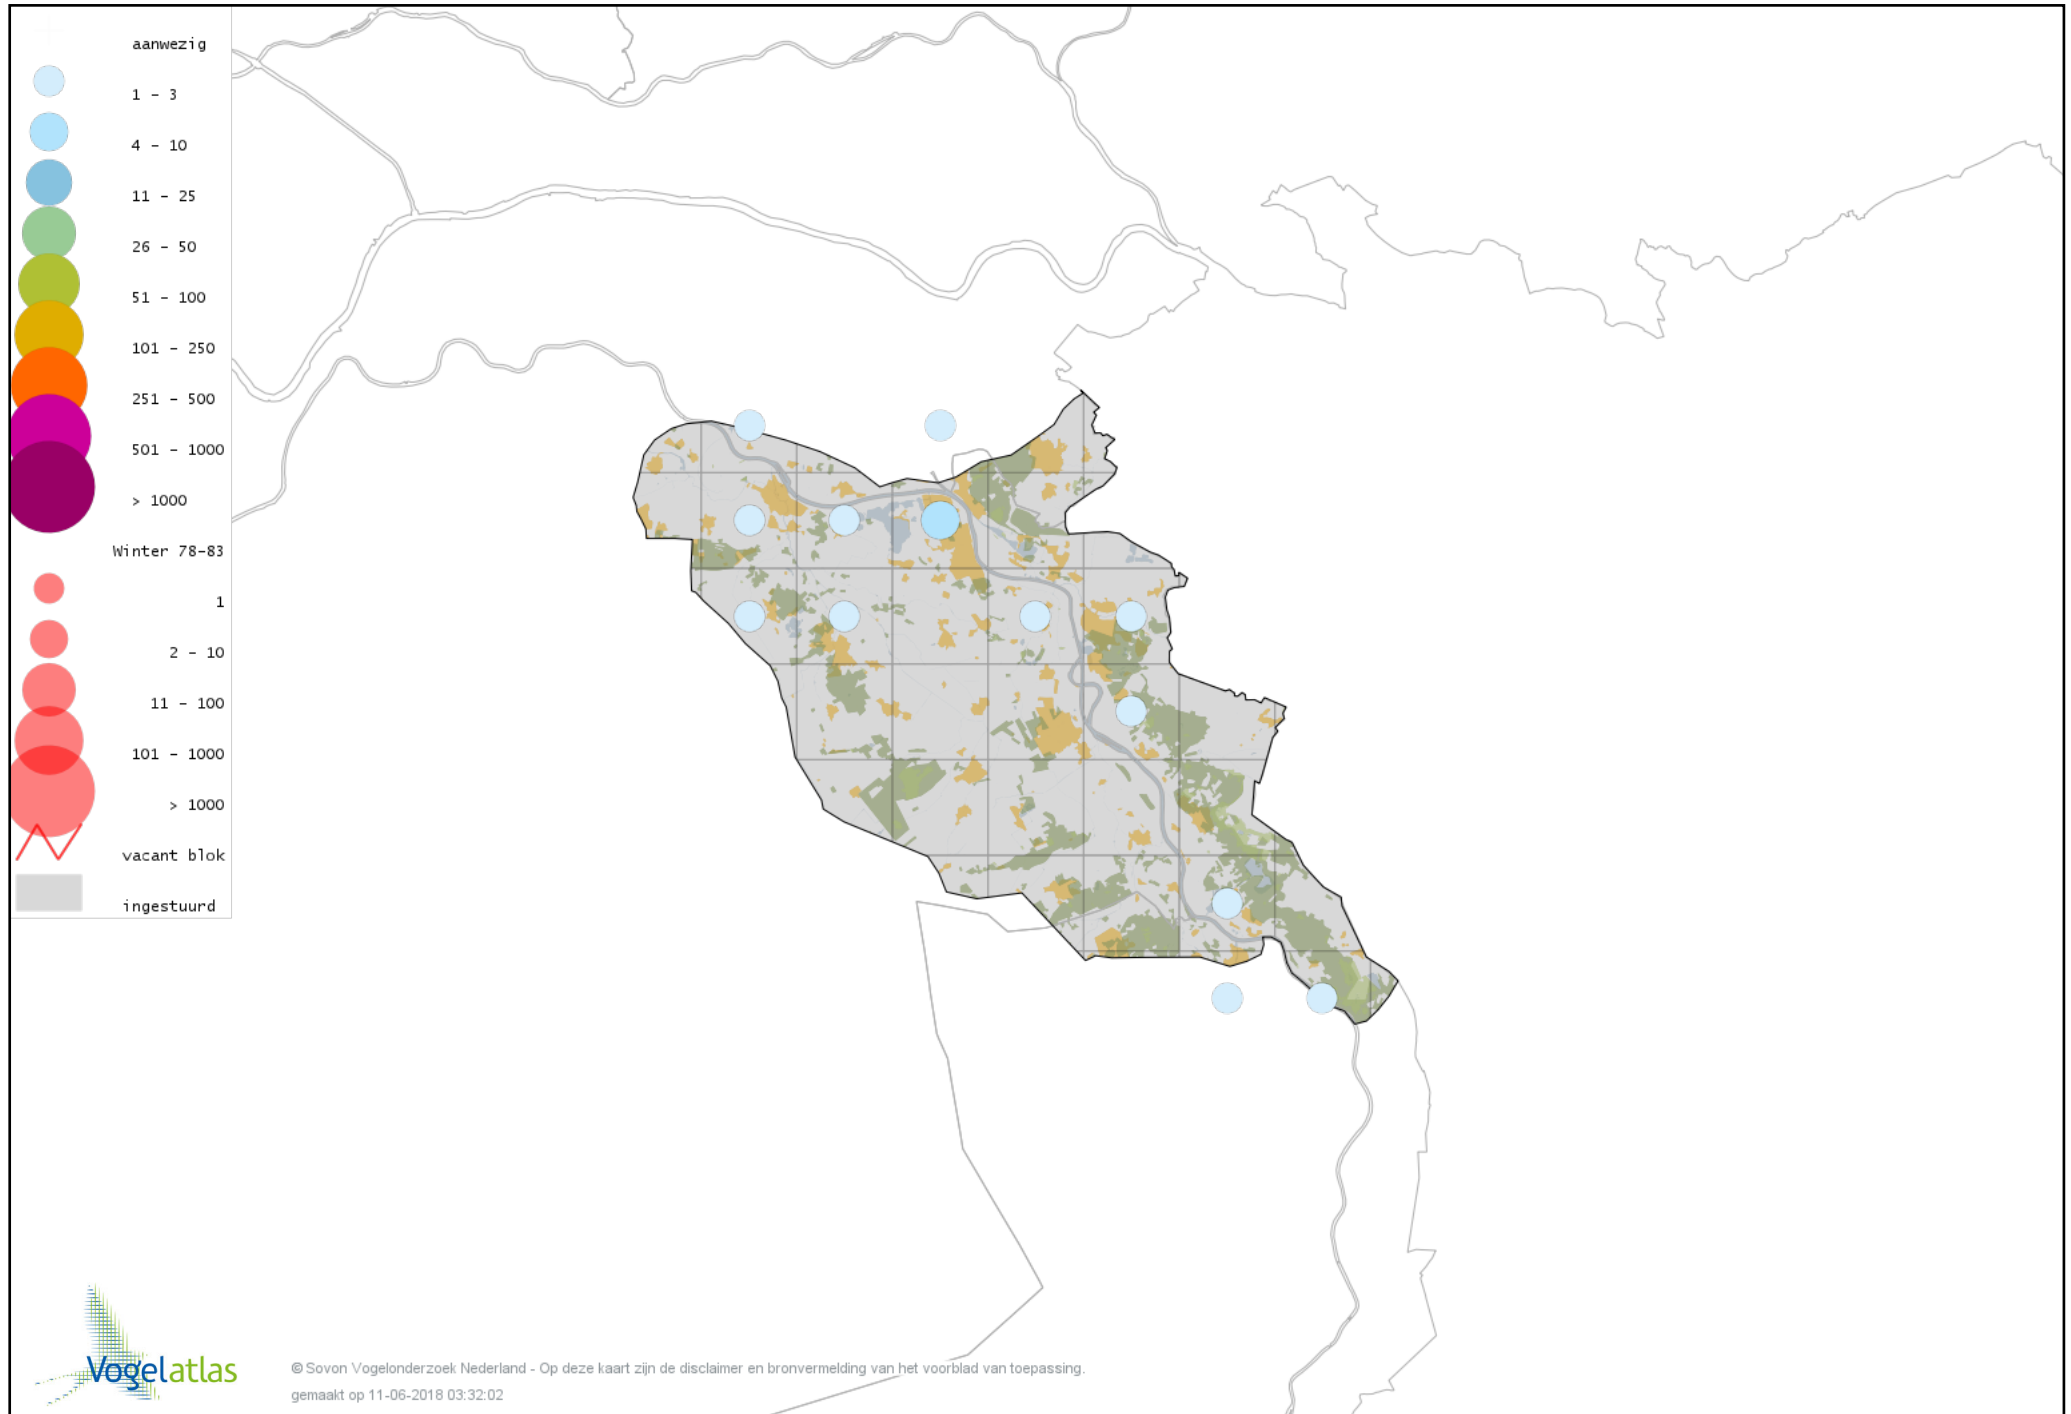

Voorlopige verspreidingskaart Oeverloper winter

Voorlopige verspreidingskaart Witgat winter

Voorlopige verspreidingskaart Tureluur winter

Voorlopige verspreidingskaart Kokmeeuw winter

Voorlopige verspreidingskaart Stormmeeuw winter

Voorlopige verspreidingskaart Kleine Mantelmeeuw winter

Voorlopige verspreidingskaart Zilvermeeuw winter

Voorlopige verspreidingskaart Geelpootmeeuw winter

Voorlopige verspreidingskaart Pontische Meeuw winter