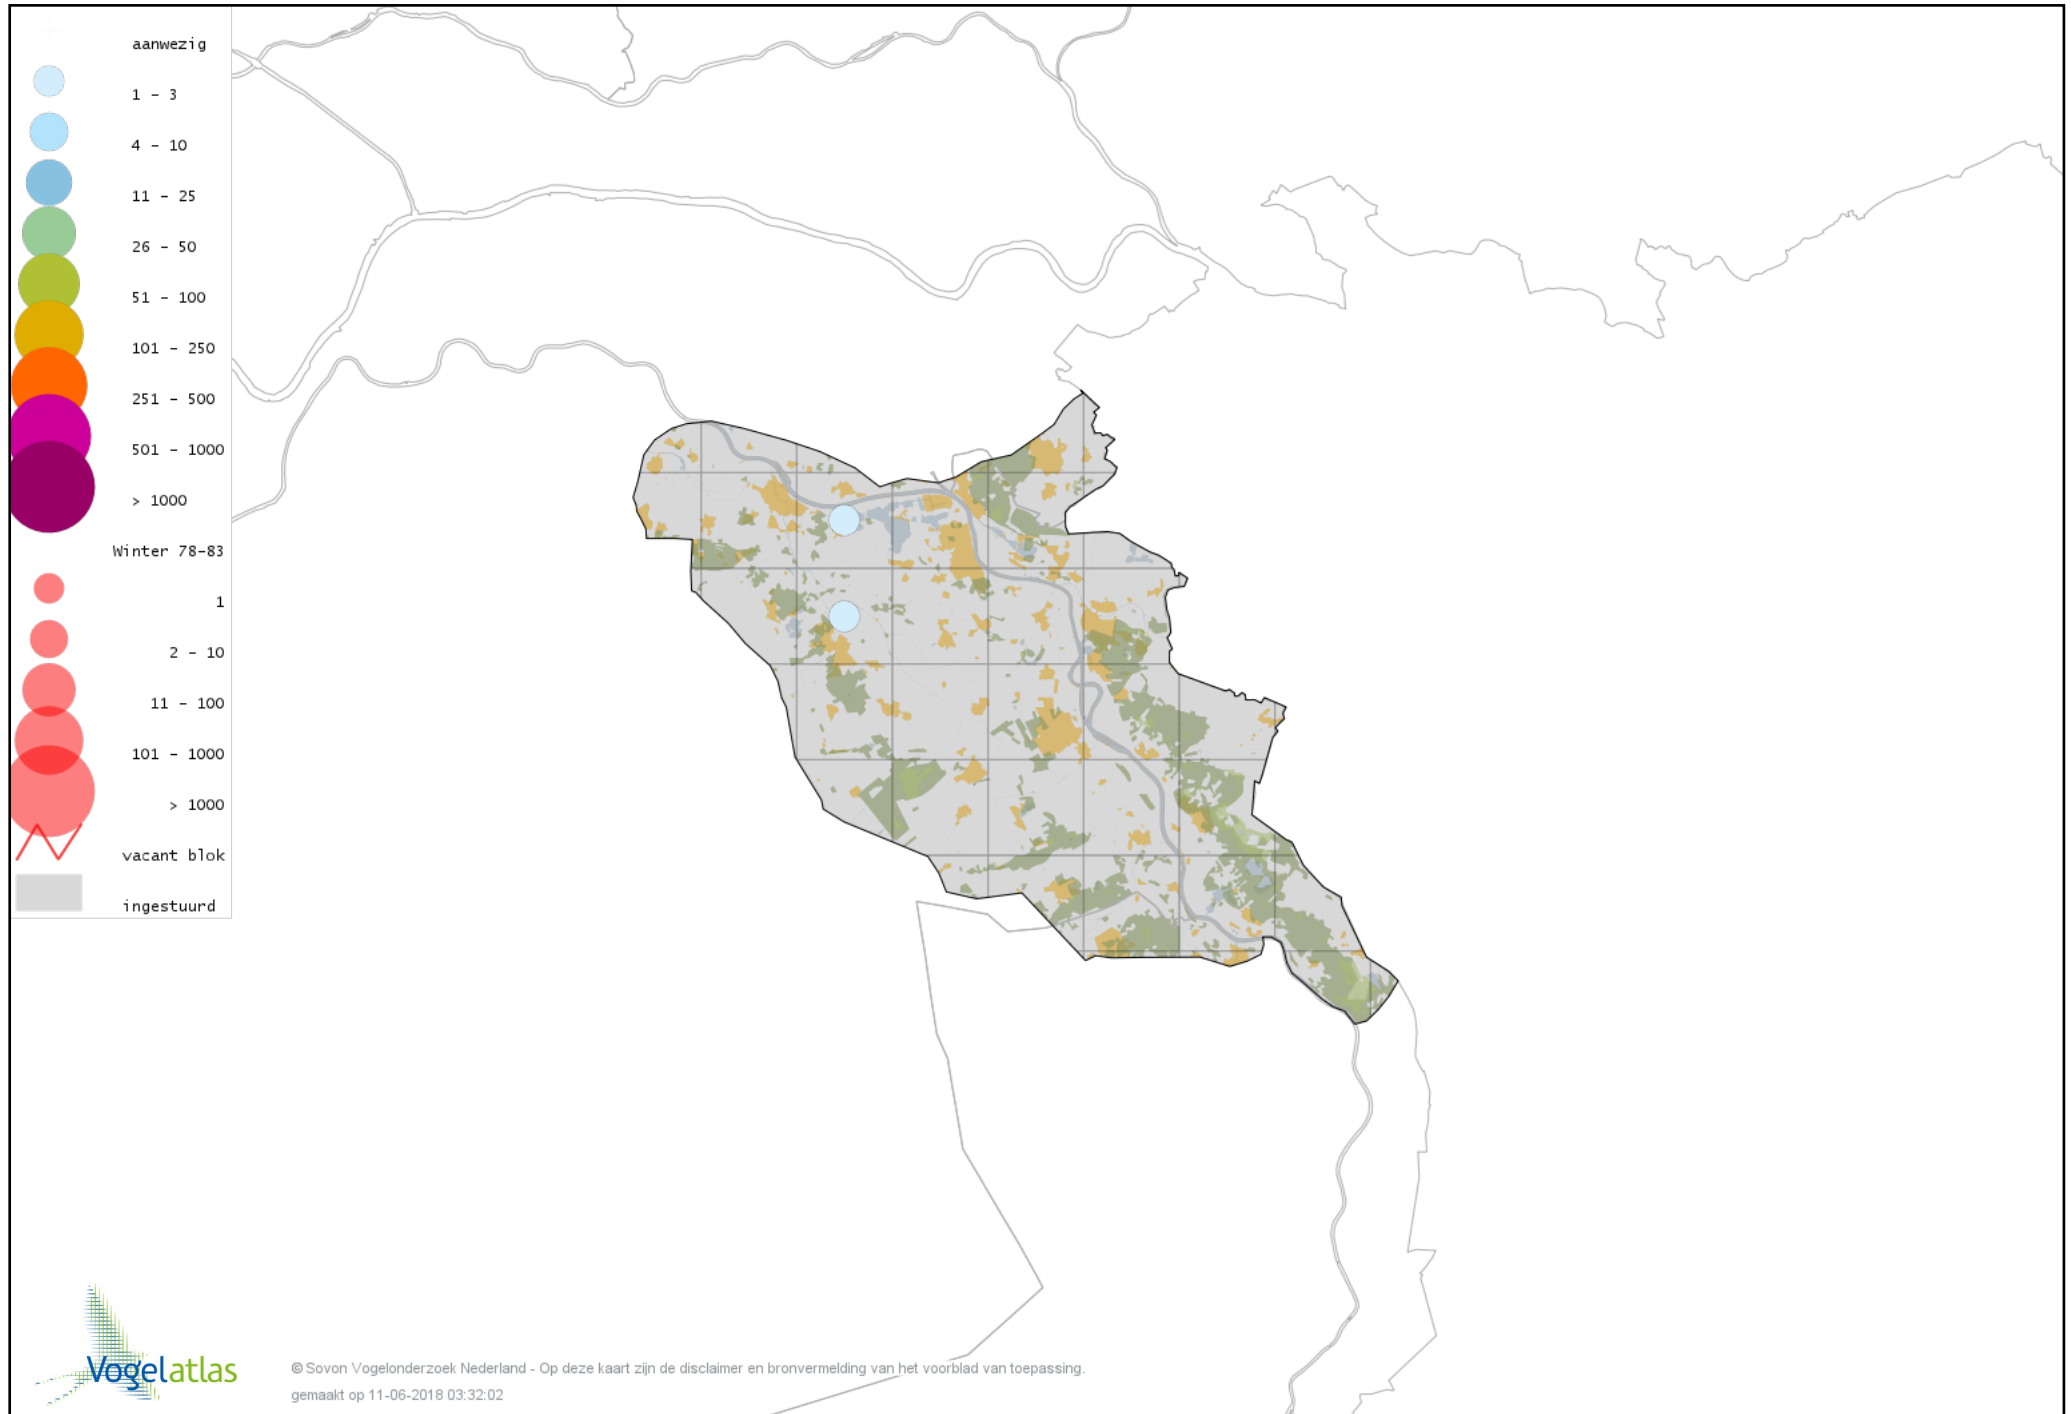

Voorlopige verspreidingskaart Zwarte Ibis winter