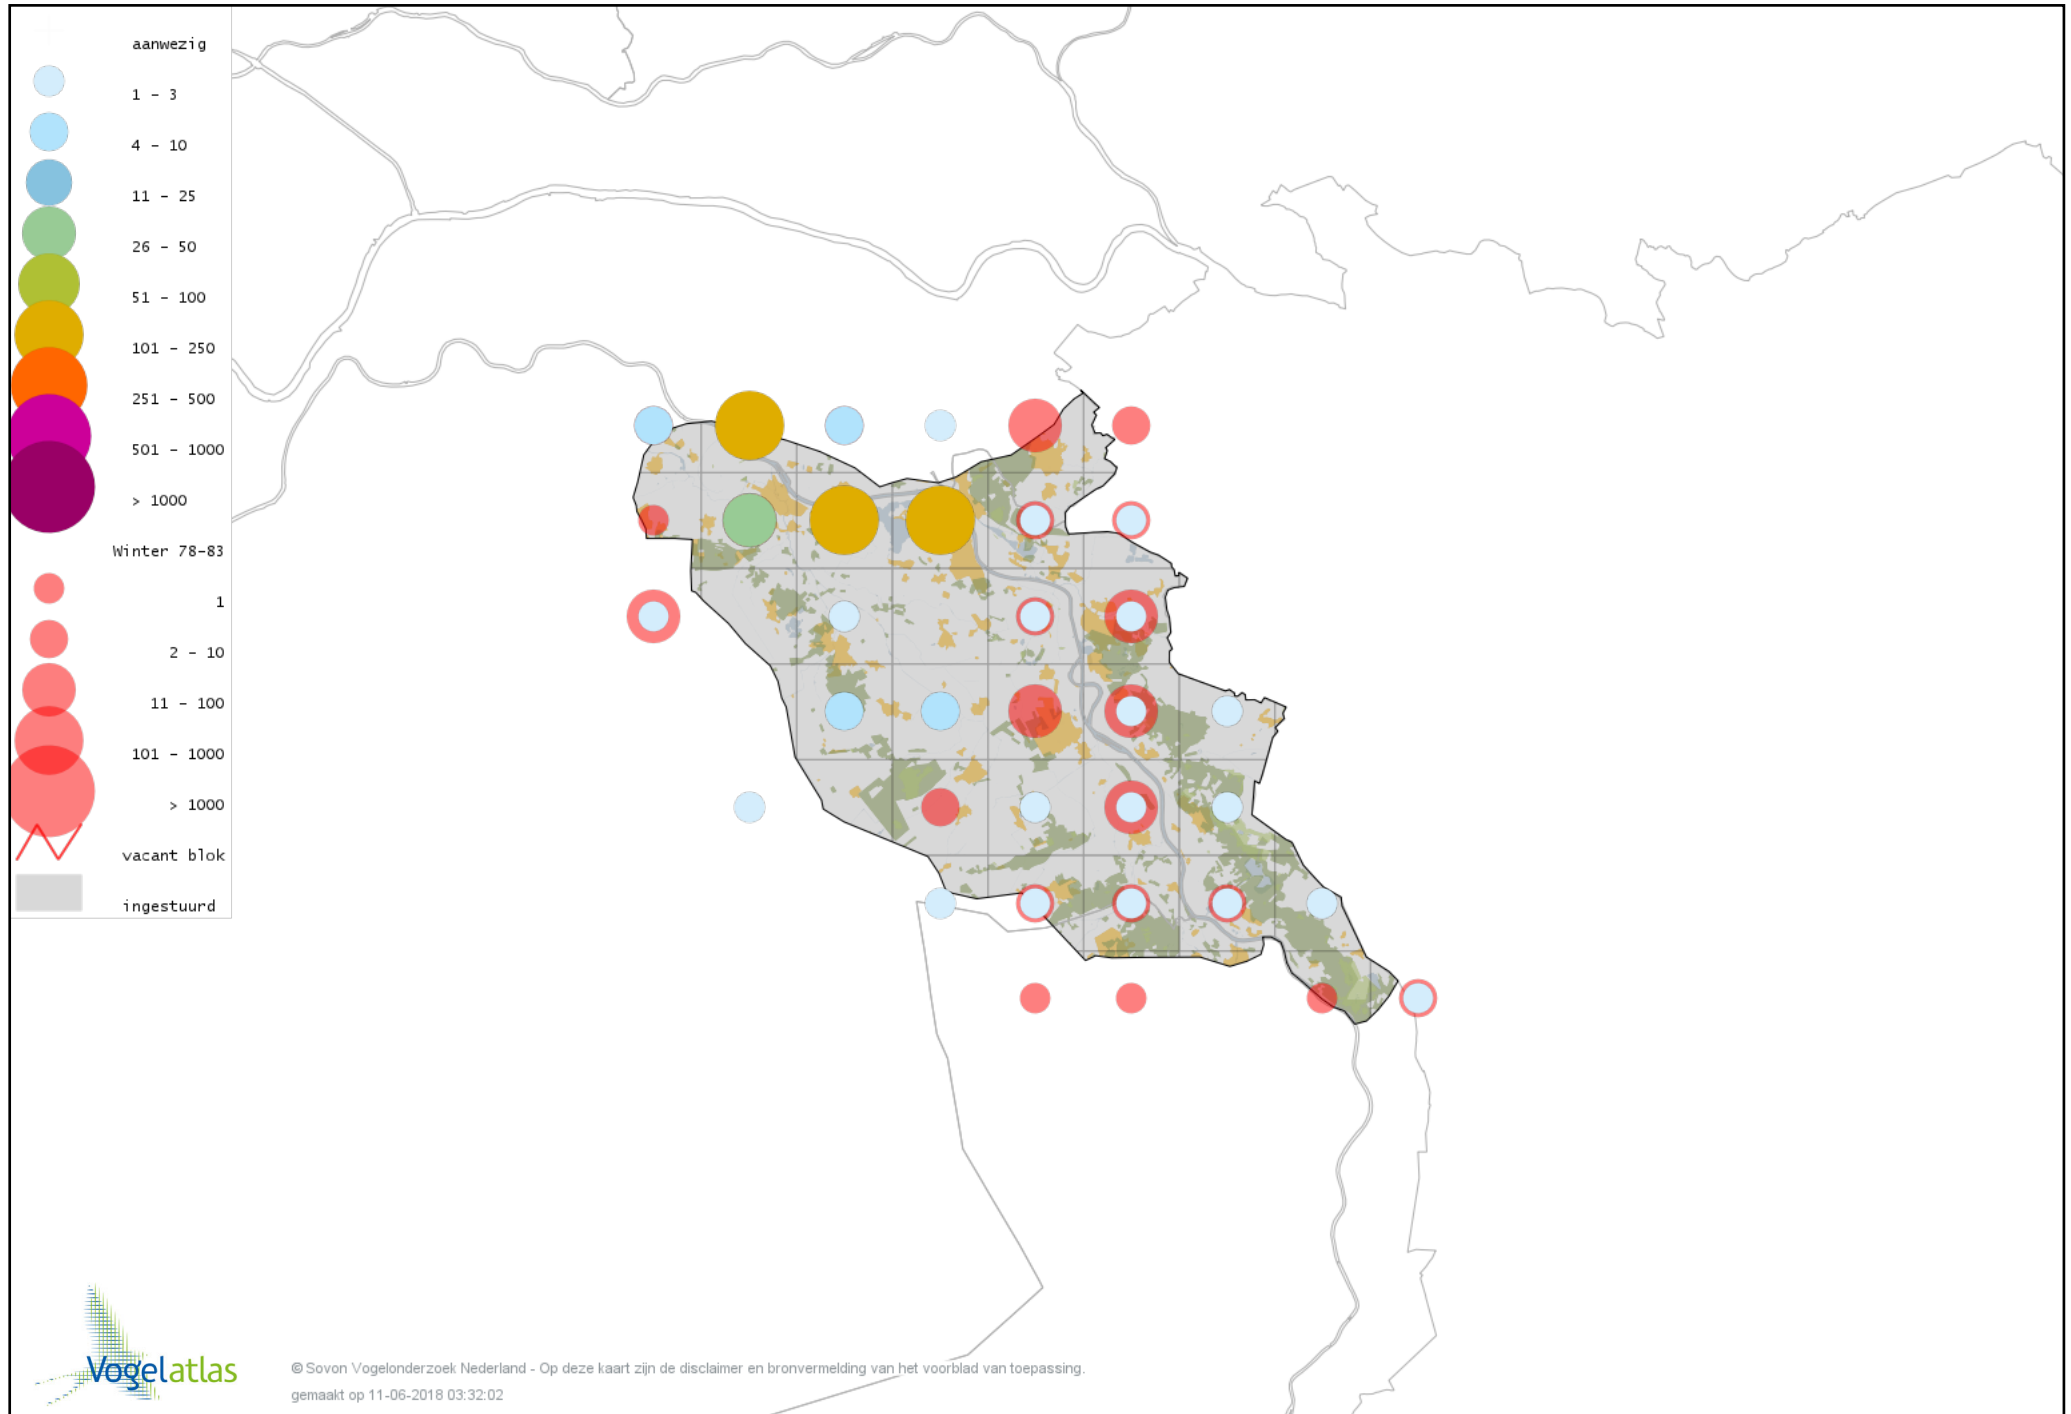

Voorlopige verspreidingskaart Waterral winter

Voorlopige verspreidingskaart Waterhoen winter

Voorlopige verspreidingskaart Meerkoet winter

Voorlopige verspreidingskaart Kraanvogel winter

Voorlopige verspreidingskaart Scholekster winter

Voorlopige verspreidingskaart Kemphaan winter

Voorlopige verspreidingskaart Bokje winter

Voorlopige verspreidingskaart Watersnip winter

Voorlopige verspreidingskaart Houtsnip winter

Voorlopige verspreidingskaart Wulp winter

Voorlopige verspreidingskaart Oeverloper winter

Voorlopige verspreidingskaart Witgat winter

Voorlopige verspreidingskaart Tureluur winter

Voorlopige verspreidingskaart Kokmeeuw winter

Voorlopige verspreidingskaart Stormmeeuw winter