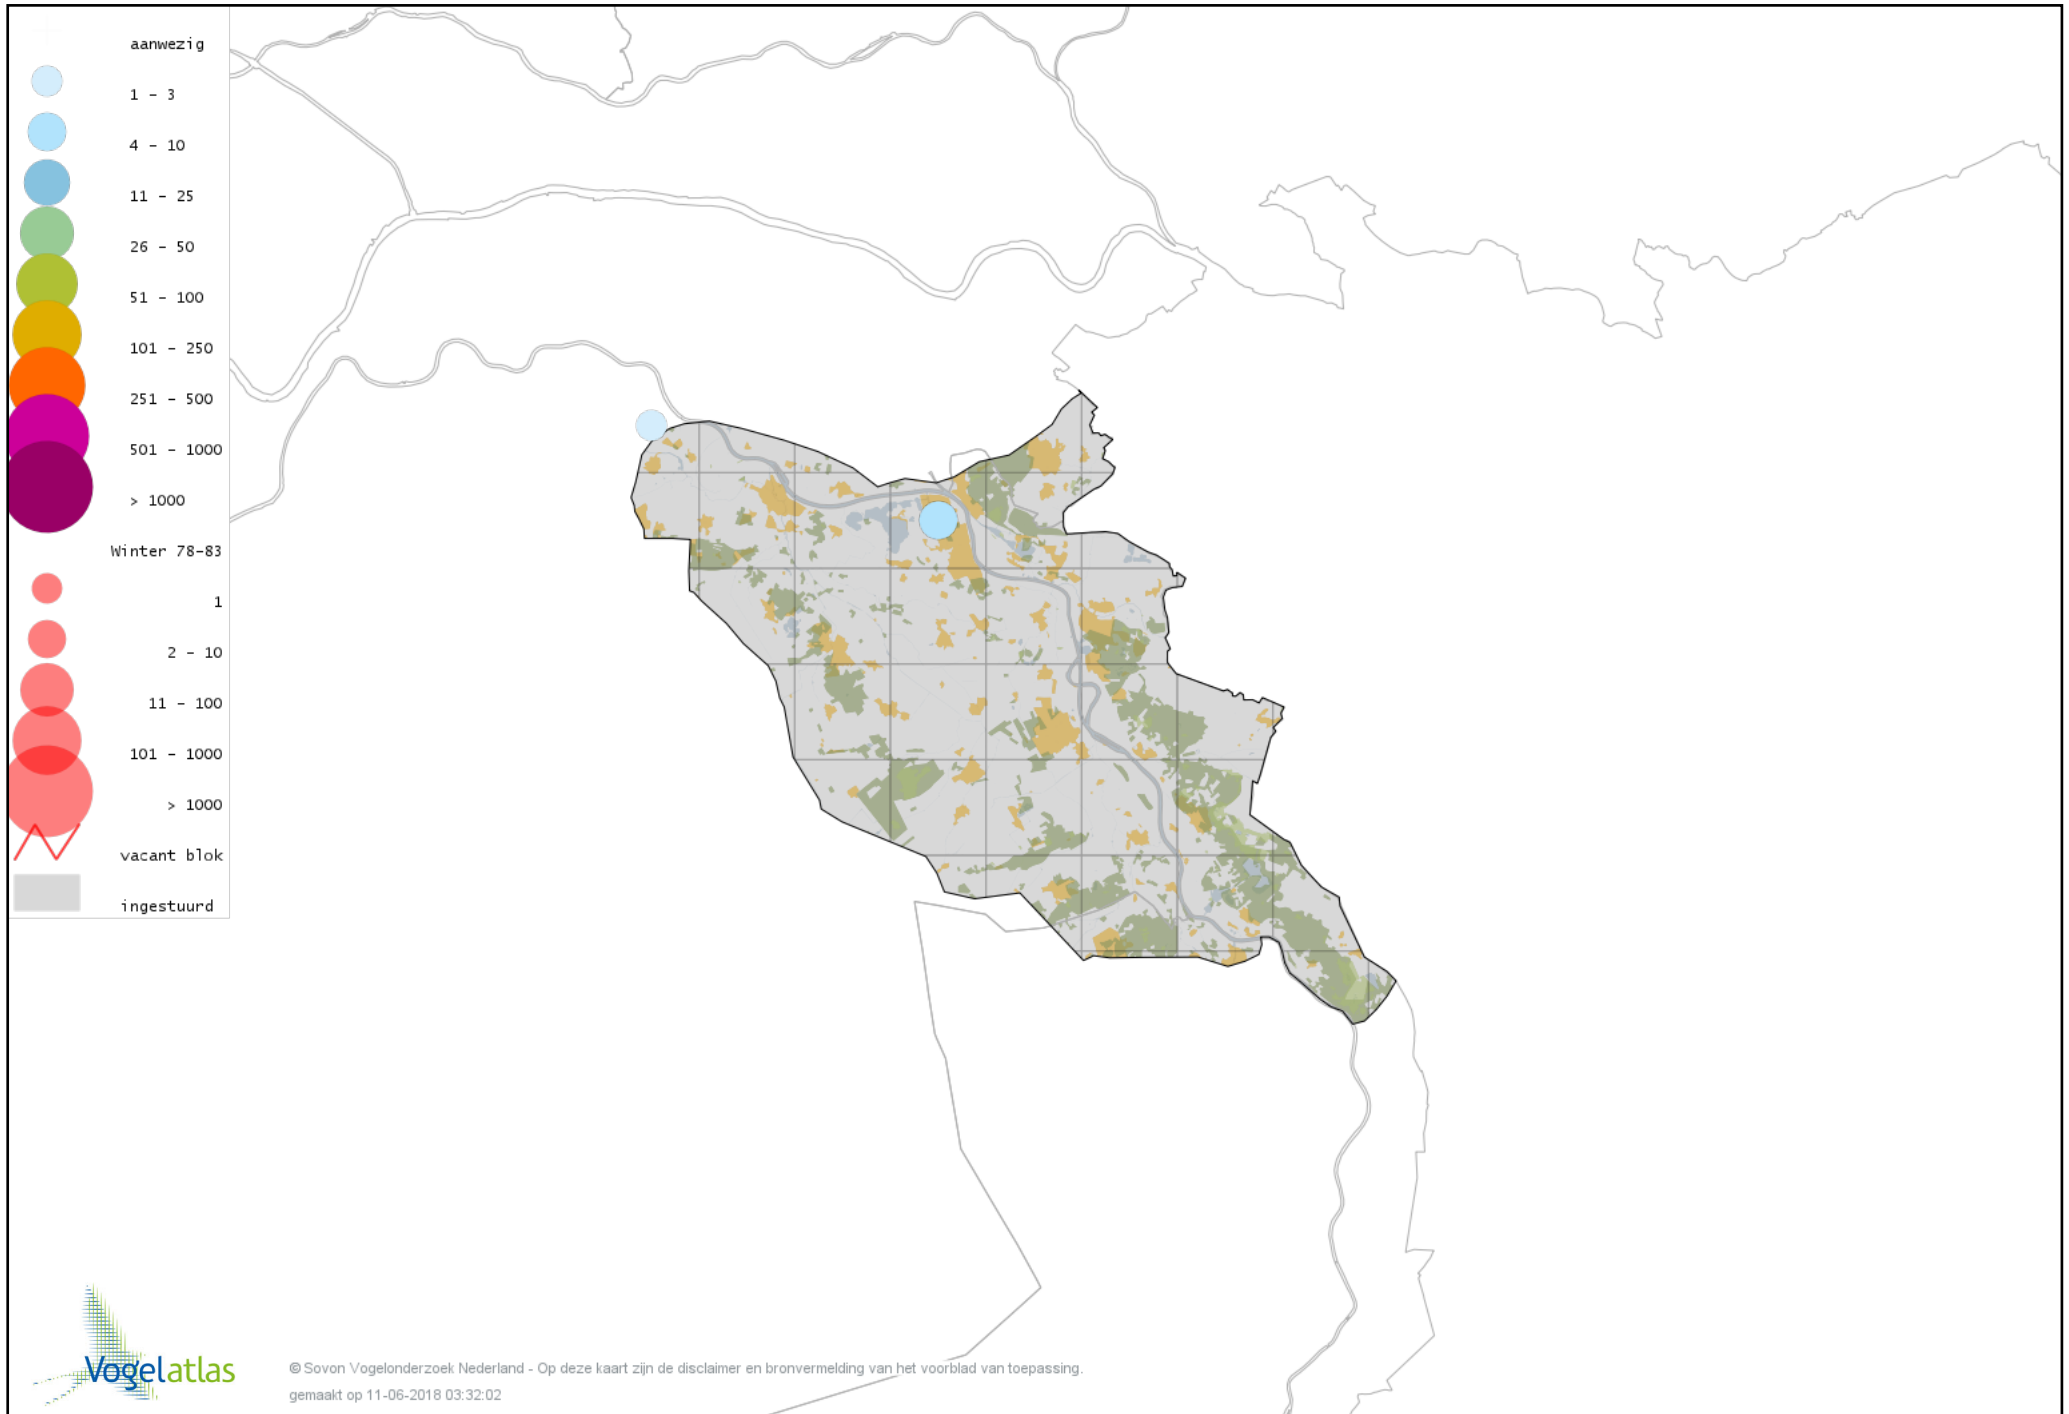

Voorlopige verspreidingskaart Roodhalsgans winter

Voorlopige verspreidingskaart Rotgans winter

Voorlopige verspreidingskaart Nijlgans winter

Voorlopige verspreidingskaart hybride gans winter

Voorlopige verspreidingskaart Casarca winter

Voorlopige verspreidingskaart Kaapse Casarca winter

Voorlopige verspreidingskaart Bergeend winter

Voorlopige verspreidingskaart Krooneend winter

Voorlopige verspreidingskaart Tafeleend winter

Voorlopige verspreidingskaart Witoogend winter