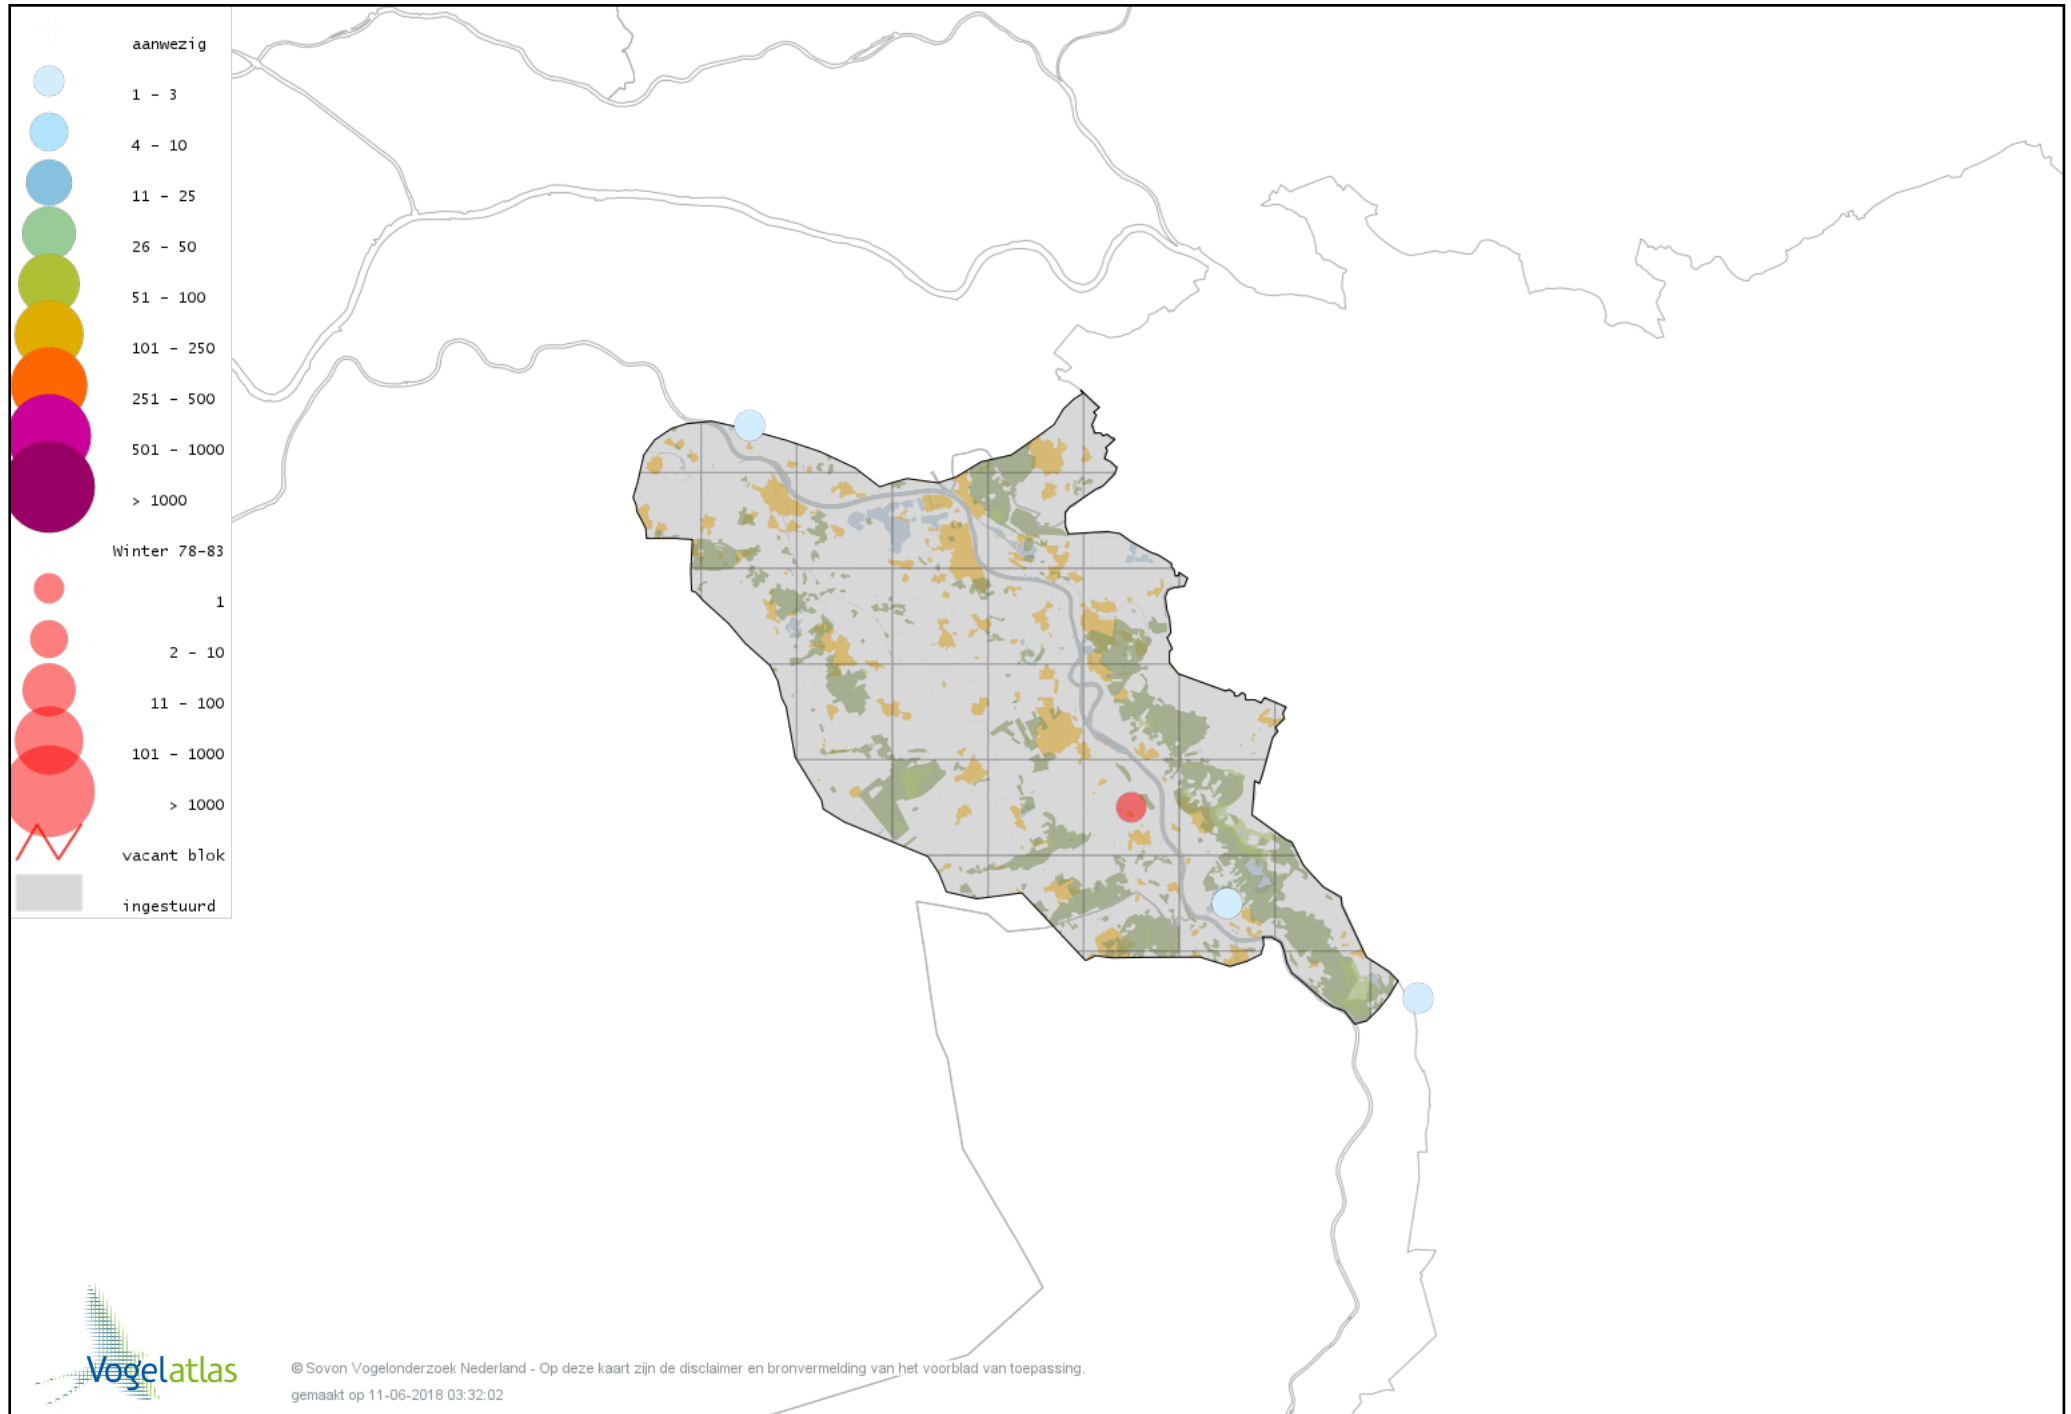

Voorlopige verspreidingskaart Waterral winter

Voorlopige verspreidingskaart Waterhoen winter

Voorlopige verspreidingskaart Meerkoet winter

Voorlopige verspreidingskaart Kraanvogel winter

Voorlopige verspreidingskaart Scholekster winter

Voorlopige verspreidingskaart Kemphaan winter

Voorlopige verspreidingskaart Bokje winter

Voorlopige verspreidingskaart Watersnip winter

Voorlopige verspreidingskaart Houtsnip winter

Voorlopige verspreidingskaart Wulp winter

Voorlopige verspreidingskaart Oeverloper winter

Voorlopige verspreidingskaart Witgat winter

Voorlopige verspreidingskaart Tureluur winter

Voorlopige verspreidingskaart Kokmeeuw winter

Voorlopige verspreidingskaart Stormmeeuw winter