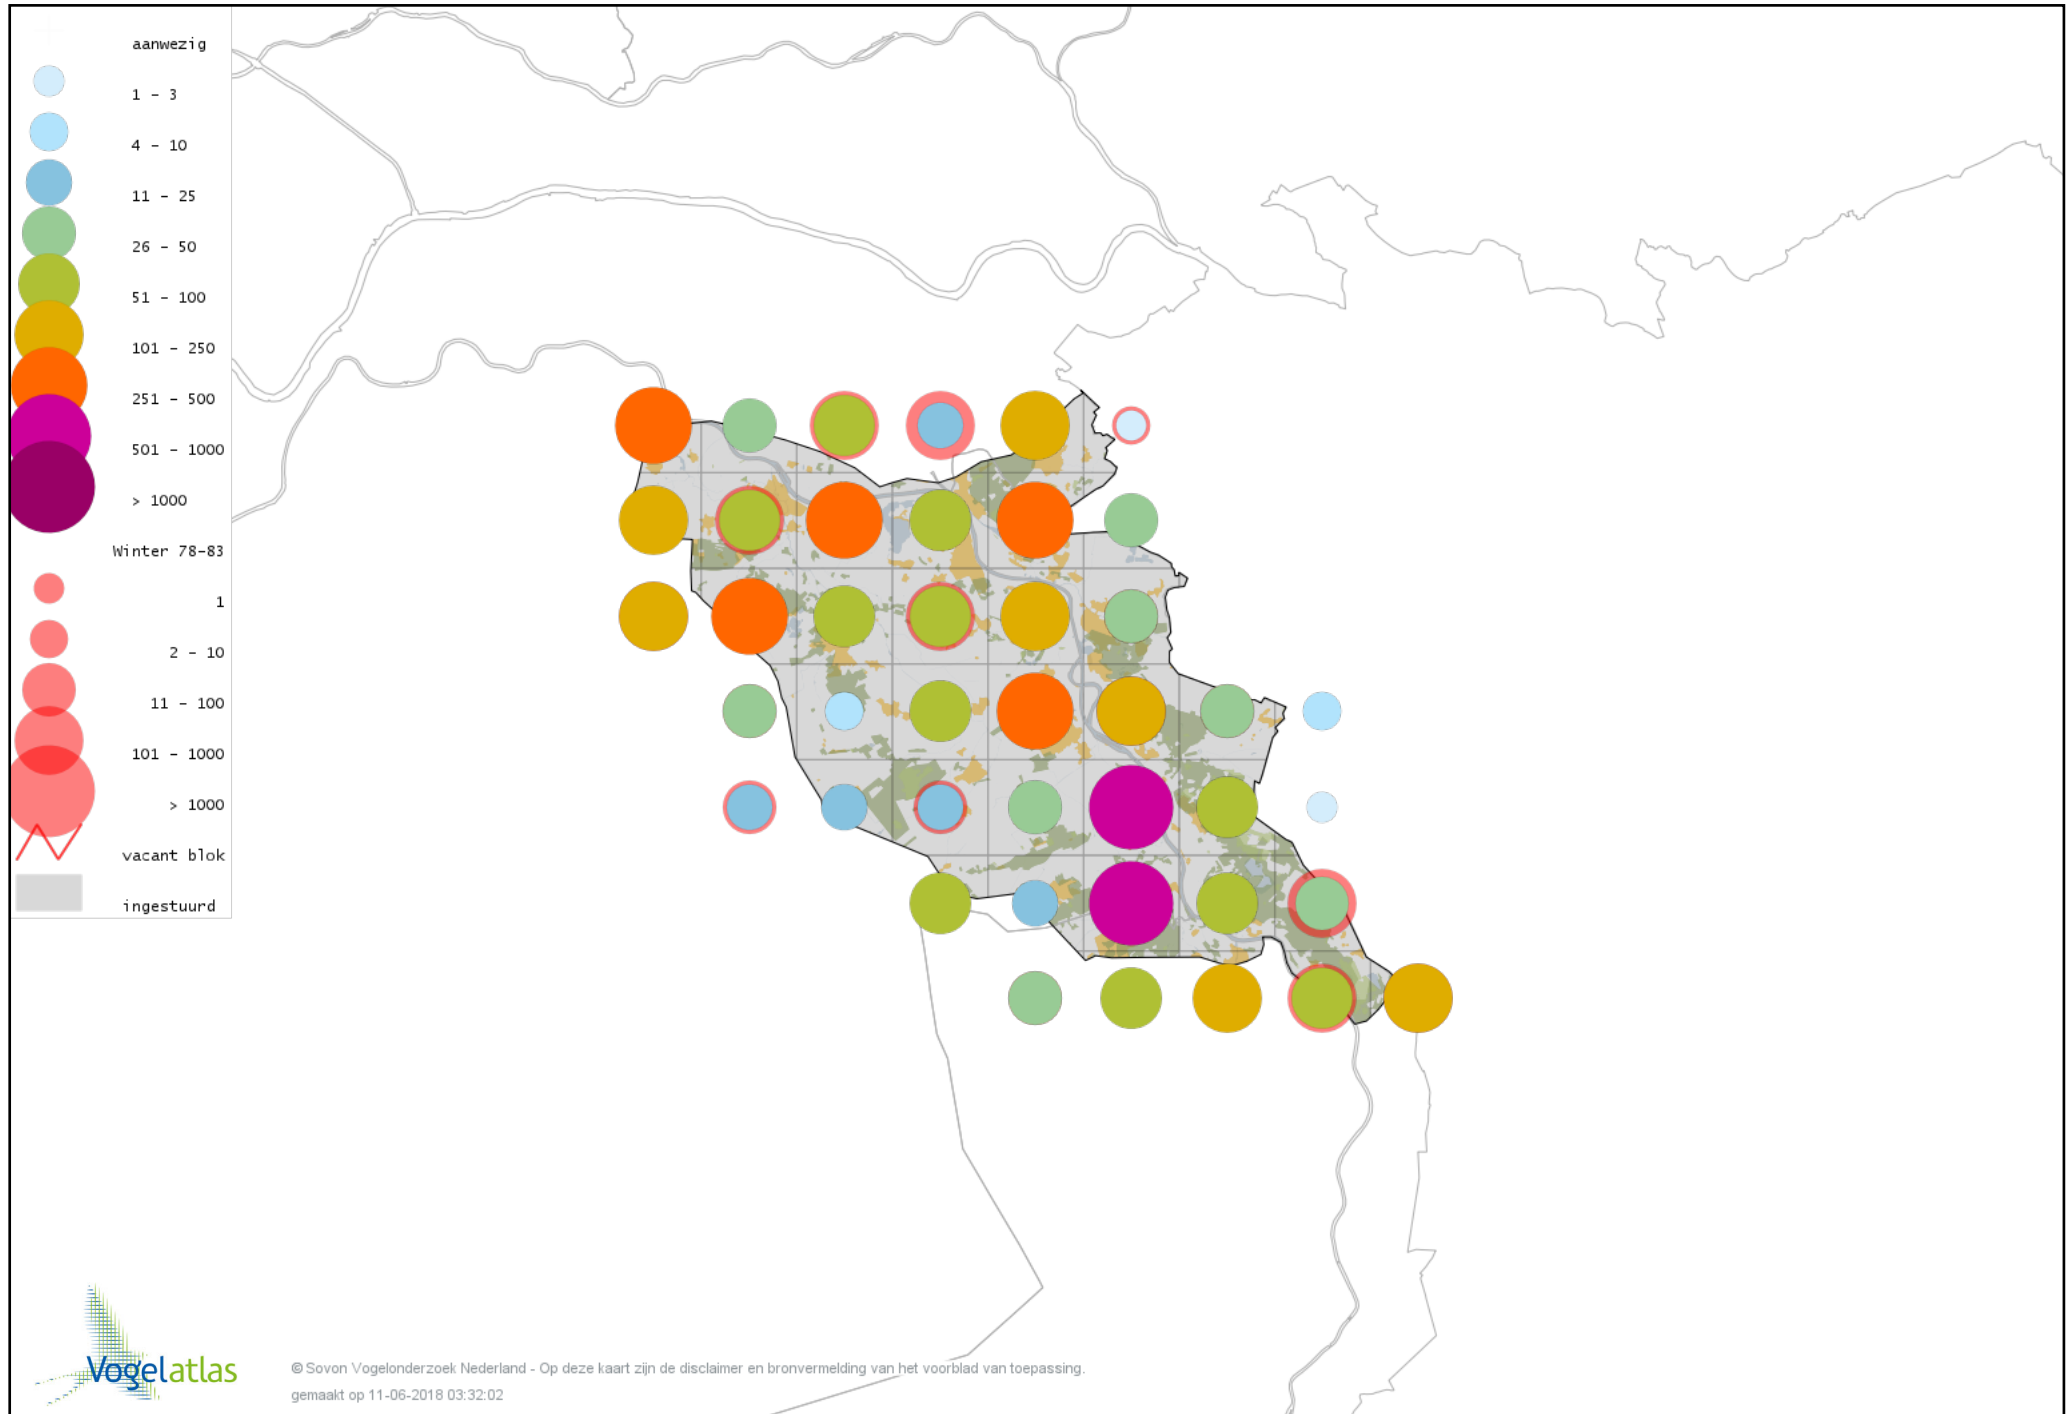

Voorlopige verspreidingskaart Grote Gele Kwikstaart winter

Voorlopige verspreidingskaart Witte Kwikstaart winter

Voorlopige verspreidingskaart Rouwkwikstaart winter

Voorlopige verspreidingskaart Graspieper winter

Voorlopige verspreidingskaart Waterpieper winter

Voorlopige verspreidingskaart Vink winter

Voorlopige verspreidingskaart Keep winter

Voorlopige verspreidingskaart Kanarie winter

Voorlopige verspreidingskaart Groenling winter

Voorlopige verspreidingskaart Putter winter

Voorlopige verspreidingskaart Sijs winter

Voorlopige verspreidingskaart Kneu winter

Voorlopige verspreidingskaart Frater winter

Voorlopige verspreidingskaart Kleine Barmsijs winter