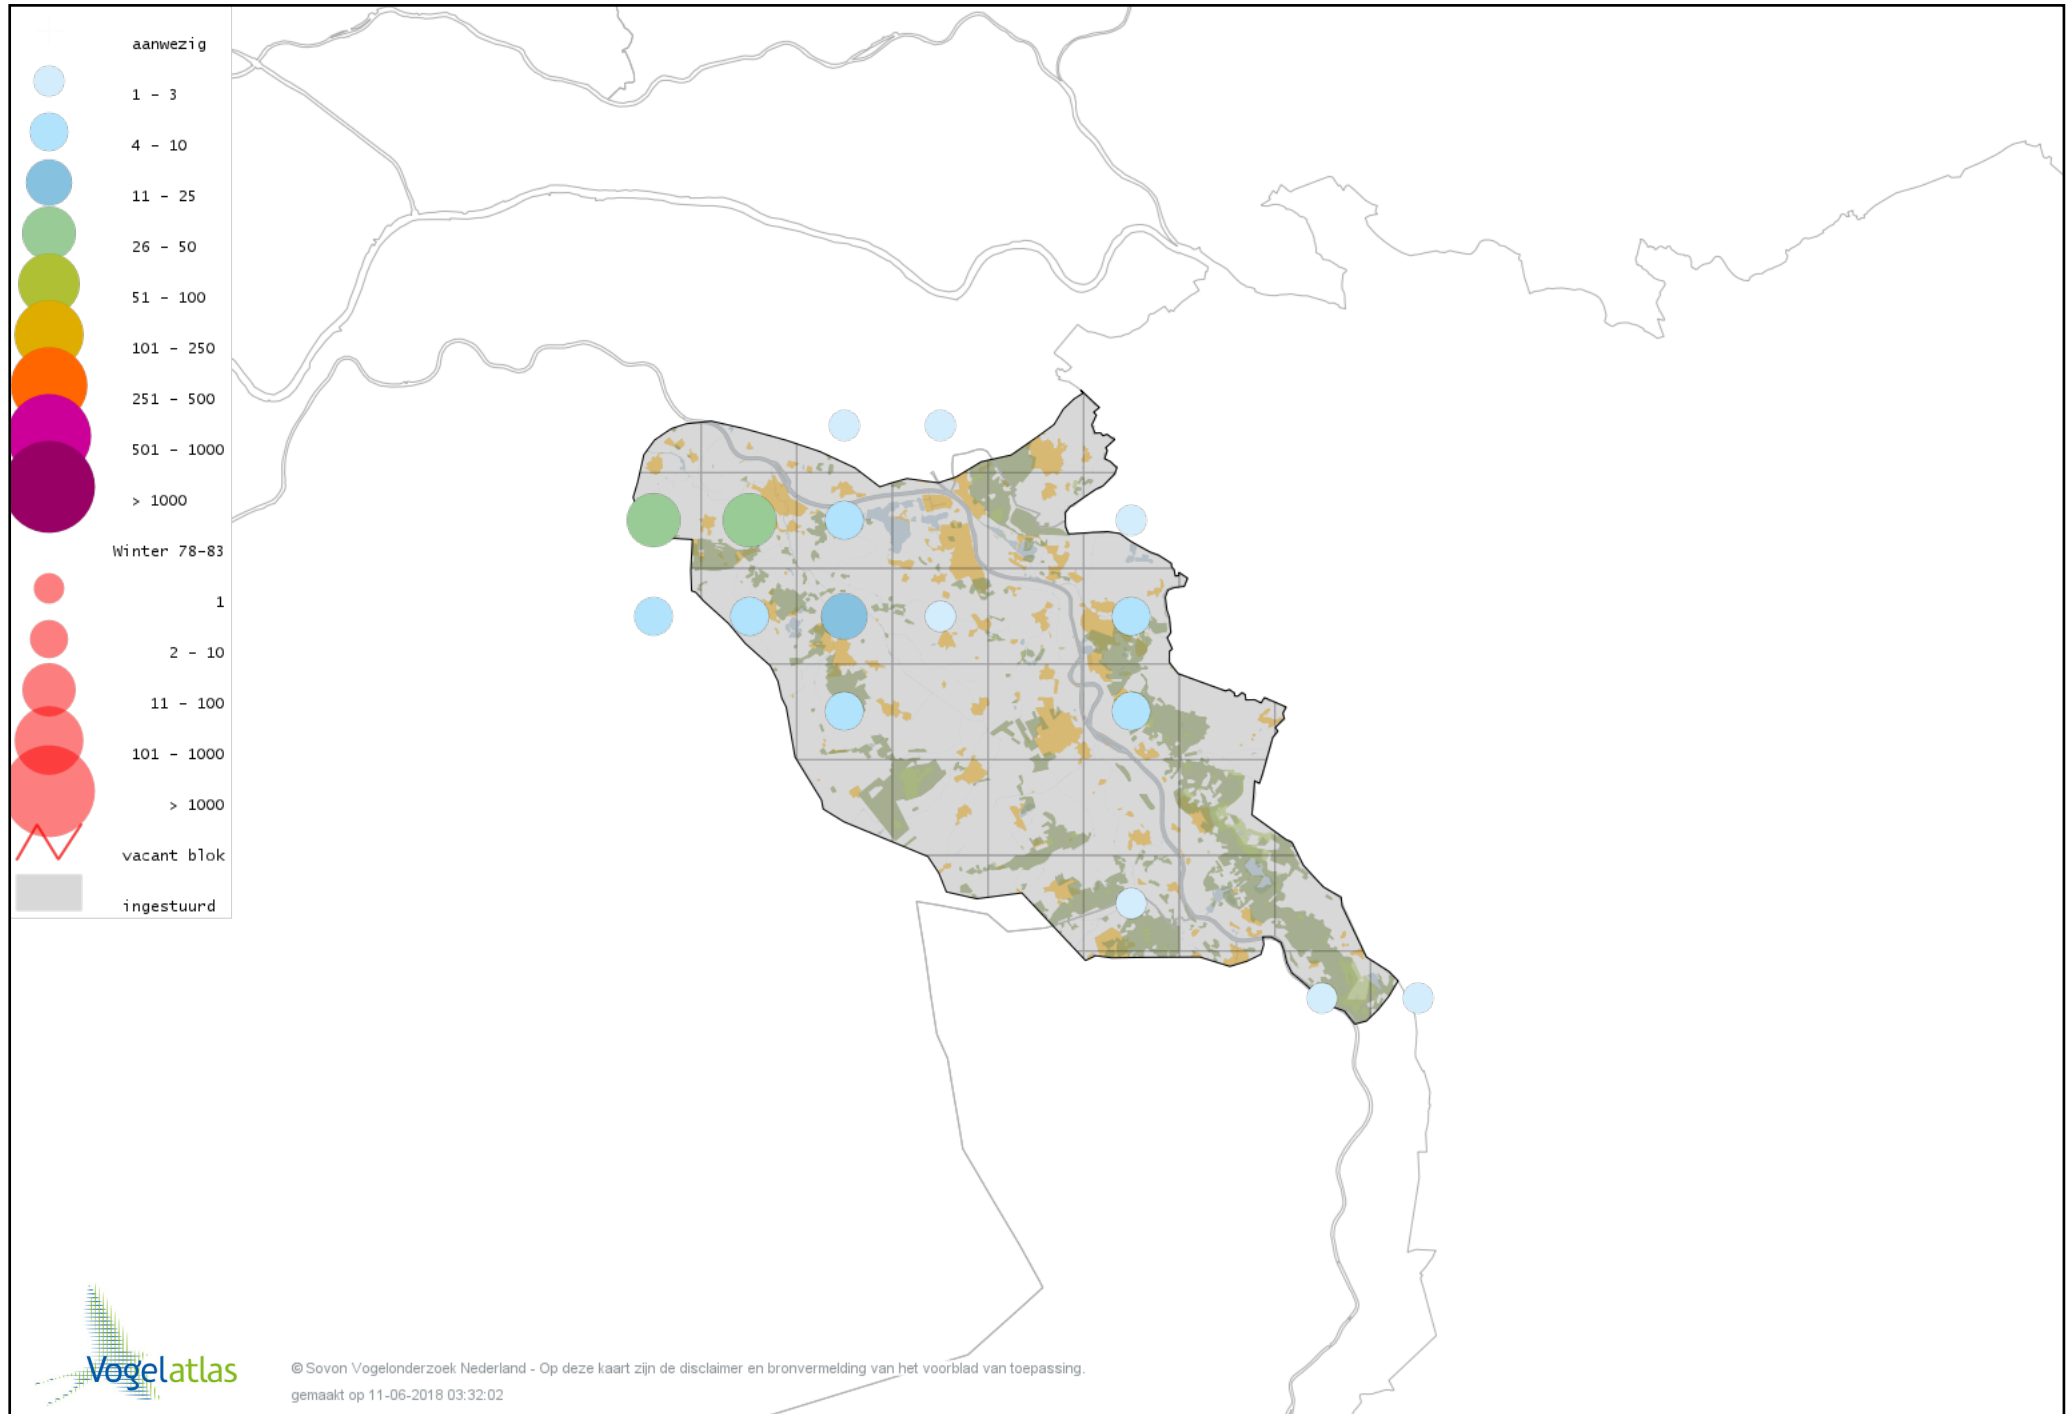

Voorlopige verspreidingskaart Grote Barmsijs winter