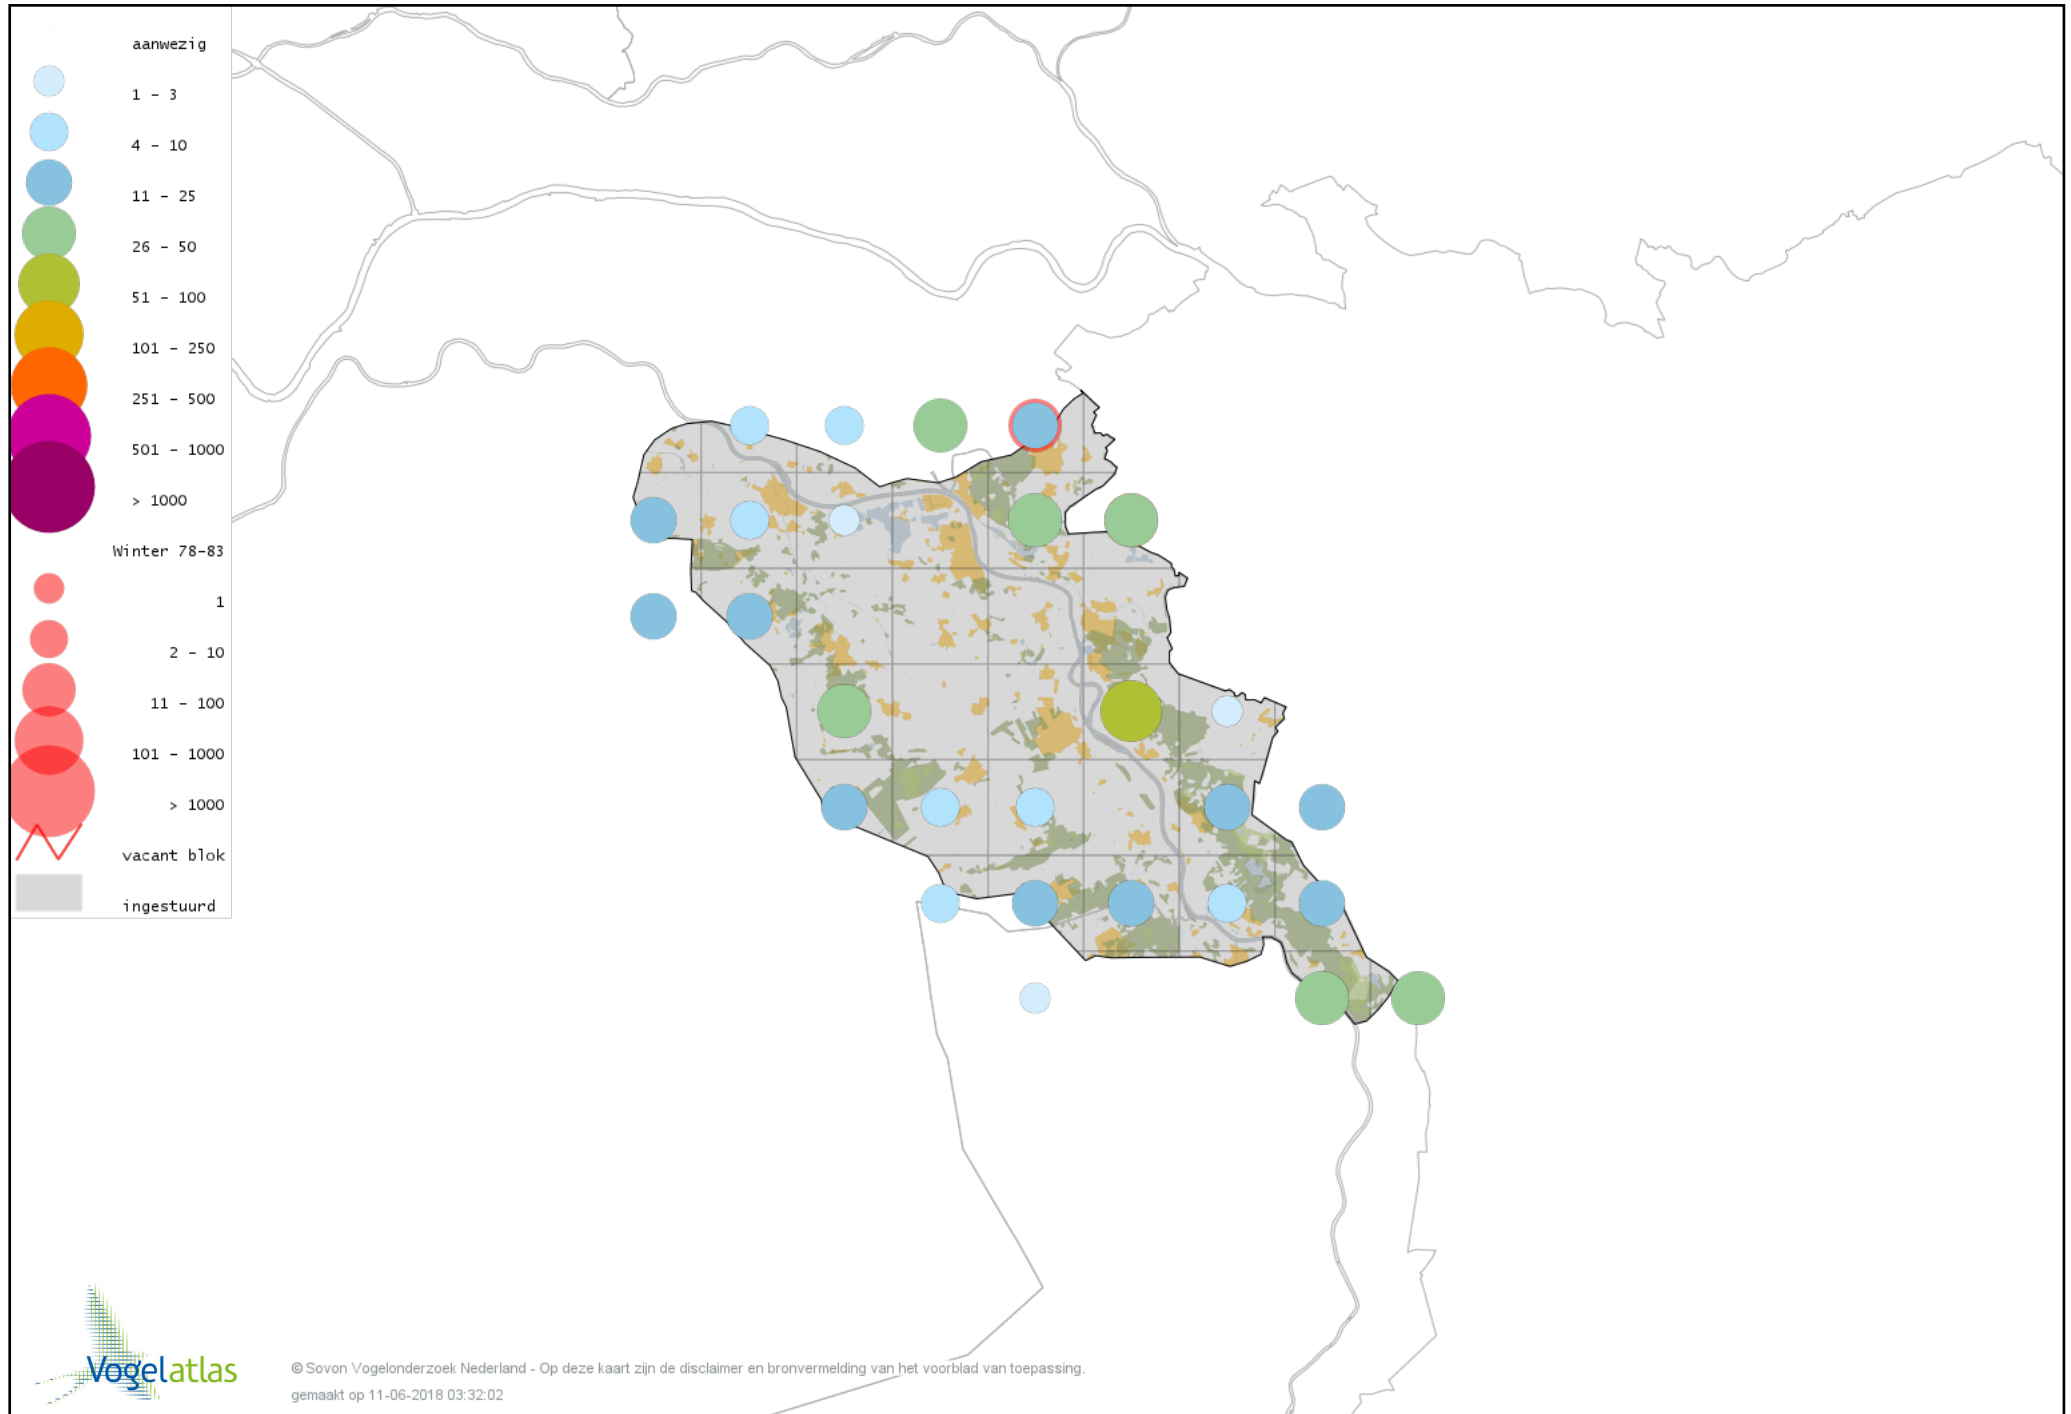

Voorlopige verspreidingskaart Waterpieper winter

Voorlopige verspreidingskaart Vink winter

Voorlopige verspreidingskaart Keep winter

Voorlopige verspreidingskaart Kanarie winter

Voorlopige verspreidingskaart Groenling winter

Voorlopige verspreidingskaart Putter winter

Voorlopige verspreidingskaart Sijs winter

Voorlopige verspreidingskaart Kneu winter

Voorlopige verspreidingskaart Frater winter

Voorlopige verspreidingskaart Kleine Barmsijs winter

Voorlopige verspreidingskaart Grote Barmsijs winter

Voorlopige verspreidingskaart Barmsijs (Grote of Kleine) winter

Voorlopige verspreidingskaart Kruisbek winter

Voorlopige verspreidingskaart Grote Kruisbek winter