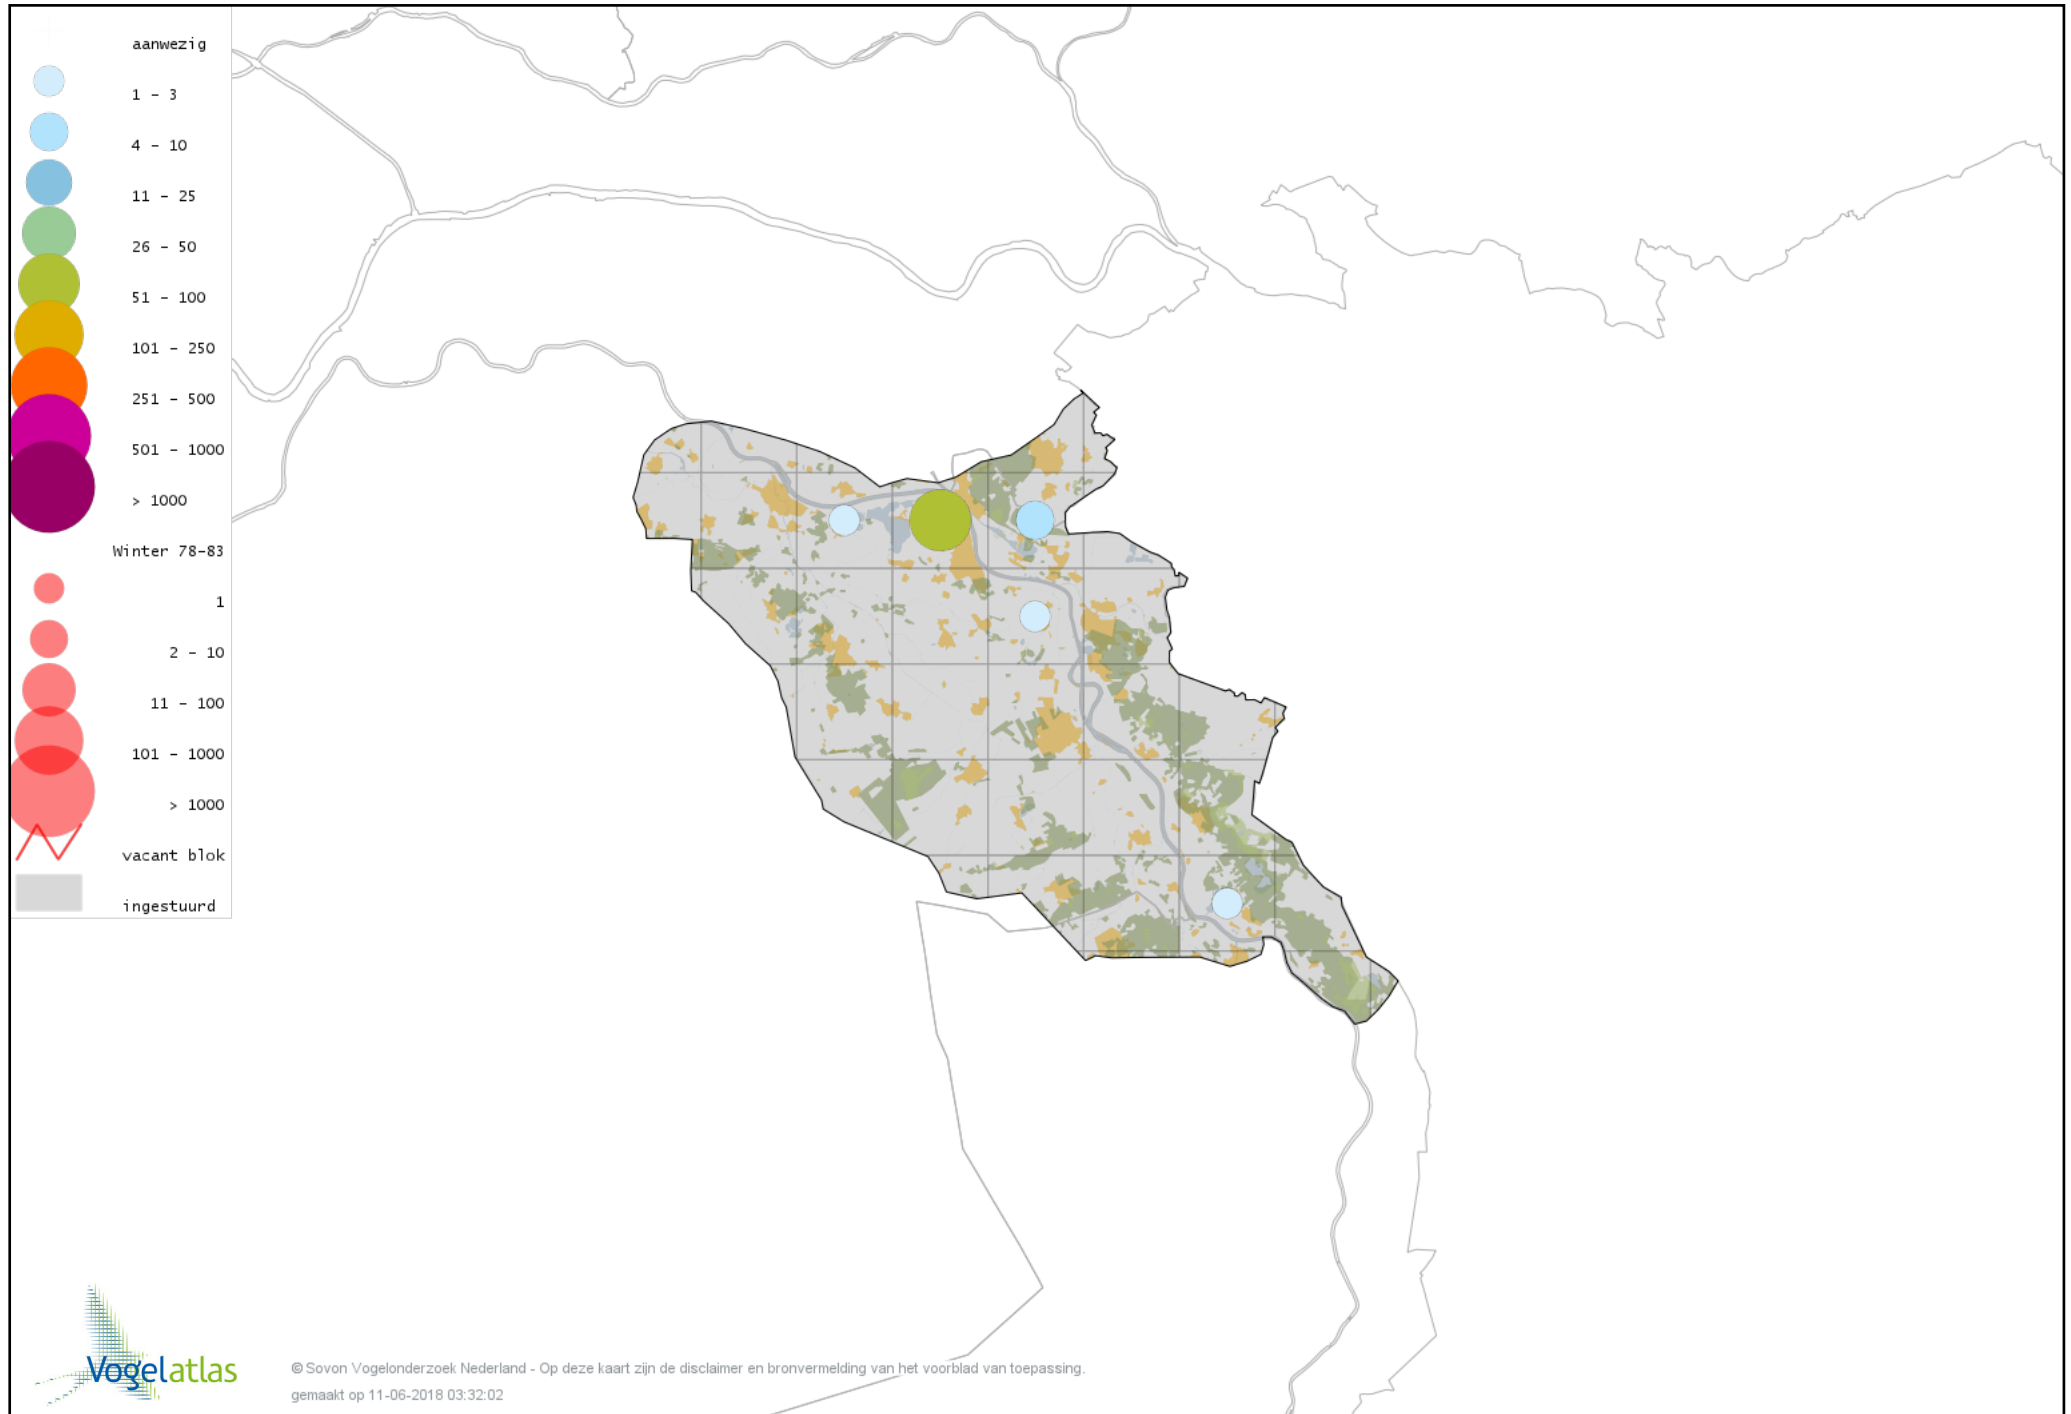

Voorlopige verspreidingskaart Toendrarietgans winter

Voorlopige verspreidingskaart Rietgans (Taiga of Toendra) winter

Voorlopige verspreidingskaart Kleine Rietgans winter

Voorlopige verspreidingskaart Grauwe Gans winter

Voorlopige verspreidingskaart Soepgans winter

Voorlopige verspreidingskaart Dwerggans winter

Voorlopige verspreidingskaart Kolgans winter

Voorlopige verspreidingskaart Kleine Canadese Gans (minima) winter

Voorlopige verspreidingskaart Grote Canadese Gans winter

Voorlopige verspreidingskaart Brandgans winter

Voorlopige verspreidingskaart Brandgans x Canadese Gans winter

Voorlopige verspreidingskaart hybride Brandgans x Dwerggans winter