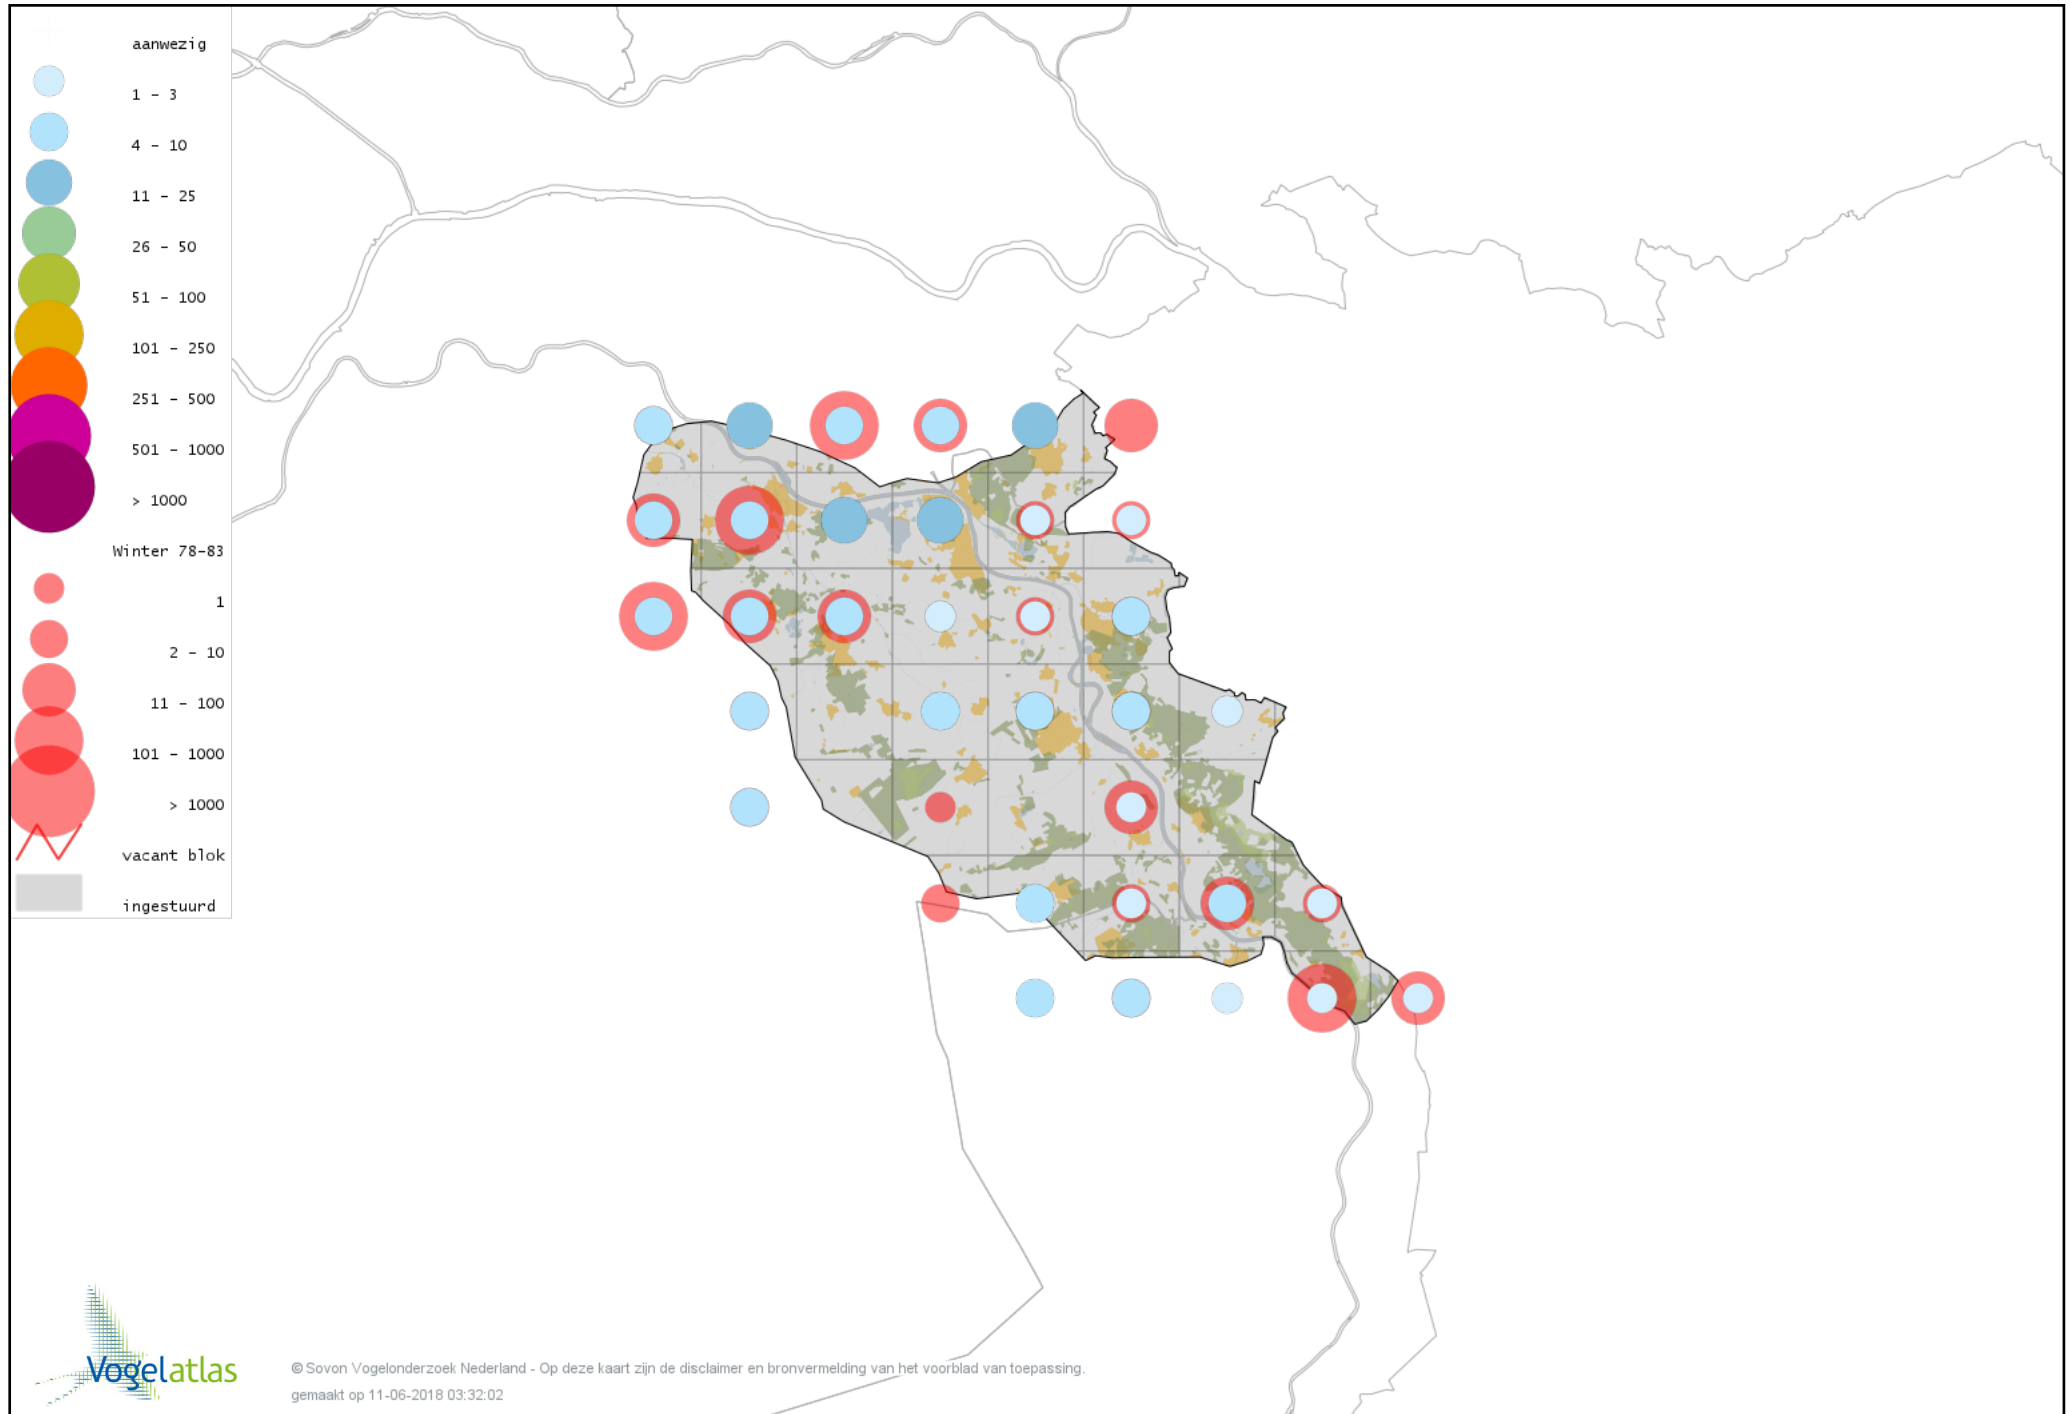

Voorlopige verspreidingskaart Kemphaan winter

Voorlopige verspreidingskaart Bokje winter

Voorlopige verspreidingskaart Watersnip winter

Voorlopige verspreidingskaart Houtsnip winter

Voorlopige verspreidingskaart Wulp winter

Voorlopige verspreidingskaart Oeverloper winter

Voorlopige verspreidingskaart Witgat winter

Voorlopige verspreidingskaart Tureluur winter

Voorlopige verspreidingskaart Kokmeeuw winter

Voorlopige verspreidingskaart Stormmeeuw winter

Voorlopige verspreidingskaart Kleine Mantelmeeuw winter

Voorlopige verspreidingskaart Zilvermeeuw winter

Voorlopige verspreidingskaart Geelpootmeeuw winter

Voorlopige verspreidingskaart Pontische Meeuw winter