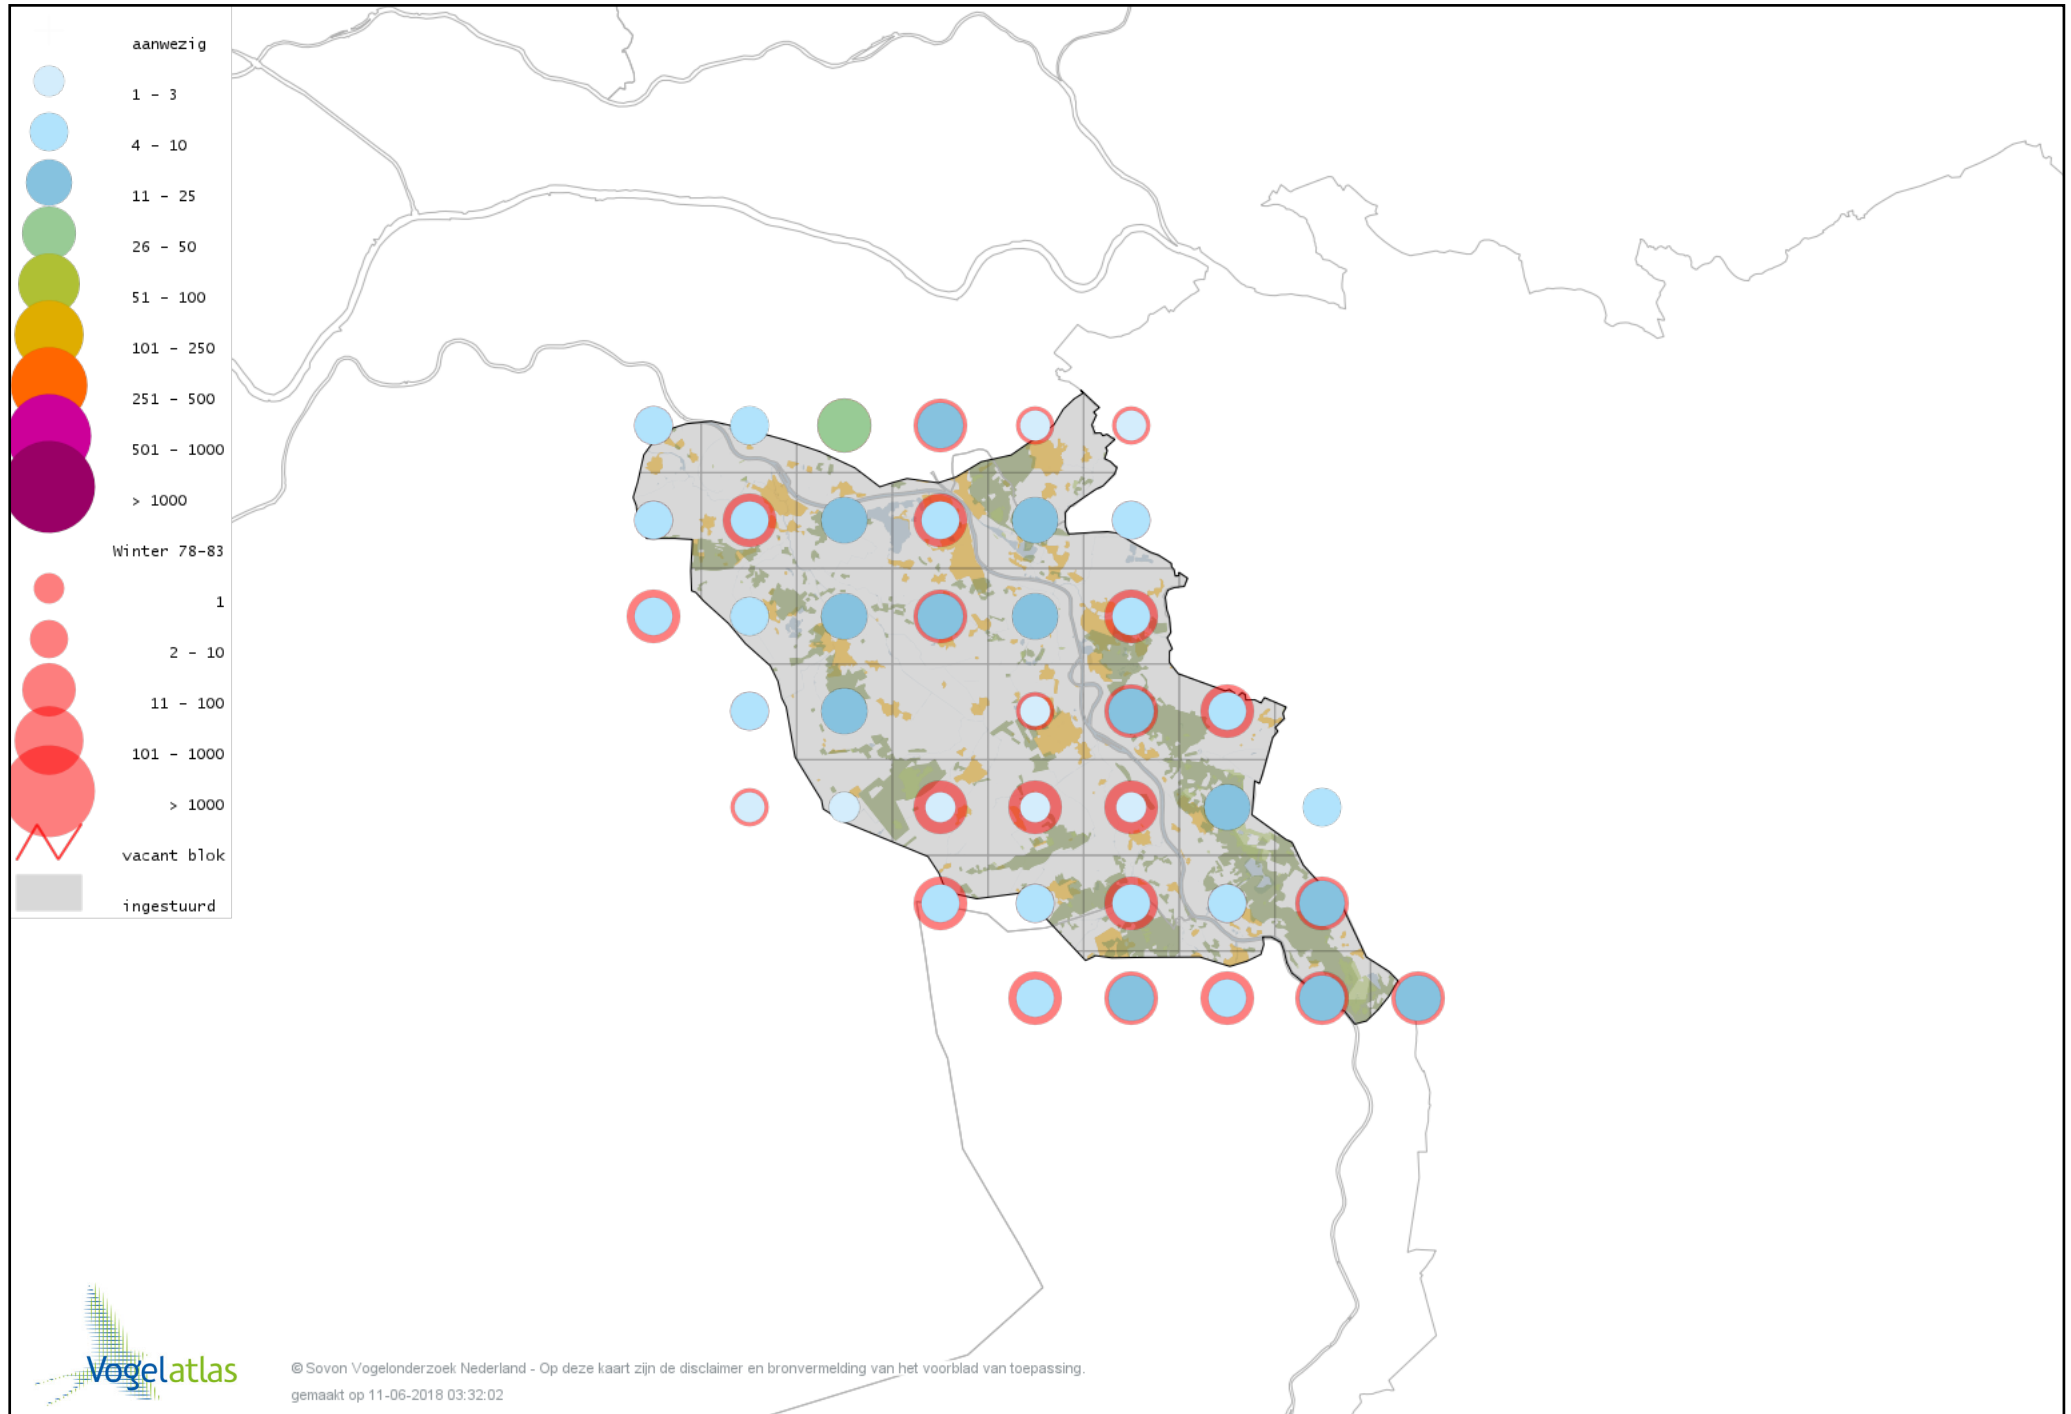

Voorlopige verspreidingskaart Boomklever winter

Voorlopige verspreidingskaart Kortsnavelboomkruiper winter

Voorlopige verspreidingskaart Boomkruiper winter

Voorlopige verspreidingskaart Winterkoning winter

Voorlopige verspreidingskaart Spreeuw winter

Voorlopige verspreidingskaart Beflijster winter

Voorlopige verspreidingskaart Merel winter

Voorlopige verspreidingskaart Kramsvogel winter

Voorlopige verspreidingskaart Zanglijster winter

Voorlopige verspreidingskaart Koperwiek winter

Voorlopige verspreidingskaart Grote Lijster winter

Voorlopige verspreidingskaart Roodborst winter

Voorlopige verspreidingskaart Zwarte Roodstaart winter

Voorlopige verspreidingskaart Paapje winter