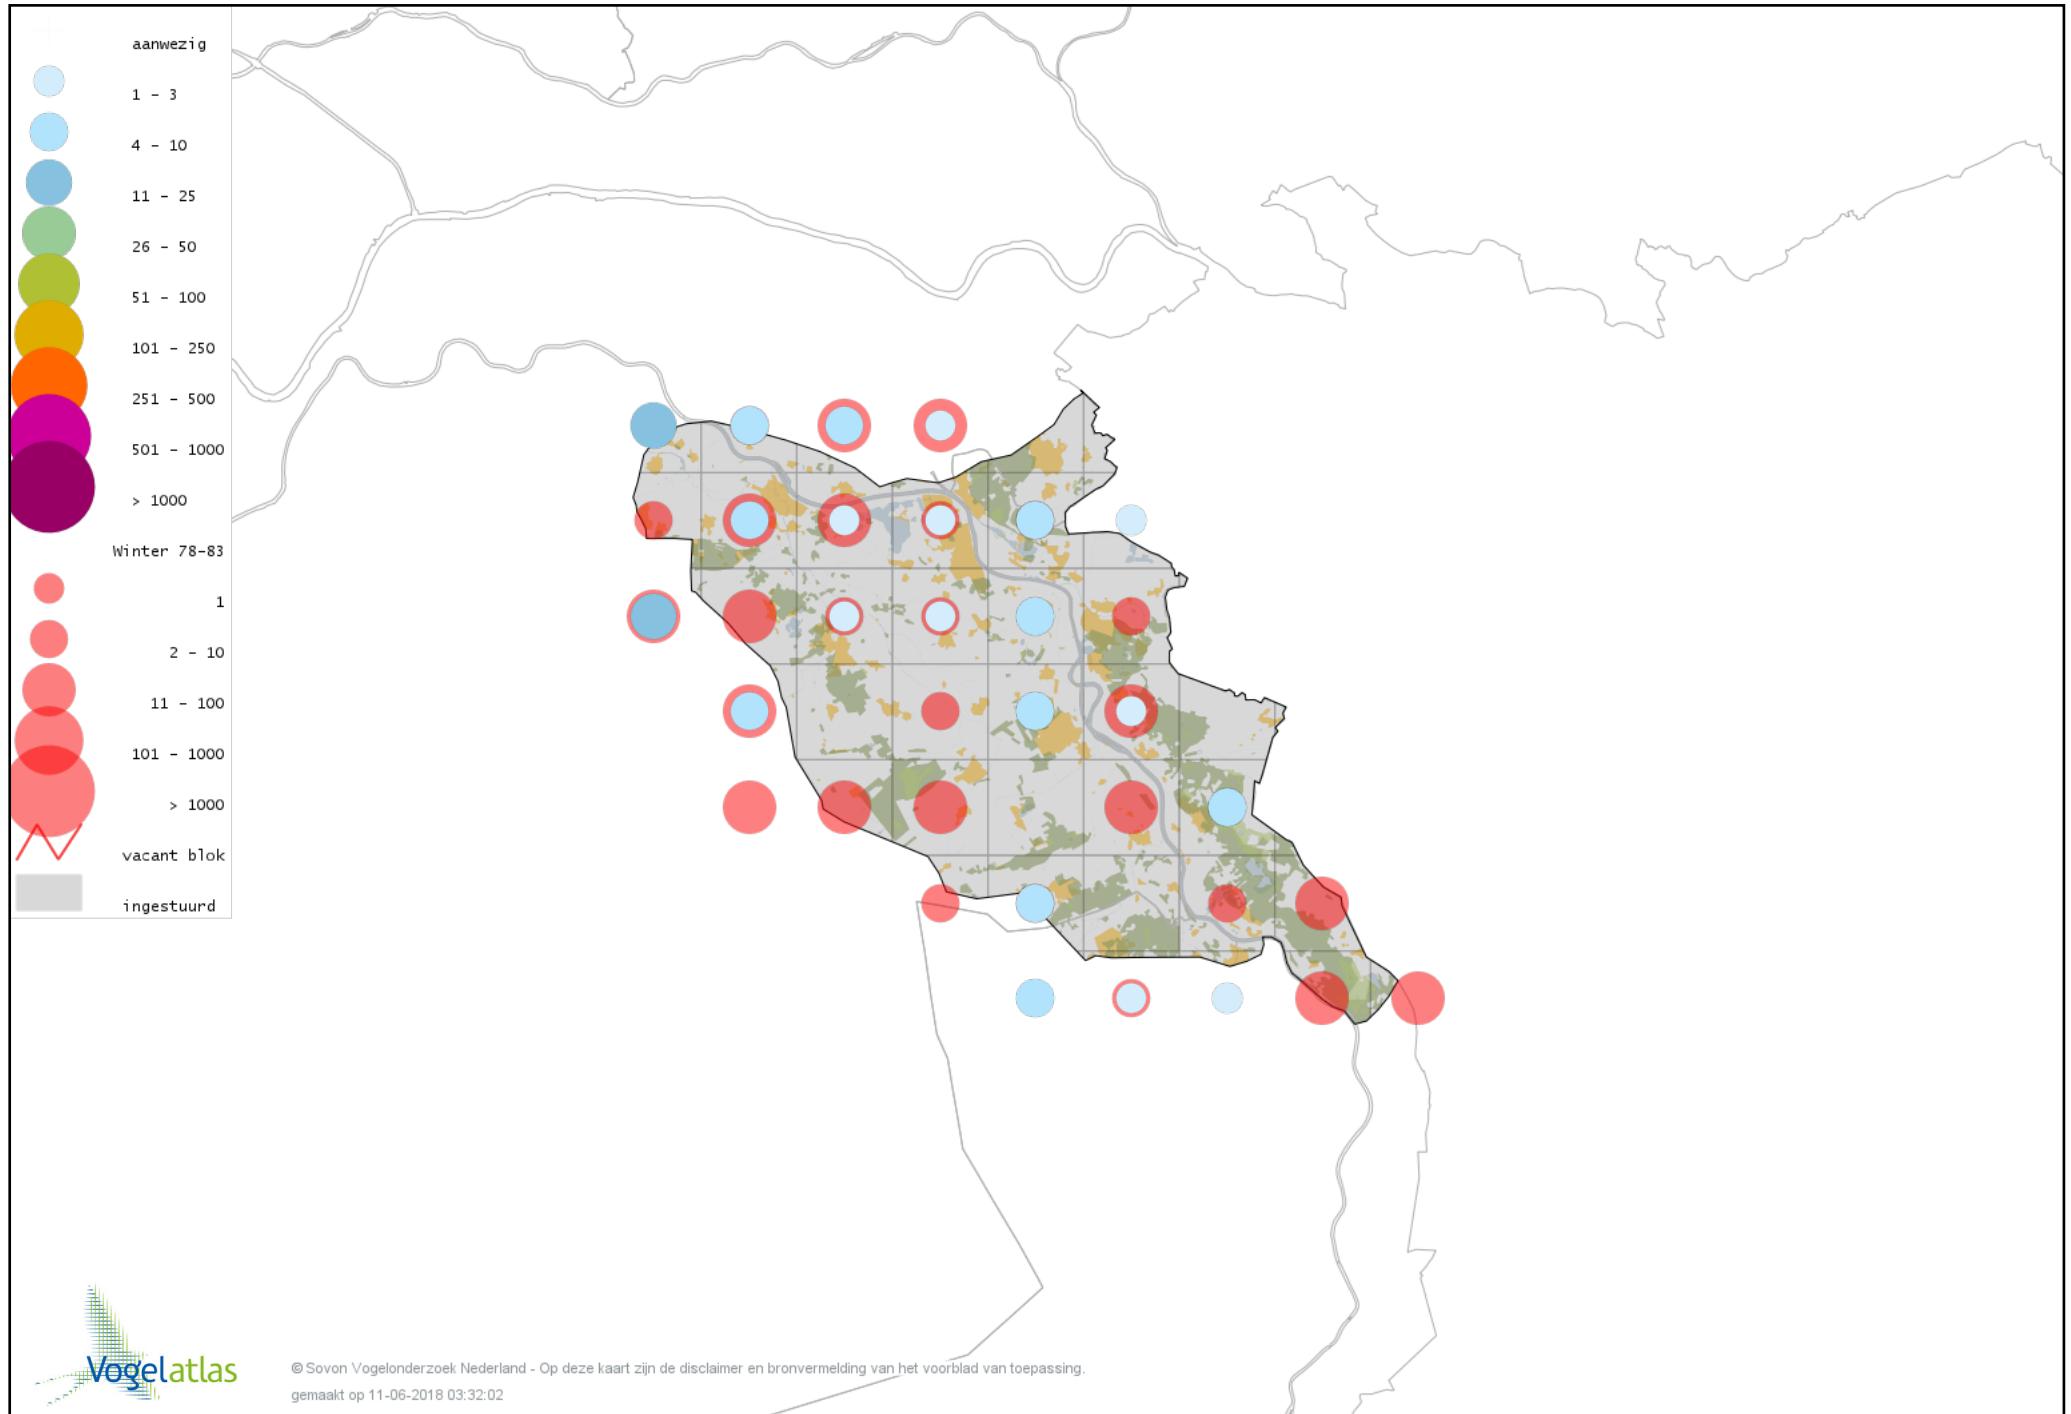

Voorlopige verspreidingskaart Grote Mantelmeeuw winter

Voorlopige verspreidingskaart Stadsduif winter

Voorlopige verspreidingskaart Holenduif winter

Voorlopige verspreidingskaart Houtduif winter

Voorlopige verspreidingskaart Turkse Tortel winter

Voorlopige verspreidingskaart Valkparkiet winter

Voorlopige verspreidingskaart Kerkuil winter

Voorlopige verspreidingskaart Steenuil winter

Voorlopige verspreidingskaart Bosuil winter

Voorlopige verspreidingskaart Ransuil winter

Voorlopige verspreidingskaart Velduil winter

Voorlopige verspreidingskaart IJsvogel winter

Voorlopige verspreidingskaart Groene Specht winter

Voorlopige verspreidingskaart Zwarte Specht winter

Voorlopige verspreidingskaart Grote Bonte Specht winter