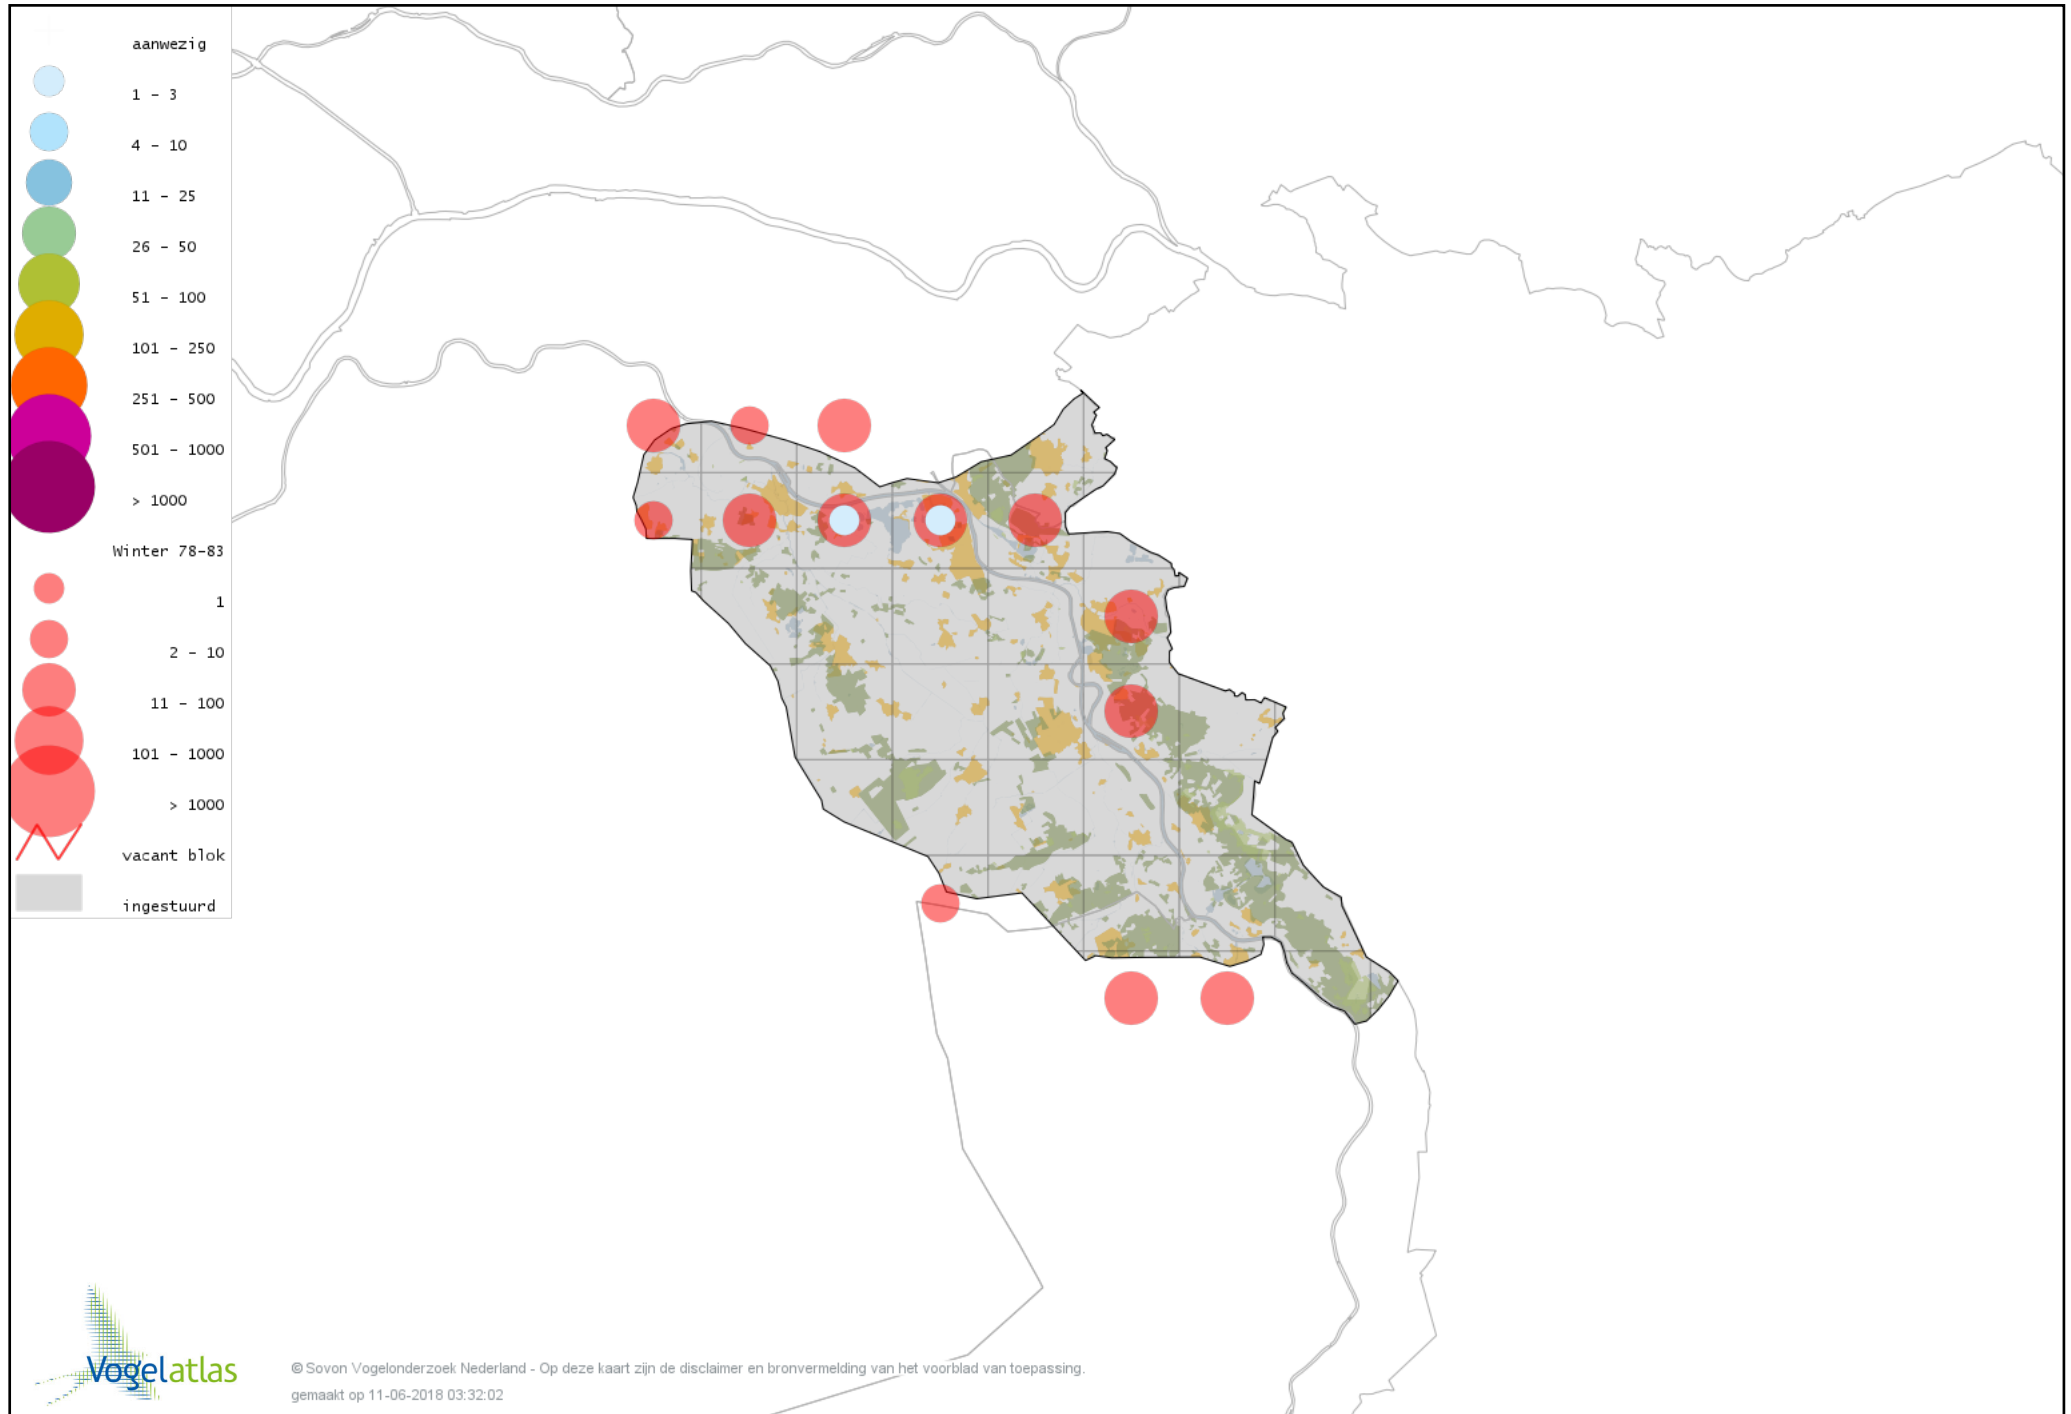

Voorlopige verspreidingskaart Waterpieper winter

Voorlopige verspreidingskaart Vink winter

Voorlopige verspreidingskaart Keep winter

Voorlopige verspreidingskaart Kanarie winter

Voorlopige verspreidingskaart Groenling winter

Voorlopige verspreidingskaart Putter winter

Voorlopige verspreidingskaart Sijs winter

Voorlopige verspreidingskaart Kneu winter

Voorlopige verspreidingskaart Frater winter

Voorlopige verspreidingskaart Kleine Barmsijs winter

Voorlopige verspreidingskaart Grote Barmsijs winter

Voorlopige verspreidingskaart Barmsijs (Grote of Kleine) winter

Voorlopige verspreidingskaart Kruisbek winter

Voorlopige verspreidingskaart Grote Kruisbek winter

Voorlopige verspreidingskaart Goudvink winter

Voorlopige verspreidingskaart Noordse Goudvink winter

Voorlopige verspreidingskaart Appelvink winter

Voorlopige verspreidingskaart Sneeuwgorst winter

Voorlopige verspreidingskaart IJsgors winter