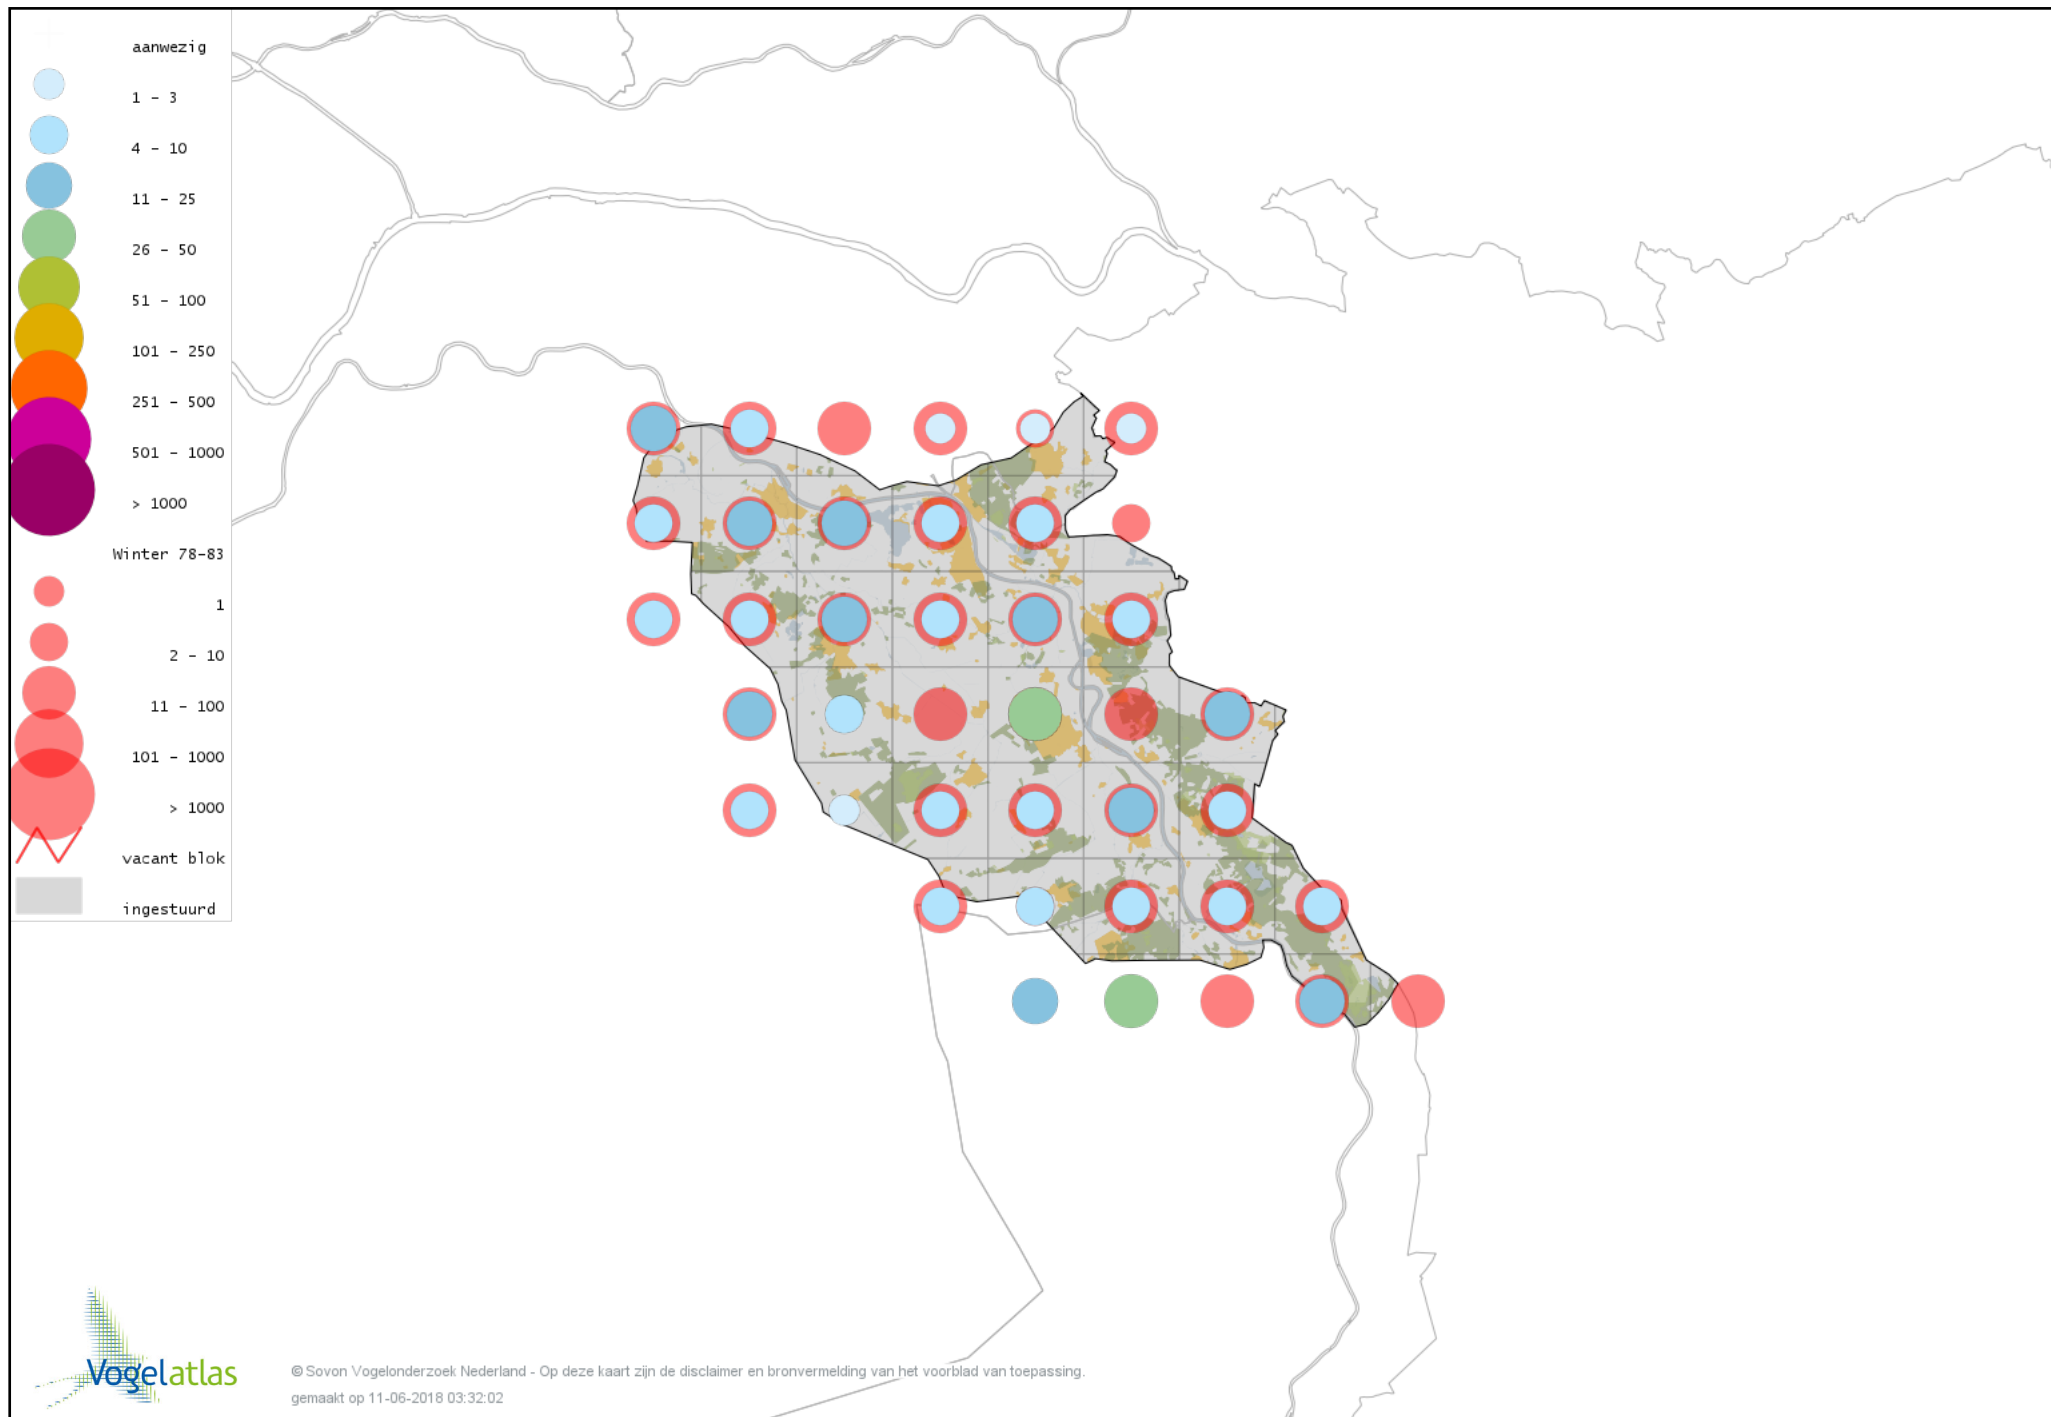

Voorlopige verspreidingskaart Mandarijneend winter

Voorlopige verspreidingskaart Manengans winter

Voorlopige verspreidingskaart Rosse Stekelstaart winter

Voorlopige verspreidingskaart Grote Zee-eend winter

Voorlopige verspreidingskaart Nonnetje winter

Voorlopige verspreidingskaart Brilduiker winter

Voorlopige verspreidingskaart Kokardezaagbek winter

Voorlopige verspreidingskaart Grote Zaagbek winter

Voorlopige verspreidingskaart Krakeend winter

Voorlopige verspreidingskaart Smient winter

Voorlopige verspreidingskaart Slobeend winter

Voorlopige verspreidingskaart Wilde Eend winter

Voorlopige verspreidingskaart Soepeend winter

Voorlopige verspreidingskaart Bahamapijlstaart winter

Voorlopige verspreidingskaart Pijlstaart winter

Voorlopige verspreidingskaart Wintertaling winter

Voorlopige verspreidingskaart Patrijs winter

Voorlopige verspreidingskaart Helmpareelhoen winter

Voorlopige verspreidingskaart Kip winter