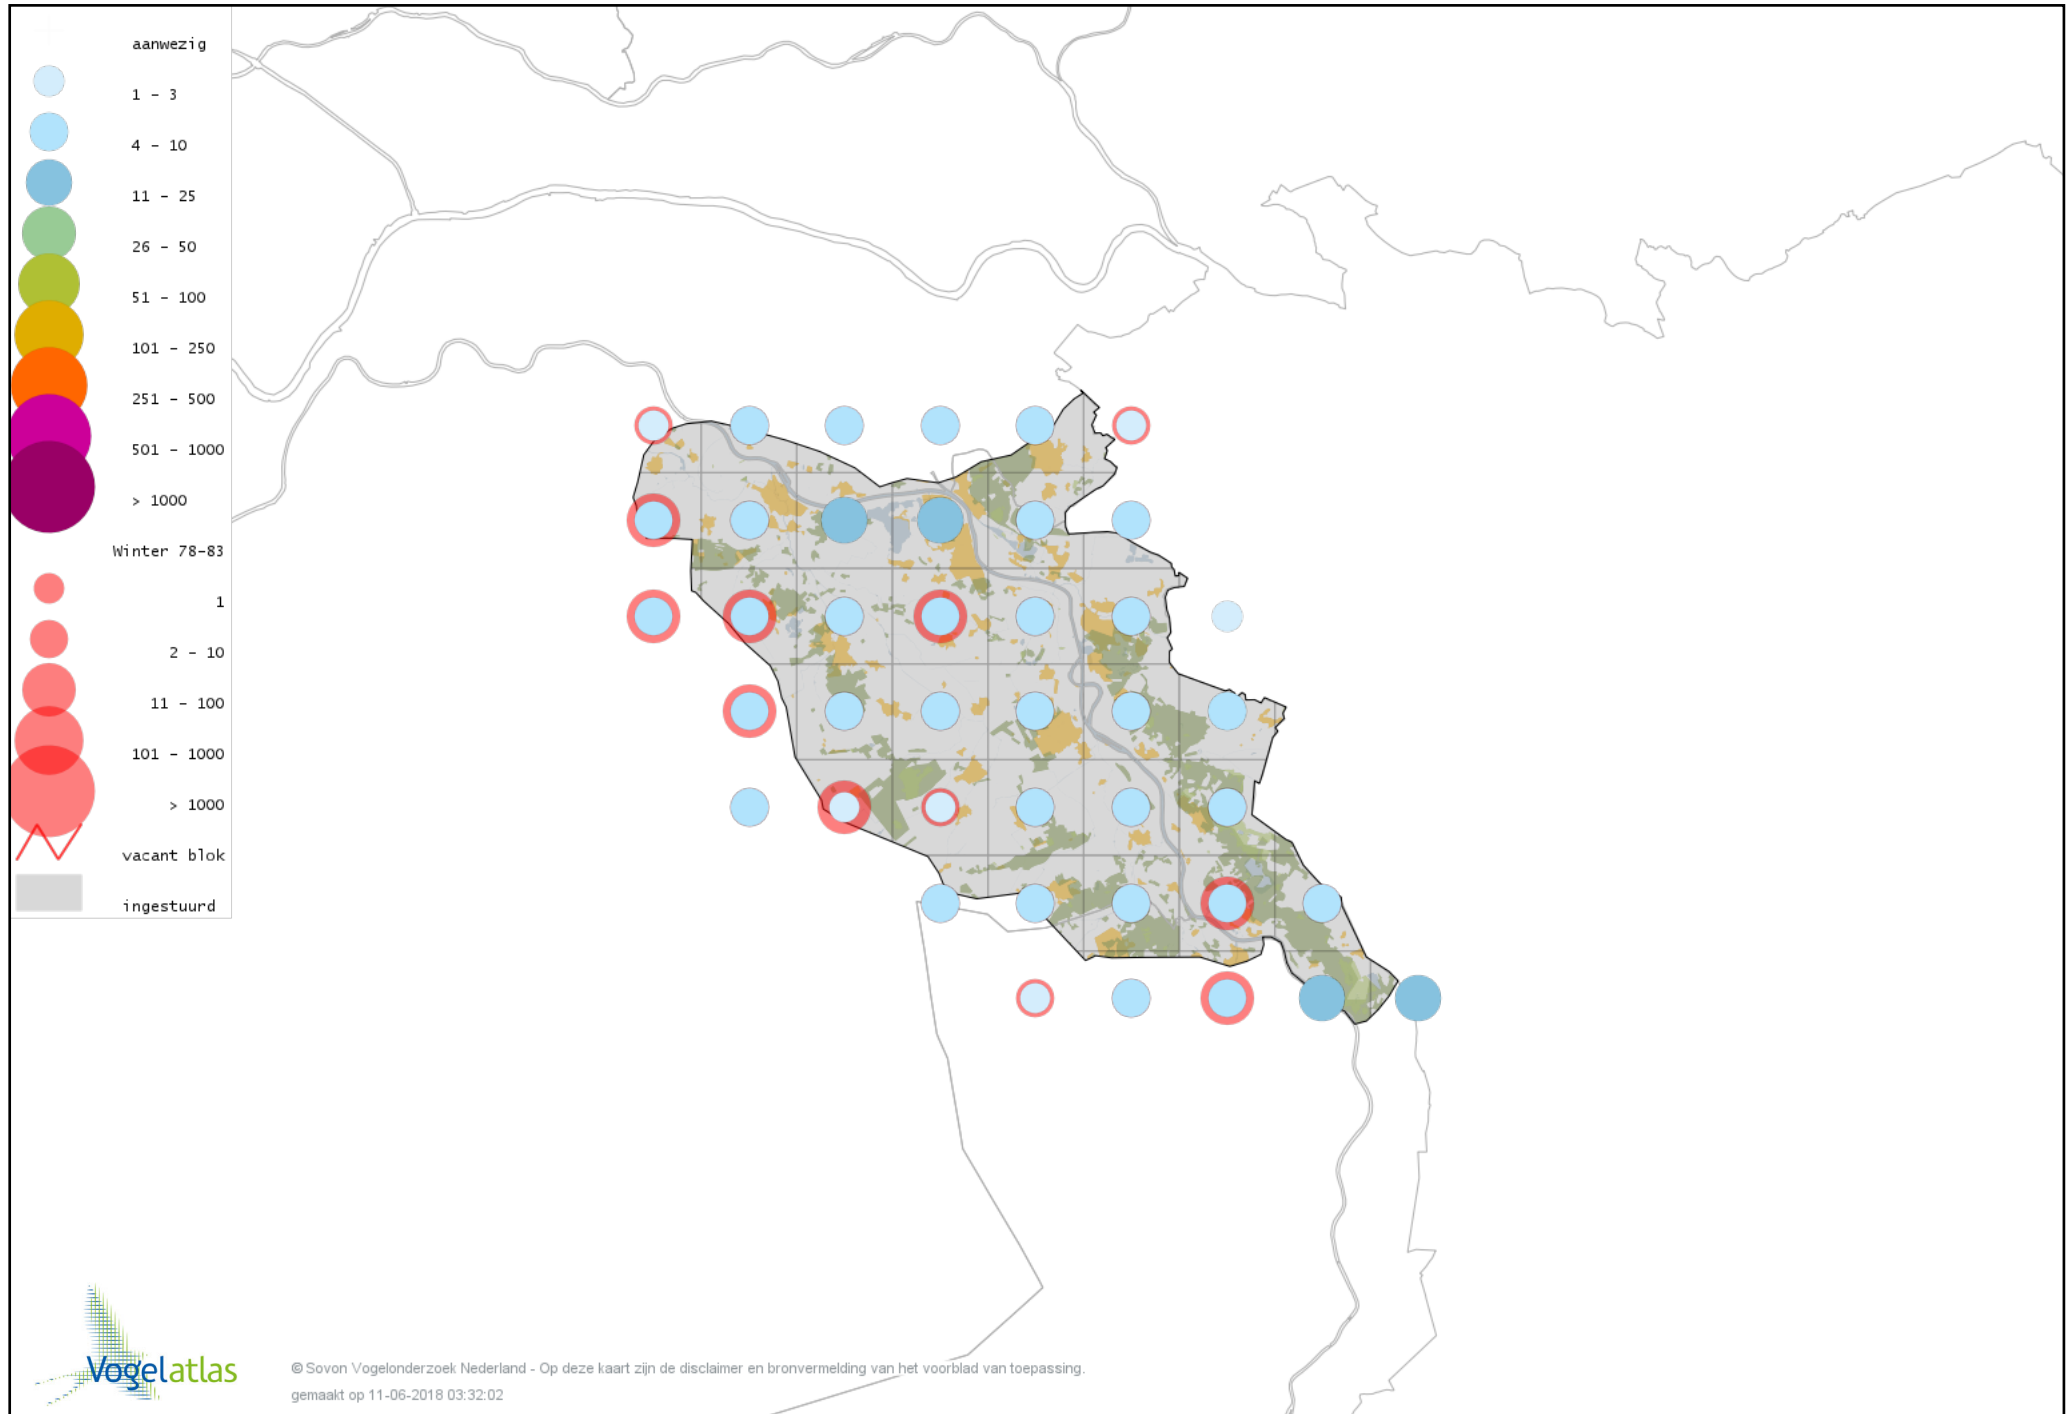

Voorlopige verspreidingskaart Fuut winter

Voorlopige verspreidingskaart Roodhalsfuut winter

Voorlopige verspreidingskaart Kuifduiker winter

Voorlopige verspreidingskaart Geoorde Fuut winter

Voorlopige verspreidingskaart Rode Wouw winter

Voorlopige verspreidingskaart Zearend winter

Voorlopige verspreidingskaart Bruine Kiekendief winter

Voorlopige verspreidingskaart Blauwe Kiekendief winter

Voorlopige verspreidingskaart Havik winter

Voorlopige verspreidingskaart Sperwer winter

Voorlopige verspreidingskaart Buizerd winter

Voorlopige verspreidingskaart Ruigpootbuizerd winter

Voorlopige verspreidingskaart Torenvalk winter

Voorlopige verspreidingskaart Smelleken winter

Voorlopige verspreidingskaart Slechtvalk winter

Voorlopige verspreidingskaart Waterral winter

Voorlopige verspreidingskaart Waterhoen winter

Voorlopige verspreidingskaart Meerkoet winter

Voorlopige verspreidingskaart Kraanvogel winter

Voorlopige verspreidingskaart Scholekster winter