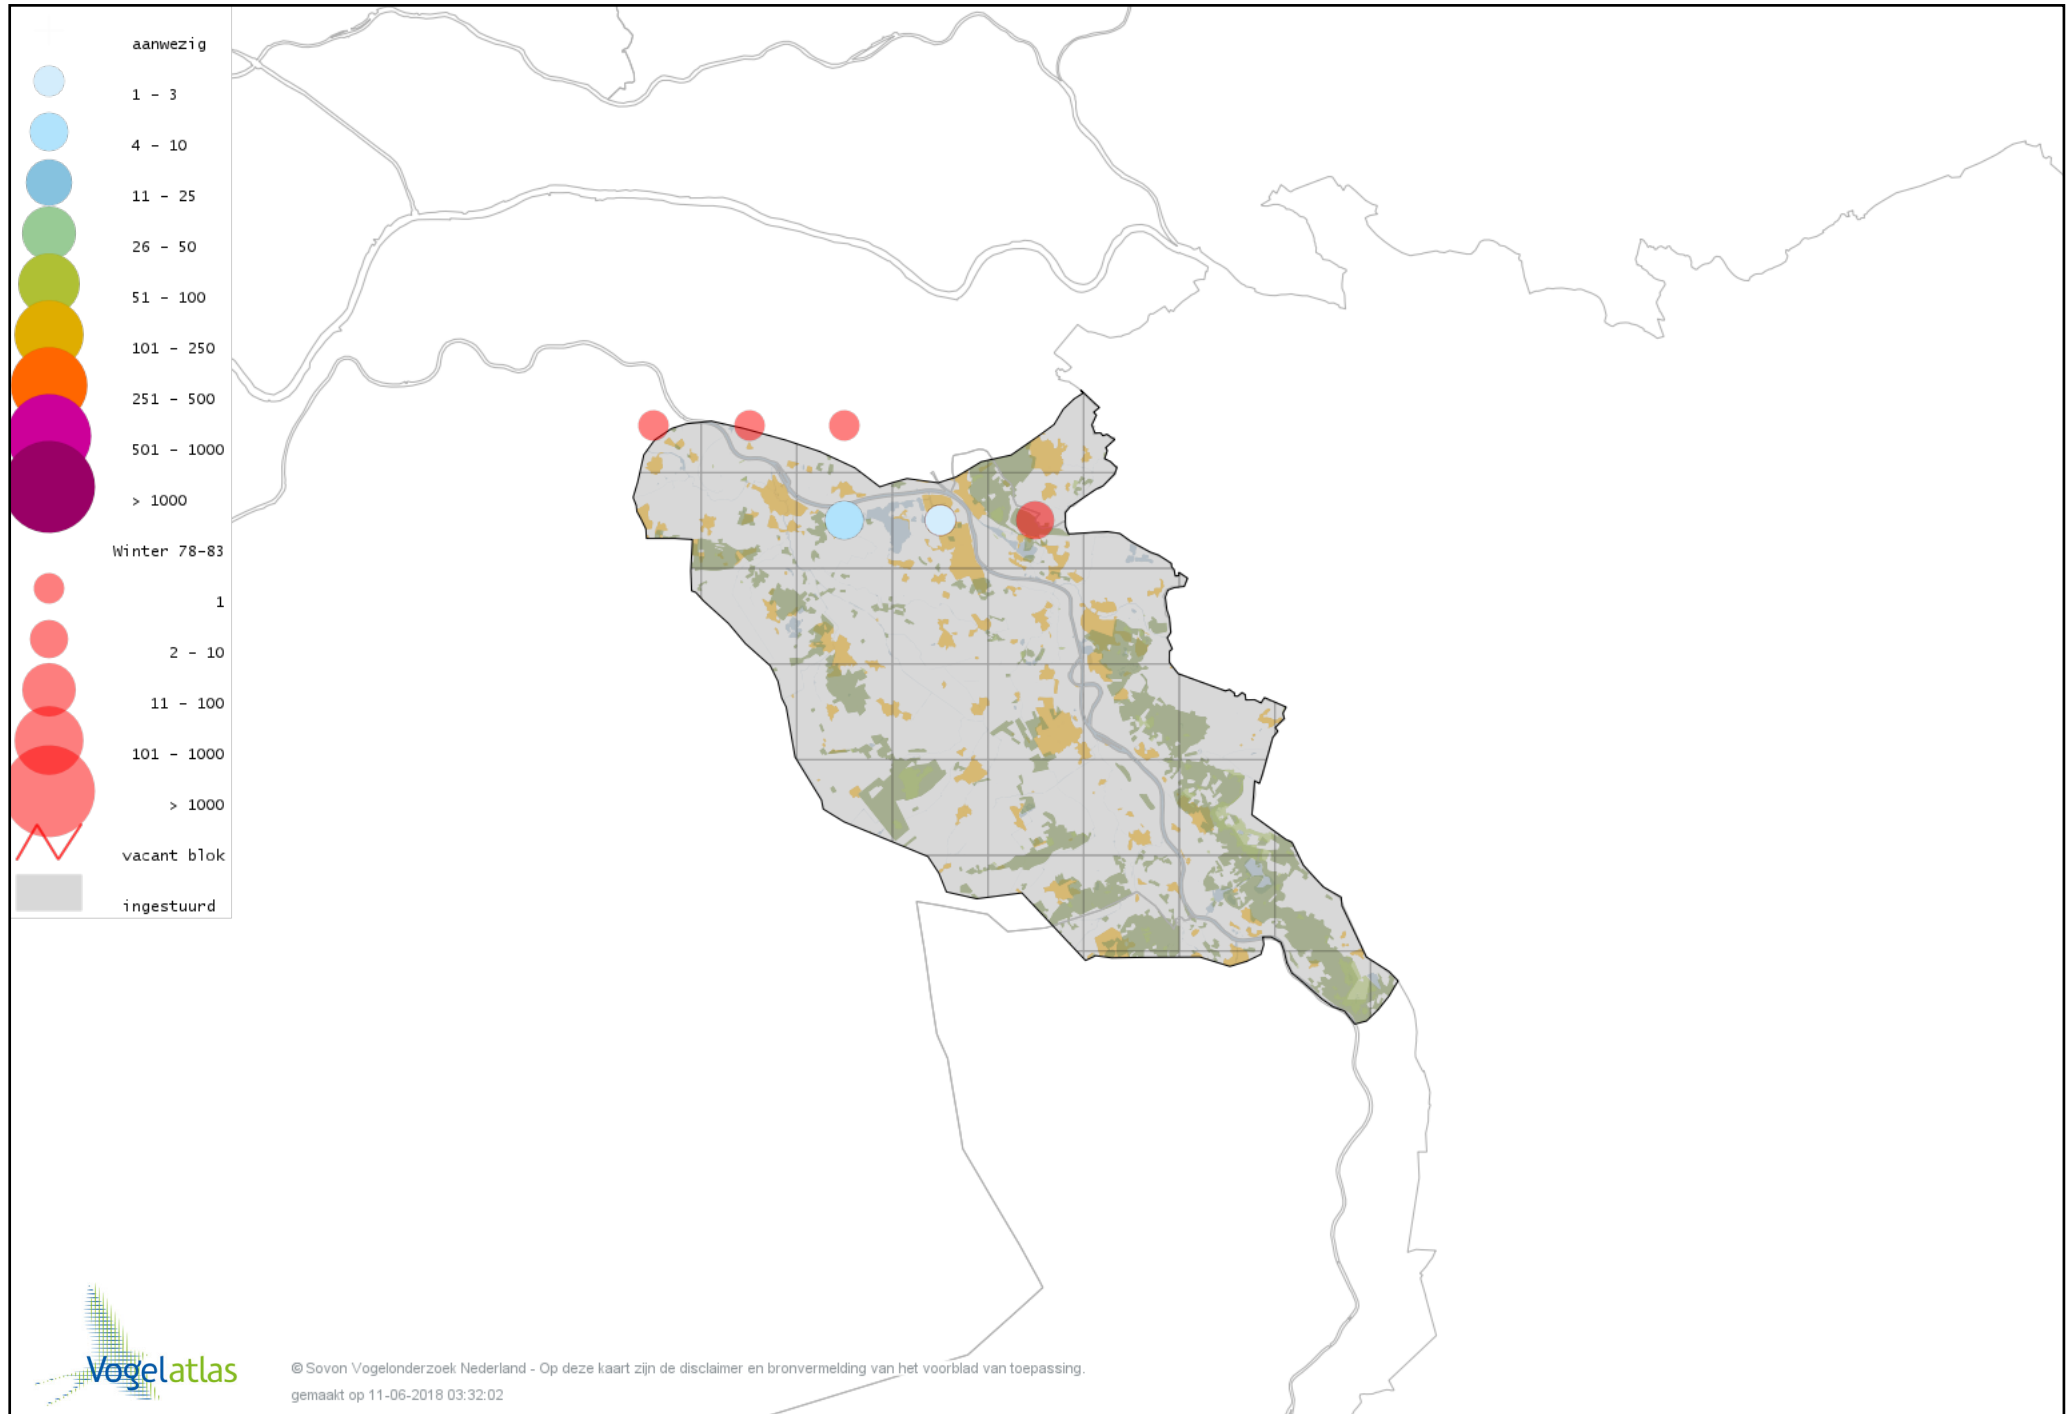

Voorlopige verspreidingskaart Kuifeend winter

Voorlopige verspreidingskaart Kuifeend x Tafeleend winter

Voorlopige verspreidingskaart Topper winter

Voorlopige verspreidingskaart Muskuseend winter

Voorlopige verspreidingskaart Carolina-eend winter

Voorlopige verspreidingskaart Mandarijneend winter

Voorlopige verspreidingskaart Manengans winter

Voorlopige verspreidingskaart Rosse Stekelstaart winter

Voorlopige verspreidingskaart Grote Zee-eend winter

Voorlopige verspreidingskaart Nonnetje winter

Voorlopige verspreidingskaart Brilduiker winter

Voorlopige verspreidingskaart Kokardezaagbek winter

Voorlopige verspreidingskaart Grote Zaagbek winter

Voorlopige verspreidingskaart Krakeend winter

Voorlopige verspreidingskaart Smient winter

Voorlopige verspreidingskaart Slobeend winter

Voorlopige verspreidingskaart Wilde Eend winter

Voorlopige verspreidingskaart Soepeend winter

Voorlopige verspreidingskaart Bahamapijlstaart winter