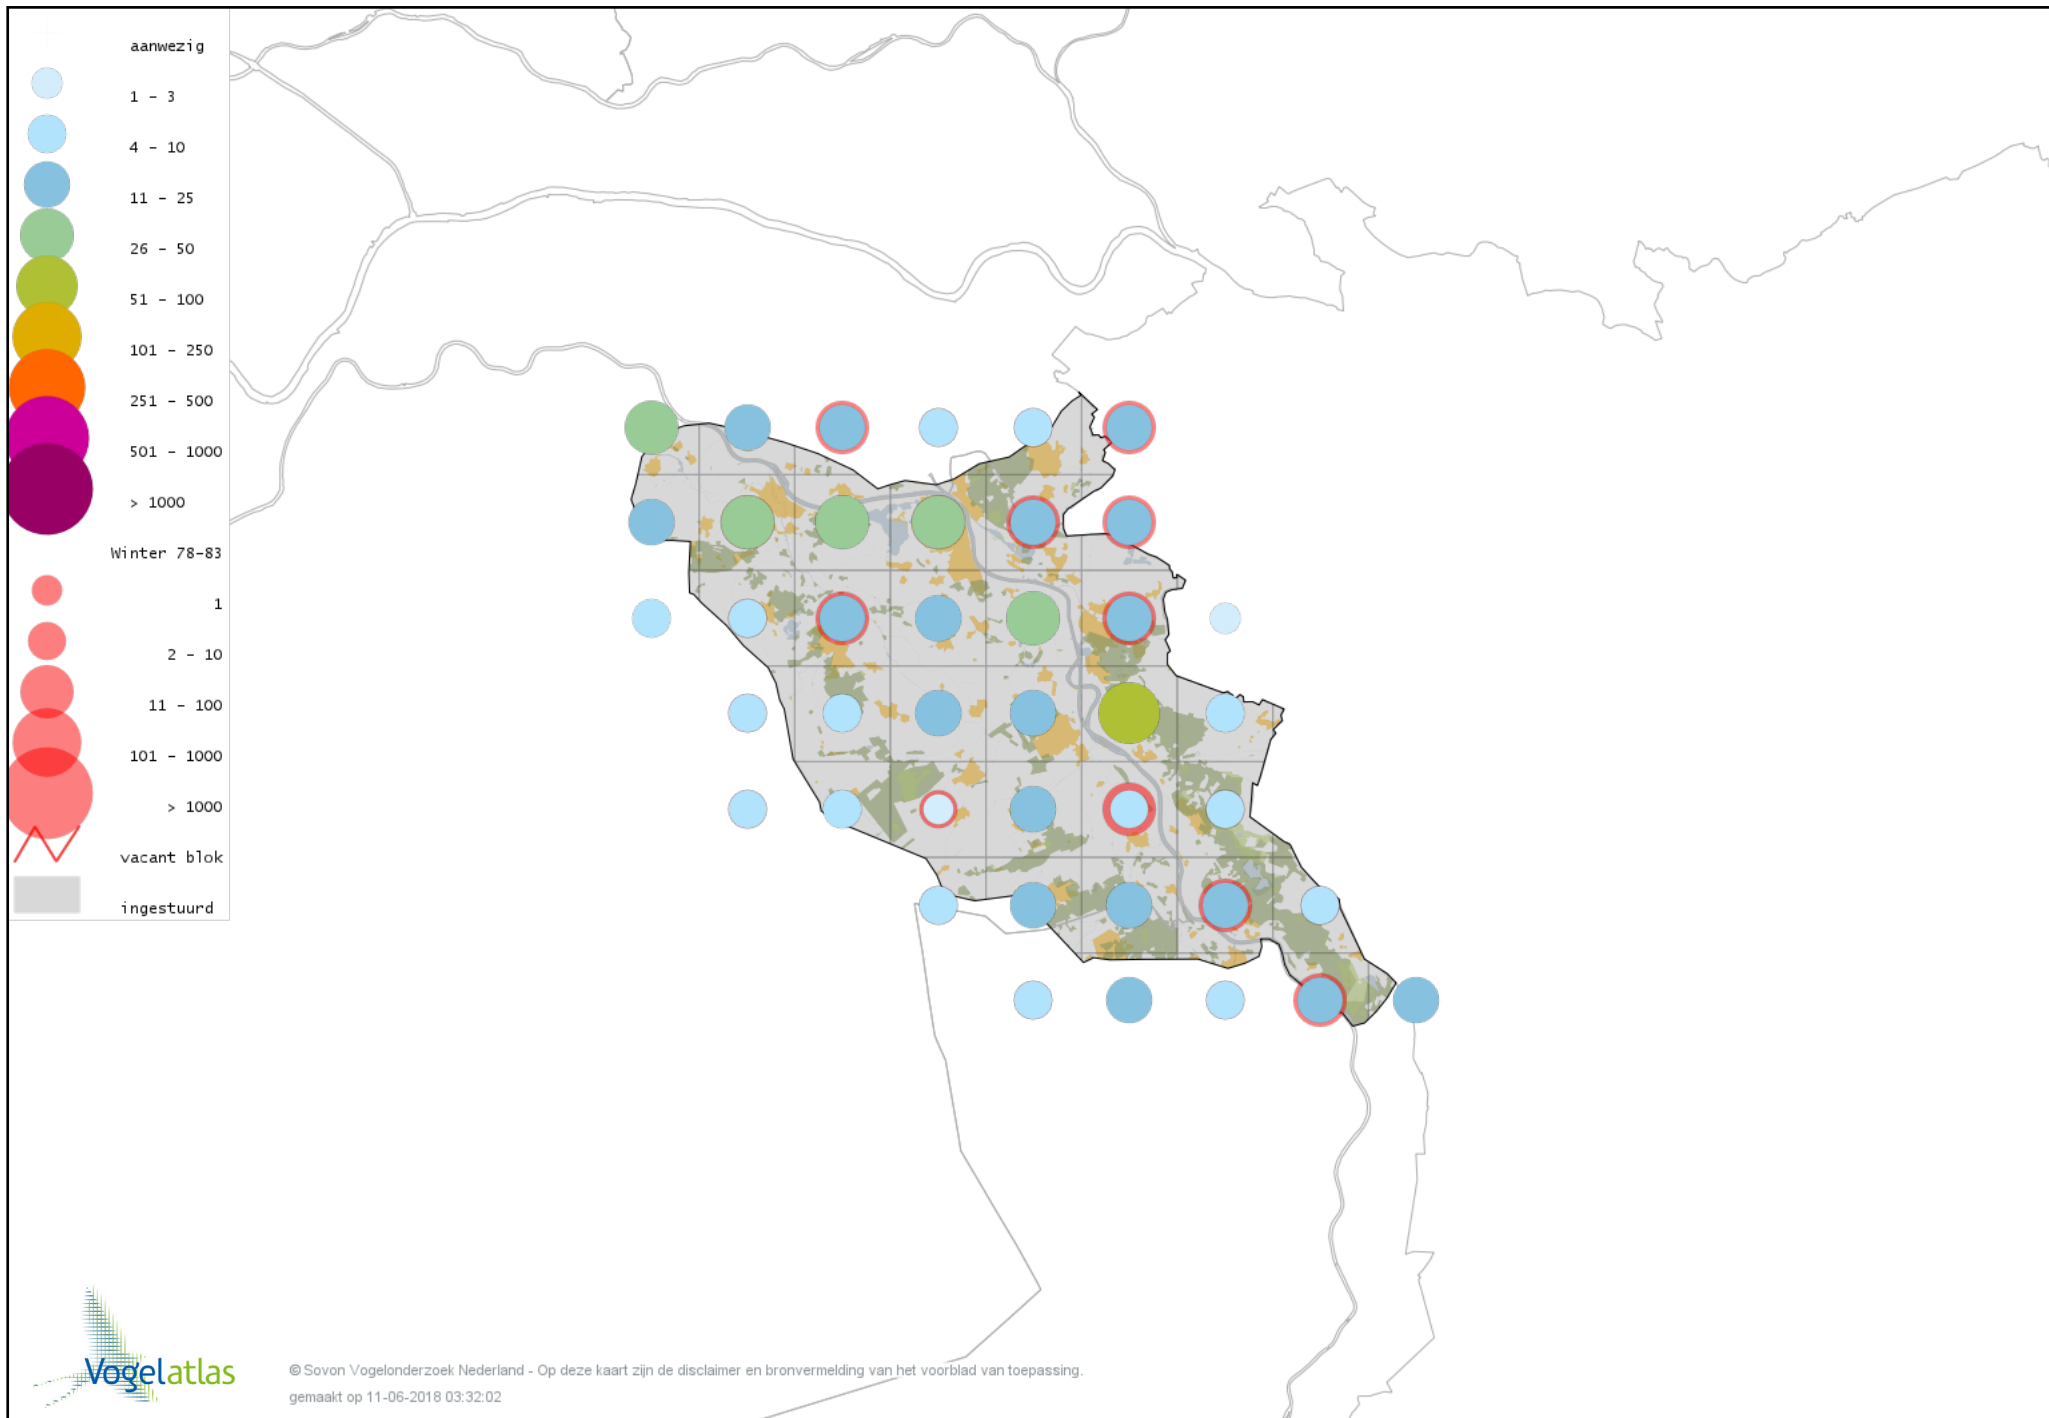

Voorlopige verspreidingskaart Kalkoen winter

Voorlopige verspreidingskaart Fazant winter

Voorlopige verspreidingskaart Roodkeelduiker winter

Voorlopige verspreidingskaart Parelduiker winter

Voorlopige verspreidingskaart Aalscholver winter

Voorlopige verspreidingskaart Grote Aalscholver winter

Voorlopige verspreidingskaart Roerdomp winter

Voorlopige verspreidingskaart Grote Zilverreiger winter

Voorlopige verspreidingskaart Blauwe Reiger winter

Voorlopige verspreidingskaart Ooievaar winter

Voorlopige verspreidingskaart Zwarte Ibis winter

Voorlopige verspreidingskaart Lepelaar winter

Voorlopige verspreidingskaart Chileense Flamingo winter

Voorlopige verspreidingskaart Dodaars winter

Voorlopige verspreidingskaart Fuut winter

Voorlopige verspreidingskaart Roodhalsfuut winter

Voorlopige verspreidingskaart Kuifduiker winter

Voorlopige verspreidingskaart Geoorde Fuut winter

Voorlopige verspreidingskaart Rode Wouw winter