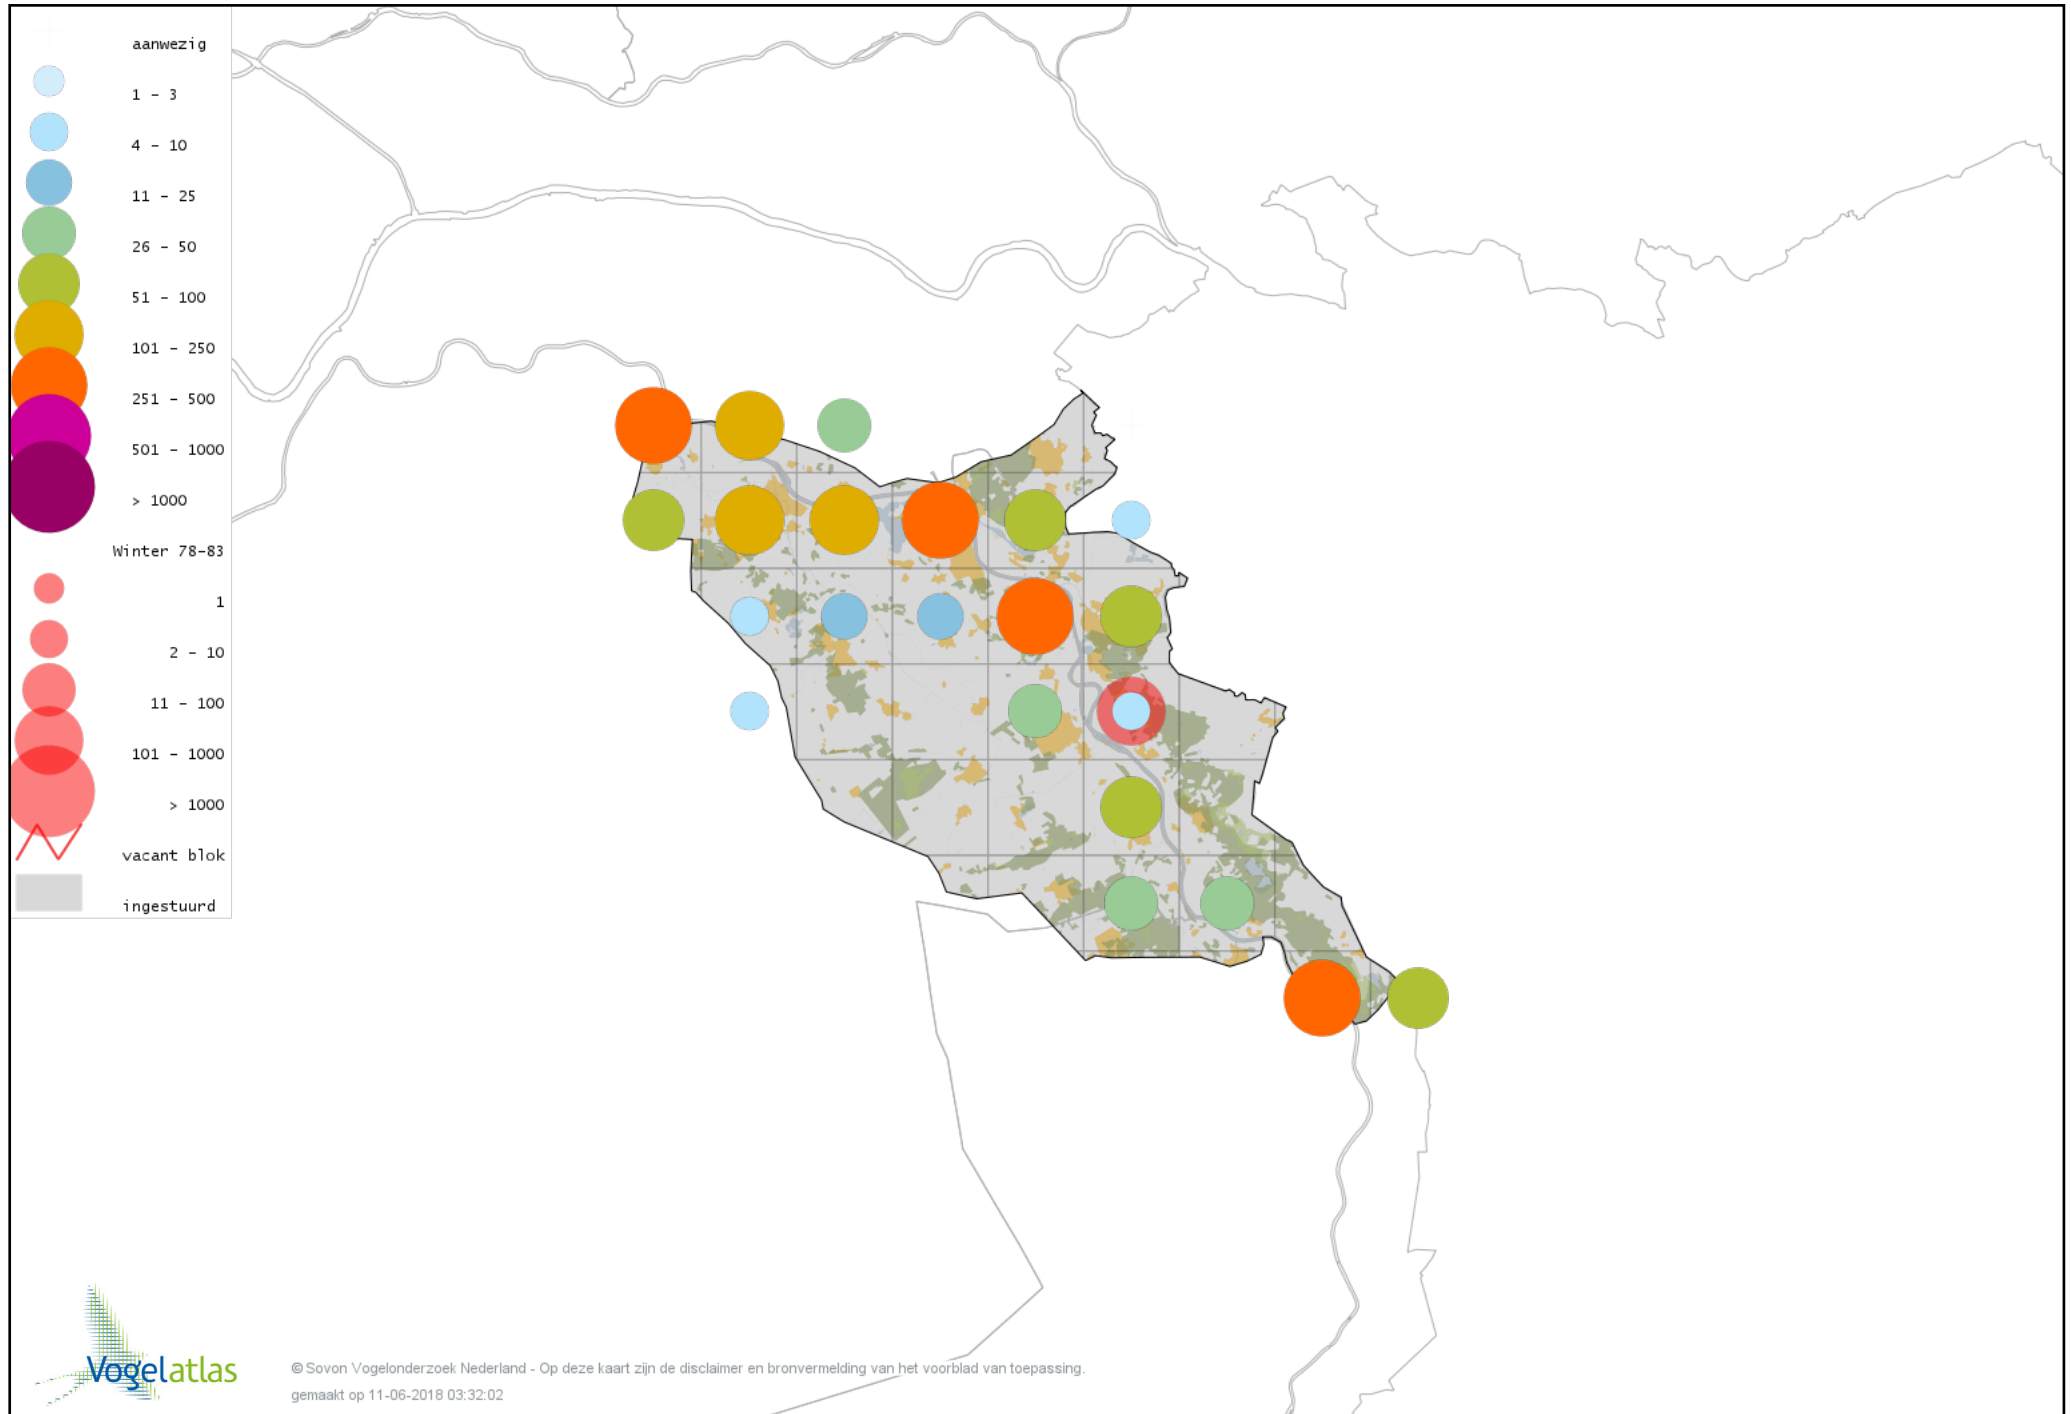

Voorlopige verspreidingskaart Mandarijneend winter

Voorlopige verspreidingskaart Manengans winter

Voorlopige verspreidingskaart Rosse Stekelstaart winter

Voorlopige verspreidingskaart Grote Zee-eend winter

Voorlopige verspreidingskaart Nonnetje winter

Voorlopige verspreidingskaart Brilduiker winter

Voorlopige verspreidingskaart Kokardezaagbek winter

Voorlopige verspreidingskaart Grote Zaagbek winter

Voorlopige verspreidingskaart Krakeend winter

Voorlopige verspreidingskaart Smient winter

Voorlopige verspreidingskaart Slobeend winter

Voorlopige verspreidingskaart Wilde Eend winter

Voorlopige verspreidingskaart Soepeend winter

Voorlopige verspreidingskaart Bahamapijlstaart winter