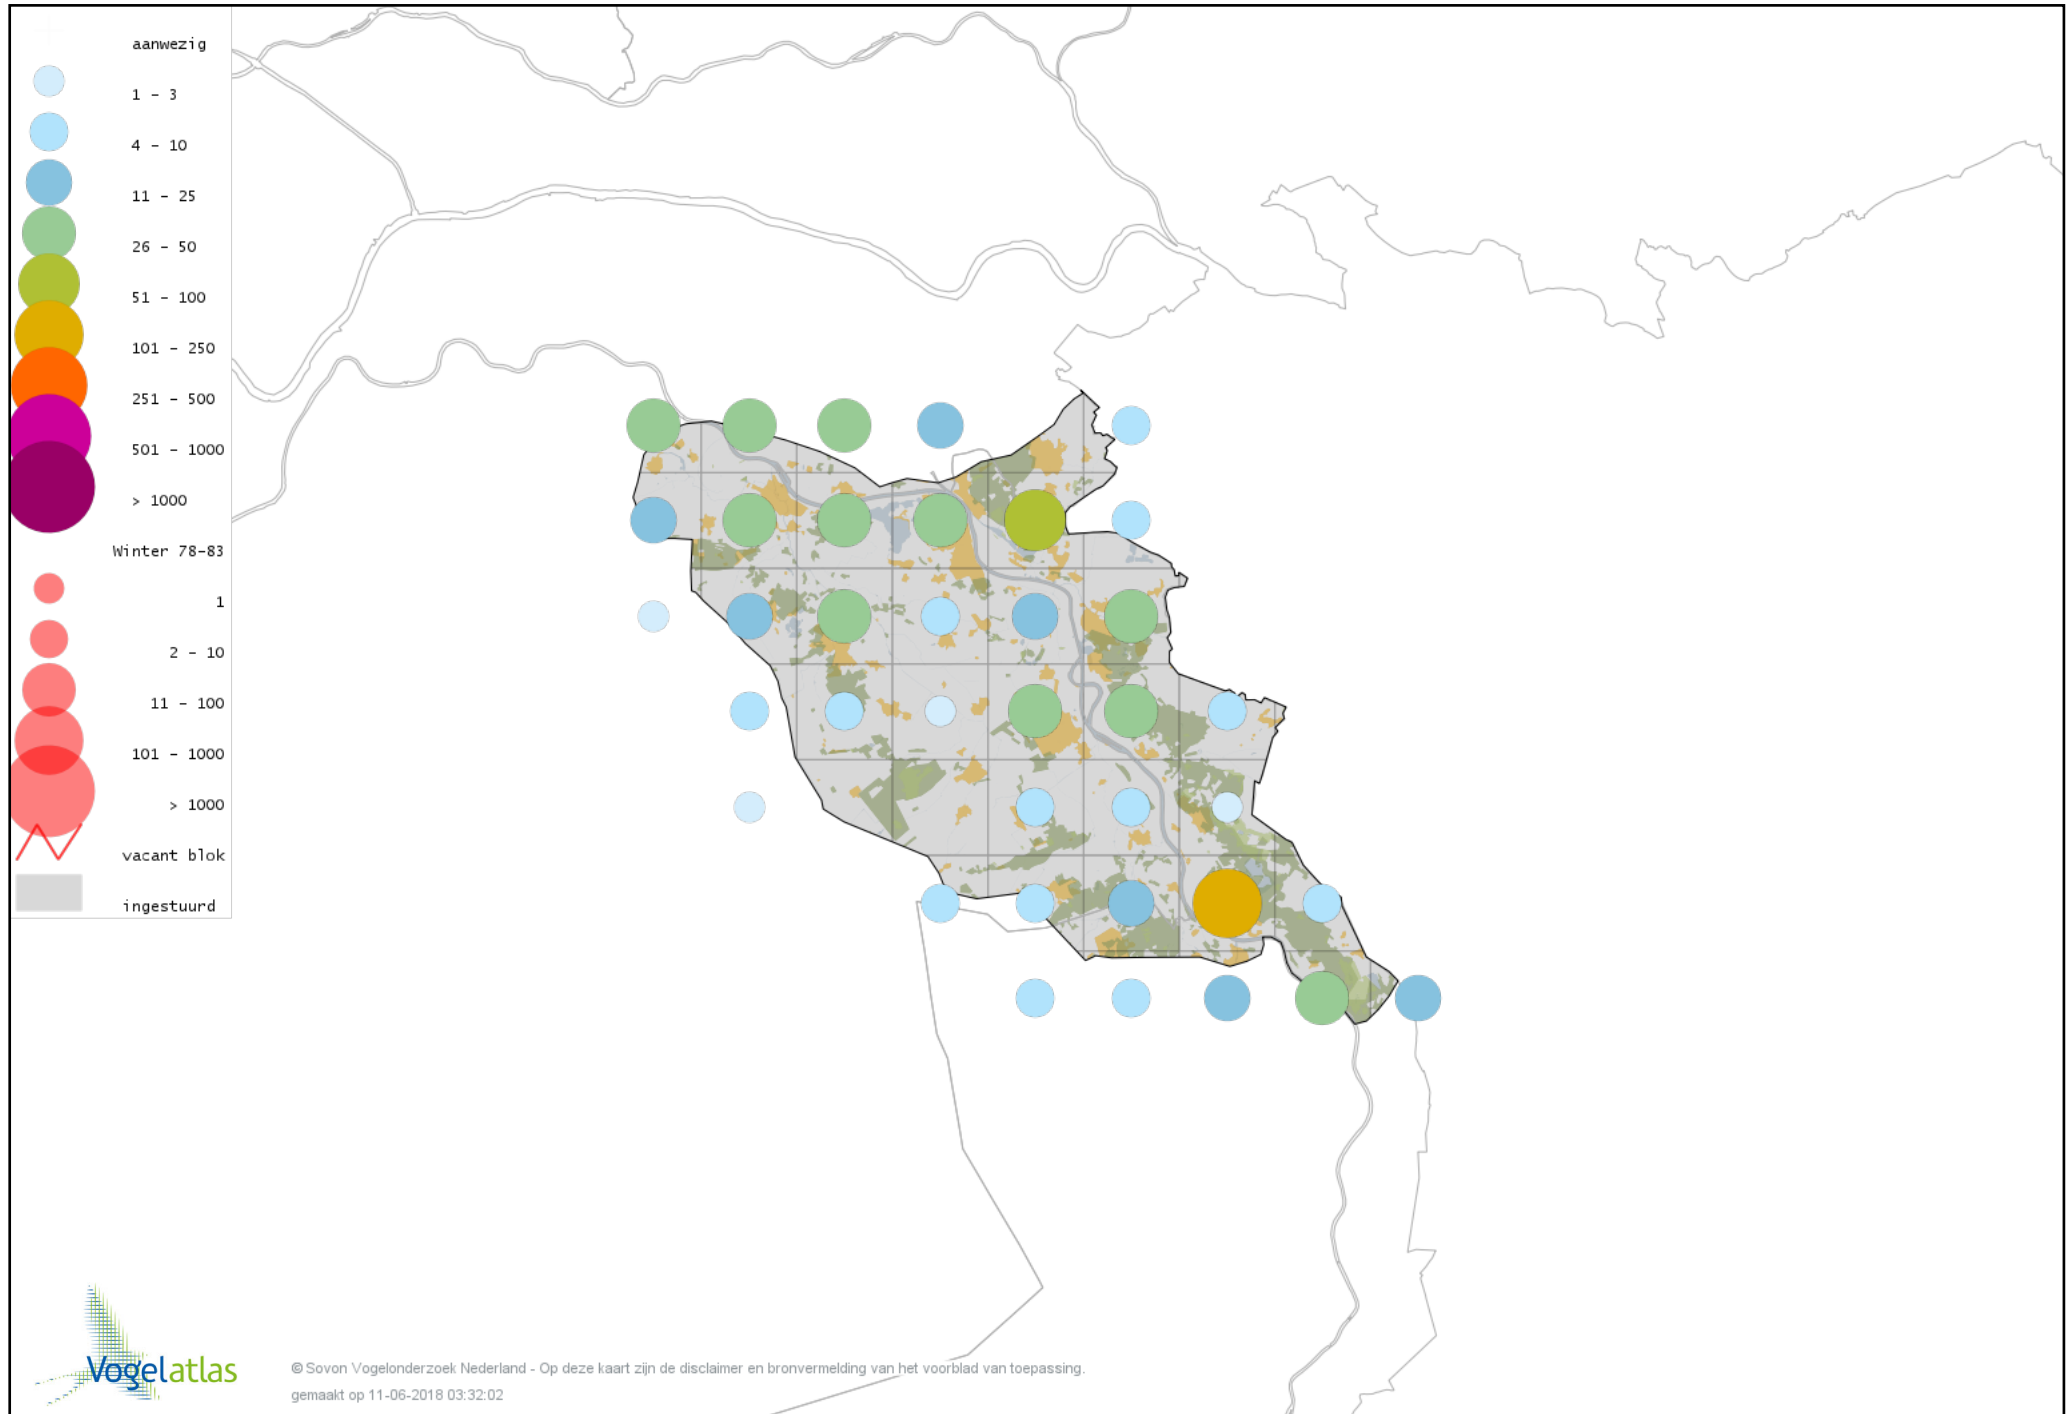

Voorlopige verspreidingskaart Pijlstaart winter

Voorlopige verspreidingskaart Wintertaling winter

Voorlopige verspreidingskaart Patrijs winter

Voorlopige verspreidingskaart Helmpareelhoen winter

Voorlopige verspreidingskaart Kip winter

Voorlopige verspreidingskaart Kalkoen winter

Voorlopige verspreidingskaart Fazant winter

Voorlopige verspreidingskaart Roodkeelduiker winter

Voorlopige verspreidingskaart Parelduiker winter

Voorlopige verspreidingskaart Aalscholver winter

Voorlopige verspreidingskaart Grote Aalscholver winter

Voorlopige verspreidingskaart Roerdomp winter

Voorlopige verspreidingskaart Grote Zilverreiger winter

Voorlopige verspreidingskaart Blauwe Reiger winter