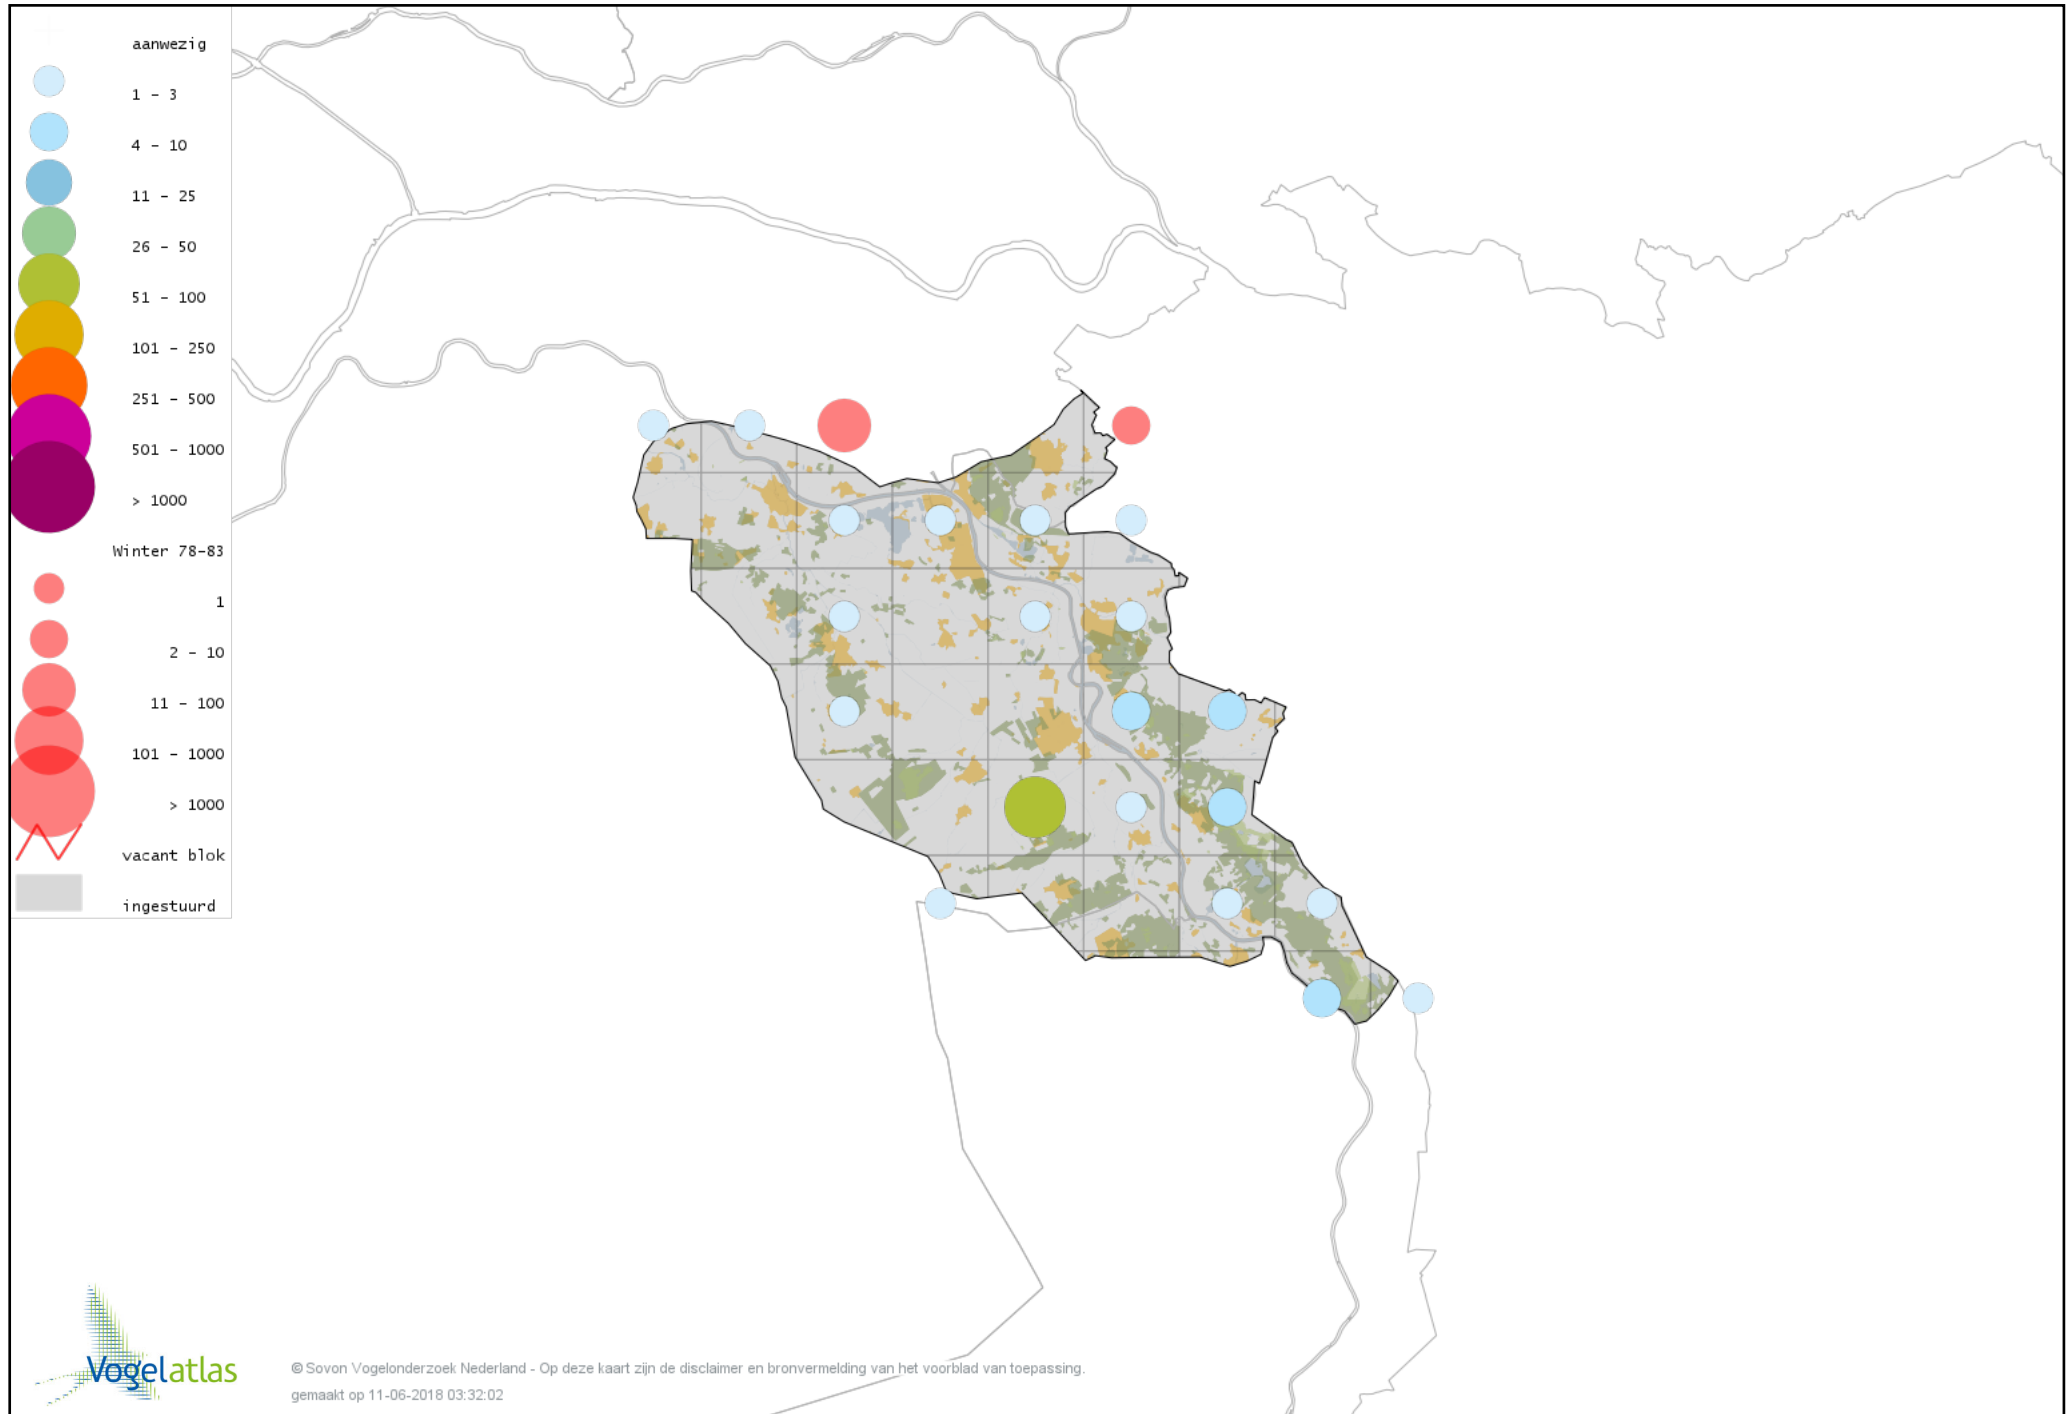

Voorlopige verspreidingskaart Zwarte Zwaan winter

Voorlopige verspreidingskaart Kleine Zwaan winter

Voorlopige verspreidingskaart Wilde Zwaan winter

Voorlopige verspreidingskaart Indische Gans winter

Voorlopige verspreidingskaart Indische Gans x Grauwe Gans winter

Voorlopige verspreidingskaart Sneeuwgans winter

Voorlopige verspreidingskaart Zwaangans winter

Voorlopige verspreidingskaart Knobbelgans (Chinese) winter

Voorlopige verspreidingskaart Taigarietgans winter

Voorlopige verspreidingskaart Toendrarietgans winter

Voorlopige verspreidingskaart Rietgans (Taiga of Toendra) winter

Voorlopige verspreidingskaart Kleine Rietgans winter

Voorlopige verspreidingskaart Grauwe Gans winter

Voorlopige verspreidingskaart Soepgans winter

Voorlopige verspreidingskaart Dwerggans winter

Voorlopige verspreidingskaart Kolgans winter

Voorlopige verspreidingskaart Kleine Canadese Gans (minima) winter