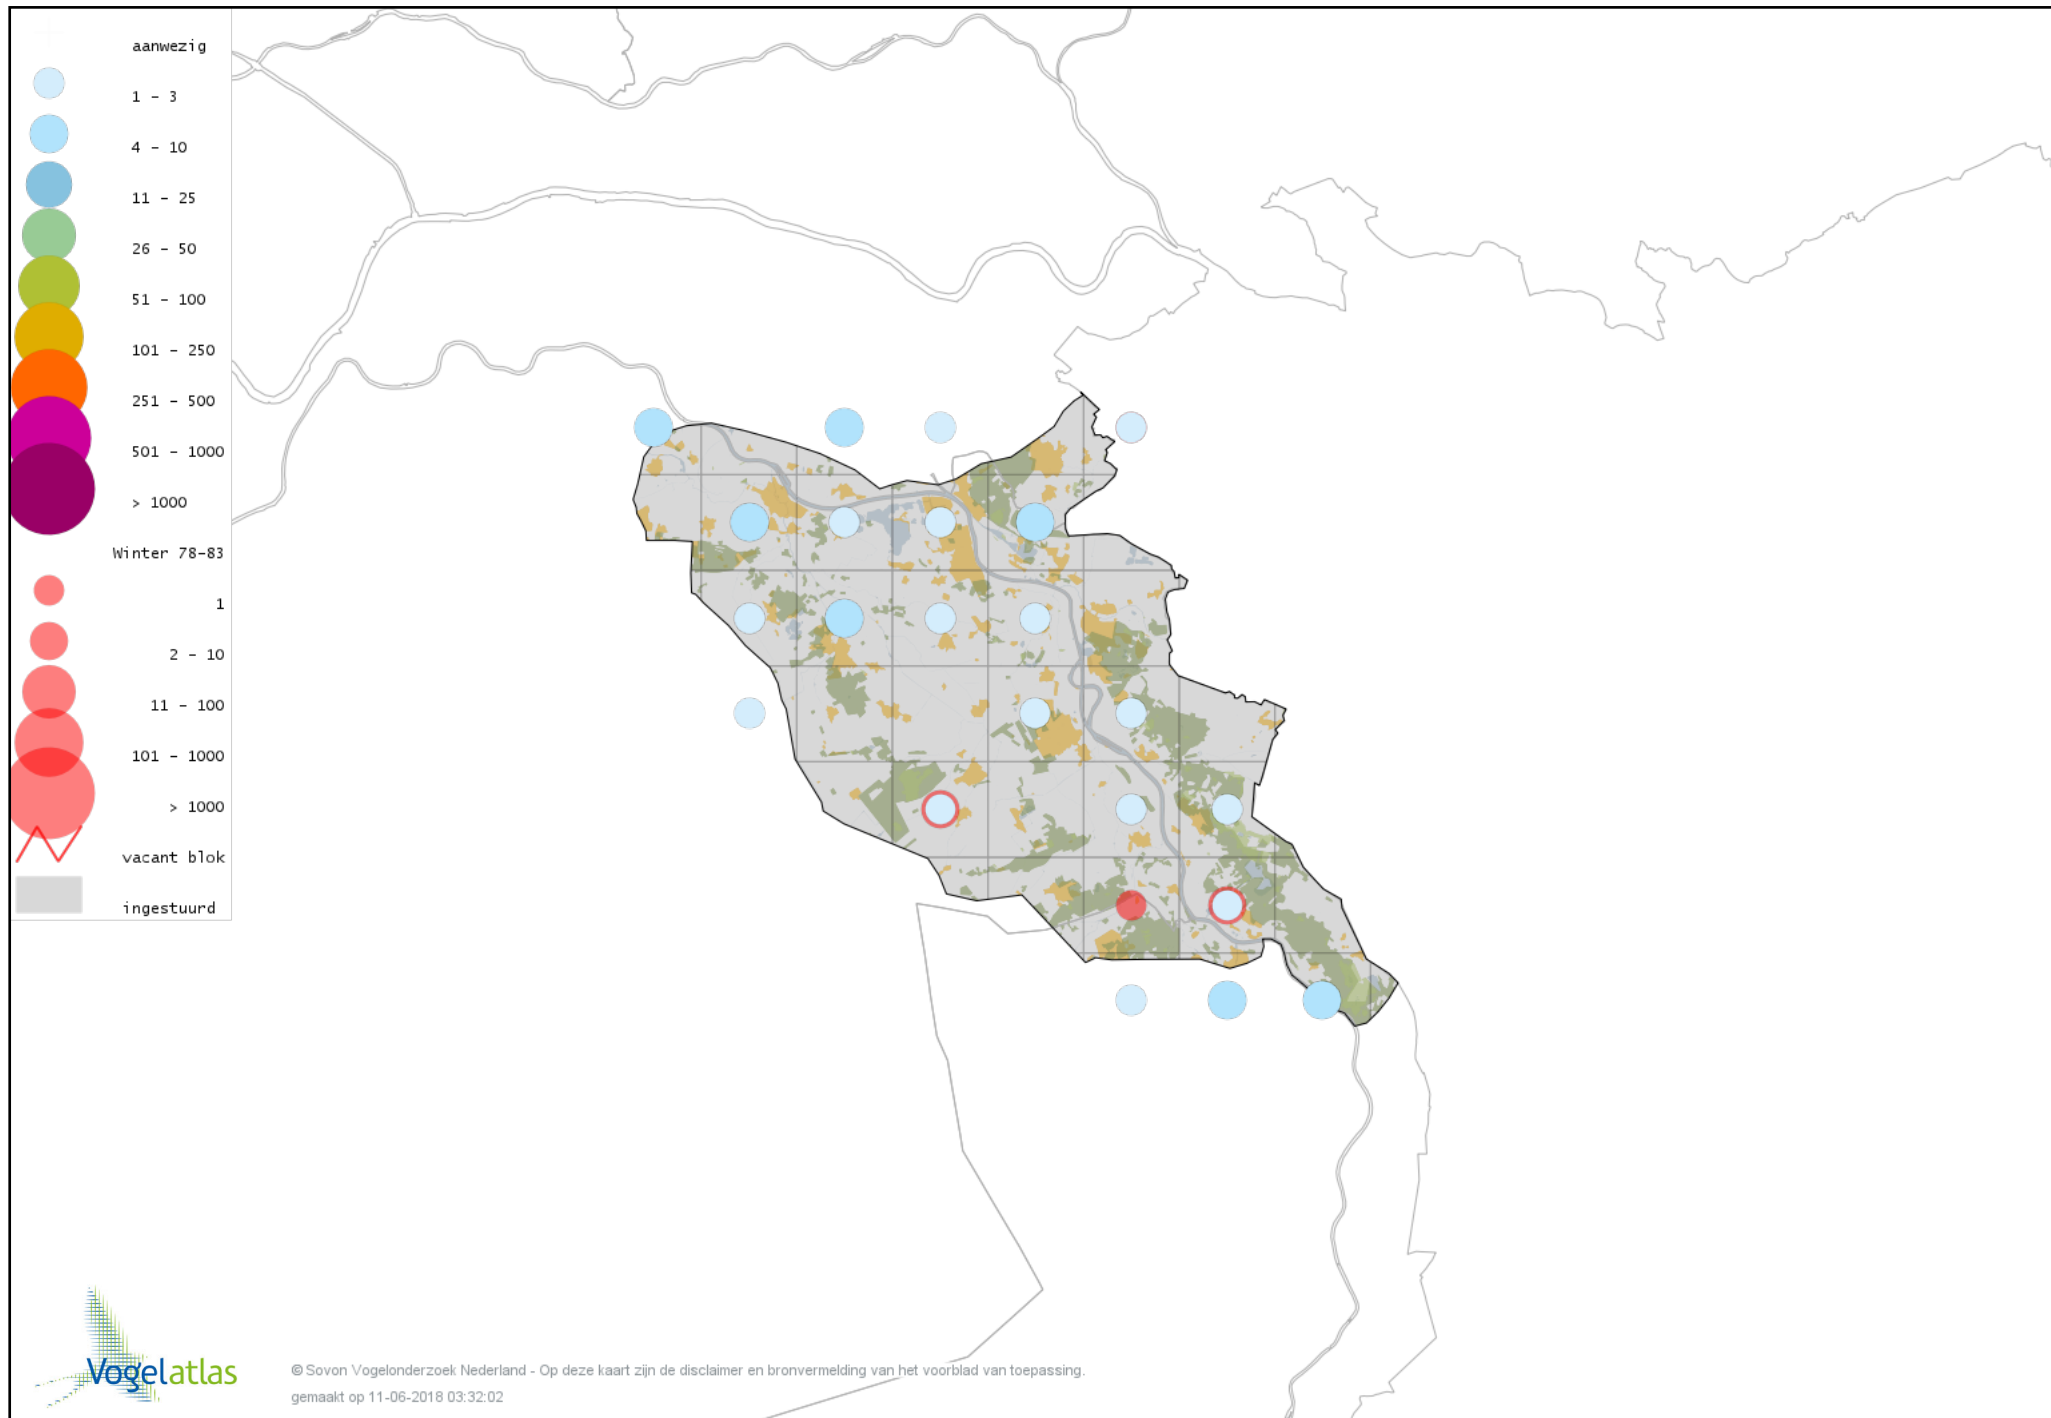

Voorlopige verspreidingskaart Kerkuil winter