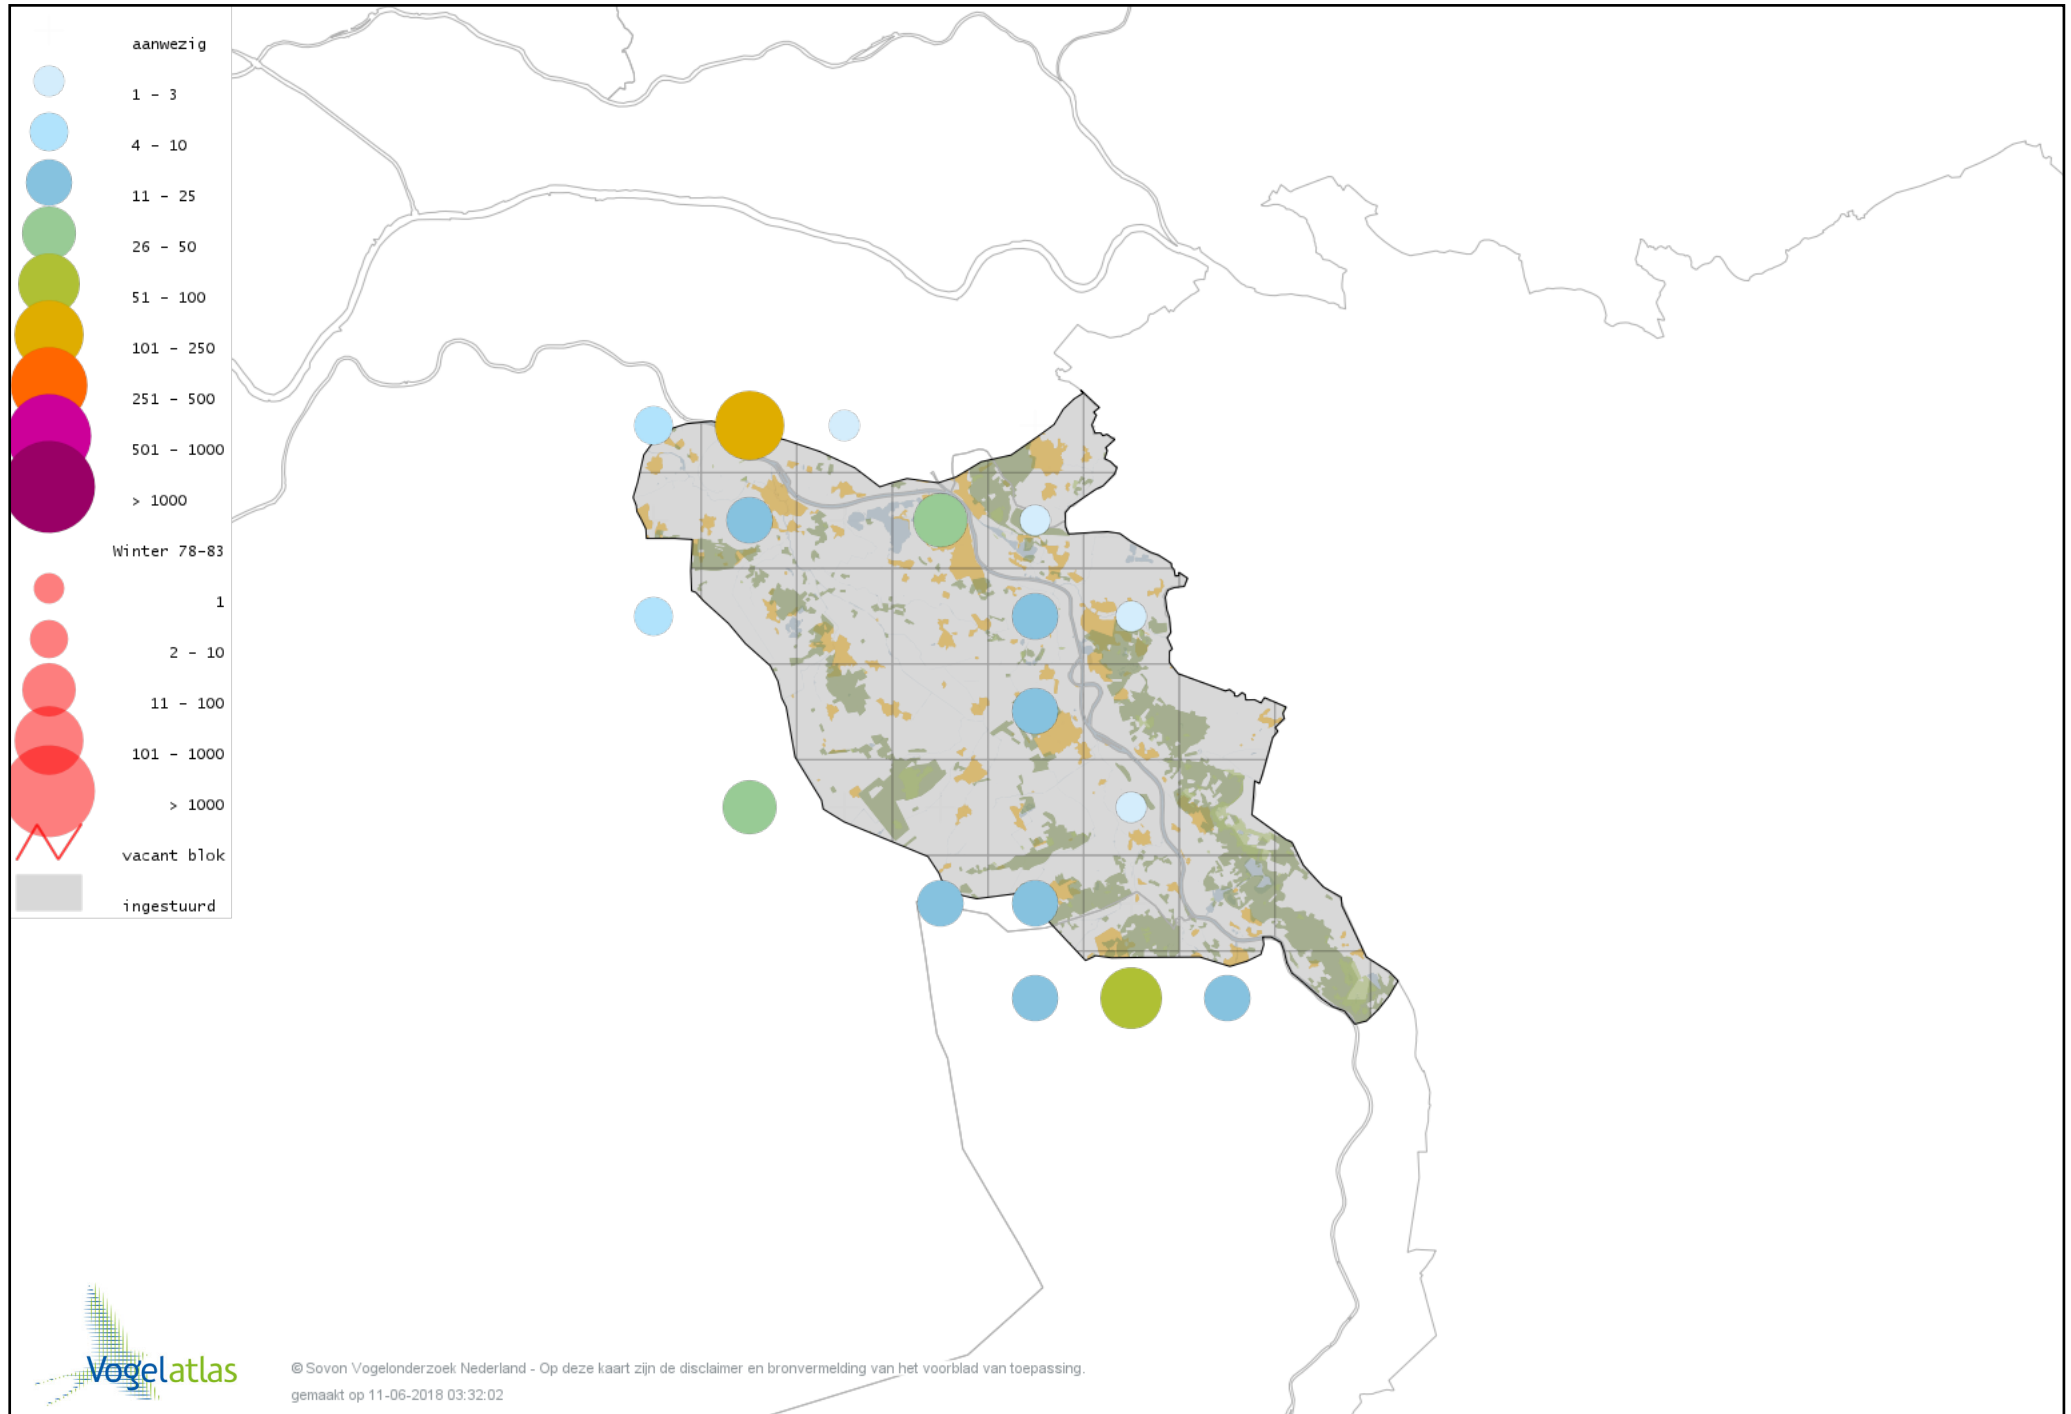

Voorlopige verspreidingskaart Oeverloper winter

Voorlopige verspreidingskaart Witgat winter

Voorlopige verspreidingskaart Tureluur winter

Voorlopige verspreidingskaart Kokmeeuw winter

Voorlopige verspreidingskaart Stormmeeuw winter

Voorlopige verspreidingskaart Kleine Mantelmeeuw winter

Voorlopige verspreidingskaart Zilvermeeuw winter

Voorlopige verspreidingskaart Geelpootmeeuw winter

Voorlopige verspreidingskaart Pontische Meeuw winter

Voorlopige verspreidingskaart Grote Mantelmeeuw winter

Voorlopige verspreidingskaart Stadsduif winter

Voorlopige verspreidingskaart Holenduif winter

Voorlopige verspreidingskaart Houtduif winter

Voorlopige verspreidingskaart Turkse Tortel winter