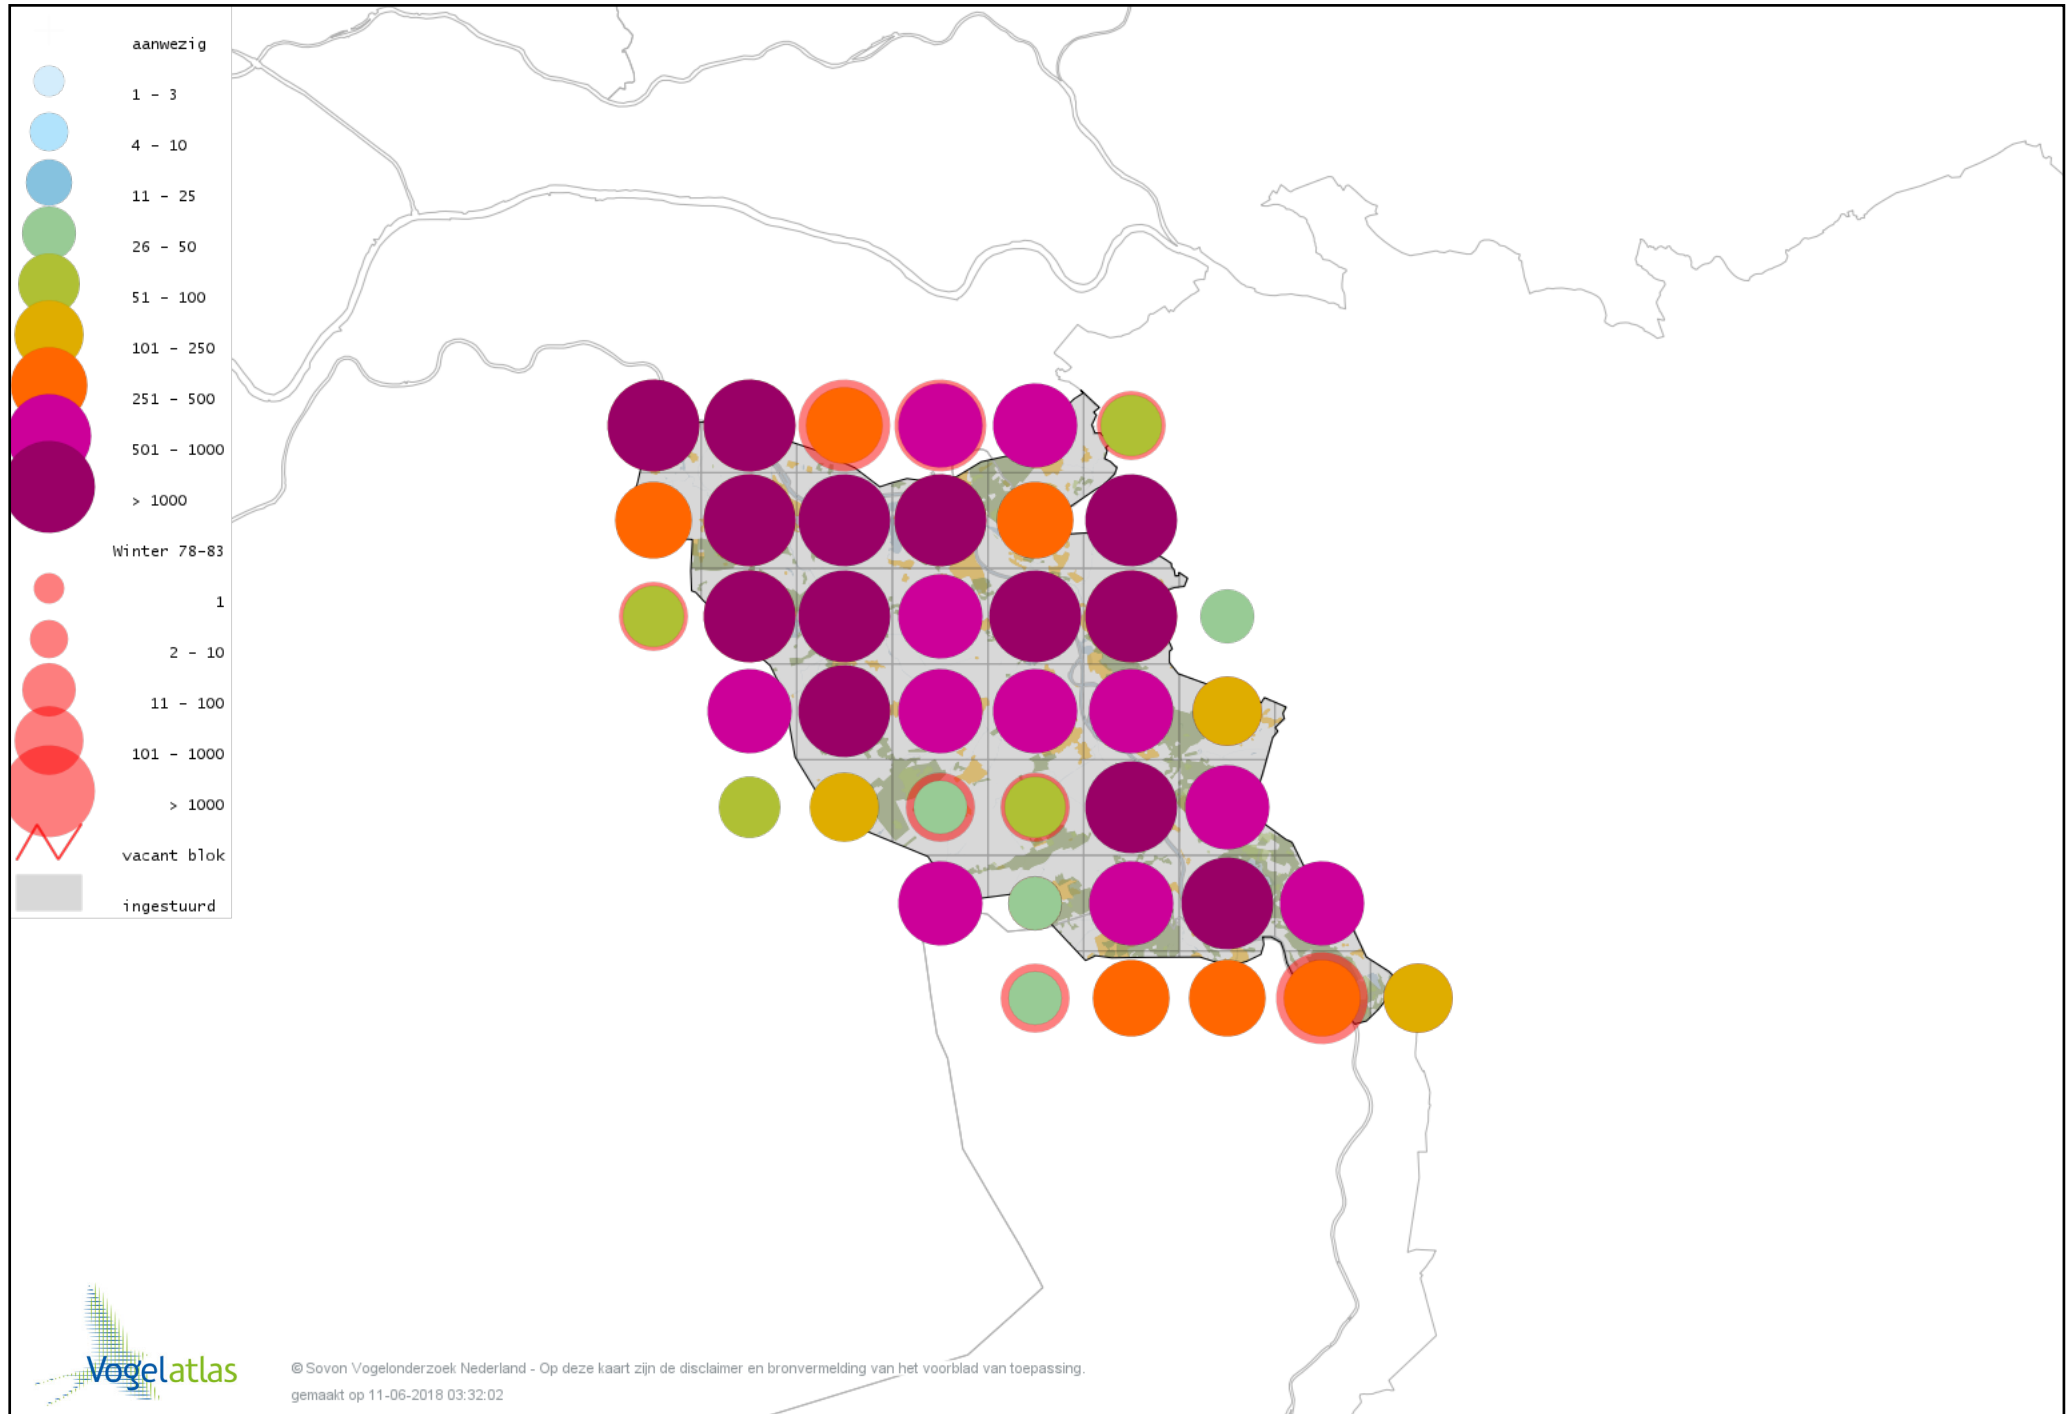

Voorlopige verspreidingskaart Kemphaan winter

Voorlopige verspreidingskaart Bokje winter

Voorlopige verspreidingskaart Watersnip winter

Voorlopige verspreidingskaart Houtsnip winter

Voorlopige verspreidingskaart Wulp winter

Voorlopige verspreidingskaart Oeverloper winter

Voorlopige verspreidingskaart Witgat winter

Voorlopige verspreidingskaart Tureluur winter

Voorlopige verspreidingskaart Kokmeeuw winter

Voorlopige verspreidingskaart Stormmeeuw winter

Voorlopige verspreidingskaart Kleine Mantelmeeuw winter

Voorlopige verspreidingskaart Zilvermeeuw winter

Voorlopige verspreidingskaart Geelpootmeeuw winter

Voorlopige verspreidingskaart Pontische Meeuw winter