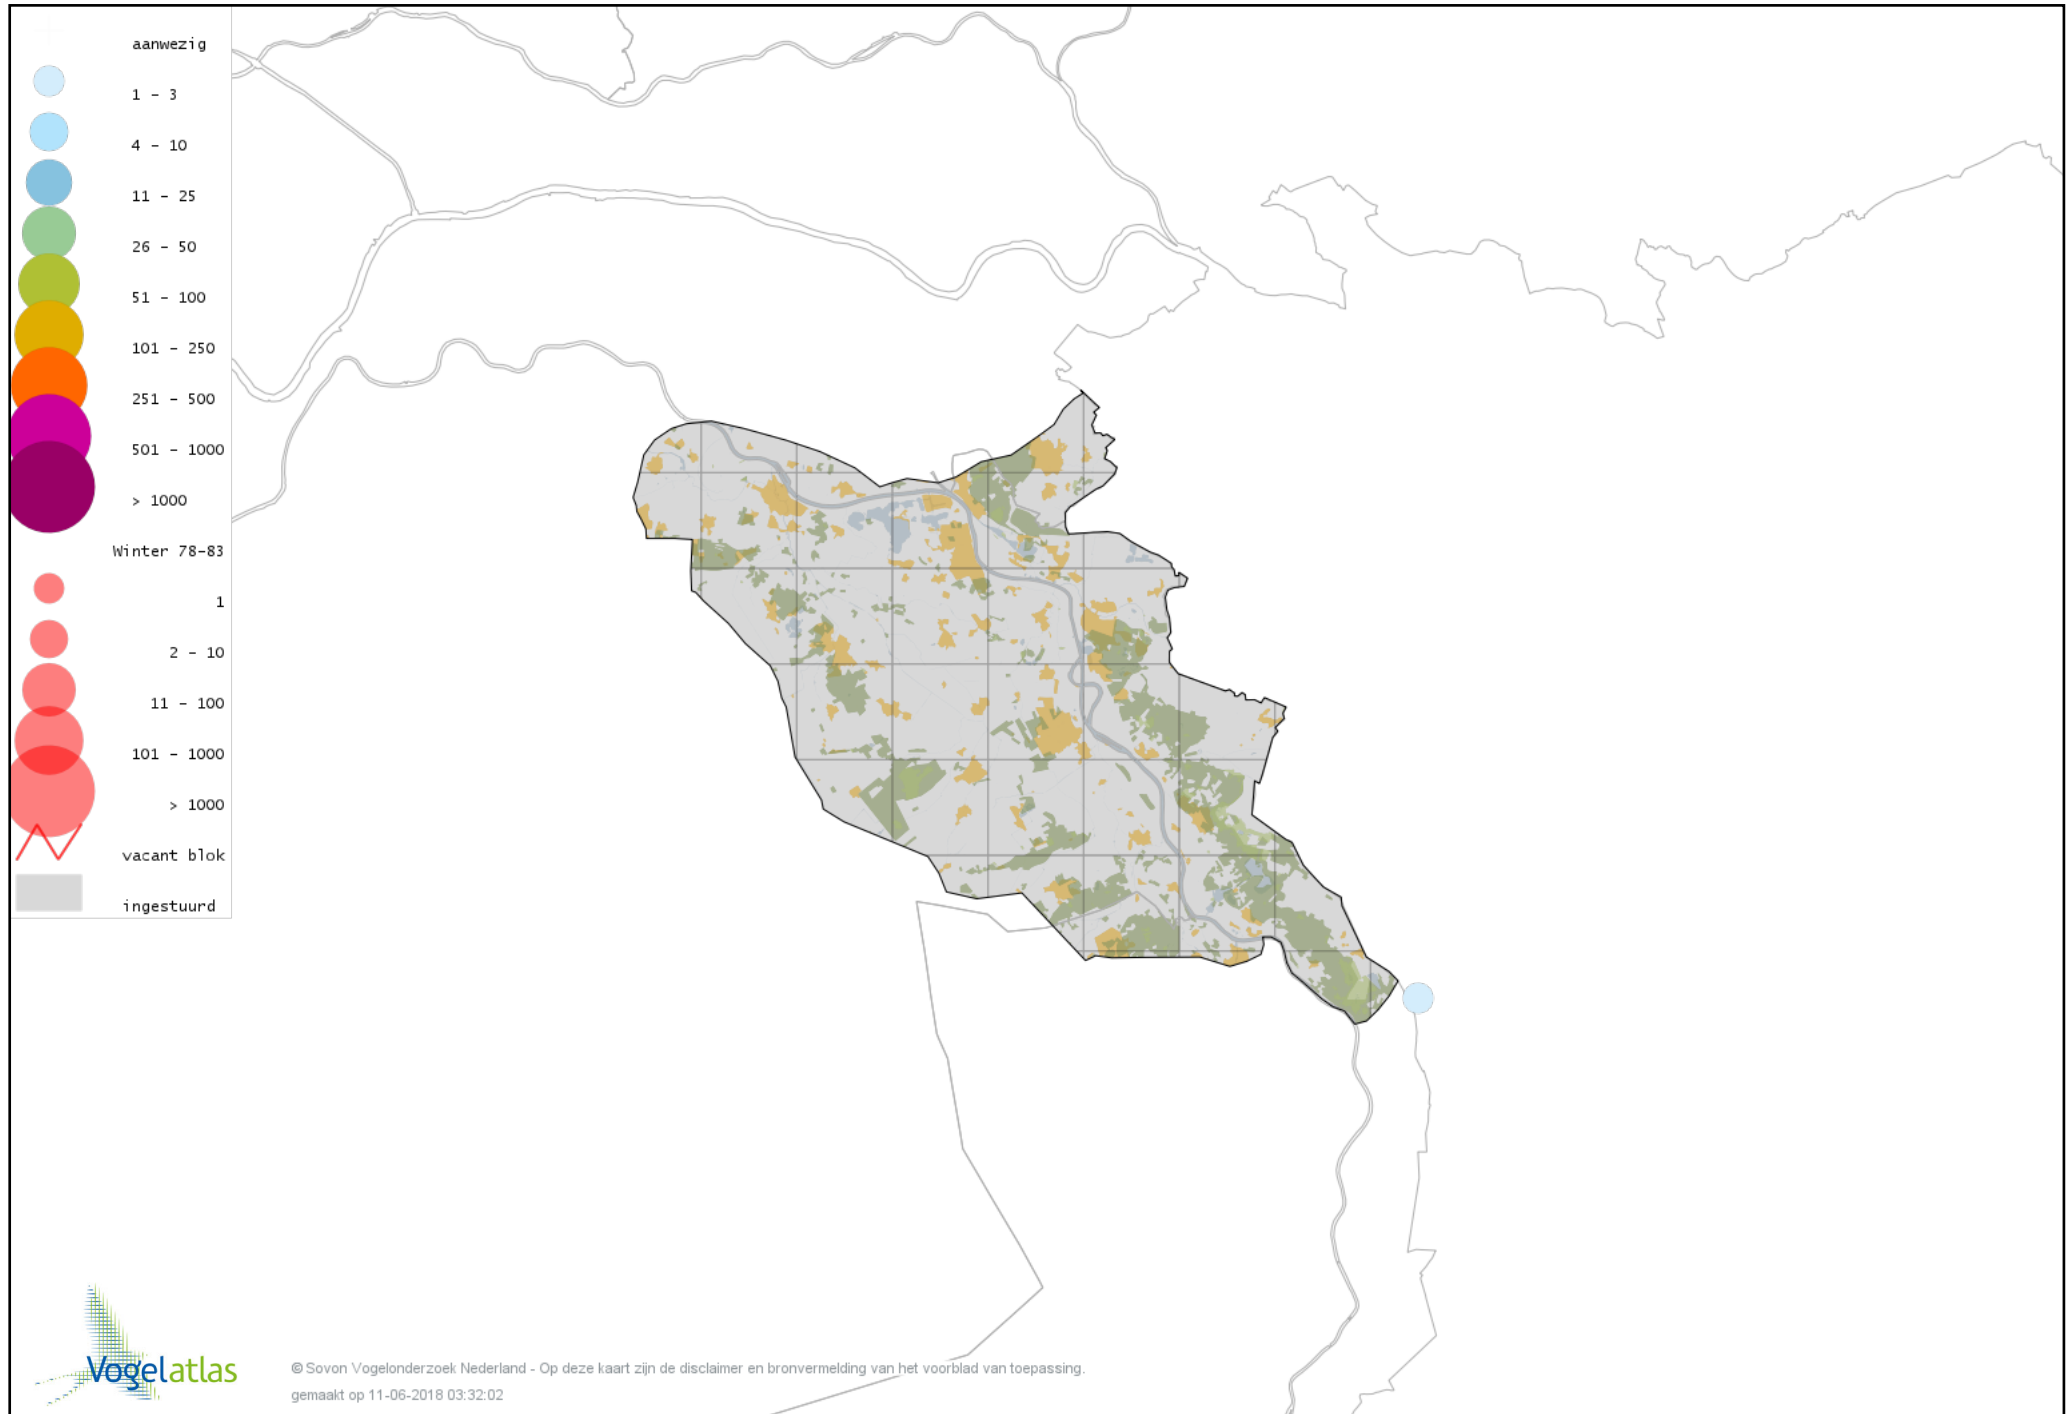

Voorlopige verspreidingskaart Spreeuw winter

Voorlopige verspreidingskaart Beflijster winter

Voorlopige verspreidingskaart Merel winter

Voorlopige verspreidingskaart Kramsvogel winter

Voorlopige verspreidingskaart Zanglijster winter

Voorlopige verspreidingskaart Koperwiek winter

Voorlopige verspreidingskaart Grote Lijster winter

Voorlopige verspreidingskaart Roodborst winter

Voorlopige verspreidingskaart Zwarte Roodstaart winter

Voorlopige verspreidingskaart Paapje winter