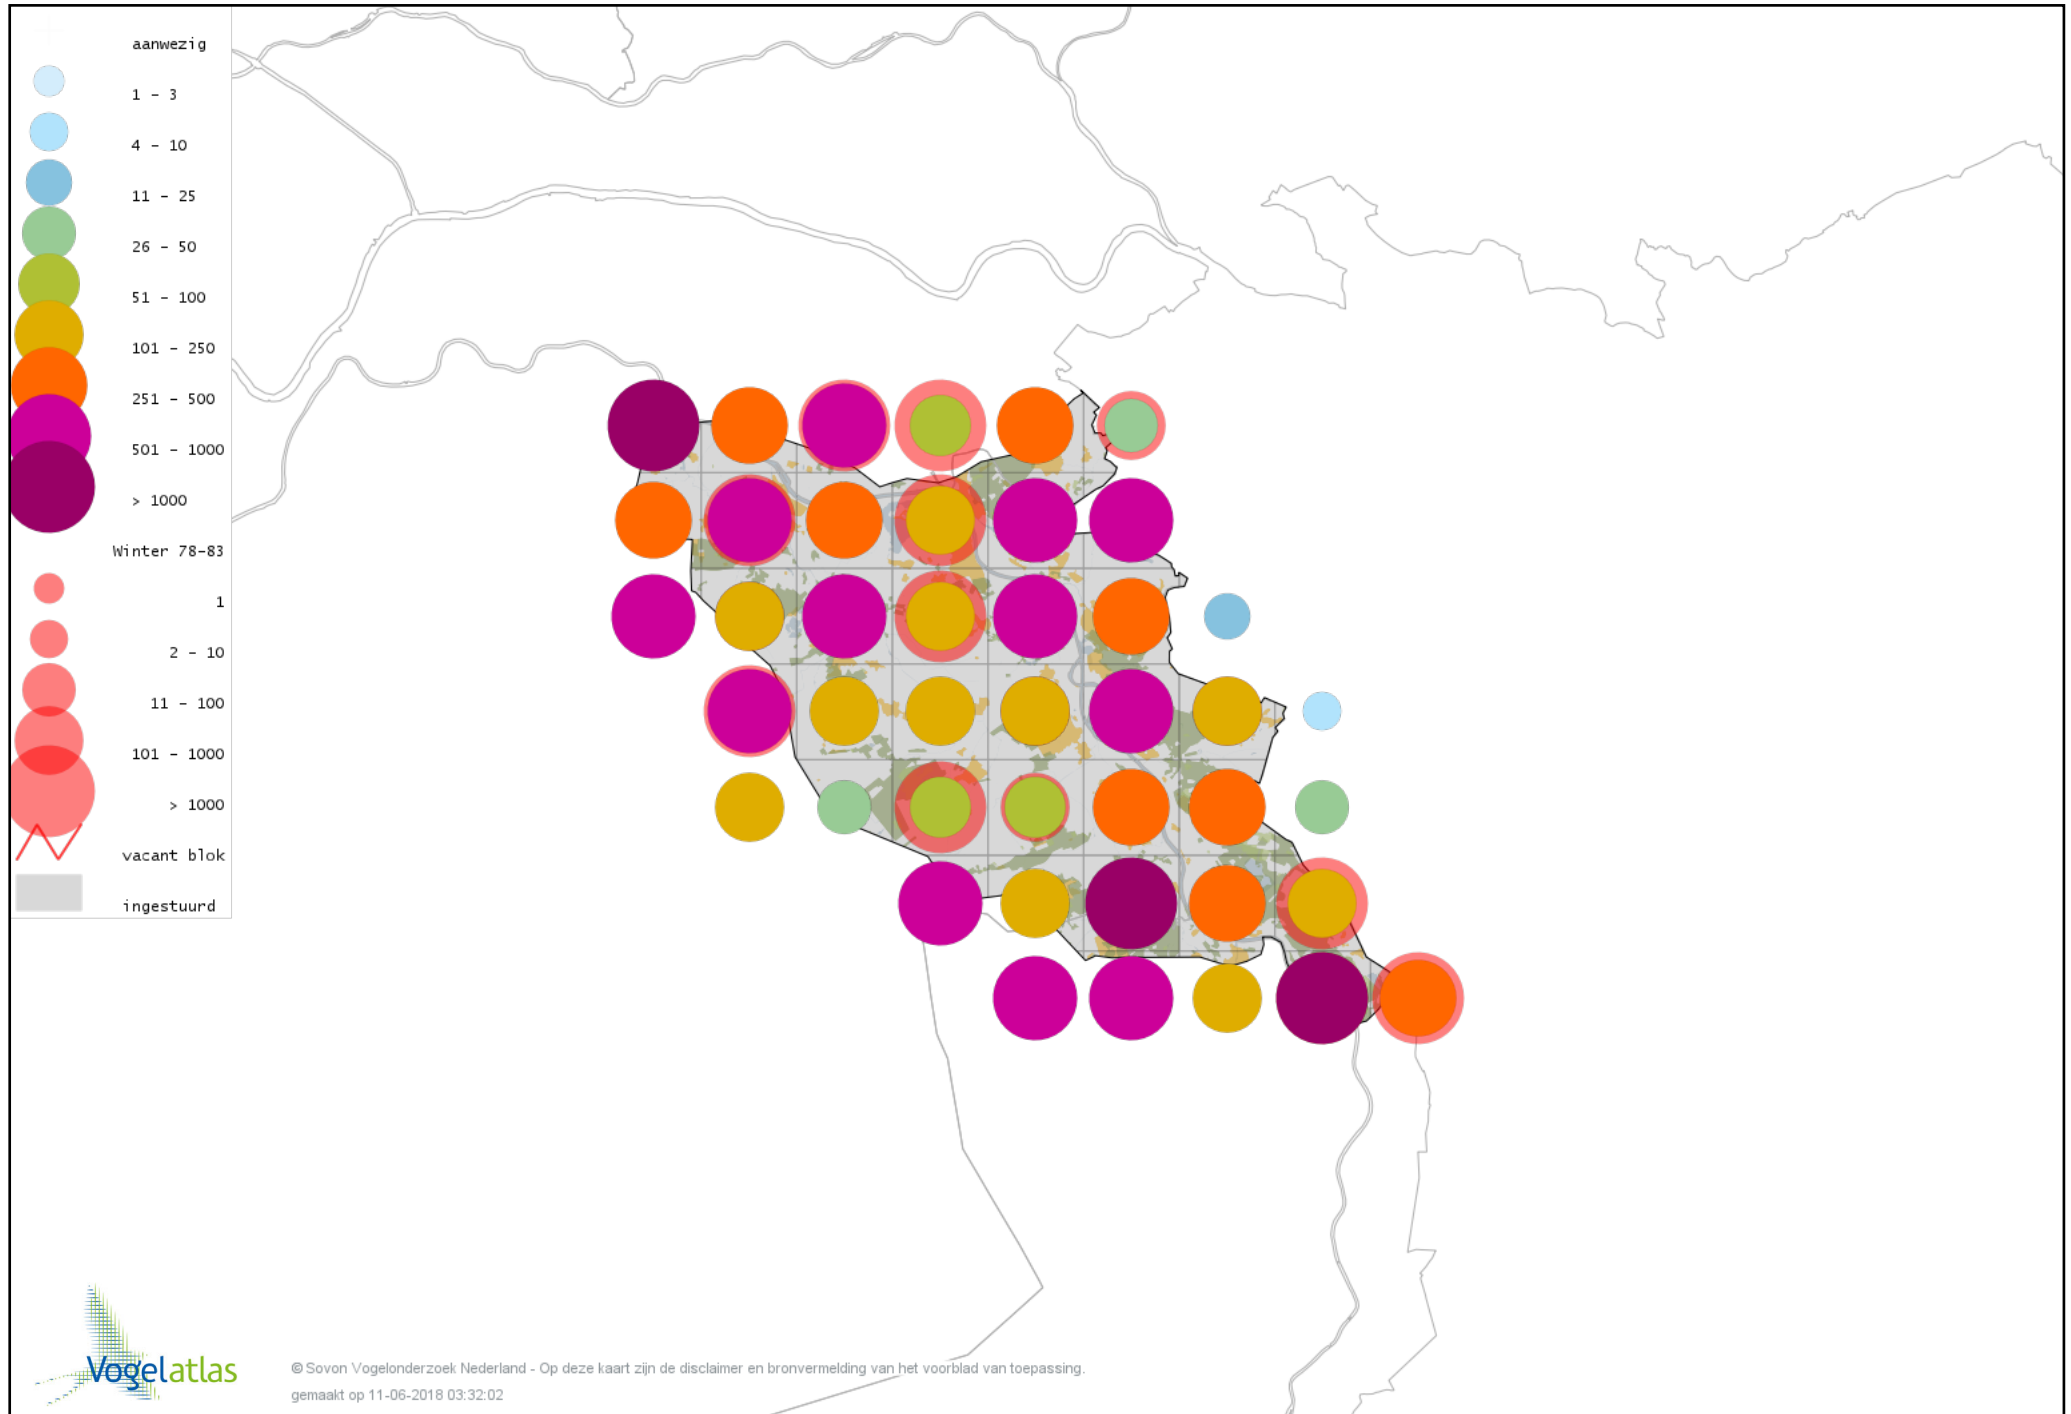

Voorlopige verspreidingskaart Veldleeuwerik winter

Voorlopige verspreidingskaart Staartmees winter

Voorlopige verspreidingskaart Tjiftjaf winter

Voorlopige verspreidingskaart Zwartkop winter

Voorlopige verspreidingskaart Pestvogel winter

Voorlopige verspreidingskaart Boomklever winter

Voorlopige verspreidingskaart Kortsnavelboomkruiper winter

Voorlopige verspreidingskaart Boomkruiper winter

Voorlopige verspreidingskaart Winterkoning winter

Voorlopige verspreidingskaart Spreeuw winter

Voorlopige verspreidingskaart Beflijster winter

Voorlopige verspreidingskaart Merel winter

Voorlopige verspreidingskaart Kramsvogel winter

Voorlopige verspreidingskaart Zanglijster winter