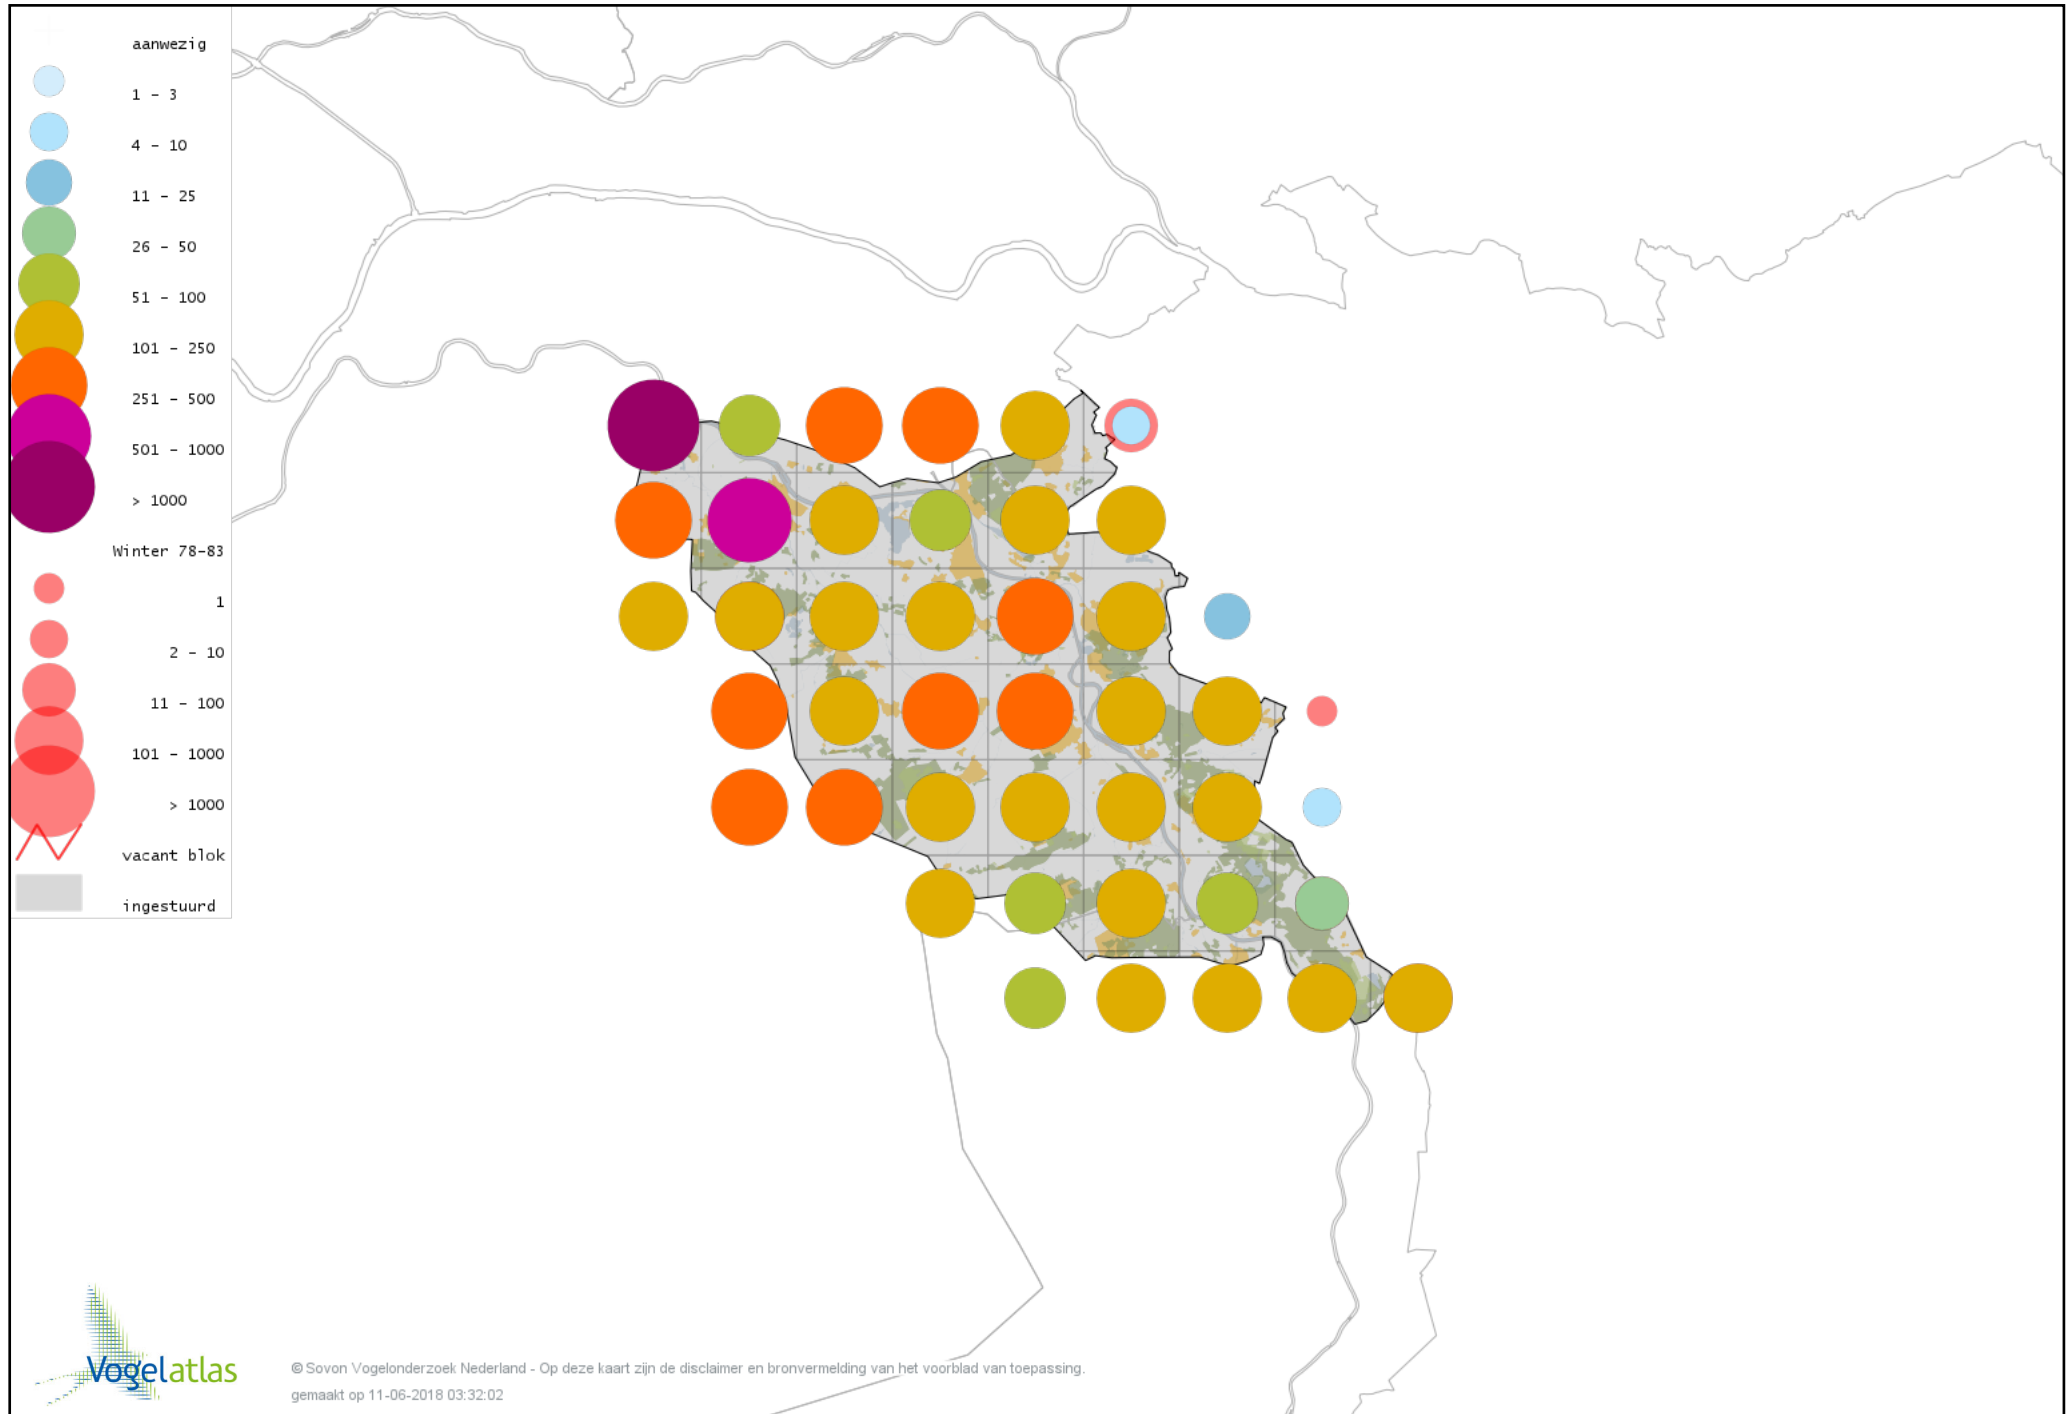

Voorlopige verspreidingskaart Kemphaan winter

Voorlopige verspreidingskaart Bokje winter

Voorlopige verspreidingskaart Watersnip winter

Voorlopige verspreidingskaart Houtsnip winter

Voorlopige verspreidingskaart Wulp winter

Voorlopige verspreidingskaart Oeverloper winter

Voorlopige verspreidingskaart Witgat winter

Voorlopige verspreidingskaart Tureluur winter

Voorlopige verspreidingskaart Kokmeeuw winter

Voorlopige verspreidingskaart Stormmeeuw winter

Voorlopige verspreidingskaart Kleine Mantelmeeuw winter

Voorlopige verspreidingskaart Zilvermeeuw winter

Voorlopige verspreidingskaart Geelpootmeeuw winter

Voorlopige verspreidingskaart Pontische Meeuw winter

Voorlopige verspreidingskaart Grote Mantelmeeuw winter

Voorlopige verspreidingskaart Stadsduif winter

Voorlopige verspreidingskaart Holenduif winter

Voorlopige verspreidingskaart Houtduif winter

Voorlopige verspreidingskaart Turkse Tortel winter