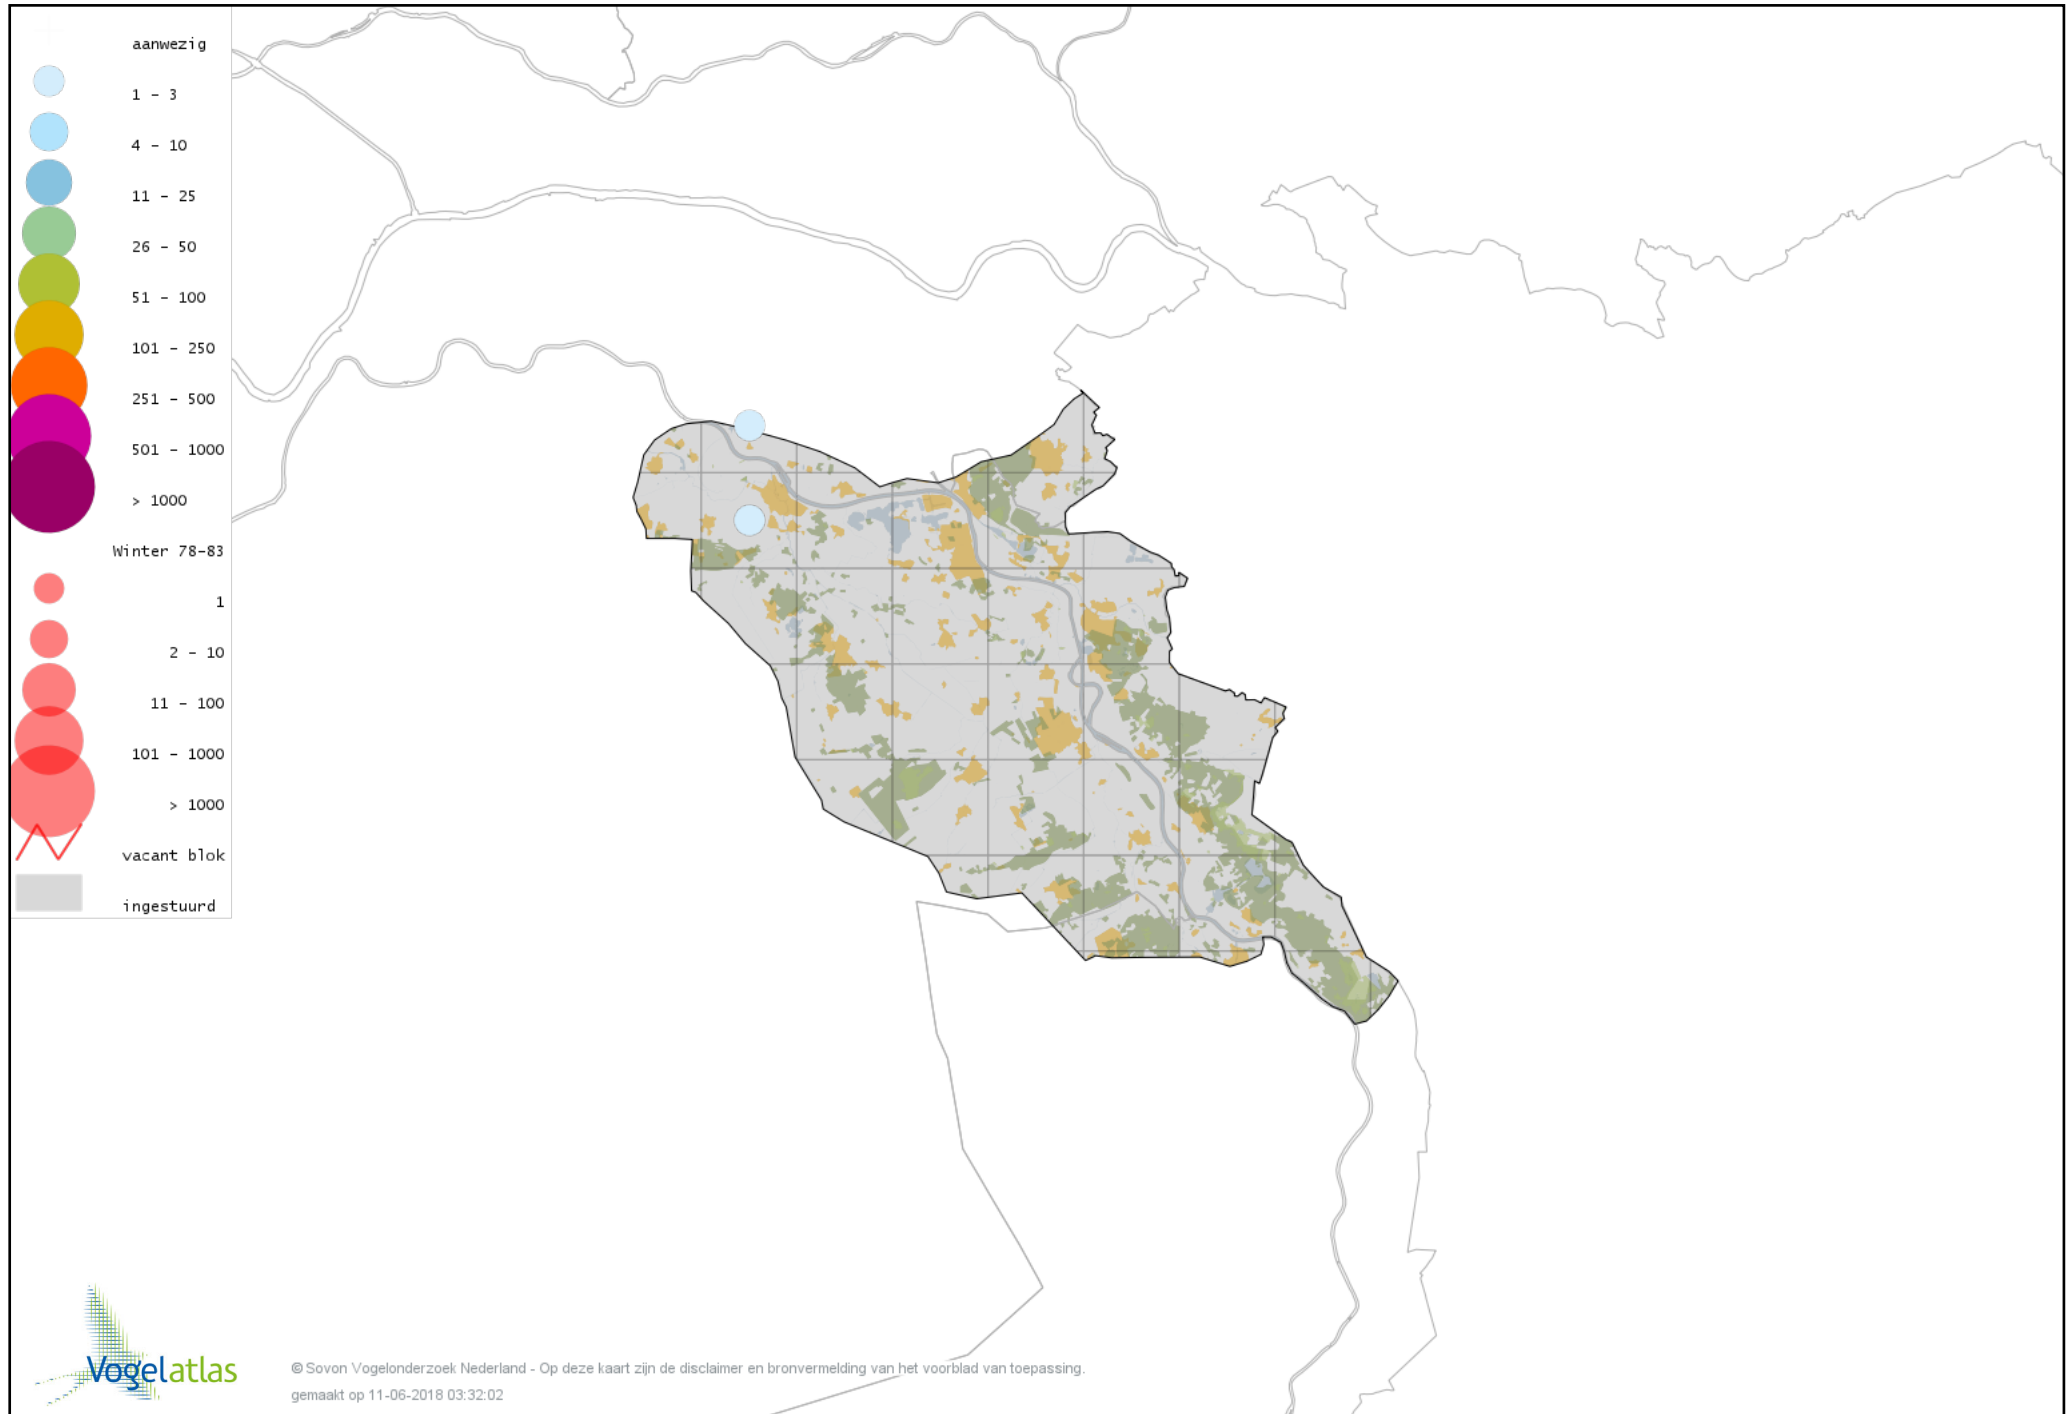

Voorlopige verspreidingskaart Lepelaar winter