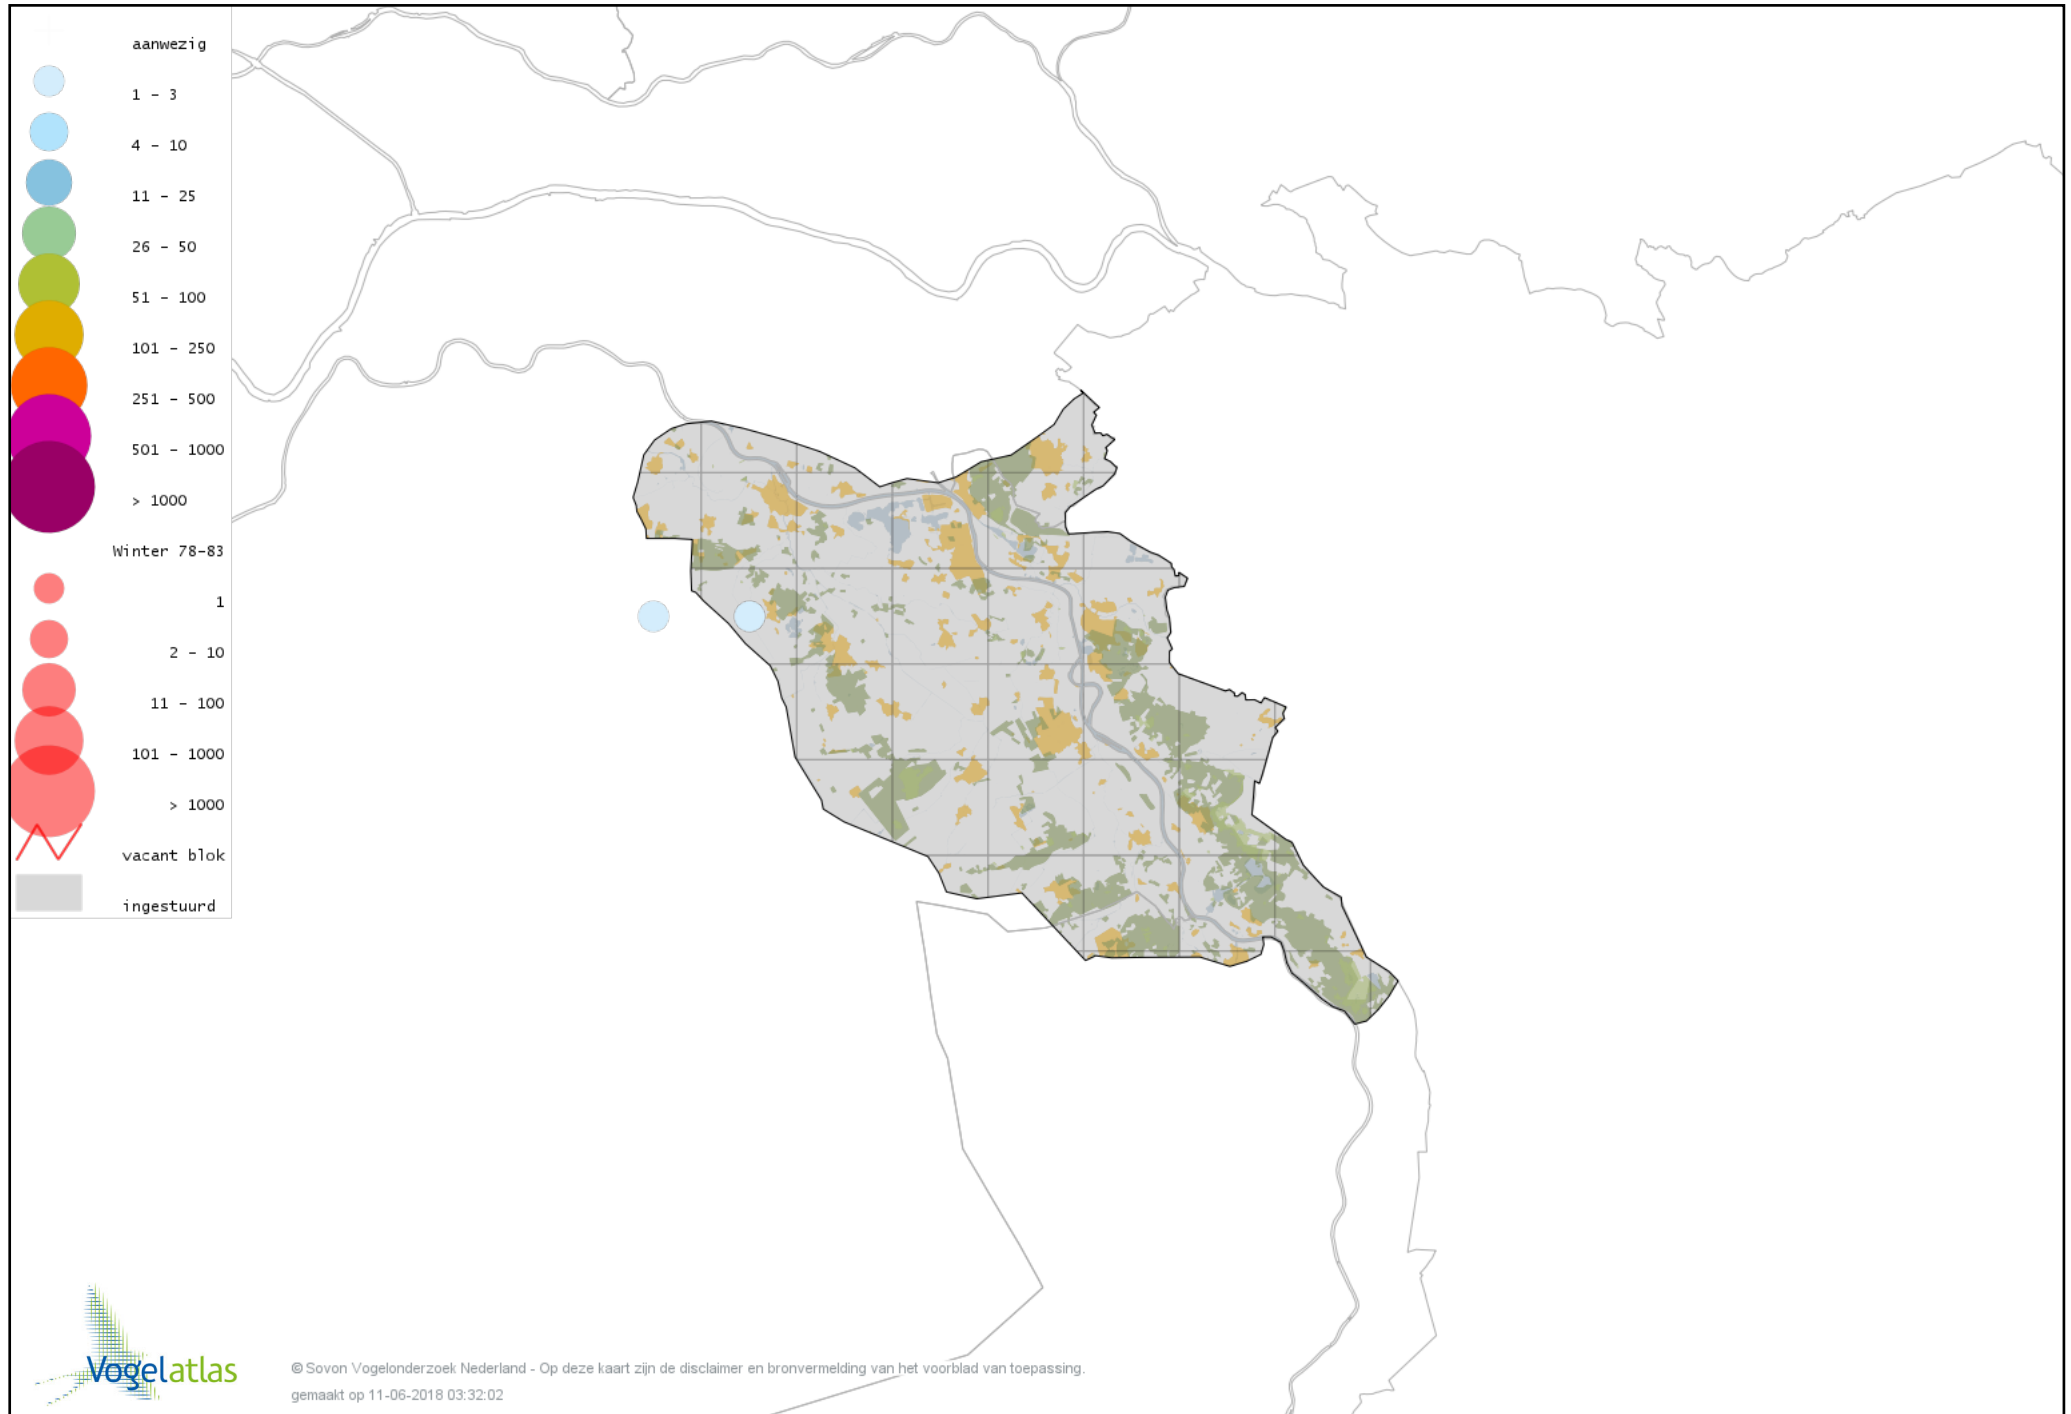

Voorlopige verspreidingskaart Kaapse Casarca winter

Voorlopige verspreidingskaart Bergeend winter

Voorlopige verspreidingskaart Krooneend winter

Voorlopige verspreidingskaart Tafeleend winter

Voorlopige verspreidingskaart Witoogend winter

Voorlopige verspreidingskaart Kuifeend winter

Voorlopige verspreidingskaart Kuifeend x Tafeleend winter

Voorlopige verspreidingskaart Topper winter

Voorlopige verspreidingskaart Muskuseend winter

Voorlopige verspreidingskaart Carolina-eend winter

Voorlopige verspreidingskaart Mandarijneend winter

Voorlopige verspreidingskaart Manengans winter

Voorlopige verspreidingskaart Rosse Stekelstaart winter

Voorlopige verspreidingskaart Grote Zee-eend winter

Voorlopige verspreidingskaart Nonnetje winter

Voorlopige verspreidingskaart Brilduiker winter

Voorlopige verspreidingskaart Kokardezaagbek winter

Voorlopige verspreidingskaart Grote Zaagbek winter

Voorlopige verspreidingskaart Krakeend winter