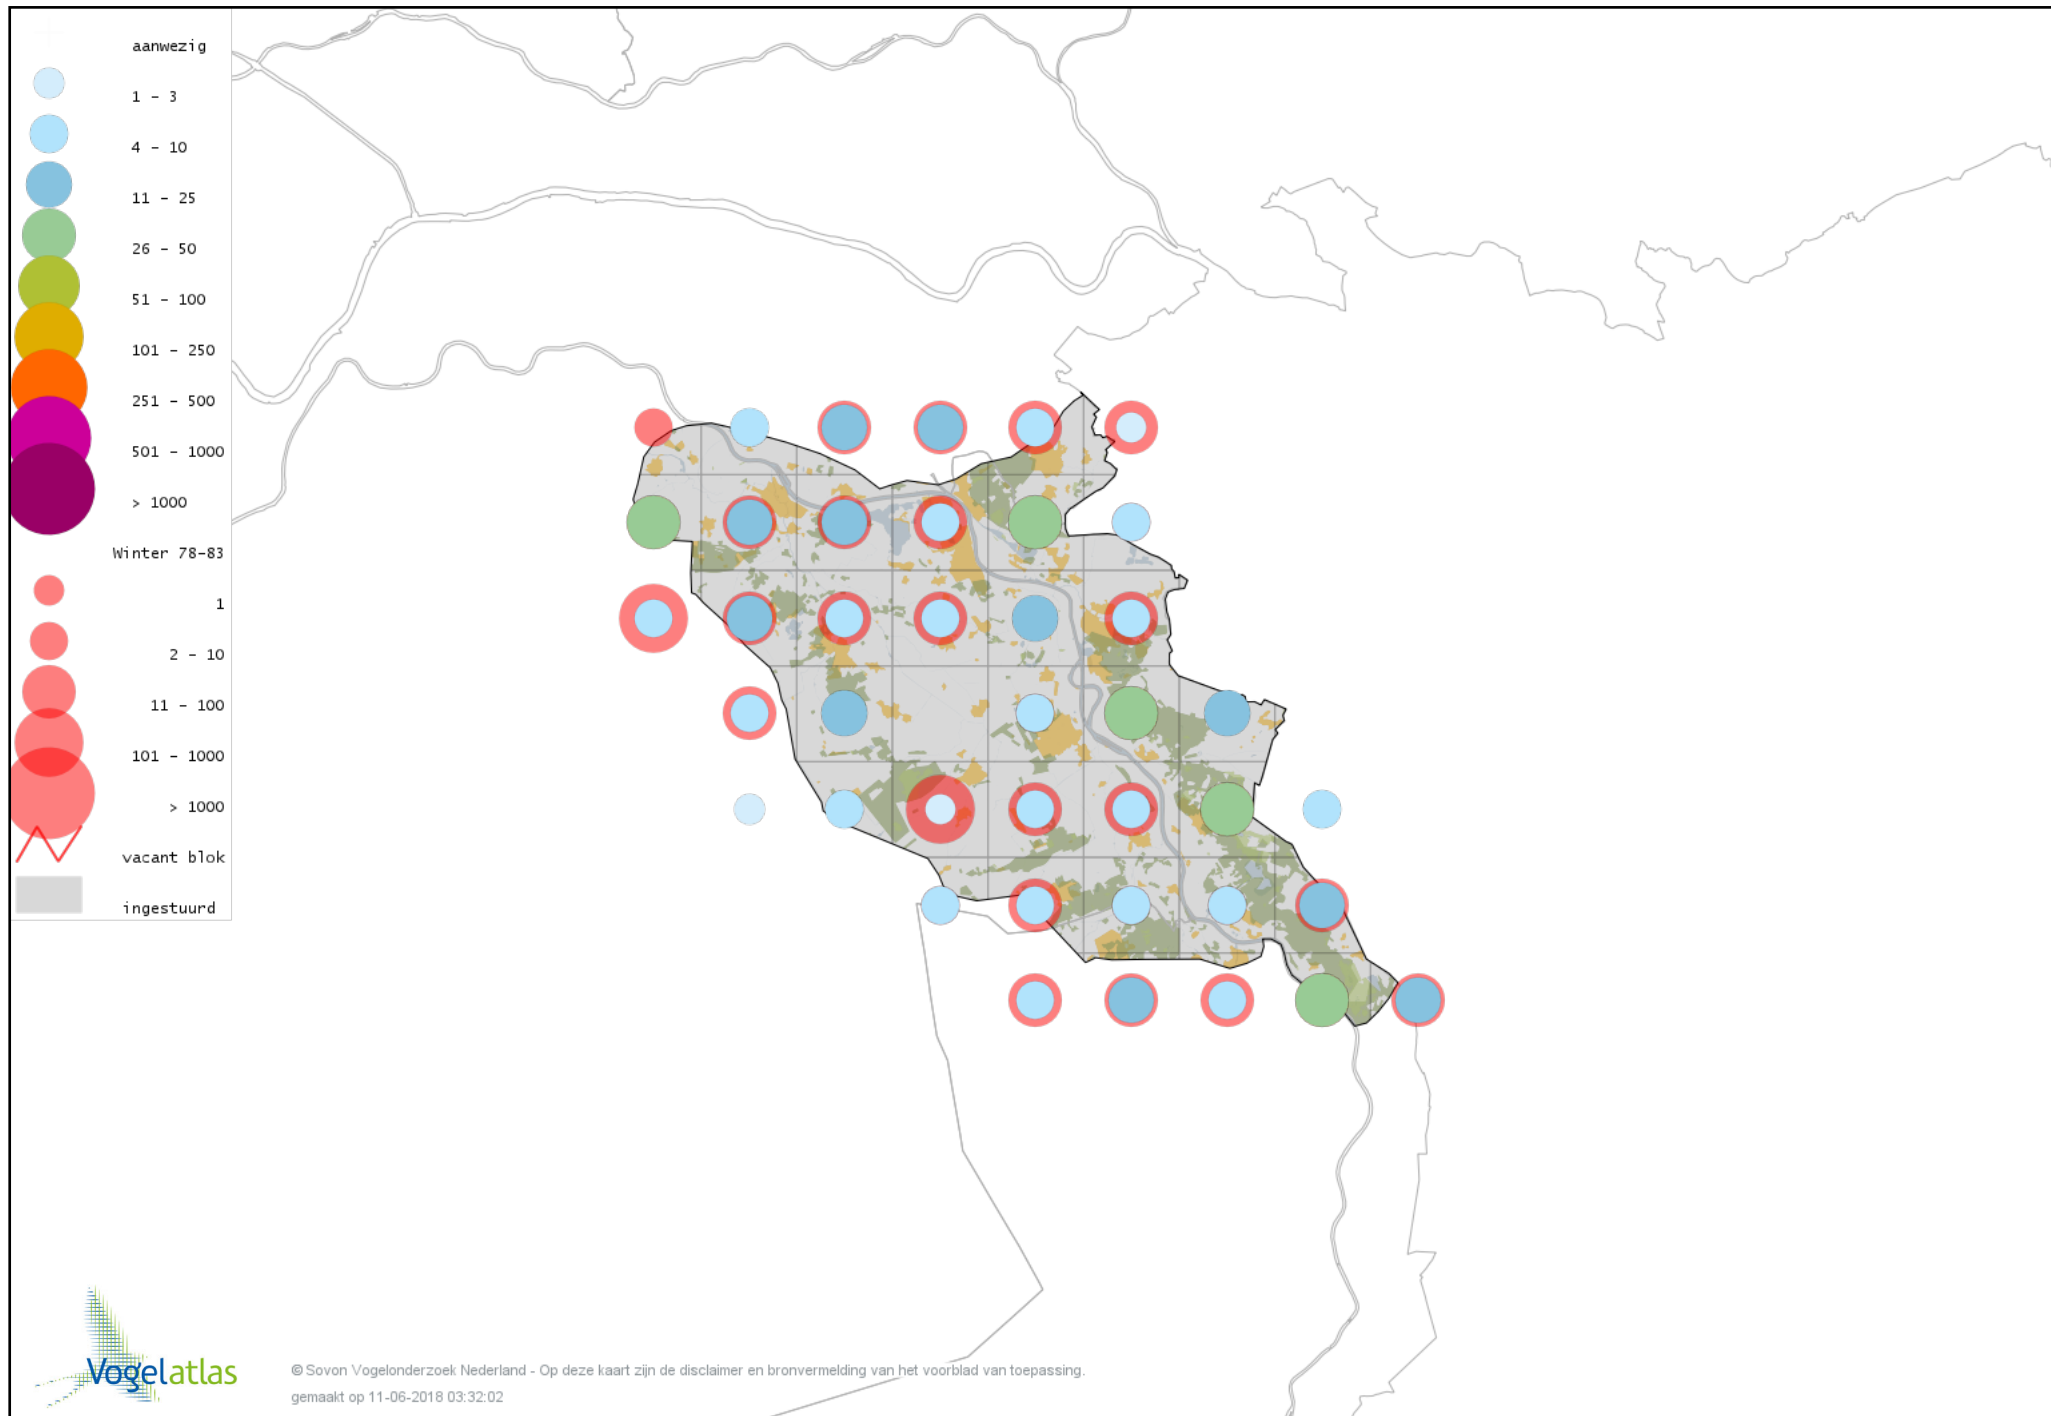

Voorlopige verspreidingskaart Matkop winter