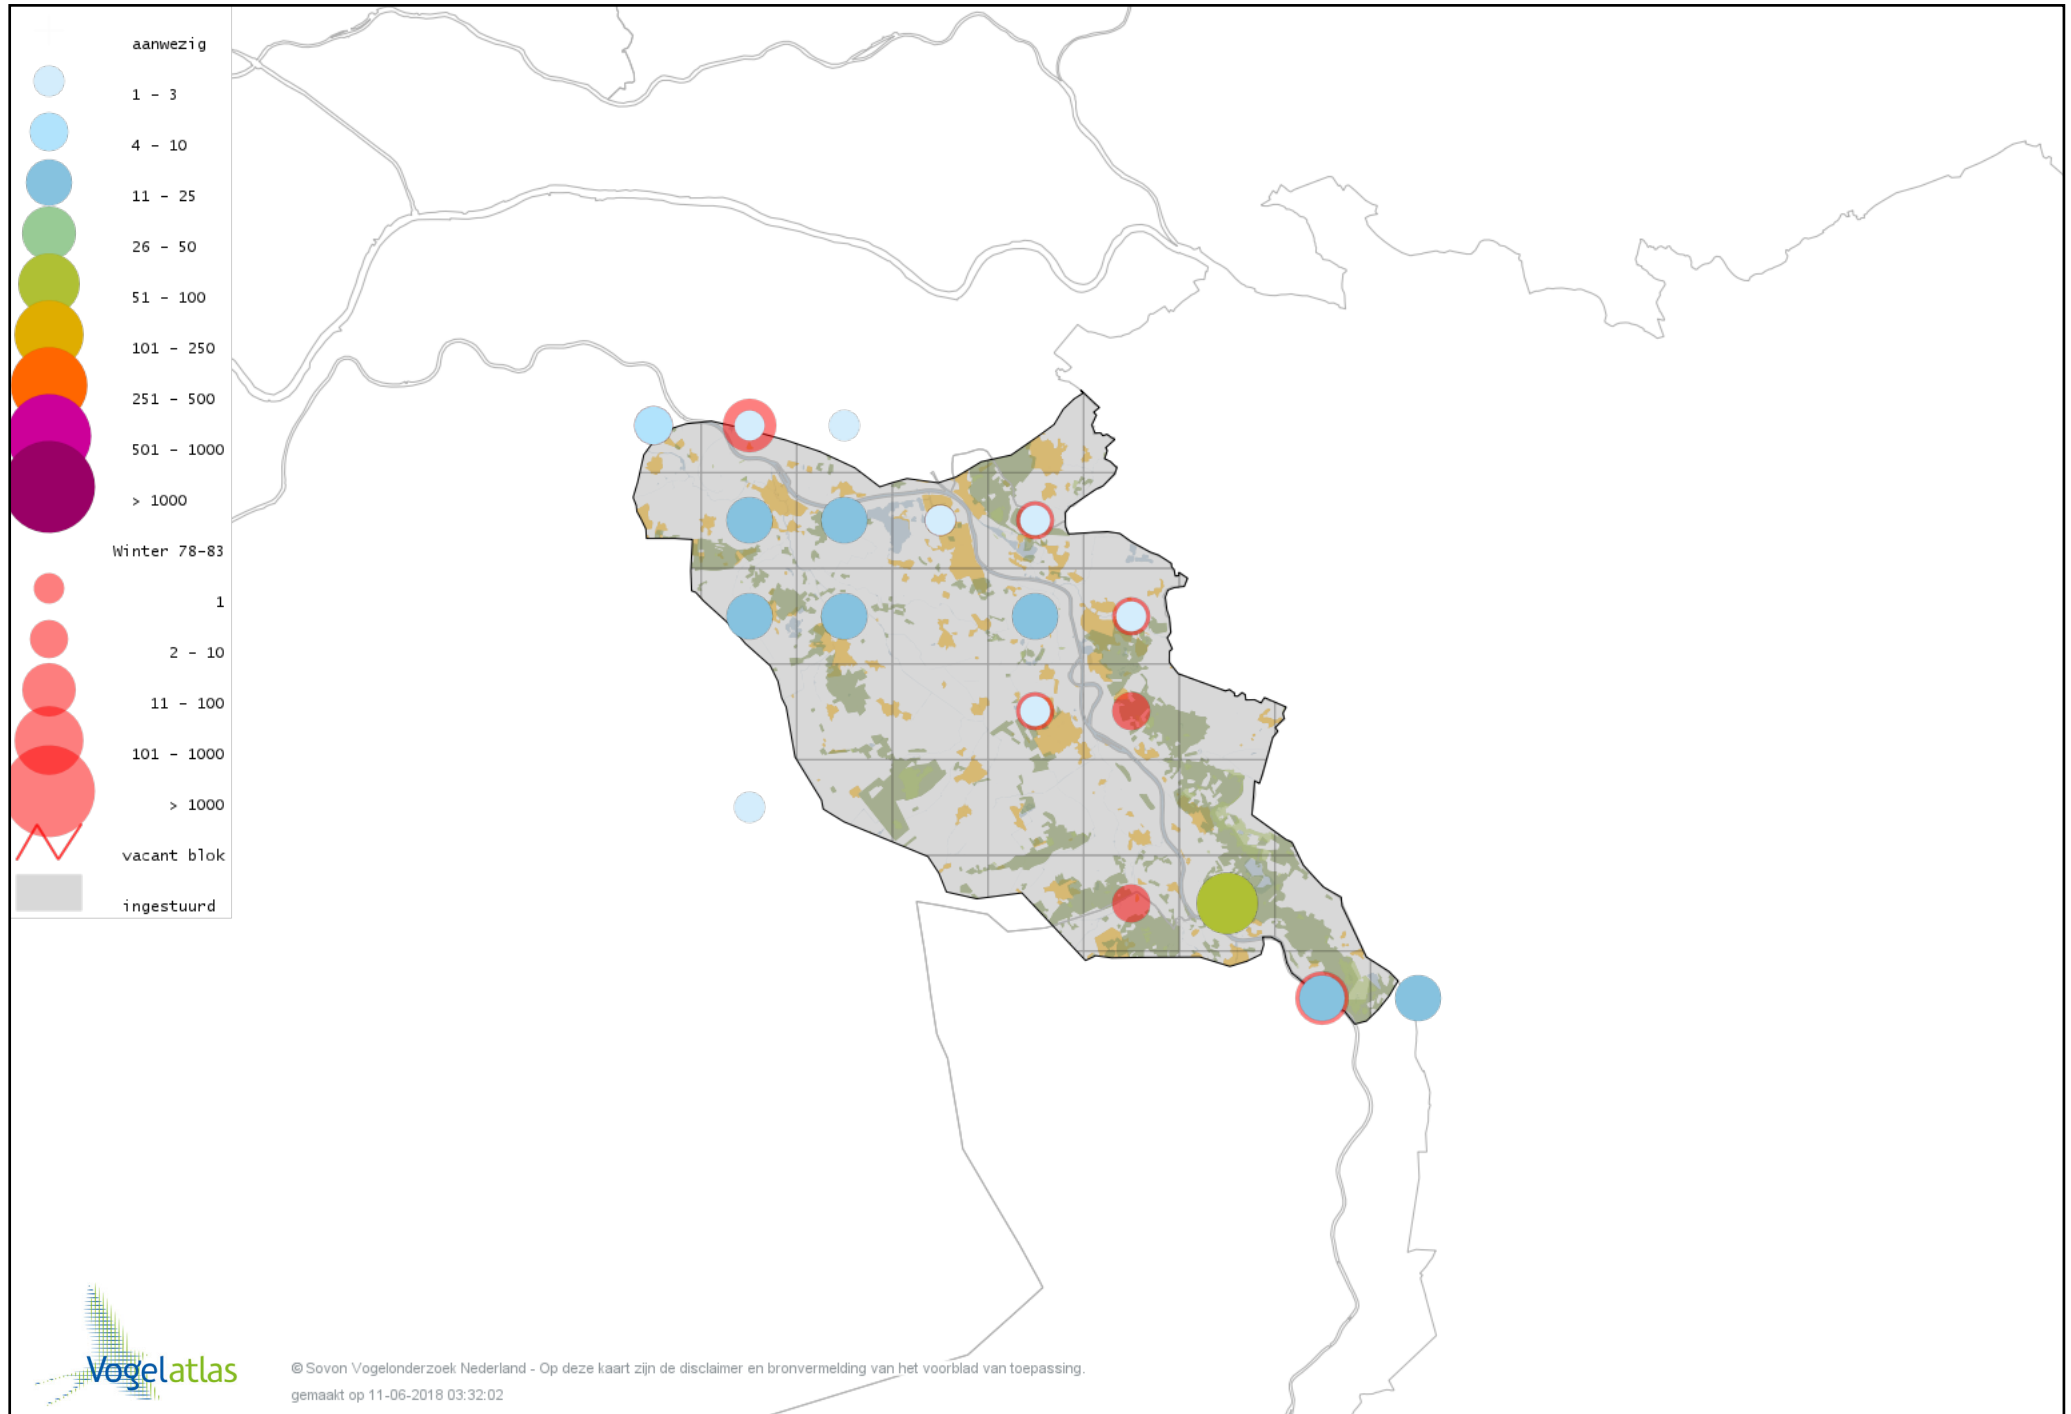

Voorlopige verspreidingskaart Mandarijneend winter

Voorlopige verspreidingskaart Manengans winter

Voorlopige verspreidingskaart Rosse Stekelstaart winter

Voorlopige verspreidingskaart Grote Zee-eend winter

Voorlopige verspreidingskaart Nonnetje winter

Voorlopige verspreidingskaart Brilduiker winter

Voorlopige verspreidingskaart Kokardezaagbek winter

Voorlopige verspreidingskaart Grote Zaagbek winter

Voorlopige verspreidingskaart Krakeend winter

Voorlopige verspreidingskaart Smient winter

Voorlopige verspreidingskaart Slobeend winter

Voorlopige verspreidingskaart Wilde Eend winter

Voorlopige verspreidingskaart Soepeend winter

Voorlopige verspreidingskaart Bahamapijlstaart winter