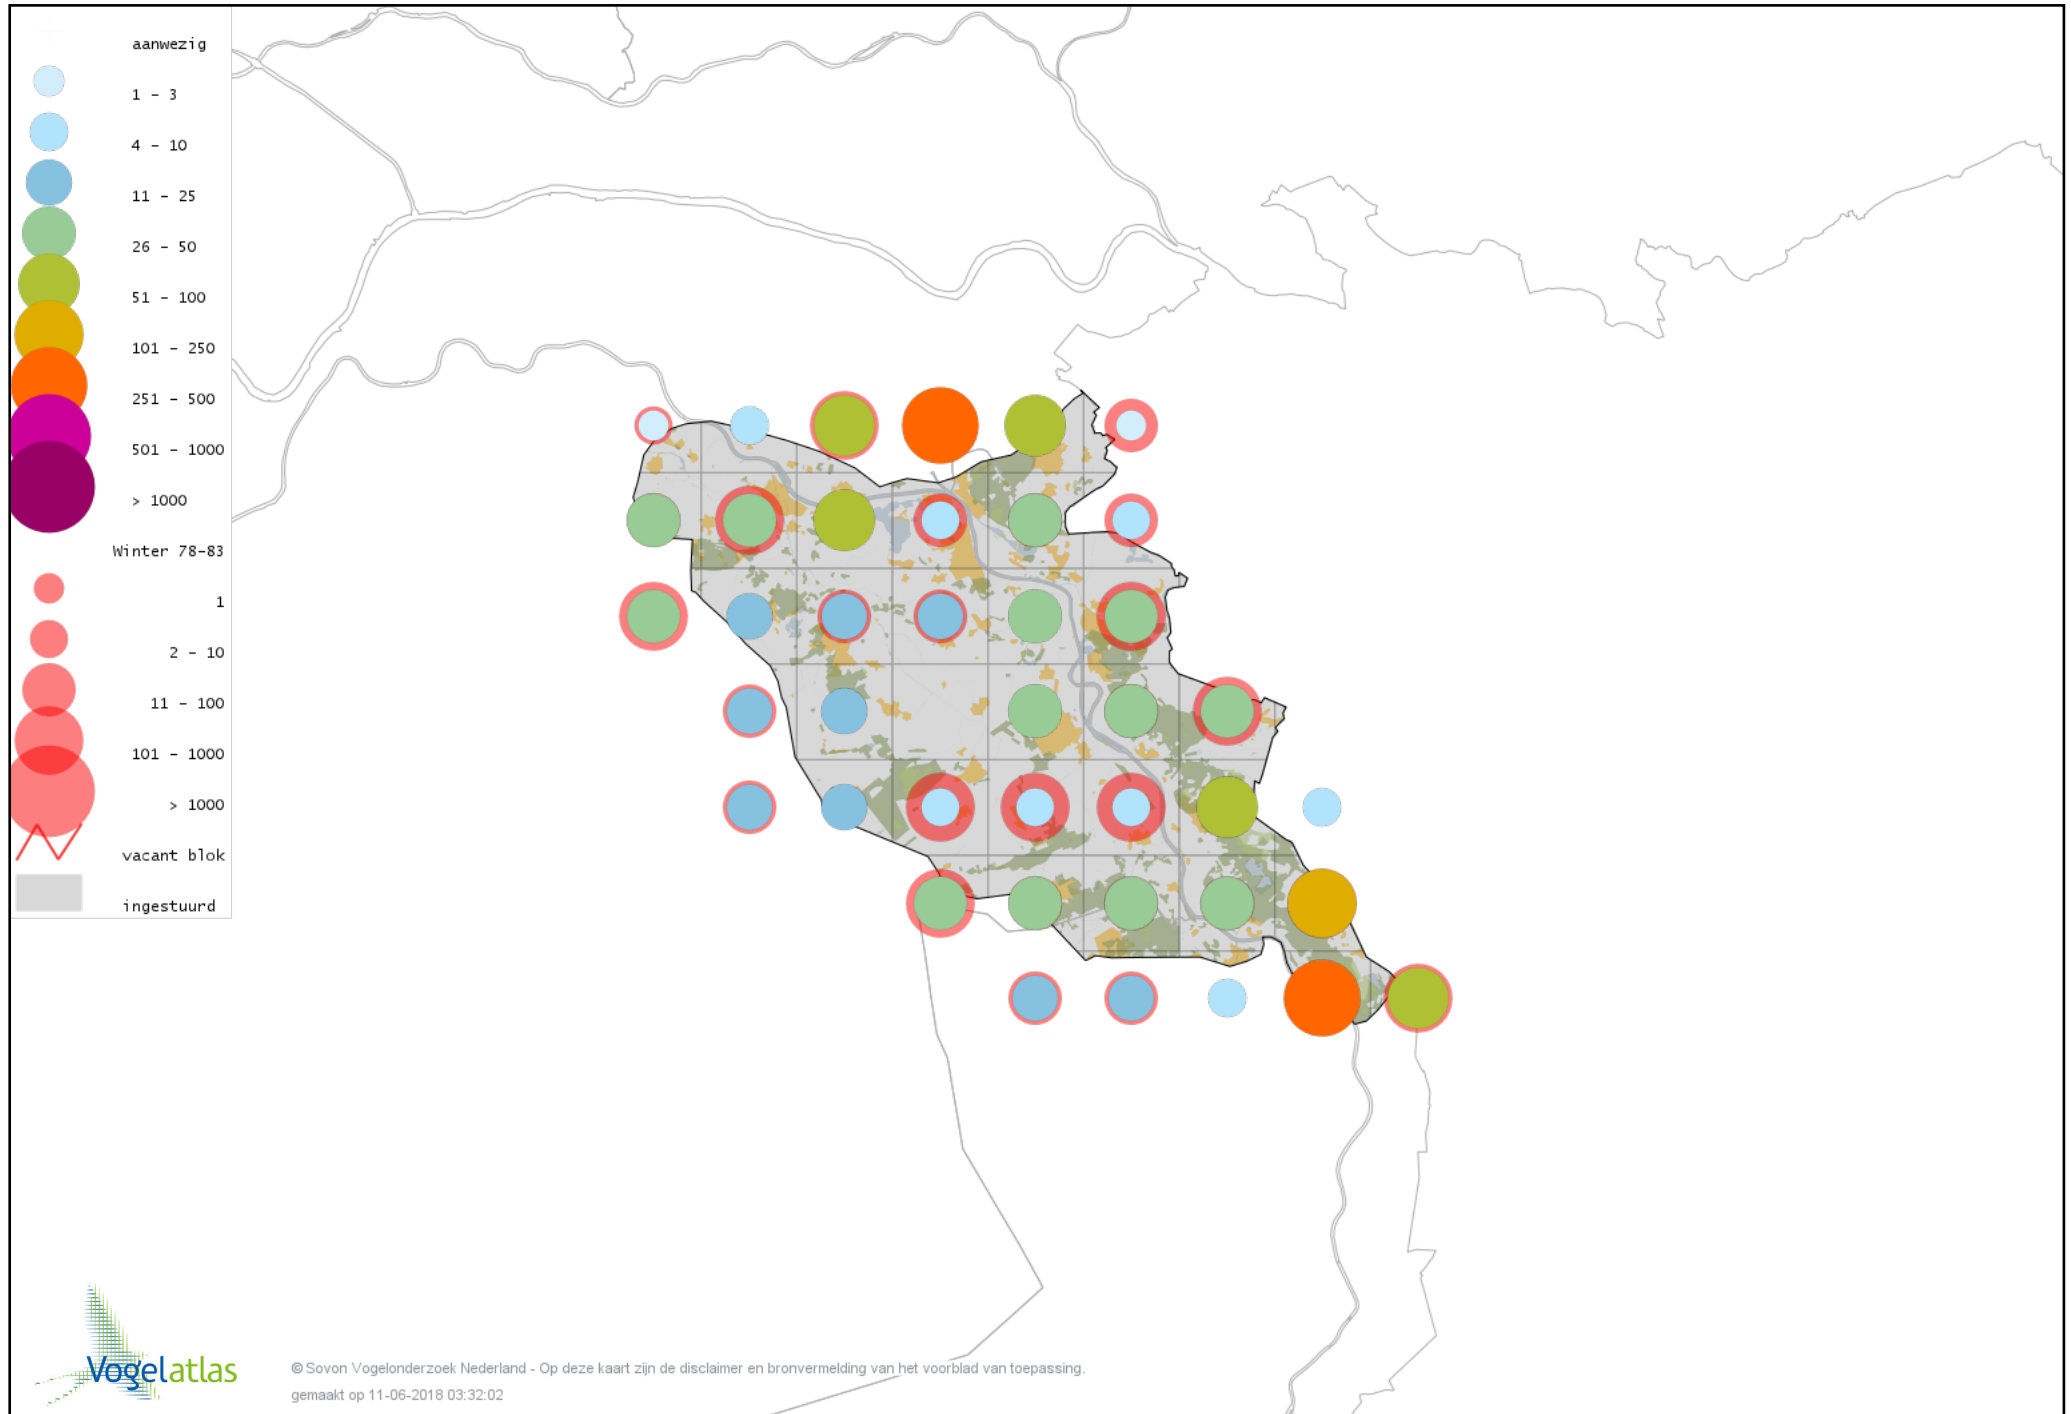

Voorlopige verspreidingskaart Goudhaan winter