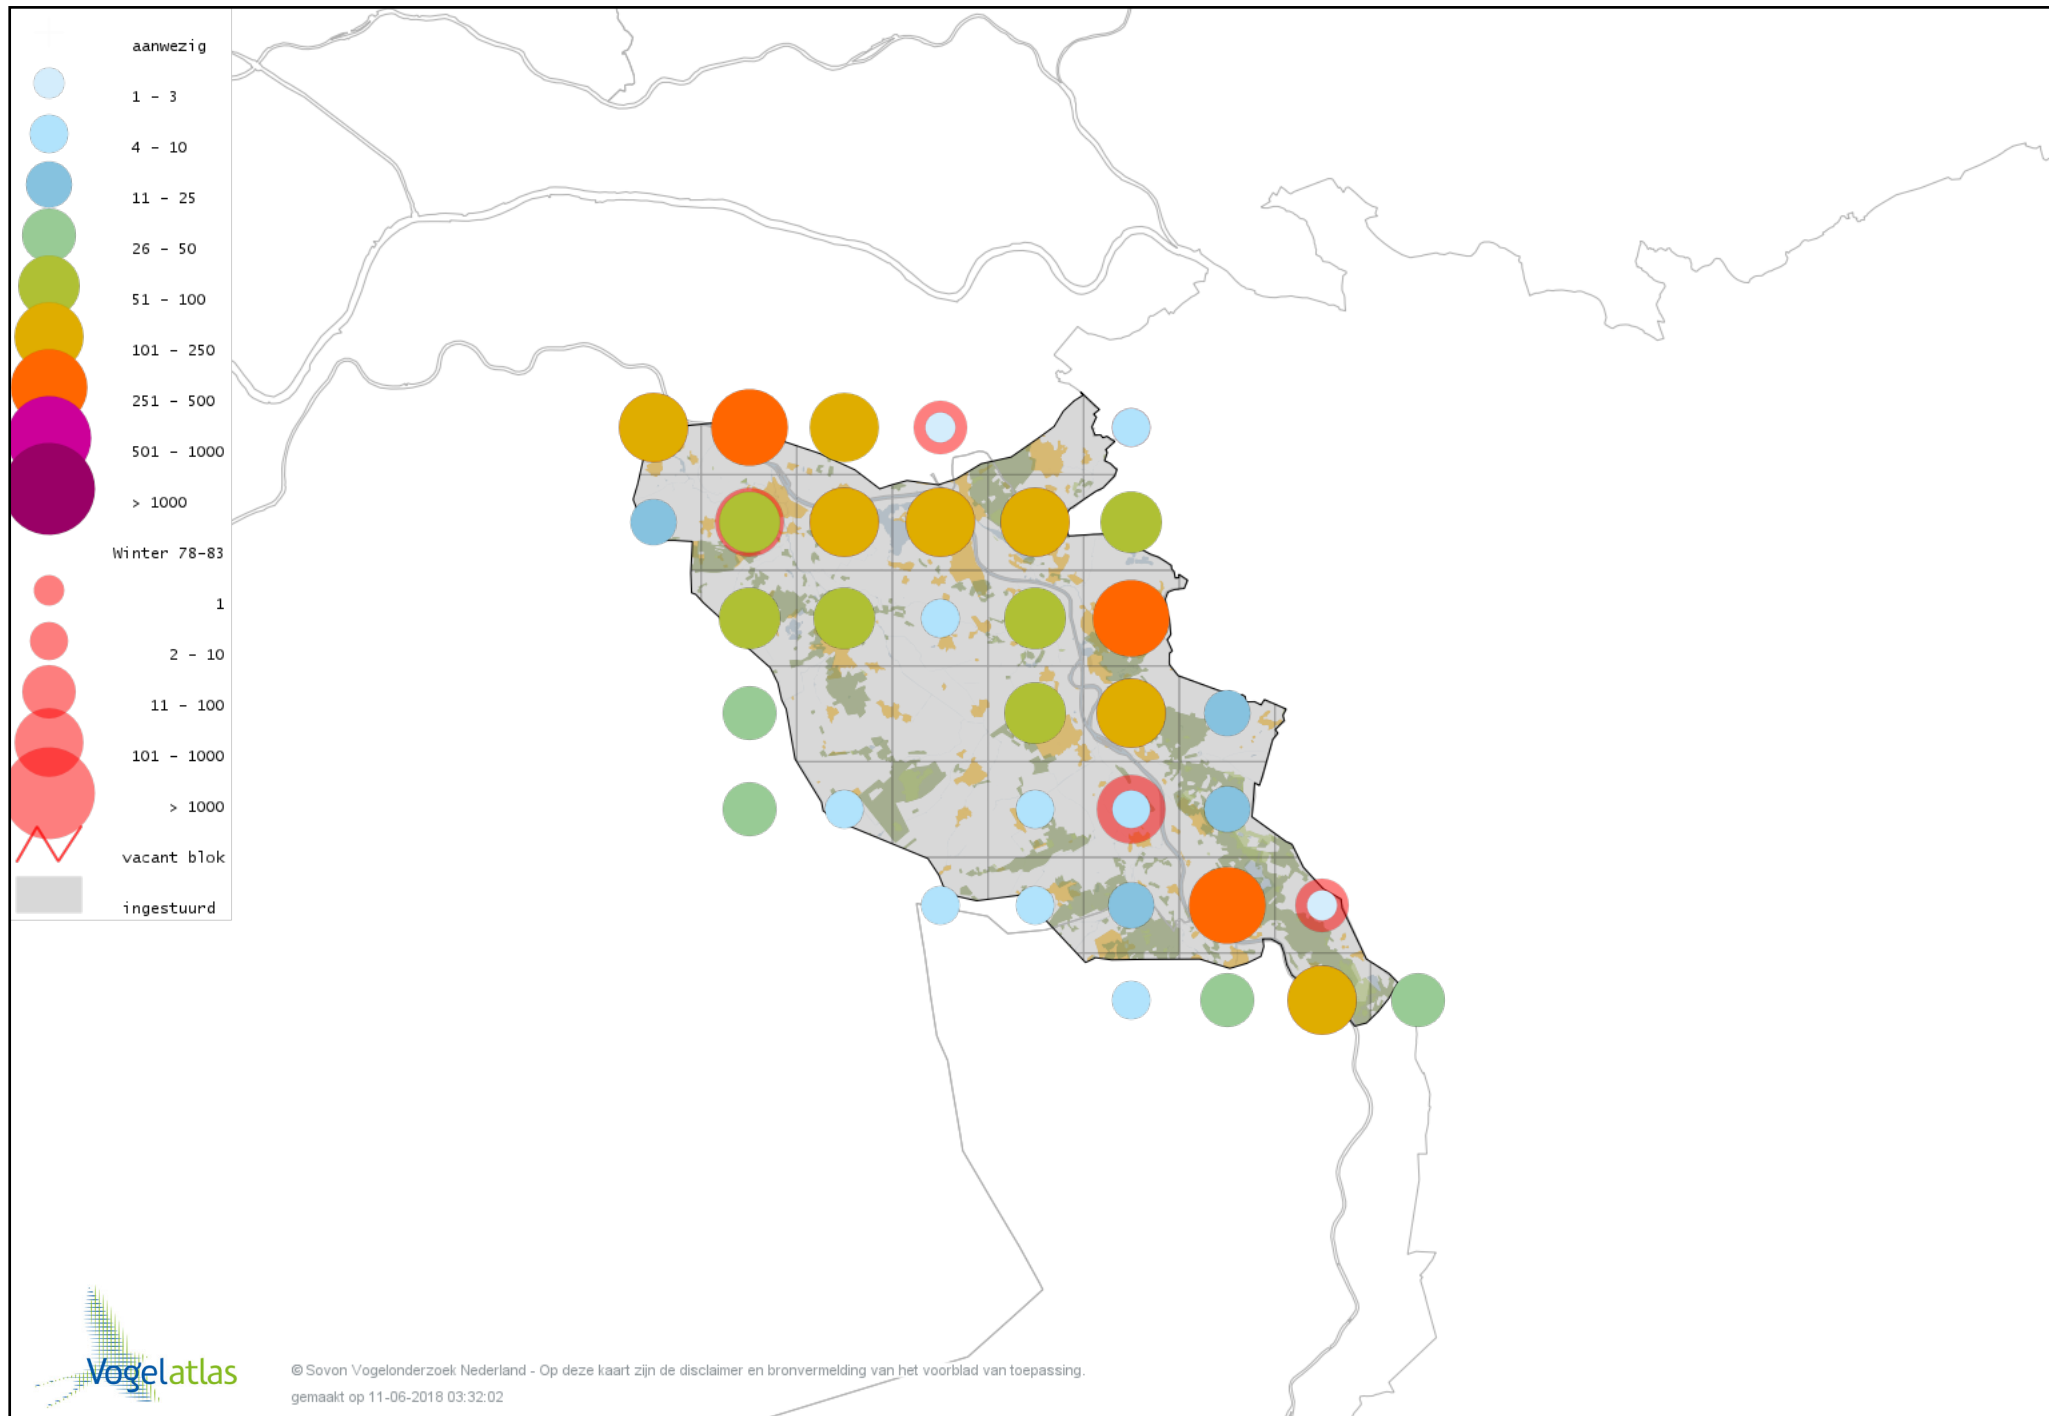

Voorlopige verspreidingskaart Roodhalsgans winter

Voorlopige verspreidingskaart Rotgans winter

Voorlopige verspreidingskaart Nijlgans winter

Voorlopige verspreidingskaart hybride gans winter

Voorlopige verspreidingskaart Casarca winter

Voorlopige verspreidingskaart Kaapse Casarca winter

Voorlopige verspreidingskaart Bergeend winter

Voorlopige verspreidingskaart Krooneend winter

Voorlopige verspreidingskaart Tafeleend winter

Voorlopige verspreidingskaart Witoogend winter

Voorlopige verspreidingskaart Kuifeend winter

Voorlopige verspreidingskaart Kuifeend x Tafeleend winter

Voorlopige verspreidingskaart Topper winter

Voorlopige verspreidingskaart Muskuseend winter

Voorlopige verspreidingskaart Carolina-eend winter

Voorlopige verspreidingskaart Mandarijneend winter

Voorlopige verspreidingskaart Manengans winter

Voorlopige verspreidingskaart Rosse Stekelstaart winter

Voorlopige verspreidingskaart Grote Zee-eend winter