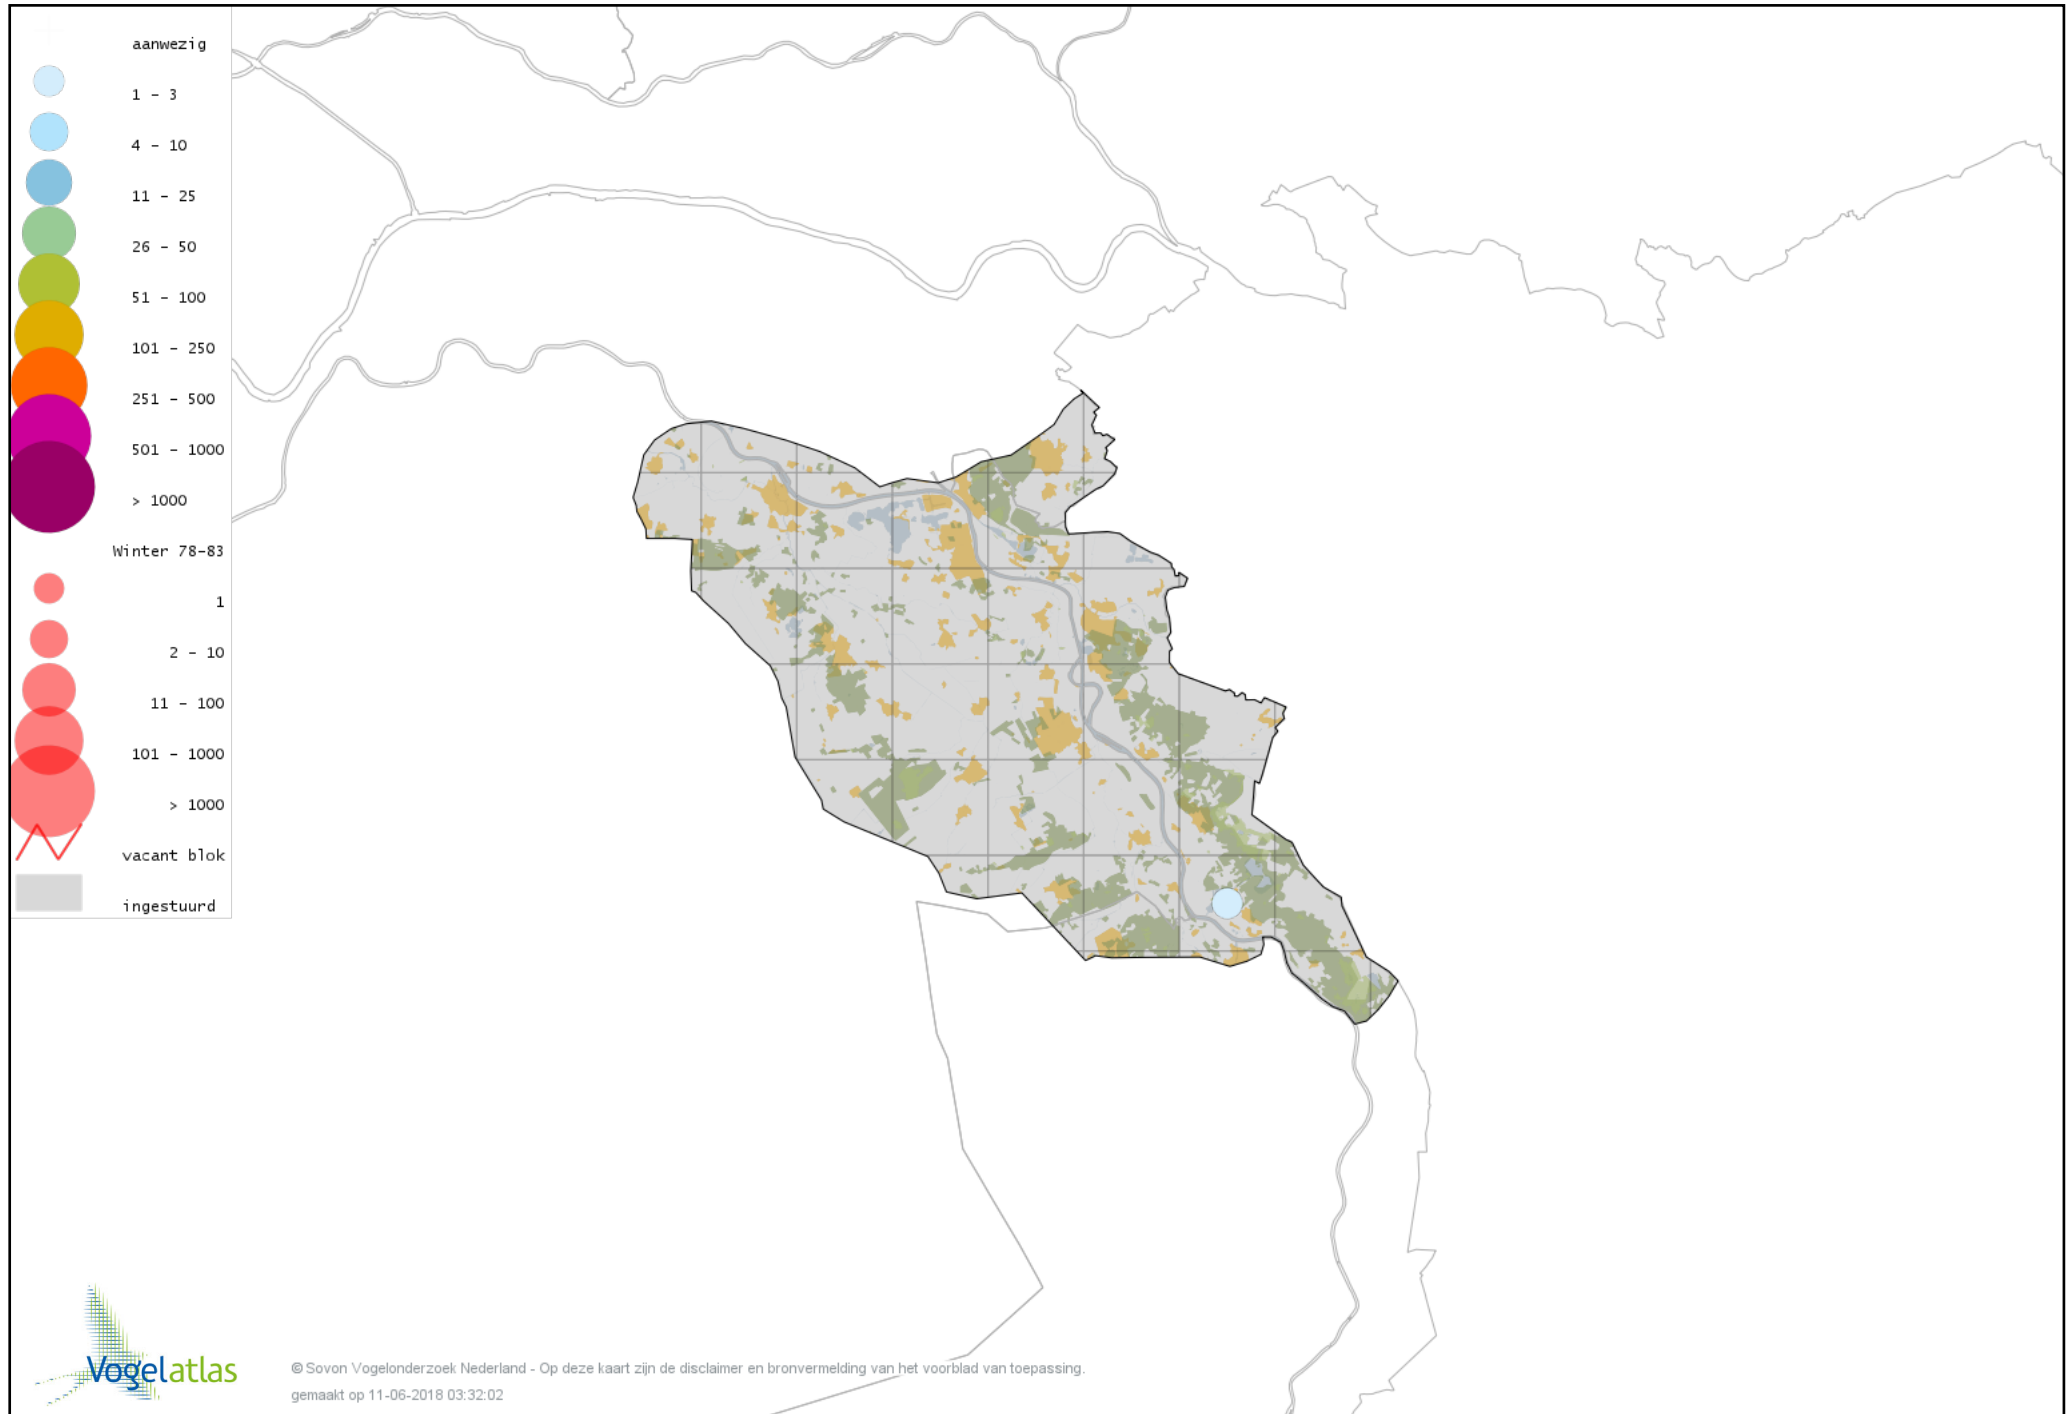

Voorlopige verspreidingskaart Kaapse Casarca winter

Voorlopige verspreidingskaart Bergeend winter

Voorlopige verspreidingskaart Krooneend winter

Voorlopige verspreidingskaart Tafeleend winter

Voorlopige verspreidingskaart Witoogend winter

Voorlopige verspreidingskaart Kuifeend winter

Voorlopige verspreidingskaart Kuifeend x Tafeleend winter

Voorlopige verspreidingskaart Topper winter

Voorlopige verspreidingskaart Muskuseend winter

Voorlopige verspreidingskaart Carolina-eend winter

Voorlopige verspreidingskaart Mandarijneend winter

Voorlopige verspreidingskaart Manengans winter

Voorlopige verspreidingskaart Rosse Stekelstaart winter

Voorlopige verspreidingskaart Grote Zee-eend winter

Voorlopige verspreidingskaart Nonnetje winter

Voorlopige verspreidingskaart Brilduiker winter

Voorlopige verspreidingskaart Kokardezaagbek winter

Voorlopige verspreidingskaart Grote Zaagbek winter

Voorlopige verspreidingskaart Krakeend winter