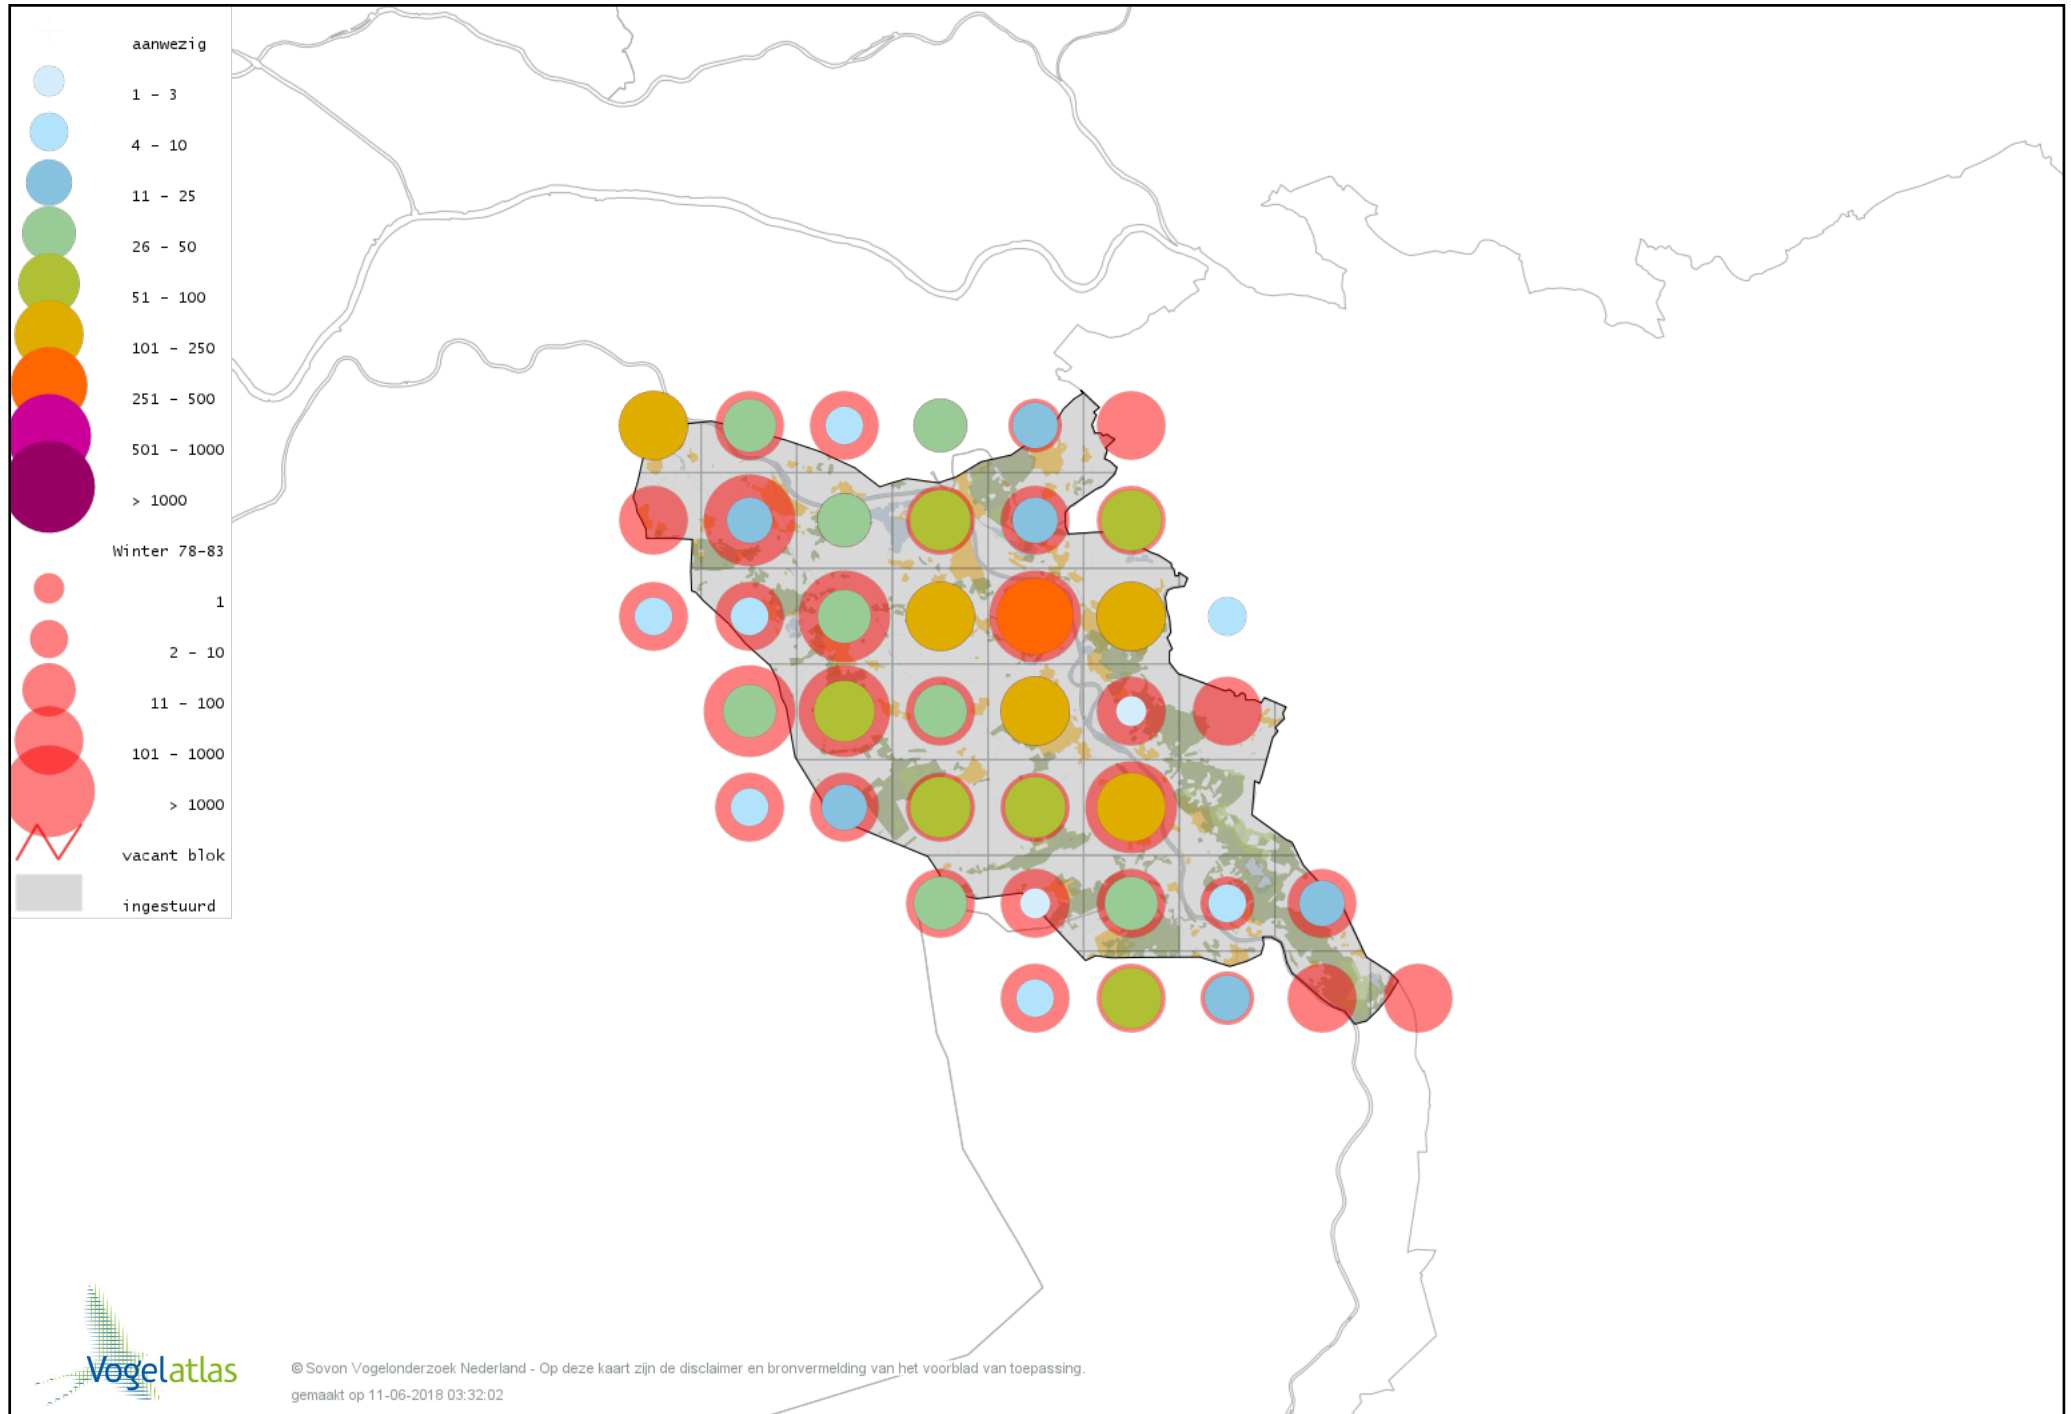

Voorlopige verspreidingskaart Gaai winter

Voorlopige verspreidingskaart Kauw winter

Voorlopige verspreidingskaart Noordse Kauw winter

Voorlopige verspreidingskaart Roek winter

Voorlopige verspreidingskaart Zwarte Kraai winter