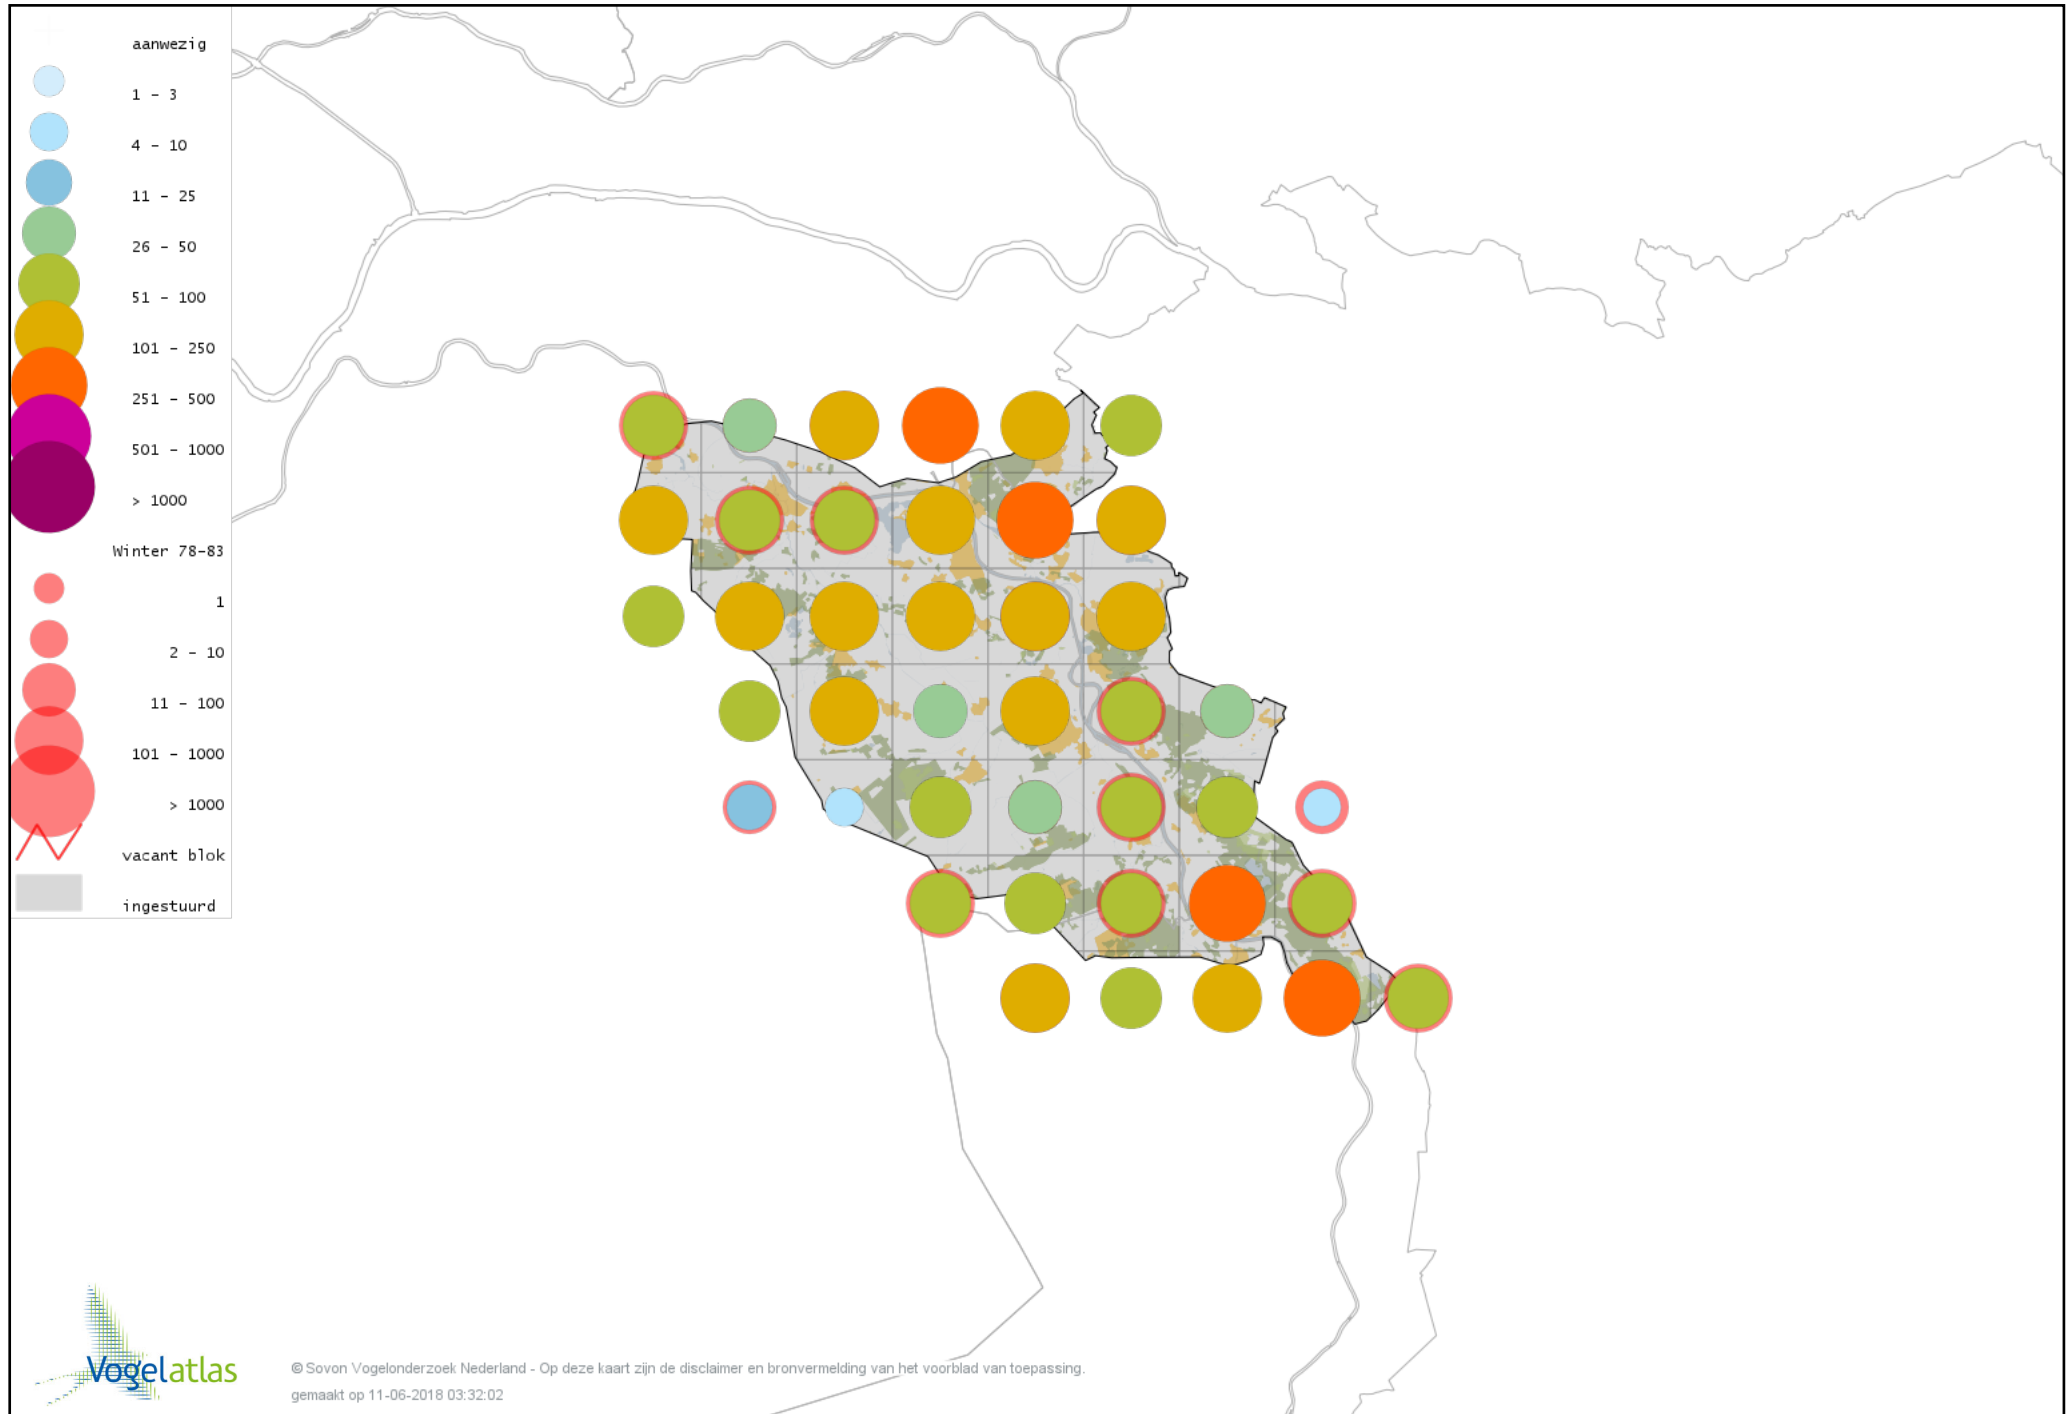

Voorlopige verspreidingskaart Sijs winter