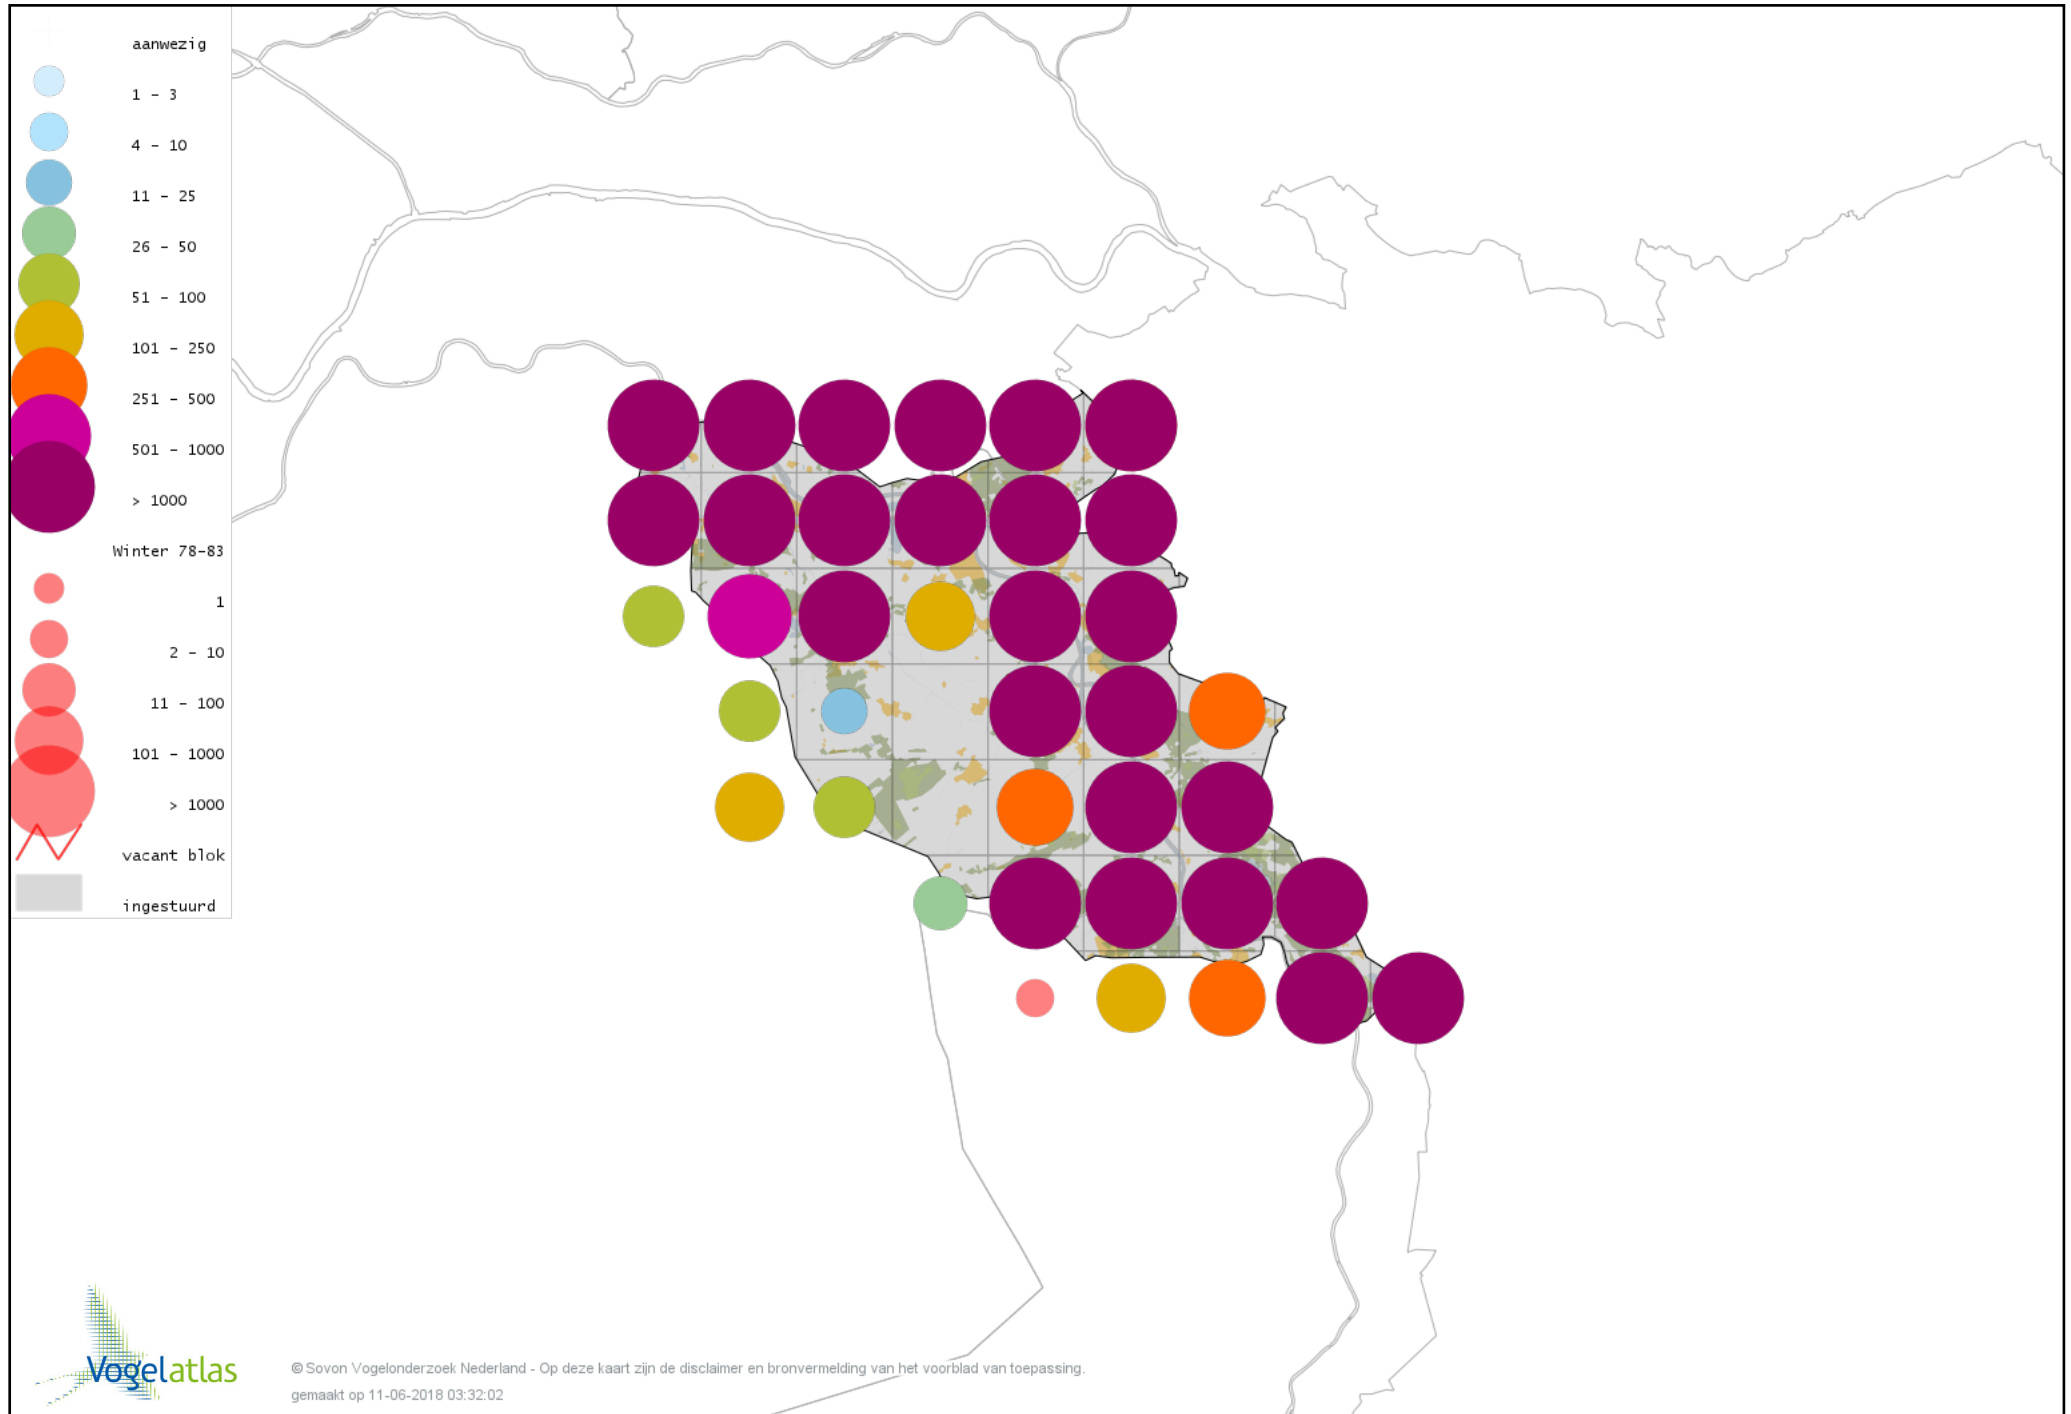

De kleurtint (blauw) is de beste referentie voor de tot nu toe waargenomen aantalsklasse.

De stipgrootte is relatief. Vergelijk daarvoor de atlasblok grootte van de legenda met die van het kaartbeeld.

Voorlopige verspreidingskaart Knobbelzwaan winter

Voorlopige verspreidingskaart Sneeuwgans winter

Voorlopige verspreidingskaart Zwaangans winter

Voorlopige verspreidingskaart Knobbelgans (Chinese) winter

Voorlopige verspreidingskaart Taigarietgans winter

Voorlopige verspreidingskaart Toendrarietgans winter

Voorlopige verspreidingskaart Rietgans (Taiga of Toendra) winter

Voorlopige verspreidingskaart Kleine Rietgans winter

Voorlopige verspreidingskaart Grauwe Gans winter

Voorlopige verspreidingskaart Soepgans winter

Voorlopige verspreidingskaart Dwerggans winter

Voorlopige verspreidingskaart Kolgans winter

Voorlopige verspreidingskaart Kleine Canadese Gans (minima) winter