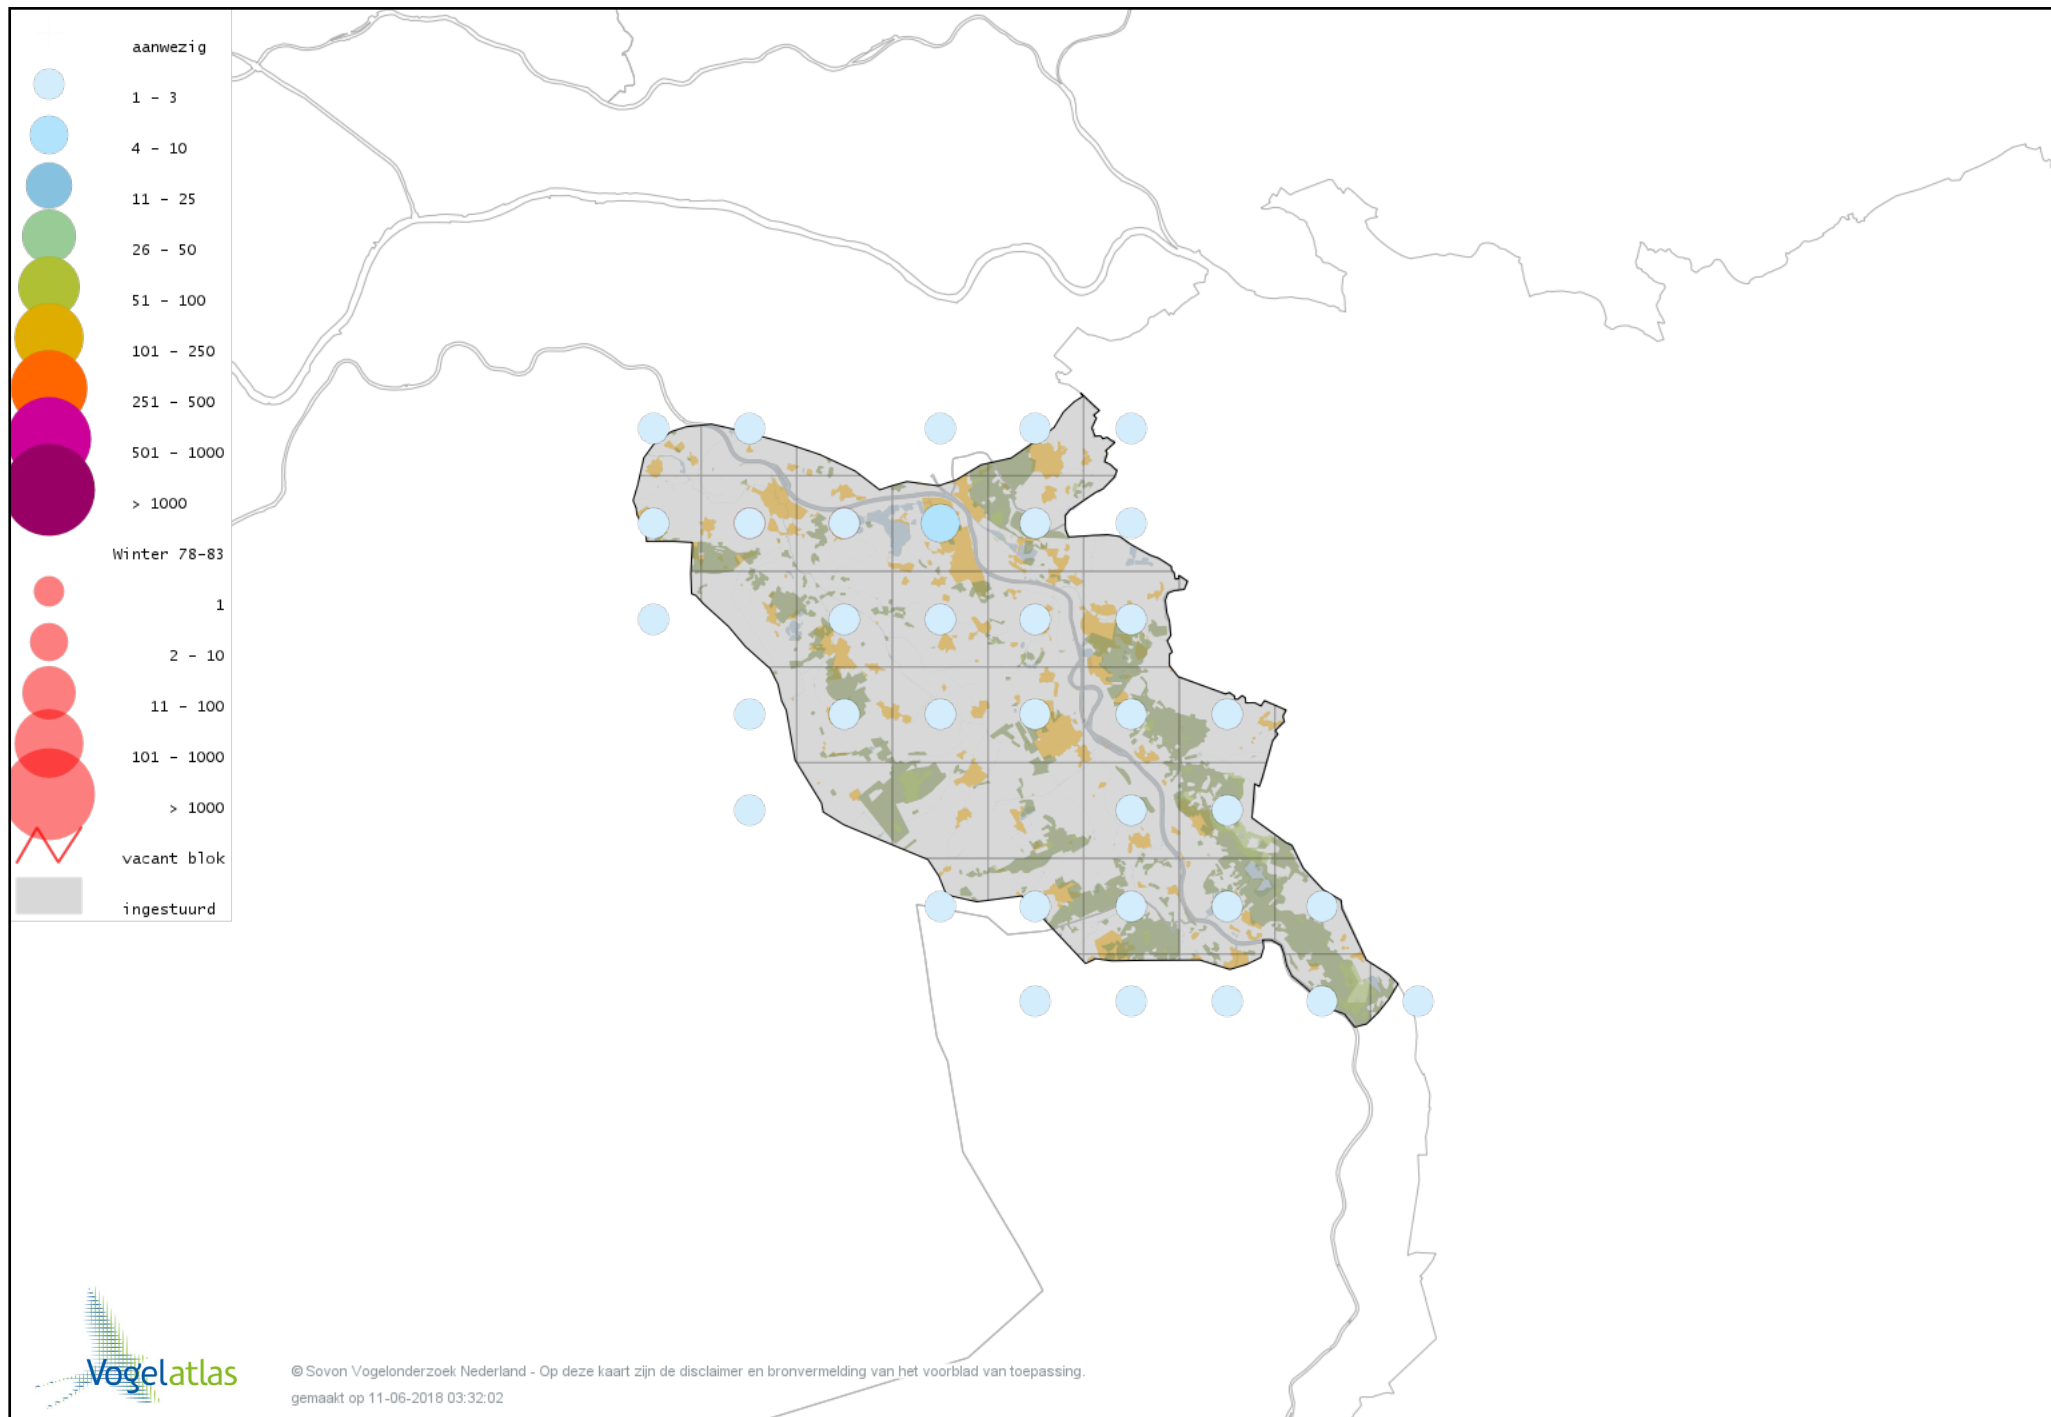

Voorlopige verspreidingskaart Zearend winter

Voorlopige verspreidingskaart Bruine Kiekendief winter

Voorlopige verspreidingskaart Blauwe Kiekendief winter

Voorlopige verspreidingskaart Havik winter

Voorlopige verspreidingskaart Sperwer winter

Voorlopige verspreidingskaart Buizerd winter

Voorlopige verspreidingskaart Ruigpootbuizerd winter

Voorlopige verspreidingskaart Torenvalk winter

Voorlopige verspreidingskaart Smelleken winter

Voorlopige verspreidingskaart Slechtvalk winter

Voorlopige verspreidingskaart Waterral winter

Voorlopige verspreidingskaart Waterhoen winter

Voorlopige verspreidingskaart Meerkoet winter

Voorlopige verspreidingskaart Kraanvogel winter

Voorlopige verspreidingskaart Scholekster winter