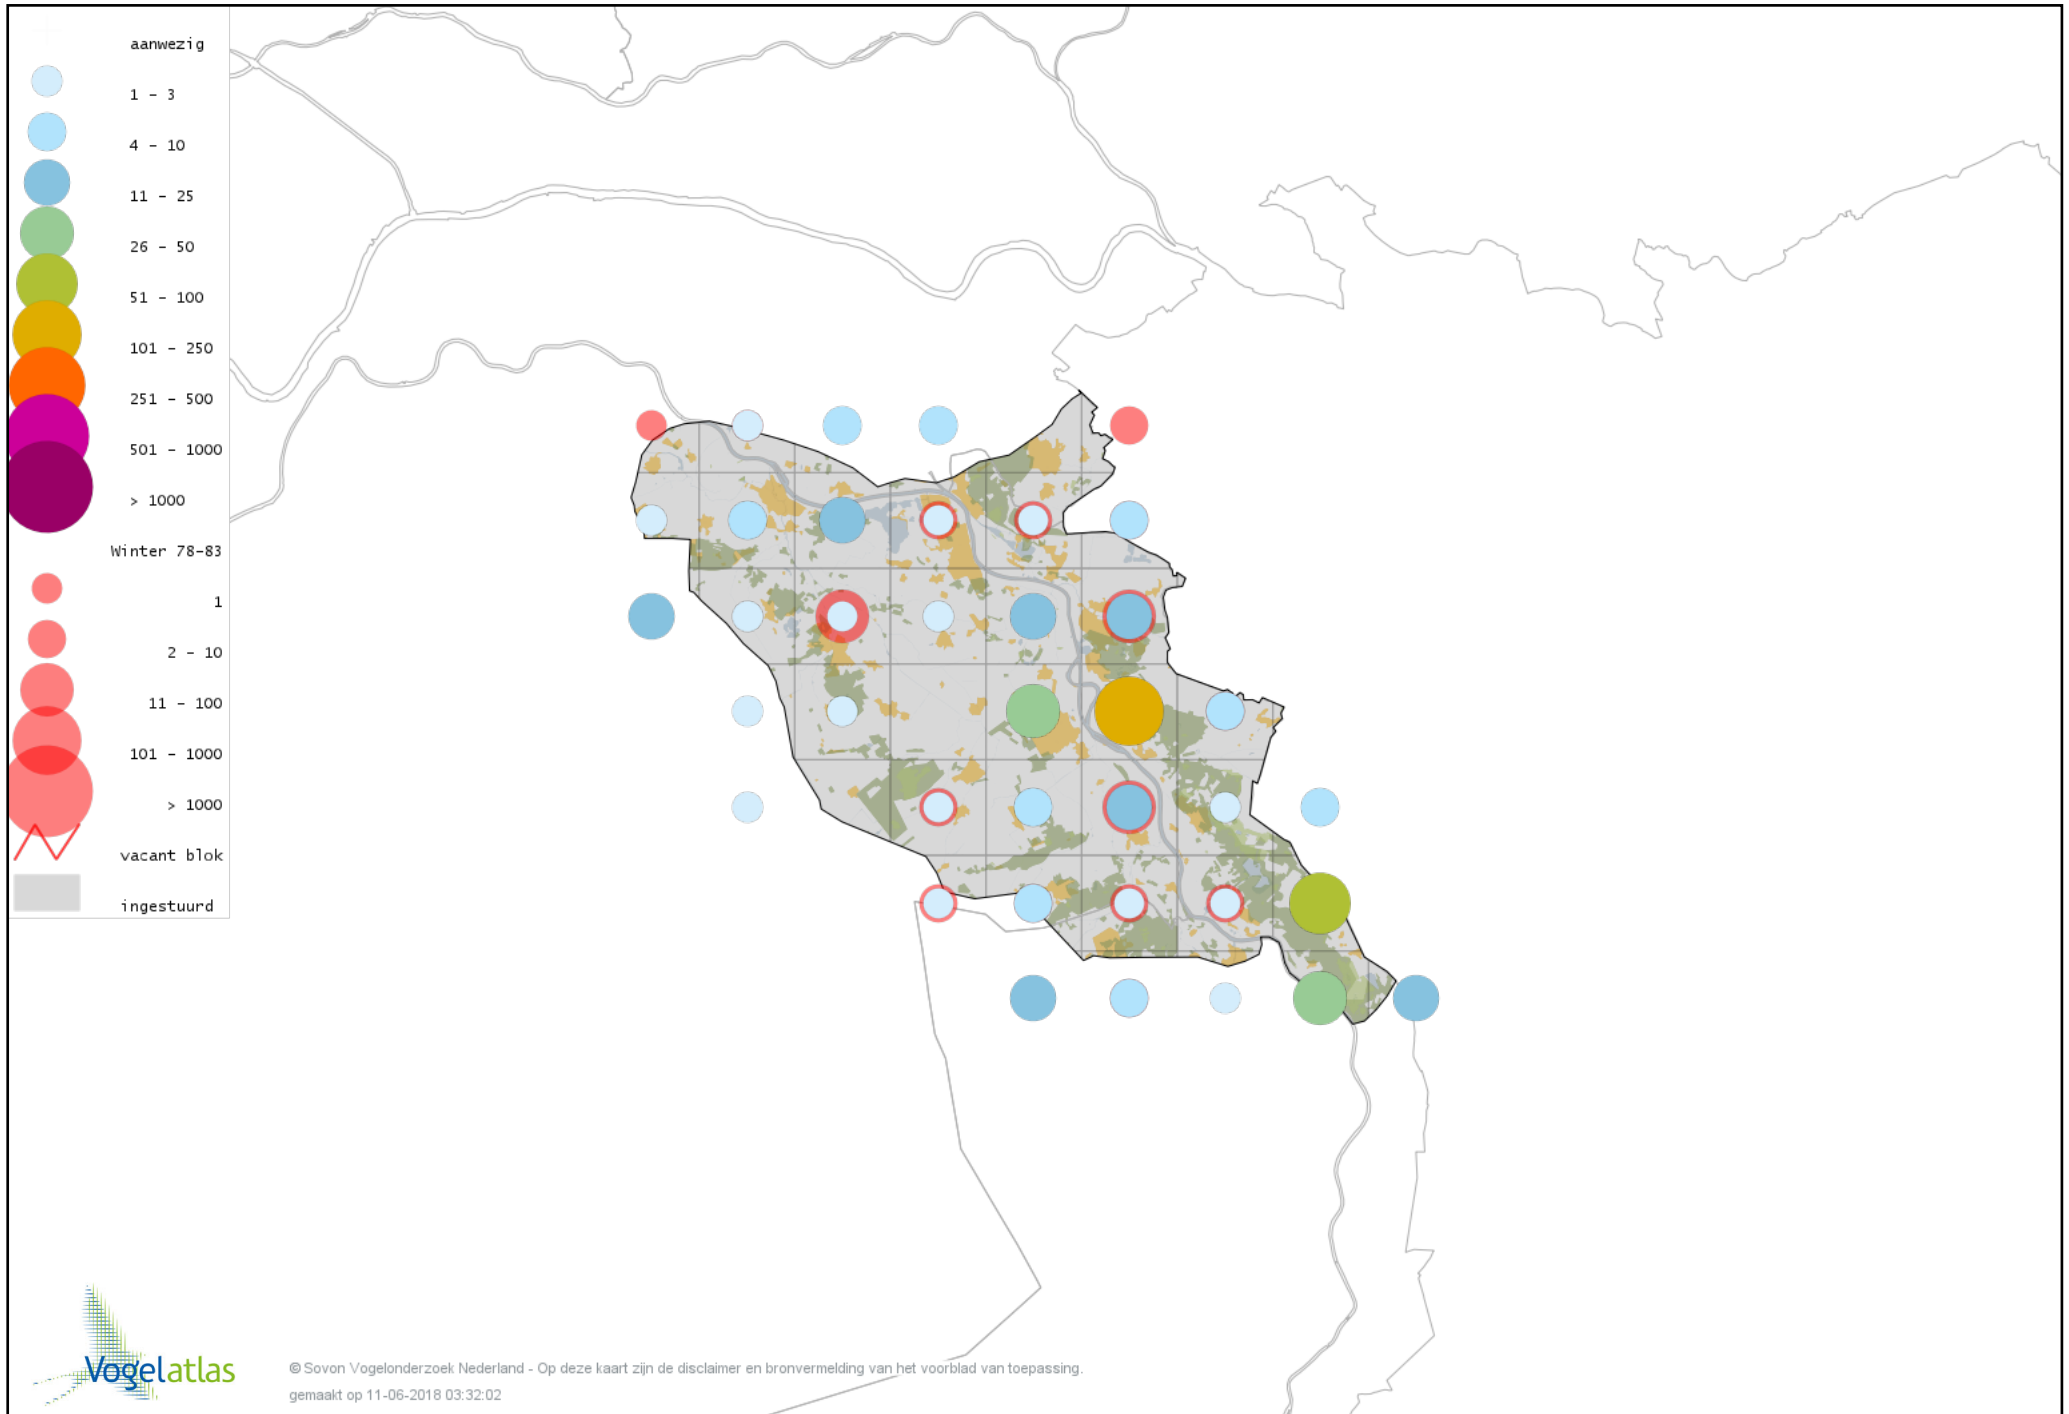

Voorlopige verspreidingskaart Koperwiek winter

Voorlopige verspreidingskaart Grote Lijster winter

Voorlopige verspreidingskaart Roodborst winter

Voorlopige verspreidingskaart Zwarte Roodstaart winter

Voorlopige verspreidingskaart Paapje winter

Voorlopige verspreidingskaart Roodborsttapuit winter

Voorlopige verspreidingskaart Heggenmus winter

Voorlopige verspreidingskaart Huismus winter

Voorlopige verspreidingskaart Ringmus winter

Voorlopige verspreidingskaart Gele Kwikstaart winter

Voorlopige verspreidingskaart Grote Gele Kwikstaart winter

Voorlopige verspreidingskaart Witte Kwikstaart winter

Voorlopige verspreidingskaart Rouwkwikstaart winter

Voorlopige verspreidingskaart Graspieper winter

Voorlopige verspreidingskaart Waterpieper winter

Voorlopige verspreidingskaart Vink winter

Voorlopige verspreidingskaart Keep winter

Voorlopige verspreidingskaart Kanarie winter

Voorlopige verspreidingskaart Groenling winter