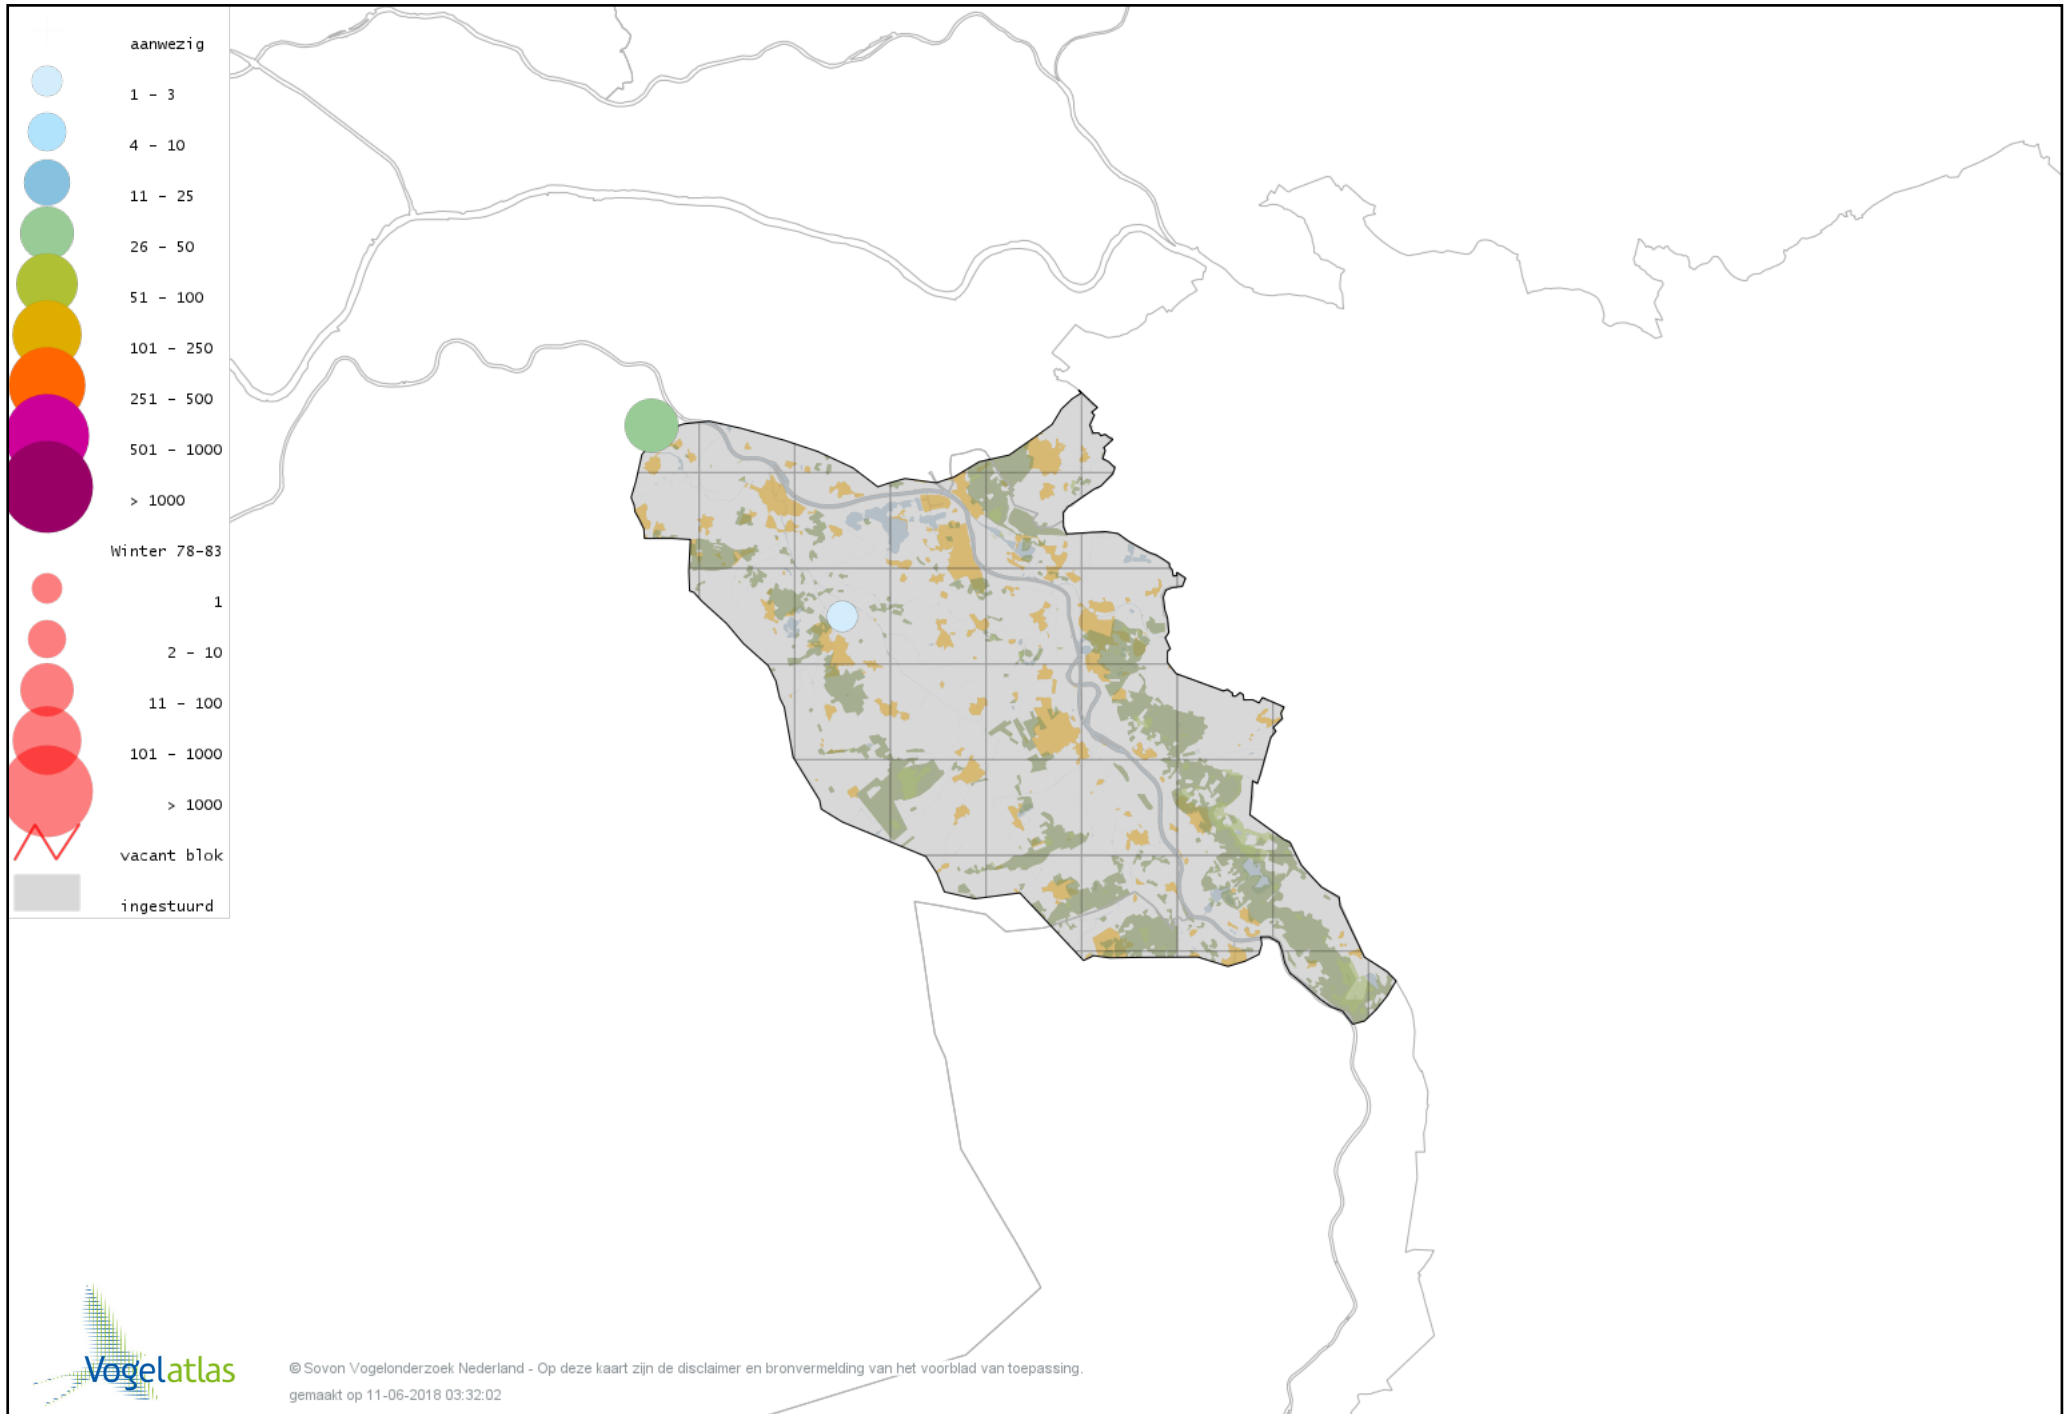

Voorlopige verspreidingskaart Zwarte Zwaan winter

Voorlopige verspreidingskaart Kleine Zwaan winter

Voorlopige verspreidingskaart Wilde Zwaan winter

Voorlopige verspreidingskaart Indische Gans winter

Voorlopige verspreidingskaart Indische Gans x Grauwe Gans winter

Voorlopige verspreidingskaart Sneeuwgans winter

Voorlopige verspreidingskaart Zwaangans winter

Voorlopige verspreidingskaart Knobbelgans (Chinese) winter

Voorlopige verspreidingskaart Taigarietgans winter

Voorlopige verspreidingskaart Toendrarietgans winter

Voorlopige verspreidingskaart Rietgans (Taiga of Toendra) winter

Voorlopige verspreidingskaart Kleine Rietgans winter

Voorlopige verspreidingskaart Grauwe Gans winter

Voorlopige verspreidingskaart Soepgans winter

Voorlopige verspreidingskaart Dwerggans winter

Voorlopige verspreidingskaart Kolgans winter

Voorlopige verspreidingskaart Kleine Canadese Gans (minima) winter