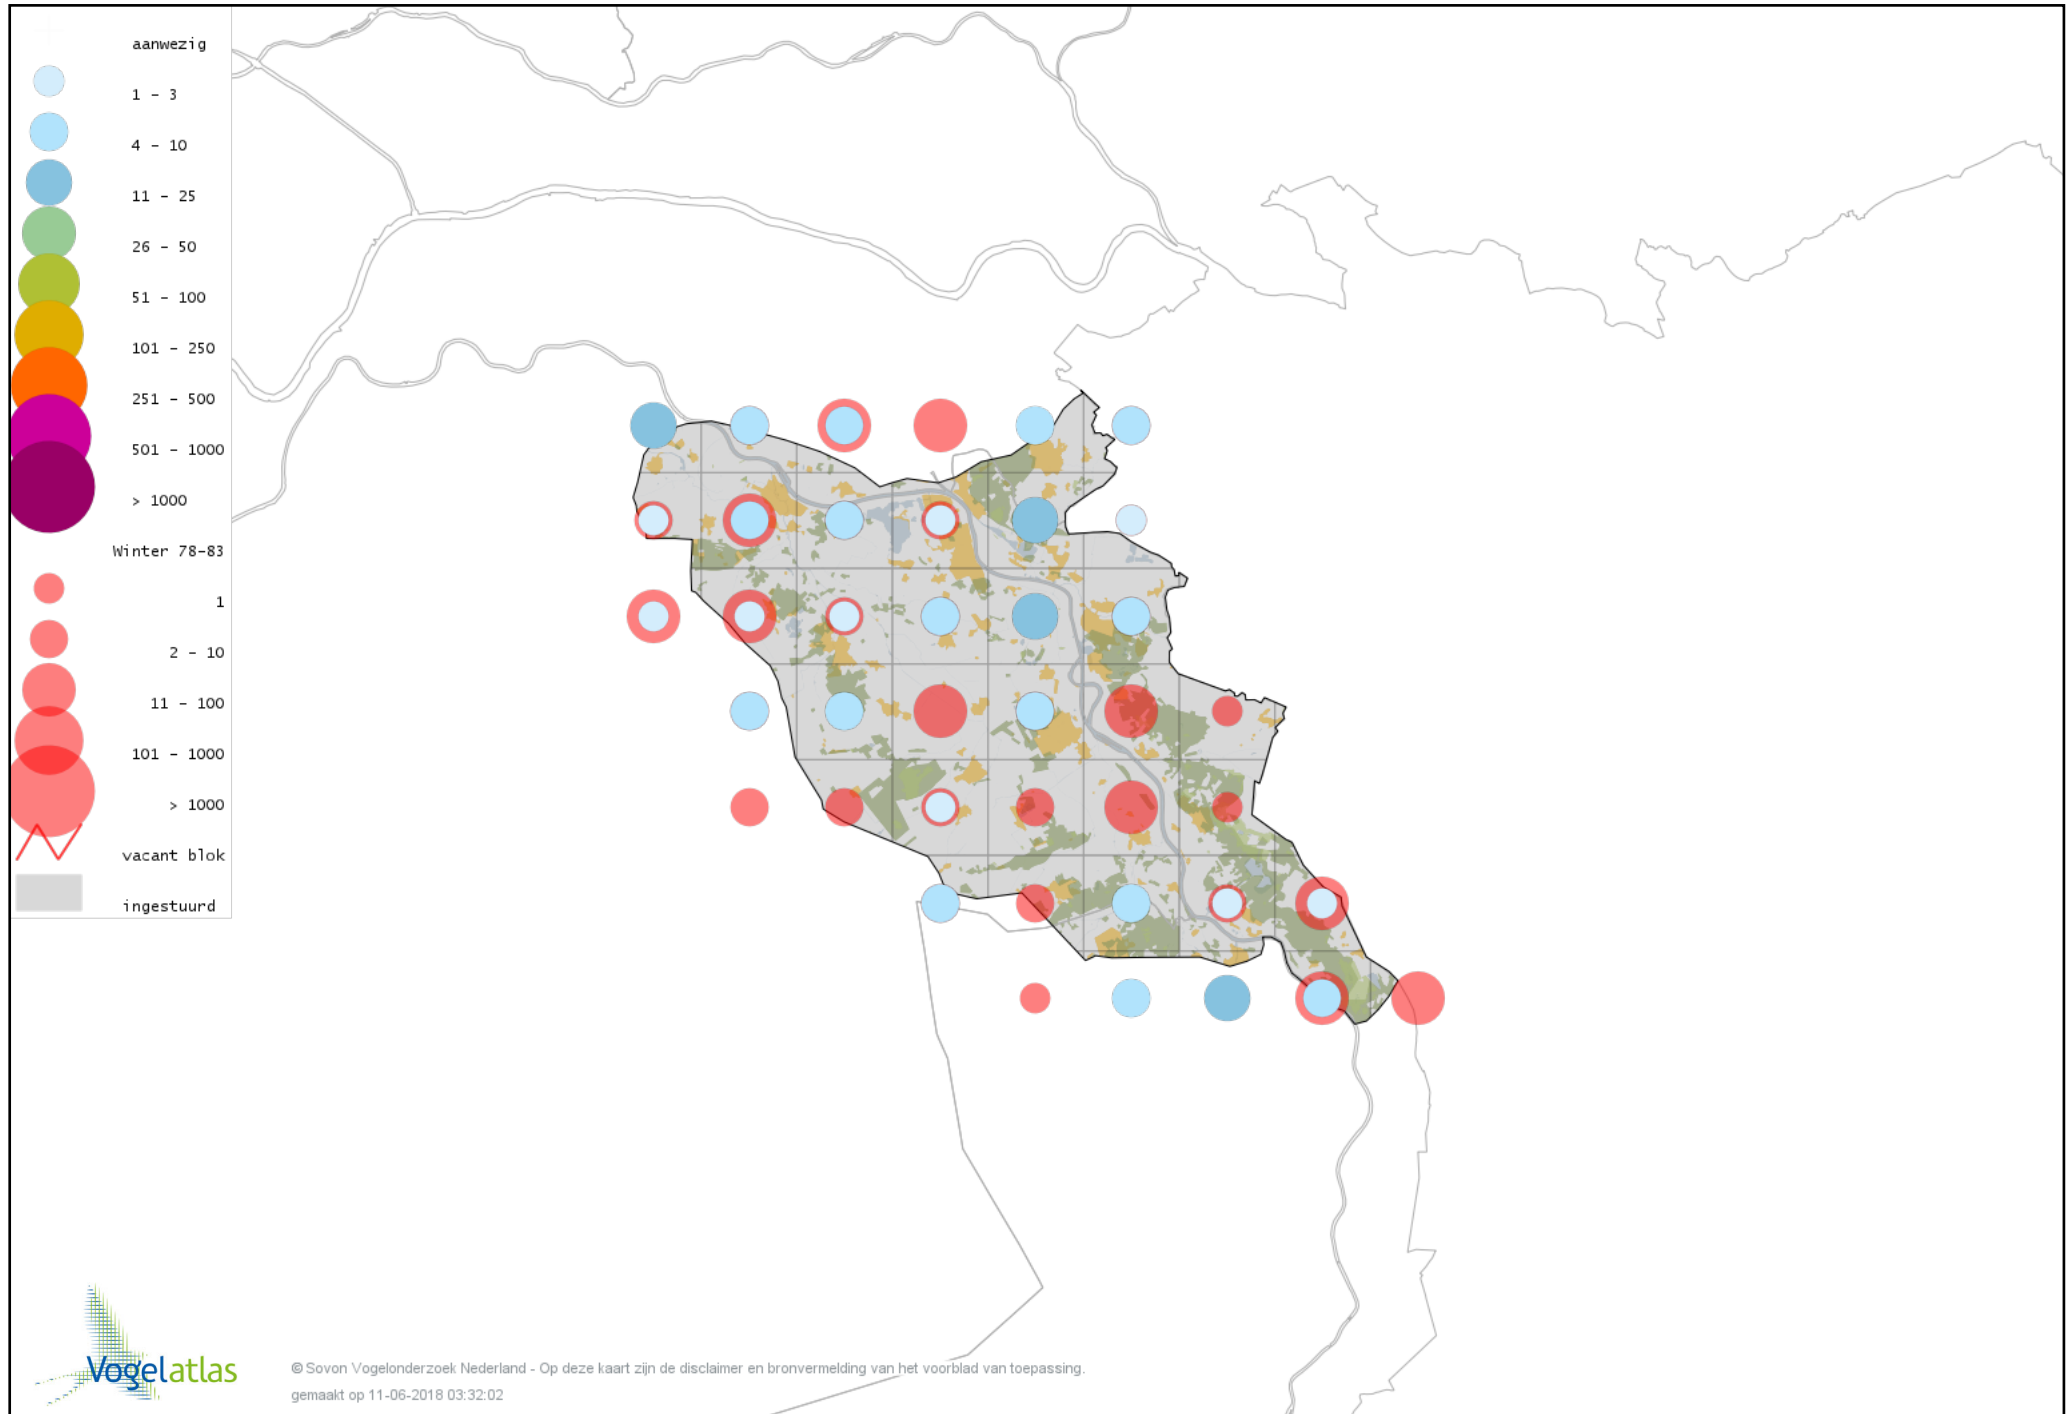

Voorlopige verspreidingskaart Steenuil winter