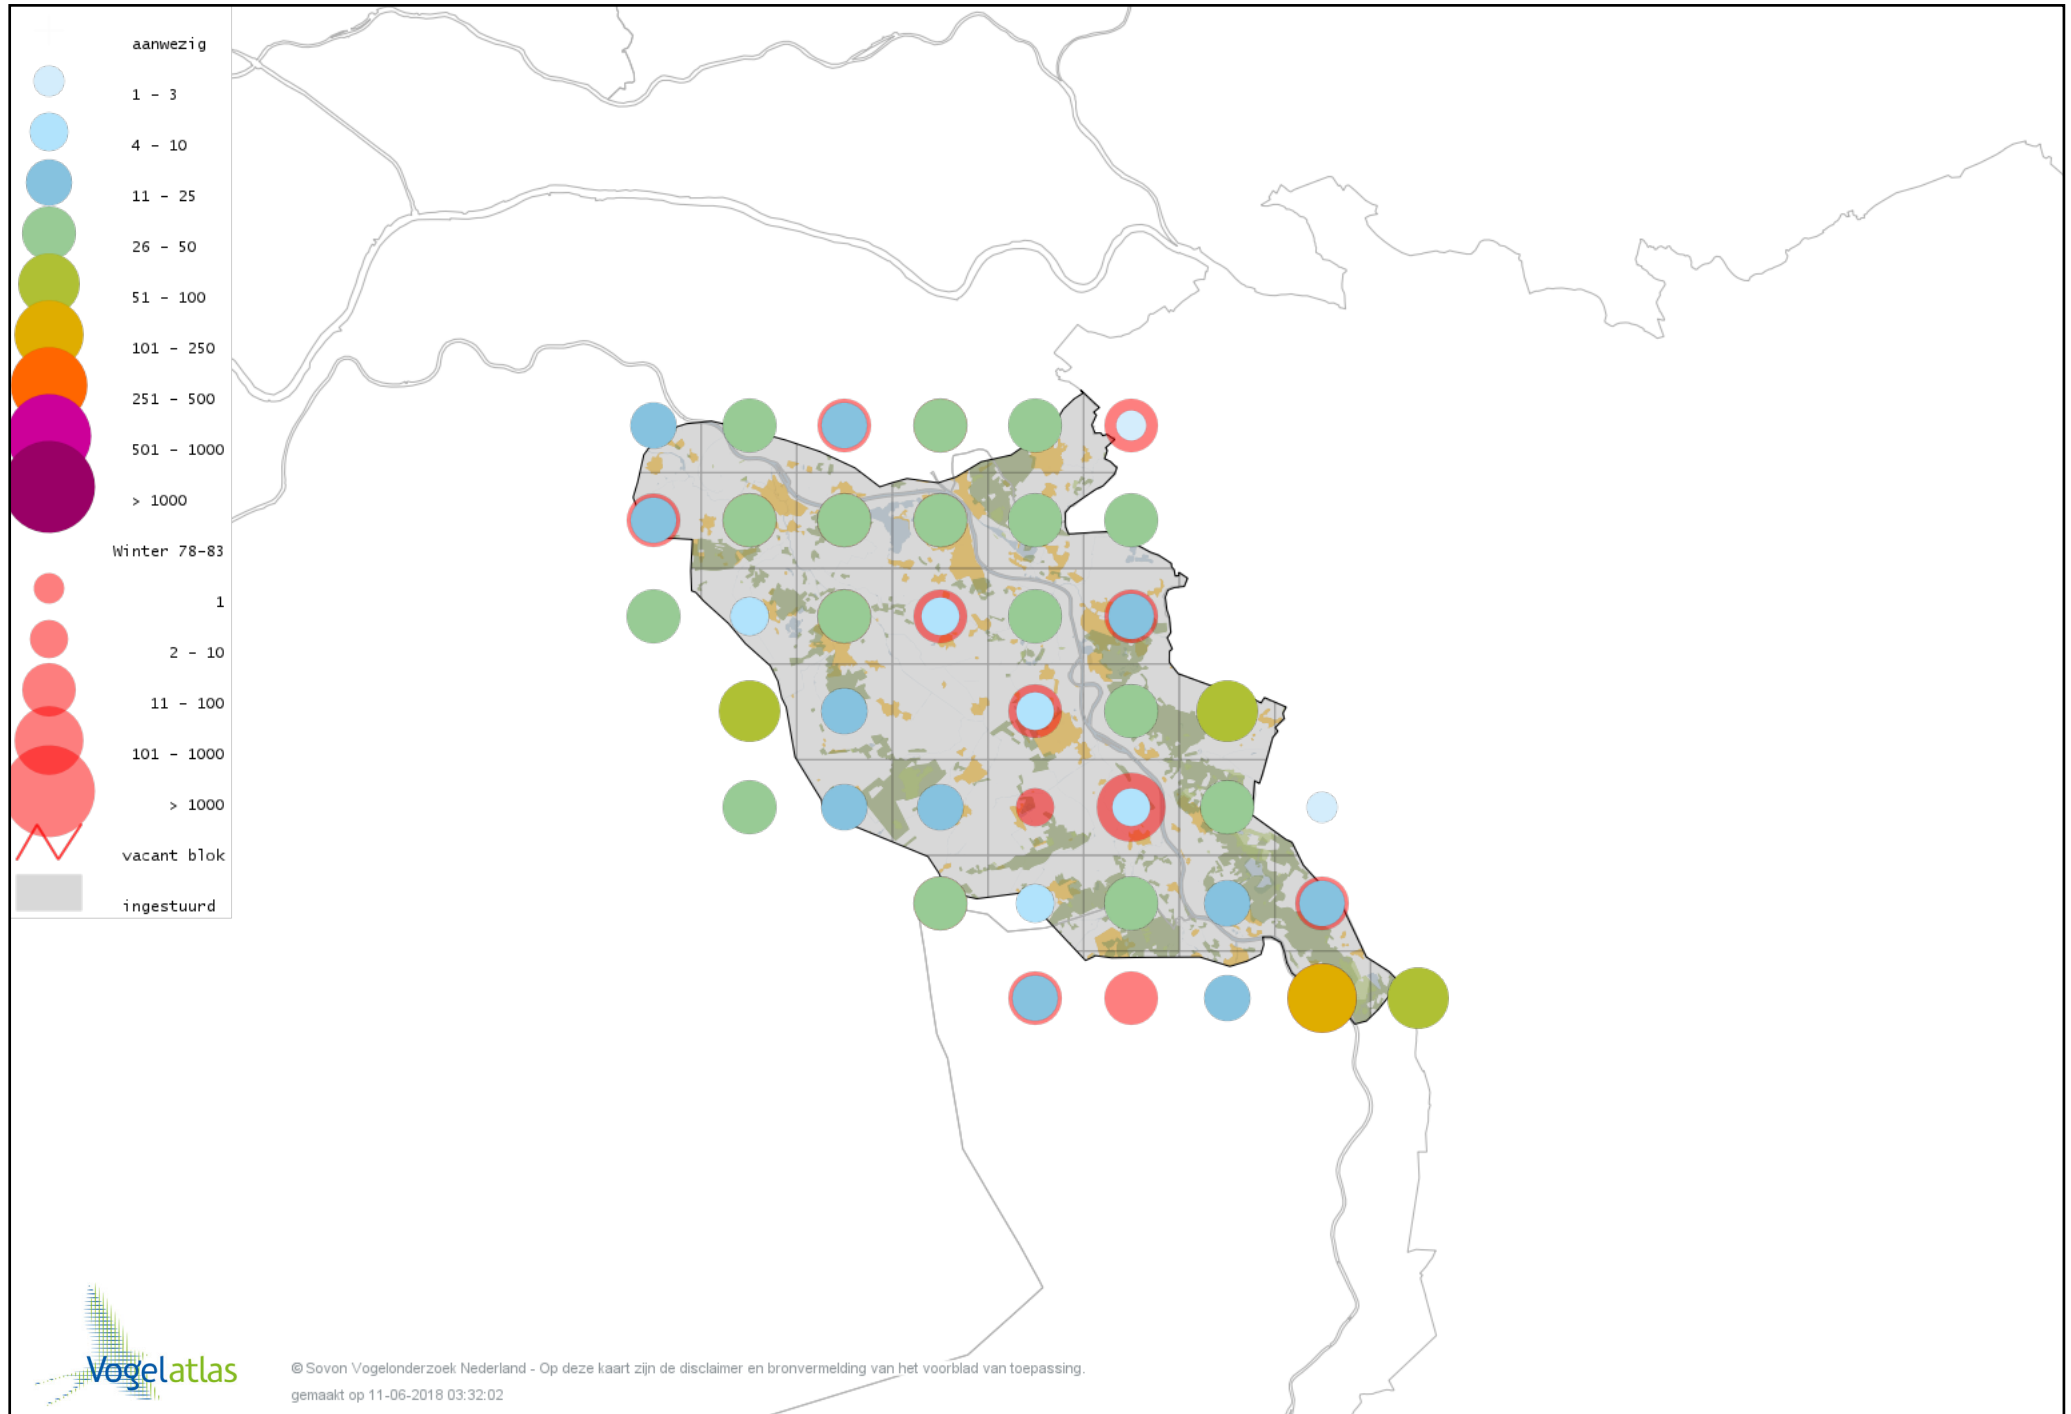

Voorlopige verspreidingskaart Grote Gele Kwikstaart winter

Voorlopige verspreidingskaart Witte Kwikstaart winter

Voorlopige verspreidingskaart Rouwkwikstaart winter

Voorlopige verspreidingskaart Graspieper winter

Voorlopige verspreidingskaart Waterpieper winter

Voorlopige verspreidingskaart Vink winter

Voorlopige verspreidingskaart Keep winter

Voorlopige verspreidingskaart Kanarie winter

Voorlopige verspreidingskaart Groenling winter