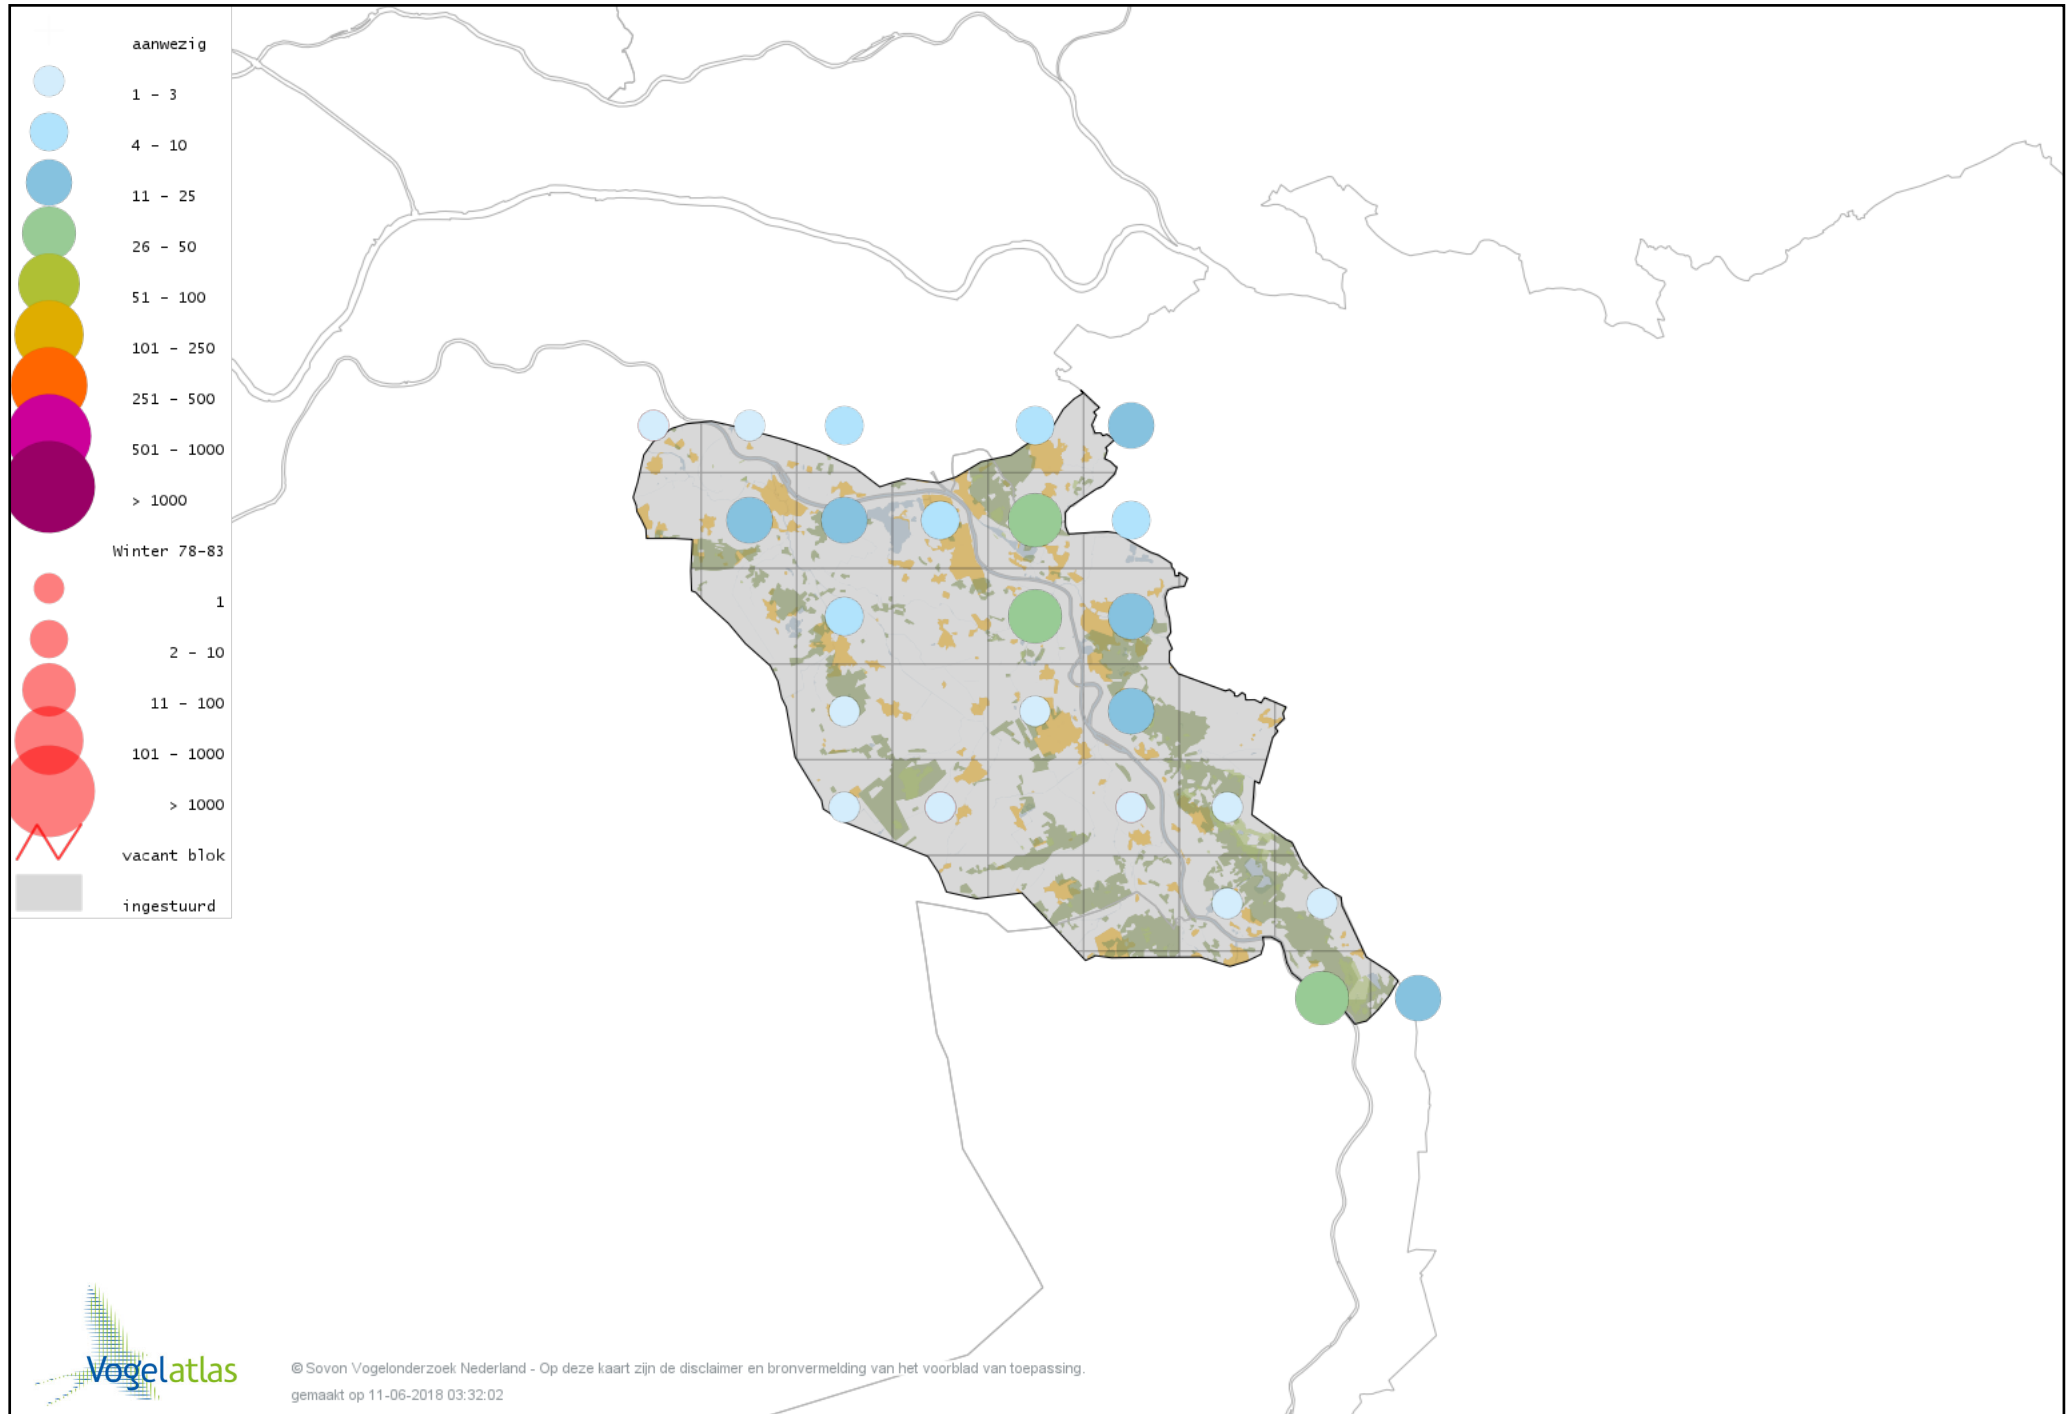

Voorlopige verspreidingskaart Grote Gele Kwikstaart winter

Voorlopige verspreidingskaart Witte Kwikstaart winter

Voorlopige verspreidingskaart Rouwkwikstaart winter

Voorlopige verspreidingskaart Graspieper winter

Voorlopige verspreidingskaart Waterpieper winter

Voorlopige verspreidingskaart Vink winter

Voorlopige verspreidingskaart Keep winter

Voorlopige verspreidingskaart Kanarie winter

Voorlopige verspreidingskaart Groenling winter