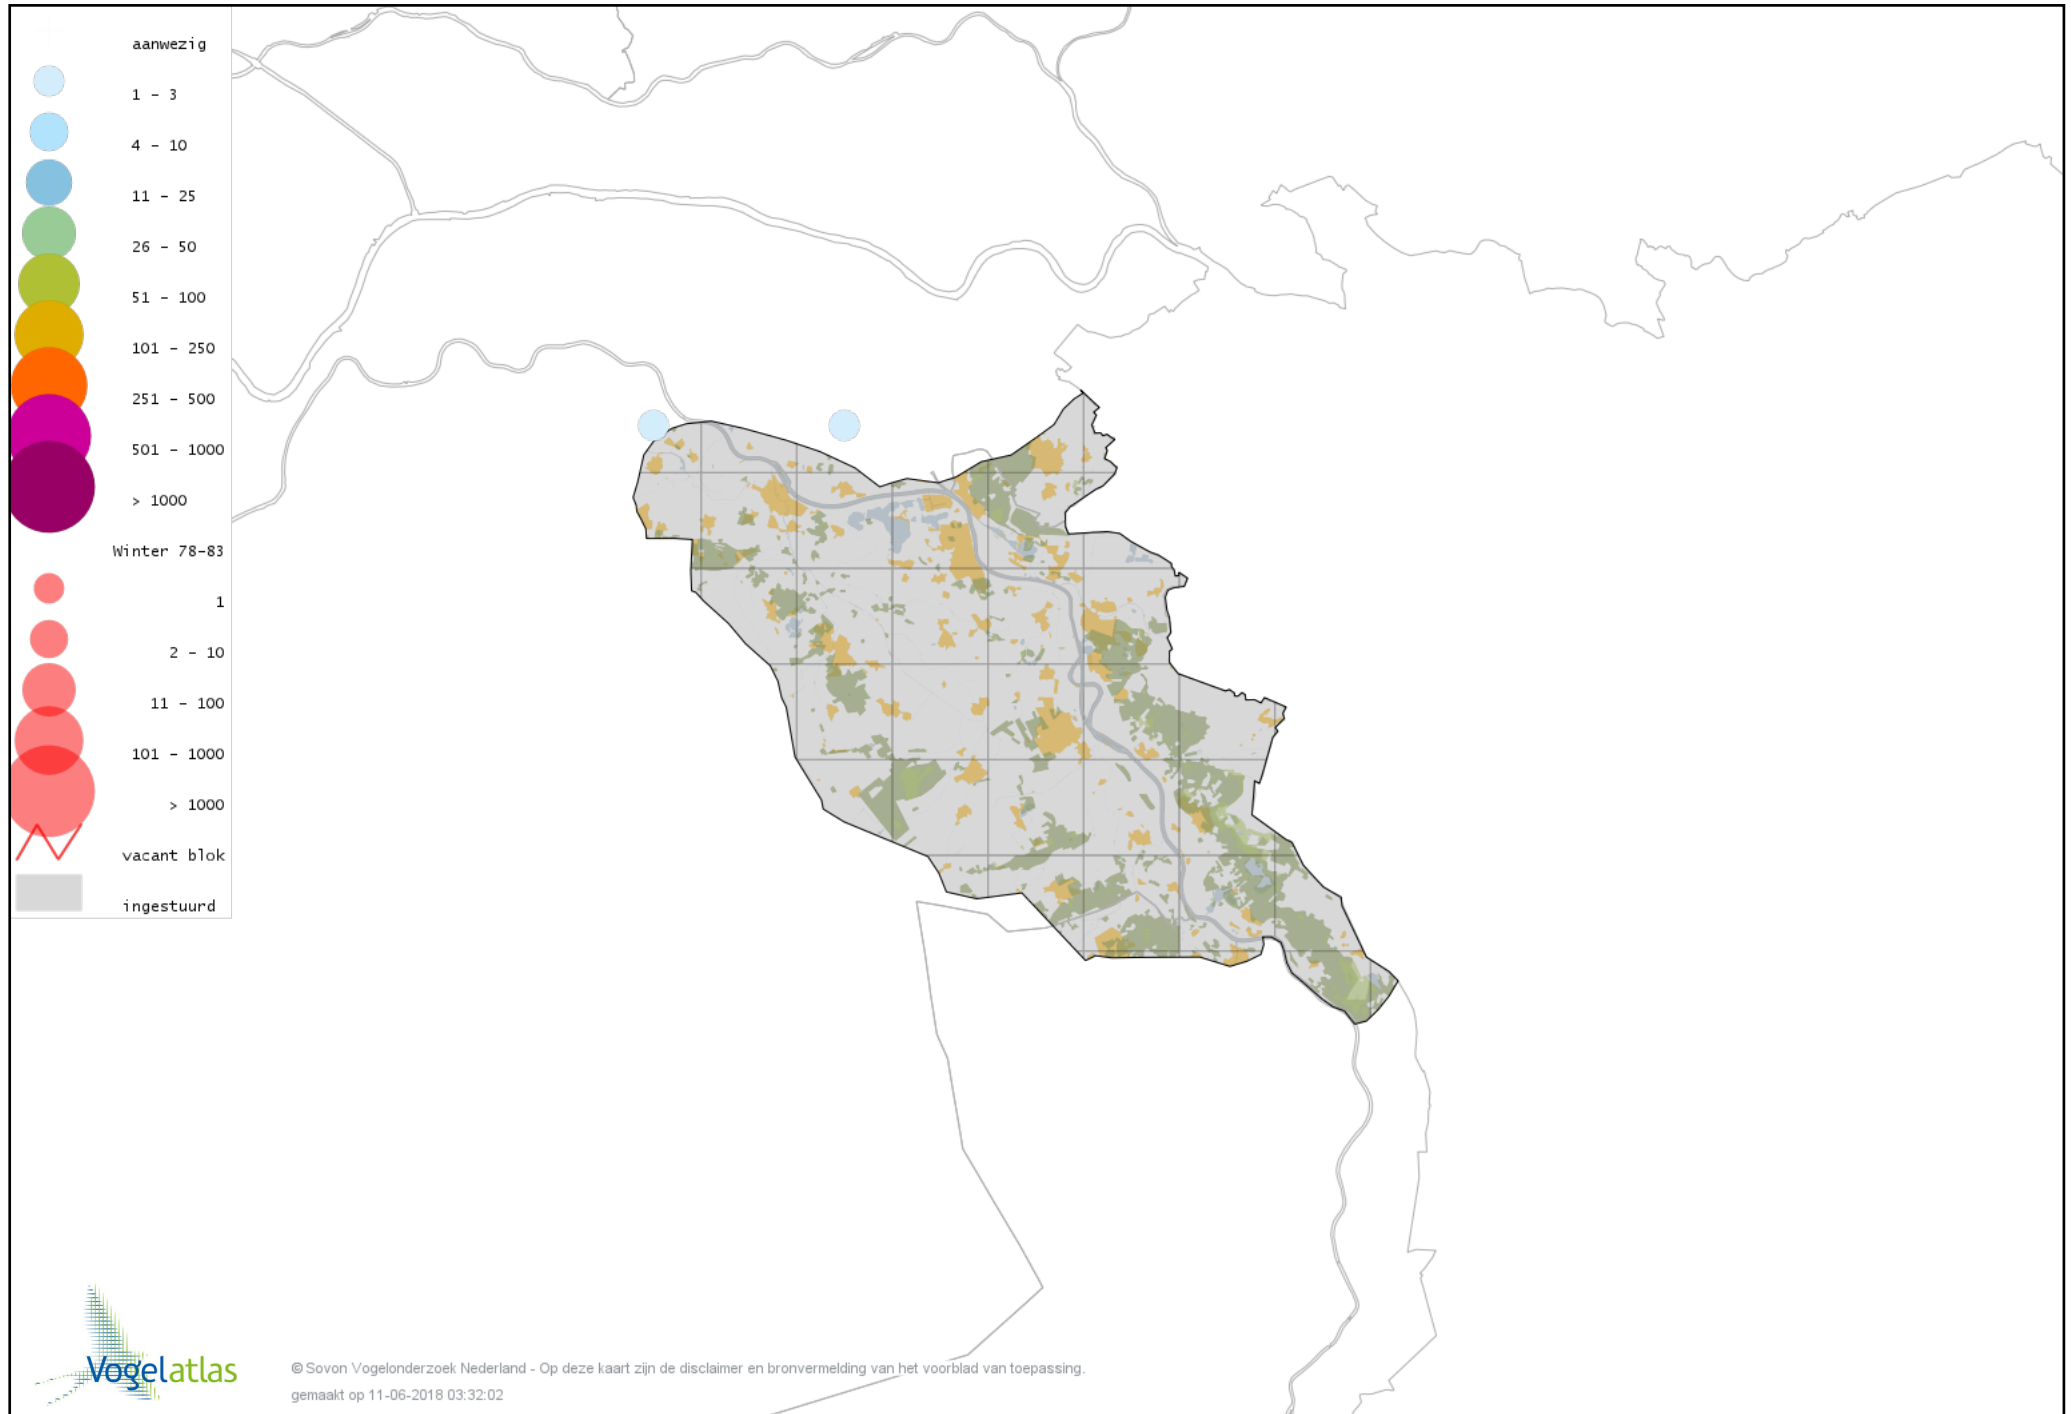

De kleurtint (blauw) is de beste referentie voor de tot nu toe waargenomen aantalsklasse.

De stipgrootte is relatief. Vergelijk daarvoor de atlasblok grootte van de legenda met die van het kaartbeeld.

Voorlopige verspreidingskaart Knobbelzwaan winter

Voorlopige verspreidingskaart Zwarte Zwaan winter

Voorlopige verspreidingskaart Kleine Zwaan winter

Voorlopige verspreidingskaart Wilde Zwaan winter

Voorlopige verspreidingskaart Indische Gans winter

Voorlopige verspreidingskaart Indische Gans x Grauwe Gans winter

Voorlopige verspreidingskaart Sneeuwgans winter

Voorlopige verspreidingskaart Zwaangans winter

Voorlopige verspreidingskaart Knobbelgans (Chinese) winter

Voorlopige verspreidingskaart Taigarietgans winter

Voorlopige verspreidingskaart Toendrarietgans winter

Voorlopige verspreidingskaart Rietgans (Taiga of Toendra) winter

Voorlopige verspreidingskaart Kleine Rietgans winter

Voorlopige verspreidingskaart Grauwe Gans winter