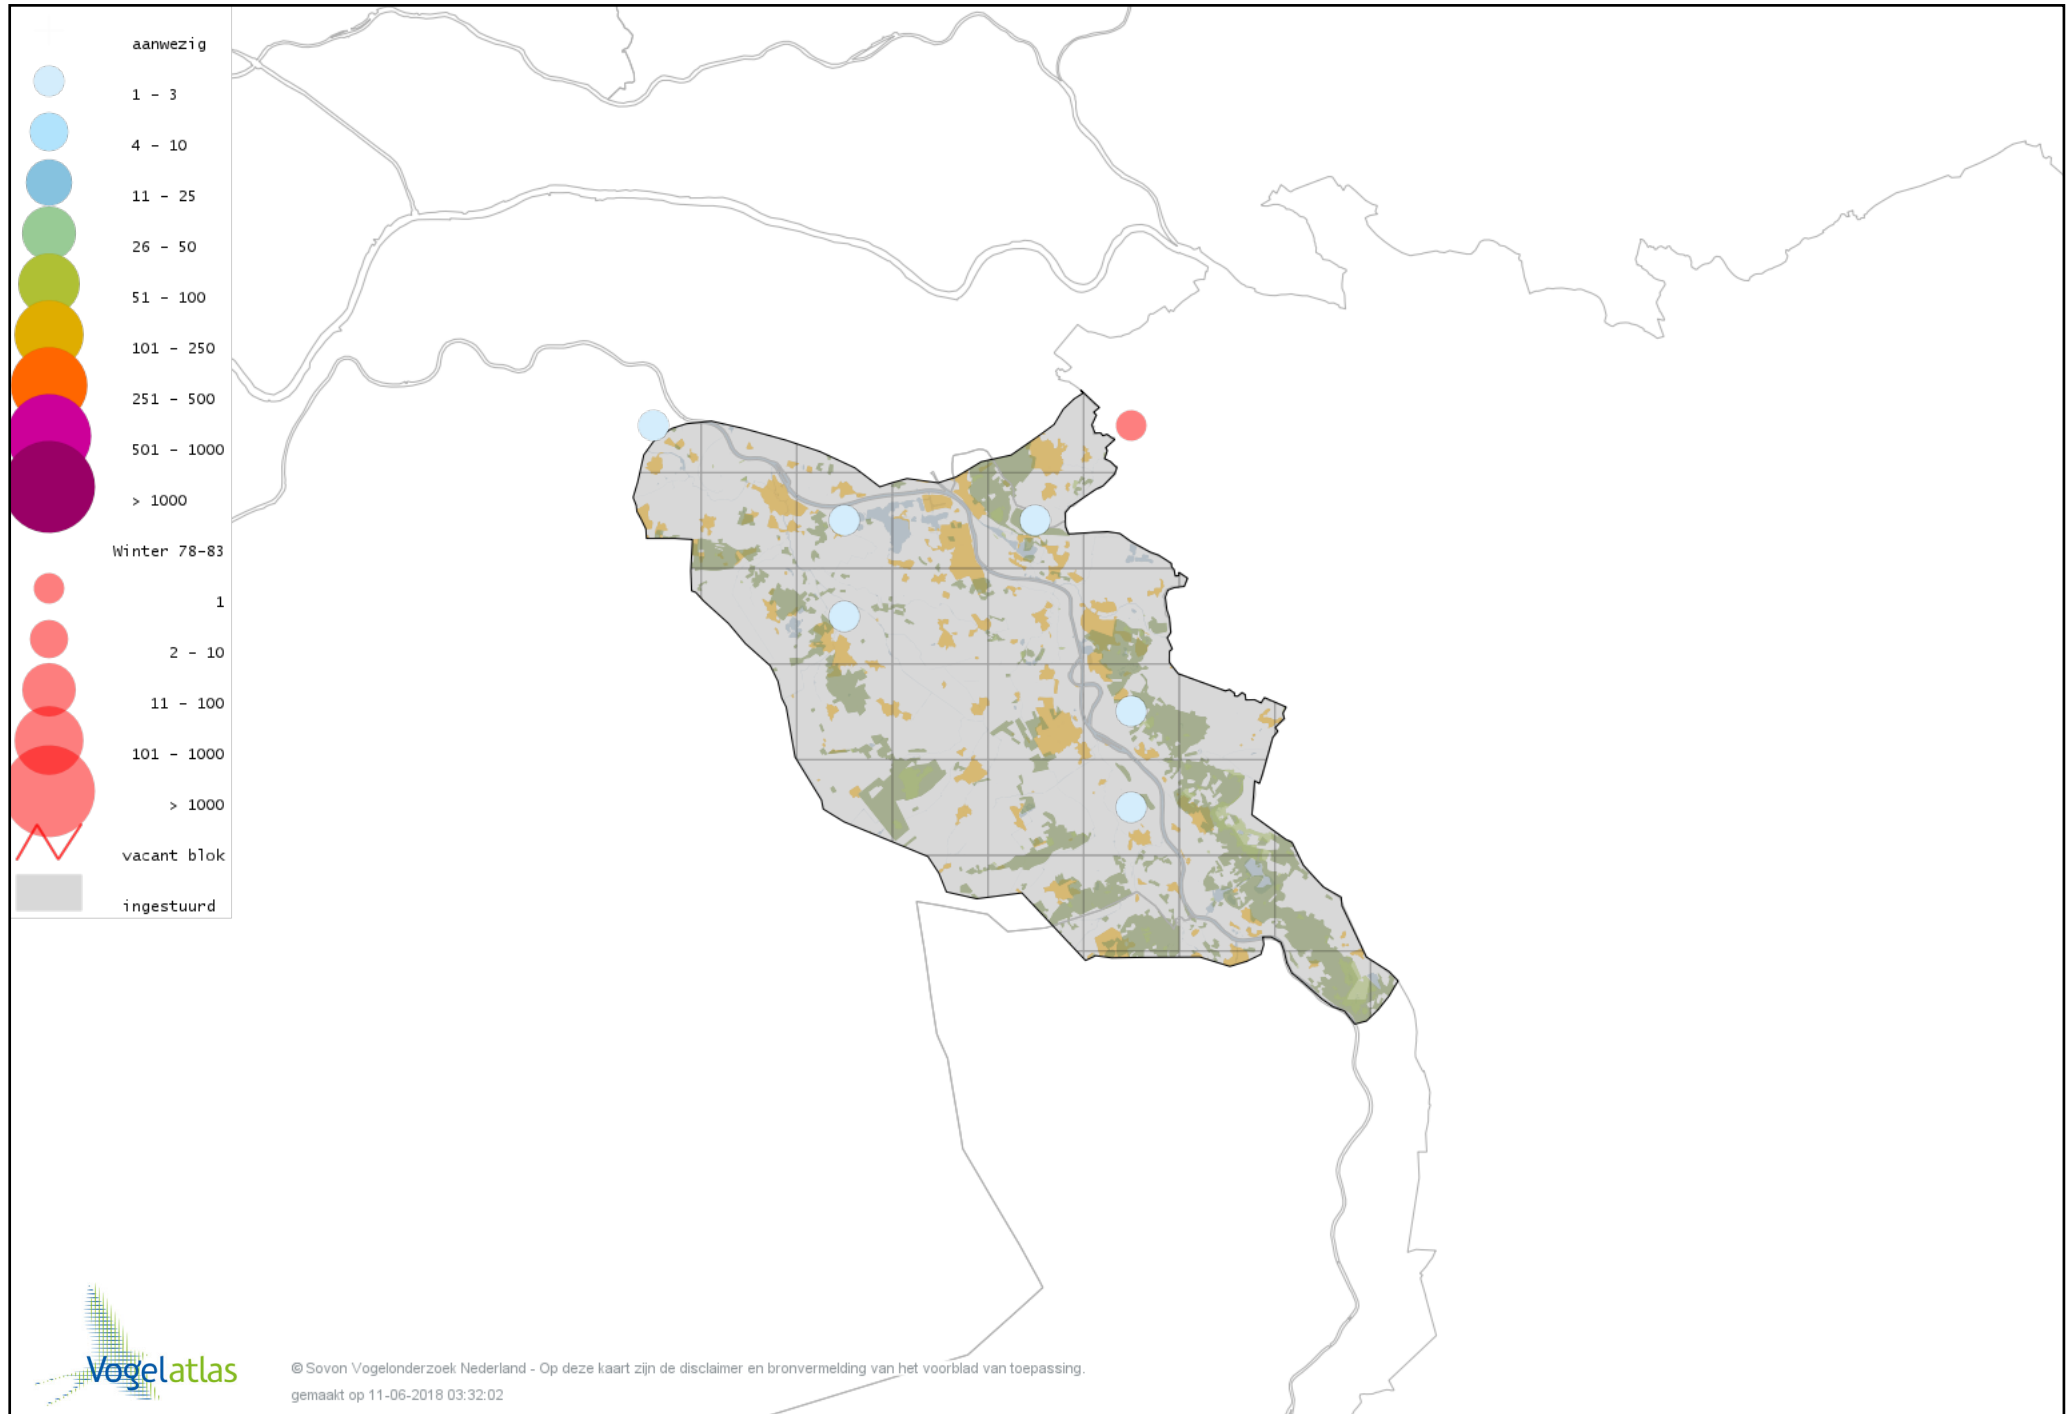

Voorlopige verspreidingskaart Brandgans x Grauwe Gans winter

Voorlopige verspreidingskaart Brandgans x Kolgans winter

Voorlopige verspreidingskaart Brandgans x Sneeuwgans winter

Voorlopige verspreidingskaart Canadese gans x Grauwe gans winter

Voorlopige verspreidingskaart Roodhalsgans winter

Voorlopige verspreidingskaart Rotgans winter

Voorlopige verspreidingskaart Nijlgans winter

Voorlopige verspreidingskaart hybride gans winter

Voorlopige verspreidingskaart Casarca winter

Voorlopige verspreidingskaart Kaapse Casarca winter

Voorlopige verspreidingskaart Bergeend winter

Voorlopige verspreidingskaart Krooneend winter

Voorlopige verspreidingskaart Tafeleend winter

Voorlopige verspreidingskaart Witoogend winter