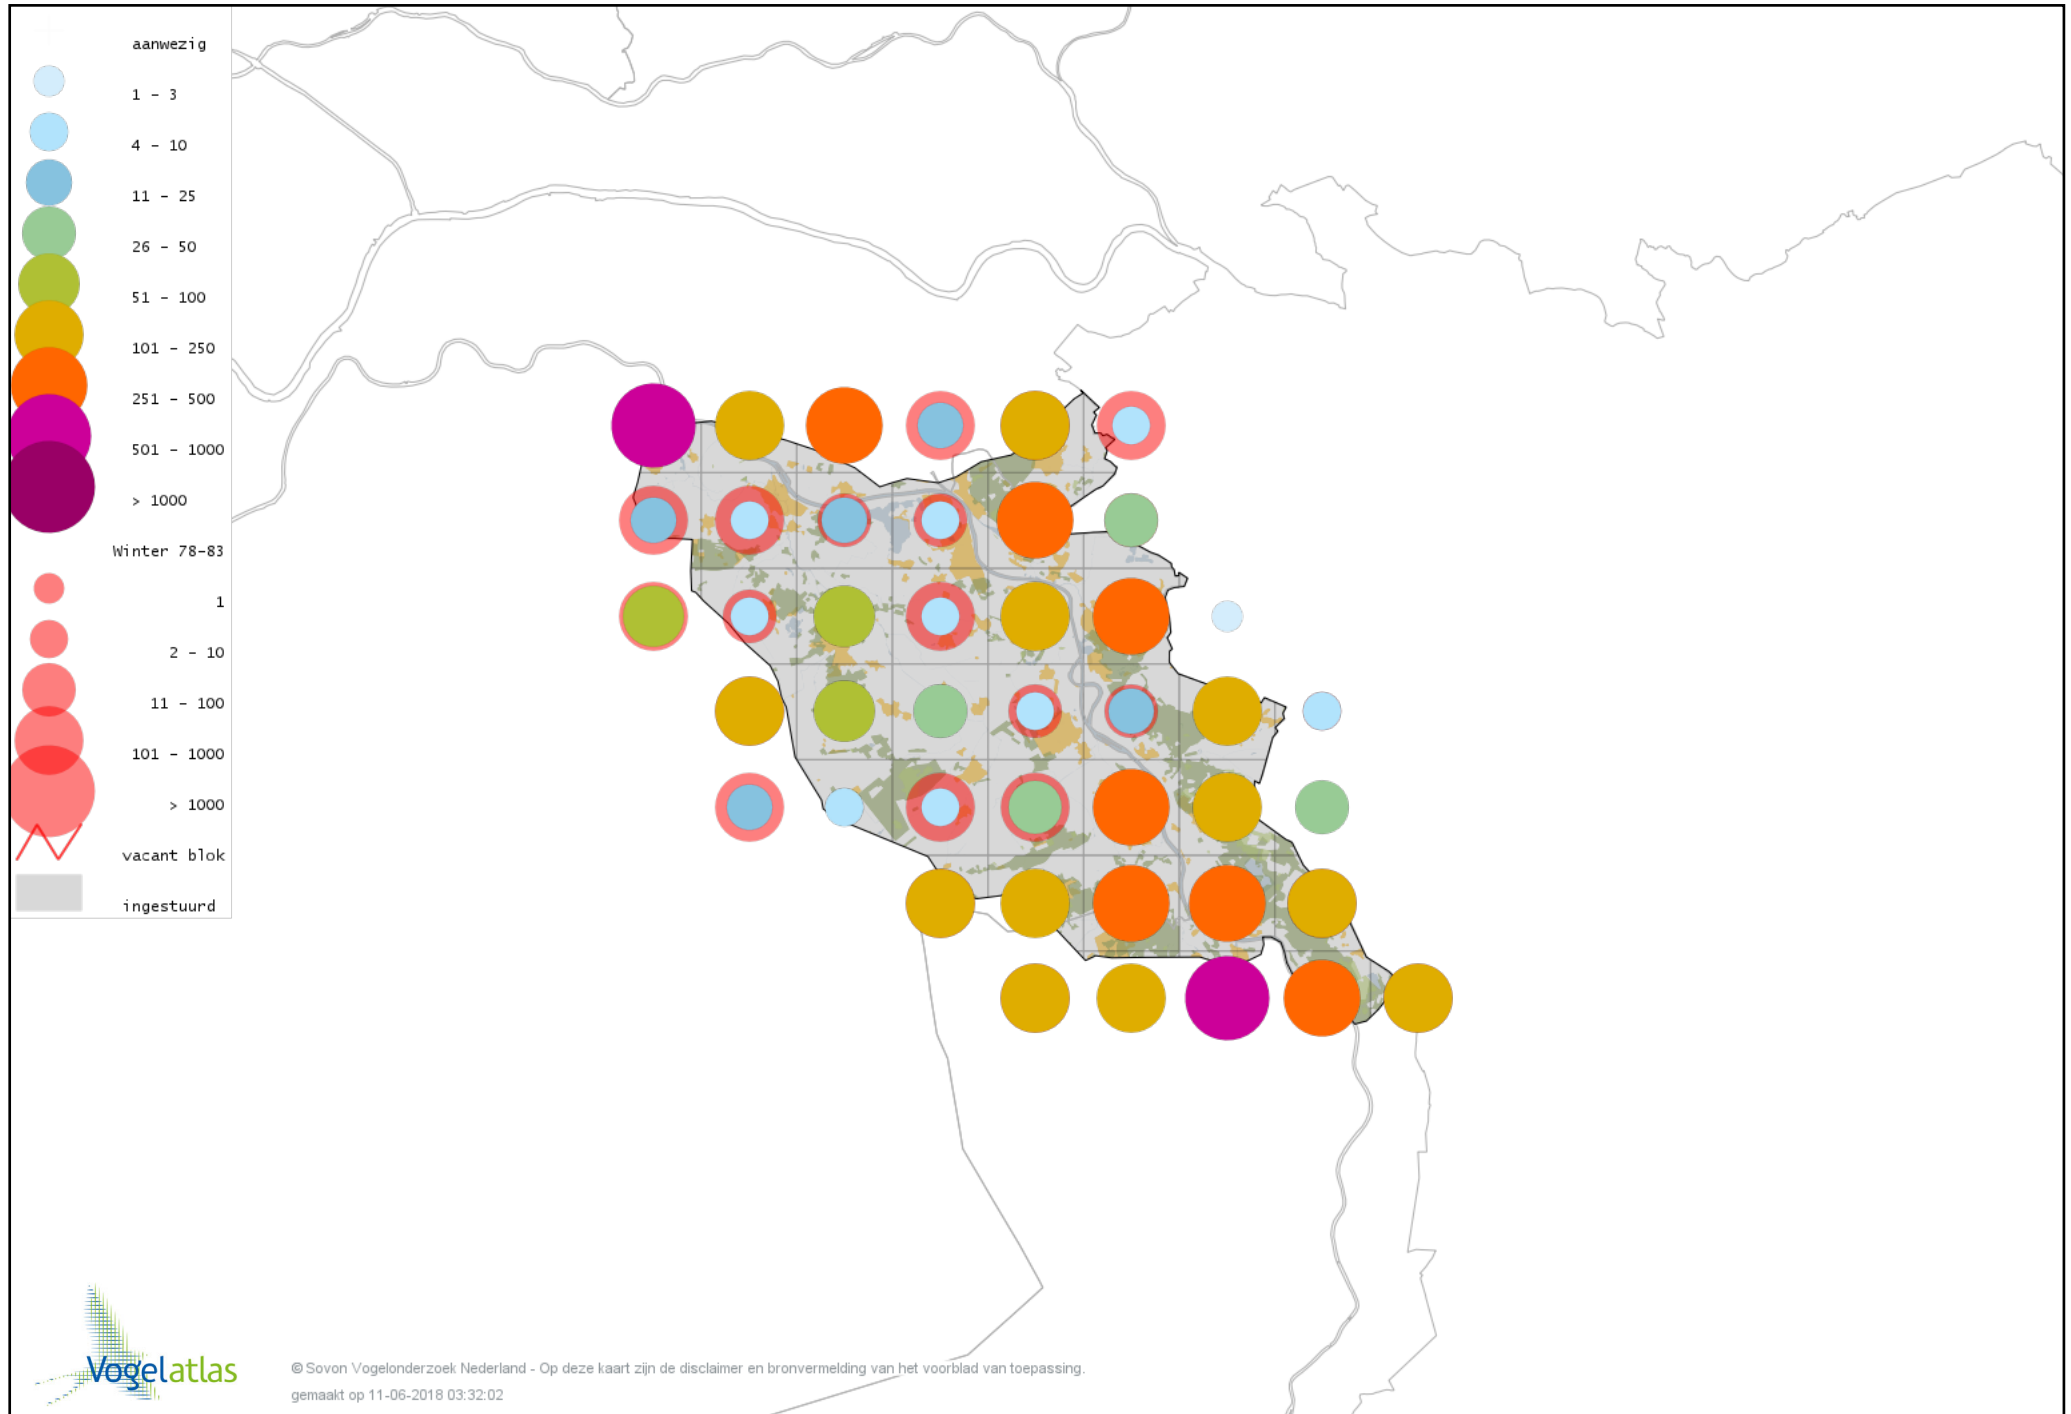

Voorlopige verspreidingskaart Gaai winter

Voorlopige verspreidingskaart Kauw winter

Voorlopige verspreidingskaart Noordse Kauw winter

Voorlopige verspreidingskaart Roek winter

Voorlopige verspreidingskaart Zwarte Kraai winter

Voorlopige verspreidingskaart Raaf winter

Voorlopige verspreidingskaart Goudhaan winter

Voorlopige verspreidingskaart Vuurgoudhaan winter

Voorlopige verspreidingskaart Pimpelmees winter

Voorlopige verspreidingskaart Koolmees winter

Voorlopige verspreidingskaart Kuifmees winter

Voorlopige verspreidingskaart Zwarte Mees winter

Voorlopige verspreidingskaart Matkop winter

Voorlopige verspreidingskaart Glanskop winter

Voorlopige verspreidingskaart Boomleeuwerik winter