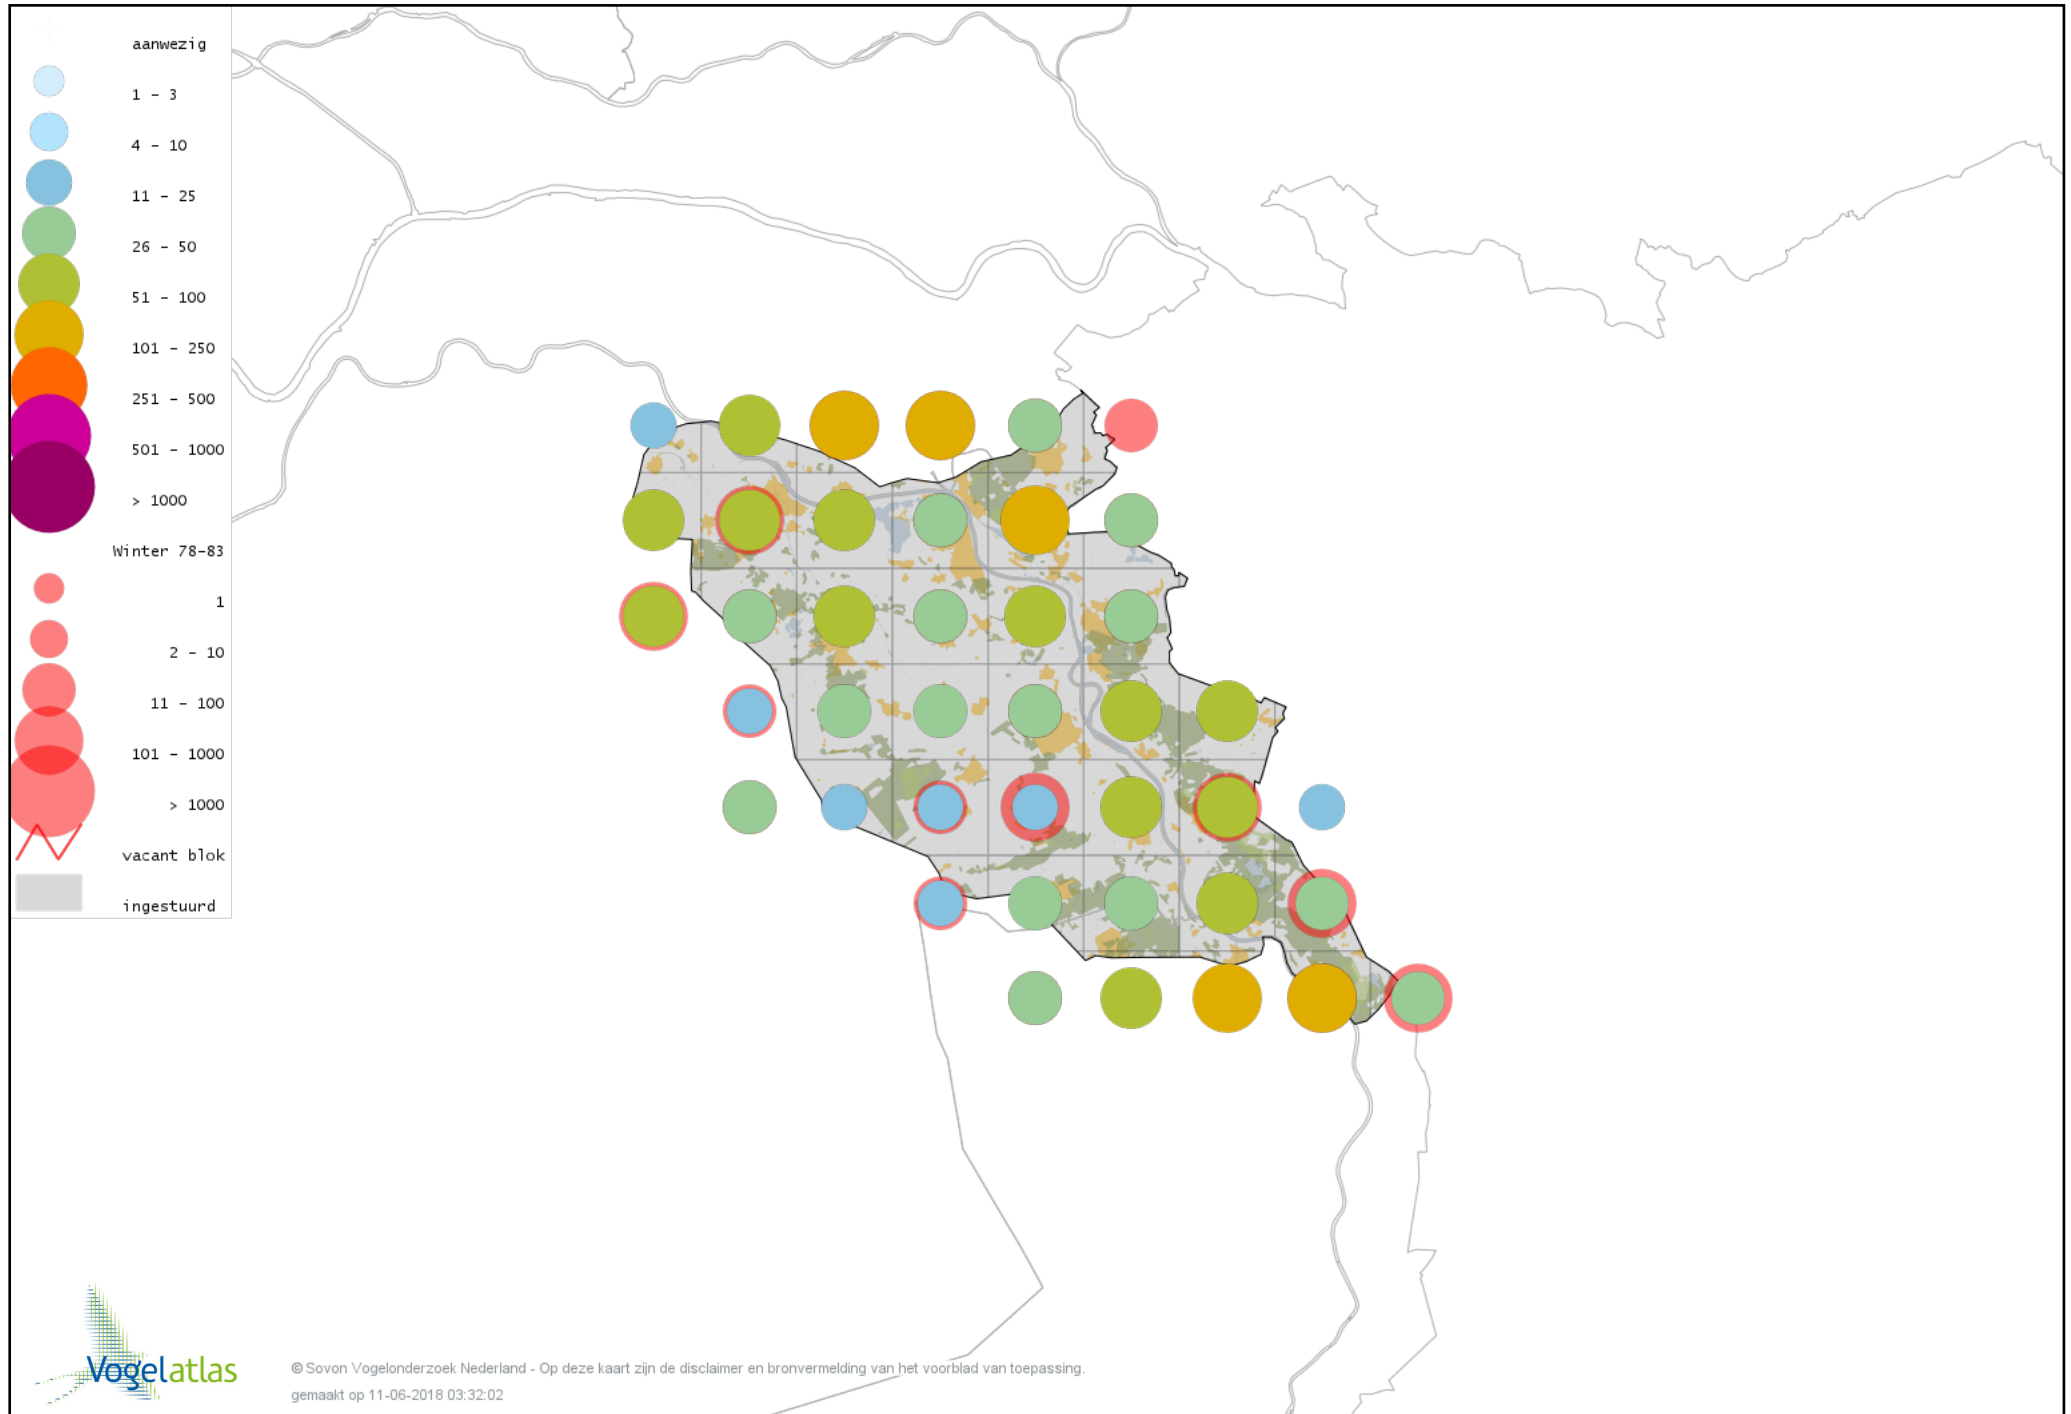

Voorlopige verspreidingskaart Kuifmees winter

Voorlopige verspreidingskaart Zwarte Mees winter

Voorlopige verspreidingskaart Matkop winter

Voorlopige verspreidingskaart Glanskop winter

Voorlopige verspreidingskaart Boomleeuwerik winter

Voorlopige verspreidingskaart Veldleeuwerik winter

Voorlopige verspreidingskaart Staartmees winter

Voorlopige verspreidingskaart Tjiftjaf winter

Voorlopige verspreidingskaart Zwartkop winter

Voorlopige verspreidingskaart Pestvogel winter