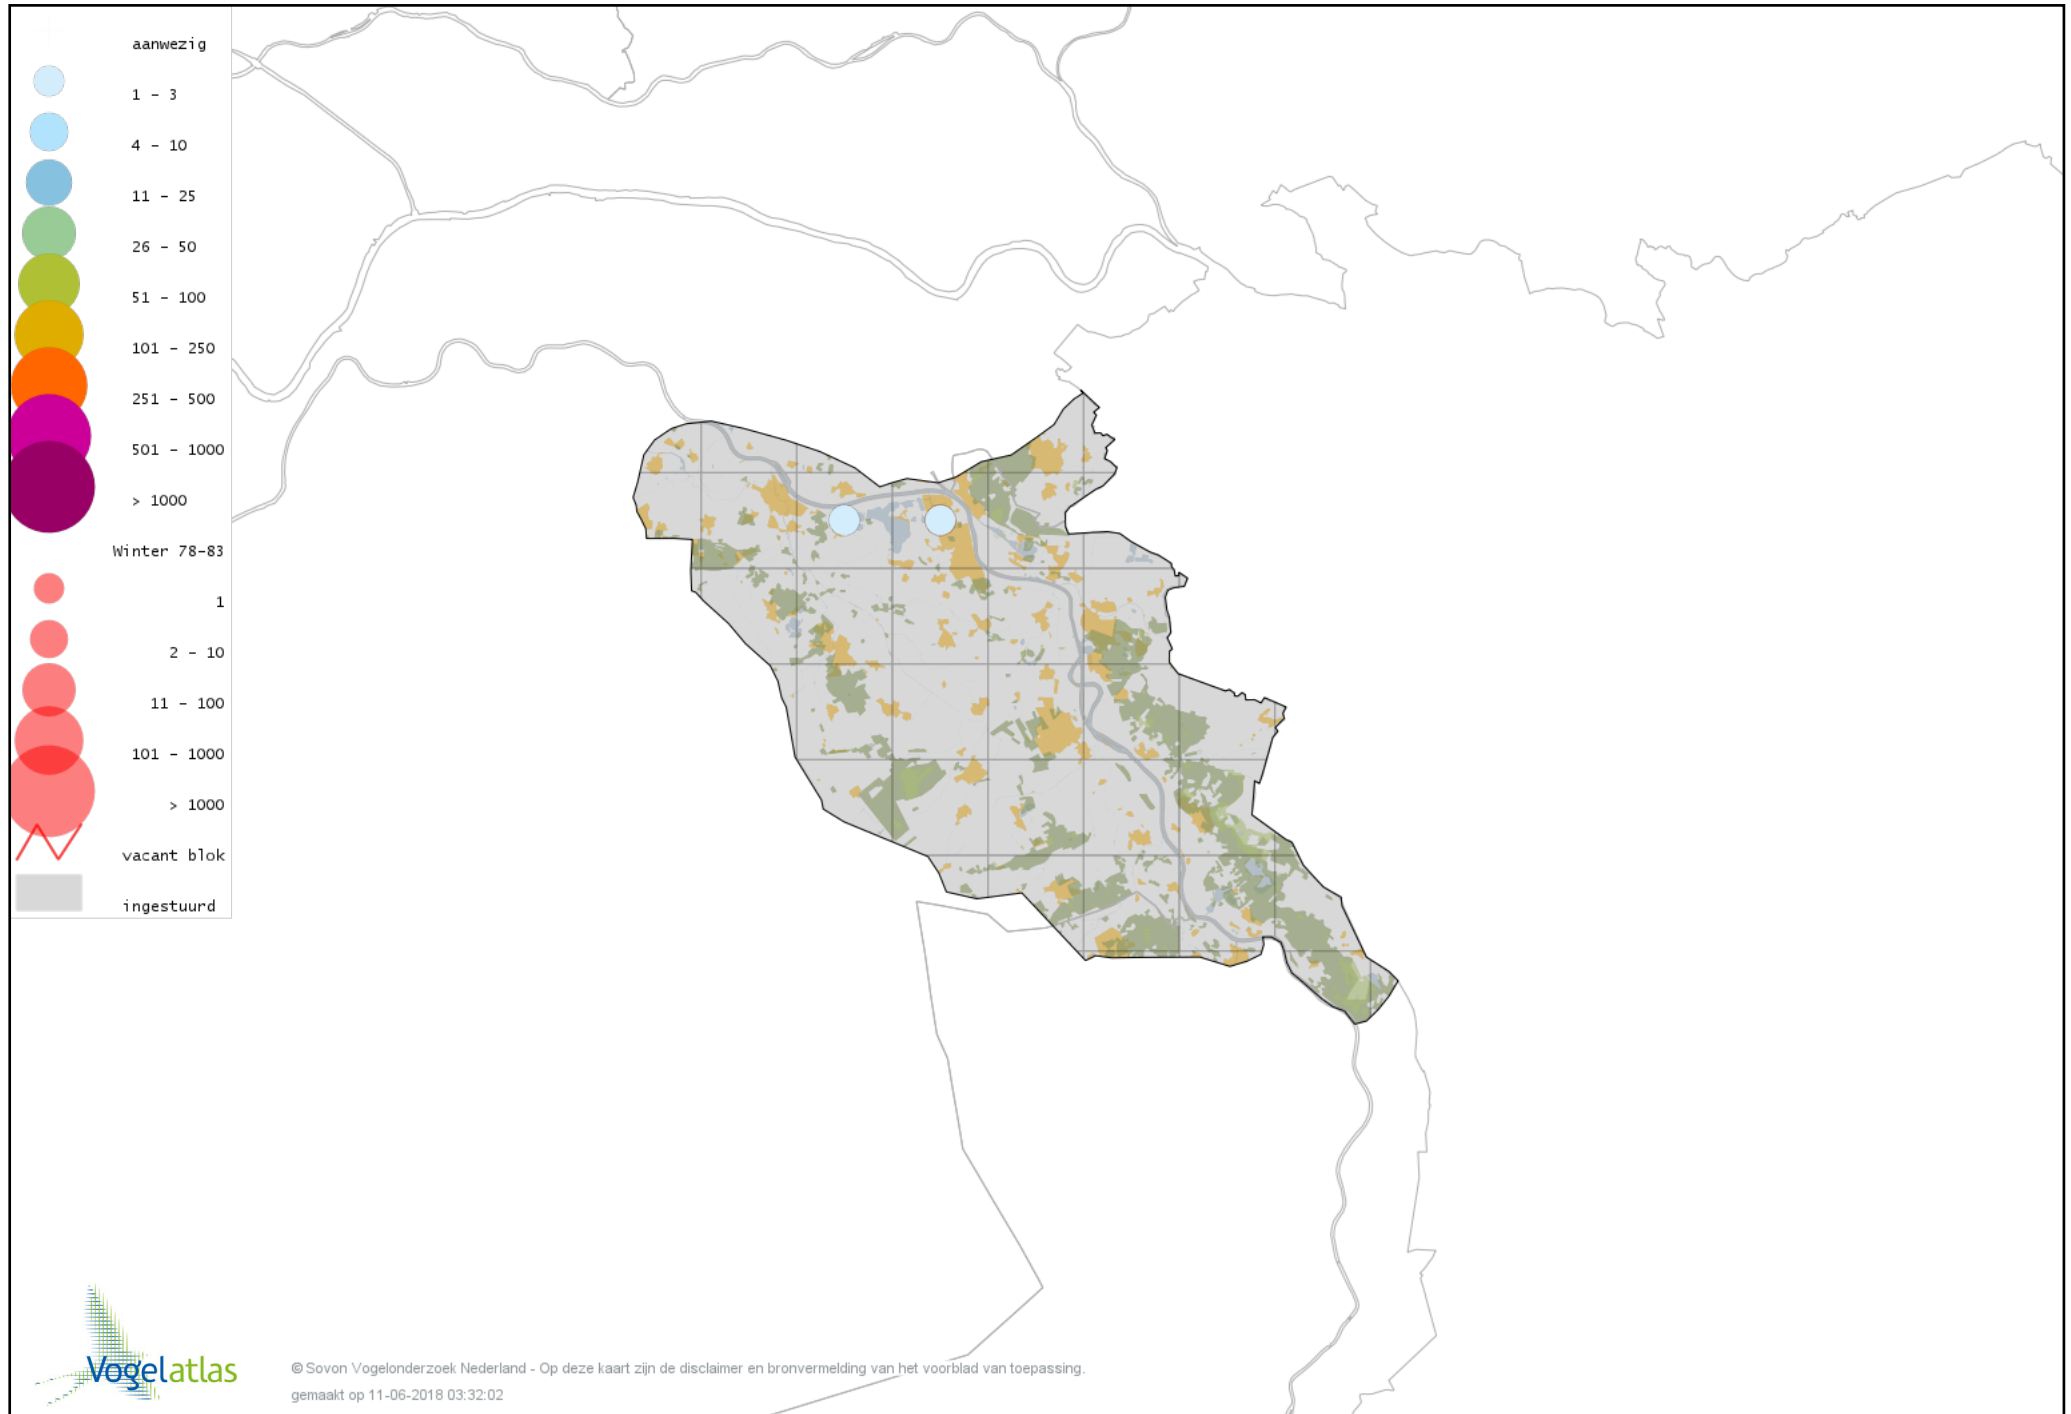

Voorlopige verspreidingskaart Smient winter

Voorlopige verspreidingskaart Slobeend winter

Voorlopige verspreidingskaart Wilde Eend winter

Voorlopige verspreidingskaart Soepeend winter

Voorlopige verspreidingskaart Bahamapijlstaart winter

Voorlopige verspreidingskaart Pijlstaart winter

Voorlopige verspreidingskaart Wintertaling winter

Voorlopige verspreidingskaart Patrijs winter

Voorlopige verspreidingskaart Helmpareelhoen winter

Voorlopige verspreidingskaart Kip winter

Voorlopige verspreidingskaart Kalkoen winter

Voorlopige verspreidingskaart Fazant winter

Voorlopige verspreidingskaart Roodkeelduiker winter

Voorlopige verspreidingskaart Parelduiker winter

Voorlopige verspreidingskaart Aalscholver winter