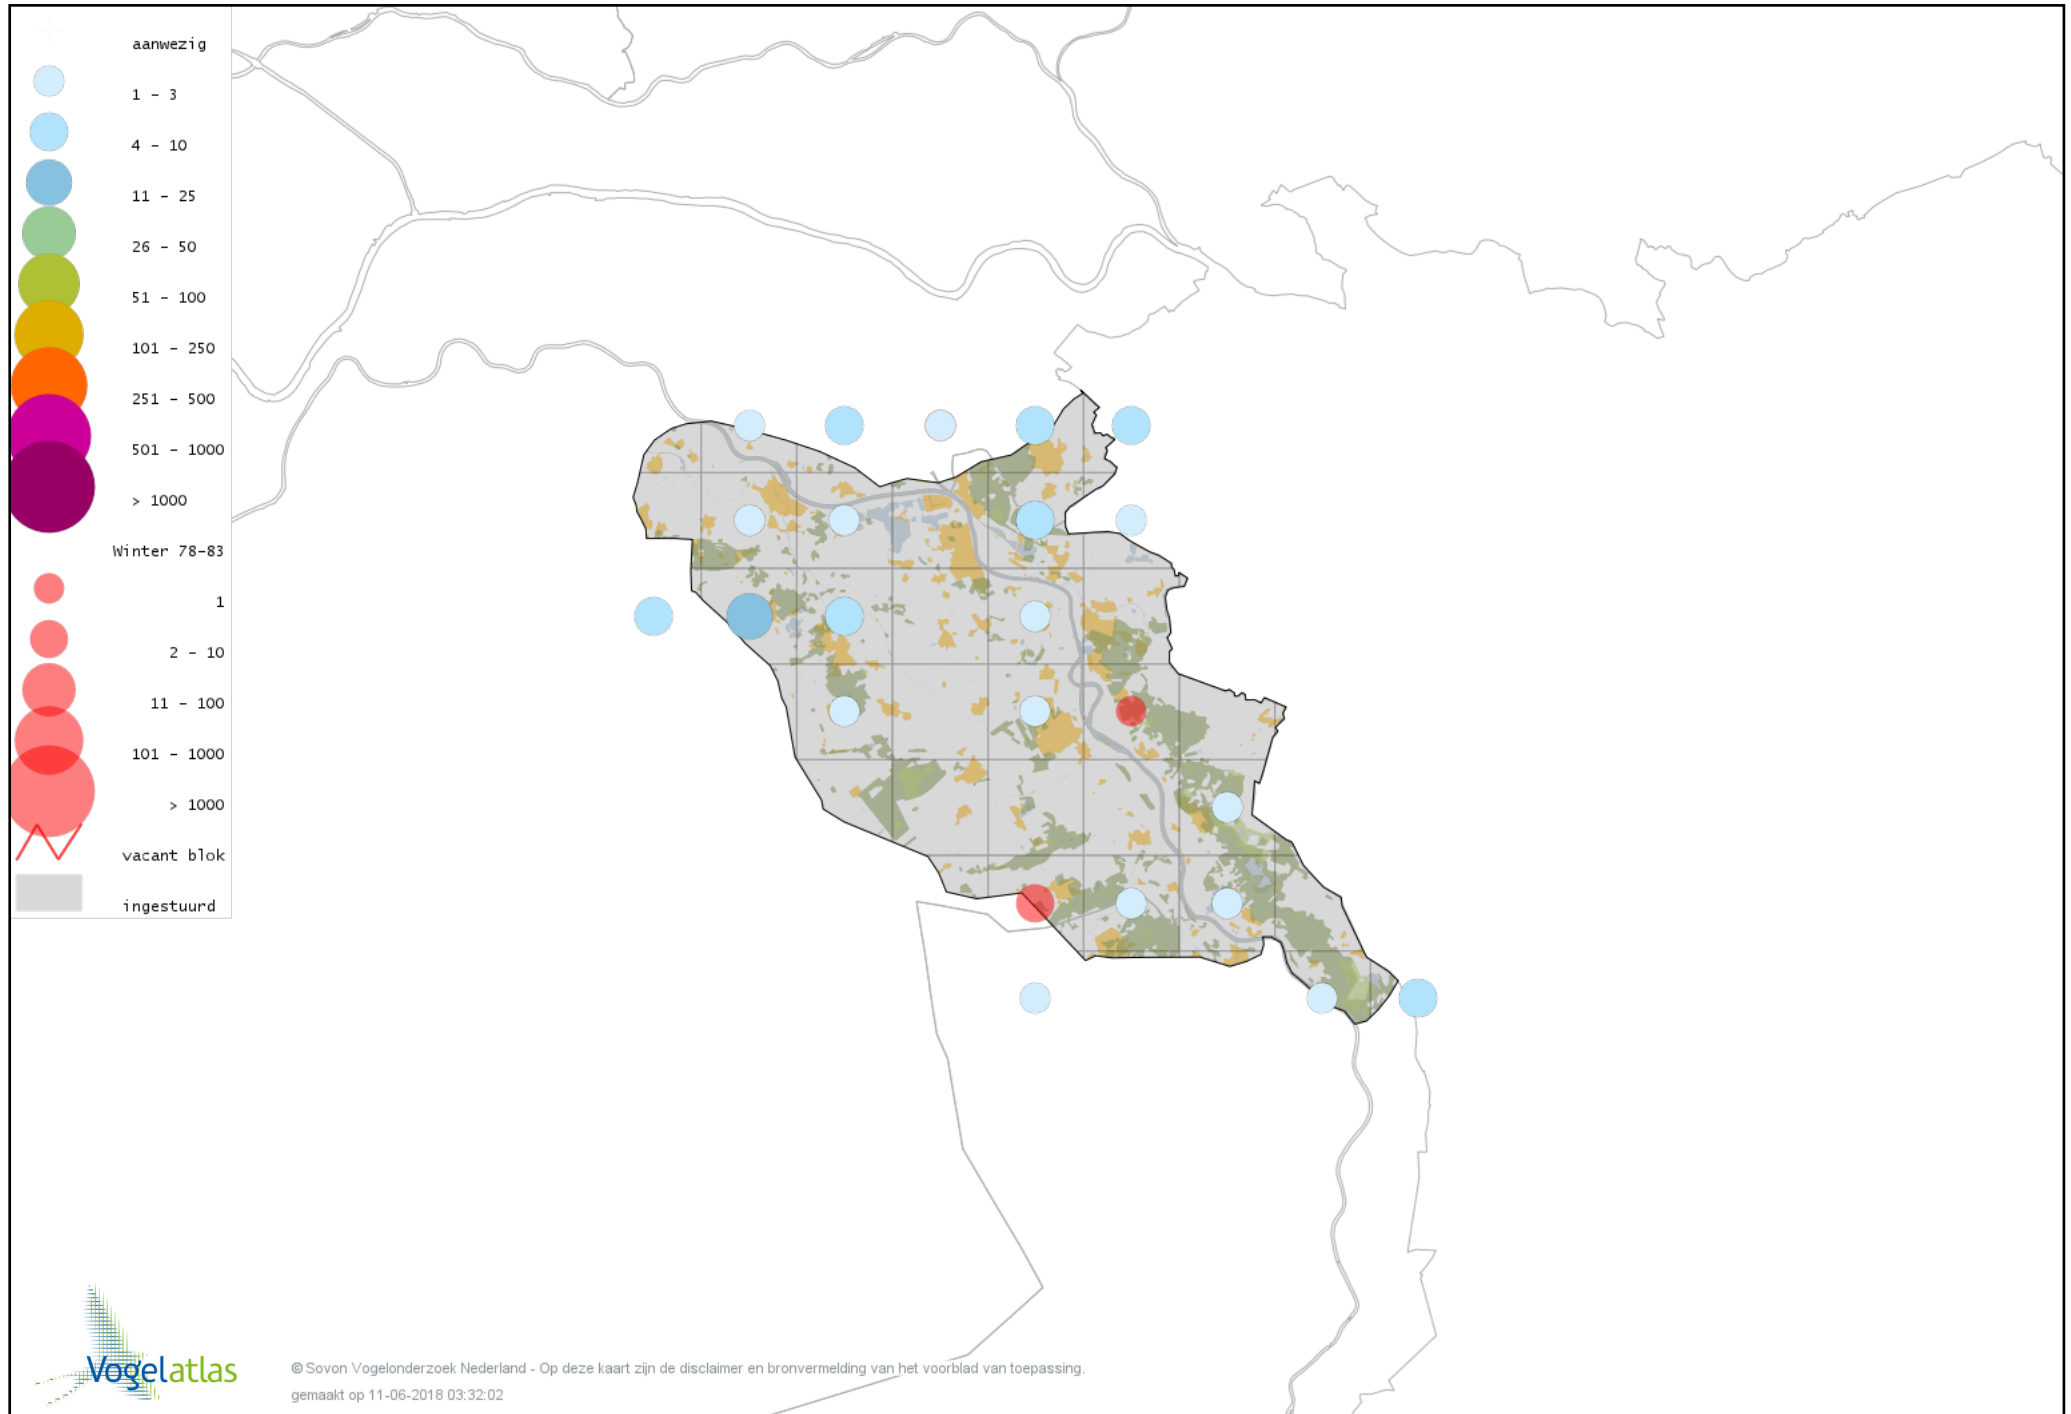

Voorlopige verspreidingskaart Waterral winter

Voorlopige verspreidingskaart Waterhoen winter

Voorlopige verspreidingskaart Meerkoet winter

Voorlopige verspreidingskaart Kraanvogel winter

Voorlopige verspreidingskaart Scholekster winter

Voorlopige verspreidingskaart Kluut winter

Voorlopige verspreidingskaart Goudplevier winter

Voorlopige verspreidingskaart Zilverplevier winter

Voorlopige verspreidingskaart Kievit winter

Voorlopige verspreidingskaart Bonte Strandloper winter

Voorlopige verspreidingskaart Kemphaan winter

Voorlopige verspreidingskaart Bokje winter

Voorlopige verspreidingskaart Watersnip winter

Voorlopige verspreidingskaart Houtsnip winter

Voorlopige verspreidingskaart Wulp winter