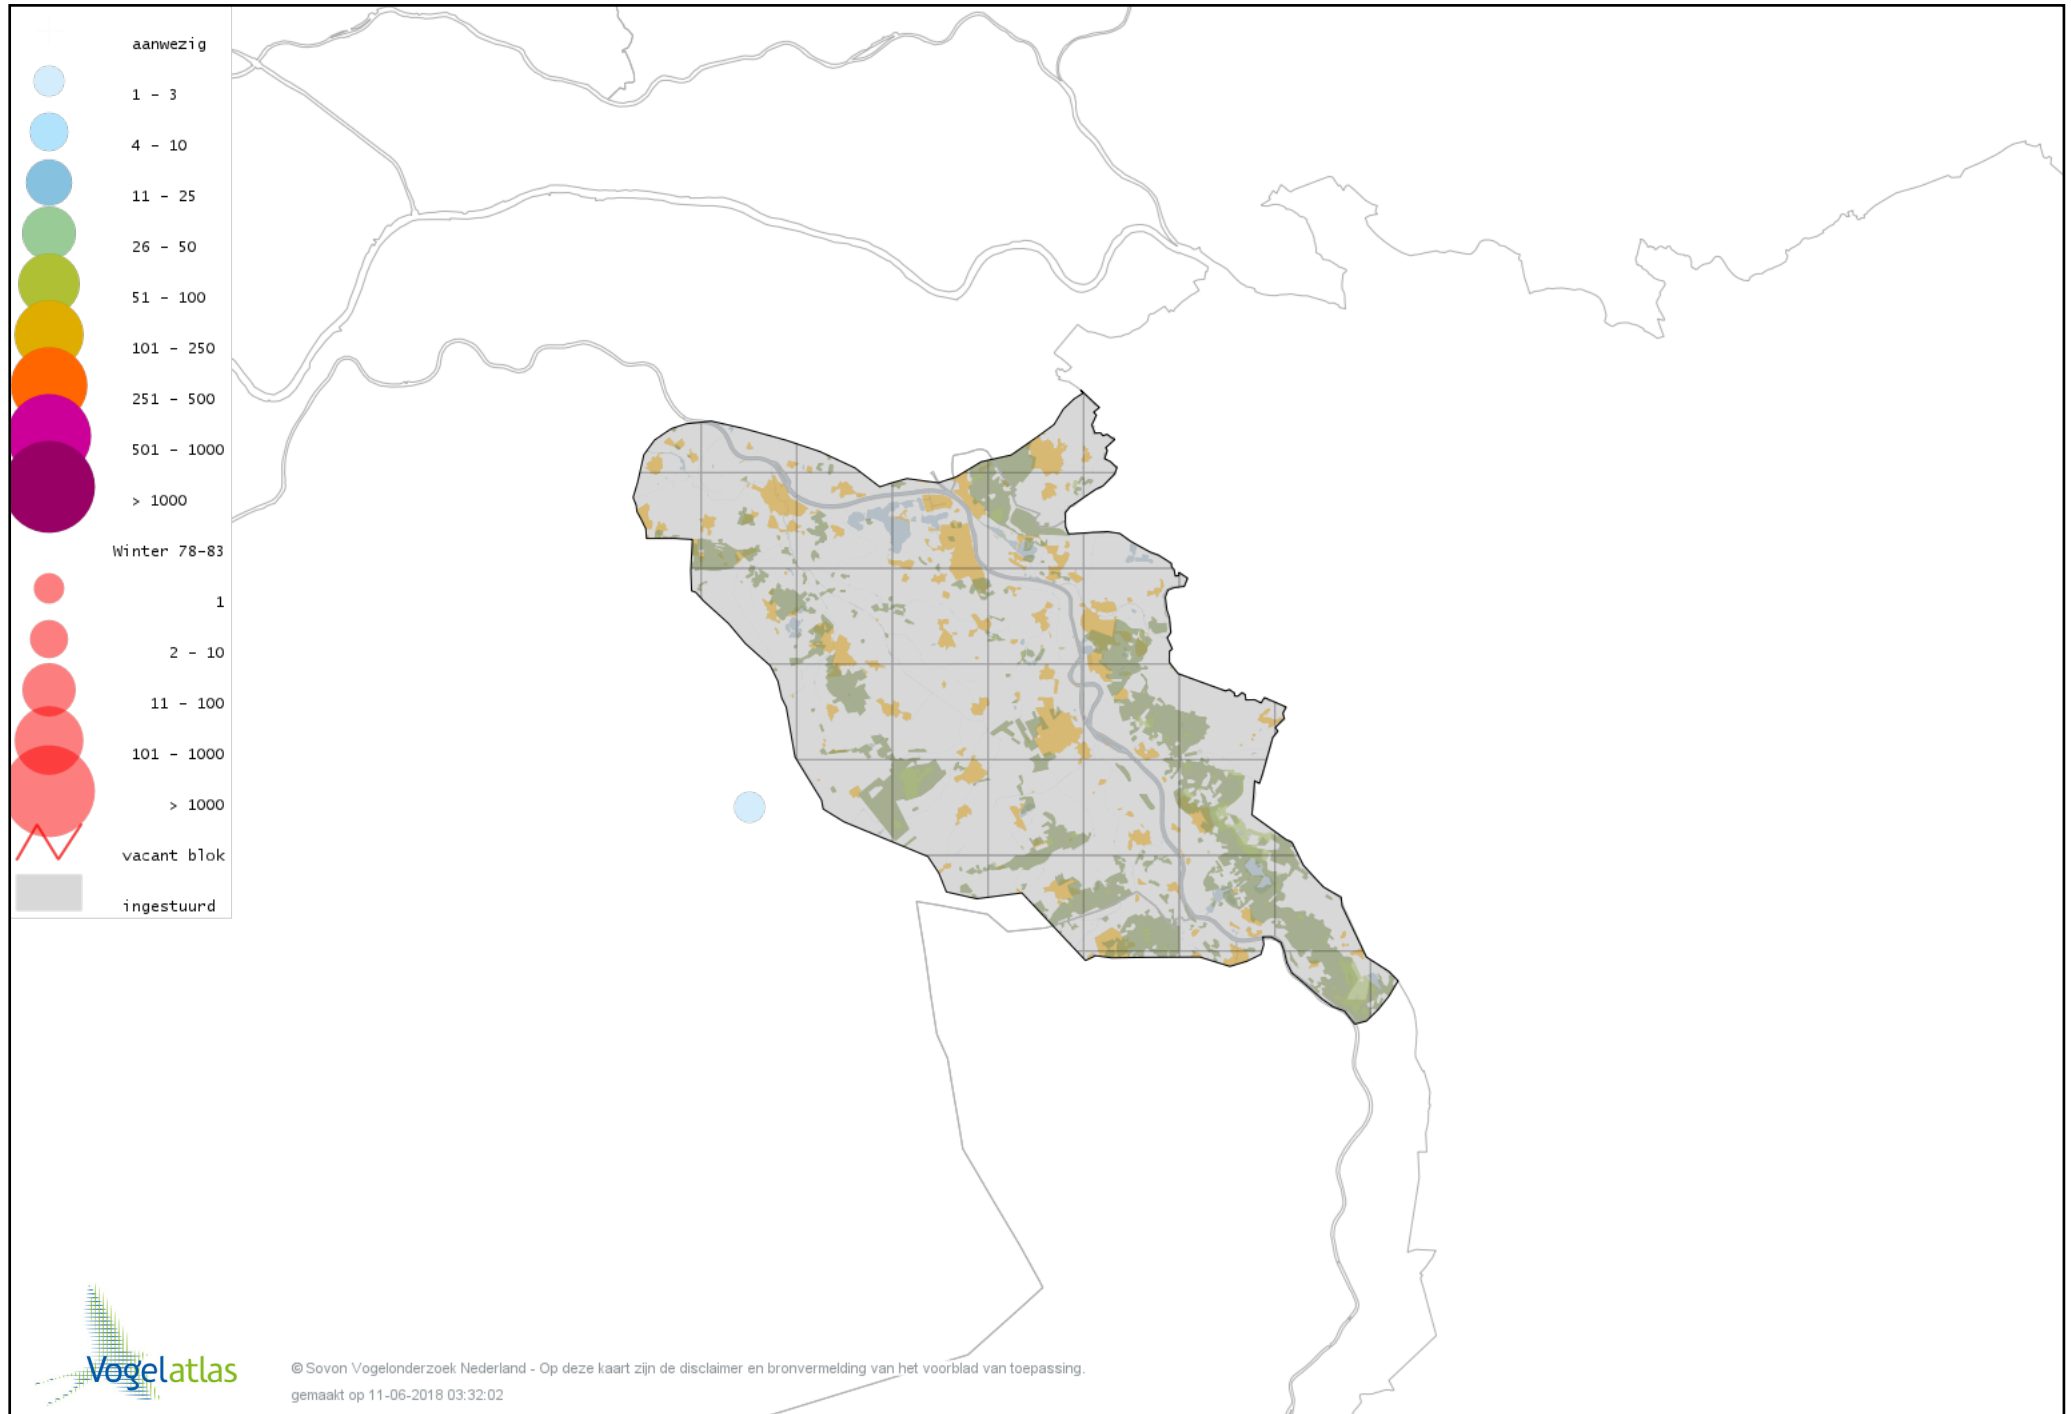

Voorlopige verspreidingskaart Kuifeend winter

Voorlopige verspreidingskaart Kuifeend x Tafeleend winter

Voorlopige verspreidingskaart Topper winter

Voorlopige verspreidingskaart Muskuseend winter

Voorlopige verspreidingskaart Carolina-eend winter

Voorlopige verspreidingskaart Mandarijneend winter

Voorlopige verspreidingskaart Manengans winter

Voorlopige verspreidingskaart Rosse Stekelstaart winter

Voorlopige verspreidingskaart Grote Zee-eend winter

Voorlopige verspreidingskaart Nonnetje winter

Voorlopige verspreidingskaart Brilduiker winter

Voorlopige verspreidingskaart Kokardezaagbek winter

Voorlopige verspreidingskaart Grote Zaagbek winter

Voorlopige verspreidingskaart Krakeend winter

Voorlopige verspreidingskaart Smient winter

Voorlopige verspreidingskaart Slobeend winter

Voorlopige verspreidingskaart Wilde Eend winter

Voorlopige verspreidingskaart Soepeend winter

Voorlopige verspreidingskaart Bahamapijlstaart winter