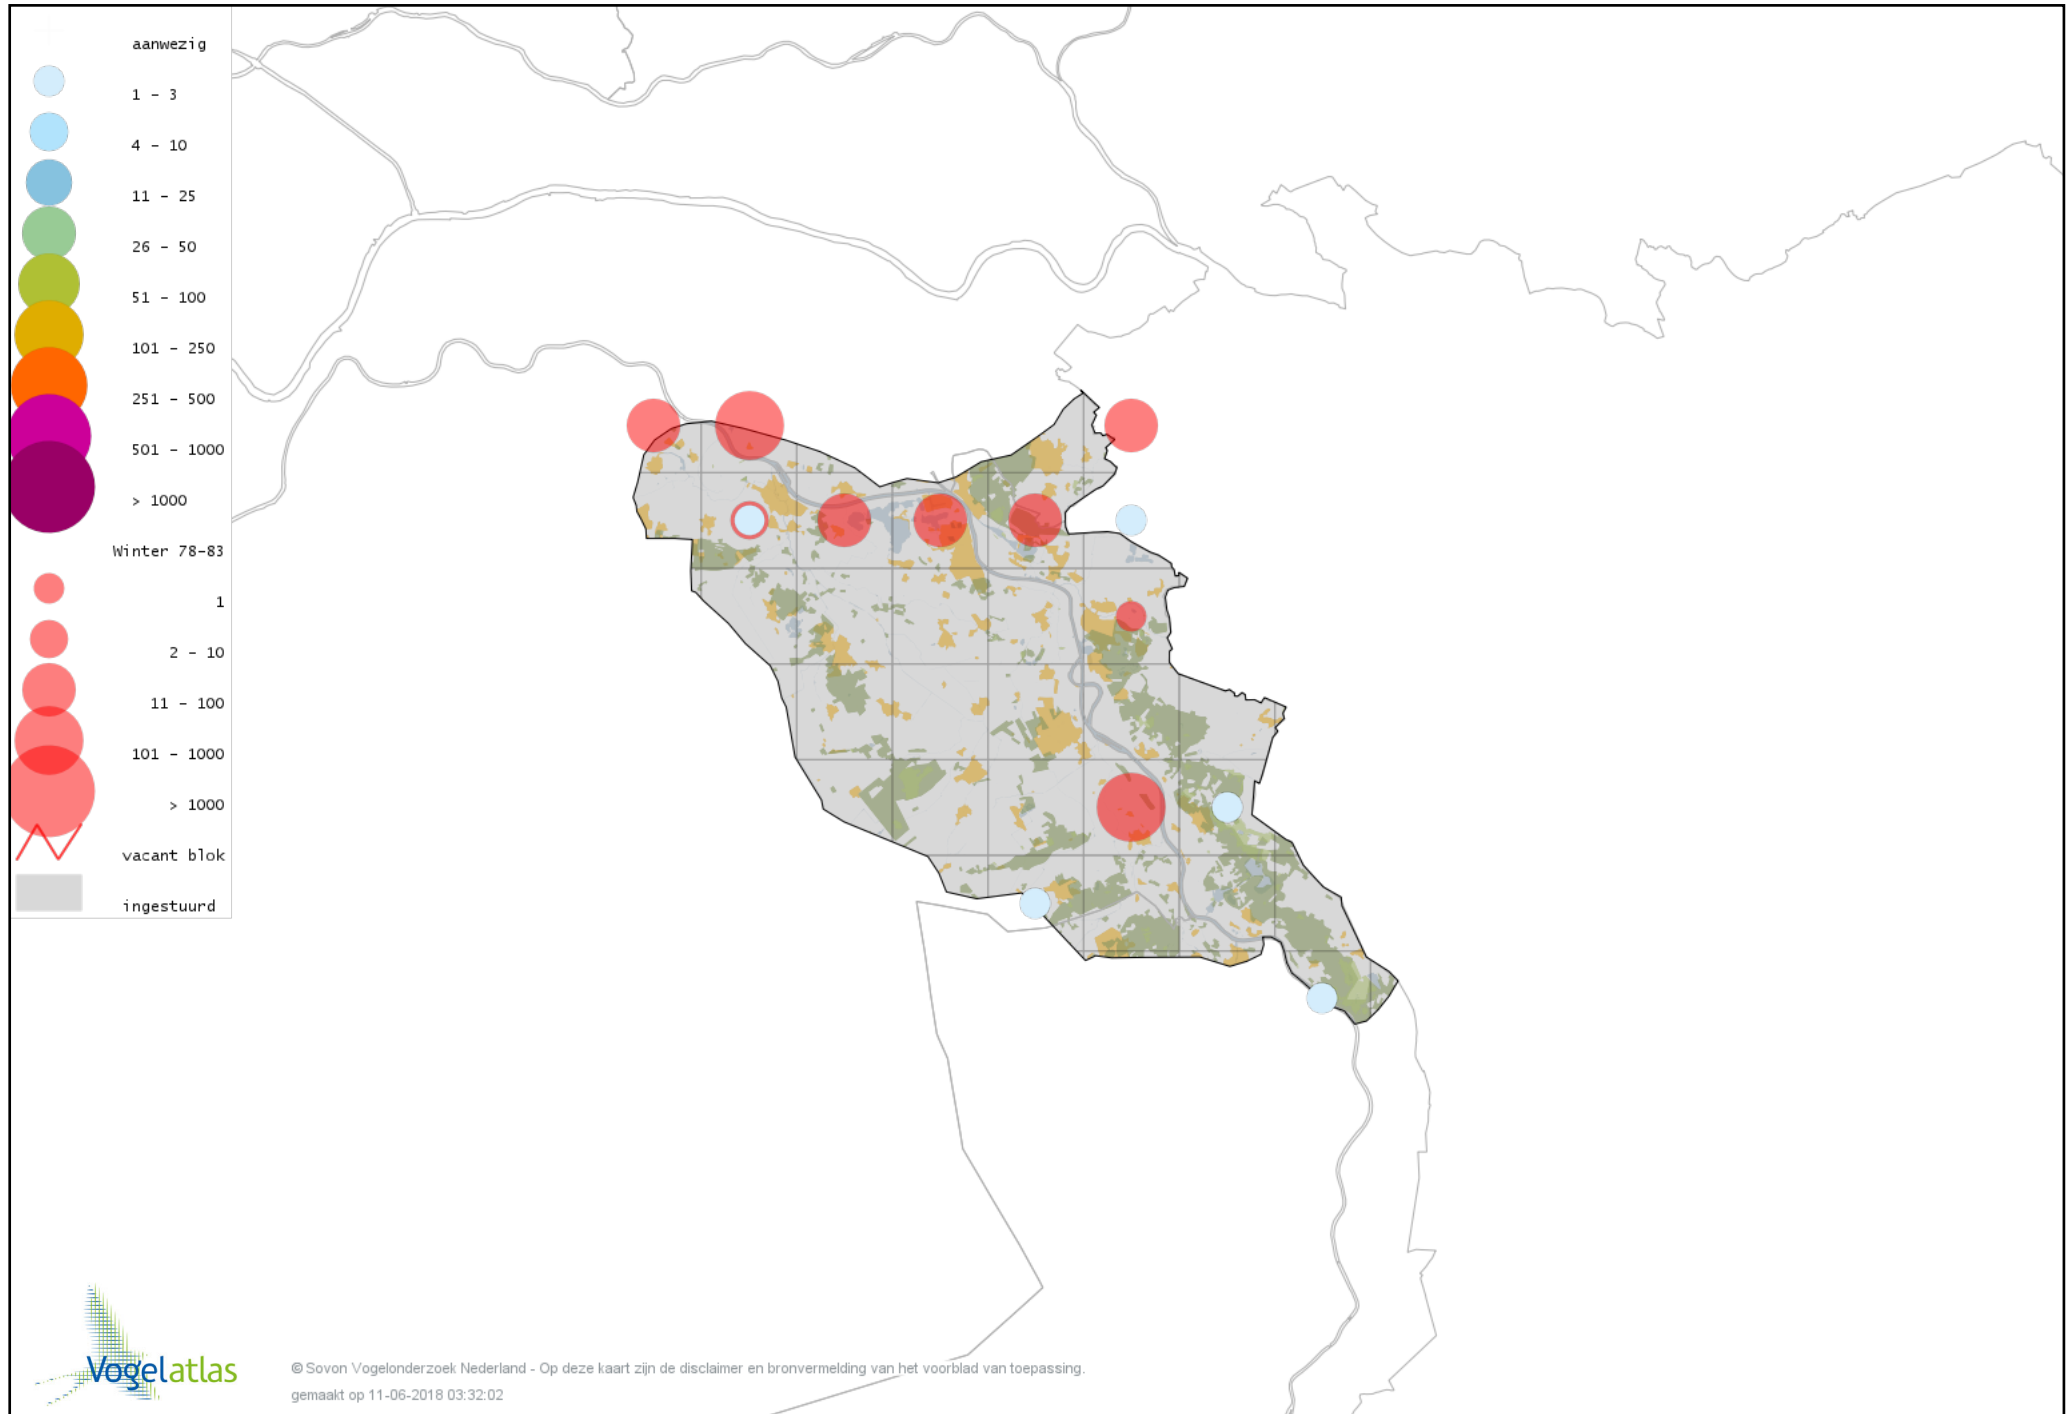

Voorlopige verspreidingskaart Buizerd winter

Voorlopige verspreidingskaart Ruigpootbuizerd winter

Voorlopige verspreidingskaart Torenvalk winter

Voorlopige verspreidingskaart Smelleken winter

Voorlopige verspreidingskaart Slechtvalk winter

Voorlopige verspreidingskaart Waterral winter

Voorlopige verspreidingskaart Waterhoen winter

Voorlopige verspreidingskaart Meerkoet winter

Voorlopige verspreidingskaart Kraanvogel winter

Voorlopige verspreidingskaart Scholekster winter

Voorlopige verspreidingskaart Kluut winter

Voorlopige verspreidingskaart Goudplevier winter

Voorlopige verspreidingskaart Zilverplevier winter

Voorlopige verspreidingskaart Kievit winter

Voorlopige verspreidingskaart Bonte Strandloper winter