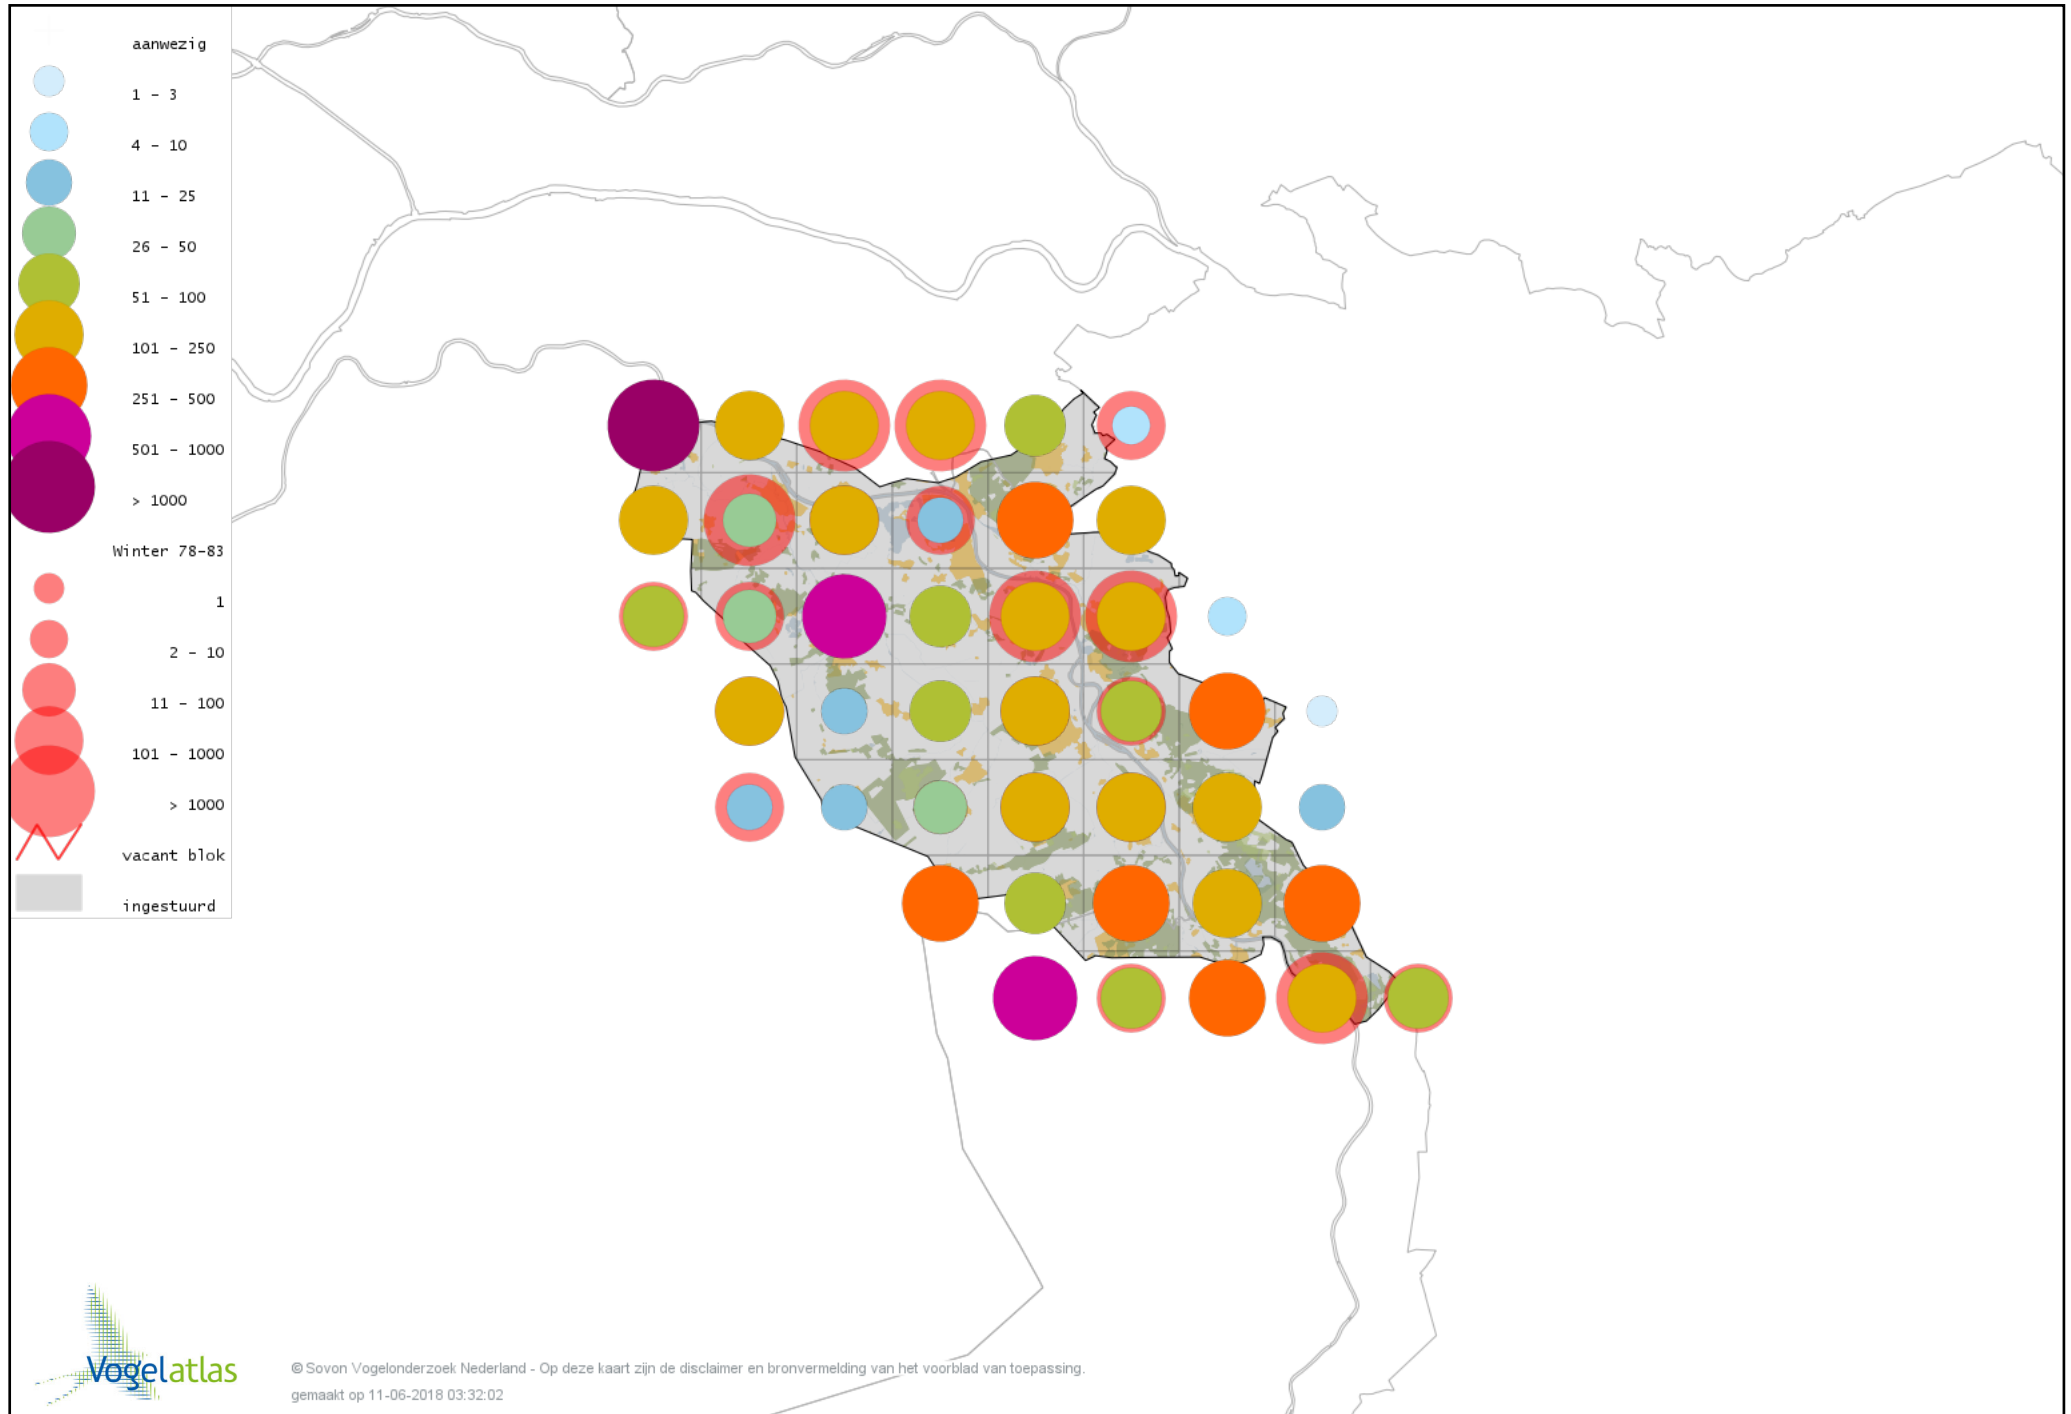

Voorlopige verspreidingskaart Gaai winter

Voorlopige verspreidingskaart Kauw winter

Voorlopige verspreidingskaart Noordse Kauw winter

Voorlopige verspreidingskaart Roek winter

Voorlopige verspreidingskaart Zwarte Kraai winter

Voorlopige verspreidingskaart Raaf winter

Voorlopige verspreidingskaart Goudhaan winter

Voorlopige verspreidingskaart Vuurgoudhaan winter

Voorlopige verspreidingskaart Pimpelmees winter

Voorlopige verspreidingskaart Koolmees winter