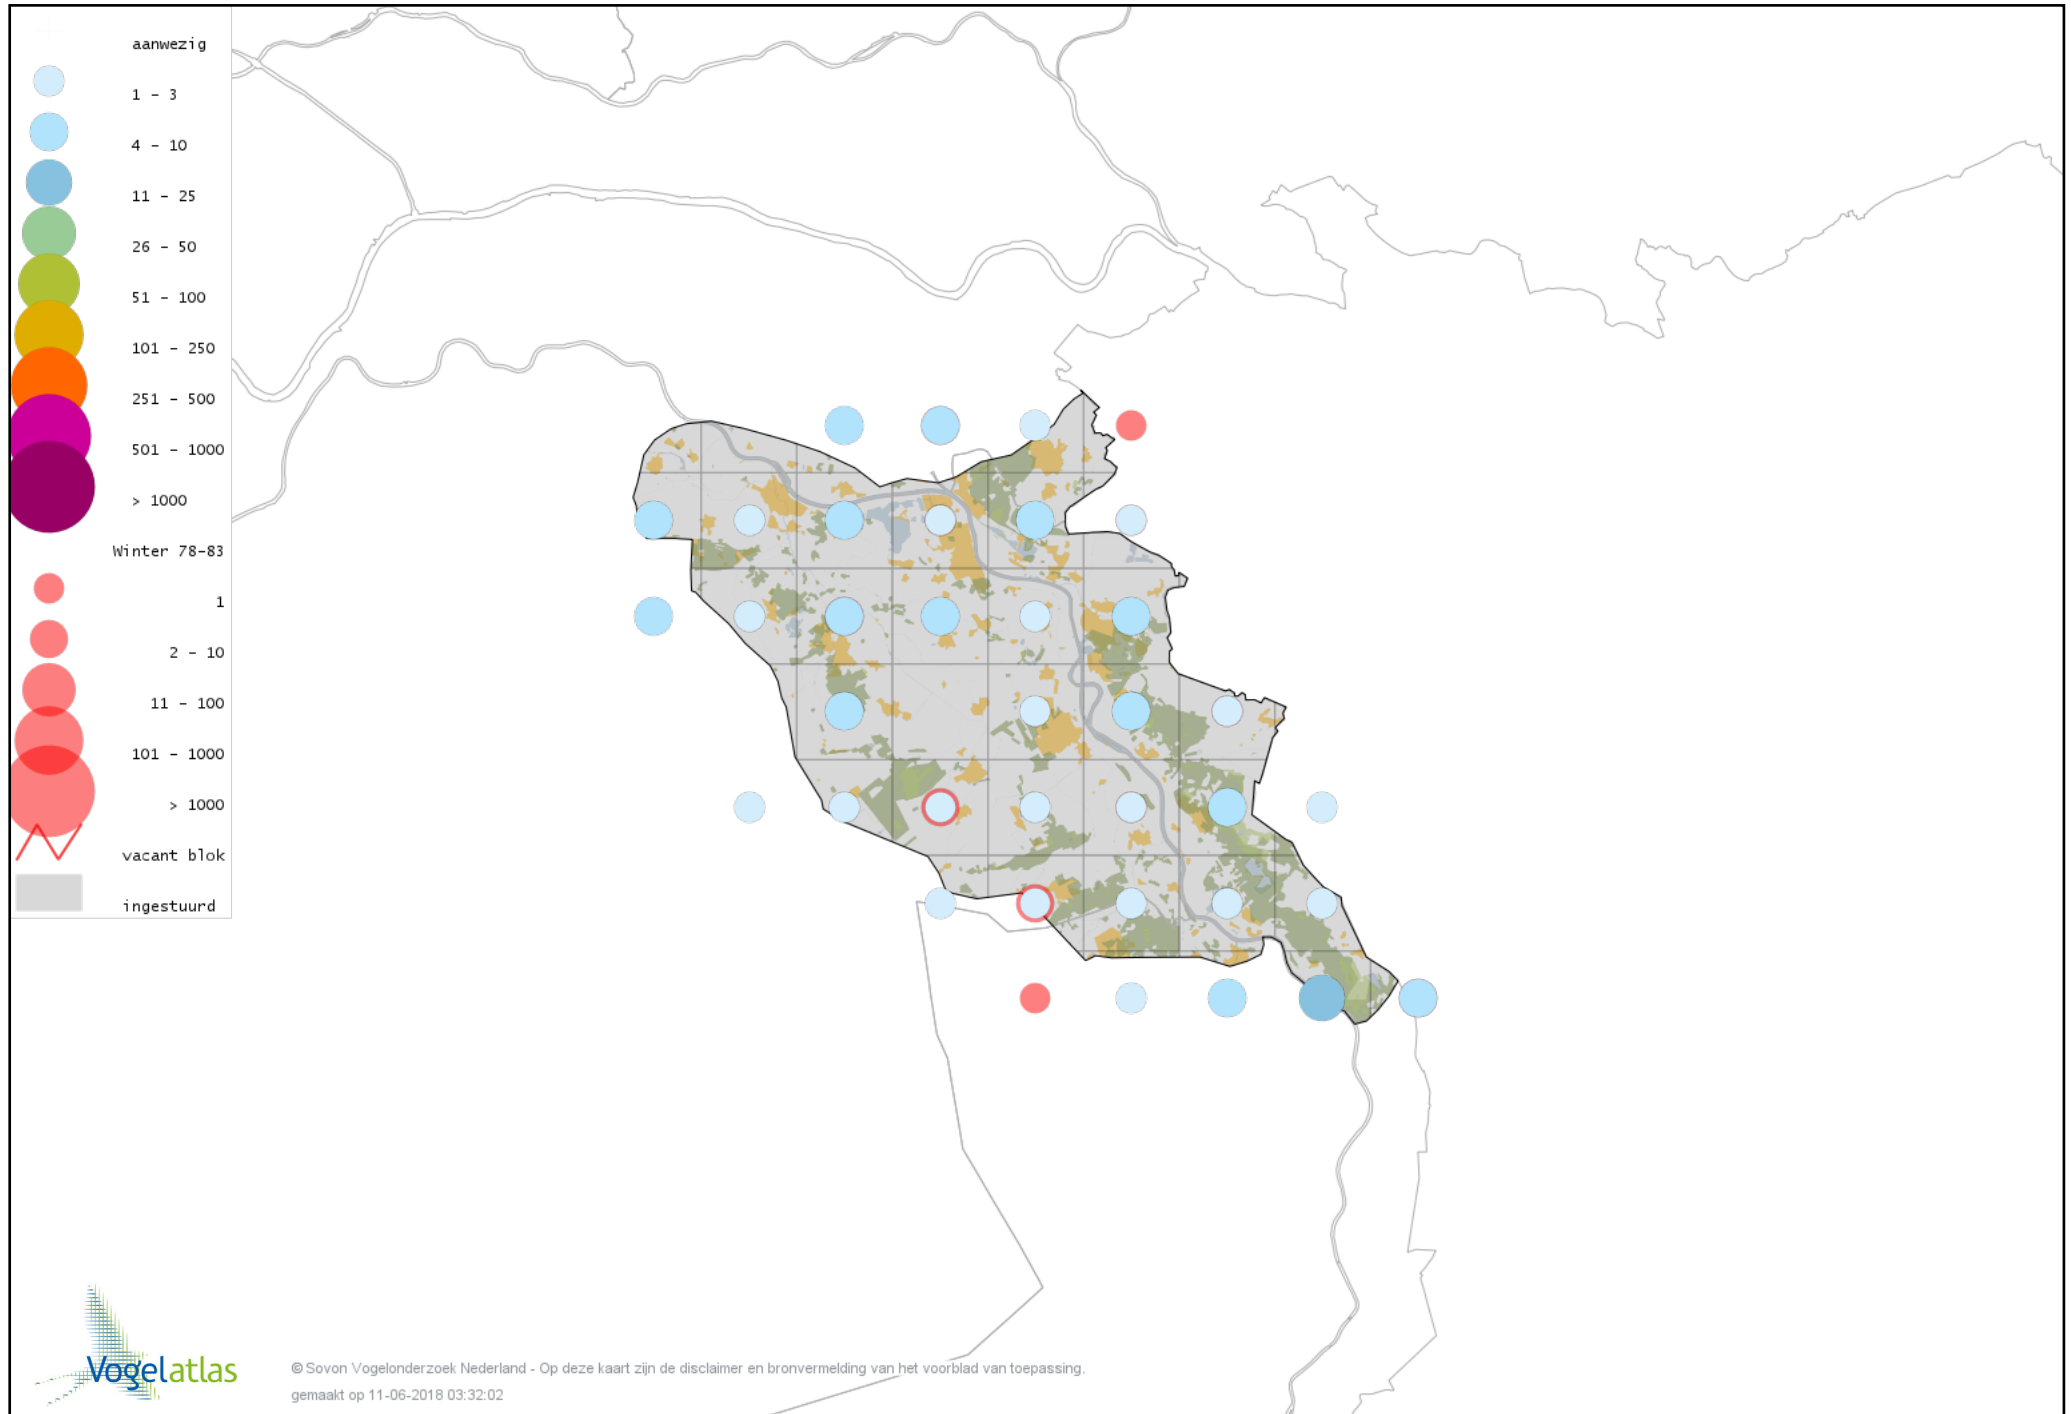

Voorlopige verspreidingskaart Kleine Bonte Specht winter