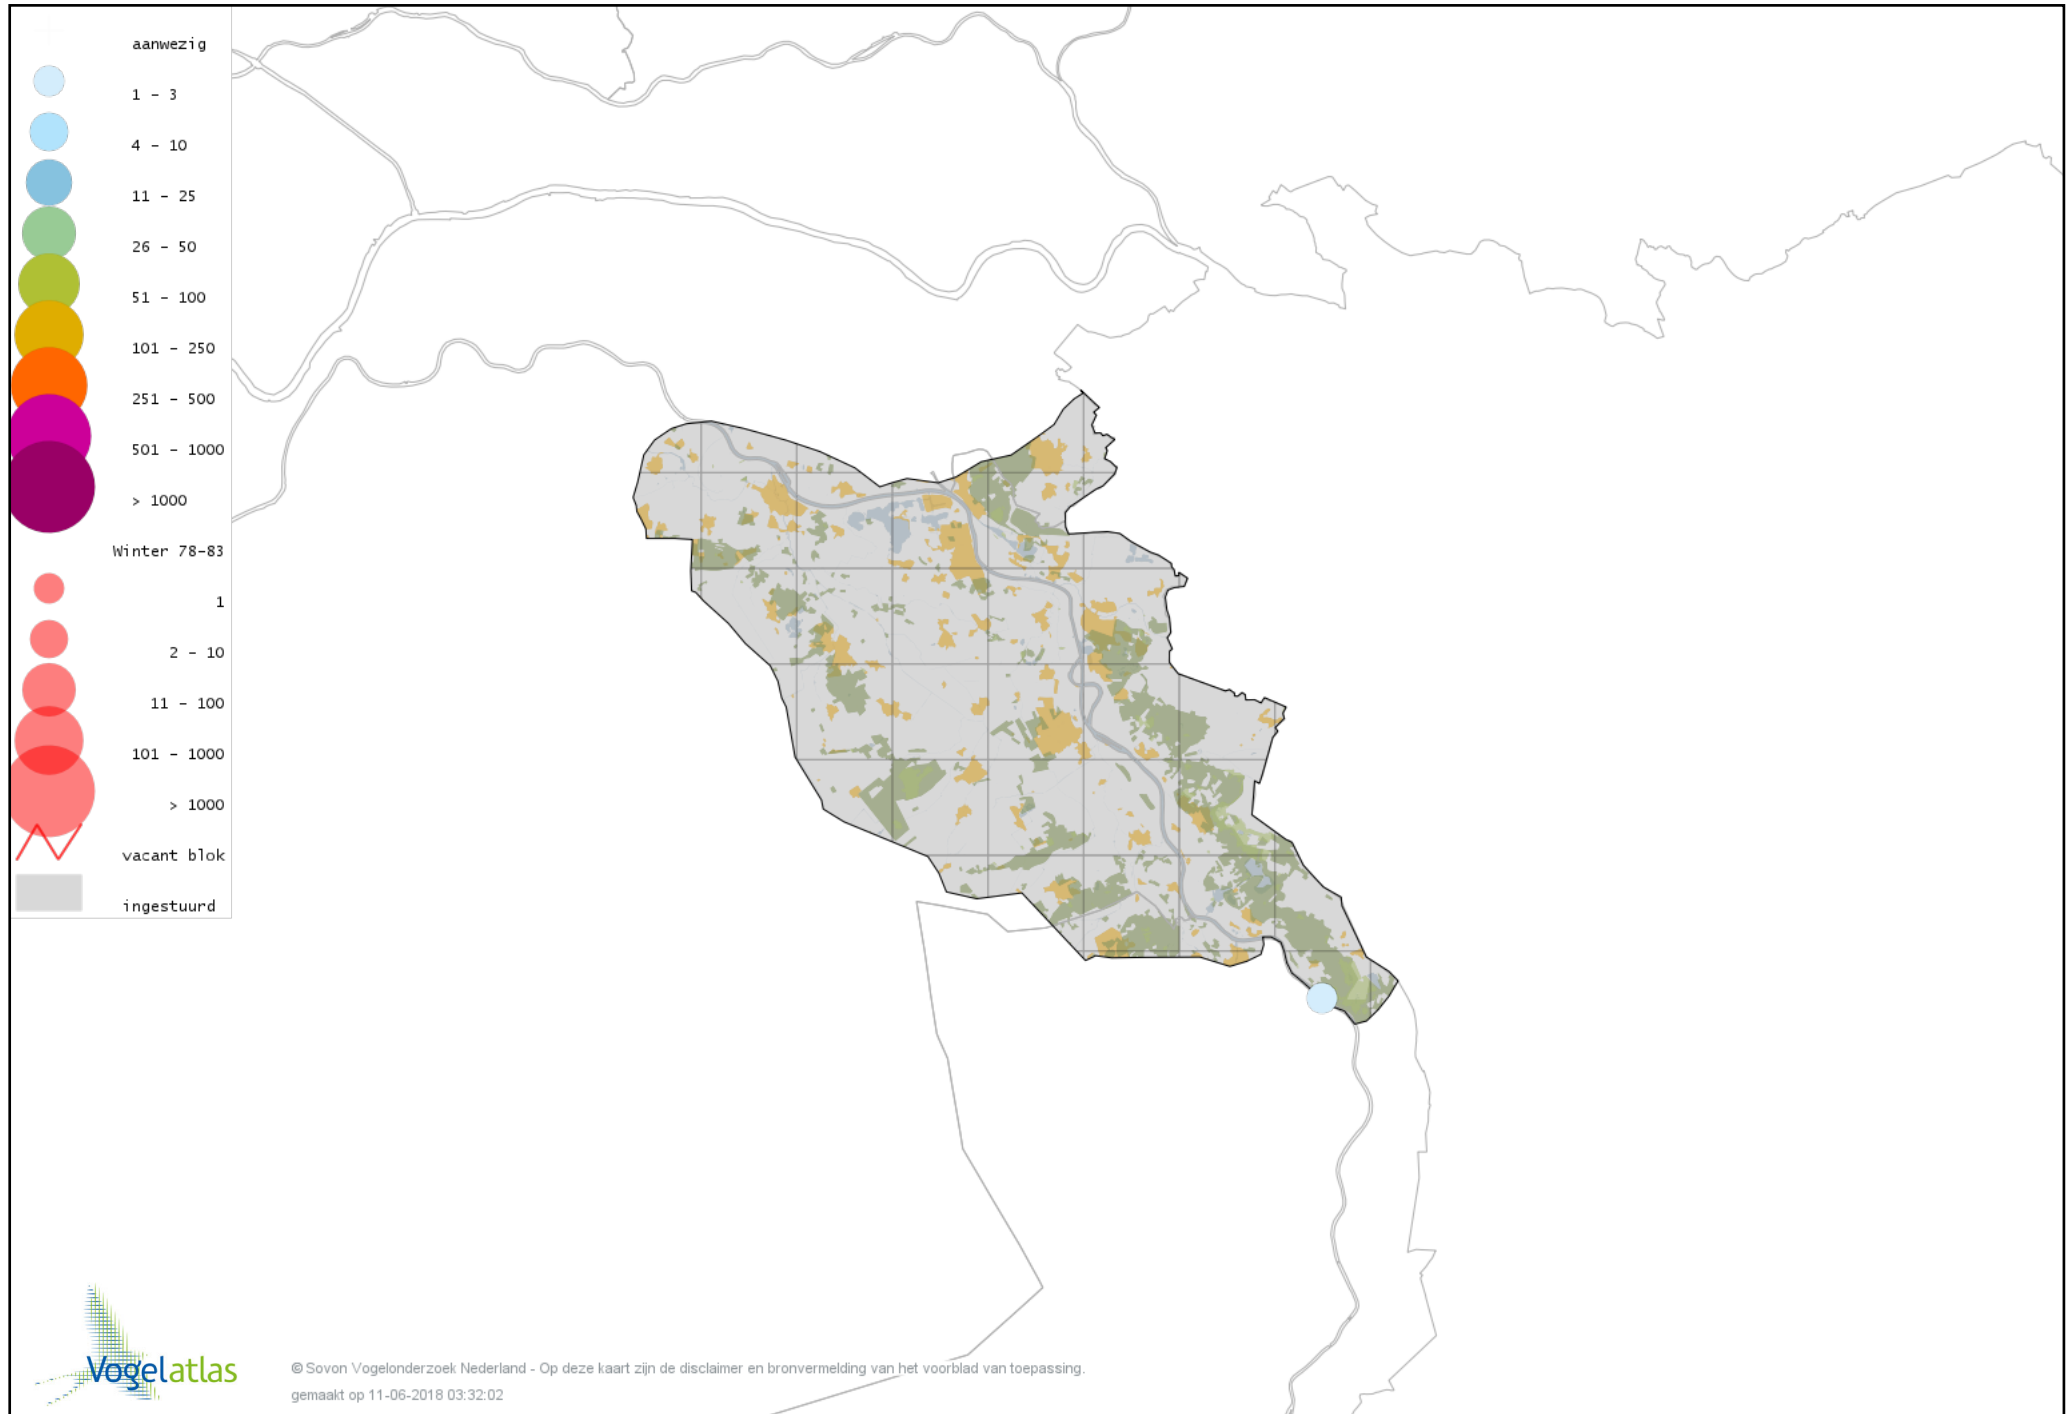

De kleurtint (blauw) is de beste referentie voor de tot nu toe waargenomen aantalsklasse.

De stipgrootte is relatief. Vergelijk daarvoor de atlasblok grootte van de legenda met die van het kaartbeeld.

Voorlopige verspreidingskaart Knobbelzwaan winter

Voorlopige verspreidingskaart Zwarte Zwaan winter

Voorlopige verspreidingskaart Kleine Zwaan winter

Voorlopige verspreidingskaart Wilde Zwaan winter

Voorlopige verspreidingskaart Indische Gans winter

Voorlopige verspreidingskaart Indische Gans x Grauwe Gans winter

Voorlopige verspreidingskaart Sneeuwgans winter

Voorlopige verspreidingskaart Zwaangans winter

Voorlopige verspreidingskaart Knobbelgans (Chinese) winter

Voorlopige verspreidingskaart Taigarietgans winter

Voorlopige verspreidingskaart Toendrarietgans winter

Voorlopige verspreidingskaart Rietgans (Taiga of Toendra) winter

Voorlopige verspreidingskaart Kleine Rietgans winter

Voorlopige verspreidingskaart Grauwe Gans winter