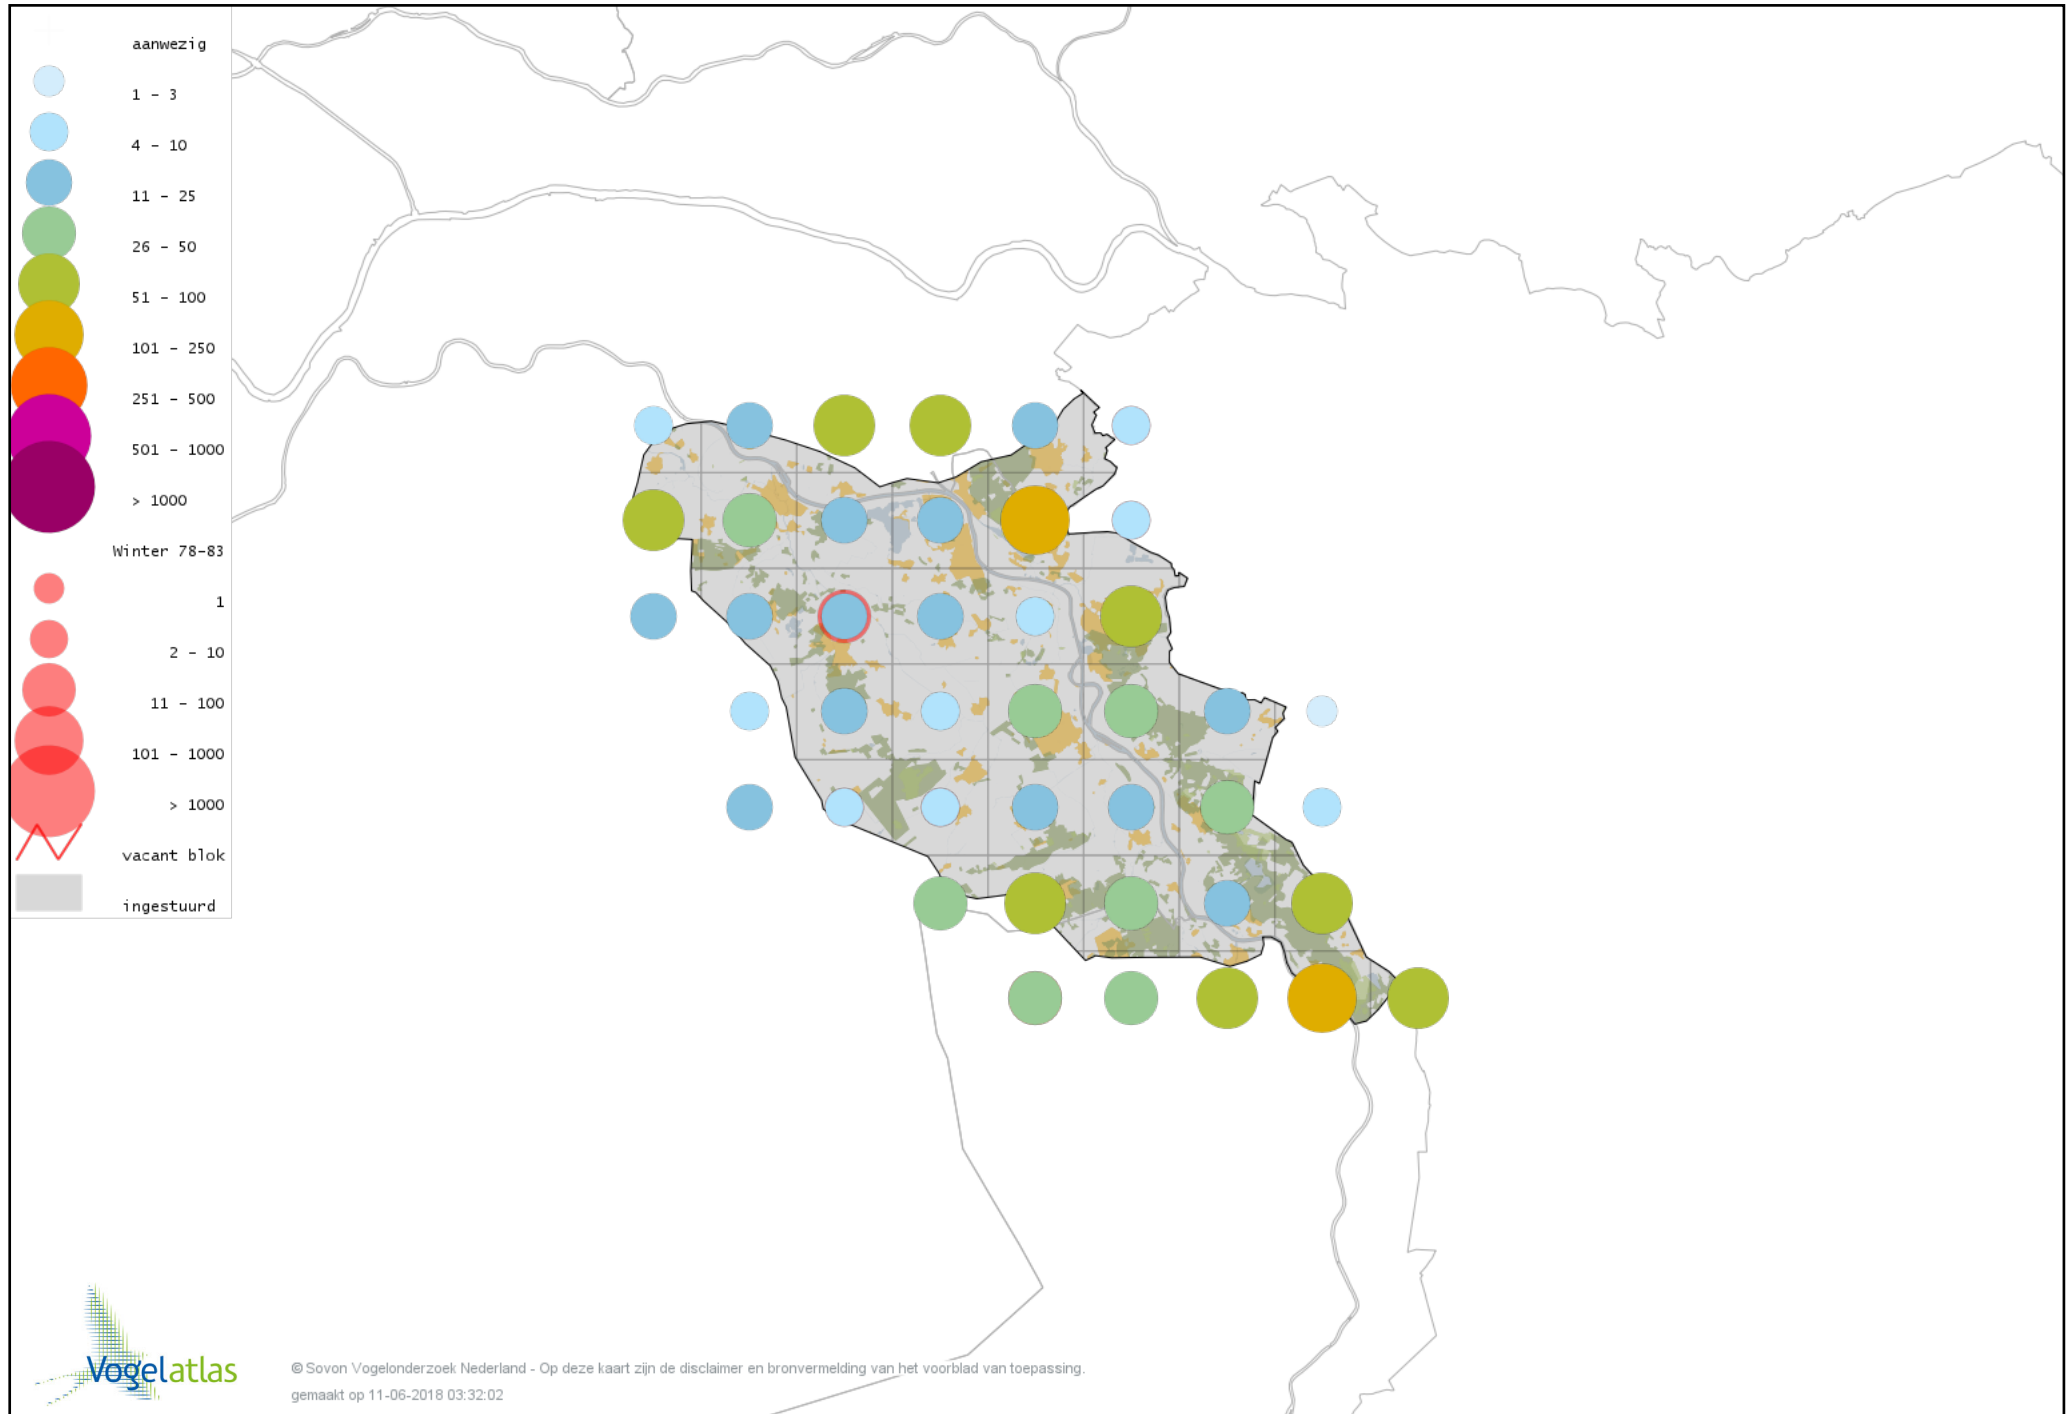

Voorlopige verspreidingskaart Veldleeuwerik winter

Voorlopige verspreidingskaart Staartmees winter

Voorlopige verspreidingskaart Tjiftjaf winter

Voorlopige verspreidingskaart Zwartkop winter

Voorlopige verspreidingskaart Pestvogel winter

Voorlopige verspreidingskaart Boomklever winter

Voorlopige verspreidingskaart Kortsnavelboomkruiper winter

Voorlopige verspreidingskaart Boomkruiper winter

Voorlopige verspreidingskaart Winterkoning winter