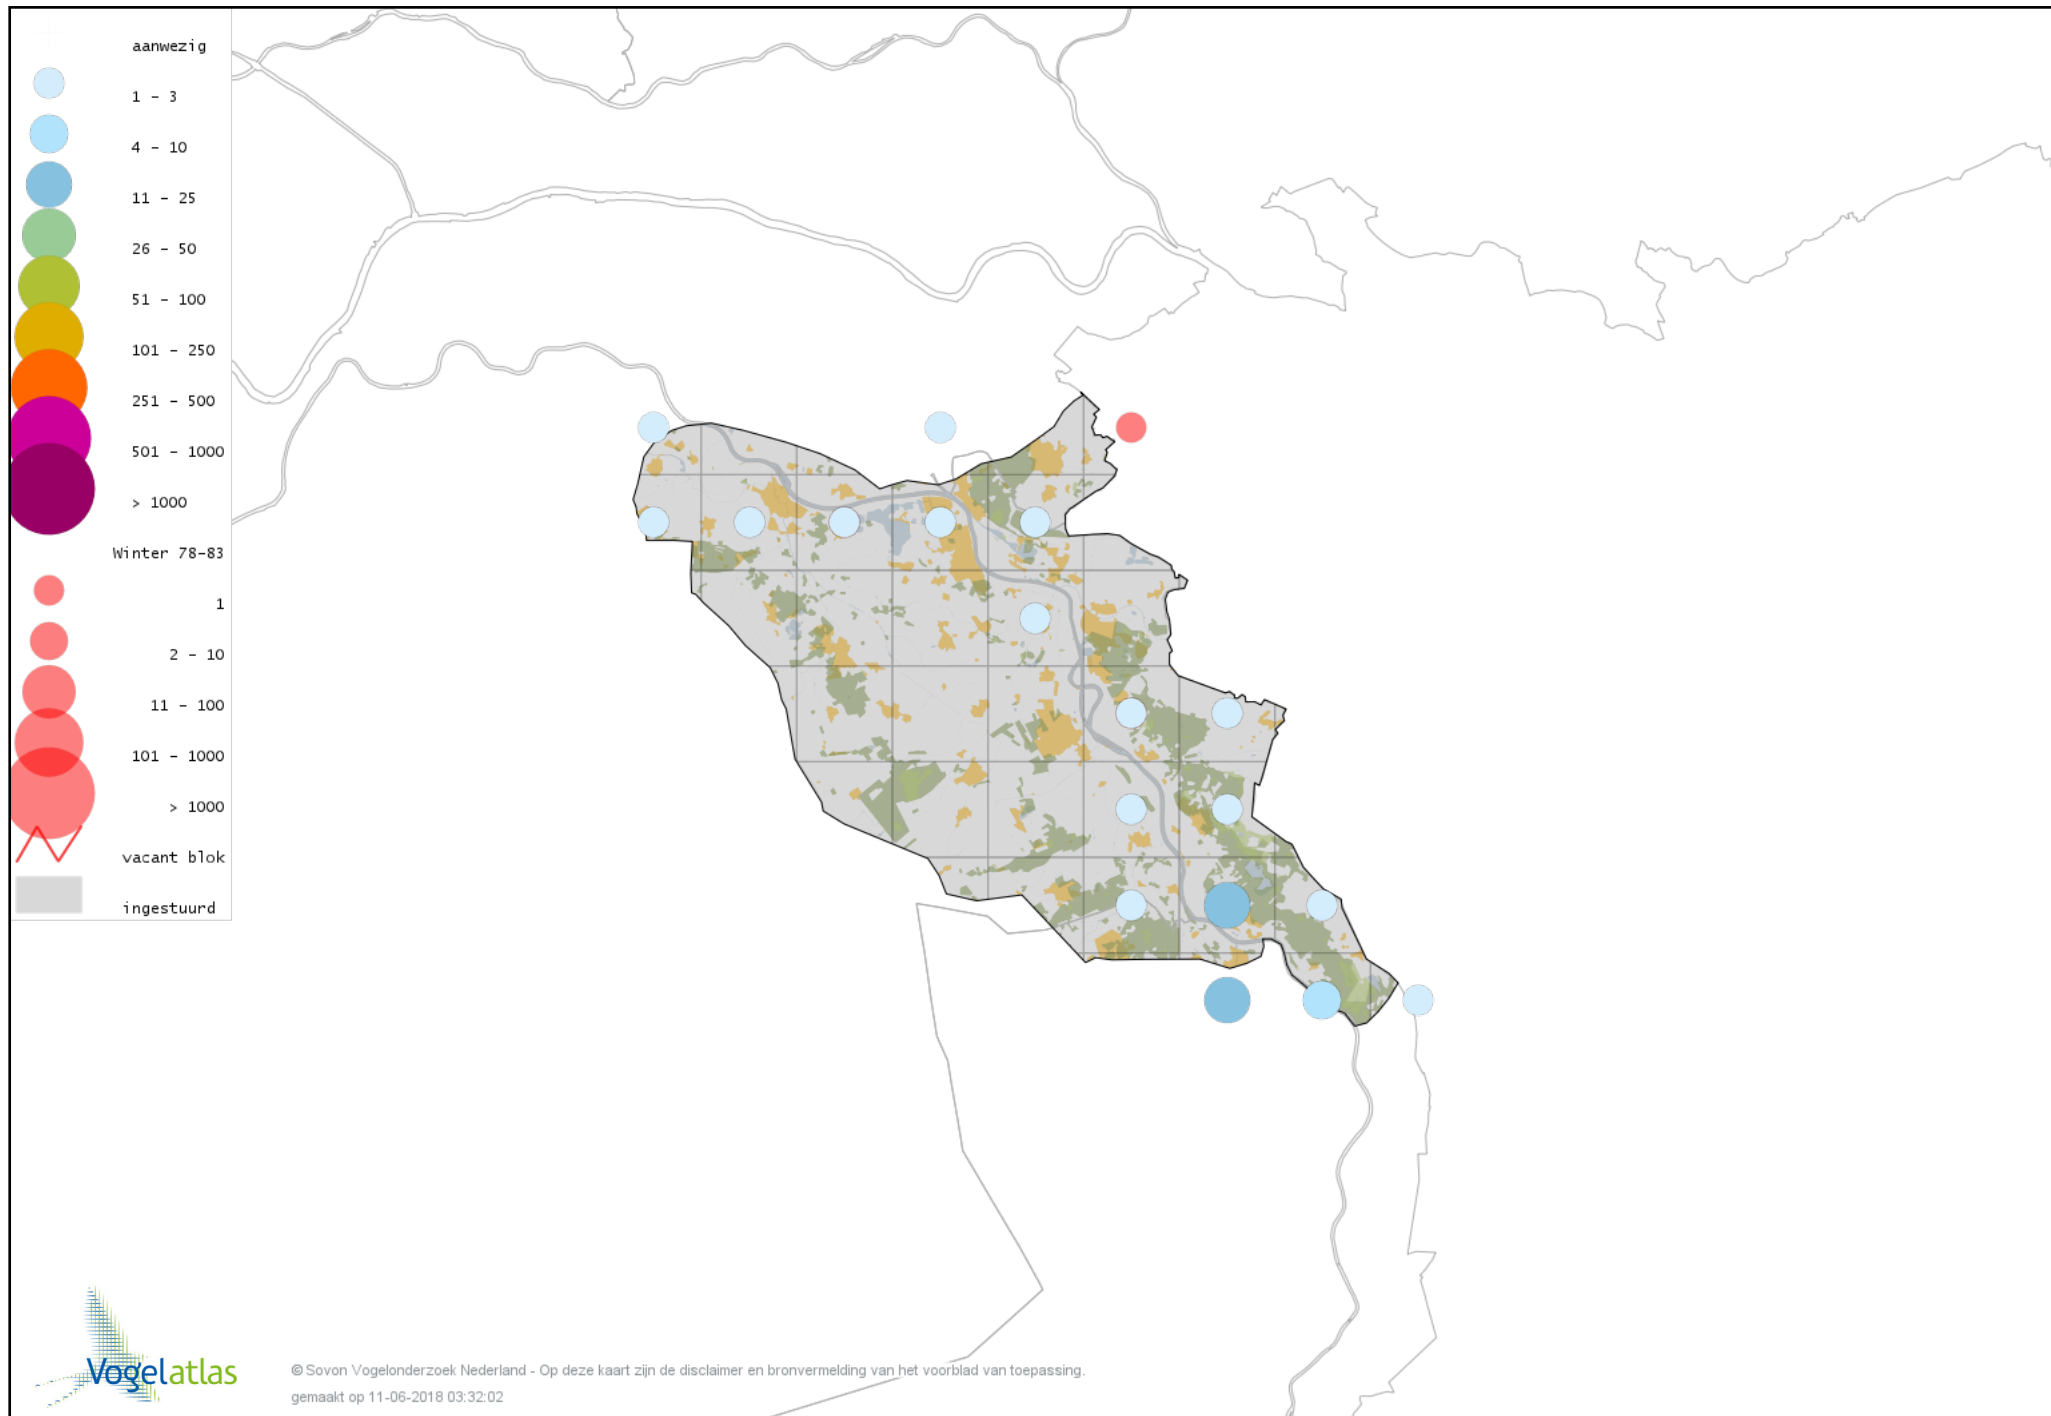

De kleurtint (blauw) is de beste referentie voor de tot nu toe waargenomen aantalsklasse.

De stipgrootte is relatief. Vergelijk daarvoor de atlasblok grootte van de legenda met die van het kaartbeeld.

Voorlopige verspreidingskaart Knobbelzwaan winter

Voorlopige verspreidingskaart Zwarte Zwaan winter

Voorlopige verspreidingskaart Kleine Zwaan winter

Voorlopige verspreidingskaart Wilde Zwaan winter

Voorlopige verspreidingskaart Indische Gans winter

Voorlopige verspreidingskaart Indische Gans x Grauwe Gans winter

Voorlopige verspreidingskaart Sneeuwgans winter

Voorlopige verspreidingskaart Zwaangans winter

Voorlopige verspreidingskaart Knobbelgans (Chinese) winter

Voorlopige verspreidingskaart Taigarietgans winter

Voorlopige verspreidingskaart Toendrarietgans winter

Voorlopige verspreidingskaart Rietgans (Taiga of Toendra) winter

Voorlopige verspreidingskaart Kleine Rietgans winter

Voorlopige verspreidingskaart Grauwe Gans winter