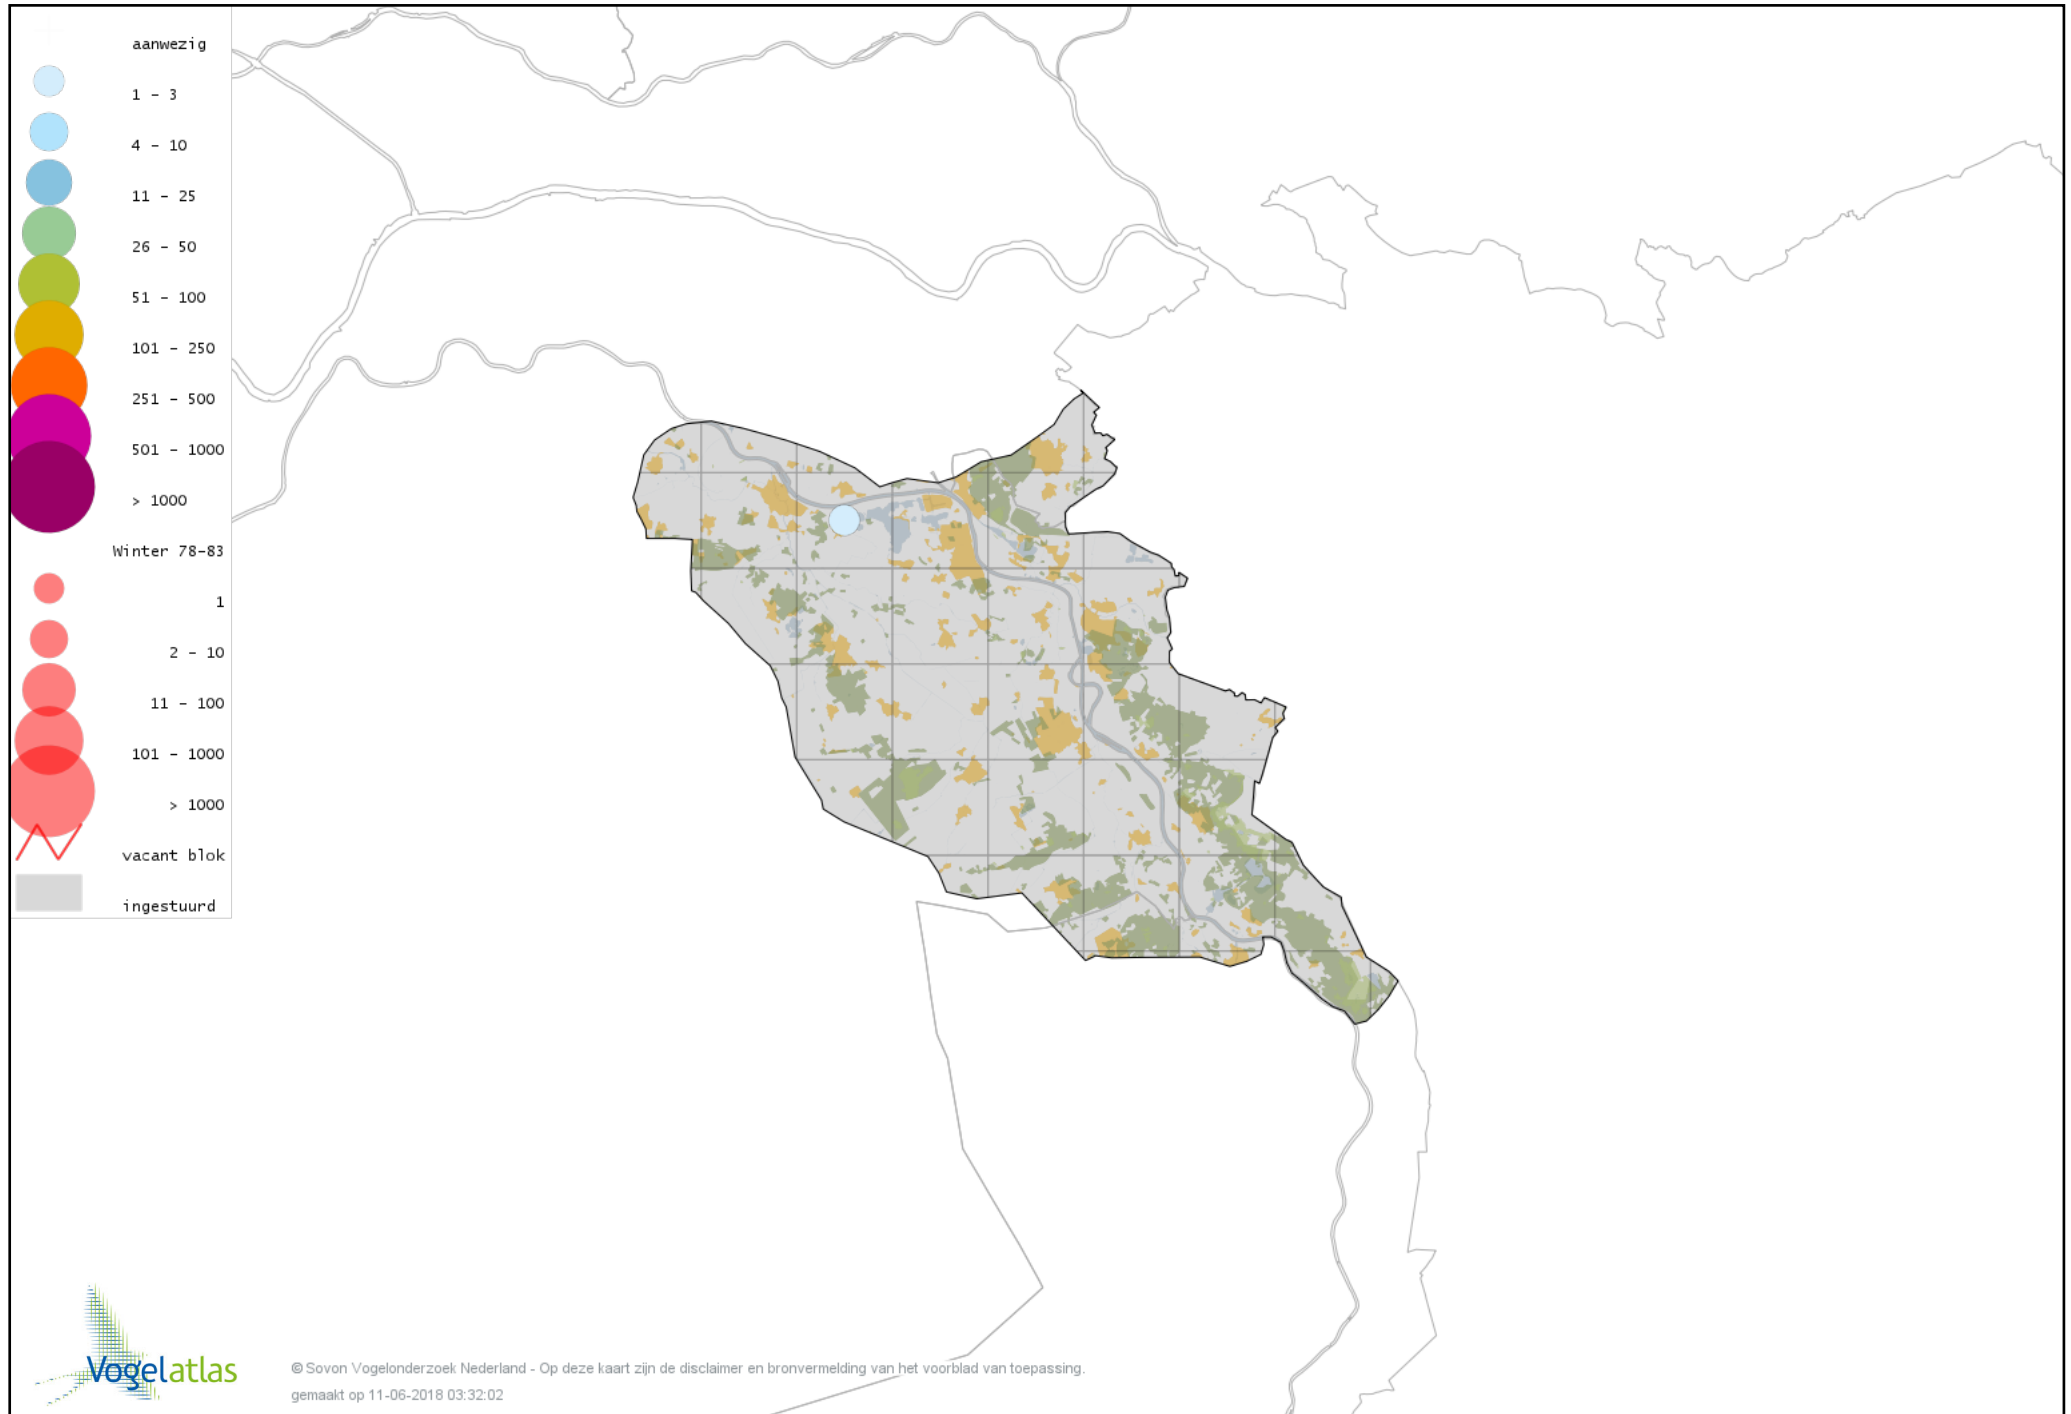

Voorlopige verspreidingskaart Fuut winter

Voorlopige verspreidingskaart Roodhalsfuut winter

Voorlopige verspreidingskaart Kuifduiker winter

Voorlopige verspreidingskaart Geoorde Fuut winter

Voorlopige verspreidingskaart Rode Wouw winter

Voorlopige verspreidingskaart Zearend winter

Voorlopige verspreidingskaart Bruine Kiekendief winter

Voorlopige verspreidingskaart Blauwe Kiekendief winter

Voorlopige verspreidingskaart Havik winter

Voorlopige verspreidingskaart Sperwer winter