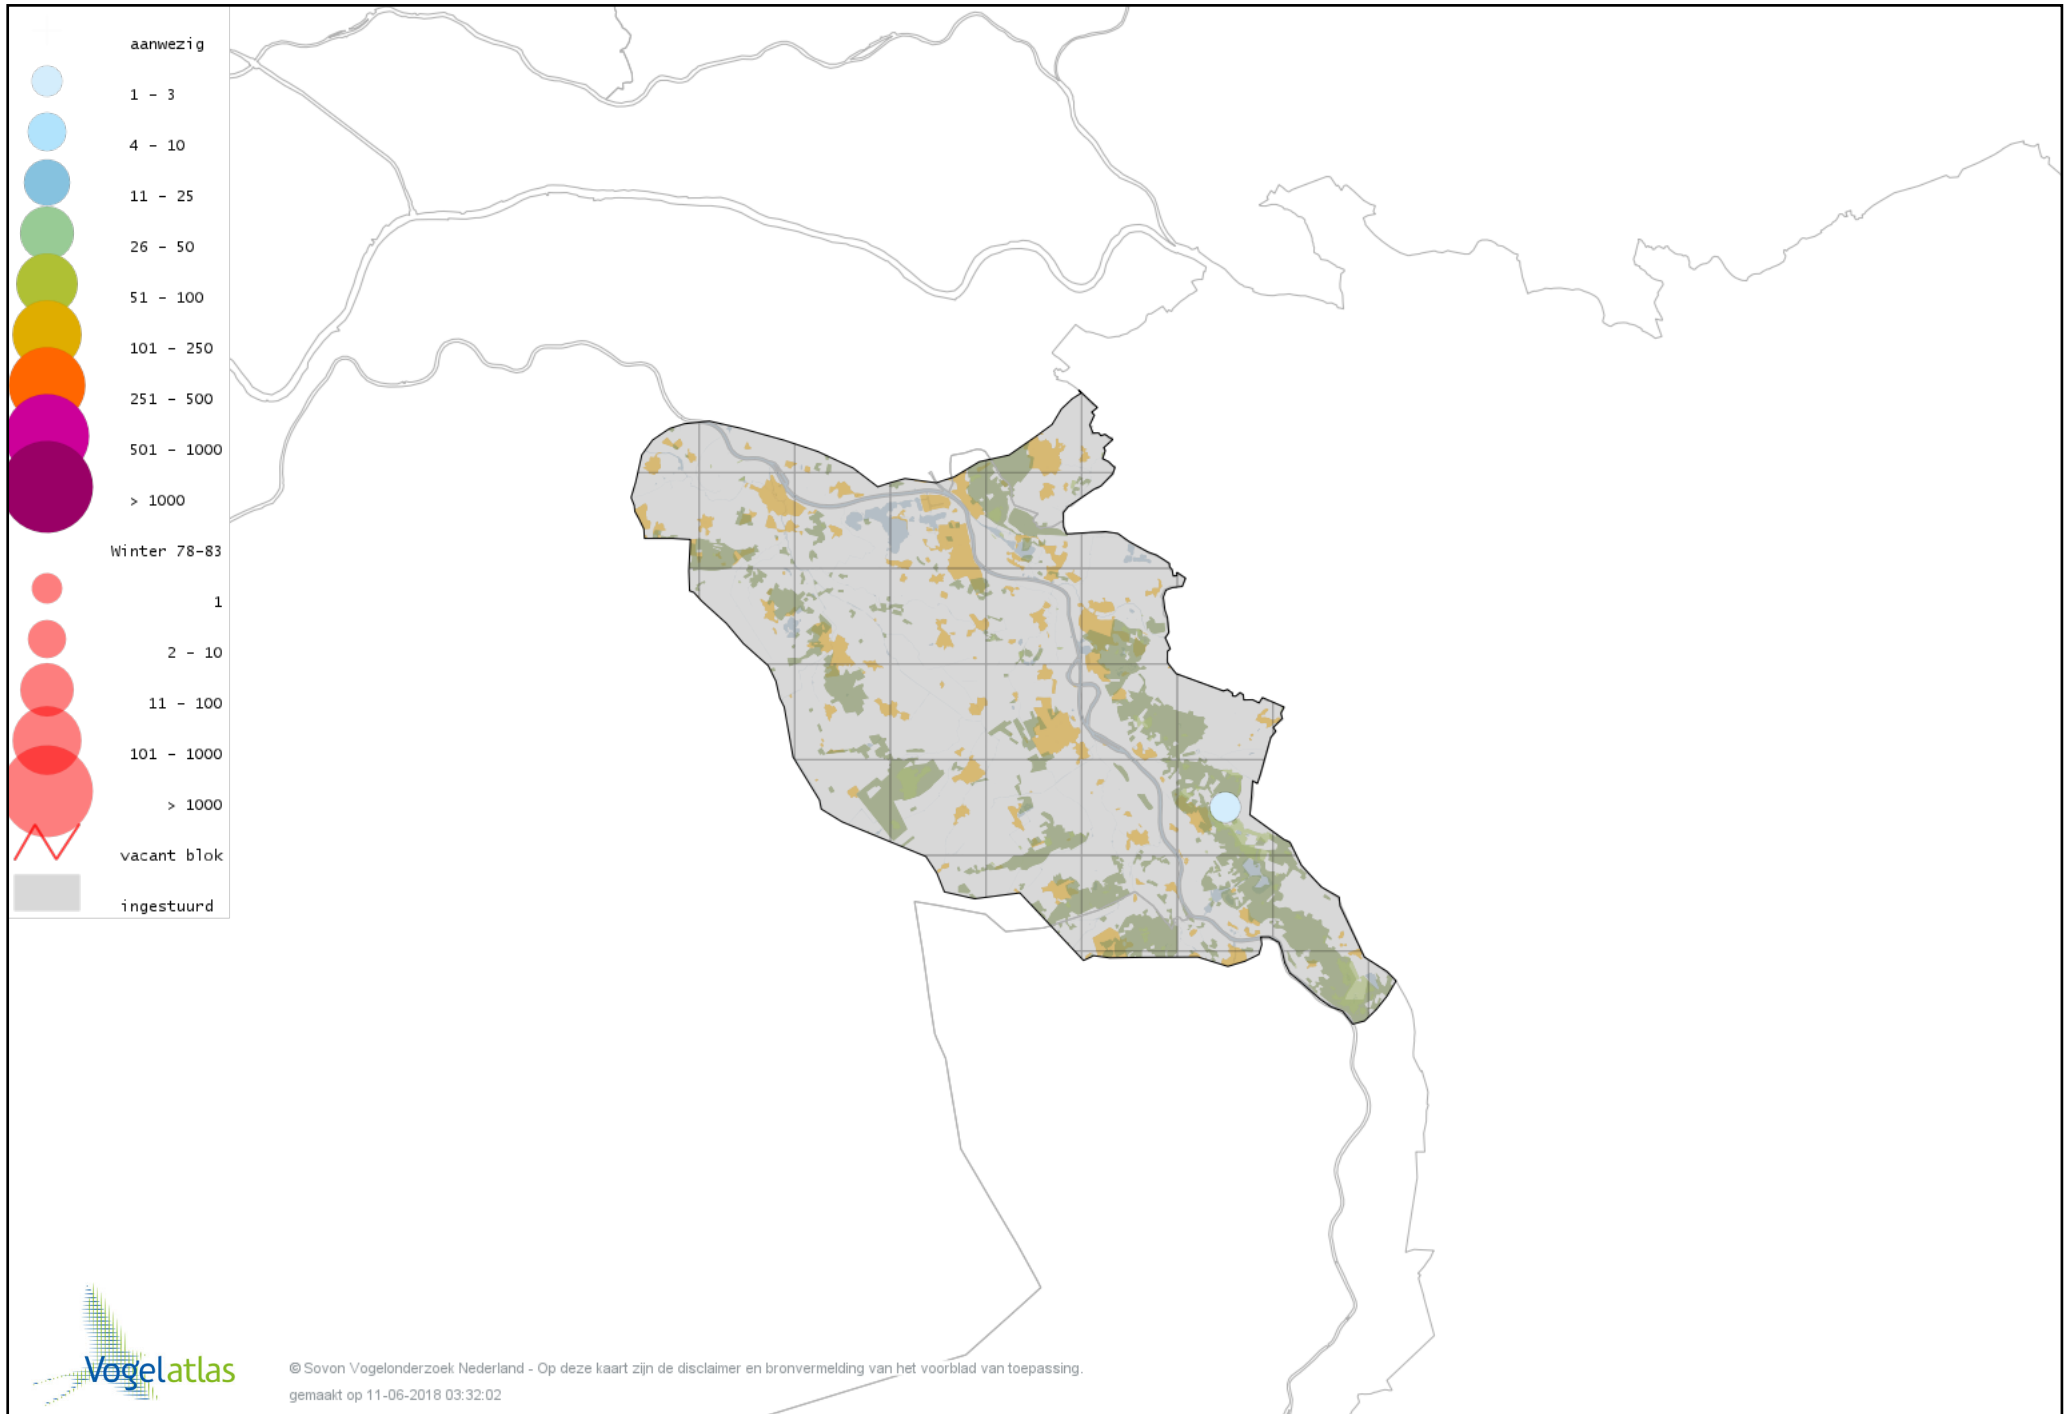

Voorlopige verspreidingskaart Smient winter

Voorlopige verspreidingskaart Slobeend winter

Voorlopige verspreidingskaart Wilde Eend winter

Voorlopige verspreidingskaart Soepeend winter

Voorlopige verspreidingskaart Bahamapijlstaart winter

Voorlopige verspreidingskaart Pijlstaart winter

Voorlopige verspreidingskaart Wintertaling winter

Voorlopige verspreidingskaart Patrijs winter

Voorlopige verspreidingskaart Helmpareelhoen winter

Voorlopige verspreidingskaart Kip winter

Voorlopige verspreidingskaart Kalkoen winter

Voorlopige verspreidingskaart Fazant winter

Voorlopige verspreidingskaart Roodkeelduiker winter

Voorlopige verspreidingskaart Parelduiker winter

Voorlopige verspreidingskaart Aalscholver winter