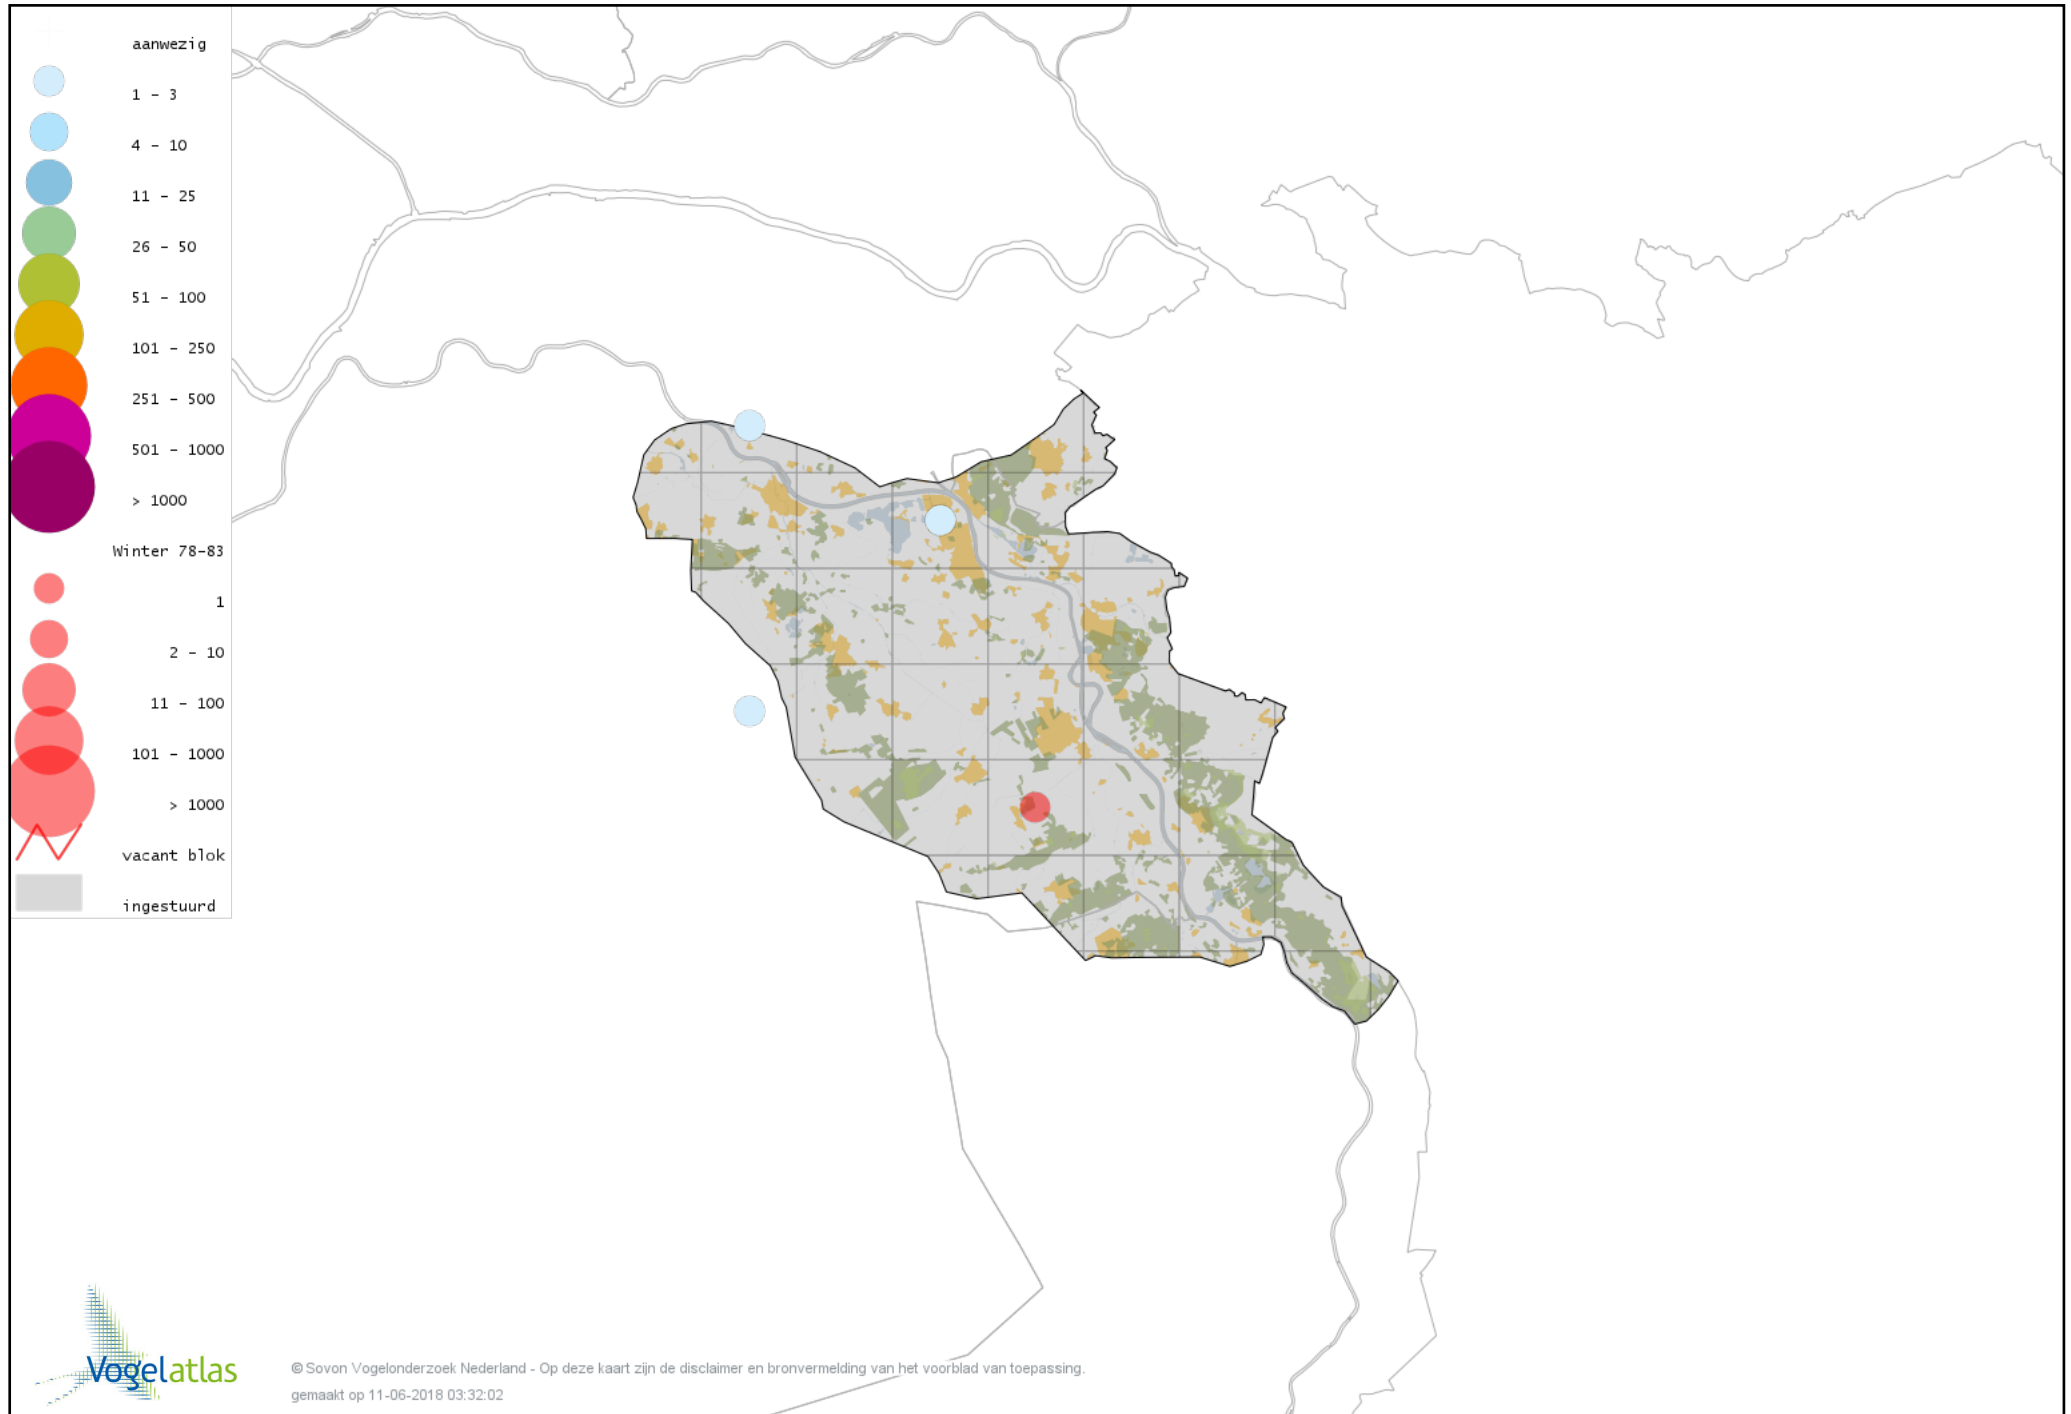

Voorlopige verspreidingskaart Kaapse Casarca winter

Voorlopige verspreidingskaart Bergeend winter

Voorlopige verspreidingskaart Krooneend winter

Voorlopige verspreidingskaart Tafeleend winter

Voorlopige verspreidingskaart Witoogend winter

Voorlopige verspreidingskaart Kuifeend winter

Voorlopige verspreidingskaart Kuifeend x Tafeleend winter

Voorlopige verspreidingskaart Topper winter

Voorlopige verspreidingskaart Muskuseend winter

Voorlopige verspreidingskaart Carolina-eend winter

Voorlopige verspreidingskaart Mandarijneend winter

Voorlopige verspreidingskaart Manengans winter

Voorlopige verspreidingskaart Rosse Stekelstaart winter

Voorlopige verspreidingskaart Grote Zee-eend winter

Voorlopige verspreidingskaart Nonnetje winter

Voorlopige verspreidingskaart Brilduiker winter

Voorlopige verspreidingskaart Kokardezaagbek winter

Voorlopige verspreidingskaart Grote Zaagbek winter

Voorlopige verspreidingskaart Krakeend winter