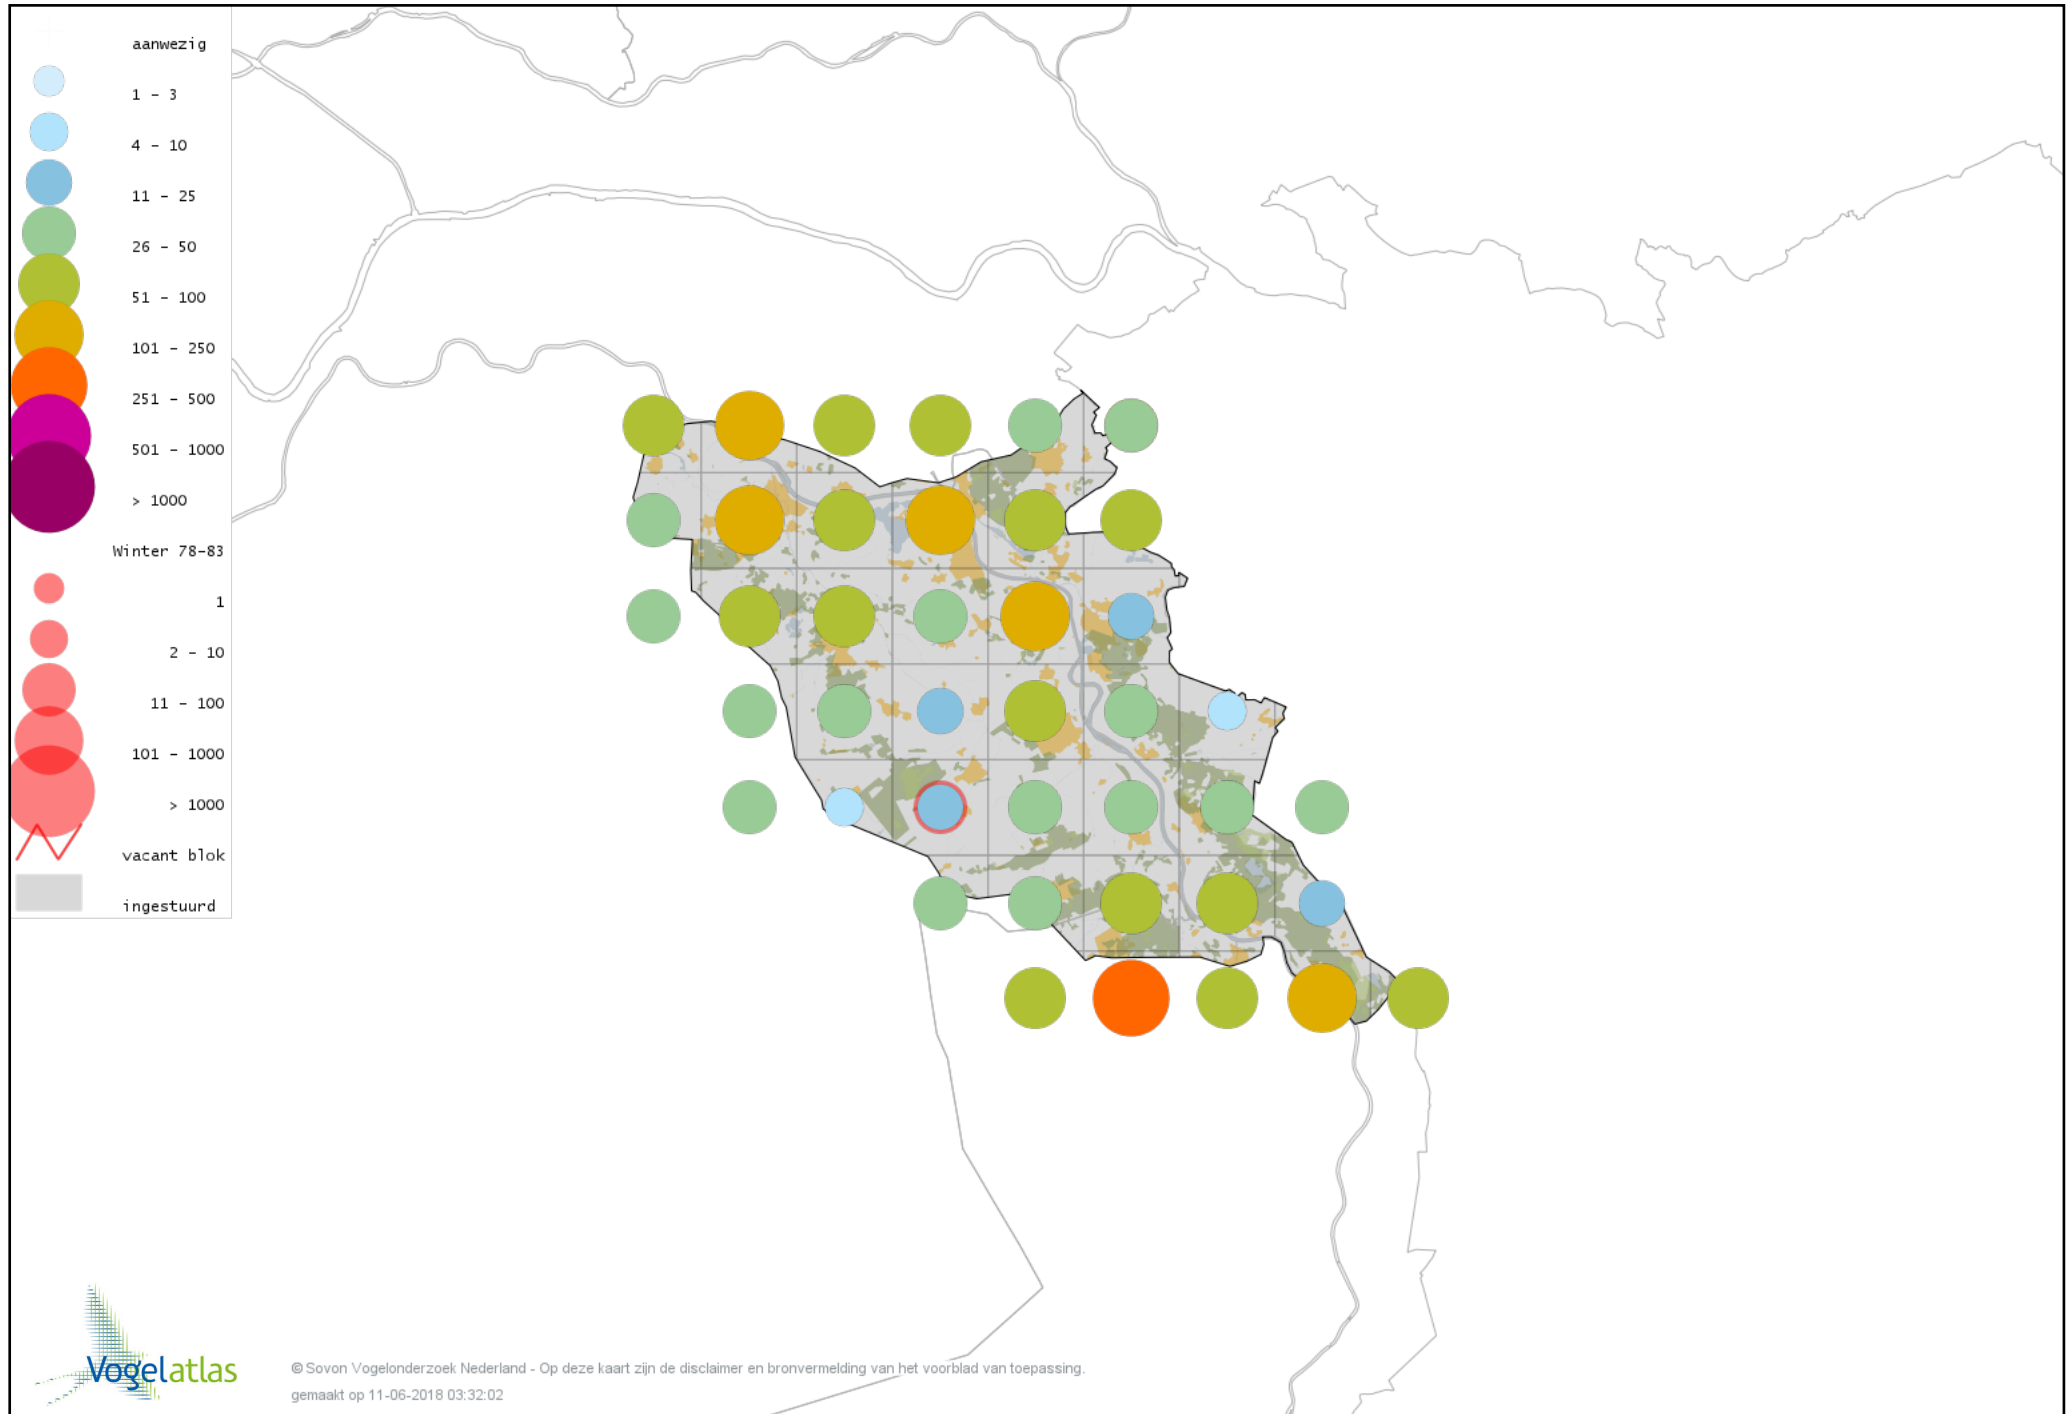

Voorlopige verspreidingskaart Grote Gele Kwikstaart winter

Voorlopige verspreidingskaart Witte Kwikstaart winter

Voorlopige verspreidingskaart Rouwkwikstaart winter

Voorlopige verspreidingskaart Graspieper winter

Voorlopige verspreidingskaart Waterpieper winter

Voorlopige verspreidingskaart Vink winter

Voorlopige verspreidingskaart Keep winter

Voorlopige verspreidingskaart Kanarie winter

Voorlopige verspreidingskaart Groenling winter

Voorlopige verspreidingskaart Putter winter

Voorlopige verspreidingskaart Sijs winter

Voorlopige verspreidingskaart Kneu winter

Voorlopige verspreidingskaart Frater winter

Voorlopige verspreidingskaart Kleine Barmsijs winter