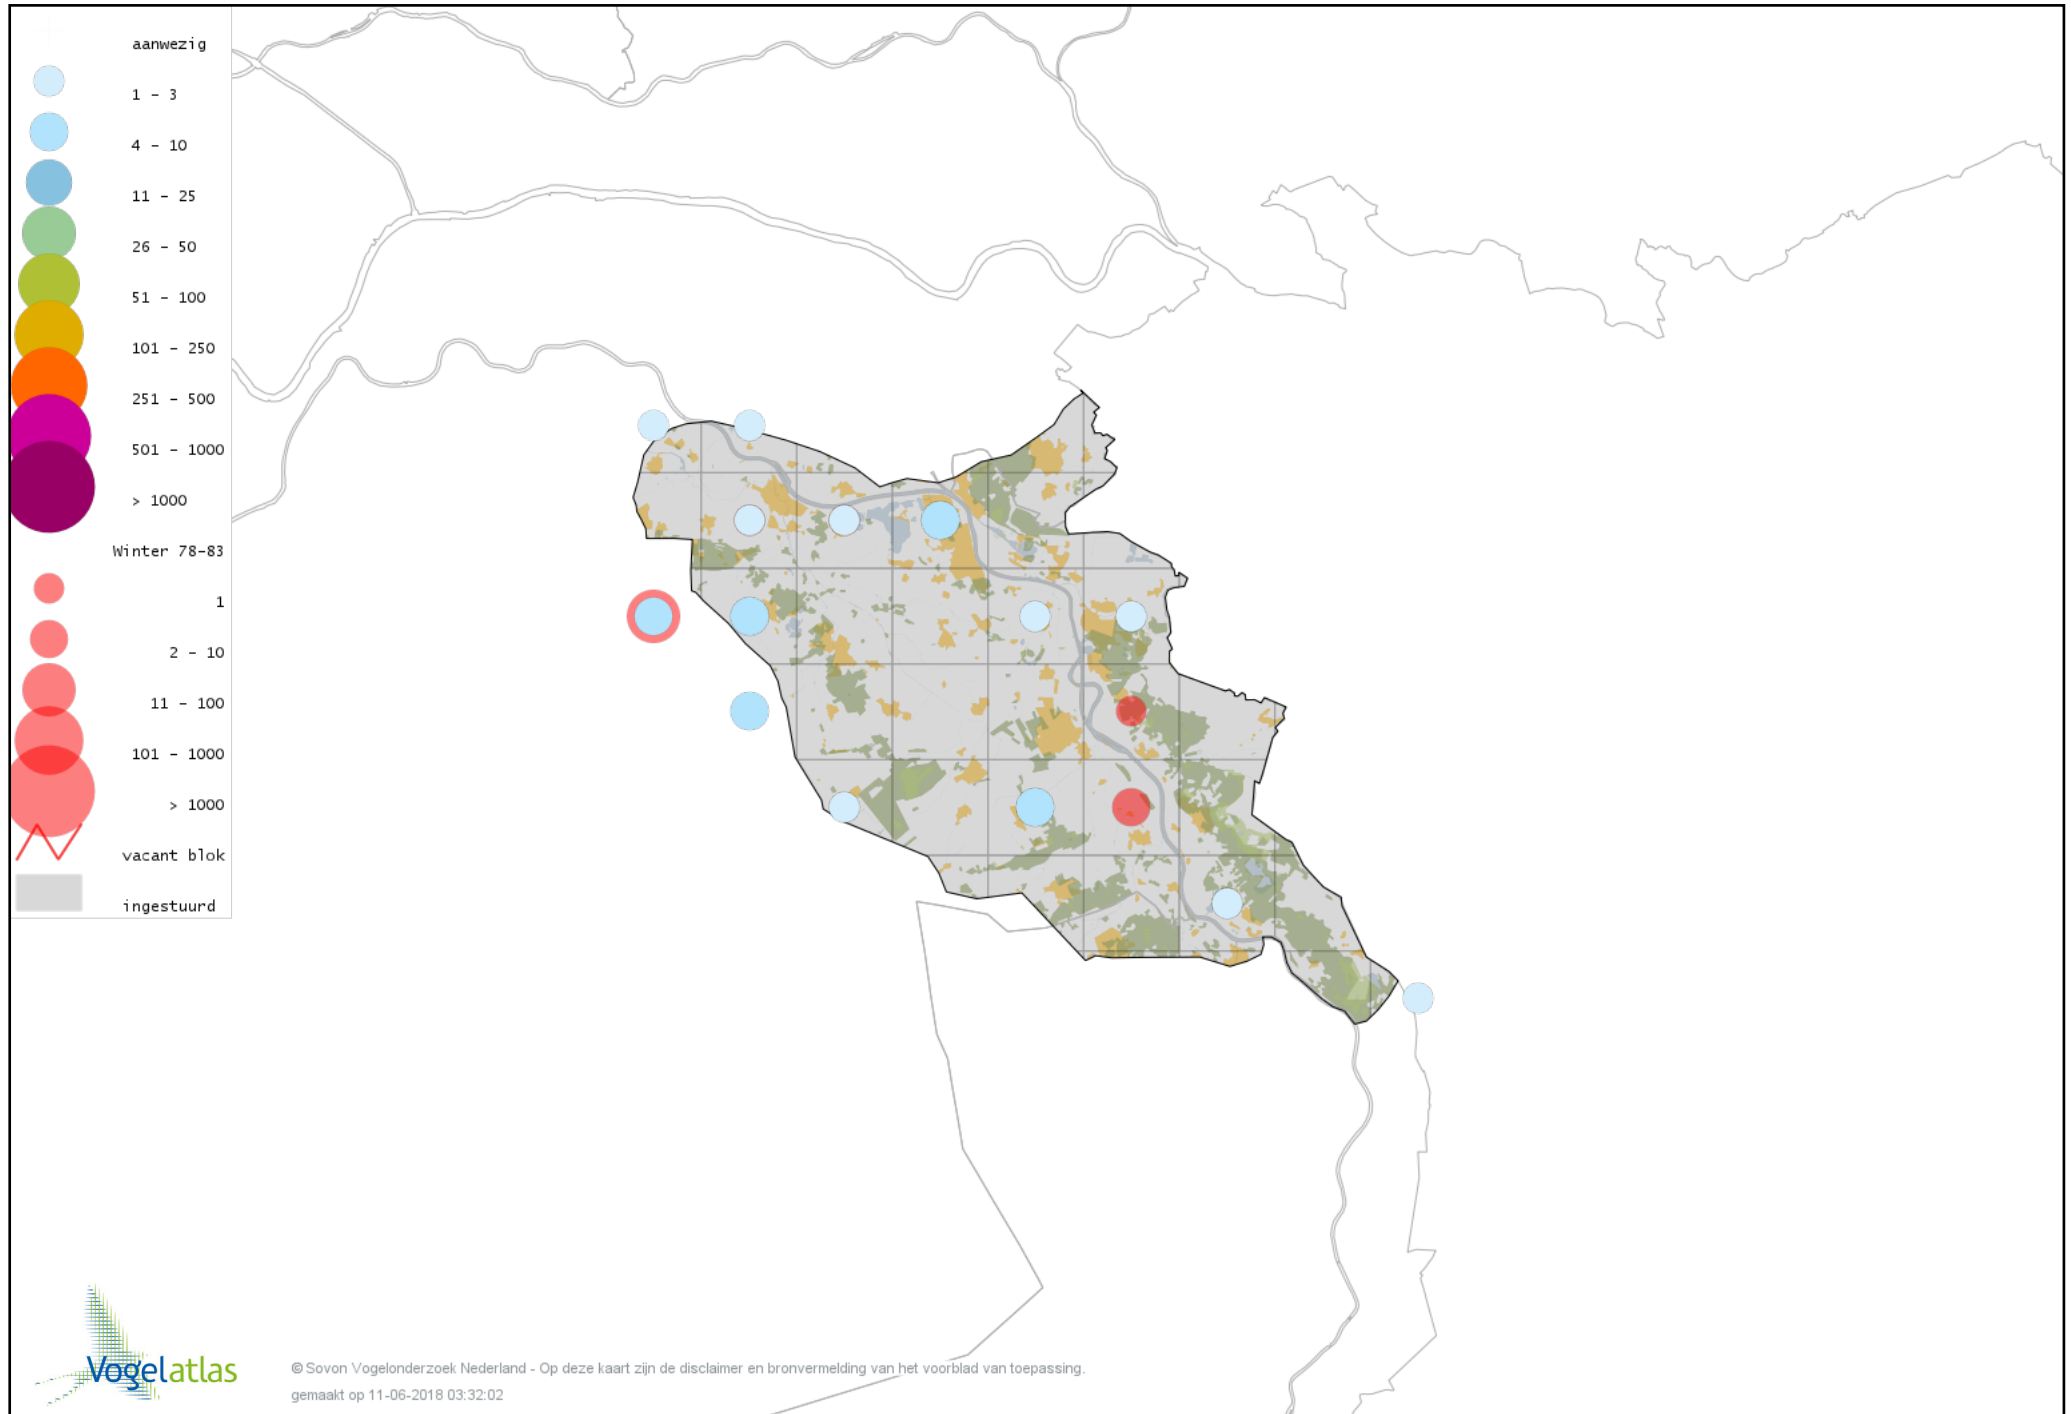

Voorlopige verspreidingskaart Kemphaan winter

Voorlopige verspreidingskaart Bokje winter

Voorlopige verspreidingskaart Watersnip winter

Voorlopige verspreidingskaart Houtsnip winter

Voorlopige verspreidingskaart Wulp winter

Voorlopige verspreidingskaart Oeverloper winter

Voorlopige verspreidingskaart Witgat winter

Voorlopige verspreidingskaart Tureluur winter

Voorlopige verspreidingskaart Kokmeeuw winter

Voorlopige verspreidingskaart Stormmeeuw winter

Voorlopige verspreidingskaart Kleine Mantelmeeuw winter

Voorlopige verspreidingskaart Zilvermeeuw winter

Voorlopige verspreidingskaart Geelpootmeeuw winter

Voorlopige verspreidingskaart Pontische Meeuw winter