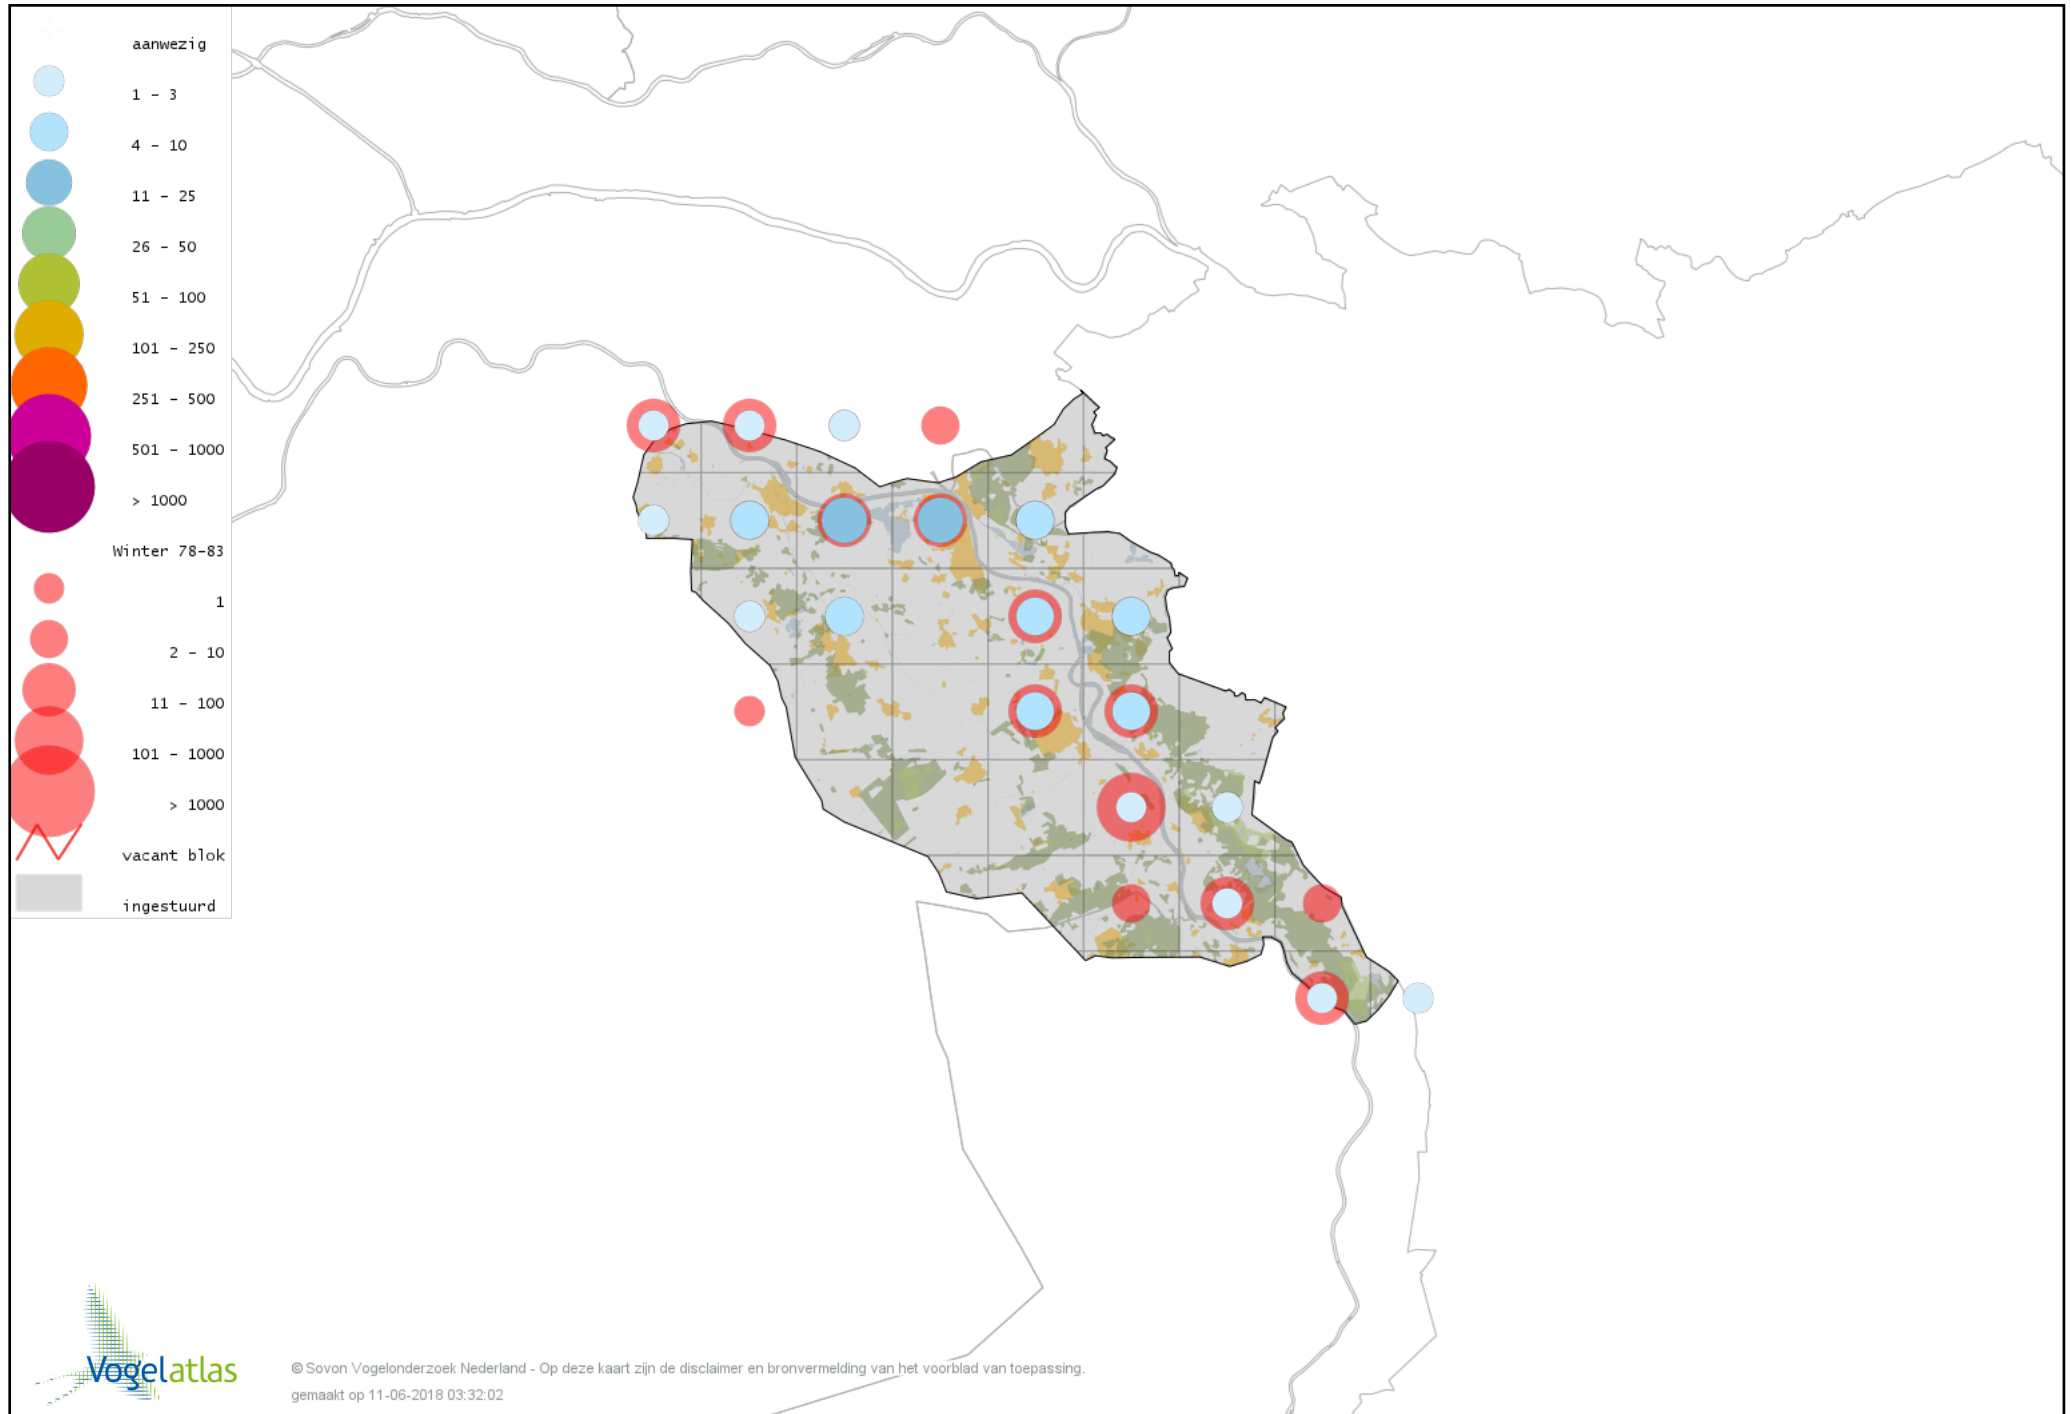

Voorlopige verspreidingskaart Mandarijneend winter

Voorlopige verspreidingskaart Manengans winter

Voorlopige verspreidingskaart Rosse Stekelstaart winter

Voorlopige verspreidingskaart Grote Zee-eend winter

Voorlopige verspreidingskaart Nonnetje winter

Voorlopige verspreidingskaart Brilduiker winter

Voorlopige verspreidingskaart Kokardezaagbek winter

Voorlopige verspreidingskaart Grote Zaagbek winter

Voorlopige verspreidingskaart Krakeend winter

Voorlopige verspreidingskaart Smient winter

Voorlopige verspreidingskaart Slobeend winter

Voorlopige verspreidingskaart Wilde Eend winter

Voorlopige verspreidingskaart Soepeend winter

Voorlopige verspreidingskaart Bahamapijlstaart winter