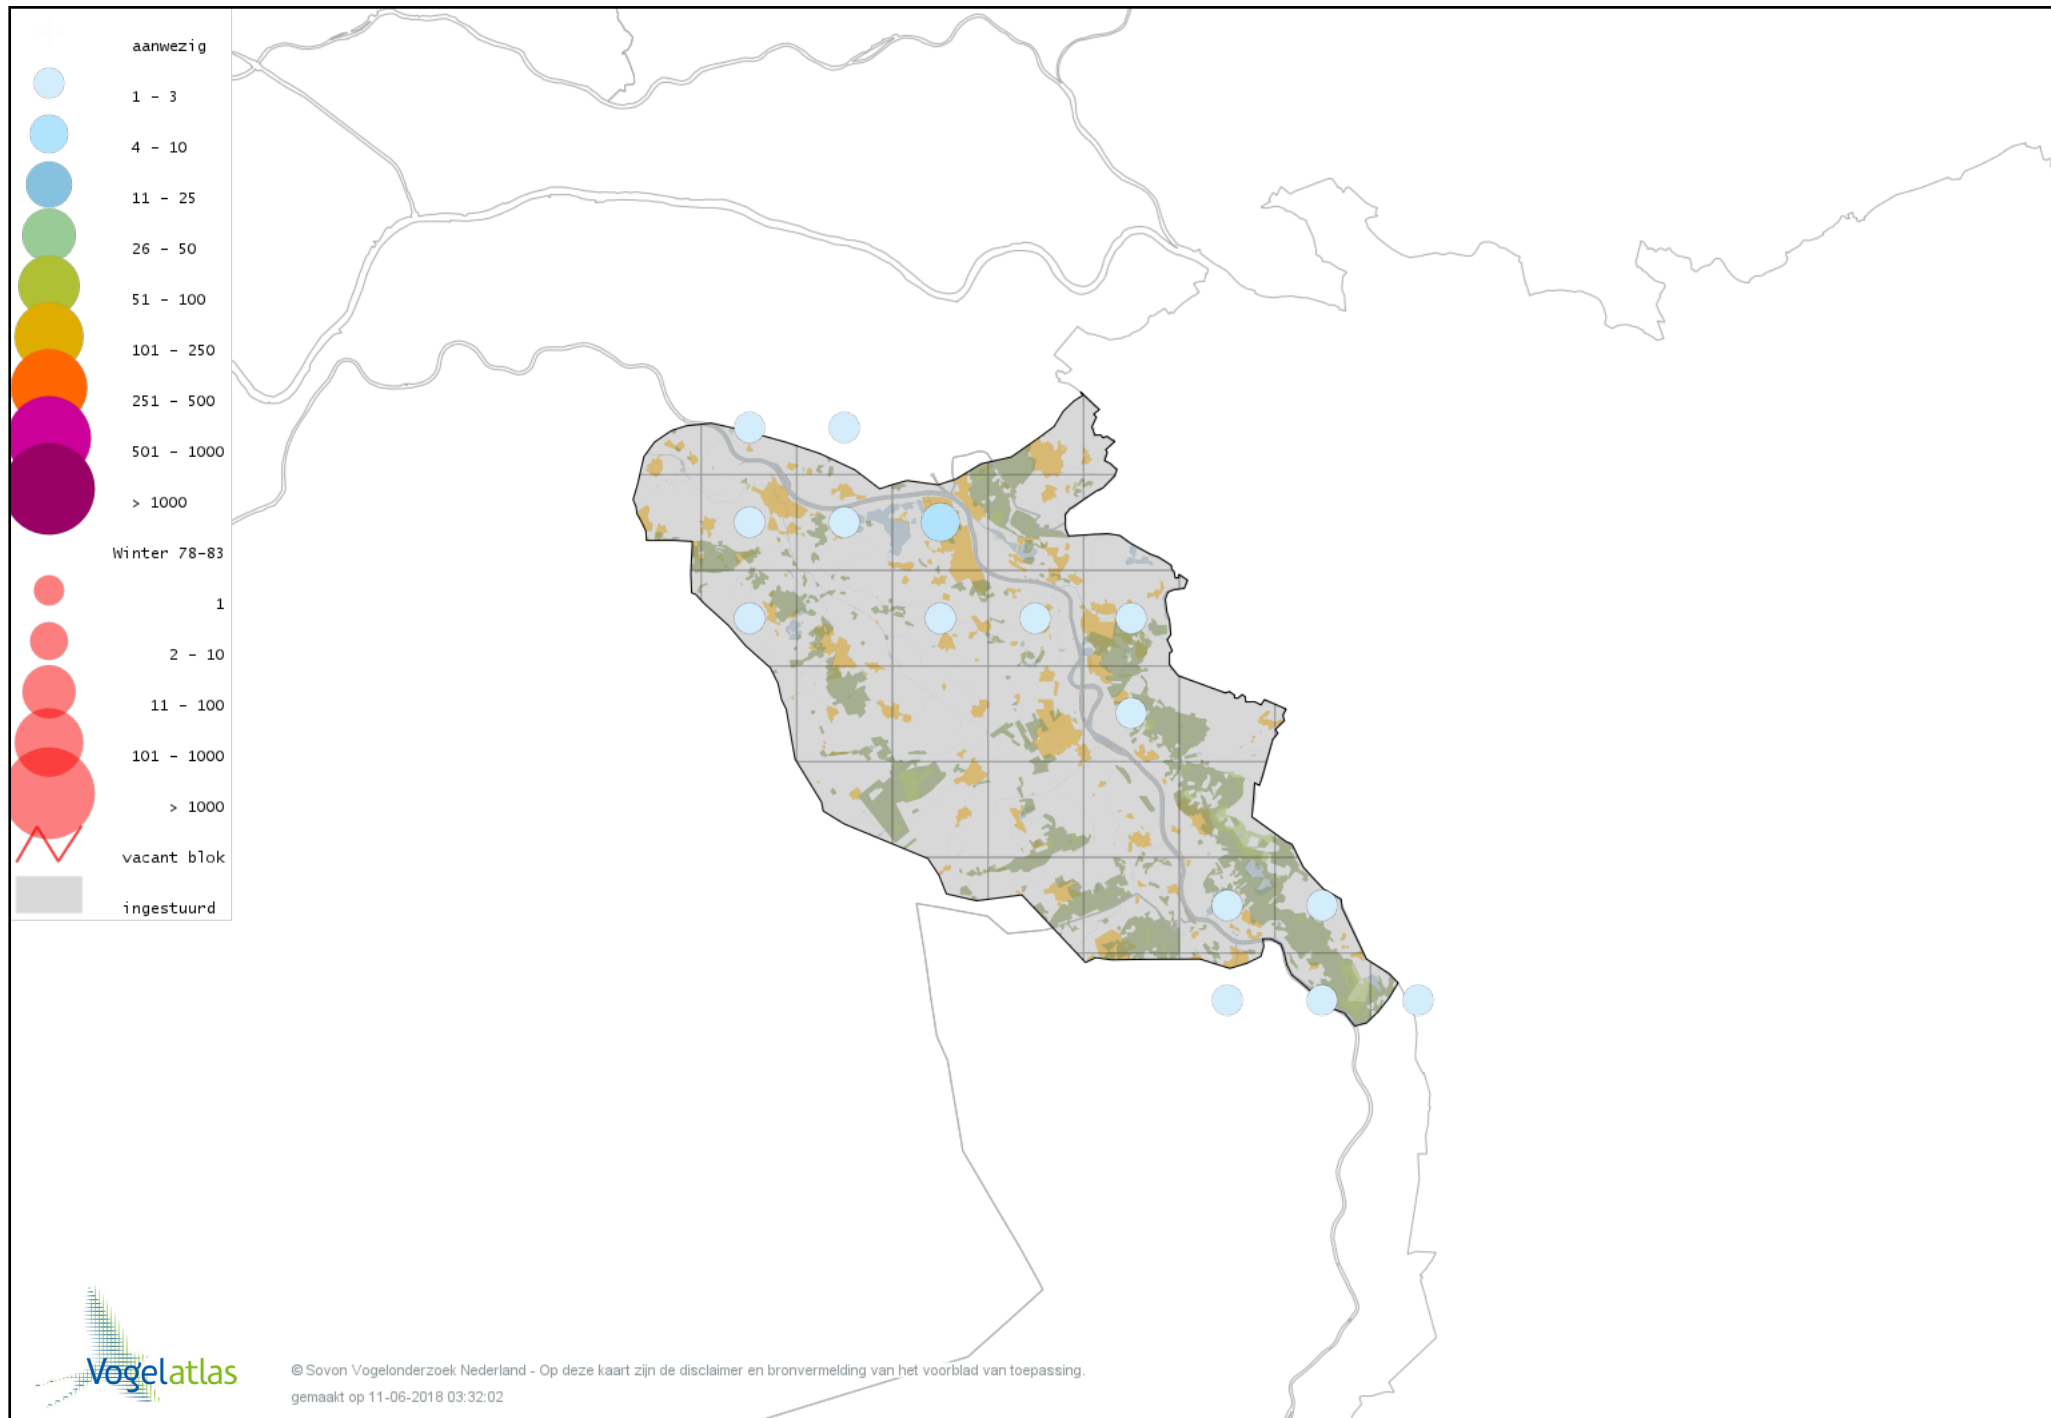

Voorlopige verspreidingskaart Geelpootmeeuw winter