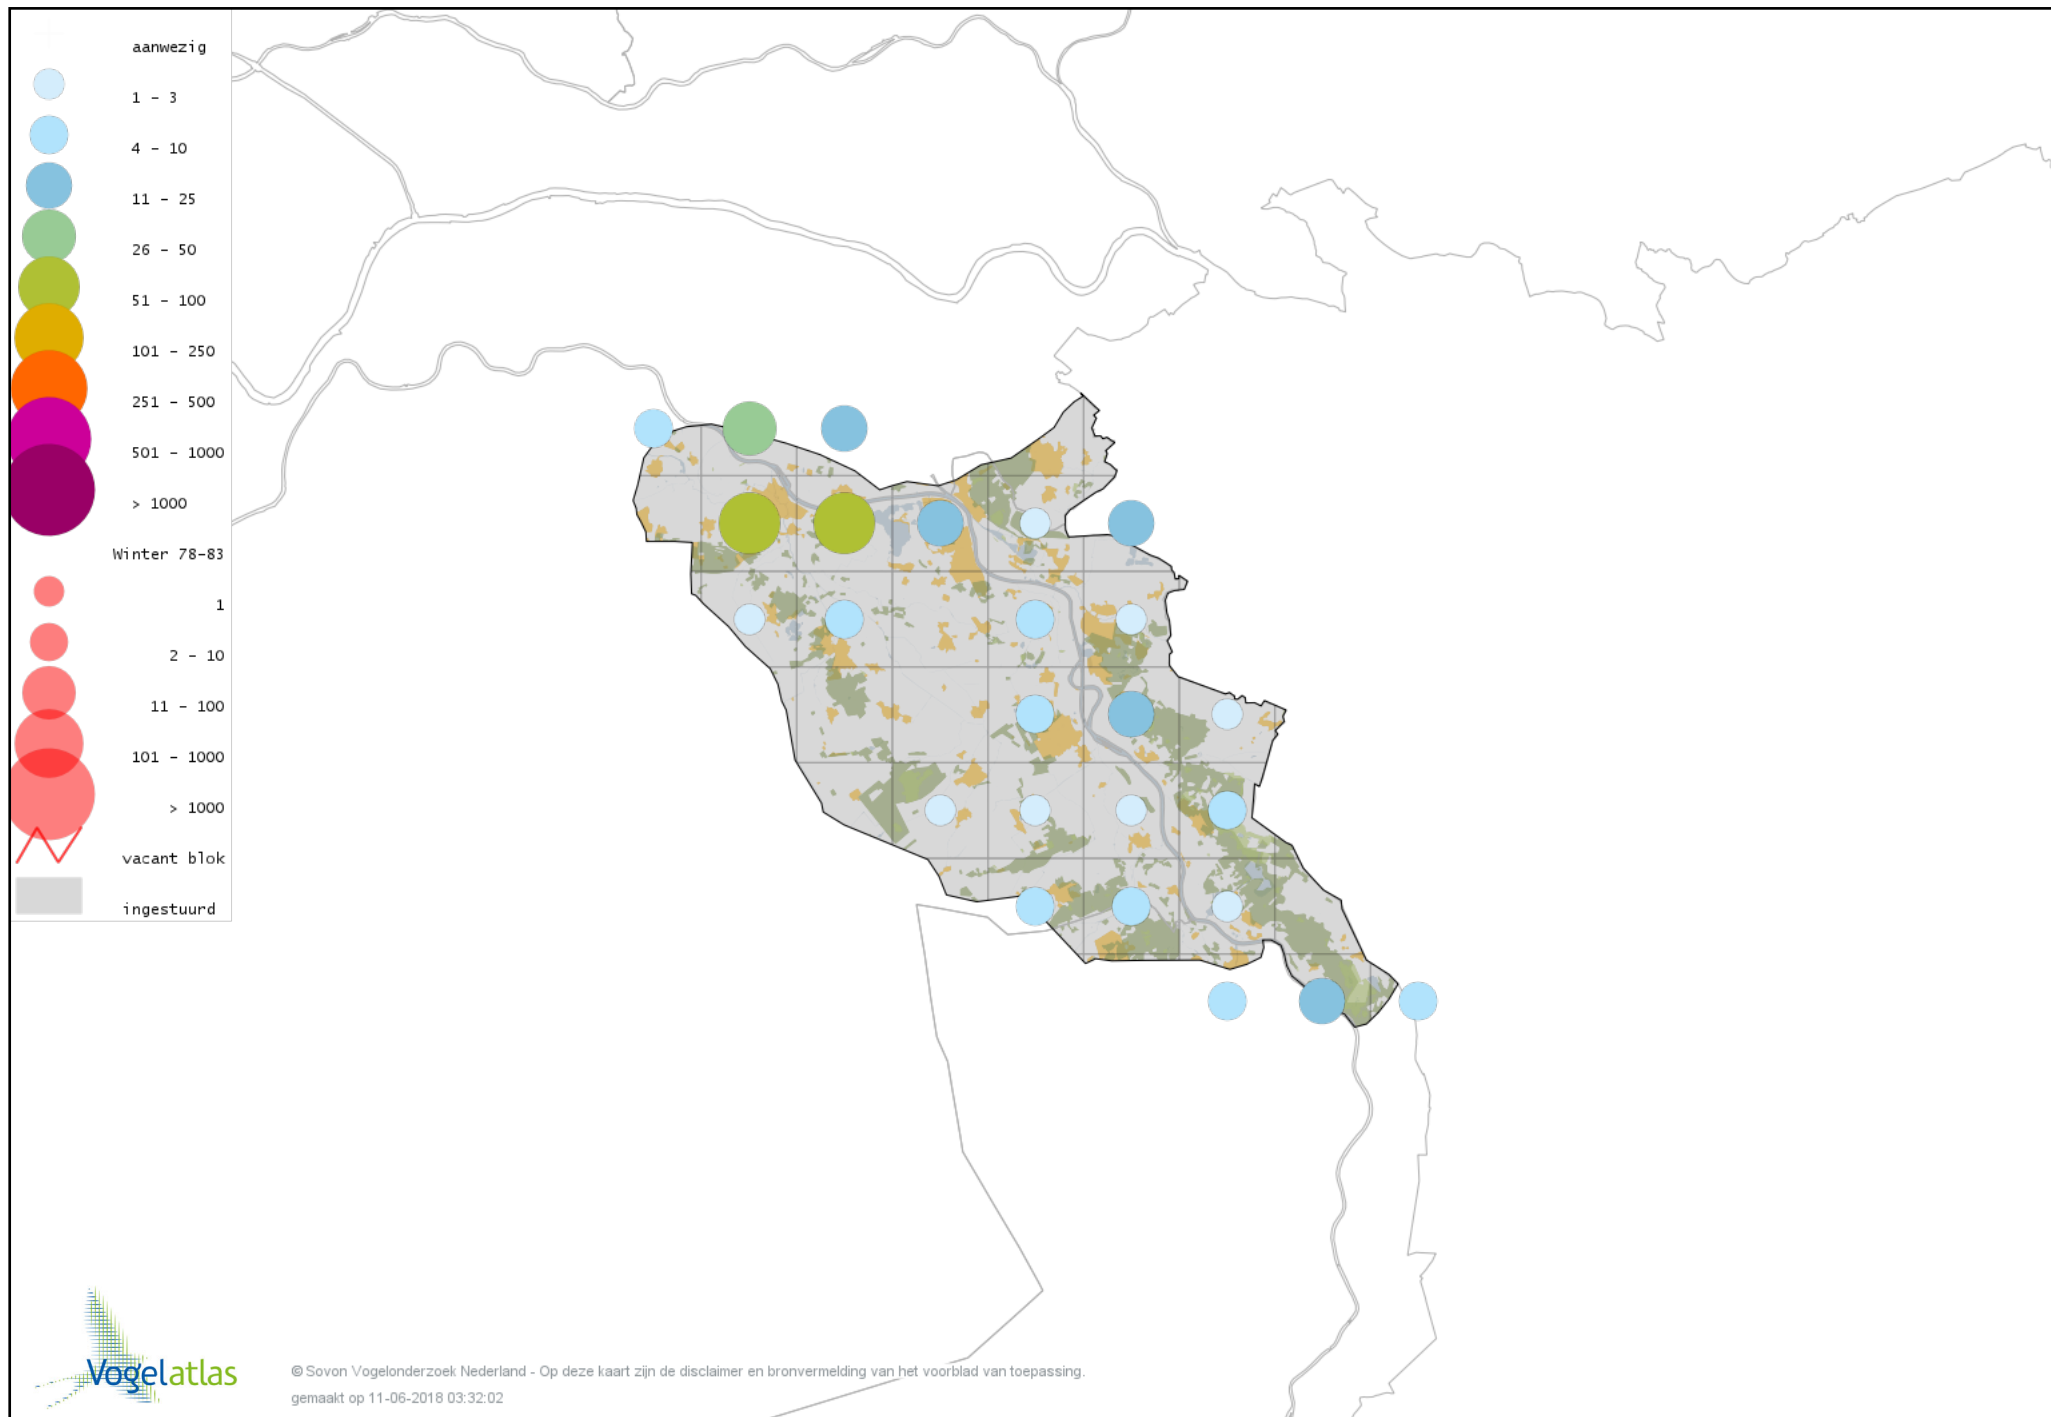

Voorlopige verspreidingskaart Zwarte Zwaan winter

Voorlopige verspreidingskaart Kleine Zwaan winter

Voorlopige verspreidingskaart Wilde Zwaan winter

Voorlopige verspreidingskaart Indische Gans winter

Voorlopige verspreidingskaart Indische Gans x Grauwe Gans winter

Voorlopige verspreidingskaart Sneeuwgans winter

Voorlopige verspreidingskaart Zwaangans winter

Voorlopige verspreidingskaart Knobbelgans (Chinese) winter

Voorlopige verspreidingskaart Taigarietgans winter

Voorlopige verspreidingskaart Toendrarietgans winter

Voorlopige verspreidingskaart Rietgans (Taiga of Toendra) winter

Voorlopige verspreidingskaart Kleine Rietgans winter

Voorlopige verspreidingskaart Grauwe Gans winter

Voorlopige verspreidingskaart Soepgans winter

Voorlopige verspreidingskaart Dwerggans winter

Voorlopige verspreidingskaart Kolgans winter

Voorlopige verspreidingskaart Kleine Canadese Gans (minima) winter