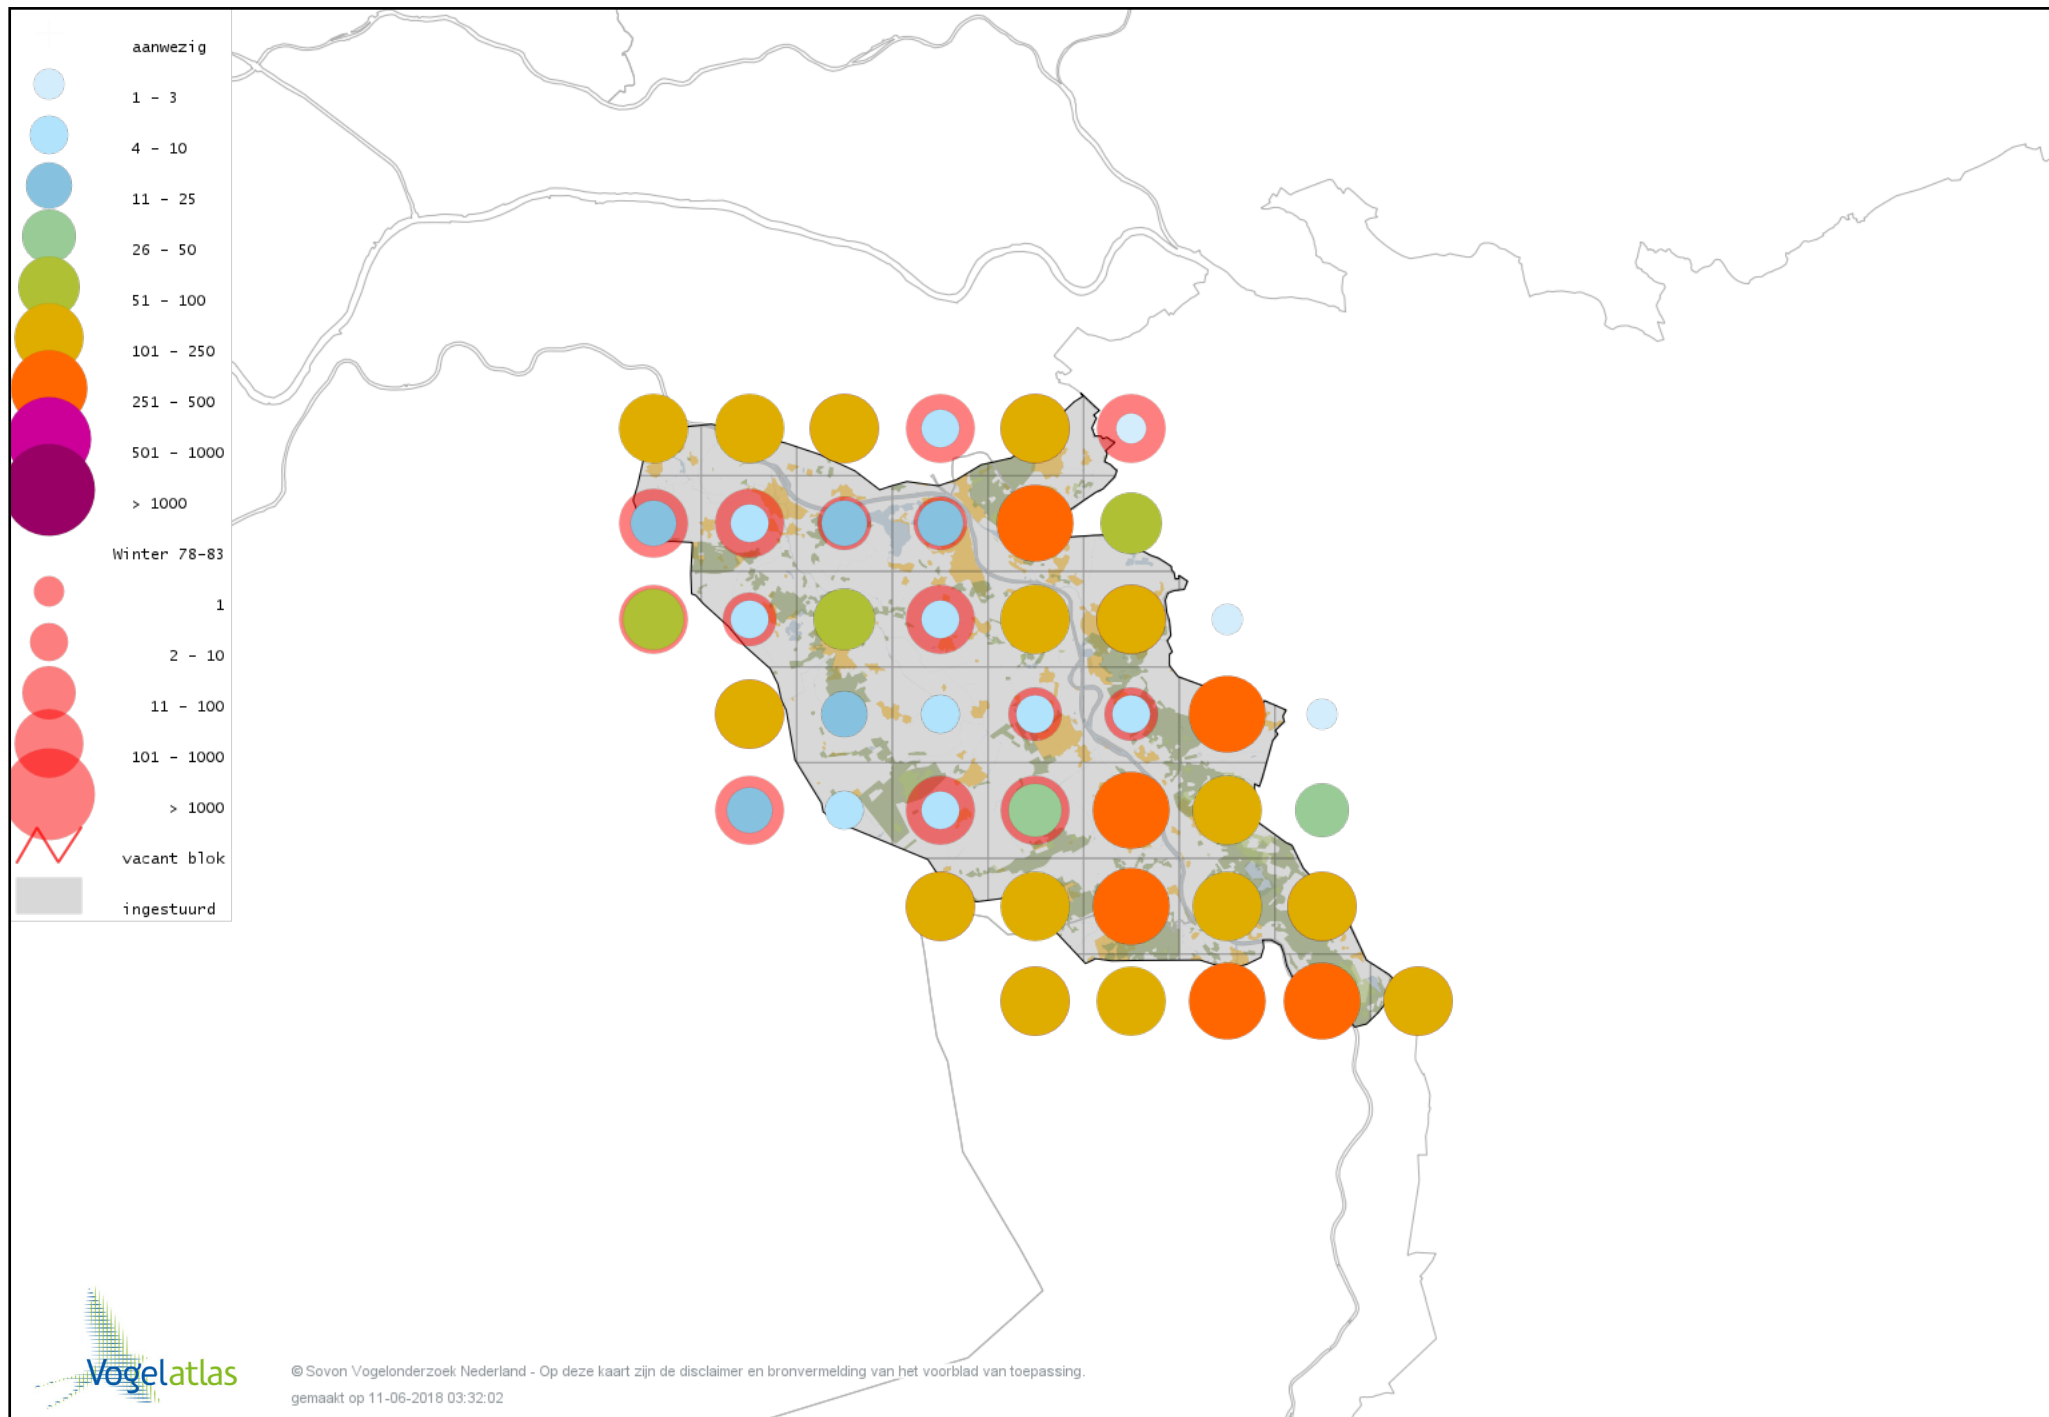

Voorlopige verspreidingskaart Gaai winter

Voorlopige verspreidingskaart Kauw winter

Voorlopige verspreidingskaart Noordse Kauw winter

Voorlopige verspreidingskaart Roek winter

Voorlopige verspreidingskaart Zwarte Kraai winter

Voorlopige verspreidingskaart Raaf winter

Voorlopige verspreidingskaart Goudhaan winter

Voorlopige verspreidingskaart Vuurgoudhaan winter

Voorlopige verspreidingskaart Pimpelmees winter

Voorlopige verspreidingskaart Koolmees winter

Voorlopige verspreidingskaart Kuifmees winter

Voorlopige verspreidingskaart Zwarte Mees winter

Voorlopige verspreidingskaart Matkop winter

Voorlopige verspreidingskaart Glanskop winter

Voorlopige verspreidingskaart Boomleeuwerik winter