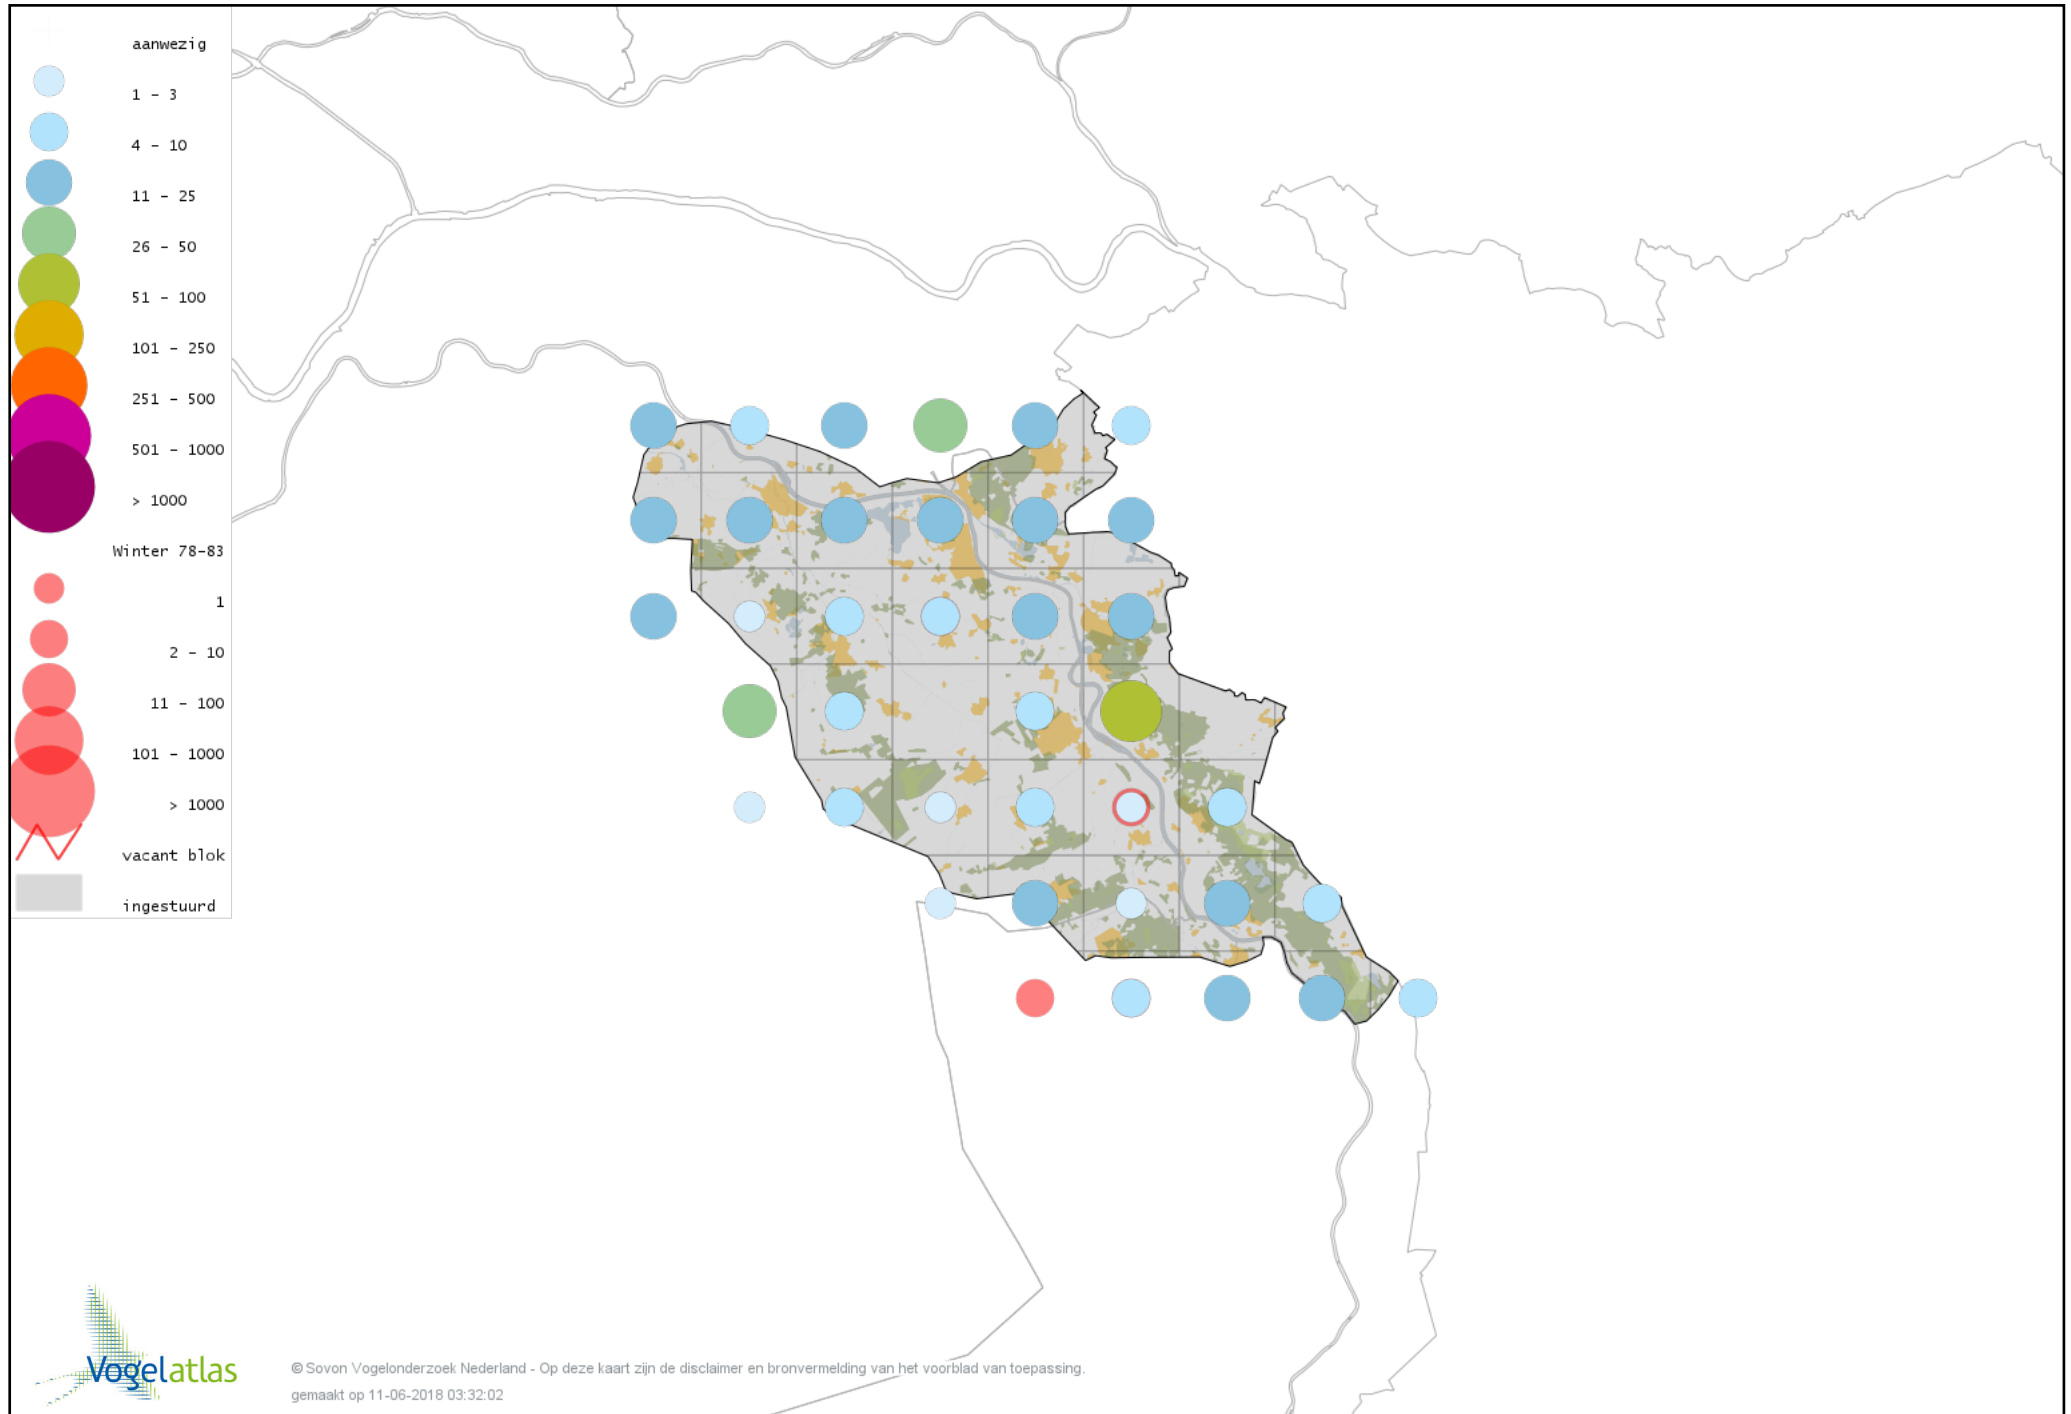

Voorlopige verspreidingskaart Waterpieper winter

Voorlopige verspreidingskaart Vink winter

Voorlopige verspreidingskaart Keep winter

Voorlopige verspreidingskaart Kanarie winter

Voorlopige verspreidingskaart Groenling winter

Voorlopige verspreidingskaart Grote Barmsijs winter

Voorlopige verspreidingskaart Barmsijs (Grote of Kleine) winter

Voorlopige verspreidingskaart Kruisbek winter

Voorlopige verspreidingskaart Grote Kruisbek winter

Voorlopige verspreidingskaart Goudvink winter

Voorlopige verspreidingskaart Noordse Goudvink winter

Voorlopige verspreidingskaart Appelvink winter

Voorlopige verspreidingskaart Sneeuwgorst winter

Voorlopige verspreidingskaart IJsgors winter

Voorlopige verspreidingskaart Geelgors winter

Voorlopige verspreidingskaart Rietgors winter