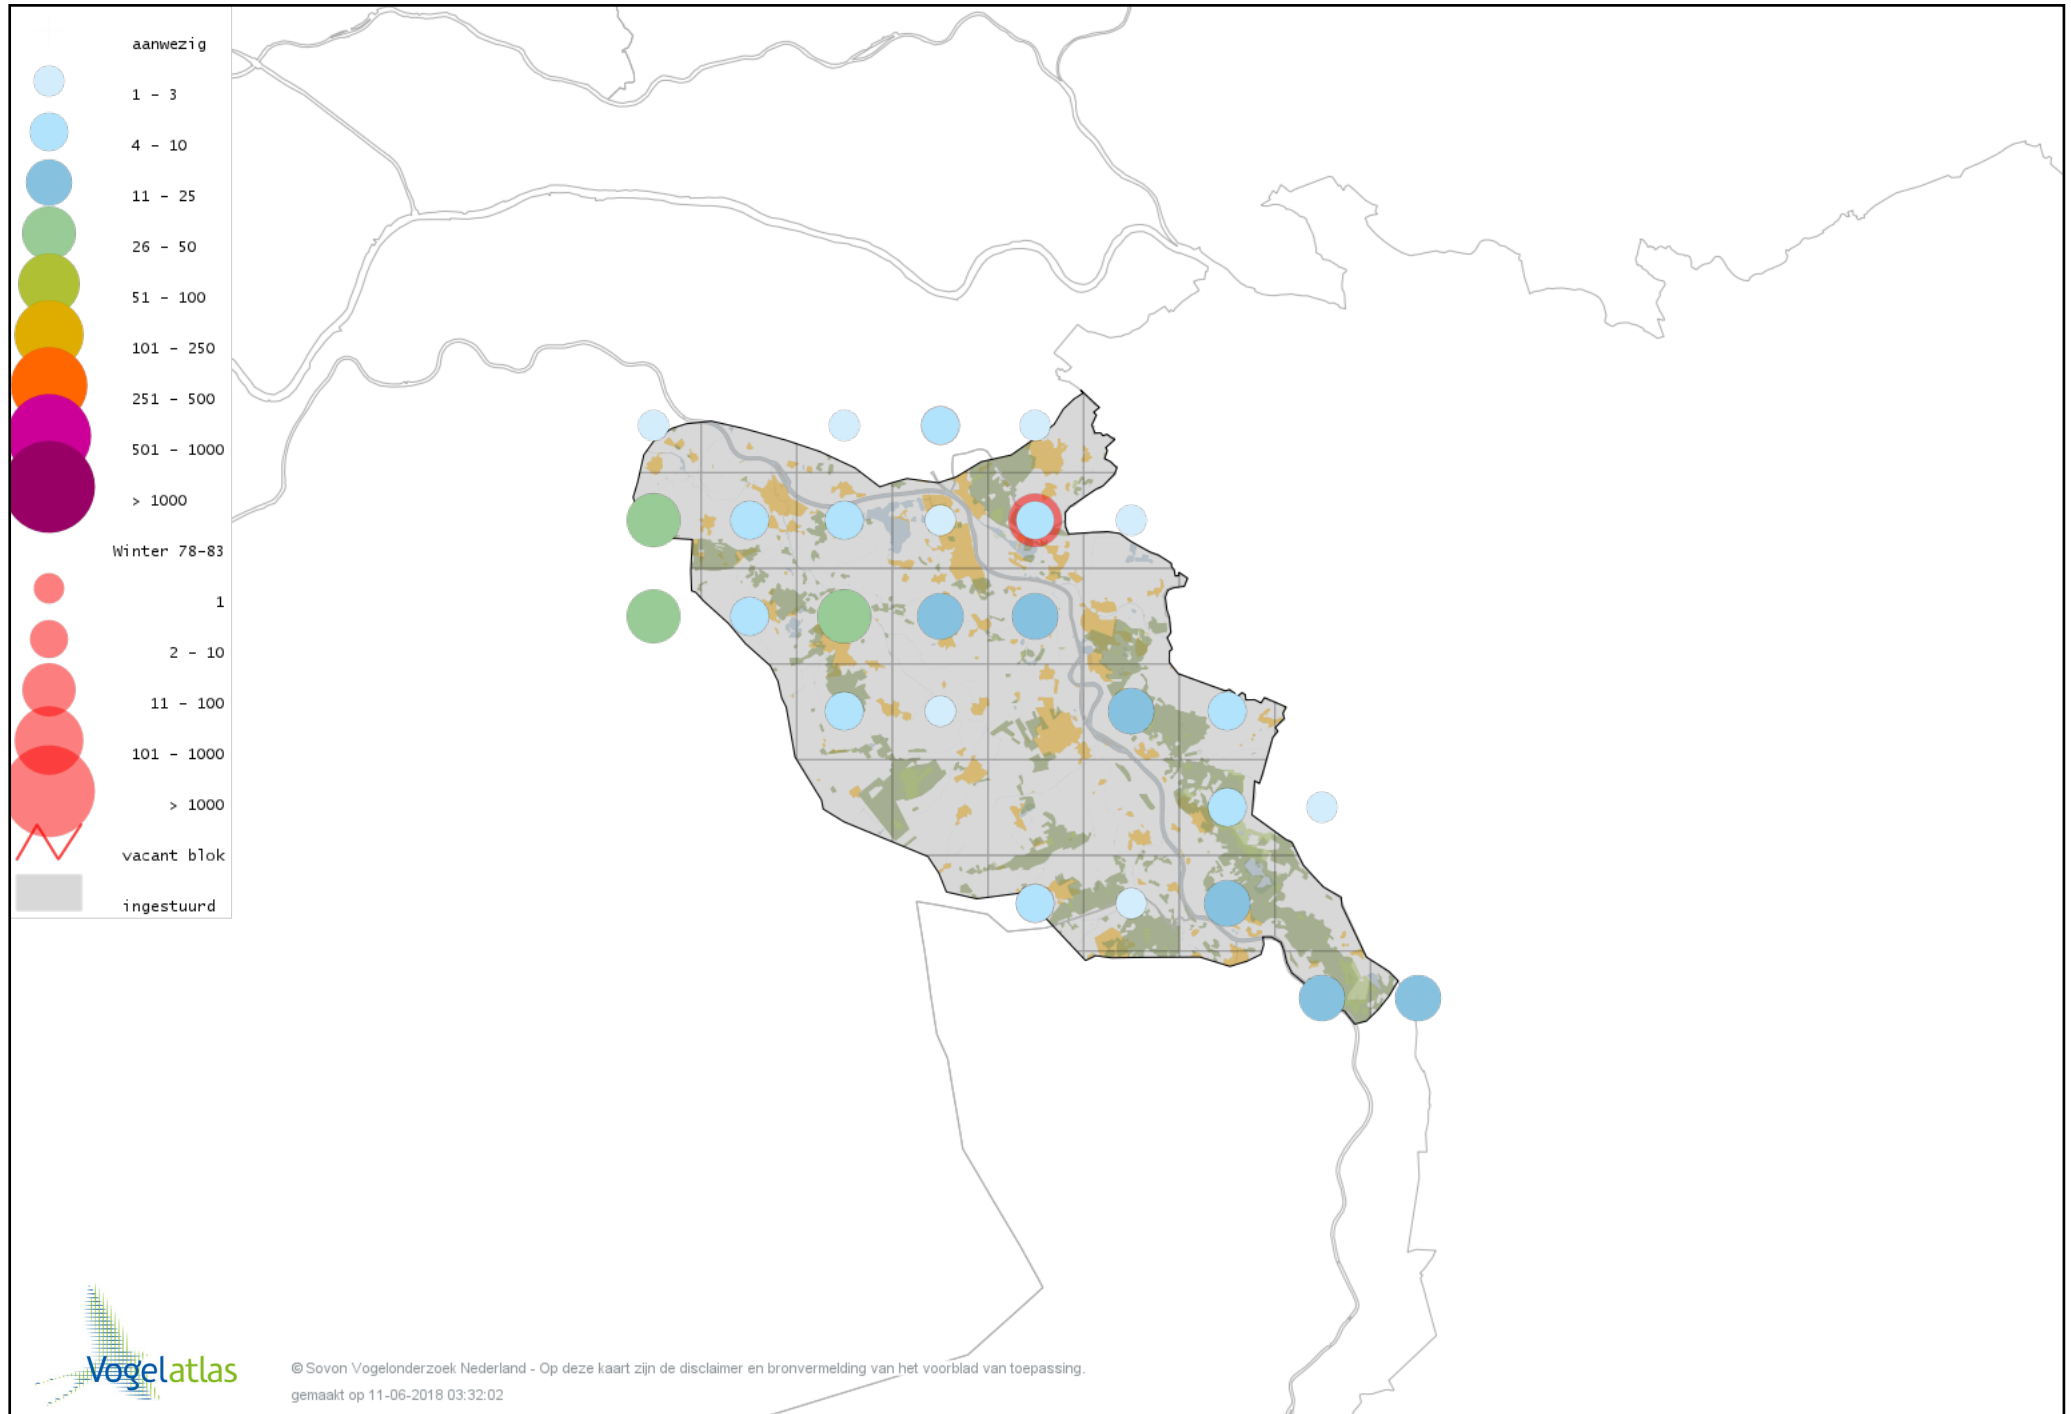

Voorlopige verspreidingskaart Waterpieper winter

Voorlopige verspreidingskaart Vink winter

Voorlopige verspreidingskaart Keep winter

Voorlopige verspreidingskaart Kanarie winter

Voorlopige verspreidingskaart Groenling winter

Voorlopige verspreidingskaart Putter winter

Voorlopige verspreidingskaart Sijs winter

Voorlopige verspreidingskaart Kneu winter

Voorlopige verspreidingskaart Frater winter

Voorlopige verspreidingskaart Kleine Barmsijs winter

Voorlopige verspreidingskaart Grote Barmsijs winter

Voorlopige verspreidingskaart Barmsijs (Grote of Kleine) winter

Voorlopige verspreidingskaart Kruisbek winter

Voorlopige verspreidingskaart Grote Kruisbek winter