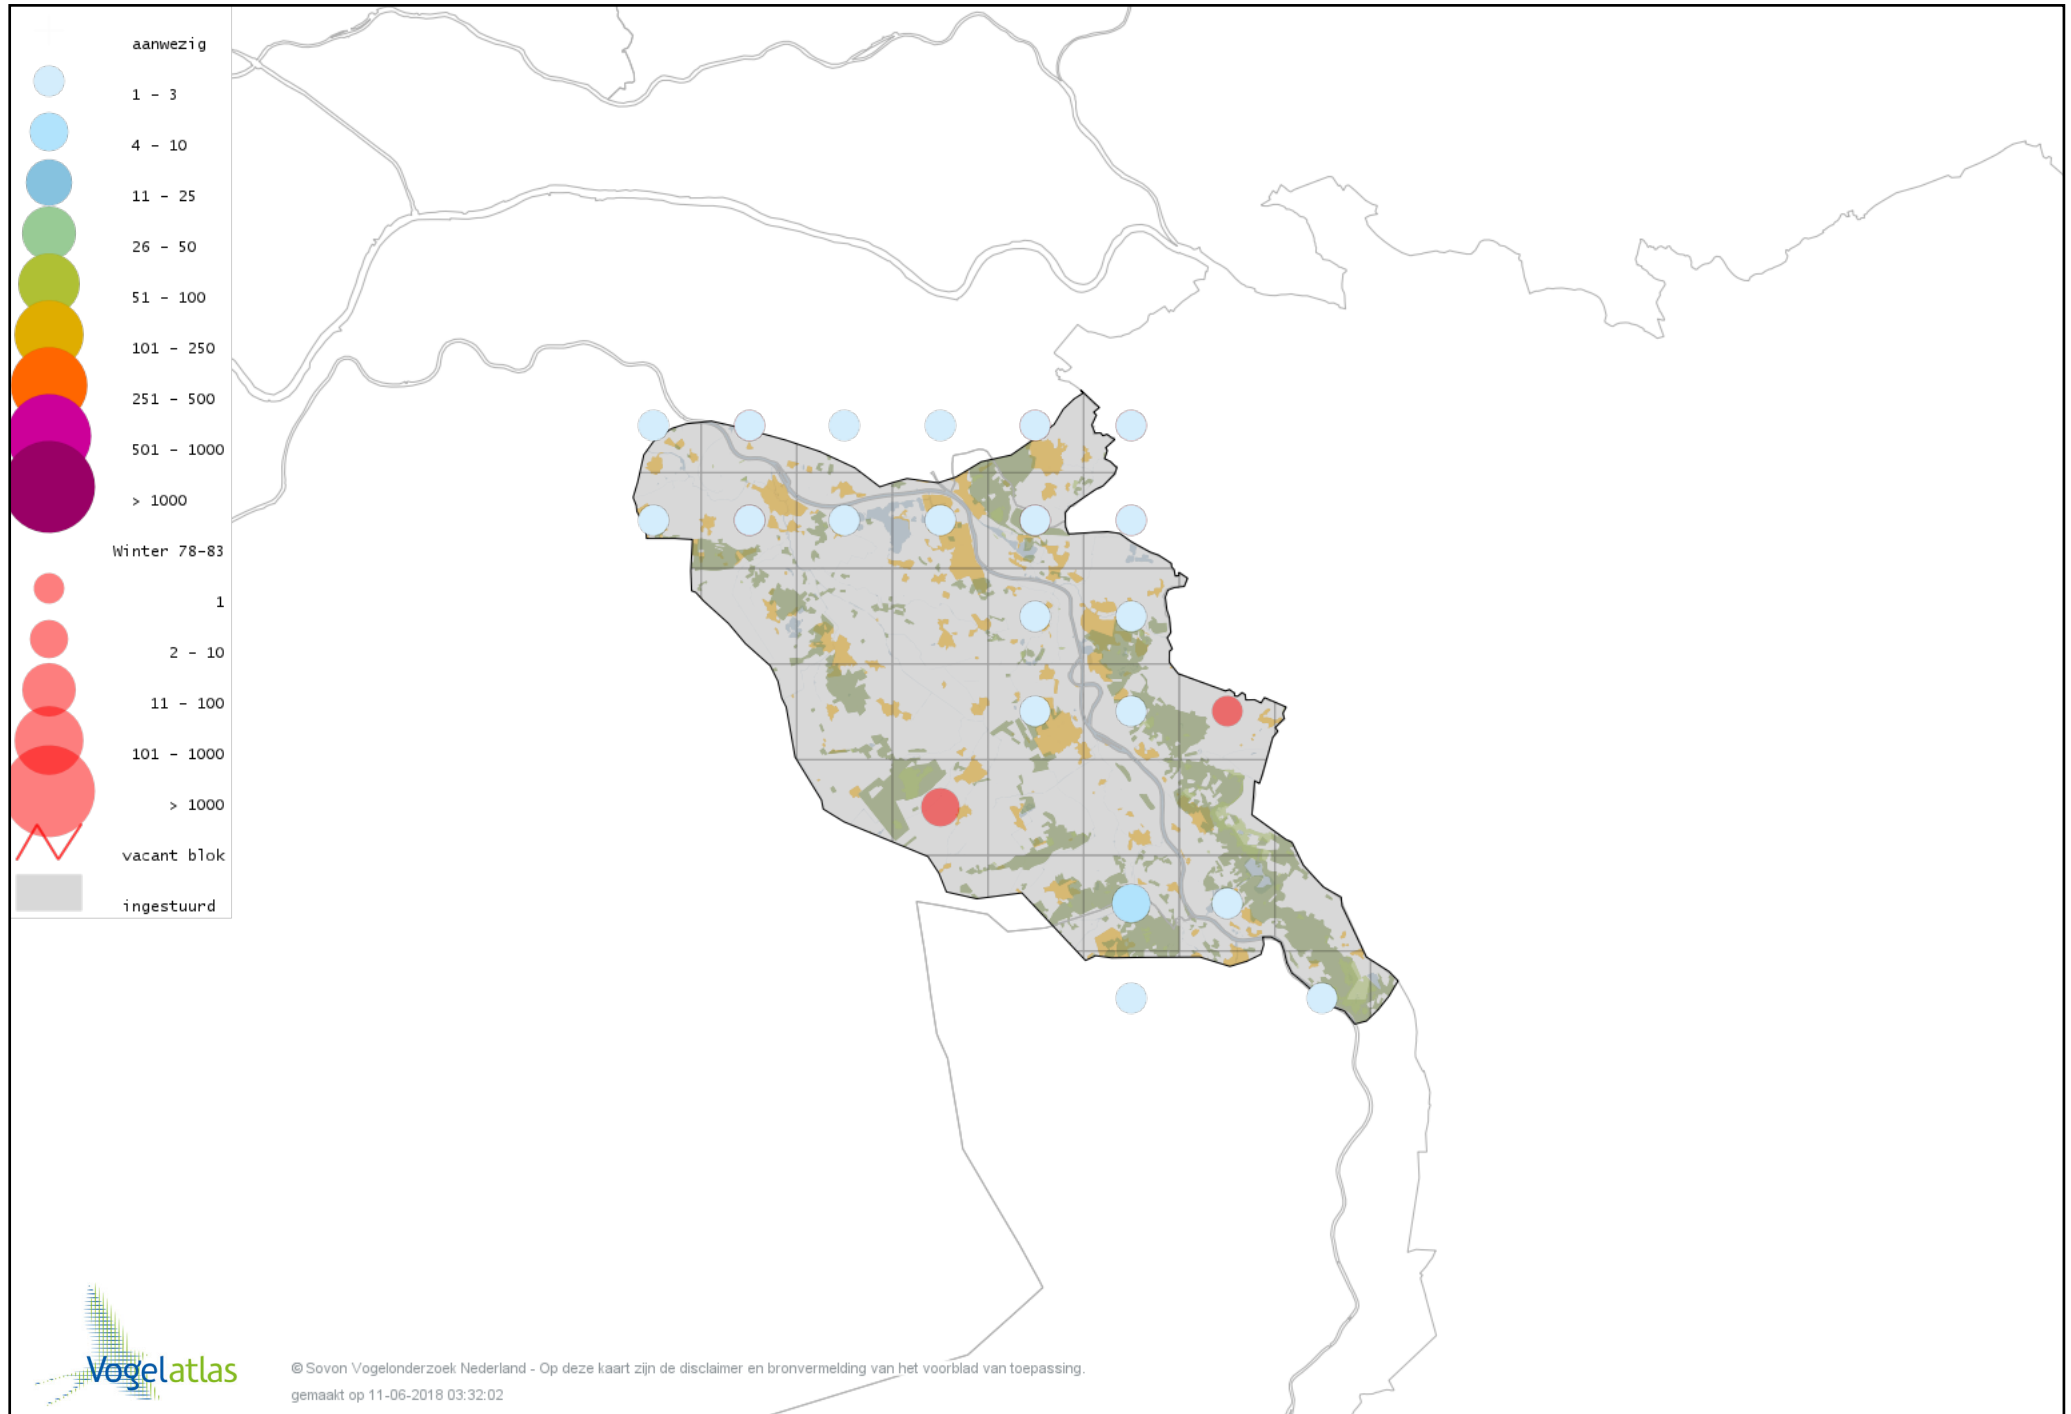

Voorlopige verspreidingskaart Grote Gele Kwikstaart winter