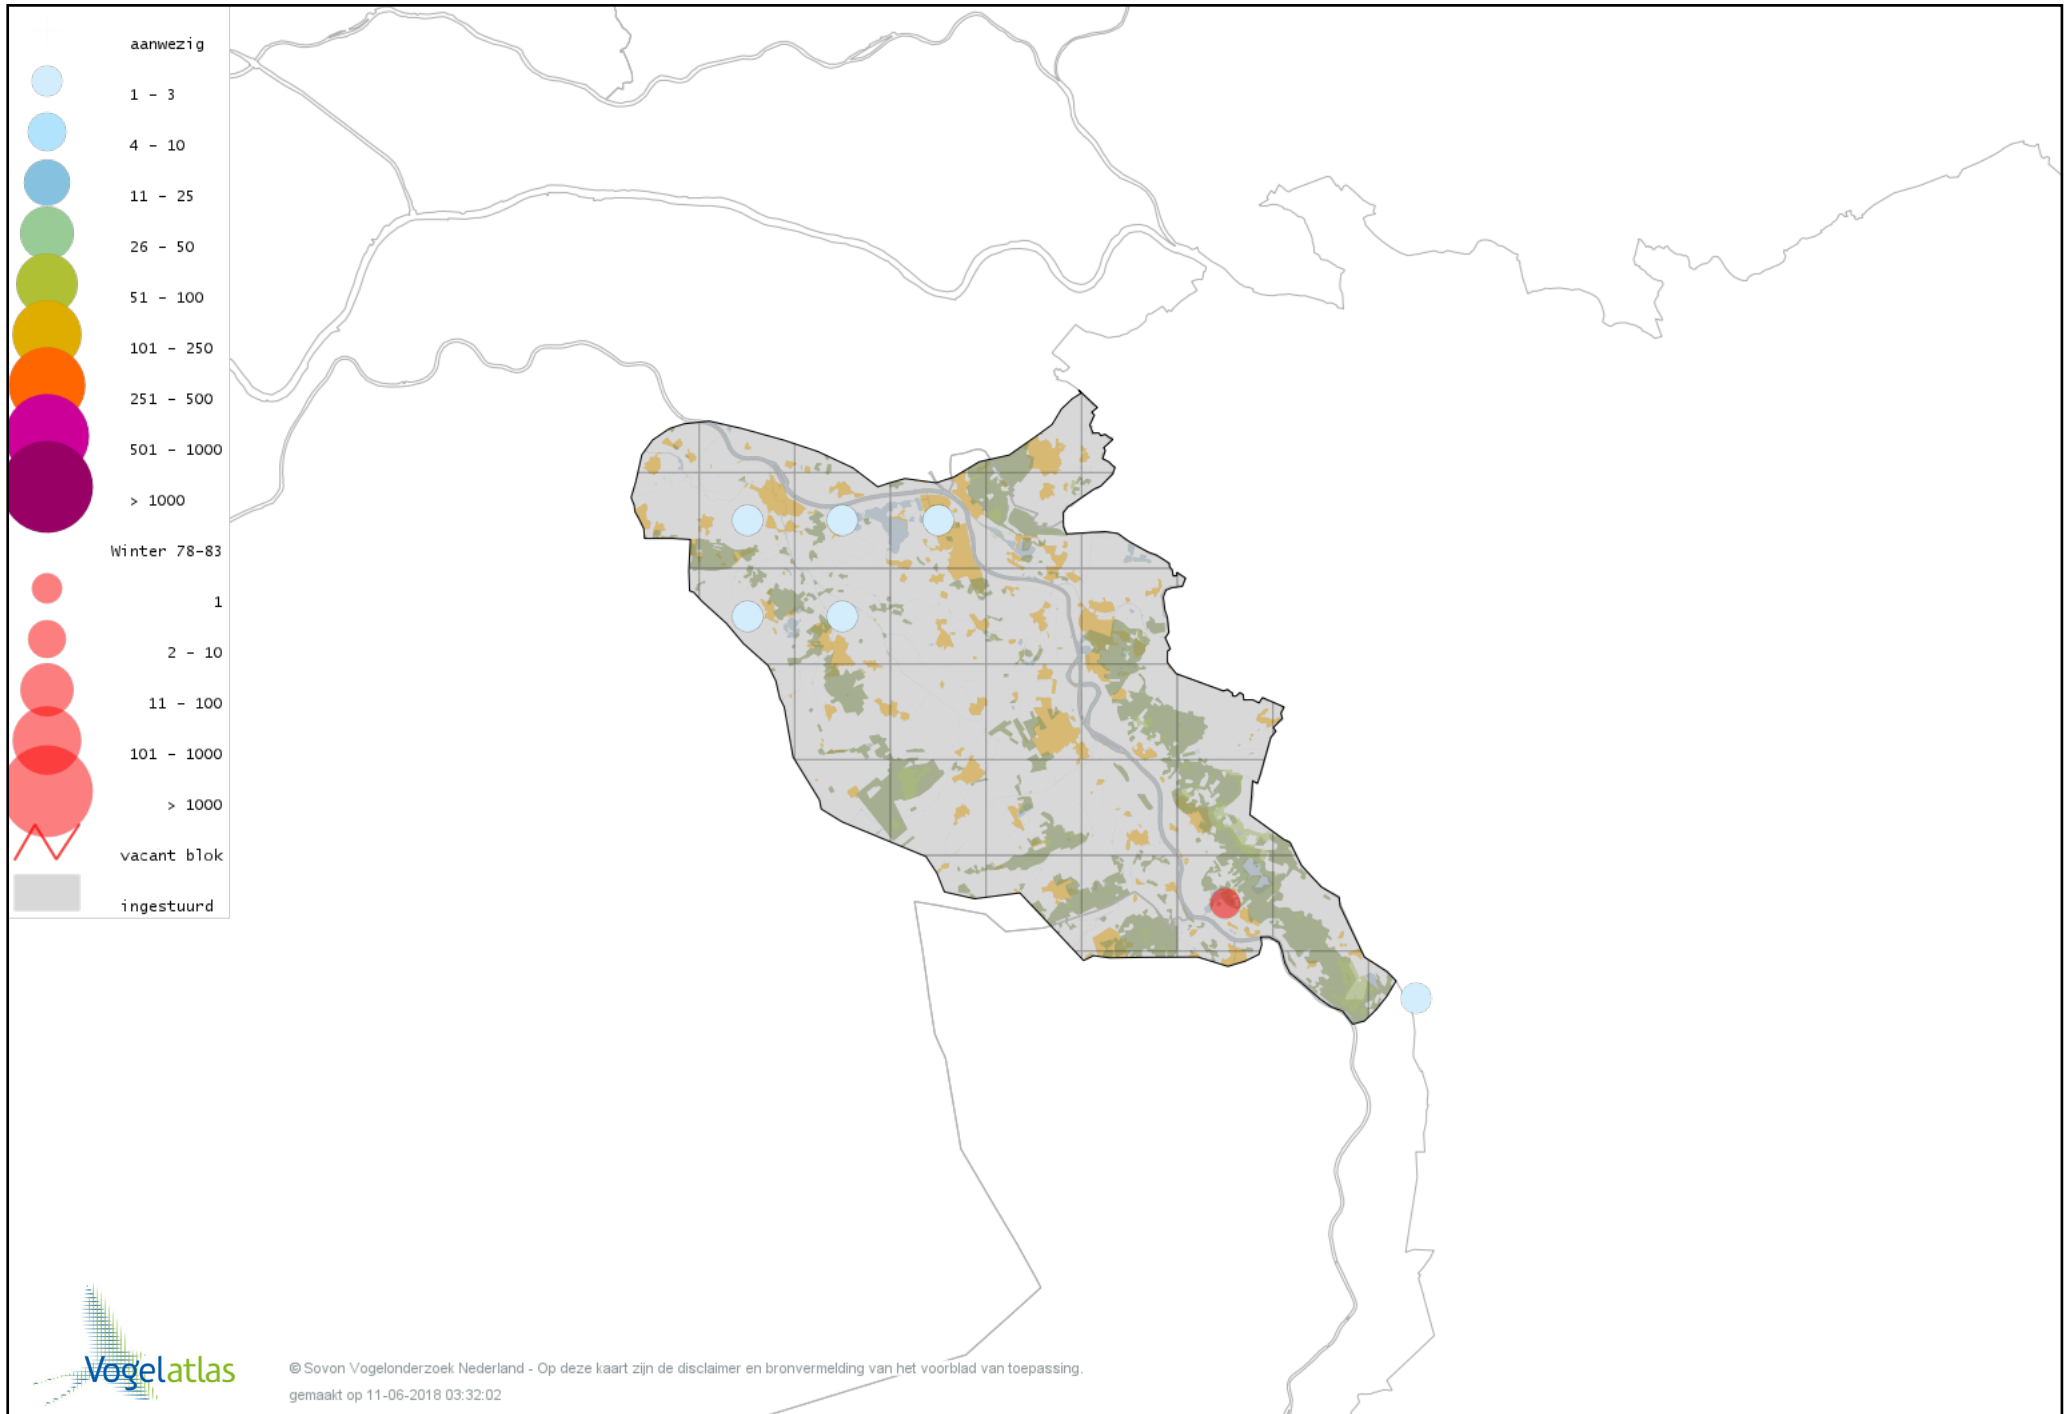

Voorlopige verspreidingskaart Roodhalsgans winter

Voorlopige verspreidingskaart Rotgans winter

Voorlopige verspreidingskaart Nijlgans winter

Voorlopige verspreidingskaart hybride gans winter

Voorlopige verspreidingskaart Casarca winter

Voorlopige verspreidingskaart Kaapse Casarca winter

Voorlopige verspreidingskaart Bergeend winter

Voorlopige verspreidingskaart Krooneend winter

Voorlopige verspreidingskaart Tafeleend winter

Voorlopige verspreidingskaart Witoogend winter

Voorlopige verspreidingskaart Kuifeend winter

Voorlopige verspreidingskaart Kuifeend x Tafeleend winter

Voorlopige verspreidingskaart Topper winter

Voorlopige verspreidingskaart Muskuseend winter

Voorlopige verspreidingskaart Carolina-eend winter

Voorlopige verspreidingskaart Mandarijneend winter

Voorlopige verspreidingskaart Manengans winter

Voorlopige verspreidingskaart Rosse Stekelstaart winter

Voorlopige verspreidingskaart Grote Zee-eend winter