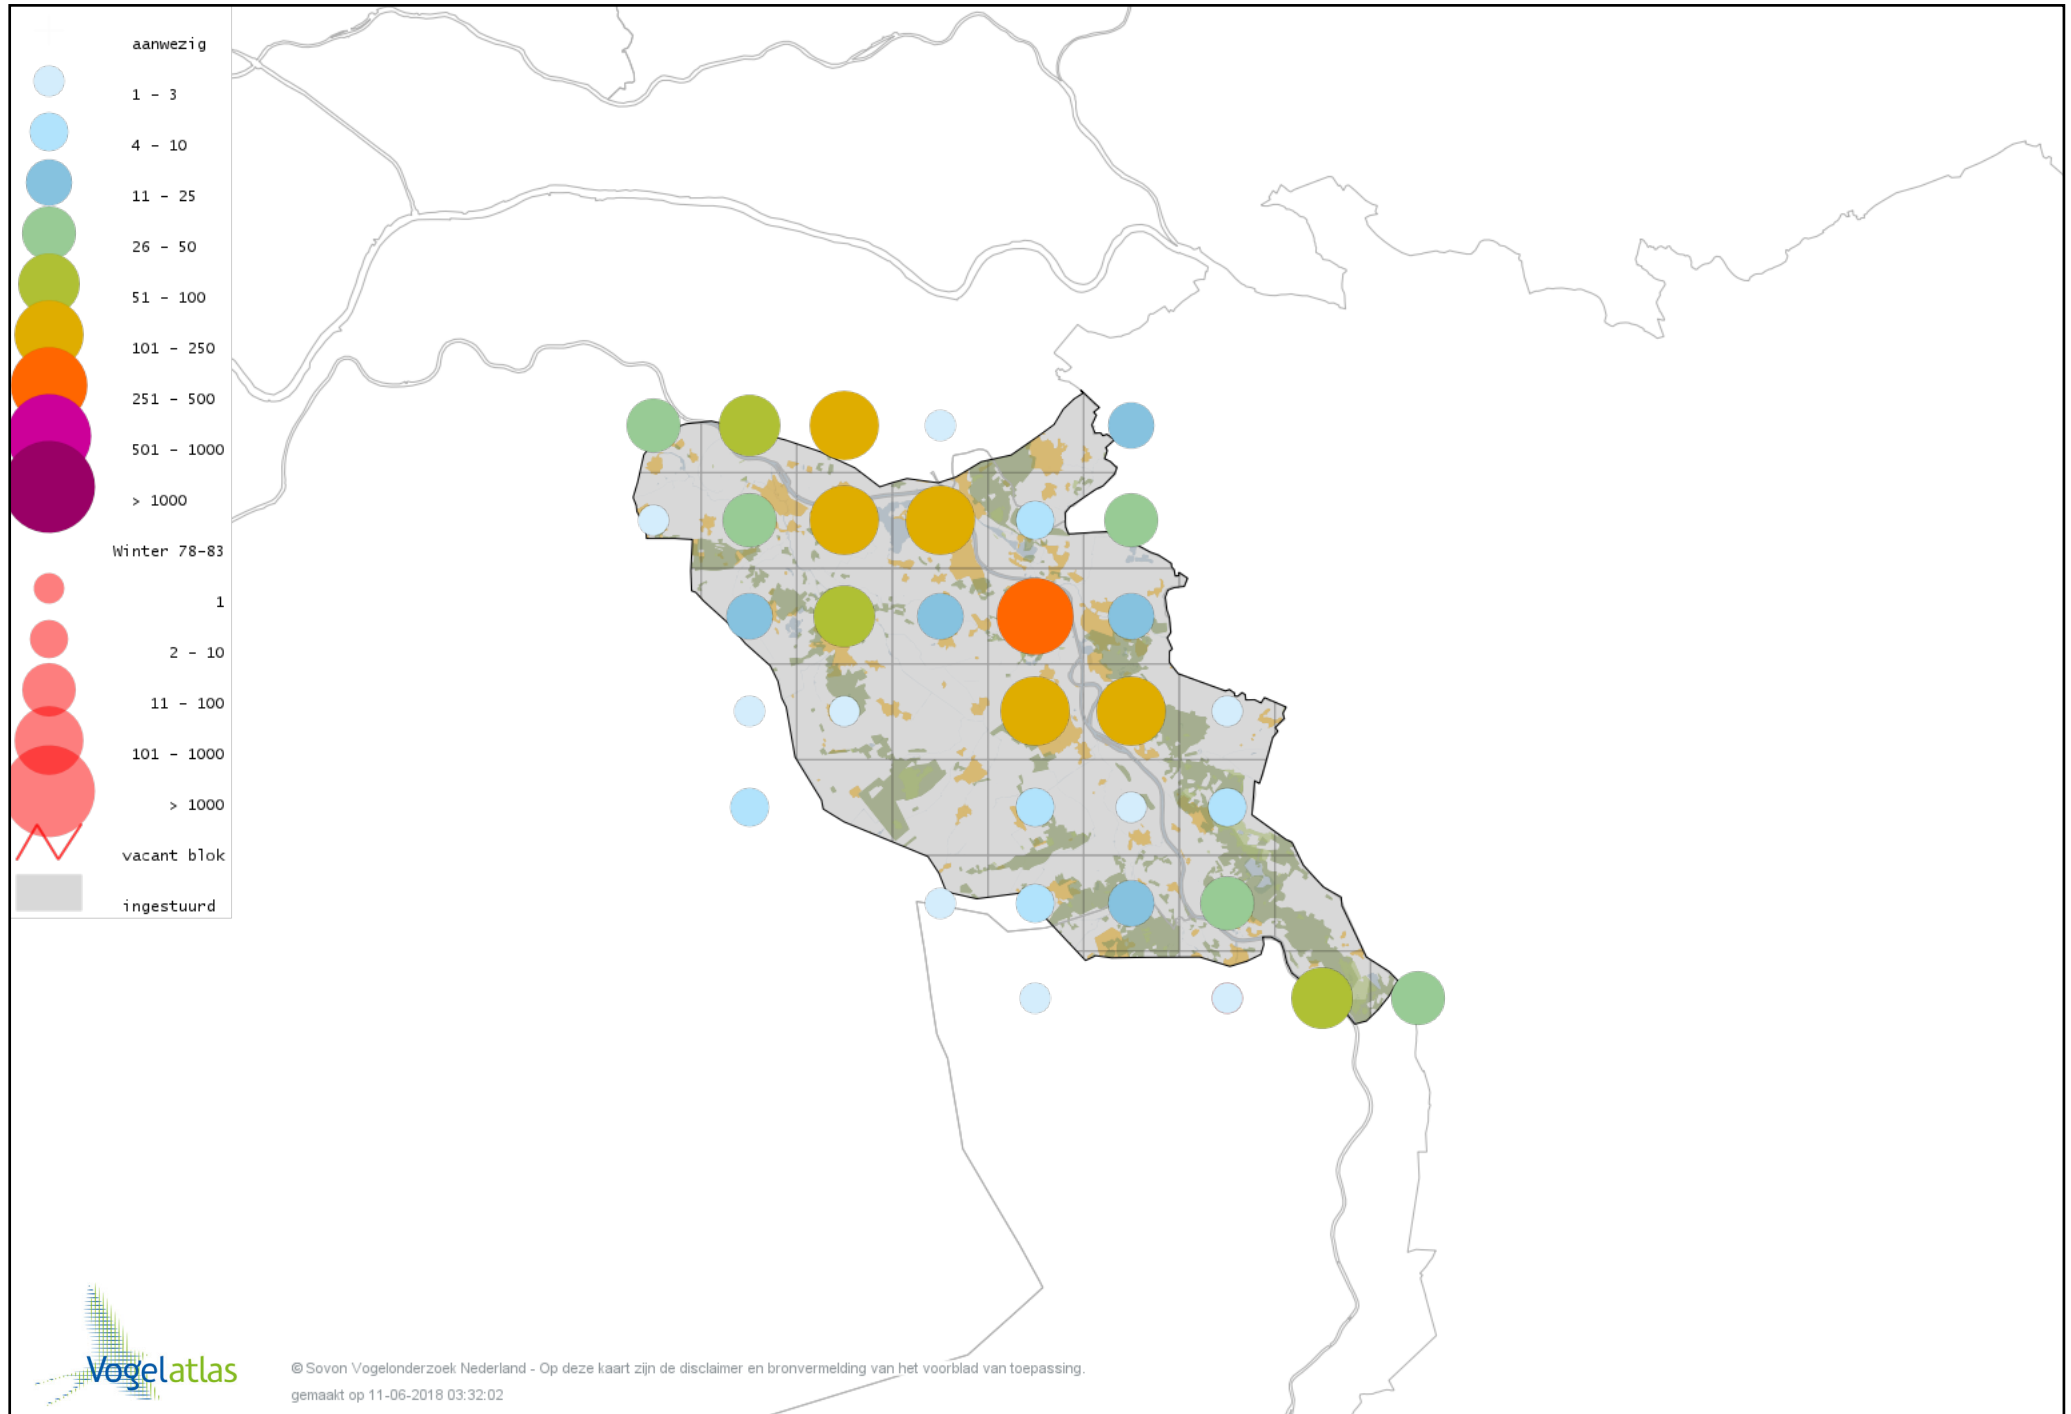

Voorlopige verspreidingskaart Mandarijneend winter

Voorlopige verspreidingskaart Manengans winter

Voorlopige verspreidingskaart Rosse Stekelstaart winter

Voorlopige verspreidingskaart Grote Zee-eend winter

Voorlopige verspreidingskaart Nonnetje winter

Voorlopige verspreidingskaart Brilduiker winter

Voorlopige verspreidingskaart Kokardezaagbek winter

Voorlopige verspreidingskaart Grote Zaagbek winter

Voorlopige verspreidingskaart Krakeend winter

Voorlopige verspreidingskaart Smient winter

Voorlopige verspreidingskaart Slobeend winter

Voorlopige verspreidingskaart Wilde Eend winter

Voorlopige verspreidingskaart Soepeend winter

Voorlopige verspreidingskaart Bahamapijlstaart winter