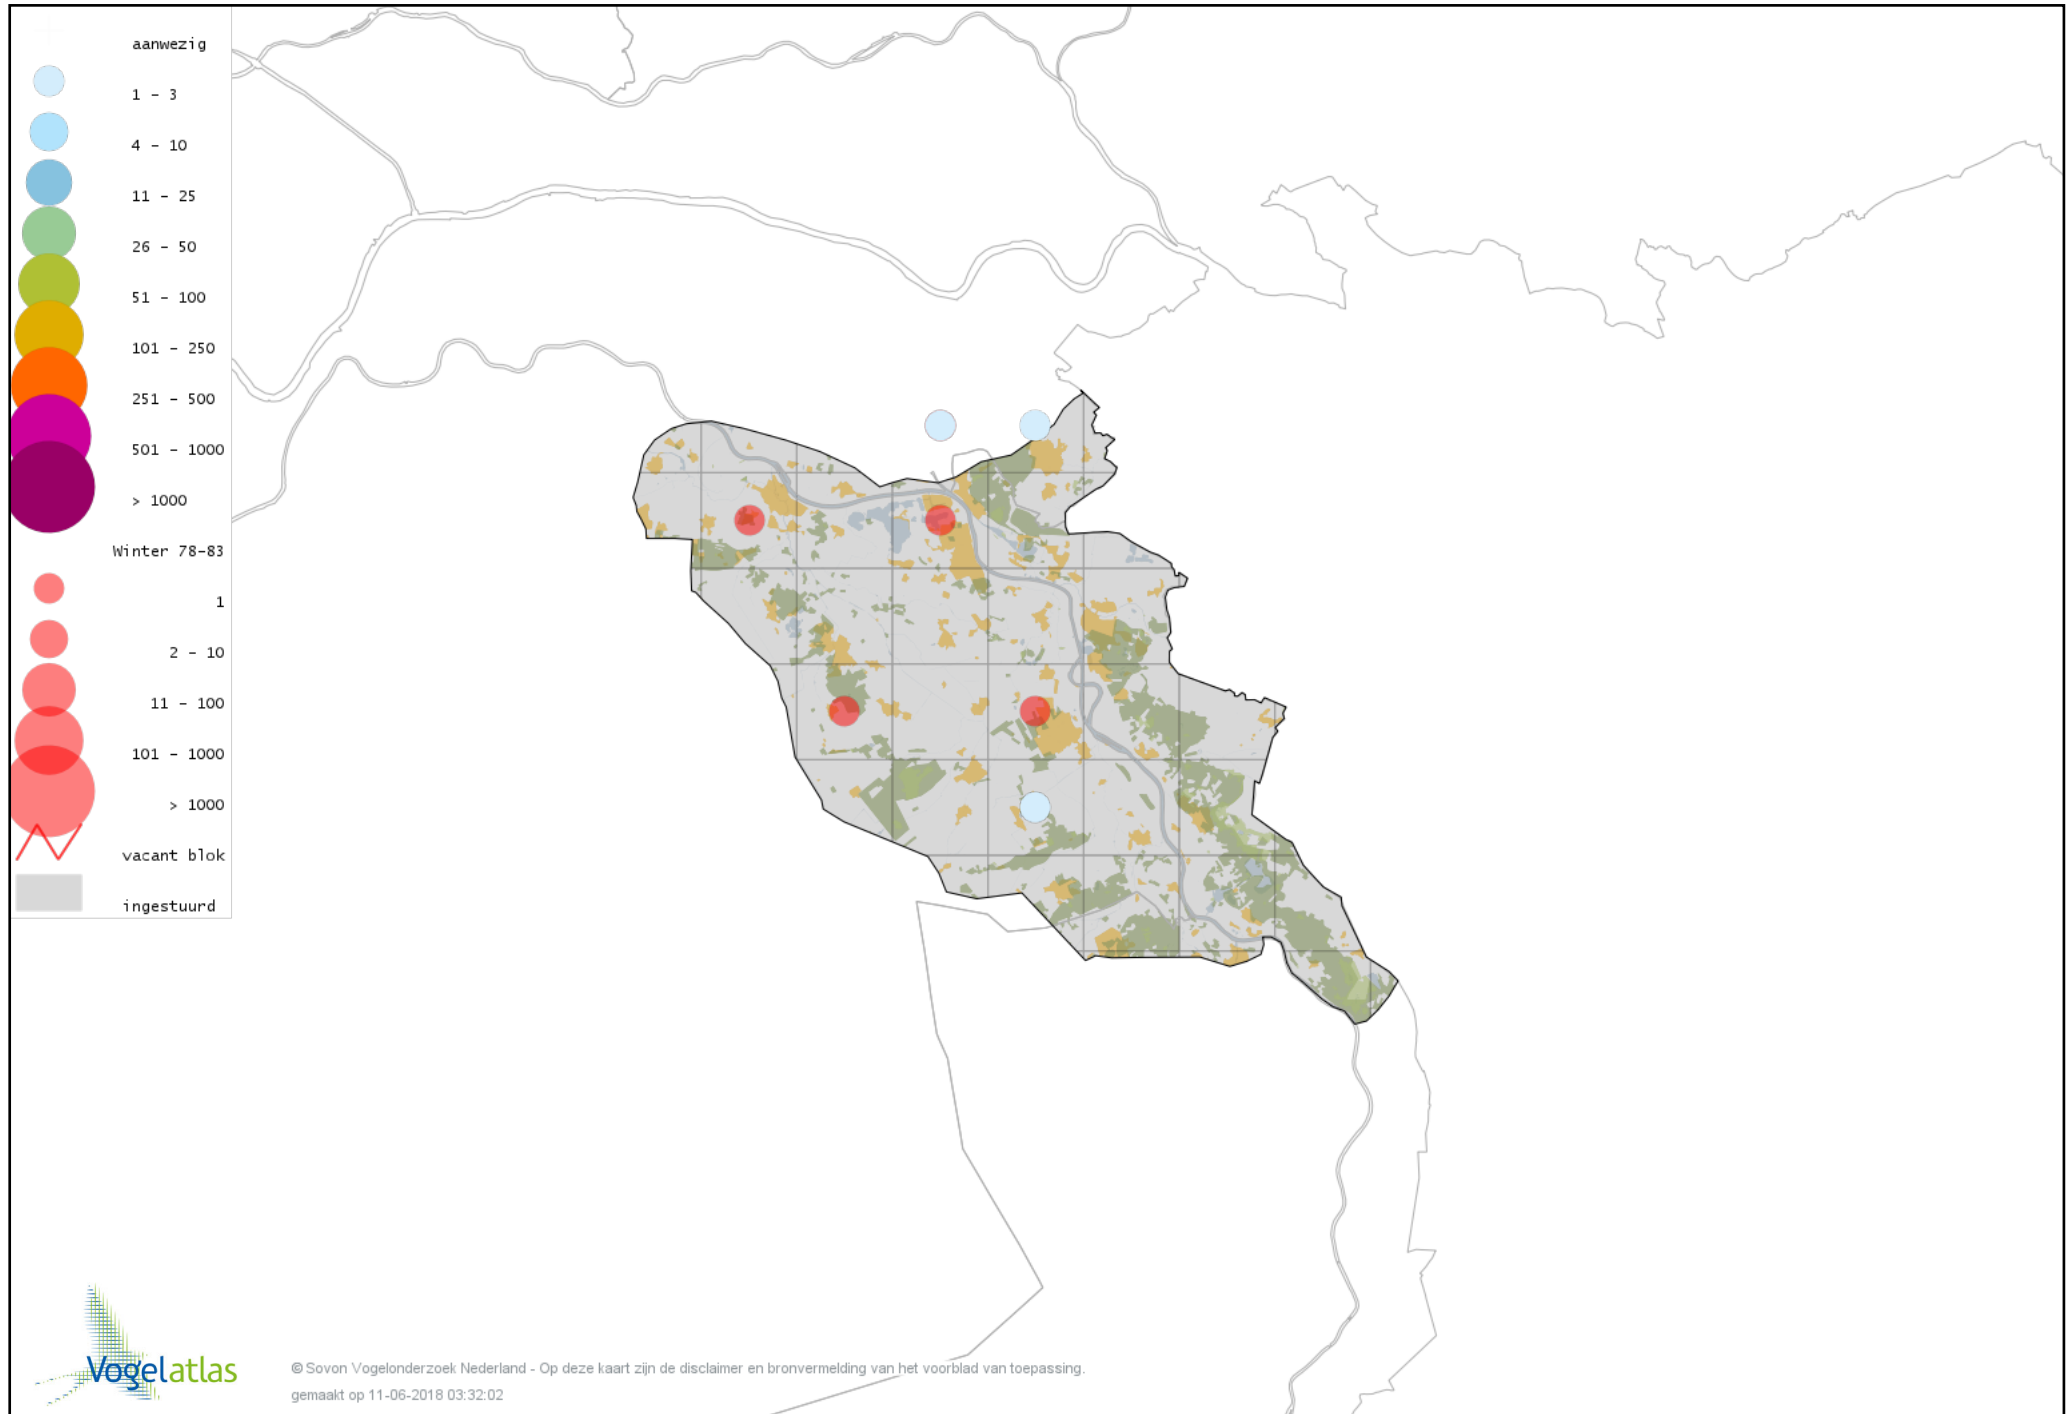

Voorlopige verspreidingskaart Veldleeuwerik winter

Voorlopige verspreidingskaart Staartmees winter

Voorlopige verspreidingskaart Tjiftjaf winter

Voorlopige verspreidingskaart Zwartkop winter

Voorlopige verspreidingskaart Pestvogel winter

Voorlopige verspreidingskaart Boomklever winter

Voorlopige verspreidingskaart Kortsnavelboomkruiper winter

Voorlopige verspreidingskaart Boomkruiper winter

Voorlopige verspreidingskaart Winterkoning winter