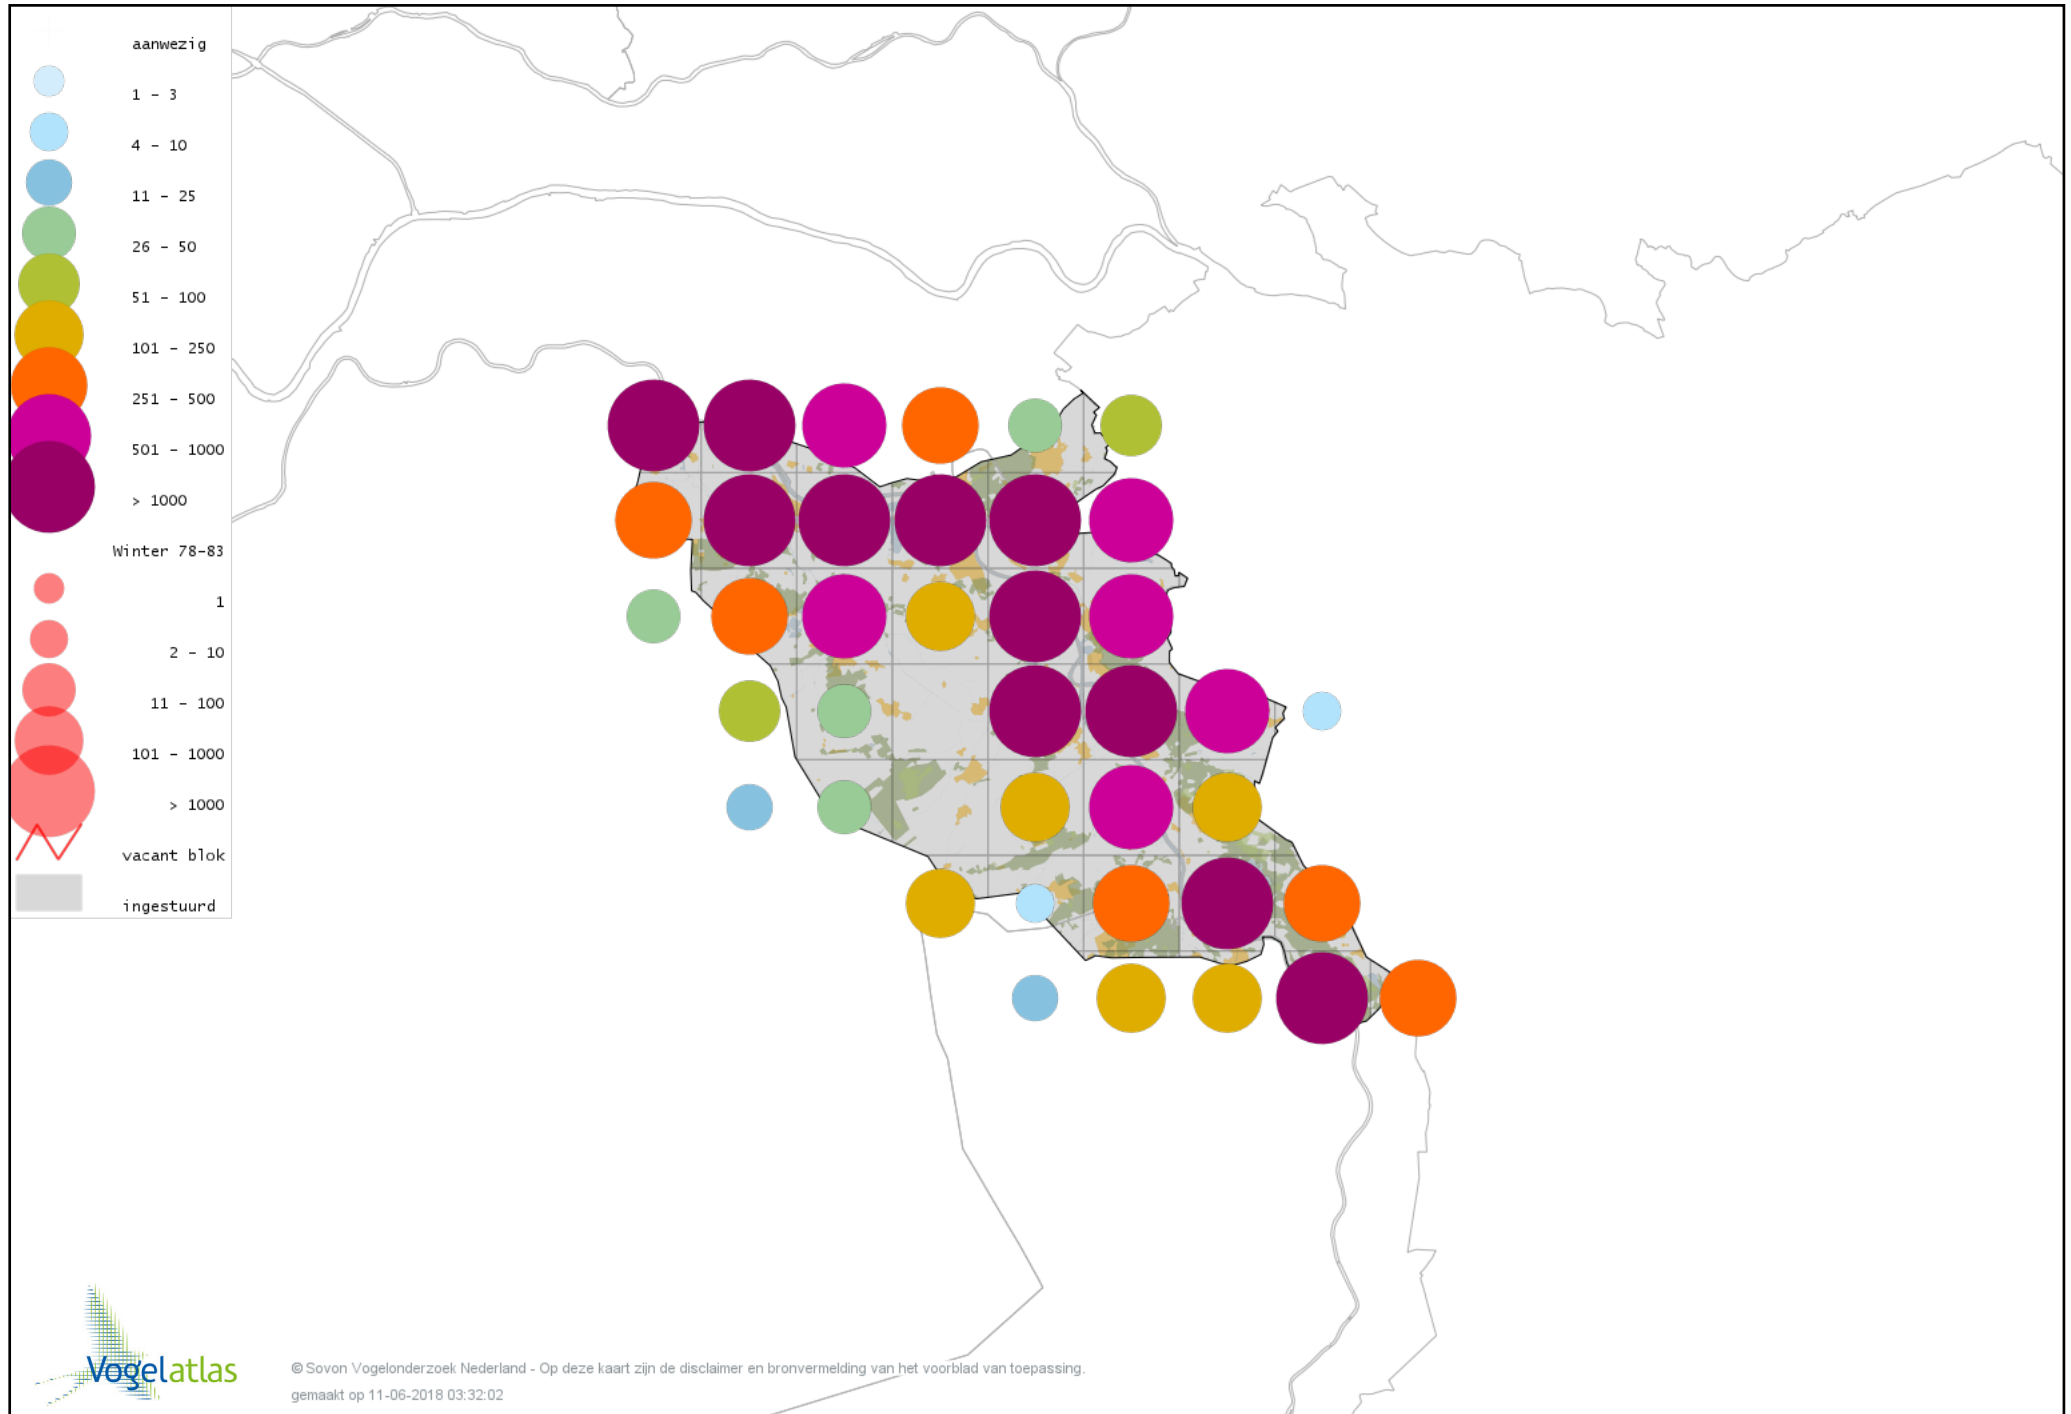

Voorlopige verspreidingskaart Sneeuwgans winter

Voorlopige verspreidingskaart Zwaangans winter

Voorlopige verspreidingskaart Knobbelgans (Chinese) winter

Voorlopige verspreidingskaart Taigarietgans winter

Voorlopige verspreidingskaart Toendrarietgans winter

Voorlopige verspreidingskaart Rietgans (Taiga of Toendra) winter

Voorlopige verspreidingskaart Kleine Rietgans winter

Voorlopige verspreidingskaart Grauwe Gans winter

Voorlopige verspreidingskaart Soepgans winter

Voorlopige verspreidingskaart Dwerggans winter

Voorlopige verspreidingskaart Kolgans winter

Voorlopige verspreidingskaart Kleine Canadese Gans (minima) winter