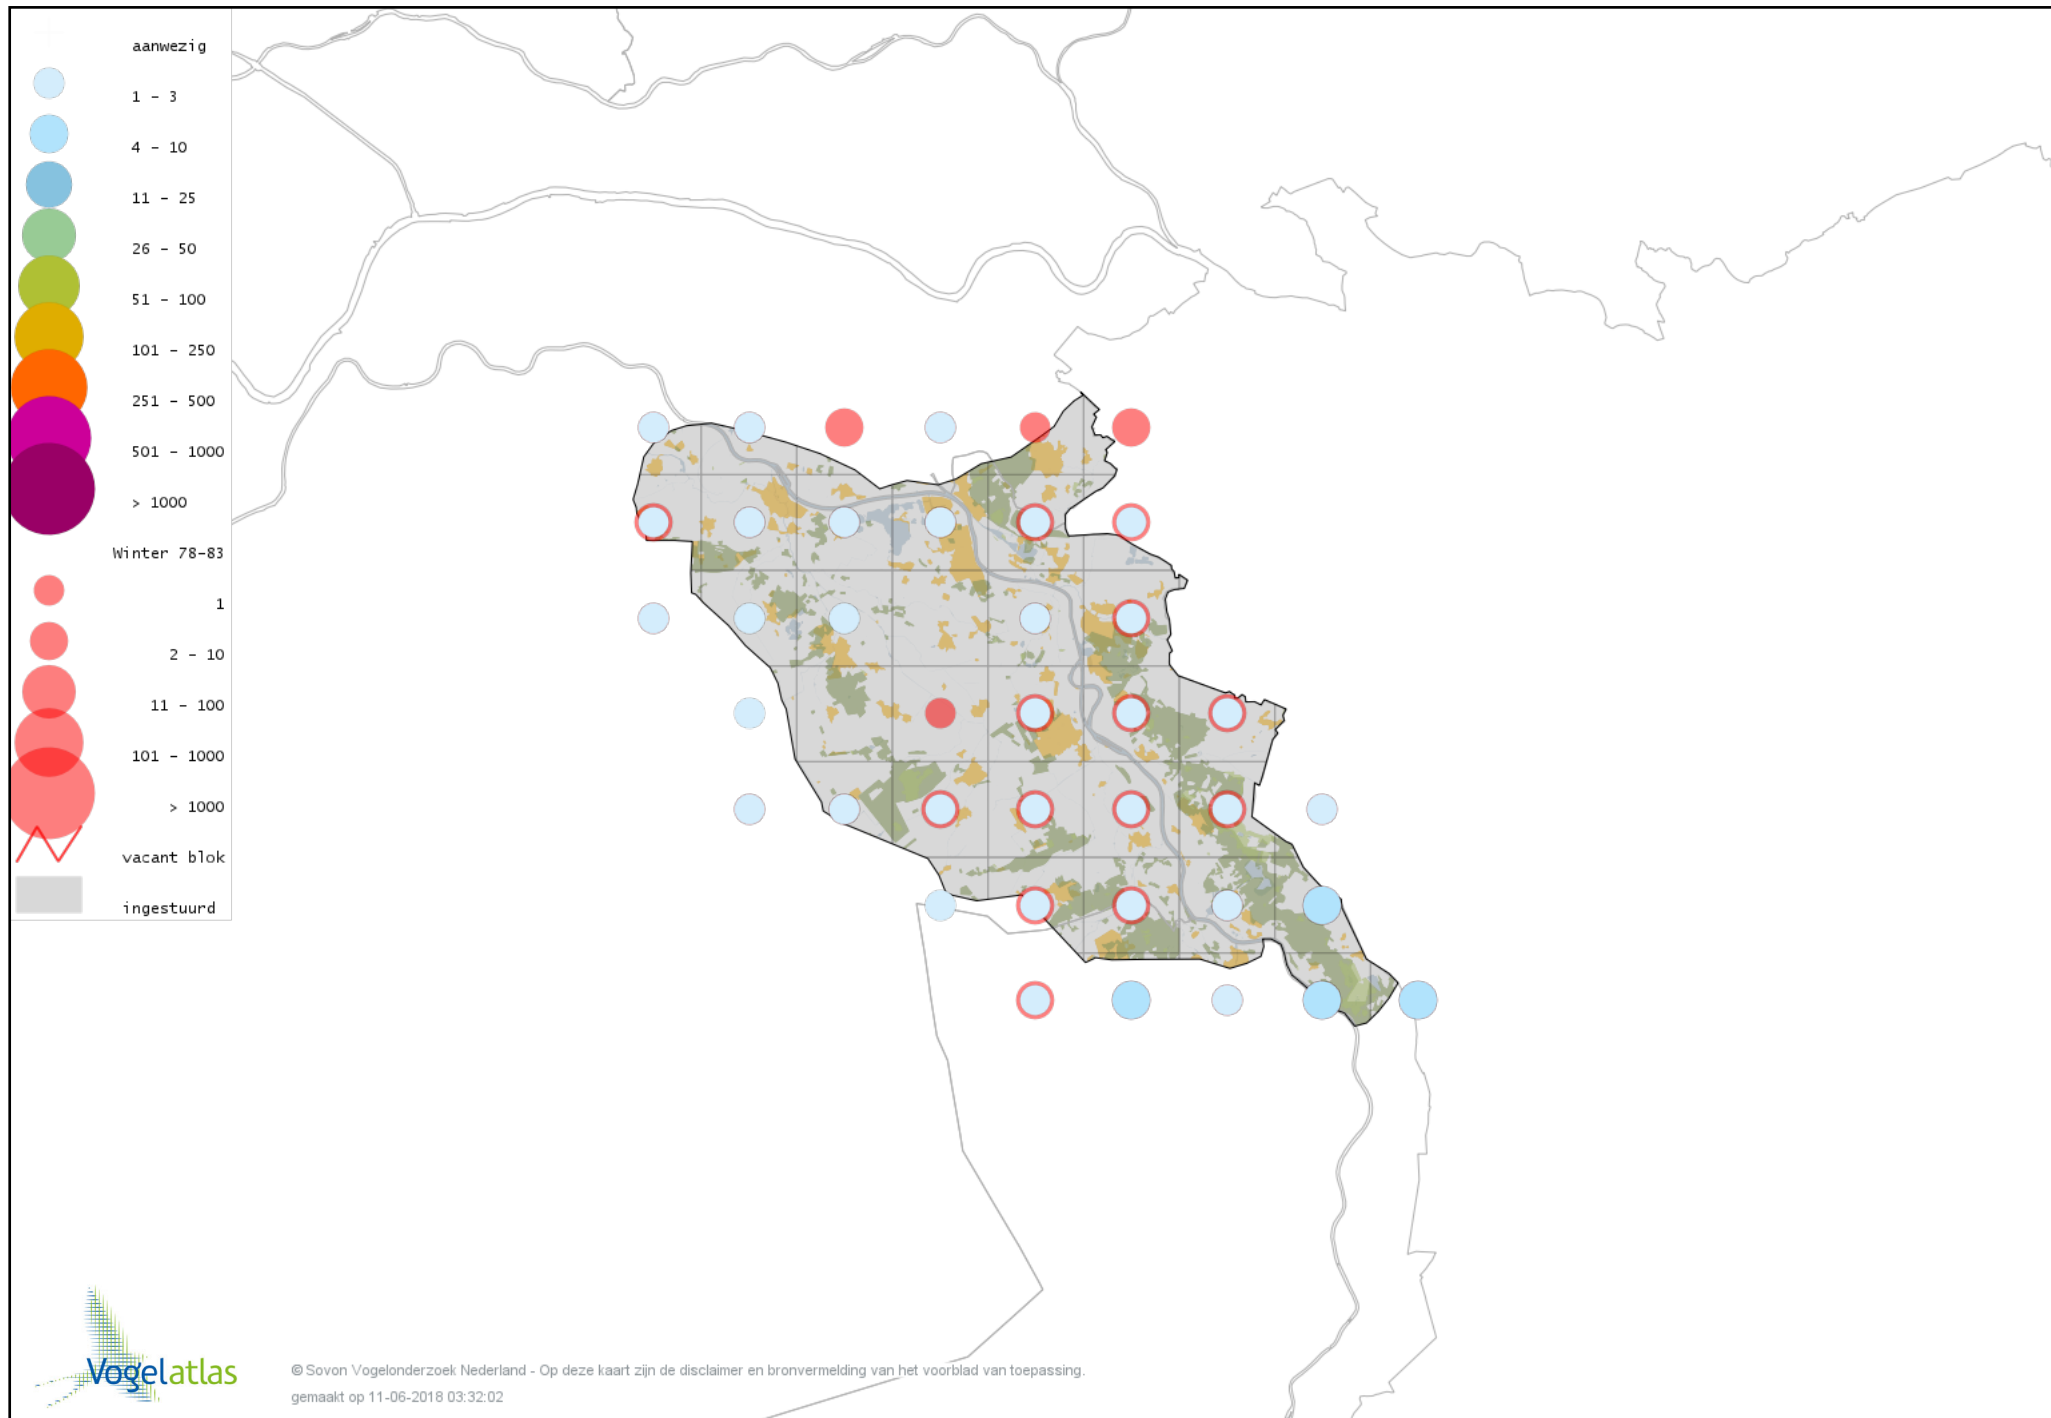

Voorlopige verspreidingskaart Grote Aalscholver winter

Voorlopige verspreidingskaart Roerdomp winter

Voorlopige verspreidingskaart Grote Zilverreiger winter

Voorlopige verspreidingskaart Blauwe Reiger winter

Voorlopige verspreidingskaart Ooievaar winter

Voorlopige verspreidingskaart Zwarte Ibis winter

Voorlopige verspreidingskaart Lepelaar winter

Voorlopige verspreidingskaart Chileense Flamingo winter

Voorlopige verspreidingskaart Dodaars winter

Voorlopige verspreidingskaart Fuut winter

Voorlopige verspreidingskaart Roodhalsfuut winter

Voorlopige verspreidingskaart Kuifduiker winter

Voorlopige verspreidingskaart Geoorde Fuut winter

Voorlopige verspreidingskaart Rode Wouw winter

Voorlopige verspreidingskaart Zearend winter

Voorlopige verspreidingskaart Bruine Kiekendief winter

Voorlopige verspreidingskaart Blauwe Kiekendief winter

Voorlopige verspreidingskaart Havik winter

Voorlopige verspreidingskaart Sperwer winter