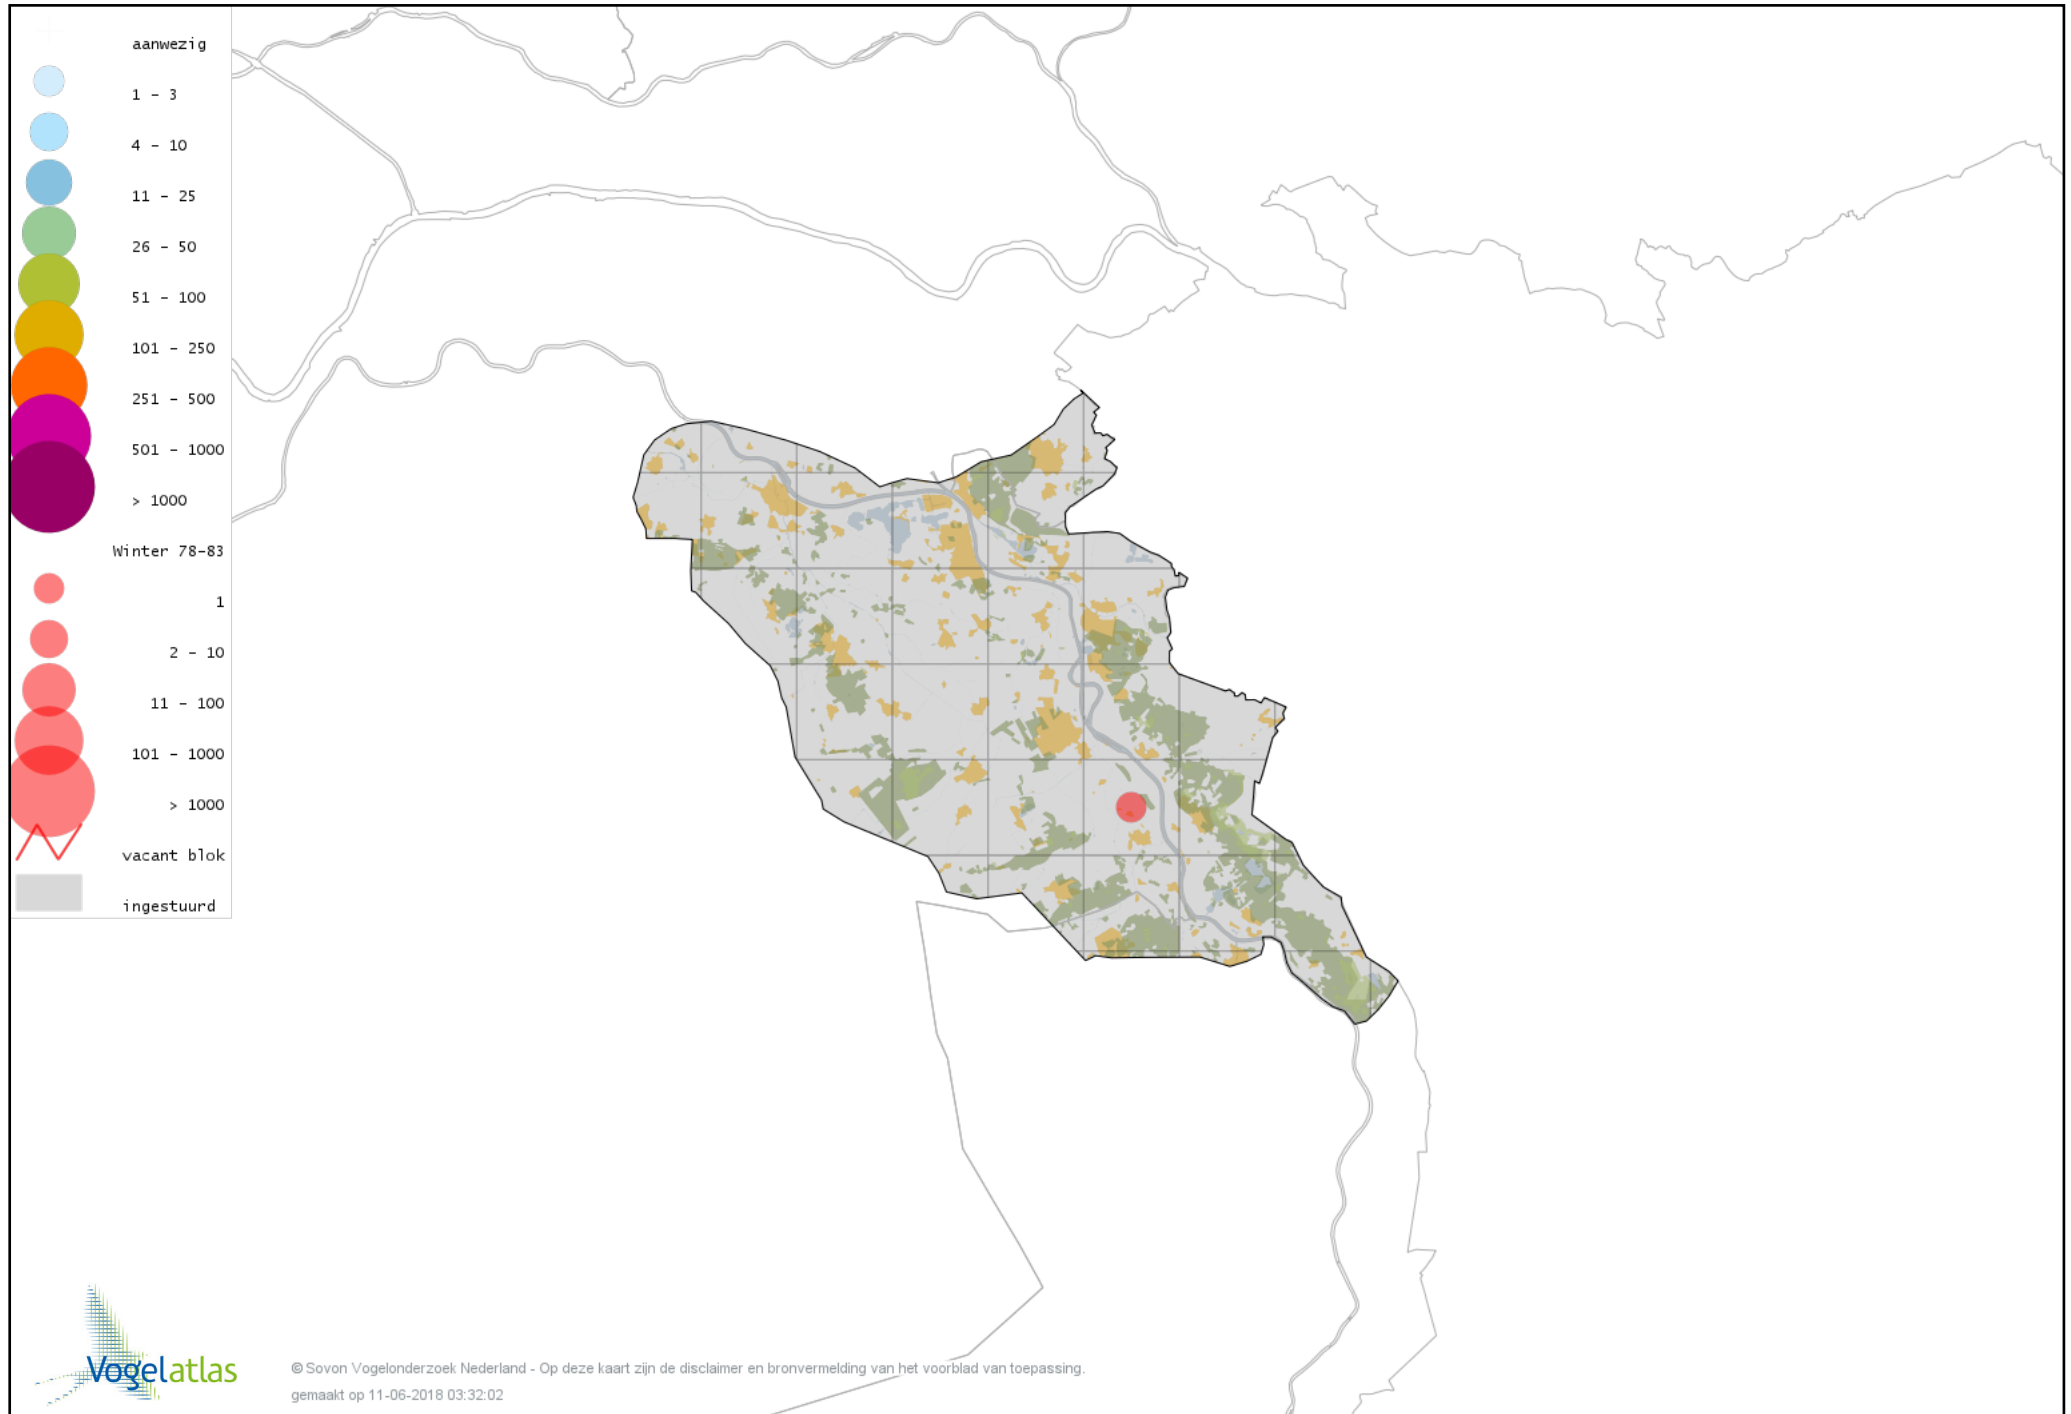

Voorlopige verspreidingskaart Fuut winter

Voorlopige verspreidingskaart Roodhalsfuut winter

Voorlopige verspreidingskaart Kuifduiker winter

Voorlopige verspreidingskaart Geoorde Fuut winter

Voorlopige verspreidingskaart Rode Wouw winter

Voorlopige verspreidingskaart Zearend winter

Voorlopige verspreidingskaart Bruine Kiekendief winter

Voorlopige verspreidingskaart Blauwe Kiekendief winter

Voorlopige verspreidingskaart Havik winter

Voorlopige verspreidingskaart Sperwer winter