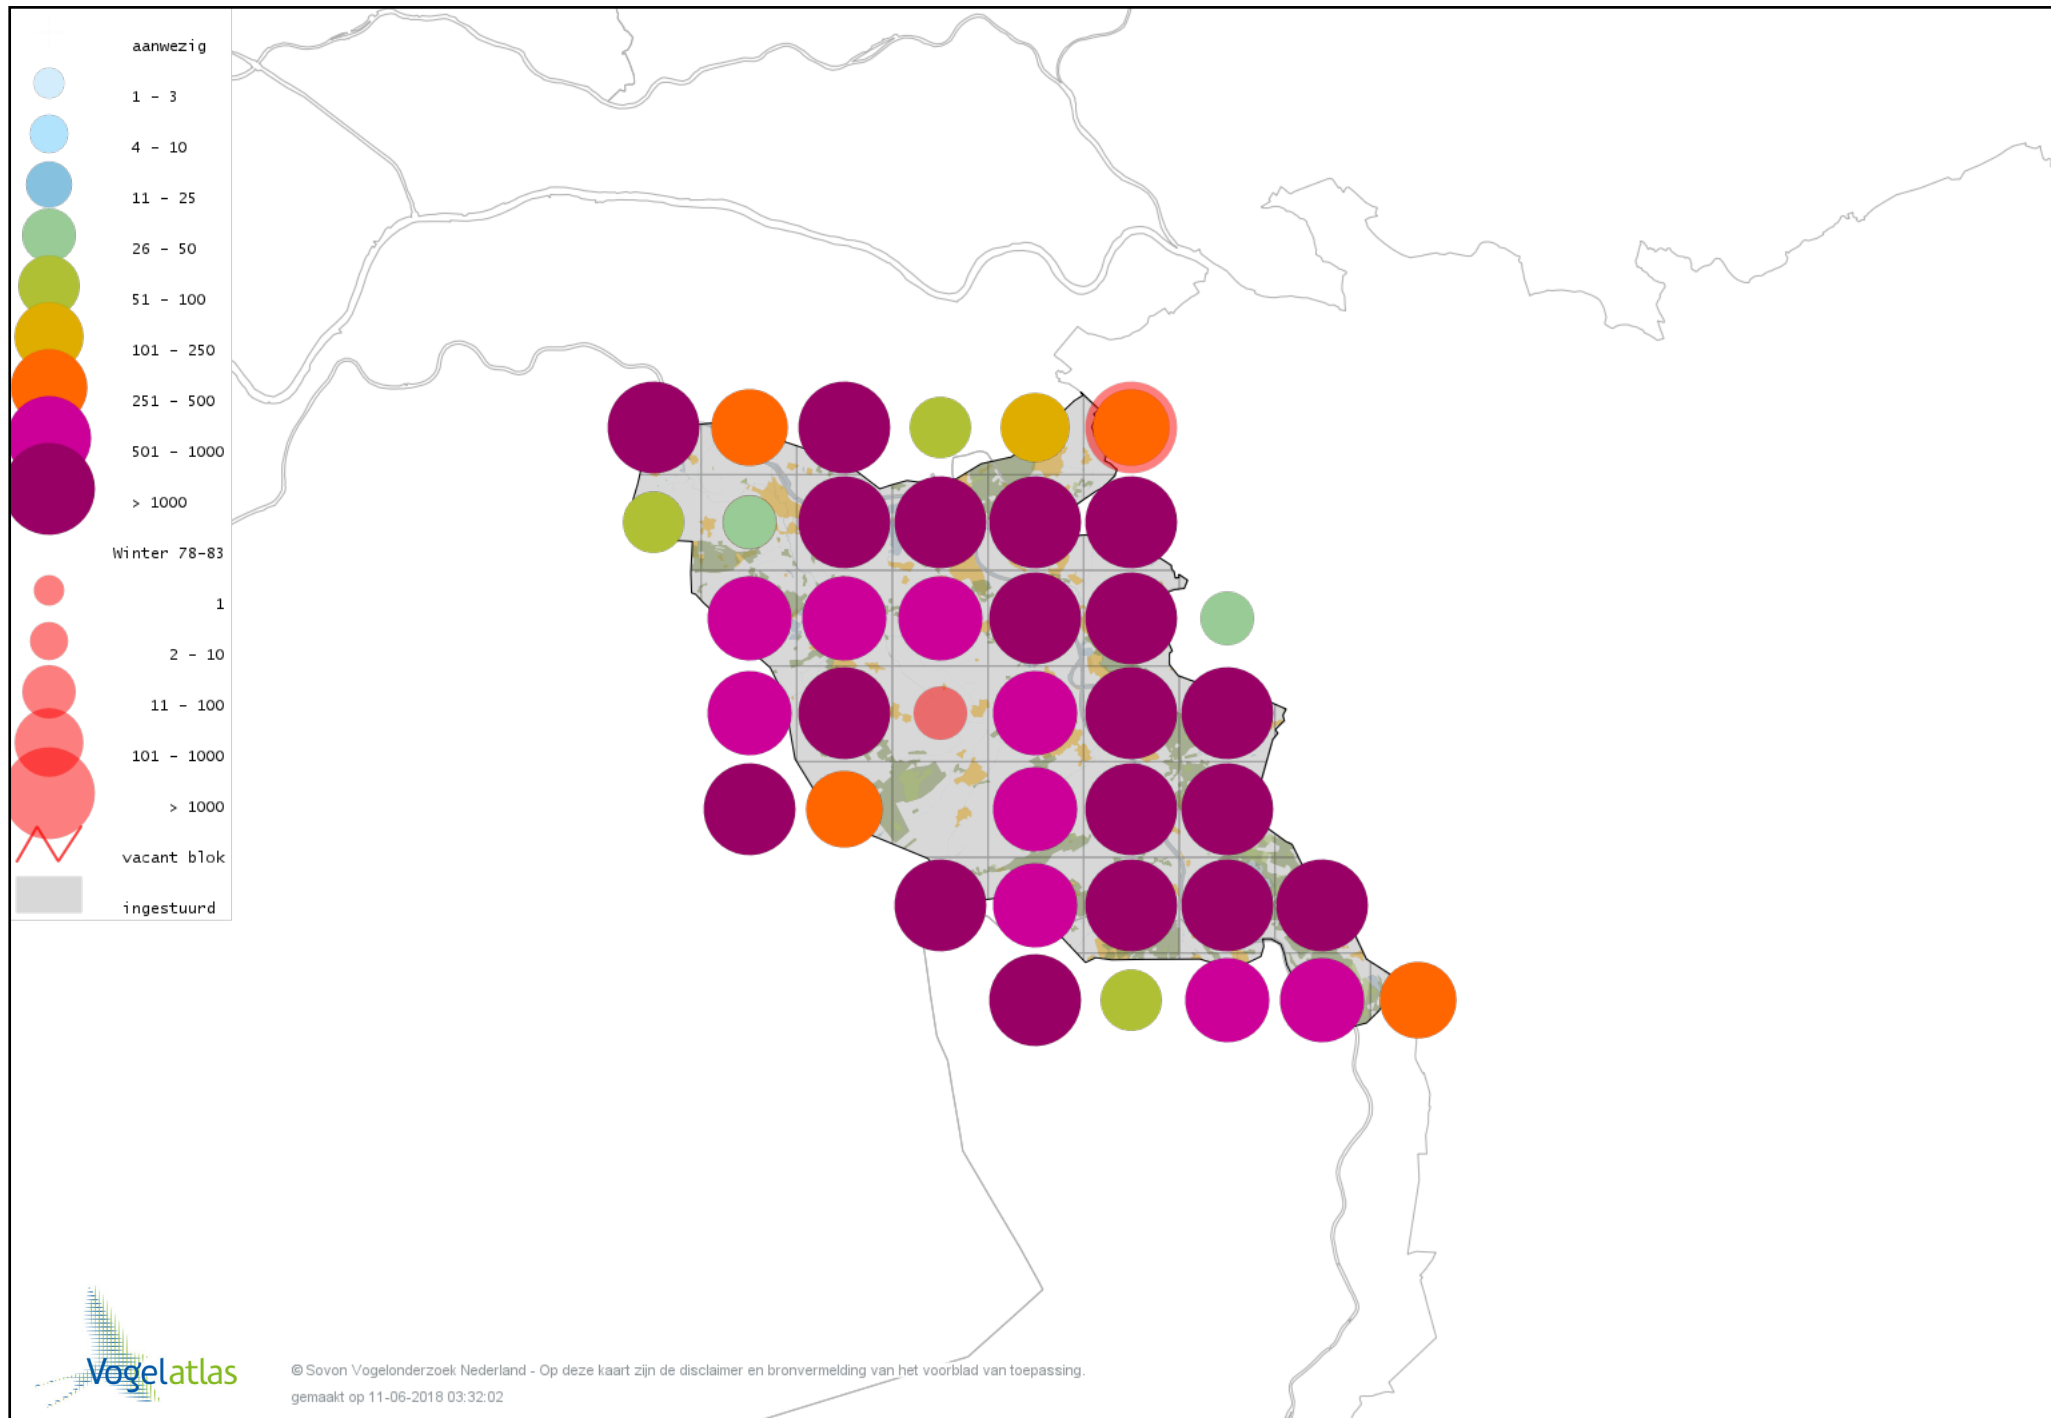

De kleurtint (blauw) is de beste referentie voor de tot nu toe waargenomen aantalsklasse.

De stipgrootte is relatief. Vergelijk daarvoor de atlasblok grootte van de legenda met die van het kaartbeeld.

Voorlopige verspreidingskaart Knobbelzwaan winter

Voorlopige verspreidingskaart Zwarte Zwaan winter

Voorlopige verspreidingskaart Kleine Zwaan winter

Voorlopige verspreidingskaart Wilde Zwaan winter

Voorlopige verspreidingskaart Indische Gans winter

Voorlopige verspreidingskaart Indische Gans x Grauwe Gans winter

Voorlopige verspreidingskaart Sneeuwgans winter

Voorlopige verspreidingskaart Zwaangans winter

Voorlopige verspreidingskaart Knobbelgans (Chinese) winter

Voorlopige verspreidingskaart Taigarietgans winter

Voorlopige verspreidingskaart Toendrarietgans winter

Voorlopige verspreidingskaart Rietgans (Taiga of Toendra) winter

Voorlopige verspreidingskaart Kleine Rietgans winter

Voorlopige verspreidingskaart Grauwe Gans winter