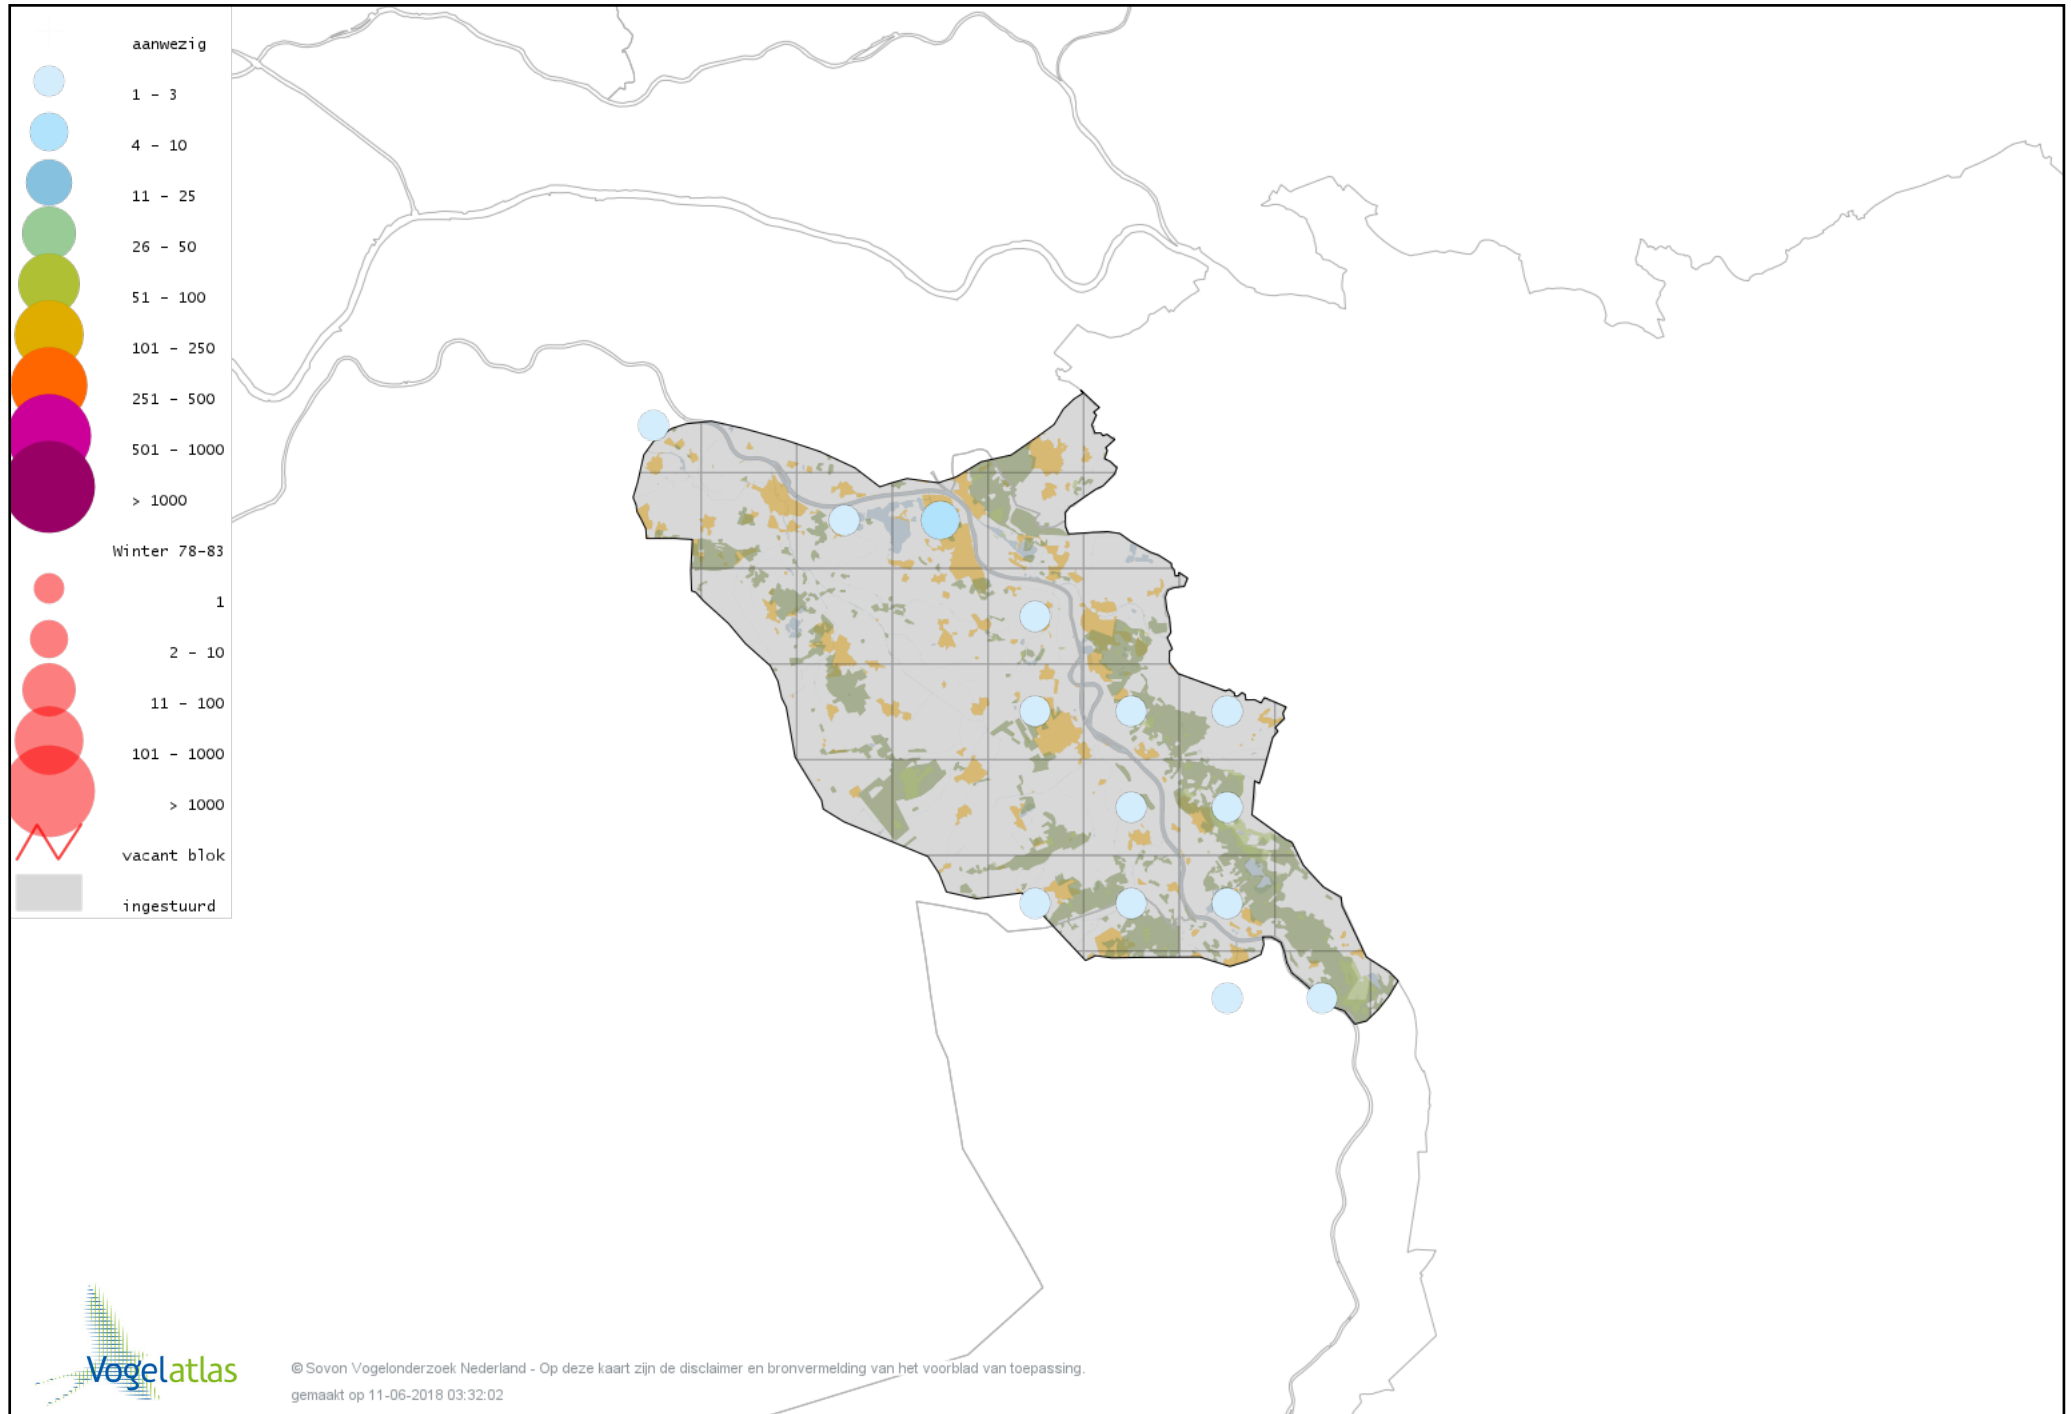

Voorlopige verspreidingskaarten Atlasproject

Bronvermelding

Deze voorlopige verspreidingskaarten zijn gebaseerd op de huidige atlastellingen, aangevuld met informatie uit de Sovon-meetnetten (Netwerk Ecologische Monitoring) en externe bronnen, met name Waarneming.nl . De gepresenteerde gegevens zijn vanaf 1-12-2012.

Ook worden in de kaarten de historische atlasresultaten (in rood) weergegeven.

Disclaimer

Deze verspreidingskaarten ondersteunen het completeren van de atlastellingen en verzamelen van aanvullende waarnemingen. De kaarten zijn nog niet volledig en kunnen fouten bevatten. Overname is toegestaan onder voorwaarde van bronvermelding (www.sovon.nl/vogelatlas)

De kleurtint (blauw) is de beste referentie voor de tot nu toe waargenomen aantalsklasse.

De stipgrootte is relatief. Vergelijk daarvoor de atlasblok grootte van de legenda met die van het kaartbeeld.

Voorlopige verspreidingskaart Knobbelzwaan winter

Voorlopige verspreidingskaart Zwarte Zwaan winter

Voorlopige verspreidingskaart Kleine Zwaan winter

Voorlopige verspreidingskaart Wilde Zwaan winter

Voorlopige verspreidingskaart Indische Gans winter

Voorlopige verspreidingskaart Indische Gans x Grauwe Gans winter