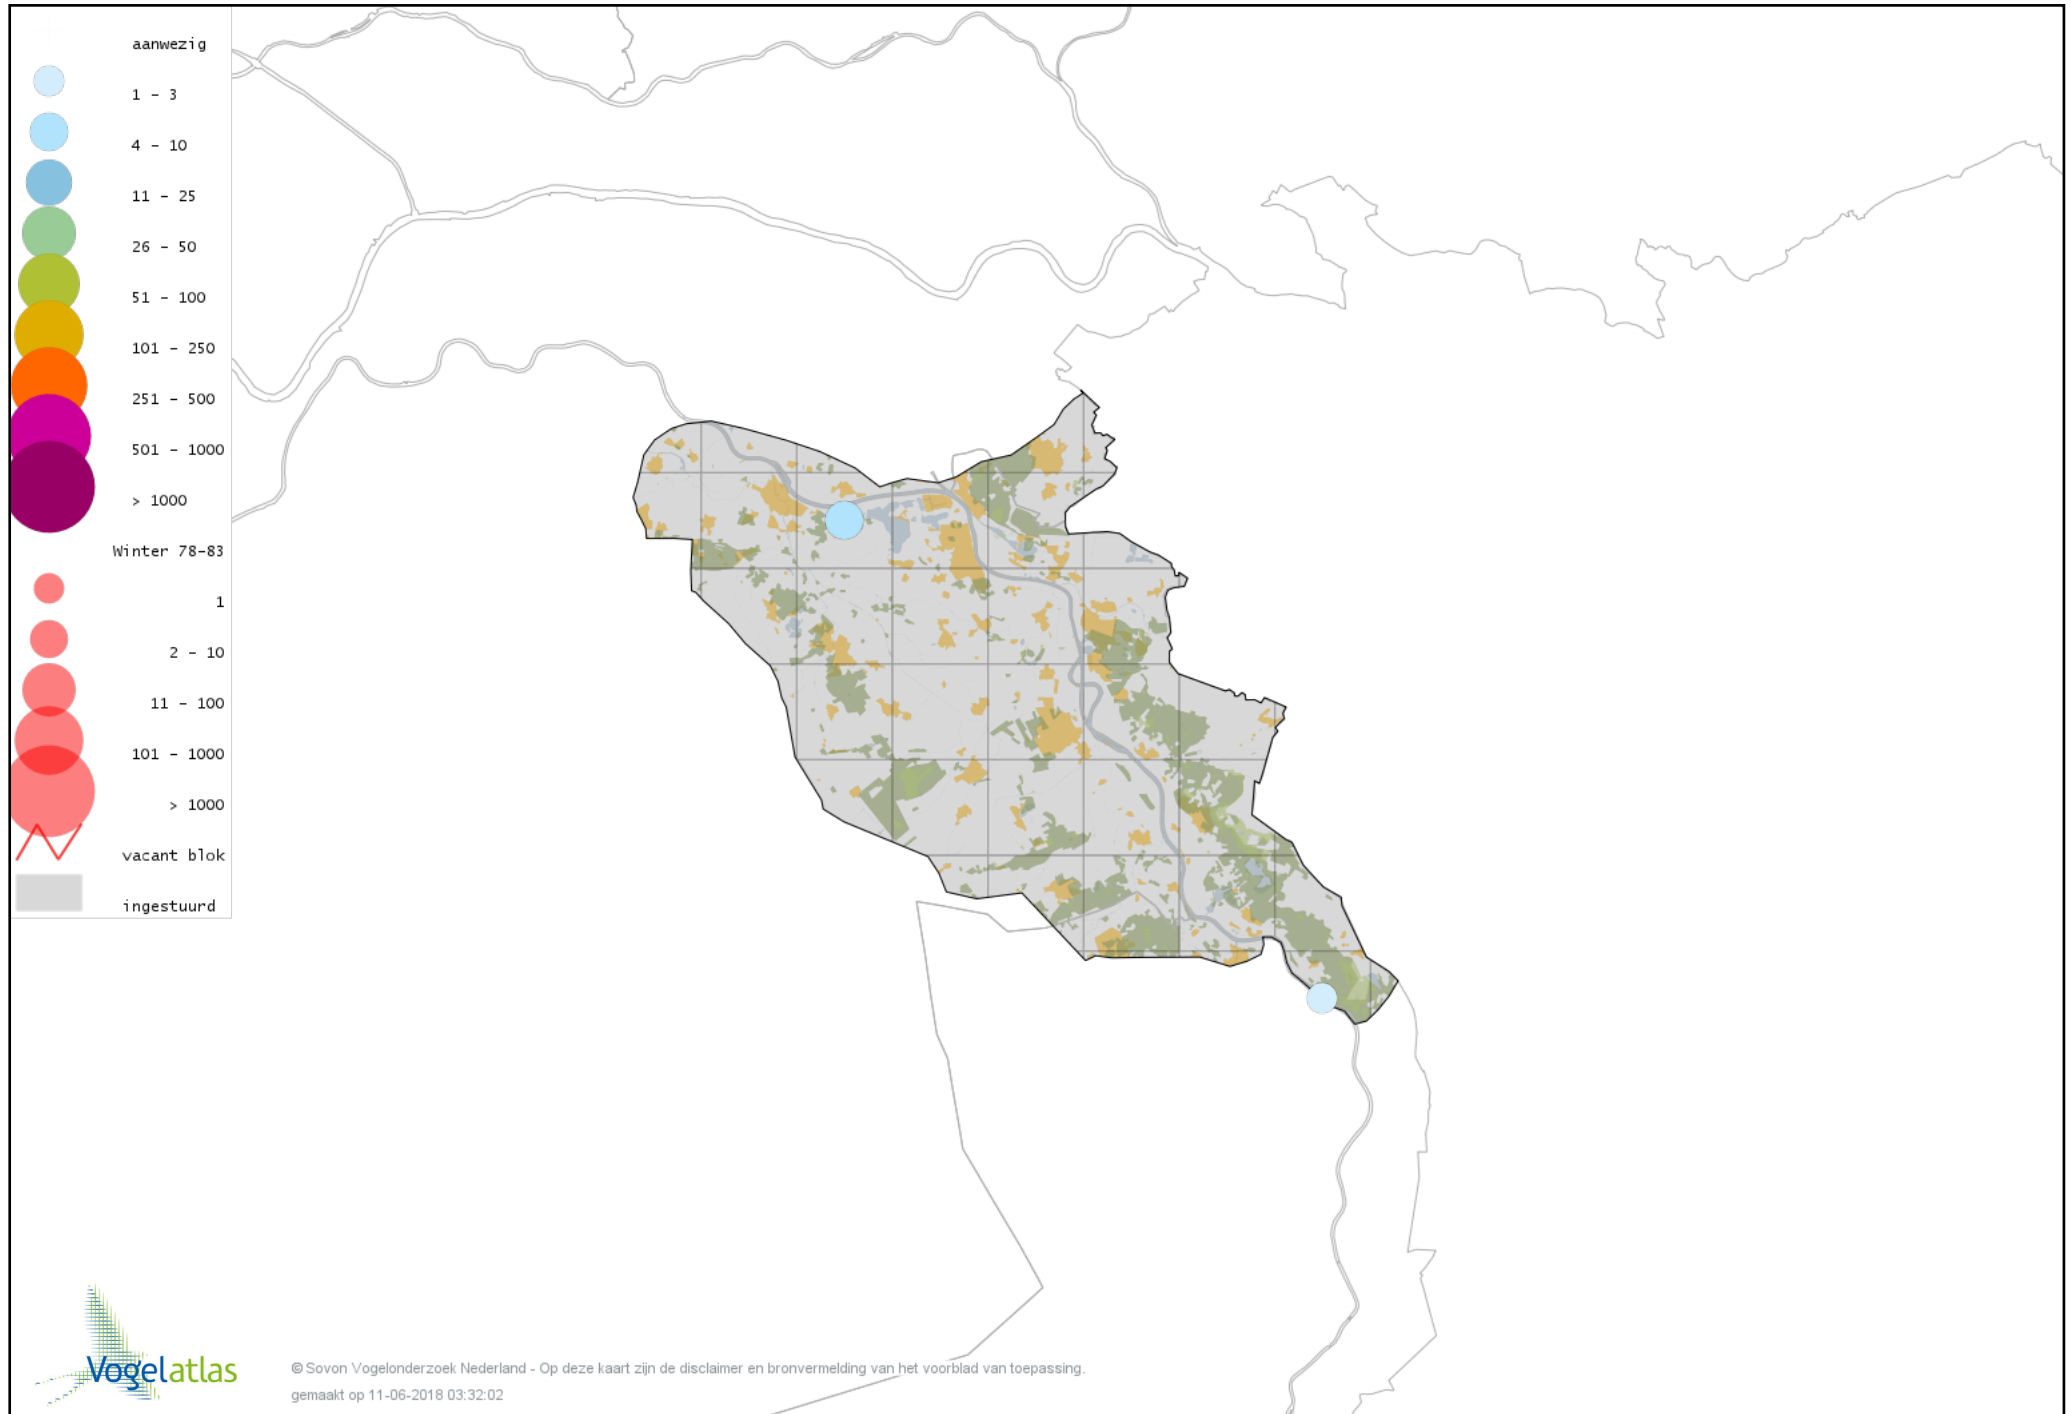

Voorlopige verspreidingskaart Kluut winter