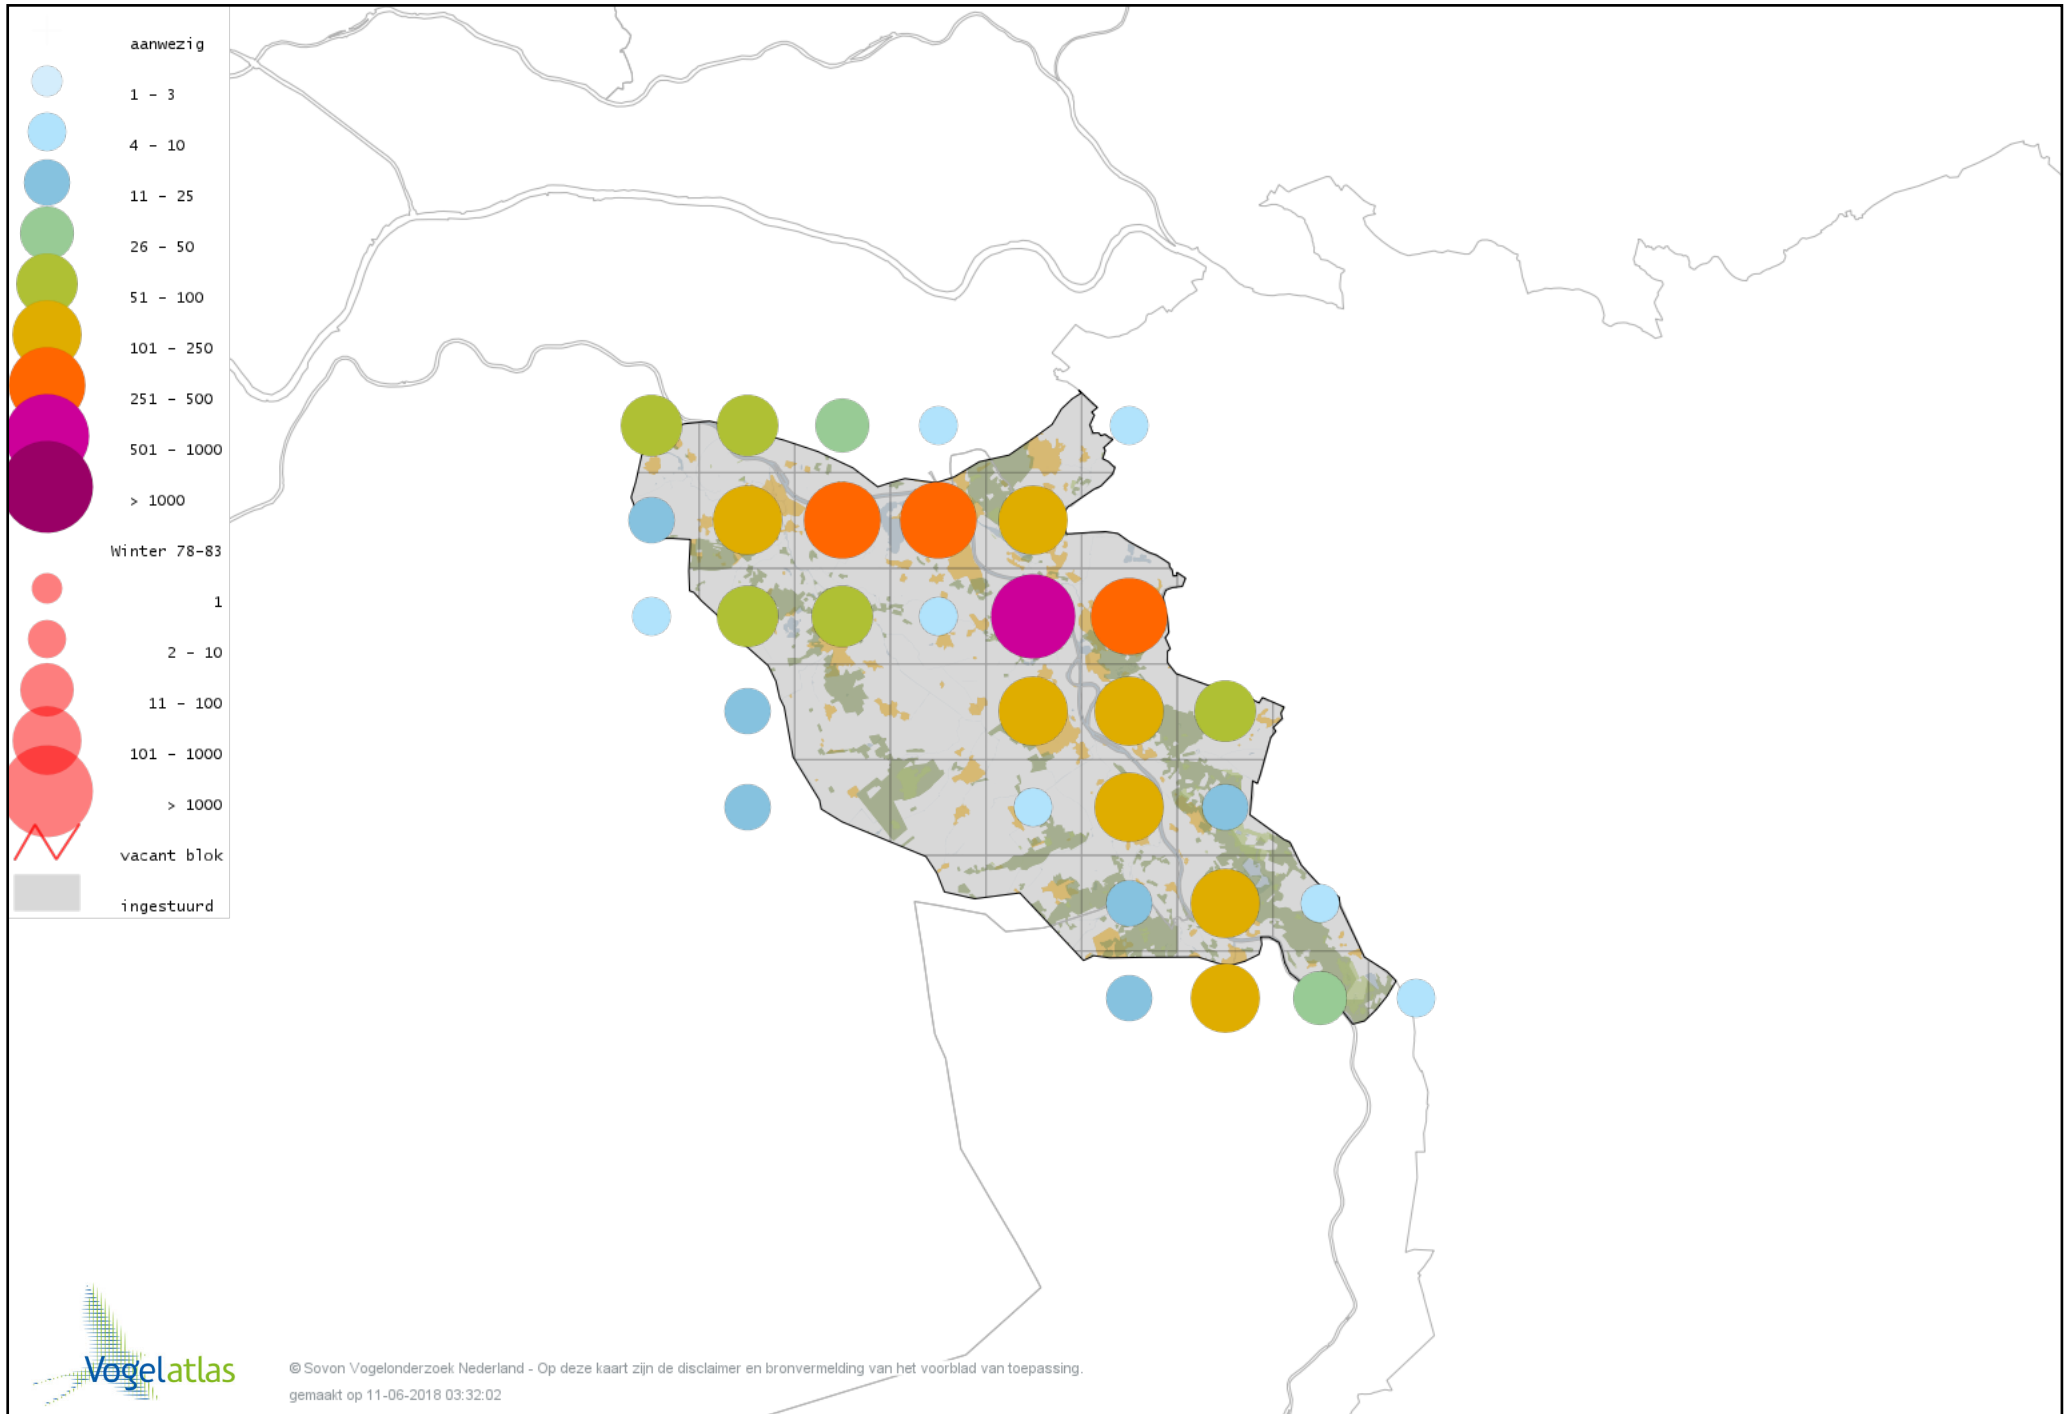

Voorlopige verspreidingskaart Sneeuwgans winter

Voorlopige verspreidingskaart Zwaangans winter

Voorlopige verspreidingskaart Knobbelgans (Chinese) winter

Voorlopige verspreidingskaart Taigarietgans winter

Voorlopige verspreidingskaart Toendrarietgans winter

Voorlopige verspreidingskaart Rietgans (Taiga of Toendra) winter

Voorlopige verspreidingskaart Kleine Rietgans winter

Voorlopige verspreidingskaart Grauwe Gans winter

Voorlopige verspreidingskaart Soepgans winter

Voorlopige verspreidingskaart Dwerggans winter

Voorlopige verspreidingskaart Kolgans winter

Voorlopige verspreidingskaart Kleine Canadese Gans (minima) winter

Voorlopige verspreidingskaart Grote Canadese Gans winter

Voorlopige verspreidingskaart Brandgans winter

Voorlopige verspreidingskaart Brandgans x Canadese Gans winter

Voorlopige verspreidingskaart hybride Brandgans x Dwerggans winter