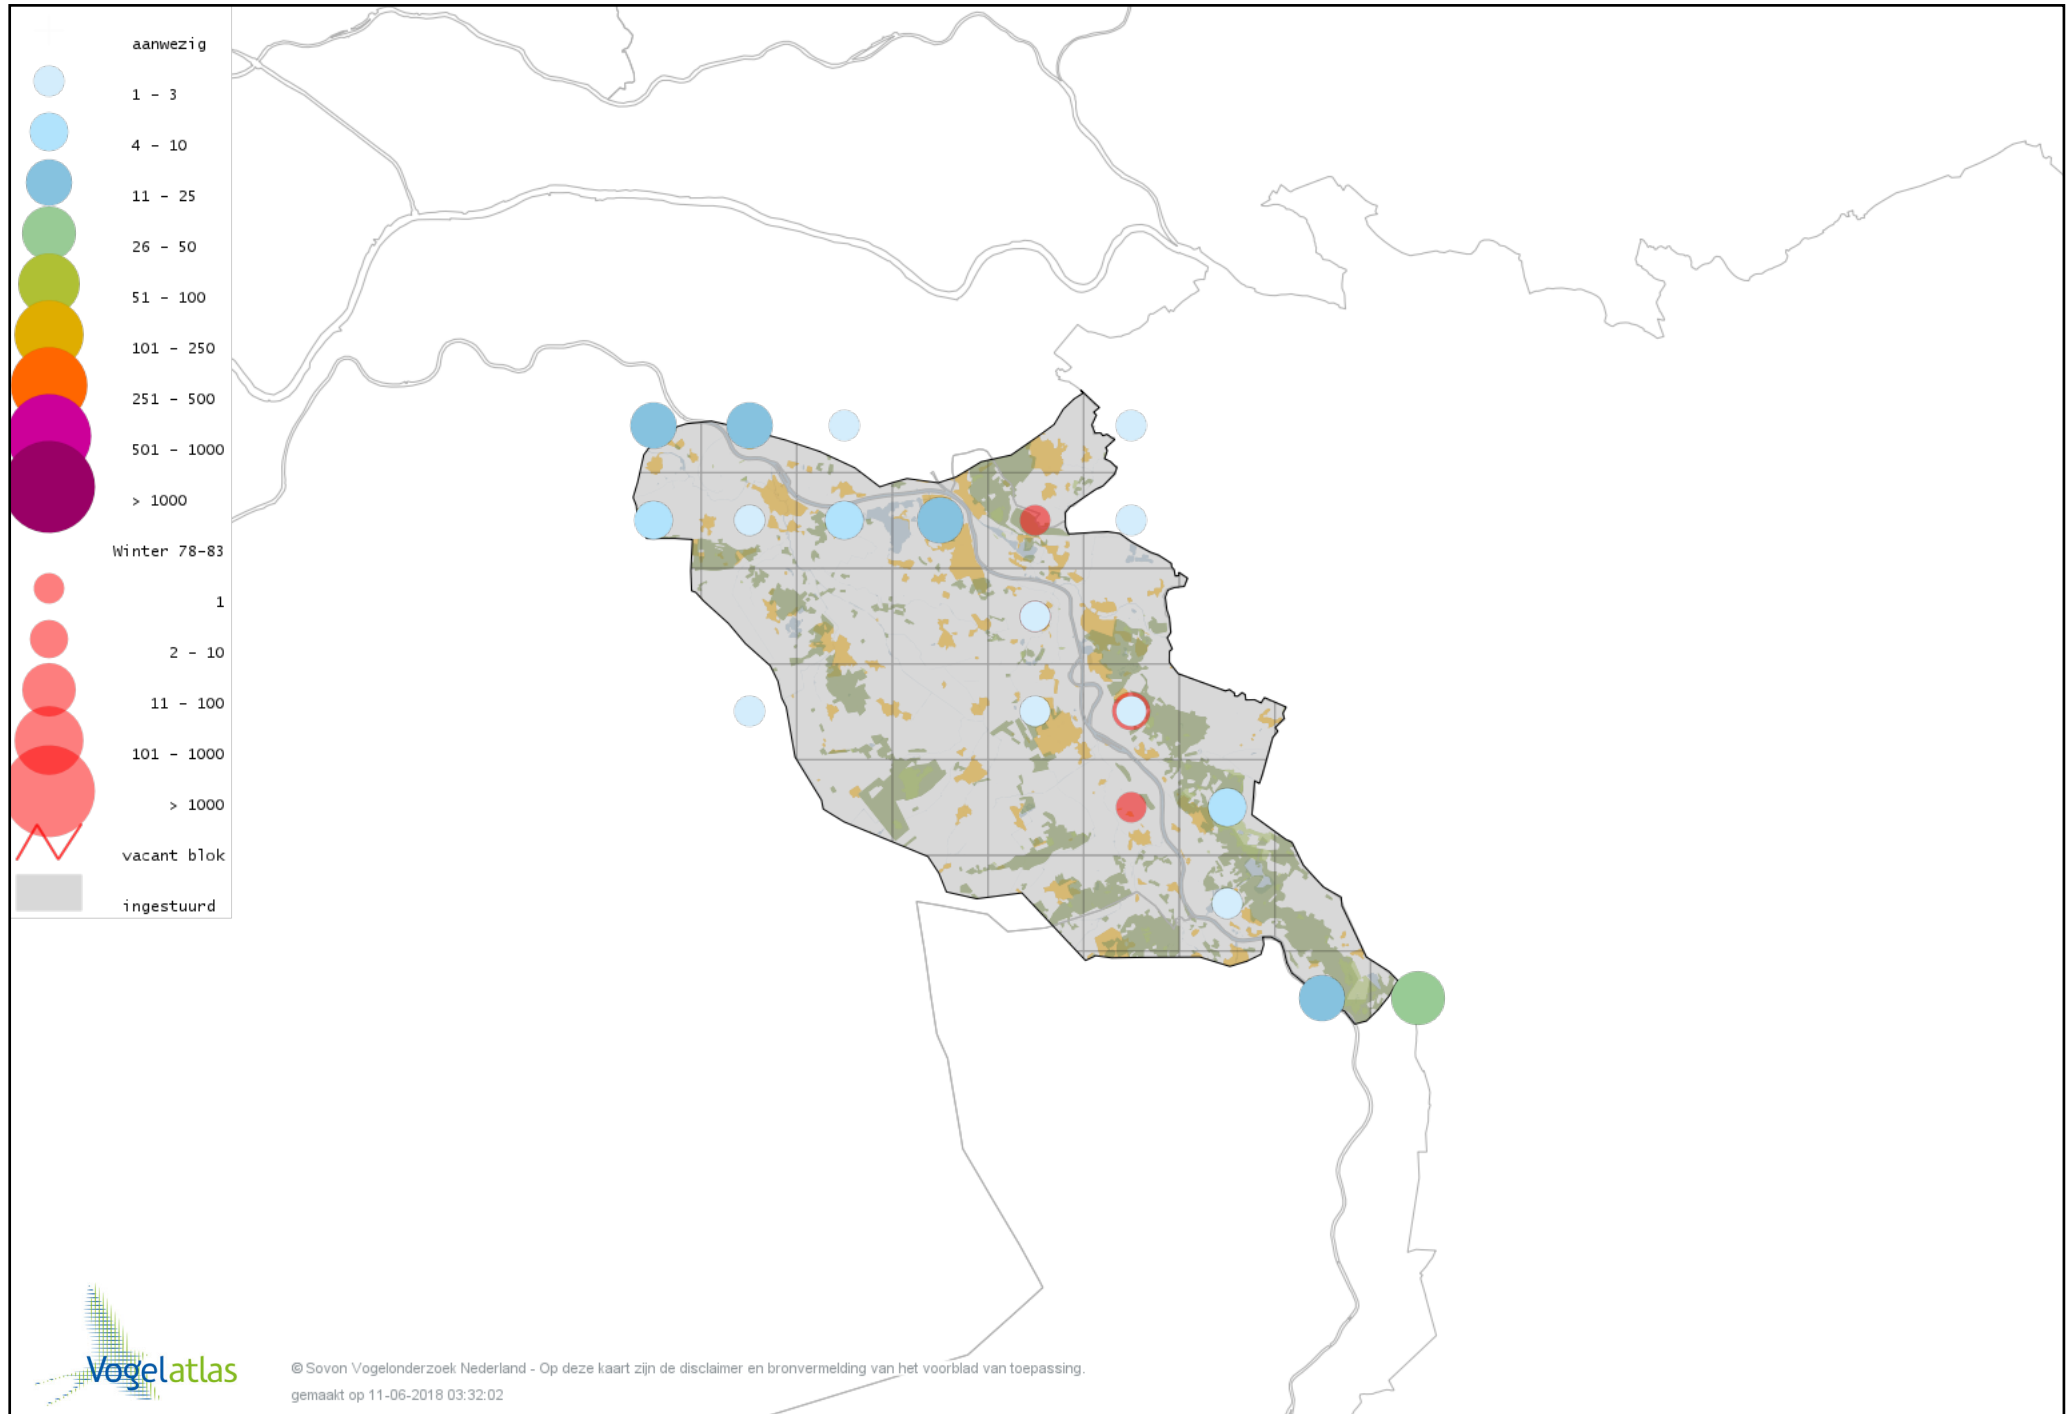

Voorlopige verspreidingskaart Brandgans x Grauwe Gans winter

Voorlopige verspreidingskaart Brandgans x Kolgans winter

Voorlopige verspreidingskaart Brandgans x Sneeuwgans winter

Voorlopige verspreidingskaart Canadese gans x Grauwe gans winter

Voorlopige verspreidingskaart Roodhalsgans winter

Voorlopige verspreidingskaart Rotgans winter

Voorlopige verspreidingskaart Nijlgans winter

Voorlopige verspreidingskaart hybride gans winter

Voorlopige verspreidingskaart Casarca winter

Voorlopige verspreidingskaart Kaapse Casarca winter

Voorlopige verspreidingskaart Bergeend winter

Voorlopige verspreidingskaart Krooneend winter

Voorlopige verspreidingskaart Tafeleend winter

Voorlopige verspreidingskaart Witoogend winter

Voorlopige verspreidingskaart Kuifeend winter

Voorlopige verspreidingskaart Kuifeend x Tafeleend winter

Voorlopige verspreidingskaart Topper winter

Voorlopige verspreidingskaart Muskuseend winter

Voorlopige verspreidingskaart Carolina-eend winter