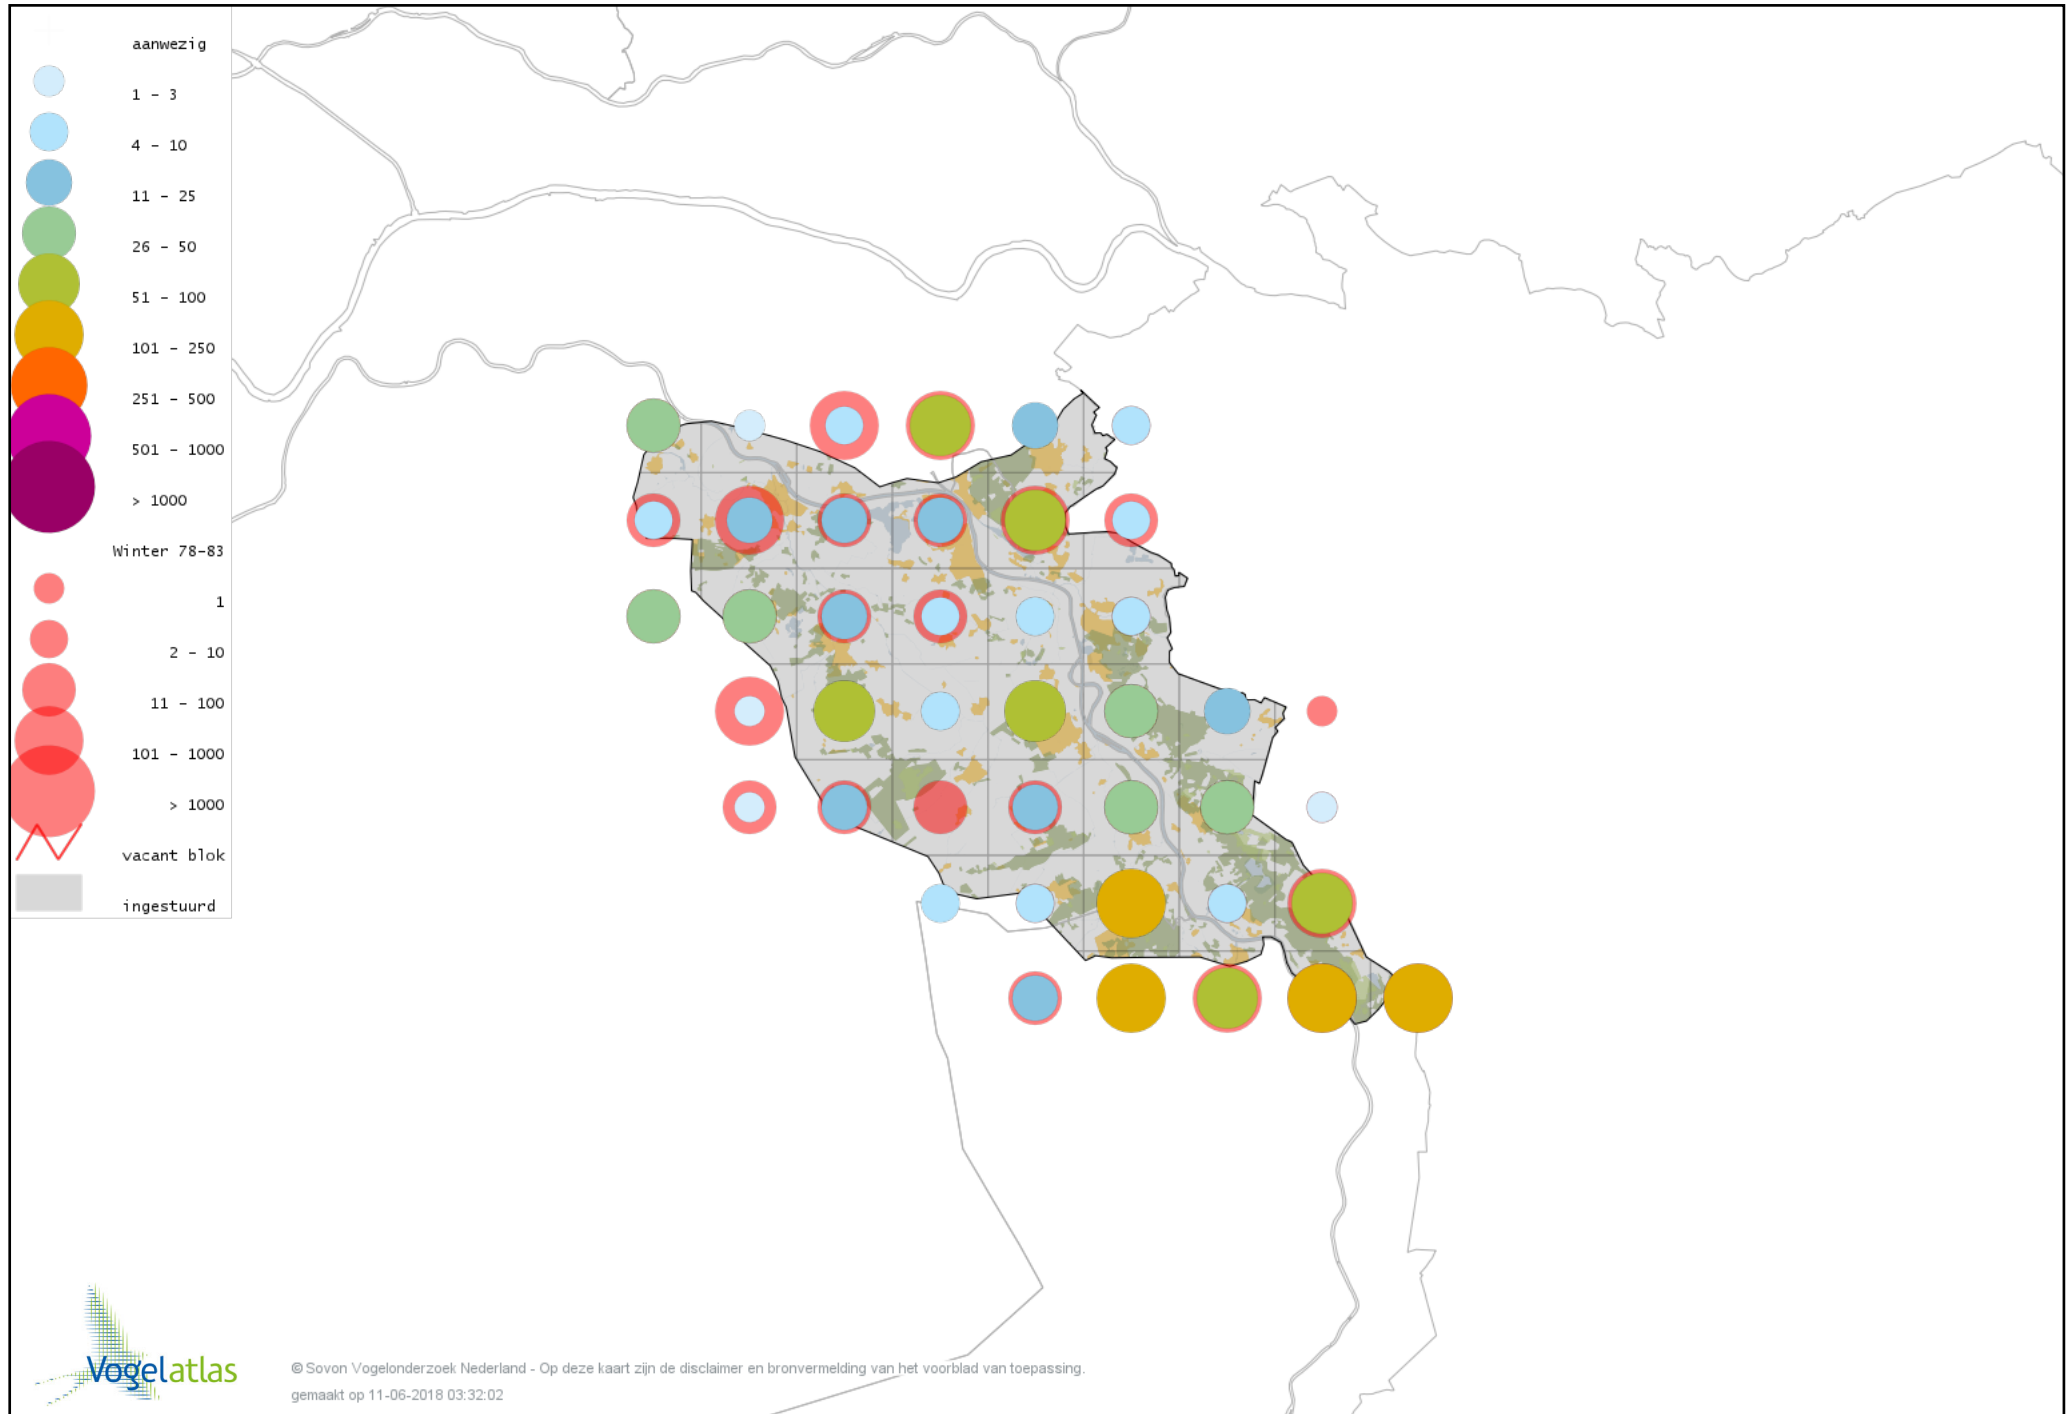

Voorlopige verspreidingskaart Grote Gele Kwikstaart winter

Voorlopige verspreidingskaart Witte Kwikstaart winter

Voorlopige verspreidingskaart Rouwkwikstaart winter

Voorlopige verspreidingskaart Graspieper winter

Voorlopige verspreidingskaart Waterpieper winter

Voorlopige verspreidingskaart Vink winter

Voorlopige verspreidingskaart Keep winter

Voorlopige verspreidingskaart Kanarie winter

Voorlopige verspreidingskaart Groenling winter