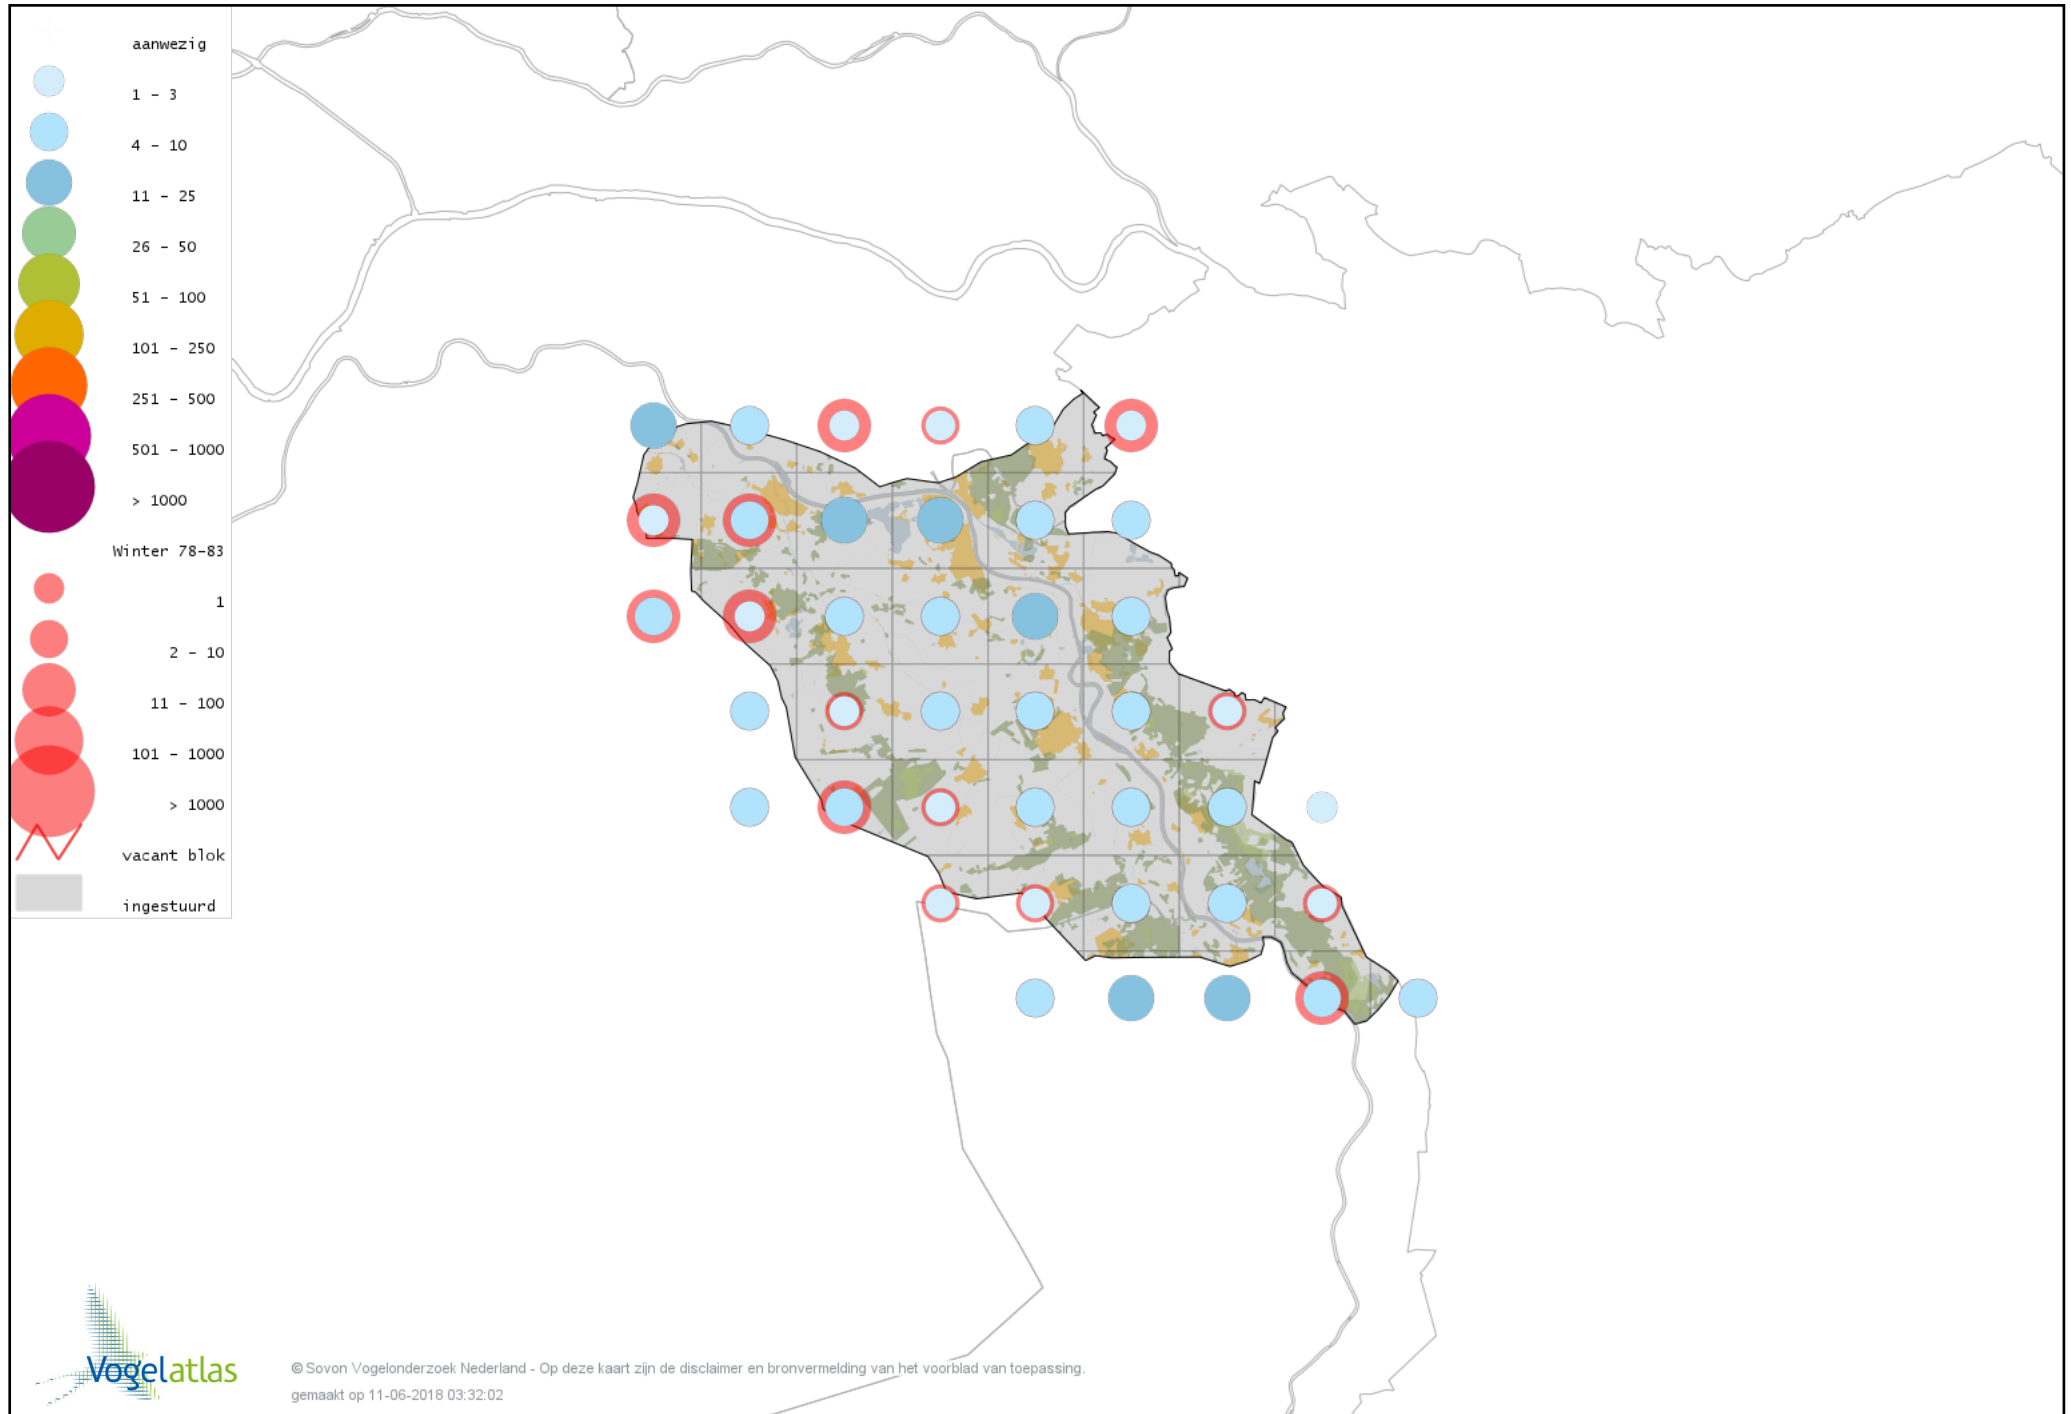

Voorlopige verspreidingskaart Fuut winter

Voorlopige verspreidingskaart Roodhalsfuut winter

Voorlopige verspreidingskaart Kuifduiker winter

Voorlopige verspreidingskaart Geoorde Fuut winter

Voorlopige verspreidingskaart Rode Wouw winter

Voorlopige verspreidingskaart Zearend winter

Voorlopige verspreidingskaart Bruine Kiekendief winter

Voorlopige verspreidingskaart Blauwe Kiekendief winter

Voorlopige verspreidingskaart Havik winter

Voorlopige verspreidingskaart Sperwer winter

Voorlopige verspreidingskaart Buizerd winter

Voorlopige verspreidingskaart Ruigpootbuizerd winter

Voorlopige verspreidingskaart Torenvalk winter

Voorlopige verspreidingskaart Smelleken winter

Voorlopige verspreidingskaart Slechtvalk winter

Voorlopige verspreidingskaart Waterral winter

Voorlopige verspreidingskaart Waterhoen winter

Voorlopige verspreidingskaart Meerkoet winter

Voorlopige verspreidingskaart Kraanvogel winter

Voorlopige verspreidingskaart Scholekster winter