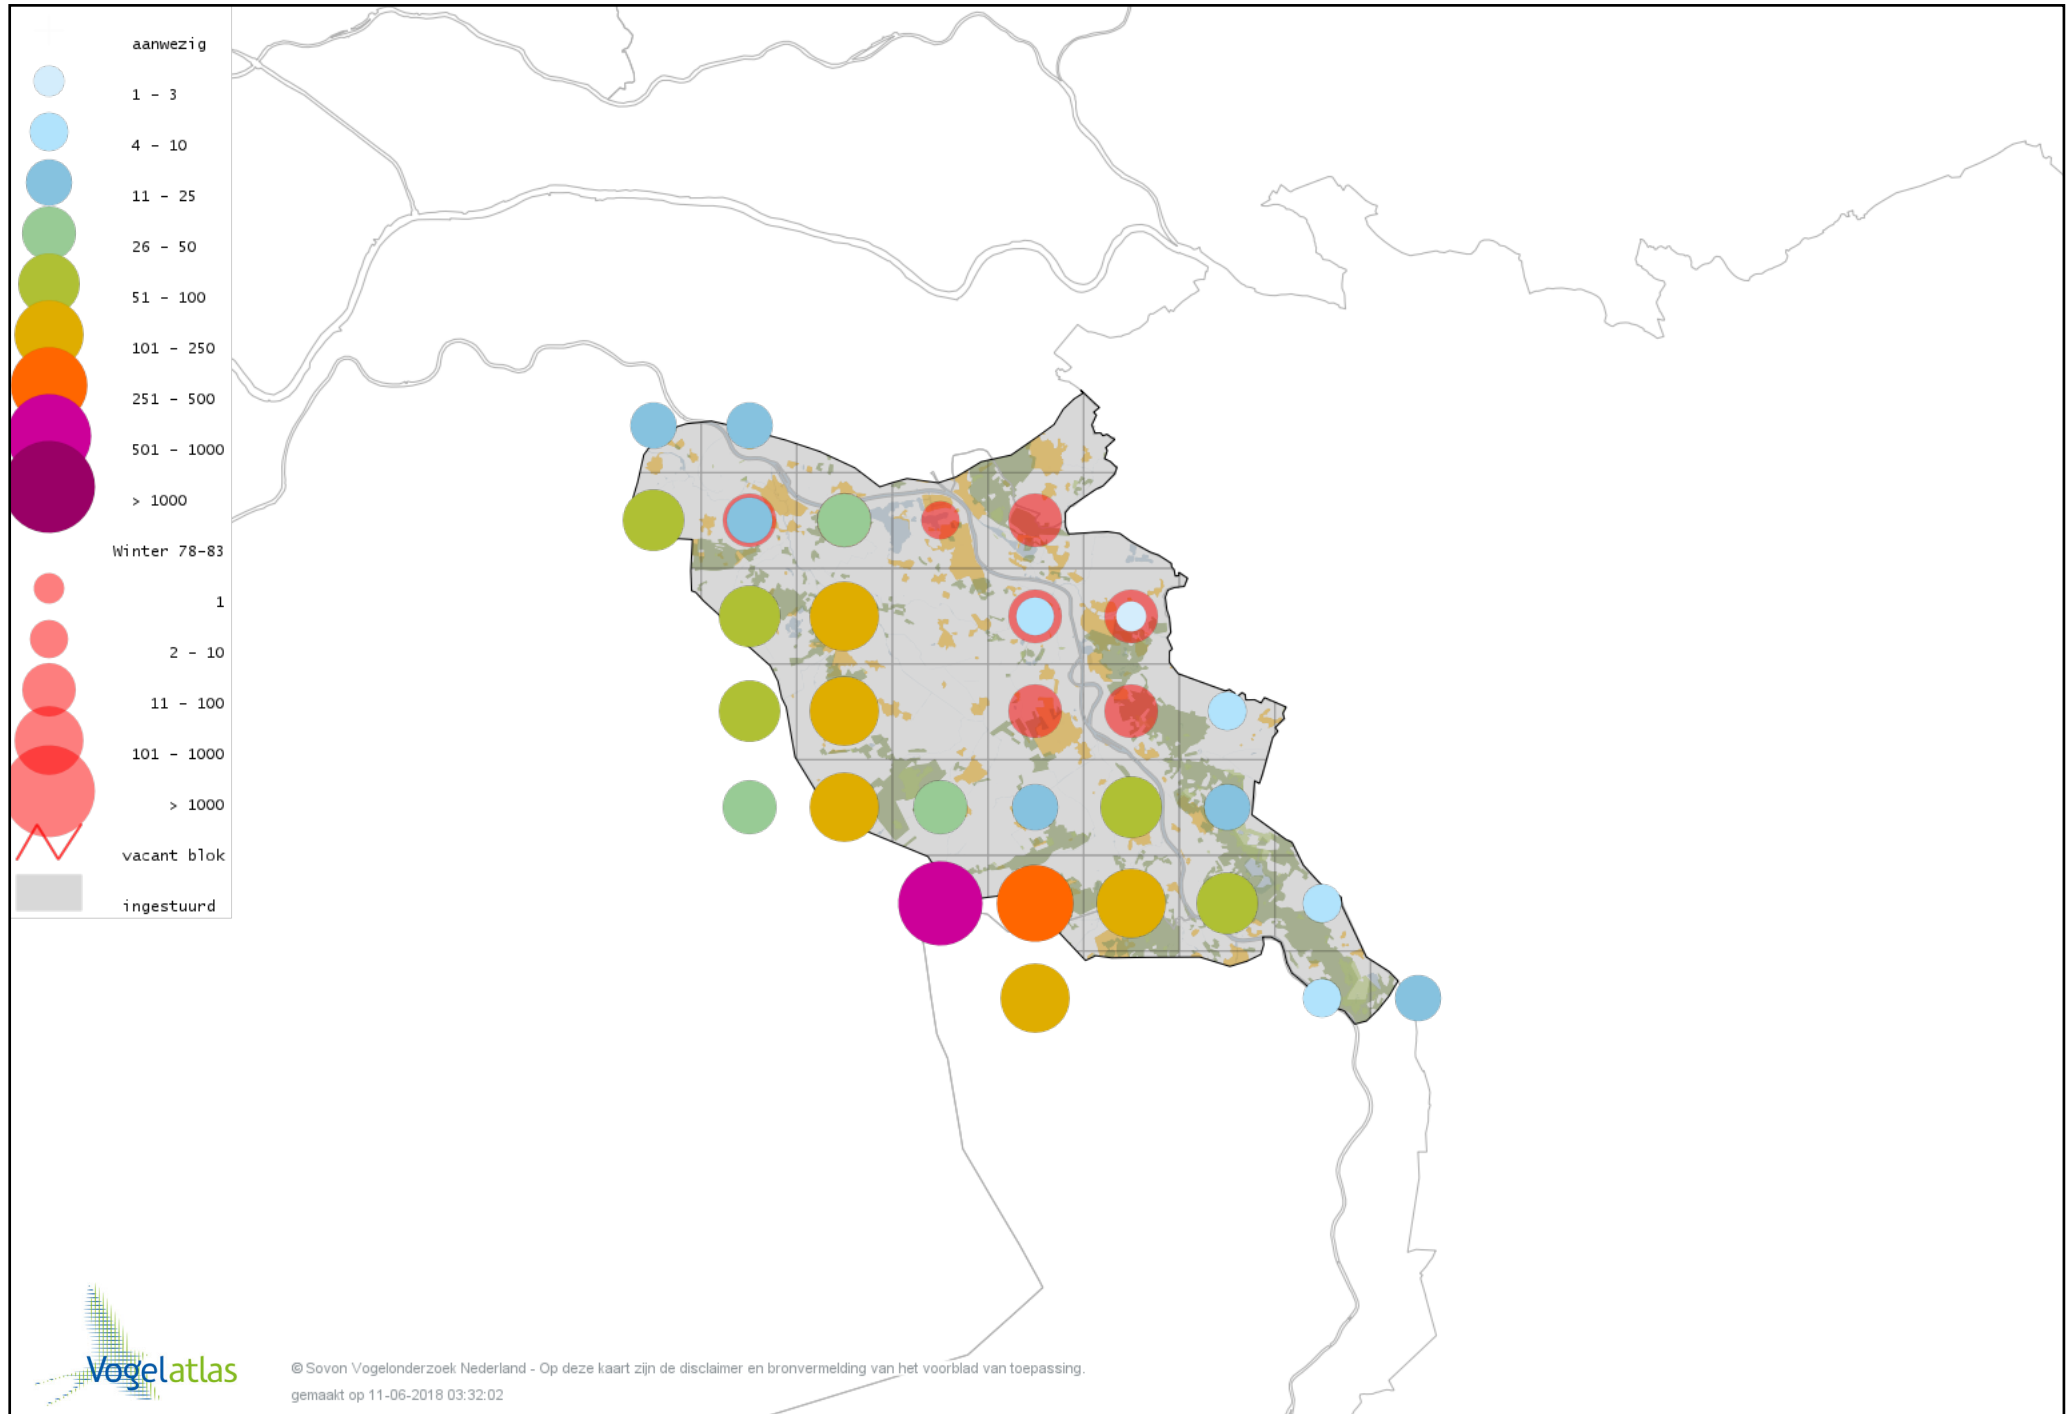

Ook worden in de kaarten de historische atlasresultaten (in rood) weergegeven.

Disclaimer

Deze verspreidingskaarten ondersteunen het completeren van de atlastellingen en verzamelen van aanvullende waarnemingen. De kaarten zijn nog niet volledig en kunnen fouten bevatten. Overname is toegestaan onder voorwaarde van bronvermelding (www.sovon.nl/vogelatlas)

De kleurtint (blauw) is de beste referentie voor de tot nu toe waargenomen aantalsklasse.

De stipgrootte is relatief. Vergelijk daarvoor de atlasblok grootte van de legenda met die van het kaartbeeld.

Voorlopige verspreidingskaart Knobbelzwaan winter

Voorlopige verspreidingskaart Zwarte Zwaan winter

Voorlopige verspreidingskaart Kleine Zwaan winter

Voorlopige verspreidingskaart Wilde Zwaan winter

Voorlopige verspreidingskaart Indische Gans winter

Voorlopige verspreidingskaart Indische Gans x Grauwe Gans winter

Voorlopige verspreidingskaart Sneeuwgans winter

Voorlopige verspreidingskaart Zwaangans winter

Voorlopige verspreidingskaart Knobbelgans (Chinese) winter

Voorlopige verspreidingskaart Taigarietgans winter