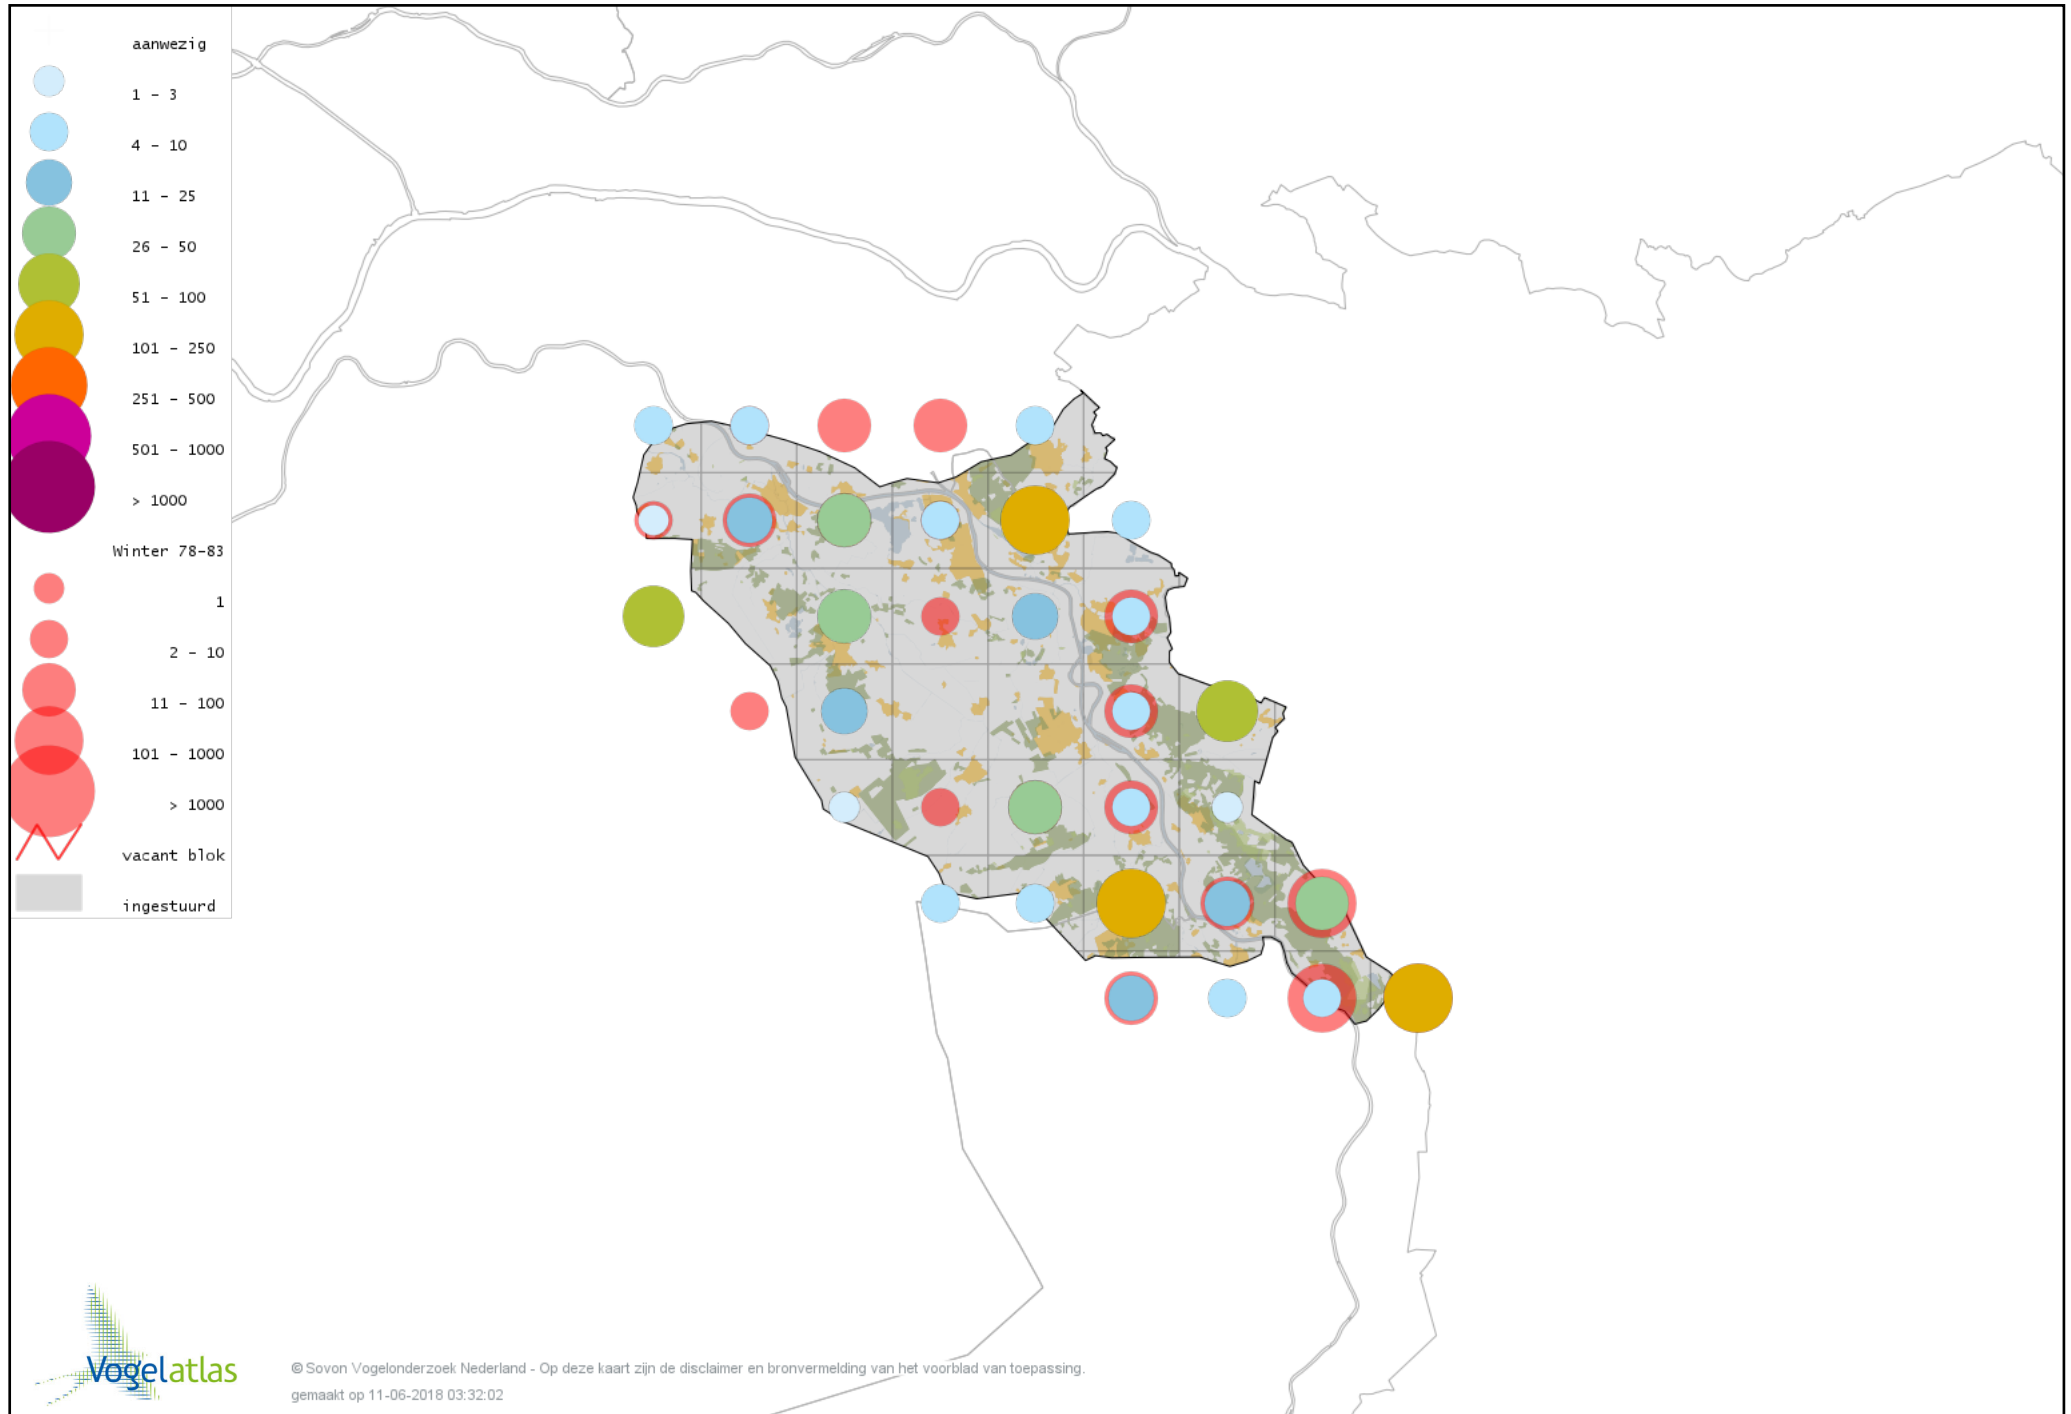

Voorlopige verspreidingskaart Grote Gele Kwikstaart winter

Voorlopige verspreidingskaart Witte Kwikstaart winter

Voorlopige verspreidingskaart Rouwkwikstaart winter

Voorlopige verspreidingskaart Graspieper winter

Voorlopige verspreidingskaart Waterpieper winter

Voorlopige verspreidingskaart Vink winter

Voorlopige verspreidingskaart Keep winter

Voorlopige verspreidingskaart Kanarie winter

Voorlopige verspreidingskaart Groenling winter

Voorlopige verspreidingskaart Putter winter

Voorlopige verspreidingskaart Sijs winter

Voorlopige verspreidingskaart Kneu winter

Voorlopige verspreidingskaart Frater winter

Voorlopige verspreidingskaart Kleine Barmsijs winter