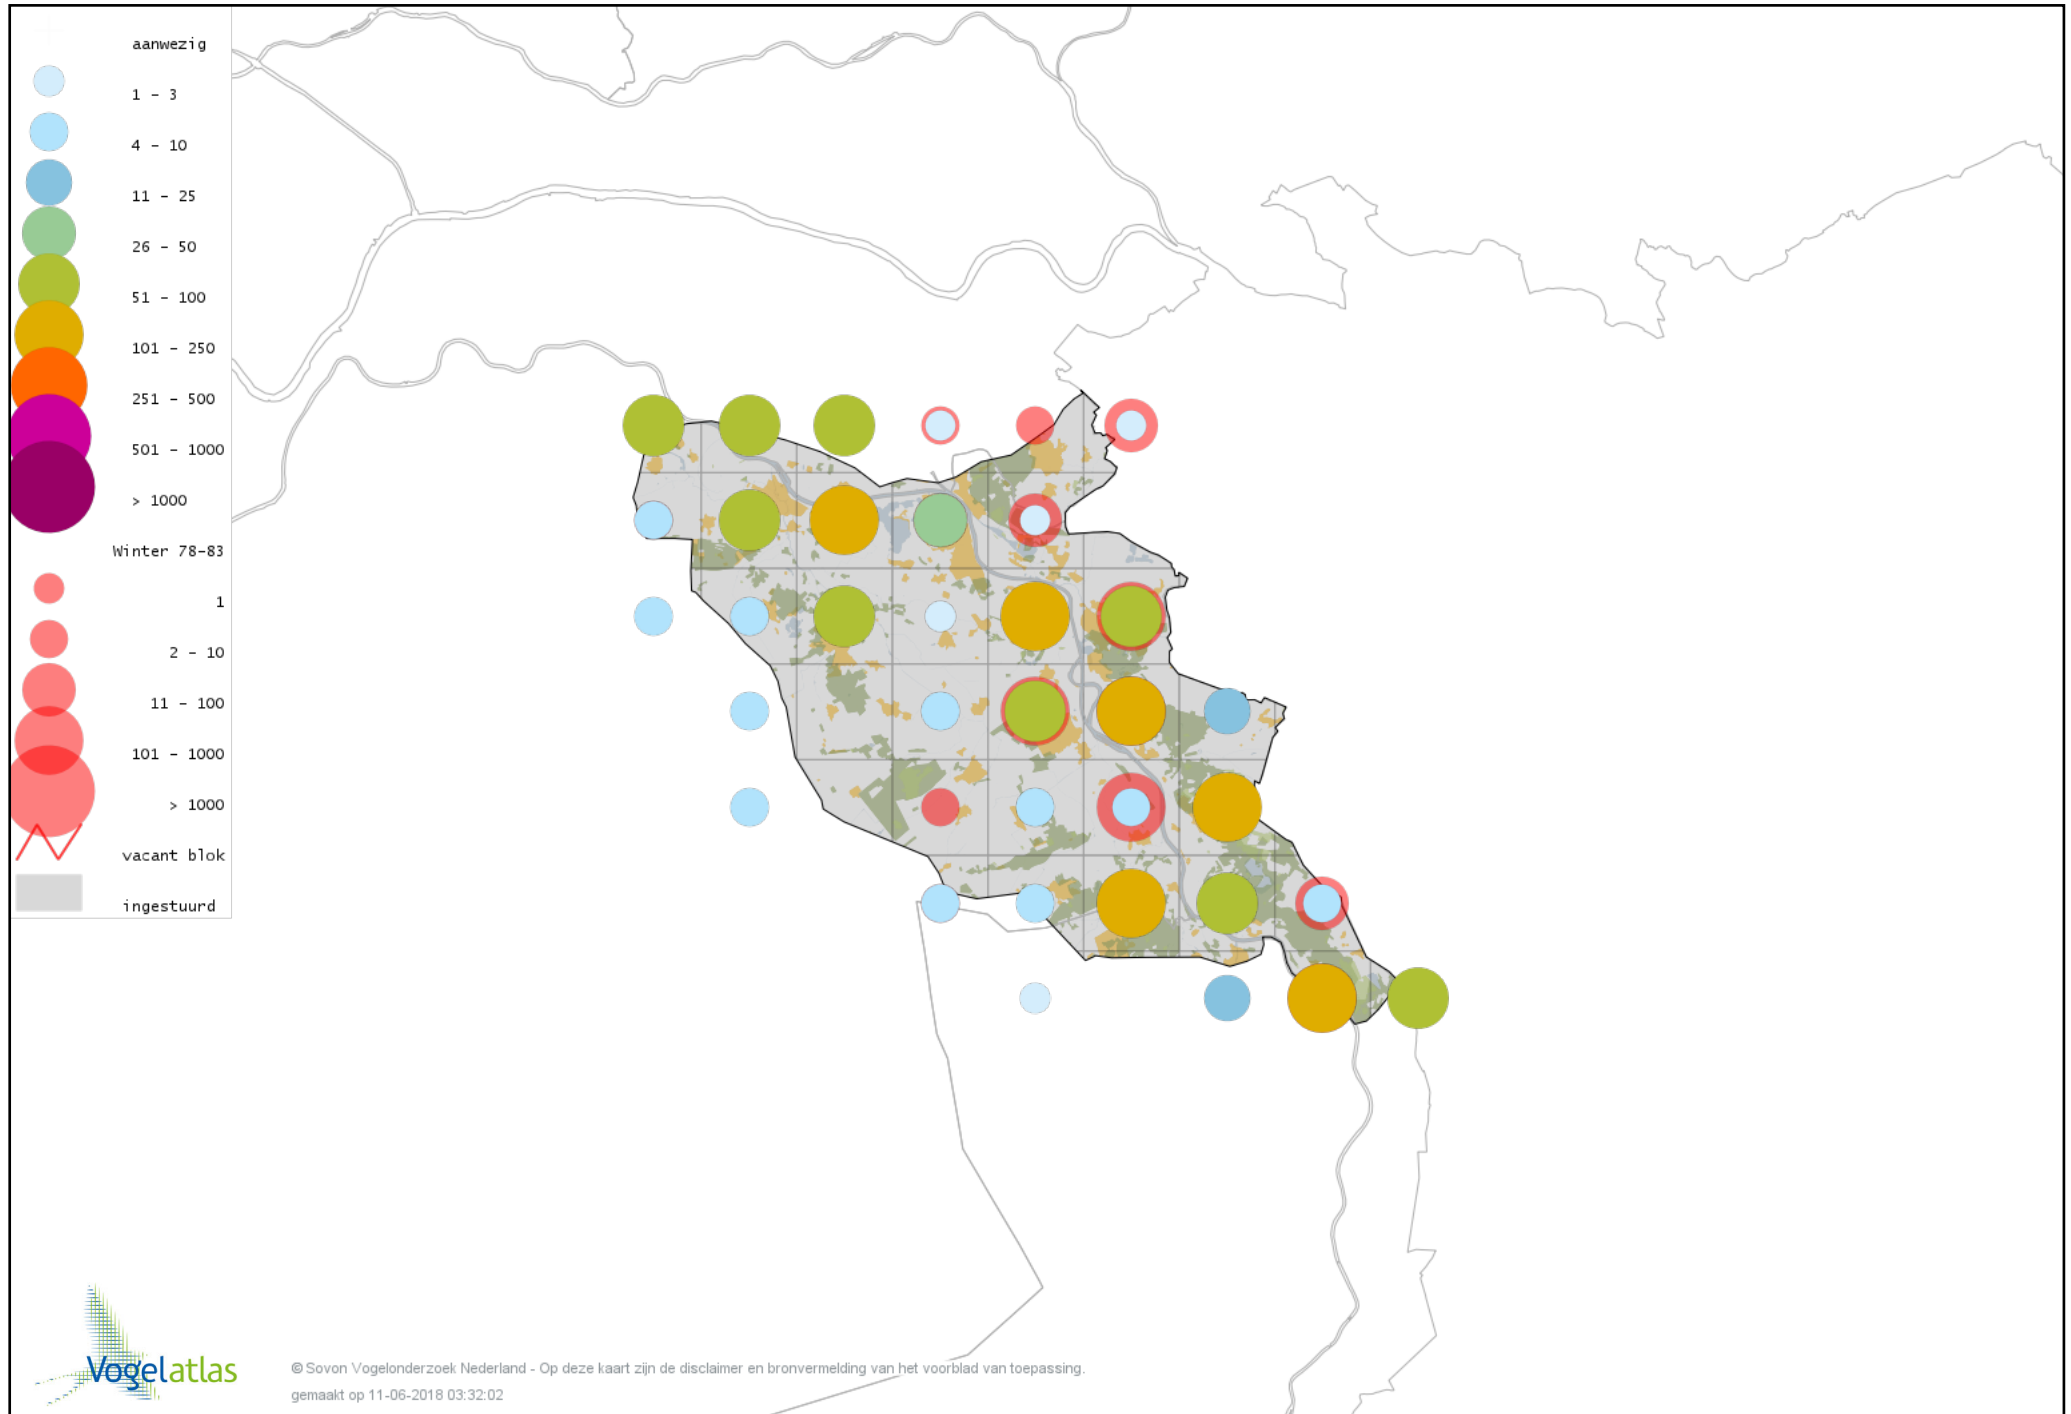

Voorlopige verspreidingskaart Mandarijneend winter

Voorlopige verspreidingskaart Manengans winter

Voorlopige verspreidingskaart Rosse Stekelstaart winter

Voorlopige verspreidingskaart Grote Zee-eend winter

Voorlopige verspreidingskaart Nonnetje winter

Voorlopige verspreidingskaart Brilduiker winter

Voorlopige verspreidingskaart Kokardezaagbek winter

Voorlopige verspreidingskaart Grote Zaagbek winter

Voorlopige verspreidingskaart Krakeend winter

Voorlopige verspreidingskaart Smient winter

Voorlopige verspreidingskaart Slobeend winter

Voorlopige verspreidingskaart Wilde Eend winter

Voorlopige verspreidingskaart Soepeend winter

Voorlopige verspreidingskaart Bahamapijlstaart winter

Voorlopige verspreidingskaart Pijlstaart winter

Voorlopige verspreidingskaart Wintertaling winter

Voorlopige verspreidingskaart Patrijs winter

Voorlopige verspreidingskaart Helmpareelhoen winter

Voorlopige verspreidingskaart Kip winter