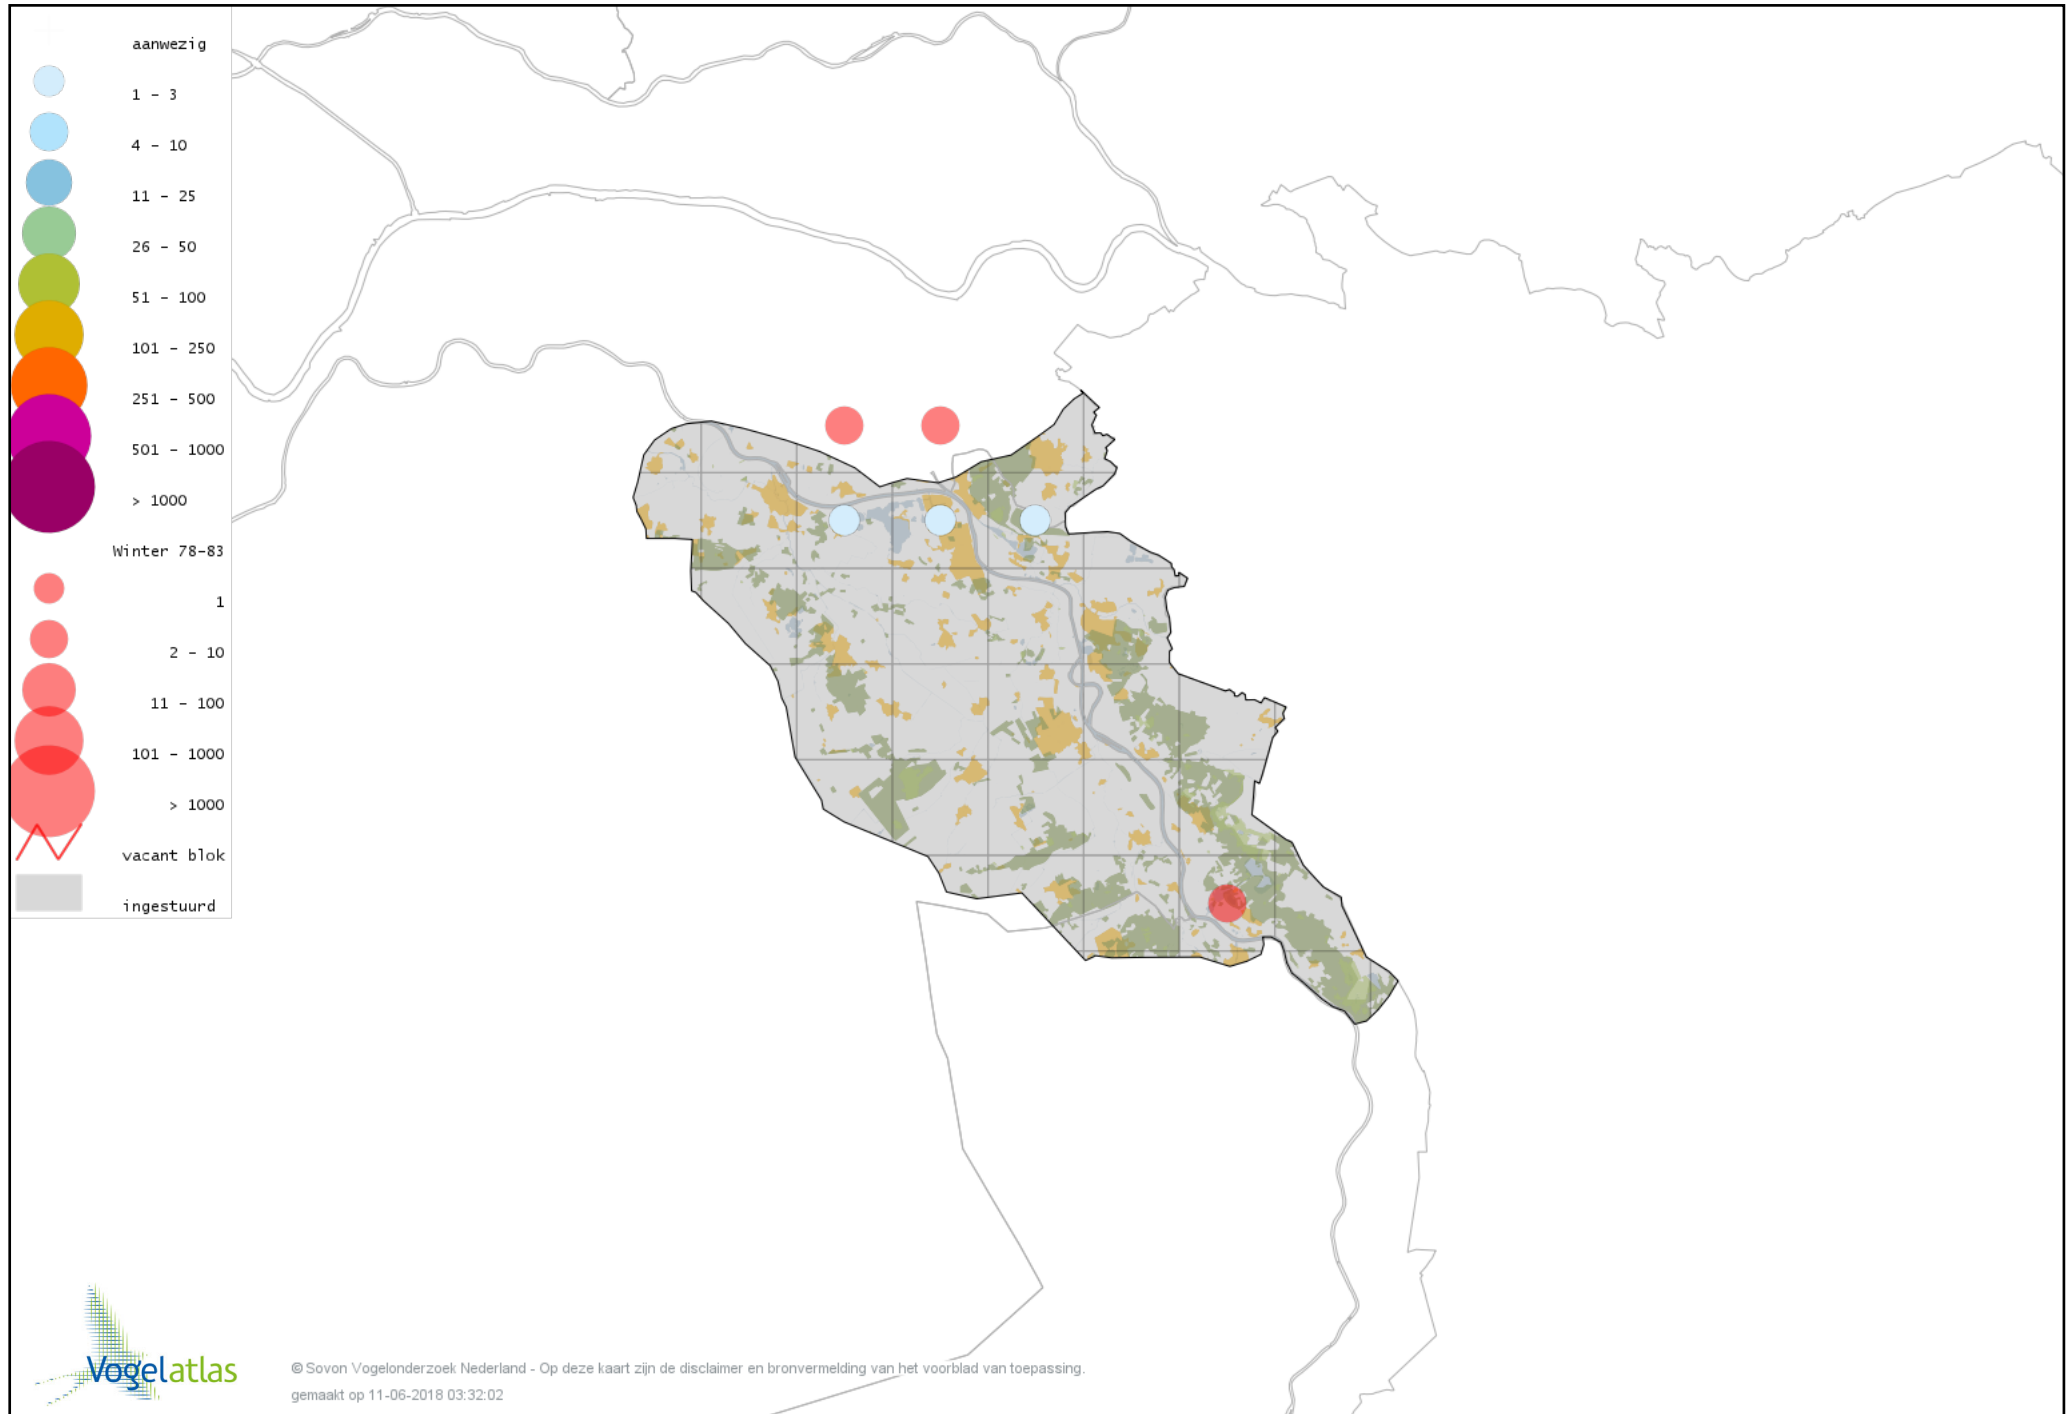

Voorlopige verspreidingskaart Grote Aalscholver winter

Voorlopige verspreidingskaart Roerdomp winter

Voorlopige verspreidingskaart Grote Zilverreiger winter

Voorlopige verspreidingskaart Blauwe Reiger winter

Voorlopige verspreidingskaart Ooievaar winter

Voorlopige verspreidingskaart Zwarte Ibis winter

Voorlopige verspreidingskaart Lepelaar winter

Voorlopige verspreidingskaart Chileense Flamingo winter

Voorlopige verspreidingskaart Dodaars winter

Voorlopige verspreidingskaart Fuut winter

Voorlopige verspreidingskaart Roodhalsfuut winter

Voorlopige verspreidingskaart Kuifduiker winter

Voorlopige verspreidingskaart Geoorde Fuut winter

Voorlopige verspreidingskaart Rode Wouw winter