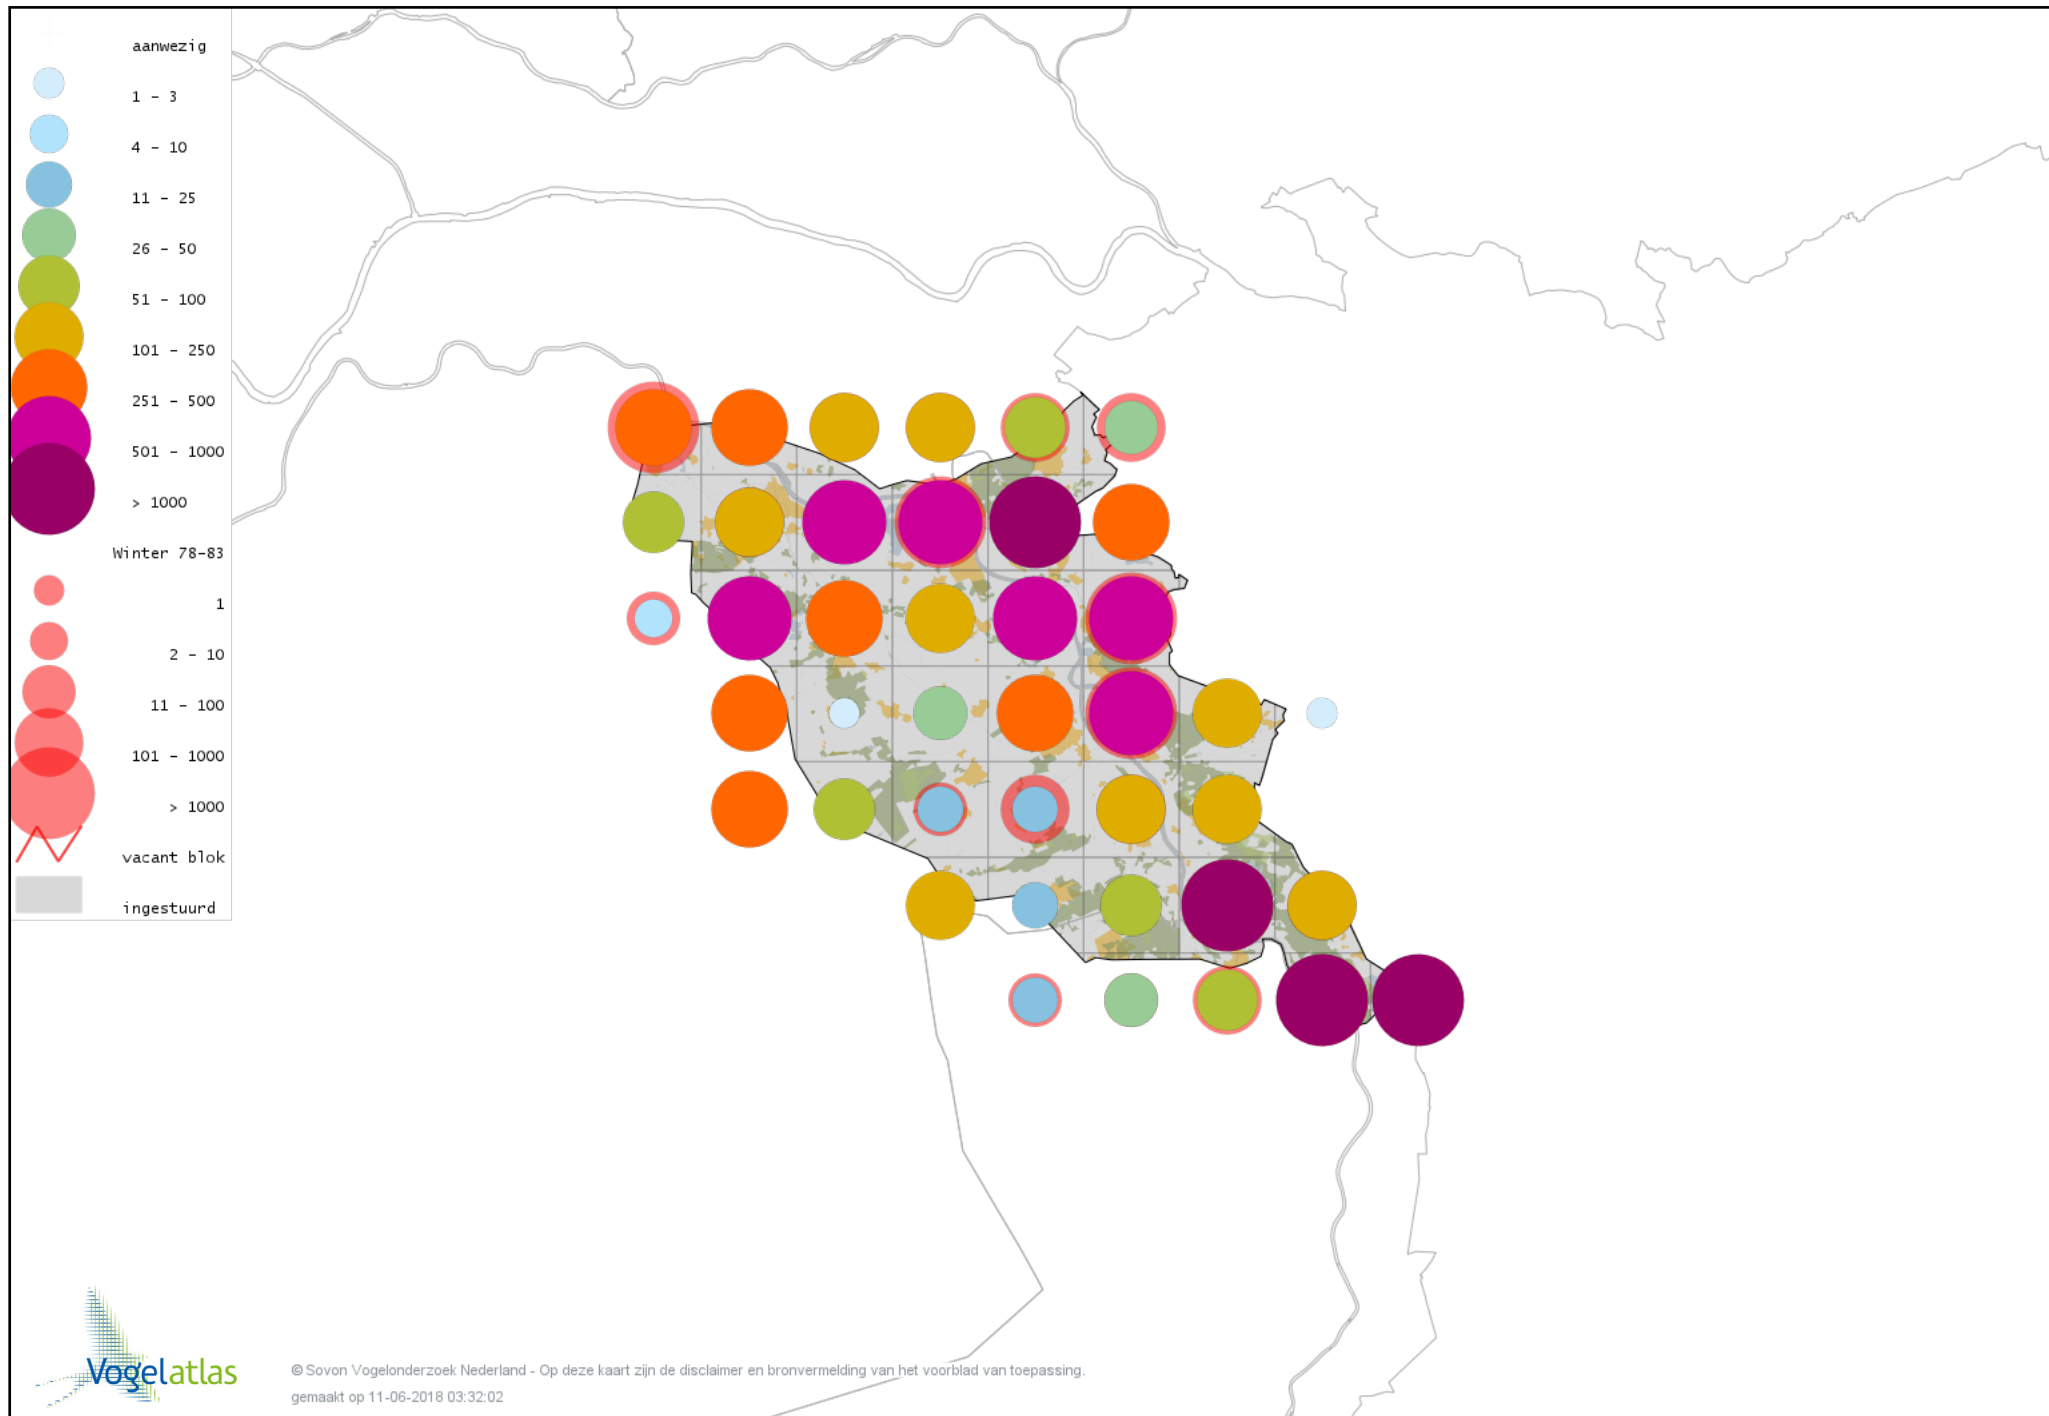

Voorlopige verspreidingskaart Kuifeend winter

Voorlopige verspreidingskaart Kuifeend x Tafeleend winter

Voorlopige verspreidingskaart Topper winter

Voorlopige verspreidingskaart Muskuseend winter

Voorlopige verspreidingskaart Carolina-eend winter

Voorlopige verspreidingskaart Mandarijneend winter

Voorlopige verspreidingskaart Manengans winter

Voorlopige verspreidingskaart Rosse Stekelstaart winter

Voorlopige verspreidingskaart Grote Zee-eend winter

Voorlopige verspreidingskaart Nonnetje winter

Voorlopige verspreidingskaart Brilduiker winter

Voorlopige verspreidingskaart Kokardezaagbek winter

Voorlopige verspreidingskaart Grote Zaagbek winter

Voorlopige verspreidingskaart Krakeend winter

Voorlopige verspreidingskaart Smient winter

Voorlopige verspreidingskaart Slobeend winter

Voorlopige verspreidingskaart Wilde Eend winter

Voorlopige verspreidingskaart Soepeend winter

Voorlopige verspreidingskaart Bahamapijlstaart winter