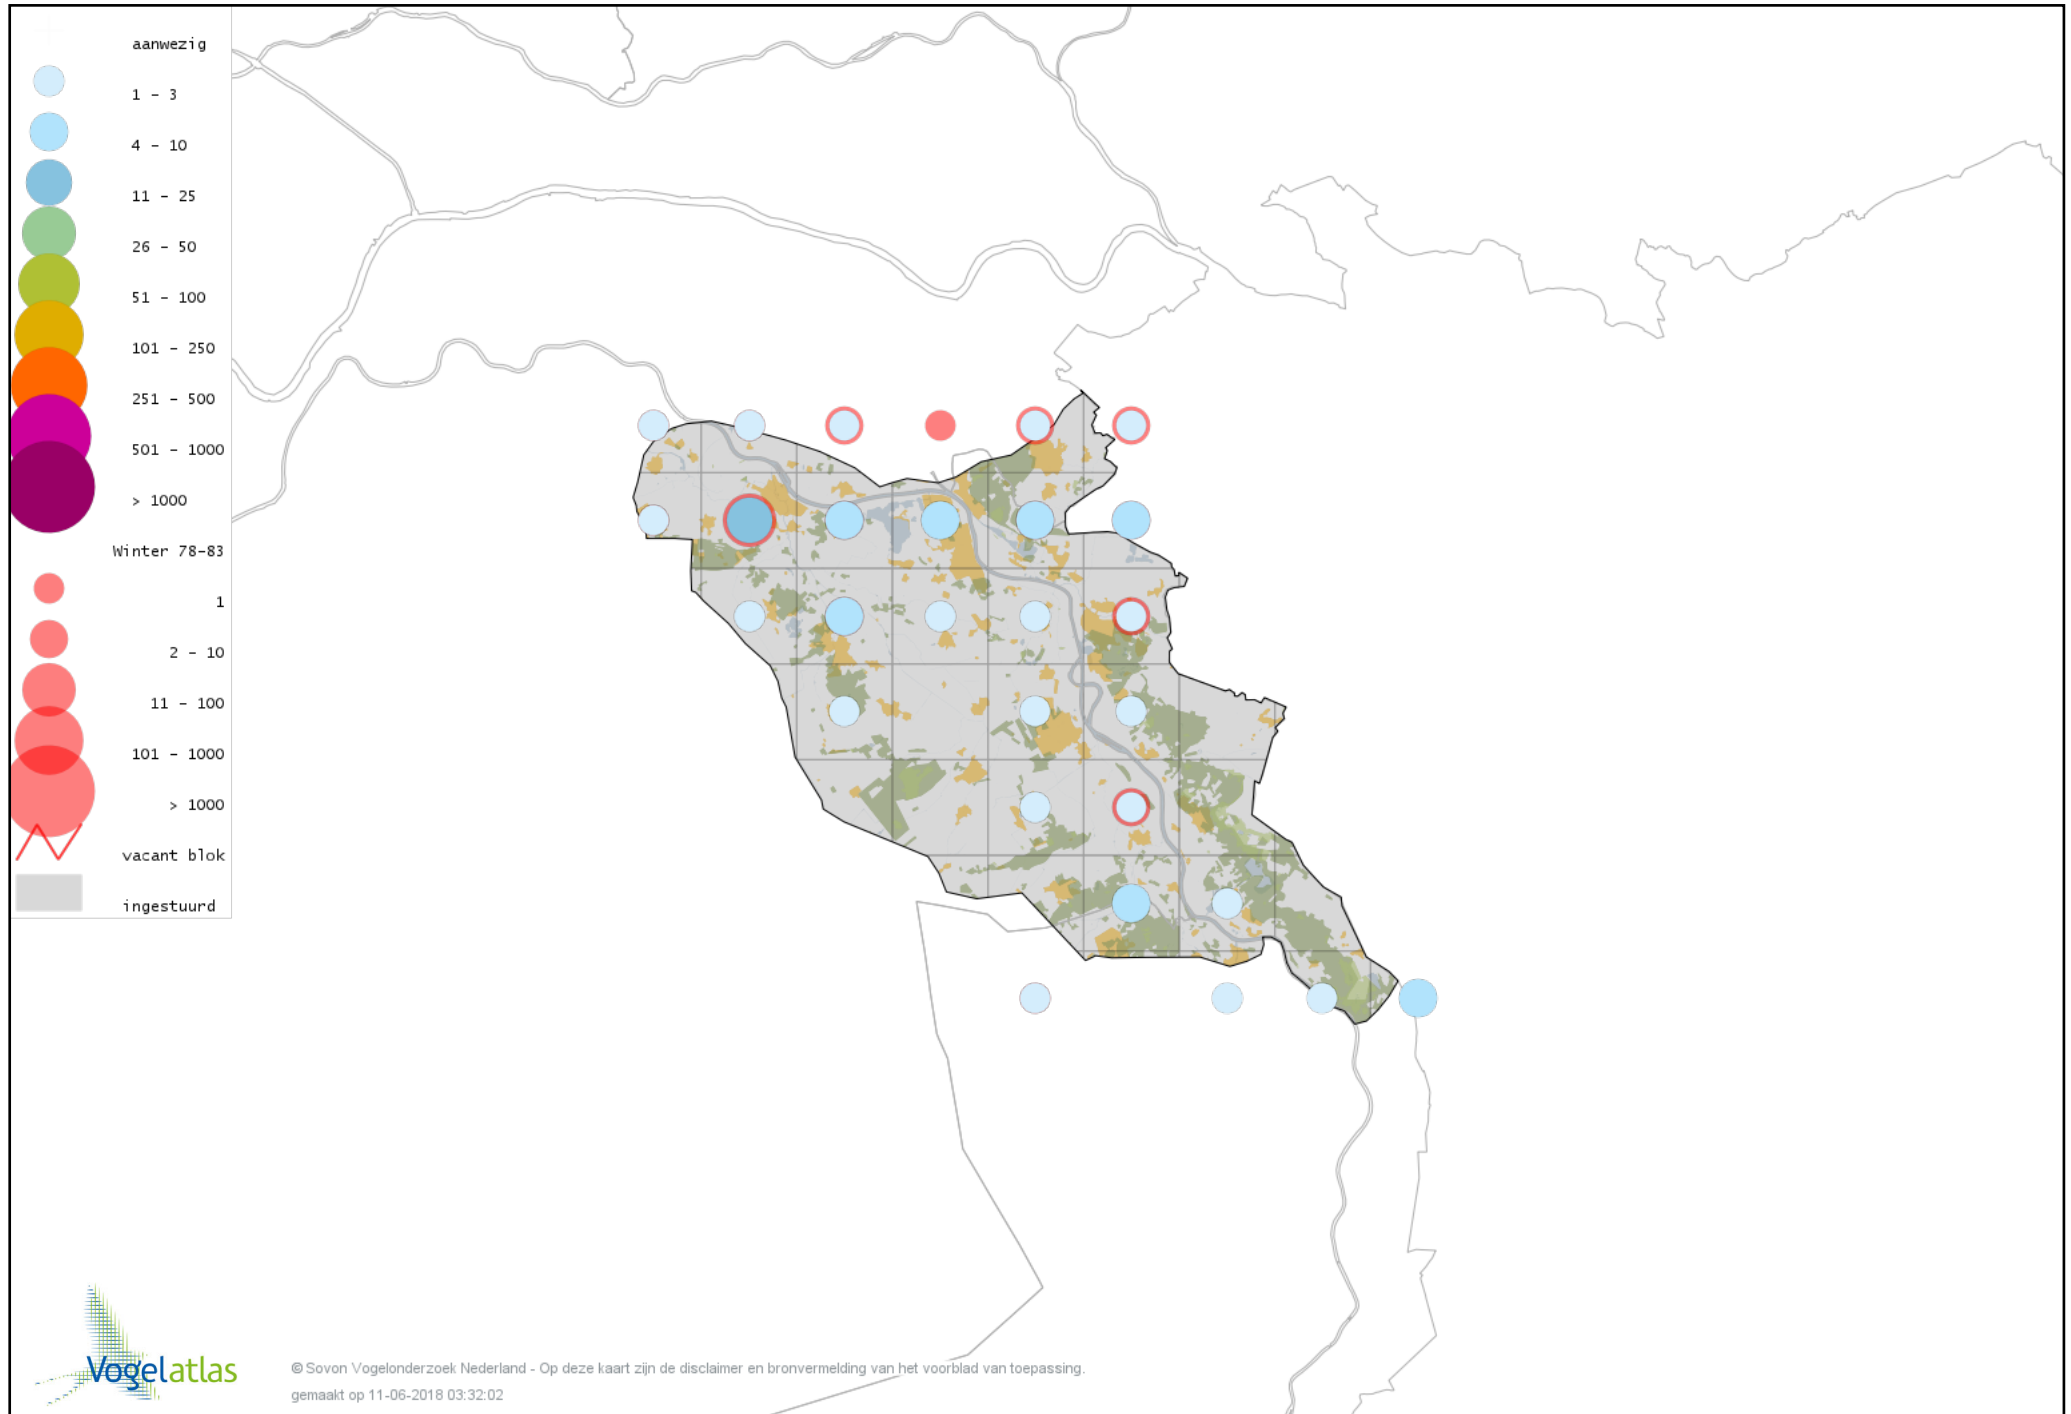

Voorlopige verspreidingskaart Waterral winter

Voorlopige verspreidingskaart Waterhoen winter

Voorlopige verspreidingskaart Meerkoet winter

Voorlopige verspreidingskaart Kraanvogel winter

Voorlopige verspreidingskaart Scholekster winter

Voorlopige verspreidingskaart Kluut winter

Voorlopige verspreidingskaart Goudplevier winter

Voorlopige verspreidingskaart Zilverplevier winter

Voorlopige verspreidingskaart Kievit winter

Voorlopige verspreidingskaart Bonte Strandloper winter

Voorlopige verspreidingskaart Kemphaan winter

Voorlopige verspreidingskaart Bokje winter

Voorlopige verspreidingskaart Watersnip winter

Voorlopige verspreidingskaart Houtsnip winter

Voorlopige verspreidingskaart Wulp winter

Voorlopige verspreidingskaart Oeverloper winter

Voorlopige verspreidingskaart Witgat winter

Voorlopige verspreidingskaart Tureluur winter

Voorlopige verspreidingskaart Kokmeeuw winter

Voorlopige verspreidingskaart Stormmeeuw winter