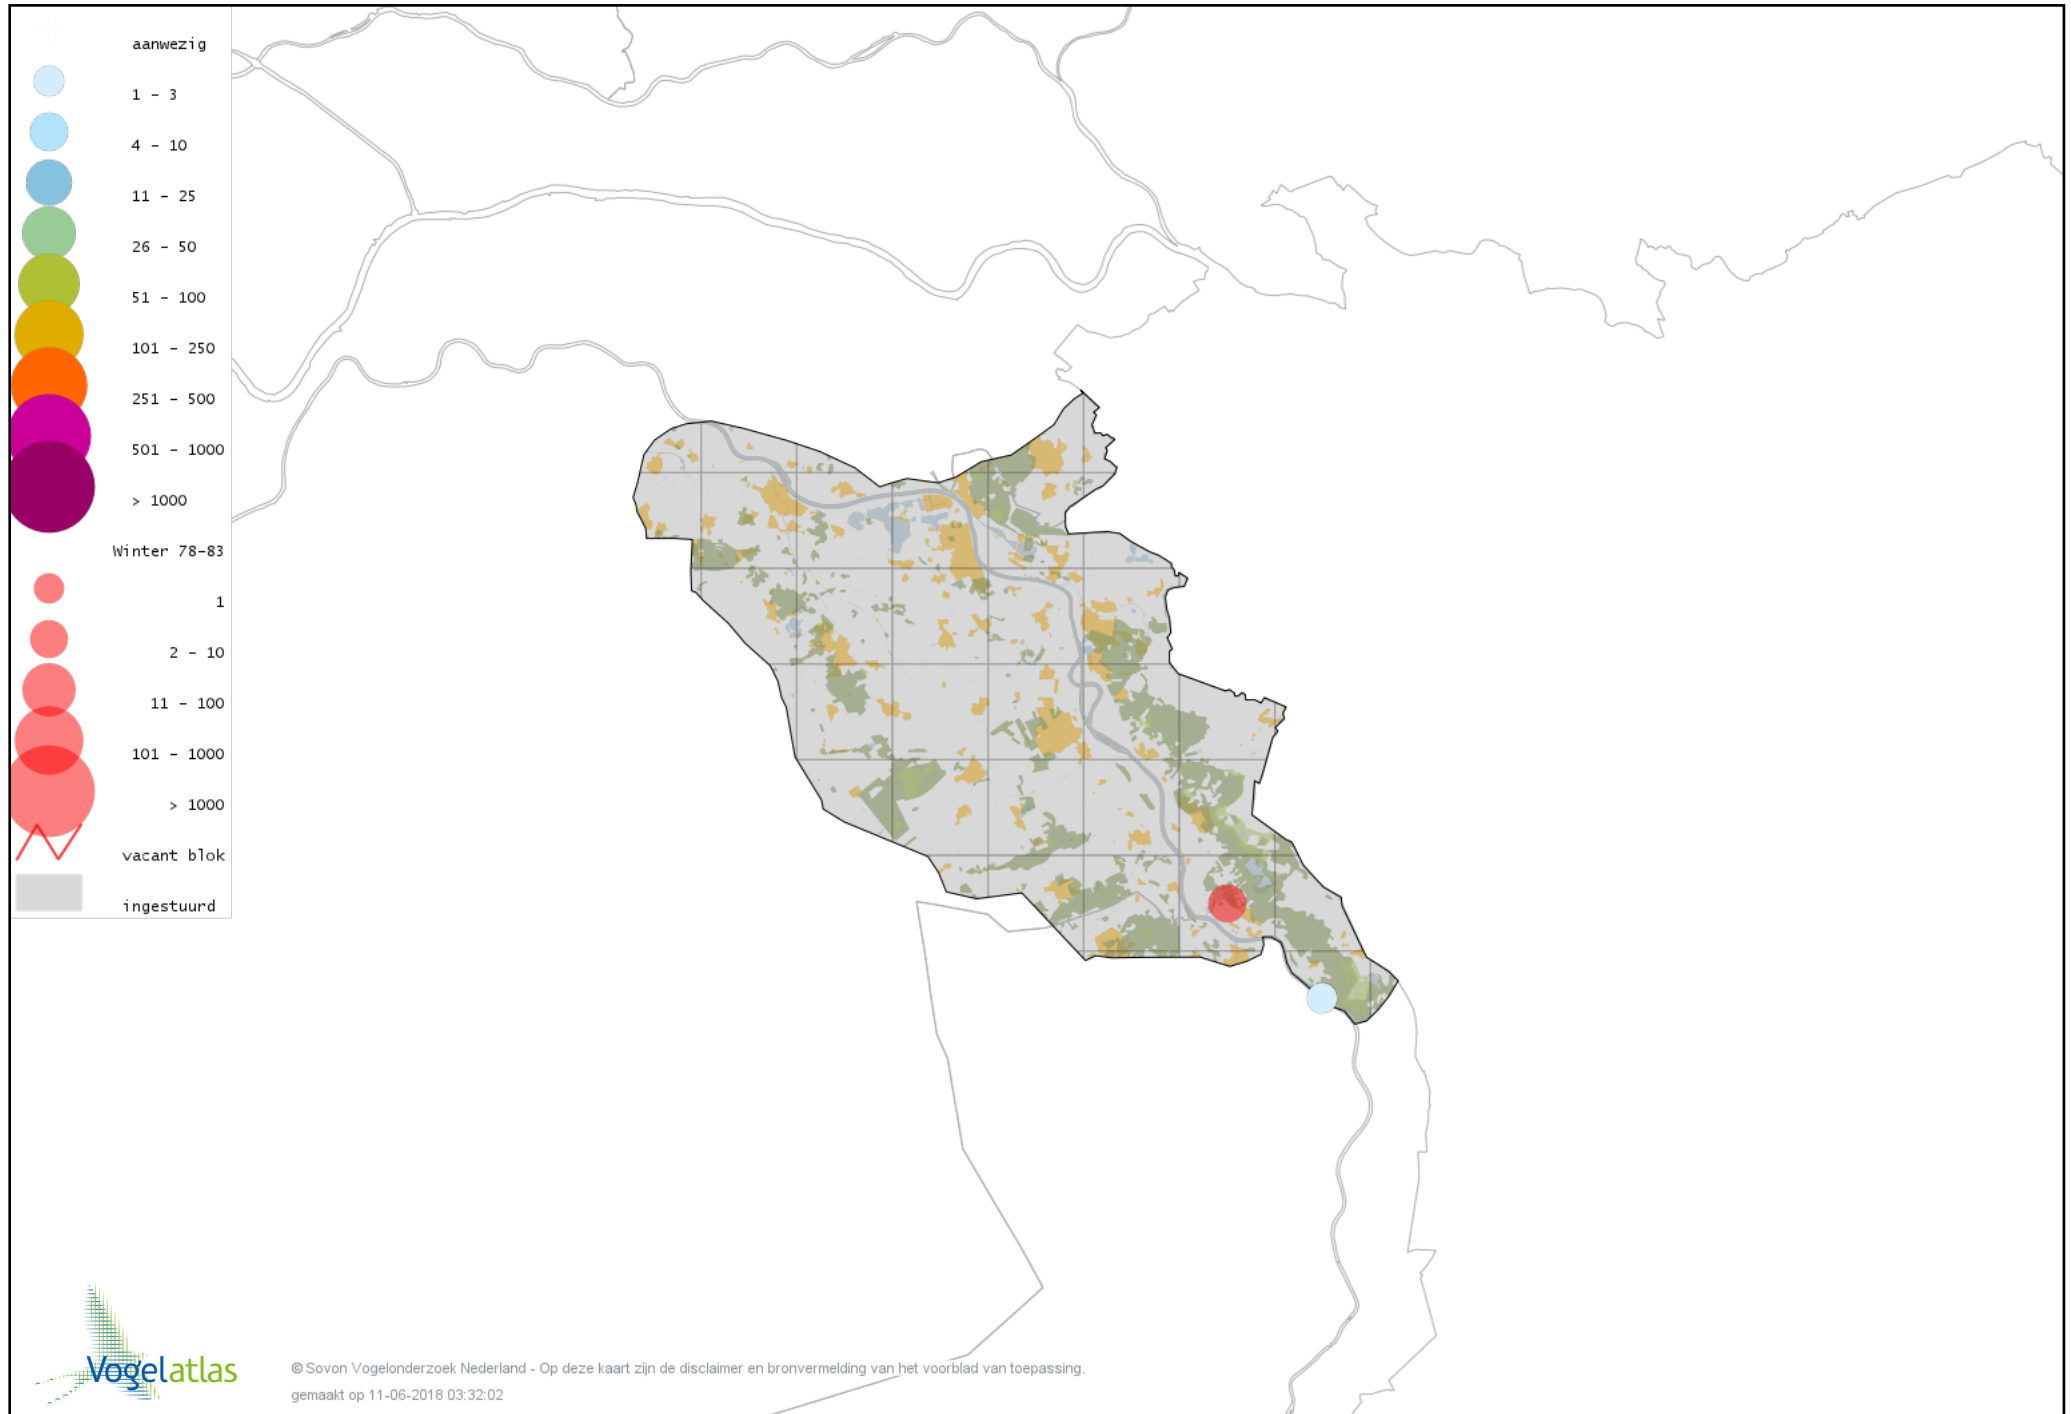

Voorlopige verspreidingskaart Waterral winter

Voorlopige verspreidingskaart Waterhoen winter

Voorlopige verspreidingskaart Meerkoet winter

Voorlopige verspreidingskaart Kraanvogel winter

Voorlopige verspreidingskaart Scholekster winter

Voorlopige verspreidingskaart Kluut winter

Voorlopige verspreidingskaart Goudplevier winter

Voorlopige verspreidingskaart Zilverplevier winter

Voorlopige verspreidingskaart Kievit winter

Voorlopige verspreidingskaart Bonte Strandloper winter

Voorlopige verspreidingskaart Kemphaan winter

Voorlopige verspreidingskaart Bokje winter

Voorlopige verspreidingskaart Watersnip winter

Voorlopige verspreidingskaart Houtsnip winter

Voorlopige verspreidingskaart Wulp winter