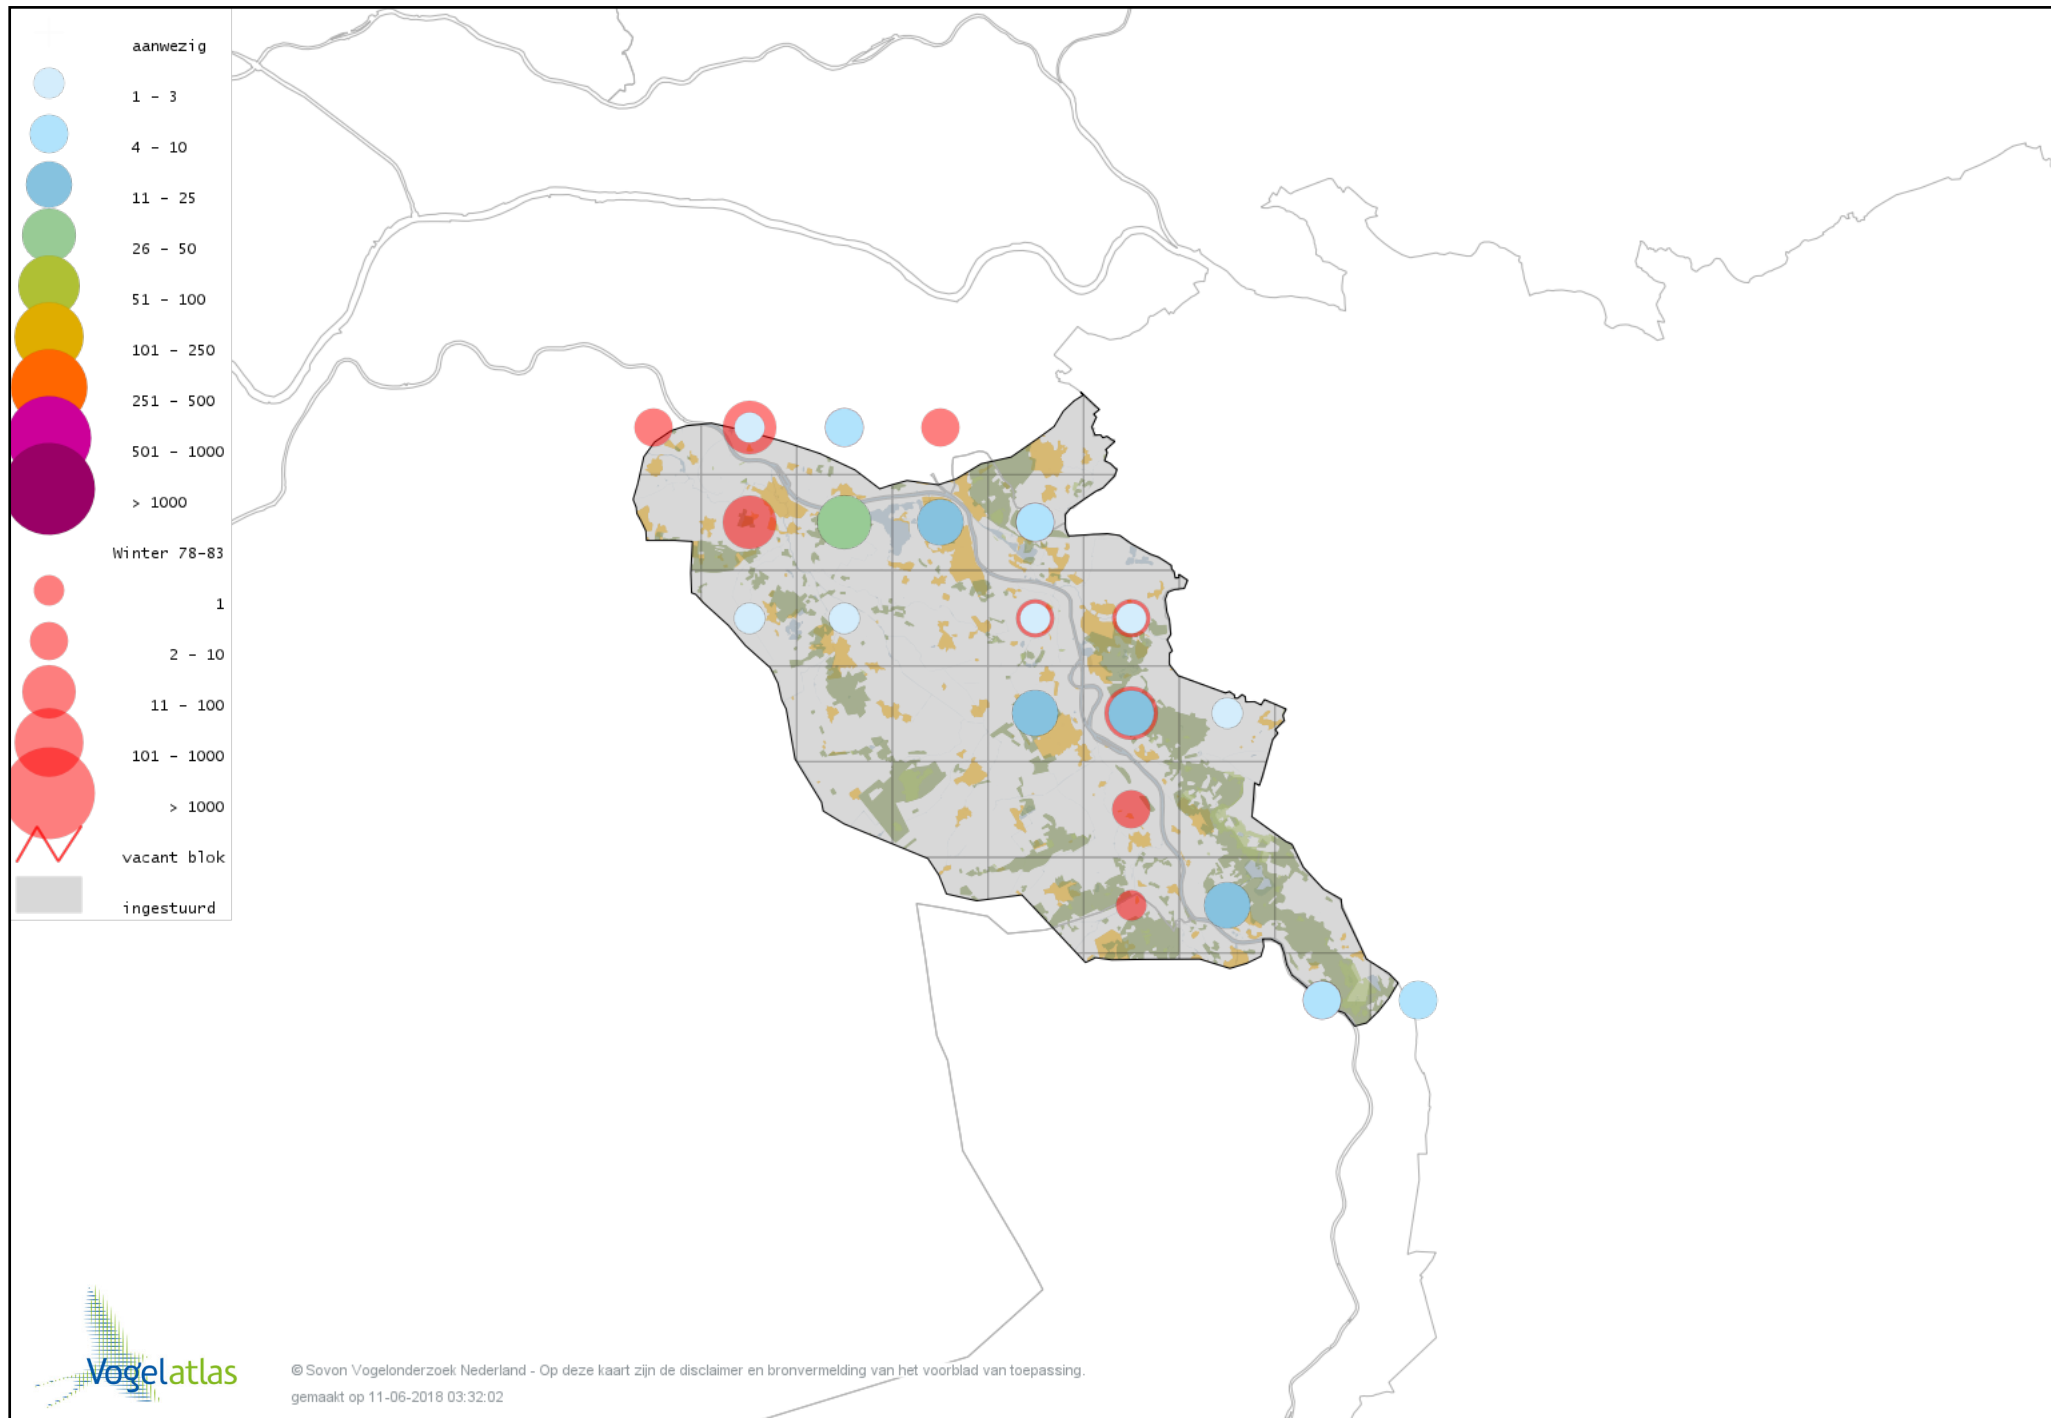

Voorlopige verspreidingskaart Kuifeend winter

Voorlopige verspreidingskaart Kuifeend x Tafeleend winter

Voorlopige verspreidingskaart Topper winter

Voorlopige verspreidingskaart Muskuseend winter

Voorlopige verspreidingskaart Carolina-eend winter

Voorlopige verspreidingskaart Mandarijneend winter

Voorlopige verspreidingskaart Manengans winter

Voorlopige verspreidingskaart Rosse Stekelstaart winter

Voorlopige verspreidingskaart Grote Zee-eend winter

Voorlopige verspreidingskaart Nonnetje winter

Voorlopige verspreidingskaart Brilduiker winter

Voorlopige verspreidingskaart Kokardezaagbek winter

Voorlopige verspreidingskaart Grote Zaagbek winter

Voorlopige verspreidingskaart Krakeend winter

Voorlopige verspreidingskaart Smient winter

Voorlopige verspreidingskaart Slobeend winter

Voorlopige verspreidingskaart Wilde Eend winter

Voorlopige verspreidingskaart Soepeend winter

Voorlopige verspreidingskaart Bahamapijlstaart winter