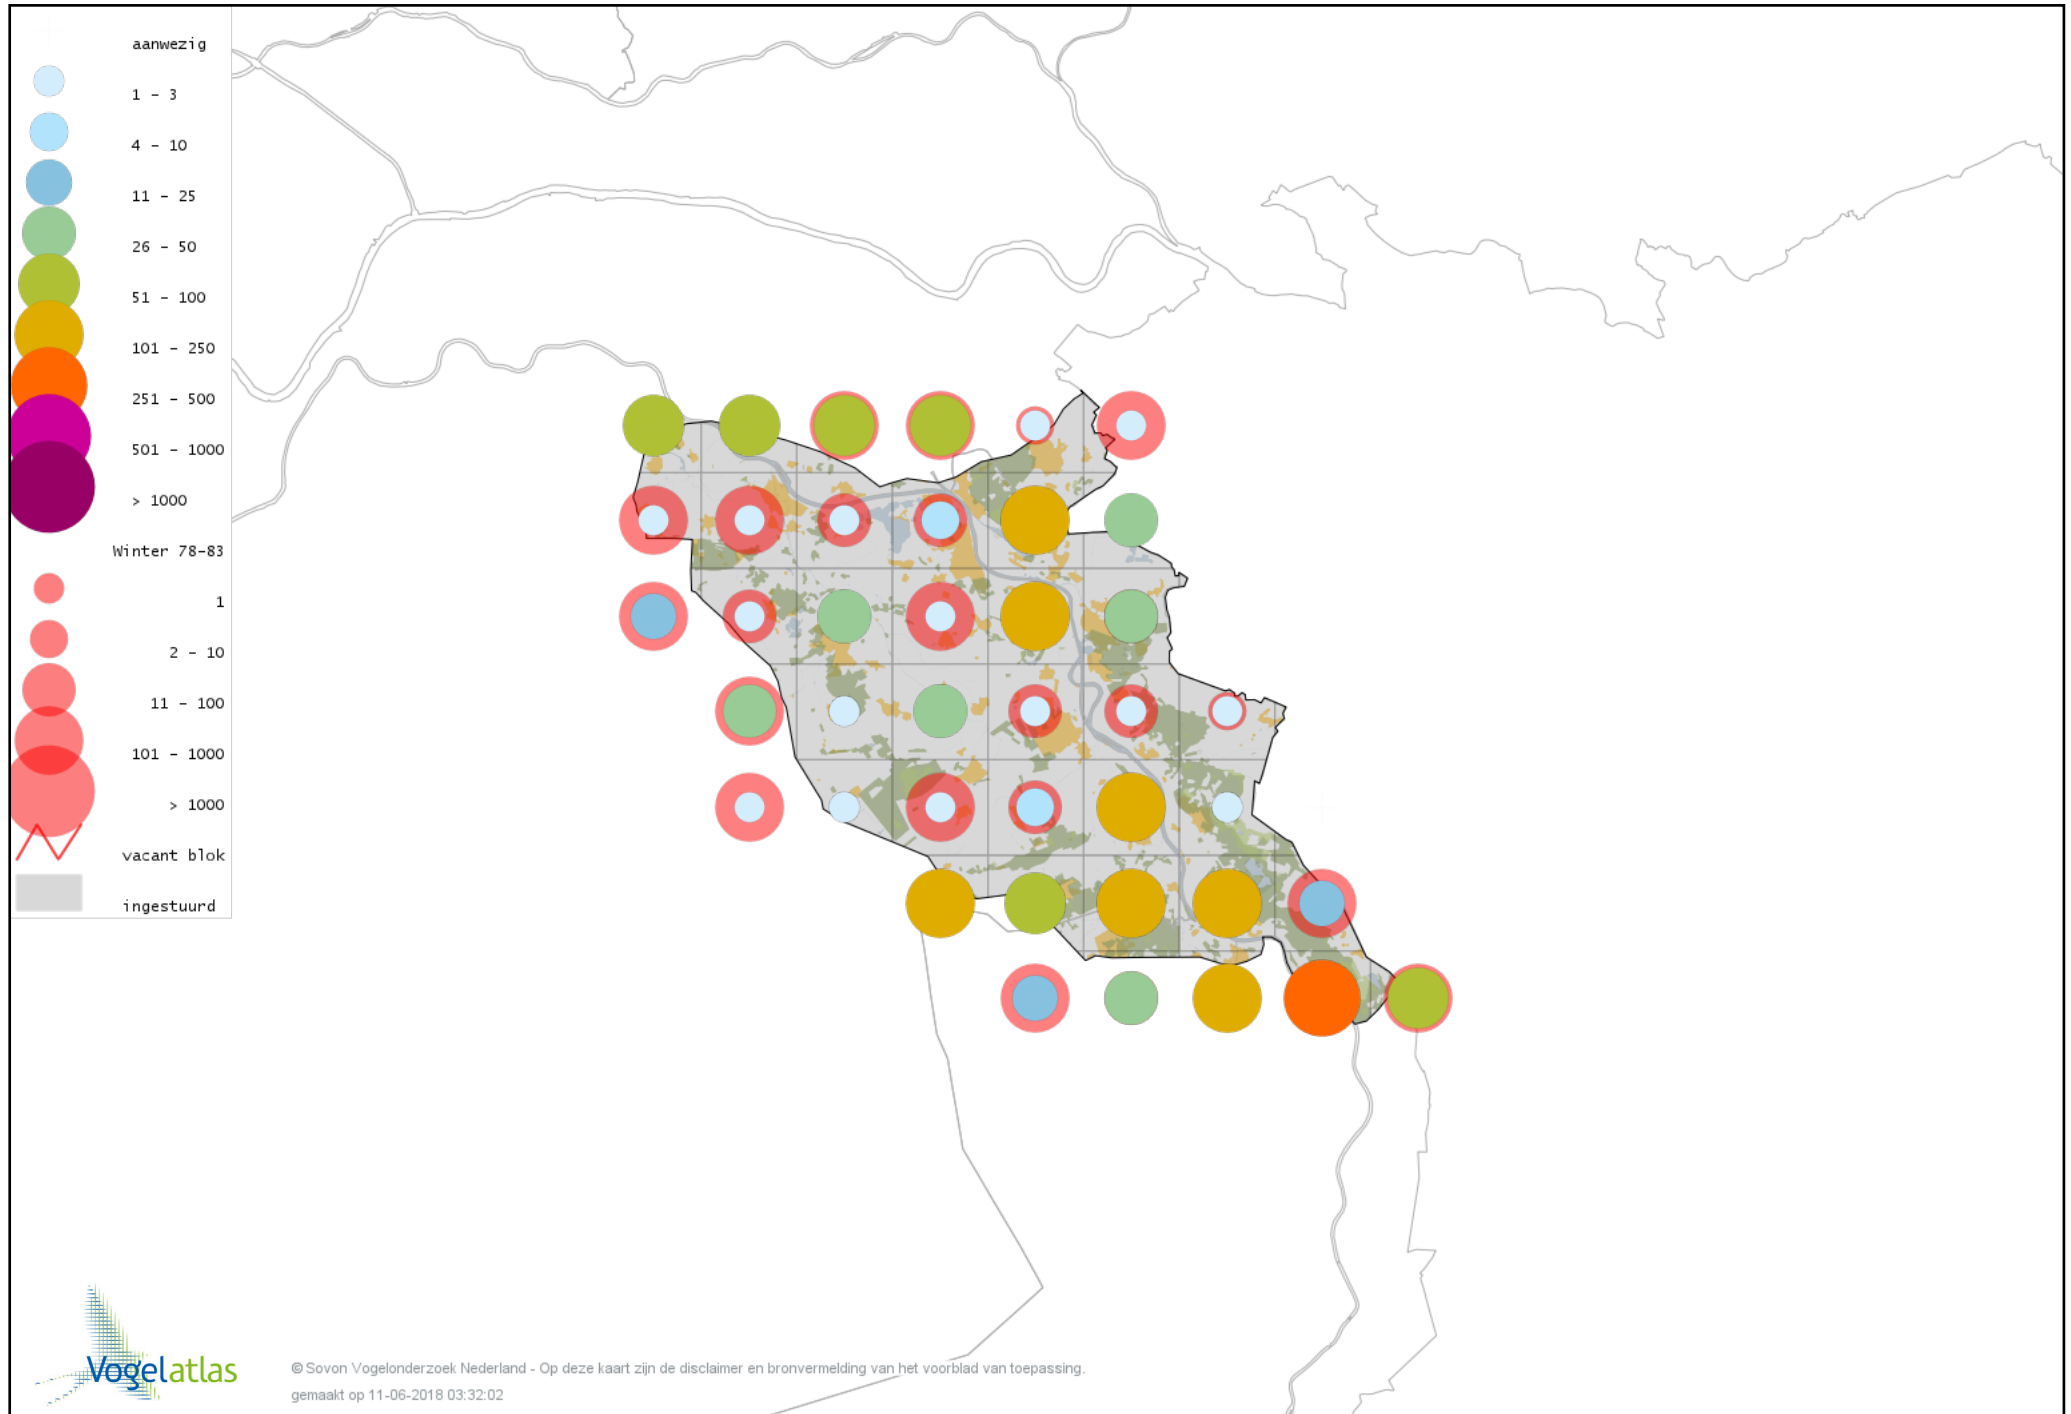

Voorlopige verspreidingskaart Veldleeuwerik winter

Voorlopige verspreidingskaart Staartmees winter

Voorlopige verspreidingskaart Tjiftjaf winter

Voorlopige verspreidingskaart Zwartkop winter

Voorlopige verspreidingskaart Pestvogel winter

Voorlopige verspreidingskaart Boomklever winter

Voorlopige verspreidingskaart Kortsnavelboomkruiper winter

Voorlopige verspreidingskaart Boomkruiper winter

Voorlopige verspreidingskaart Winterkoning winter

Voorlopige verspreidingskaart Spreeuw winter

Voorlopige verspreidingskaart Beflijster winter

Voorlopige verspreidingskaart Merel winter

Voorlopige verspreidingskaart Kramsvogel winter

Voorlopige verspreidingskaart Zanglijster winter