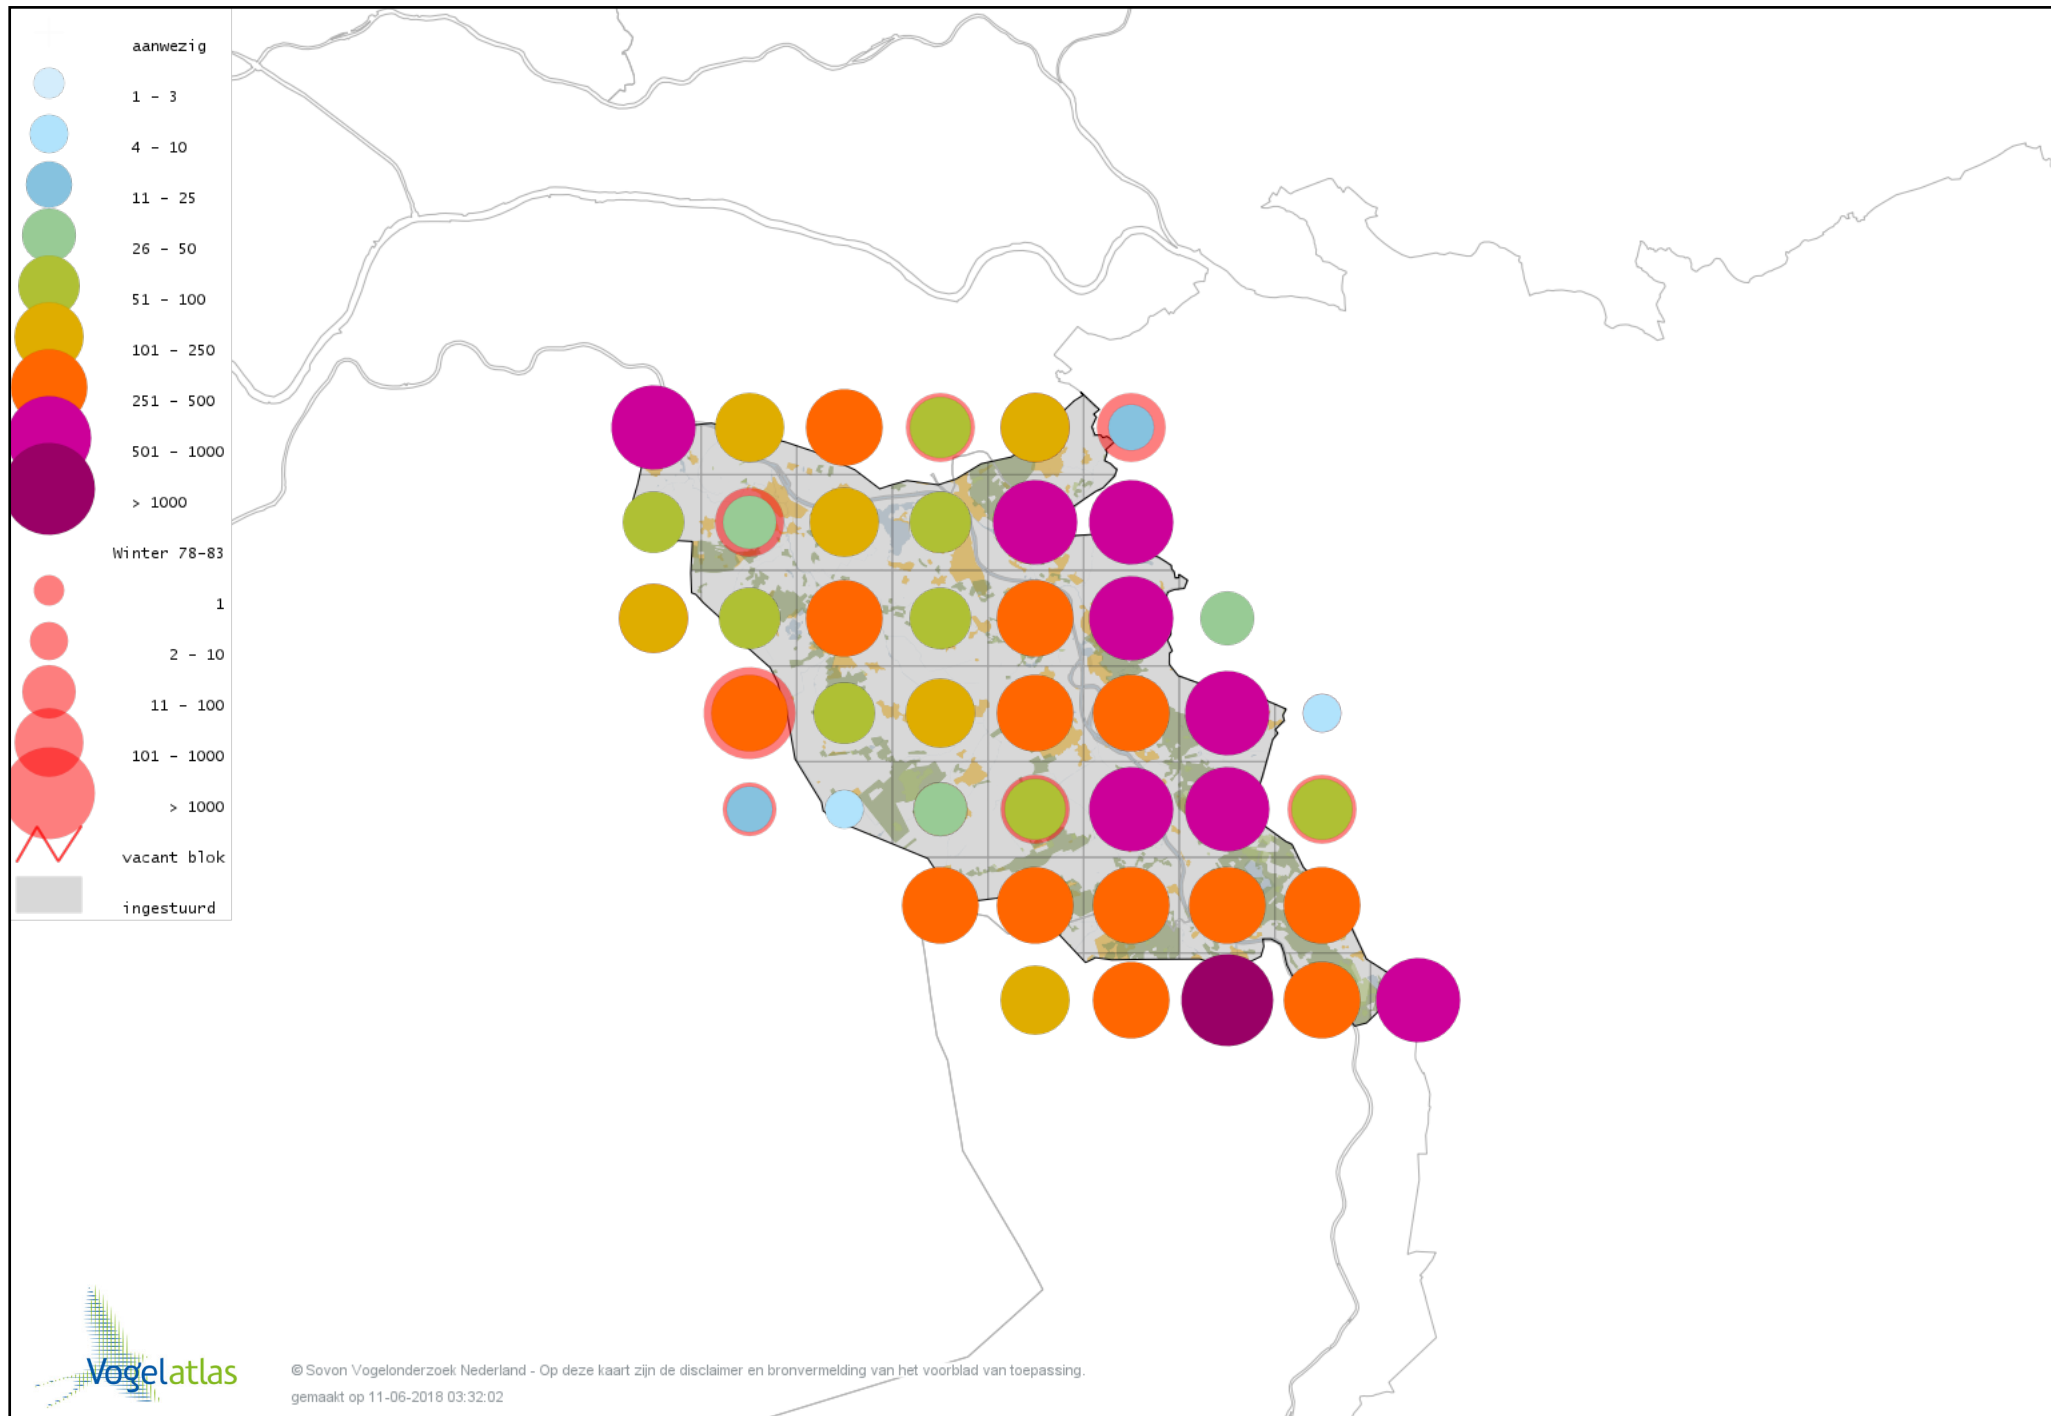

Voorlopige verspreidingskaart Roodborsttapuit winter

Voorlopige verspreidingskaart Heggenmus winter

Voorlopige verspreidingskaart Huismus winter

Voorlopige verspreidingskaart Ringmus winter

Voorlopige verspreidingskaart Gele Kwikstaart winter

Voorlopige verspreidingskaart Grote Gele Kwikstaart winter

Voorlopige verspreidingskaart Witte Kwikstaart winter

Voorlopige verspreidingskaart Rouwkwikstaart winter

Voorlopige verspreidingskaart Graspieper winter

Voorlopige verspreidingskaart Waterpieper winter

Voorlopige verspreidingskaart Vink winter

Voorlopige verspreidingskaart Keep winter

Voorlopige verspreidingskaart Kanarie winter

Voorlopige verspreidingskaart Groenling winter