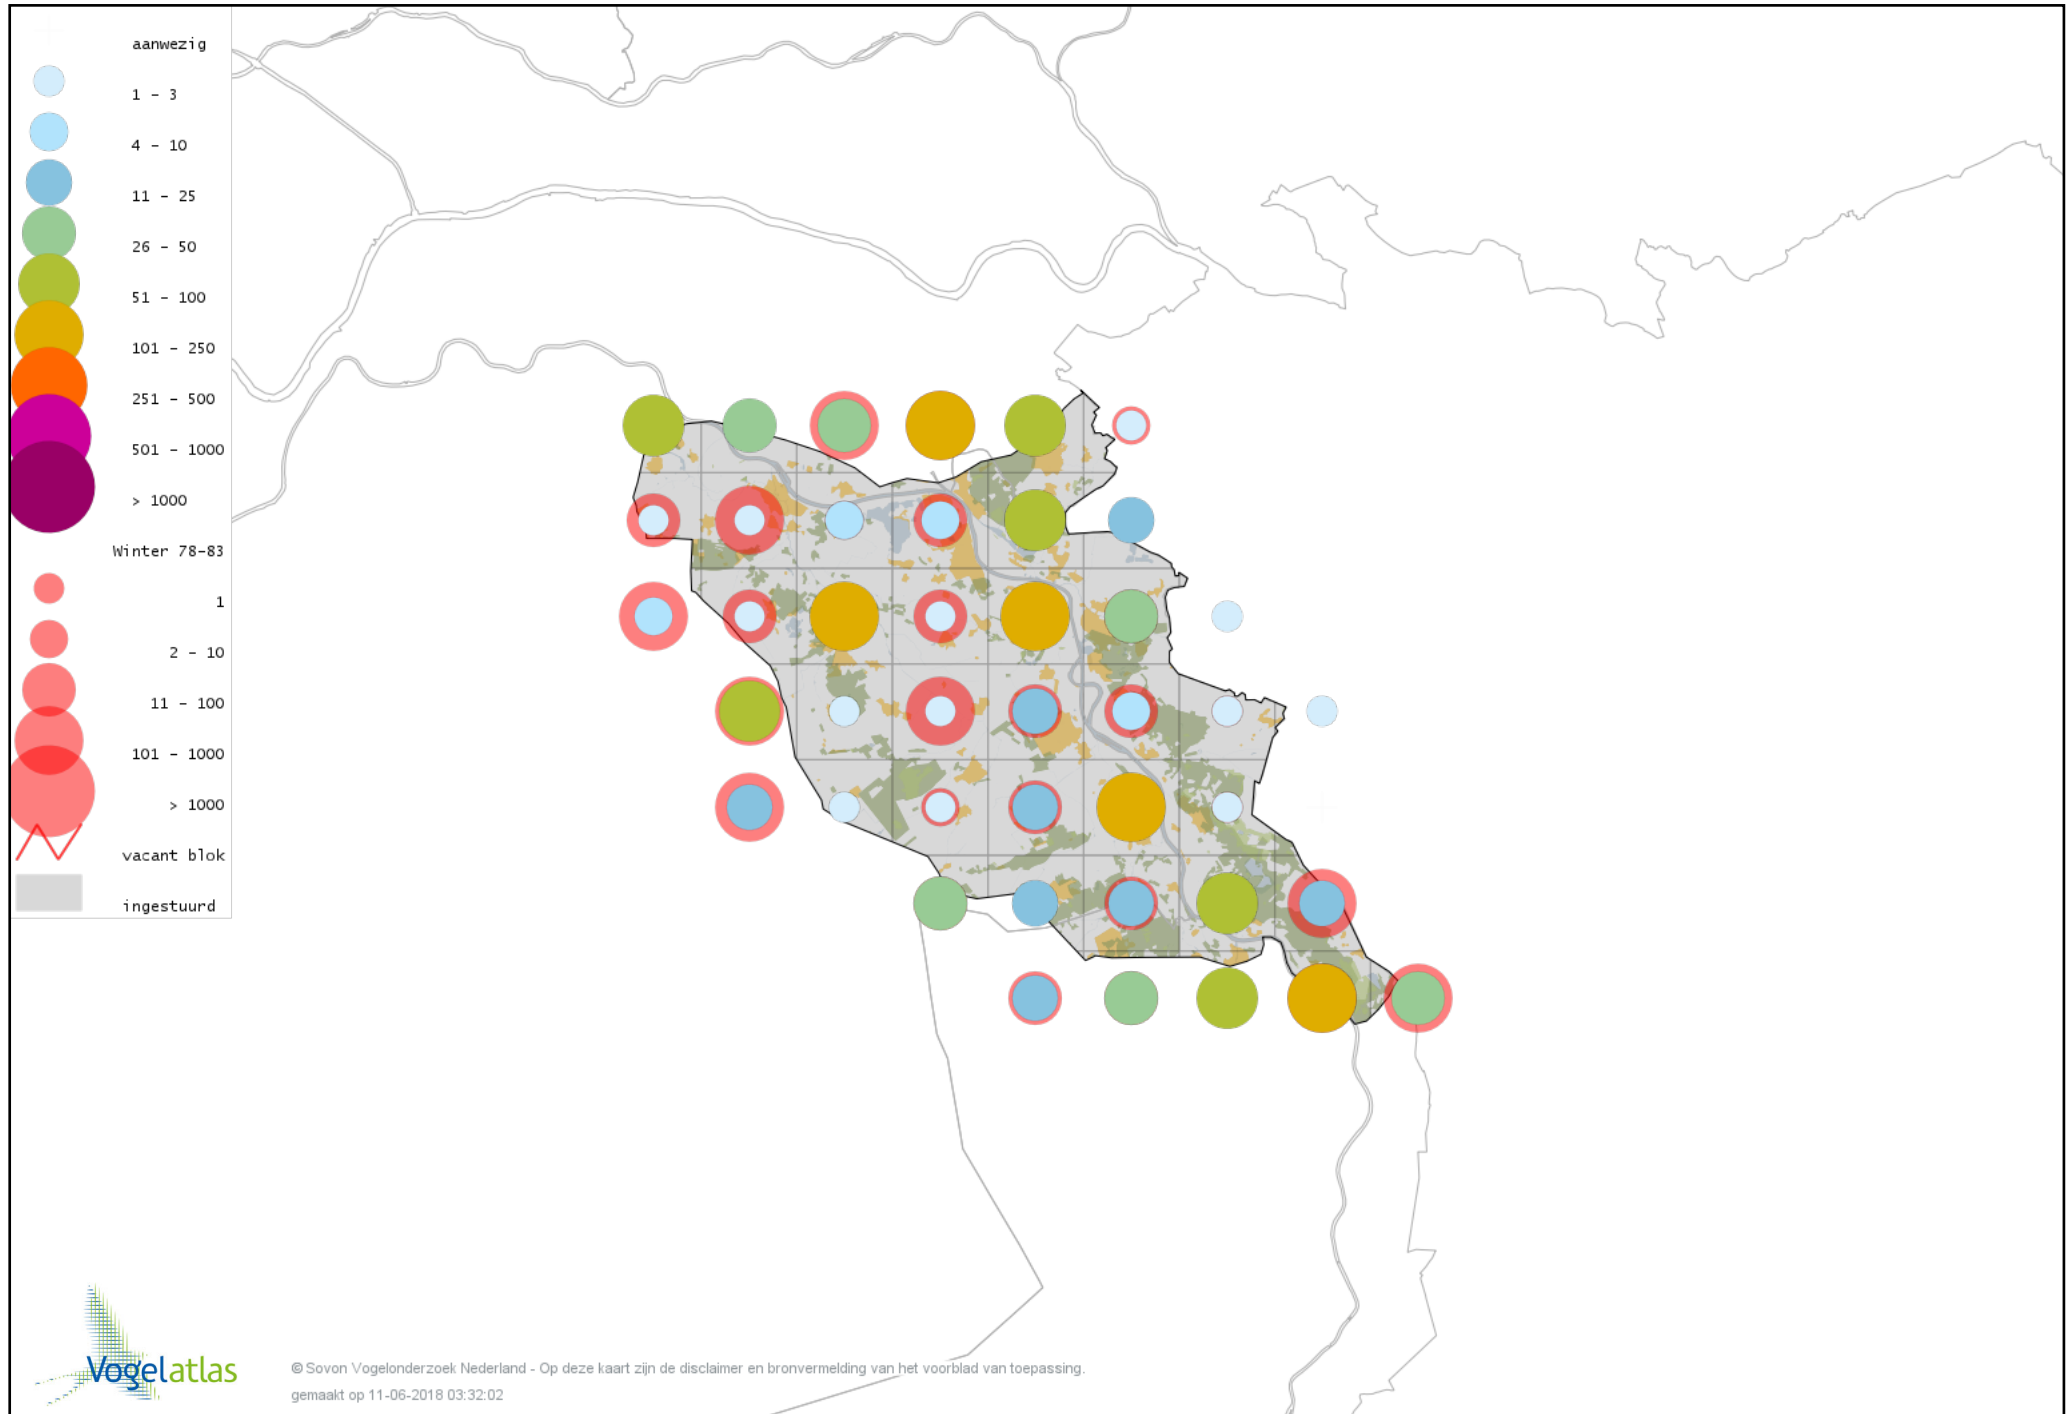

Voorlopige verspreidingskaart Heggenmus winter