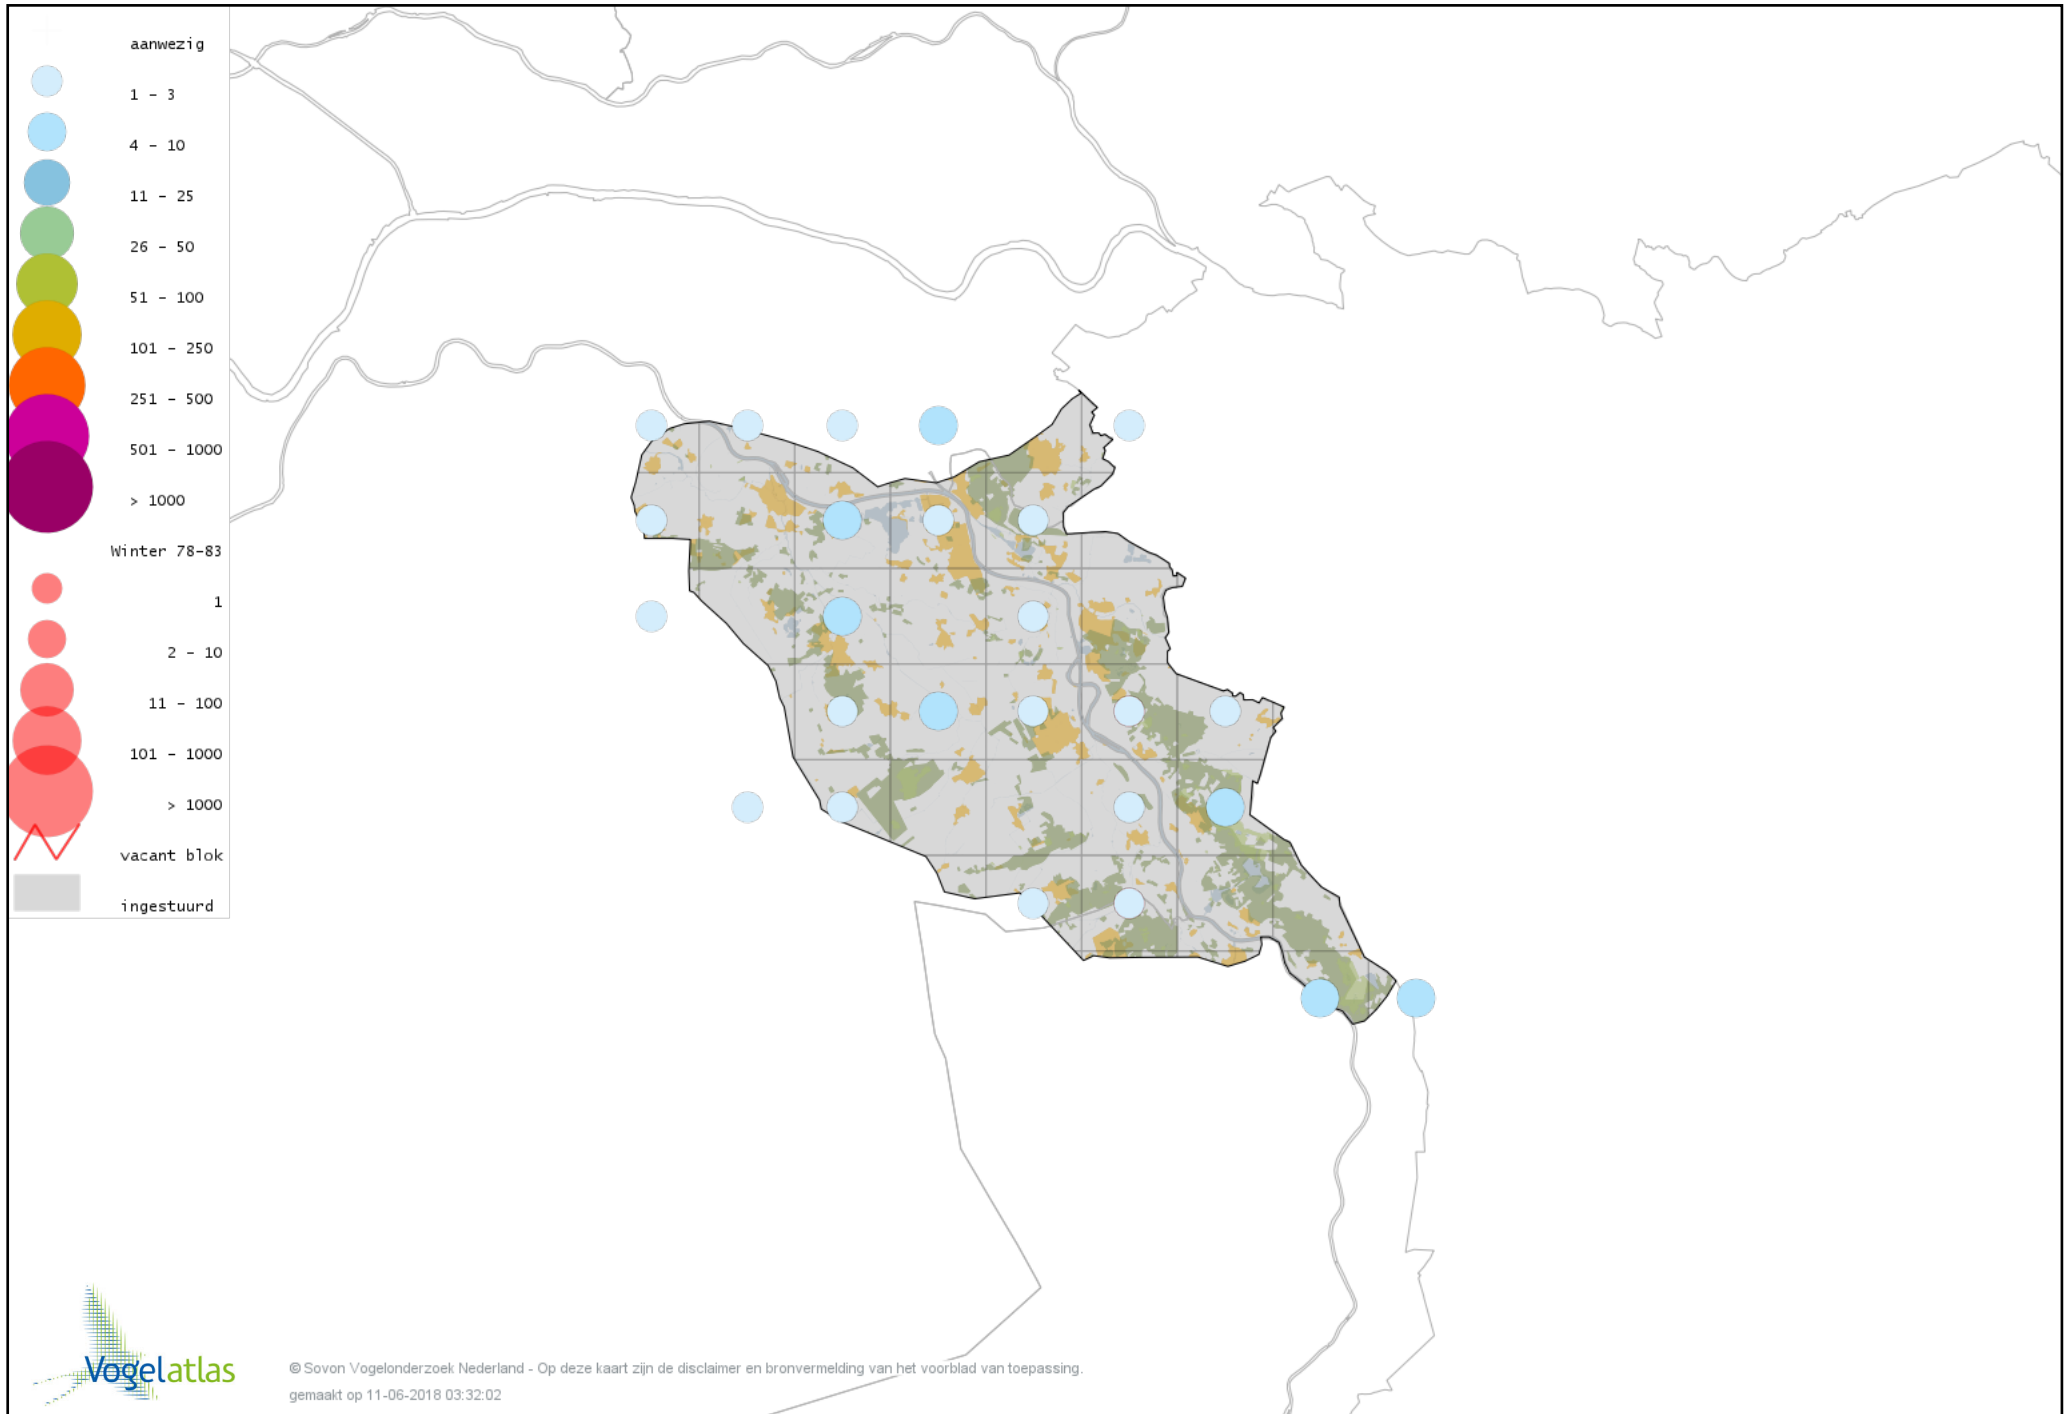

Voorlopige verspreidingskaart Roodborsttapuit winter