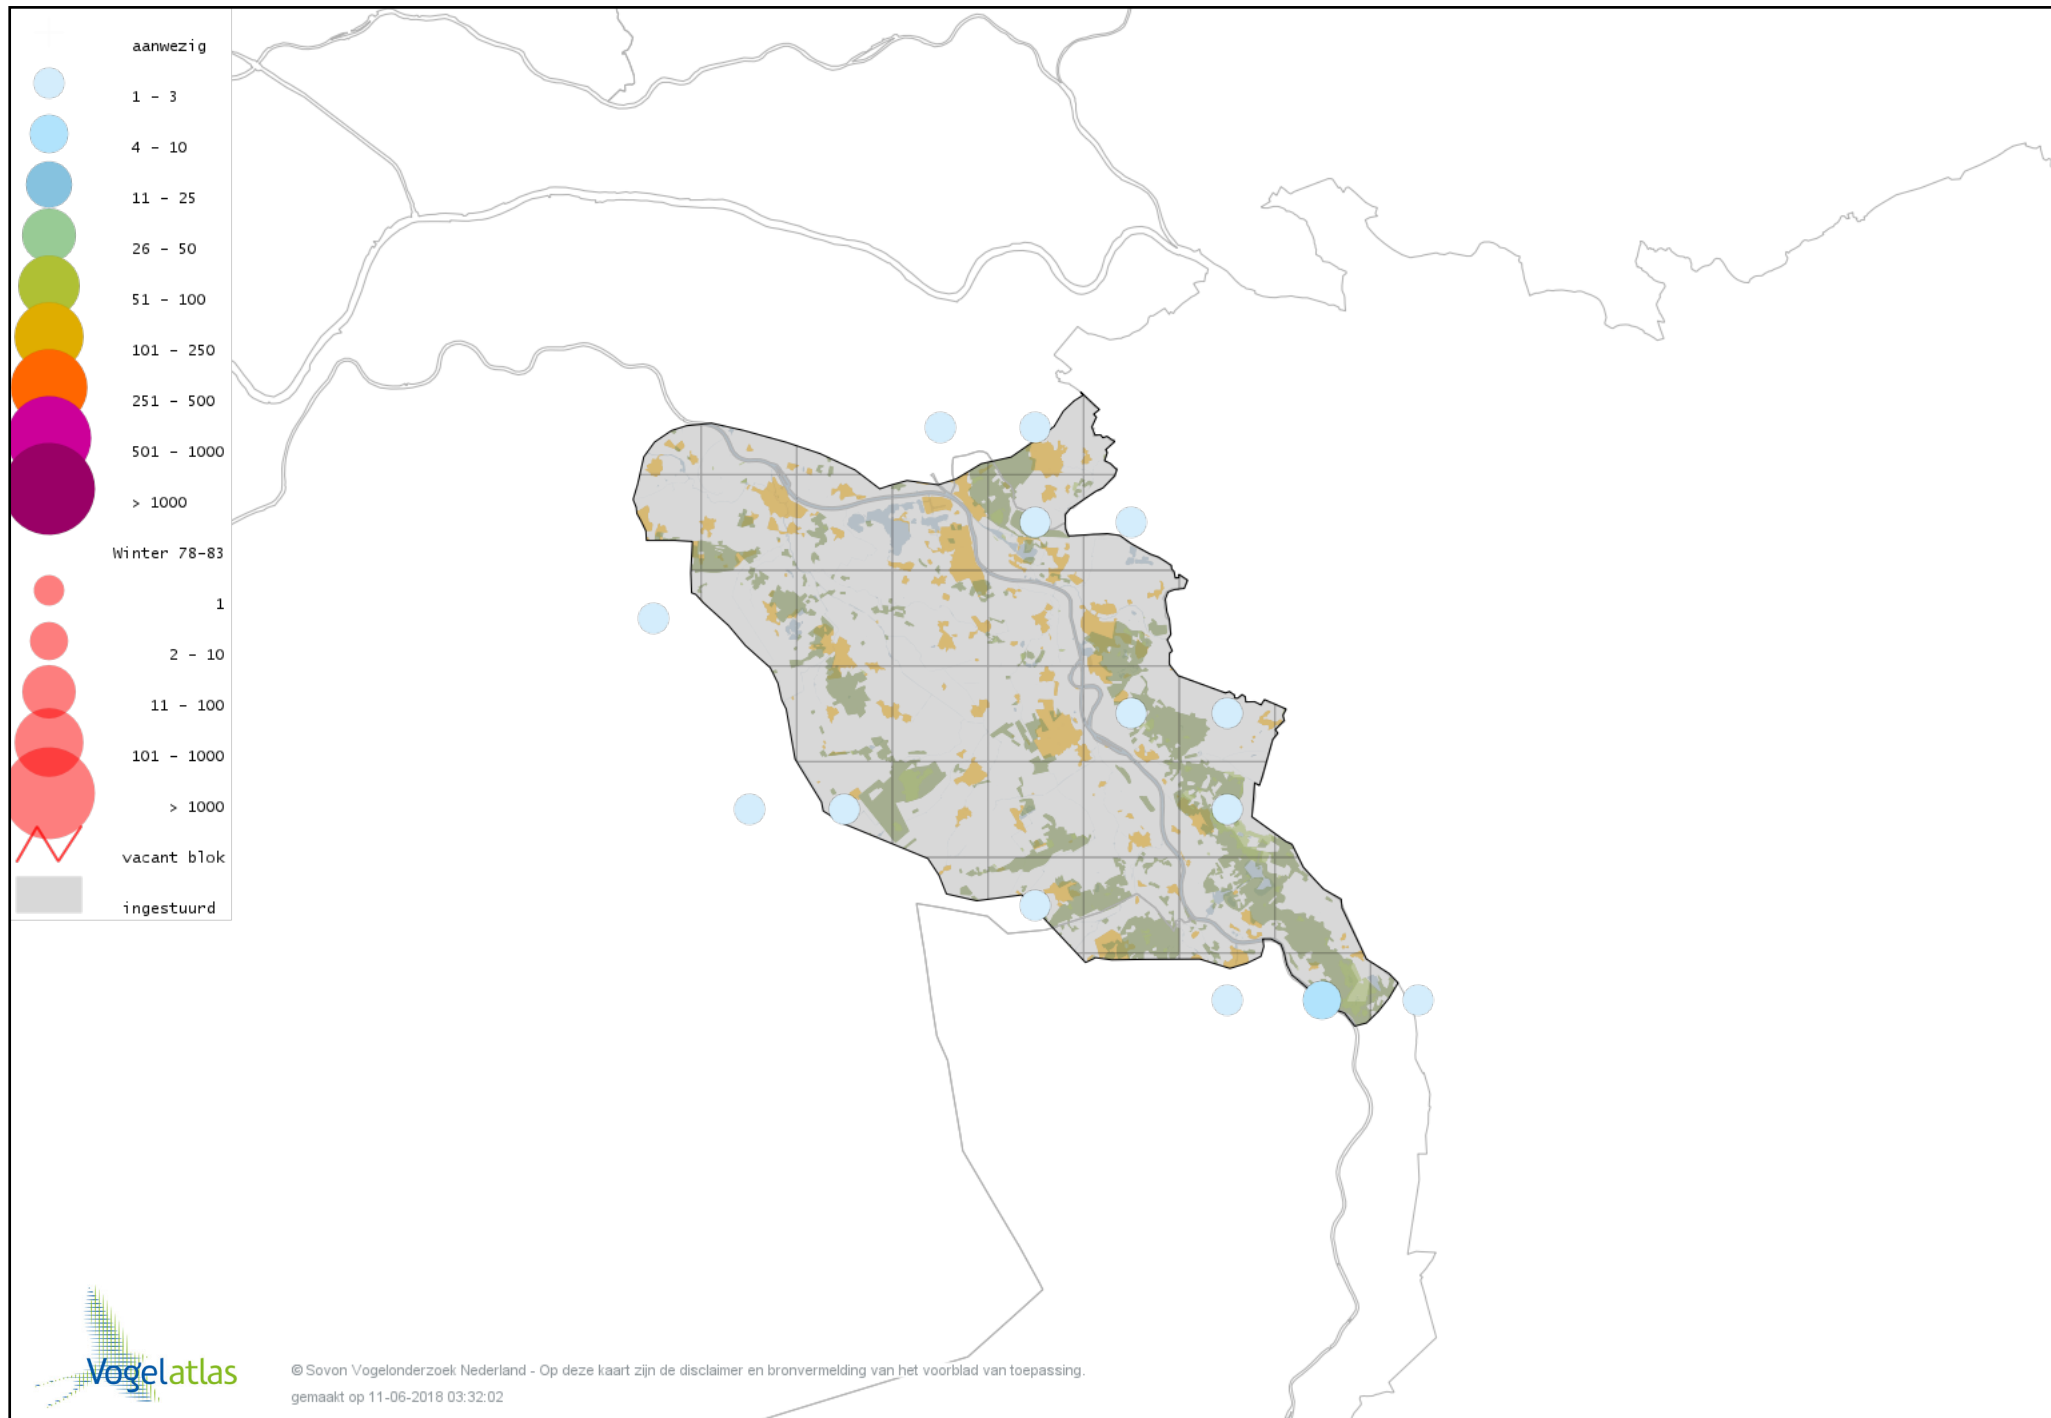

Voorlopige verspreidingskaart Raaf winter