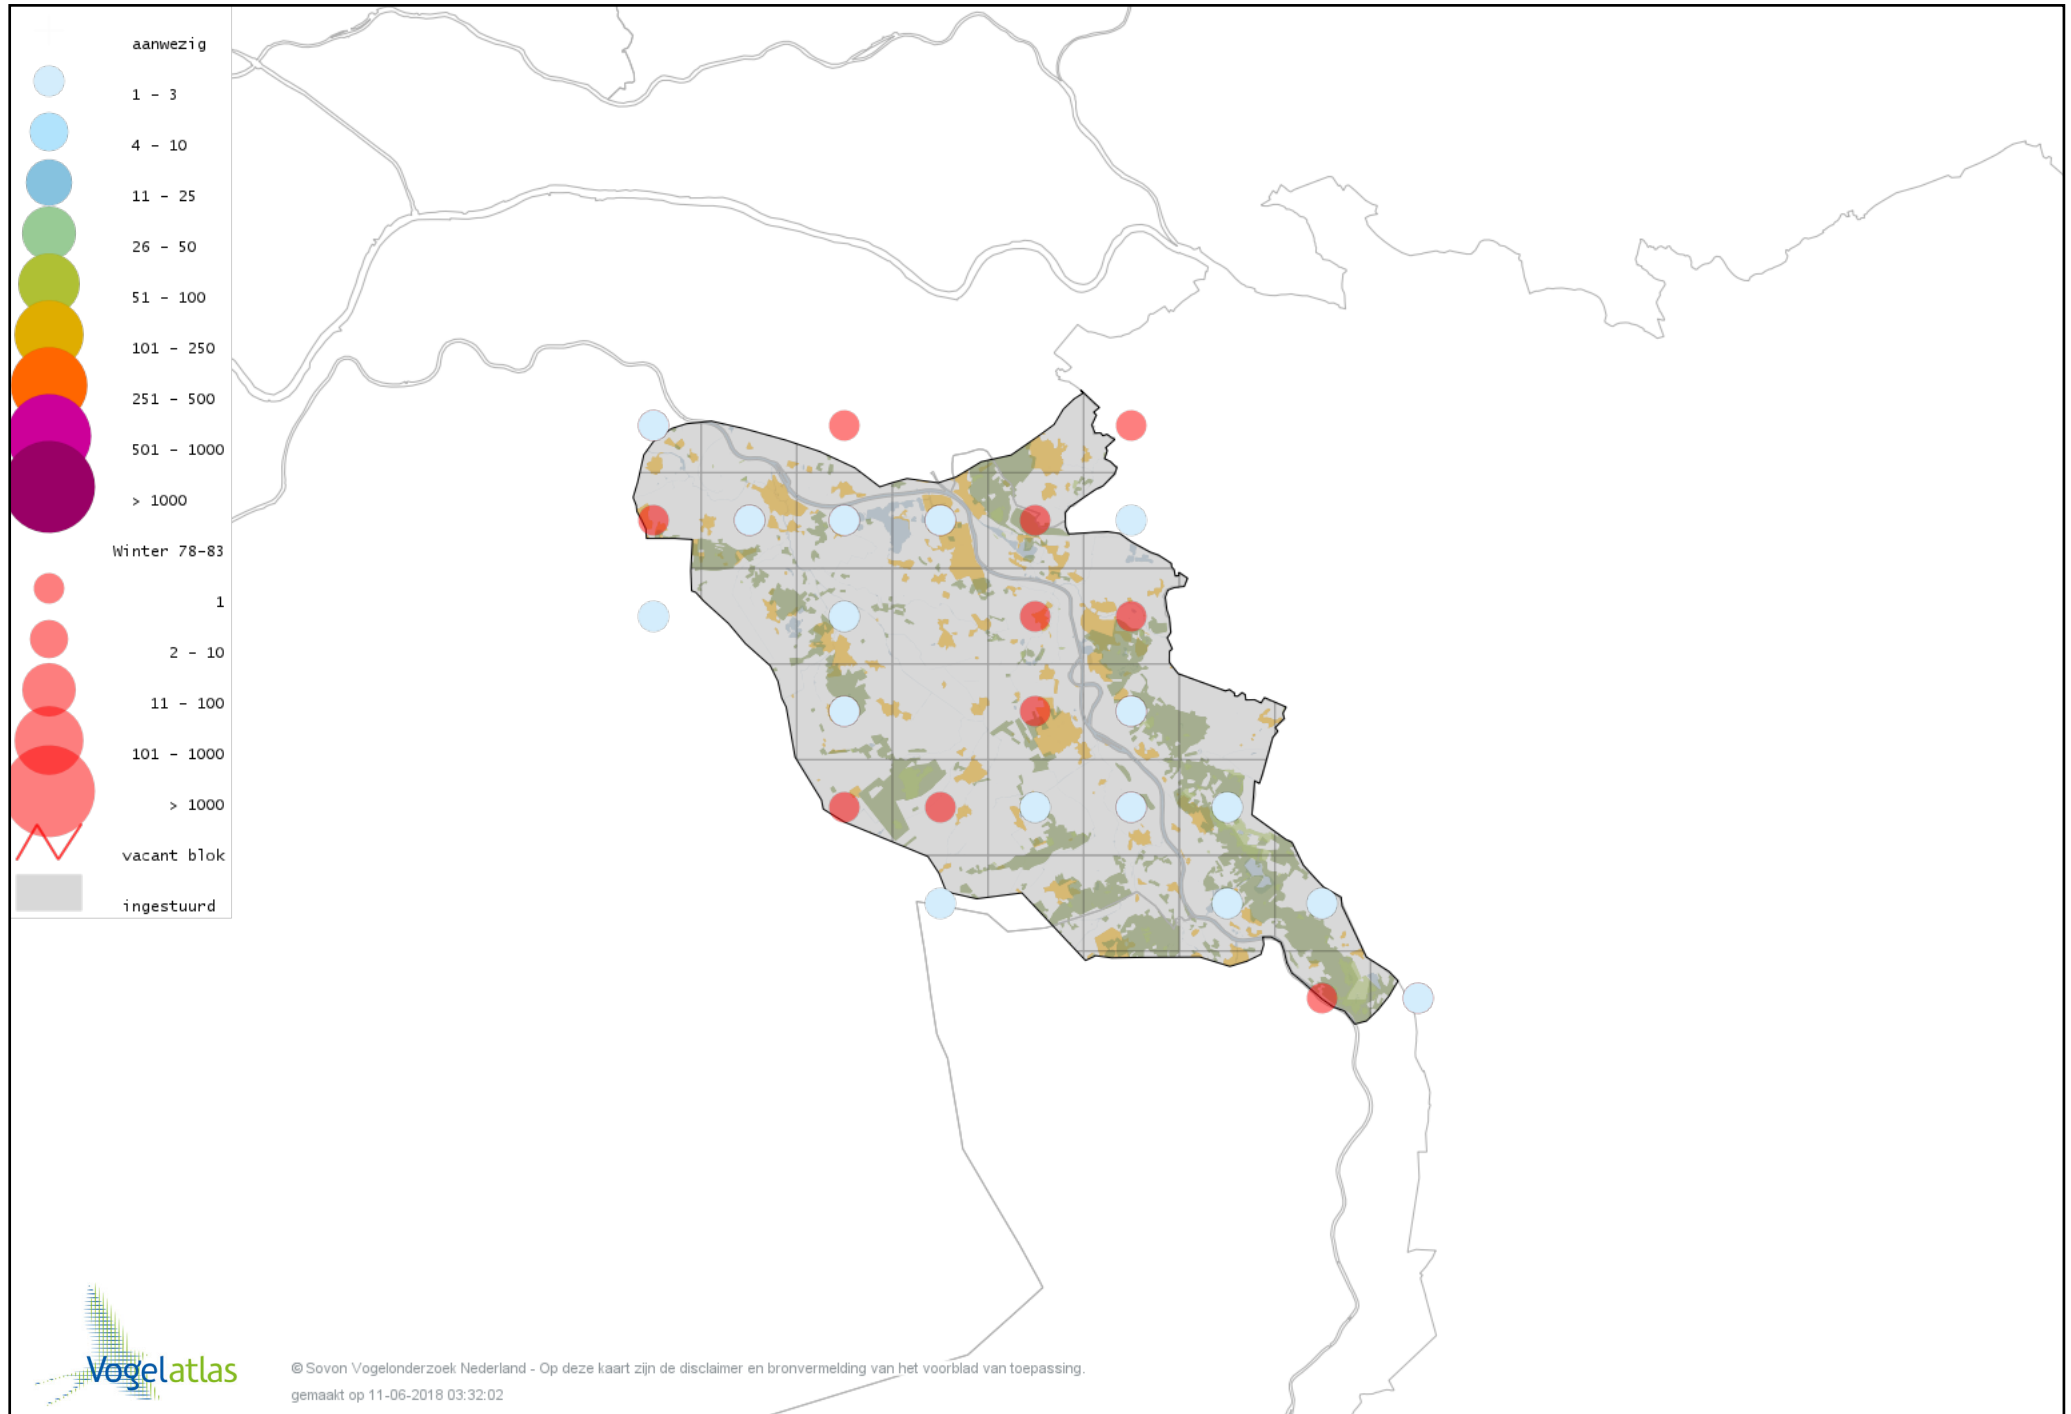

Voorlopige verspreidingskaart Zearend winter

Voorlopige verspreidingskaart Bruine Kiekendief winter

Voorlopige verspreidingskaart Blauwe Kiekendief winter

Voorlopige verspreidingskaart Havik winter

Voorlopige verspreidingskaart Sperwer winter

Voorlopige verspreidingskaart Buizerd winter

Voorlopige verspreidingskaart Ruigpootbuizerd winter

Voorlopige verspreidingskaart Torenvalk winter

Voorlopige verspreidingskaart Smelleken winter

Voorlopige verspreidingskaart Slechtvalk winter

Voorlopige verspreidingskaart Waterral winter

Voorlopige verspreidingskaart Waterhoen winter

Voorlopige verspreidingskaart Meerkoet winter

Voorlopige verspreidingskaart Kraanvogel winter

Voorlopige verspreidingskaart Scholekster winter