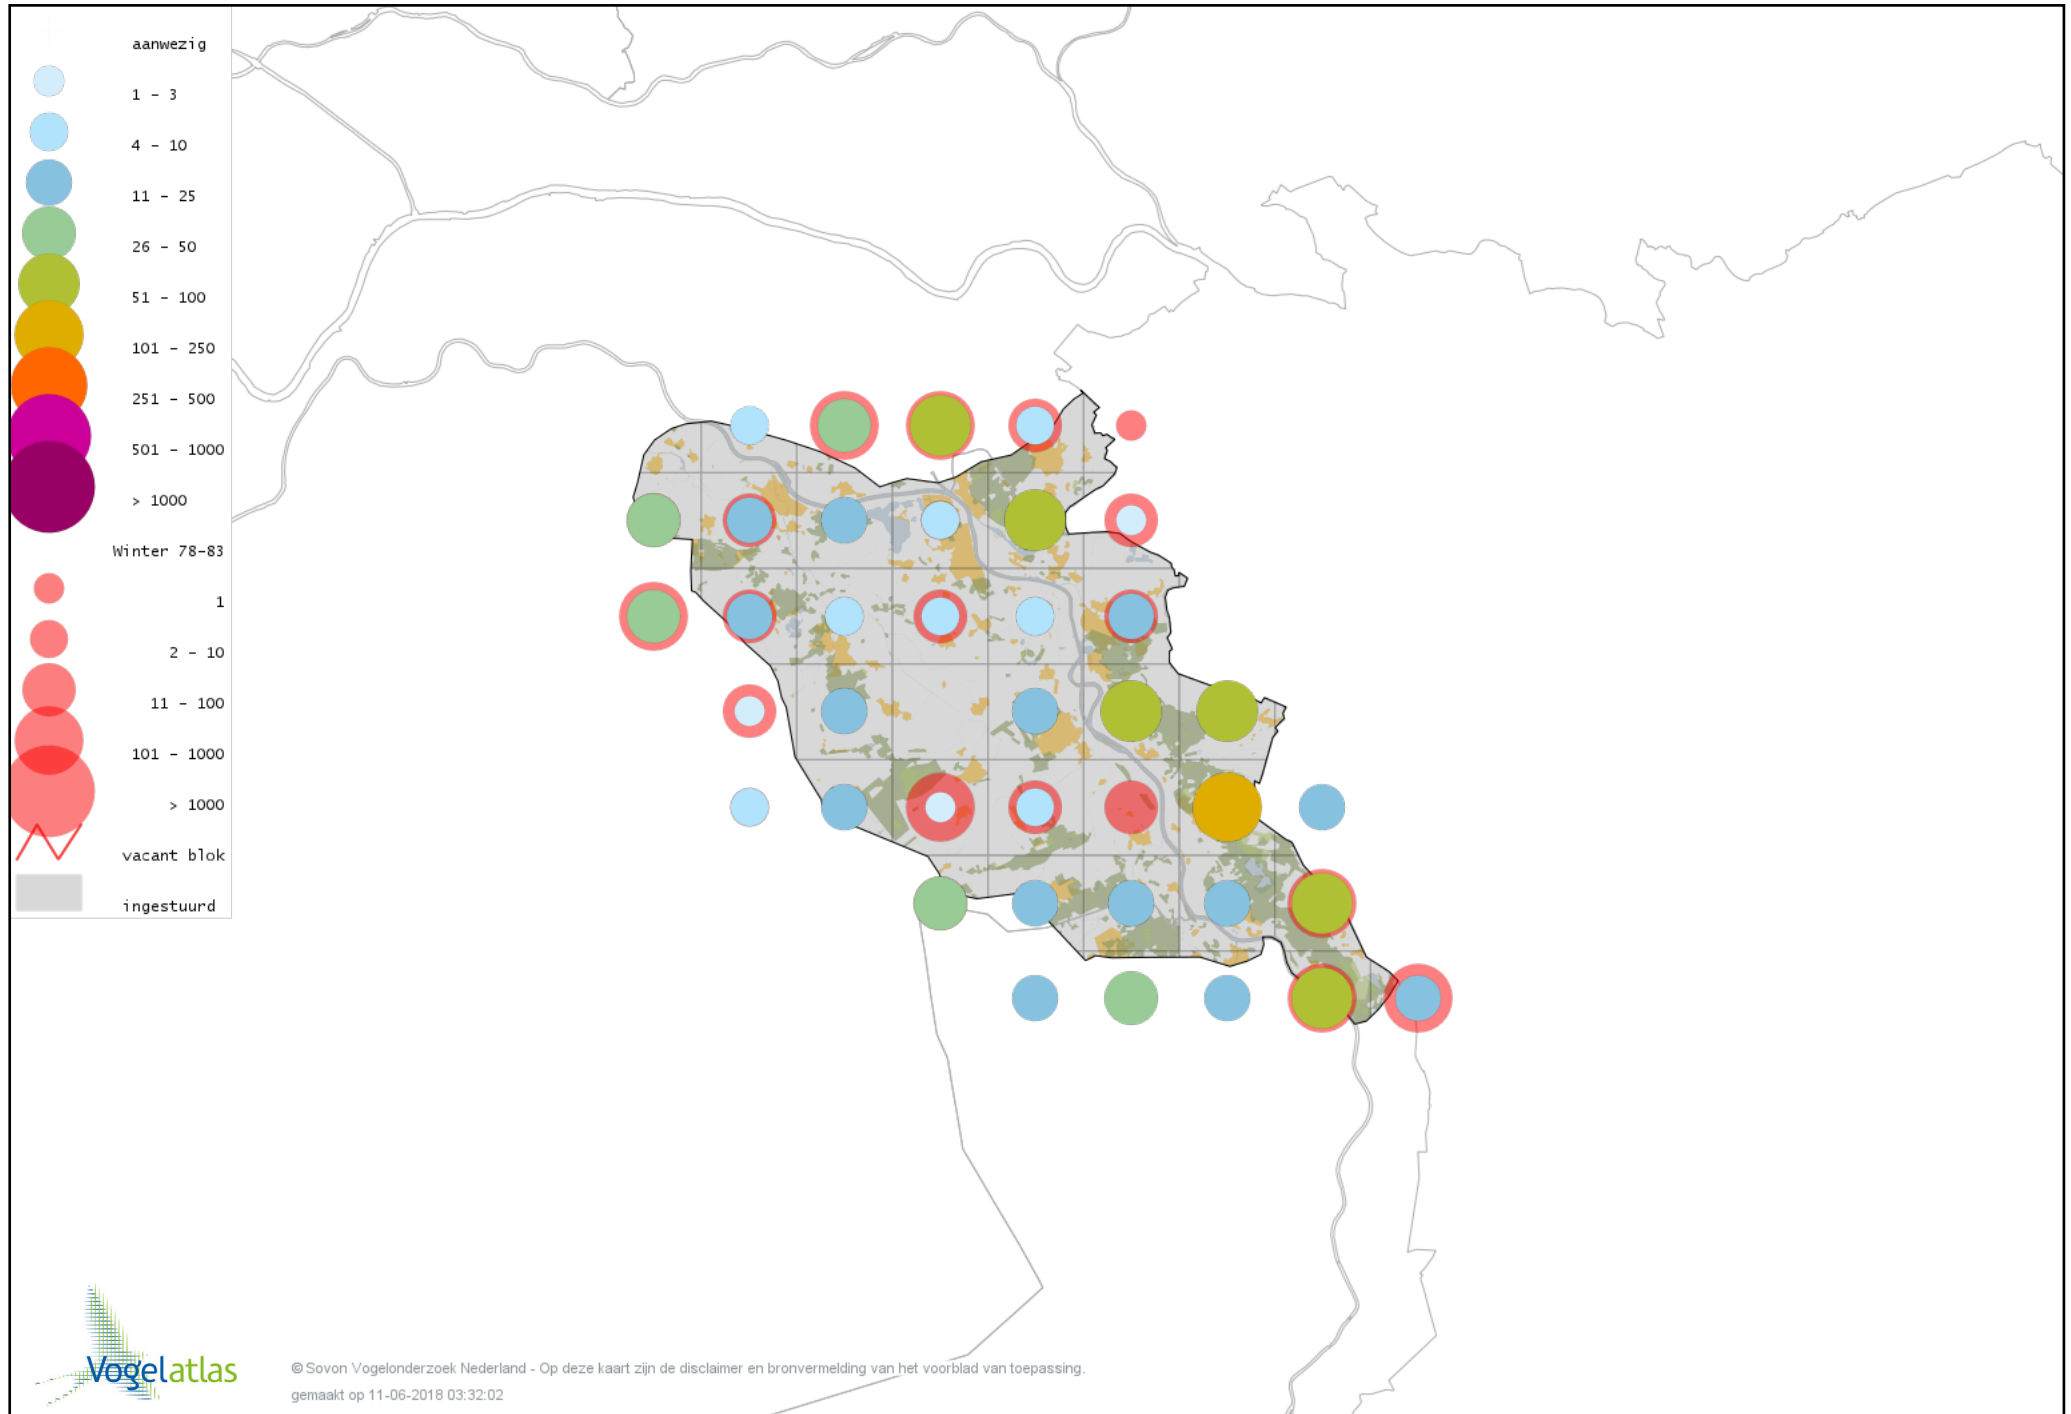

Voorlopige verspreidingskaart Gaai winter

Voorlopige verspreidingskaart Kauw winter

Voorlopige verspreidingskaart Noordse Kauw winter

Voorlopige verspreidingskaart Roek winter

Voorlopige verspreidingskaart Zwarte Kraai winter

Voorlopige verspreidingskaart Raaf winter

Voorlopige verspreidingskaart Goudhaan winter

Voorlopige verspreidingskaart Vuurgoudhaan winter

Voorlopige verspreidingskaart Pimpelmees winter

Voorlopige verspreidingskaart Koolmees winter

Voorlopige verspreidingskaart Kuifmees winter

Voorlopige verspreidingskaart Zwarte Mees winter

Voorlopige verspreidingskaart Matkop winter

Voorlopige verspreidingskaart Glanskop winter

Voorlopige verspreidingskaart Boomleeuwerik winter