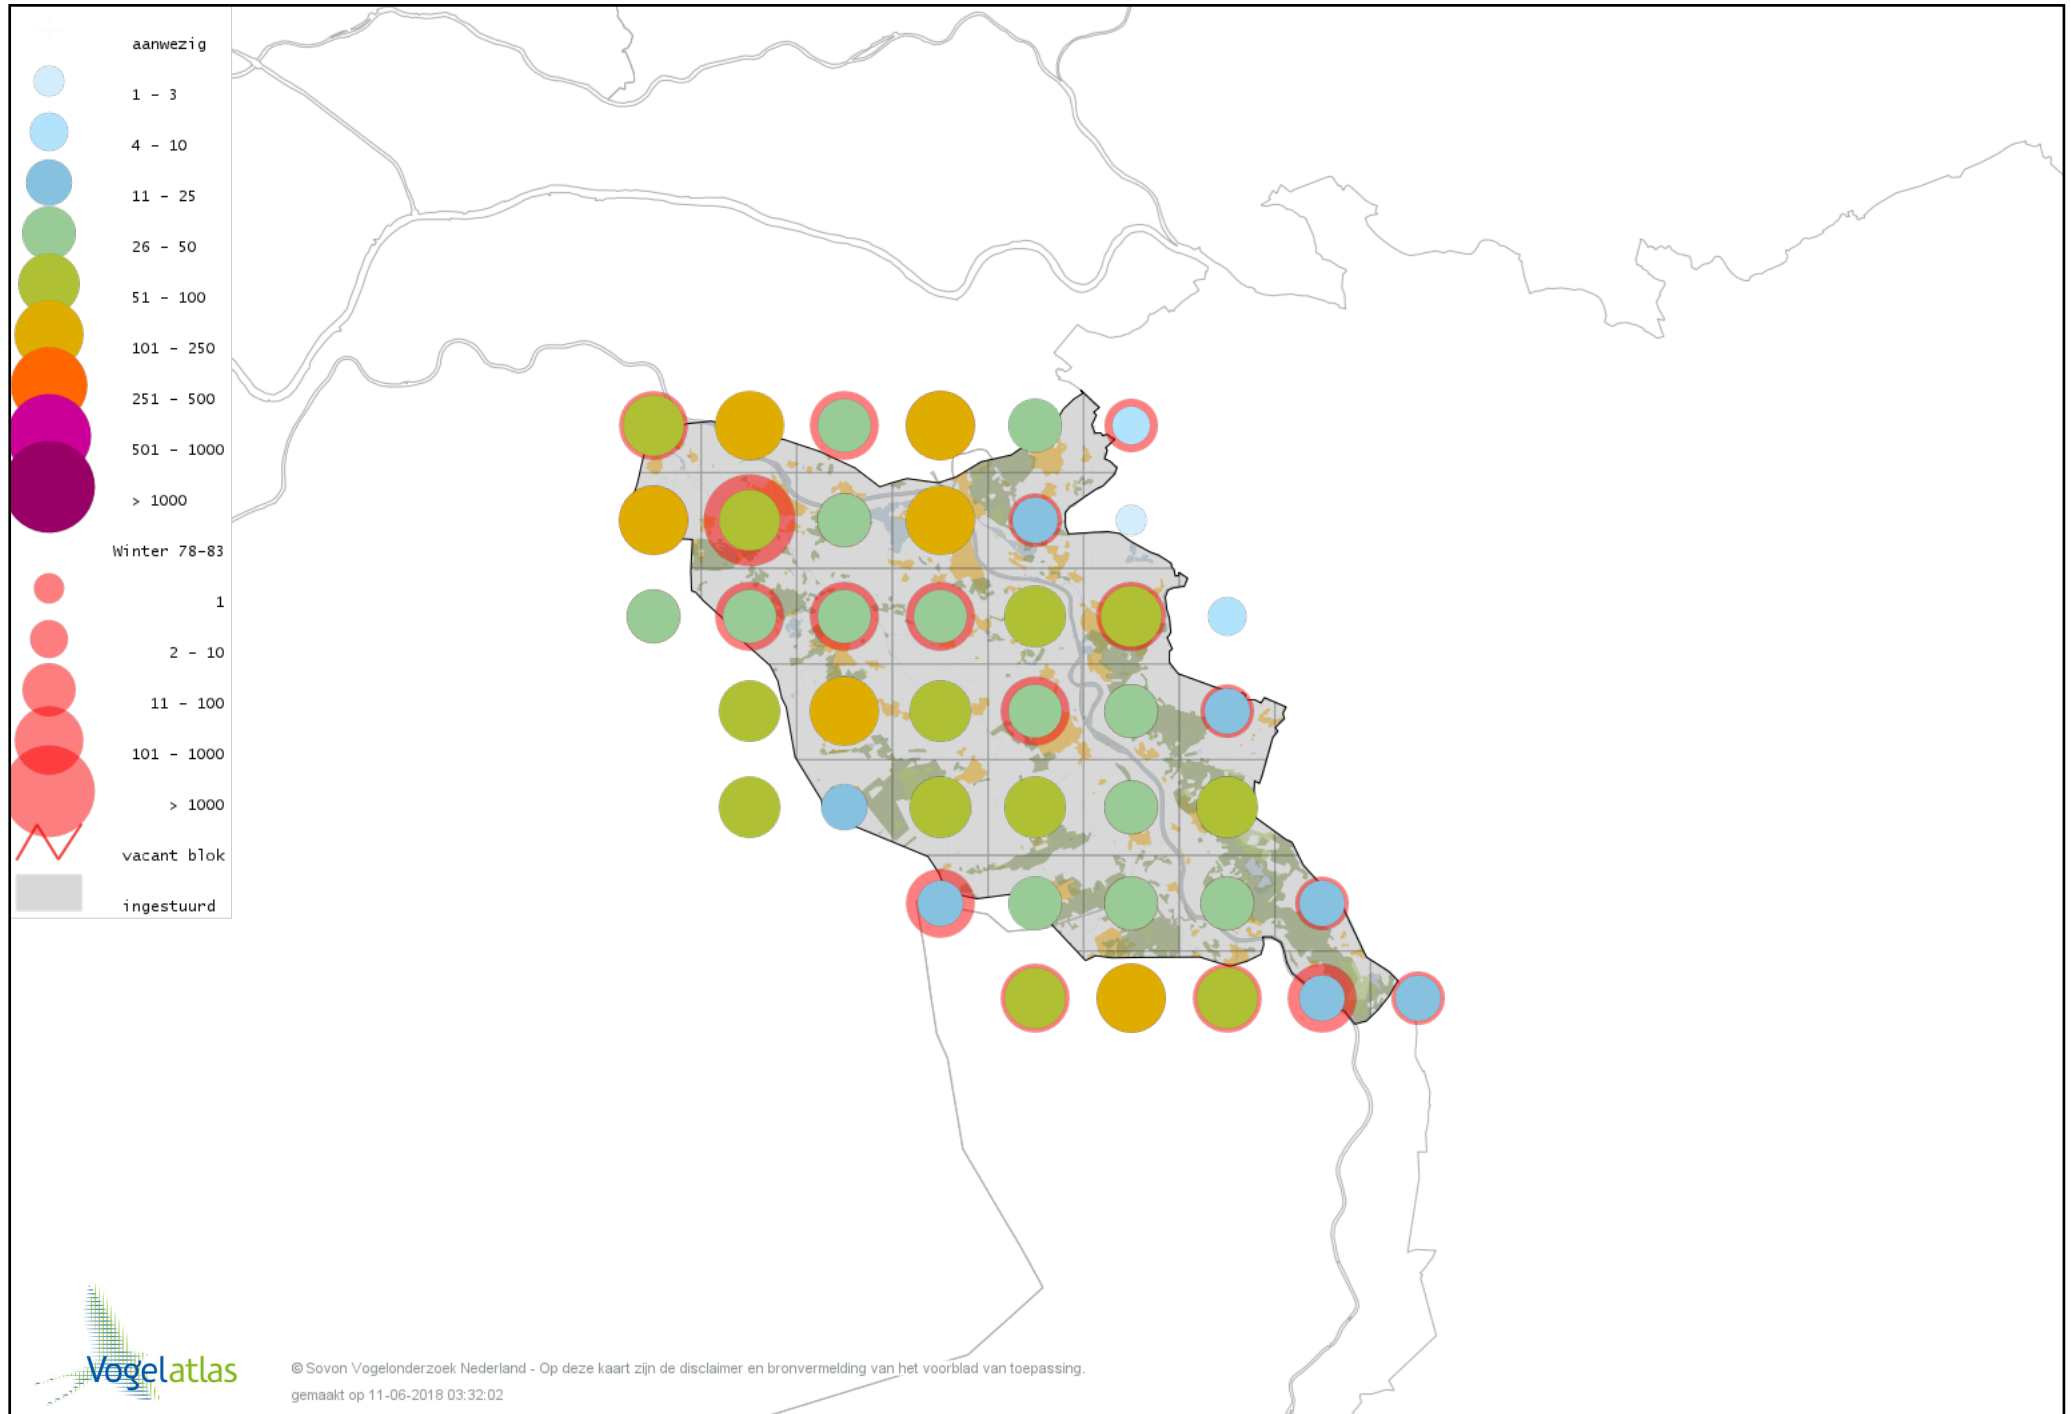

Voorlopige verspreidingskaart Kleine Mantelmeeuw winter

Voorlopige verspreidingskaart Zilvermeeuw winter

Voorlopige verspreidingskaart Geelpootmeeuw winter

Voorlopige verspreidingskaart Pontische Meeuw winter

Voorlopige verspreidingskaart Grote Mantelmeeuw winter

Voorlopige verspreidingskaart Stadsduif winter

Voorlopige verspreidingskaart Holenduif winter

Voorlopige verspreidingskaart Houtduif winter

Voorlopige verspreidingskaart Turkse Tortel winter