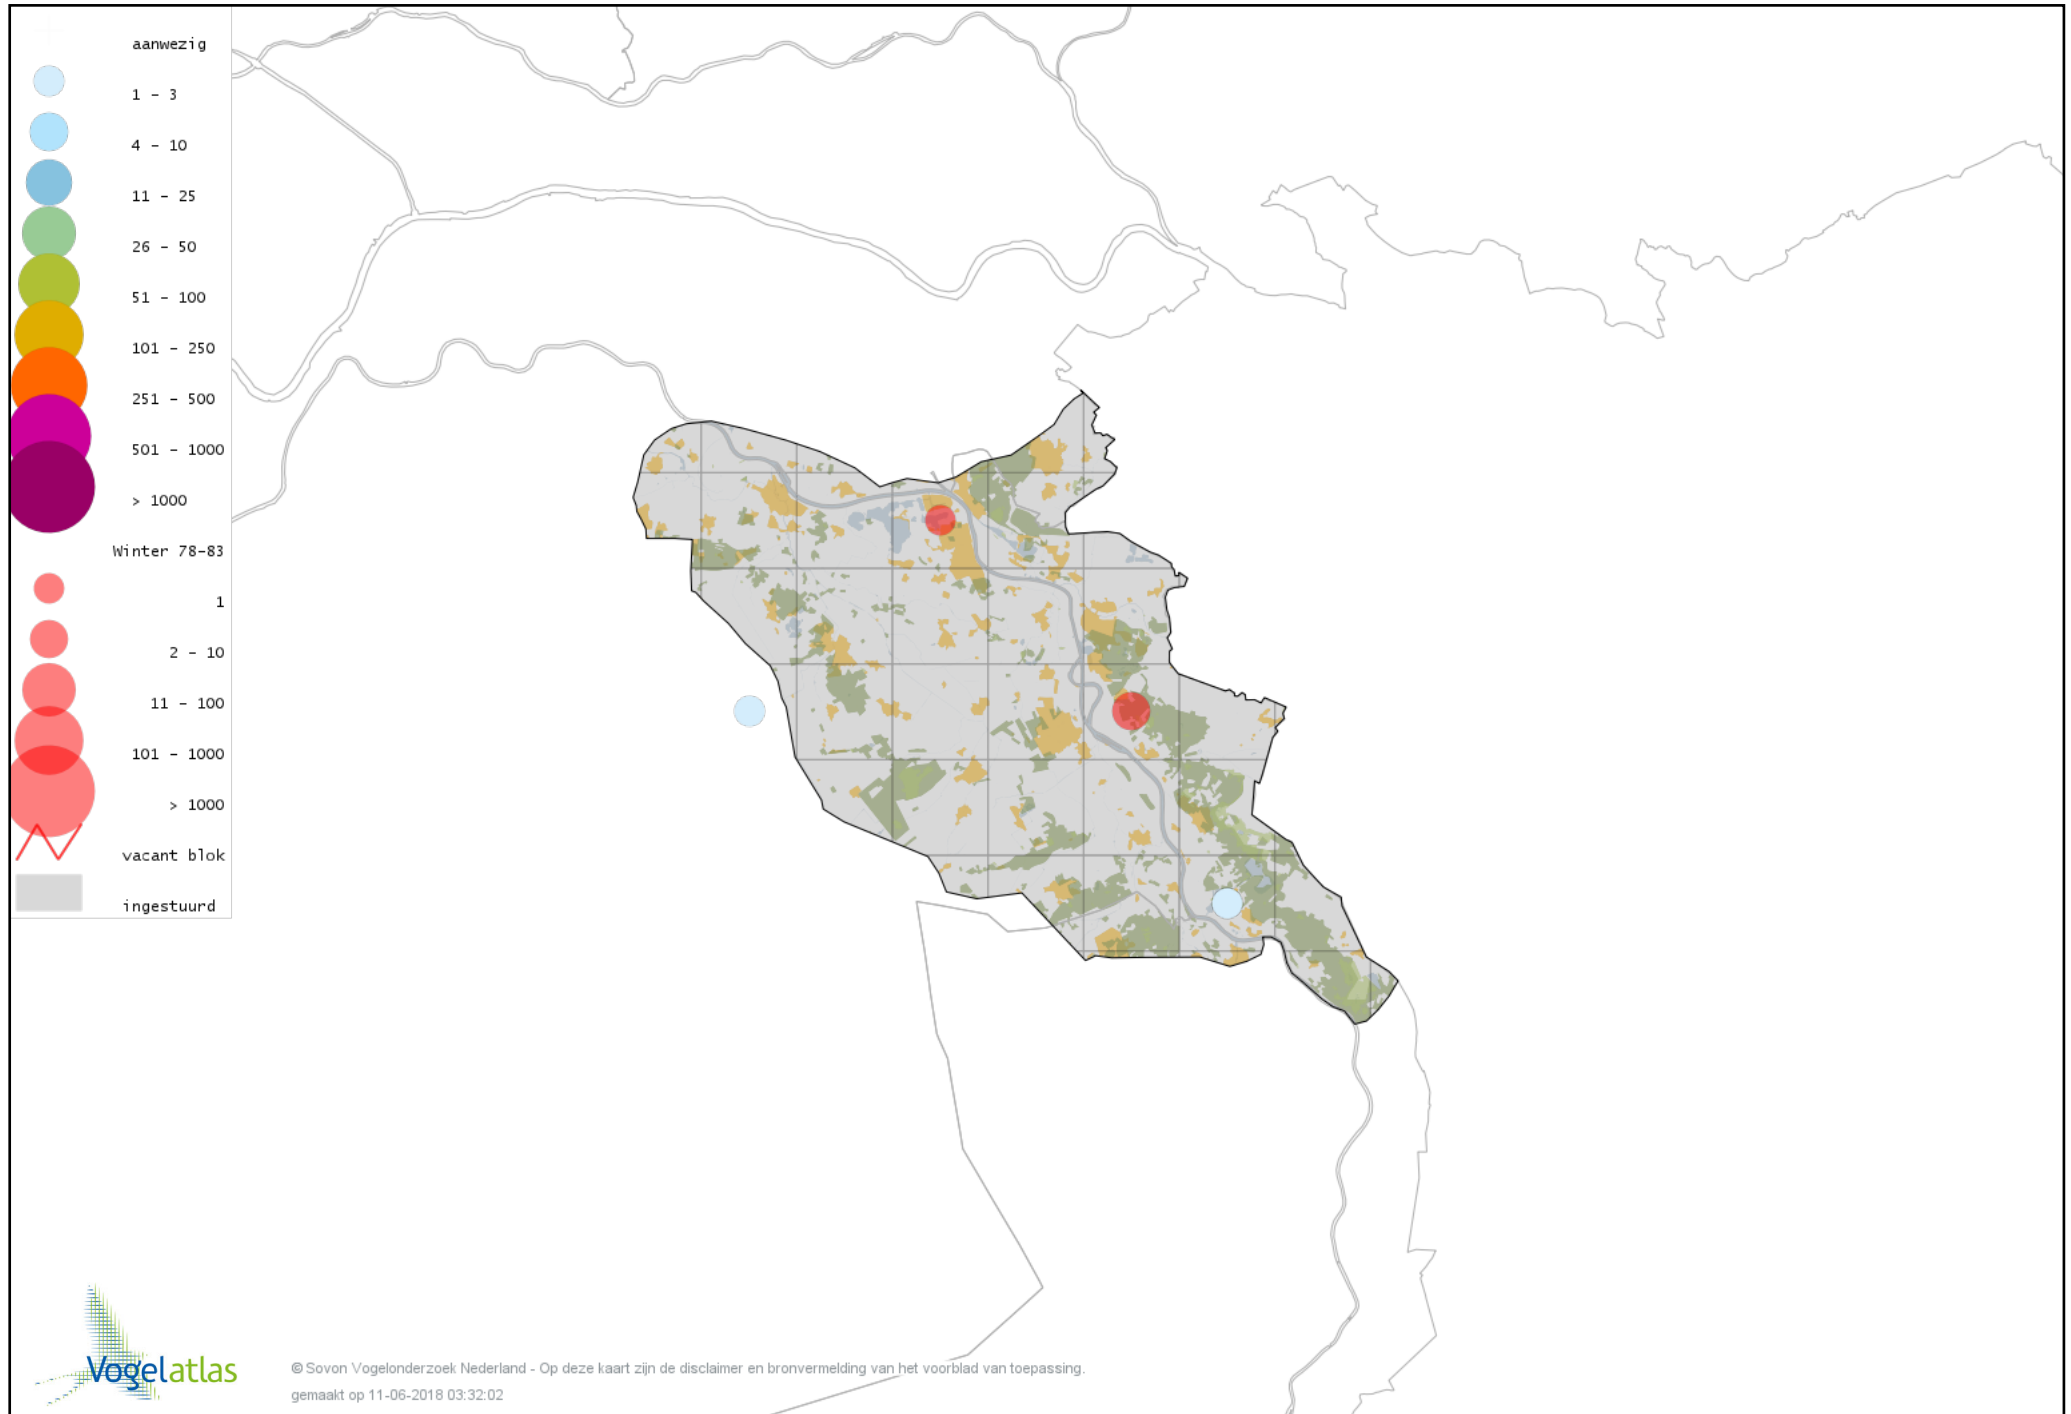

Voorlopige verspreidingskaart Fuut winter

Voorlopige verspreidingskaart Roodhalsfuut winter

Voorlopige verspreidingskaart Kuifduiker winter

Voorlopige verspreidingskaart Geoorde Fuut winter

Voorlopige verspreidingskaart Rode Wouw winter

Voorlopige verspreidingskaart Zearend winter

Voorlopige verspreidingskaart Bruine Kiekendief winter

Voorlopige verspreidingskaart Blauwe Kiekendief winter

Voorlopige verspreidingskaart Havik winter

Voorlopige verspreidingskaart Sperwer winter