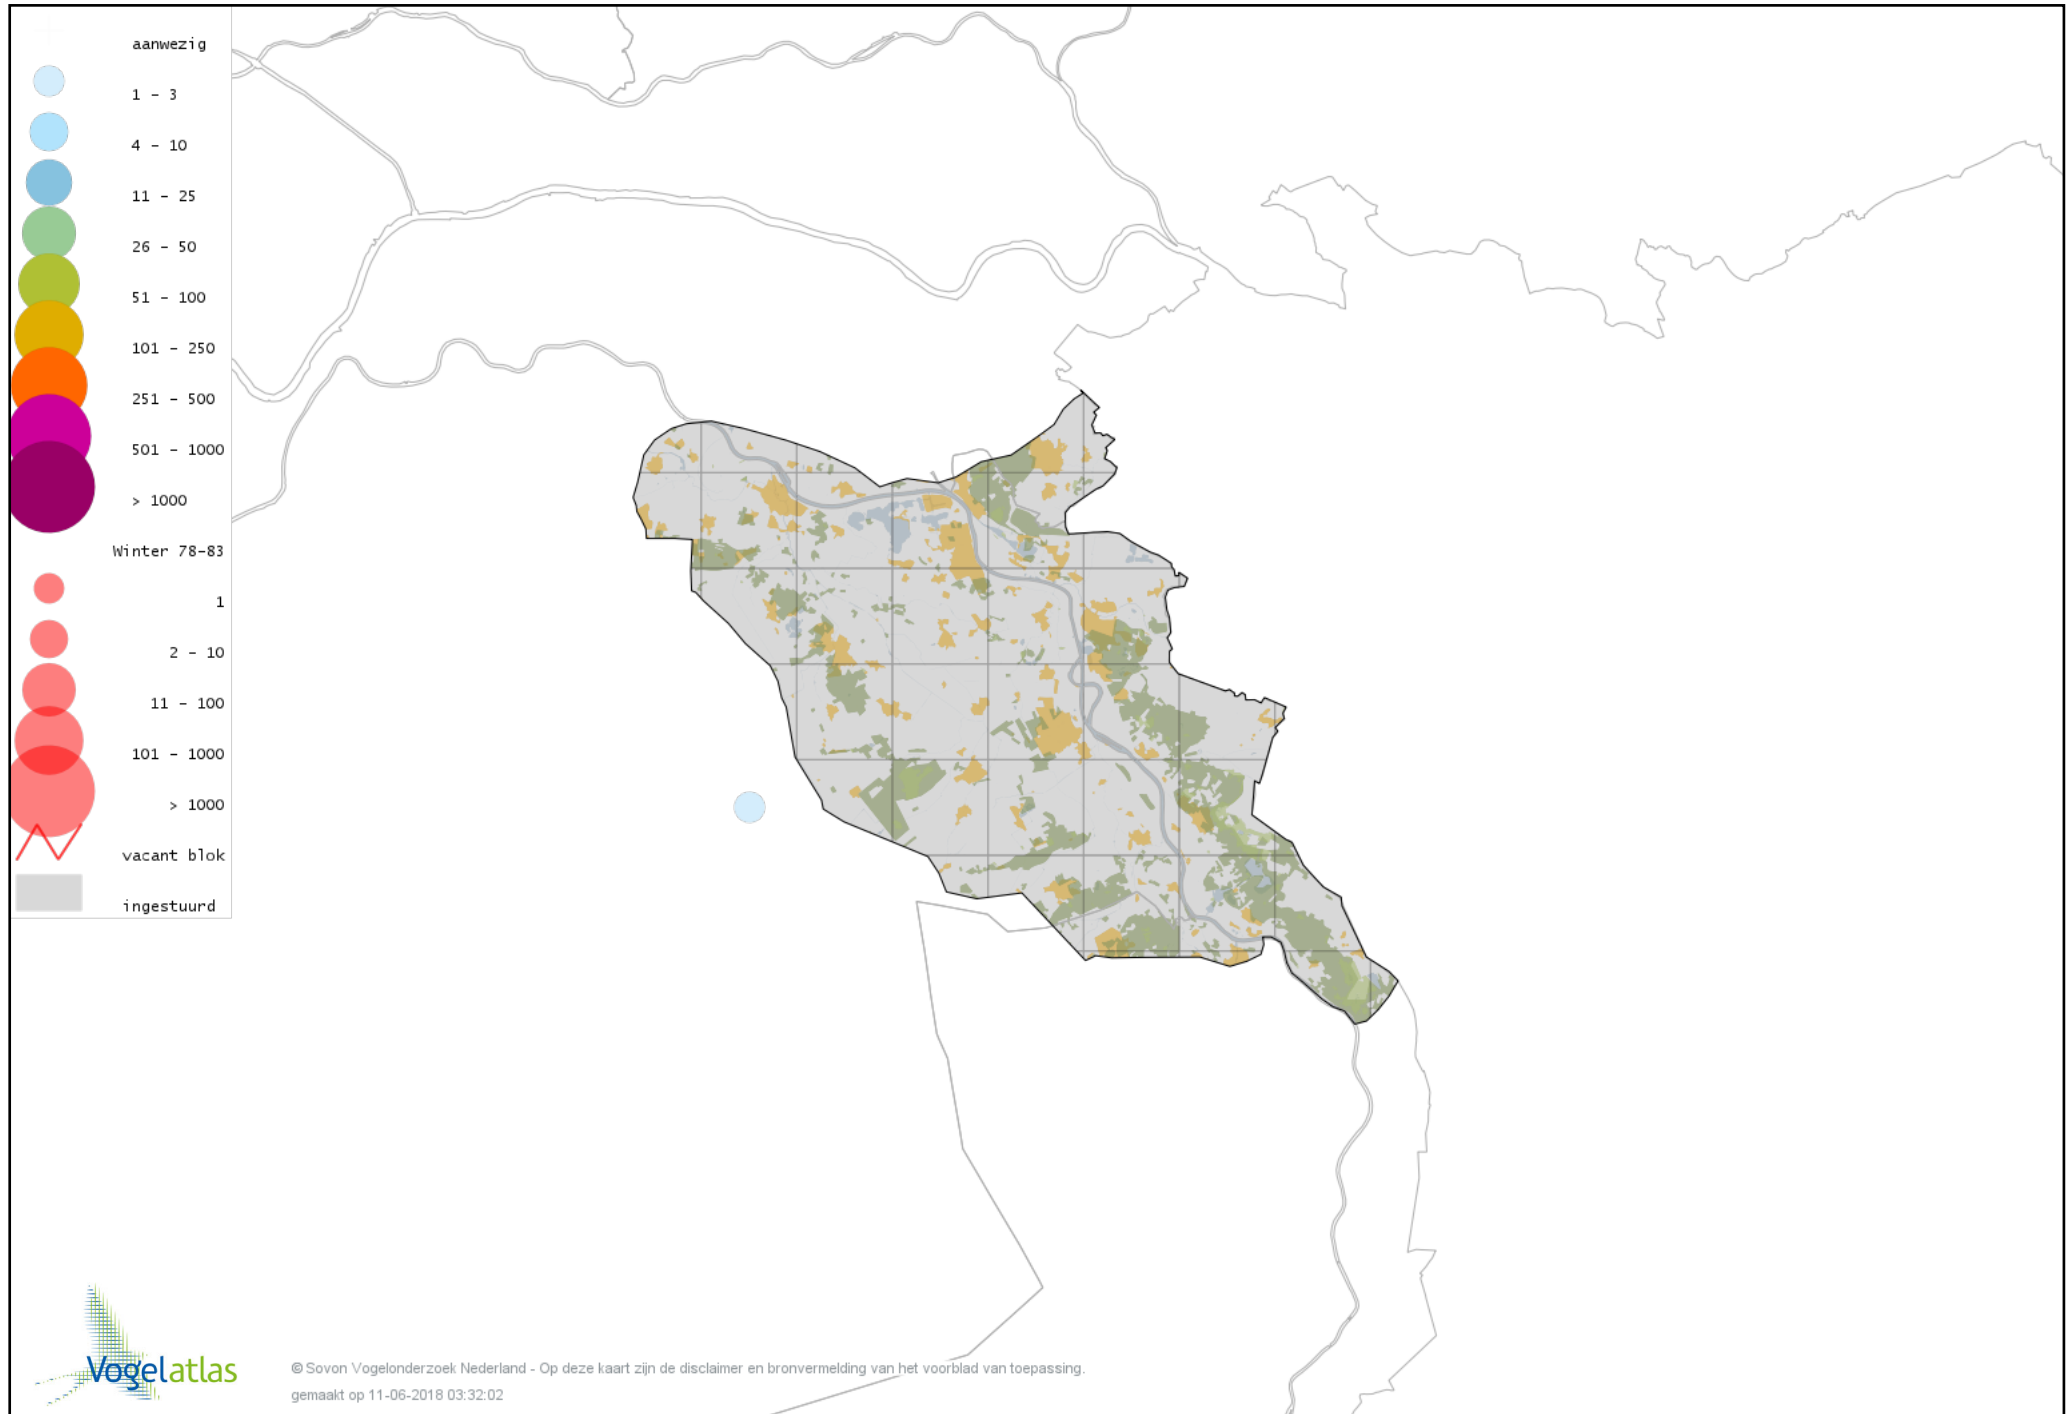

Voorlopige verspreidingskaart Smient winter

Voorlopige verspreidingskaart Slobeend winter

Voorlopige verspreidingskaart Wilde Eend winter

Voorlopige verspreidingskaart Soepeend winter

Voorlopige verspreidingskaart Bahamapijlstaart winter

Voorlopige verspreidingskaart Pijlstaart winter

Voorlopige verspreidingskaart Wintertaling winter

Voorlopige verspreidingskaart Patrijs winter

Voorlopige verspreidingskaart Helmpareelhoen winter

Voorlopige verspreidingskaart Kip winter

Voorlopige verspreidingskaart Kalkoen winter

Voorlopige verspreidingskaart Fazant winter

Voorlopige verspreidingskaart Roodkeelduiker winter

Voorlopige verspreidingskaart Parelduiker winter

Voorlopige verspreidingskaart Aalscholver winter