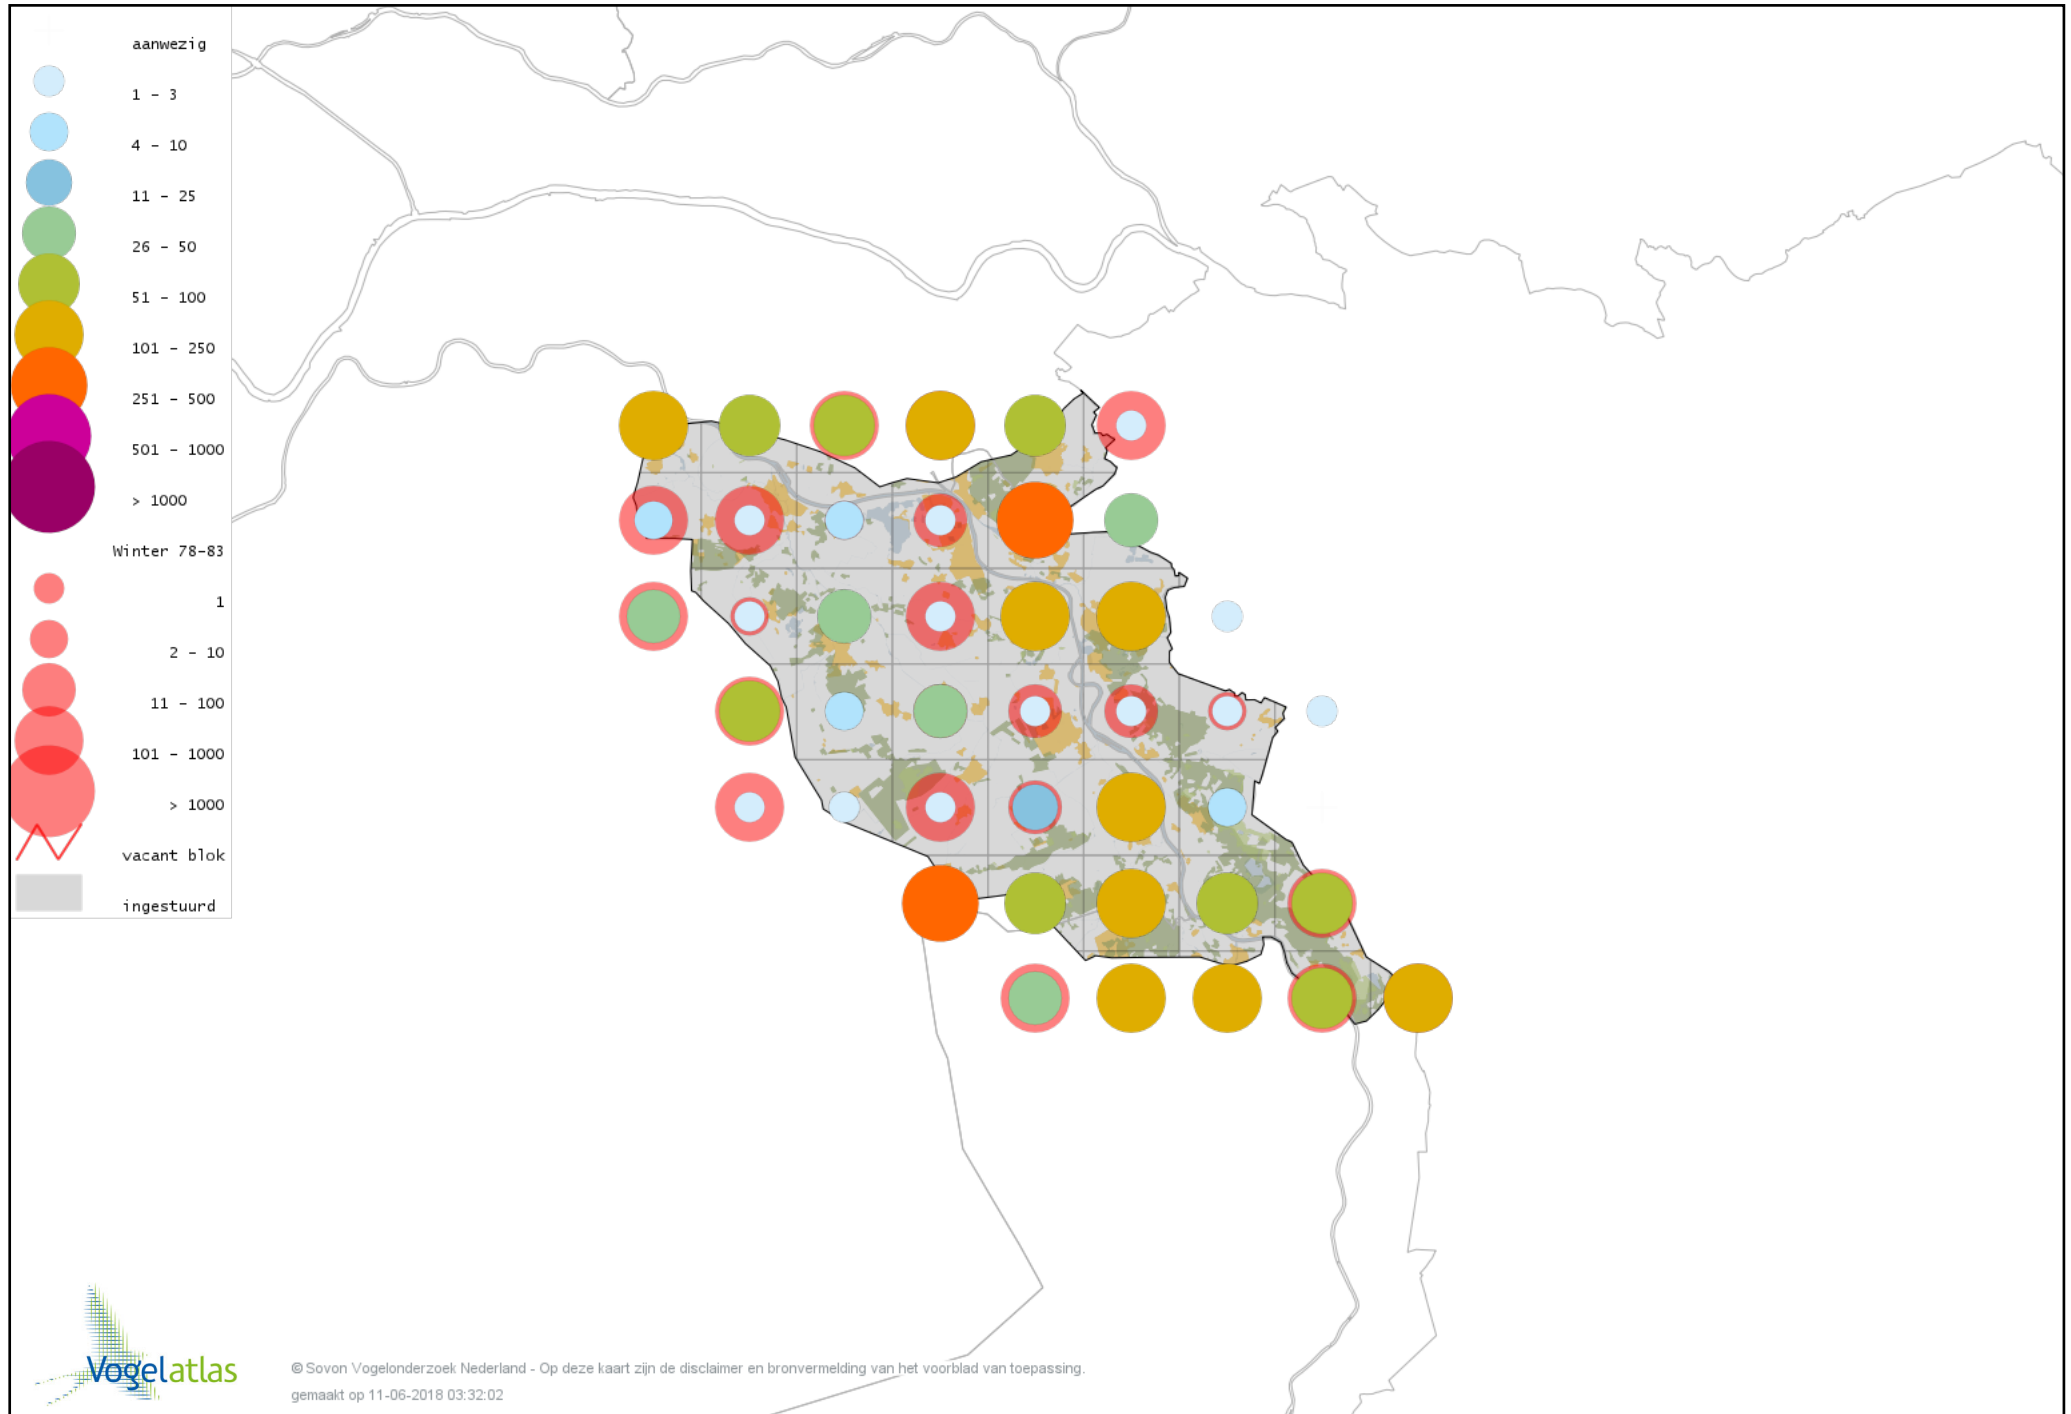

Voorlopige verspreidingskaart Boomklever winter

Voorlopige verspreidingskaart Kortsnavelboomkruiper winter

Voorlopige verspreidingskaart Boomkruiper winter

Voorlopige verspreidingskaart Winterkoning winter

Voorlopige verspreidingskaart Spreeuw winter

Voorlopige verspreidingskaart Beflijster winter

Voorlopige verspreidingskaart Merel winter

Voorlopige verspreidingskaart Kramsvogel winter

Voorlopige verspreidingskaart Zanglijster winter

Voorlopige verspreidingskaart Koperwiek winter

Voorlopige verspreidingskaart Grote Lijster winter

Voorlopige verspreidingskaart Roodborst winter

Voorlopige verspreidingskaart Zwarte Roodstaart winter

Voorlopige verspreidingskaart Paapje winter