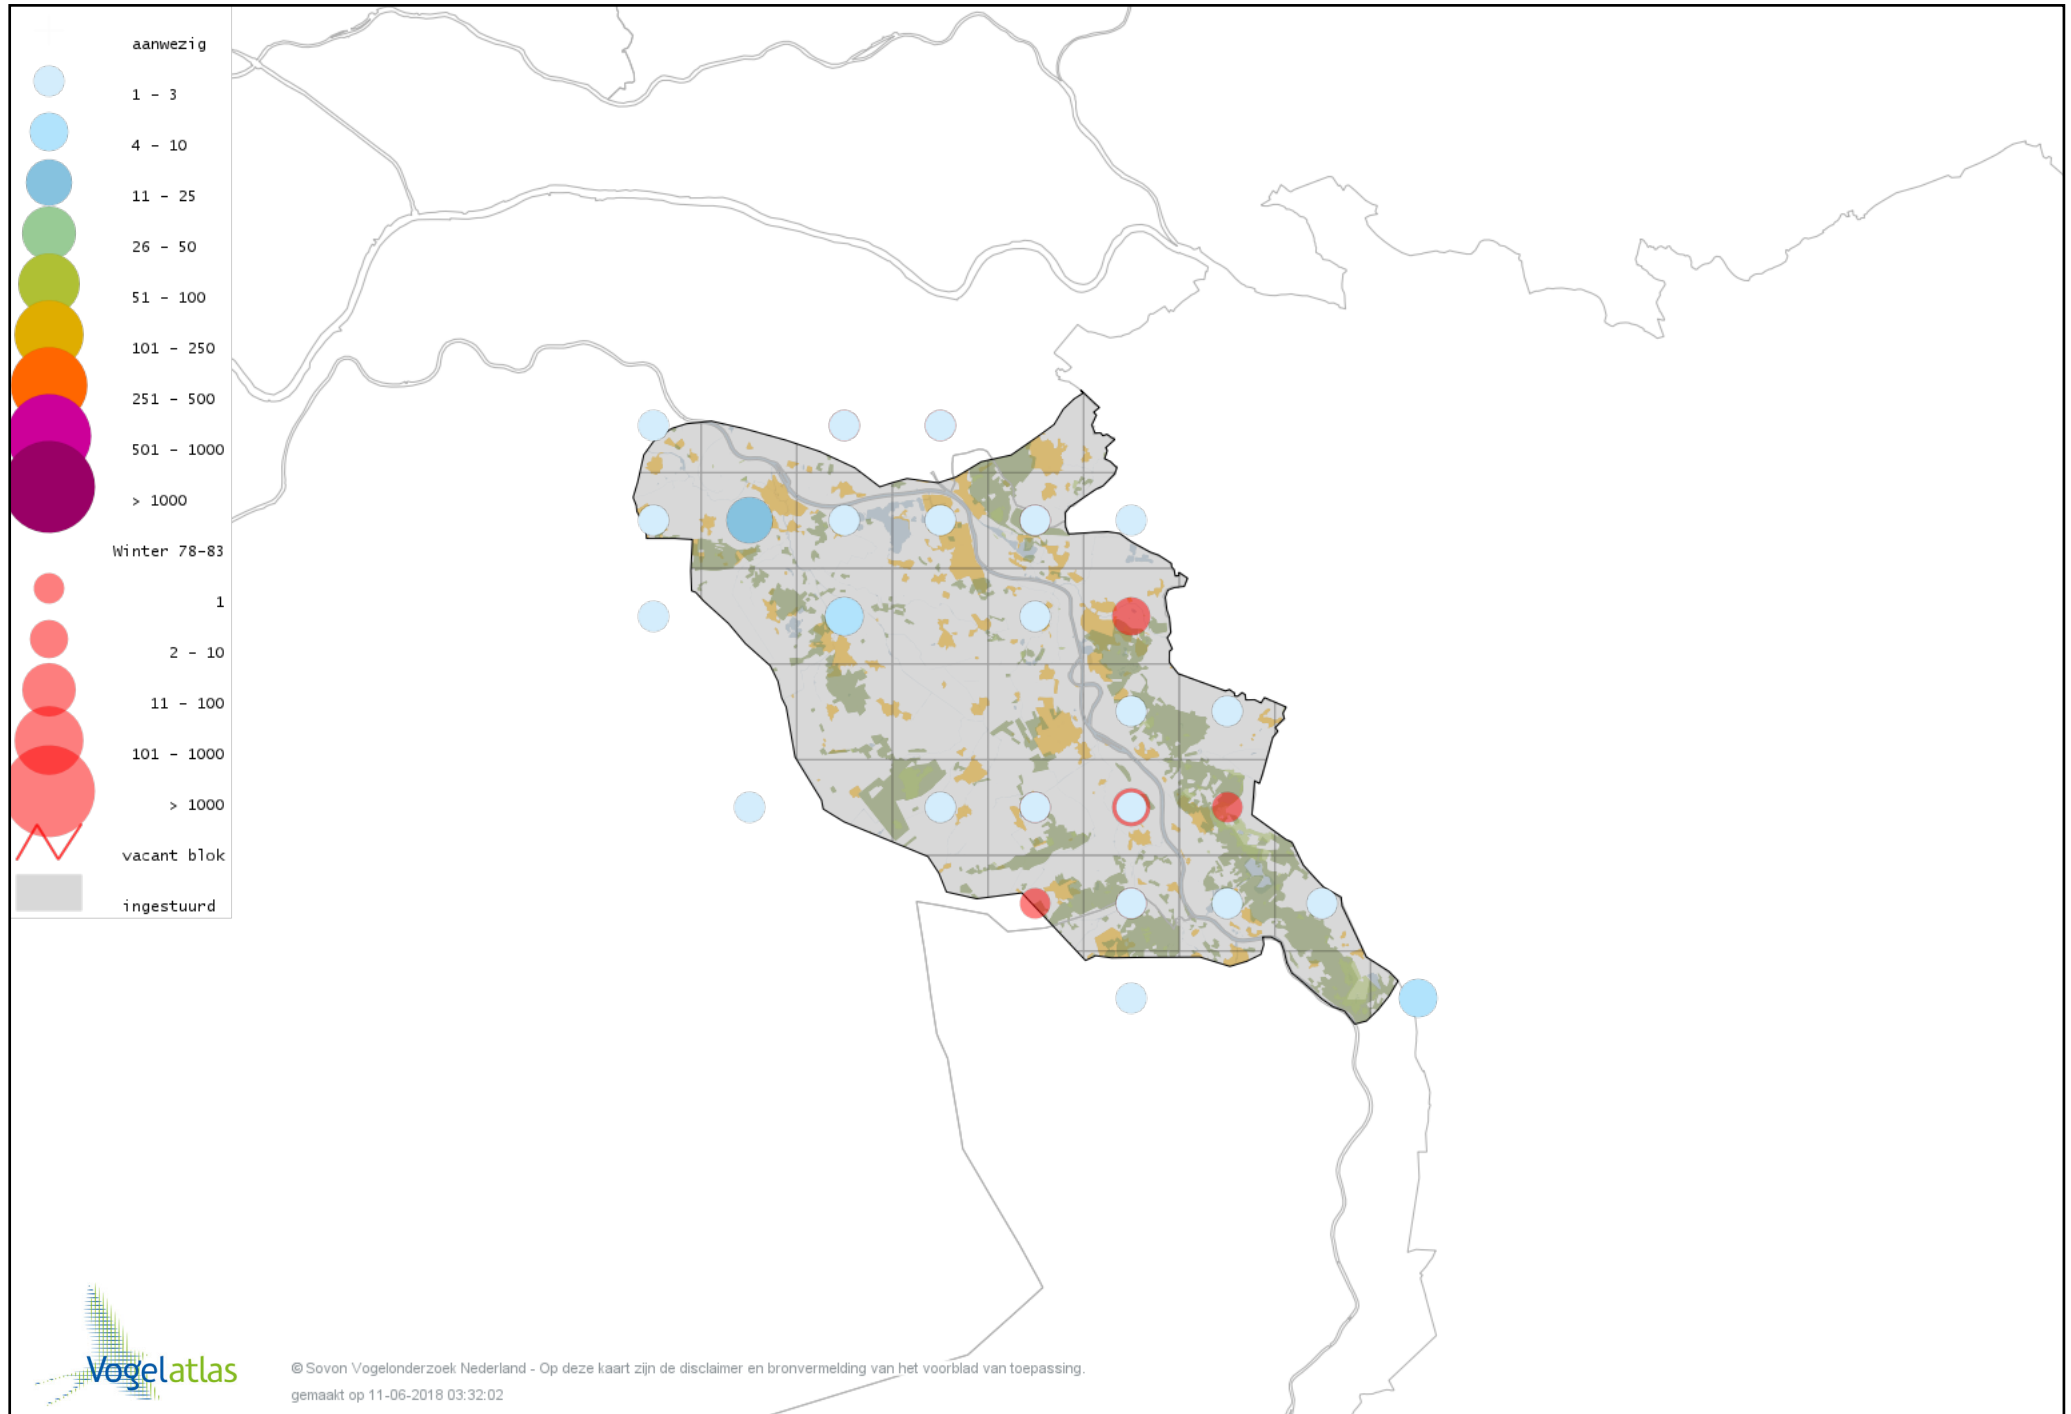

Voorlopige verspreidingskaart Kuifmees winter

Voorlopige verspreidingskaart Zwarte Mees winter

Voorlopige verspreidingskaart Matkop winter

Voorlopige verspreidingskaart Glanskop winter

Voorlopige verspreidingskaart Boomleeuwerik winter

Voorlopige verspreidingskaart Veldleeuwerik winter

Voorlopige verspreidingskaart Staartmees winter

Voorlopige verspreidingskaart Tjiftjaf winter

Voorlopige verspreidingskaart Zwartkop winter

Voorlopige verspreidingskaart Pestvogel winter