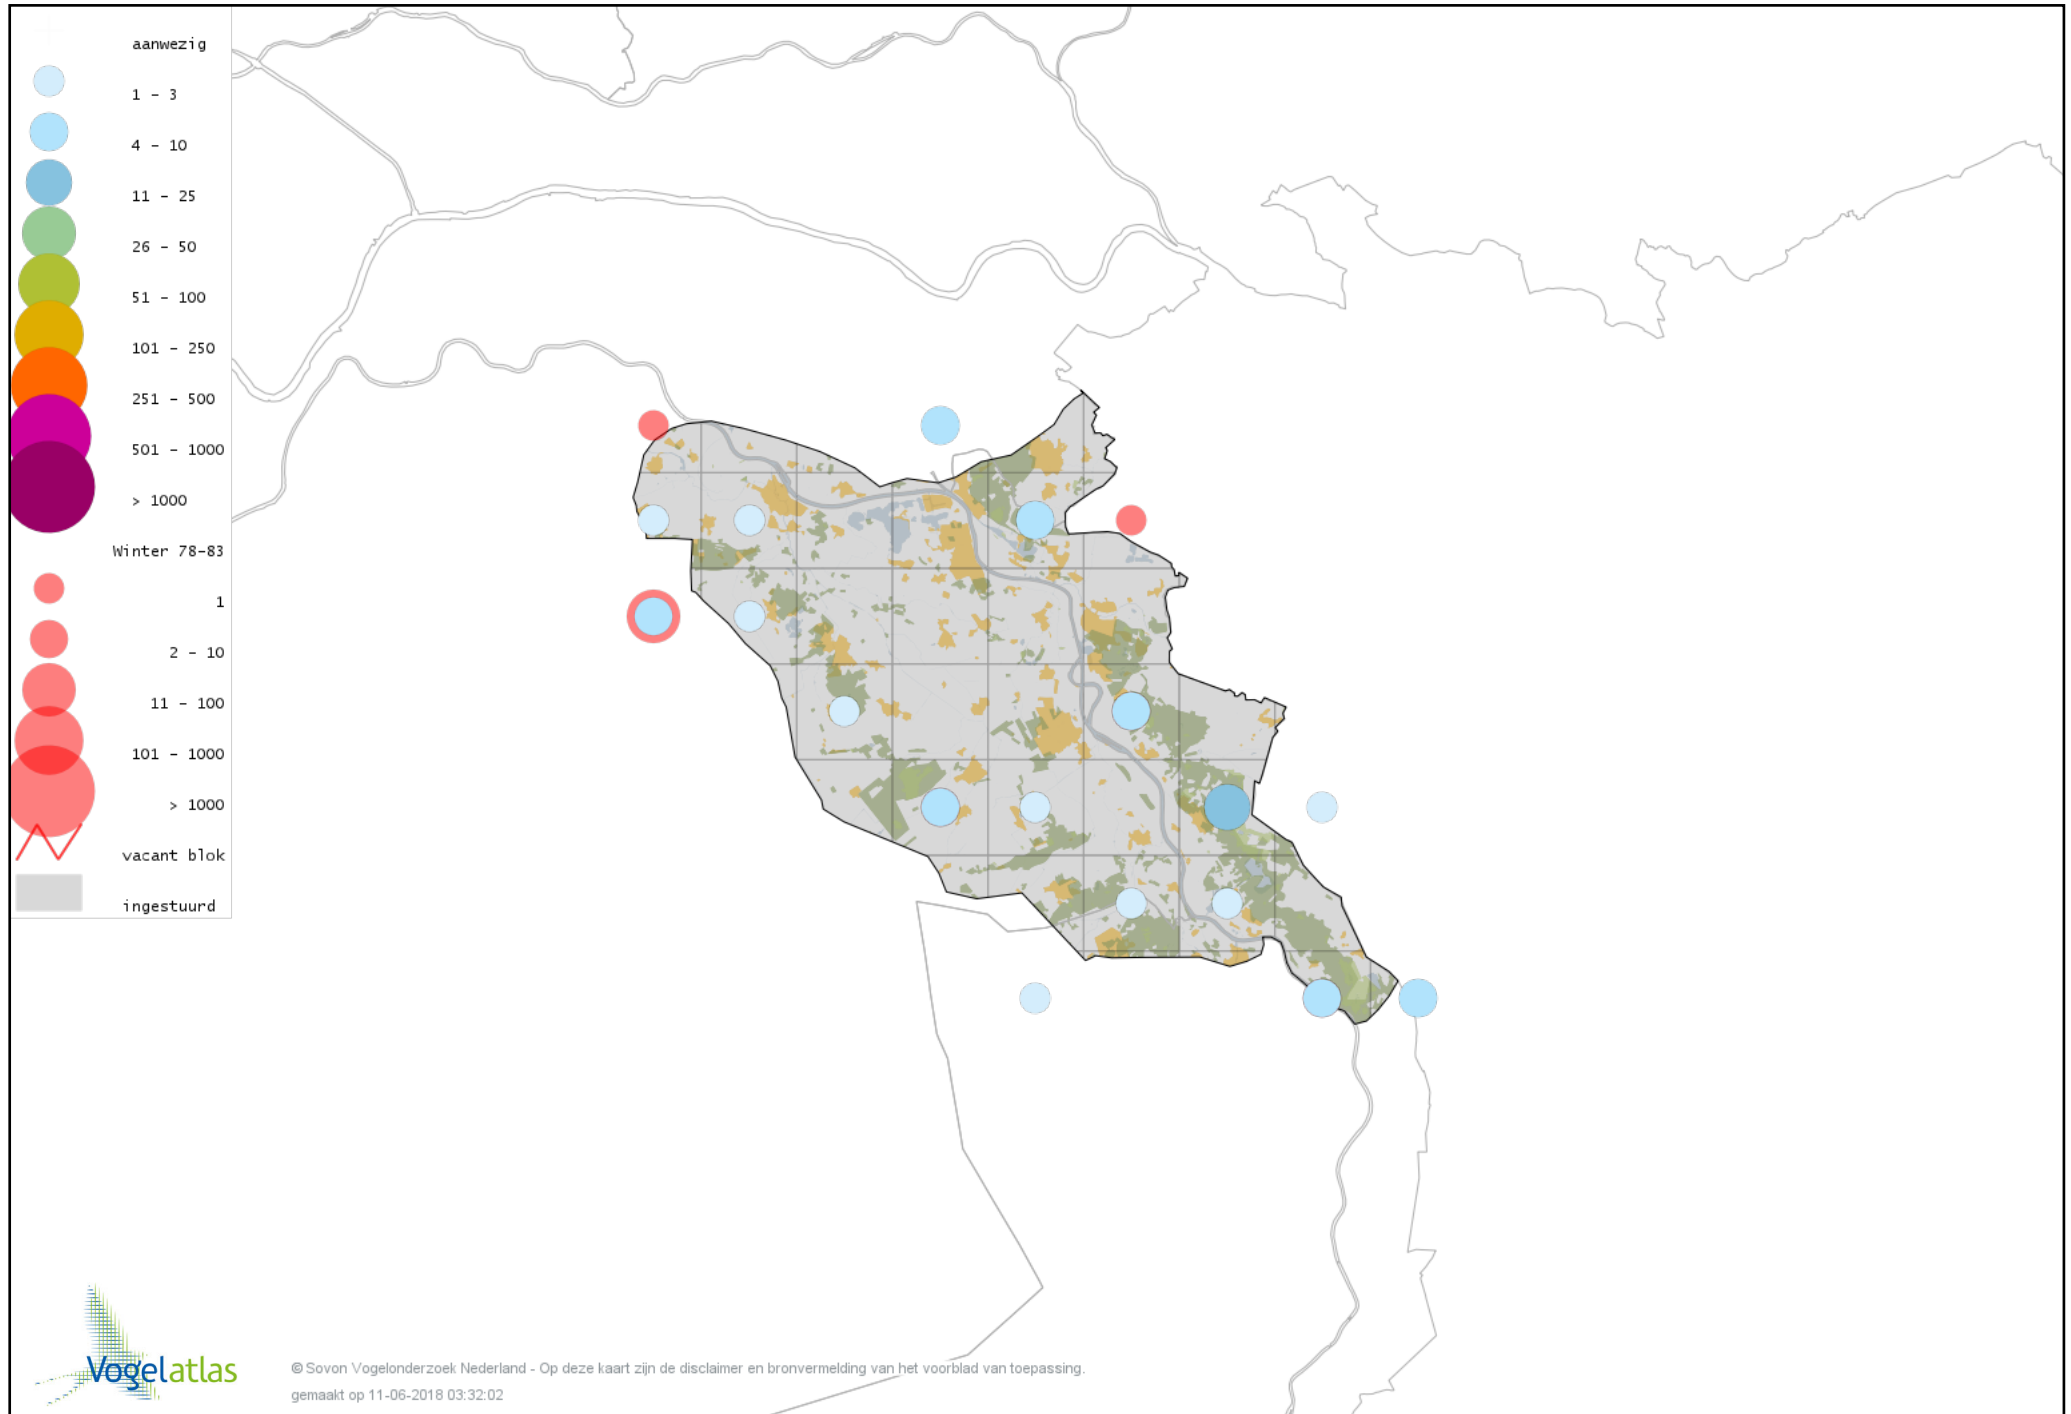

Voorlopige verspreidingskaart Kuifmees winter

Voorlopige verspreidingskaart Zwarte Mees winter

Voorlopige verspreidingskaart Matkop winter

Voorlopige verspreidingskaart Glanskop winter

Voorlopige verspreidingskaart Boomleeuwerik winter