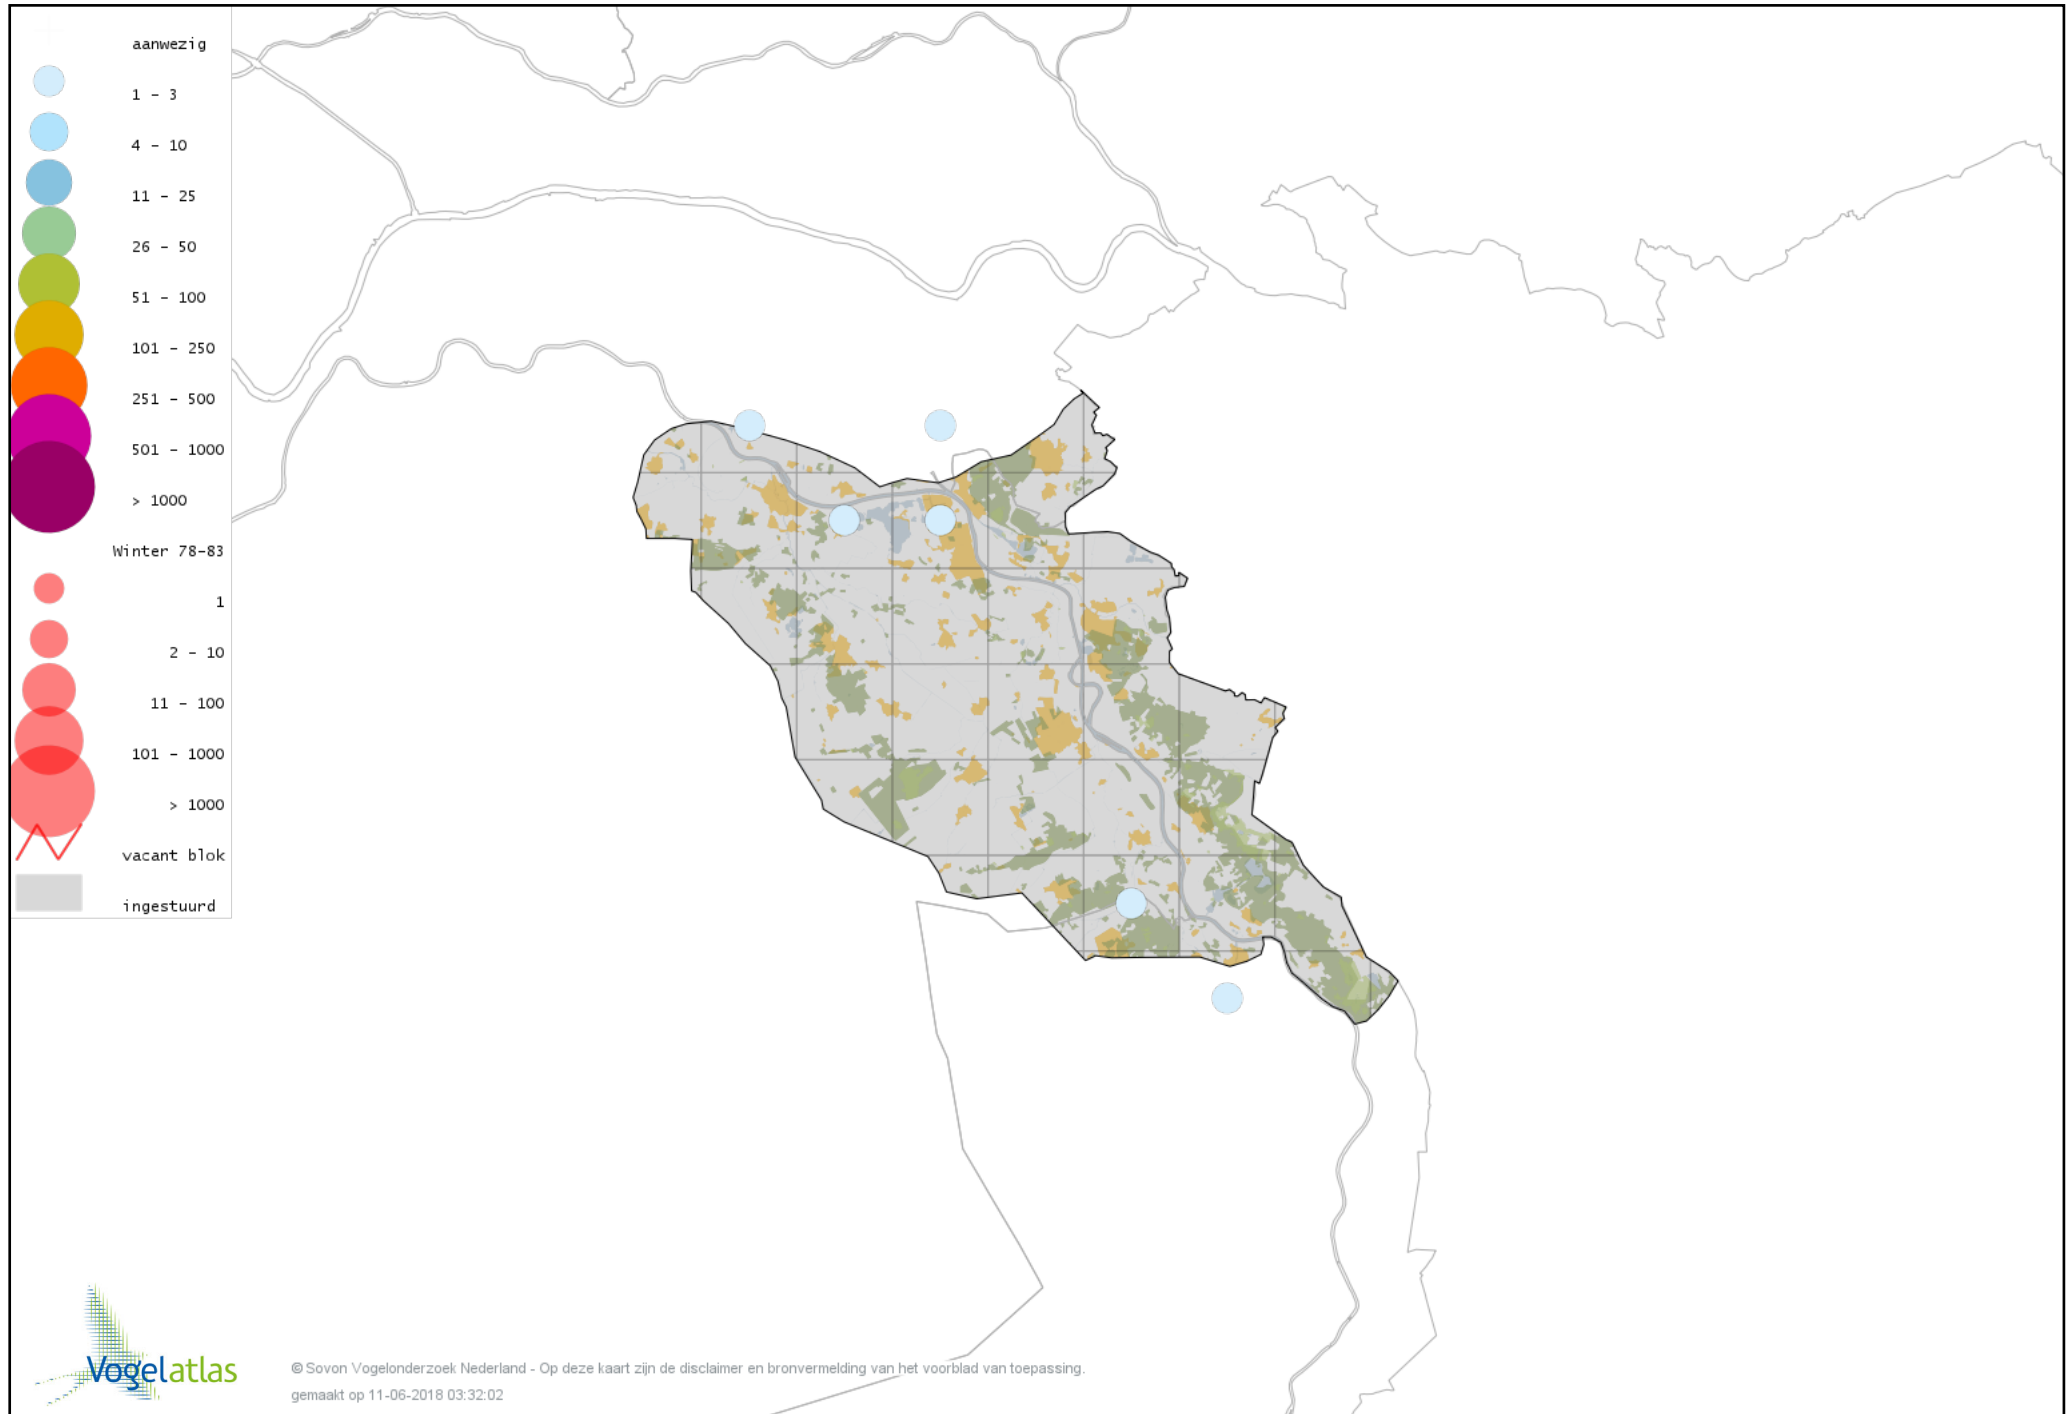

Voorlopige verspreidingskaart Middelste Bonte Specht winter

Voorlopige verspreidingskaart Kleine Bonte Specht winter

Voorlopige verspreidingskaart Klapekster winter

Voorlopige verspreidingskaart Ekster winter

Voorlopige verspreidingskaart Gaai winter

Voorlopige verspreidingskaart Kauw winter

Voorlopige verspreidingskaart Noordse Kauw winter

Voorlopige verspreidingskaart Roek winter

Voorlopige verspreidingskaart Zwarte Kraai winter