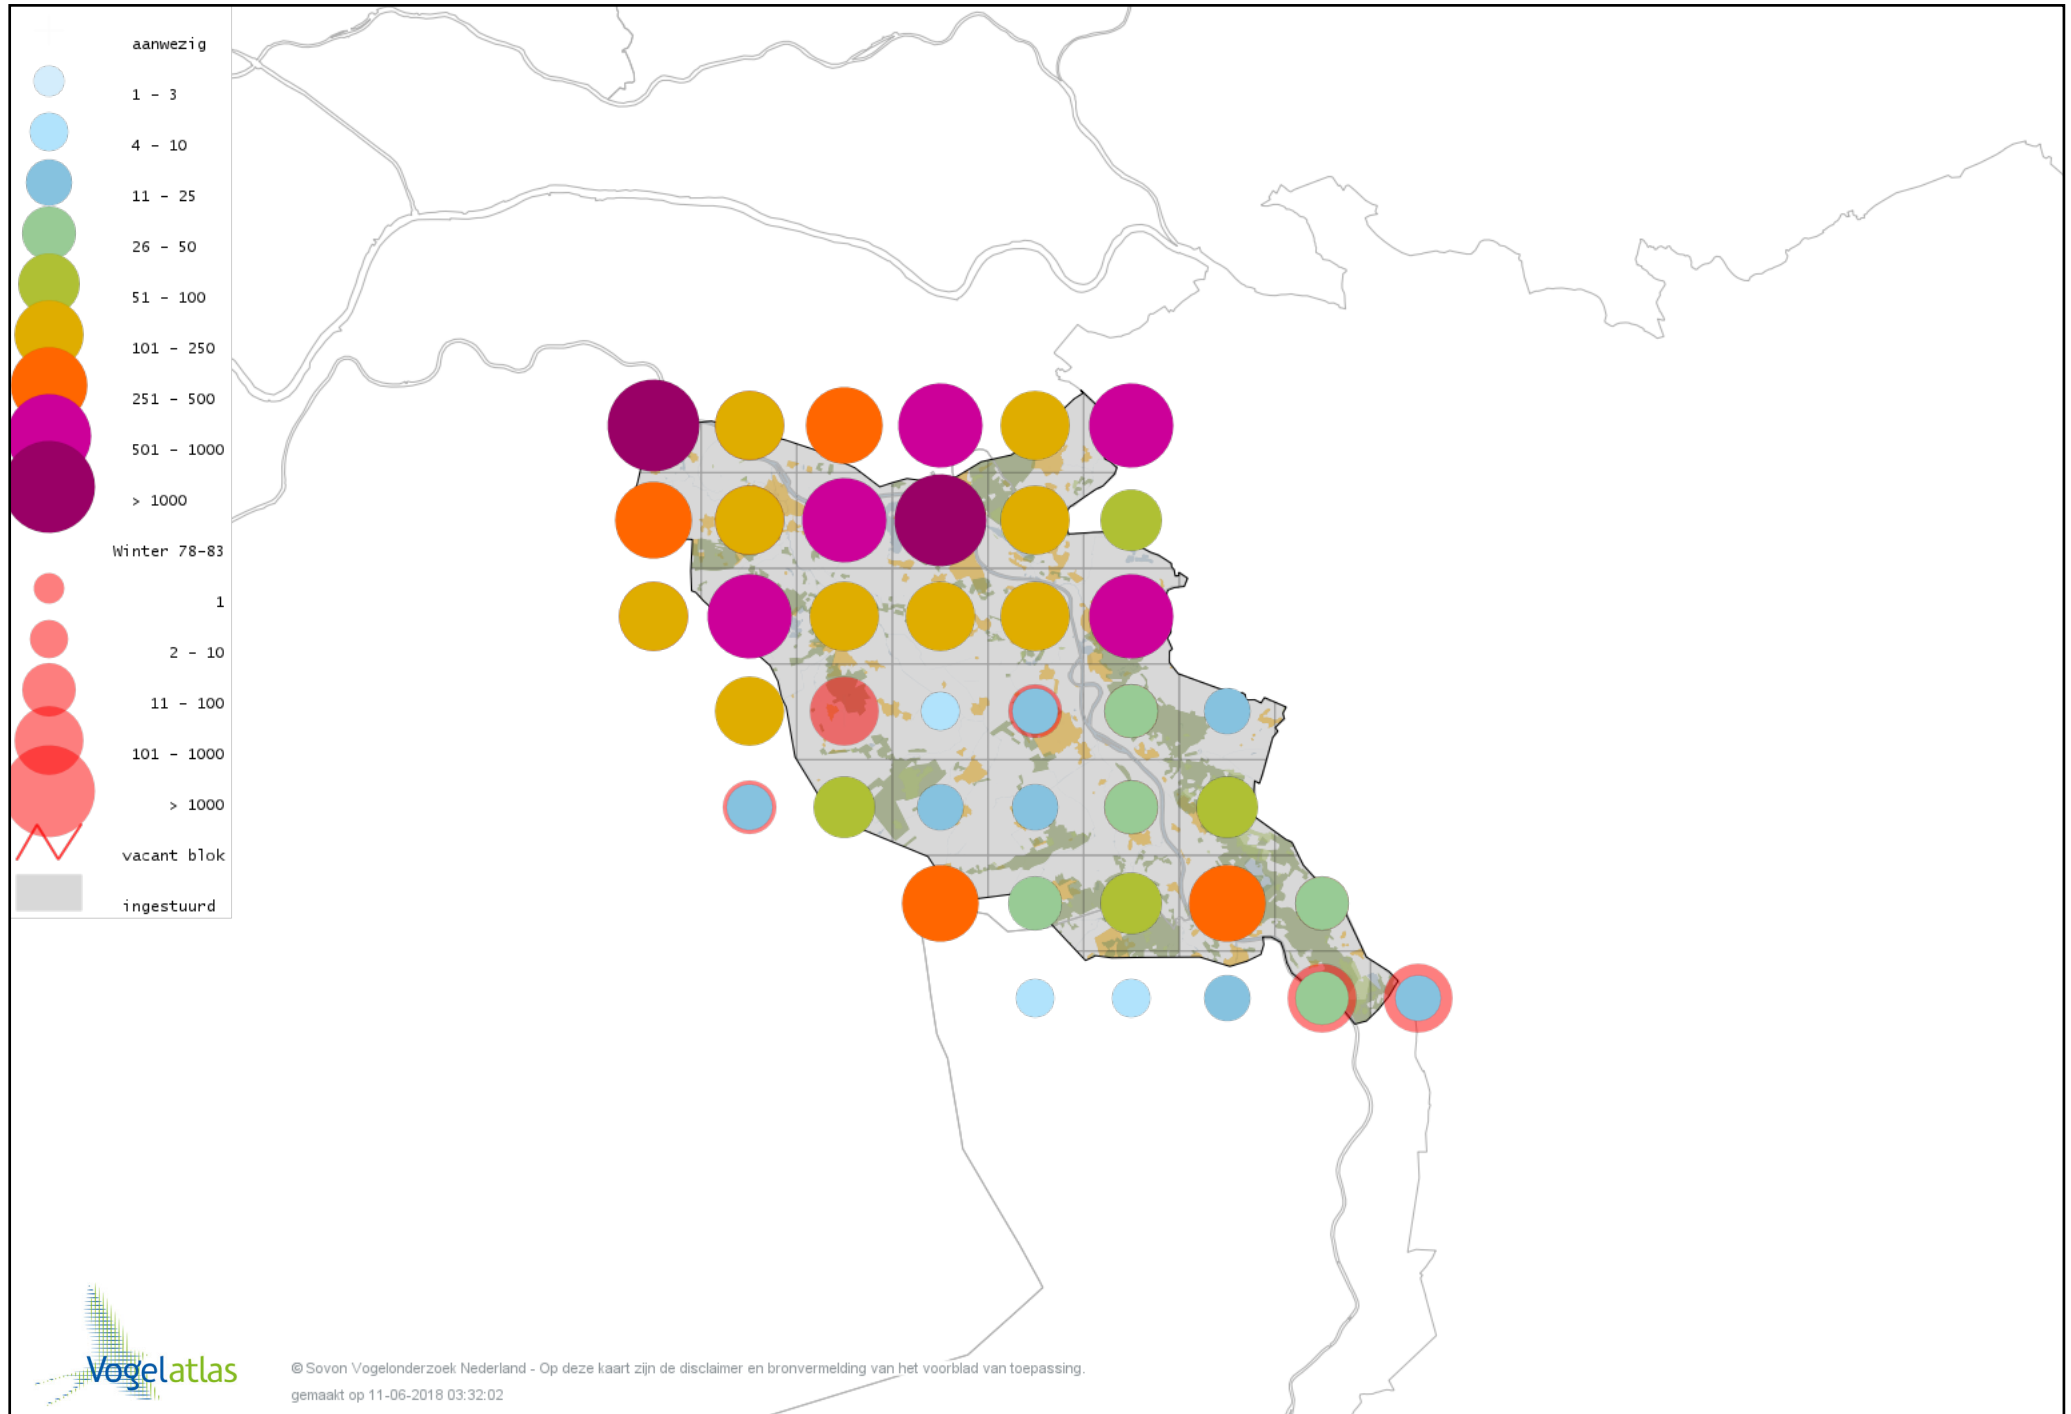

Voorlopige verspreidingskaart Waterral winter

Voorlopige verspreidingskaart Waterhoen winter

Voorlopige verspreidingskaart Meerkoet winter

Voorlopige verspreidingskaart Kraanvogel winter

Voorlopige verspreidingskaart Scholekster winter

Voorlopige verspreidingskaart Kemphaan winter

Voorlopige verspreidingskaart Bokje winter

Voorlopige verspreidingskaart Watersnip winter

Voorlopige verspreidingskaart Houtsnip winter

Voorlopige verspreidingskaart Wulp winter

Voorlopige verspreidingskaart Oeverloper winter

Voorlopige verspreidingskaart Witgat winter

Voorlopige verspreidingskaart Tureluur winter

Voorlopige verspreidingskaart Kokmeeuw winter

Voorlopige verspreidingskaart Stormmeeuw winter

Voorlopige verspreidingskaart Kleine Mantelmeeuw winter

Voorlopige verspreidingskaart Zilvermeeuw winter

Voorlopige verspreidingskaart Geelpootmeeuw winter

Voorlopige verspreidingskaart Pontische Meeuw winter