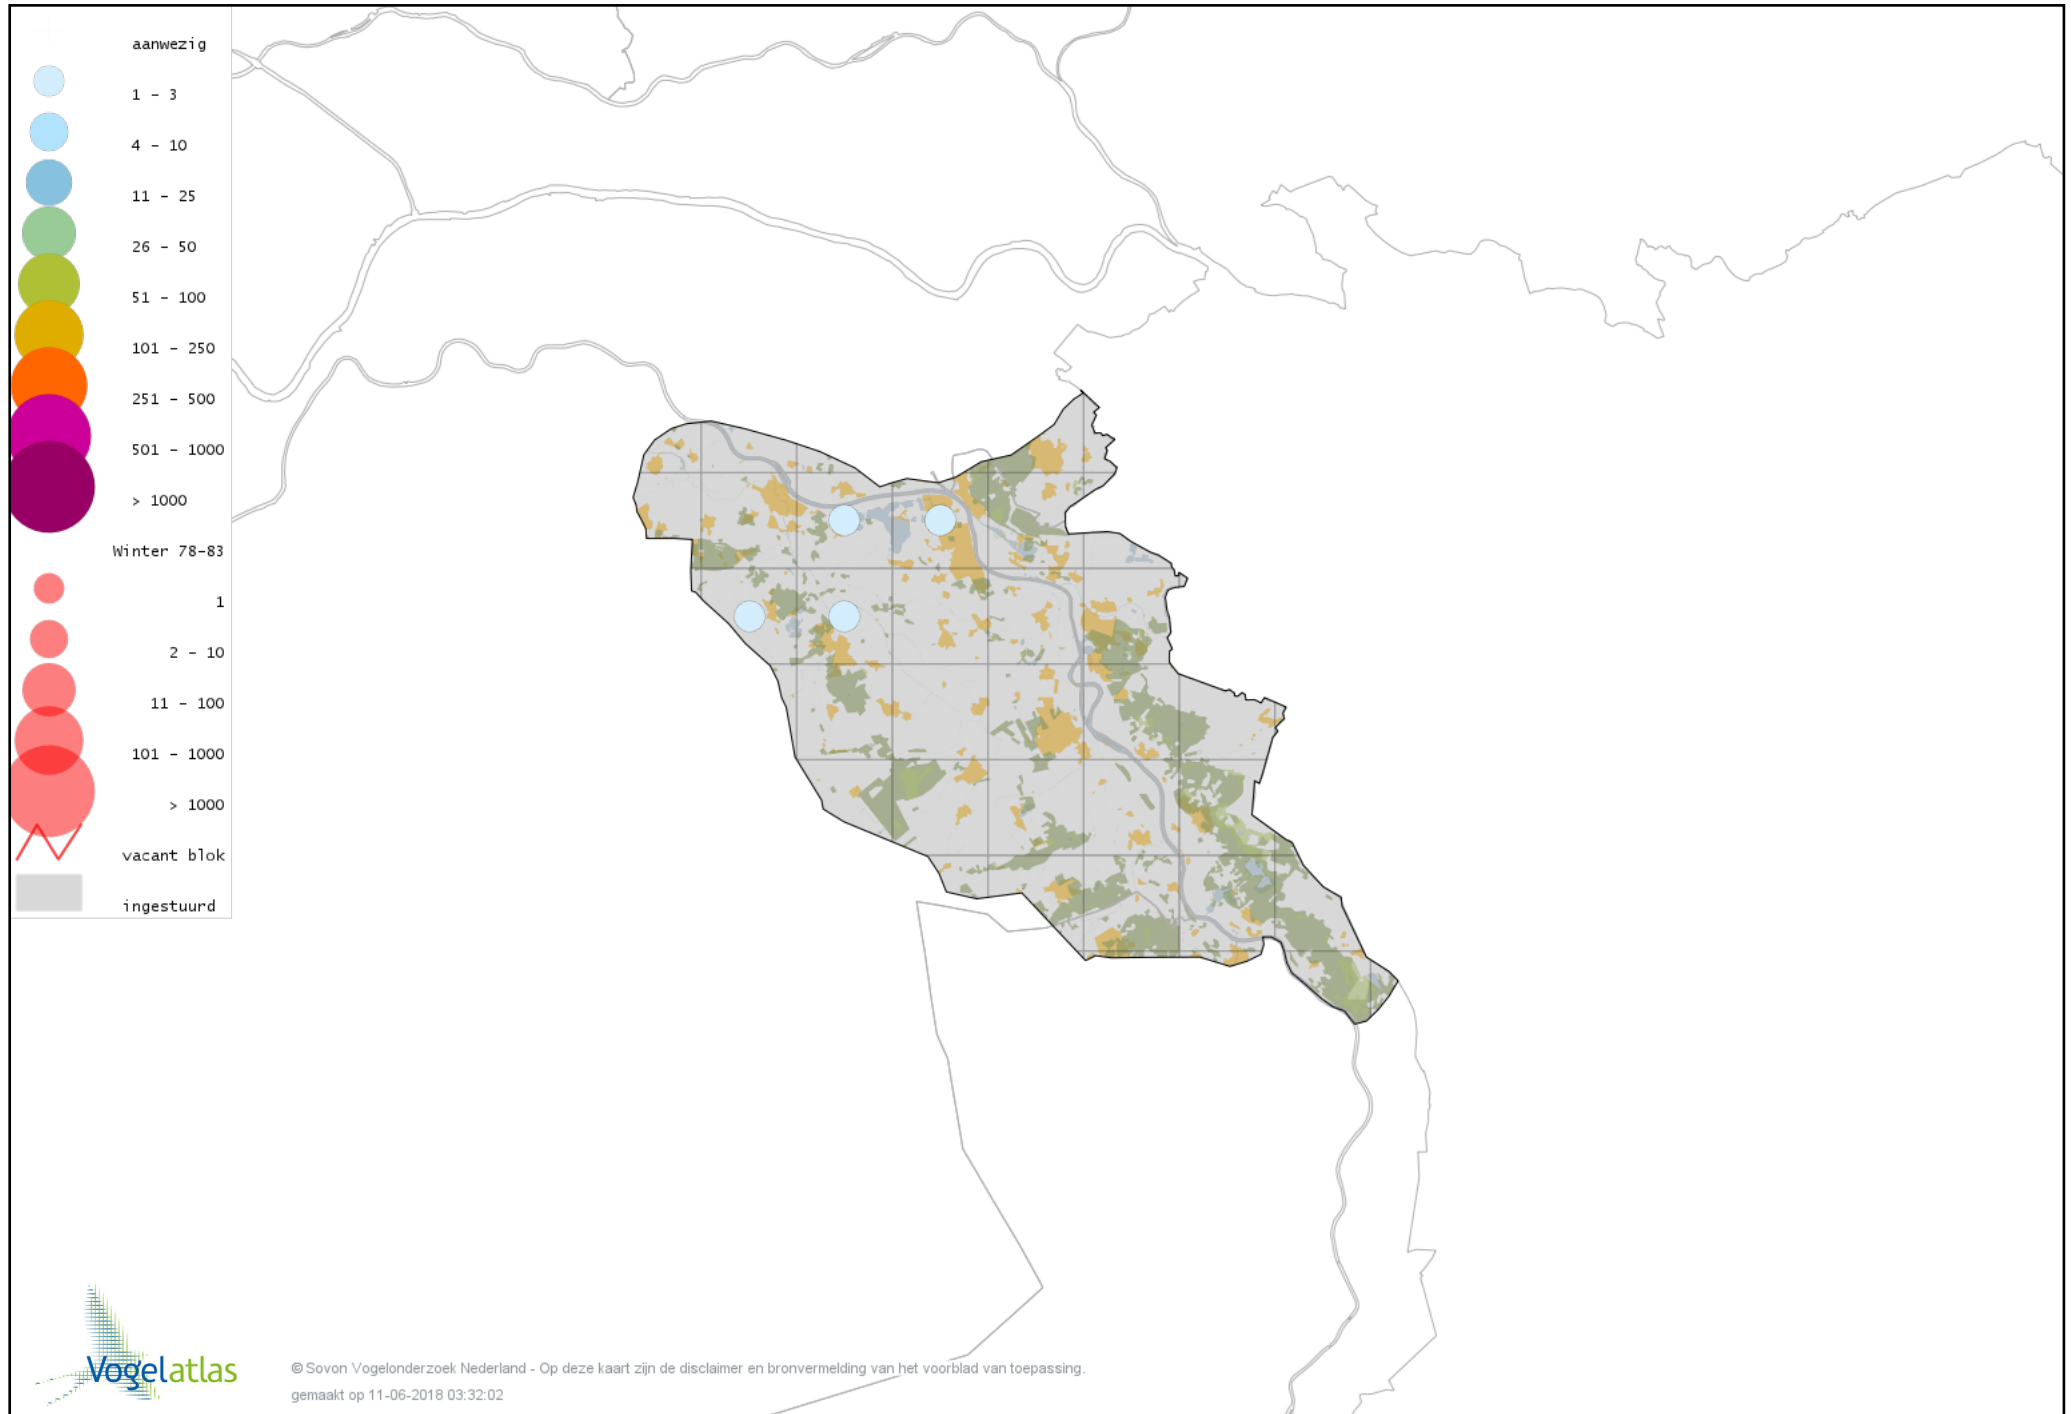

Voorlopige verspreidingskaart Kalkoen winter

Voorlopige verspreidingskaart Fazant winter

Voorlopige verspreidingskaart Roodkeelduiker winter

Voorlopige verspreidingskaart Parelduiker winter

Voorlopige verspreidingskaart Aalscholver winter

Voorlopige verspreidingskaart Grote Aalscholver winter

Voorlopige verspreidingskaart Roerdomp winter

Voorlopige verspreidingskaart Grote Zilverreiger winter

Voorlopige verspreidingskaart Blauwe Reiger winter