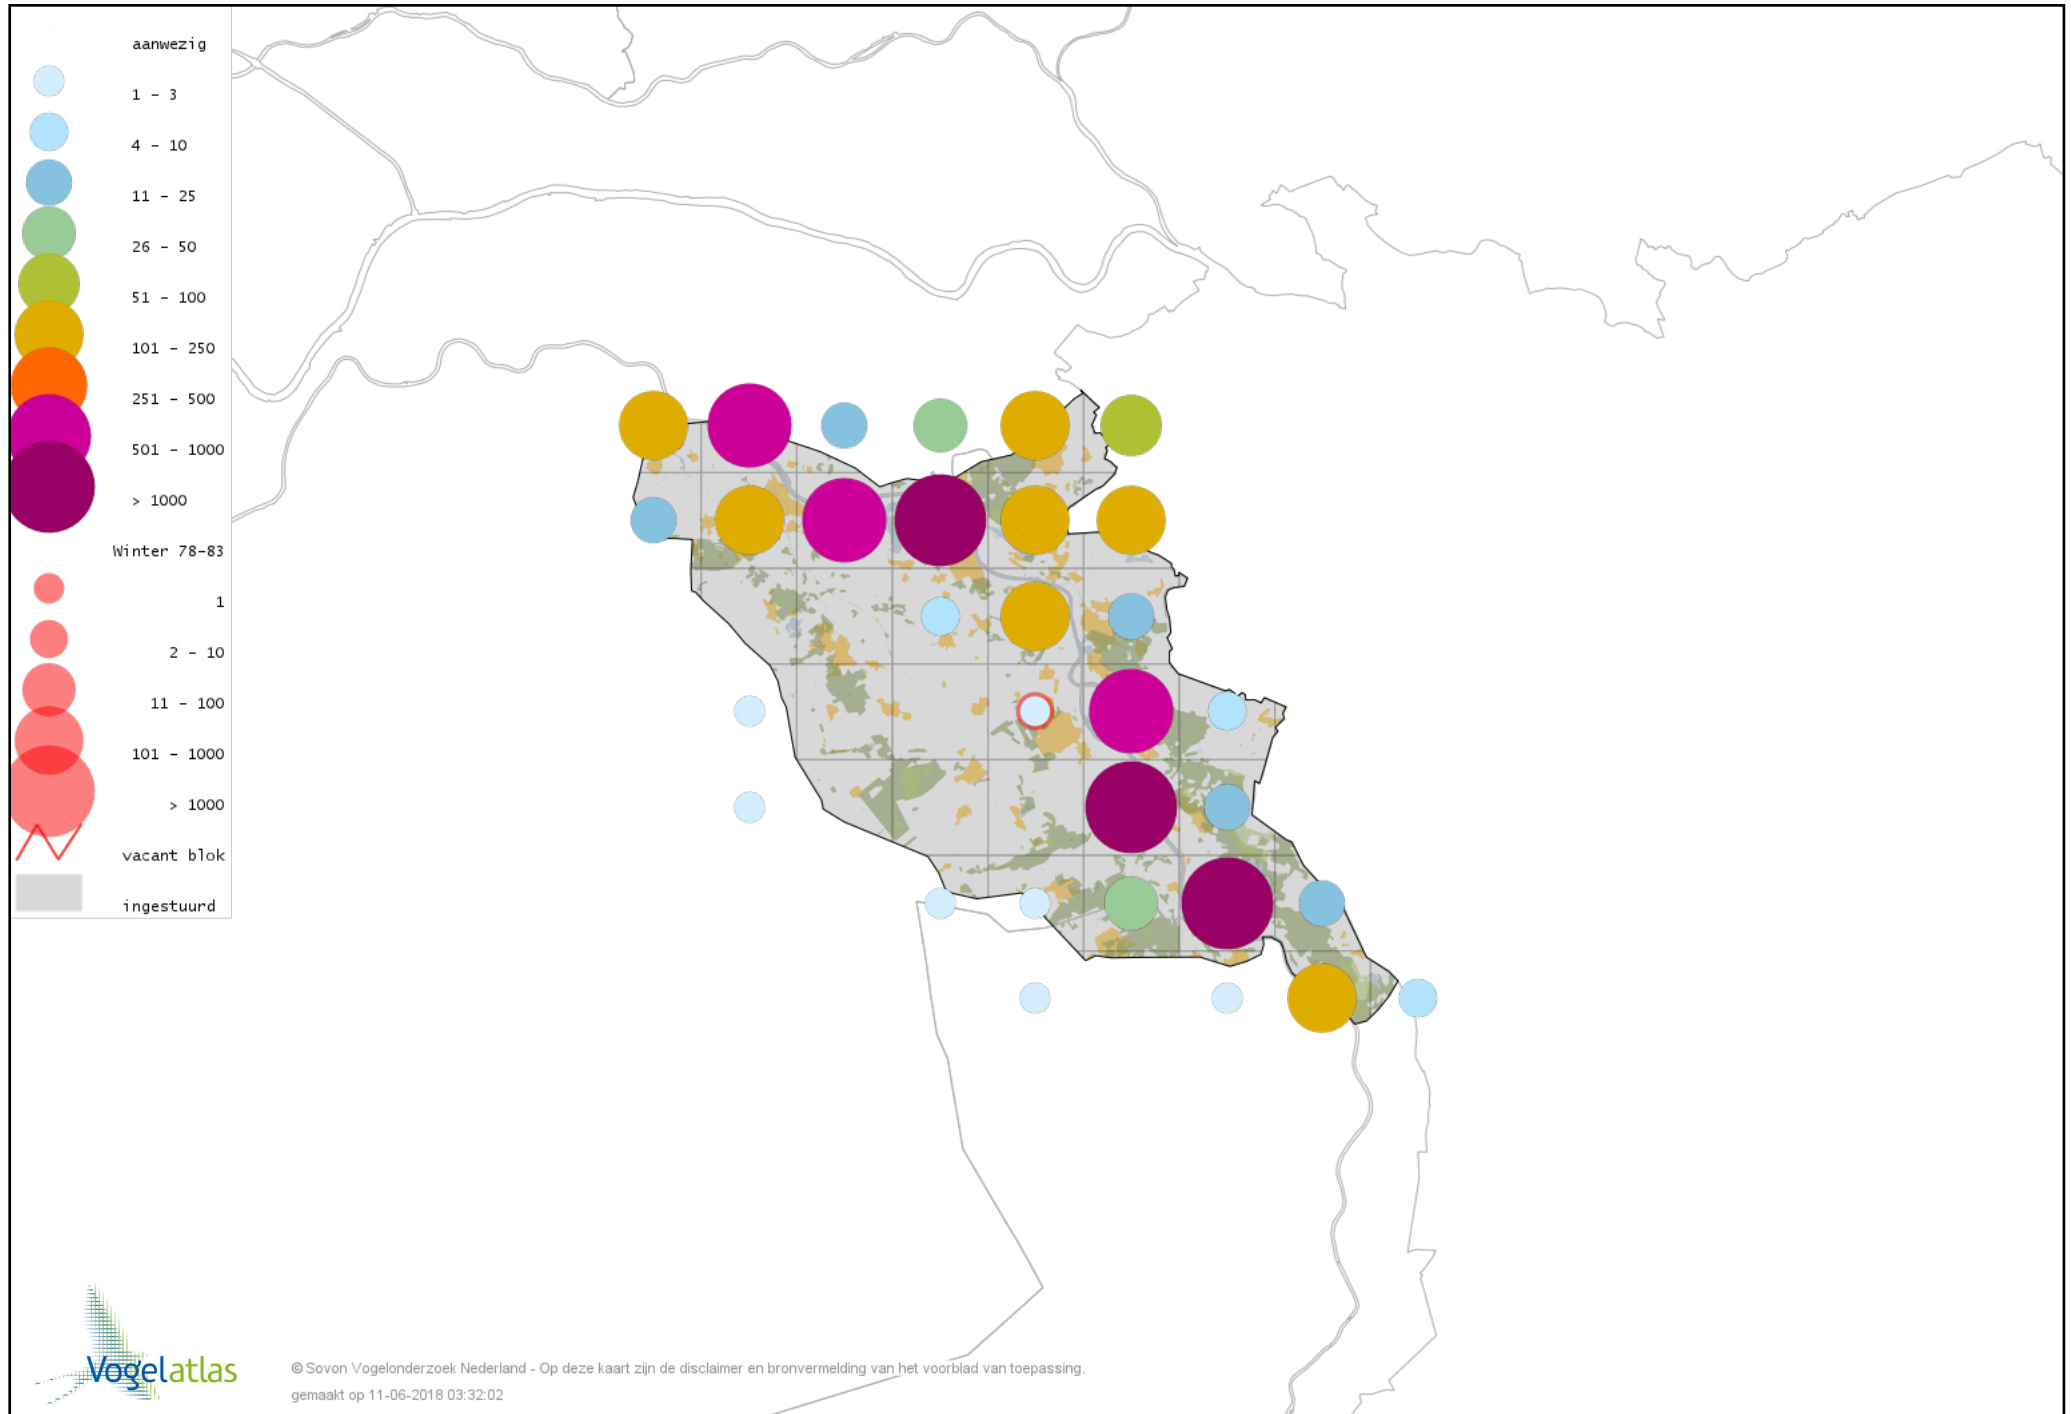

Voorlopige verspreidingskaart Sneeuwgans winter

Voorlopige verspreidingskaart Zwaangans winter

Voorlopige verspreidingskaart Knobbelgans (Chinese) winter

Voorlopige verspreidingskaart Taigarietgans winter

Voorlopige verspreidingskaart Toendrarietgans winter

Voorlopige verspreidingskaart Rietgans (Taiga of Toendra) winter

Voorlopige verspreidingskaart Kleine Rietgans winter

Voorlopige verspreidingskaart Grauwe Gans winter

Voorlopige verspreidingskaart Soepgans winter

Voorlopige verspreidingskaart Dwerggans winter

Voorlopige verspreidingskaart Kolgans winter

Voorlopige verspreidingskaart Kleine Canadese Gans (minima) winter

Voorlopige verspreidingskaart Grote Canadese Gans winter

Voorlopige verspreidingskaart Brandgans winter

Voorlopige verspreidingskaart Brandgans x Canadese Gans winter

Voorlopige verspreidingskaart hybride Brandgans x Dwerggans winter