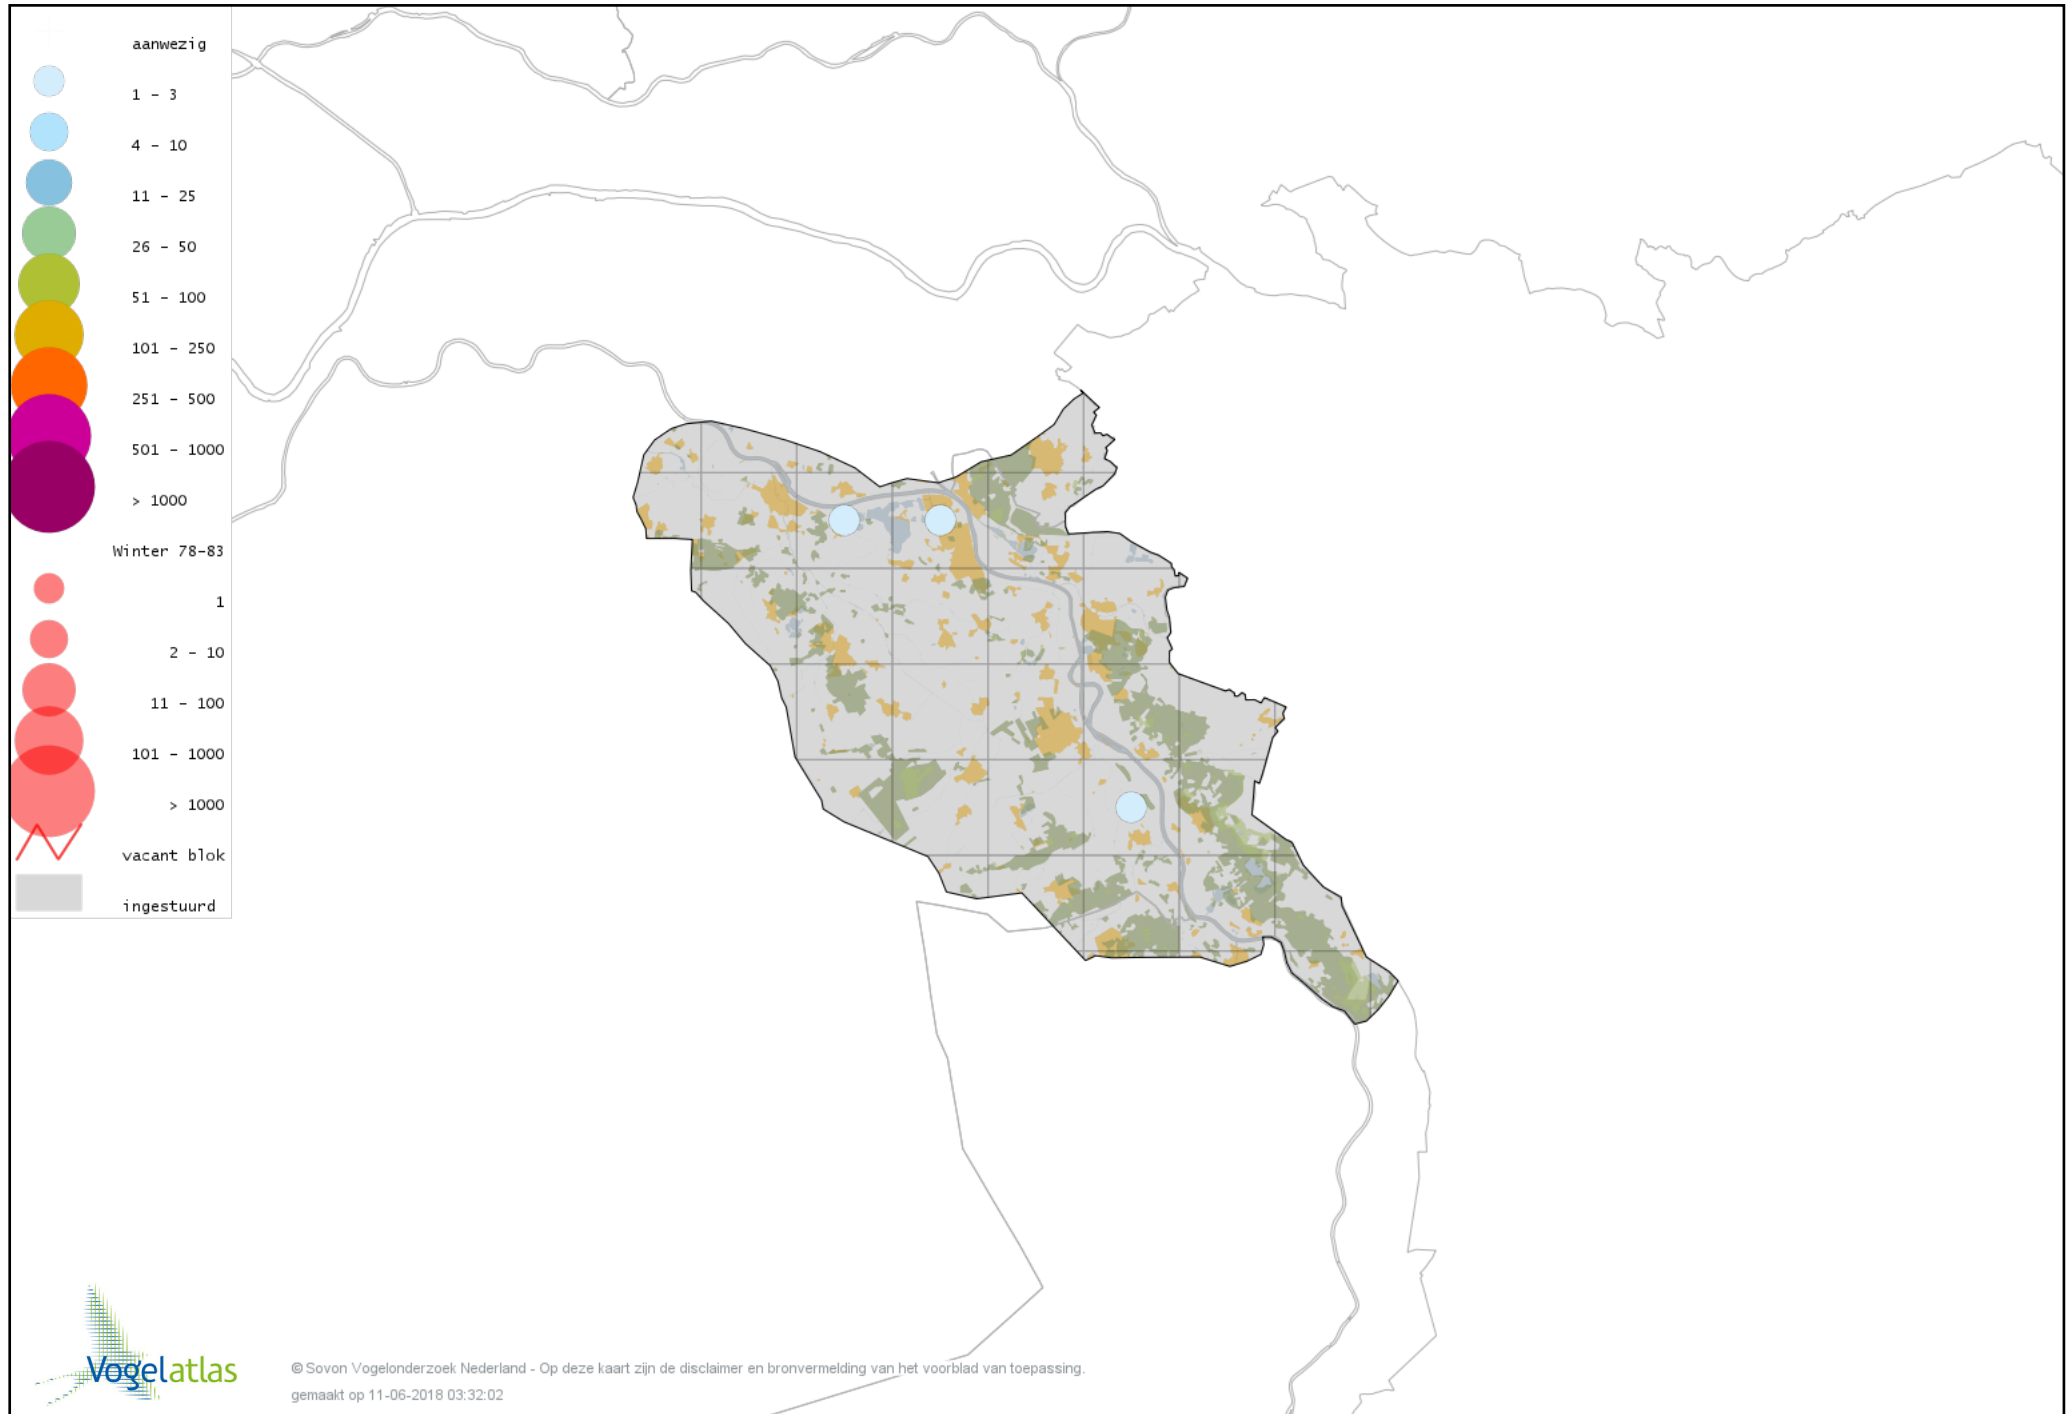

Voorlopige verspreidingskaart Brandgans x Sneeuwgans winter