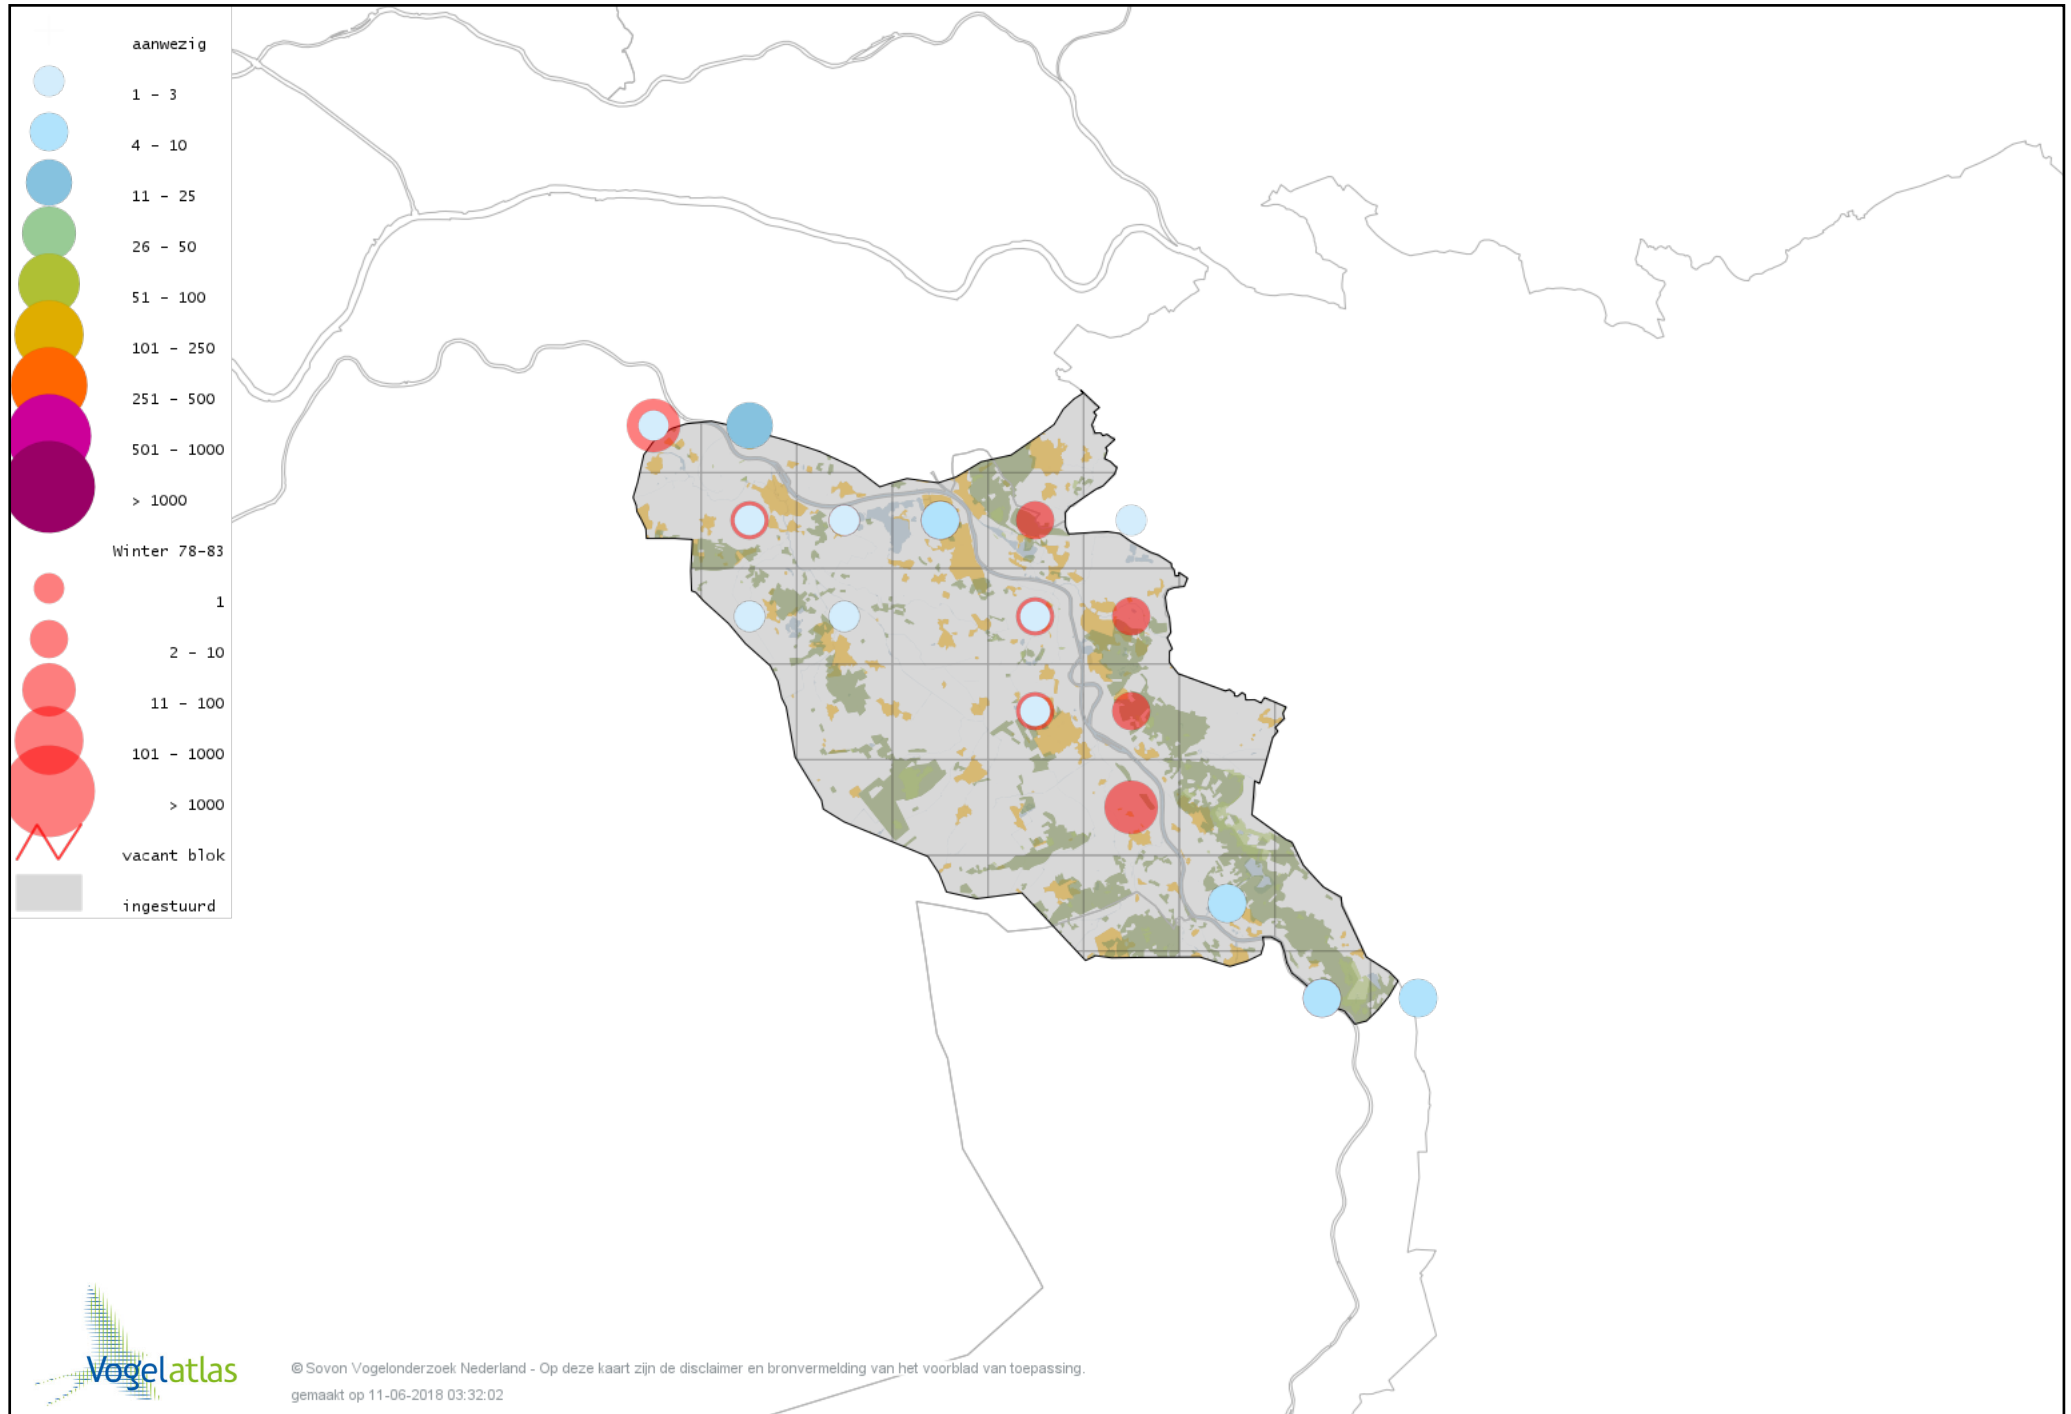

Voorlopige verspreidingskaart Nonnetje winter

Voorlopige verspreidingskaart Brilduiker winter

Voorlopige verspreidingskaart Kokardezaagbek winter

Voorlopige verspreidingskaart Grote Zaagbek winter

Voorlopige verspreidingskaart Krakeend winter

Voorlopige verspreidingskaart Smient winter

Voorlopige verspreidingskaart Slobeend winter

Voorlopige verspreidingskaart Wilde Eend winter

Voorlopige verspreidingskaart Soepeend winter

Voorlopige verspreidingskaart Bahamapijlstaart winter

Voorlopige verspreidingskaart Pijlstaart winter

Voorlopige verspreidingskaart Wintertaling winter

Voorlopige verspreidingskaart Patrijs winter

Voorlopige verspreidingskaart Helmpareelhoen winter

Voorlopige verspreidingskaart Kip winter

Voorlopige verspreidingskaart Kalkoen winter

Voorlopige verspreidingskaart Fazant winter

Voorlopige verspreidingskaart Roodkeelduiker winter

Voorlopige verspreidingskaart Parelduiker winter

Voorlopige verspreidingskaart Aalscholver winter