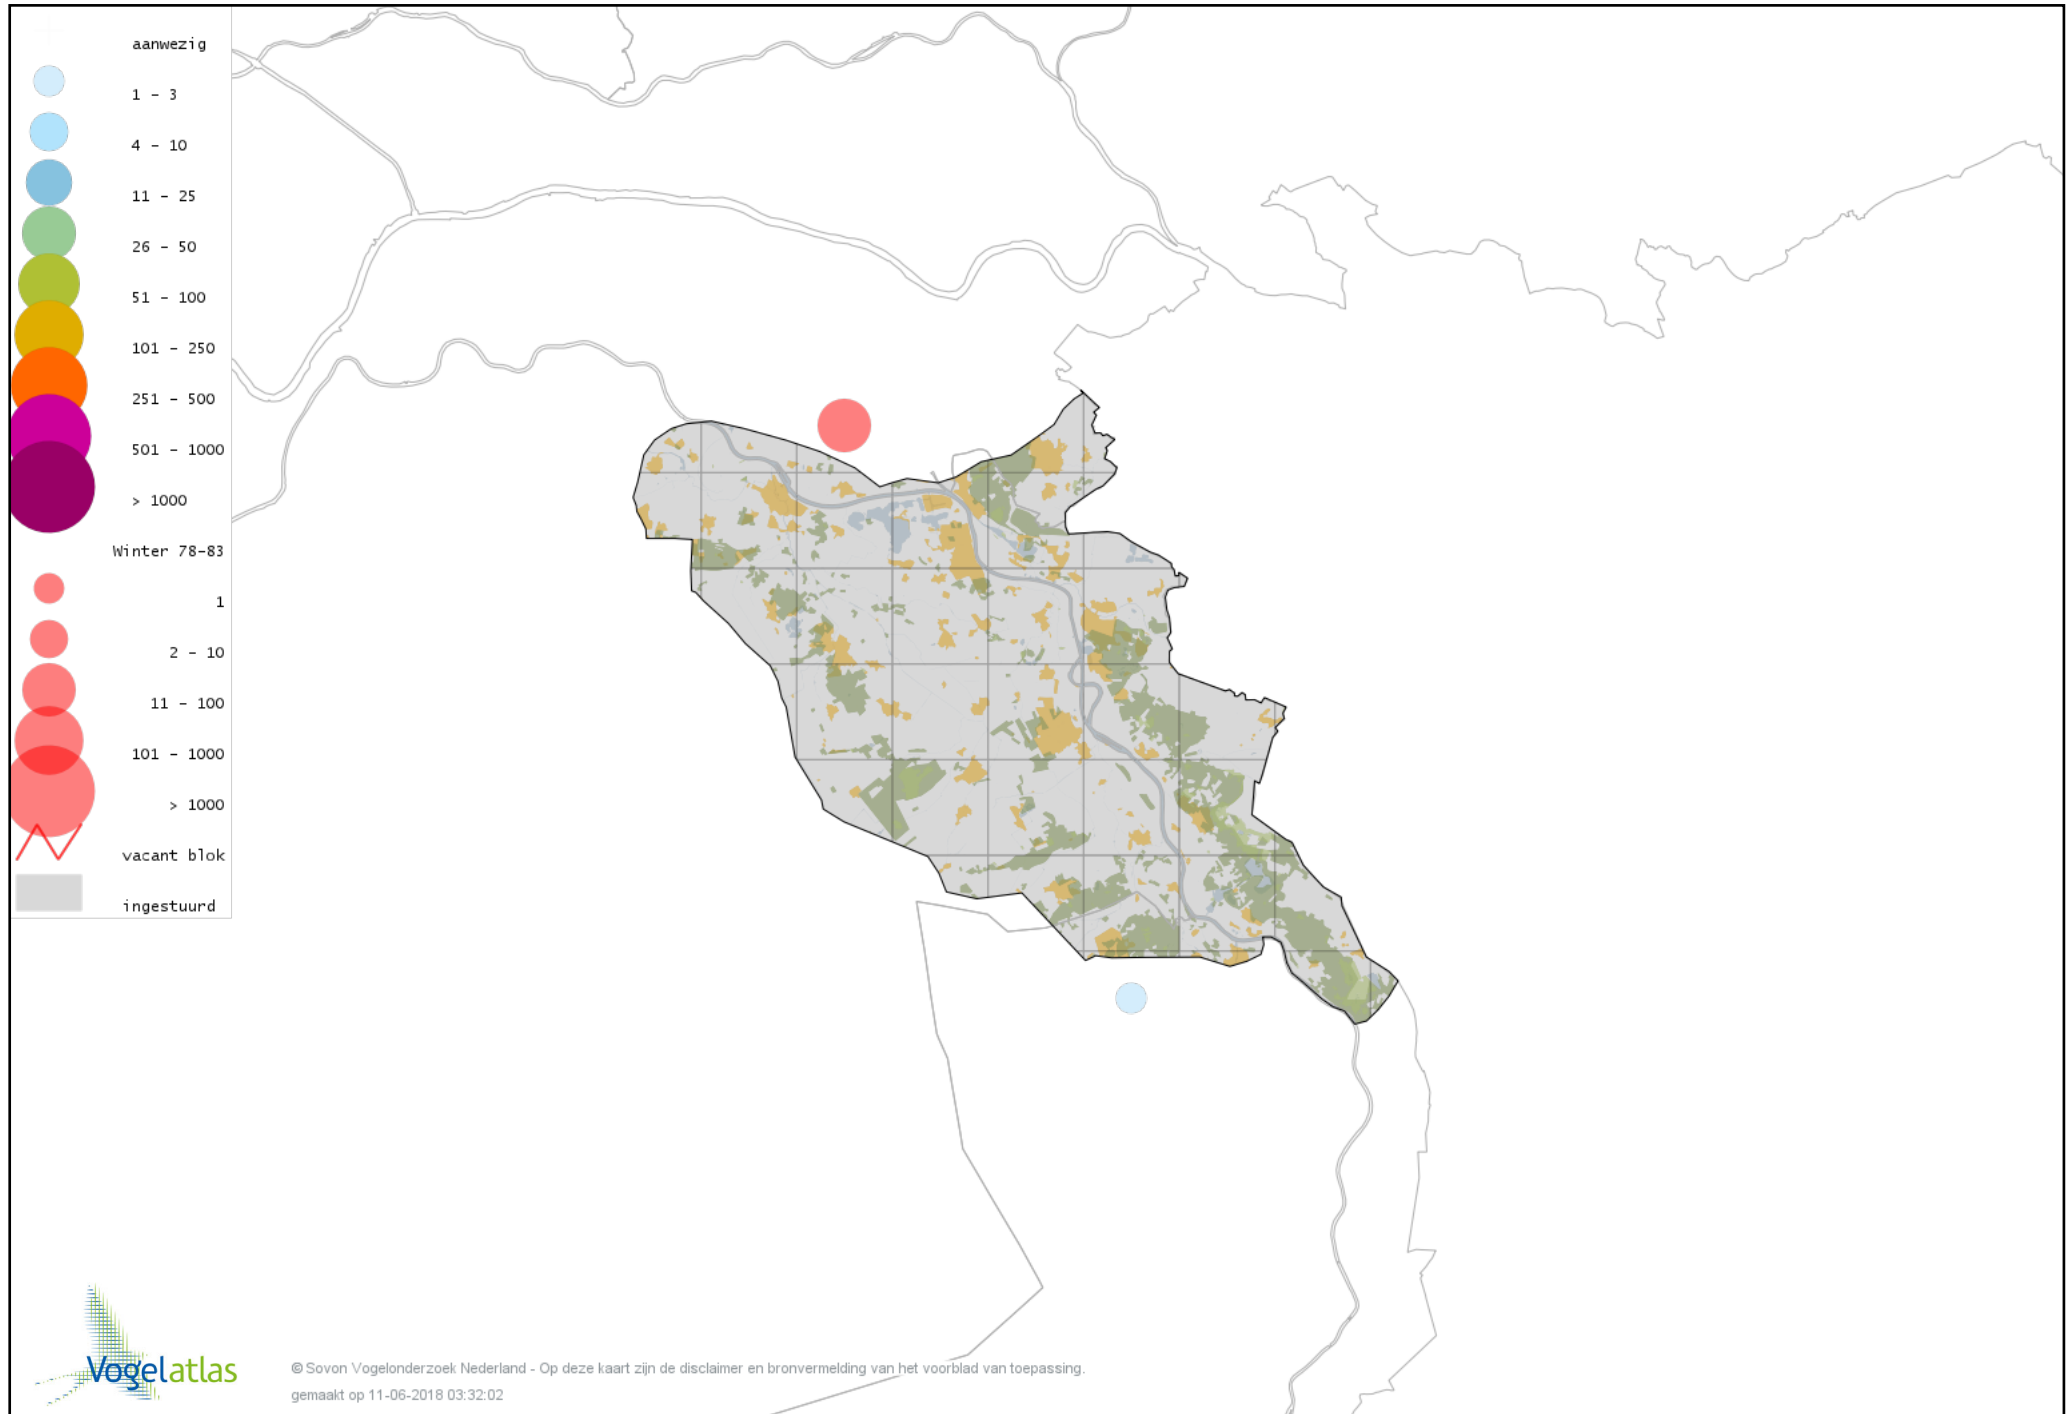

Voorlopige verspreidingskaart Zwarte Zwaan winter

Voorlopige verspreidingskaart Kleine Zwaan winter

Voorlopige verspreidingskaart Wilde Zwaan winter

Voorlopige verspreidingskaart Indische Gans winter

Voorlopige verspreidingskaart Indische Gans x Grauwe Gans winter

Voorlopige verspreidingskaart Sneeuwgans winter

Voorlopige verspreidingskaart Zwaangans winter

Voorlopige verspreidingskaart Knobbelgans (Chinese) winter

Voorlopige verspreidingskaart Taigarietgans winter

Voorlopige verspreidingskaart Toendrarietgans winter

Voorlopige verspreidingskaart Rietgans (Taiga of Toendra) winter

Voorlopige verspreidingskaart Kleine Rietgans winter

Voorlopige verspreidingskaart Grauwe Gans winter

Voorlopige verspreidingskaart Soepgans winter

Voorlopige verspreidingskaart Dwerggans winter

Voorlopige verspreidingskaart Kolgans winter

Voorlopige verspreidingskaart Kleine Canadese Gans (minima) winter