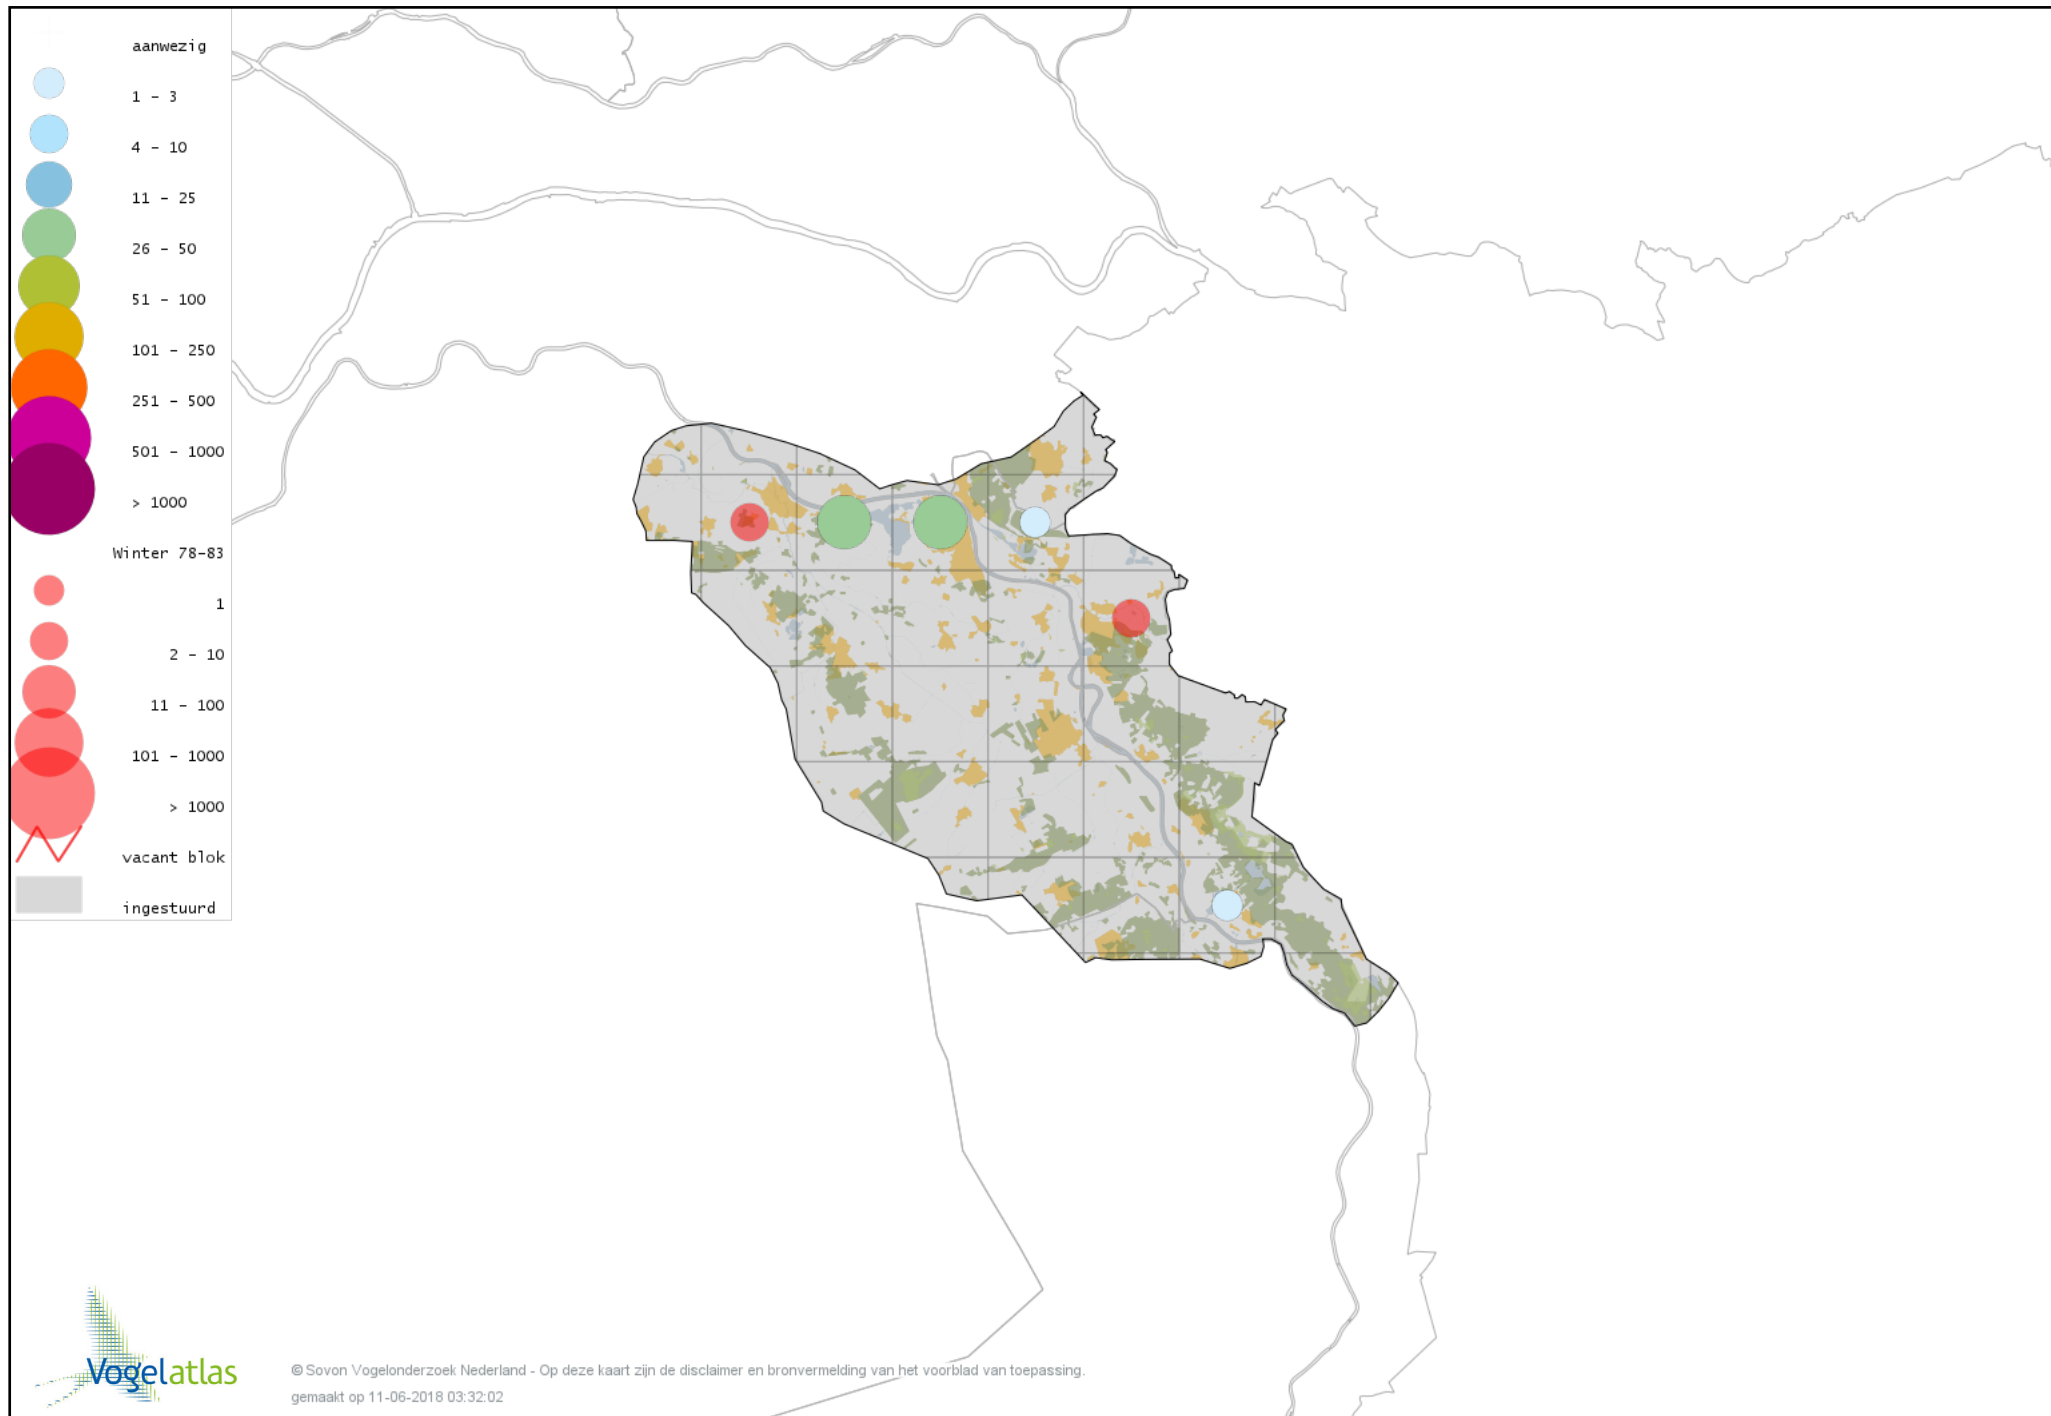

Voorlopige verspreidingskaart Roodhalsgans winter

Voorlopige verspreidingskaart Rotgans winter

Voorlopige verspreidingskaart Nijlgans winter

Voorlopige verspreidingskaart hybride gans winter

Voorlopige verspreidingskaart Casarca winter

Voorlopige verspreidingskaart Kaapse Casarca winter

Voorlopige verspreidingskaart Bergeend winter

Voorlopige verspreidingskaart Krooneend winter

Voorlopige verspreidingskaart Tafeleend winter

Voorlopige verspreidingskaart Witoogend winter

Voorlopige verspreidingskaart Kuifeend winter

Voorlopige verspreidingskaart Kuifeend x Tafeleend winter

Voorlopige verspreidingskaart Topper winter

Voorlopige verspreidingskaart Muskuseend winter

Voorlopige verspreidingskaart Carolina-eend winter

Voorlopige verspreidingskaart Mandarijneend winter

Voorlopige verspreidingskaart Manengans winter

Voorlopige verspreidingskaart Rosse Stekelstaart winter

Voorlopige verspreidingskaart Grote Zee-eend winter