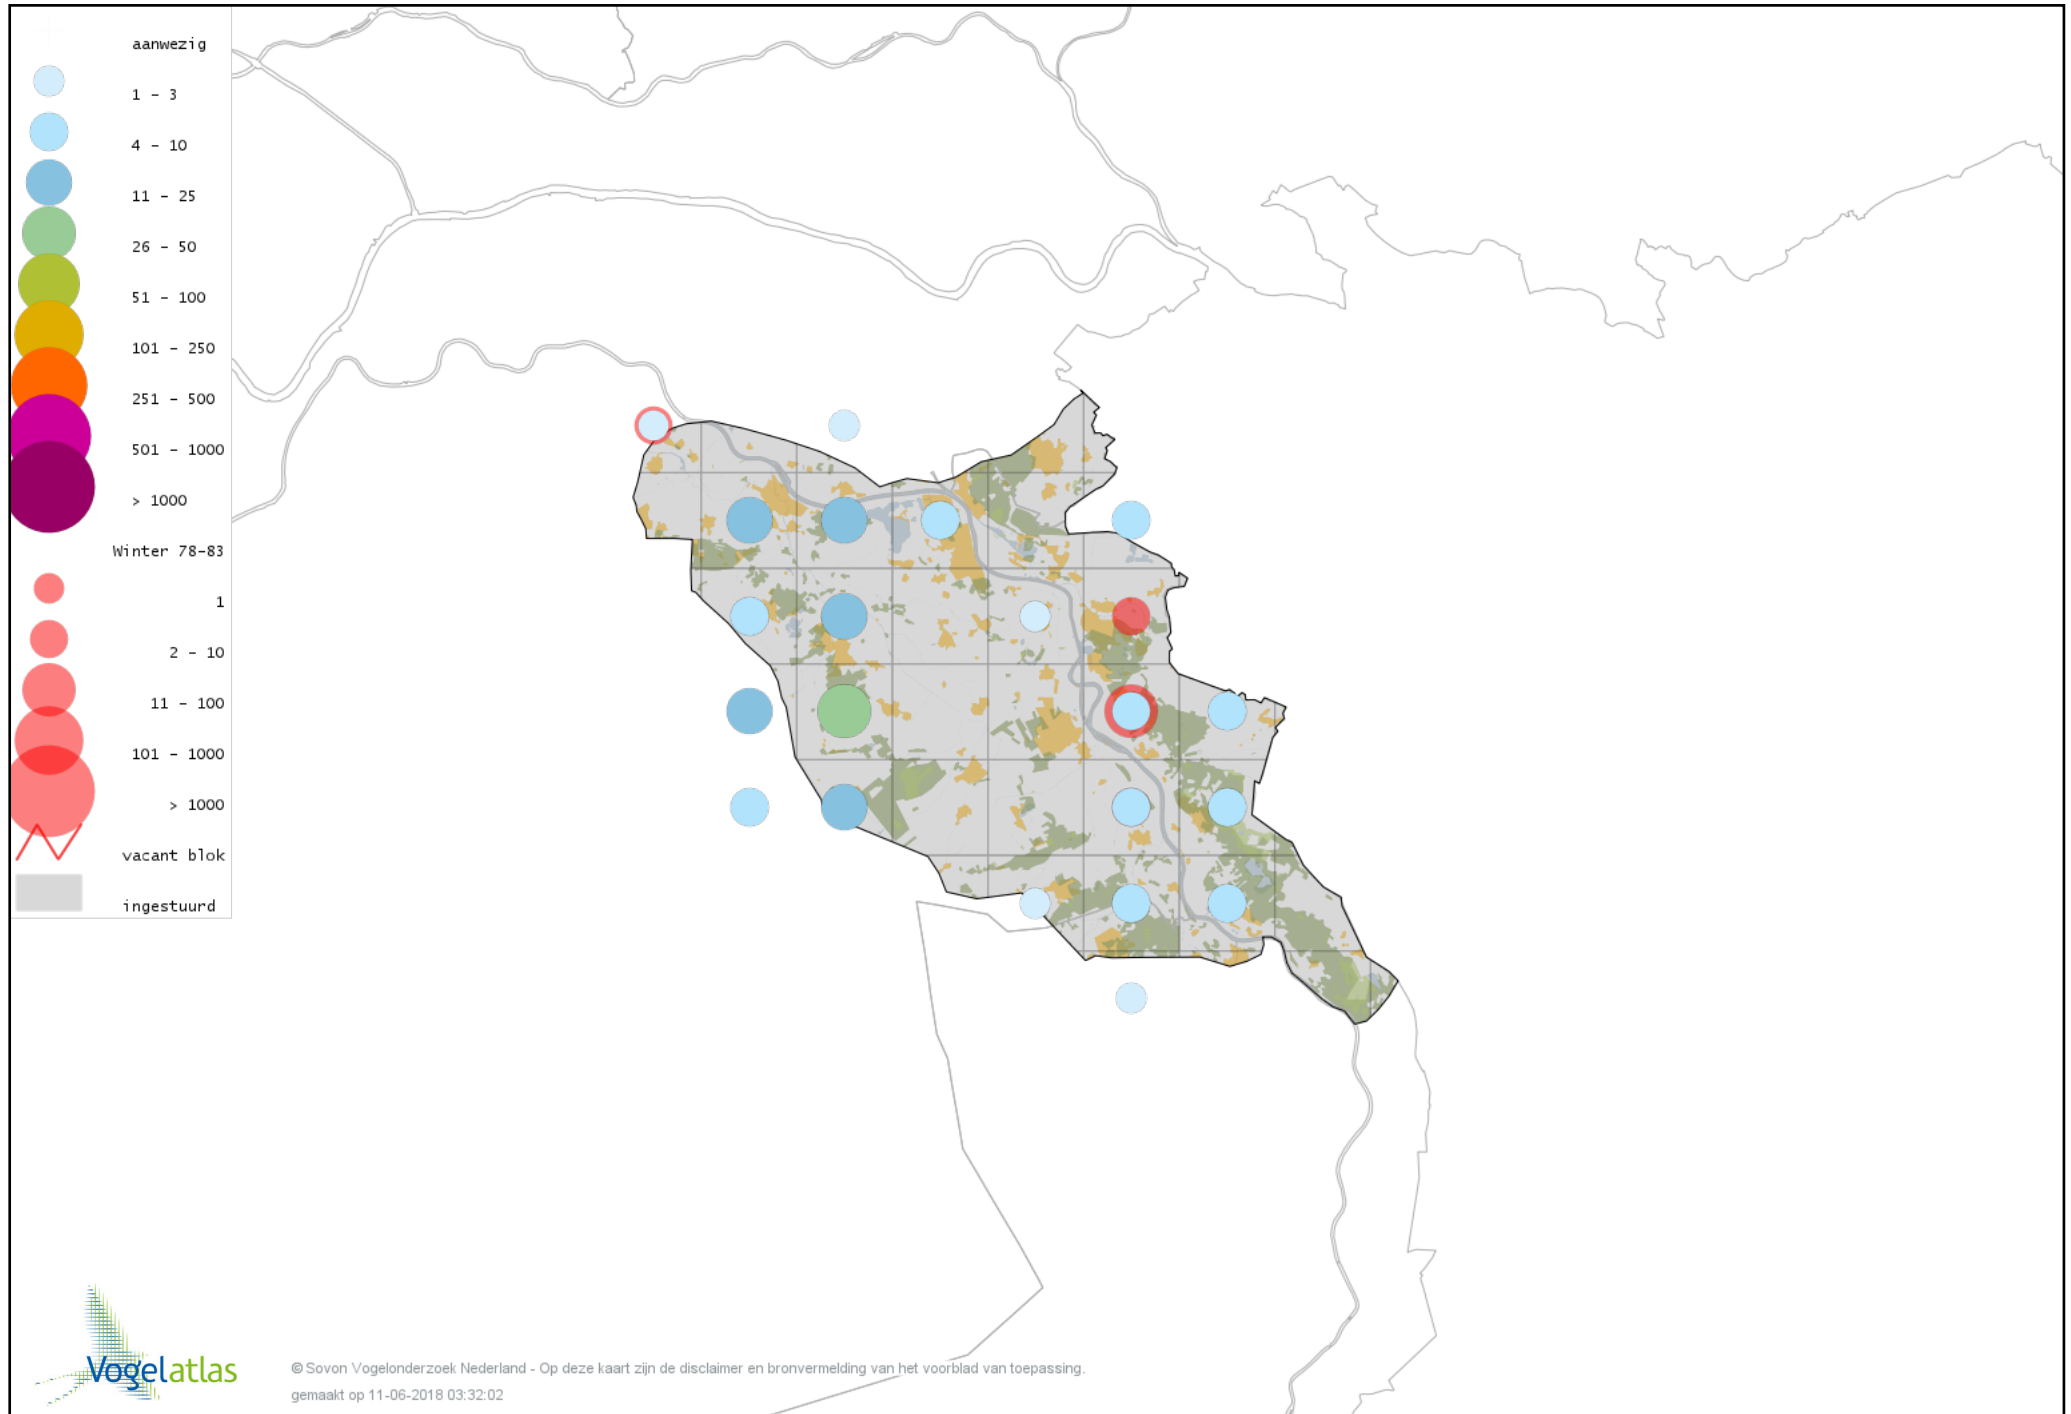

Ook worden in de kaarten de historische atlasresultaten (in rood) weergegeven.

Disclaimer

Deze verspreidingskaarten ondersteunen het completeren van de atlastellingen en verzamelen van aanvullende waarnemingen. De kaarten zijn nog niet volledig en kunnen fouten bevatten. Overname is toegestaan onder voorwaarde van bronvermelding (www.sovon.nl/vogelatlas)

De kleurtint (blauw) is de beste referentie voor de tot nu toe waargenomen aantalsklasse.

De stipgrootte is relatief. Vergelijk daarvoor de atlasblok grootte van de legenda met die van het kaartbeeld.

Voorlopige verspreidingskaart Knobbelzwaan winter

Voorlopige verspreidingskaart Zwarte Zwaan winter

Voorlopige verspreidingskaart Kleine Zwaan winter

Voorlopige verspreidingskaart Wilde Zwaan winter

Voorlopige verspreidingskaart Indische Gans winter

Voorlopige verspreidingskaart Indische Gans x Grauwe Gans winter

Voorlopige verspreidingskaart Sneeuwgans winter

Voorlopige verspreidingskaart Zwaangans winter

Voorlopige verspreidingskaart Knobbelgans (Chinese) winter

Voorlopige verspreidingskaart Taigarietgans winter