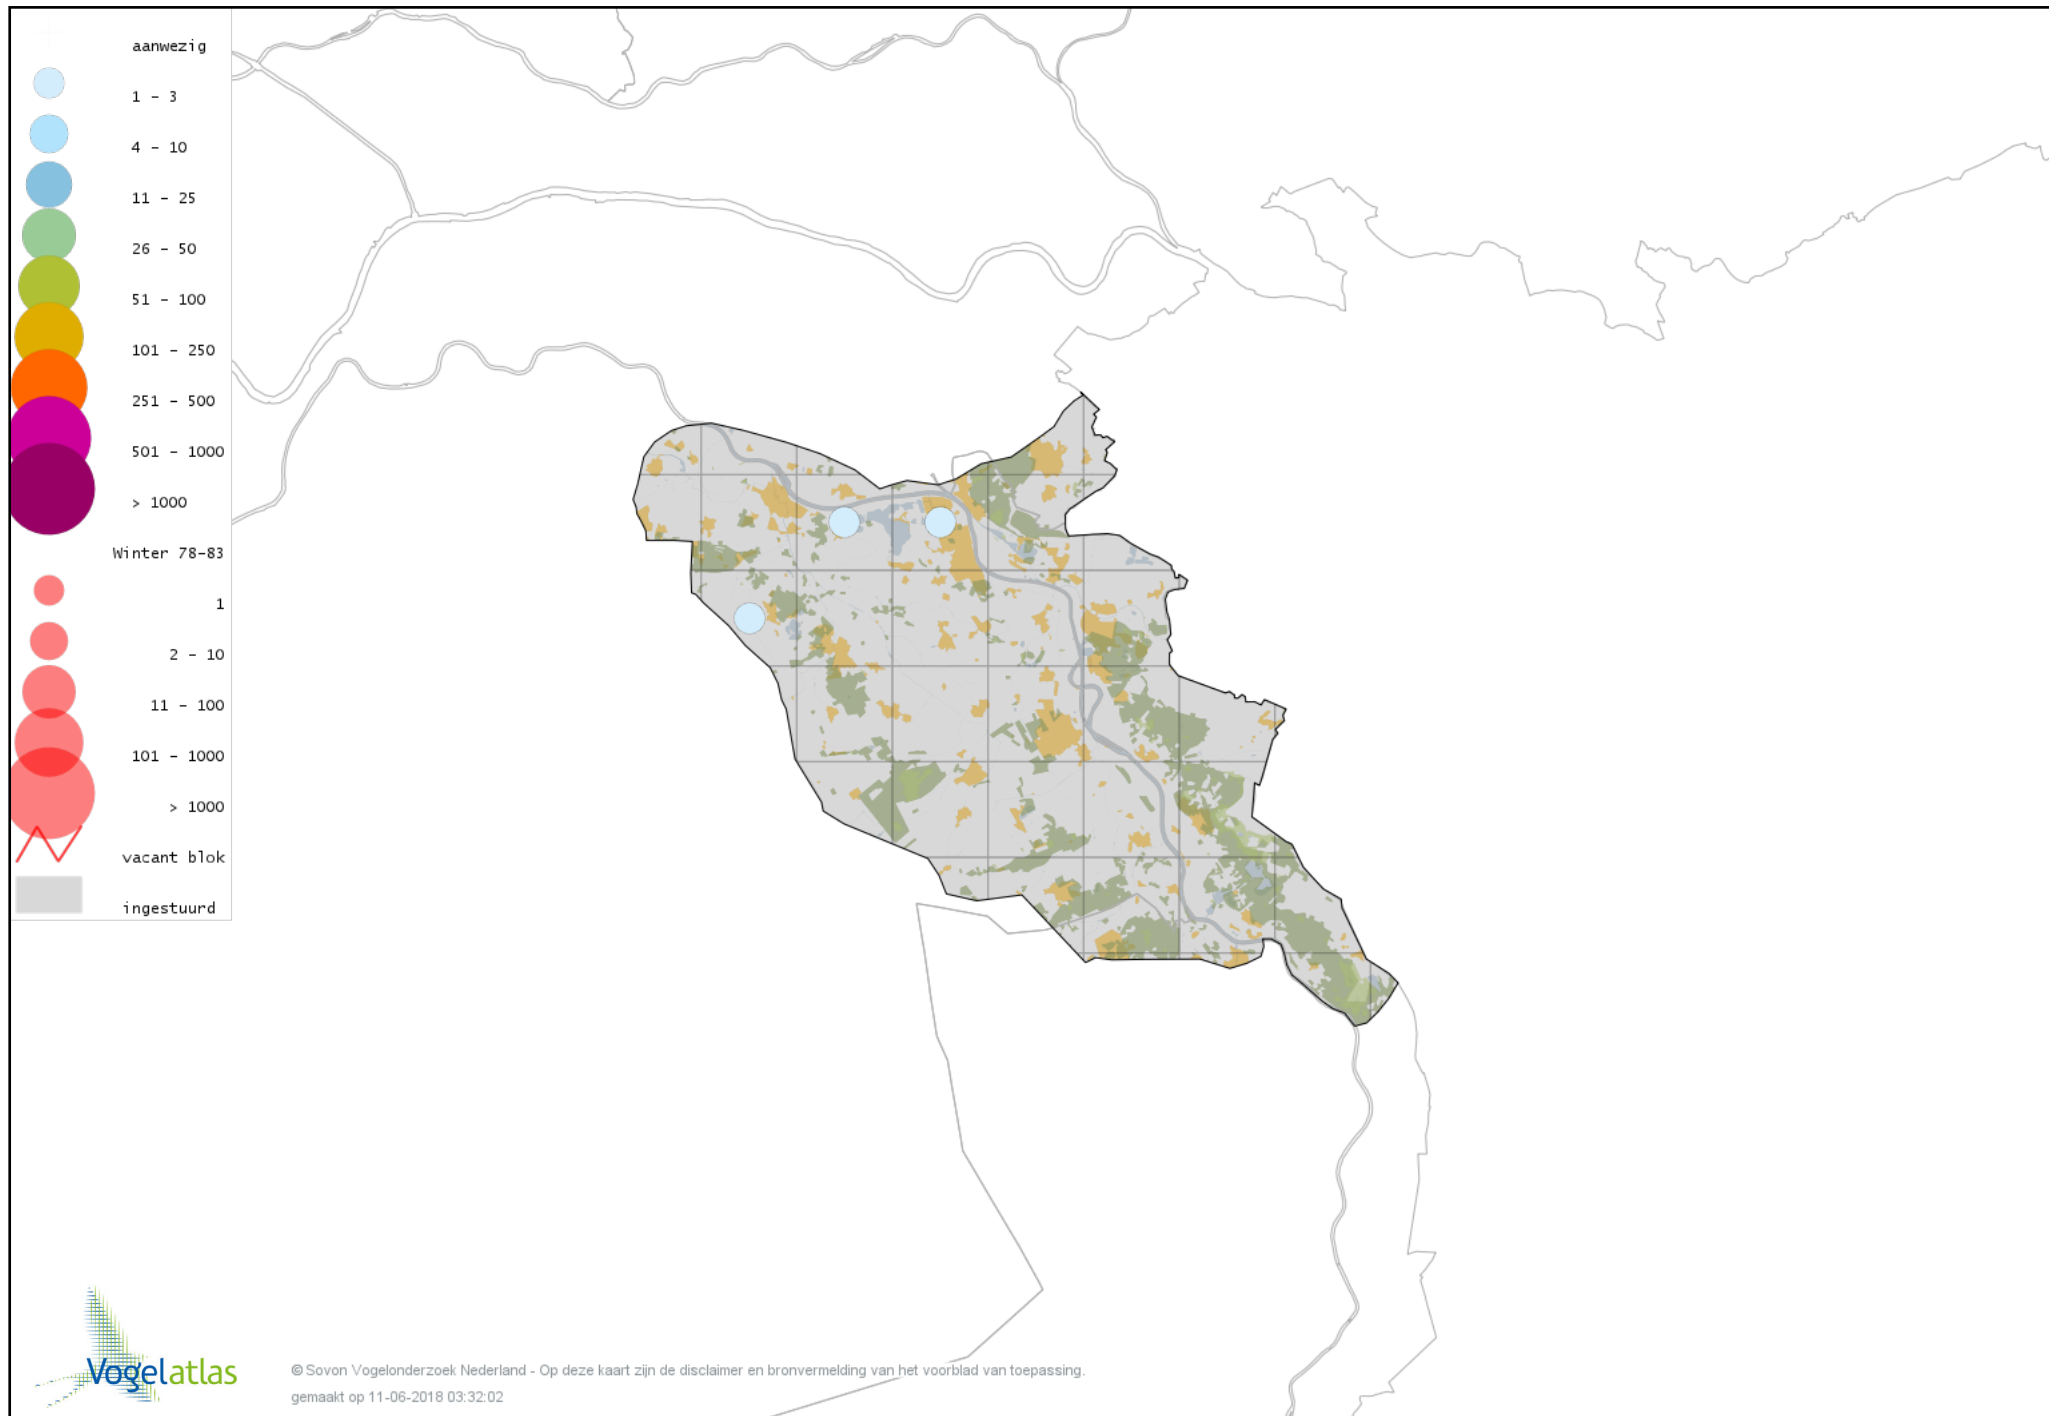

Voorlopige verspreidingskaart Kalkoen winter

Voorlopige verspreidingskaart Fazant winter

Voorlopige verspreidingskaart Roodkeelduiker winter

Voorlopige verspreidingskaart Parelduiker winter

Voorlopige verspreidingskaart Aalscholver winter

Voorlopige verspreidingskaart Grote Aalscholver winter

Voorlopige verspreidingskaart Roerdomp winter

Voorlopige verspreidingskaart Grote Zilverreiger winter

Voorlopige verspreidingskaart Blauwe Reiger winter