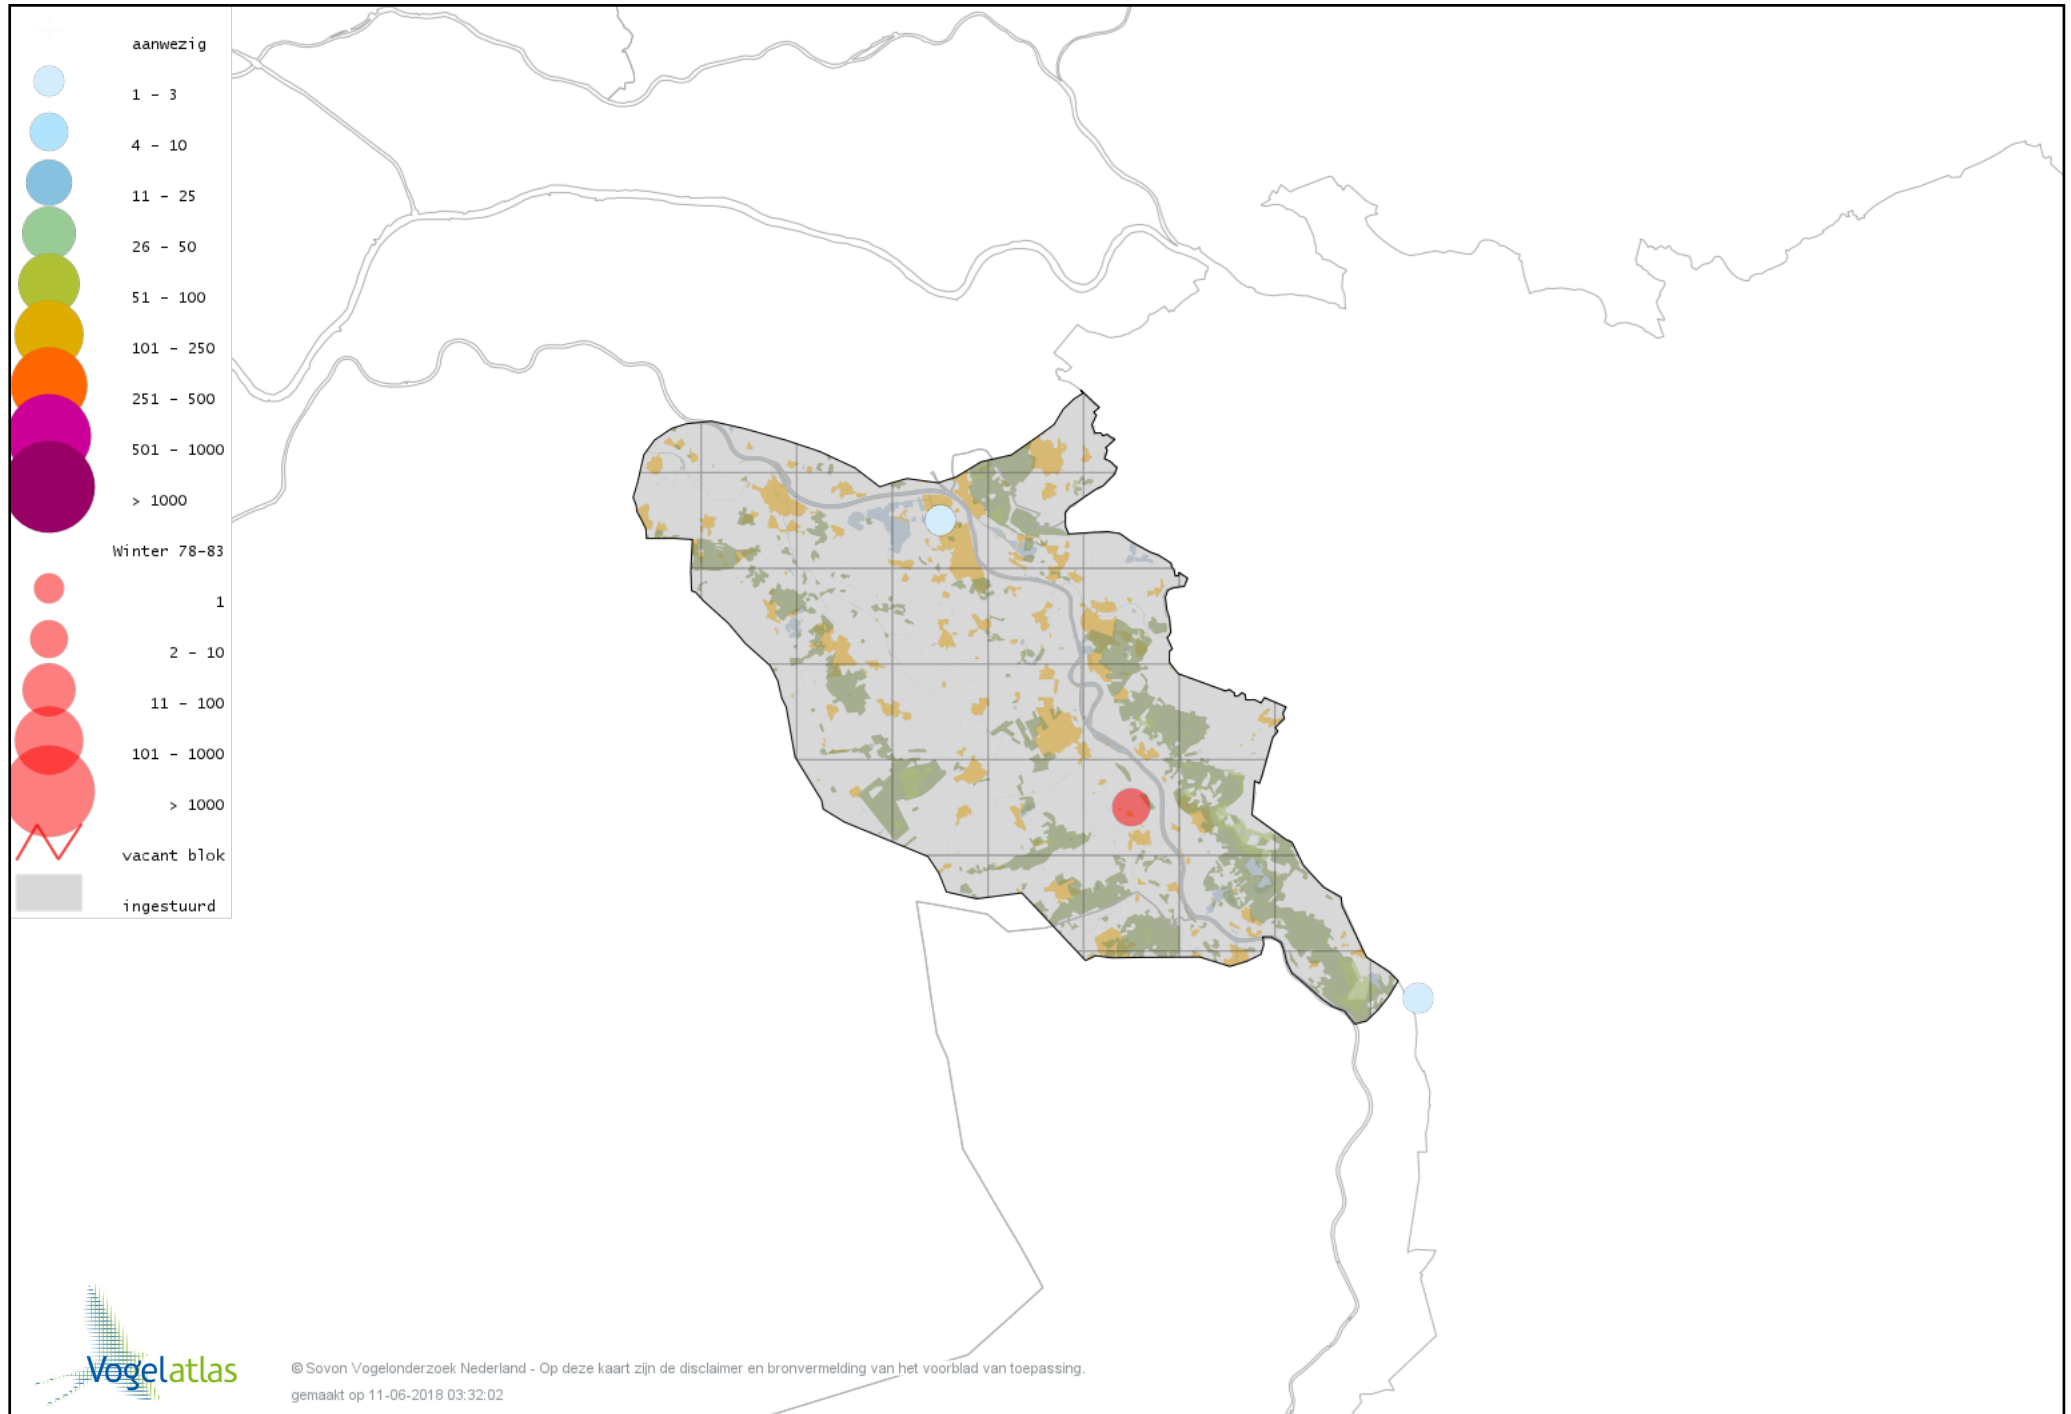

Voorlopige verspreidingskaart Waterral winter

Voorlopige verspreidingskaart Waterhoen winter

Voorlopige verspreidingskaart Meerkoet winter

Voorlopige verspreidingskaart Kraanvogel winter

Voorlopige verspreidingskaart Scholekster winter

Voorlopige verspreidingskaart Kluut winter

Voorlopige verspreidingskaart Goudplevier winter

Voorlopige verspreidingskaart Zilverplevier winter

Voorlopige verspreidingskaart Kievit winter

Voorlopige verspreidingskaart Bonte Strandloper winter

Voorlopige verspreidingskaart Kemphaan winter

Voorlopige verspreidingskaart Bokje winter

Voorlopige verspreidingskaart Watersnip winter

Voorlopige verspreidingskaart Houtsnip winter

Voorlopige verspreidingskaart Wulp winter