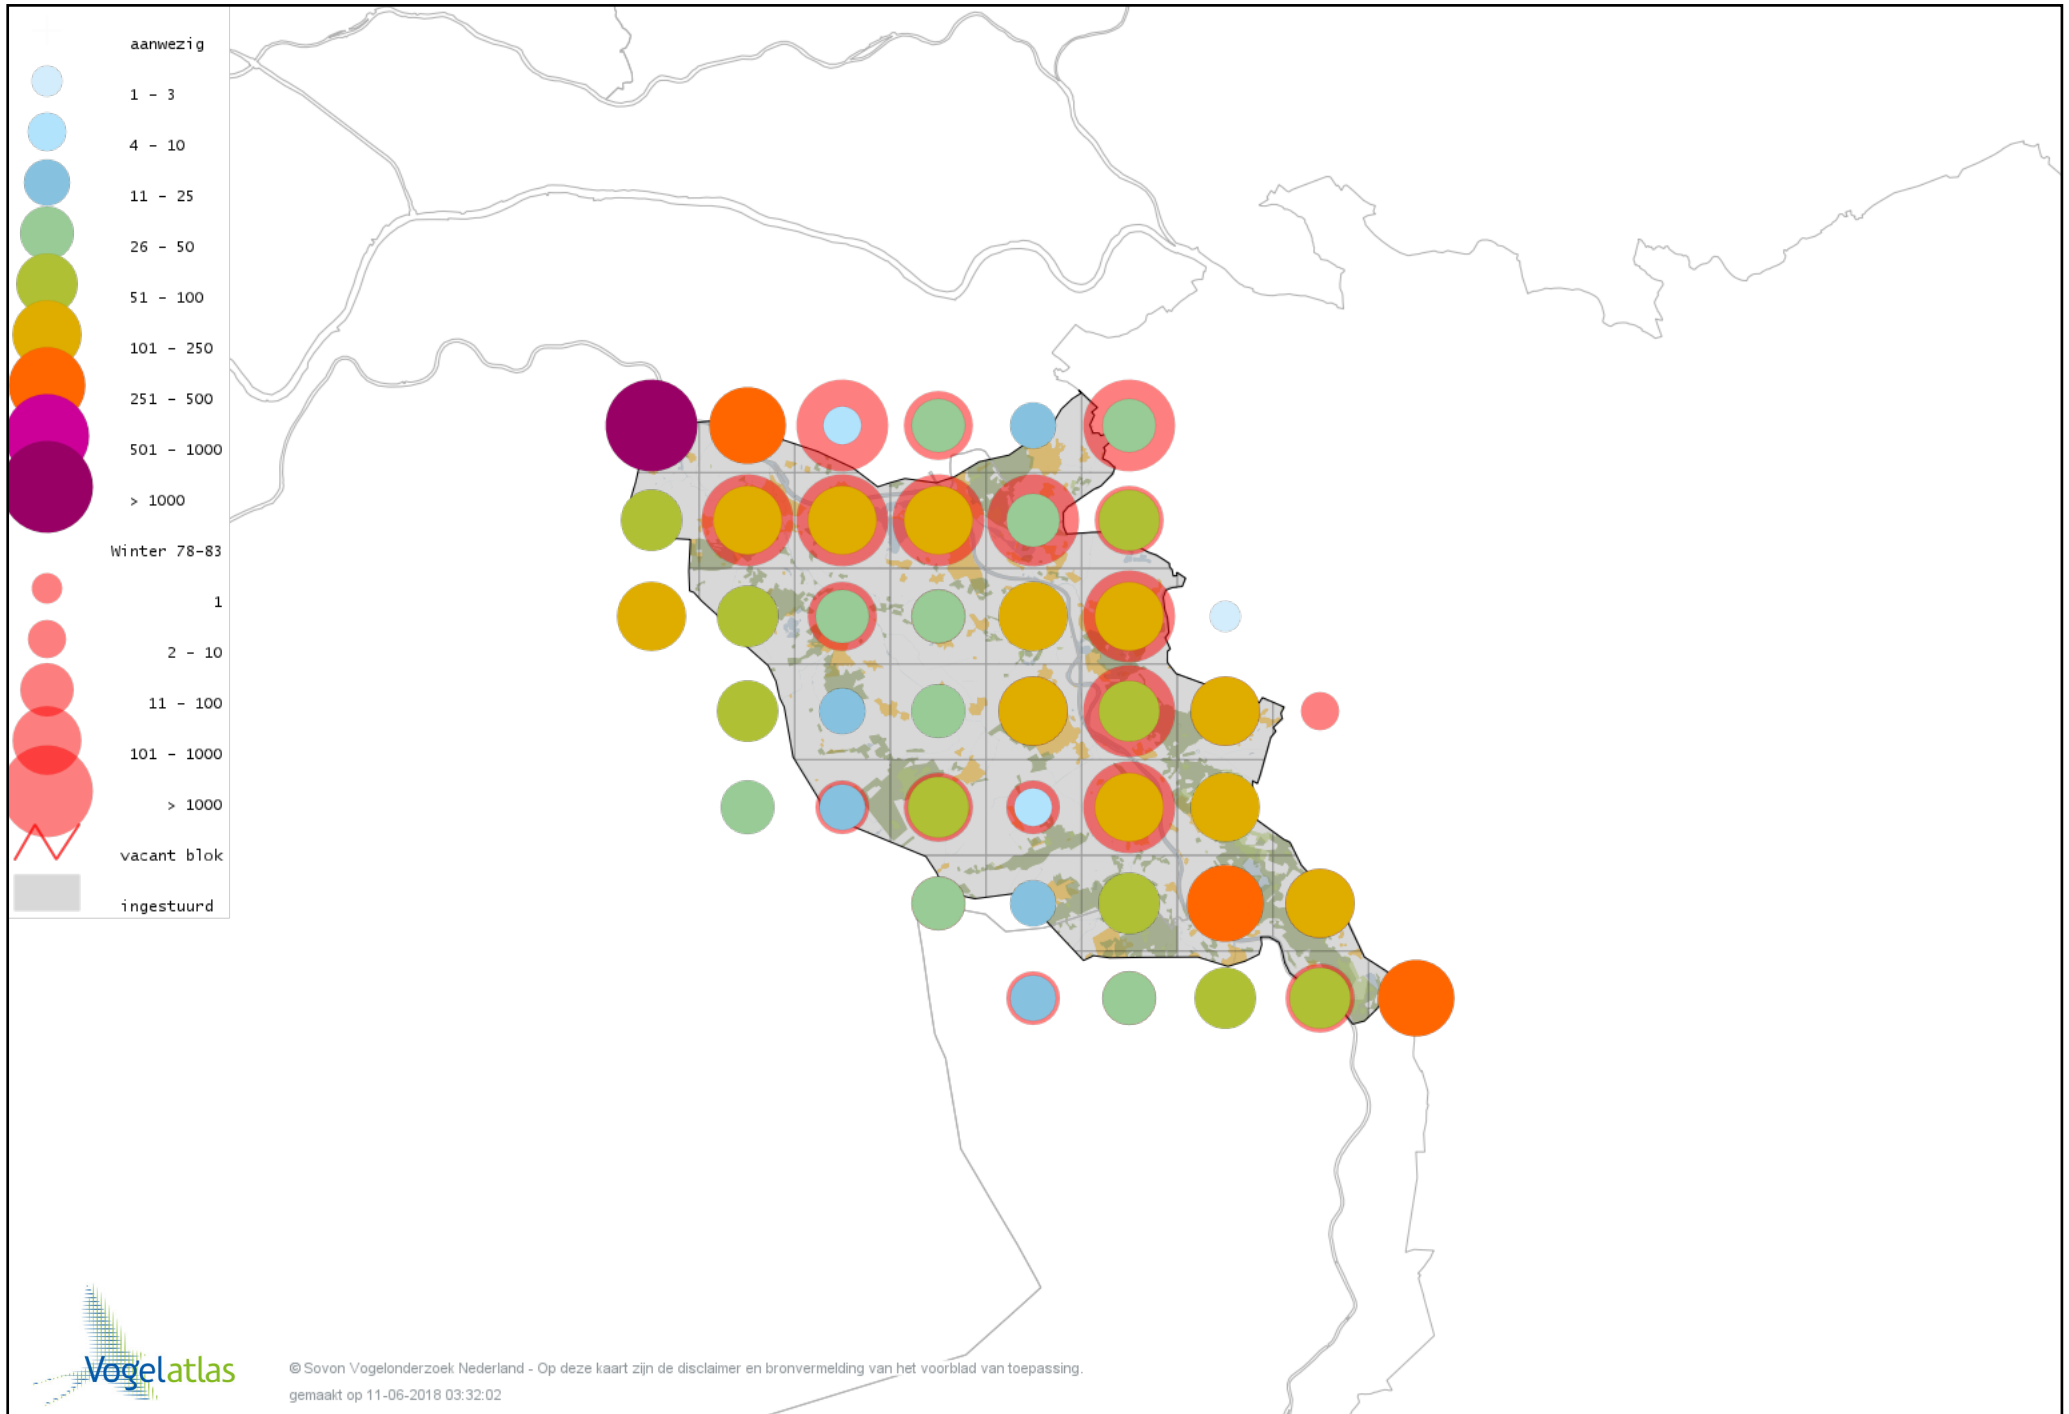

Voorlopige verspreidingskaart Waterral winter

Voorlopige verspreidingskaart Waterhoen winter

Voorlopige verspreidingskaart Meerkoet winter

Voorlopige verspreidingskaart Kraanvogel winter

Voorlopige verspreidingskaart Scholekster winter

Voorlopige verspreidingskaart Kluut winter

Voorlopige verspreidingskaart Goudplevier winter

Voorlopige verspreidingskaart Zilverplevier winter

Voorlopige verspreidingskaart Kievit winter

Voorlopige verspreidingskaart Bonte Strandloper winter

Voorlopige verspreidingskaart Kemphaan winter

Voorlopige verspreidingskaart Bokje winter

Voorlopige verspreidingskaart Watersnip winter

Voorlopige verspreidingskaart Houtsnip winter

Voorlopige verspreidingskaart Wulp winter