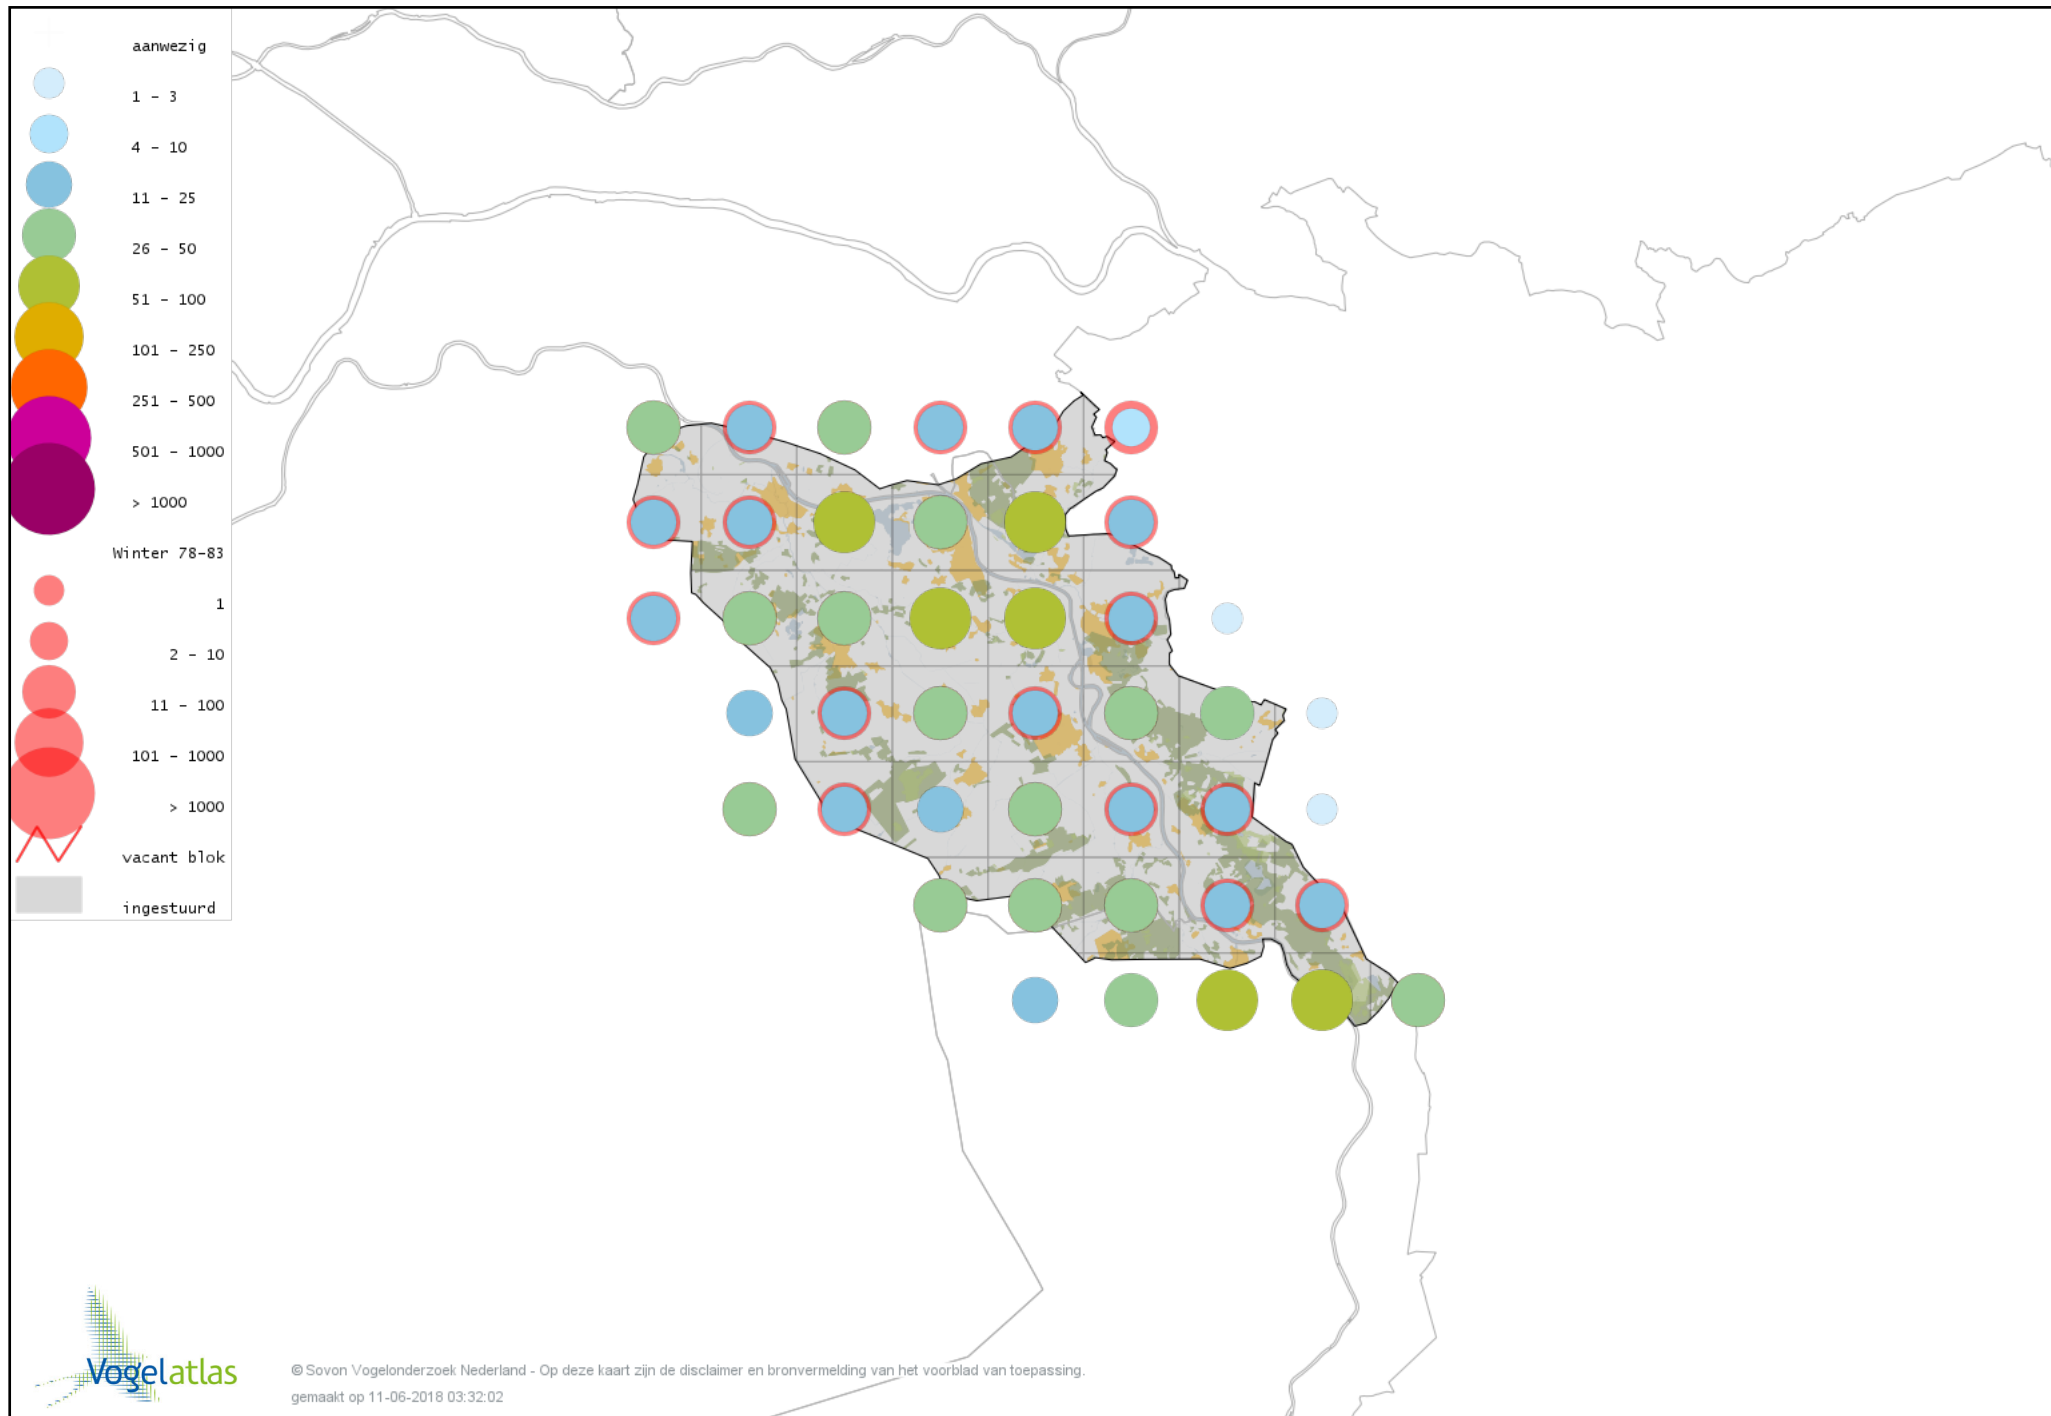

Voorlopige verspreidingskaart Fuut winter

Voorlopige verspreidingskaart Roodhalsfuut winter

Voorlopige verspreidingskaart Kuifduiker winter

Voorlopige verspreidingskaart Geoorde Fuut winter

Voorlopige verspreidingskaart Rode Wouw winter

Voorlopige verspreidingskaart Zearend winter

Voorlopige verspreidingskaart Bruine Kiekendief winter

Voorlopige verspreidingskaart Blauwe Kiekendief winter

Voorlopige verspreidingskaart Havik winter

Voorlopige verspreidingskaart Sperwer winter

Voorlopige verspreidingskaart Buizerd winter

Voorlopige verspreidingskaart Ruigpootbuizerd winter

Voorlopige verspreidingskaart Torenvalk winter

Voorlopige verspreidingskaart Smelleken winter

Voorlopige verspreidingskaart Slechtvalk winter

Voorlopige verspreidingskaart Waterral winter

Voorlopige verspreidingskaart Waterhoen winter

Voorlopige verspreidingskaart Meerkoet winter

Voorlopige verspreidingskaart Kraanvogel winter

Voorlopige verspreidingskaart Scholekster winter