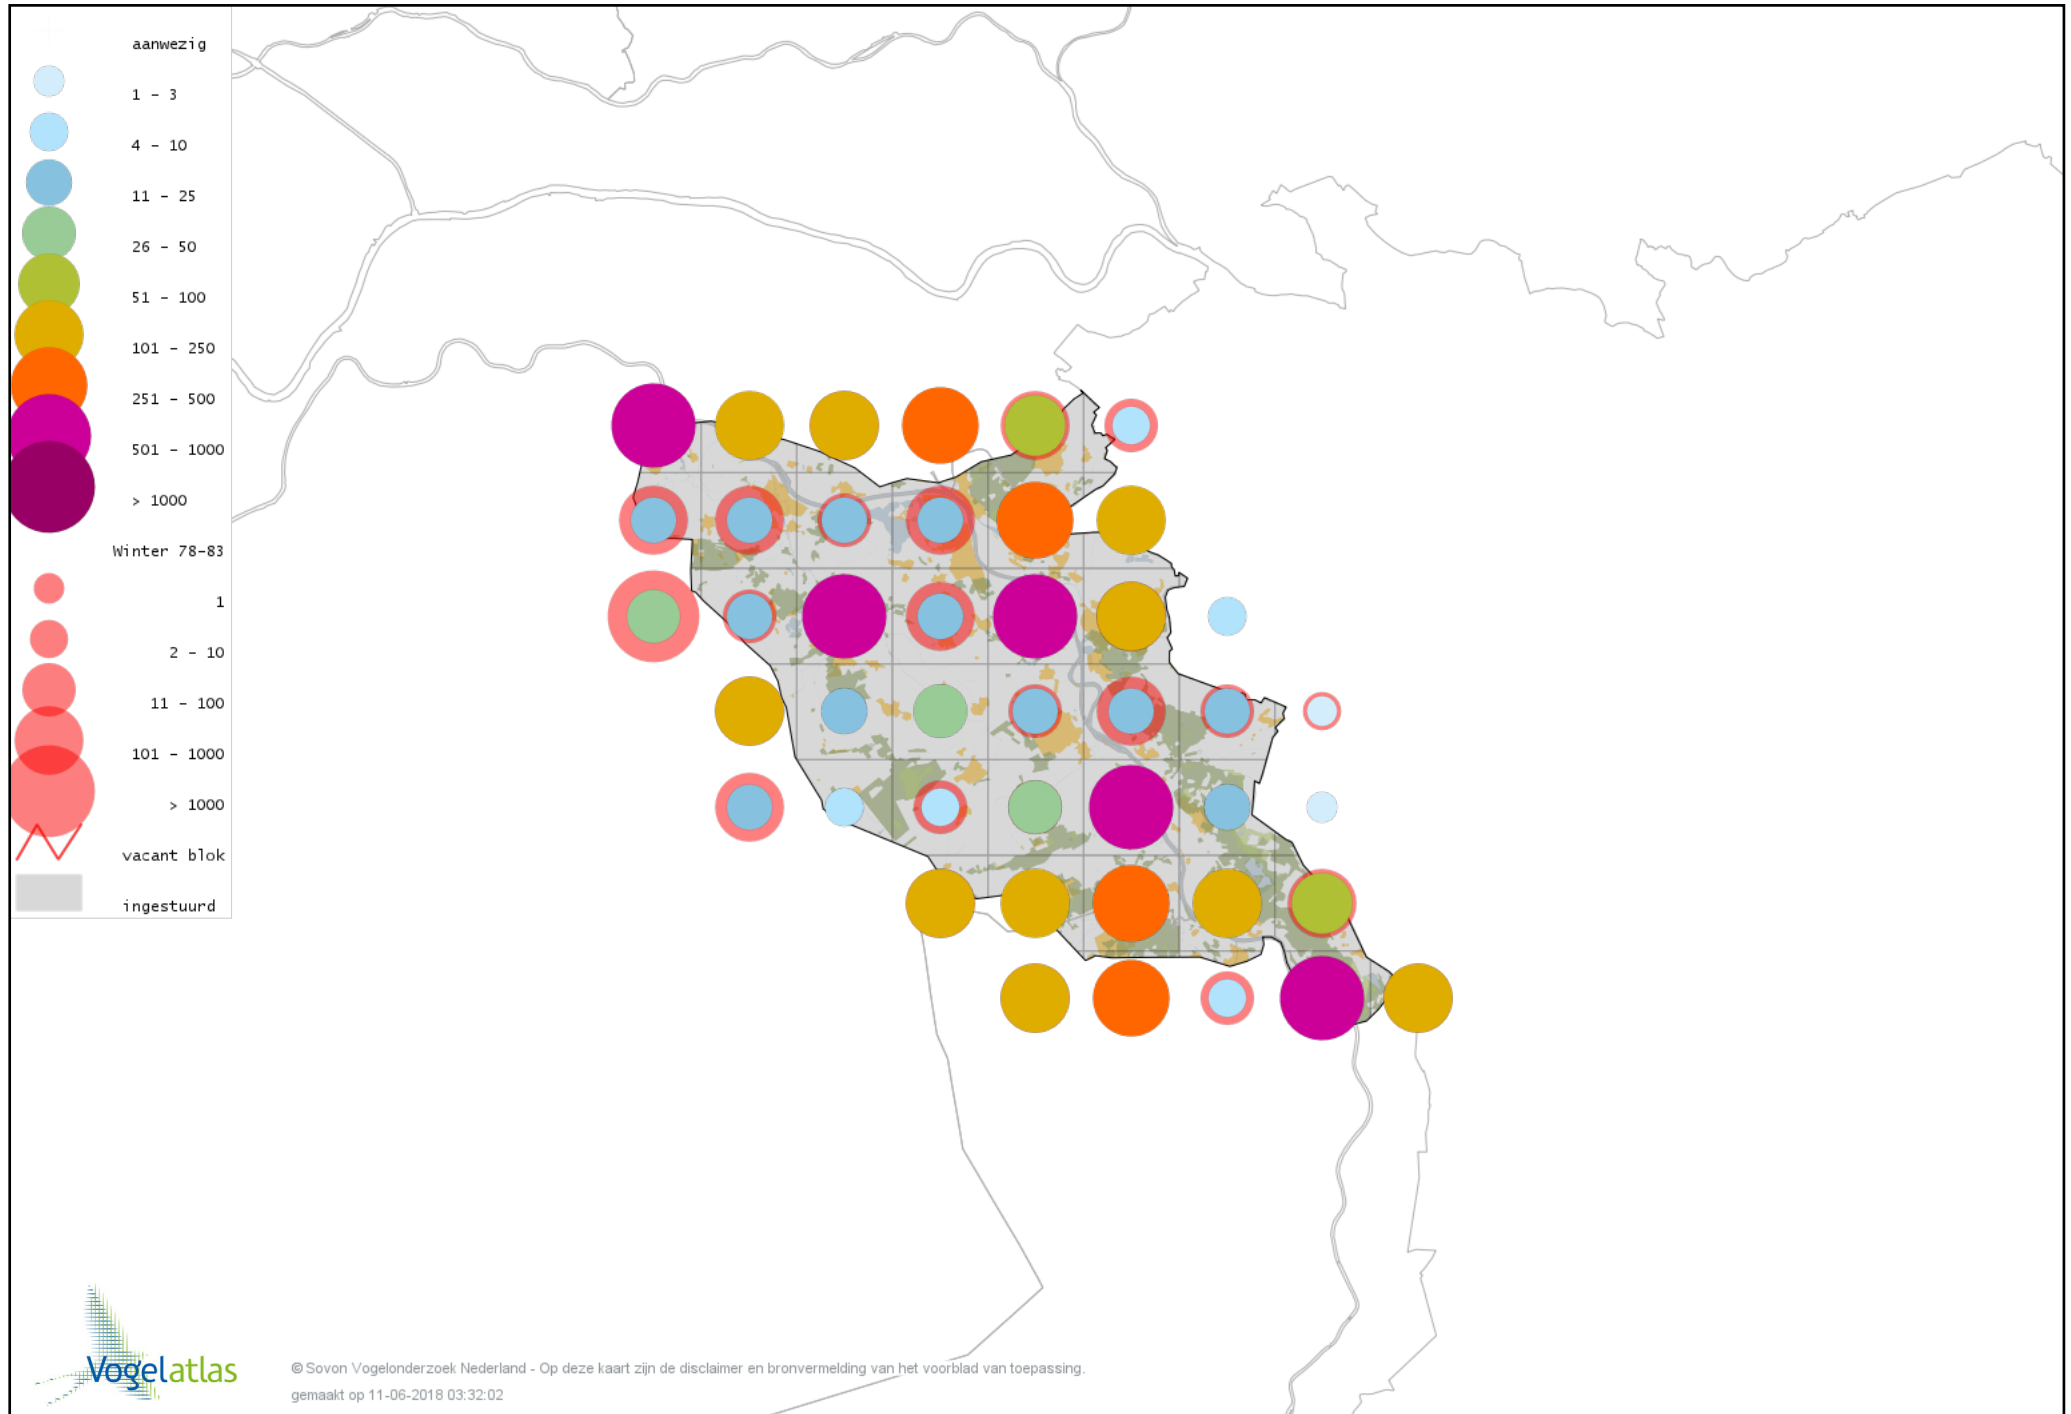

Voorlopige verspreidingskaart Veldleeuwerik winter

Voorlopige verspreidingskaart Staartmees winter

Voorlopige verspreidingskaart Tjiftjaf winter

Voorlopige verspreidingskaart Zwartkop winter

Voorlopige verspreidingskaart Pestvogel winter

Voorlopige verspreidingskaart Boomklever winter

Voorlopige verspreidingskaart Kortsnavelboomkruiper winter

Voorlopige verspreidingskaart Boomkruiper winter

Voorlopige verspreidingskaart Winterkoning winter

Voorlopige verspreidingskaart Spreeuw winter

Voorlopige verspreidingskaart Beflijster winter

Voorlopige verspreidingskaart Merel winter

Voorlopige verspreidingskaart Kramsvogel winter

Voorlopige verspreidingskaart Zanglijster winter