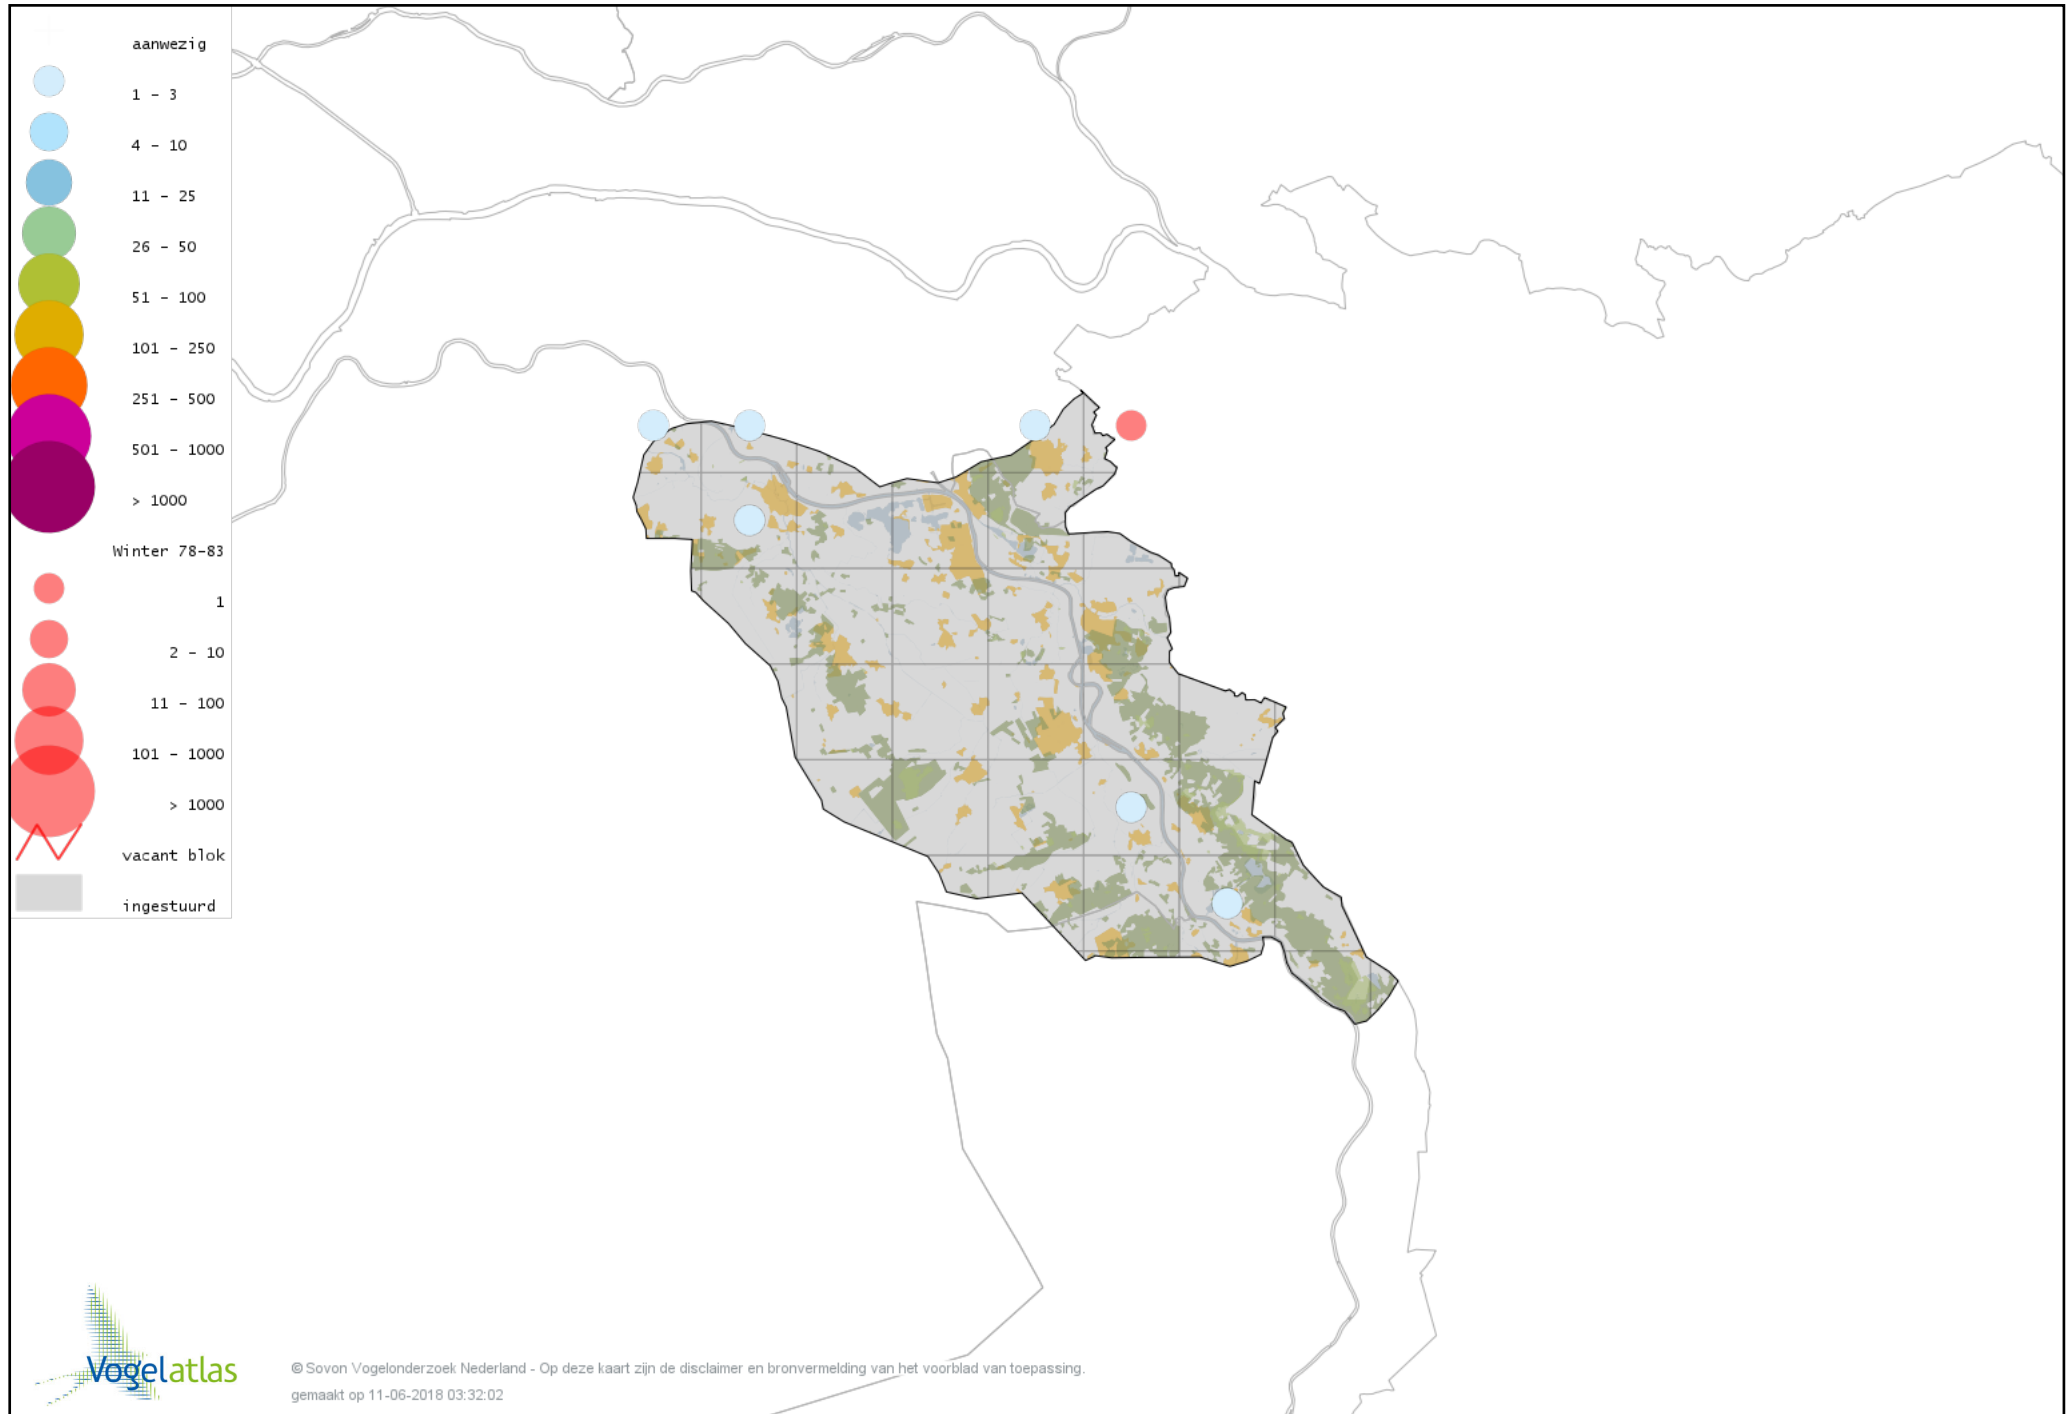

Voorlopige verspreidingskaart Brandgans x Grauwe Gans winter

Voorlopige verspreidingskaart Brandgans x Kolgans winter

Voorlopige verspreidingskaart Brandgans x Sneeuwgans winter

Voorlopige verspreidingskaart Canadese gans x Grauwe gans winter

Voorlopige verspreidingskaart Roodhalsgans winter

Voorlopige verspreidingskaart Rotgans winter

Voorlopige verspreidingskaart Nijlgans winter

Voorlopige verspreidingskaart hybride gans winter

Voorlopige verspreidingskaart Casarca winter

Voorlopige verspreidingskaart Kaapse Casarca winter

Voorlopige verspreidingskaart Bergeend winter

Voorlopige verspreidingskaart Krooneend winter

Voorlopige verspreidingskaart Tafeleend winter

Voorlopige verspreidingskaart Witoogend winter