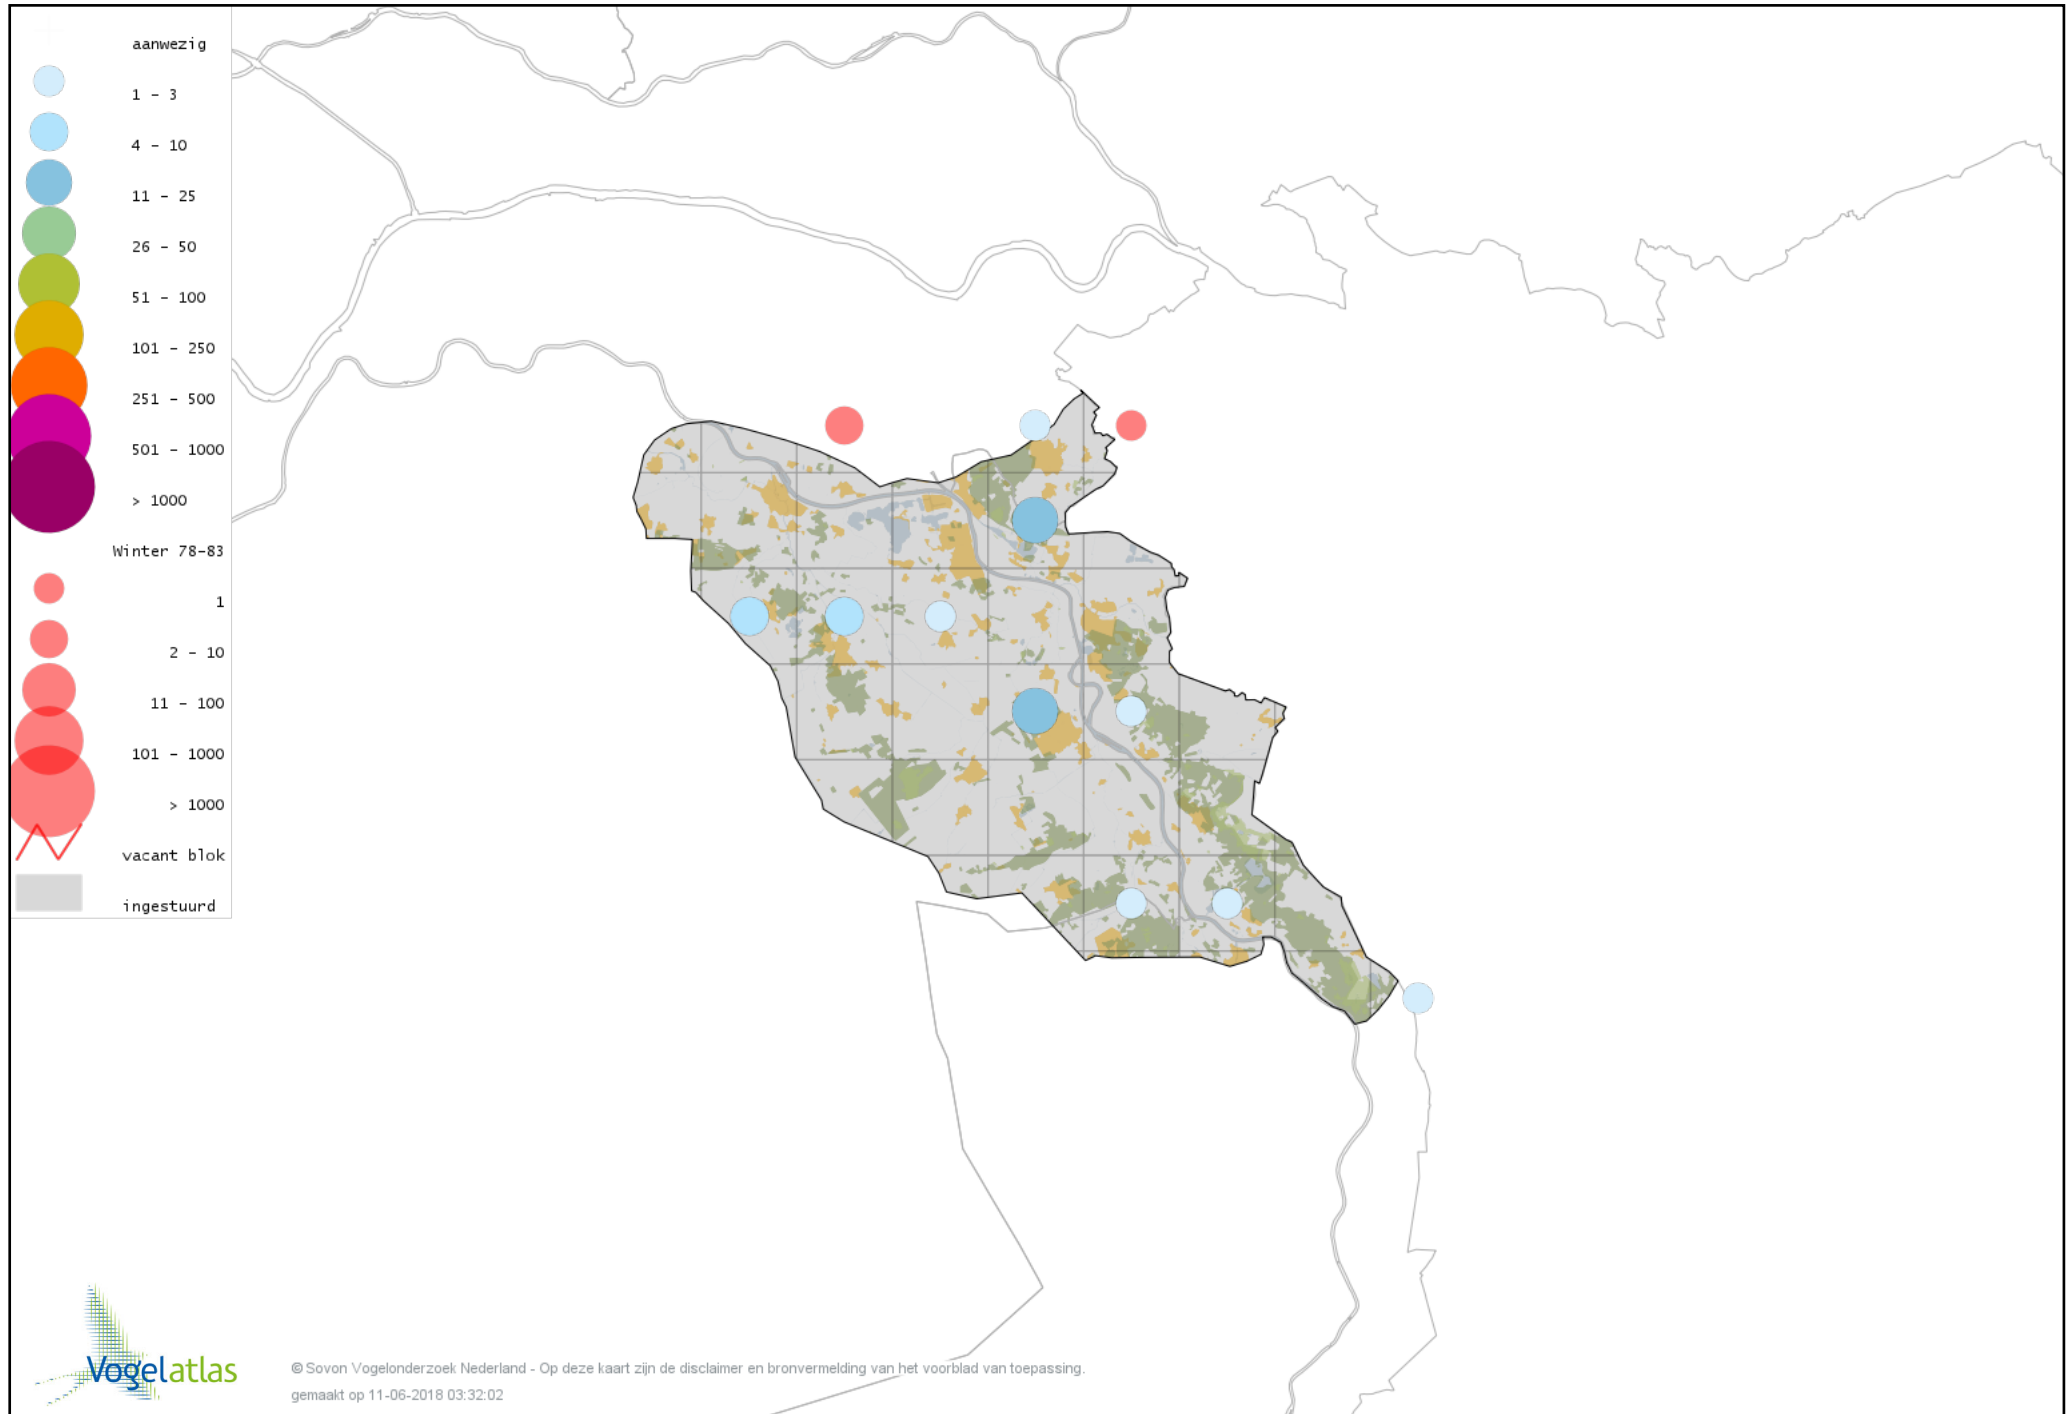

Voorlopige verspreidingskaart Kaapse Casarca winter

Voorlopige verspreidingskaart Bergeend winter

Voorlopige verspreidingskaart Krooneend winter

Voorlopige verspreidingskaart Tafeleend winter

Voorlopige verspreidingskaart Witoogend winter

Voorlopige verspreidingskaart Kuifeend winter

Voorlopige verspreidingskaart Kuifeend x Tafeleend winter

Voorlopige verspreidingskaart Topper winter

Voorlopige verspreidingskaart Muskuseend winter

Voorlopige verspreidingskaart Carolina-eend winter

Voorlopige verspreidingskaart Mandarijneend winter

Voorlopige verspreidingskaart Manengans winter

Voorlopige verspreidingskaart Rosse Stekelstaart winter

Voorlopige verspreidingskaart Grote Zee-eend winter

Voorlopige verspreidingskaart Nonnetje winter

Voorlopige verspreidingskaart Brilduiker winter

Voorlopige verspreidingskaart Kokardezaagbek winter

Voorlopige verspreidingskaart Grote Zaagbek winter

Voorlopige verspreidingskaart Krakeend winter