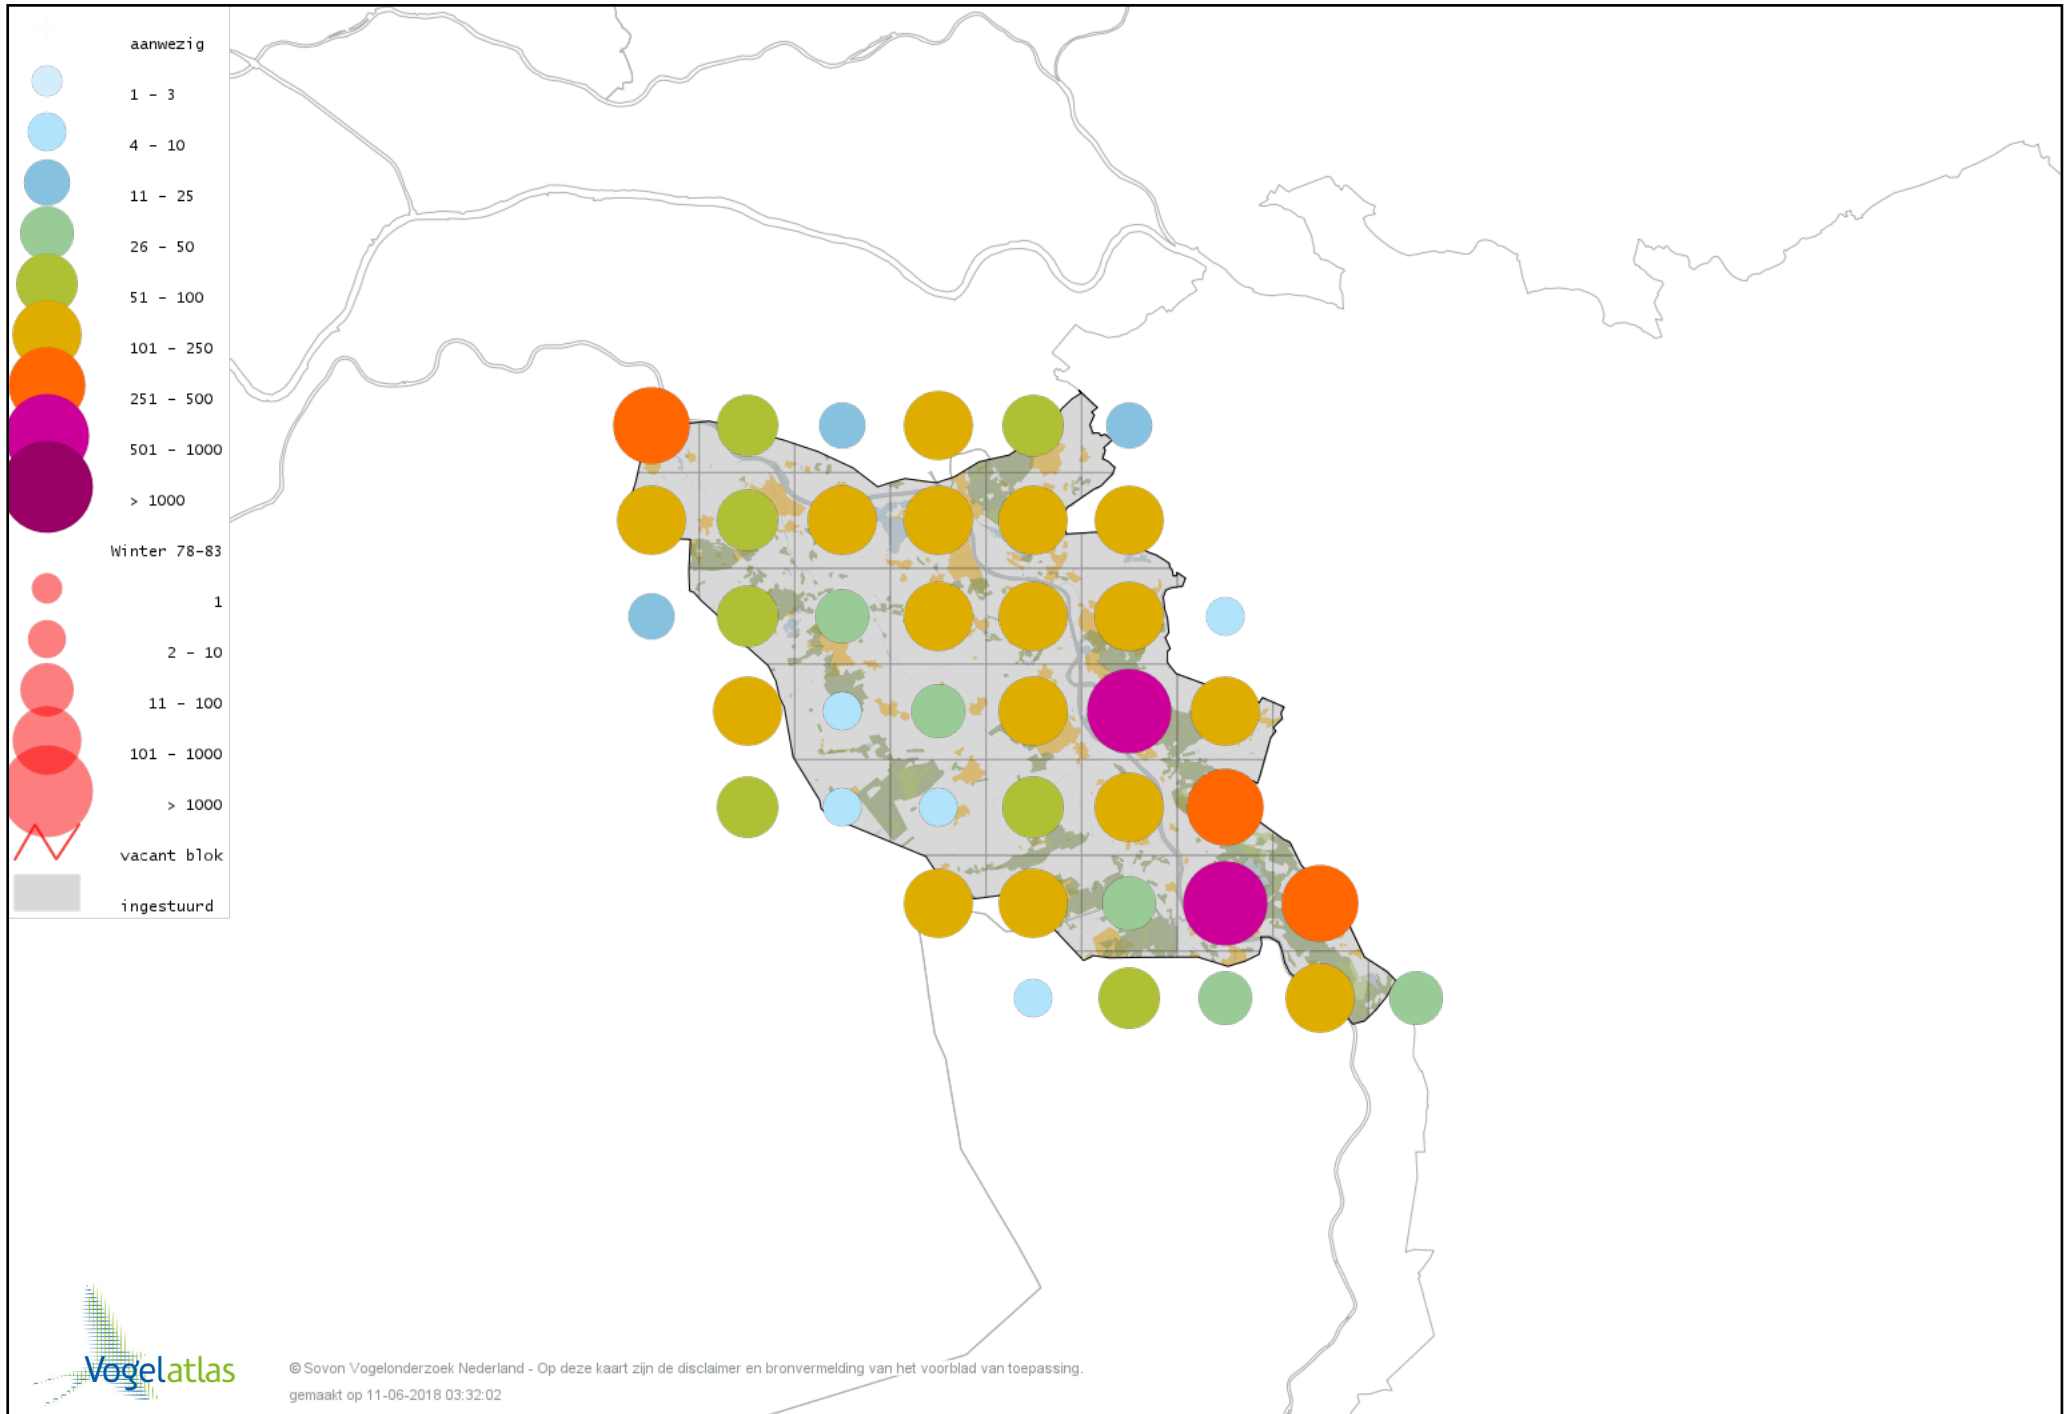

Voorlopige verspreidingskaart Grote Canadese Gans winter

Voorlopige verspreidingskaart Brandgans winter

Voorlopige verspreidingskaart Brandgans x Canadese Gans winter

Voorlopige verspreidingskaart hybride Brandgans x Dwerggans winter

Voorlopige verspreidingskaart Brandgans x Grauwe Gans winter

Voorlopige verspreidingskaart Brandgans x Kolgans winter

Voorlopige verspreidingskaart Brandgans x Sneeuwgans winter

Voorlopige verspreidingskaart Canadese gans x Grauwe gans winter

Voorlopige verspreidingskaart Roodhalsgans winter

Voorlopige verspreidingskaart Rotgans winter

Voorlopige verspreidingskaart Nijlgans winter

Voorlopige verspreidingskaart hybride gans winter

Voorlopige verspreidingskaart Casarca winter

Voorlopige verspreidingskaart Kaapse Casarca winter

Voorlopige verspreidingskaart Bergeend winter

Voorlopige verspreidingskaart Krooneend winter

Voorlopige verspreidingskaart Tafeleend winter

Voorlopige verspreidingskaart Witoogend winter