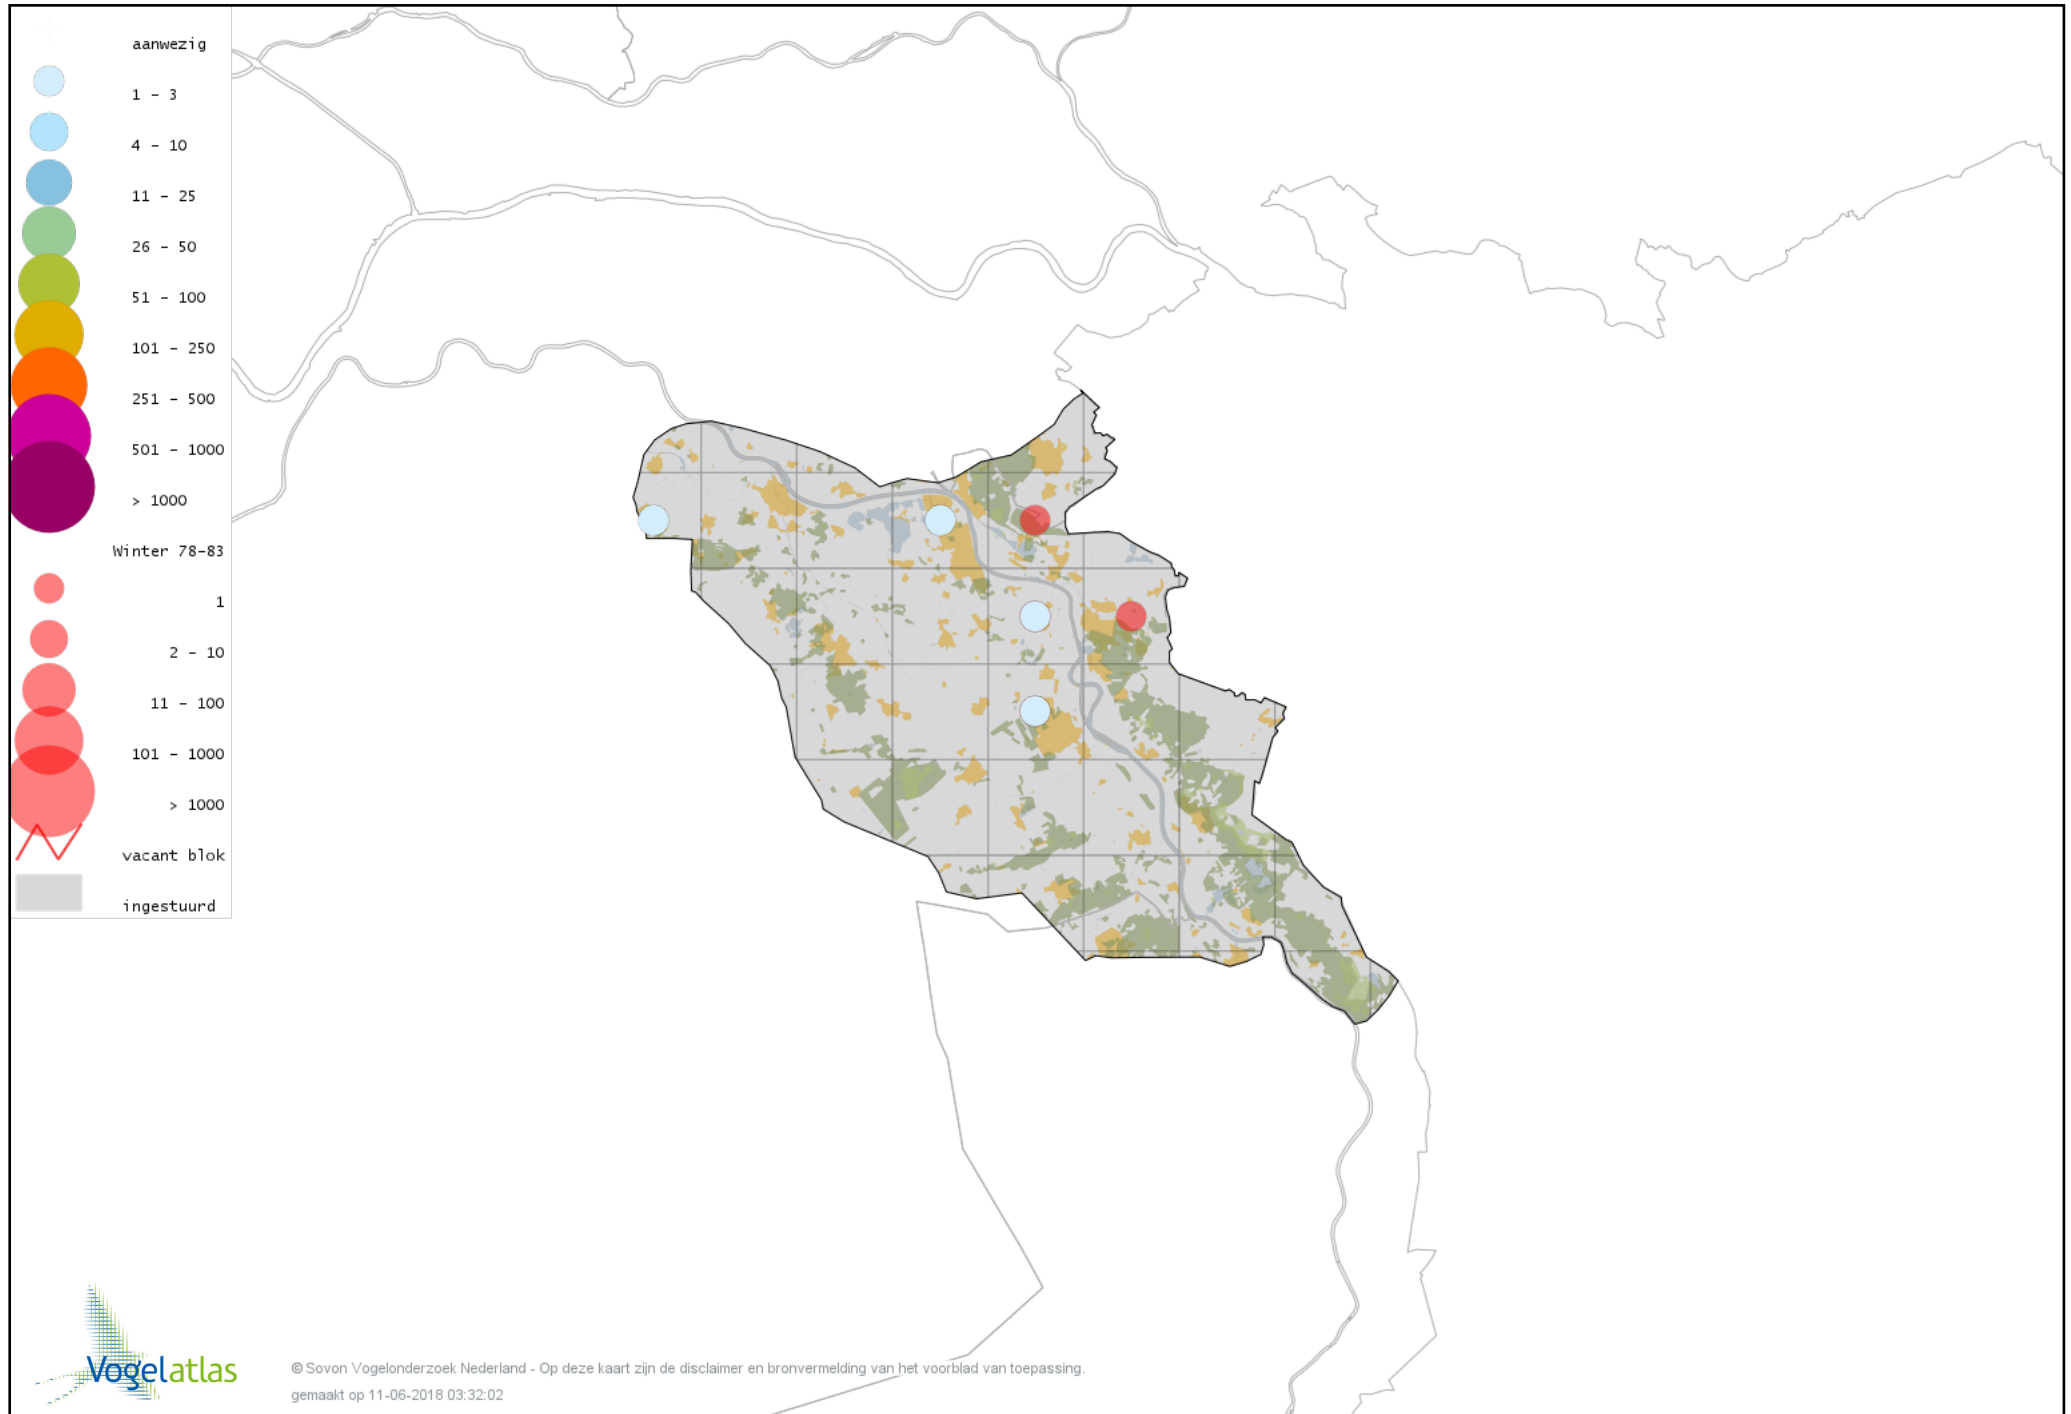

Voorlopige verspreidingskaart Brandgans x Grauwe Gans winter

Voorlopige verspreidingskaart Brandgans x Kolgans winter

Voorlopige verspreidingskaart Brandgans x Sneeuwgans winter

Voorlopige verspreidingskaart Canadese gans x Grauwe gans winter

Voorlopige verspreidingskaart Roodhalsgans winter

Voorlopige verspreidingskaart Rotgans winter

Voorlopige verspreidingskaart Nijlgans winter

Voorlopige verspreidingskaart hybride gans winter

Voorlopige verspreidingskaart Casarca winter

Voorlopige verspreidingskaart Kaapse Casarca winter

Voorlopige verspreidingskaart Bergeend winter

Voorlopige verspreidingskaart Krooneend winter

Voorlopige verspreidingskaart Tafeleend winter

Voorlopige verspreidingskaart Witoogend winter

Voorlopige verspreidingskaart Kuifeend winter

Voorlopige verspreidingskaart Kuifeend x Tafeleend winter

Voorlopige verspreidingskaart Topper winter

Voorlopige verspreidingskaart Muskuseend winter

Voorlopige verspreidingskaart Carolina-eend winter