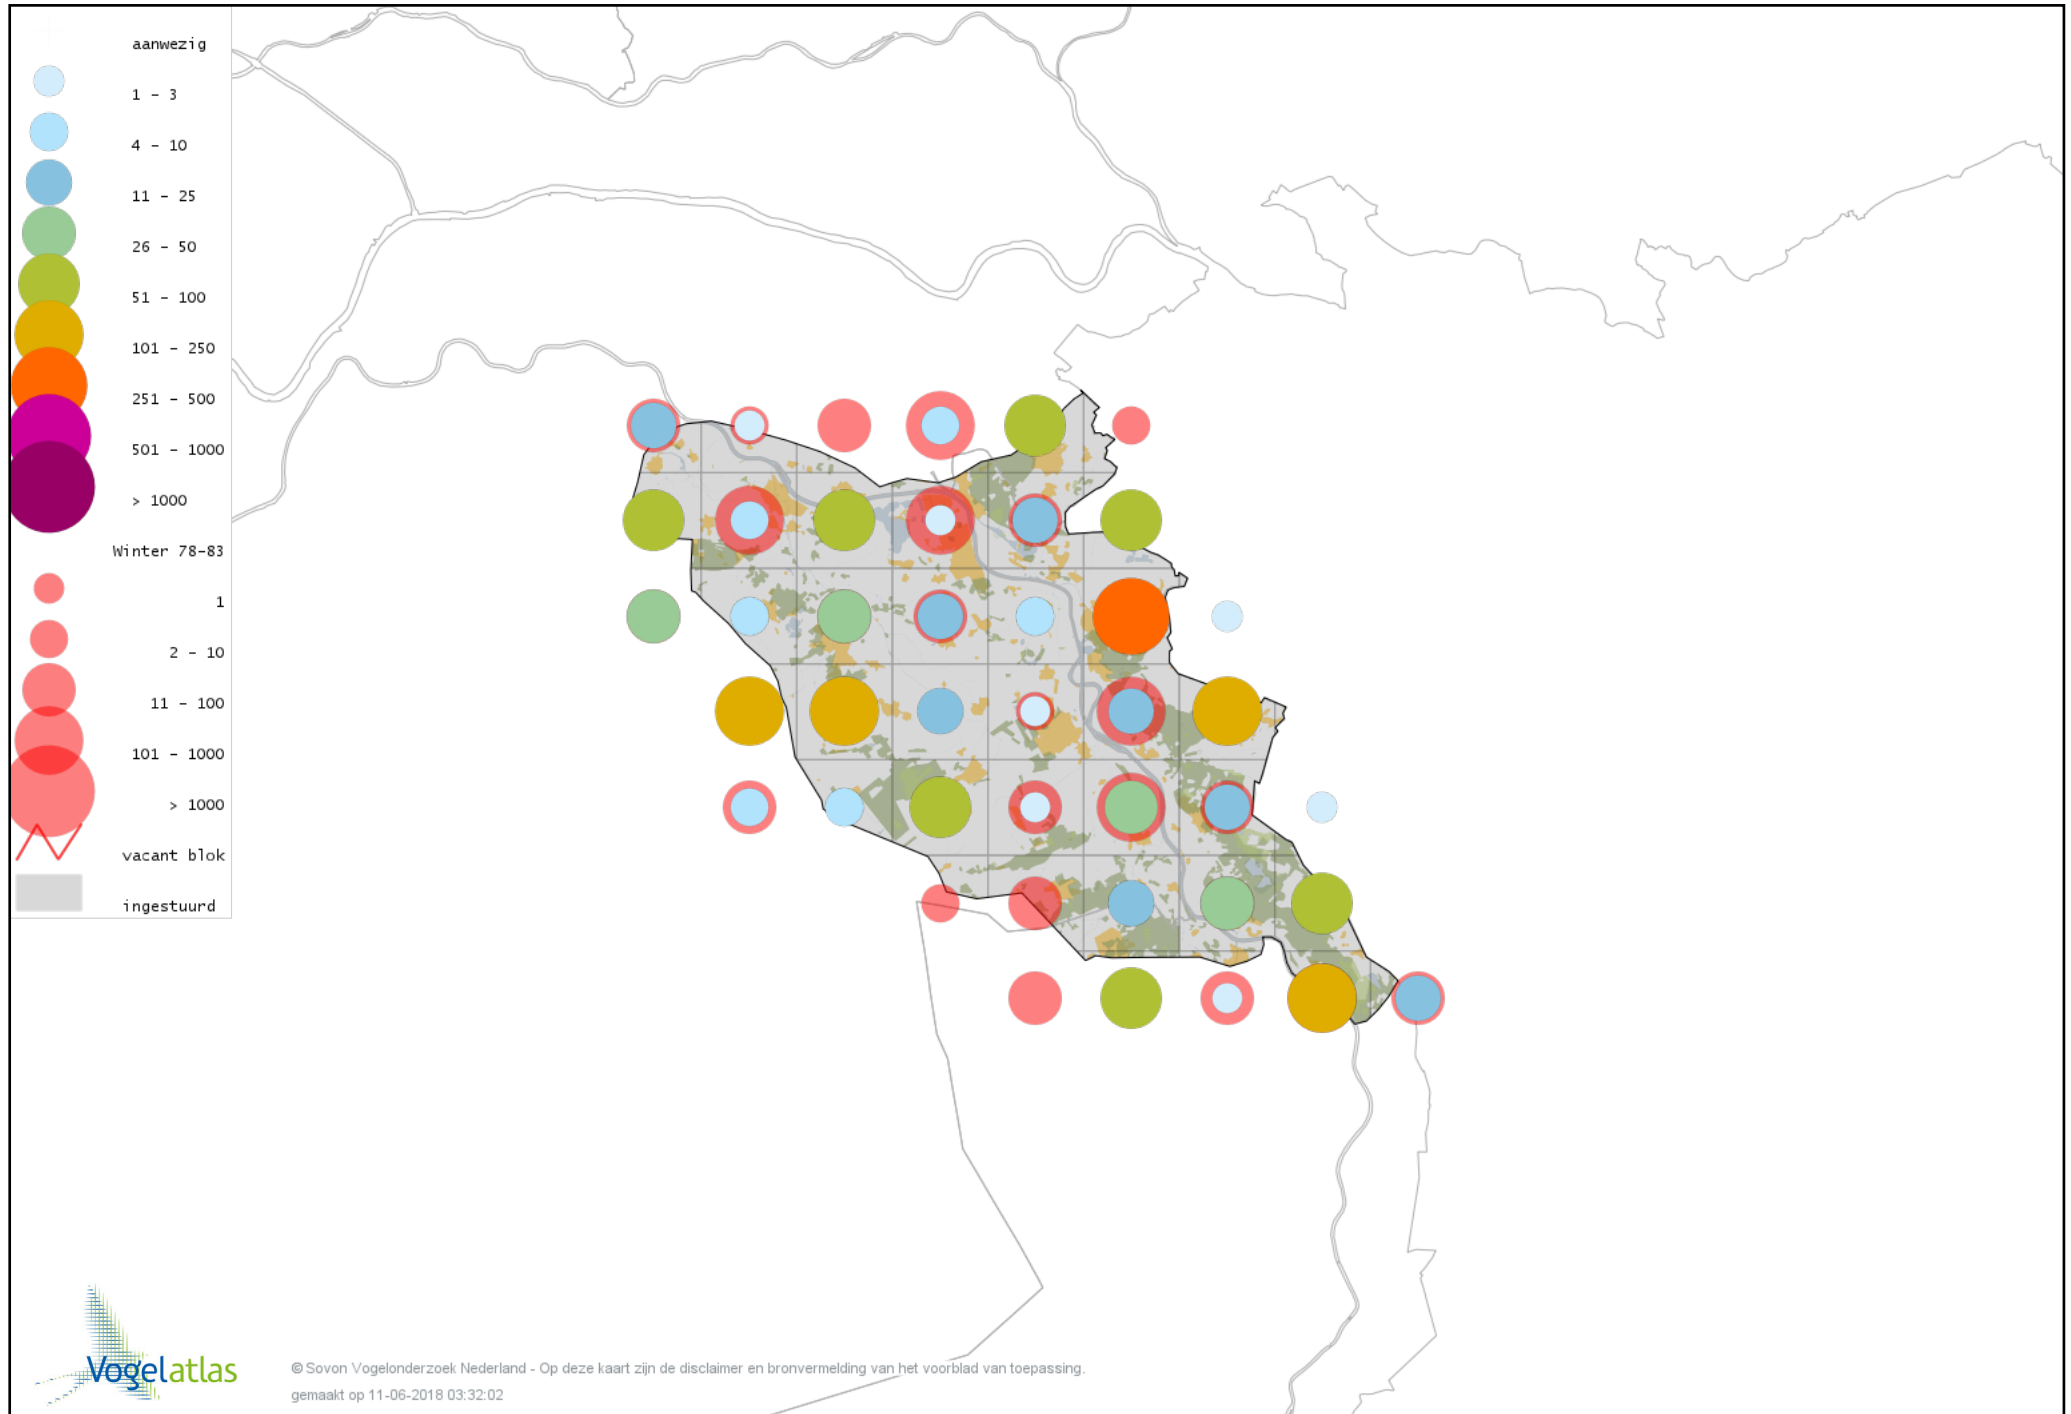

Voorlopige verspreidingskaart Kuifmees winter

Voorlopige verspreidingskaart Zwarte Mees winter

Voorlopige verspreidingskaart Matkop winter

Voorlopige verspreidingskaart Glanskop winter

Voorlopige verspreidingskaart Boomleeuwerik winter

Voorlopige verspreidingskaart Veldleeuwerik winter

Voorlopige verspreidingskaart Staartmees winter

Voorlopige verspreidingskaart Tjiftjaf winter

Voorlopige verspreidingskaart Zwartkop winter

Voorlopige verspreidingskaart Pestvogel winter