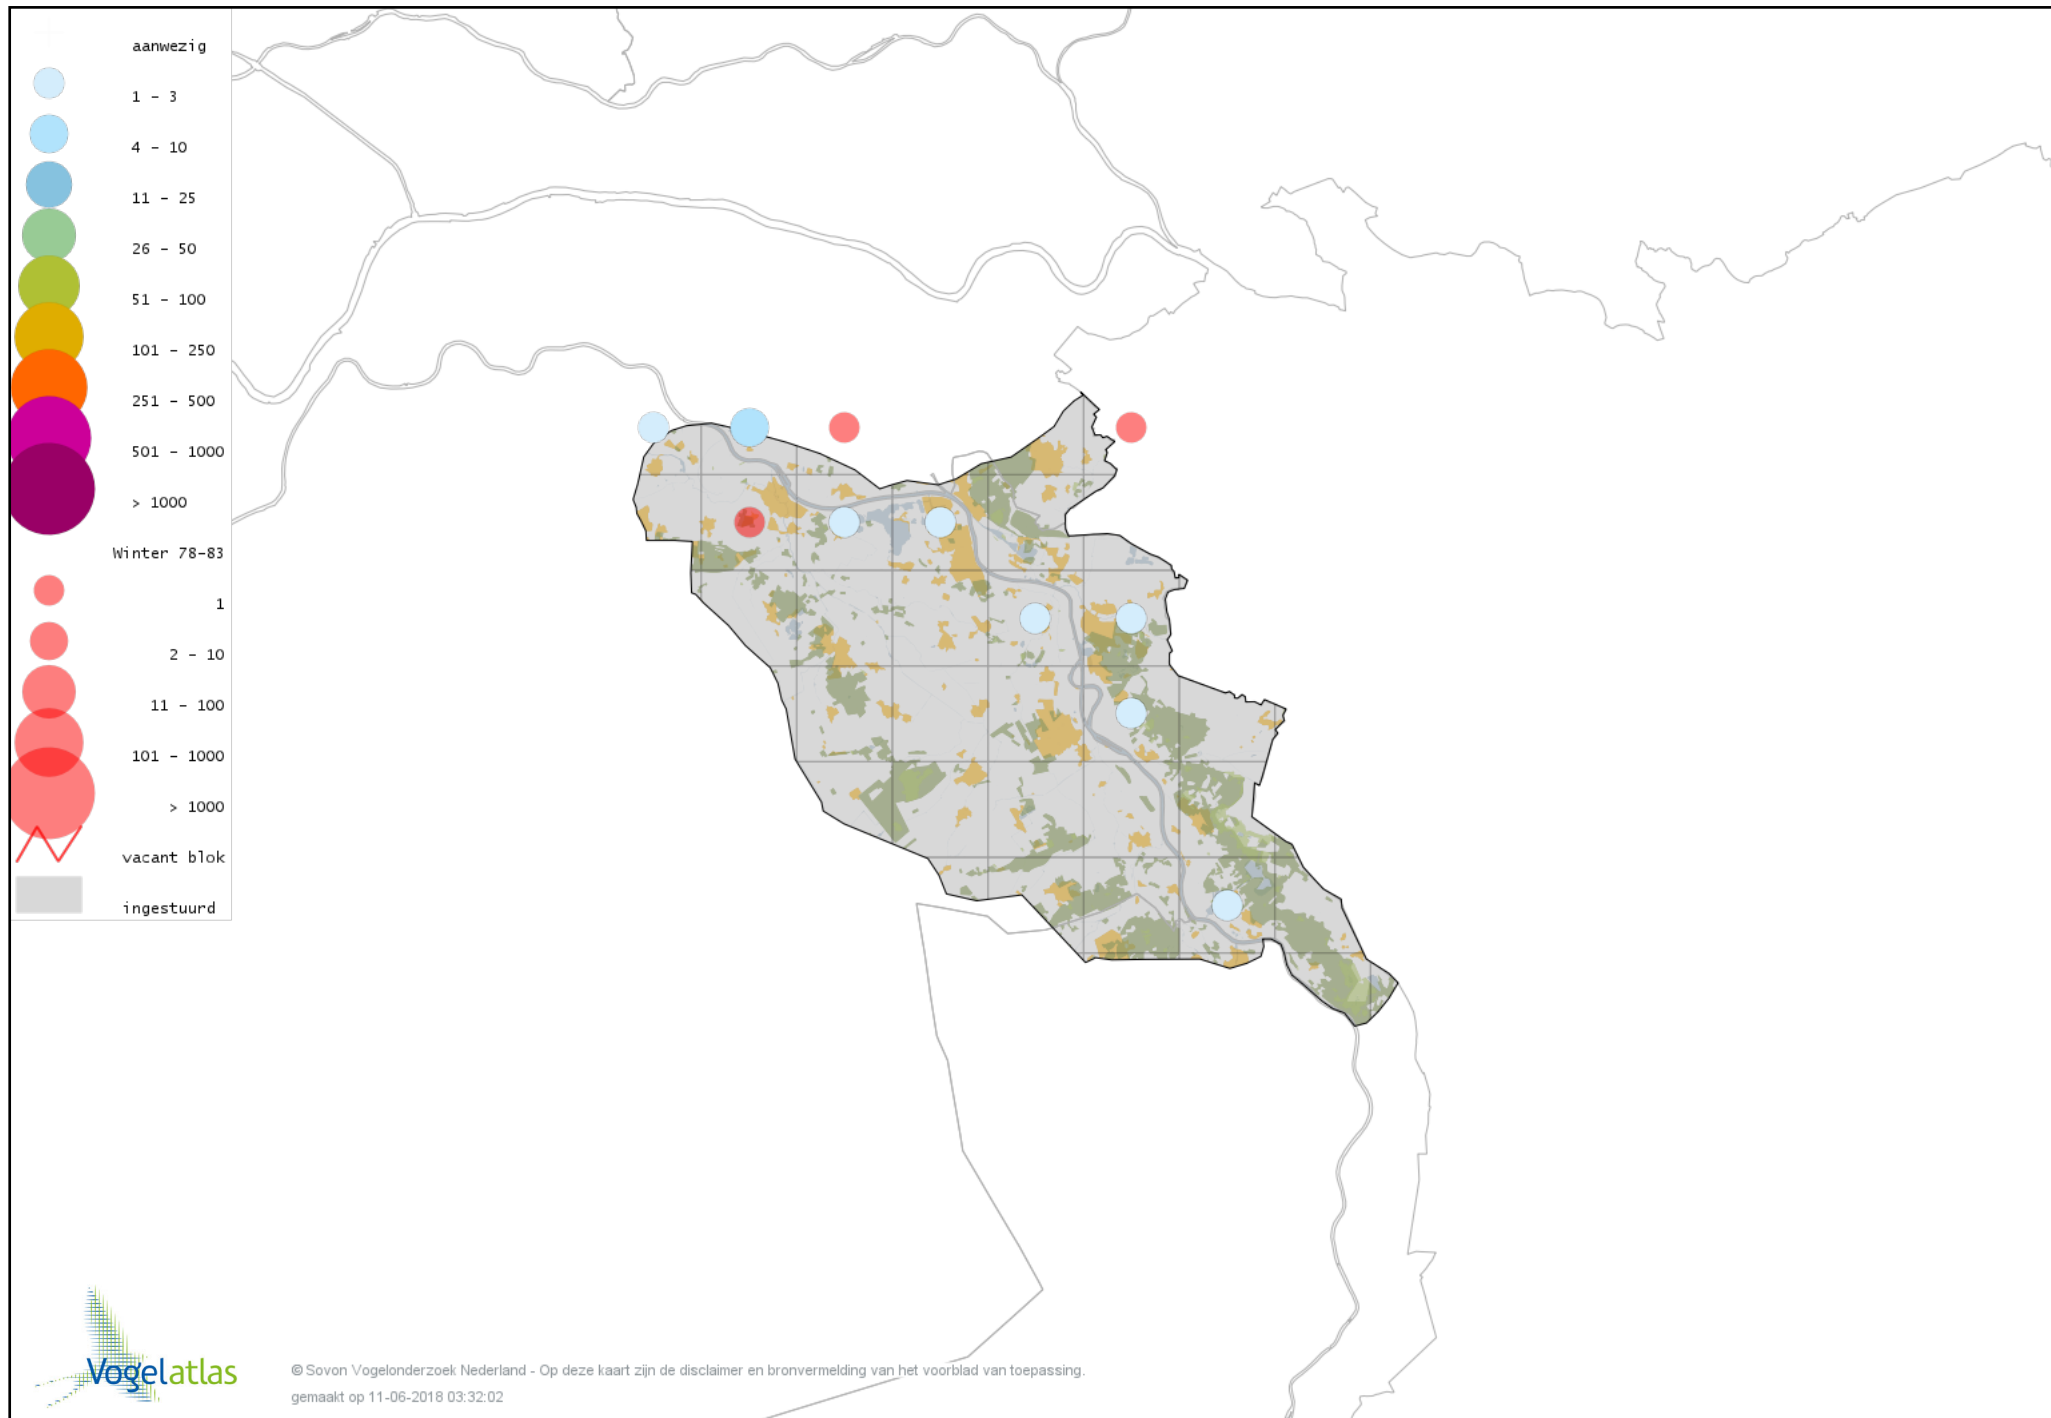

Voorlopige verspreidingskaart Grote Mantelmeeuw winter