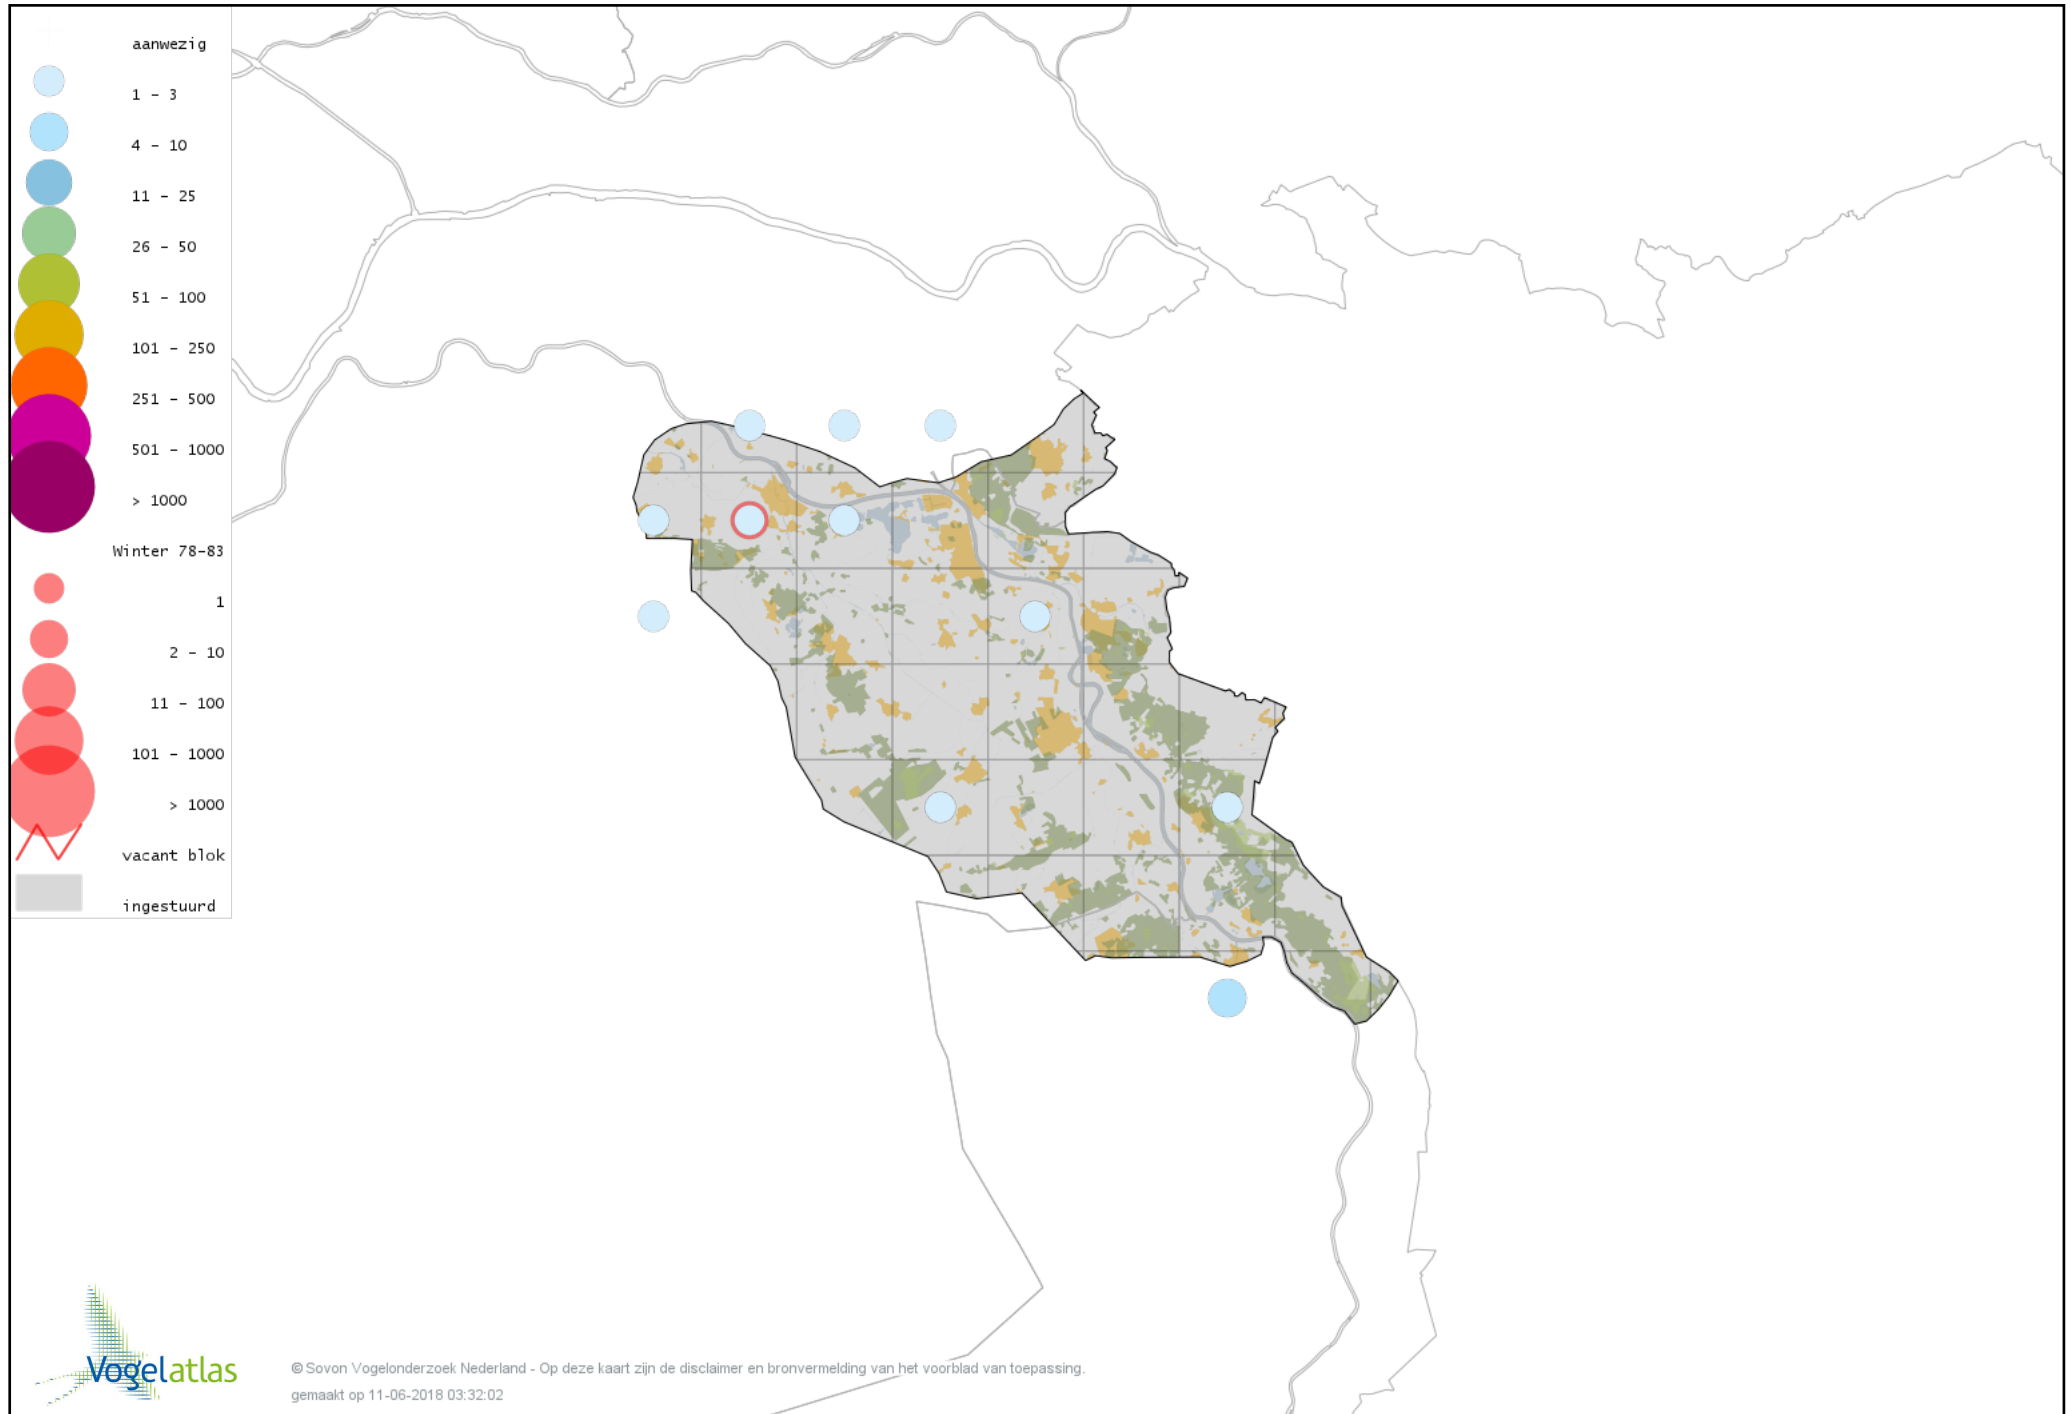

Voorlopige verspreidingskaart Veldleeuwerik winter

Voorlopige verspreidingskaart Staartmees winter

Voorlopige verspreidingskaart Tjiftjaf winter

Voorlopige verspreidingskaart Zwartkop winter

Voorlopige verspreidingskaart Pestvogel winter

Voorlopige verspreidingskaart Boomklever winter

Voorlopige verspreidingskaart Kortsnavelboomkruiper winter

Voorlopige verspreidingskaart Boomkruiper winter

Voorlopige verspreidingskaart Winterkoning winter