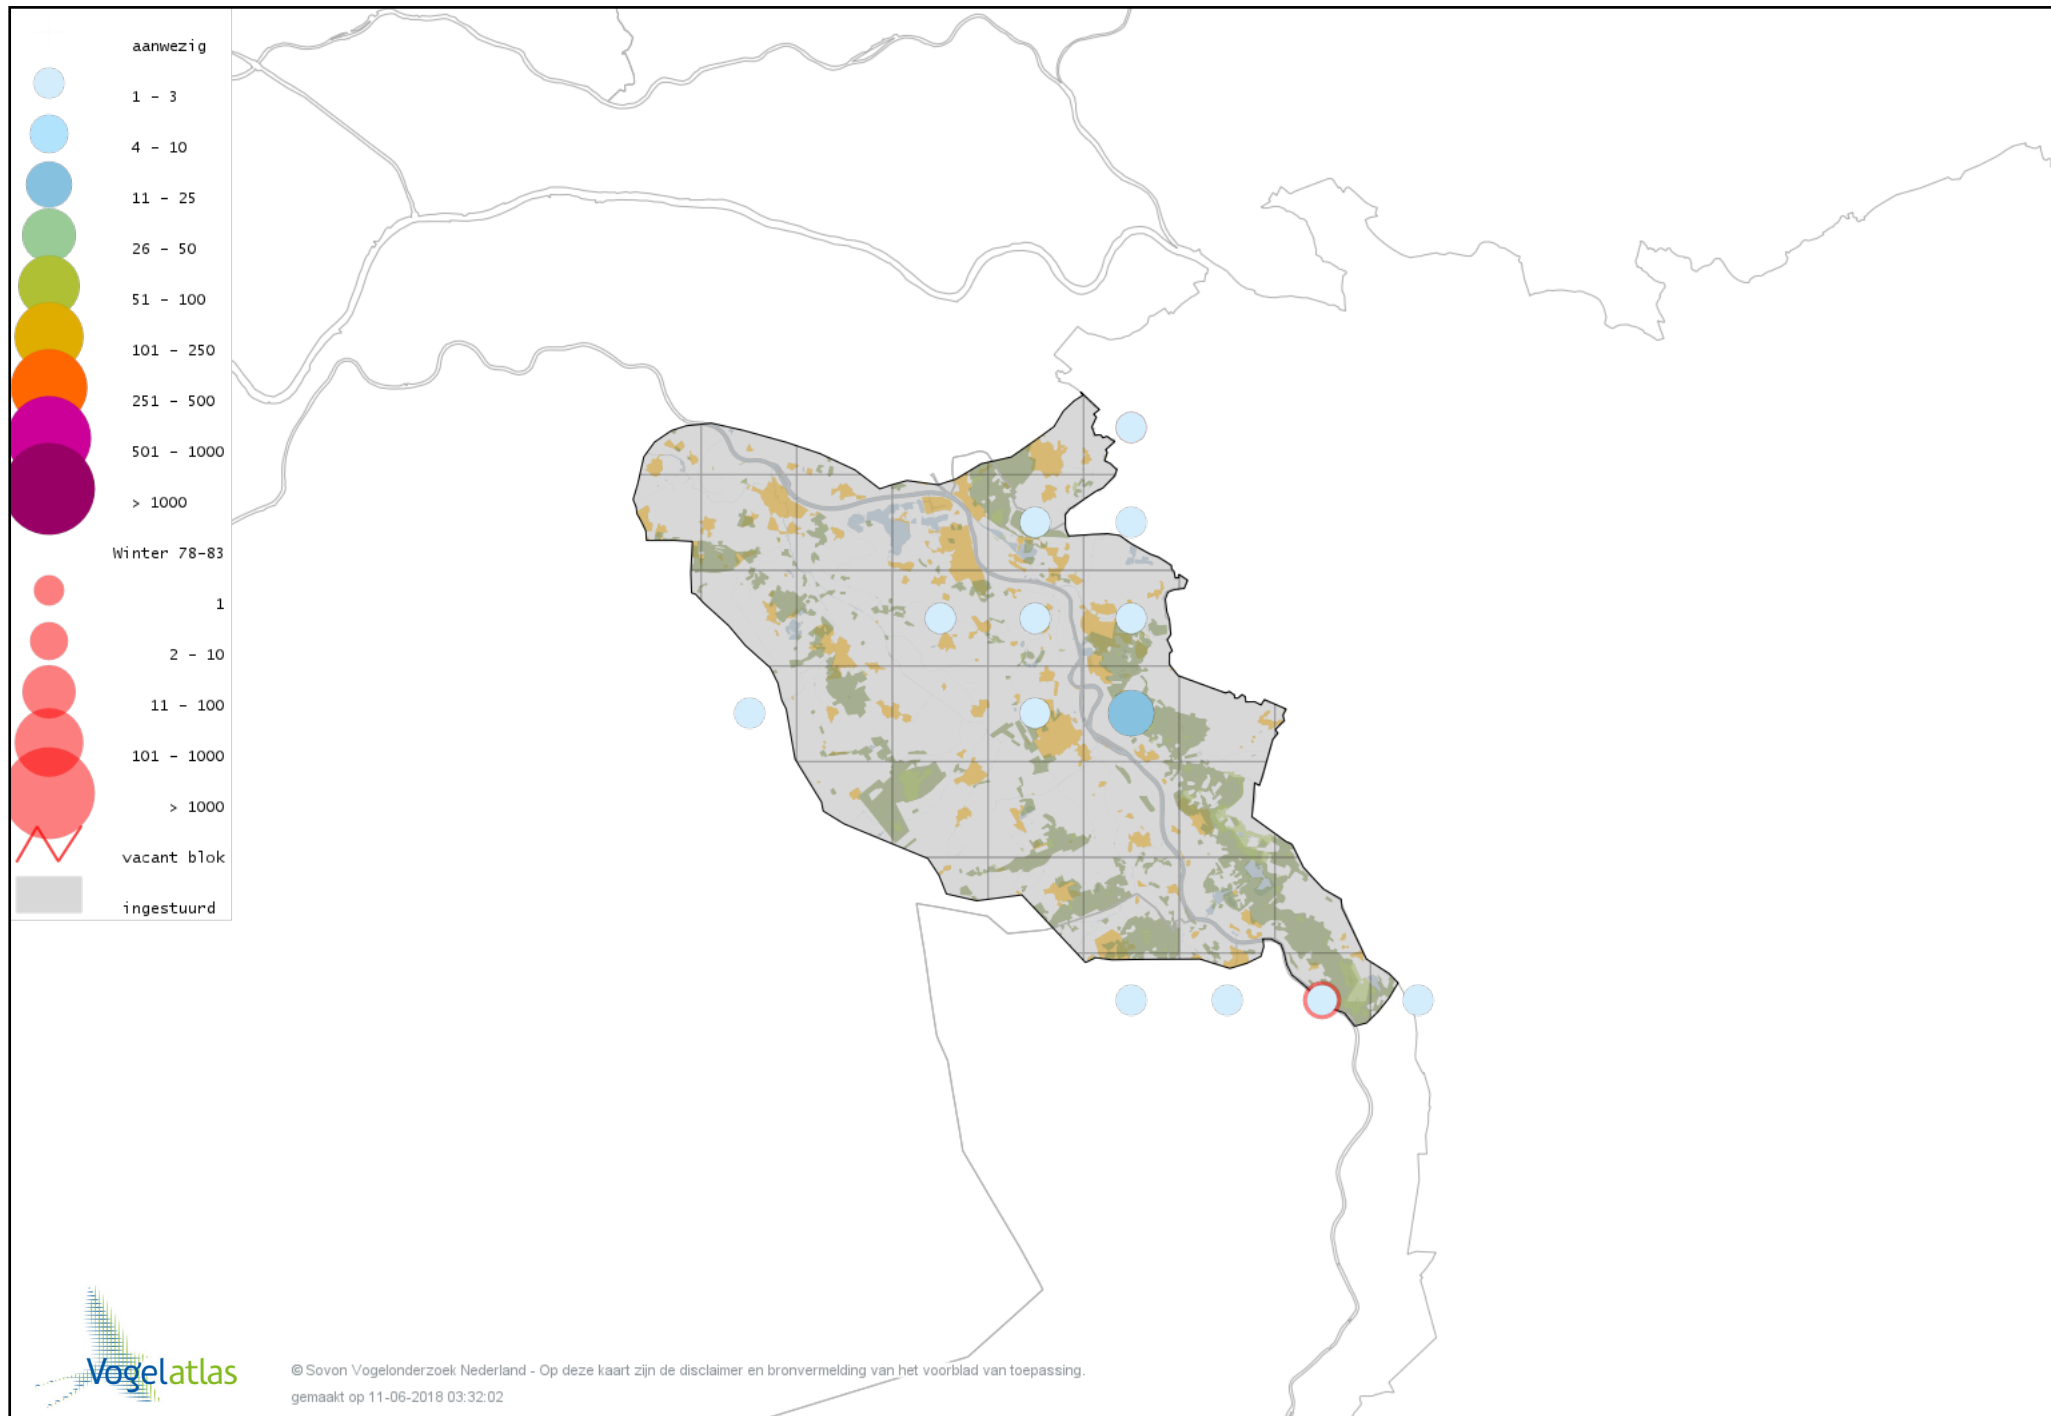

Voorlopige verspreidingskaart Ooievaar winter