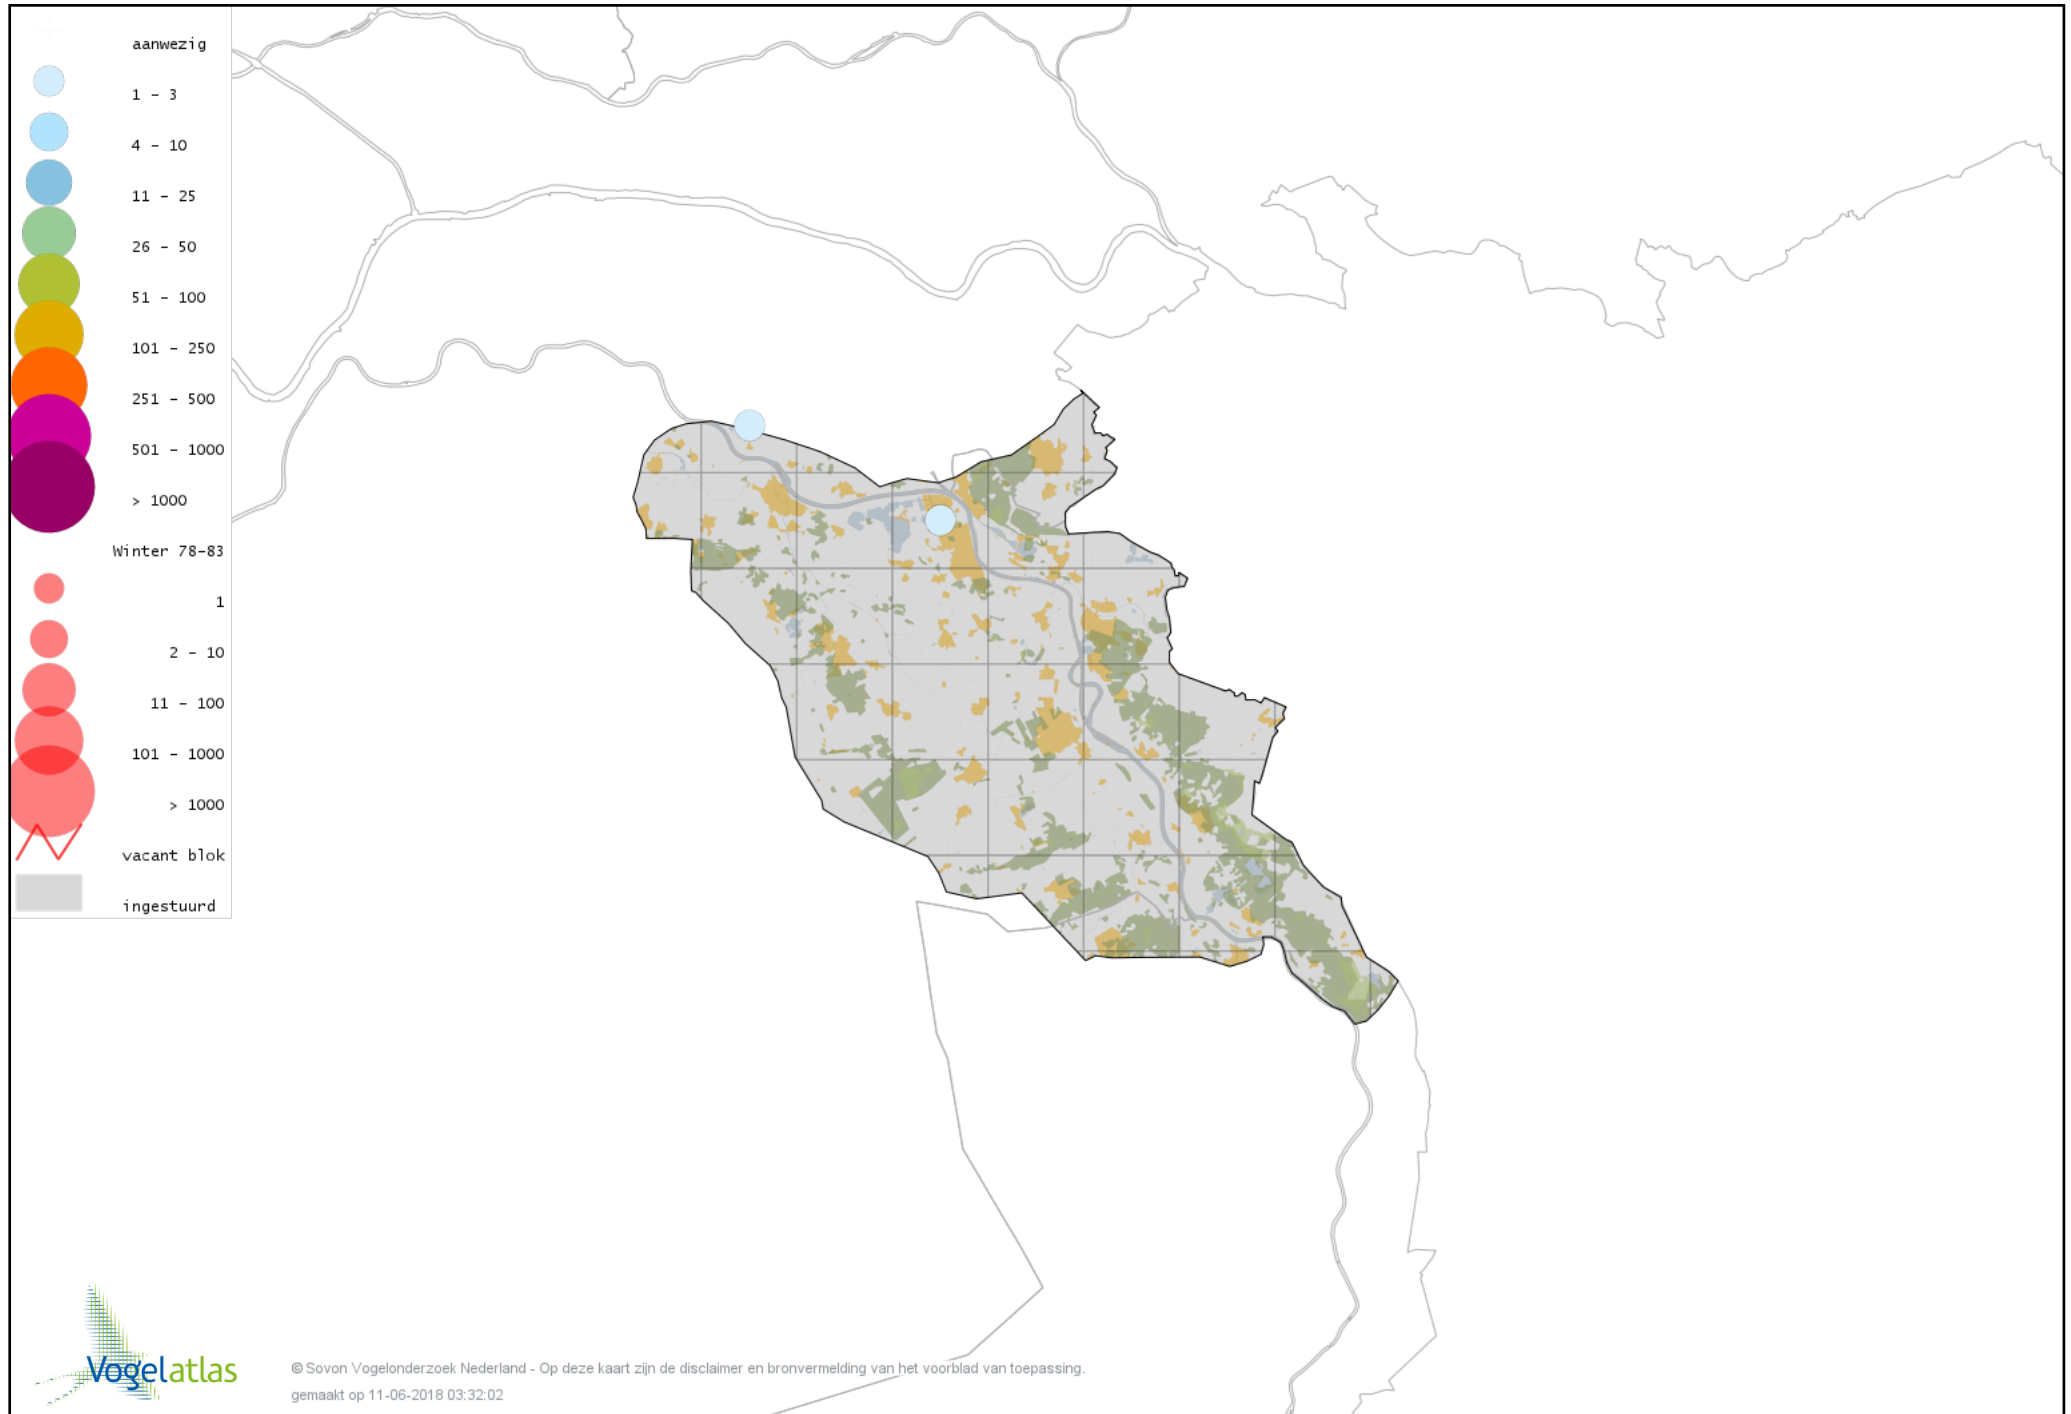

De kleurtint (blauw) is de beste referentie voor de tot nu toe waargenomen aantalsklasse.

De stipgrootte is relatief. Vergelijk daarvoor de atlasblok grootte van de legenda met die van het kaartbeeld.

Voorlopige verspreidingskaart Knobbelzwaan winter

Voorlopige verspreidingskaart Zwarte Zwaan winter

Voorlopige verspreidingskaart Kleine Zwaan winter

Voorlopige verspreidingskaart Wilde Zwaan winter

Voorlopige verspreidingskaart Indische Gans winter

Voorlopige verspreidingskaart Indische Gans x Grauwe Gans winter

Voorlopige verspreidingskaart Sneeuwgans winter

Voorlopige verspreidingskaart Zwaangans winter

Voorlopige verspreidingskaart Knobbelgans (Chinese) winter

Voorlopige verspreidingskaart Taigarietgans winter

Voorlopige verspreidingskaart Toendrarietgans winter

Voorlopige verspreidingskaart Rietgans (Taiga of Toendra) winter

Voorlopige verspreidingskaart Kleine Rietgans winter

Voorlopige verspreidingskaart Grauwe Gans winter