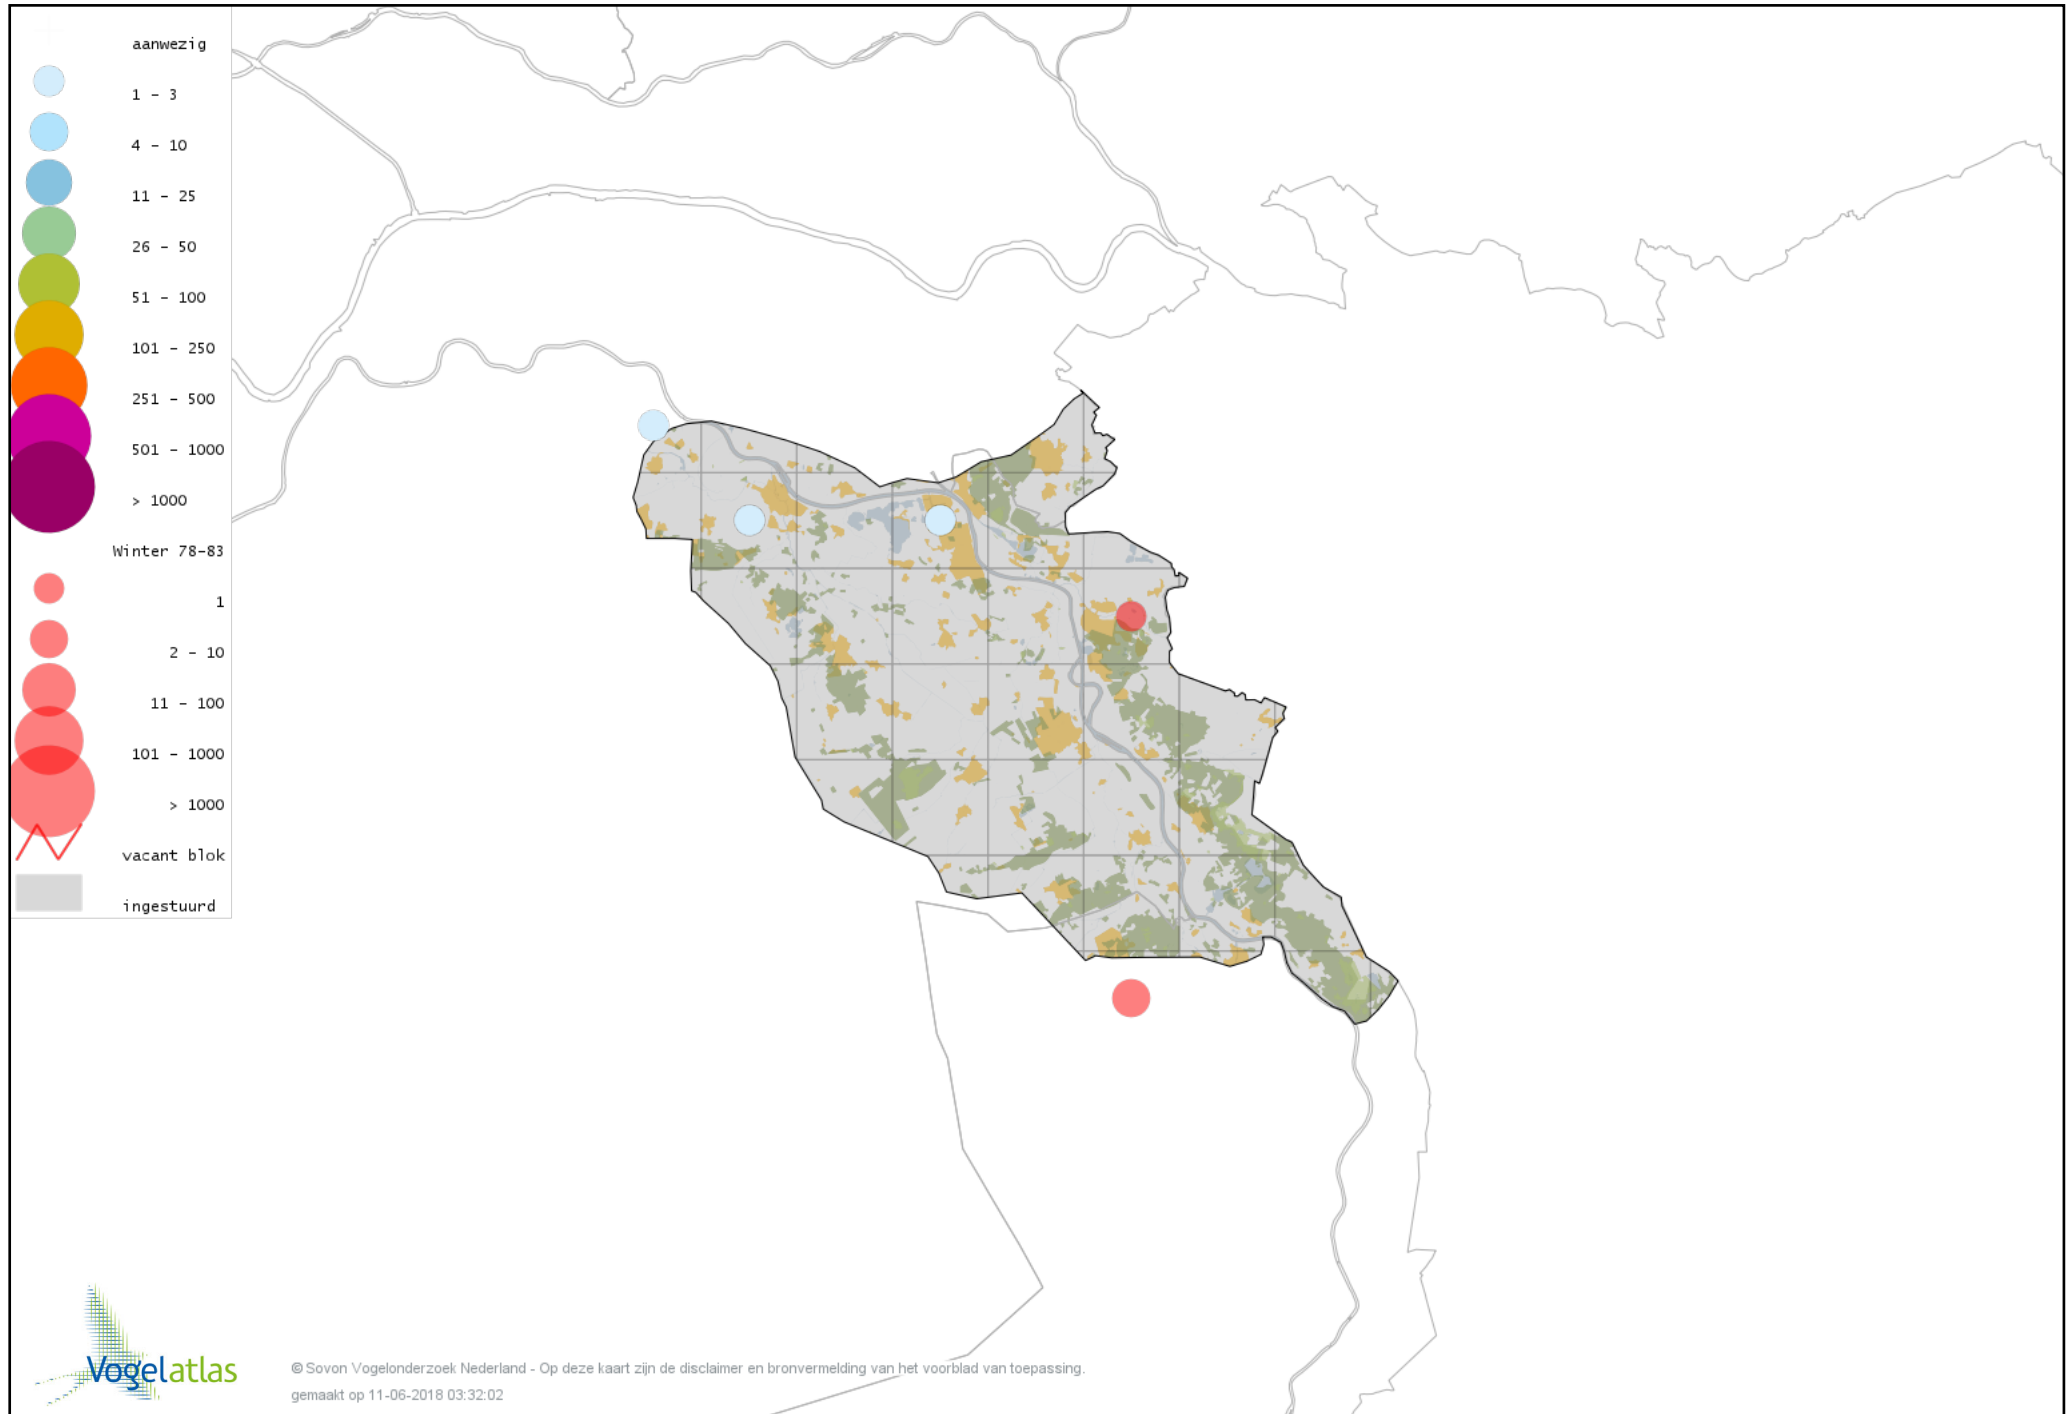

Voorlopige verspreidingskaart Kaapse Casarca winter

Voorlopige verspreidingskaart Bergeend winter

Voorlopige verspreidingskaart Krooneend winter

Voorlopige verspreidingskaart Tafeleend winter

Voorlopige verspreidingskaart Witoogend winter

Voorlopige verspreidingskaart Kuifeend winter

Voorlopige verspreidingskaart Kuifeend x Tafeleend winter

Voorlopige verspreidingskaart Topper winter

Voorlopige verspreidingskaart Muskuseend winter

Voorlopige verspreidingskaart Carolina-eend winter

Voorlopige verspreidingskaart Mandarijneend winter

Voorlopige verspreidingskaart Manengans winter

Voorlopige verspreidingskaart Rosse Stekelstaart winter

Voorlopige verspreidingskaart Grote Zee-eend winter

Voorlopige verspreidingskaart Nonnetje winter

Voorlopige verspreidingskaart Brilduiker winter

Voorlopige verspreidingskaart Kokardezaagbek winter

Voorlopige verspreidingskaart Grote Zaagbek winter

Voorlopige verspreidingskaart Krakeend winter