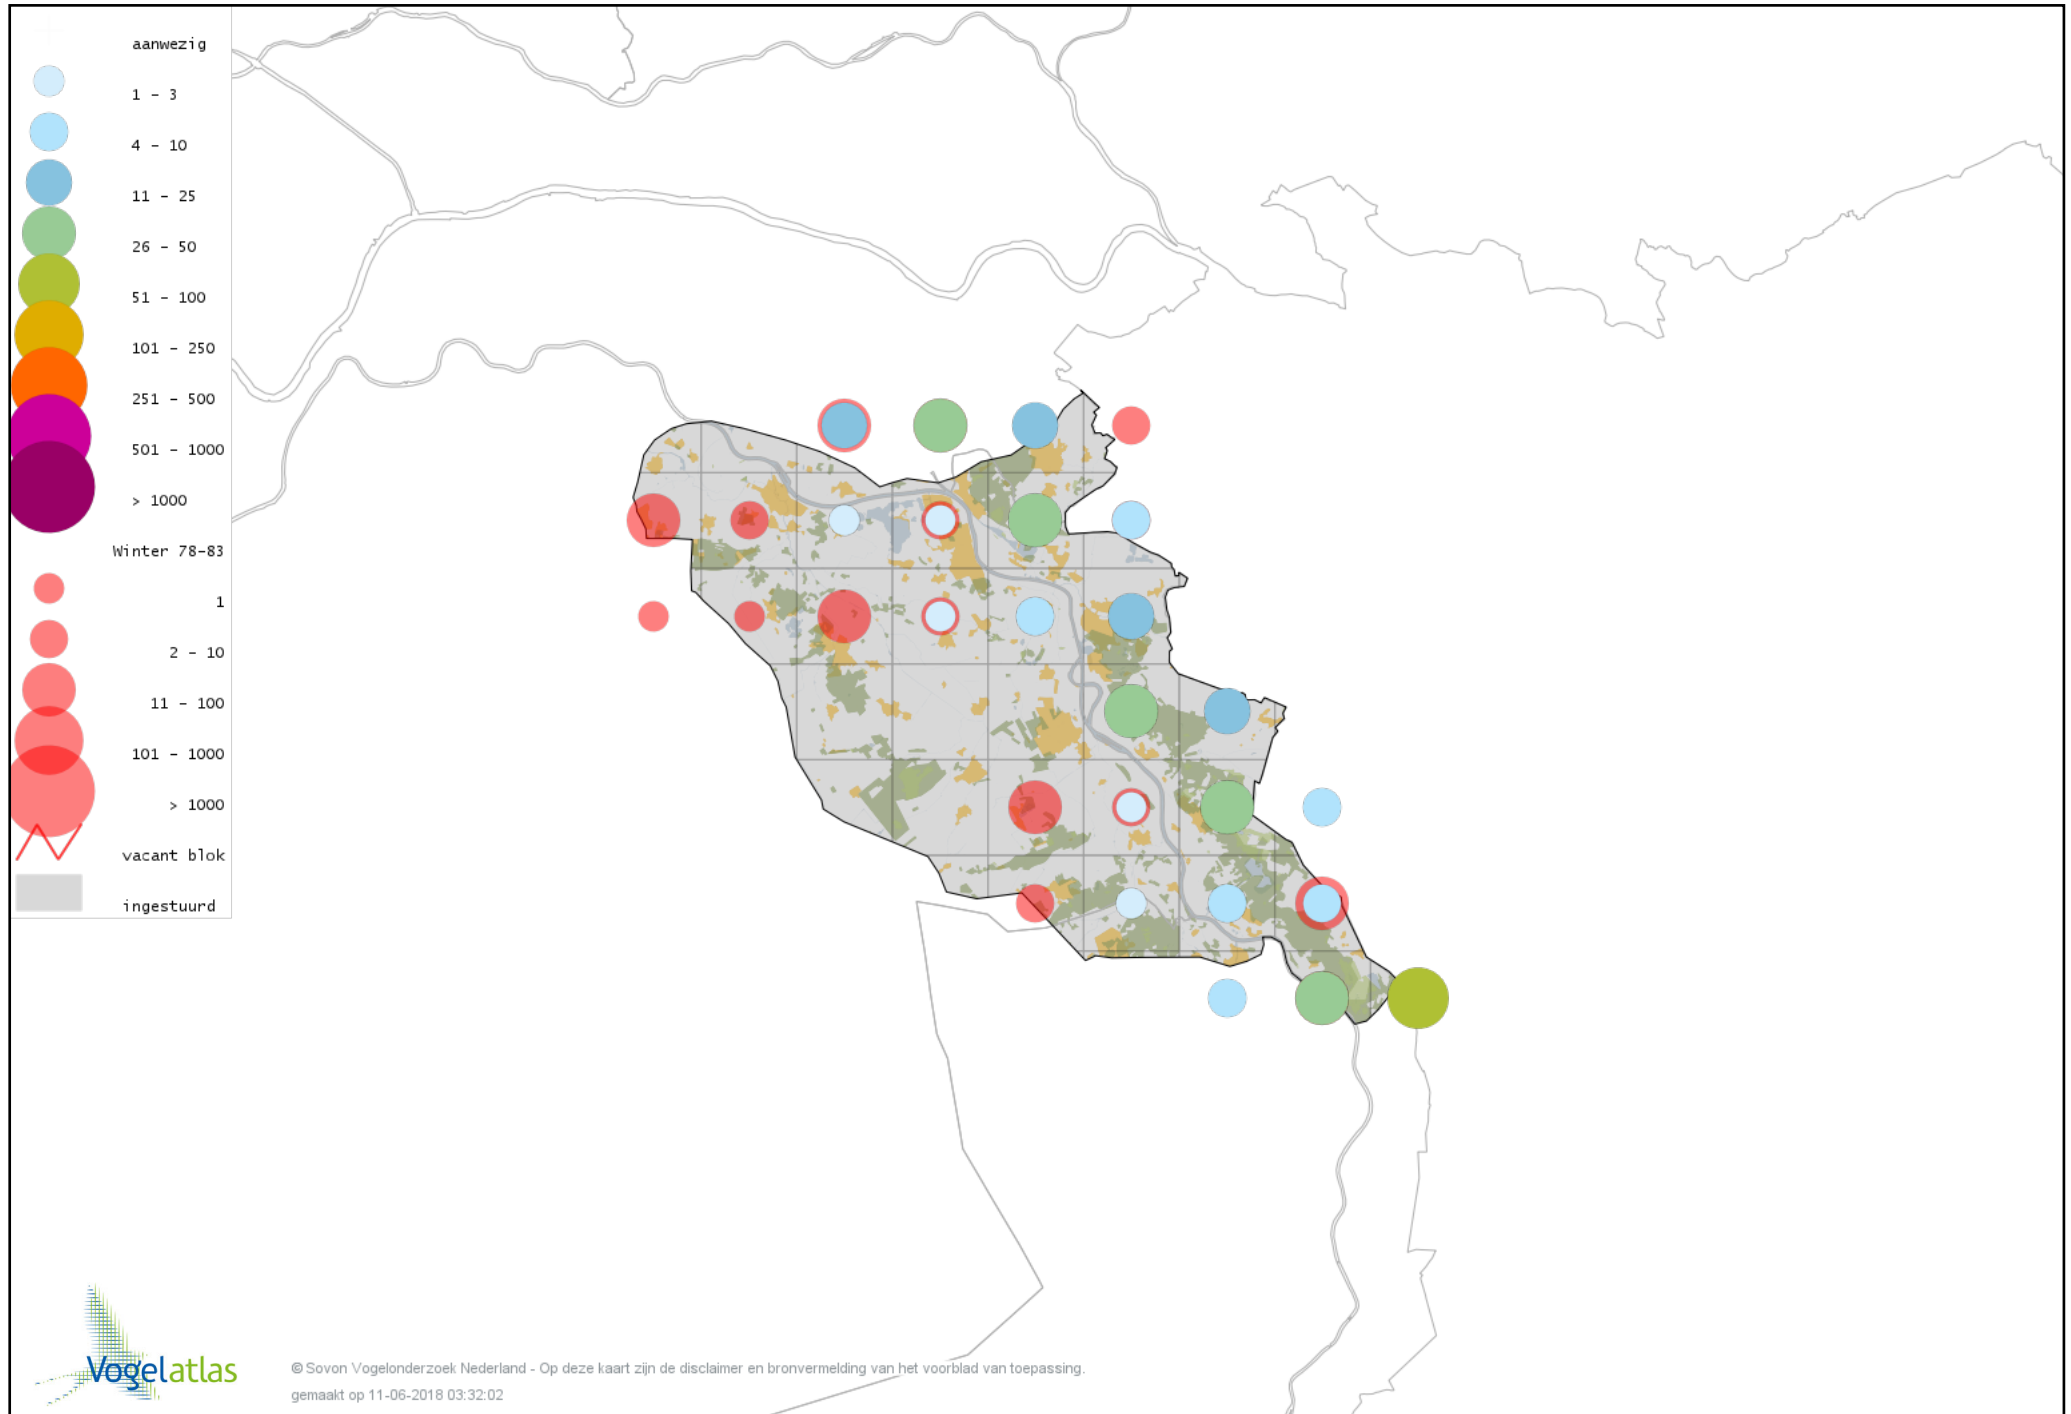

Voorlopige verspreidingskaart Kuifmees winter

Voorlopige verspreidingskaart Zwarte Mees winter

Voorlopige verspreidingskaart Matkop winter

Voorlopige verspreidingskaart Glanskop winter

Voorlopige verspreidingskaart Boomleeuwerik winter

Voorlopige verspreidingskaart Veldleeuwerik winter

Voorlopige verspreidingskaart Staartmees winter

Voorlopige verspreidingskaart Tjiftjaf winter

Voorlopige verspreidingskaart Zwartkop winter

Voorlopige verspreidingskaart Pestvogel winter