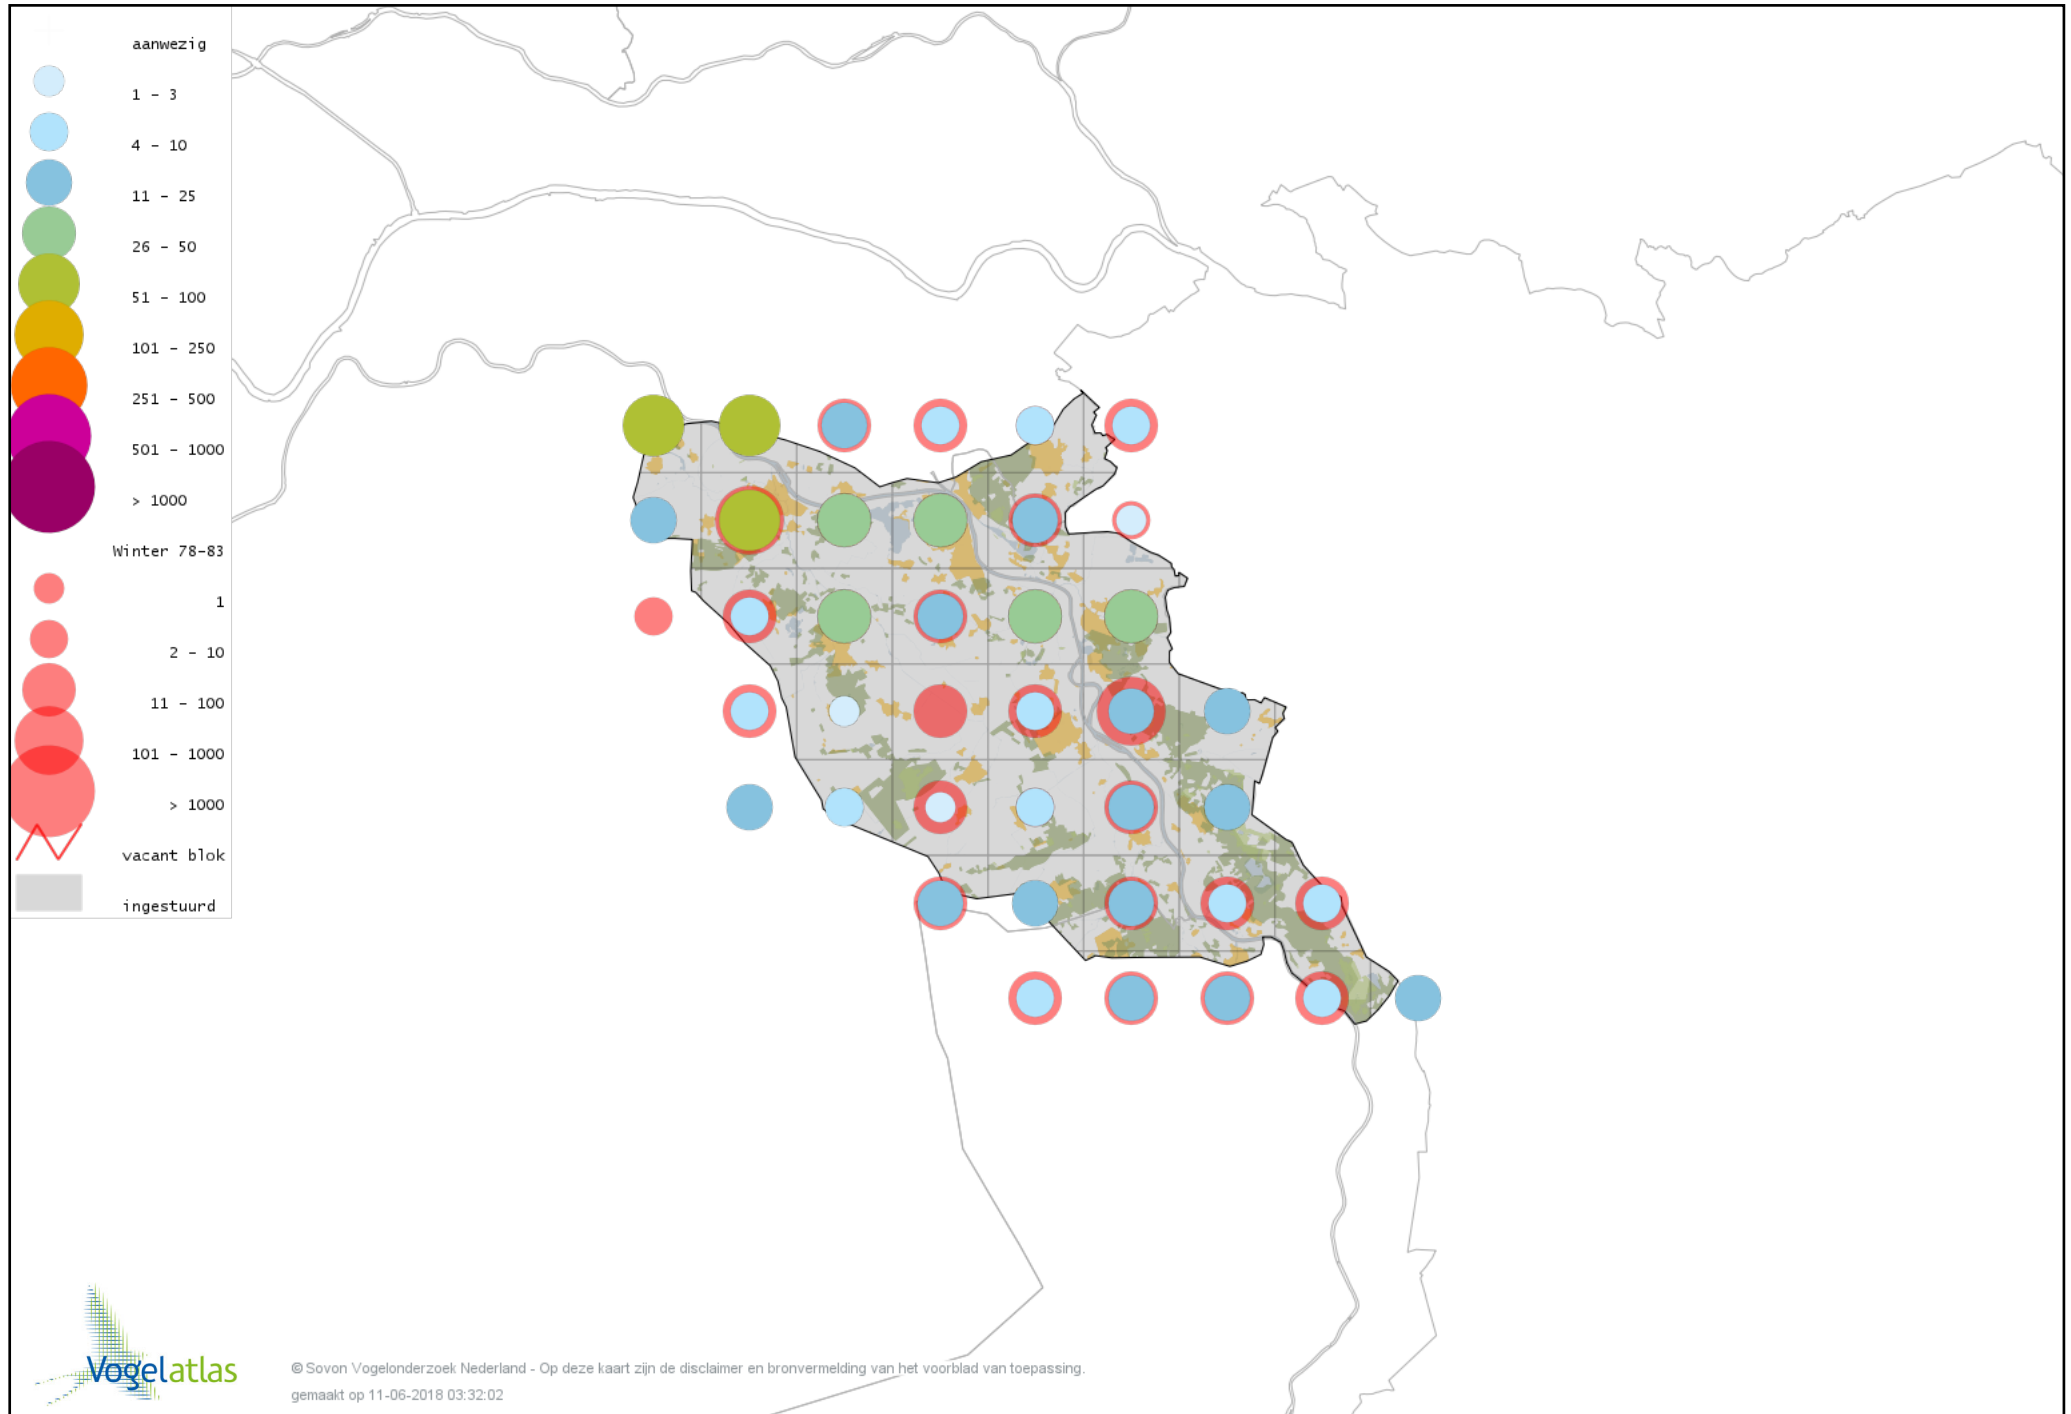

Voorlopige verspreidingskaart Zearend winter

Voorlopige verspreidingskaart Bruine Kiekendief winter

Voorlopige verspreidingskaart Blauwe Kiekendief winter

Voorlopige verspreidingskaart Havik winter

Voorlopige verspreidingskaart Sperwer winter

Voorlopige verspreidingskaart Buizerd winter

Voorlopige verspreidingskaart Ruigpootbuizerd winter

Voorlopige verspreidingskaart Torenvalk winter

Voorlopige verspreidingskaart Smelleken winter

Voorlopige verspreidingskaart Slechtvalk winter

Voorlopige verspreidingskaart Waterral winter

Voorlopige verspreidingskaart Waterhoen winter

Voorlopige verspreidingskaart Meerkoet winter

Voorlopige verspreidingskaart Kraanvogel winter

Voorlopige verspreidingskaart Scholekster winter