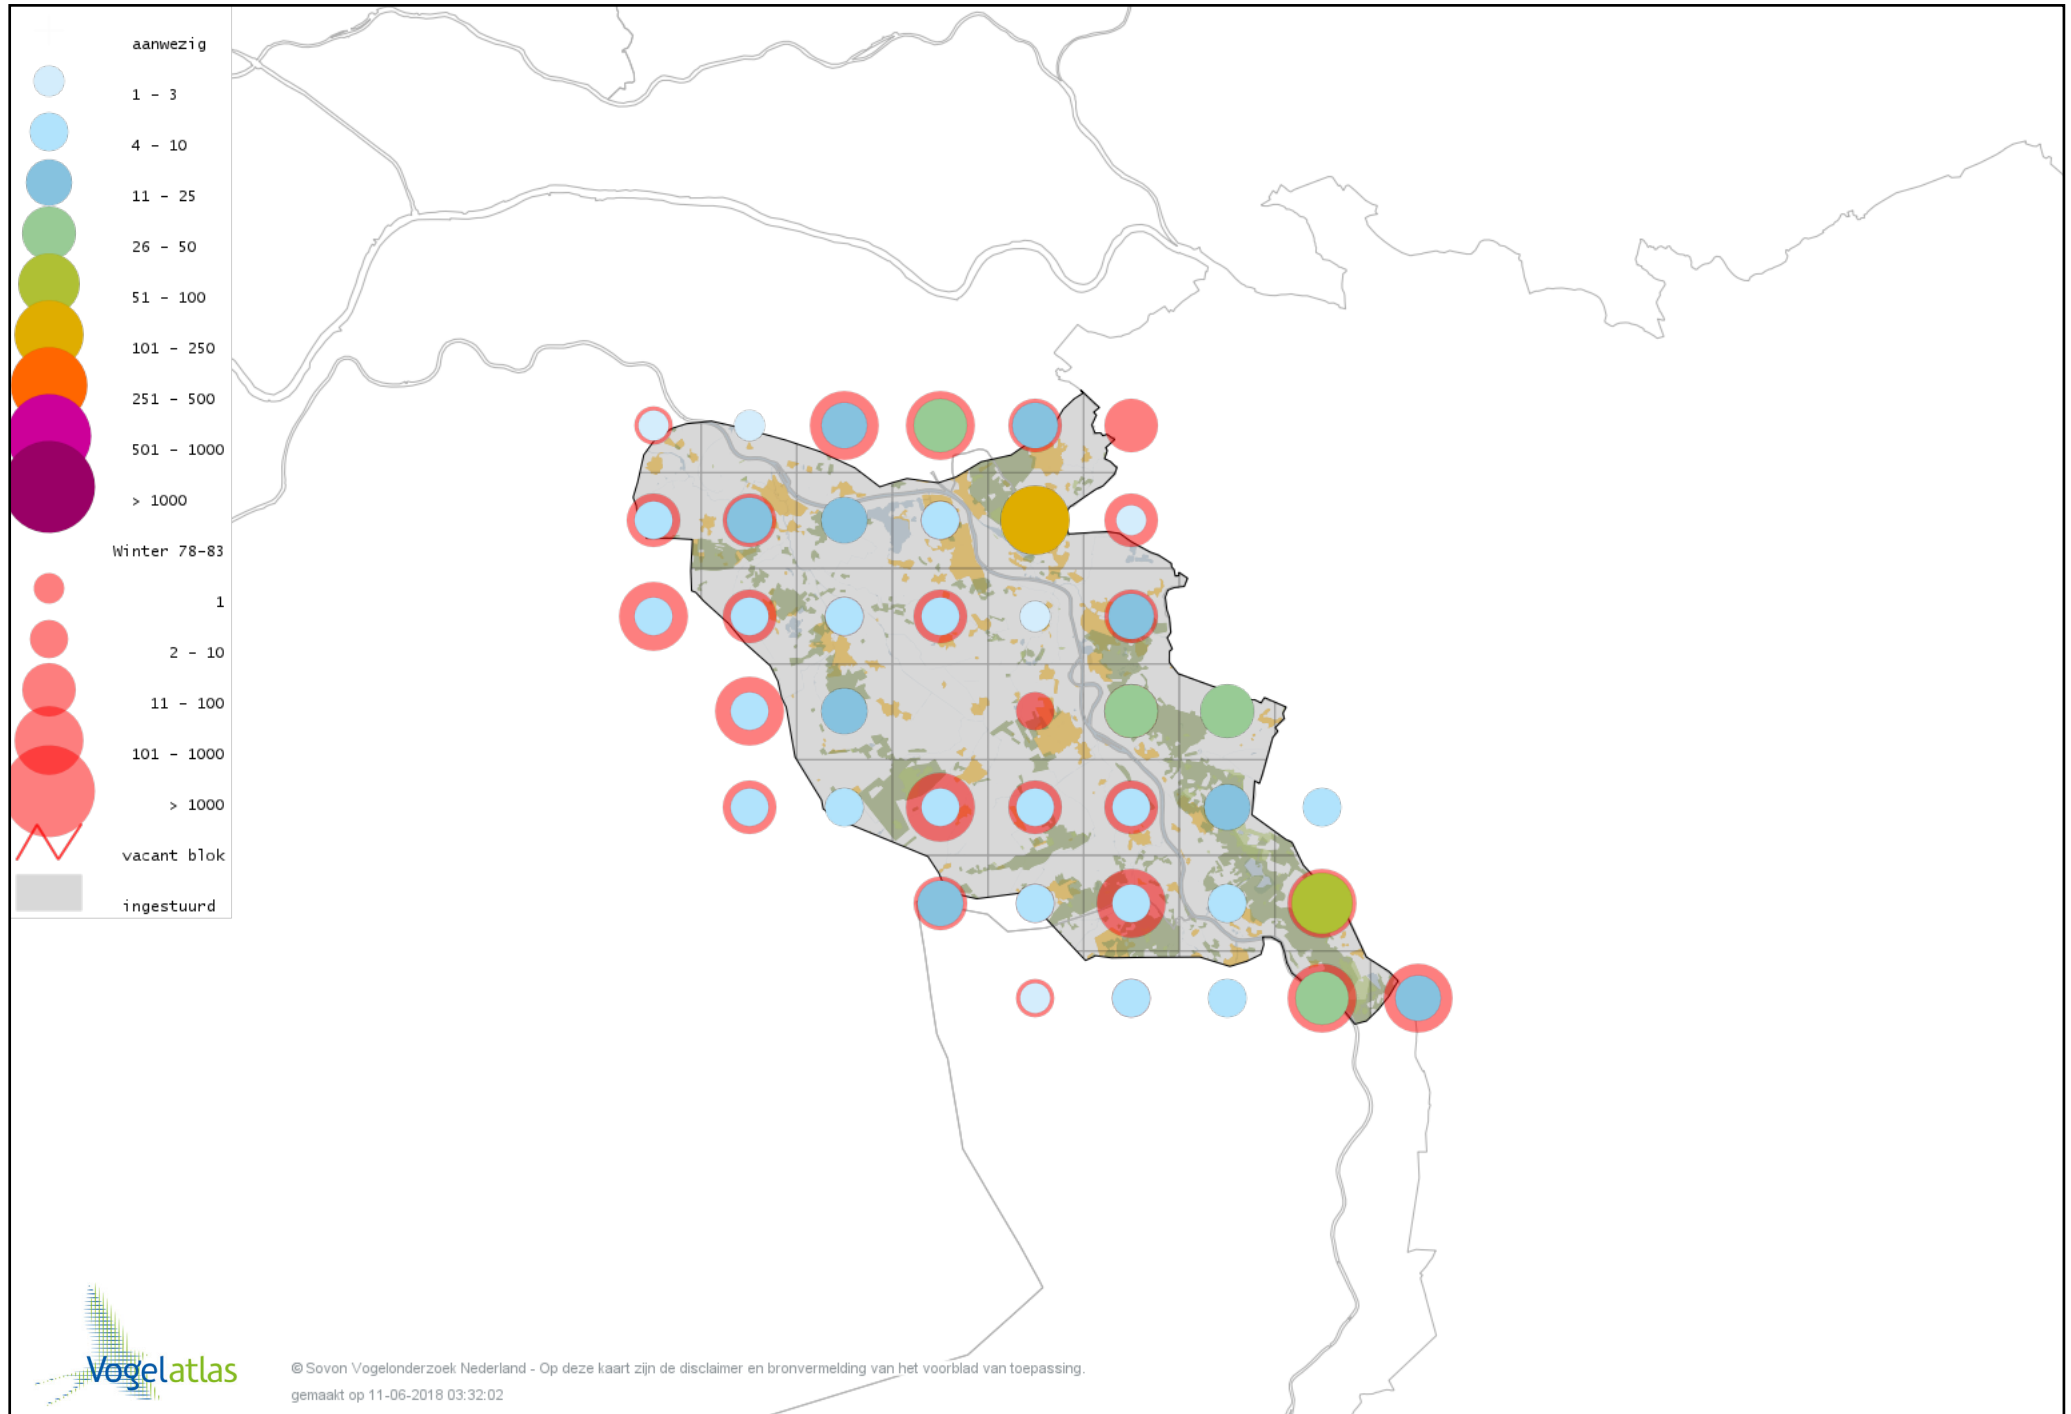

Voorlopige verspreidingskaart Zwarte Mees winter