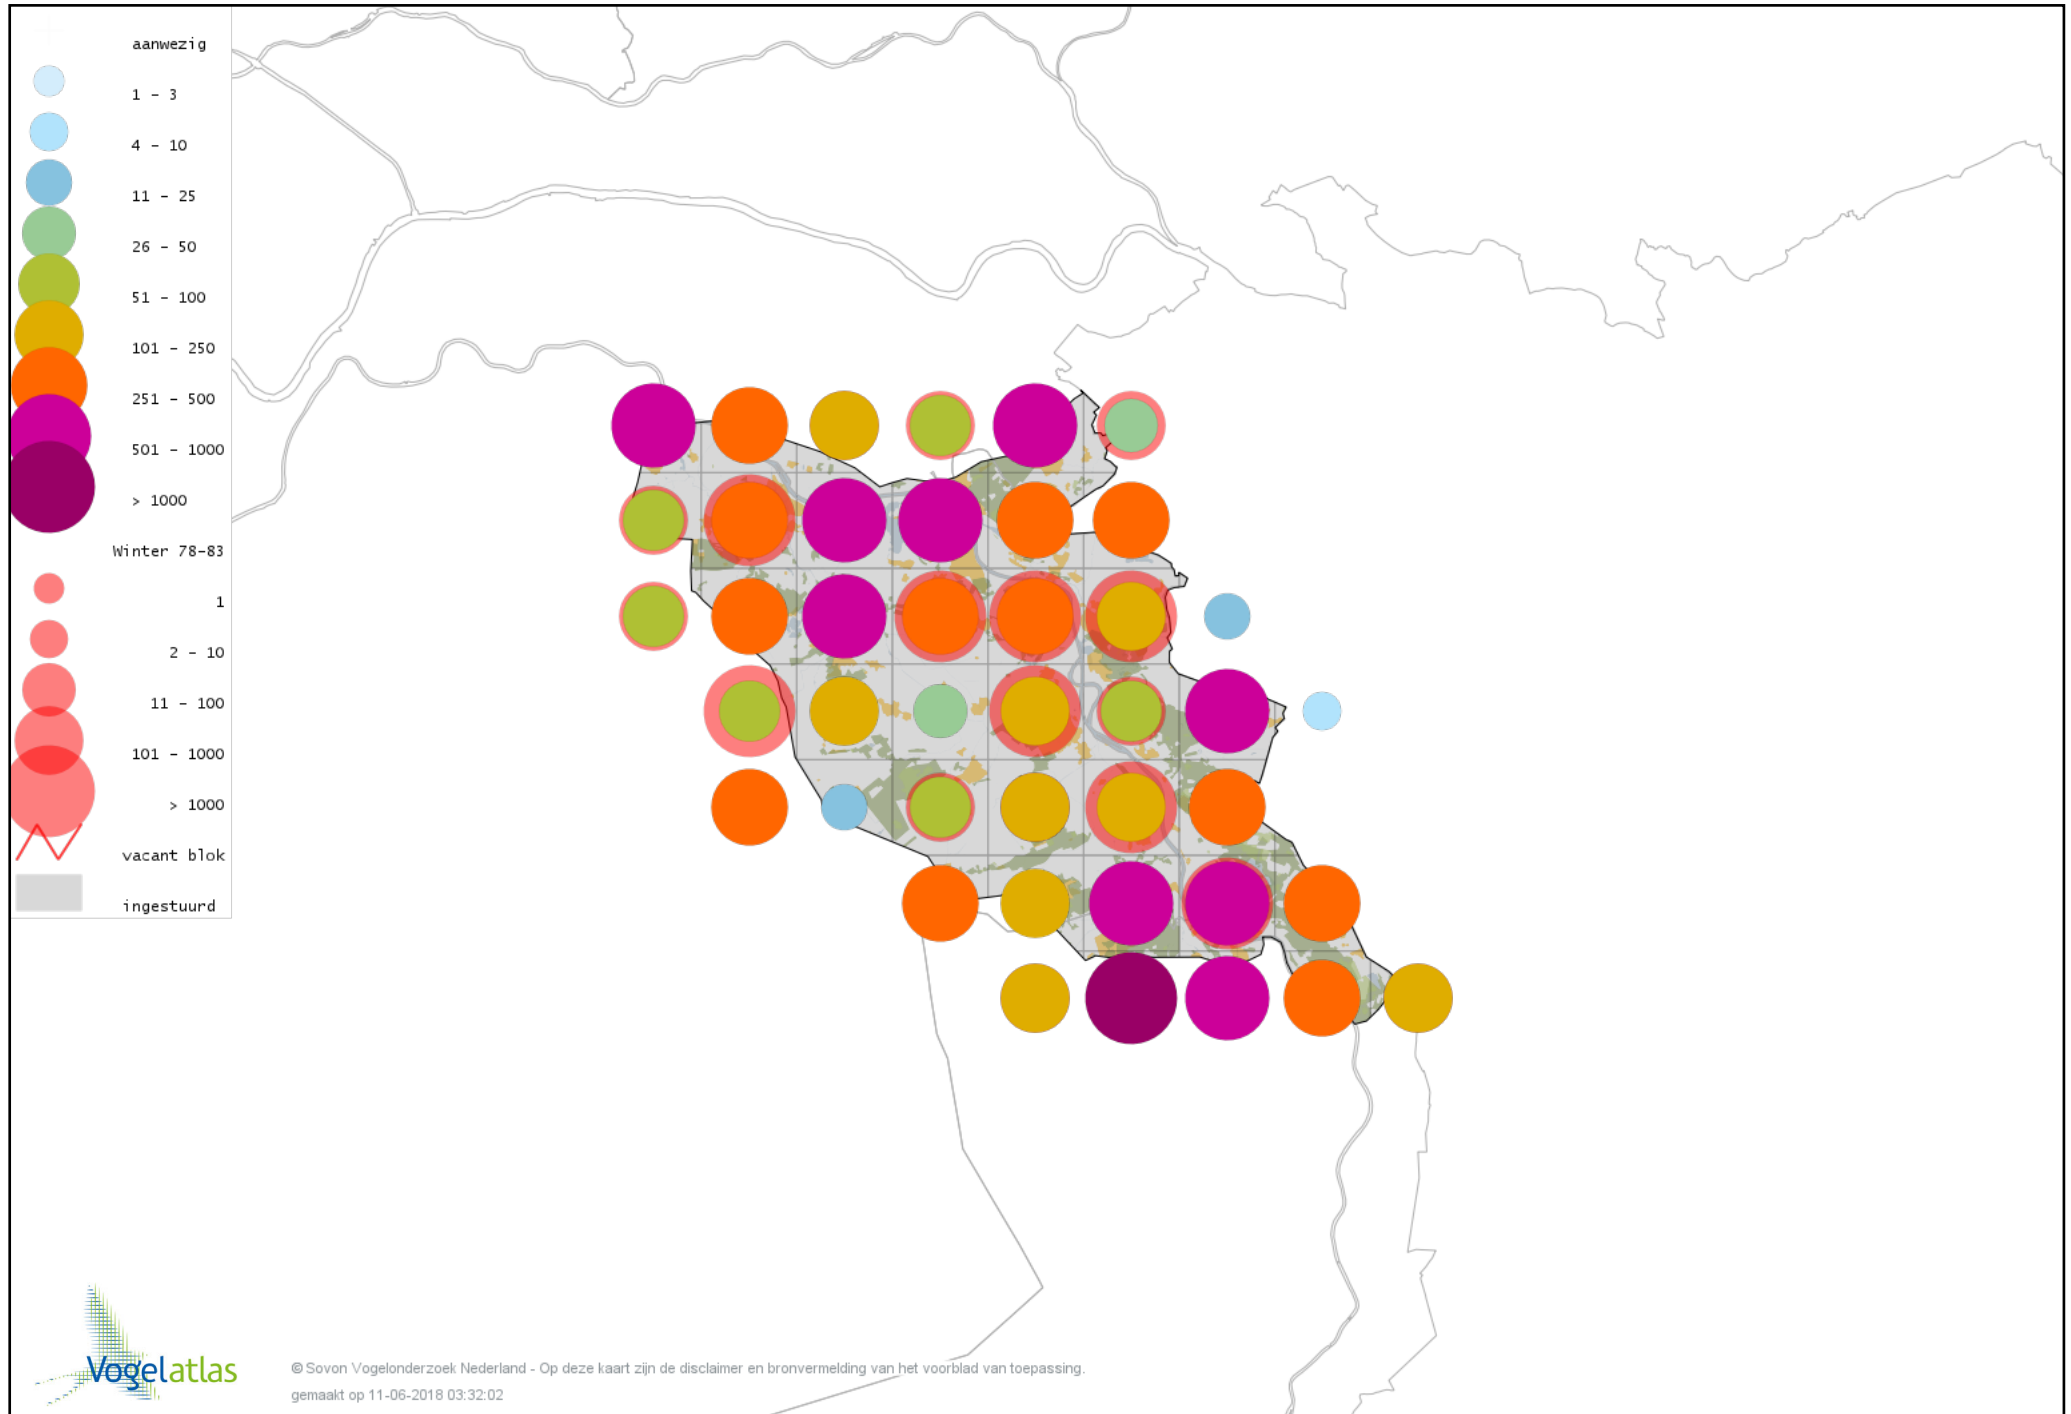

Voorlopige verspreidingskaart Velduil winter

Voorlopige verspreidingskaart IJsvogel winter

Voorlopige verspreidingskaart Groene Specht winter

Voorlopige verspreidingskaart Zwarte Specht winter

Voorlopige verspreidingskaart Grote Bonte Specht winter

Voorlopige verspreidingskaart Middelste Bonte Specht winter

Voorlopige verspreidingskaart Kleine Bonte Specht winter

Voorlopige verspreidingskaart Klapekster winter

Voorlopige verspreidingskaart Ekster winter

Voorlopige verspreidingskaart Gaai winter

Voorlopige verspreidingskaart Kauw winter

Voorlopige verspreidingskaart Noordse Kauw winter

Voorlopige verspreidingskaart Roek winter

Voorlopige verspreidingskaart Zwarte Kraai winter