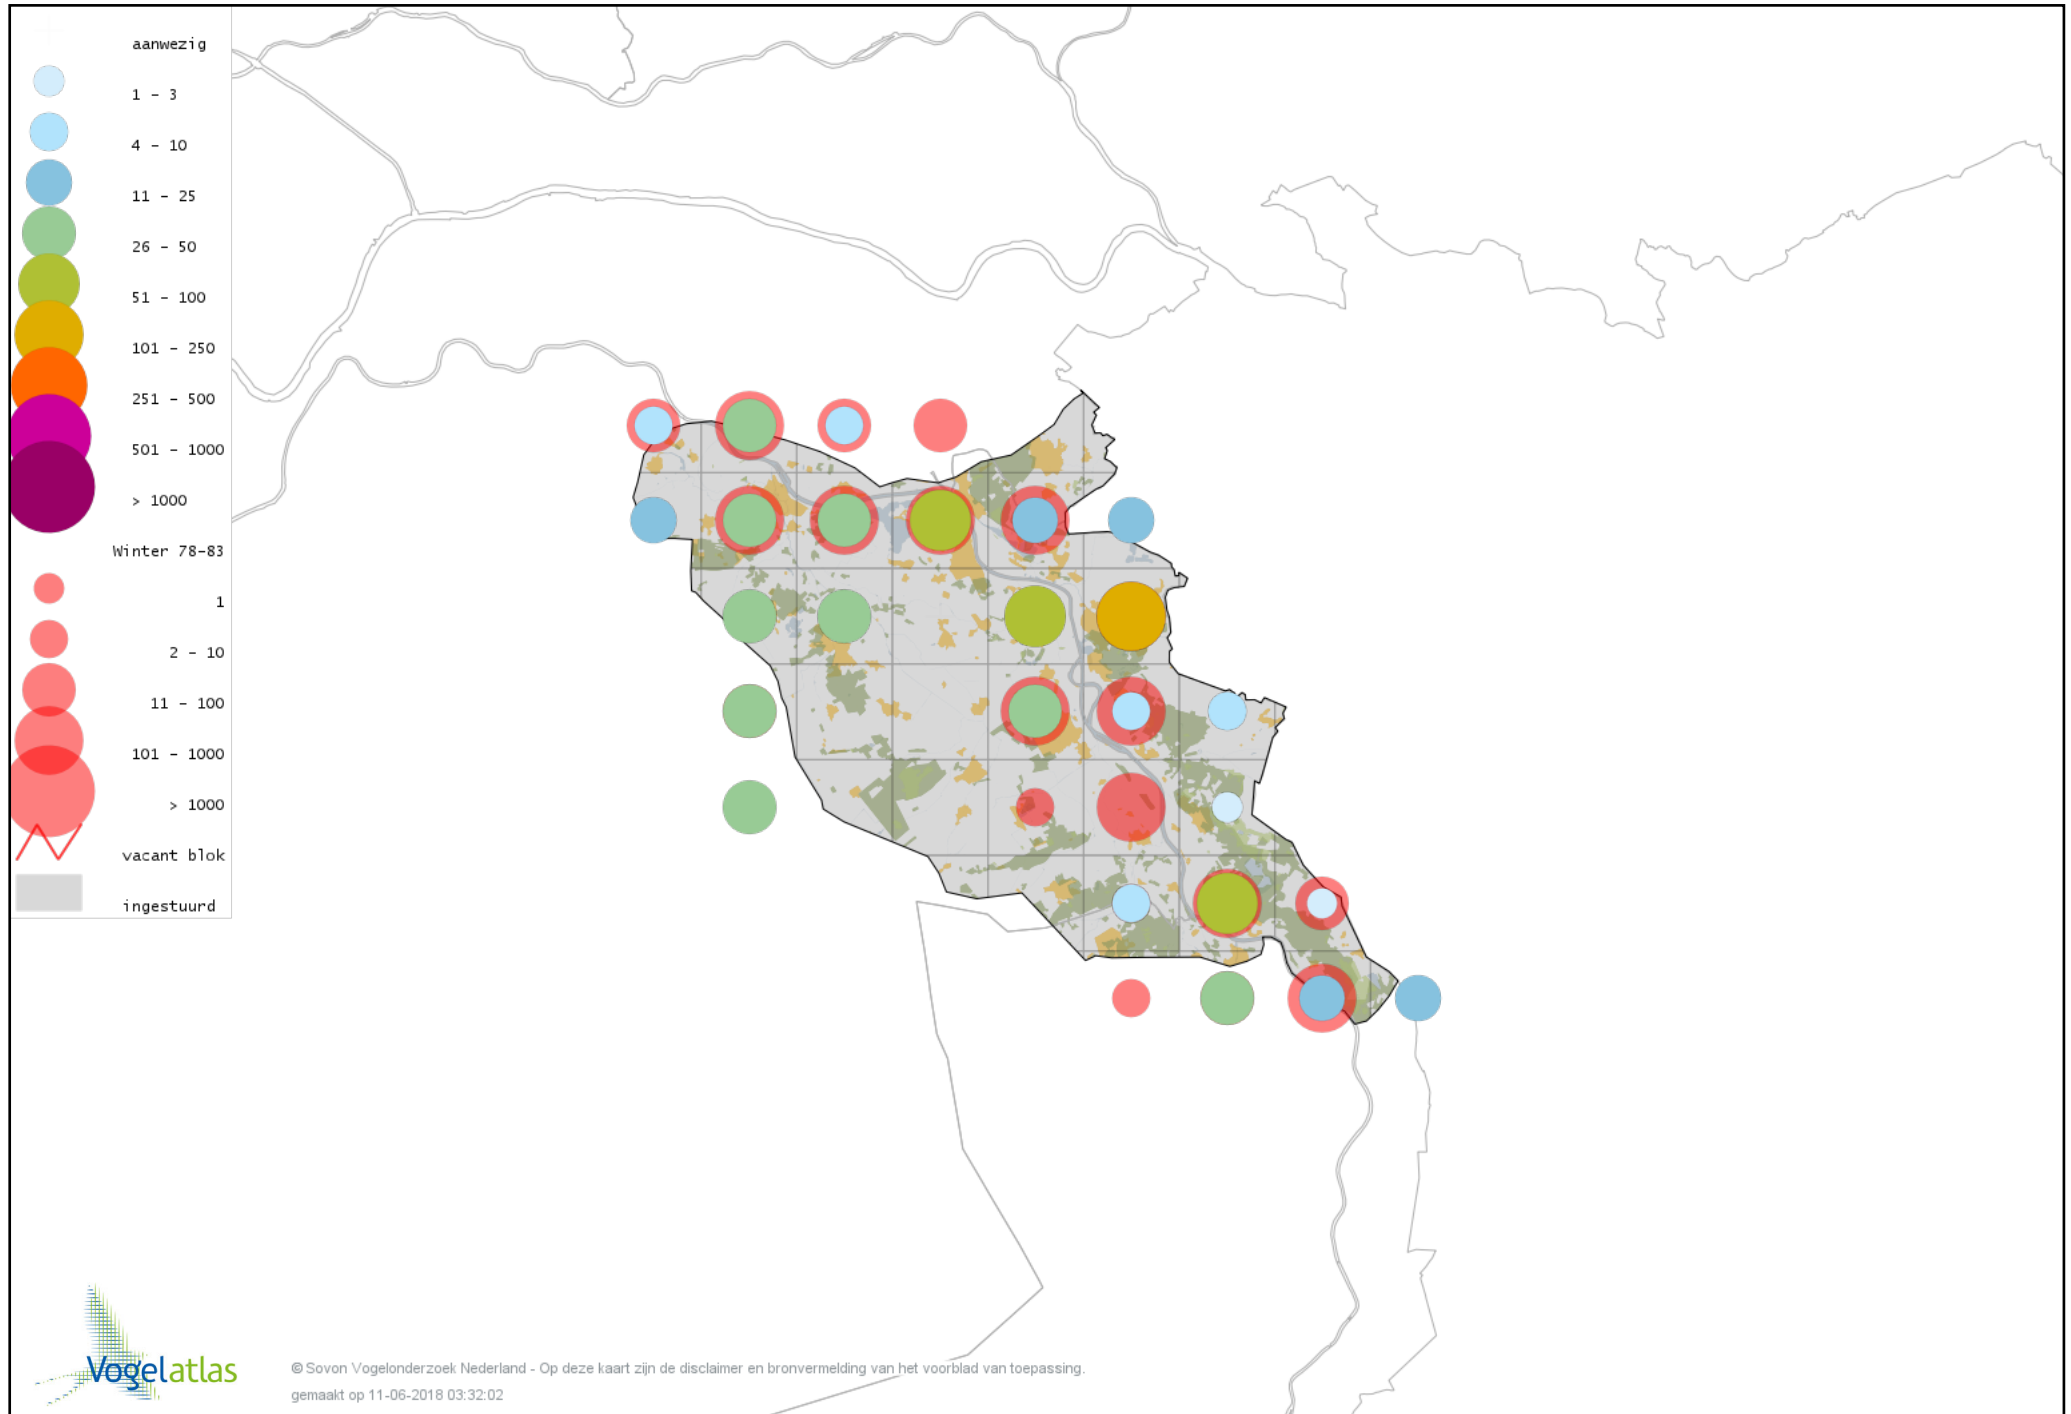

Voorlopige verspreidingskaart Roodhalsgans winter

Voorlopige verspreidingskaart Rotgans winter

Voorlopige verspreidingskaart Nijlgans winter

Voorlopige verspreidingskaart hybride gans winter

Voorlopige verspreidingskaart Casarca winter

Voorlopige verspreidingskaart Kaapse Casarca winter

Voorlopige verspreidingskaart Bergeend winter

Voorlopige verspreidingskaart Krooneend winter

Voorlopige verspreidingskaart Tafeleend winter

Voorlopige verspreidingskaart Witoogend winter

Voorlopige verspreidingskaart Kuifeend winter

Voorlopige verspreidingskaart Kuifeend x Tafeleend winter

Voorlopige verspreidingskaart Topper winter

Voorlopige verspreidingskaart Muskuseend winter

Voorlopige verspreidingskaart Carolina-eend winter

Voorlopige verspreidingskaart Mandarijneend winter

Voorlopige verspreidingskaart Manengans winter

Voorlopige verspreidingskaart Rosse Stekelstaart winter

Voorlopige verspreidingskaart Grote Zee-eend winter