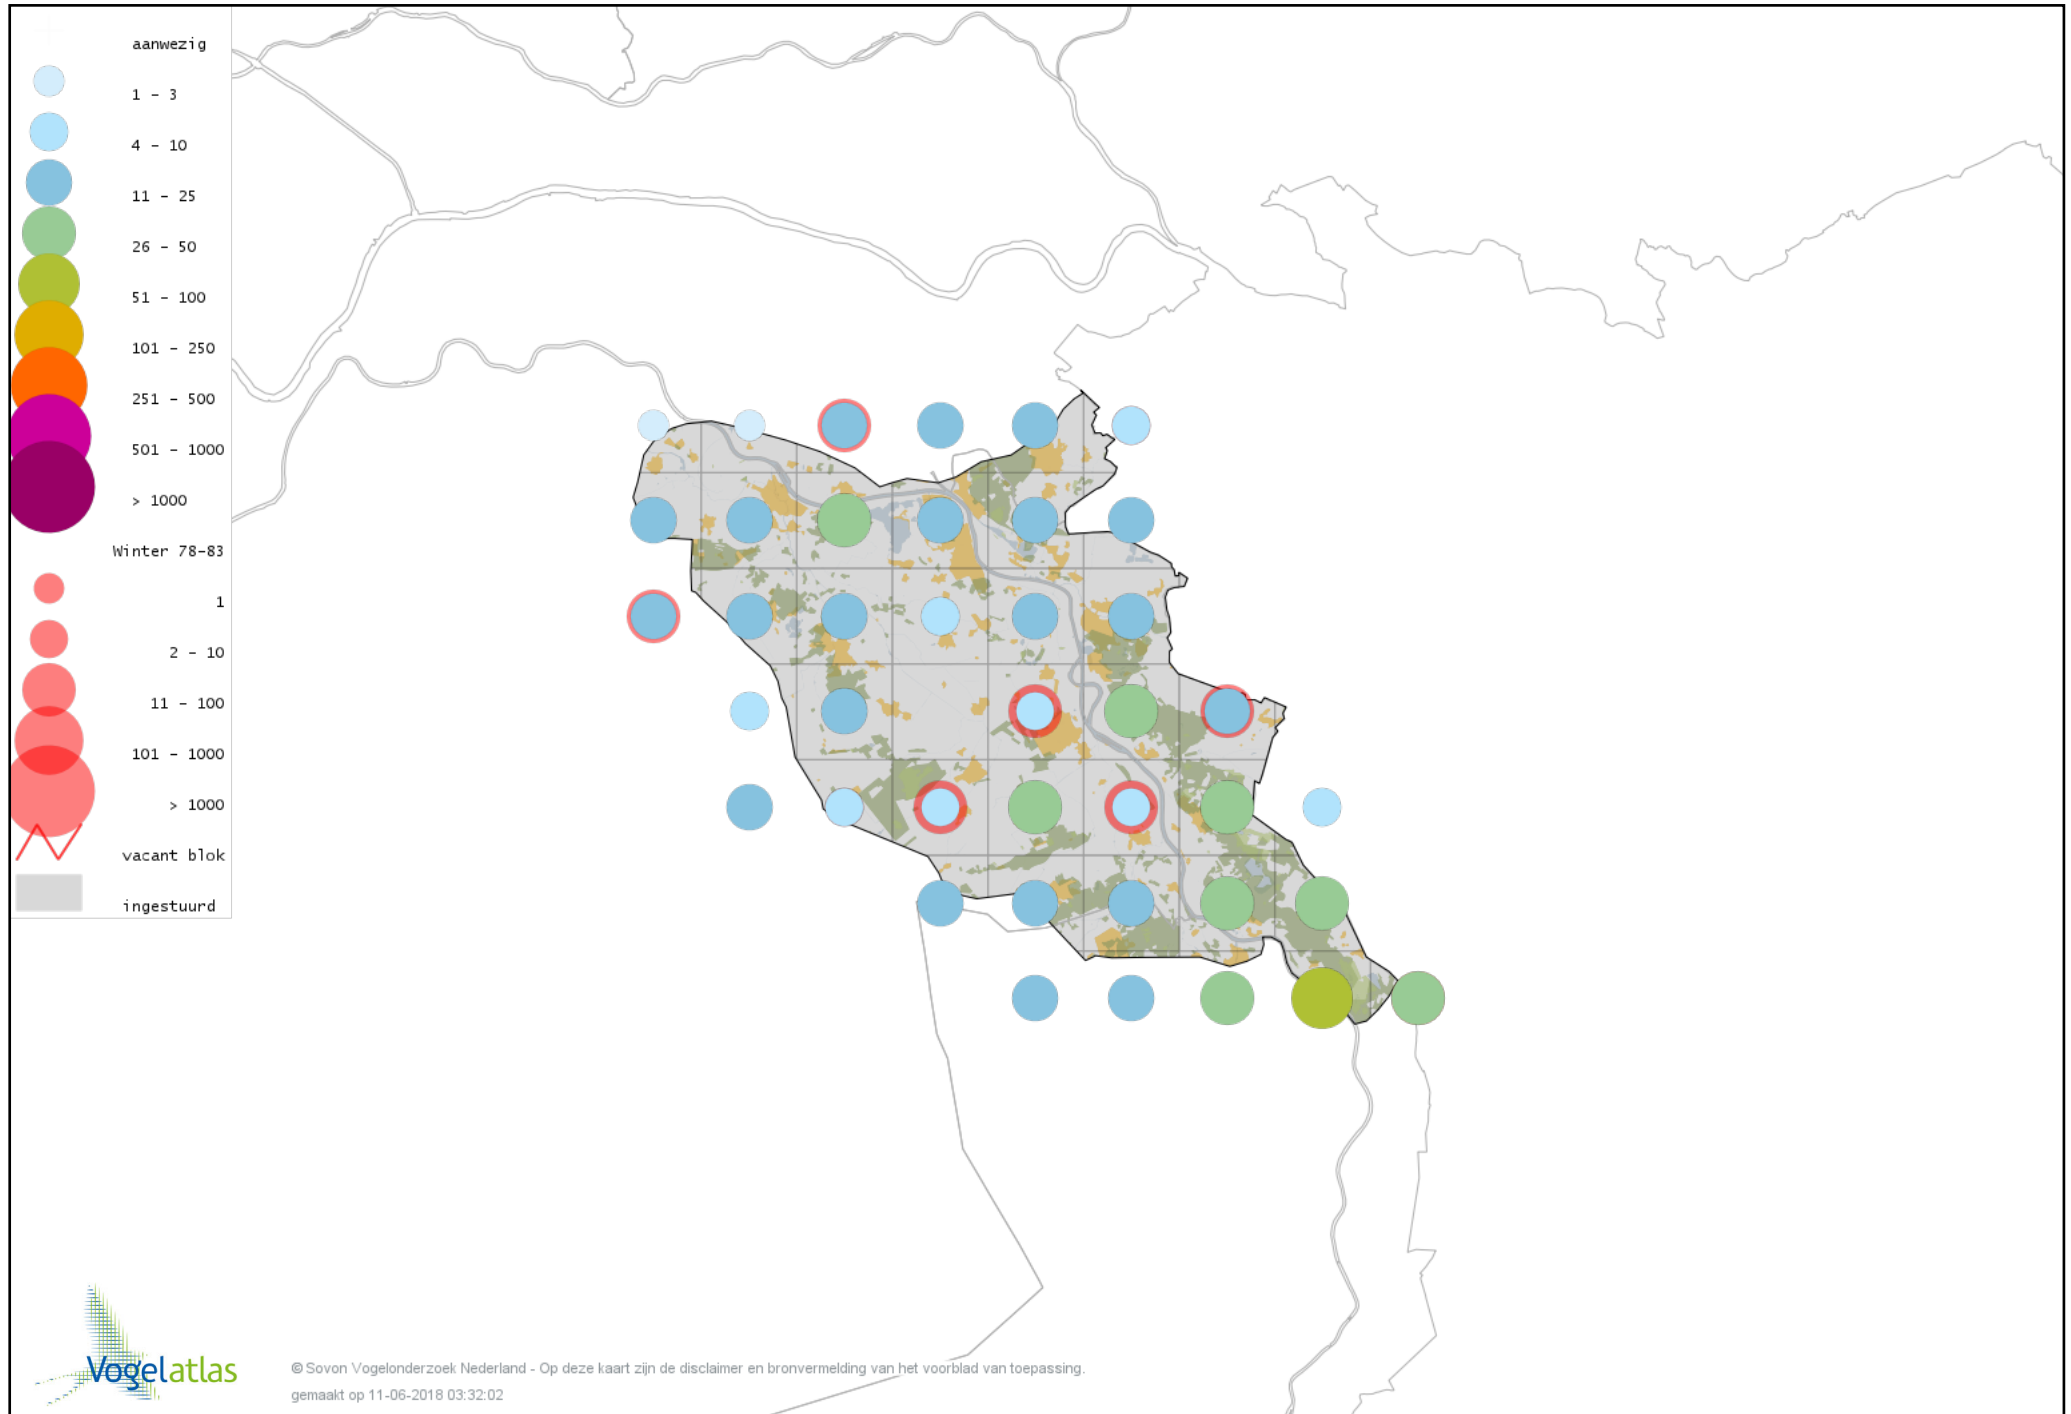

Voorlopige verspreidingskaart Grote Barmsijs winter

Voorlopige verspreidingskaart Barmsijs (Grote of Kleine) winter

Voorlopige verspreidingskaart Kruisbek winter

Voorlopige verspreidingskaart Grote Kruisbek winter

Voorlopige verspreidingskaart Goudvink winter

Voorlopige verspreidingskaart Noordse Goudvink winter

Voorlopige verspreidingskaart Appelvink winter

Voorlopige verspreidingskaart Sneeuwgorst winter

Voorlopige verspreidingskaart IJsgors winter