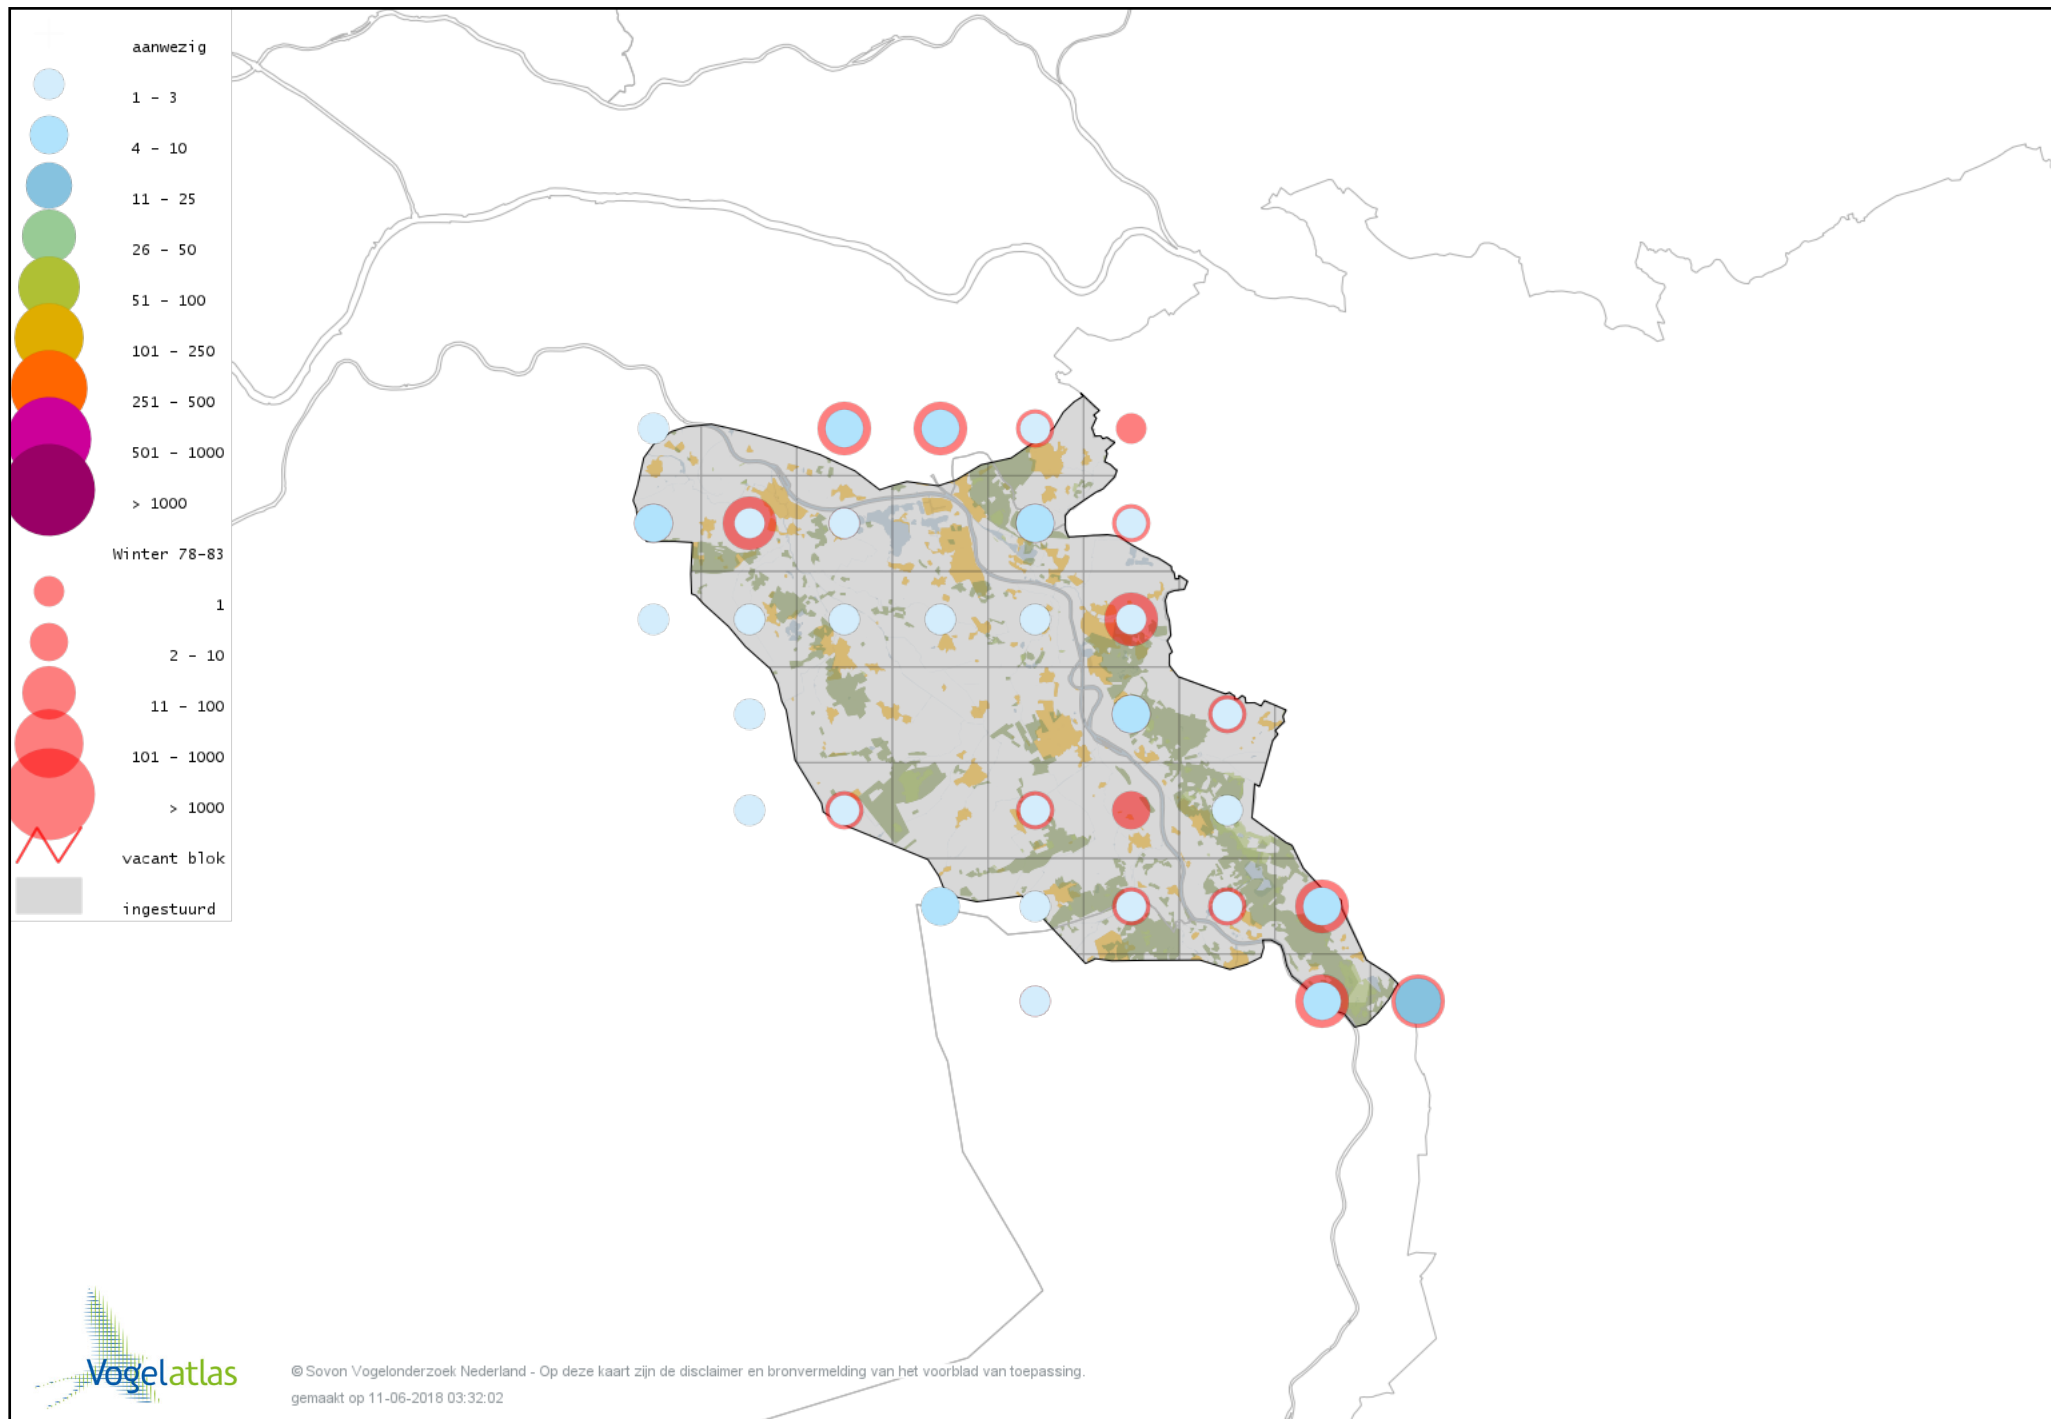

Voorlopige verspreidingskaart Vuurgoudhaan winter