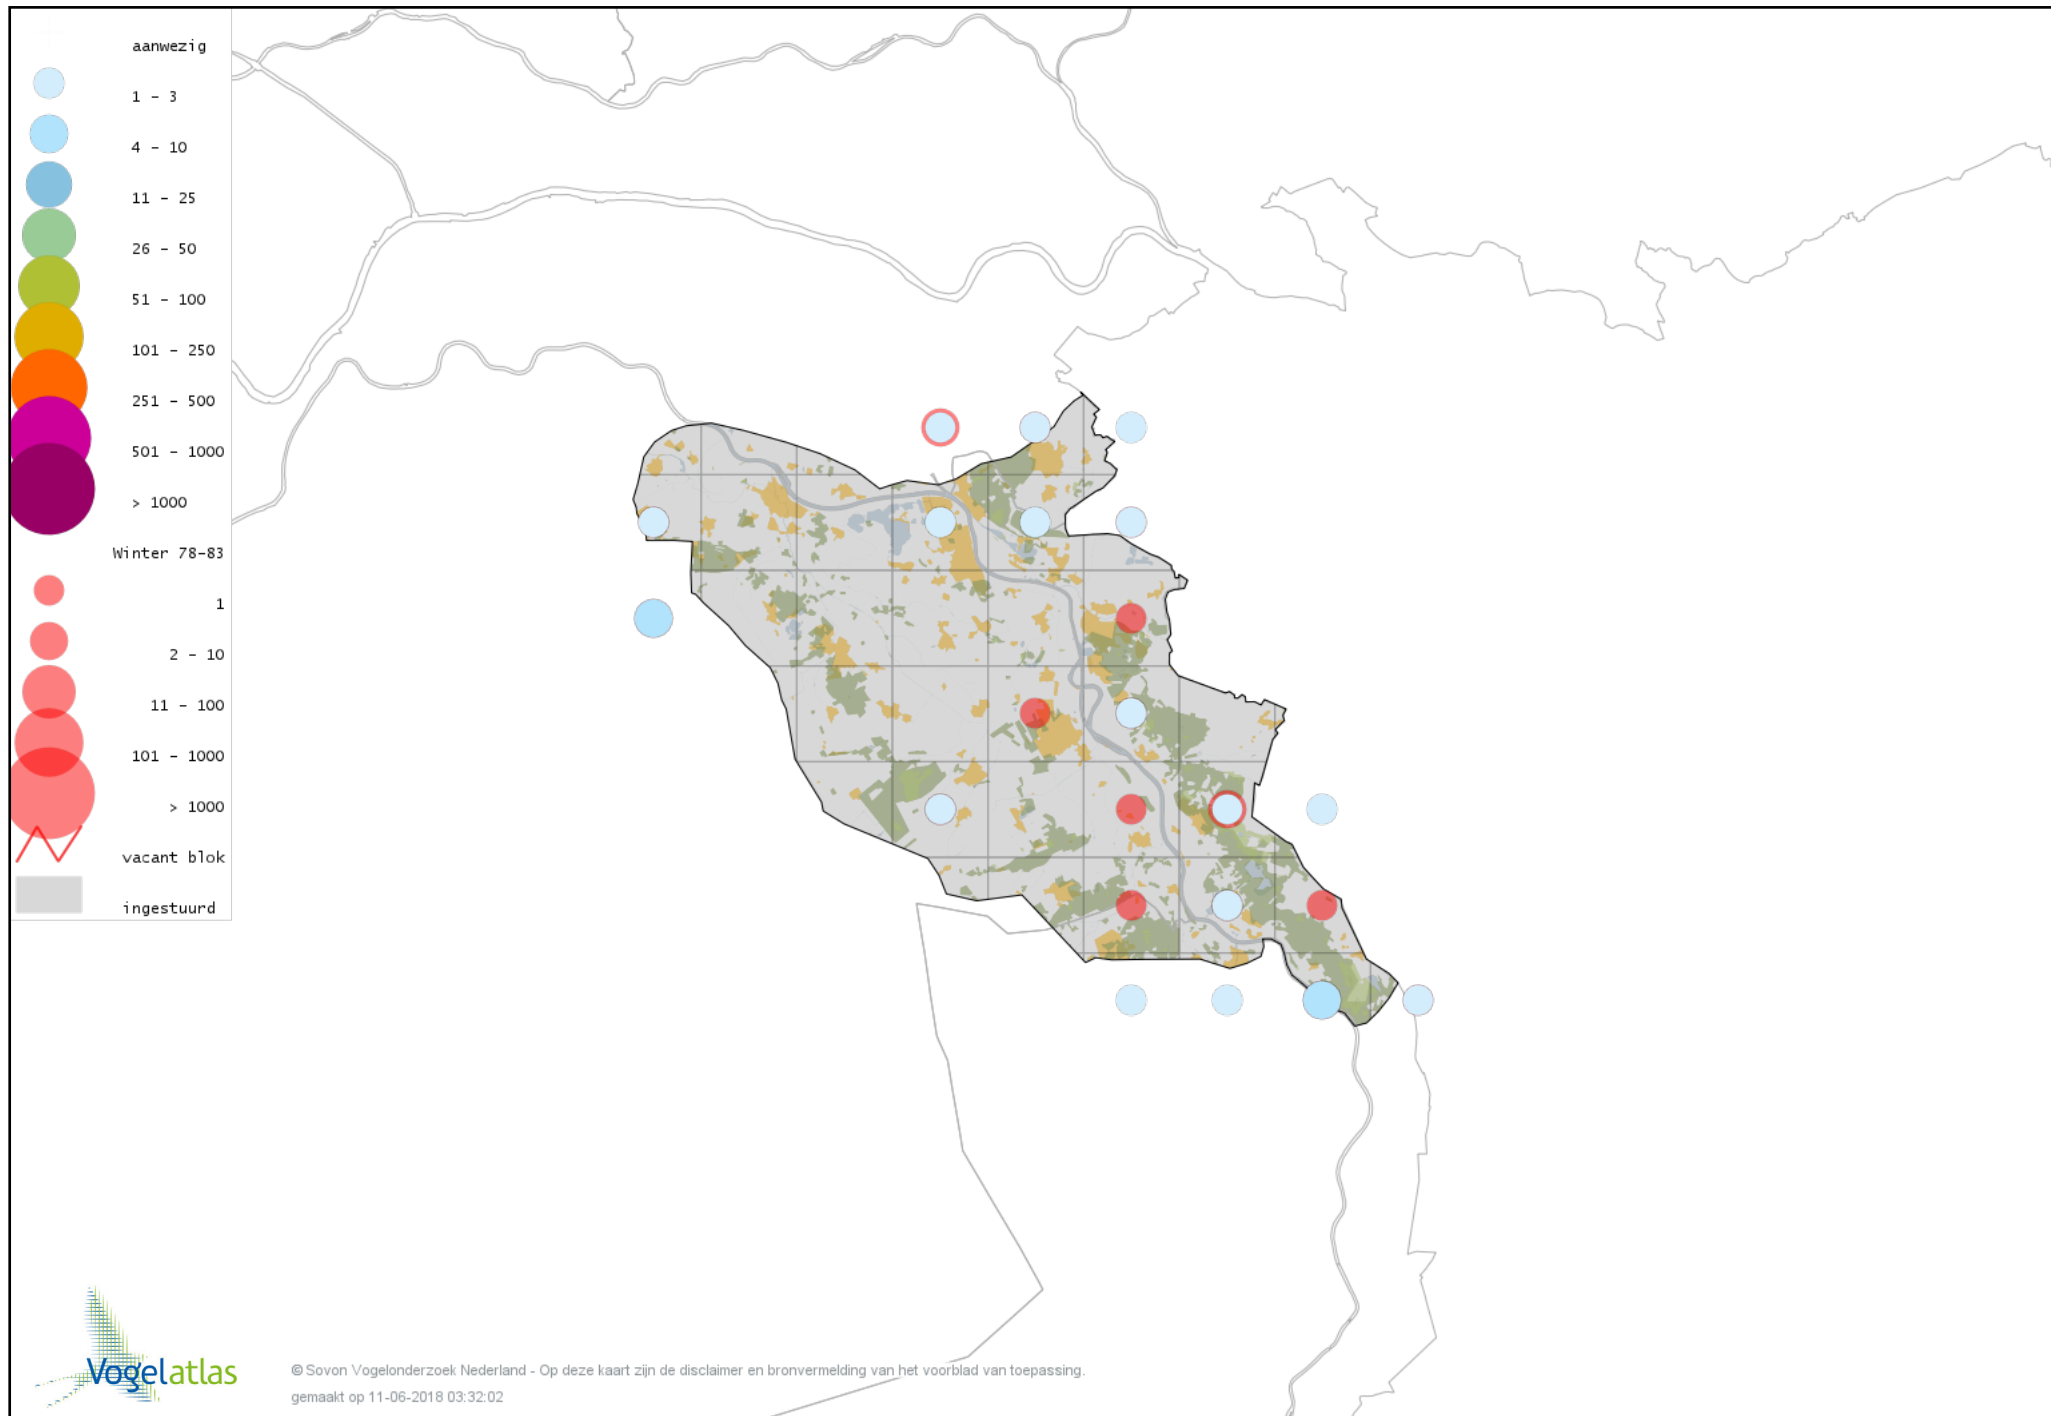

Voorlopige verspreidingskaart Klapekster winter