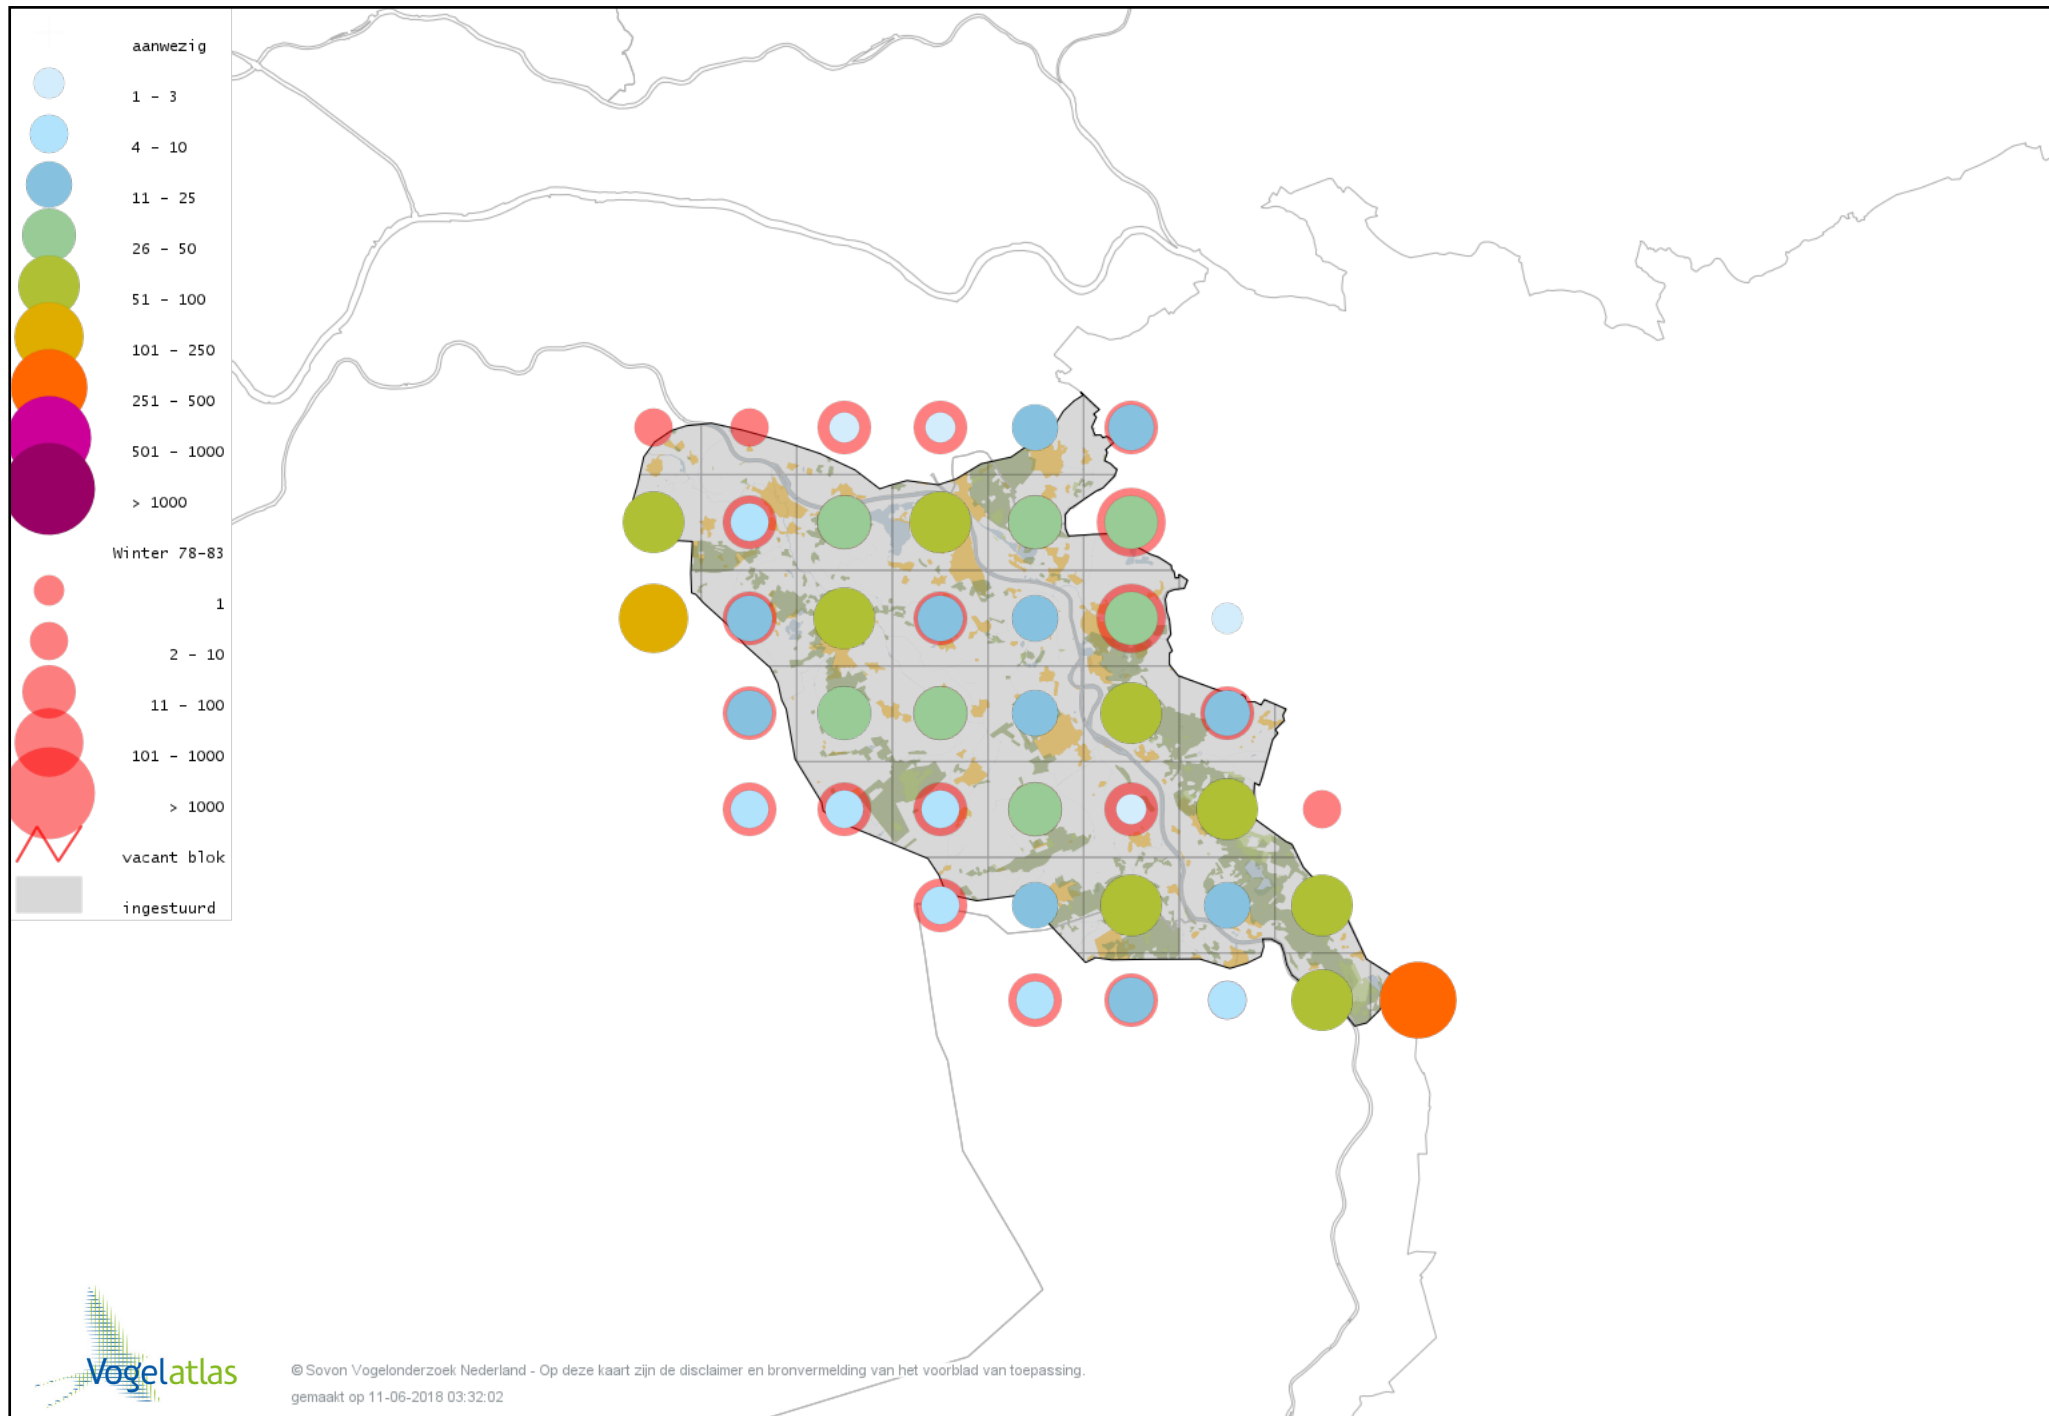

Voorlopige verspreidingskaart Grote Barmsijs winter

Voorlopige verspreidingskaart Barmsijs (Grote of Kleine) winter

Voorlopige verspreidingskaart Kruisbek winter

Voorlopige verspreidingskaart Grote Kruisbek winter

Voorlopige verspreidingskaart Goudvink winter

Voorlopige verspreidingskaart Noordse Goudvink winter

Voorlopige verspreidingskaart Appelvink winter

Voorlopige verspreidingskaart Sneeuwgorst winter

Voorlopige verspreidingskaart IJsgors winter

Voorlopige verspreidingskaart Geelgors winter

Voorlopige verspreidingskaart Rietgors winter