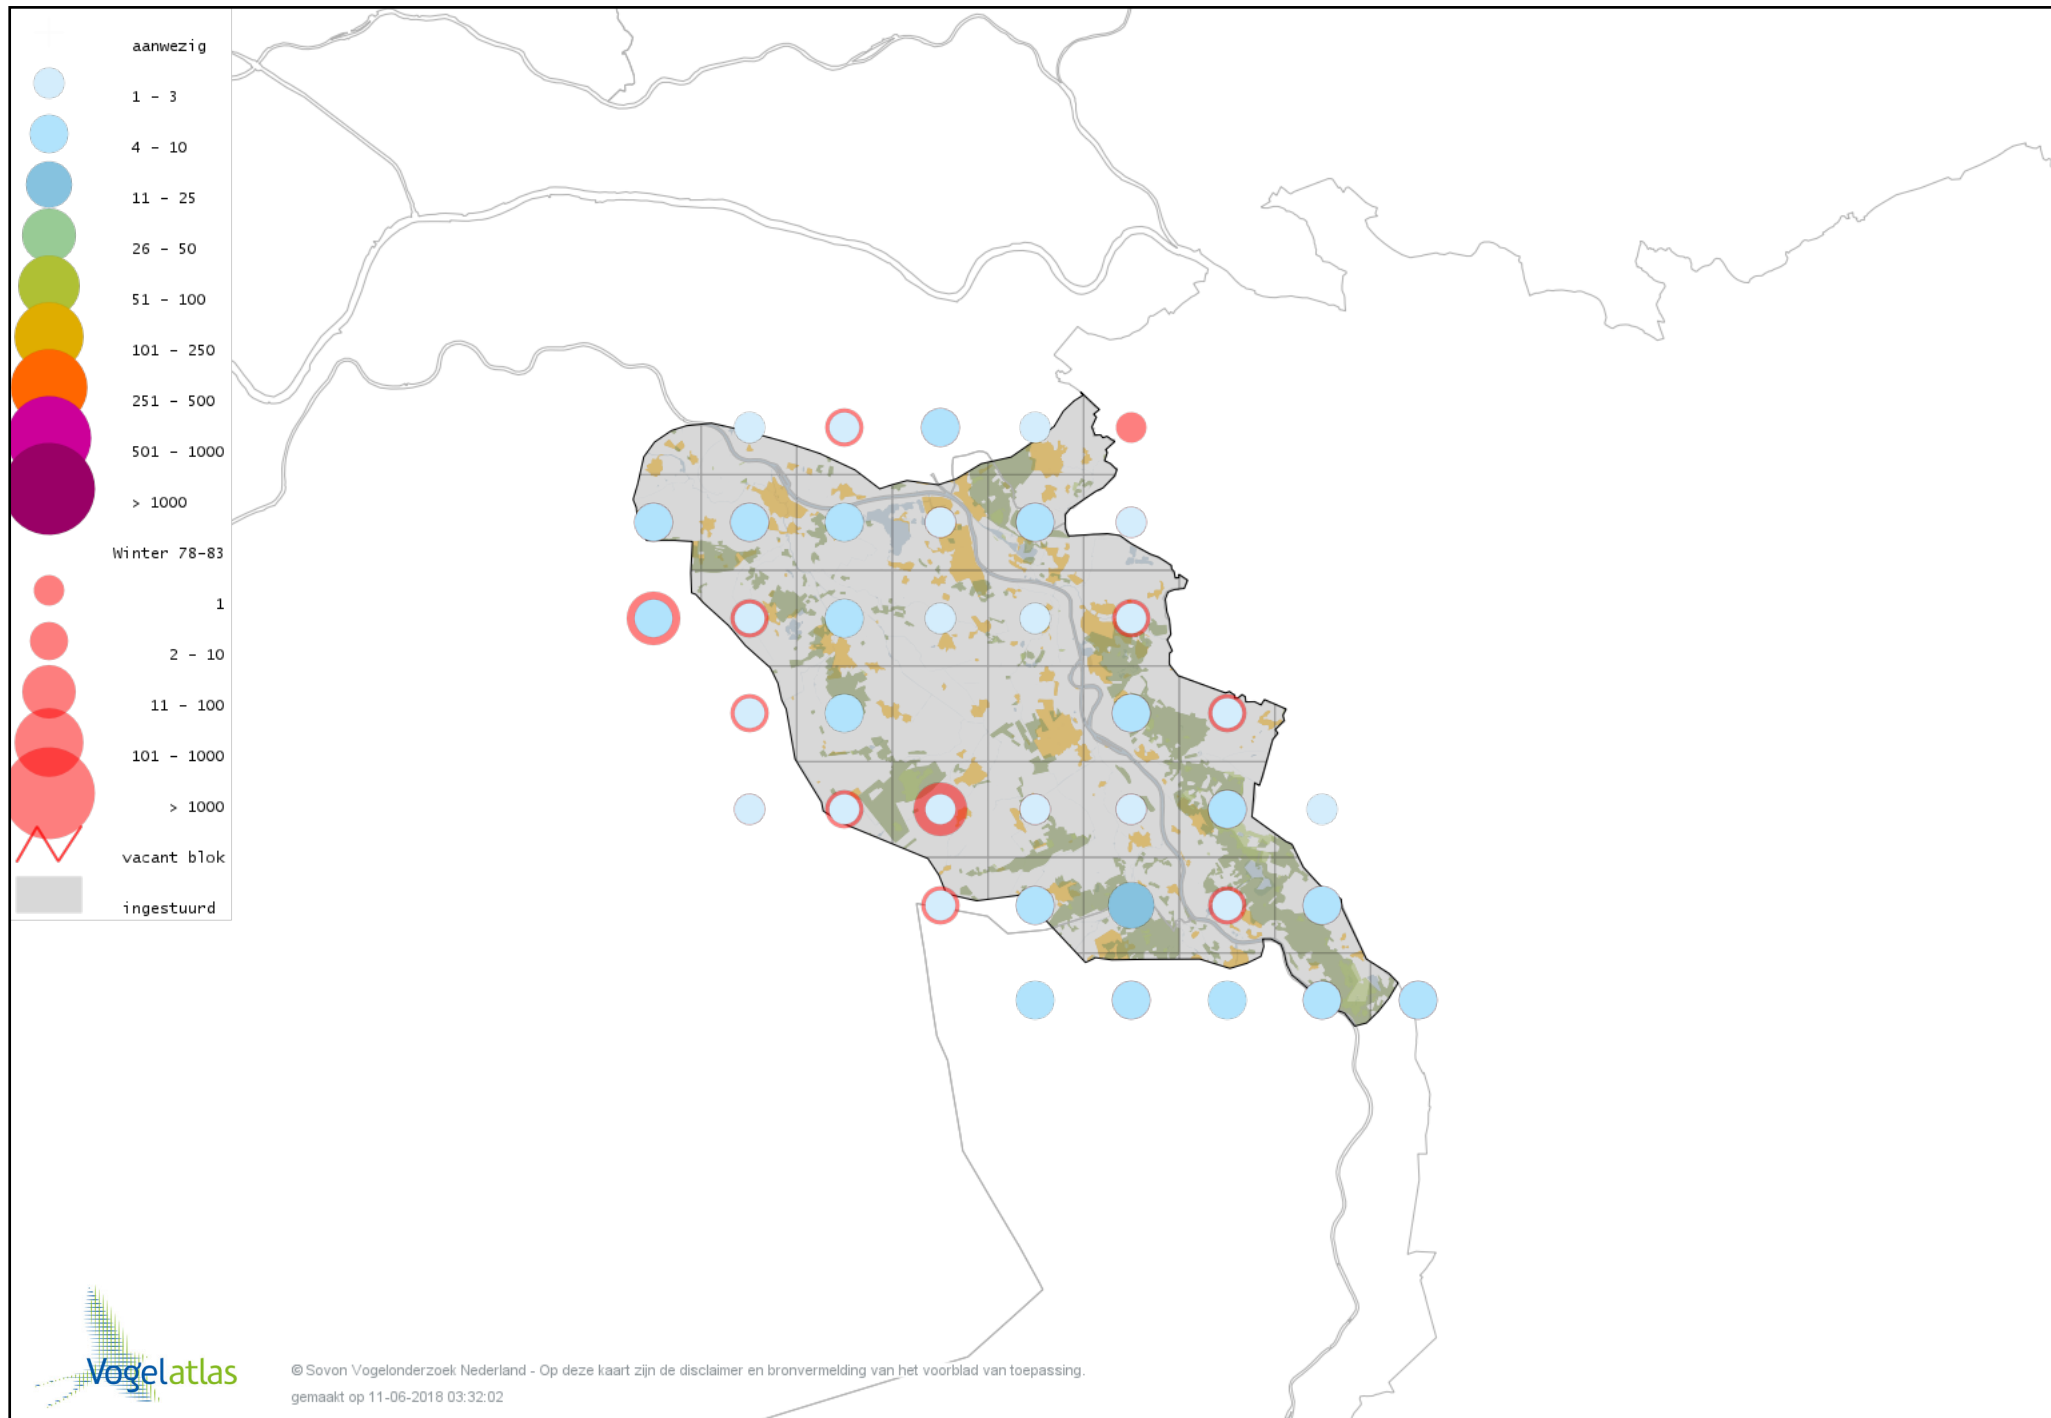

Voorlopige verspreidingskaart Velduil winter

Voorlopige verspreidingskaart IJsvogel winter

Voorlopige verspreidingskaart Groene Specht winter

Voorlopige verspreidingskaart Zwarte Specht winter

Voorlopige verspreidingskaart Grote Bonte Specht winter