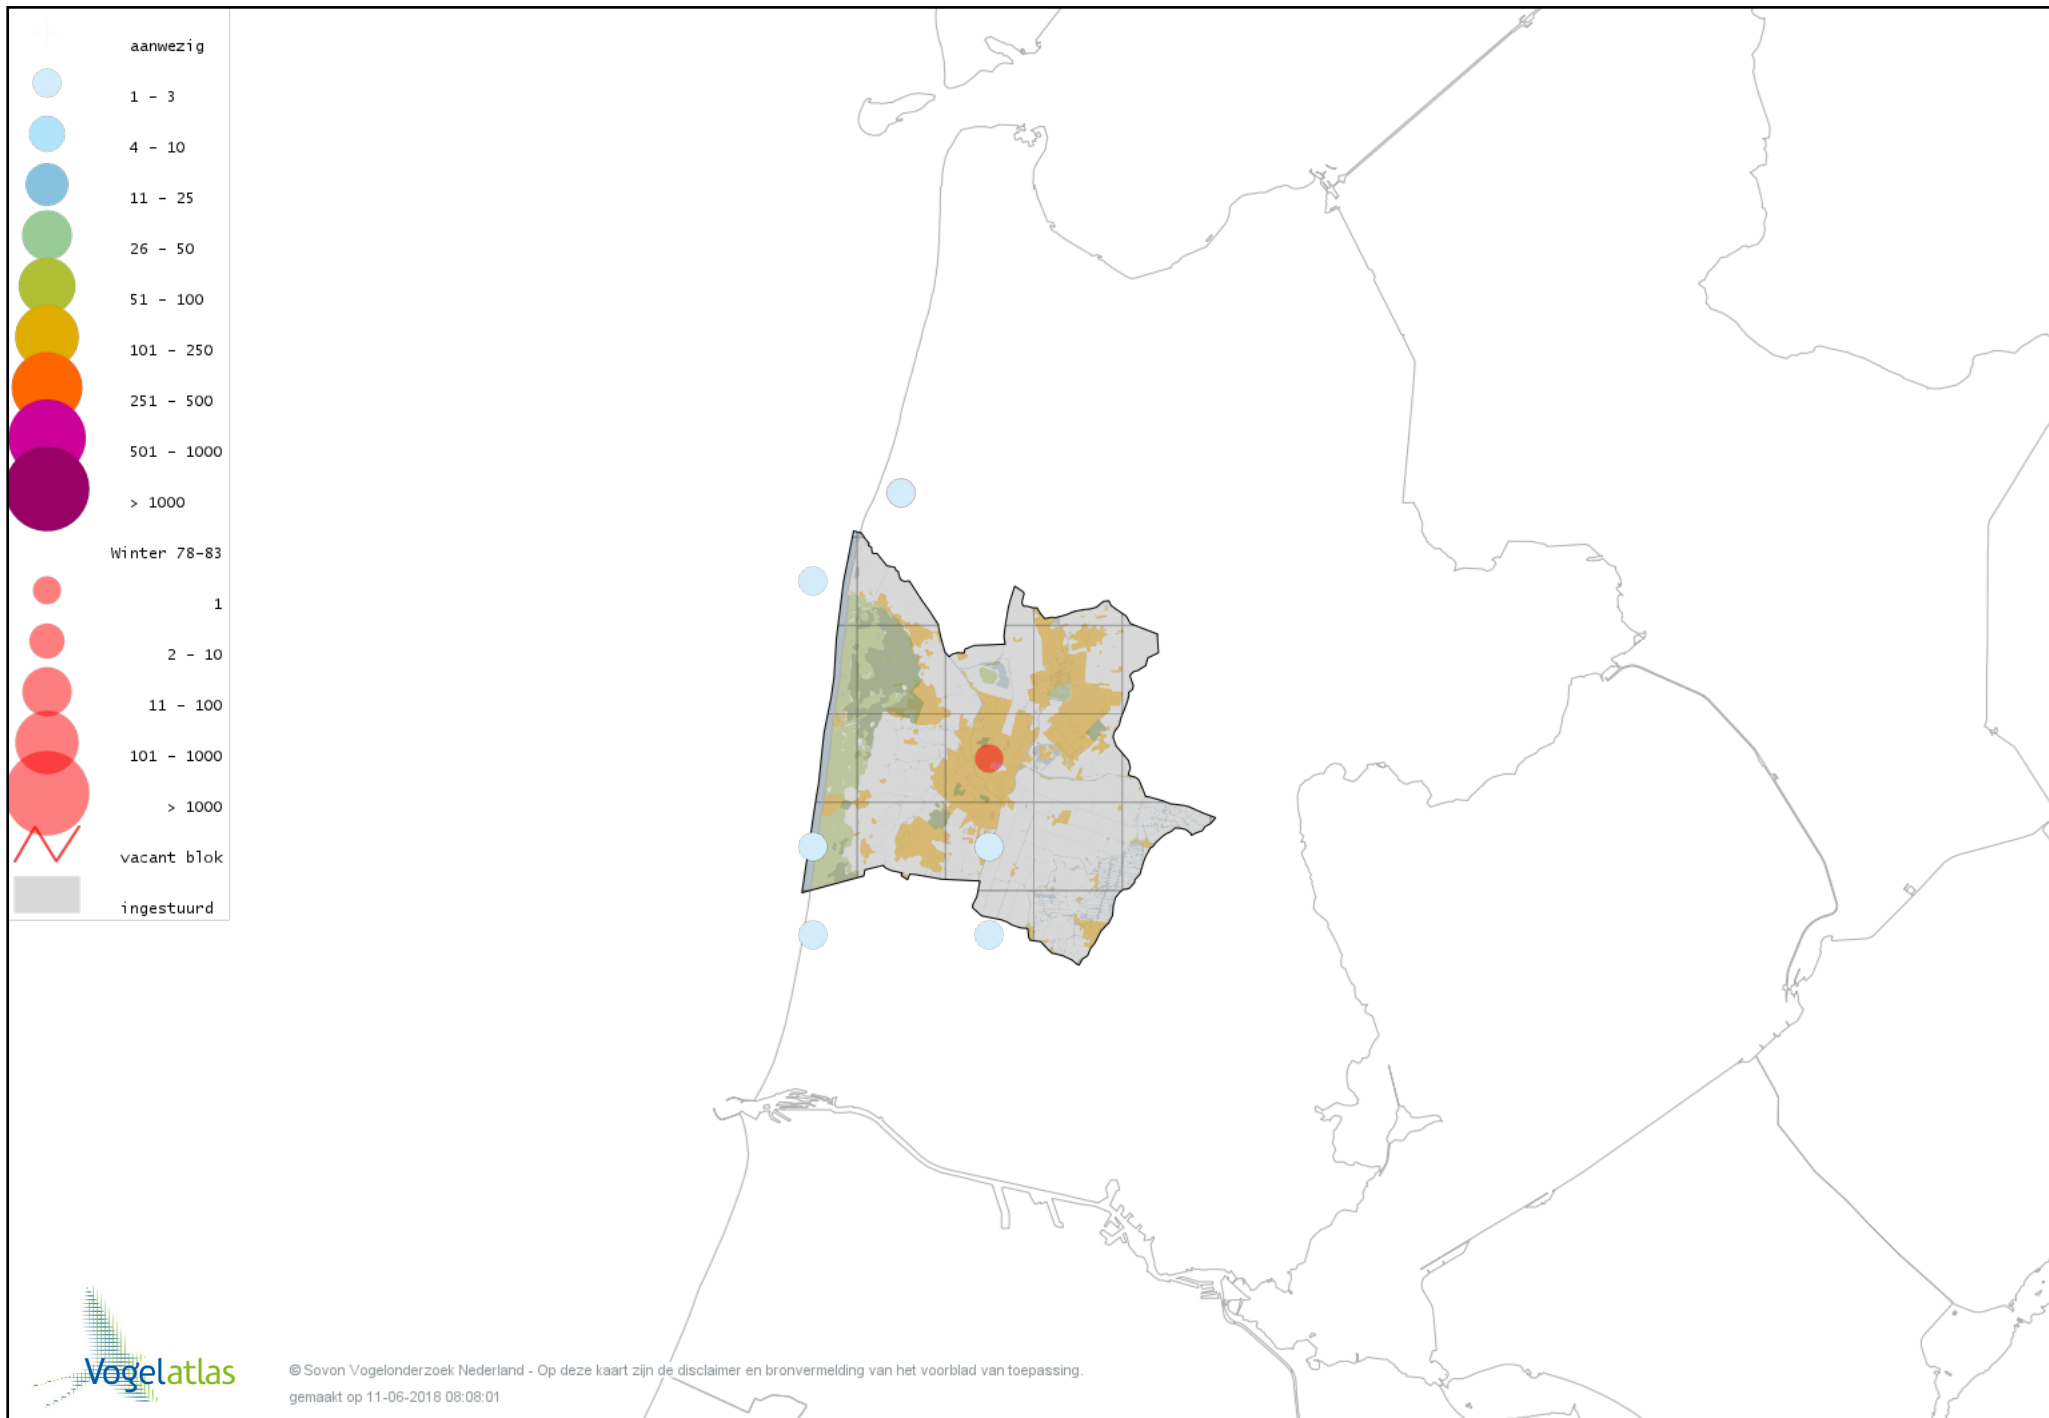

Voorlopige verspreidingskaart Zwarte Roodstaart winter