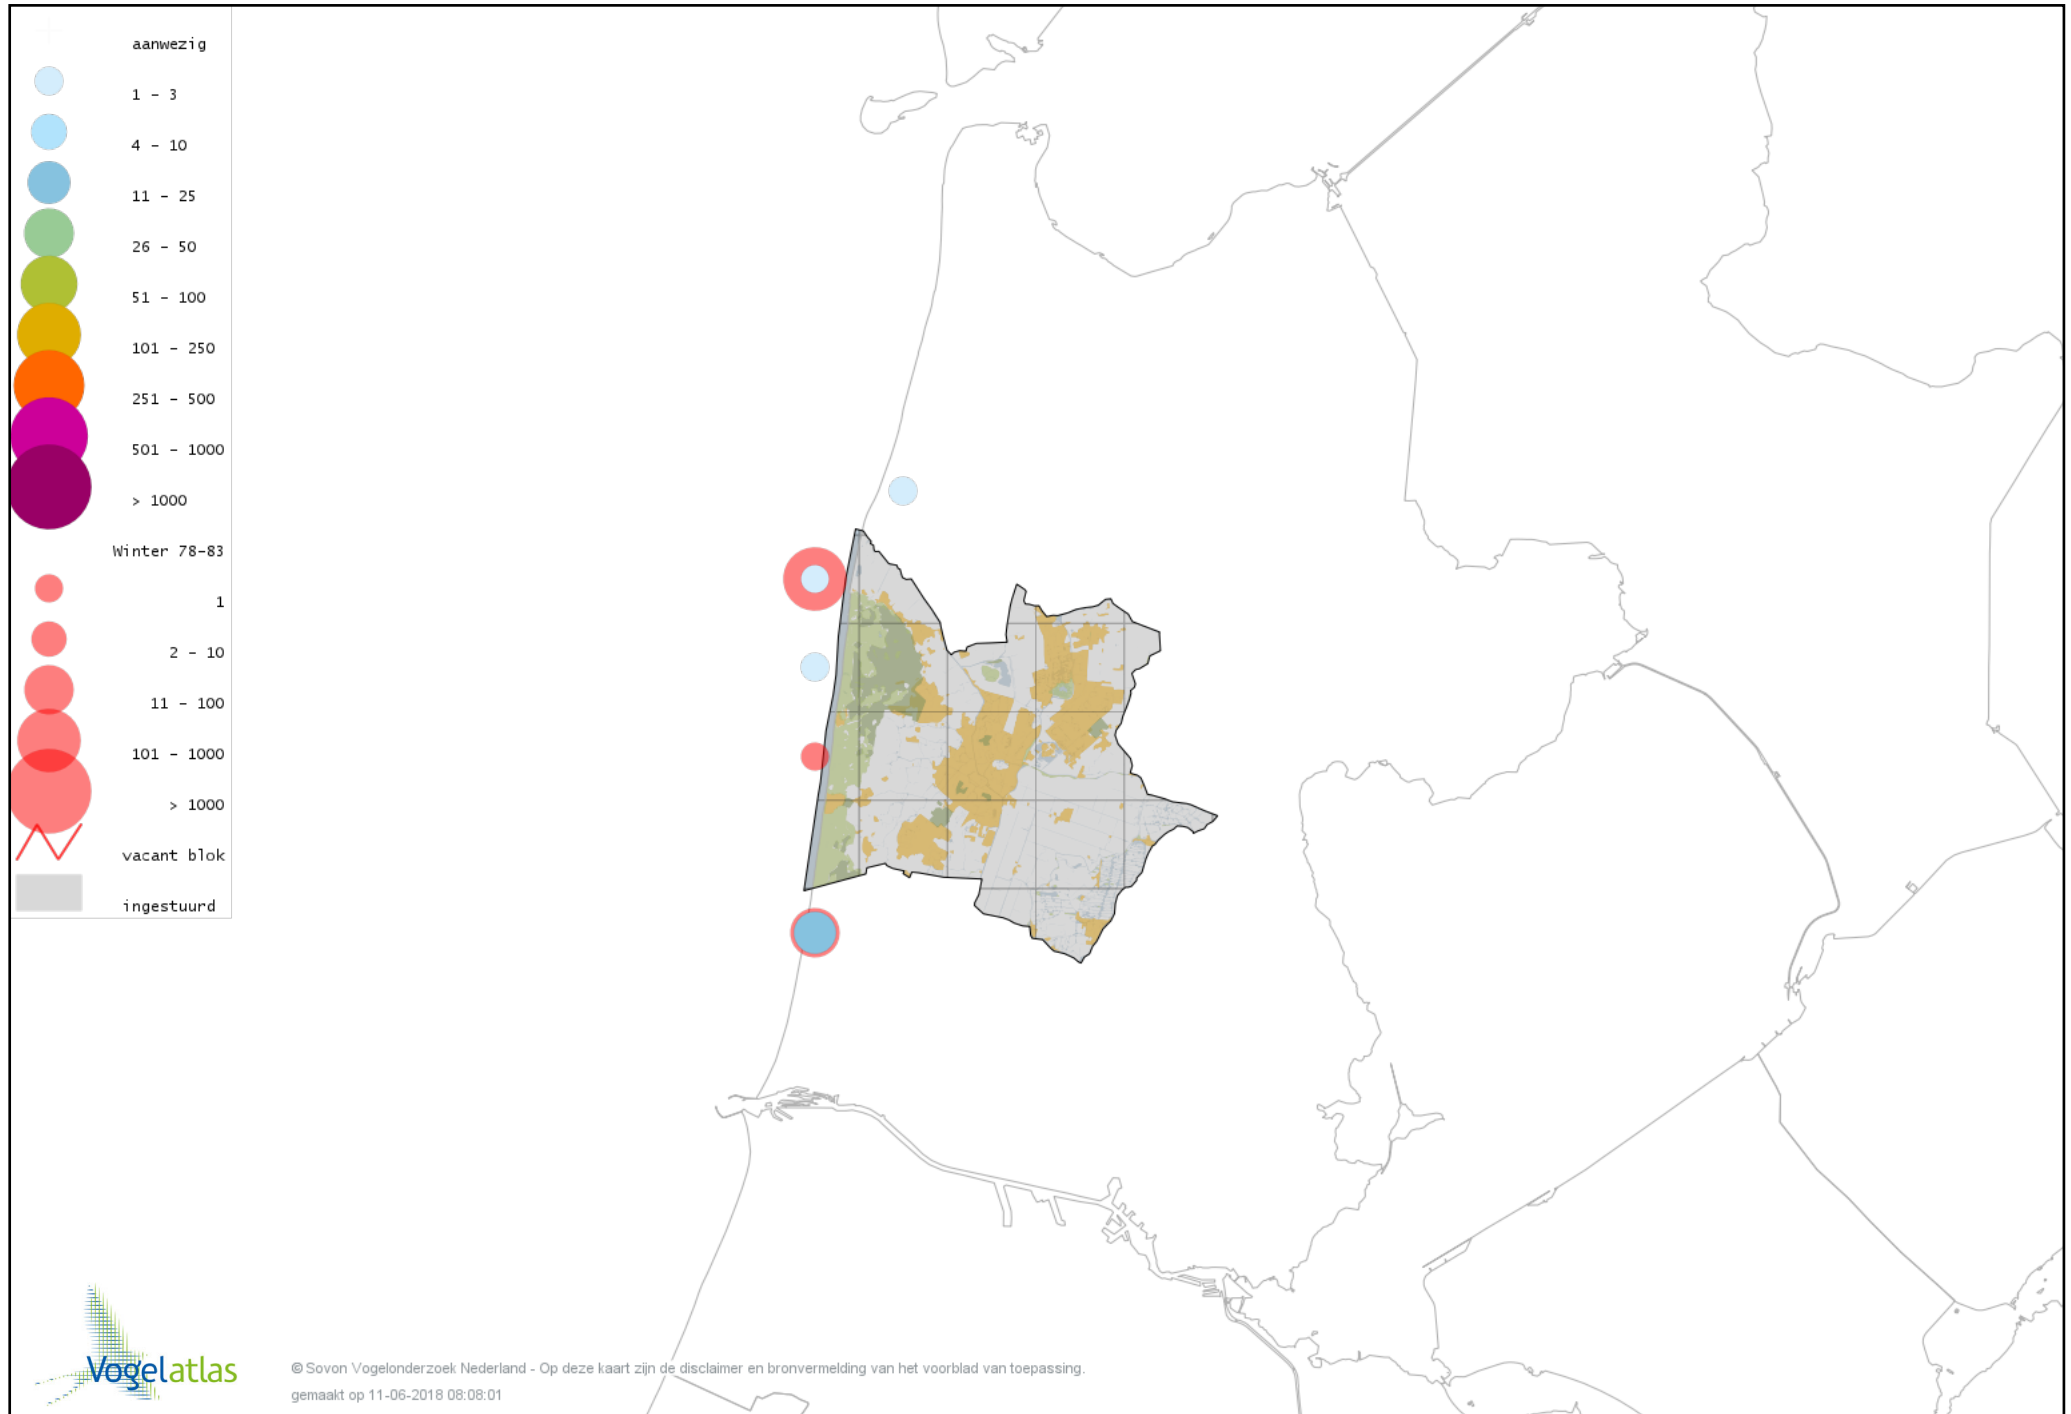

Voorlopige verspreidingskaart Alk winter