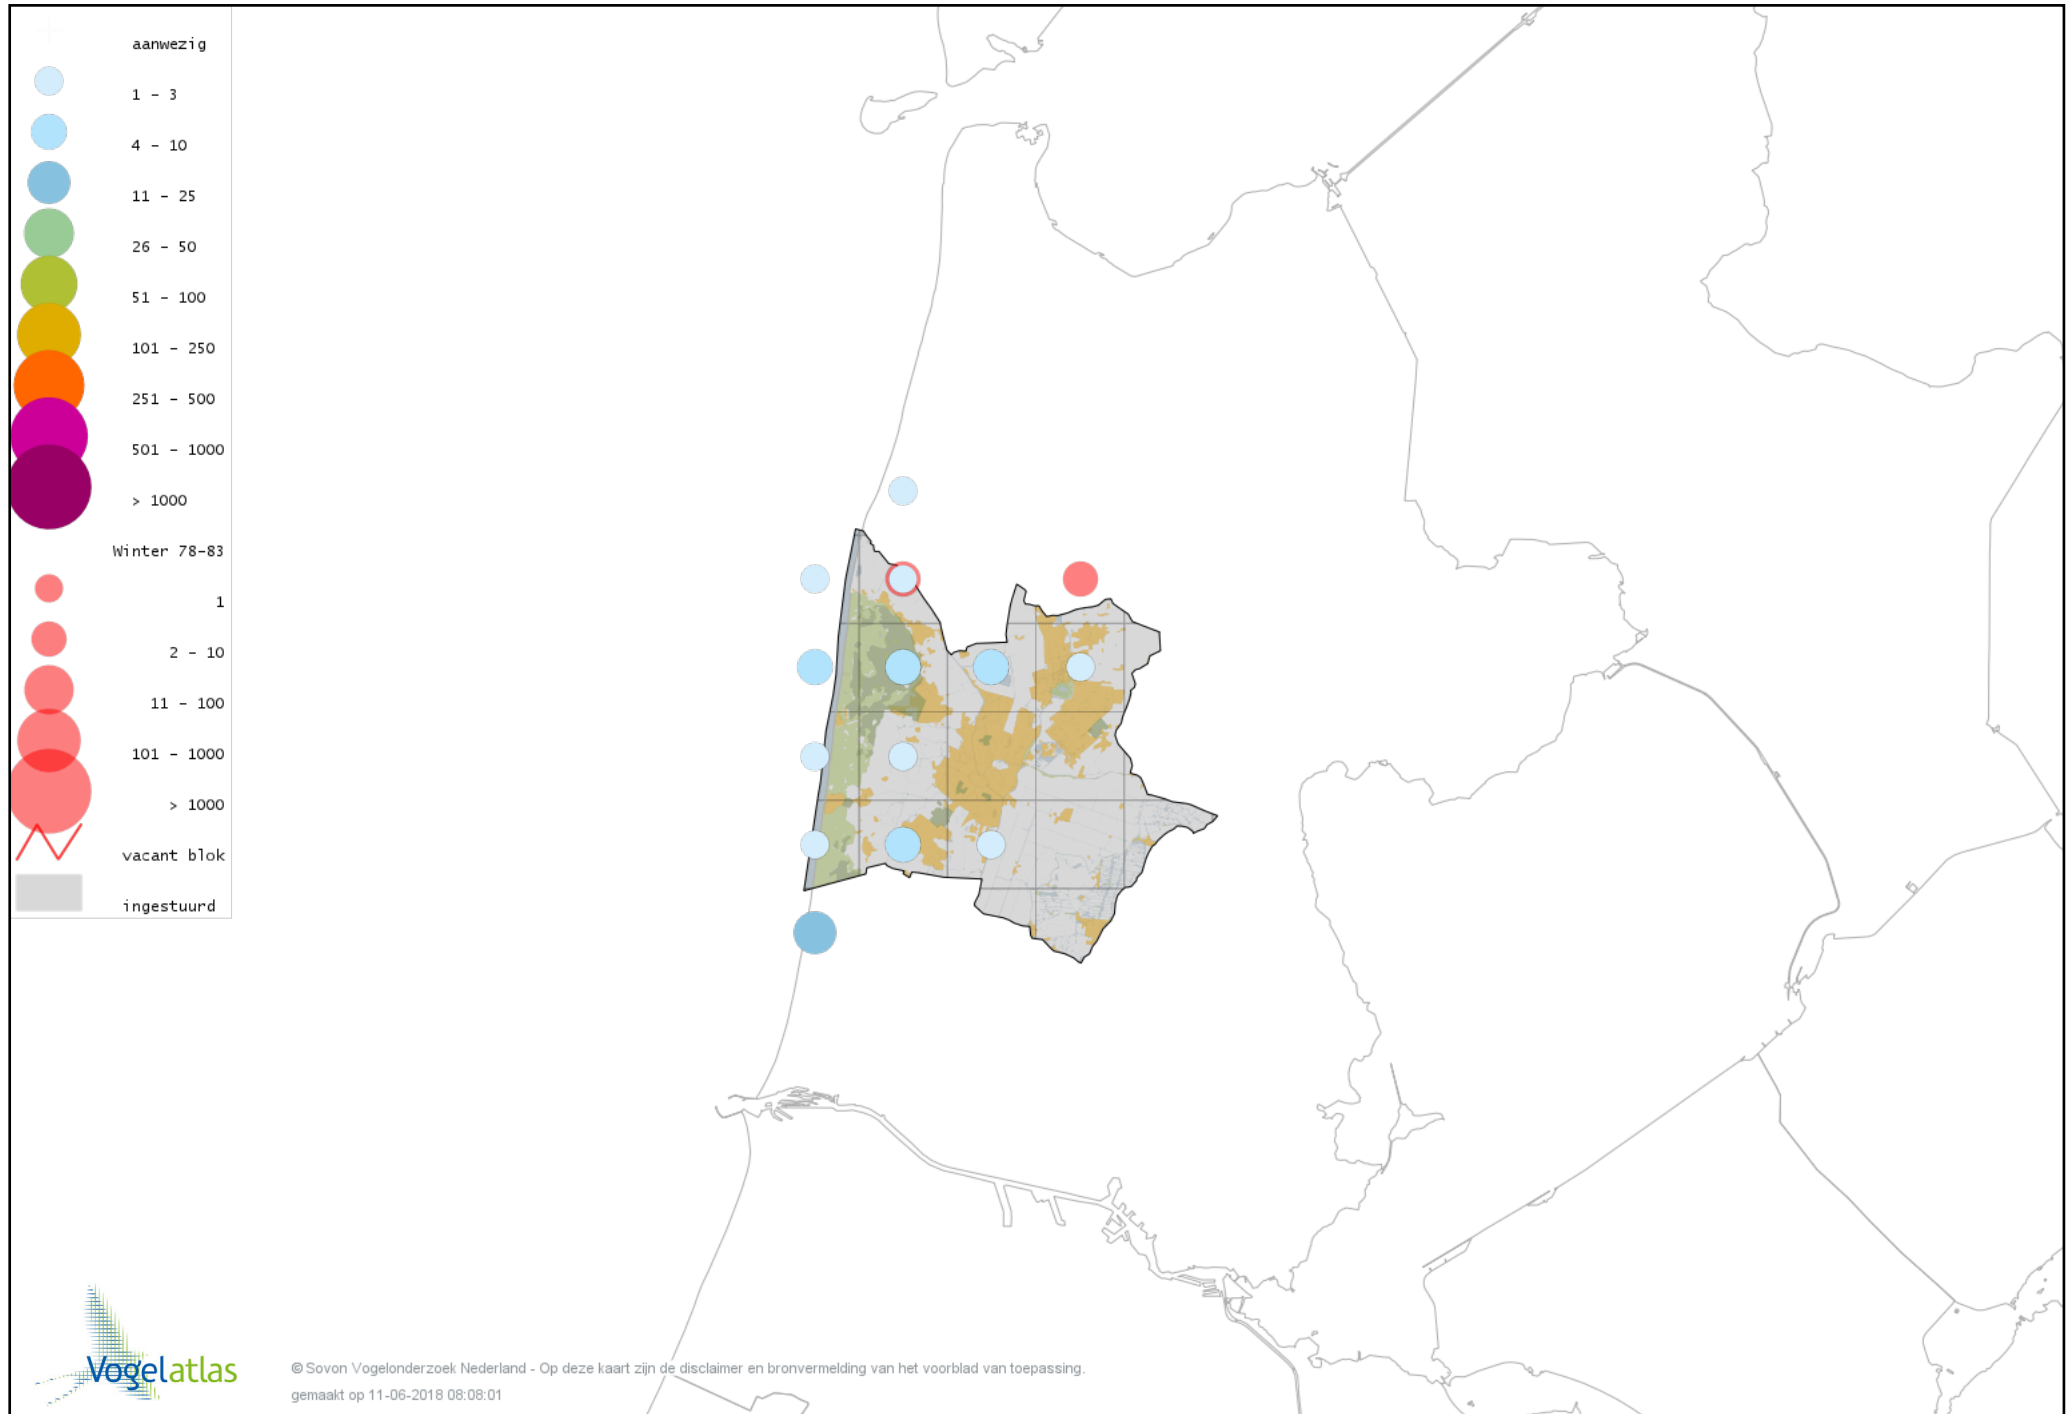

Voorlopige verspreidingskaart Bokje winter