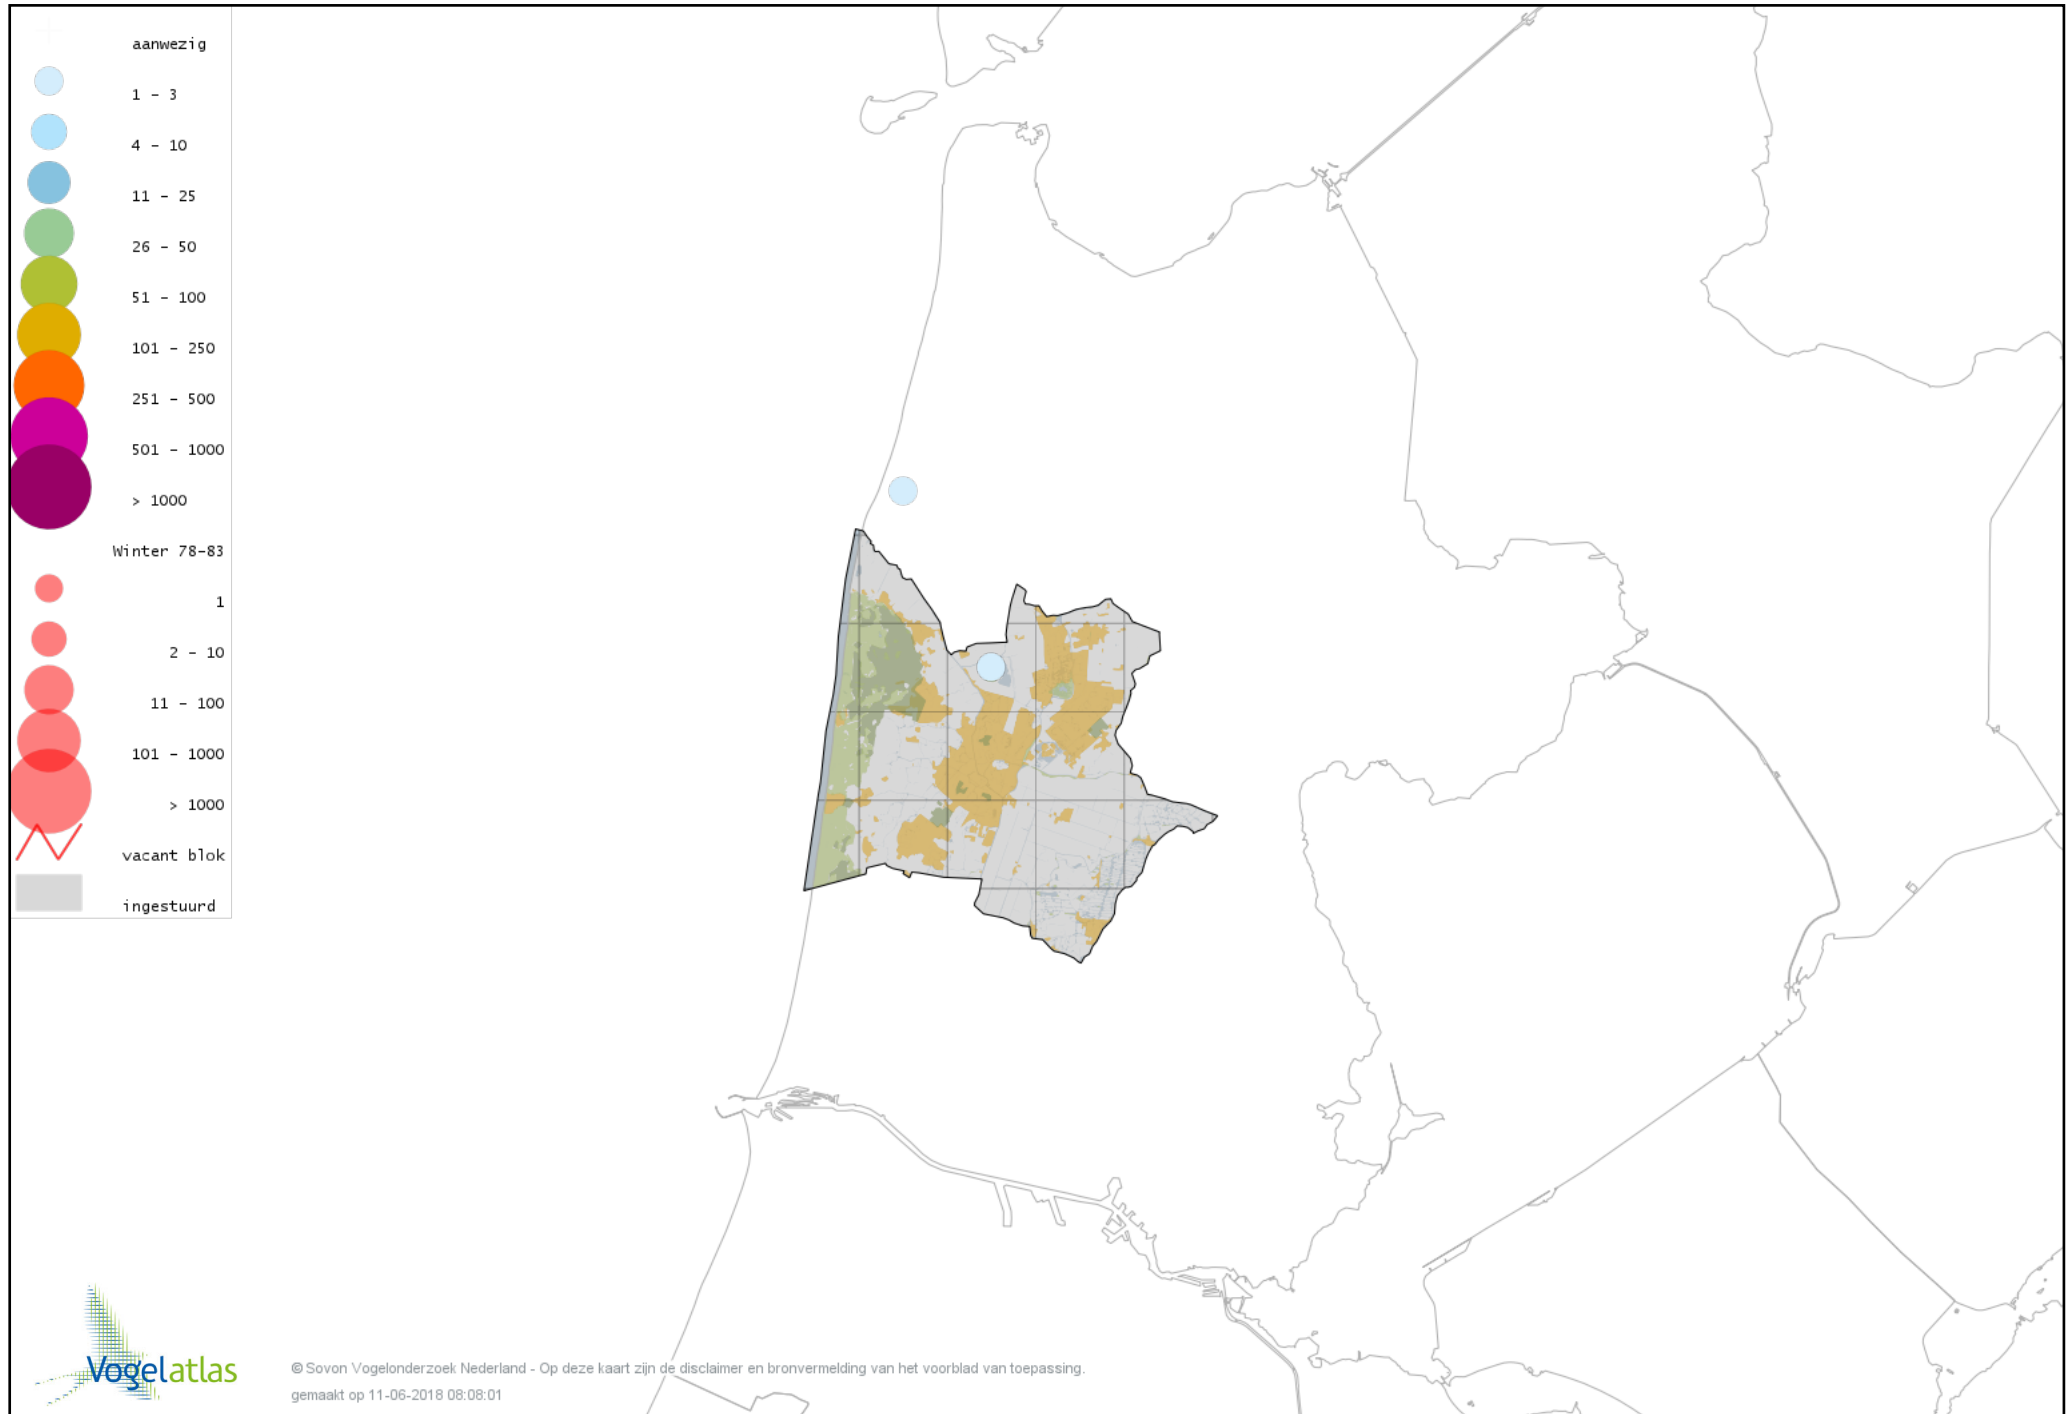

Voorlopige verspreidingskaart Zwarte x Bonte Kraai winter