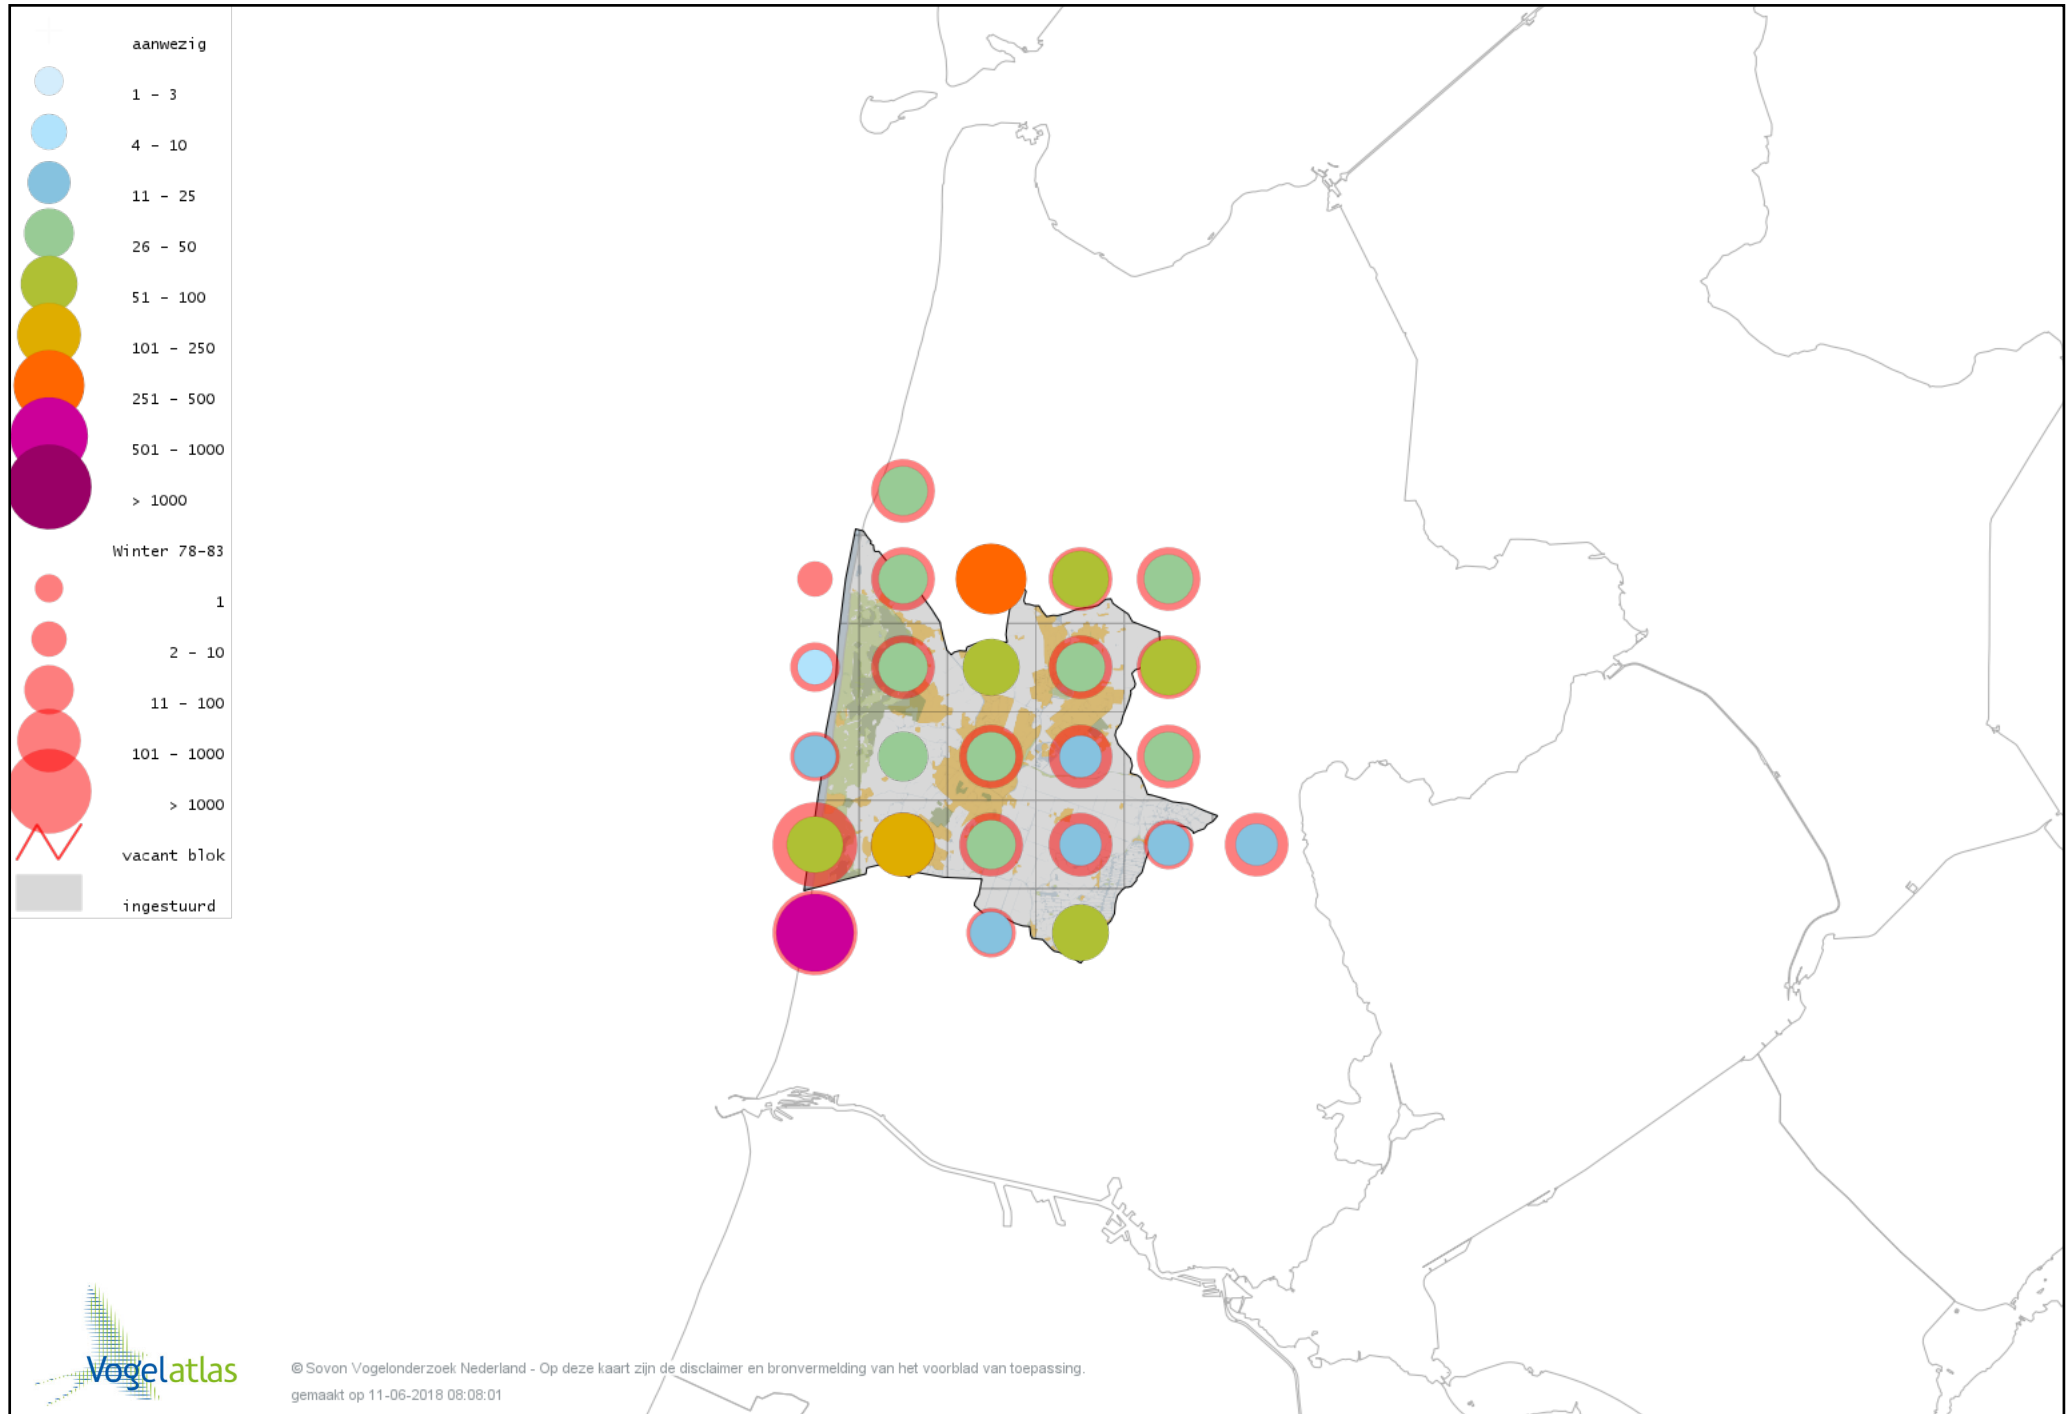

Voorlopige verspreidingskaart Koperwiek winter