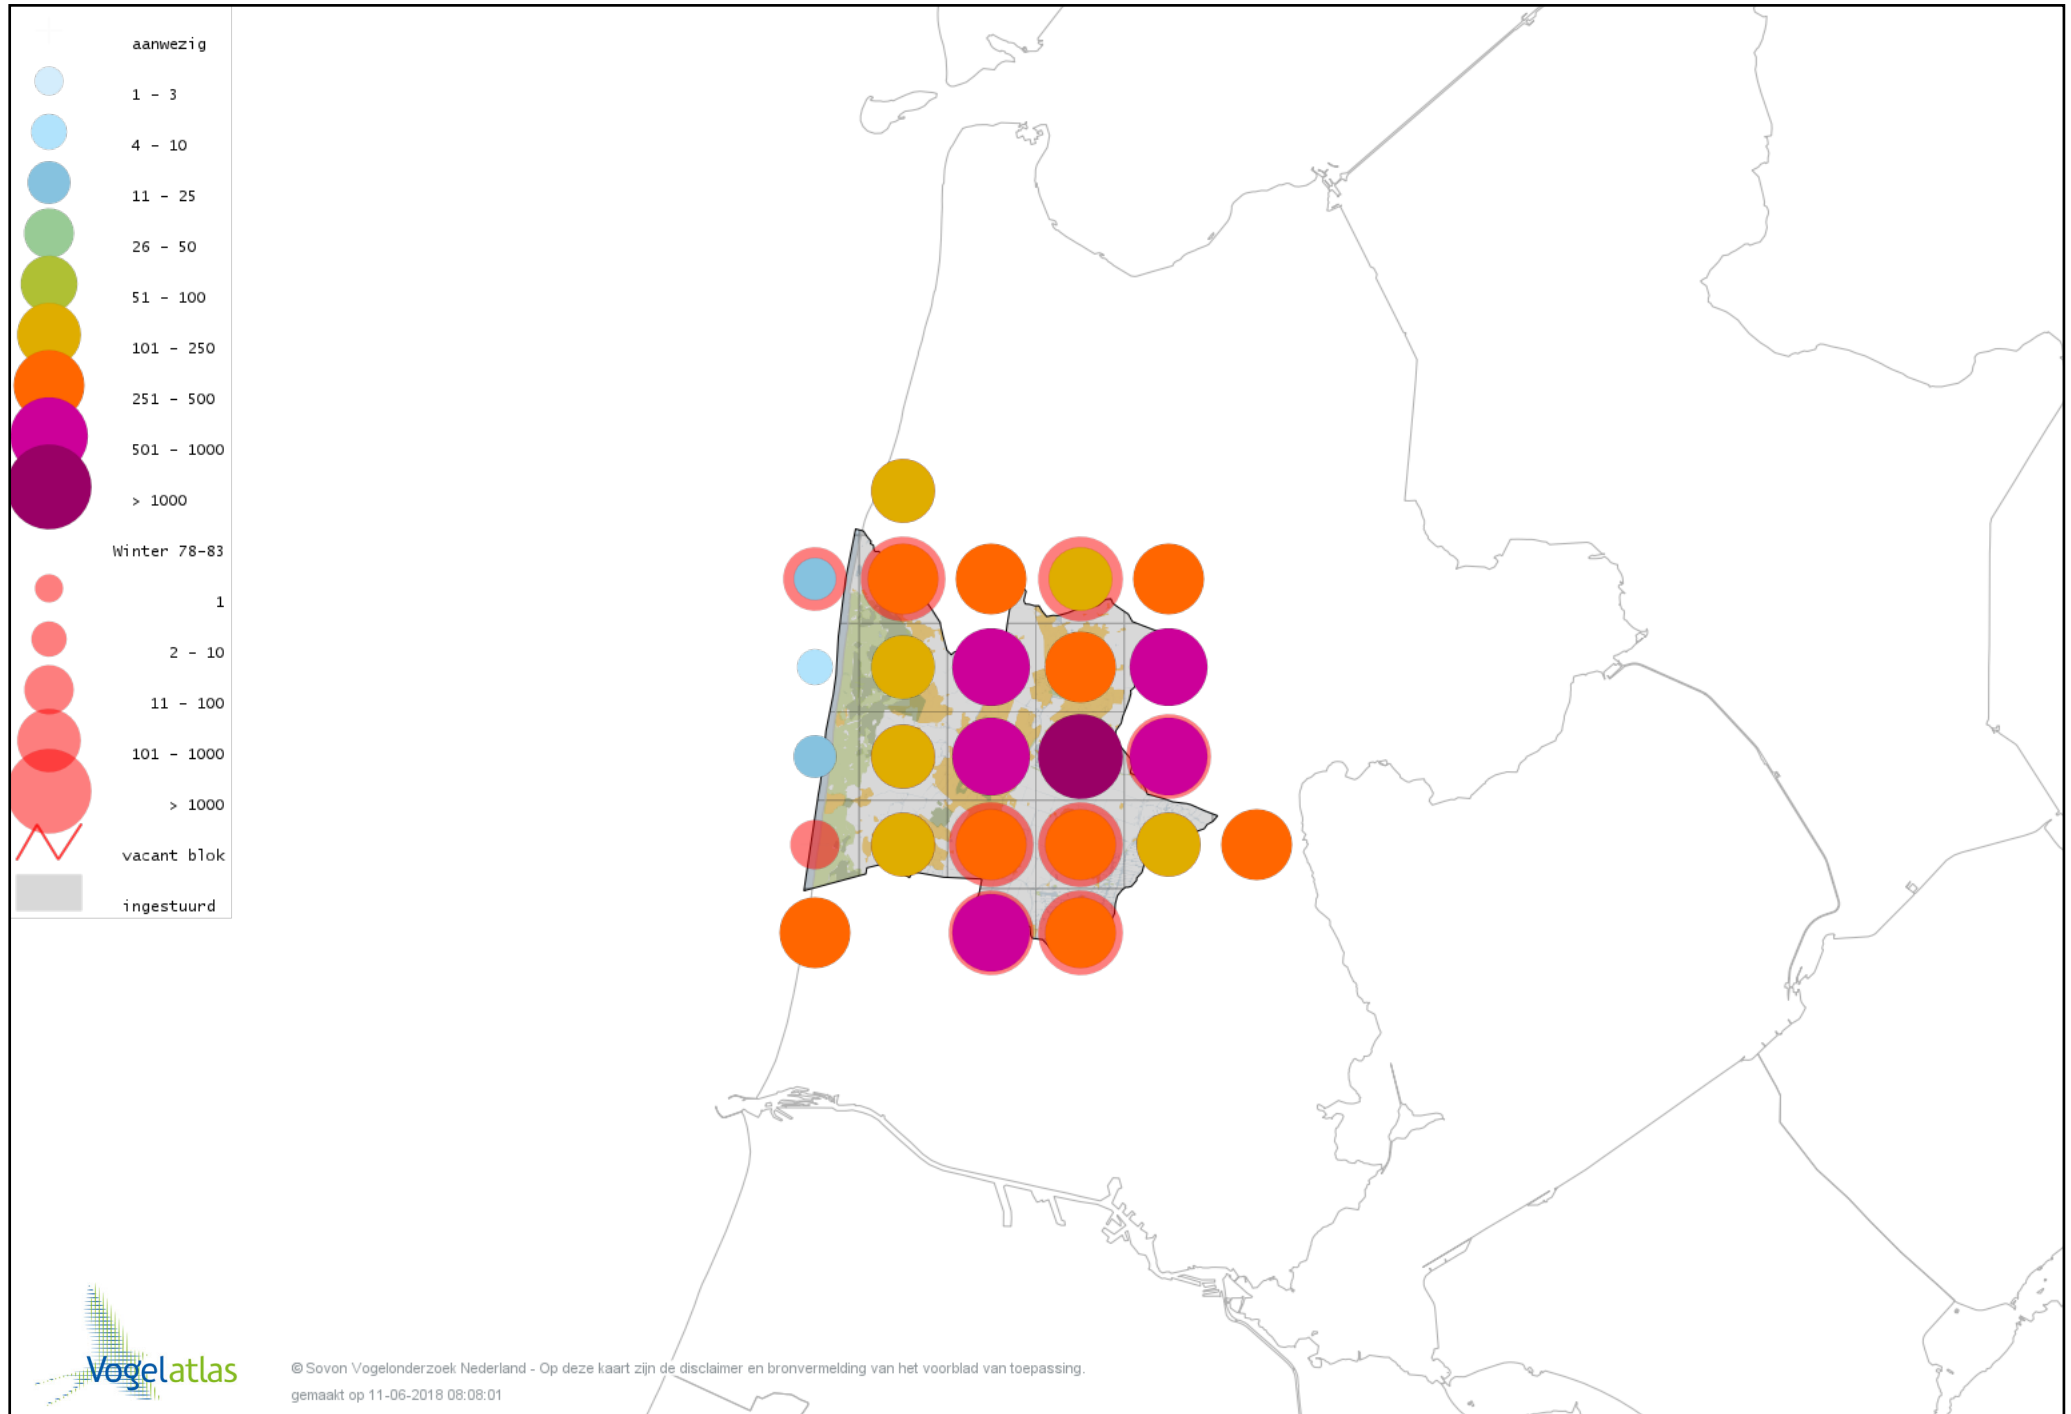

Voorlopige verspreidingskaart Meerkoet winter