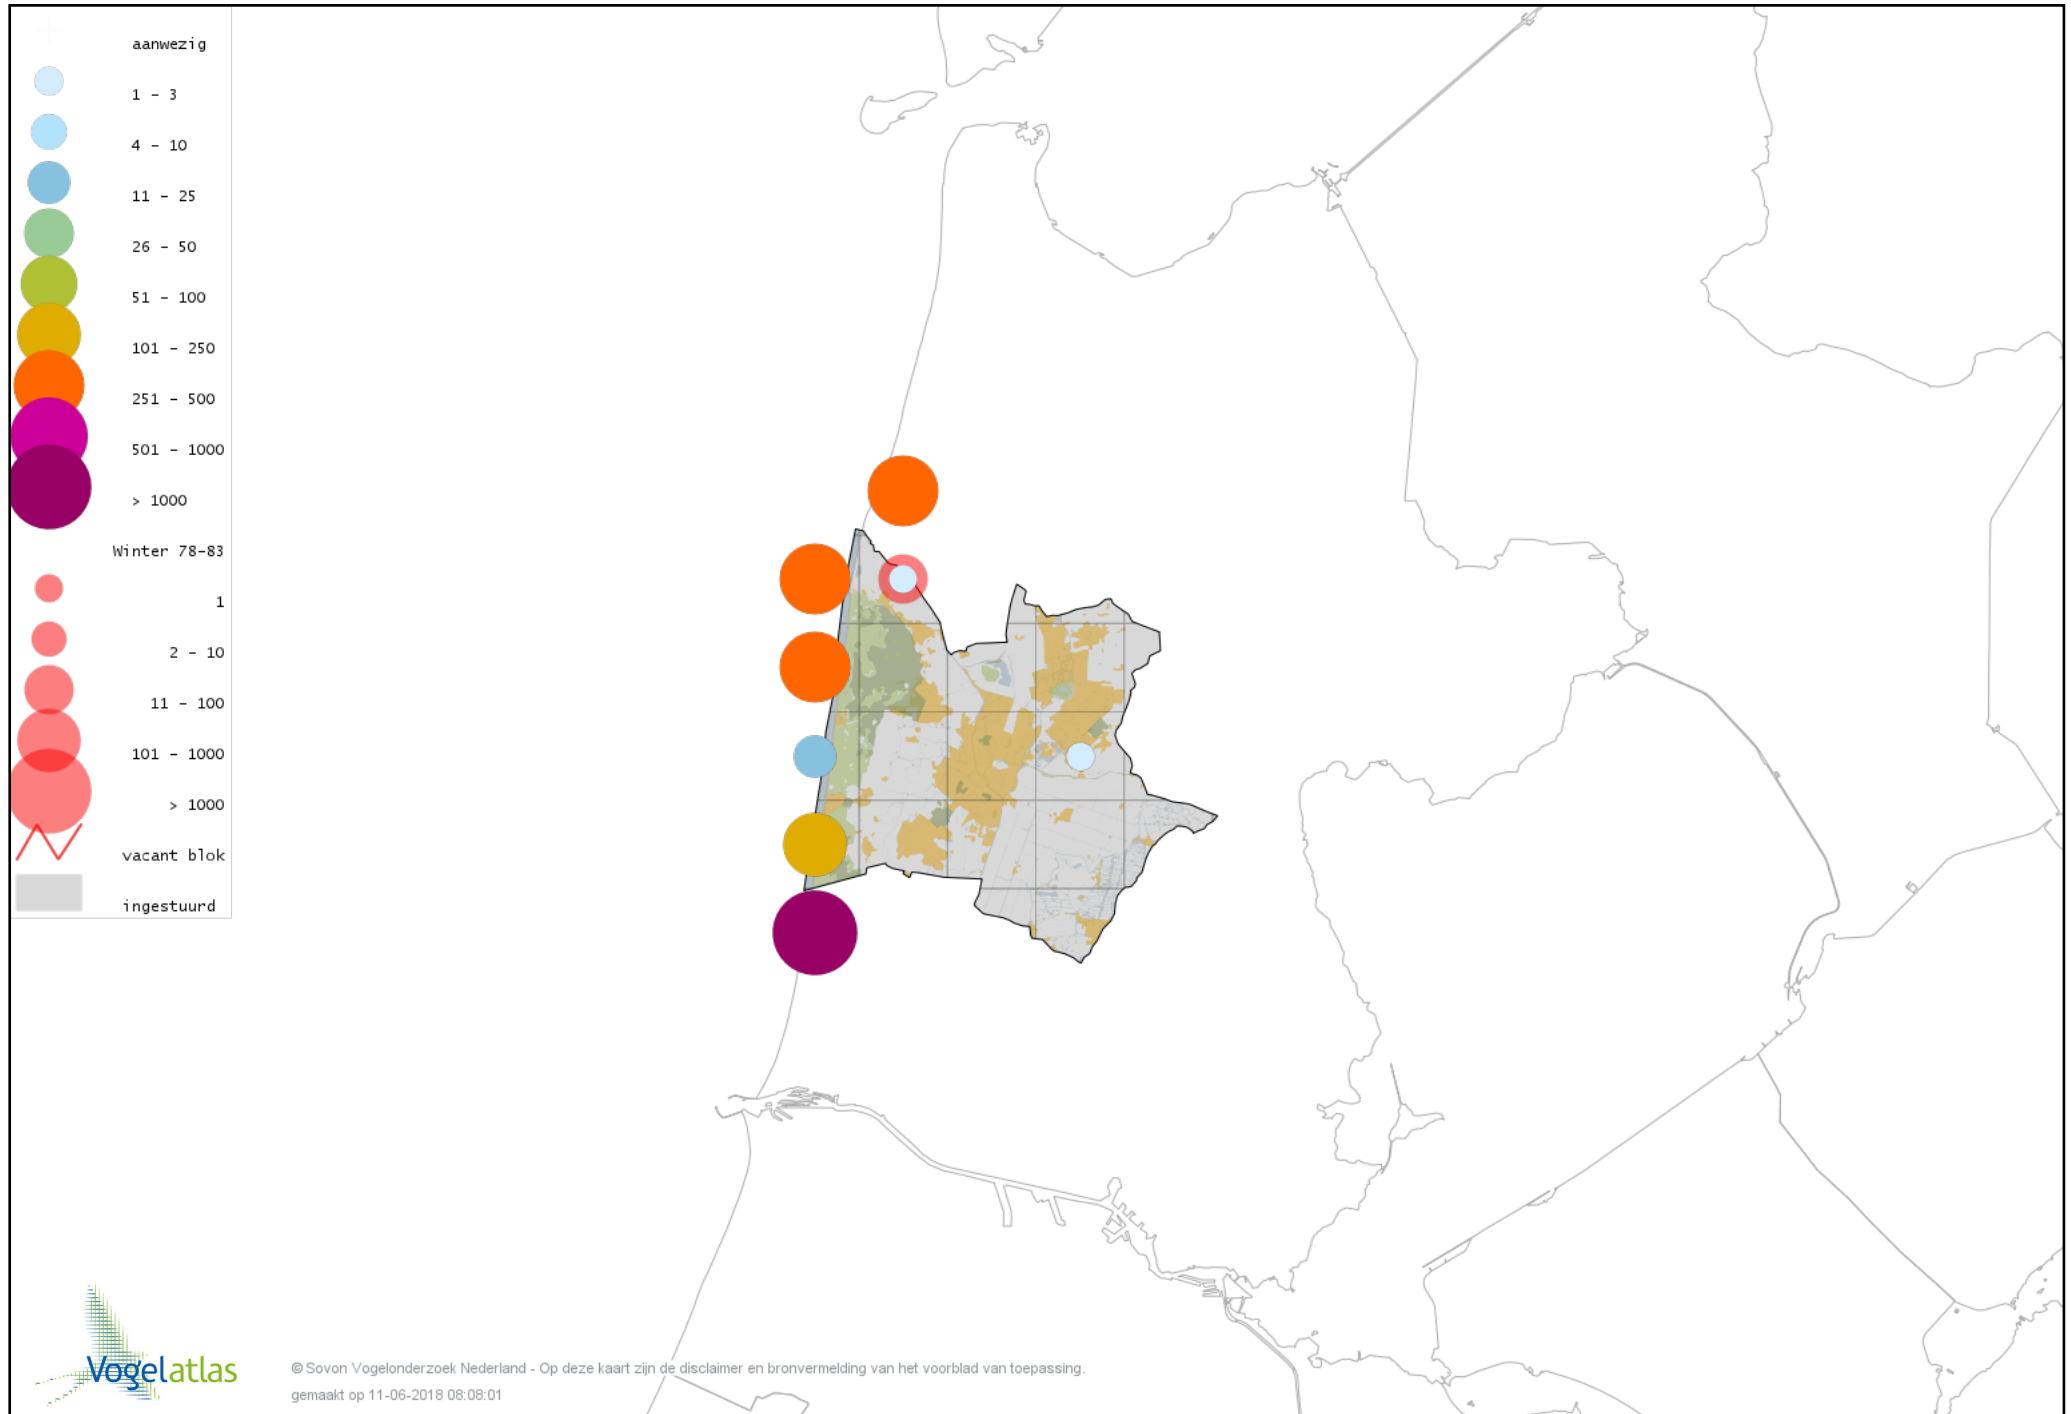

Voorlopige verspreidingskaart Drieteenmeeuw winter