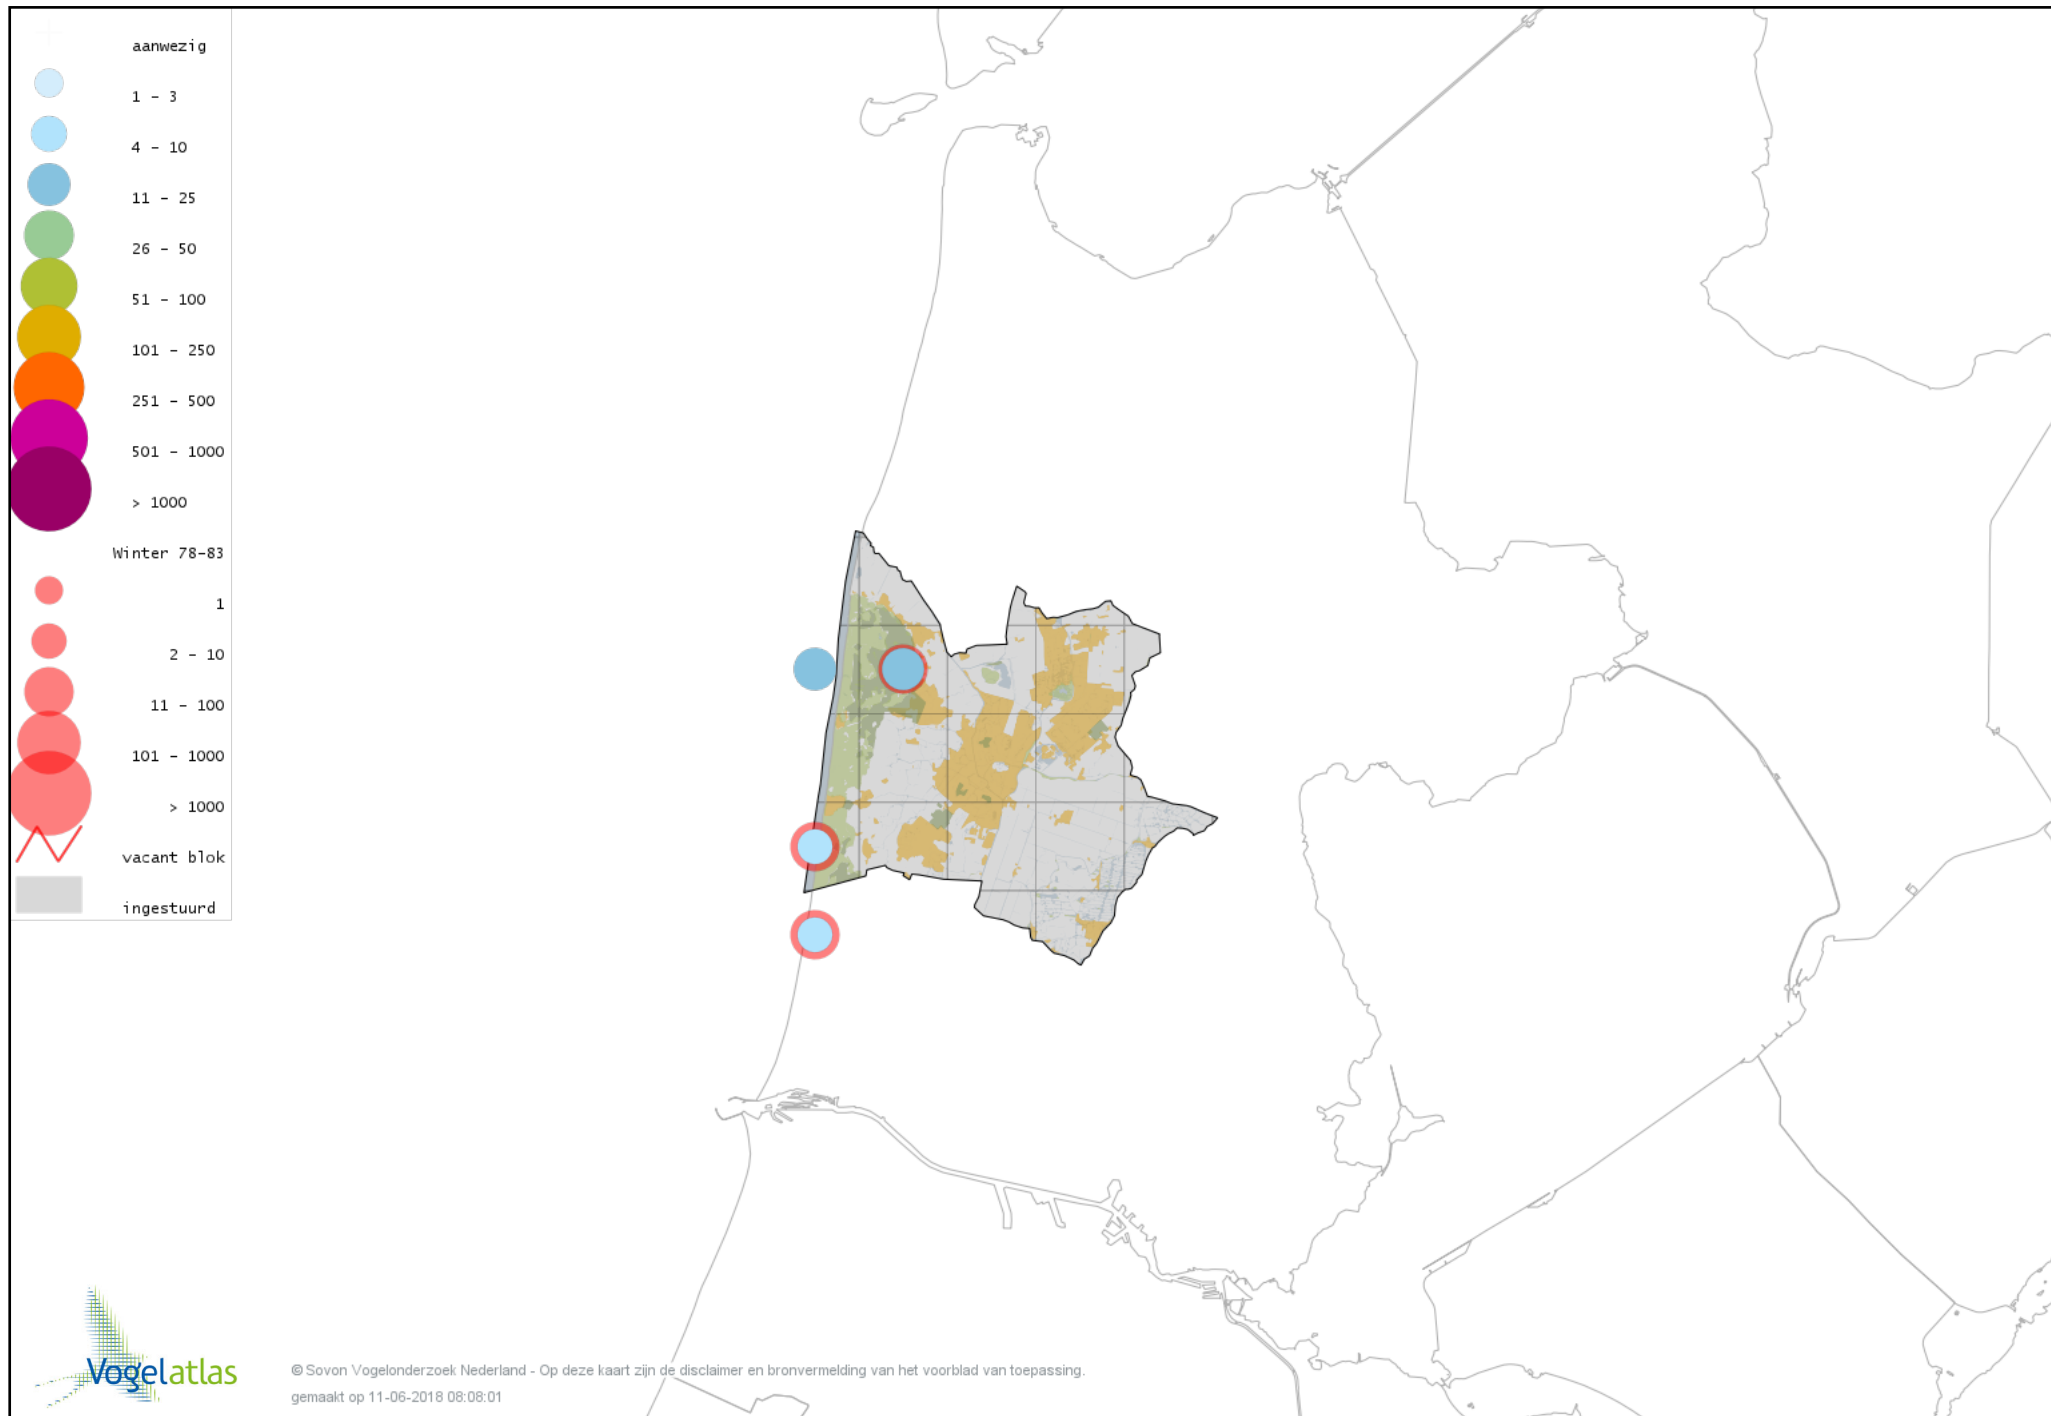

# Voorlopige verspreidingskaart Goudvink winter