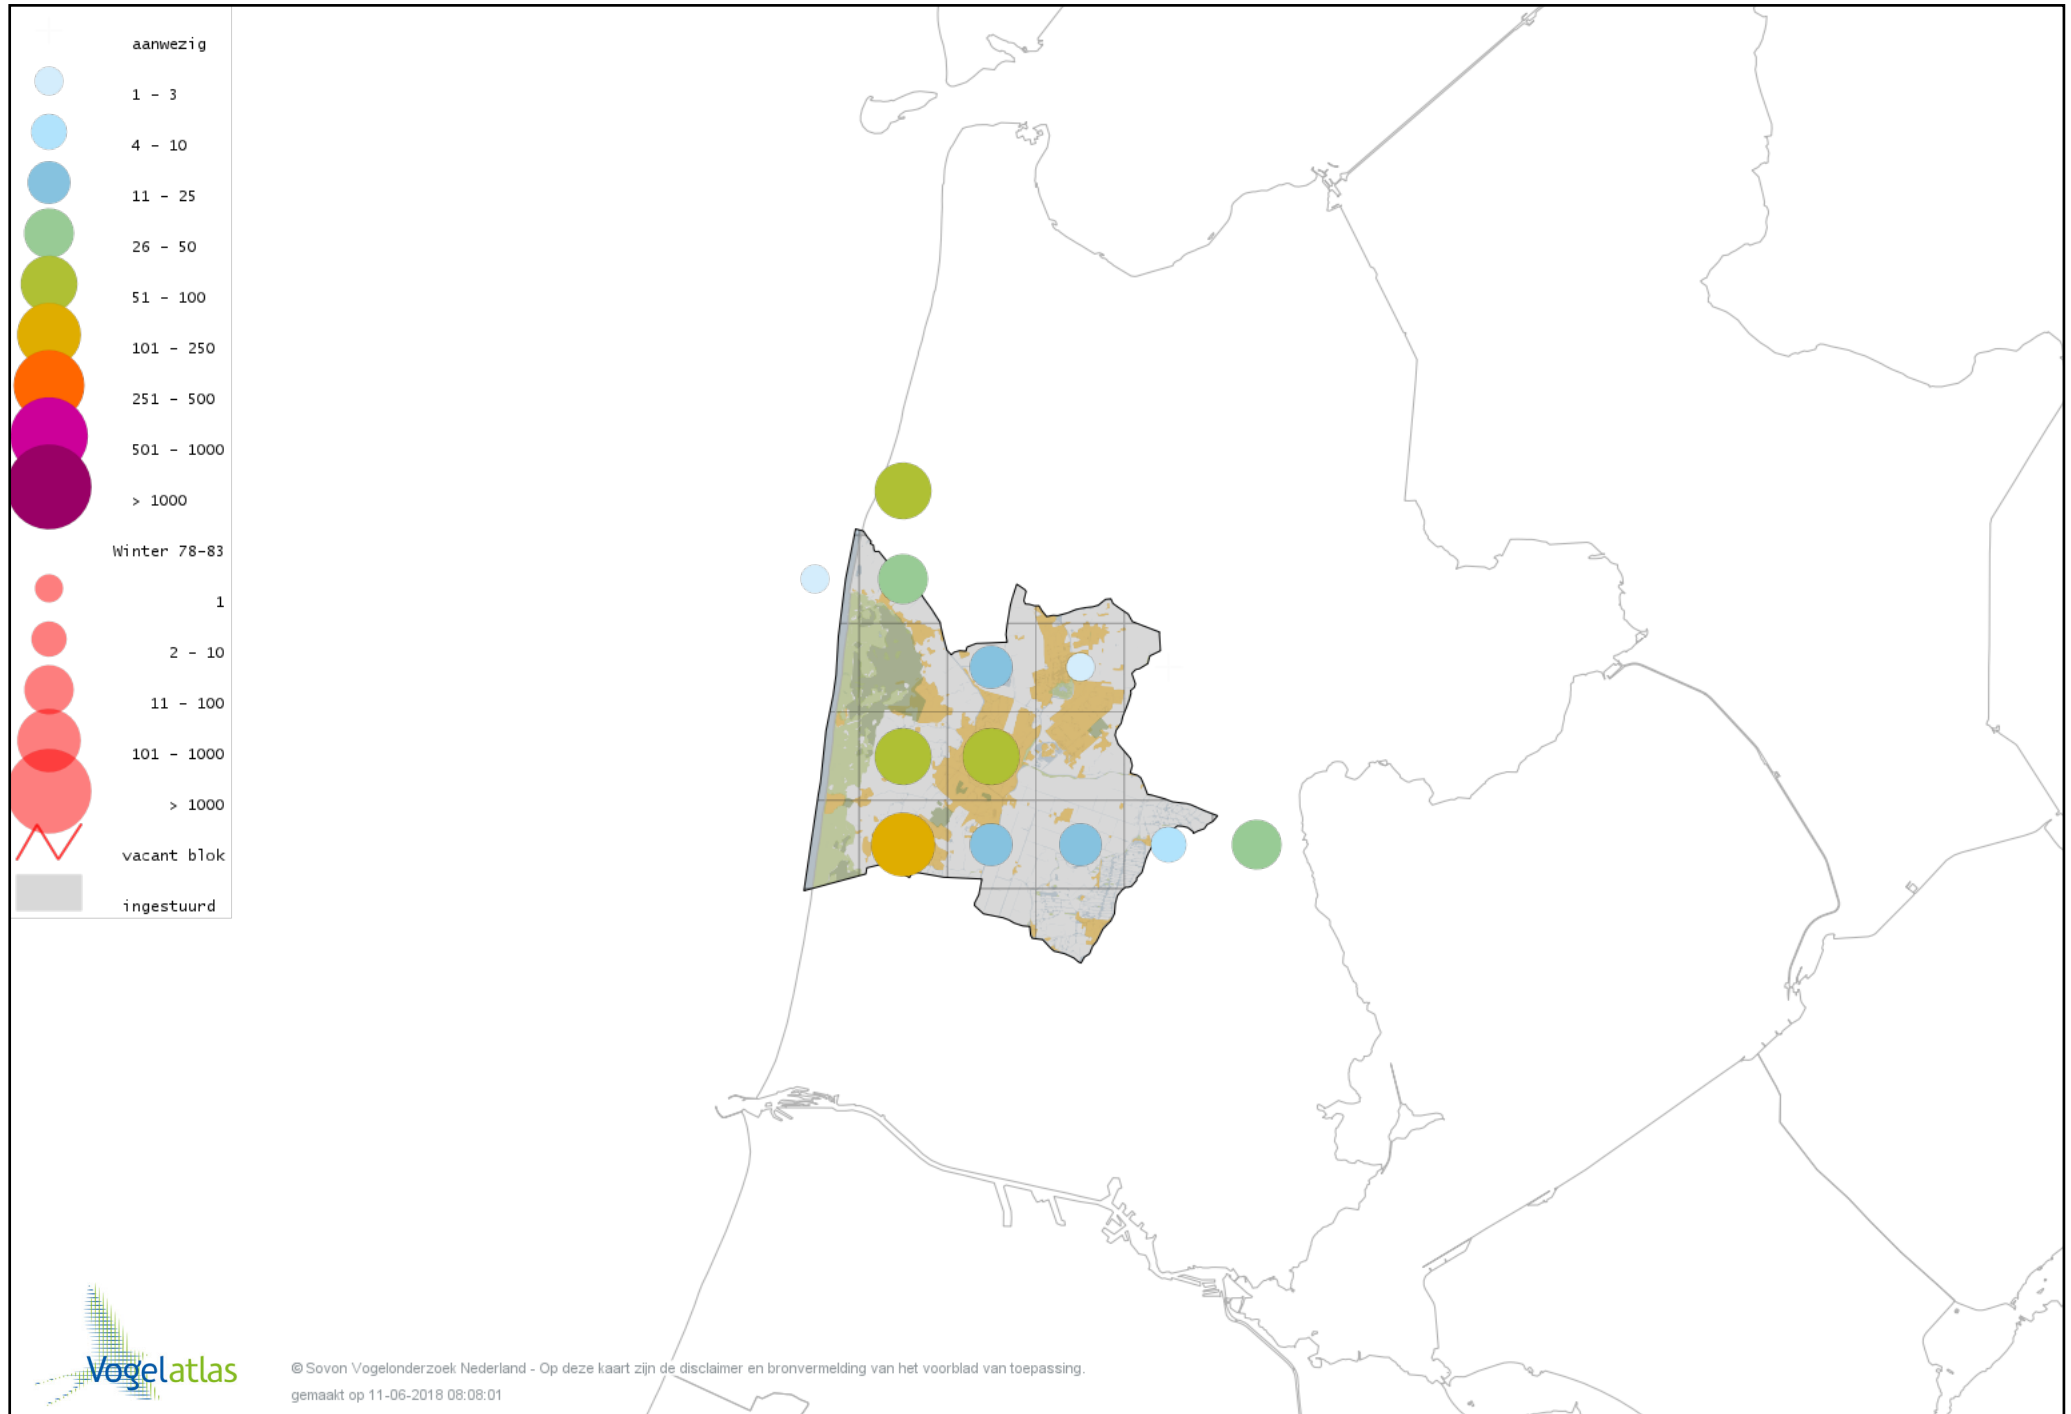

Voorlopige verspreidingskaart Stadsduif winter