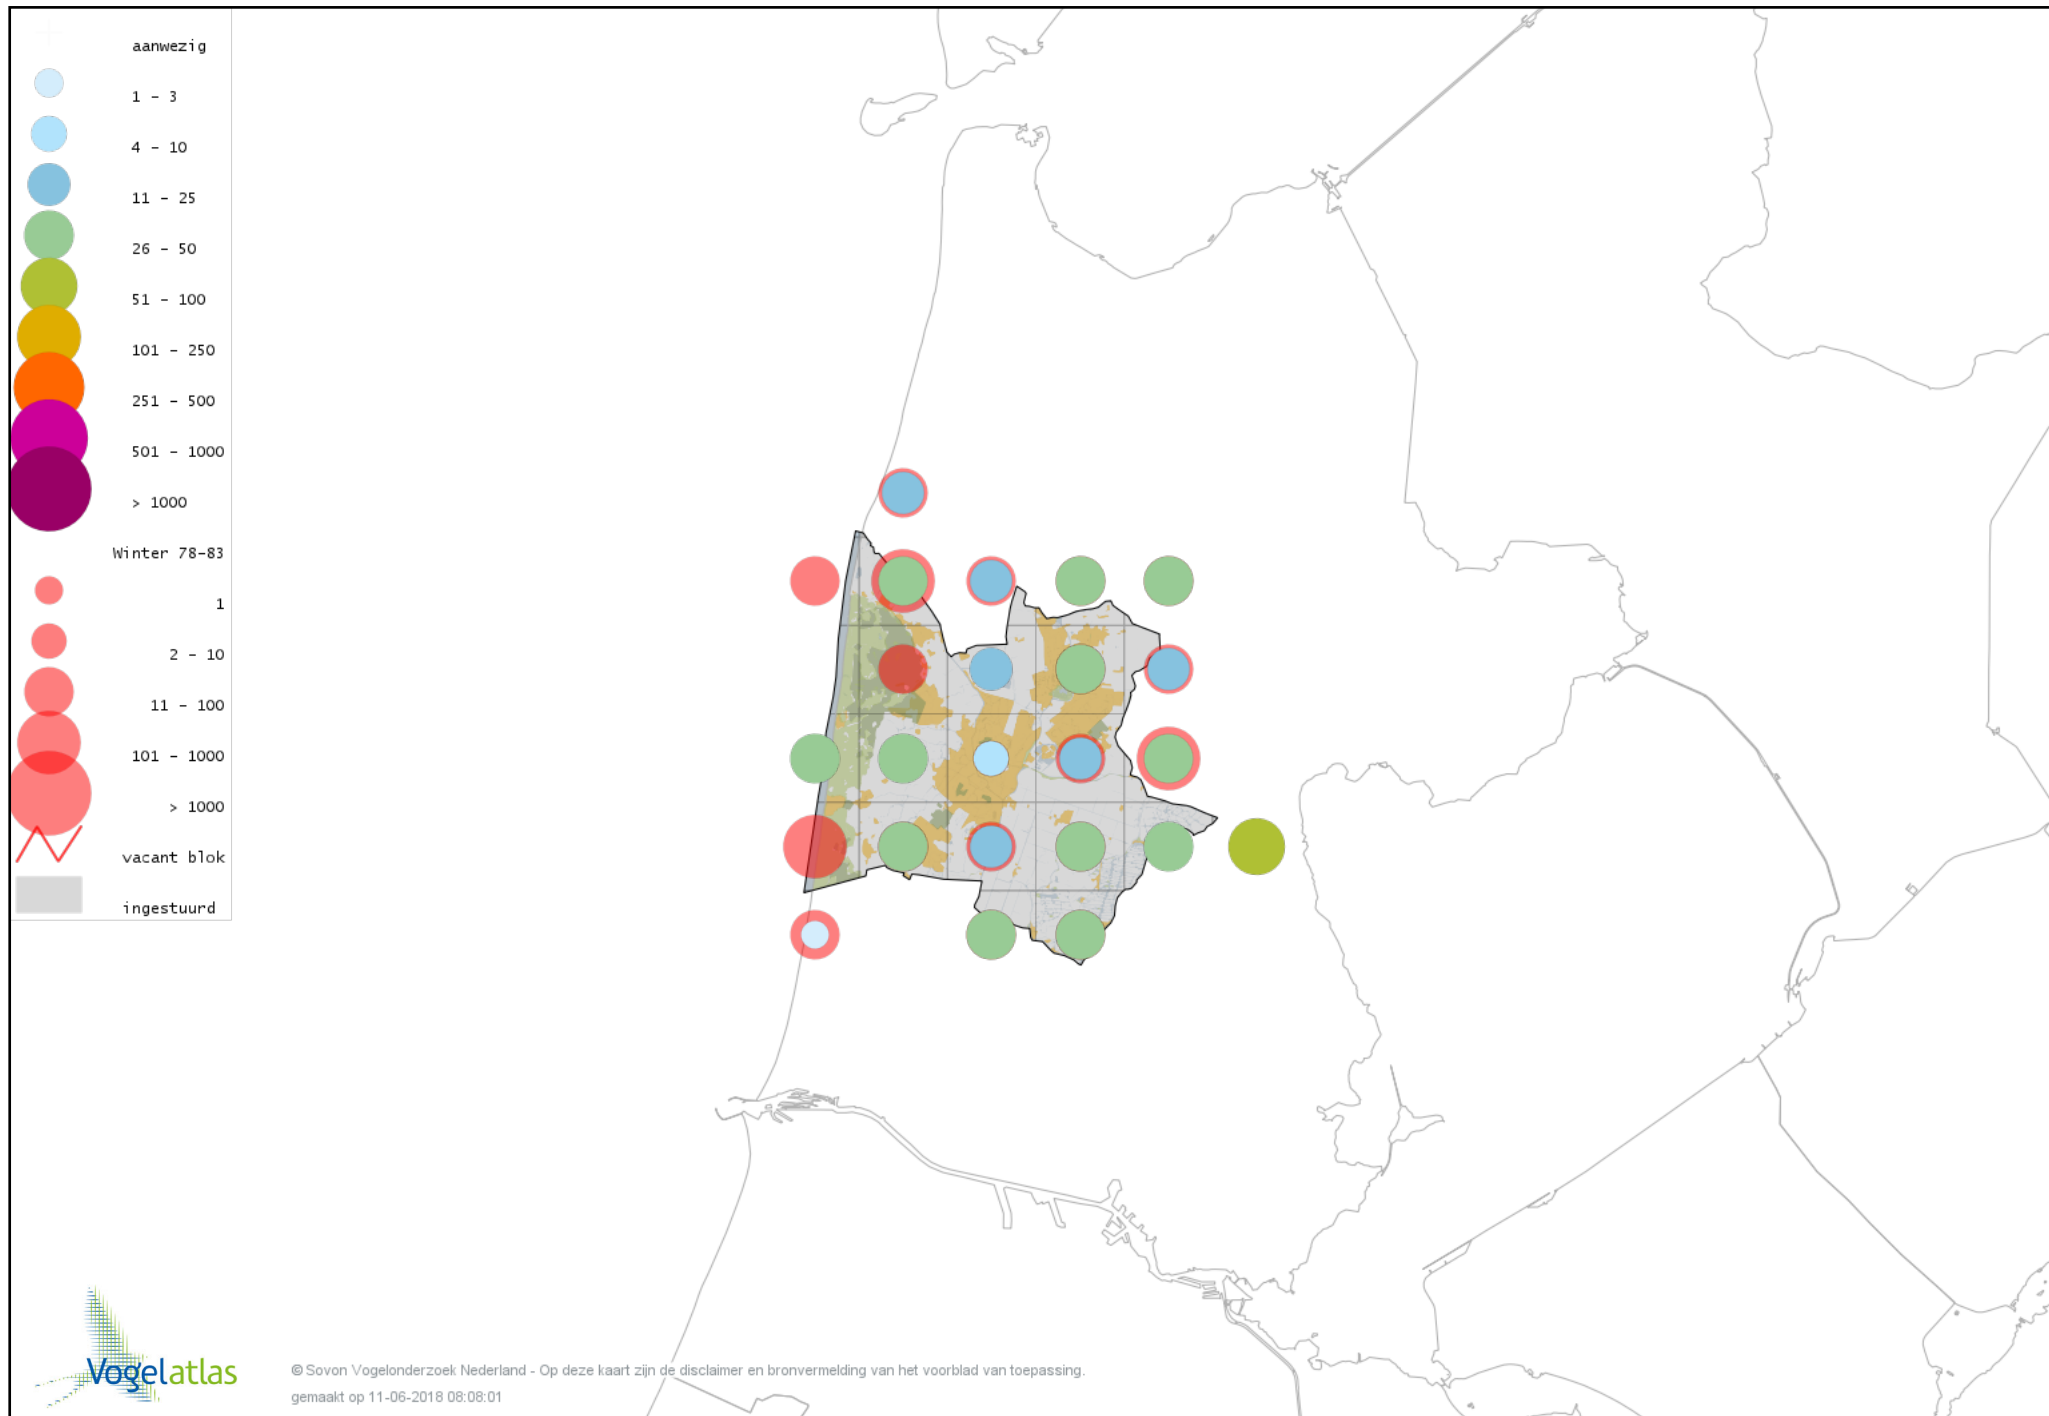

Voorlopige verspreidingskaart Ringmus winter