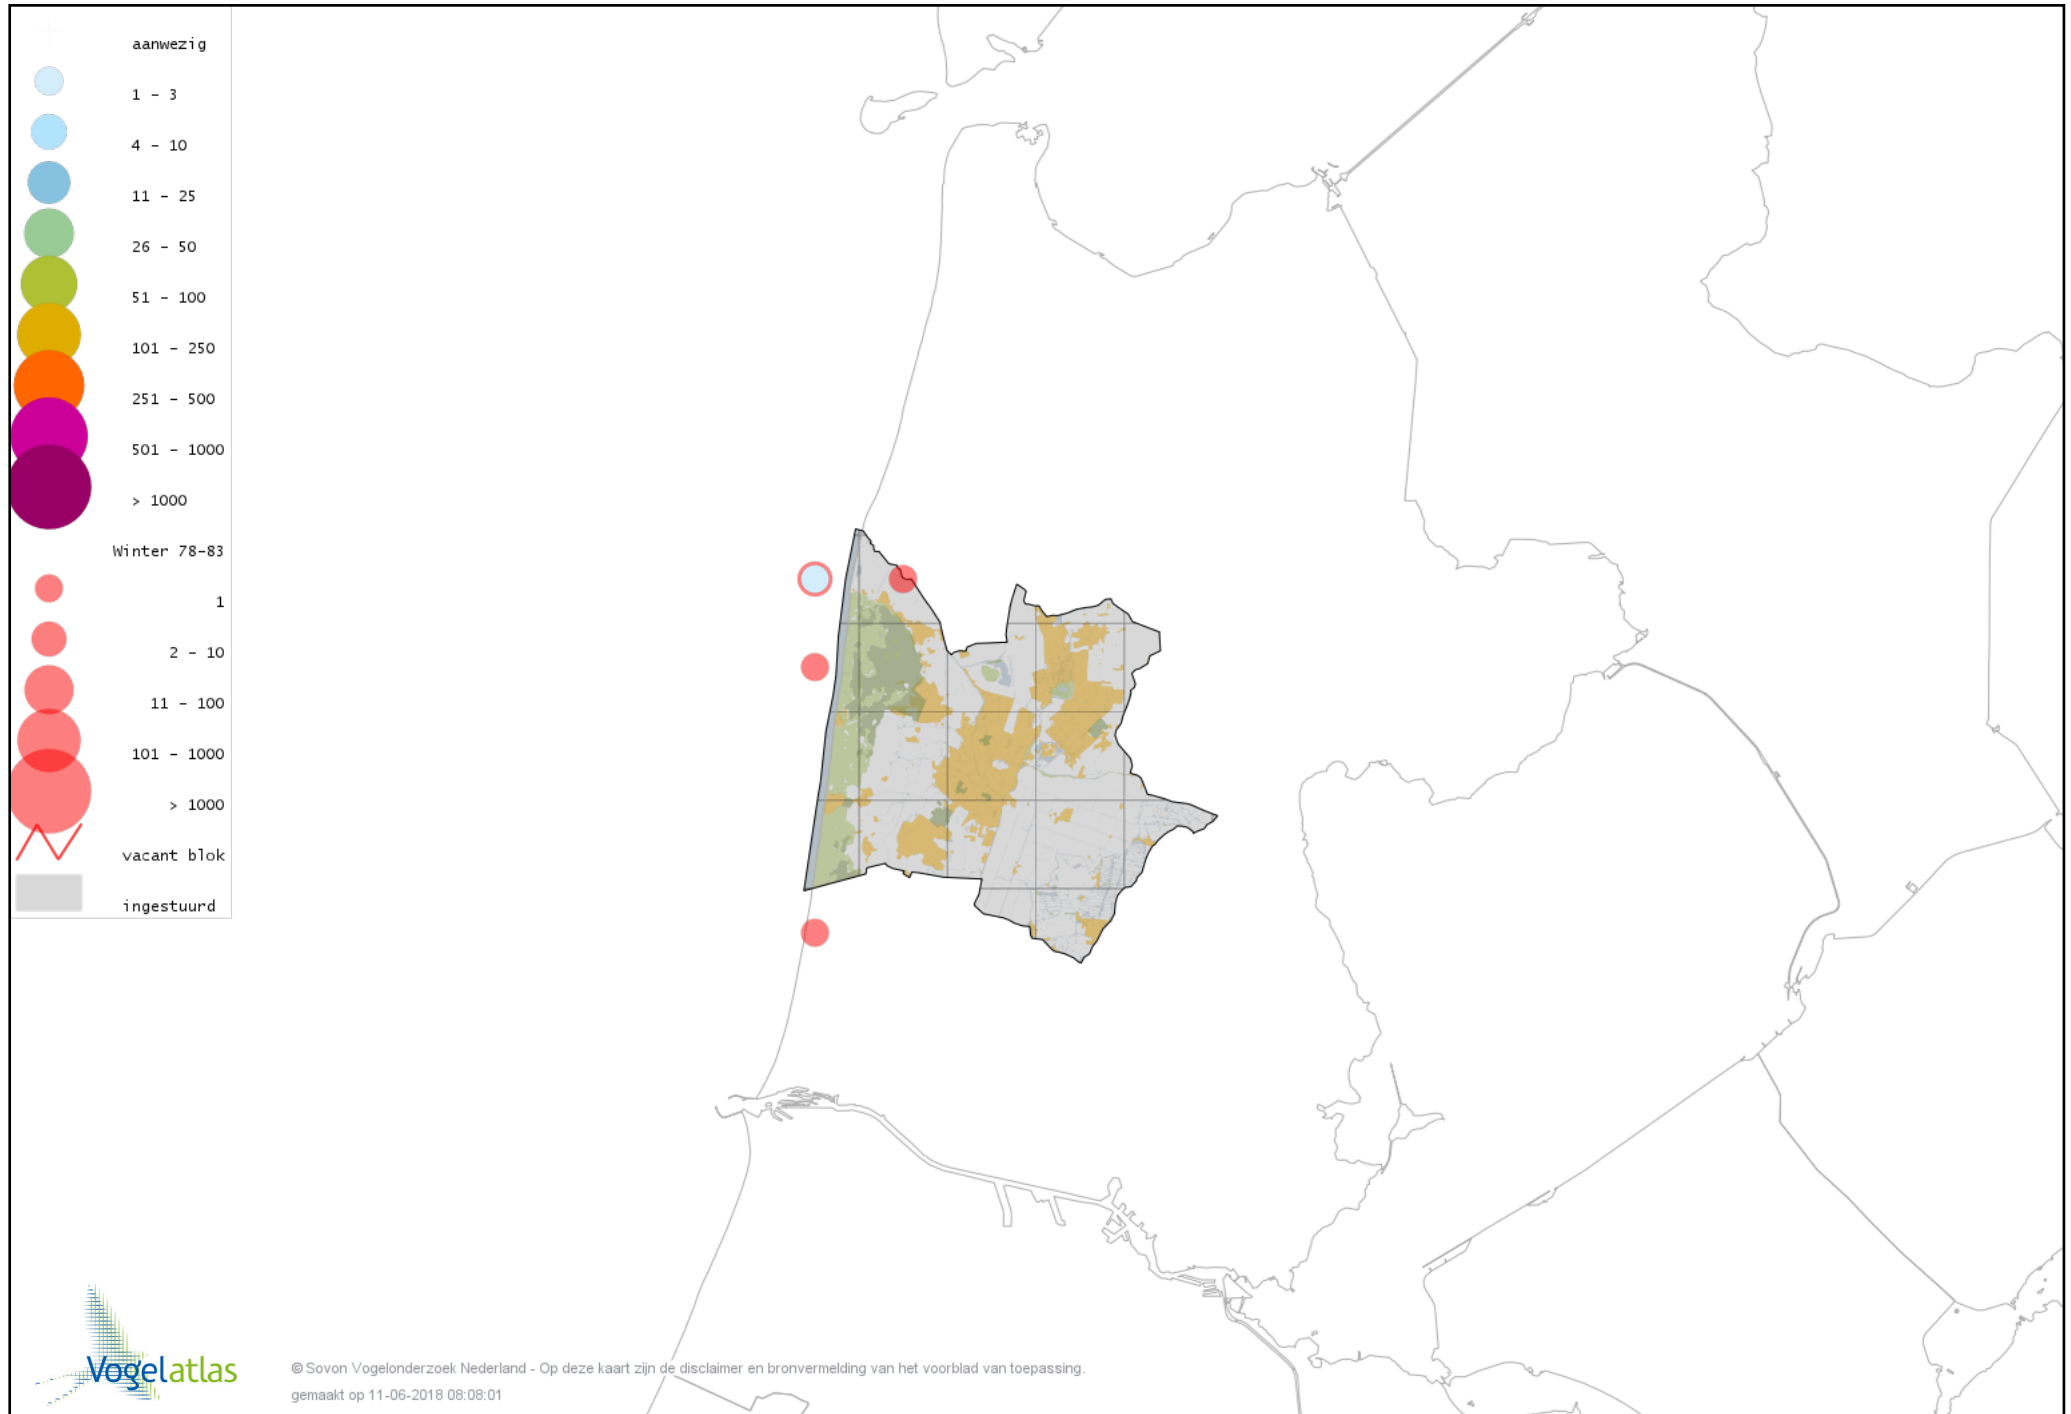

Voorlopige verspreidingskaart Grote Burgemeester winter