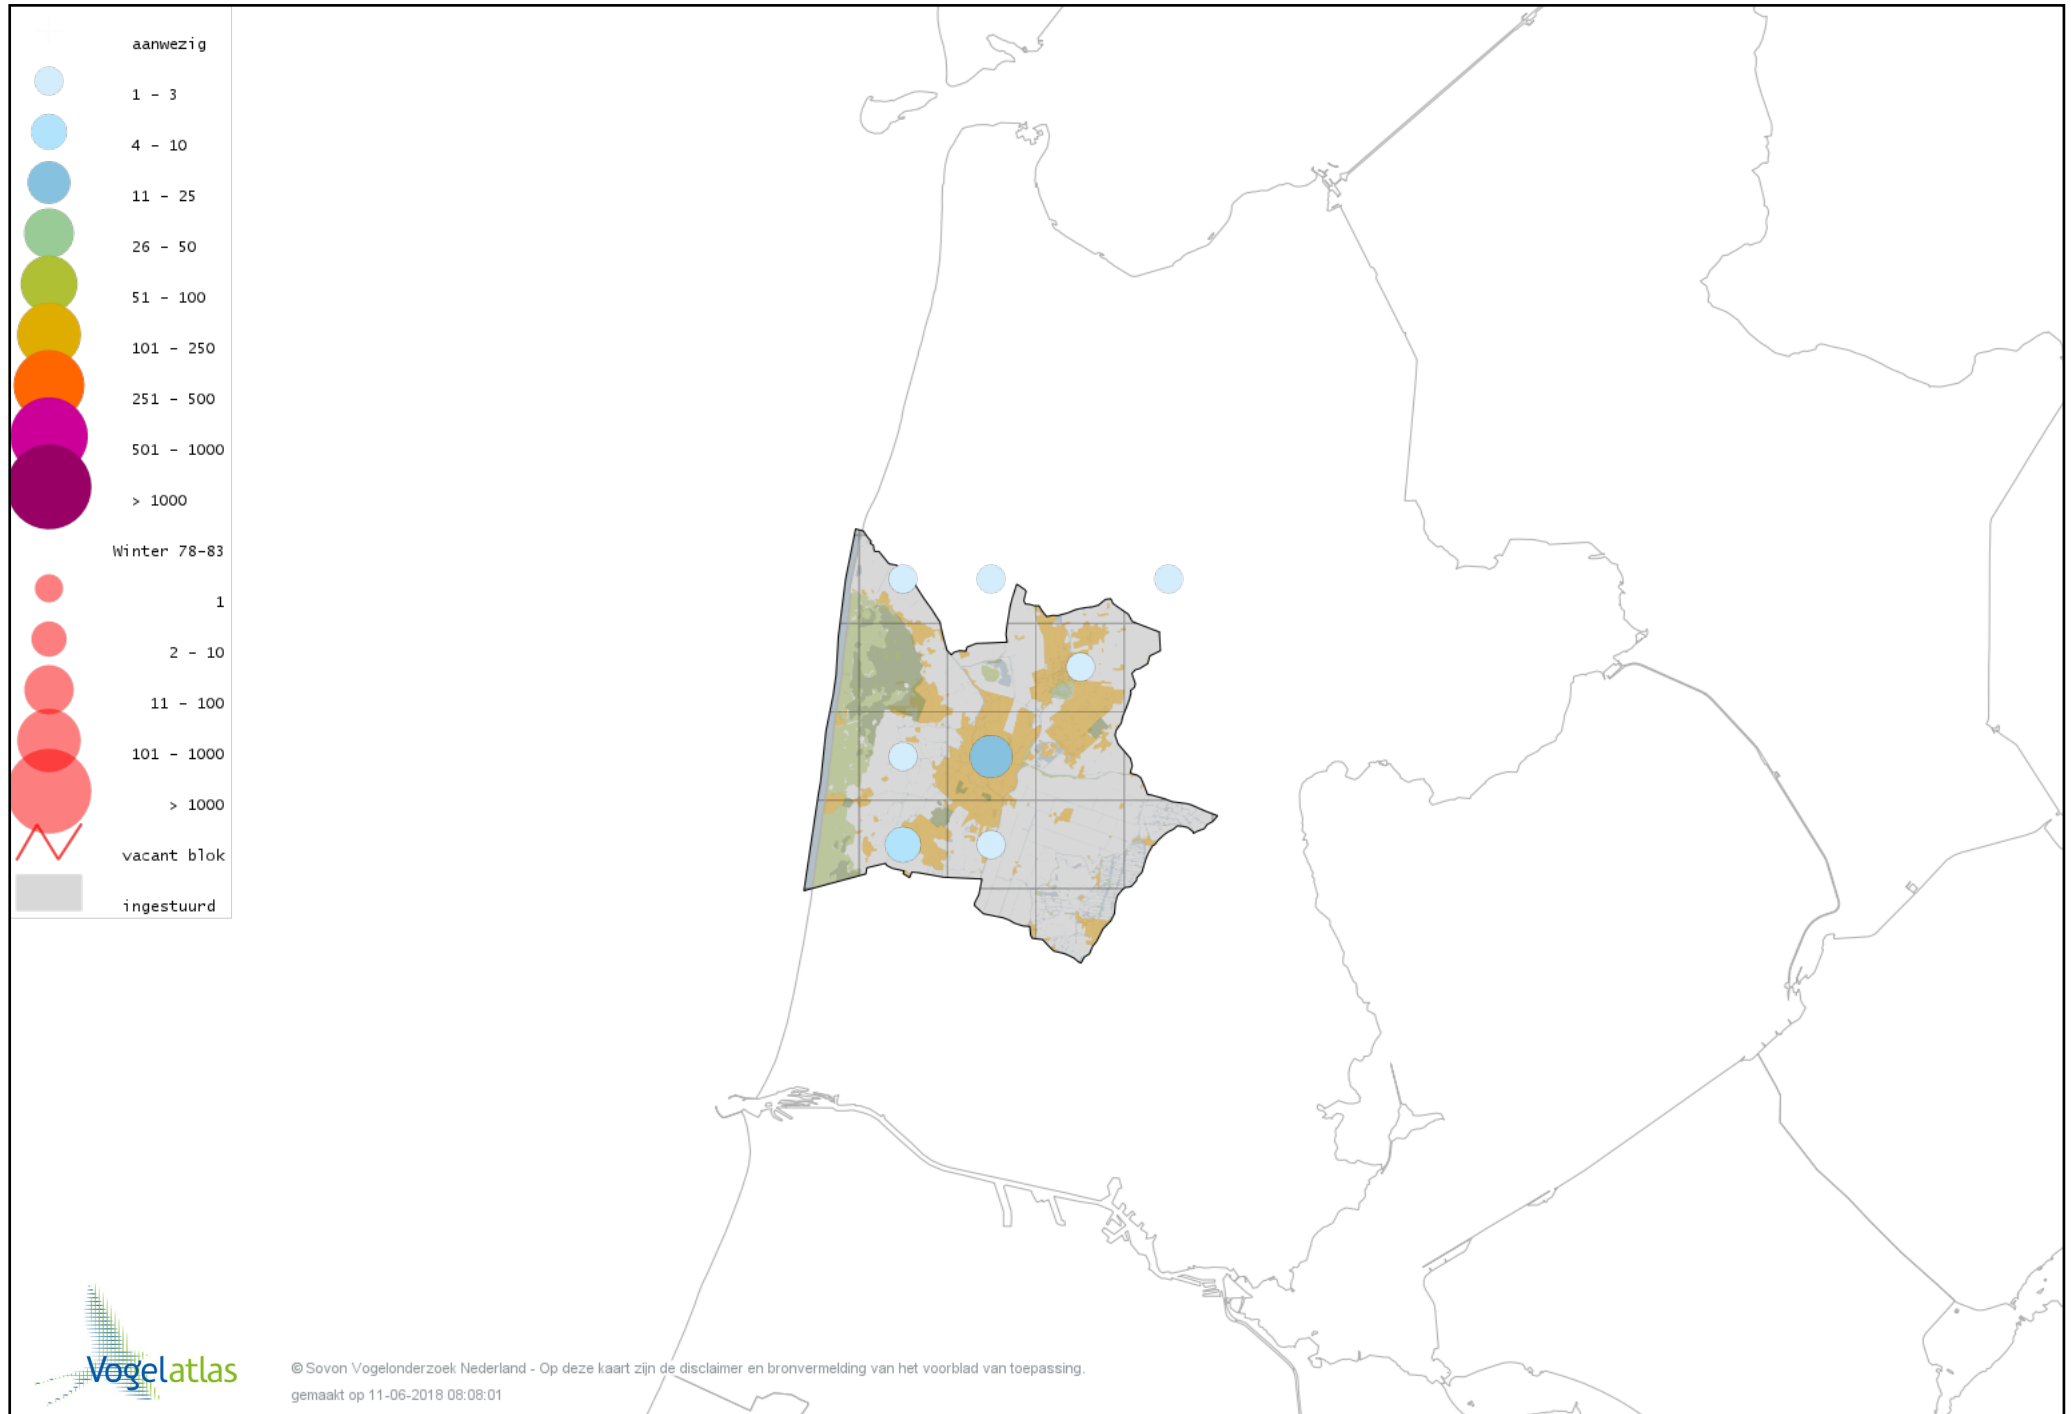

Voorlopige verspreidingskaart Muskuseend winter