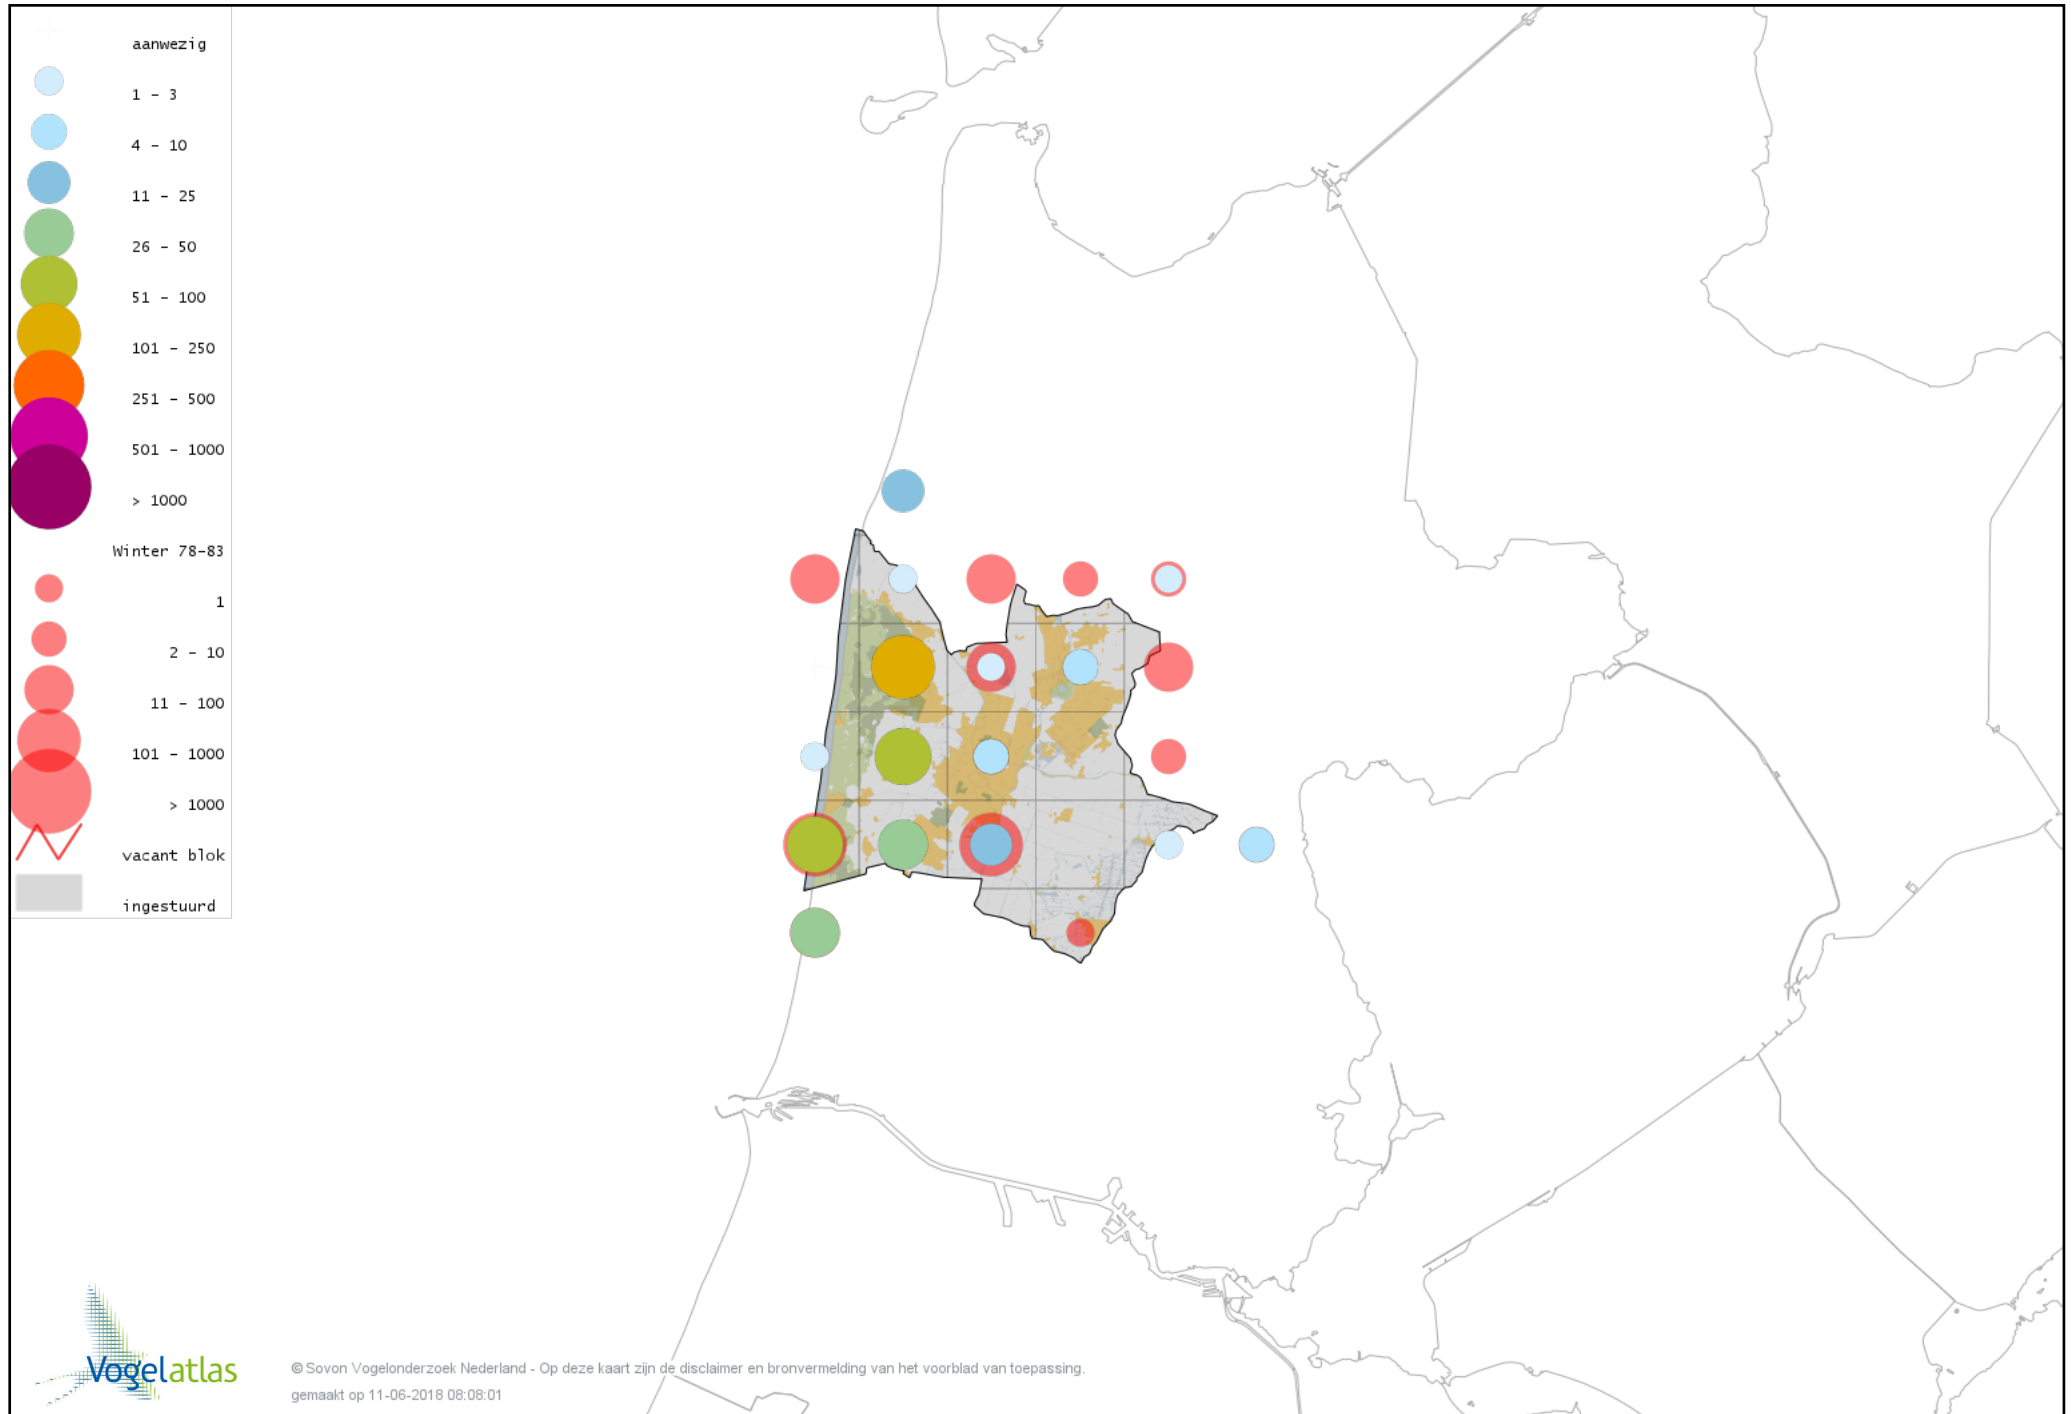

Voorlopige verspreidingskaart Keep winter