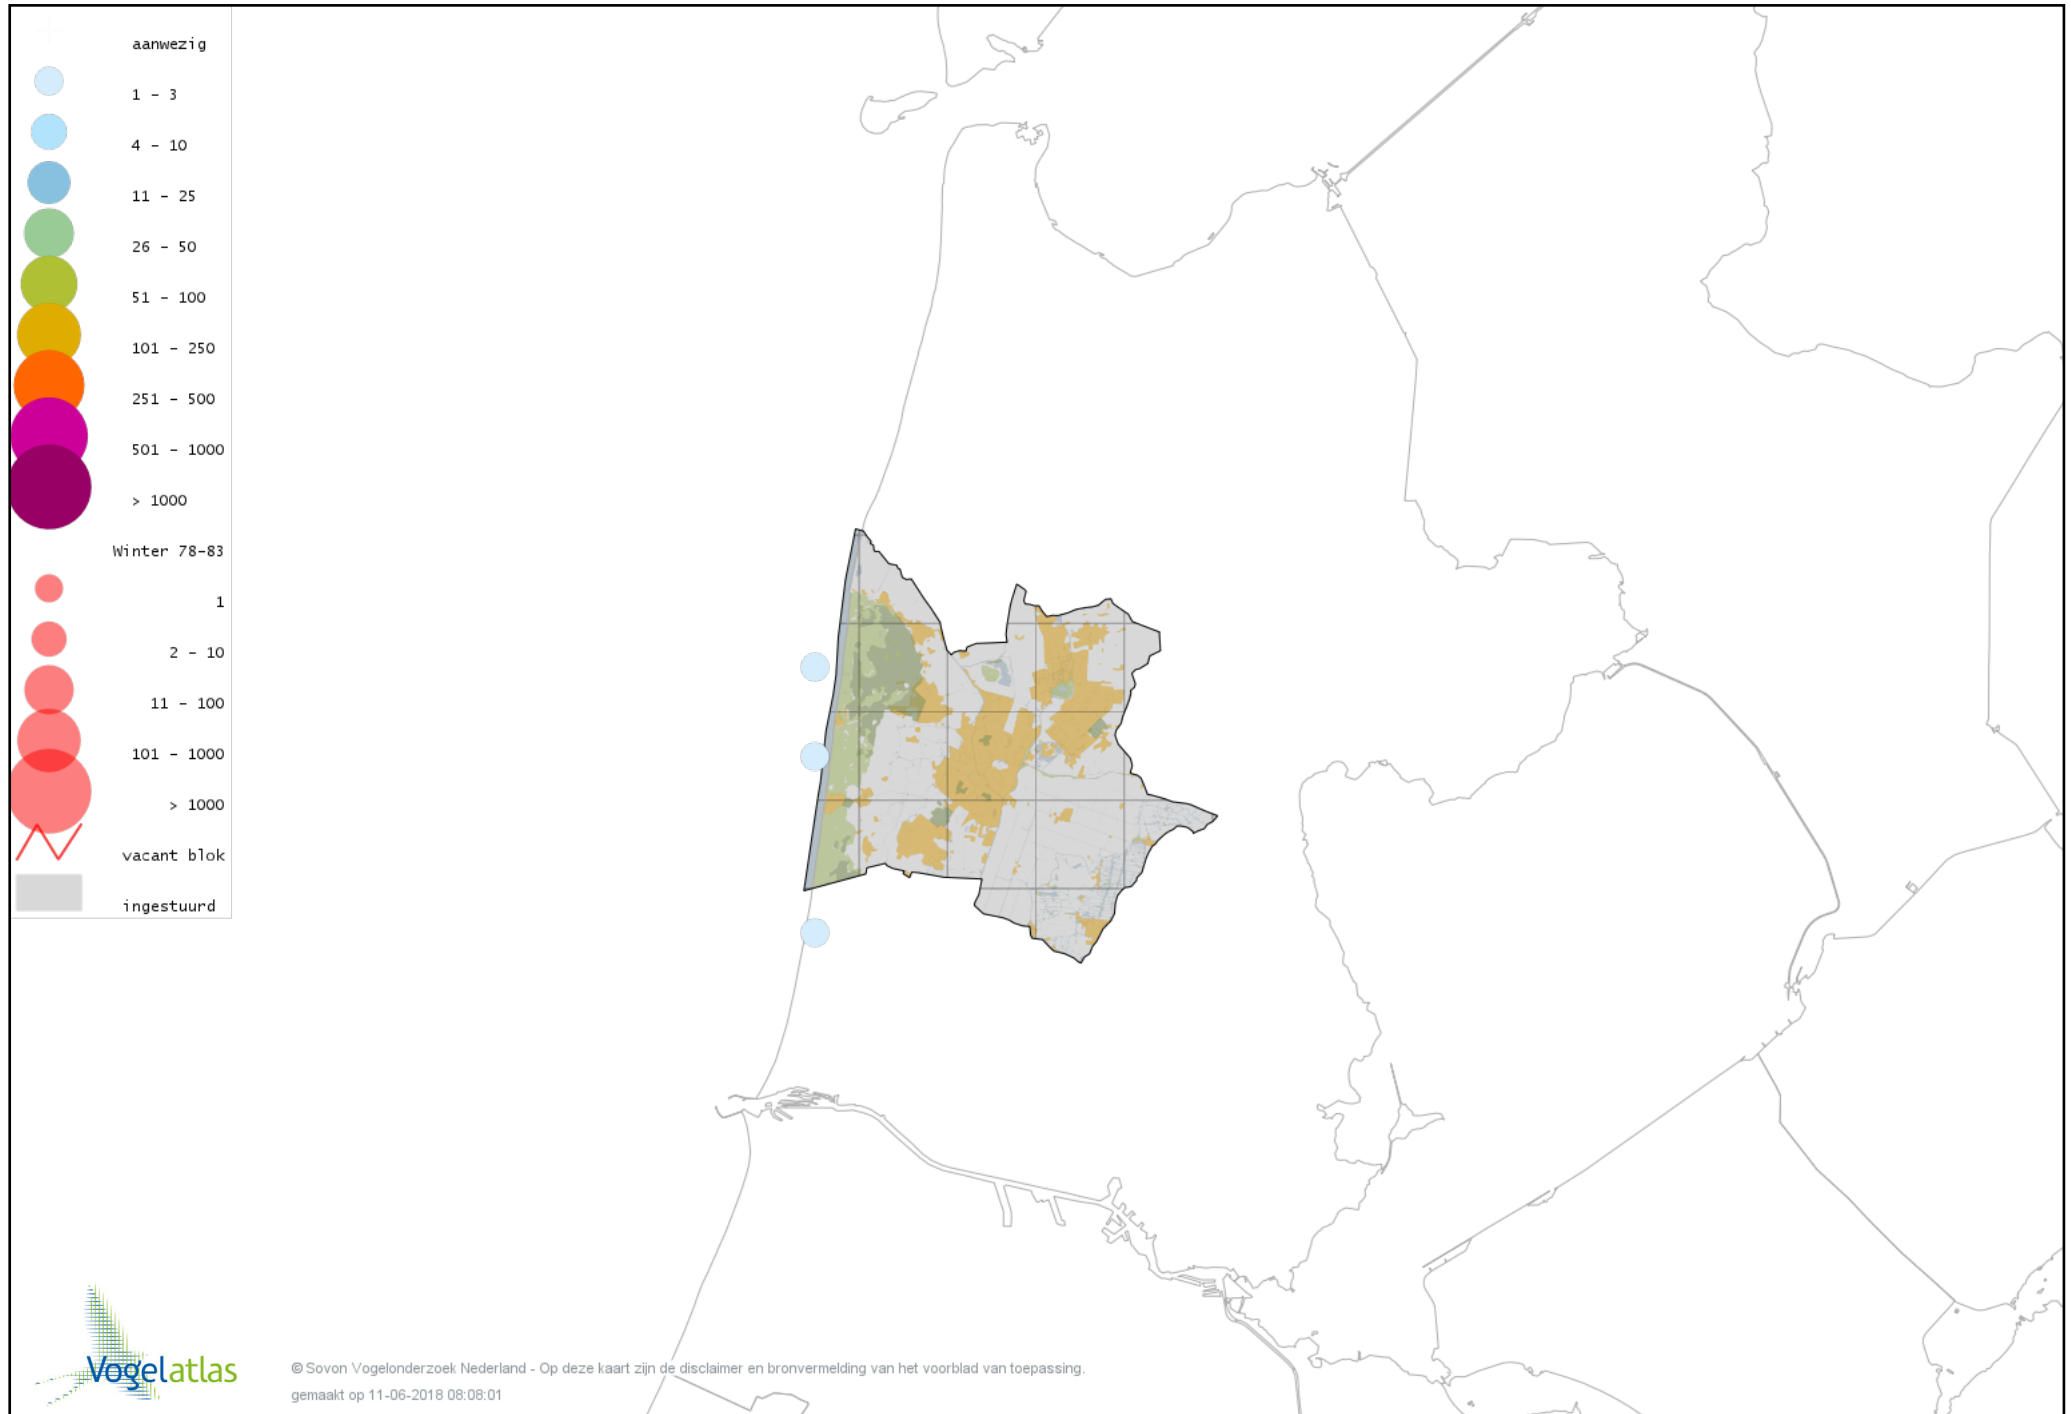

Voorlopige verspreidingskaart Middelste Jager winter