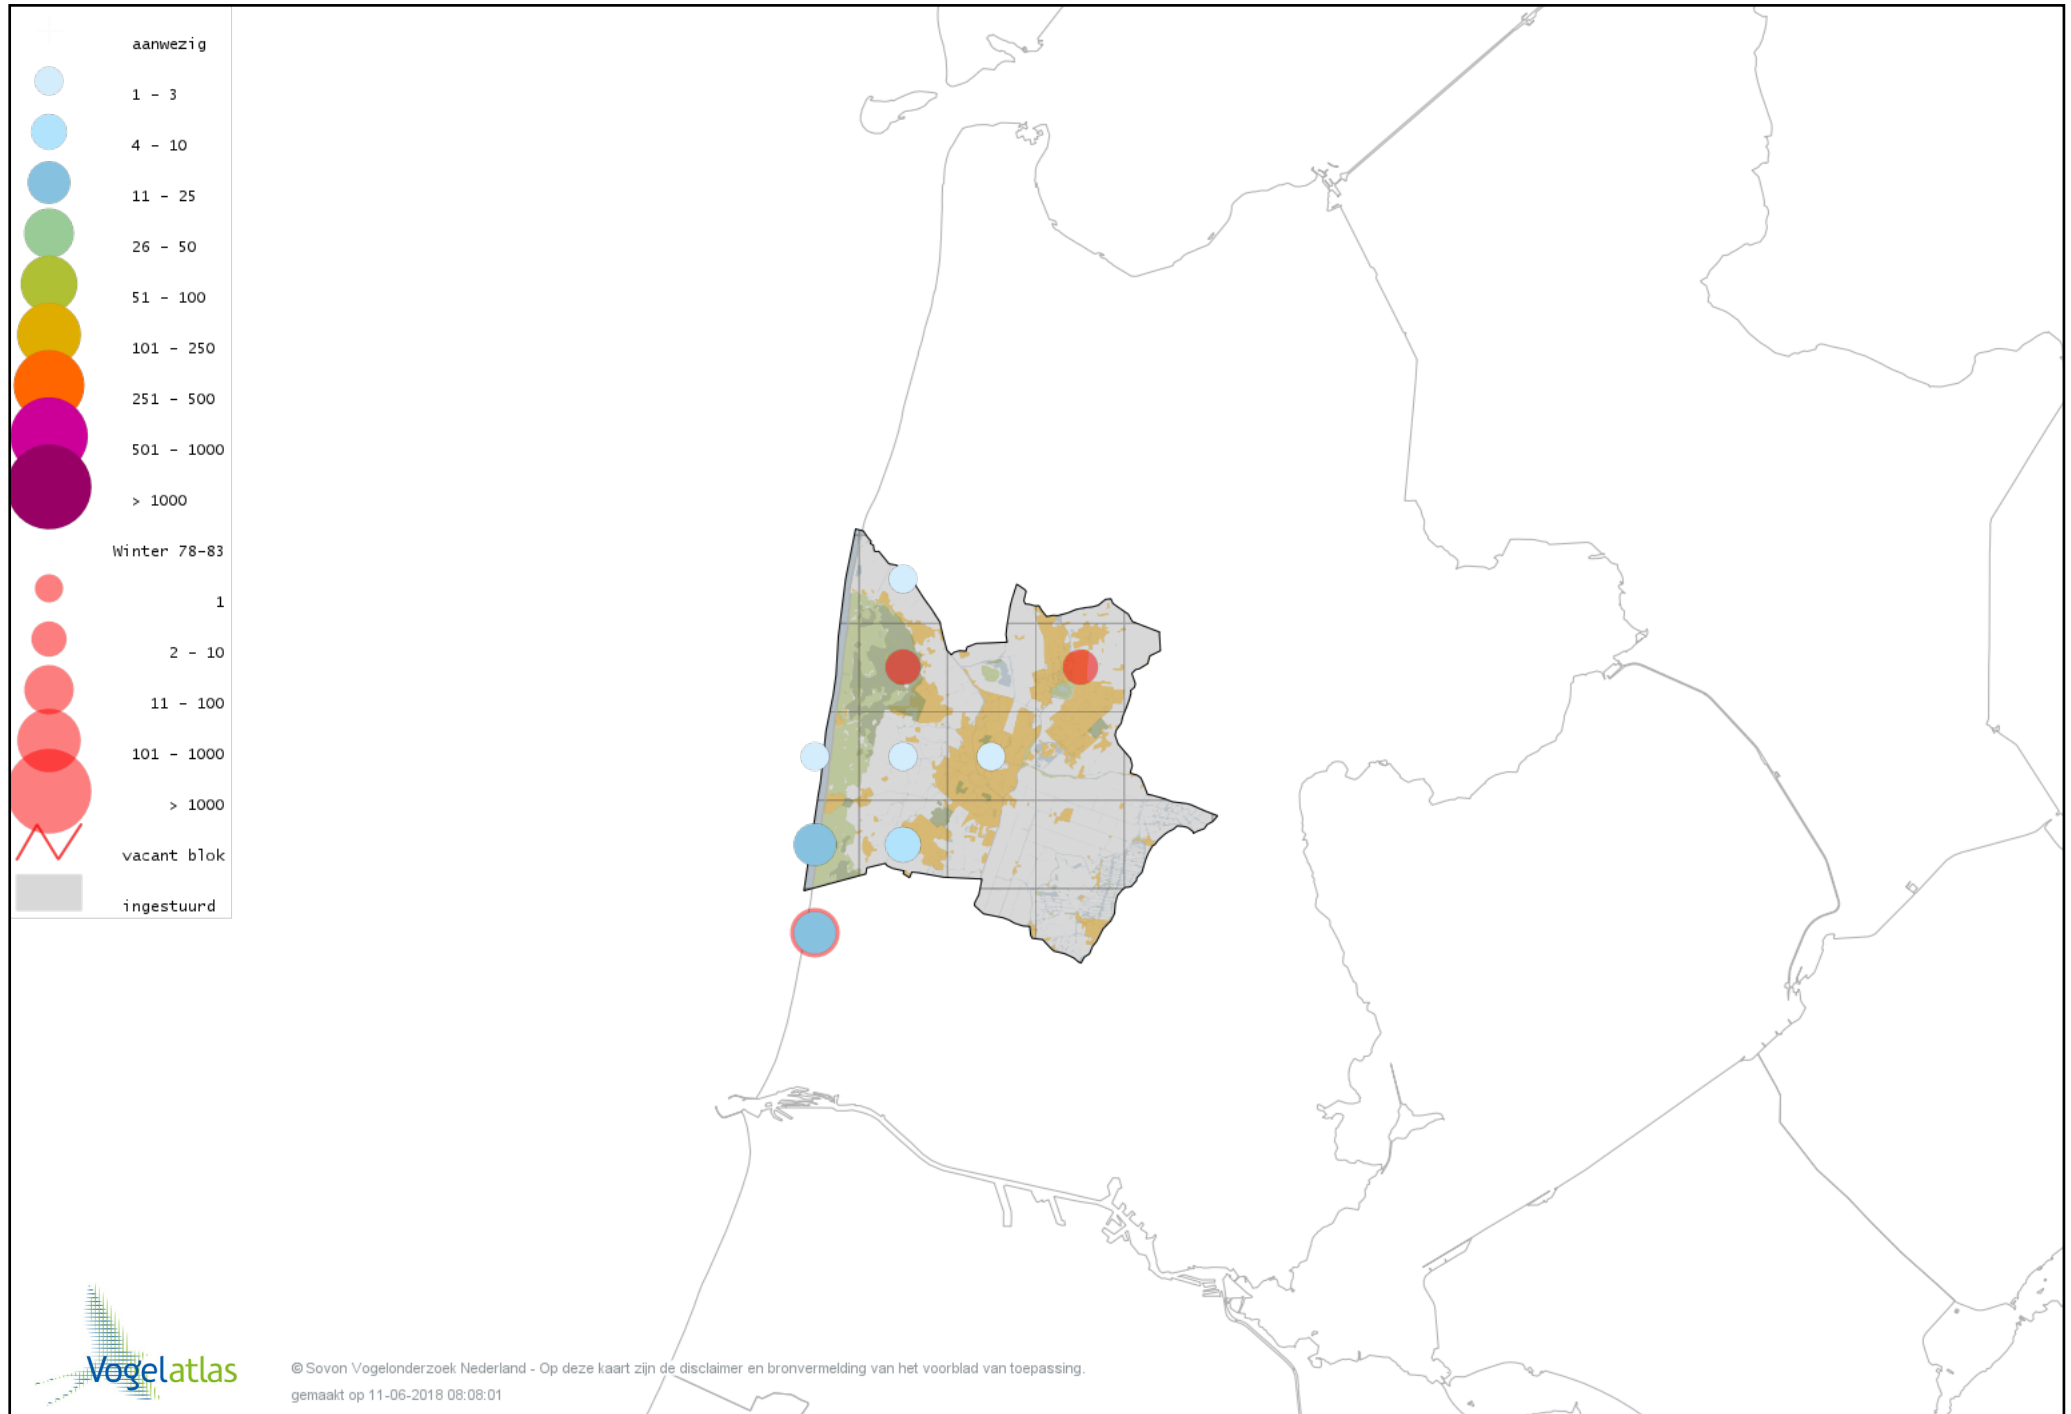

# Voorlopige verspreidingskaart Goudvink winter