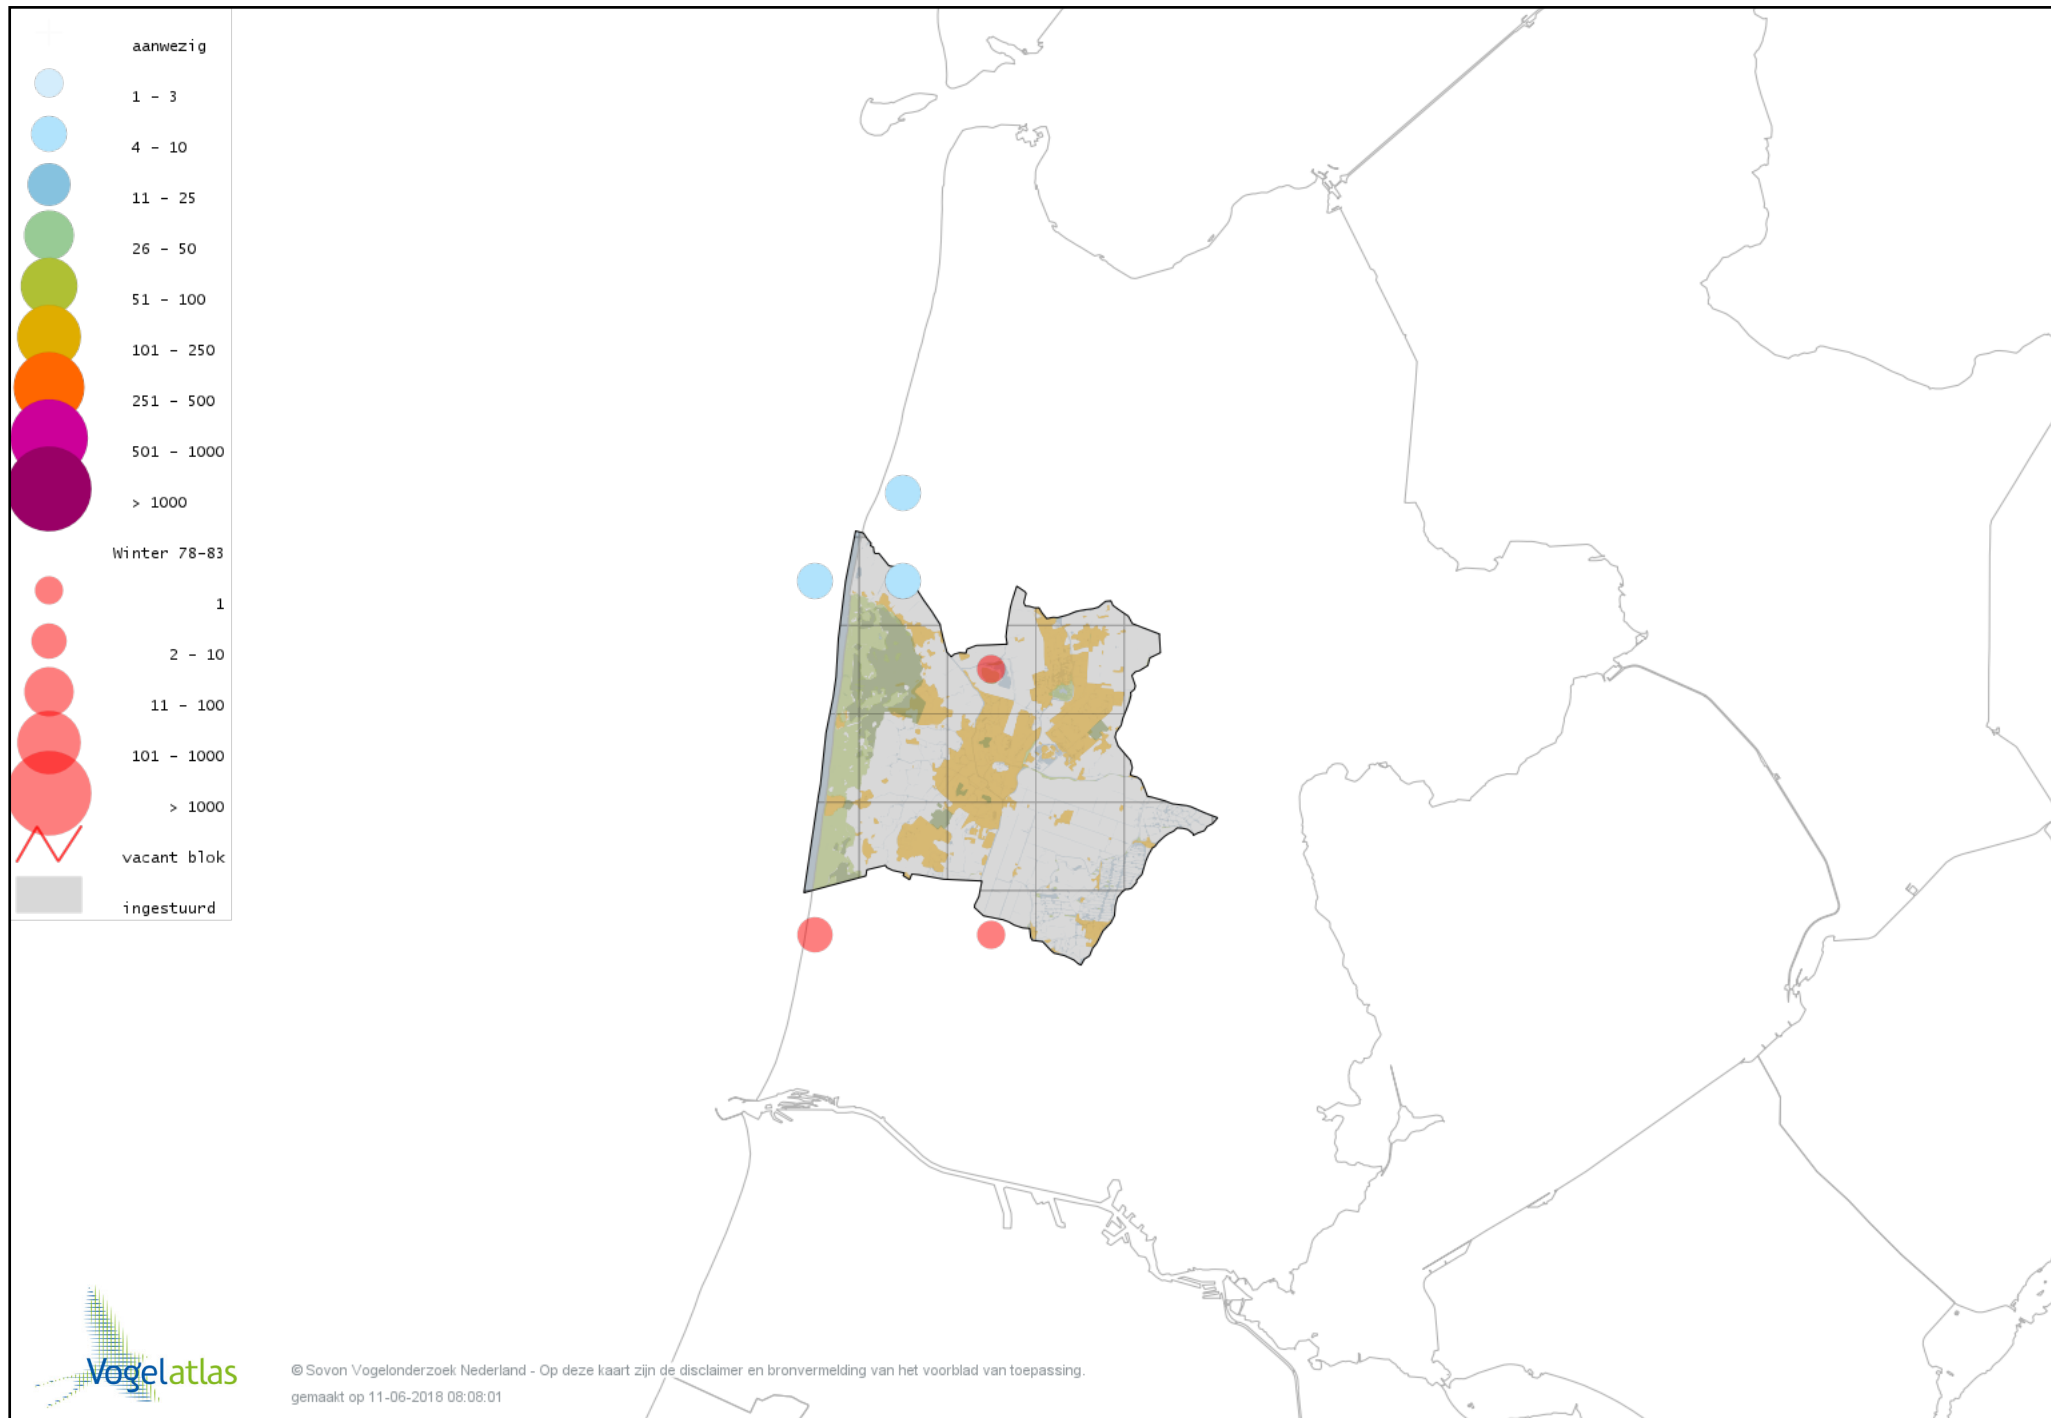

Voorlopige verspreidingskaart Oeverpieper winter