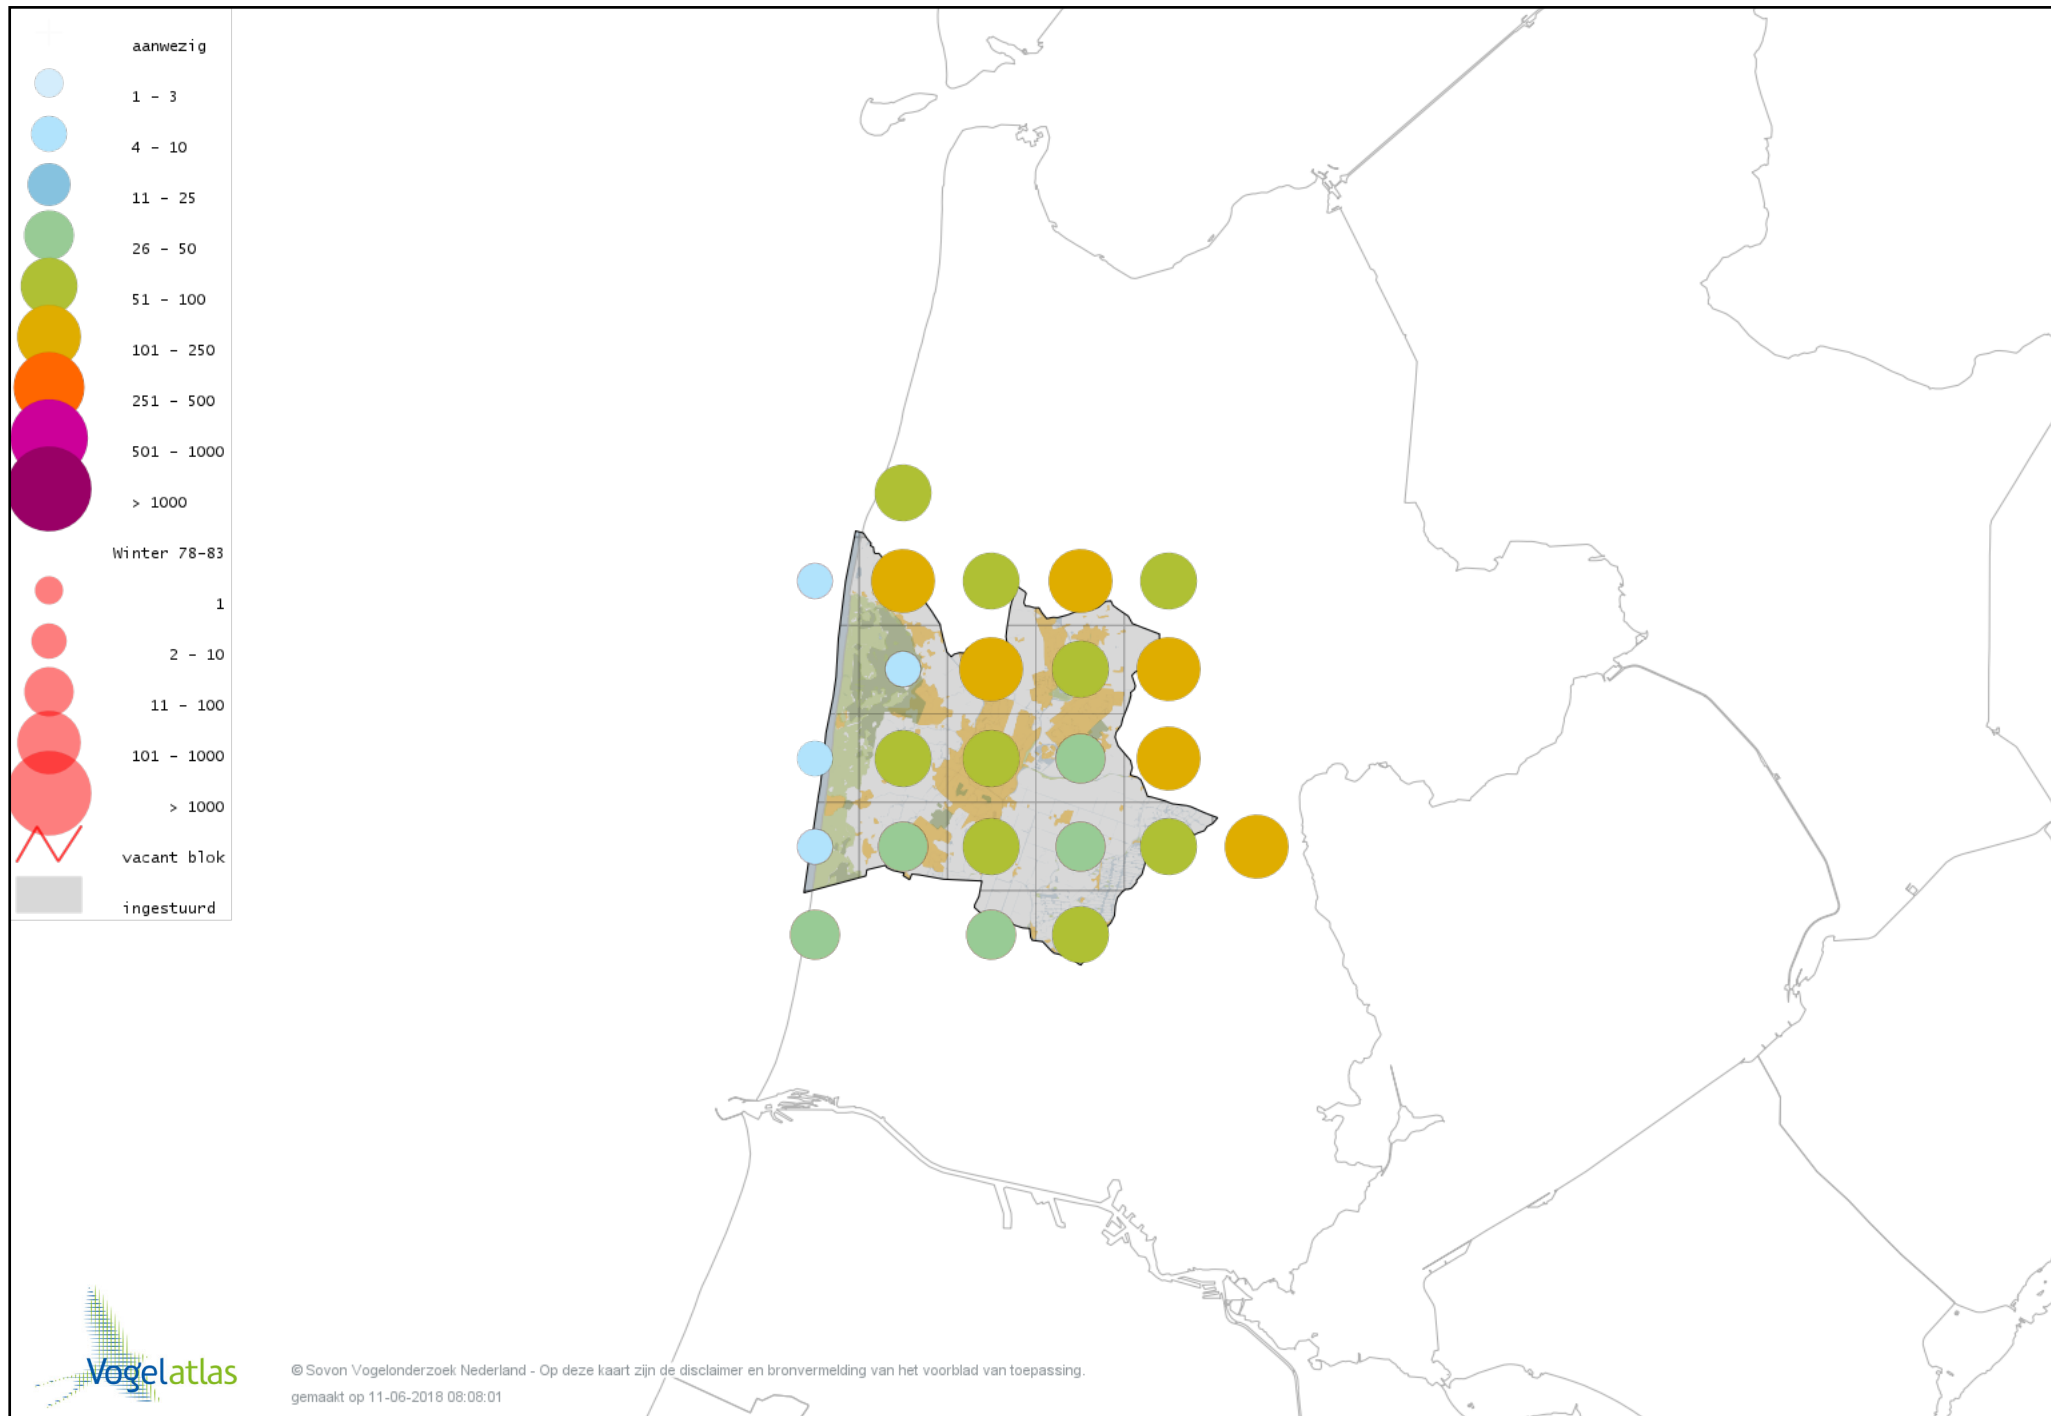

Voorlopige verspreidingskaart Knobbelzwaan winter