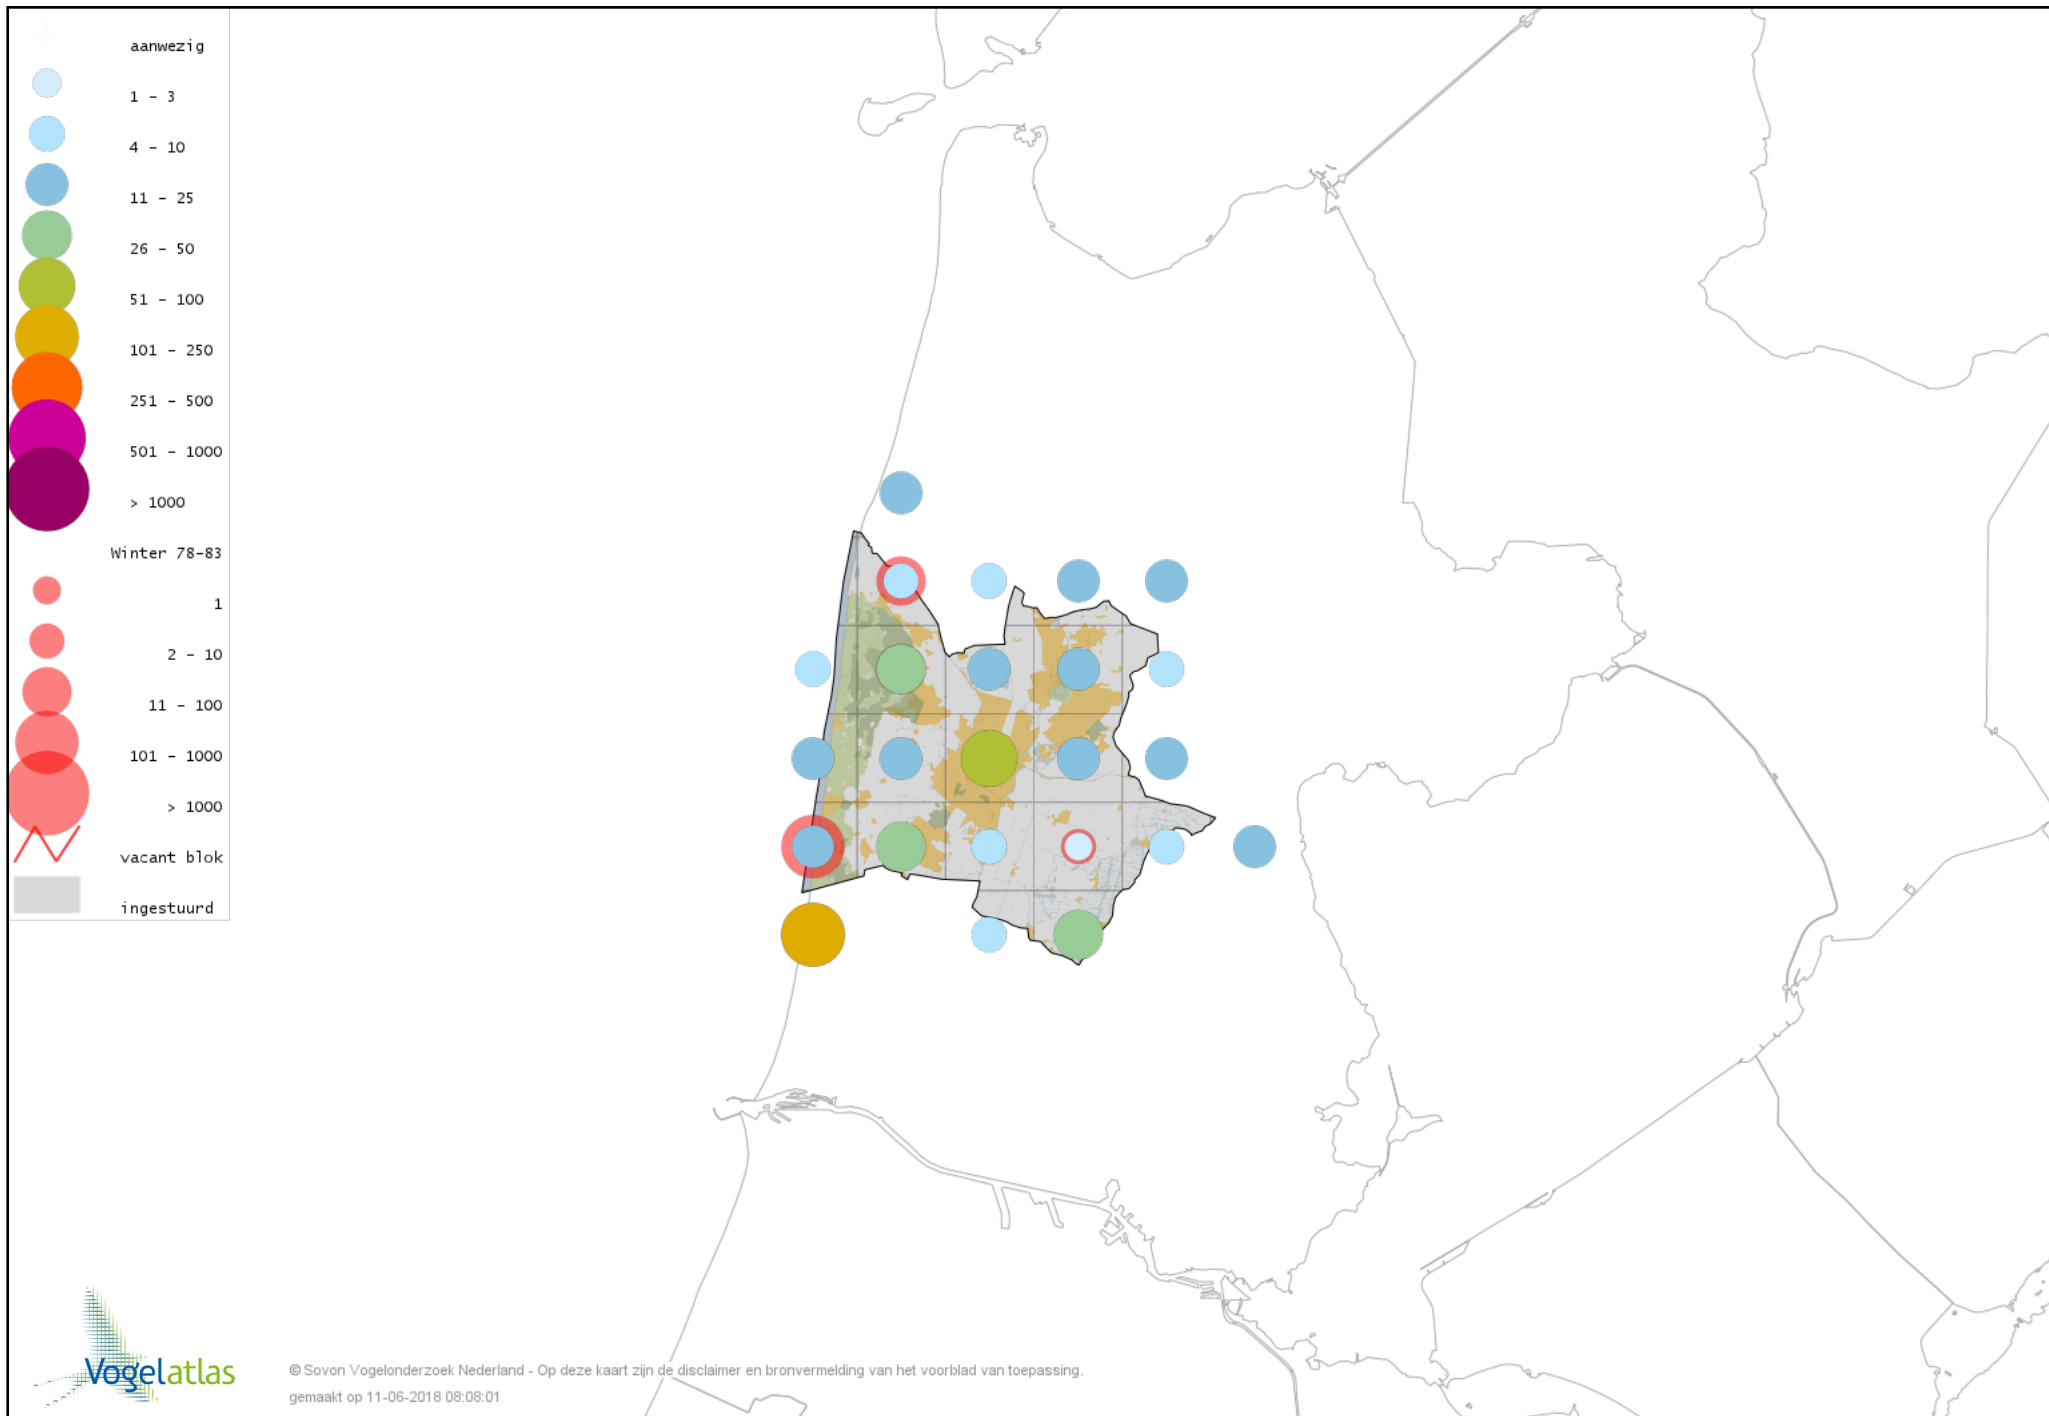

Voorlopige verspreidingskaart Gaai winter