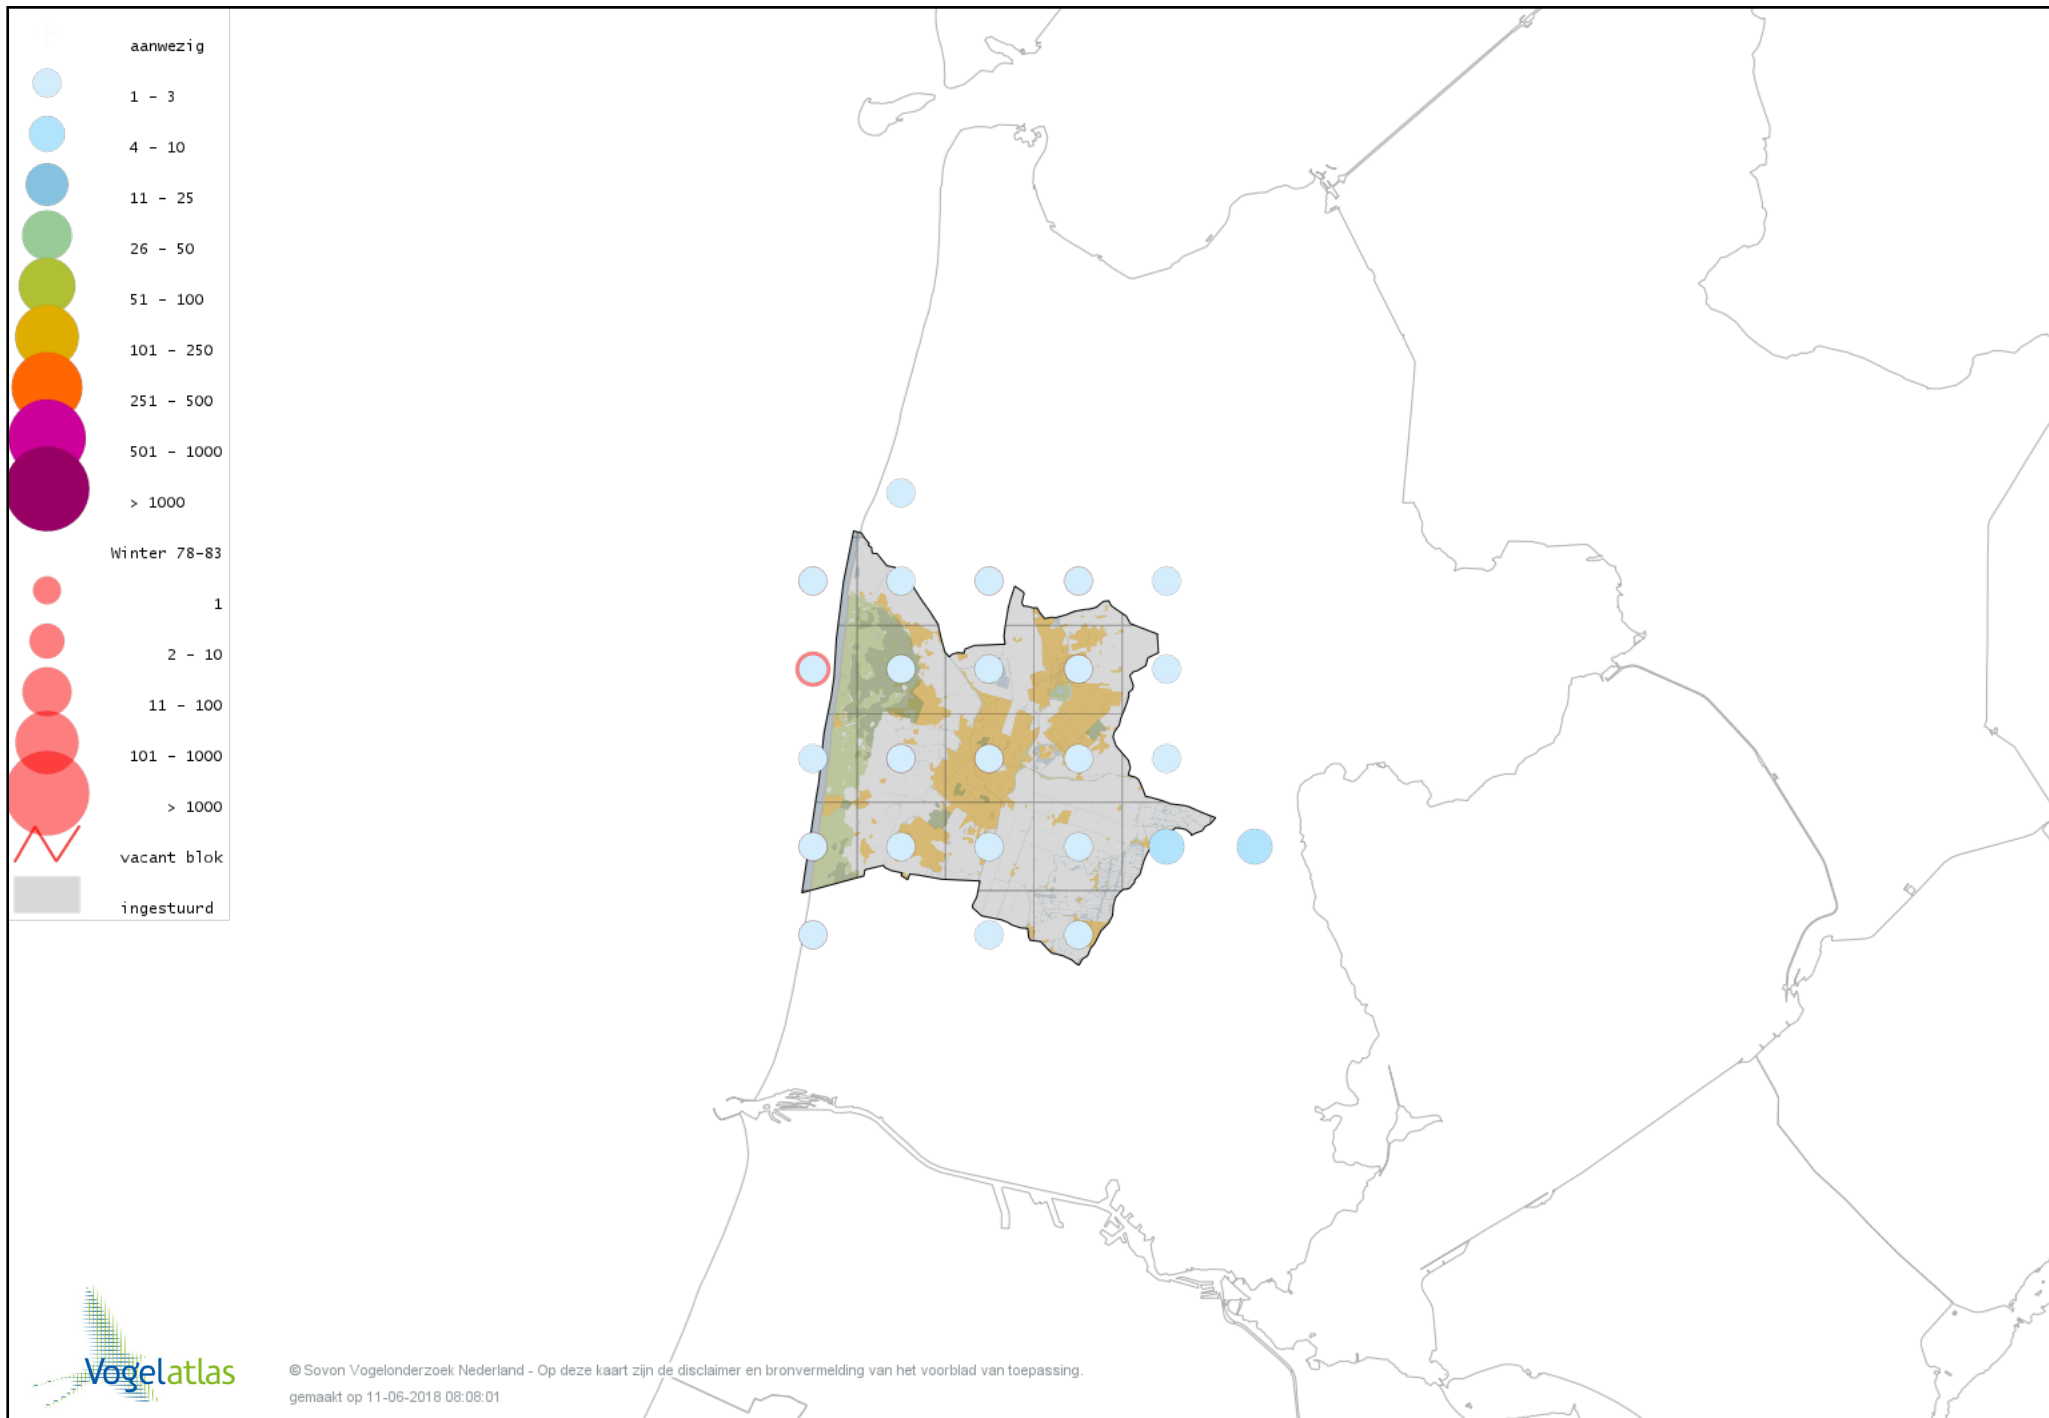

Voorlopige verspreidingskaart Slechtvalk winter