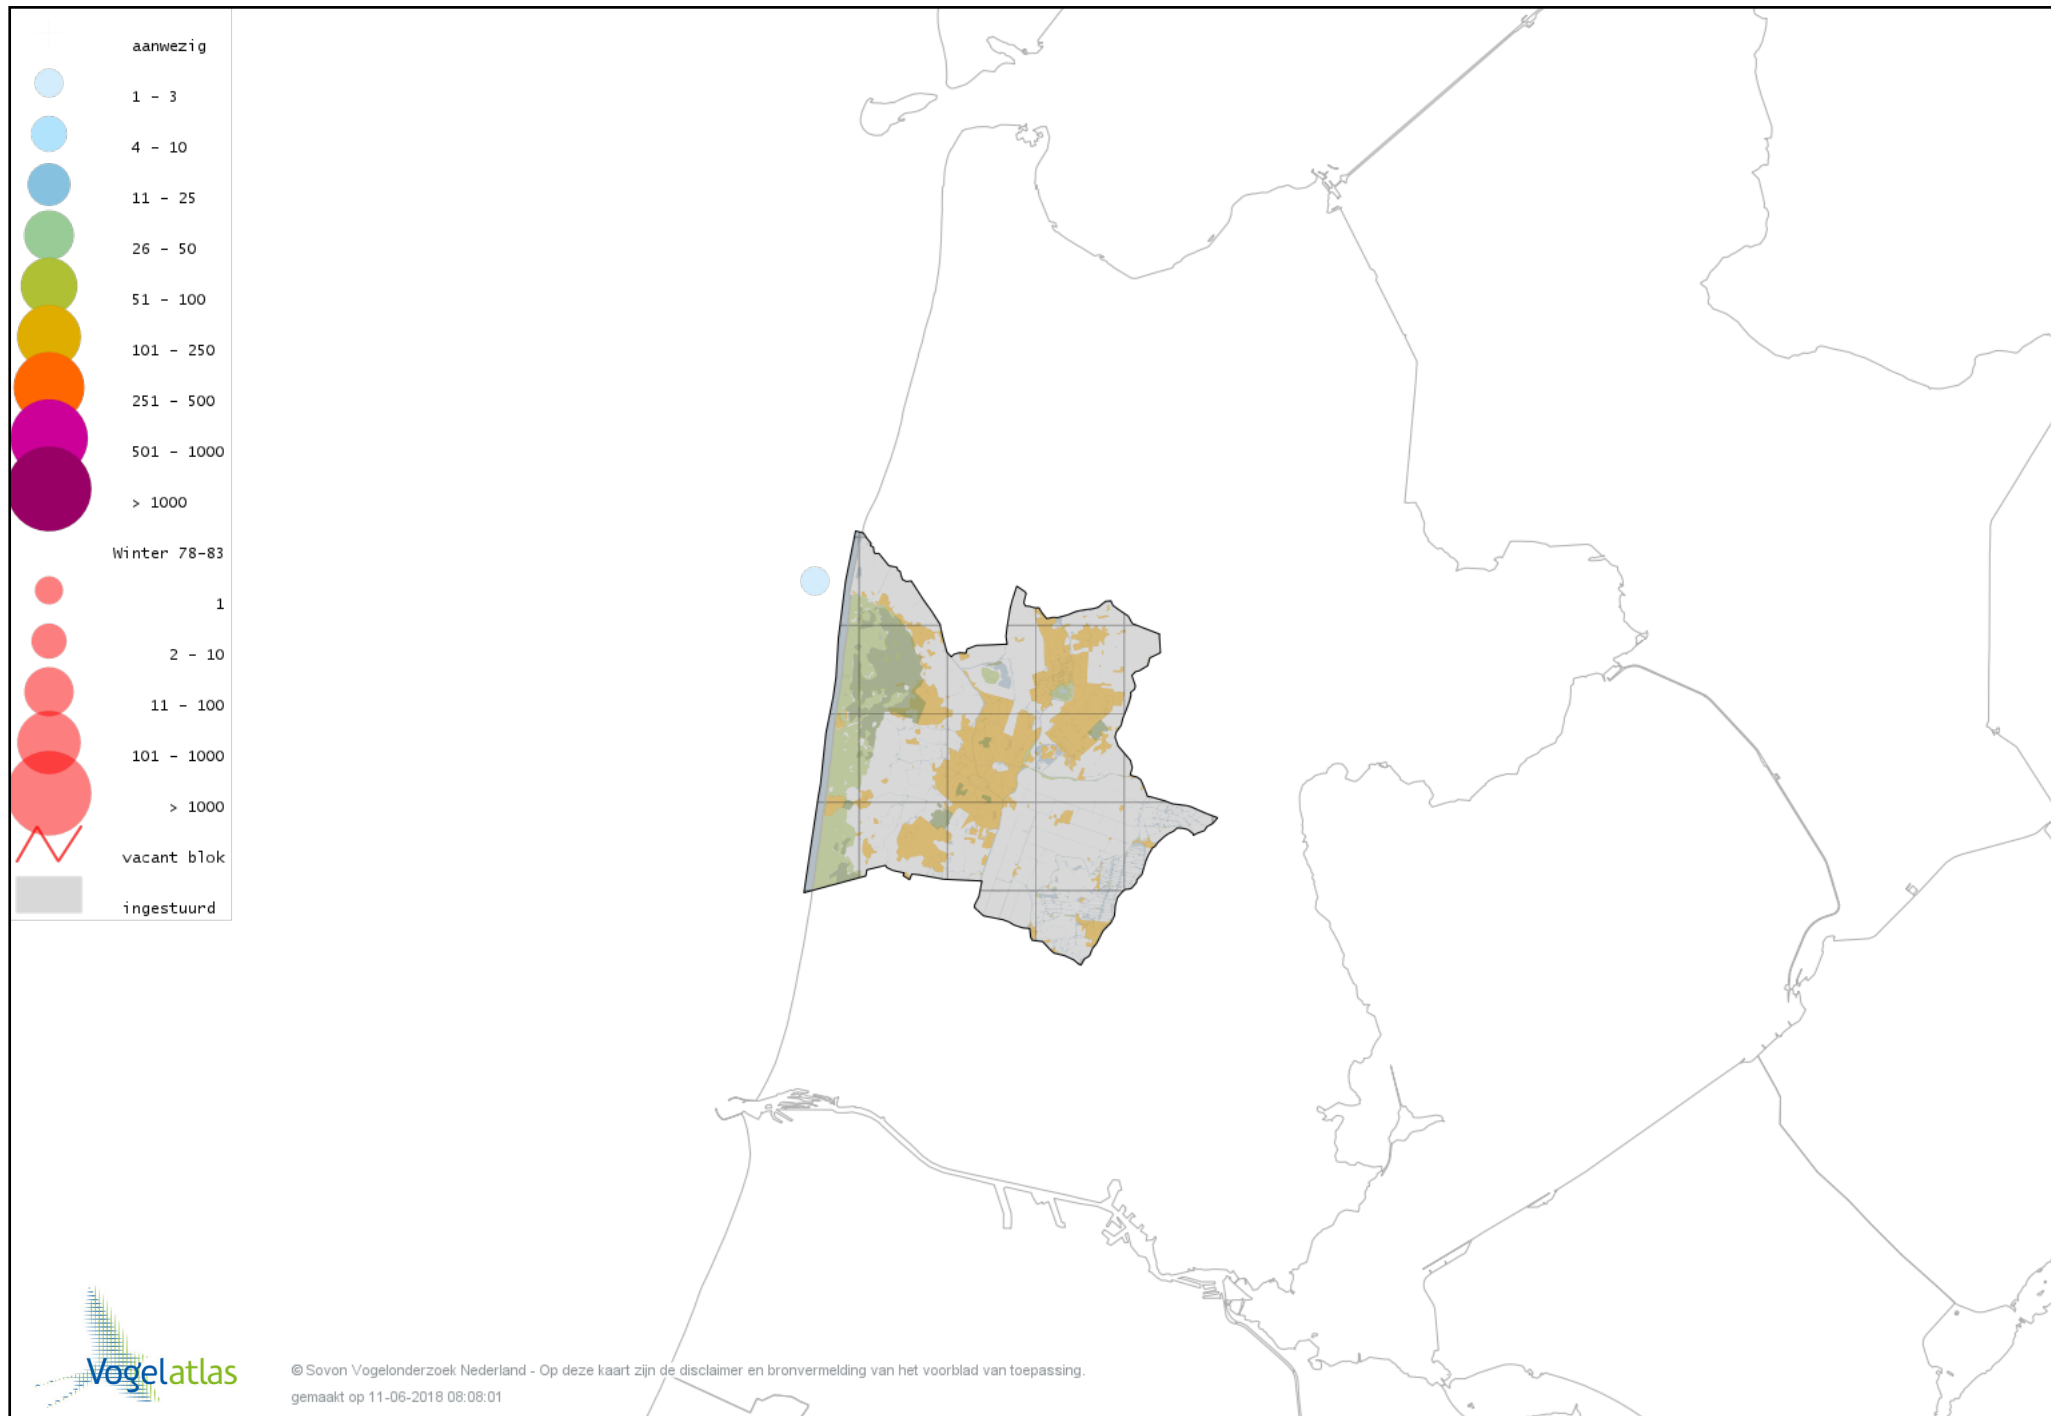

Voorlopige verspreidingskaart IJslandse Grutto winter