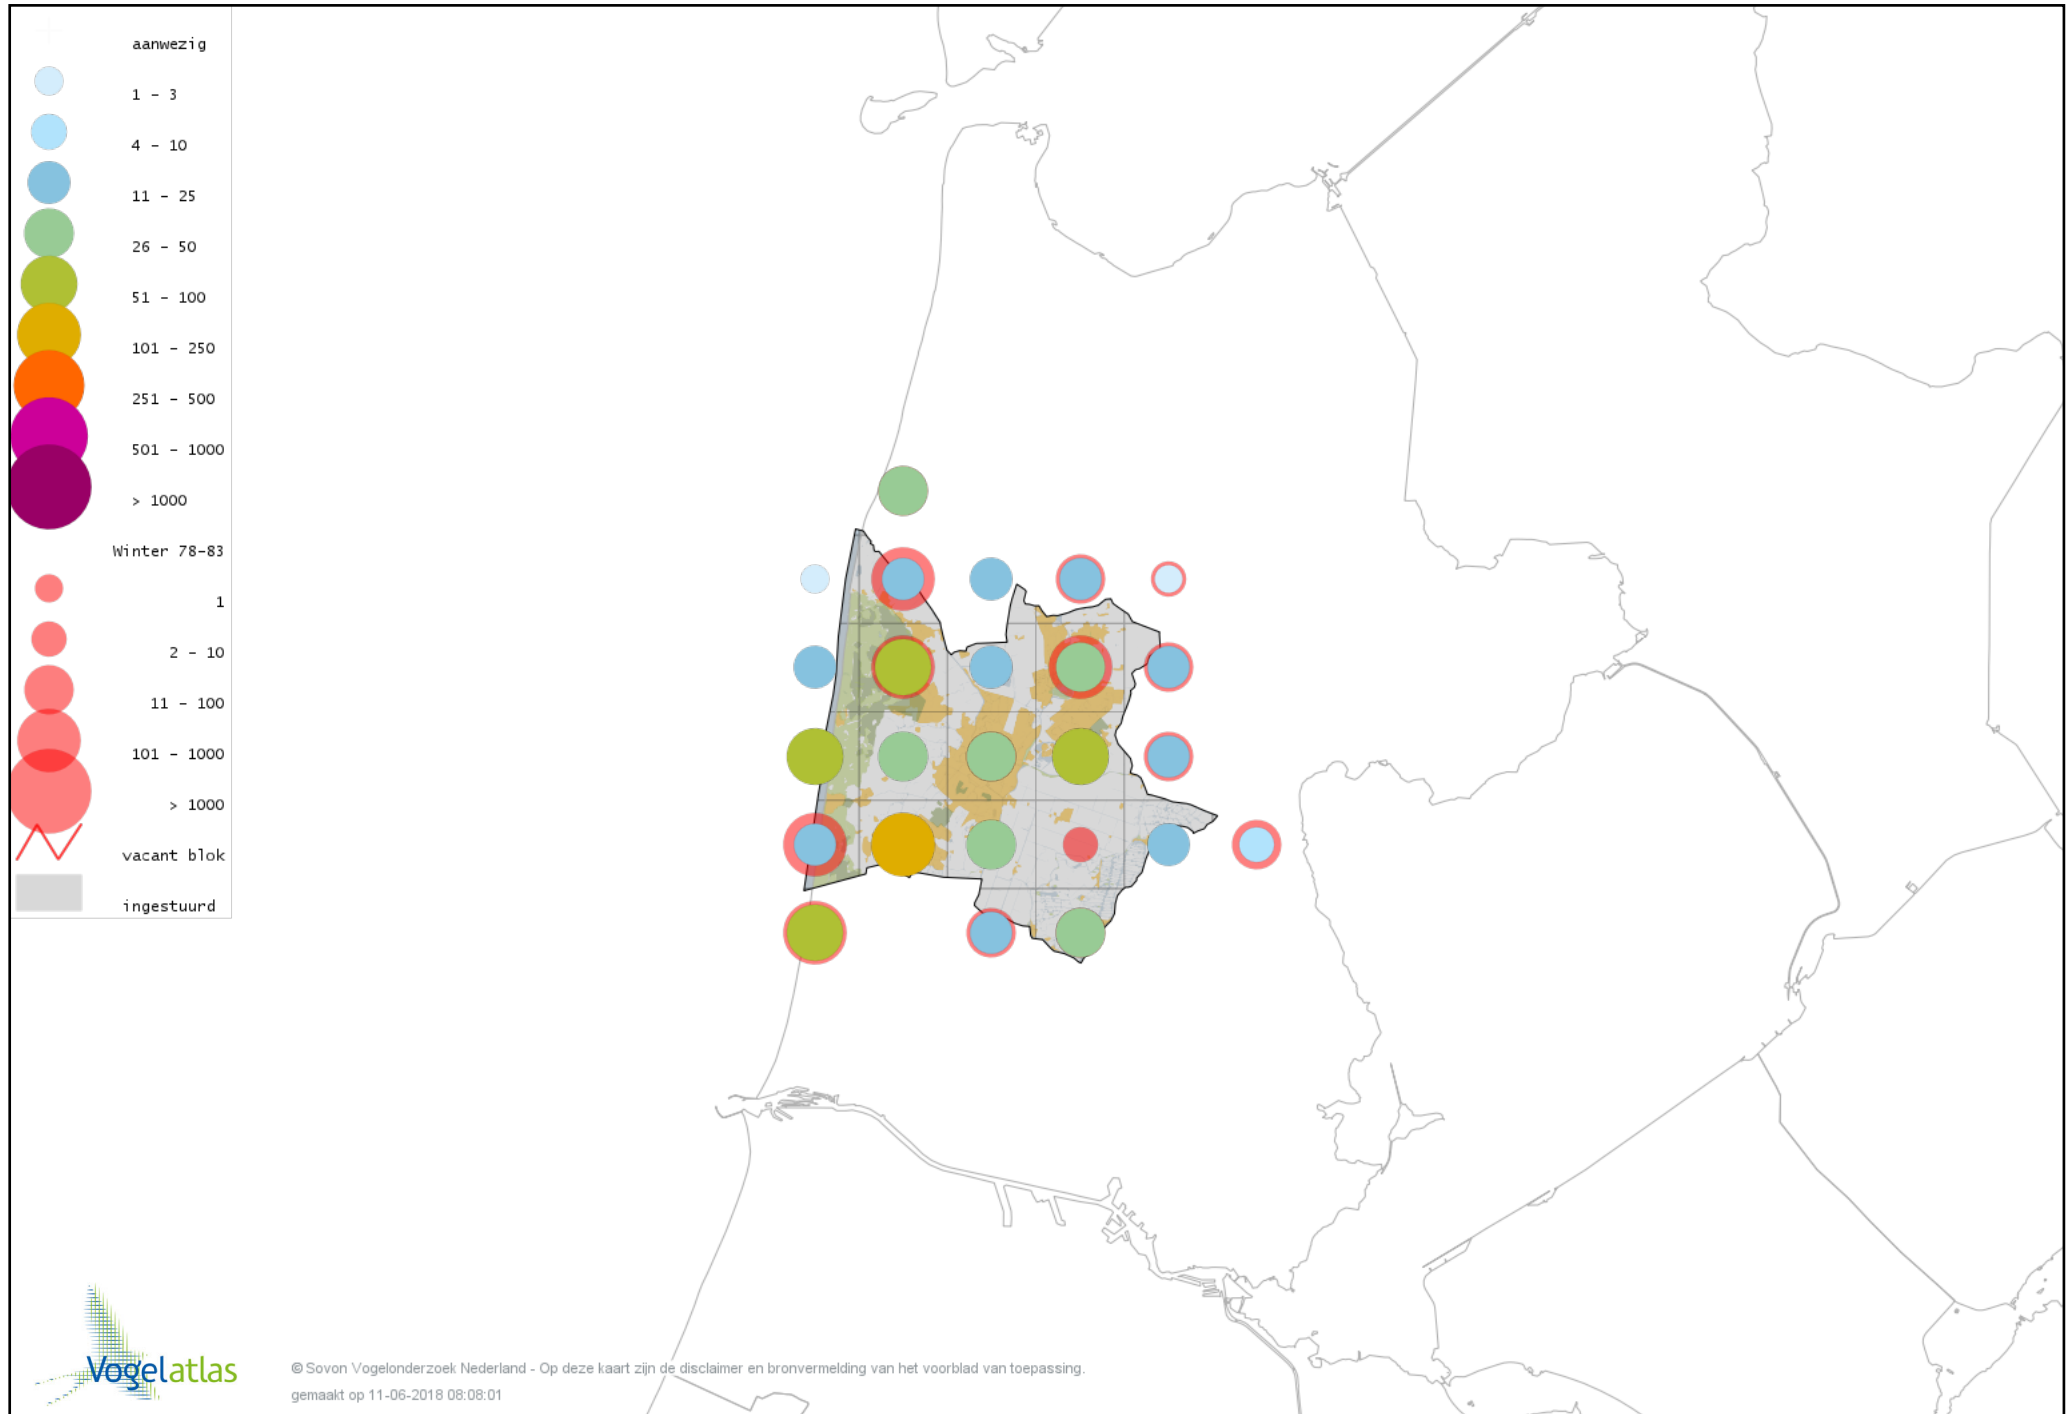

Voorlopige verspreidingskaart Groenling winter