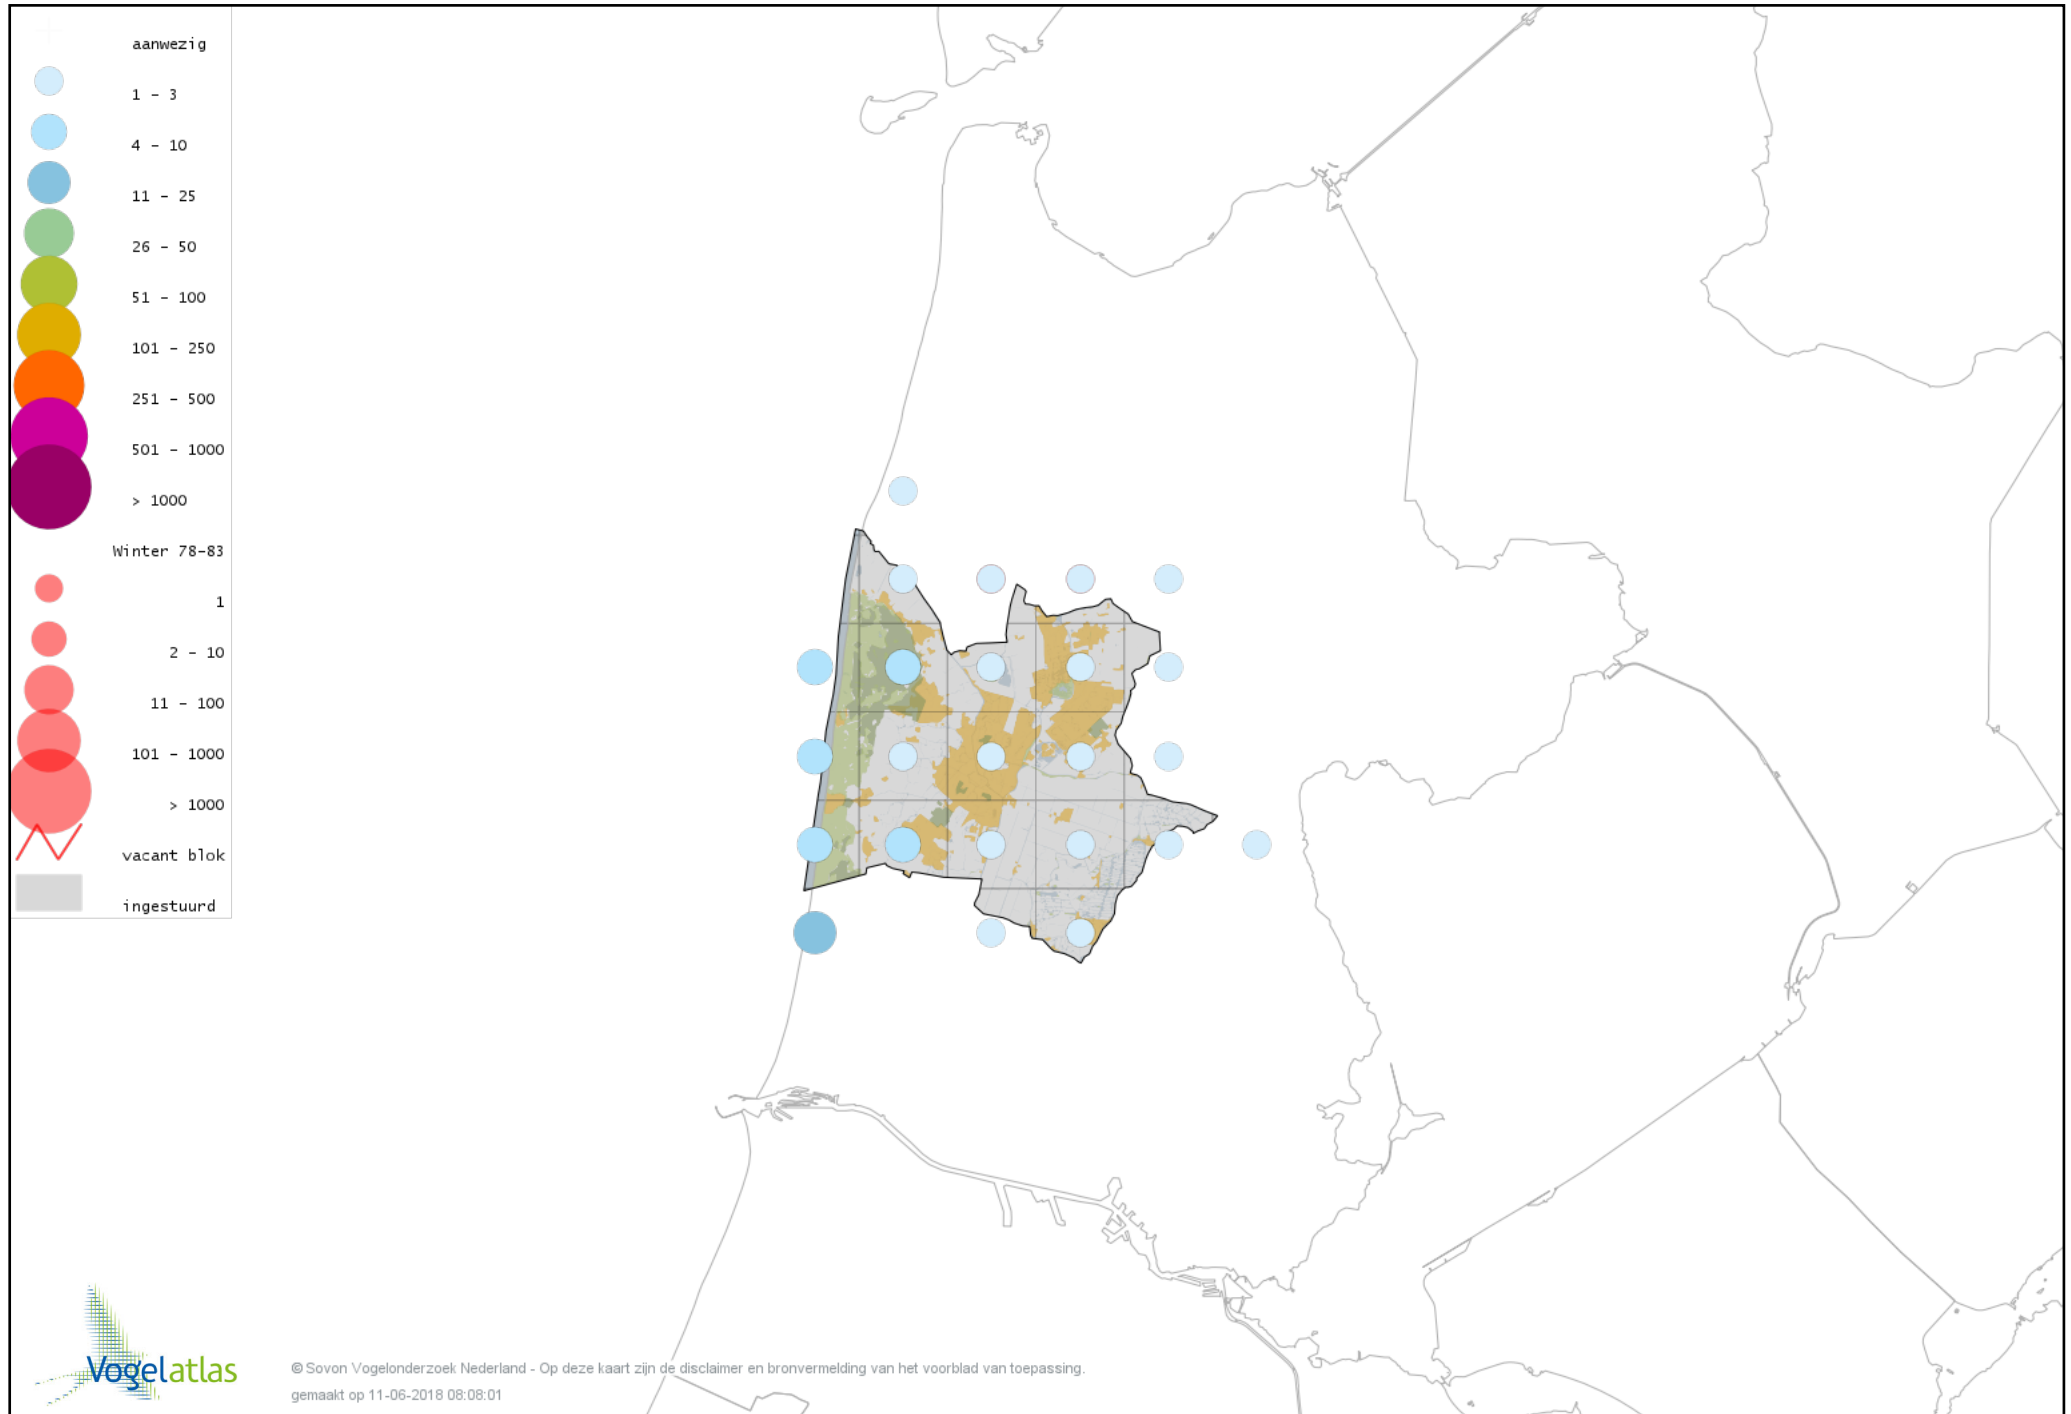

Voorlopige verspreidingskaart Havik winter