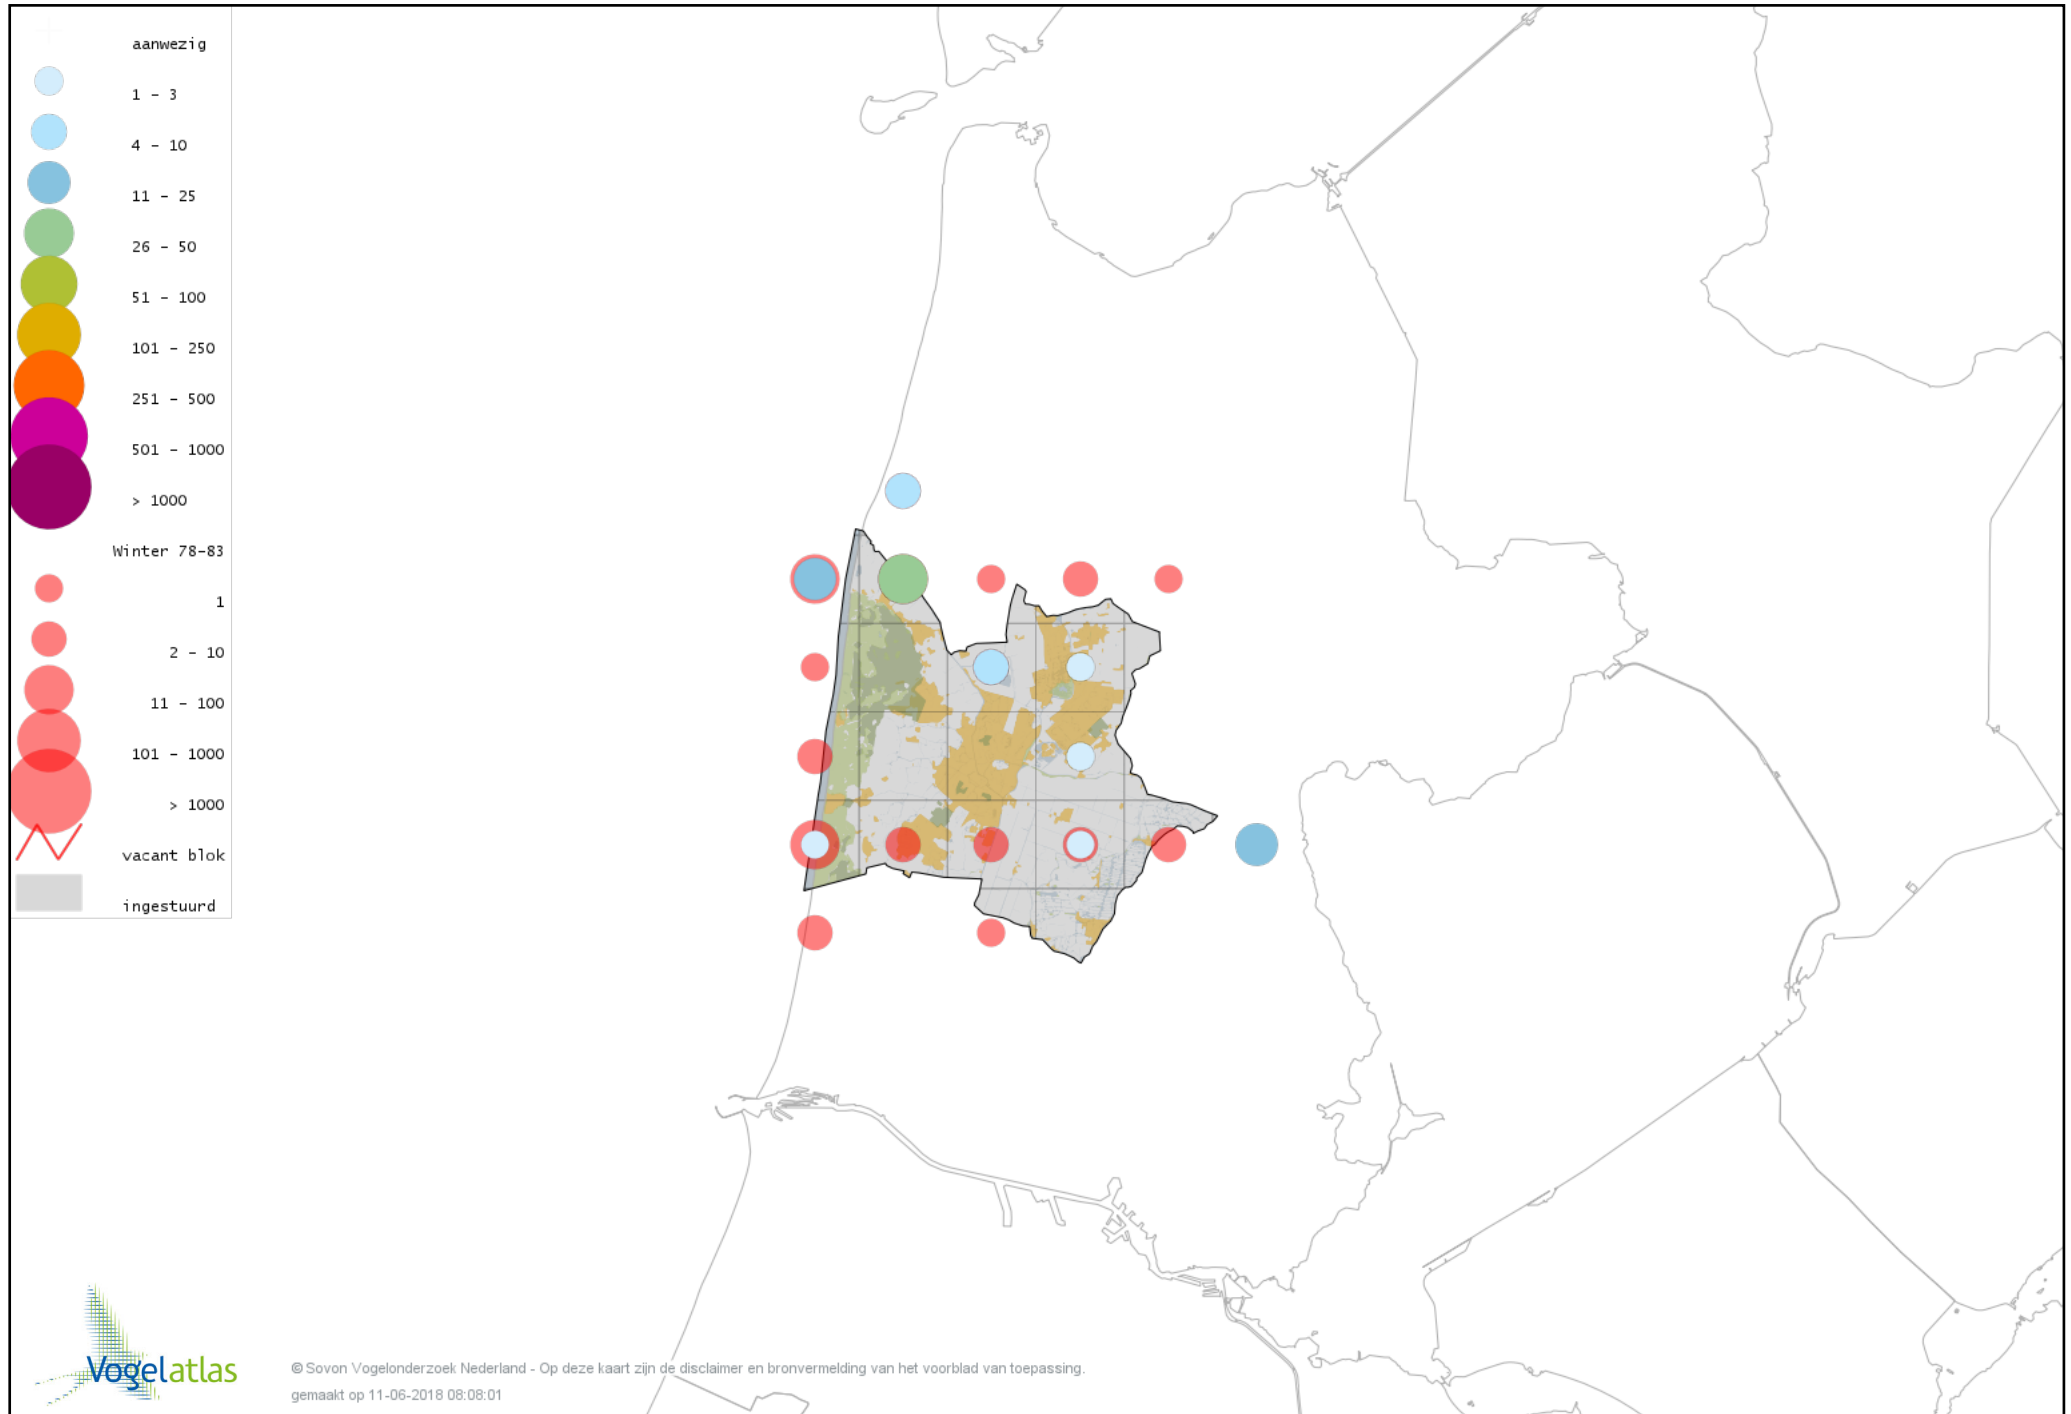

Voorlopige verspreidingskaart Tureluur winter