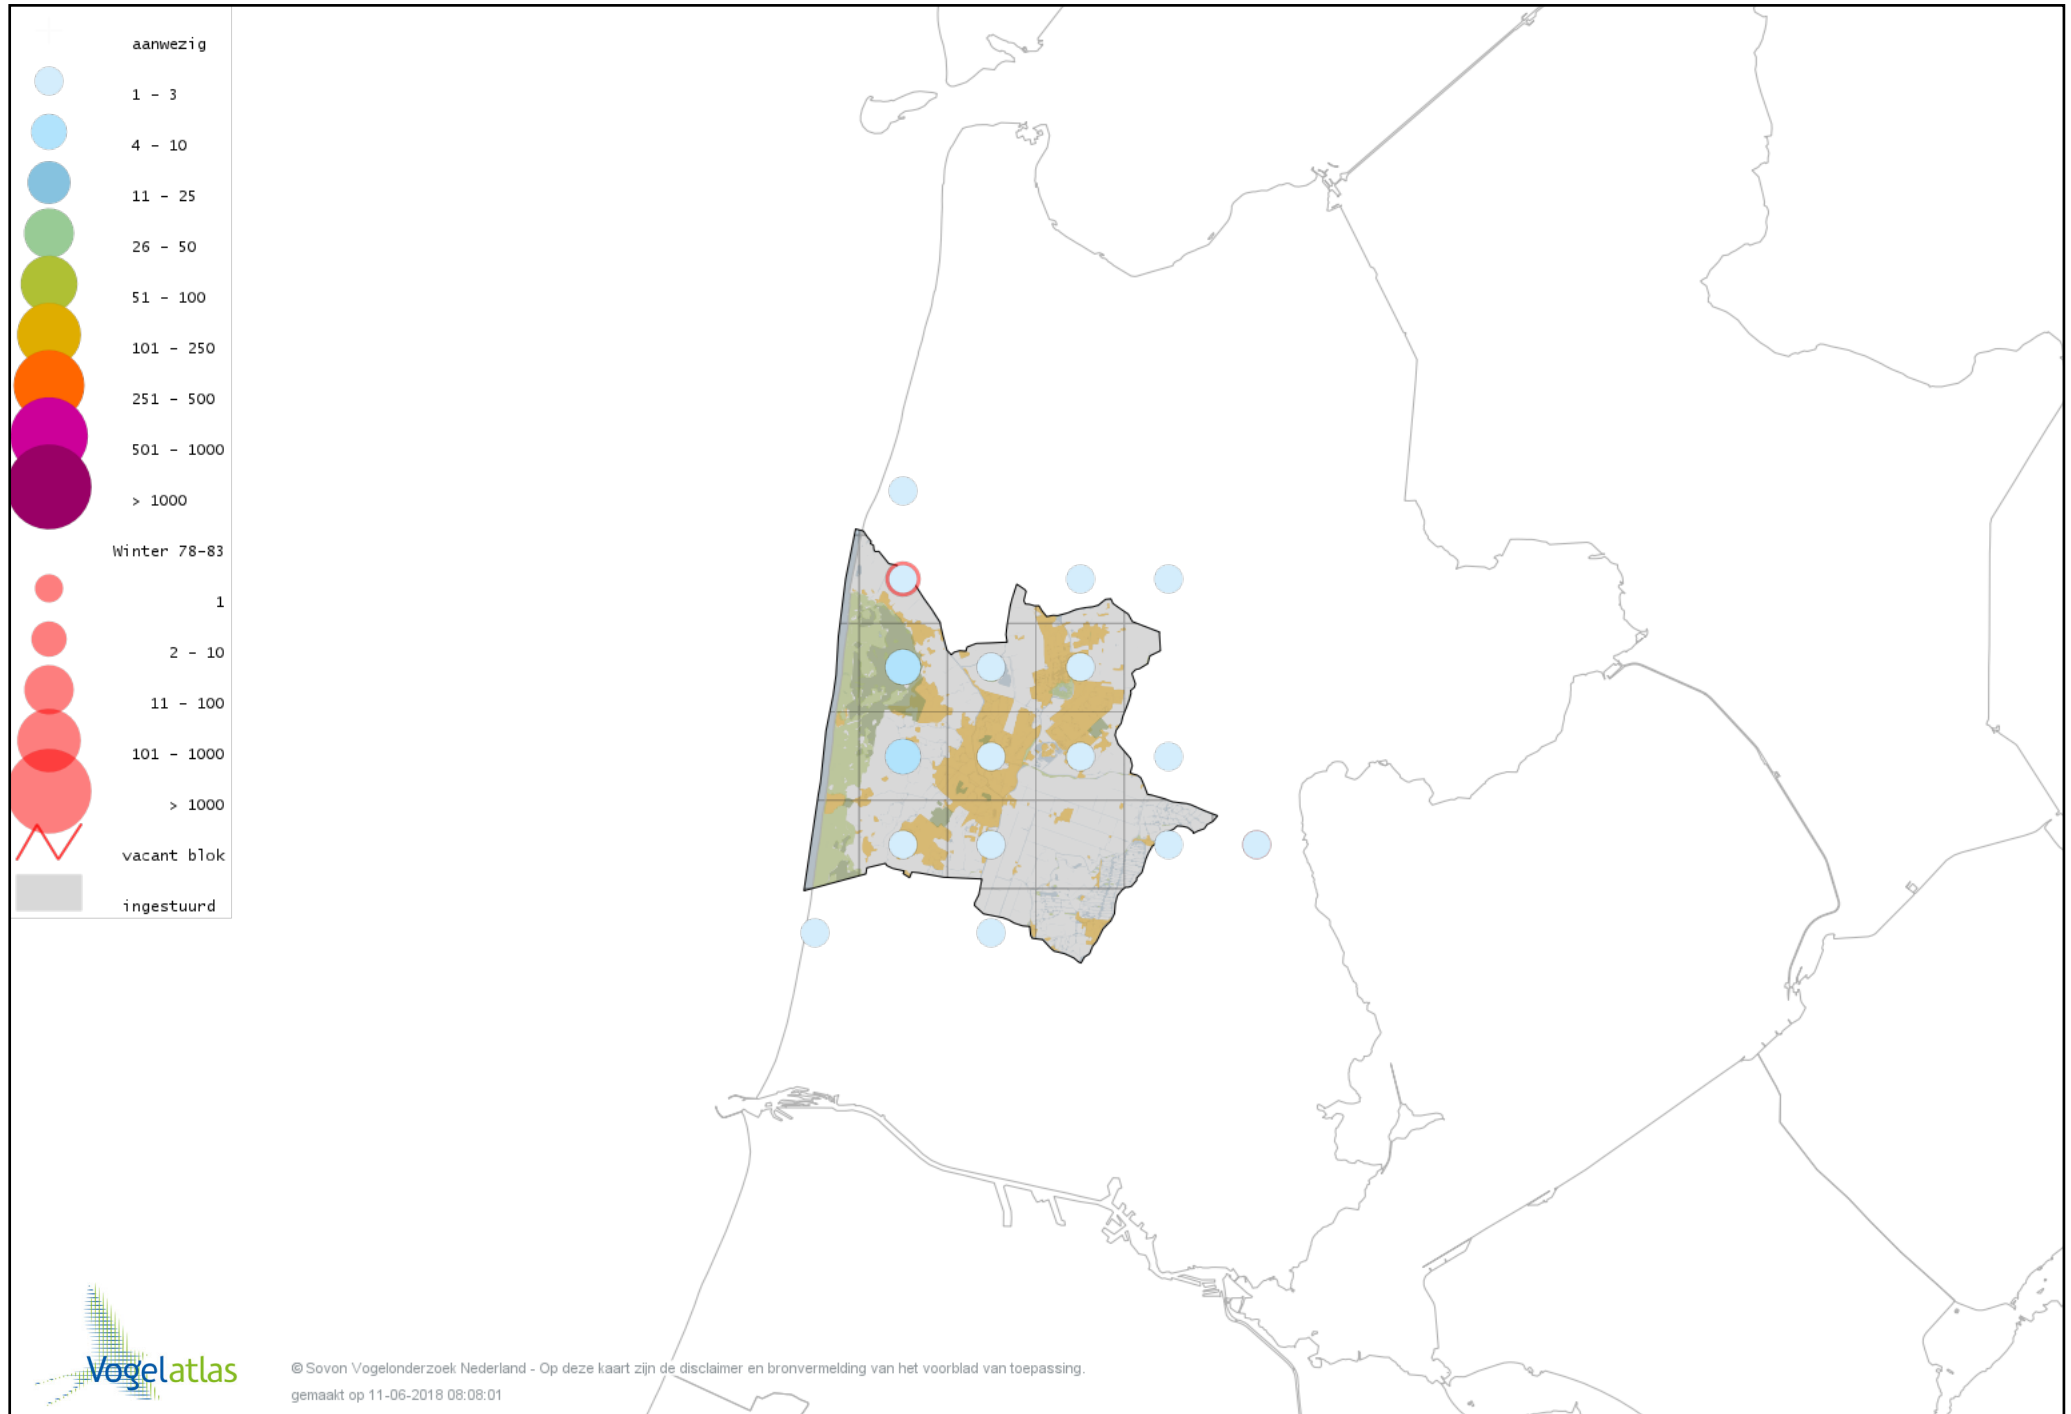

Voorlopige verspreidingskaart Grote Gele Kwikstaart winter