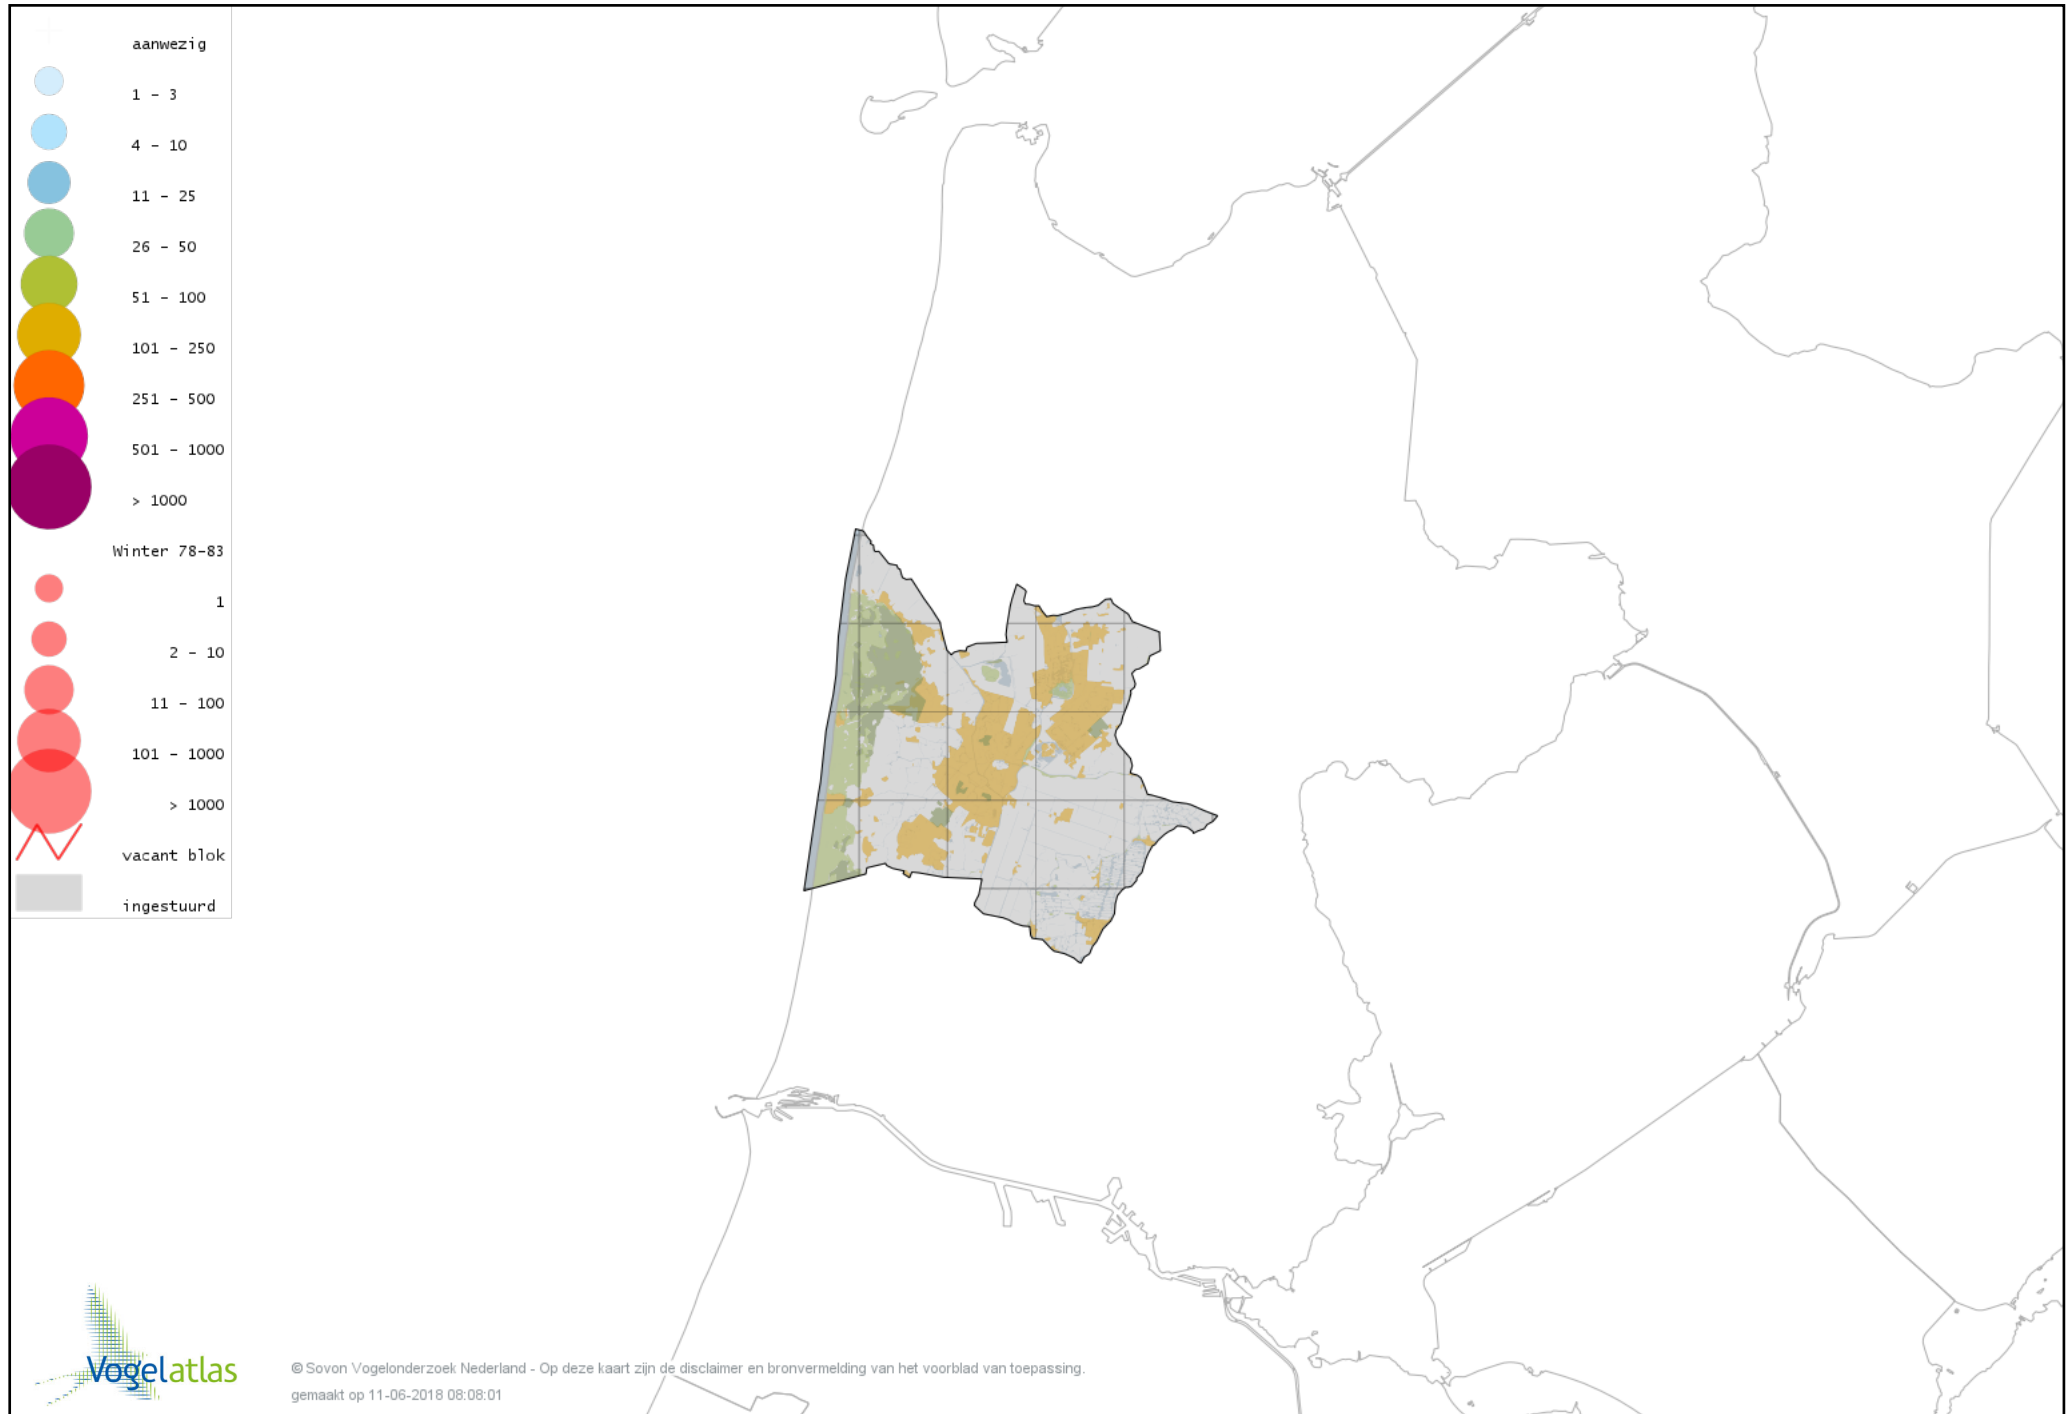

Voorlopige verspreidingskaart Zwarte Ooievaar winter