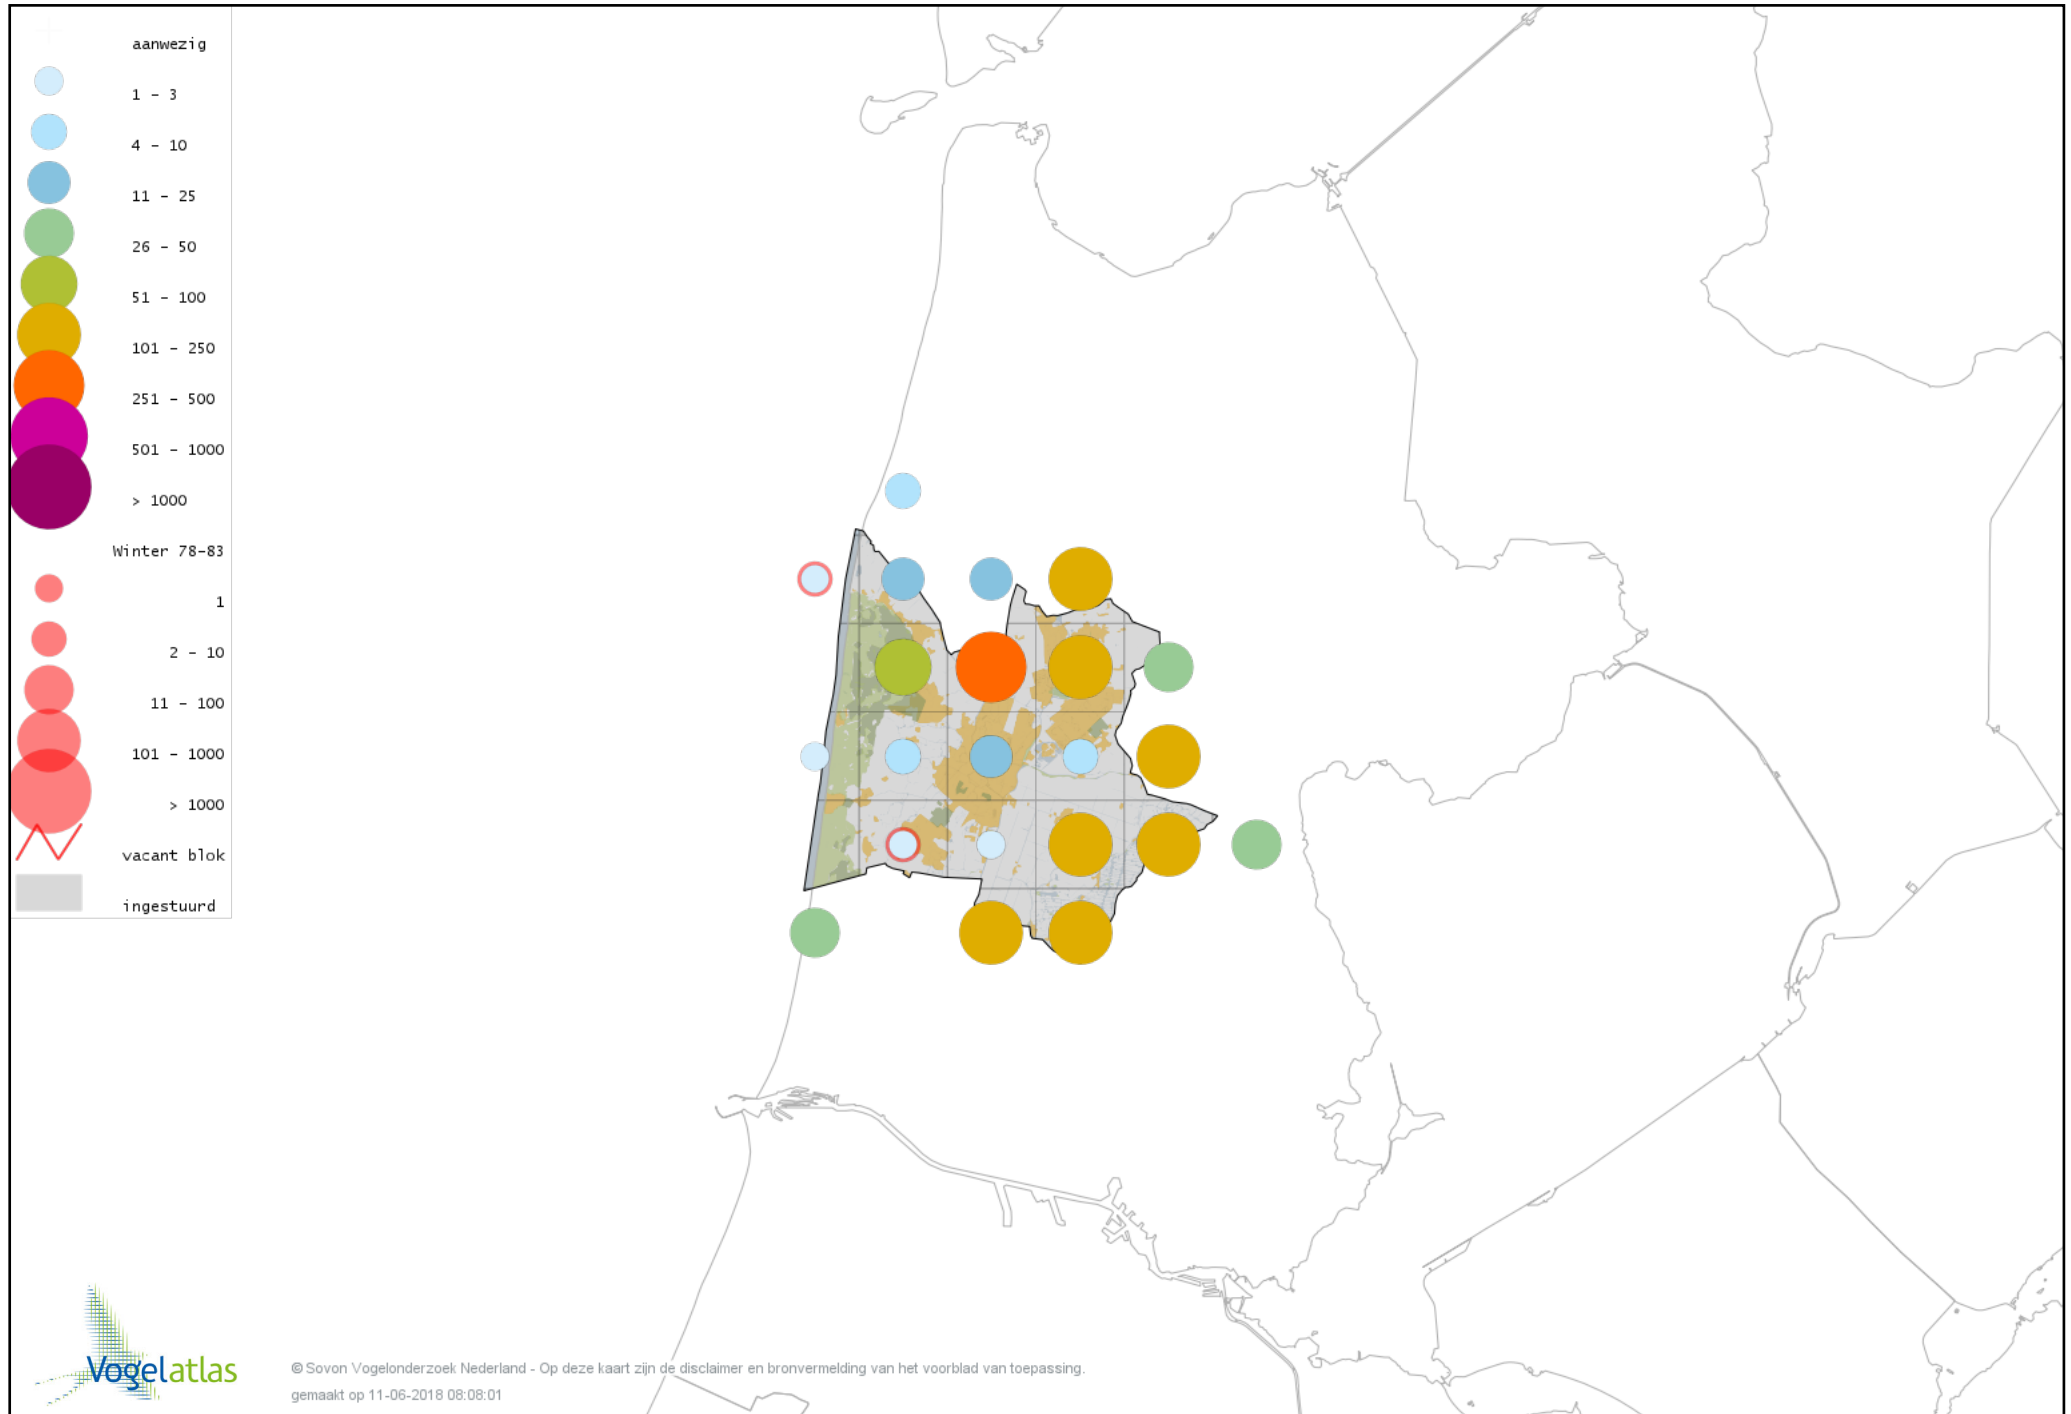

Voorlopige verspreidingskaart Grote Canadese Gans winter