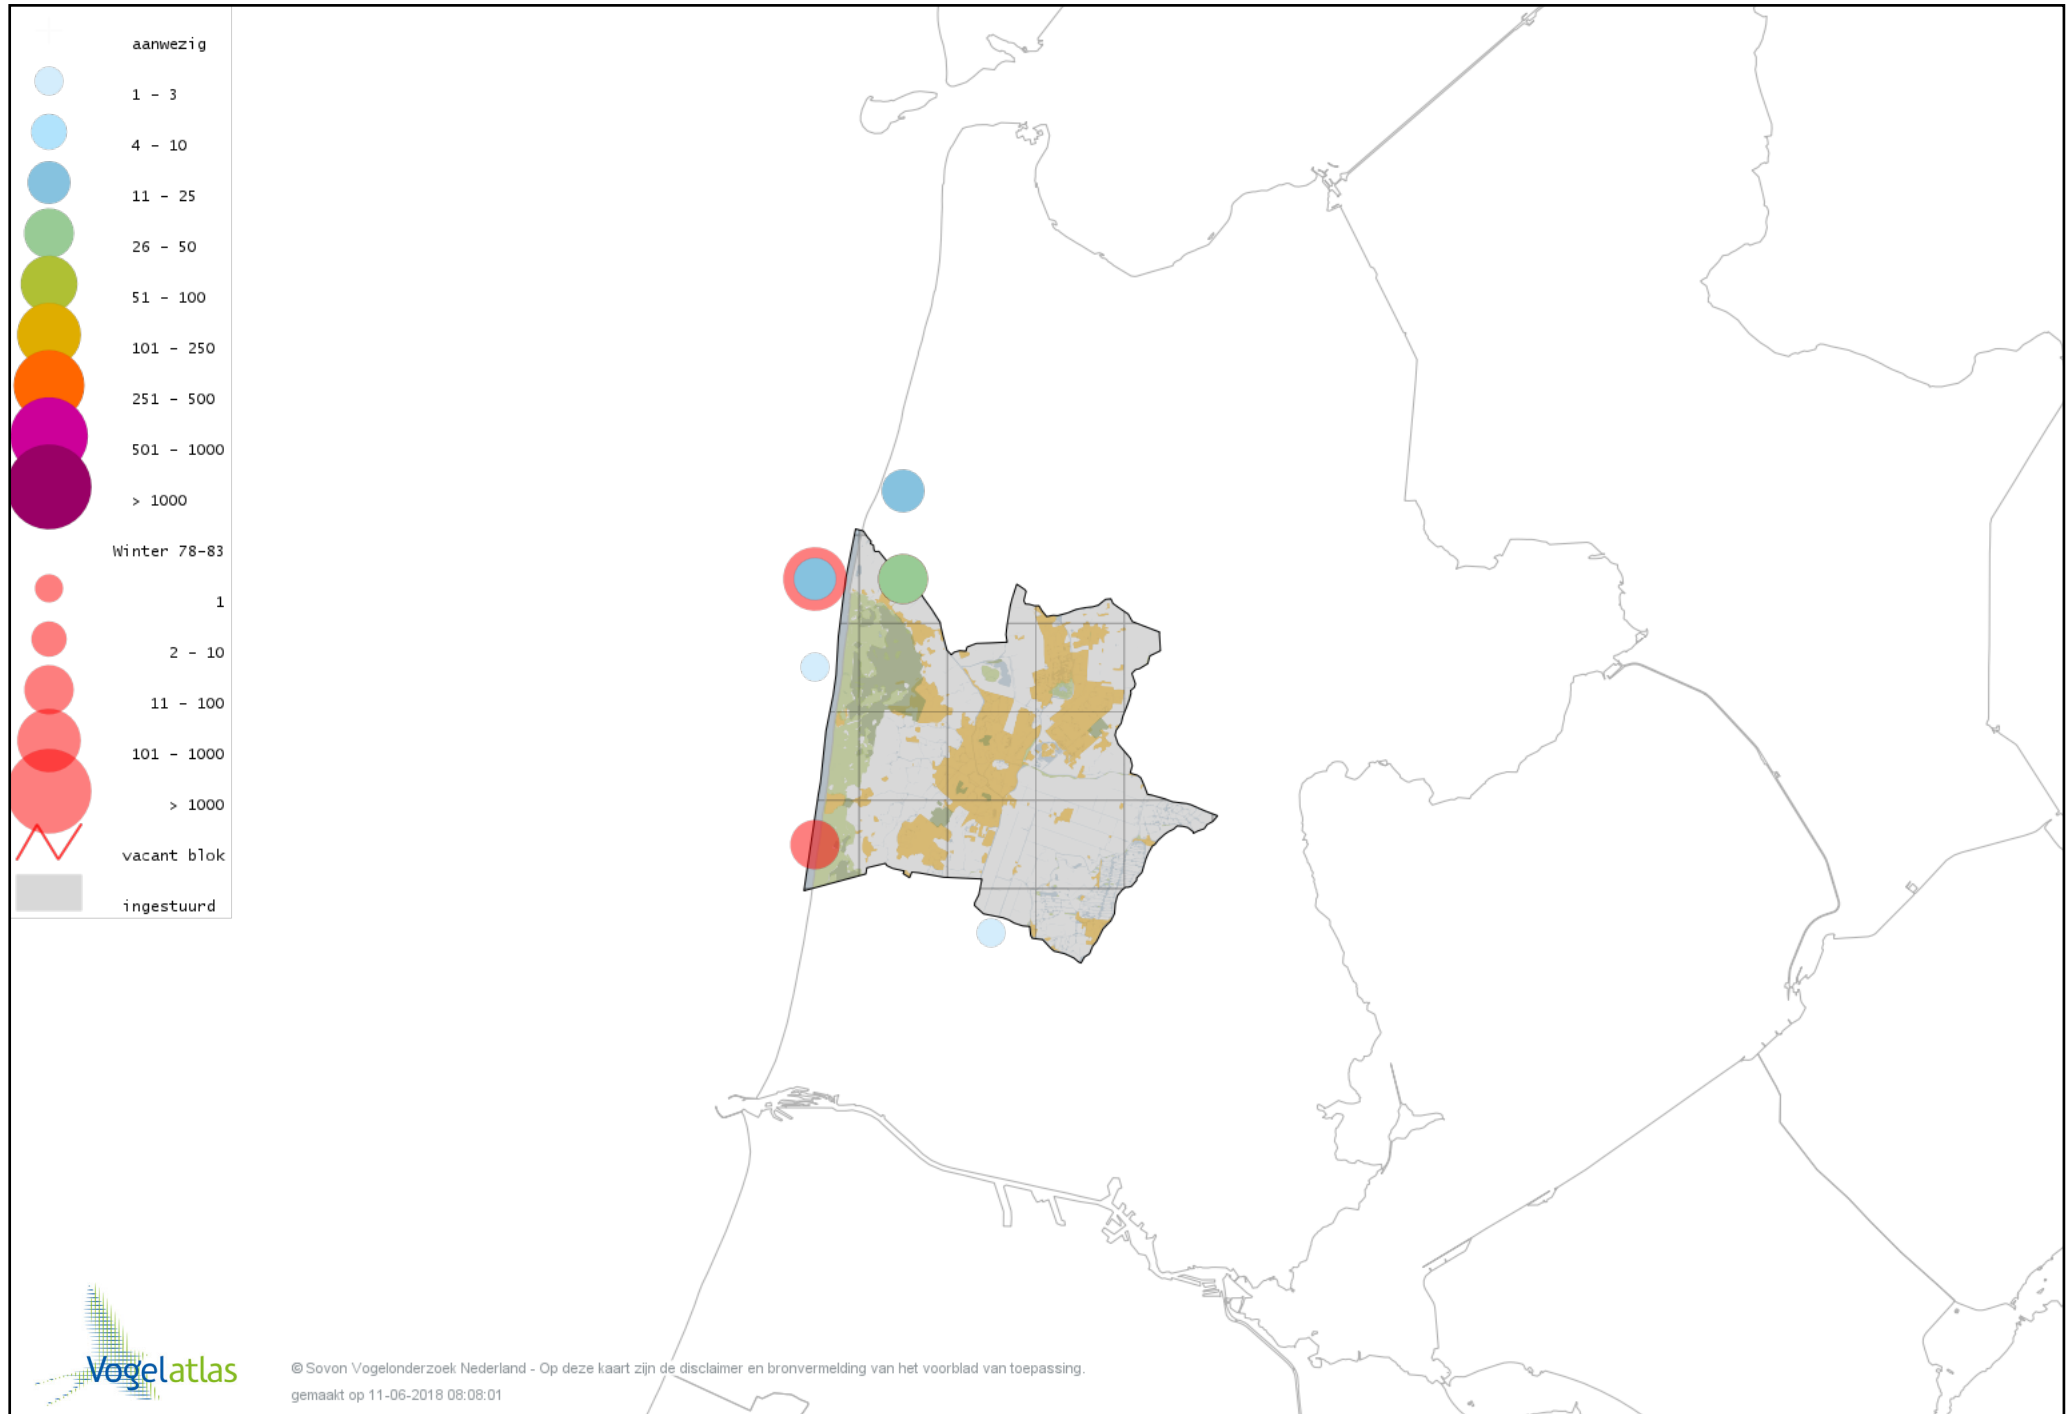

Voorlopige verspreidingskaart Kanoet winter