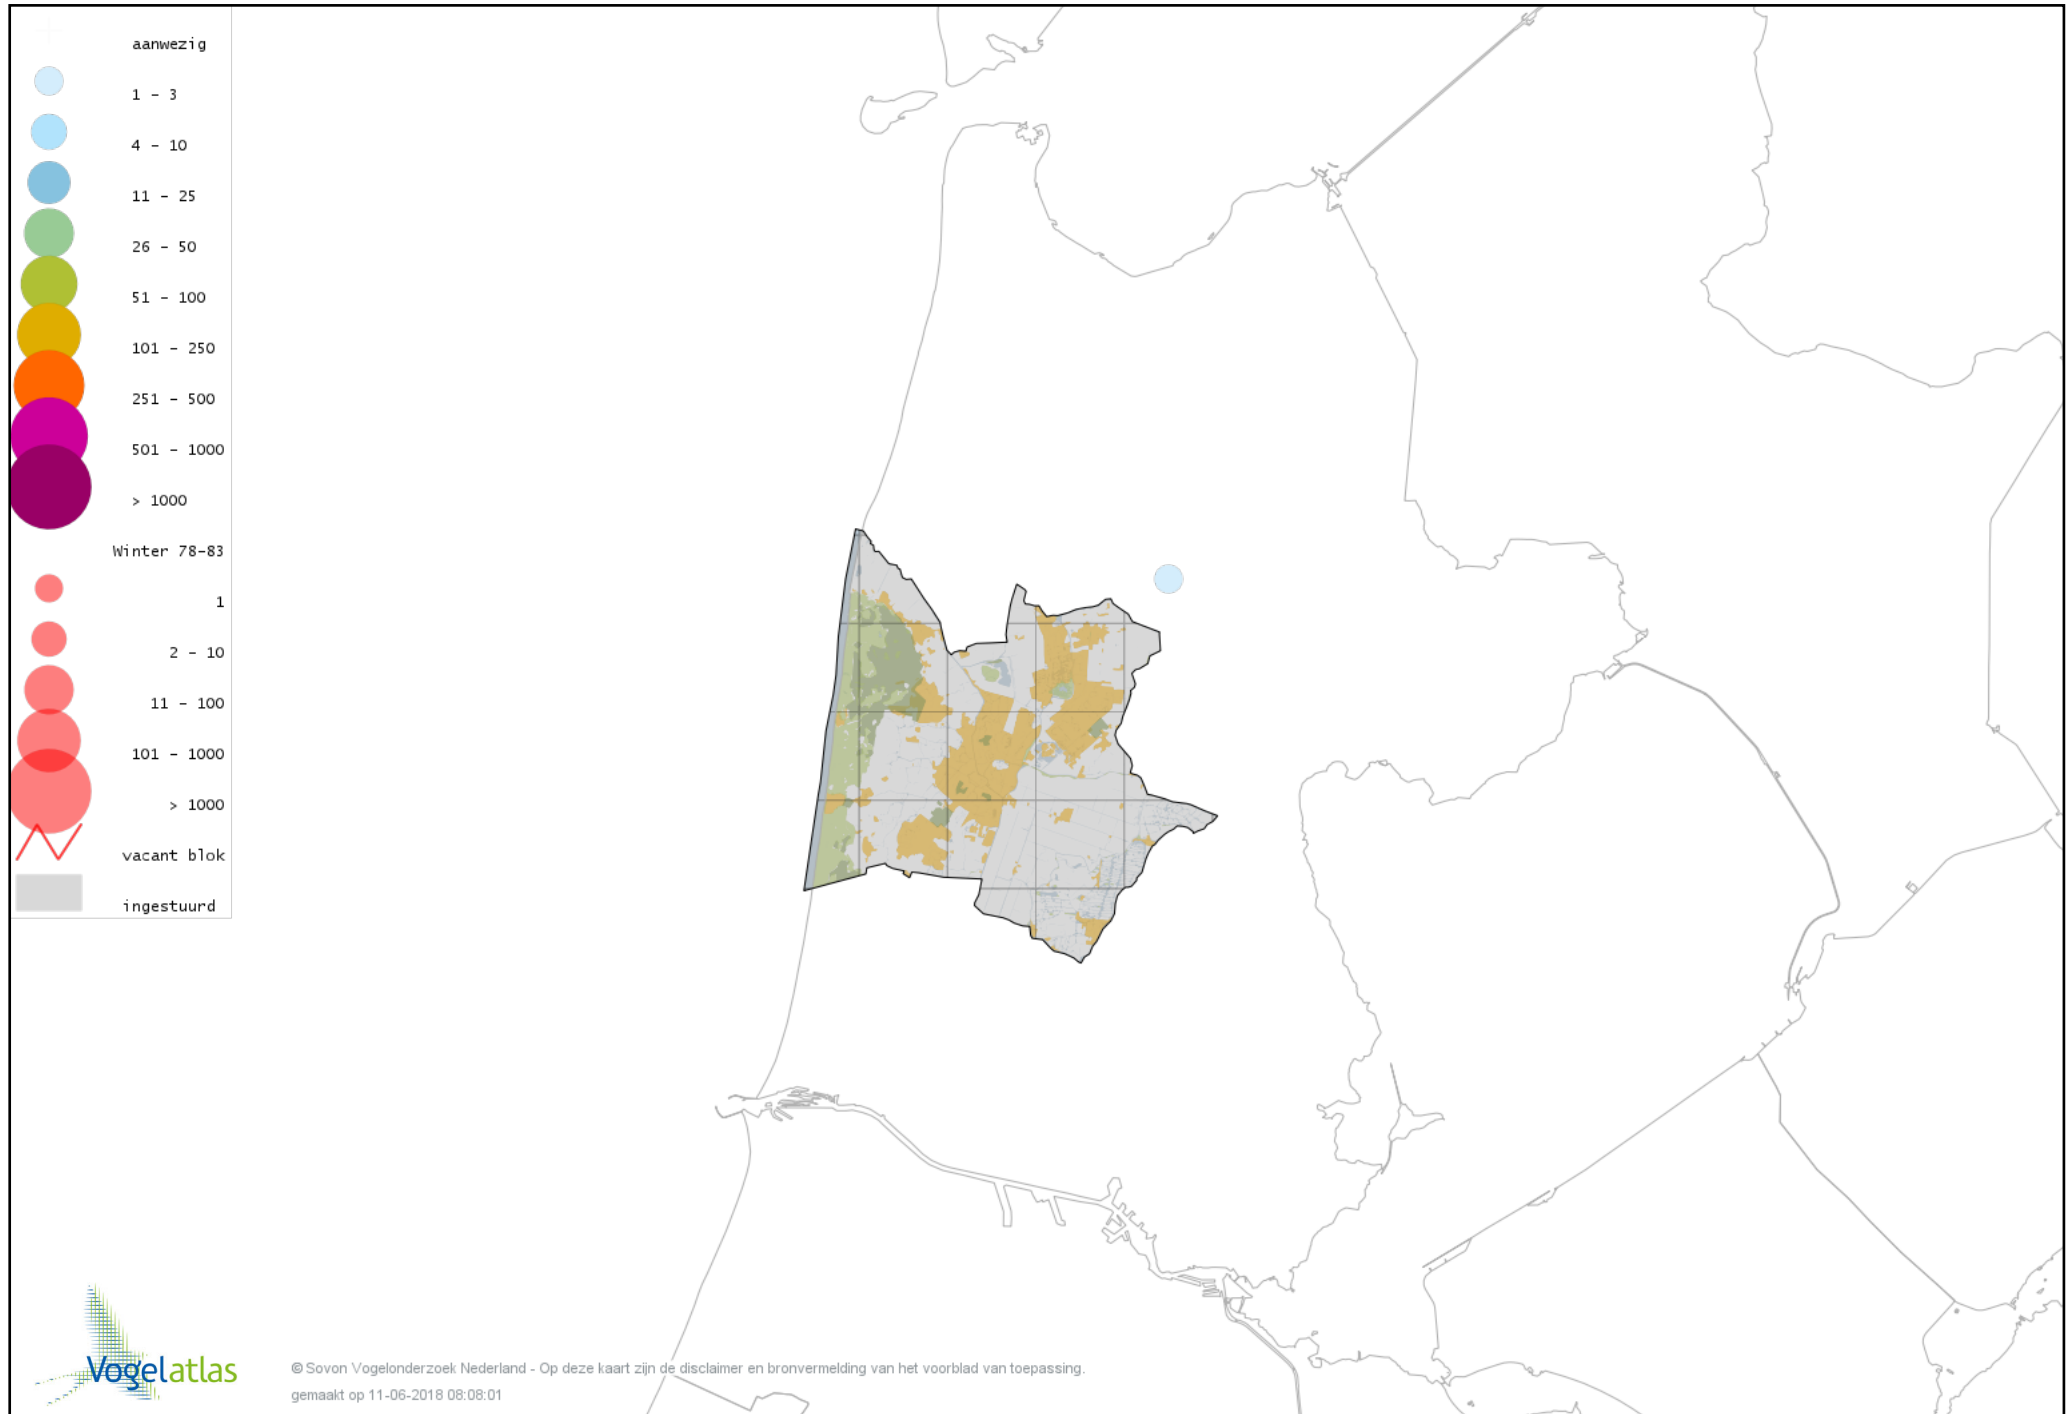

Voorlopige verspreidingskaart Roodkeelnachtegaal winter