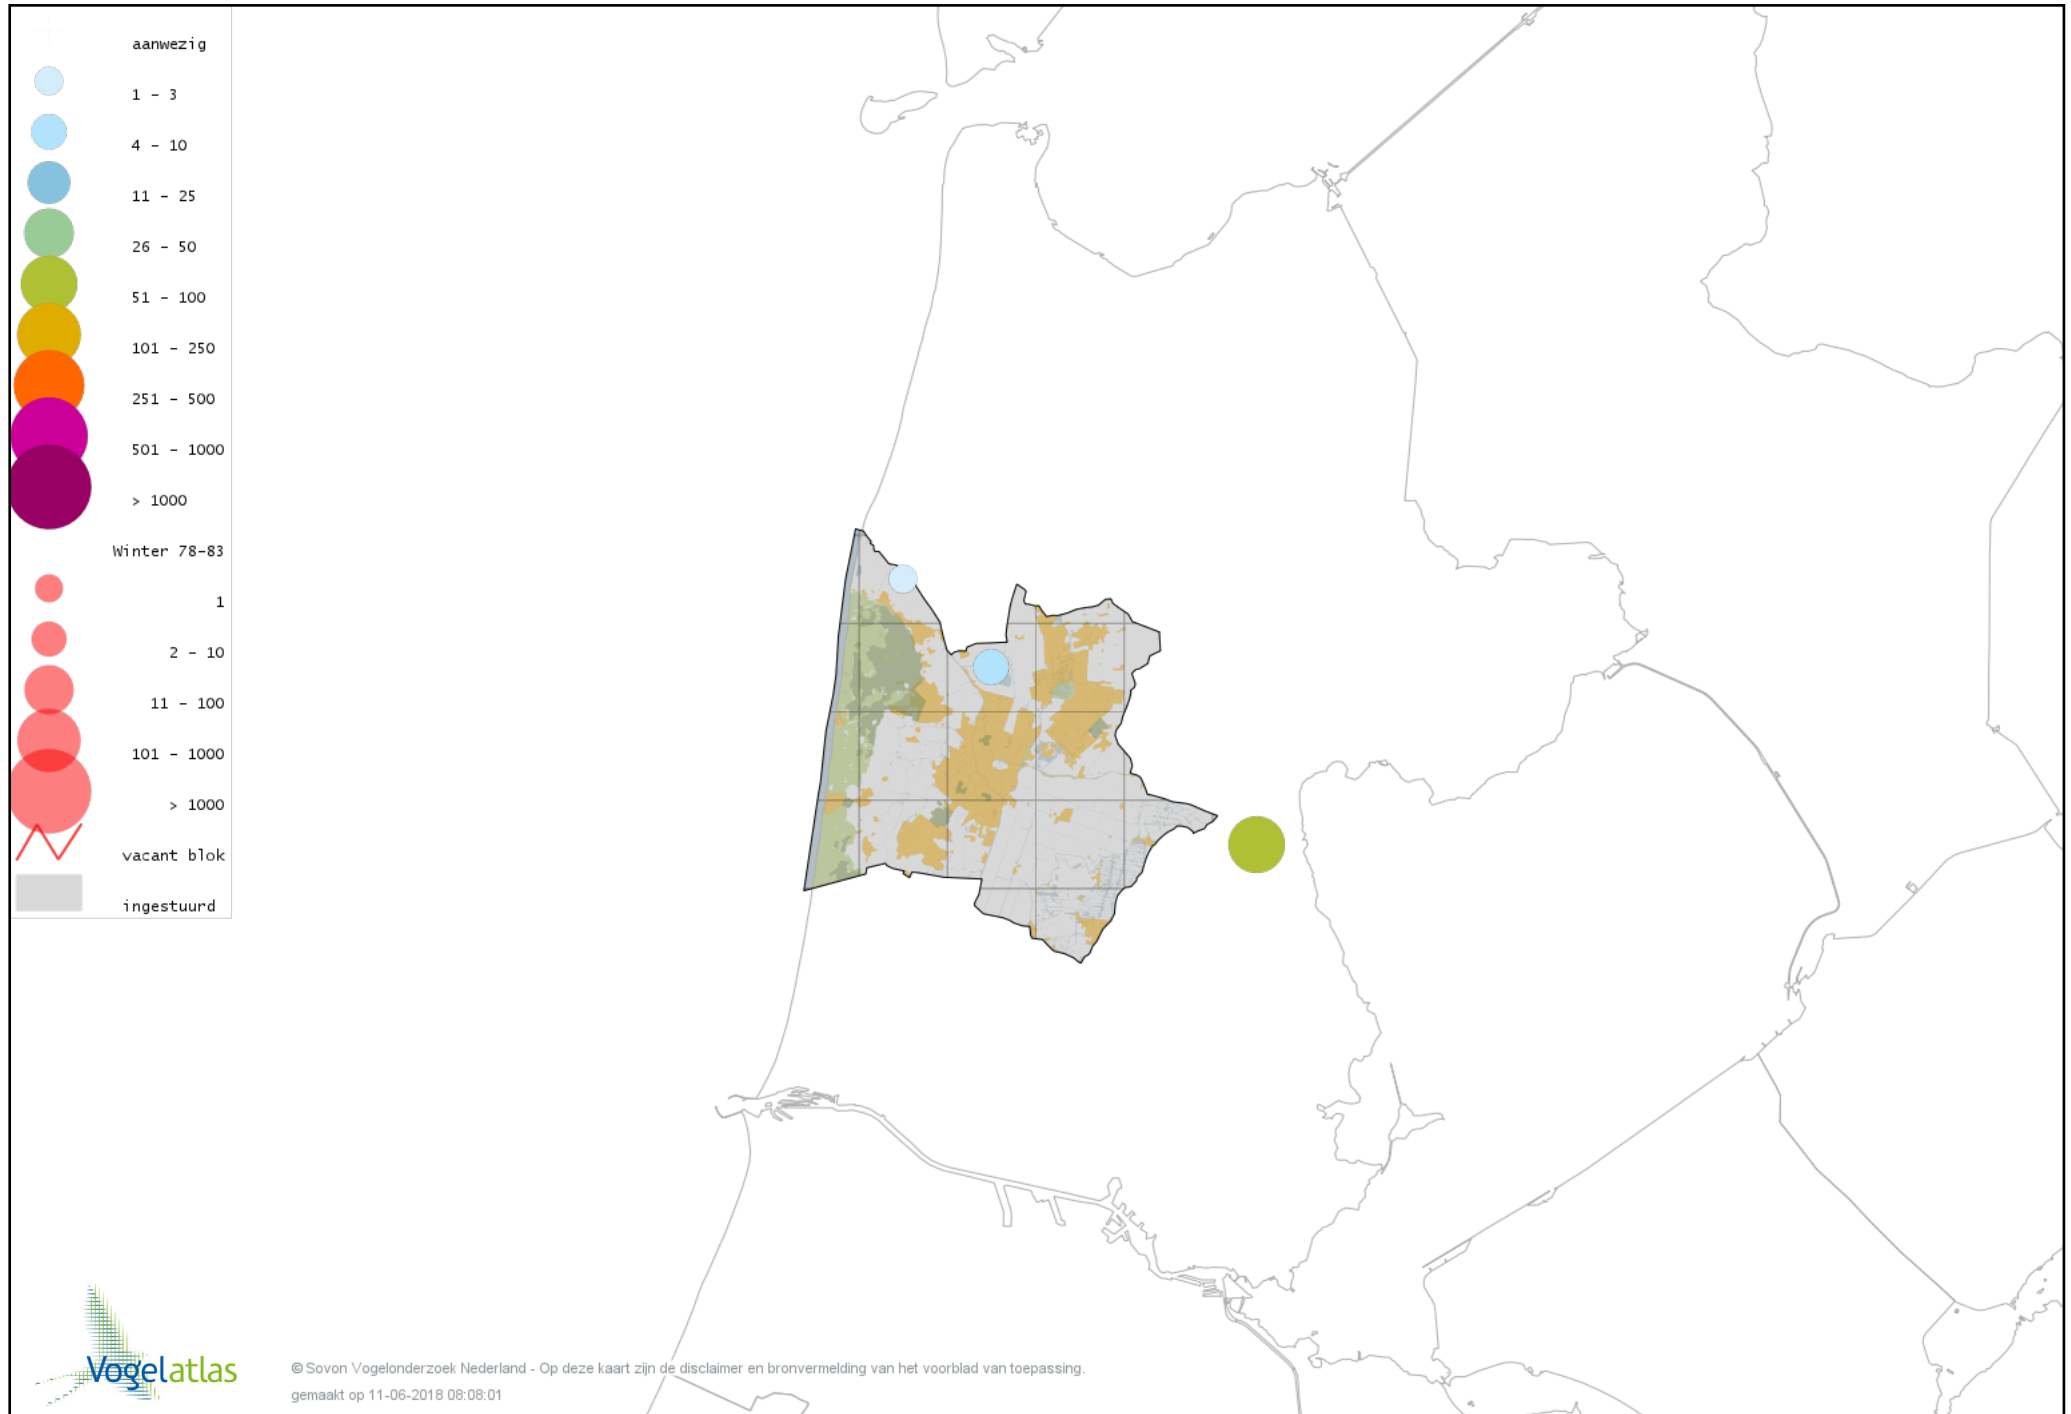

Voorlopige verspreidingskaart Brandgans x Canadese Gans winter