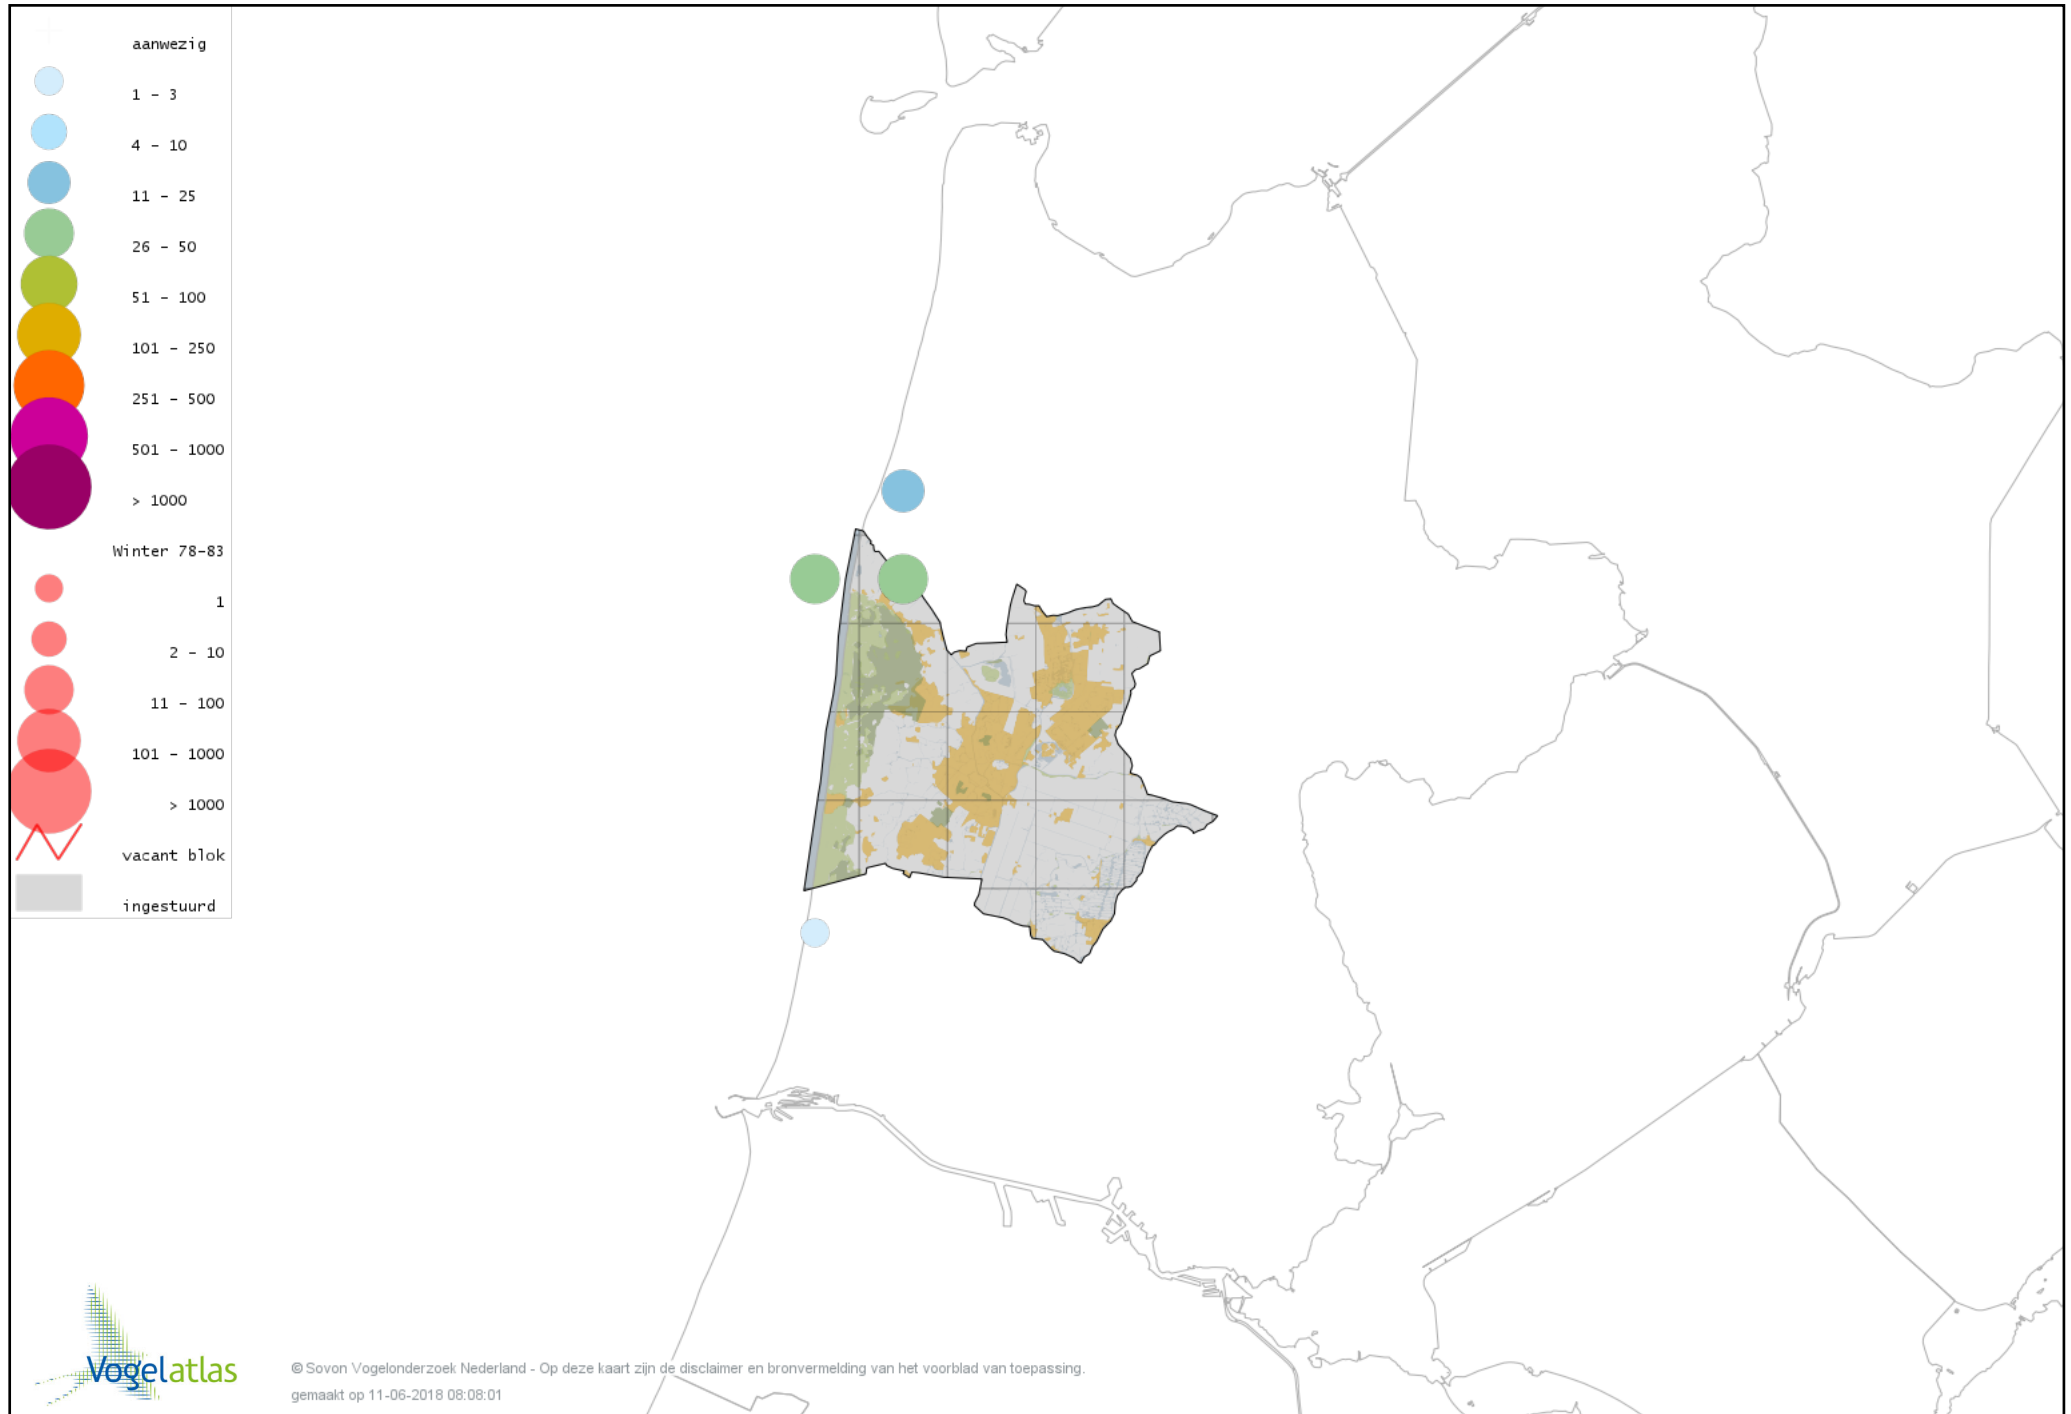

Voorlopige verspreidingskaart Dwerggans winter