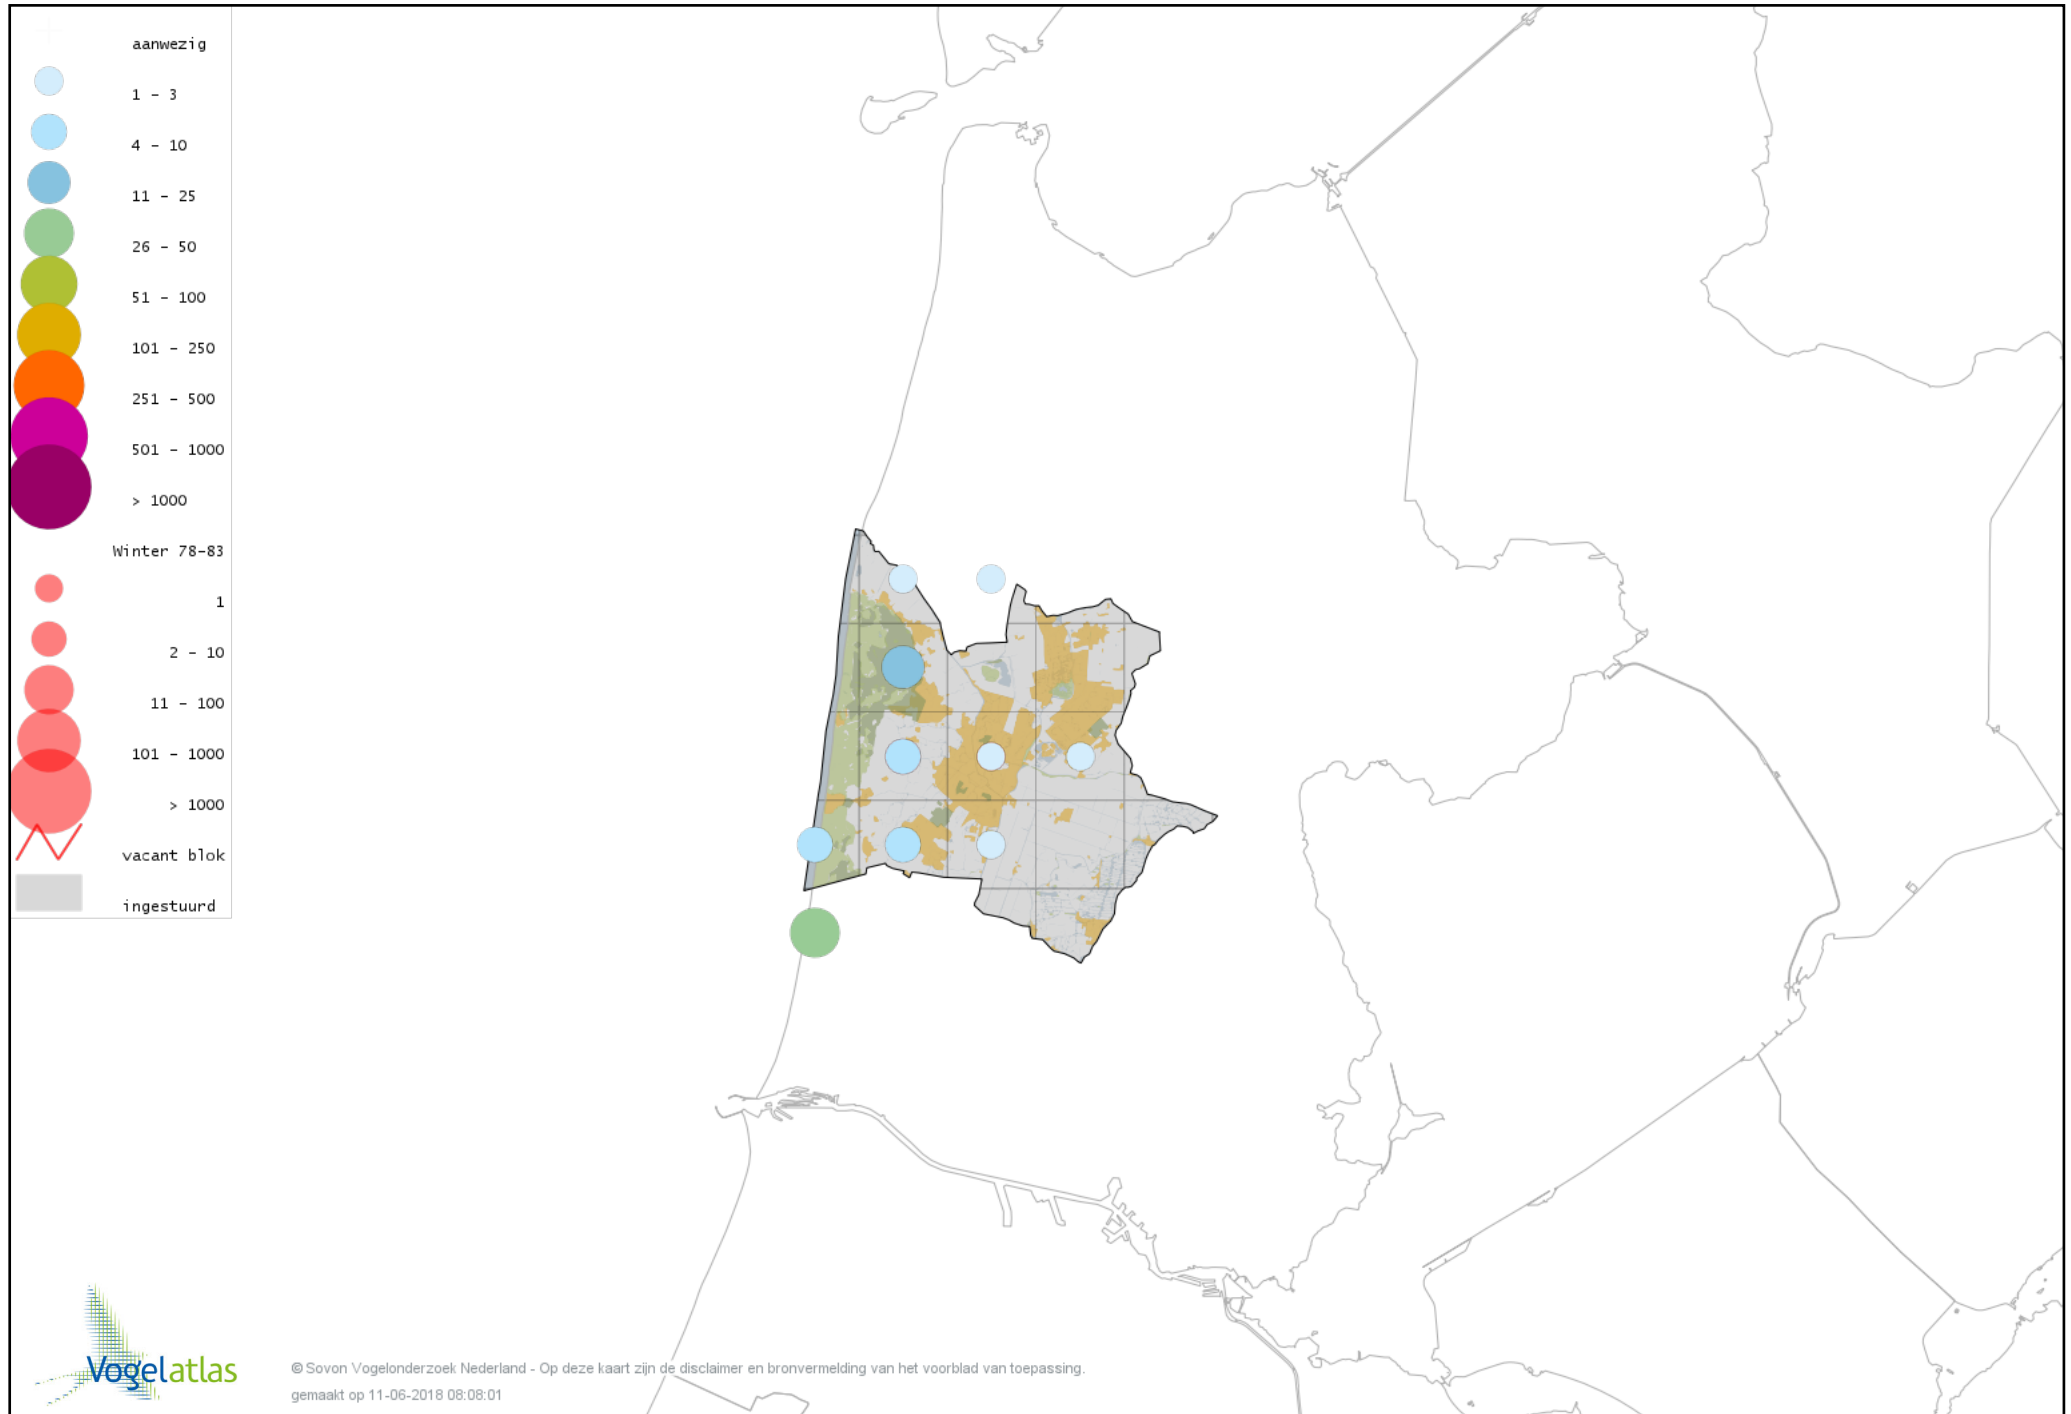

Voorlopige verspreidingskaart Boomklever winter