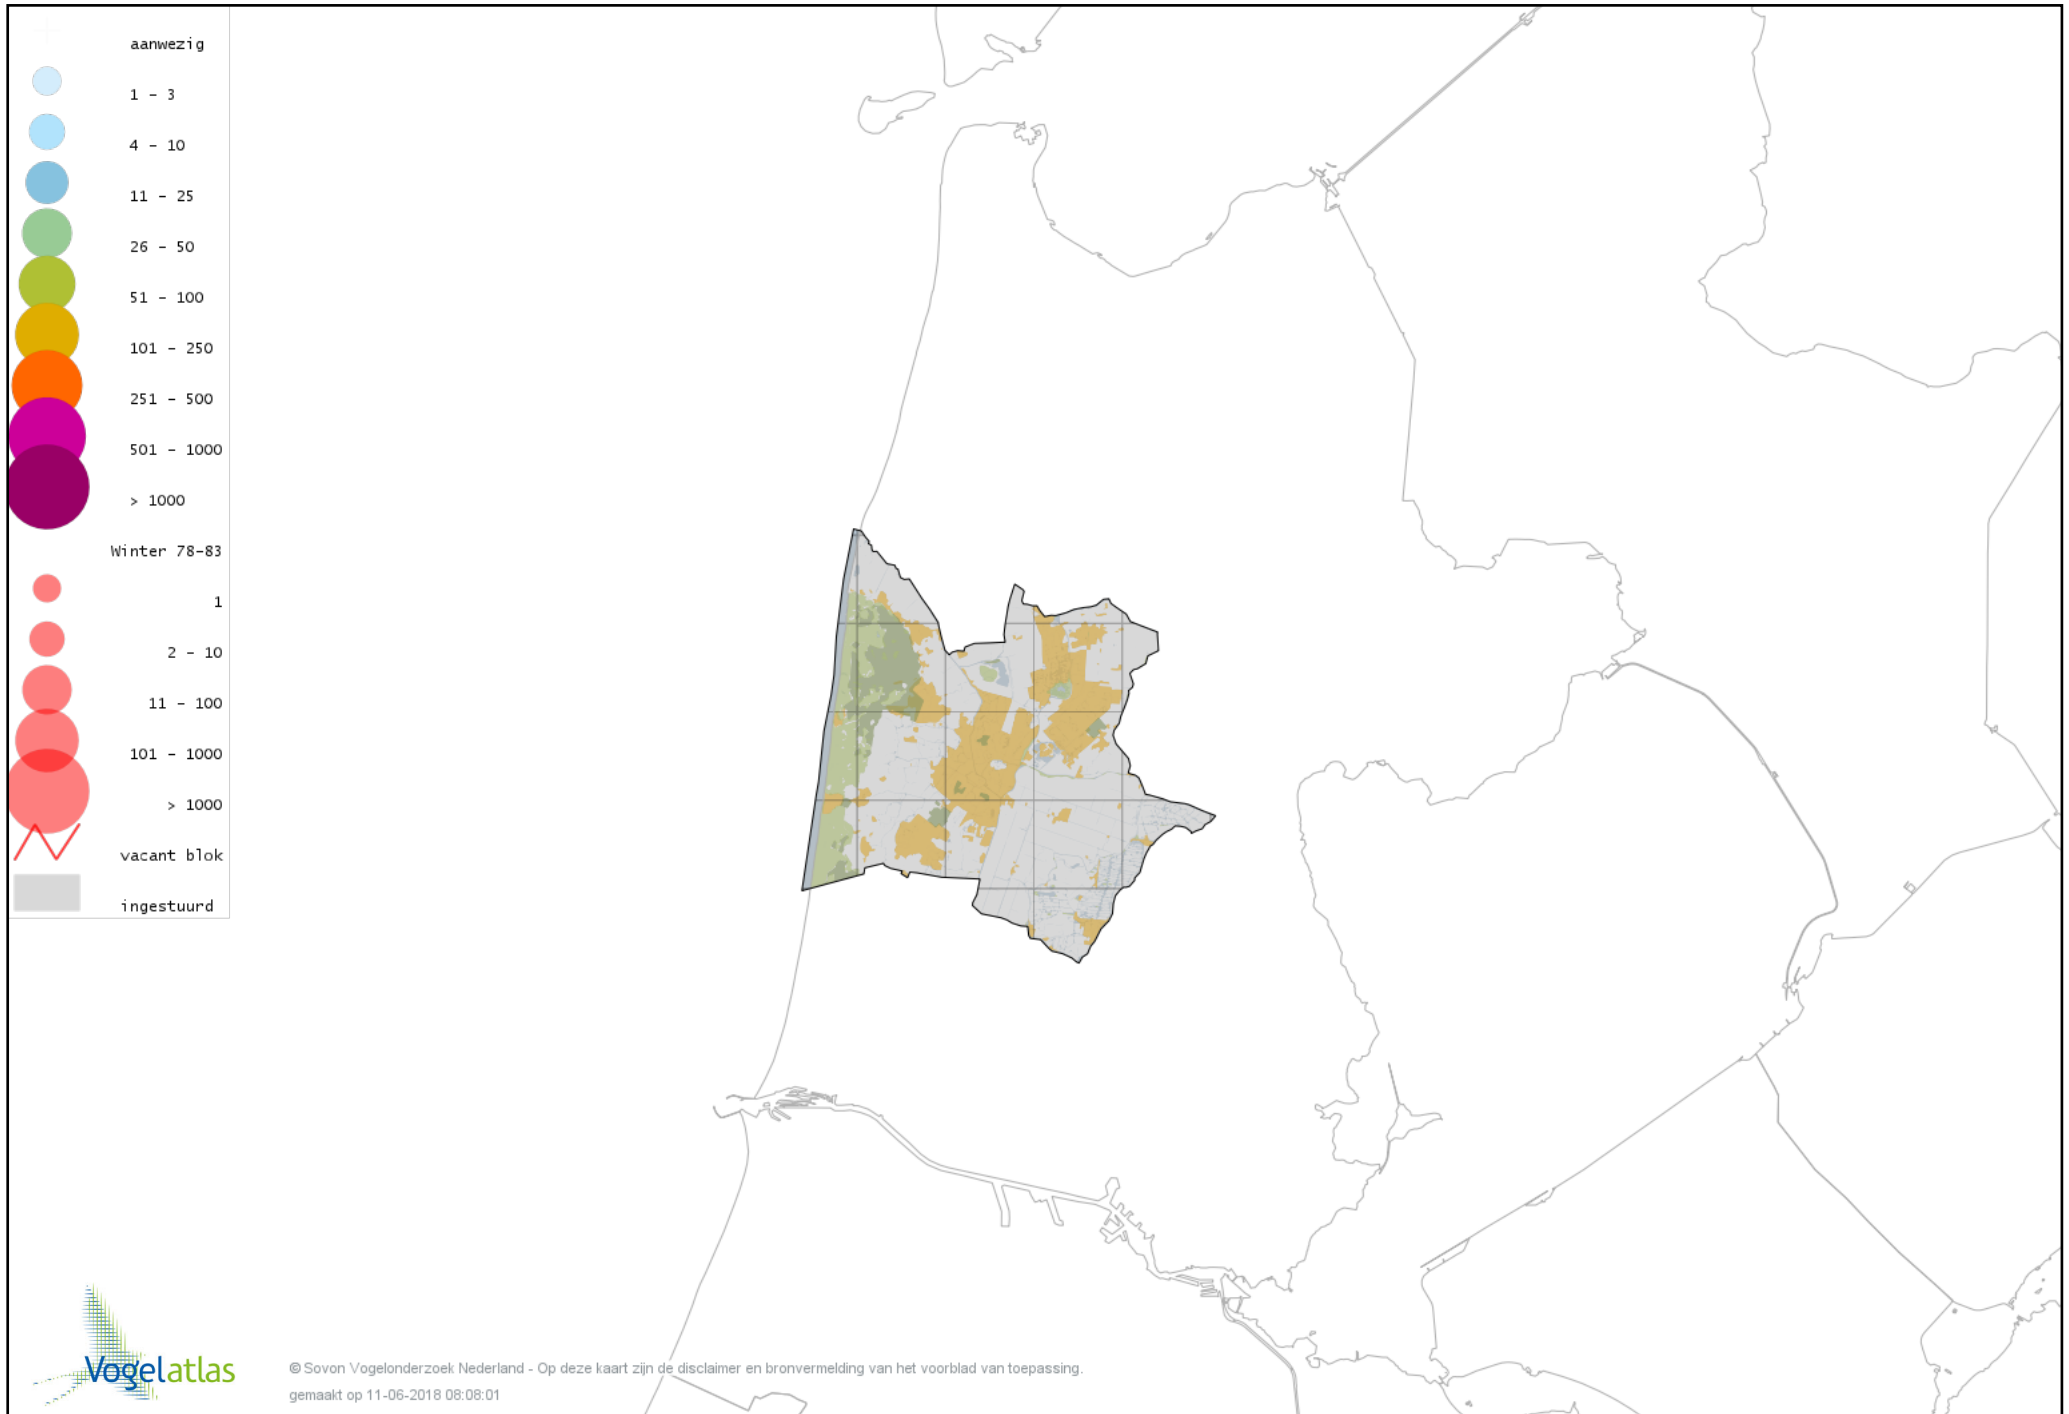

Voorlopige verspreidingskaart Vorkstaartmeeuw winter