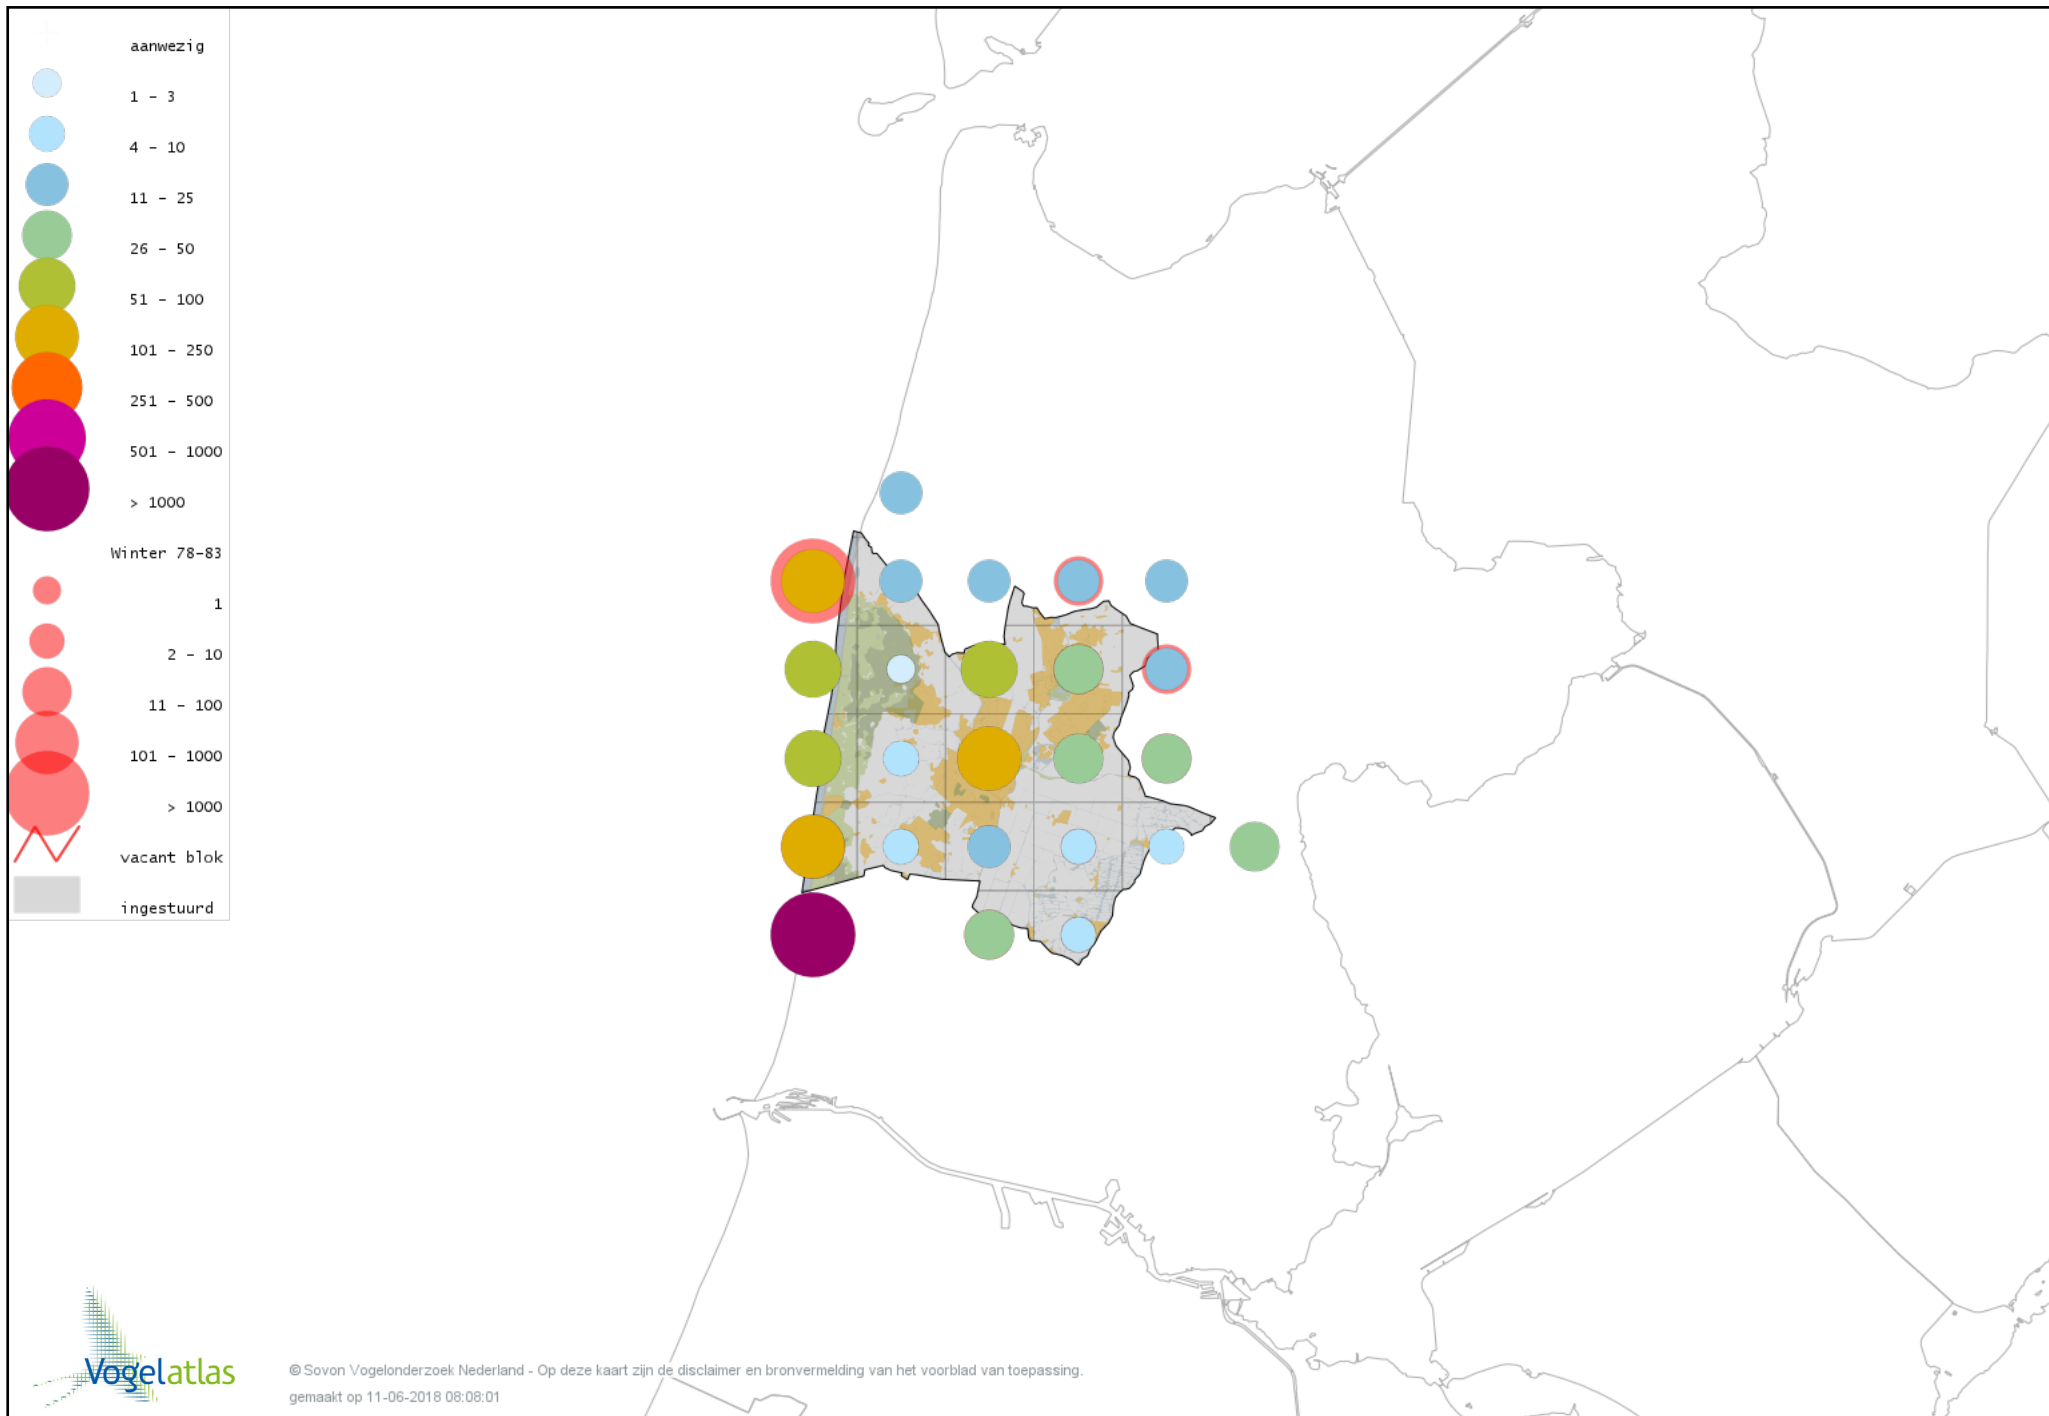

Voorlopige verspreidingskaart Fuut winter