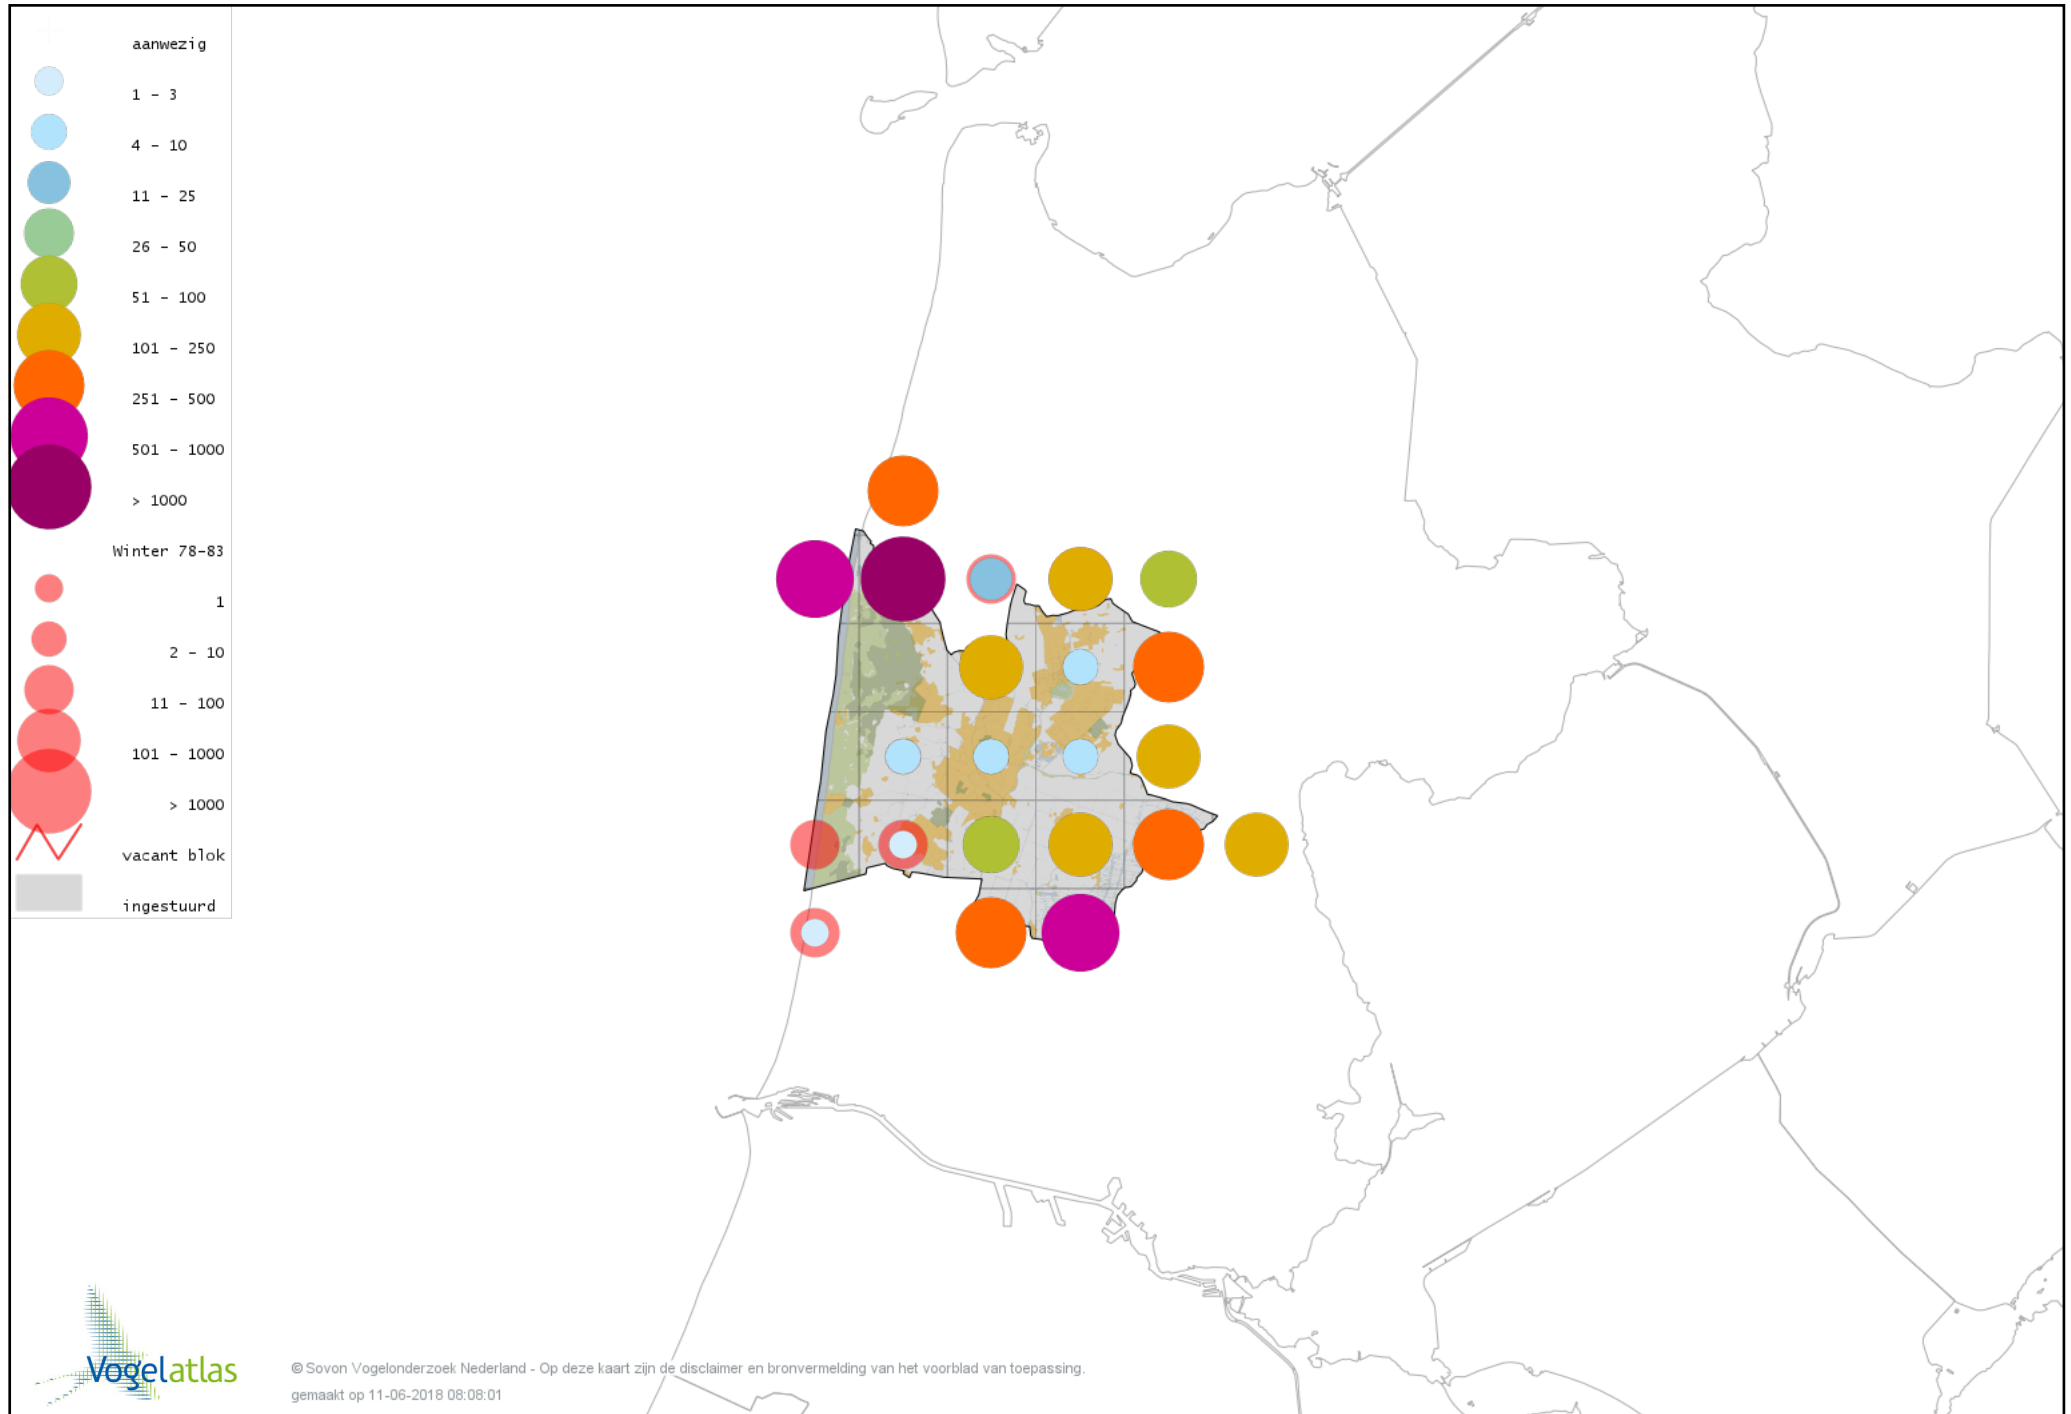

Voorlopige verspreidingskaart Wulp winter