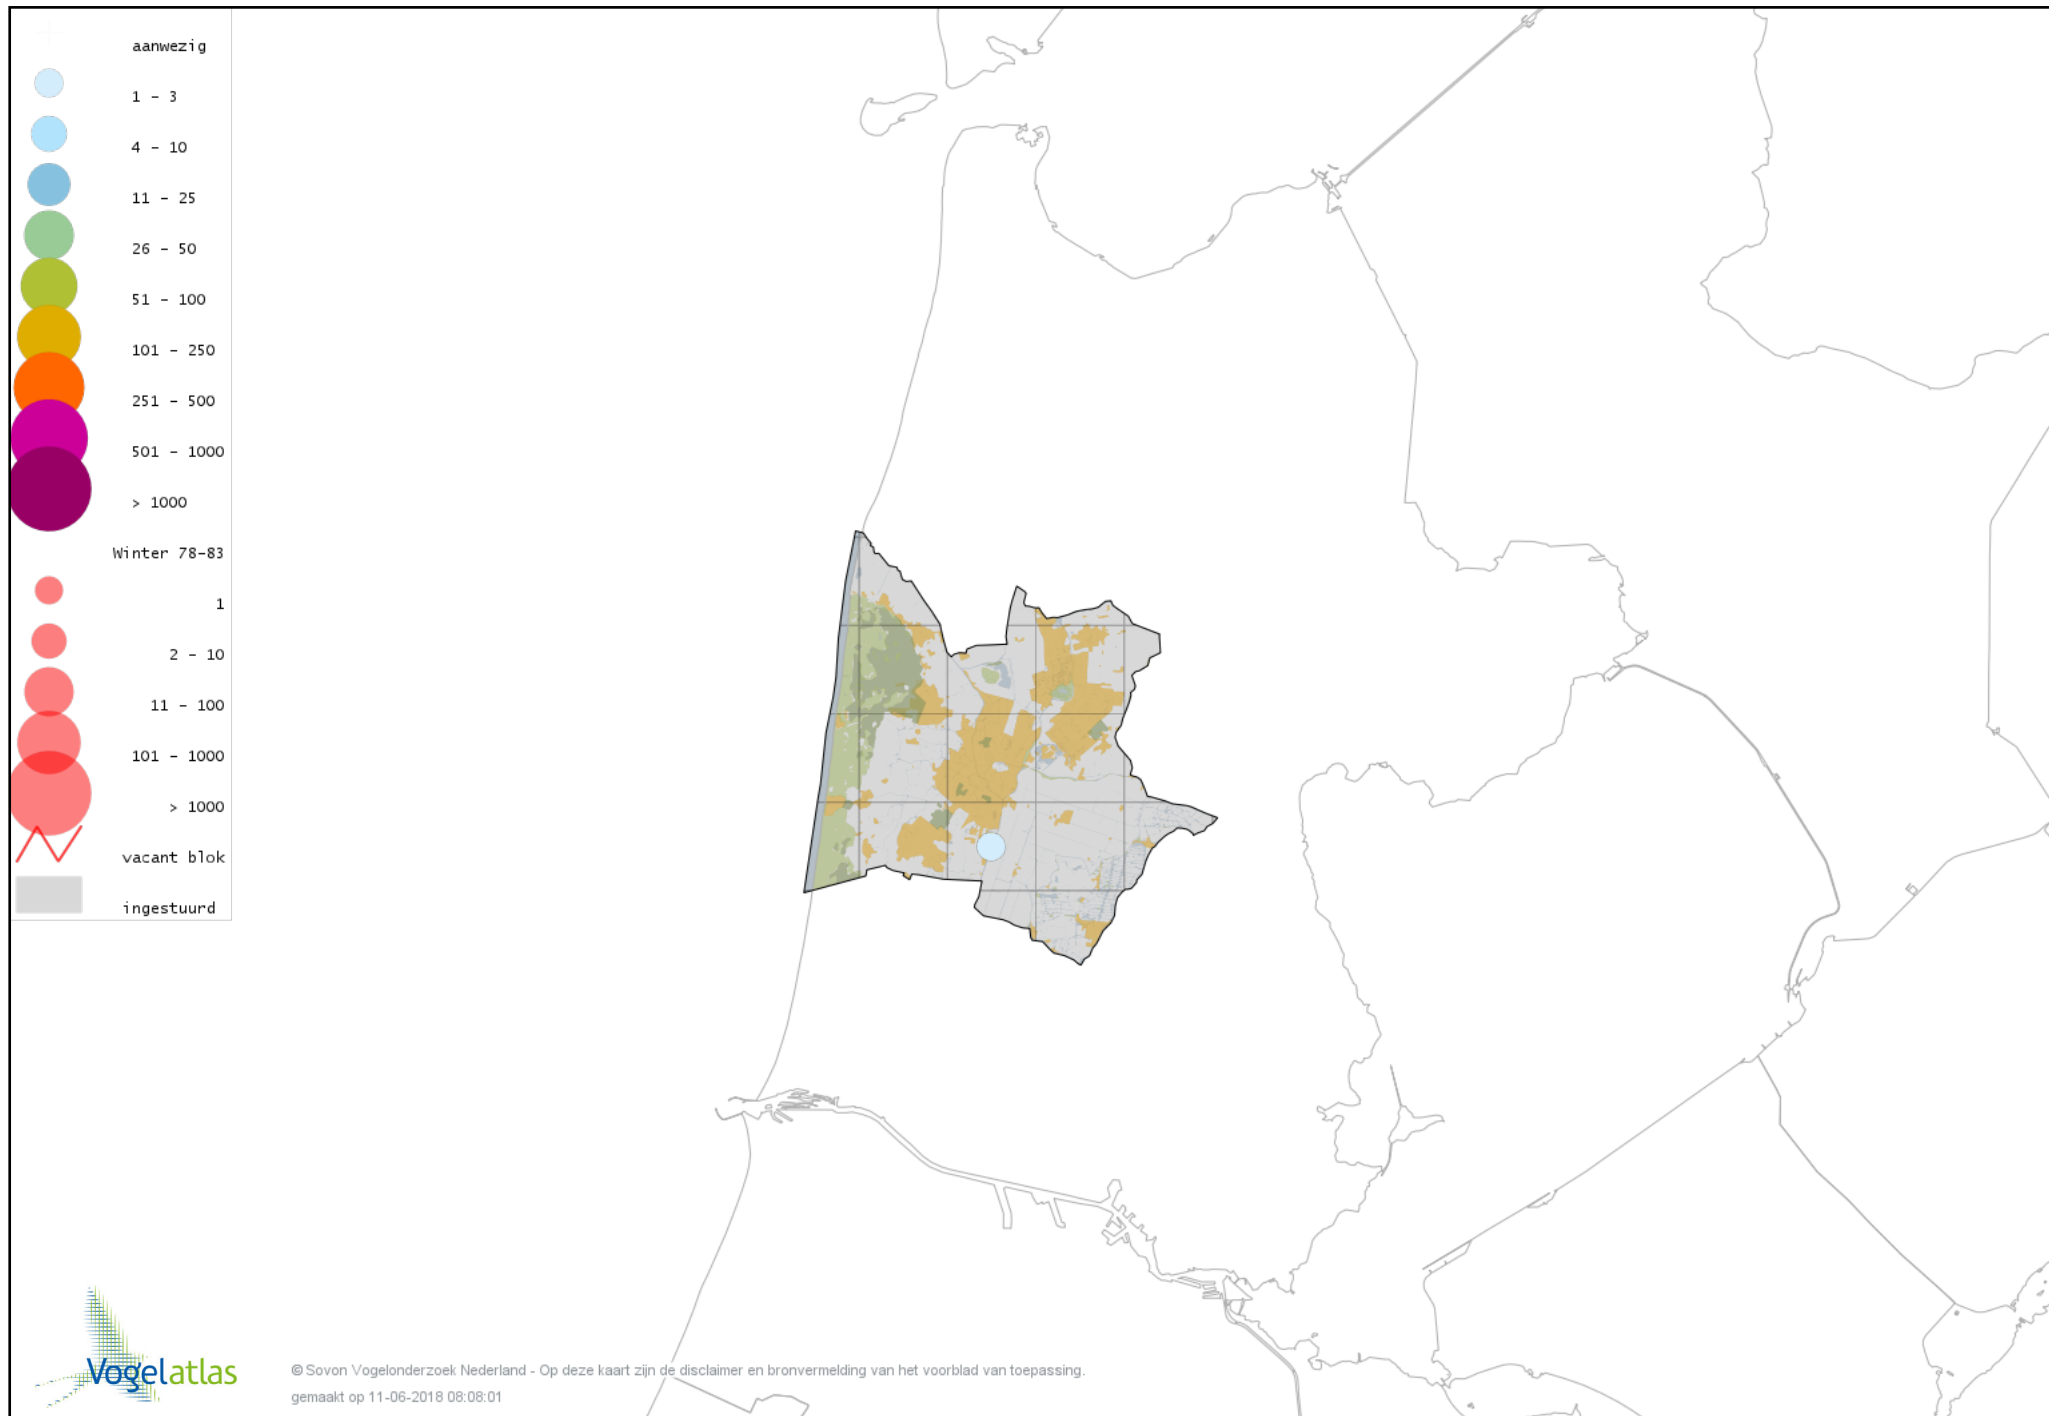

Voorlopige verspreidingskaart Ooievaar winter