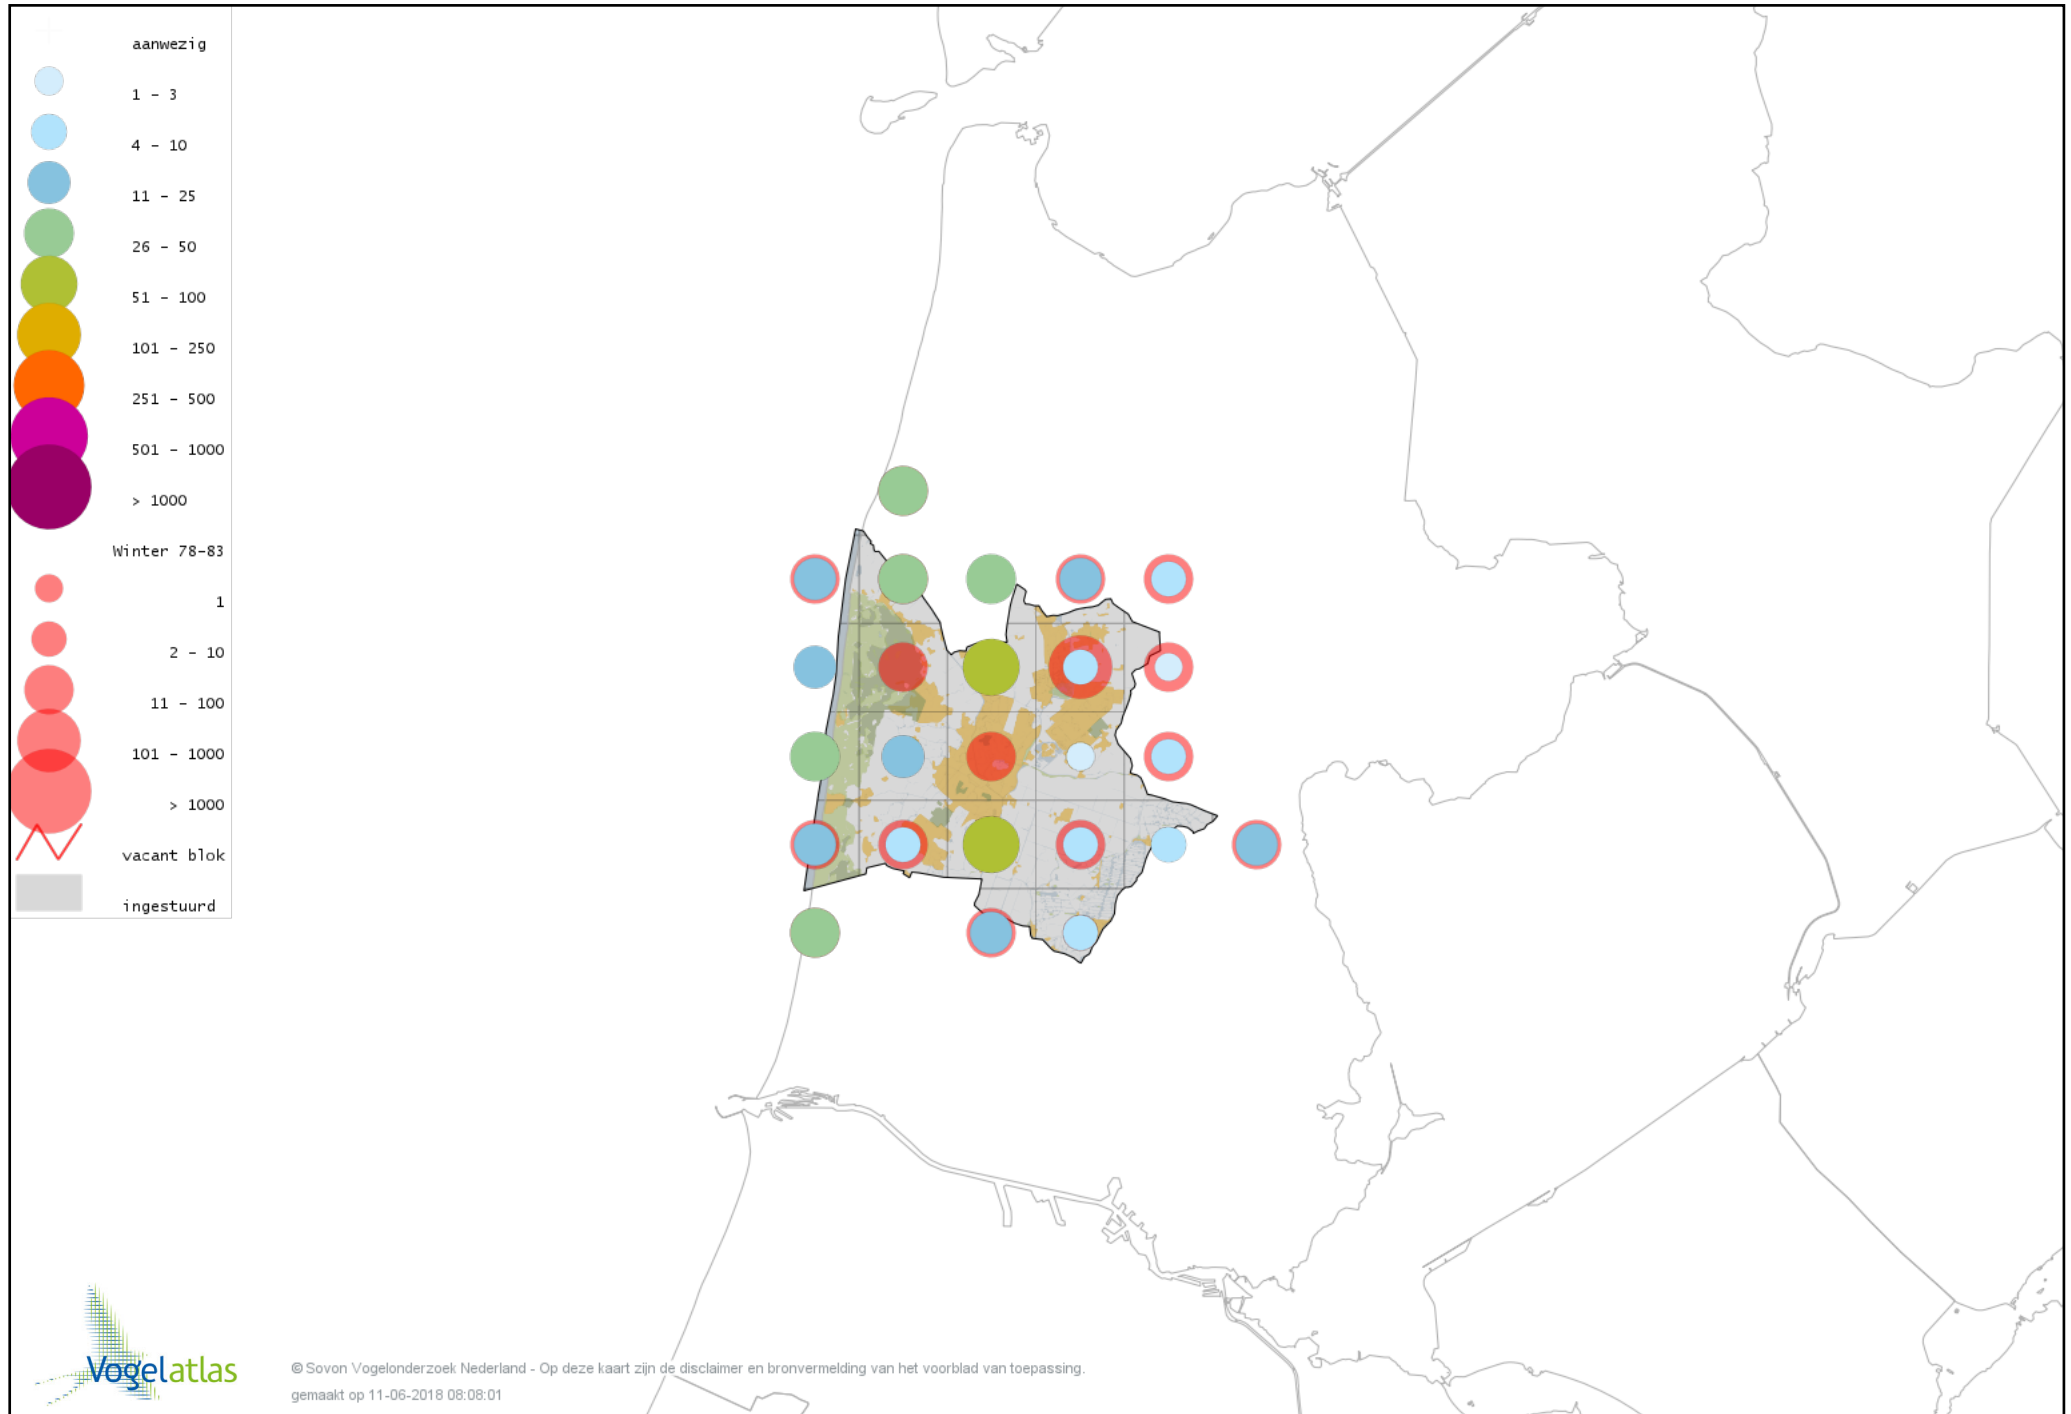

Voorlopige verspreidingskaart Graspieper winter