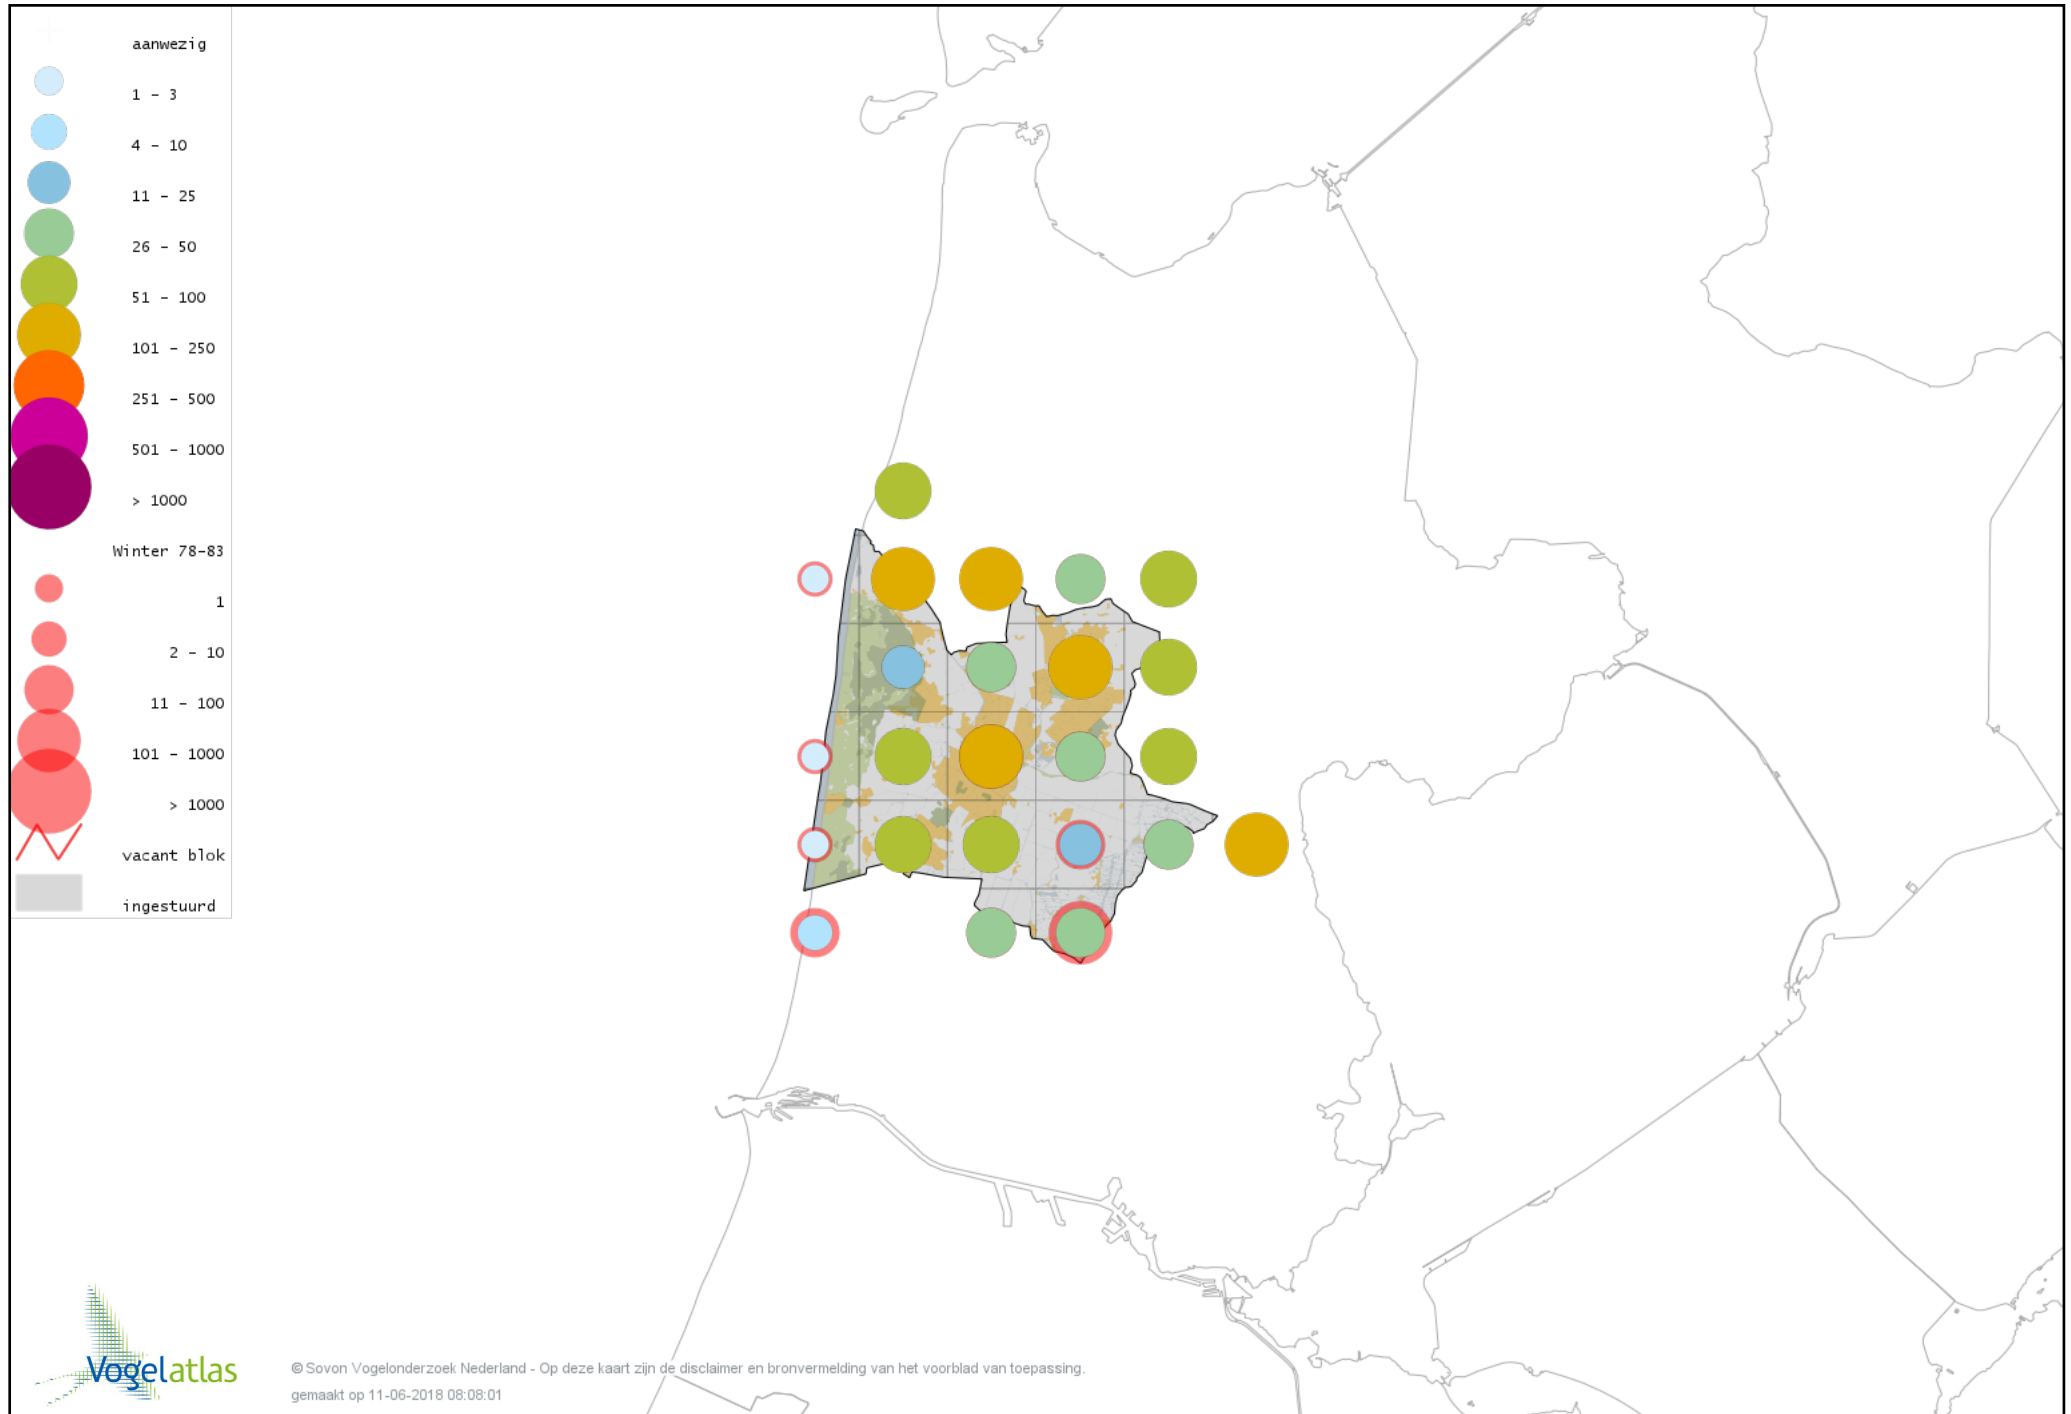

Voorlopige verspreidingskaart Waterhoen winter