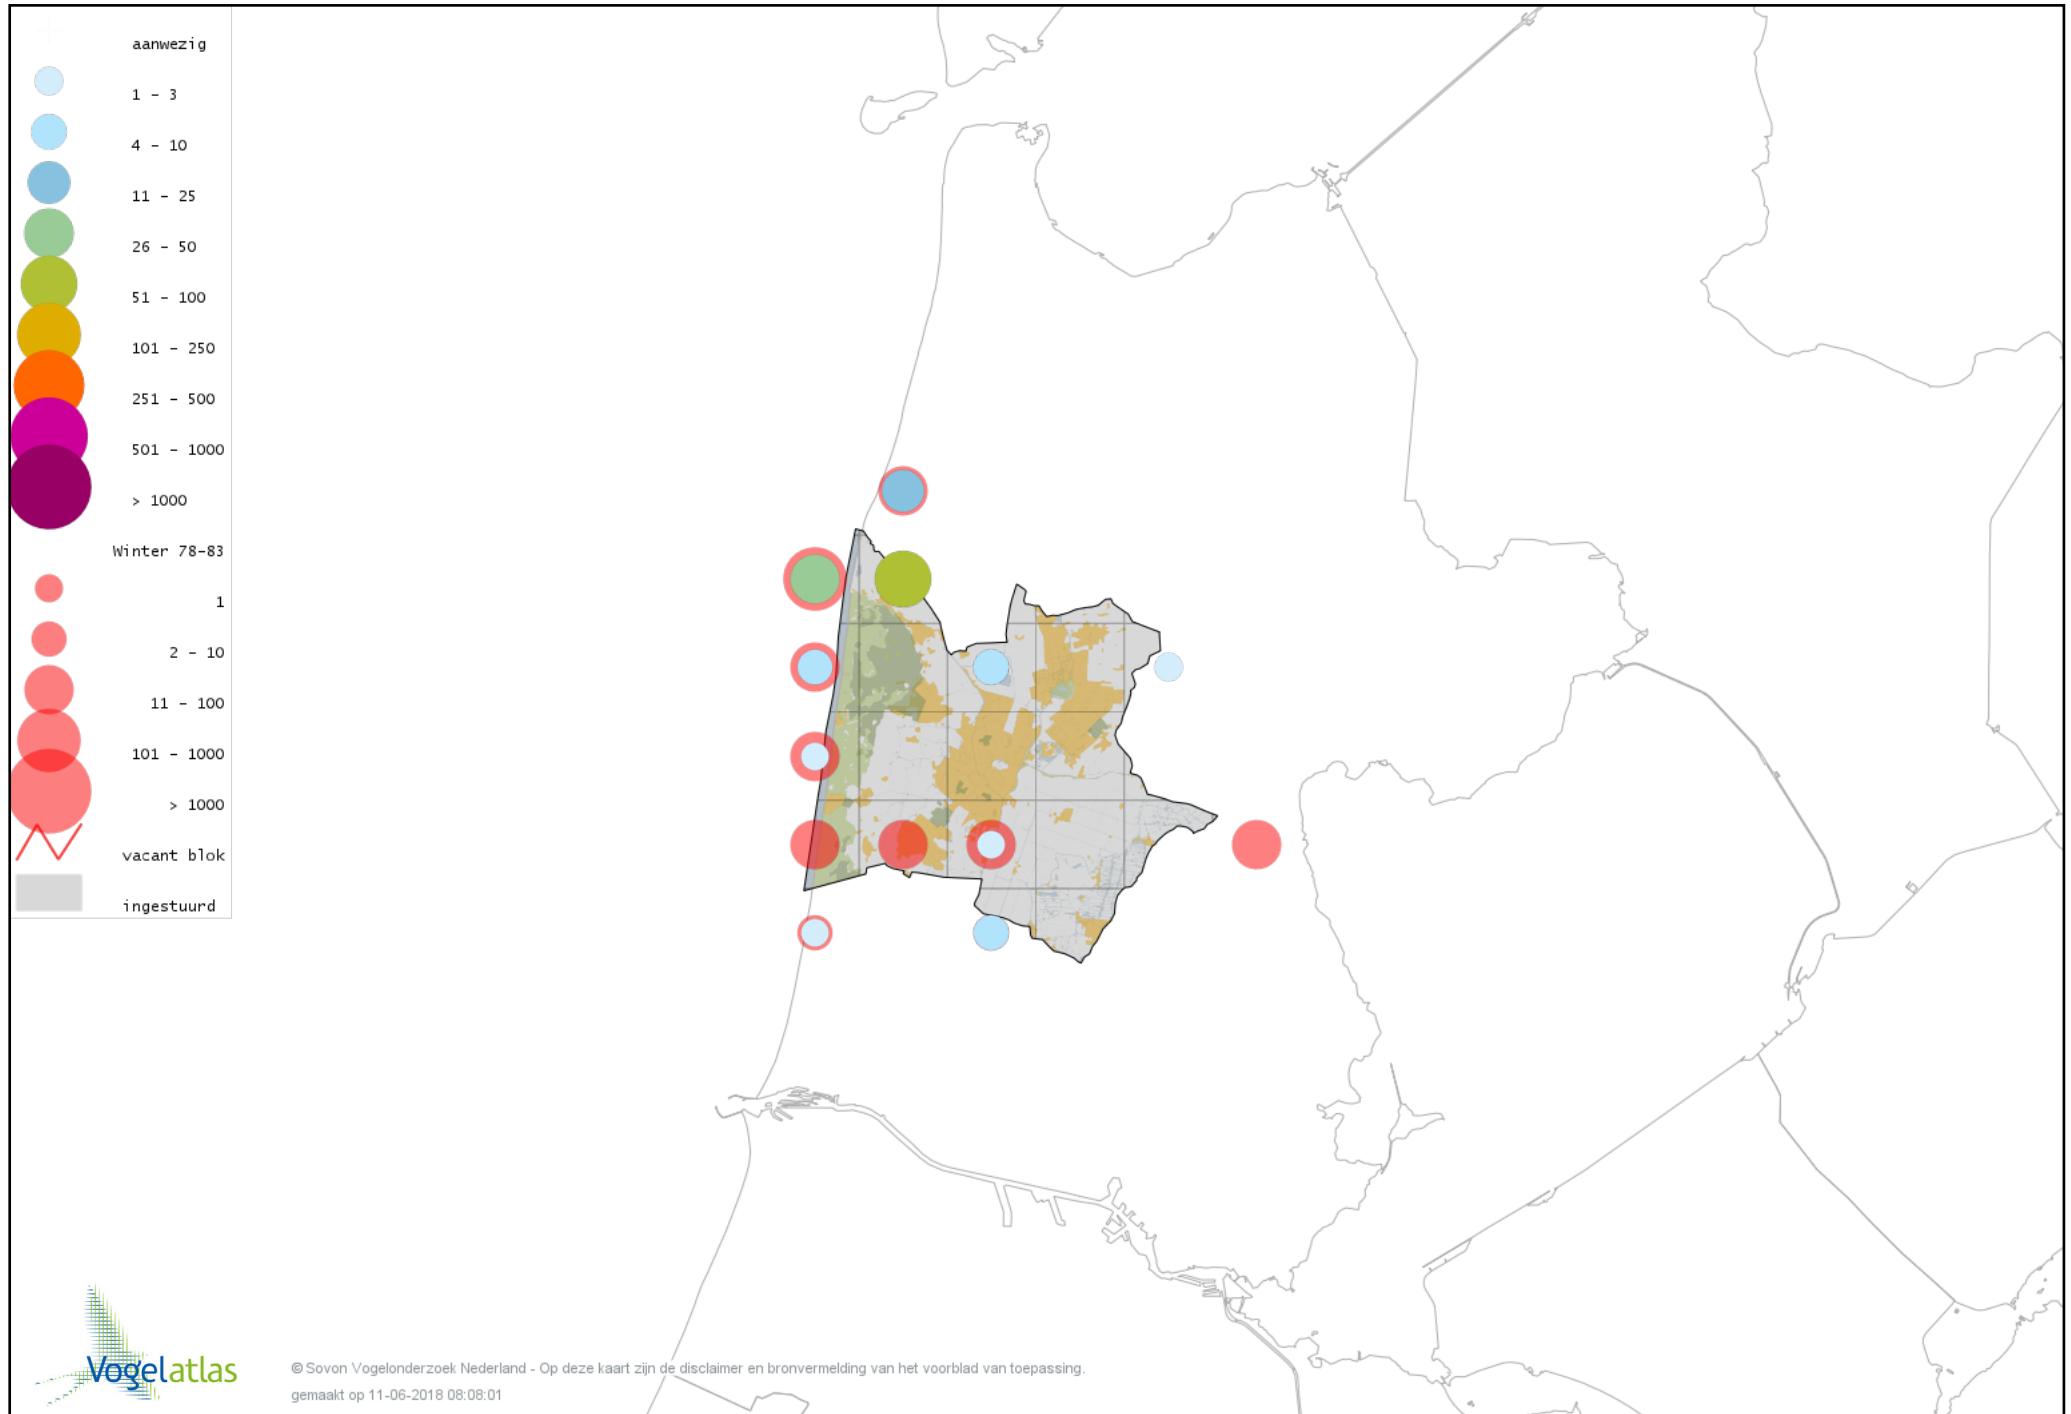

Voorlopige verspreidingskaart Bonte Strandloper winter