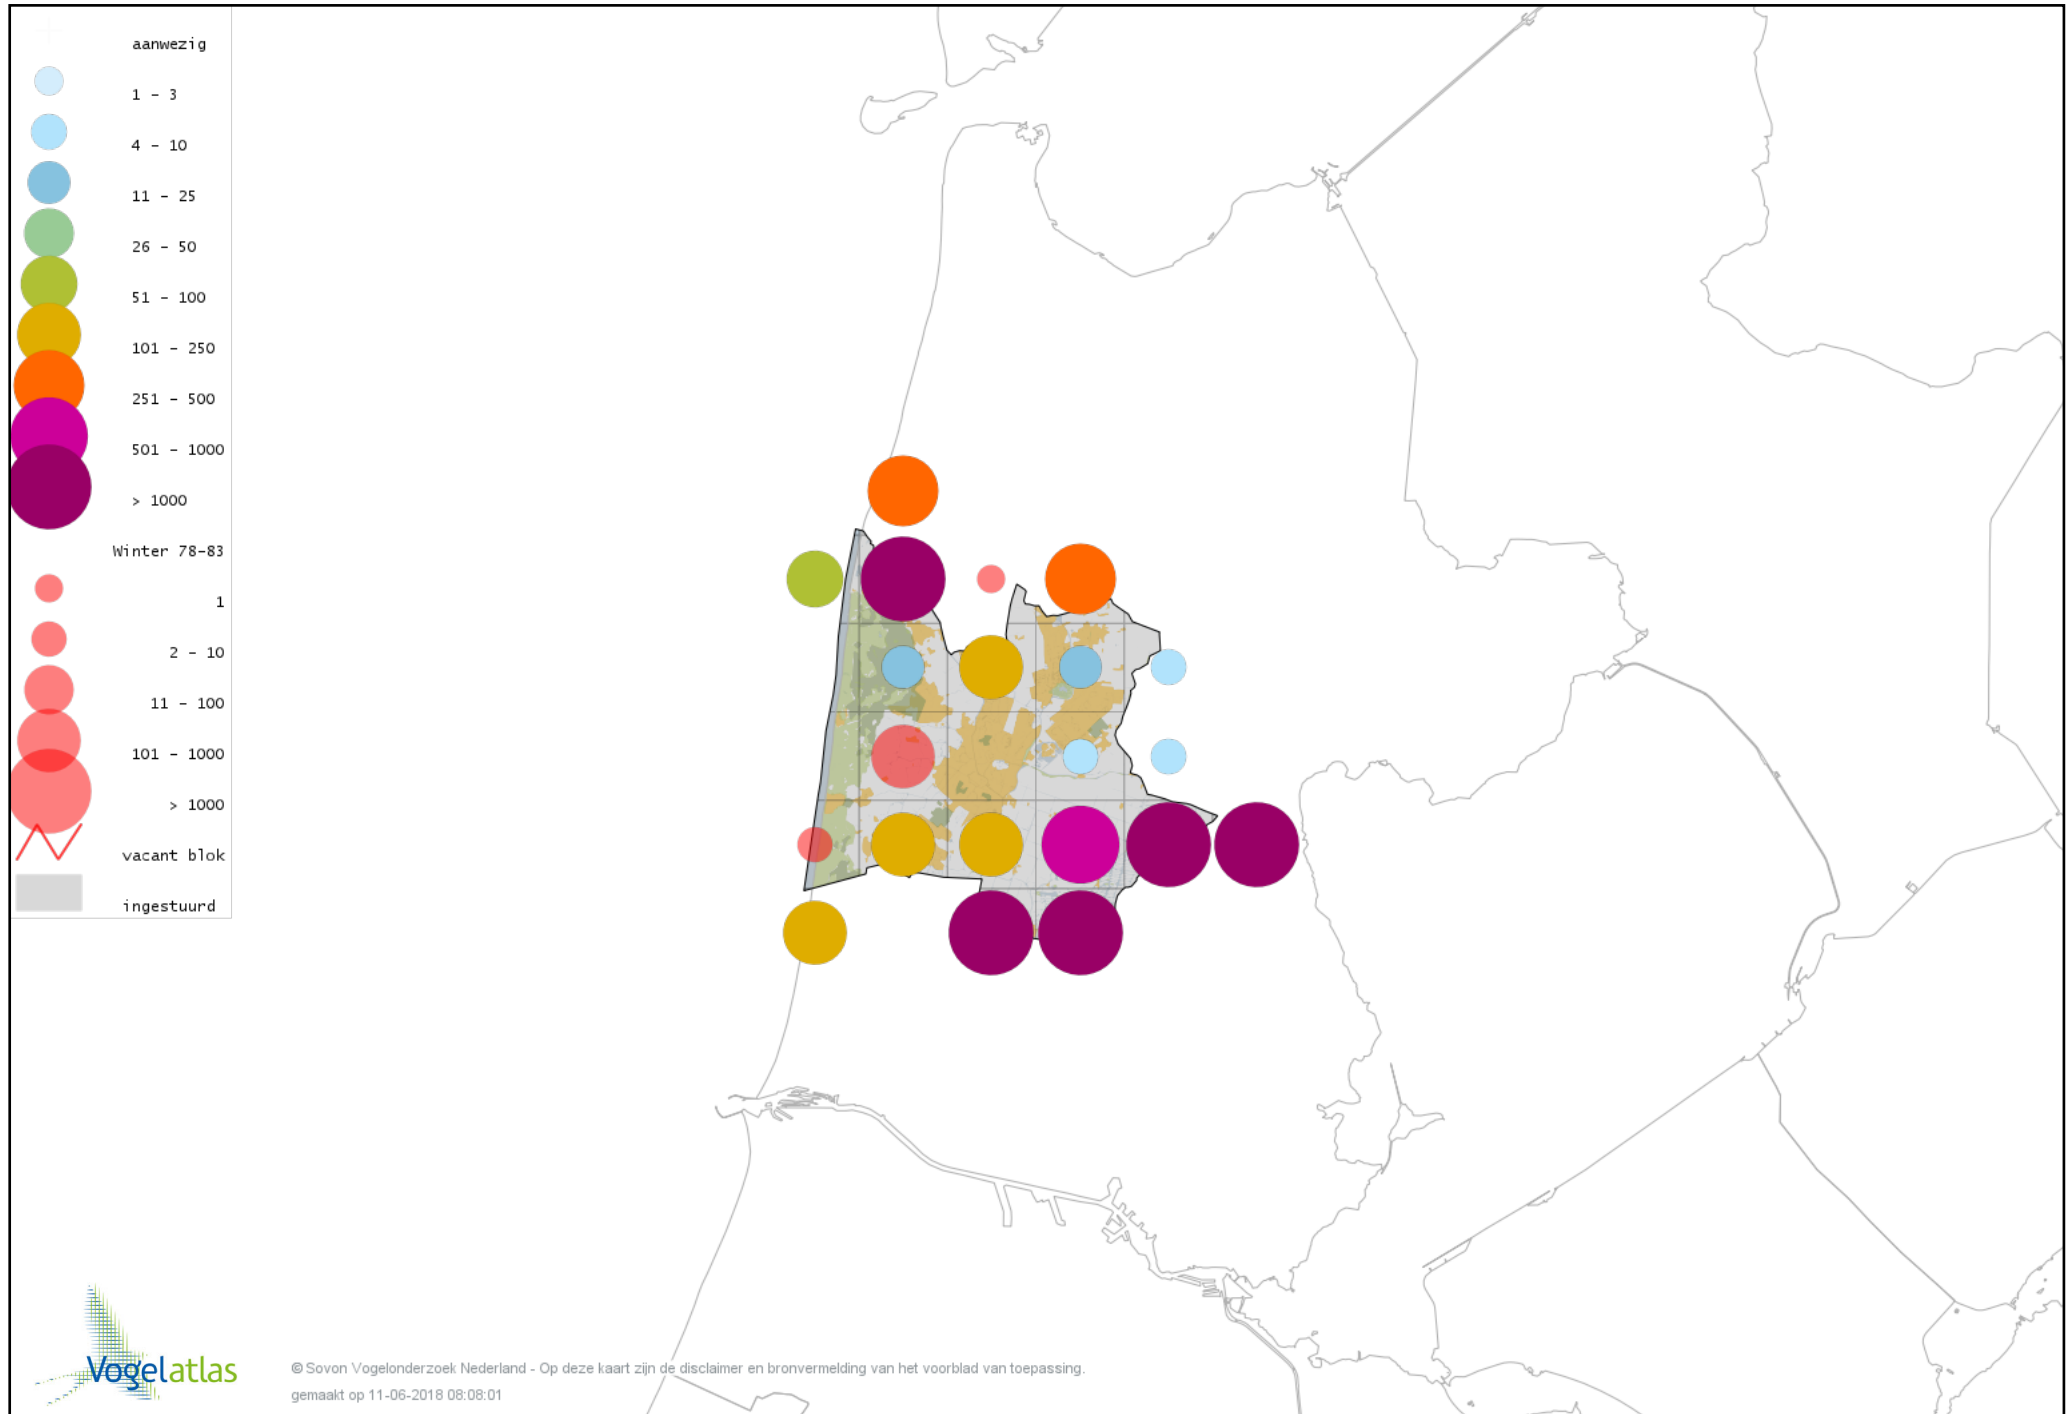

Voorlopige verspreidingskaart Brandgans winter