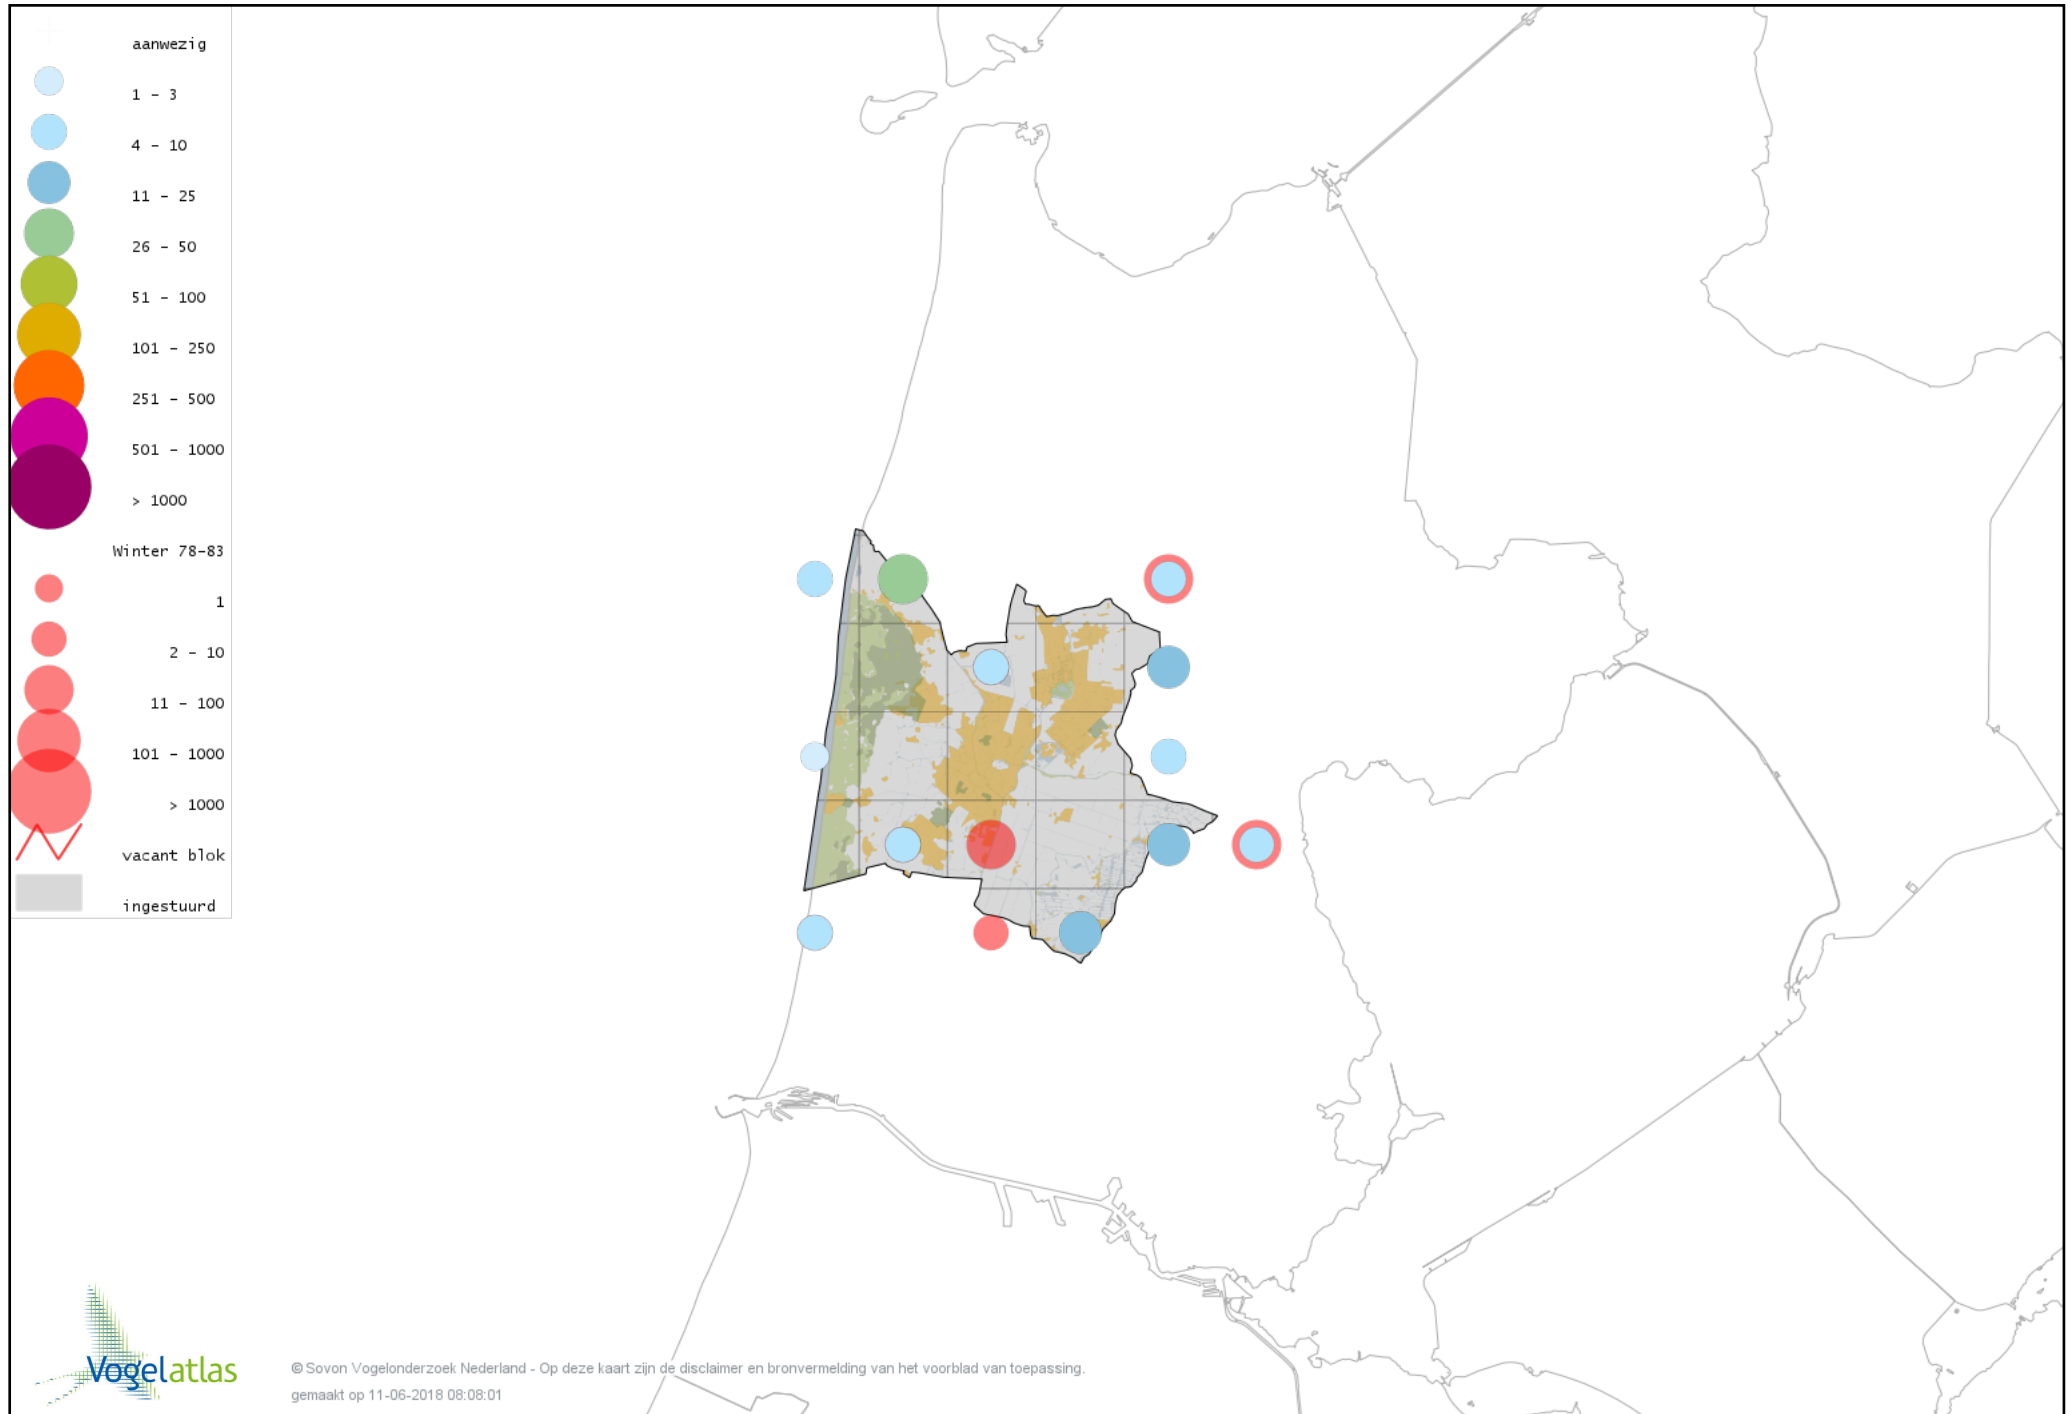

Voorlopige verspreidingskaart Kleine Zwaan winter