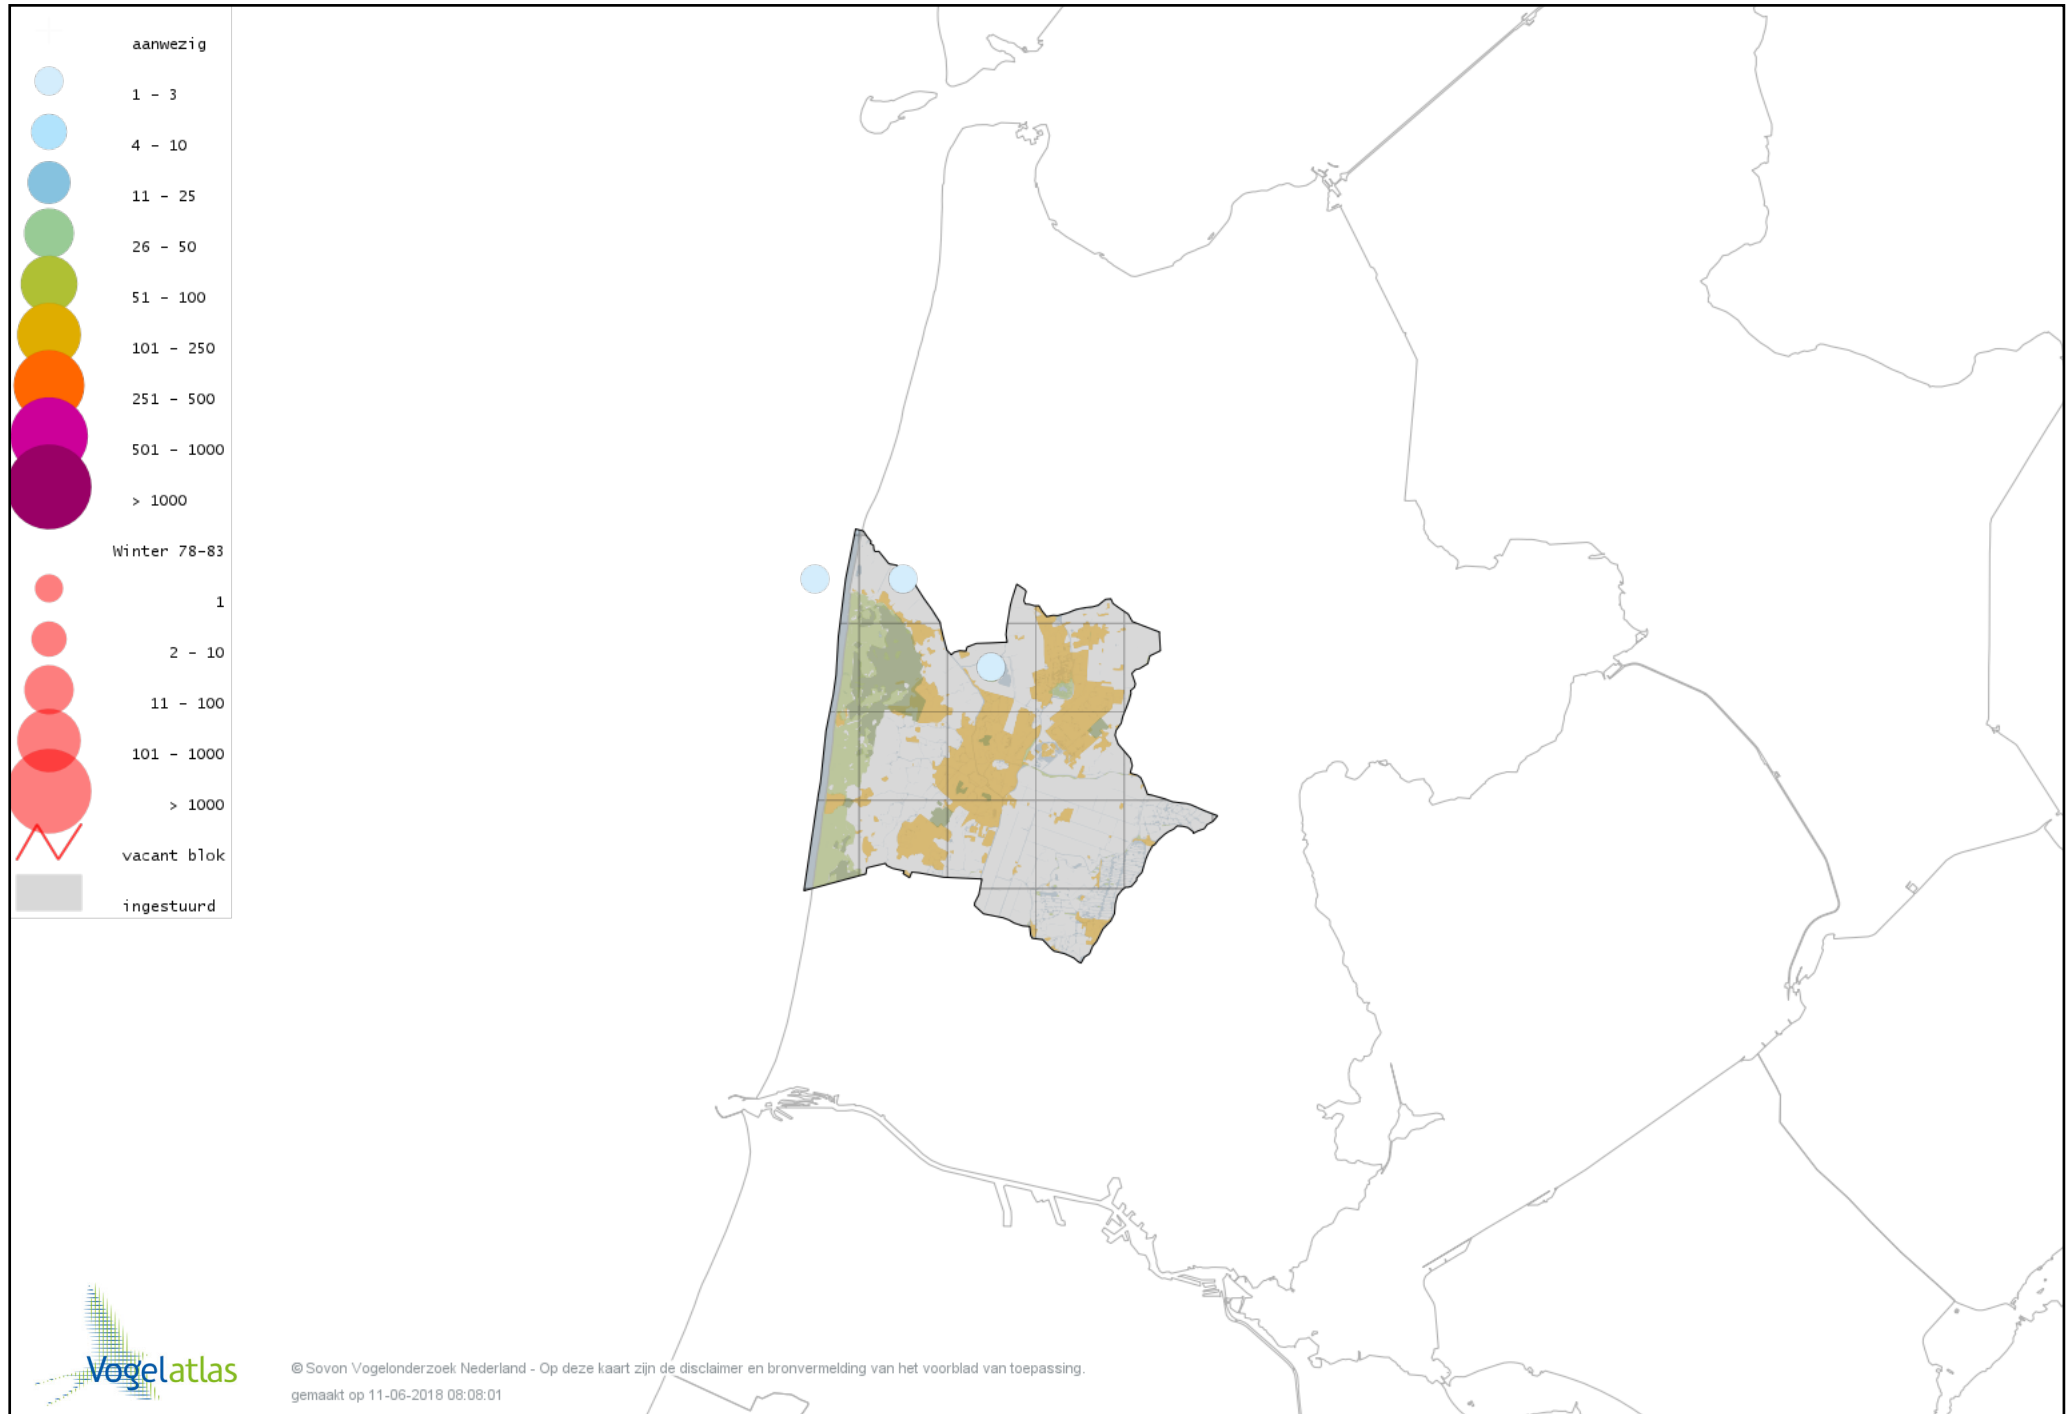

Voorlopige verspreidingskaart Zwarte Ibis winter