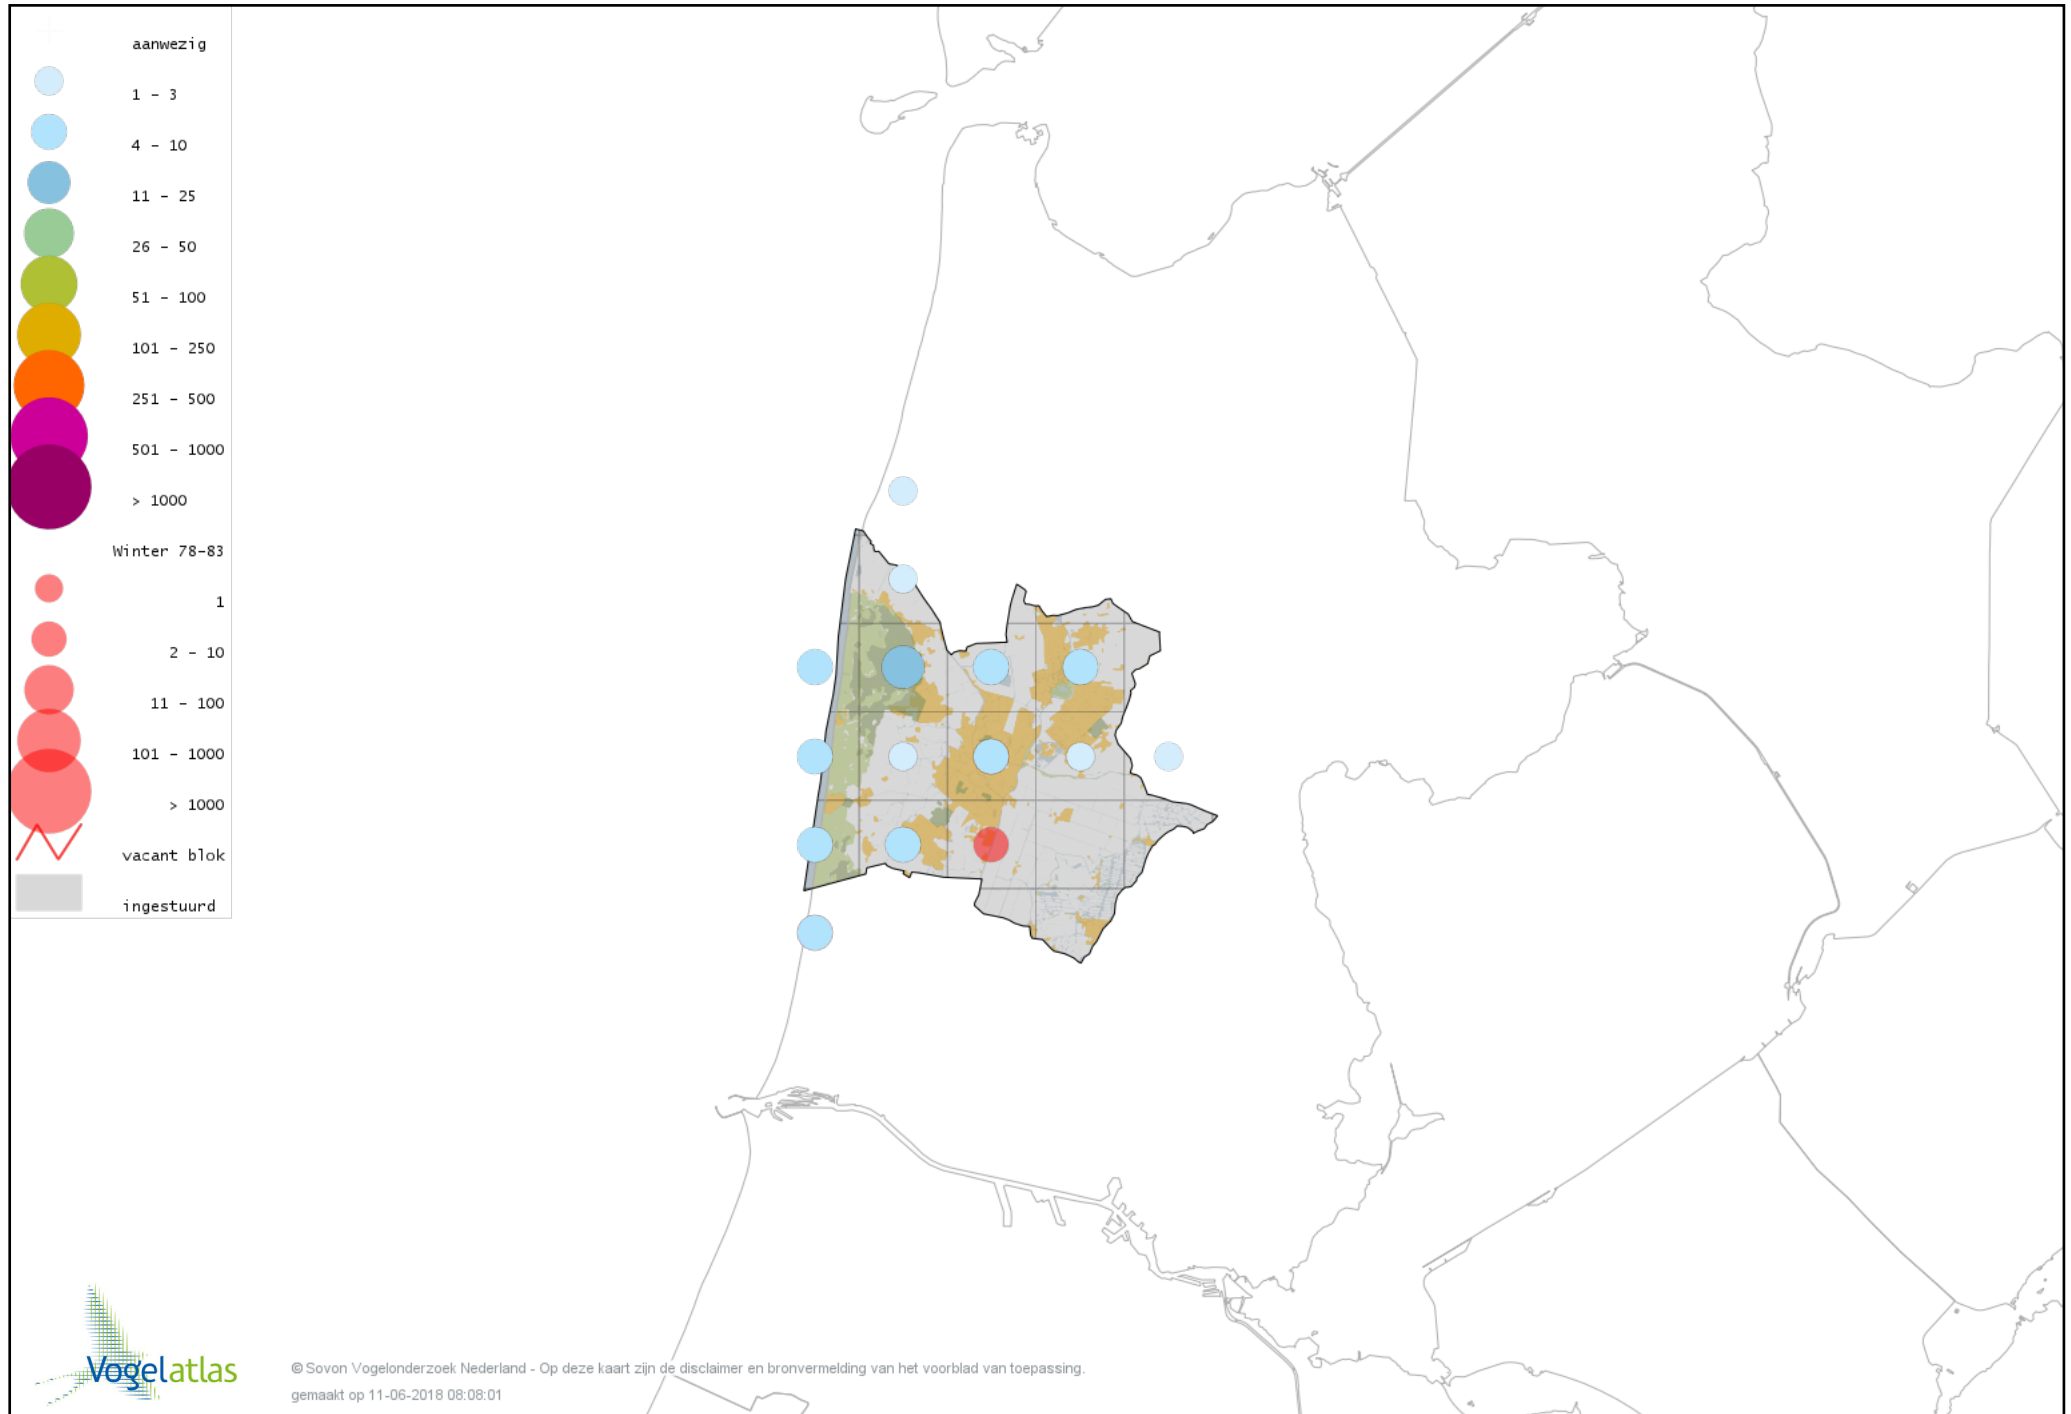

Voorlopige verspreidingskaart Vuurgoudhaan winter