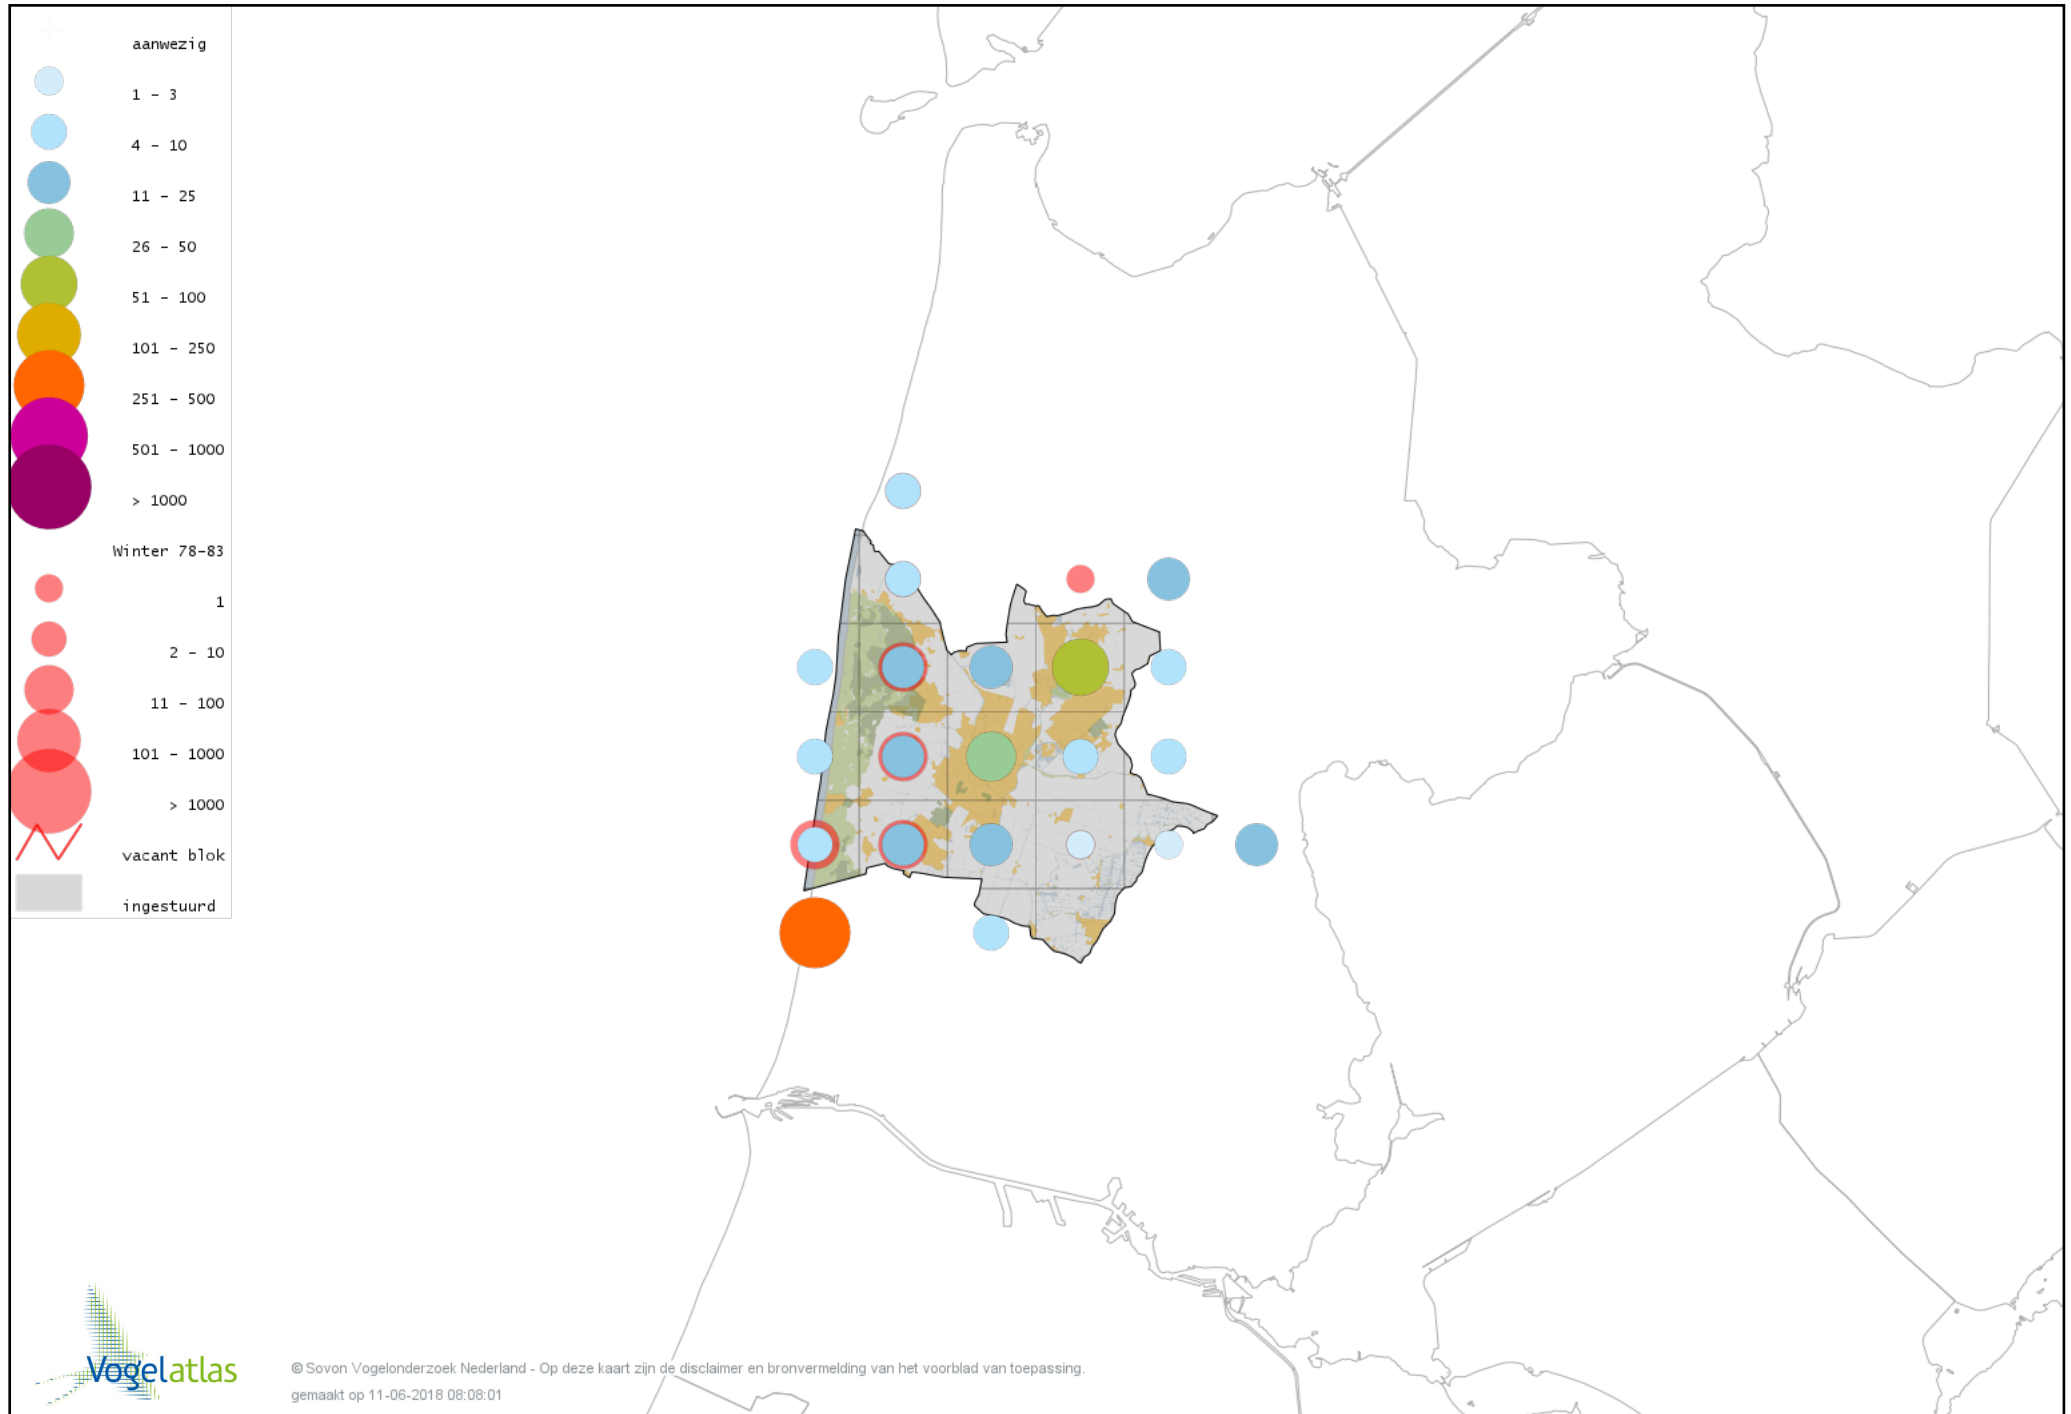

Voorlopige verspreidingskaart Boomkruiper winter