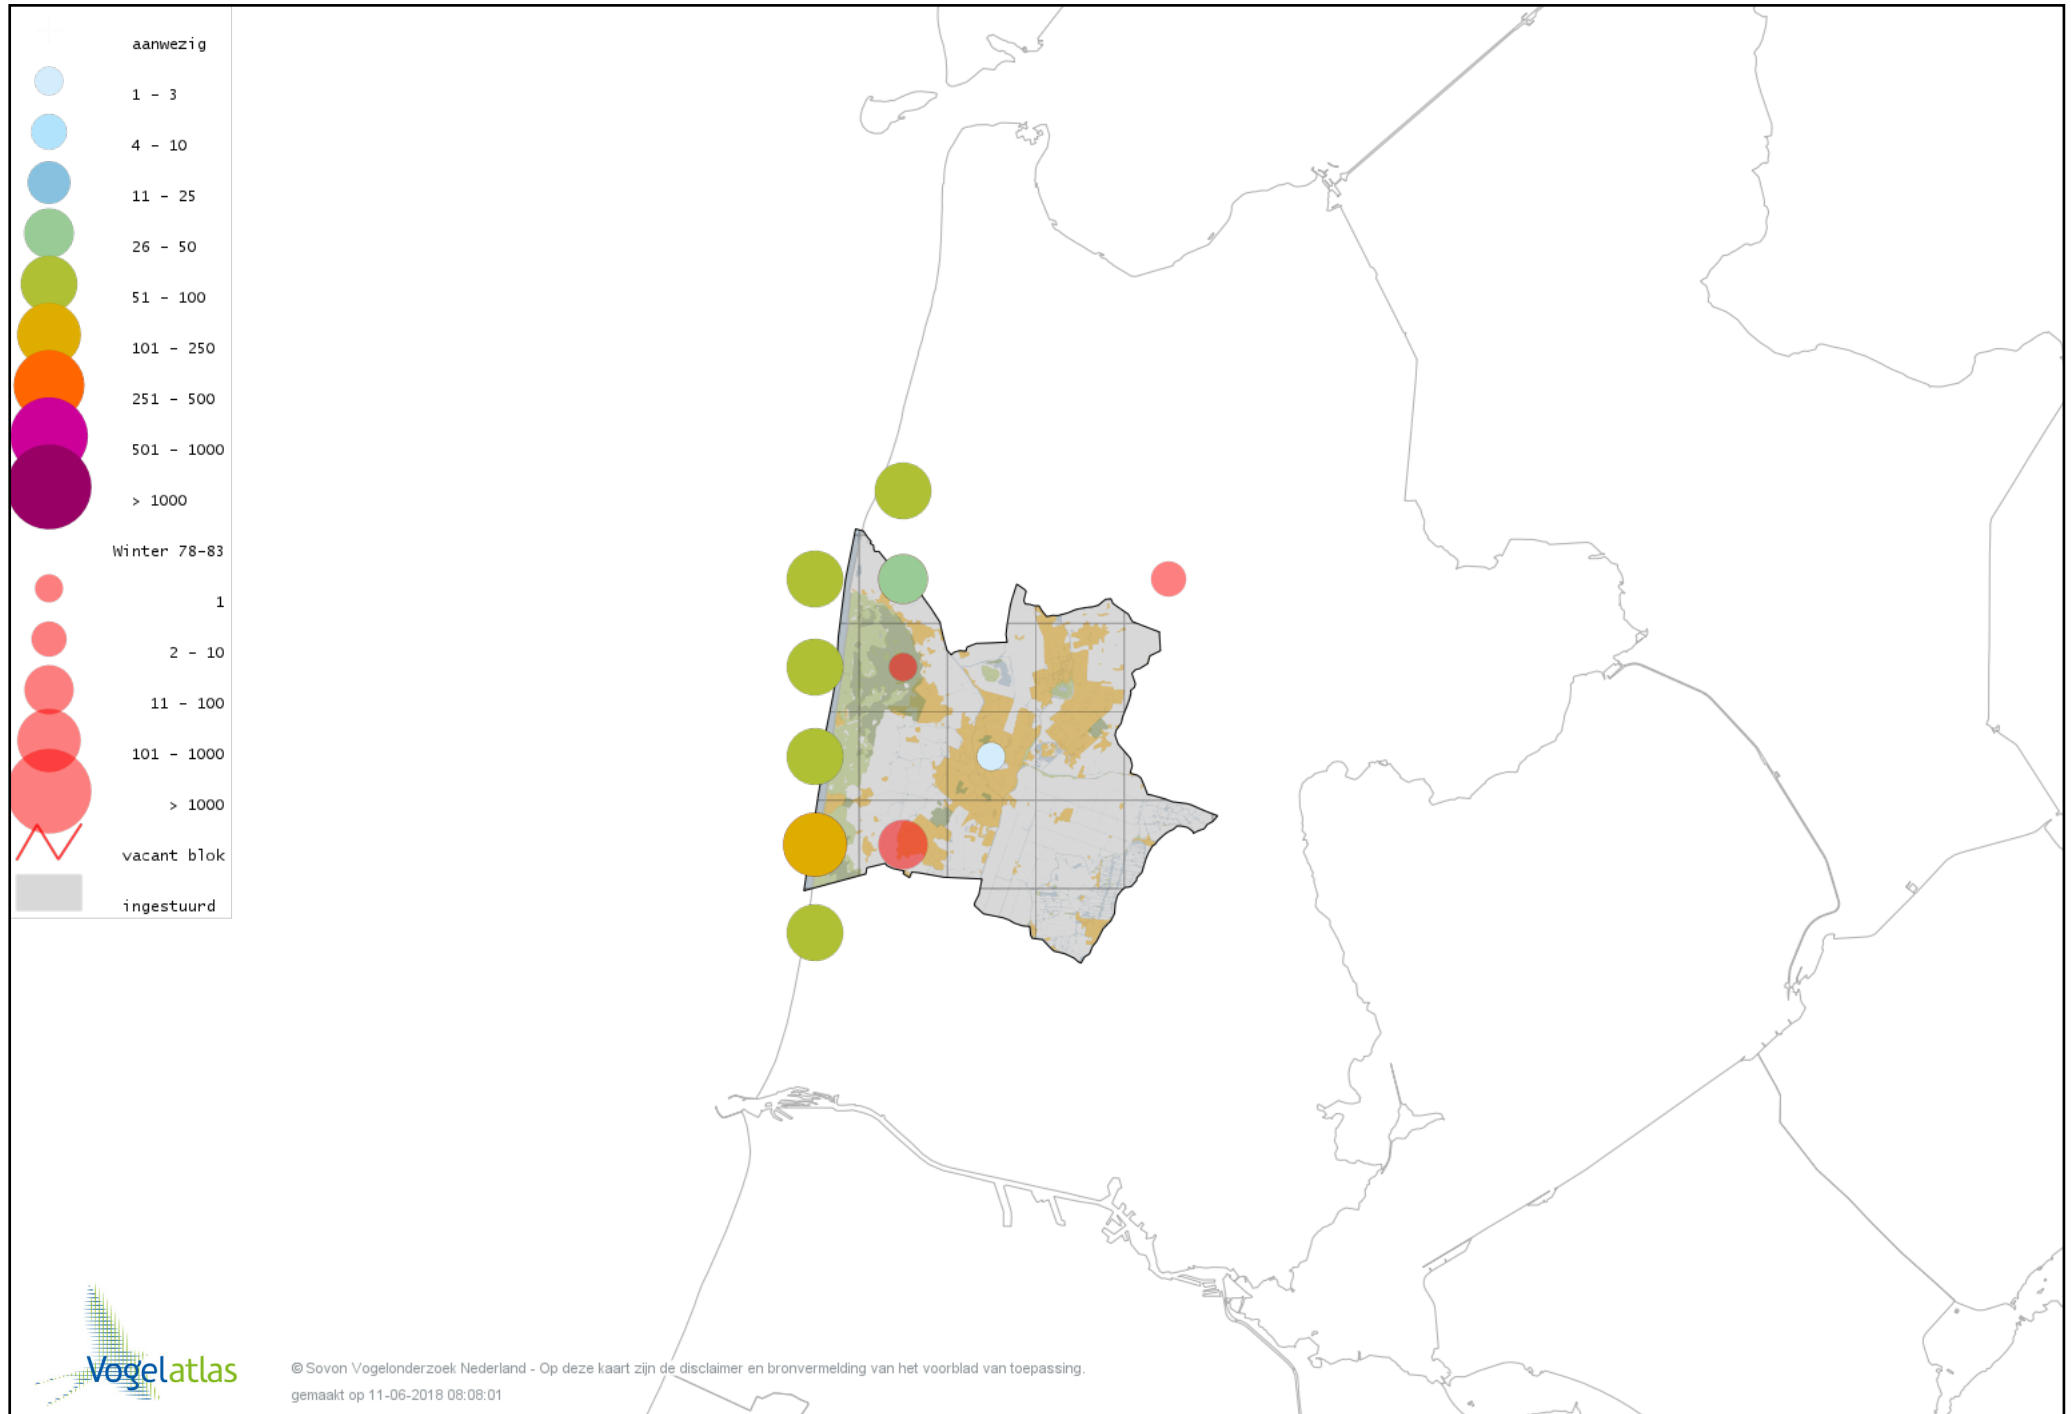

Voorlopige verspreidingskaart Sneeuwgorst winter