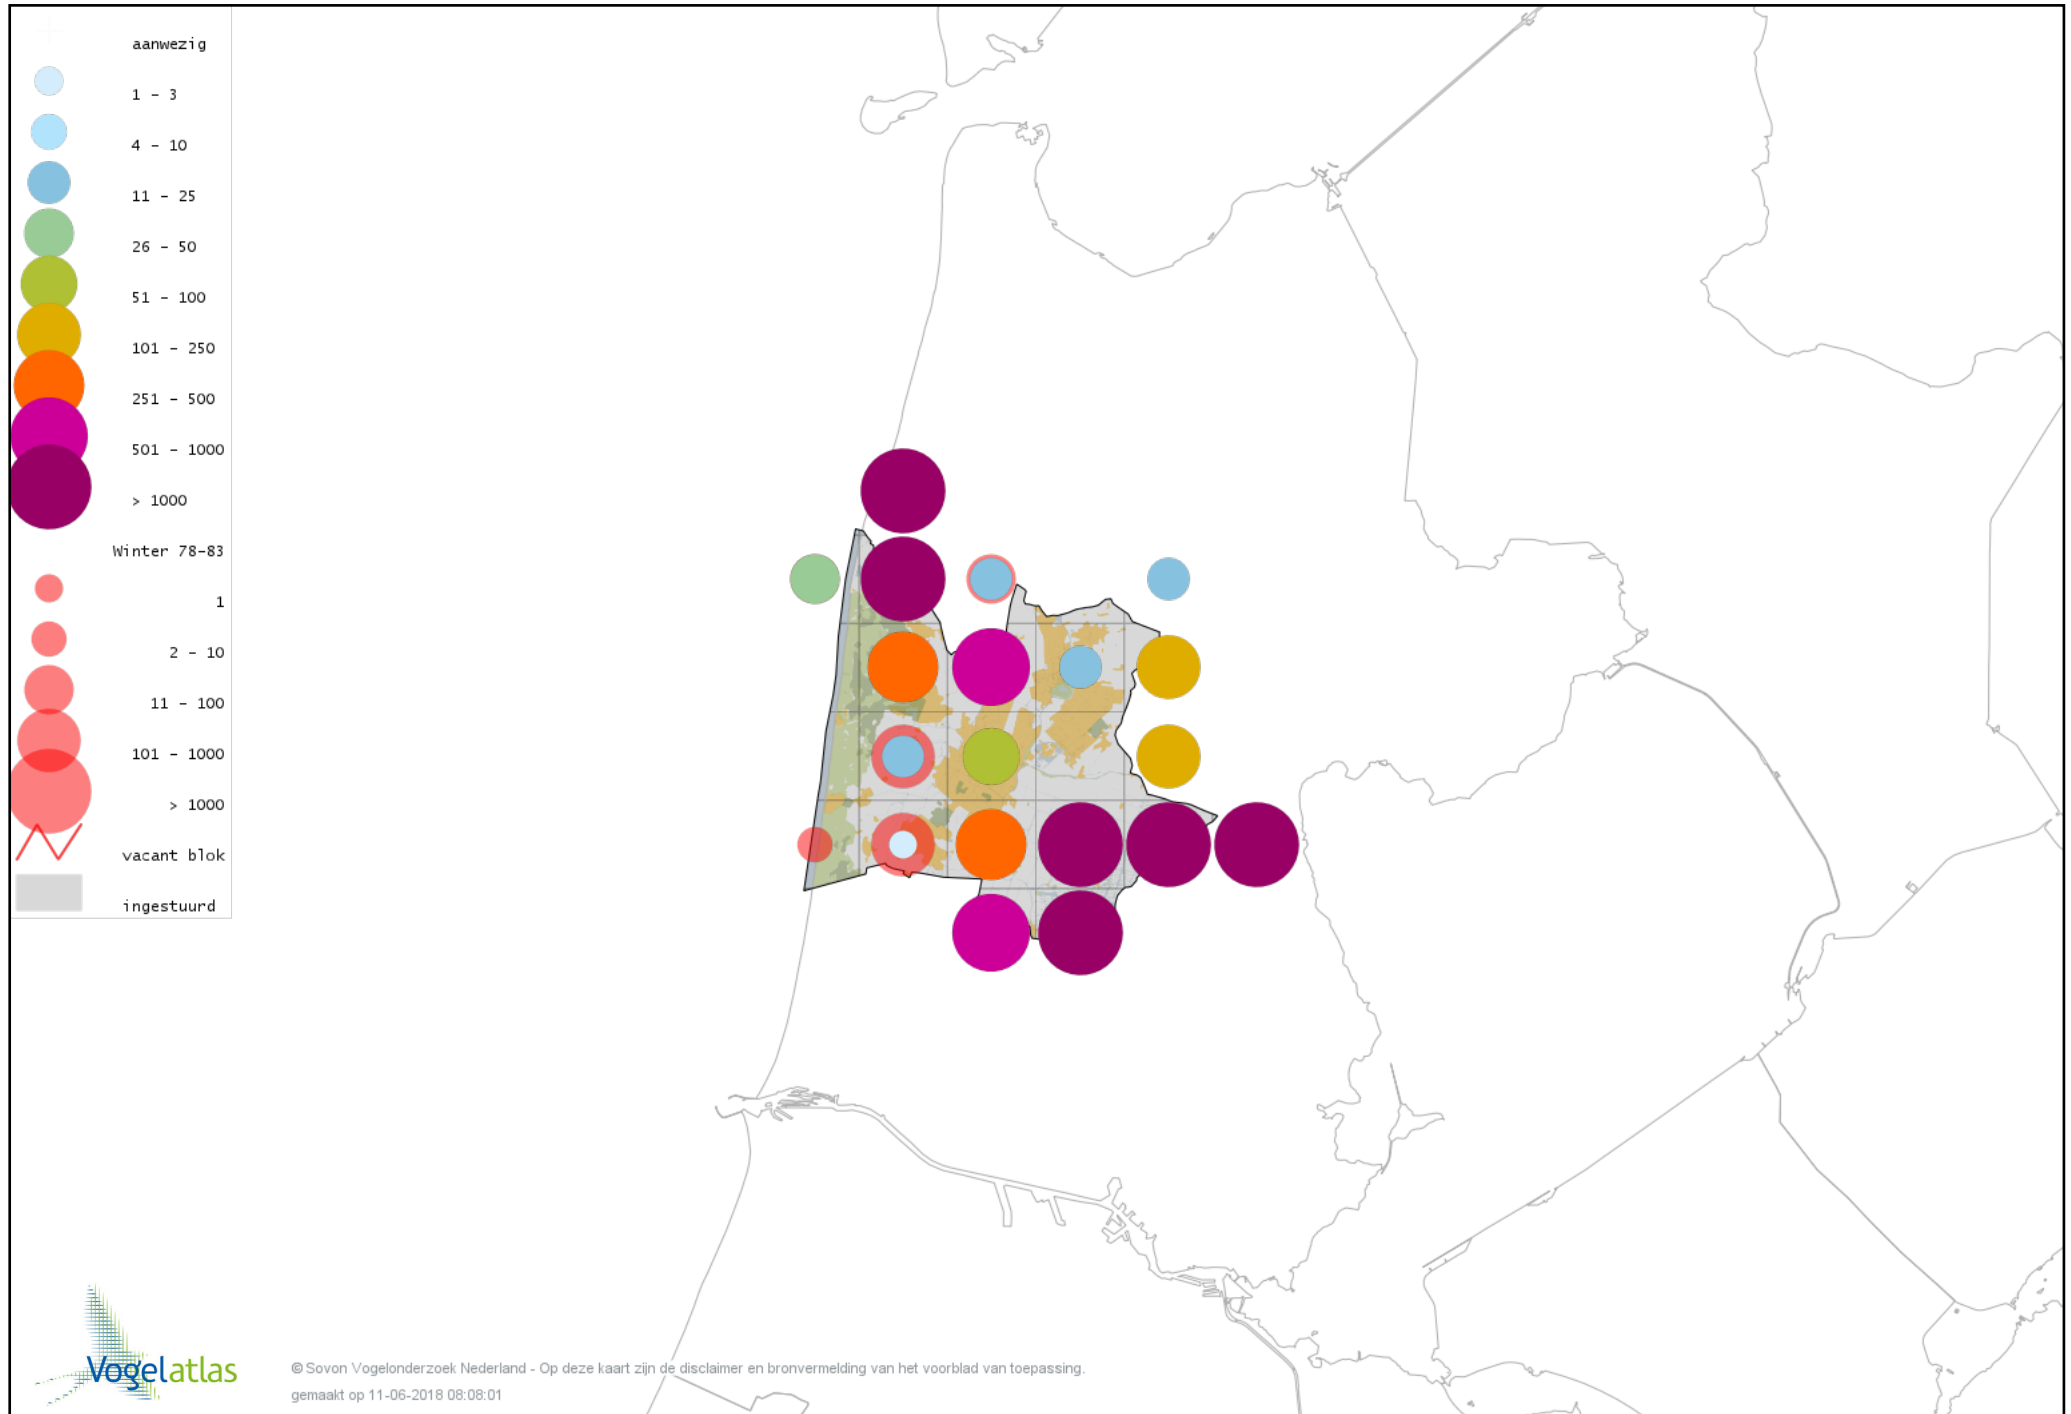

Voorlopige verspreidingskaart Kolgans winter