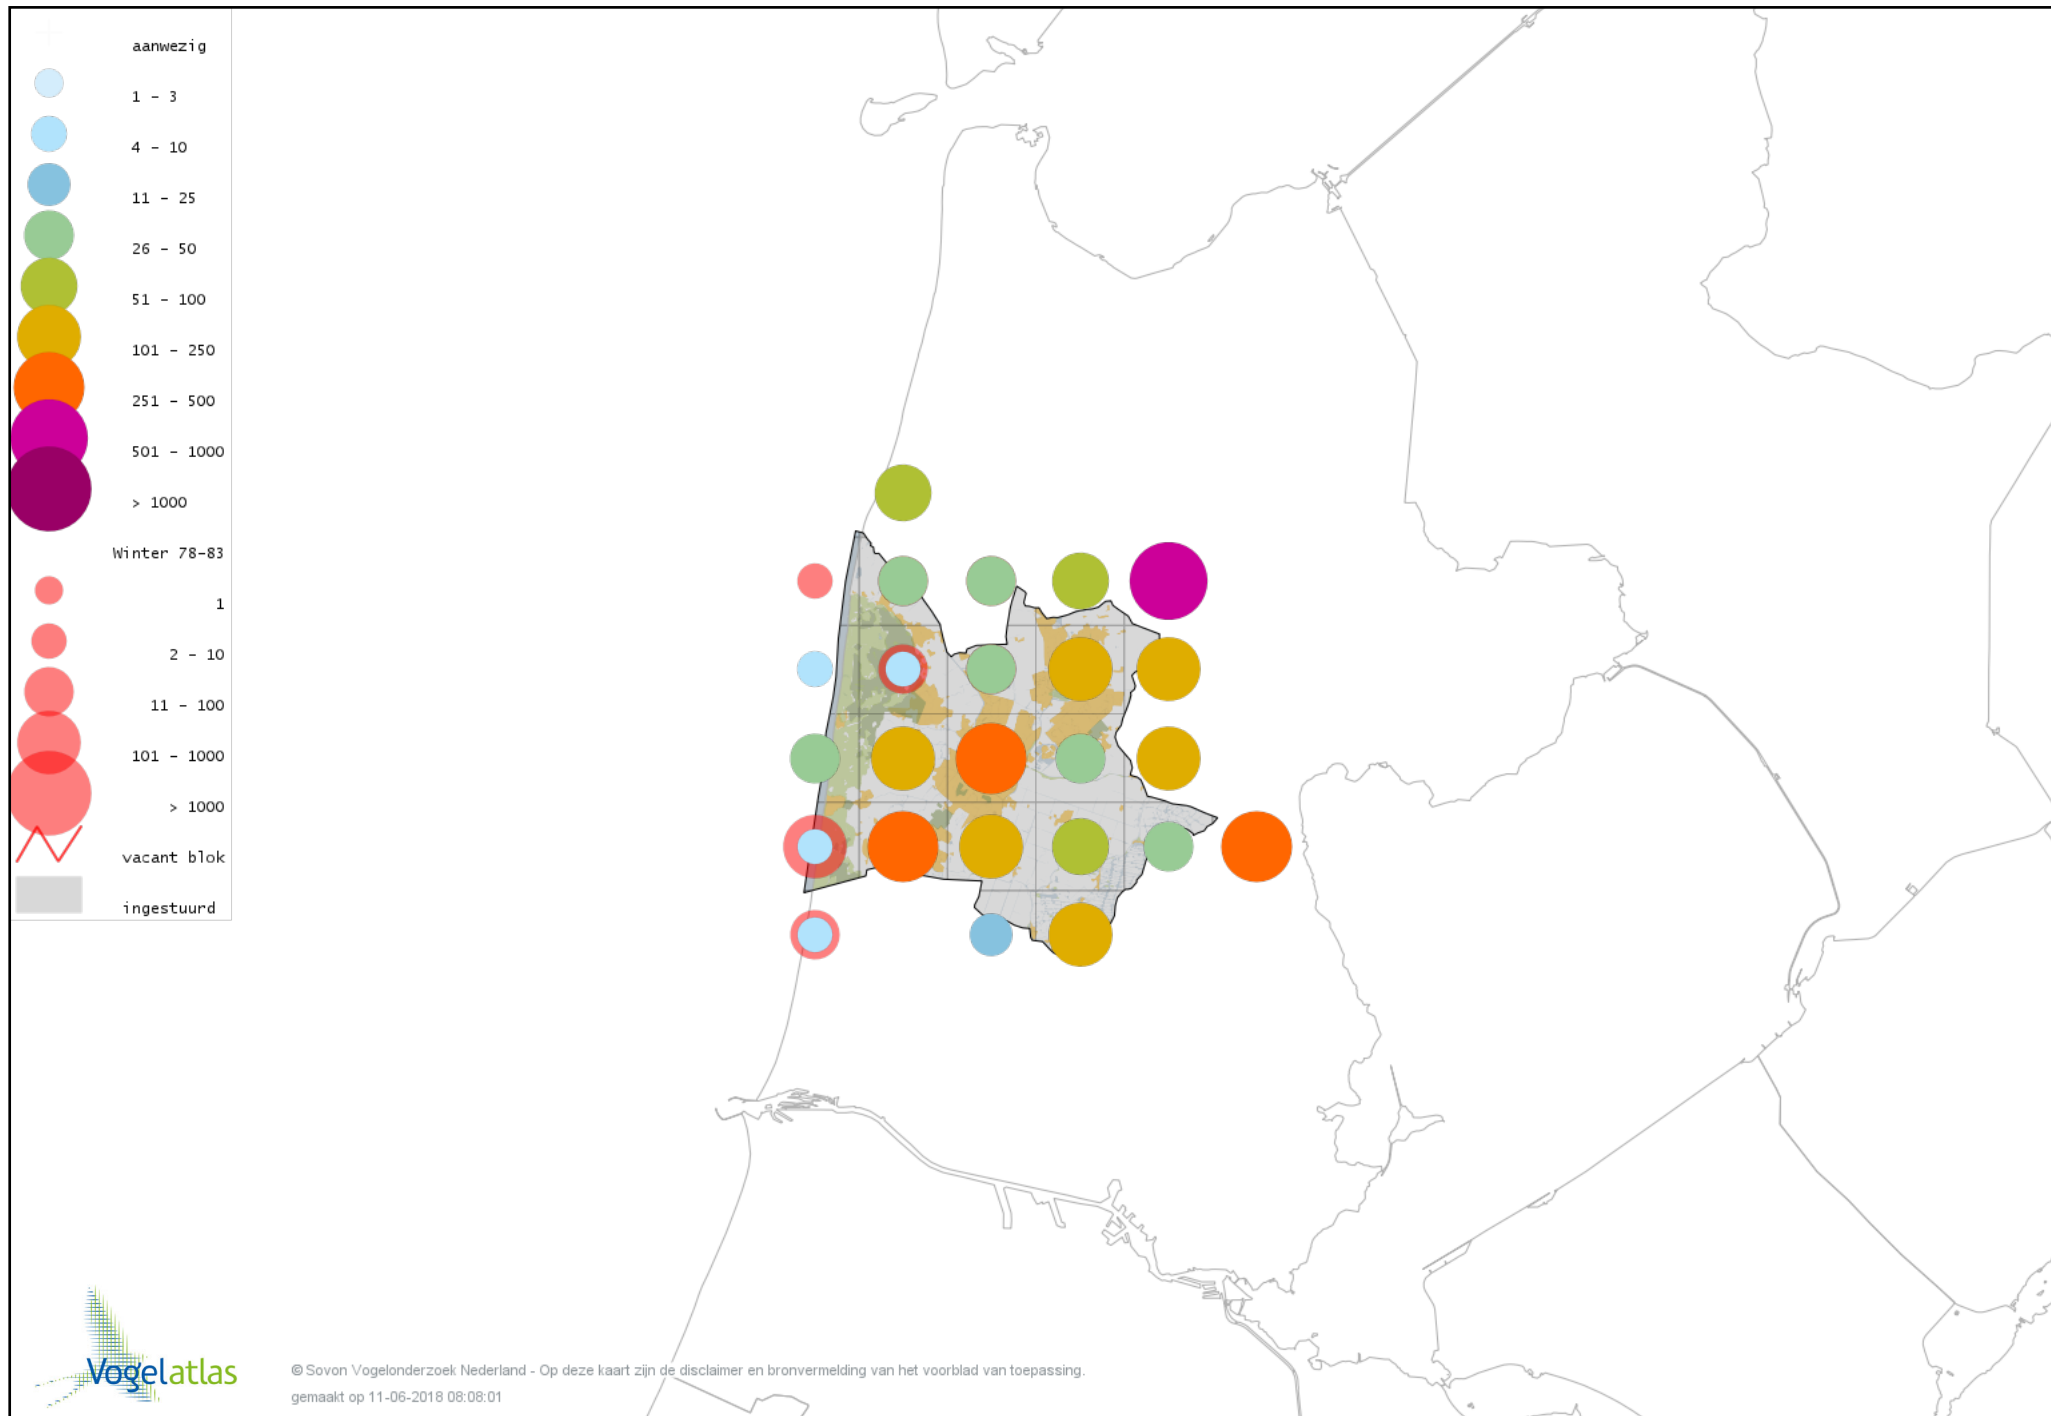

Voorlopige verspreidingskaart Turkse Tortel winter