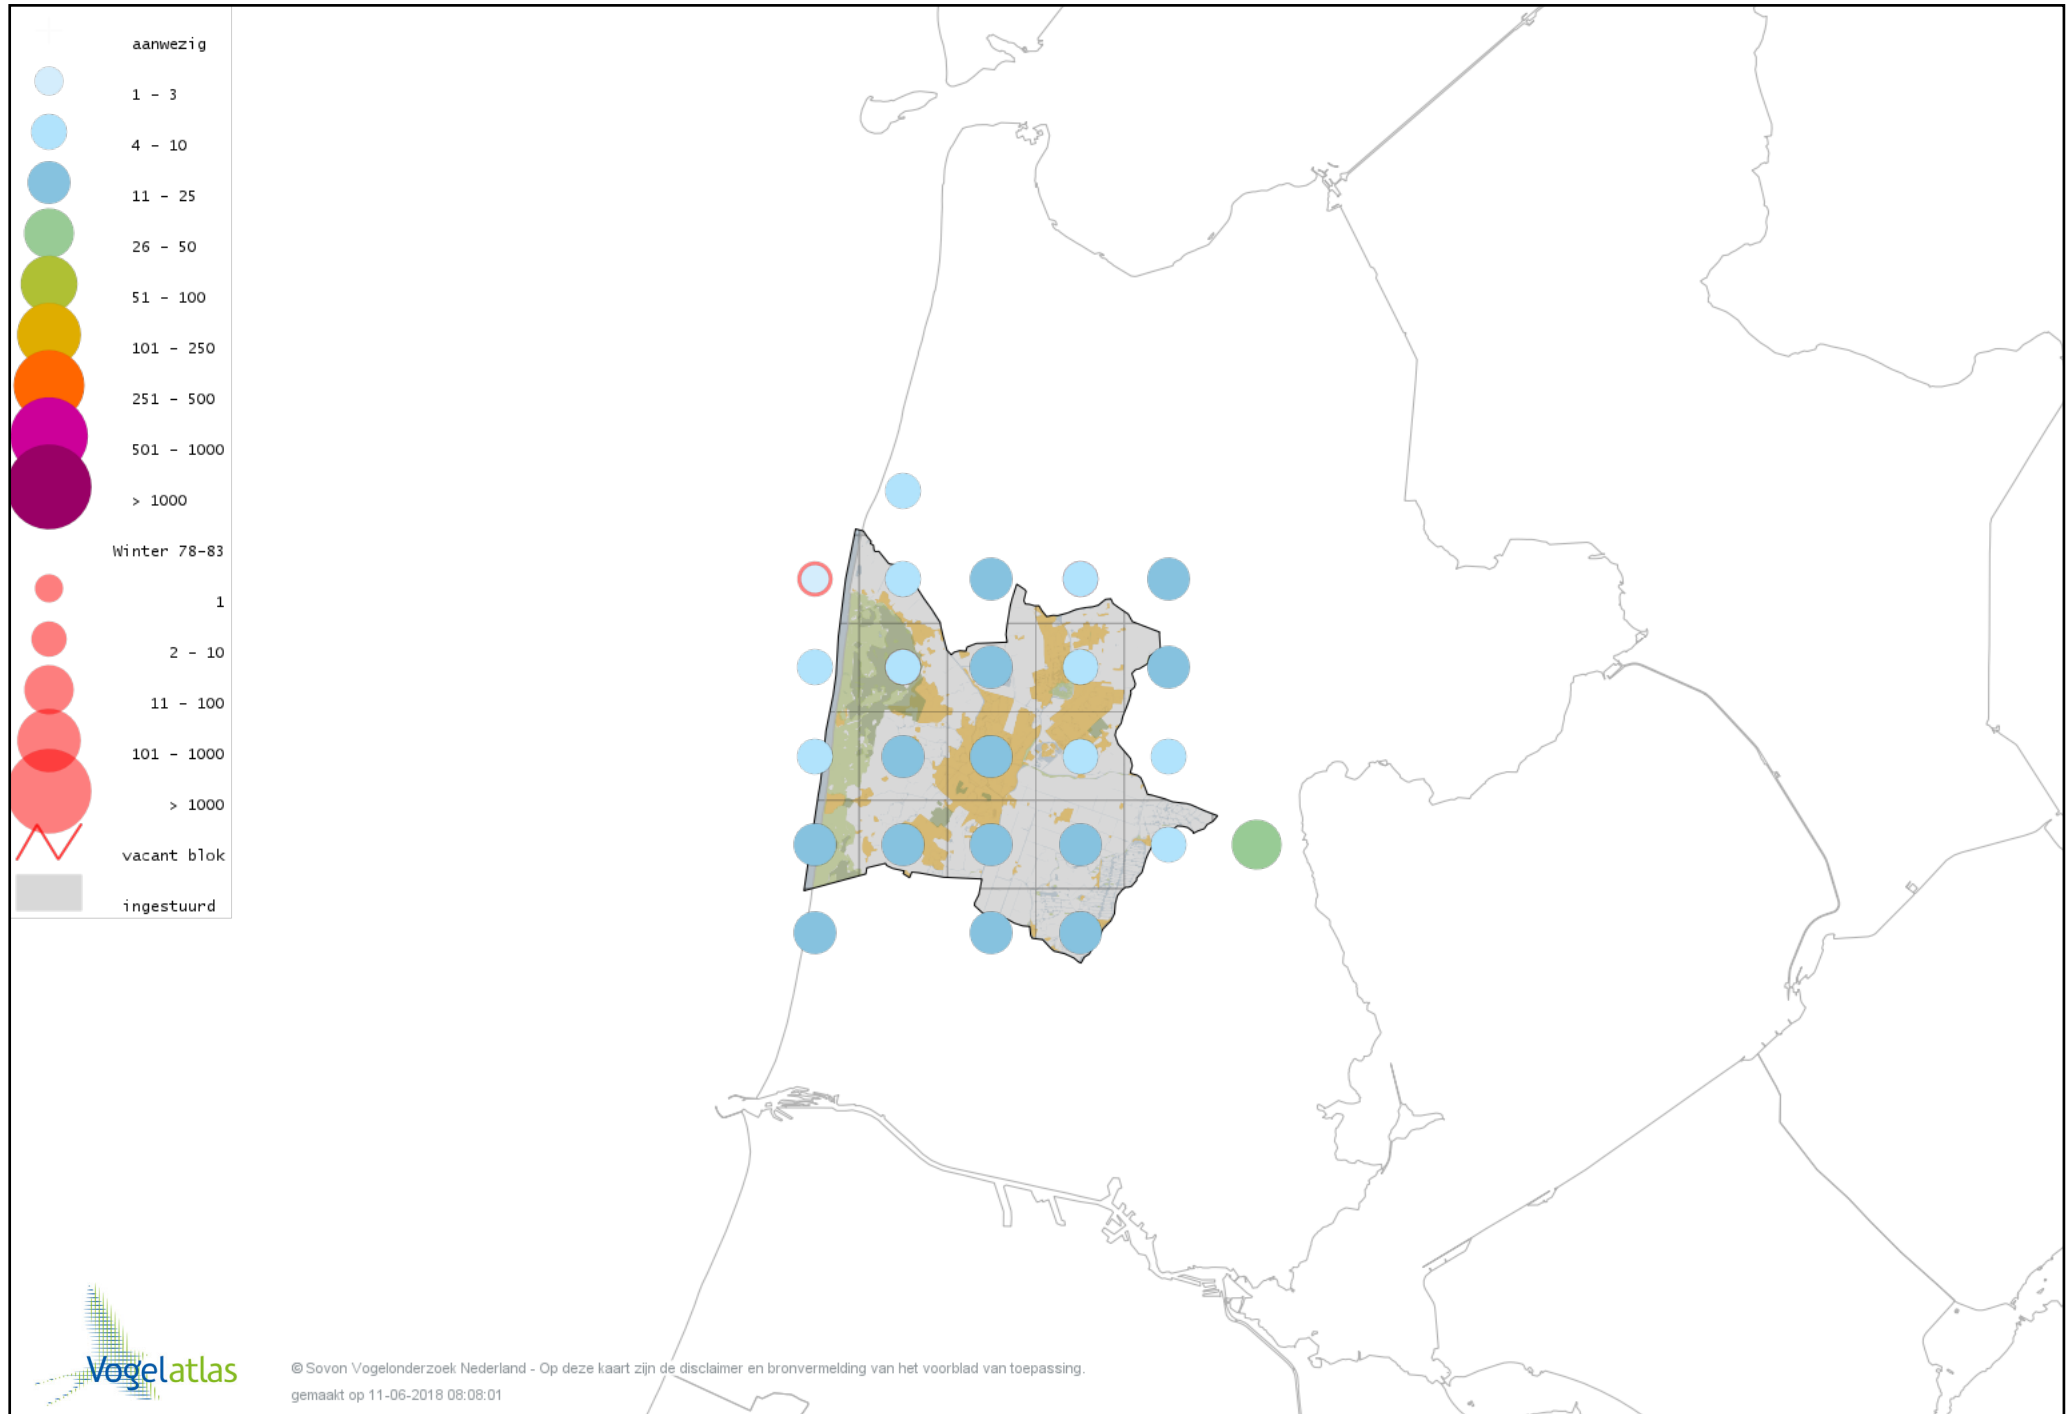

Voorlopige verspreidingskaart Buizerd winter