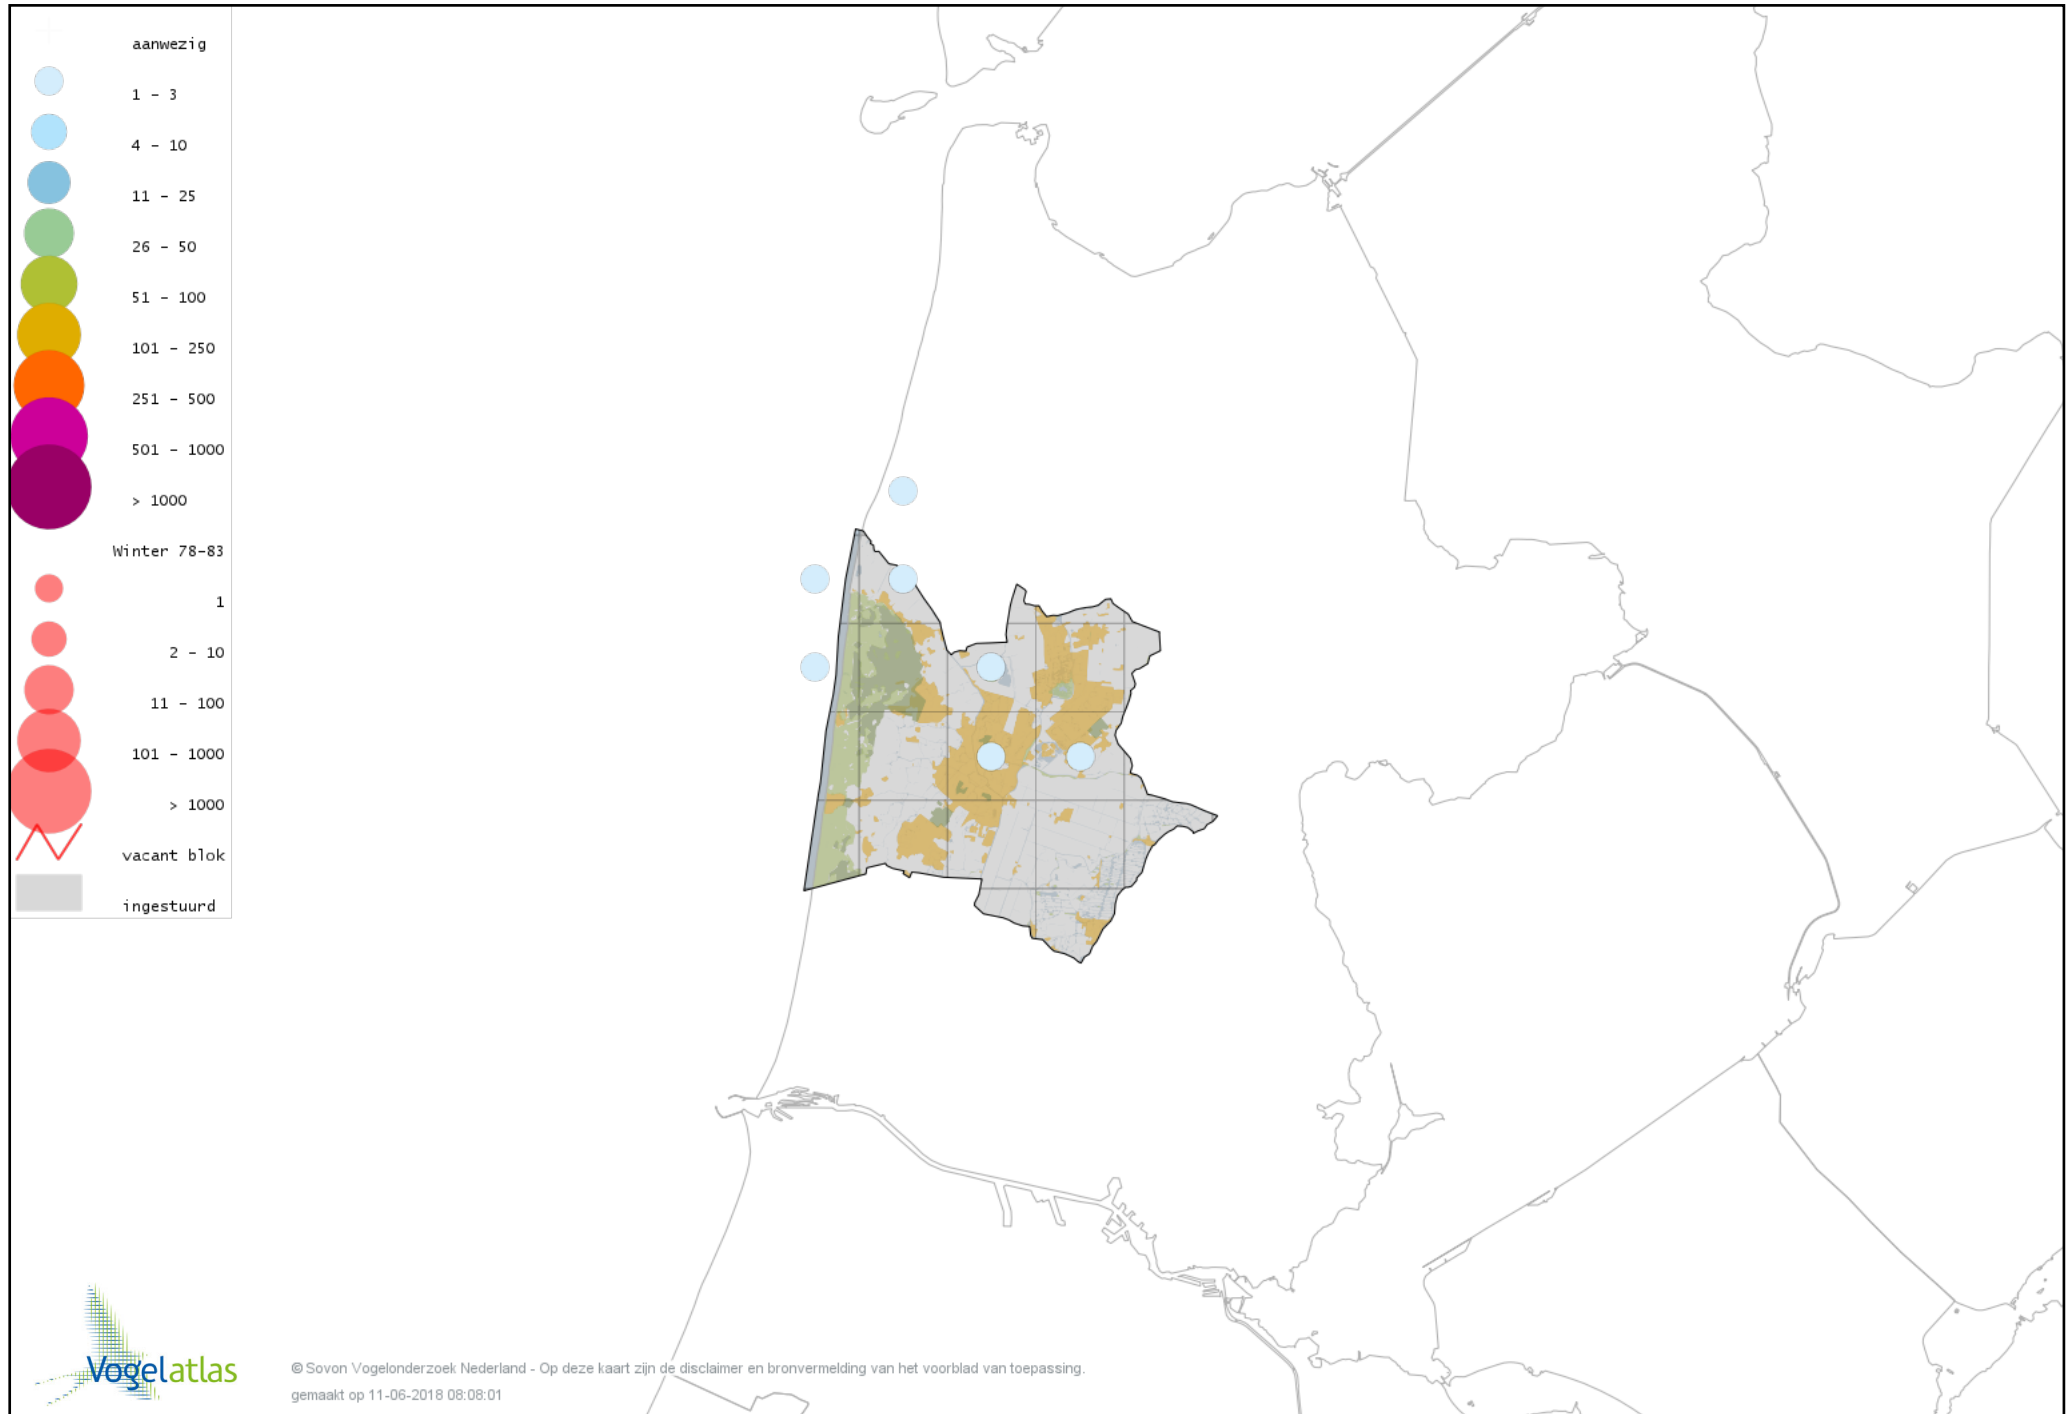

Voorlopige verspreidingskaart Geelpootmeeuw winter