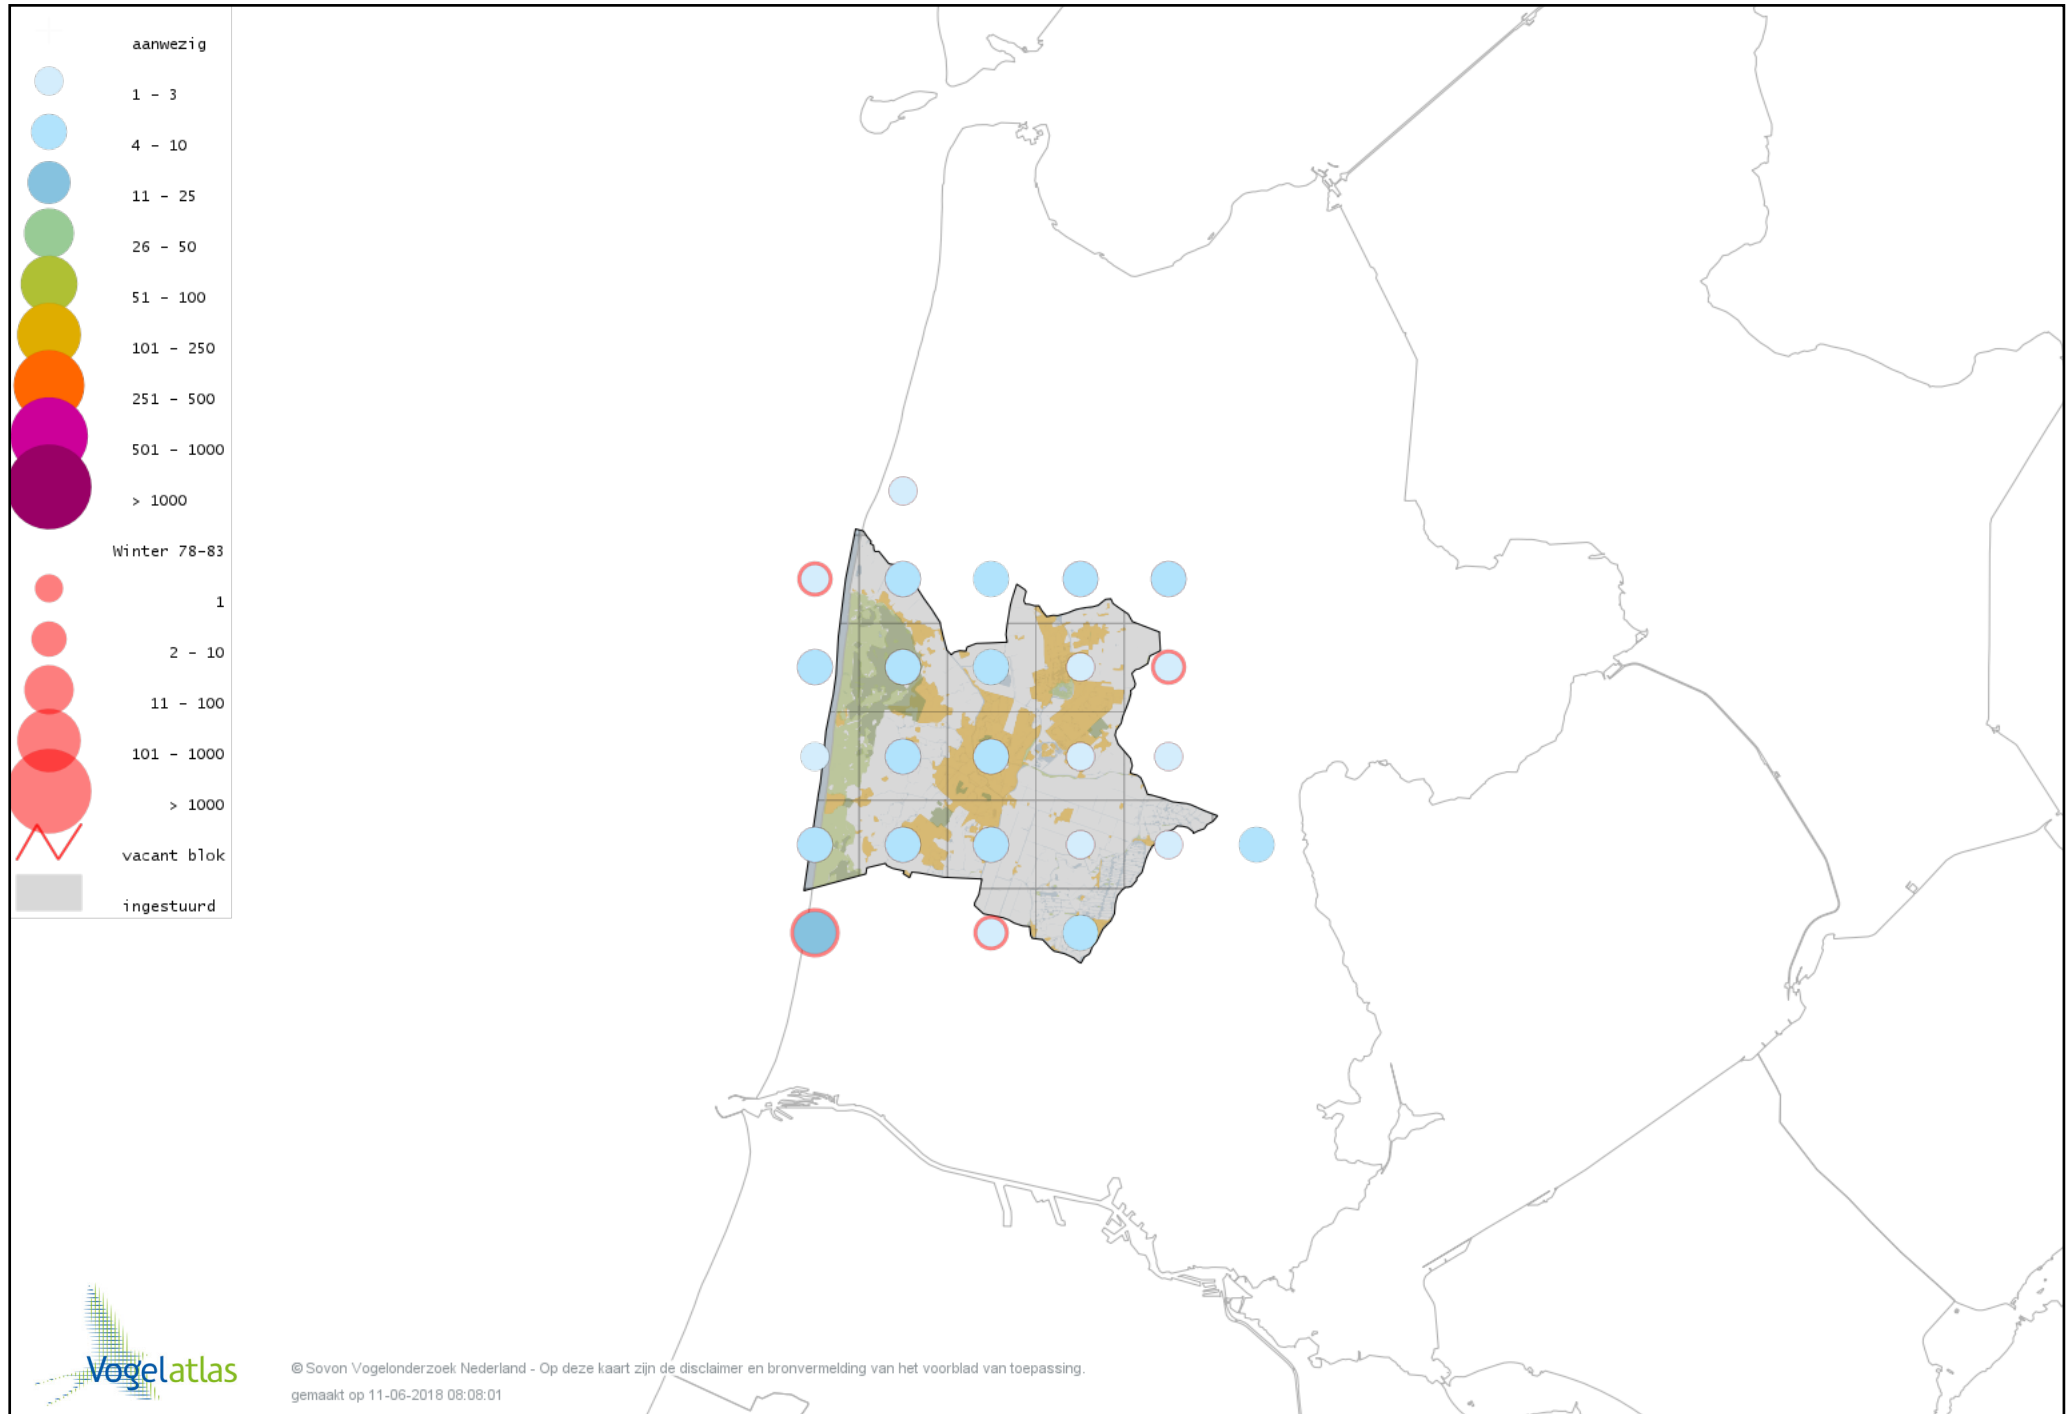

Voorlopige verspreidingskaart Sperwer winter