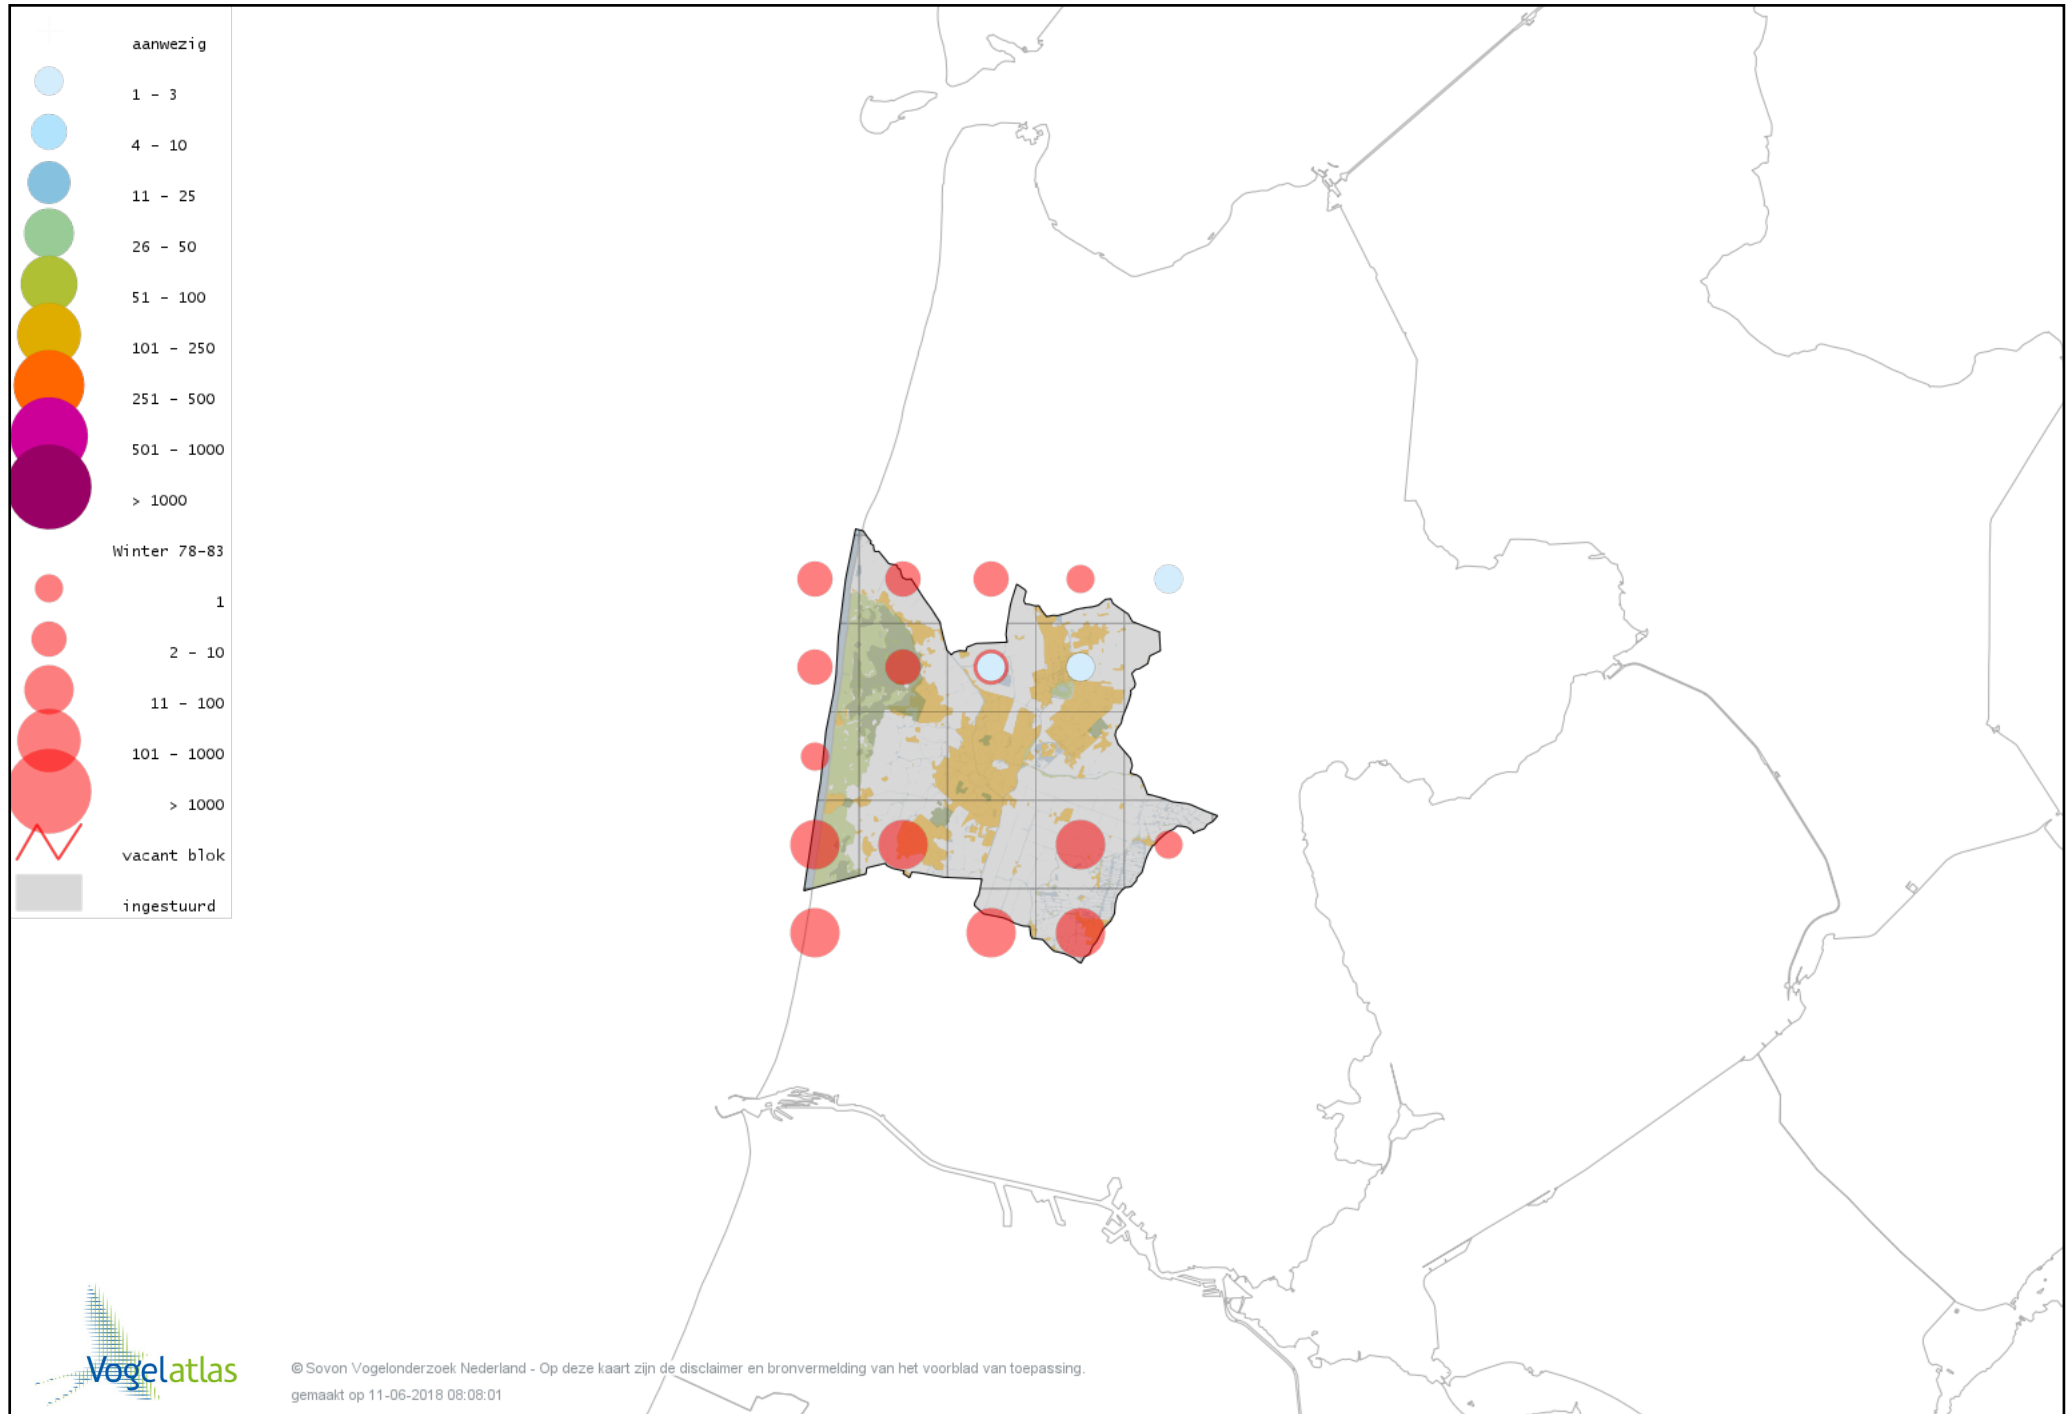

Voorlopige verspreidingskaart Bonte Kraai winter