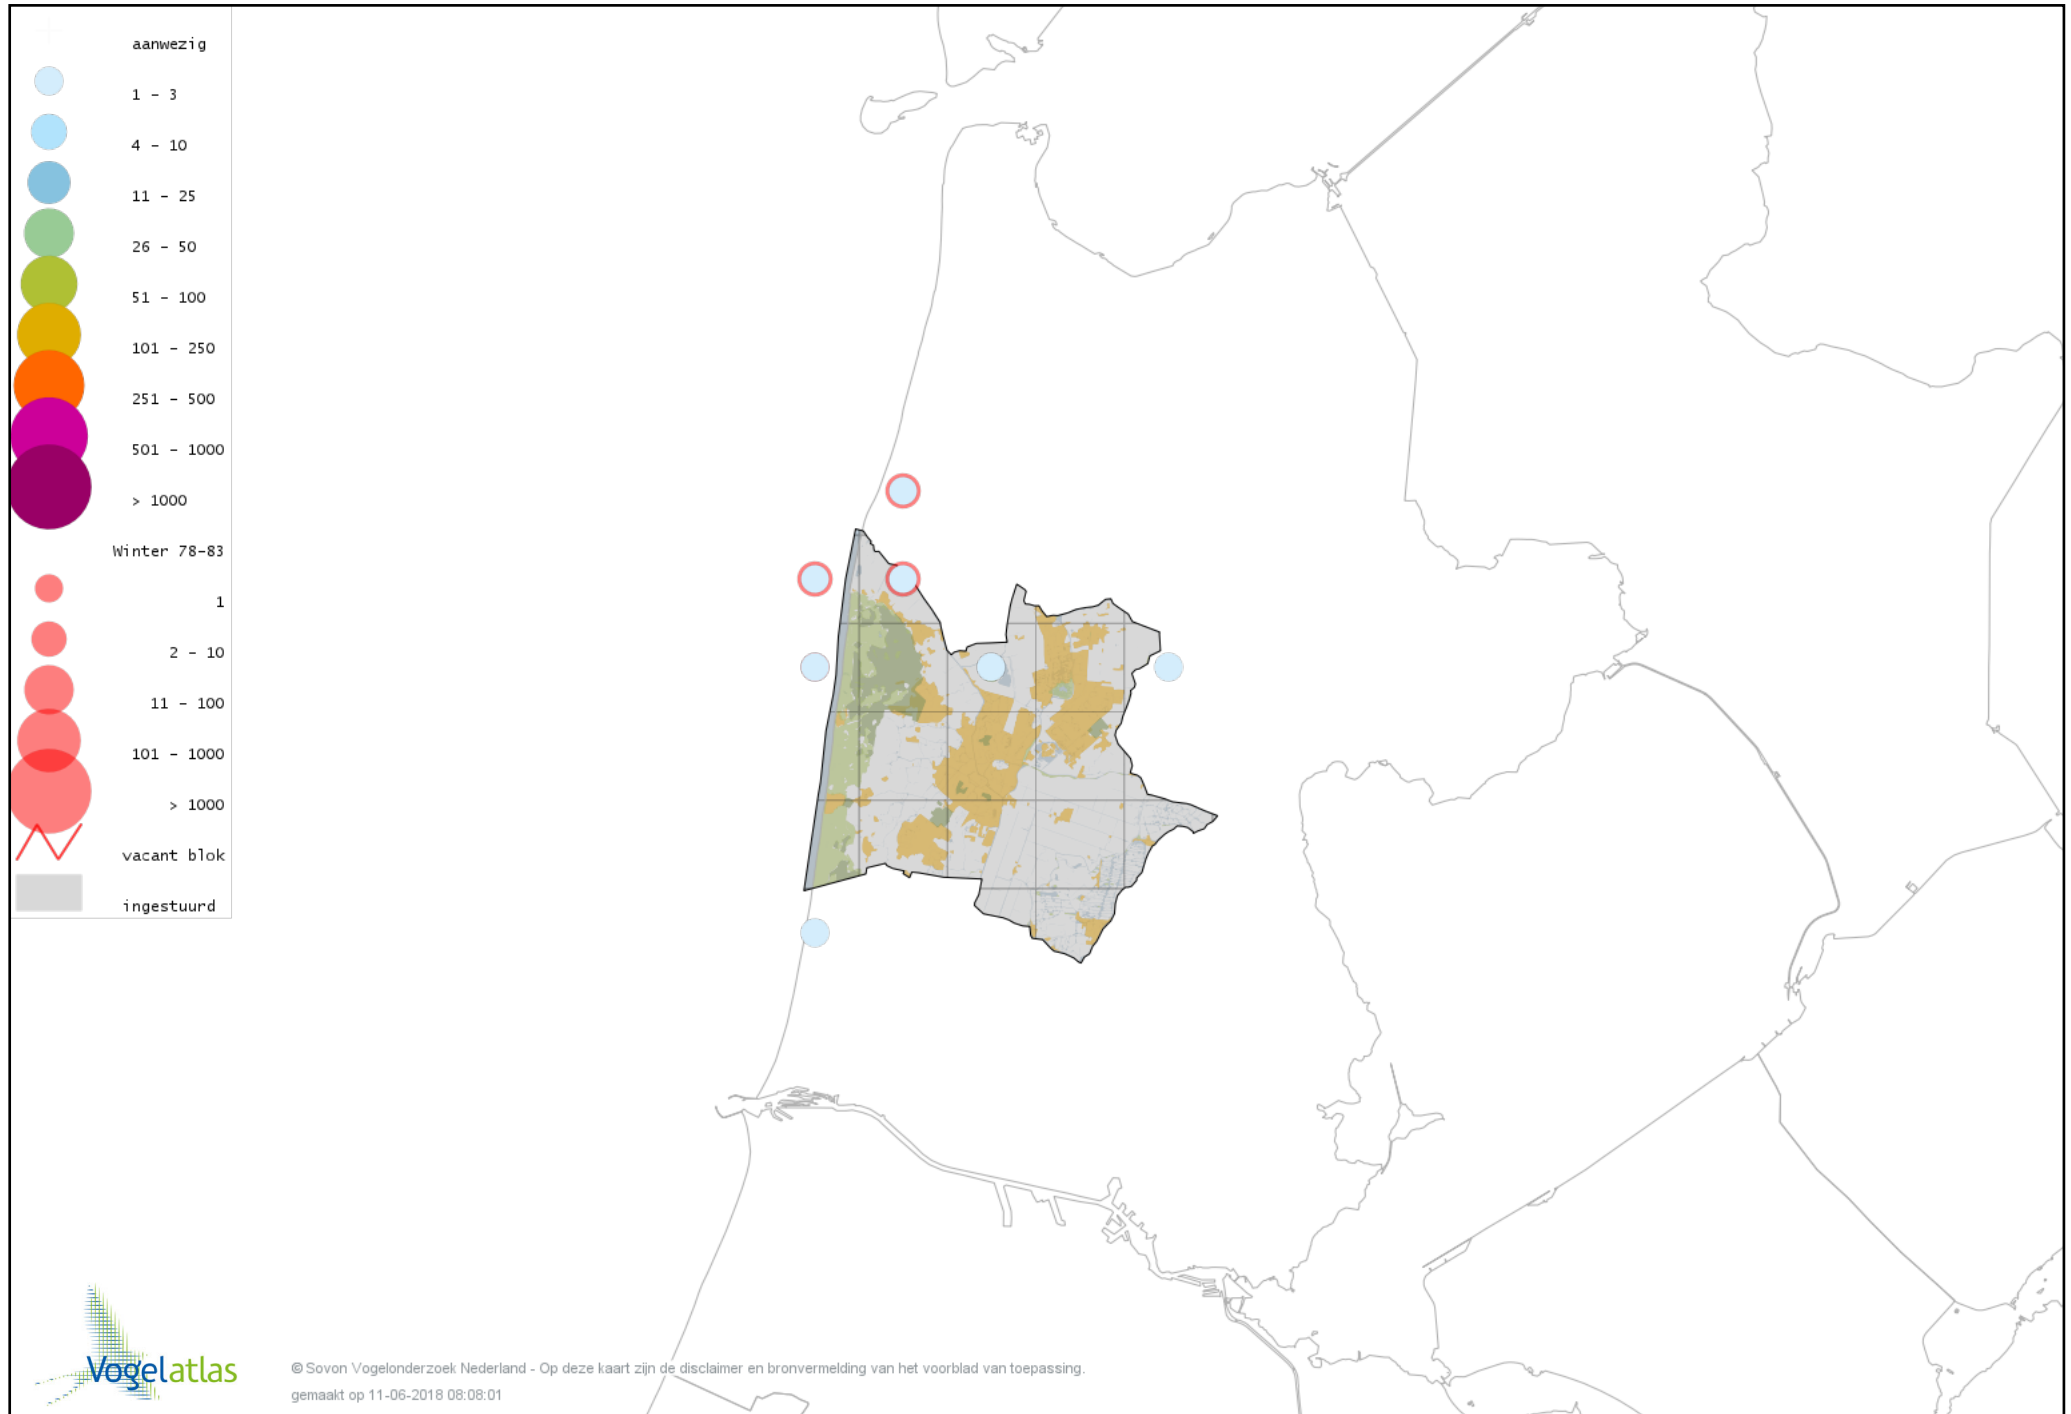

Voorlopige verspreidingskaart Bontbekplevier winter