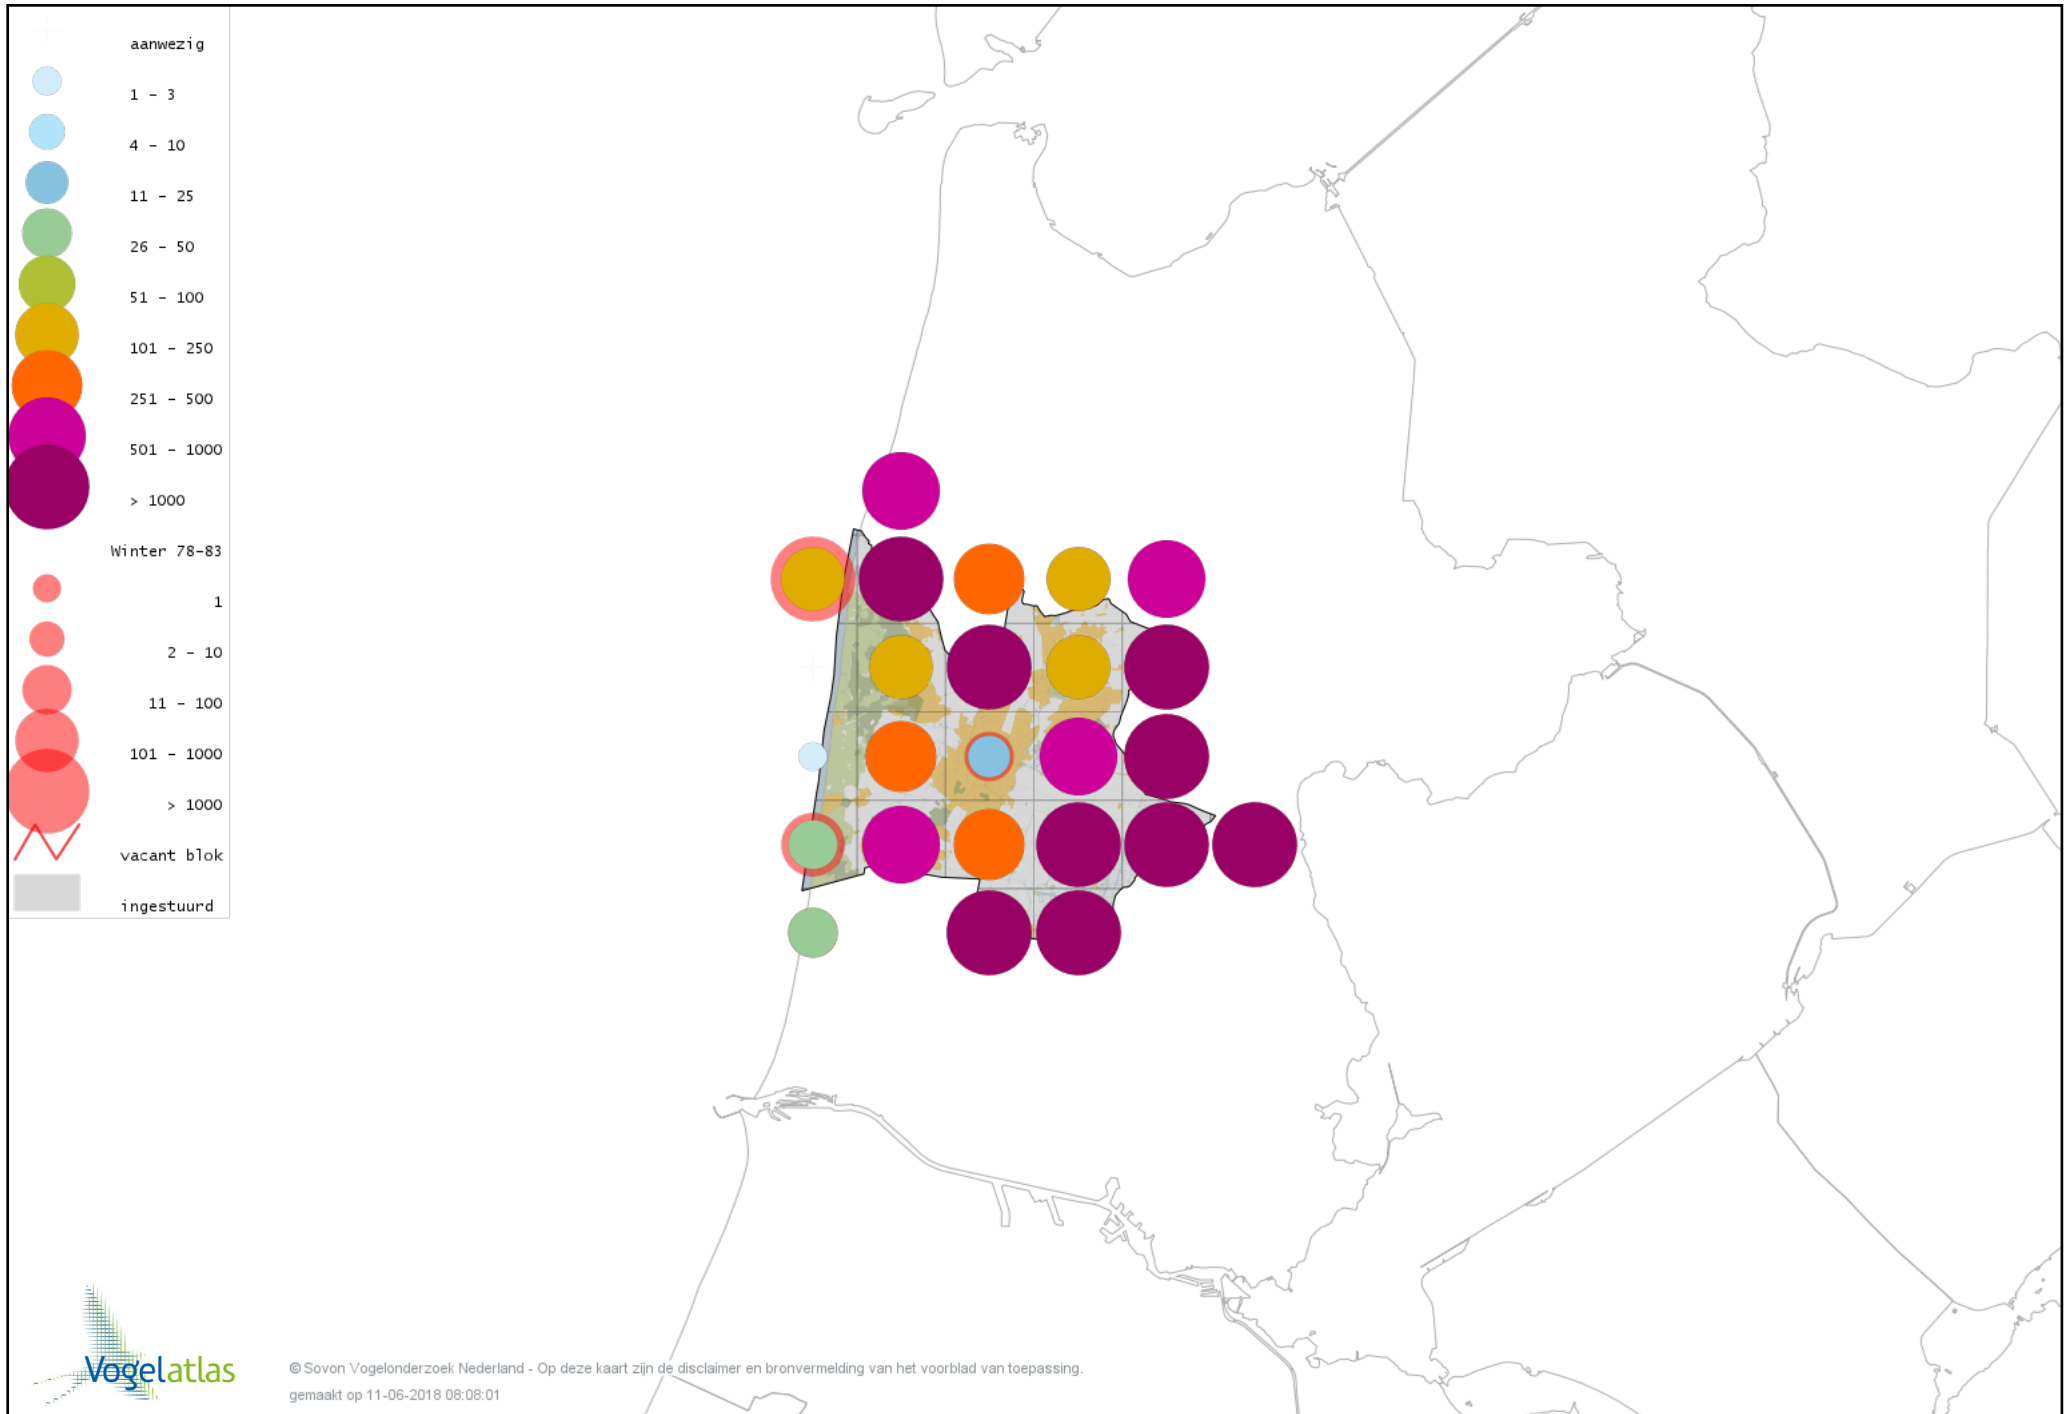

Voorlopige verspreidingskaart Smient winter