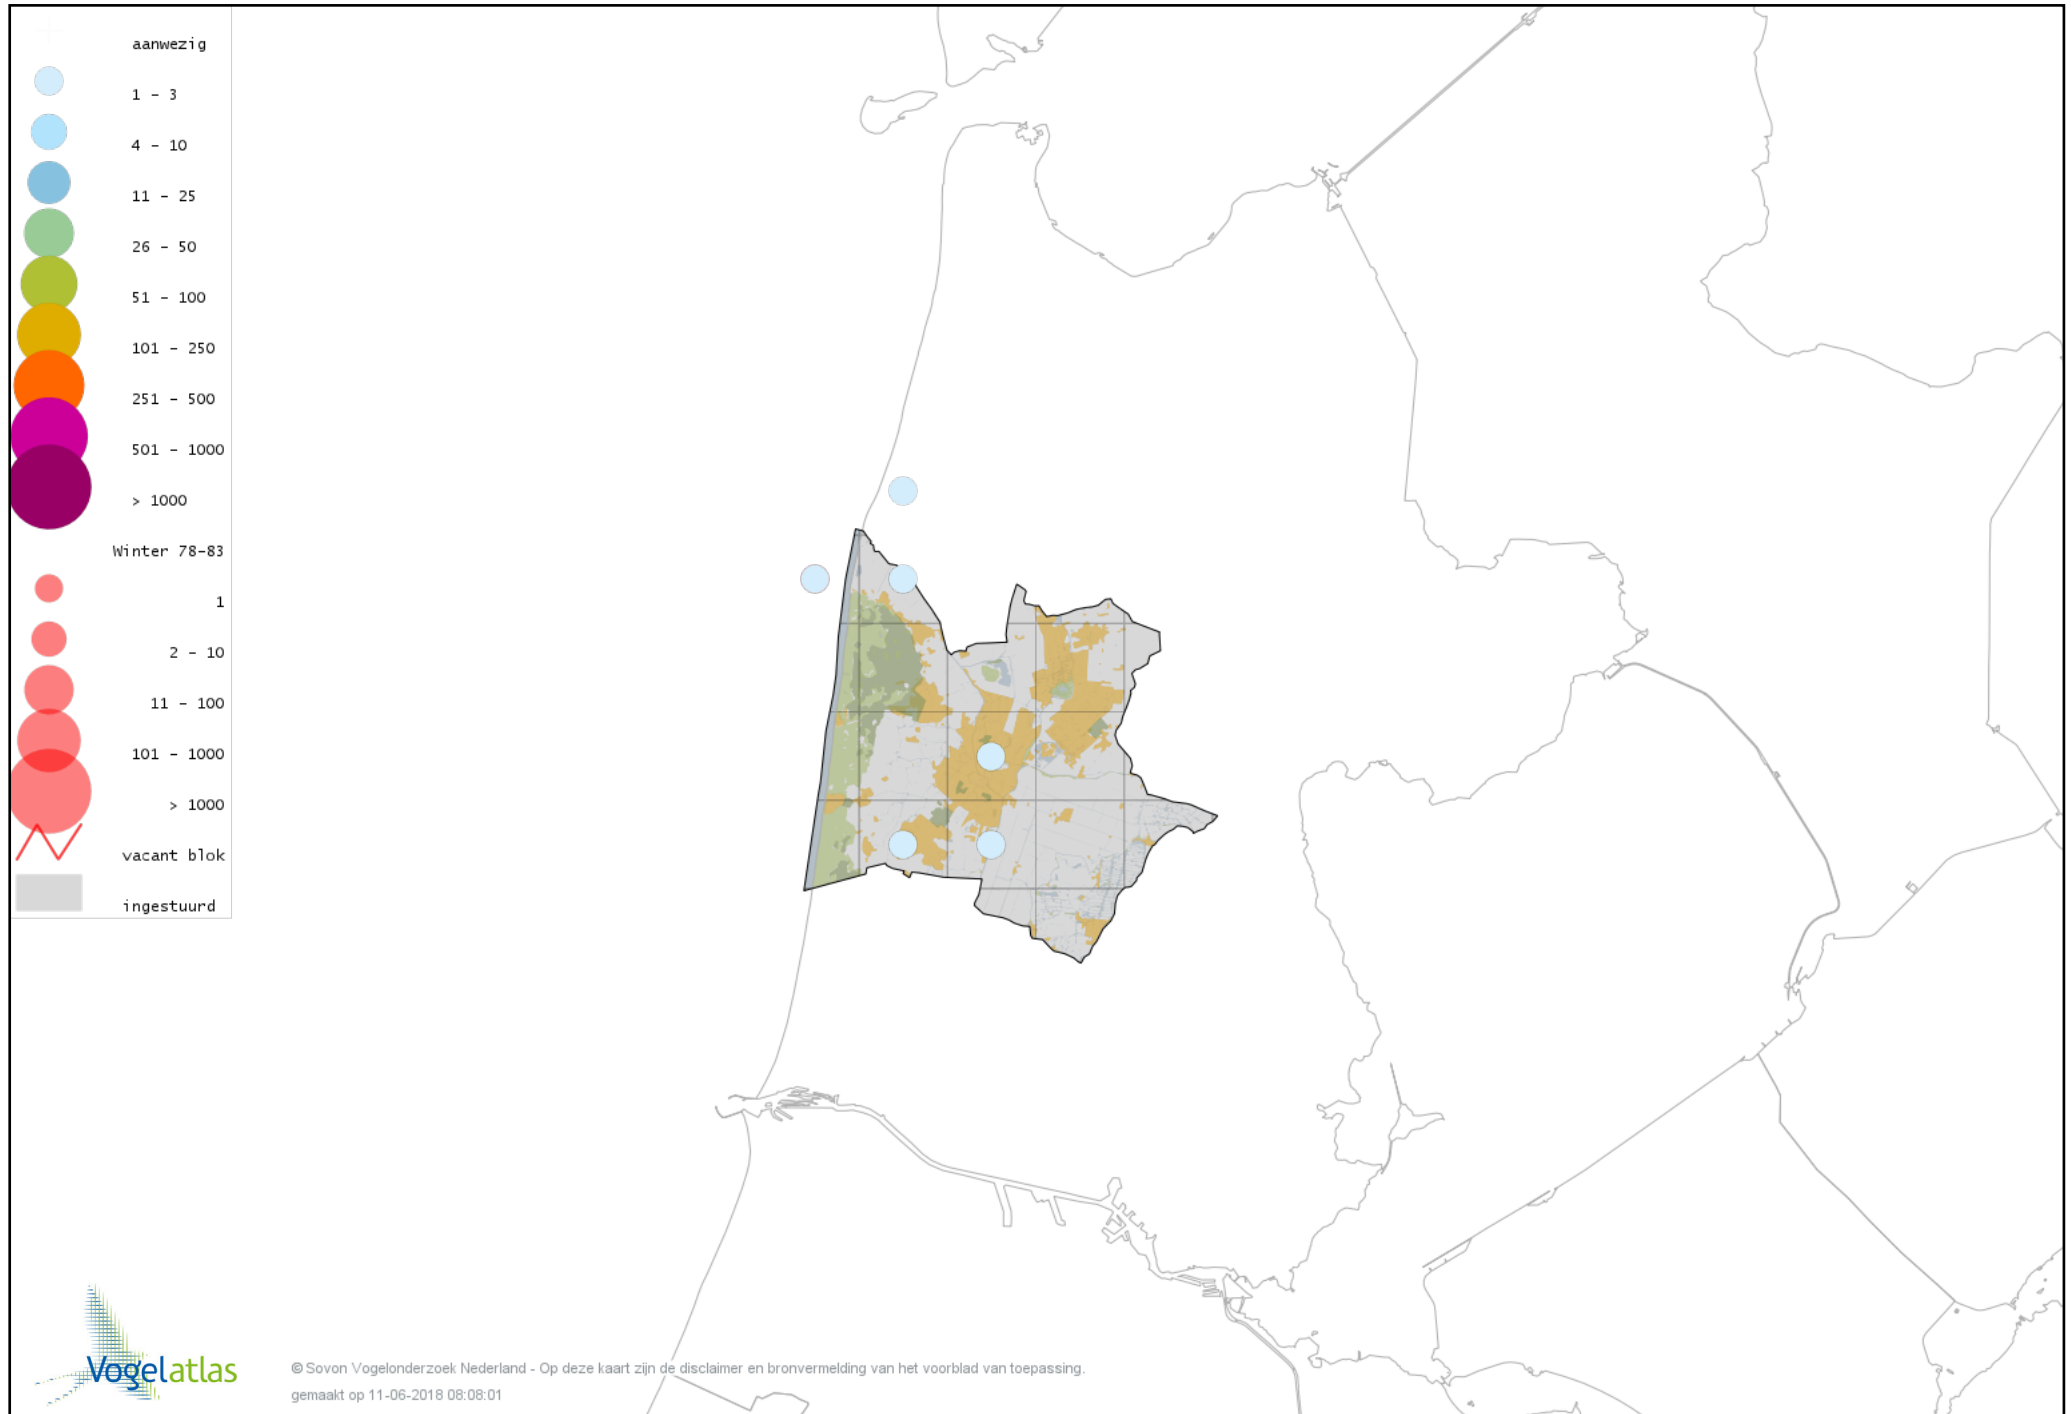

Voorlopige verspreidingskaart Kleine Burgemeester winter