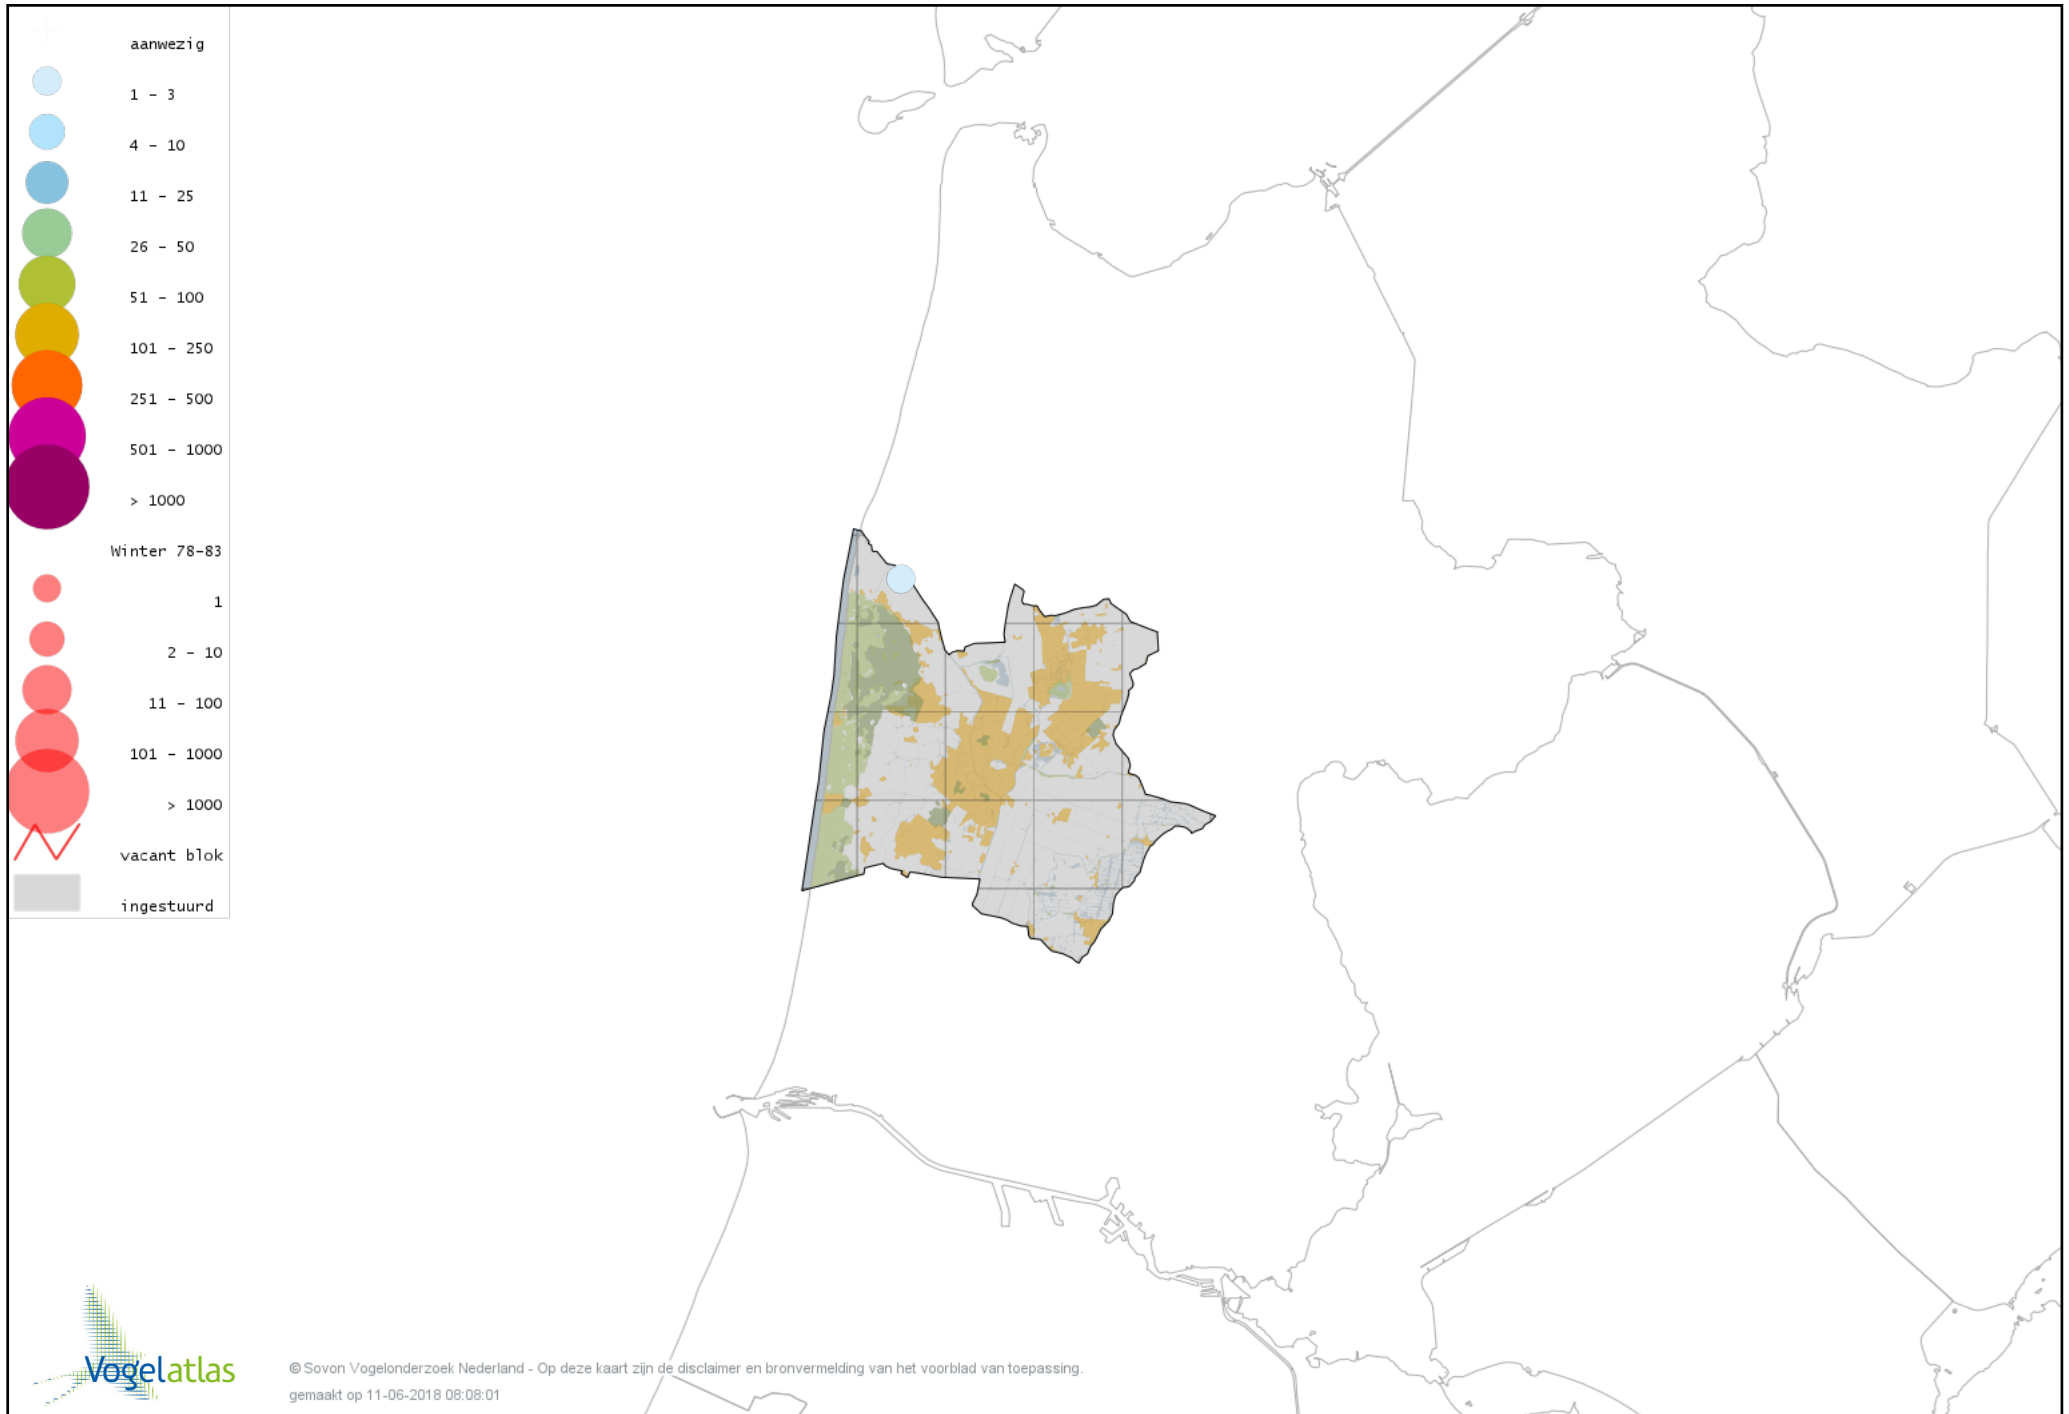

Voorlopige verspreidingskaart Brandgans x Kolgans winter