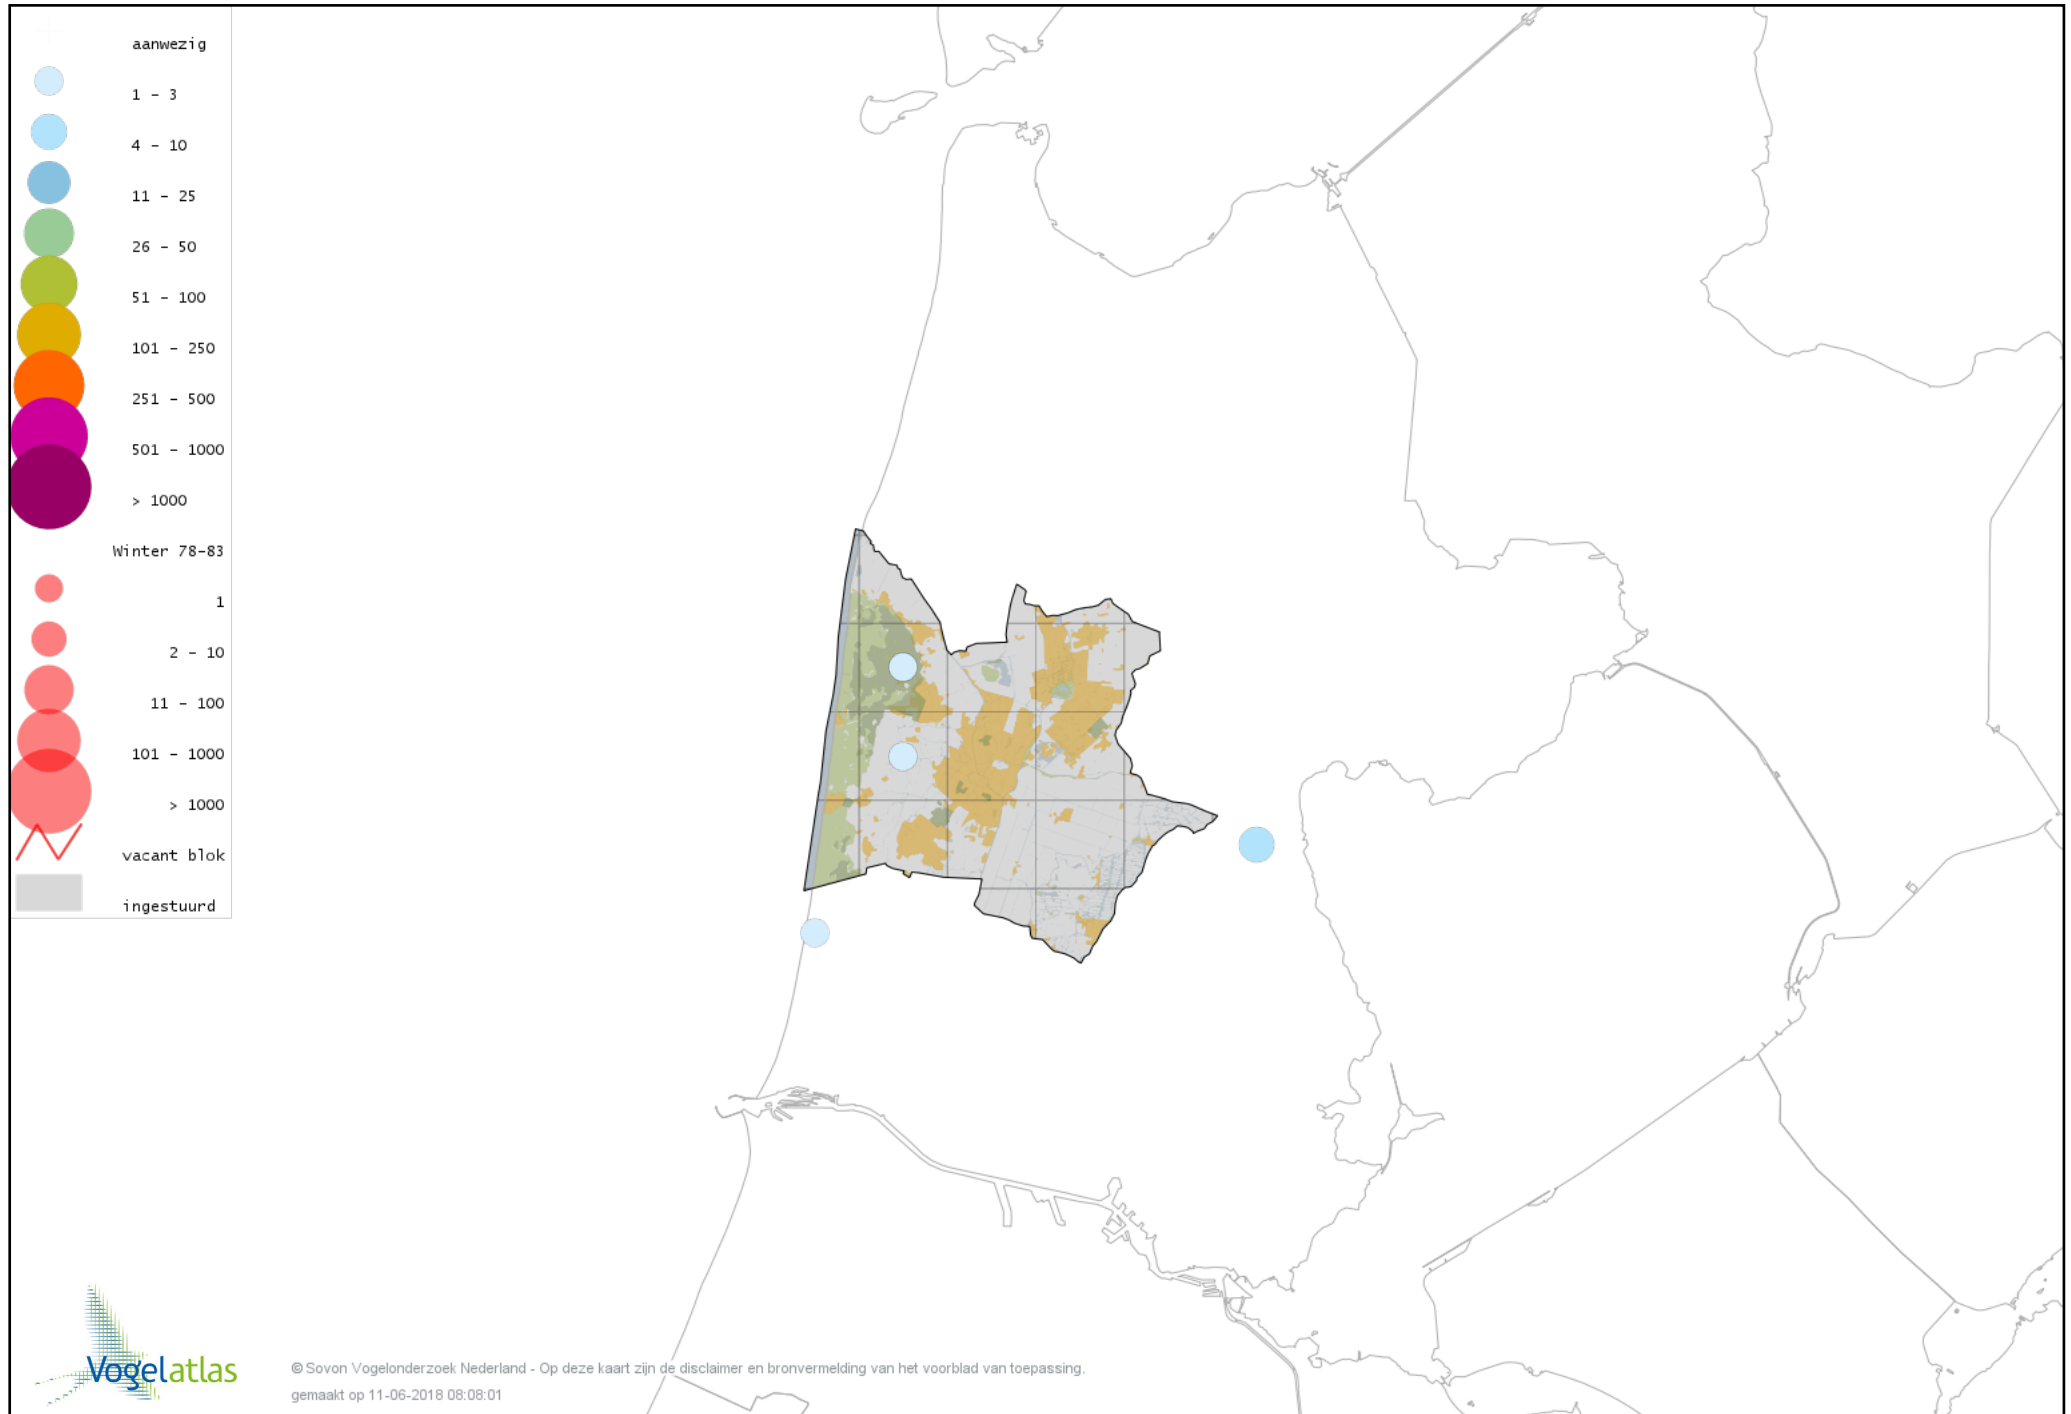

Voorlopige verspreidingskaart Witkopstaartmees winter