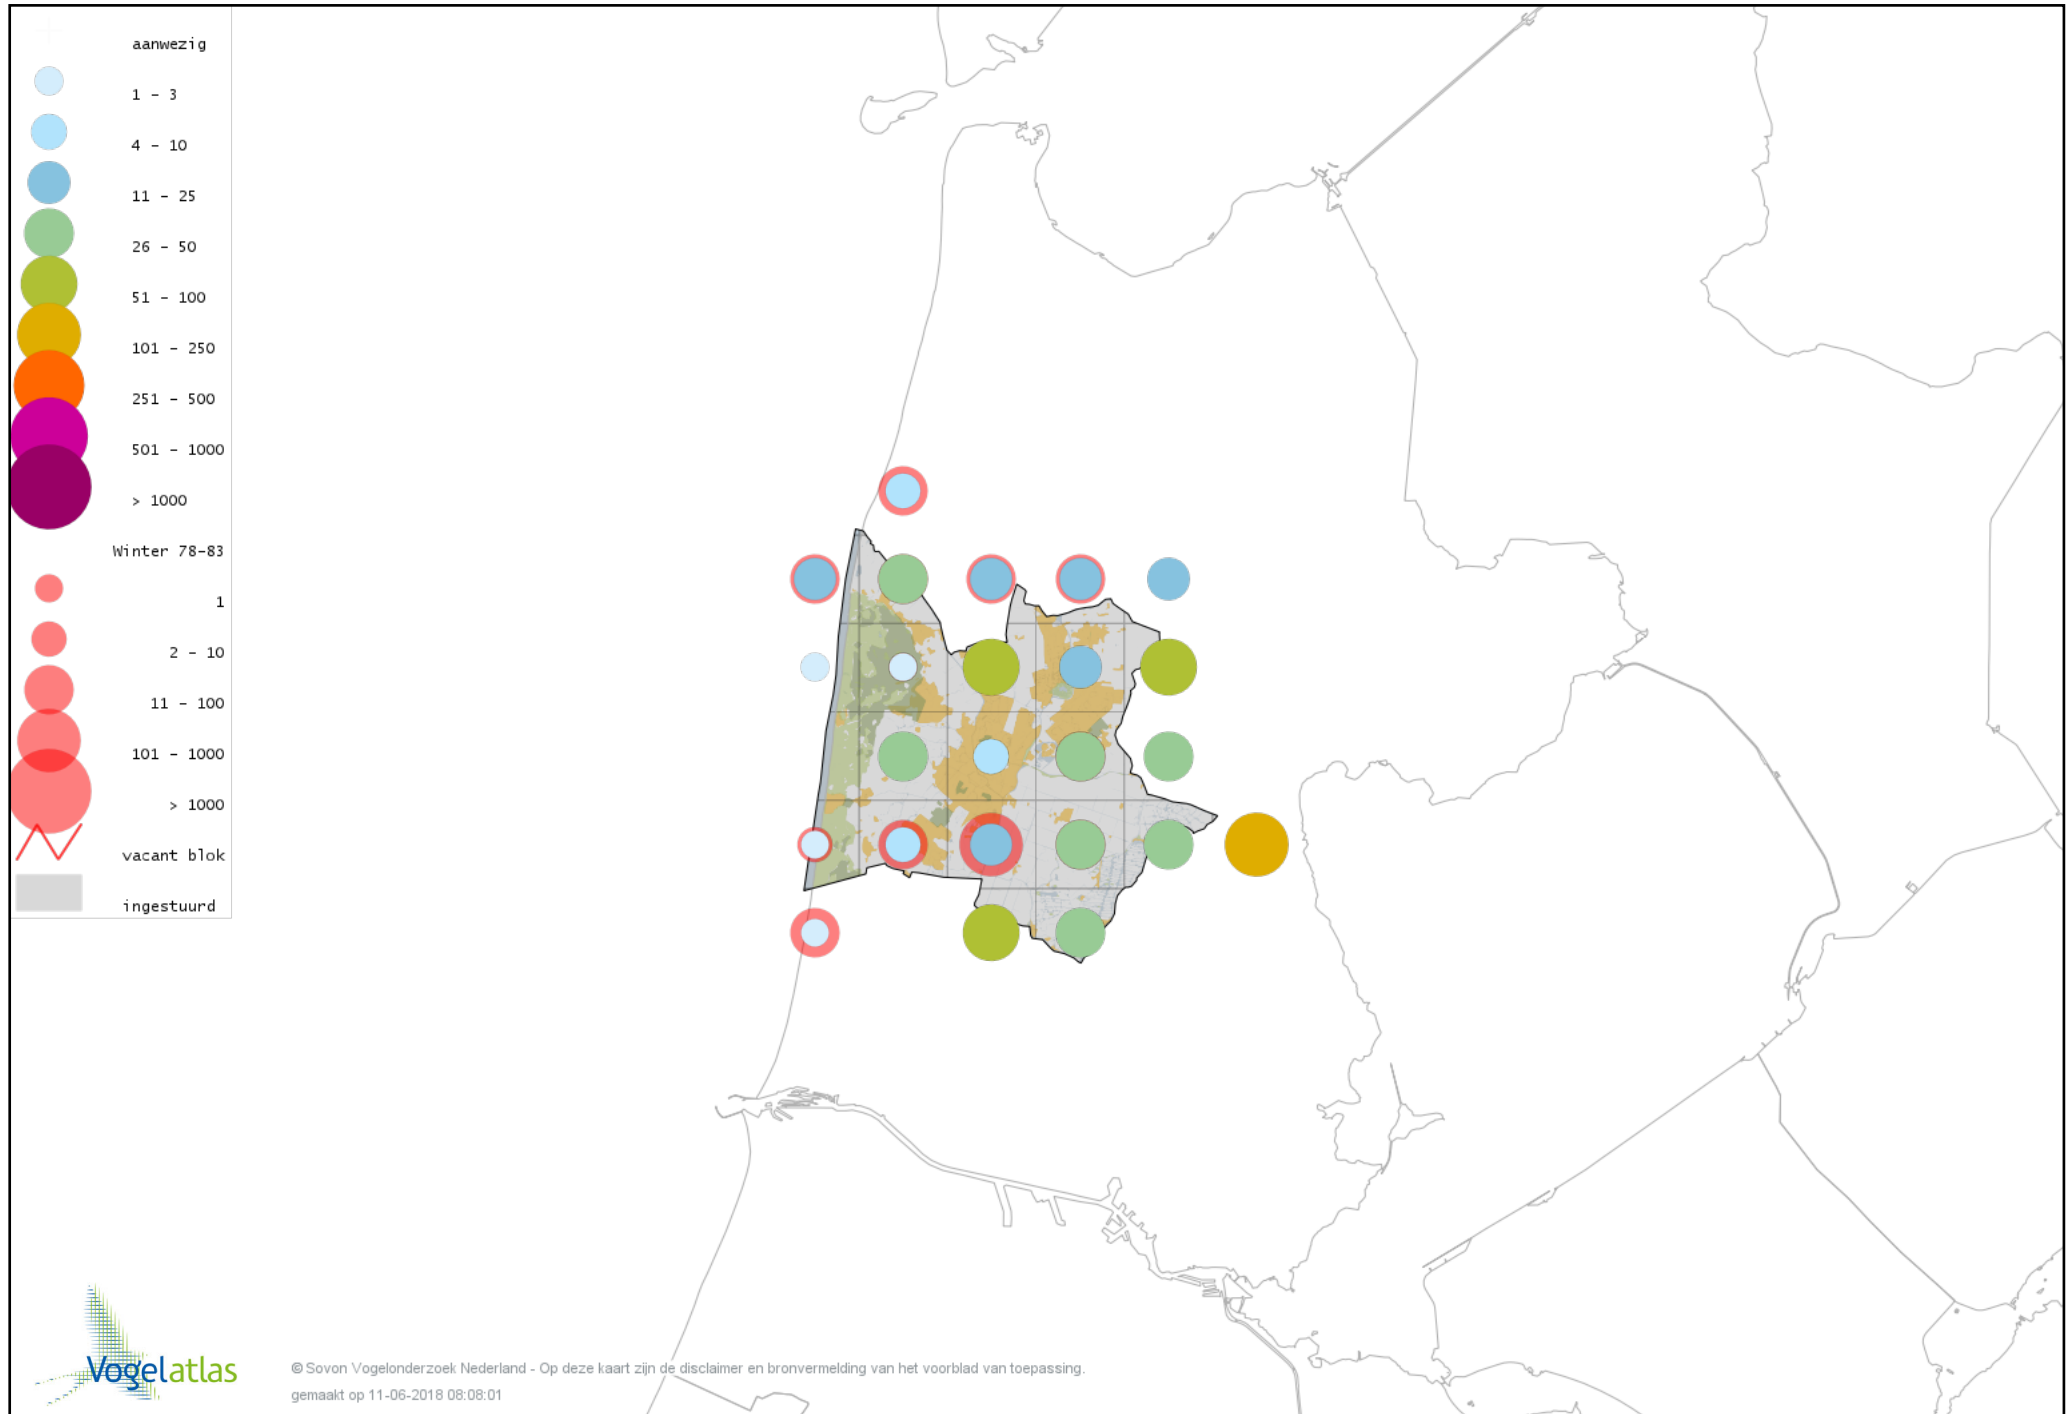

Voorlopige verspreidingskaart Bergeend winter