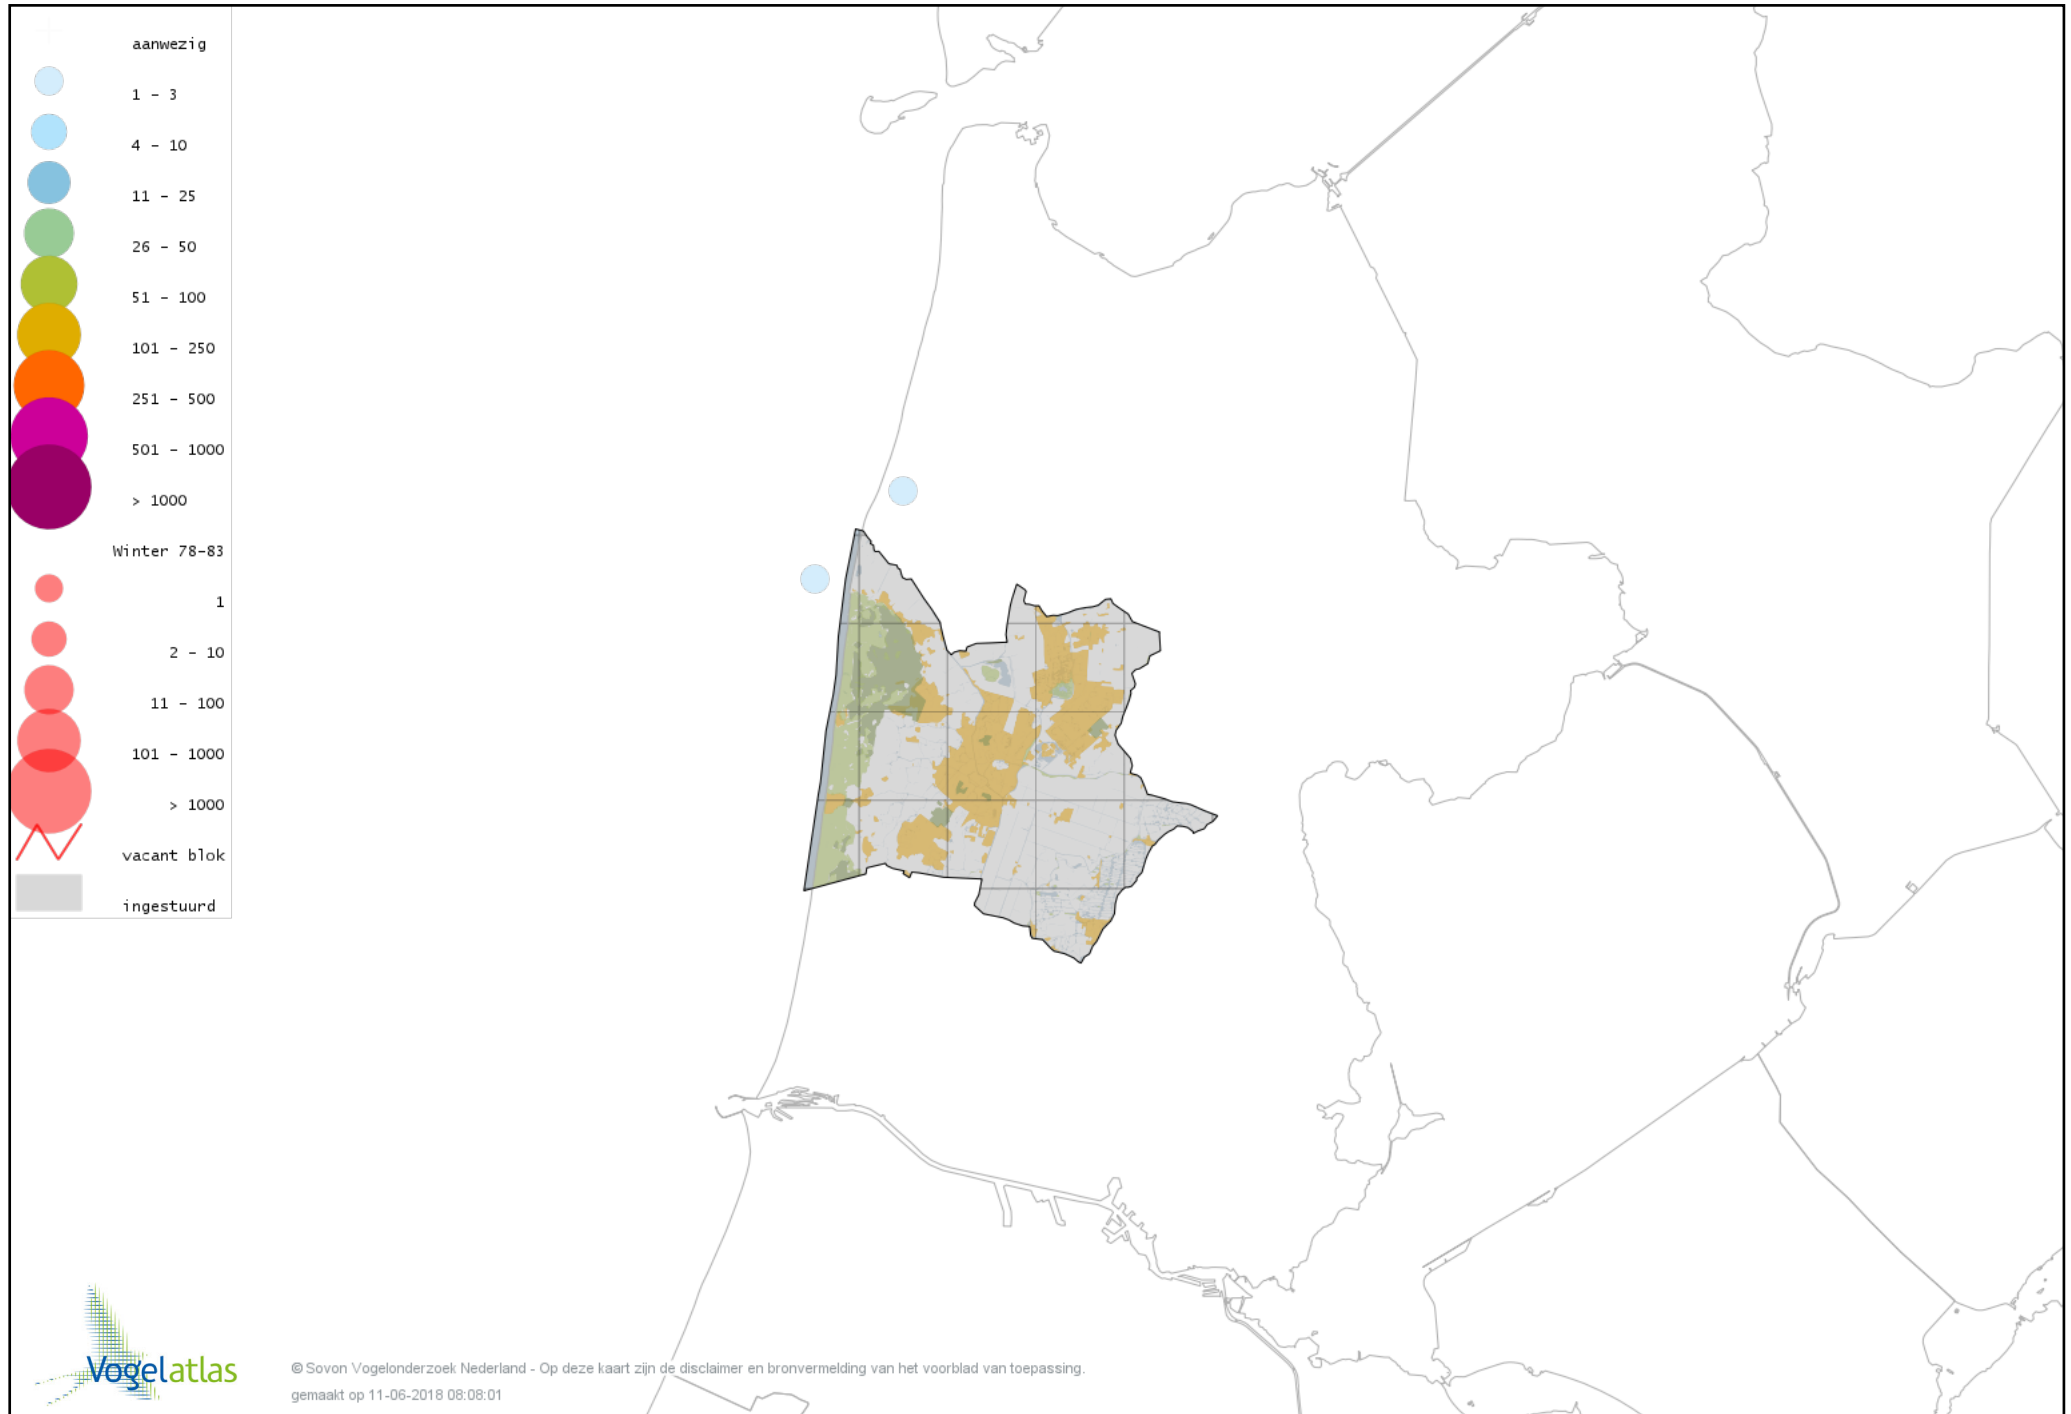

Voorlopige verspreidingskaart Kuifaalscholver winter