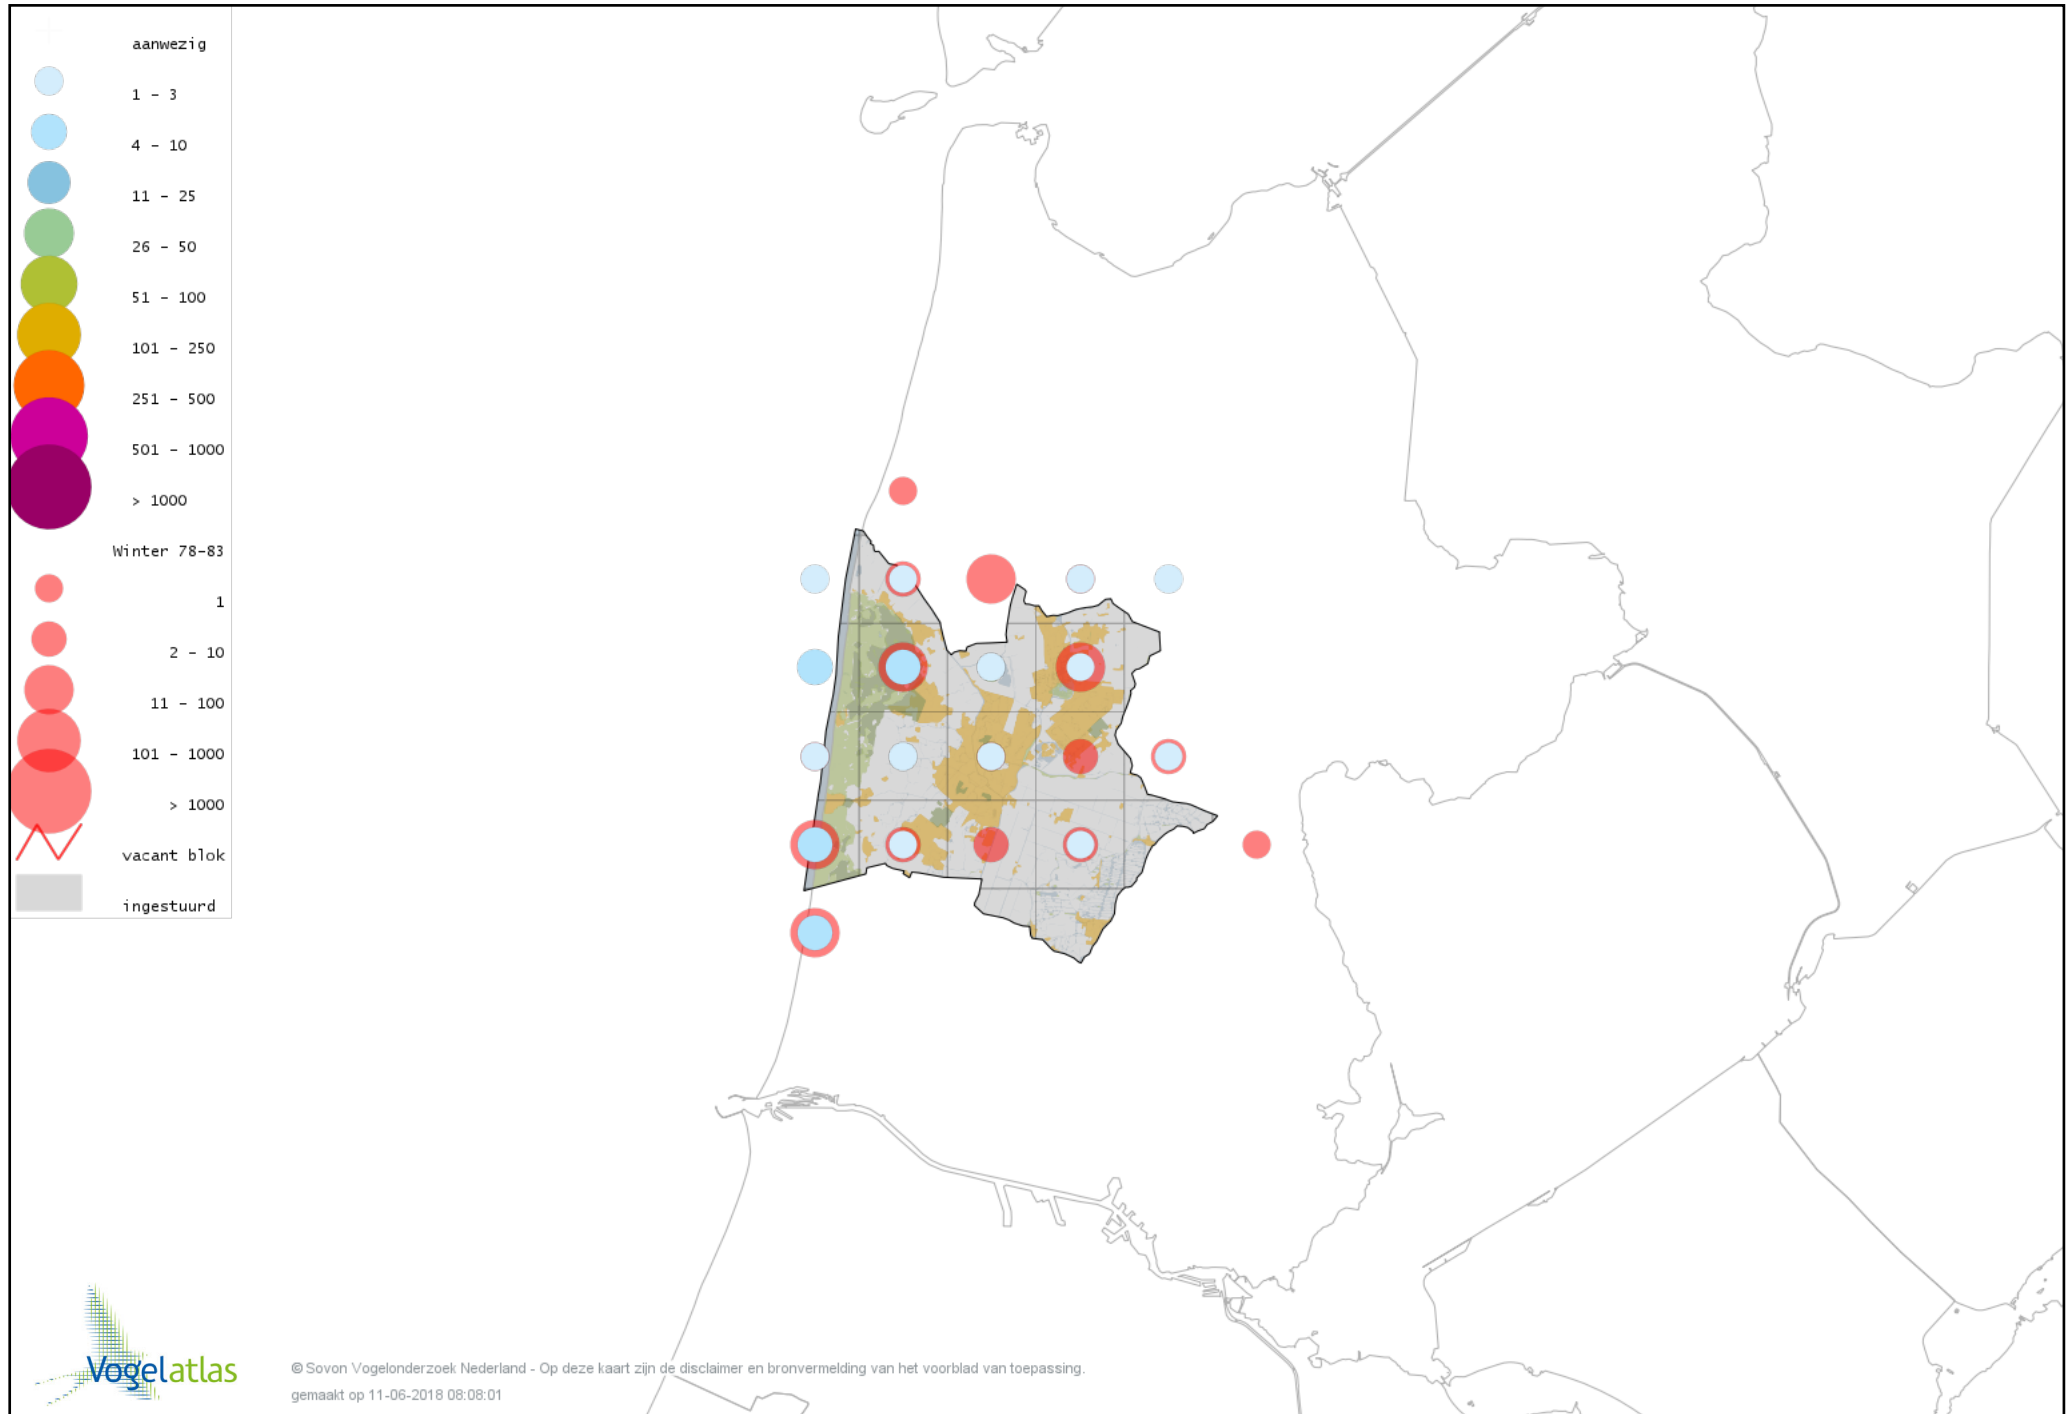

Voorlopige verspreidingskaart Grote Lijster winter