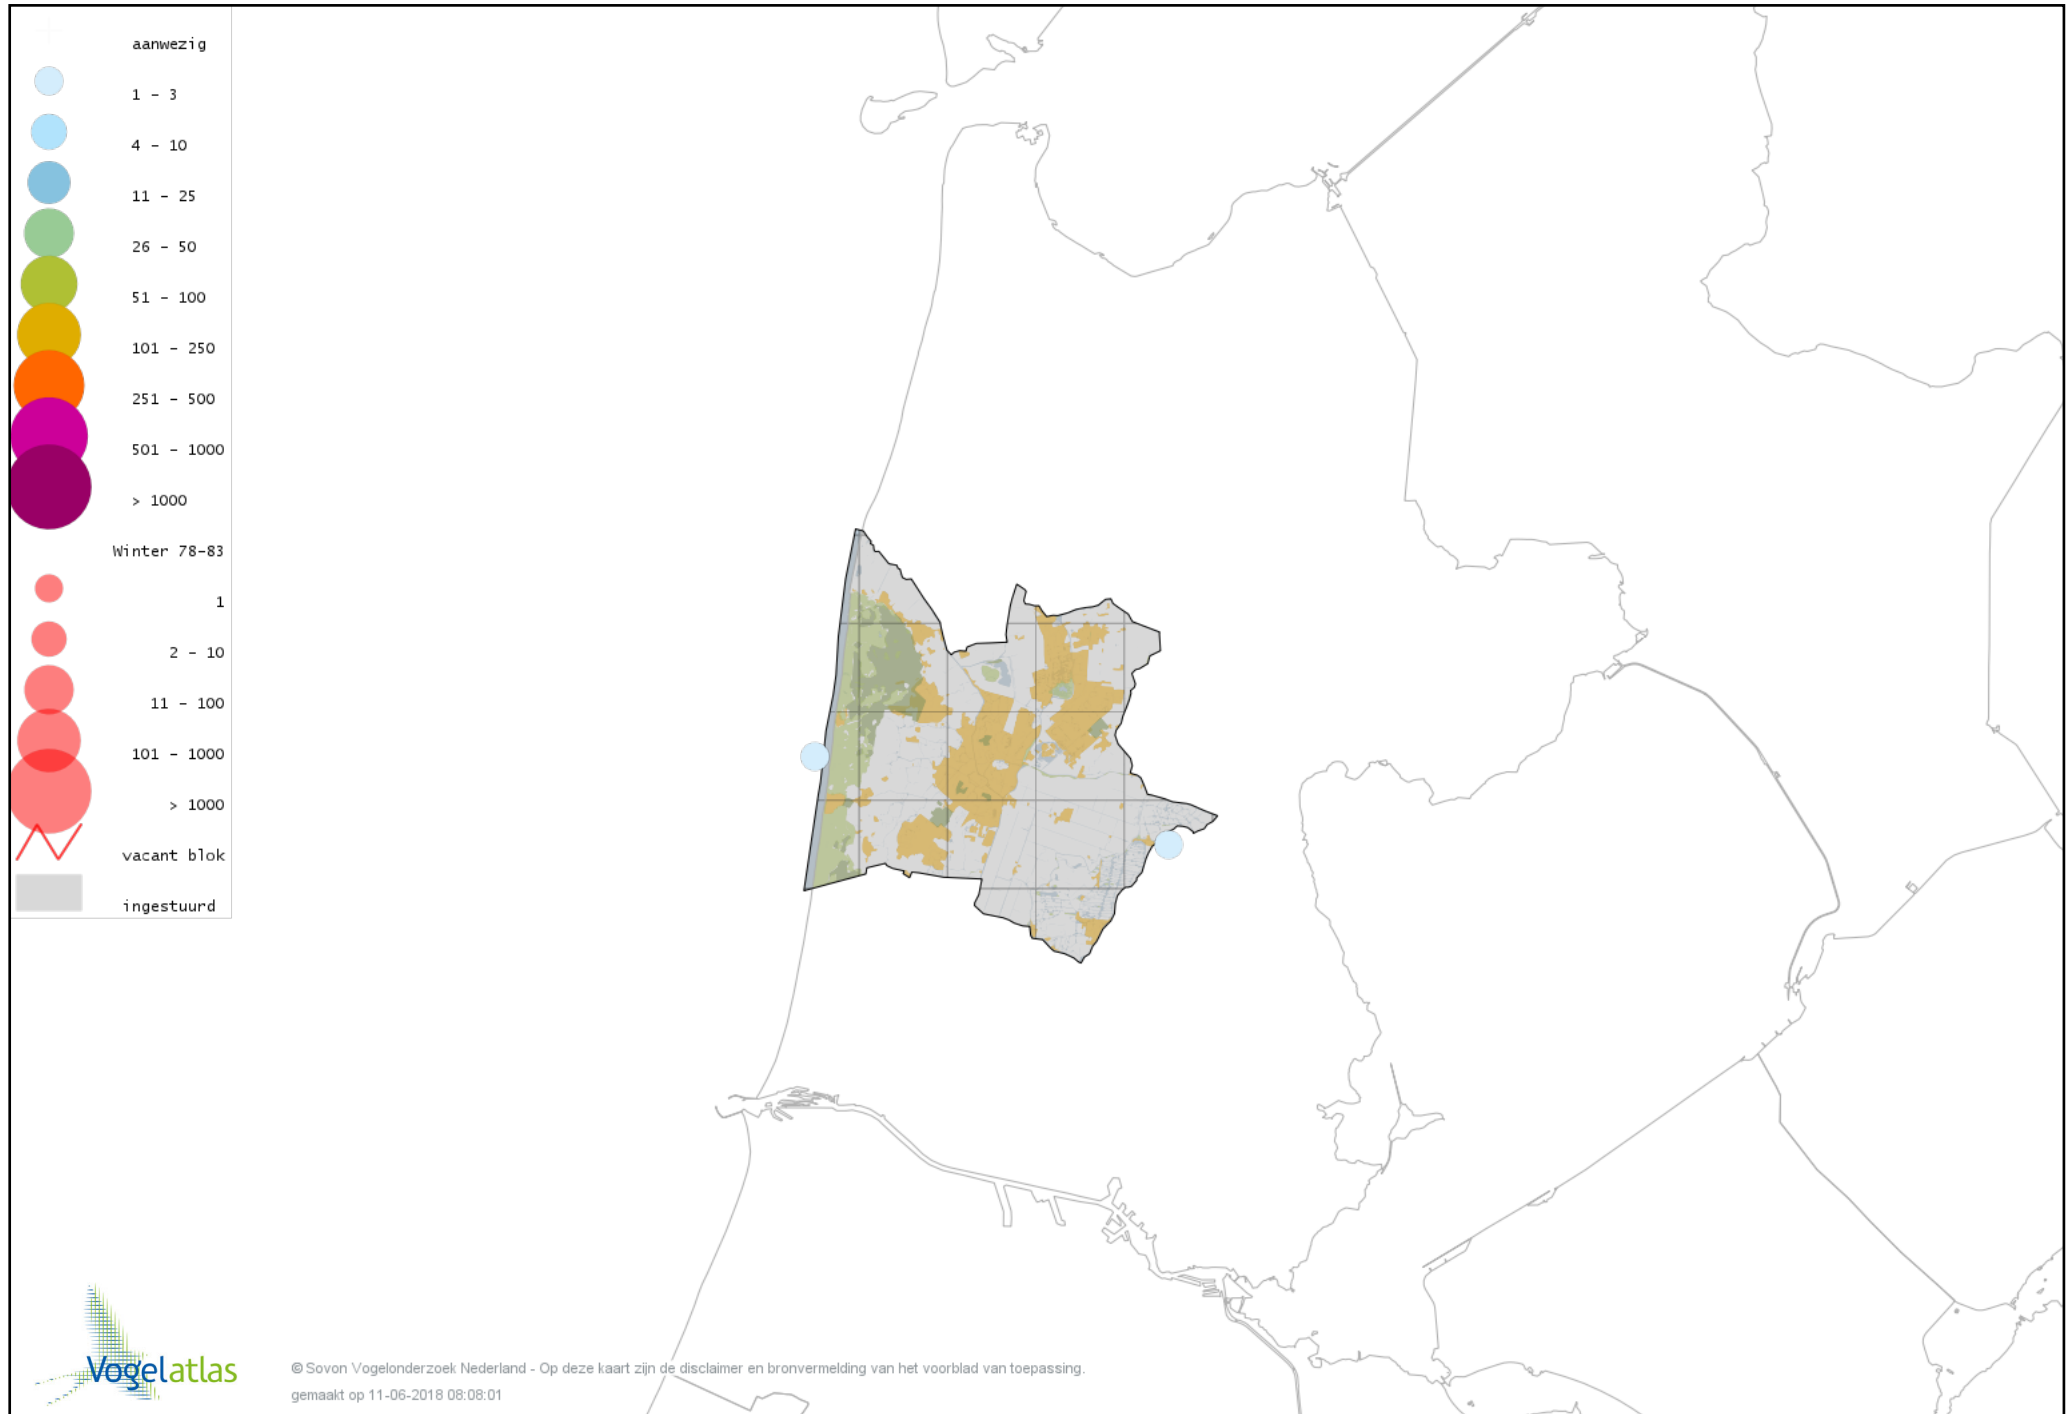

Voorlopige verspreidingskaart Siberische Tjiftjaf winter