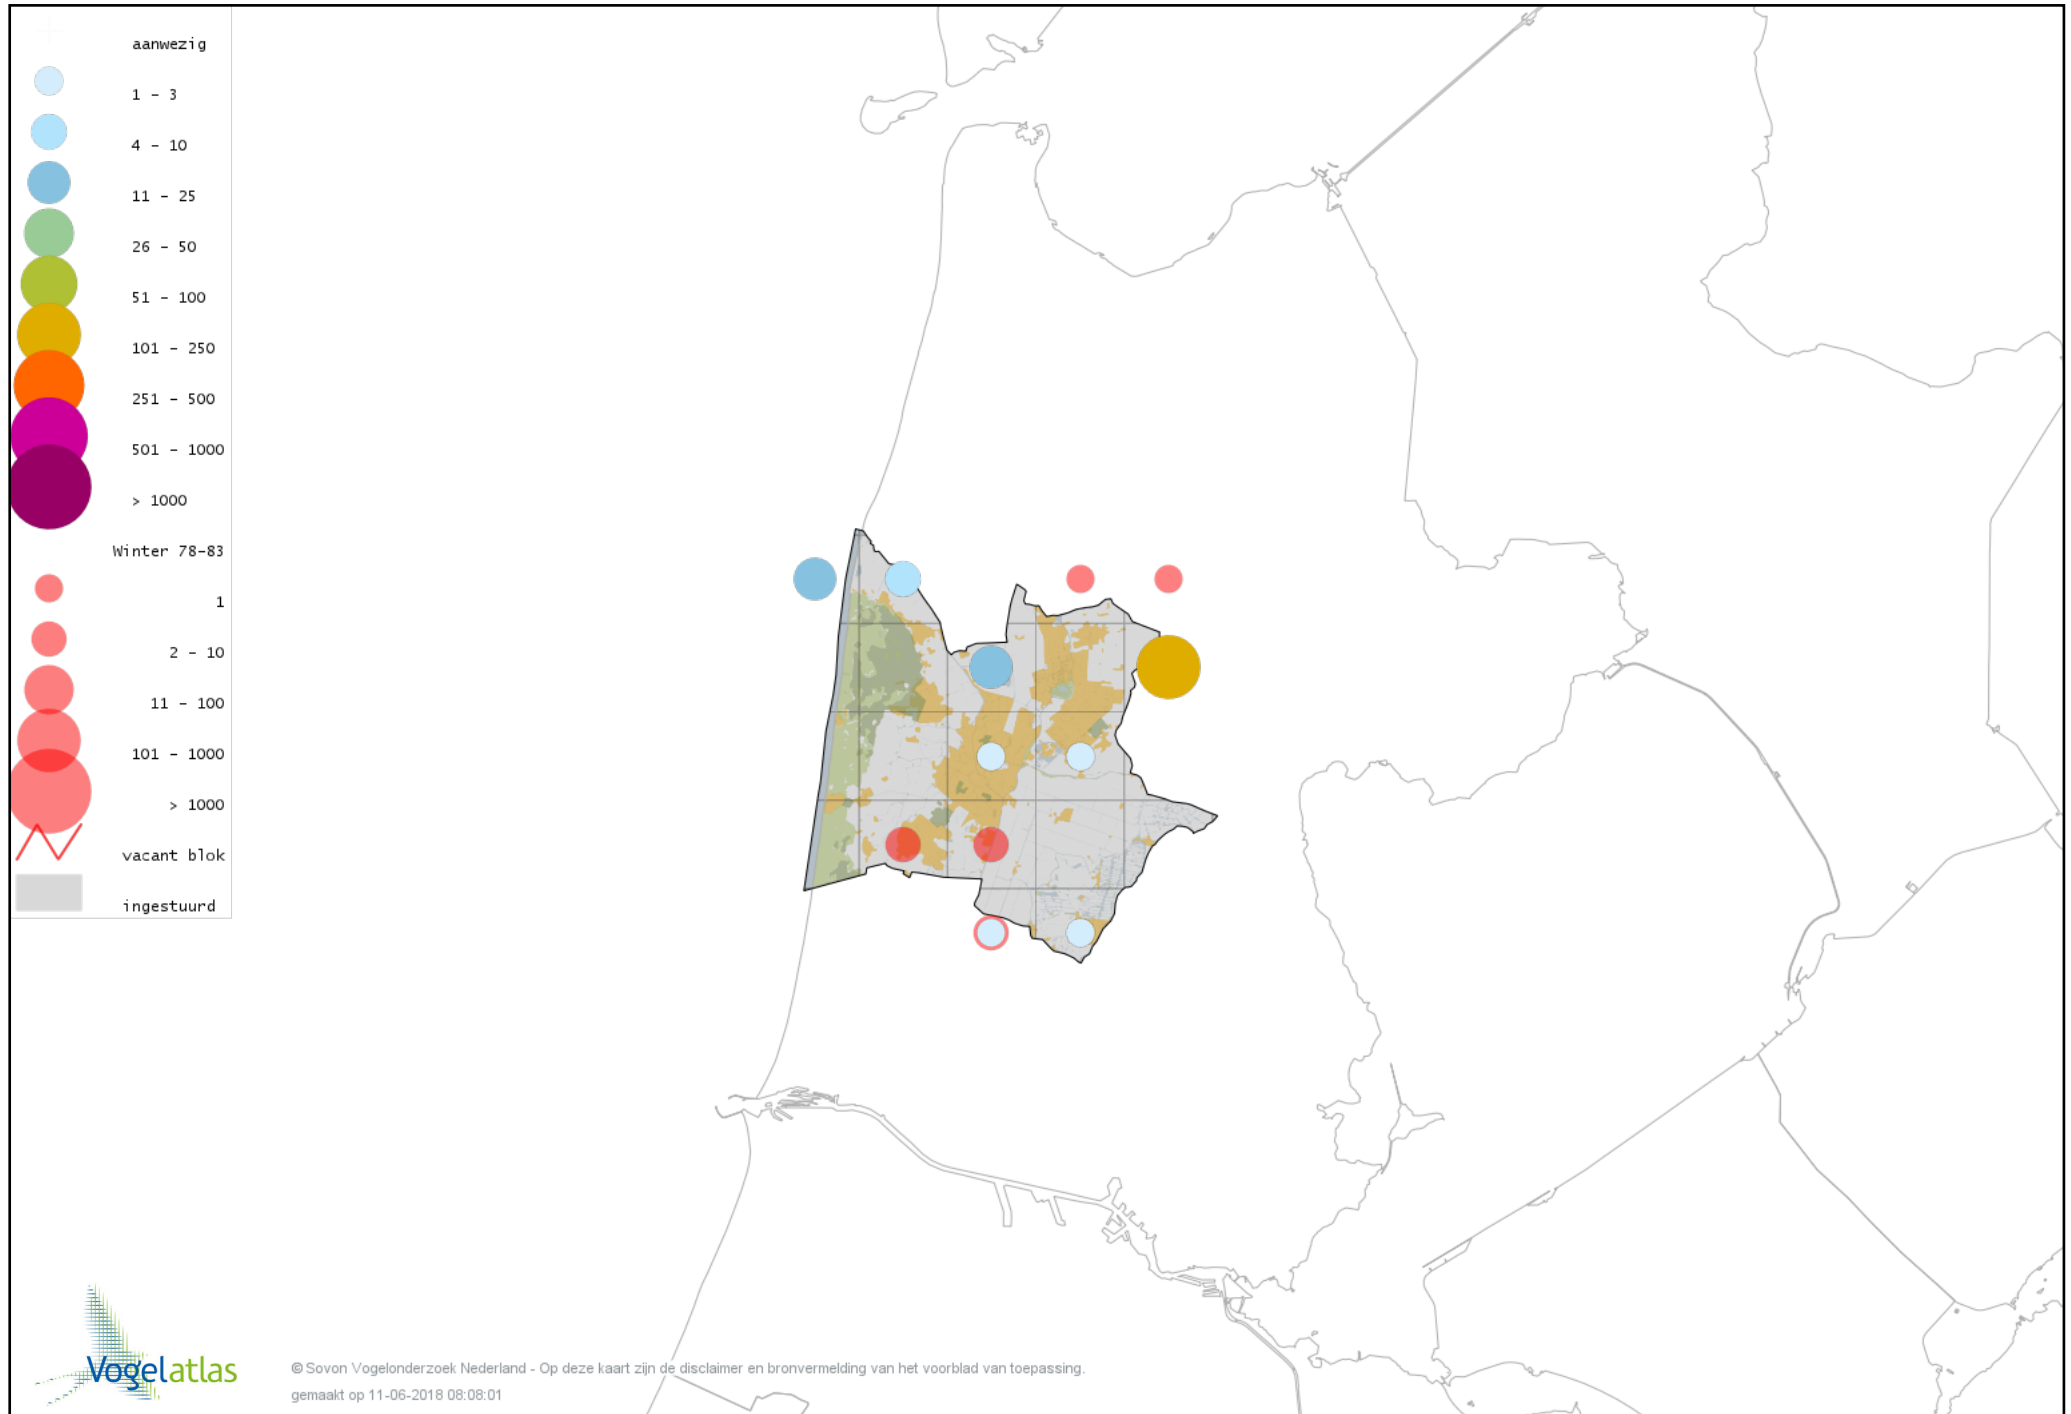

Voorlopige verspreidingskaart Grutto winter