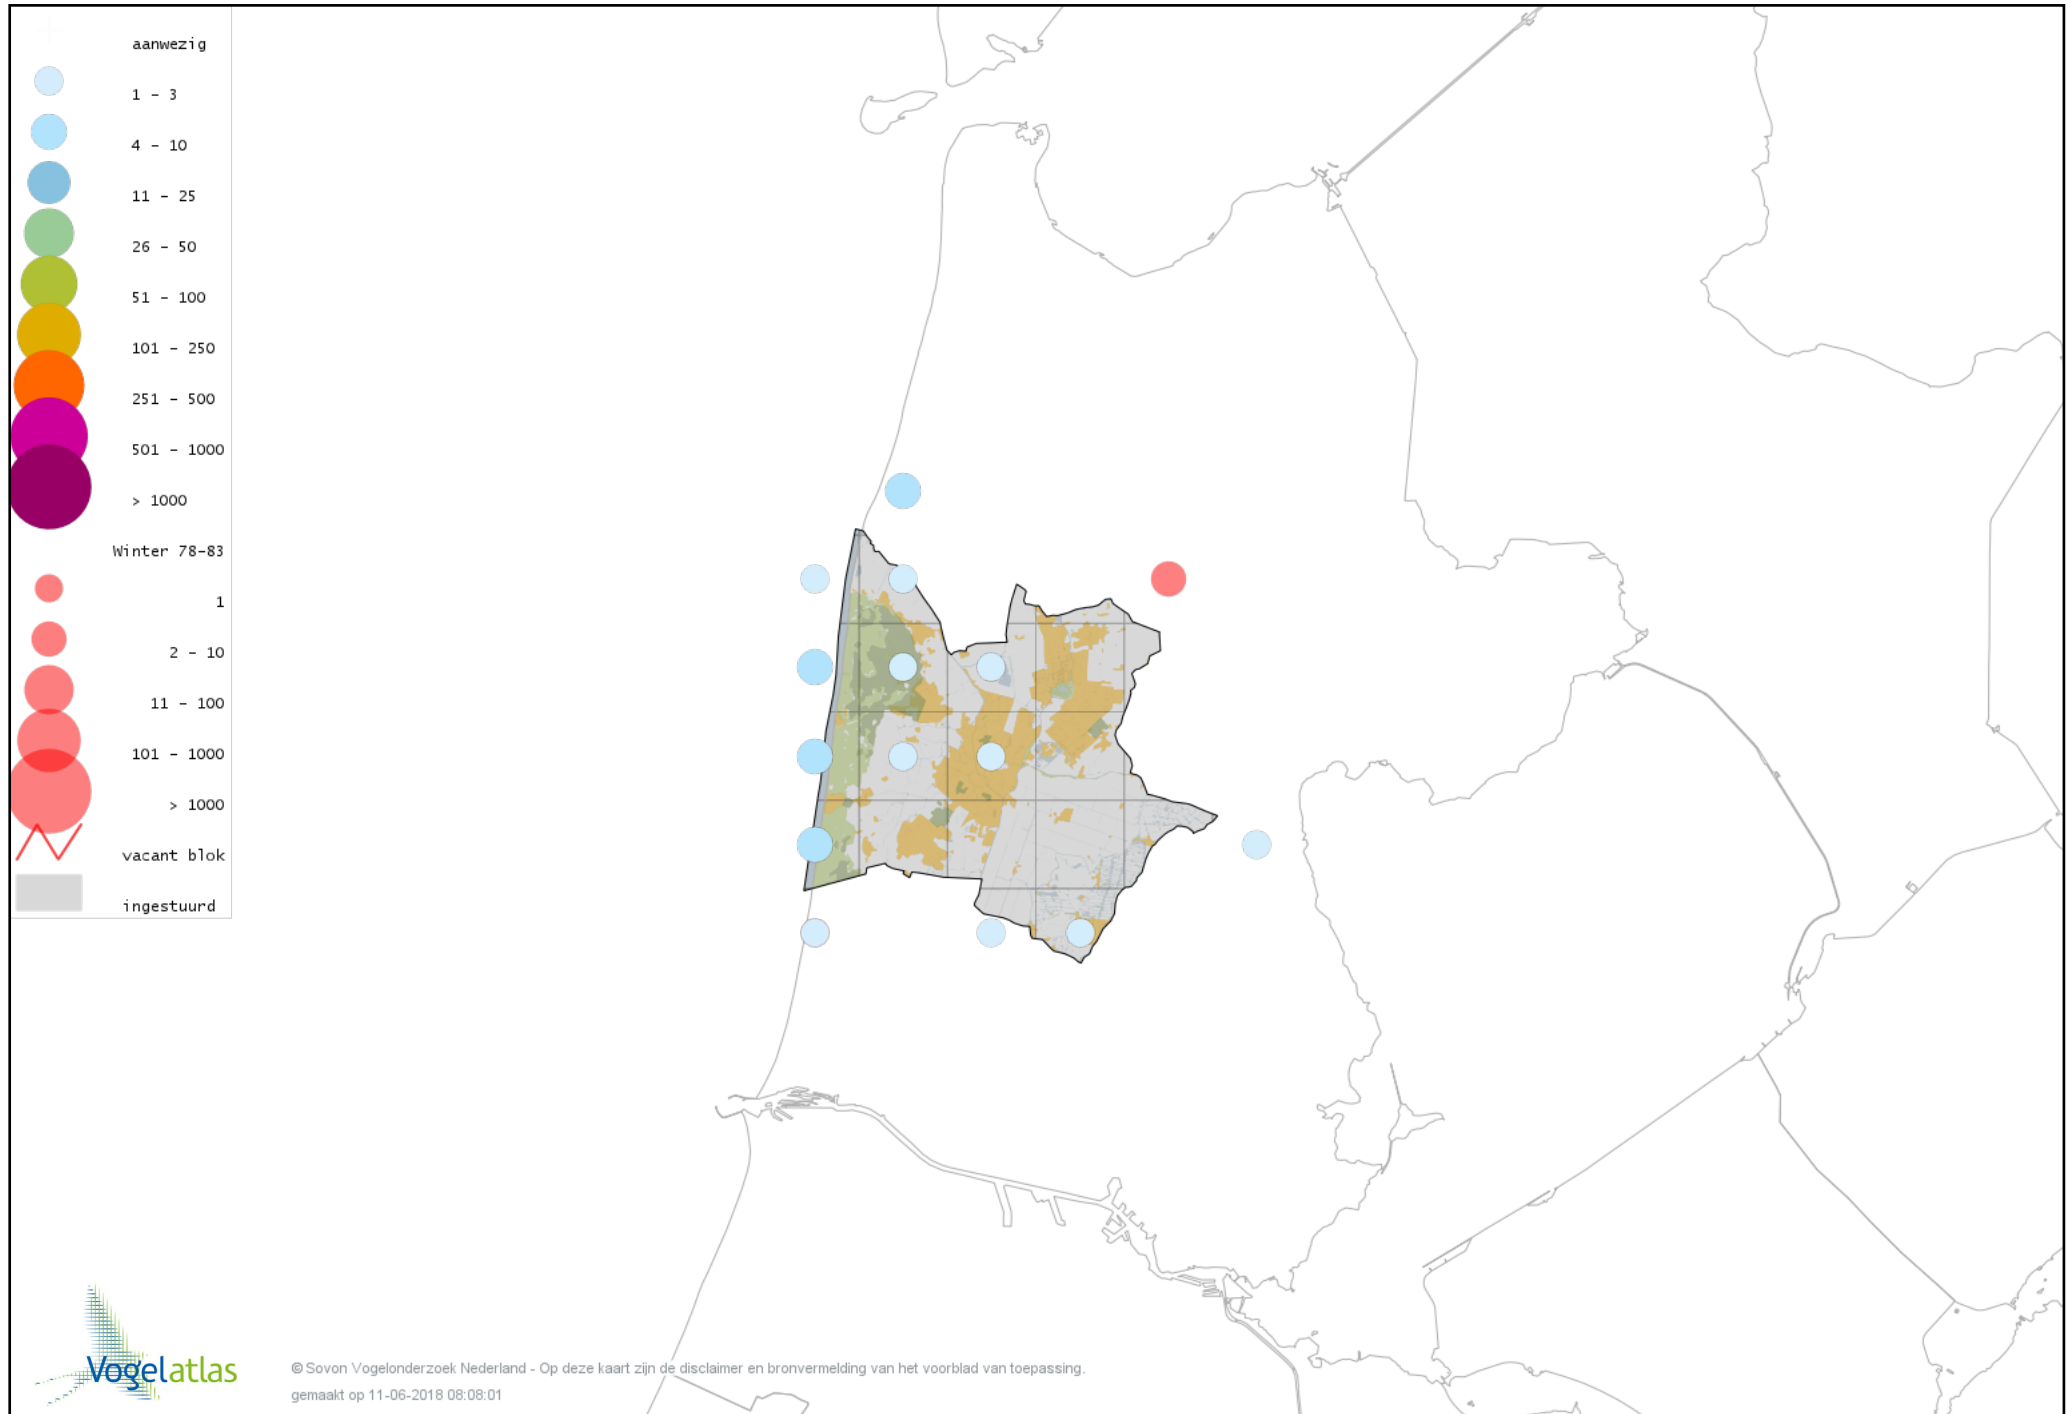

Voorlopige verspreidingskaart Roodborsttapuit winter