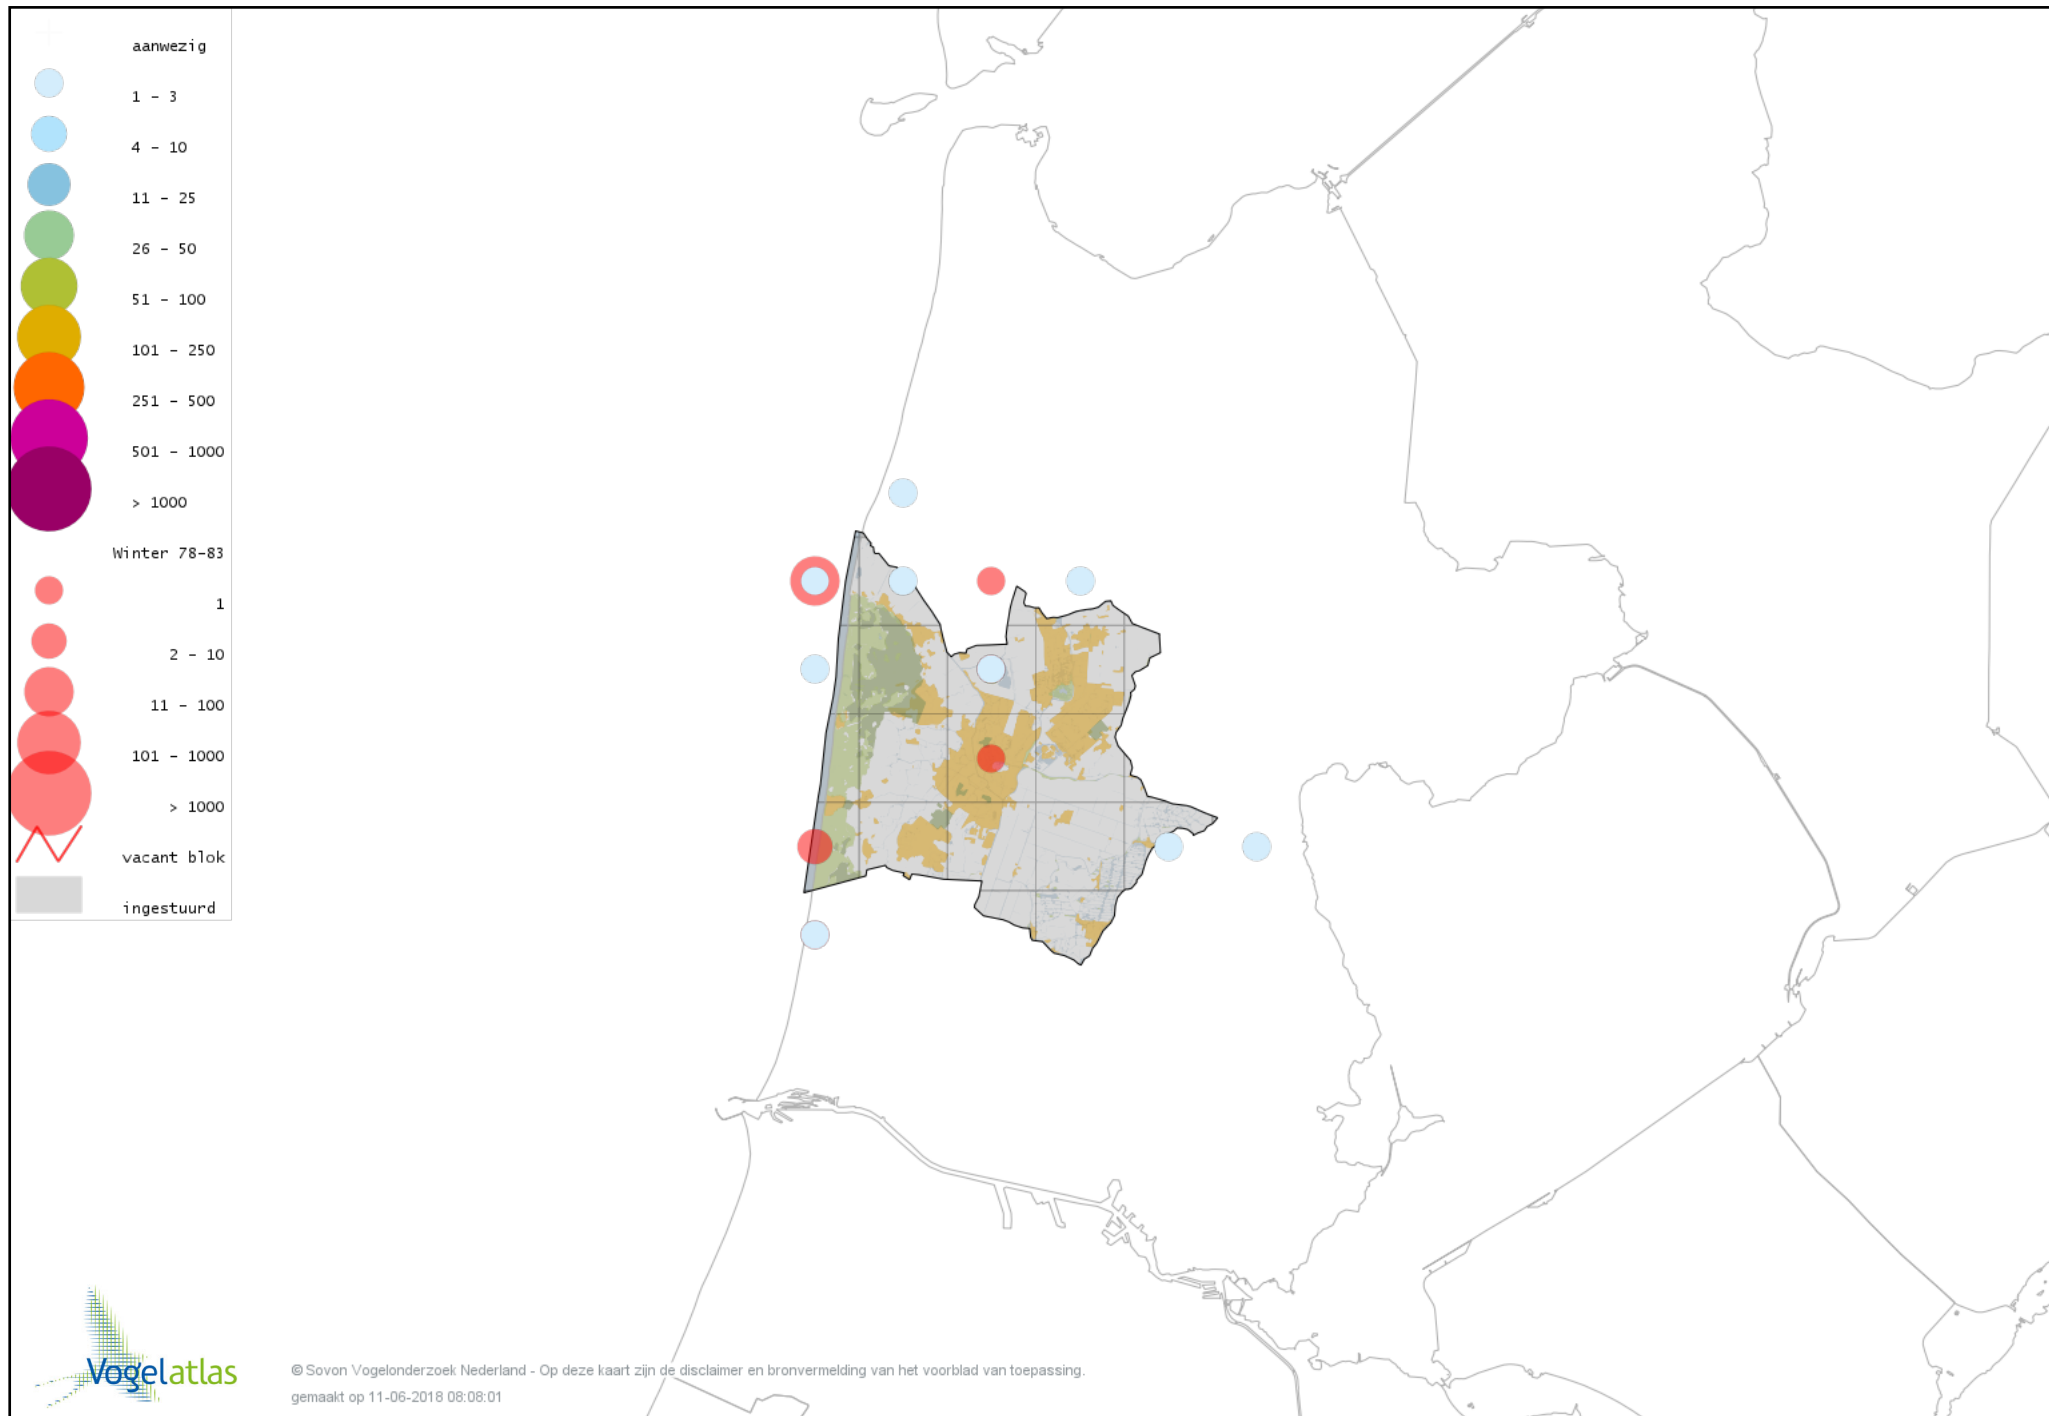

Voorlopige verspreidingskaart Roodhalsfuut winter