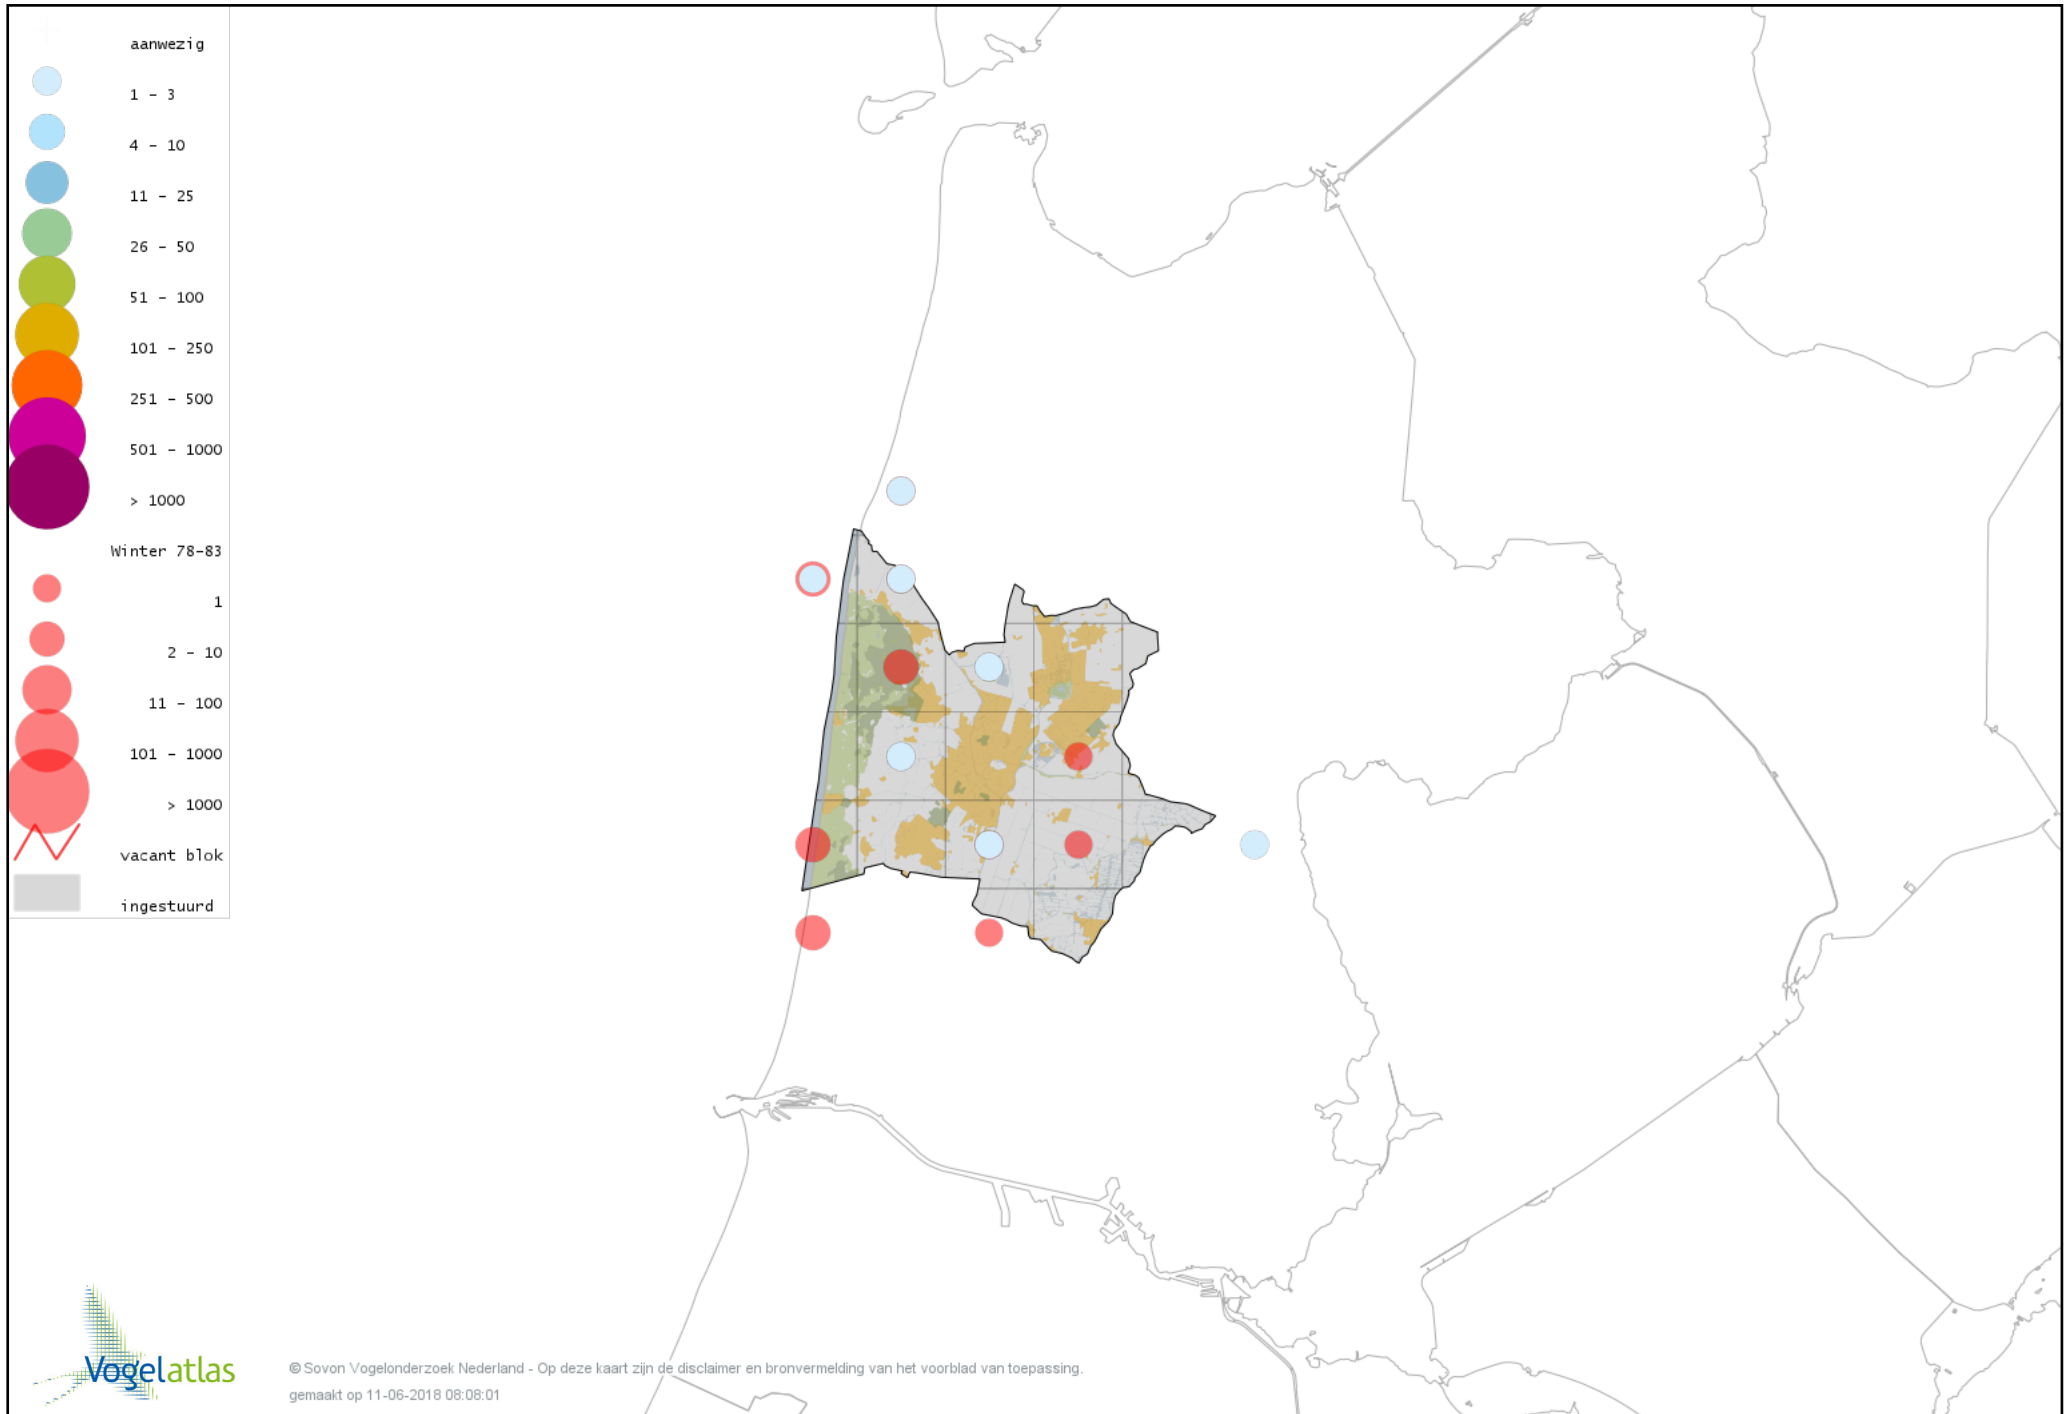

Voorlopige verspreidingskaart Ruigpootbuizerd winter