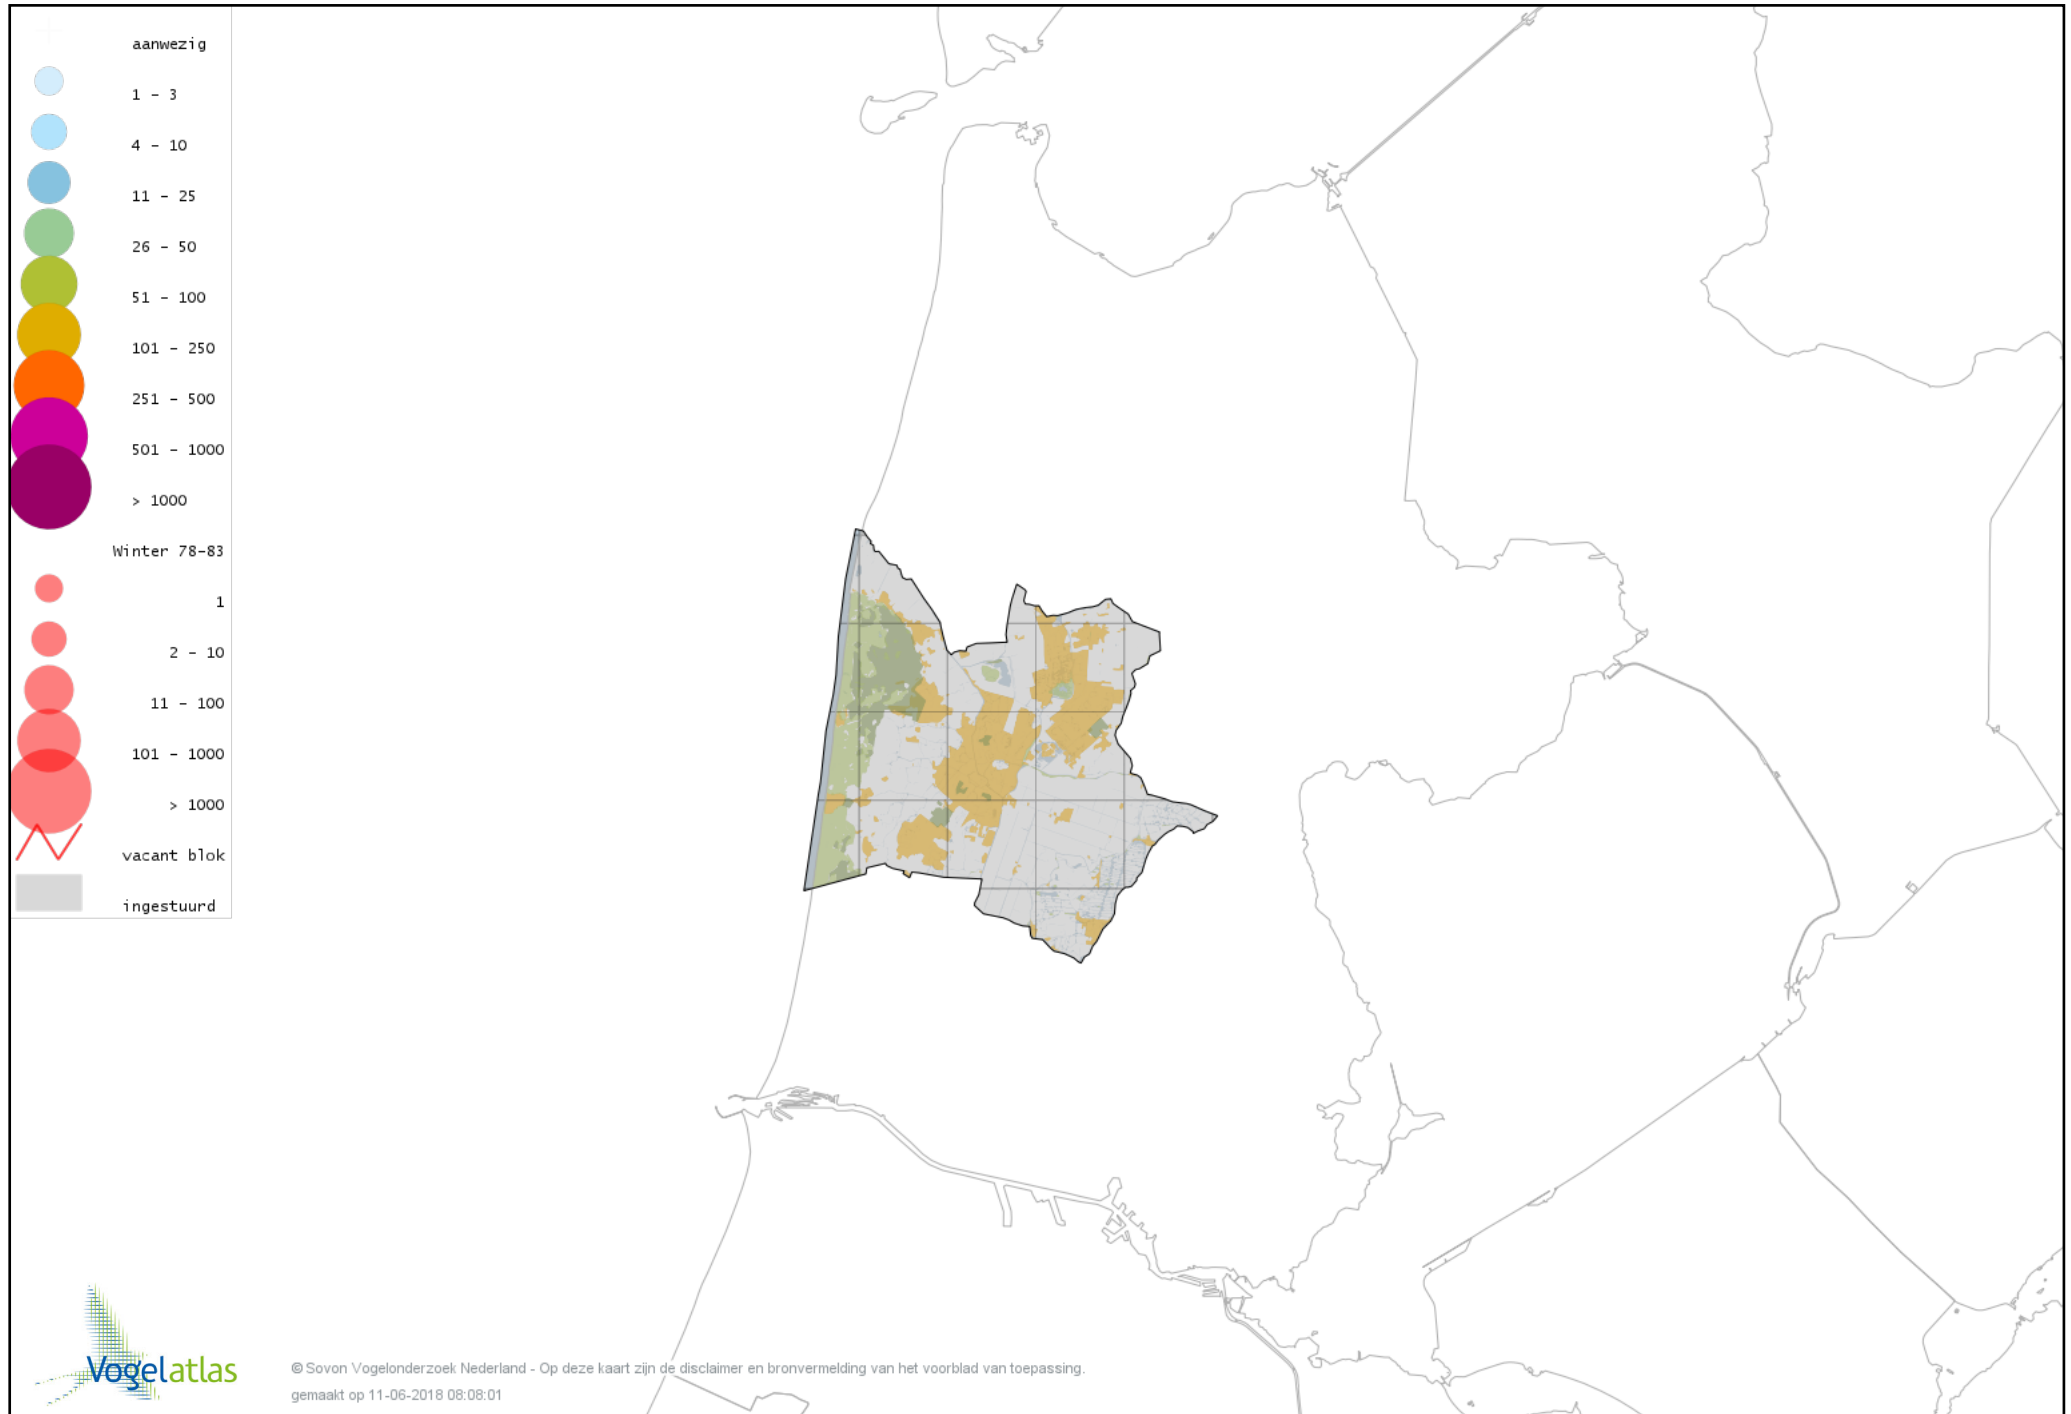

Voorlopige verspreidingskaart Europese Kanarie winter