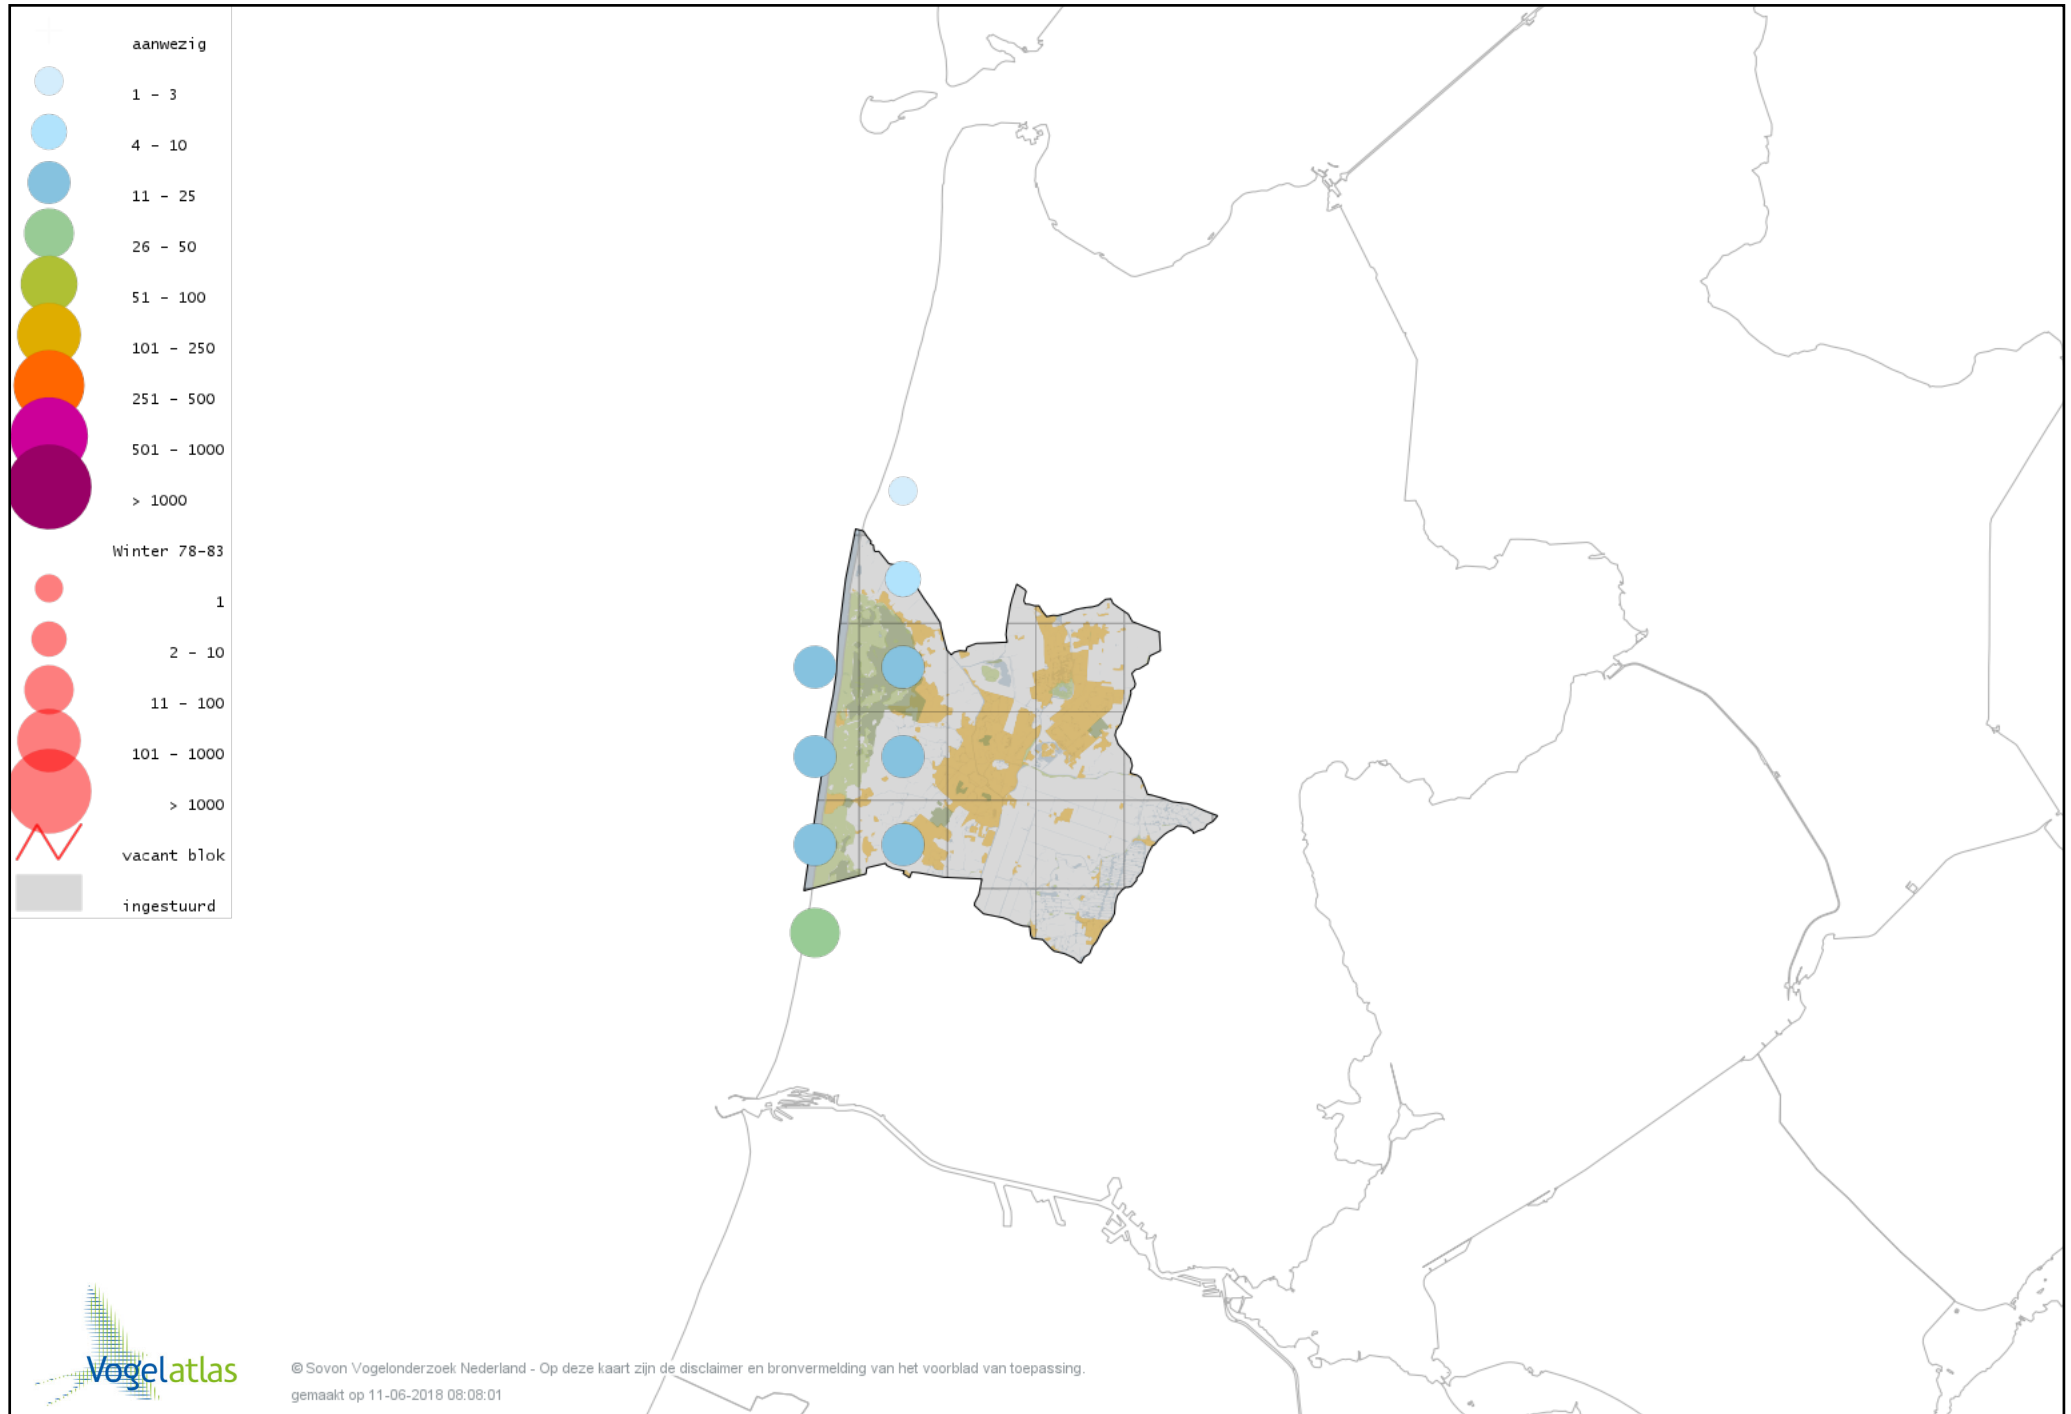

Voorlopige verspreidingskaart Boomleeuwerik winter