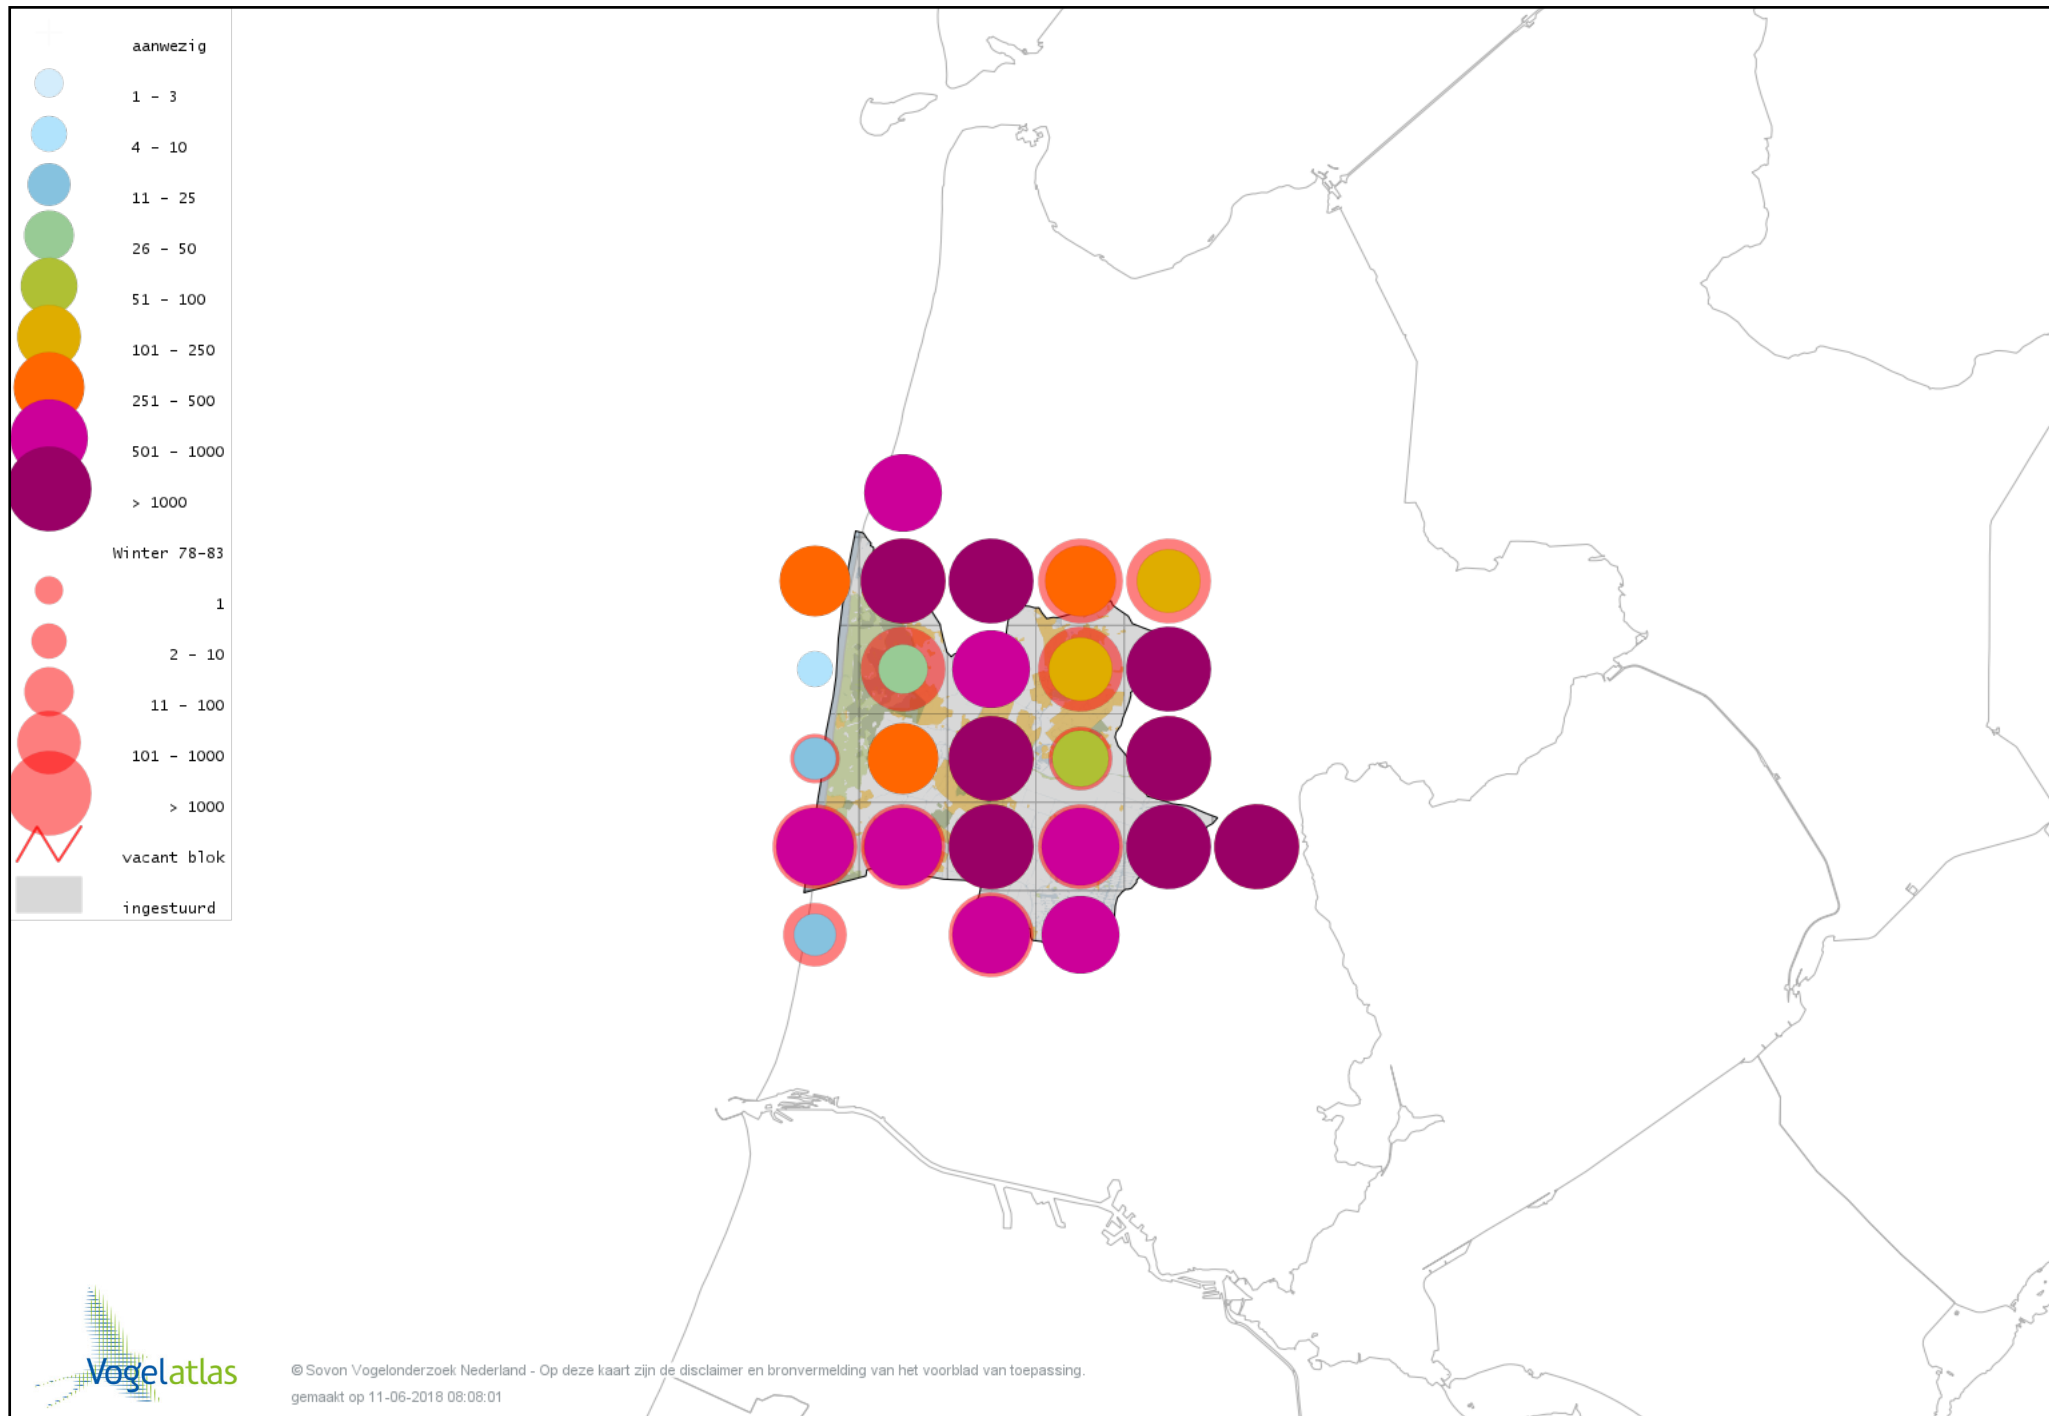

Voorlopige verspreidingskaart Spreeuw winter