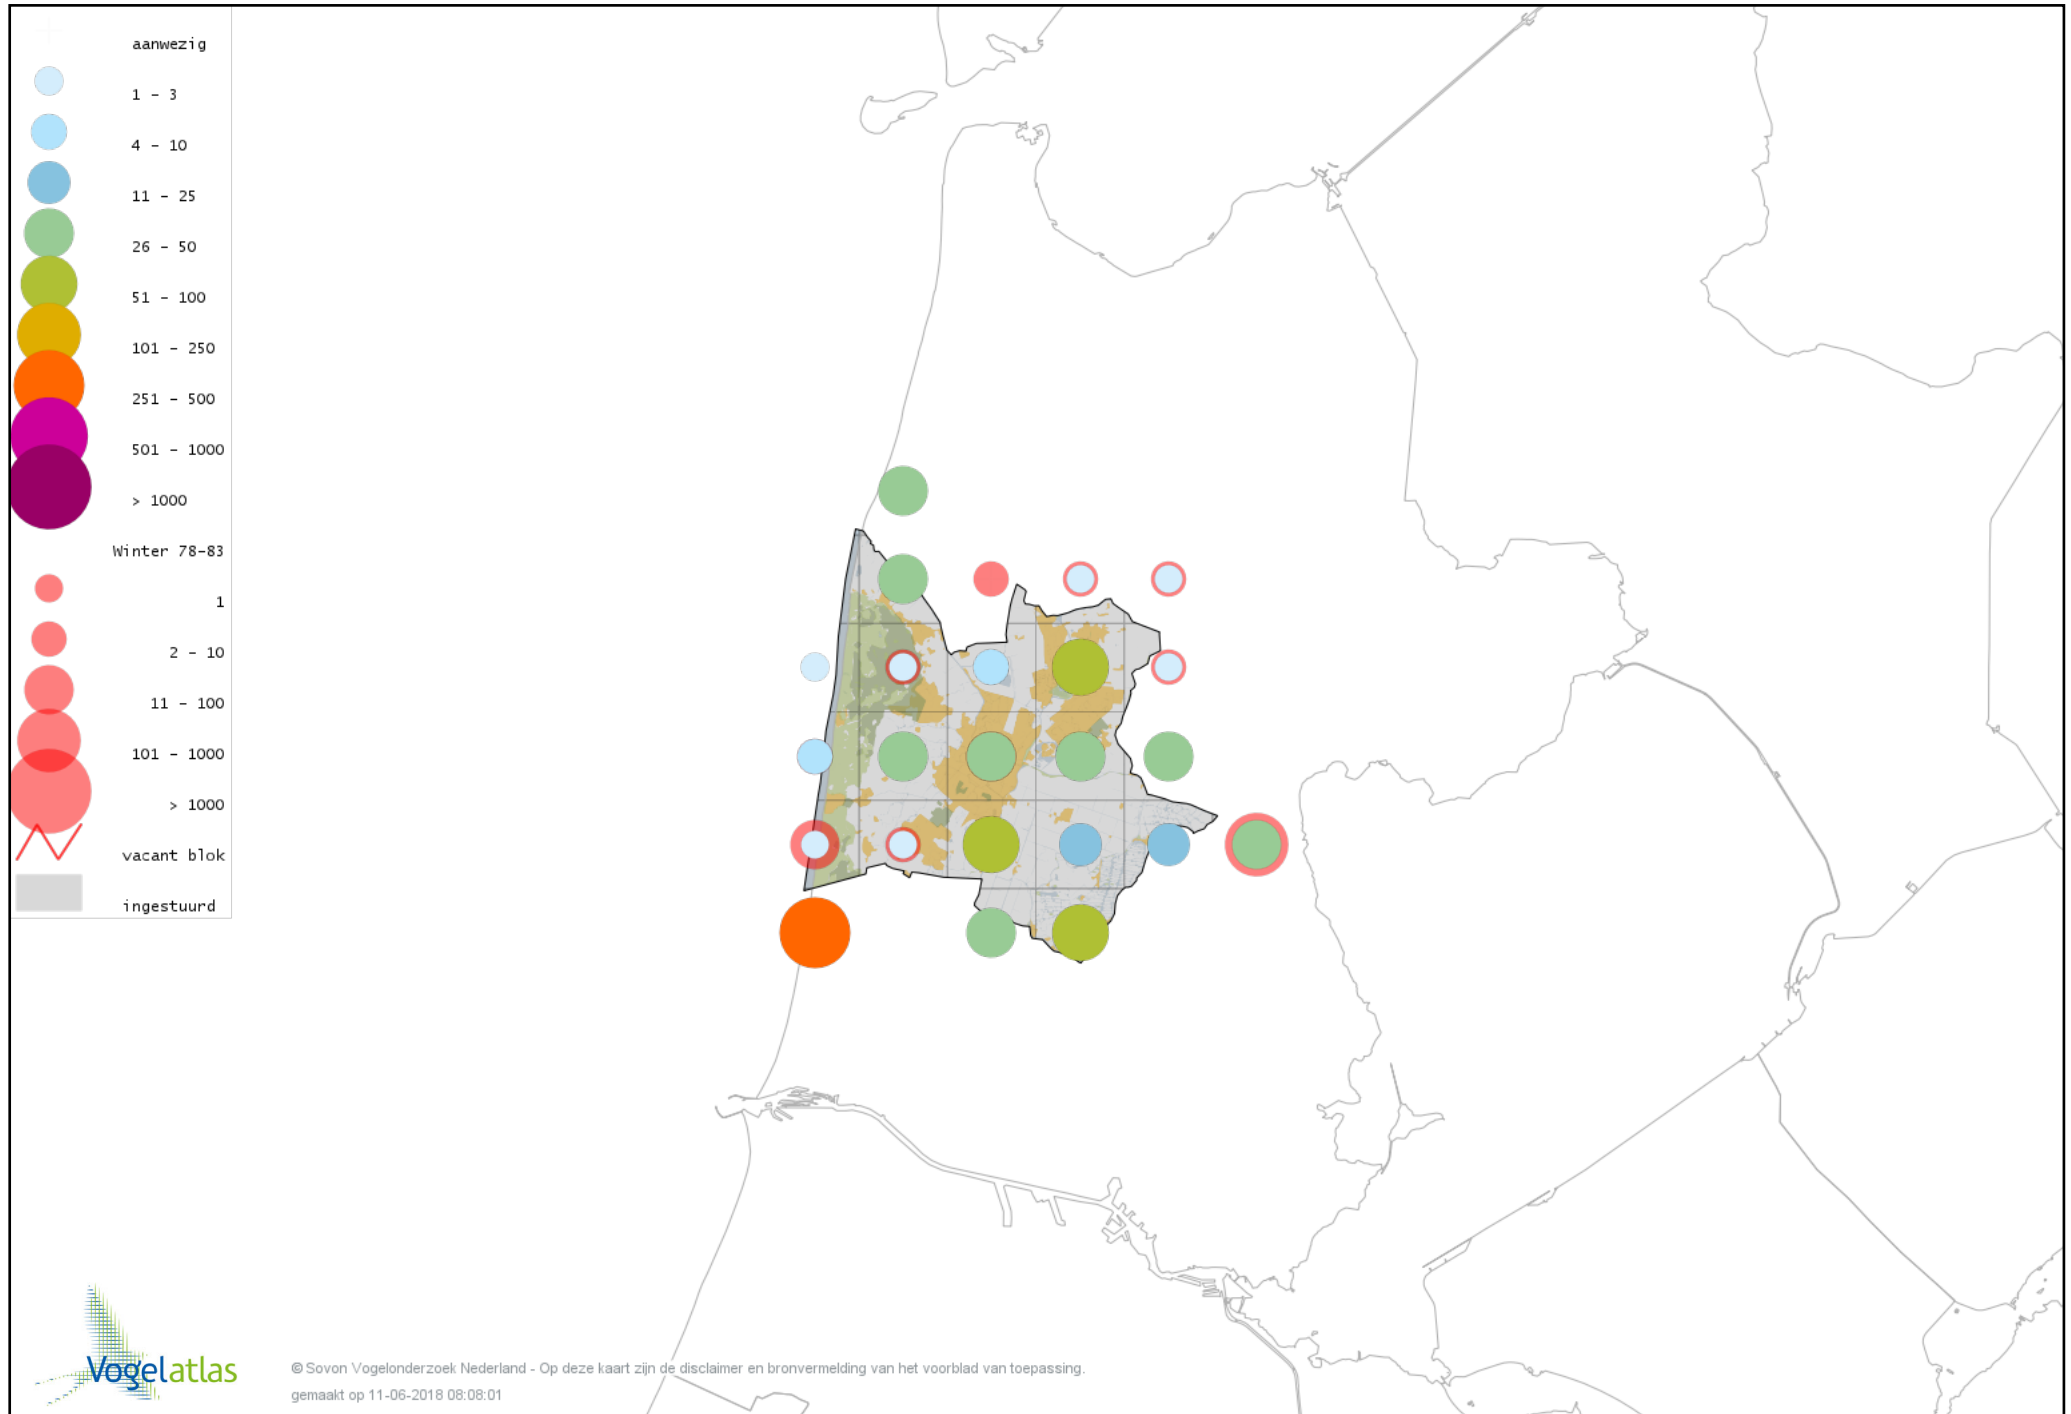

Voorlopige verspreidingskaart Heggenmus winter