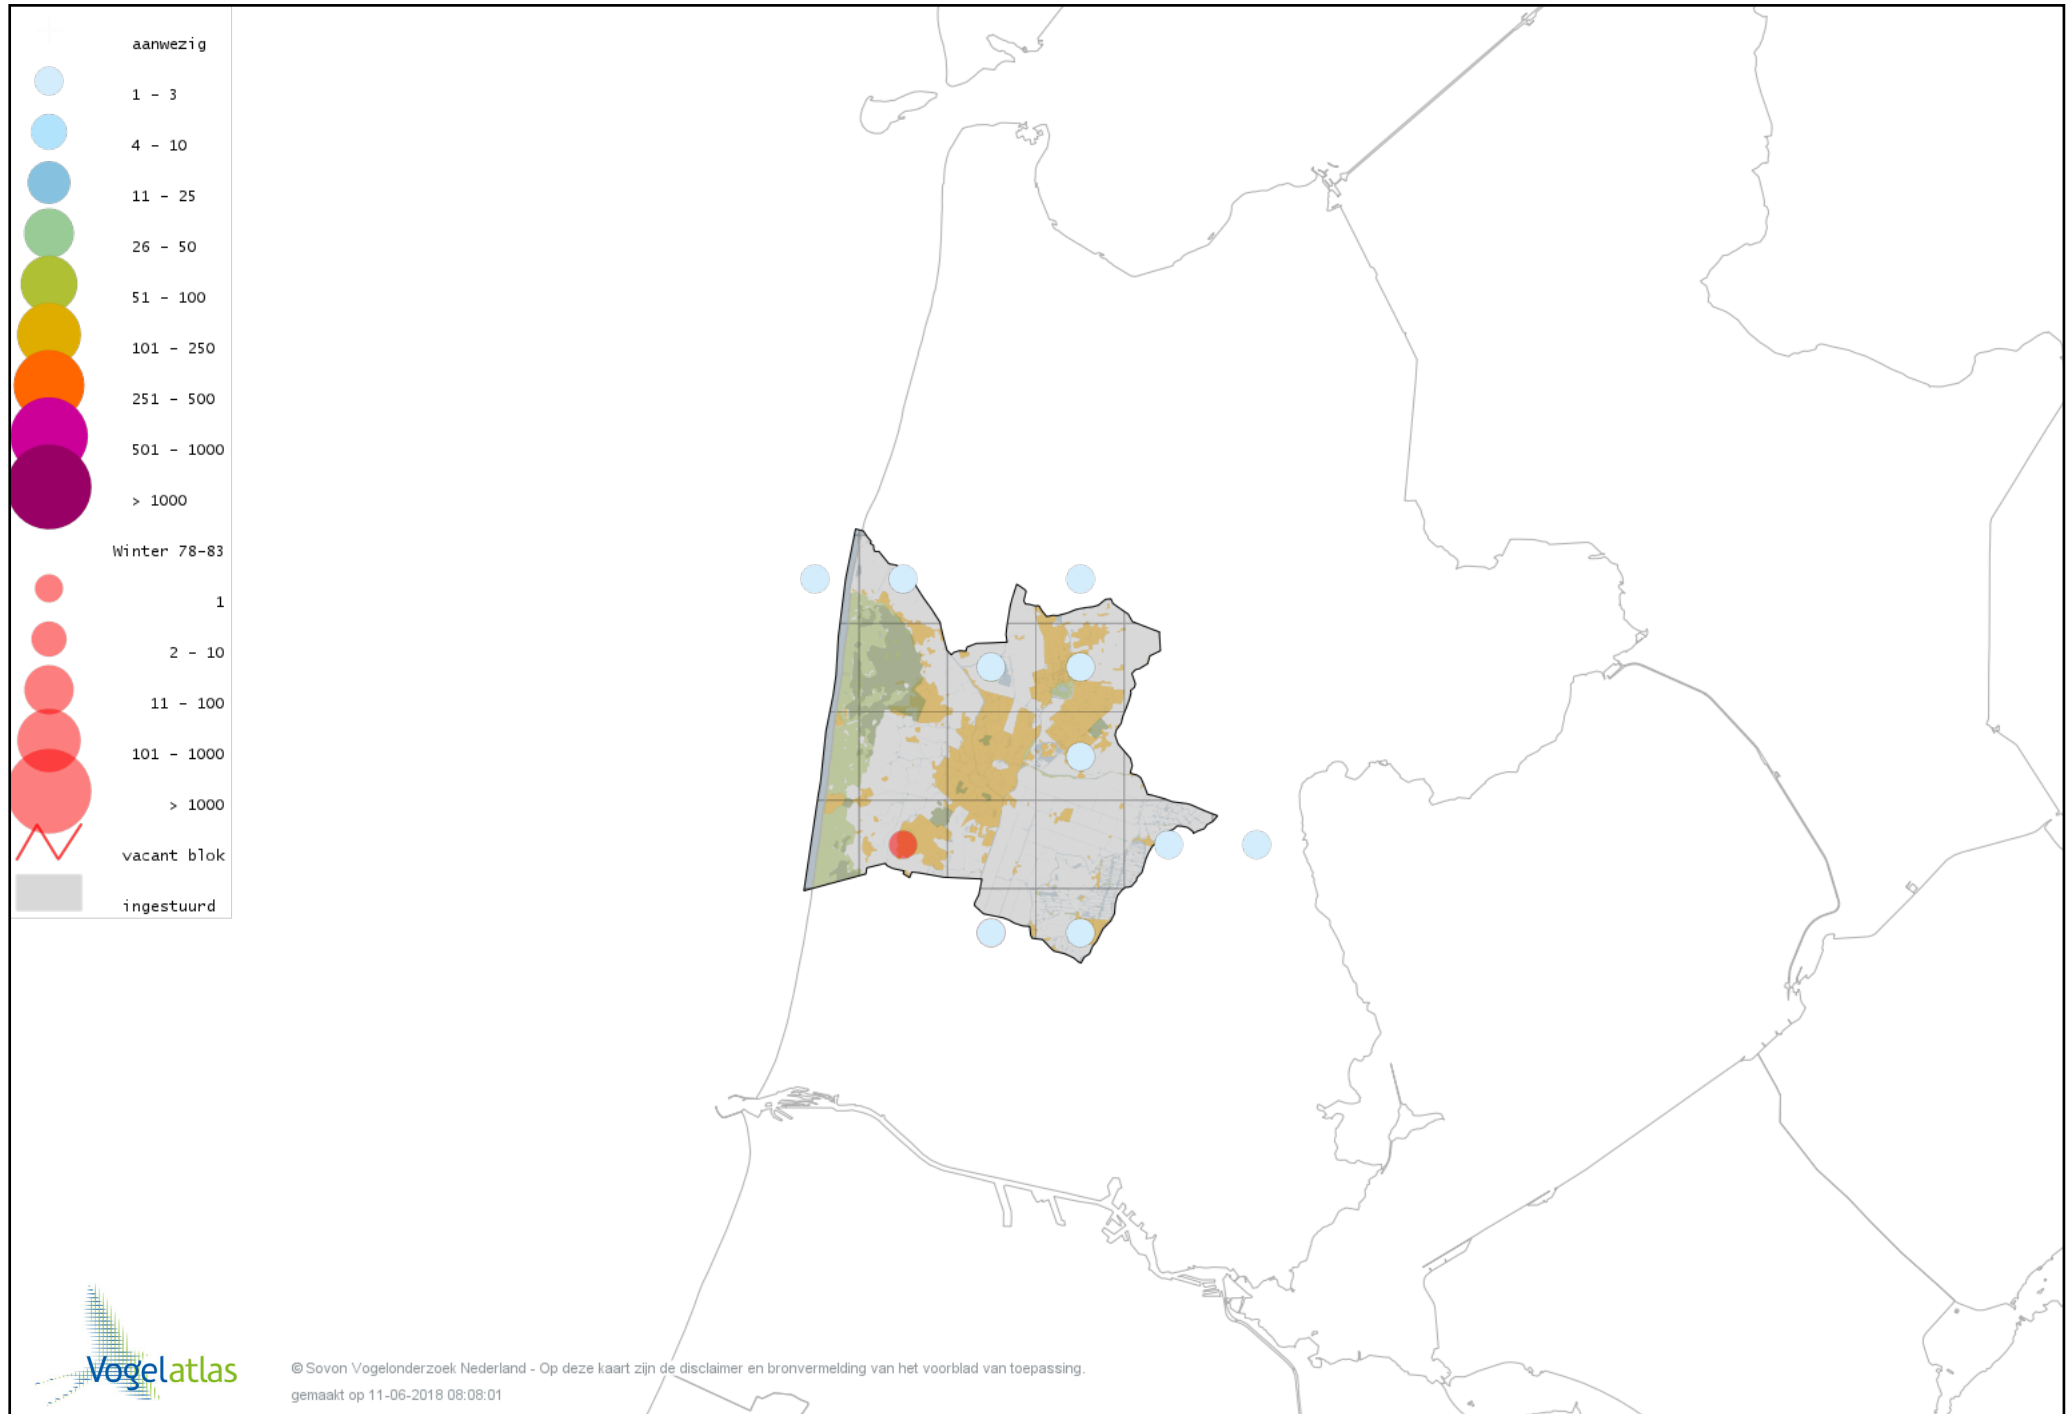

Voorlopige verspreidingskaart Lepelaar winter