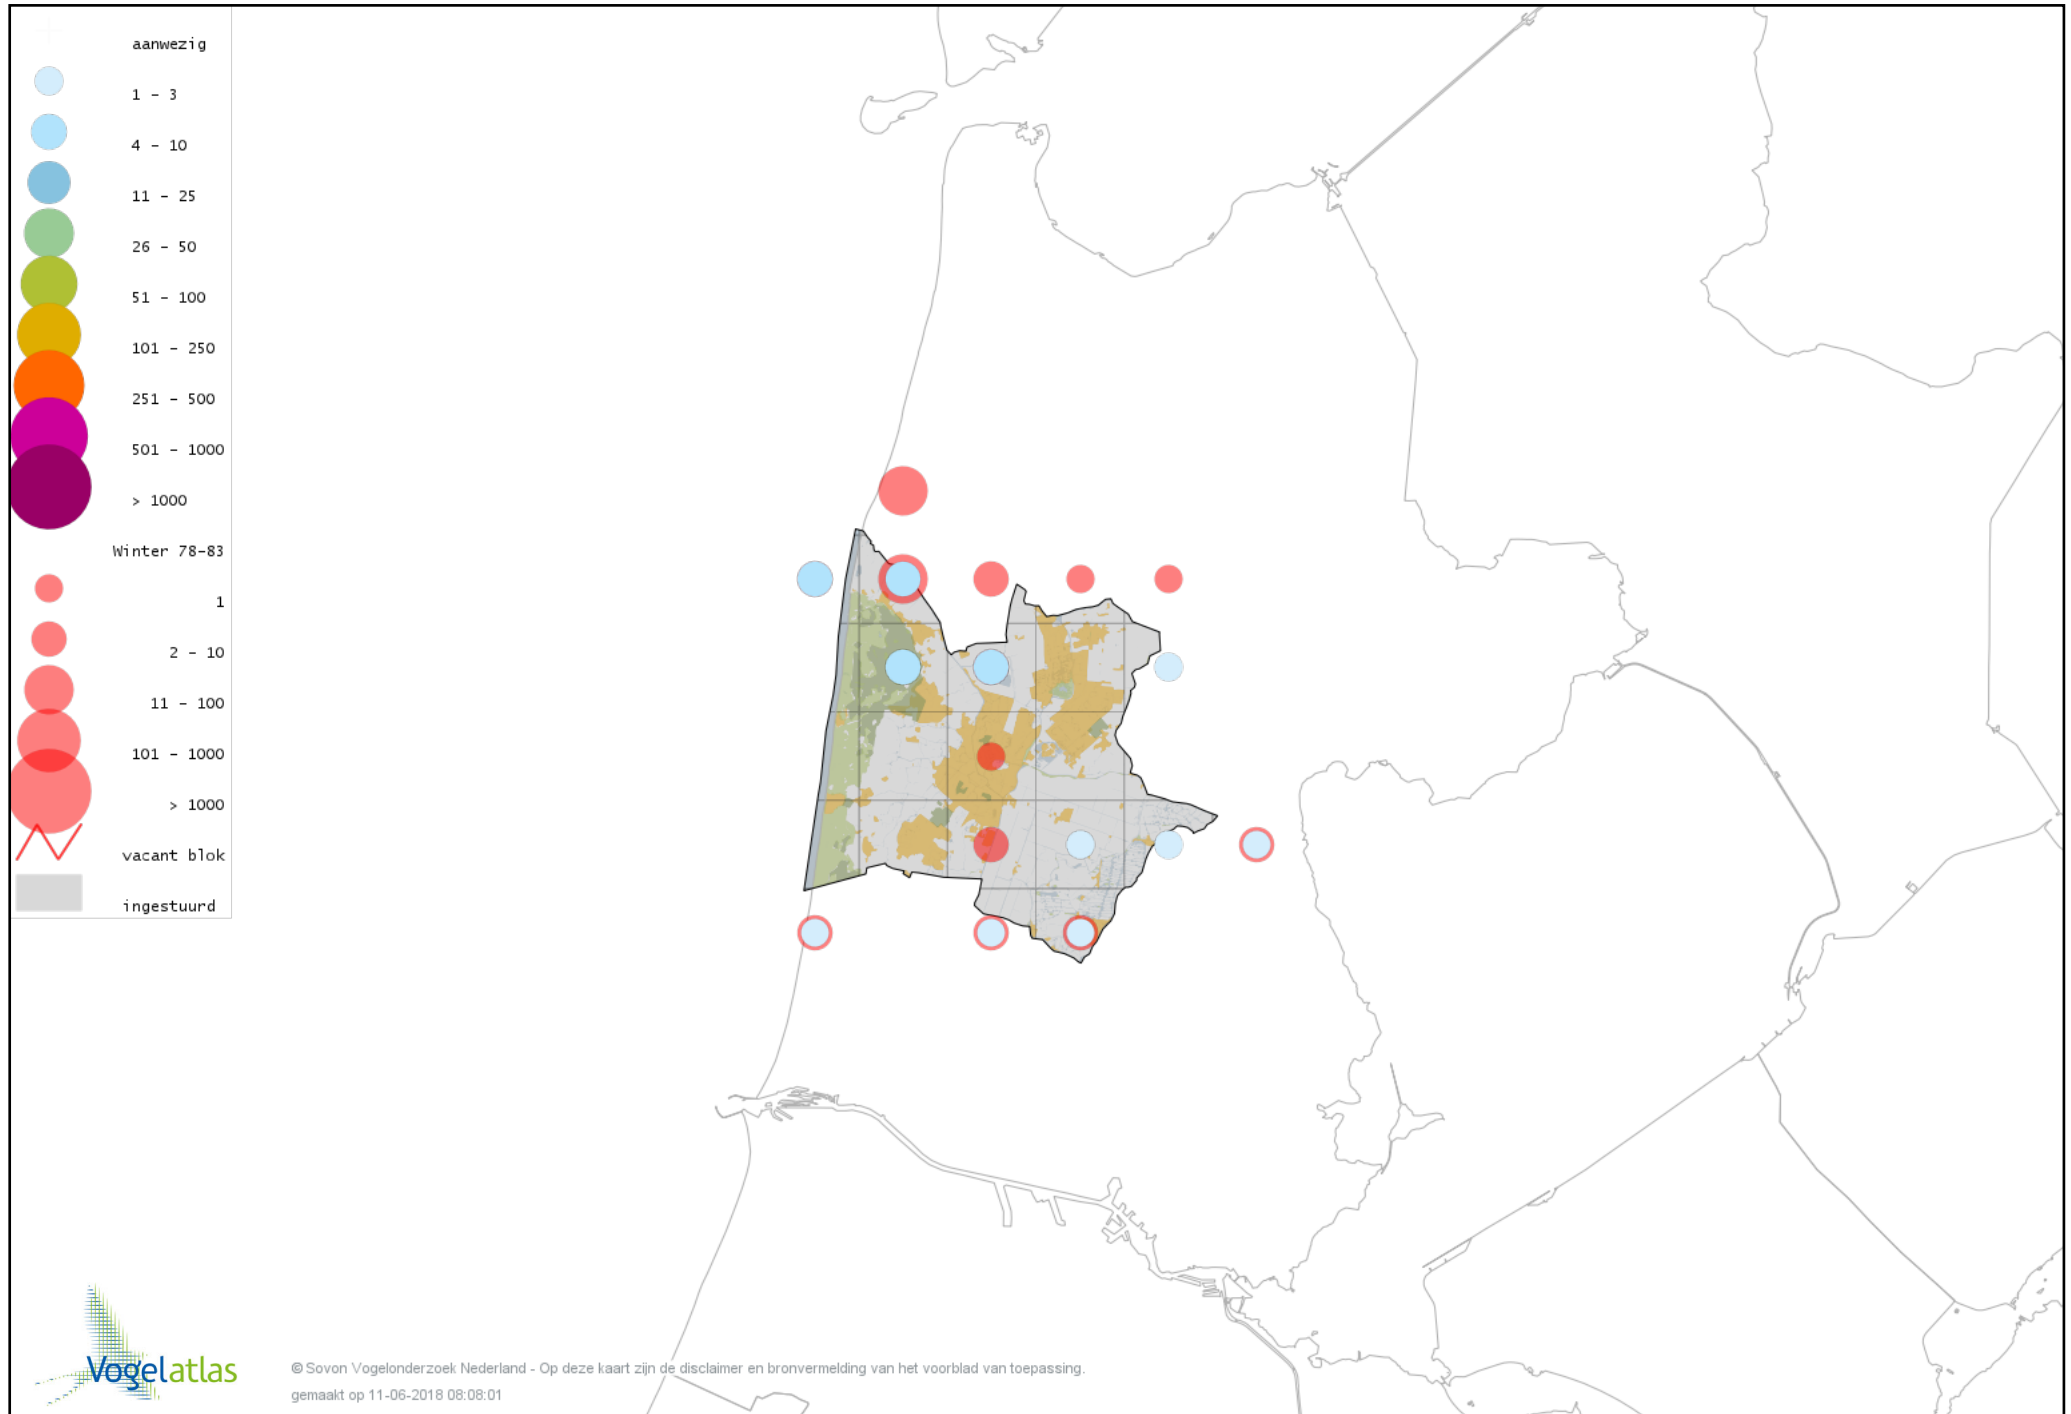

Voorlopige verspreidingskaart Nonnetje winter