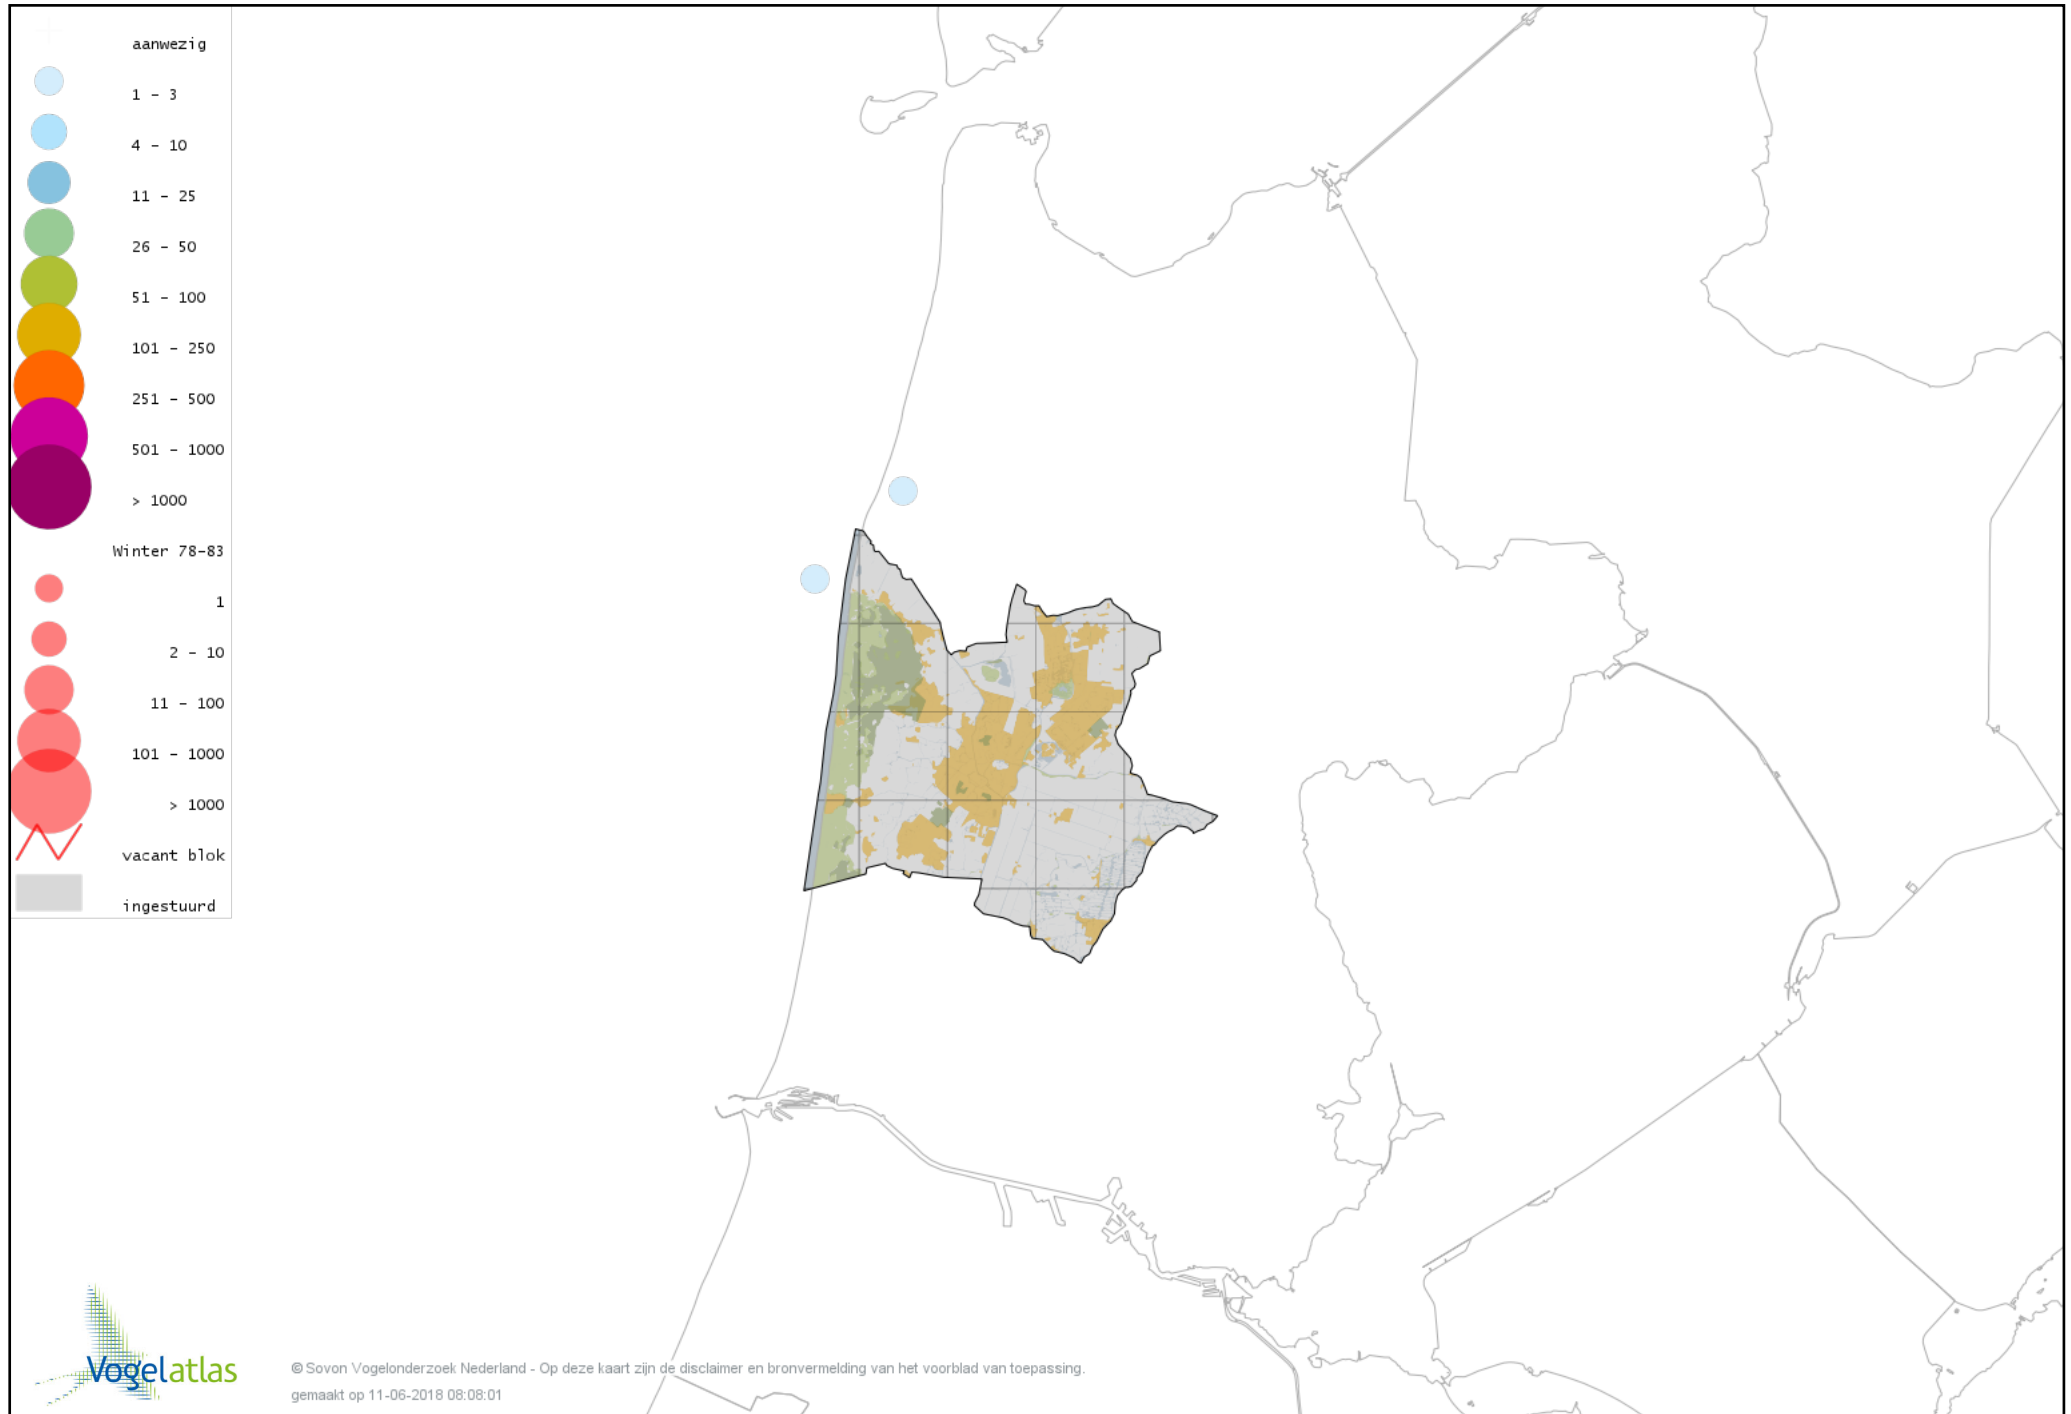

Voorlopige verspreidingskaart Kleine Jager winter