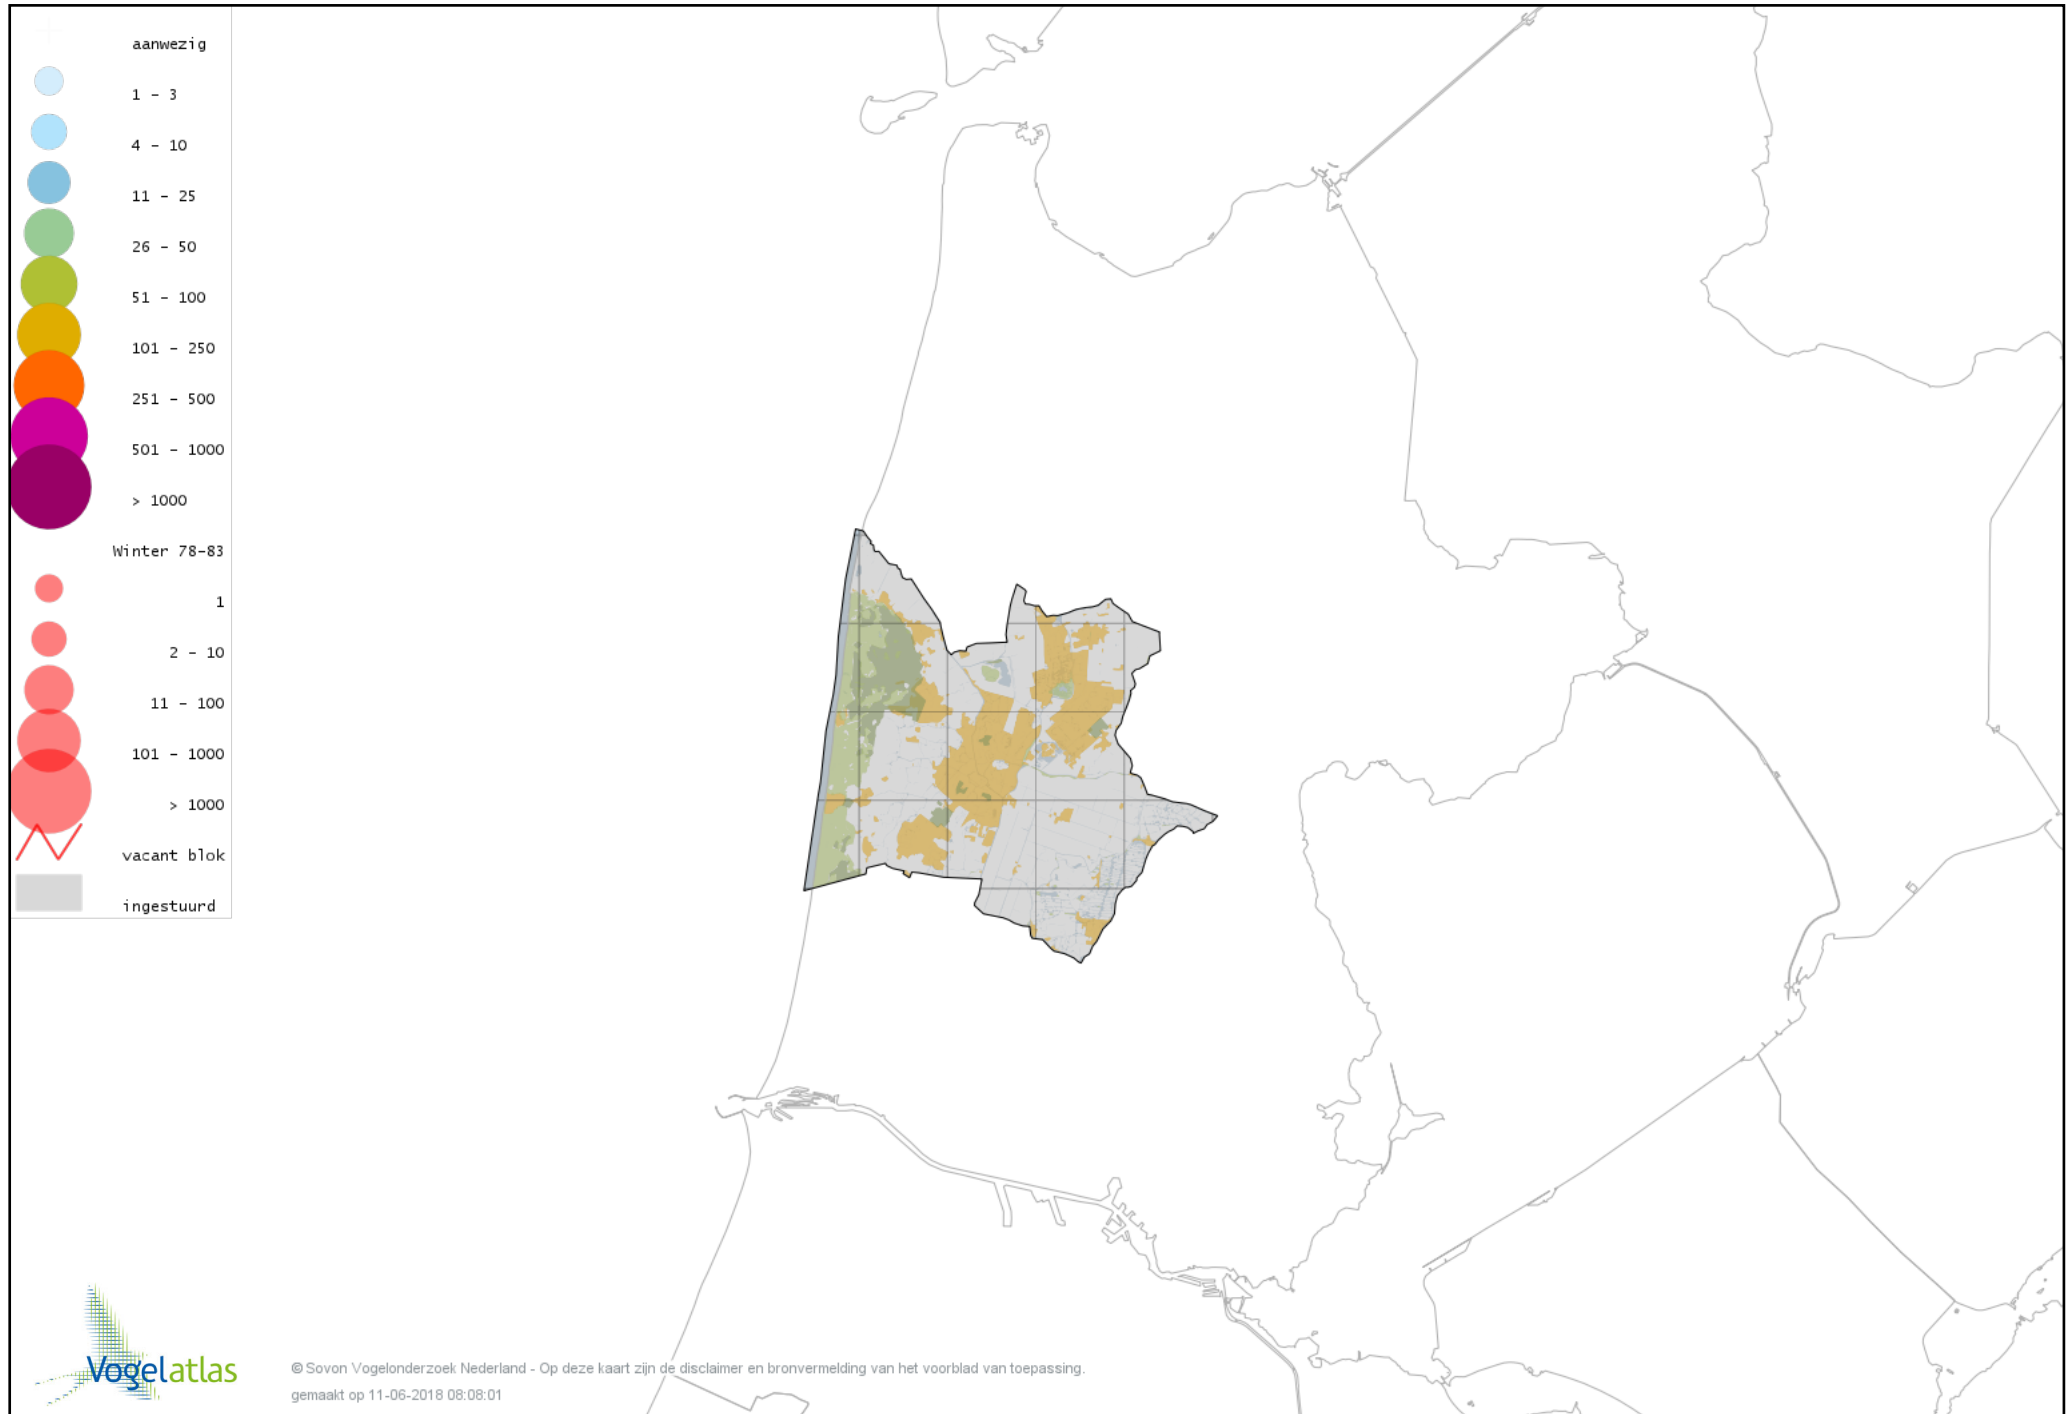

Voorlopige verspreidingskaart Duiker onbekend winter