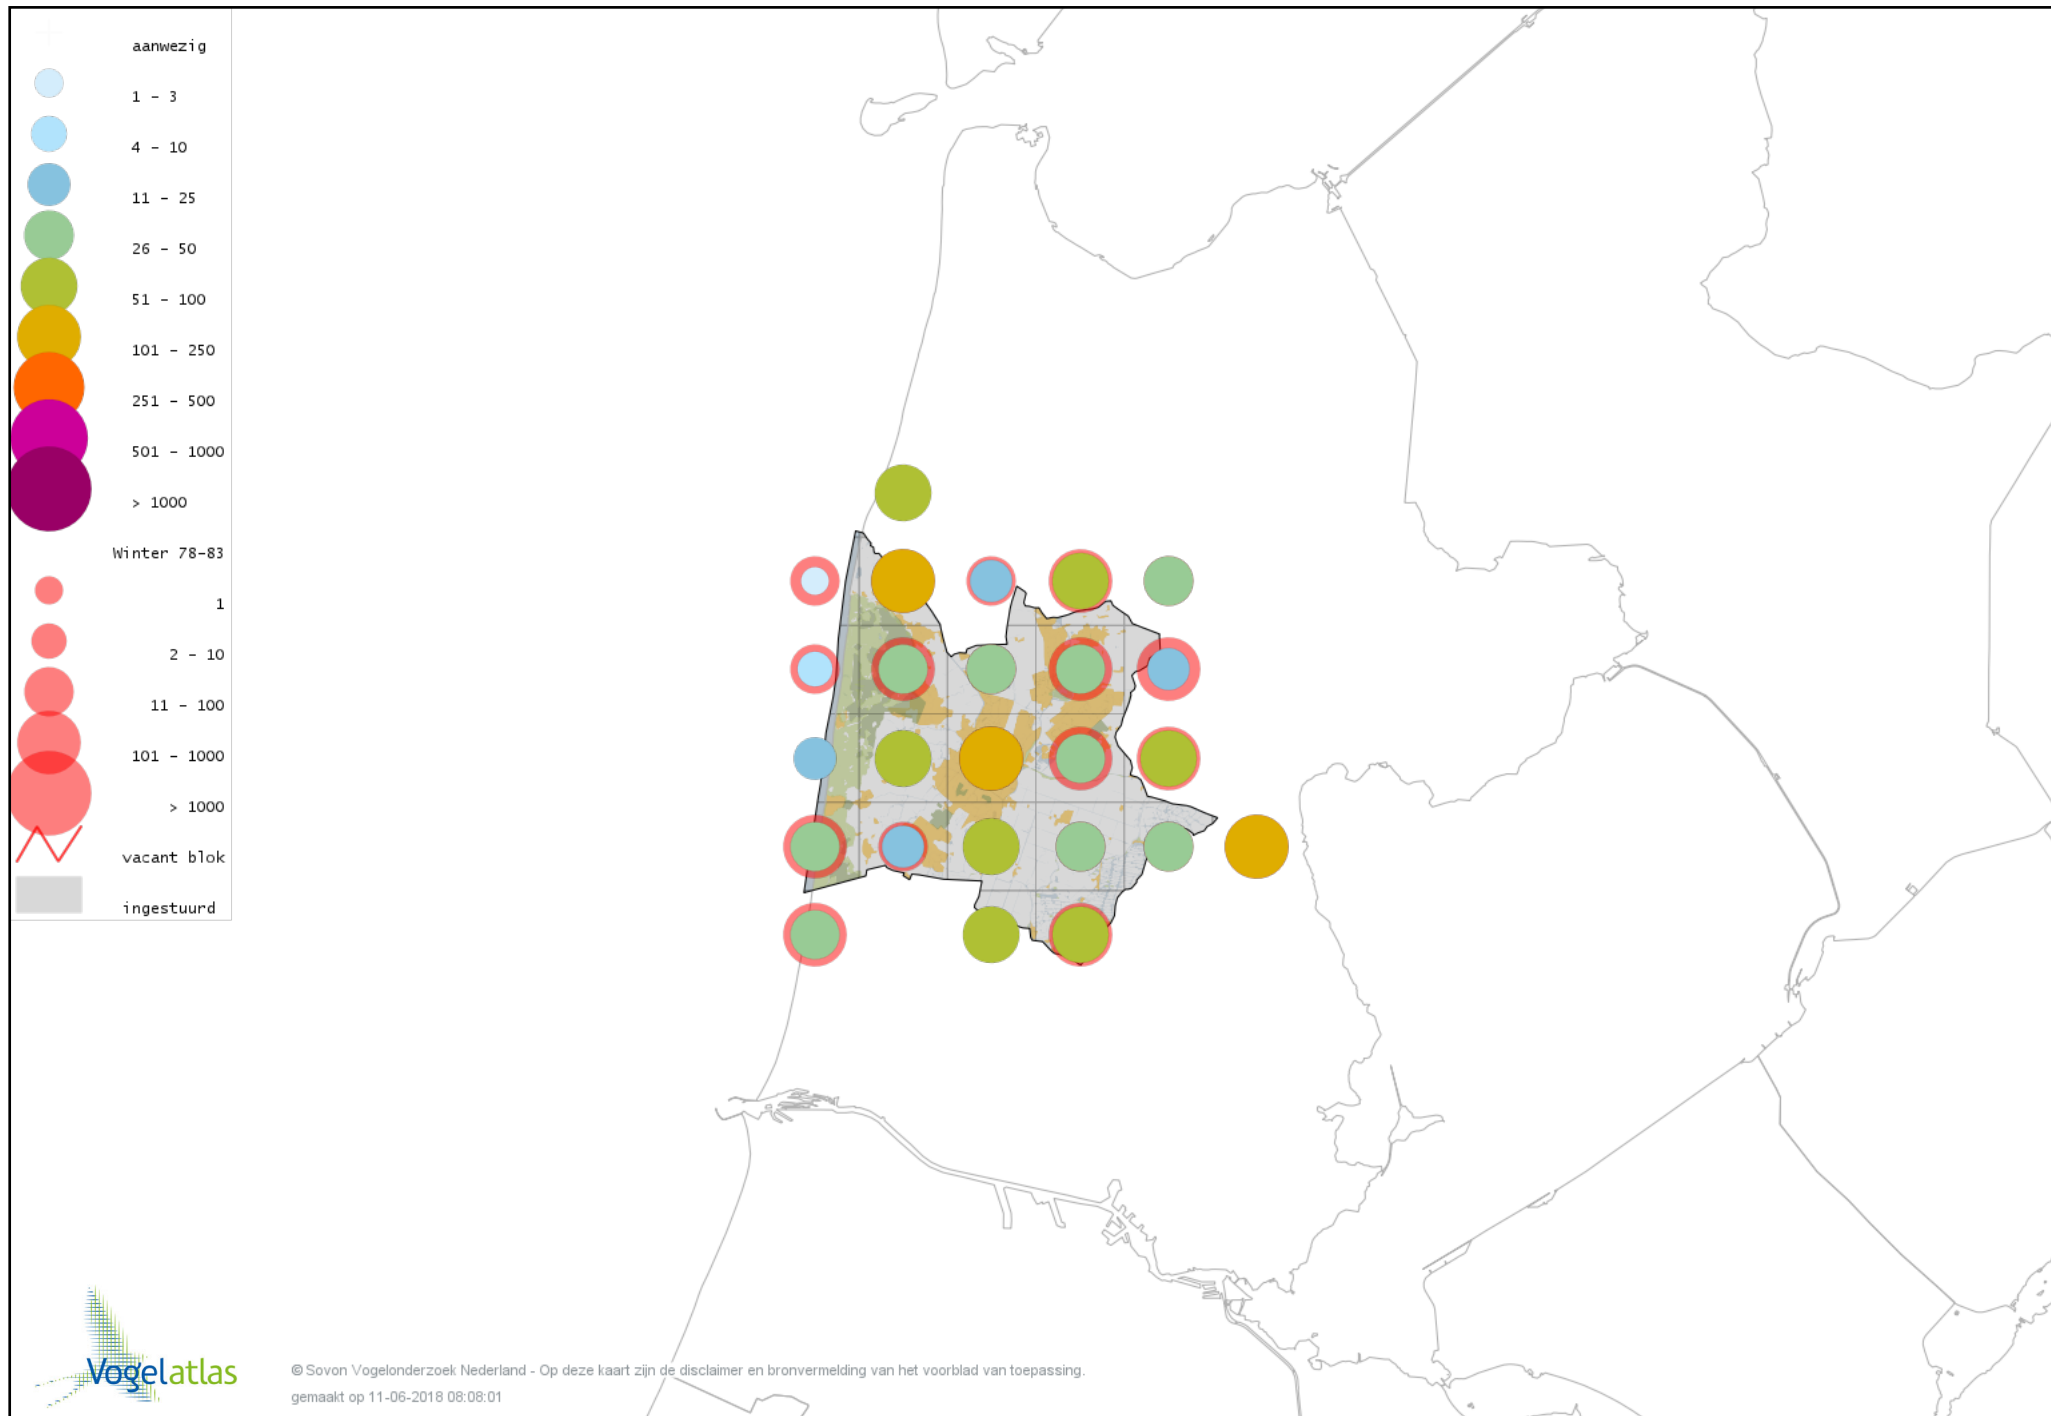

Voorlopige verspreidingskaart Ekster winter