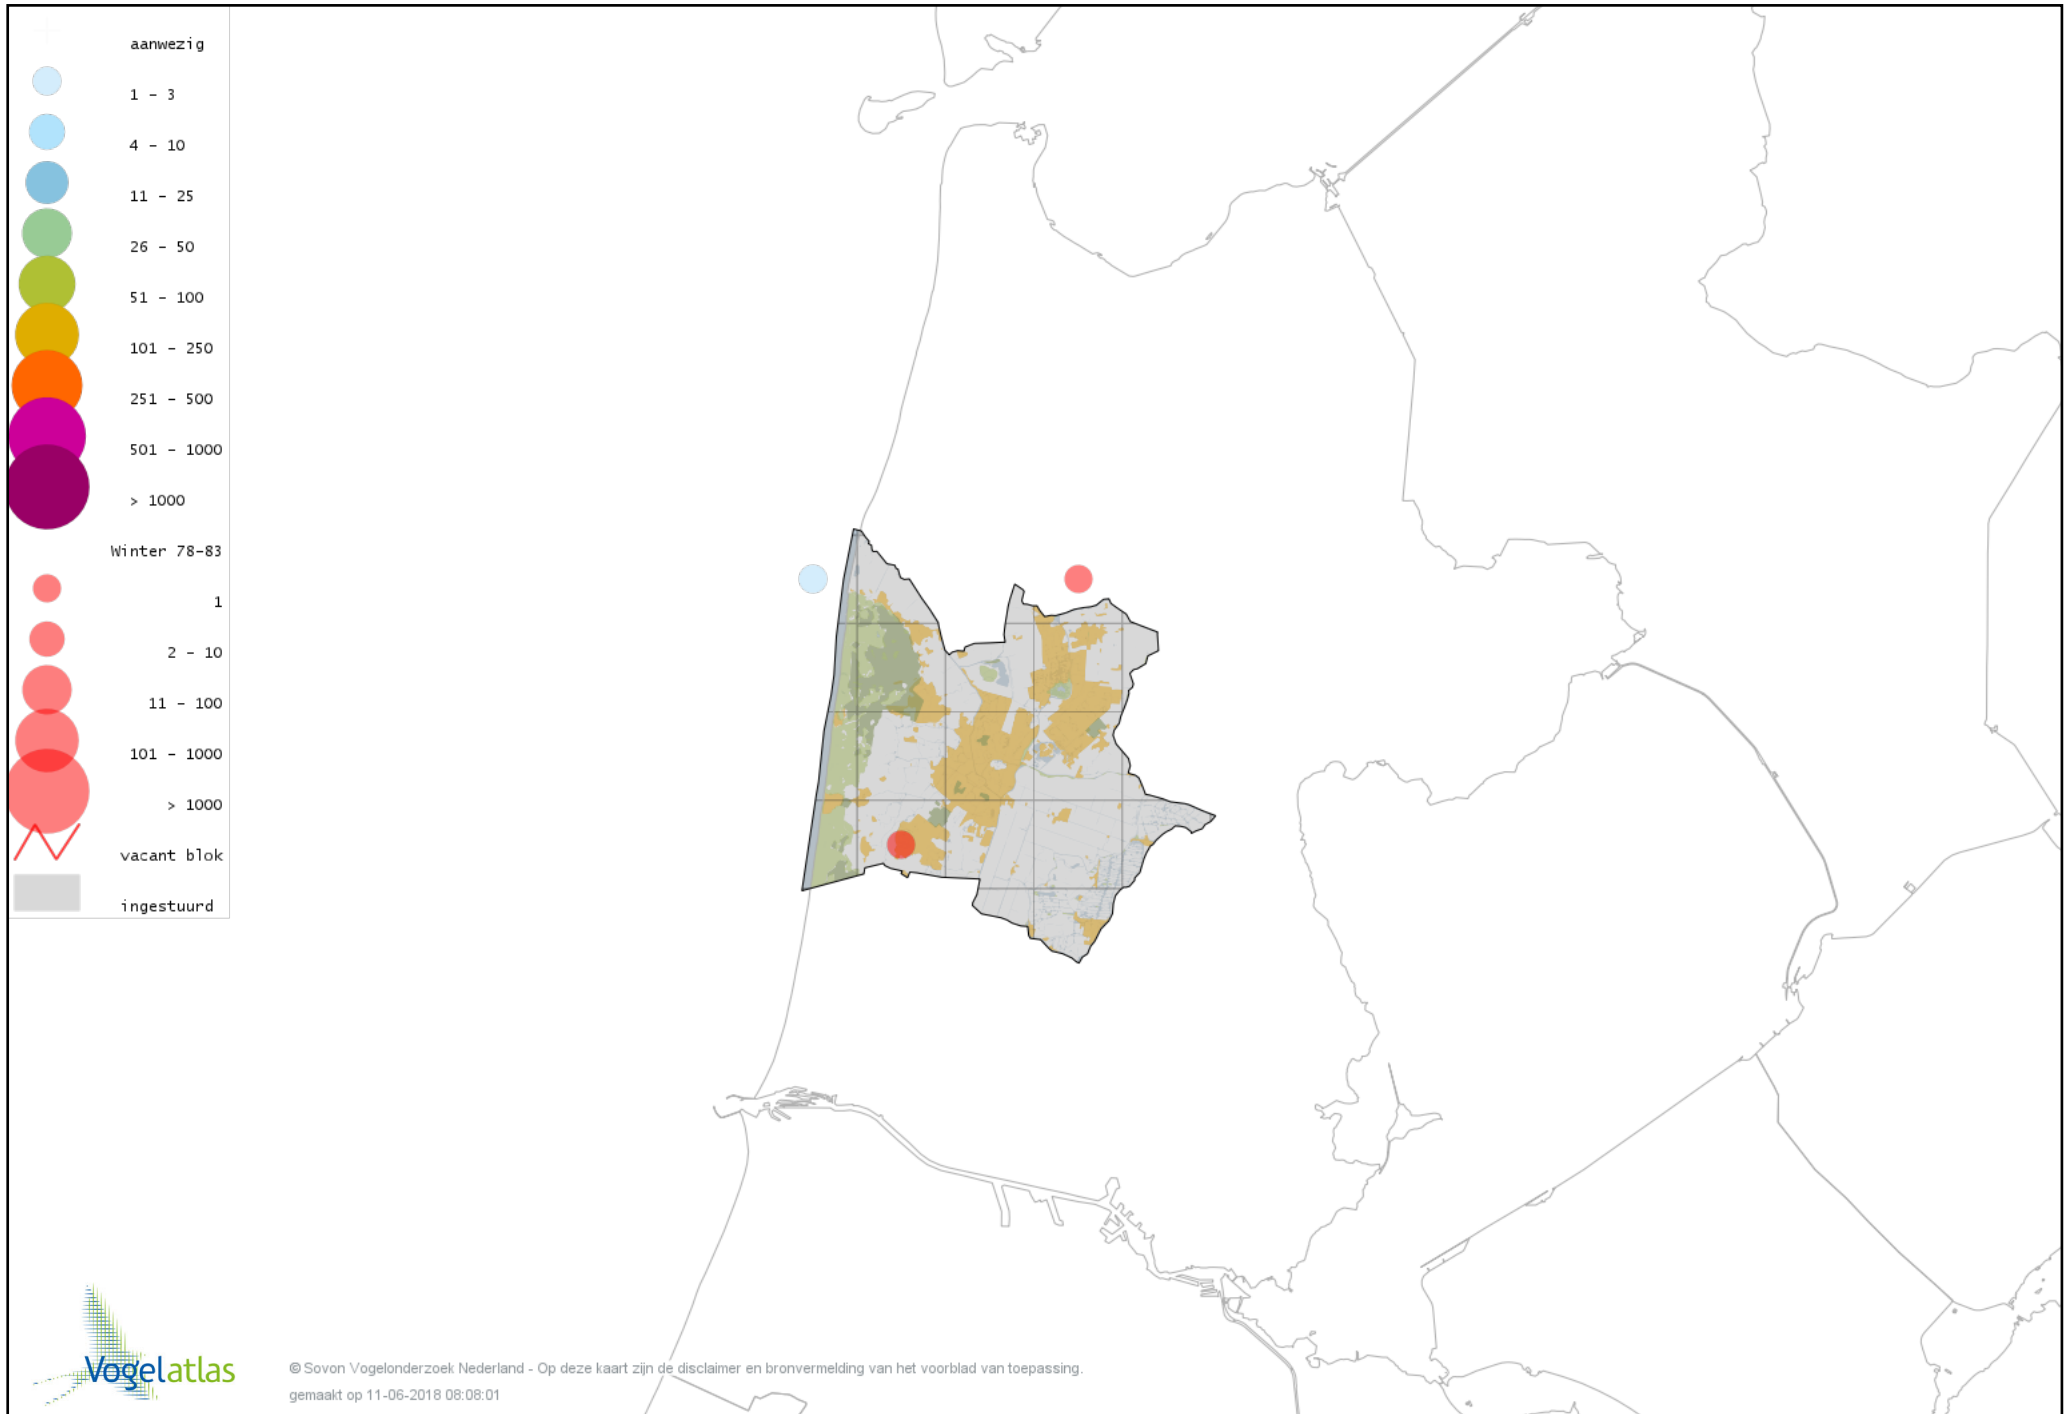

Voorlopige verspreidingskaart Oeverloper winter