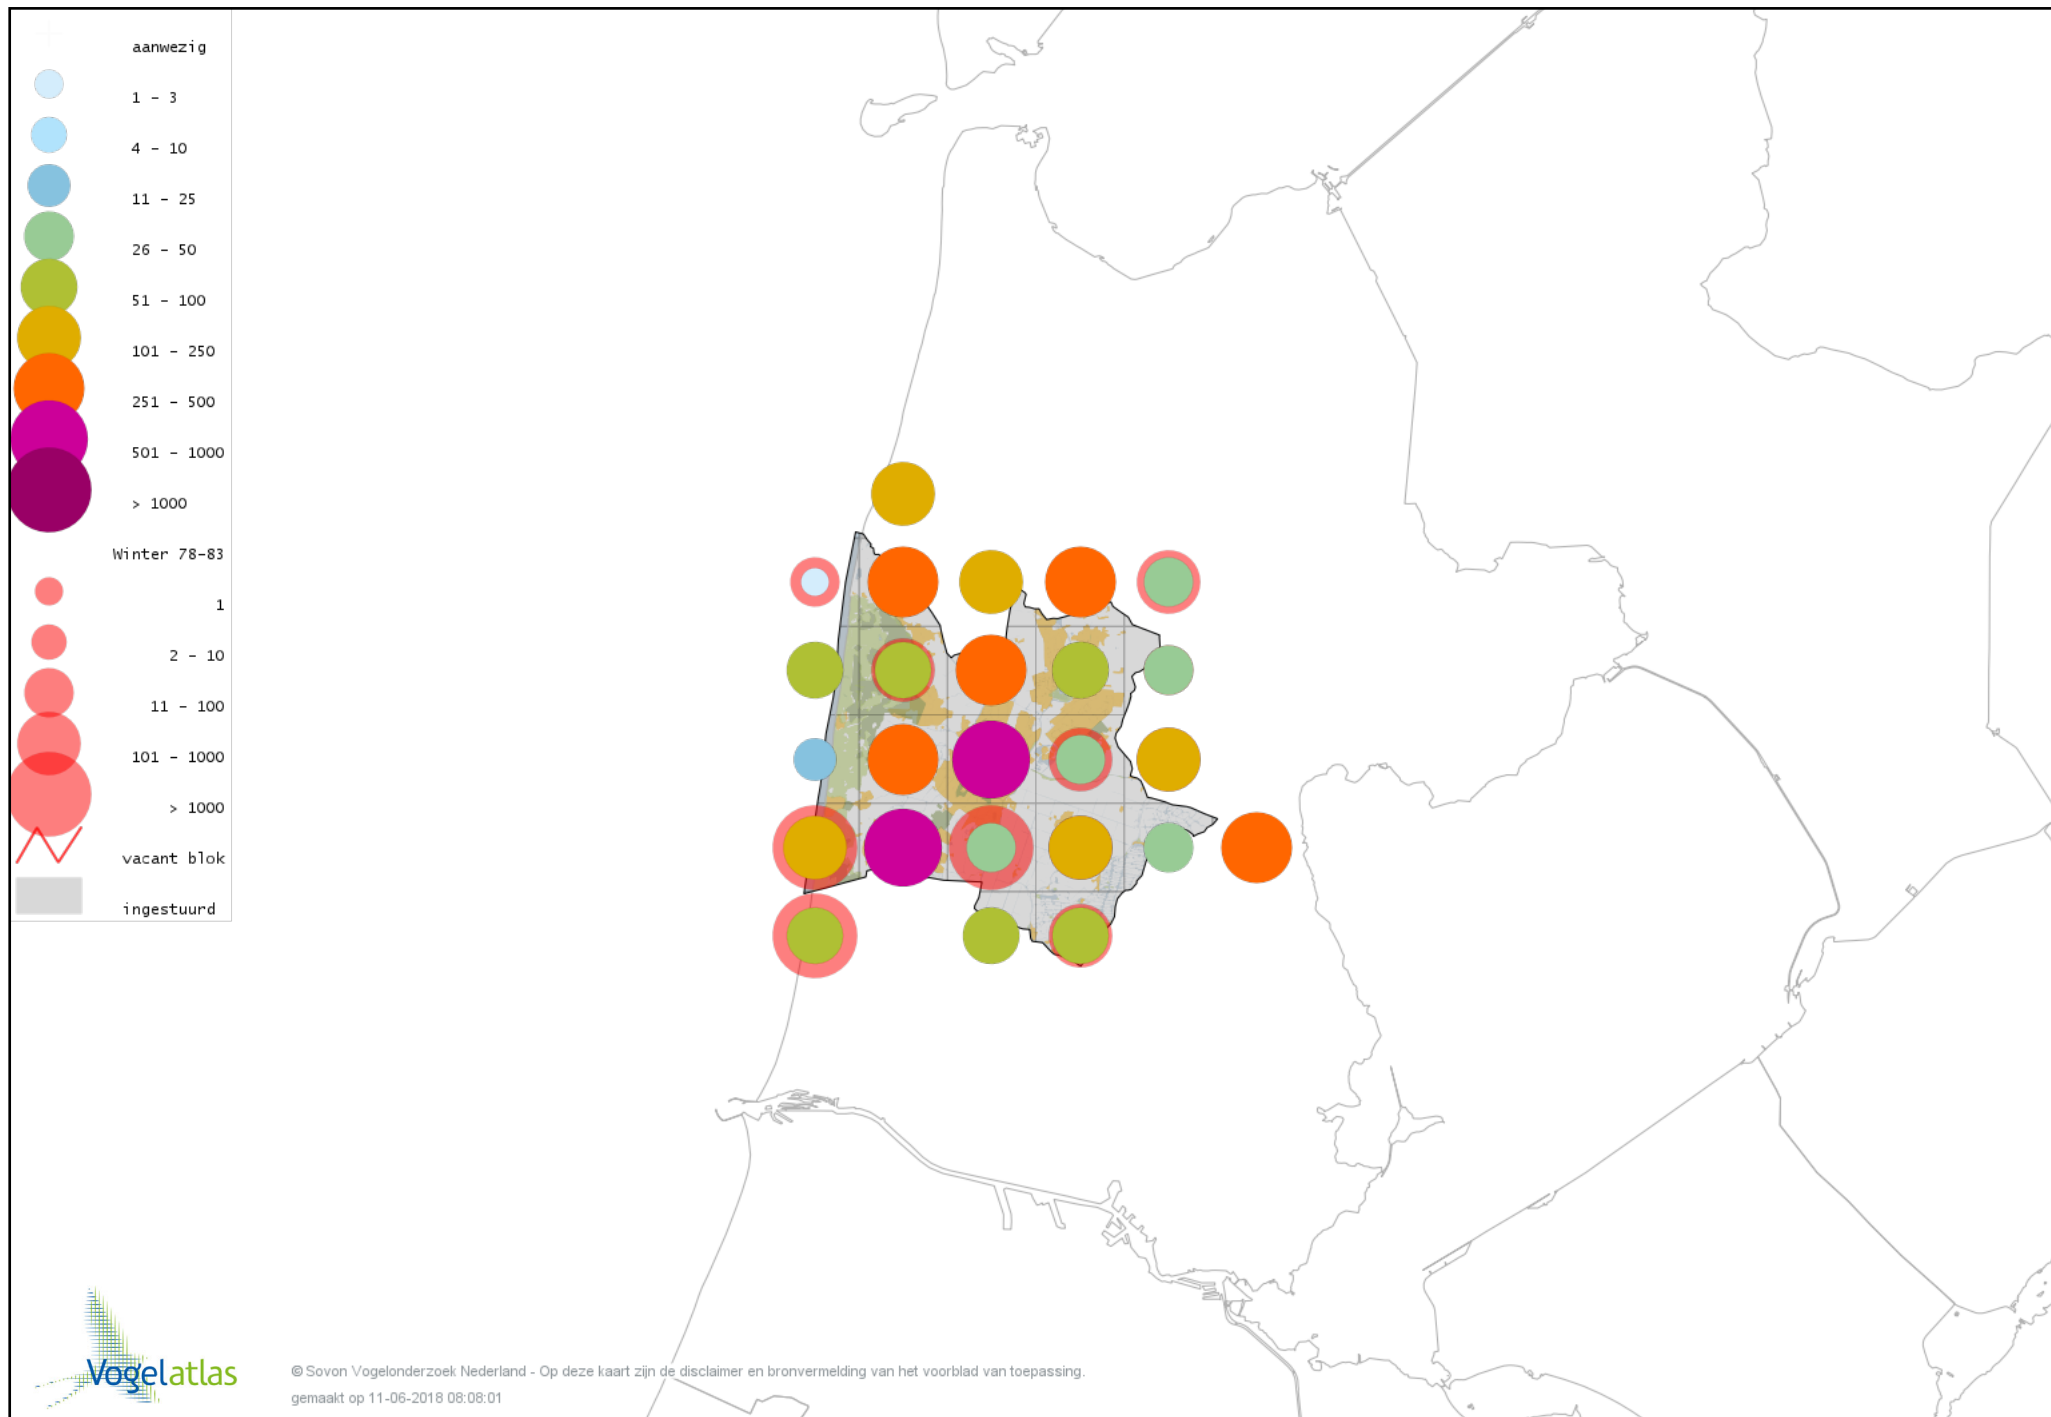

Voorlopige verspreidingskaart Houtduif winter