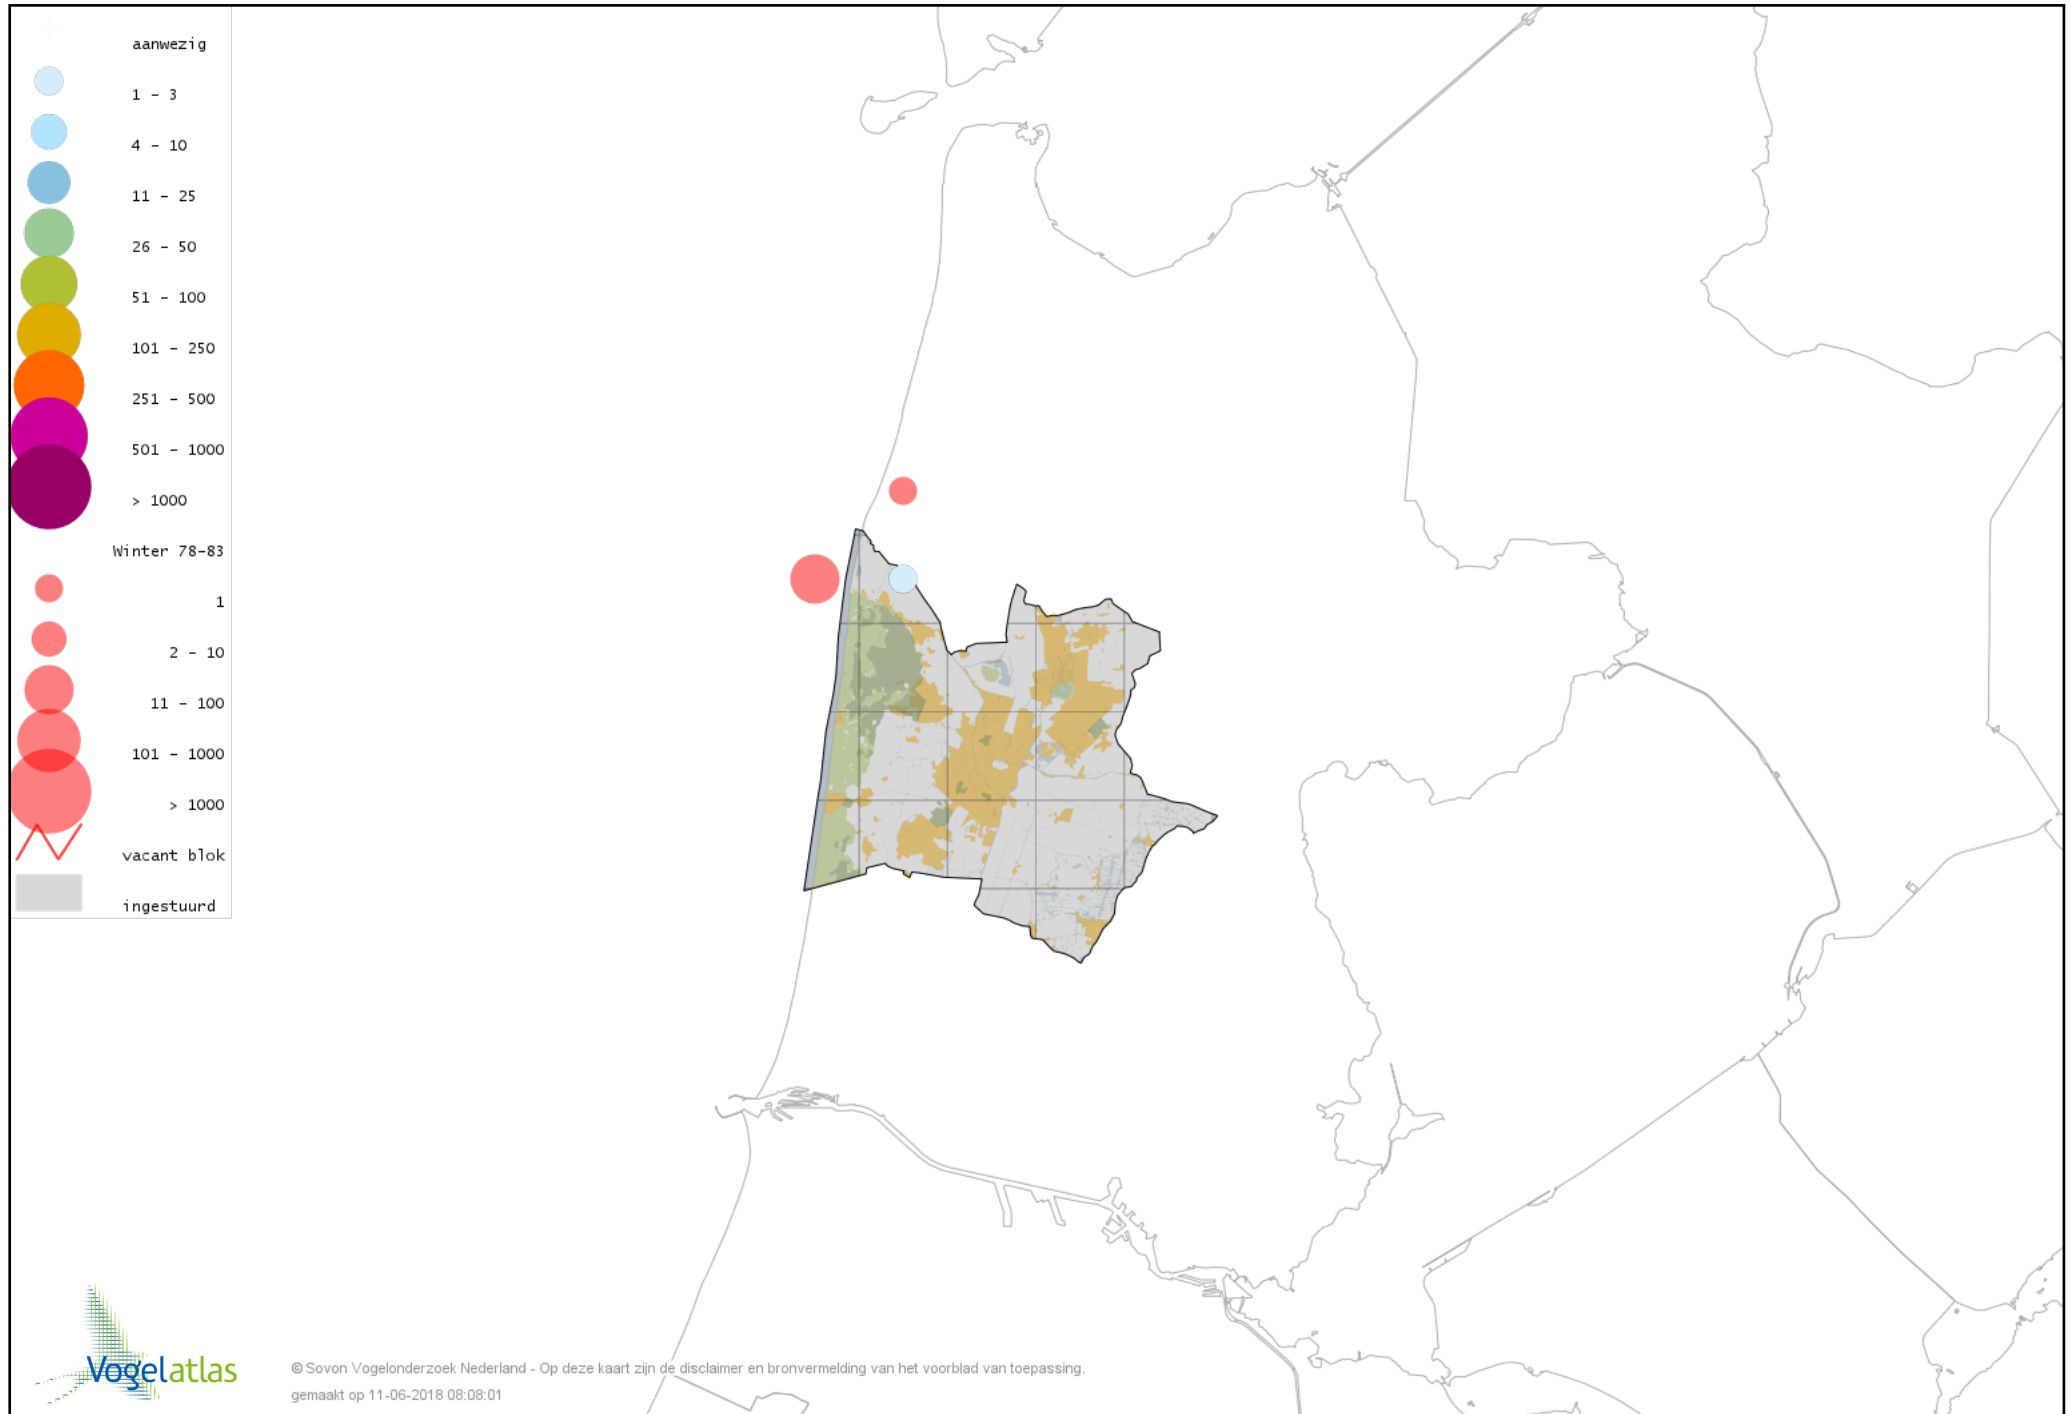

Voorlopige verspreidingskaart Kleine Alk winter