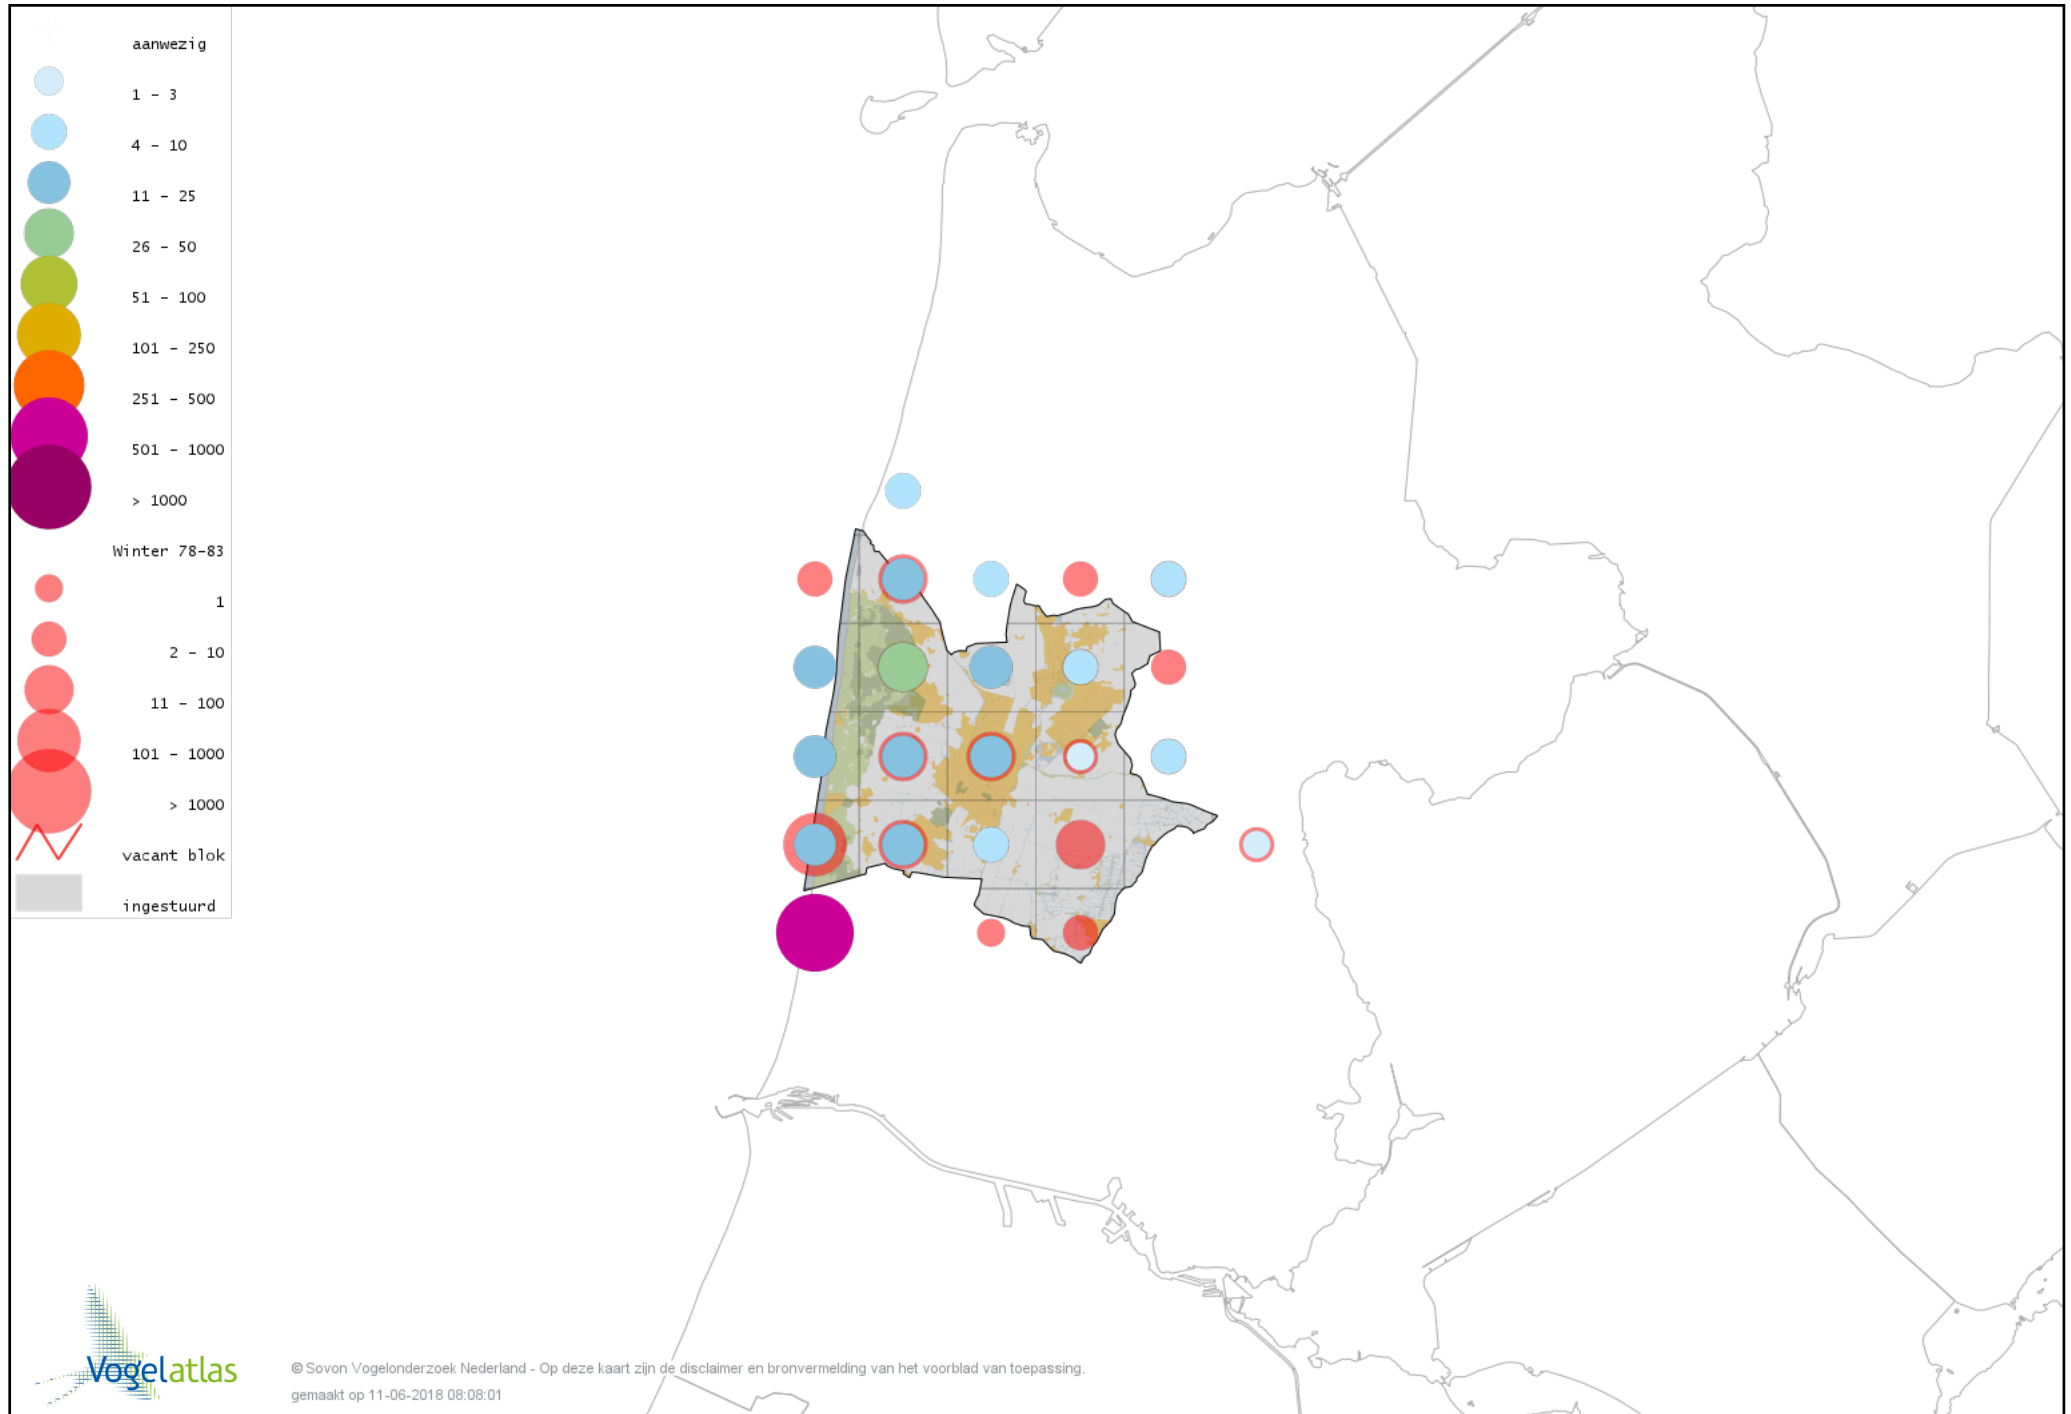

Voorlopige verspreidingskaart Goudhaan winter