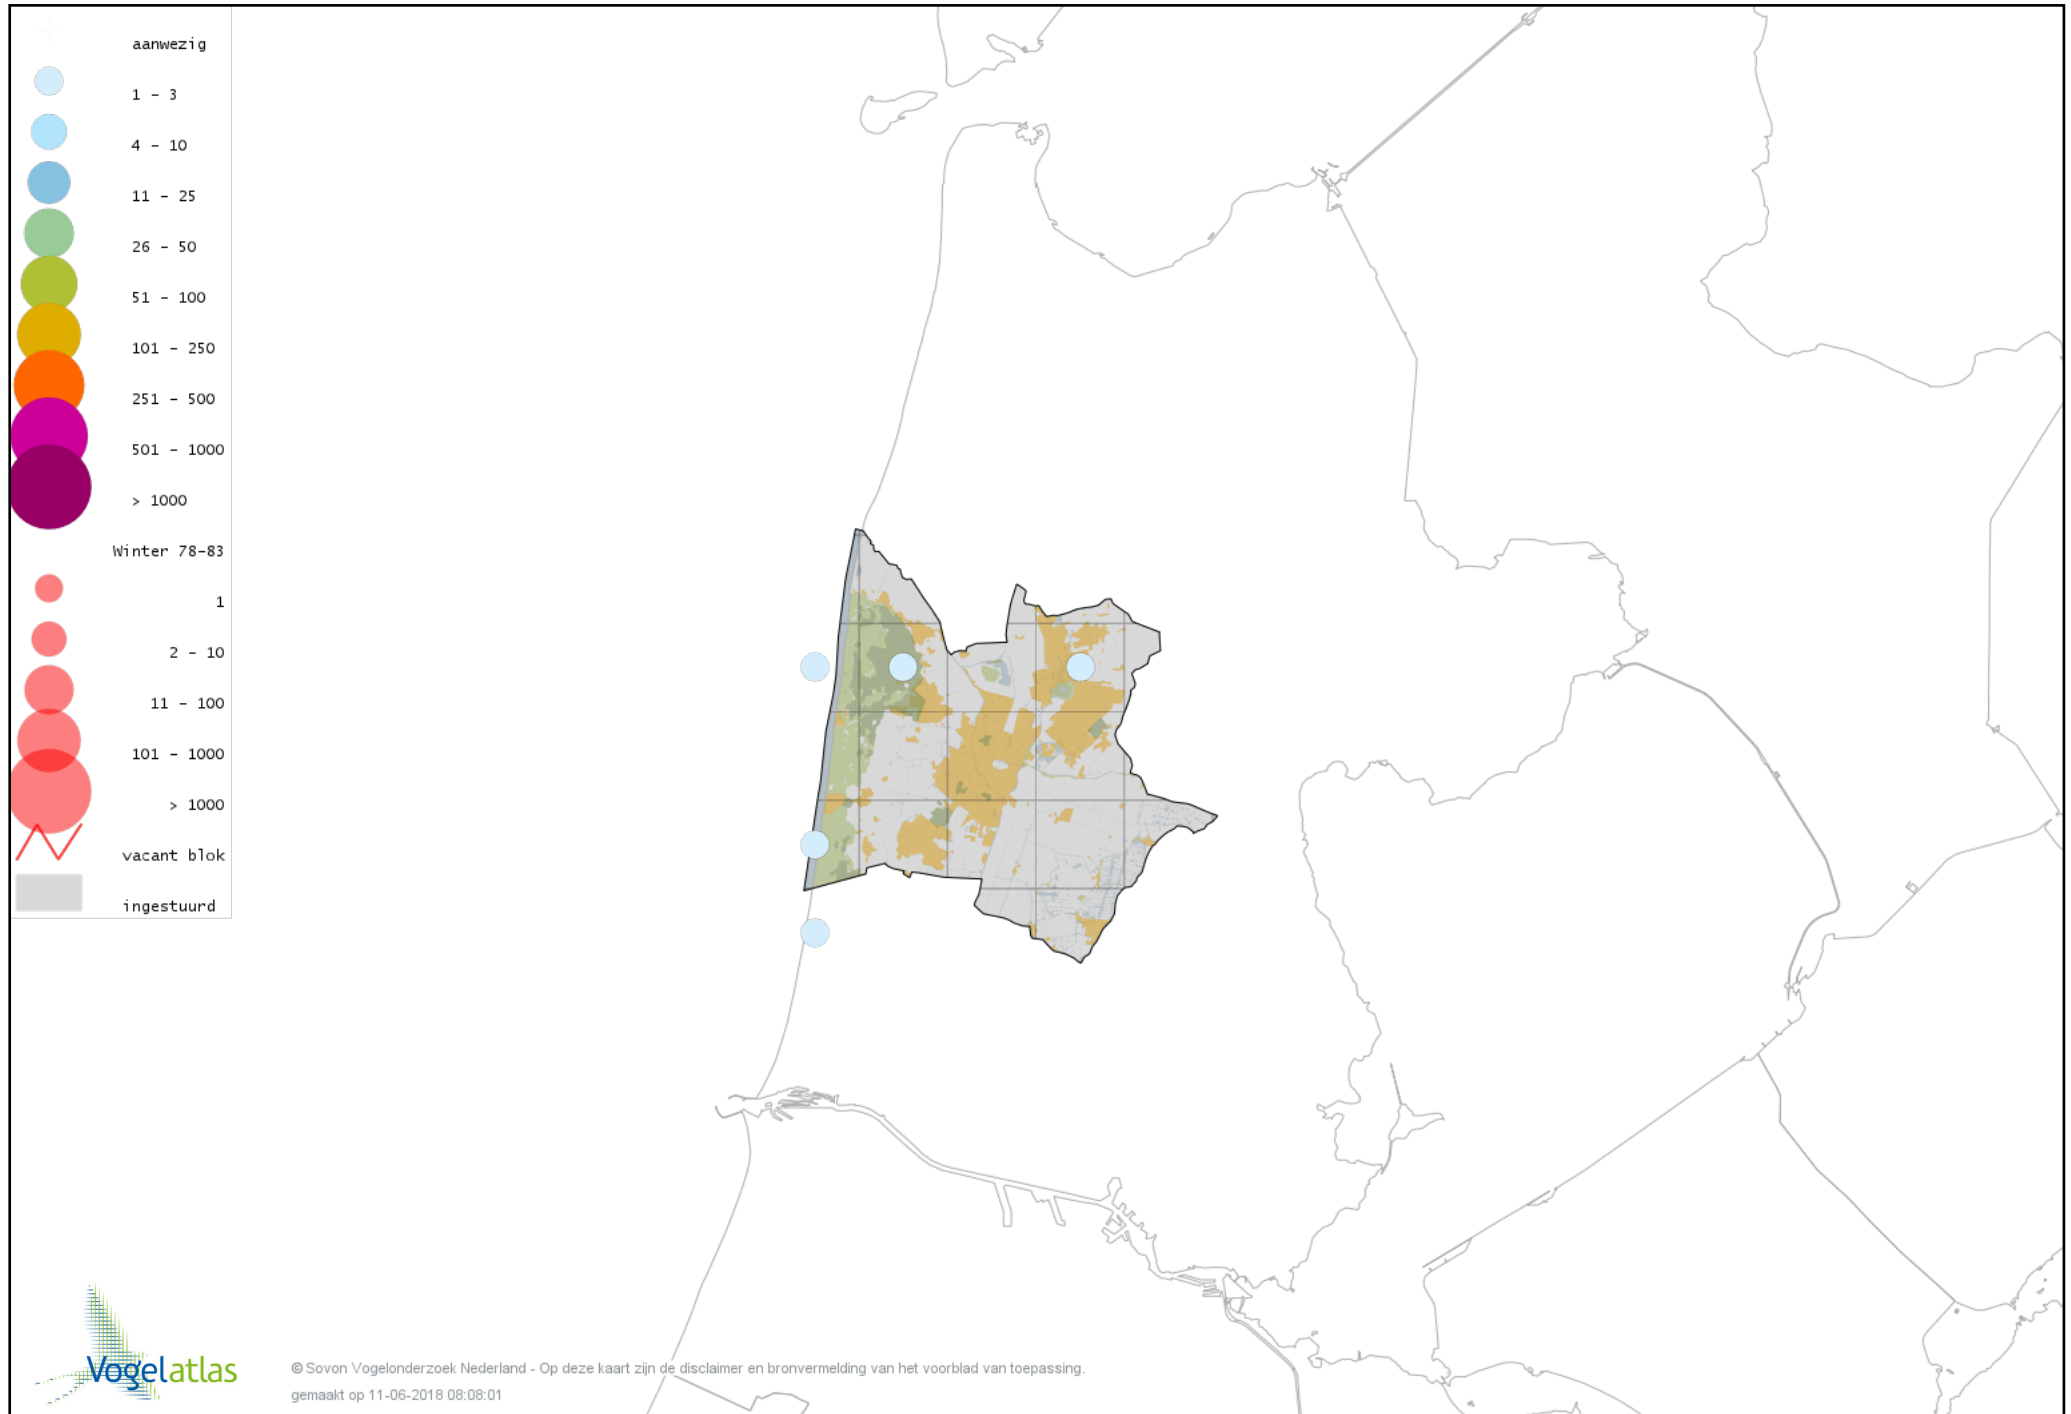

Voorlopige verspreidingskaart Klapekster winter