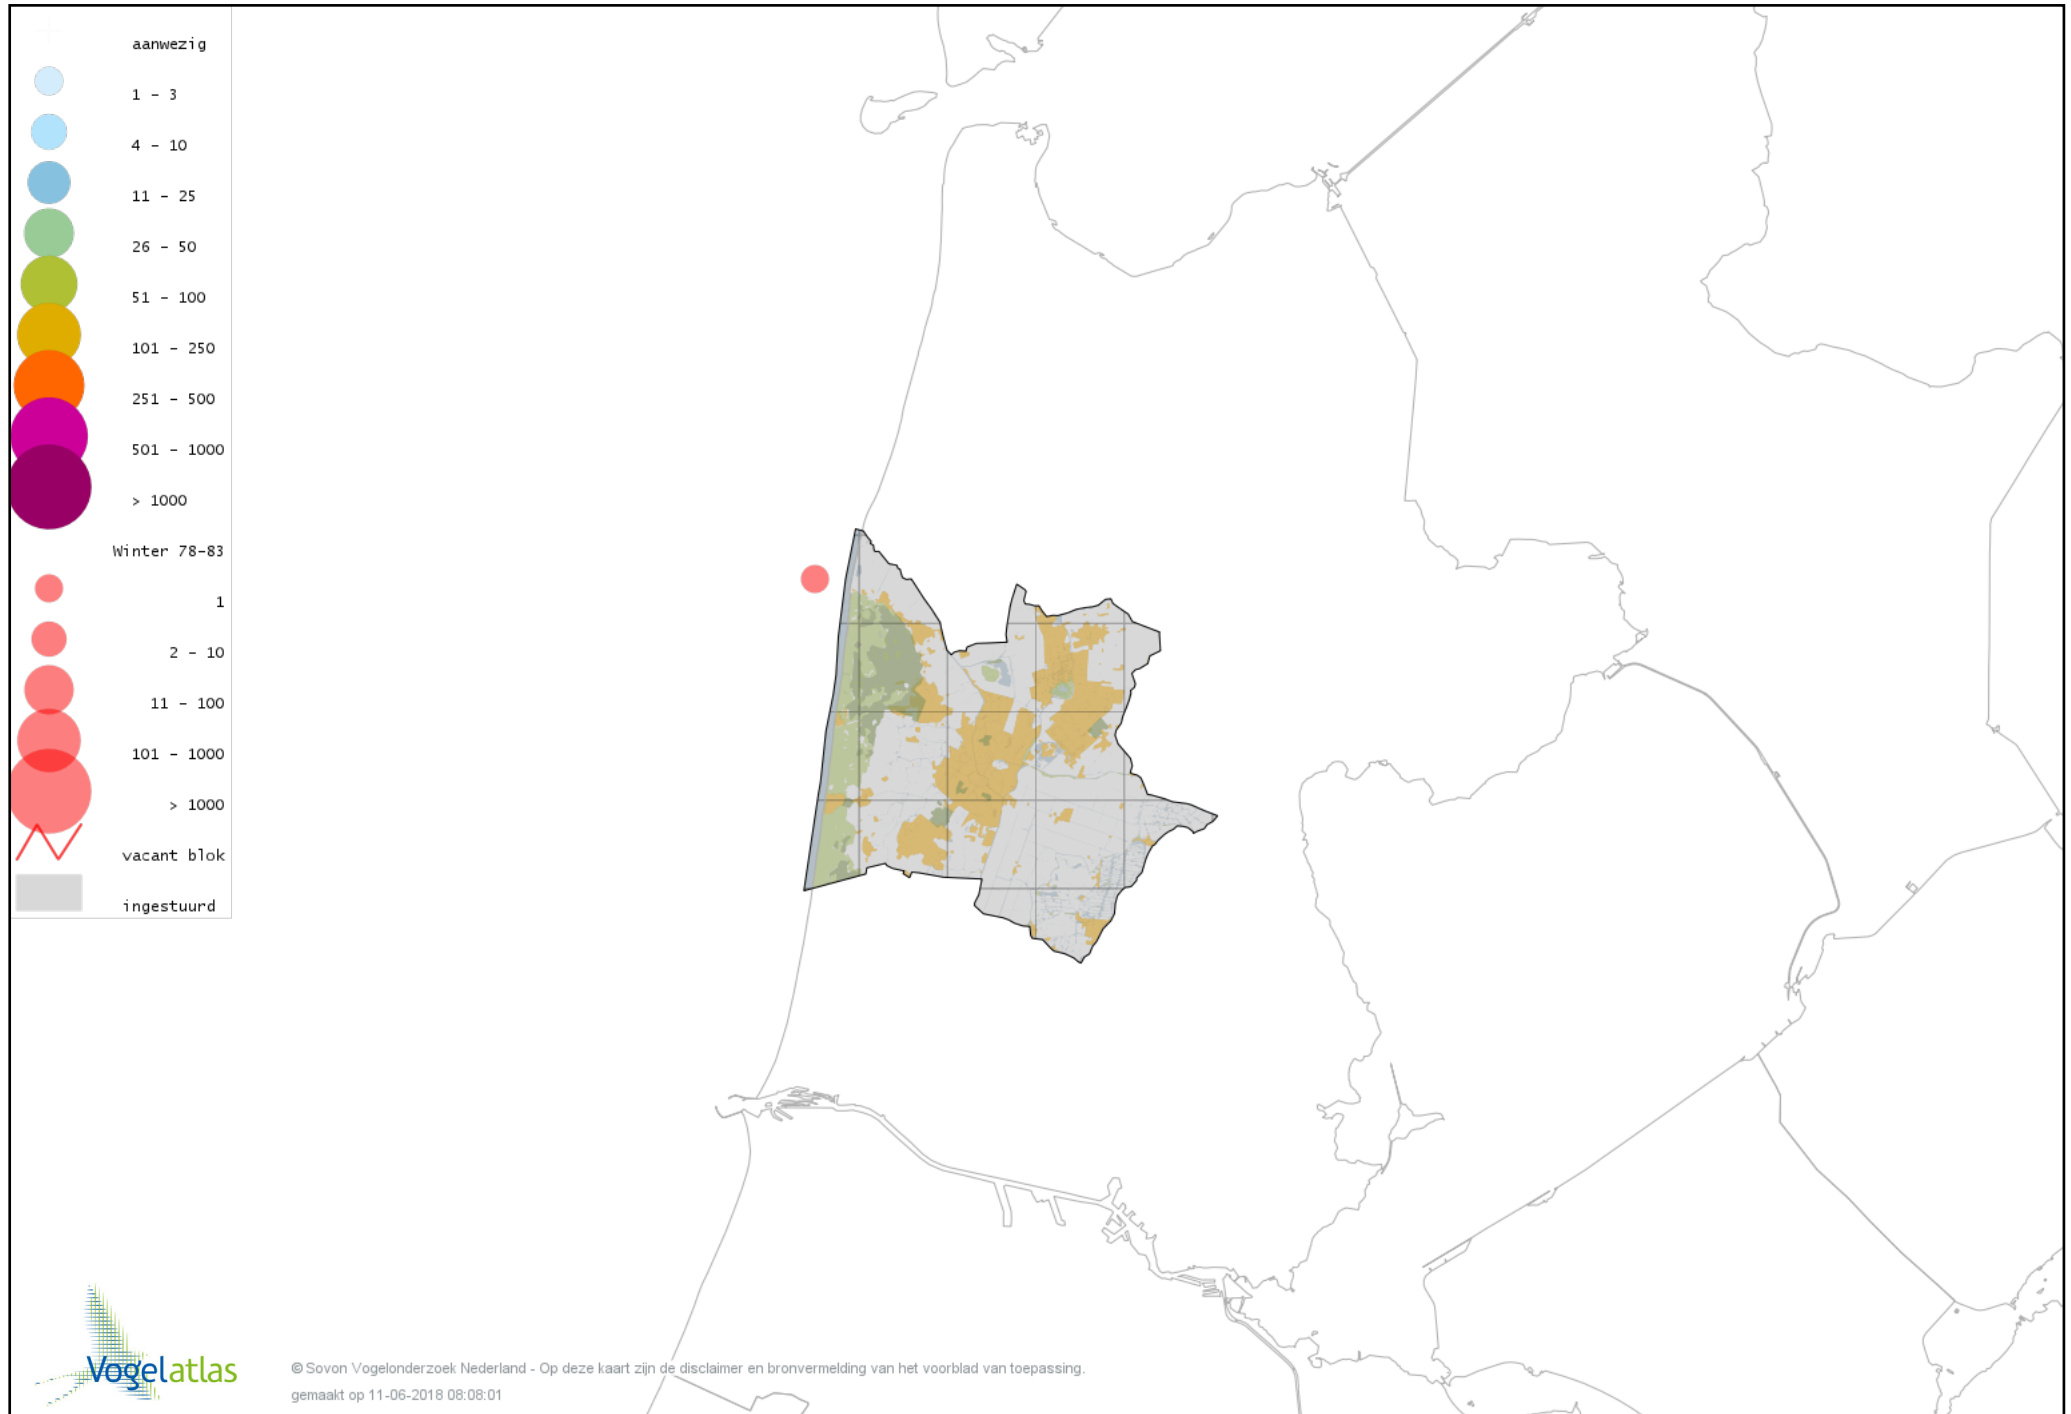

Voorlopige verspreidingskaart IJsduiker winter