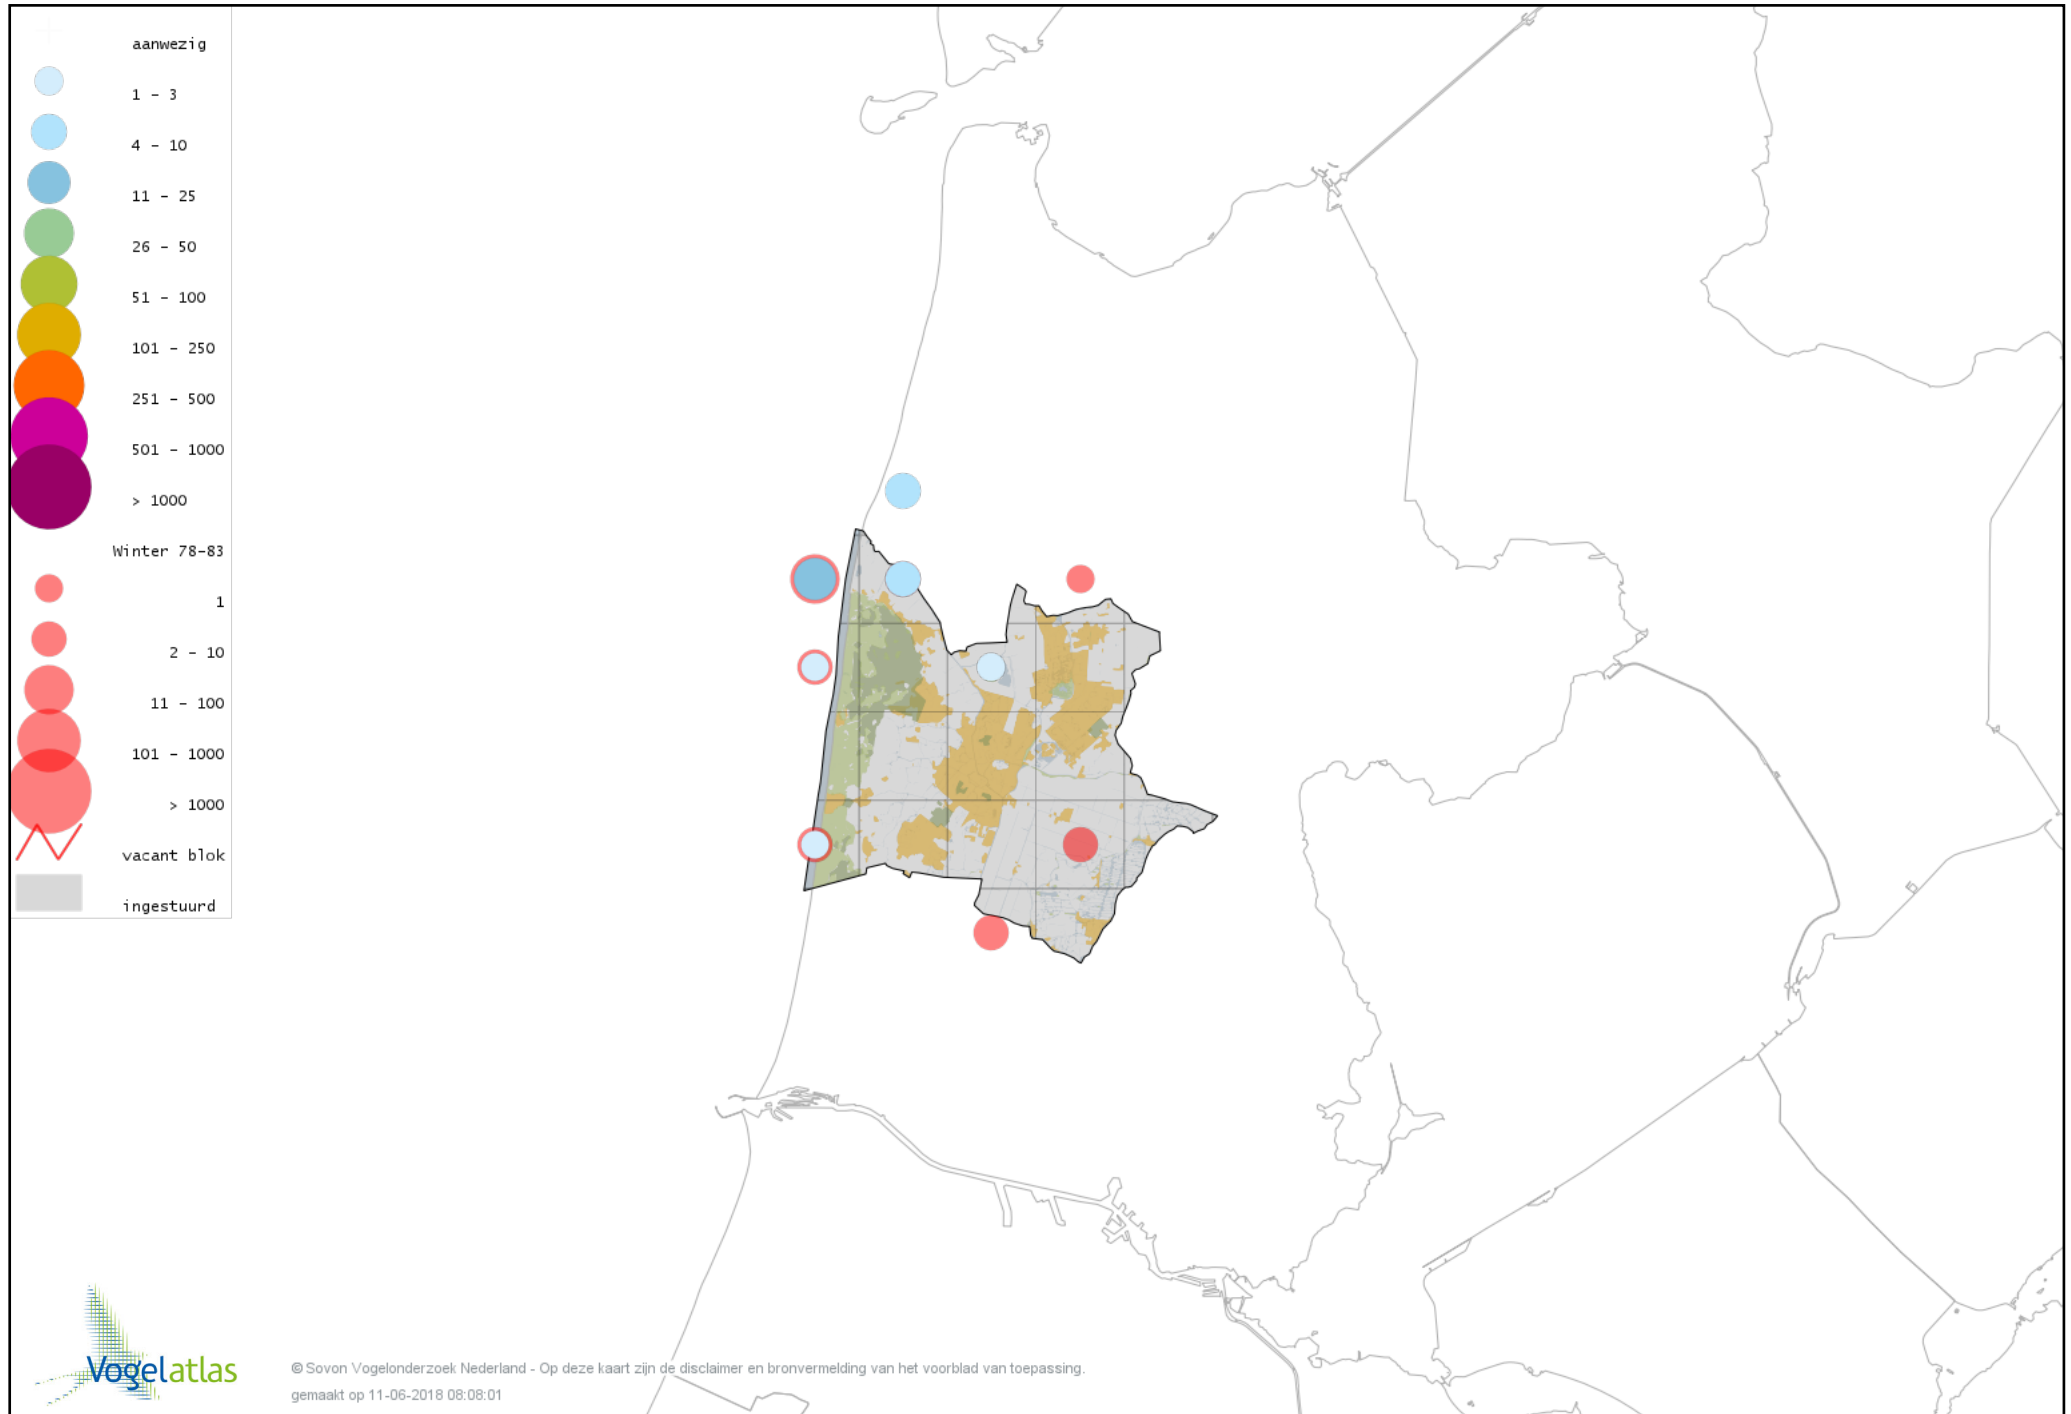

Voorlopige verspreidingskaart Zilverplevier winter