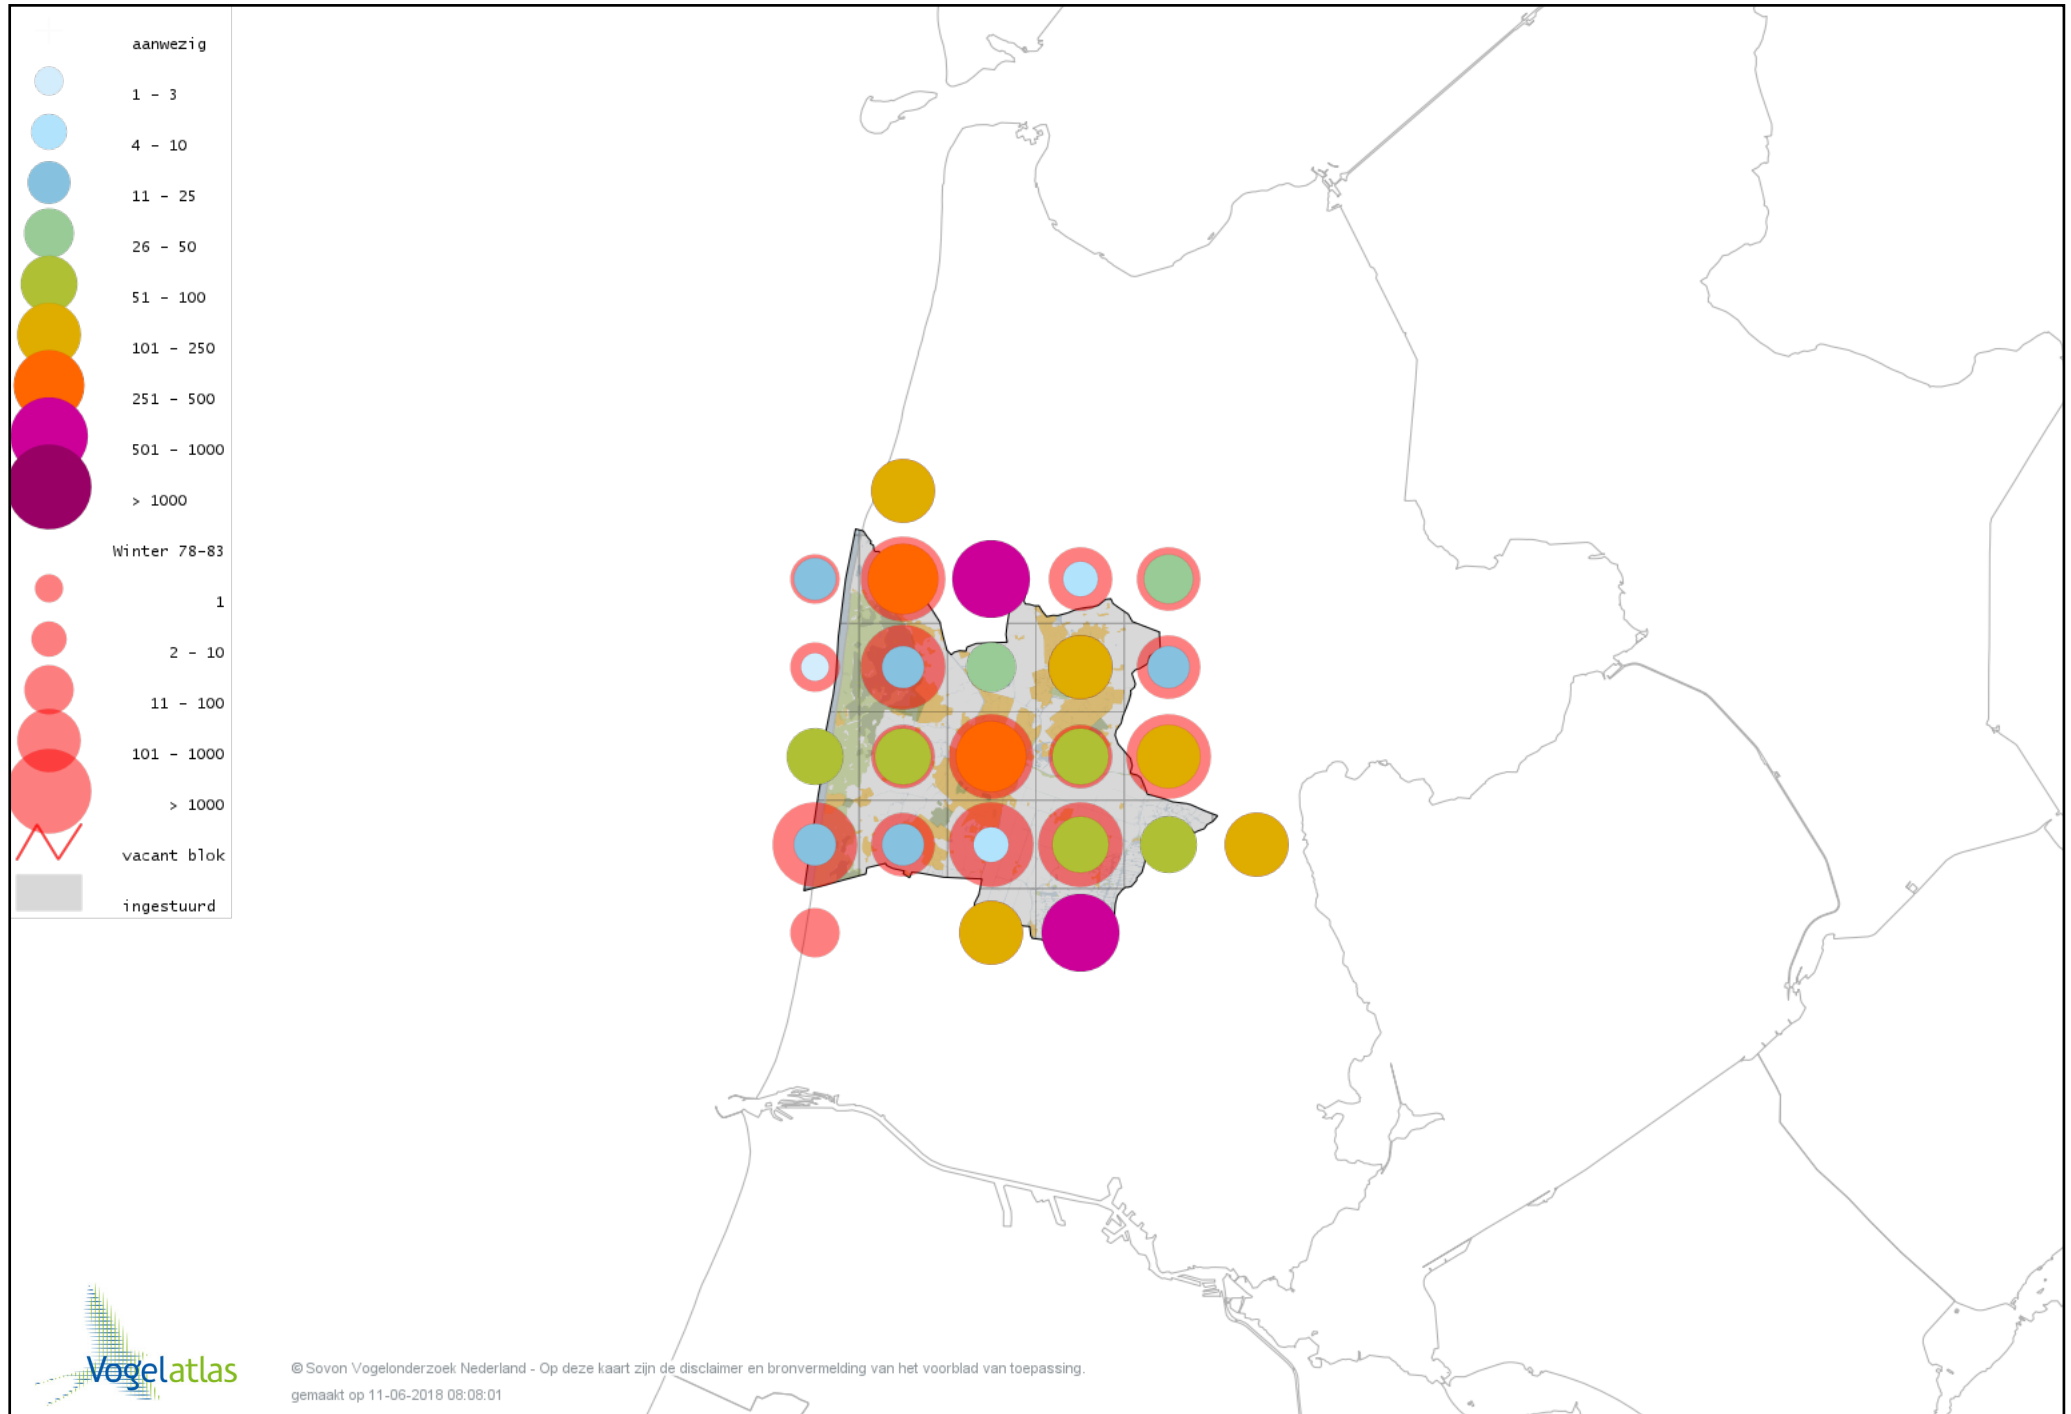

Voorlopige verspreidingskaart Huismus winter