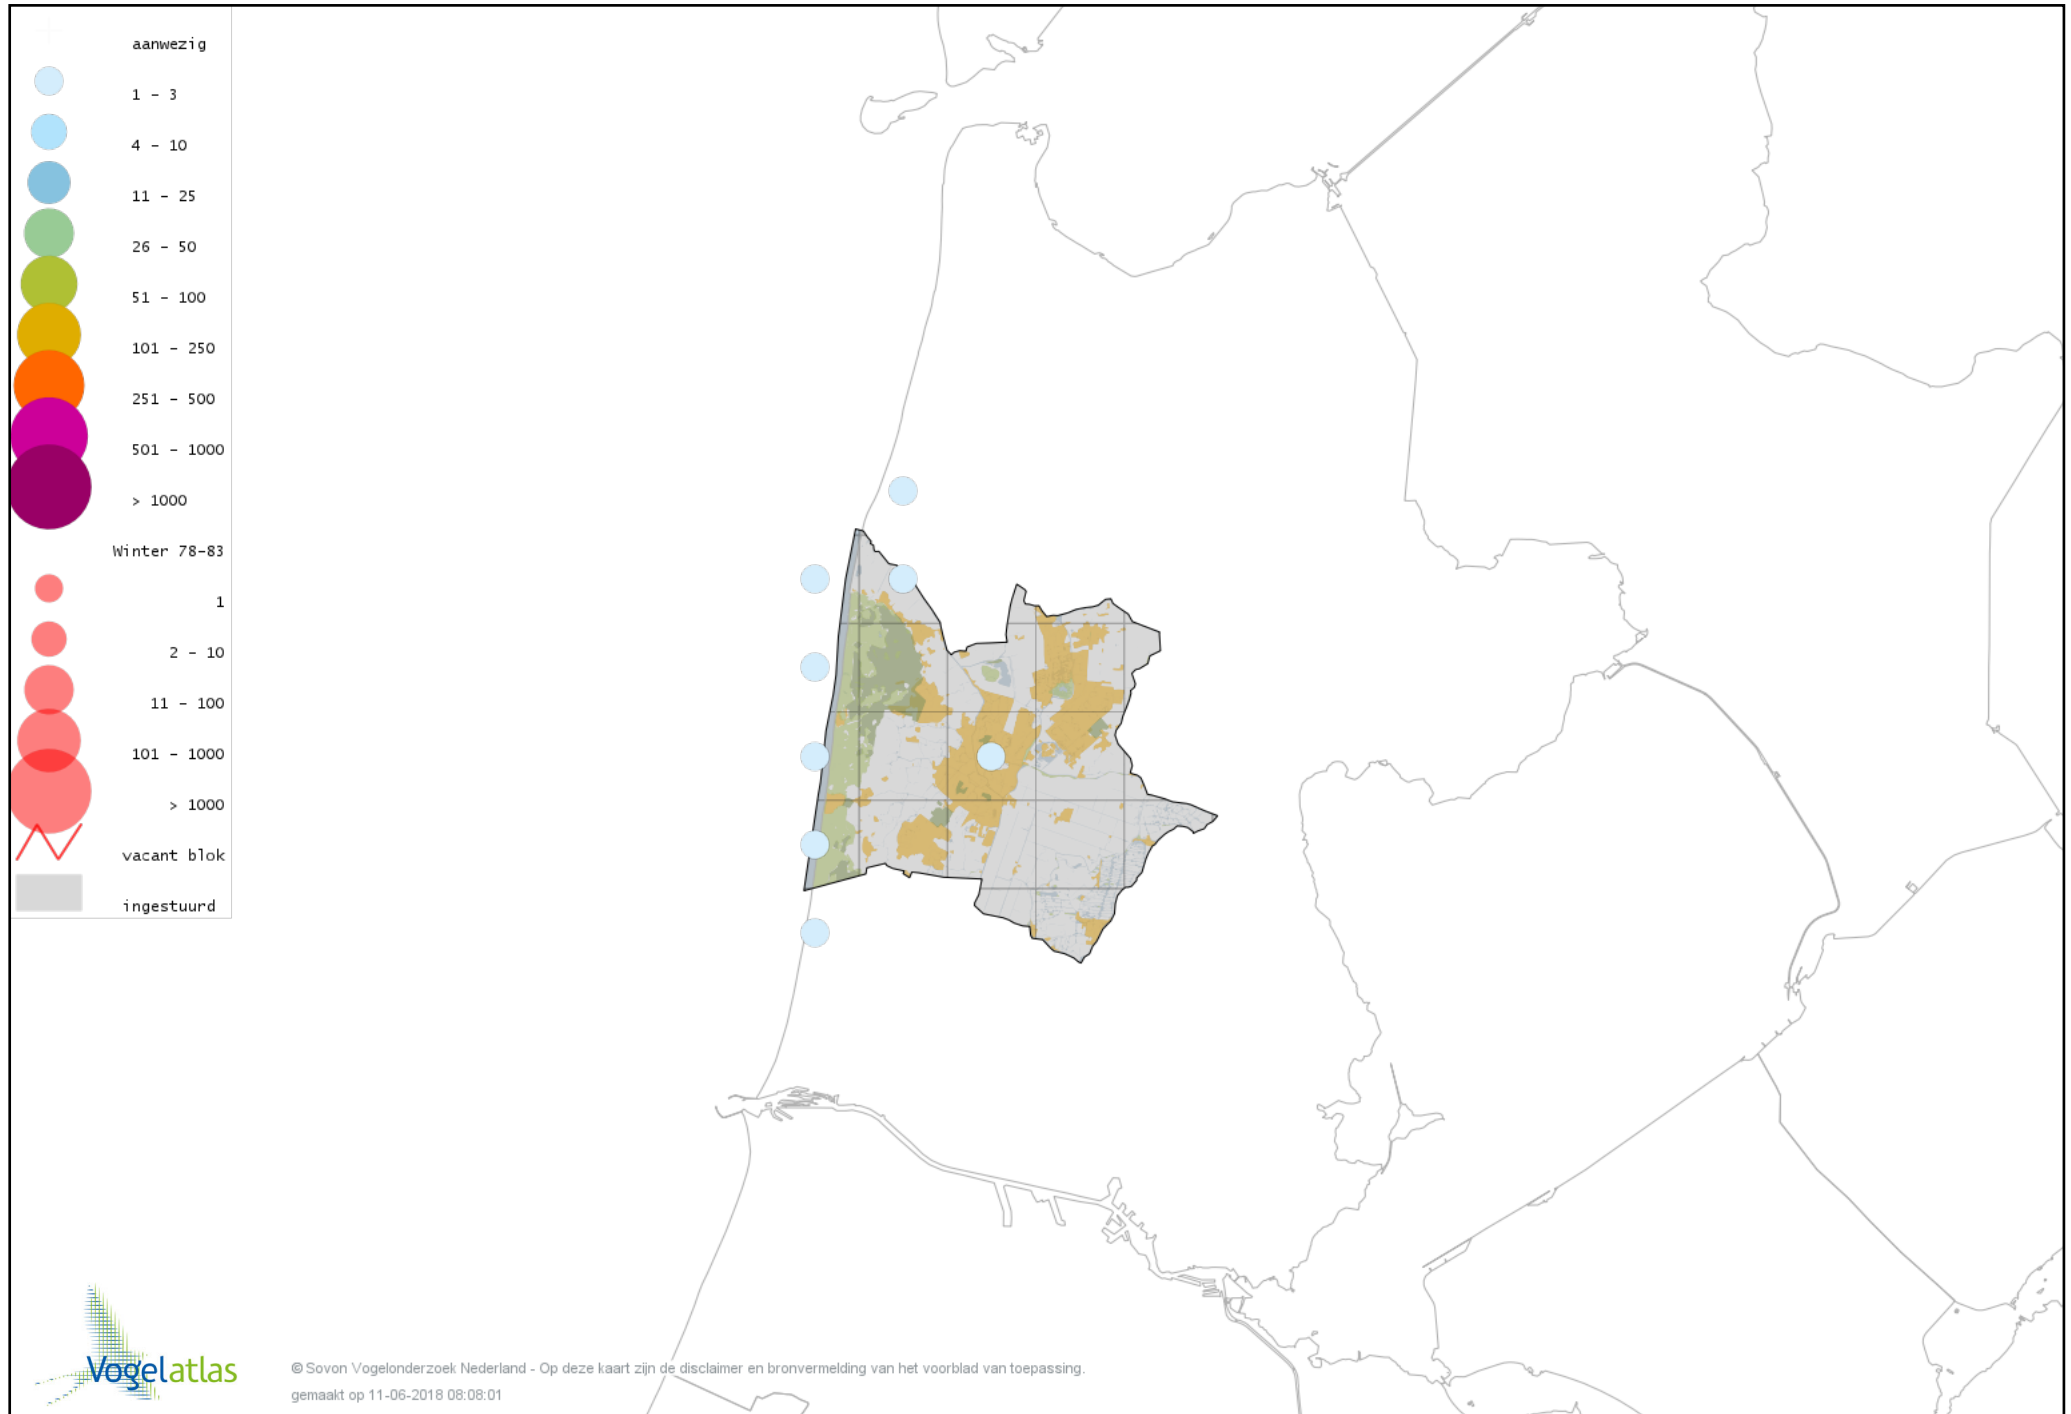

Voorlopige verspreidingskaart Pontische Meeuw winter