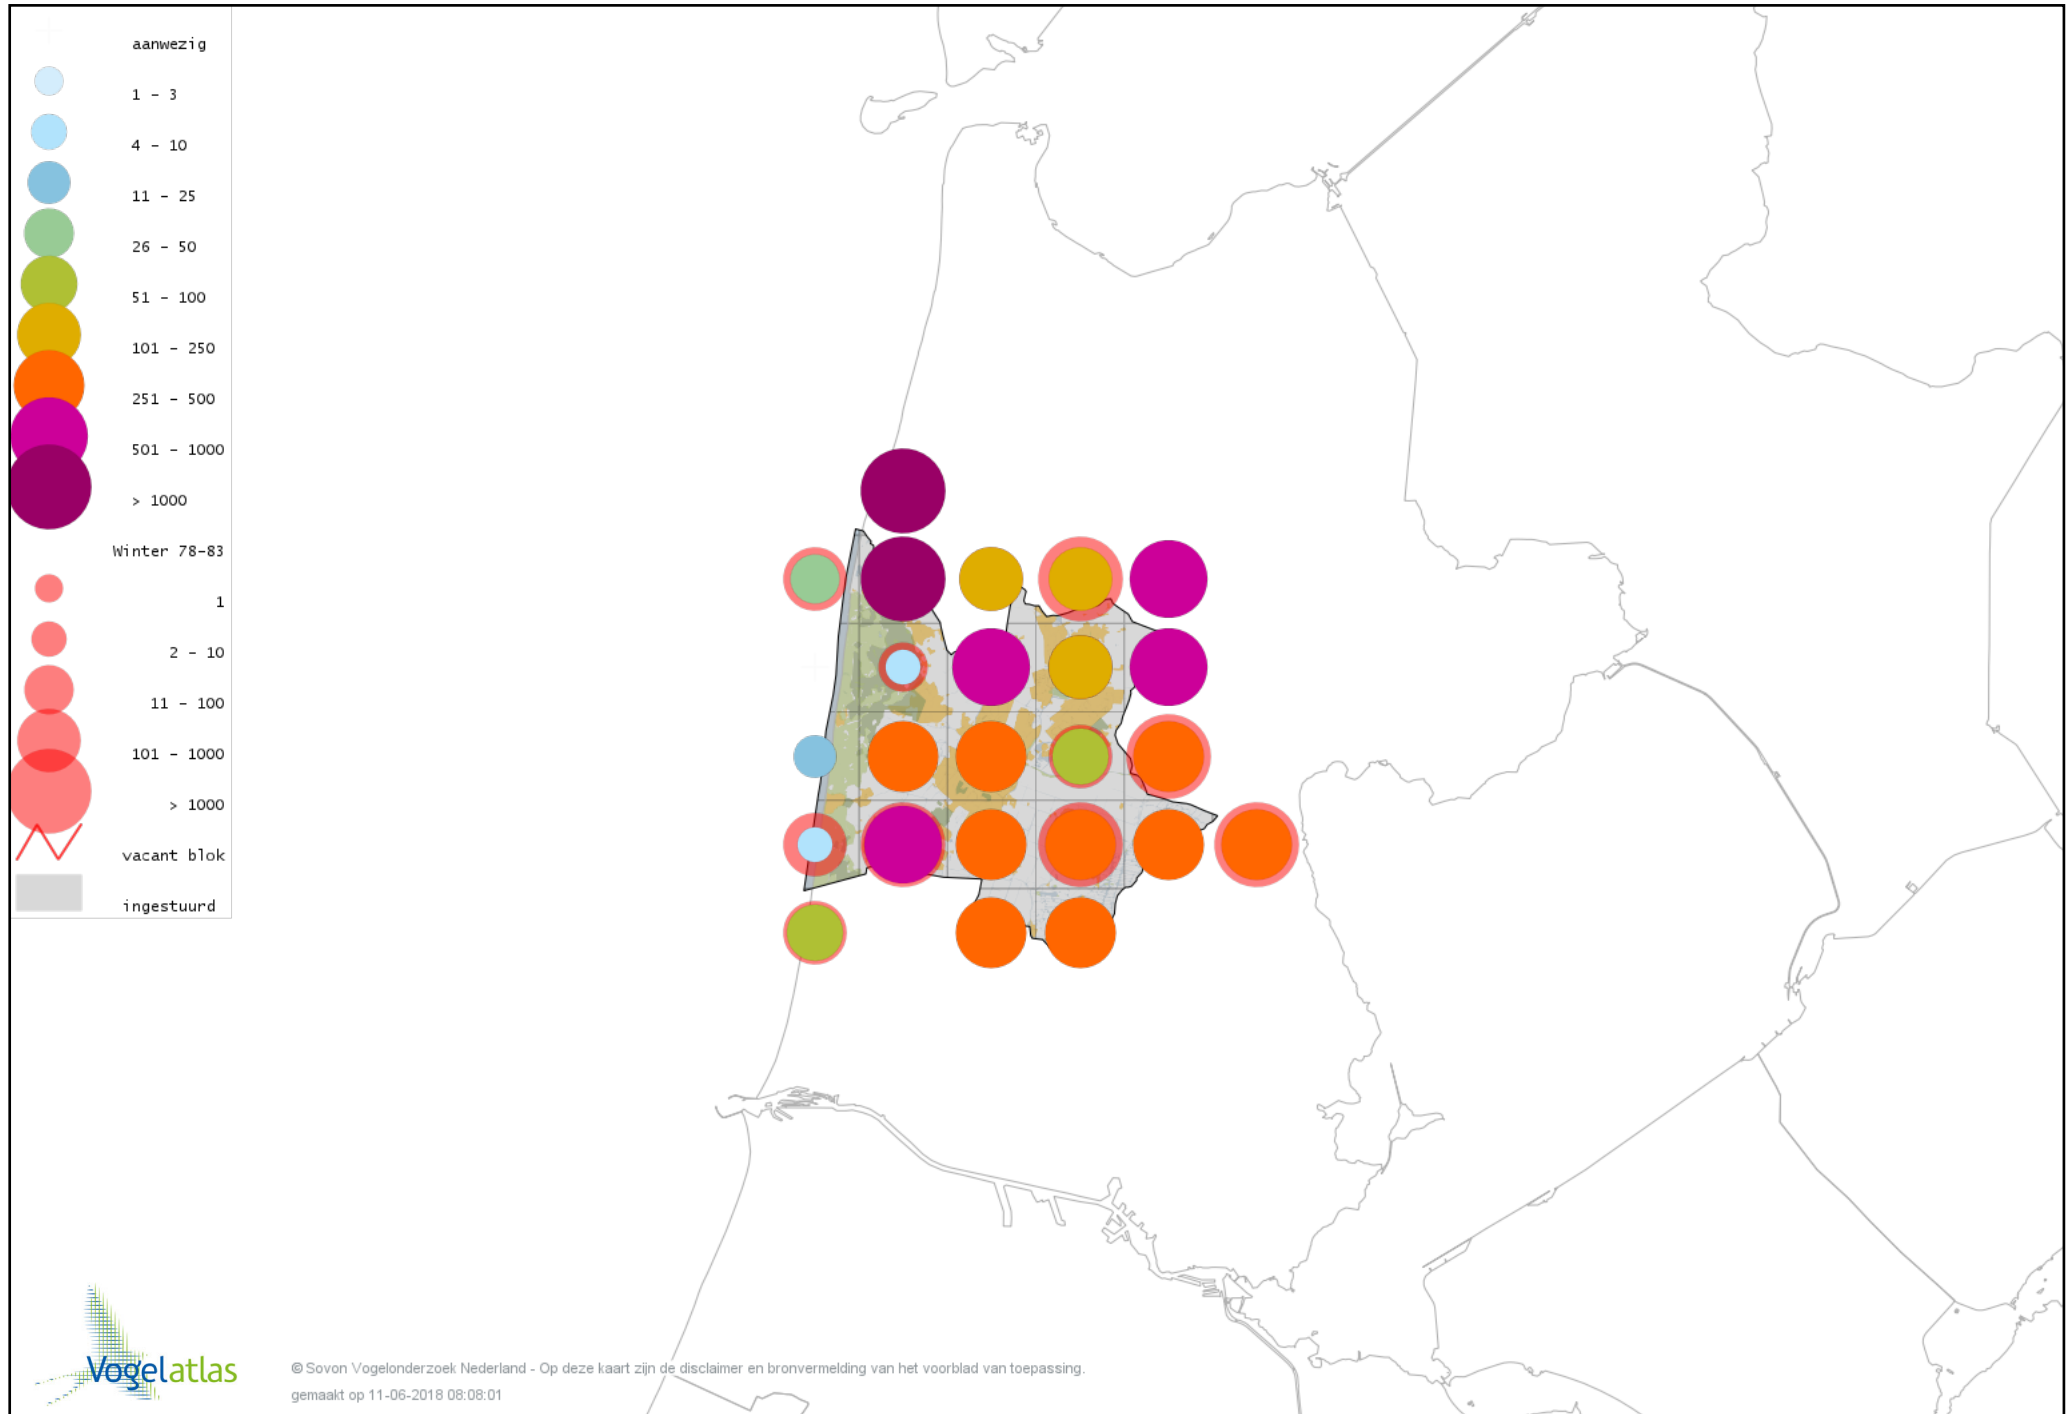

Voorlopige verspreidingskaart Wilde Eend winter