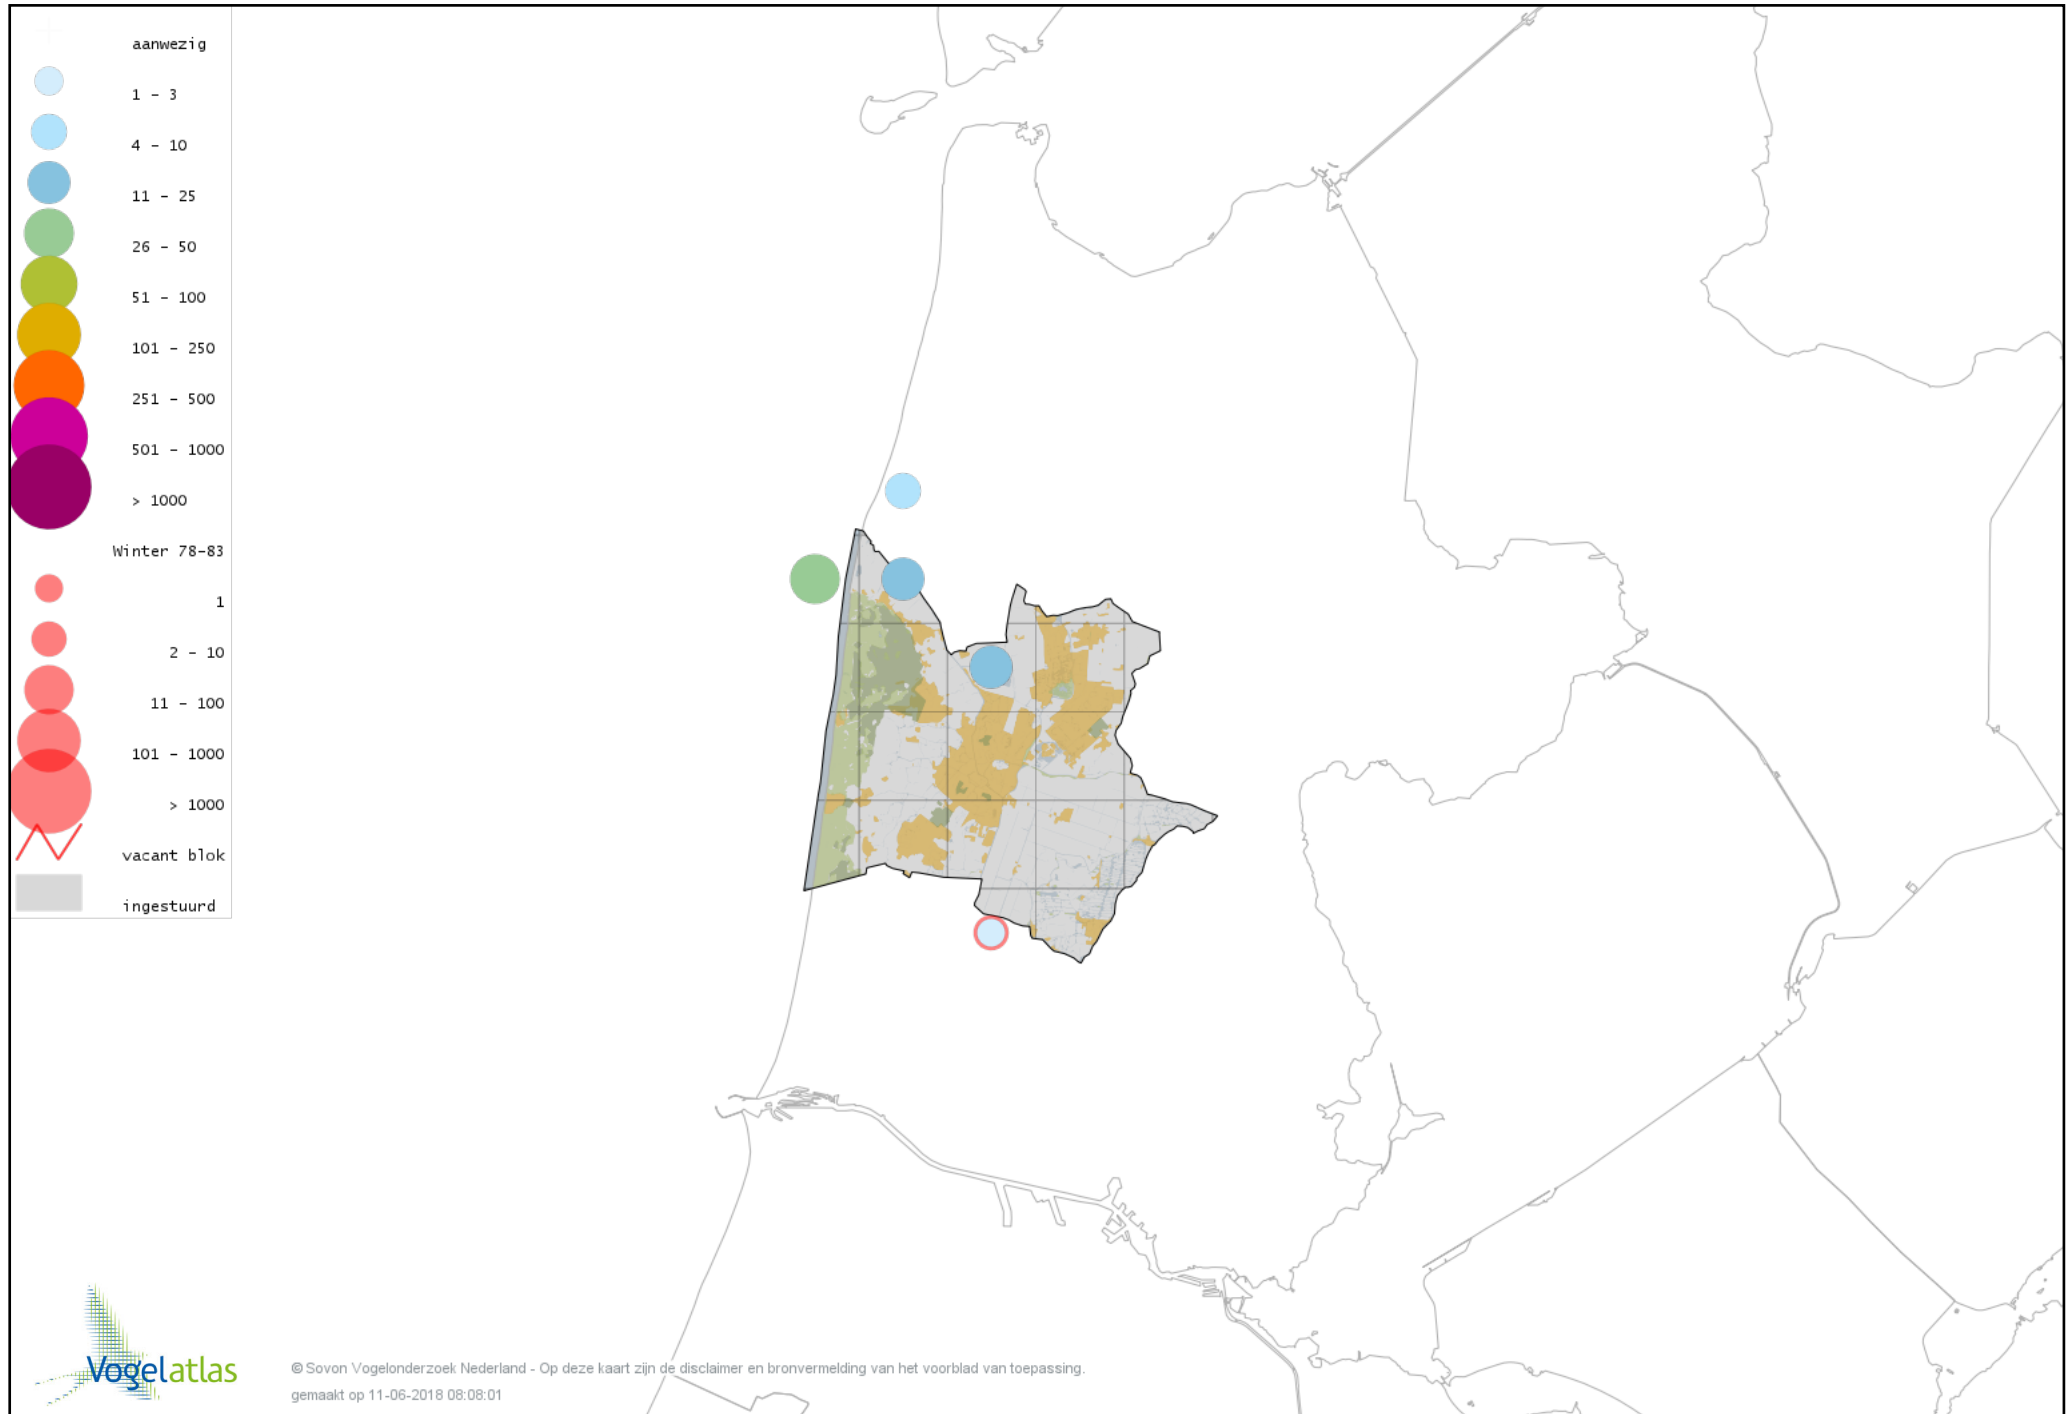

Voorlopige verspreidingskaart Kemphaan winter