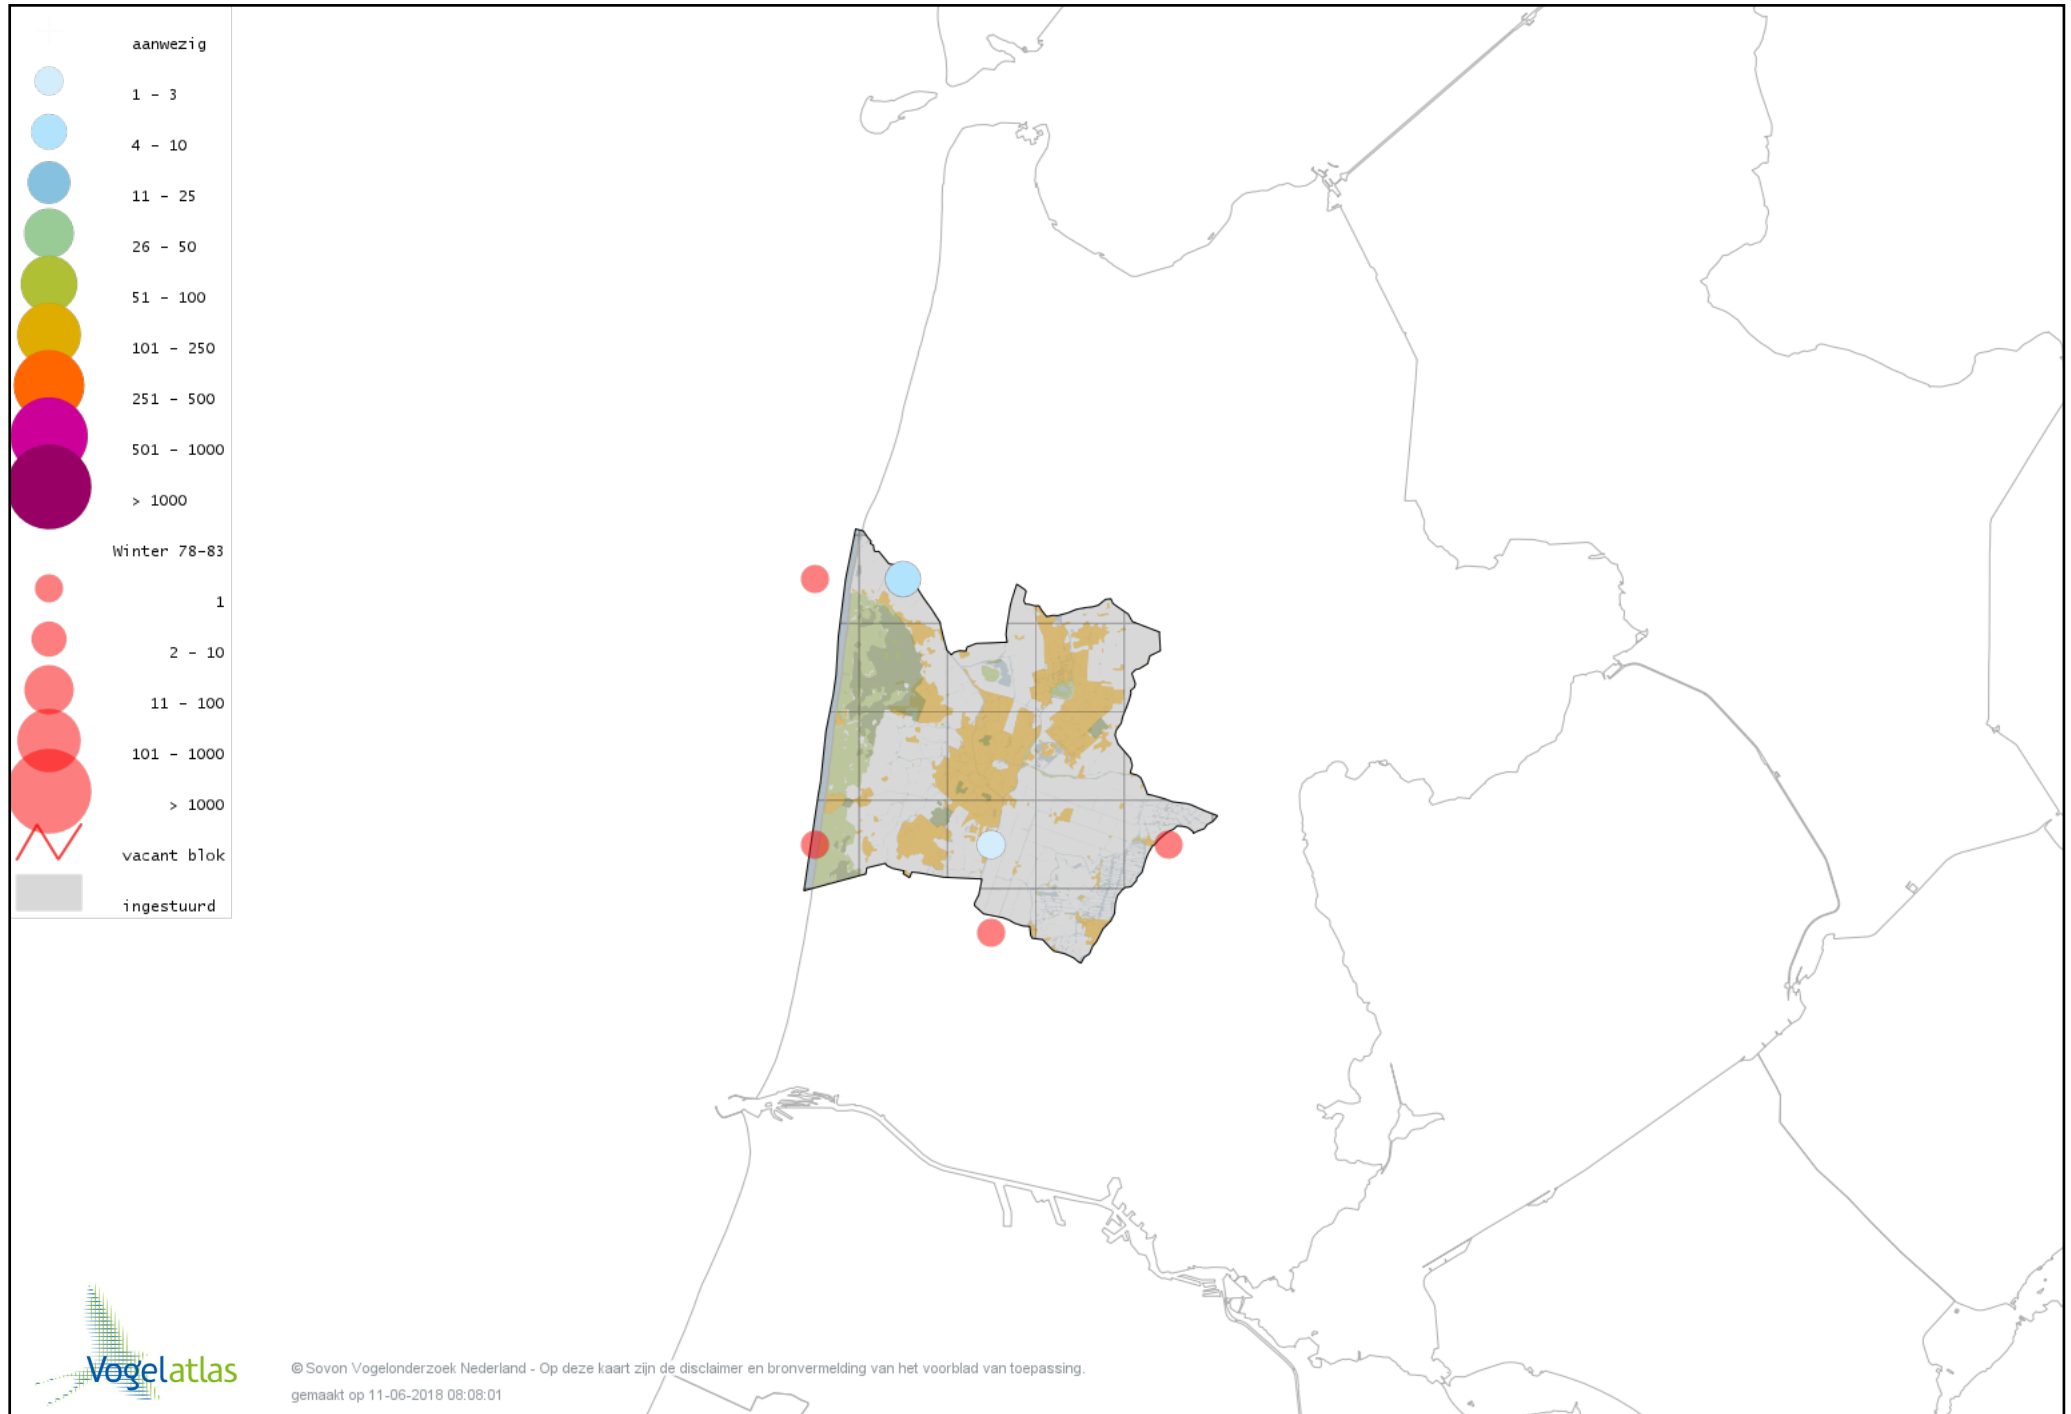

Voorlopige verspreidingskaart IJsgors winter