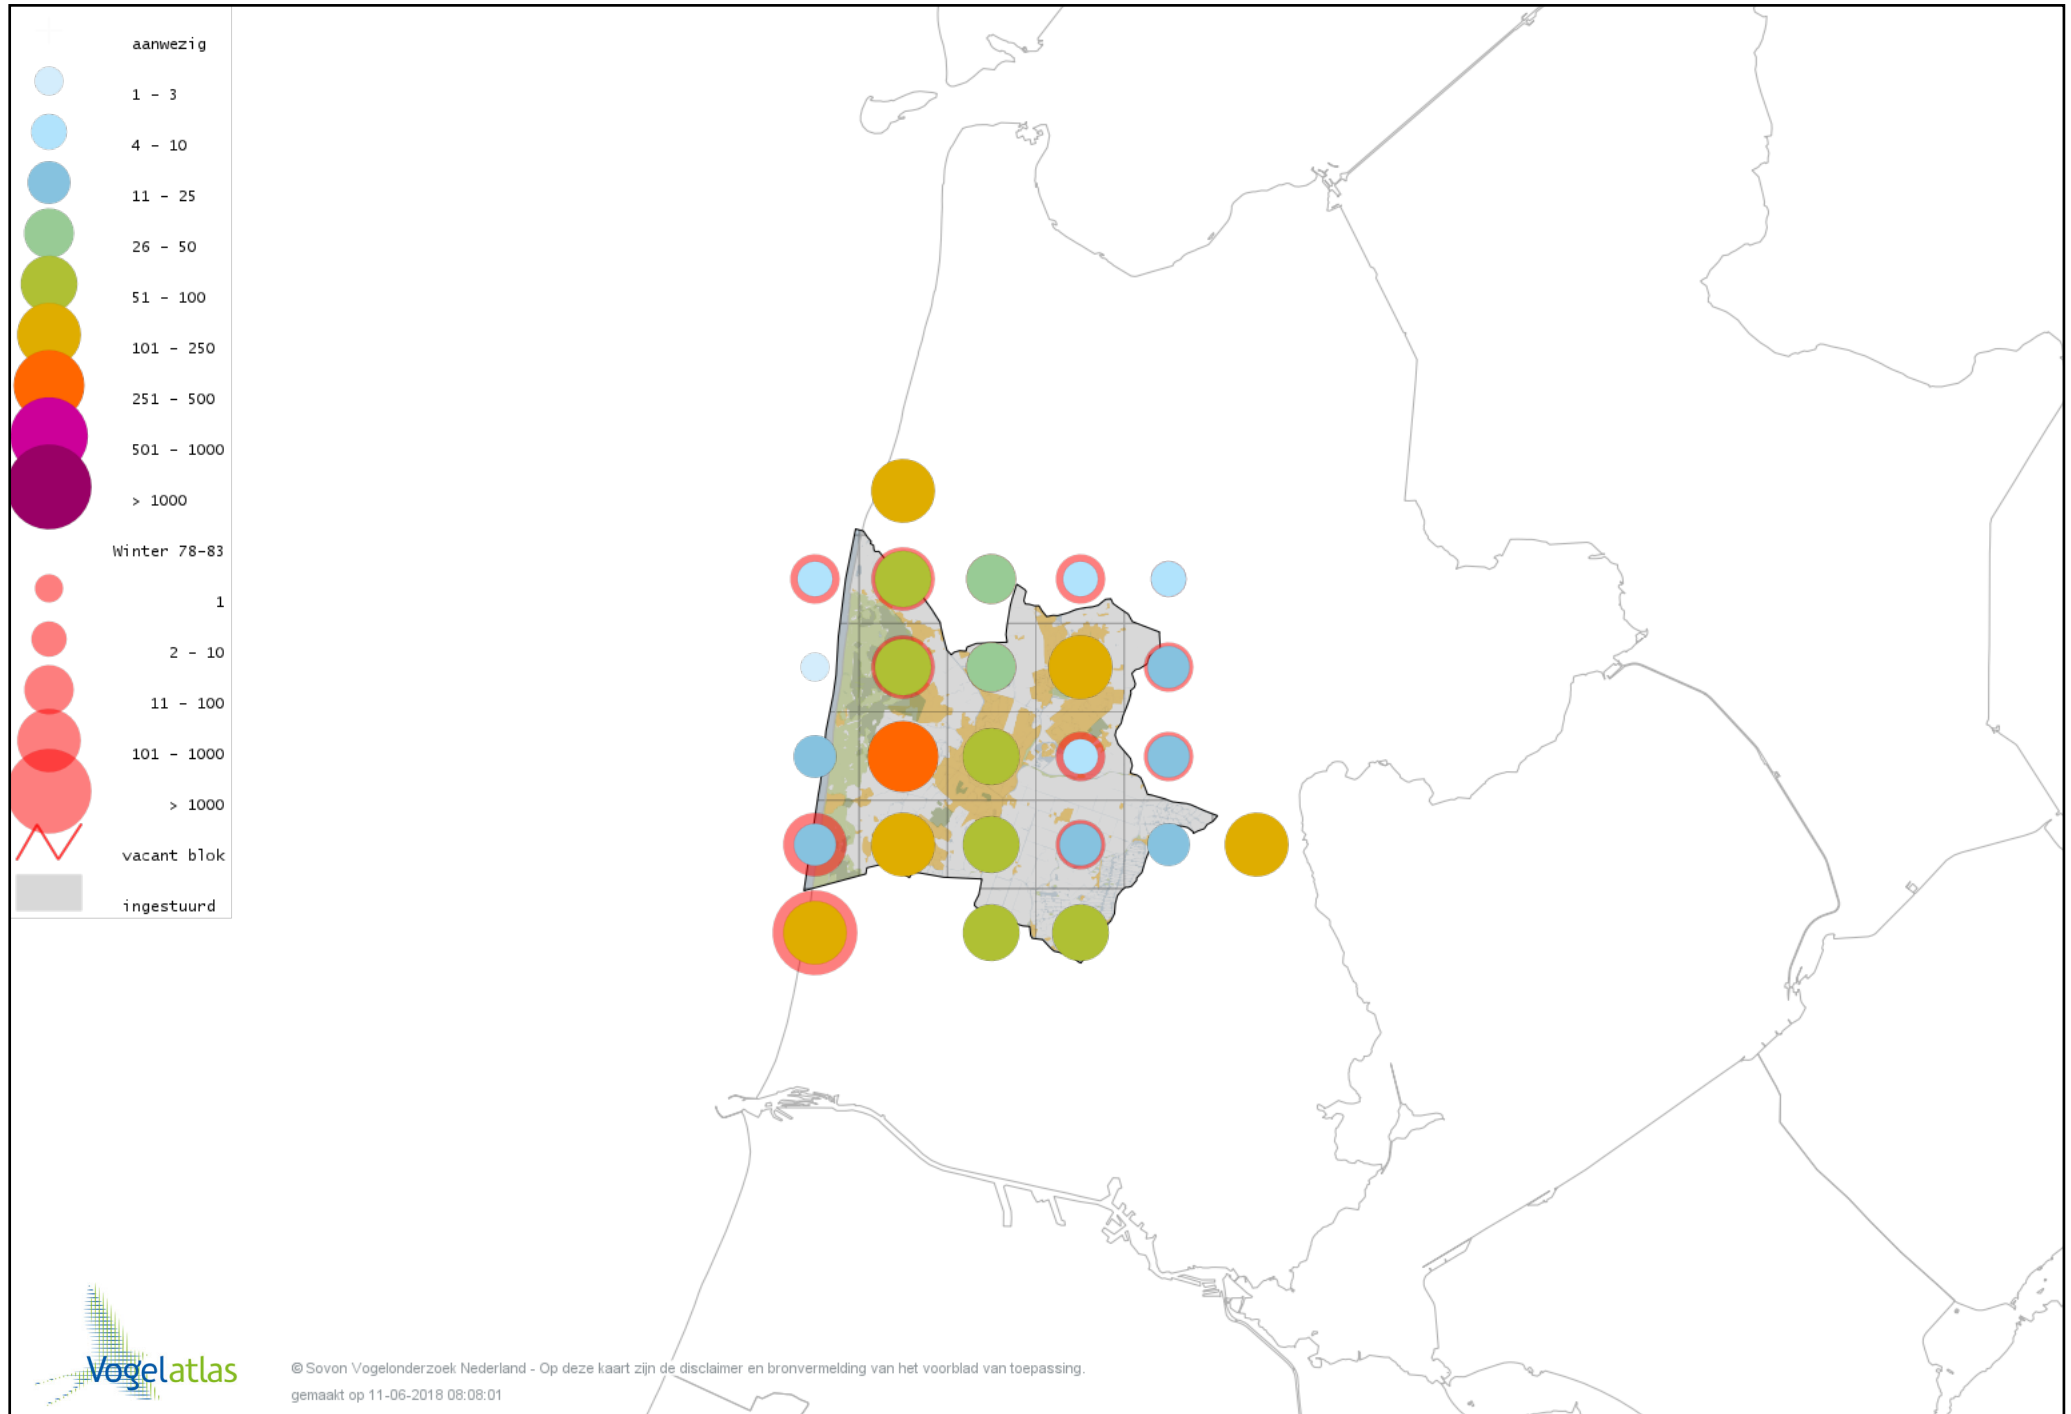

Voorlopige verspreidingskaart Vink winter