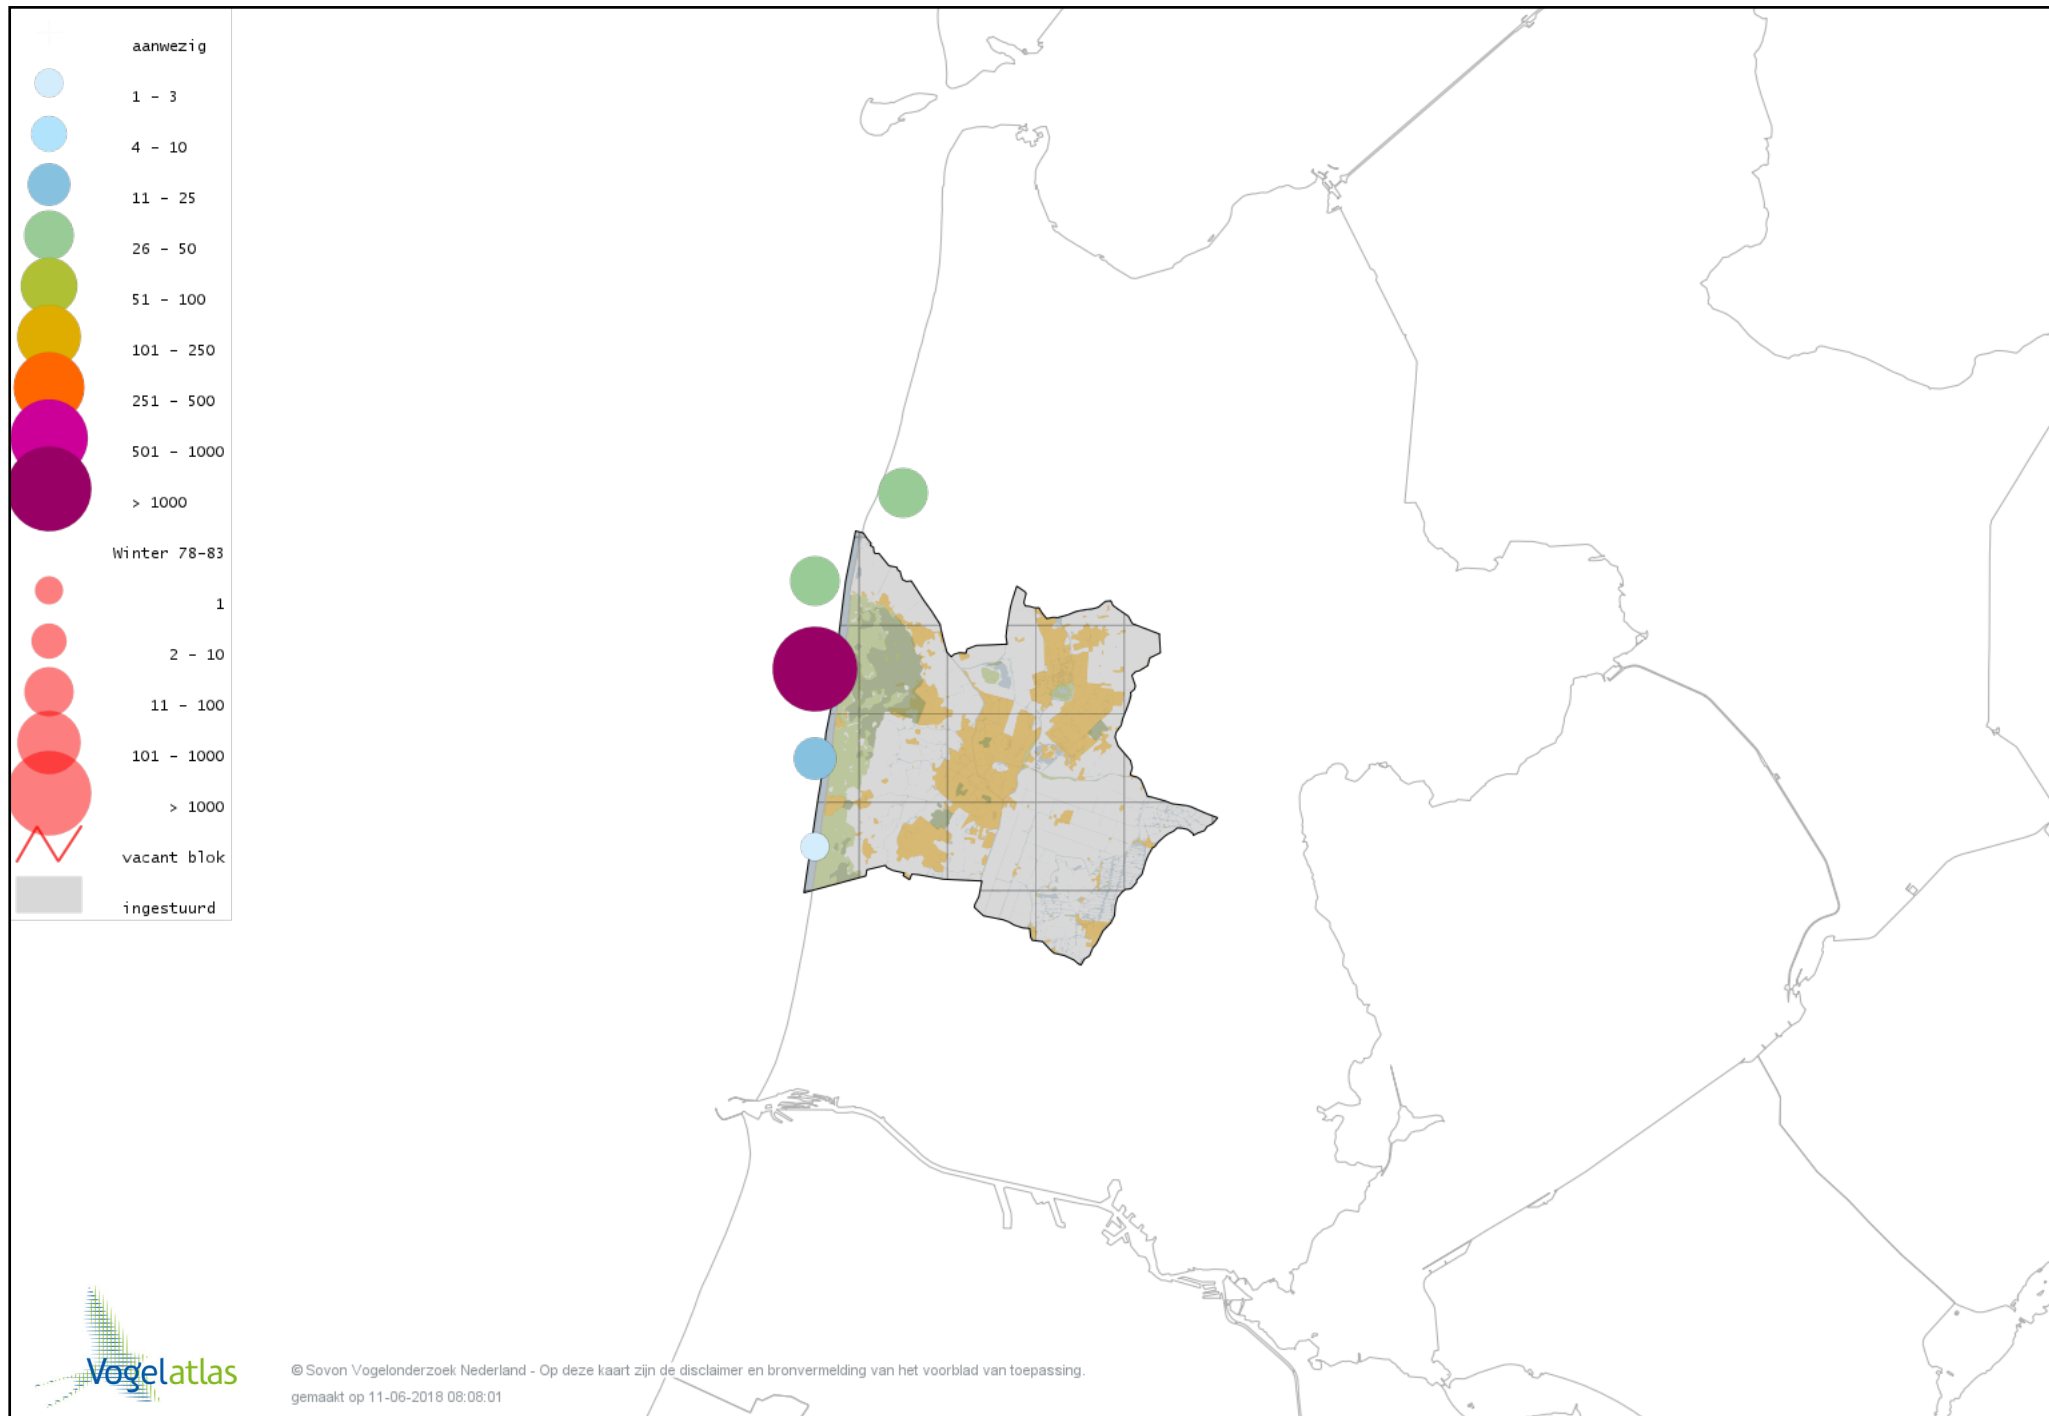

Voorlopige verspreidingskaart Alk of Zeekoet winter