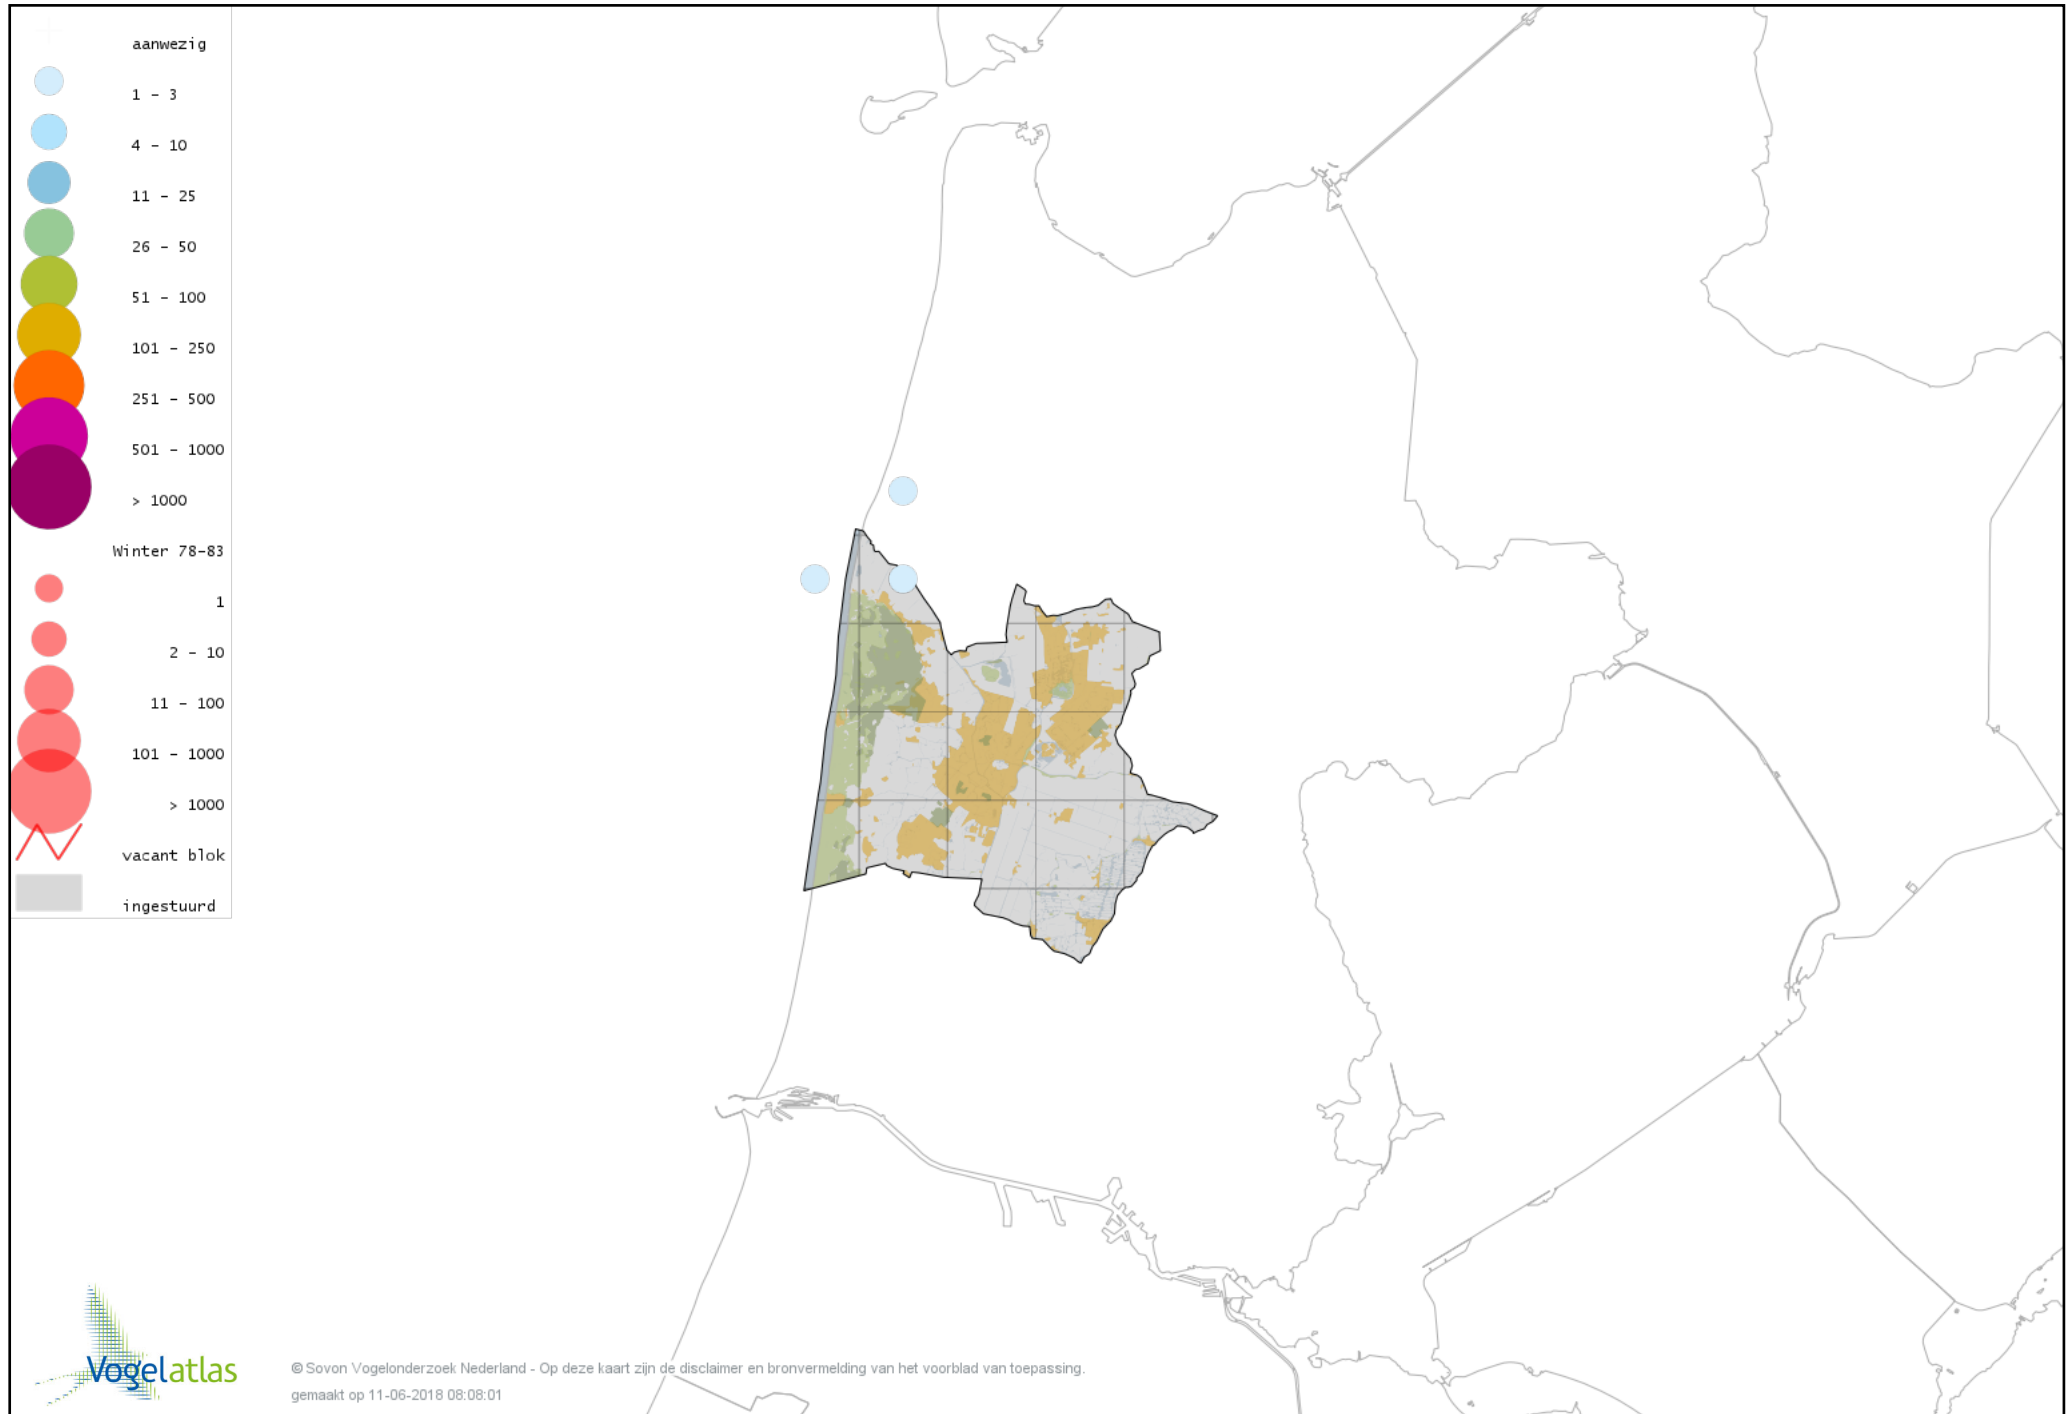

Voorlopige verspreidingskaart Zwarte Rotgans winter