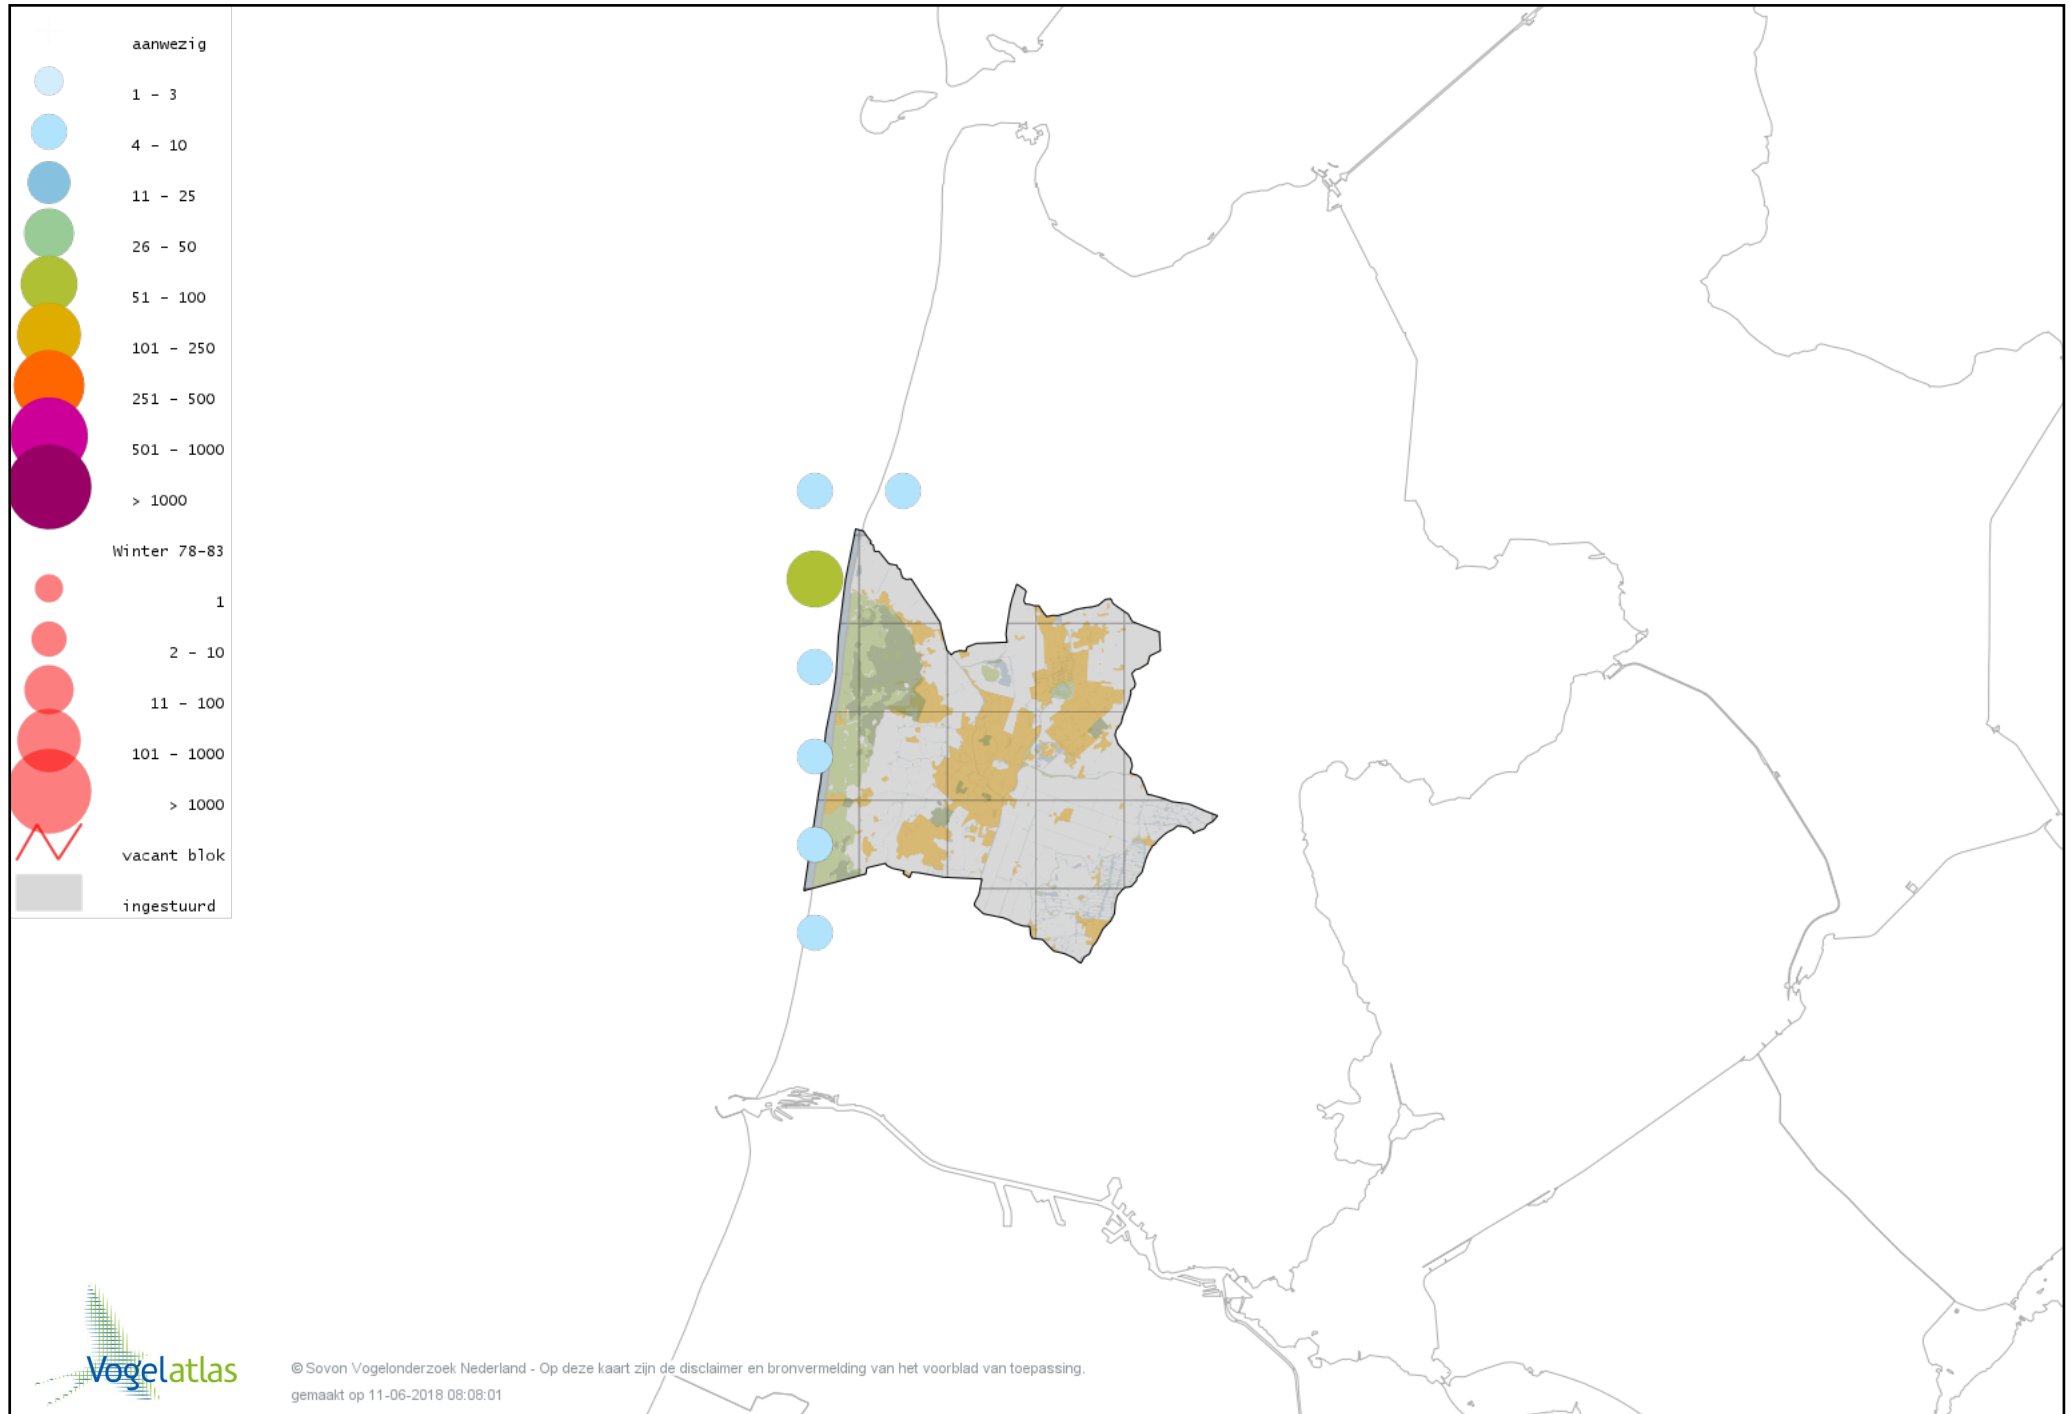

Voorlopige verspreidingskaart Jan-van-gent winter