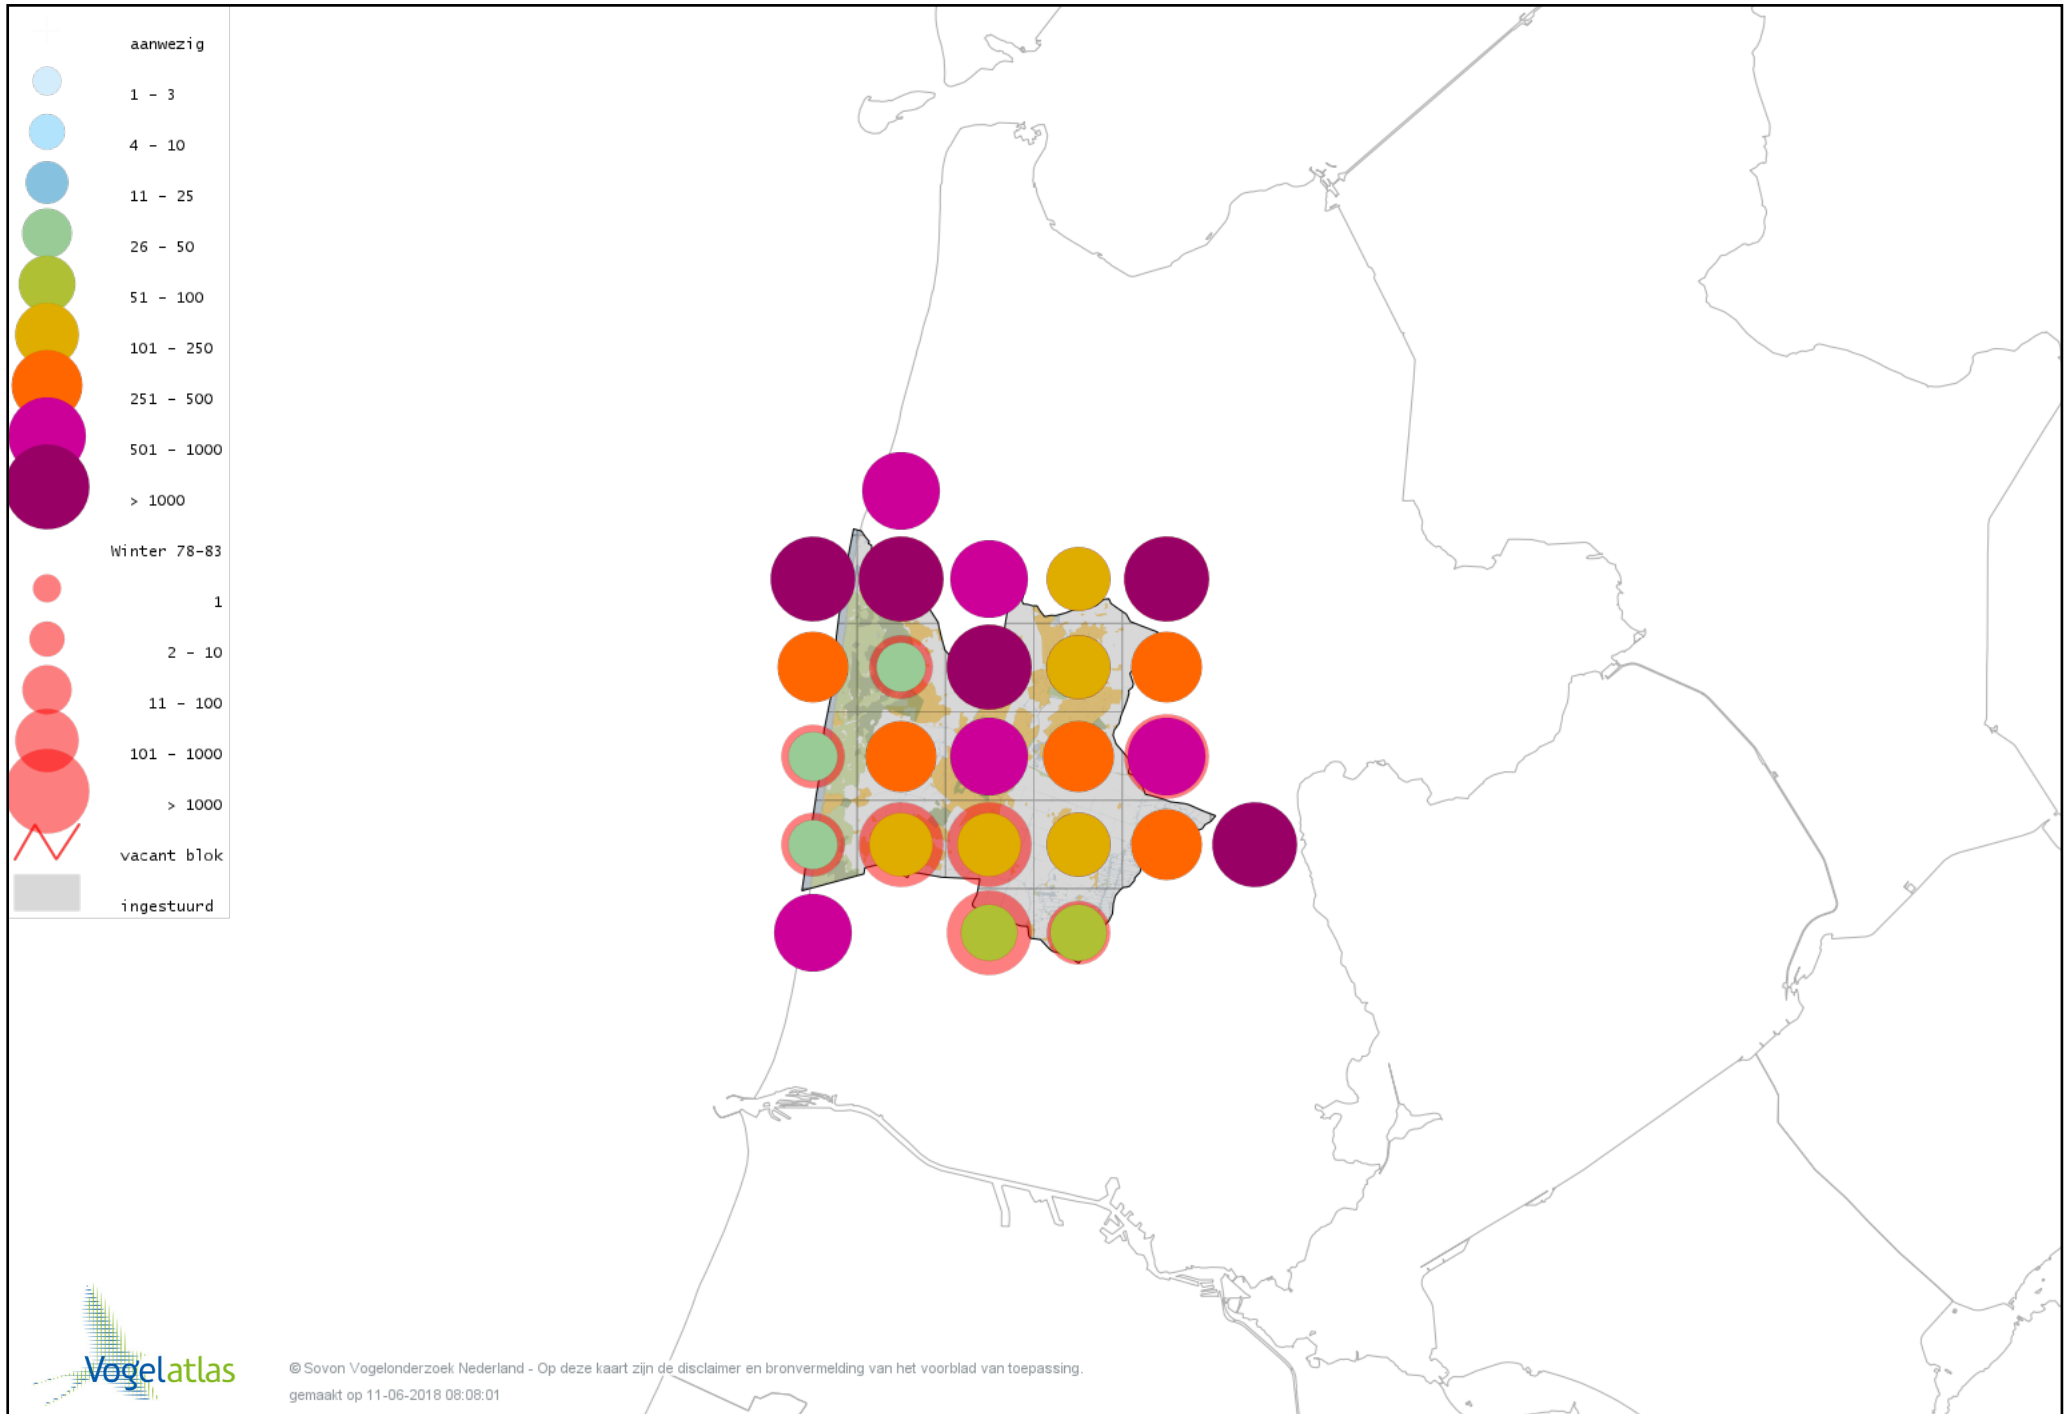

Voorlopige verspreidingskaart Kokmeeuw winter