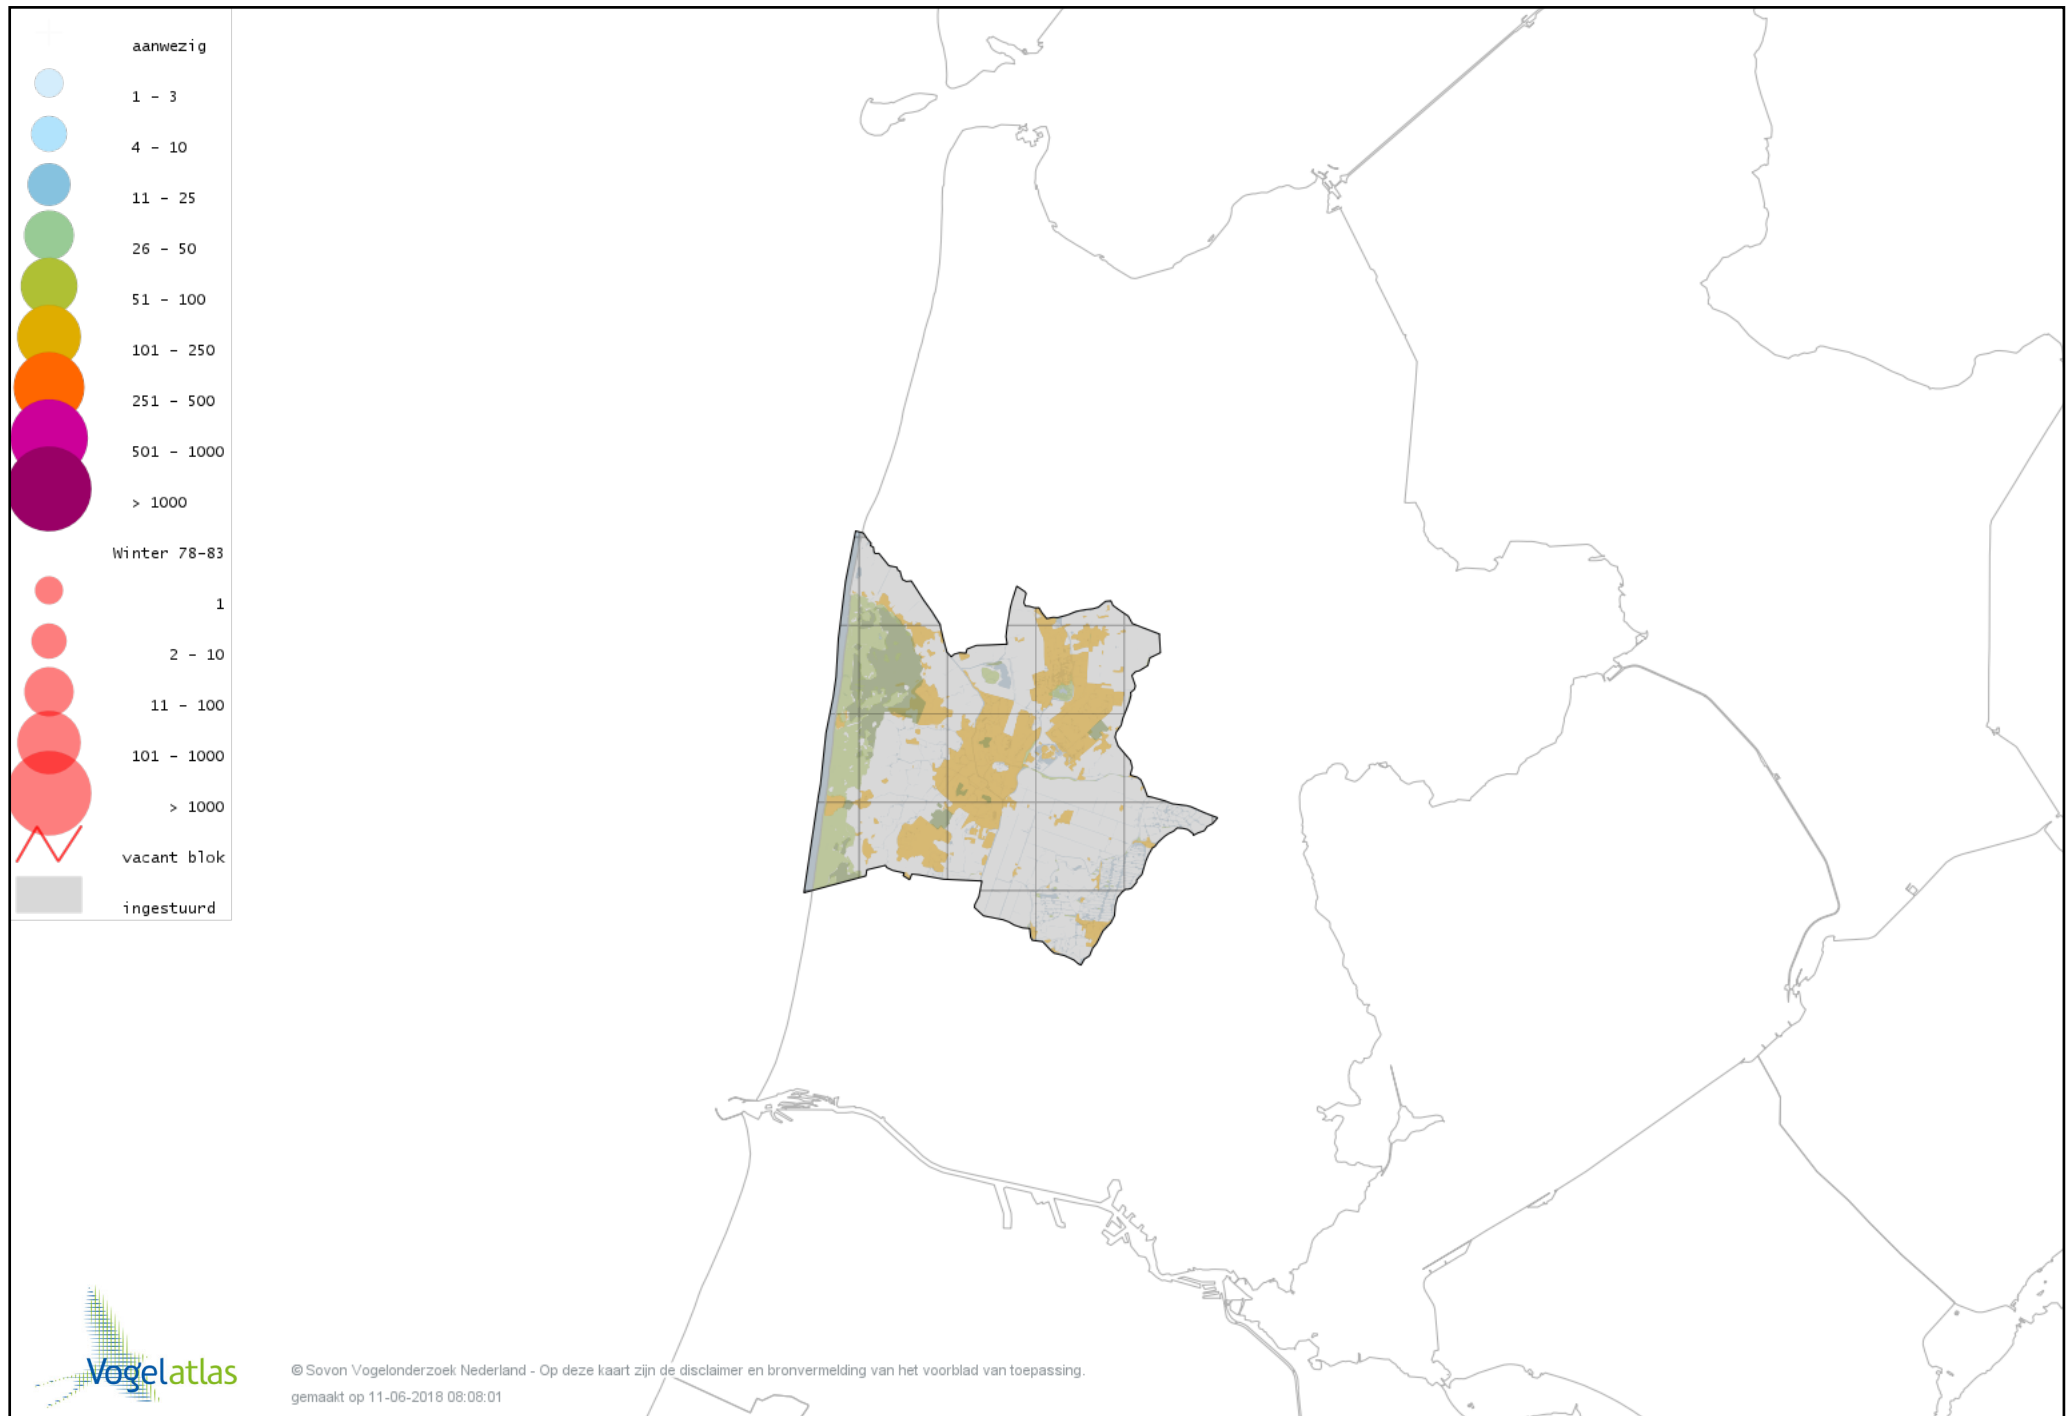

Voorlopige verspreidingskaart Vaal Stormvogeltje winter