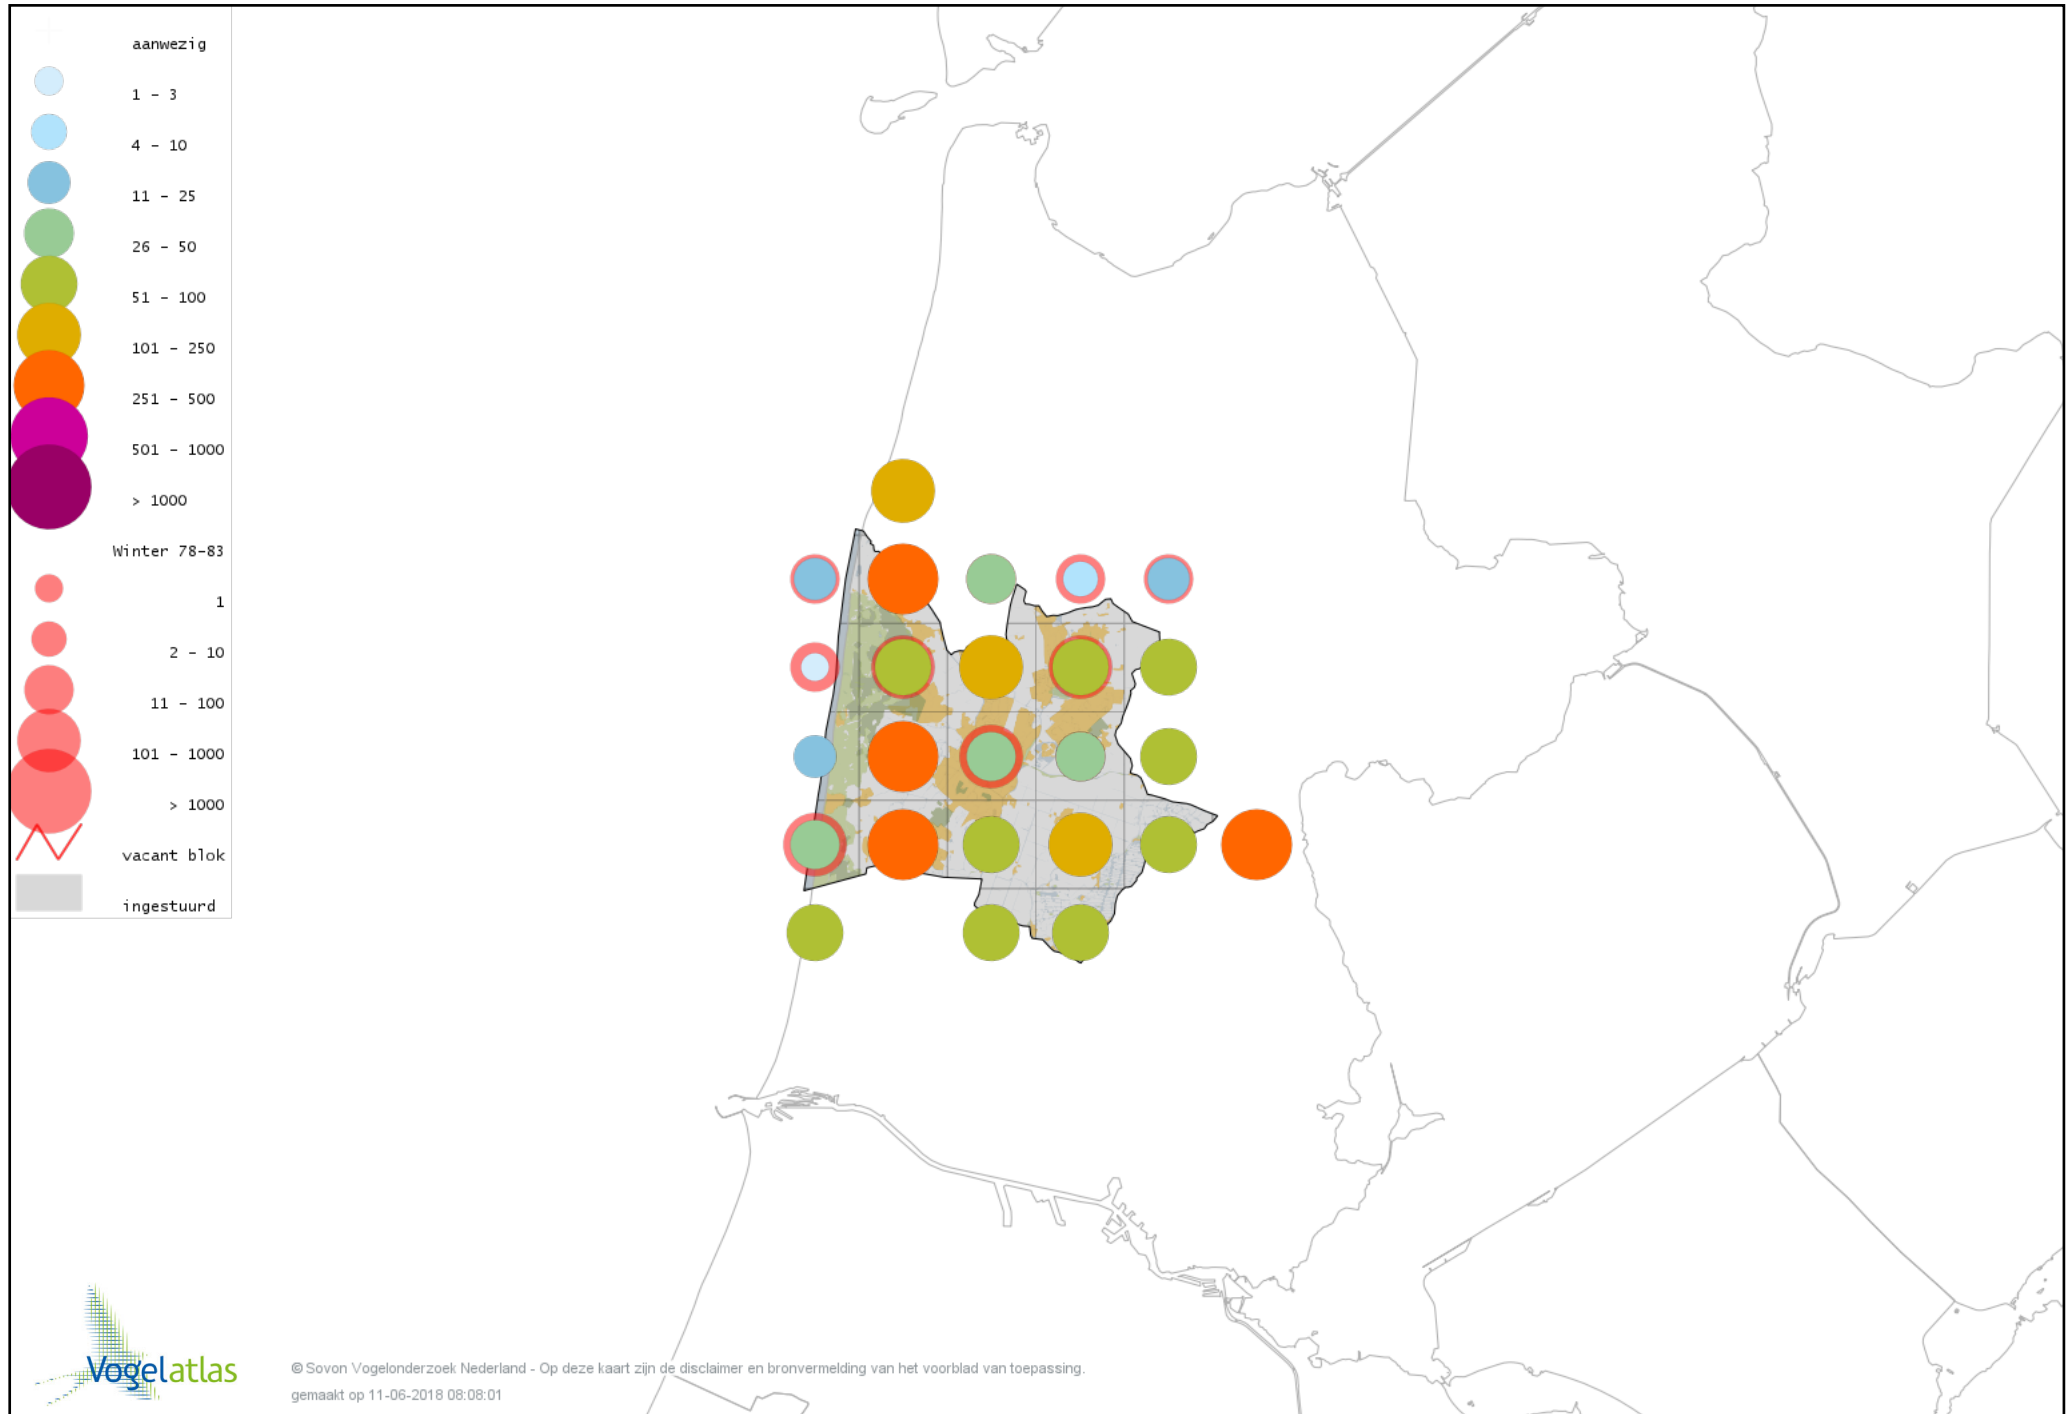

# Voorlopige verspreidingskaart Zwarte Kraai winter