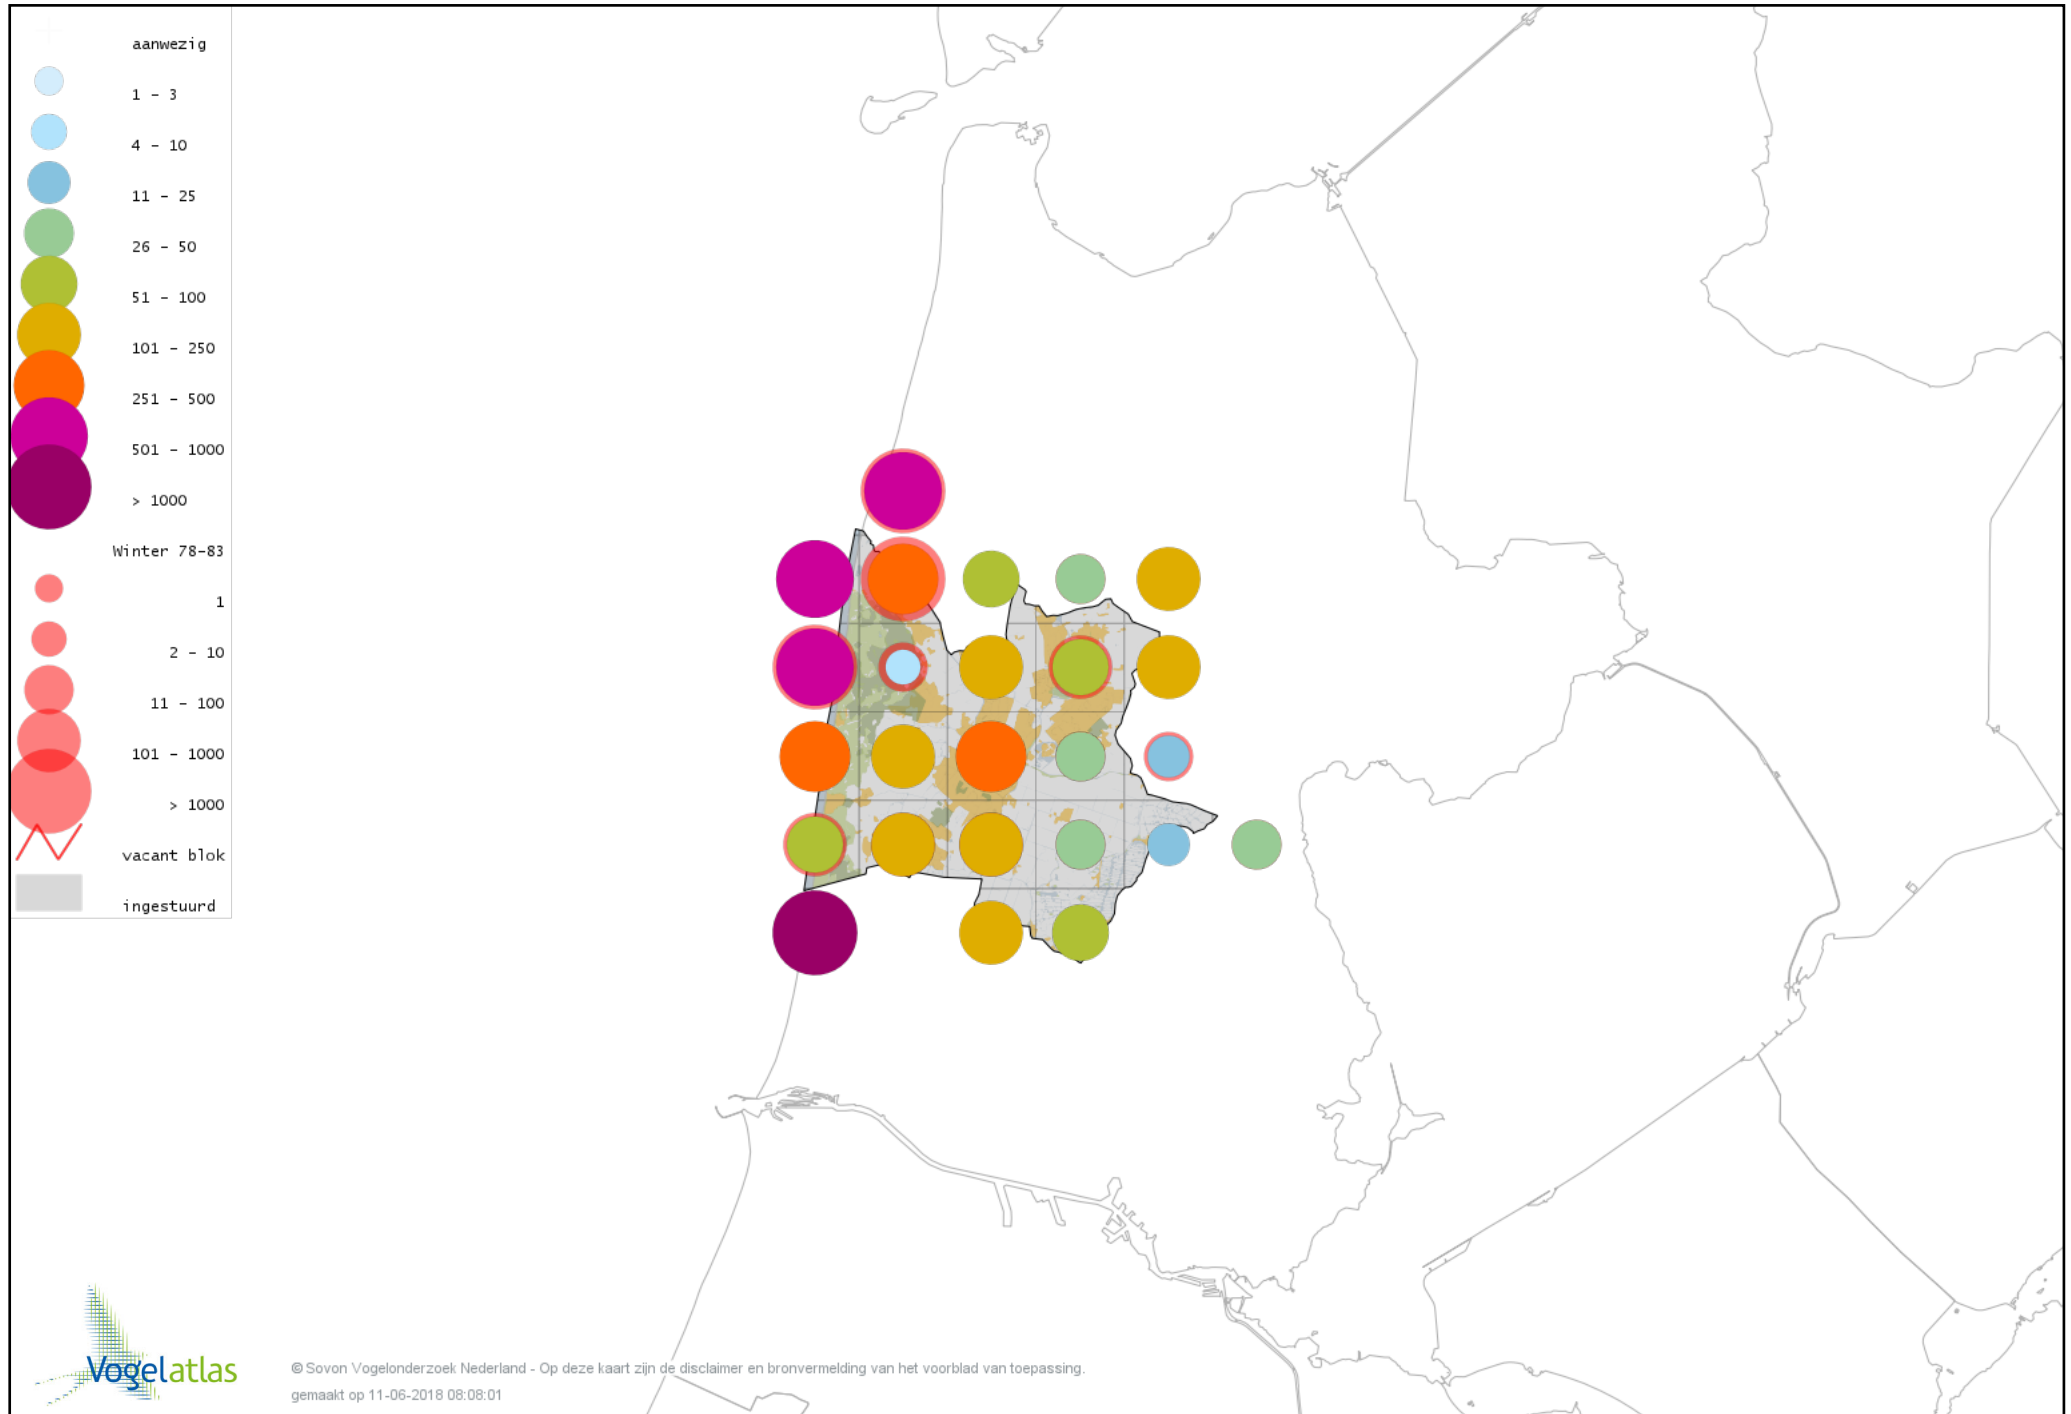

Voorlopige verspreidingskaart Zilvermeeuw winter