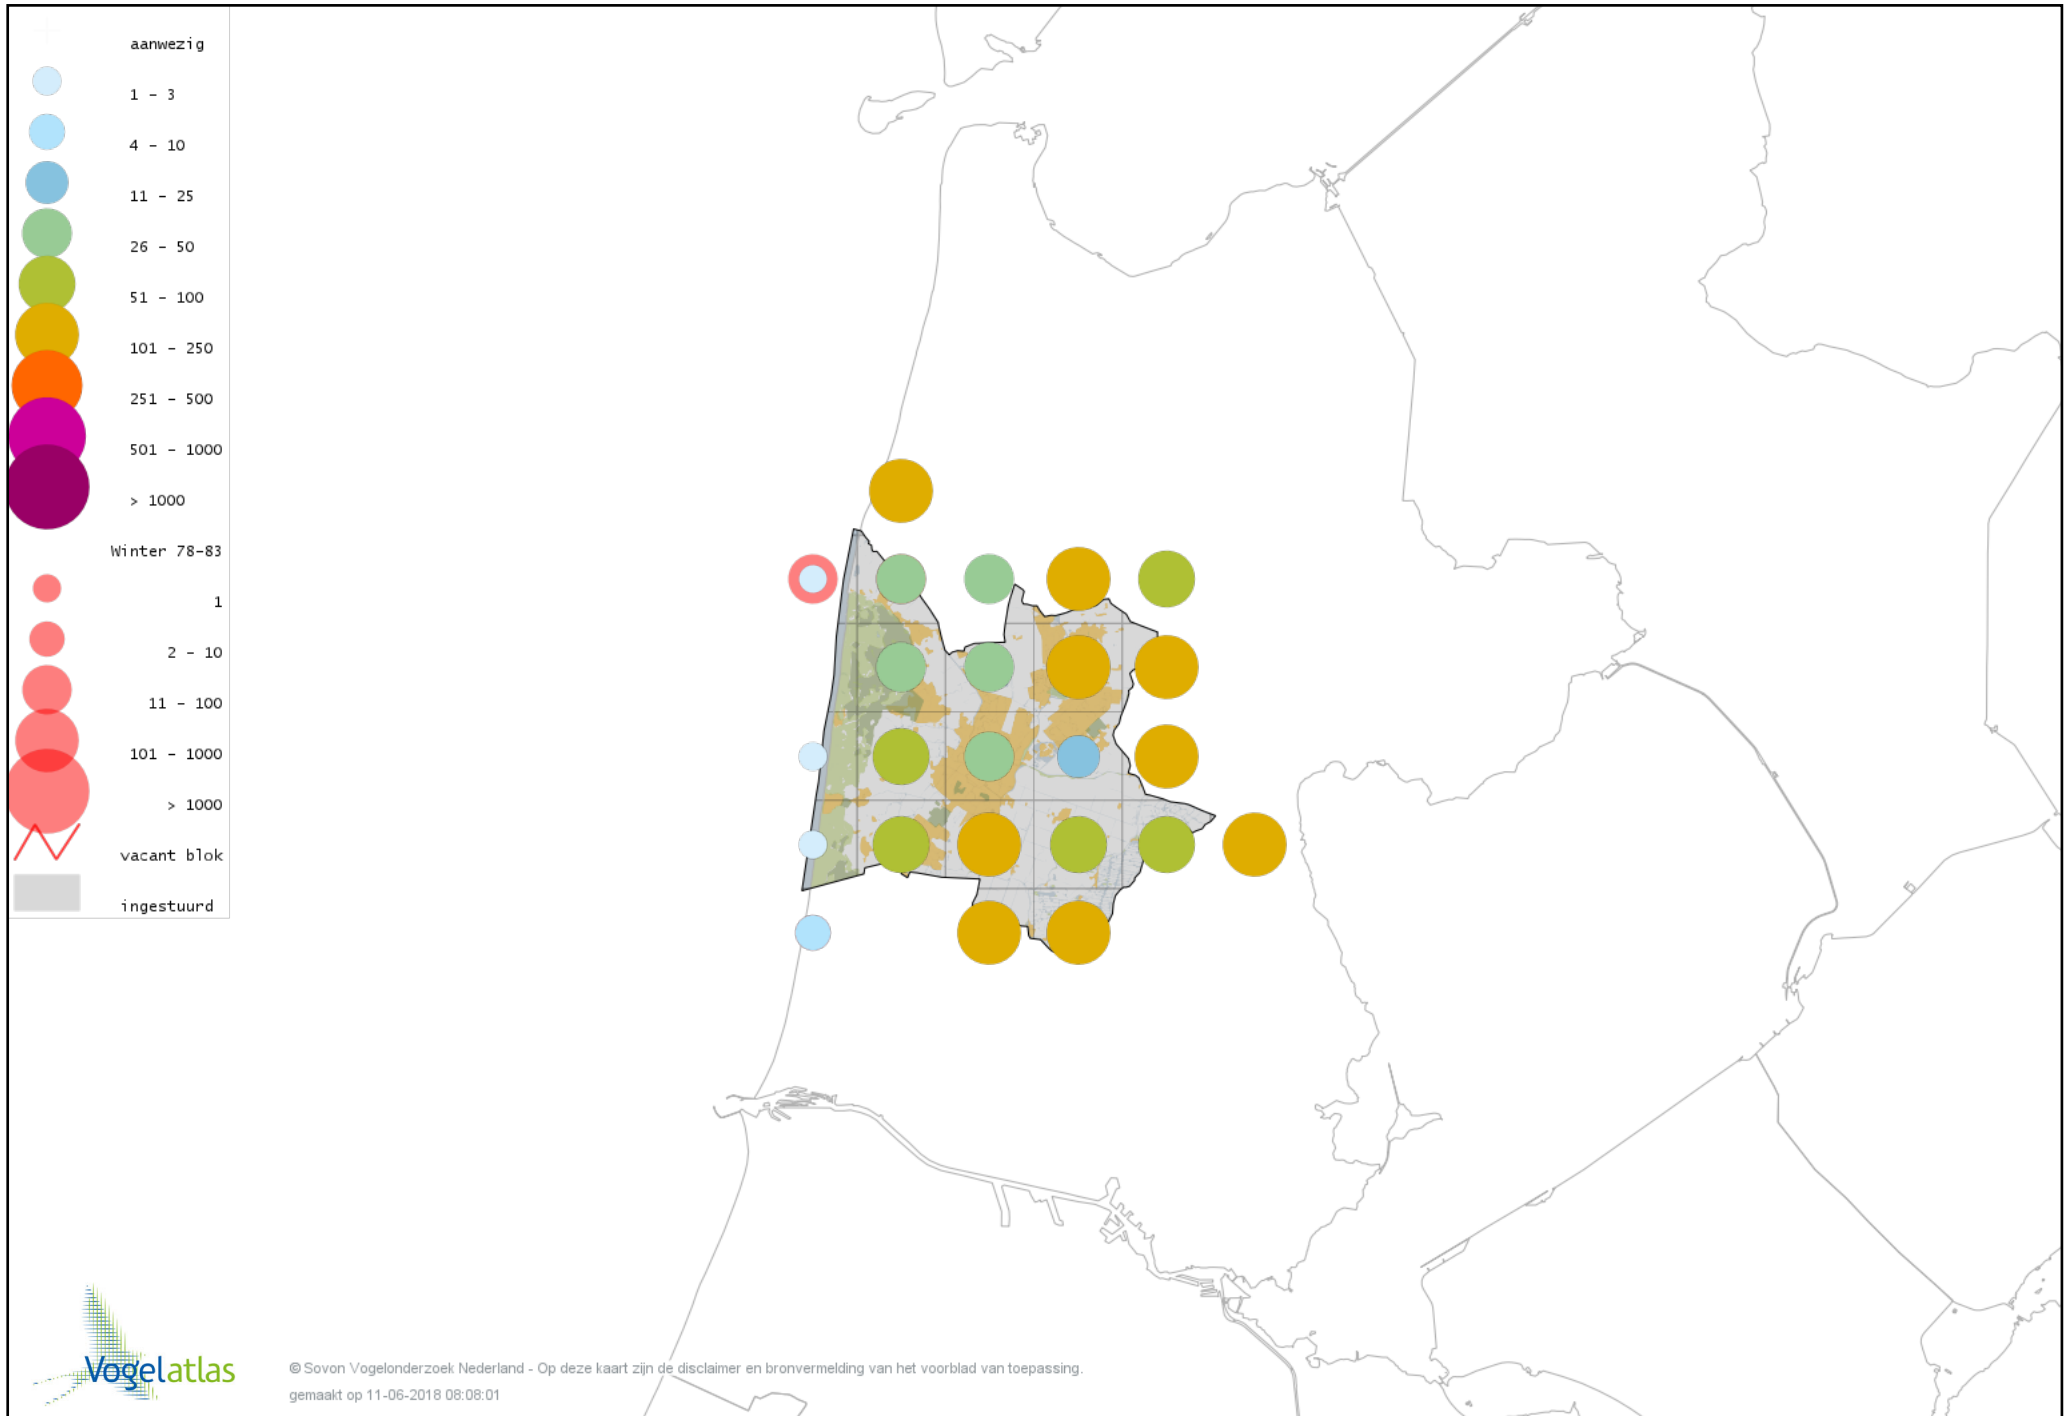

Voorlopige verspreidingskaart Nijlgans winter