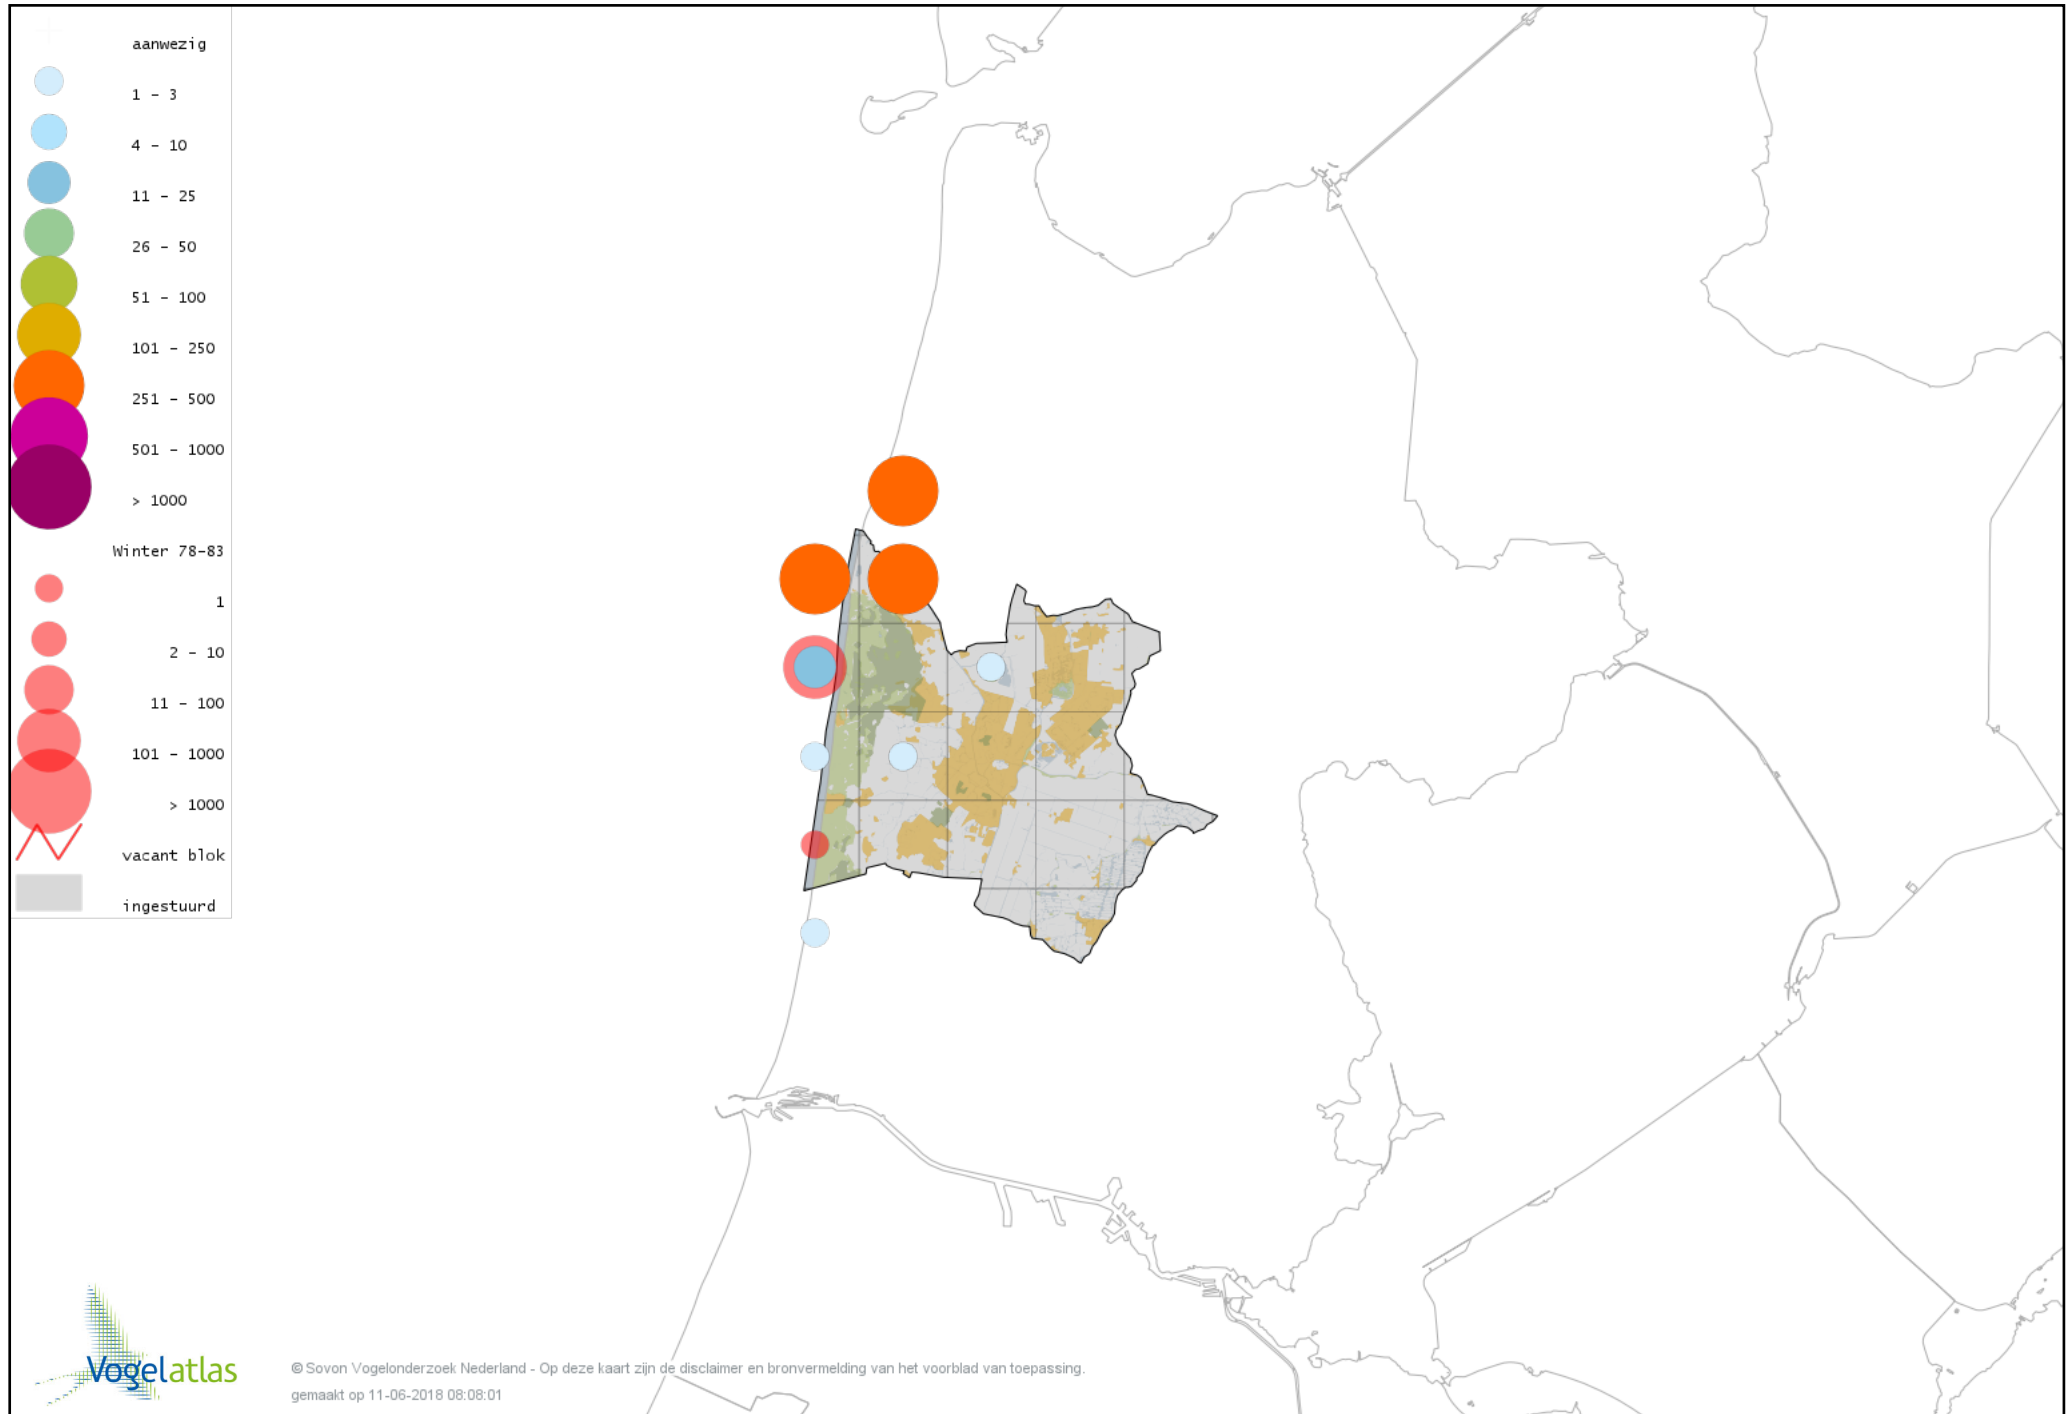

Voorlopige verspreidingskaart Steenloper winter