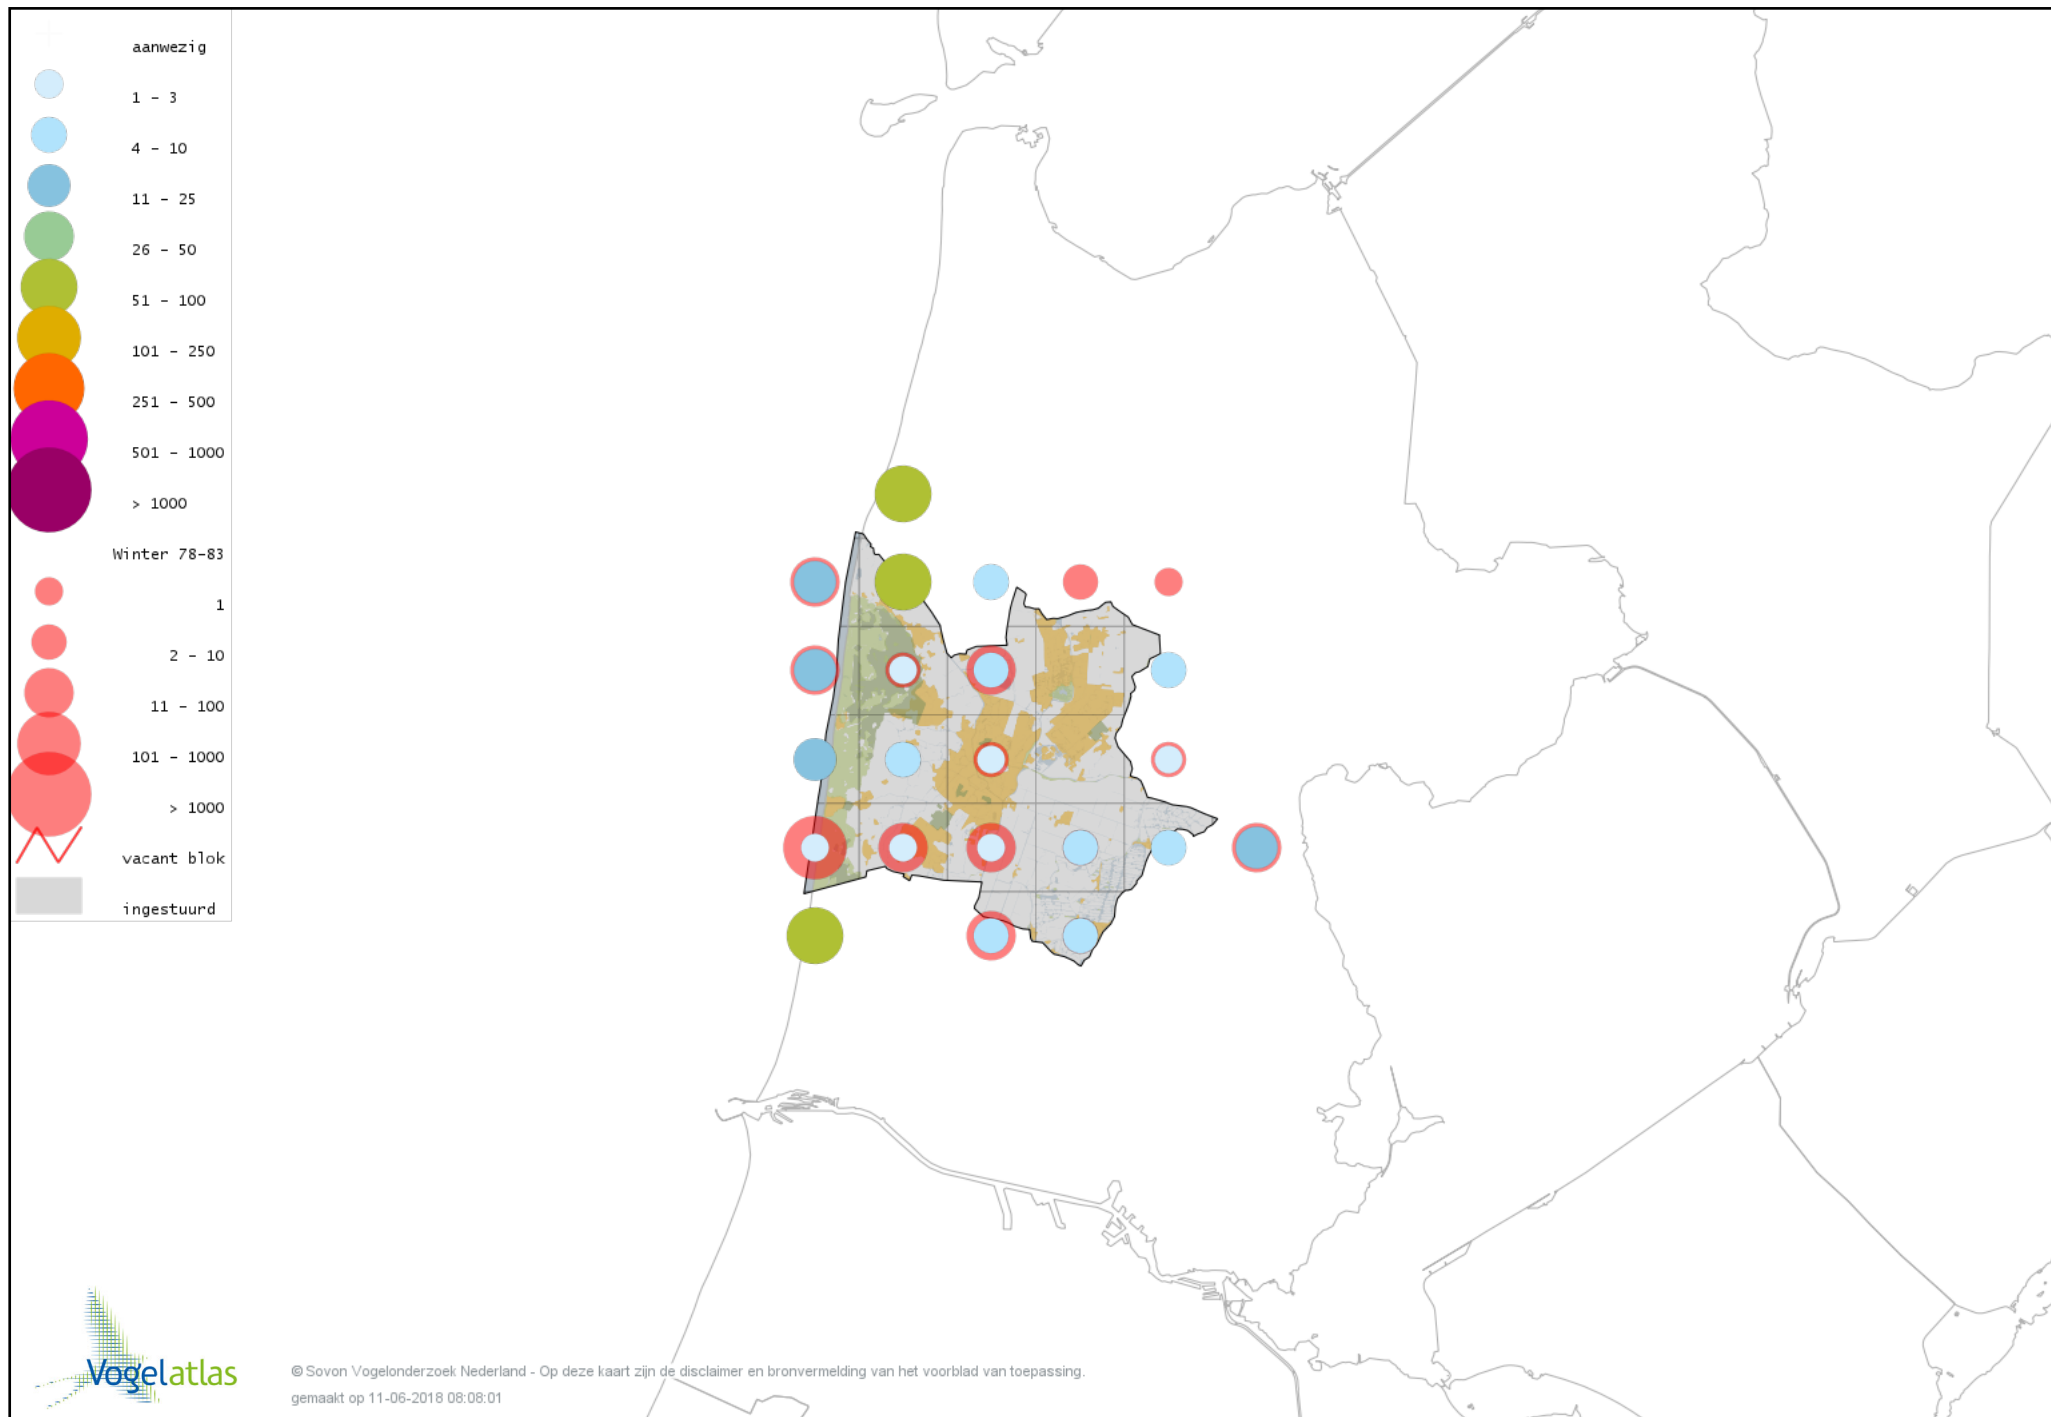

Voorlopige verspreidingskaart Grote Mantelmeeuw winter