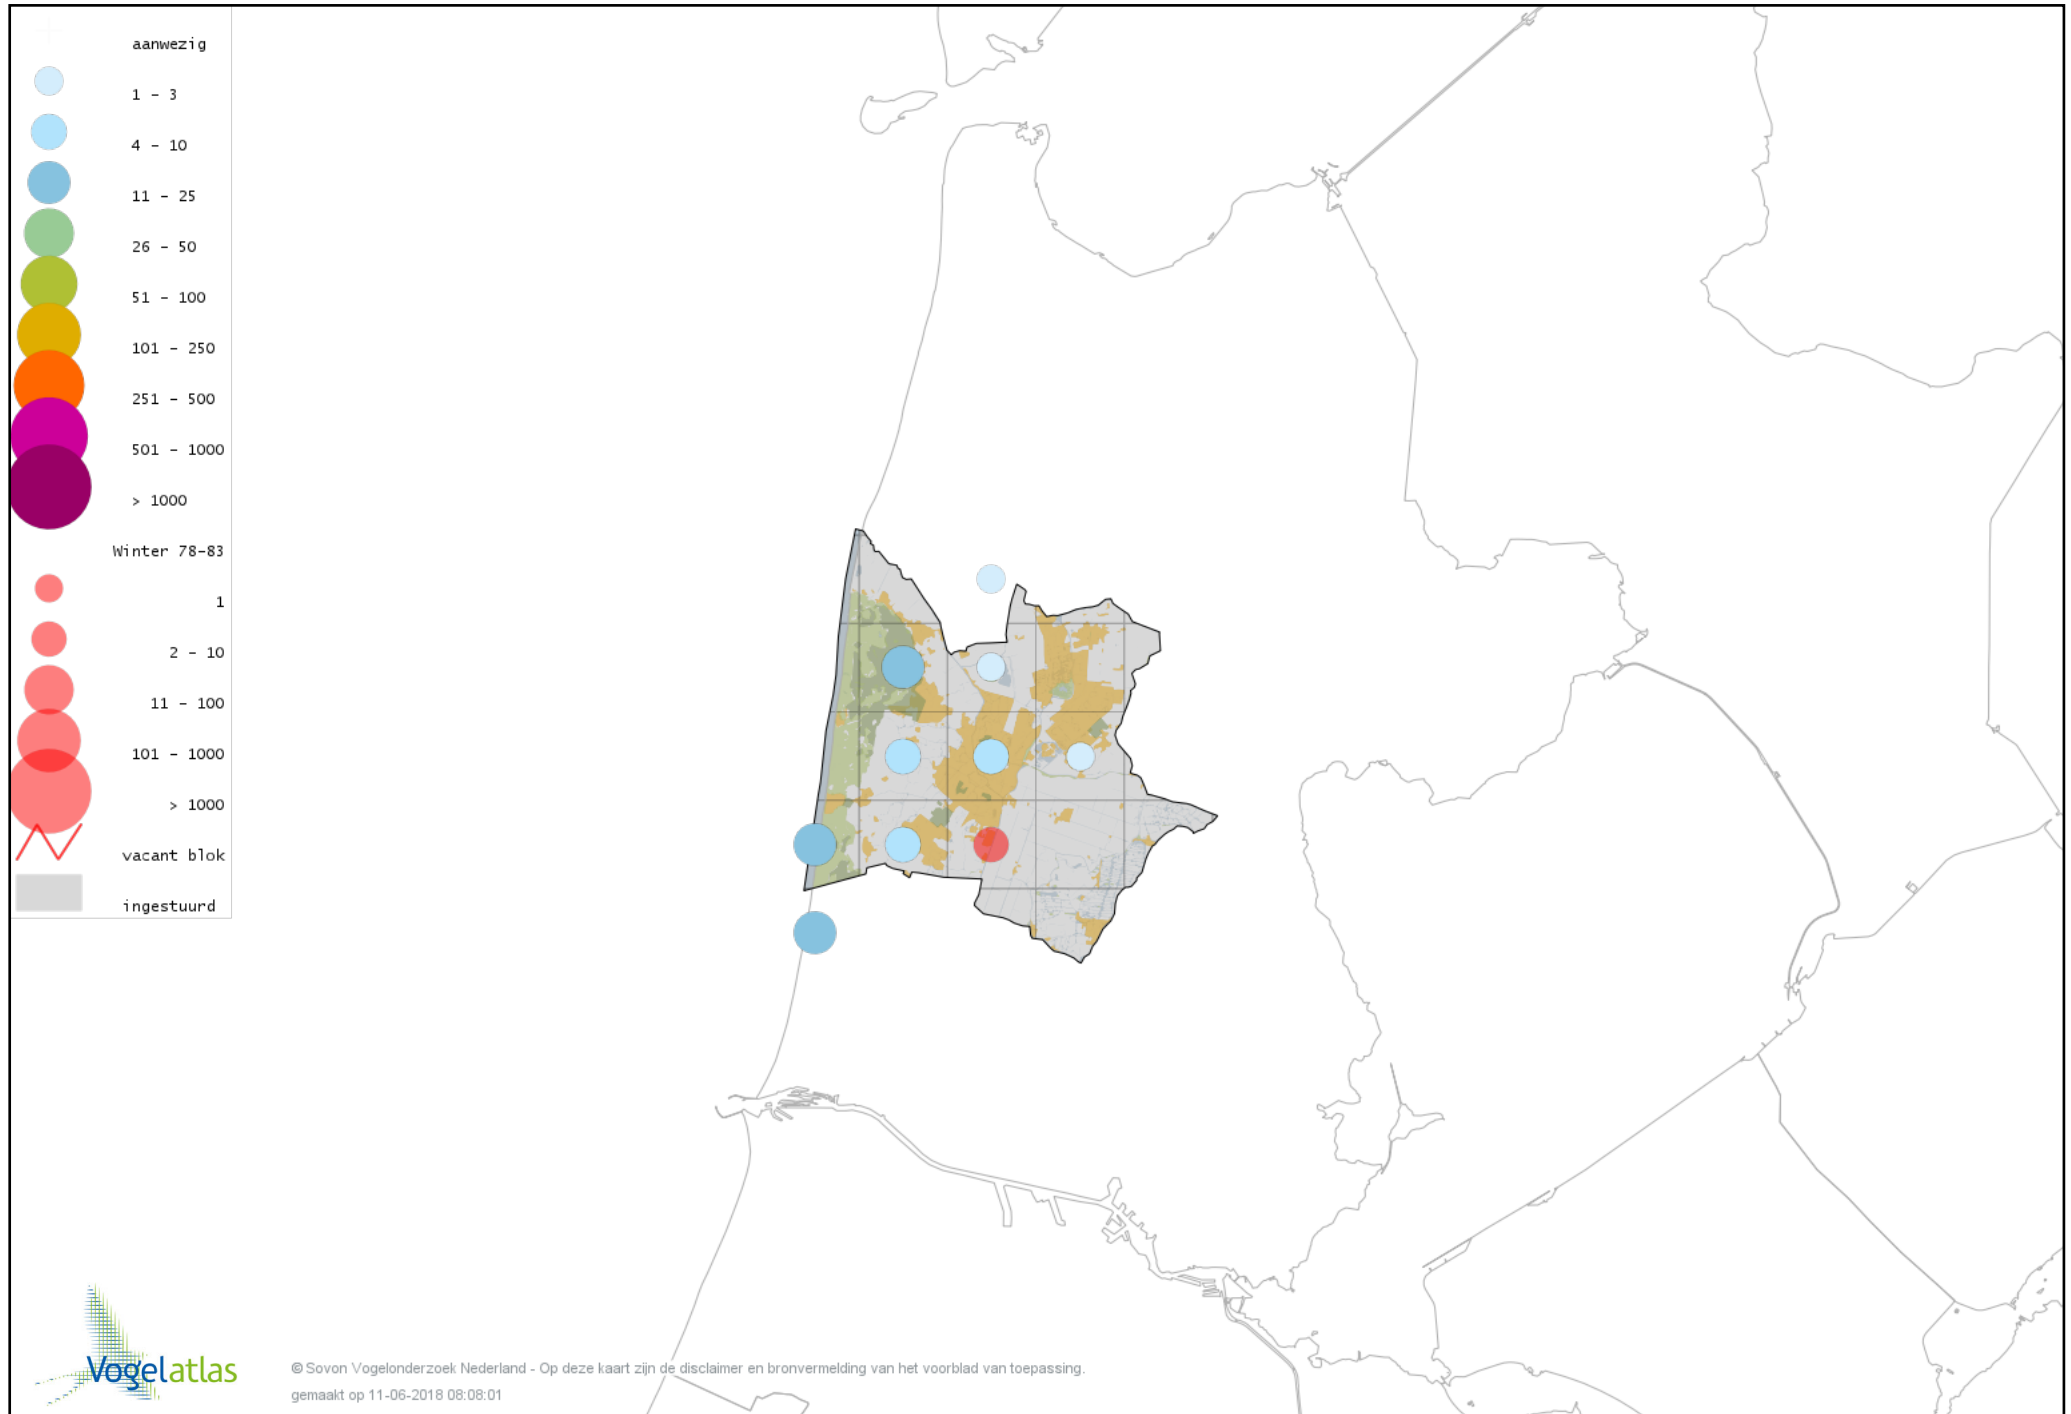

Voorlopige verspreidingskaart Appelvink winter