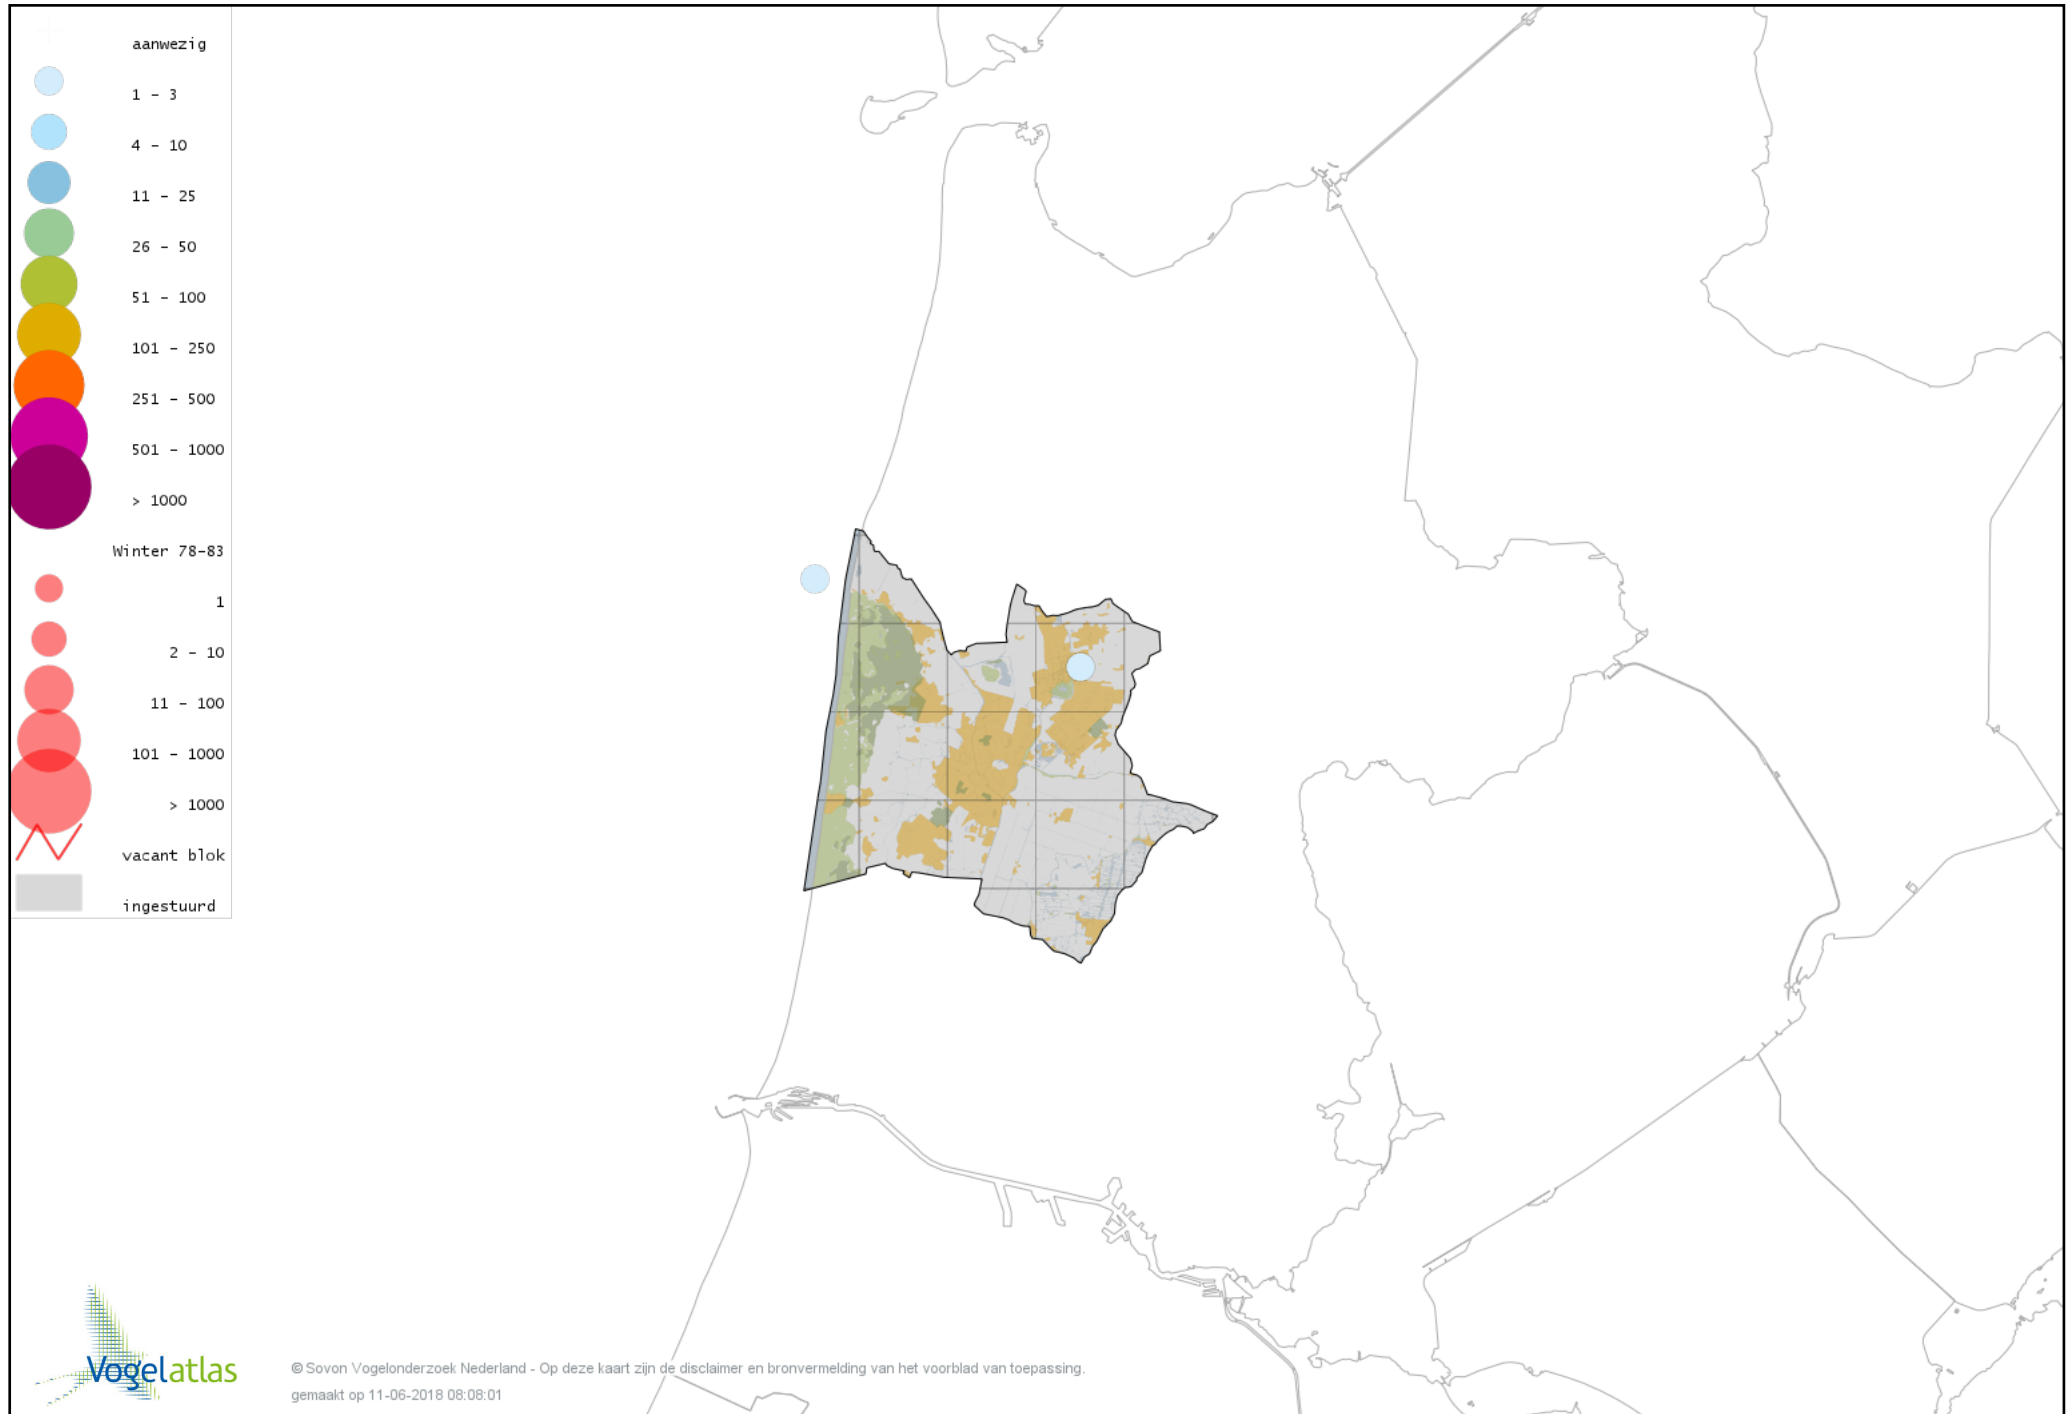

Voorlopige verspreidingskaart Rouwkwikstaart winter