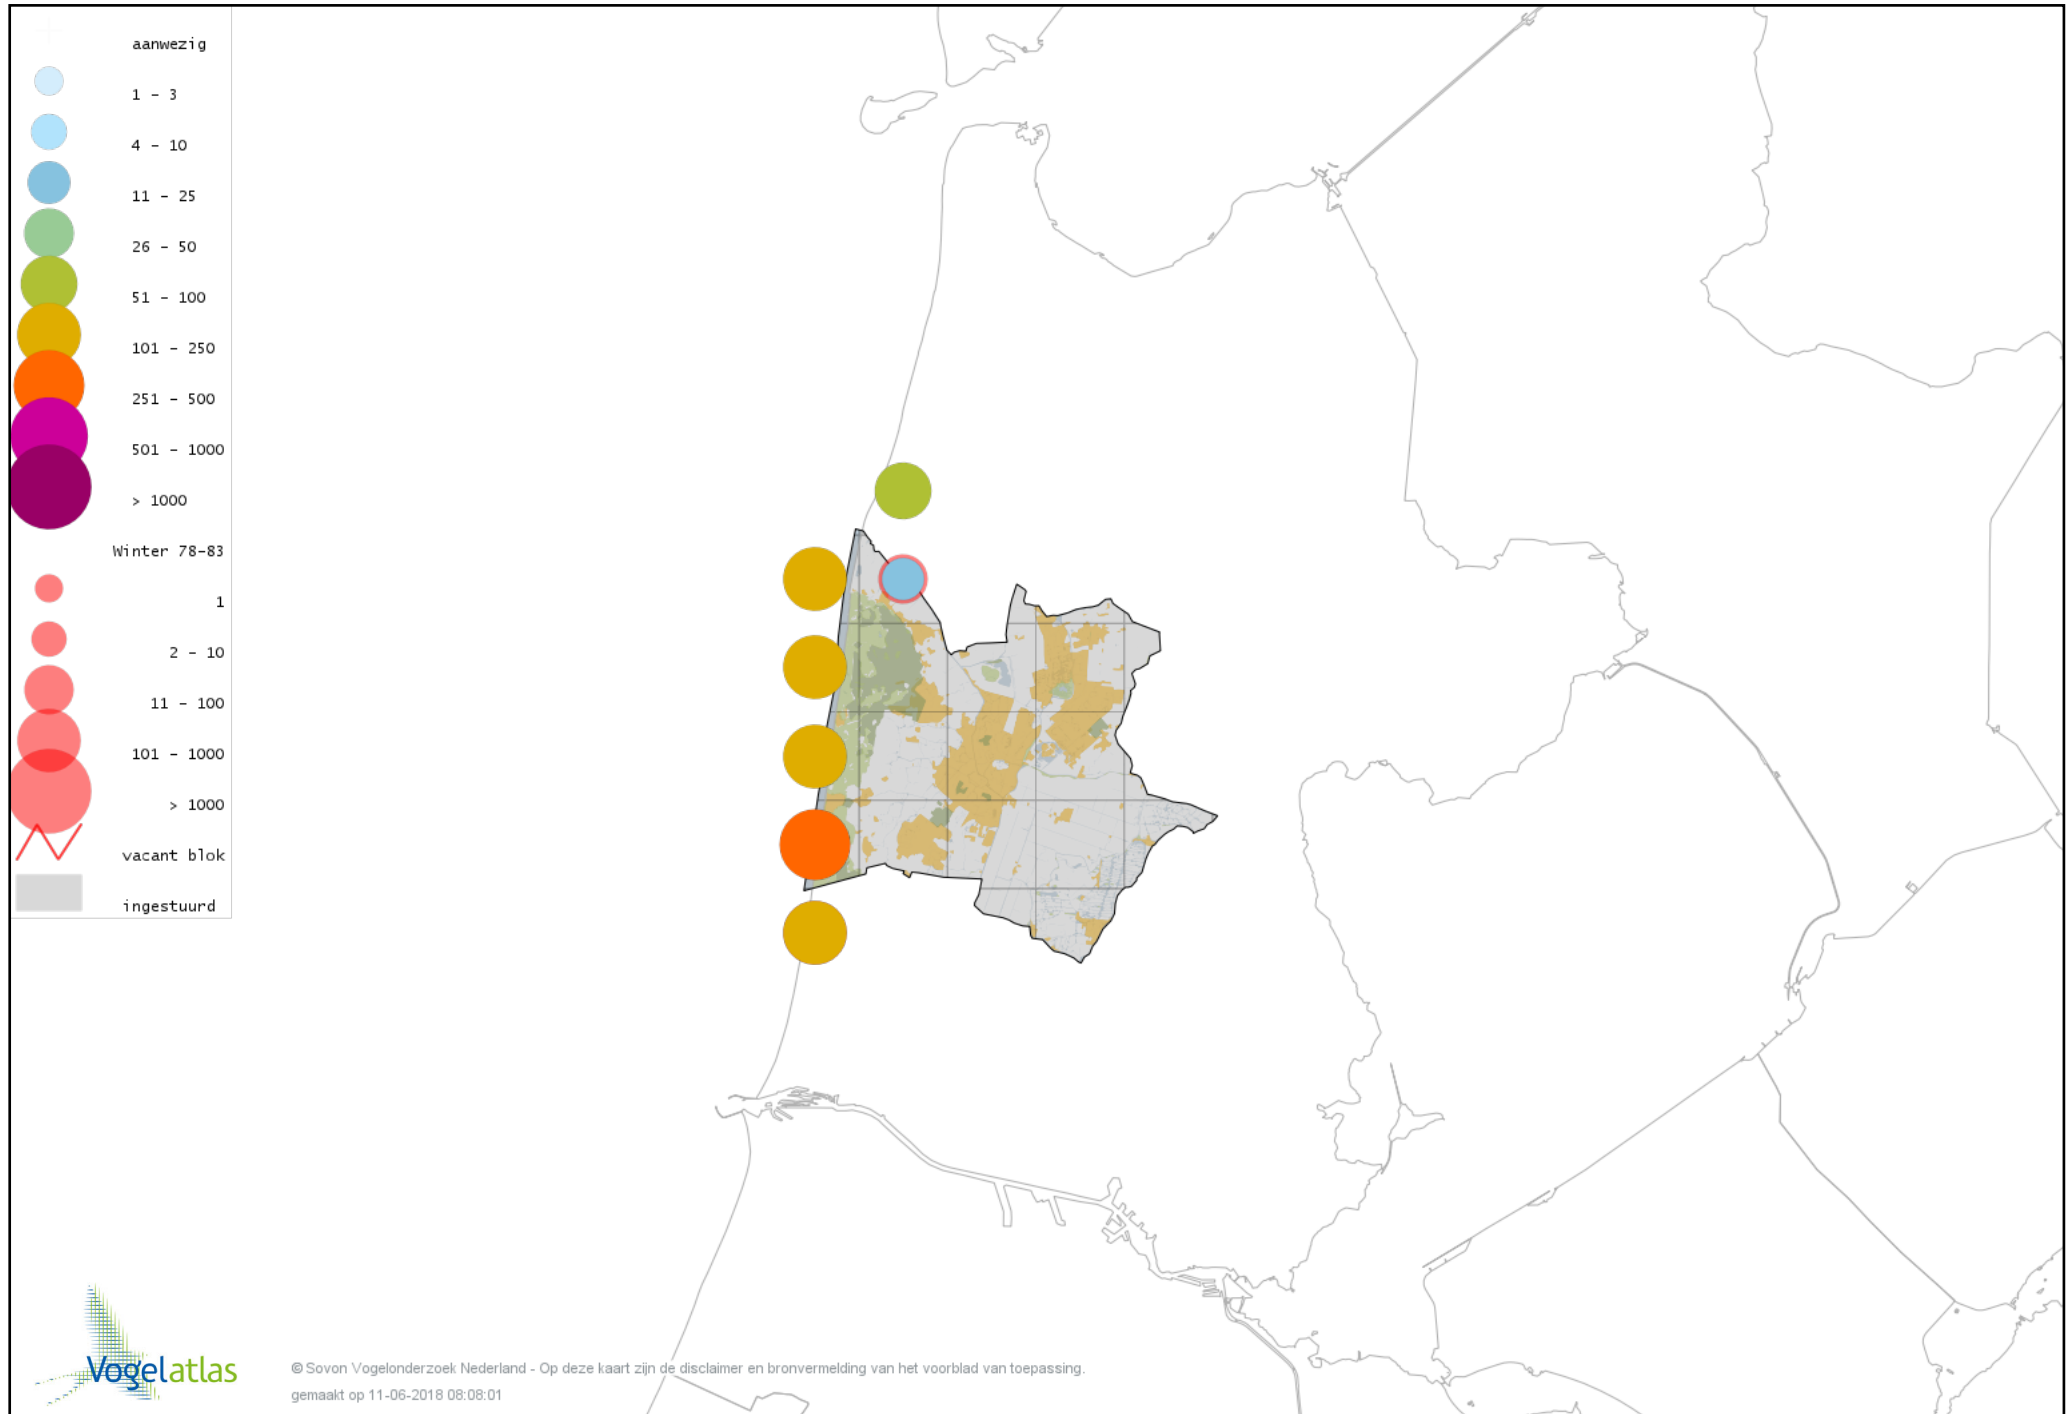

Voorlopige verspreidingskaart Drieteenstrandloper winter