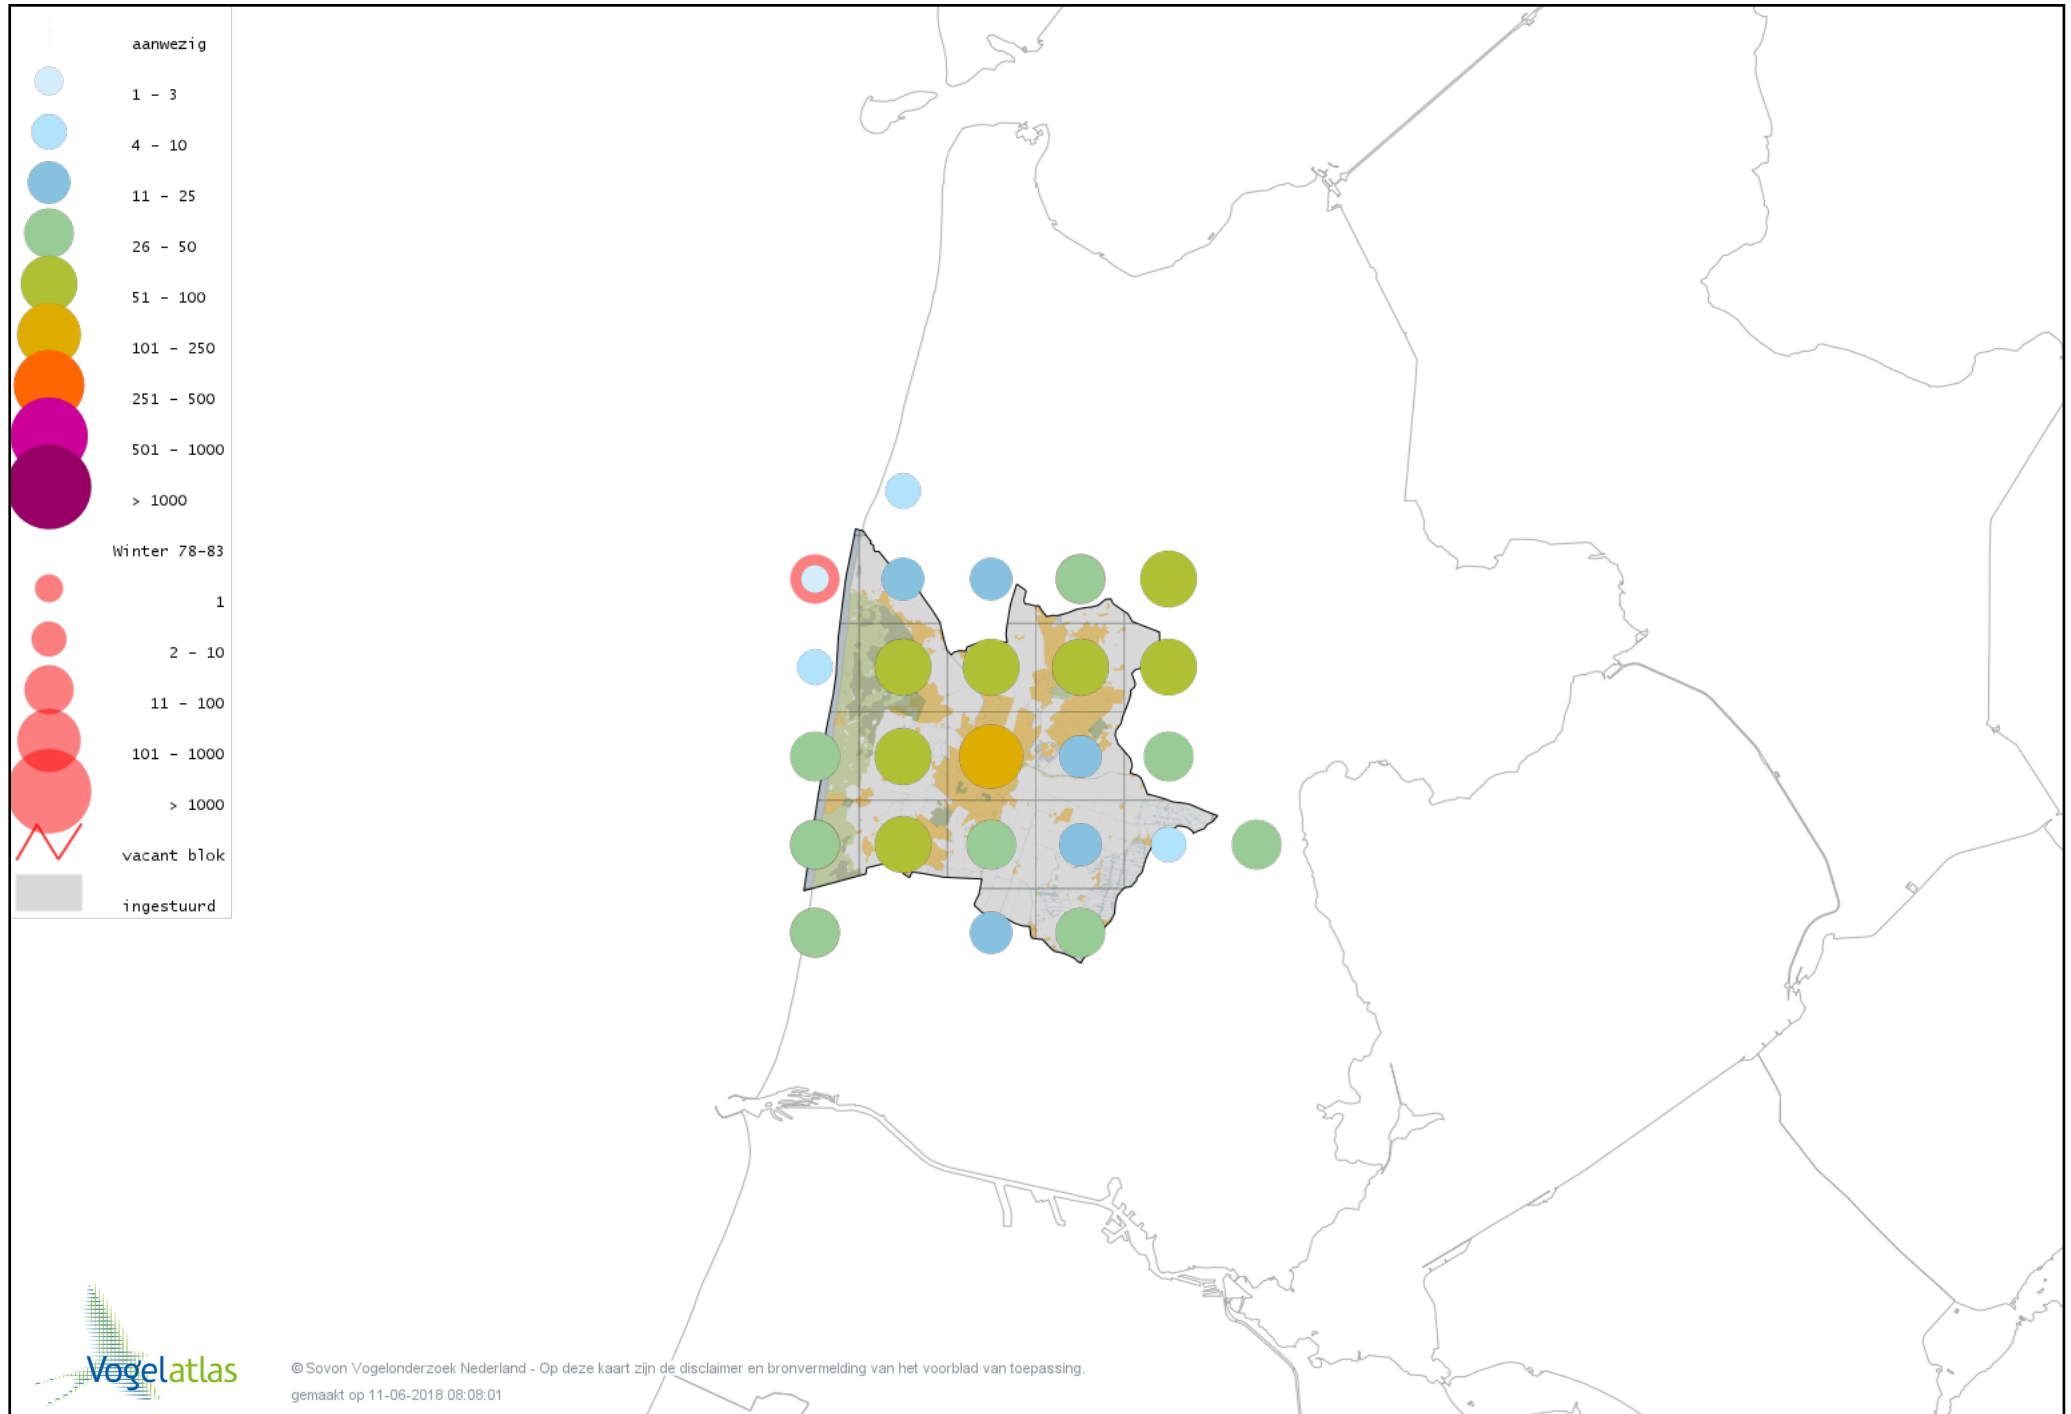

Voorlopige verspreidingskaart Putter winter