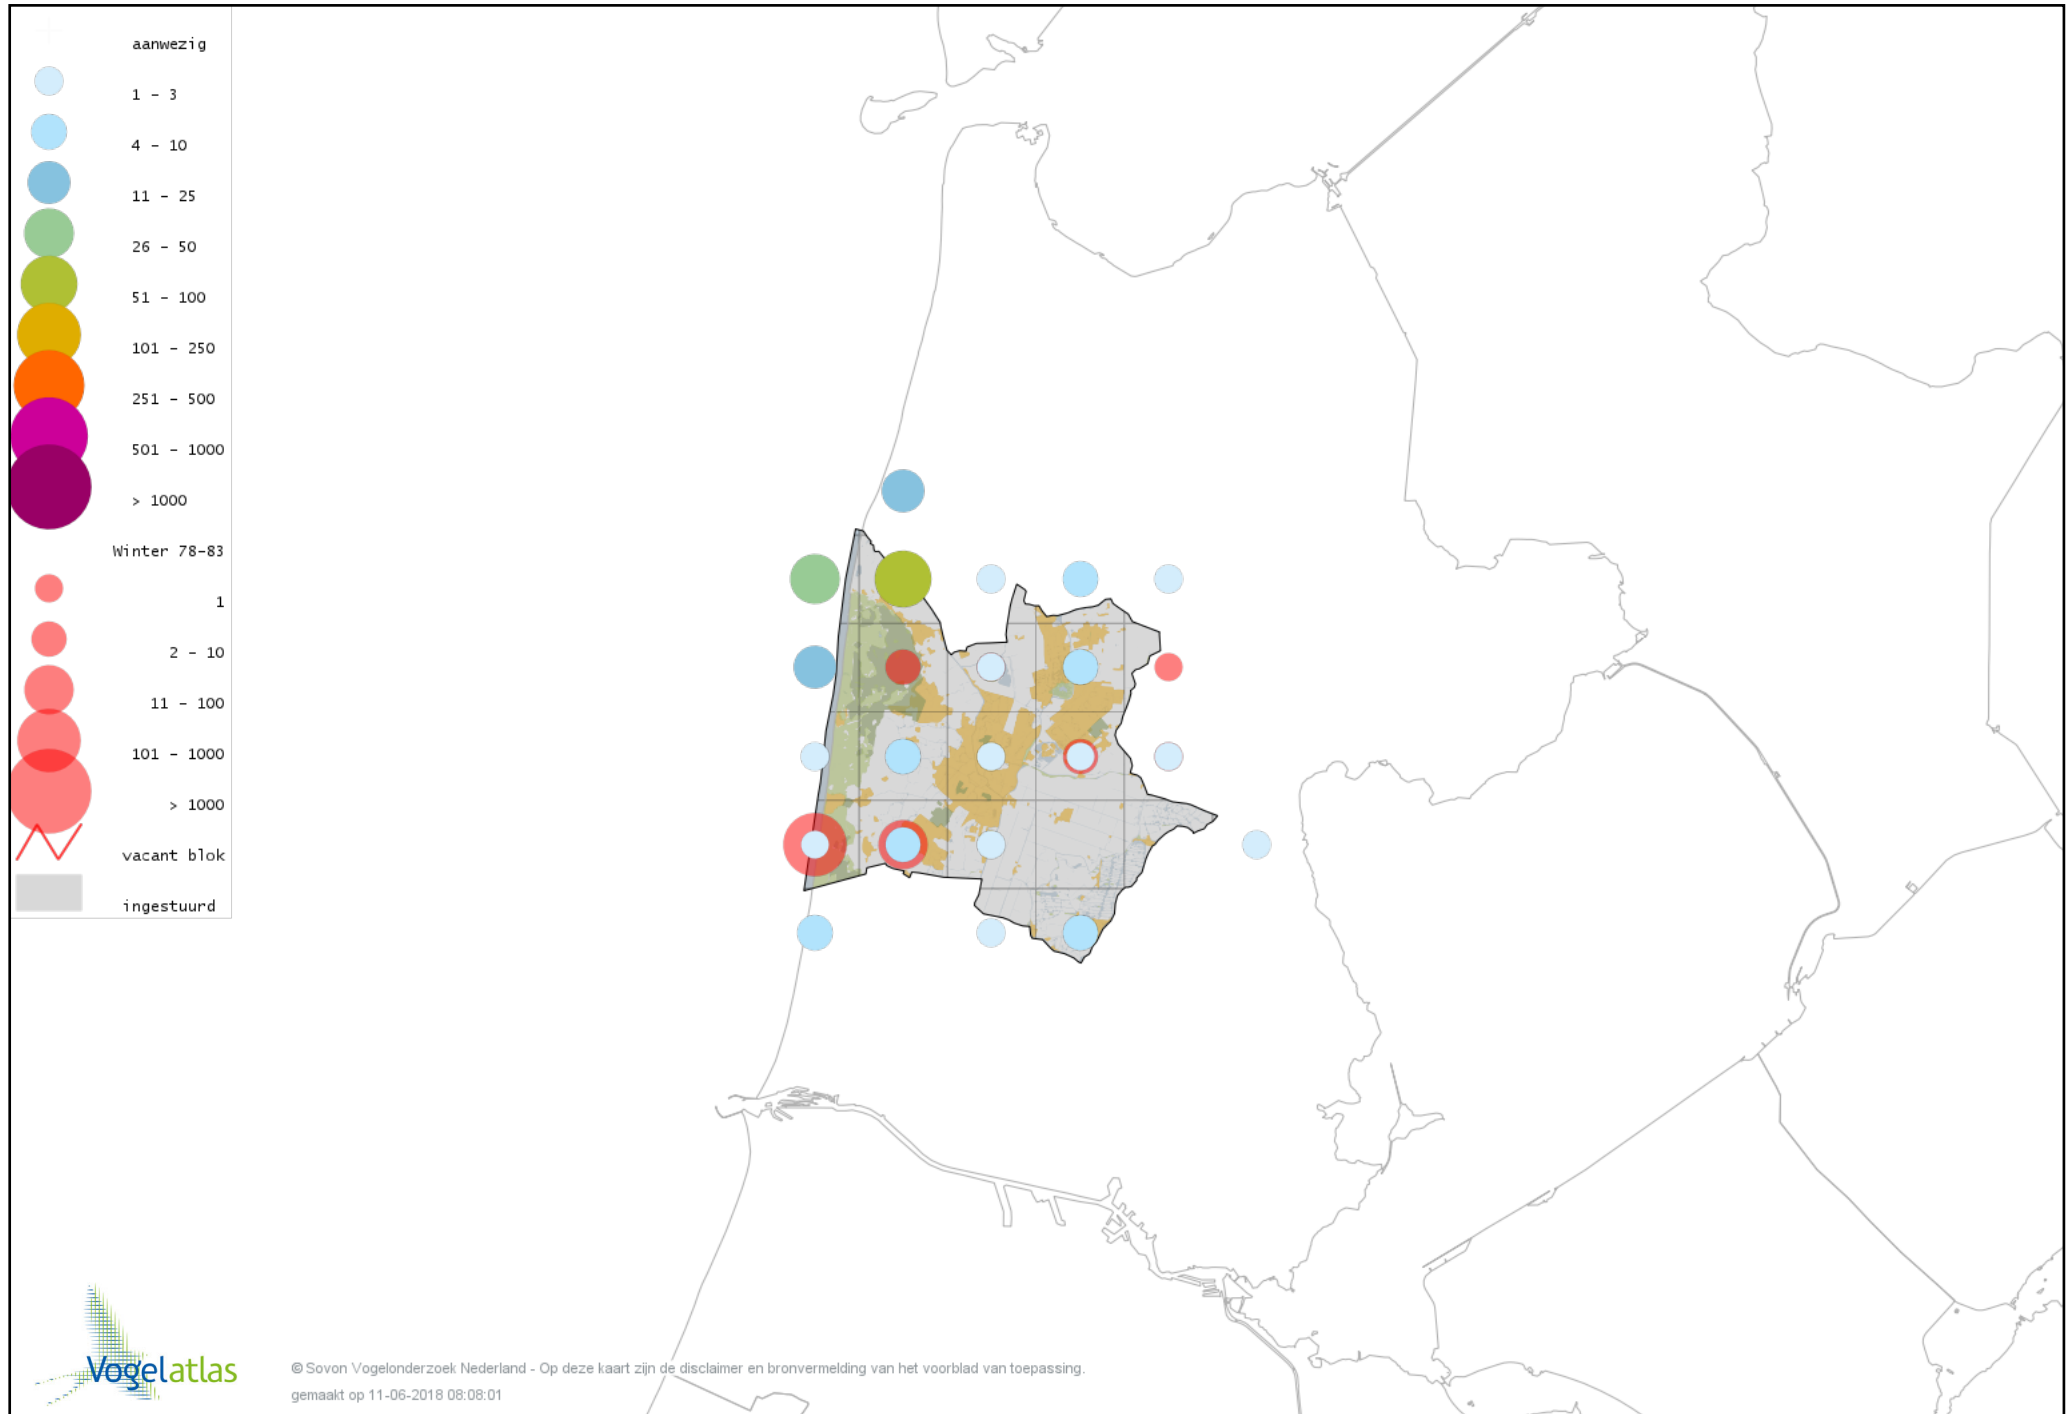

Voorlopige verspreidingskaart Kleine Mantelmeeuw winter