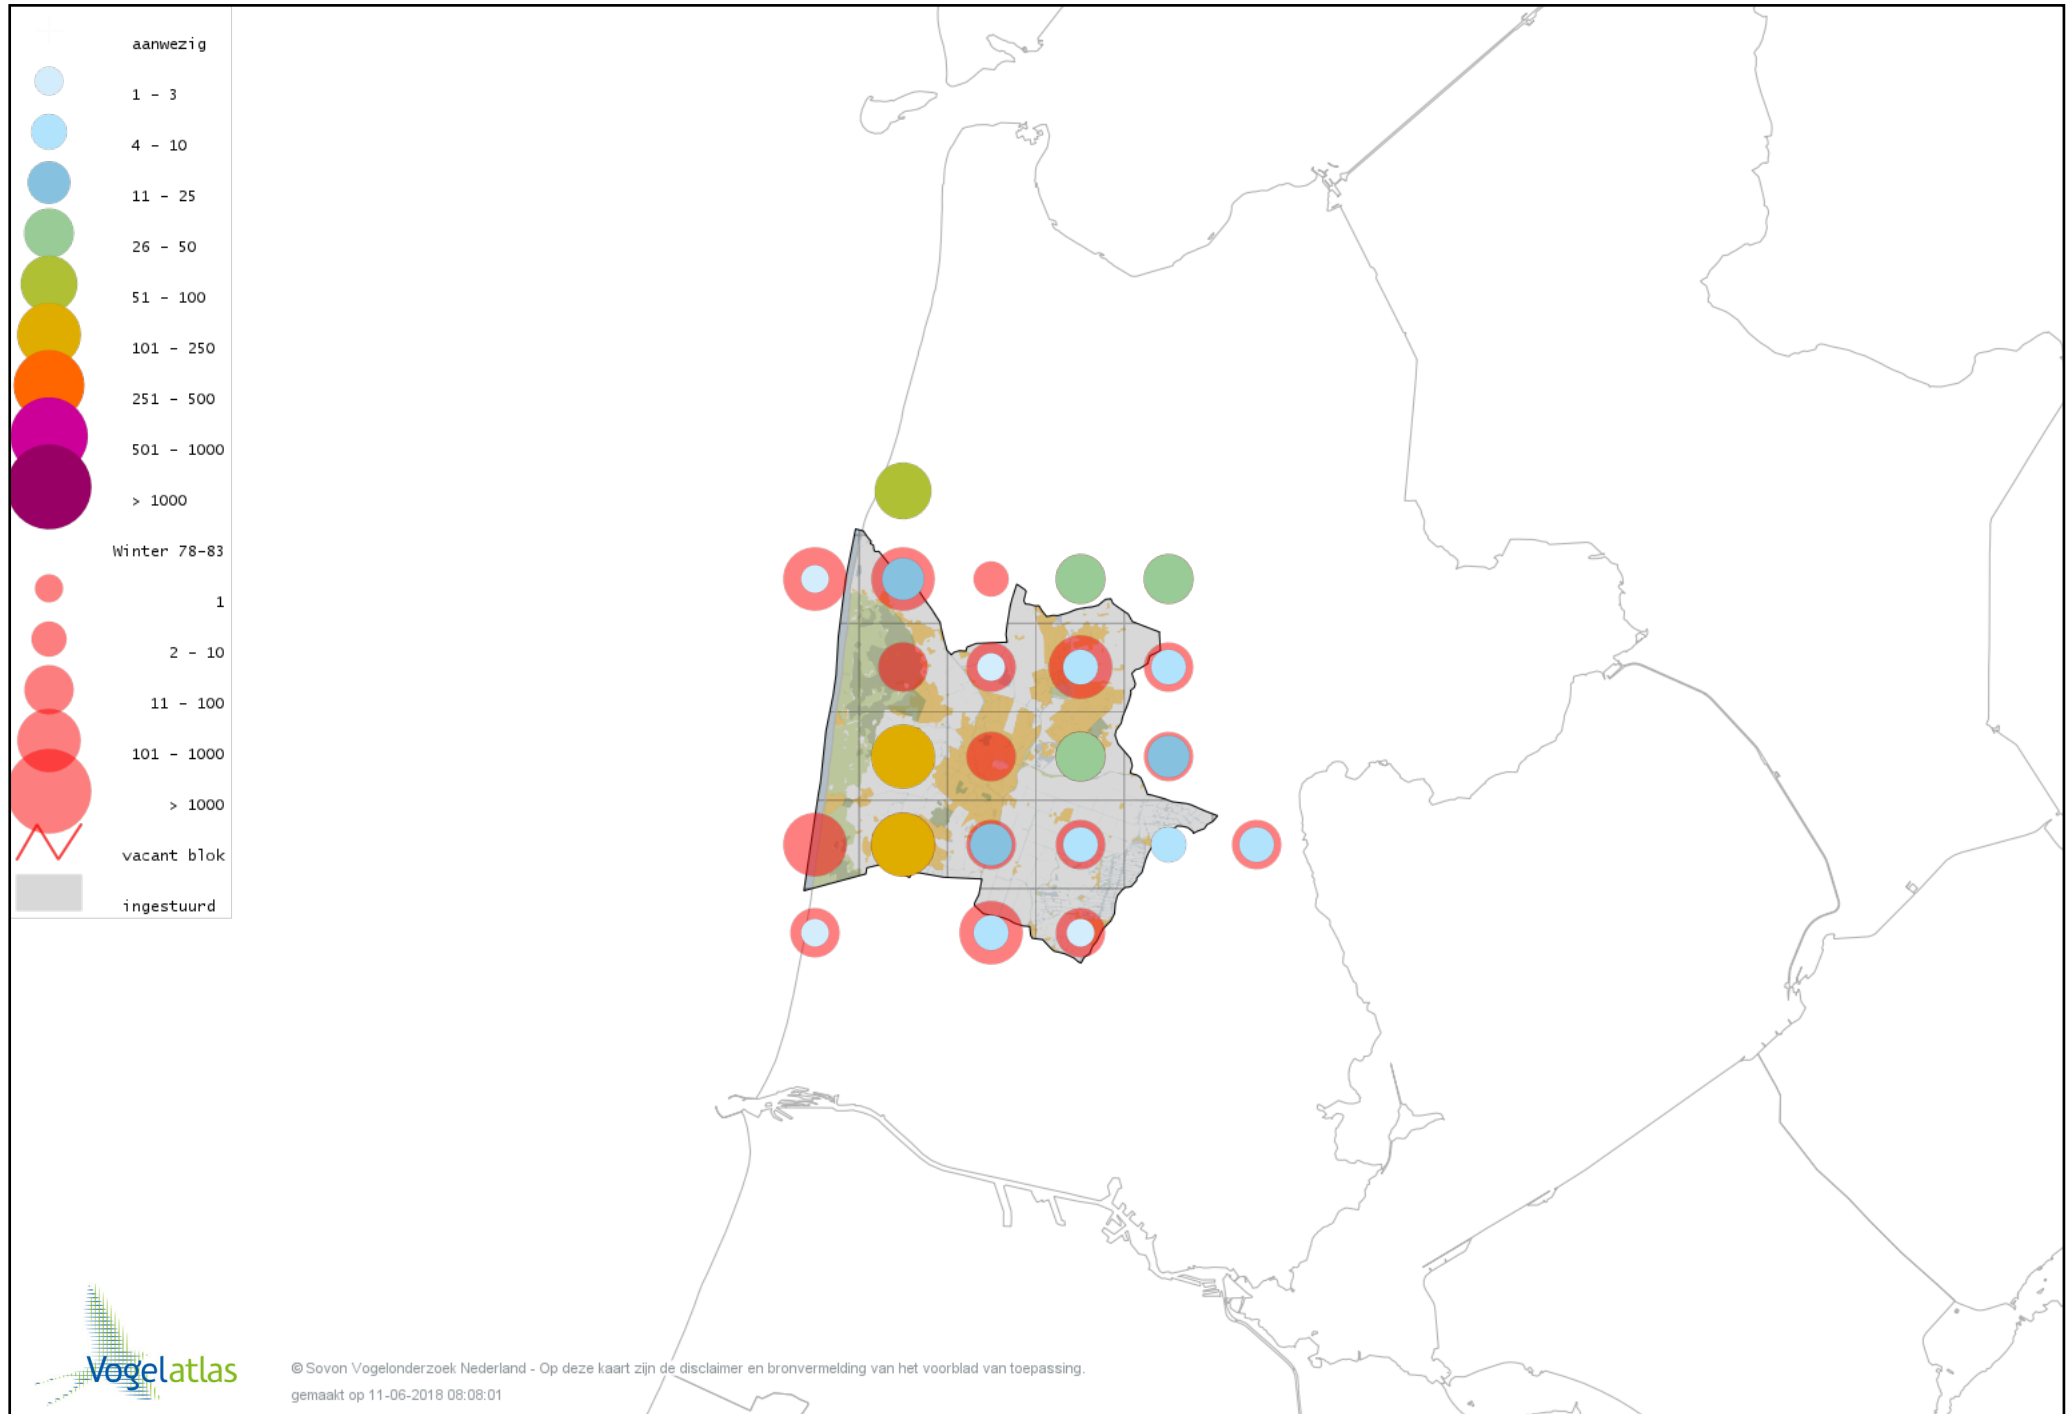

Voorlopige verspreidingskaart Veldleeuwerik winter