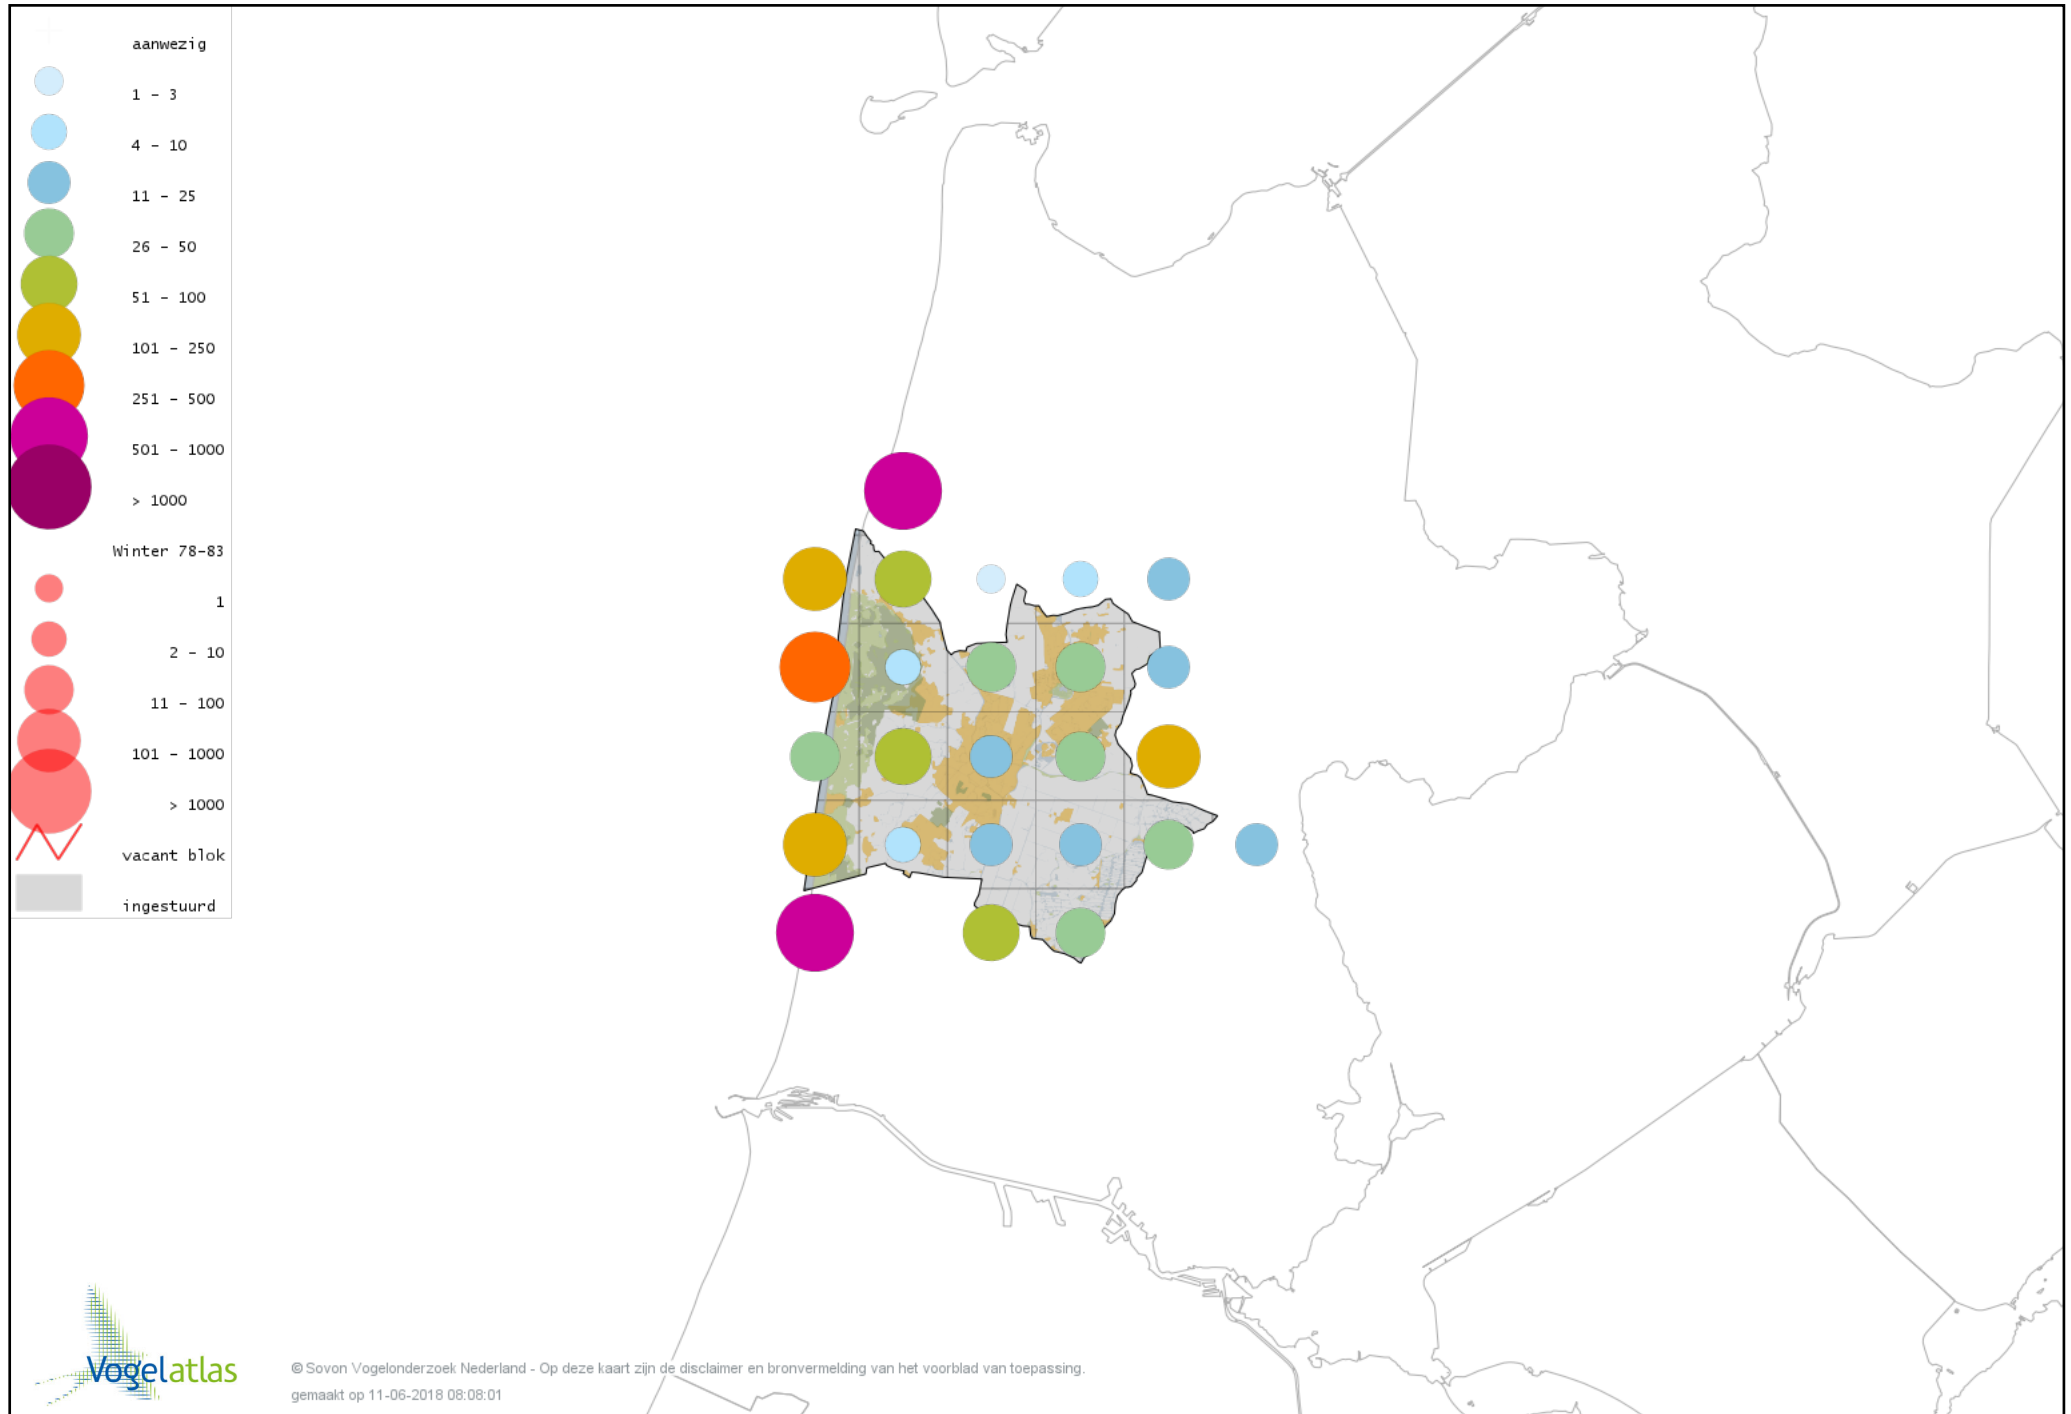

Voorlopige verspreidingskaart Aalscholver winter