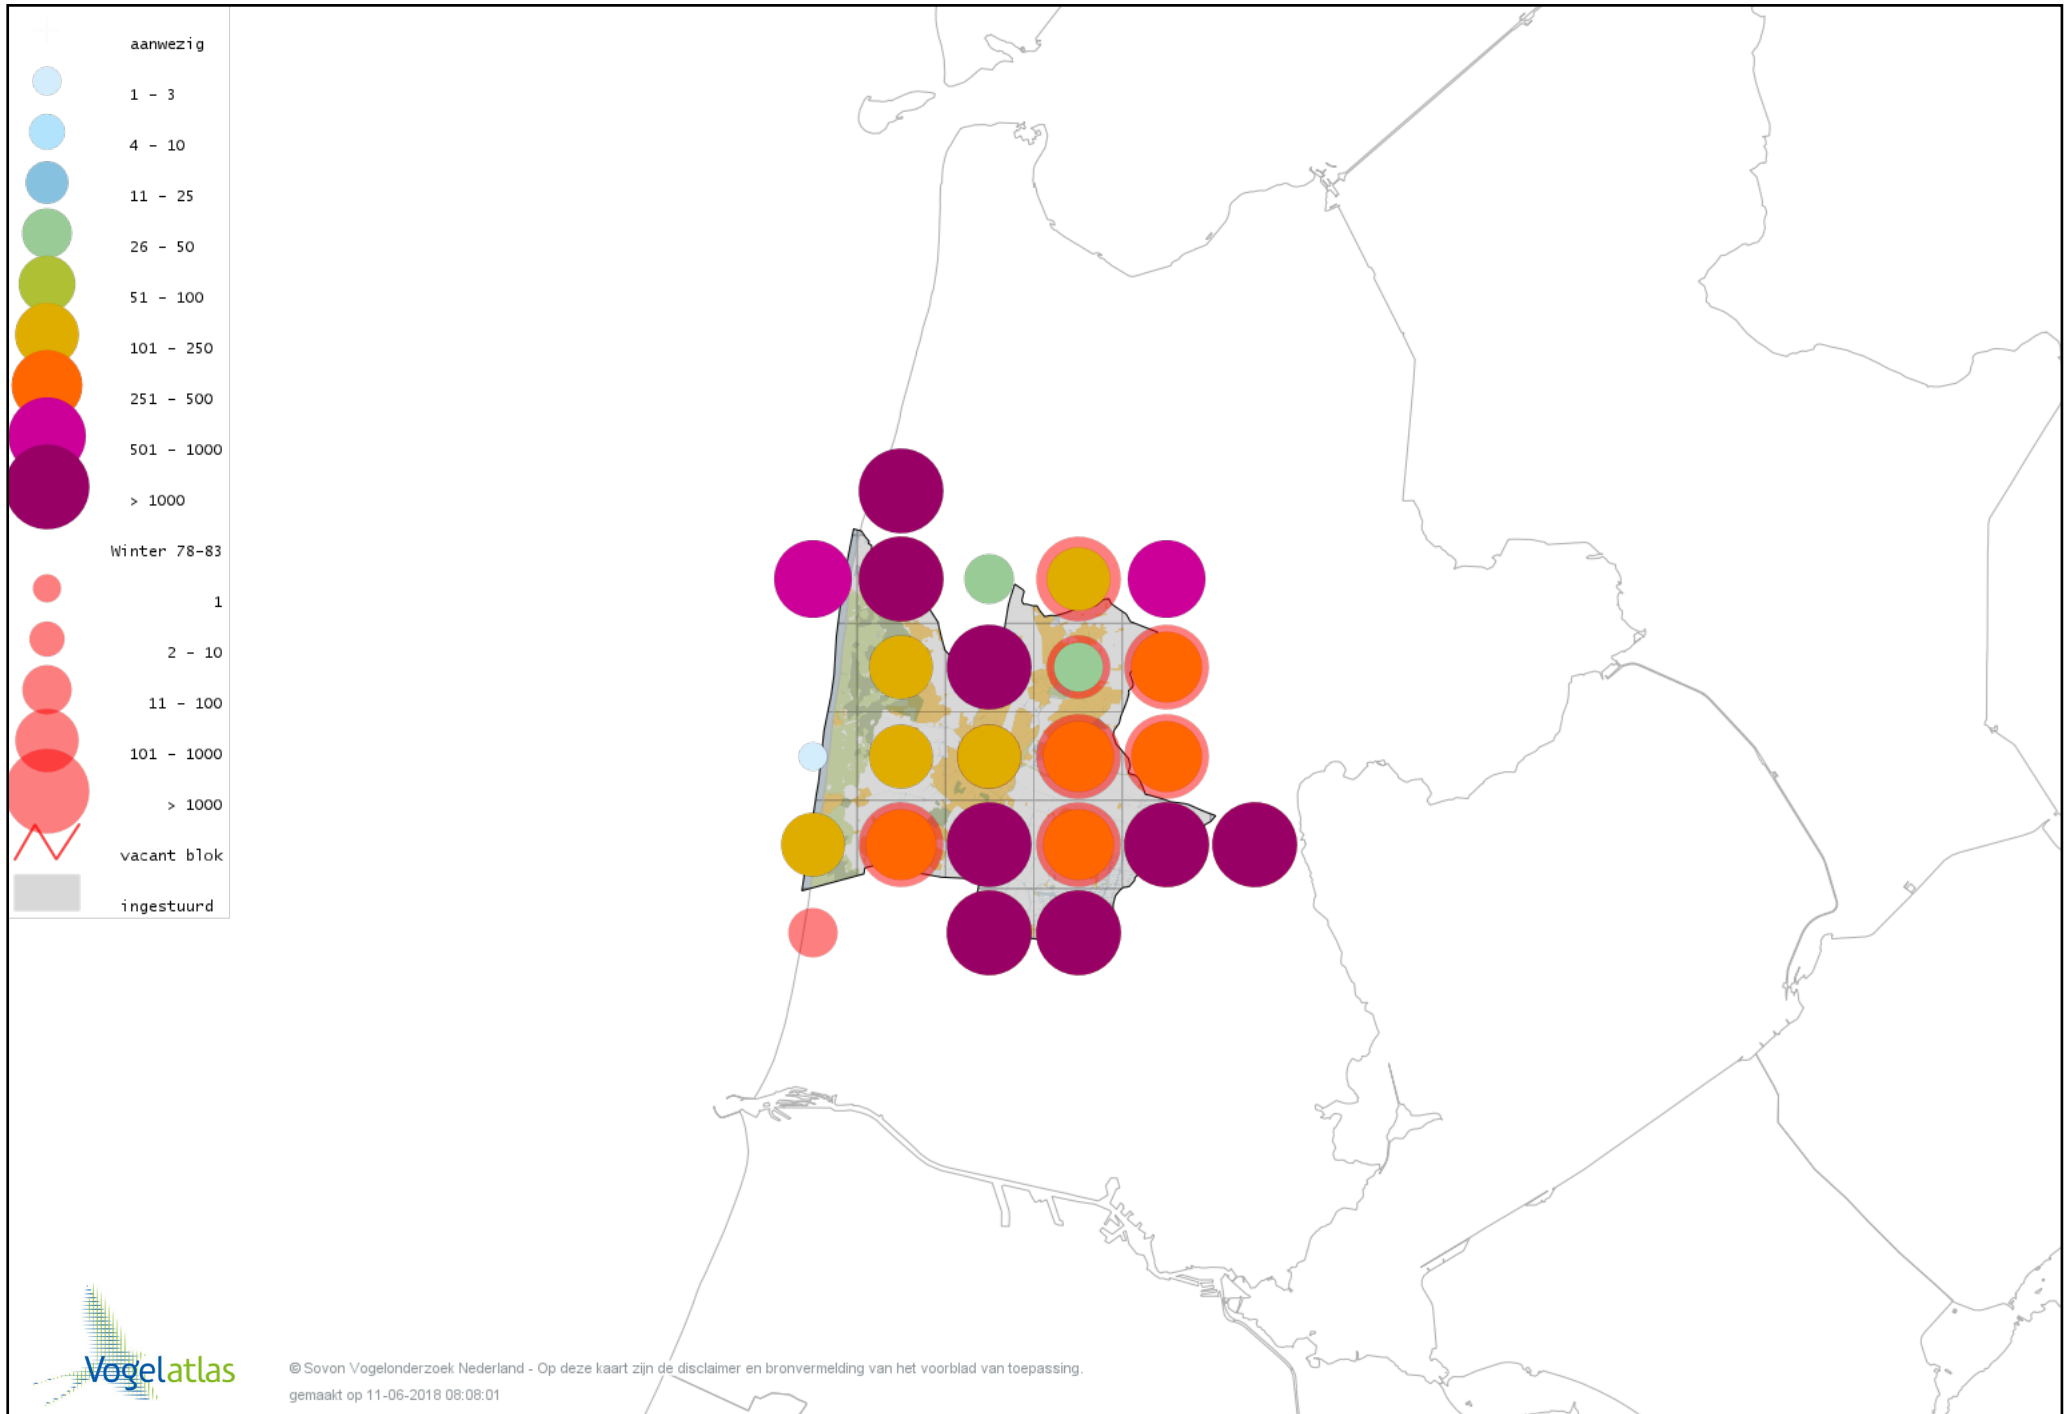

Voorlopige verspreidingskaart Kievit winter