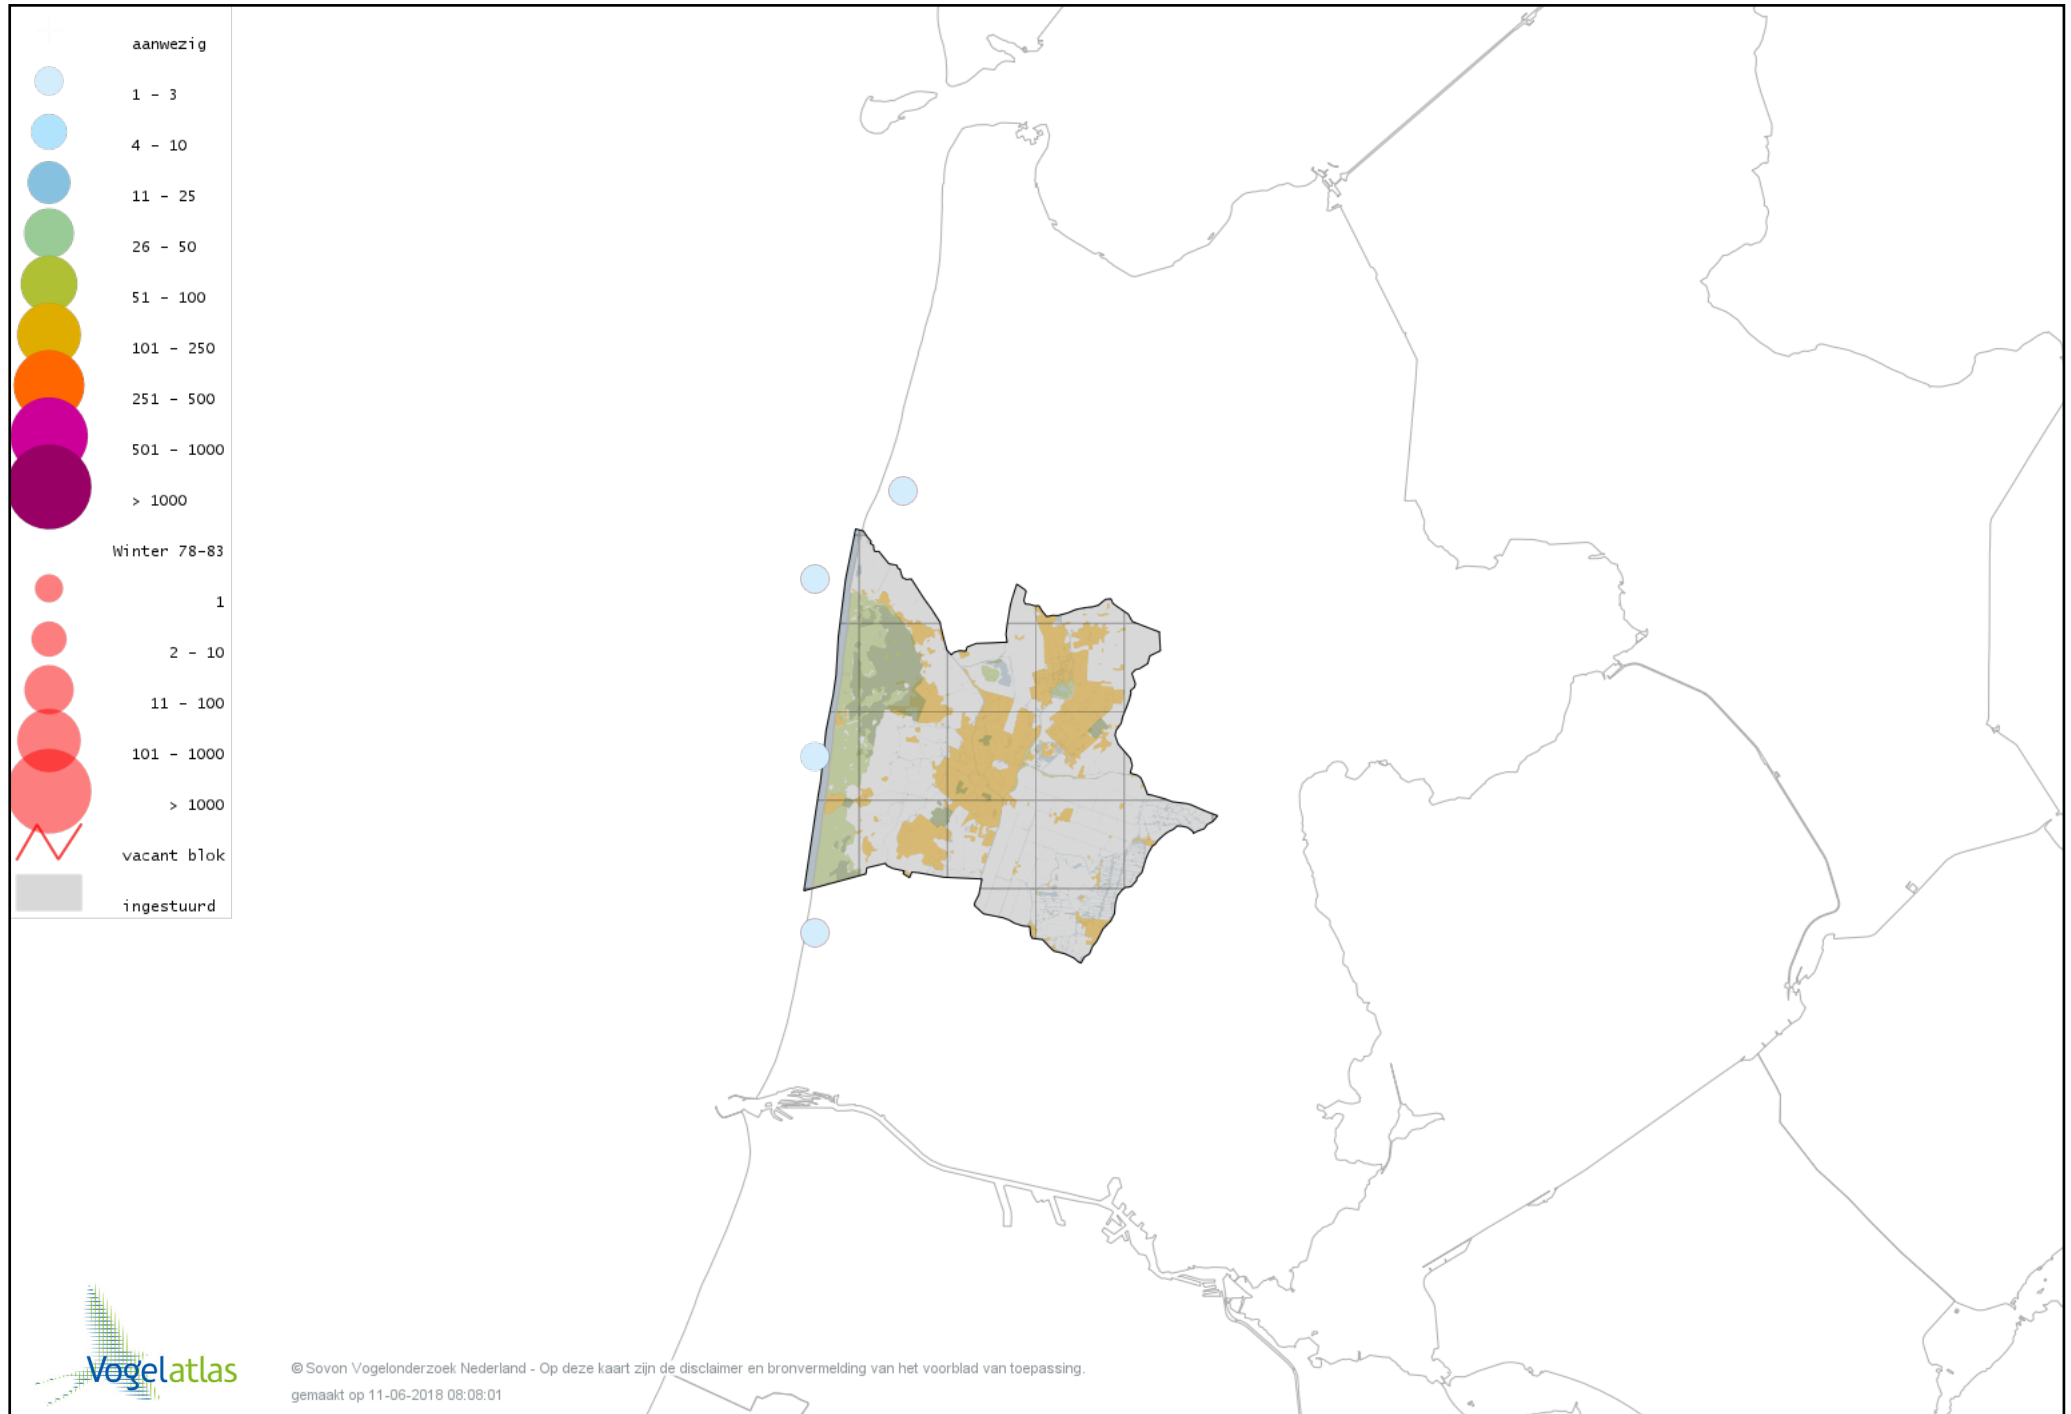

Voorlopige verspreidingskaart Grote Jager winter