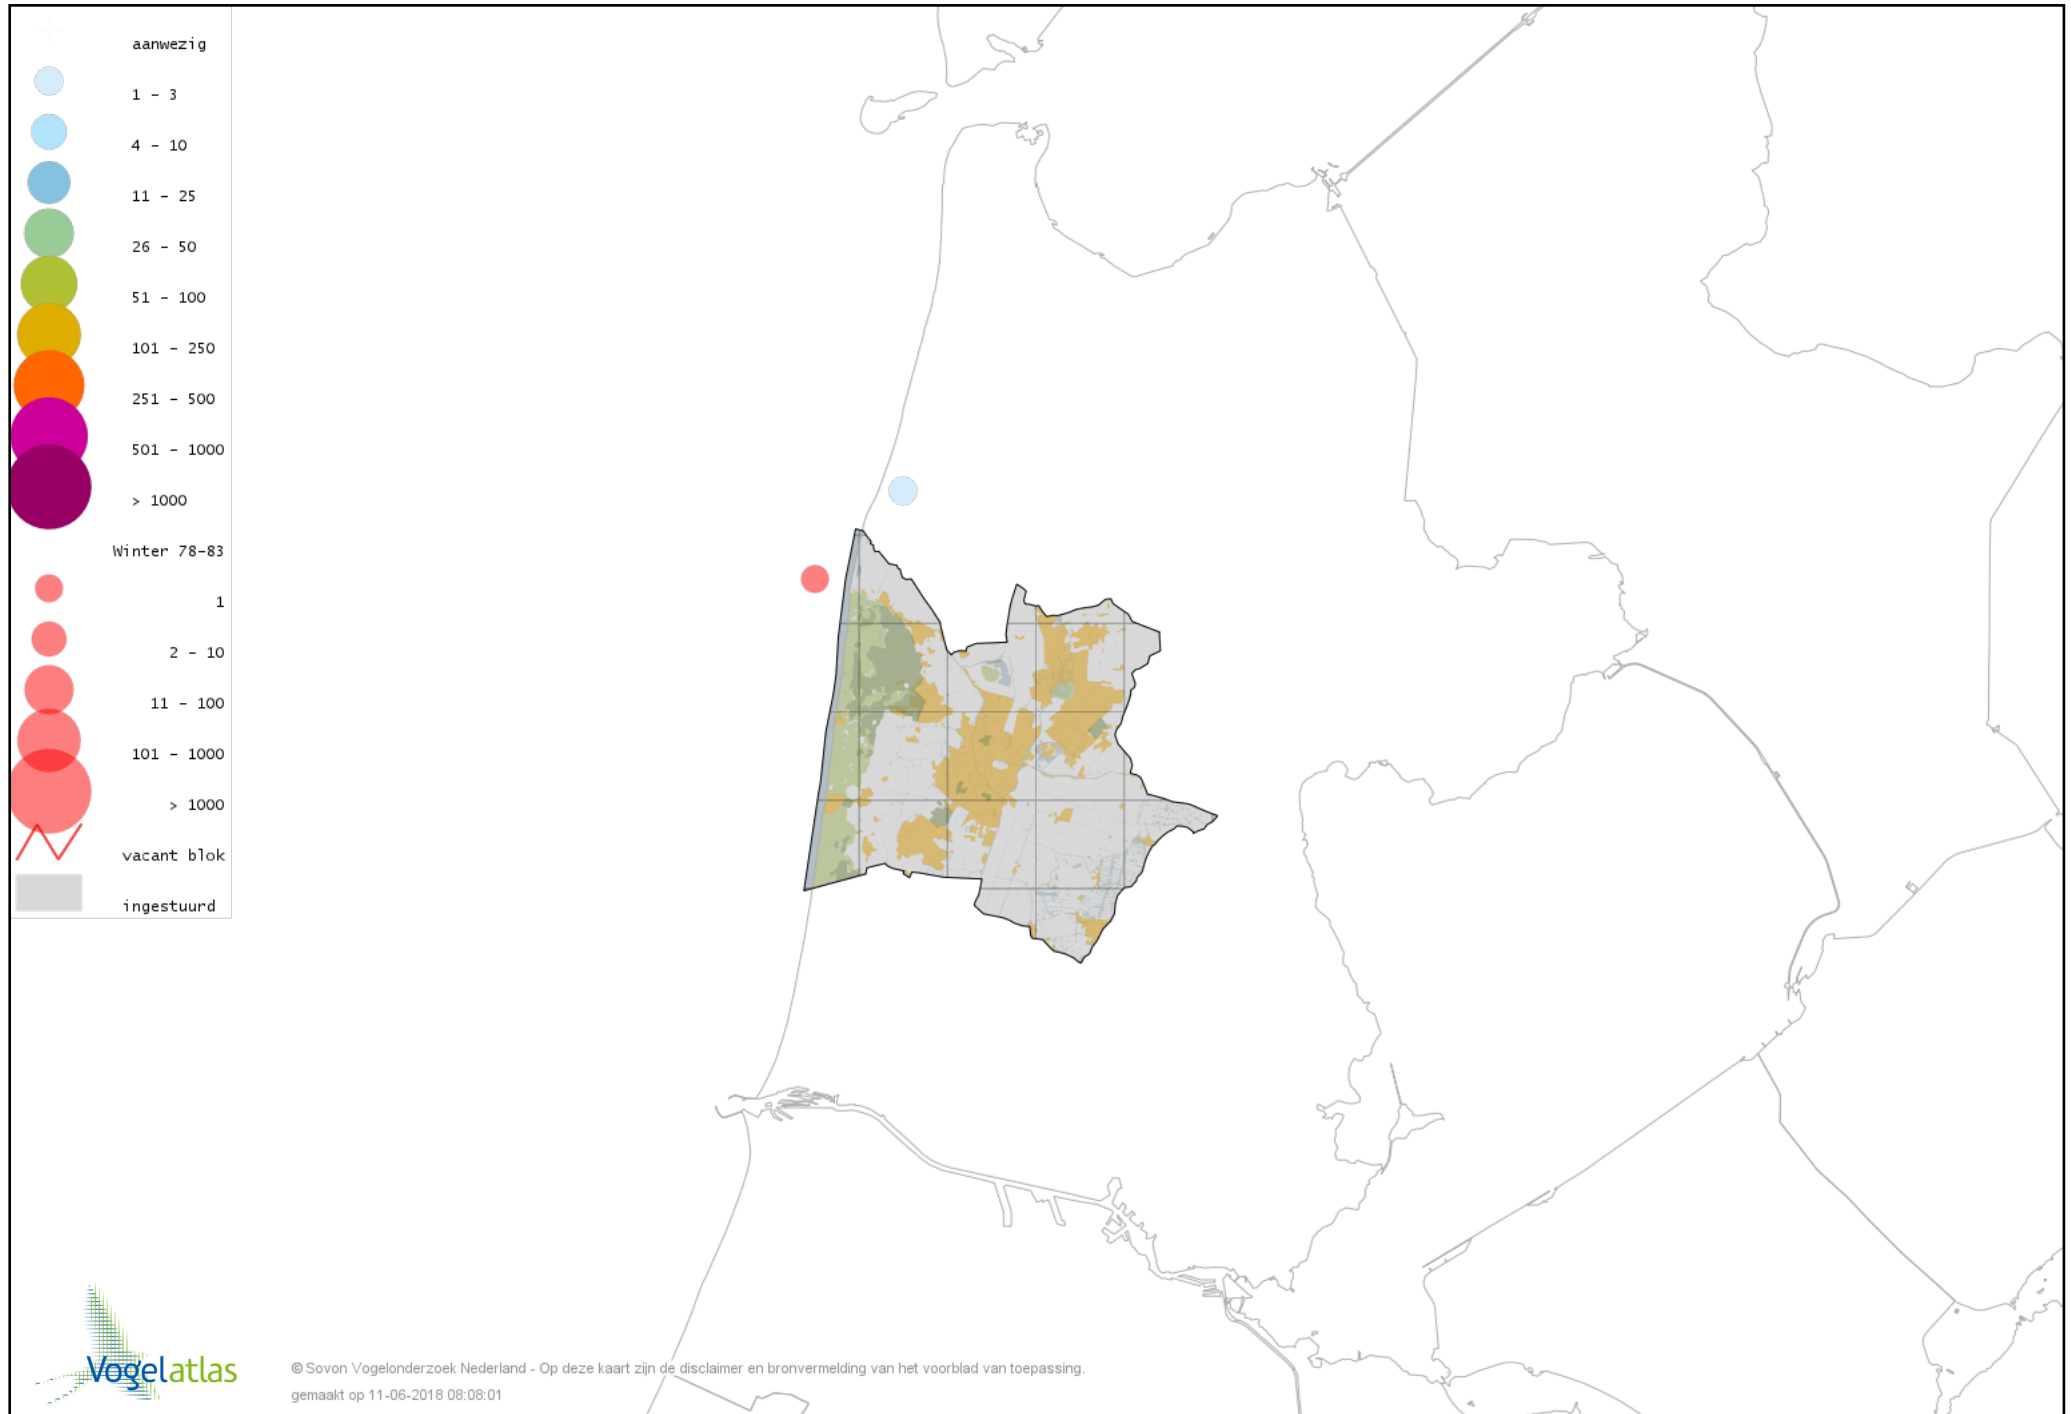

Voorlopige verspreidingskaart Rosse Franjepoot winter