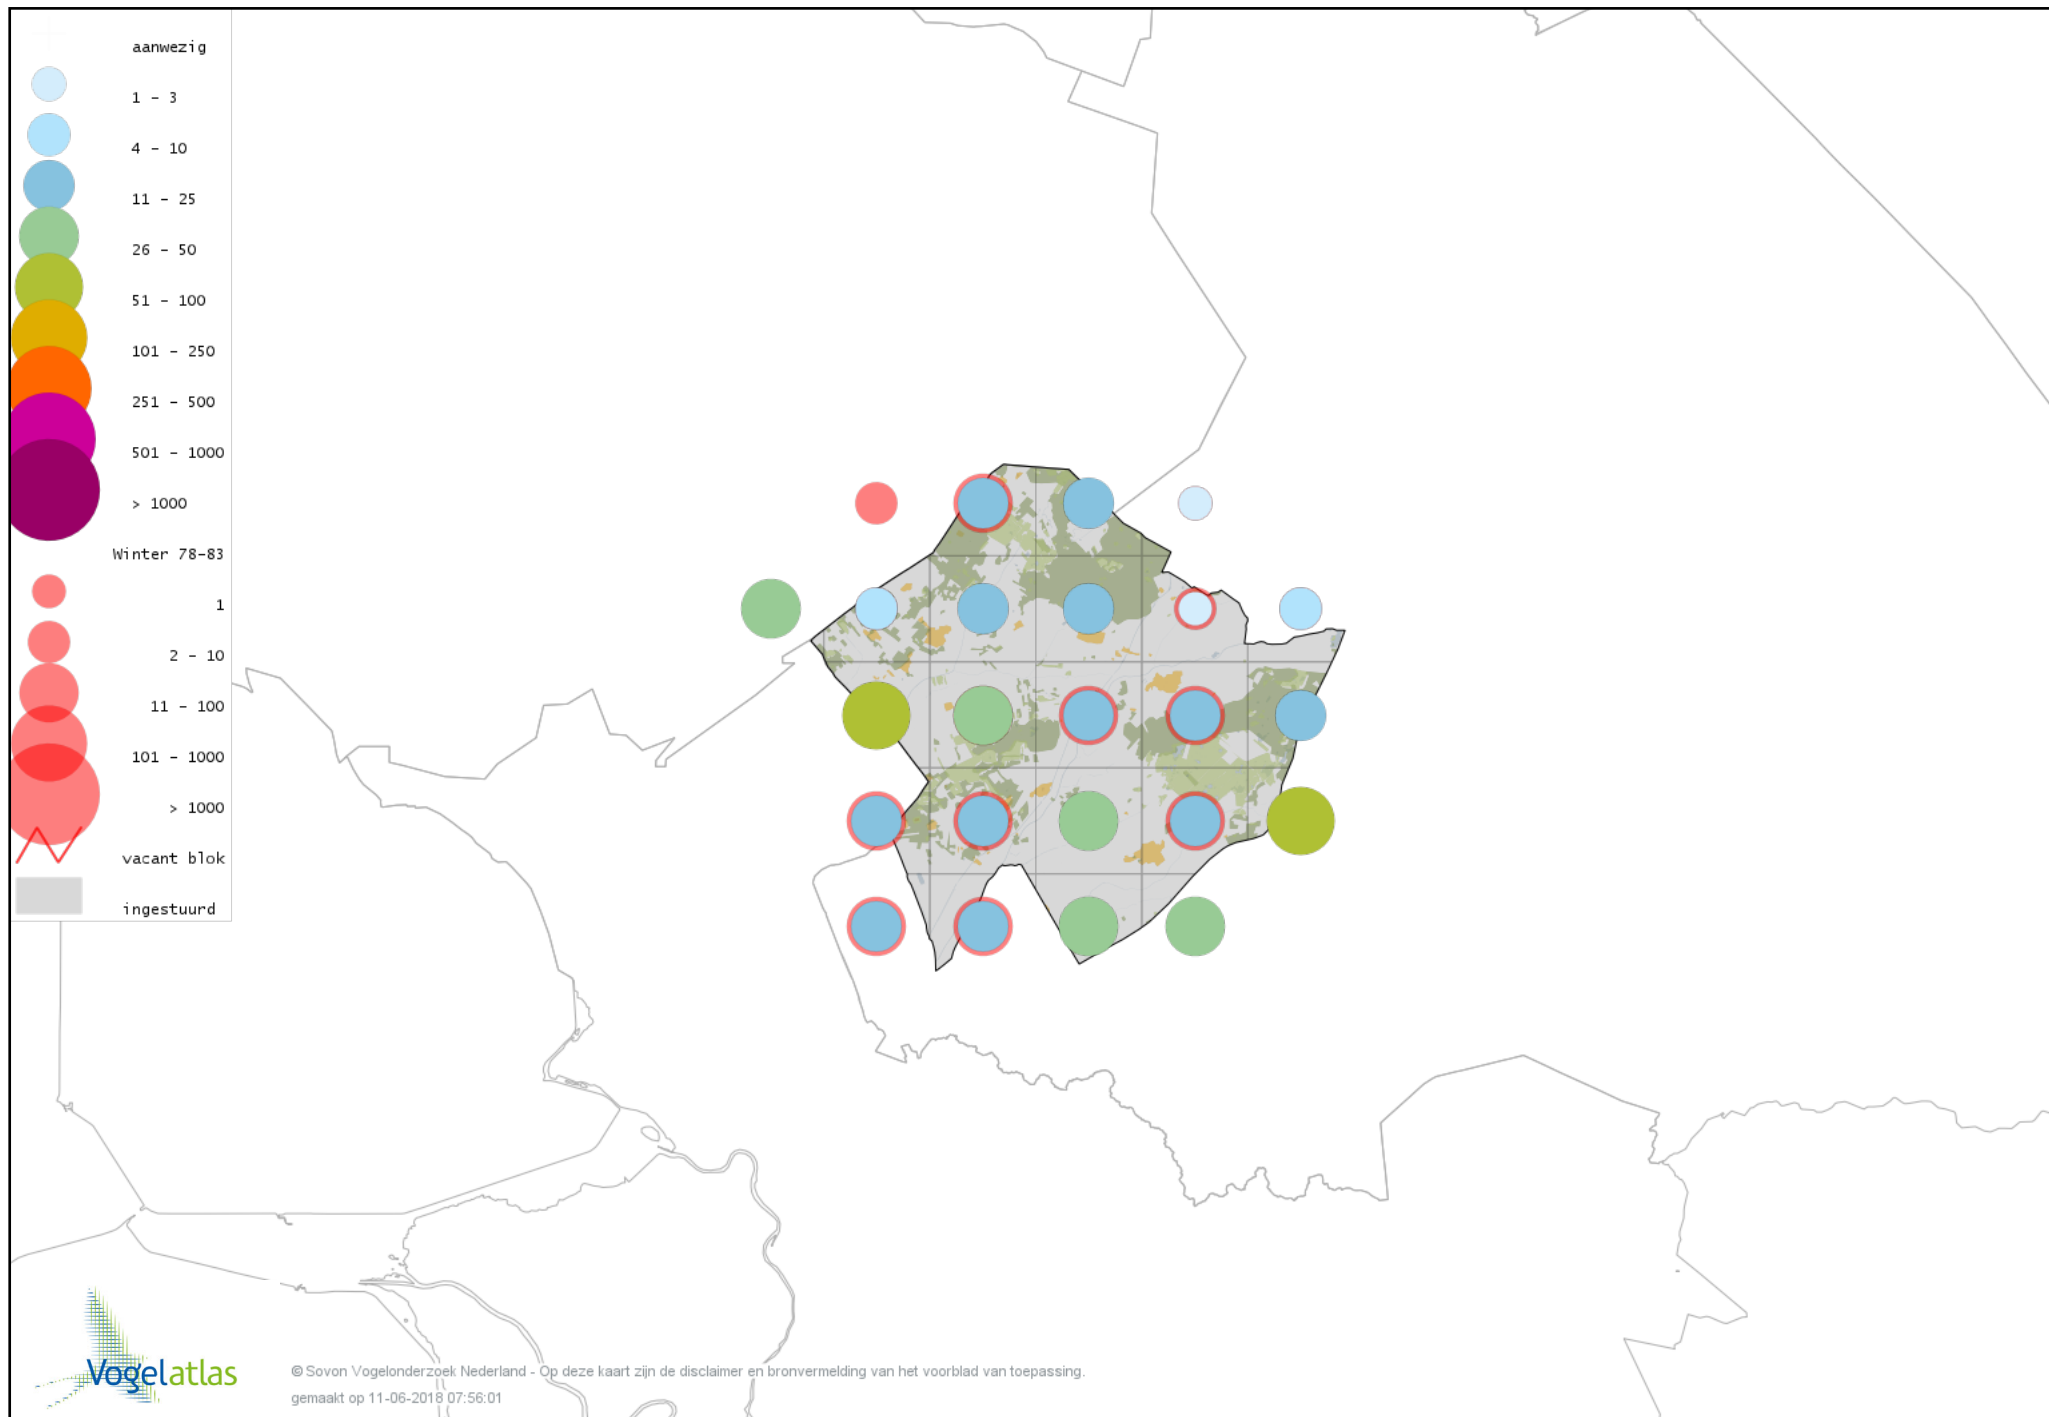

Voorlopige verspreidingskaart Slechtvalk winter

Voorlopige verspreidingskaart Waterral winter

Voorlopige verspreidingskaart Waterhoen winter

Voorlopige verspreidingskaart Meerkoet winter

Voorlopige verspreidingskaart Kraanvogel winter

Voorlopige verspreidingskaart Scholekster winter

Voorlopige verspreidingskaart Goudplevier winter

Voorlopige verspreidingskaart Kievit winter

Voorlopige verspreidingskaart Bonte Strandloper winter

Voorlopige verspreidingskaart Kemphaan winter

Voorlopige verspreidingskaart Bokje winter

Voorlopige verspreidingskaart Watersnip winter

Voorlopige verspreidingskaart Houtsnip winter

Voorlopige verspreidingskaart Grutto winter

Voorlopige verspreidingskaart Wulp winter

Voorlopige verspreidingskaart Witgat winter

Voorlopige verspreidingskaart Tureluur winter

Voorlopige verspreidingskaart Kokmeeuw winter

Voorlopige verspreidingskaart Stormmeeuw winter

Voorlopige verspreidingskaart Kleine Mantelmeeuw winter