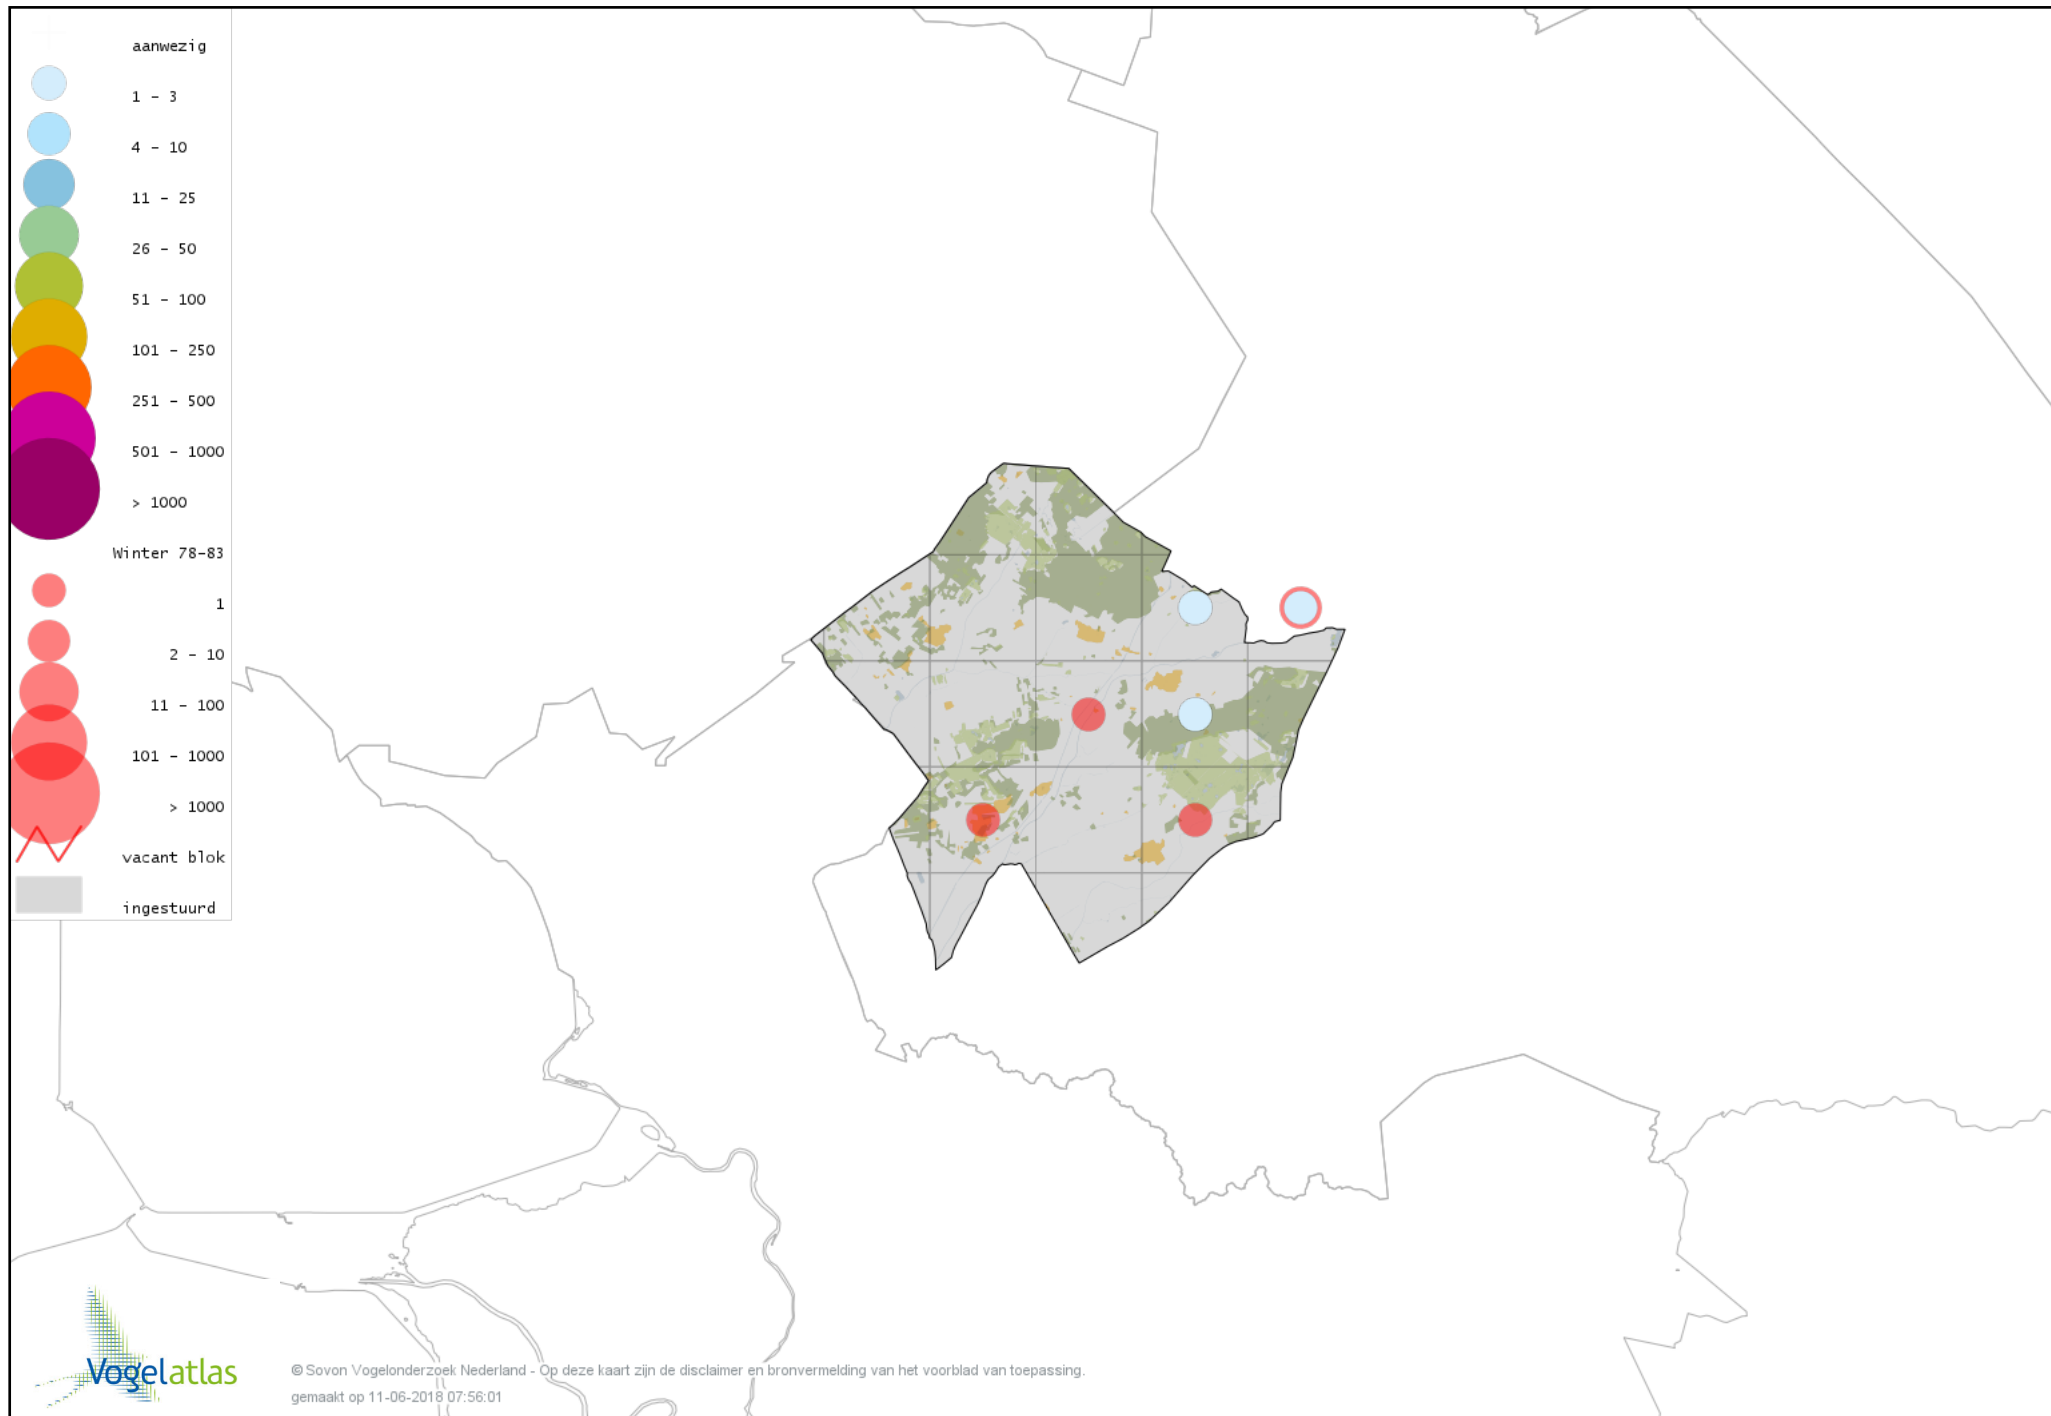

Voorlopige verspreidingskaart Slechtvalk winter

Voorlopige verspreidingskaart Waterral winter

Voorlopige verspreidingskaart Waterhoen winter

Voorlopige verspreidingskaart Meerkoet winter

Voorlopige verspreidingskaart Kraanvogel winter

Voorlopige verspreidingskaart Scholekster winter

Voorlopige verspreidingskaart Goudplevier winter

Voorlopige verspreidingskaart Kievit winter

Voorlopige verspreidingskaart Bonte Strandloper winter

Voorlopige verspreidingskaart Kemphaan winter

Voorlopige verspreidingskaart Bokje winter

Voorlopige verspreidingskaart Watersnip winter

Voorlopige verspreidingskaart Houtsnip winter

Voorlopige verspreidingskaart Grutto winter

Voorlopige verspreidingskaart Wulp winter

Voorlopige verspreidingskaart Witgat winter

Voorlopige verspreidingskaart Tureluur winter

Voorlopige verspreidingskaart Kokmeeuw winter

Voorlopige verspreidingskaart Stormmeeuw winter

Voorlopige verspreidingskaart Kleine Mantelmeeuw winter