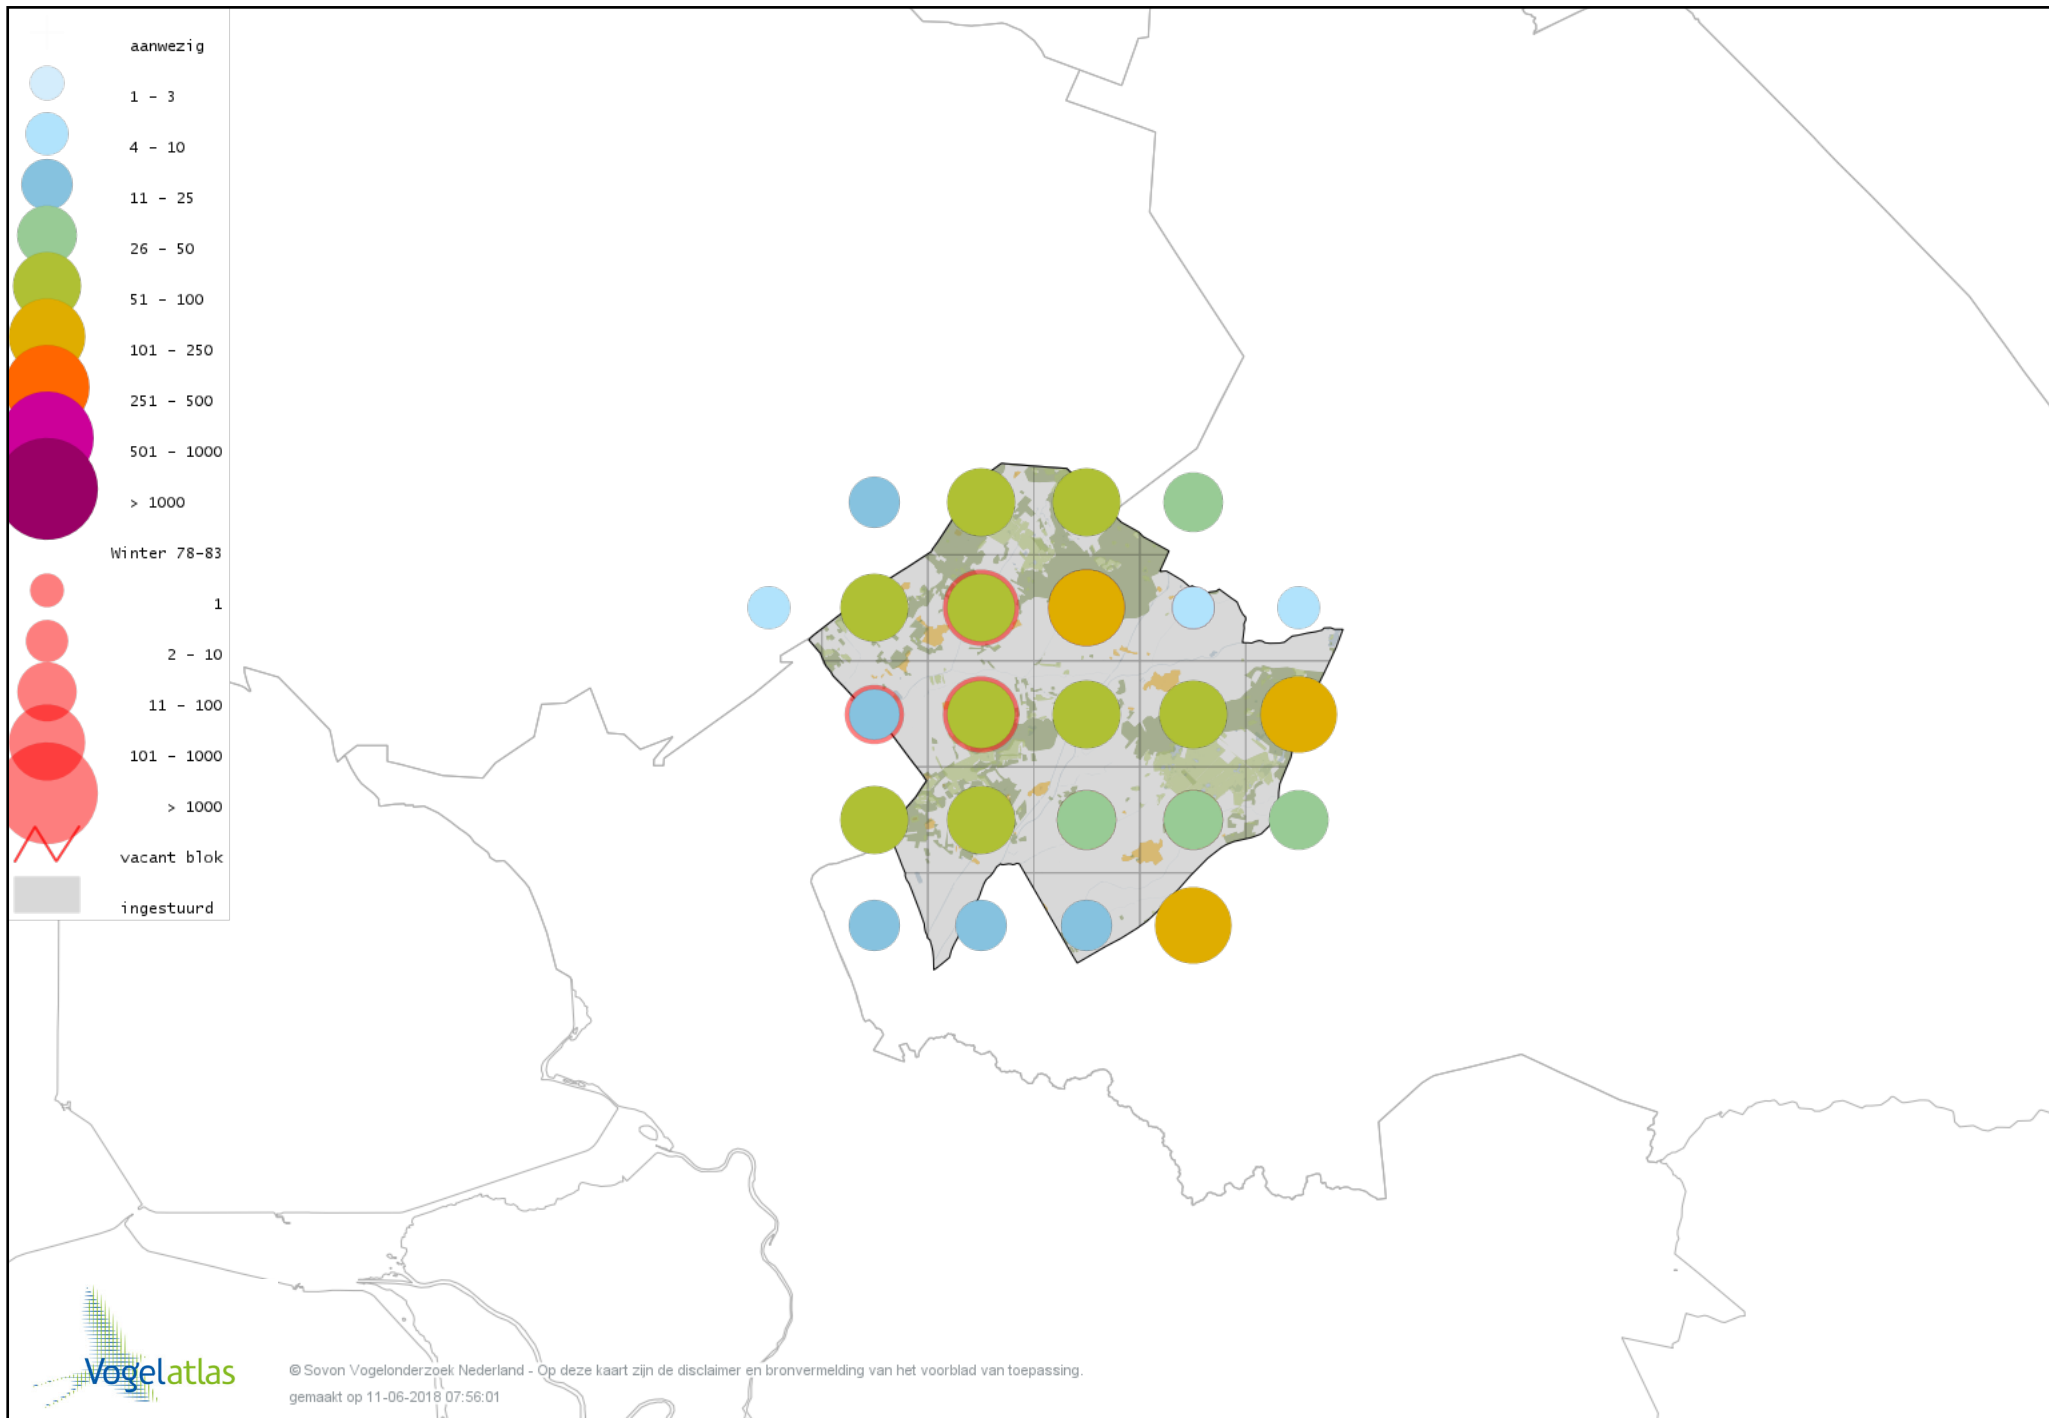

Voorlopige verspreidingskaart Stadsduif winter

Voorlopige verspreidingskaart Holenduif winter

Voorlopige verspreidingskaart Houtduif winter

Voorlopige verspreidingskaart Turkse Tortel winter

Voorlopige verspreidingskaart Kerkuil winter

Voorlopige verspreidingskaart Steenuil winter

Voorlopige verspreidingskaart Bosuil winter

Voorlopige verspreidingskaart Ransuil winter

Voorlopige verspreidingskaart Velduil winter

Voorlopige verspreidingskaart IJsvogel winter

Voorlopige verspreidingskaart Groene Specht winter

Voorlopige verspreidingskaart Zwarte Specht winter

Voorlopige verspreidingskaart Grote Bonte Specht winter

Voorlopige verspreidingskaart Kleine Bonte Specht winter