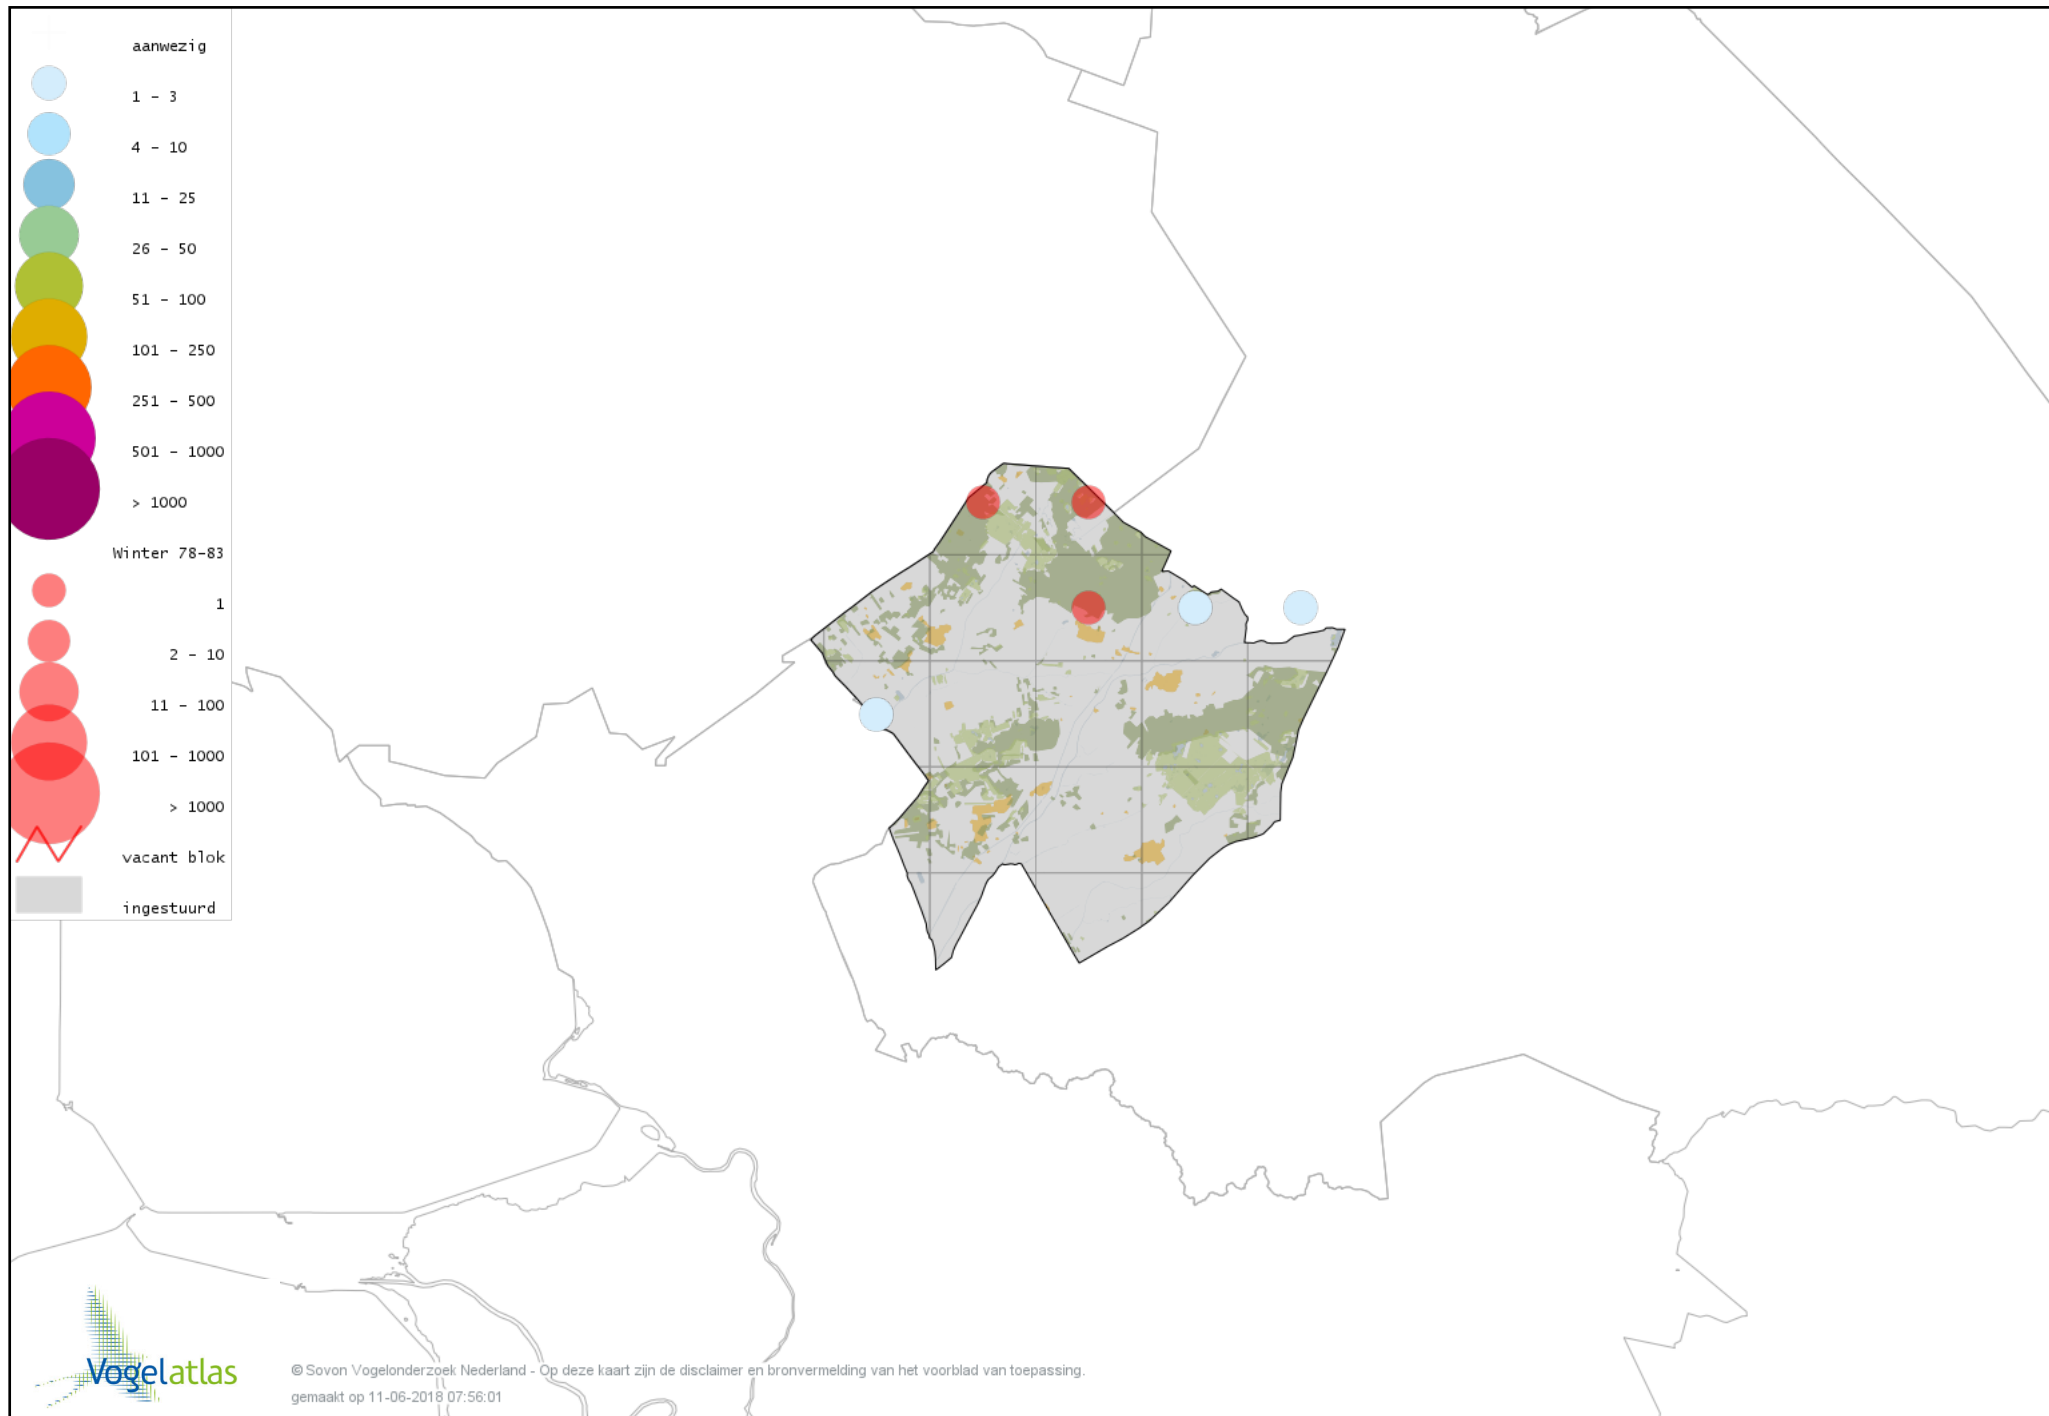

De kleurtint (blauw) is de beste referentie voor de tot nu toe waargenomen aantalsklasse.

De stipgrootte is relatief. Vergelijk daarvoor de atlasblok grootte van de legenda met die van het kaartbeeld.

Voorlopige verspreidingskaart Knobbelzwaan winter

Voorlopige verspreidingskaart Zwarte Zwaan winter

Voorlopige verspreidingskaart Kleine Zwaan winter

Voorlopige verspreidingskaart Wilde Zwaan winter

Voorlopige verspreidingskaart Indische Gans winter

Voorlopige verspreidingskaart Sneeuwgans winter

Voorlopige verspreidingskaart Ross` Gans winter

Voorlopige verspreidingskaart Toendrarietgans winter

Voorlopige verspreidingskaart Kleine Rietgans winter

Voorlopige verspreidingskaart Grauwe Gans winter

Voorlopige verspreidingskaart Soepgans winter