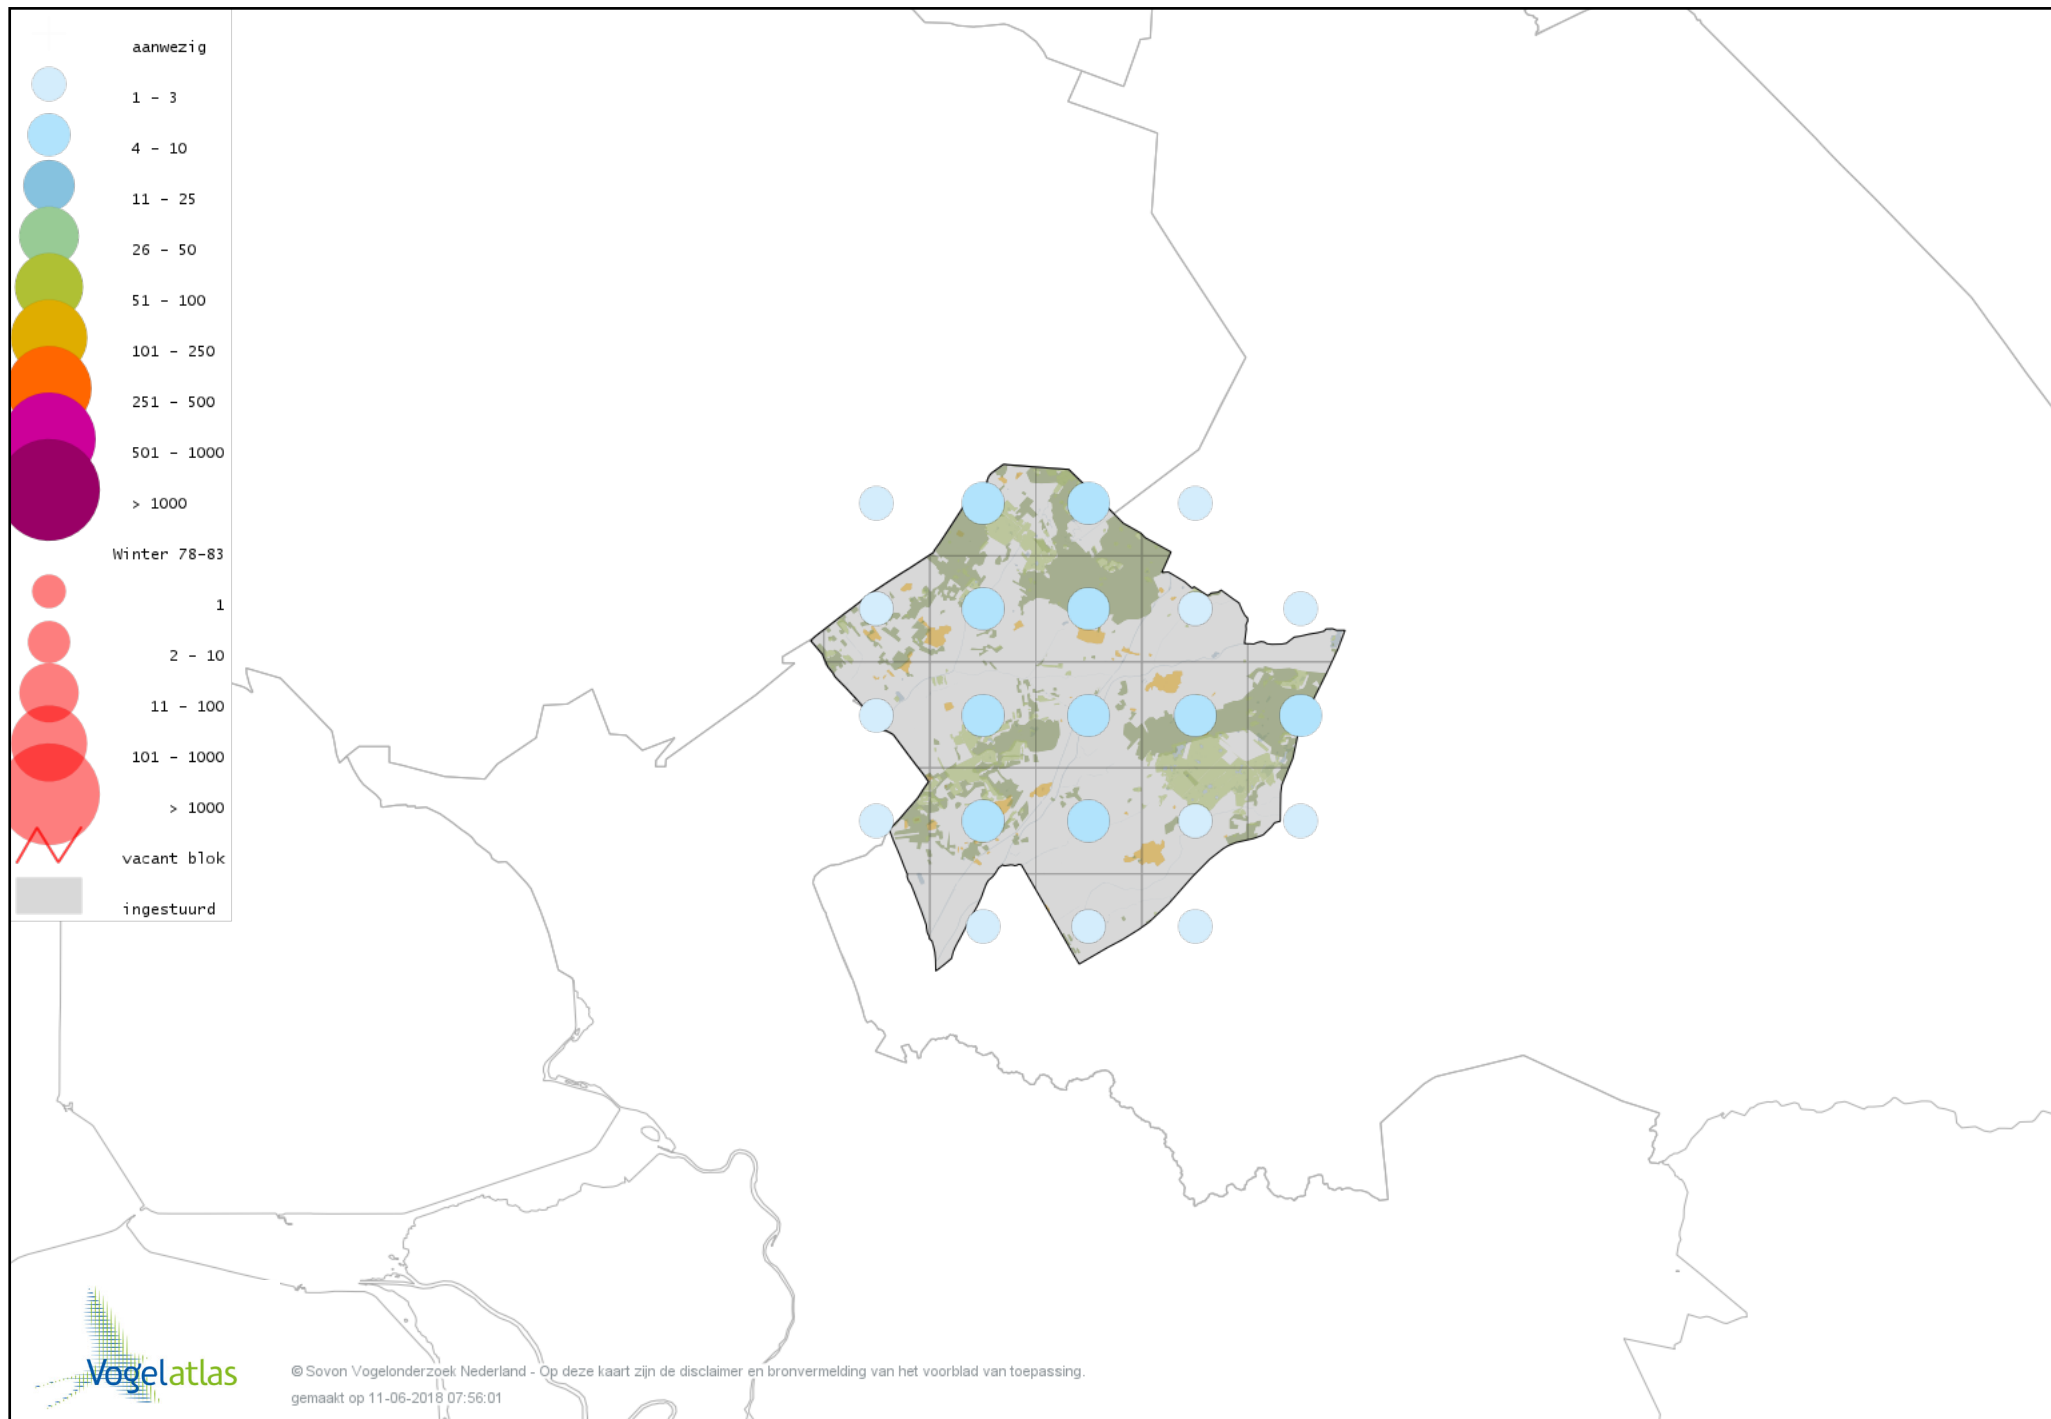

Voorlopige verspreidingskaart Noordse Kauw winter

Voorlopige verspreidingskaart Roek winter

Voorlopige verspreidingskaart Zwarte Kraai winter

Voorlopige verspreidingskaart Bonte Kraai winter

Voorlopige verspreidingskaart Raaf winter