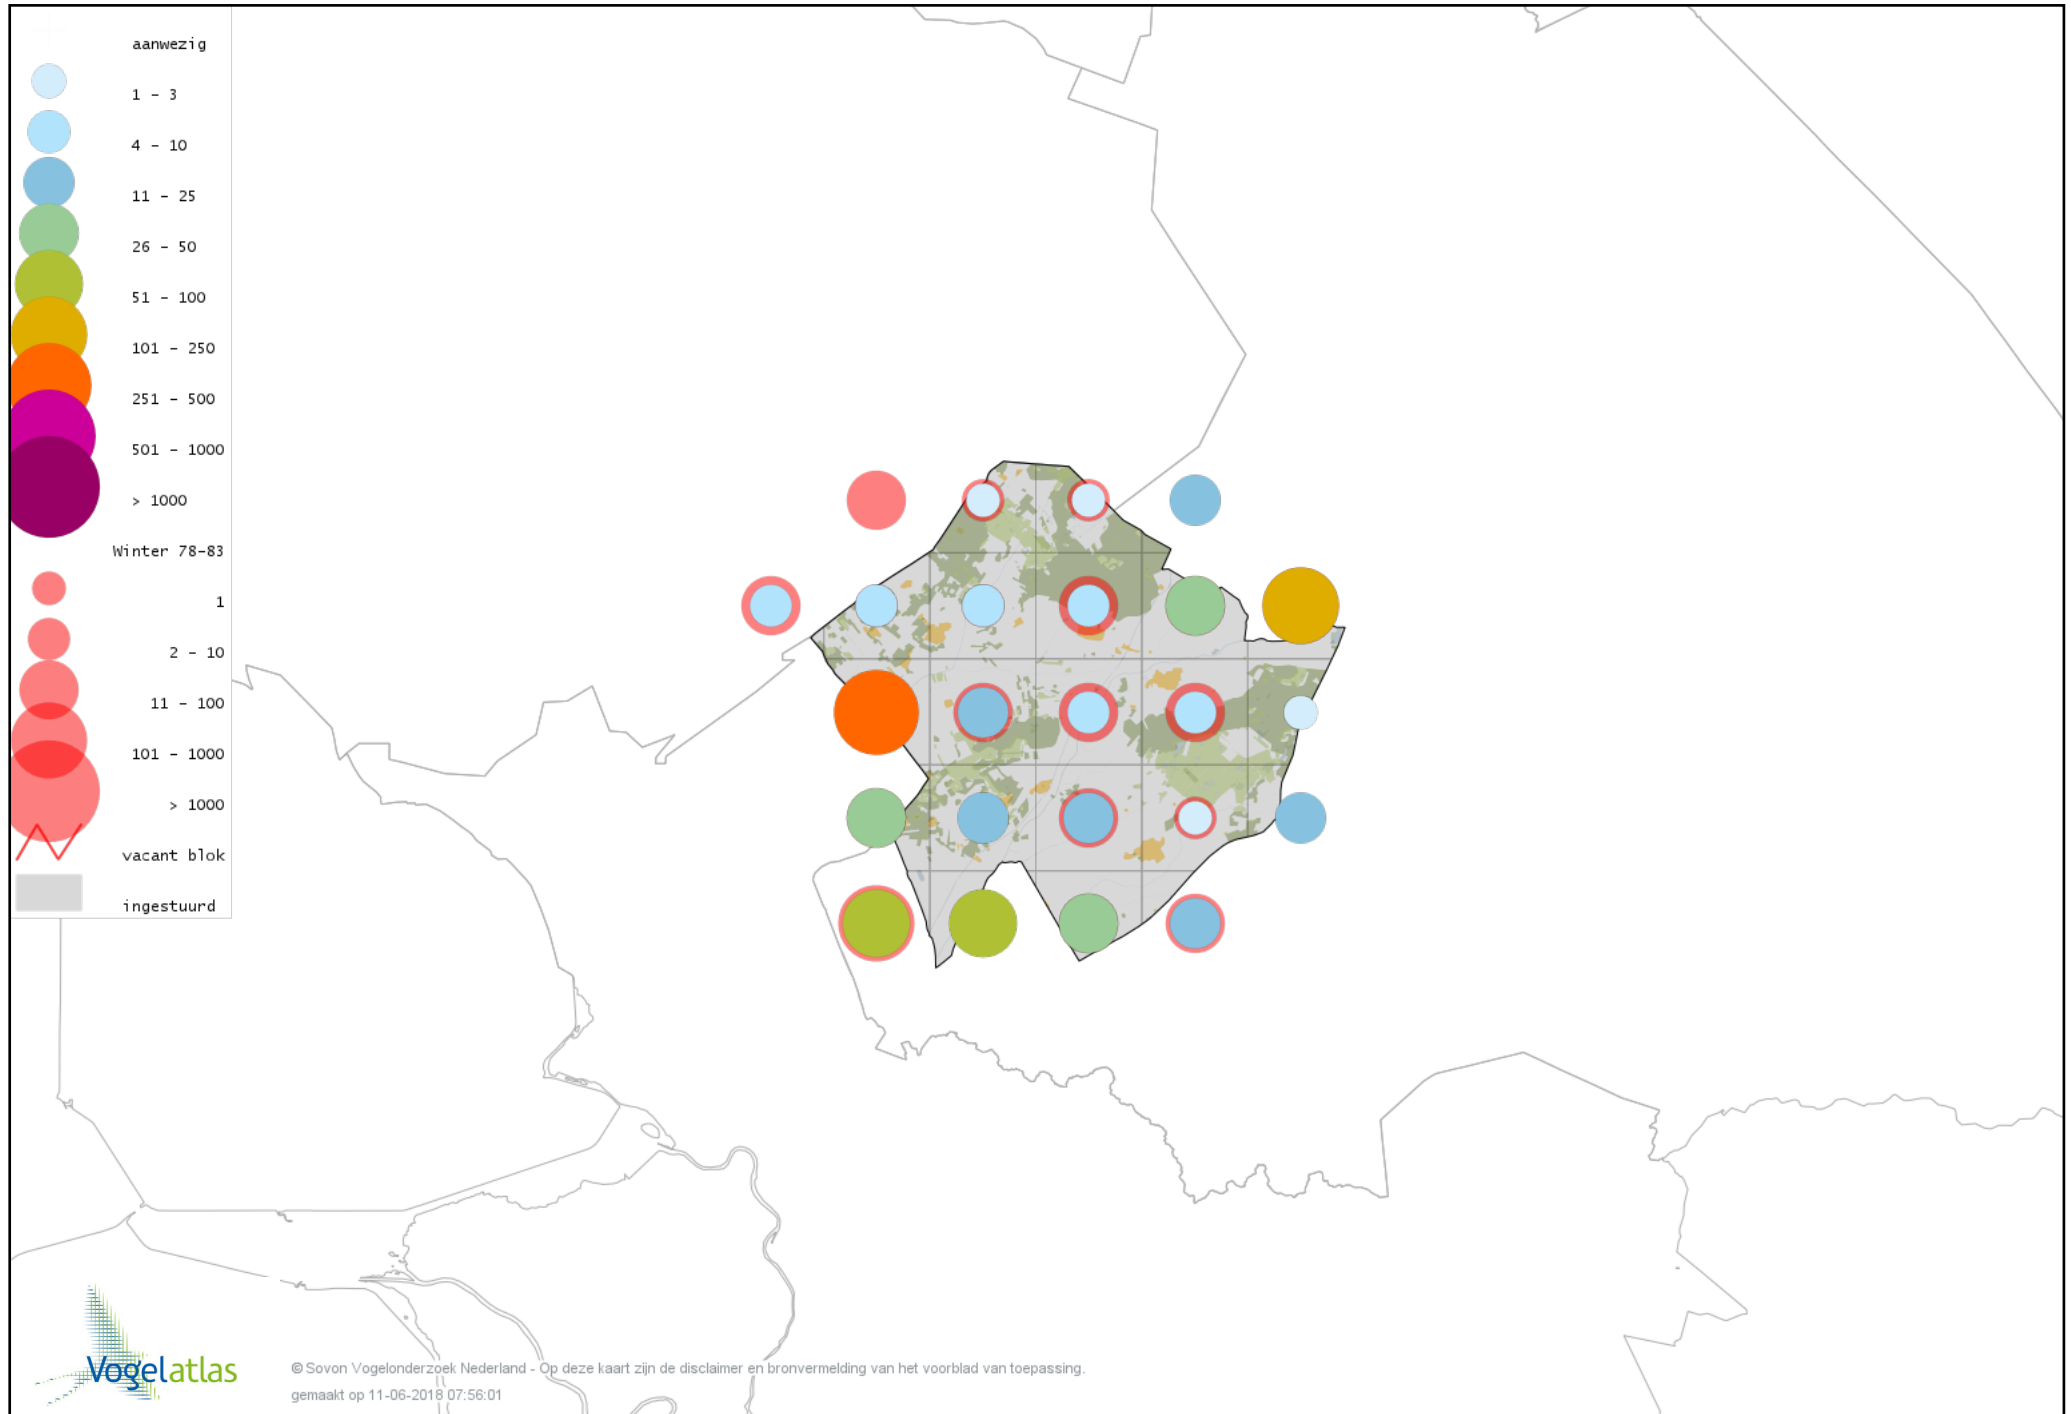

Voorlopige verspreidingskaart Sperwer winter

Voorlopige verspreidingskaart Buizerd winter

Voorlopige verspreidingskaart Ruigpootbuizerd winter

Voorlopige verspreidingskaart Torenvalk winter

Voorlopige verspreidingskaart Smelleken winter

Voorlopige verspreidingskaart Slechtvalk winter

Voorlopige verspreidingskaart Waterral winter

Voorlopige verspreidingskaart Waterhoen winter

Voorlopige verspreidingskaart Meerkoet winter

Voorlopige verspreidingskaart Kraanvogel winter

Voorlopige verspreidingskaart Scholekster winter

Voorlopige verspreidingskaart Goudplevier winter

Voorlopige verspreidingskaart Kievit winter

Voorlopige verspreidingskaart Bonte Strandloper winter

Voorlopige verspreidingskaart Kemphaan winter

Voorlopige verspreidingskaart Bokje winter

Voorlopige verspreidingskaart Watersnip winter

Voorlopige verspreidingskaart Houtsnip winter

Voorlopige verspreidingskaart Grutto winter

Voorlopige verspreidingskaart Wulp winter