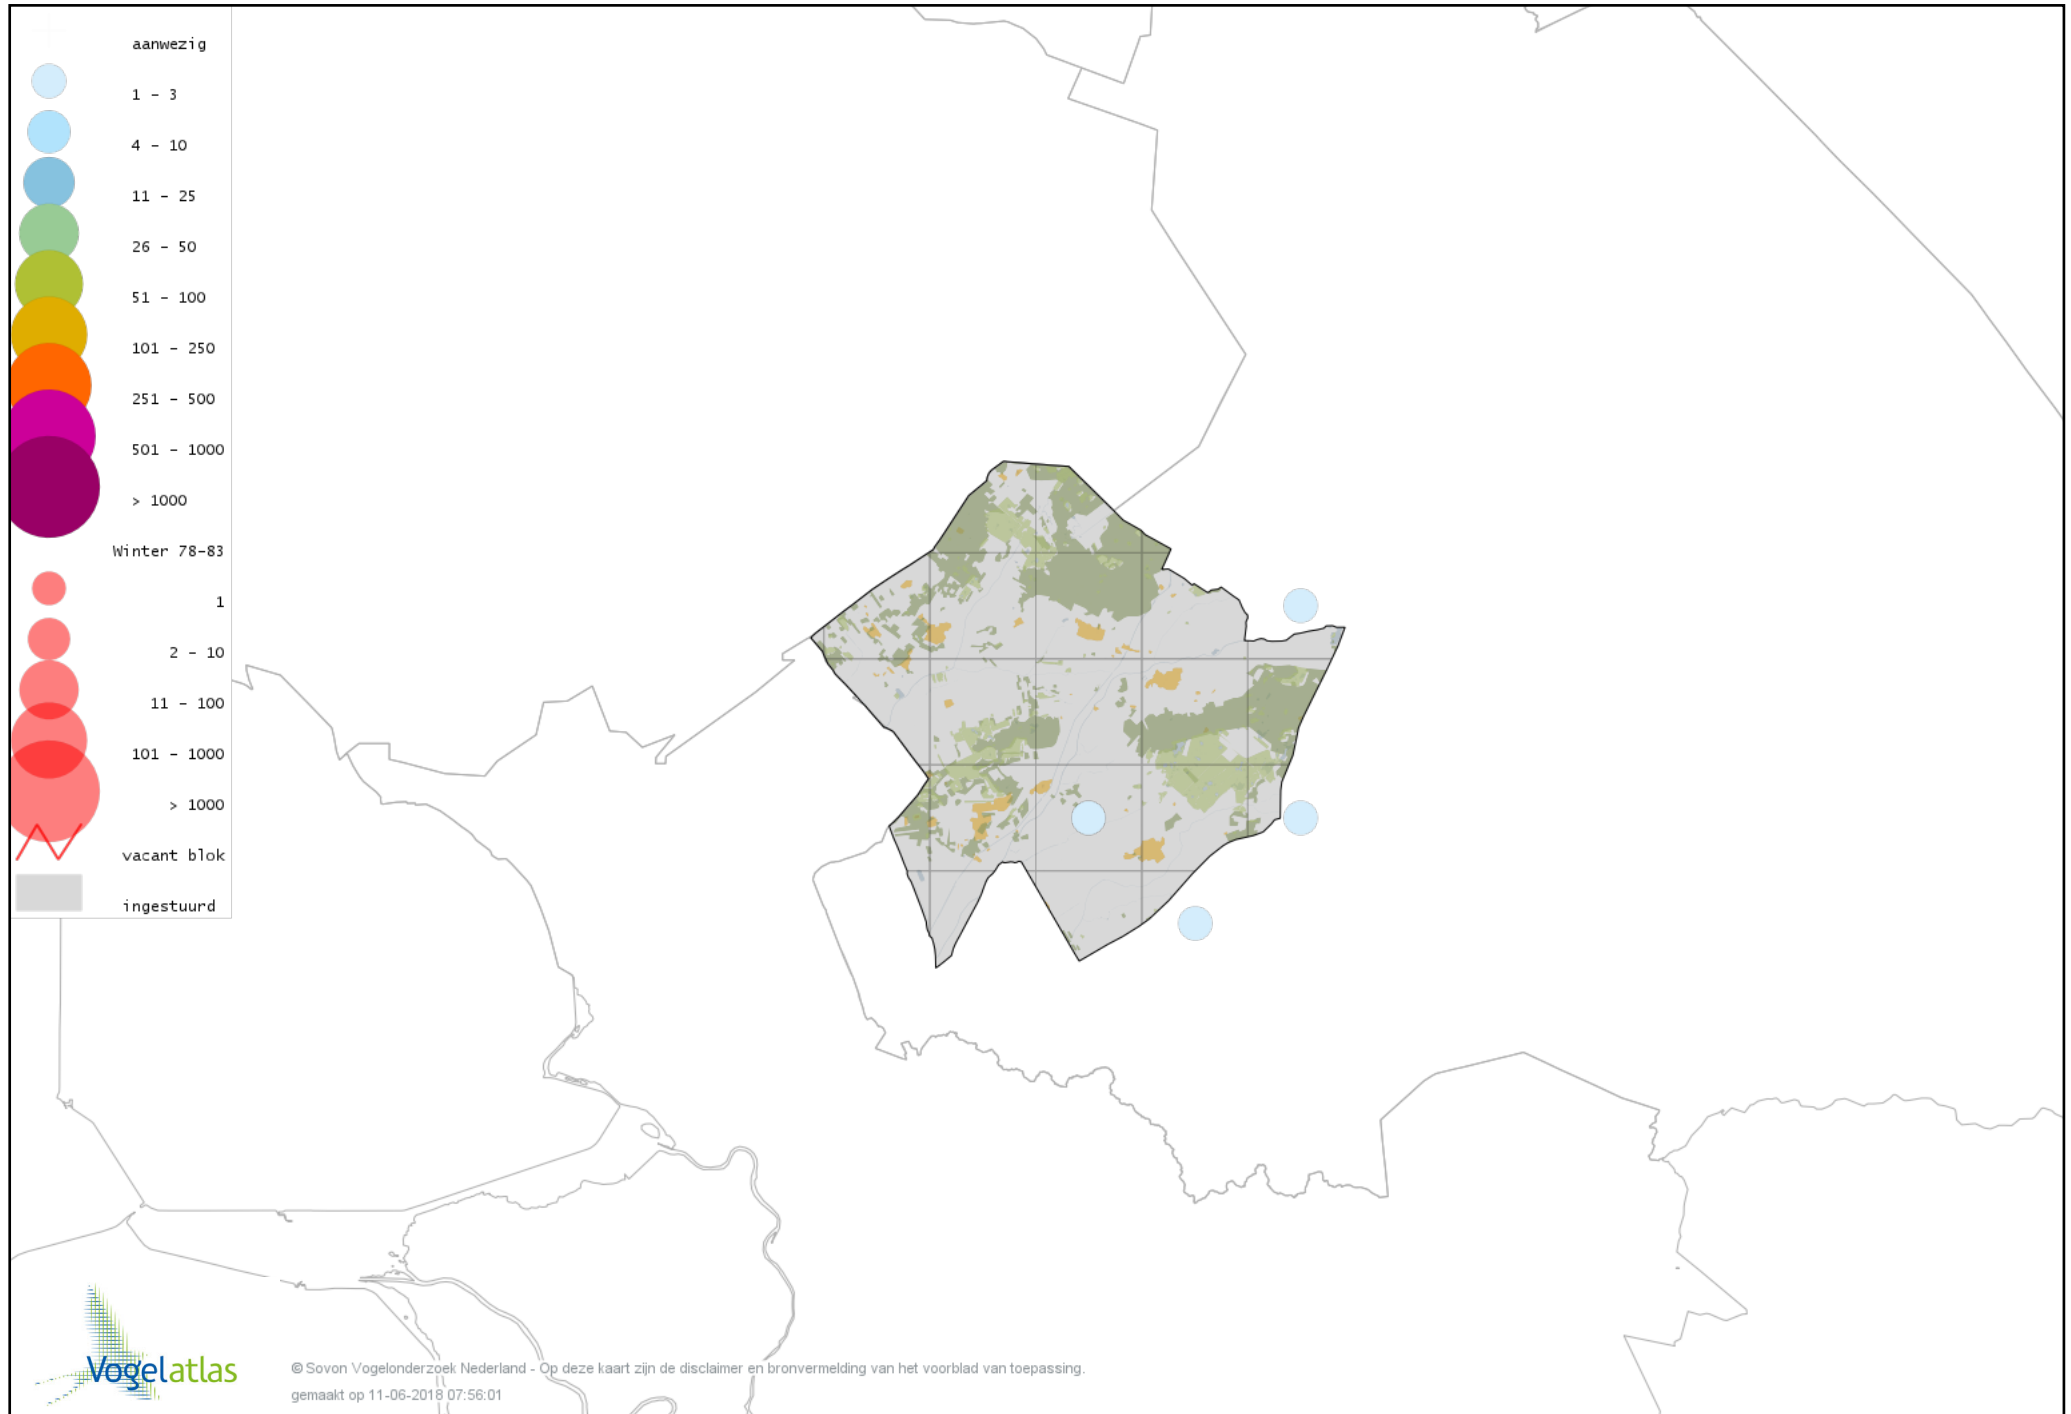

Voorlopige verspreidingskaart Bokje winter

Voorlopige verspreidingskaart Watersnip winter

Voorlopige verspreidingskaart Houtsnip winter

Voorlopige verspreidingskaart Grutto winter

Voorlopige verspreidingskaart Wulp winter

Voorlopige verspreidingskaart Witgat winter

Voorlopige verspreidingskaart Tureluur winter

Voorlopige verspreidingskaart Kokmeeuw winter

Voorlopige verspreidingskaart Stormmeeuw winter

Voorlopige verspreidingskaart Kleine Mantelmeeuw winter

Voorlopige verspreidingskaart Zilvermeeuw winter

Voorlopige verspreidingskaart Geelpootmeeuw winter

Voorlopige verspreidingskaart Pontische Meeuw winter

Voorlopige verspreidingskaart Grote Mantelmeeuw winter