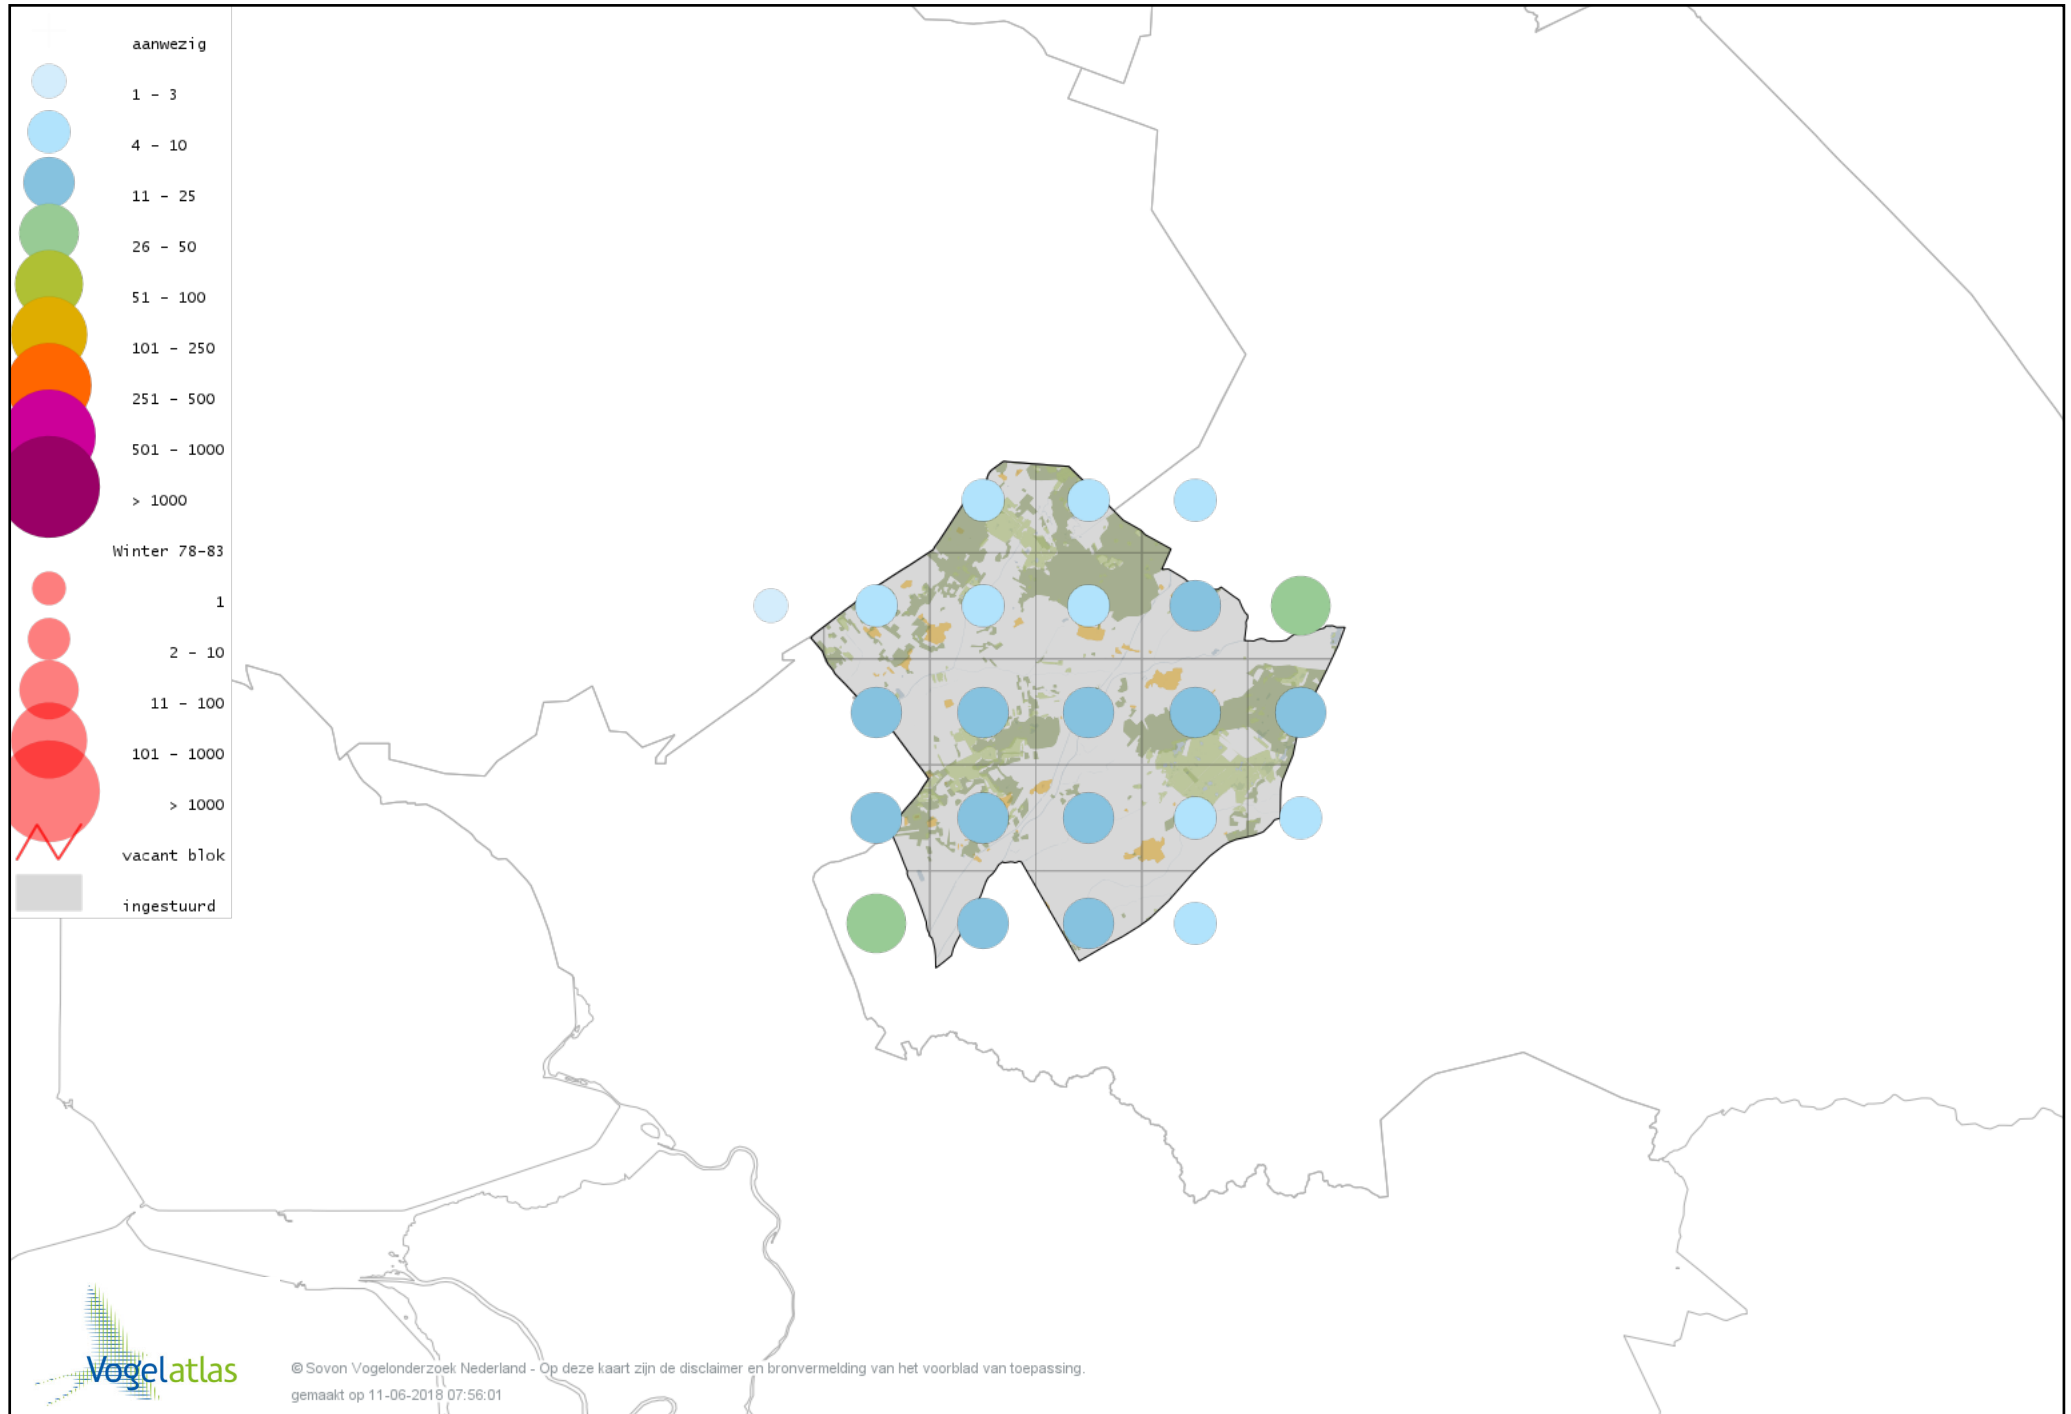

Voorlopige verspreidingskaart Smient winter

Voorlopige verspreidingskaart Slobeend winter

Voorlopige verspreidingskaart Wilde Eend winter

Voorlopige verspreidingskaart Soepeend winter

Voorlopige verspreidingskaart Pijlstaart winter

Voorlopige verspreidingskaart Zomertaling winter

Voorlopige verspreidingskaart Wintertaling winter

Voorlopige verspreidingskaart Patrijs winter

Voorlopige verspreidingskaart Fazant winter

Voorlopige verspreidingskaart Aalscholver winter

Voorlopige verspreidingskaart Grote Aalscholver winter

Voorlopige verspreidingskaart Roerdomp winter

Voorlopige verspreidingskaart Kleine Zilverreiger winter

Voorlopige verspreidingskaart Grote Zilverreiger winter

Voorlopige verspreidingskaart Blauwe Reiger winter

Voorlopige verspreidingskaart Ooievaar winter

Voorlopige verspreidingskaart Lepelaar winter

Voorlopige verspreidingskaart Dodaars winter

Voorlopige verspreidingskaart Fuut winter