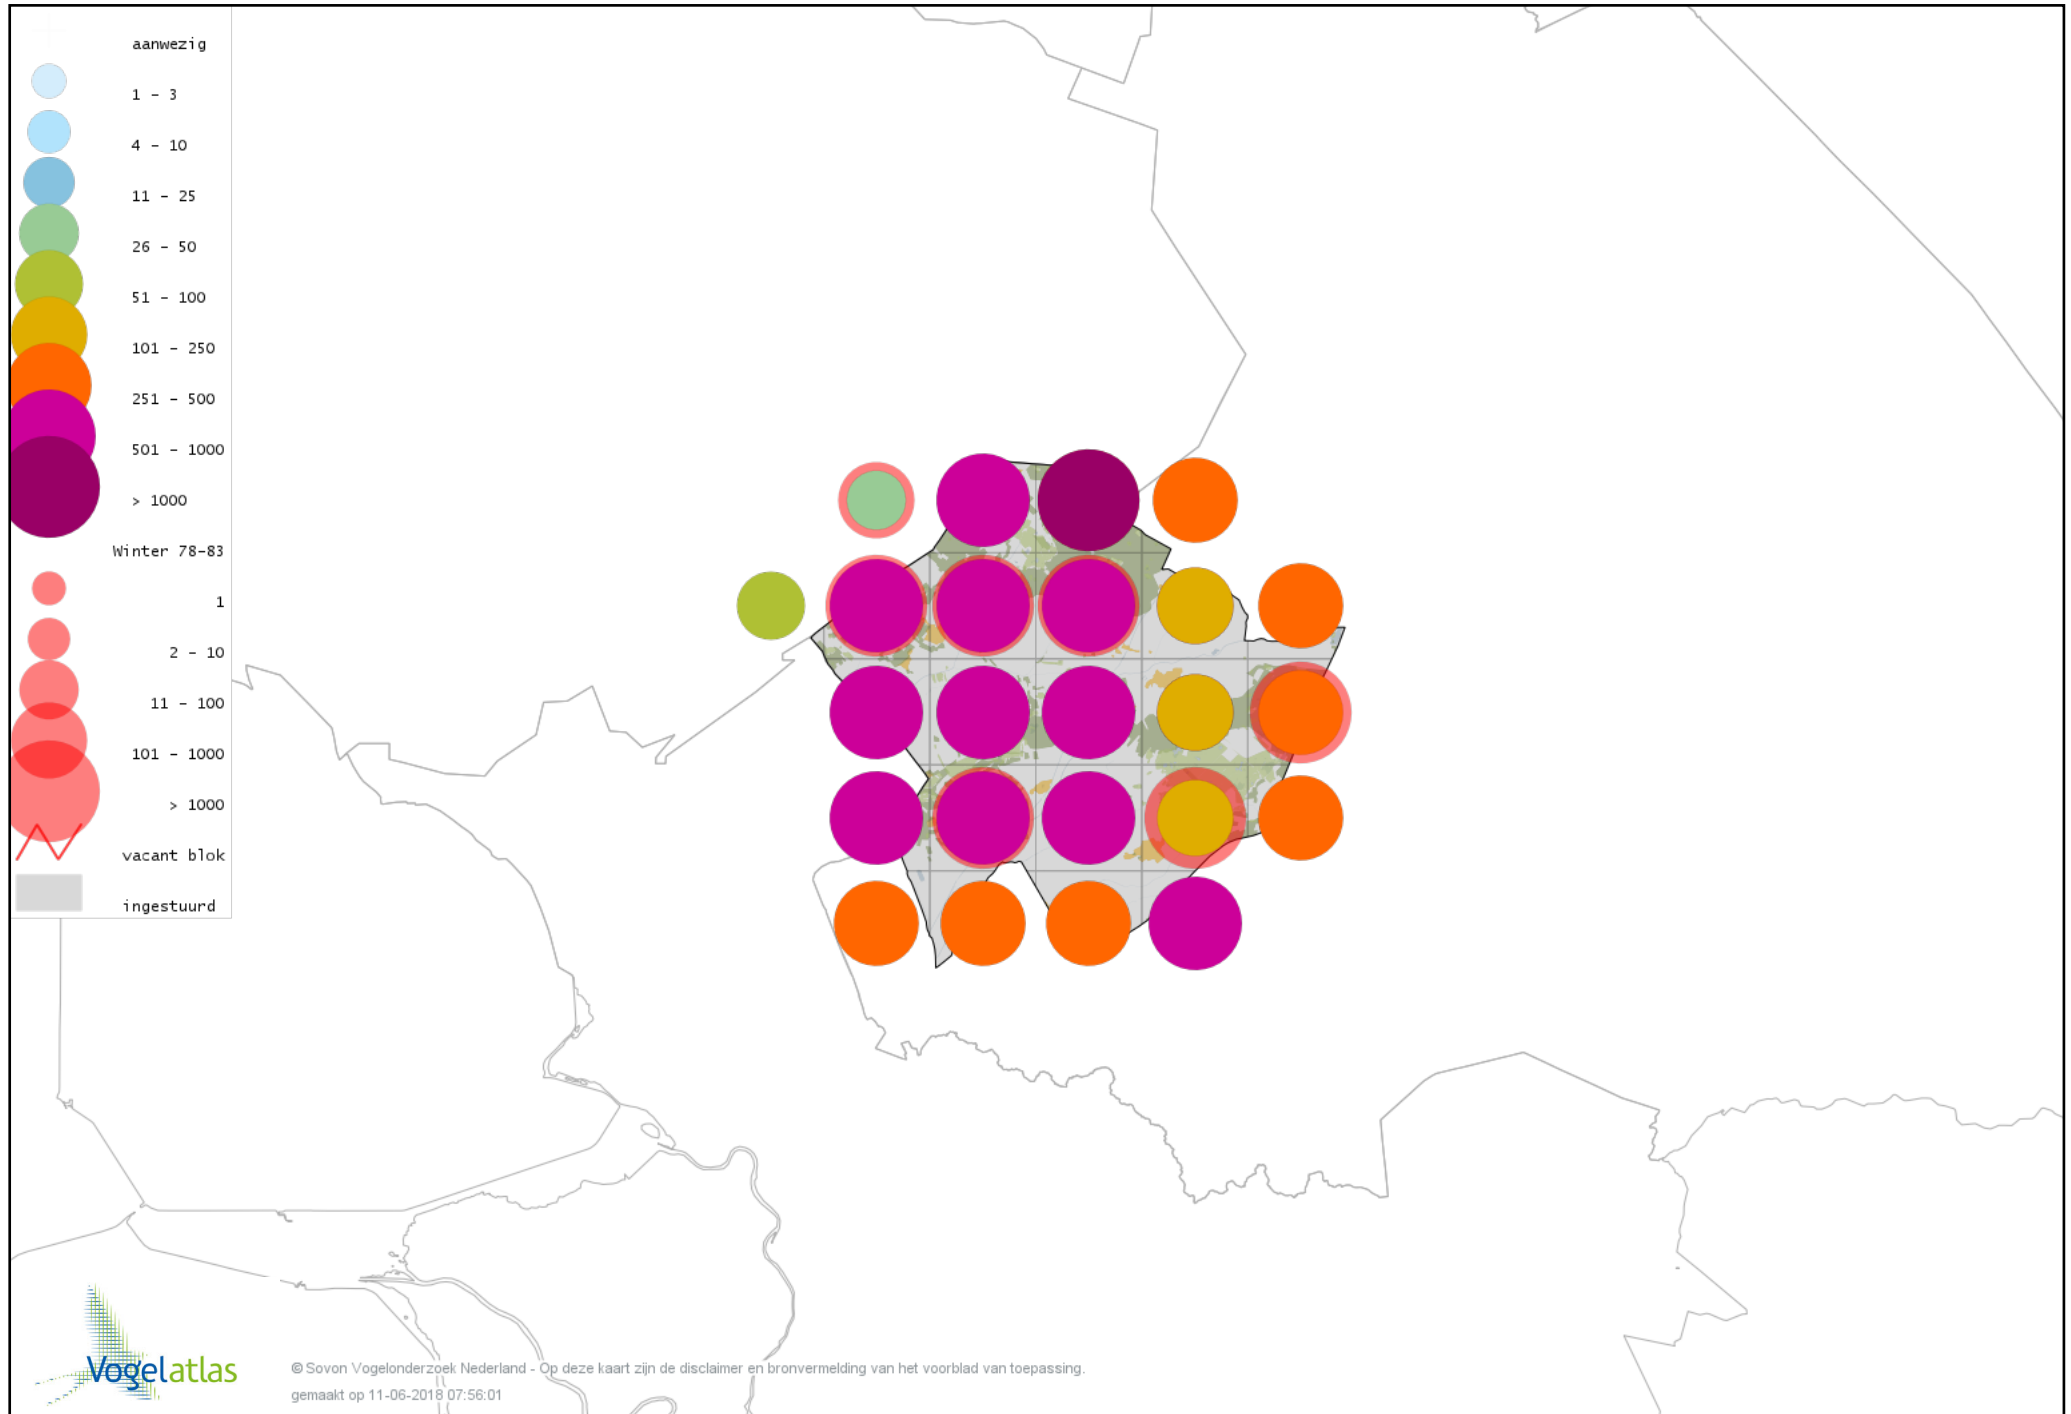

Voorlopige verspreidingskaart Roodborsttapuit winter

Voorlopige verspreidingskaart Heggenmus winter

Voorlopige verspreidingskaart Huismus winter

Voorlopige verspreidingskaart Ringmus winter

Voorlopige verspreidingskaart Grote Gele Kwikstaart winter

Voorlopige verspreidingskaart Witte Kwikstaart winter

Voorlopige verspreidingskaart Graspieper winter

Voorlopige verspreidingskaart Waterpieper winter

Voorlopige verspreidingskaart Vink winter

Voorlopige verspreidingskaart Keep winter

Voorlopige verspreidingskaart Groenling winter

Voorlopige verspreidingskaart Putter winter

Voorlopige verspreidingskaart Sijs winter

Voorlopige verspreidingskaart Kneu winter

Voorlopige verspreidingskaart Frater winter