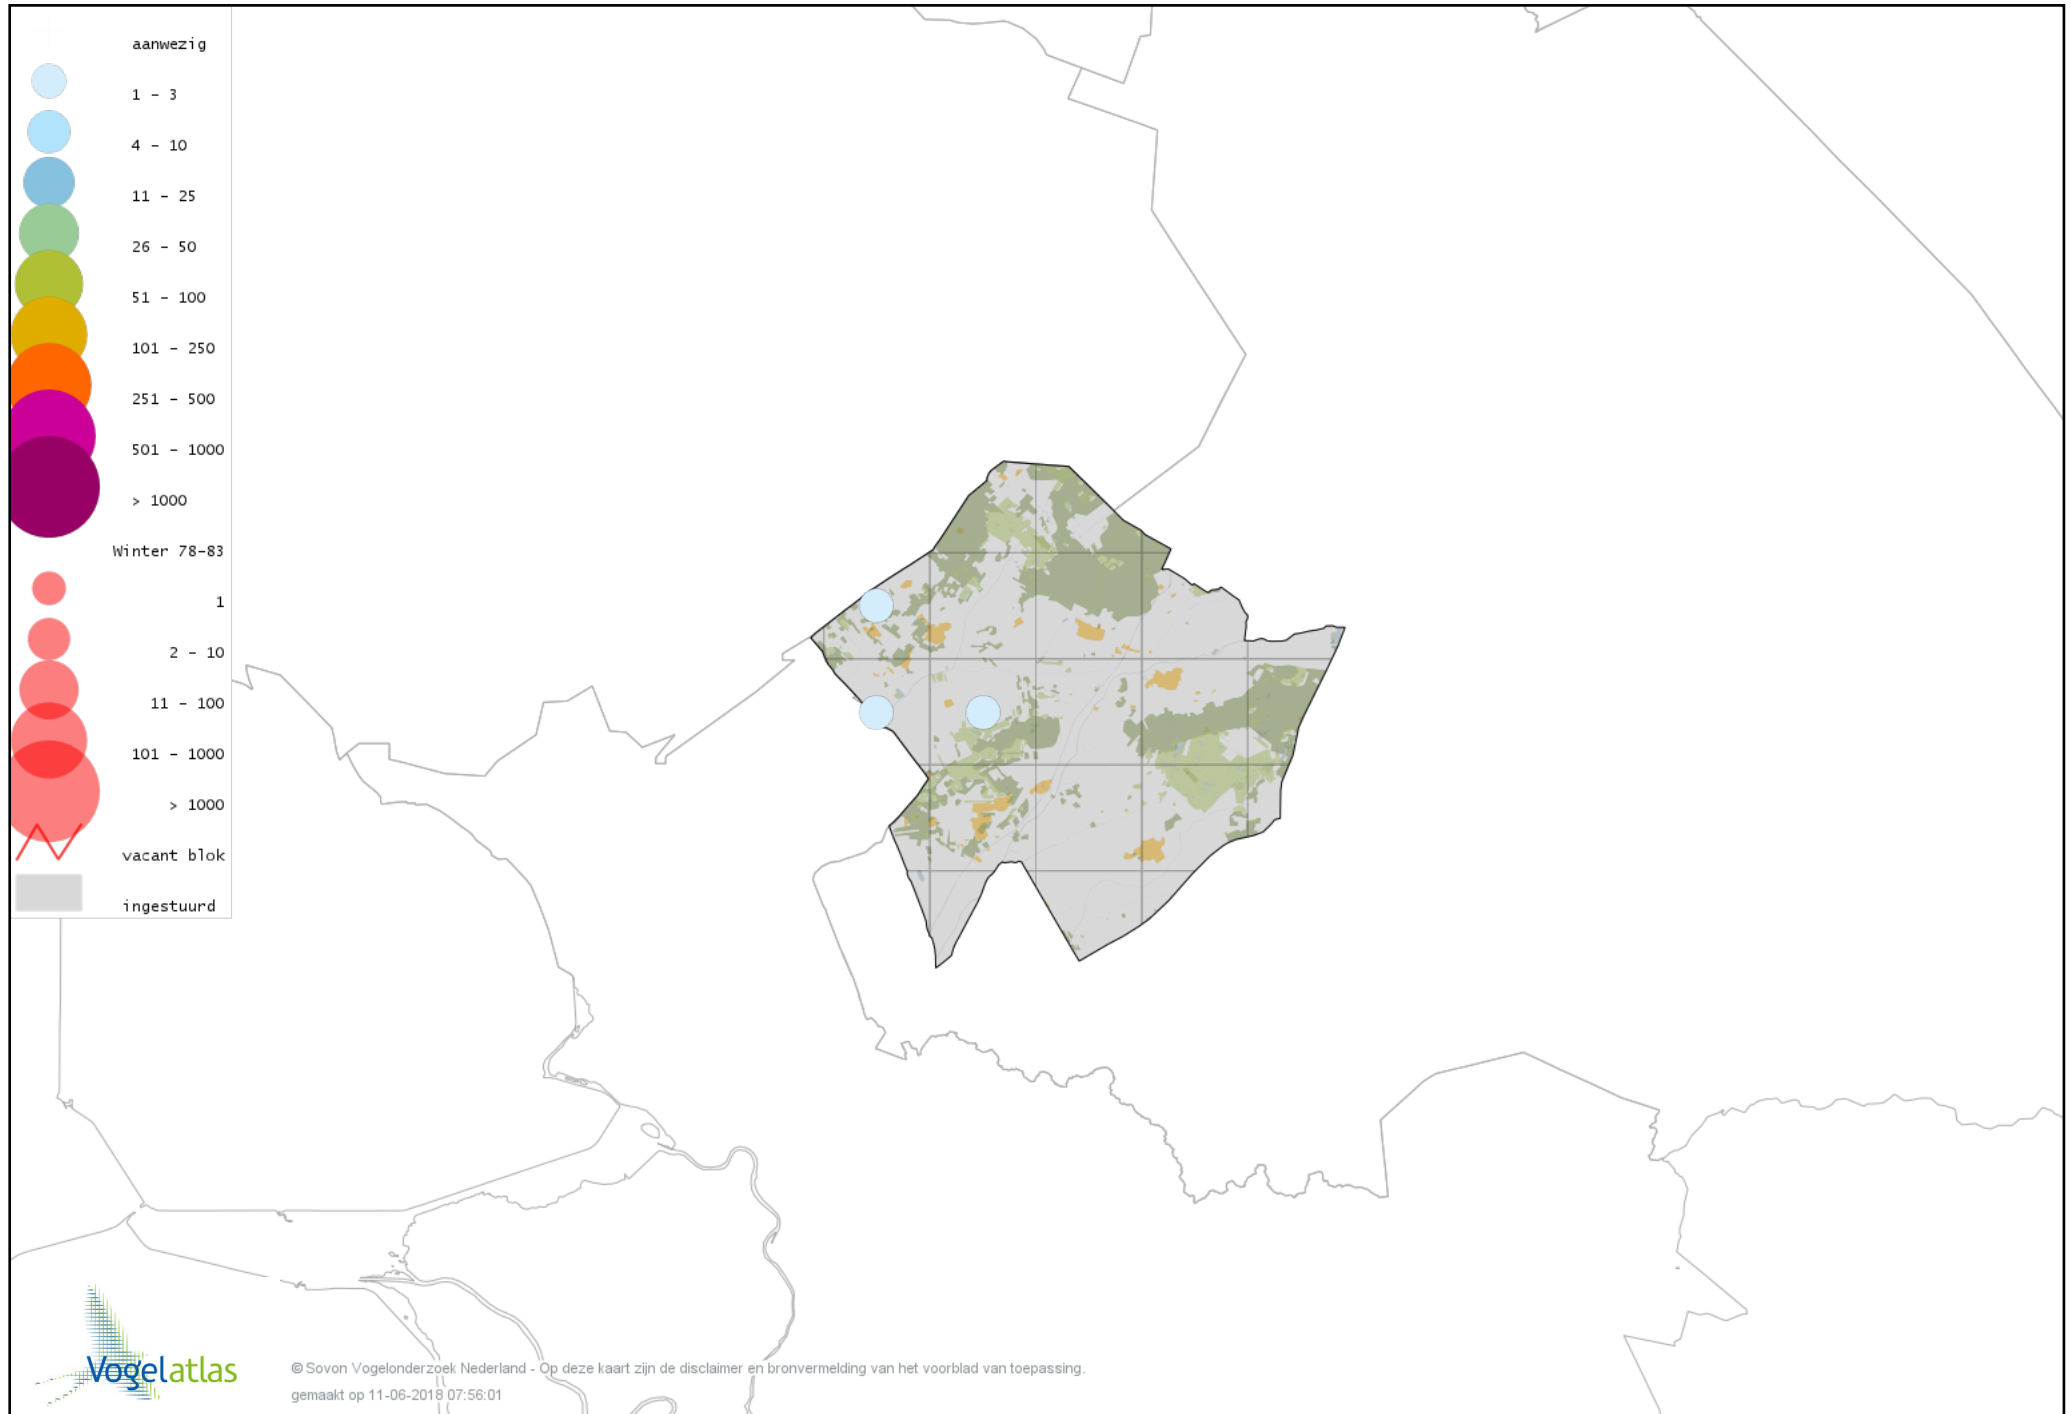

De kleurtint (blauw) is de beste referentie voor de tot nu toe waargenomen aantalsklasse.

De stipgrootte is relatief. Vergelijk daarvoor de atlasblok grootte van de legenda met die van het kaartbeeld.

Voorlopige verspreidingskaart Knobbelzwaan winter

Voorlopige verspreidingskaart Zwarte Zwaan winter

Voorlopige verspreidingskaart Kleine Zwaan winter

Voorlopige verspreidingskaart Wilde Zwaan winter

Voorlopige verspreidingskaart Indische Gans winter

Voorlopige verspreidingskaart Sneeuwgans winter

Voorlopige verspreidingskaart Ross` Gans winter

Voorlopige verspreidingskaart Toendrarietgans winter

Voorlopige verspreidingskaart Kleine Rietgans winter

Voorlopige verspreidingskaart Grauwe Gans winter

Voorlopige verspreidingskaart Soepgans winter