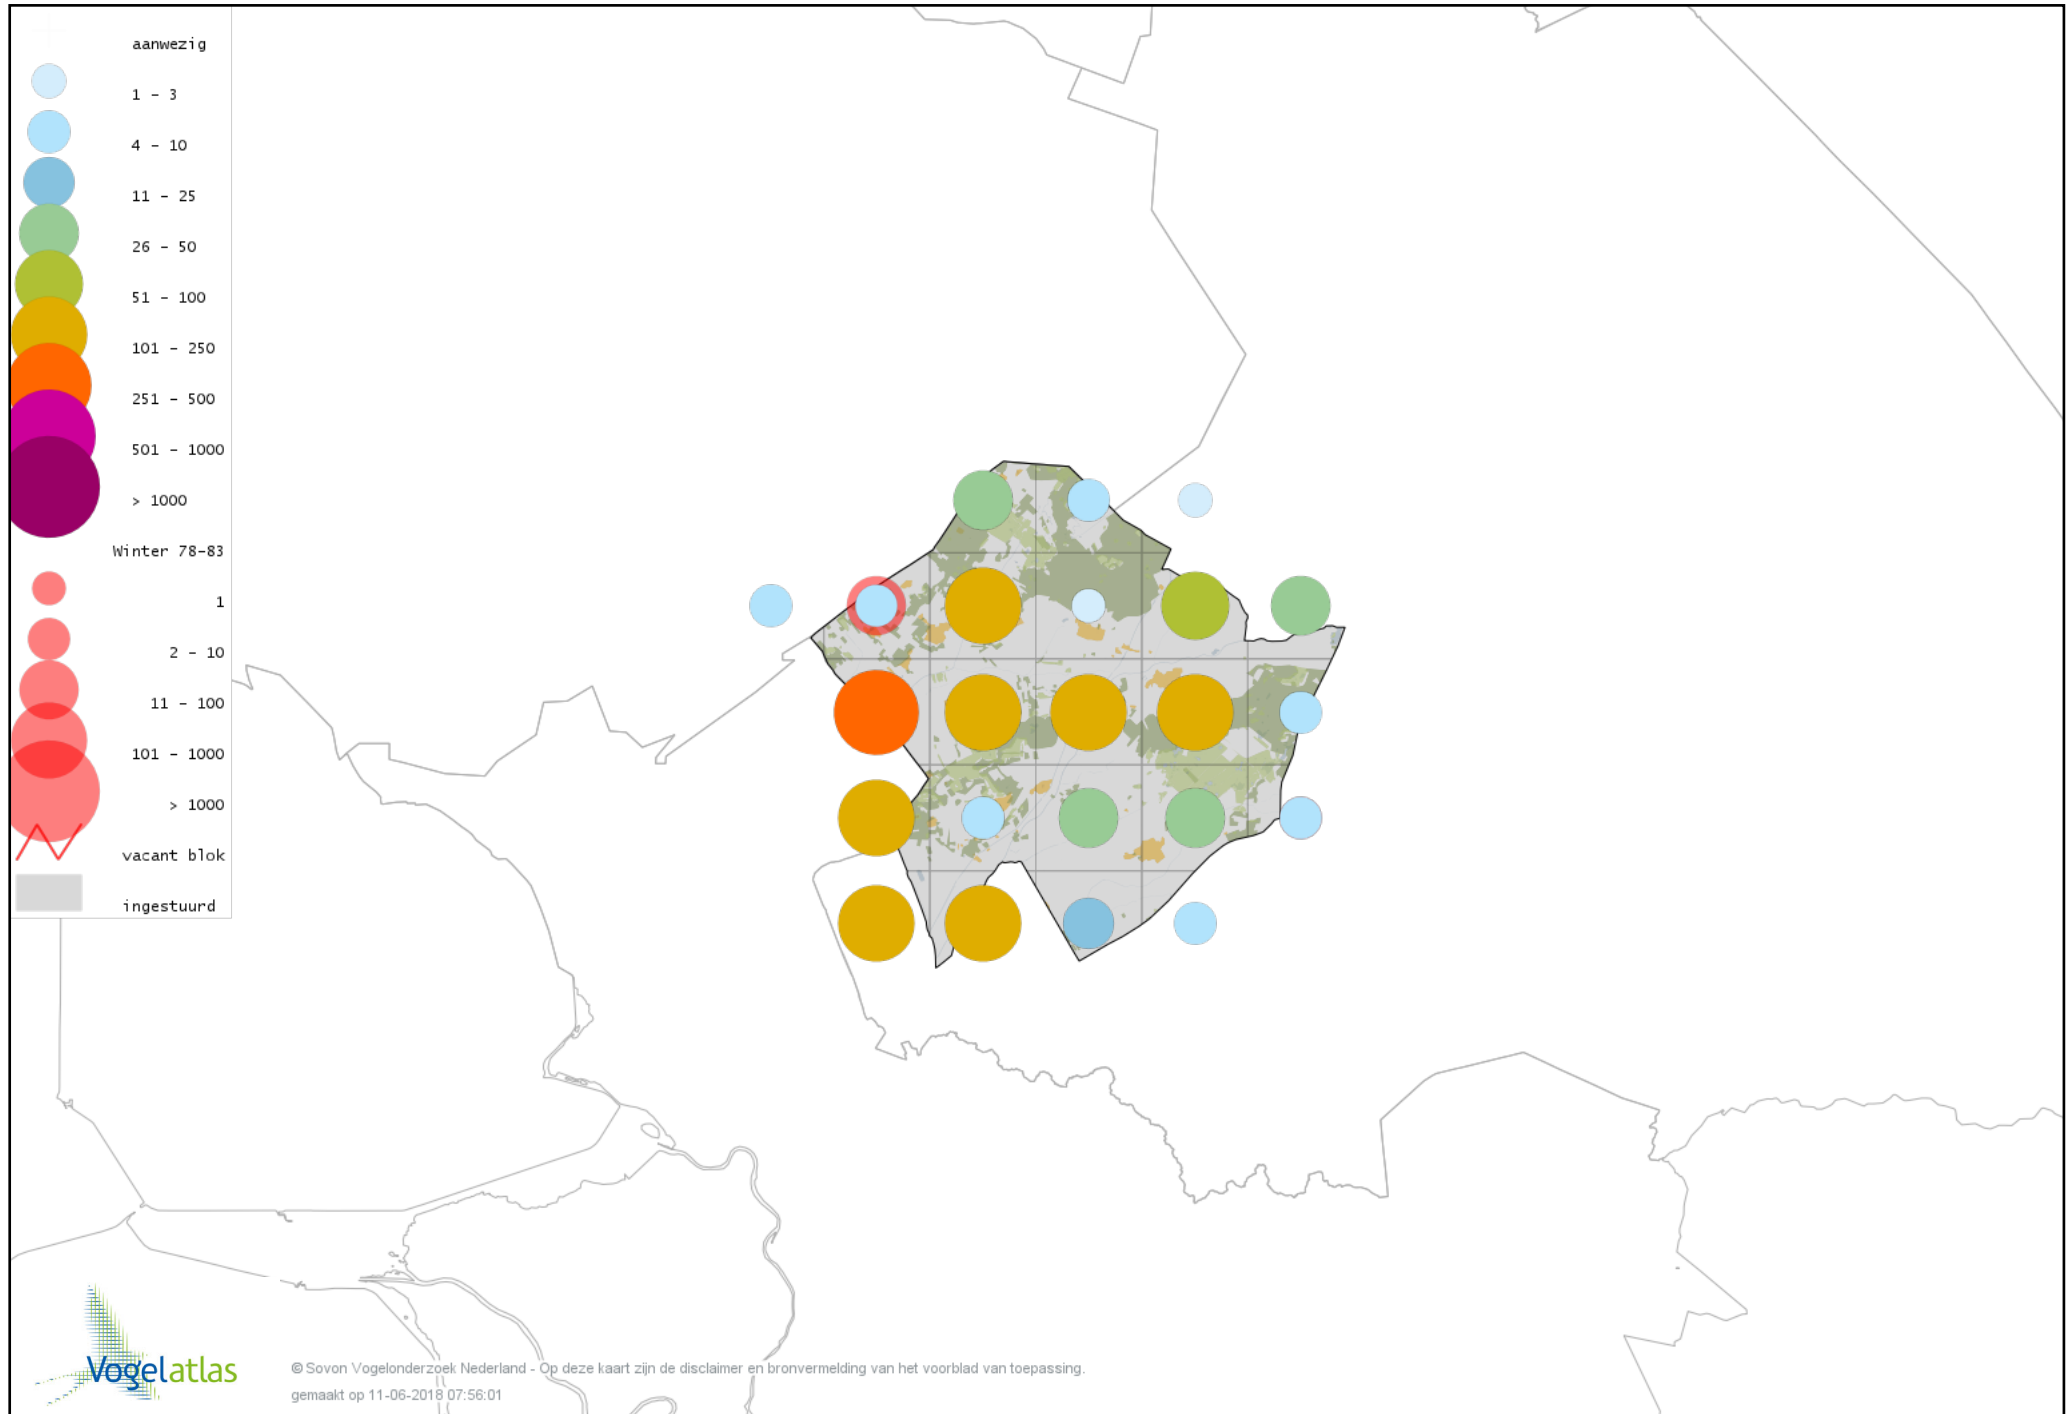

De kleurtint (blauw) is de beste referentie voor de tot nu toe waargenomen aantalsklasse.

De stipgrootte is relatief. Vergelijk daarvoor de atlasblok grootte van de legenda met die van het kaartbeeld.

Voorlopige verspreidingskaart Knobbelzwaan winter

Voorlopige verspreidingskaart Zwarte Zwaan winter

Voorlopige verspreidingskaart Kleine Zwaan winter

Voorlopige verspreidingskaart Wilde Zwaan winter

Voorlopige verspreidingskaart Indische Gans winter

Voorlopige verspreidingskaart Sneeuwgans winter

Voorlopige verspreidingskaart Ross` Gans winter

Voorlopige verspreidingskaart Toendrarietgans winter

Voorlopige verspreidingskaart Kleine Rietgans winter

Voorlopige verspreidingskaart Grauwe Gans winter

Voorlopige verspreidingskaart Soepgans winter

Voorlopige verspreidingskaart Kolgans winter

Voorlopige verspreidingskaart Grote Canadese Gans winter

Voorlopige verspreidingskaart Brandgans winter

Voorlopige verspreidingskaart Brandgans x Kolgans winter