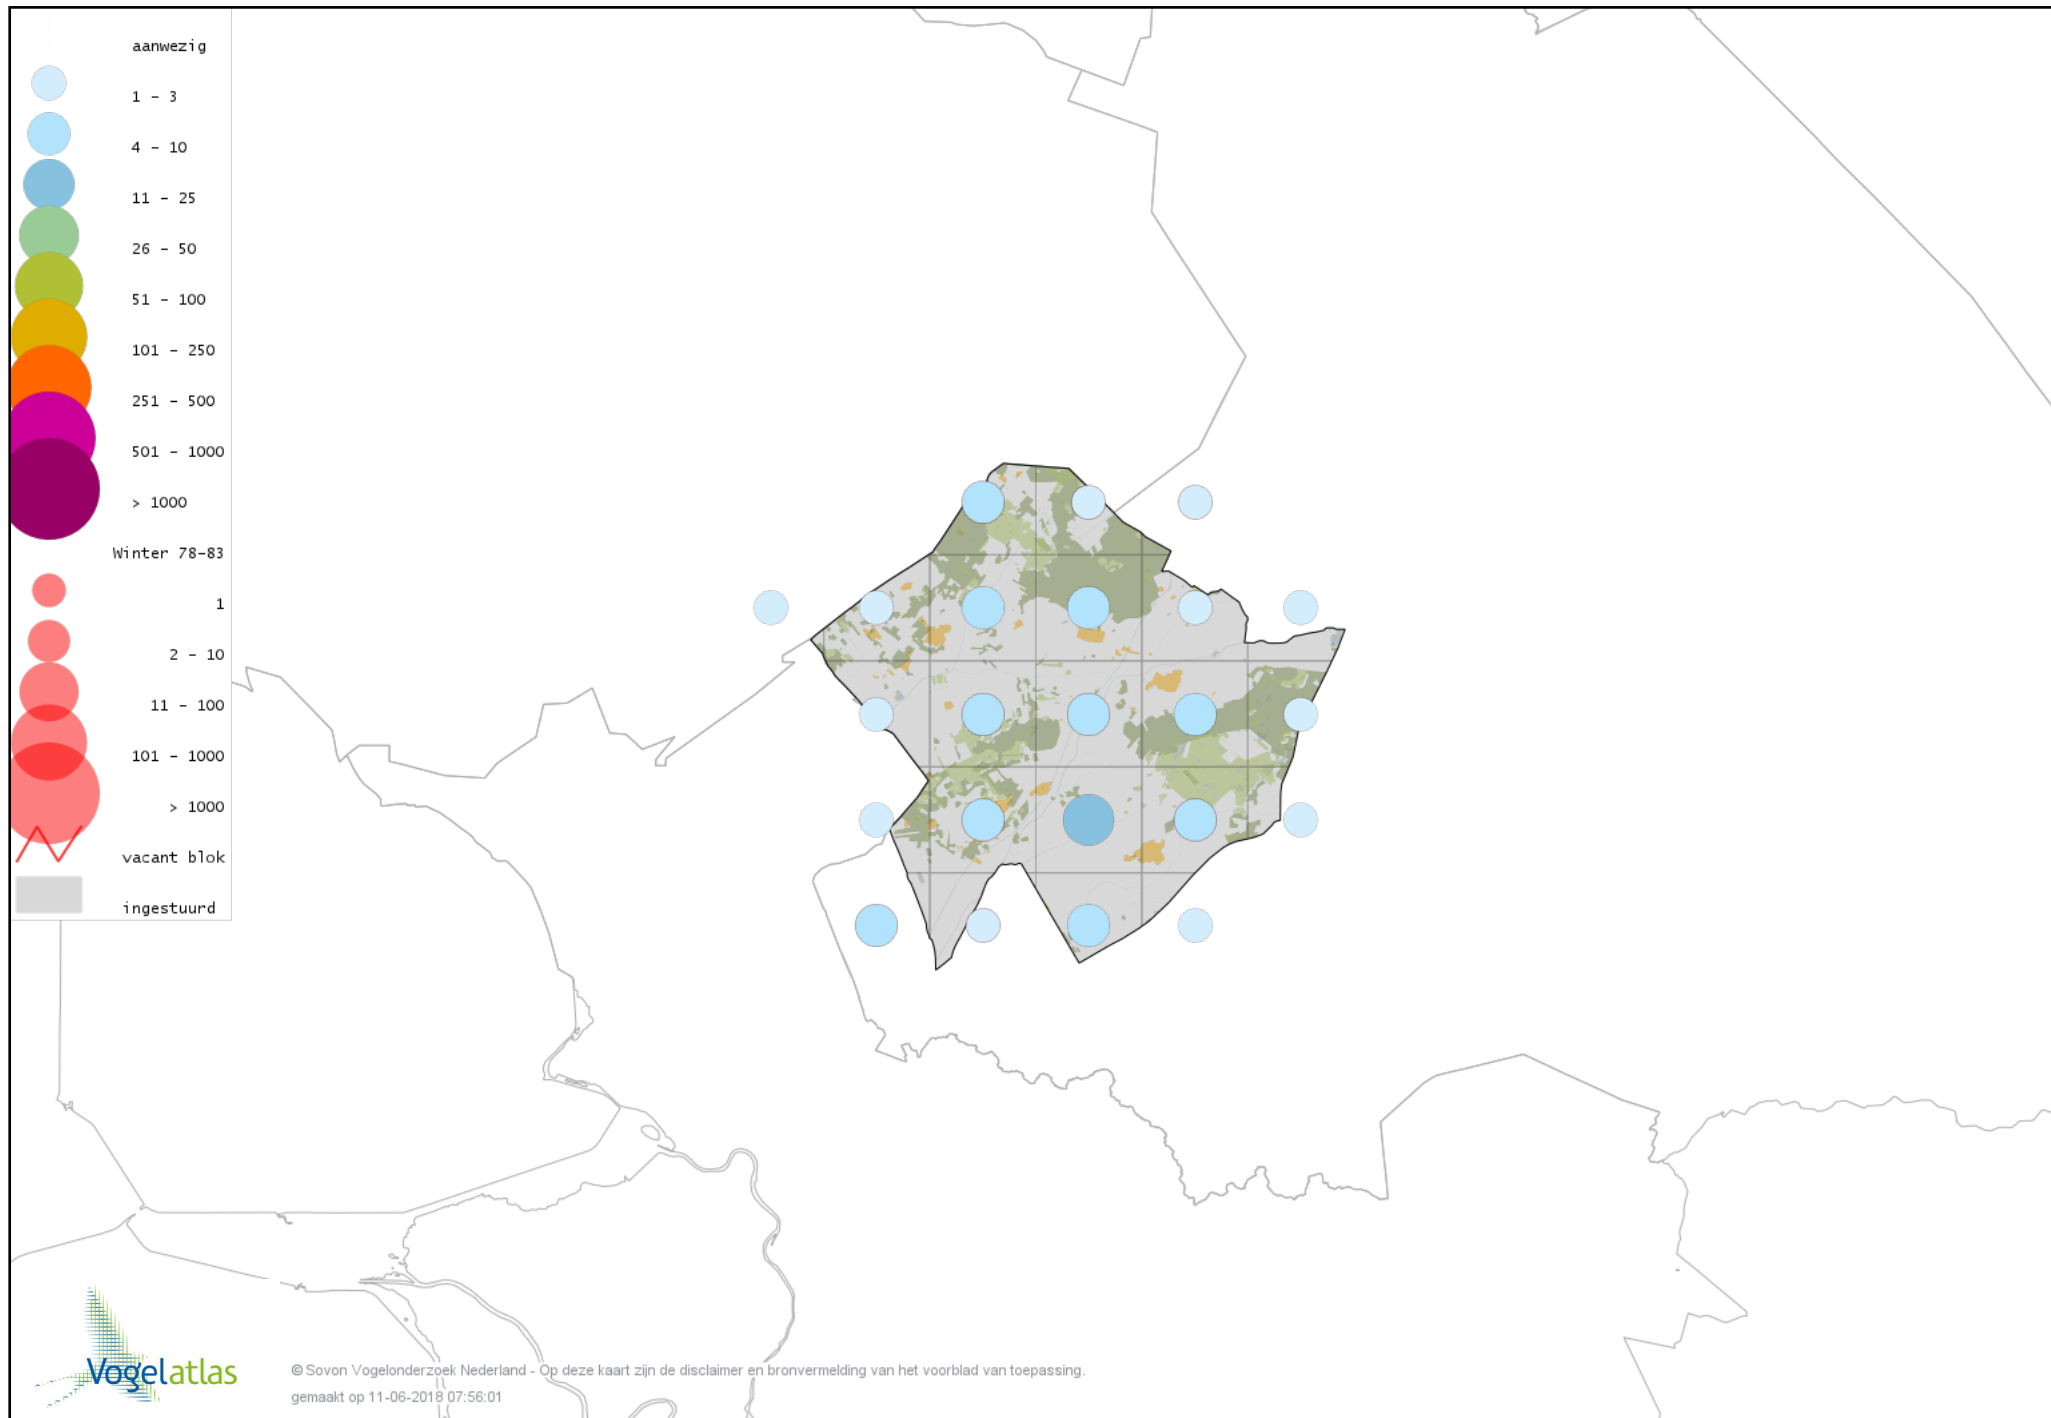

Voorlopige verspreidingskaart Zilvermeeuw winter

Voorlopige verspreidingskaart Geelpootmeeuw winter

Voorlopige verspreidingskaart Pontische Meeuw winter

Voorlopige verspreidingskaart Grote Mantelmeeuw winter

Voorlopige verspreidingskaart Stadsduif winter

Voorlopige verspreidingskaart Holenduif winter

Voorlopige verspreidingskaart Houtduif winter

Voorlopige verspreidingskaart Turkse Tortel winter

Voorlopige verspreidingskaart Kerkuil winter