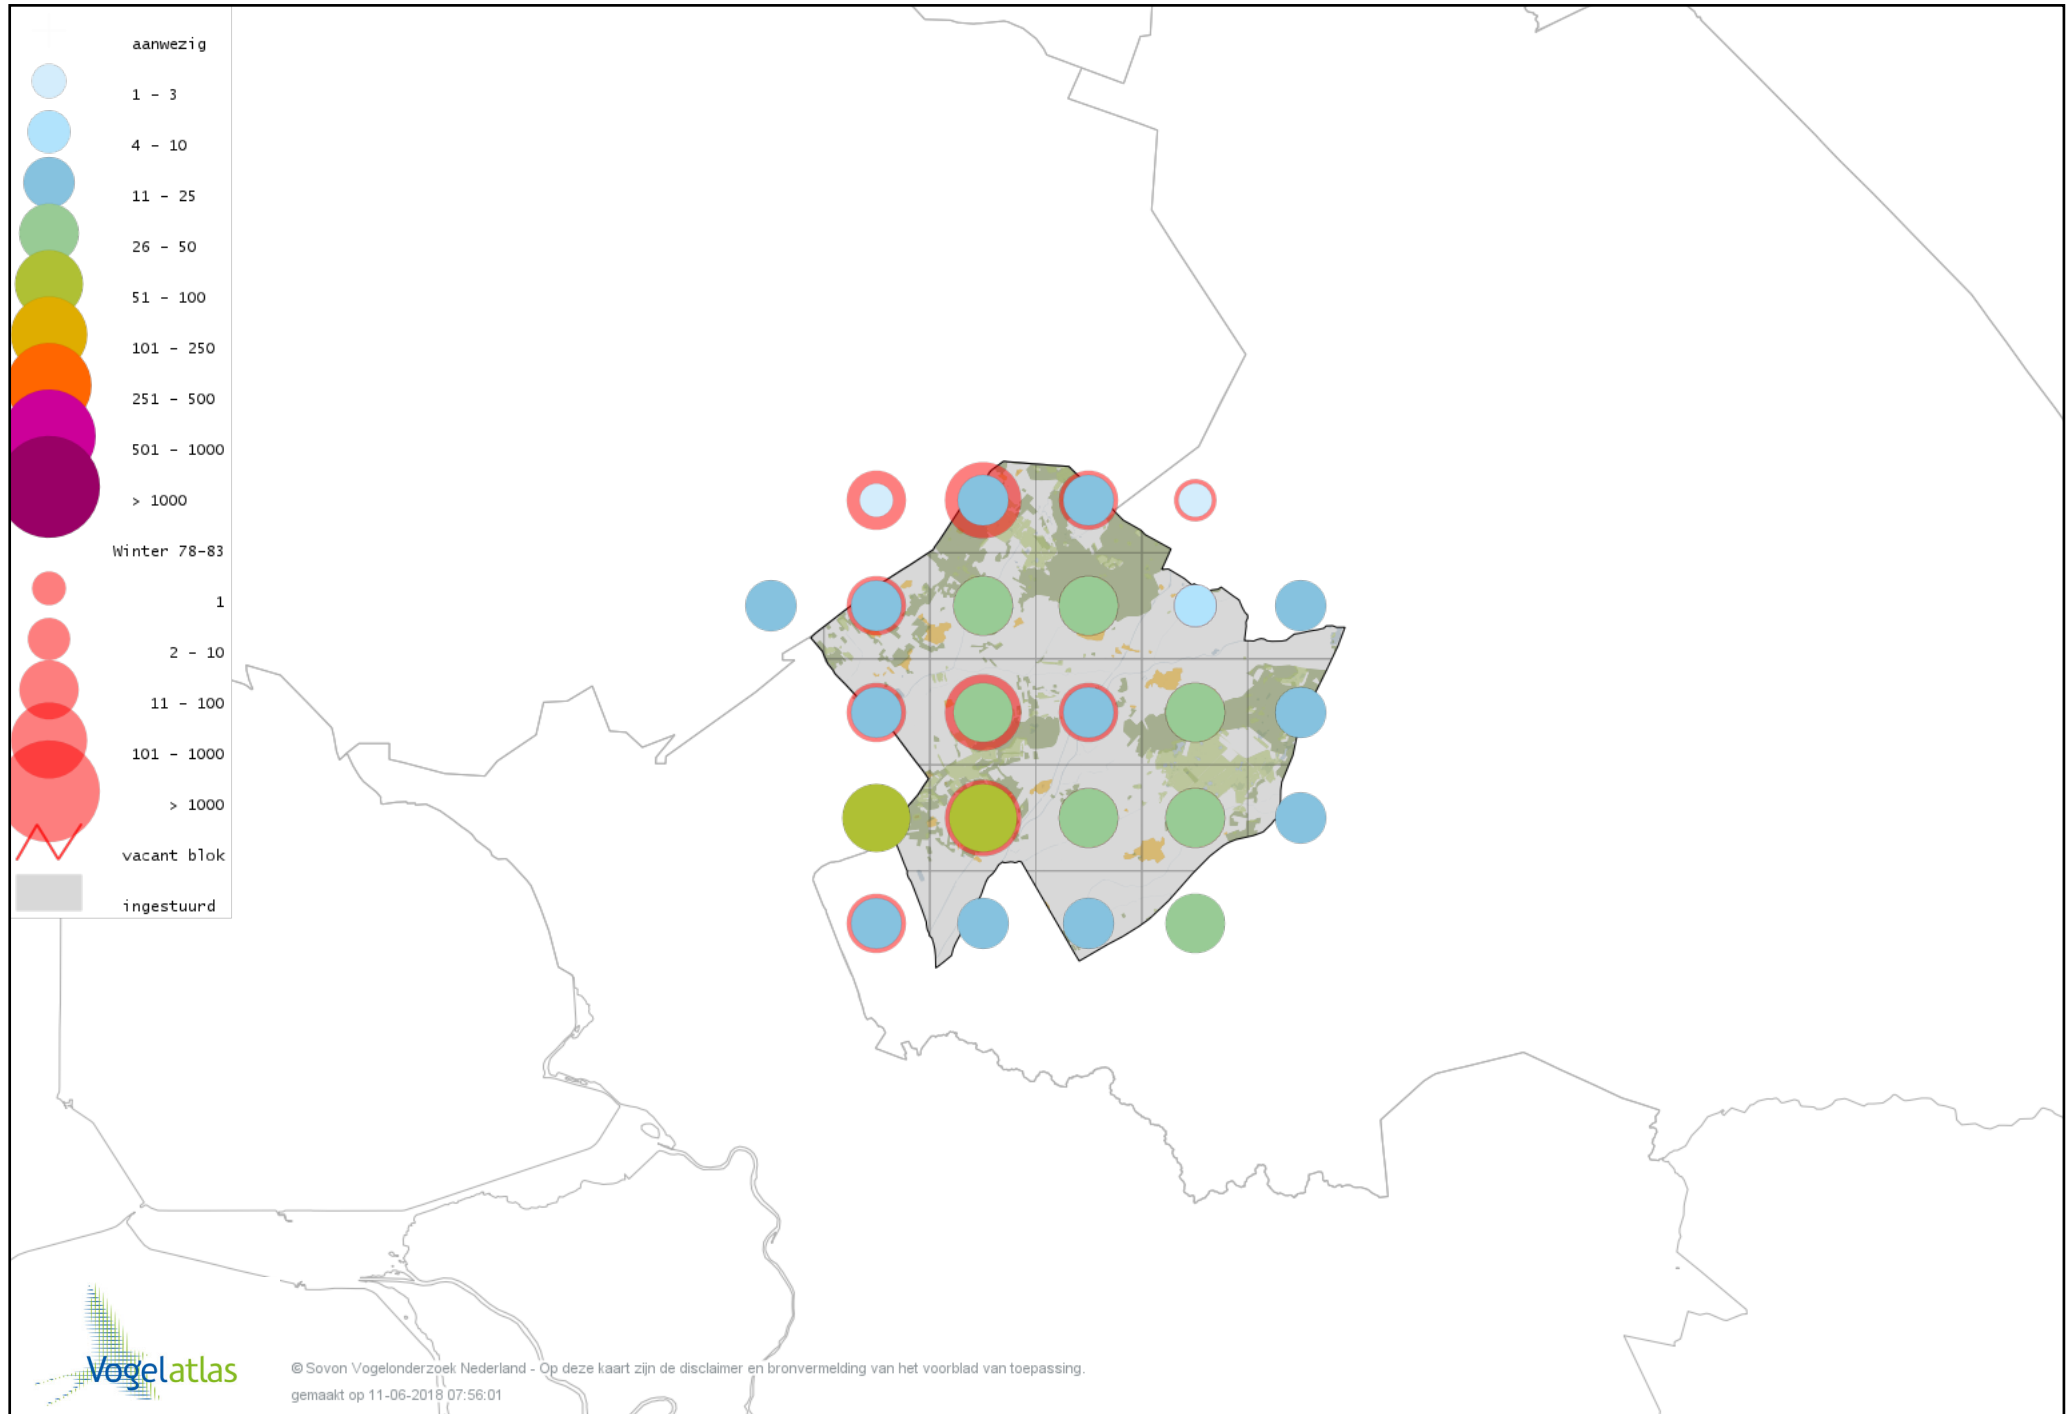

Voorlopige verspreidingskaart Boomklever winter

Voorlopige verspreidingskaart Boomkruiper winter

Voorlopige verspreidingskaart Winterkoning winter

Voorlopige verspreidingskaart Spreeuw winter

Voorlopige verspreidingskaart Merel winter

Voorlopige verspreidingskaart Kramsvogel winter

Voorlopige verspreidingskaart Zanglijster winter

Voorlopige verspreidingskaart Koperwiek winter

Voorlopige verspreidingskaart Grote Lijster winter

Voorlopige verspreidingskaart Roodborst winter

Voorlopige verspreidingskaart Roodborsttapuit winter

Voorlopige verspreidingskaart Heggenmus winter

Voorlopige verspreidingskaart Huismus winter

Voorlopige verspreidingskaart Ringmus winter

Voorlopige verspreidingskaart Grote Gele Kwikstaart winter

Voorlopige verspreidingskaart Witte Kwikstaart winter

Voorlopige verspreidingskaart Graspieper winter

Voorlopige verspreidingskaart Waterpieper winter

Voorlopige verspreidingskaart Vink winter

Voorlopige verspreidingskaart Keep winter