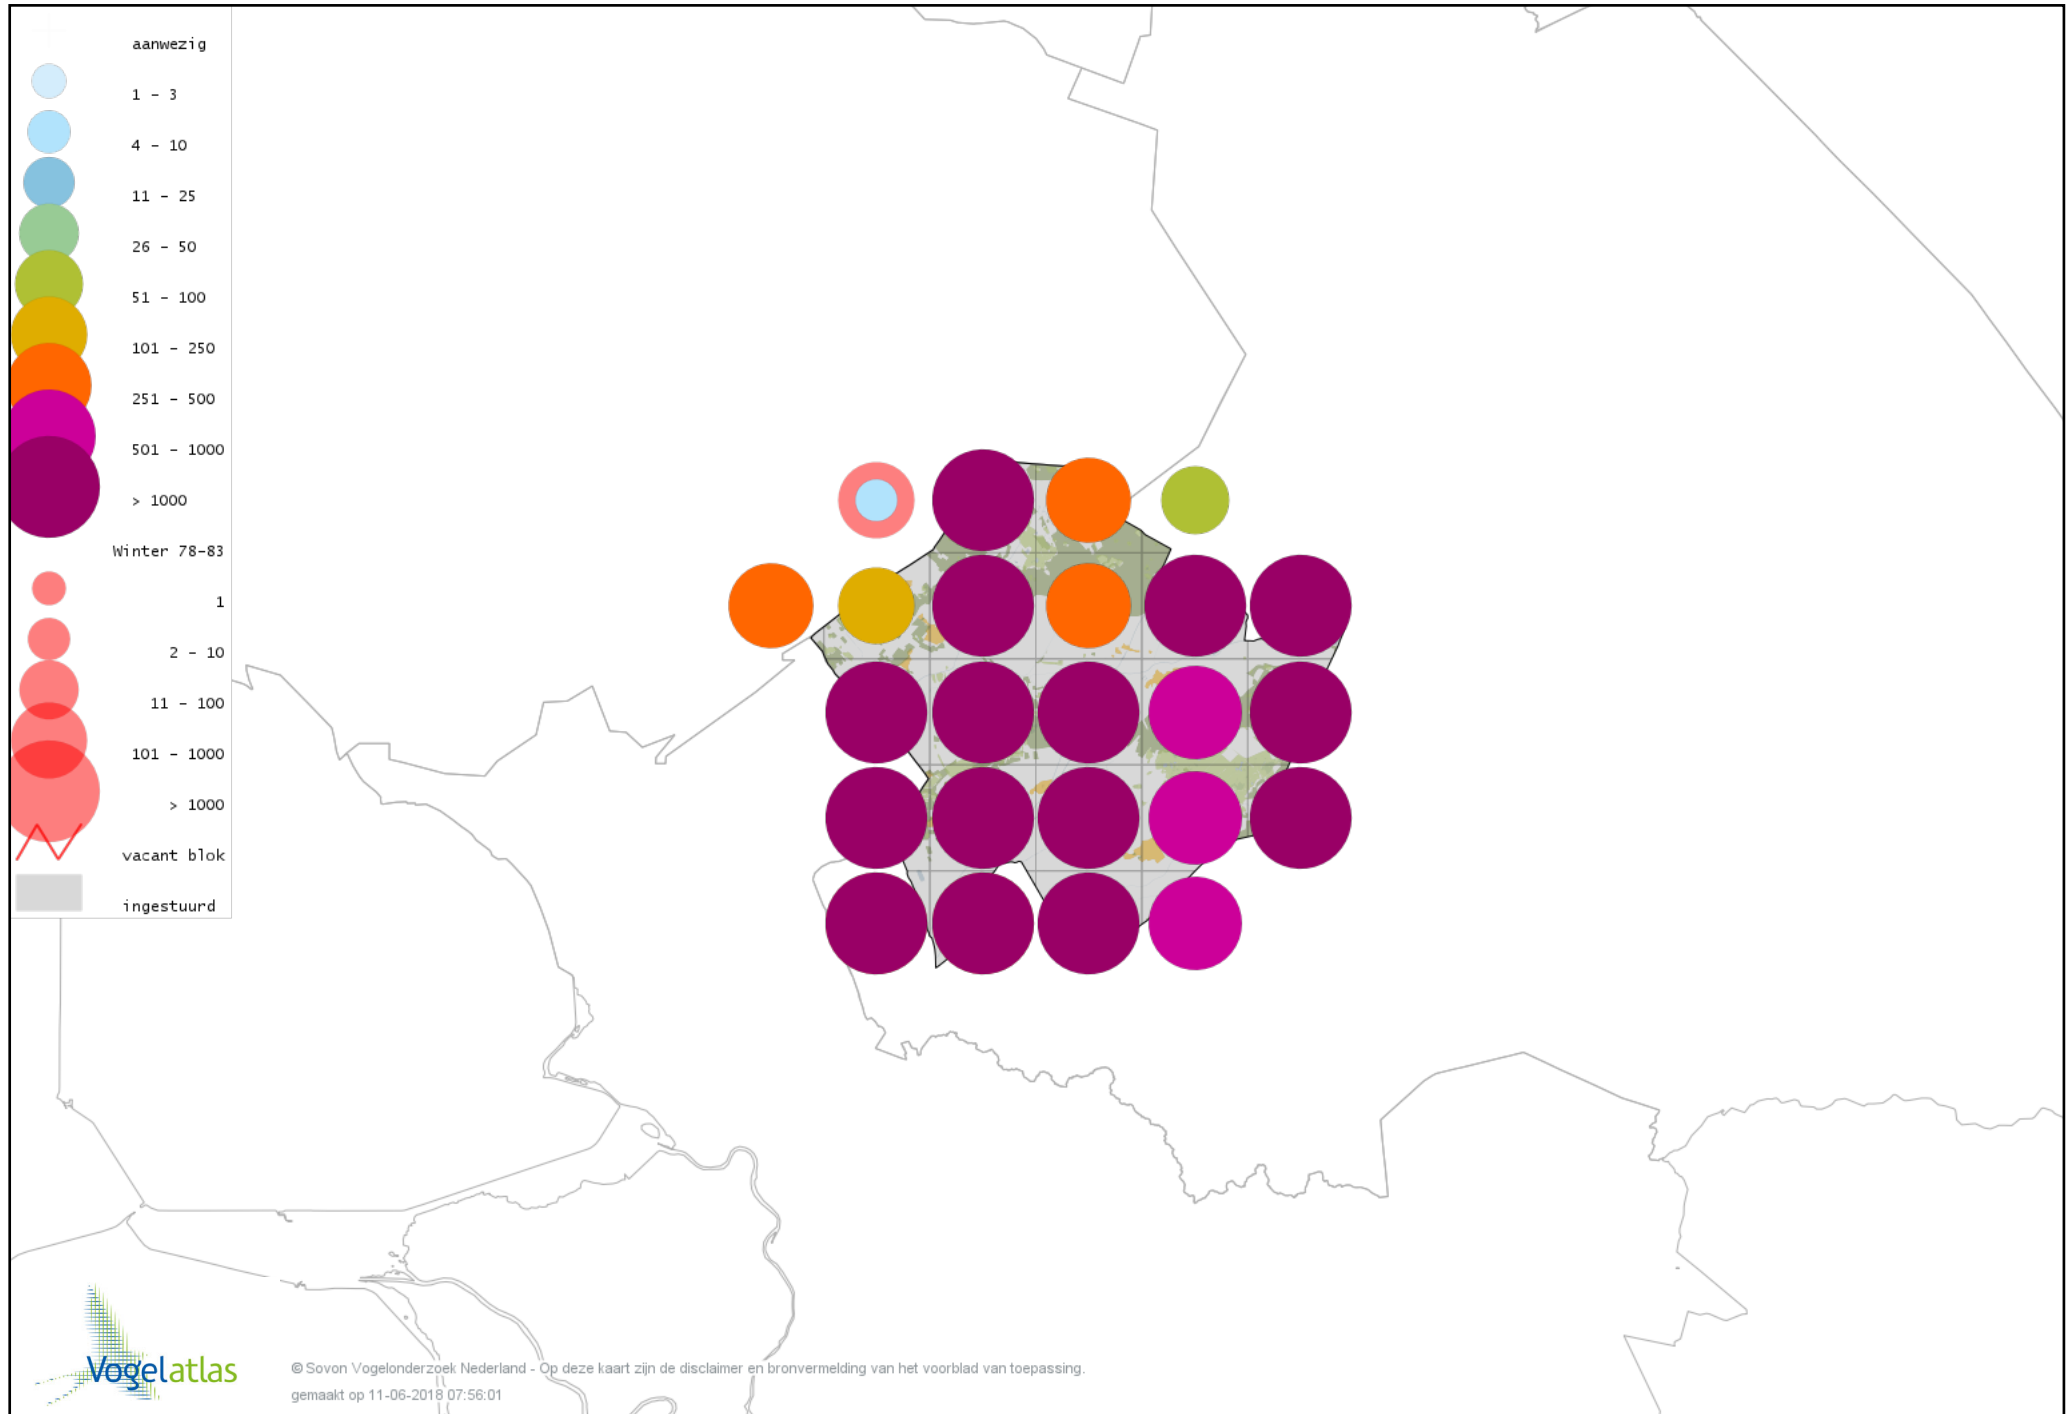

De kleurtint (blauw) is de beste referentie voor de tot nu toe waargenomen aantalsklasse.

De stipgrootte is relatief. Vergelijk daarvoor de atlasblok grootte van de legenda met die van het kaartbeeld.

Voorlopige verspreidingskaart Knobbelzwaan winter

Voorlopige verspreidingskaart Zwarte Zwaan winter

Voorlopige verspreidingskaart Kleine Zwaan winter

Voorlopige verspreidingskaart Wilde Zwaan winter

Voorlopige verspreidingskaart Indische Gans winter

Voorlopige verspreidingskaart Sneeuwgans winter

Voorlopige verspreidingskaart Ross` Gans winter

Voorlopige verspreidingskaart Toendrarietgans winter

Voorlopige verspreidingskaart Kleine Rietgans winter

Voorlopige verspreidingskaart Grauwe Gans winter

Voorlopige verspreidingskaart Soepgans winter

Voorlopige verspreidingskaart Kolgans winter

Voorlopige verspreidingskaart Grote Canadese Gans winter

Voorlopige verspreidingskaart Brandgans winter

Voorlopige verspreidingskaart Brandgans x Kolgans winter