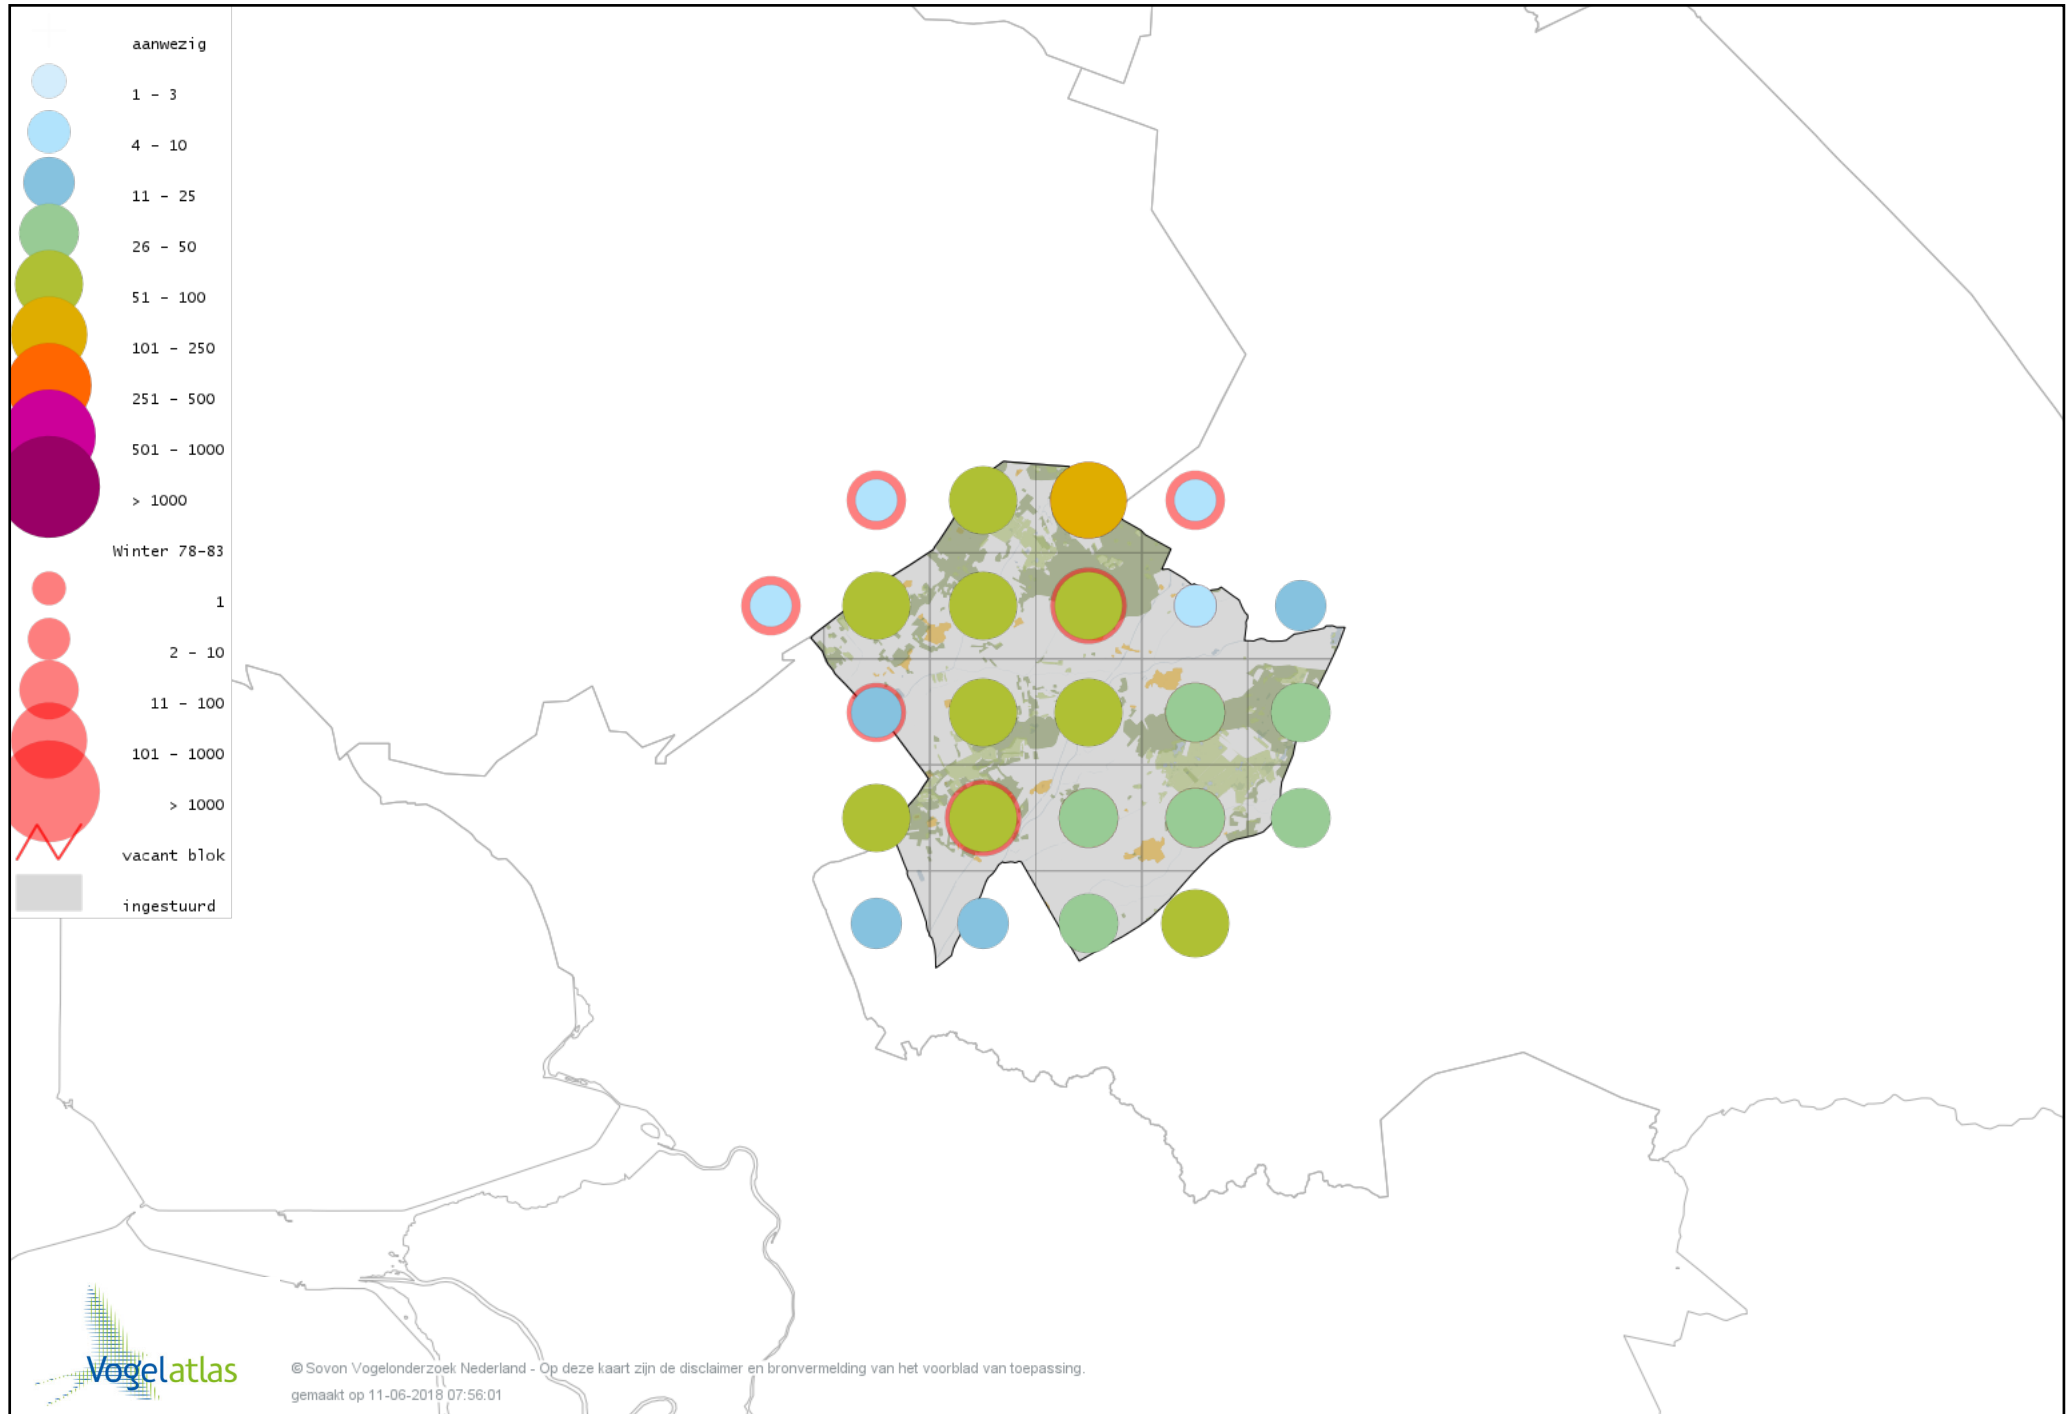

Voorlopige verspreidingskaart Groenling winter

Voorlopige verspreidingskaart Putter winter

Voorlopige verspreidingskaart Sijs winter

Voorlopige verspreidingskaart Kneu winter

Voorlopige verspreidingskaart Frater winter

Voorlopige verspreidingskaart Kleine Barmsijs winter

Voorlopige verspreidingskaart Grote Barmsijs winter

Voorlopige verspreidingskaart Barmsijs (Grote of Kleine) winter

Voorlopige verspreidingskaart Kruisbek winter

Voorlopige verspreidingskaart Grote Kruisbek winter

Voorlopige verspreidingskaart Goudvink winter

Voorlopige verspreidingskaart Appelvink winter

Voorlopige verspreidingskaart Sneeuwgorst winter

Voorlopige verspreidingskaart IJsgors winter

Voorlopige verspreidingskaart Geelgors winter

Voorlopige verspreidingskaart Rietgors winter