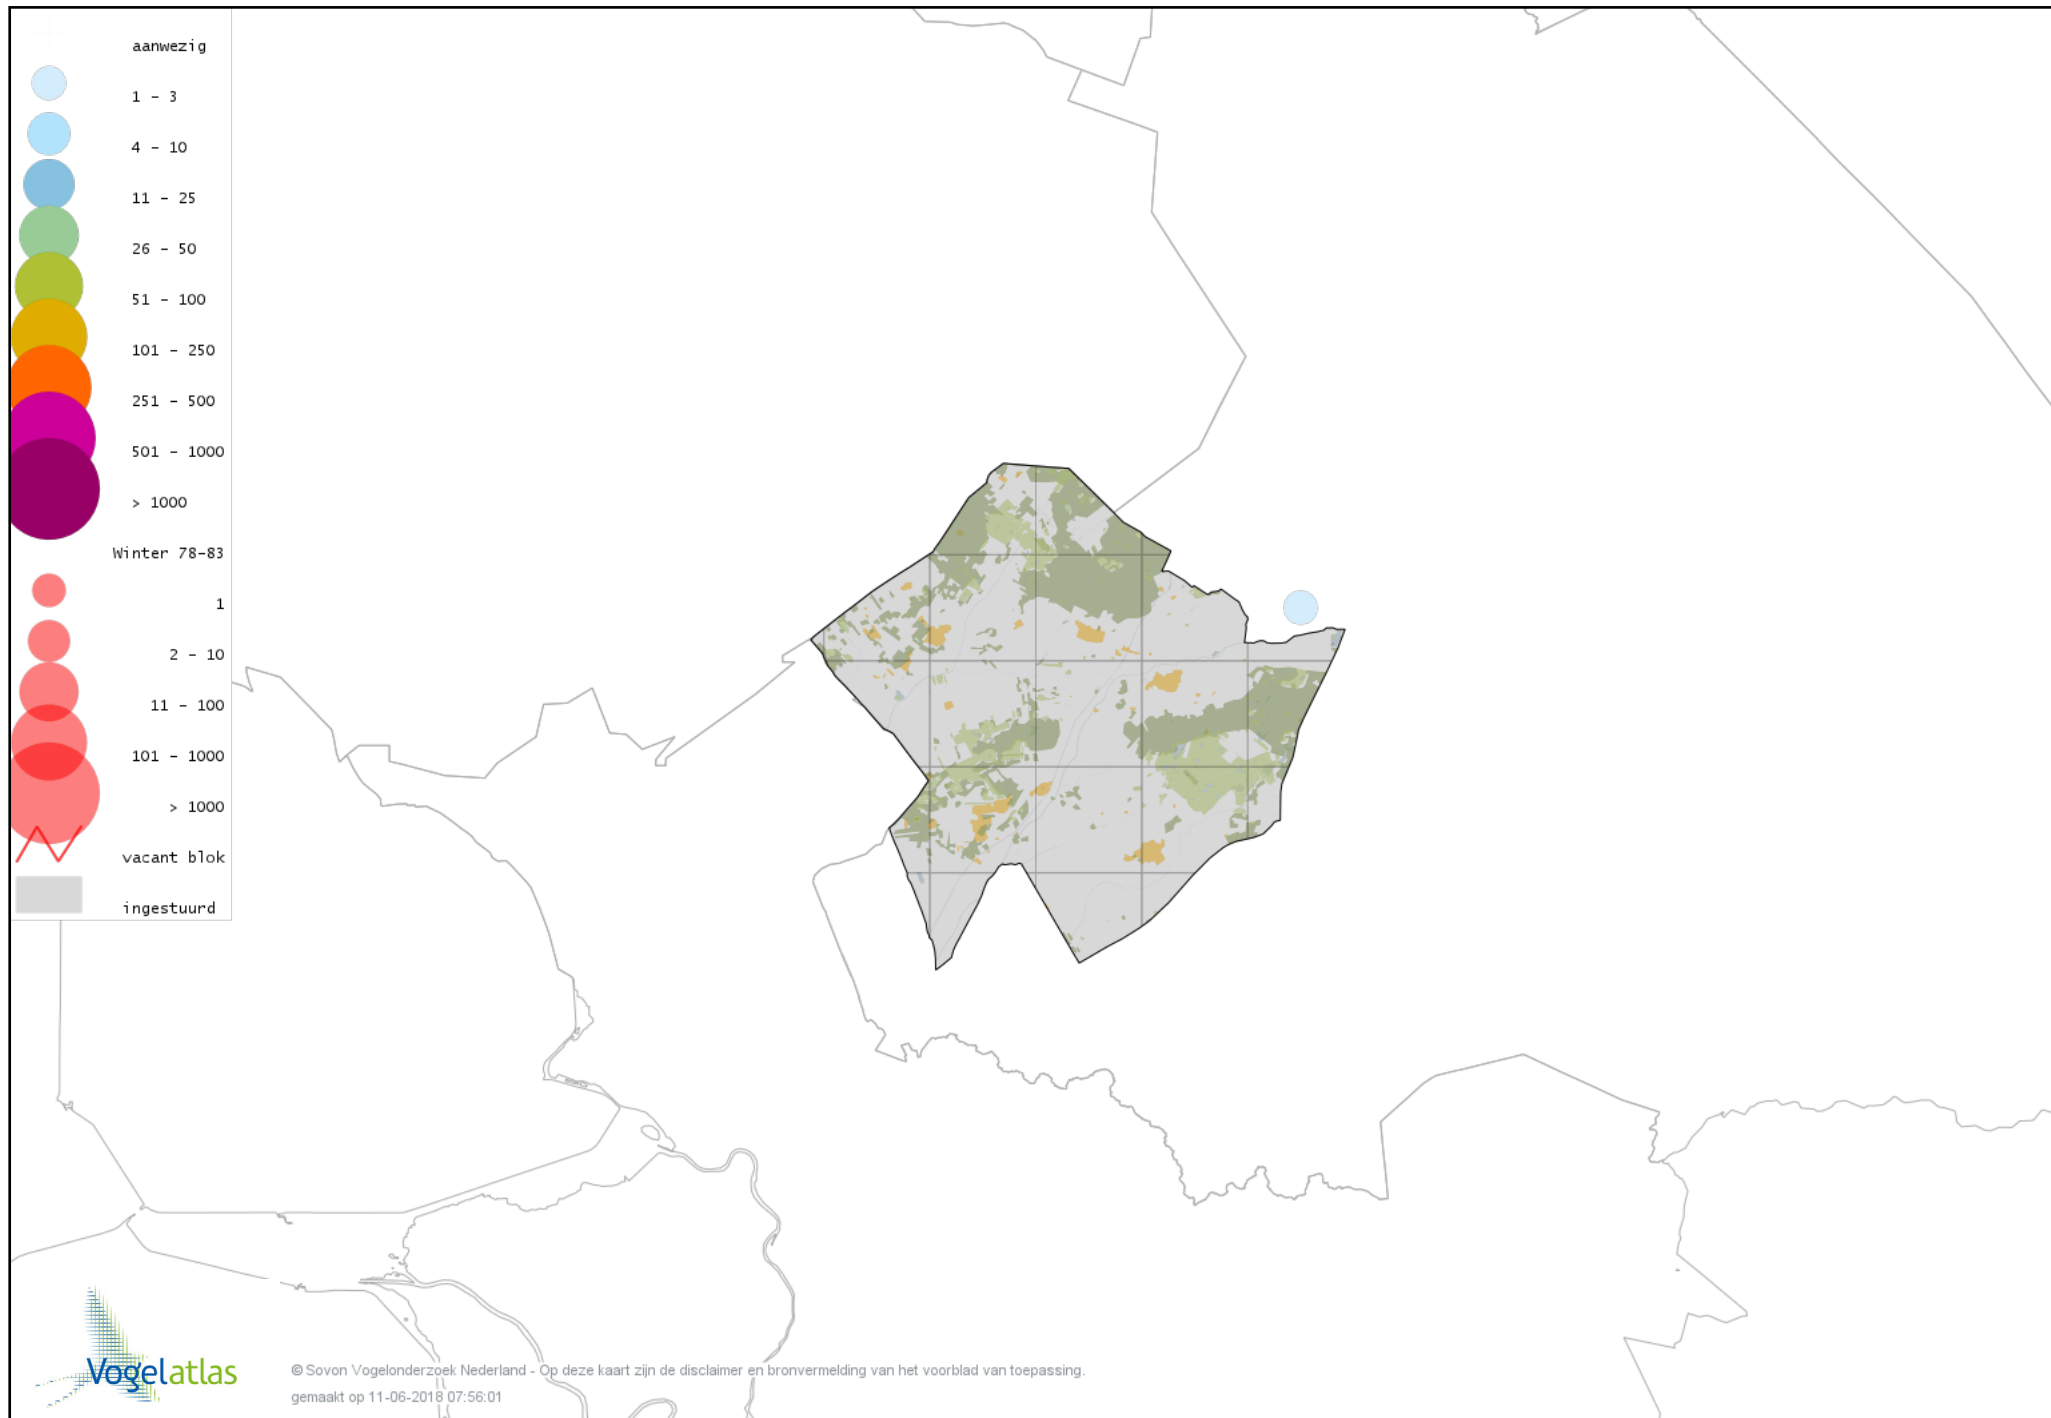

Voorlopige verspreidingskaart Mandarijneend winter

Voorlopige verspreidingskaart Nonnetje winter

Voorlopige verspreidingskaart Brilduiker winter

Voorlopige verspreidingskaart Grote Zaagbek winter

Voorlopige verspreidingskaart Krakeend winter

Voorlopige verspreidingskaart Smient winter

Voorlopige verspreidingskaart Slobeend winter

Voorlopige verspreidingskaart Wilde Eend winter

Voorlopige verspreidingskaart Soepeend winter

Voorlopige verspreidingskaart Pijlstaart winter

Voorlopige verspreidingskaart Zomertaling winter

Voorlopige verspreidingskaart Wintertaling winter

Voorlopige verspreidingskaart Patrijs winter

Voorlopige verspreidingskaart Fazant winter

Voorlopige verspreidingskaart Aalscholver winter

Voorlopige verspreidingskaart Grote Aalscholver winter

Voorlopige verspreidingskaart Roerdomp winter

Voorlopige verspreidingskaart Kleine Zilverreiger winter

Voorlopige verspreidingskaart Grote Zilverreiger winter