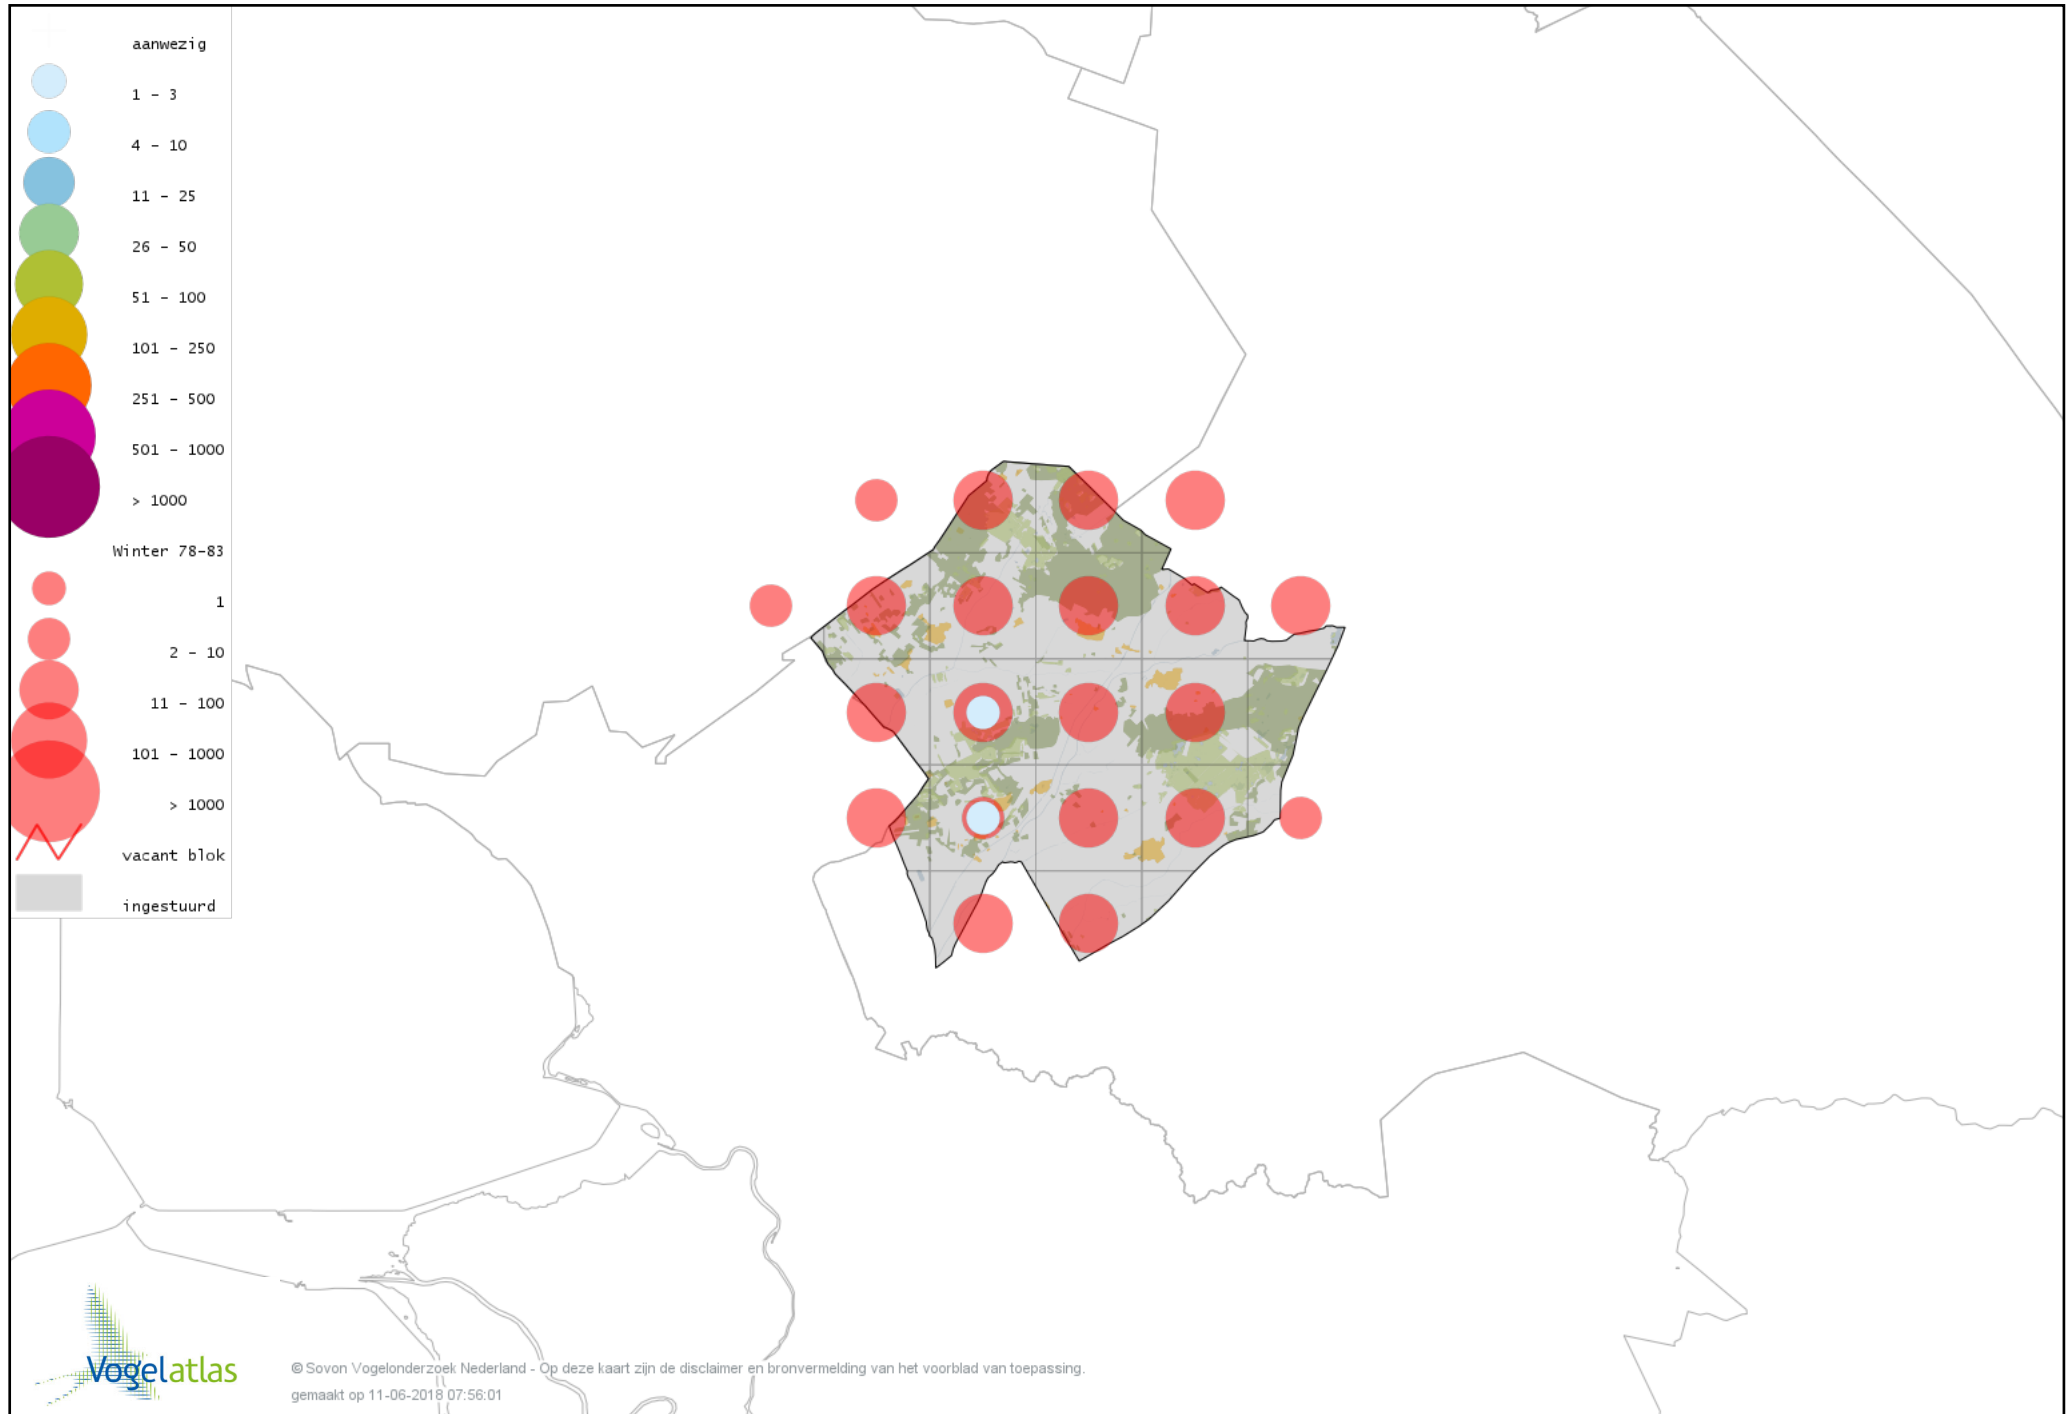

Voorlopige verspreidingskaart Witte Kwikstaart winter

Voorlopige verspreidingskaart Graspieper winter

Voorlopige verspreidingskaart Waterpieper winter

Voorlopige verspreidingskaart Vink winter

Voorlopige verspreidingskaart Keep winter

Voorlopige verspreidingskaart Groenling winter

Voorlopige verspreidingskaart Putter winter

Voorlopige verspreidingskaart Sijs winter

Voorlopige verspreidingskaart Kneu winter

Voorlopige verspreidingskaart Frater winter

Voorlopige verspreidingskaart Kleine Barmsijs winter

Voorlopige verspreidingskaart Grote Barmsijs winter

Voorlopige verspreidingskaart Barmsijs (Grote of Kleine) winter

Voorlopige verspreidingskaart Kruisbek winter

Voorlopige verspreidingskaart Grote Kruisbek winter

Voorlopige verspreidingskaart Goudvink winter

Voorlopige verspreidingskaart Appelvink winter

Voorlopige verspreidingskaart Sneeuwgorst winter

Voorlopige verspreidingskaart IJsgors winter