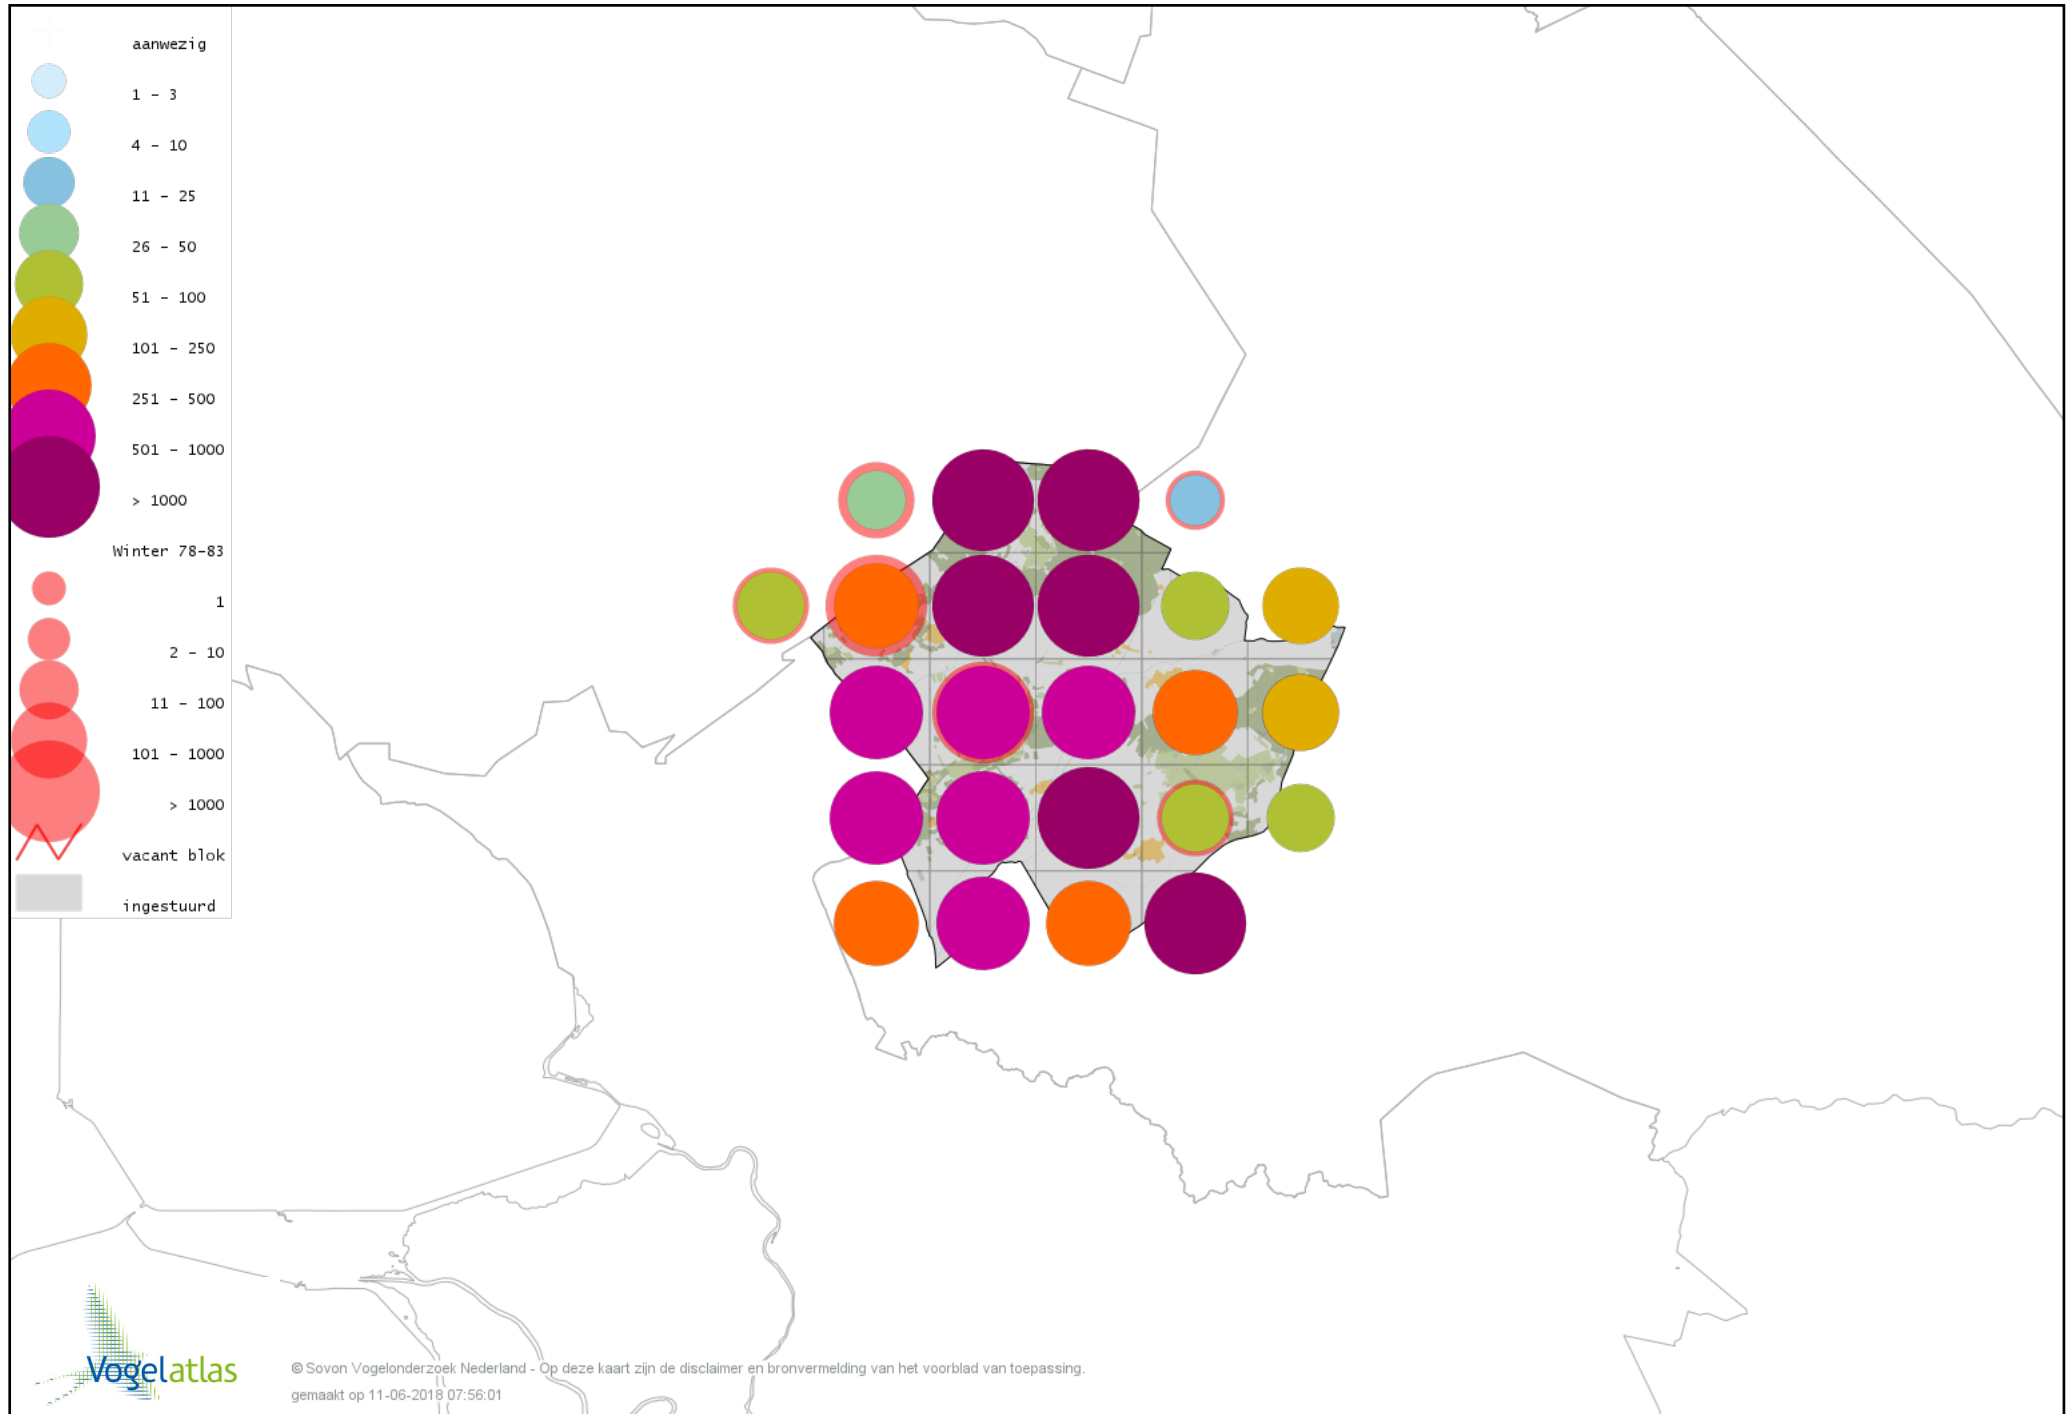

Voorlopige verspreidingskaart Roodborsttapuit winter

Voorlopige verspreidingskaart Heggenmus winter

Voorlopige verspreidingskaart Huismus winter

Voorlopige verspreidingskaart Ringmus winter

Voorlopige verspreidingskaart Grote Gele Kwikstaart winter

Voorlopige verspreidingskaart Witte Kwikstaart winter

Voorlopige verspreidingskaart Graspieper winter

Voorlopige verspreidingskaart Waterpieper winter

Voorlopige verspreidingskaart Vink winter

Voorlopige verspreidingskaart Keep winter

Voorlopige verspreidingskaart Groenling winter

Voorlopige verspreidingskaart Putter winter

Voorlopige verspreidingskaart Sijs winter

Voorlopige verspreidingskaart Kneu winter

Voorlopige verspreidingskaart Frater winter