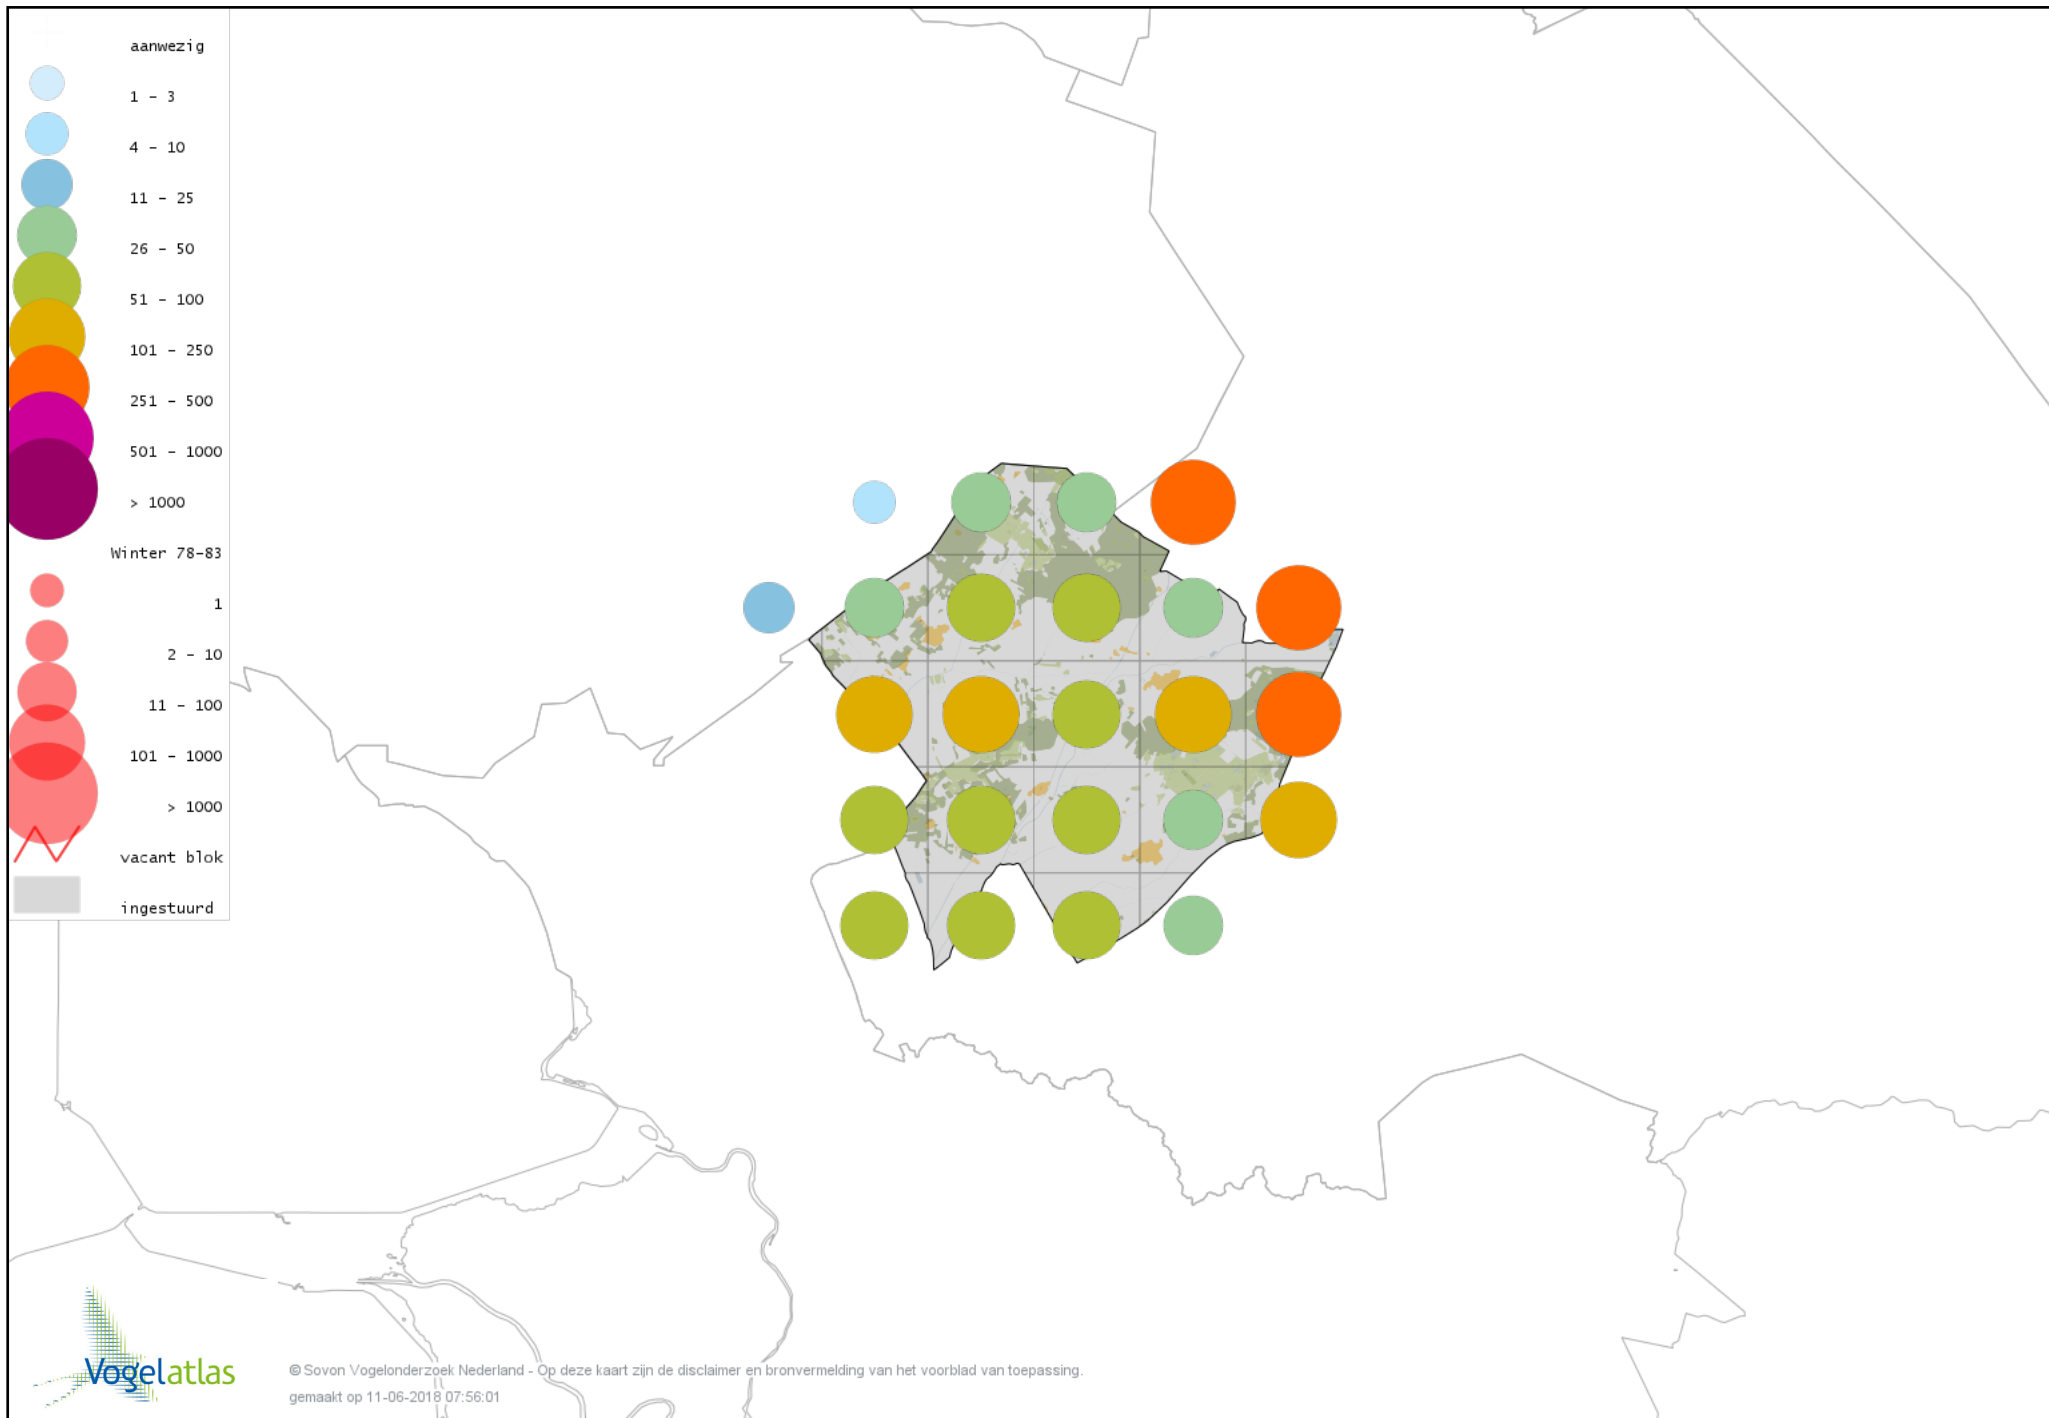

Voorlopige verspreidingskaart Ross` Gans winter

Voorlopige verspreidingskaart Toendrarietgans winter

Voorlopige verspreidingskaart Kleine Rietgans winter

Voorlopige verspreidingskaart Grauwe Gans winter

Voorlopige verspreidingskaart Soepgans winter

Voorlopige verspreidingskaart Kolgans winter

Voorlopige verspreidingskaart Grote Canadese Gans winter

Voorlopige verspreidingskaart Brandgans winter

Voorlopige verspreidingskaart Brandgans x Kolgans winter

Voorlopige verspreidingskaart Roodhalsgans winter

Voorlopige verspreidingskaart Rotgans winter

Voorlopige verspreidingskaart Nijlgans winter

Voorlopige verspreidingskaart Casarca winter

Voorlopige verspreidingskaart Bergeend winter

Voorlopige verspreidingskaart Tafeleend winter

Voorlopige verspreidingskaart Witoogend winter

Voorlopige verspreidingskaart Kuifeend winter

Voorlopige verspreidingskaart Topper winter

Voorlopige verspreidingskaart Muskuseend winter