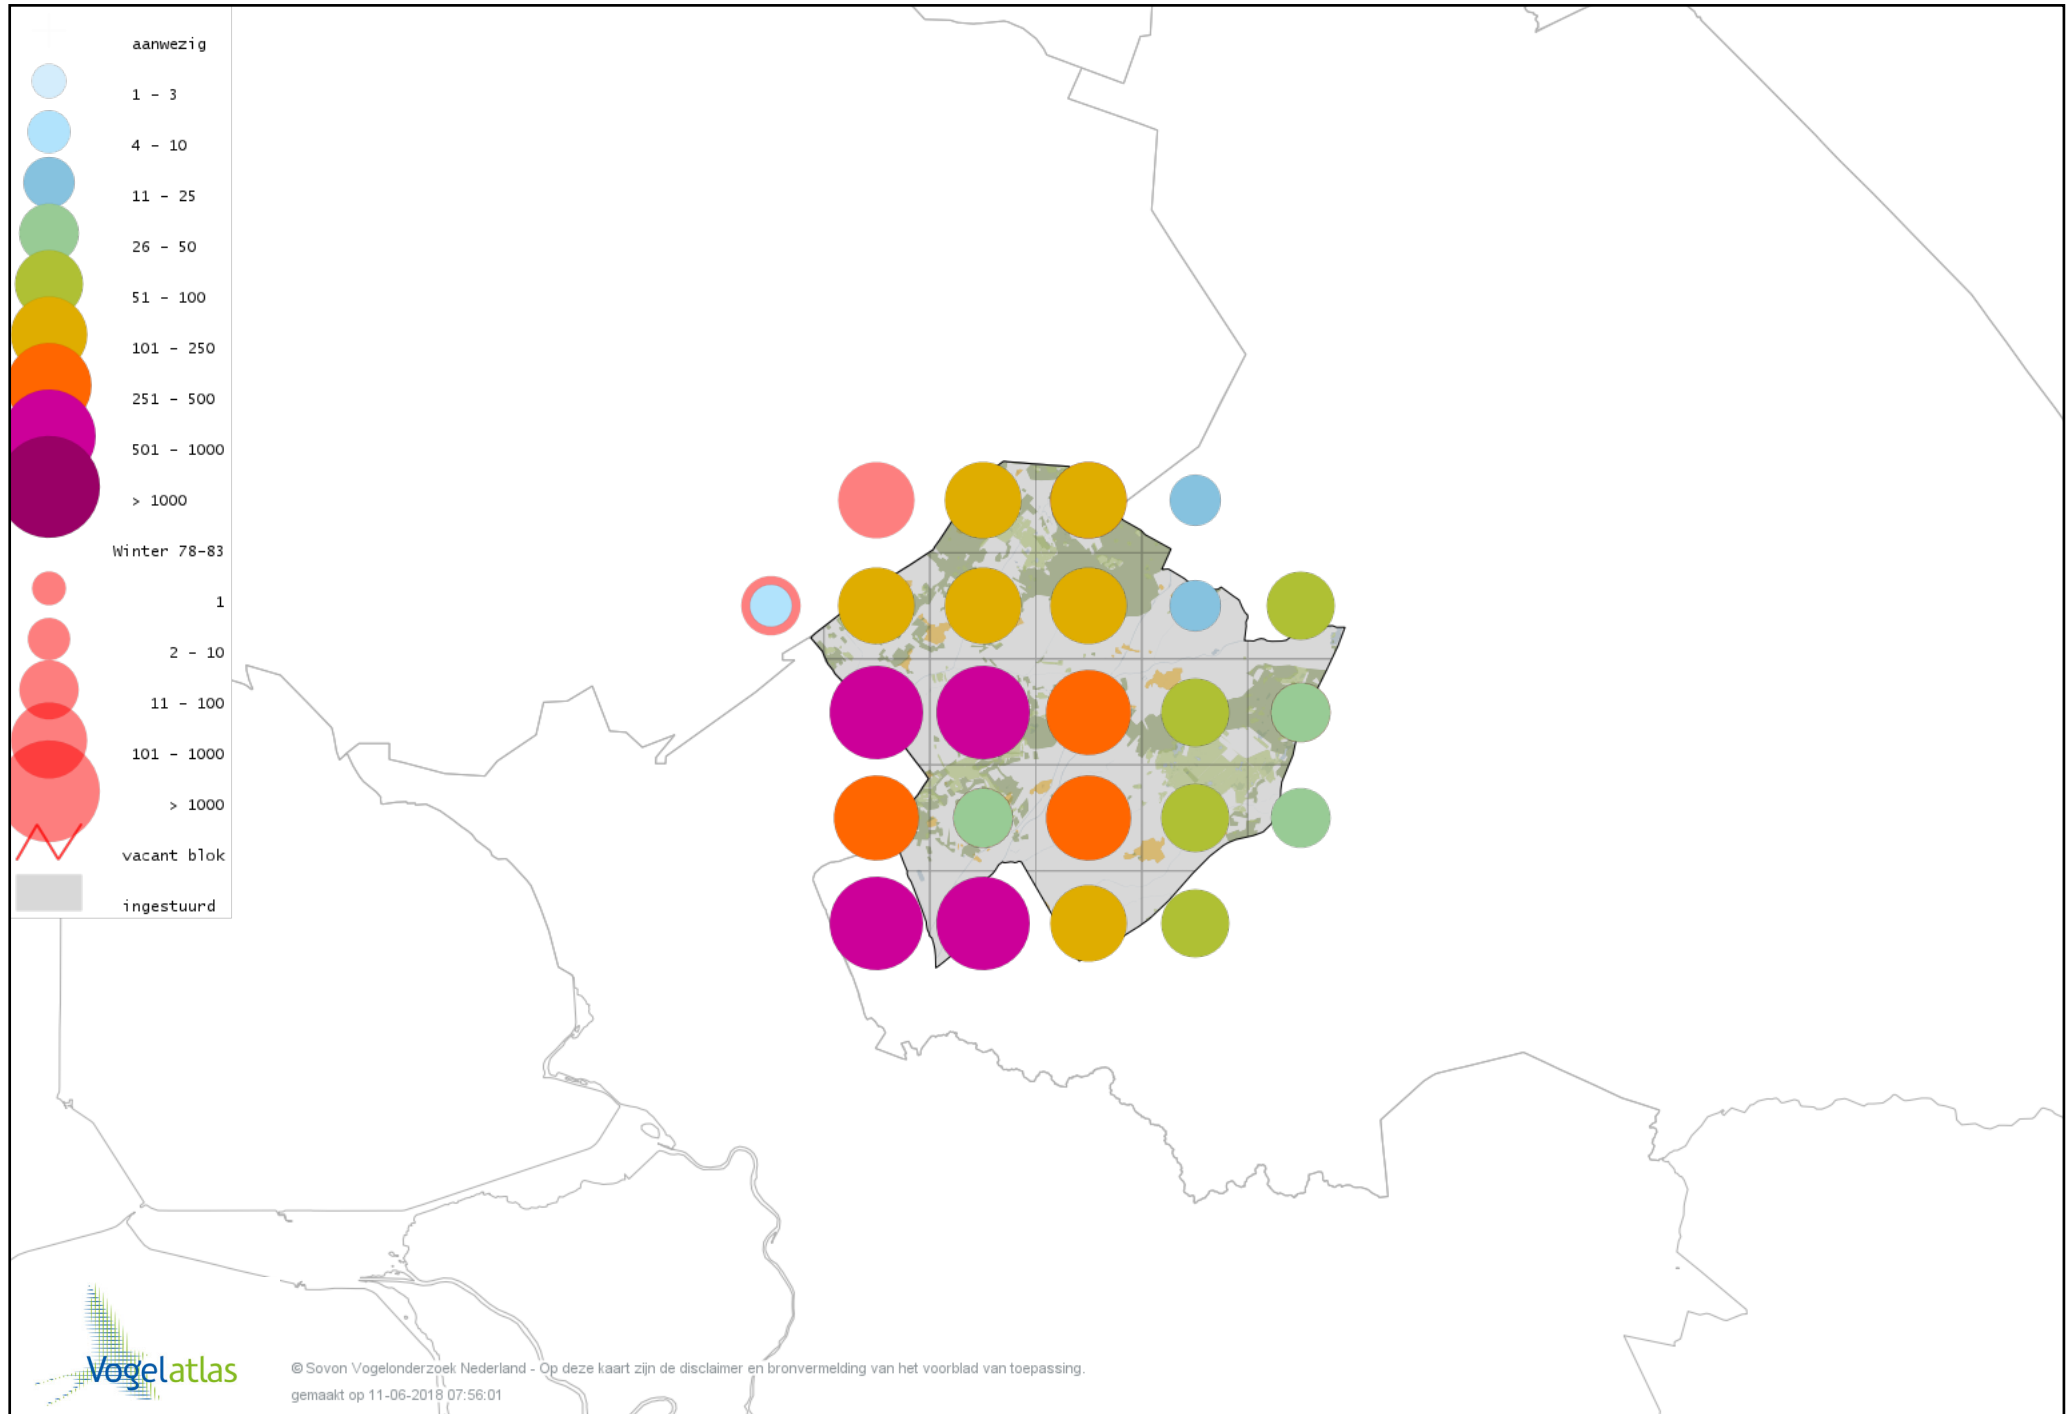

Voorlopige verspreidingskaart Kramsvogel winter

Voorlopige verspreidingskaart Zanglijster winter

Voorlopige verspreidingskaart Koperwiek winter

Voorlopige verspreidingskaart Grote Lijster winter

Voorlopige verspreidingskaart Roodborst winter

Voorlopige verspreidingskaart Roodborsttapuit winter

Voorlopige verspreidingskaart Heggenmus winter

Voorlopige verspreidingskaart Huismus winter

Voorlopige verspreidingskaart Ringmus winter

Voorlopige verspreidingskaart Grote Gele Kwikstaart winter

Voorlopige verspreidingskaart Witte Kwikstaart winter

Voorlopige verspreidingskaart Graspieper winter

Voorlopige verspreidingskaart Waterpieper winter

Voorlopige verspreidingskaart Vink winter

Voorlopige verspreidingskaart Keep winter