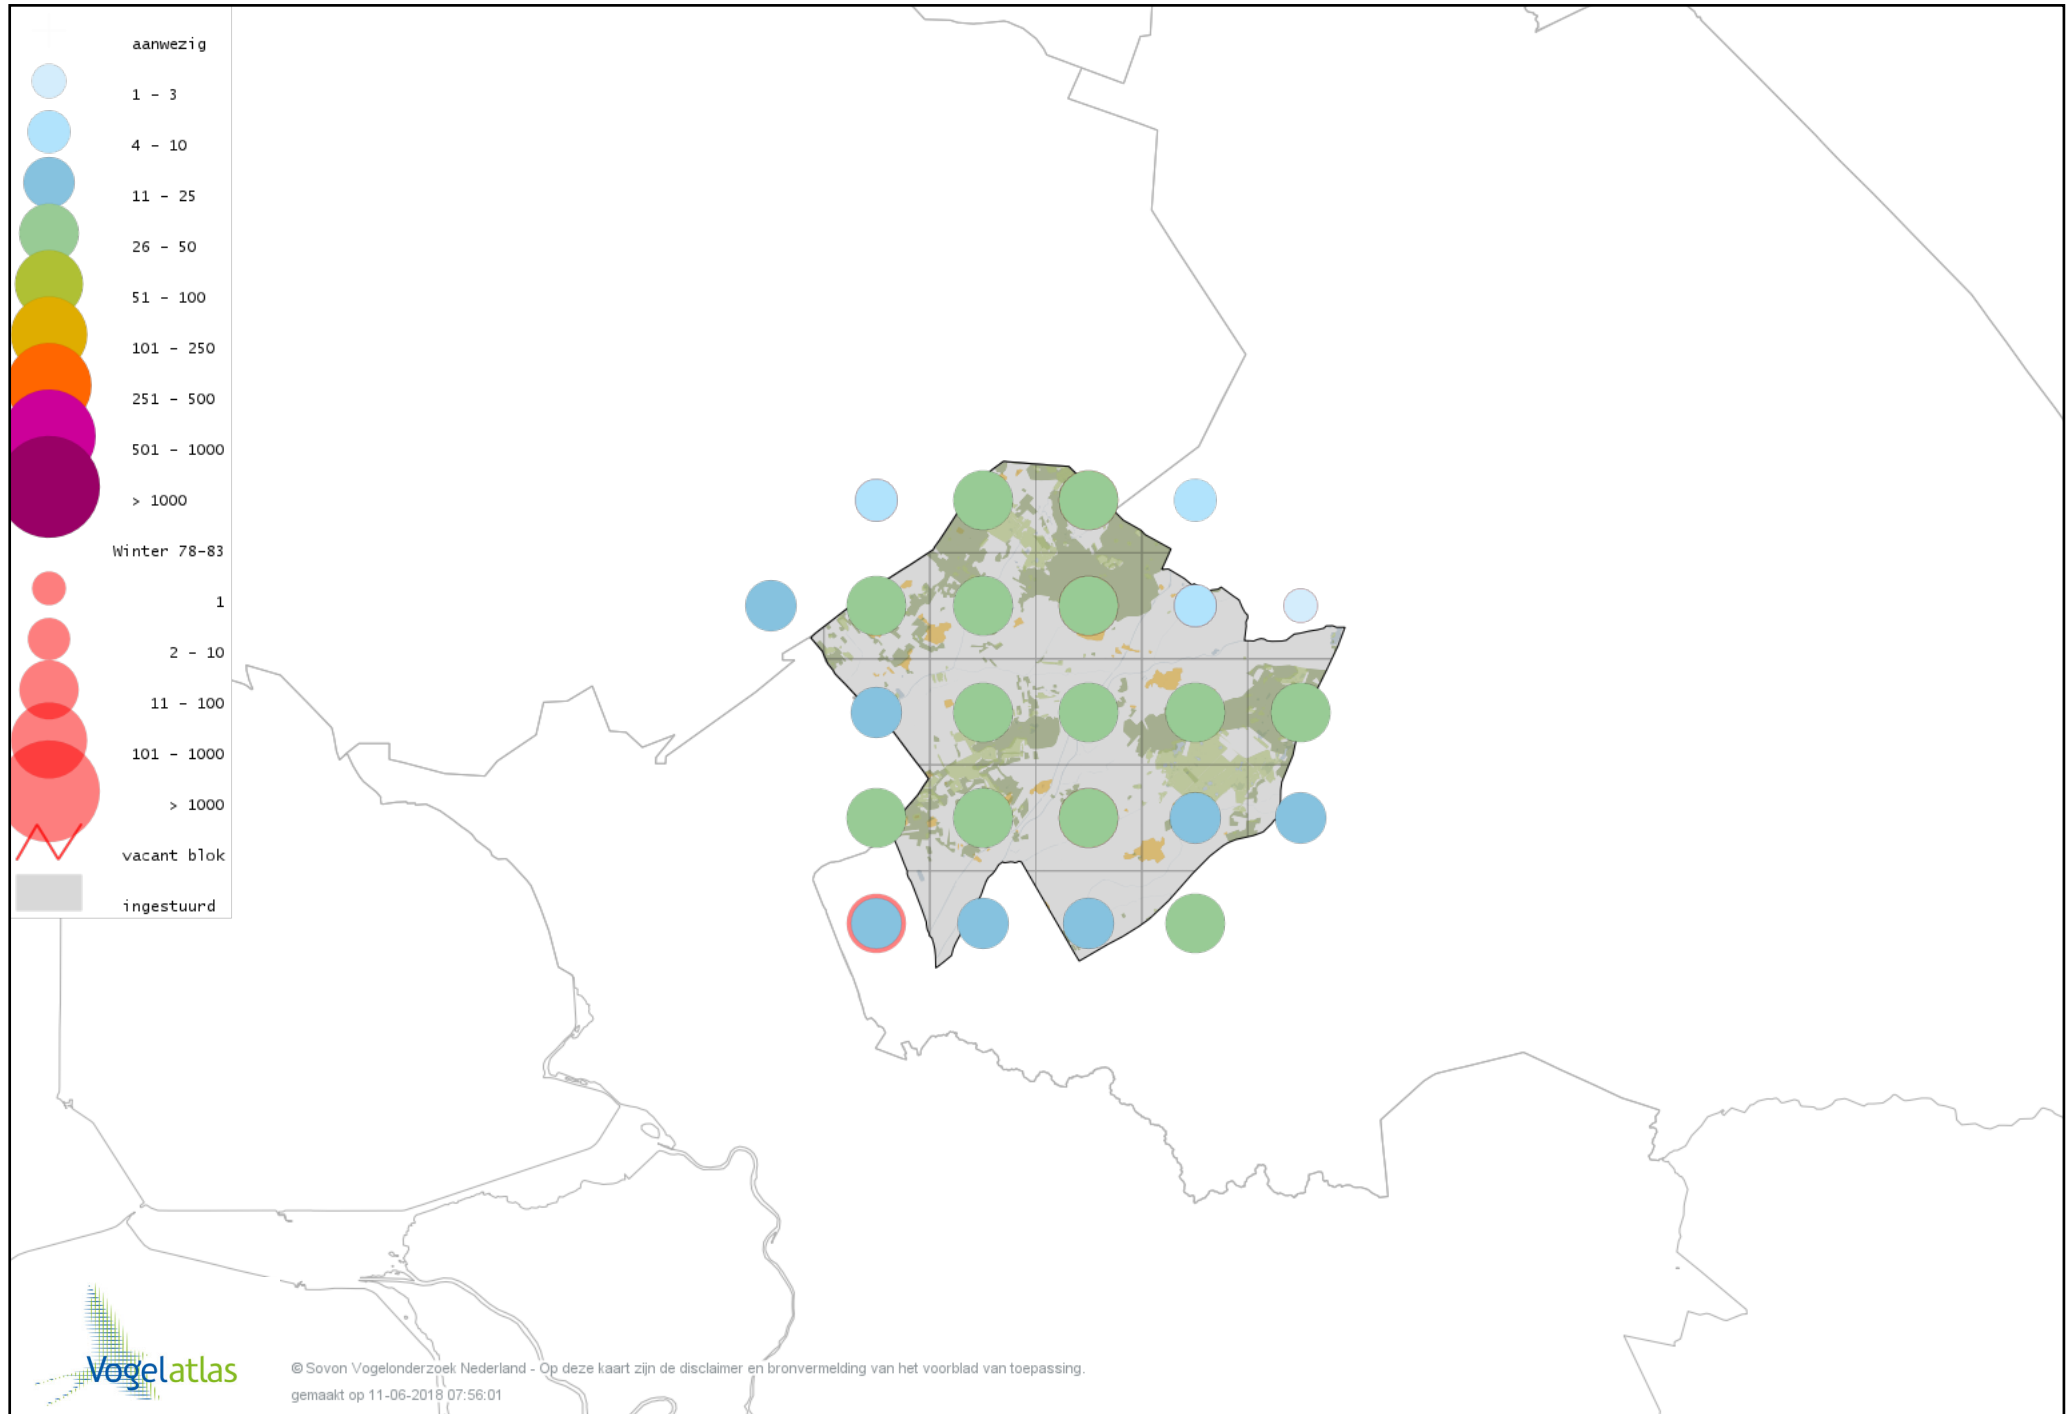

Voorlopige verspreidingskaart Boomklever winter

Voorlopige verspreidingskaart Boomkruiper winter

Voorlopige verspreidingskaart Winterkoning winter

Voorlopige verspreidingskaart Spreeuw winter

Voorlopige verspreidingskaart Merel winter

Voorlopige verspreidingskaart Kramsvogel winter

Voorlopige verspreidingskaart Zanglijster winter

Voorlopige verspreidingskaart Koperwiek winter

Voorlopige verspreidingskaart Grote Lijster winter

Voorlopige verspreidingskaart Roodborst winter