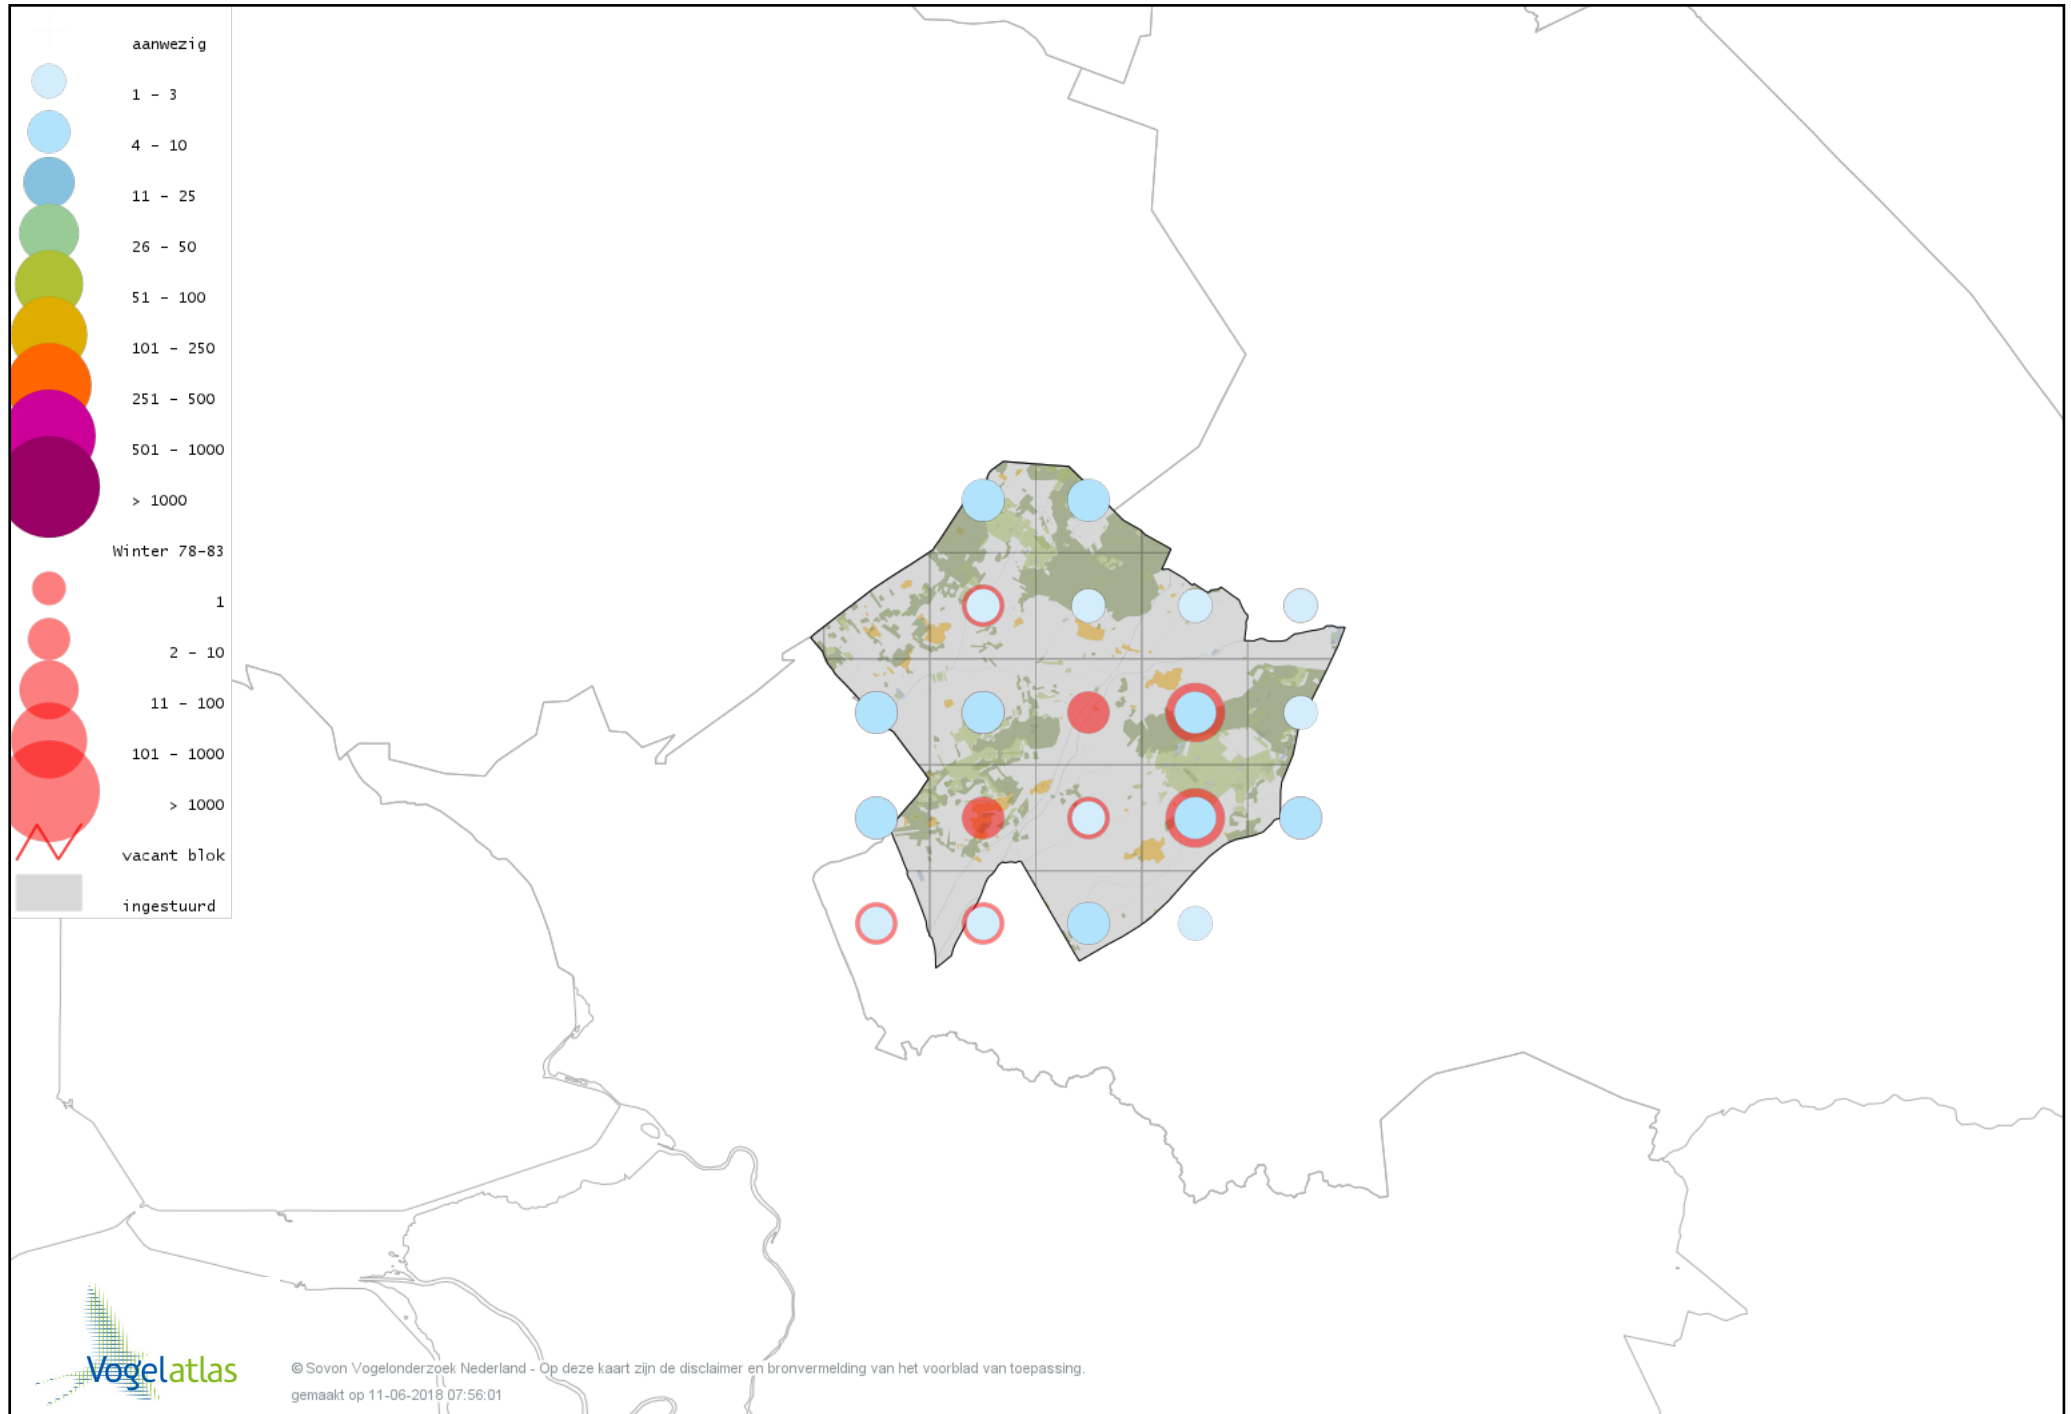

Voorlopige verspreidingskaart Mandarijneend winter

Voorlopige verspreidingskaart Nonnetje winter

Voorlopige verspreidingskaart Brilduiker winter

Voorlopige verspreidingskaart Grote Zaagbek winter

Voorlopige verspreidingskaart Krakeend winter

Voorlopige verspreidingskaart Smient winter

Voorlopige verspreidingskaart Slobeend winter

Voorlopige verspreidingskaart Wilde Eend winter

Voorlopige verspreidingskaart Soepeend winter

Voorlopige verspreidingskaart Pijlstaart winter

Voorlopige verspreidingskaart Zomertaling winter

Voorlopige verspreidingskaart Wintertaling winter

Voorlopige verspreidingskaart Patrijs winter

Voorlopige verspreidingskaart Fazant winter

Voorlopige verspreidingskaart Aalscholver winter

Voorlopige verspreidingskaart Grote Aalscholver winter

Voorlopige verspreidingskaart Roerdomp winter

Voorlopige verspreidingskaart Kleine Zilverreiger winter

Voorlopige verspreidingskaart Grote Zilverreiger winter