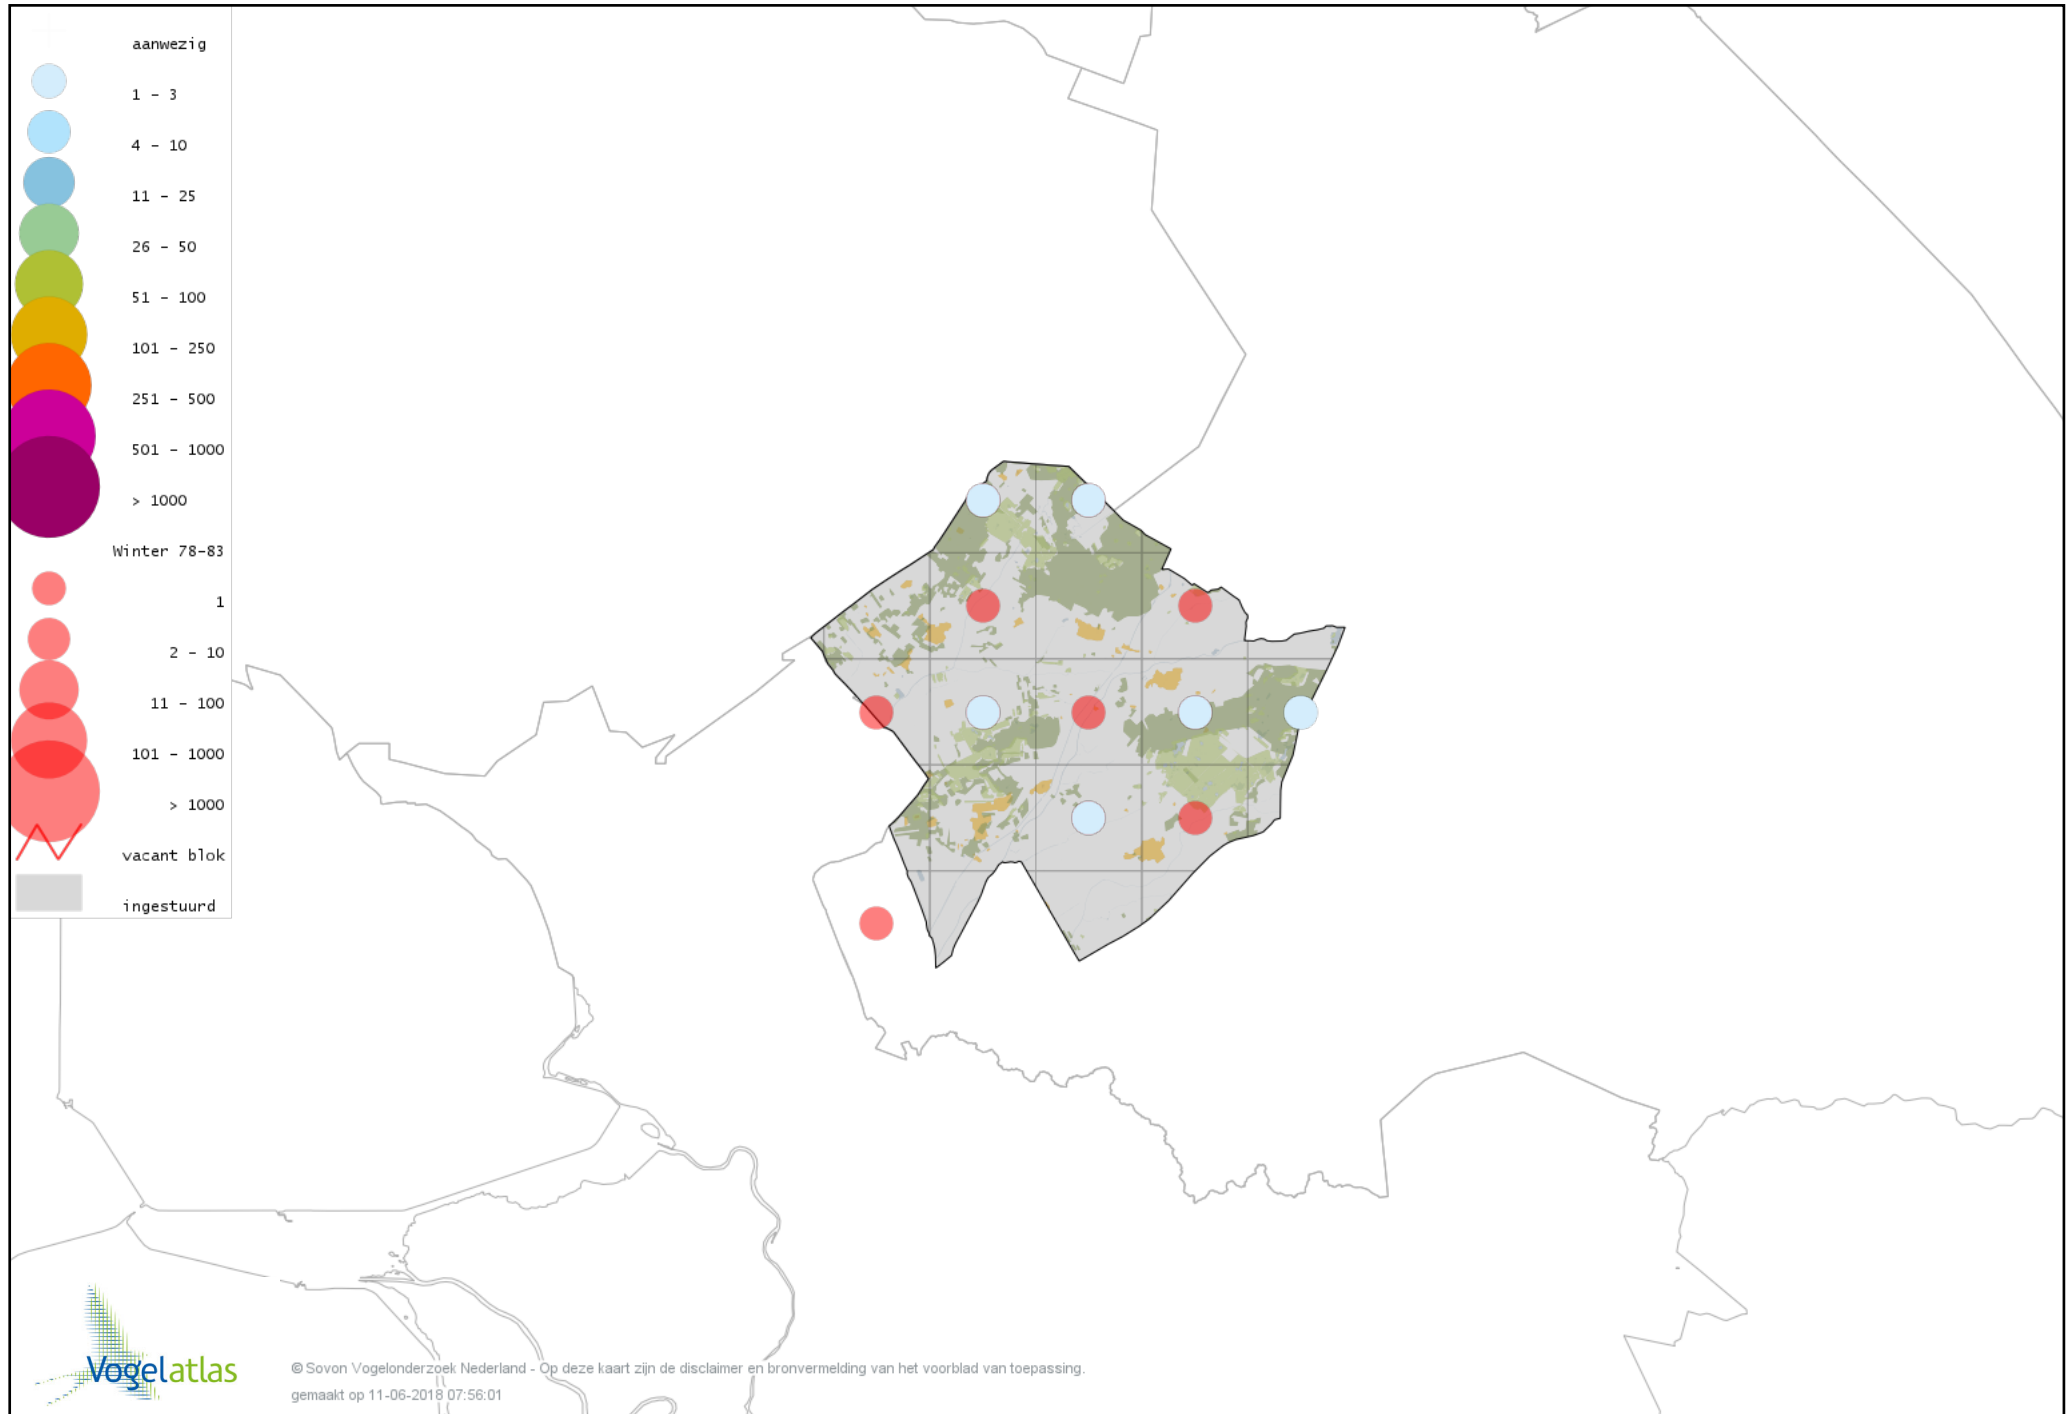

Voorlopige verspreidingskaart Grote Aalscholver winter

Voorlopige verspreidingskaart Roerdomp winter

Voorlopige verspreidingskaart Kleine Zilverreiger winter

Voorlopige verspreidingskaart Grote Zilverreiger winter

Voorlopige verspreidingskaart Blauwe Reiger winter

Voorlopige verspreidingskaart Ooievaar winter

Voorlopige verspreidingskaart Lepelaar winter

Voorlopige verspreidingskaart Dodaars winter

Voorlopige verspreidingskaart Fuut winter

Voorlopige verspreidingskaart Rode Wouw winter

Voorlopige verspreidingskaart Zearend winter

Voorlopige verspreidingskaart Bruine Kiekendief winter

Voorlopige verspreidingskaart Blauwe Kiekendief winter

Voorlopige verspreidingskaart Havik winter

Voorlopige verspreidingskaart Sperwer winter

Voorlopige verspreidingskaart Buizerd winter

Voorlopige verspreidingskaart Ruigpootbuizerd winter

Voorlopige verspreidingskaart Torenvalk winter

Voorlopige verspreidingskaart Smelleken winter