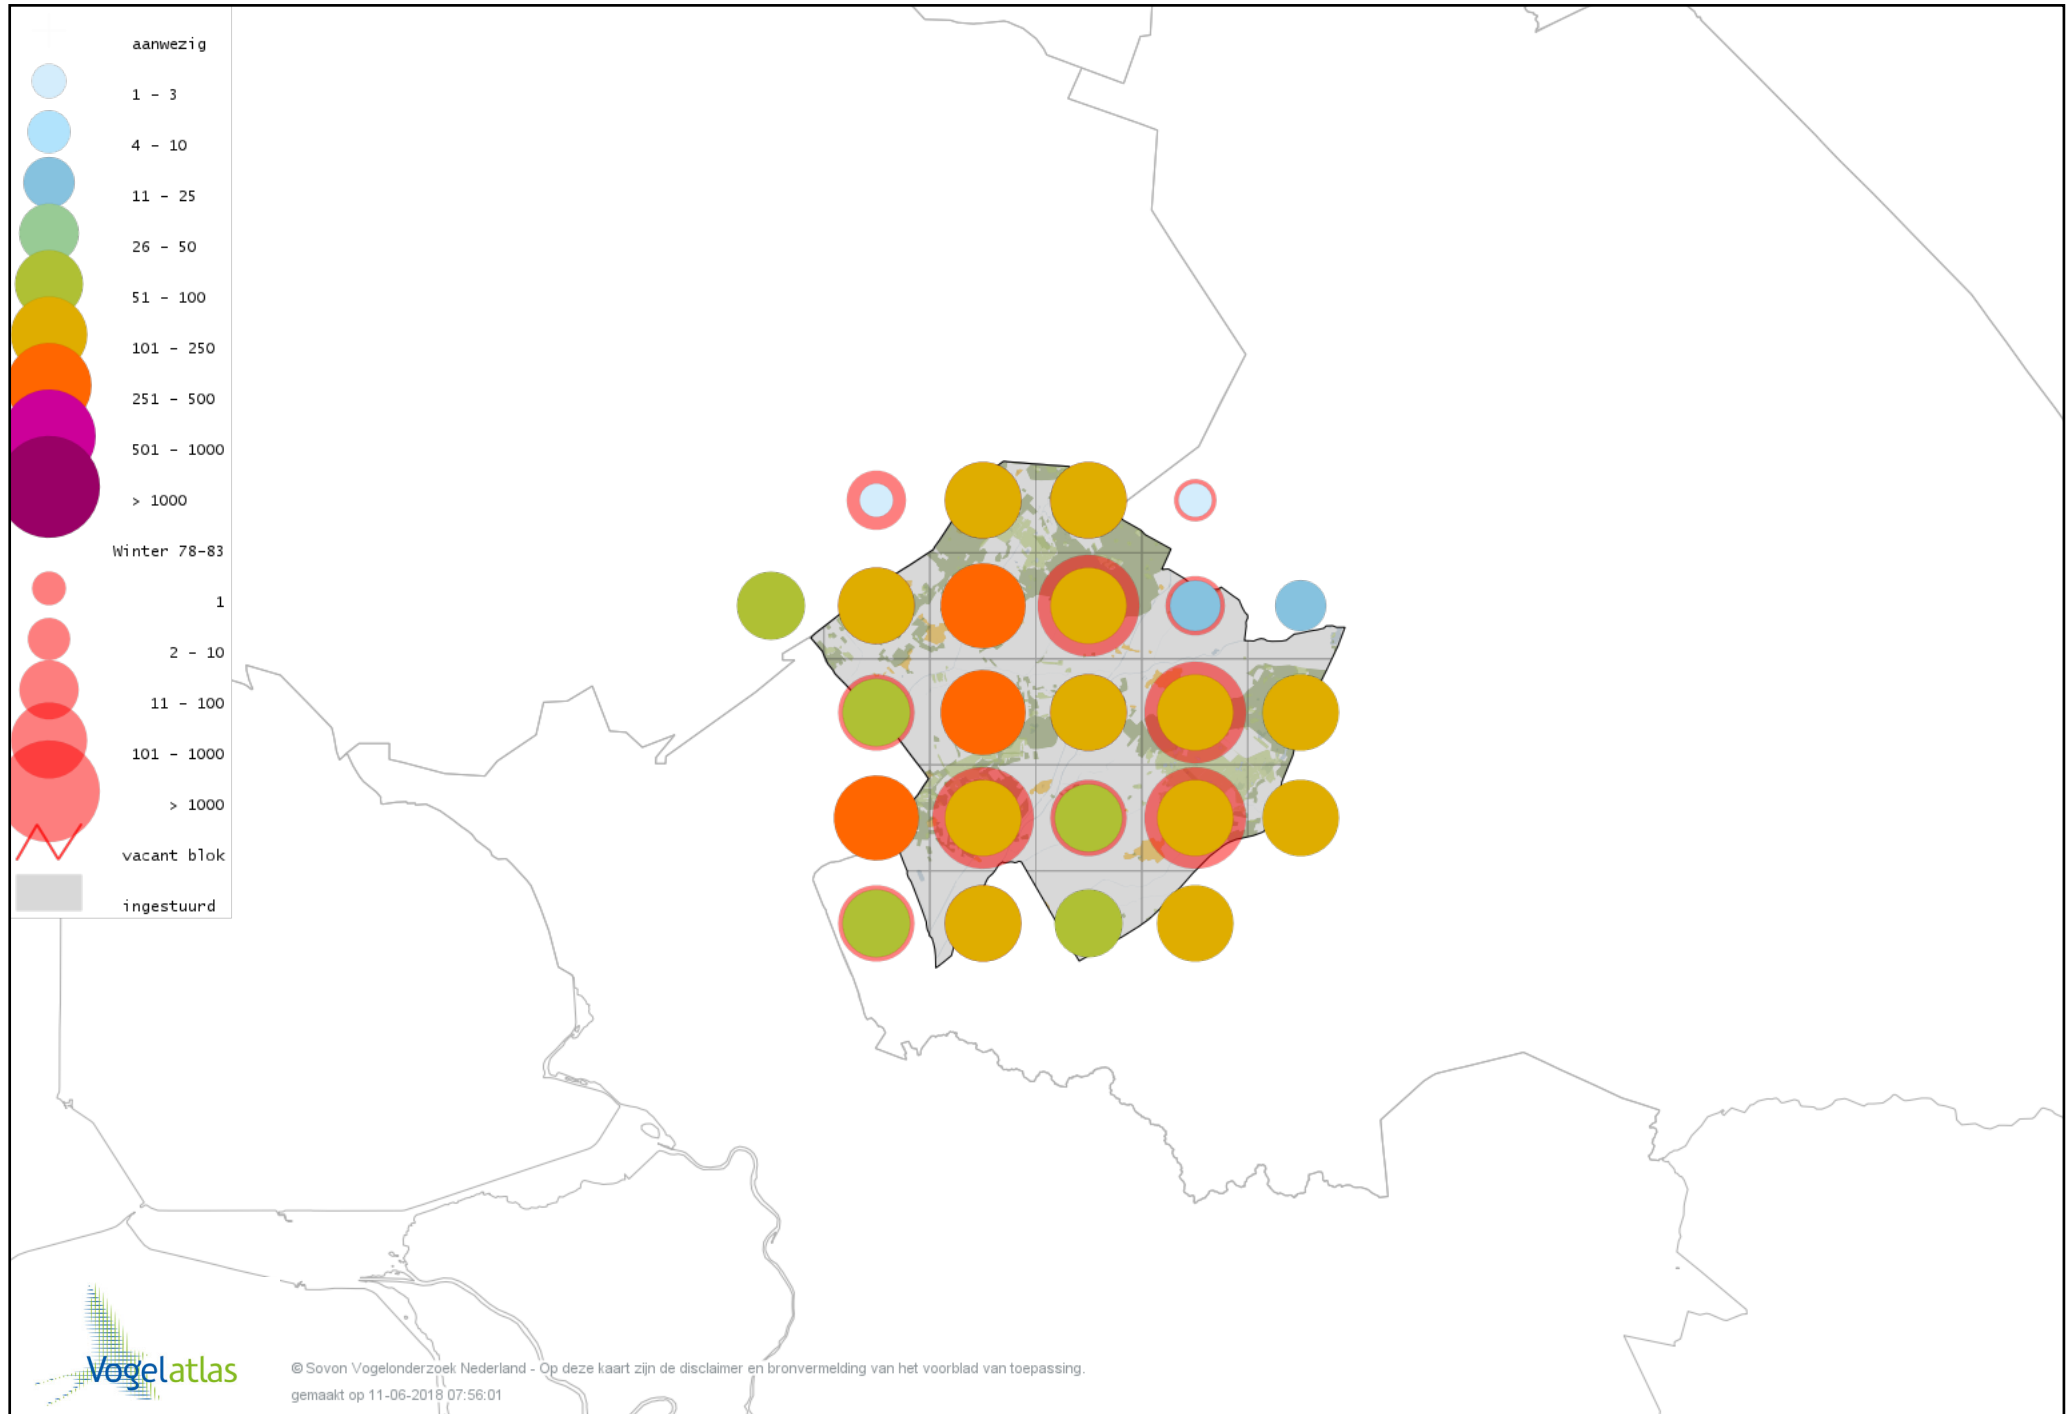

Voorlopige verspreidingskaart Boomklever winter

Voorlopige verspreidingskaart Boomkruiper winter

Voorlopige verspreidingskaart Winterkoning winter

Voorlopige verspreidingskaart Spreeuw winter

Voorlopige verspreidingskaart Merel winter

Voorlopige verspreidingskaart Kramsvogel winter

Voorlopige verspreidingskaart Zanglijster winter

Voorlopige verspreidingskaart Koperwiek winter

Voorlopige verspreidingskaart Grote Lijster winter

Voorlopige verspreidingskaart Roodborst winter

Voorlopige verspreidingskaart Roodborsttapuit winter

Voorlopige verspreidingskaart Heggenmus winter

Voorlopige verspreidingskaart Huismus winter

Voorlopige verspreidingskaart Ringmus winter

Voorlopige verspreidingskaart Grote Gele Kwikstaart winter

Voorlopige verspreidingskaart Witte Kwikstaart winter

Voorlopige verspreidingskaart Graspieper winter

Voorlopige verspreidingskaart Waterpieper winter

Voorlopige verspreidingskaart Vink winter

Voorlopige verspreidingskaart Keep winter