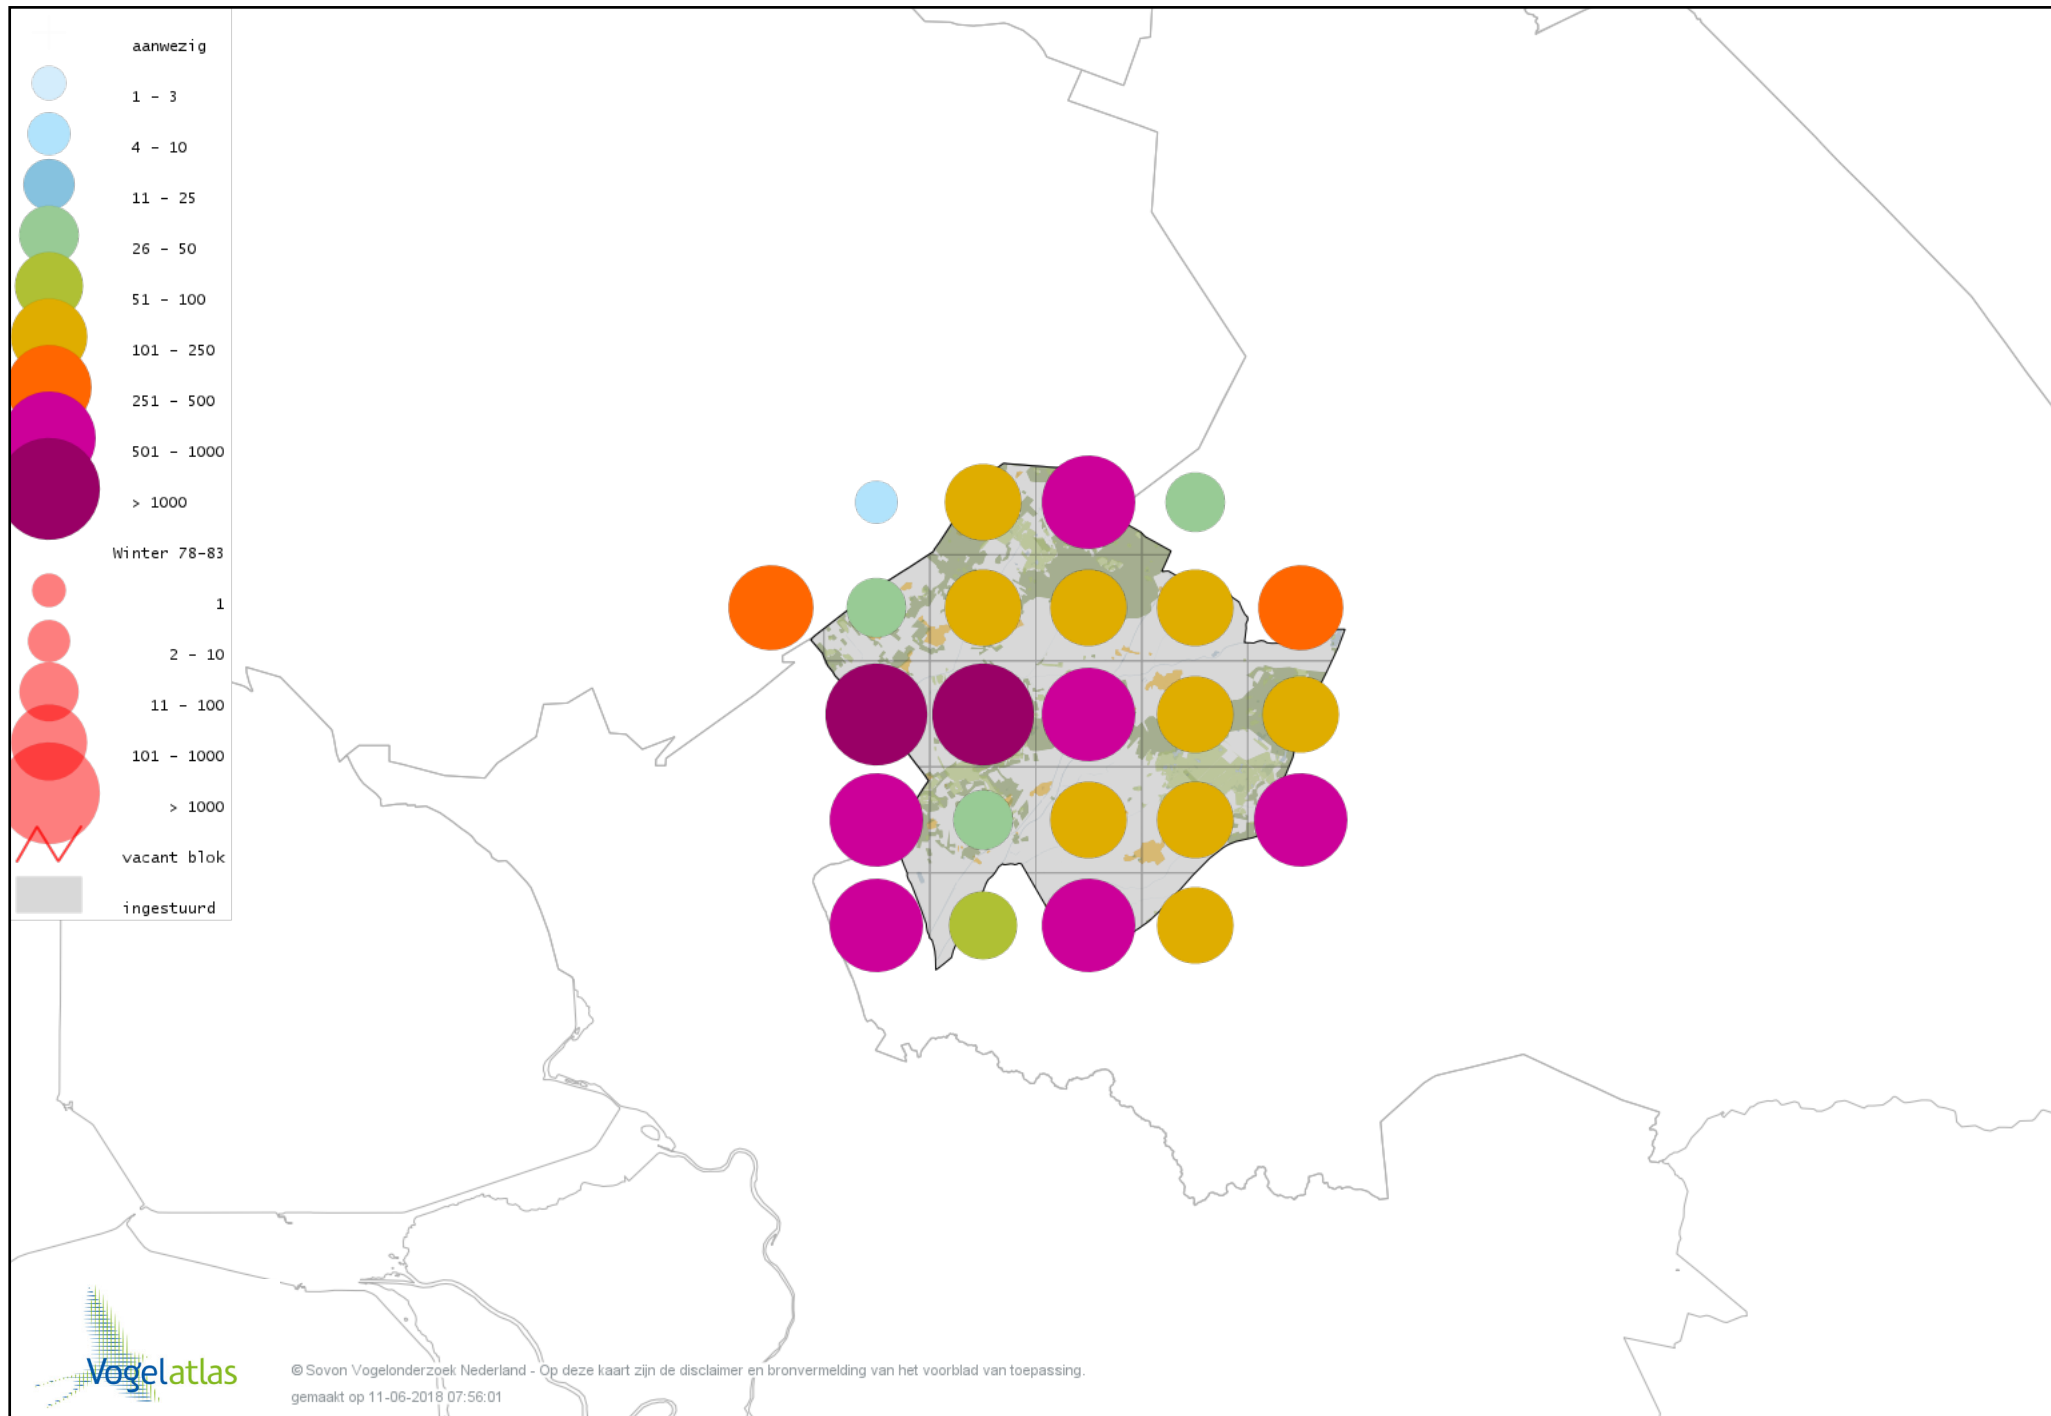

De kleurtint (blauw) is de beste referentie voor de tot nu toe waargenomen aantalsklasse.

De stipgrootte is relatief. Vergelijk daarvoor de atlasblok grootte van de legenda met die van het kaartbeeld.

Voorlopige verspreidingskaart Knobbelzwaan winter

Voorlopige verspreidingskaart Zwarte Zwaan winter

Voorlopige verspreidingskaart Kleine Zwaan winter

Voorlopige verspreidingskaart Wilde Zwaan winter

Voorlopige verspreidingskaart Indische Gans winter

Voorlopige verspreidingskaart Sneeuwgans winter

Voorlopige verspreidingskaart Ross` Gans winter

Voorlopige verspreidingskaart Toendrarietgans winter

Voorlopige verspreidingskaart Kleine Rietgans winter

Voorlopige verspreidingskaart Grauwe Gans winter

Voorlopige verspreidingskaart Soepgans winter

Voorlopige verspreidingskaart Kolgans winter

Voorlopige verspreidingskaart Grote Canadese Gans winter

Voorlopige verspreidingskaart Brandgans winter

Voorlopige verspreidingskaart Brandgans x Kolgans winter