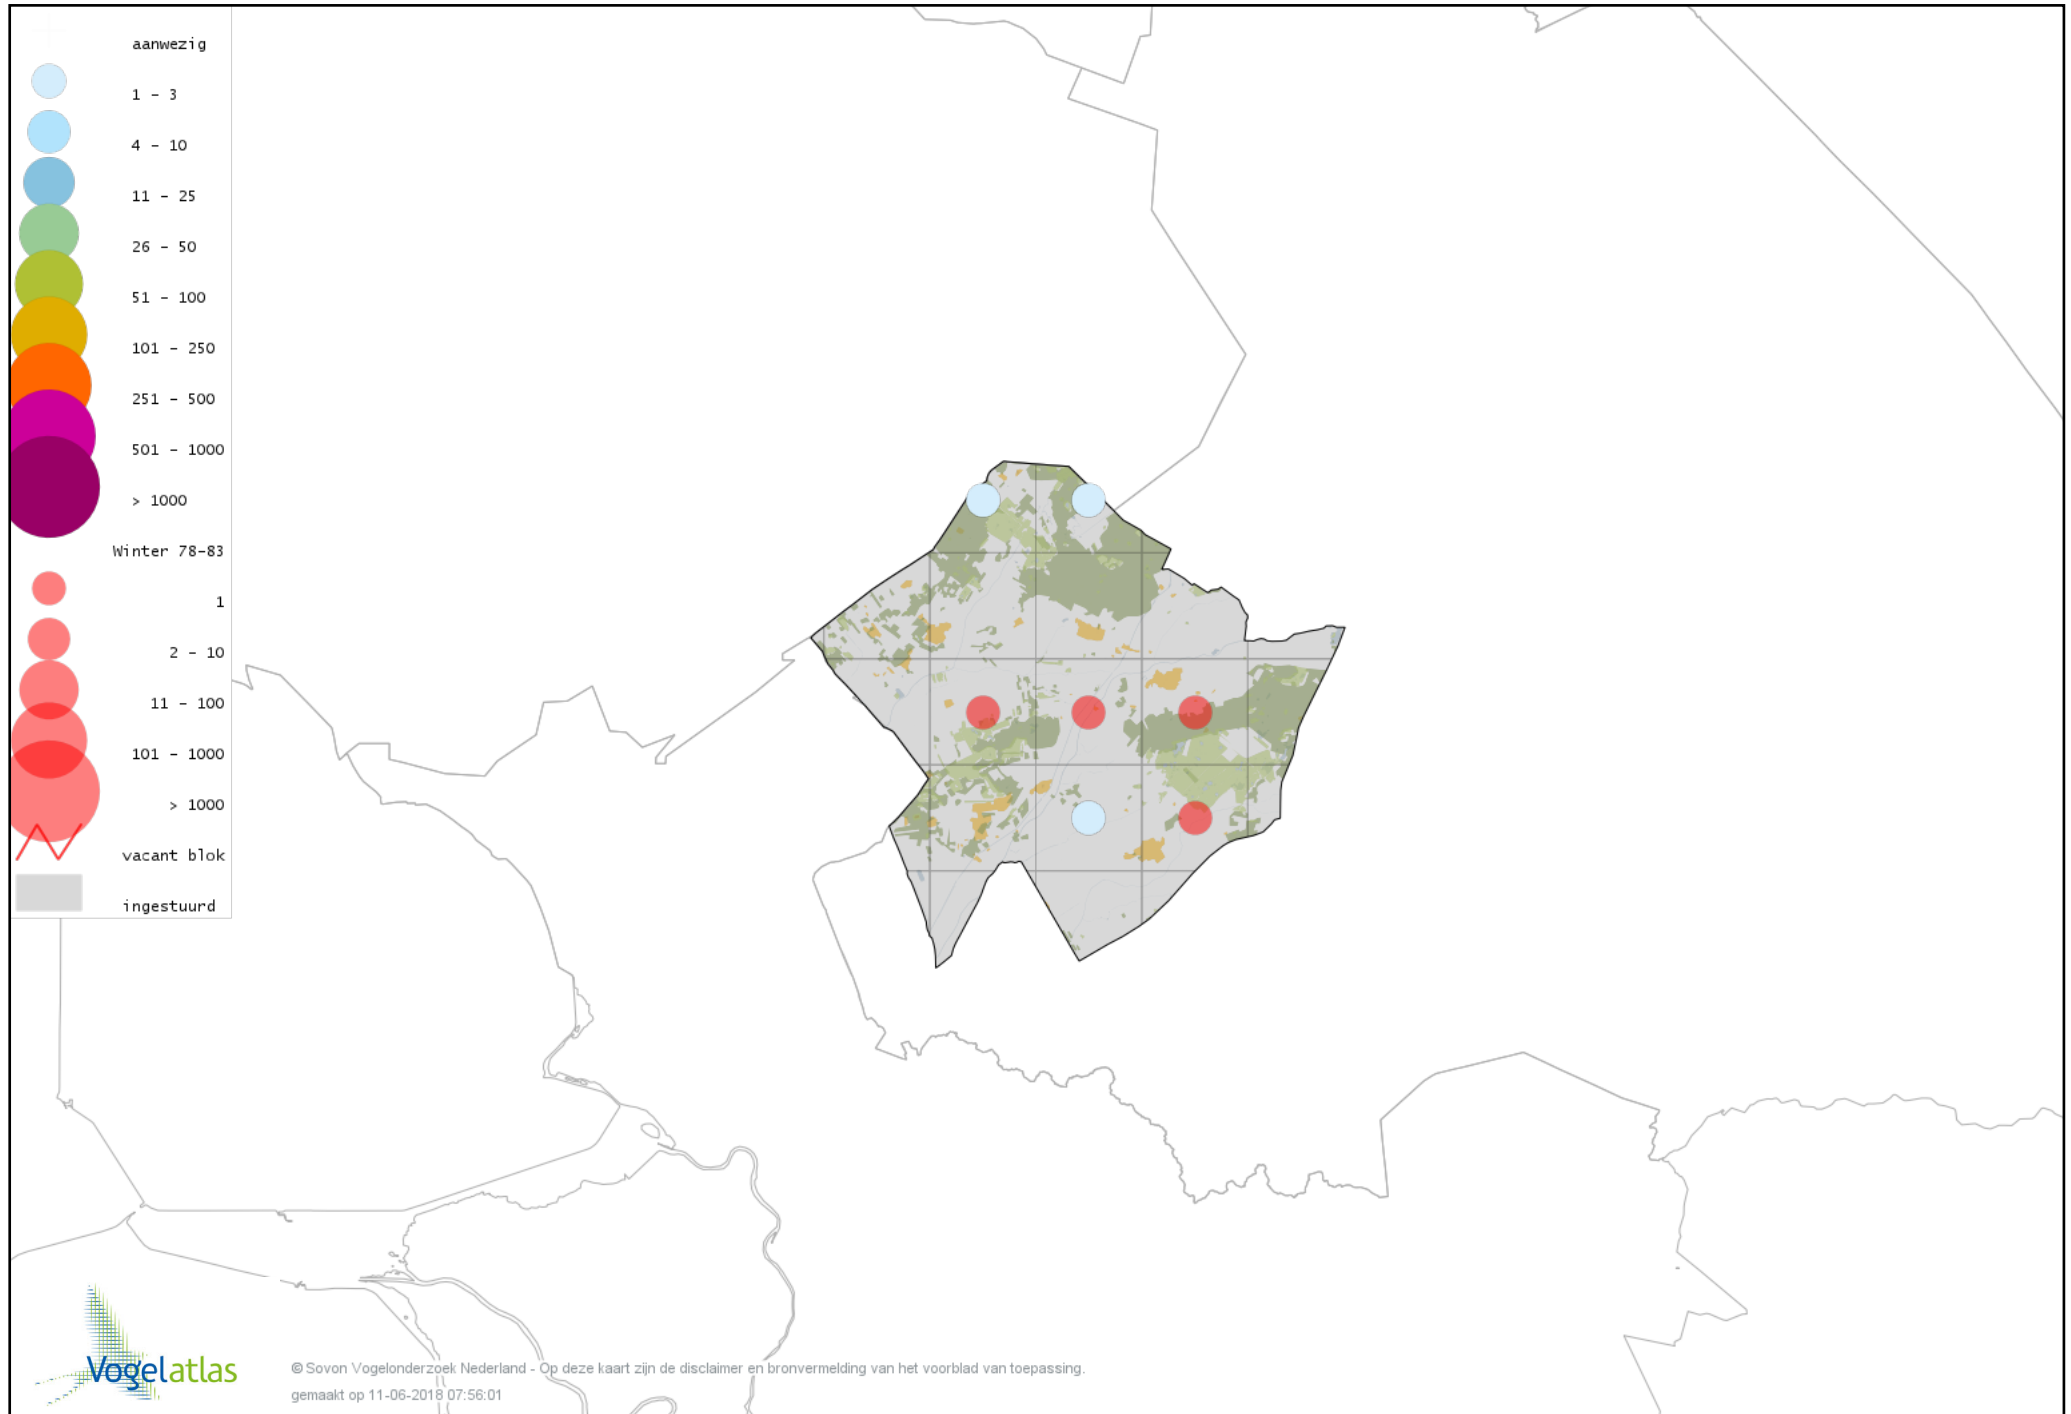

Voorlopige verspreidingskaart Slechtvalk winter

Voorlopige verspreidingskaart Waterral winter

Voorlopige verspreidingskaart Waterhoen winter

Voorlopige verspreidingskaart Meerkoet winter

Voorlopige verspreidingskaart Kraanvogel winter

Voorlopige verspreidingskaart Scholekster winter

Voorlopige verspreidingskaart Goudplevier winter

Voorlopige verspreidingskaart Kievit winter

Voorlopige verspreidingskaart Bonte Strandloper winter

Voorlopige verspreidingskaart Kemphaan winter

Voorlopige verspreidingskaart Bokje winter

Voorlopige verspreidingskaart Watersnip winter

Voorlopige verspreidingskaart Houtsnip winter

Voorlopige verspreidingskaart Grutto winter

Voorlopige verspreidingskaart Wulp winter

Voorlopige verspreidingskaart Witgat winter

Voorlopige verspreidingskaart Tureluur winter

Voorlopige verspreidingskaart Kokmeeuw winter

Voorlopige verspreidingskaart Stormmeeuw winter

Voorlopige verspreidingskaart Kleine Mantelmeeuw winter