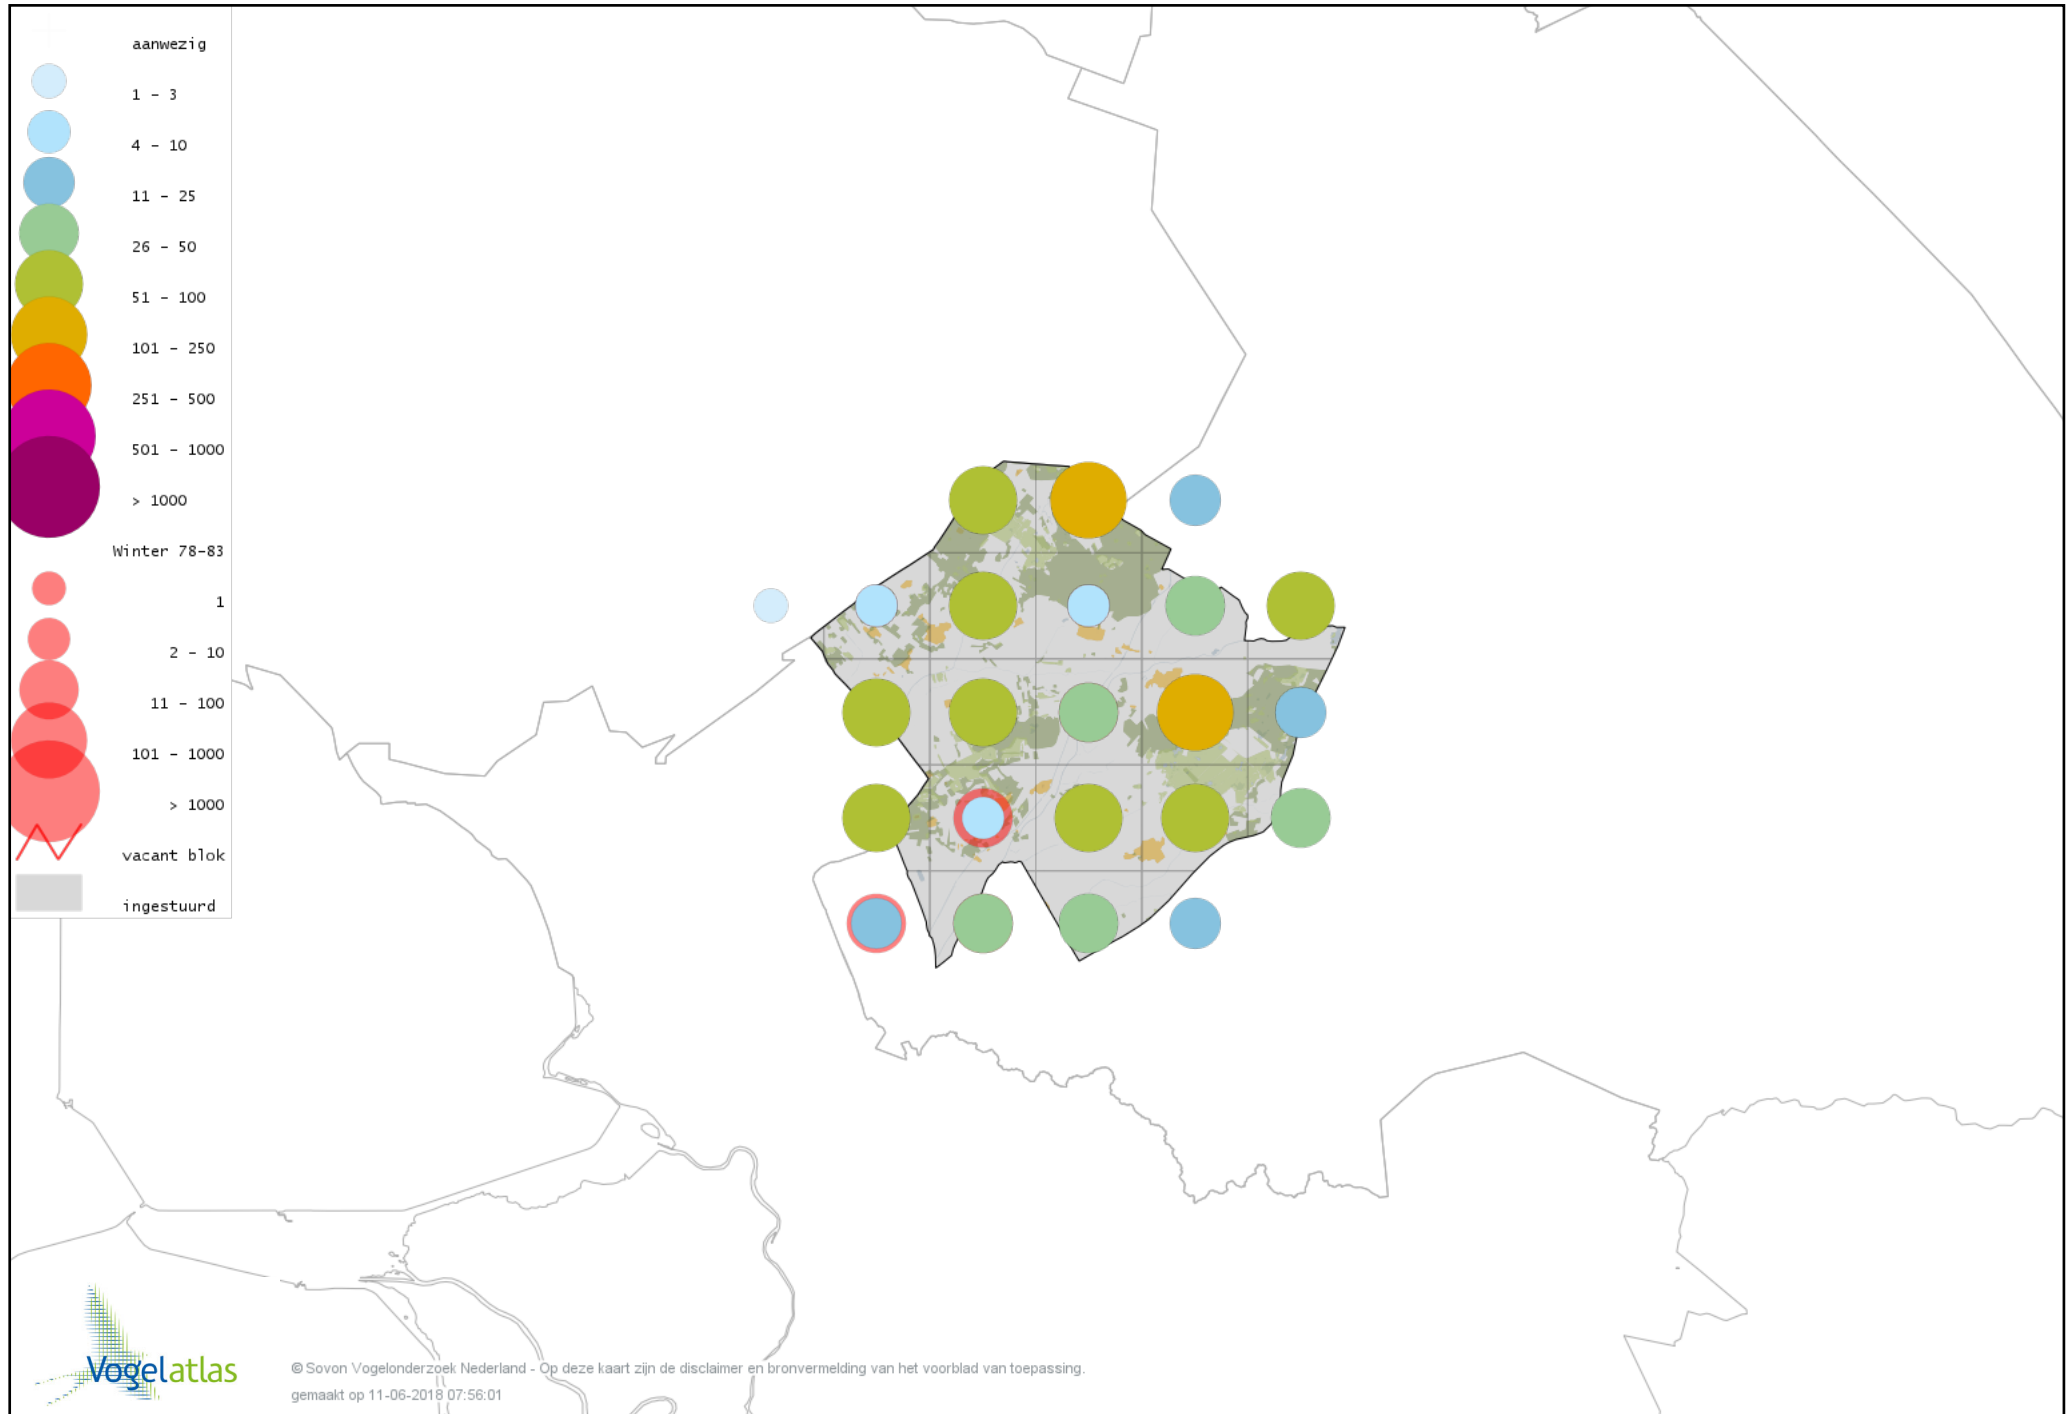

Ook worden in de kaarten de historische atlasresultaten (in rood) weergegeven.

Disclaimer

Deze verspreidingskaarten ondersteunen het completeren van de atlastellingen en verzamelen van aanvullende waarnemingen. De kaarten zijn nog niet volledig en kunnen fouten bevatten. Overname is toegestaan onder voorwaarde van bronvermelding (www.sovon.nl/vogelatlas)

De kleurtint (blauw) is de beste referentie voor de tot nu toe waargenomen aantalsklasse.

De stipgrootte is relatief. Vergelijk daarvoor de atlasblok grootte van de legenda met die van het kaartbeeld.

Voorlopige verspreidingskaart Knobbelzwaan winter

Voorlopige verspreidingskaart Zwarte Zwaan winter

Voorlopige verspreidingskaart Kleine Zwaan winter

Voorlopige verspreidingskaart Wilde Zwaan winter

Voorlopige verspreidingskaart Indische Gans winter

Voorlopige verspreidingskaart Sneeuwgans winter

Voorlopige verspreidingskaart Ross` Gans winter

Voorlopige verspreidingskaart Toendrarietgans winter

Voorlopige verspreidingskaart Kleine Rietgans winter

Voorlopige verspreidingskaart Grauwe Gans winter

Voorlopige verspreidingskaart Soepgans winter