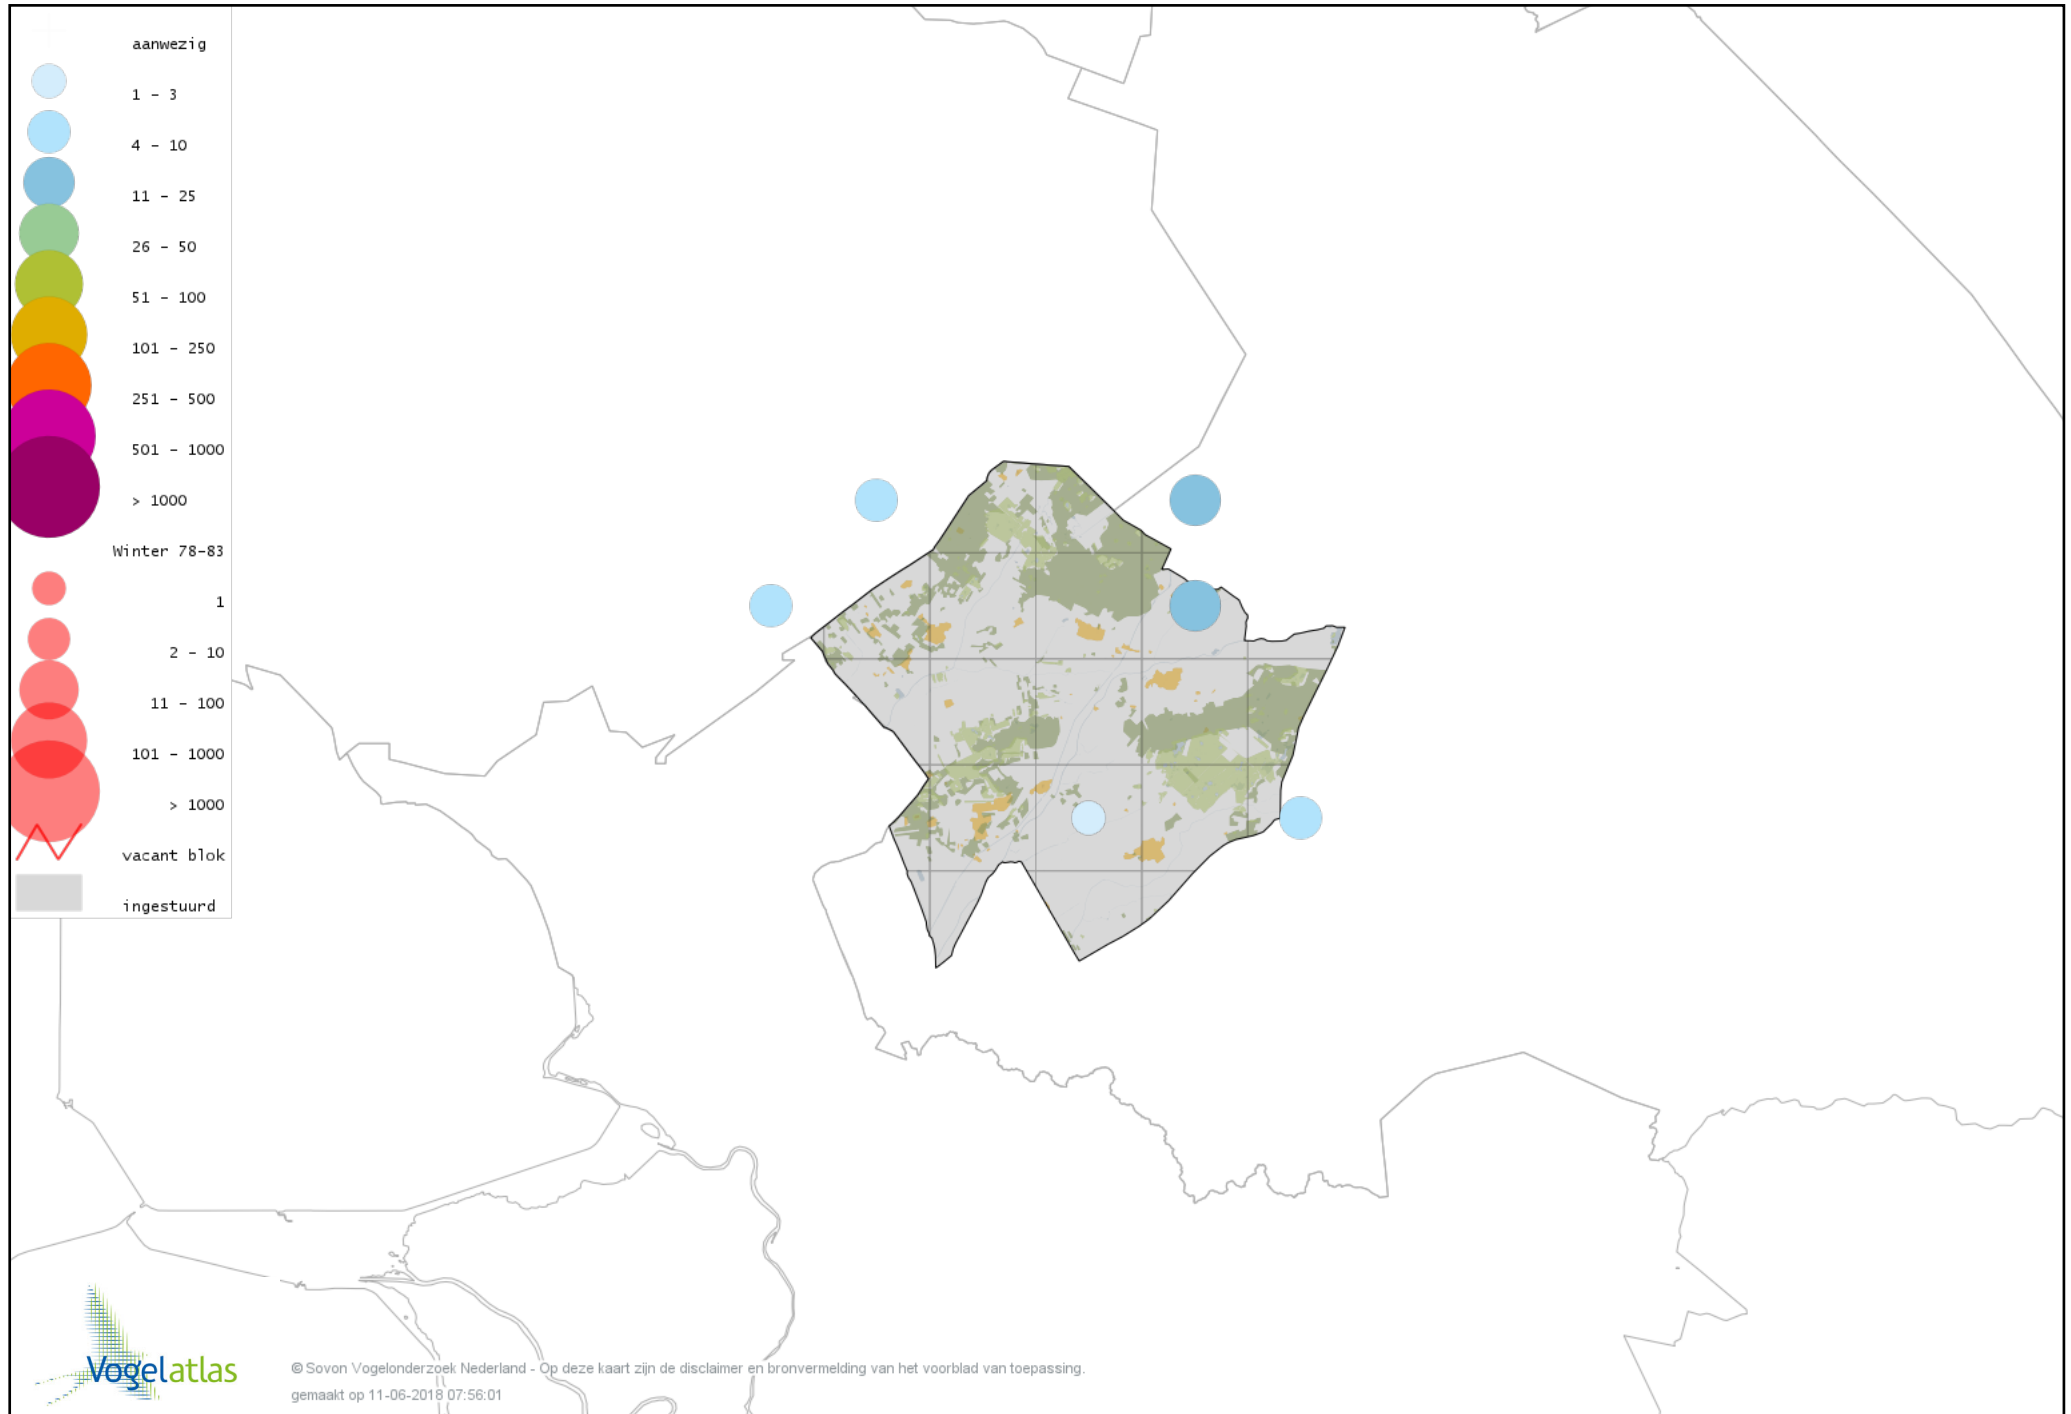

Voorlopige verspreidingskaart Stadsduif winter