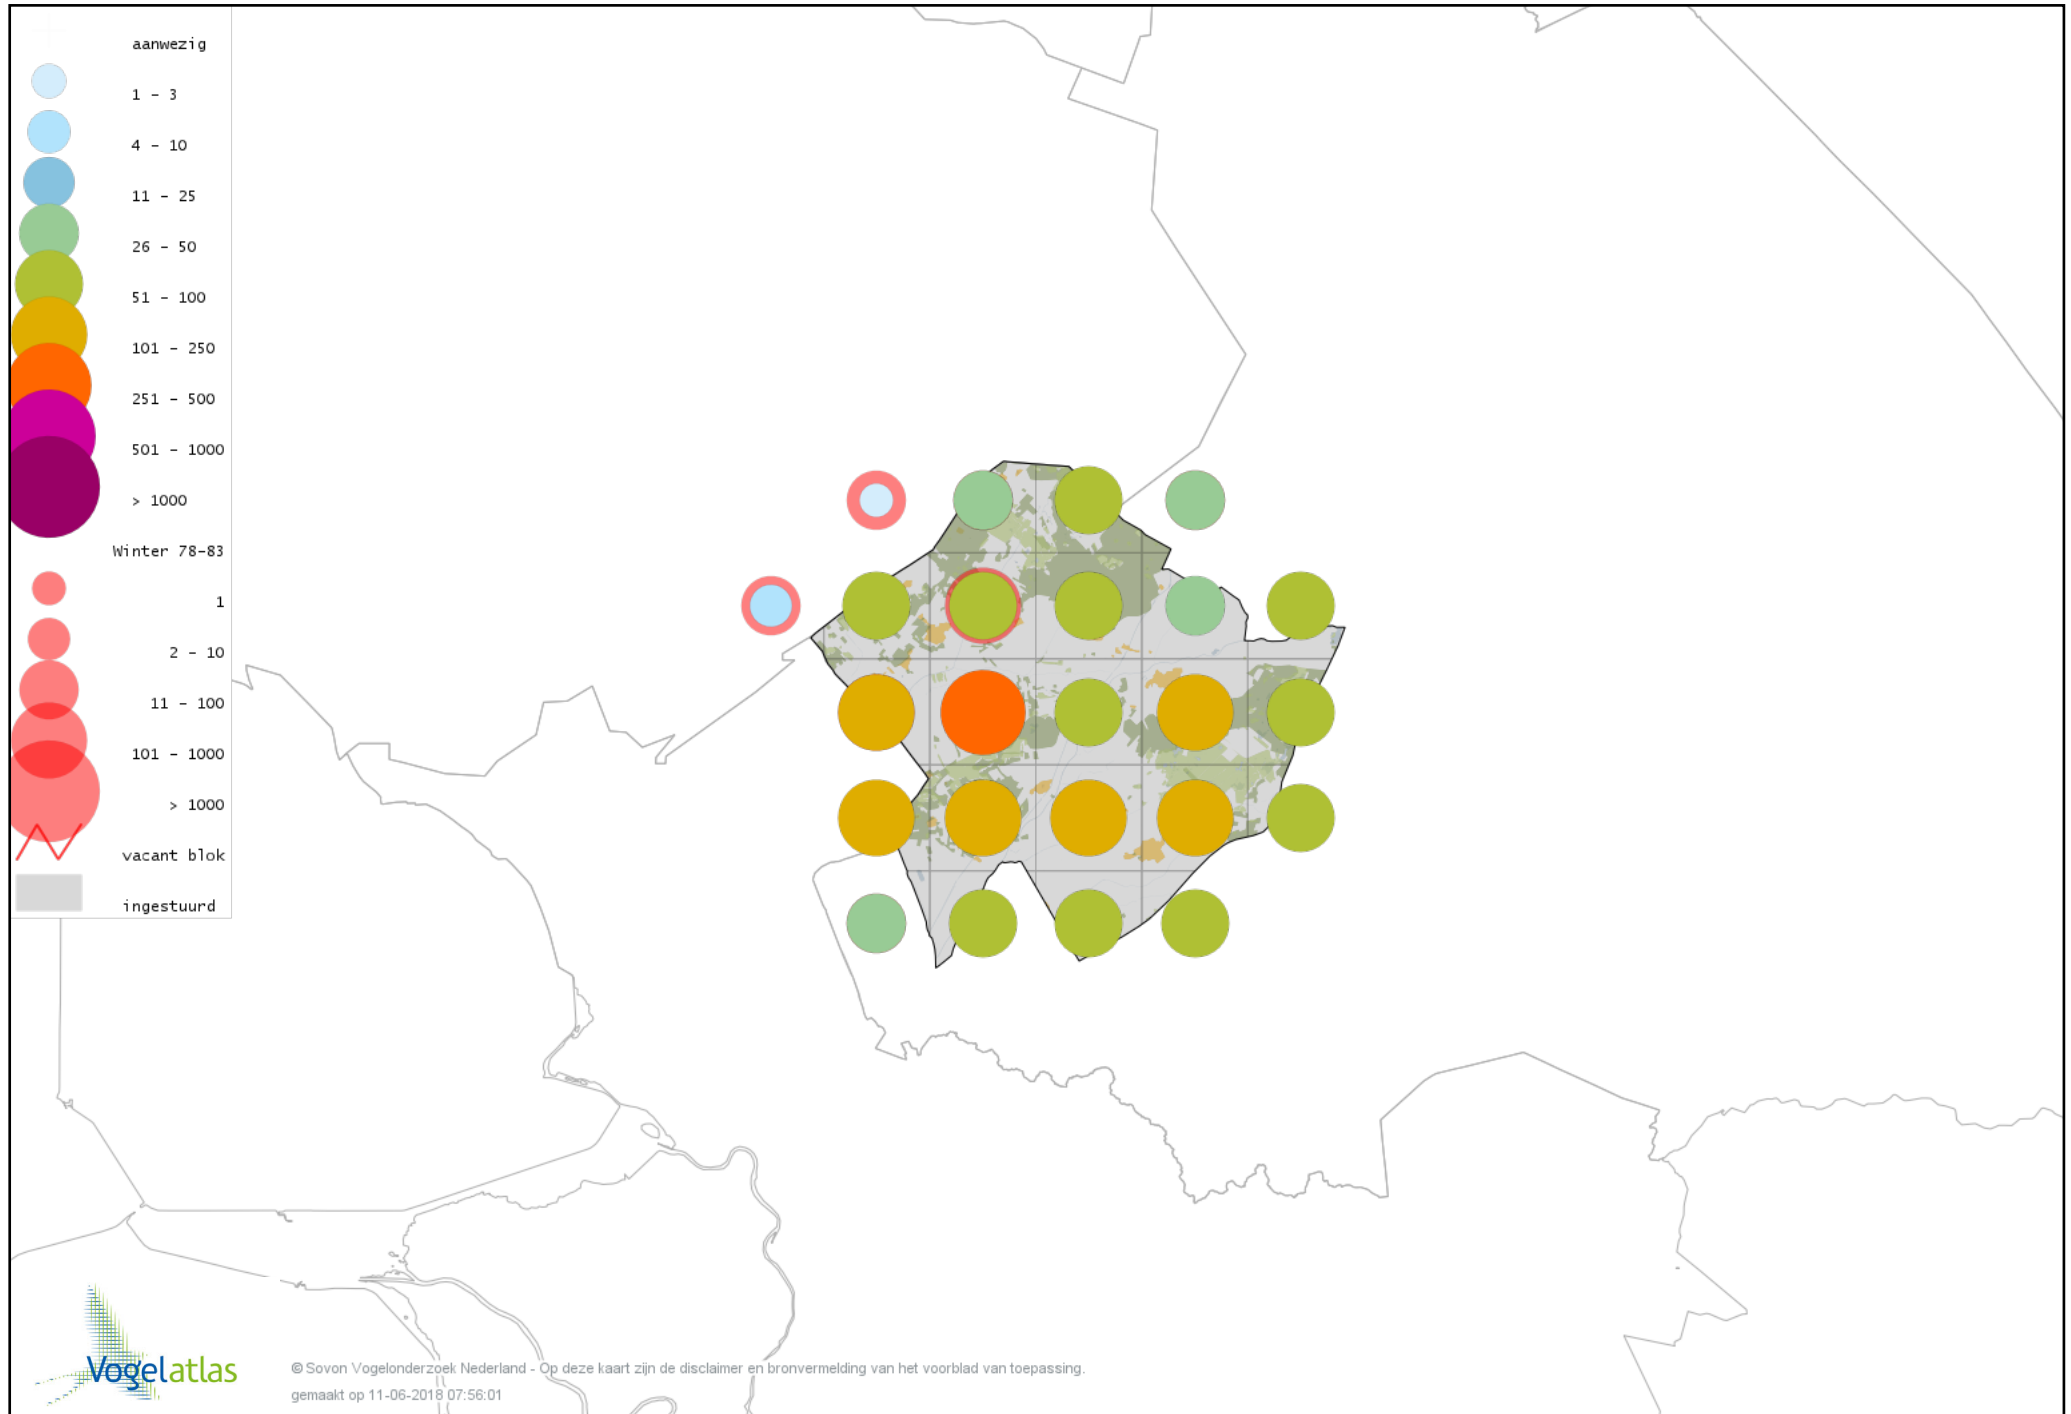

Voorlopige verspreidingskaart Roodborsttapuit winter

Voorlopige verspreidingskaart Heggenmus winter

Voorlopige verspreidingskaart Huismus winter

Voorlopige verspreidingskaart Ringmus winter

Voorlopige verspreidingskaart Grote Gele Kwikstaart winter

Voorlopige verspreidingskaart Witte Kwikstaart winter

Voorlopige verspreidingskaart Graspieper winter

Voorlopige verspreidingskaart Waterpieper winter

Voorlopige verspreidingskaart Vink winter

Voorlopige verspreidingskaart Keep winter

Voorlopige verspreidingskaart Groenling winter

Voorlopige verspreidingskaart Putter winter

Voorlopige verspreidingskaart Sijs winter

Voorlopige verspreidingskaart Kneu winter

Voorlopige verspreidingskaart Frater winter