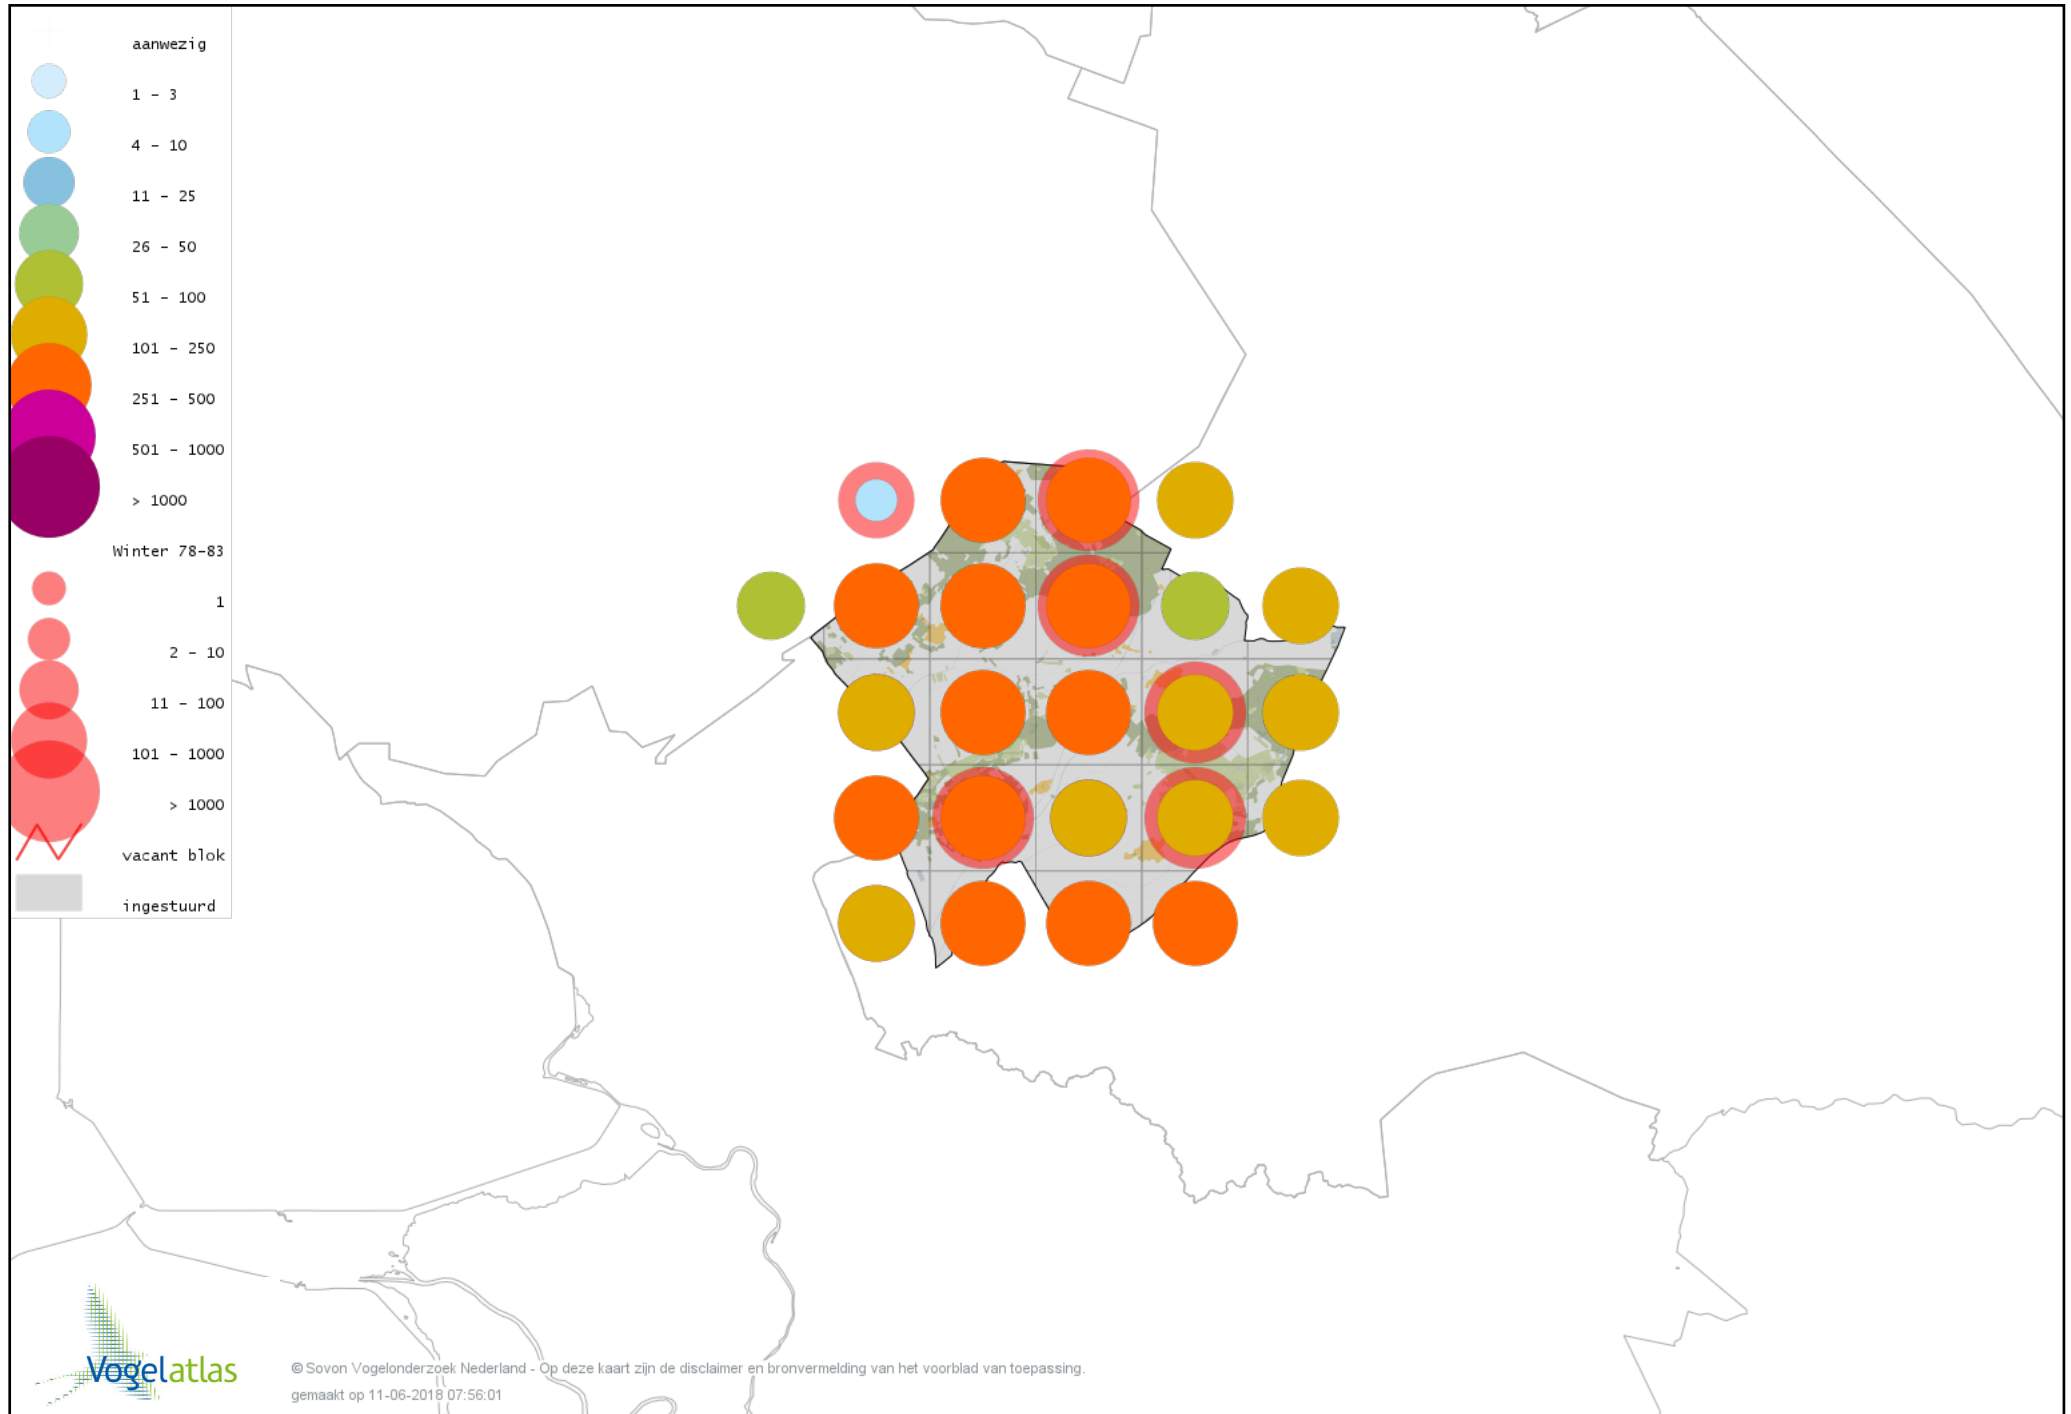

Voorlopige verspreidingskaart Boomklever winter

Voorlopige verspreidingskaart Boomkruiper winter

Voorlopige verspreidingskaart Winterkoning winter

Voorlopige verspreidingskaart Spreeuw winter

Voorlopige verspreidingskaart Merel winter

Voorlopige verspreidingskaart Kramsvogel winter

Voorlopige verspreidingskaart Zanglijster winter

Voorlopige verspreidingskaart Koperwiek winter

Voorlopige verspreidingskaart Grote Lijster winter

Voorlopige verspreidingskaart Roodborst winter