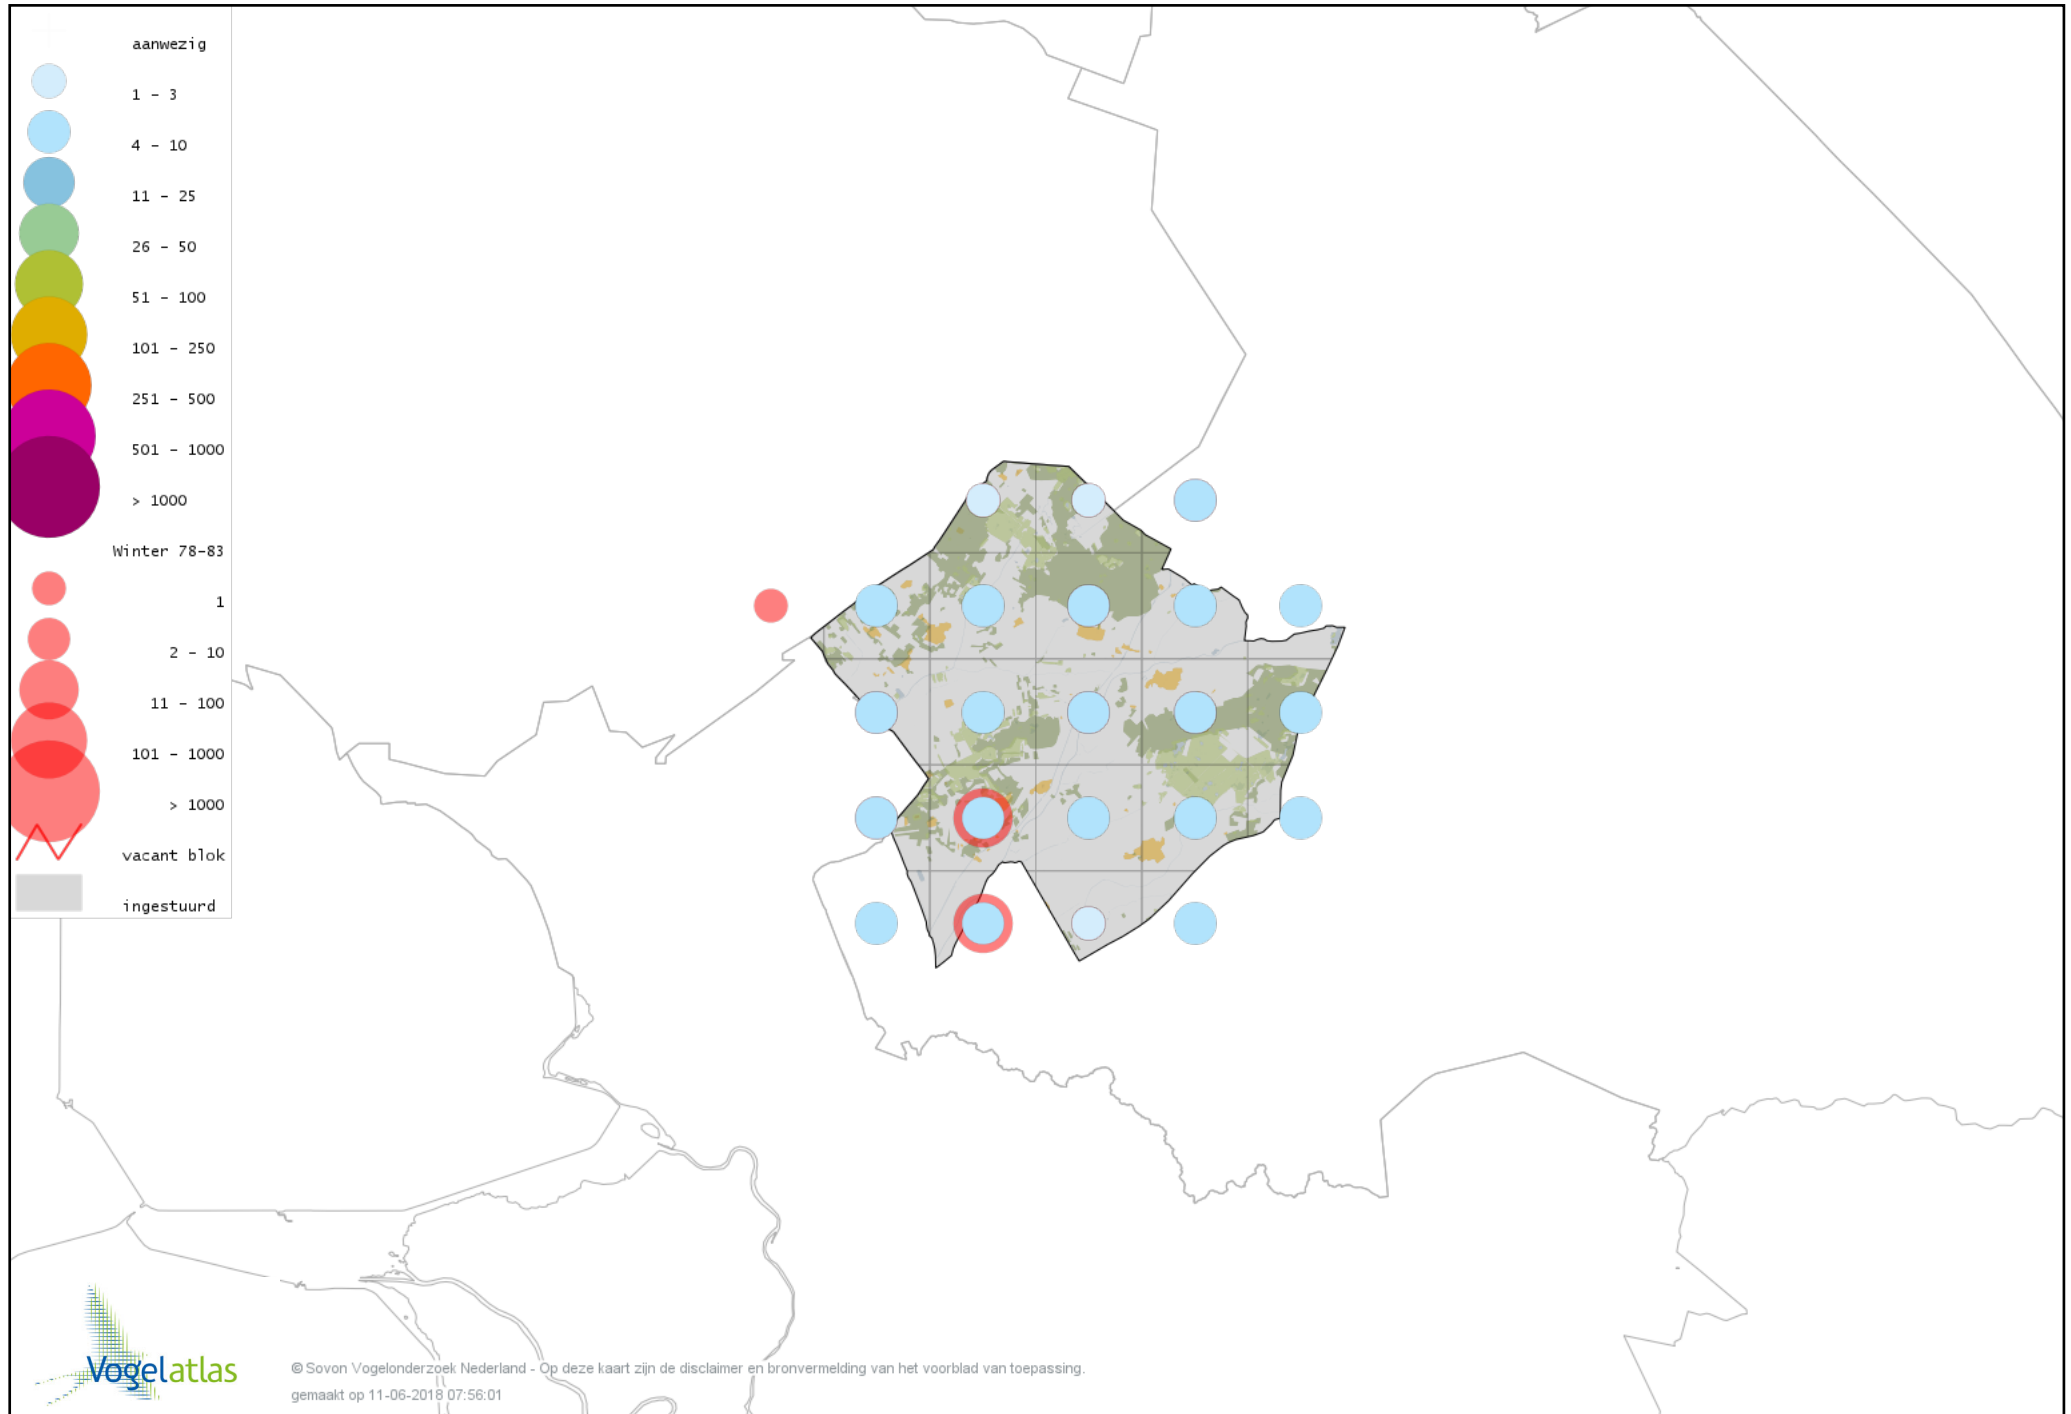

Voorlopige verspreidingskaart Kramsvogel winter

Voorlopige verspreidingskaart Zanglijster winter

Voorlopige verspreidingskaart Koperwiek winter

Voorlopige verspreidingskaart Grote Lijster winter

Voorlopige verspreidingskaart Roodborst winter

Voorlopige verspreidingskaart Roodborsttapuit winter

Voorlopige verspreidingskaart Heggenmus winter

Voorlopige verspreidingskaart Huismus winter

Voorlopige verspreidingskaart Ringmus winter

Voorlopige verspreidingskaart Grote Gele Kwikstaart winter

Voorlopige verspreidingskaart Witte Kwikstaart winter

Voorlopige verspreidingskaart Graspieper winter

Voorlopige verspreidingskaart Waterpieper winter

Voorlopige verspreidingskaart Vink winter

Voorlopige verspreidingskaart Keep winter