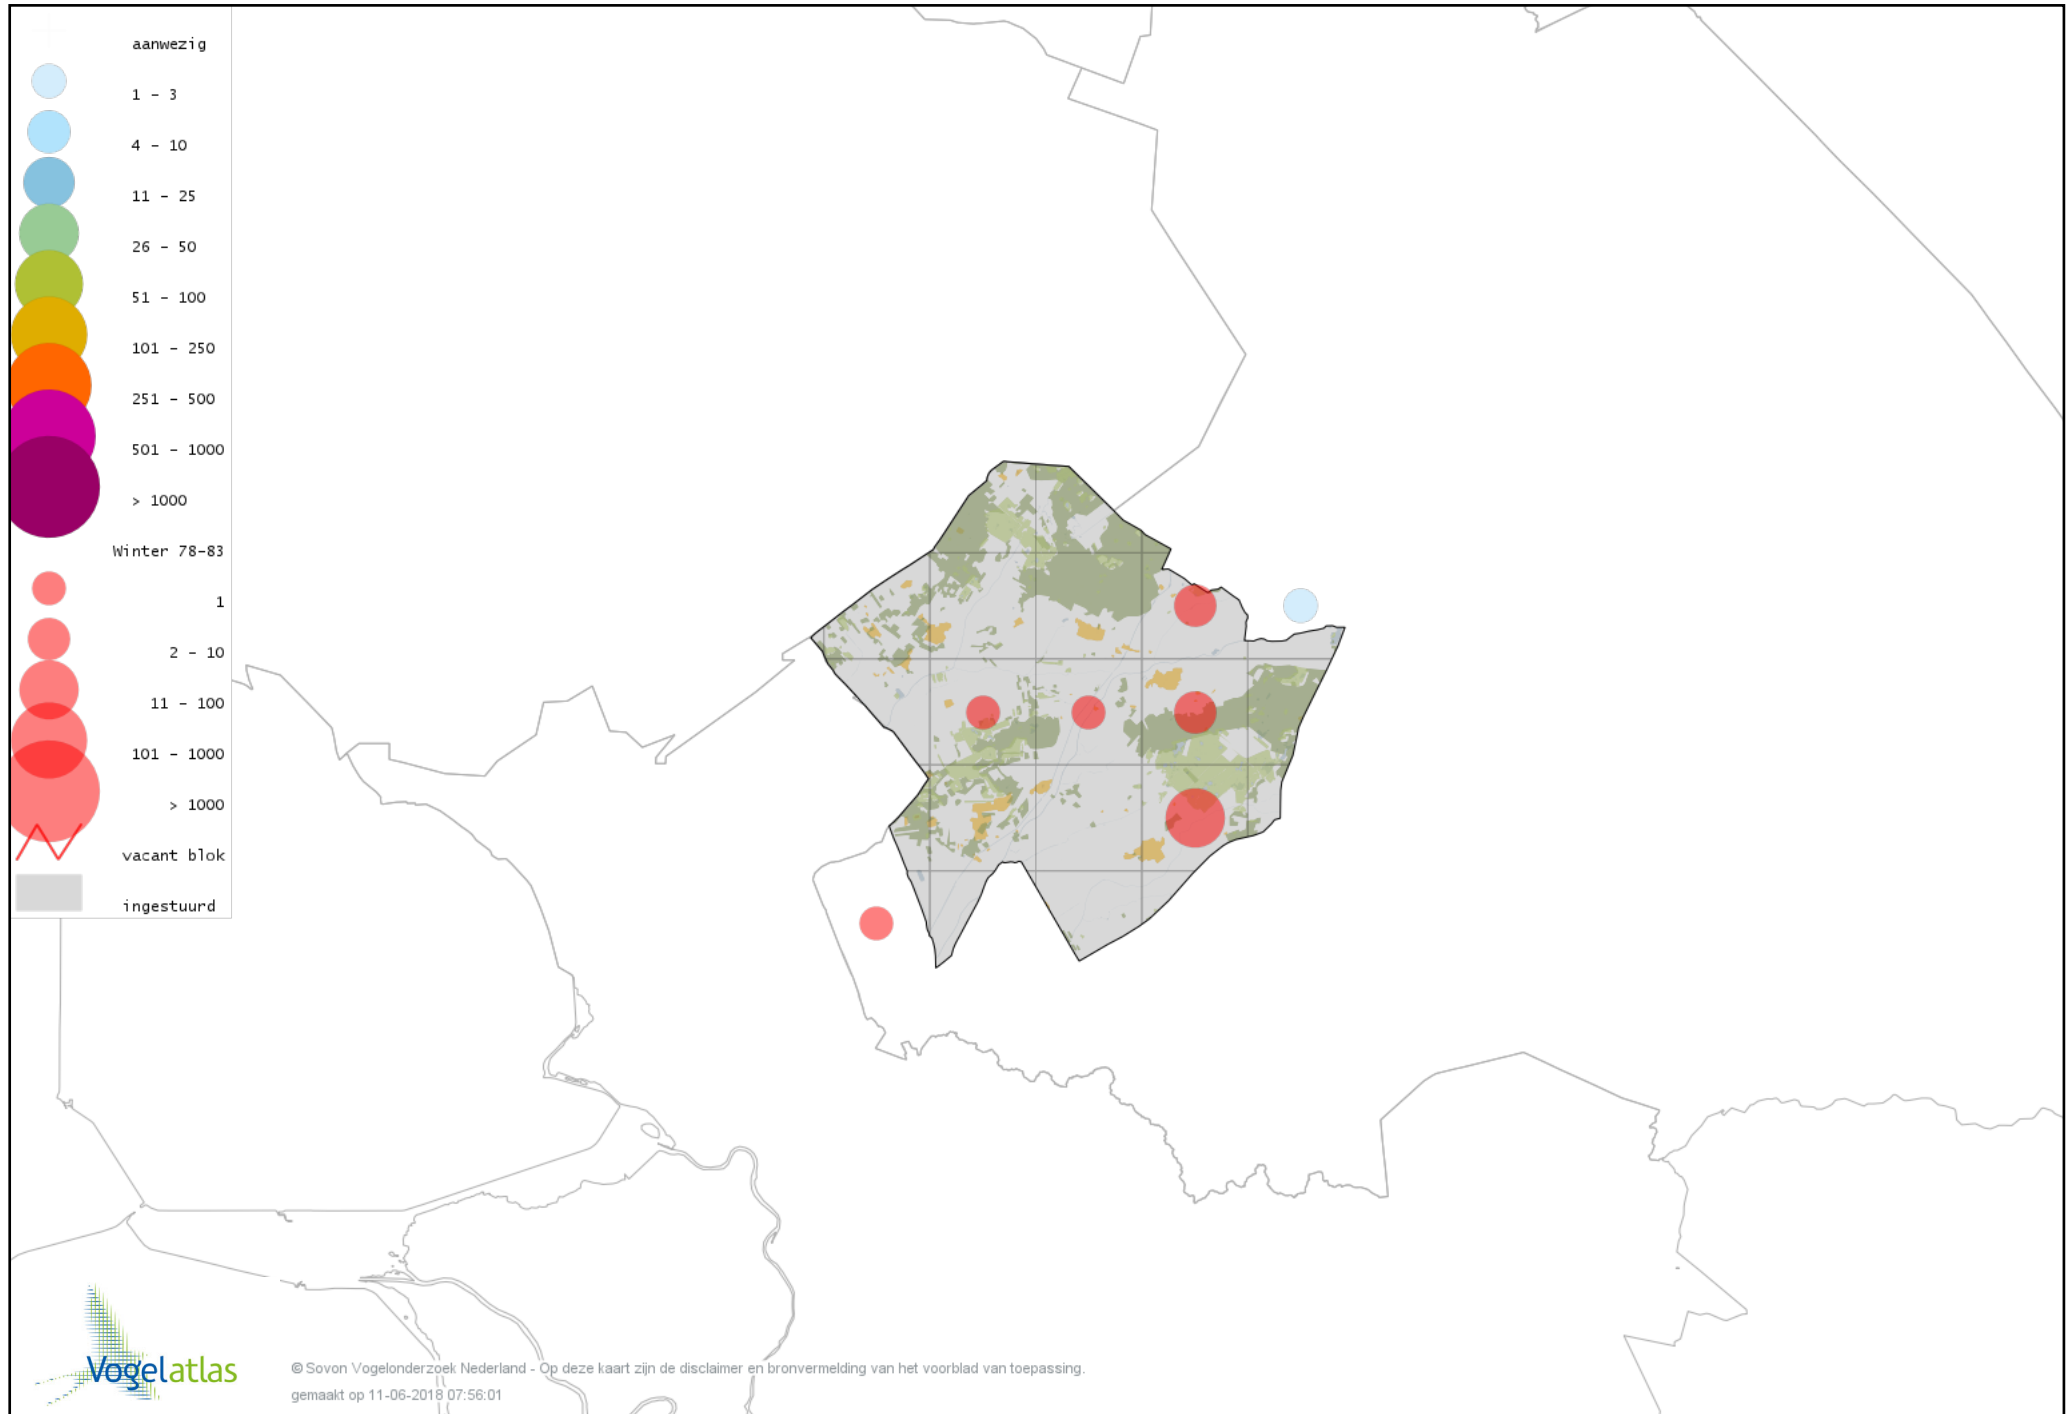

Voorlopige verspreidingskaart Ross` Gans winter

Voorlopige verspreidingskaart Toendrarietgans winter

Voorlopige verspreidingskaart Kleine Rietgans winter

Voorlopige verspreidingskaart Grauwe Gans winter

Voorlopige verspreidingskaart Soepgans winter

Voorlopige verspreidingskaart Kolgans winter

Voorlopige verspreidingskaart Grote Canadese Gans winter

Voorlopige verspreidingskaart Brandgans winter

Voorlopige verspreidingskaart Brandgans x Kolgans winter

Voorlopige verspreidingskaart Roodhalsgans winter

Voorlopige verspreidingskaart Rotgans winter

Voorlopige verspreidingskaart Nijlgans winter

Voorlopige verspreidingskaart Casarca winter

Voorlopige verspreidingskaart Bergeend winter

Voorlopige verspreidingskaart Tafeleend winter

Voorlopige verspreidingskaart Witoogend winter

Voorlopige verspreidingskaart Kuifeend winter

Voorlopige verspreidingskaart Topper winter

Voorlopige verspreidingskaart Muskuseend winter