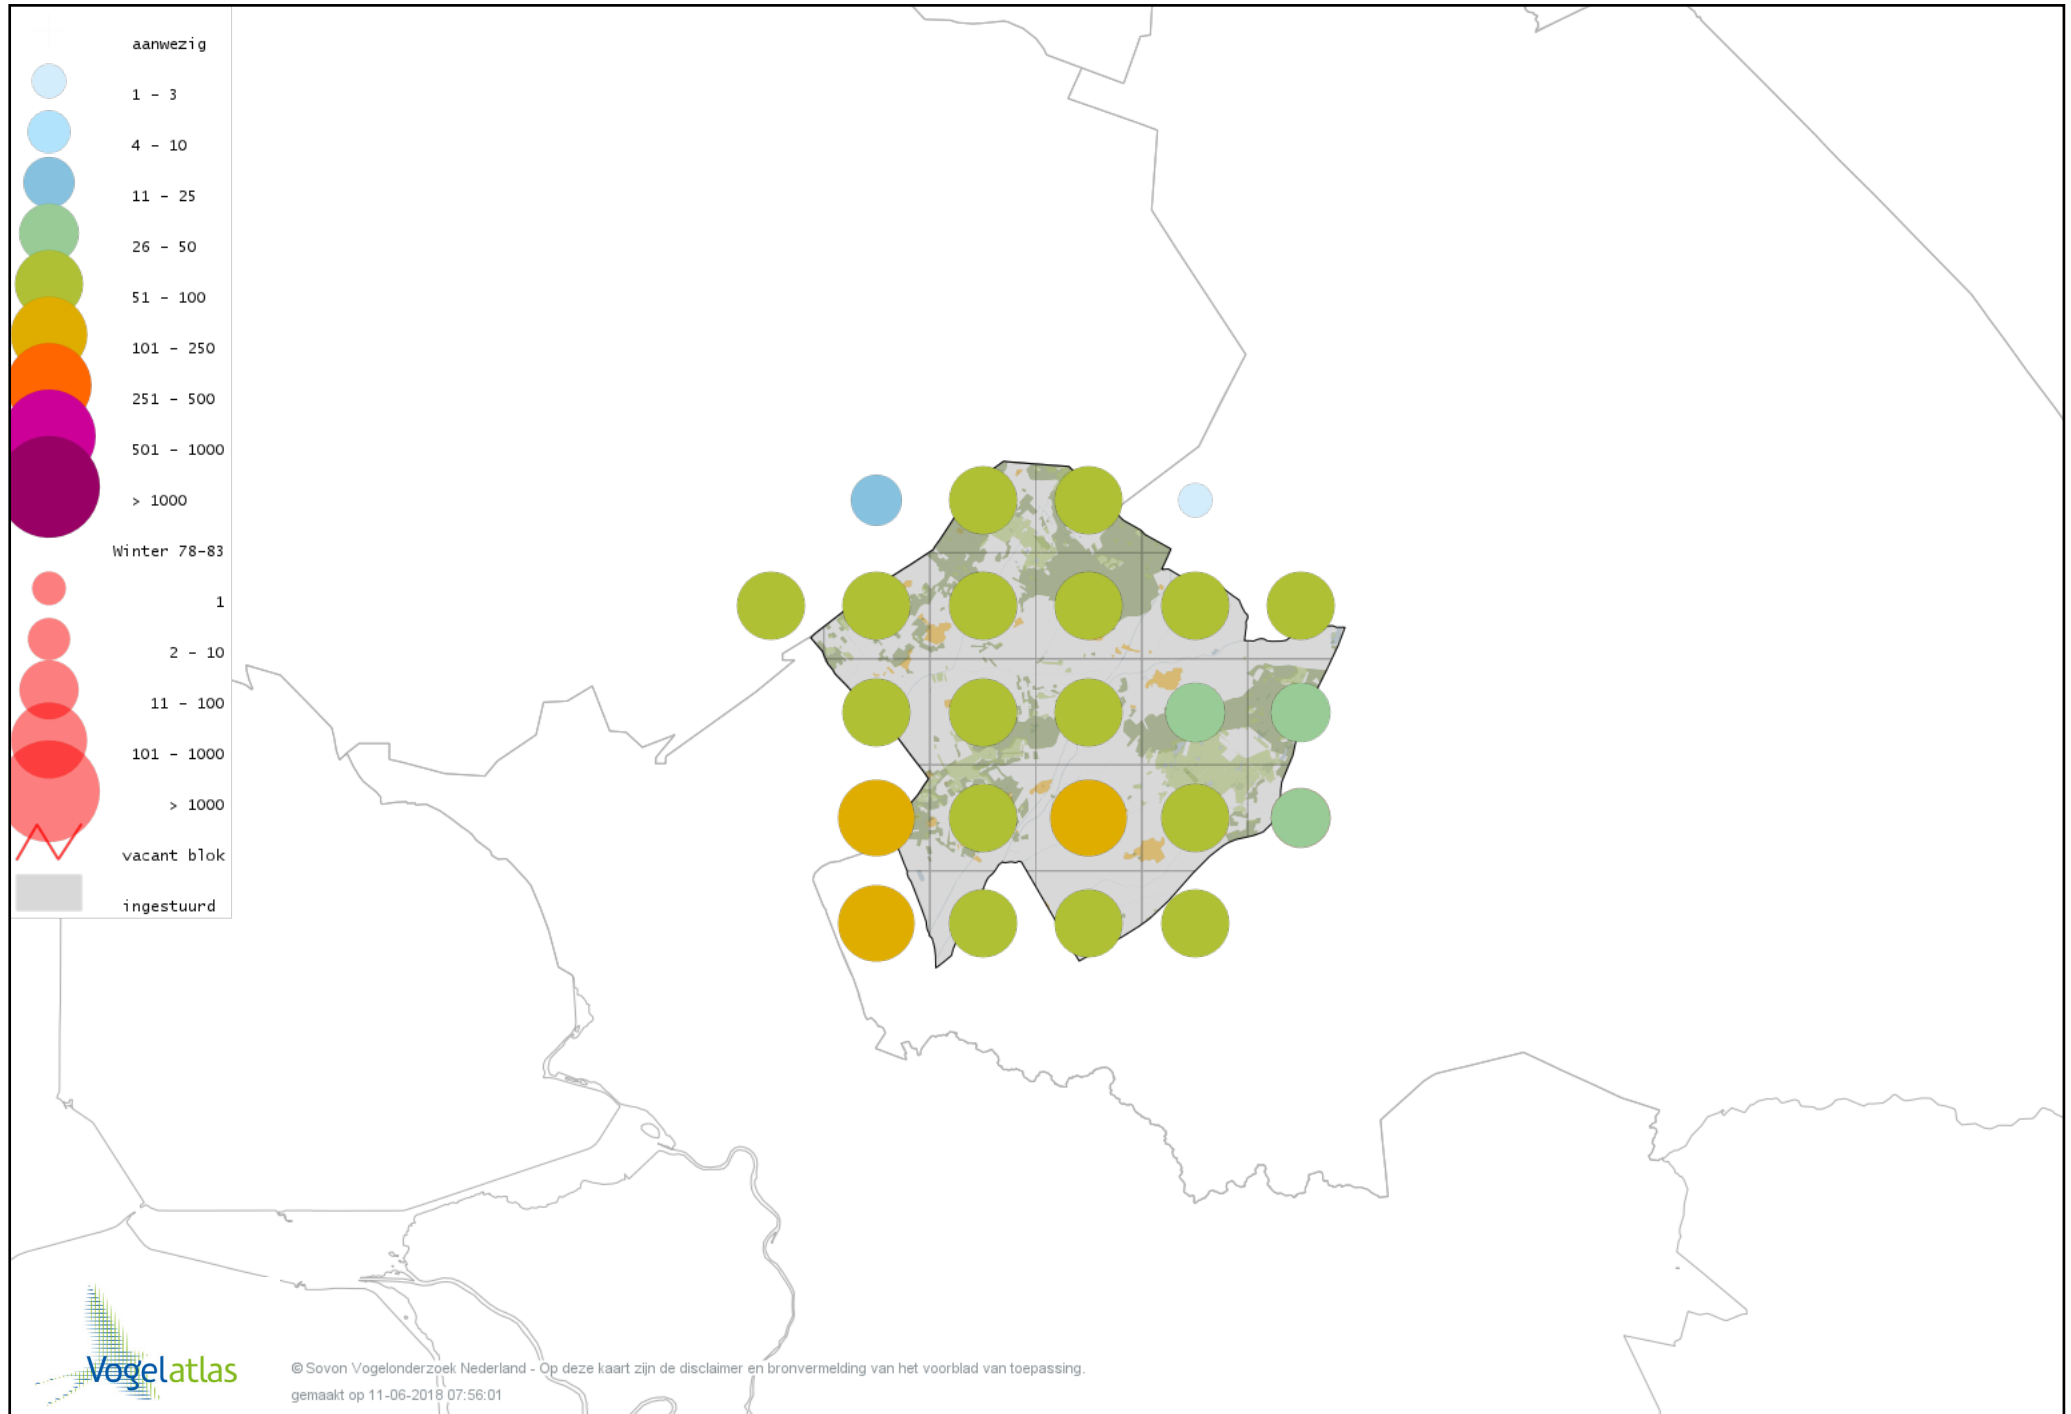

Voorlopige verspreidingskaart Roodborsttapuit winter

Voorlopige verspreidingskaart Heggenmus winter

Voorlopige verspreidingskaart Huismus winter

Voorlopige verspreidingskaart Ringmus winter

Voorlopige verspreidingskaart Grote Gele Kwikstaart winter

Voorlopige verspreidingskaart Witte Kwikstaart winter

Voorlopige verspreidingskaart Graspieper winter

Voorlopige verspreidingskaart Waterpieper winter

Voorlopige verspreidingskaart Vink winter

Voorlopige verspreidingskaart Keep winter

Voorlopige verspreidingskaart Groenling winter

Voorlopige verspreidingskaart Putter winter

Voorlopige verspreidingskaart Sijs winter

Voorlopige verspreidingskaart Kneu winter

Voorlopige verspreidingskaart Frater winter