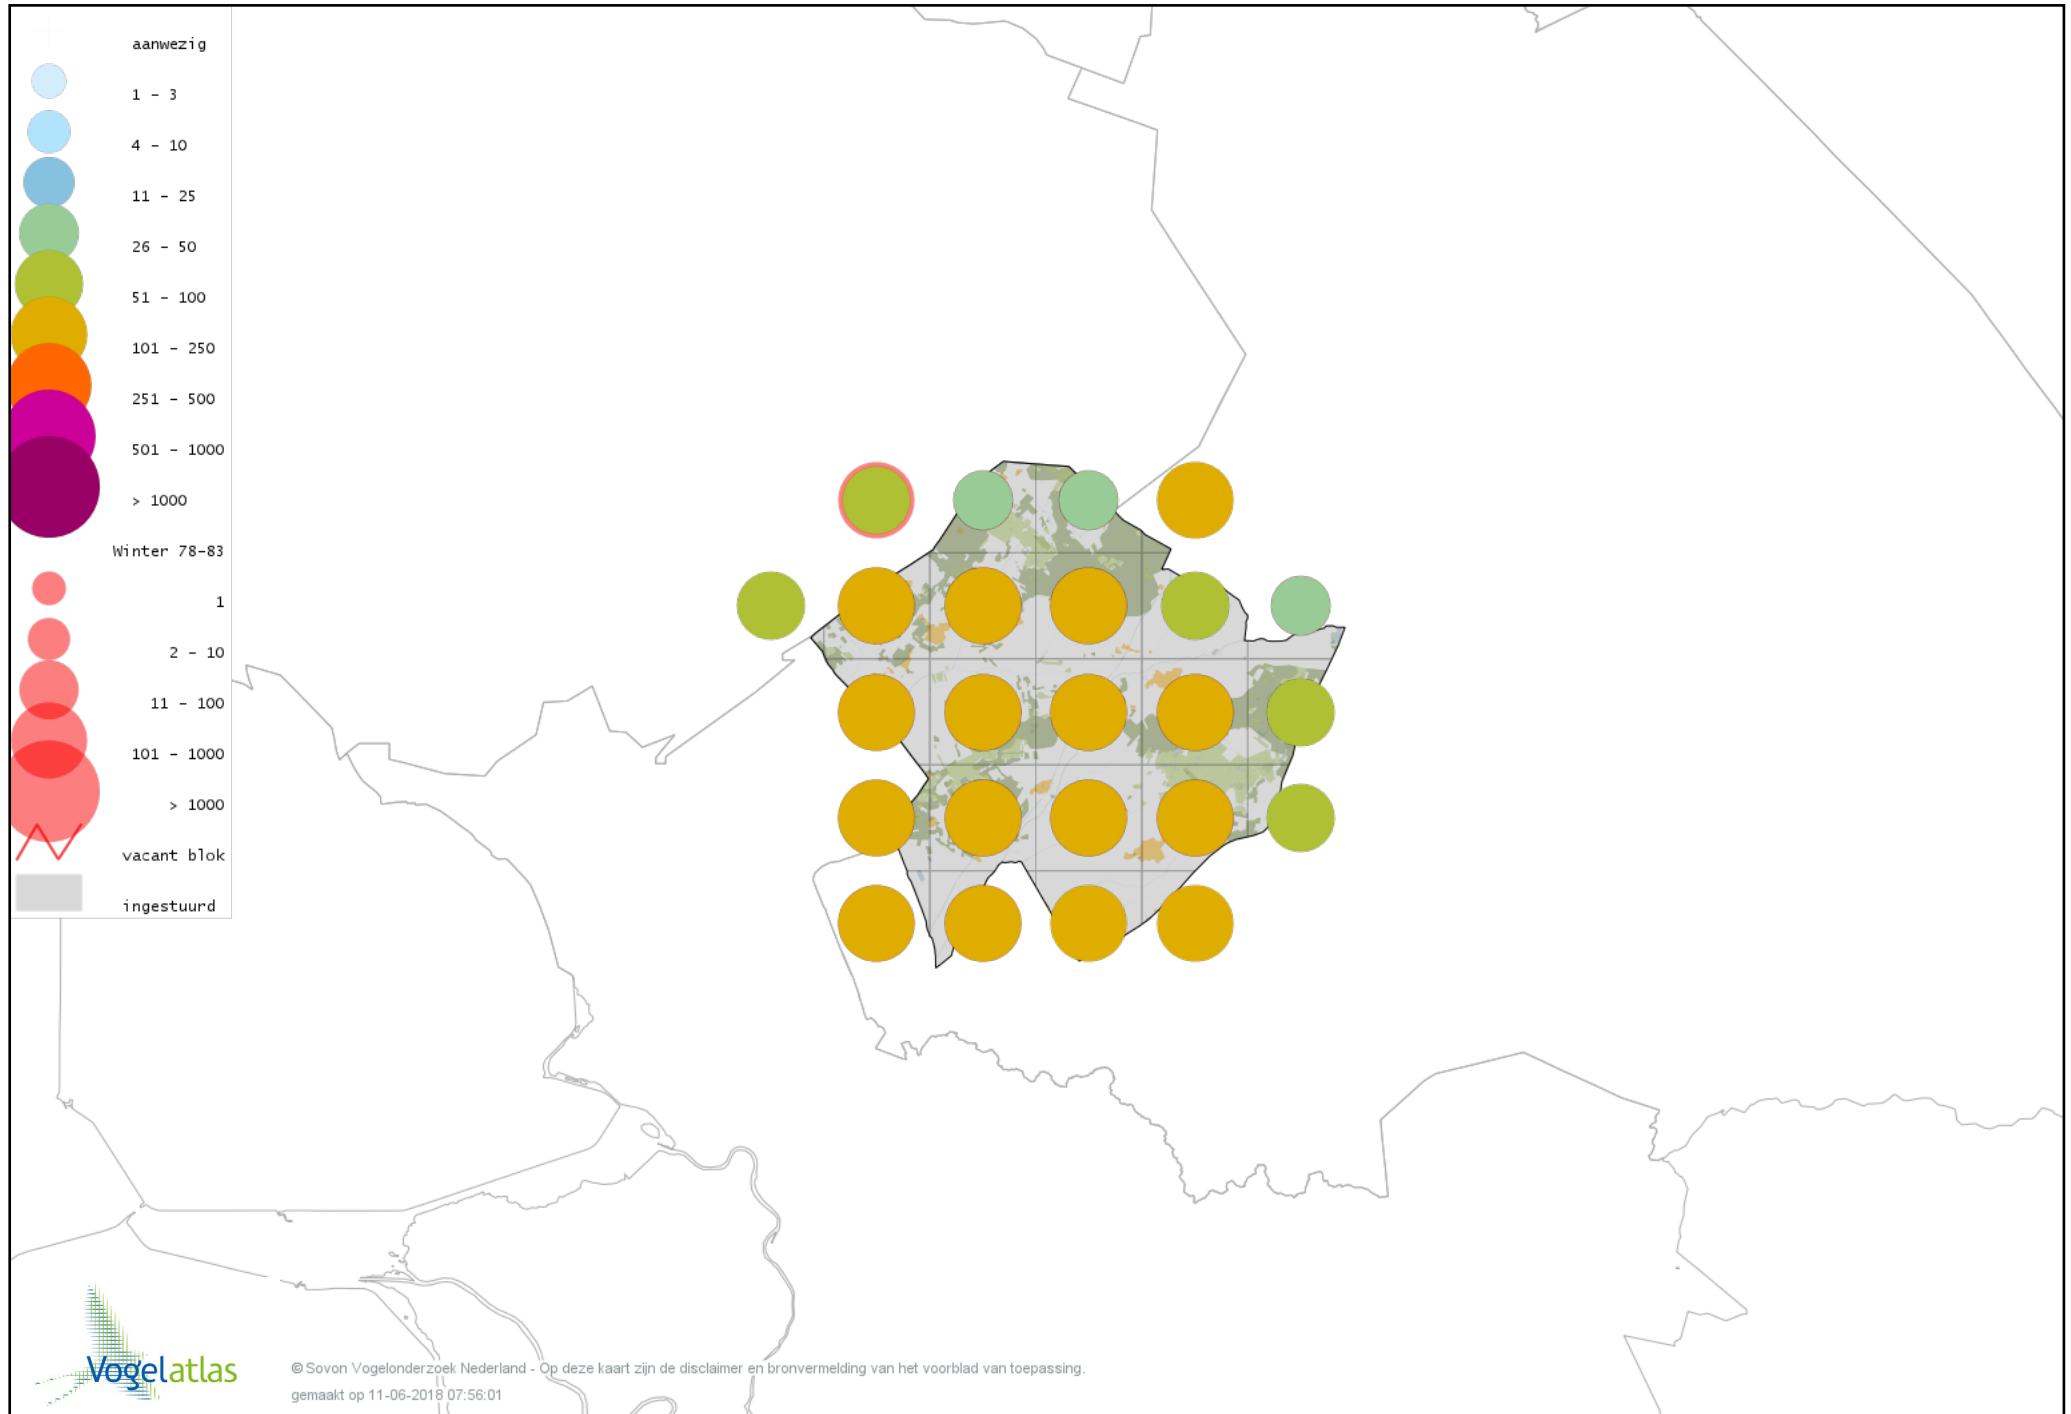

Voorlopige verspreidingskaart Kramsvogel winter

Voorlopige verspreidingskaart Zanglijster winter

Voorlopige verspreidingskaart Koperwiek winter

Voorlopige verspreidingskaart Grote Lijster winter

Voorlopige verspreidingskaart Roodborst winter

Voorlopige verspreidingskaart Roodborsttapuit winter

Voorlopige verspreidingskaart Heggenmus winter

Voorlopige verspreidingskaart Huismus winter

Voorlopige verspreidingskaart Ringmus winter

Voorlopige verspreidingskaart Grote Gele Kwikstaart winter

Voorlopige verspreidingskaart Witte Kwikstaart winter

Voorlopige verspreidingskaart Graspieper winter

Voorlopige verspreidingskaart Waterpieper winter

Voorlopige verspreidingskaart Vink winter

Voorlopige verspreidingskaart Keep winter