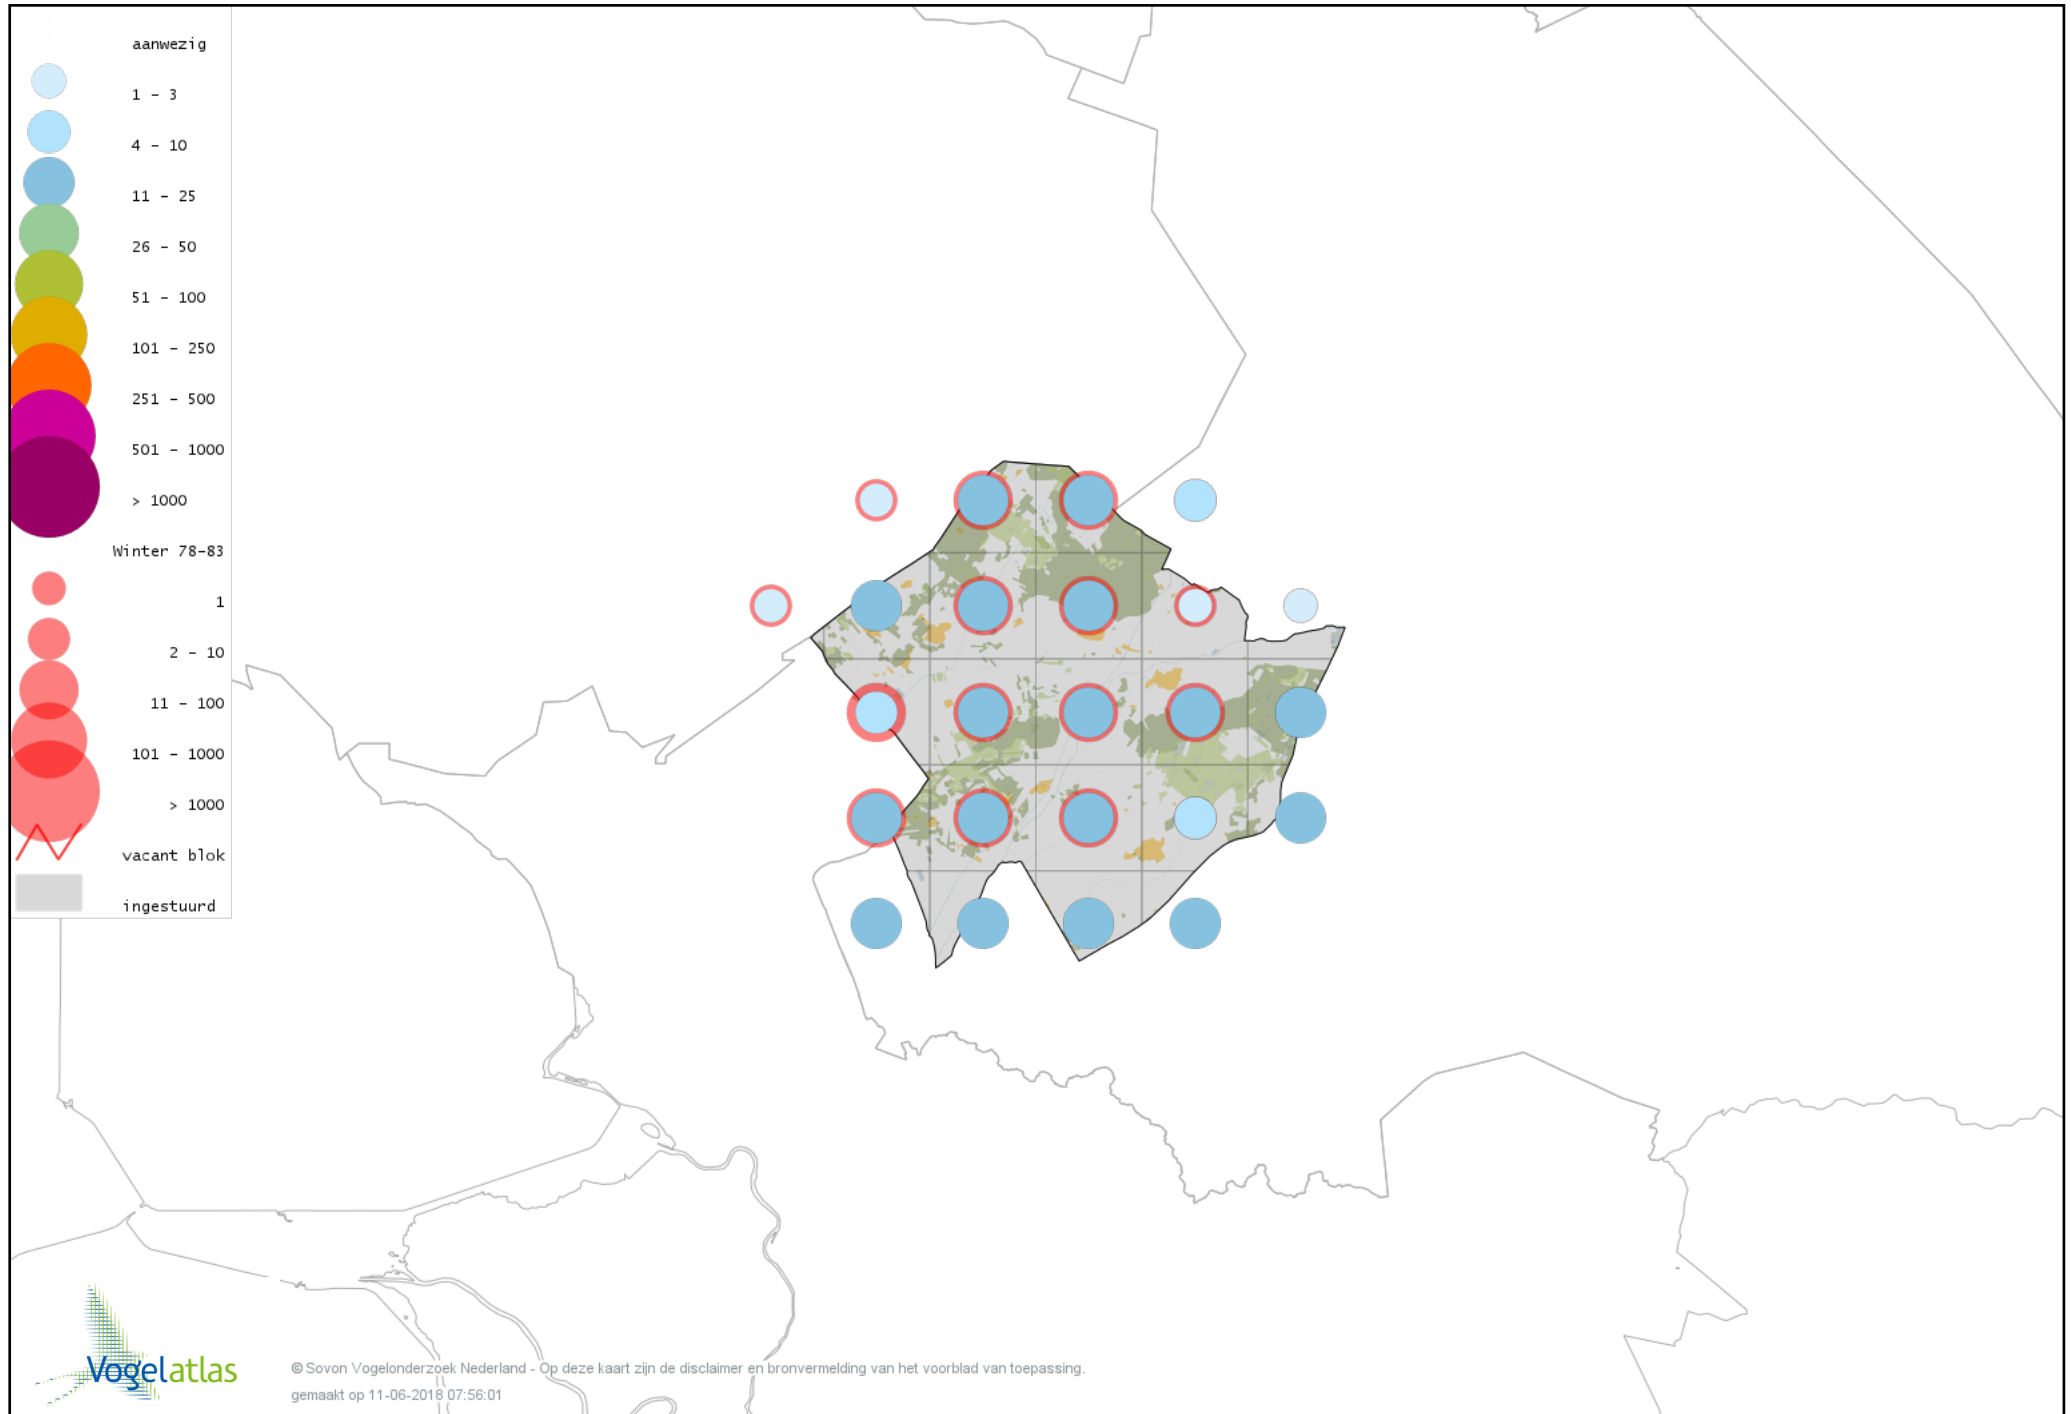

Voorlopige verspreidingskaart Blauwe Reiger winter

Voorlopige verspreidingskaart Ooievaar winter

Voorlopige verspreidingskaart Lepelaar winter

Voorlopige verspreidingskaart Dodaars winter

Voorlopige verspreidingskaart Fuut winter

Voorlopige verspreidingskaart Rode Wouw winter

Voorlopige verspreidingskaart Zearend winter

Voorlopige verspreidingskaart Bruine Kiekendief winter

Voorlopige verspreidingskaart Blauwe Kiekendief winter

Voorlopige verspreidingskaart Havik winter

Voorlopige verspreidingskaart Sperwer winter

Voorlopige verspreidingskaart Buizerd winter

Voorlopige verspreidingskaart Ruigpootbuizerd winter

Voorlopige verspreidingskaart Torenvalk winter

Voorlopige verspreidingskaart Smelleken winter

Voorlopige verspreidingskaart Slechtvalk winter

Voorlopige verspreidingskaart Waterral winter

Voorlopige verspreidingskaart Waterhoen winter

Voorlopige verspreidingskaart Meerkoet winter

Voorlopige verspreidingskaart Kraanvogel winter