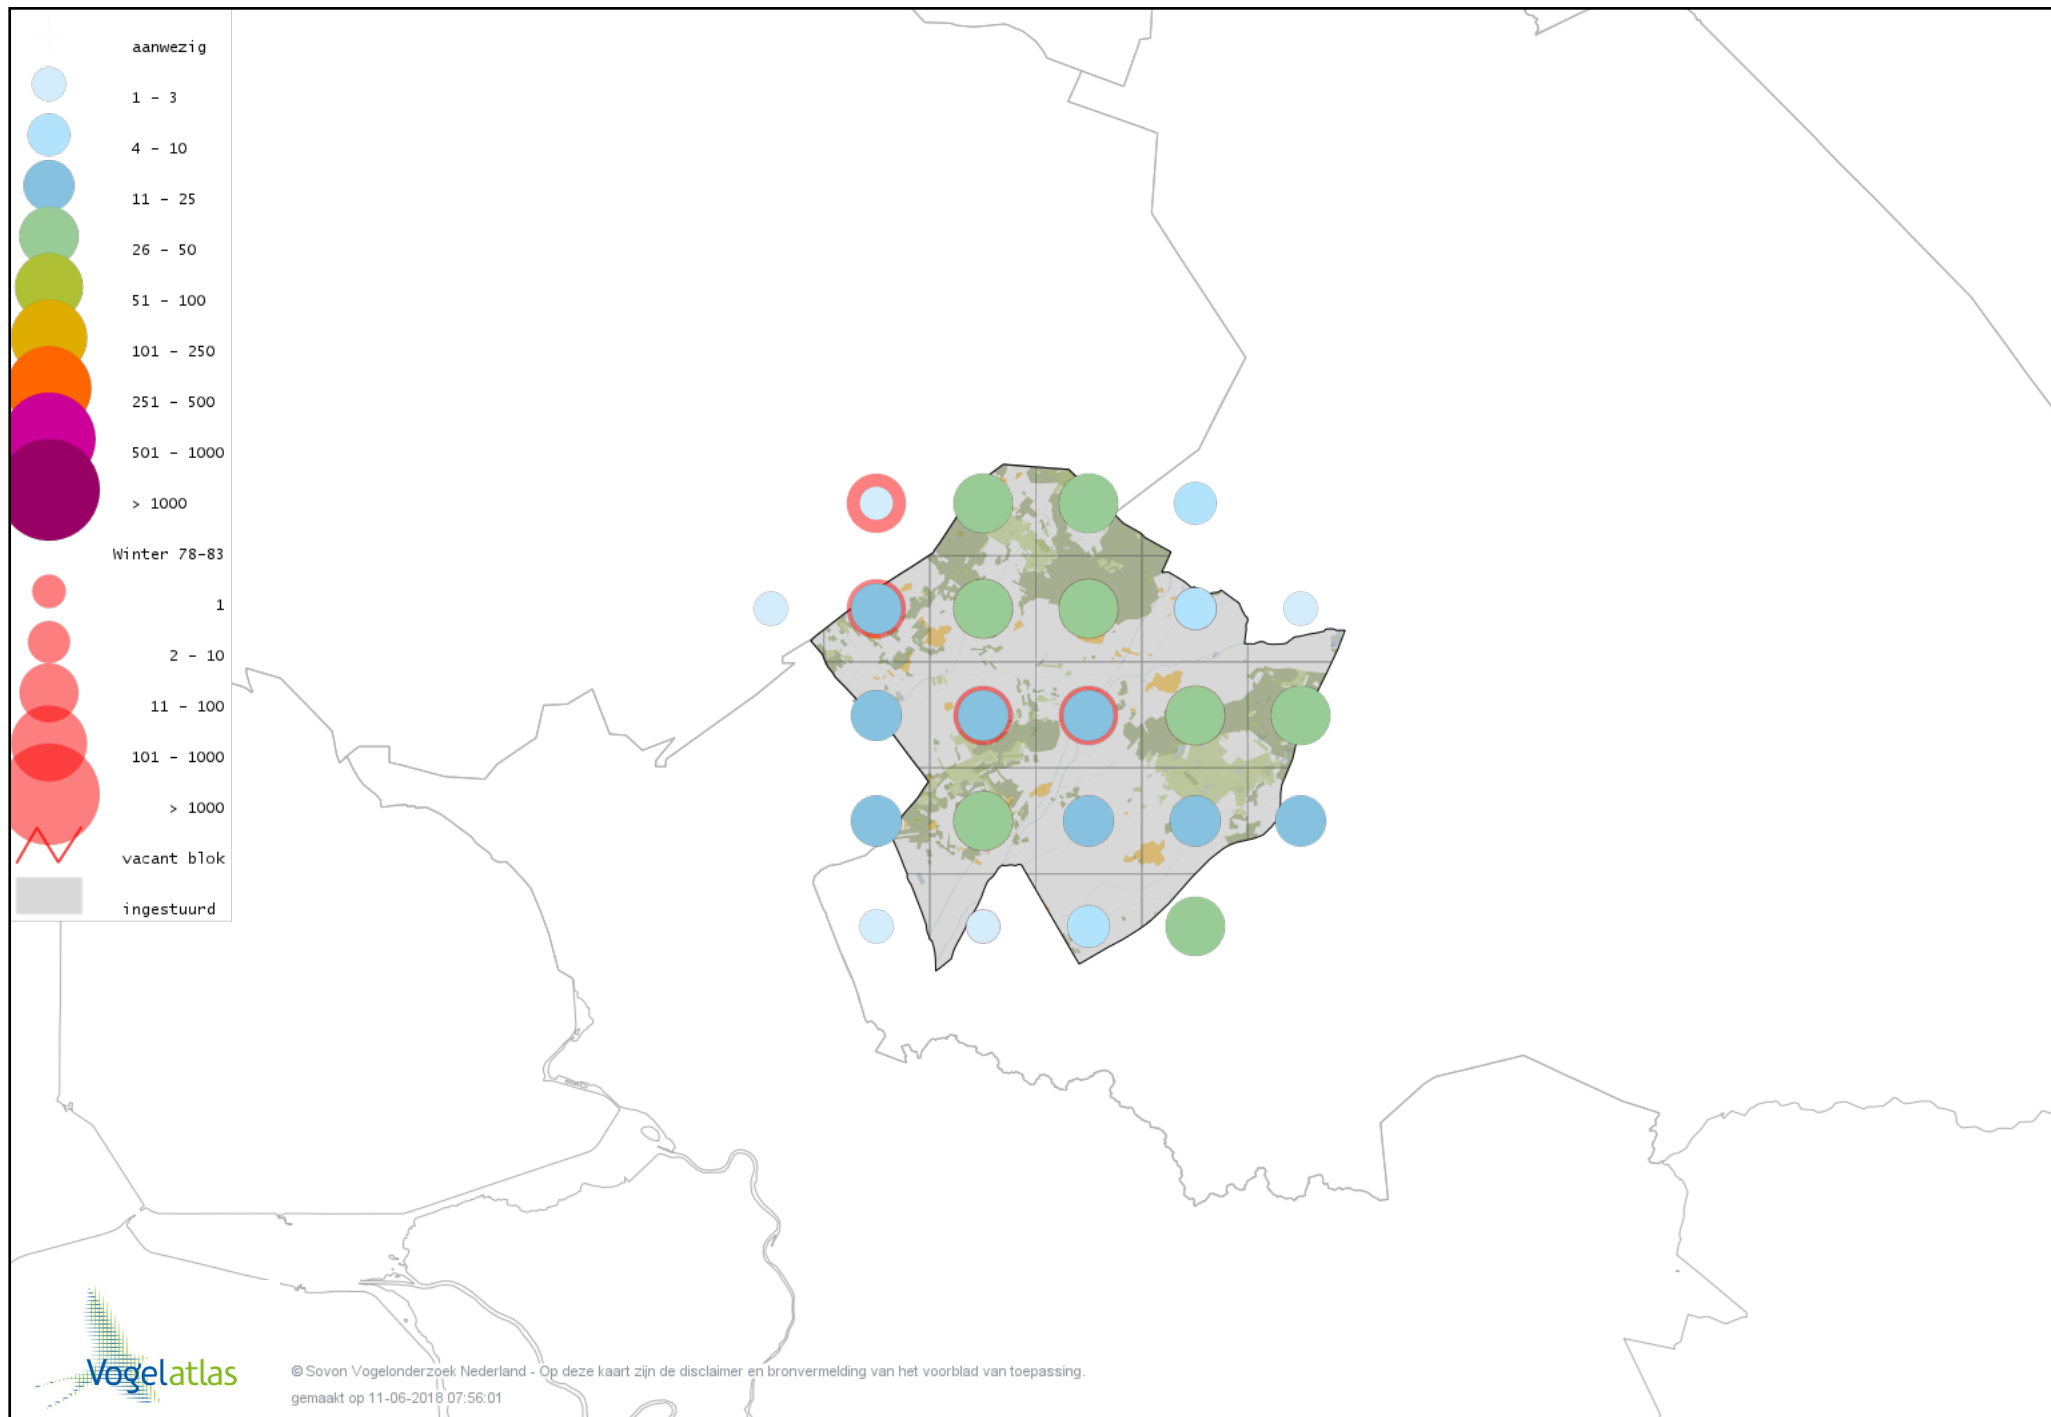

Voorlopige verspreidingskaart Noordse Kauw winter

Voorlopige verspreidingskaart Roek winter

Voorlopige verspreidingskaart Zwarte Kraai winter

Voorlopige verspreidingskaart Bonte Kraai winter

Voorlopige verspreidingskaart Raaf winter

Voorlopige verspreidingskaart Goudhaan winter

Voorlopige verspreidingskaart Vuurgoudhaan winter

Voorlopige verspreidingskaart Pimpelmees winter

Voorlopige verspreidingskaart Koolmees winter

Voorlopige verspreidingskaart Kuifmees winter

Voorlopige verspreidingskaart Zwarte Mees winter

Voorlopige verspreidingskaart Matkop winter

Voorlopige verspreidingskaart Glanskop winter

Voorlopige verspreidingskaart Boomleeuwerik winter

Voorlopige verspreidingskaart Veldleeuwerik winter