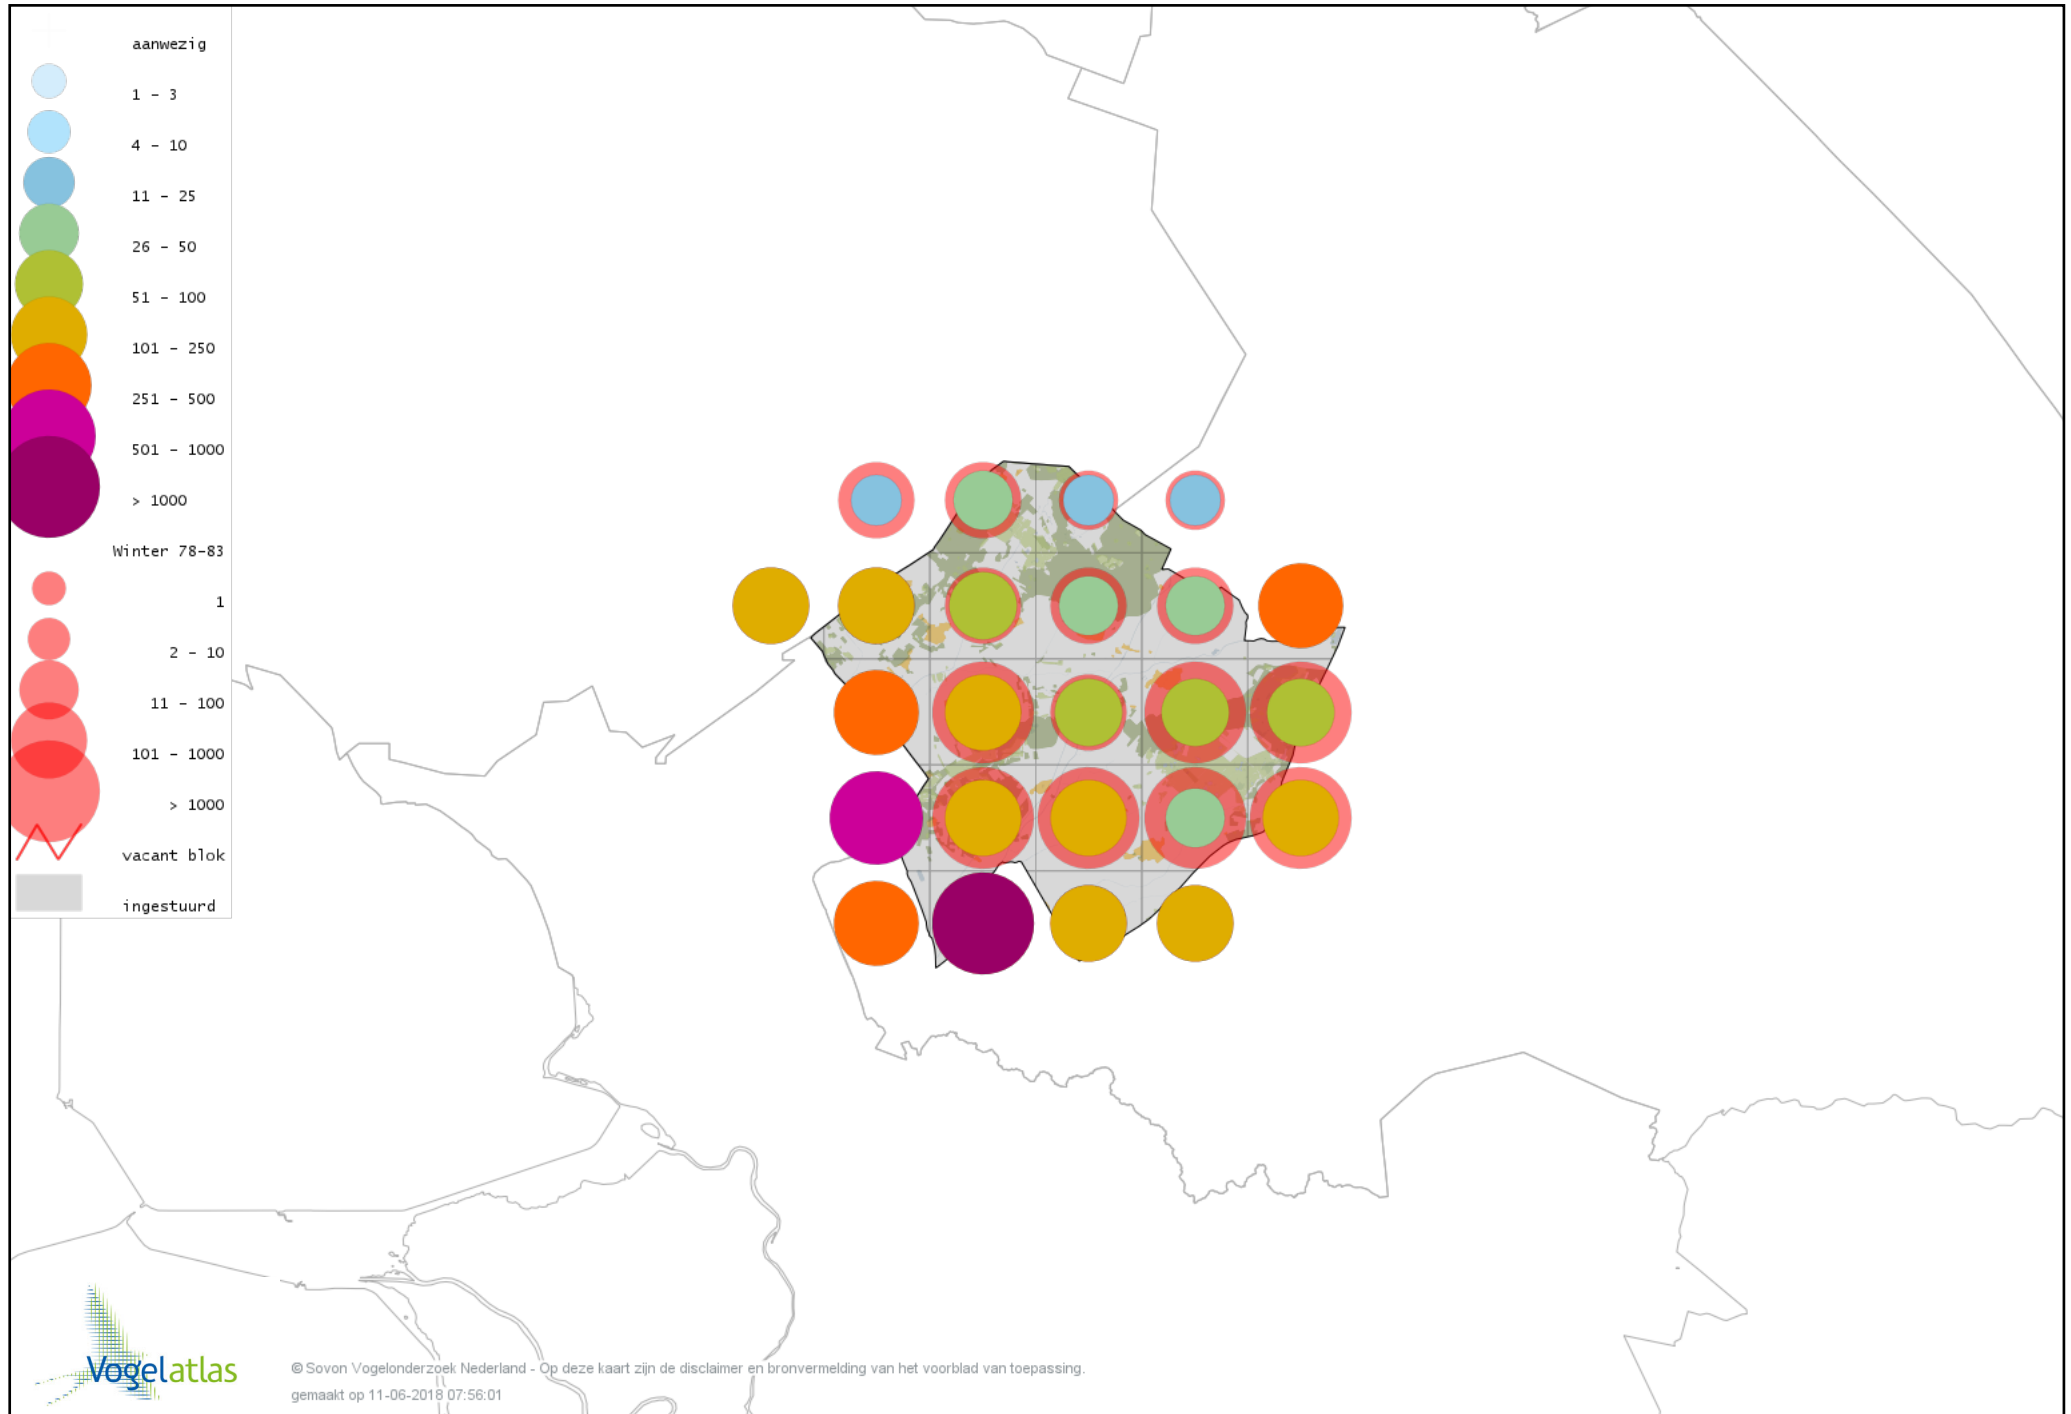

Voorlopige verspreidingskaart Groene Specht winter

Voorlopige verspreidingskaart Zwarte Specht winter

Voorlopige verspreidingskaart Grote Bonte Specht winter

Voorlopige verspreidingskaart Kleine Bonte Specht winter

Voorlopige verspreidingskaart Klapekster winter

Voorlopige verspreidingskaart Ekster winter

Voorlopige verspreidingskaart Gaai winter

Voorlopige verspreidingskaart Kauw winter

Voorlopige verspreidingskaart Russische Kauw winter

Voorlopige verspreidingskaart Noordse Kauw winter

Voorlopige verspreidingskaart Roek winter

Voorlopige verspreidingskaart Zwarte Kraai winter

Voorlopige verspreidingskaart Bonte Kraai winter

Voorlopige verspreidingskaart Raaf winter