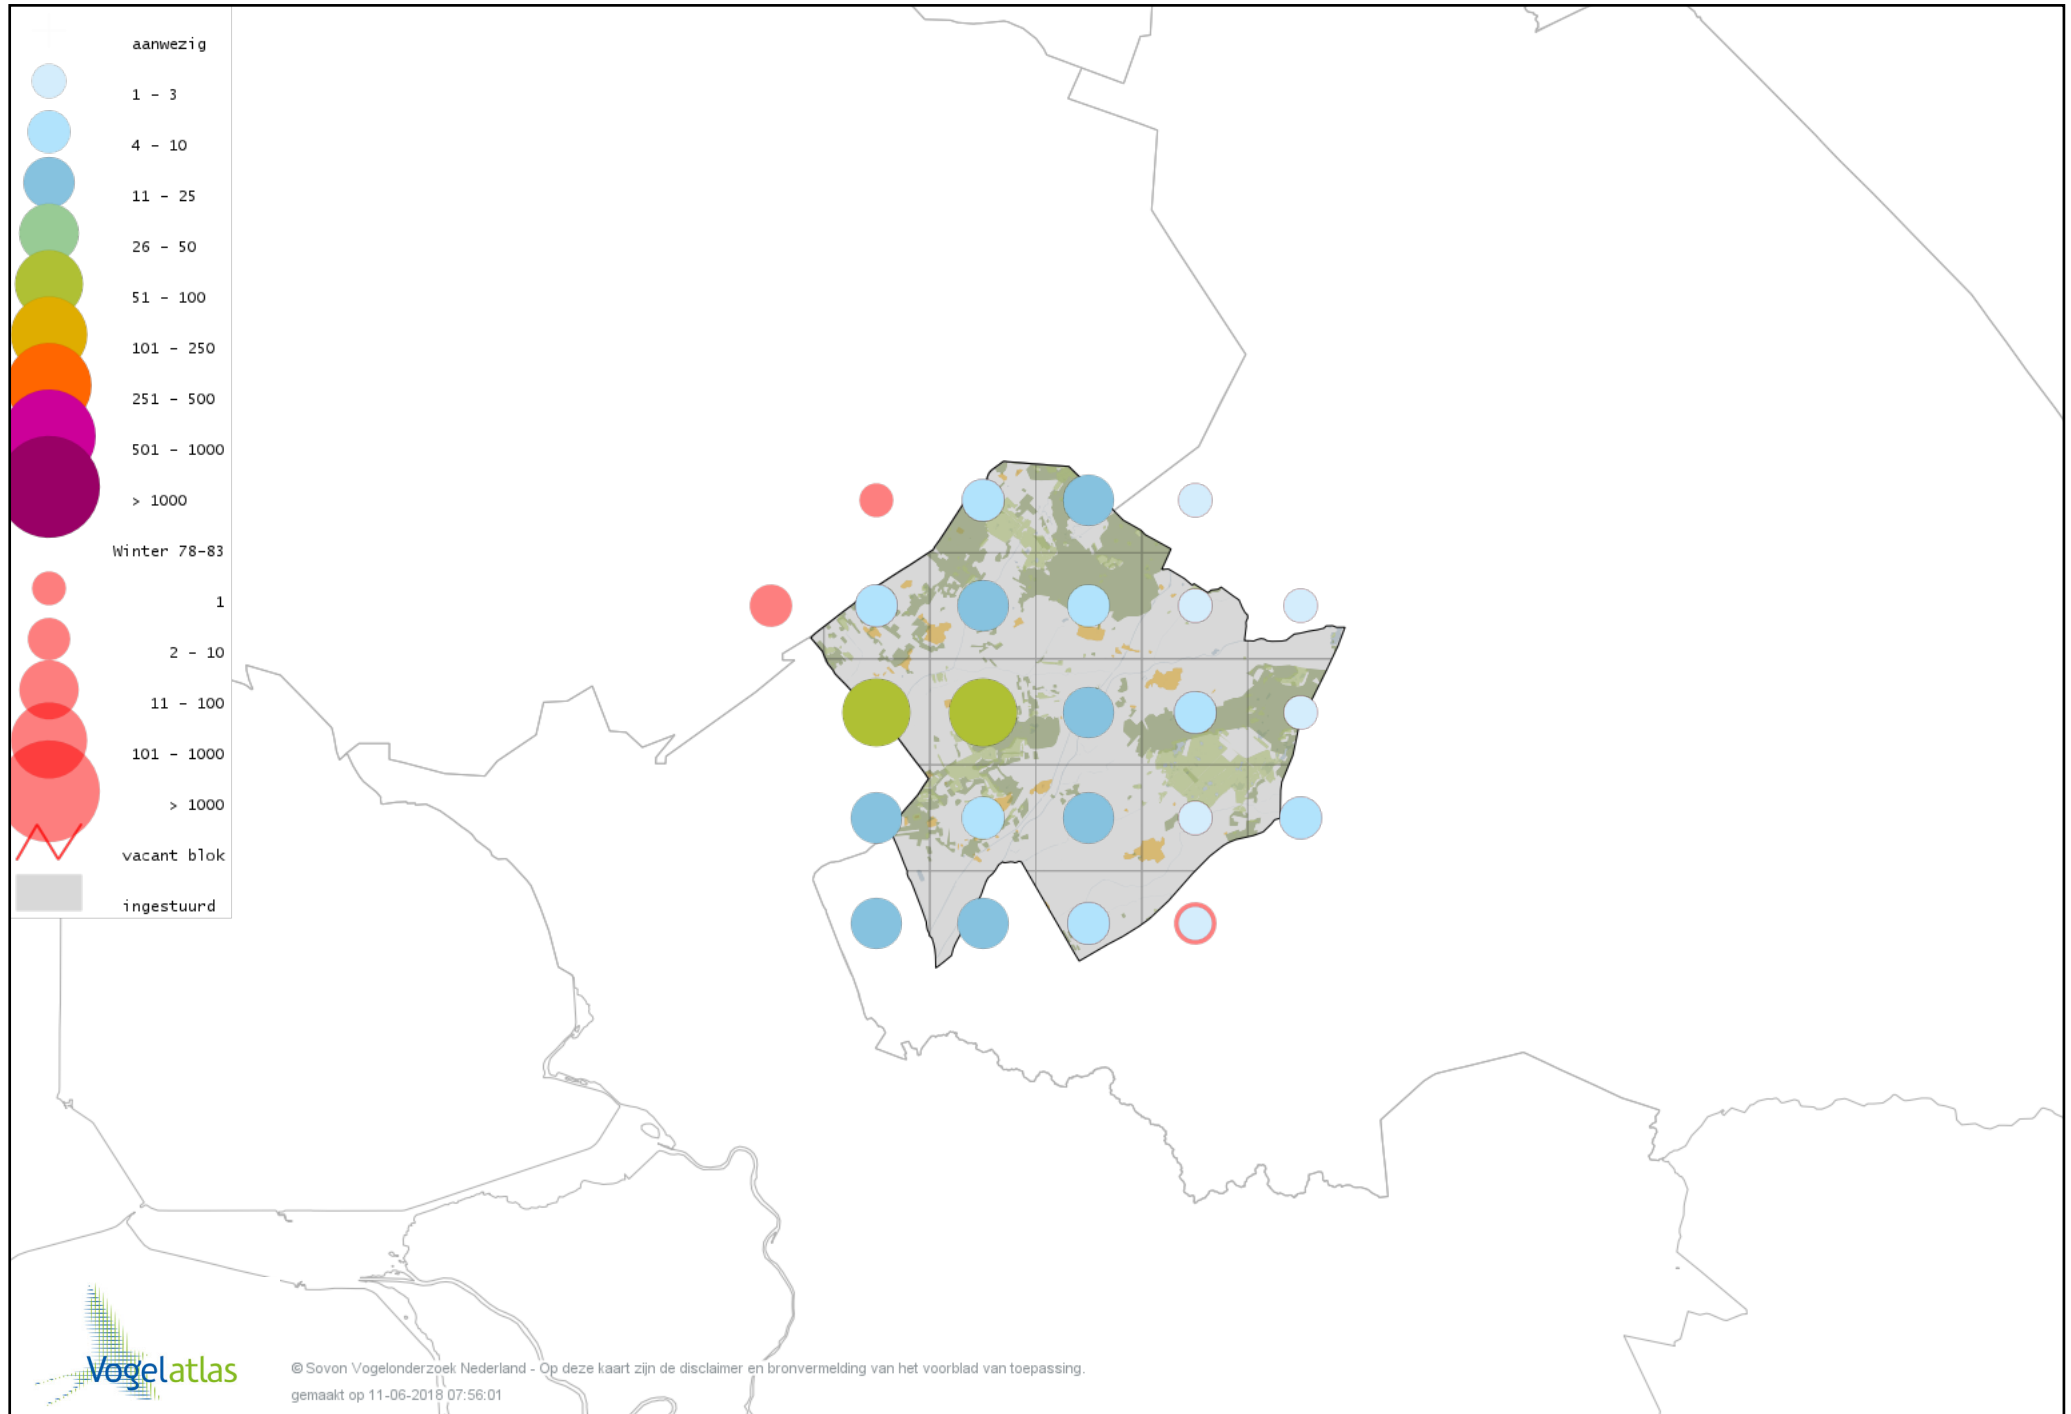

Voorlopige verspreidingskaart Kramsvogel winter

Voorlopige verspreidingskaart Zanglijster winter

Voorlopige verspreidingskaart Koperwiek winter

Voorlopige verspreidingskaart Grote Lijster winter

Voorlopige verspreidingskaart Roodborst winter

Voorlopige verspreidingskaart Roodborsttapuit winter

Voorlopige verspreidingskaart Heggenmus winter

Voorlopige verspreidingskaart Huismus winter

Voorlopige verspreidingskaart Ringmus winter

Voorlopige verspreidingskaart Grote Gele Kwikstaart winter

Voorlopige verspreidingskaart Witte Kwikstaart winter

Voorlopige verspreidingskaart Graspieper winter

Voorlopige verspreidingskaart Waterpieper winter

Voorlopige verspreidingskaart Vink winter

Voorlopige verspreidingskaart Keep winter