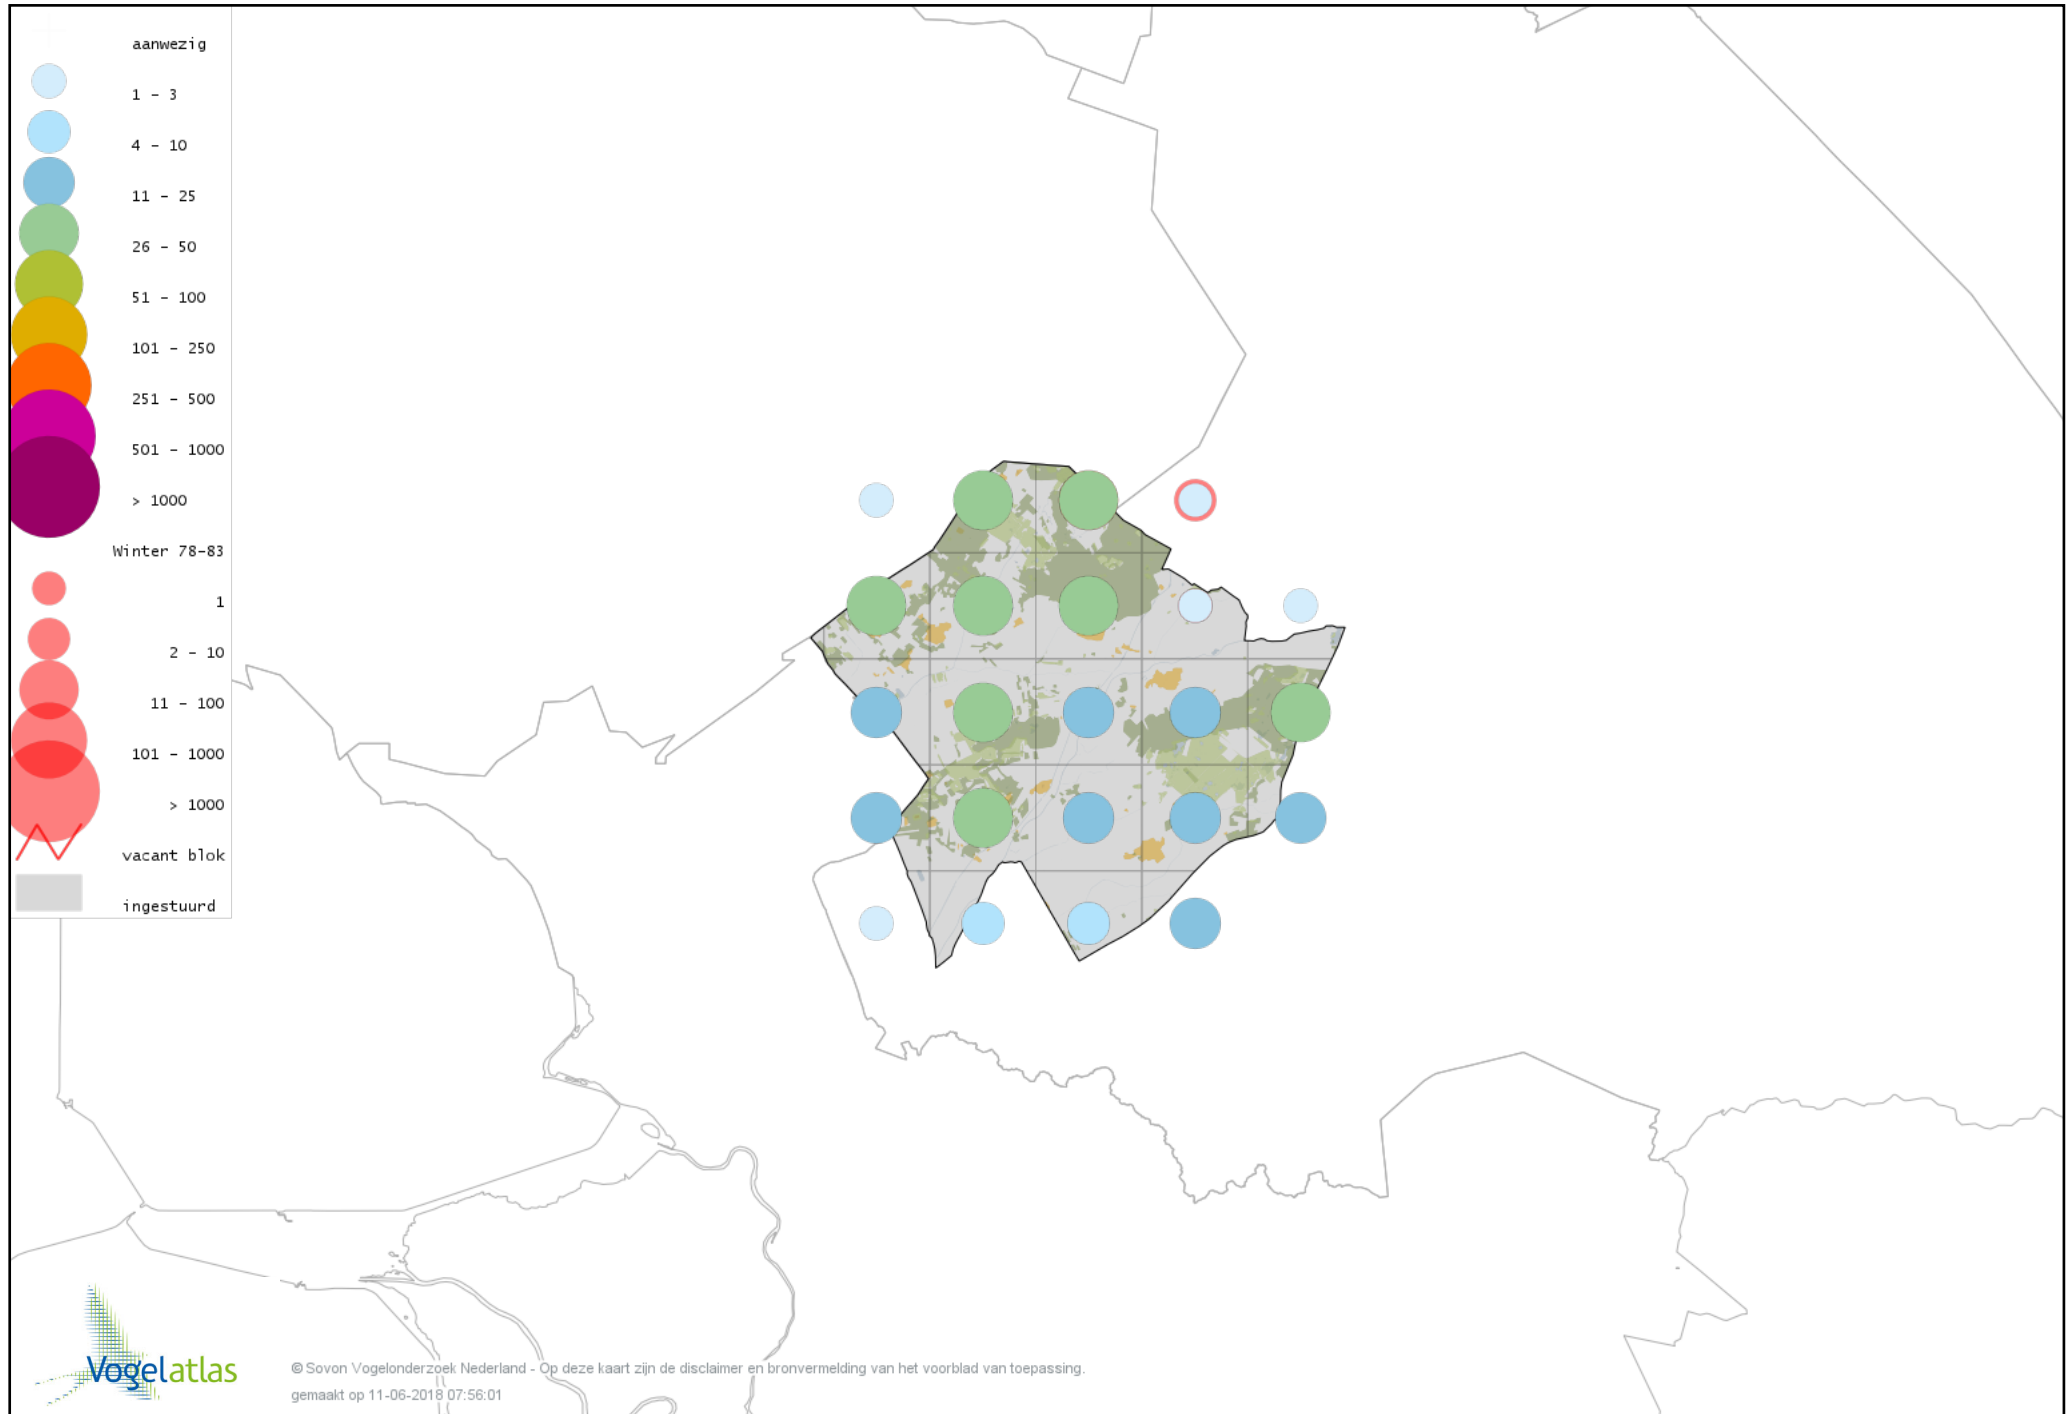

Voorlopige verspreidingskaart Groenling winter

Voorlopige verspreidingskaart Putter winter

Voorlopige verspreidingskaart Sijs winter

Voorlopige verspreidingskaart Kneu winter

Voorlopige verspreidingskaart Frater winter

Voorlopige verspreidingskaart Kleine Barmsijs winter

Voorlopige verspreidingskaart Grote Barmsijs winter

Voorlopige verspreidingskaart Barmsijs (Grote of Kleine) winter

Voorlopige verspreidingskaart Kruisbek winter

Voorlopige verspreidingskaart Grote Kruisbek winter

Voorlopige verspreidingskaart Goudvink winter

Voorlopige verspreidingskaart Appelvink winter

Voorlopige verspreidingskaart Sneeuwgorst winter

Voorlopige verspreidingskaart IJsgors winter