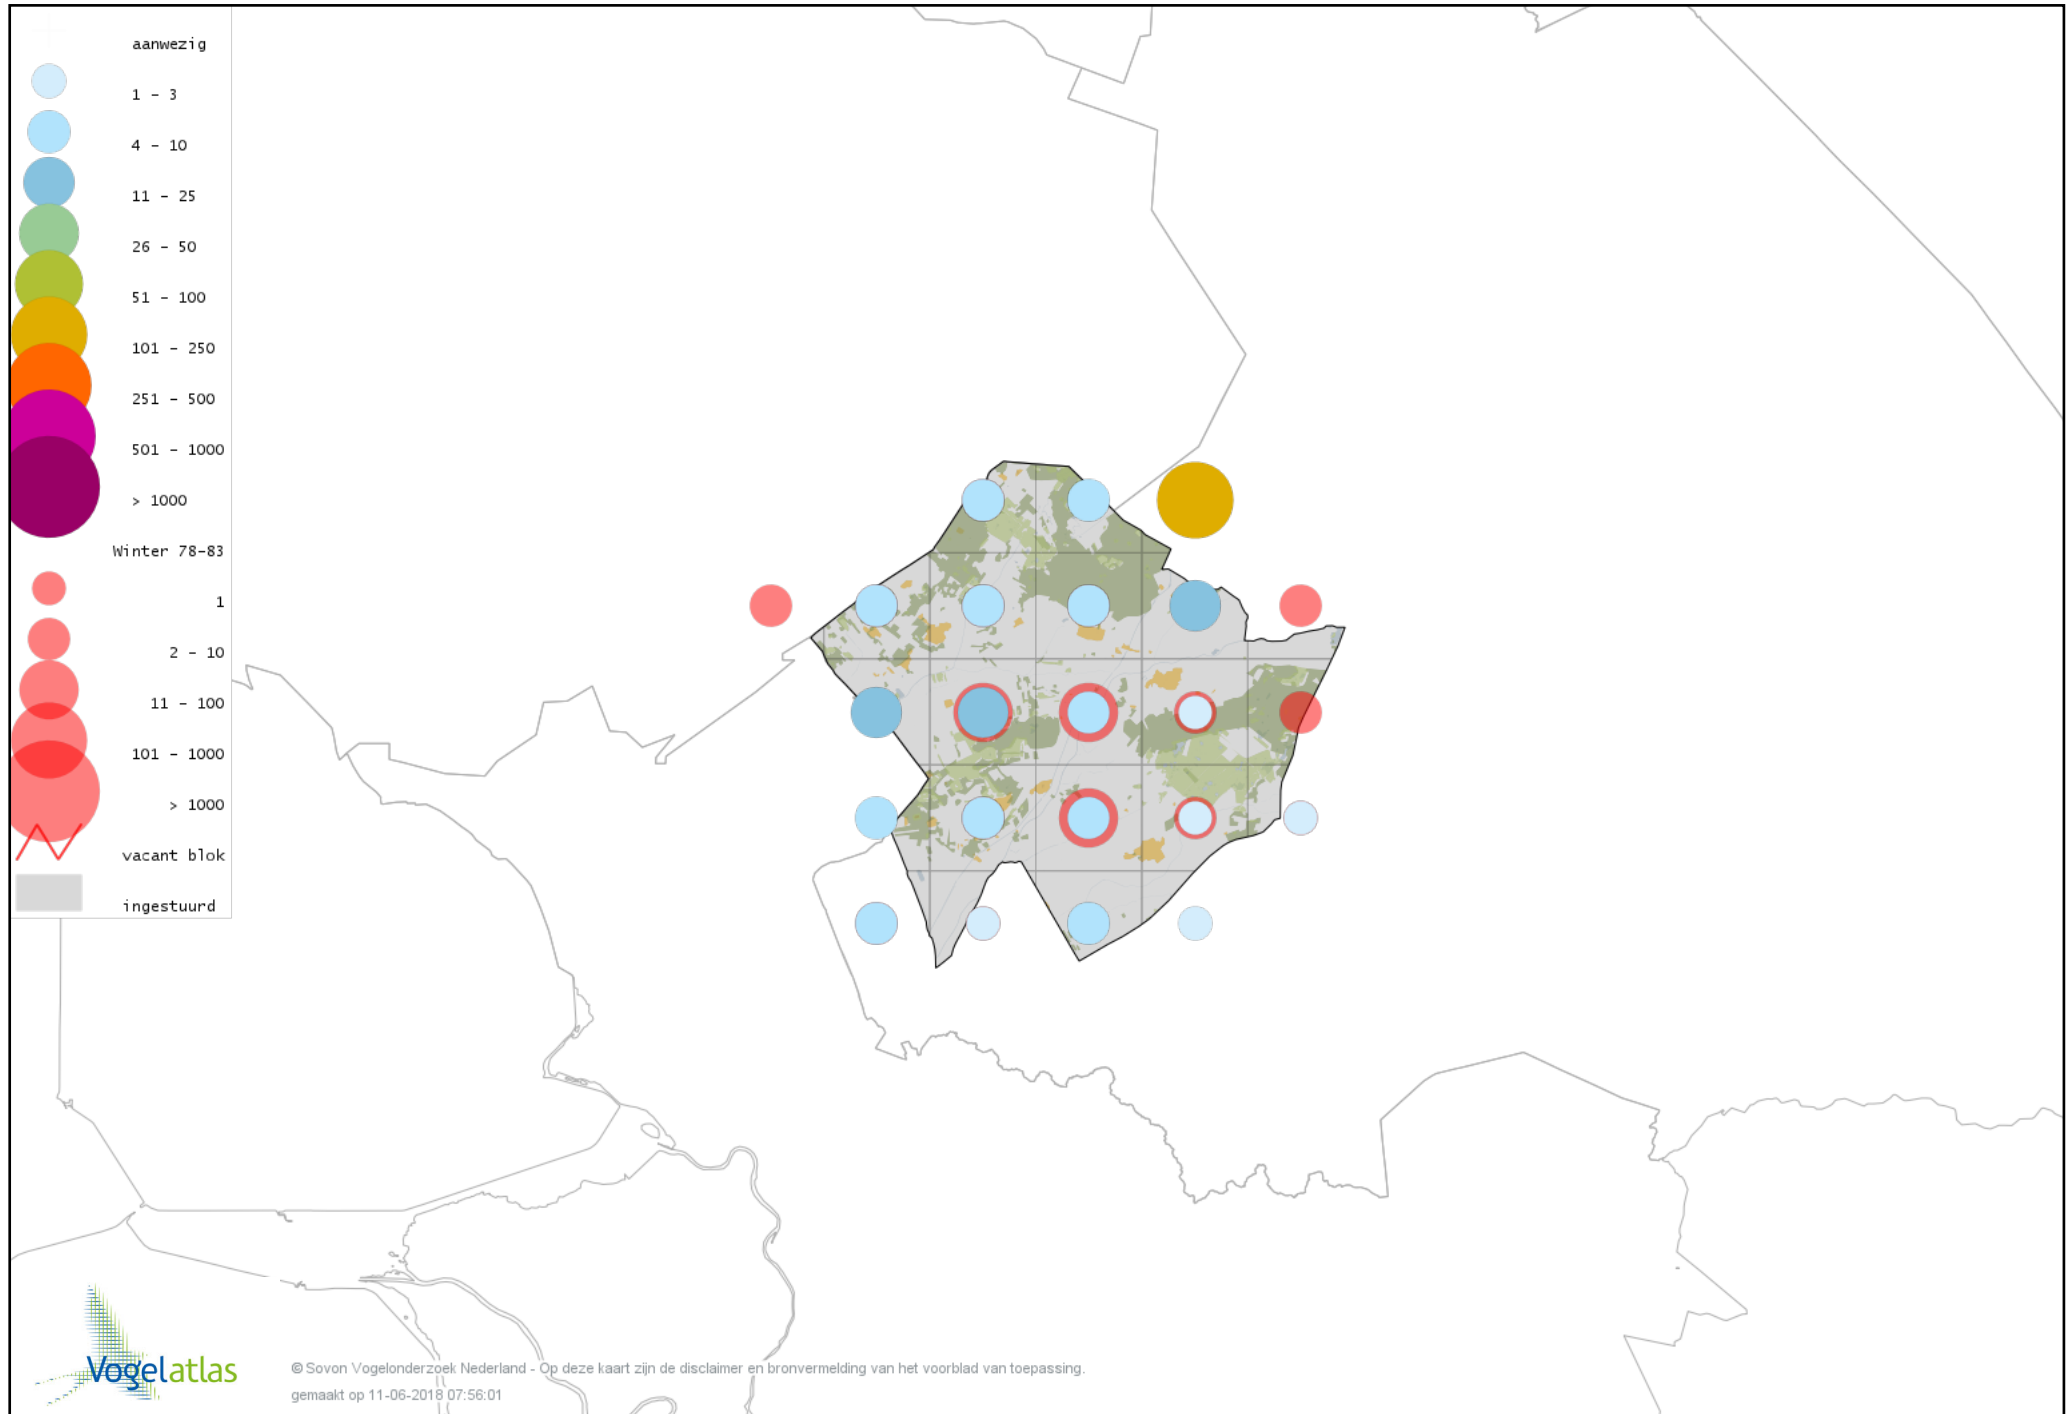

Voorlopige verspreidingskaart Witte Kwikstaart winter

Voorlopige verspreidingskaart Graspieper winter

Voorlopige verspreidingskaart Waterpieper winter

Voorlopige verspreidingskaart Vink winter

Voorlopige verspreidingskaart Keep winter

Voorlopige verspreidingskaart Groenling winter

Voorlopige verspreidingskaart Putter winter

Voorlopige verspreidingskaart Sijs winter

Voorlopige verspreidingskaart Kneu winter

Voorlopige verspreidingskaart Frater winter

Voorlopige verspreidingskaart Kleine Barmsijs winter

Voorlopige verspreidingskaart Grote Barmsijs winter

Voorlopige verspreidingskaart Barmsijs (Grote of Kleine) winter

Voorlopige verspreidingskaart Kruisbek winter

Voorlopige verspreidingskaart Grote Kruisbek winter

Voorlopige verspreidingskaart Goudvink winter

Voorlopige verspreidingskaart Appelvink winter

Voorlopige verspreidingskaart Sneeuwgorst winter

Voorlopige verspreidingskaart IJsgors winter