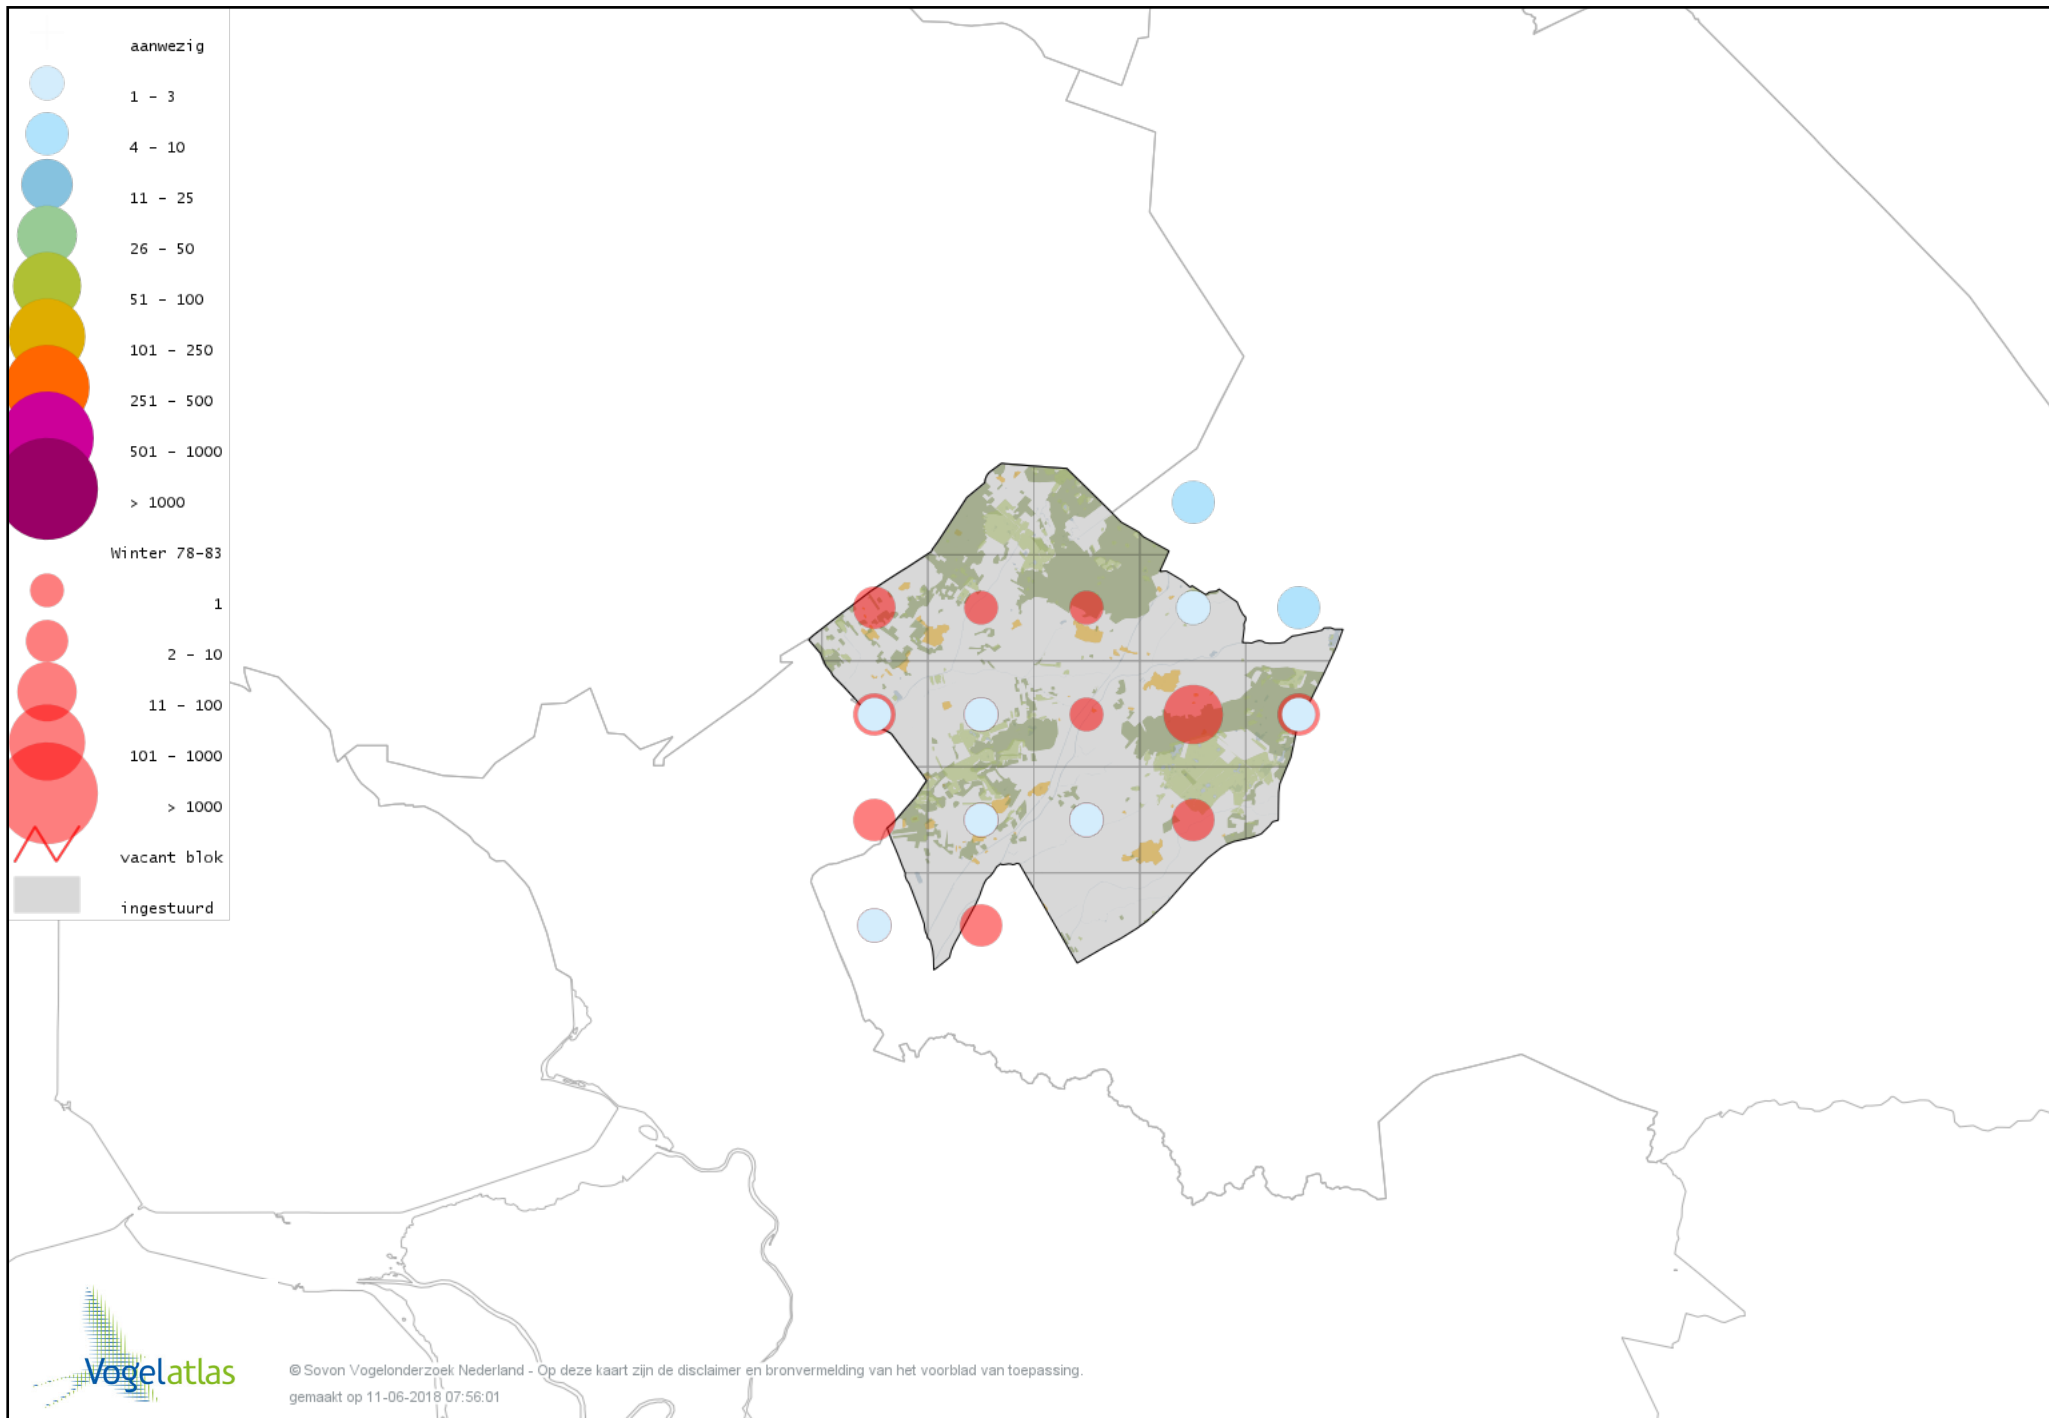

Voorlopige verspreidingskaart Bokje winter

Voorlopige verspreidingskaart Watersnip winter

Voorlopige verspreidingskaart Houtsnip winter

Voorlopige verspreidingskaart Grutto winter

Voorlopige verspreidingskaart Wulp winter

Voorlopige verspreidingskaart Witgat winter

Voorlopige verspreidingskaart Tureluur winter

Voorlopige verspreidingskaart Kokmeeuw winter

Voorlopige verspreidingskaart Stormmeeuw winter

Voorlopige verspreidingskaart Kleine Mantelmeeuw winter

Voorlopige verspreidingskaart Zilvermeeuw winter

Voorlopige verspreidingskaart Geelpootmeeuw winter

Voorlopige verspreidingskaart Pontische Meeuw winter

Voorlopige verspreidingskaart Grote Mantelmeeuw winter

Voorlopige verspreidingskaart Stadsduif winter

Voorlopige verspreidingskaart Holenduif winter

Voorlopige verspreidingskaart Houtduif winter

Voorlopige verspreidingskaart Turkse Tortel winter

Voorlopige verspreidingskaart Kerkuil winter