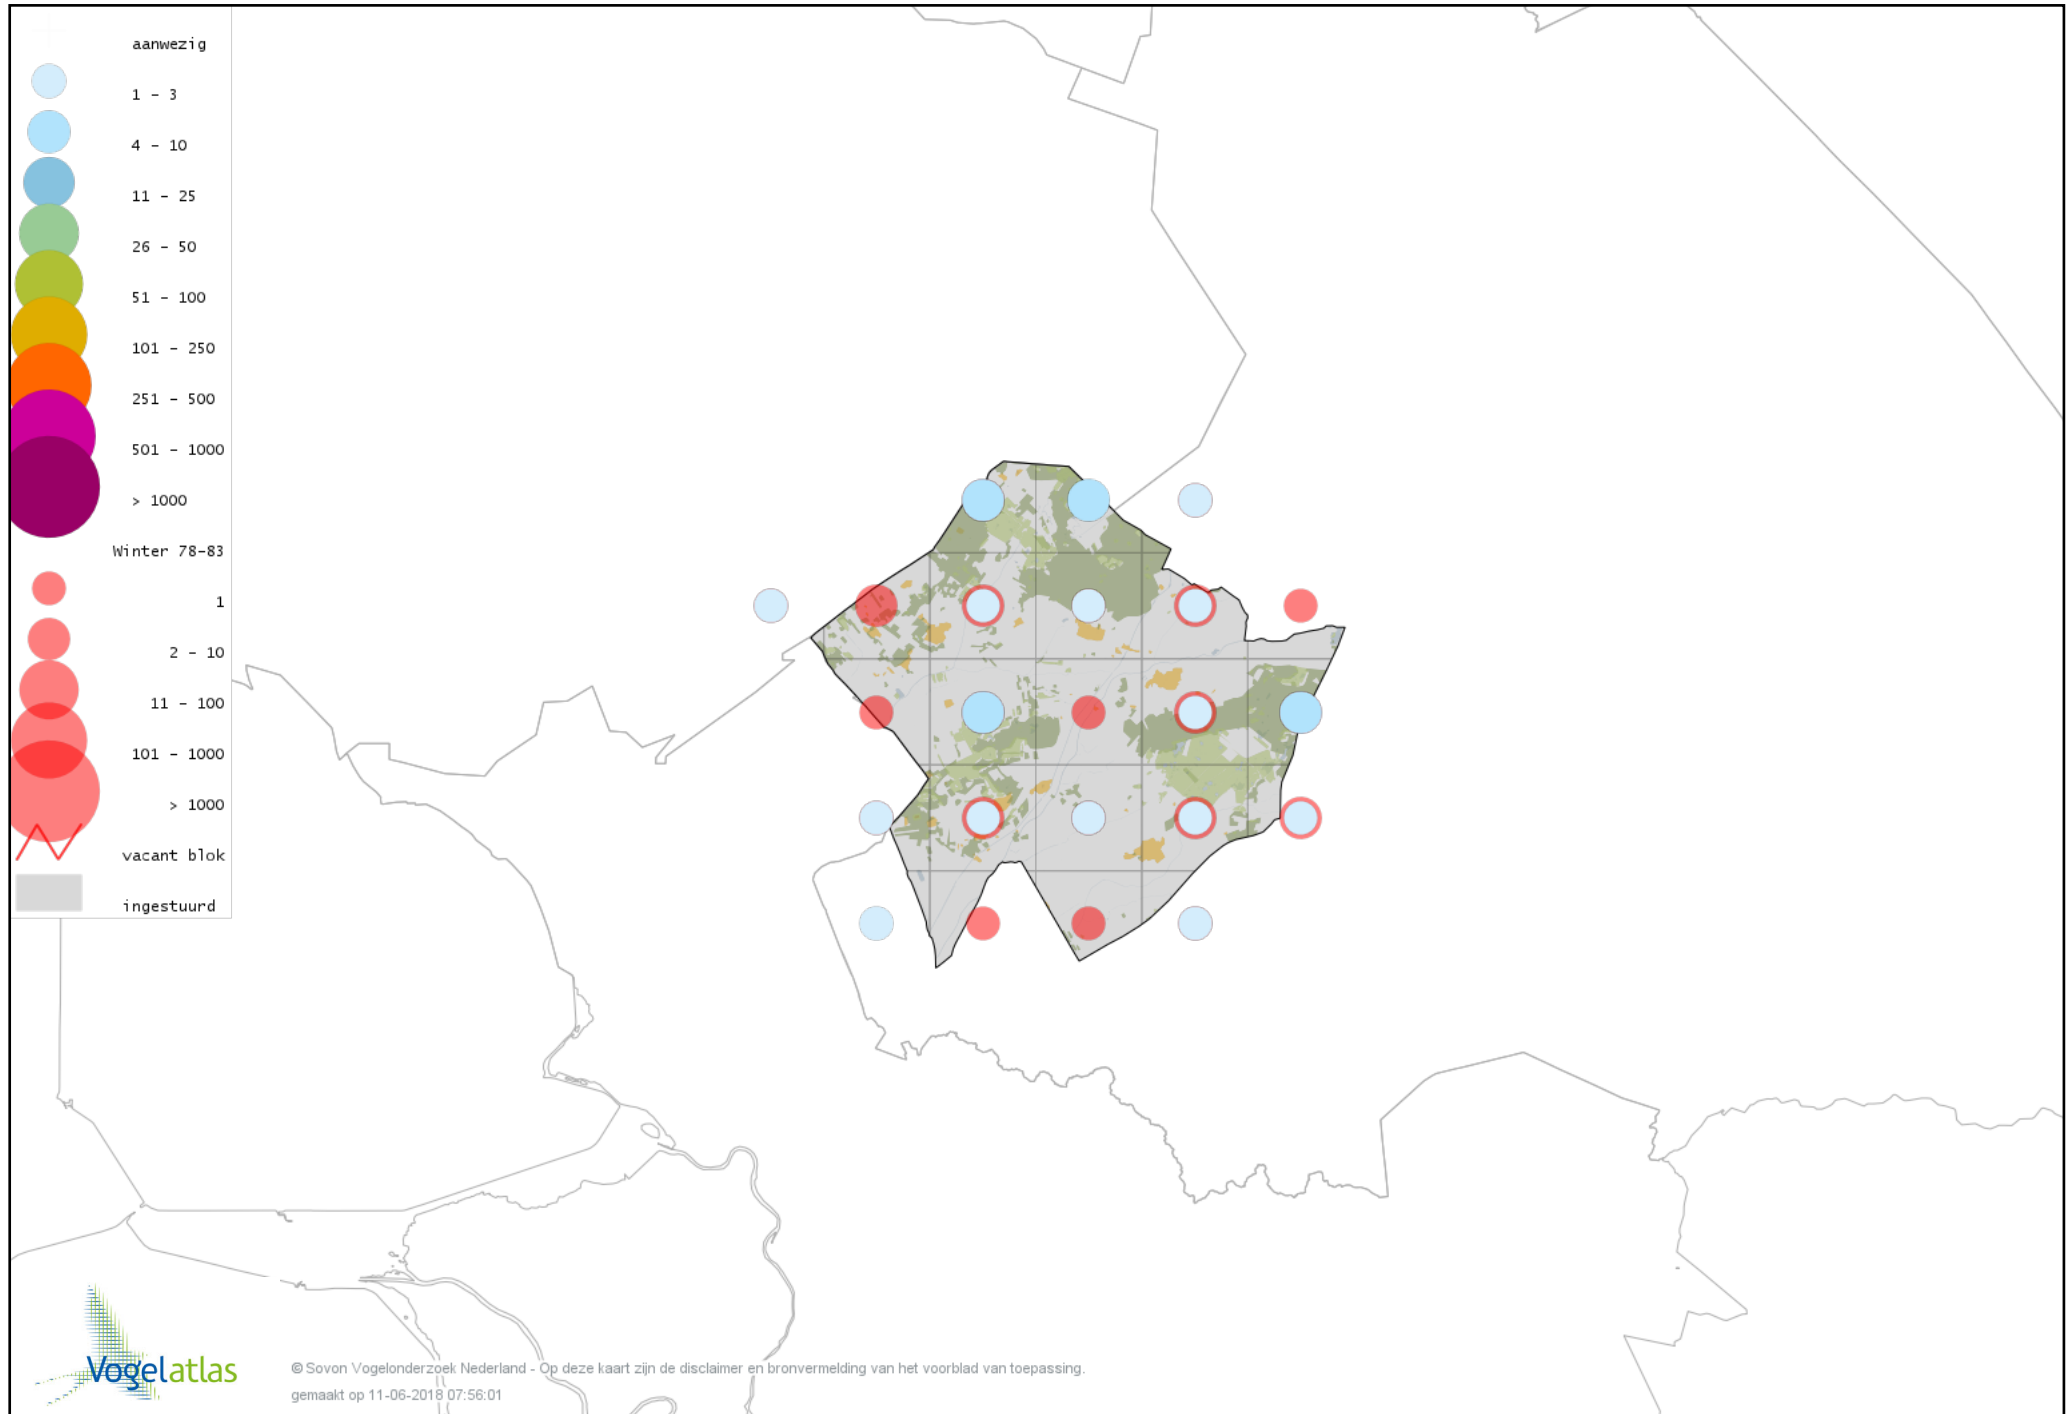

Voorlopige verspreidingskaart Groene Specht winter

Voorlopige verspreidingskaart Zwarte Specht winter

Voorlopige verspreidingskaart Grote Bonte Specht winter

Voorlopige verspreidingskaart Kleine Bonte Specht winter

Voorlopige verspreidingskaart Klapekster winter

Voorlopige verspreidingskaart Ekster winter

Voorlopige verspreidingskaart Gaai winter

Voorlopige verspreidingskaart Kauw winter

Voorlopige verspreidingskaart Russische Kauw winter