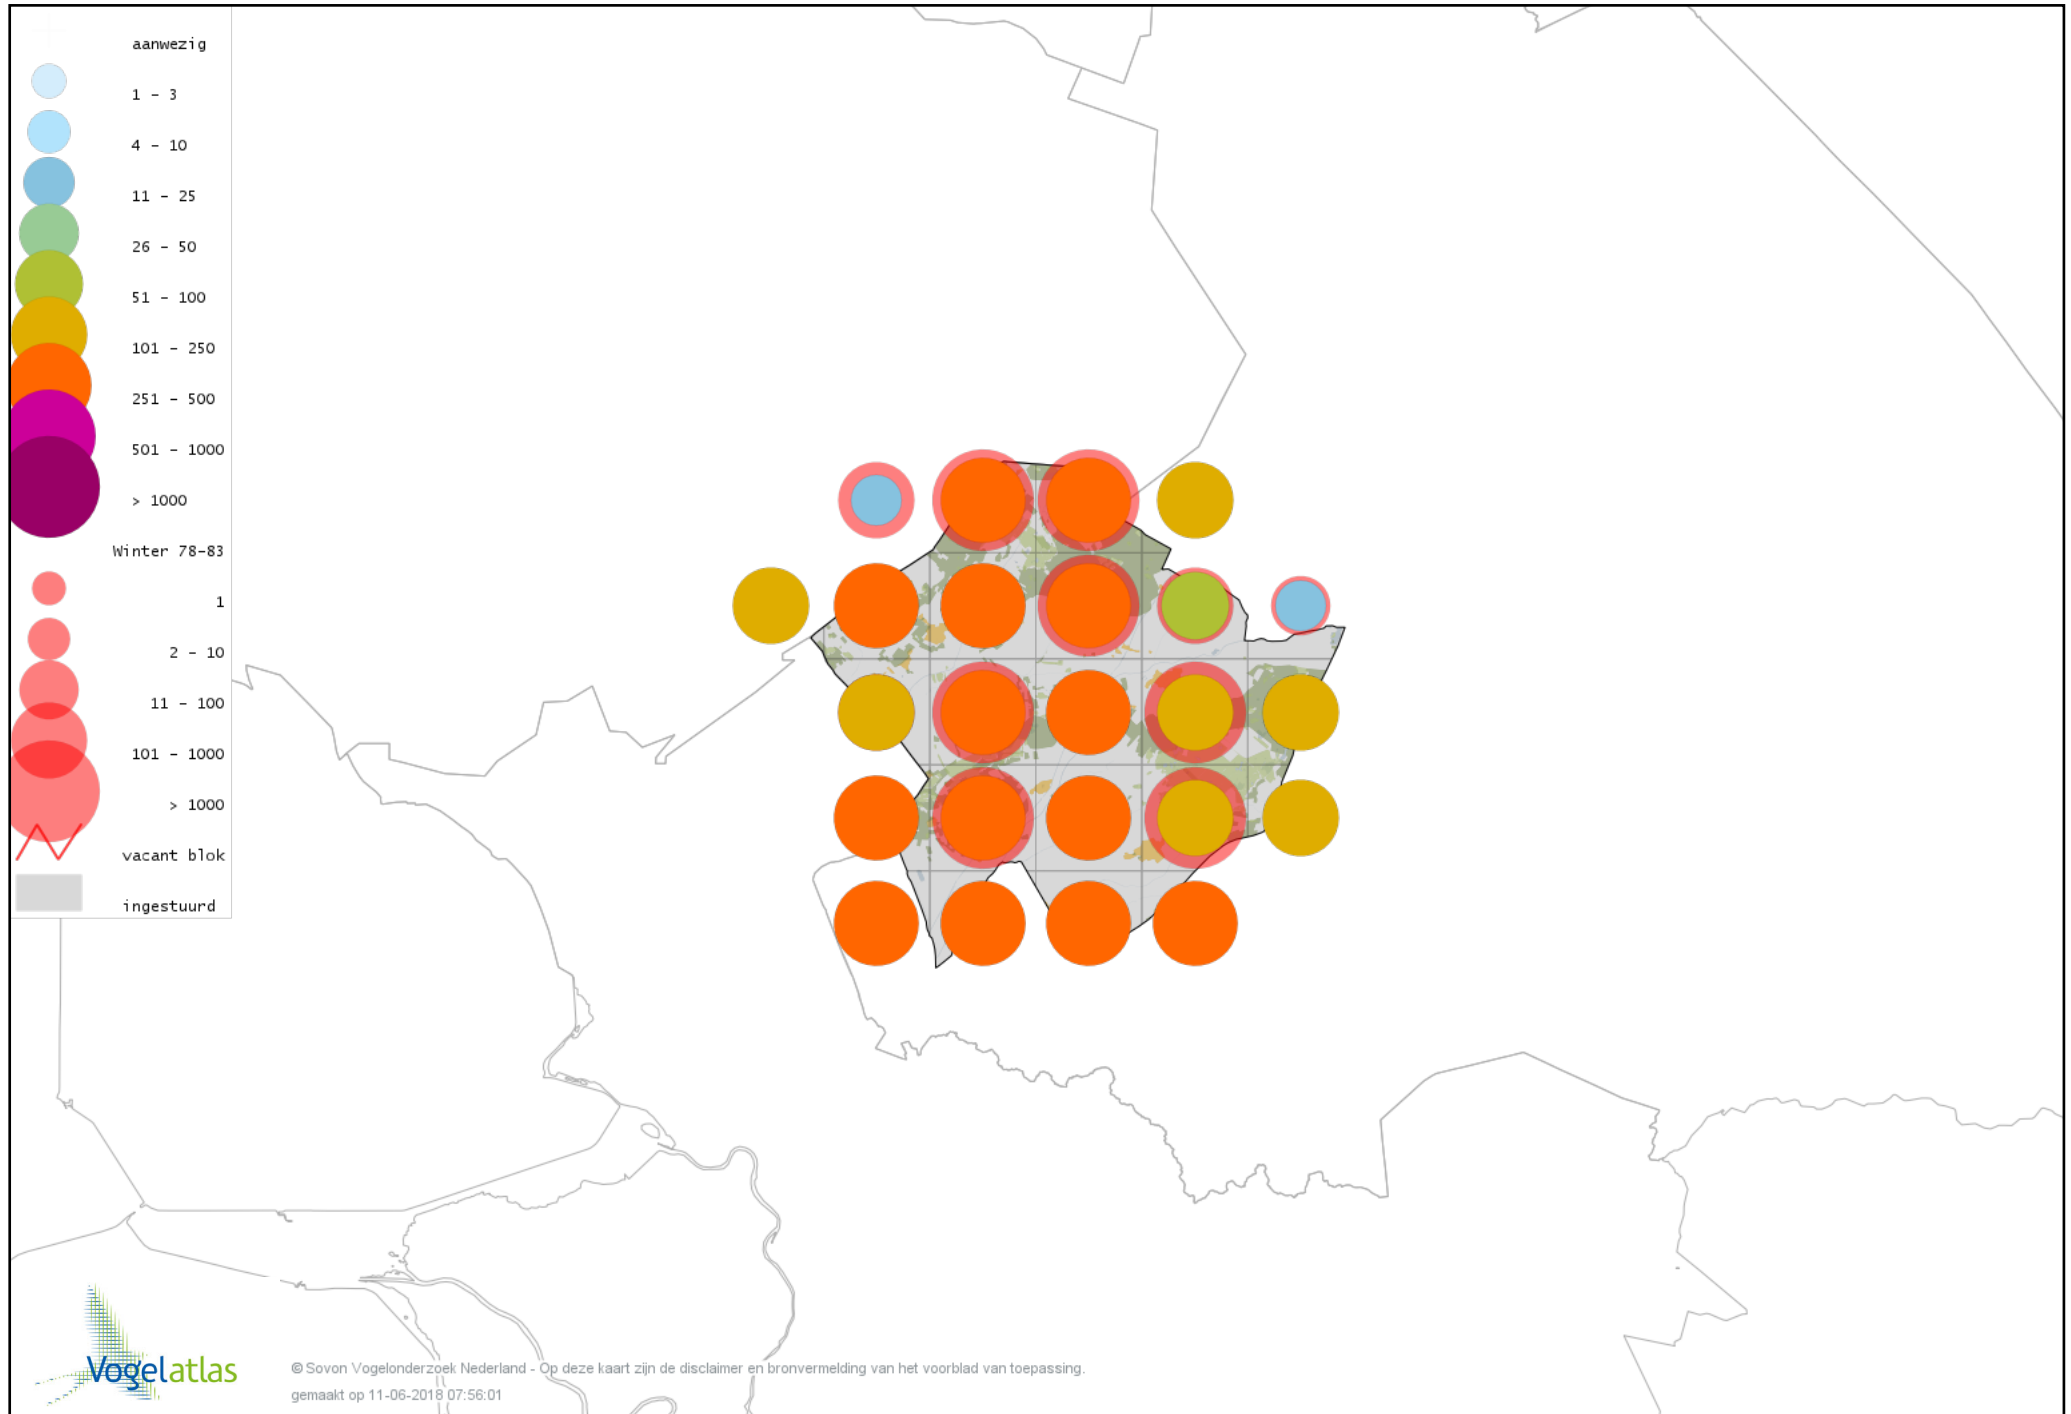

Voorlopige verspreidingskaart Noordse Kauw winter

Voorlopige verspreidingskaart Roek winter

Voorlopige verspreidingskaart Zwarte Kraai winter

Voorlopige verspreidingskaart Bonte Kraai winter

Voorlopige verspreidingskaart Raaf winter

Voorlopige verspreidingskaart Goudhaan winter

Voorlopige verspreidingskaart Vuurgoudhaan winter

Voorlopige verspreidingskaart Pimpelmees winter

Voorlopige verspreidingskaart Koolmees winter

Voorlopige verspreidingskaart Kuifmees winter

Voorlopige verspreidingskaart Zwarte Mees winter

Voorlopige verspreidingskaart Matkop winter

Voorlopige verspreidingskaart Glanskop winter

Voorlopige verspreidingskaart Boomleeuwerik winter

Voorlopige verspreidingskaart Veldleeuwerik winter