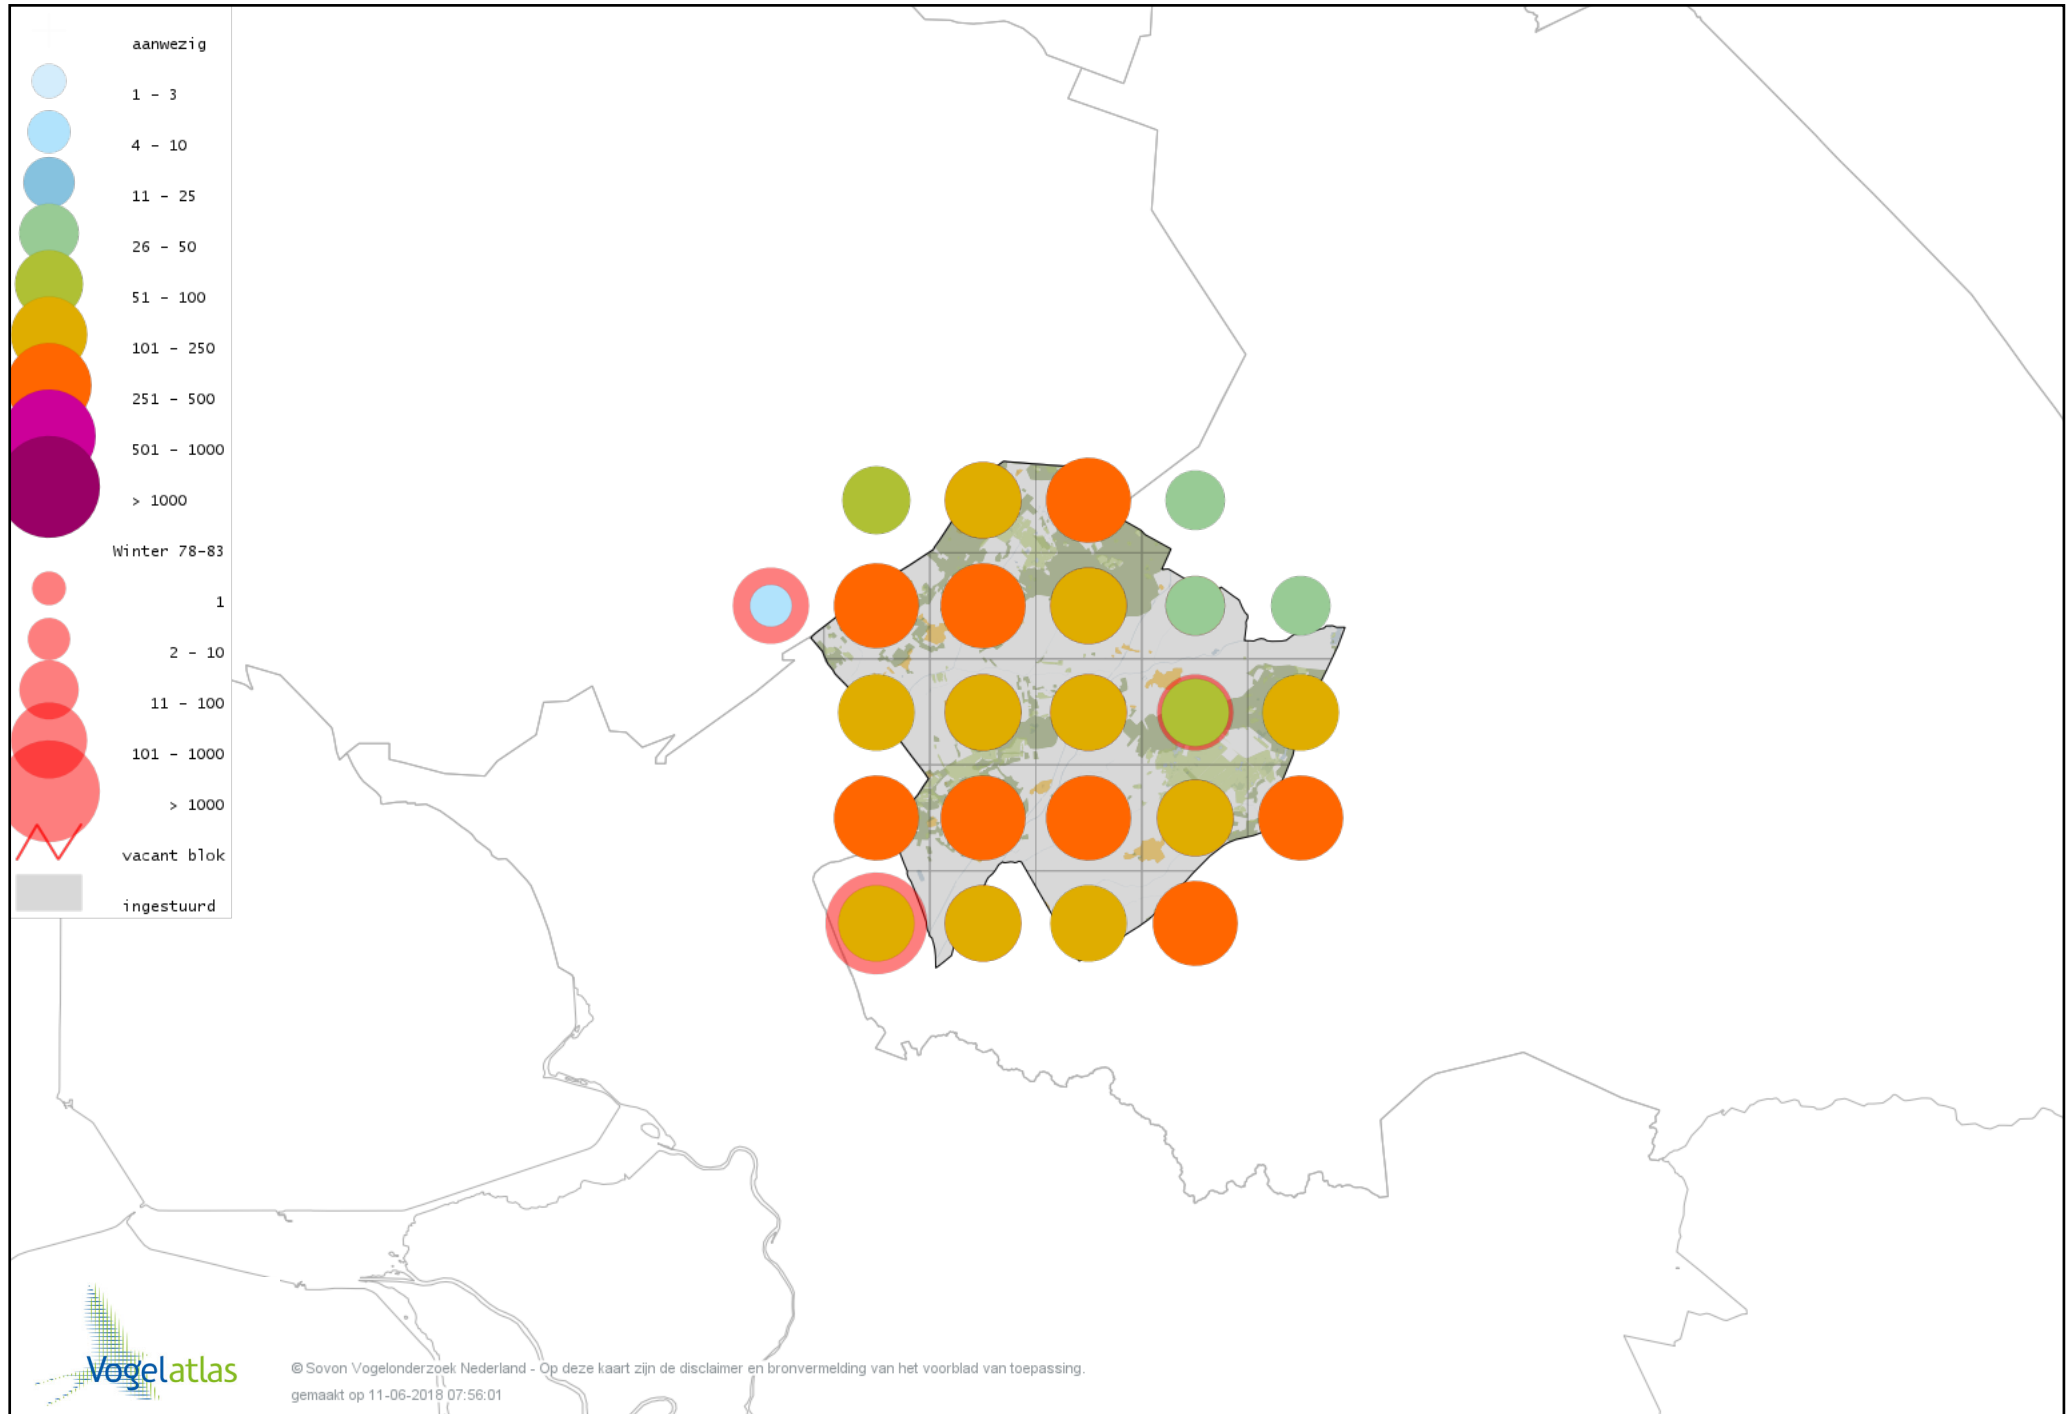

Voorlopige verspreidingskaart Boomklever winter

Voorlopige verspreidingskaart Boomkruiper winter

Voorlopige verspreidingskaart Winterkoning winter

Voorlopige verspreidingskaart Spreeuw winter

Voorlopige verspreidingskaart Merel winter

Voorlopige verspreidingskaart Kramsvogel winter

Voorlopige verspreidingskaart Zanglijster winter

Voorlopige verspreidingskaart Koperwiek winter

Voorlopige verspreidingskaart Grote Lijster winter

Voorlopige verspreidingskaart Roodborst winter