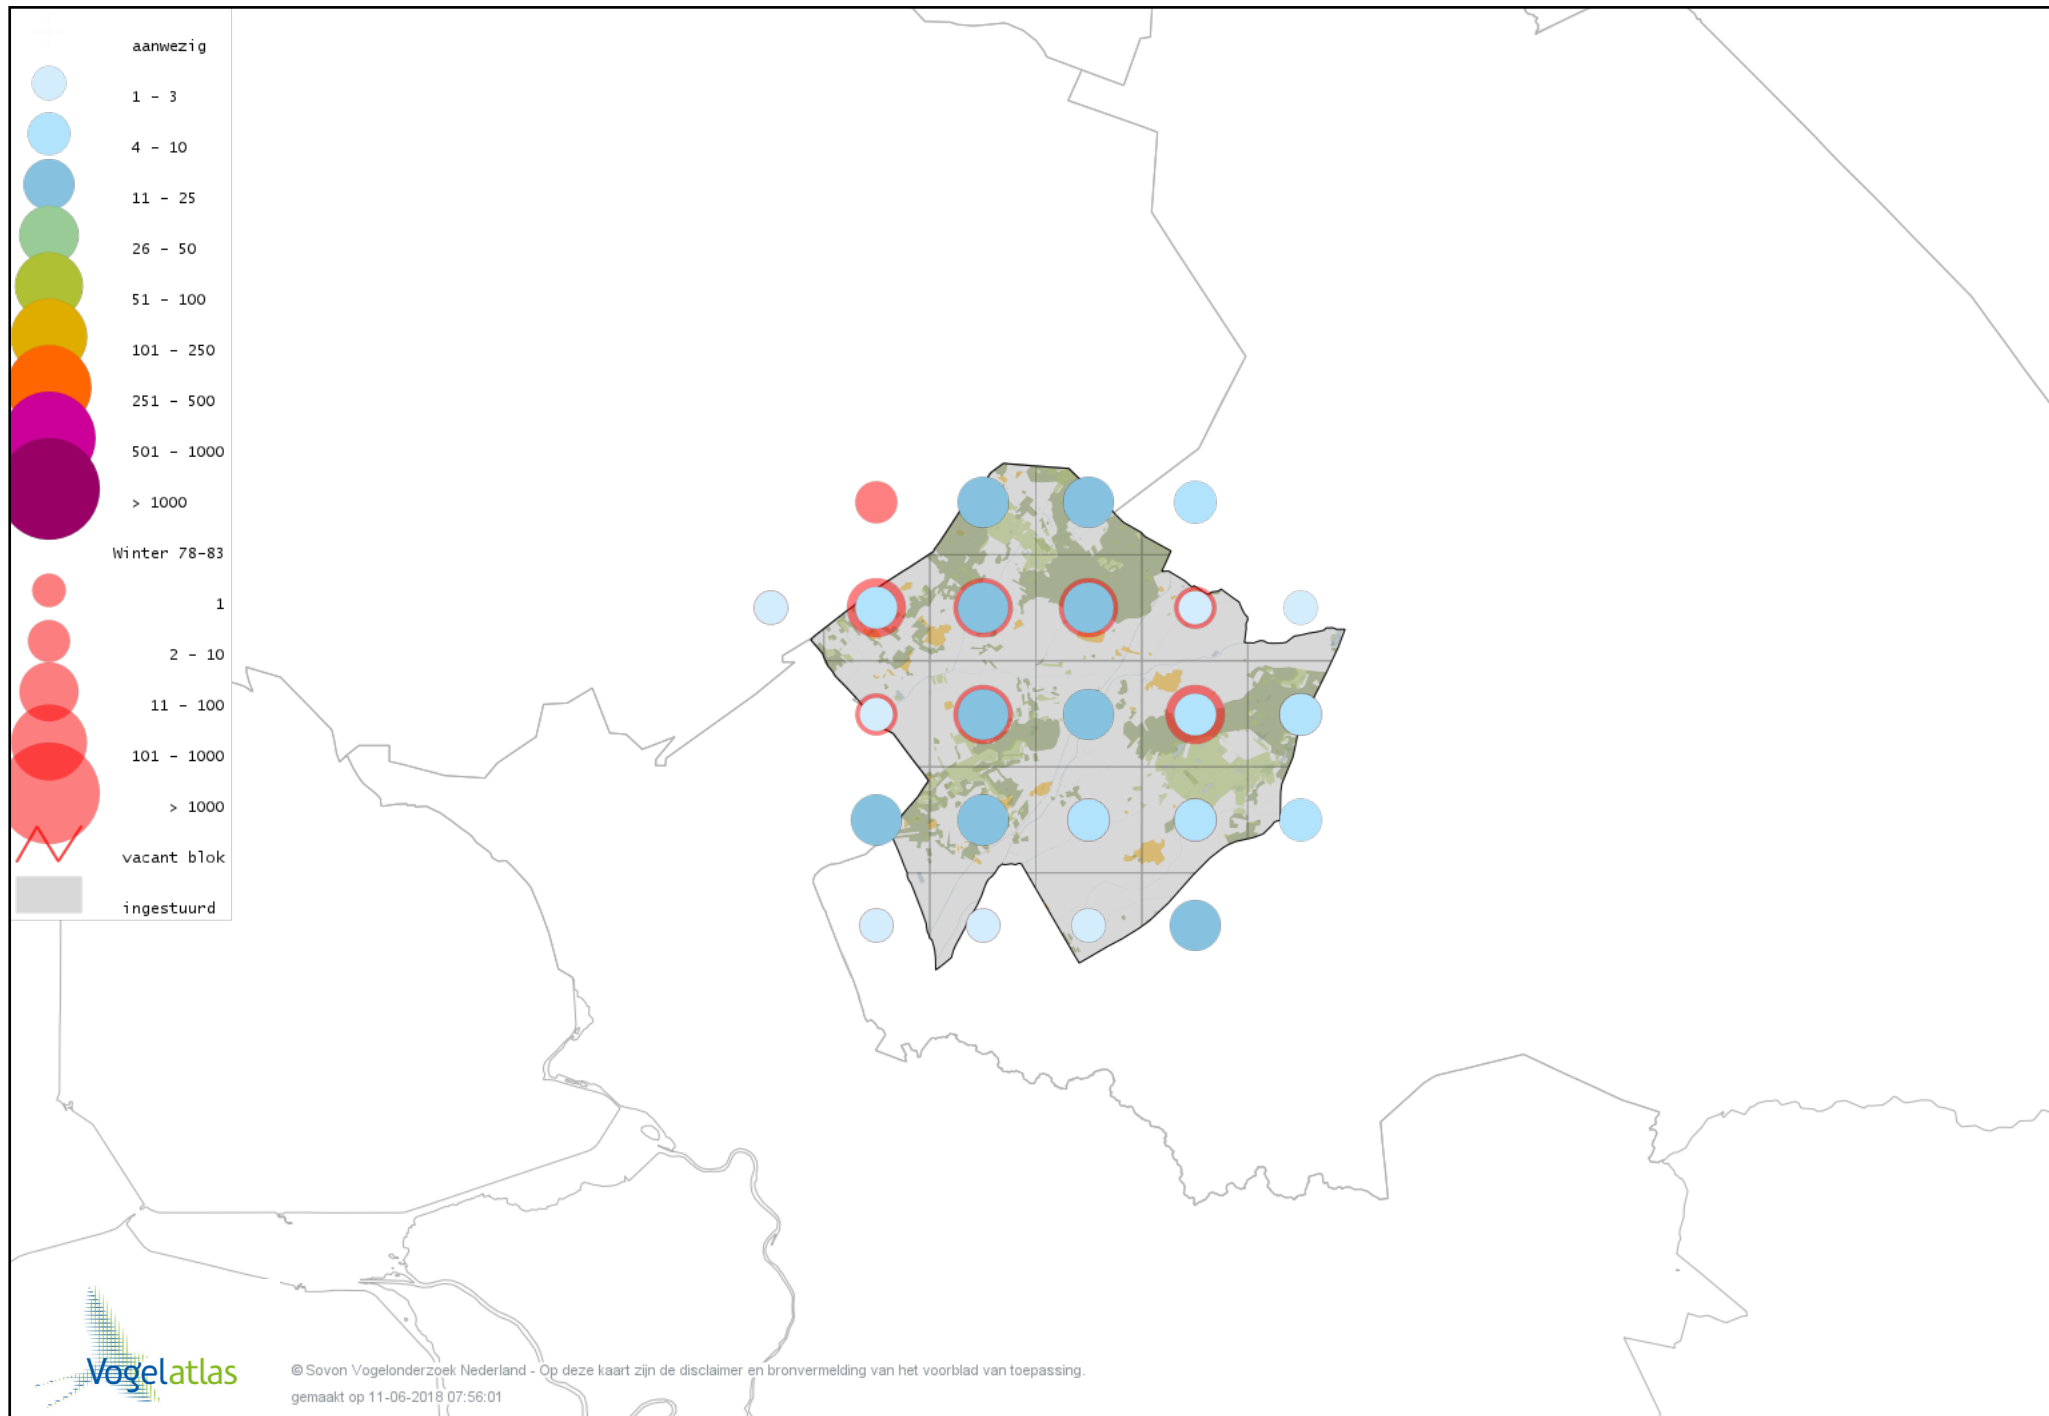

Voorlopige verspreidingskaart Slechtvalk winter

Voorlopige verspreidingskaart Waterral winter

Voorlopige verspreidingskaart Waterhoen winter

Voorlopige verspreidingskaart Meerkoet winter

Voorlopige verspreidingskaart Kraanvogel winter

Voorlopige verspreidingskaart Scholekster winter

Voorlopige verspreidingskaart Goudplevier winter

Voorlopige verspreidingskaart Kievit winter

Voorlopige verspreidingskaart Bonte Strandloper winter

Voorlopige verspreidingskaart Kemphaan winter

Voorlopige verspreidingskaart Bokje winter

Voorlopige verspreidingskaart Watersnip winter

Voorlopige verspreidingskaart Houtsnip winter

Voorlopige verspreidingskaart Grutto winter

Voorlopige verspreidingskaart Wulp winter

Voorlopige verspreidingskaart Witgat winter

Voorlopige verspreidingskaart Tureluur winter

Voorlopige verspreidingskaart Kokmeeuw winter

Voorlopige verspreidingskaart Stormmeeuw winter

Voorlopige verspreidingskaart Kleine Mantelmeeuw winter