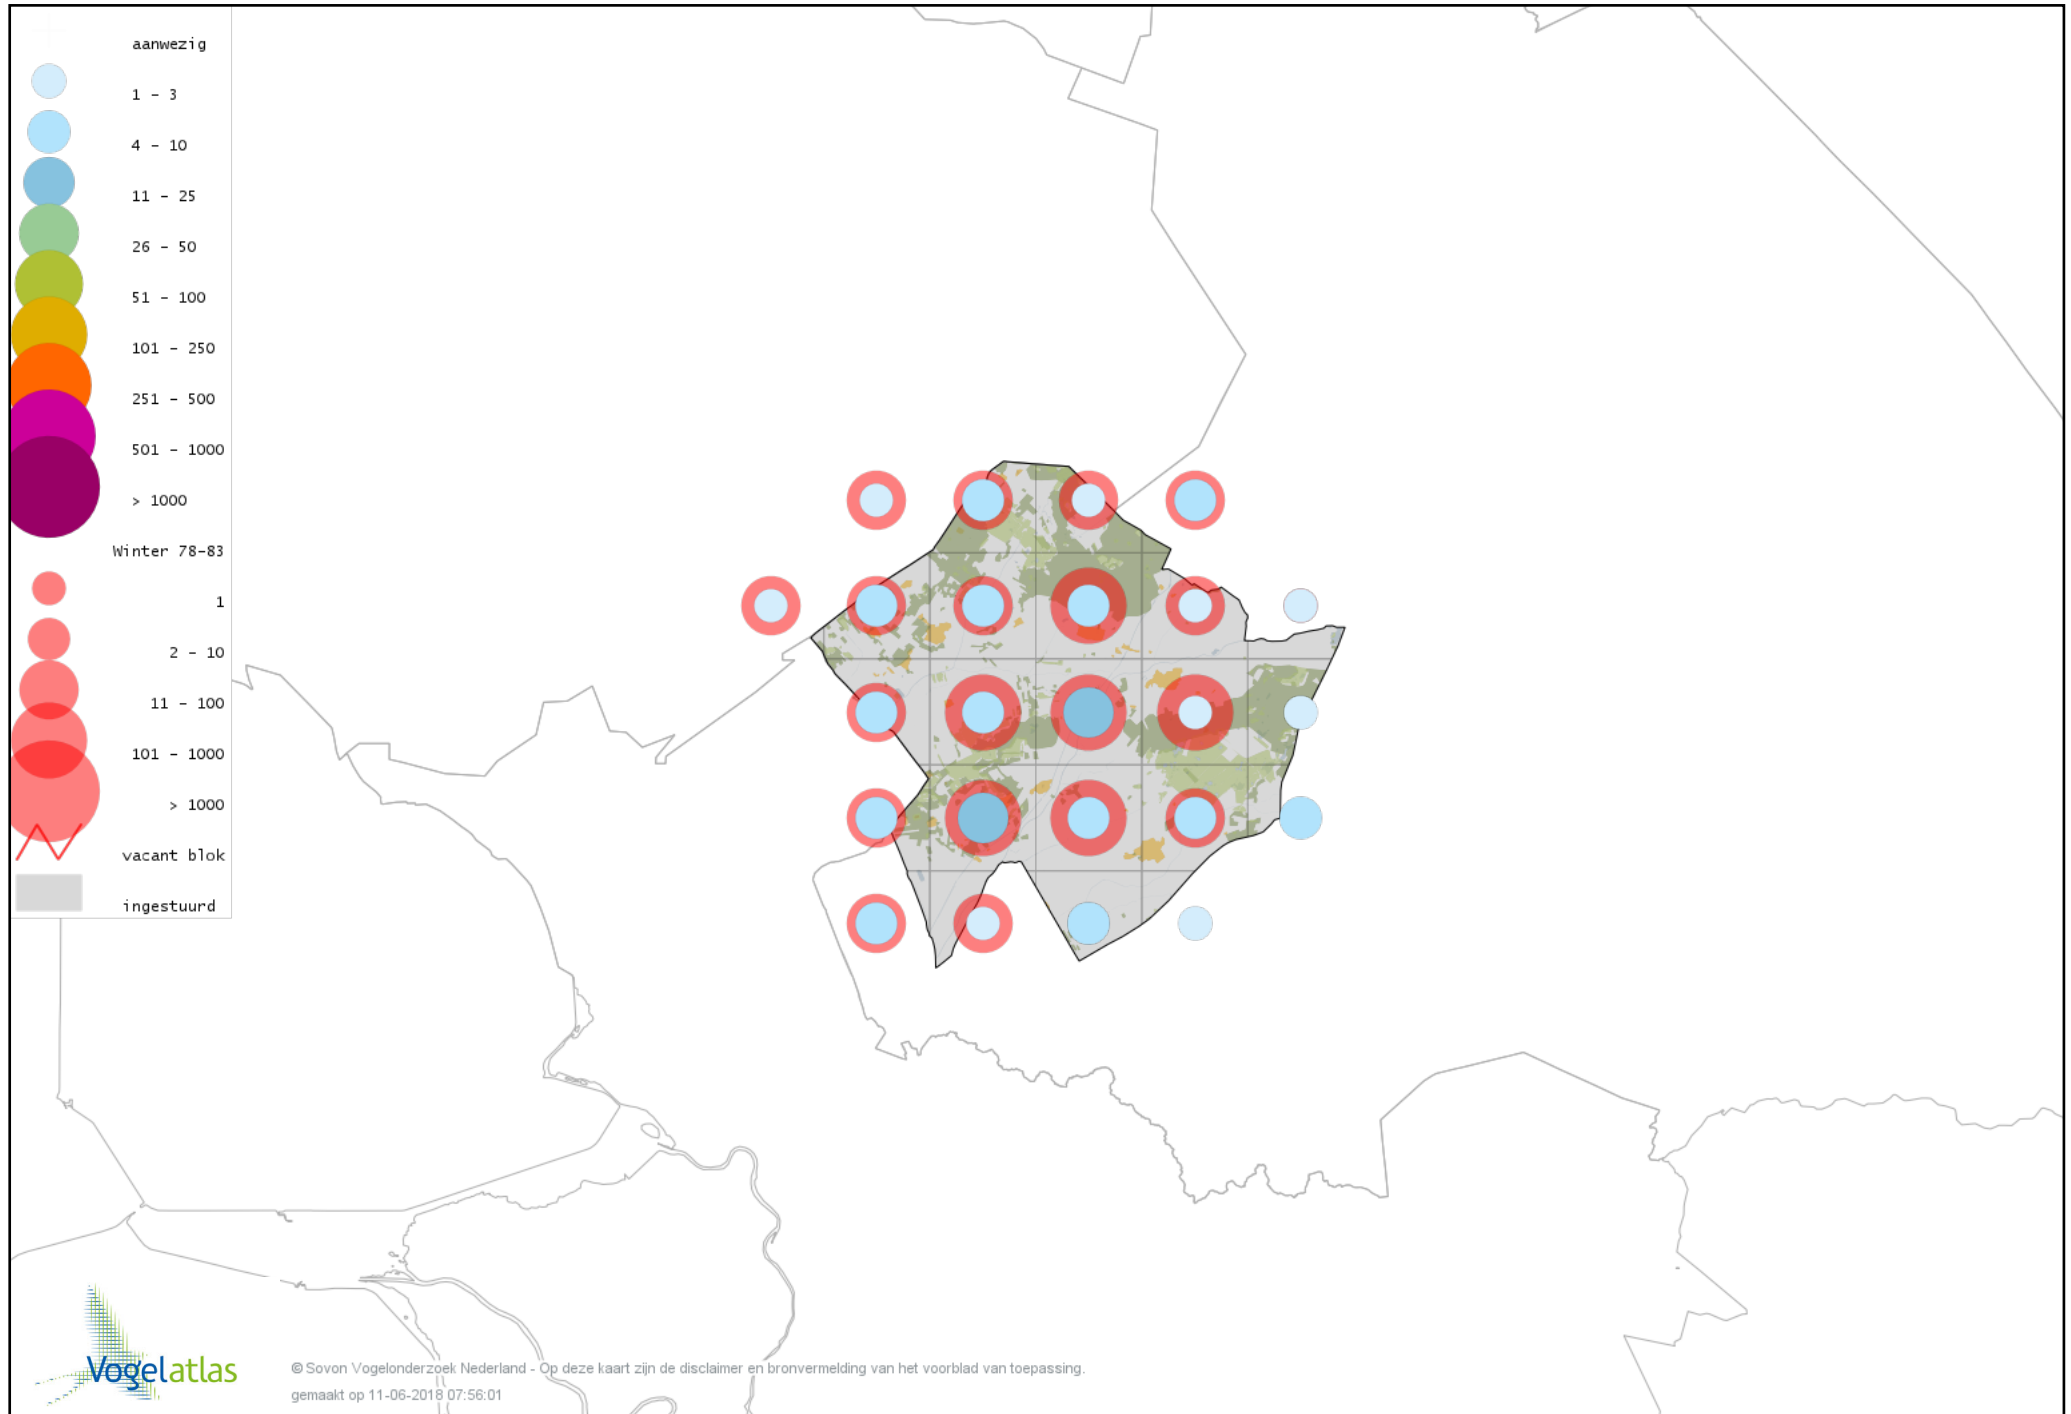

Voorlopige verspreidingskaart Mandarijneend winter

Voorlopige verspreidingskaart Nonnetje winter

Voorlopige verspreidingskaart Brilduiker winter

Voorlopige verspreidingskaart Grote Zaagbek winter

Voorlopige verspreidingskaart Krakeend winter

Voorlopige verspreidingskaart Smient winter

Voorlopige verspreidingskaart Slobeend winter

Voorlopige verspreidingskaart Wilde Eend winter

Voorlopige verspreidingskaart Soepeend winter

Voorlopige verspreidingskaart Pijlstaart winter

Voorlopige verspreidingskaart Zomertaling winter

Voorlopige verspreidingskaart Wintertaling winter

Voorlopige verspreidingskaart Patrijs winter

Voorlopige verspreidingskaart Fazant winter

Voorlopige verspreidingskaart Aalscholver winter

Voorlopige verspreidingskaart Grote Aalscholver winter

Voorlopige verspreidingskaart Roerdomp winter

Voorlopige verspreidingskaart Kleine Zilverreiger winter

Voorlopige verspreidingskaart Grote Zilverreiger winter