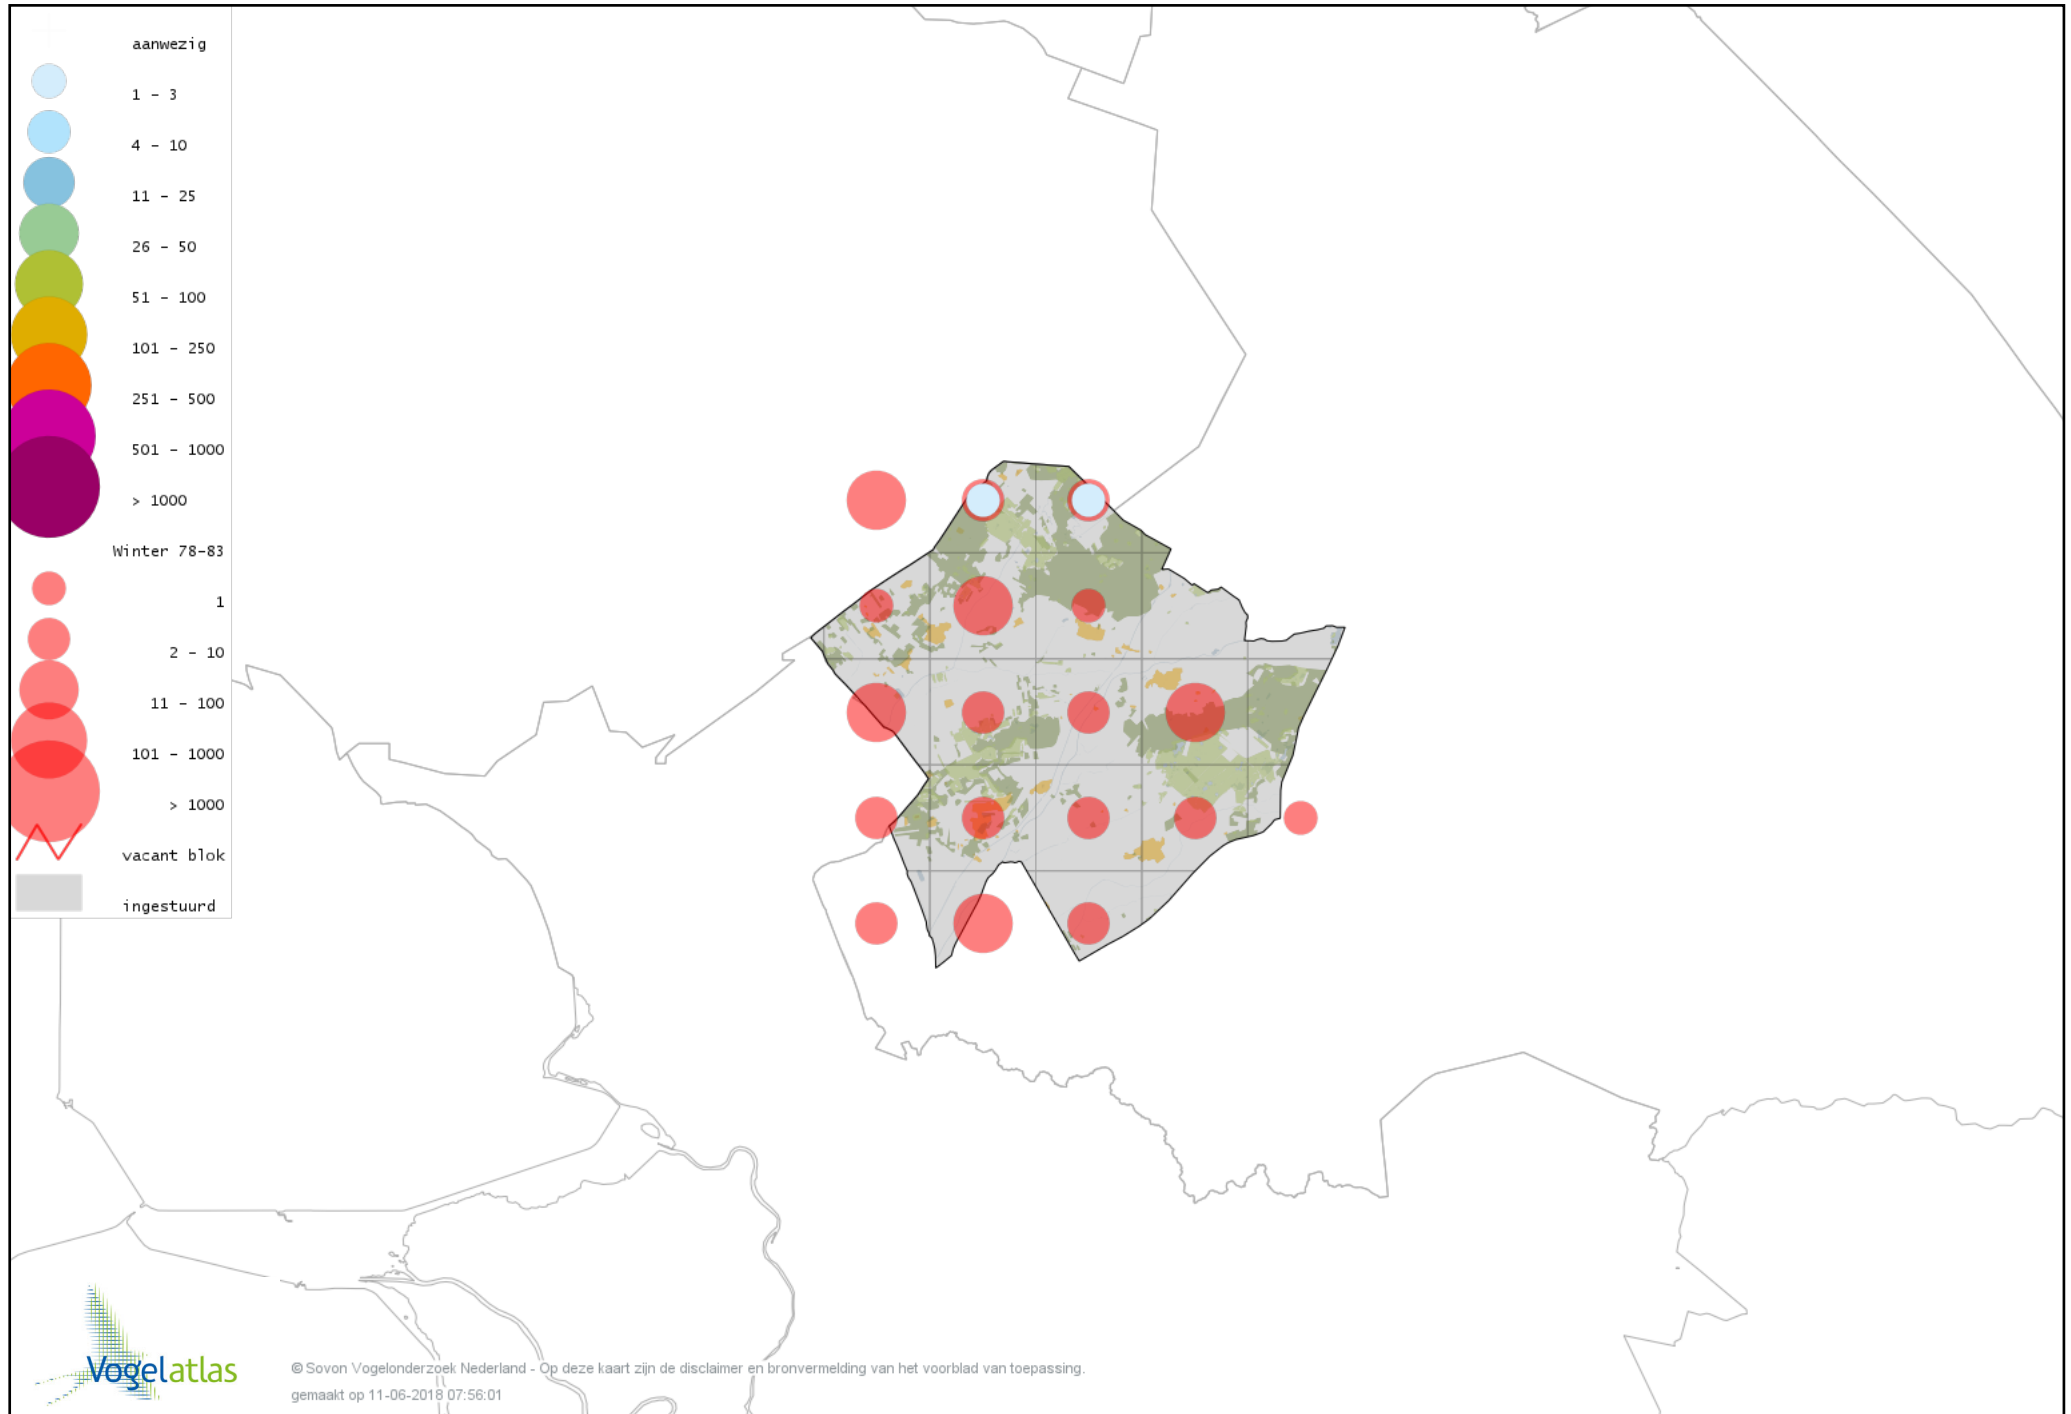

Voorlopige verspreidingskaart Kleine Barmsijs winter

Voorlopige verspreidingskaart Grote Barmsijs winter

Voorlopige verspreidingskaart Barmsijs (Grote of Kleine) winter

Voorlopige verspreidingskaart Kruisbek winter

Voorlopige verspreidingskaart Grote Kruisbek winter

Voorlopige verspreidingskaart Goudvink winter

Voorlopige verspreidingskaart Appelvink winter

Voorlopige verspreidingskaart Sneeuwgorst winter

Voorlopige verspreidingskaart IJsgors winter

Voorlopige verspreidingskaart Geelgors winter

Voorlopige verspreidingskaart Rietgors winter