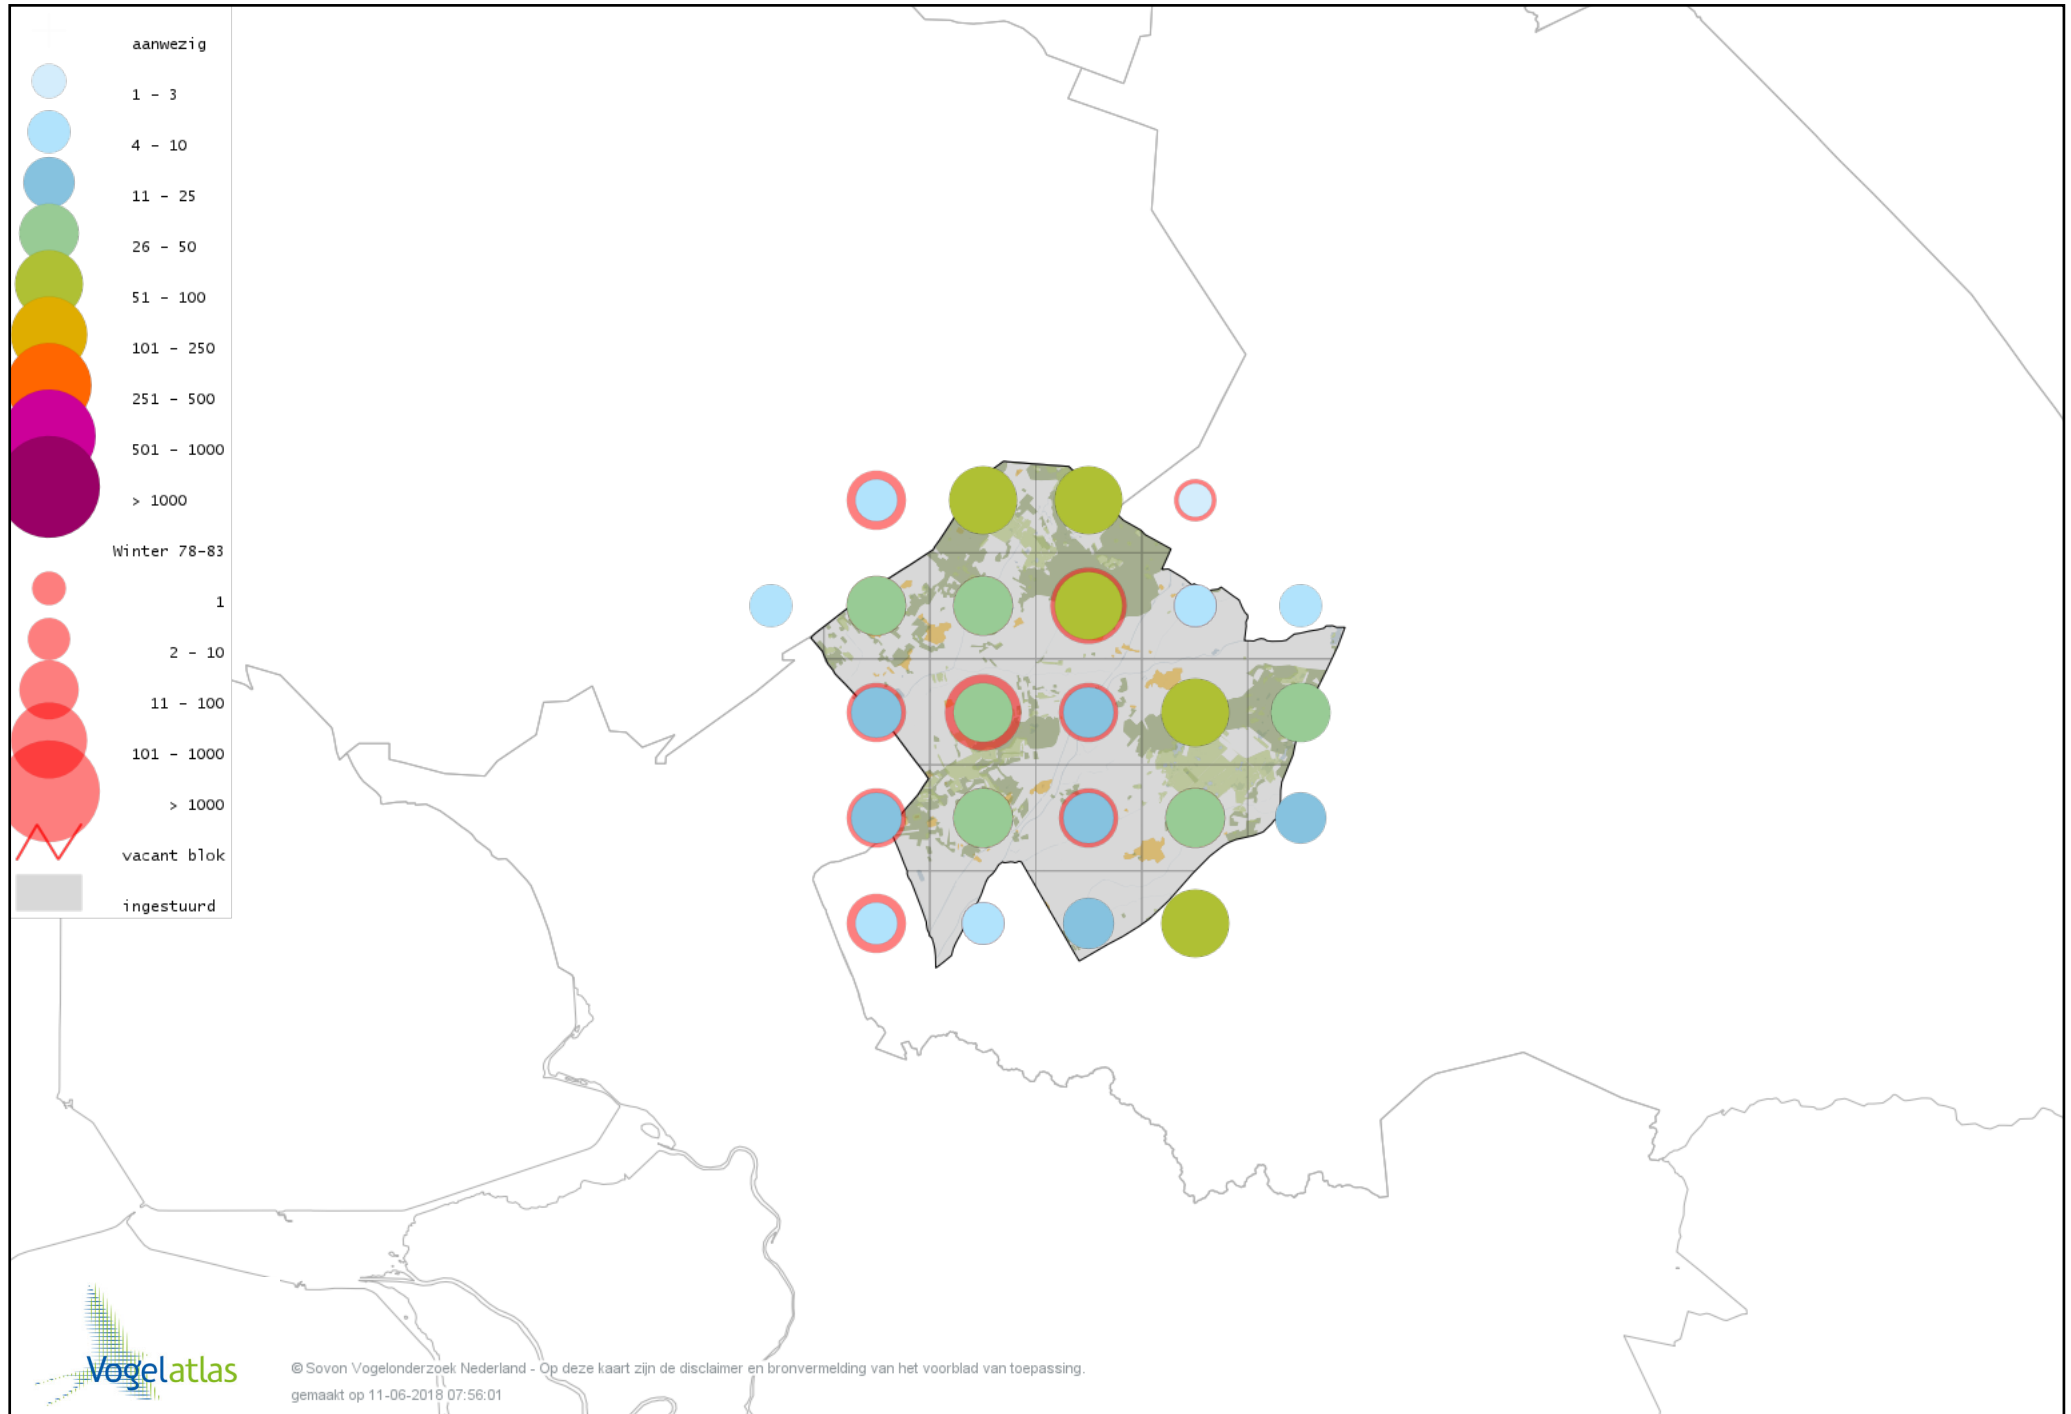

Voorlopige verspreidingskaart Noordse Kauw winter

Voorlopige verspreidingskaart Roek winter

Voorlopige verspreidingskaart Zwarte Kraai winter

Voorlopige verspreidingskaart Bonte Kraai winter

Voorlopige verspreidingskaart Raaf winter

Voorlopige verspreidingskaart Goudhaan winter

Voorlopige verspreidingskaart Vuurgoudhaan winter

Voorlopige verspreidingskaart Pimpelmees winter

Voorlopige verspreidingskaart Koolmees winter

Voorlopige verspreidingskaart Kuifmees winter

Voorlopige verspreidingskaart Zwarte Mees winter

Voorlopige verspreidingskaart Matkop winter

Voorlopige verspreidingskaart Glanskop winter

Voorlopige verspreidingskaart Boomleeuwerik winter

Voorlopige verspreidingskaart Veldleeuwerik winter