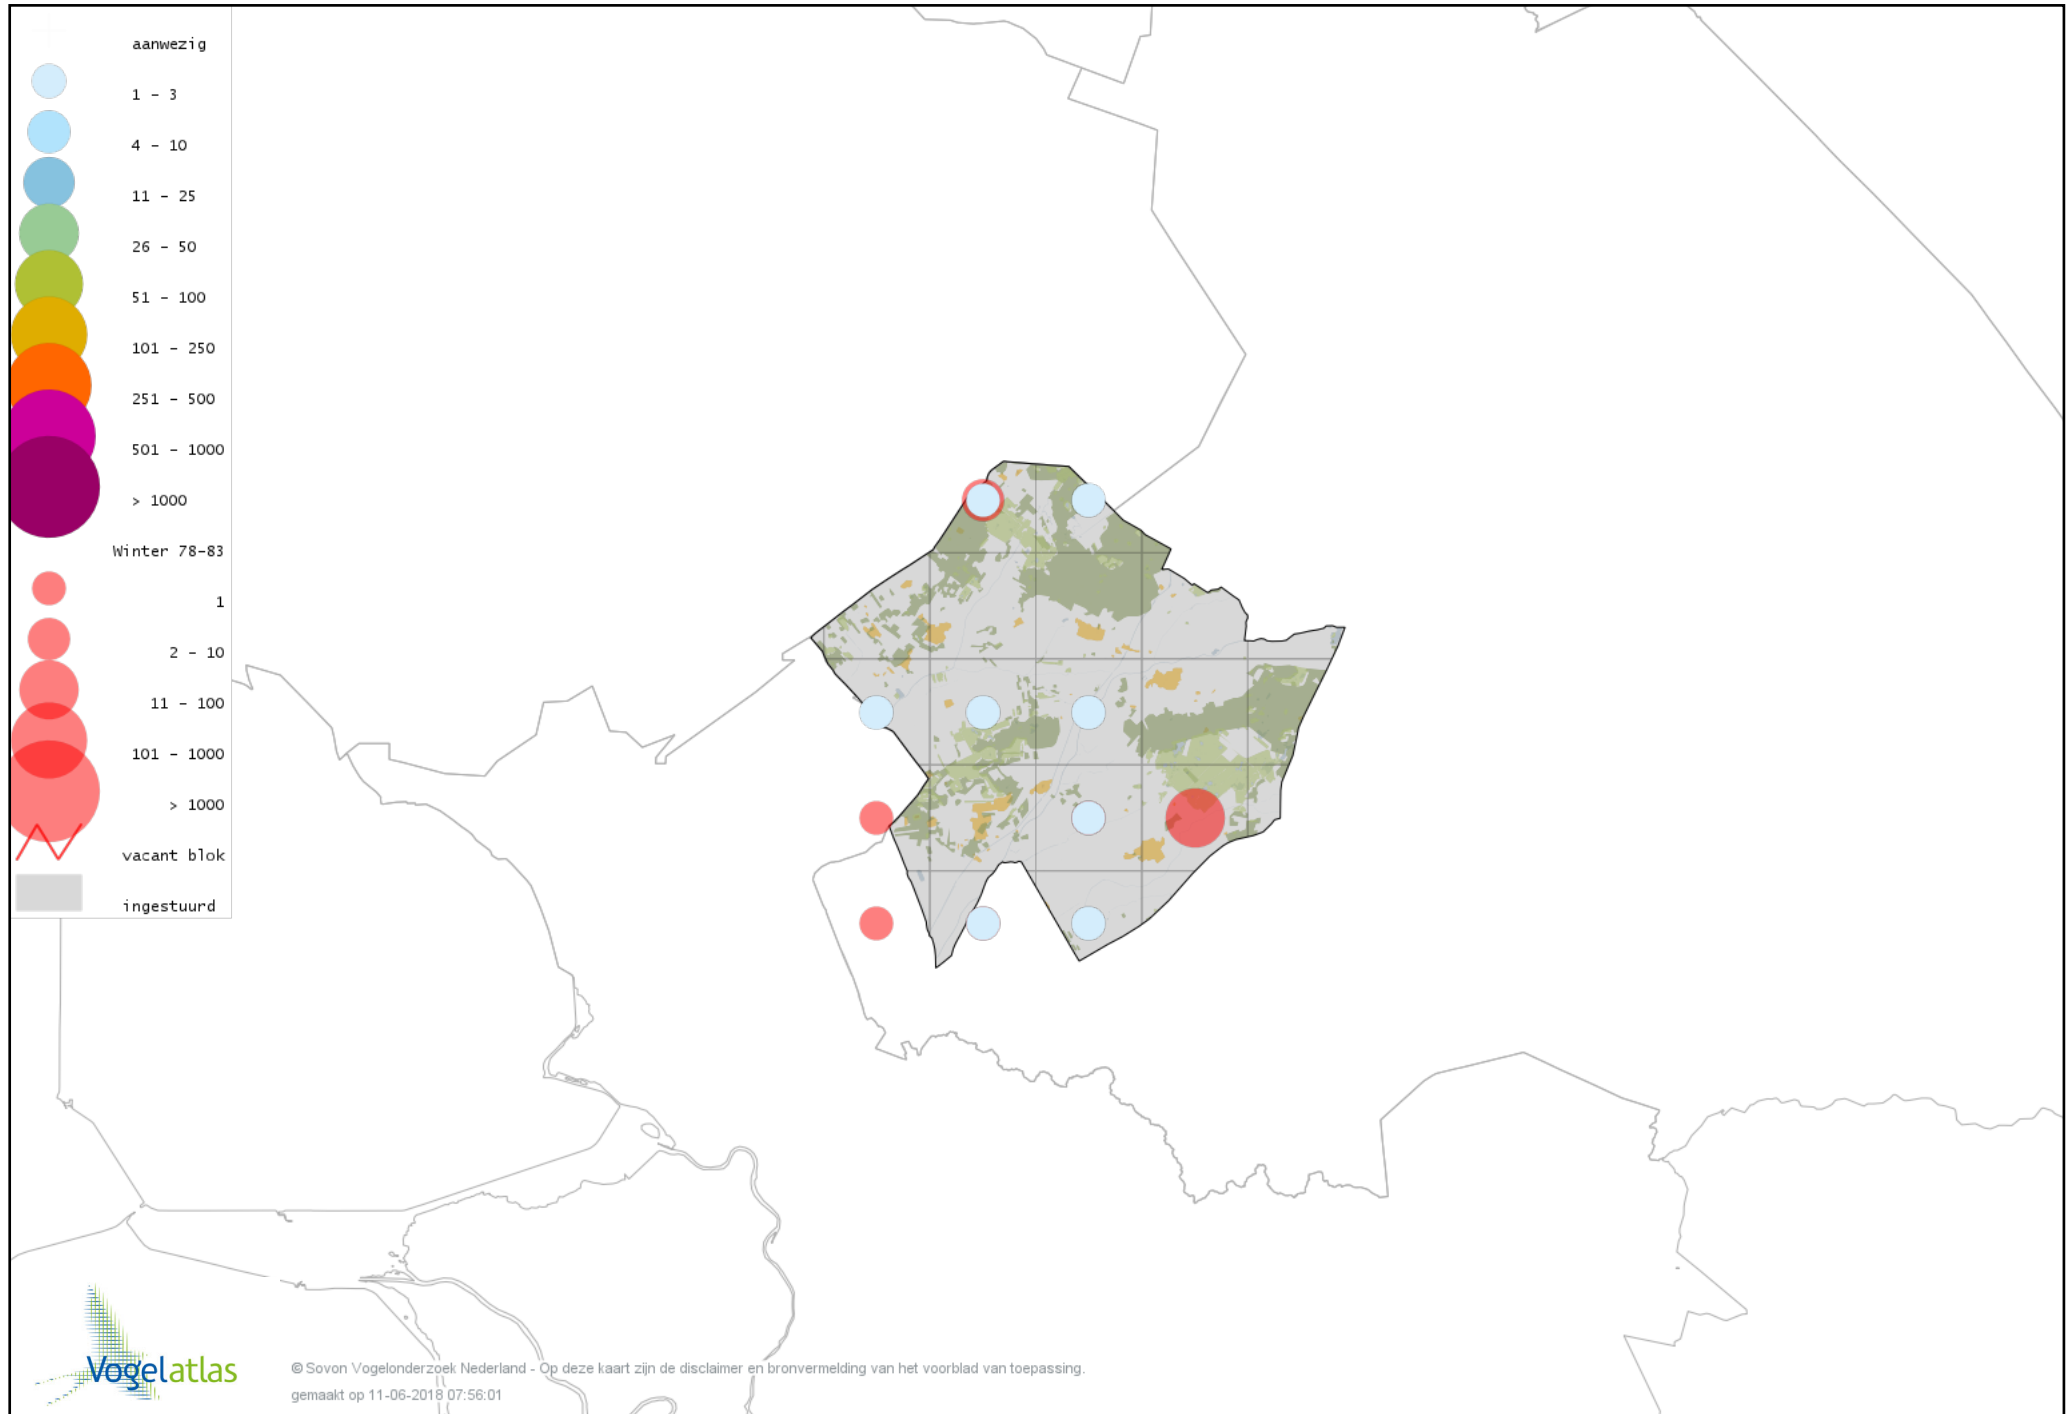

Voorlopige verspreidingskaart Slechtvalk winter

Voorlopige verspreidingskaart Waterral winter

Voorlopige verspreidingskaart Waterhoen winter

Voorlopige verspreidingskaart Meerkoet winter

Voorlopige verspreidingskaart Kraanvogel winter

Voorlopige verspreidingskaart Scholekster winter

Voorlopige verspreidingskaart Goudplevier winter

Voorlopige verspreidingskaart Kievit winter

Voorlopige verspreidingskaart Bonte Strandloper winter

Voorlopige verspreidingskaart Kemphaan winter

Voorlopige verspreidingskaart Bokje winter

Voorlopige verspreidingskaart Watersnip winter

Voorlopige verspreidingskaart Houtsnip winter

Voorlopige verspreidingskaart Grutto winter

Voorlopige verspreidingskaart Wulp winter

Voorlopige verspreidingskaart Witgat winter

Voorlopige verspreidingskaart Tureluur winter

Voorlopige verspreidingskaart Kokmeeuw winter

Voorlopige verspreidingskaart Stormmeeuw winter

Voorlopige verspreidingskaart Kleine Mantelmeeuw winter