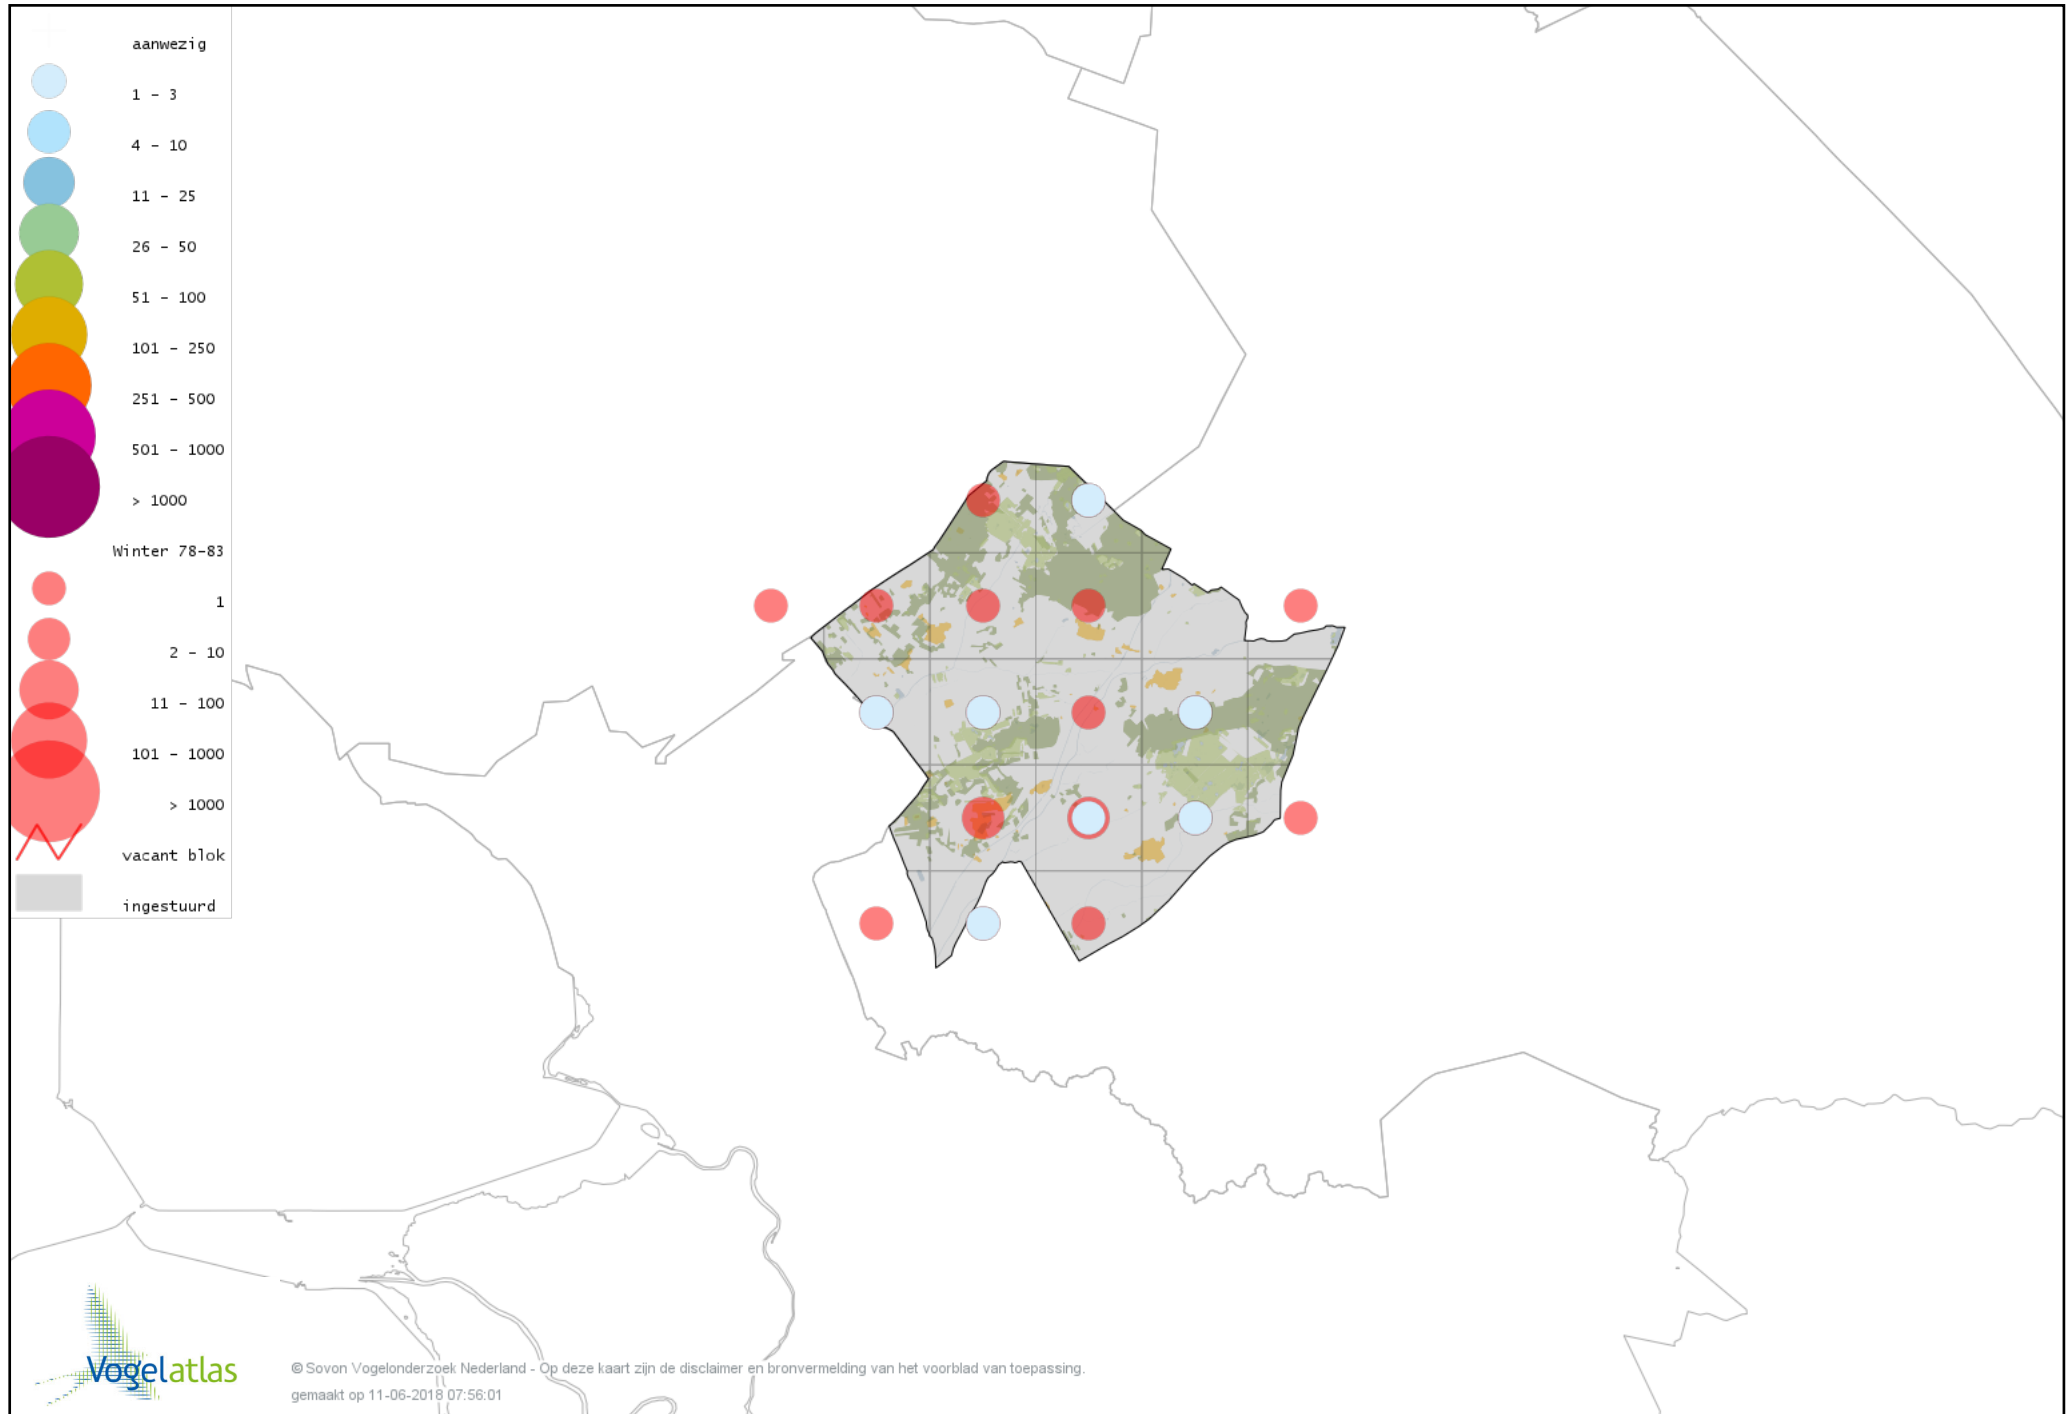

Voorlopige verspreidingskaart Steenuil winter

Voorlopige verspreidingskaart Bosuil winter

Voorlopige verspreidingskaart Ransuil winter

Voorlopige verspreidingskaart Velduil winter

Voorlopige verspreidingskaart IJsvogel winter

Voorlopige verspreidingskaart Groene Specht winter

Voorlopige verspreidingskaart Zwarte Specht winter

Voorlopige verspreidingskaart Grote Bonte Specht winter

Voorlopige verspreidingskaart Kleine Bonte Specht winter