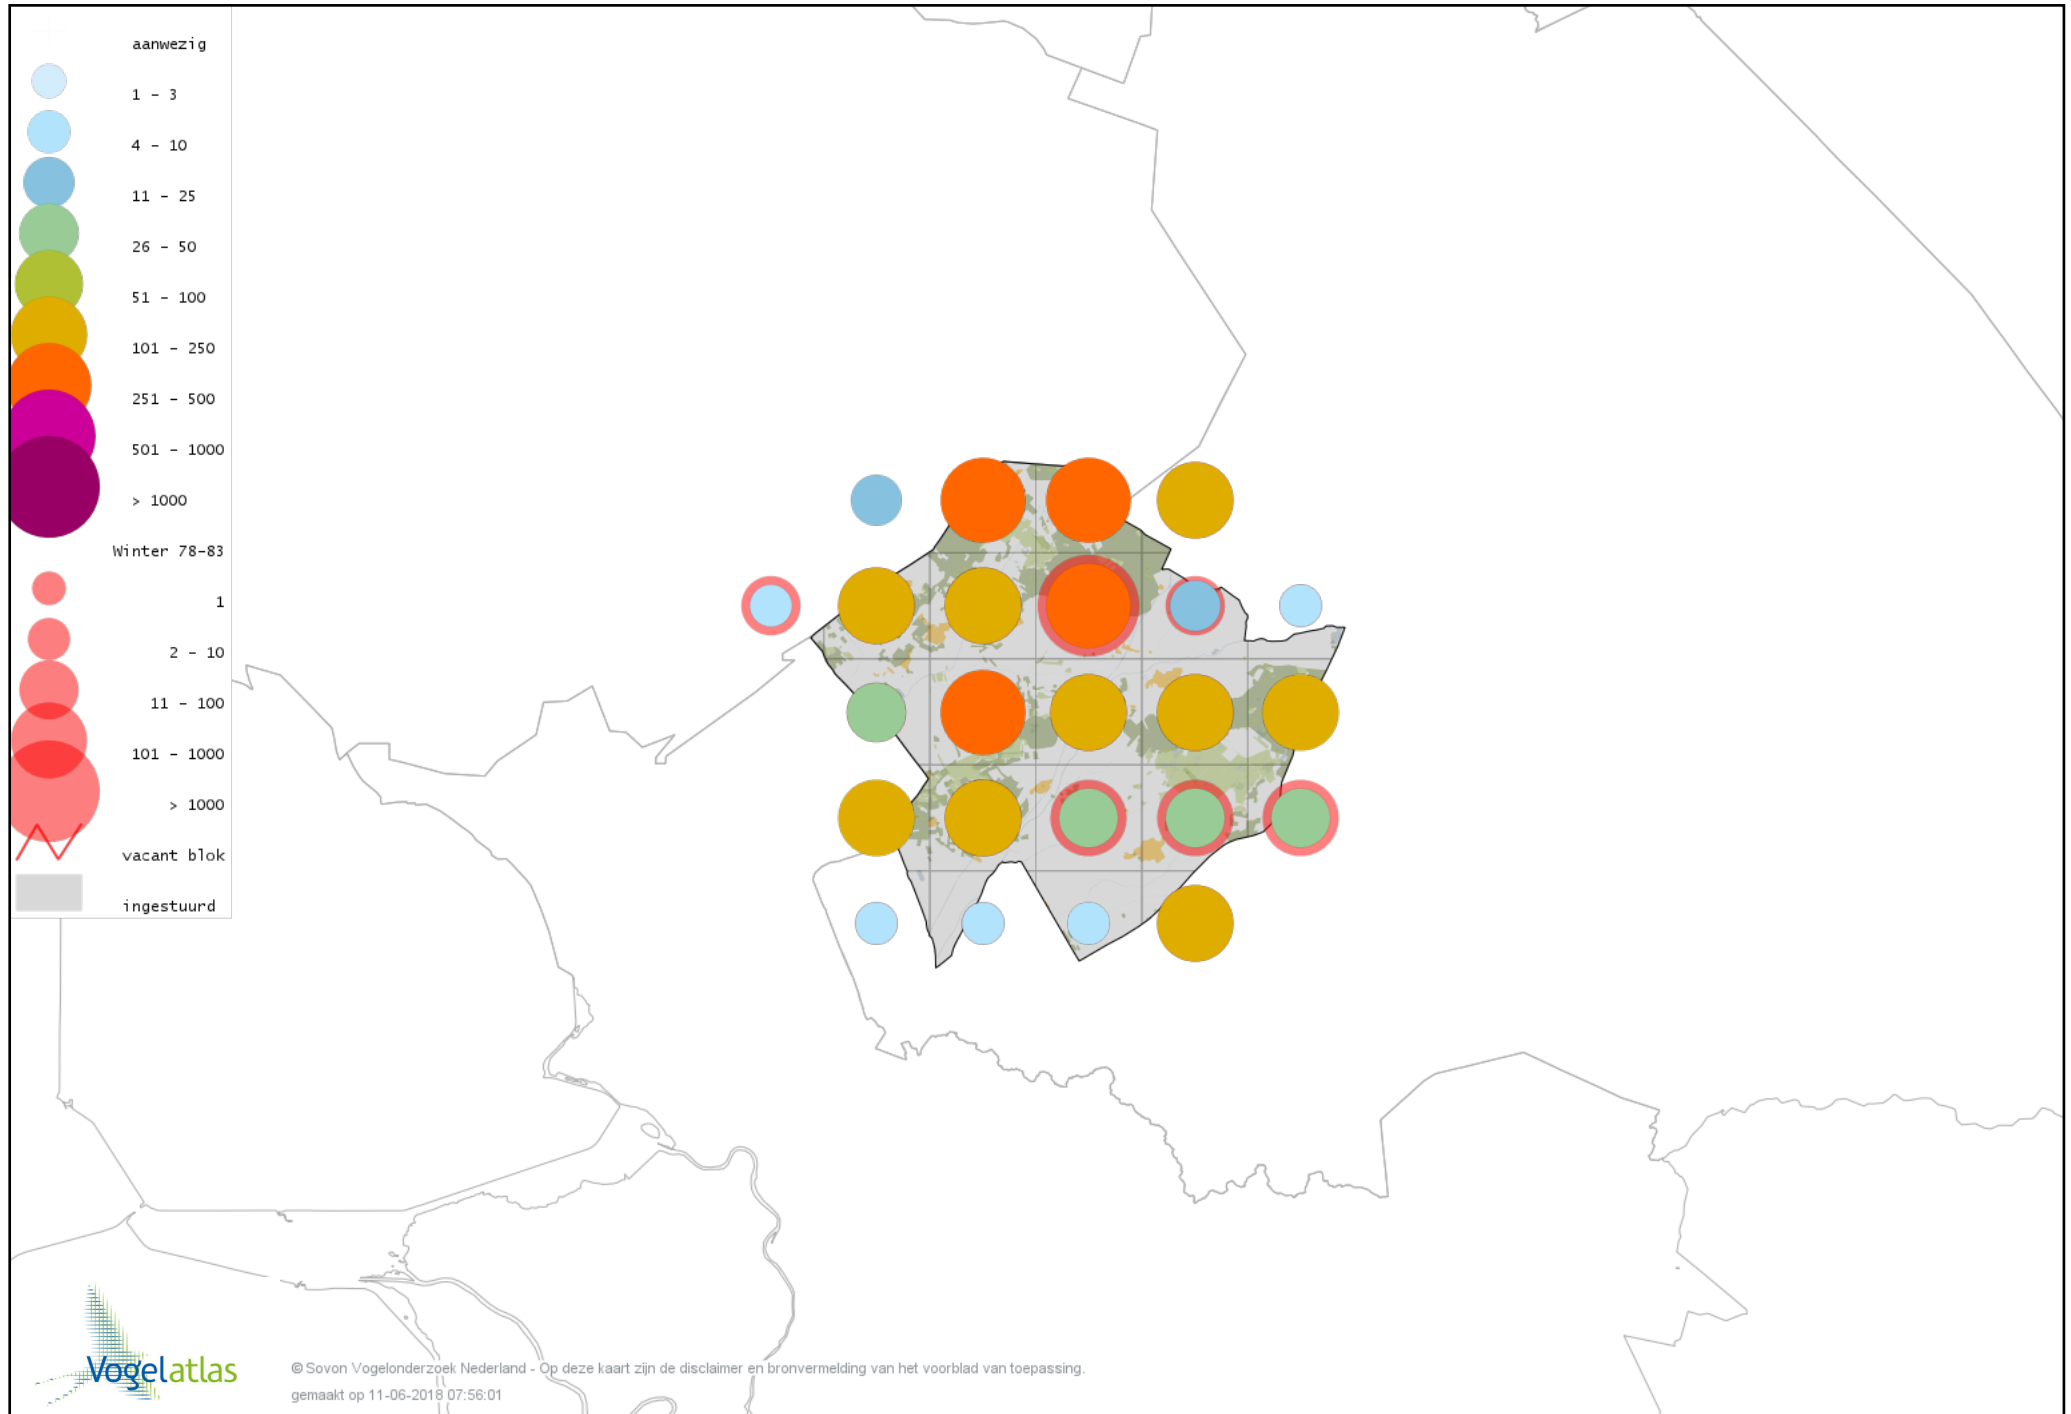

Voorlopige verspreidingskaart Noordse Kauw winter

Voorlopige verspreidingskaart Roek winter

Voorlopige verspreidingskaart Zwarte Kraai winter

Voorlopige verspreidingskaart Bonte Kraai winter

Voorlopige verspreidingskaart Raaf winter

Voorlopige verspreidingskaart Goudhaan winter

Voorlopige verspreidingskaart Vuurgoudhaan winter

Voorlopige verspreidingskaart Pimpelmees winter

Voorlopige verspreidingskaart Koolmees winter

Voorlopige verspreidingskaart Kuifmees winter