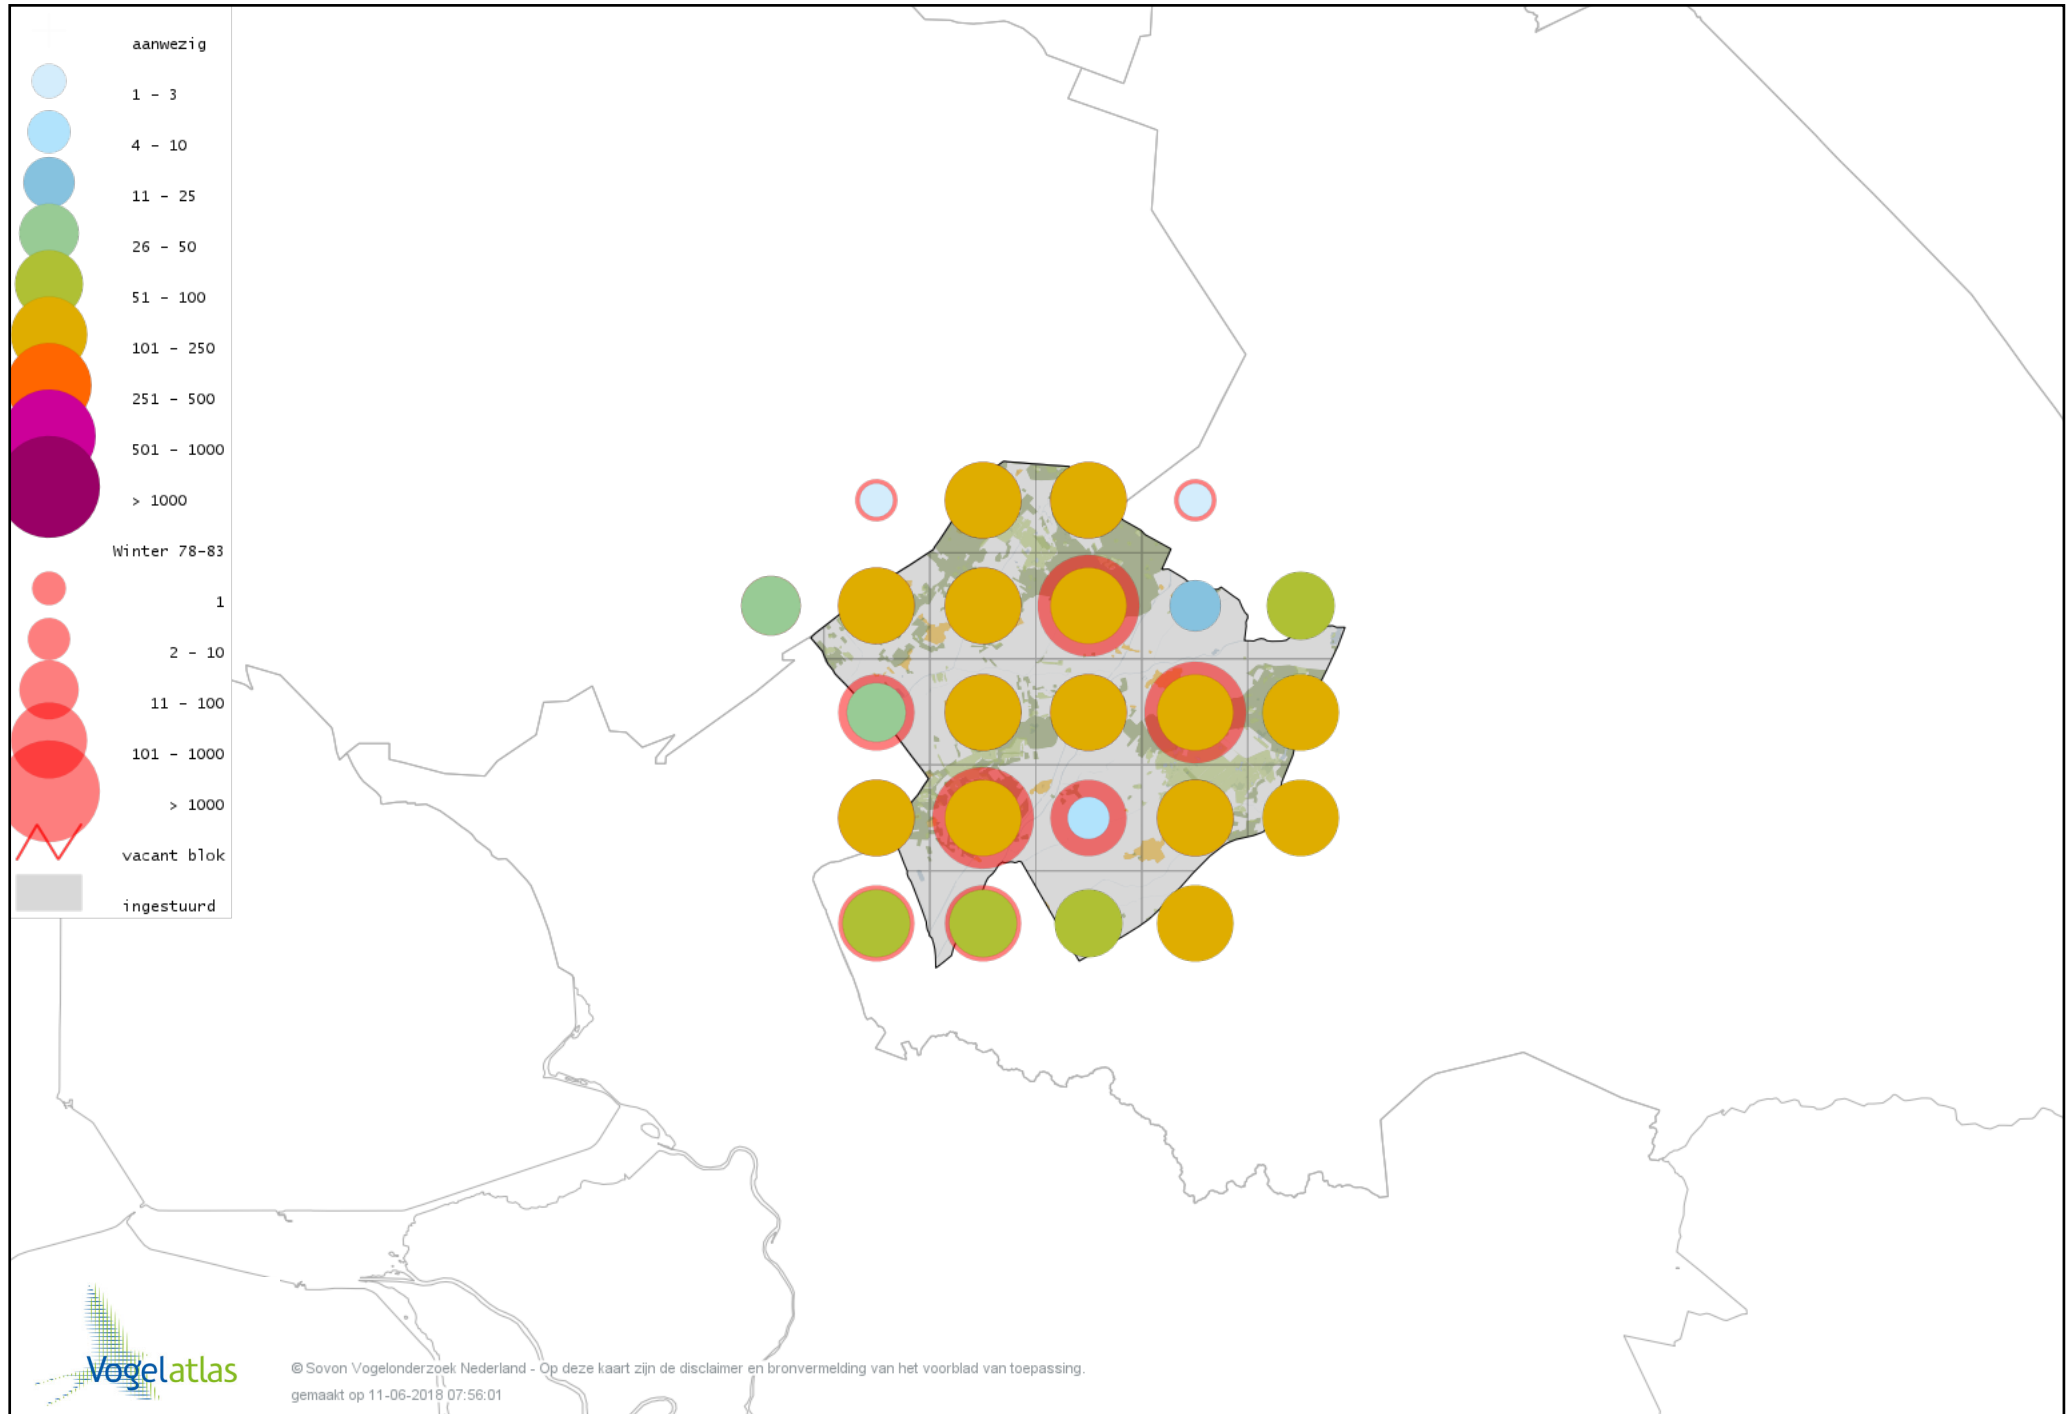

Voorlopige verspreidingskaart Zwarte Mees winter

Voorlopige verspreidingskaart Matkop winter

Voorlopige verspreidingskaart Glanskop winter

Voorlopige verspreidingskaart Boomleeuwerik winter

Voorlopige verspreidingskaart Veldleeuwerik winter

Voorlopige verspreidingskaart Staartmees winter

Voorlopige verspreidingskaart Witkopstaartmees winter

Voorlopige verspreidingskaart Tjiftjaf winter

Voorlopige verspreidingskaart Zwartkop winter

Voorlopige verspreidingskaart Pestvogel winter

Voorlopige verspreidingskaart Boomklever winter

Voorlopige verspreidingskaart Boomkruiper winter

Voorlopige verspreidingskaart Winterkoning winter

Voorlopige verspreidingskaart Spreeuw winter

Voorlopige verspreidingskaart Merel winter