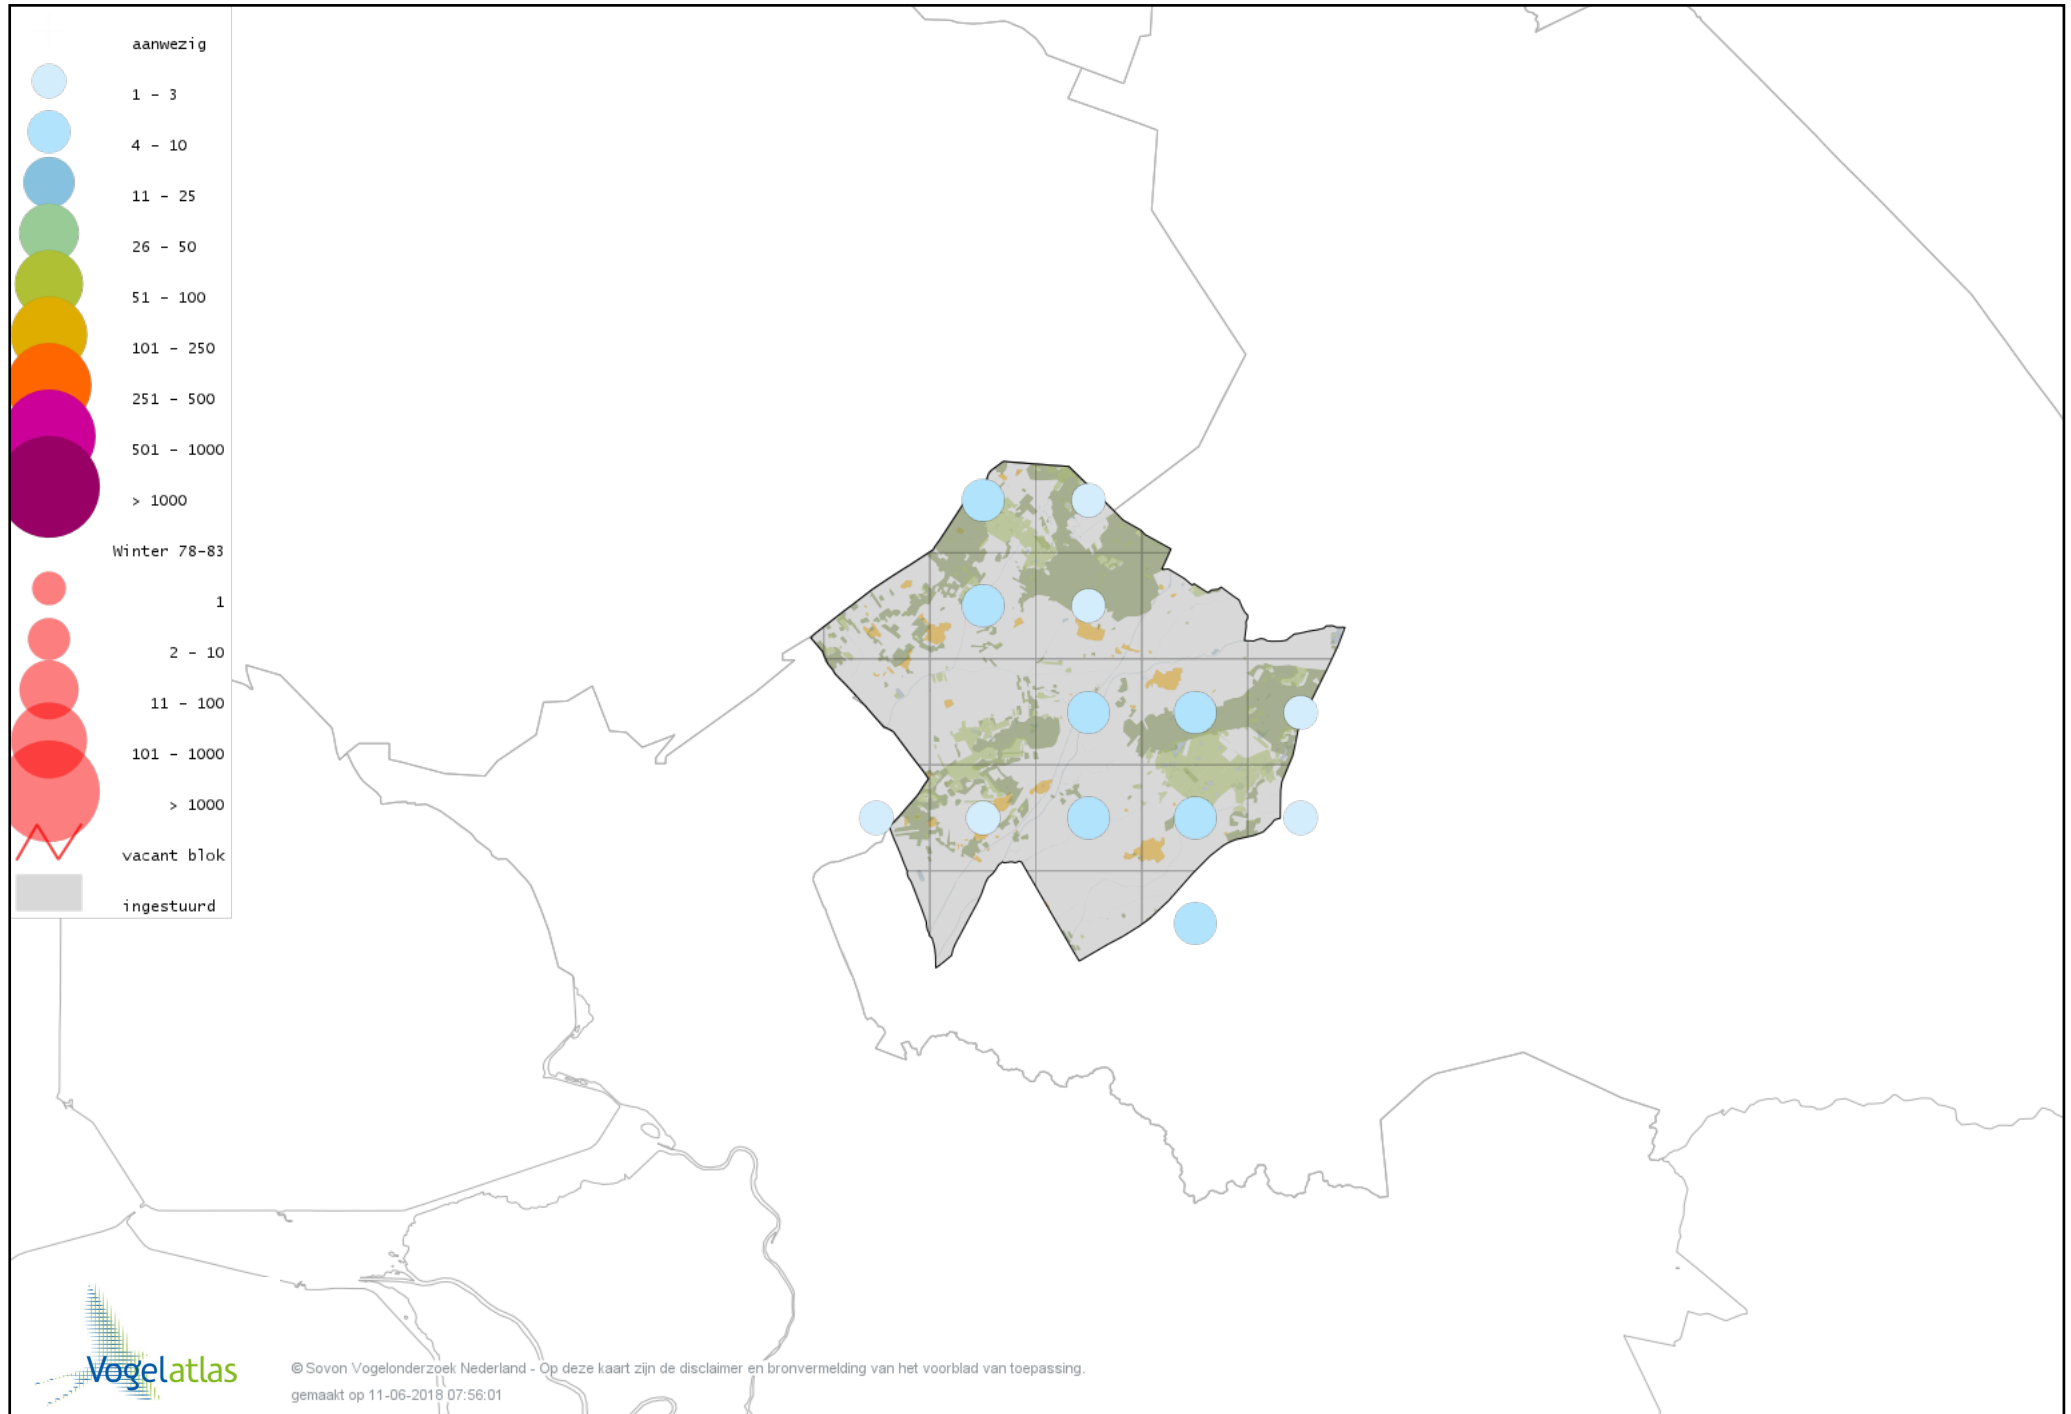

Voorlopige verspreidingskaart Sperwer winter

Voorlopige verspreidingskaart Buizerd winter

Voorlopige verspreidingskaart Ruigpootbuizerd winter

Voorlopige verspreidingskaart Torenvalk winter

Voorlopige verspreidingskaart Smelleken winter

Voorlopige verspreidingskaart Slechtvalk winter

Voorlopige verspreidingskaart Waterral winter

Voorlopige verspreidingskaart Waterhoen winter

Voorlopige verspreidingskaart Meerkoet winter

Voorlopige verspreidingskaart Kraanvogel winter

Voorlopige verspreidingskaart Scholekster winter

Voorlopige verspreidingskaart Goudplevier winter

Voorlopige verspreidingskaart Kievit winter

Voorlopige verspreidingskaart Bonte Strandloper winter

Voorlopige verspreidingskaart Kemphaan winter

Voorlopige verspreidingskaart Bokje winter

Voorlopige verspreidingskaart Watersnip winter

Voorlopige verspreidingskaart Houtsnip winter

Voorlopige verspreidingskaart Grutto winter

Voorlopige verspreidingskaart Wulp winter