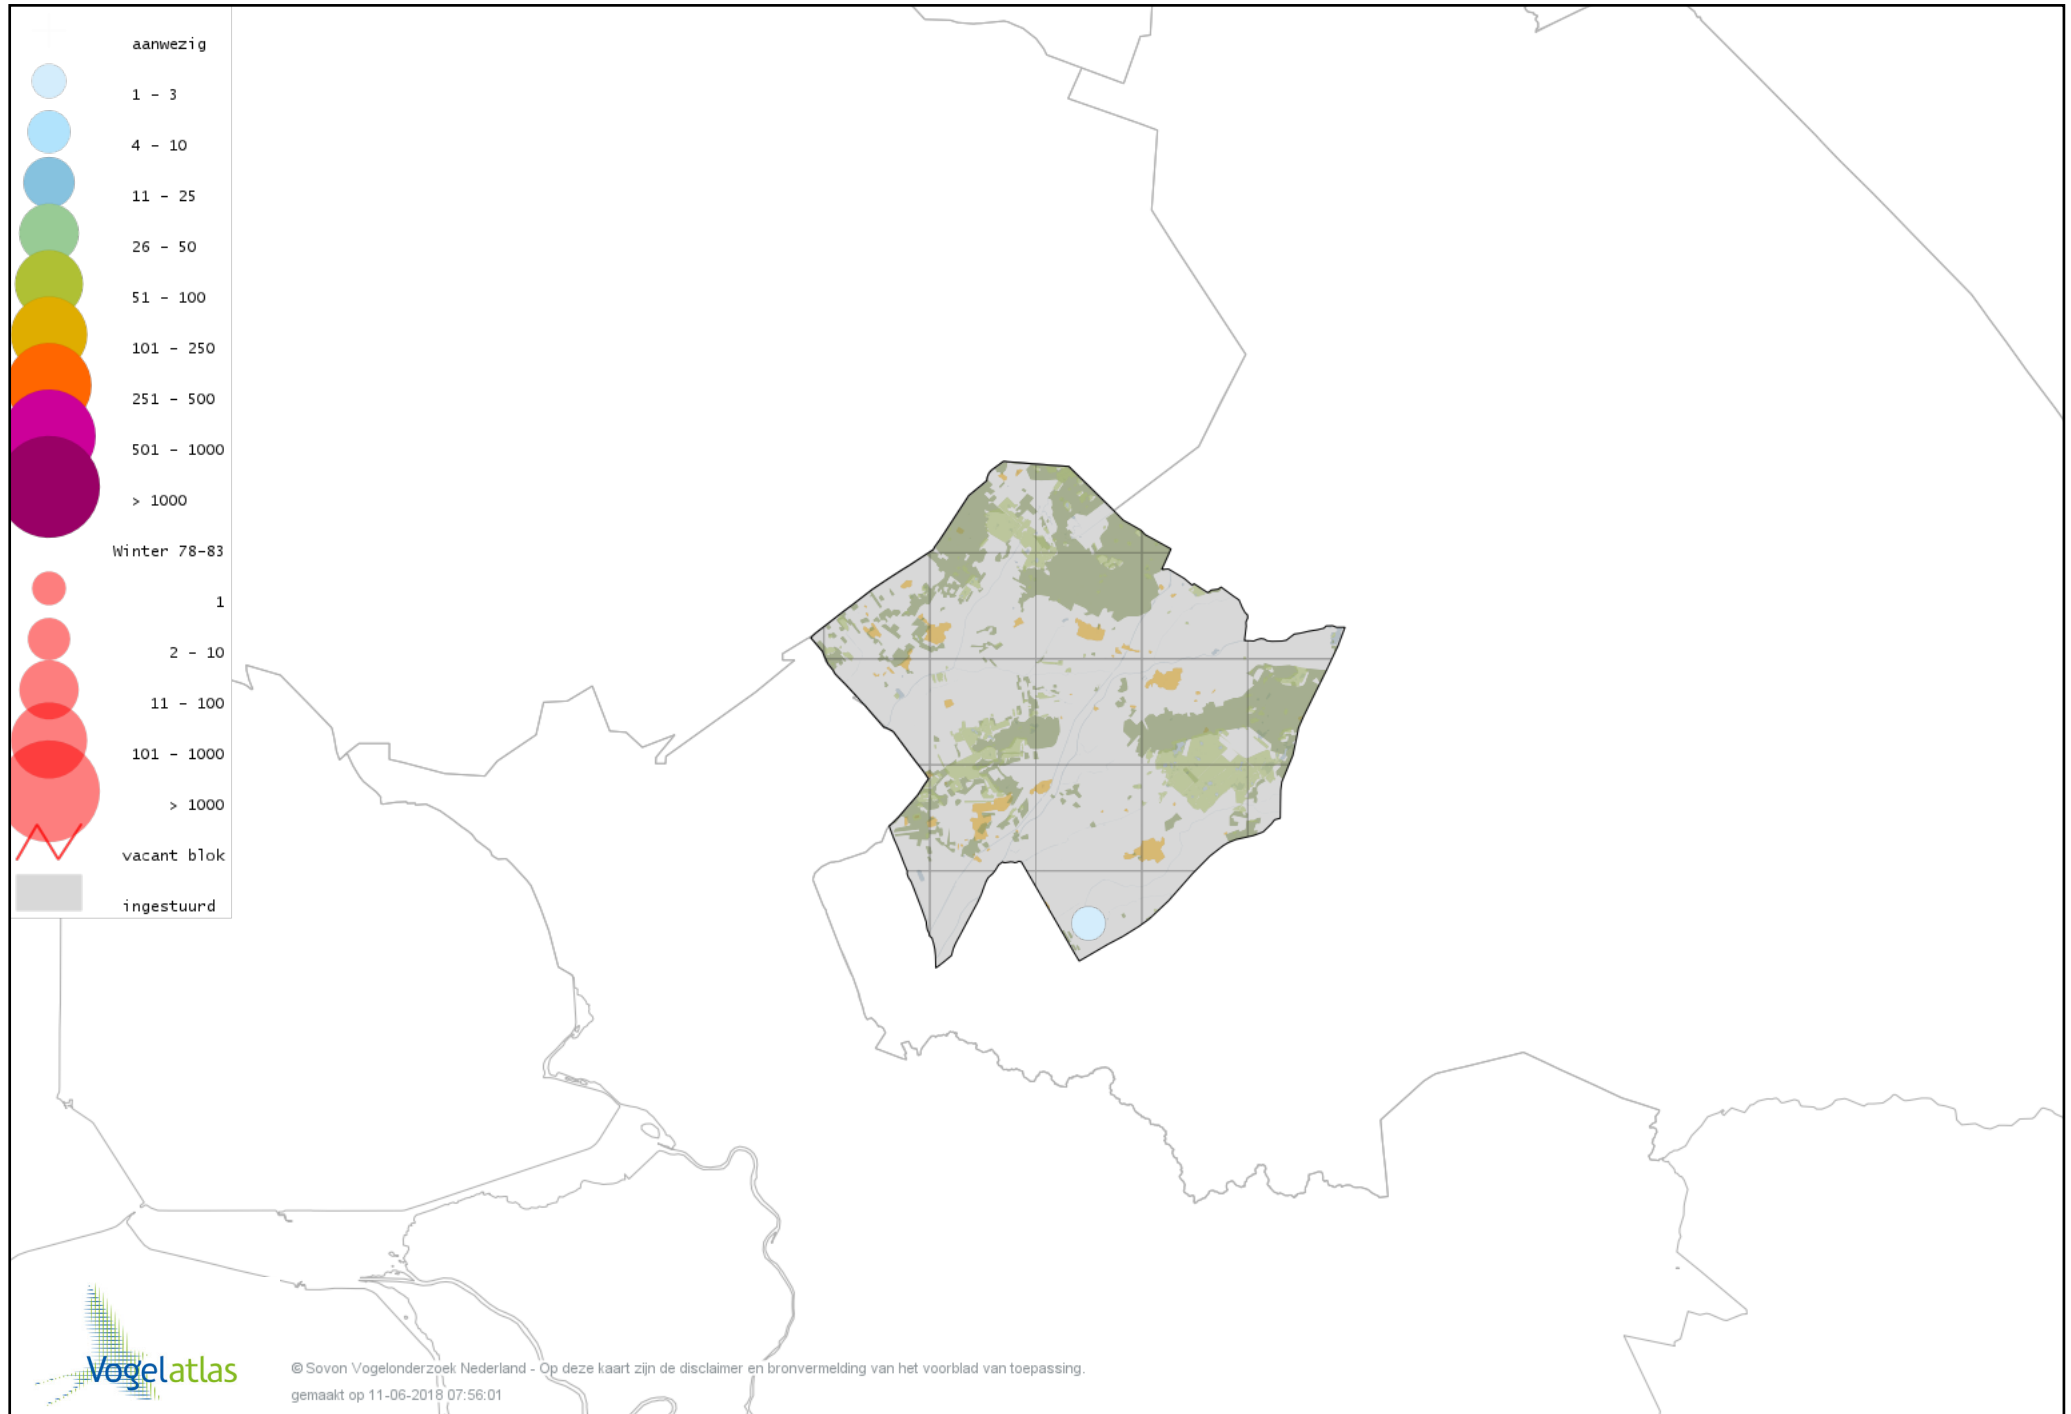

Voorlopige verspreidingskaart Smient winter

Voorlopige verspreidingskaart Slobeend winter

Voorlopige verspreidingskaart Wilde Eend winter

Voorlopige verspreidingskaart Soepeend winter

Voorlopige verspreidingskaart Pijlstaart winter

Voorlopige verspreidingskaart Grote Aalscholver winter

Voorlopige verspreidingskaart Roerdomp winter

Voorlopige verspreidingskaart Kleine Zilverreiger winter

Voorlopige verspreidingskaart Grote Zilverreiger winter

Voorlopige verspreidingskaart Blauwe Reiger winter

Voorlopige verspreidingskaart Ooievaar winter

Voorlopige verspreidingskaart Lepelaar winter

Voorlopige verspreidingskaart Dodaars winter

Voorlopige verspreidingskaart Fuut winter