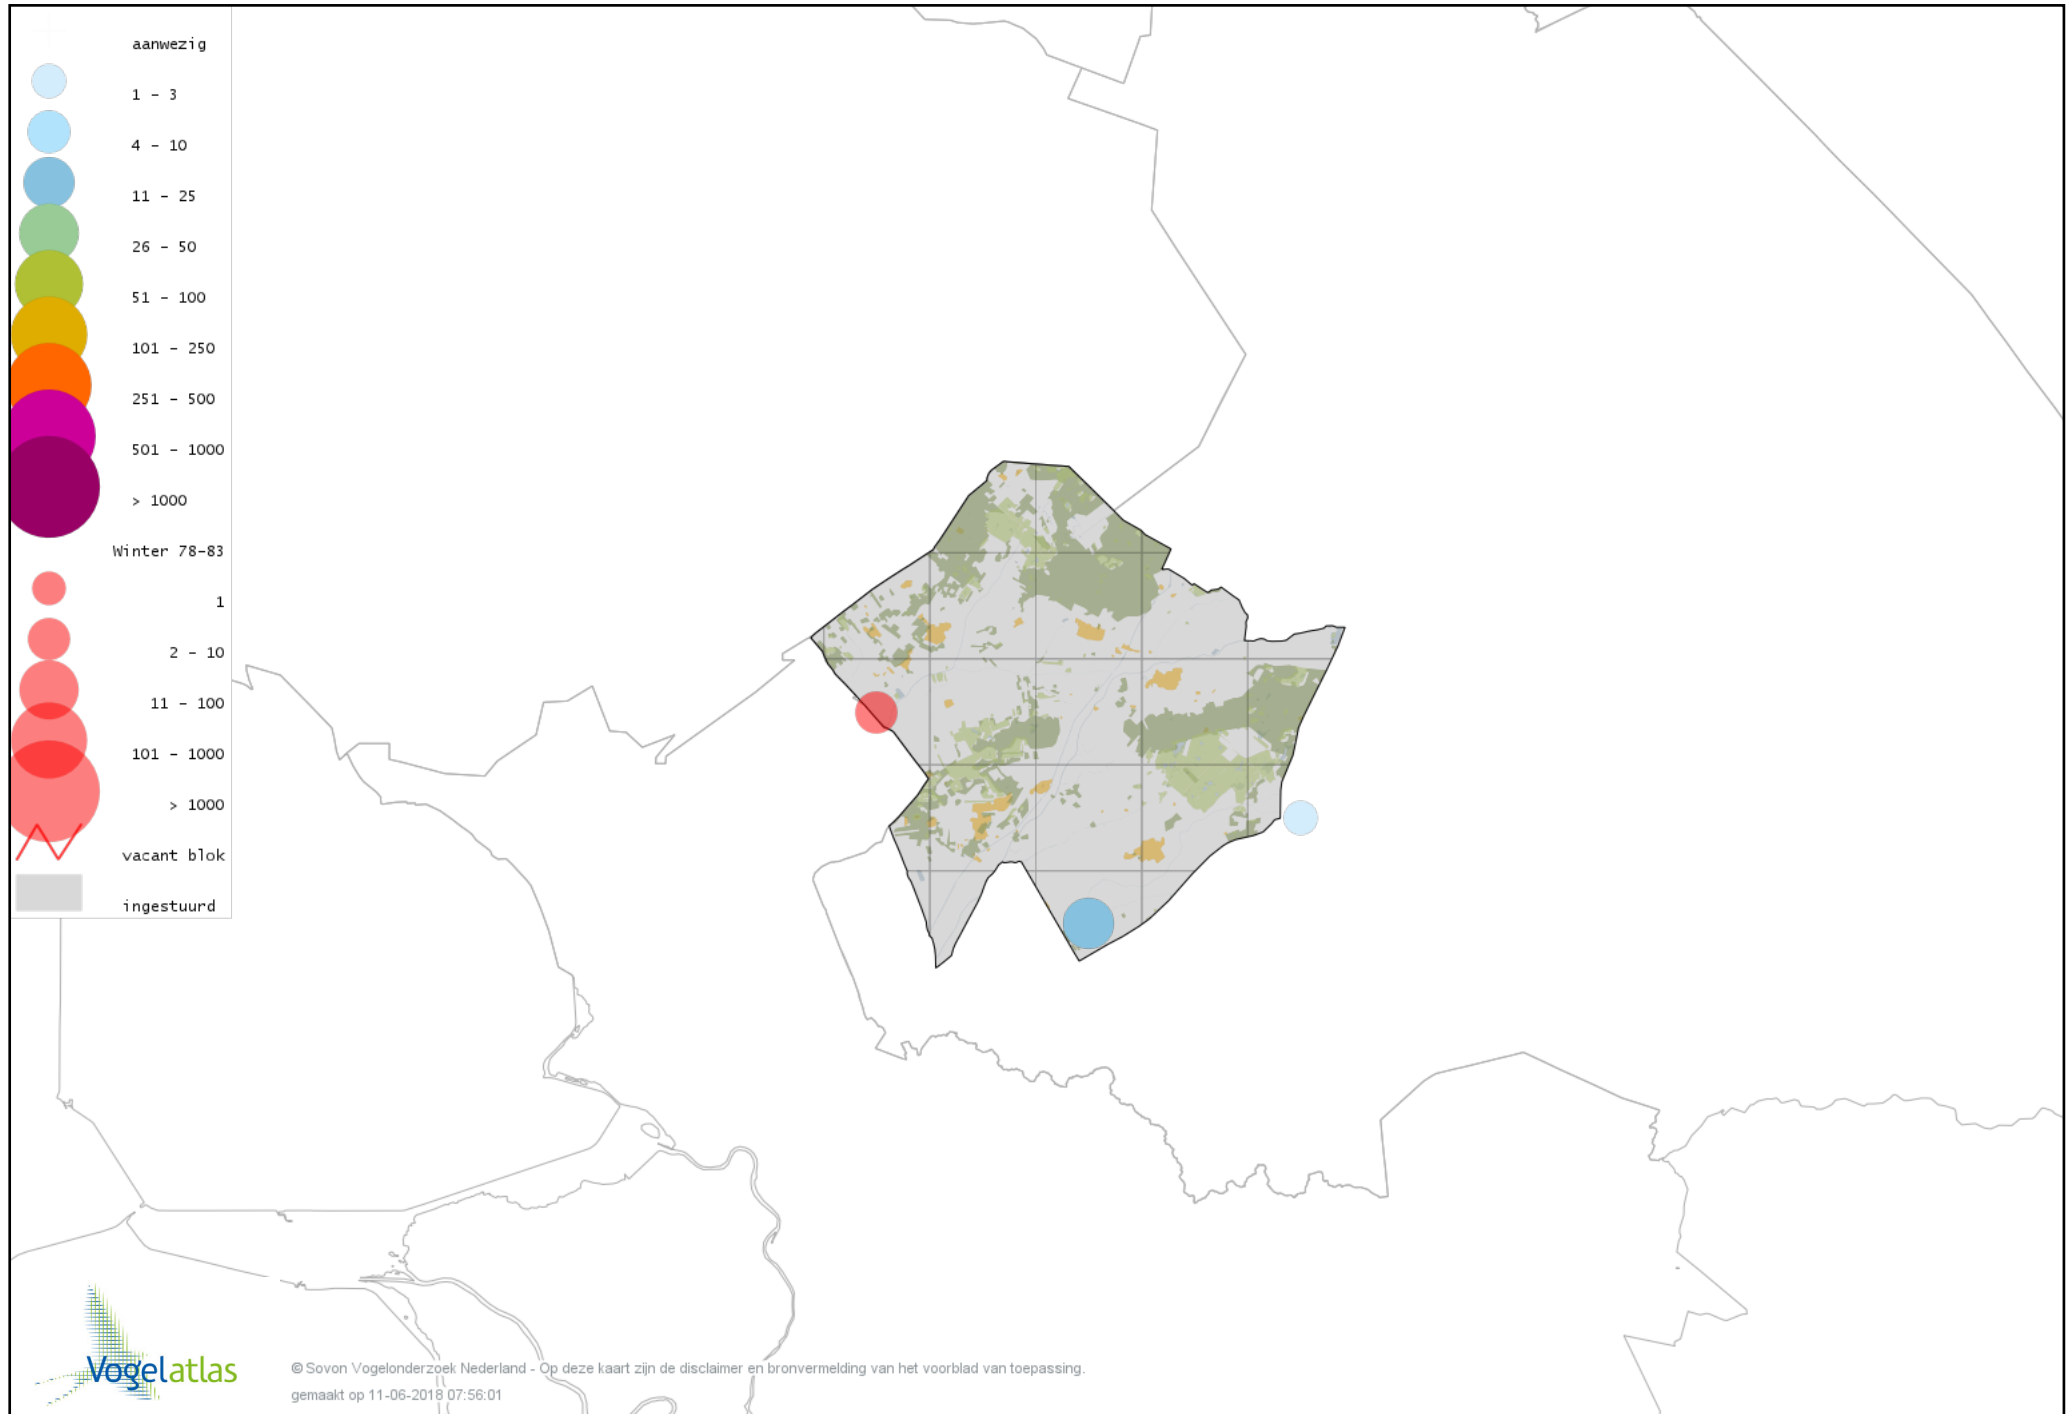

Voorlopige verspreidingskaart Witkopstaartmees winter