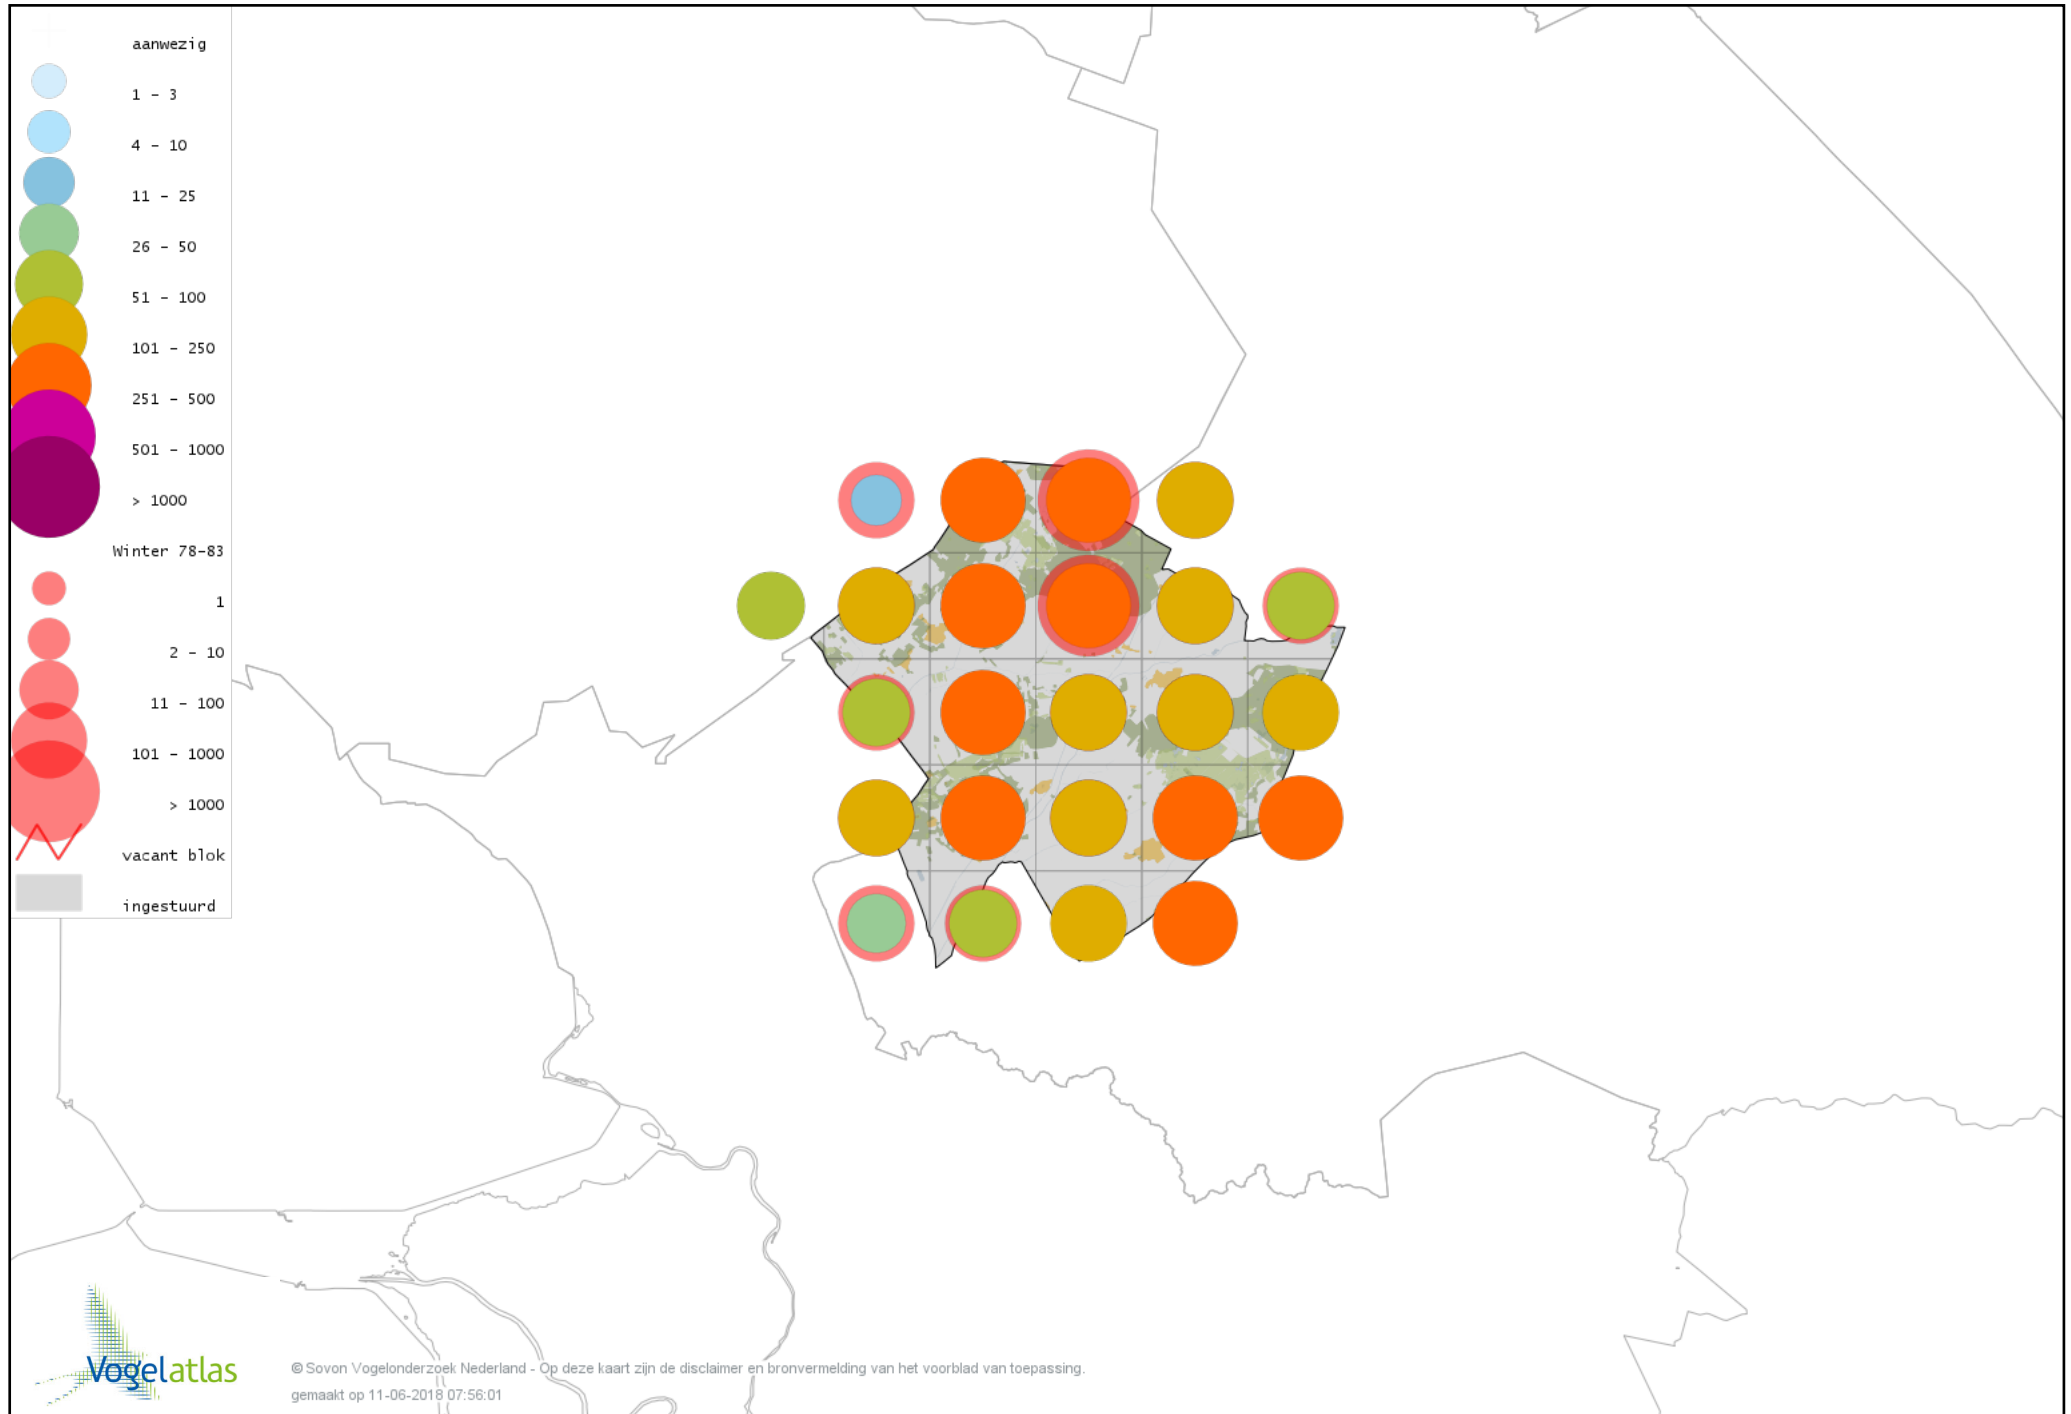

Voorlopige verspreidingskaart Bokje winter

Voorlopige verspreidingskaart Watersnip winter

Voorlopige verspreidingskaart Houtsnip winter

Voorlopige verspreidingskaart Grutto winter

Voorlopige verspreidingskaart Wulp winter

Voorlopige verspreidingskaart Witgat winter

Voorlopige verspreidingskaart Tureluur winter

Voorlopige verspreidingskaart Kokmeeuw winter

Voorlopige verspreidingskaart Stormmeeuw winter

Voorlopige verspreidingskaart Kleine Mantelmeeuw winter

Voorlopige verspreidingskaart Zilvermeeuw winter

Voorlopige verspreidingskaart Geelpootmeeuw winter

Voorlopige verspreidingskaart Pontische Meeuw winter

Voorlopige verspreidingskaart Grote Mantelmeeuw winter

Voorlopige verspreidingskaart Stadsduif winter

Voorlopige verspreidingskaart Holenduif winter

Voorlopige verspreidingskaart Houtduif winter

Voorlopige verspreidingskaart Turkse Tortel winter

Voorlopige verspreidingskaart Kerkuil winter