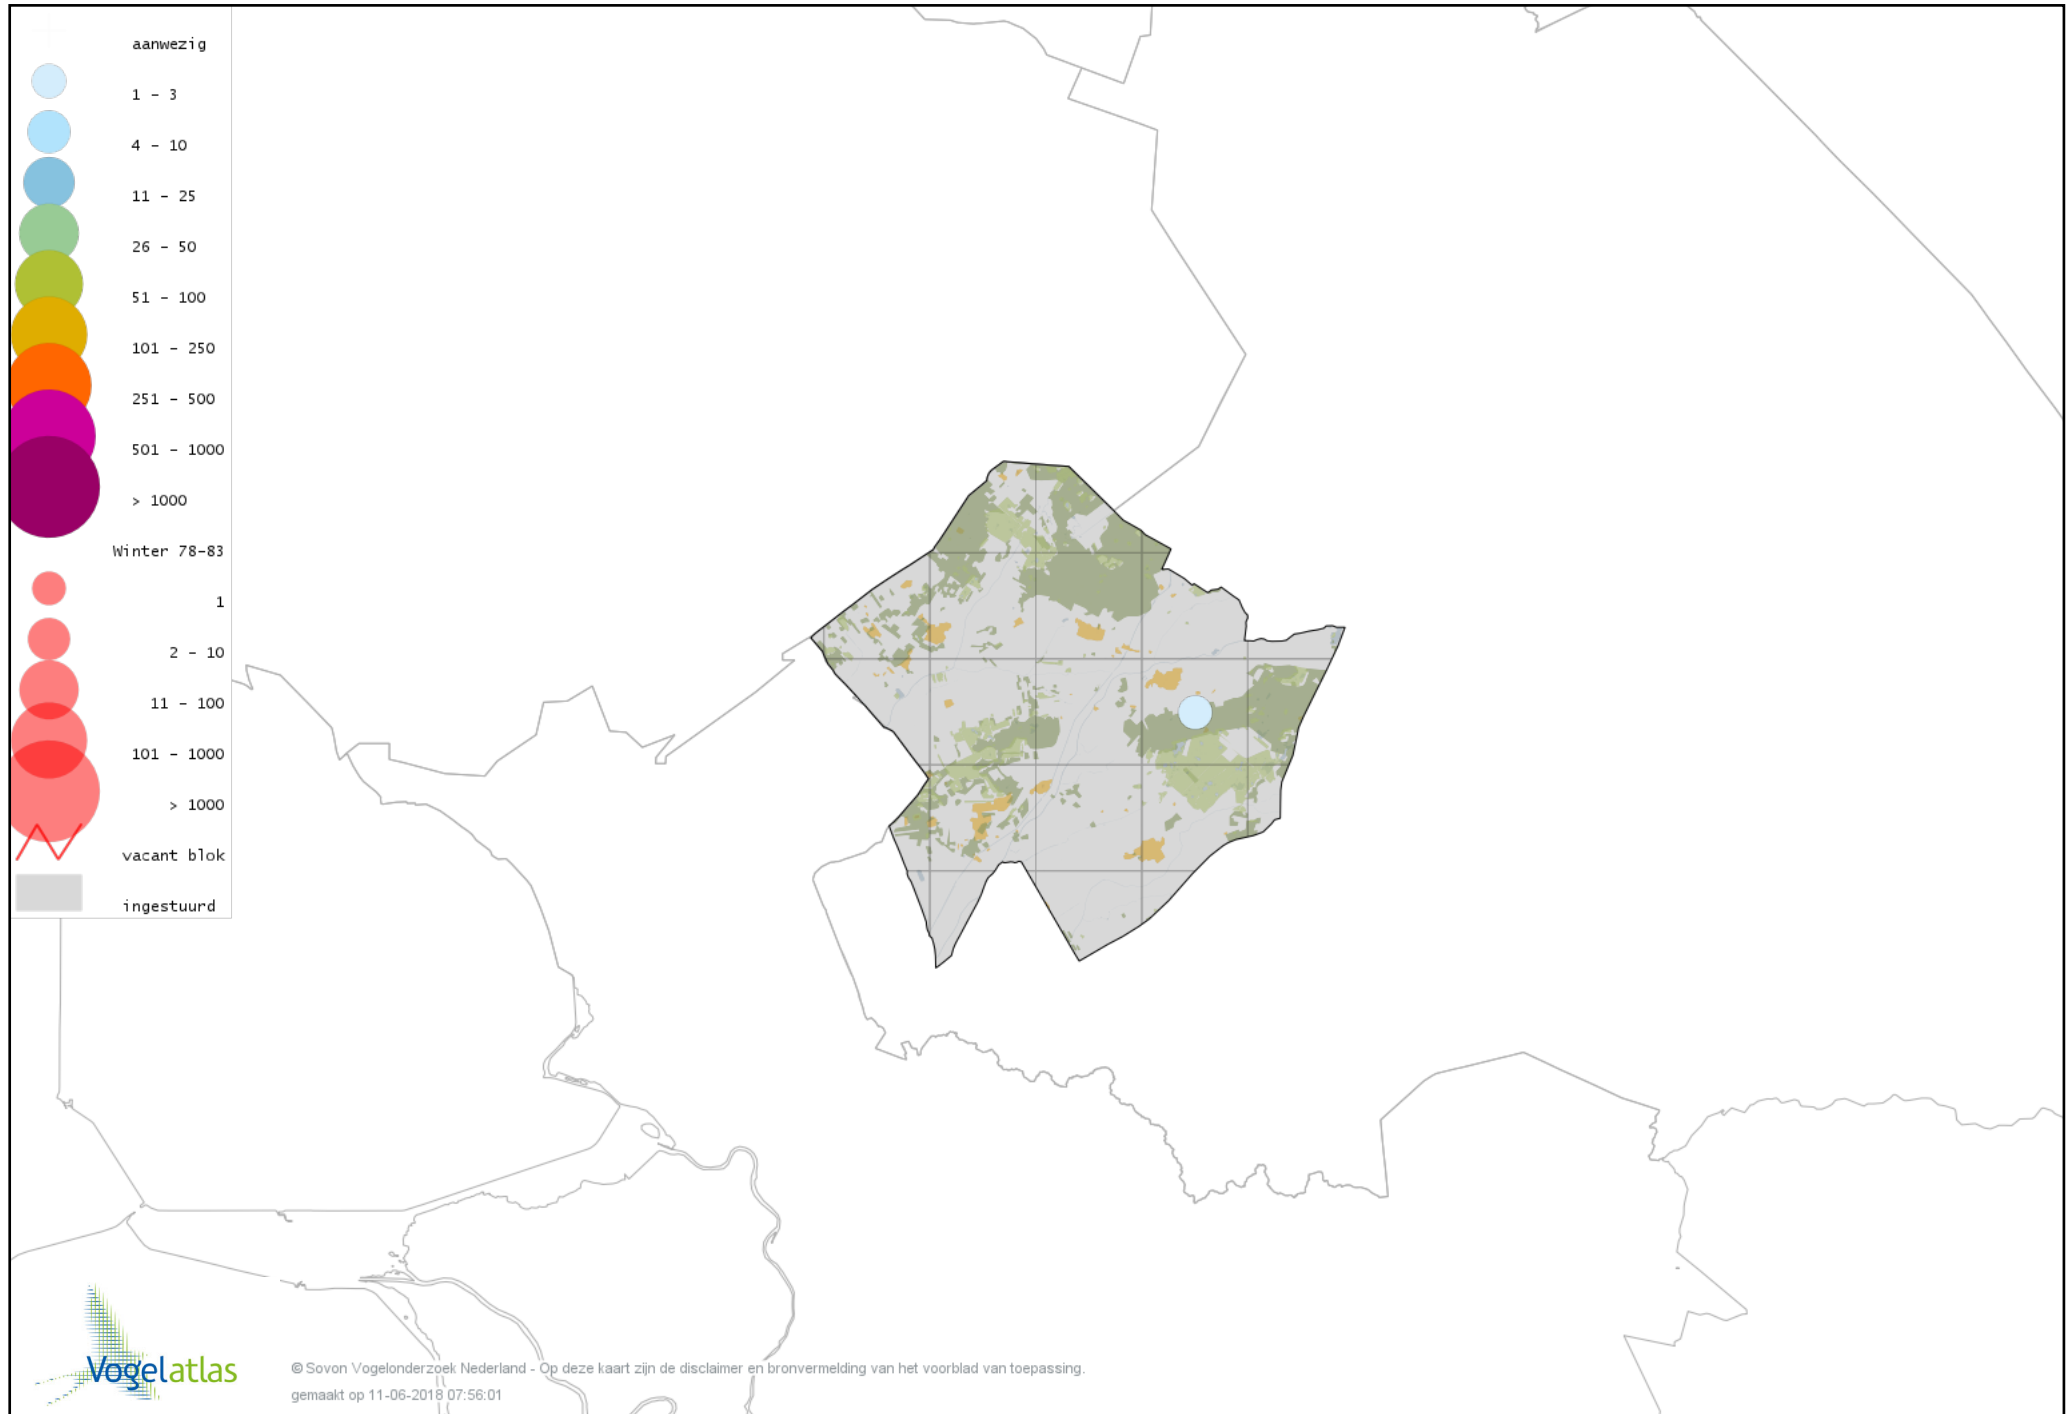

Voorlopige verspreidingskaart Roodhalsgans winter

Voorlopige verspreidingskaart Rotgans winter

Voorlopige verspreidingskaart Nijlgans winter

Voorlopige verspreidingskaart Casarca winter

Voorlopige verspreidingskaart Bergeend winter

Voorlopige verspreidingskaart Tafeleend winter

Voorlopige verspreidingskaart Witoogend winter

Voorlopige verspreidingskaart Kuifeend winter

Voorlopige verspreidingskaart Topper winter

Voorlopige verspreidingskaart Muskuseend winter

Voorlopige verspreidingskaart Mandarijneend winter

Voorlopige verspreidingskaart Nonnetje winter

Voorlopige verspreidingskaart Brilduiker winter

Voorlopige verspreidingskaart Grote Zaagbek winter

Voorlopige verspreidingskaart Krakeend winter

Voorlopige verspreidingskaart Smient winter

Voorlopige verspreidingskaart Slobeend winter

Voorlopige verspreidingskaart Wilde Eend winter

Voorlopige verspreidingskaart Soepeend winter

Voorlopige verspreidingskaart Pijlstaart winter