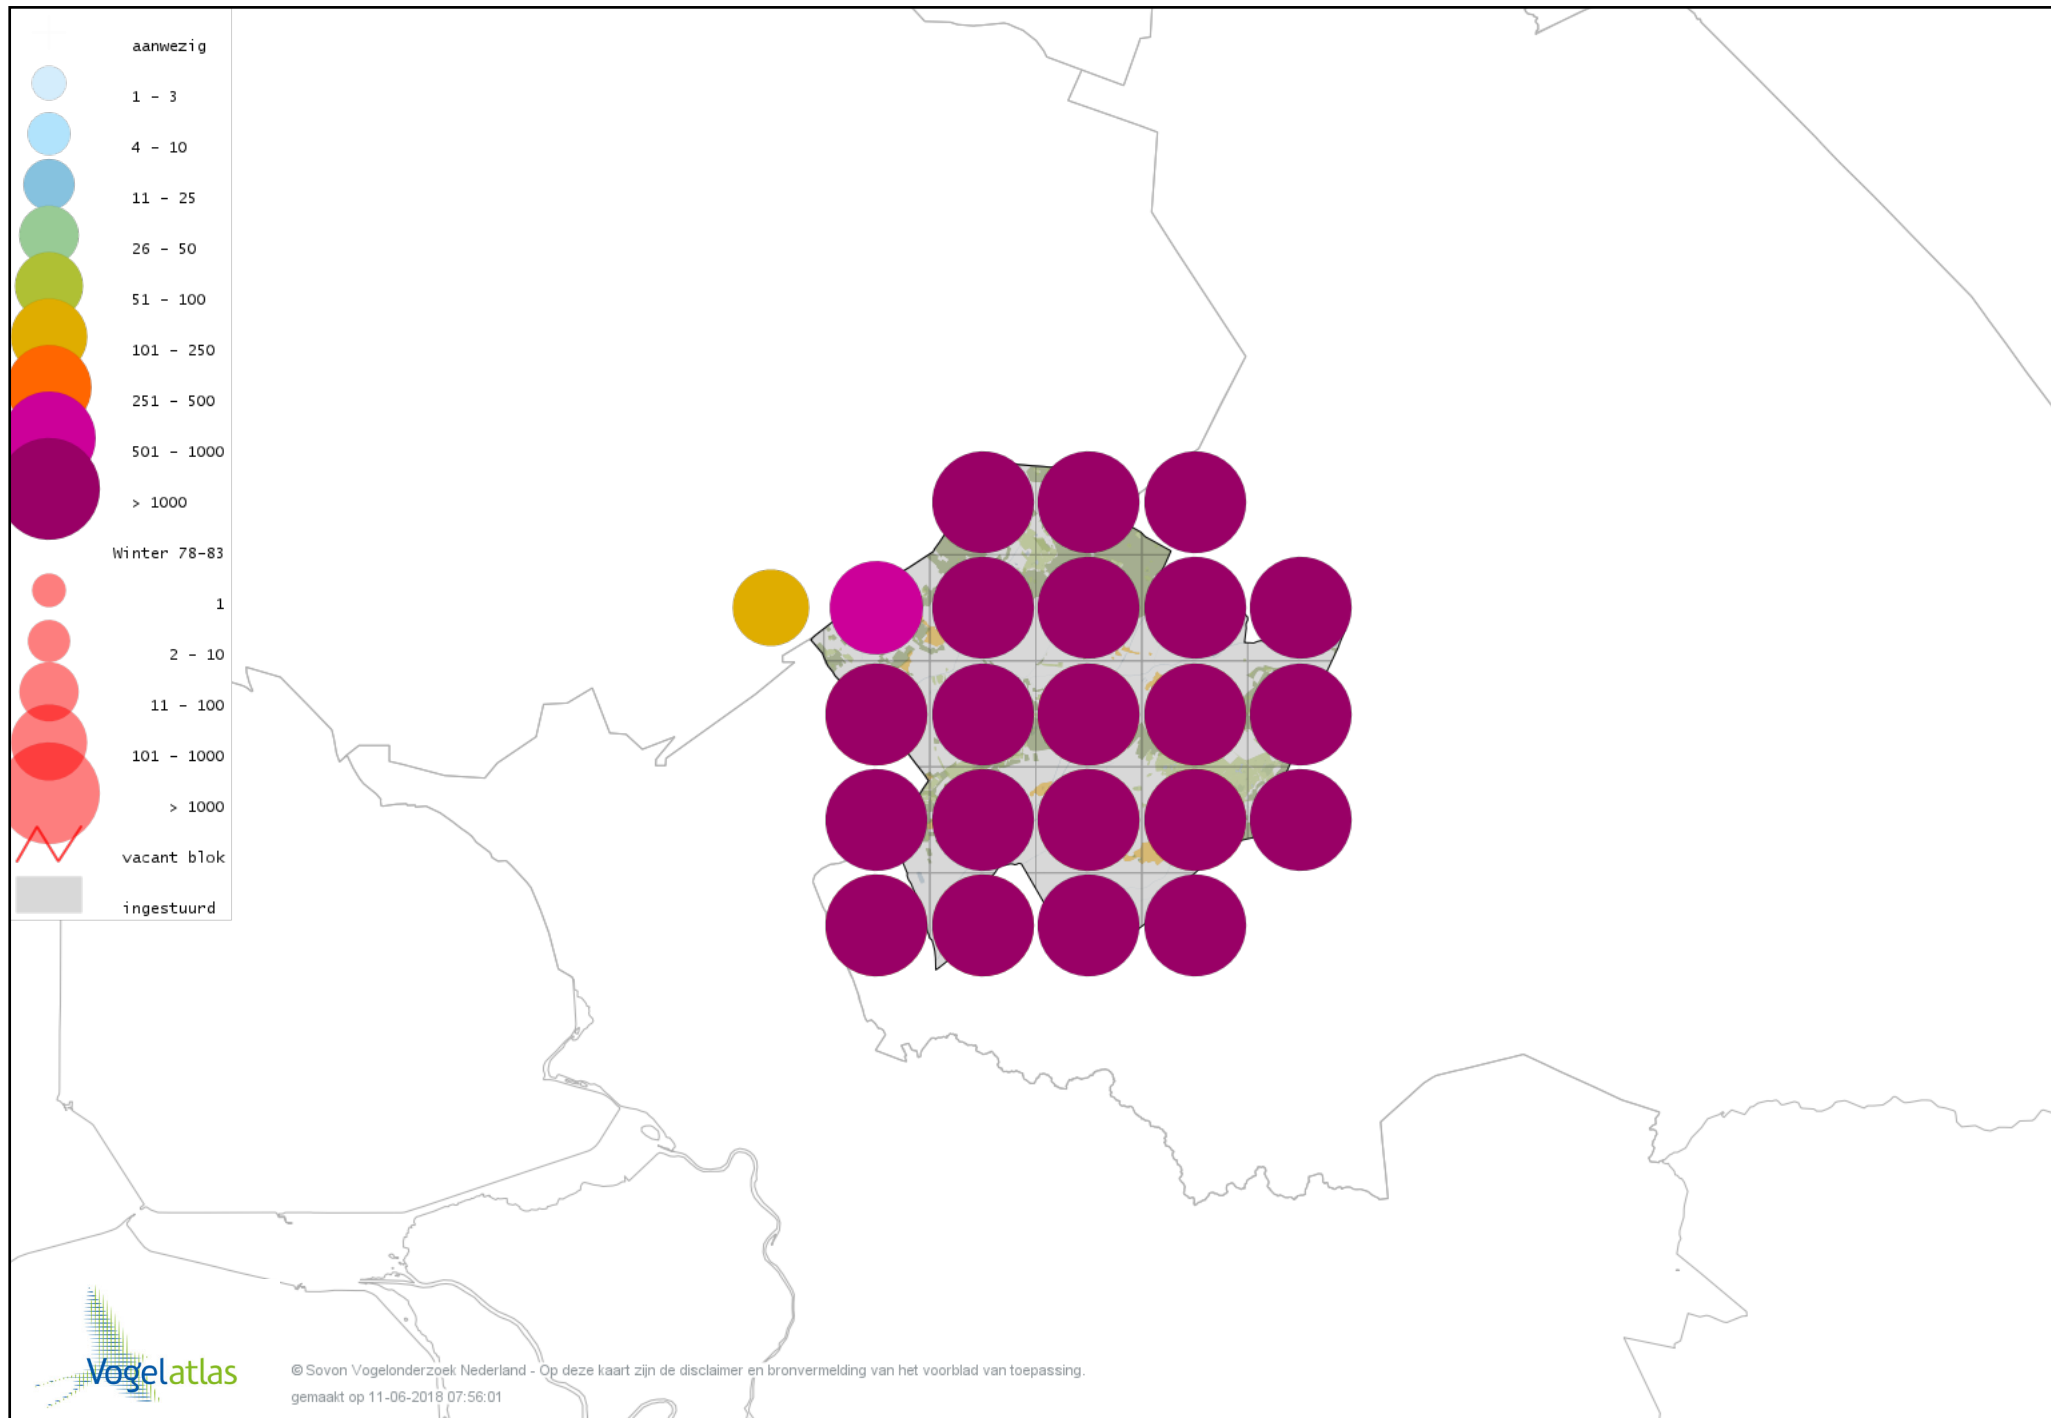

De kleurtint (blauw) is de beste referentie voor de tot nu toe waargenomen aantalsklasse.

De stipgrootte is relatief. Vergelijk daarvoor de atlasblok grootte van de legenda met die van het kaartbeeld.

Voorlopige verspreidingskaart Knobbelzwaan winter

Voorlopige verspreidingskaart Zwarte Zwaan winter

Voorlopige verspreidingskaart Kleine Zwaan winter

Voorlopige verspreidingskaart Wilde Zwaan winter

Voorlopige verspreidingskaart Indische Gans winter

Voorlopige verspreidingskaart Sneeuwgans winter

Voorlopige verspreidingskaart Ross` Gans winter

Voorlopige verspreidingskaart Toendrarietgans winter

Voorlopige verspreidingskaart Kleine Rietgans winter

Voorlopige verspreidingskaart Grauwe Gans winter

Voorlopige verspreidingskaart Soepgans winter