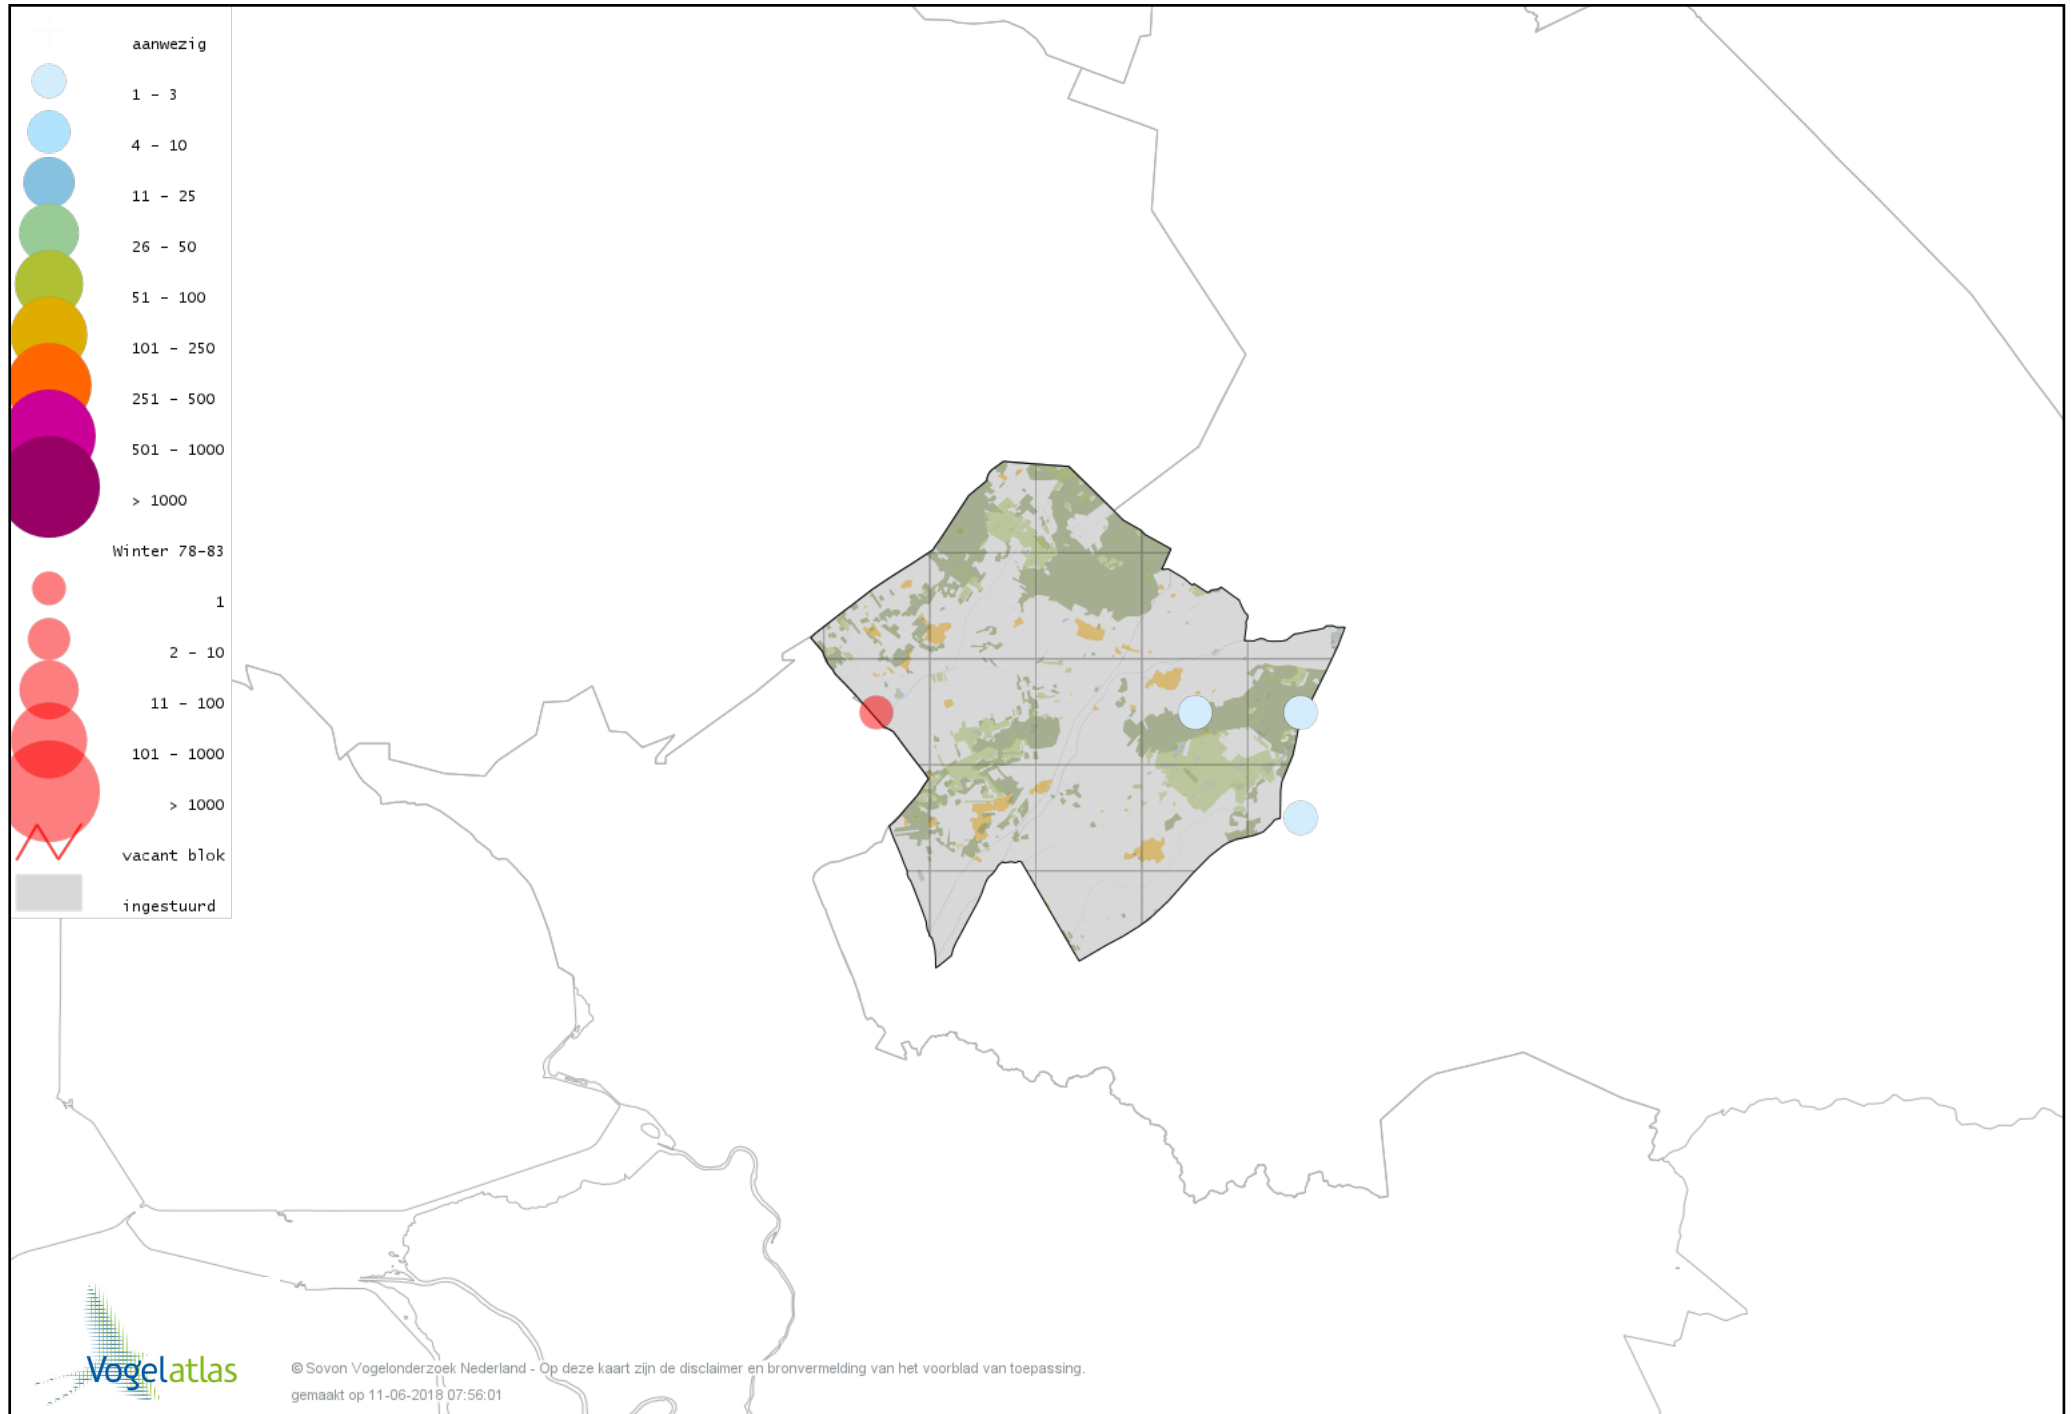

Voorlopige verspreidingskaart Kolgans winter

Voorlopige verspreidingskaart Grote Canadese Gans winter

Voorlopige verspreidingskaart Brandgans winter

Voorlopige verspreidingskaart Brandgans x Kolgans winter

Voorlopige verspreidingskaart Roodhalsgans winter

Voorlopige verspreidingskaart Rotgans winter

Voorlopige verspreidingskaart Nijlgans winter

Voorlopige verspreidingskaart Casarca winter

Voorlopige verspreidingskaart Bergeend winter

Voorlopige verspreidingskaart Tafeleend winter

Voorlopige verspreidingskaart Witoogend winter

Voorlopige verspreidingskaart Kuifeend winter

Voorlopige verspreidingskaart Topper winter

Voorlopige verspreidingskaart Muskuseend winter

Voorlopige verspreidingskaart Mandarijneend winter

Voorlopige verspreidingskaart Nonnetje winter

Voorlopige verspreidingskaart Brilduiker winter

Voorlopige verspreidingskaart Grote Zaagbek winter

Voorlopige verspreidingskaart Krakeend winter