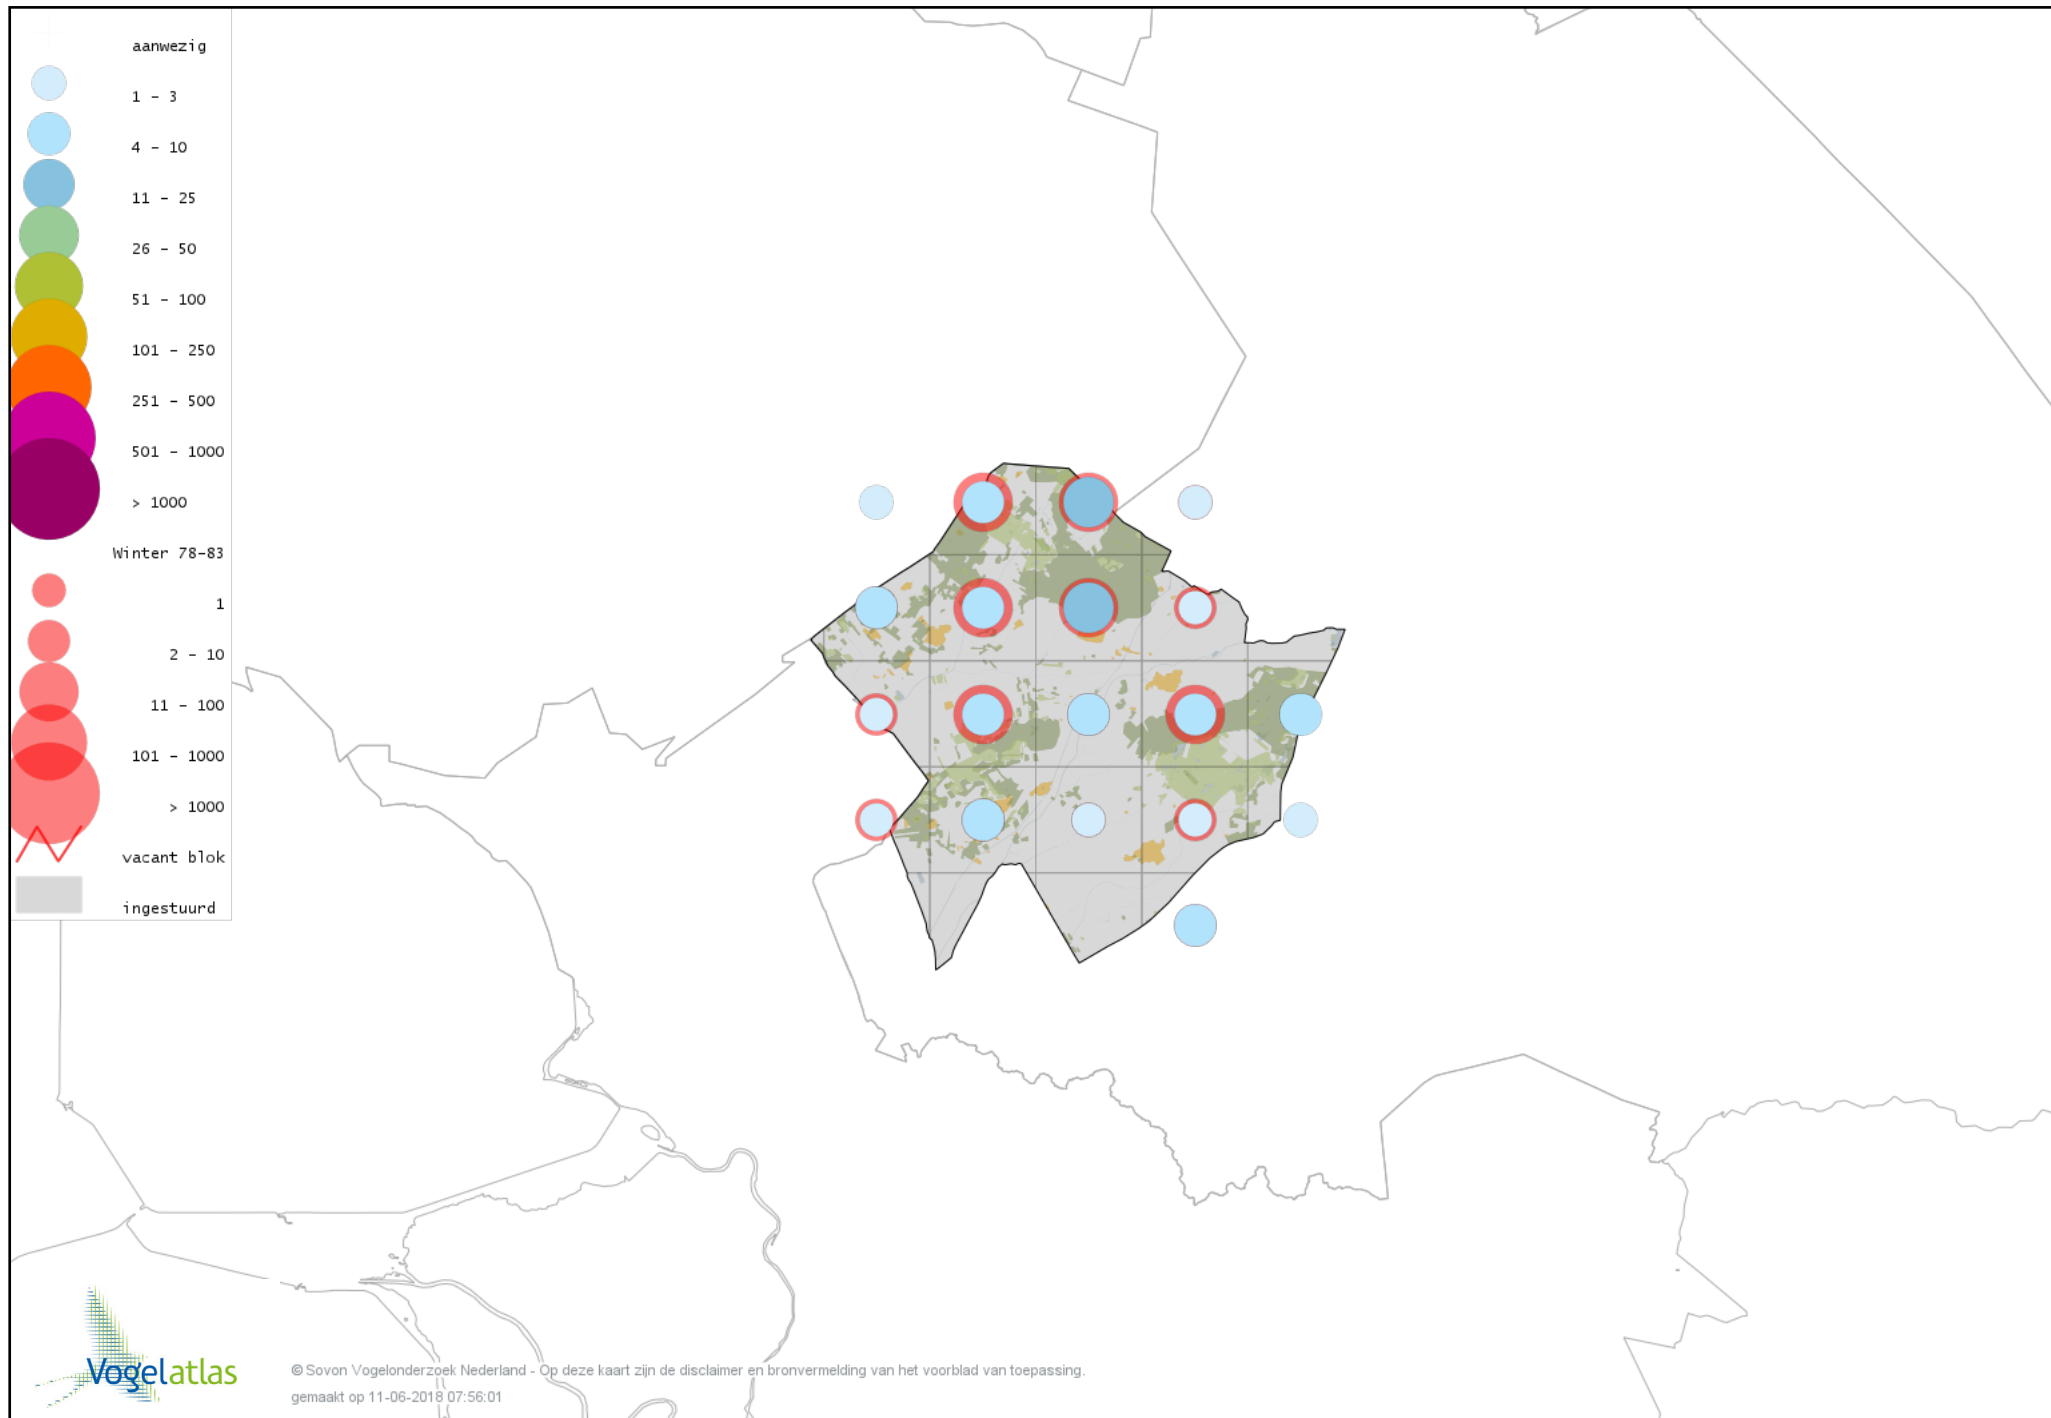

Voorlopige verspreidingskaart Stadsduif winter

Voorlopige verspreidingskaart Holenduif winter

Voorlopige verspreidingskaart Houtduif winter

Voorlopige verspreidingskaart Turkse Tortel winter

Voorlopige verspreidingskaart Kerkuil winter

Voorlopige verspreidingskaart Steenuil winter

Voorlopige verspreidingskaart Bosuil winter

Voorlopige verspreidingskaart Ransuil winter

Voorlopige verspreidingskaart Velduil winter

Voorlopige verspreidingskaart IJsvogel winter

Voorlopige verspreidingskaart Groene Specht winter

Voorlopige verspreidingskaart Zwarte Specht winter

Voorlopige verspreidingskaart Grote Bonte Specht winter

Voorlopige verspreidingskaart Kleine Bonte Specht winter