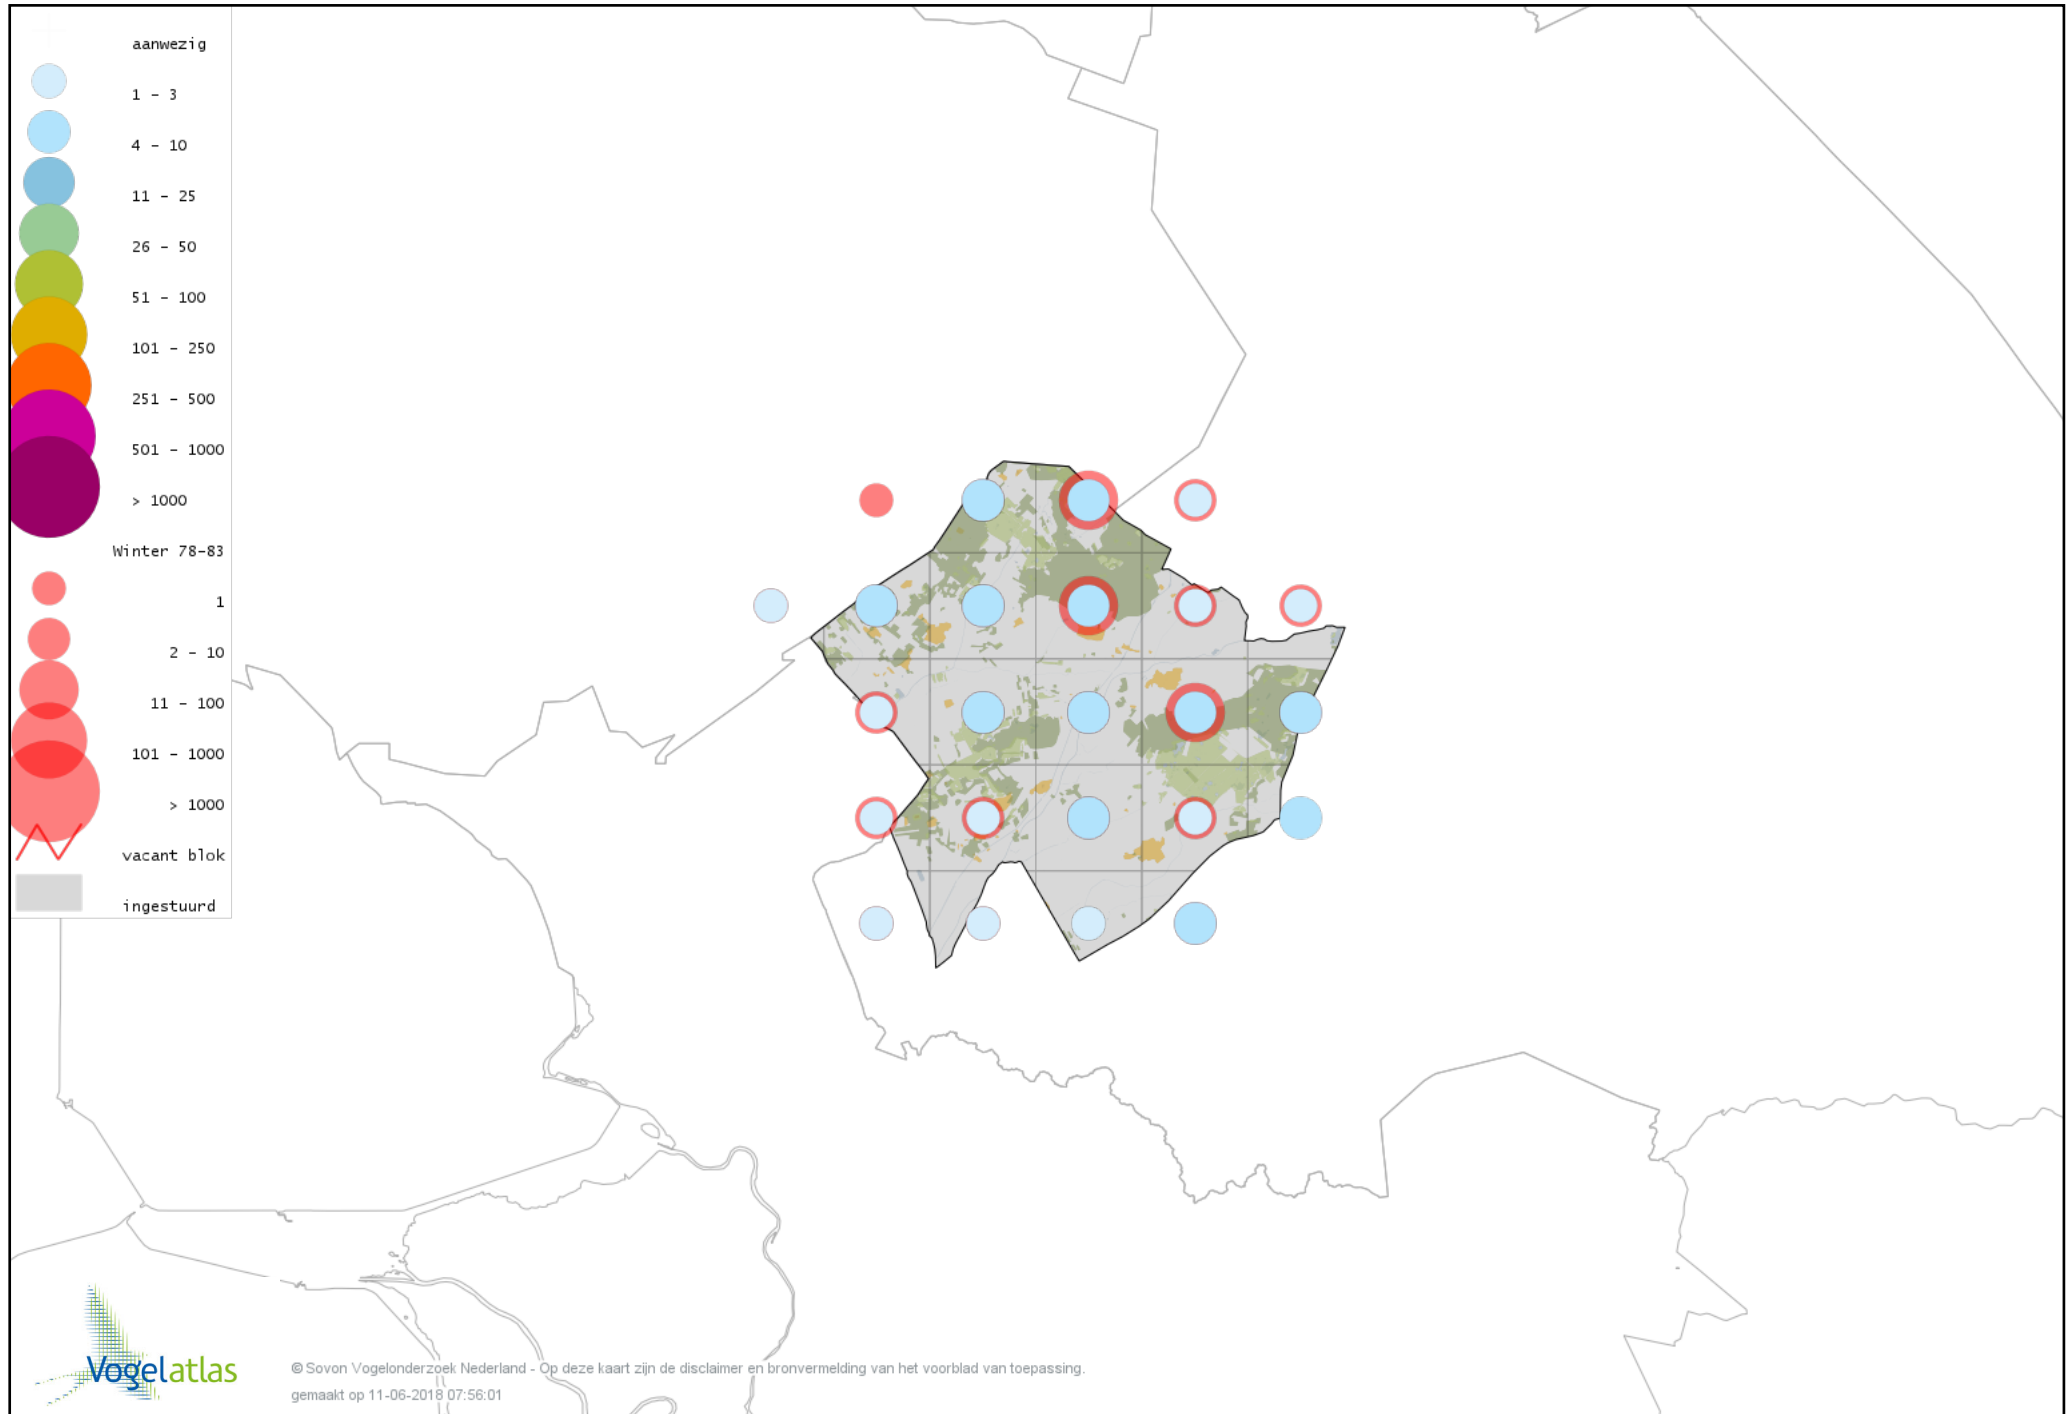

Voorlopige verspreidingskaart Blauwe Reiger winter

Voorlopige verspreidingskaart Ooievaar winter

Voorlopige verspreidingskaart Lepelaar winter

Voorlopige verspreidingskaart Dodaars winter

Voorlopige verspreidingskaart Fuut winter

Voorlopige verspreidingskaart Rode Wouw winter

Voorlopige verspreidingskaart Zearend winter

Voorlopige verspreidingskaart Bruine Kiekendief winter

Voorlopige verspreidingskaart Blauwe Kiekendief winter

Voorlopige verspreidingskaart Havik winter

Voorlopige verspreidingskaart Sperwer winter

Voorlopige verspreidingskaart Buizerd winter

Voorlopige verspreidingskaart Ruigpootbuizerd winter

Voorlopige verspreidingskaart Torenvalk winter

Voorlopige verspreidingskaart Smelleken winter

Voorlopige verspreidingskaart Slechtvalk winter

Voorlopige verspreidingskaart Waterral winter

Voorlopige verspreidingskaart Waterhoen winter

Voorlopige verspreidingskaart Meerkoet winter

Voorlopige verspreidingskaart Kraanvogel winter