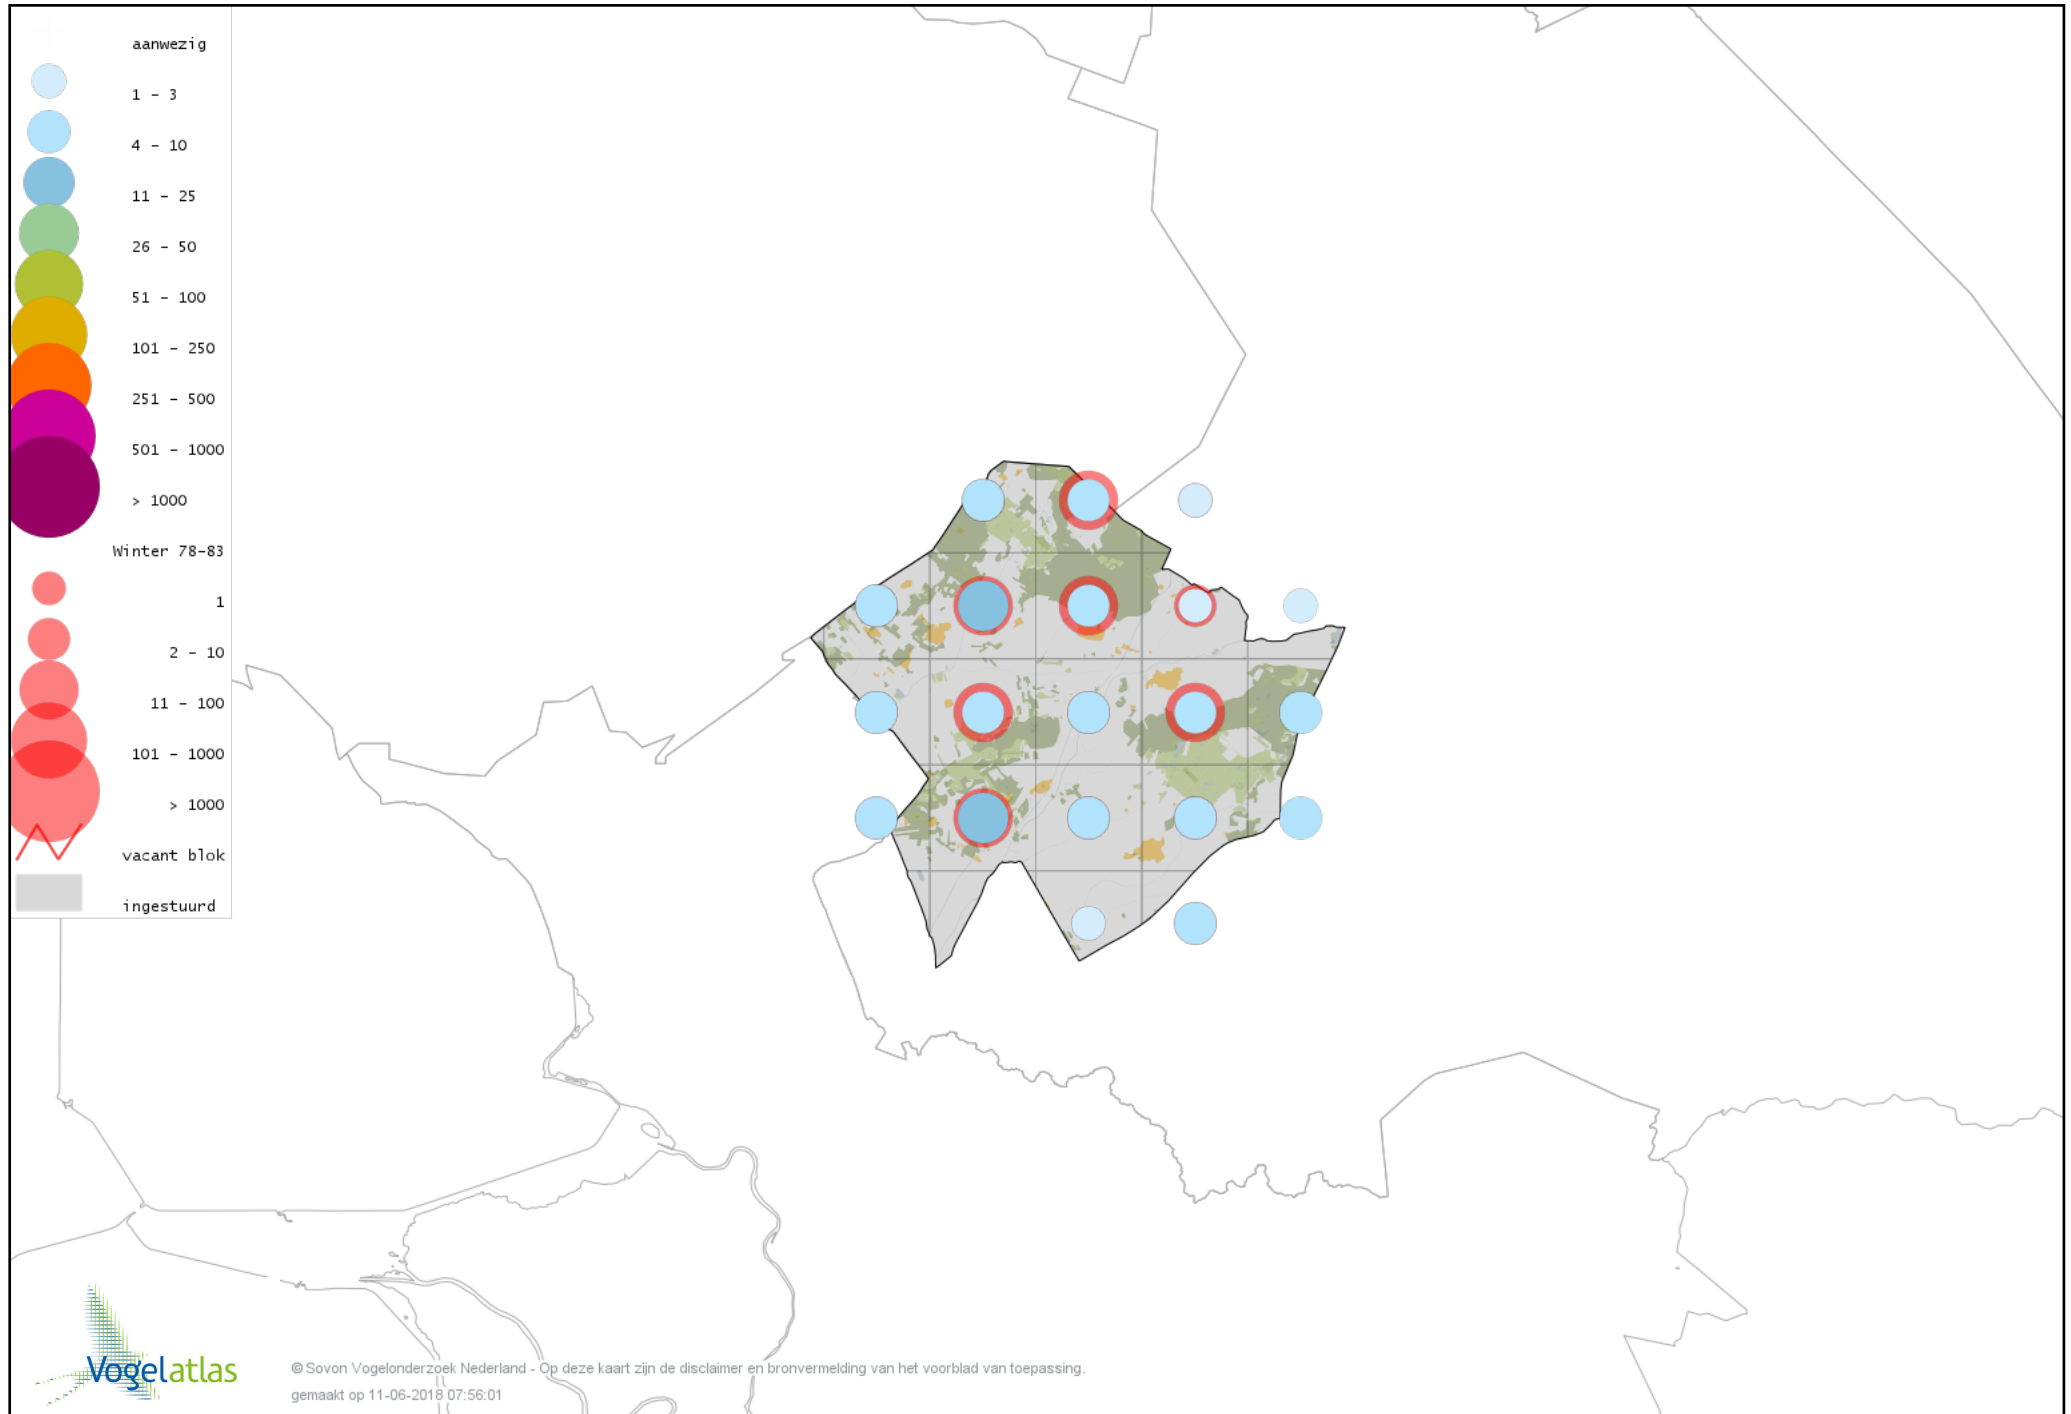

Voorlopige verspreidingskaart Stadsduif winter

Voorlopige verspreidingskaart Holenduif winter

Voorlopige verspreidingskaart Houtduif winter

Voorlopige verspreidingskaart Turkse Tortel winter

Voorlopige verspreidingskaart Kerkuil winter

Voorlopige verspreidingskaart Steenuil winter

Voorlopige verspreidingskaart Bosuil winter

Voorlopige verspreidingskaart Ransuil winter

Voorlopige verspreidingskaart Velduil winter

Voorlopige verspreidingskaart IJsvogel winter

Voorlopige verspreidingskaart Groene Specht winter

Voorlopige verspreidingskaart Zwarte Specht winter

Voorlopige verspreidingskaart Grote Bonte Specht winter

Voorlopige verspreidingskaart Kleine Bonte Specht winter