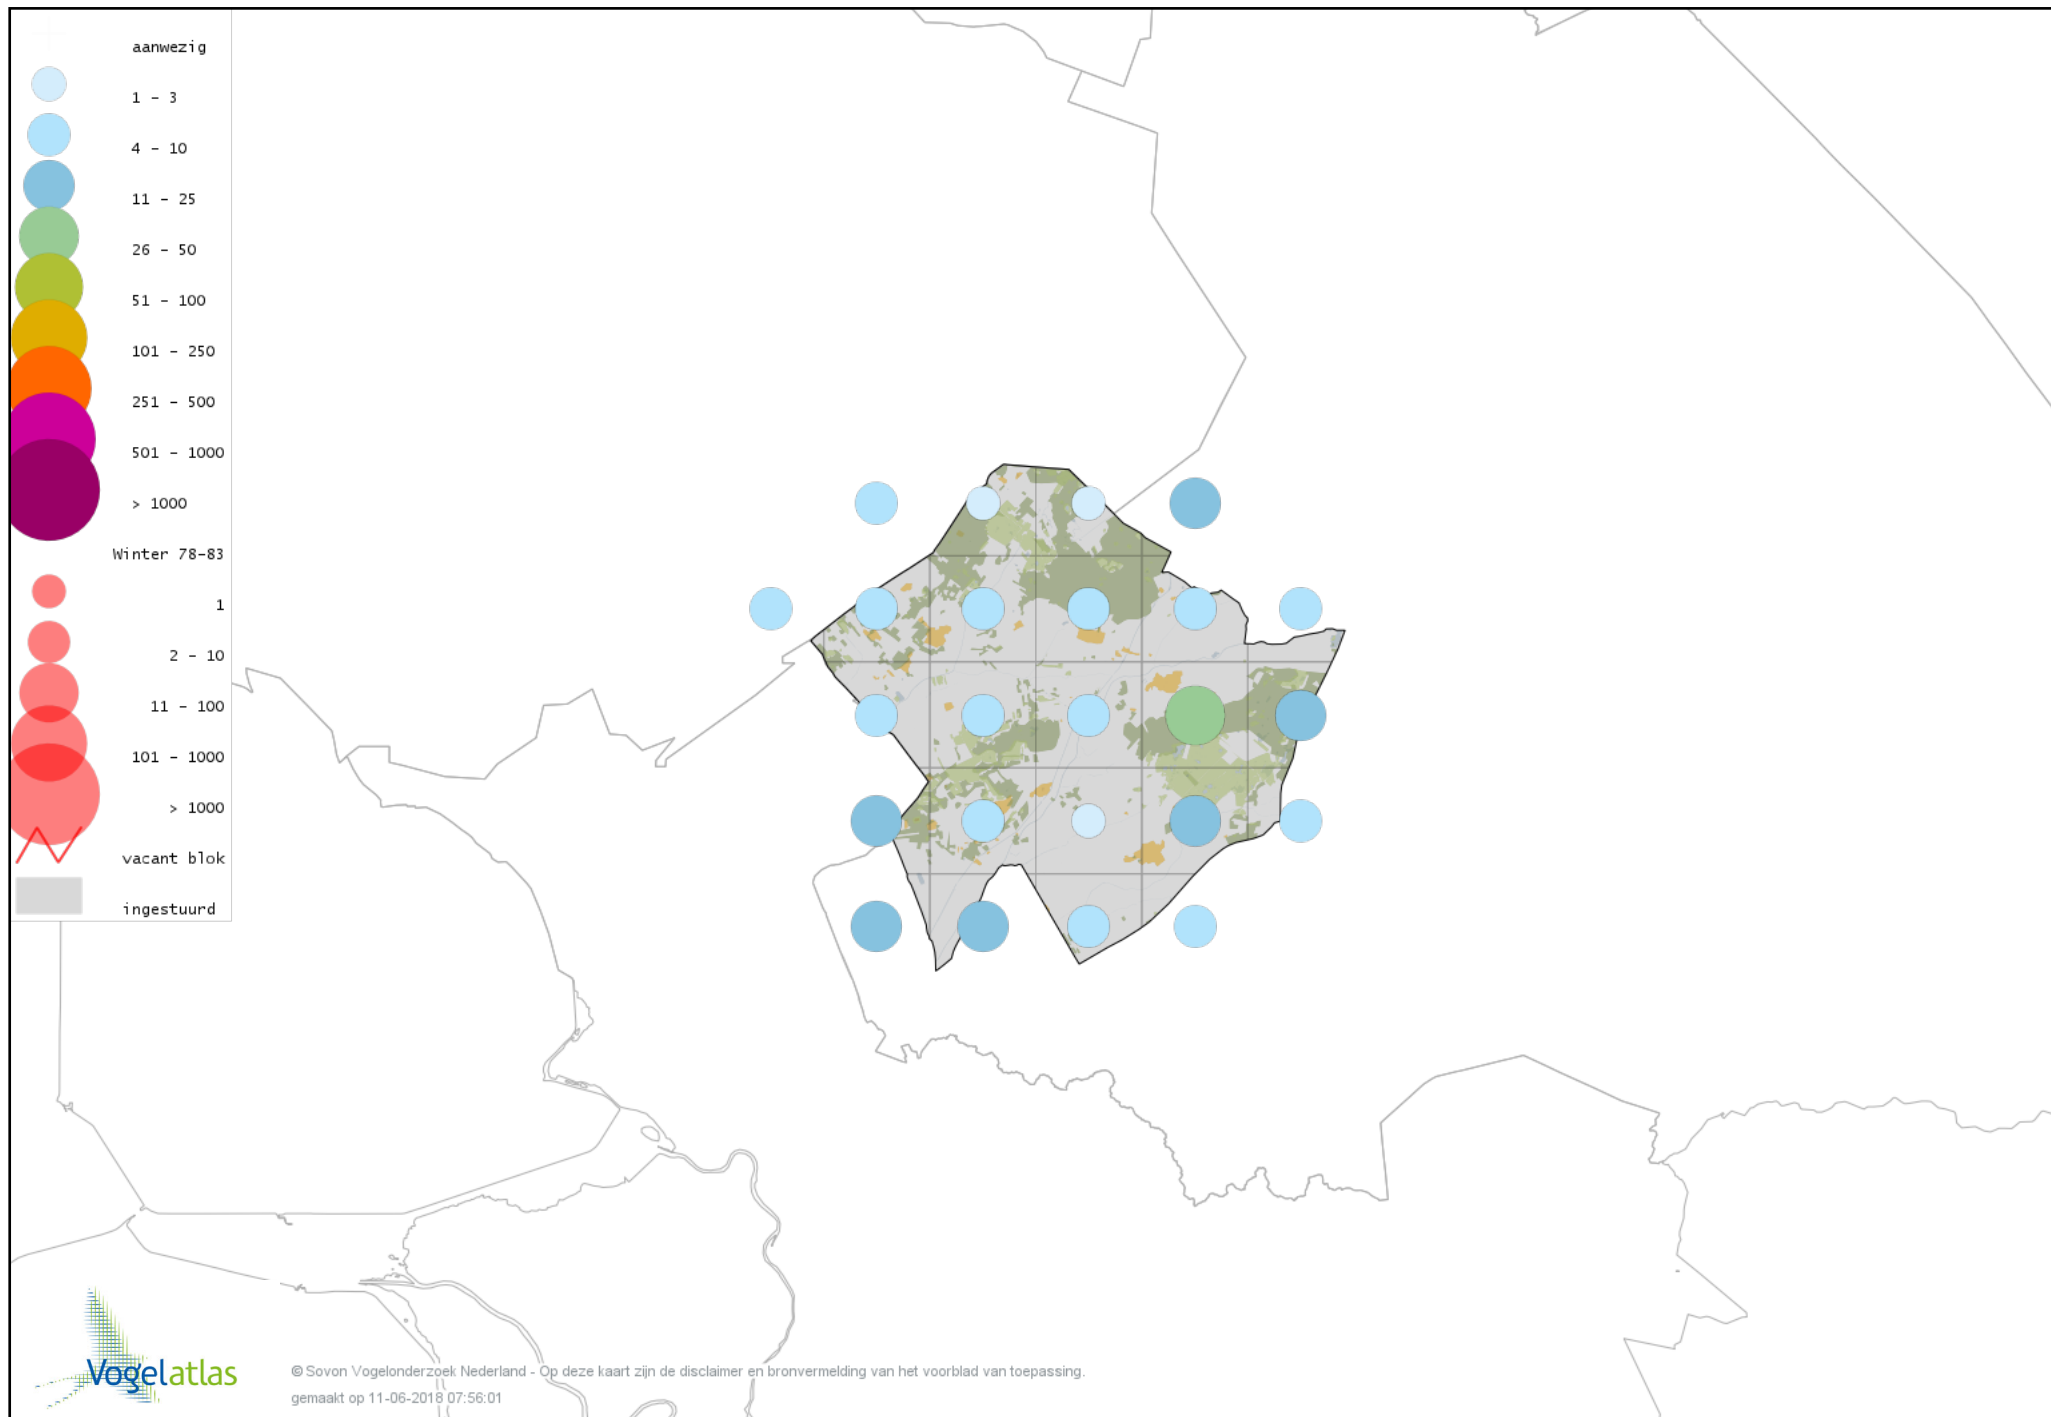

Voorlopige verspreidingskaart Mandarijneend winter

Voorlopige verspreidingskaart Nonnetje winter

Voorlopige verspreidingskaart Brilduiker winter

Voorlopige verspreidingskaart Grote Zaagbek winter

Voorlopige verspreidingskaart Krakeend winter

Voorlopige verspreidingskaart Smient winter

Voorlopige verspreidingskaart Slobeend winter

Voorlopige verspreidingskaart Wilde Eend winter

Voorlopige verspreidingskaart Soepeend winter

Voorlopige verspreidingskaart Pijlstaart winter

Voorlopige verspreidingskaart Zomertaling winter

Voorlopige verspreidingskaart Wintertaling winter

Voorlopige verspreidingskaart Patrijs winter

Voorlopige verspreidingskaart Fazant winter

Voorlopige verspreidingskaart Aalscholver winter

Voorlopige verspreidingskaart Grote Aalscholver winter

Voorlopige verspreidingskaart Roerdomp winter

Voorlopige verspreidingskaart Kleine Zilverreiger winter

Voorlopige verspreidingskaart Grote Zilverreiger winter