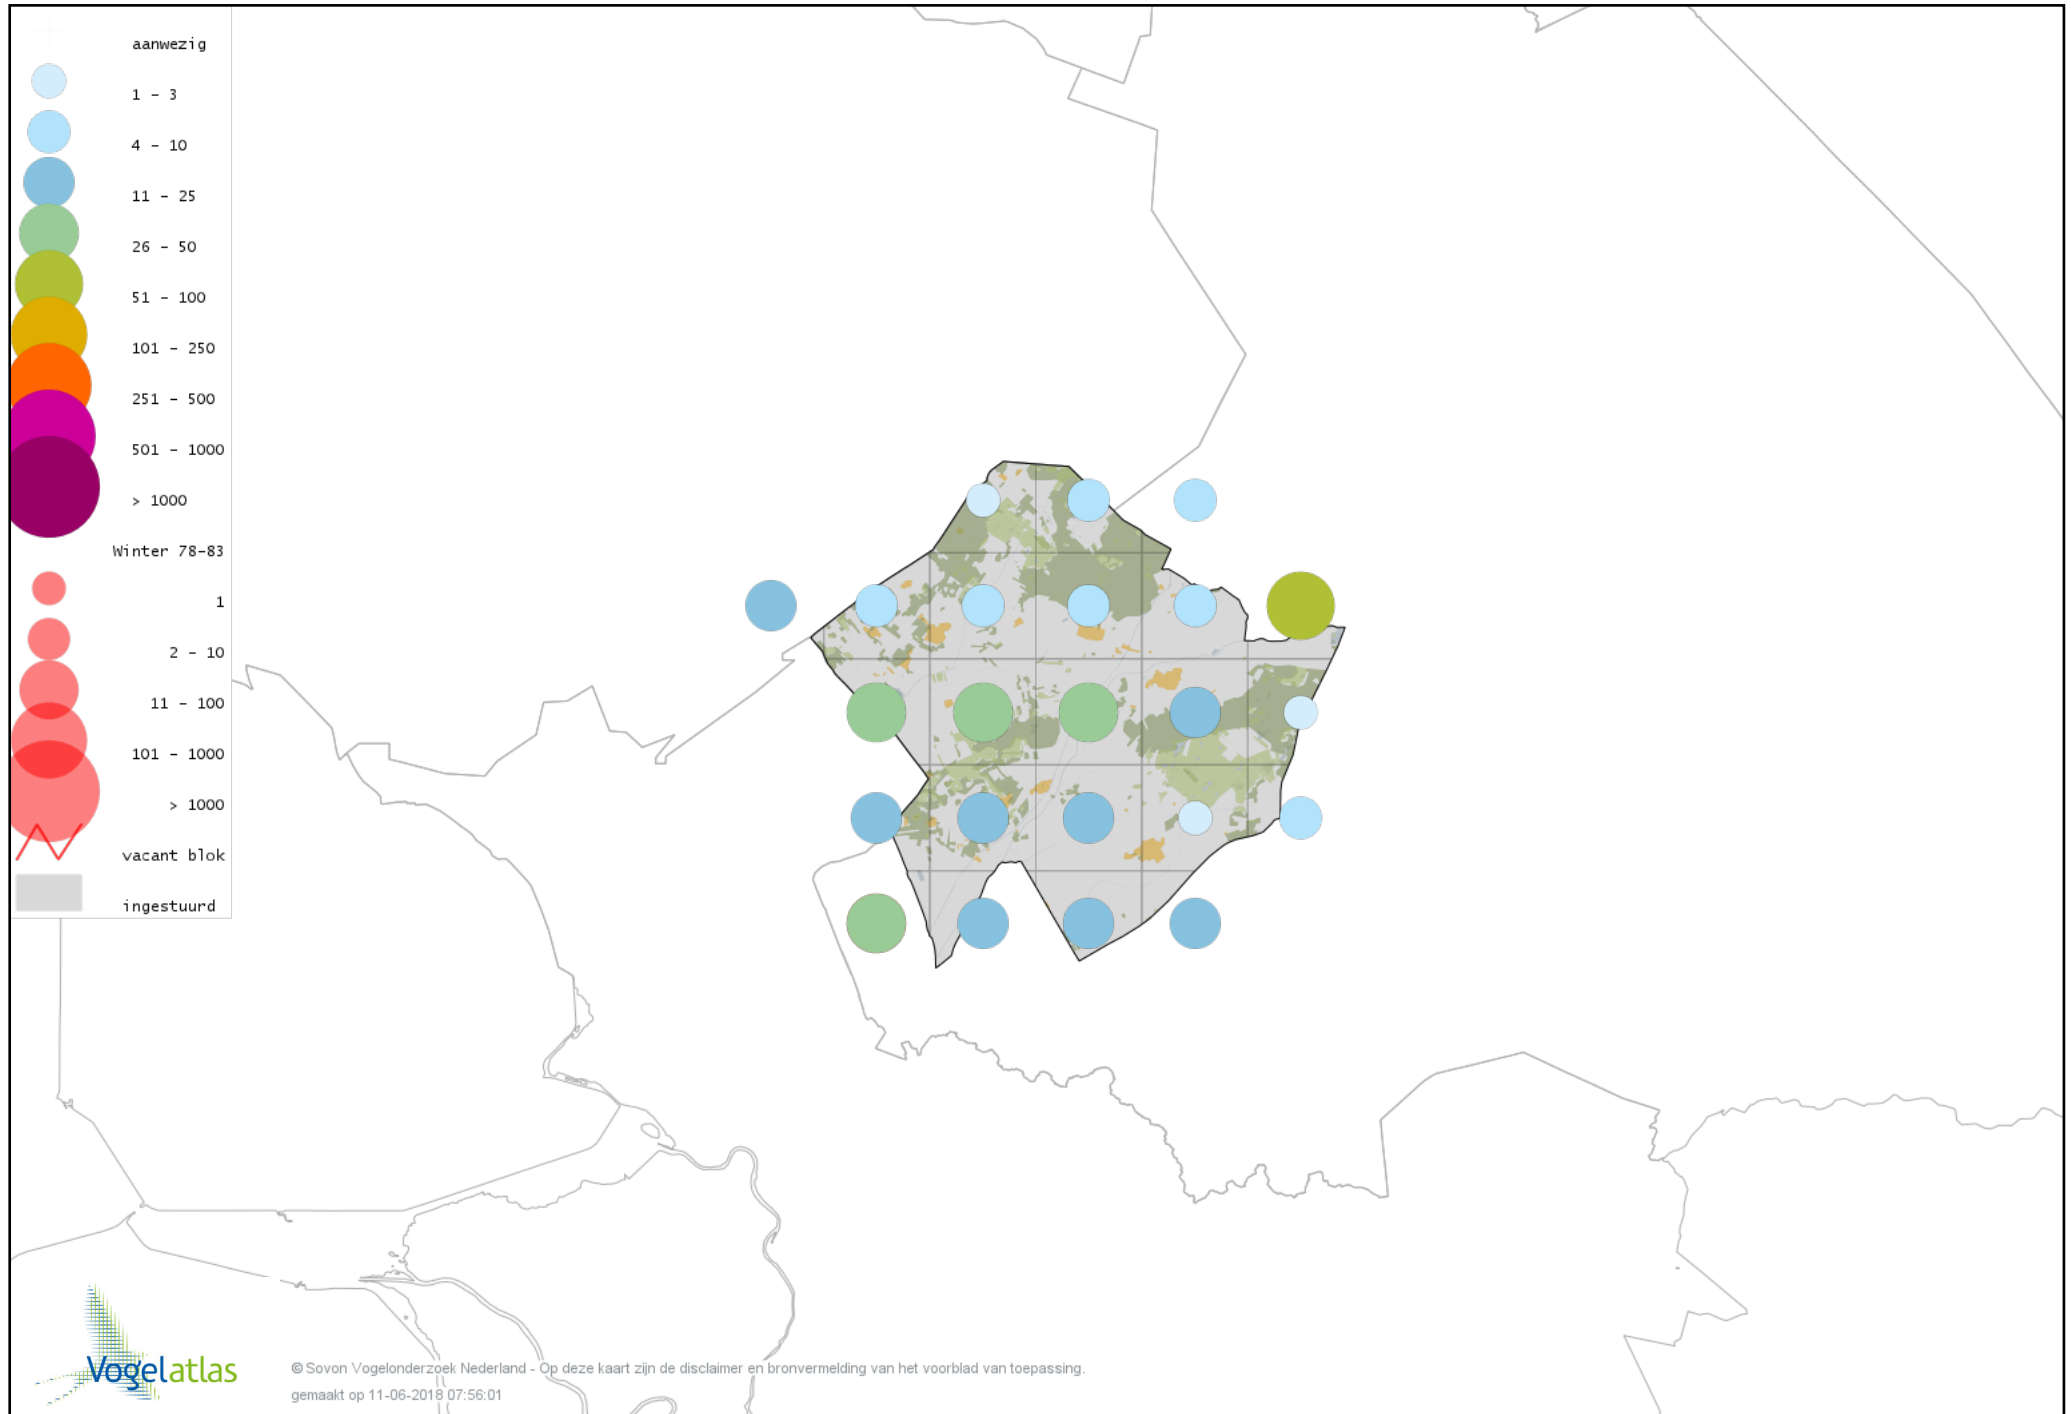

Voorlopige verspreidingskaart Mandarijneend winter

Voorlopige verspreidingskaart Nonnetje winter

Voorlopige verspreidingskaart Brilduiker winter

Voorlopige verspreidingskaart Grote Zaagbek winter

Voorlopige verspreidingskaart Krakeend winter

Voorlopige verspreidingskaart Smient winter

Voorlopige verspreidingskaart Slobeend winter

Voorlopige verspreidingskaart Wilde Eend winter

Voorlopige verspreidingskaart Soepeend winter

Voorlopige verspreidingskaart Pijlstaart winter

Voorlopige verspreidingskaart Zomertaling winter

Voorlopige verspreidingskaart Wintertaling winter

Voorlopige verspreidingskaart Patrijs winter

Voorlopige verspreidingskaart Fazant winter

Voorlopige verspreidingskaart Aalscholver winter

Voorlopige verspreidingskaart Grote Aalscholver winter

Voorlopige verspreidingskaart Roerdomp winter

Voorlopige verspreidingskaart Kleine Zilverreiger winter

Voorlopige verspreidingskaart Grote Zilverreiger winter