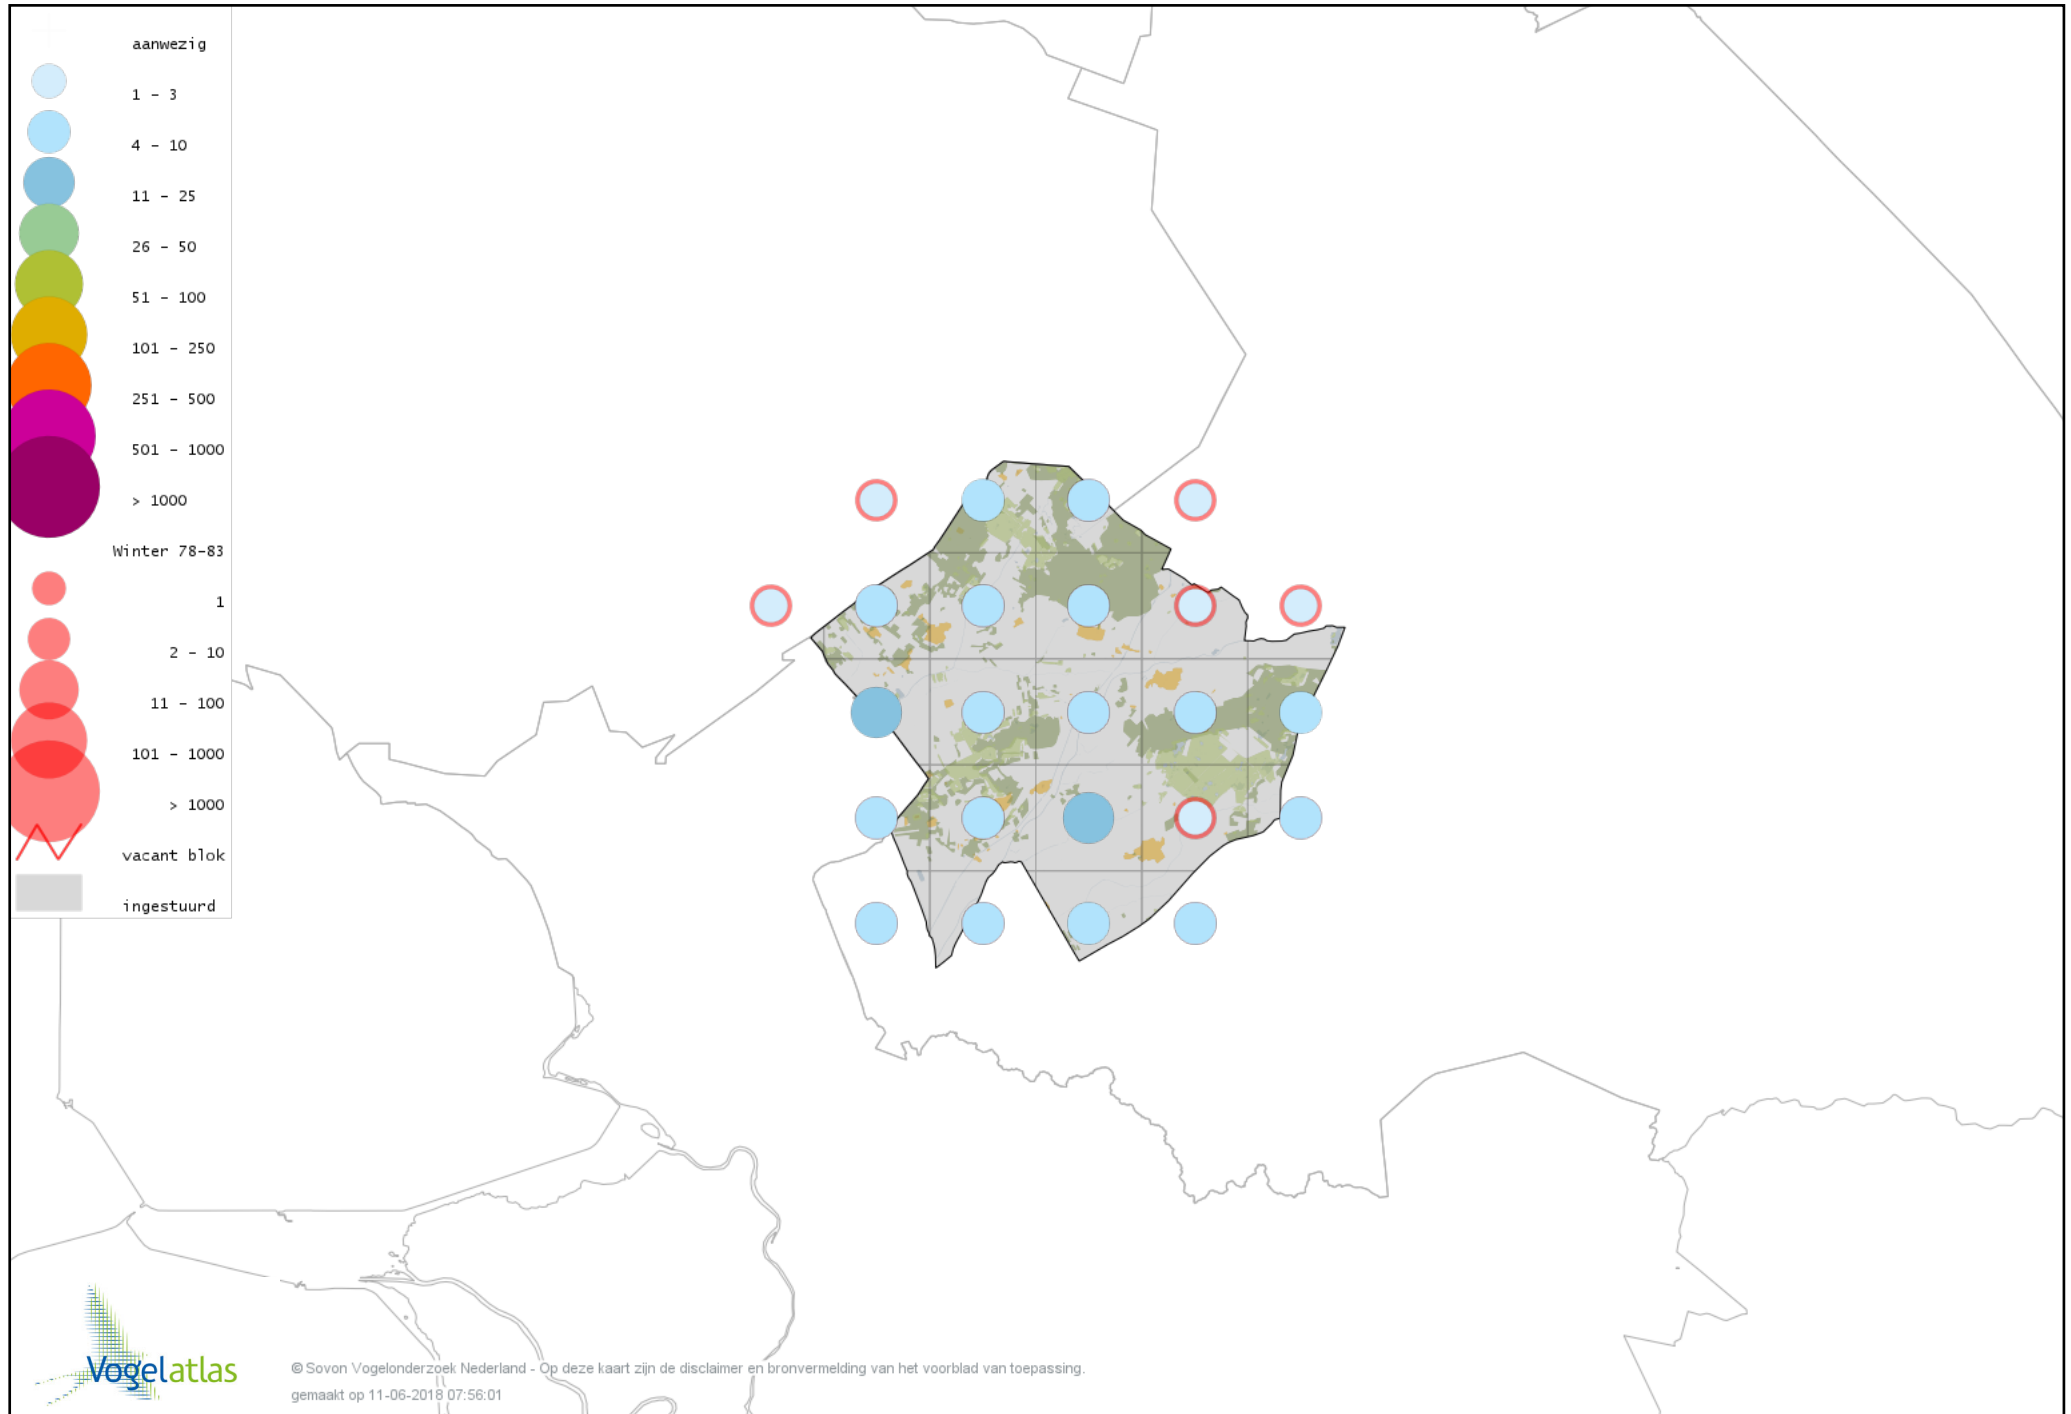

Voorlopige verspreidingskaart Rode Wouw winter

Voorlopige verspreidingskaart Zearend winter

Voorlopige verspreidingskaart Bruine Kiekendief winter

Voorlopige verspreidingskaart Blauwe Kiekendief winter

Voorlopige verspreidingskaart Havik winter

Voorlopige verspreidingskaart Sperwer winter

Voorlopige verspreidingskaart Buizerd winter

Voorlopige verspreidingskaart Ruigpootbuizerd winter

Voorlopige verspreidingskaart Torenvalk winter

Voorlopige verspreidingskaart Smelleken winter

Voorlopige verspreidingskaart Slechtvalk winter

Voorlopige verspreidingskaart Waterral winter

Voorlopige verspreidingskaart Waterhoen winter

Voorlopige verspreidingskaart Meerkoet winter

Voorlopige verspreidingskaart Kraanvogel winter

Voorlopige verspreidingskaart Bokje winter

Voorlopige verspreidingskaart Watersnip winter

Voorlopige verspreidingskaart Houtsnip winter

Voorlopige verspreidingskaart Grutto winter

Voorlopige verspreidingskaart Wulp winter