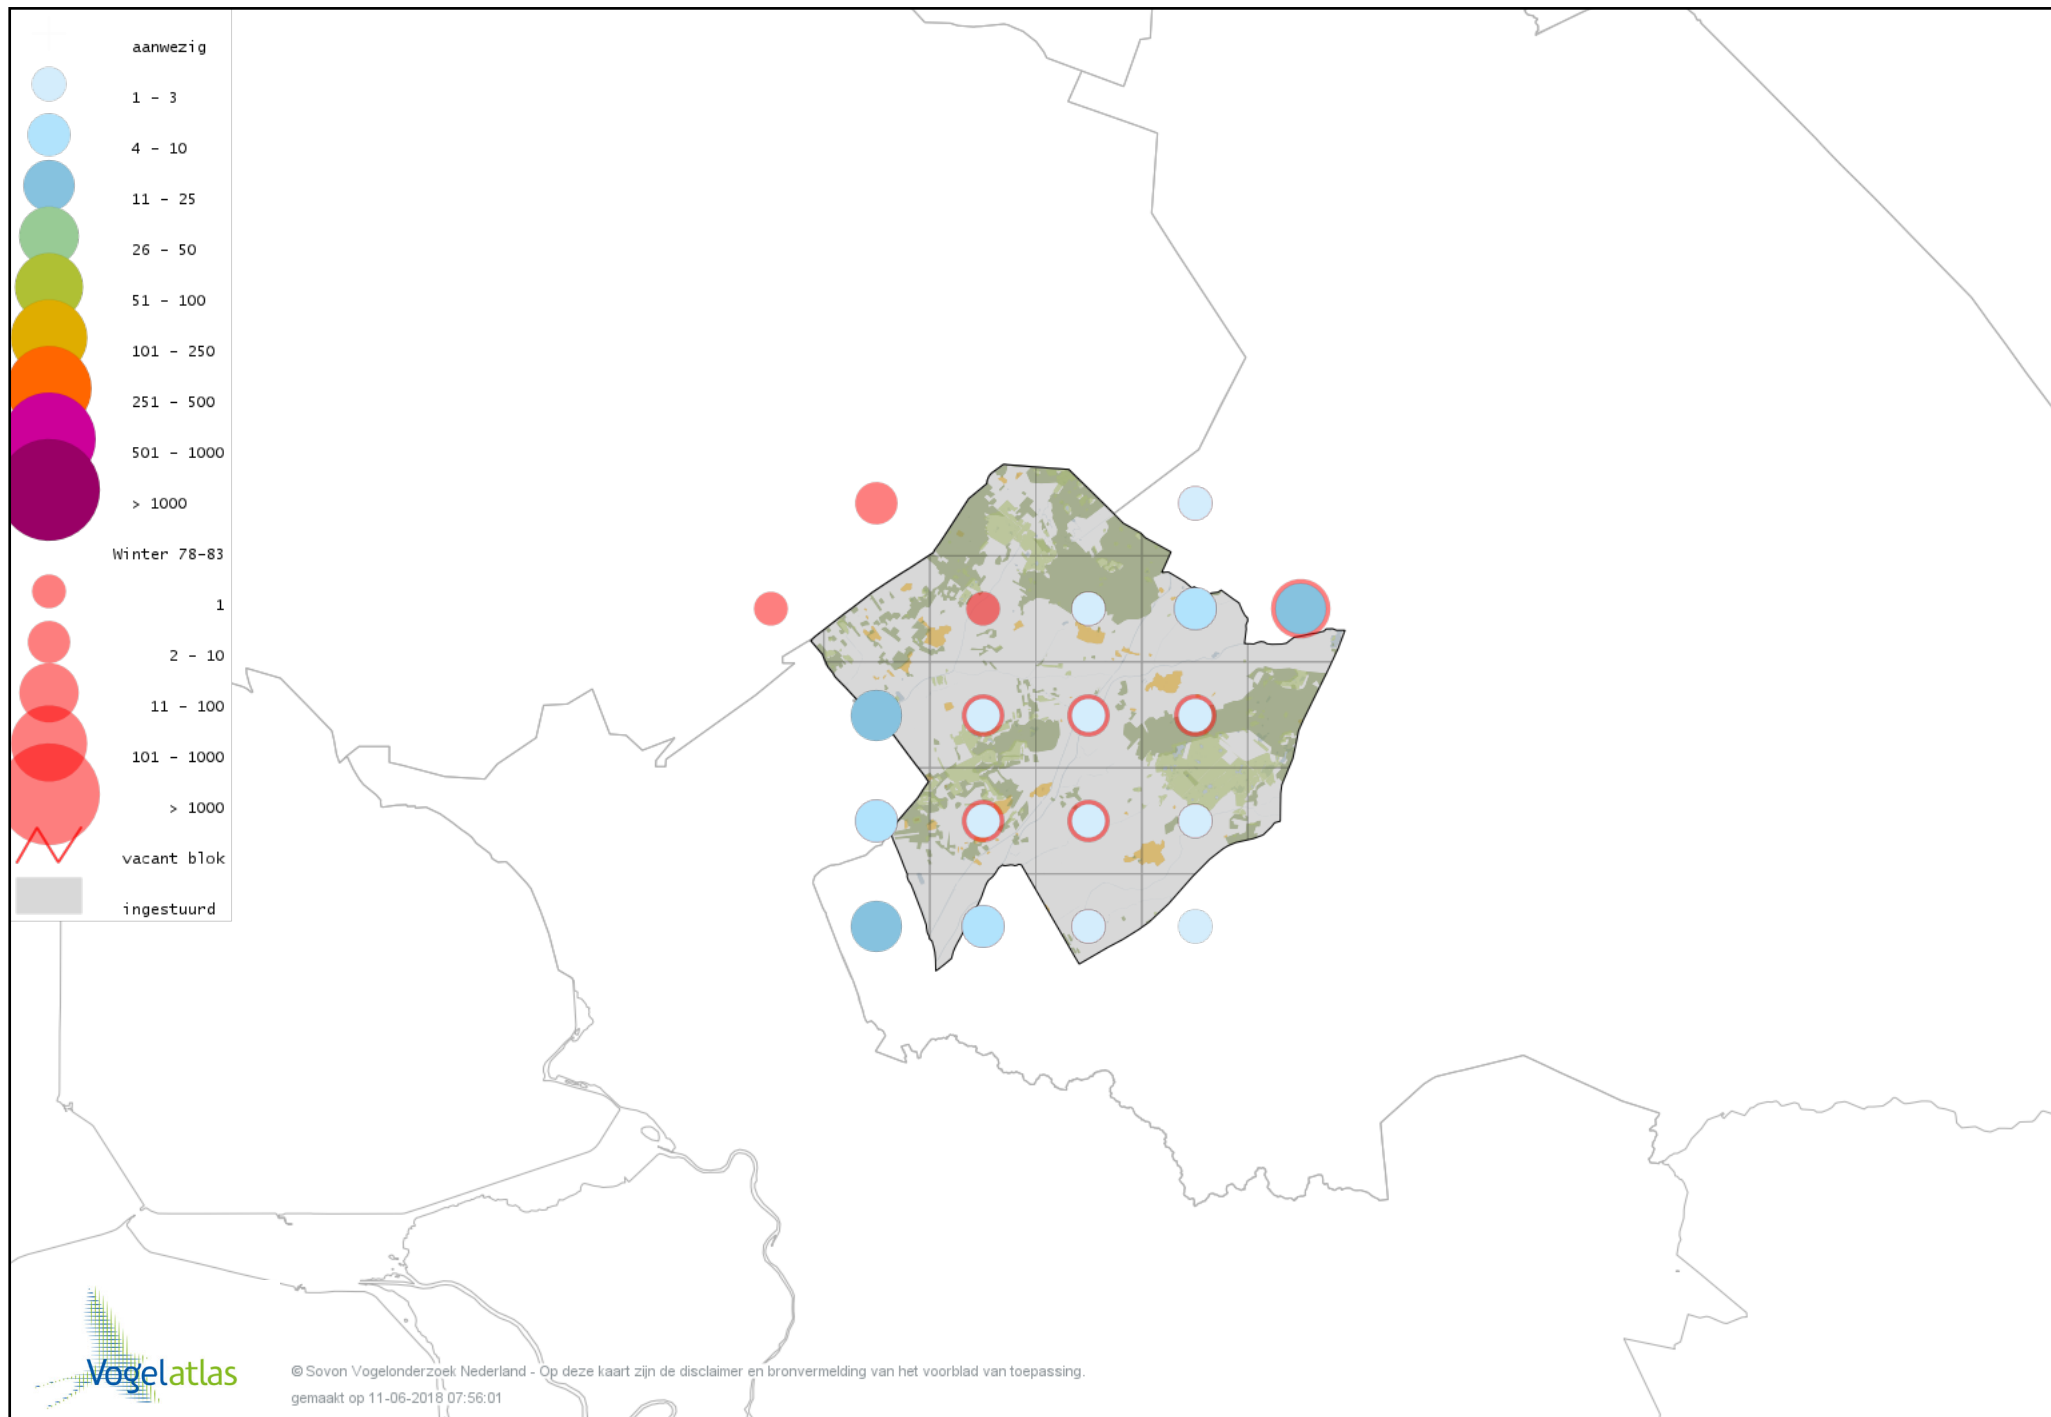

Voorlopige verspreidingskaart Grote Aalscholver winter

Voorlopige verspreidingskaart Roerdomp winter

Voorlopige verspreidingskaart Kleine Zilverreiger winter

Voorlopige verspreidingskaart Grote Zilverreiger winter

Voorlopige verspreidingskaart Blauwe Reiger winter

Voorlopige verspreidingskaart Ooievaar winter

Voorlopige verspreidingskaart Lepelaar winter

Voorlopige verspreidingskaart Dodaars winter

Voorlopige verspreidingskaart Fuut winter

Voorlopige verspreidingskaart Rode Wouw winter

Voorlopige verspreidingskaart Zearend winter

Voorlopige verspreidingskaart Bruine Kiekendief winter

Voorlopige verspreidingskaart Blauwe Kiekendief winter

Voorlopige verspreidingskaart Havik winter

Voorlopige verspreidingskaart Sperwer winter

Voorlopige verspreidingskaart Buizerd winter

Voorlopige verspreidingskaart Ruigpootbuizerd winter

Voorlopige verspreidingskaart Torenvalk winter

Voorlopige verspreidingskaart Smelleken winter