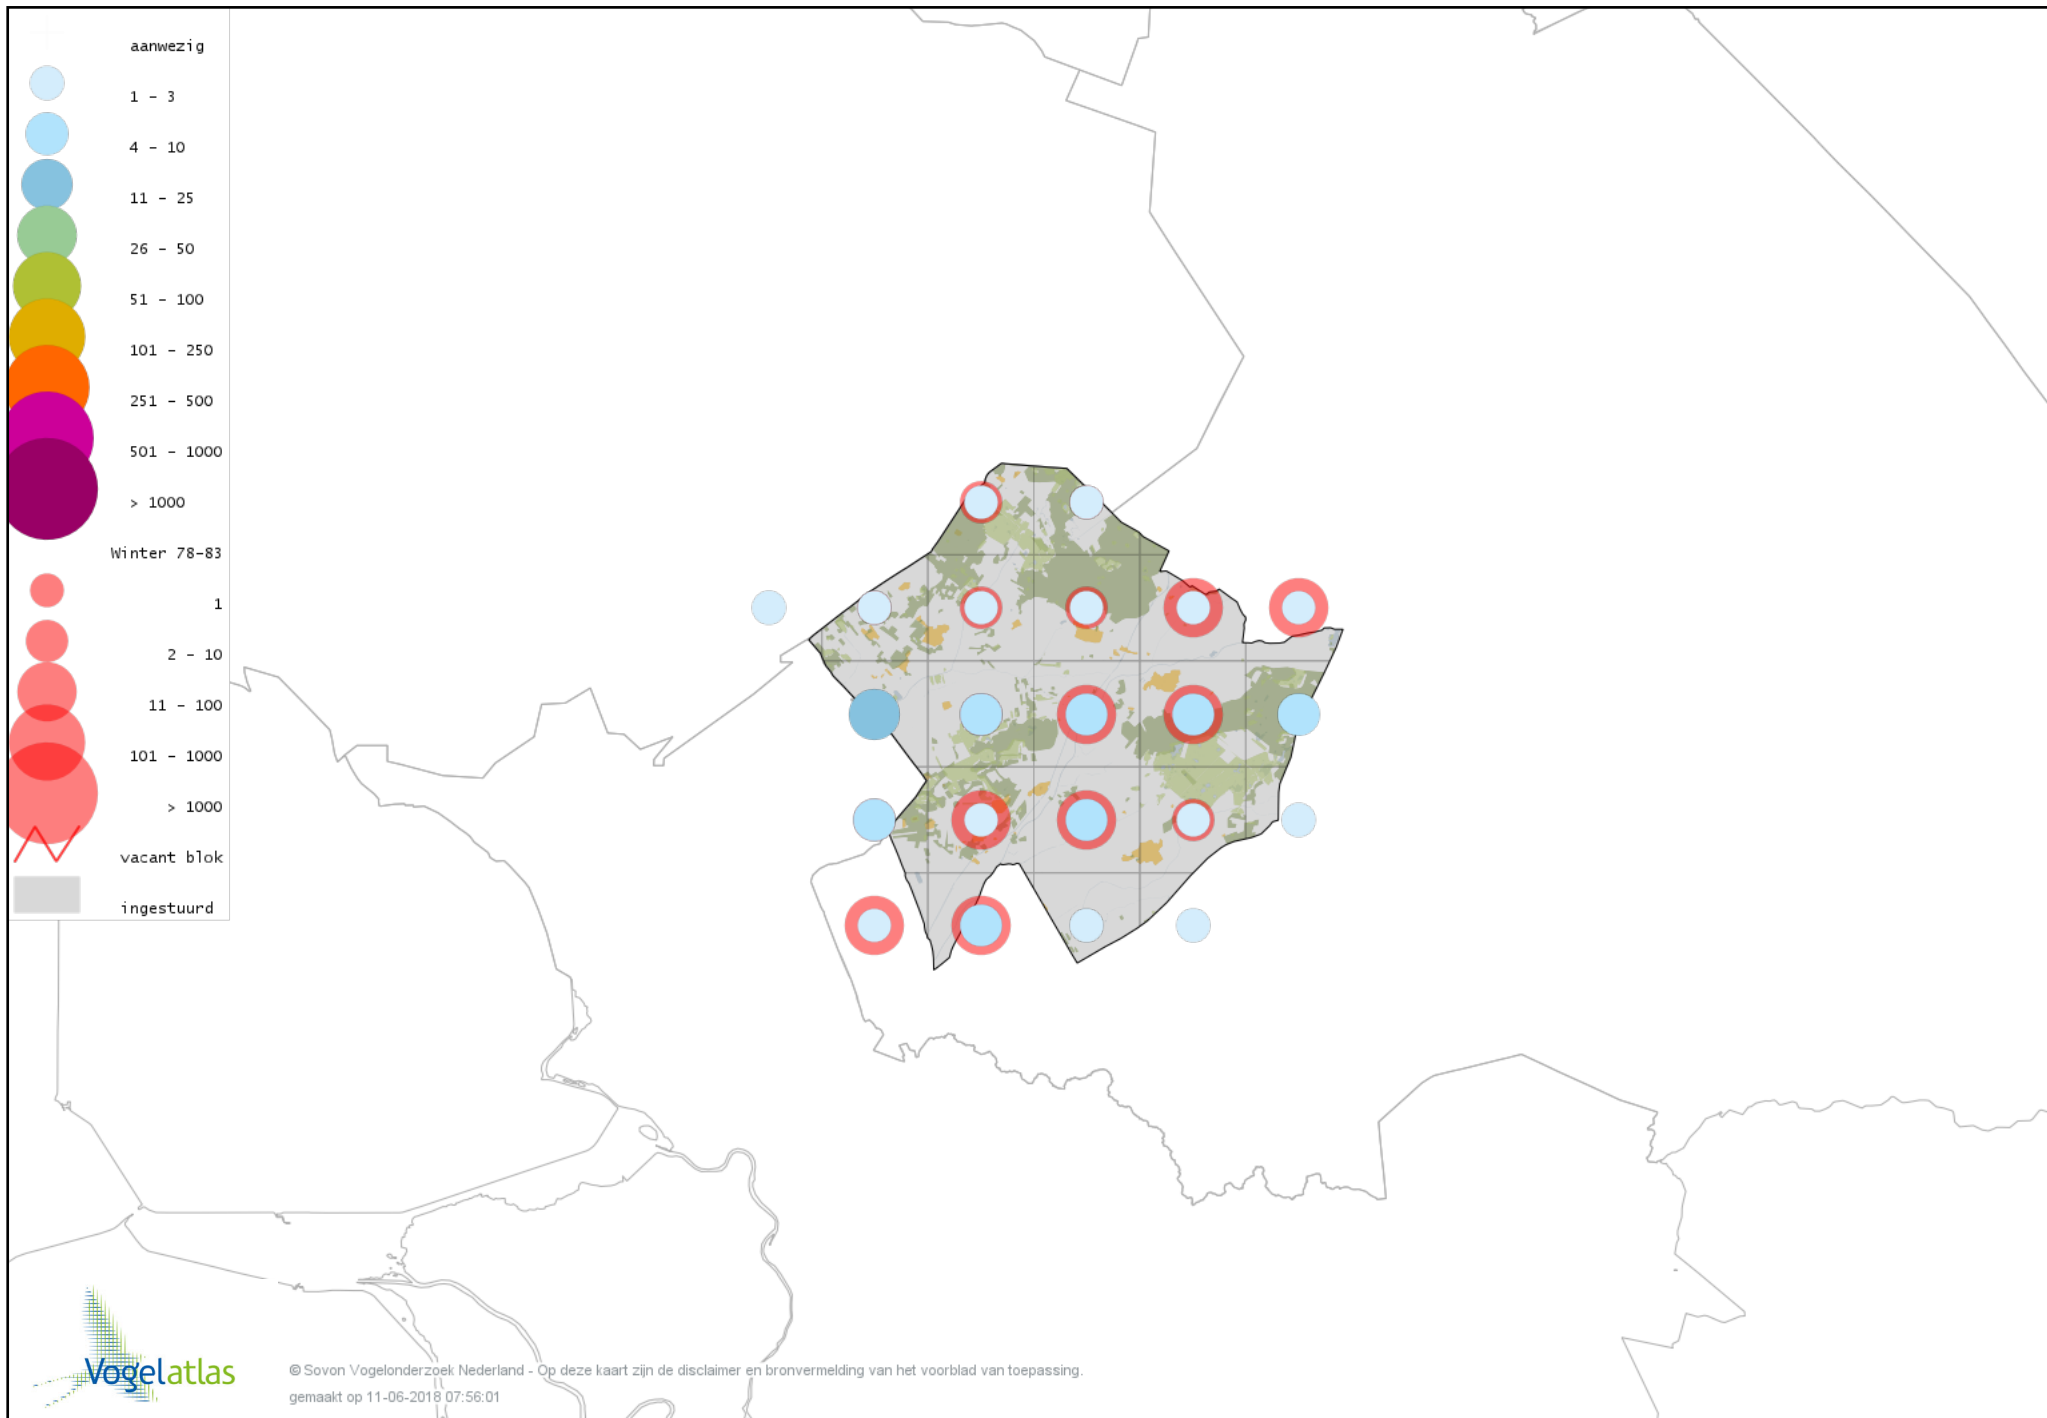

Voorlopige verspreidingskaart Roodhalsgans winter

Voorlopige verspreidingskaart Rotgans winter

Voorlopige verspreidingskaart Nijlgans winter

Voorlopige verspreidingskaart Casarca winter

Voorlopige verspreidingskaart Bergeend winter

Voorlopige verspreidingskaart Tafeleend winter

Voorlopige verspreidingskaart Witoogend winter

Voorlopige verspreidingskaart Kuifeend winter

Voorlopige verspreidingskaart Topper winter

Voorlopige verspreidingskaart Muskuseend winter

Voorlopige verspreidingskaart Mandarijneend winter

Voorlopige verspreidingskaart Nonnetje winter

Voorlopige verspreidingskaart Brilduiker winter

Voorlopige verspreidingskaart Grote Zaagbek winter

Voorlopige verspreidingskaart Krakeend winter

Voorlopige verspreidingskaart Smient winter

Voorlopige verspreidingskaart Slobeend winter

Voorlopige verspreidingskaart Wilde Eend winter

Voorlopige verspreidingskaart Soepeend winter

Voorlopige verspreidingskaart Pijlstaart winter