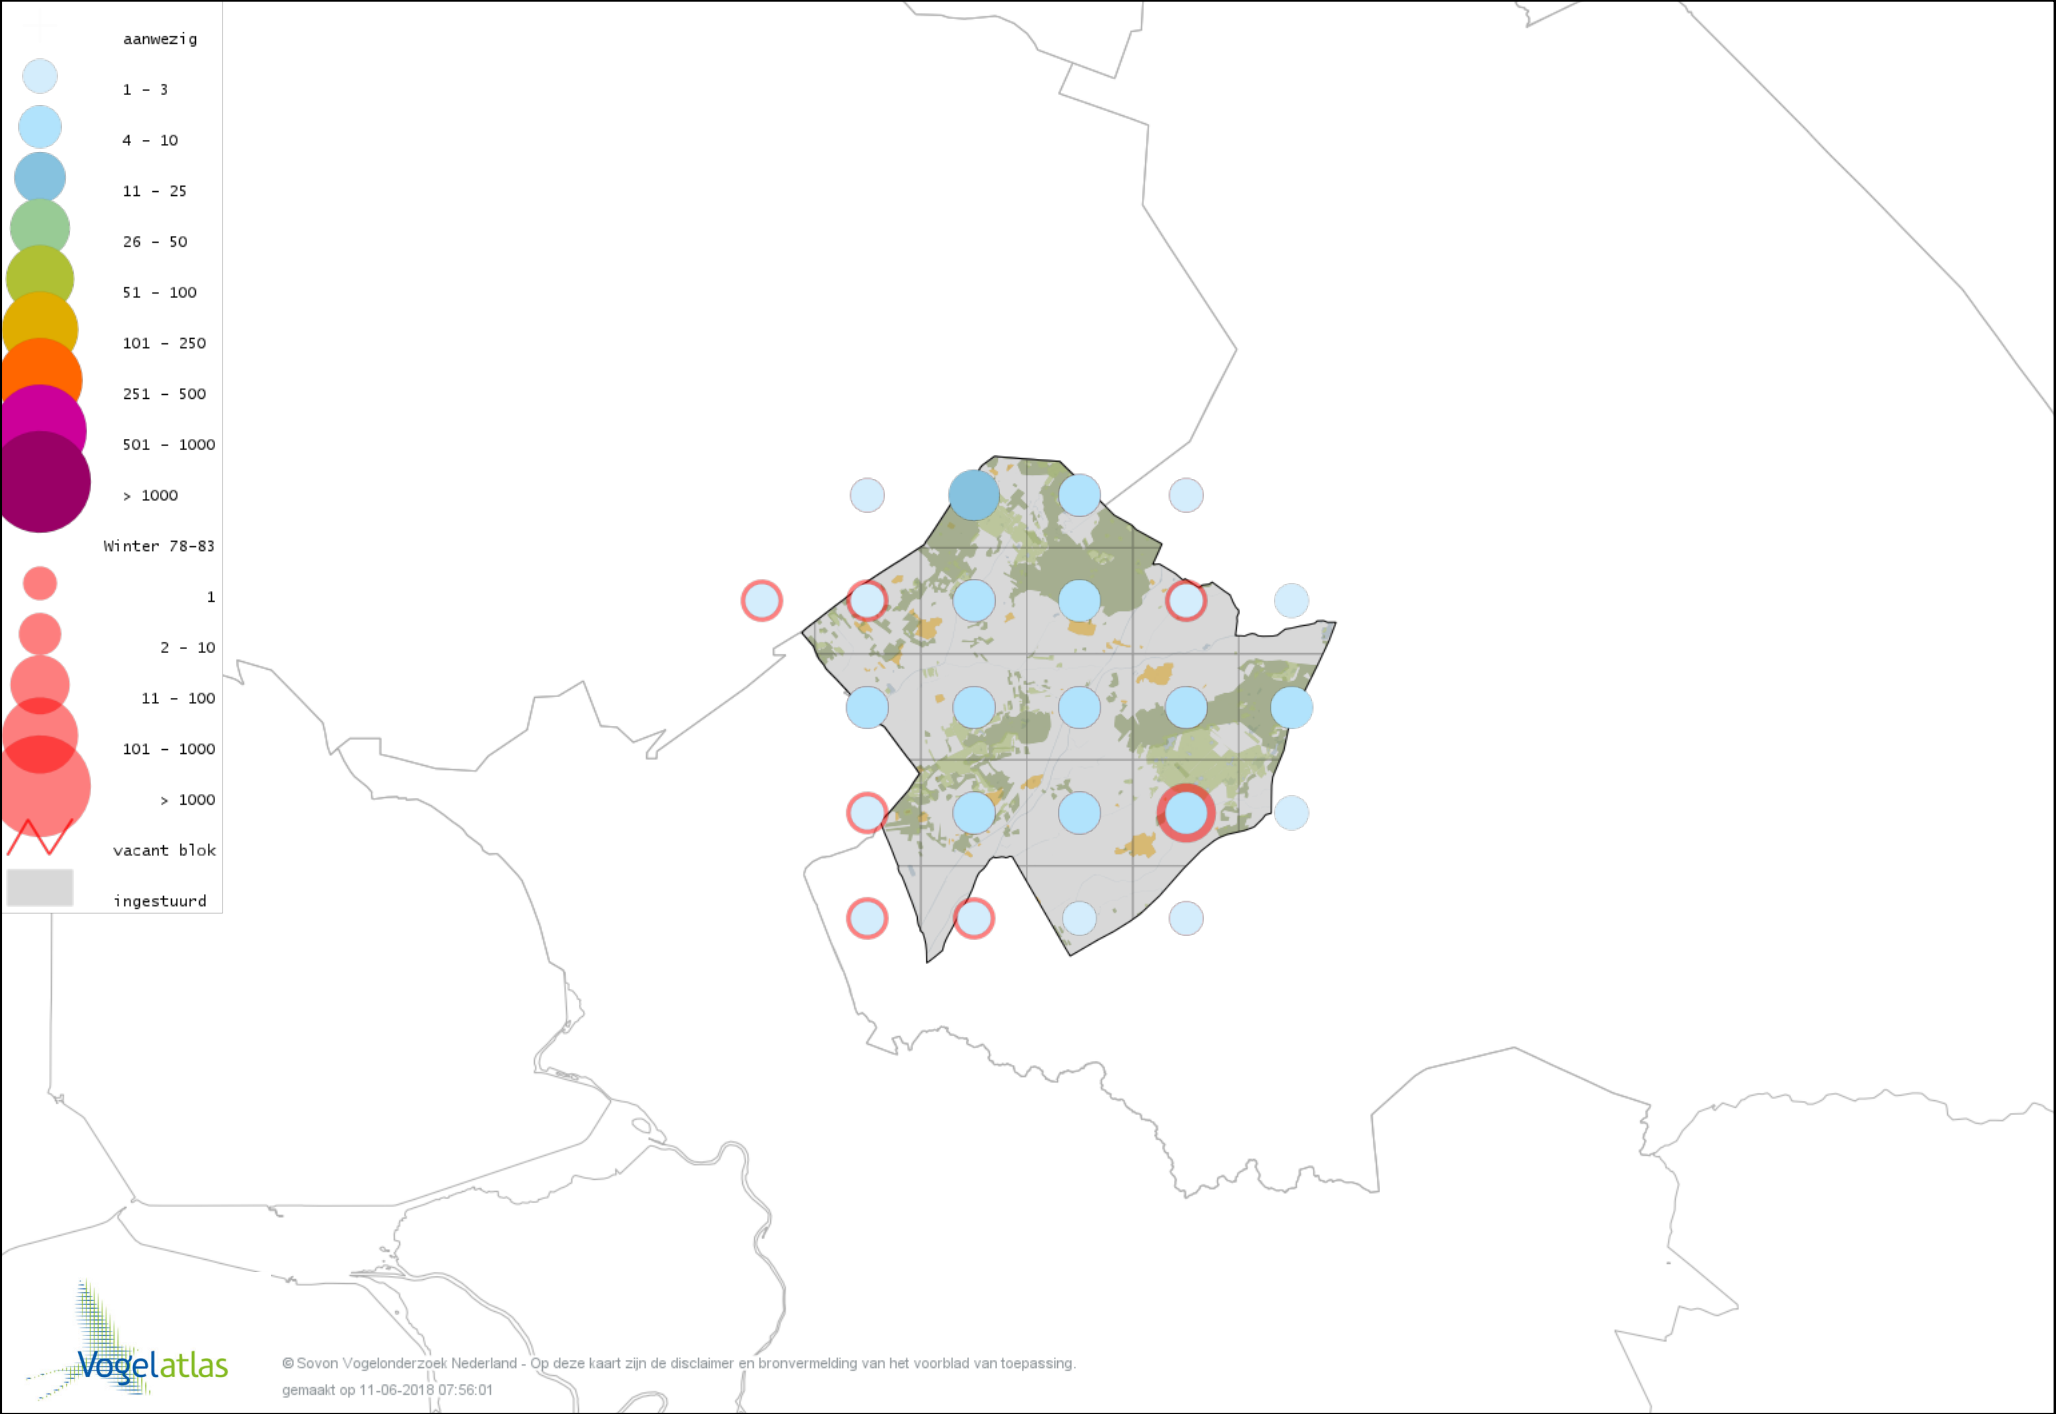

Voorlopige verspreidingskaart Blauwe Reiger winter

Voorlopige verspreidingskaart Ooievaar winter

Voorlopige verspreidingskaart Lepelaar winter

Voorlopige verspreidingskaart Dodaars winter

Voorlopige verspreidingskaart Fuut winter

Voorlopige verspreidingskaart Rode Wouw winter

Voorlopige verspreidingskaart Zearend winter

Voorlopige verspreidingskaart Bruine Kiekendief winter

Voorlopige verspreidingskaart Blauwe Kiekendief winter

Voorlopige verspreidingskaart Havik winter

Voorlopige verspreidingskaart Sperwer winter

Voorlopige verspreidingskaart Buizerd winter

Voorlopige verspreidingskaart Ruigpootbuizerd winter

Voorlopige verspreidingskaart Torenvalk winter

Voorlopige verspreidingskaart Smelleken winter

Voorlopige verspreidingskaart Slechtvalk winter

Voorlopige verspreidingskaart Waterral winter

Voorlopige verspreidingskaart Waterhoen winter

Voorlopige verspreidingskaart Meerkoet winter

Voorlopige verspreidingskaart Kraanvogel winter