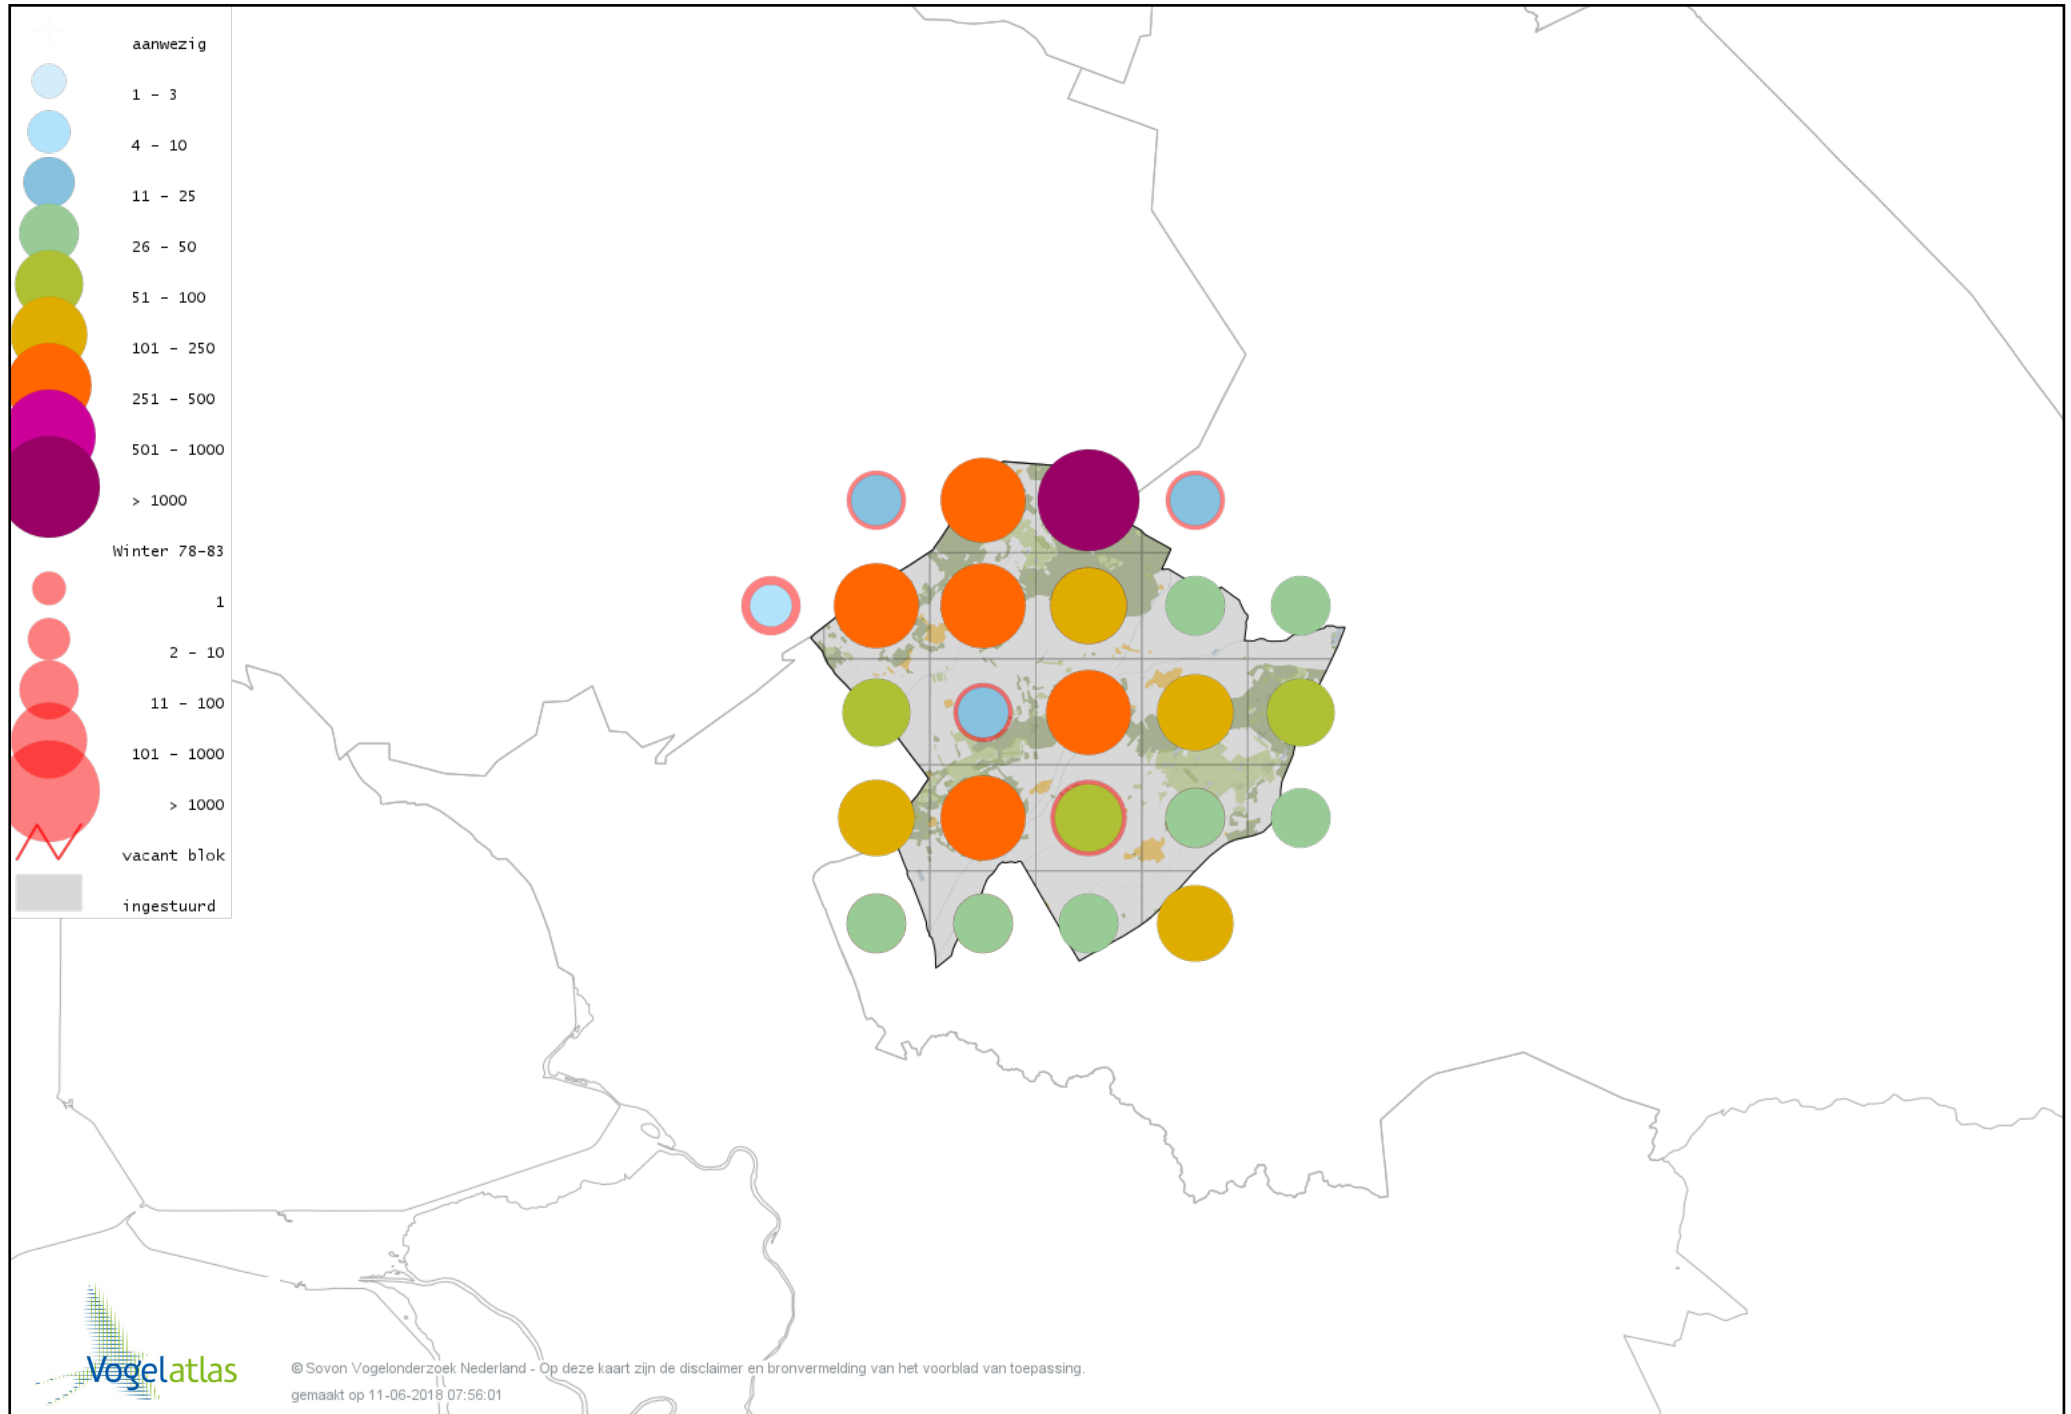

Voorlopige verspreidingskaart Roodborsttapuit winter

Voorlopige verspreidingskaart Heggenmus winter

Voorlopige verspreidingskaart Huismus winter

Voorlopige verspreidingskaart Ringmus winter

Voorlopige verspreidingskaart Grote Gele Kwikstaart winter

Voorlopige verspreidingskaart Witte Kwikstaart winter

Voorlopige verspreidingskaart Graspieper winter

Voorlopige verspreidingskaart Waterpieper winter

Voorlopige verspreidingskaart Vink winter

Voorlopige verspreidingskaart Keep winter

Voorlopige verspreidingskaart Groenling winter

Voorlopige verspreidingskaart Putter winter

Voorlopige verspreidingskaart Sijs winter

Voorlopige verspreidingskaart Kneu winter

Voorlopige verspreidingskaart Frater winter