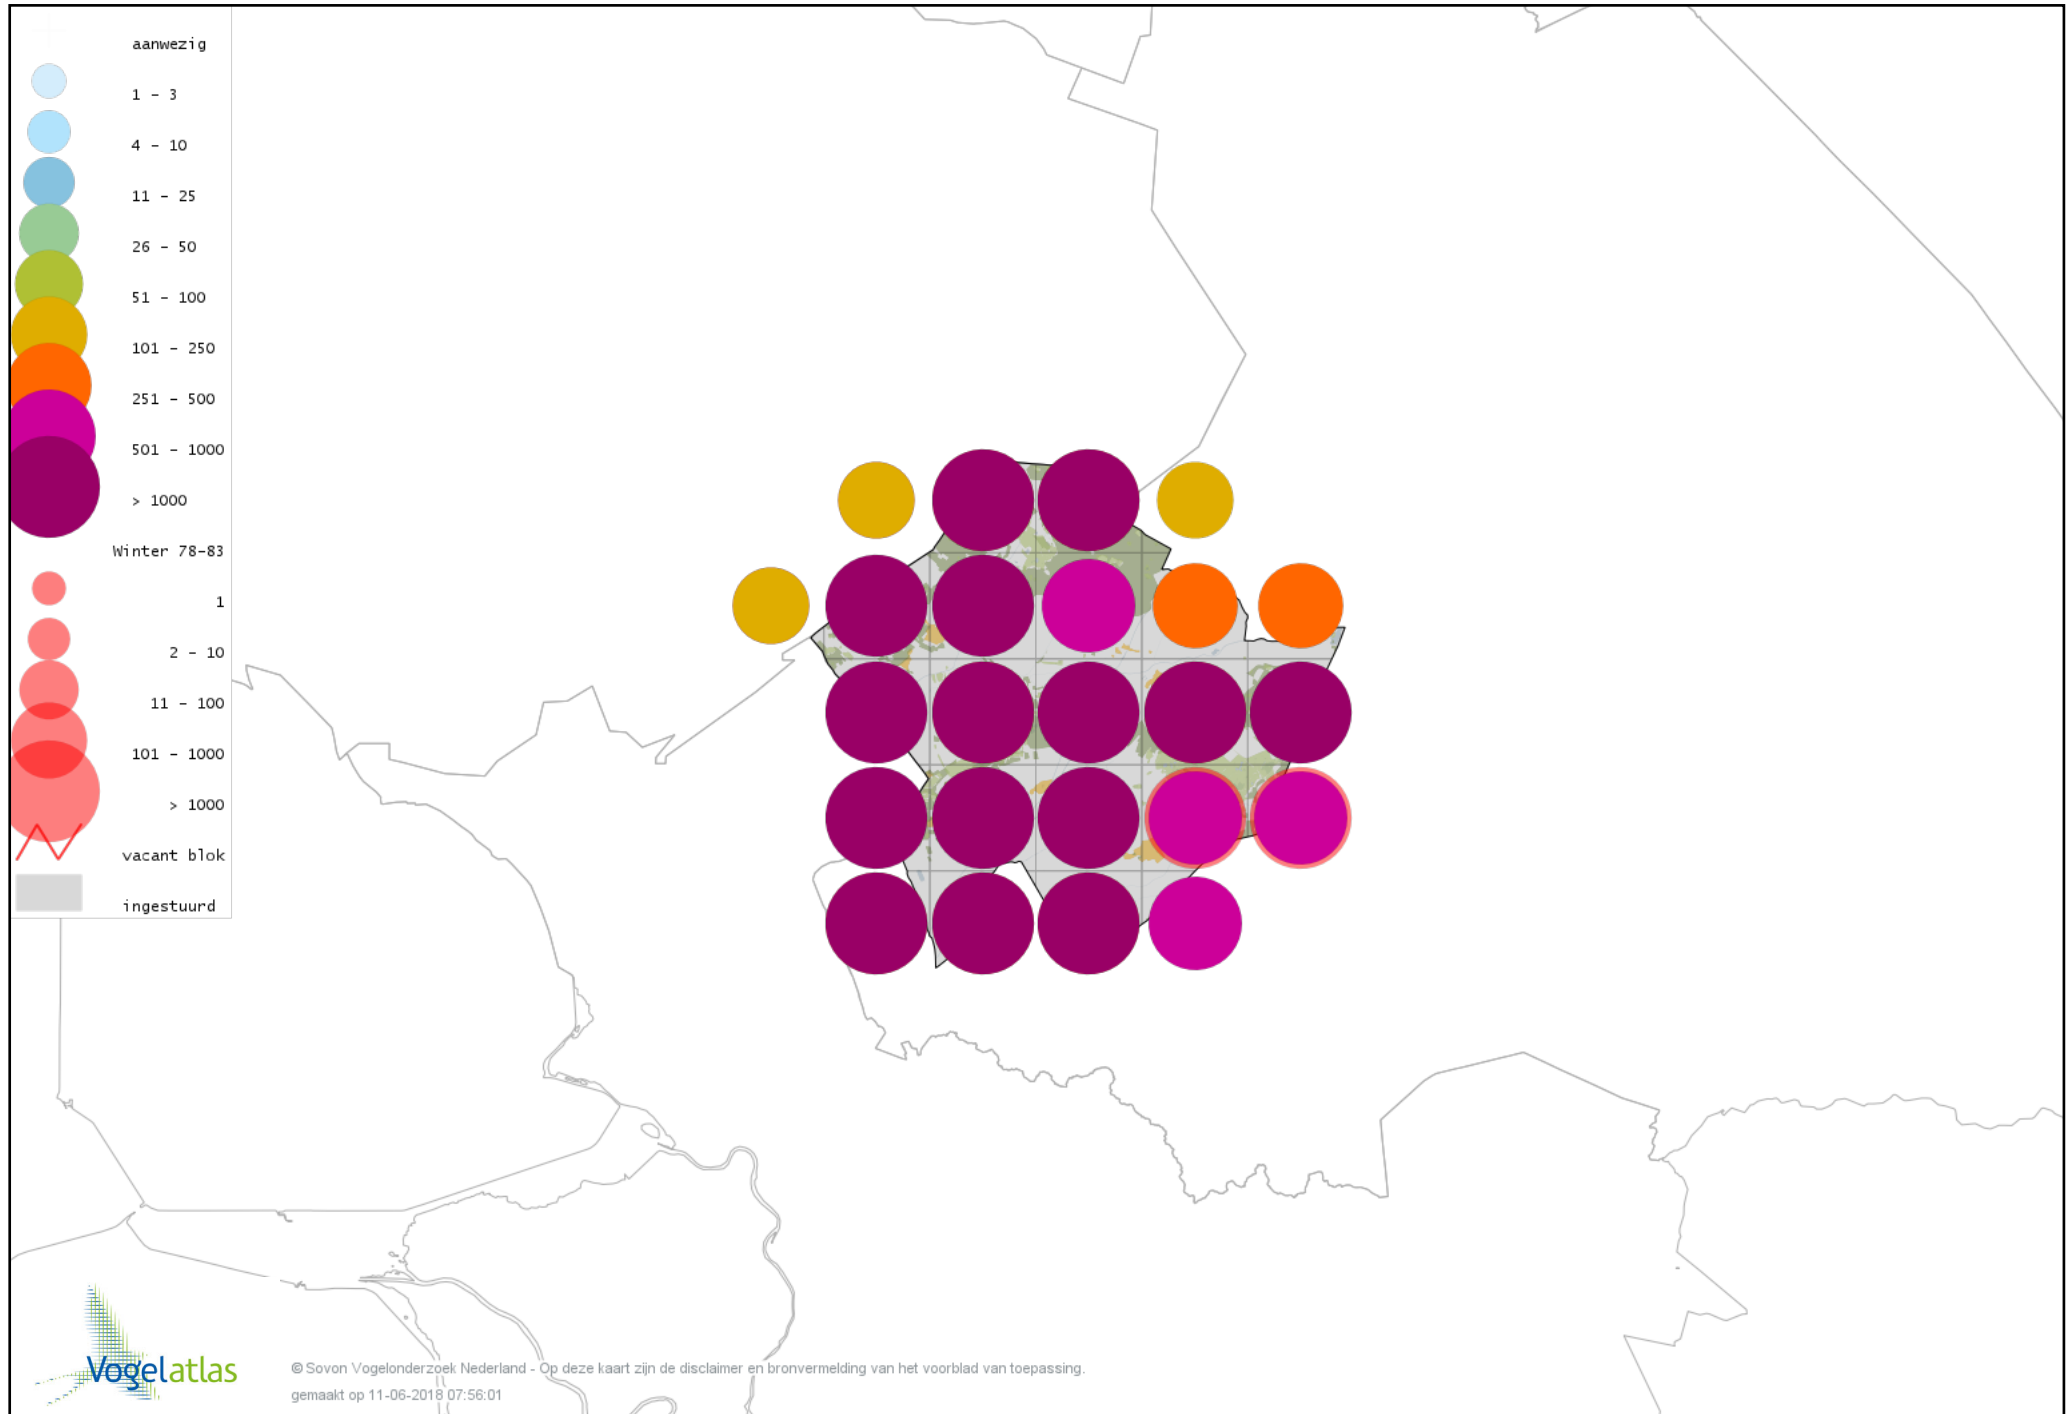

Voorlopige verspreidingskaart Staartmees winter

Voorlopige verspreidingskaart Witkopstaartmees winter

Voorlopige verspreidingskaart Tjiftjaf winter

Voorlopige verspreidingskaart Zwartkop winter

Voorlopige verspreidingskaart Pestvogel winter

Voorlopige verspreidingskaart Boomklever winter

Voorlopige verspreidingskaart Boomkruiper winter

Voorlopige verspreidingskaart Winterkoning winter

Voorlopige verspreidingskaart Spreeuw winter

Voorlopige verspreidingskaart Merel winter

Voorlopige verspreidingskaart Kramsvogel winter

Voorlopige verspreidingskaart Zanglijster winter

Voorlopige verspreidingskaart Koperwiek winter

Voorlopige verspreidingskaart Grote Lijster winter

Voorlopige verspreidingskaart Roodborst winter