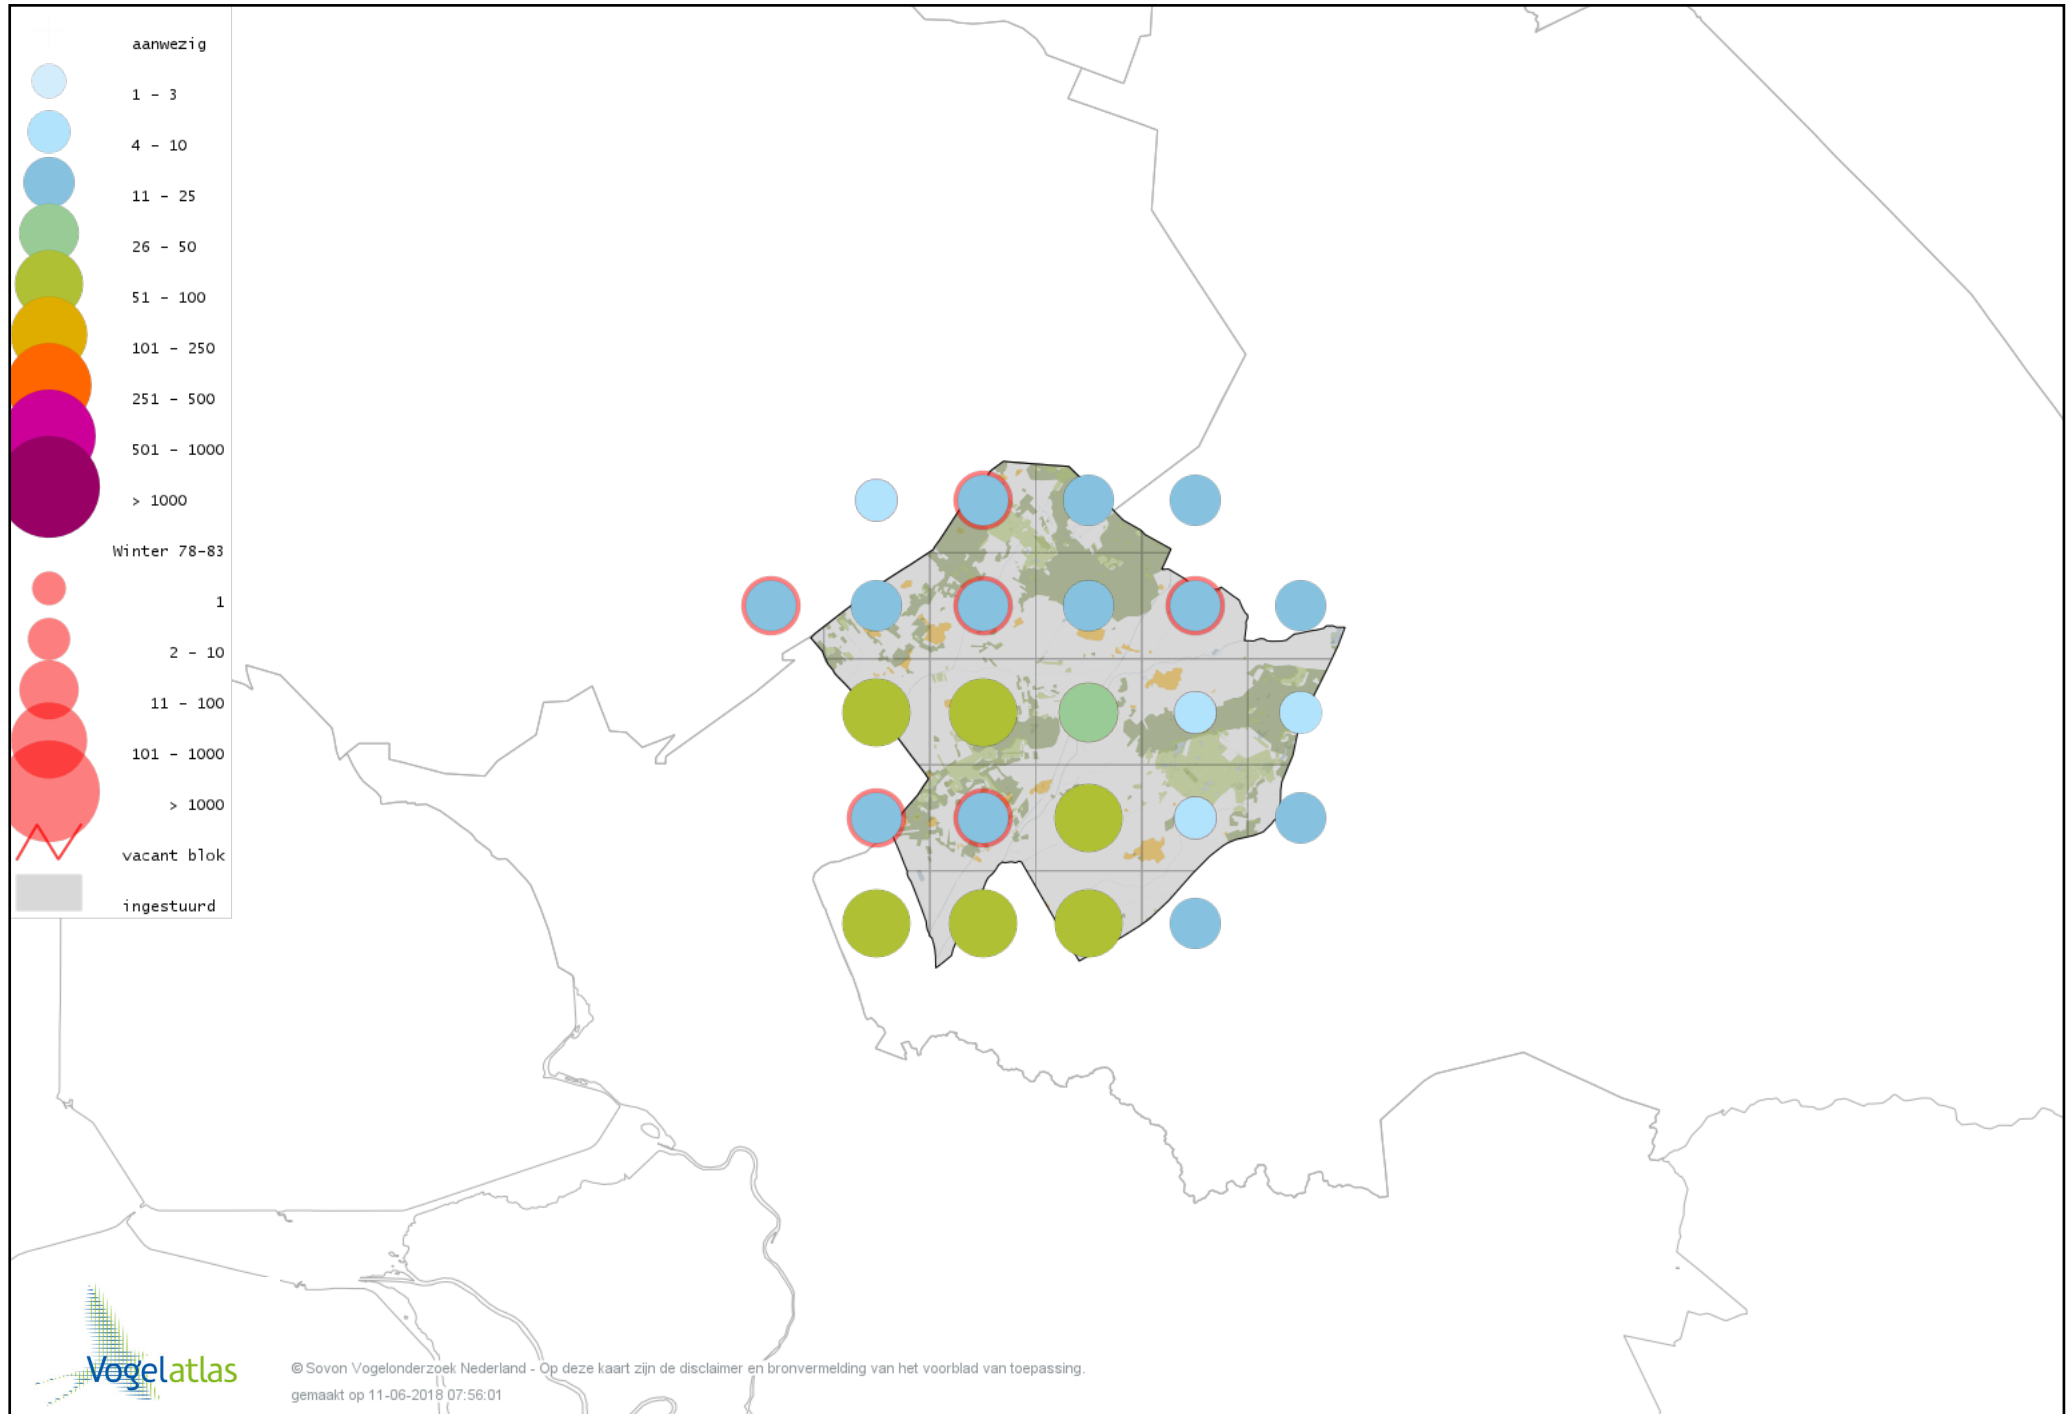

Voorlopige verspreidingskaart Zomertaling winter

Voorlopige verspreidingskaart Wintertaling winter

Voorlopige verspreidingskaart Patrijs winter

Voorlopige verspreidingskaart Fazant winter

Voorlopige verspreidingskaart Aalscholver winter

Voorlopige verspreidingskaart Grote Aalscholver winter

Voorlopige verspreidingskaart Roerdomp winter

Voorlopige verspreidingskaart Kleine Zilverreiger winter

Voorlopige verspreidingskaart Grote Zilverreiger winter

Voorlopige verspreidingskaart Blauwe Reiger winter

Voorlopige verspreidingskaart Ooievaar winter

Voorlopige verspreidingskaart Lepelaar winter

Voorlopige verspreidingskaart Dodaars winter

Voorlopige verspreidingskaart Fuut winter

Voorlopige verspreidingskaart Rode Wouw winter

Voorlopige verspreidingskaart Zearend winter

Voorlopige verspreidingskaart Bruine Kiekendief winter

Voorlopige verspreidingskaart Blauwe Kiekendief winter

Voorlopige verspreidingskaart Havik winter