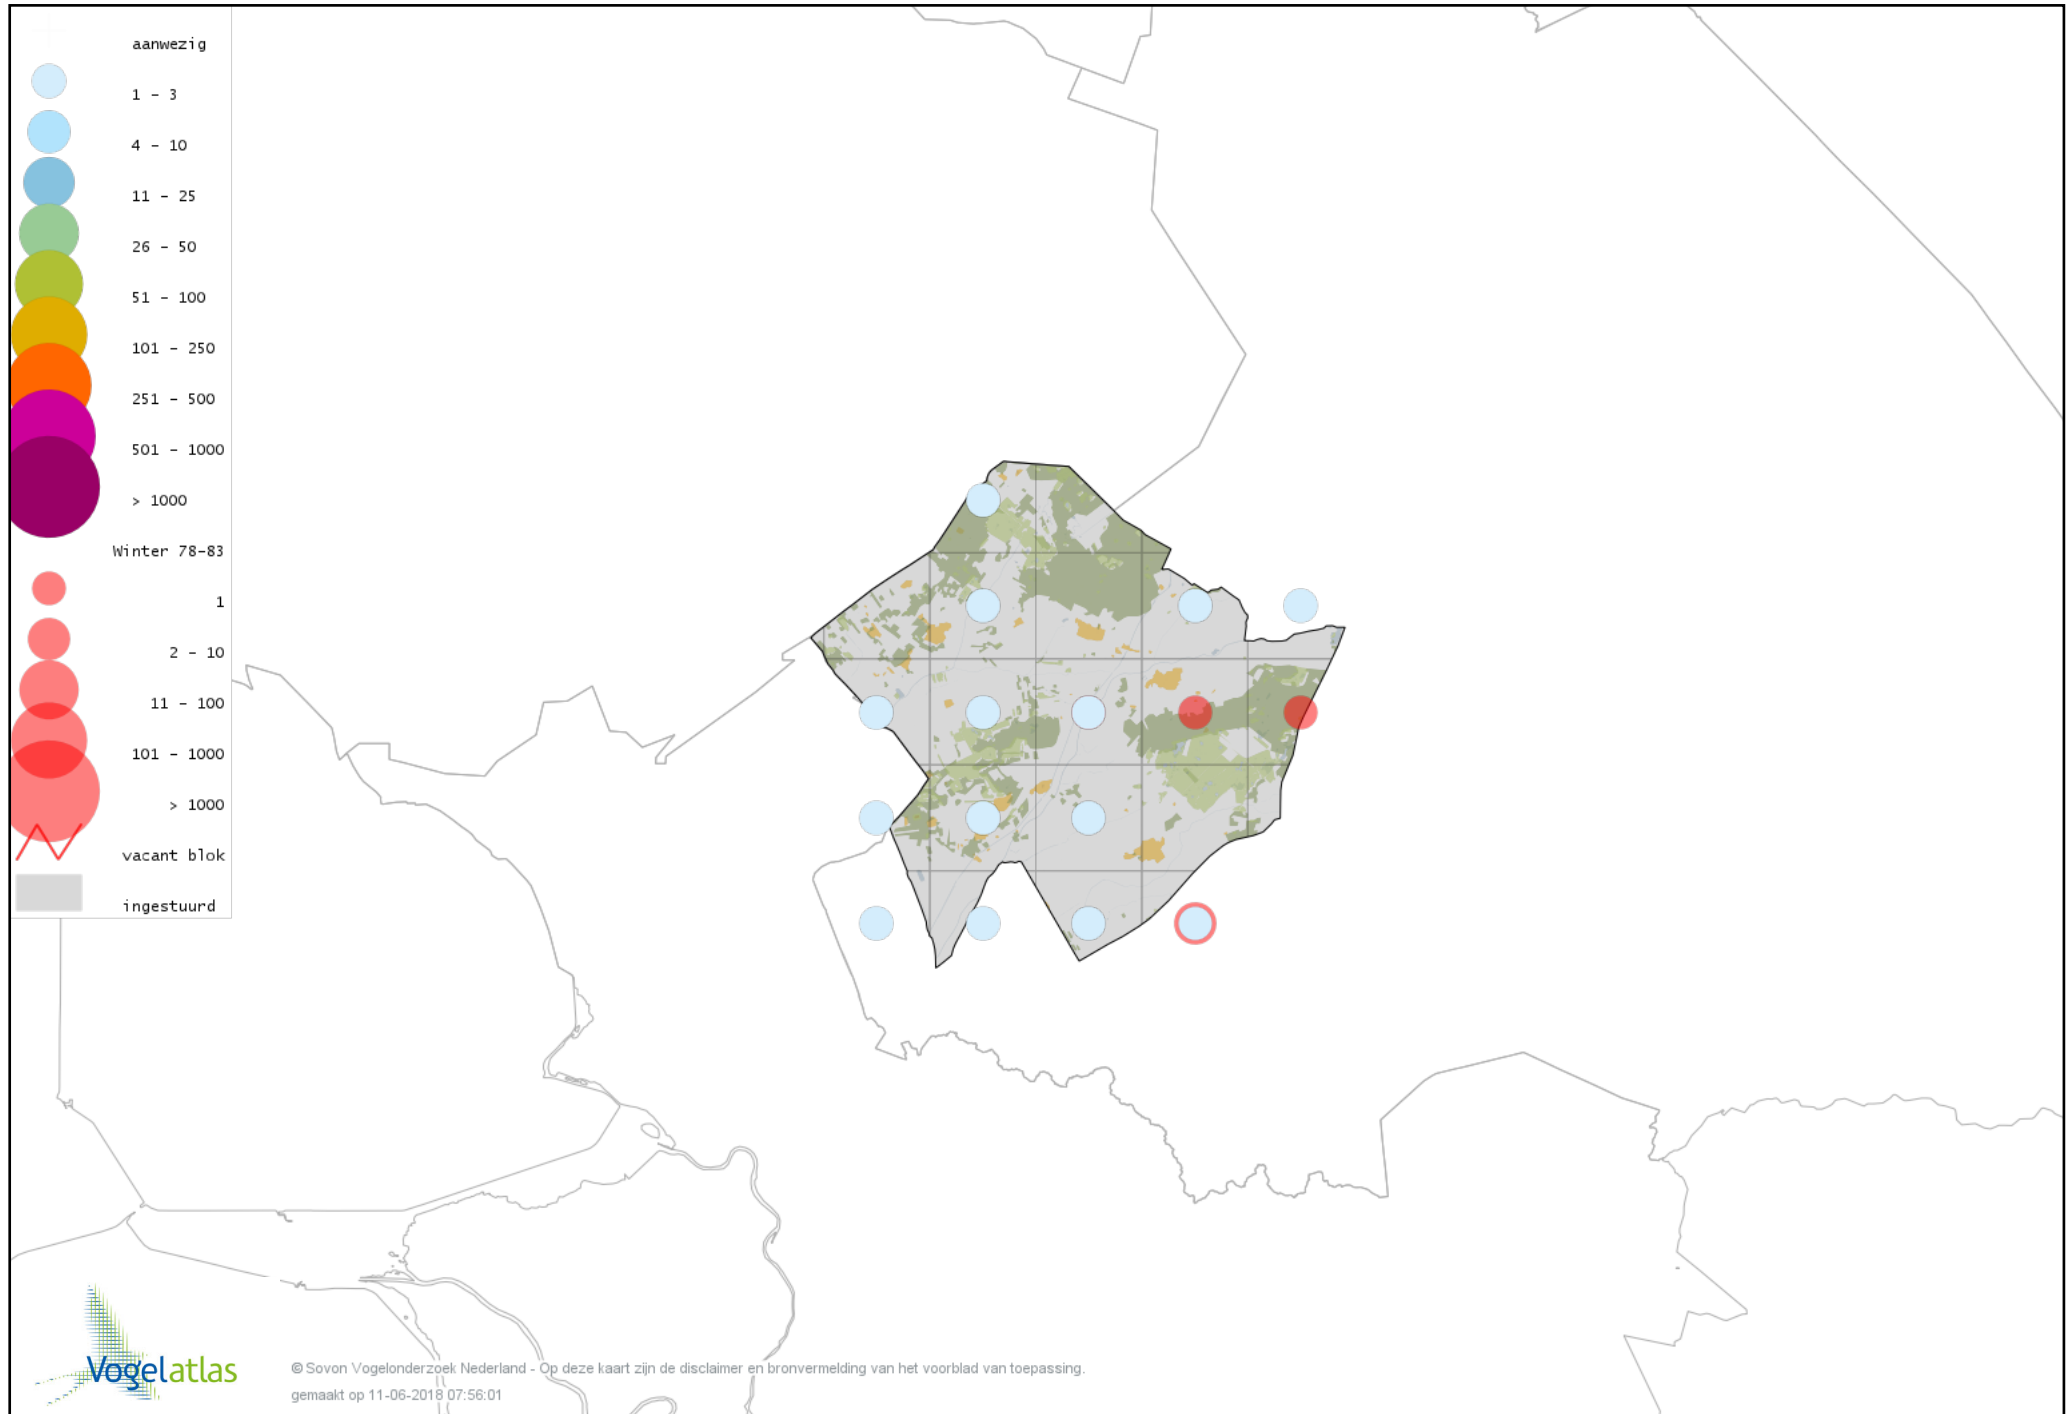

Voorlopige verspreidingskaart Bokje winter

Voorlopige verspreidingskaart Watersnip winter

Voorlopige verspreidingskaart Houtsnip winter

Voorlopige verspreidingskaart Grutto winter

Voorlopige verspreidingskaart Wulp winter

Voorlopige verspreidingskaart Witgat winter

Voorlopige verspreidingskaart Tureluur winter

Voorlopige verspreidingskaart Kokmeeuw winter

Voorlopige verspreidingskaart Stormmeeuw winter

Voorlopige verspreidingskaart Kleine Mantelmeeuw winter

Voorlopige verspreidingskaart Zilvermeeuw winter

Voorlopige verspreidingskaart Geelpootmeeuw winter

Voorlopige verspreidingskaart Pontische Meeuw winter

Voorlopige verspreidingskaart Grote Mantelmeeuw winter