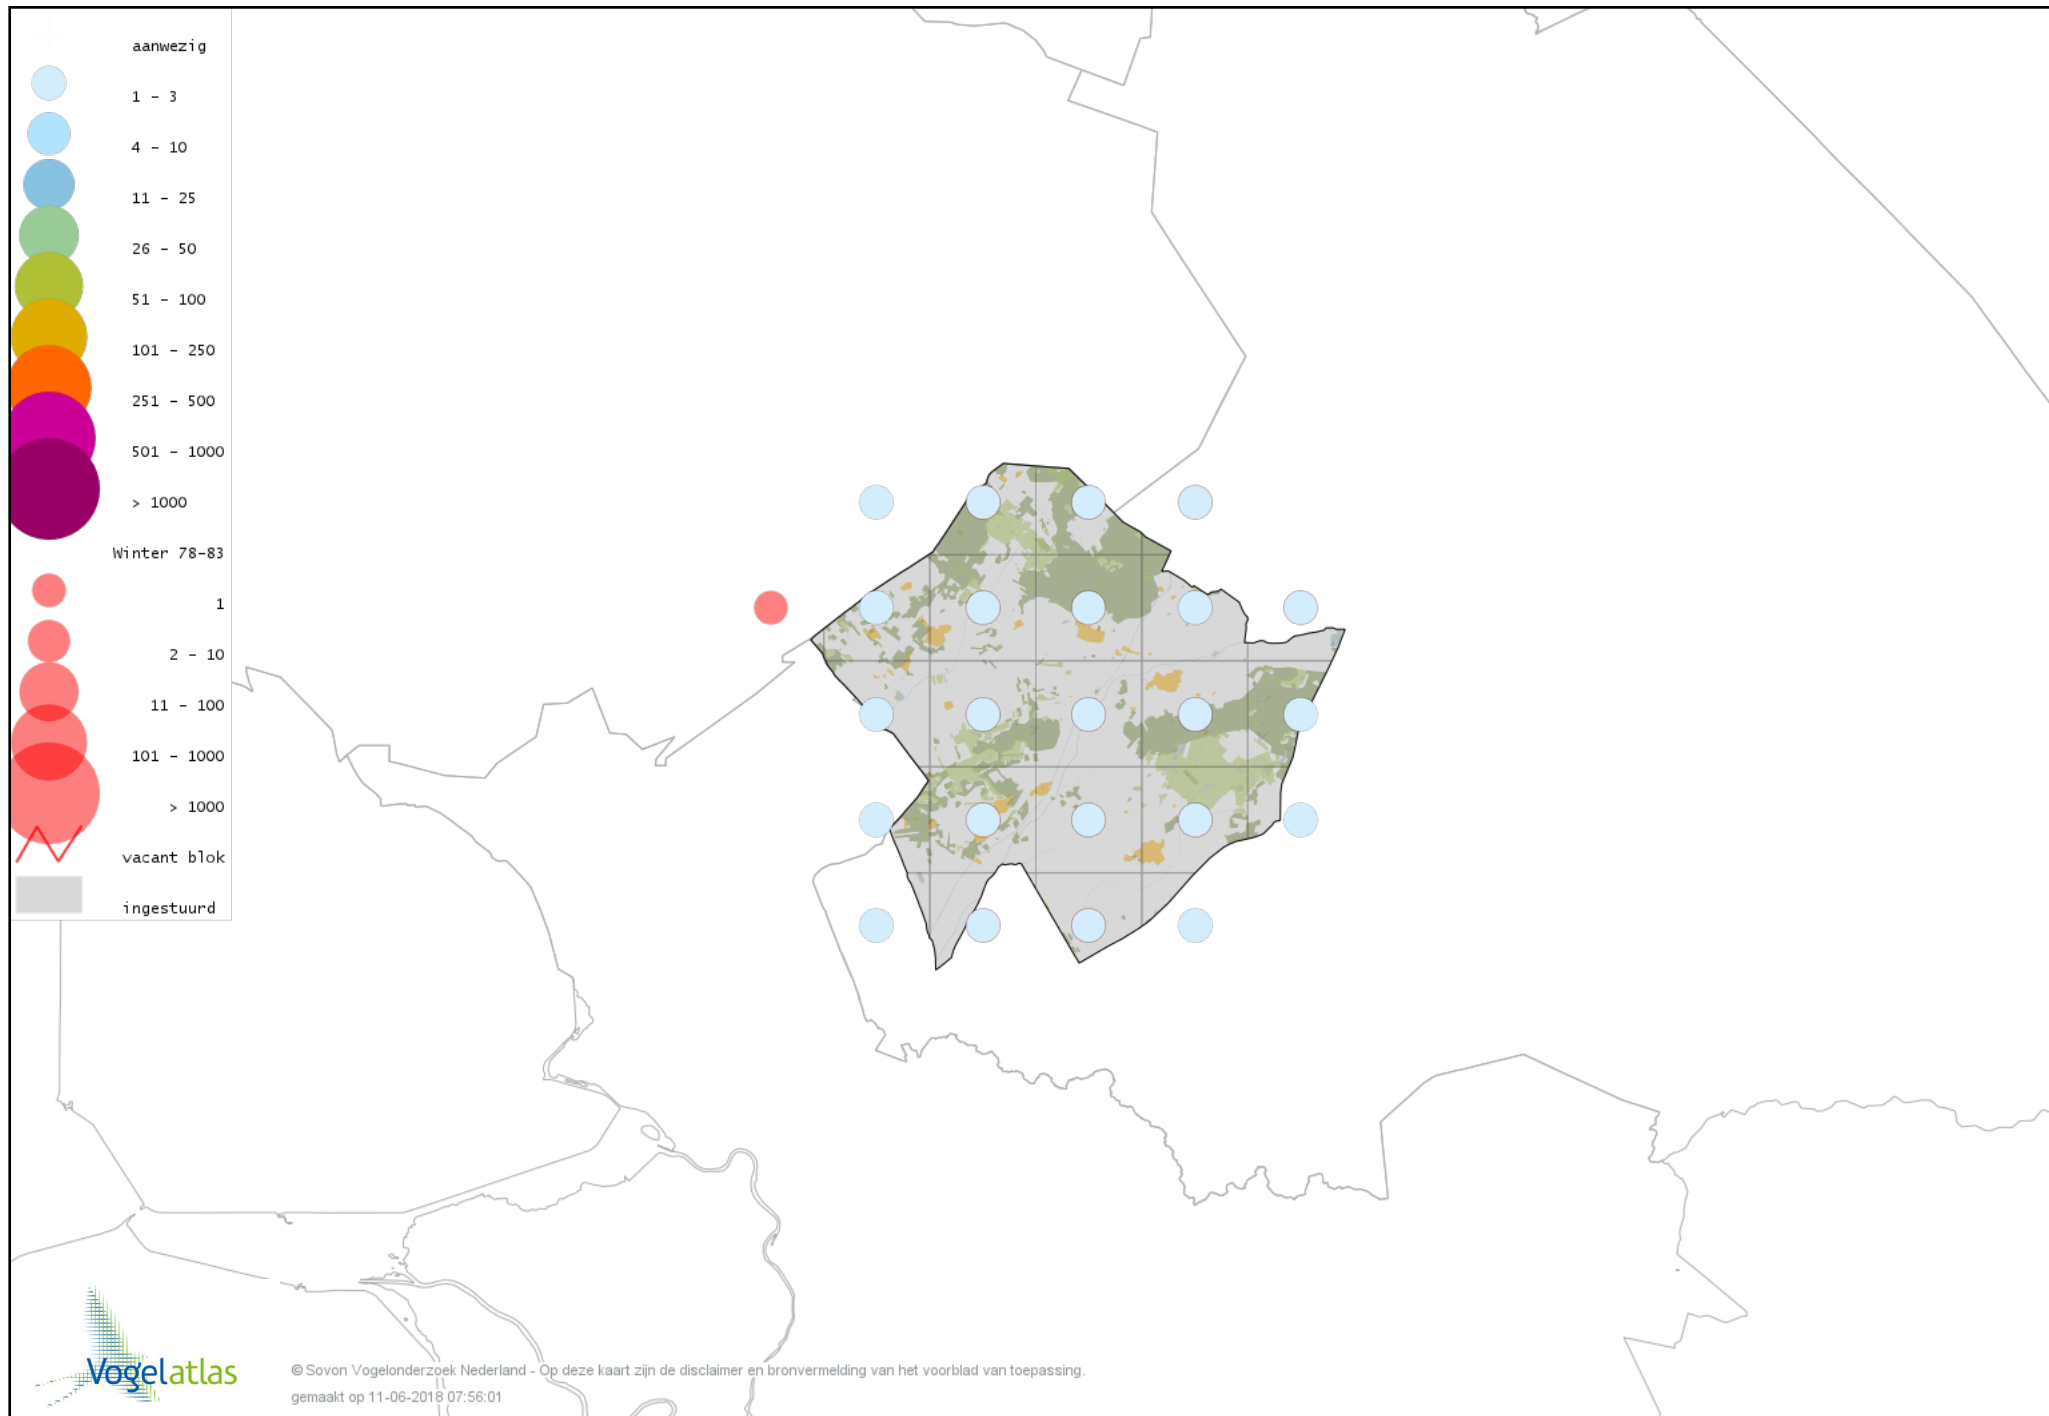

Voorlopige verspreidingskaart Steenuil winter

Voorlopige verspreidingskaart Bosuil winter

Voorlopige verspreidingskaart Ransuil winter

Voorlopige verspreidingskaart Velduil winter

Voorlopige verspreidingskaart IJsvogel winter

Voorlopige verspreidingskaart Groene Specht winter

Voorlopige verspreidingskaart Zwarte Specht winter

Voorlopige verspreidingskaart Grote Bonte Specht winter

Voorlopige verspreidingskaart Kleine Bonte Specht winter