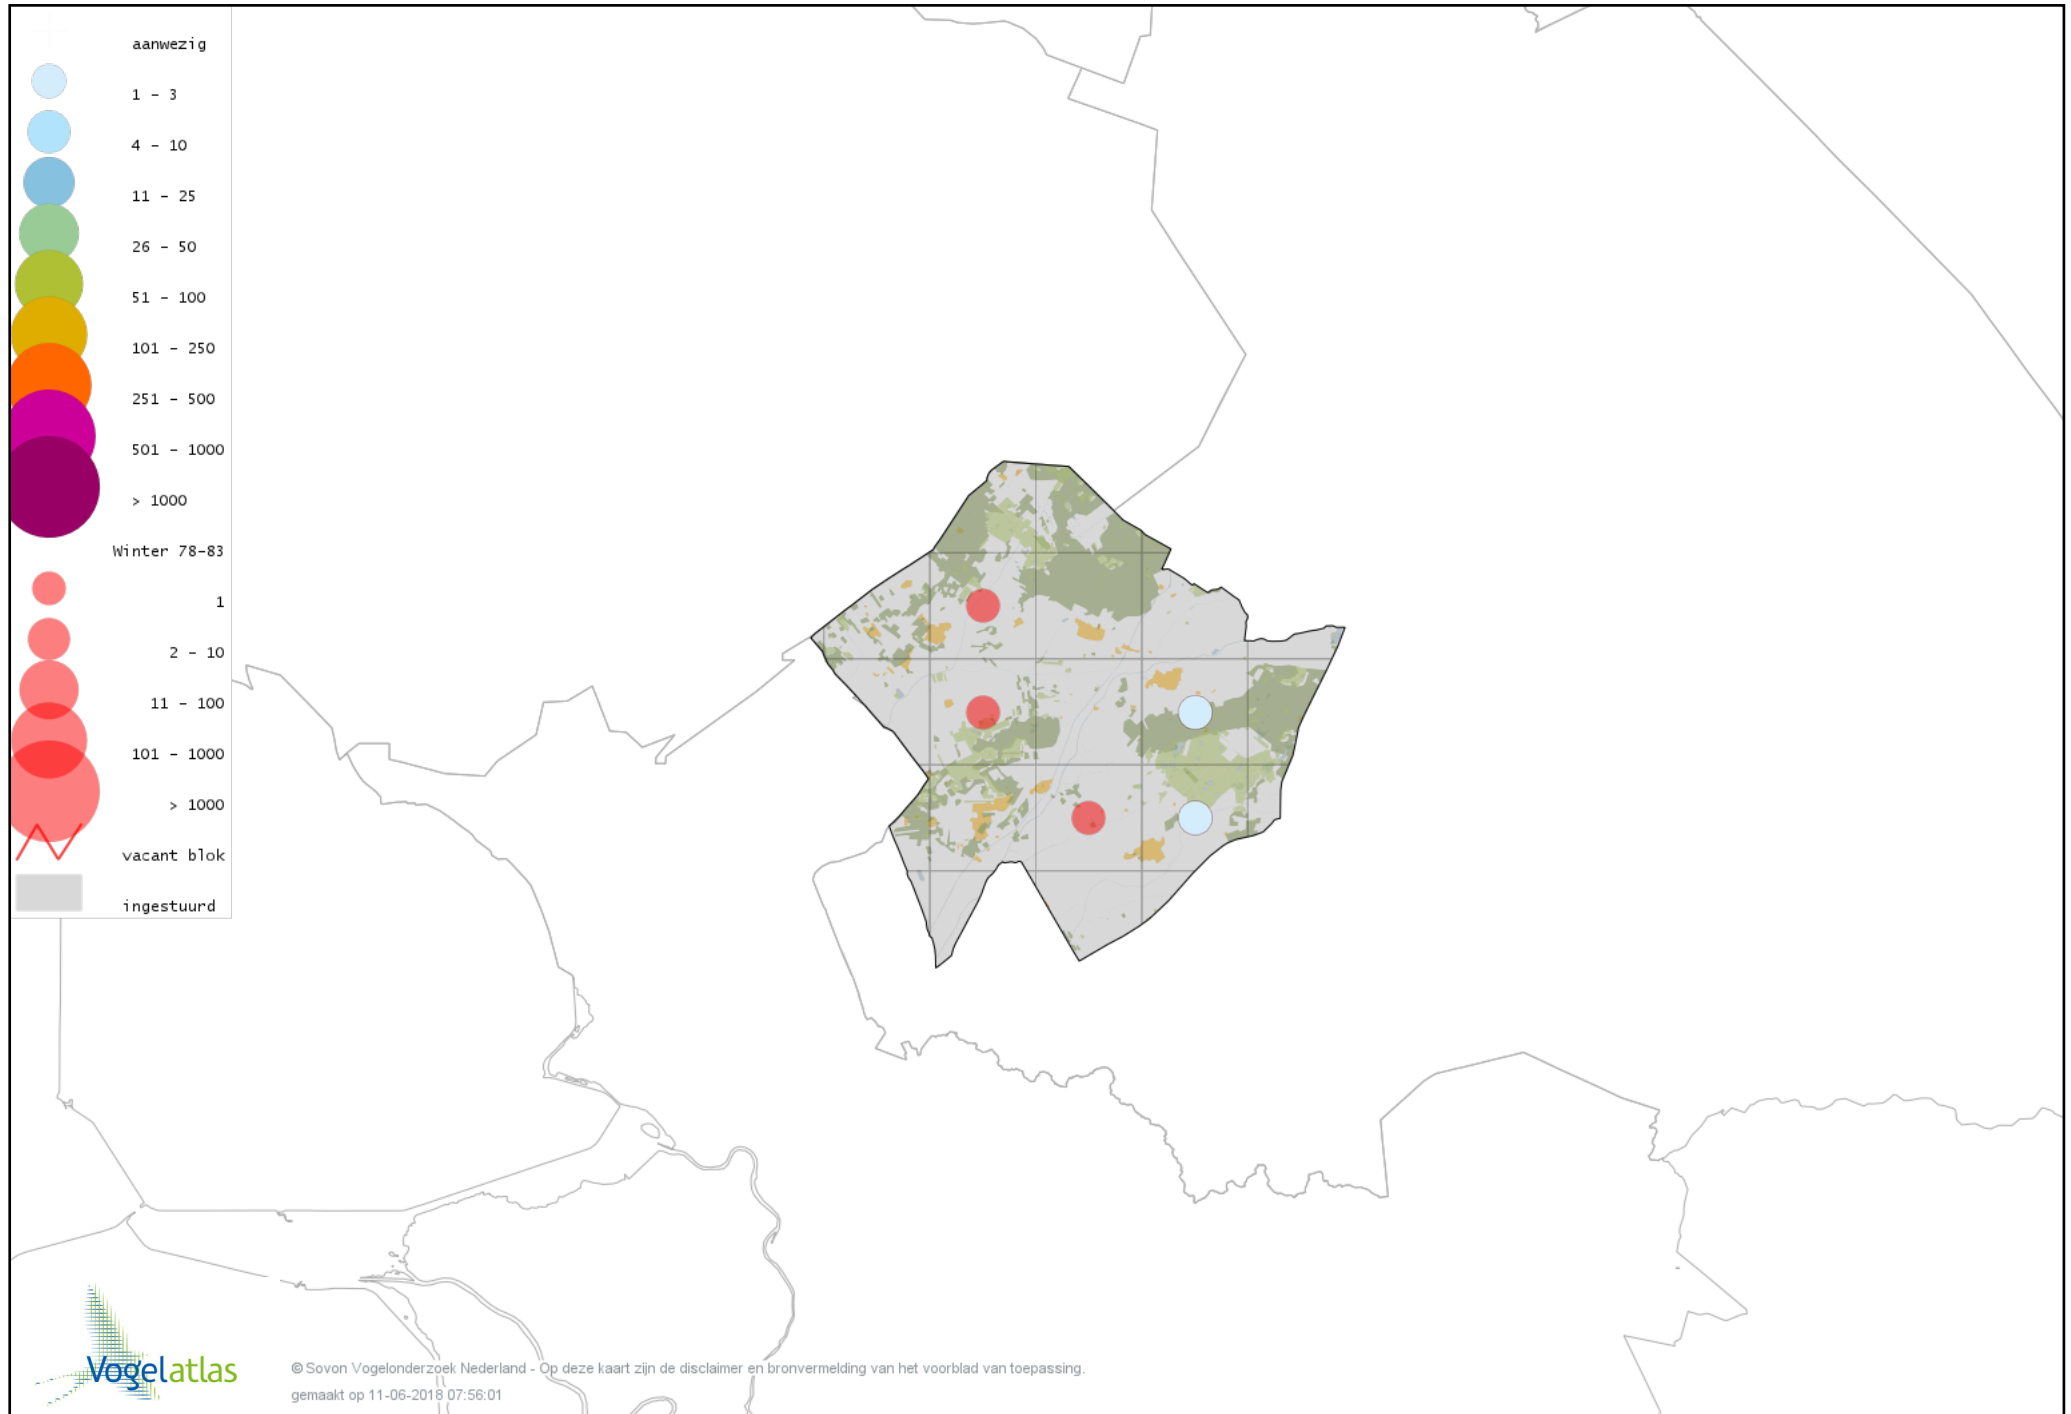

Voorlopige verspreidingskaart Roodhalsgans winter

Voorlopige verspreidingskaart Rotgans winter

Voorlopige verspreidingskaart Nijlgans winter

Voorlopige verspreidingskaart Casarca winter

Voorlopige verspreidingskaart Bergeend winter

Voorlopige verspreidingskaart Tafeleend winter

Voorlopige verspreidingskaart Witoogend winter

Voorlopige verspreidingskaart Kuifeend winter

Voorlopige verspreidingskaart Topper winter

Voorlopige verspreidingskaart Muskuseend winter

Voorlopige verspreidingskaart Mandarijneend winter

Voorlopige verspreidingskaart Nonnetje winter

Voorlopige verspreidingskaart Brilduiker winter

Voorlopige verspreidingskaart Grote Zaagbek winter

Voorlopige verspreidingskaart Krakeend winter

Voorlopige verspreidingskaart Smient winter

Voorlopige verspreidingskaart Slobeend winter

Voorlopige verspreidingskaart Wilde Eend winter

Voorlopige verspreidingskaart Soepeend winter

Voorlopige verspreidingskaart Pijlstaart winter