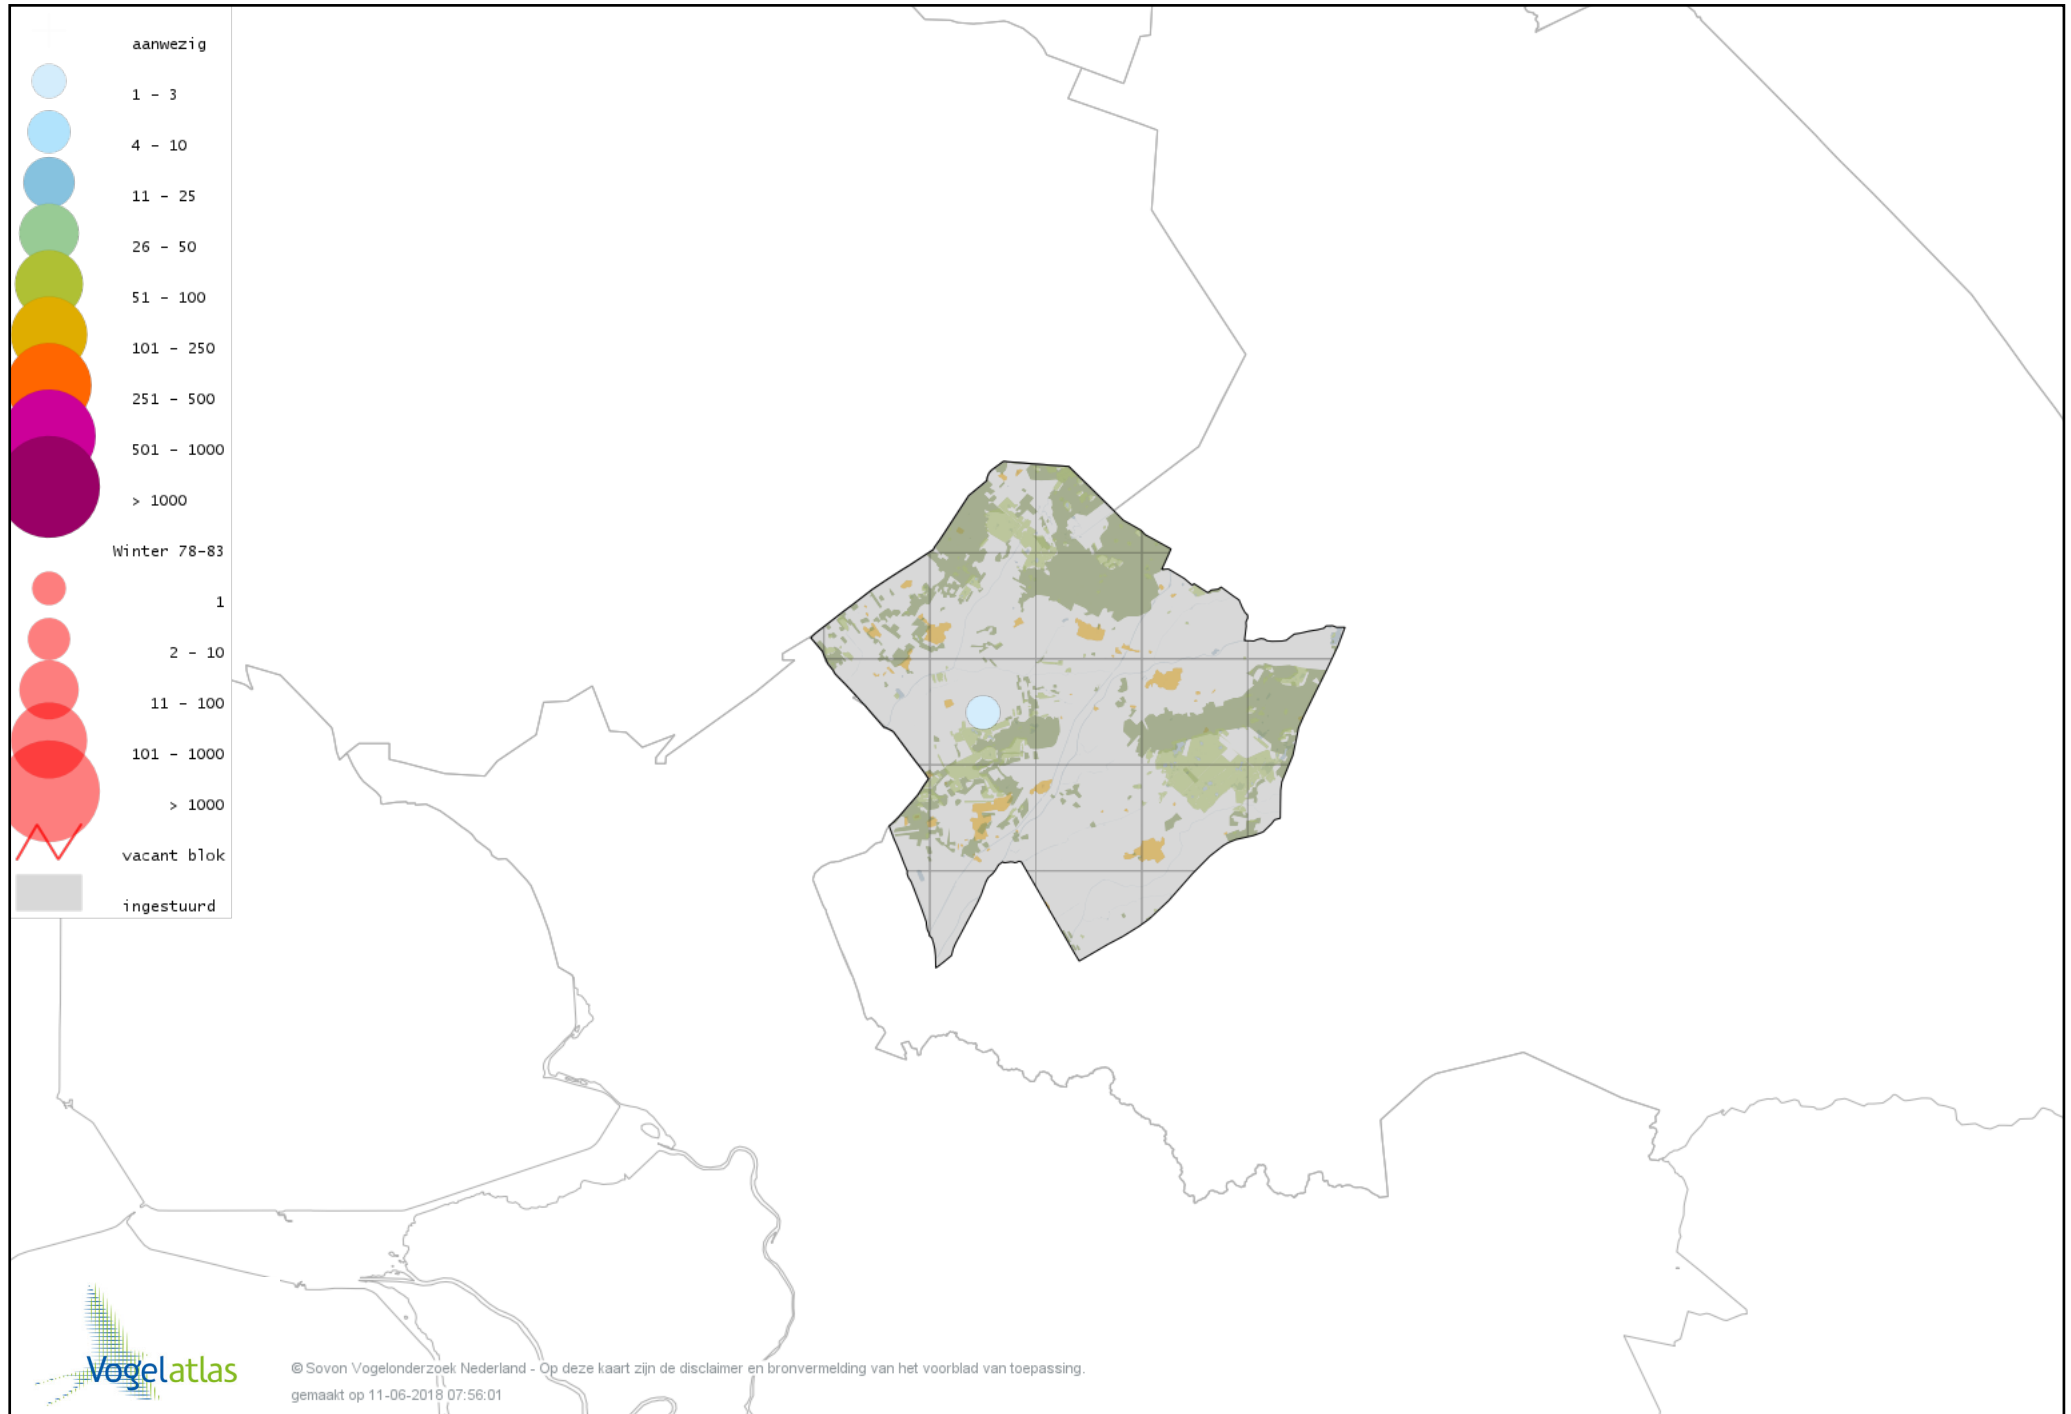

Voorlopige verspreidingskaart Kolgans winter

Voorlopige verspreidingskaart Grote Canadese Gans winter

Voorlopige verspreidingskaart Brandgans winter

Voorlopige verspreidingskaart Brandgans x Kolgans winter

Voorlopige verspreidingskaart Roodhalsgans winter

Voorlopige verspreidingskaart Rotgans winter

Voorlopige verspreidingskaart Nijlgans winter

Voorlopige verspreidingskaart Casarca winter

Voorlopige verspreidingskaart Bergeend winter

Voorlopige verspreidingskaart Tafeleend winter

Voorlopige verspreidingskaart Witoogend winter

Voorlopige verspreidingskaart Kuifeend winter

Voorlopige verspreidingskaart Topper winter

Voorlopige verspreidingskaart Muskuseend winter

Voorlopige verspreidingskaart Mandarijneend winter

Voorlopige verspreidingskaart Nonnetje winter

Voorlopige verspreidingskaart Brilduiker winter

Voorlopige verspreidingskaart Grote Zaagbek winter

Voorlopige verspreidingskaart Krakeend winter