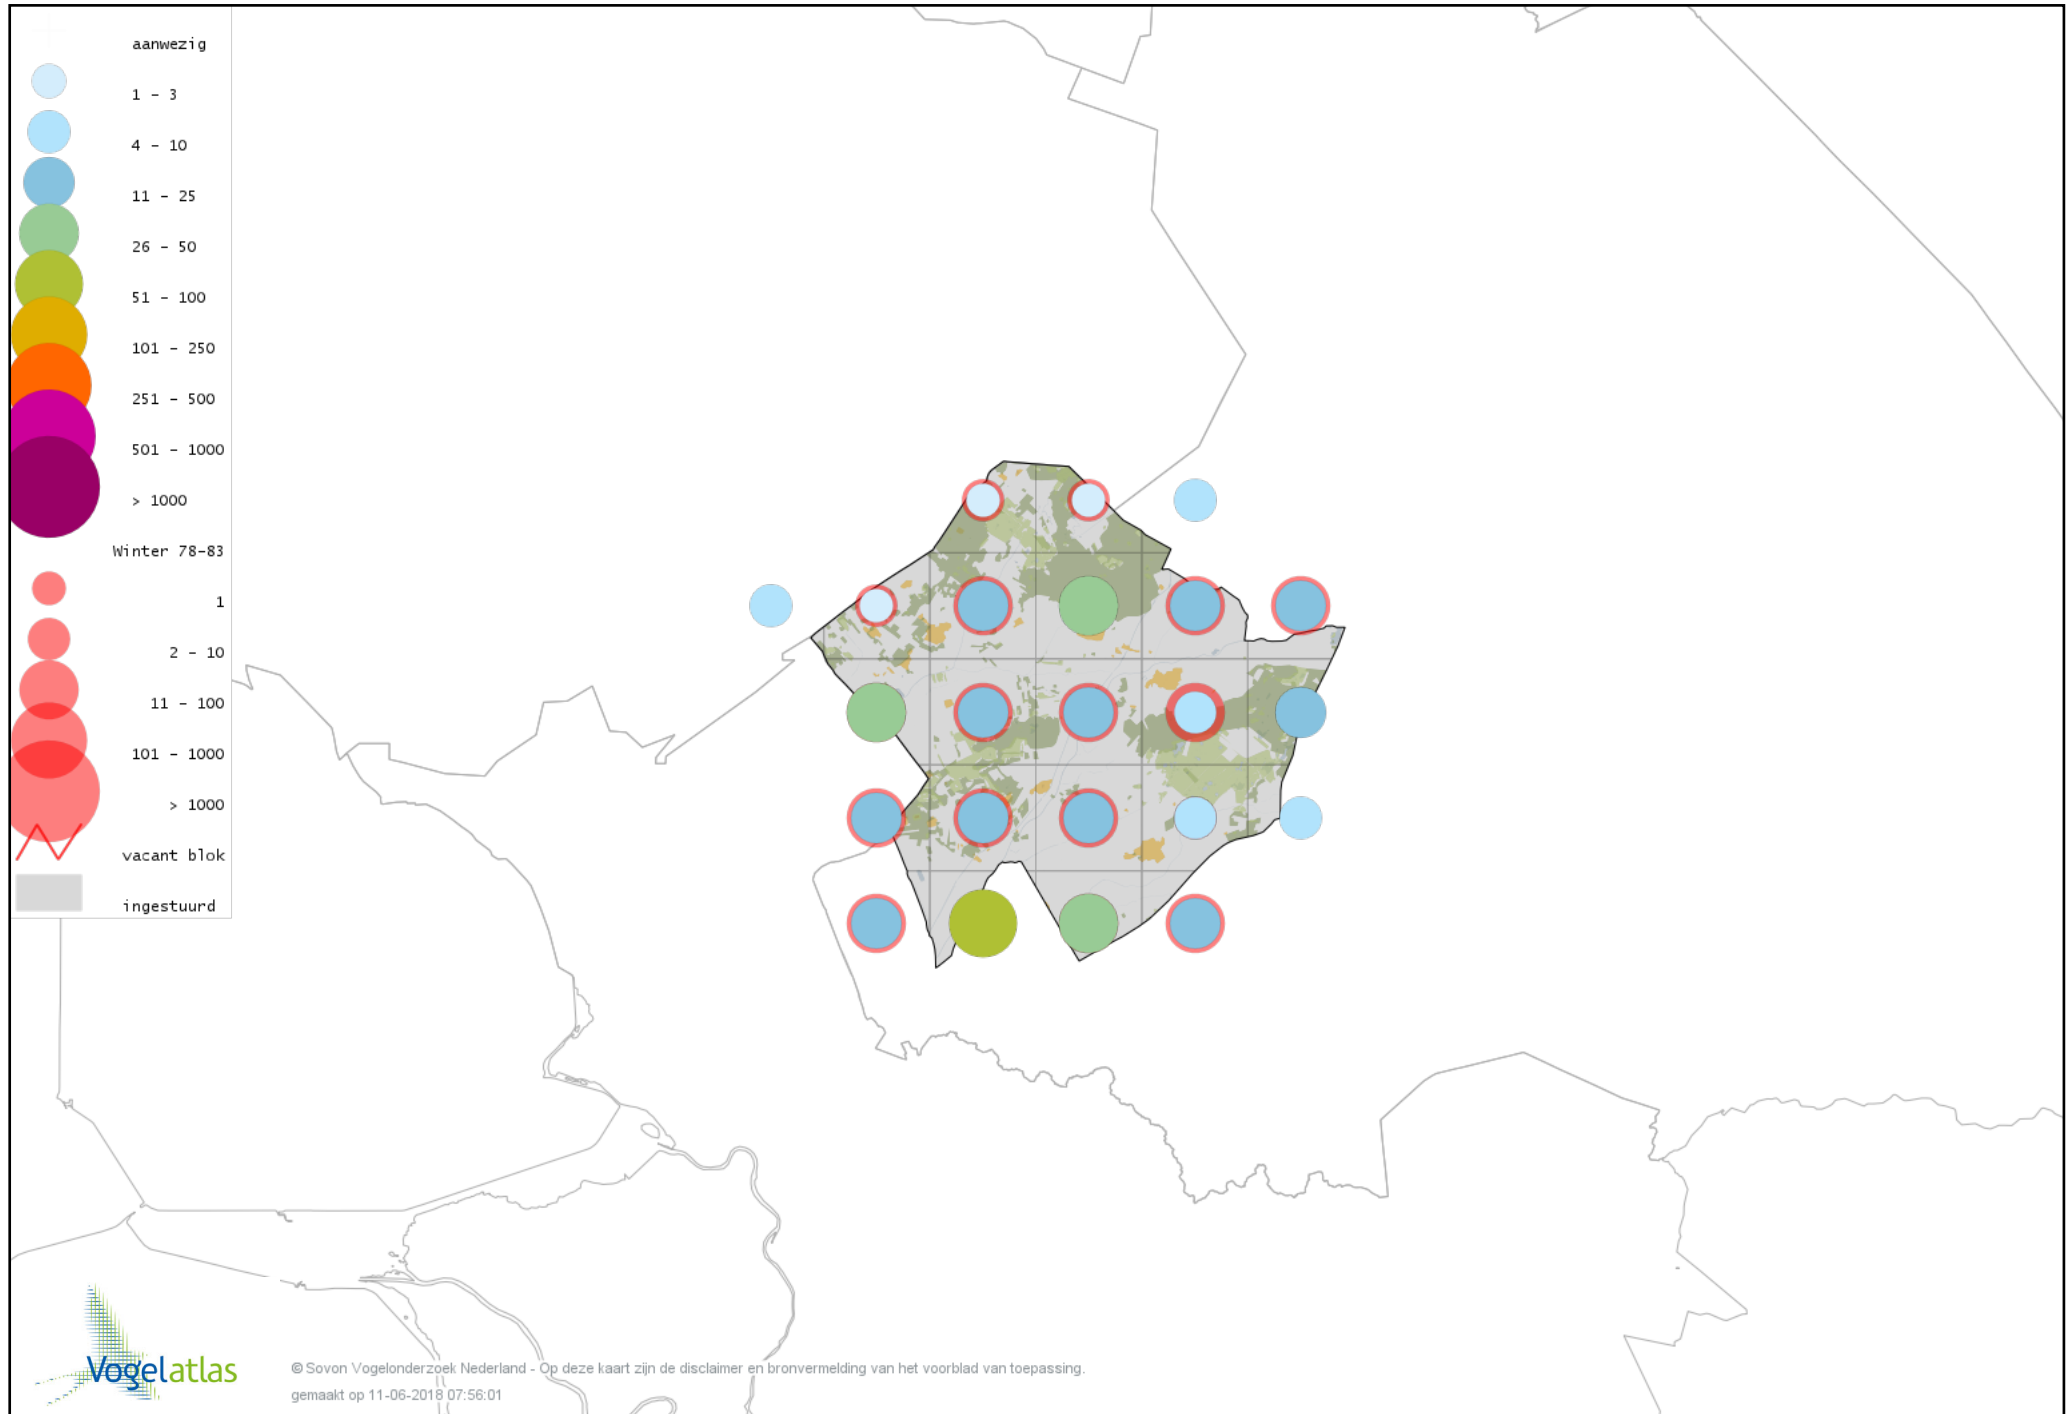

Voorlopige verspreidingskaart Roodhalsgans winter

Voorlopige verspreidingskaart Rotgans winter

Voorlopige verspreidingskaart Nijlgans winter

Voorlopige verspreidingskaart Casarca winter

Voorlopige verspreidingskaart Bergeend winter

Voorlopige verspreidingskaart Tafeleend winter

Voorlopige verspreidingskaart Witoogend winter

Voorlopige verspreidingskaart Kuifeend winter

Voorlopige verspreidingskaart Topper winter

Voorlopige verspreidingskaart Muskuseend winter

Voorlopige verspreidingskaart Mandarijneend winter

Voorlopige verspreidingskaart Nonnetje winter

Voorlopige verspreidingskaart Brilduiker winter

Voorlopige verspreidingskaart Grote Zaagbek winter

Voorlopige verspreidingskaart Krakeend winter

Voorlopige verspreidingskaart Smient winter

Voorlopige verspreidingskaart Slobeend winter

Voorlopige verspreidingskaart Wilde Eend winter

Voorlopige verspreidingskaart Soepeend winter

Voorlopige verspreidingskaart Pijlstaart winter