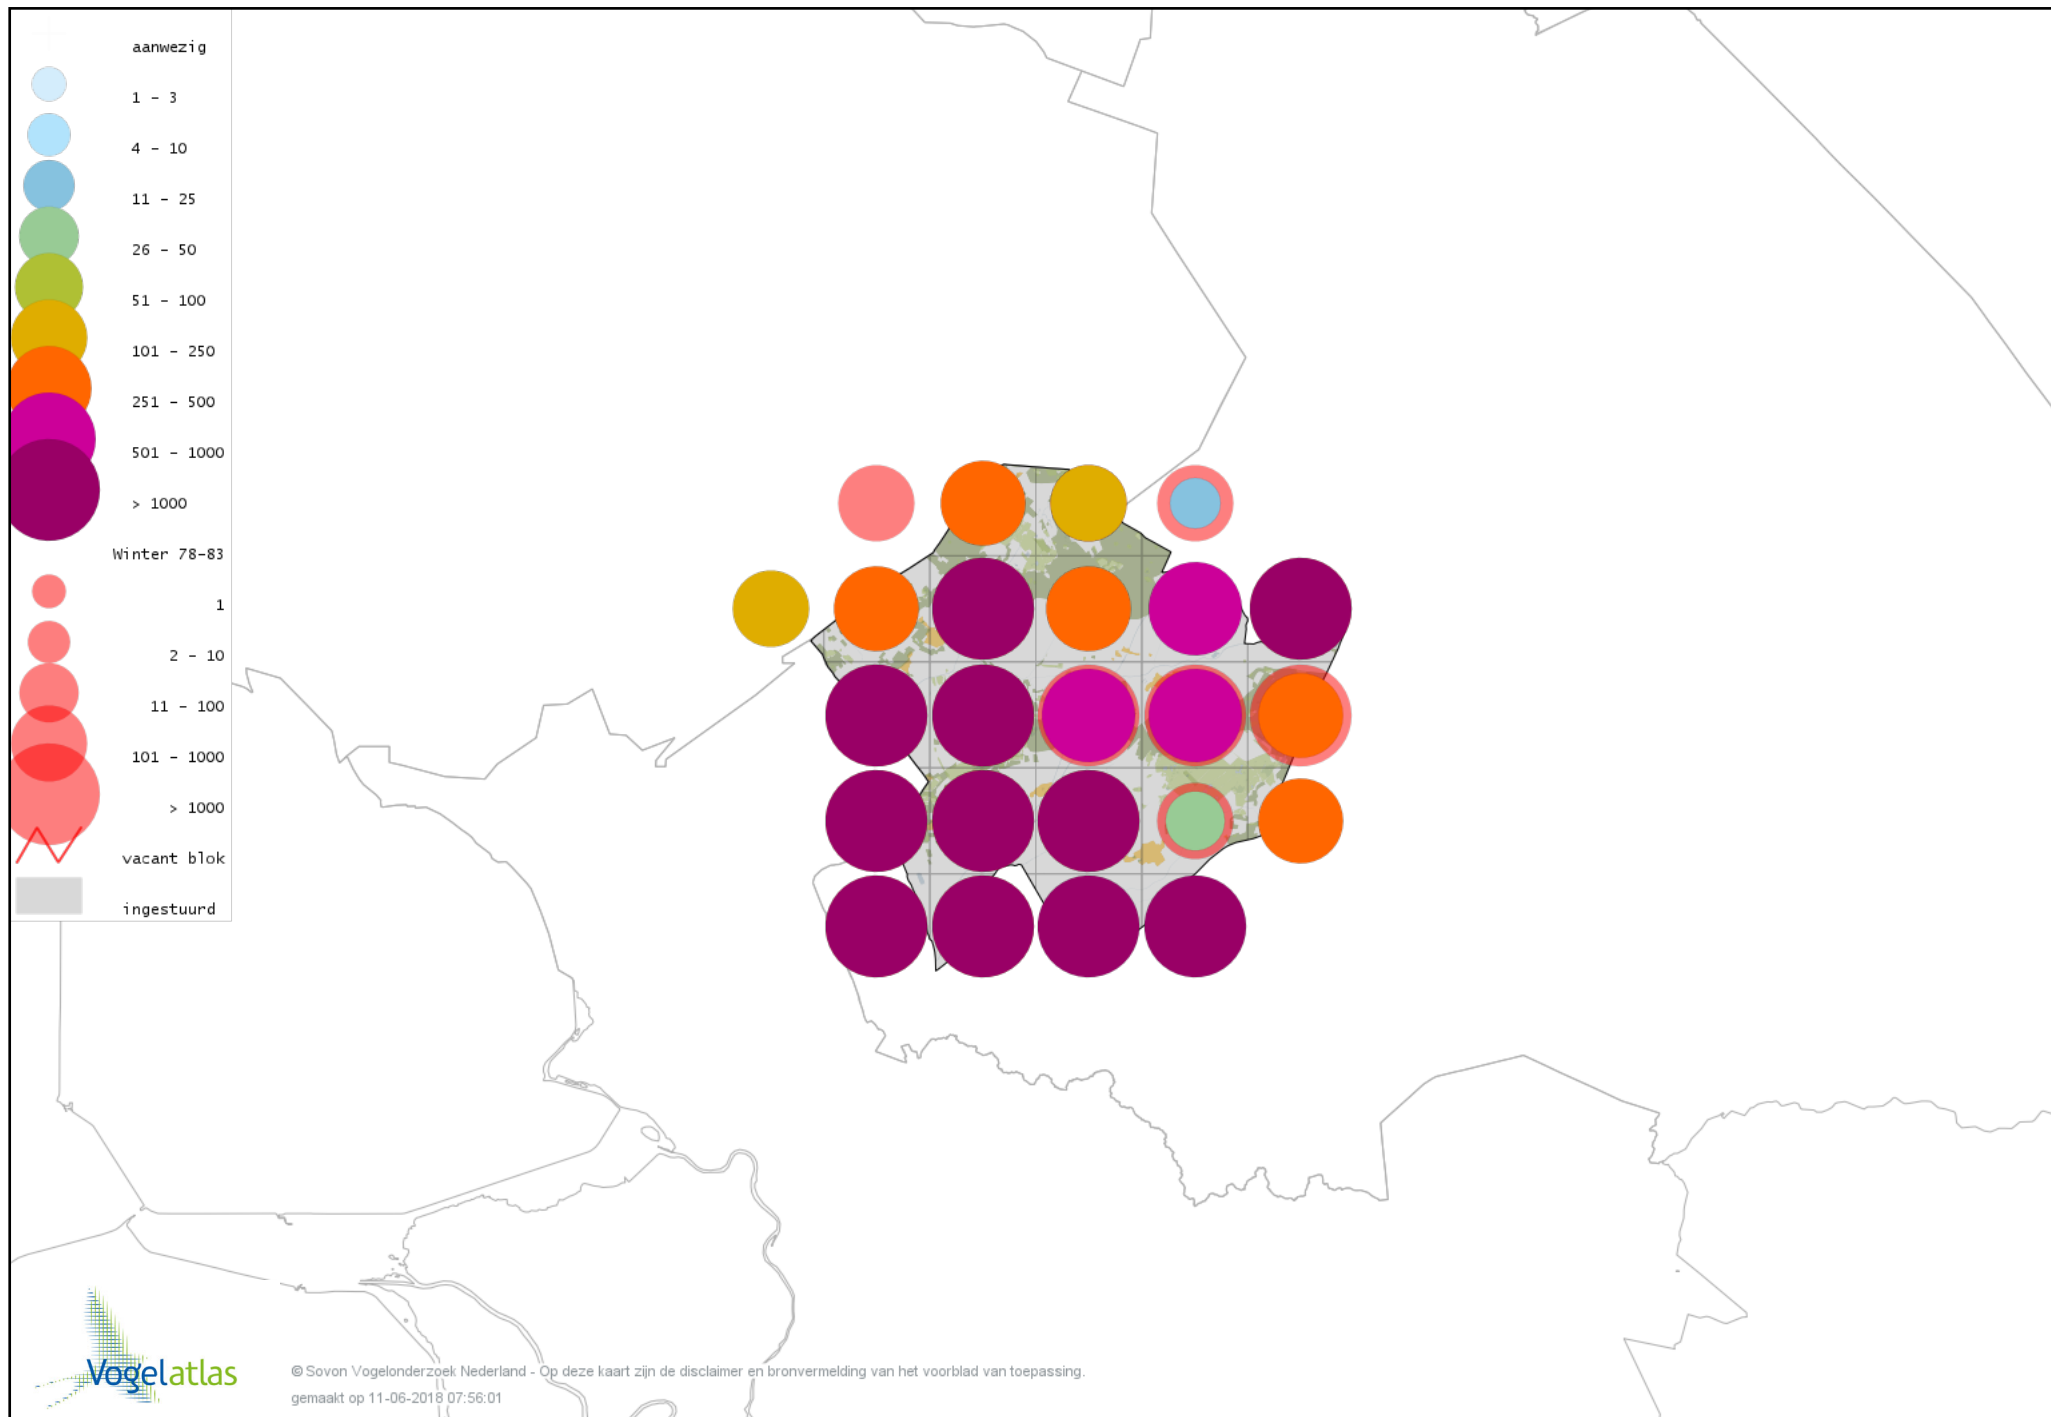

Voorlopige verspreidingskaart Scholekster winter

Voorlopige verspreidingskaart Goudplevier winter

Voorlopige verspreidingskaart Kievit winter

Voorlopige verspreidingskaart Bonte Strandloper winter

Voorlopige verspreidingskaart Kemphaan winter

Voorlopige verspreidingskaart Bokje winter

Voorlopige verspreidingskaart Watersnip winter

Voorlopige verspreidingskaart Houtsnip winter

Voorlopige verspreidingskaart Grutto winter

Voorlopige verspreidingskaart Wulp winter

Voorlopige verspreidingskaart Witgat winter

Voorlopige verspreidingskaart Tureluur winter

Voorlopige verspreidingskaart Kokmeeuw winter

Voorlopige verspreidingskaart Stormmeeuw winter

Voorlopige verspreidingskaart Kleine Mantelmeeuw winter

Voorlopige verspreidingskaart Zilvermeeuw winter

Voorlopige verspreidingskaart Geelpootmeeuw winter

Voorlopige verspreidingskaart Pontische Meeuw winter

Voorlopige verspreidingskaart Grote Mantelmeeuw winter