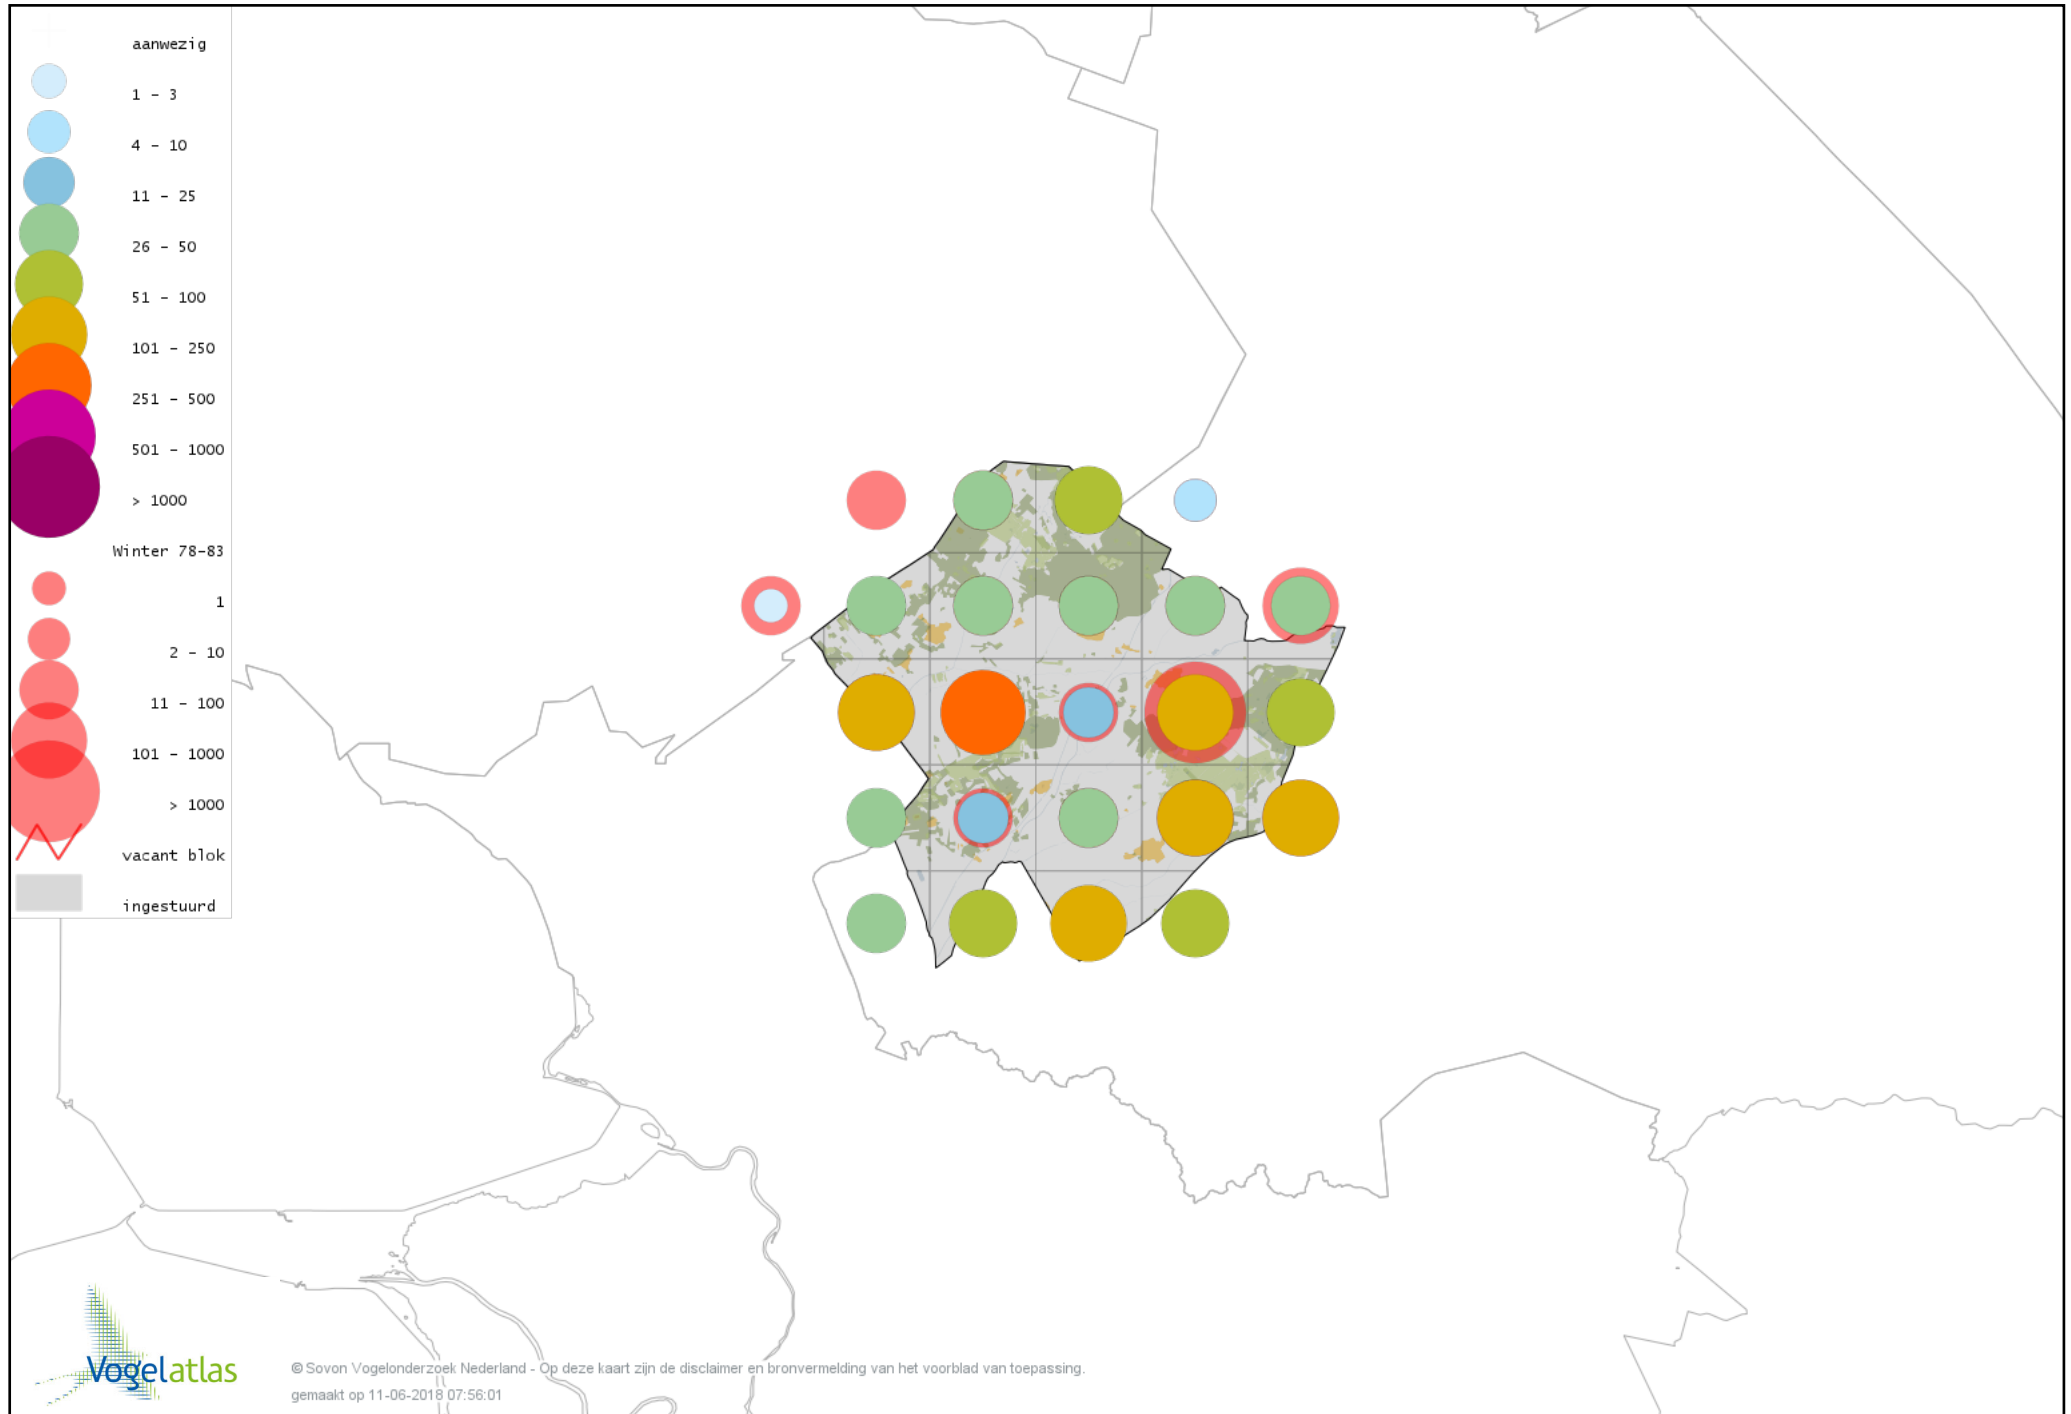

Voorlopige verspreidingskaart Mandarijneend winter

Voorlopige verspreidingskaart Nonnetje winter

Voorlopige verspreidingskaart Brilduiker winter

Voorlopige verspreidingskaart Grote Zaagbek winter

Voorlopige verspreidingskaart Krakeend winter

Voorlopige verspreidingskaart Smient winter

Voorlopige verspreidingskaart Slobeend winter

Voorlopige verspreidingskaart Wilde Eend winter

Voorlopige verspreidingskaart Soepeend winter

Voorlopige verspreidingskaart Pijlstaart winter

Voorlopige verspreidingskaart Zomertaling winter

Voorlopige verspreidingskaart Wintertaling winter

Voorlopige verspreidingskaart Patrijs winter

Voorlopige verspreidingskaart Fazant winter

Voorlopige verspreidingskaart Aalscholver winter

Voorlopige verspreidingskaart Grote Aalscholver winter

Voorlopige verspreidingskaart Roerdomp winter

Voorlopige verspreidingskaart Kleine Zilverreiger winter

Voorlopige verspreidingskaart Grote Zilverreiger winter