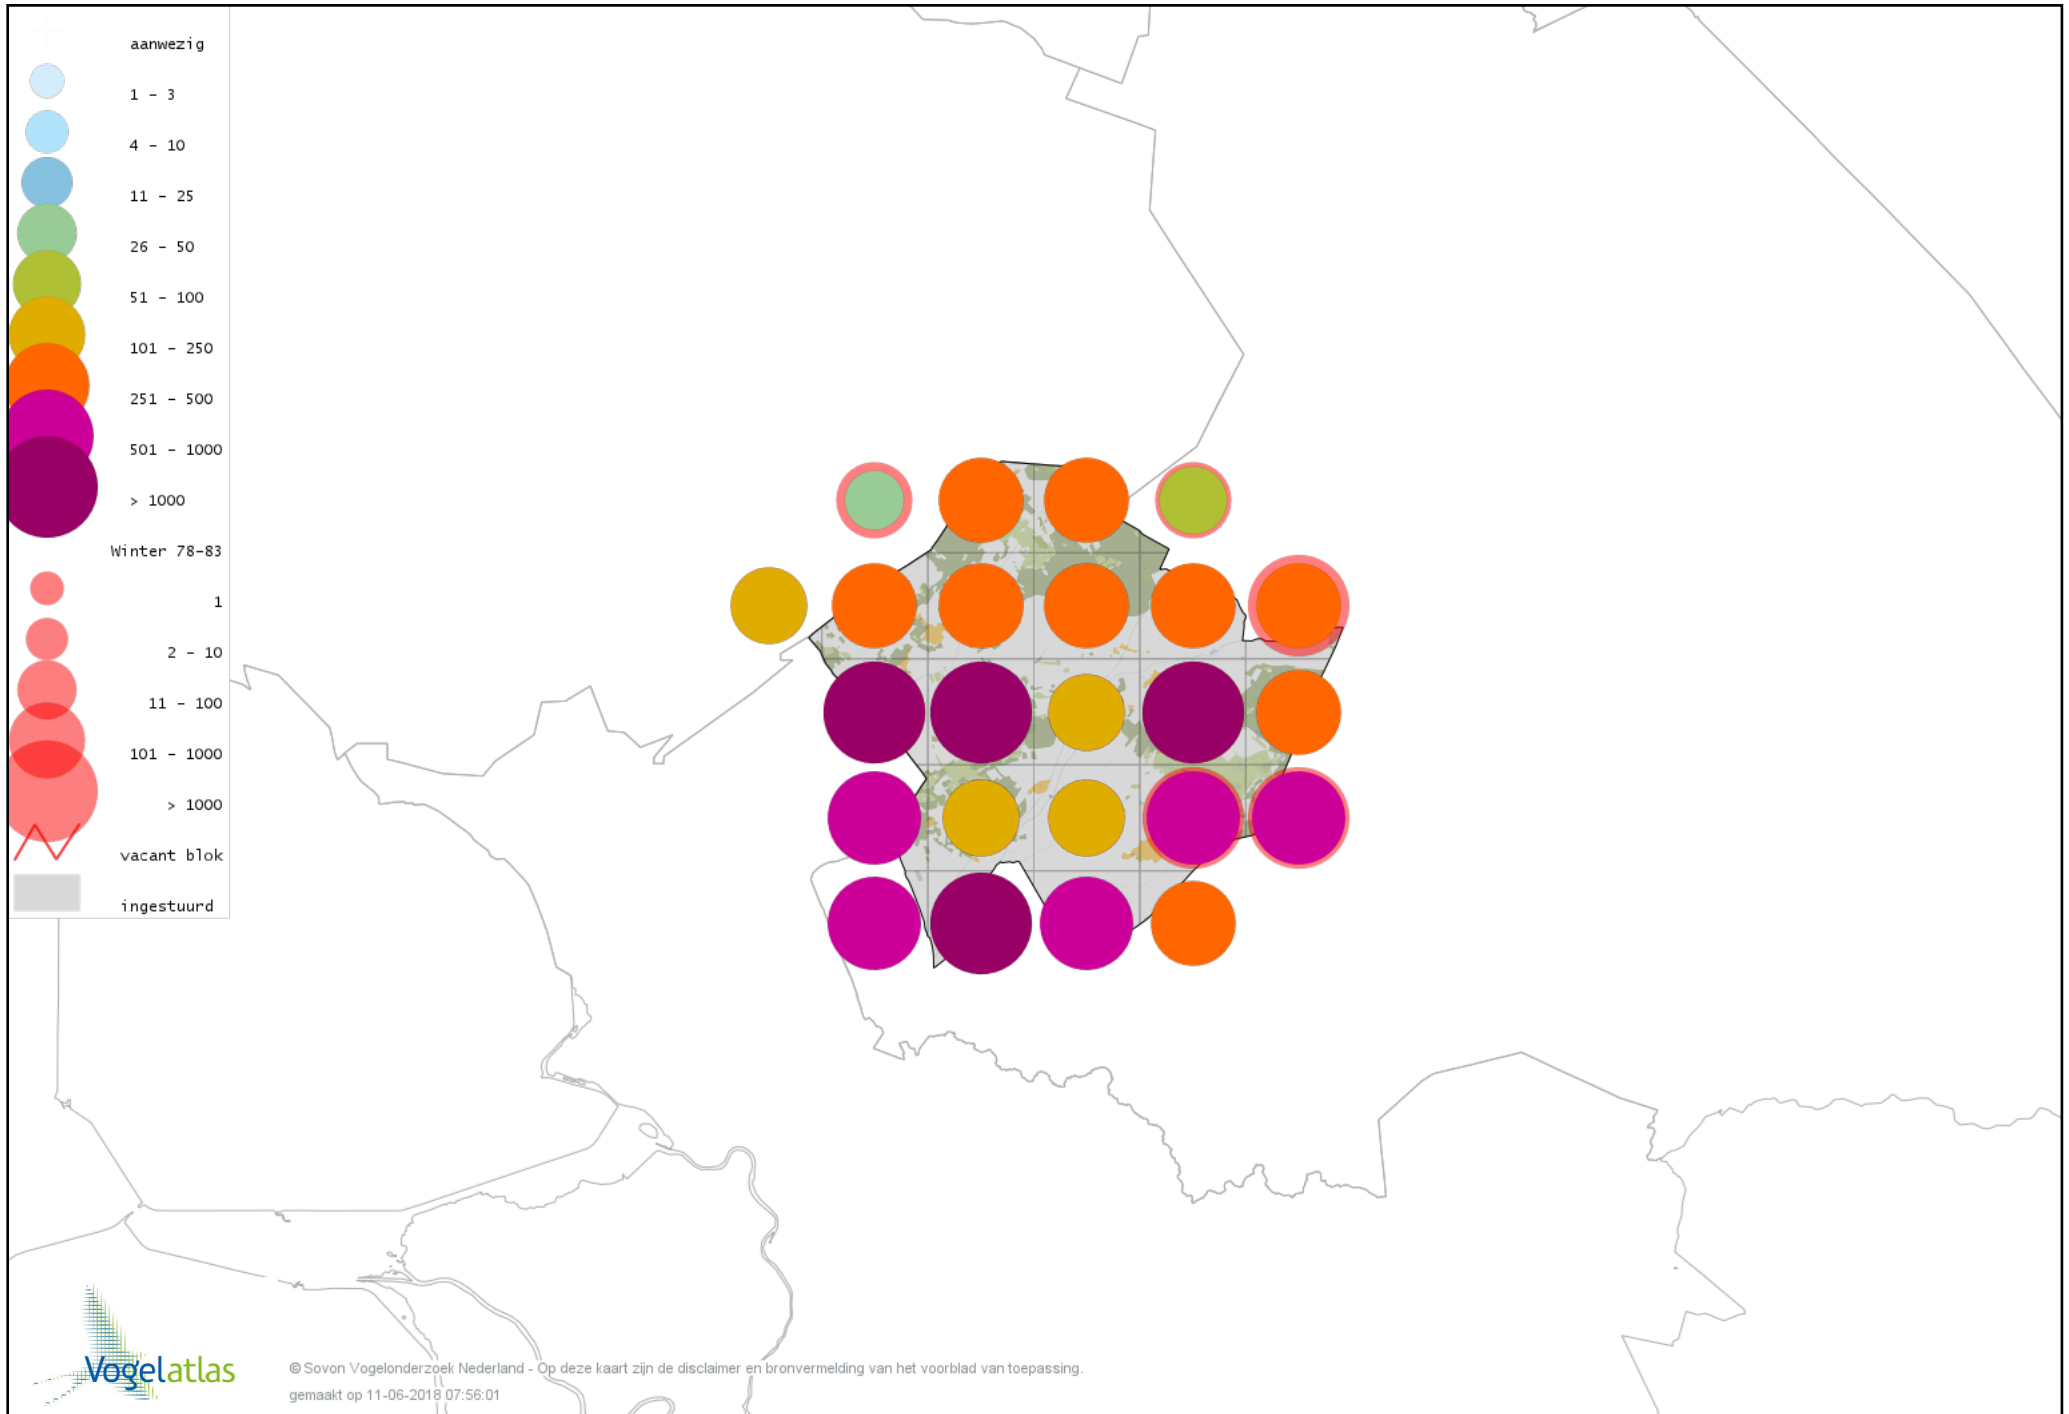

Voorlopige verspreidingskaart Tafeleend winter

Voorlopige verspreidingskaart Witoogend winter

Voorlopige verspreidingskaart Kuifeend winter

Voorlopige verspreidingskaart Topper winter

Voorlopige verspreidingskaart Muskuseend winter

Voorlopige verspreidingskaart Mandarijneend winter

Voorlopige verspreidingskaart Nonnetje winter

Voorlopige verspreidingskaart Brilduiker winter

Voorlopige verspreidingskaart Grote Zaagbek winter

Voorlopige verspreidingskaart Krakeend winter

Voorlopige verspreidingskaart Smient winter

Voorlopige verspreidingskaart Slobeend winter

Voorlopige verspreidingskaart Wilde Eend winter

Voorlopige verspreidingskaart Soepeend winter

Voorlopige verspreidingskaart Pijlstaart winter