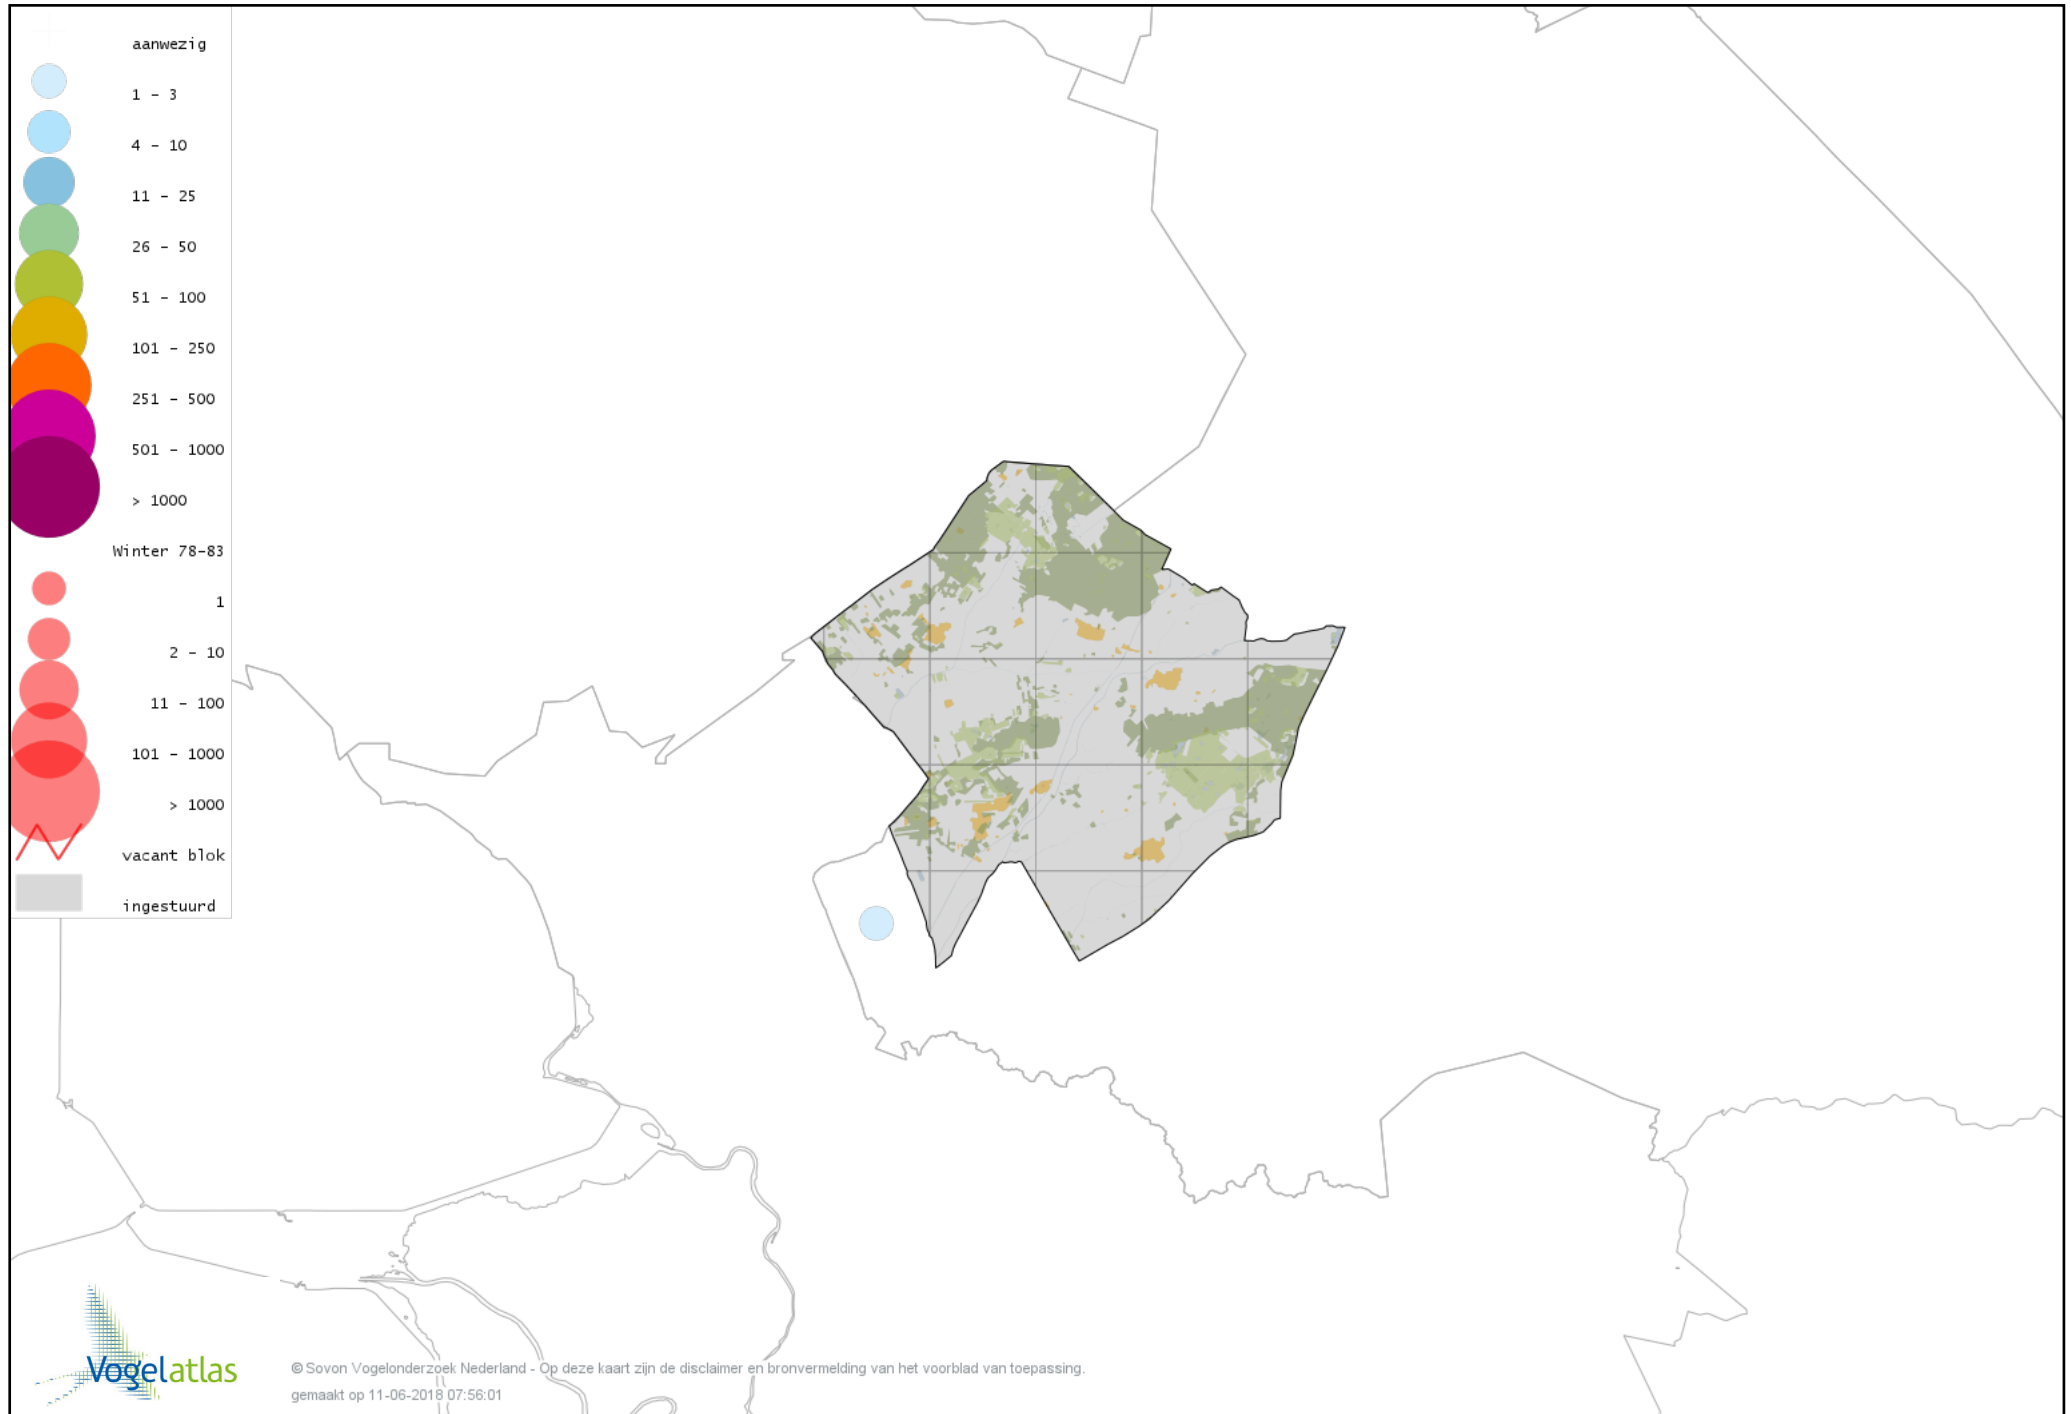

Voorlopige verspreidingskaart Mandarijneend winter

Voorlopige verspreidingskaart Nonnetje winter

Voorlopige verspreidingskaart Brilduiker winter

Voorlopige verspreidingskaart Grote Zaagbek winter

Voorlopige verspreidingskaart Krakeend winter

Voorlopige verspreidingskaart Smient winter

Voorlopige verspreidingskaart Slobeend winter

Voorlopige verspreidingskaart Wilde Eend winter

Voorlopige verspreidingskaart Soepeend winter

Voorlopige verspreidingskaart Pijlstaart winter

Voorlopige verspreidingskaart Zomertaling winter

Voorlopige verspreidingskaart Wintertaling winter

Voorlopige verspreidingskaart Patrijs winter

Voorlopige verspreidingskaart Fazant winter

Voorlopige verspreidingskaart Aalscholver winter

Voorlopige verspreidingskaart Grote Aalscholver winter

Voorlopige verspreidingskaart Roerdomp winter

Voorlopige verspreidingskaart Kleine Zilverreiger winter

Voorlopige verspreidingskaart Grote Zilverreiger winter