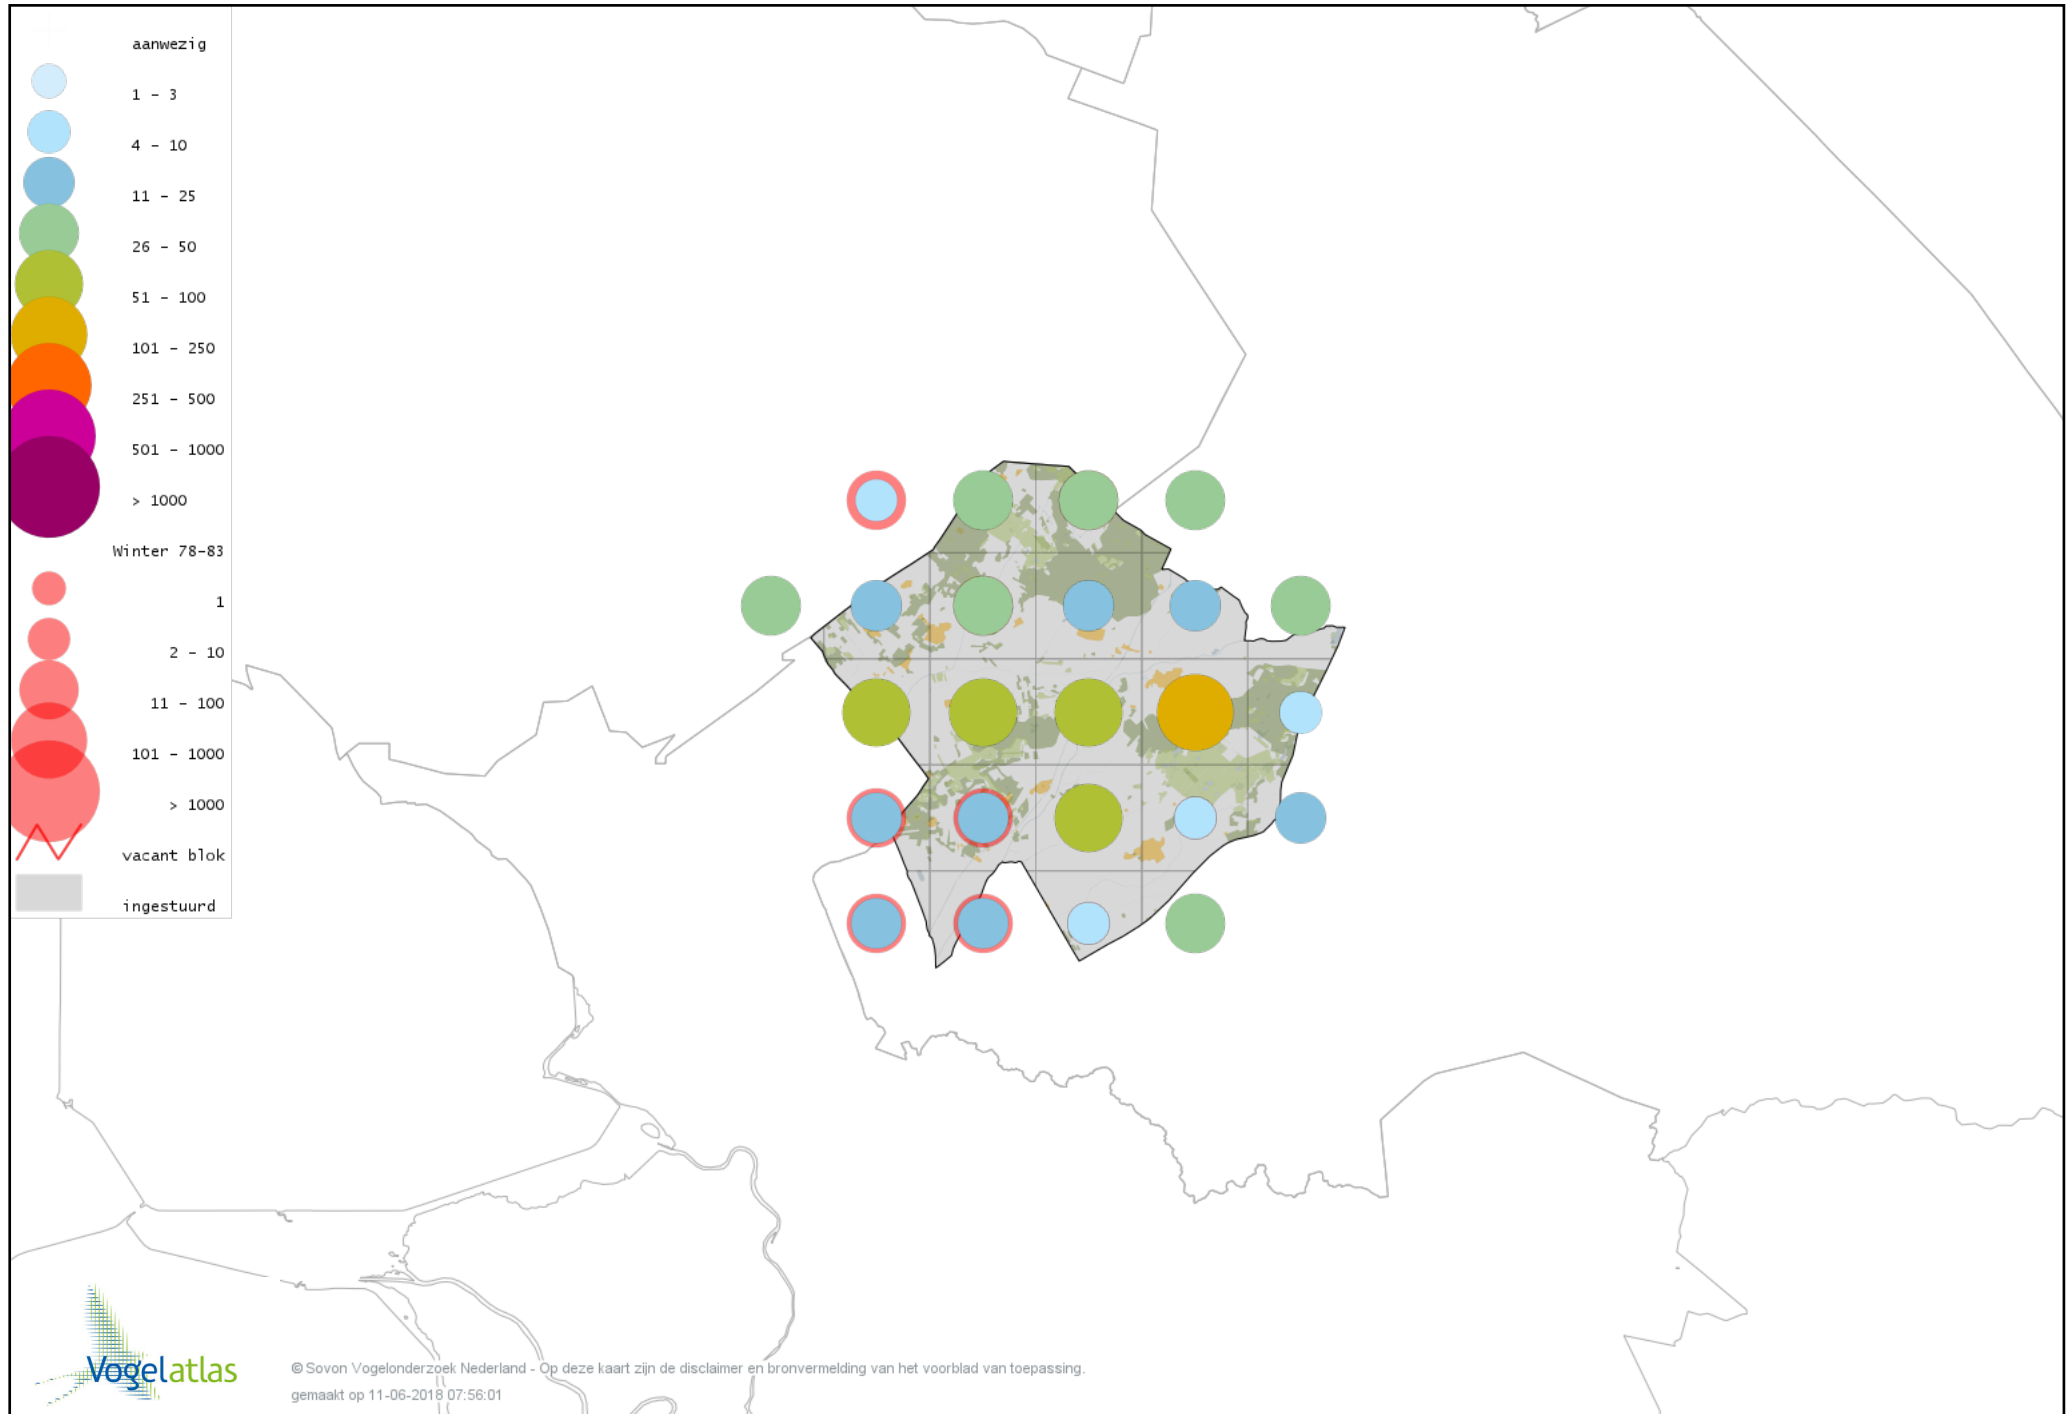

Ook worden in de kaarten de historische atlasresultaten (in rood) weergegeven.

Disclaimer

Deze verspreidingskaarten ondersteunen het completeren van de atlastellingen en verzamelen van aanvullende waarnemingen. De kaarten zijn nog niet volledig en kunnen fouten bevatten. Overname is toegestaan onder voorwaarde van bronvermelding (www.sovon.nl/vogelatlas)

De kleurtint (blauw) is de beste referentie voor de tot nu toe waargenomen aantalsklasse.

De stipgrootte is relatief. Vergelijk daarvoor de atlasblok grootte van de legenda met die van het kaartbeeld.

Voorlopige verspreidingskaart Knobbelzwaan winter

Voorlopige verspreidingskaart Zwarte Zwaan winter

Voorlopige verspreidingskaart Kleine Zwaan winter

Voorlopige verspreidingskaart Wilde Zwaan winter

Voorlopige verspreidingskaart Indische Gans winter

Voorlopige verspreidingskaart Sneeuwgans winter

Voorlopige verspreidingskaart Ross` Gans winter

Voorlopige verspreidingskaart Toendrarietgans winter

Voorlopige verspreidingskaart Kleine Rietgans winter

Voorlopige verspreidingskaart Grauwe Gans winter

Voorlopige verspreidingskaart Soepgans winter