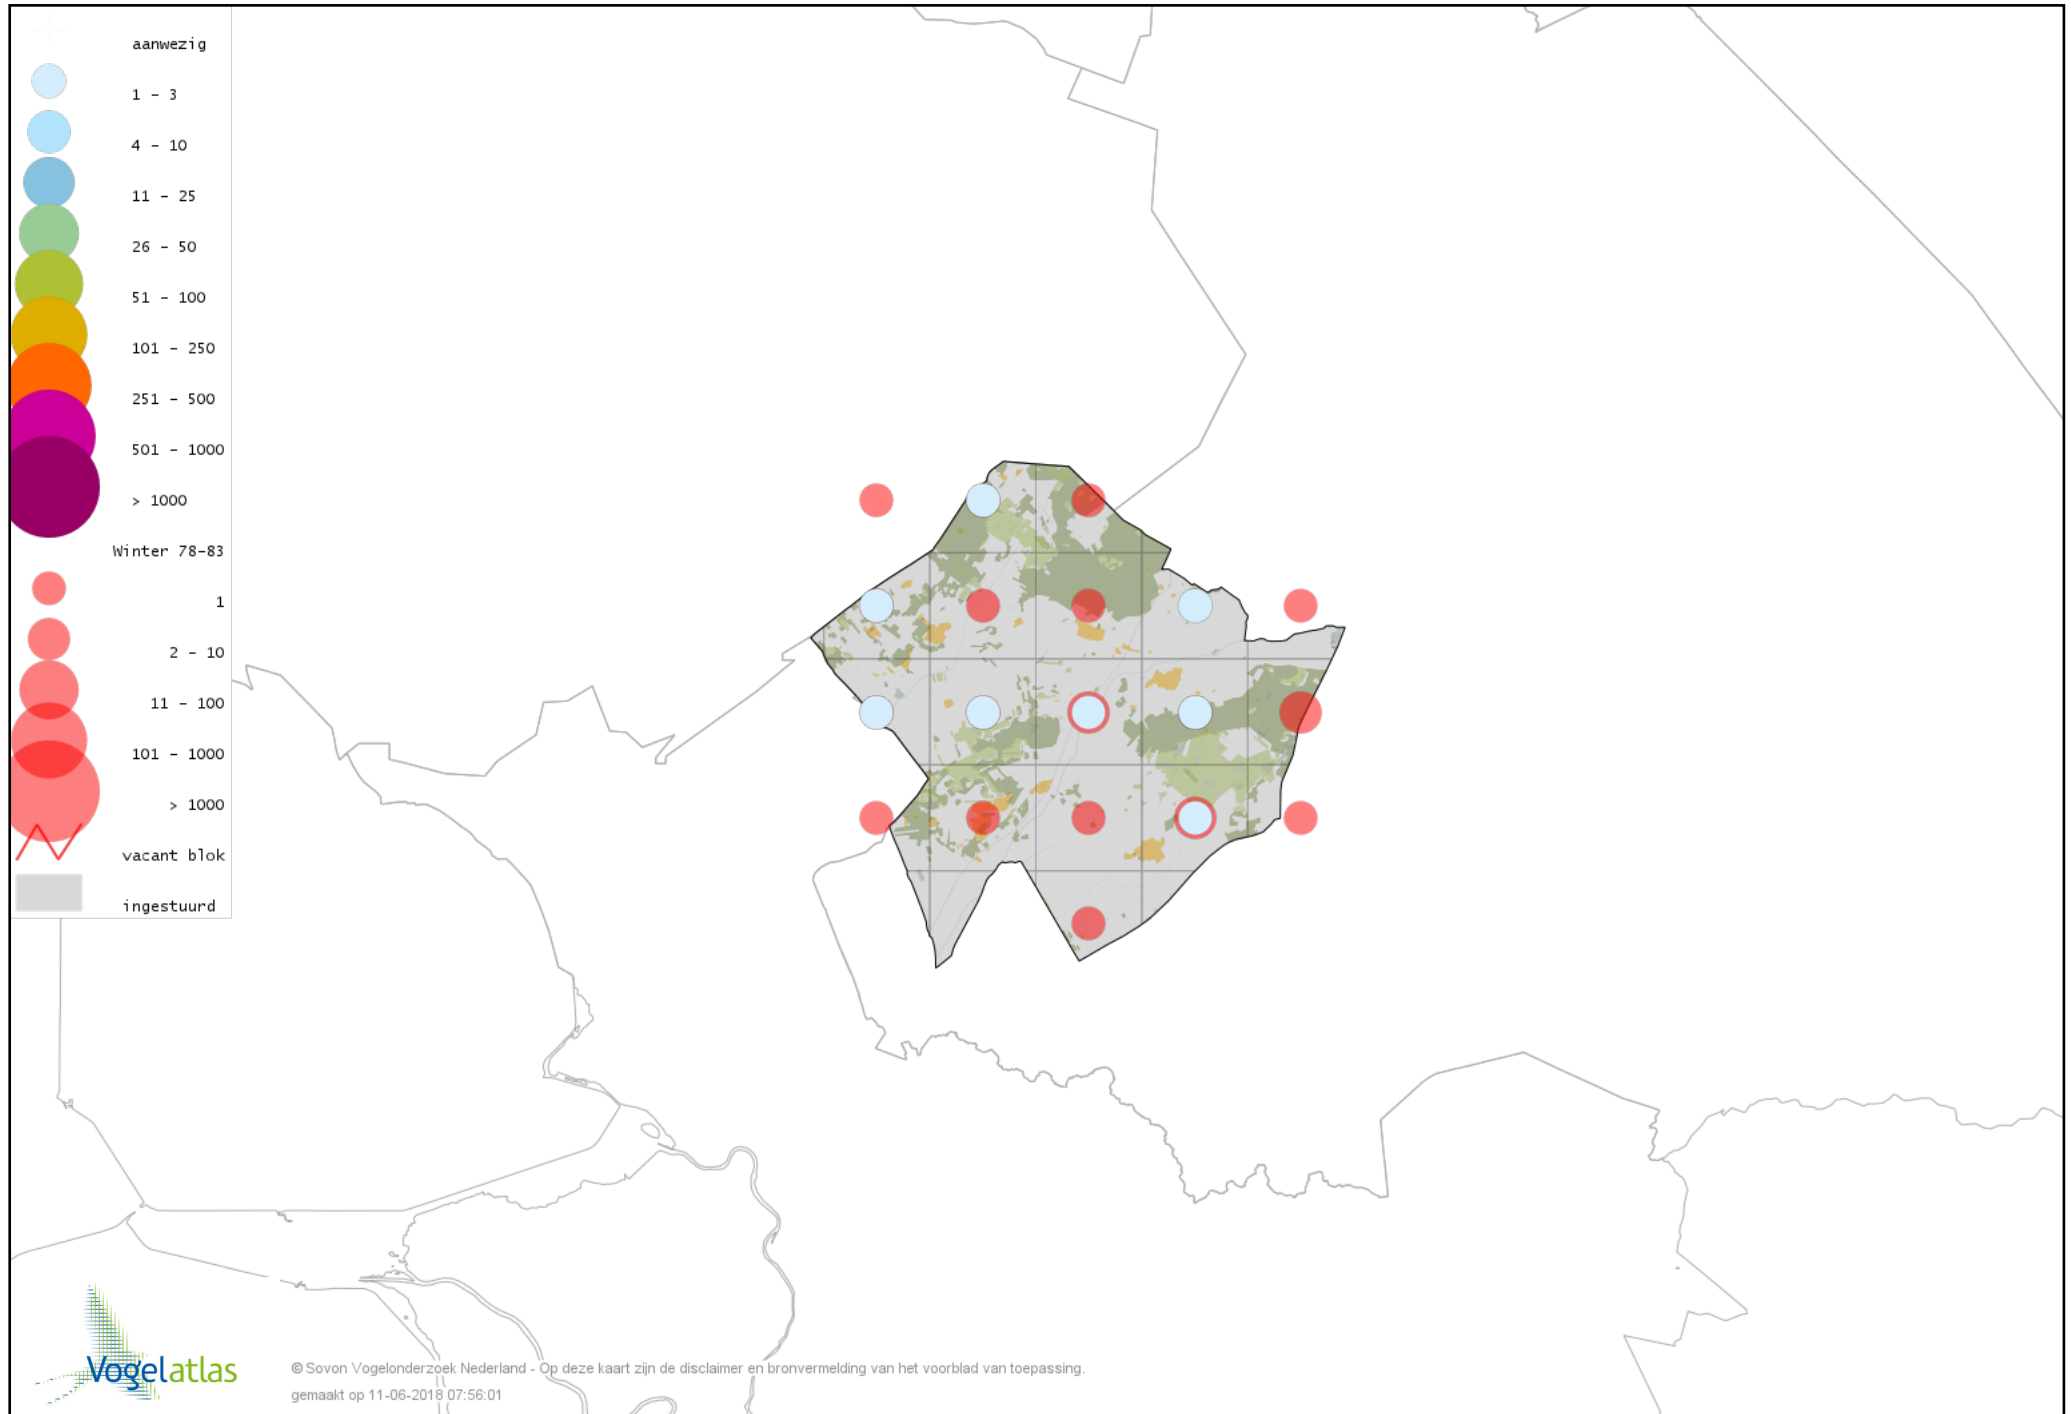

Voorlopige verspreidingskaart Blauwe Reiger winter

Voorlopige verspreidingskaart Ooievaar winter

Voorlopige verspreidingskaart Lepelaar winter

Voorlopige verspreidingskaart Dodaars winter

Voorlopige verspreidingskaart Fuut winter

Voorlopige verspreidingskaart Rode Wouw winter

Voorlopige verspreidingskaart Zearend winter

Voorlopige verspreidingskaart Bruine Kiekendief winter

Voorlopige verspreidingskaart Blauwe Kiekendief winter

Voorlopige verspreidingskaart Havik winter

Voorlopige verspreidingskaart Sperwer winter

Voorlopige verspreidingskaart Buizerd winter

Voorlopige verspreidingskaart Ruigpootbuizerd winter

Voorlopige verspreidingskaart Torenvalk winter

Voorlopige verspreidingskaart Smelleken winter

Voorlopige verspreidingskaart Slechtvalk winter

Voorlopige verspreidingskaart Waterral winter

Voorlopige verspreidingskaart Waterhoen winter

Voorlopige verspreidingskaart Meerkoet winter

Voorlopige verspreidingskaart Kraanvogel winter