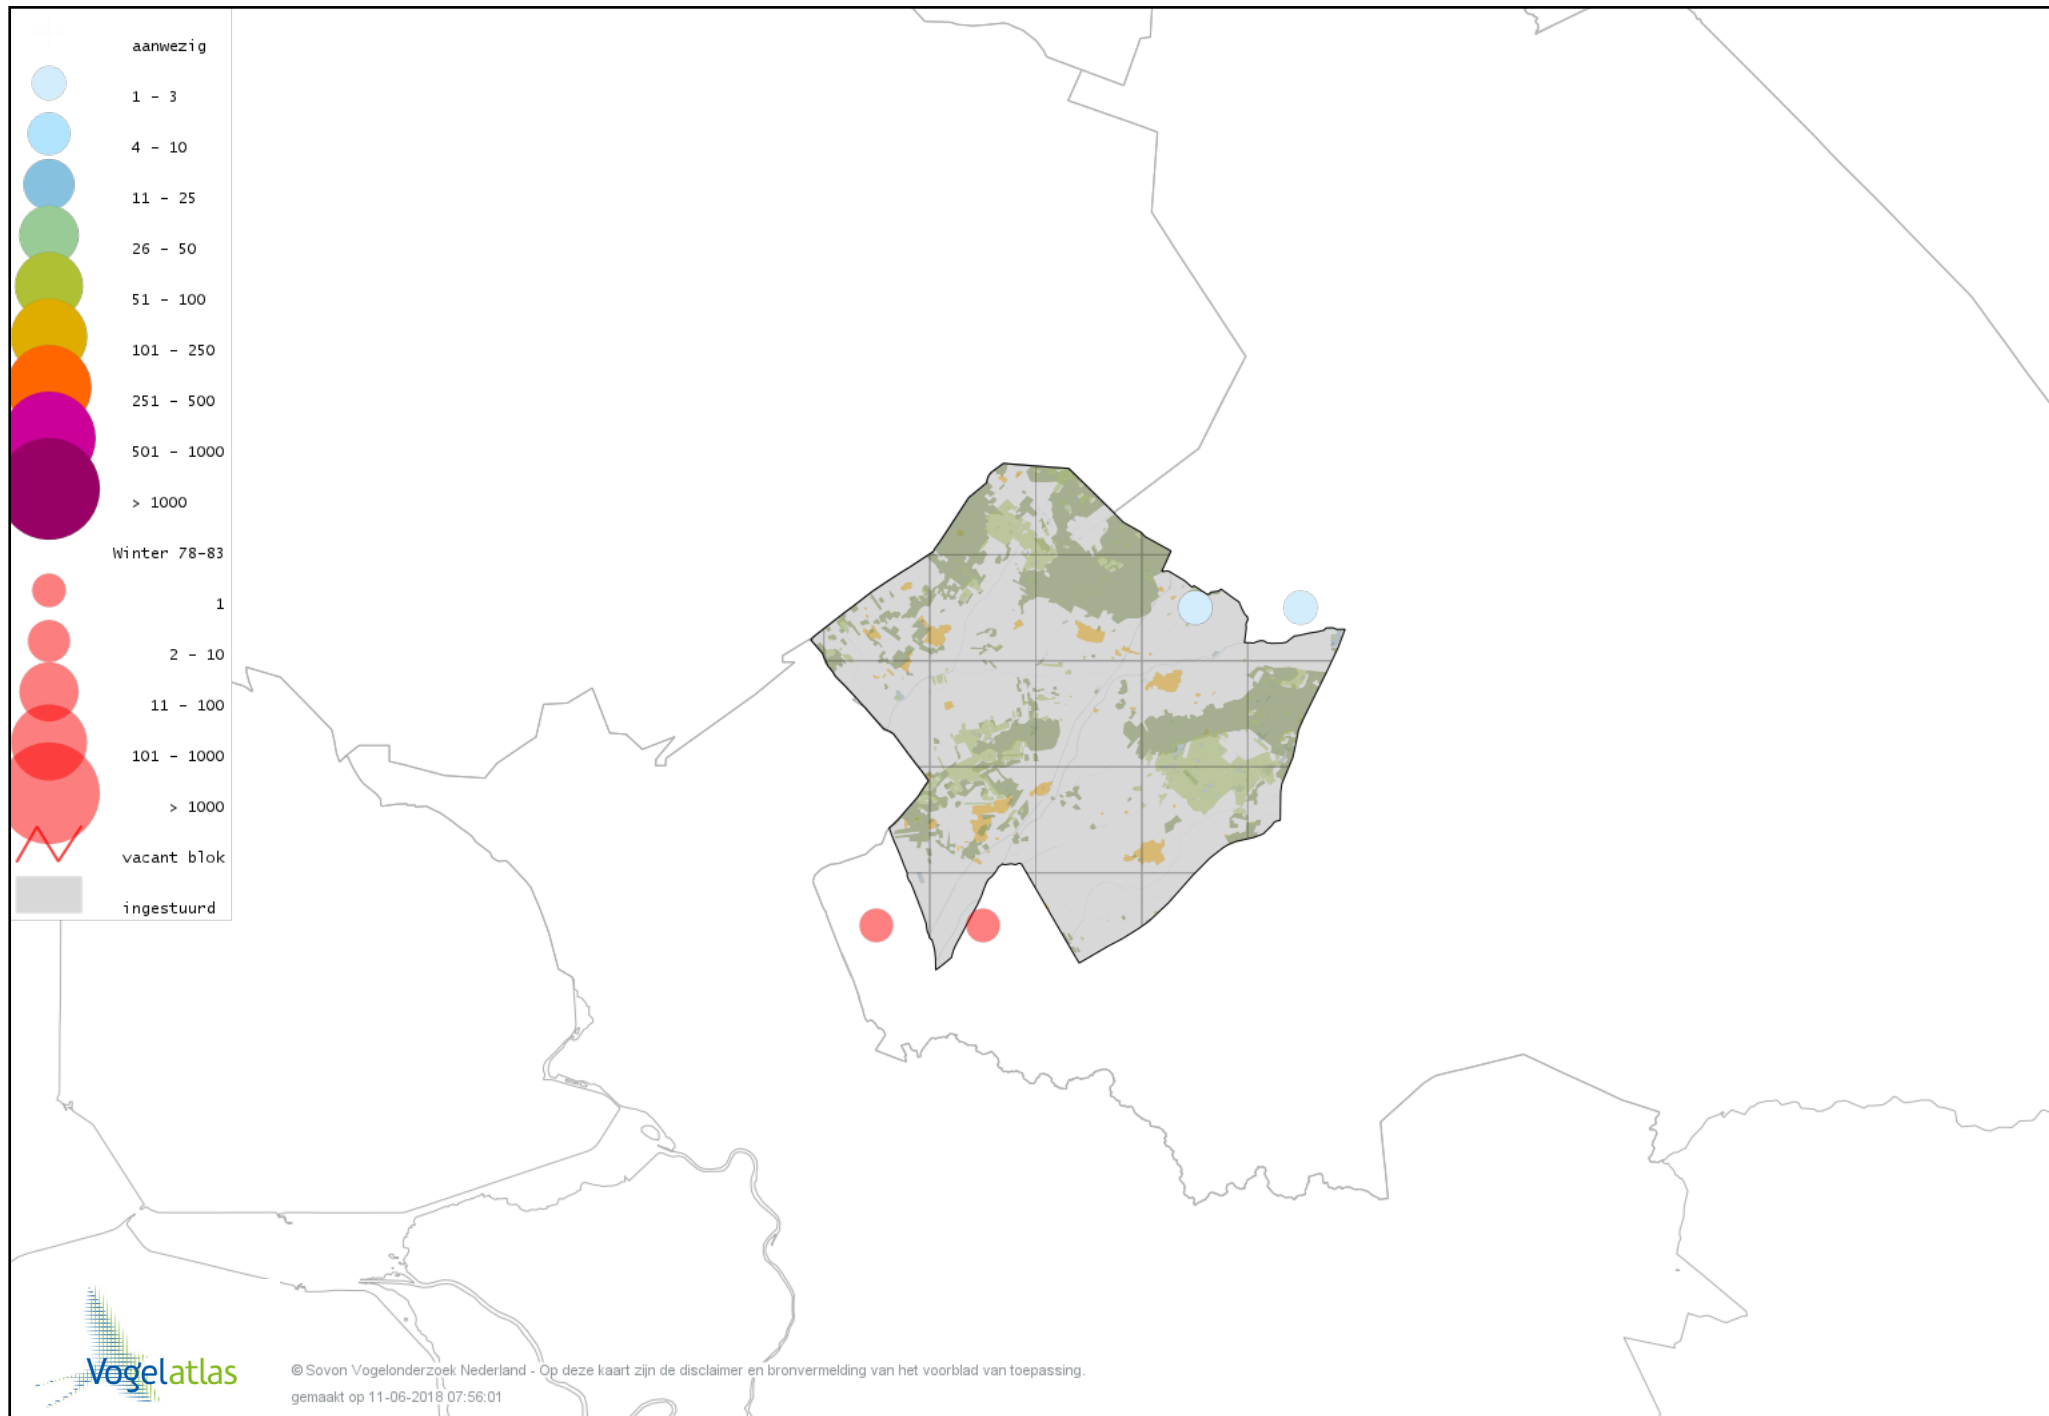

Voorlopige verspreidingskaart Ross` Gans winter

Voorlopige verspreidingskaart Toendrarietgans winter

Voorlopige verspreidingskaart Kleine Rietgans winter

Voorlopige verspreidingskaart Grauwe Gans winter

Voorlopige verspreidingskaart Soepgans winter

Voorlopige verspreidingskaart Kolgans winter

Voorlopige verspreidingskaart Grote Canadese Gans winter

Voorlopige verspreidingskaart Brandgans winter

Voorlopige verspreidingskaart Brandgans x Kolgans winter

Voorlopige verspreidingskaart Roodhalsgans winter

Voorlopige verspreidingskaart Rotgans winter

Voorlopige verspreidingskaart Nijlgans winter

Voorlopige verspreidingskaart Casarca winter

Voorlopige verspreidingskaart Bergeend winter

Voorlopige verspreidingskaart Tafeleend winter

Voorlopige verspreidingskaart Witoogend winter

Voorlopige verspreidingskaart Kuifeend winter

Voorlopige verspreidingskaart Topper winter

Voorlopige verspreidingskaart Muskuseend winter