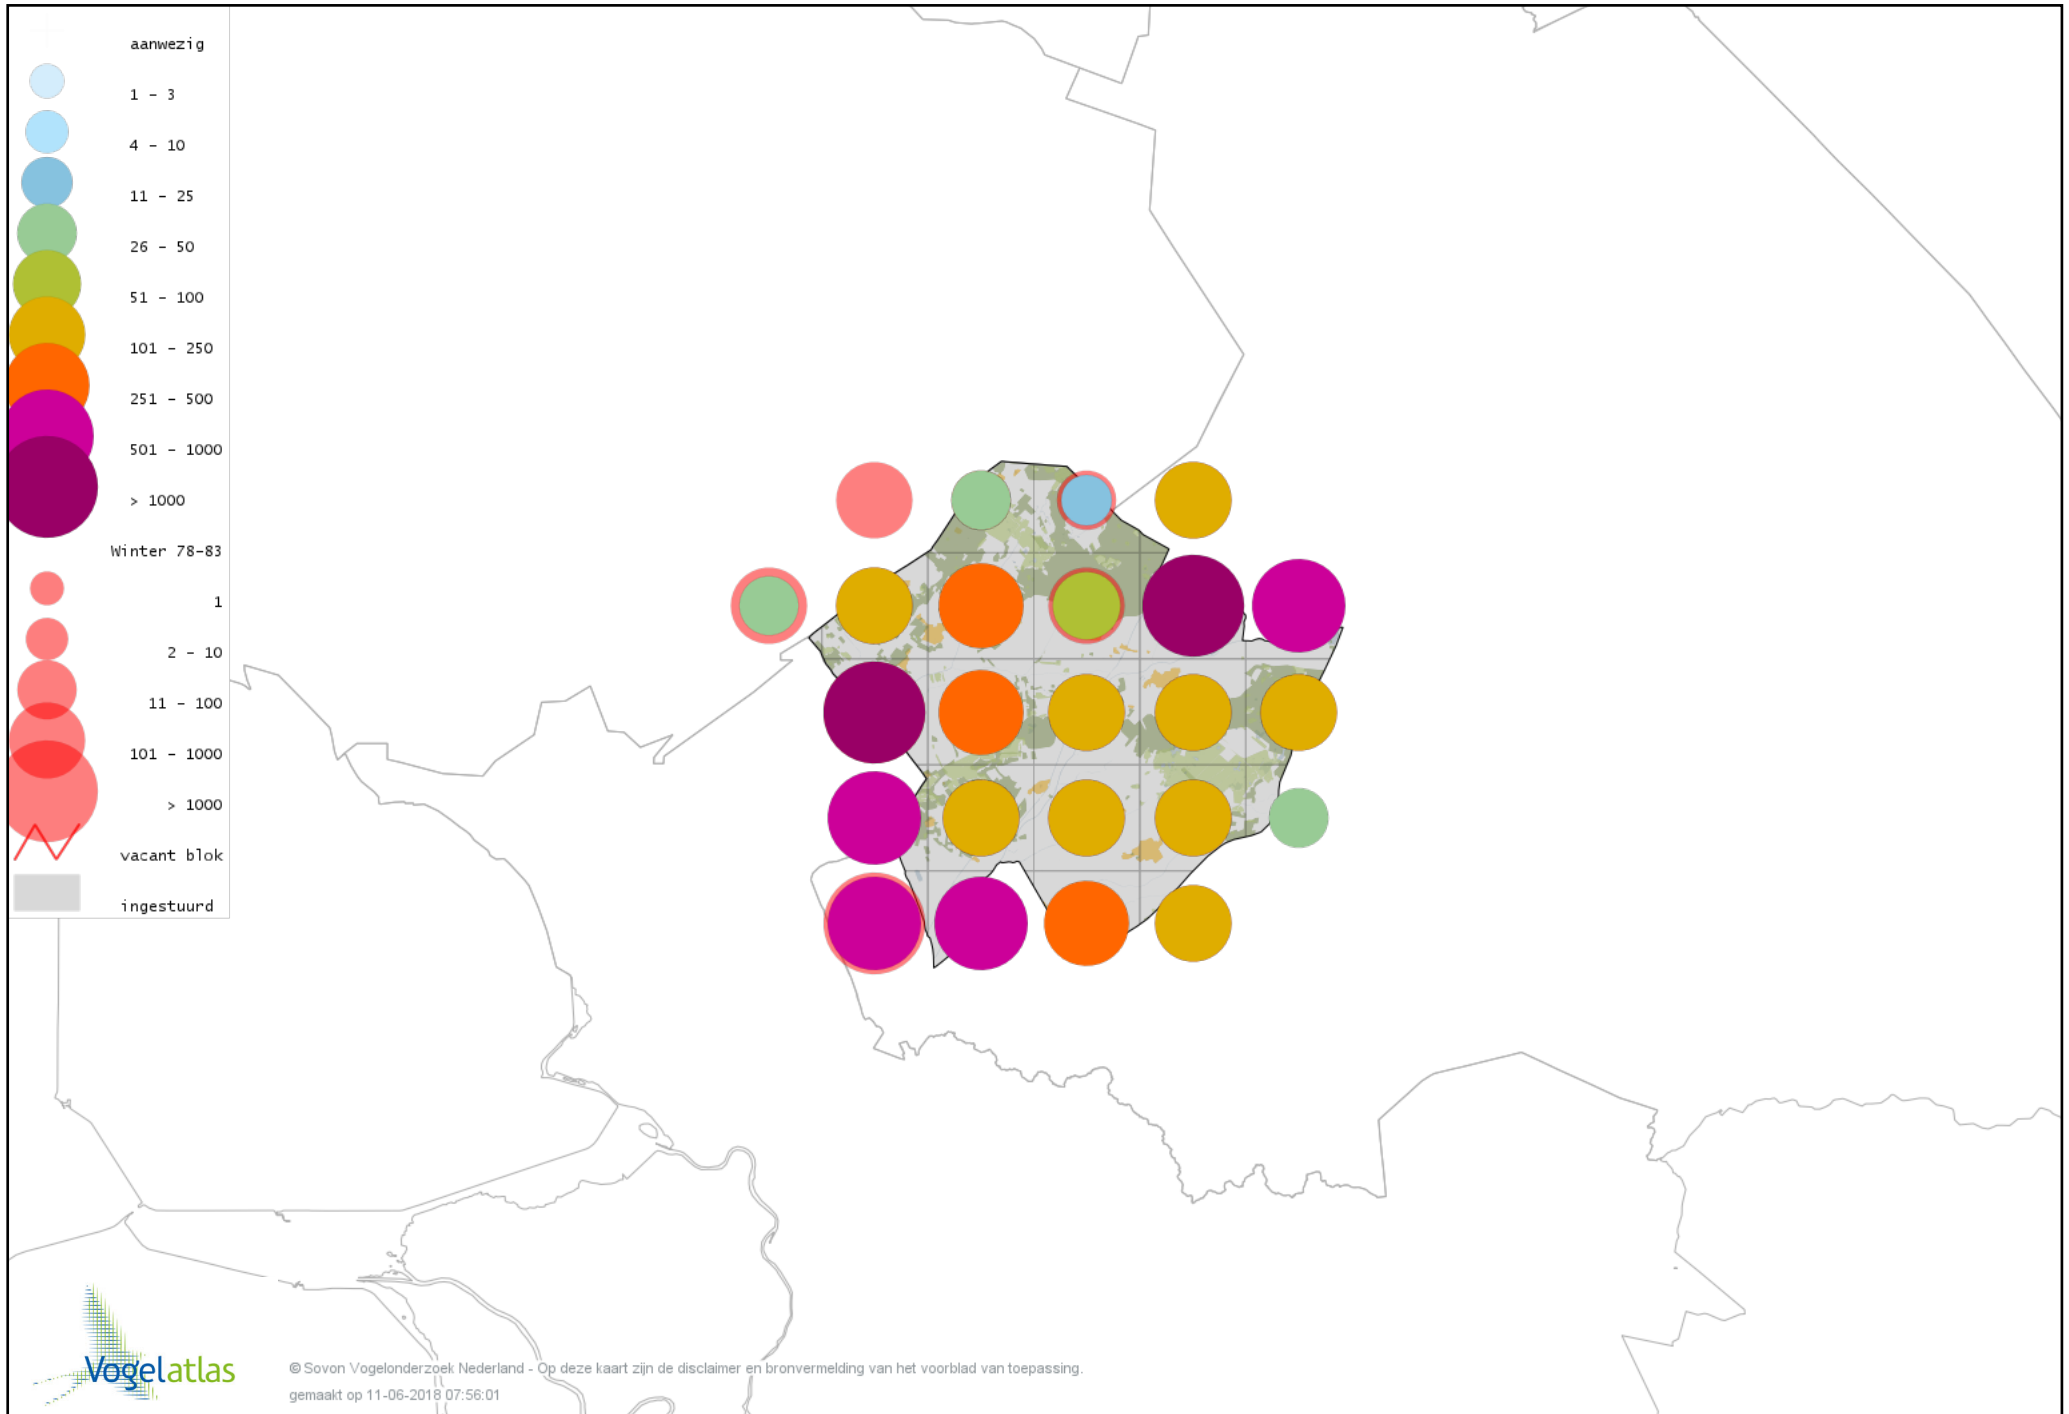

Voorlopige verspreidingskaart Slechtvalk winter

Voorlopige verspreidingskaart Waterral winter

Voorlopige verspreidingskaart Waterhoen winter

Voorlopige verspreidingskaart Meerkoet winter

Voorlopige verspreidingskaart Kraanvogel winter

Voorlopige verspreidingskaart Scholekster winter

Voorlopige verspreidingskaart Goudplevier winter

Voorlopige verspreidingskaart Kievit winter

Voorlopige verspreidingskaart Bonte Strandloper winter

Voorlopige verspreidingskaart Kemphaan winter

Voorlopige verspreidingskaart Bokje winter

Voorlopige verspreidingskaart Watersnip winter

Voorlopige verspreidingskaart Houtsnip winter

Voorlopige verspreidingskaart Grutto winter

Voorlopige verspreidingskaart Wulp winter

Voorlopige verspreidingskaart Witgat winter

Voorlopige verspreidingskaart Tureluur winter

Voorlopige verspreidingskaart Kokmeeuw winter

Voorlopige verspreidingskaart Stormmeeuw winter

Voorlopige verspreidingskaart Kleine Mantelmeeuw winter