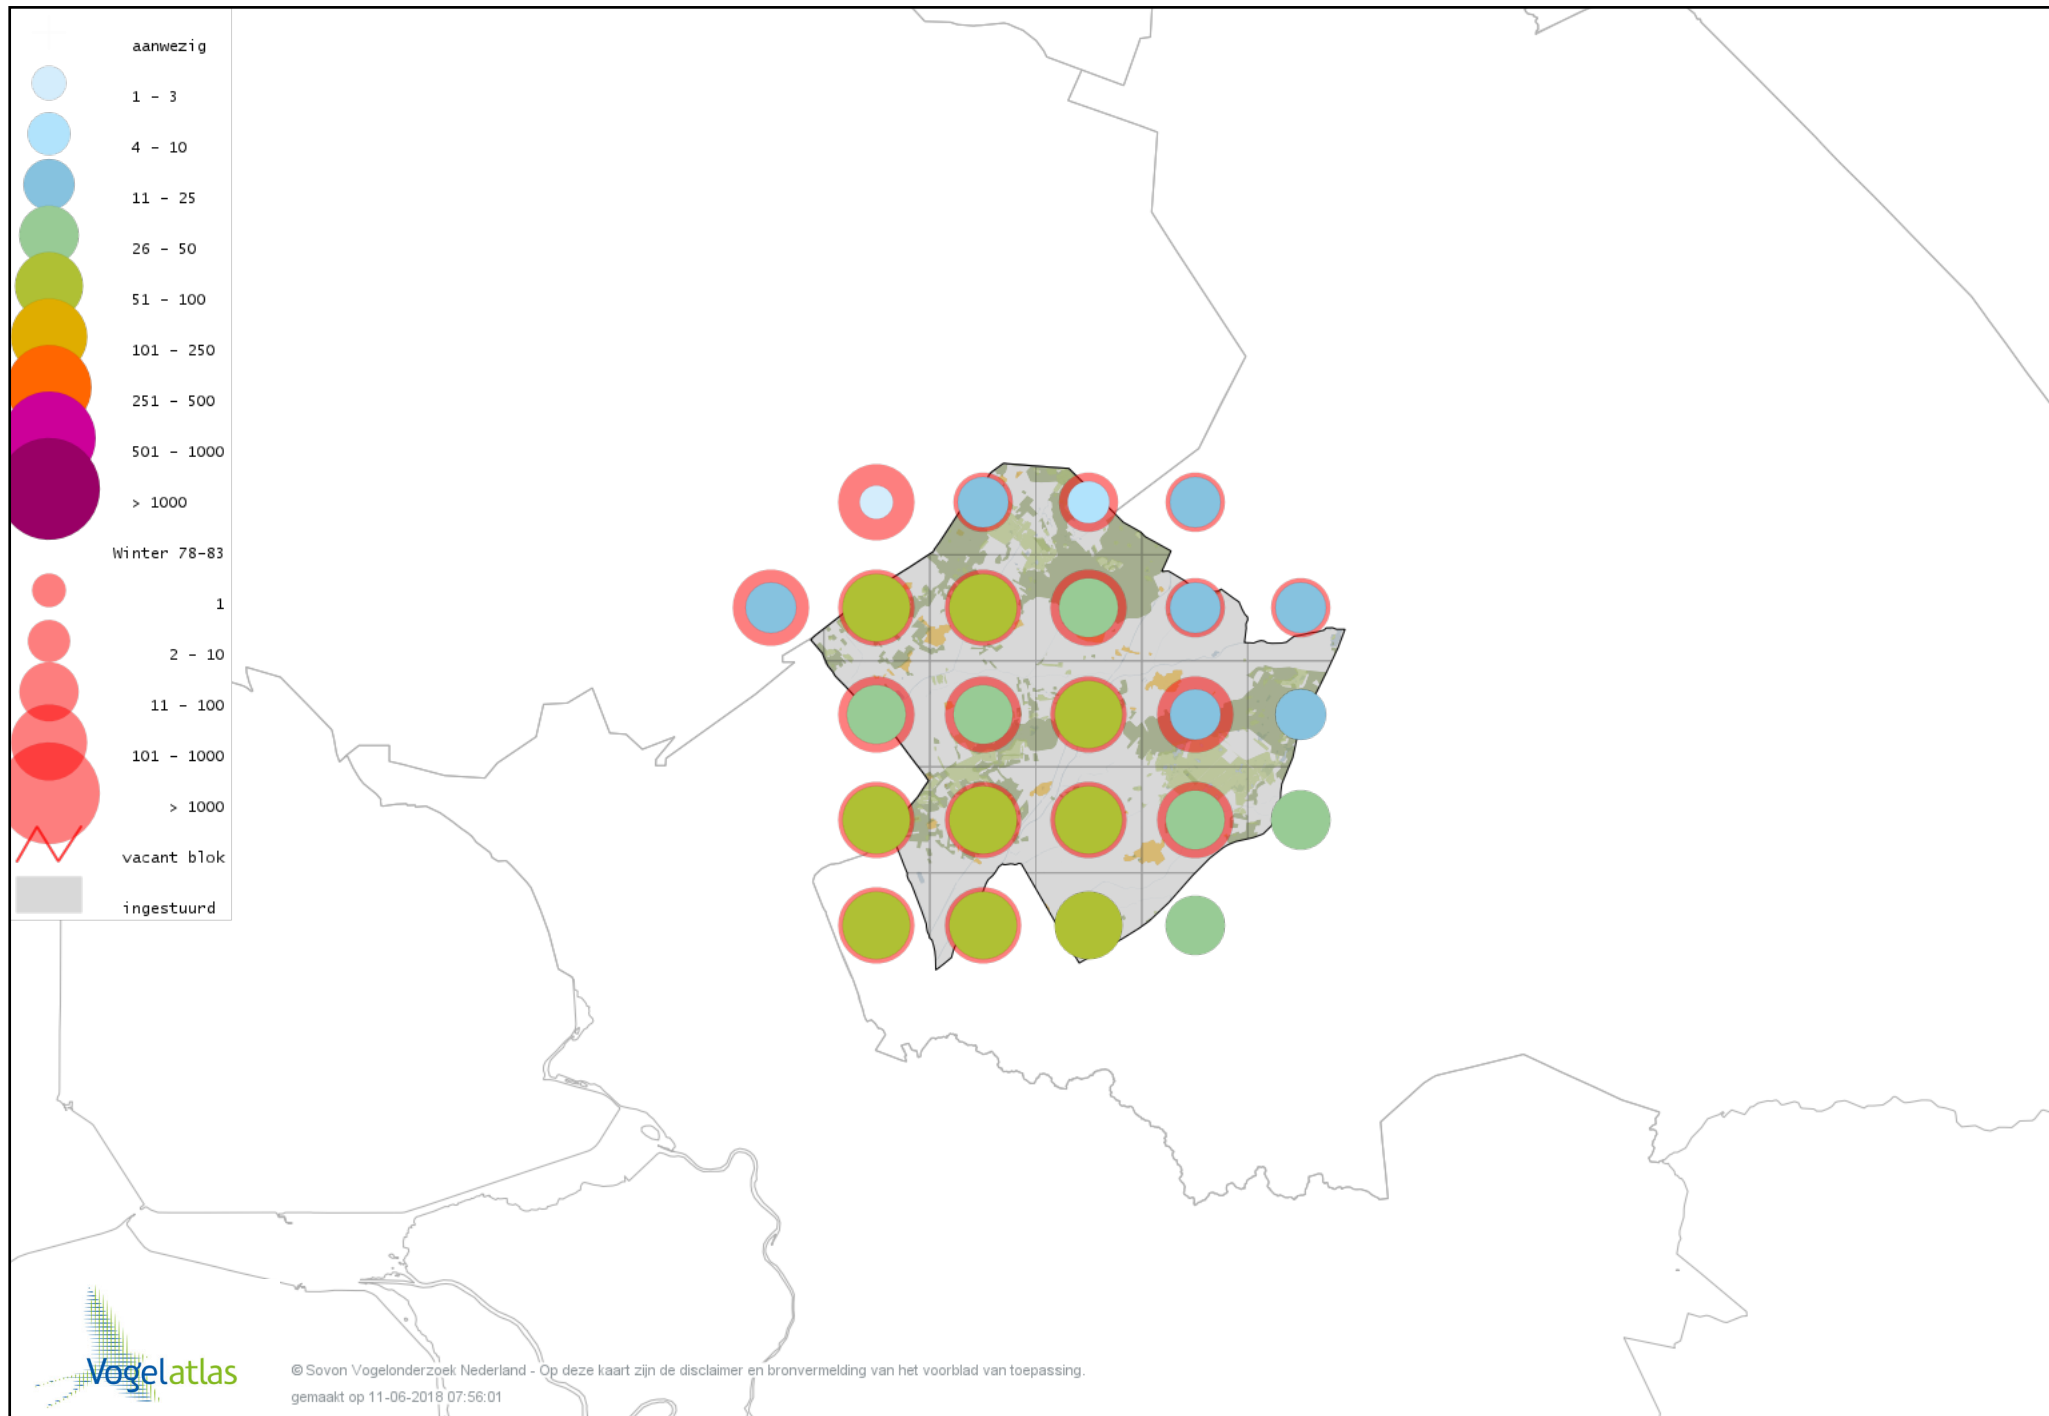

Voorlopige verspreidingskaart Steenuil winter

Voorlopige verspreidingskaart Bosuil winter

Voorlopige verspreidingskaart Ransuil winter

Voorlopige verspreidingskaart Velduil winter

Voorlopige verspreidingskaart IJsvogel winter

Voorlopige verspreidingskaart Groene Specht winter

Voorlopige verspreidingskaart Zwarte Specht winter

Voorlopige verspreidingskaart Grote Bonte Specht winter

Voorlopige verspreidingskaart Kleine Bonte Specht winter

Voorlopige verspreidingskaart Klapekster winter

Voorlopige verspreidingskaart Ekster winter

Voorlopige verspreidingskaart Gaai winter

Voorlopige verspreidingskaart Kauw winter

Voorlopige verspreidingskaart Russische Kauw winter