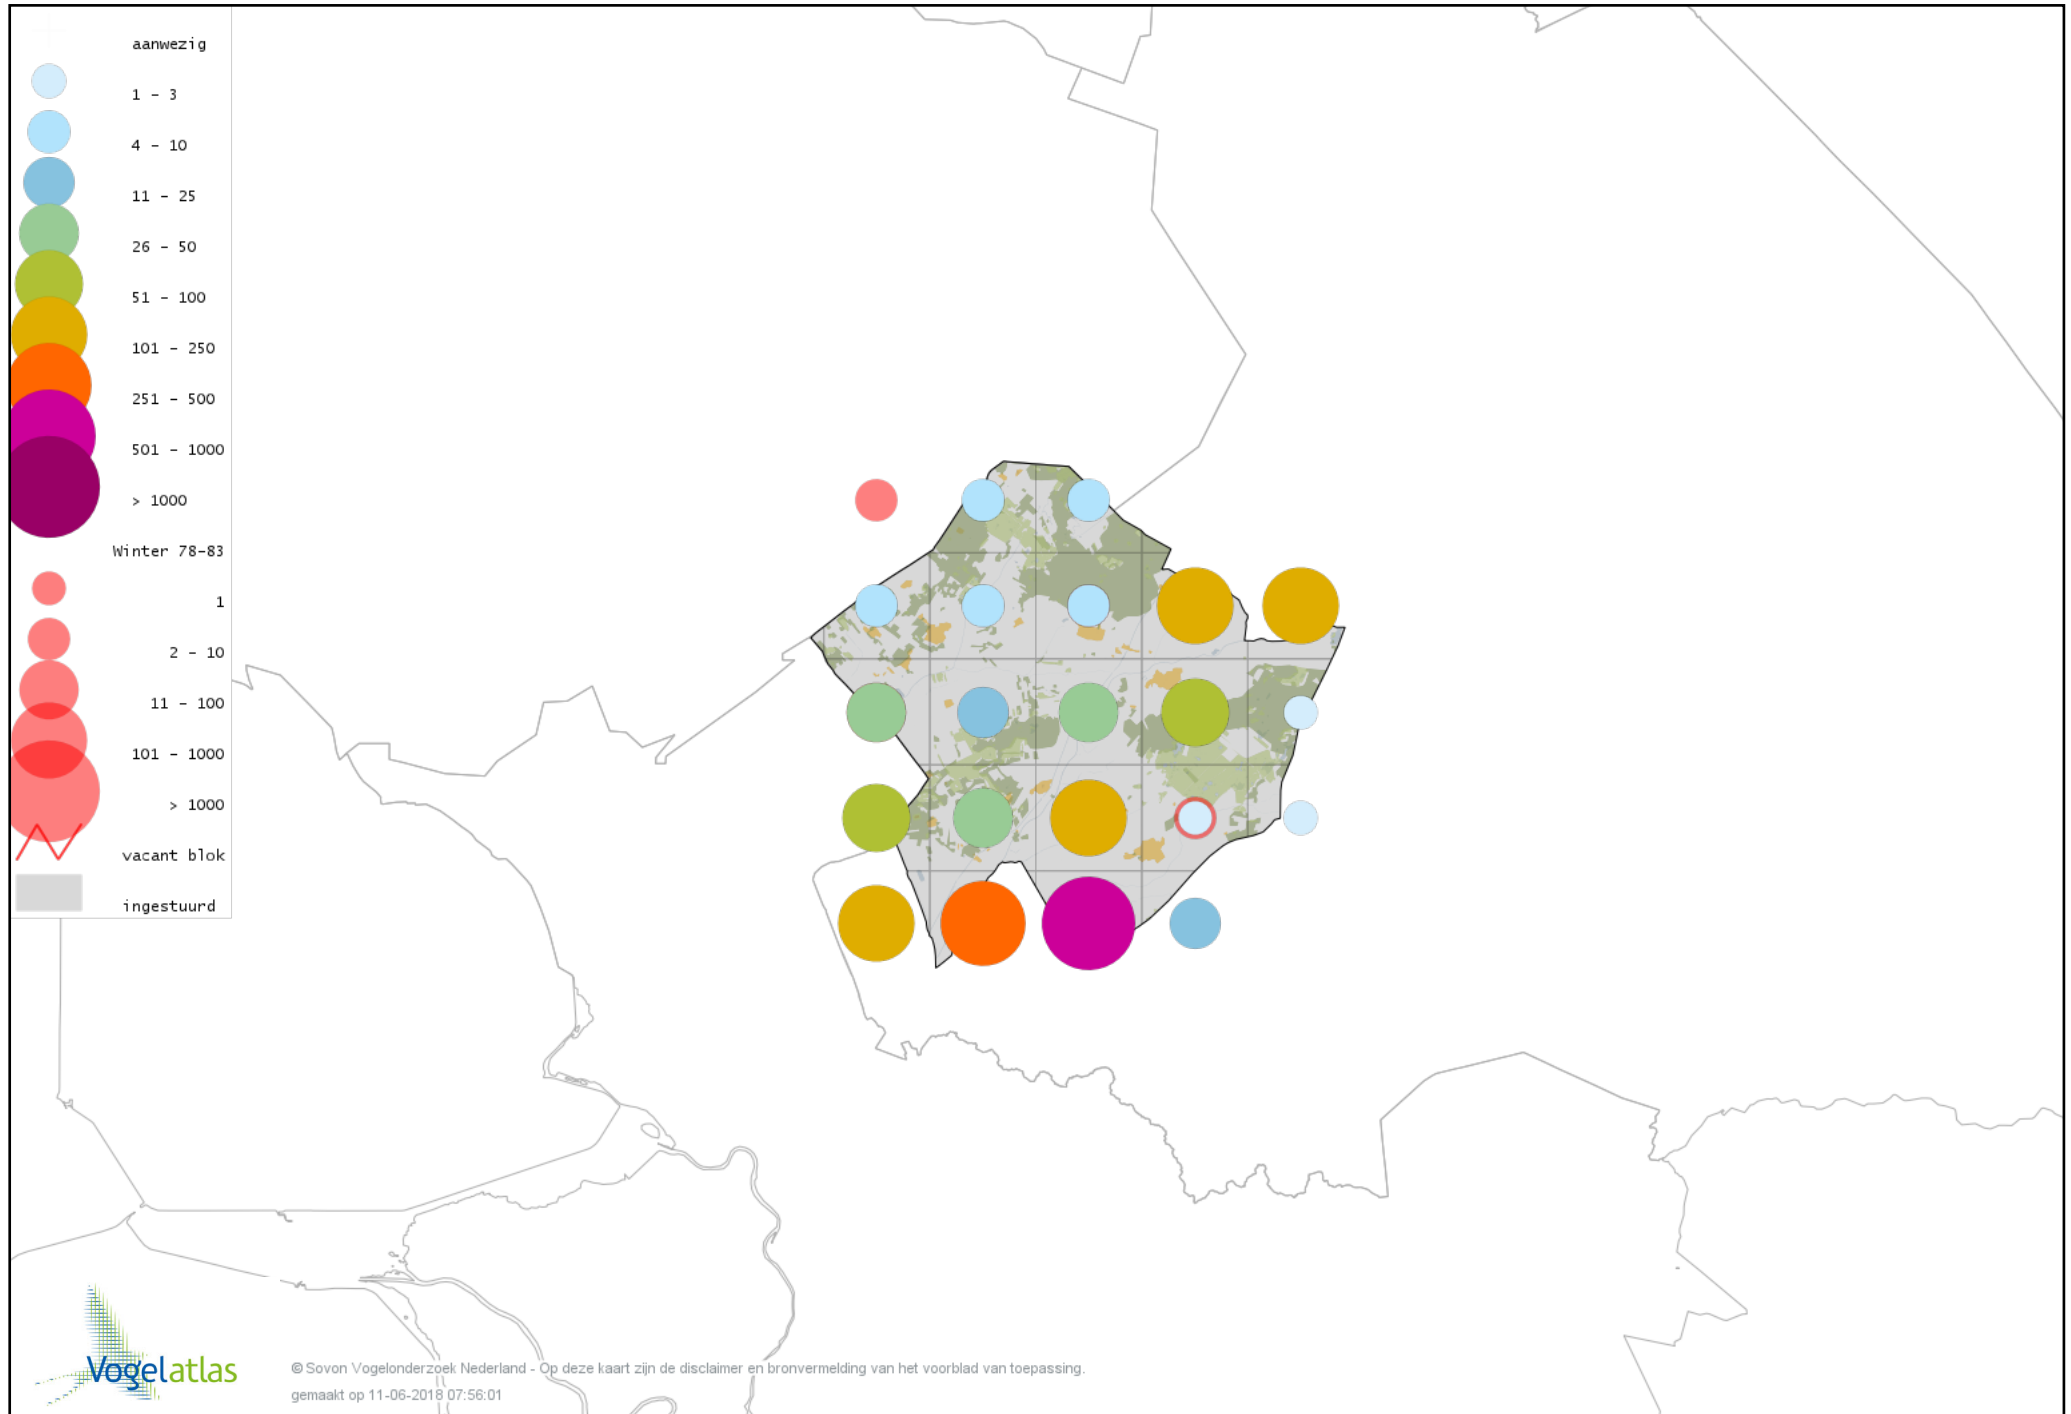

Voorlopige verspreidingskaart Sperwer winter

Voorlopige verspreidingskaart Buizerd winter

Voorlopige verspreidingskaart Ruigpootbuizerd winter

Voorlopige verspreidingskaart Torenvalk winter

Voorlopige verspreidingskaart Smelleken winter

Voorlopige verspreidingskaart Slechtvalk winter

Voorlopige verspreidingskaart Waterral winter

Voorlopige verspreidingskaart Waterhoen winter

Voorlopige verspreidingskaart Meerkoet winter

Voorlopige verspreidingskaart Kraanvogel winter

Voorlopige verspreidingskaart Scholekster winter

Voorlopige verspreidingskaart Goudplevier winter

Voorlopige verspreidingskaart Kievit winter

Voorlopige verspreidingskaart Bonte Strandloper winter

Voorlopige verspreidingskaart Kemphaan winter

Voorlopige verspreidingskaart Bokje winter

Voorlopige verspreidingskaart Watersnip winter

Voorlopige verspreidingskaart Houtsnip winter

Voorlopige verspreidingskaart Grutto winter

Voorlopige verspreidingskaart Wulp winter