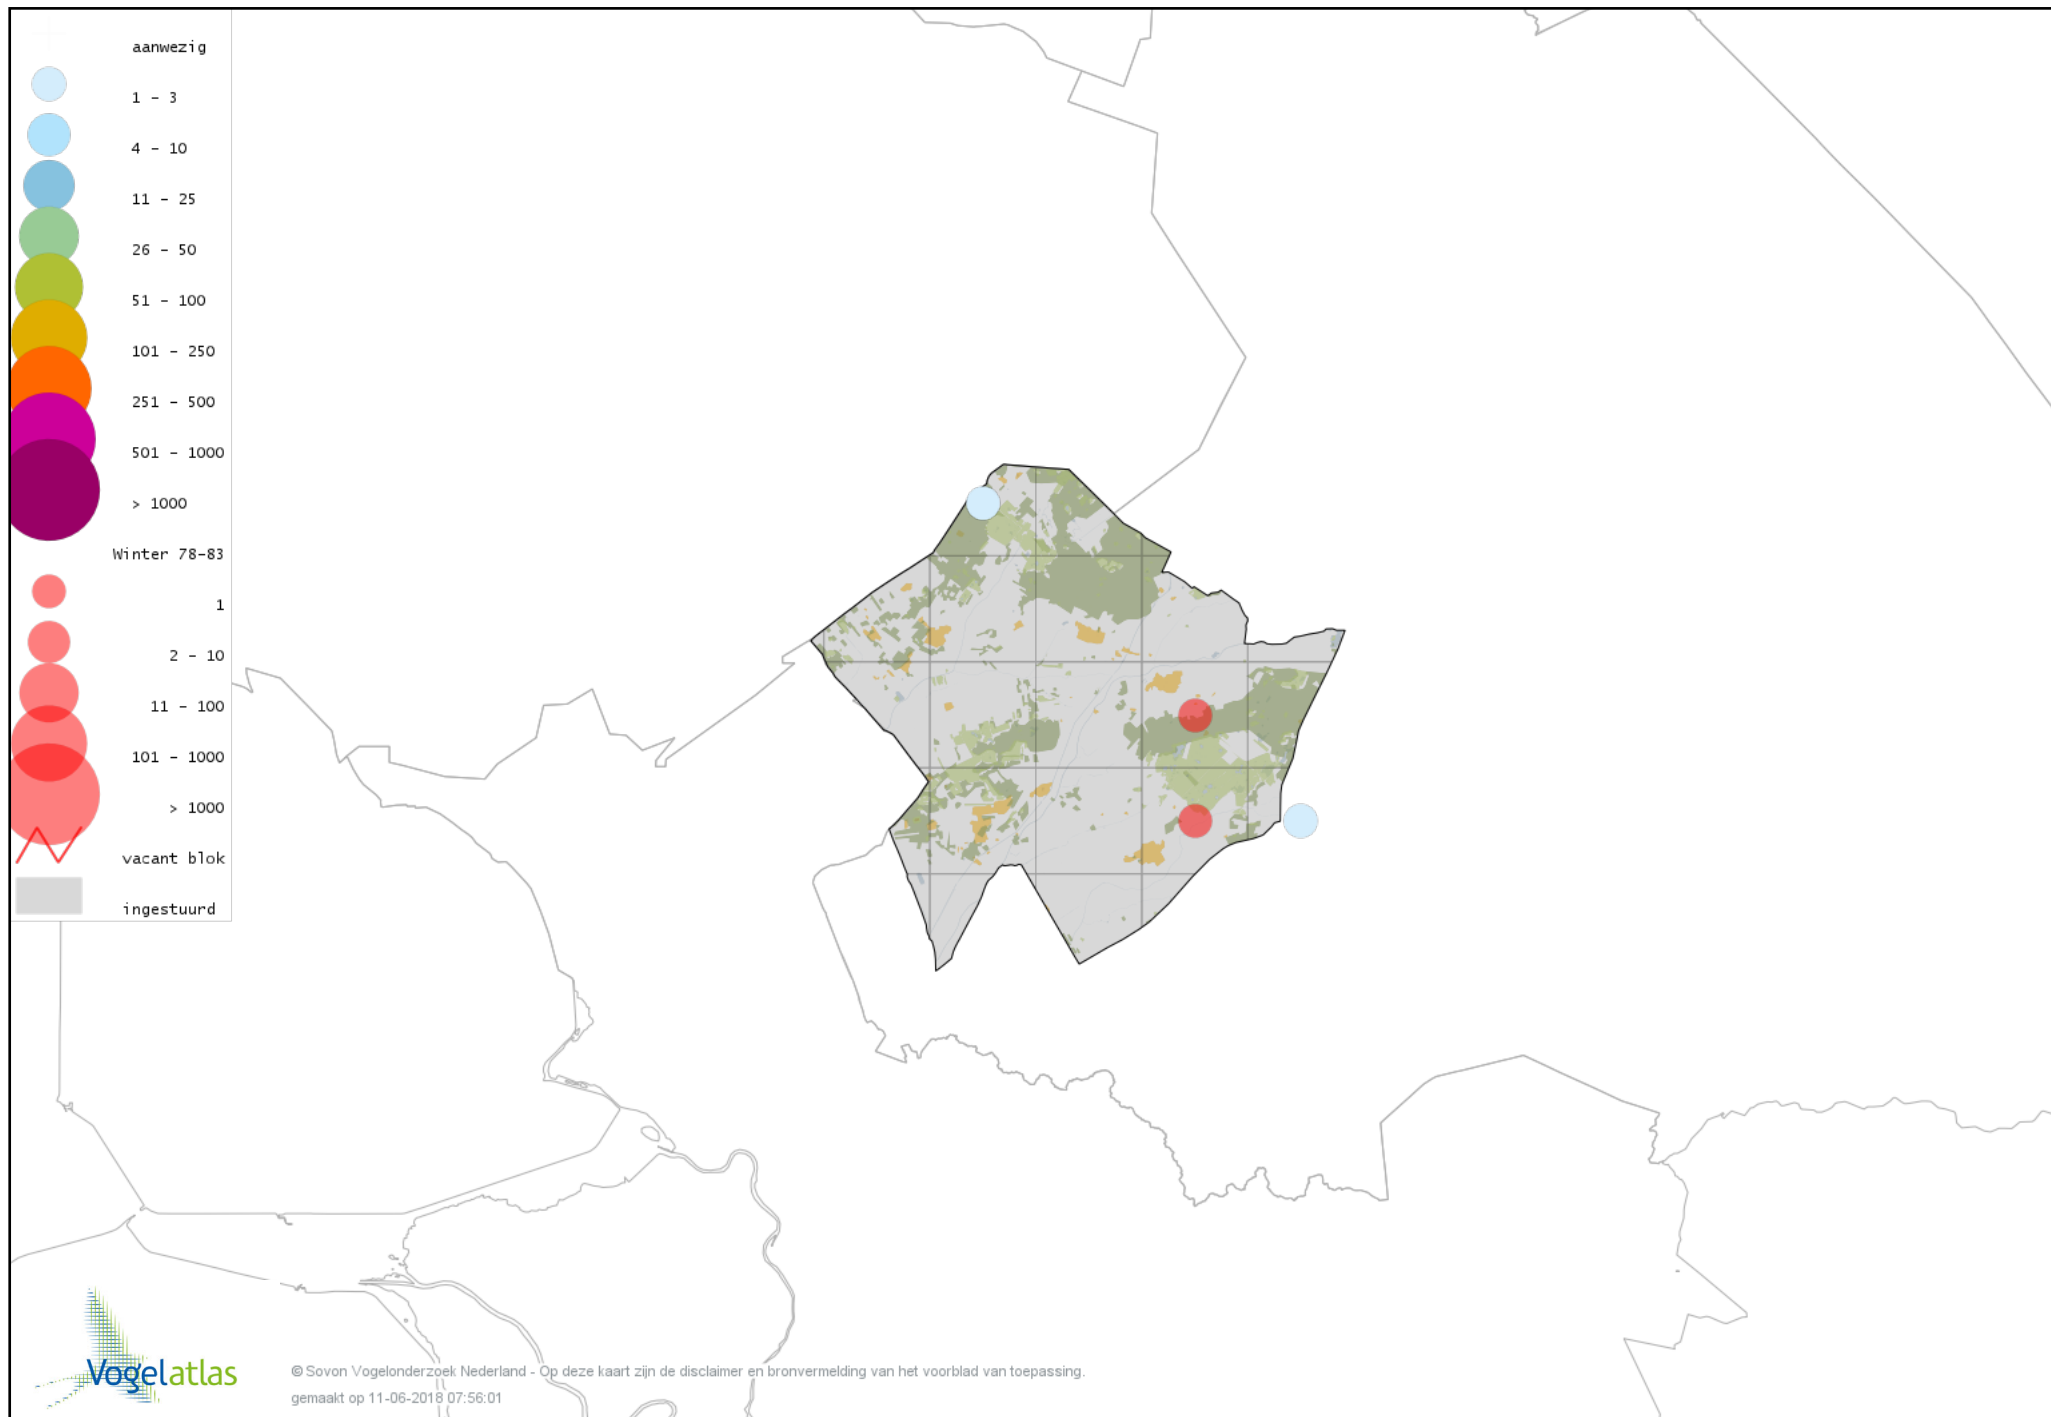

Voorlopige verspreidingskaart Grote Aalscholver winter

Voorlopige verspreidingskaart Roerdomp winter

Voorlopige verspreidingskaart Kleine Zilverreiger winter

Voorlopige verspreidingskaart Grote Zilverreiger winter

Voorlopige verspreidingskaart Blauwe Reiger winter

Voorlopige verspreidingskaart Ooievaar winter

Voorlopige verspreidingskaart Lepelaar winter

Voorlopige verspreidingskaart Dodaars winter

Voorlopige verspreidingskaart Fuut winter

Voorlopige verspreidingskaart Rode Wouw winter

Voorlopige verspreidingskaart Zearend winter

Voorlopige verspreidingskaart Bruine Kiekendief winter

Voorlopige verspreidingskaart Blauwe Kiekendief winter

Voorlopige verspreidingskaart Havik winter

Voorlopige verspreidingskaart Sperwer winter

Voorlopige verspreidingskaart Buizerd winter

Voorlopige verspreidingskaart Ruigpootbuizerd winter

Voorlopige verspreidingskaart Torenvalk winter

Voorlopige verspreidingskaart Smelleken winter