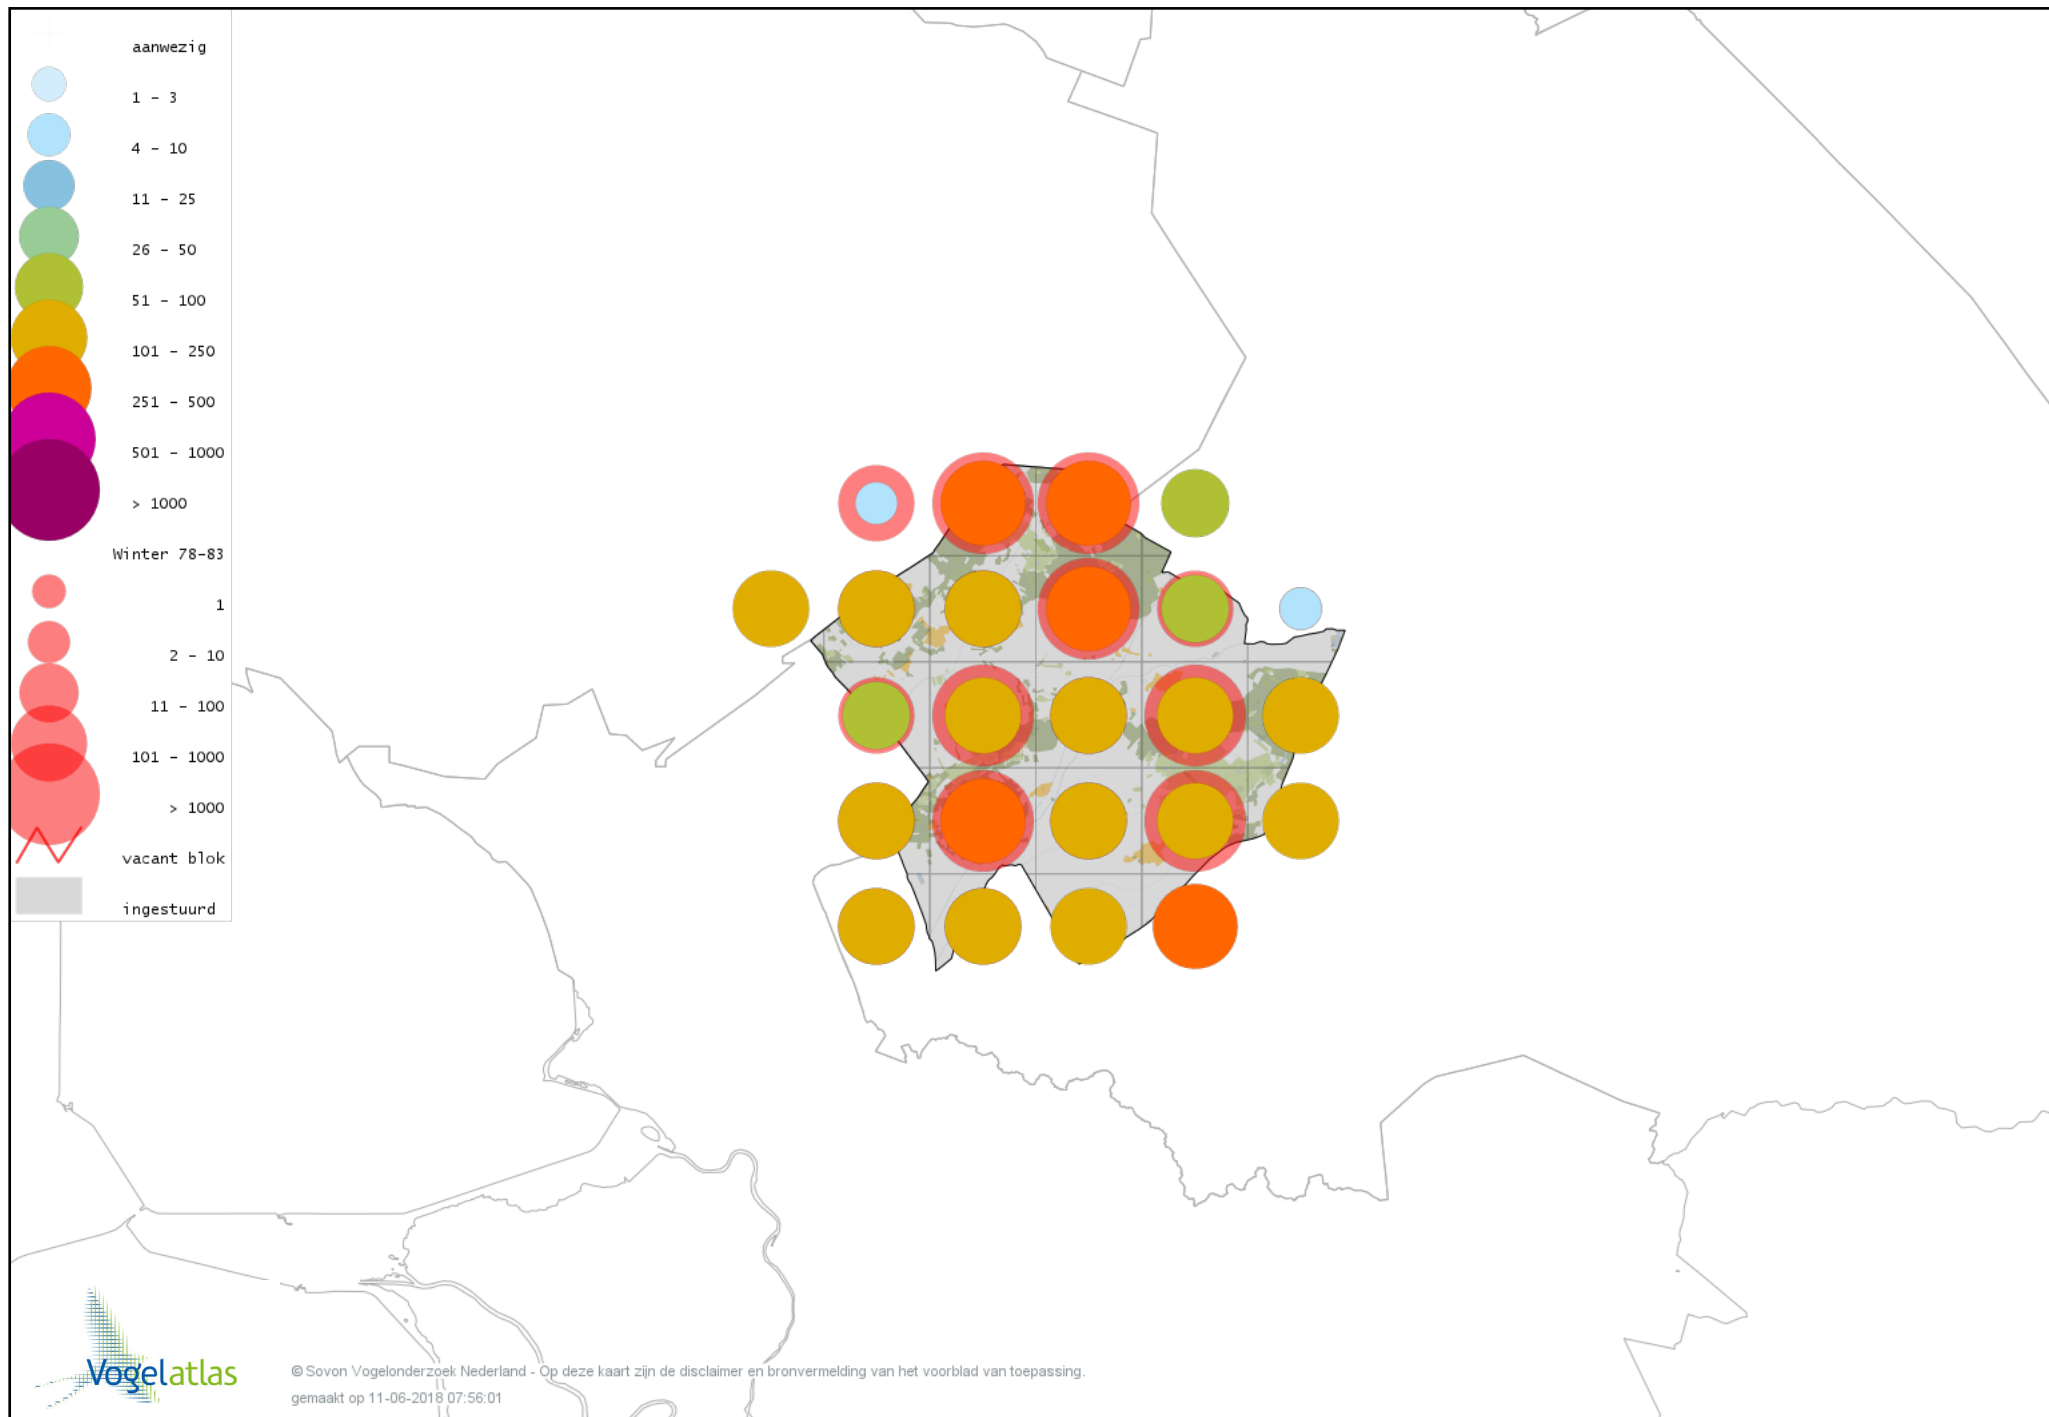

Voorlopige verspreidingskaart Noordse Kauw winter

Voorlopige verspreidingskaart Roek winter

Voorlopige verspreidingskaart Zwarte Kraai winter

Voorlopige verspreidingskaart Bonte Kraai winter

Voorlopige verspreidingskaart Raaf winter

Voorlopige verspreidingskaart Goudhaan winter

Voorlopige verspreidingskaart Vuurgoudhaan winter

Voorlopige verspreidingskaart Pimpelmees winter

Voorlopige verspreidingskaart Koolmees winter

Voorlopige verspreidingskaart Kuifmees winter