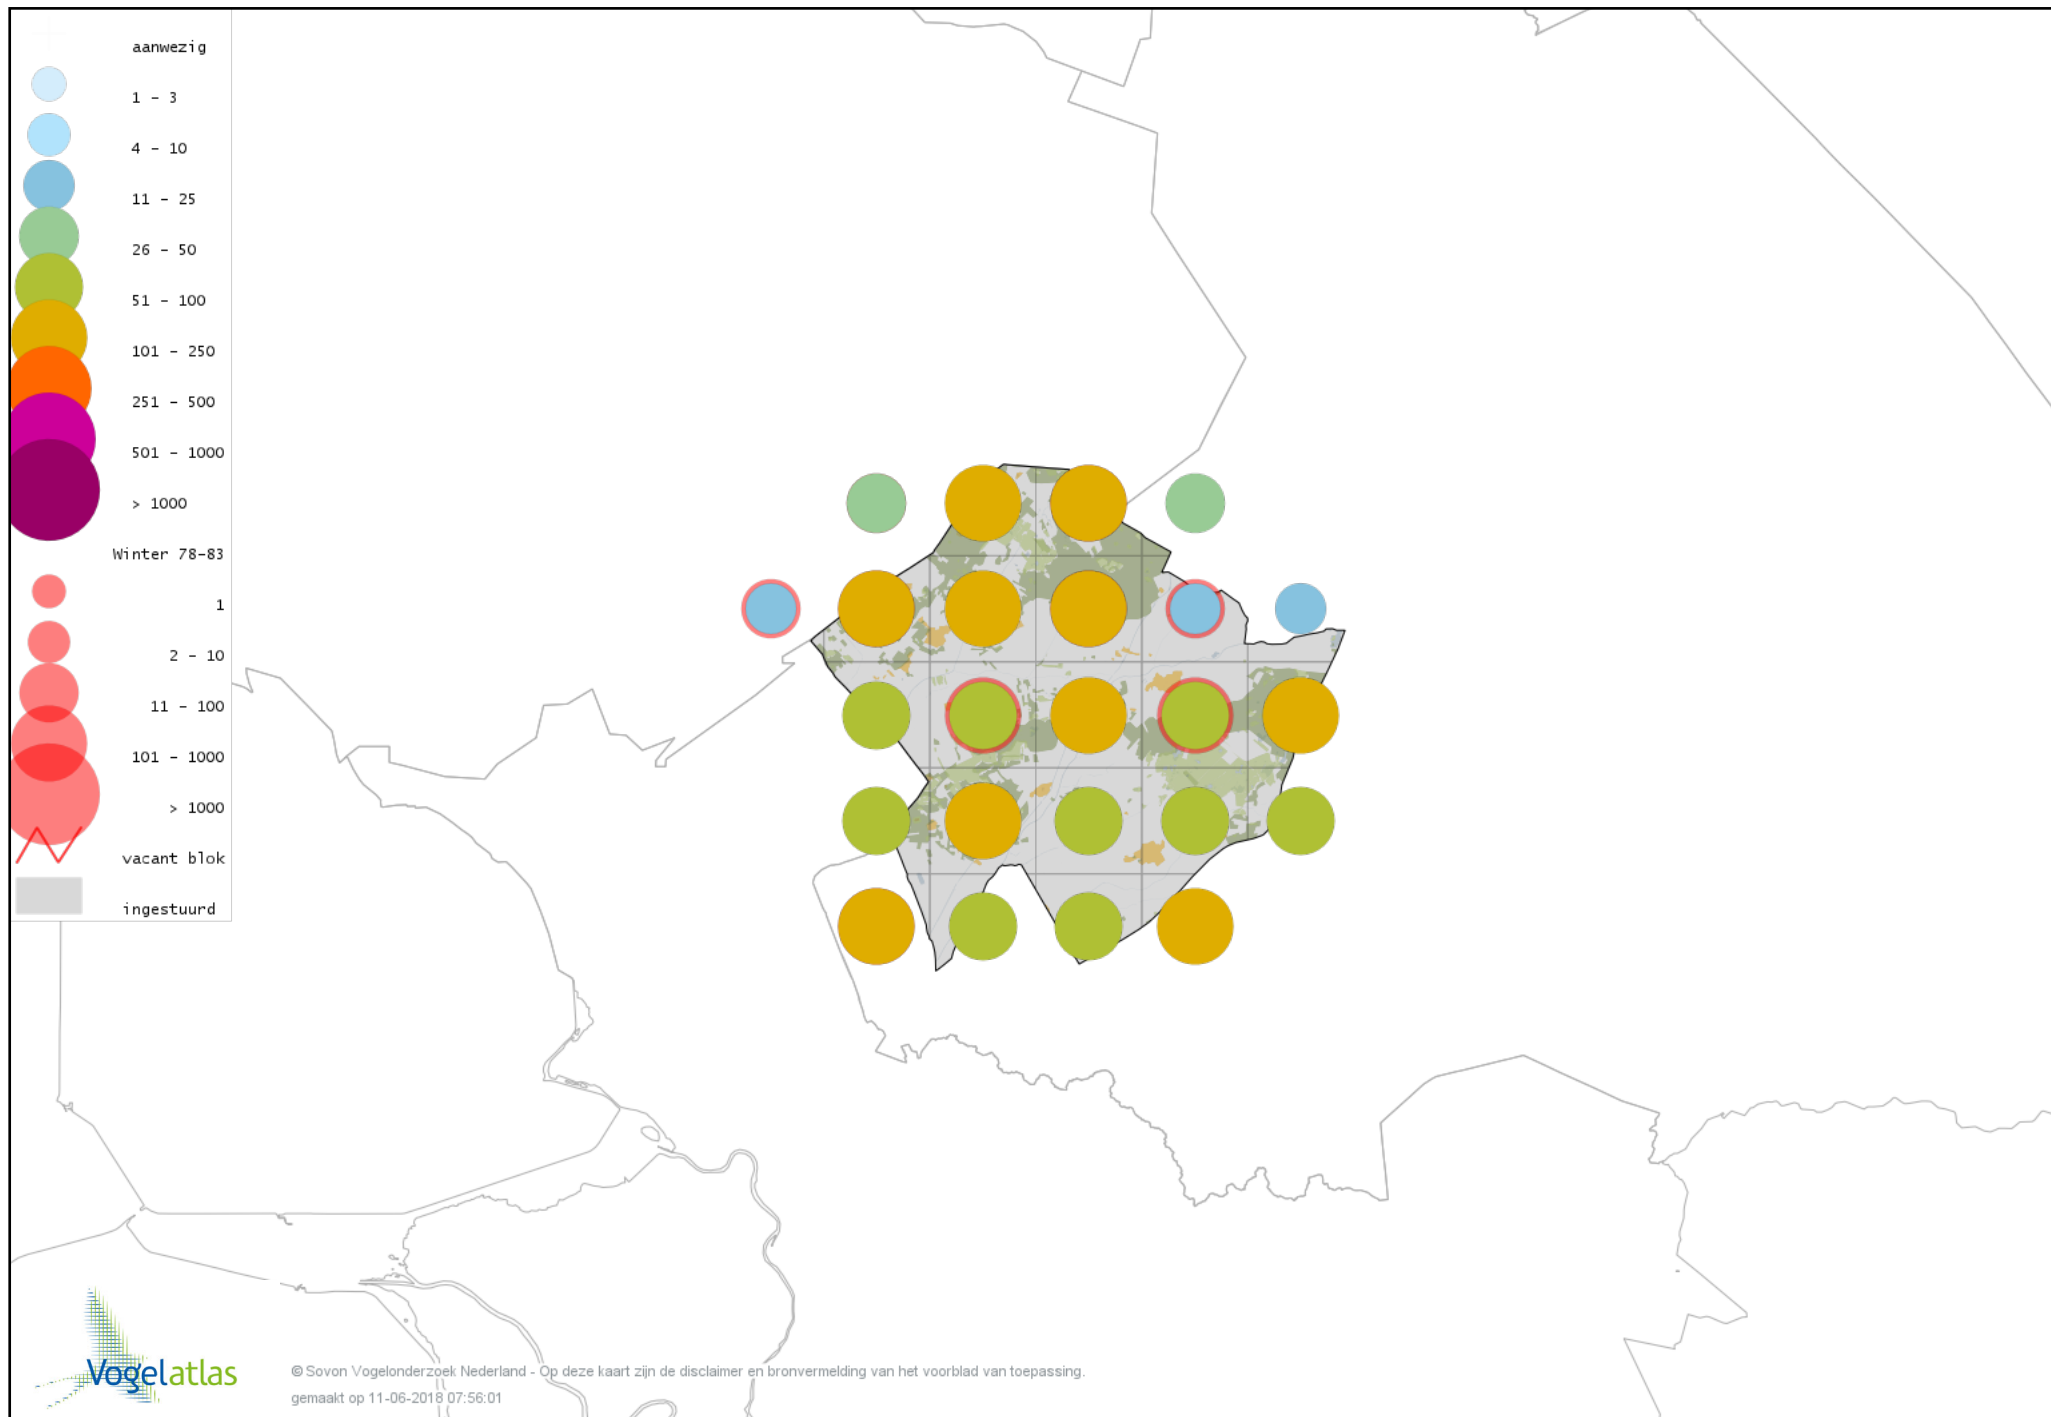

Voorlopige verspreidingskaart Groene Specht winter

Voorlopige verspreidingskaart Zwarte Specht winter

Voorlopige verspreidingskaart Grote Bonte Specht winter

Voorlopige verspreidingskaart Kleine Bonte Specht winter

Voorlopige verspreidingskaart Klapekster winter

Voorlopige verspreidingskaart Ekster winter

Voorlopige verspreidingskaart Gaai winter

Voorlopige verspreidingskaart Kauw winter

Voorlopige verspreidingskaart Russische Kauw winter