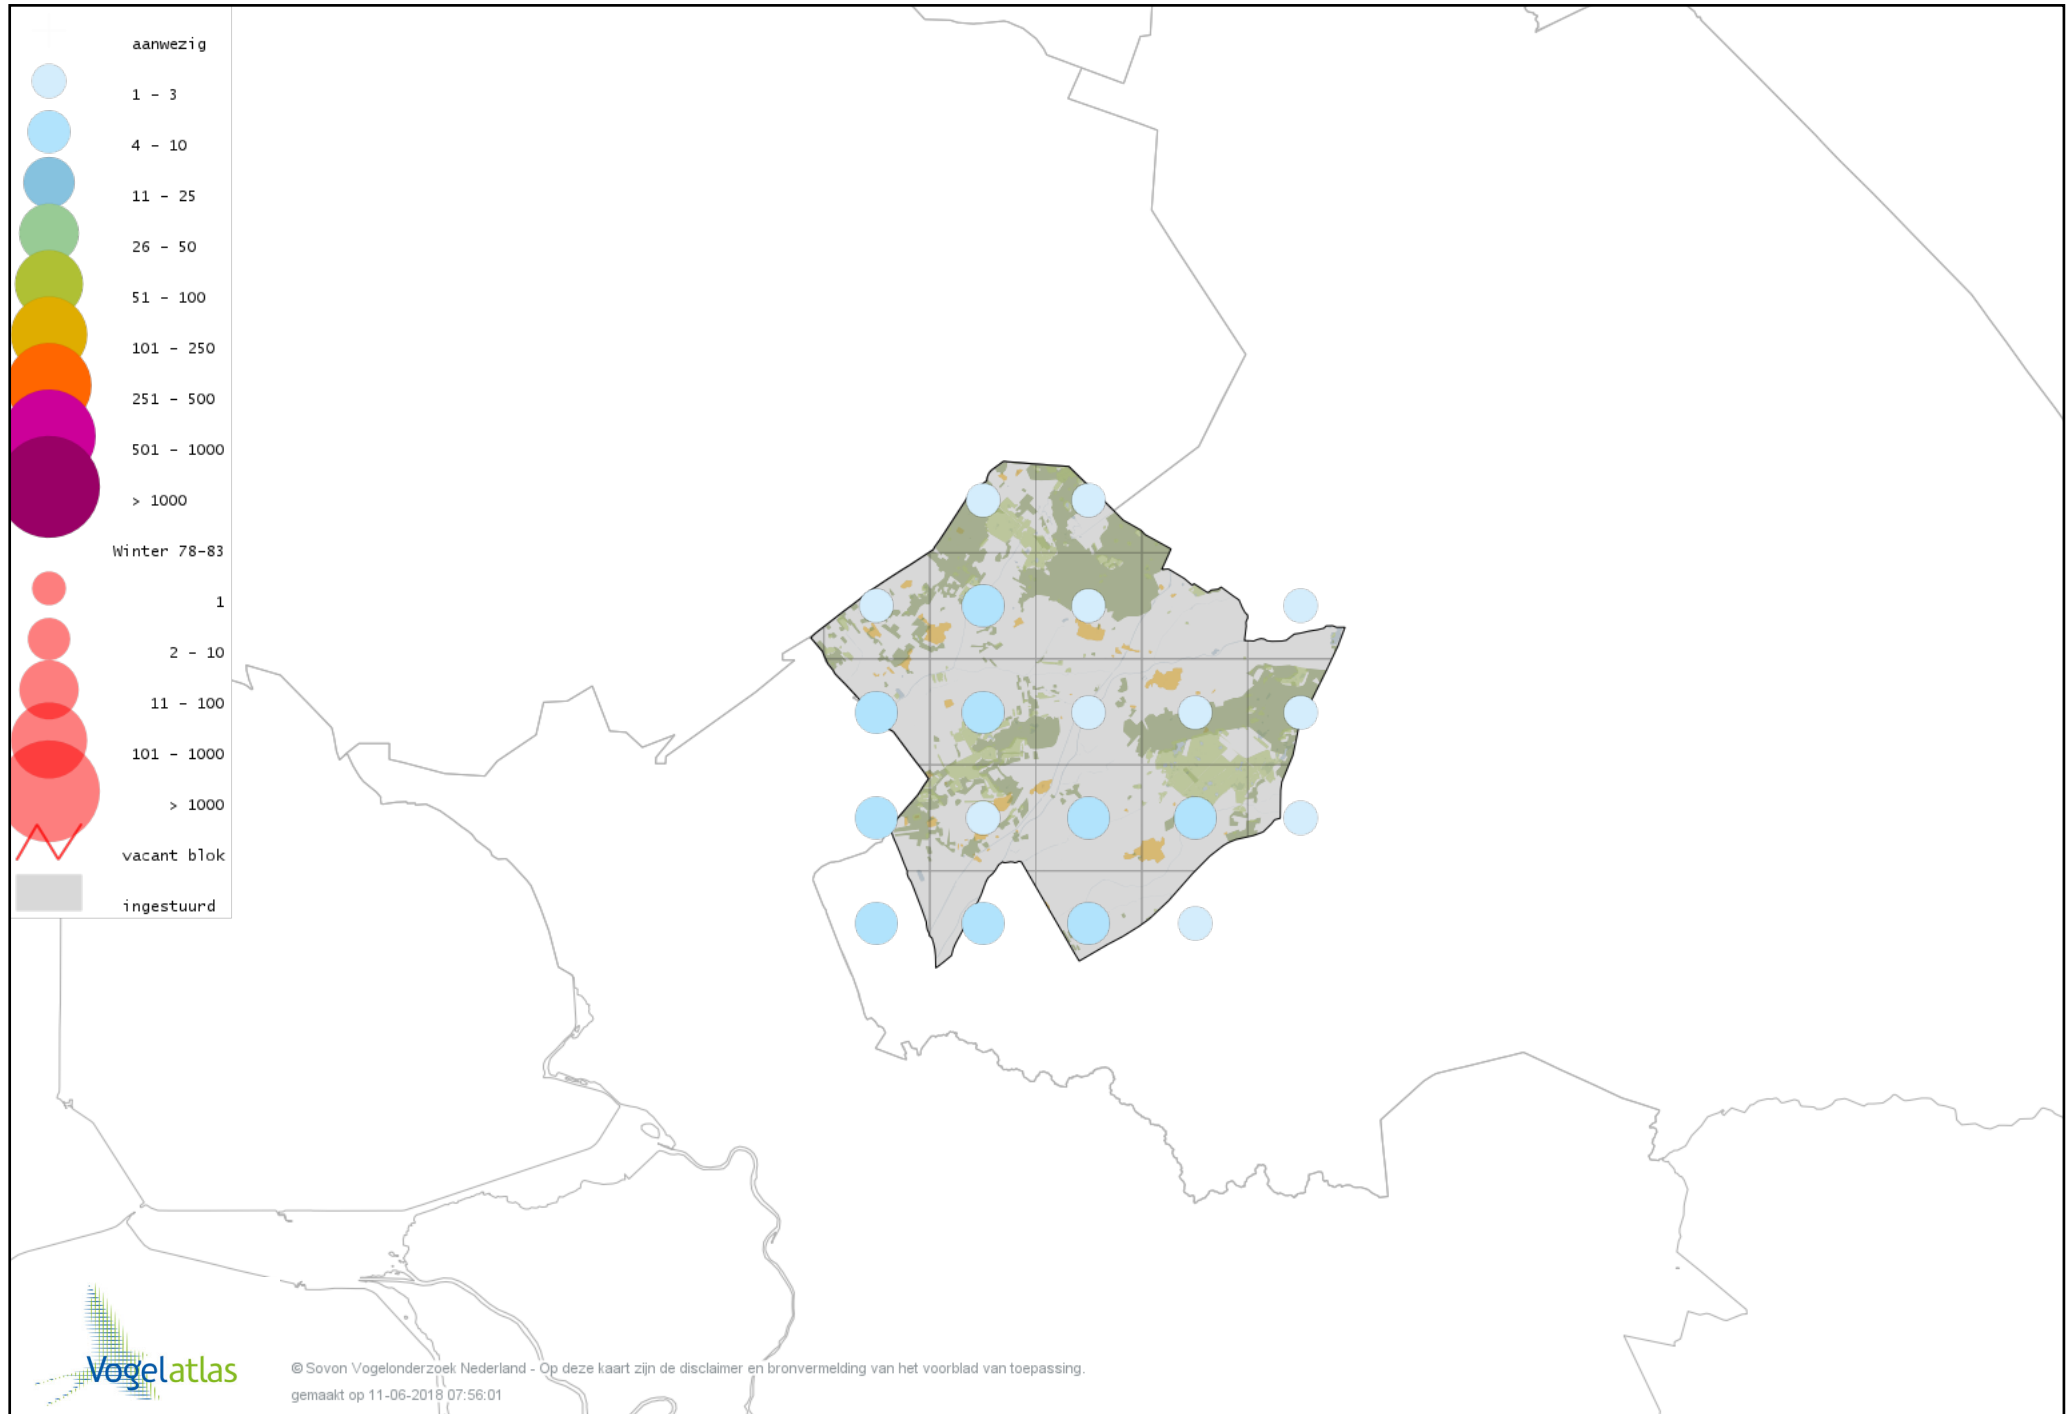

Voorlopige verspreidingskaart Smient winter

Voorlopige verspreidingskaart Slobeend winter

Voorlopige verspreidingskaart Wilde Eend winter

Voorlopige verspreidingskaart Soepeend winter

Voorlopige verspreidingskaart Pijlstaart winter

Voorlopige verspreidingskaart Zomertaling winter

Voorlopige verspreidingskaart Wintertaling winter

Voorlopige verspreidingskaart Patrijs winter

Voorlopige verspreidingskaart Fazant winter

Voorlopige verspreidingskaart Aalscholver winter

Voorlopige verspreidingskaart Grote Aalscholver winter

Voorlopige verspreidingskaart Roerdomp winter

Voorlopige verspreidingskaart Kleine Zilverreiger winter

Voorlopige verspreidingskaart Grote Zilverreiger winter

Voorlopige verspreidingskaart Blauwe Reiger winter

Voorlopige verspreidingskaart Ooievaar winter

Voorlopige verspreidingskaart Lepelaar winter

Voorlopige verspreidingskaart Dodaars winter

Voorlopige verspreidingskaart Fuut winter