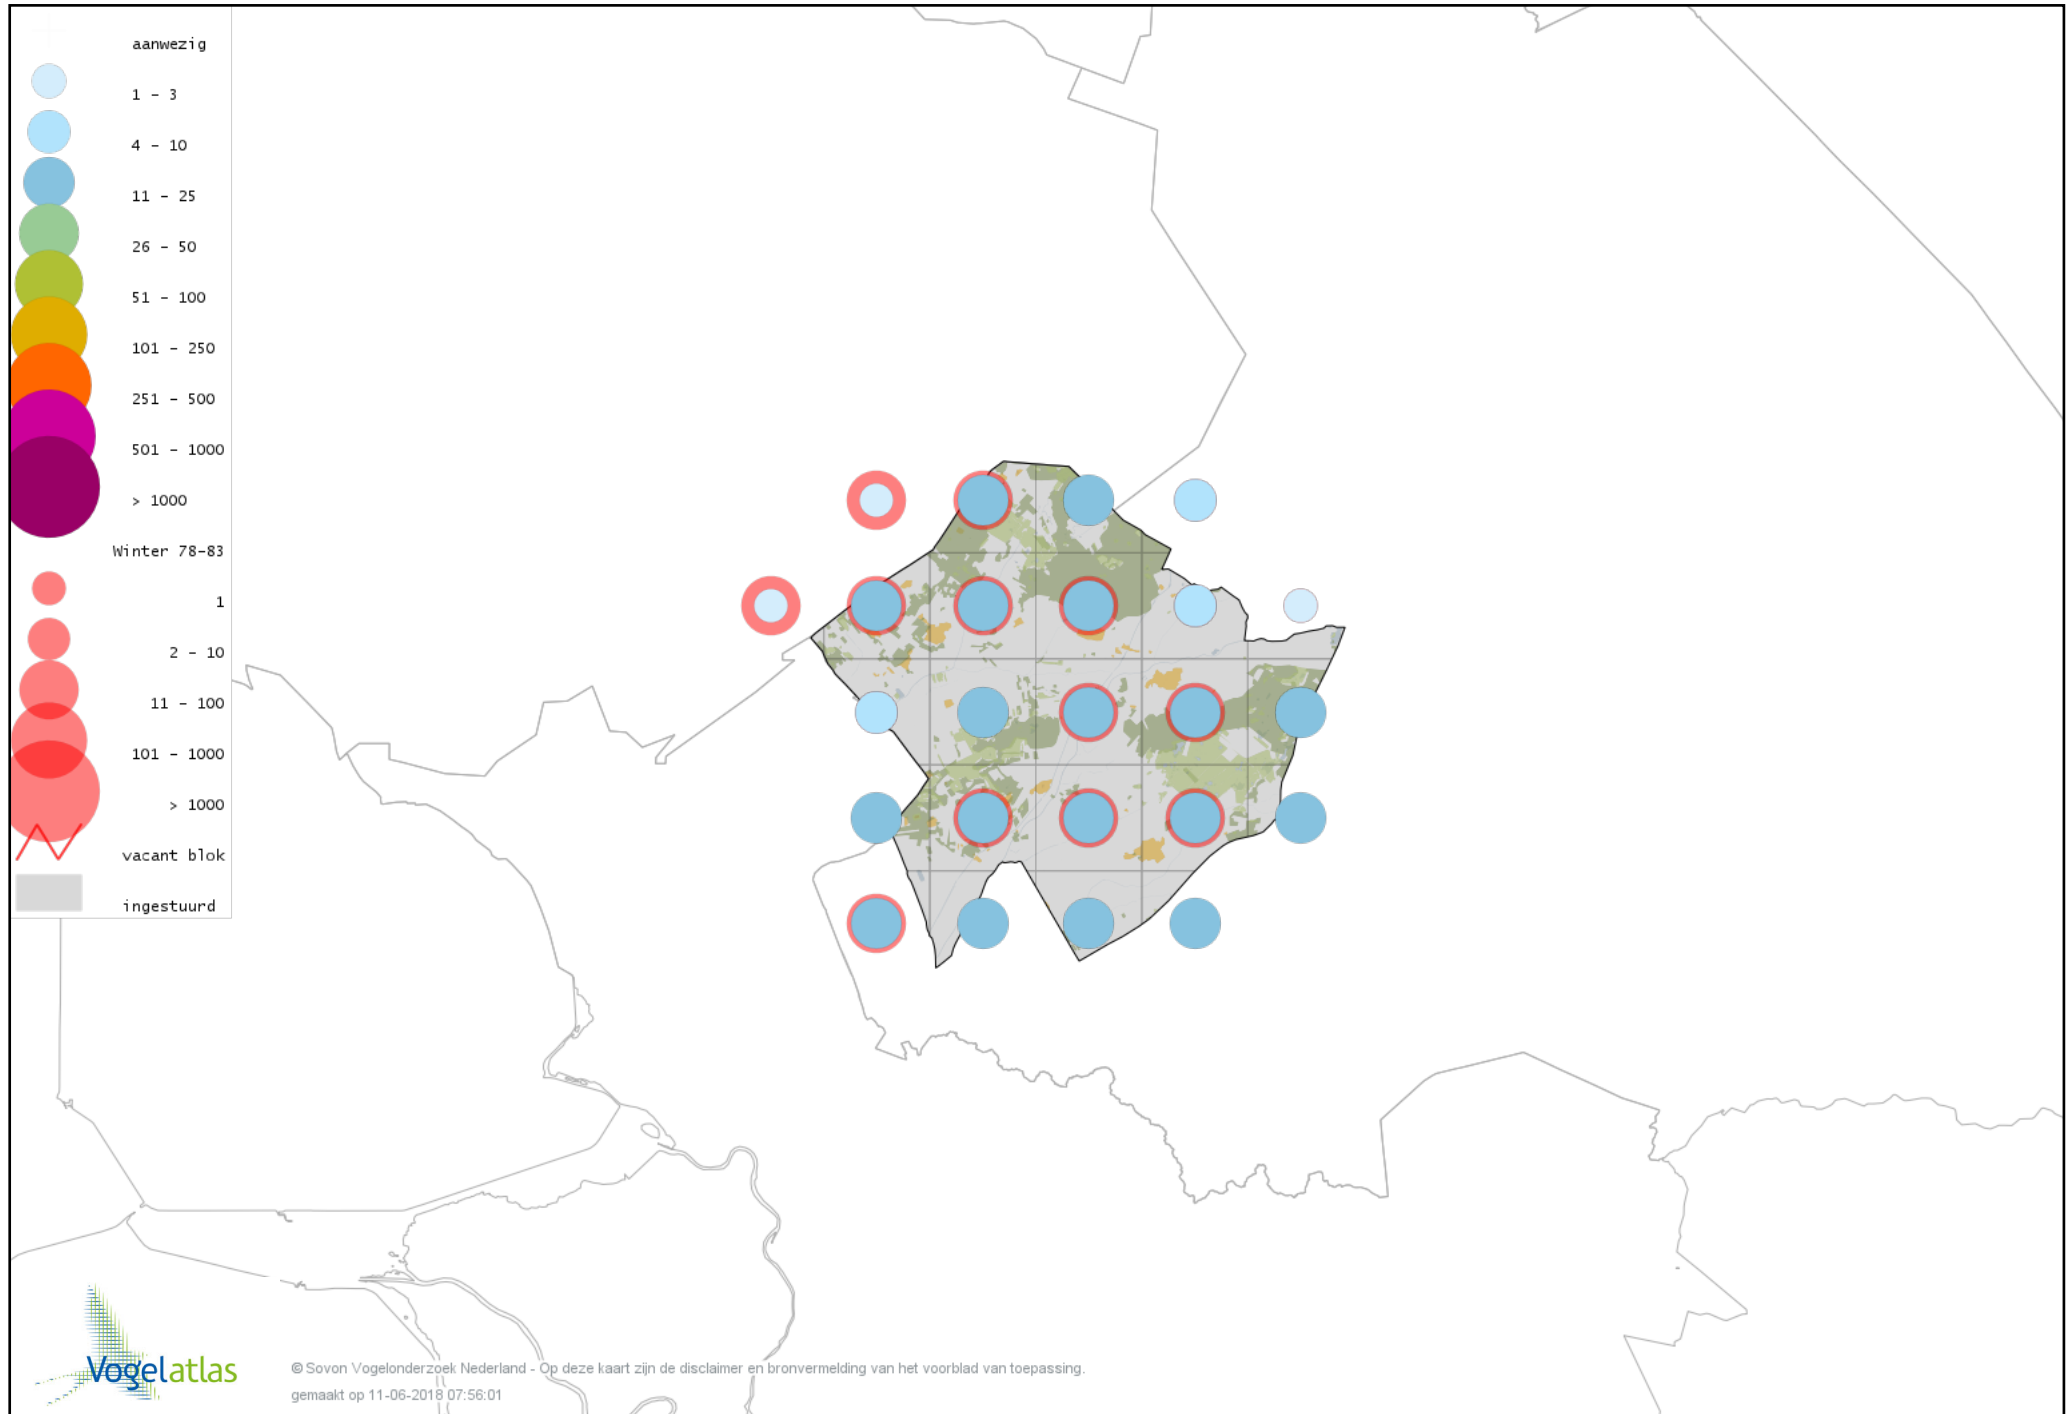

Voorlopige verspreidingskaart Boomklever winter

Voorlopige verspreidingskaart Boomkruiper winter

Voorlopige verspreidingskaart Winterkoning winter

Voorlopige verspreidingskaart Spreeuw winter

Voorlopige verspreidingskaart Merel winter

Voorlopige verspreidingskaart Kramsvogel winter

Voorlopige verspreidingskaart Zanglijster winter

Voorlopige verspreidingskaart Koperwiek winter

Voorlopige verspreidingskaart Grote Lijster winter

Voorlopige verspreidingskaart Roodborst winter

Voorlopige verspreidingskaart Roodborsttapuit winter

Voorlopige verspreidingskaart Heggenmus winter

Voorlopige verspreidingskaart Huismus winter

Voorlopige verspreidingskaart Ringmus winter

Voorlopige verspreidingskaart Grote Gele Kwikstaart winter

Voorlopige verspreidingskaart Witte Kwikstaart winter

Voorlopige verspreidingskaart Graspieper winter

Voorlopige verspreidingskaart Waterpieper winter

Voorlopige verspreidingskaart Vink winter

Voorlopige verspreidingskaart Keep winter