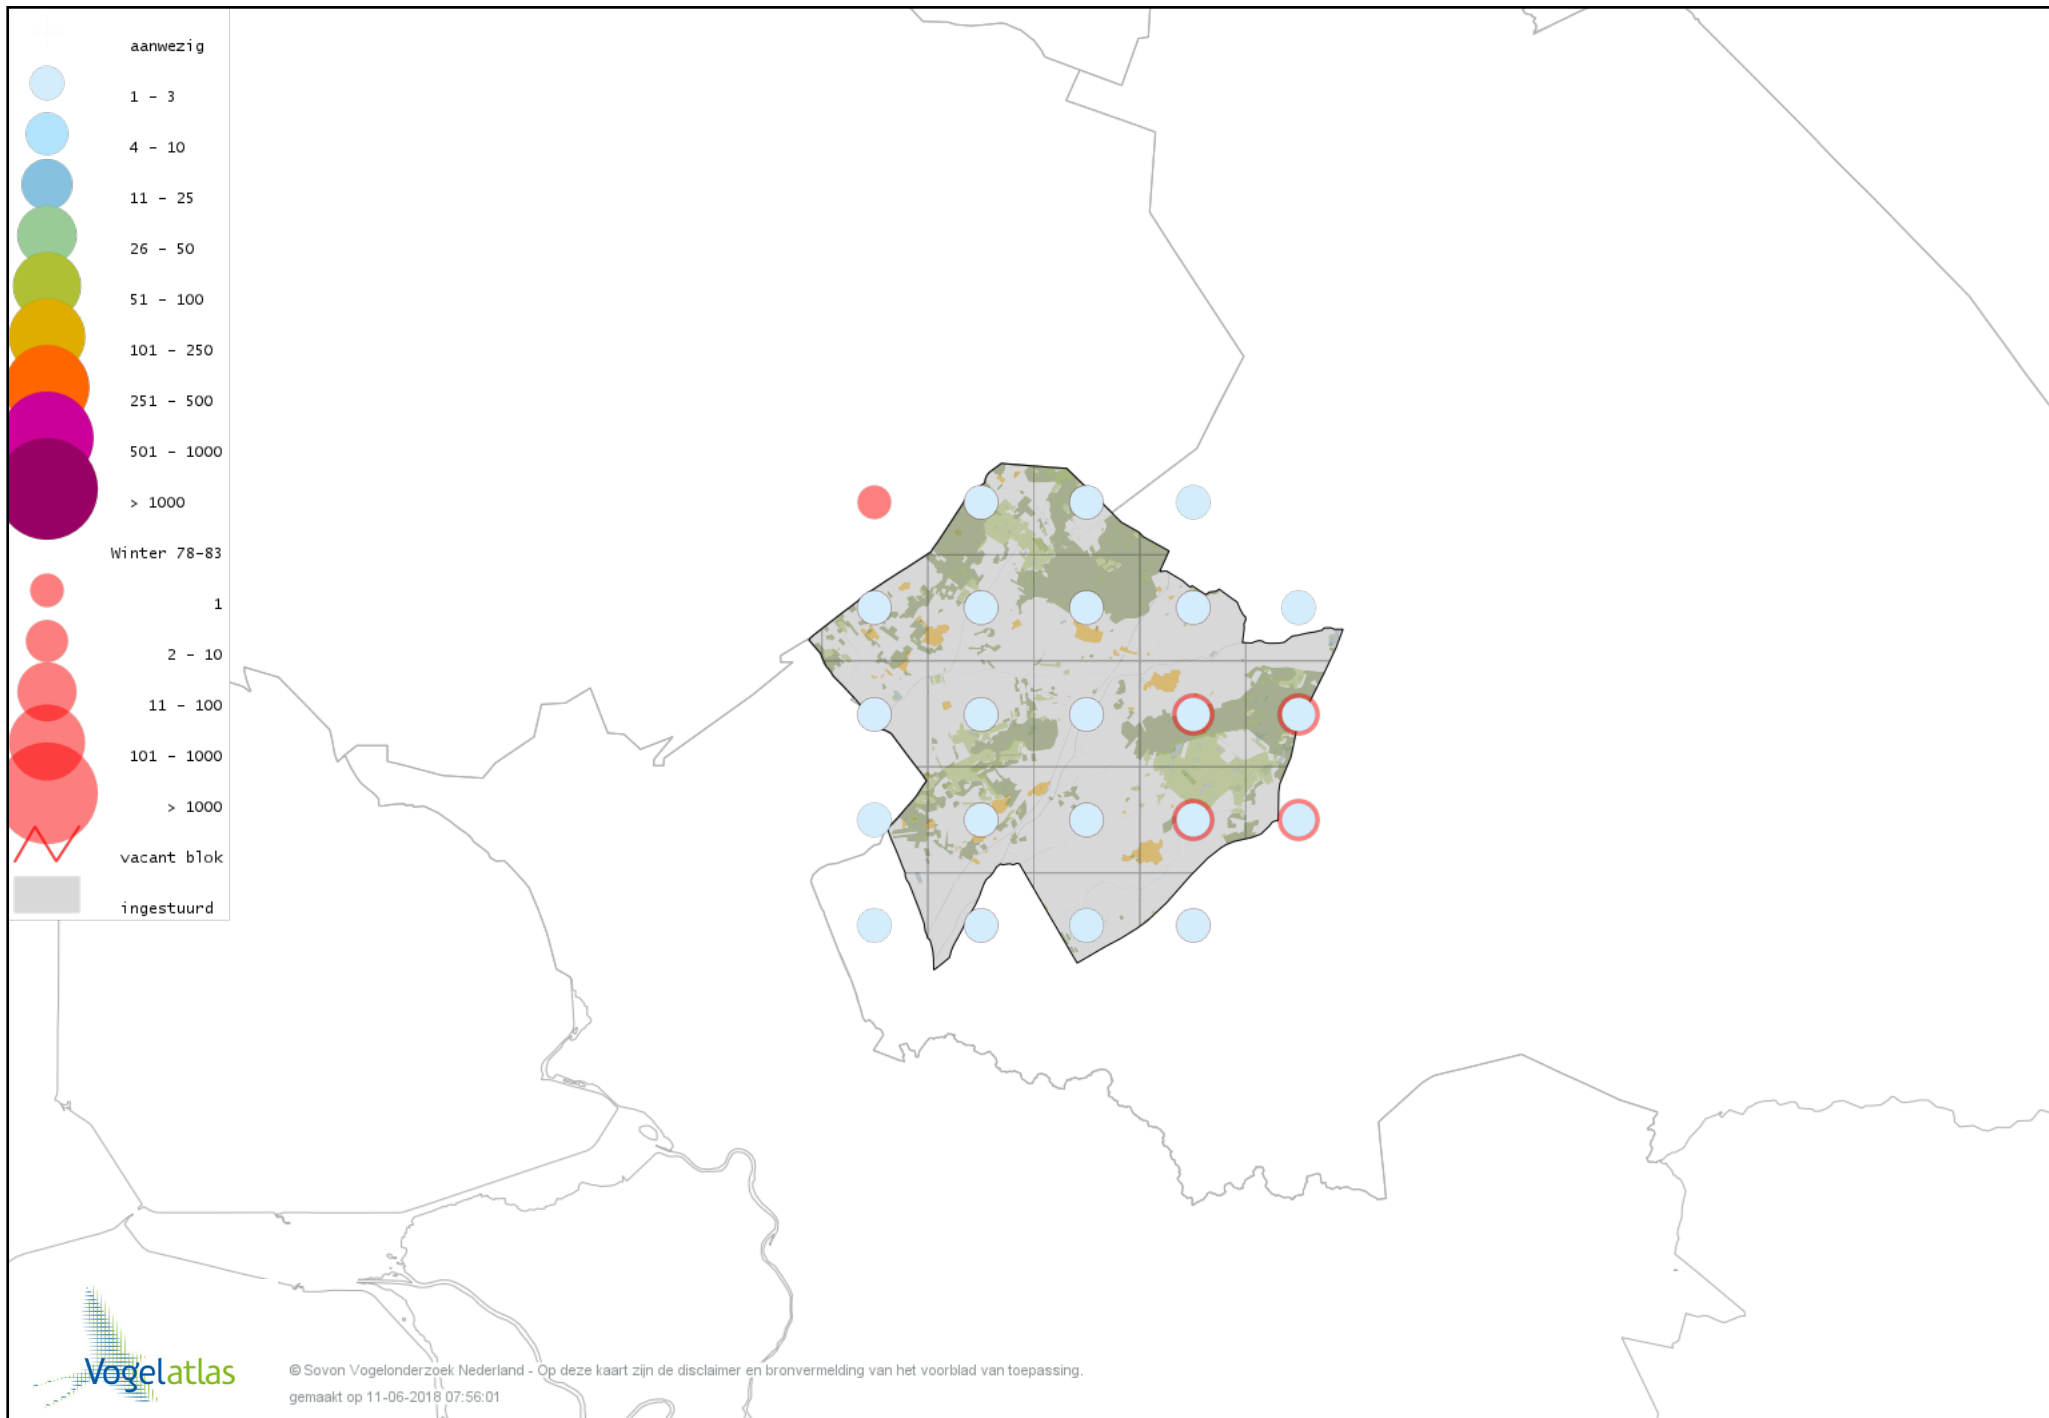

Voorlopige verspreidingskaart Rode Wouw winter

Voorlopige verspreidingskaart Zearend winter

Voorlopige verspreidingskaart Bruine Kiekendief winter

Voorlopige verspreidingskaart Blauwe Kiekendief winter

Voorlopige verspreidingskaart Havik winter

Voorlopige verspreidingskaart Sperwer winter

Voorlopige verspreidingskaart Buizerd winter

Voorlopige verspreidingskaart Ruigpootbuizerd winter

Voorlopige verspreidingskaart Torenvalk winter

Voorlopige verspreidingskaart Smelleken winter

Voorlopige verspreidingskaart Slechtvalk winter

Voorlopige verspreidingskaart Waterral winter

Voorlopige verspreidingskaart Waterhoen winter

Voorlopige verspreidingskaart Meerkoet winter

Voorlopige verspreidingskaart Kraanvogel winter

Voorlopige verspreidingskaart Bokje winter

Voorlopige verspreidingskaart Watersnip winter

Voorlopige verspreidingskaart Houtsnip winter

Voorlopige verspreidingskaart Grutto winter

Voorlopige verspreidingskaart Wulp winter