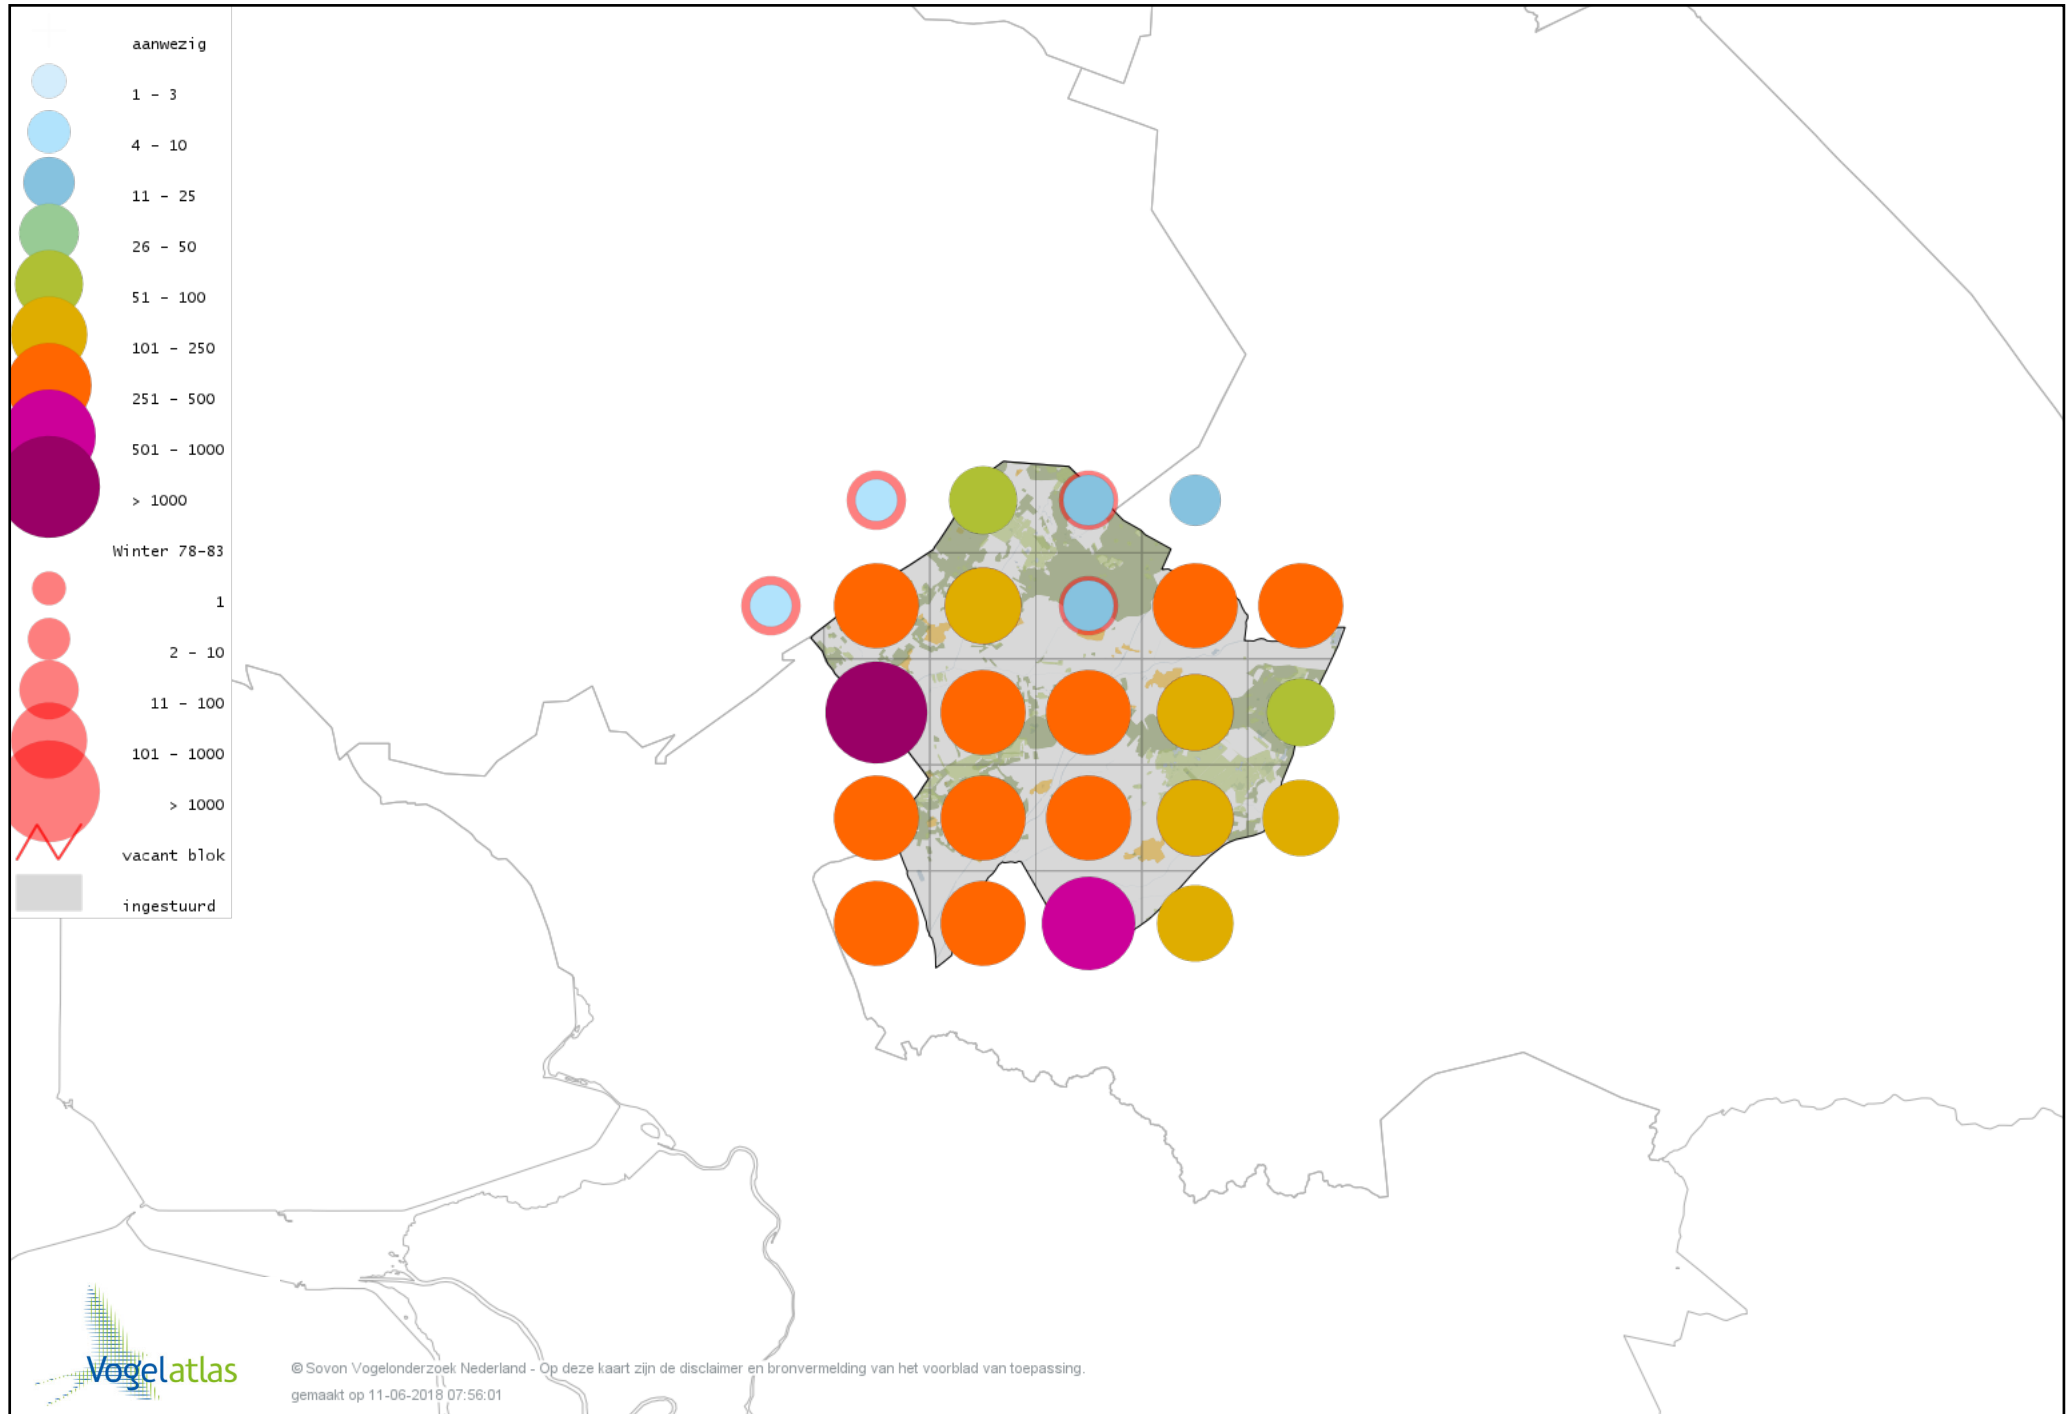

Voorlopige verspreidingskaart Sperwer winter

Voorlopige verspreidingskaart Buizerd winter

Voorlopige verspreidingskaart Ruigpootbuizerd winter

Voorlopige verspreidingskaart Torenvalk winter

Voorlopige verspreidingskaart Smelleken winter

Voorlopige verspreidingskaart Slechtvalk winter

Voorlopige verspreidingskaart Waterral winter

Voorlopige verspreidingskaart Waterhoen winter

Voorlopige verspreidingskaart Meerkoet winter

Voorlopige verspreidingskaart Kraanvogel winter

Voorlopige verspreidingskaart Scholekster winter

Voorlopige verspreidingskaart Goudplevier winter

Voorlopige verspreidingskaart Kievit winter

Voorlopige verspreidingskaart Bonte Strandloper winter

Voorlopige verspreidingskaart Kemphaan winter

Voorlopige verspreidingskaart Bokje winter

Voorlopige verspreidingskaart Watersnip winter

Voorlopige verspreidingskaart Houtsnip winter

Voorlopige verspreidingskaart Grutto winter

Voorlopige verspreidingskaart Wulp winter