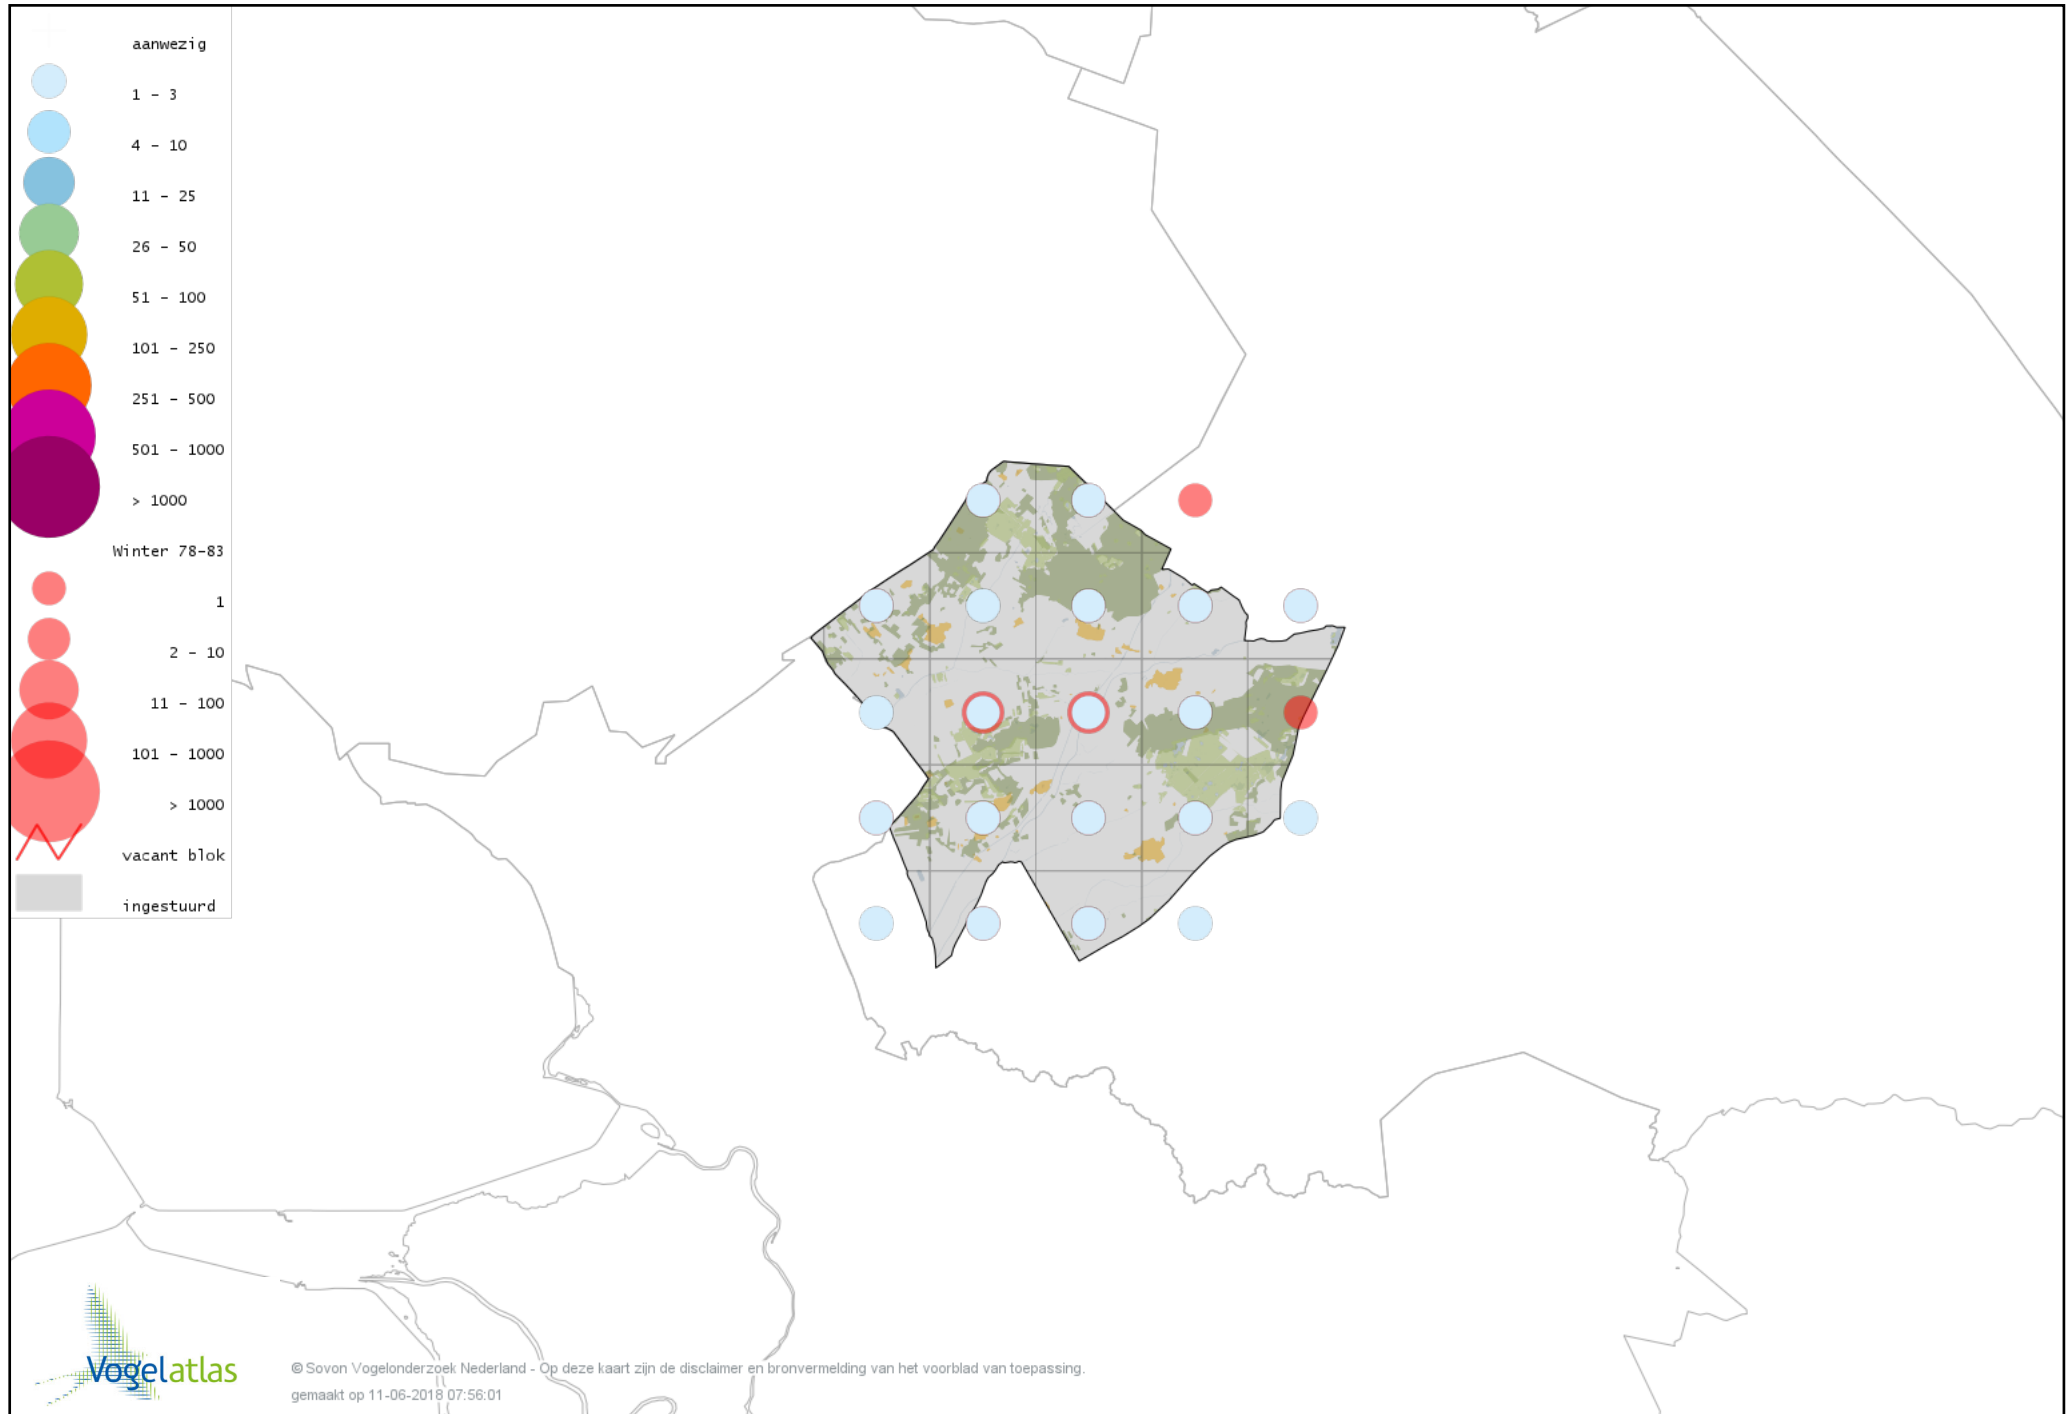

Voorlopige verspreidingskaart Kramsvogel winter

Voorlopige verspreidingskaart Zanglijster winter

Voorlopige verspreidingskaart Koperwiek winter

Voorlopige verspreidingskaart Grote Lijster winter

Voorlopige verspreidingskaart Roodborst winter

Voorlopige verspreidingskaart Roodborsttapuit winter

Voorlopige verspreidingskaart Heggenmus winter

Voorlopige verspreidingskaart Huismus winter

Voorlopige verspreidingskaart Ringmus winter

Voorlopige verspreidingskaart Grote Gele Kwikstaart winter

Voorlopige verspreidingskaart Witte Kwikstaart winter

Voorlopige verspreidingskaart Graspieper winter

Voorlopige verspreidingskaart Waterpieper winter

Voorlopige verspreidingskaart Vink winter

Voorlopige verspreidingskaart Keep winter