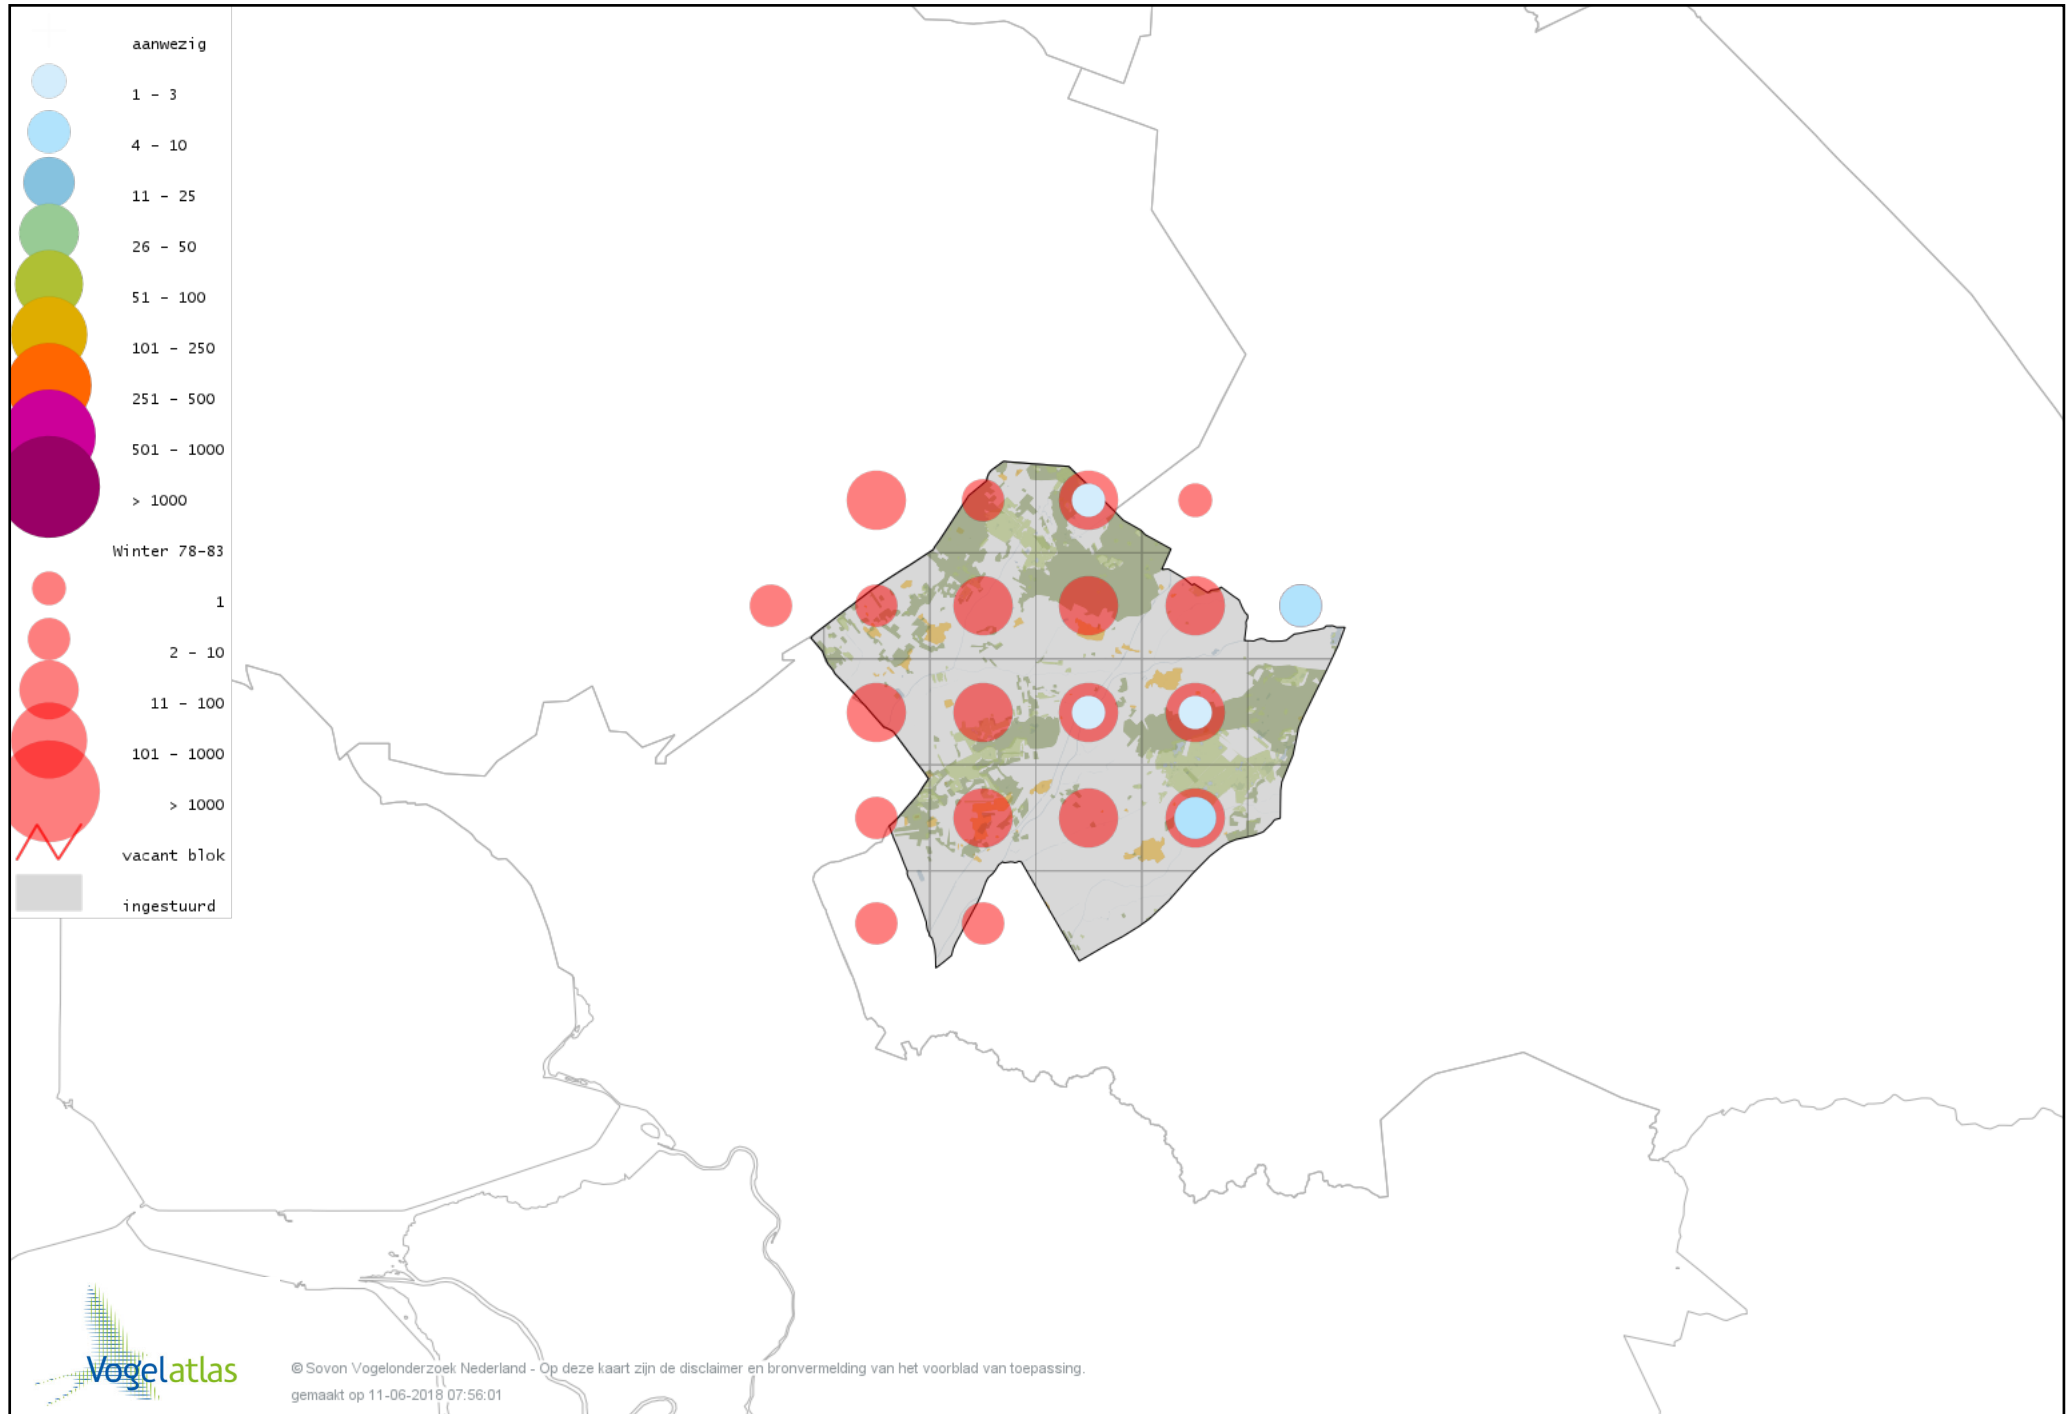

Voorlopige verspreidingskaart Mandarijneend winter

Voorlopige verspreidingskaart Nonnetje winter

Voorlopige verspreidingskaart Brilduiker winter

Voorlopige verspreidingskaart Grote Zaagbek winter

Voorlopige verspreidingskaart Krakeend winter

Voorlopige verspreidingskaart Smient winter

Voorlopige verspreidingskaart Slobeend winter

Voorlopige verspreidingskaart Wilde Eend winter

Voorlopige verspreidingskaart Soepeend winter

Voorlopige verspreidingskaart Pijlstaart winter

Voorlopige verspreidingskaart Zomertaling winter

Voorlopige verspreidingskaart Wintertaling winter

Voorlopige verspreidingskaart Patrijs winter

Voorlopige verspreidingskaart Fazant winter

Voorlopige verspreidingskaart Aalscholver winter

Voorlopige verspreidingskaart Grote Aalscholver winter

Voorlopige verspreidingskaart Roerdomp winter

Voorlopige verspreidingskaart Kleine Zilverreiger winter

Voorlopige verspreidingskaart Grote Zilverreiger winter