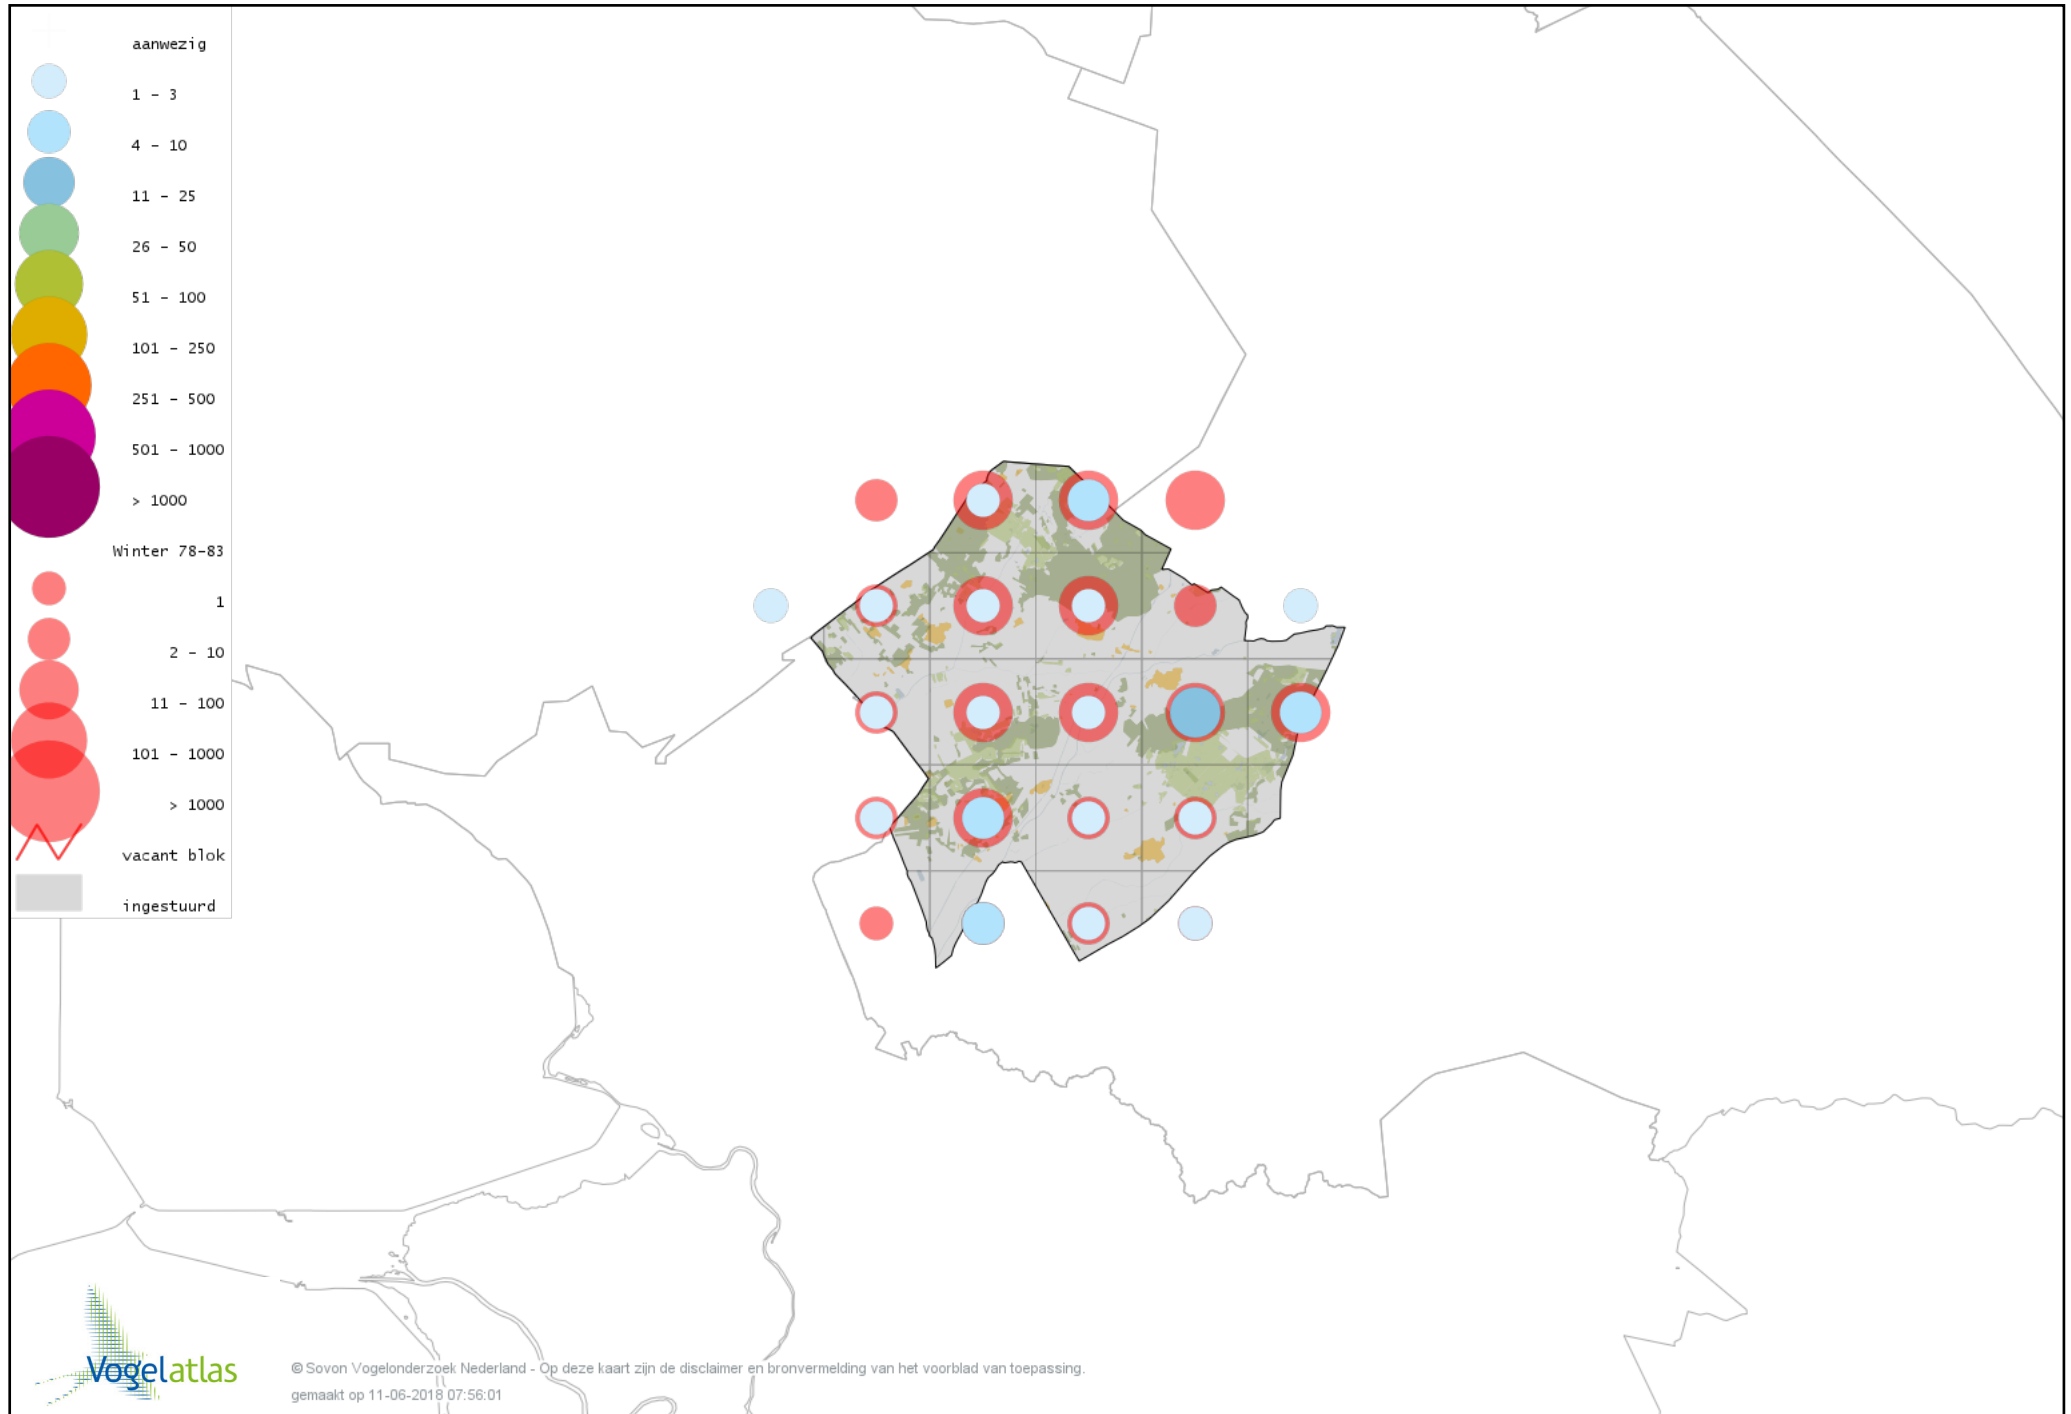

Voorlopige verspreidingskaart Ransuil winter