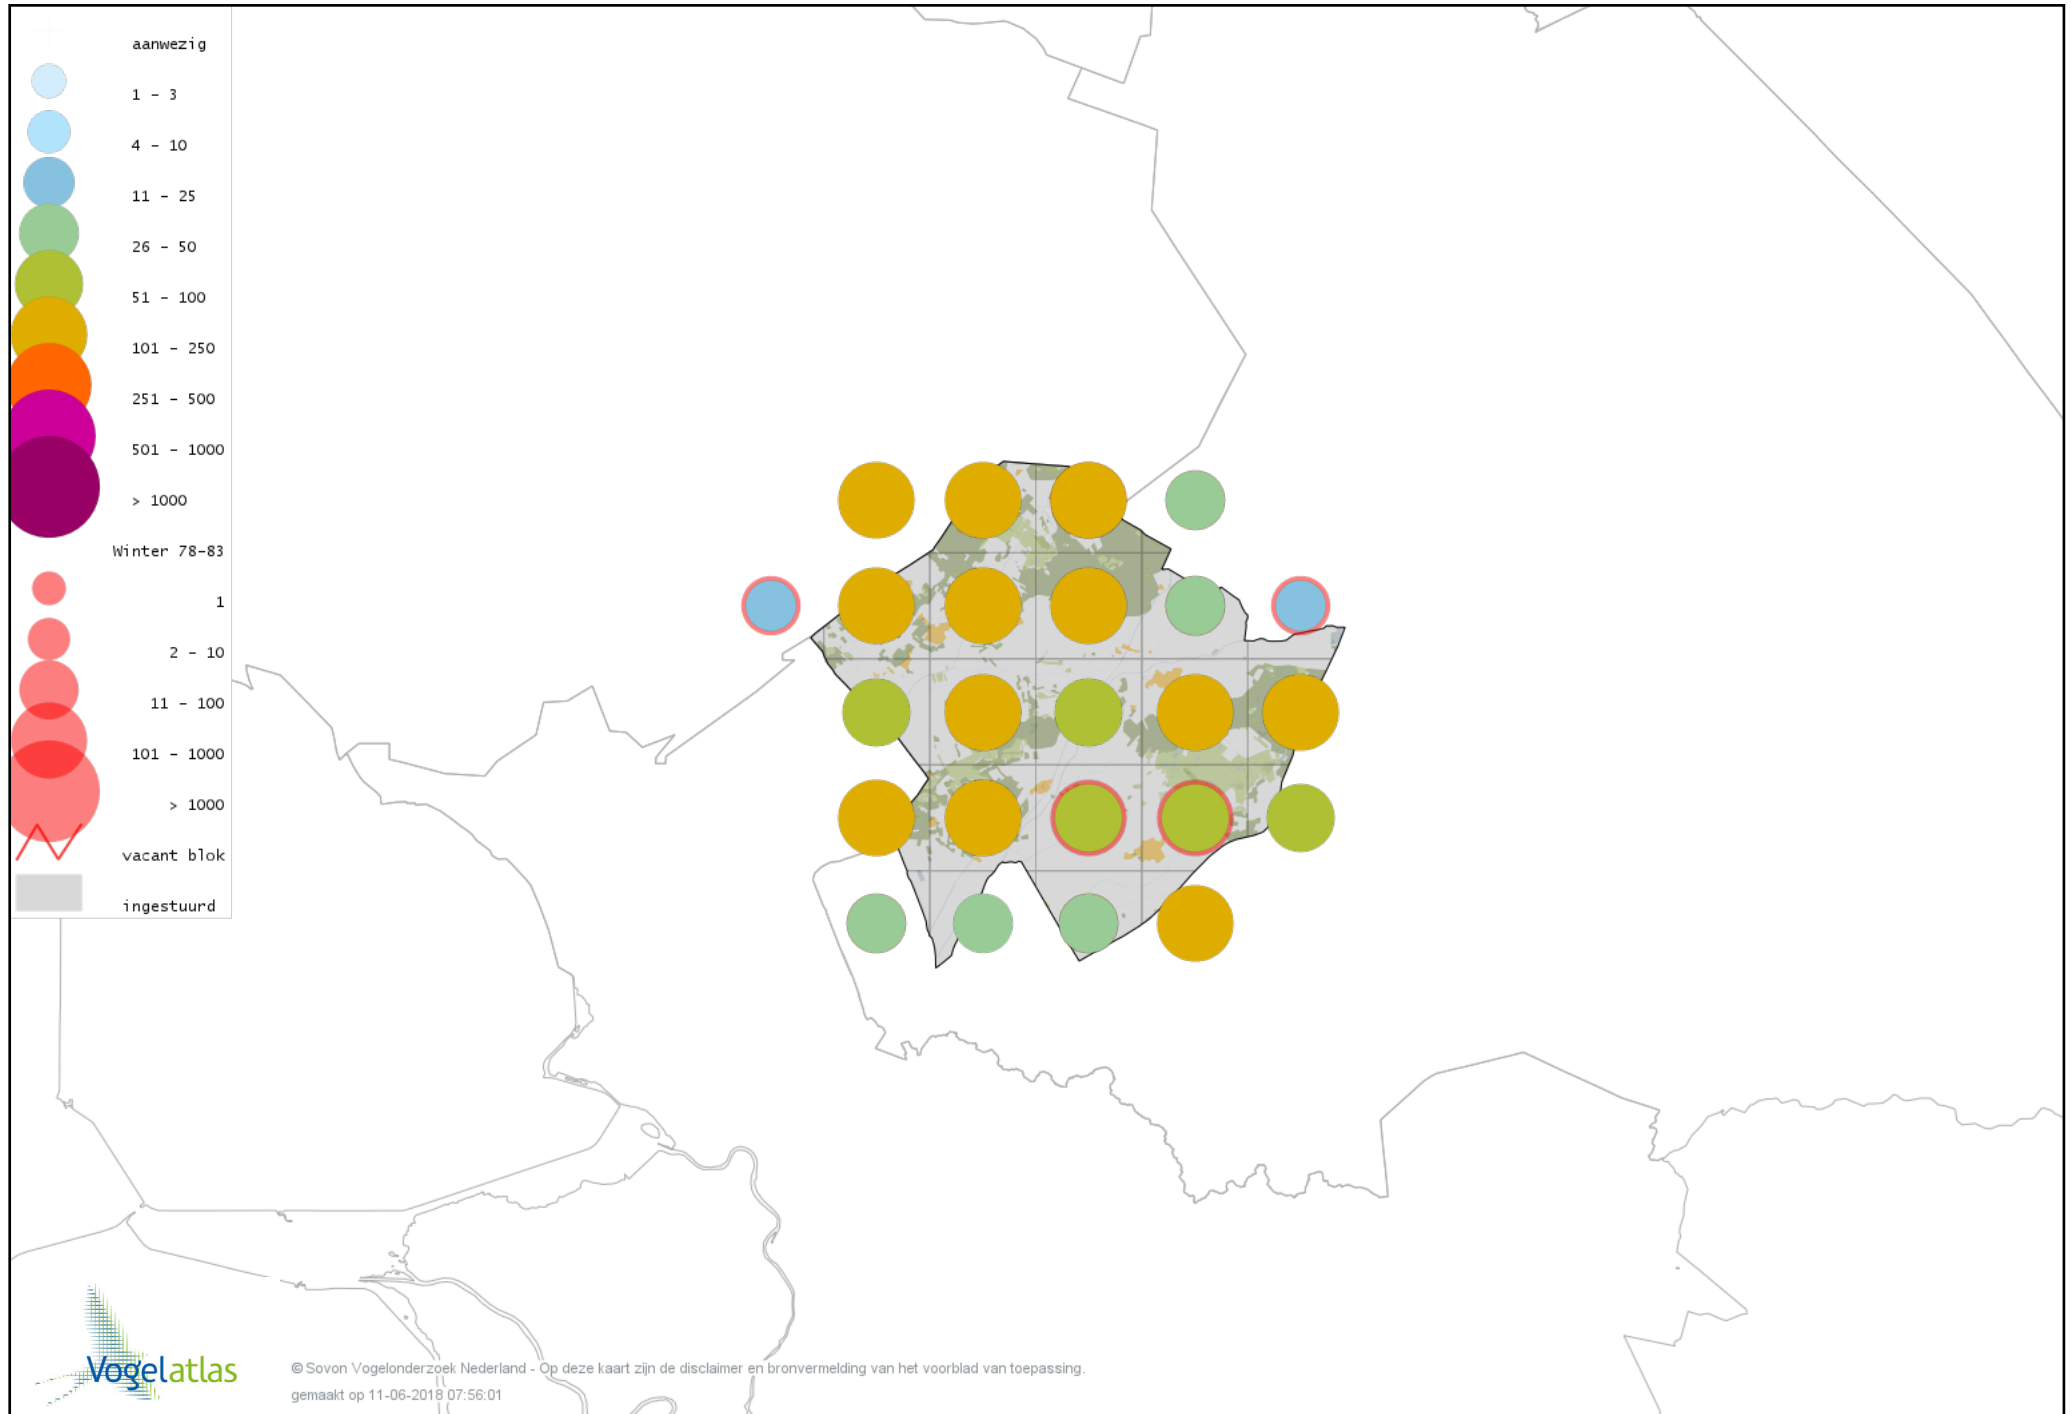

Voorlopige verspreidingskaart Staartmees winter