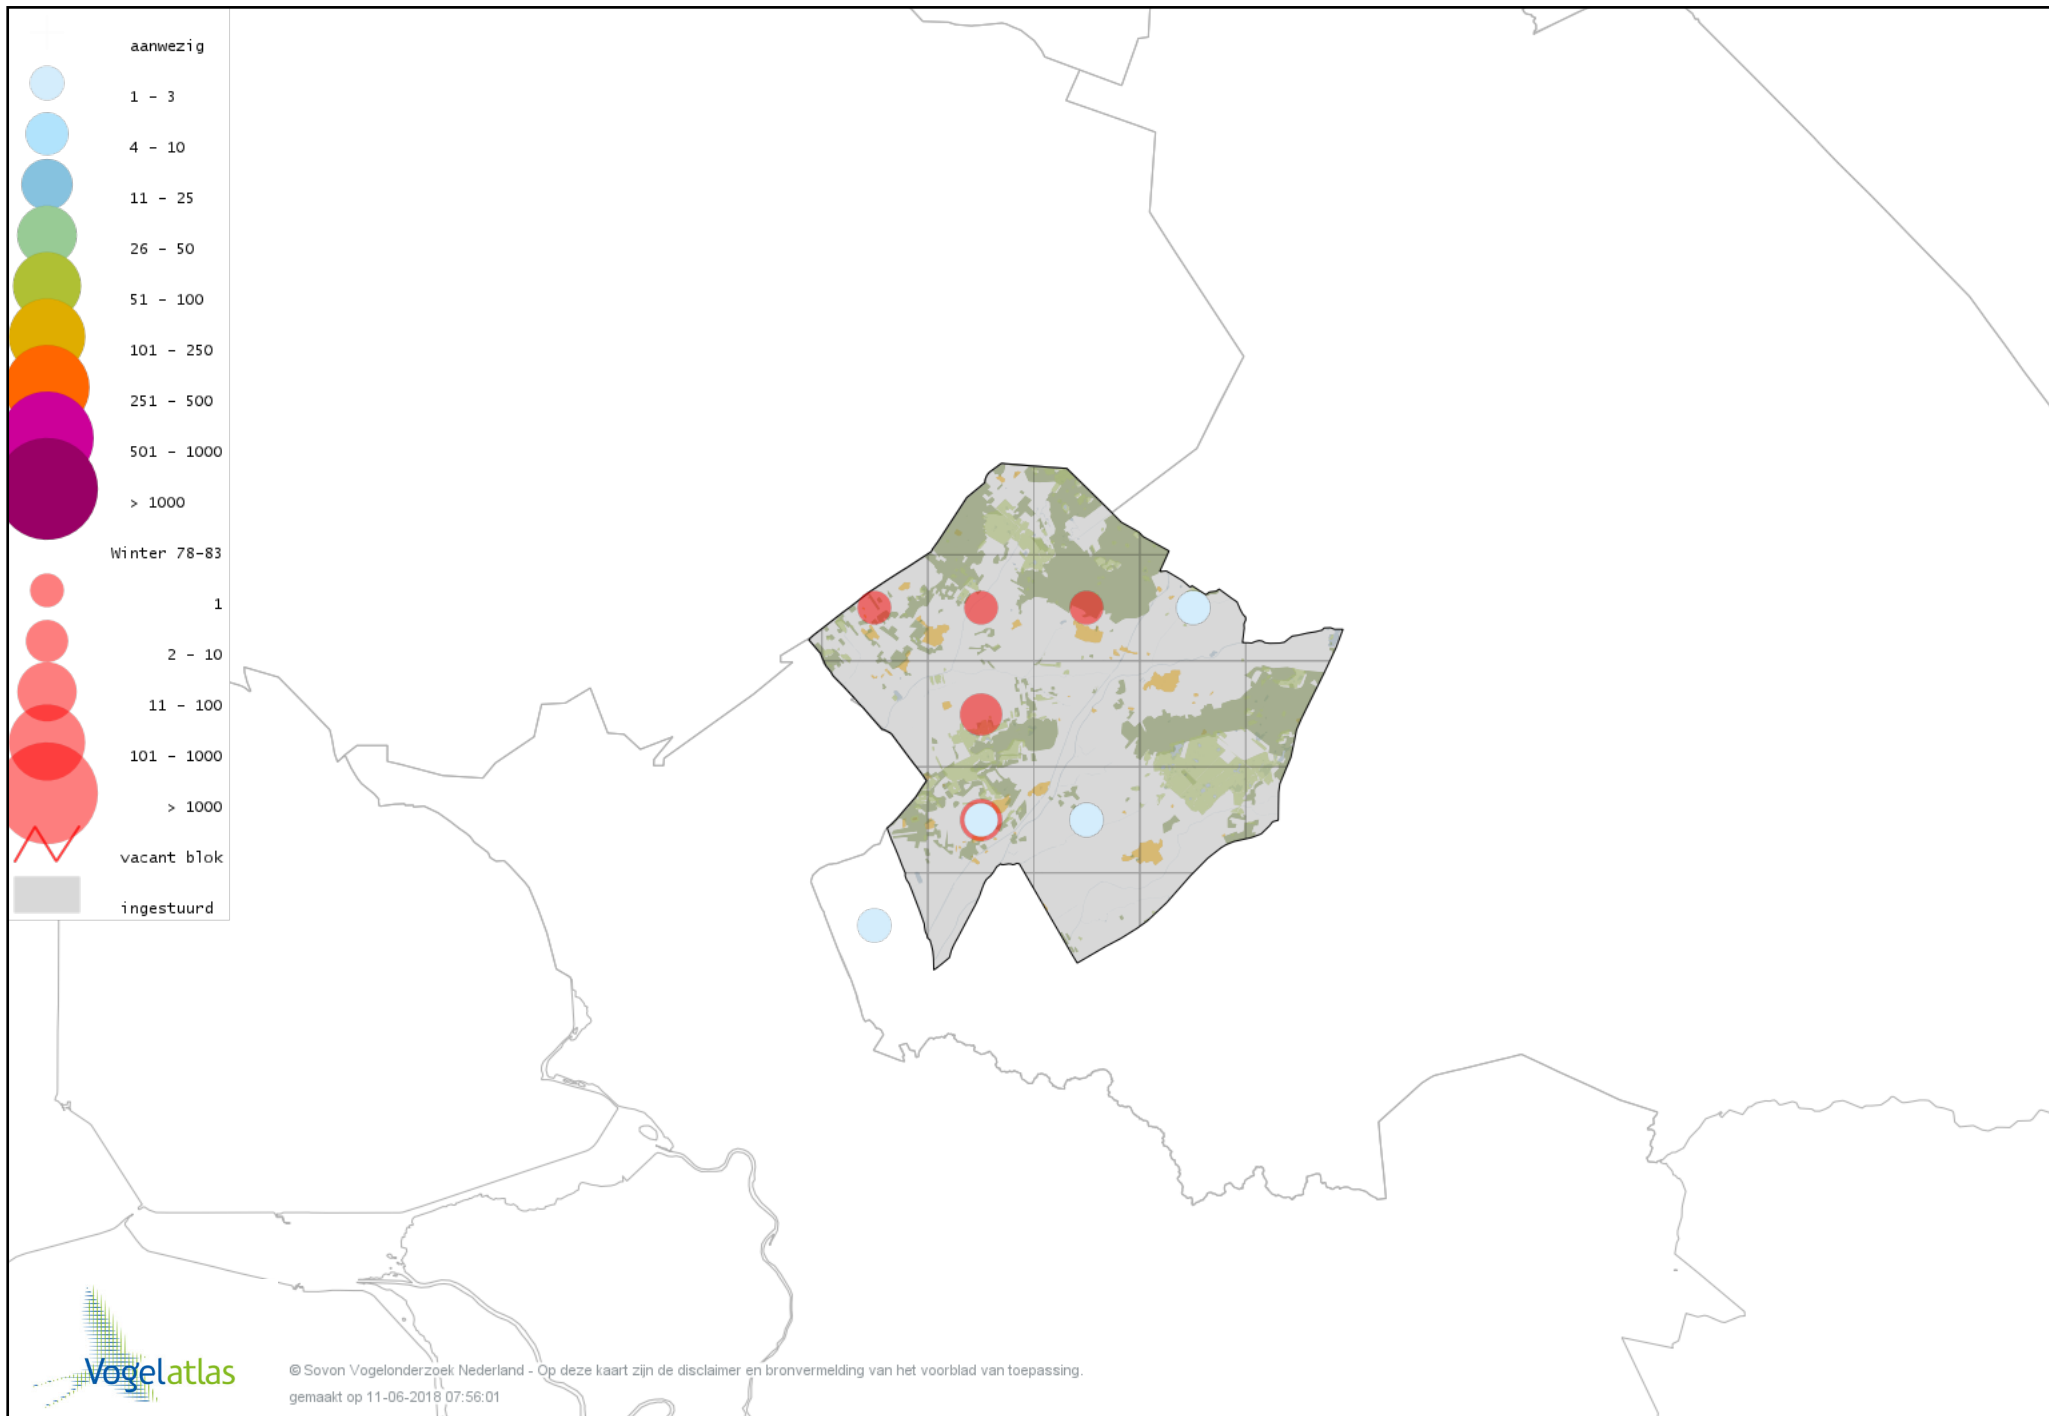

Voorlopige verspreidingskaart Zwarte Mees winter

Voorlopige verspreidingskaart Matkop winter

Voorlopige verspreidingskaart Glanskop winter

Voorlopige verspreidingskaart Boomleeuwerik winter

Voorlopige verspreidingskaart Veldleeuwerik winter

Voorlopige verspreidingskaart Staartmees winter

Voorlopige verspreidingskaart Witkopstaartmees winter

Voorlopige verspreidingskaart Tjiftjaf winter

Voorlopige verspreidingskaart Zwartkop winter

Voorlopige verspreidingskaart Pestvogel winter

Voorlopige verspreidingskaart Boomklever winter

Voorlopige verspreidingskaart Boomkruiper winter

Voorlopige verspreidingskaart Winterkoning winter

Voorlopige verspreidingskaart Spreeuw winter

Voorlopige verspreidingskaart Merel winter