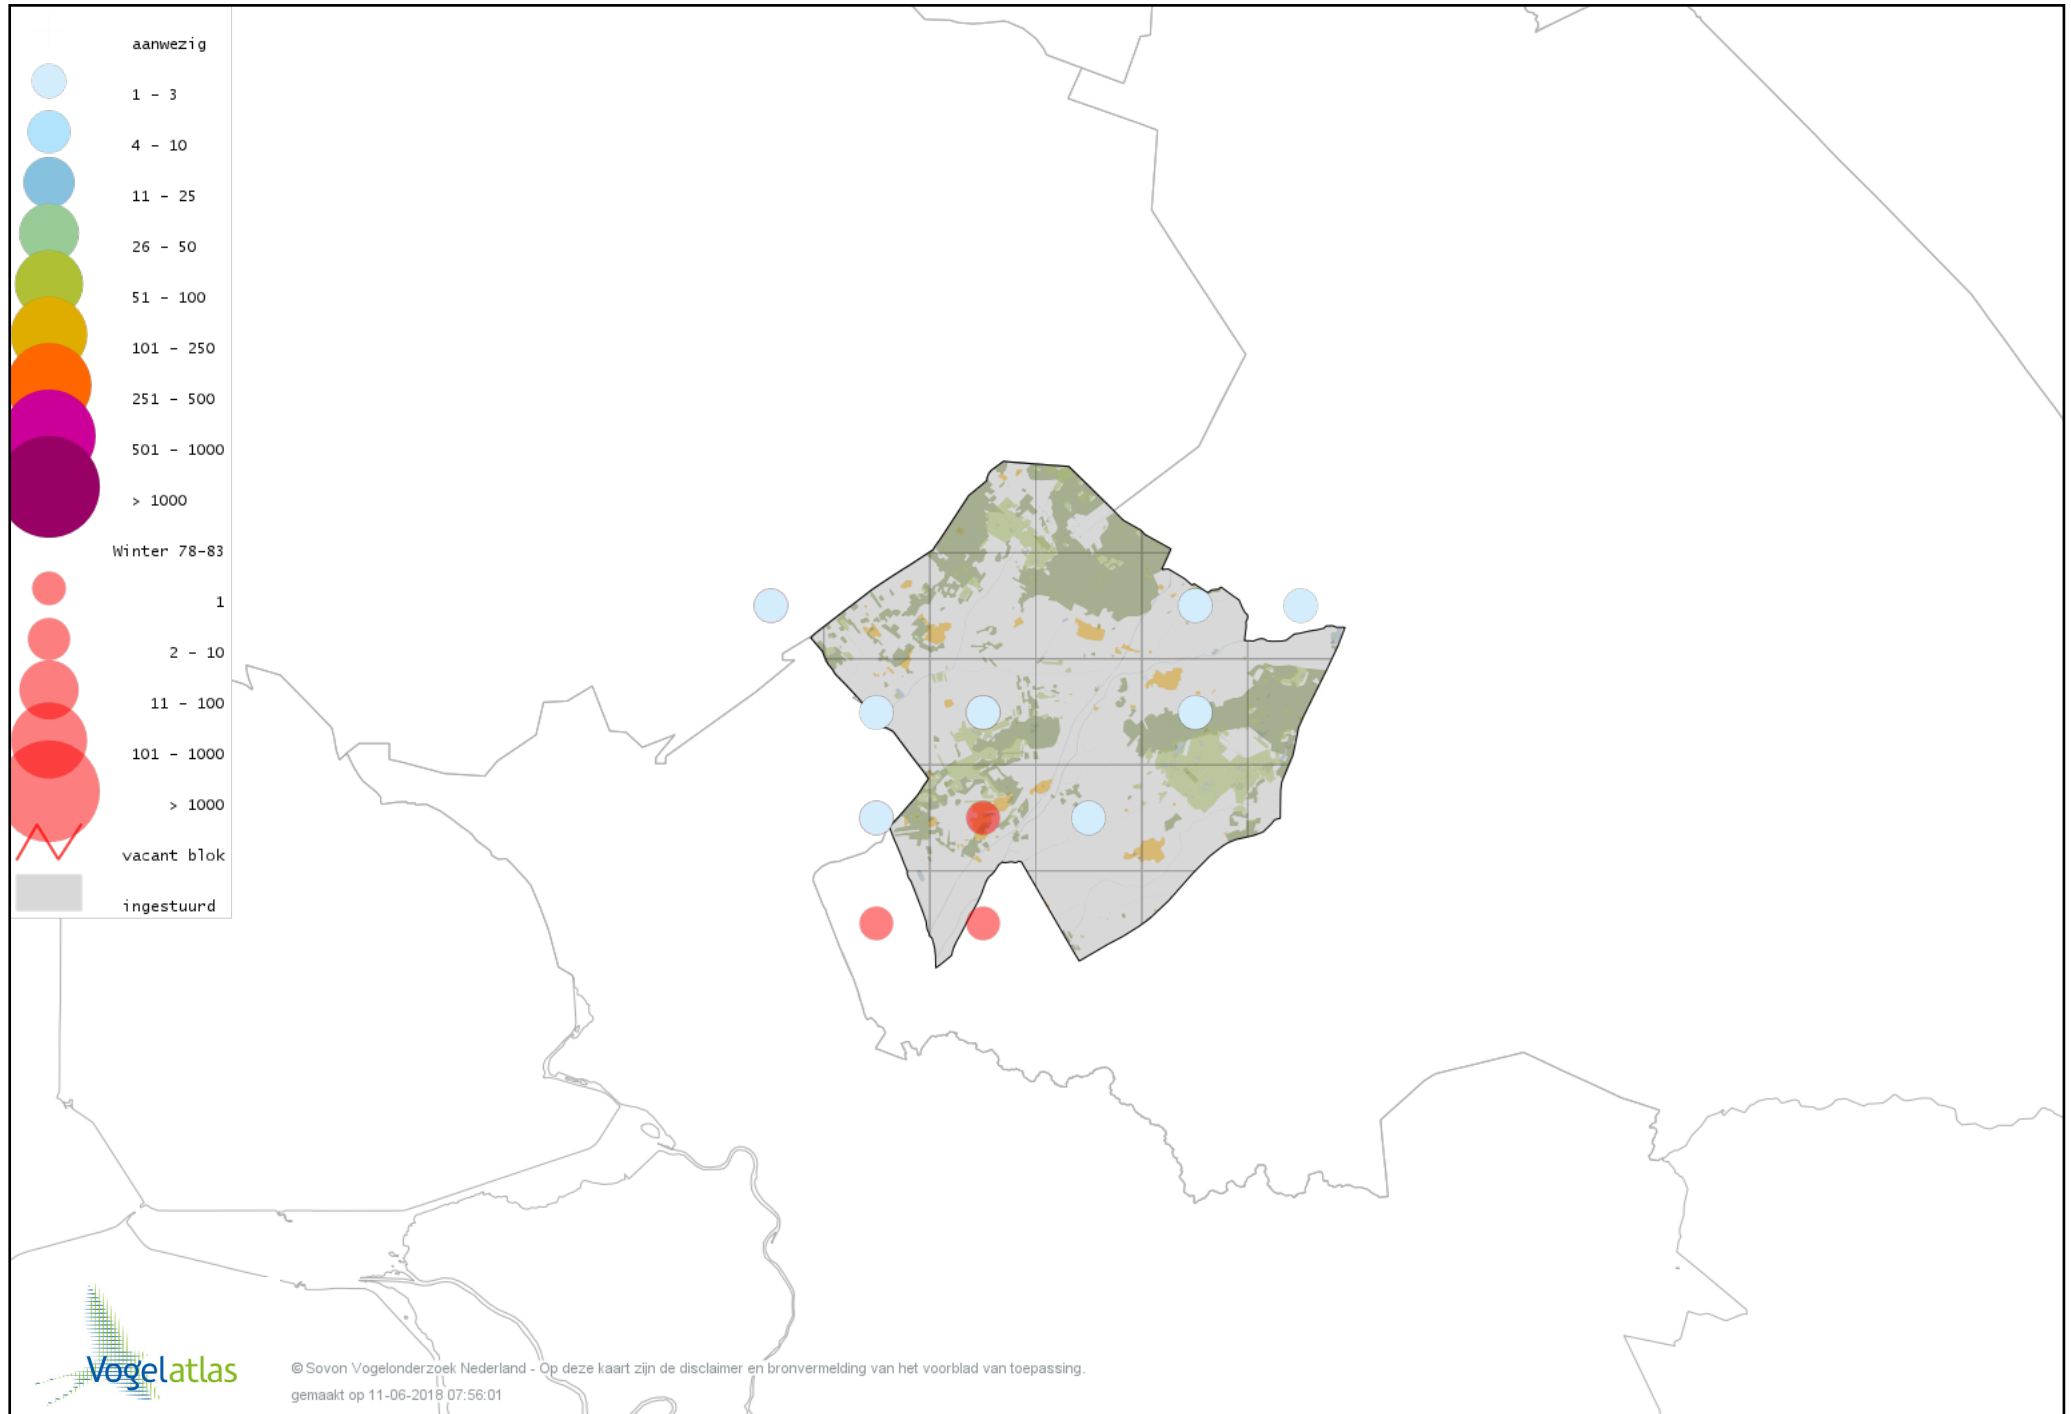

Voorlopige verspreidingskaart Mandarijneend winter

Voorlopige verspreidingskaart Nonnetje winter

Voorlopige verspreidingskaart Brilduiker winter

Voorlopige verspreidingskaart Grote Zaagbek winter

Voorlopige verspreidingskaart Krakeend winter

Voorlopige verspreidingskaart Smient winter

Voorlopige verspreidingskaart Slobeend winter

Voorlopige verspreidingskaart Wilde Eend winter

Voorlopige verspreidingskaart Soepeend winter

Voorlopige verspreidingskaart Pijlstaart winter

Voorlopige verspreidingskaart Zomertaling winter

Voorlopige verspreidingskaart Wintertaling winter

Voorlopige verspreidingskaart Patrijs winter

Voorlopige verspreidingskaart Fazant winter

Voorlopige verspreidingskaart Aalscholver winter

Voorlopige verspreidingskaart Grote Aalscholver winter

Voorlopige verspreidingskaart Roerdomp winter

Voorlopige verspreidingskaart Kleine Zilverreiger winter

Voorlopige verspreidingskaart Grote Zilverreiger winter