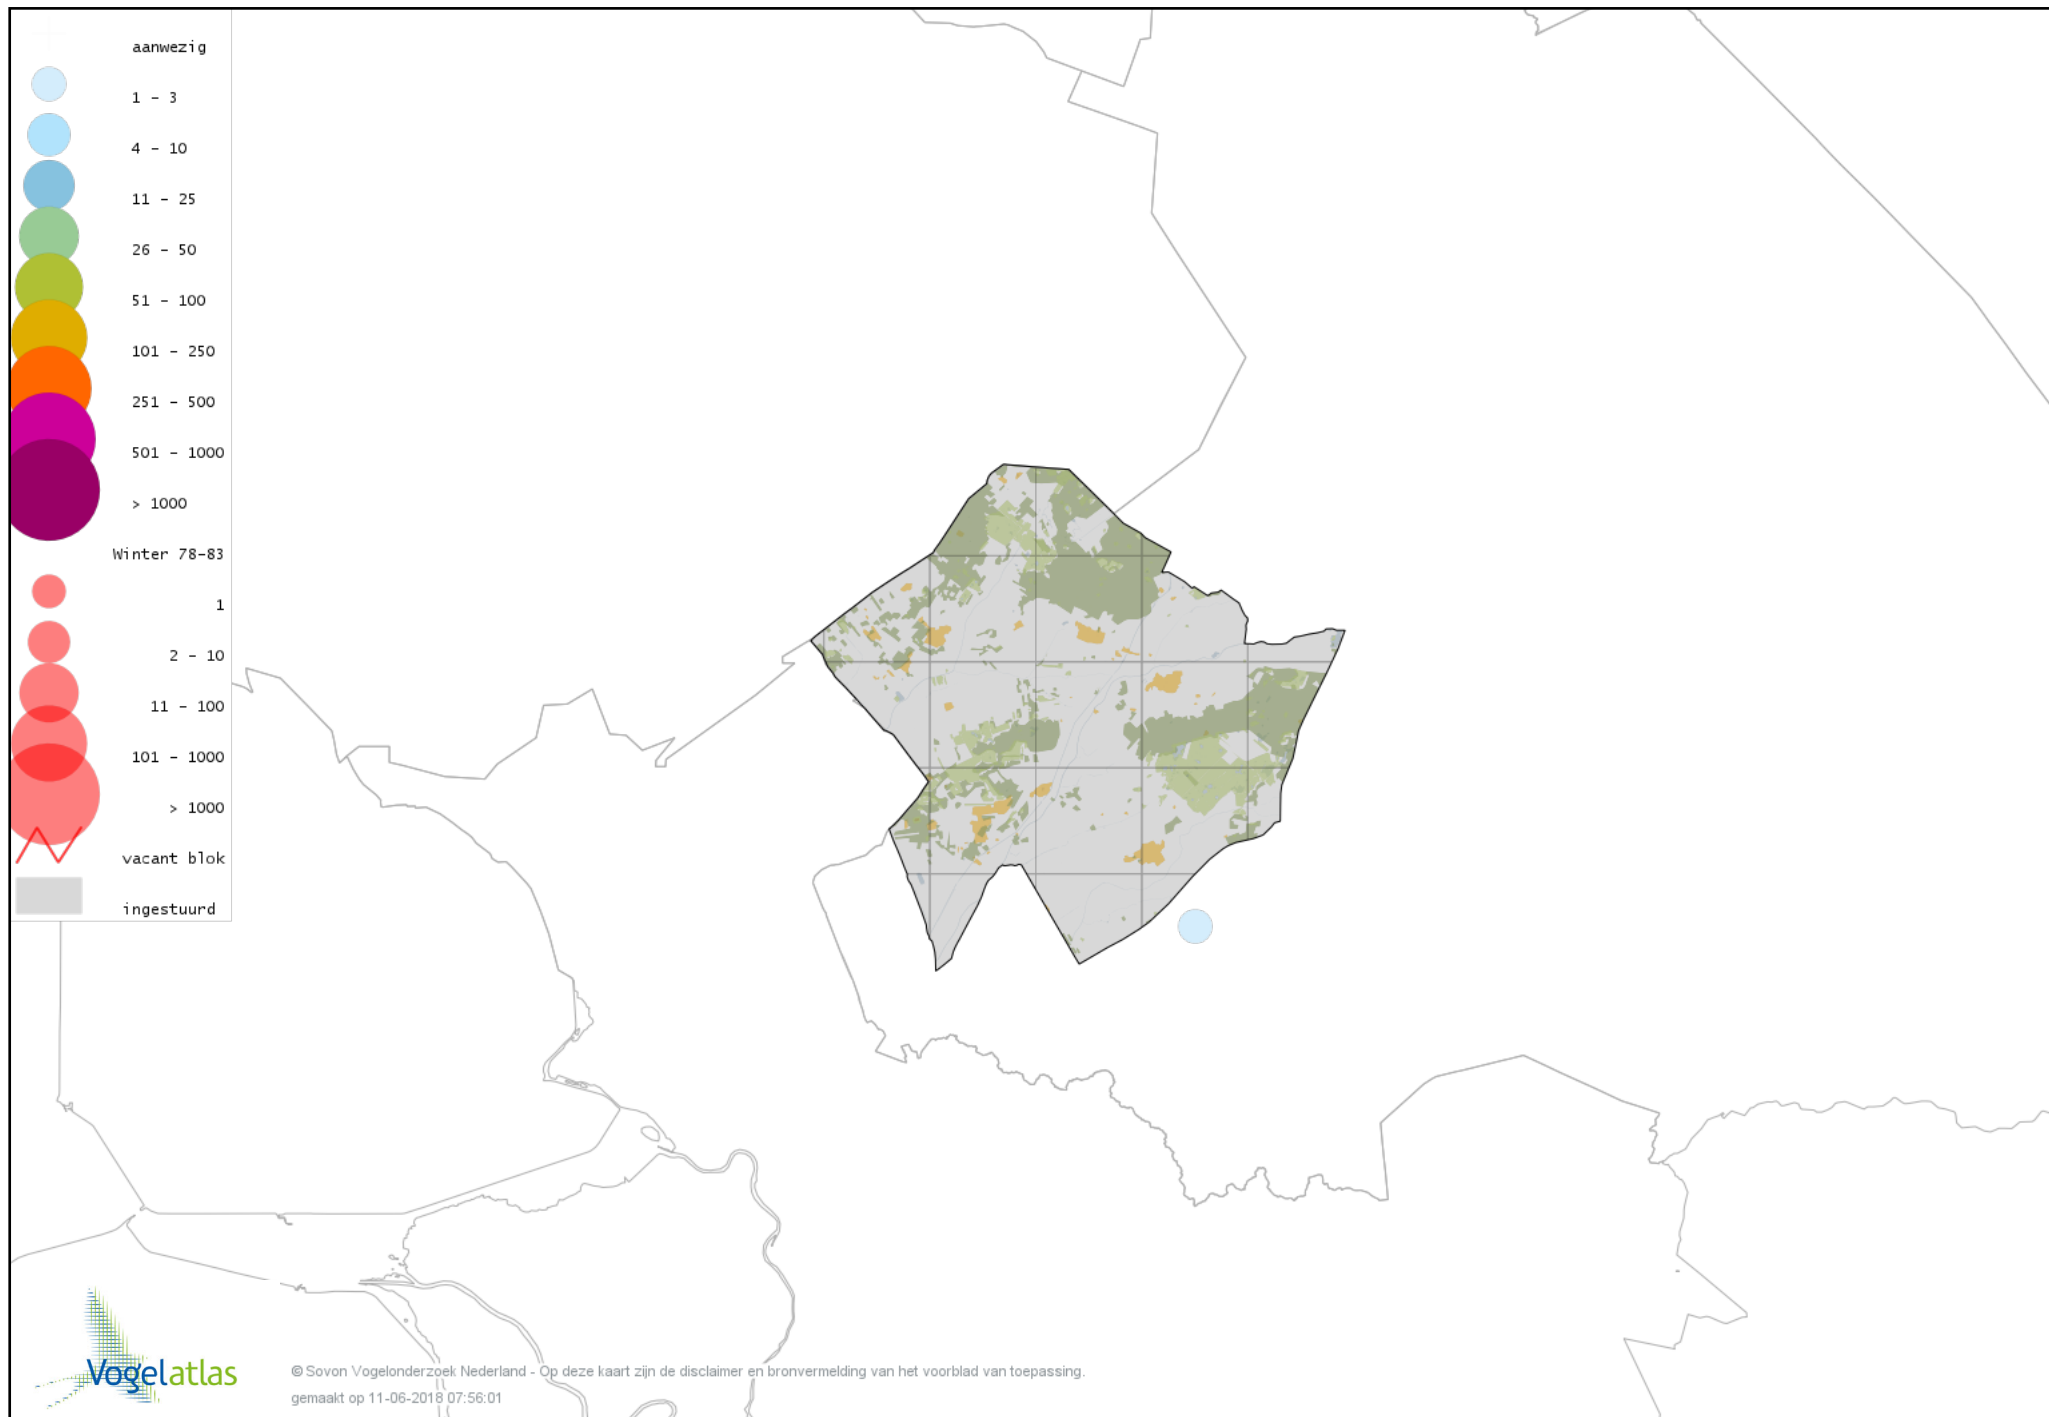

Voorlopige verspreidingskaart Bokje winter

Voorlopige verspreidingskaart Watersnip winter

Voorlopige verspreidingskaart Houtsnip winter

Voorlopige verspreidingskaart Grutto winter

Voorlopige verspreidingskaart Wulp winter

Voorlopige verspreidingskaart Witgat winter

Voorlopige verspreidingskaart Tureluur winter

Voorlopige verspreidingskaart Kokmeeuw winter

Voorlopige verspreidingskaart Stormmeeuw winter

Voorlopige verspreidingskaart Kleine Mantelmeeuw winter

Voorlopige verspreidingskaart Zilvermeeuw winter

Voorlopige verspreidingskaart Geelpootmeeuw winter

Voorlopige verspreidingskaart Pontische Meeuw winter

Voorlopige verspreidingskaart Grote Mantelmeeuw winter