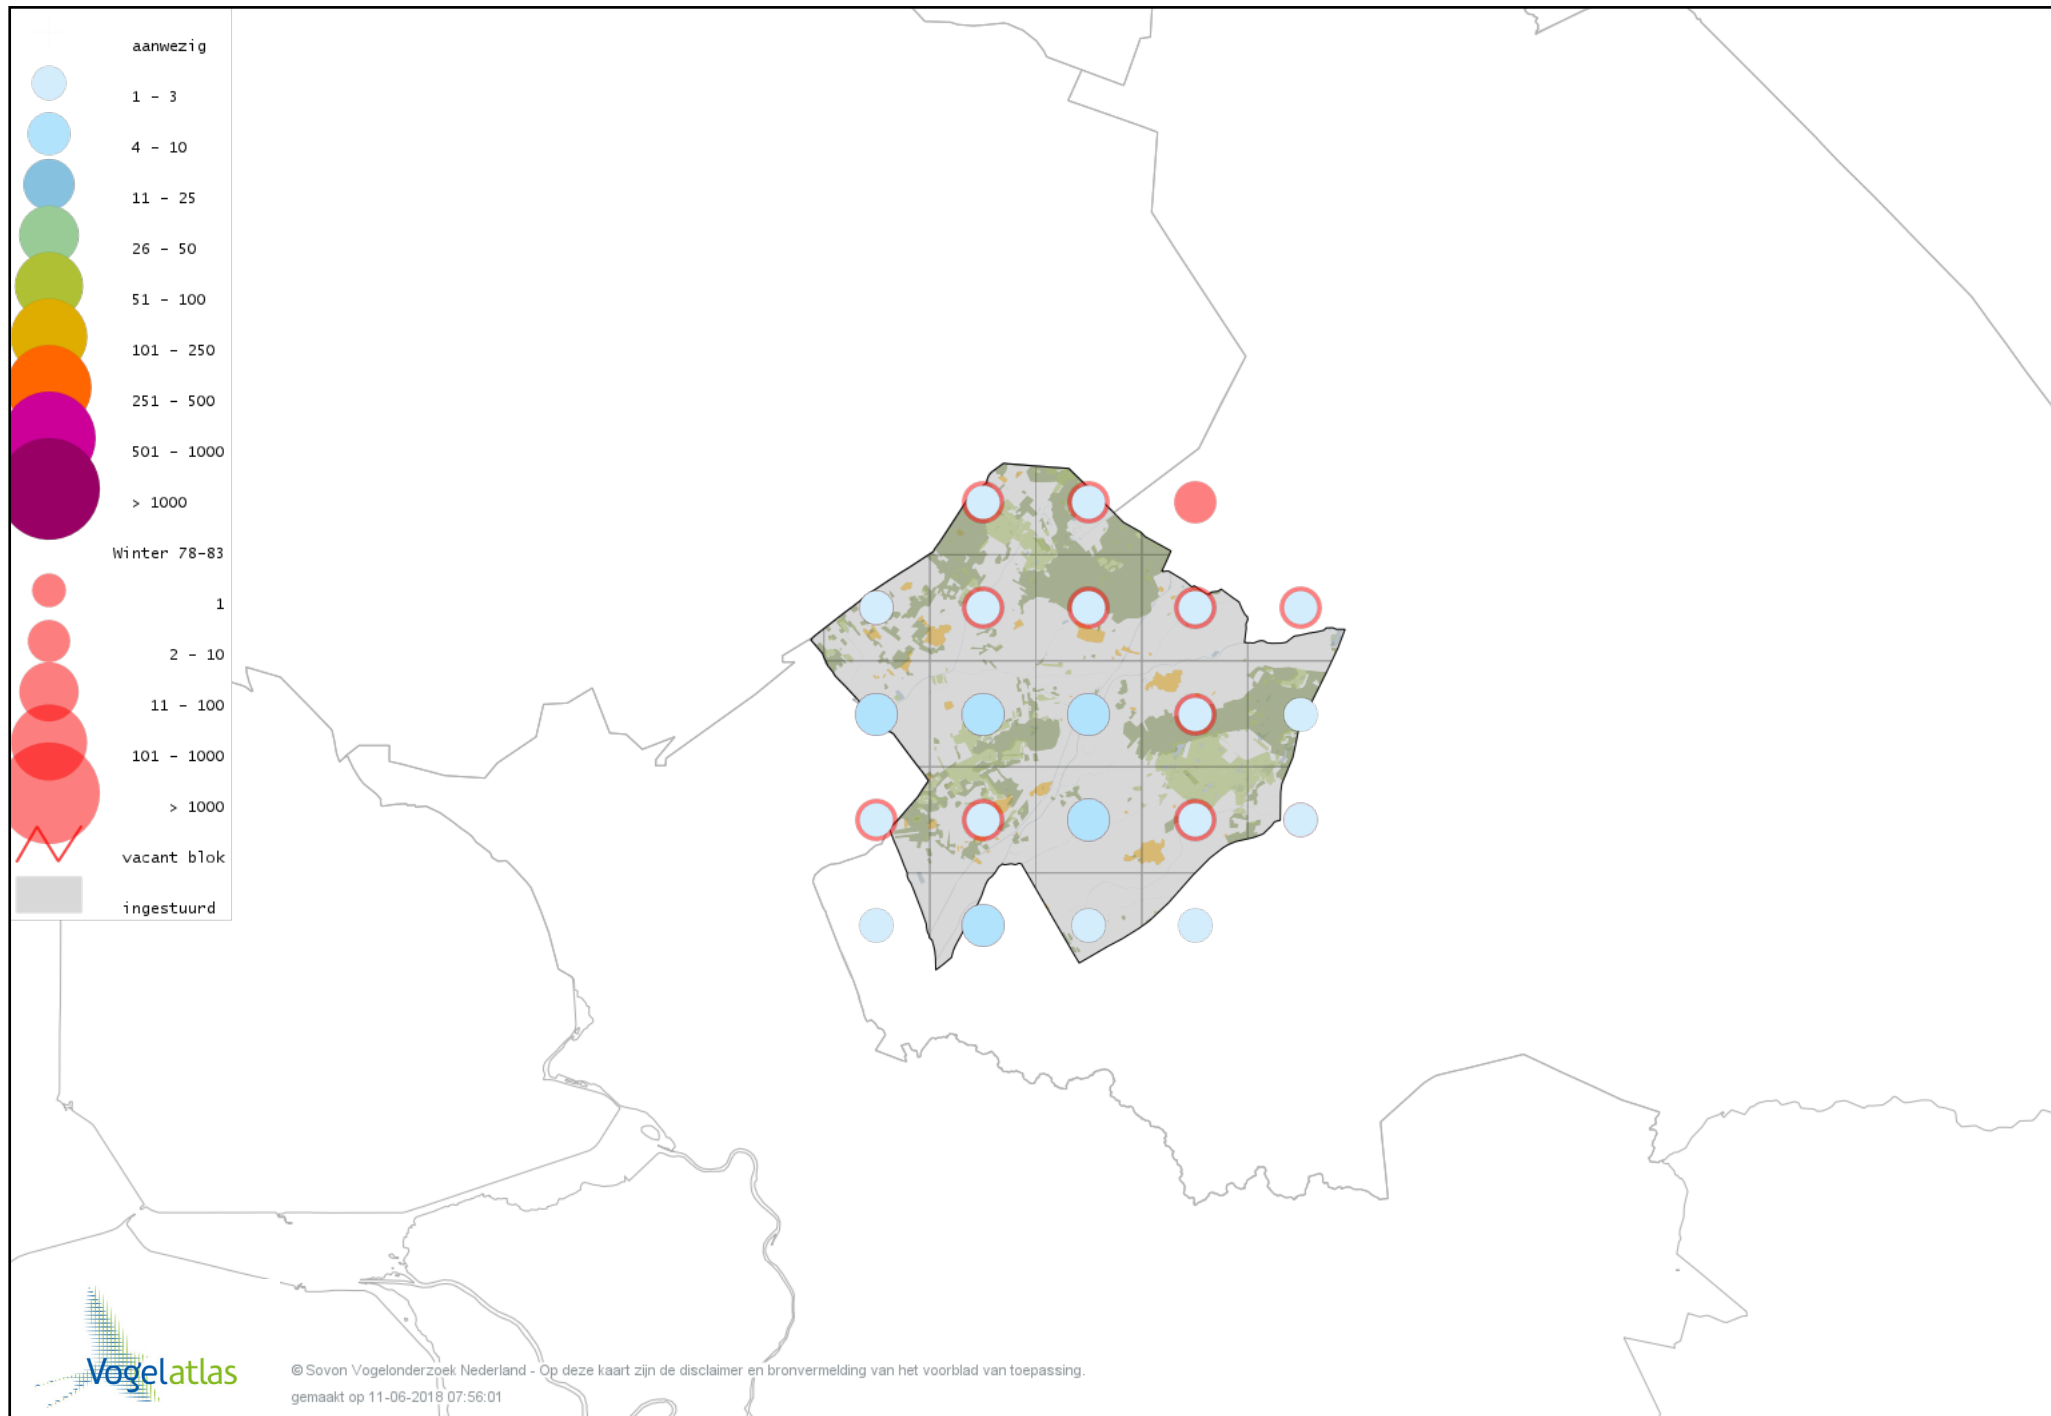

Voorlopige verspreidingskaart Slechtvalk winter

Voorlopige verspreidingskaart Waterral winter

Voorlopige verspreidingskaart Waterhoen winter

Voorlopige verspreidingskaart Meerkoet winter

Voorlopige verspreidingskaart Kraanvogel winter

Voorlopige verspreidingskaart Scholekster winter

Voorlopige verspreidingskaart Goudplevier winter

Voorlopige verspreidingskaart Kievit winter

Voorlopige verspreidingskaart Bonte Strandloper winter

Voorlopige verspreidingskaart Kemphaan winter

Voorlopige verspreidingskaart Bokje winter

Voorlopige verspreidingskaart Watersnip winter

Voorlopige verspreidingskaart Houtsnip winter

Voorlopige verspreidingskaart Grutto winter

Voorlopige verspreidingskaart Wulp winter

Voorlopige verspreidingskaart Witgat winter

Voorlopige verspreidingskaart Tureluur winter

Voorlopige verspreidingskaart Kokmeeuw winter

Voorlopige verspreidingskaart Stormmeeuw winter

Voorlopige verspreidingskaart Kleine Mantelmeeuw winter