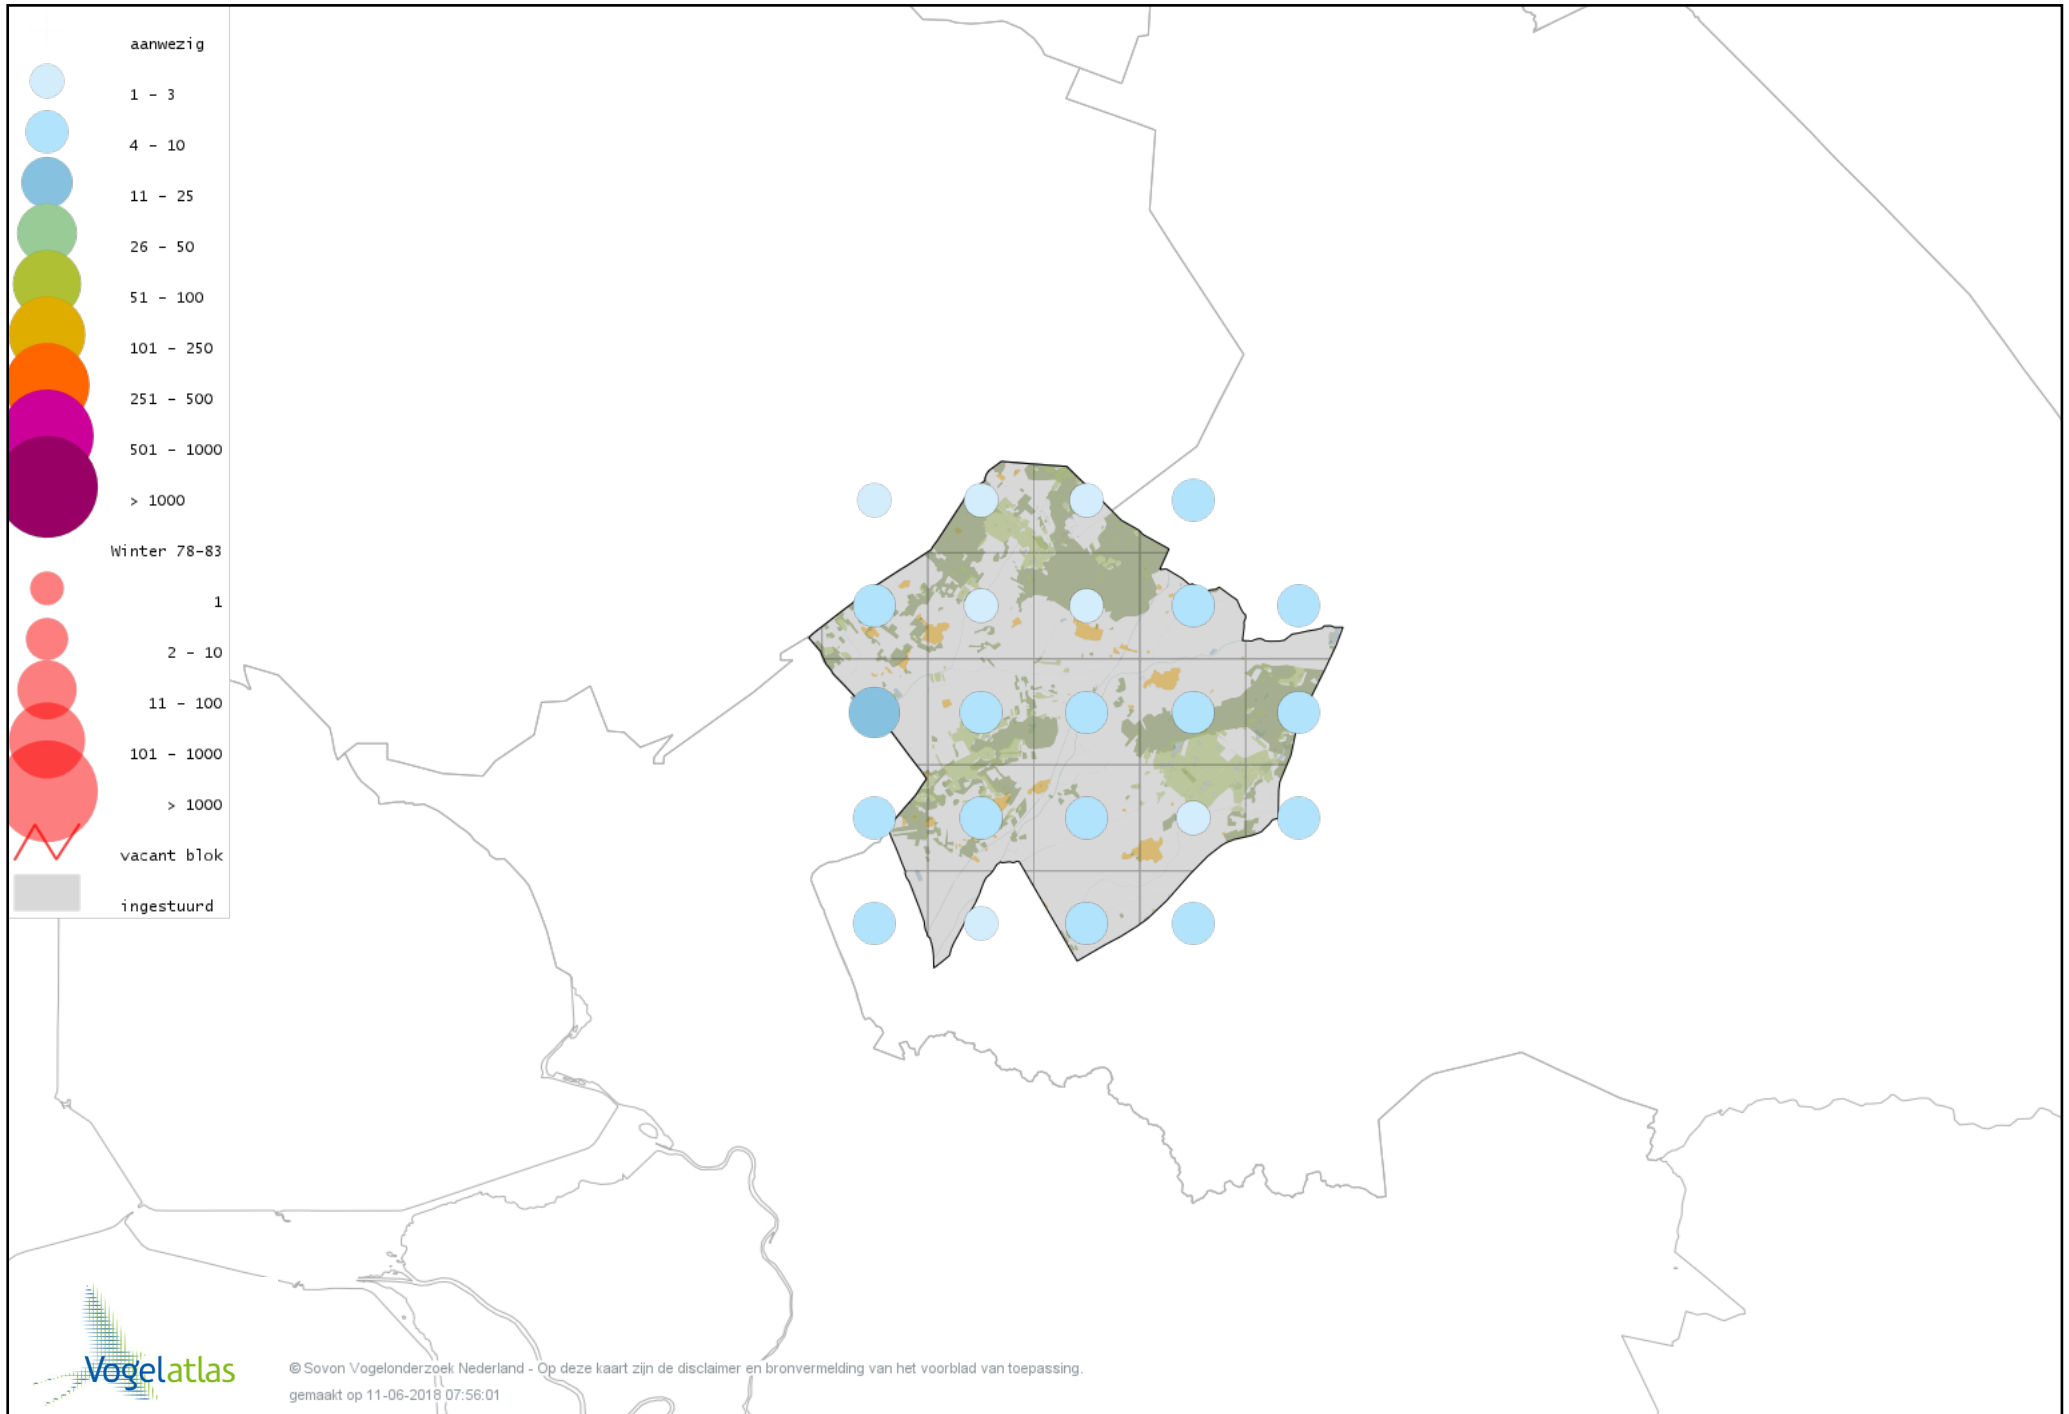

De kleurtint (blauw) is de beste referentie voor de tot nu toe waargenomen aantalsklasse.

De stipgrootte is relatief. Vergelijk daarvoor de atlasblok grootte van de legenda met die van het kaartbeeld.

Voorlopige verspreidingskaart Knobbelzwaan winter

Voorlopige verspreidingskaart Zwarte Zwaan winter

Voorlopige verspreidingskaart Kleine Zwaan winter

Voorlopige verspreidingskaart Wilde Zwaan winter

Voorlopige verspreidingskaart Indische Gans winter

Voorlopige verspreidingskaart Sneeuwgans winter

Voorlopige verspreidingskaart Ross` Gans winter

Voorlopige verspreidingskaart Toendrarietgans winter

Voorlopige verspreidingskaart Kleine Rietgans winter

Voorlopige verspreidingskaart Grauwe Gans winter

Voorlopige verspreidingskaart Soepgans winter

Voorlopige verspreidingskaart Kolgans winter

Voorlopige verspreidingskaart Grote Canadese Gans winter

Voorlopige verspreidingskaart Brandgans winter

Voorlopige verspreidingskaart Brandgans x Kolgans winter