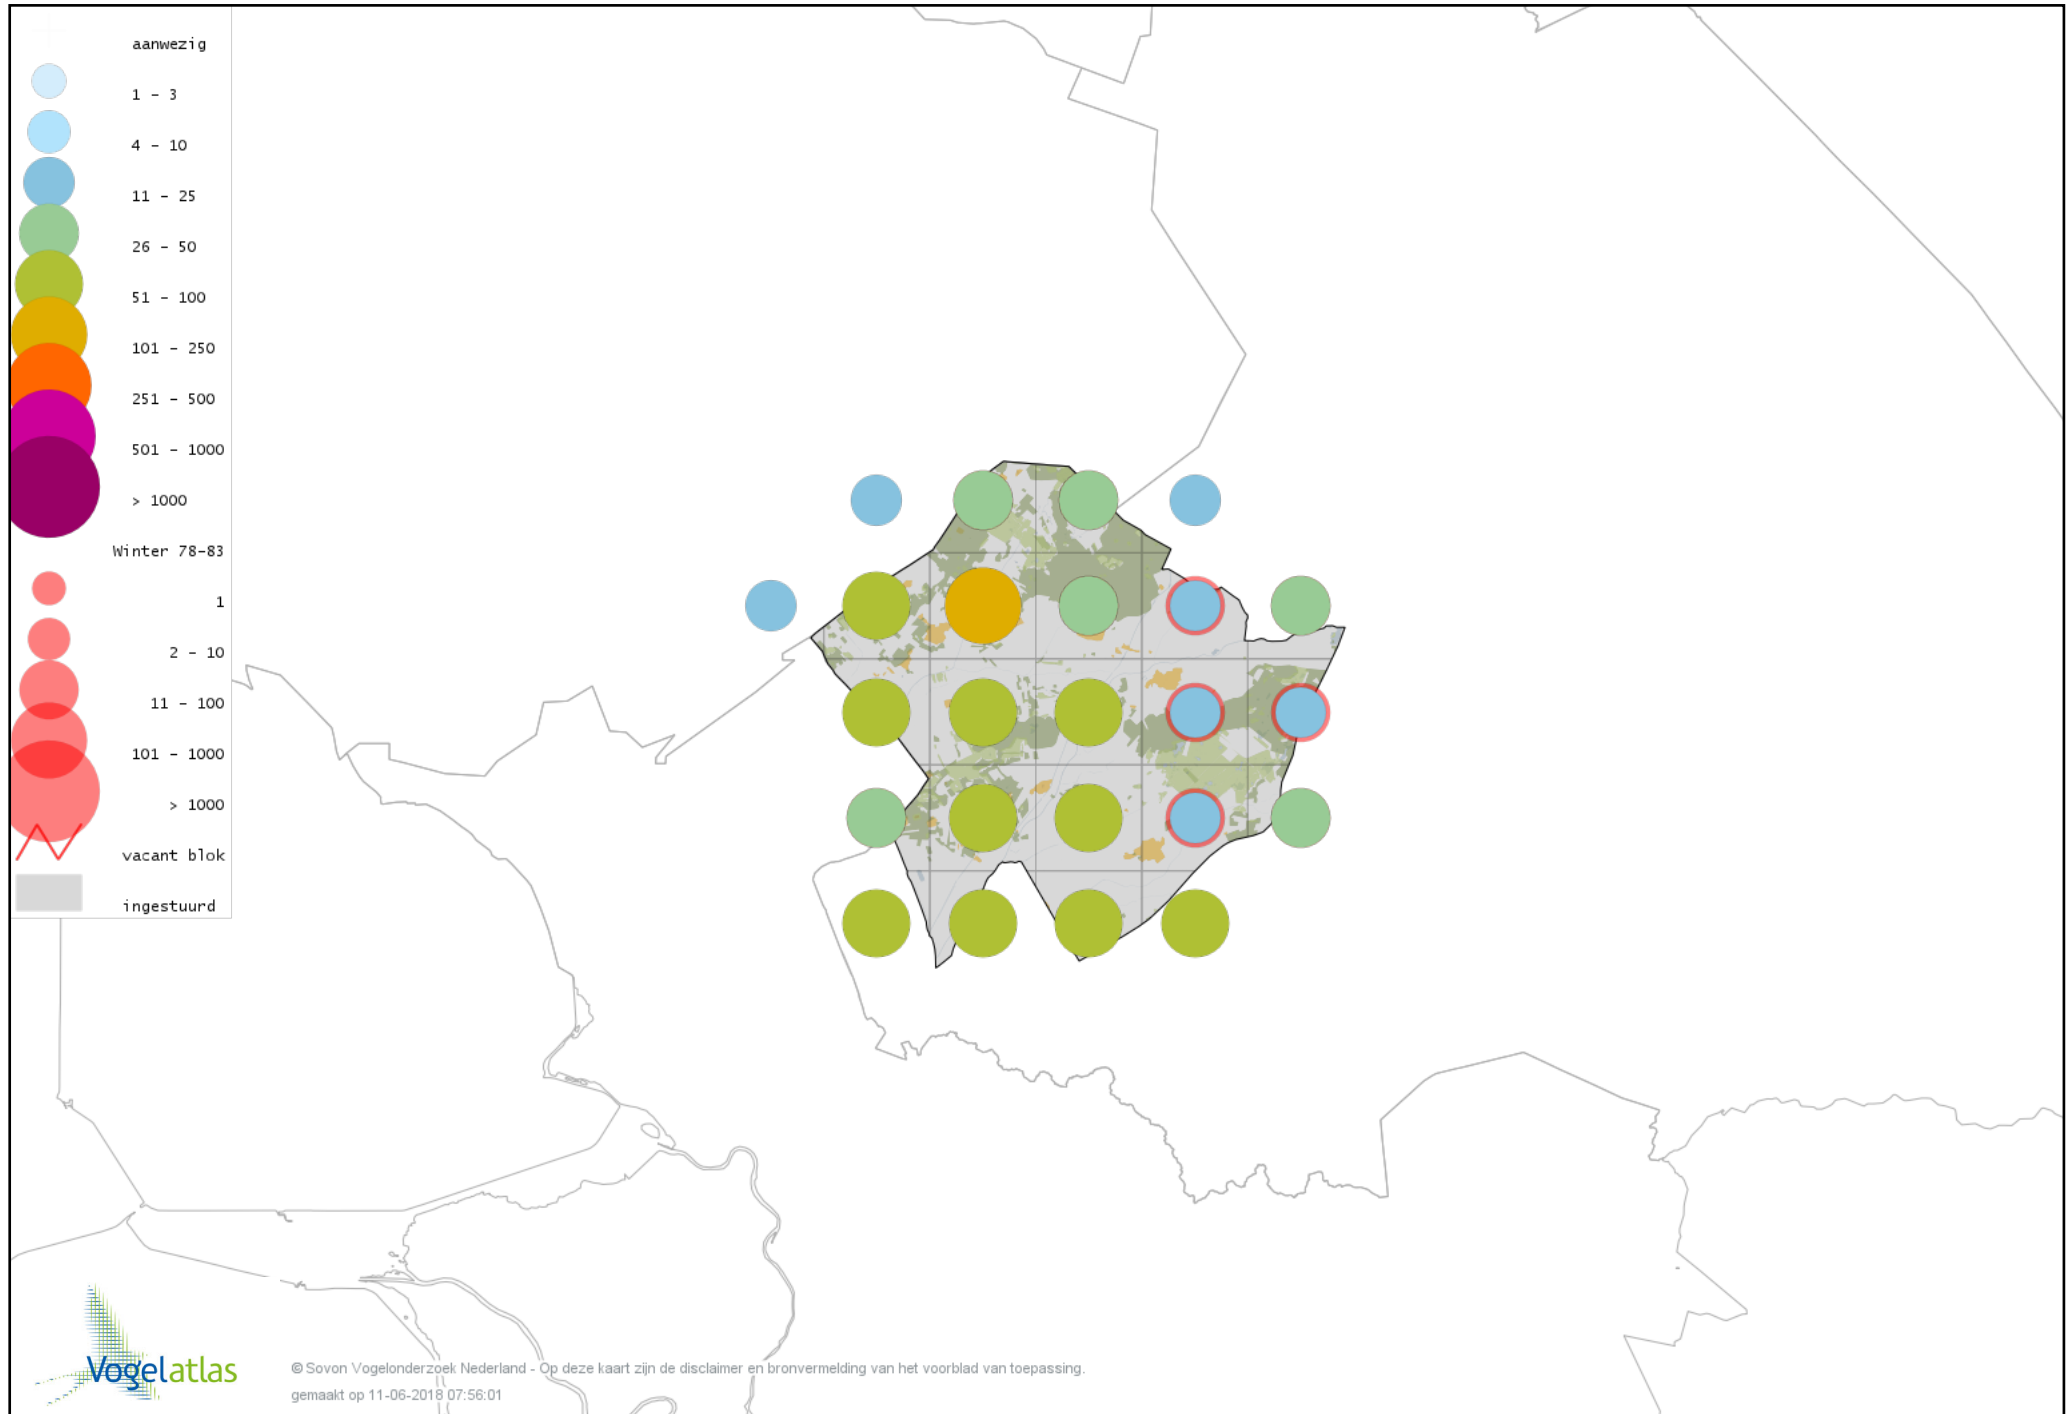

Voorlopige verspreidingskaart Blauwe Reiger winter

Voorlopige verspreidingskaart Ooievaar winter

Voorlopige verspreidingskaart Lepelaar winter

Voorlopige verspreidingskaart Dodaars winter

Voorlopige verspreidingskaart Fuut winter

Voorlopige verspreidingskaart Rode Wouw winter

Voorlopige verspreidingskaart Zearend winter

Voorlopige verspreidingskaart Bruine Kiekendief winter

Voorlopige verspreidingskaart Blauwe Kiekendief winter

Voorlopige verspreidingskaart Havik winter

Voorlopige verspreidingskaart Sperwer winter

Voorlopige verspreidingskaart Buizerd winter

Voorlopige verspreidingskaart Ruigpootbuizerd winter

Voorlopige verspreidingskaart Torenvalk winter

Voorlopige verspreidingskaart Smelleken winter

Voorlopige verspreidingskaart Slechtvalk winter

Voorlopige verspreidingskaart Waterral winter

Voorlopige verspreidingskaart Waterhoen winter

Voorlopige verspreidingskaart Meerkoet winter

Voorlopige verspreidingskaart Kraanvogel winter