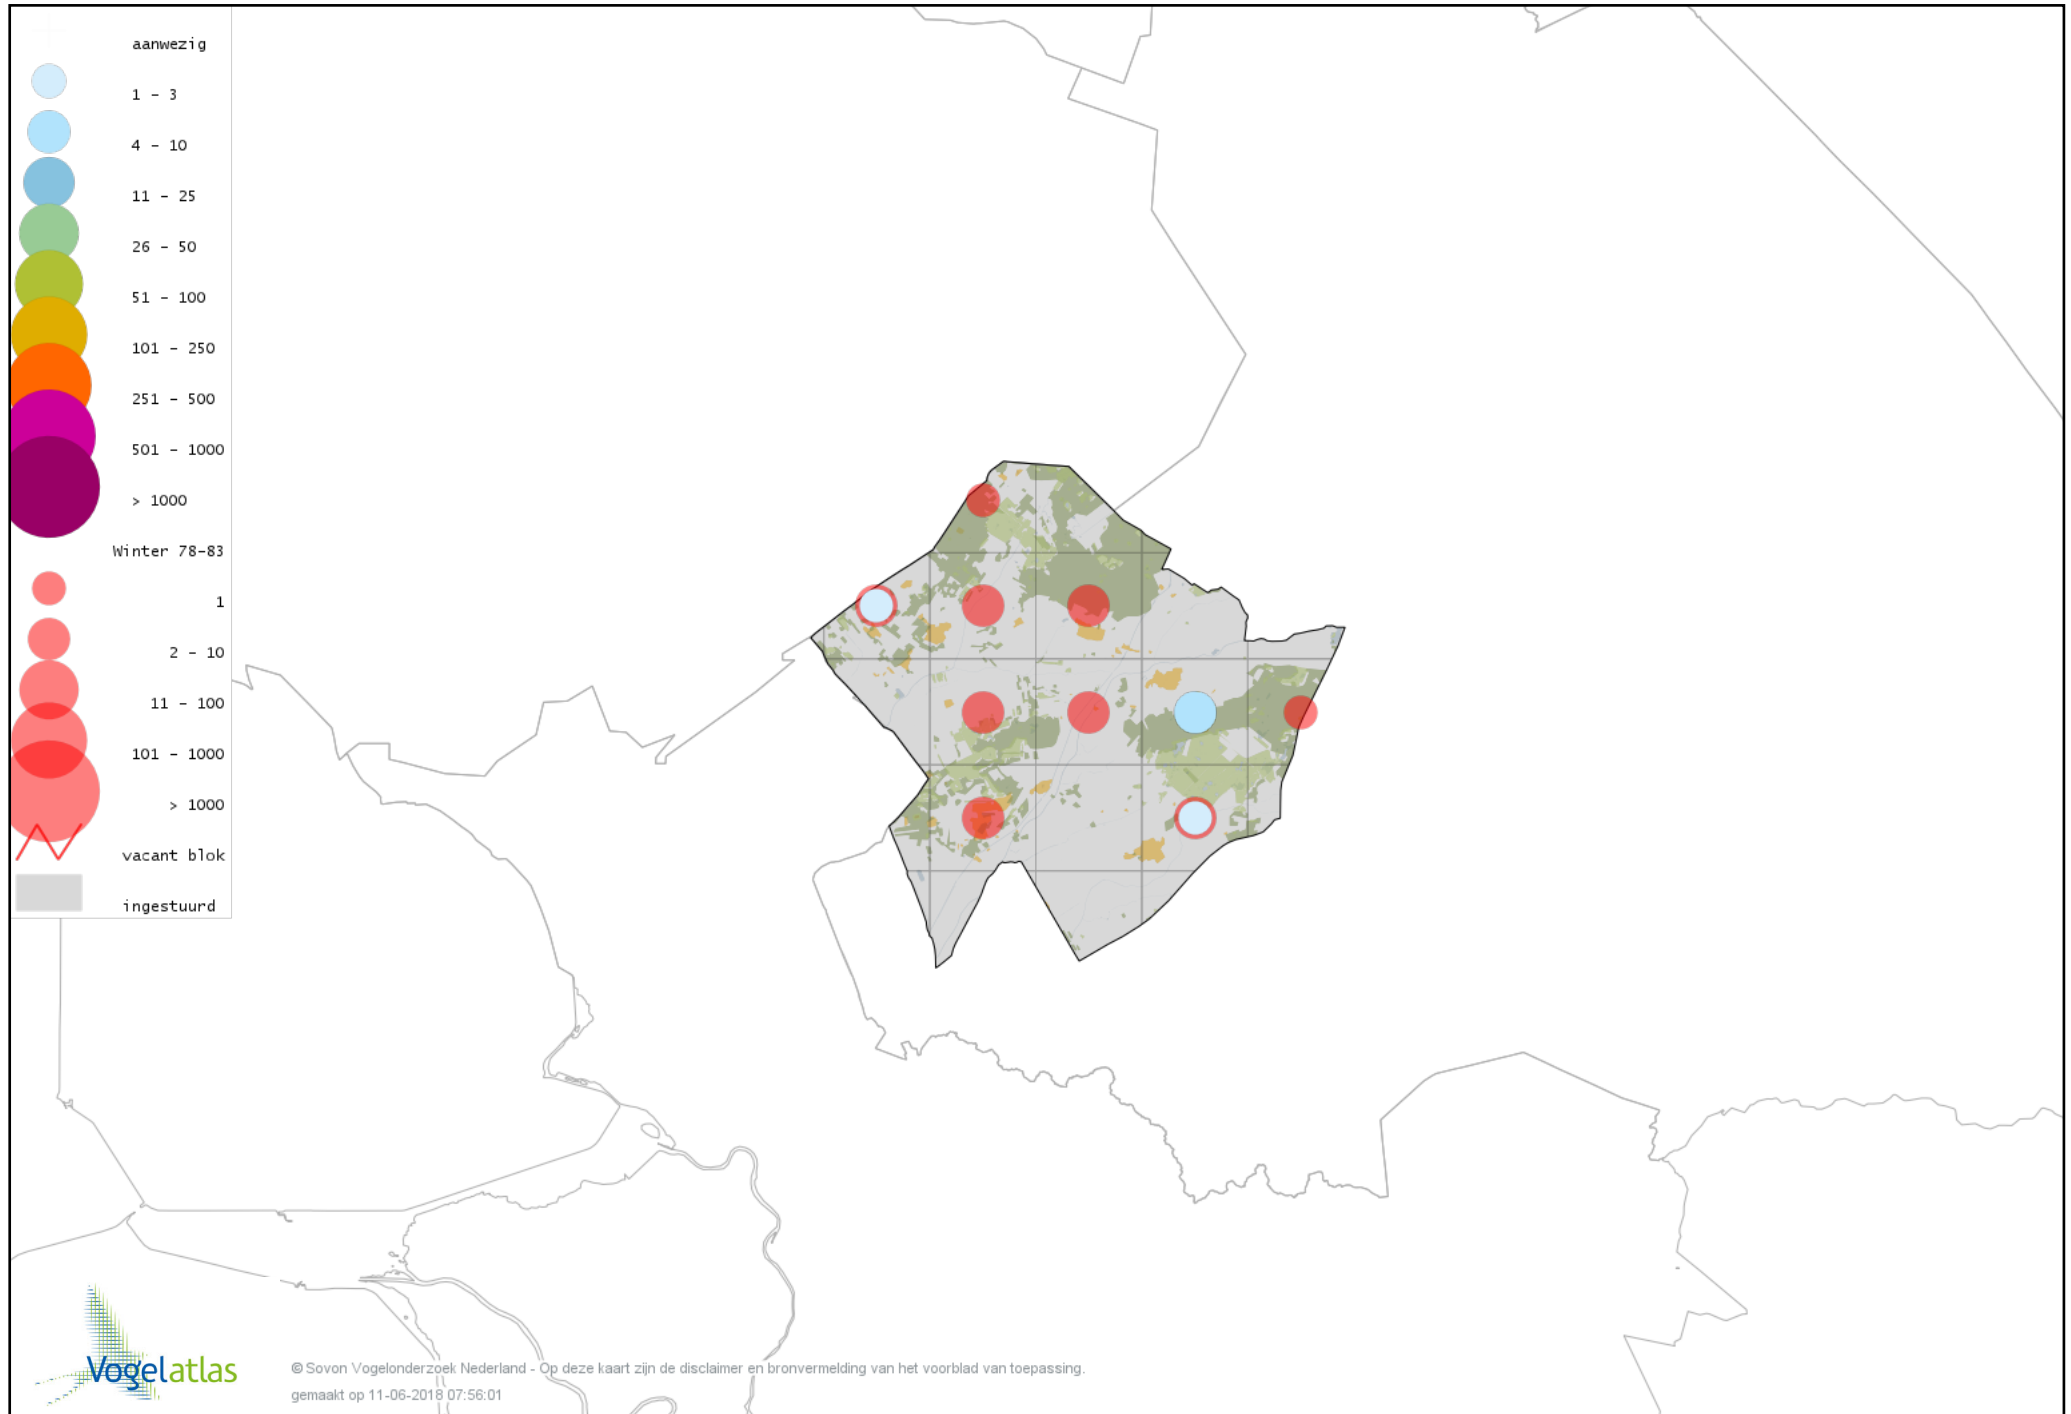

Voorlopige verspreidingskaart Staartmees winter

Voorlopige verspreidingskaart Witkopstaartmees winter

Voorlopige verspreidingskaart Tjiftjaf winter

Voorlopige verspreidingskaart Zwartkop winter

Voorlopige verspreidingskaart Pestvogel winter

Voorlopige verspreidingskaart Boomklever winter

Voorlopige verspreidingskaart Boomkruiper winter

Voorlopige verspreidingskaart Winterkoning winter

Voorlopige verspreidingskaart Spreeuw winter

Voorlopige verspreidingskaart Merel winter