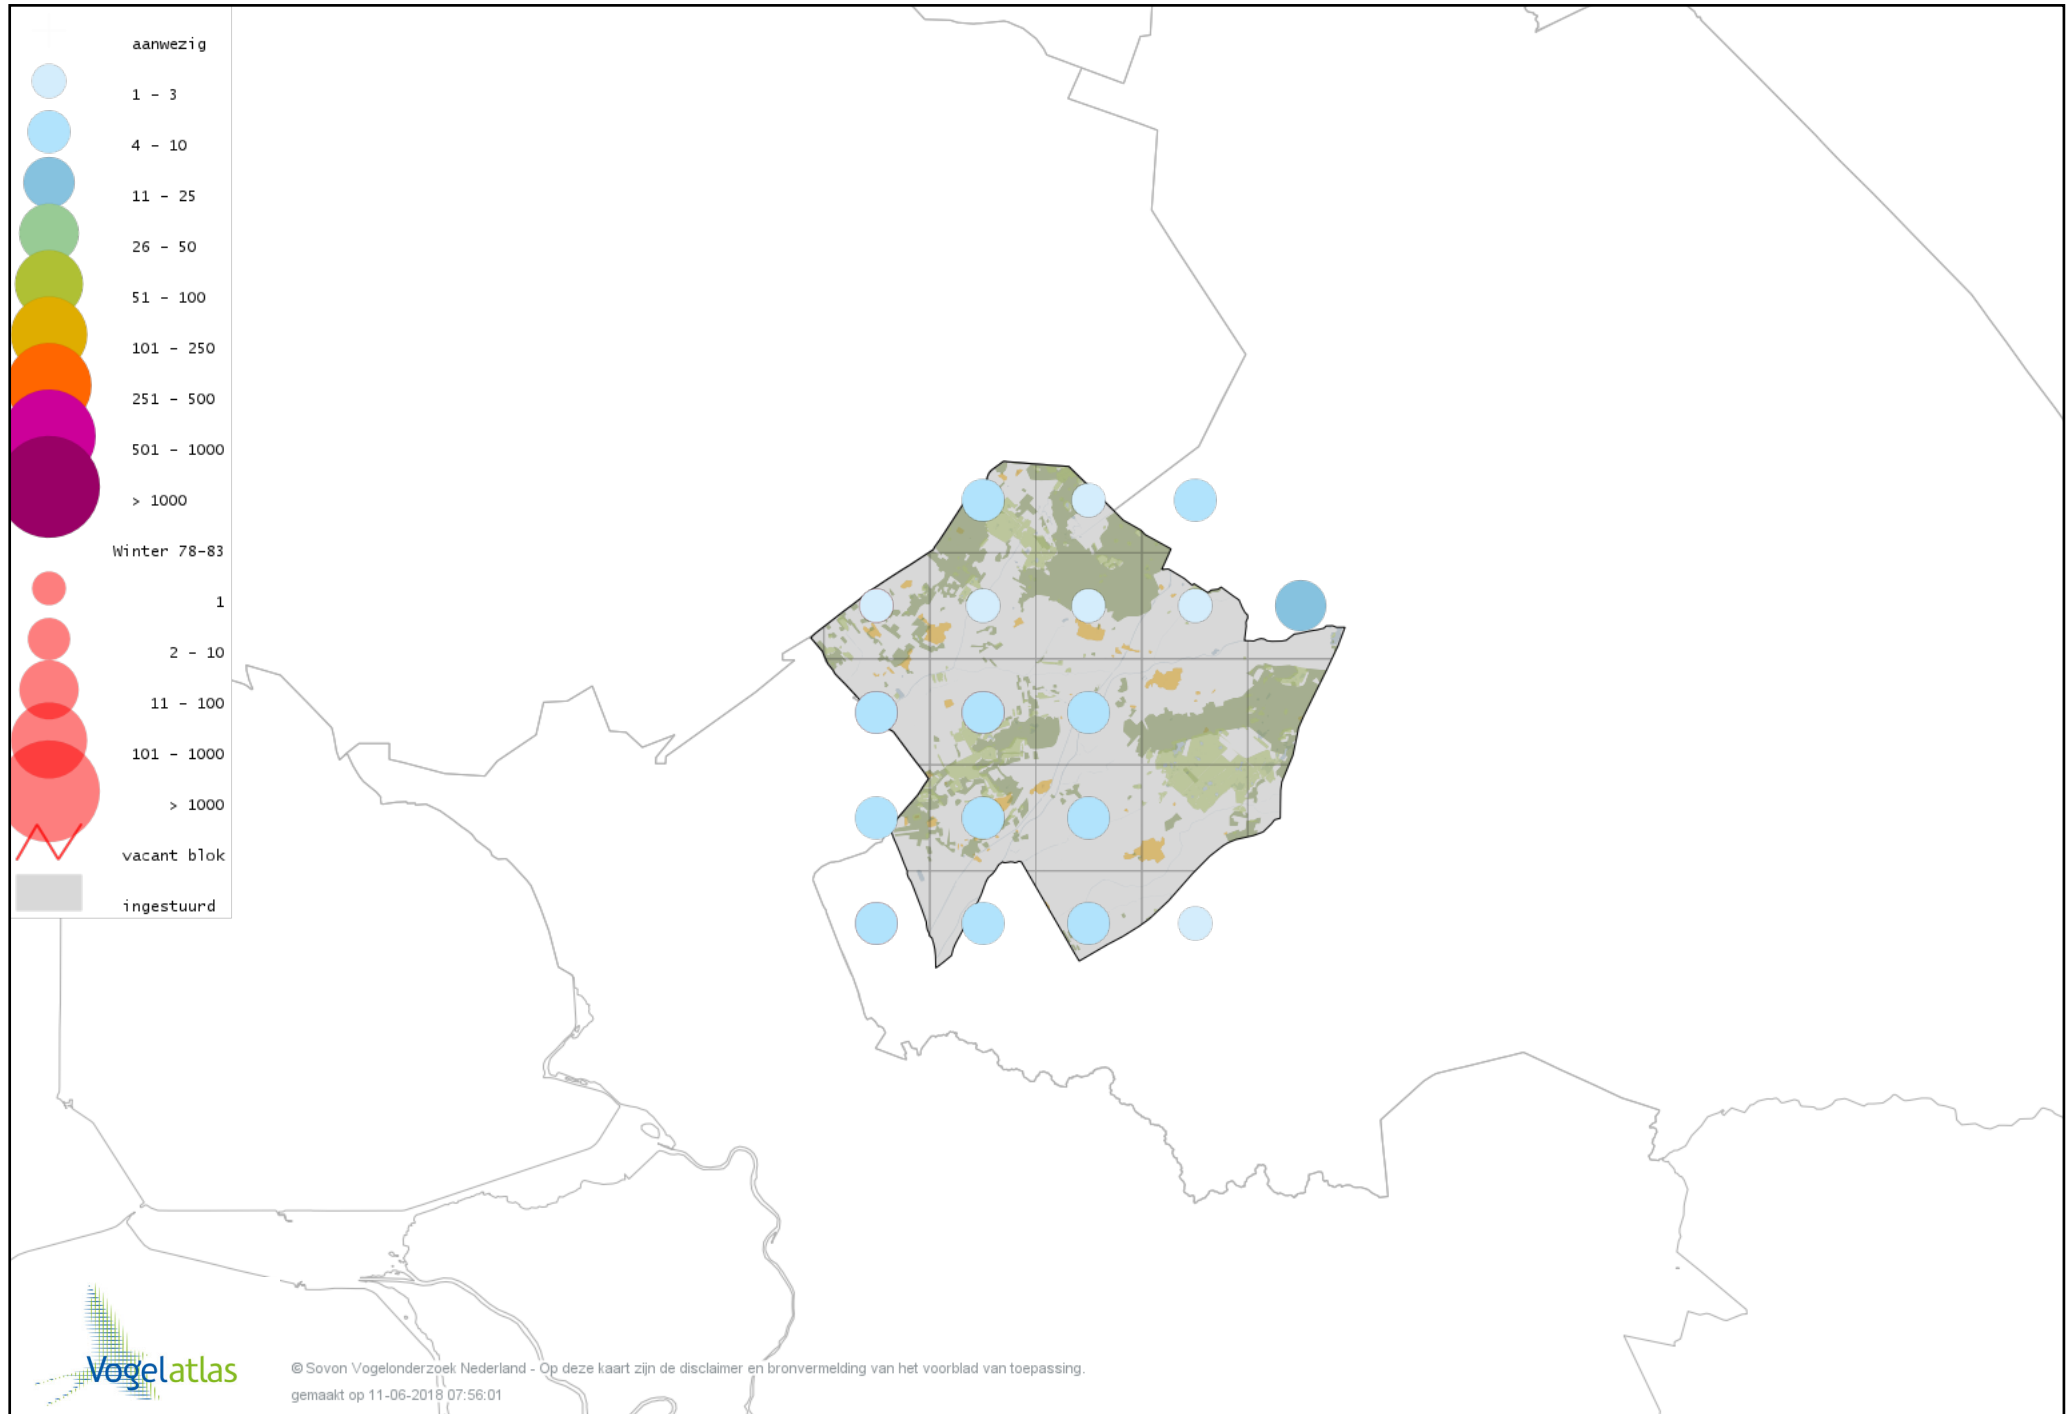

Voorlopige verspreidingskaart Sperwer winter

Voorlopige verspreidingskaart Buizerd winter

Voorlopige verspreidingskaart Ruigpootbuizerd winter

Voorlopige verspreidingskaart Torenvalk winter

Voorlopige verspreidingskaart Smelleken winter

Voorlopige verspreidingskaart Slechtvalk winter

Voorlopige verspreidingskaart Waterral winter

Voorlopige verspreidingskaart Waterhoen winter

Voorlopige verspreidingskaart Meerkoet winter

Voorlopige verspreidingskaart Kraanvogel winter

Voorlopige verspreidingskaart Scholekster winter

Voorlopige verspreidingskaart Goudplevier winter

Voorlopige verspreidingskaart Kievit winter

Voorlopige verspreidingskaart Bonte Strandloper winter

Voorlopige verspreidingskaart Kemphaan winter

Voorlopige verspreidingskaart Bokje winter

Voorlopige verspreidingskaart Watersnip winter

Voorlopige verspreidingskaart Houtsnip winter

Voorlopige verspreidingskaart Grutto winter

Voorlopige verspreidingskaart Wulp winter