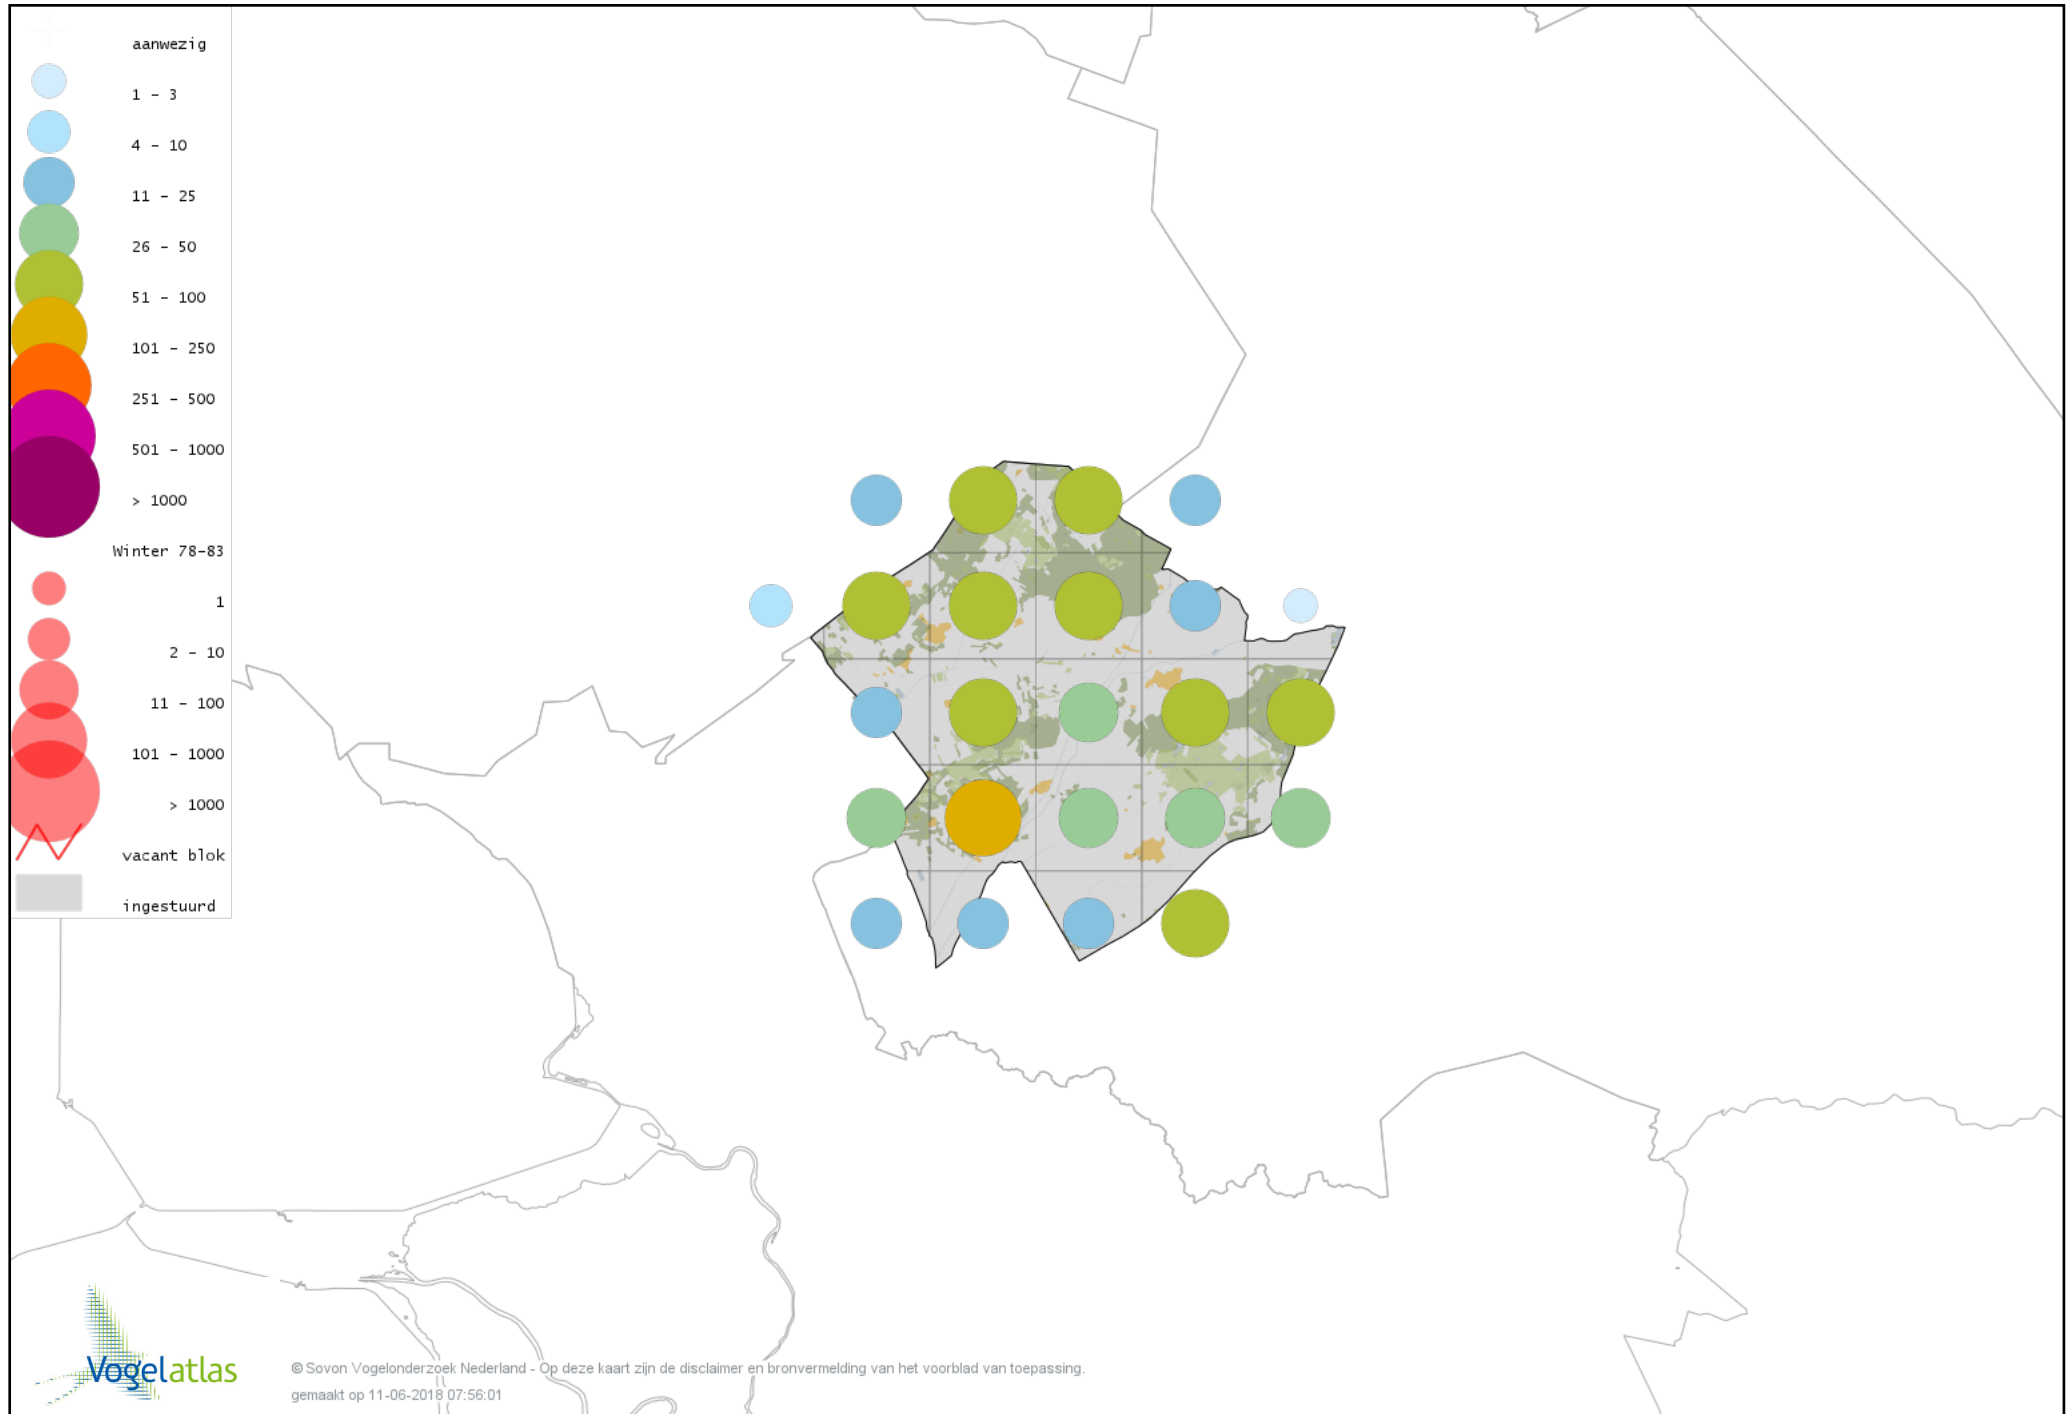

Voorlopige verspreidingskaart Zwarte Mees winter

Voorlopige verspreidingskaart Matkop winter

Voorlopige verspreidingskaart Glanskop winter

Voorlopige verspreidingskaart Boomleeuwerik winter

Voorlopige verspreidingskaart Veldleeuwerik winter

Voorlopige verspreidingskaart Staartmees winter

Voorlopige verspreidingskaart Witkopstaartmees winter

Voorlopige verspreidingskaart Tjiftjaf winter

Voorlopige verspreidingskaart Zwartkop winter

Voorlopige verspreidingskaart Pestvogel winter

Voorlopige verspreidingskaart Boomklever winter

Voorlopige verspreidingskaart Boomkruiper winter

Voorlopige verspreidingskaart Winterkoning winter

Voorlopige verspreidingskaart Spreeuw winter

Voorlopige verspreidingskaart Merel winter