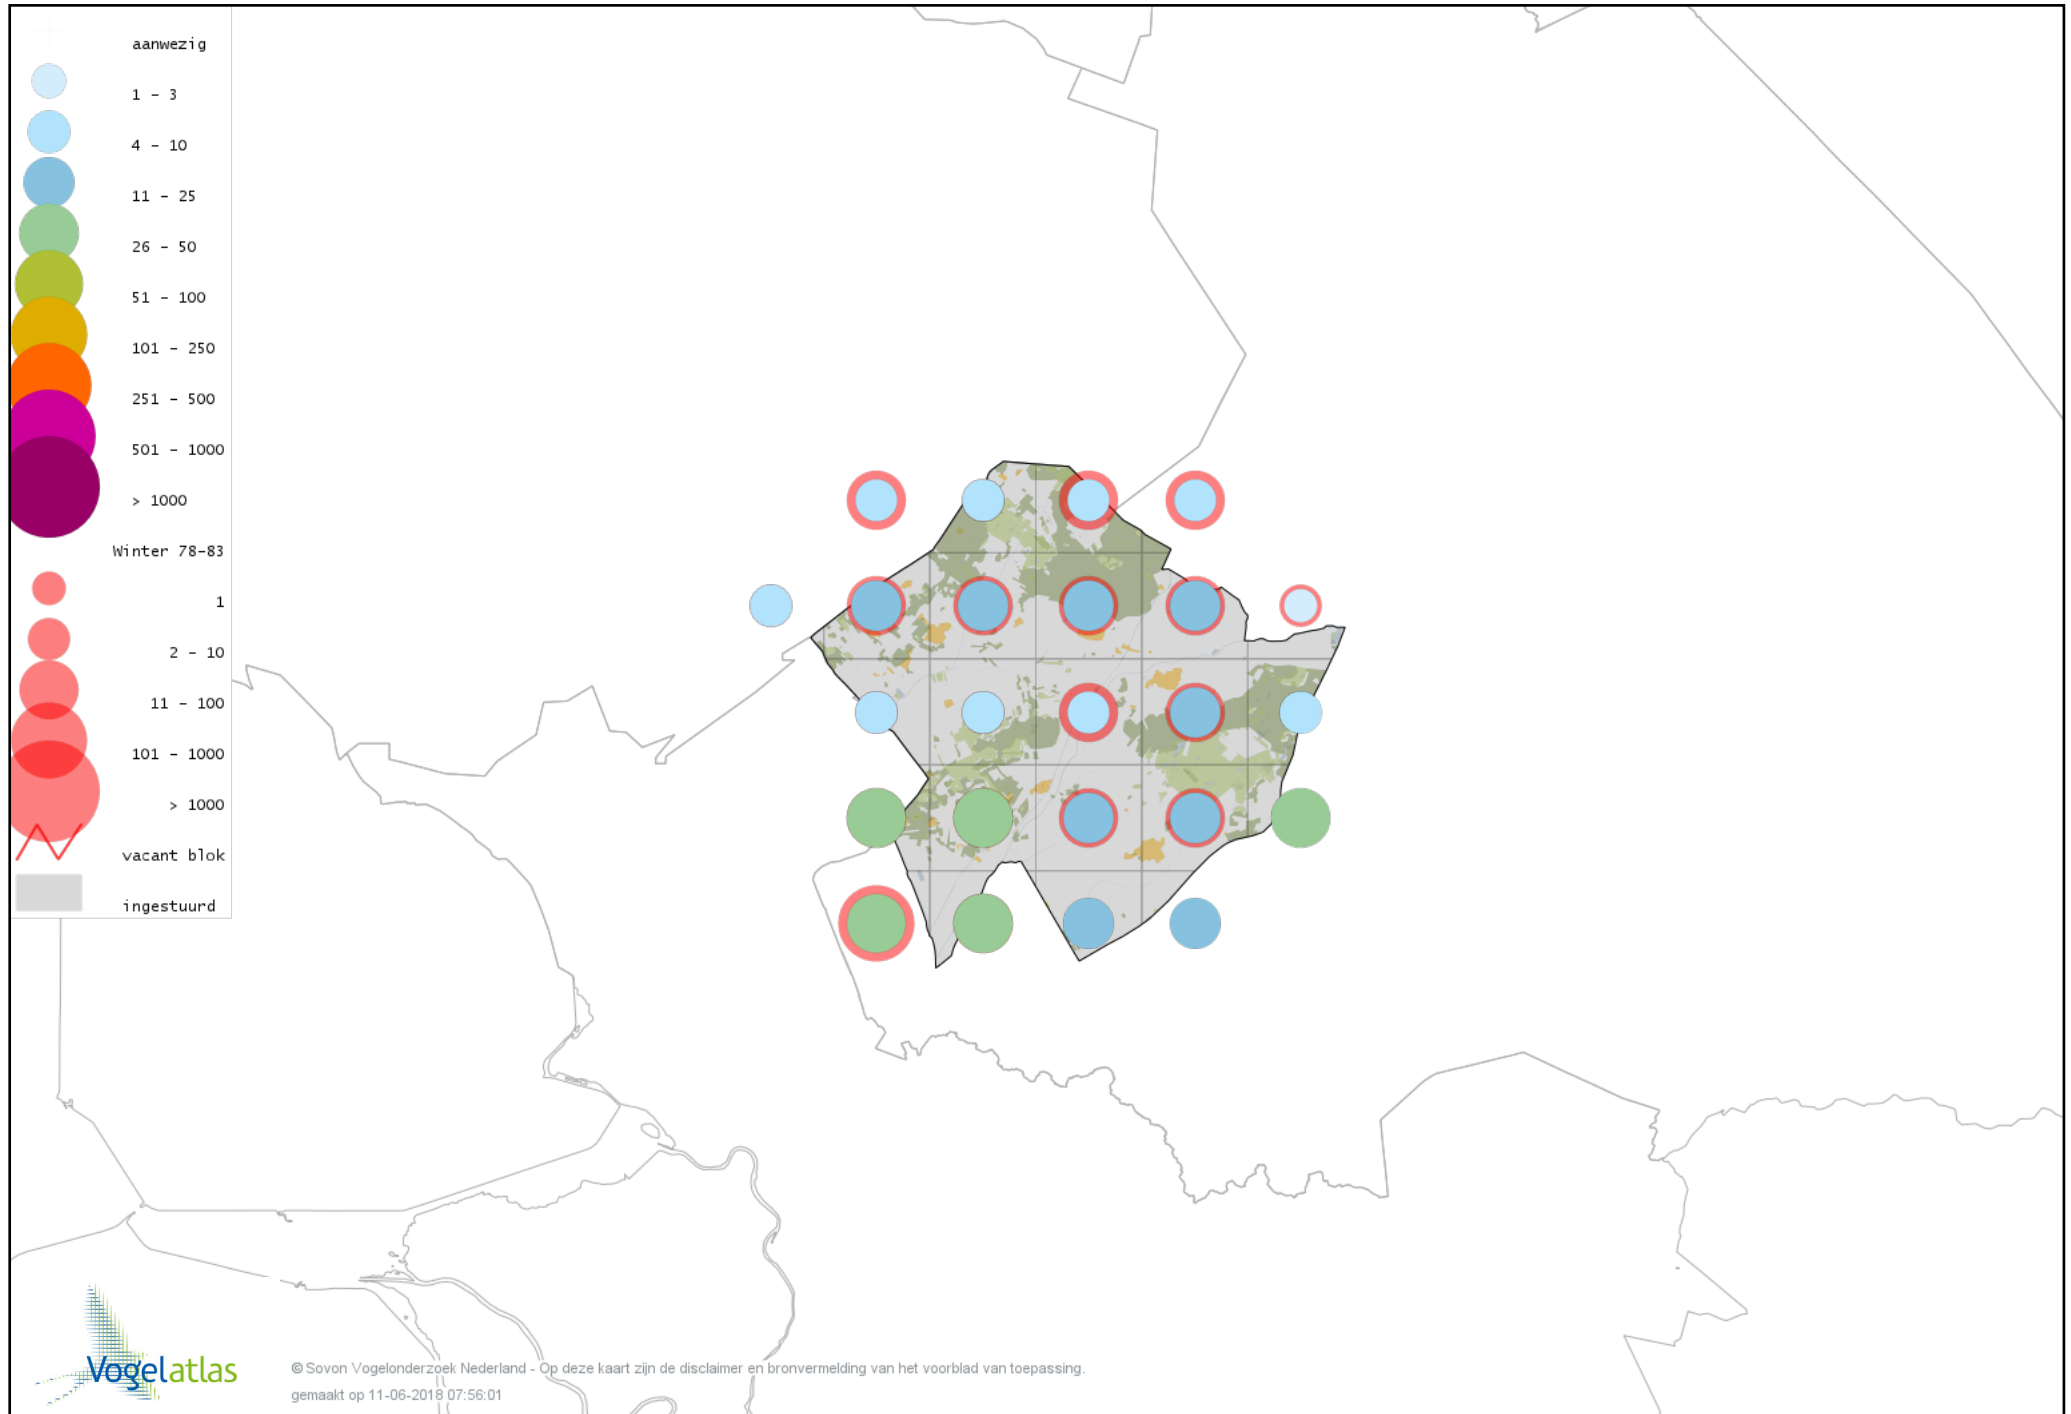

Voorlopige verspreidingskaart Bokje winter

Voorlopige verspreidingskaart Watersnip winter

Voorlopige verspreidingskaart Houtsnip winter

Voorlopige verspreidingskaart Grutto winter

Voorlopige verspreidingskaart Wulp winter

Voorlopige verspreidingskaart Witgat winter

Voorlopige verspreidingskaart Tureluur winter

Voorlopige verspreidingskaart Kokmeeuw winter

Voorlopige verspreidingskaart Stormmeeuw winter

Voorlopige verspreidingskaart Kleine Mantelmeeuw winter

Voorlopige verspreidingskaart Zilvermeeuw winter

Voorlopige verspreidingskaart Geelpootmeeuw winter

Voorlopige verspreidingskaart Pontische Meeuw winter

Voorlopige verspreidingskaart Grote Mantelmeeuw winter

Voorlopige verspreidingskaart Stadsduif winter

Voorlopige verspreidingskaart Holenduif winter

Voorlopige verspreidingskaart Houtduif winter

Voorlopige verspreidingskaart Turkse Tortel winter

Voorlopige verspreidingskaart Kerkuil winter