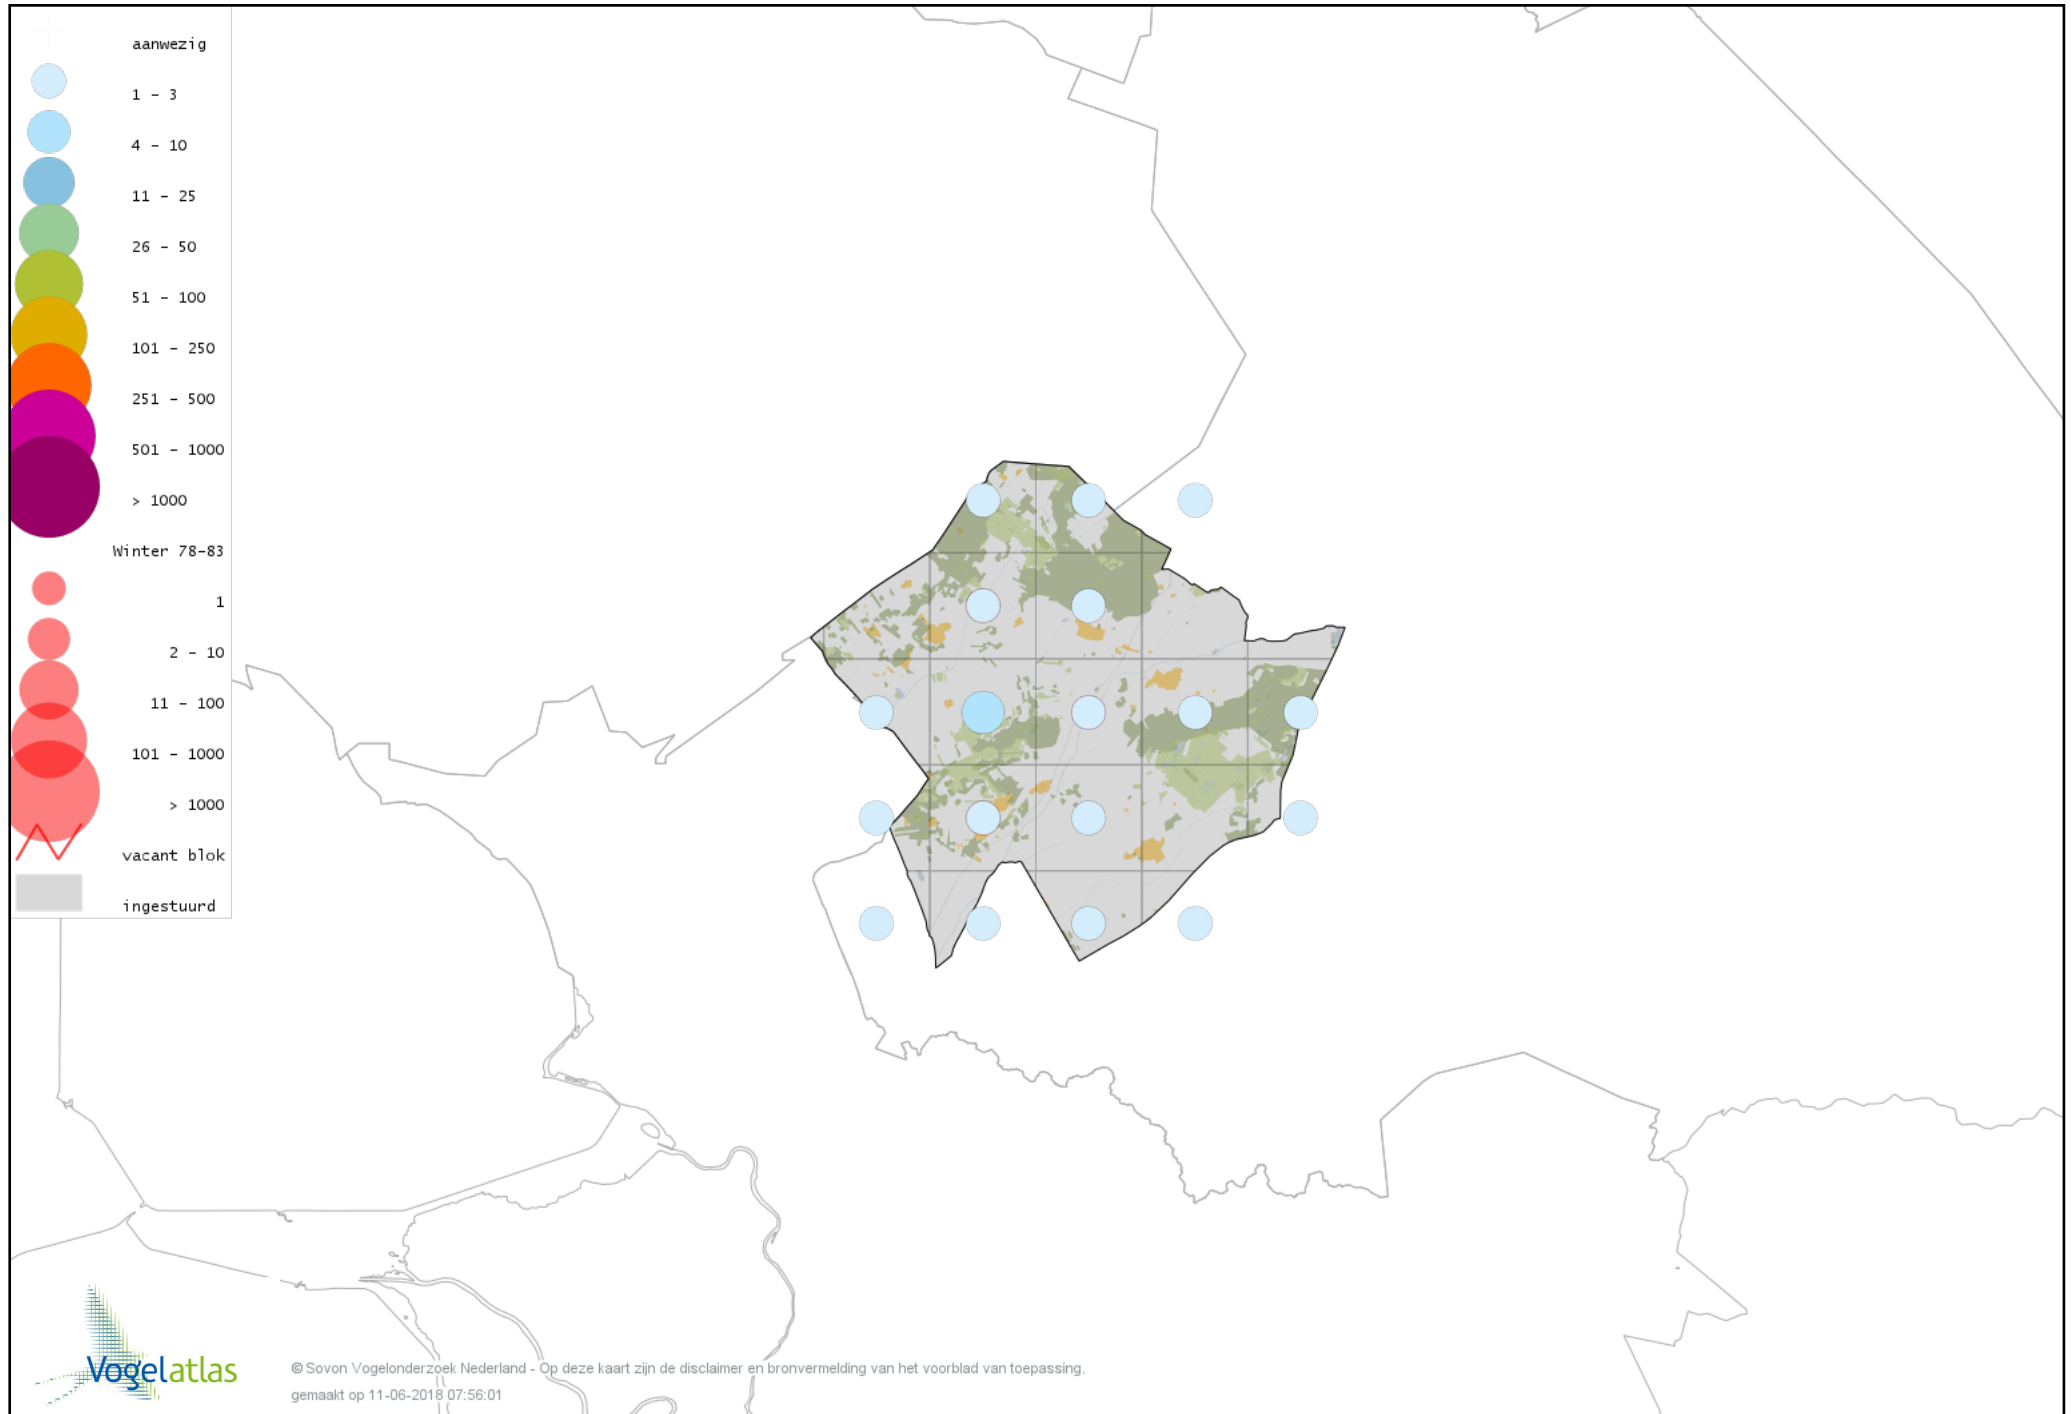

Voorlopige verspreidingskaart Tjiftjaf winter