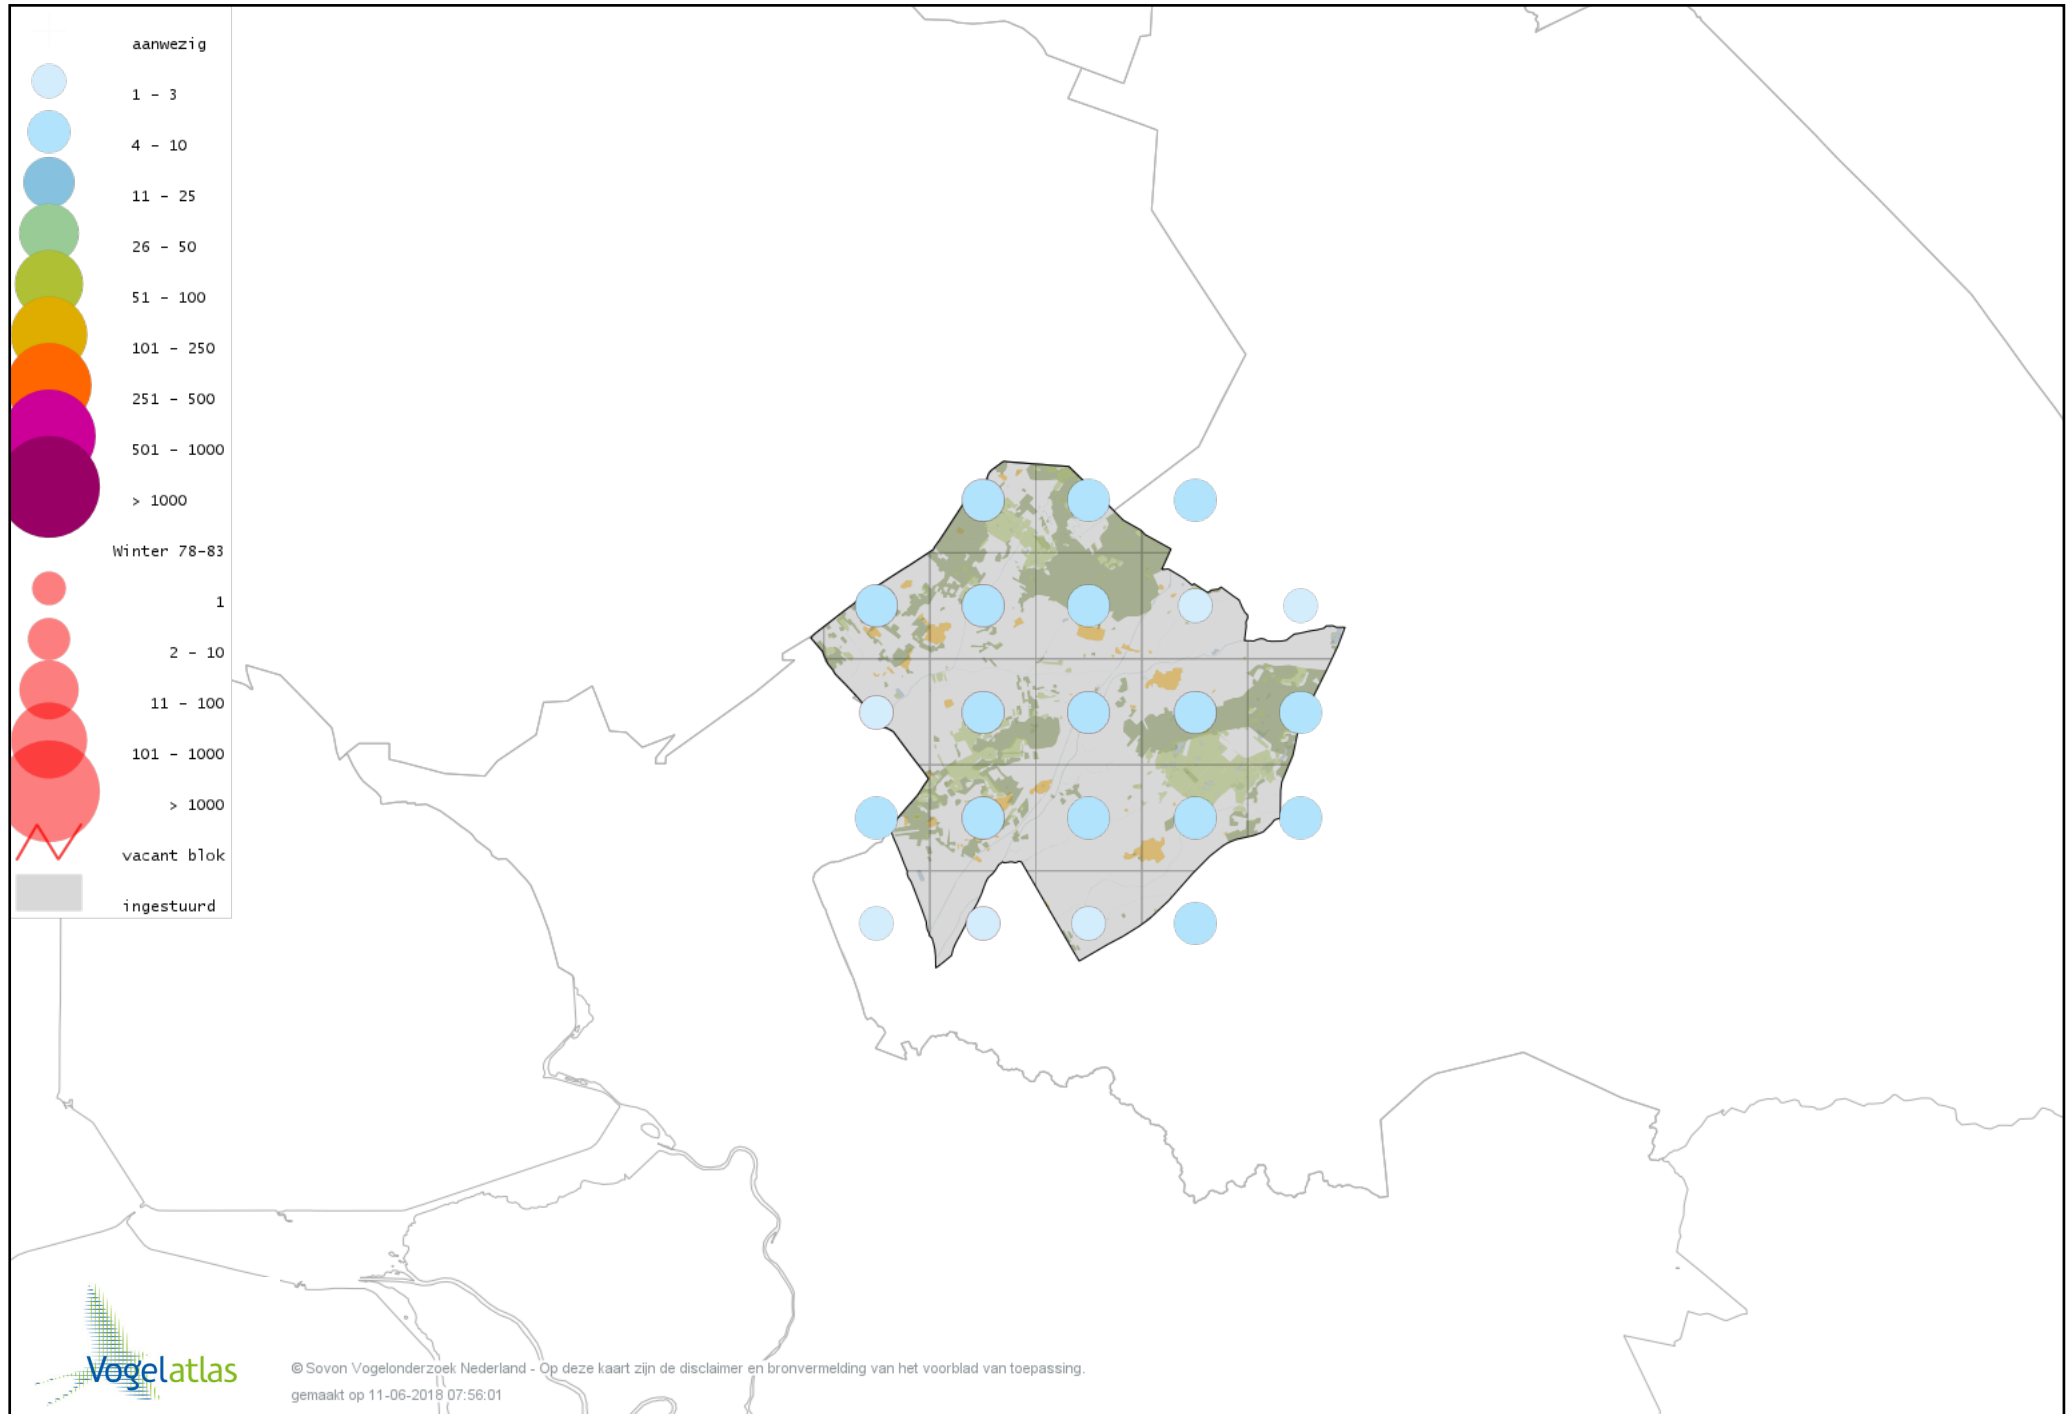

Voorlopige verspreidingskaart Groene Specht winter

Voorlopige verspreidingskaart Zwarte Specht winter

Voorlopige verspreidingskaart Grote Bonte Specht winter

Voorlopige verspreidingskaart Kleine Bonte Specht winter