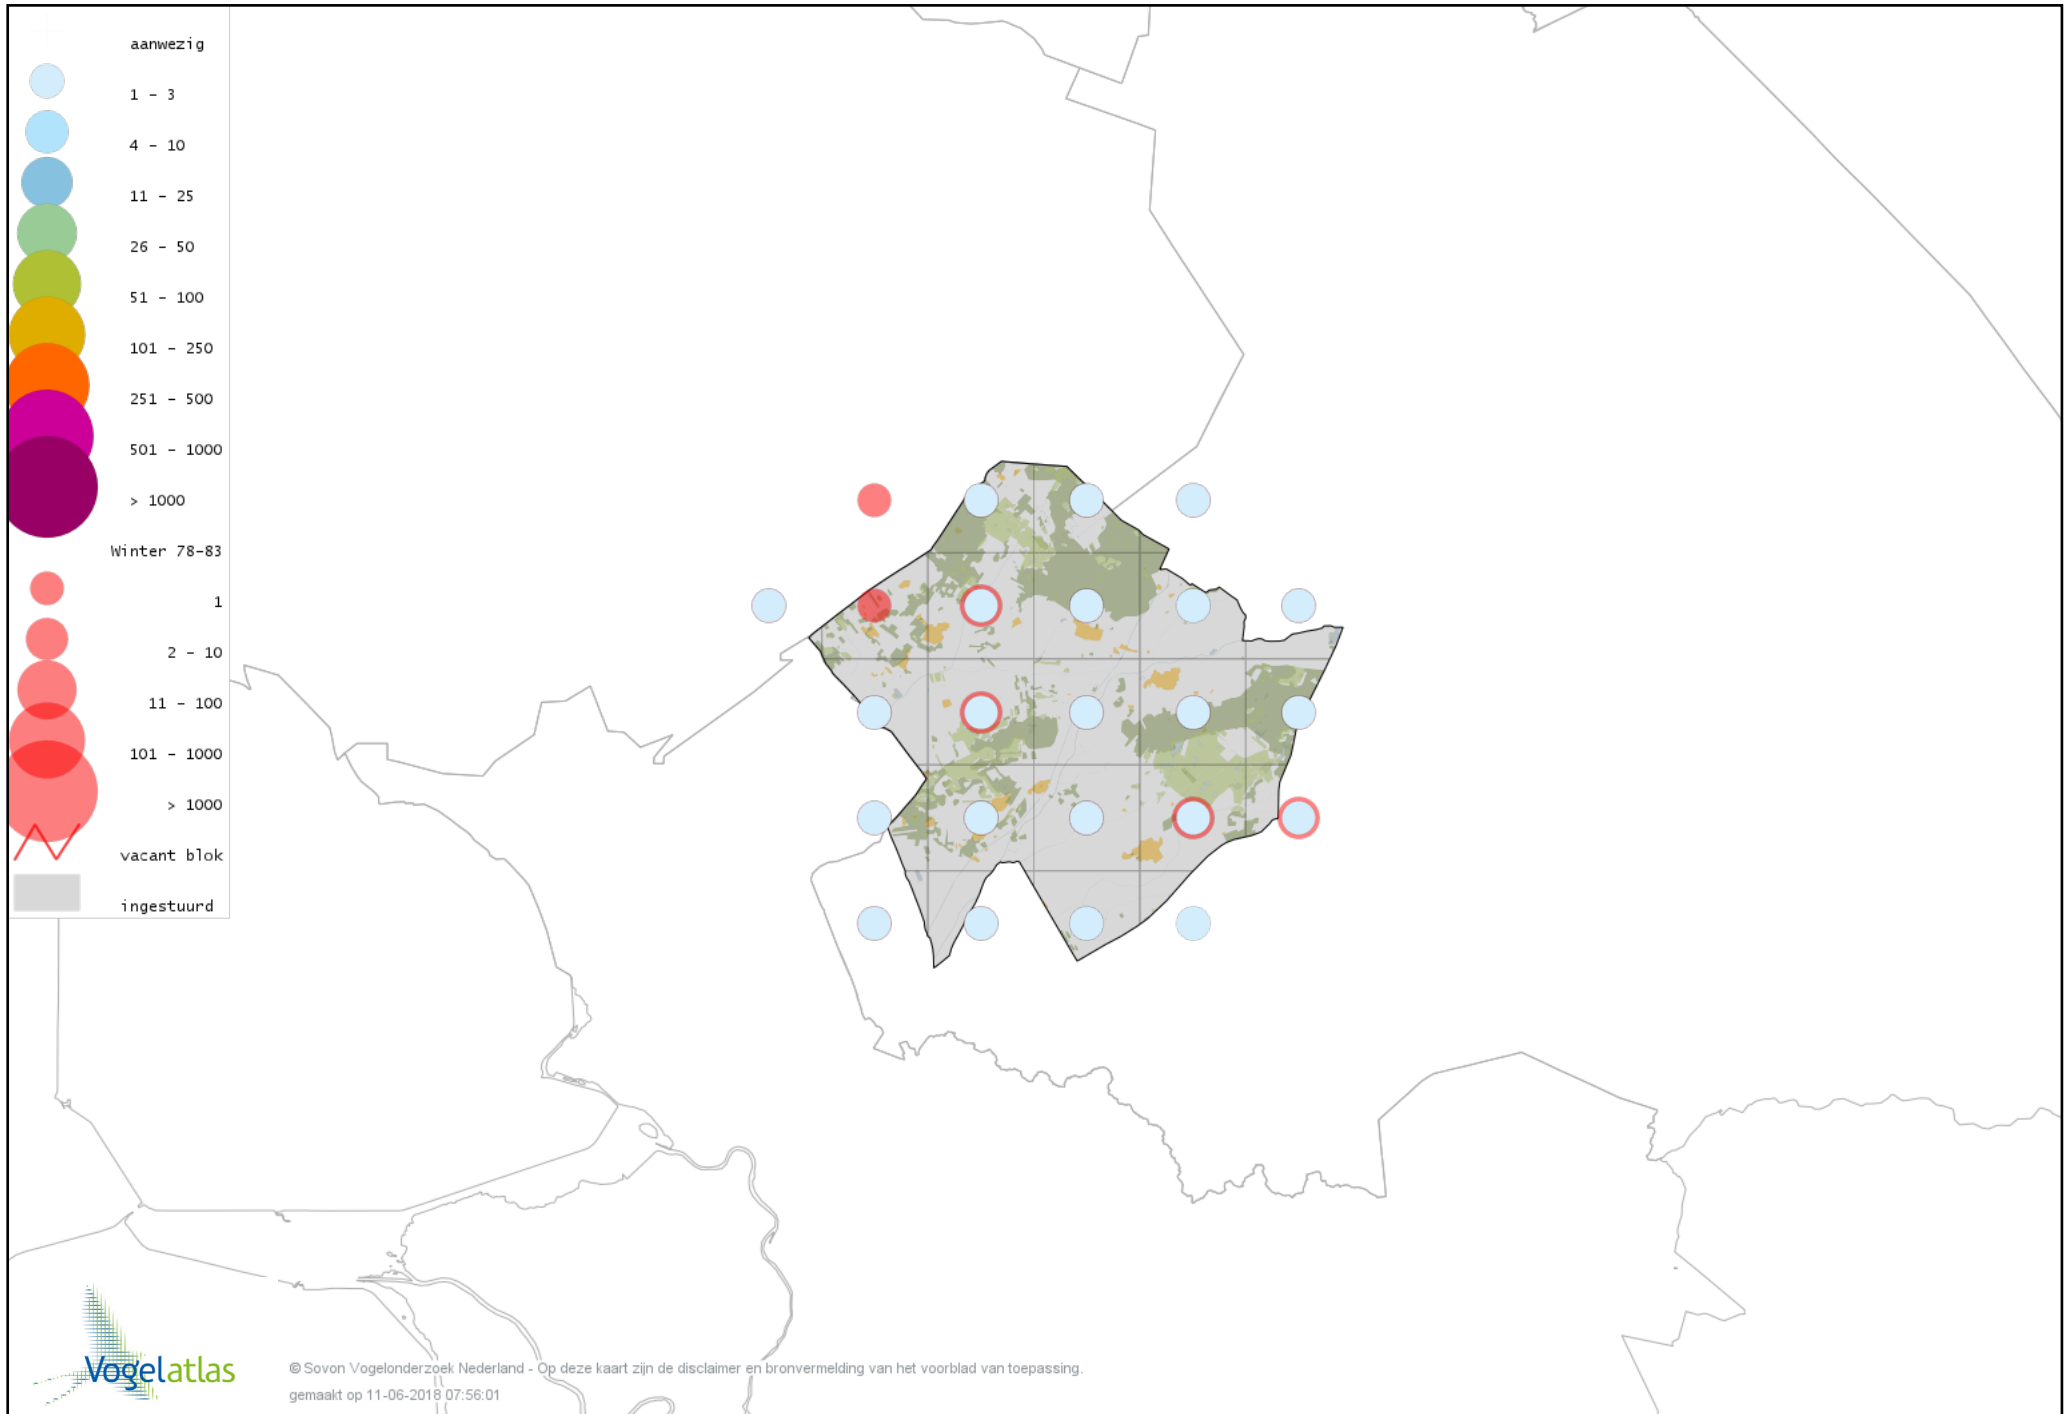

Voorlopige verspreidingskaart Rode Wouw winter

Voorlopige verspreidingskaart Zearend winter

Voorlopige verspreidingskaart Bruine Kiekendief winter

Voorlopige verspreidingskaart Blauwe Kiekendief winter

Voorlopige verspreidingskaart Havik winter

Voorlopige verspreidingskaart Sperwer winter

Voorlopige verspreidingskaart Buizerd winter

Voorlopige verspreidingskaart Ruigpootbuizerd winter

Voorlopige verspreidingskaart Torenvalk winter

Voorlopige verspreidingskaart Smelleken winter

Voorlopige verspreidingskaart Slechtvalk winter

Voorlopige verspreidingskaart Waterral winter

Voorlopige verspreidingskaart Waterhoen winter

Voorlopige verspreidingskaart Meerkoet winter

Voorlopige verspreidingskaart Kraanvogel winter

Voorlopige verspreidingskaart Bokje winter

Voorlopige verspreidingskaart Watersnip winter

Voorlopige verspreidingskaart Houtsnip winter

Voorlopige verspreidingskaart Grutto winter

Voorlopige verspreidingskaart Wulp winter