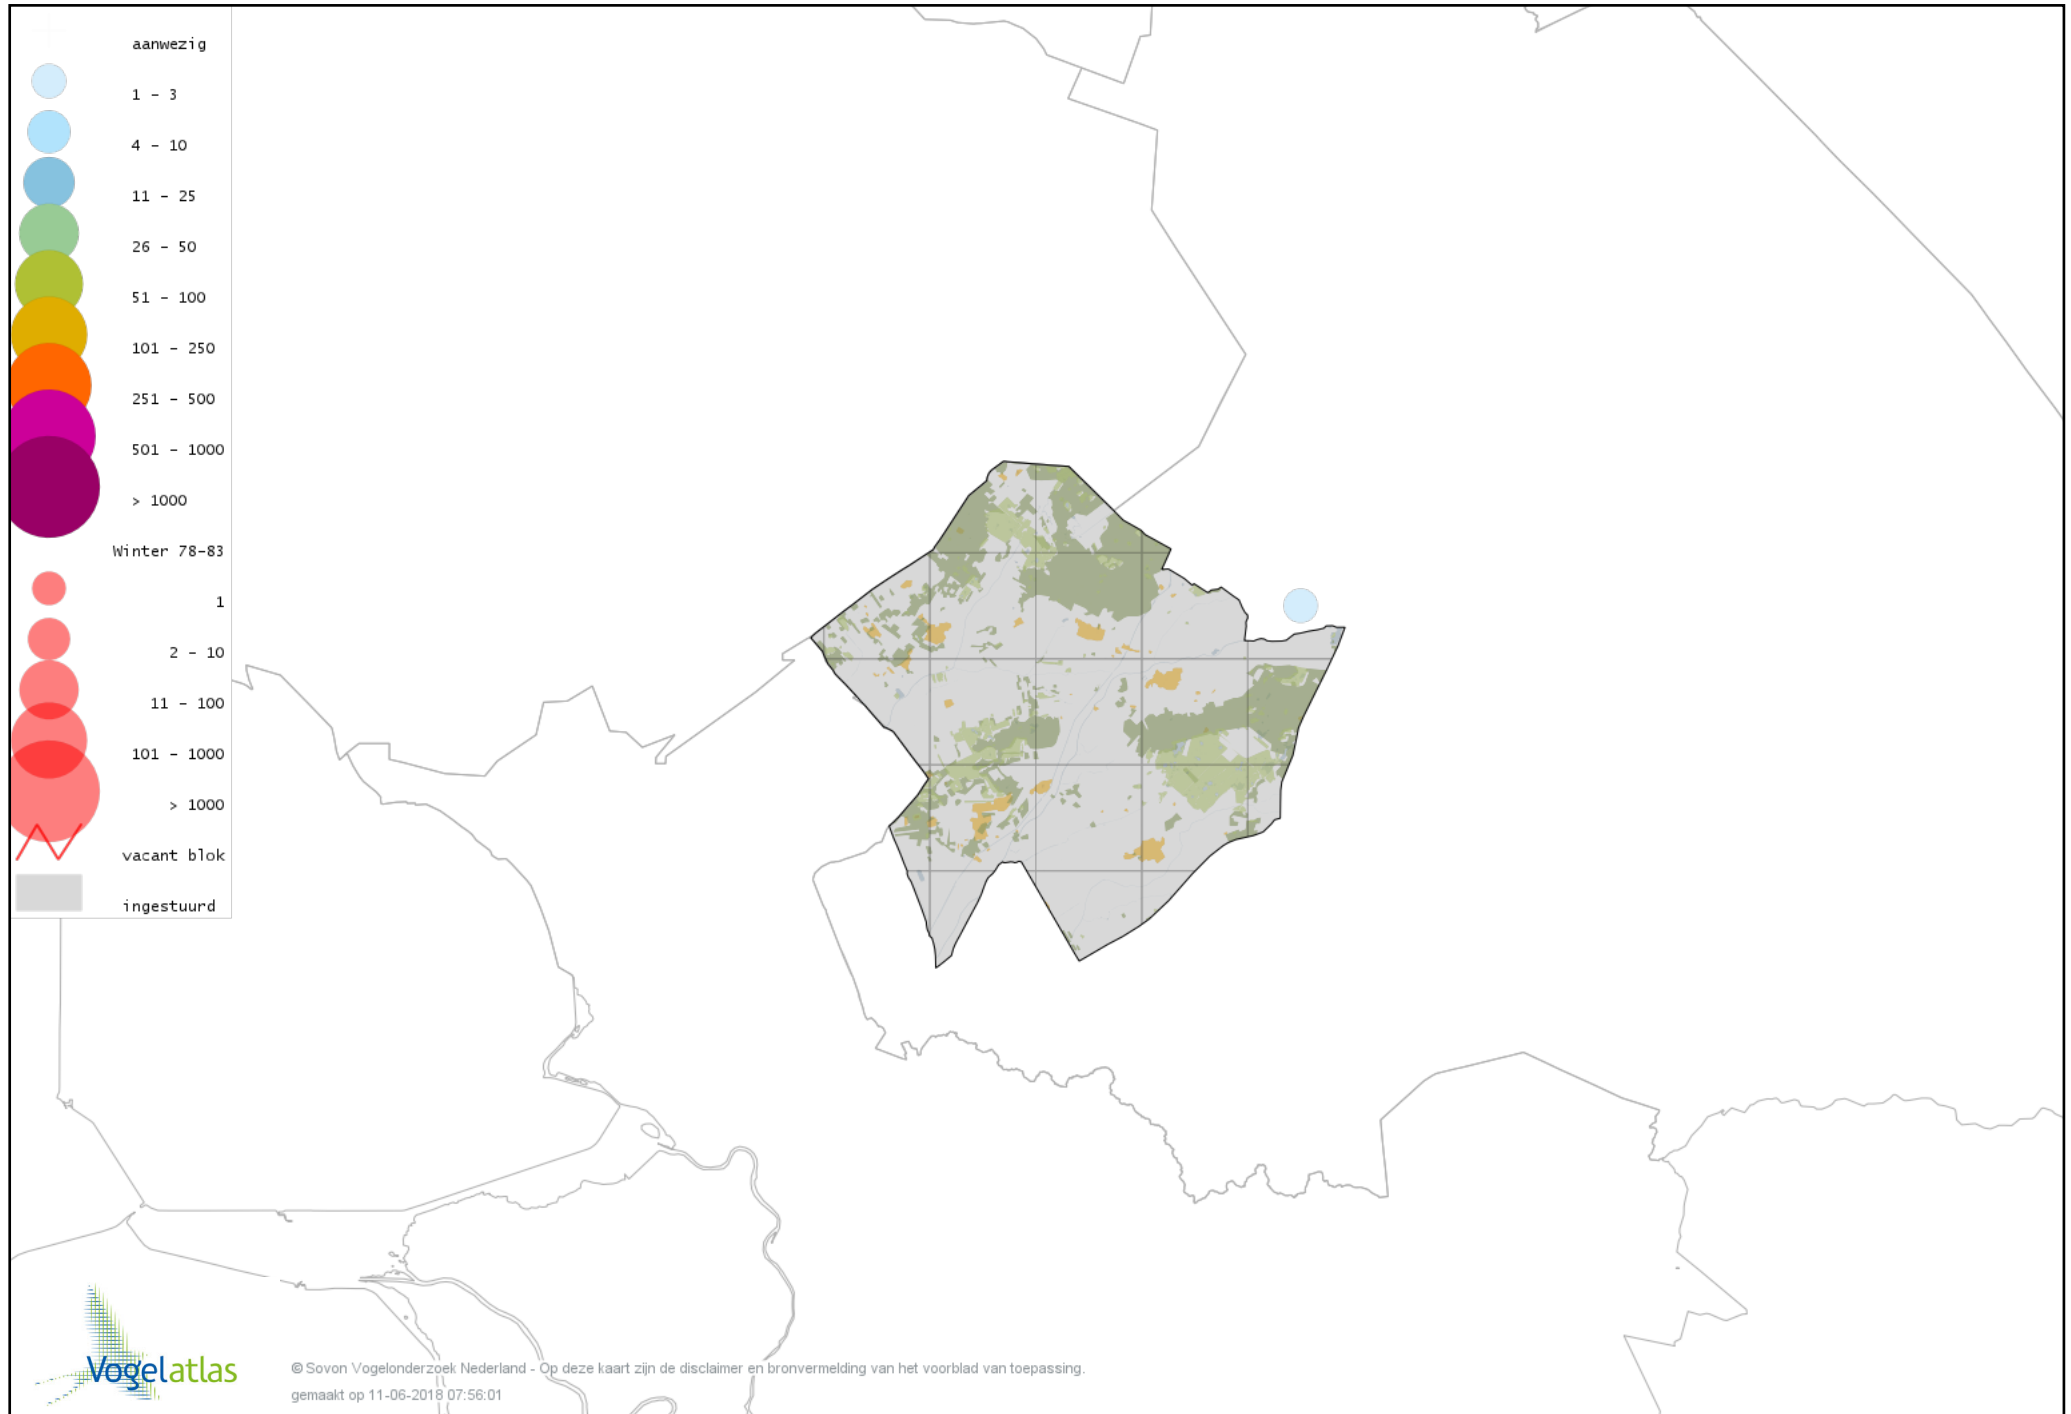

Voorlopige verspreidingskaart Ross` Gans winter

Voorlopige verspreidingskaart Toendrarietgans winter

Voorlopige verspreidingskaart Kleine Rietgans winter

Voorlopige verspreidingskaart Grauwe Gans winter

Voorlopige verspreidingskaart Soepgans winter

Voorlopige verspreidingskaart Kolgans winter

Voorlopige verspreidingskaart Grote Canadese Gans winter

Voorlopige verspreidingskaart Brandgans winter

Voorlopige verspreidingskaart Brandgans x Kolgans winter

Voorlopige verspreidingskaart Roodhalsgans winter

Voorlopige verspreidingskaart Rotgans winter

Voorlopige verspreidingskaart Nijlgans winter

Voorlopige verspreidingskaart Casarca winter

Voorlopige verspreidingskaart Bergeend winter

Voorlopige verspreidingskaart Tafeleend winter

Voorlopige verspreidingskaart Witoogend winter

Voorlopige verspreidingskaart Kuifeend winter

Voorlopige verspreidingskaart Topper winter

Voorlopige verspreidingskaart Muskuseend winter