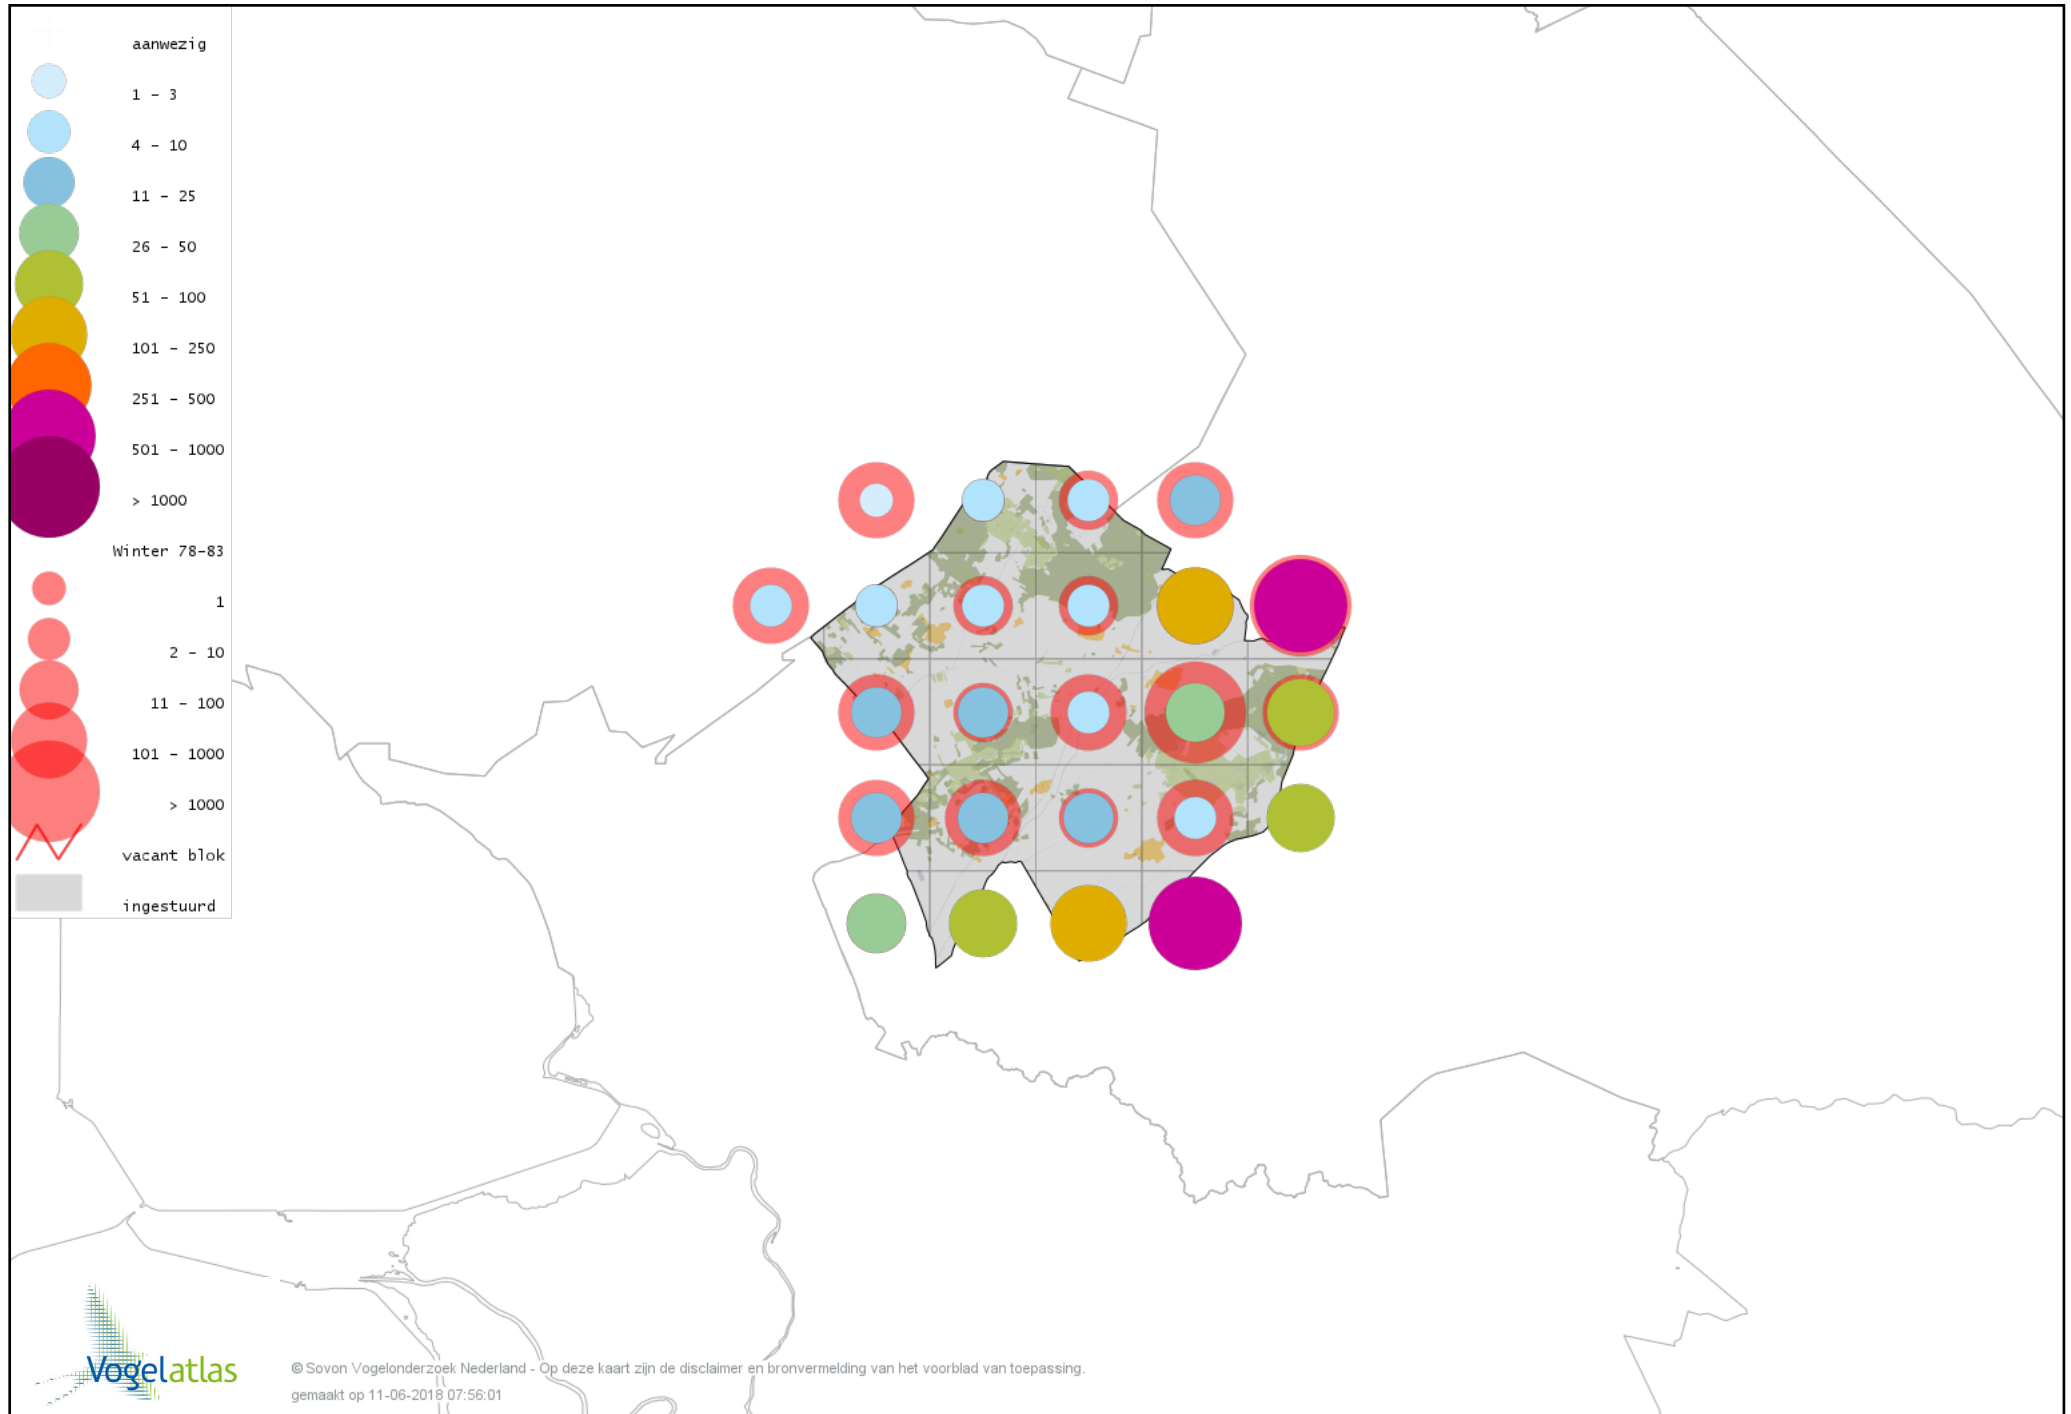

Voorlopige verspreidingskaart Scholekster winter

Voorlopige verspreidingskaart Goudplevier winter

Voorlopige verspreidingskaart Kievit winter

Voorlopige verspreidingskaart Bonte Strandloper winter

Voorlopige verspreidingskaart Kemphaan winter

Voorlopige verspreidingskaart Bokje winter

Voorlopige verspreidingskaart Watersnip winter

Voorlopige verspreidingskaart Houtsnip winter

Voorlopige verspreidingskaart Grutto winter

Voorlopige verspreidingskaart Wulp winter

Voorlopige verspreidingskaart Witgat winter

Voorlopige verspreidingskaart Tureluur winter

Voorlopige verspreidingskaart Kokmeeuw winter

Voorlopige verspreidingskaart Stormmeeuw winter

Voorlopige verspreidingskaart Kleine Mantelmeeuw winter

Voorlopige verspreidingskaart Zilvermeeuw winter

Voorlopige verspreidingskaart Geelpootmeeuw winter

Voorlopige verspreidingskaart Pontische Meeuw winter

Voorlopige verspreidingskaart Grote Mantelmeeuw winter