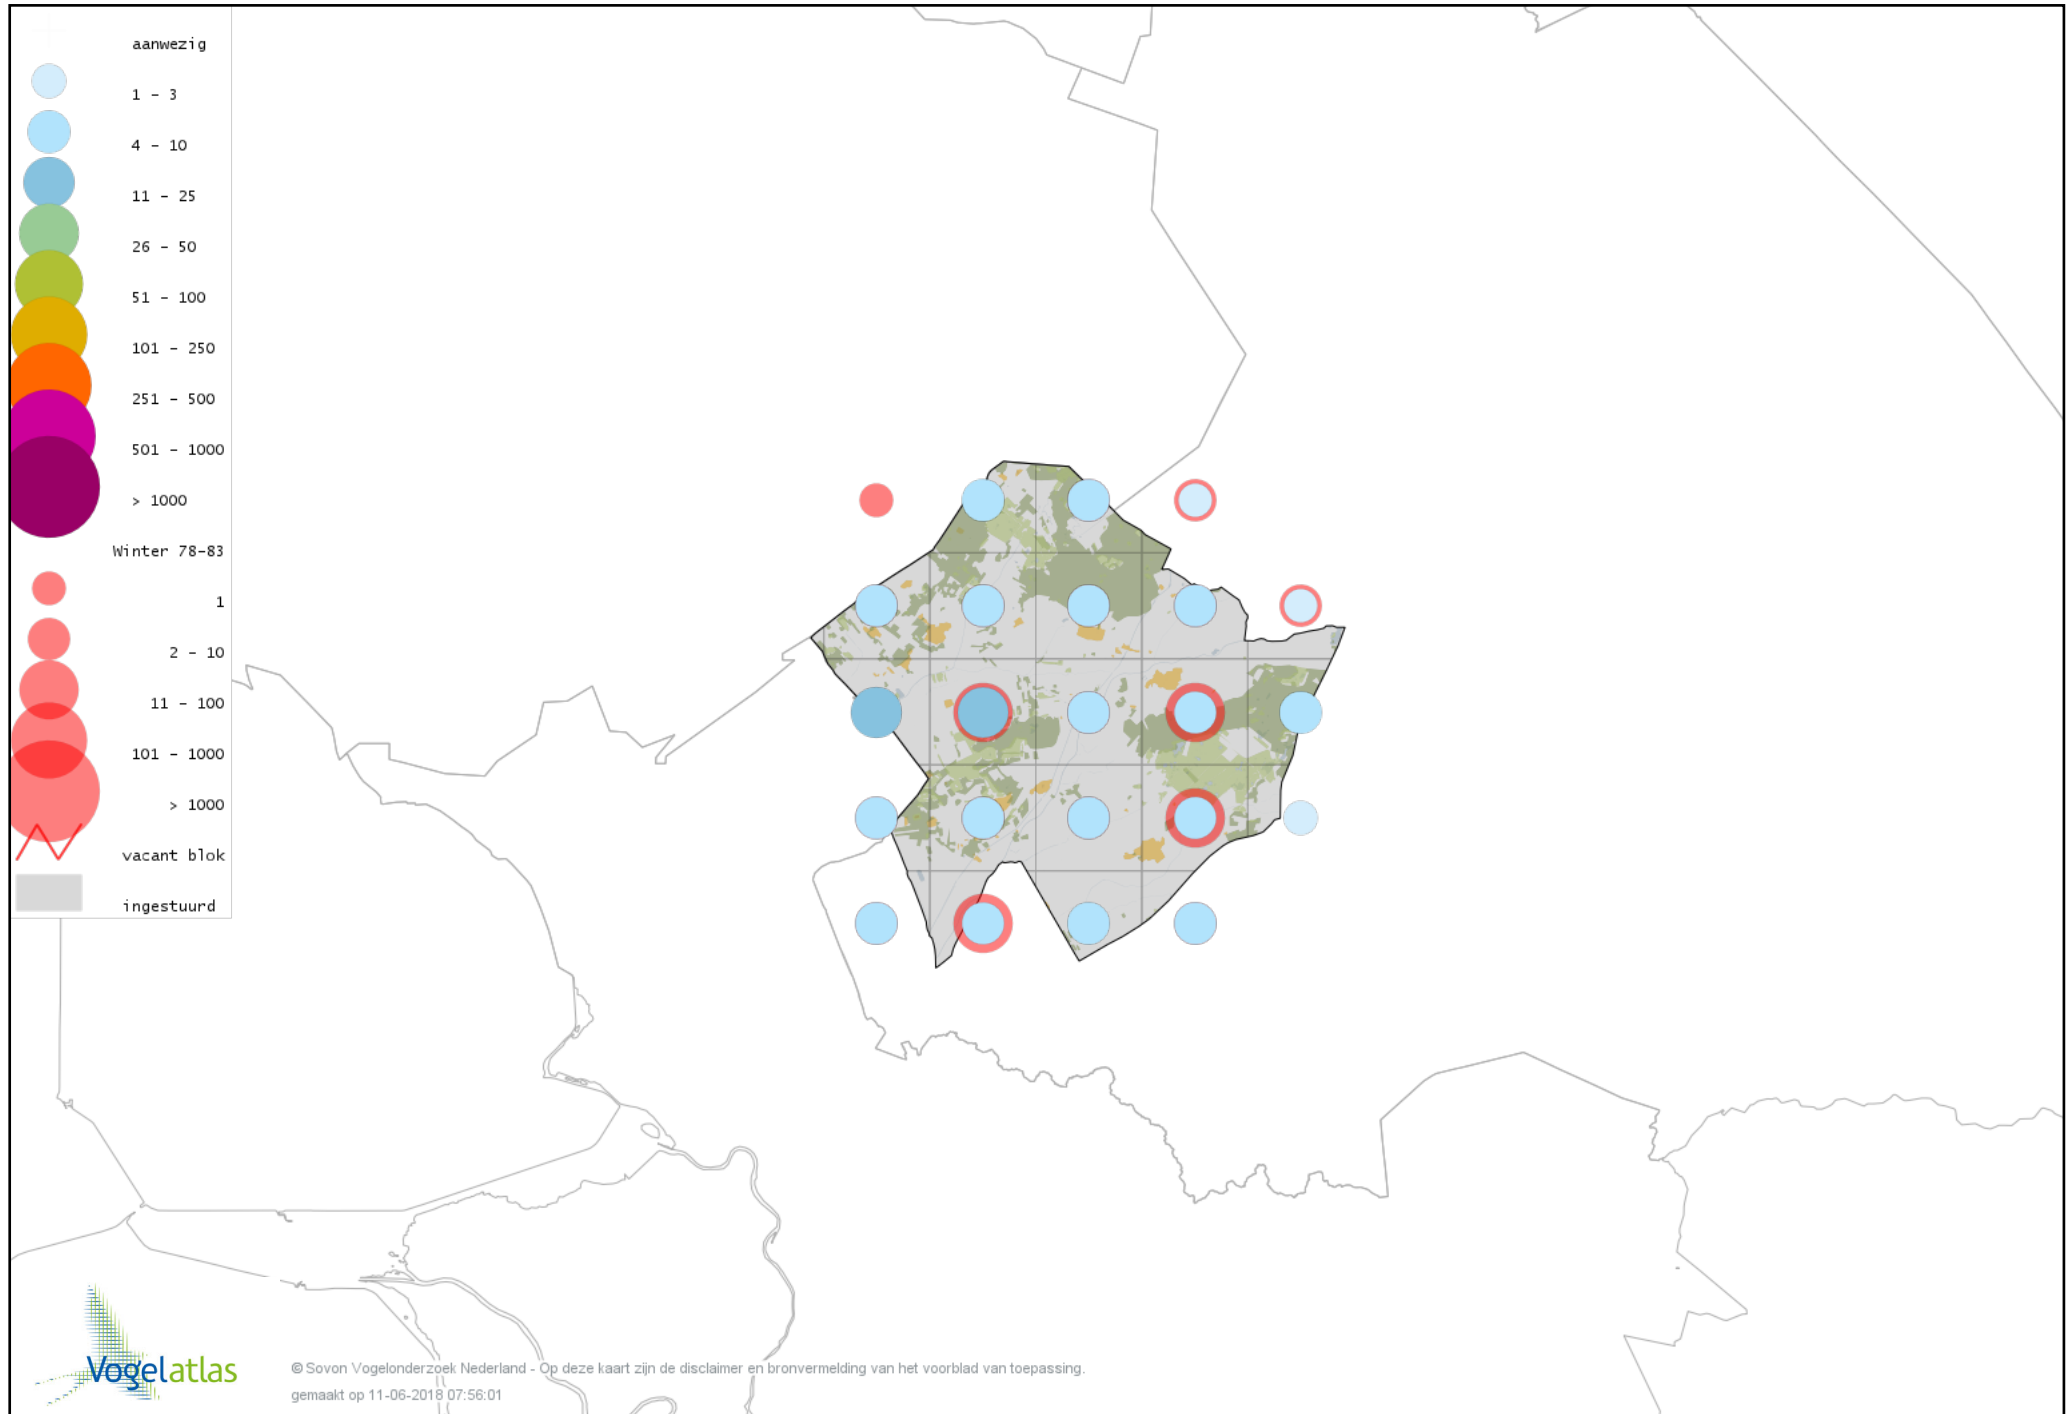

Voorlopige verspreidingskaart Roodhalsgans winter

Voorlopige verspreidingskaart Rotgans winter

Voorlopige verspreidingskaart Nijlgans winter

Voorlopige verspreidingskaart Casarca winter

Voorlopige verspreidingskaart Bergeend winter

Voorlopige verspreidingskaart Tafeleend winter

Voorlopige verspreidingskaart Witoogend winter

Voorlopige verspreidingskaart Kuifeend winter

Voorlopige verspreidingskaart Topper winter

Voorlopige verspreidingskaart Muskuseend winter

Voorlopige verspreidingskaart Mandarijneend winter

Voorlopige verspreidingskaart Nonnetje winter

Voorlopige verspreidingskaart Brilduiker winter

Voorlopige verspreidingskaart Grote Zaagbek winter

Voorlopige verspreidingskaart Krakeend winter

Voorlopige verspreidingskaart Smient winter

Voorlopige verspreidingskaart Slobeend winter

Voorlopige verspreidingskaart Wilde Eend winter

Voorlopige verspreidingskaart Soepeend winter

Voorlopige verspreidingskaart Pijlstaart winter