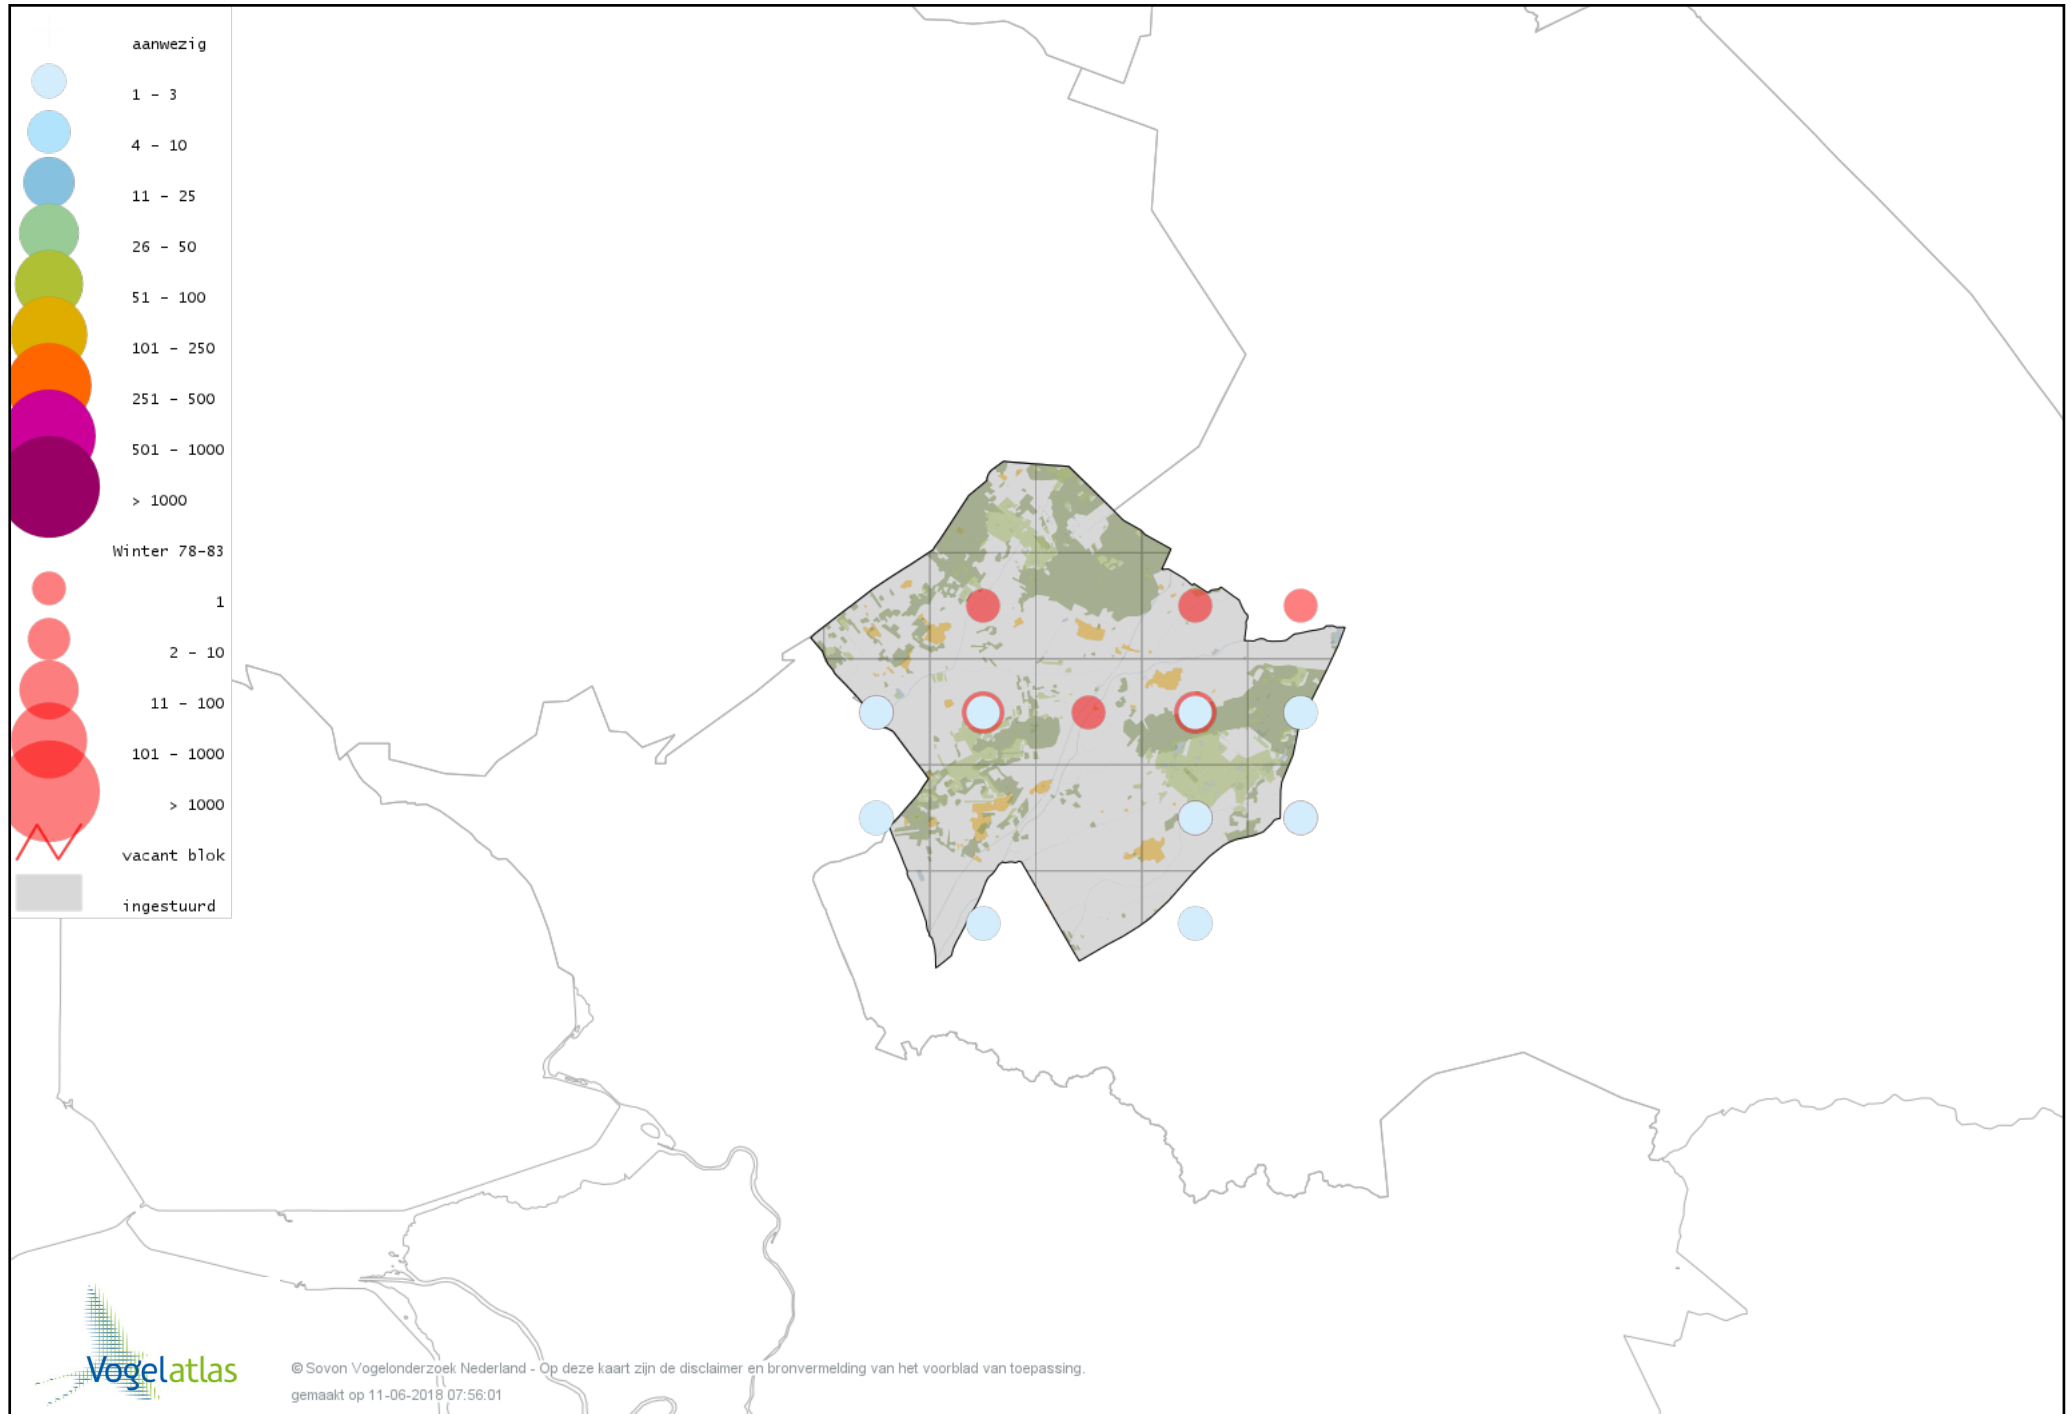

Voorlopige verspreidingskaart Kolgans winter

Voorlopige verspreidingskaart Grote Canadese Gans winter

Voorlopige verspreidingskaart Brandgans winter

Voorlopige verspreidingskaart Brandgans x Kolgans winter

Voorlopige verspreidingskaart Roodhalsgans winter

Voorlopige verspreidingskaart Rotgans winter

Voorlopige verspreidingskaart Nijlgans winter

Voorlopige verspreidingskaart Casarca winter

Voorlopige verspreidingskaart Bergeend winter

Voorlopige verspreidingskaart Tafeleend winter

Voorlopige verspreidingskaart Witoogend winter

Voorlopige verspreidingskaart Kuifeend winter

Voorlopige verspreidingskaart Topper winter

Voorlopige verspreidingskaart Muskuseend winter

Voorlopige verspreidingskaart Mandarijneend winter

Voorlopige verspreidingskaart Nonnetje winter

Voorlopige verspreidingskaart Brilduiker winter

Voorlopige verspreidingskaart Grote Zaagbek winter

Voorlopige verspreidingskaart Krakeend winter