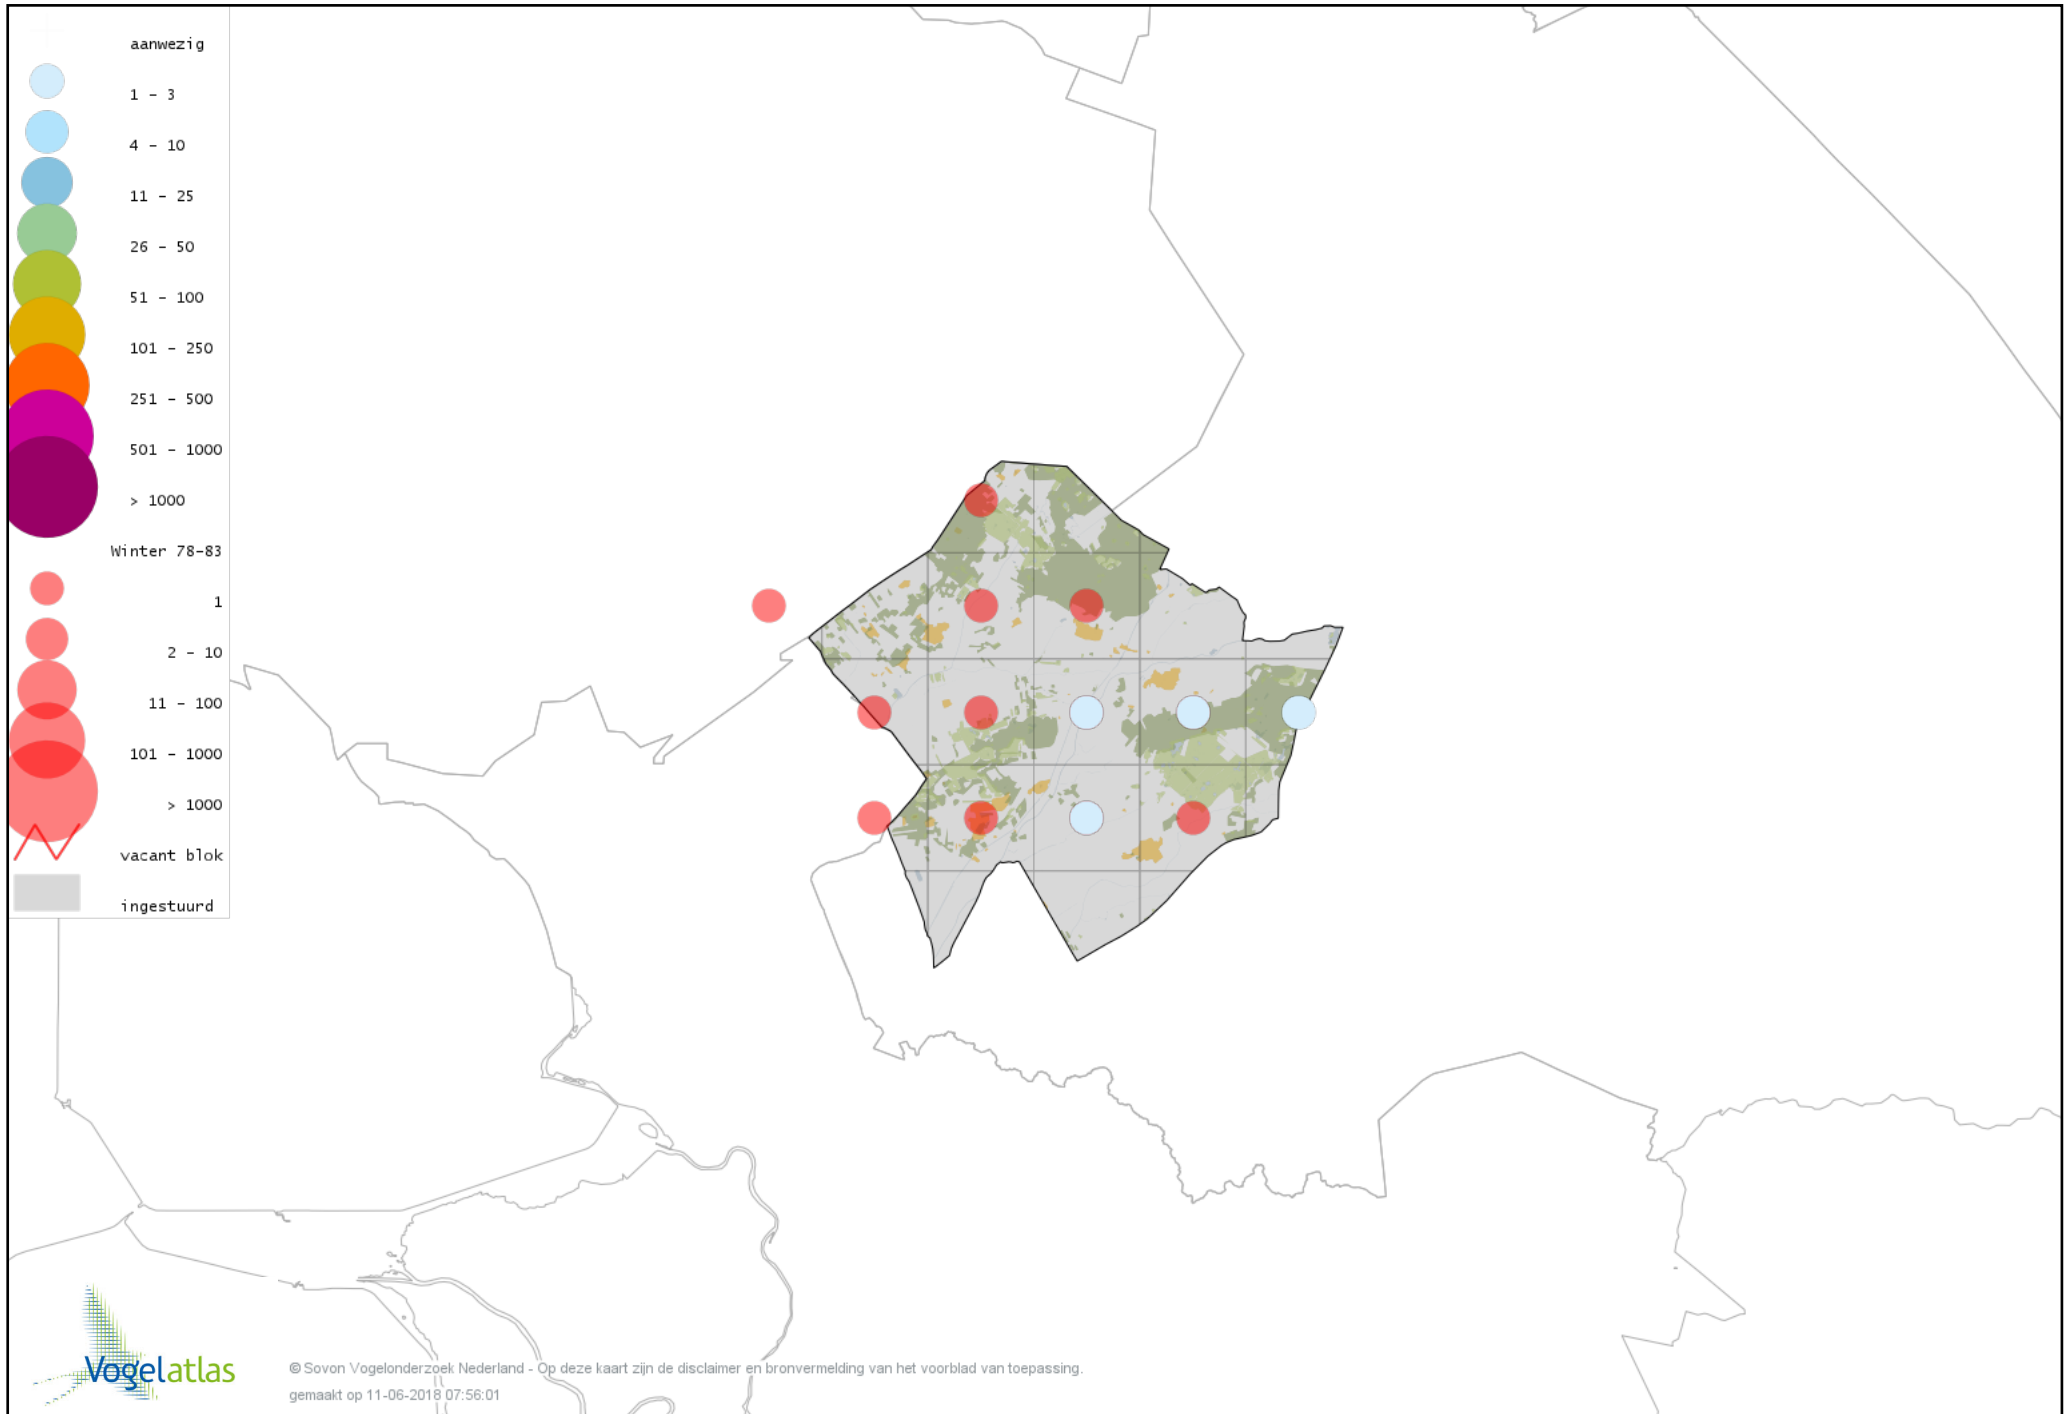

Voorlopige verspreidingskaart Grote Aalscholver winter

Voorlopige verspreidingskaart Roerdomp winter

Voorlopige verspreidingskaart Kleine Zilverreiger winter

Voorlopige verspreidingskaart Grote Zilverreiger winter

Voorlopige verspreidingskaart Blauwe Reiger winter

Voorlopige verspreidingskaart Ooievaar winter

Voorlopige verspreidingskaart Lepelaar winter

Voorlopige verspreidingskaart Dodaars winter

Voorlopige verspreidingskaart Fuut winter

Voorlopige verspreidingskaart Rode Wouw winter

Voorlopige verspreidingskaart Zearend winter

Voorlopige verspreidingskaart Bruine Kiekendief winter

Voorlopige verspreidingskaart Blauwe Kiekendief winter

Voorlopige verspreidingskaart Havik winter

Voorlopige verspreidingskaart Sperwer winter

Voorlopige verspreidingskaart Buizerd winter

Voorlopige verspreidingskaart Ruigpootbuizerd winter

Voorlopige verspreidingskaart Torenvalk winter

Voorlopige verspreidingskaart Smelleken winter