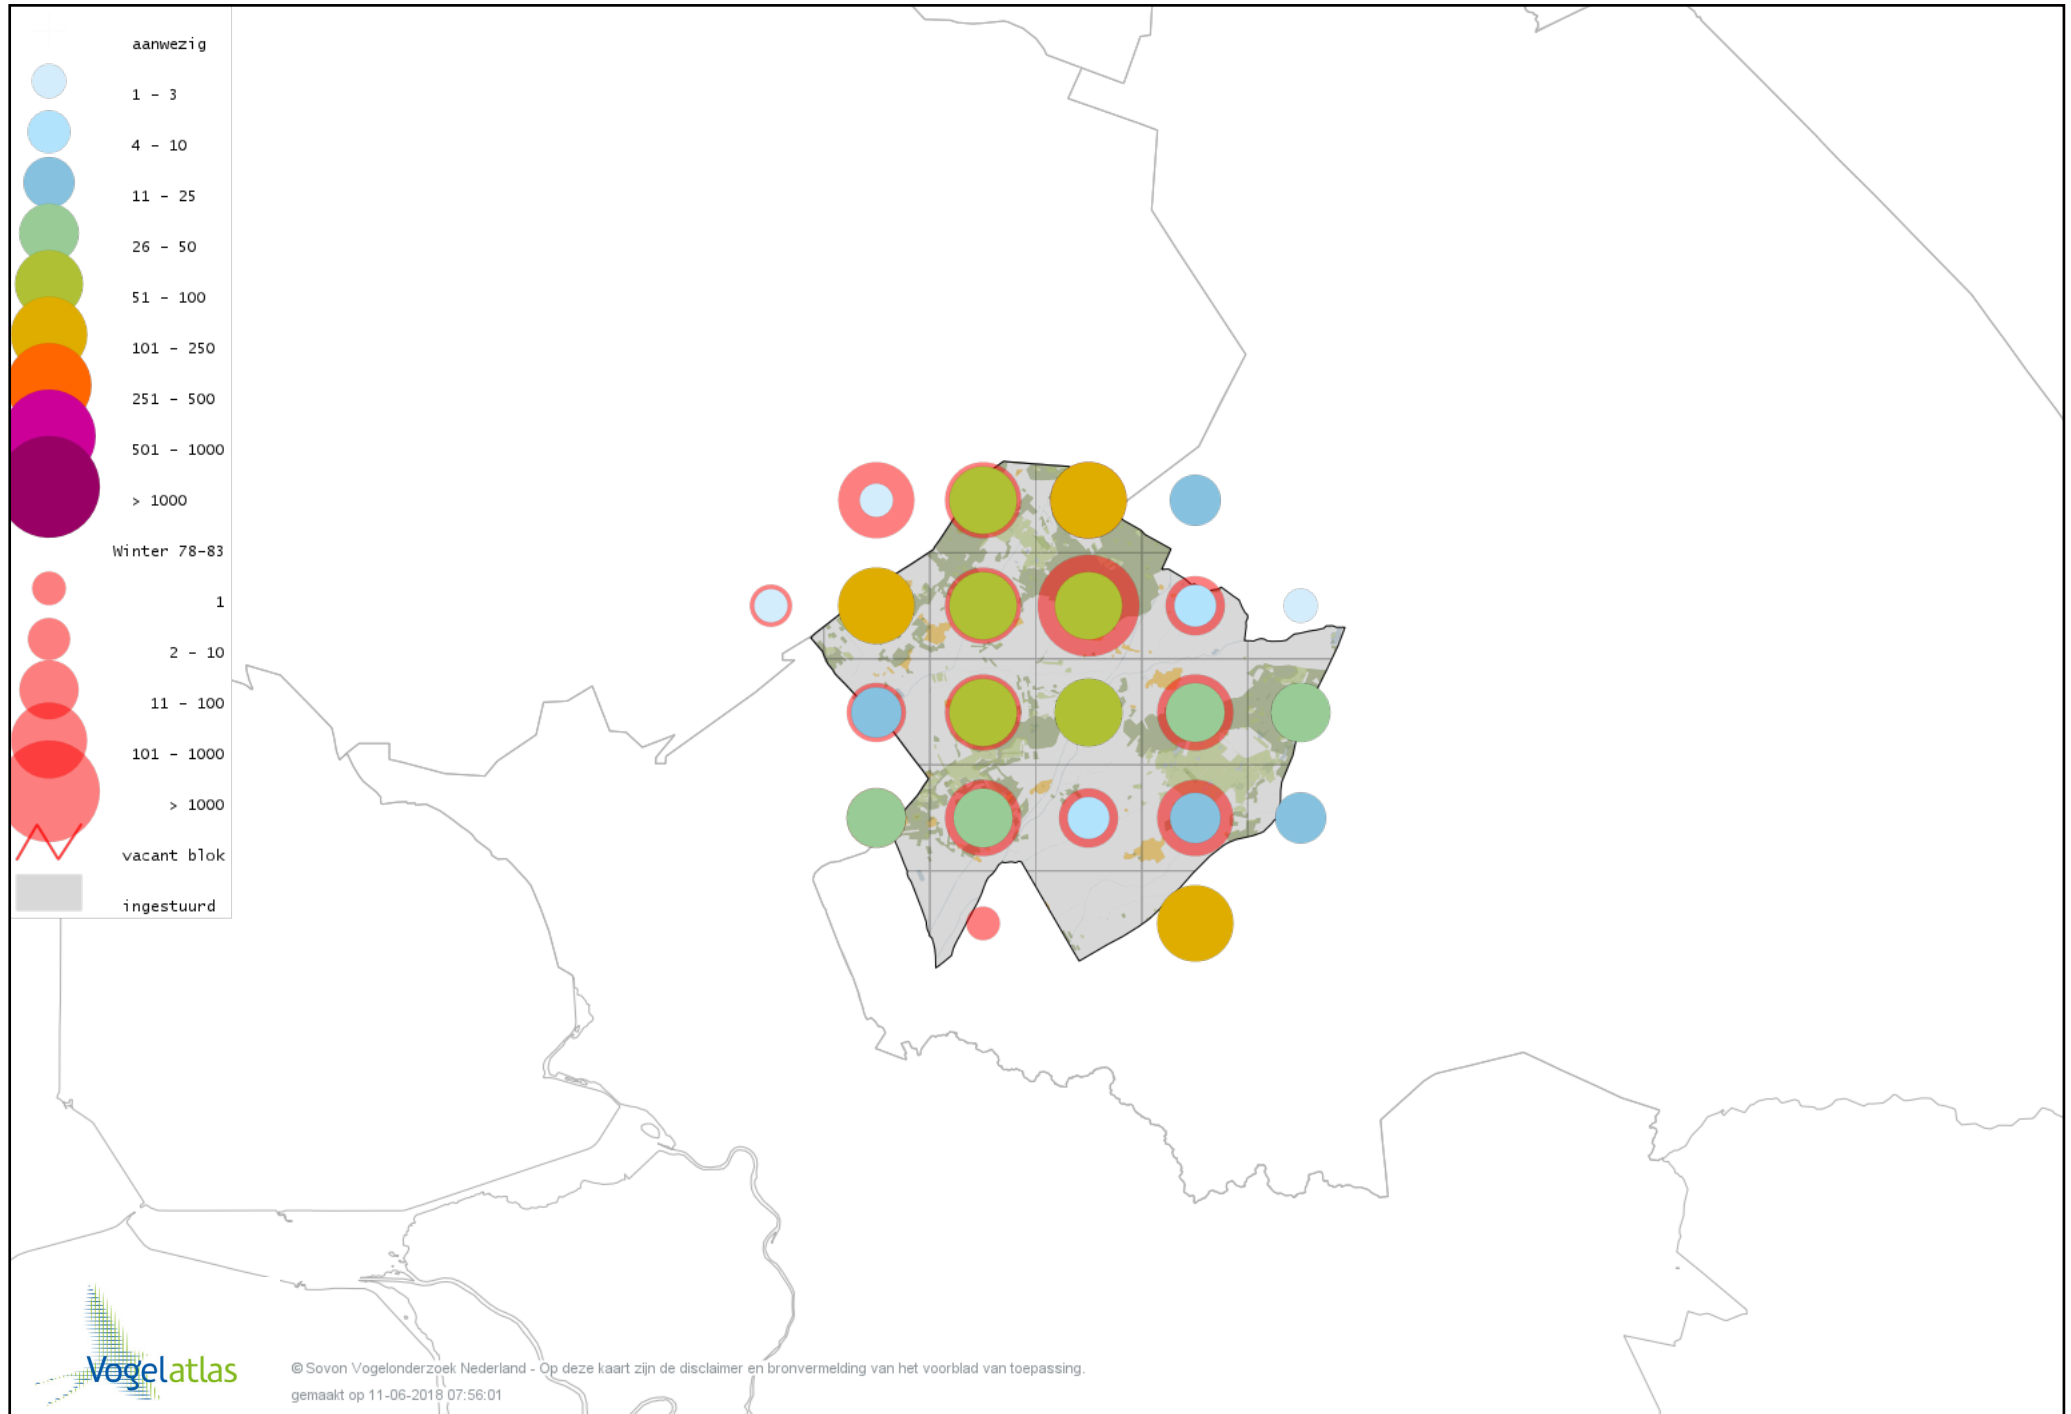

Voorlopige verspreidingskaart Noordse Kauw winter

Voorlopige verspreidingskaart Roek winter

Voorlopige verspreidingskaart Zwarte Kraai winter

Voorlopige verspreidingskaart Bonte Kraai winter

Voorlopige verspreidingskaart Raaf winter

Voorlopige verspreidingskaart Goudhaan winter

Voorlopige verspreidingskaart Vuurgoudhaan winter

Voorlopige verspreidingskaart Pimpelmees winter

Voorlopige verspreidingskaart Koolmees winter

Voorlopige verspreidingskaart Kuifmees winter

Voorlopige verspreidingskaart Zwarte Mees winter

Voorlopige verspreidingskaart Matkop winter

Voorlopige verspreidingskaart Glanskop winter

Voorlopige verspreidingskaart Boomleeuwerik winter

Voorlopige verspreidingskaart Veldleeuwerik winter