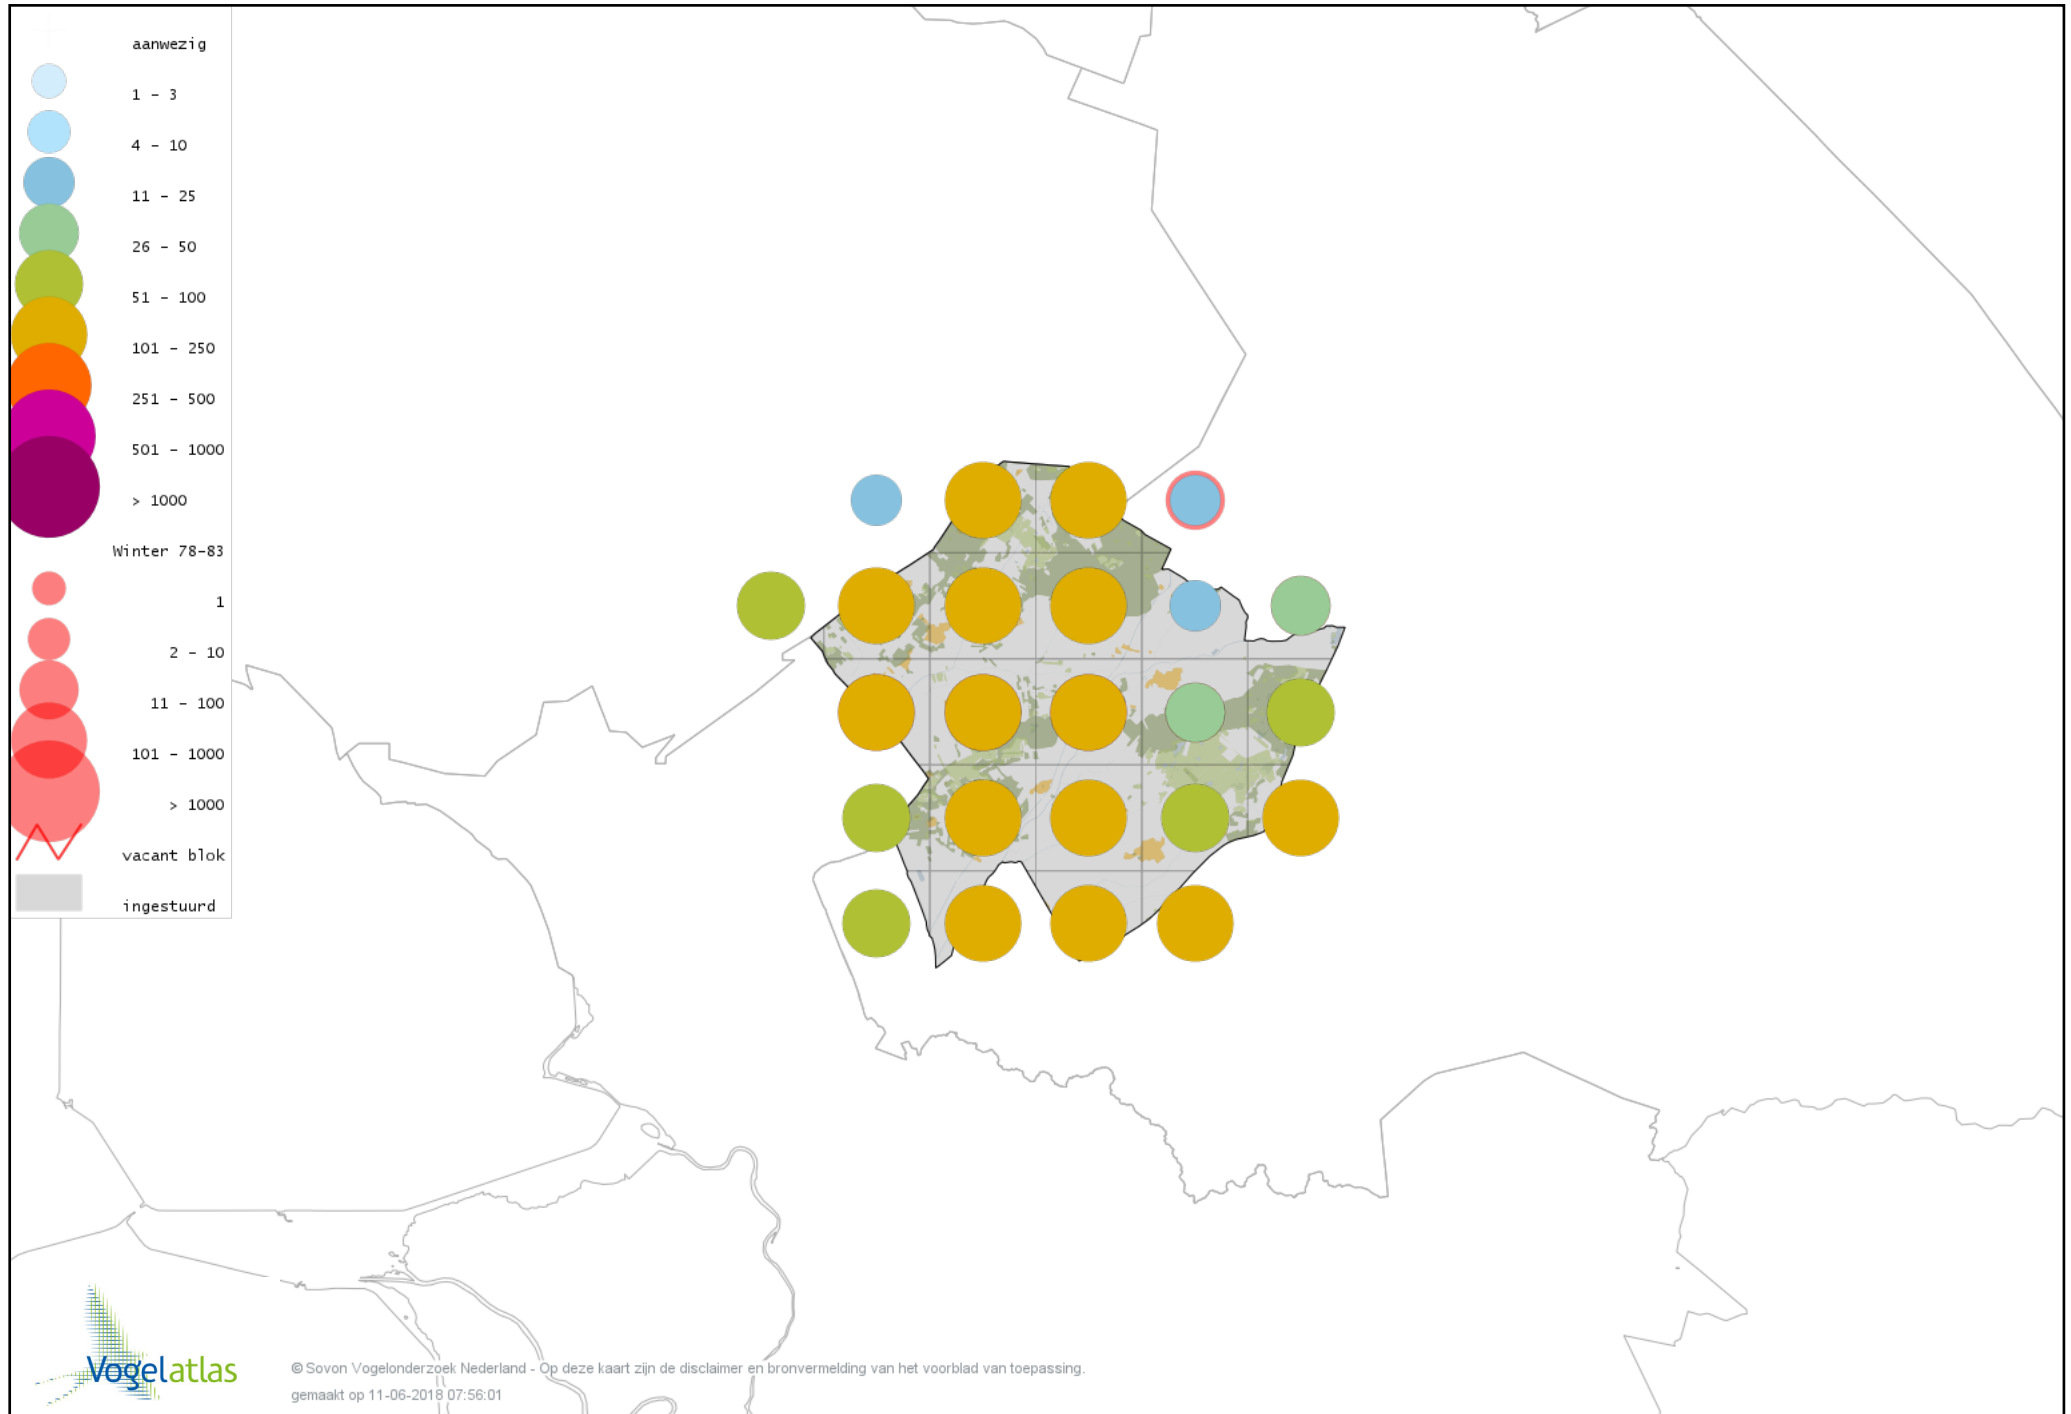

Voorlopige verspreidingskaart Bokje winter

Voorlopige verspreidingskaart Watersnip winter

Voorlopige verspreidingskaart Houtsnip winter

Voorlopige verspreidingskaart Grutto winter

Voorlopige verspreidingskaart Wulp winter

Voorlopige verspreidingskaart Witgat winter

Voorlopige verspreidingskaart Tureluur winter

Voorlopige verspreidingskaart Kokmeeuw winter

Voorlopige verspreidingskaart Stormmeeuw winter

Voorlopige verspreidingskaart Kleine Mantelmeeuw winter

Voorlopige verspreidingskaart Zilvermeeuw winter

Voorlopige verspreidingskaart Geelpootmeeuw winter

Voorlopige verspreidingskaart Pontische Meeuw winter

Voorlopige verspreidingskaart Grote Mantelmeeuw winter

Voorlopige verspreidingskaart Stadsduif winter

Voorlopige verspreidingskaart Holenduif winter

Voorlopige verspreidingskaart Houtduif winter

Voorlopige verspreidingskaart Turkse Tortel winter

Voorlopige verspreidingskaart Kerkuil winter