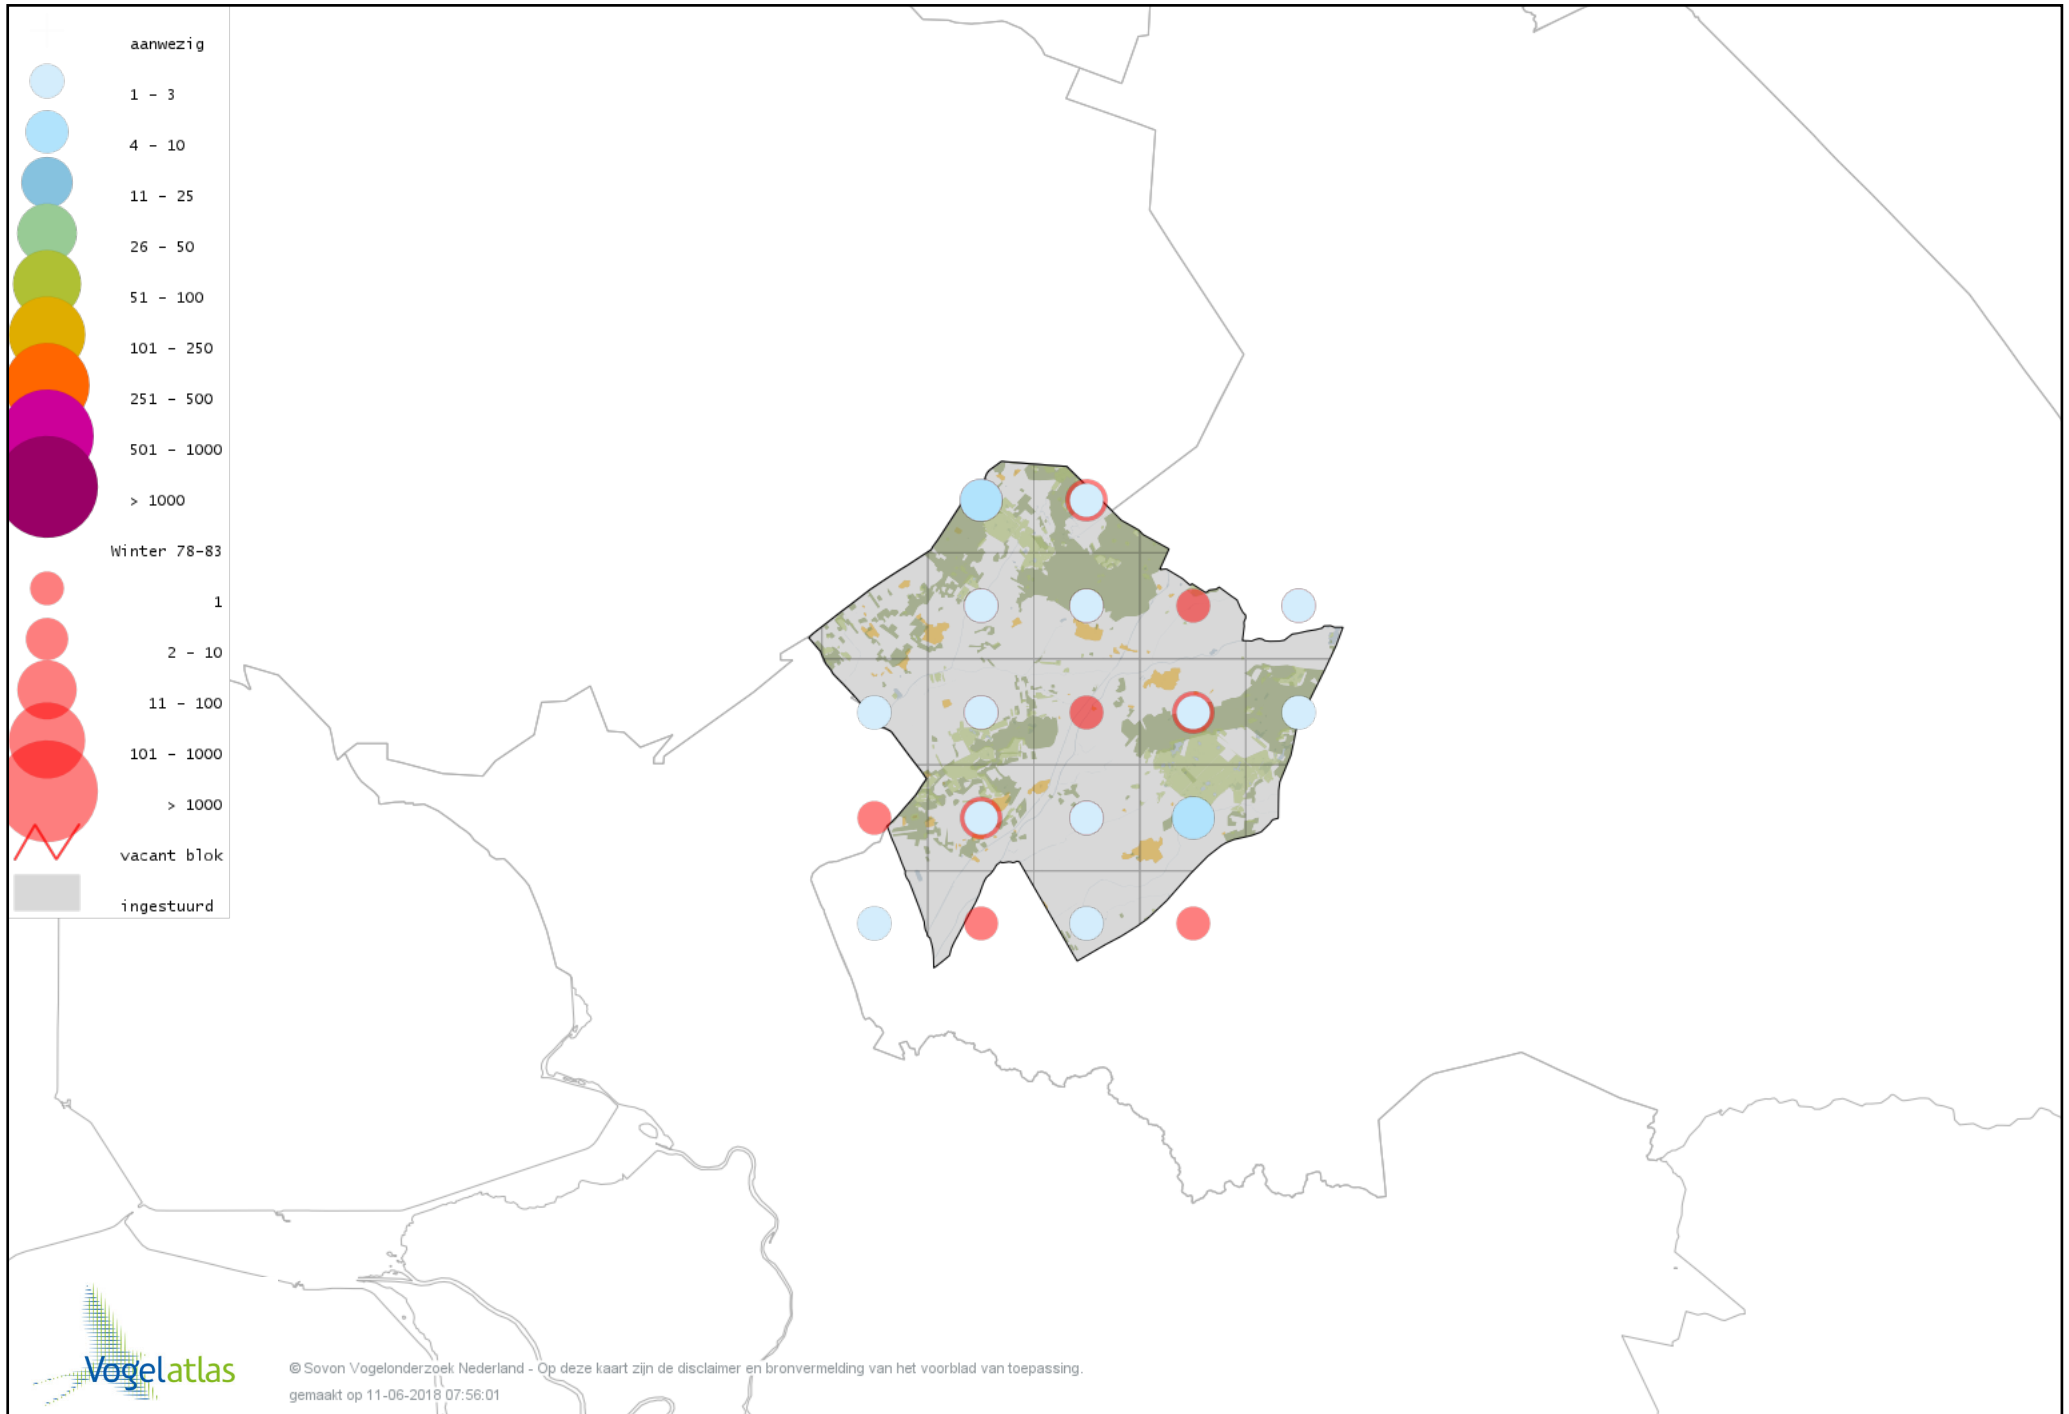

Voorlopige verspreidingskaart Slechtvalk winter

Voorlopige verspreidingskaart Waterral winter

Voorlopige verspreidingskaart Waterhoen winter

Voorlopige verspreidingskaart Meerkoet winter

Voorlopige verspreidingskaart Kraanvogel winter

Voorlopige verspreidingskaart Scholekster winter

Voorlopige verspreidingskaart Goudplevier winter

Voorlopige verspreidingskaart Kievit winter

Voorlopige verspreidingskaart Bonte Strandloper winter

Voorlopige verspreidingskaart Kemphaan winter

Voorlopige verspreidingskaart Bokje winter

Voorlopige verspreidingskaart Watersnip winter

Voorlopige verspreidingskaart Houtsnip winter

Voorlopige verspreidingskaart Grutto winter

Voorlopige verspreidingskaart Wulp winter

Voorlopige verspreidingskaart Witgat winter

Voorlopige verspreidingskaart Tureluur winter

Voorlopige verspreidingskaart Kokmeeuw winter

Voorlopige verspreidingskaart Stormmeeuw winter

Voorlopige verspreidingskaart Kleine Mantelmeeuw winter