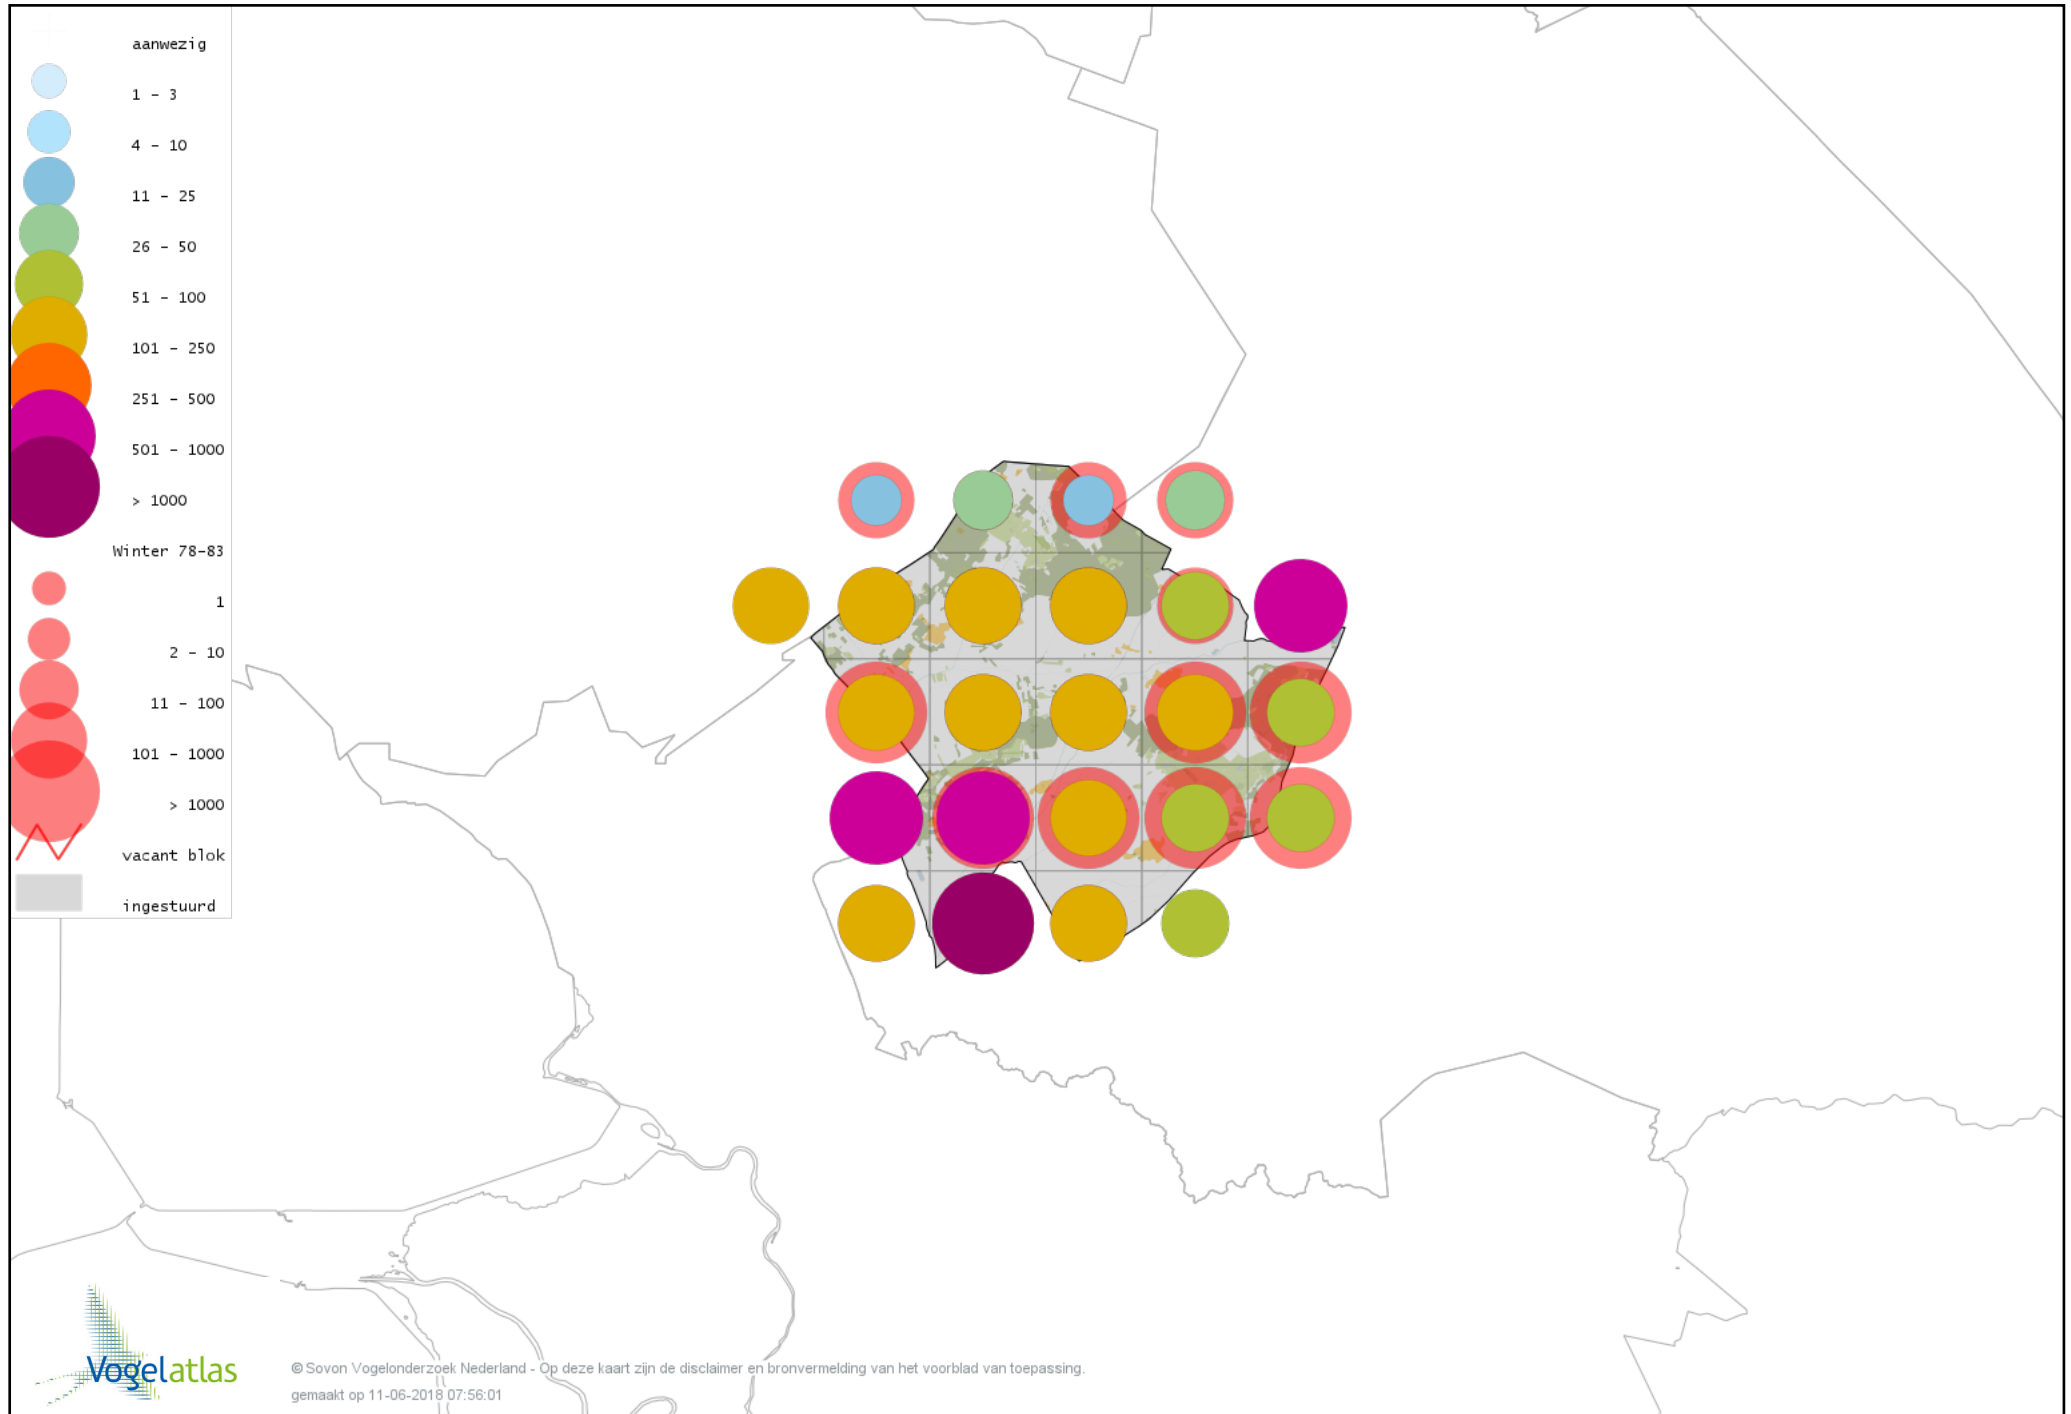

Voorlopige verspreidingskaart Groene Specht winter

Voorlopige verspreidingskaart Zwarte Specht winter

Voorlopige verspreidingskaart Grote Bonte Specht winter

Voorlopige verspreidingskaart Kleine Bonte Specht winter

Voorlopige verspreidingskaart Klapekster winter

Voorlopige verspreidingskaart Ekster winter

Voorlopige verspreidingskaart Gaai winter

Voorlopige verspreidingskaart Kauw winter

Voorlopige verspreidingskaart Russische Kauw winter

Voorlopige verspreidingskaart Noordse Kauw winter

Voorlopige verspreidingskaart Roek winter

Voorlopige verspreidingskaart Zwarte Kraai winter

Voorlopige verspreidingskaart Bonte Kraai winter

Voorlopige verspreidingskaart Raaf winter