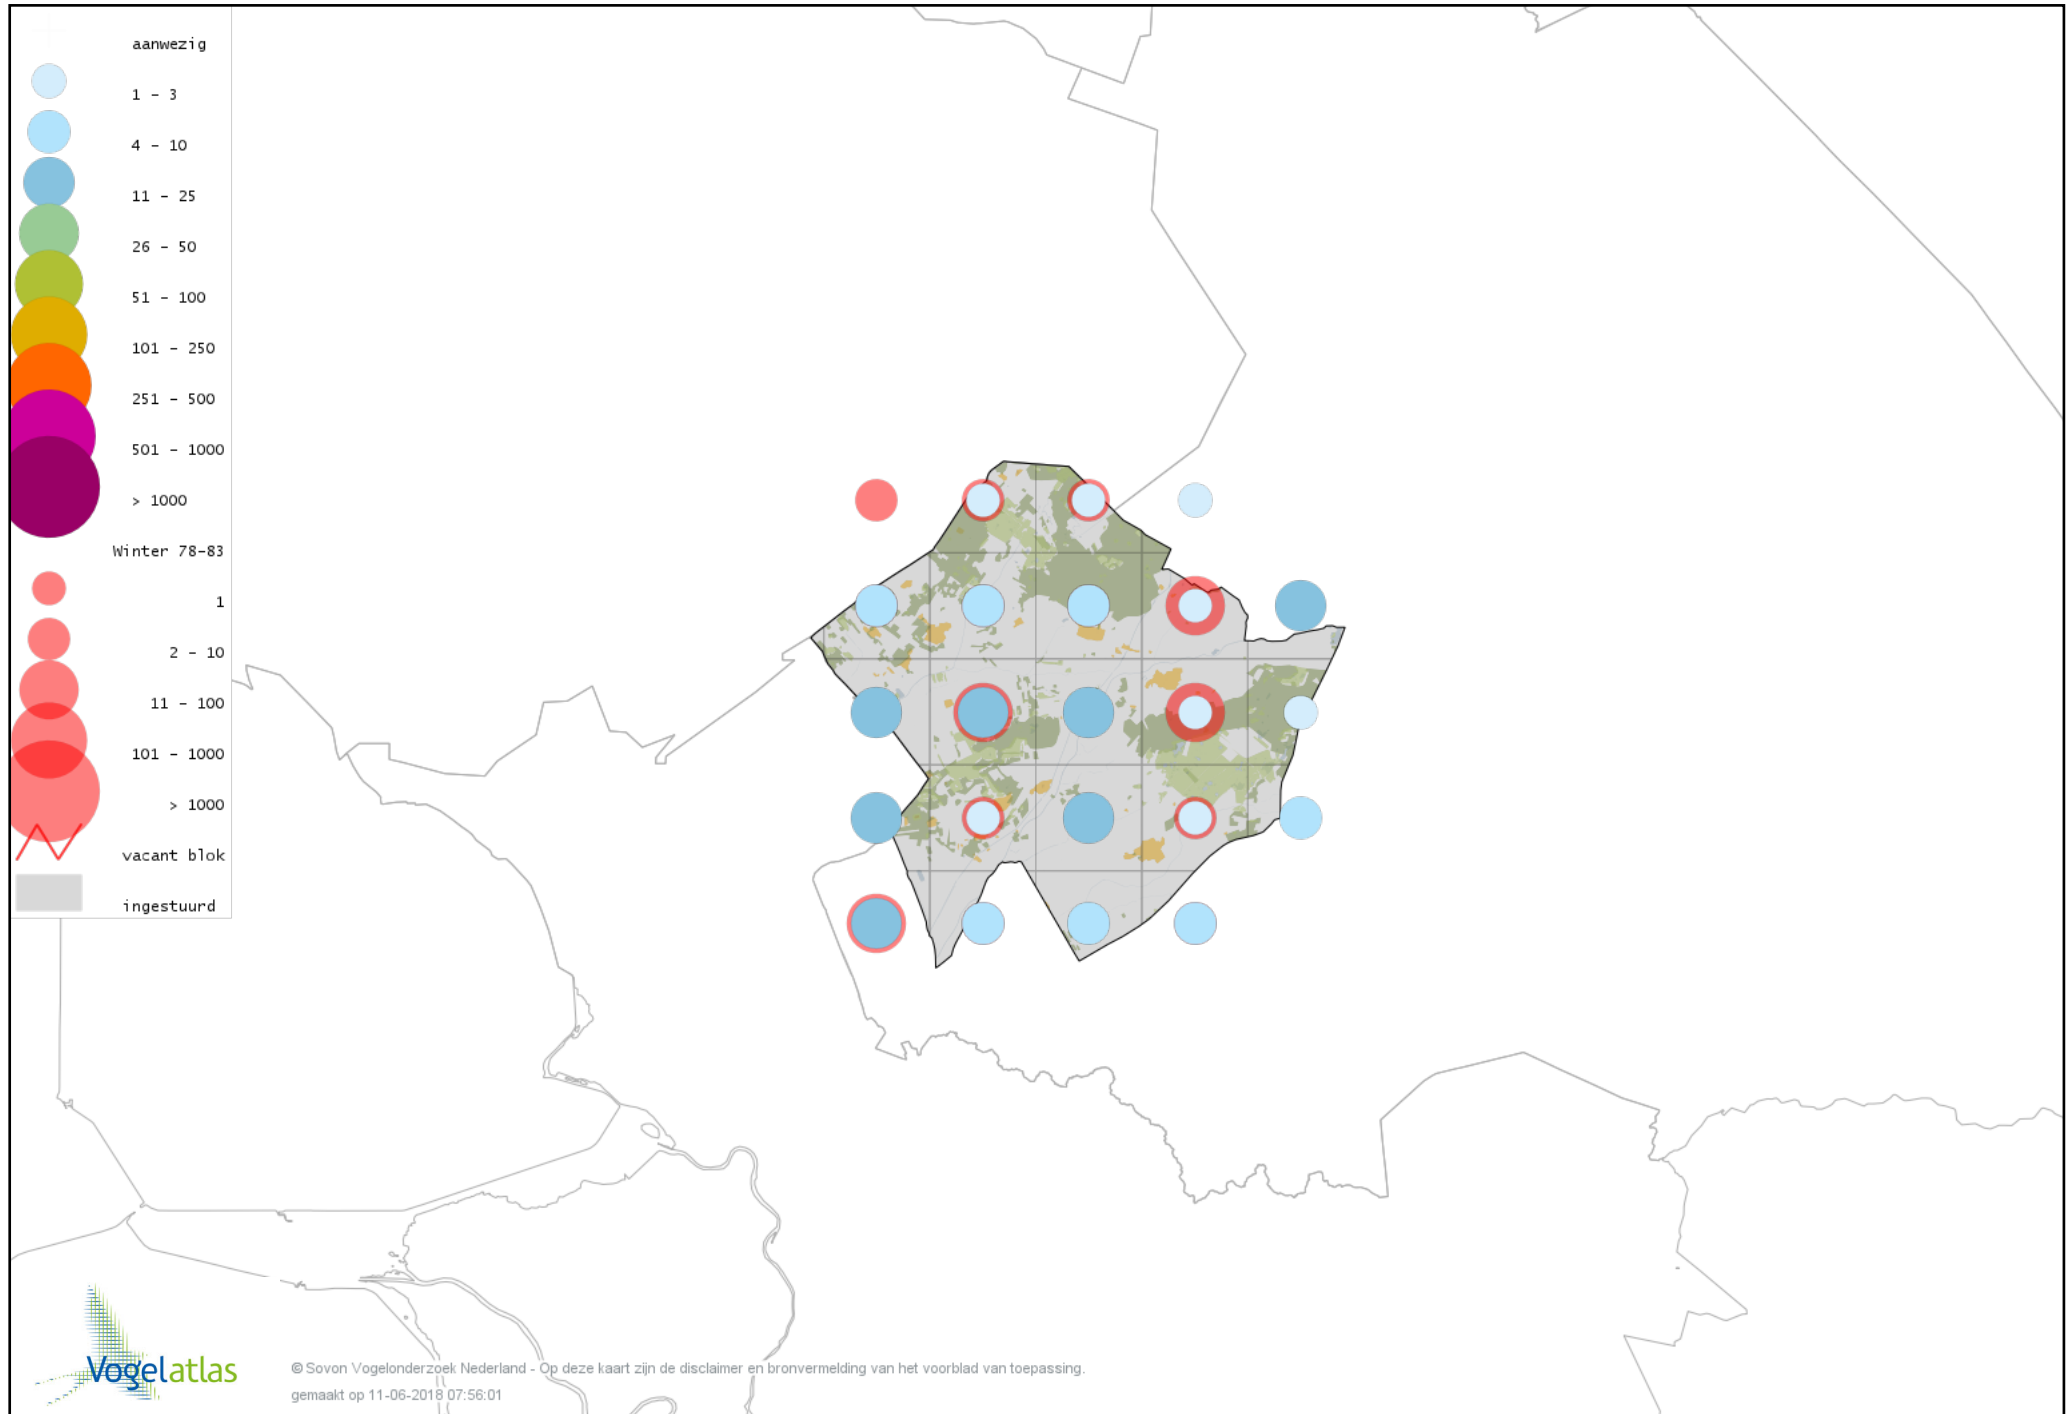

Voorlopige verspreidingskaart Rode Wouw winter

Voorlopige verspreidingskaart Zearend winter

Voorlopige verspreidingskaart Bruine Kiekendief winter

Voorlopige verspreidingskaart Blauwe Kiekendief winter

Voorlopige verspreidingskaart Havik winter

Voorlopige verspreidingskaart Sperwer winter

Voorlopige verspreidingskaart Buizerd winter

Voorlopige verspreidingskaart Ruigpootbuizerd winter

Voorlopige verspreidingskaart Torenvalk winter

Voorlopige verspreidingskaart Smelleken winter

Voorlopige verspreidingskaart Slechtvalk winter

Voorlopige verspreidingskaart Waterral winter

Voorlopige verspreidingskaart Waterhoen winter

Voorlopige verspreidingskaart Meerkoet winter

Voorlopige verspreidingskaart Kraanvogel winter

Voorlopige verspreidingskaart Bokje winter

Voorlopige verspreidingskaart Watersnip winter

Voorlopige verspreidingskaart Houtsnip winter

Voorlopige verspreidingskaart Grutto winter

Voorlopige verspreidingskaart Wulp winter