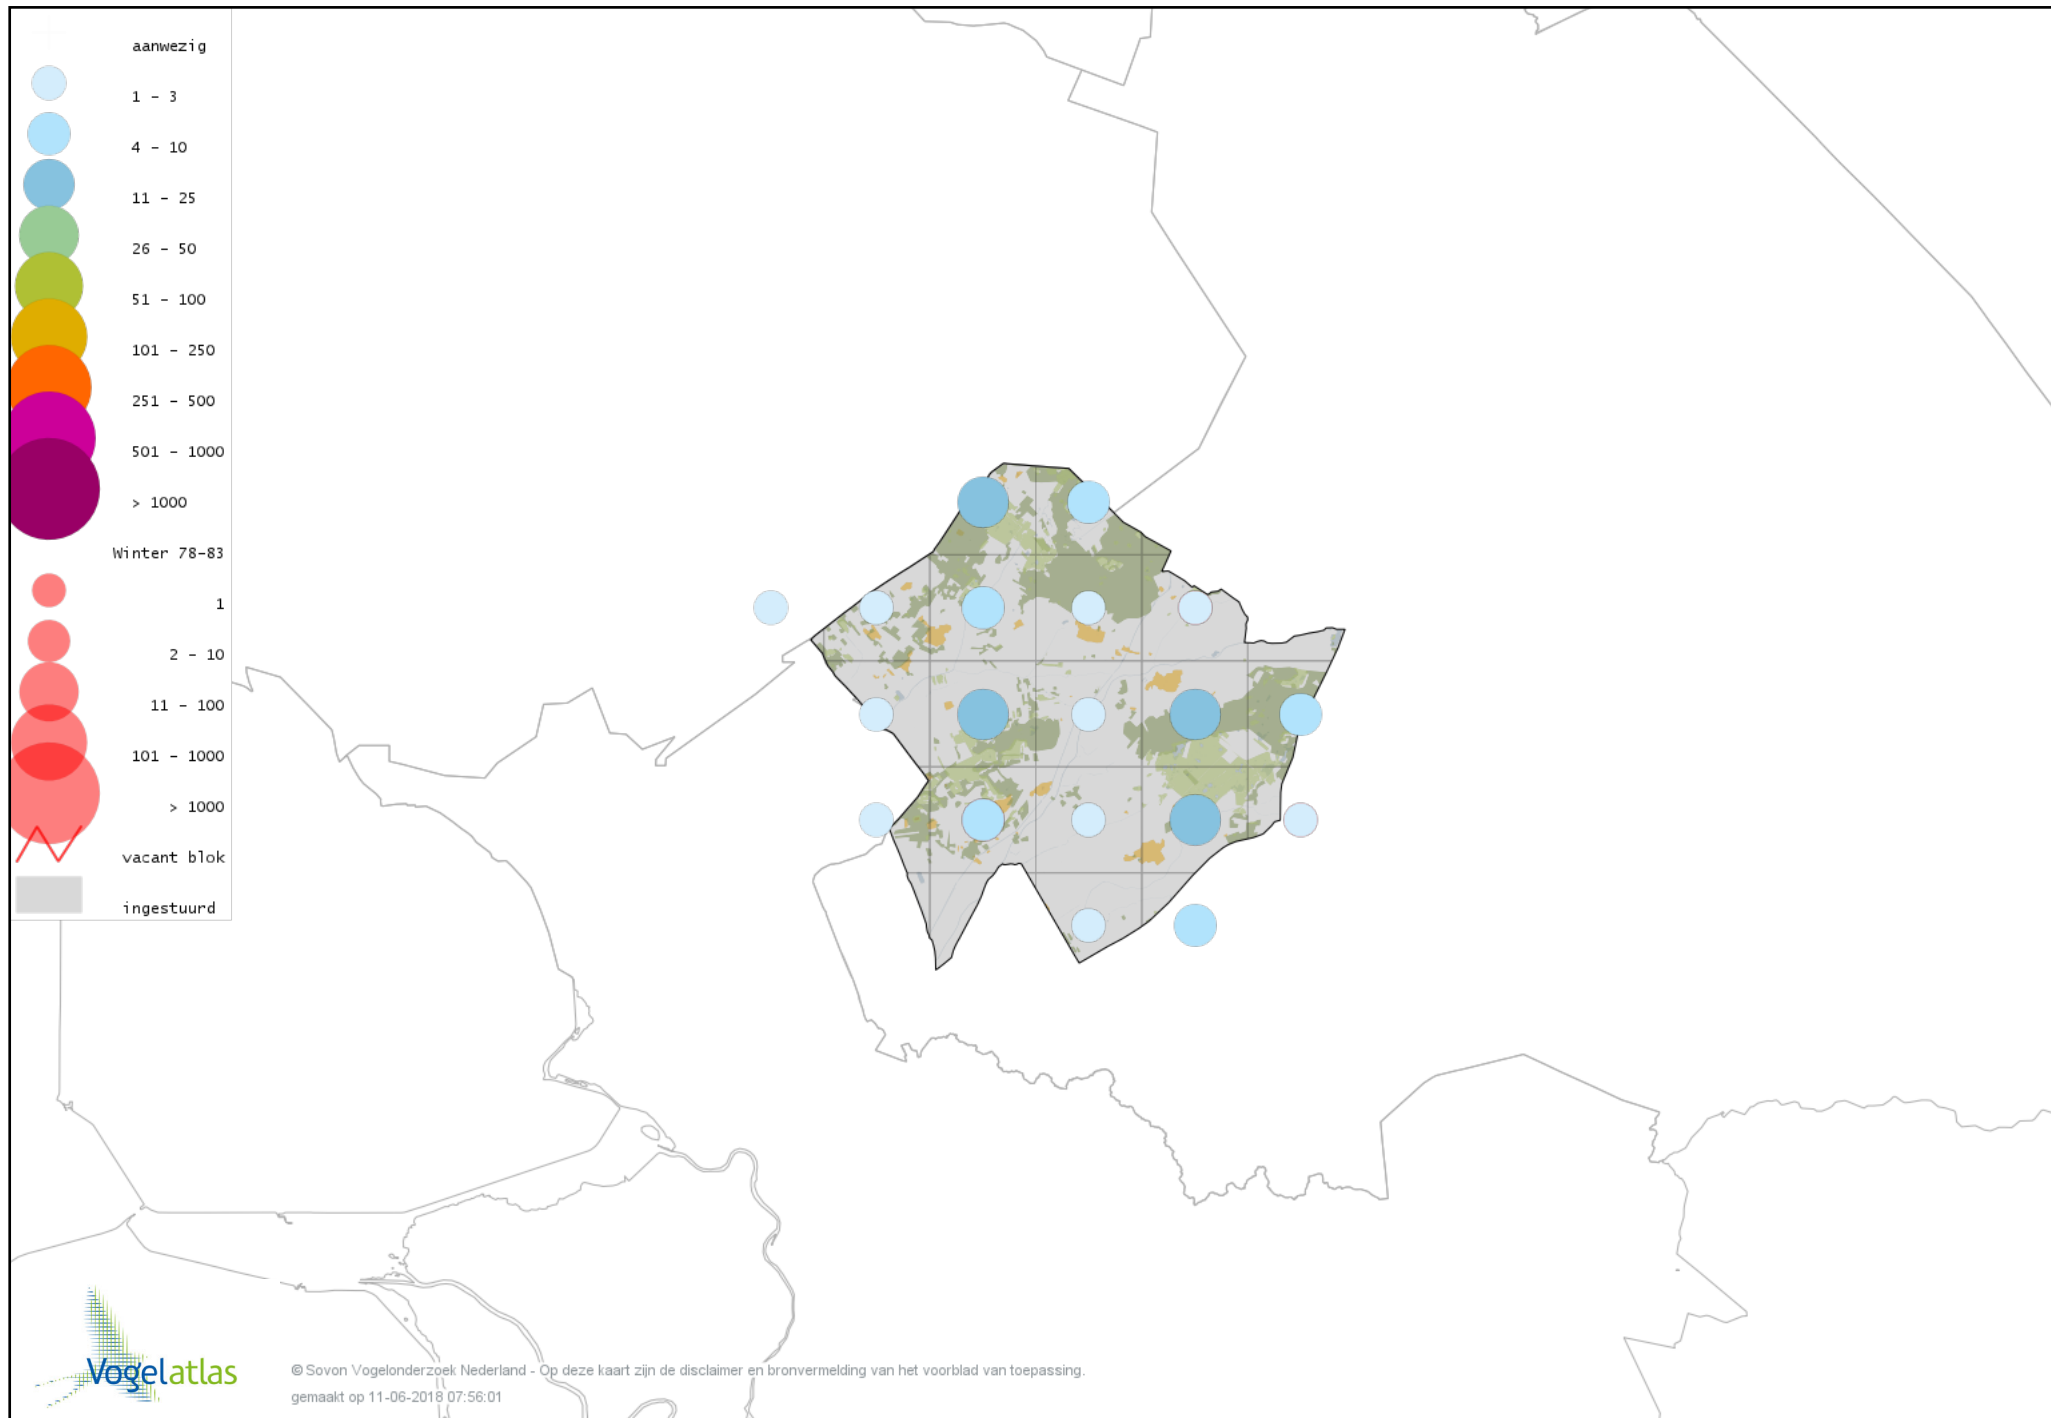

Voorlopige verspreidingskaart Boomklever winter

Voorlopige verspreidingskaart Boomkruiper winter

Voorlopige verspreidingskaart Winterkoning winter

Voorlopige verspreidingskaart Spreeuw winter

Voorlopige verspreidingskaart Merel winter

Voorlopige verspreidingskaart Kramsvogel winter

Voorlopige verspreidingskaart Zanglijster winter

Voorlopige verspreidingskaart Koperwiek winter

Voorlopige verspreidingskaart Grote Lijster winter

Voorlopige verspreidingskaart Roodborst winter

Voorlopige verspreidingskaart Roodborsttapuit winter

Voorlopige verspreidingskaart Heggenmus winter

Voorlopige verspreidingskaart Huismus winter

Voorlopige verspreidingskaart Ringmus winter

Voorlopige verspreidingskaart Grote Gele Kwikstaart winter