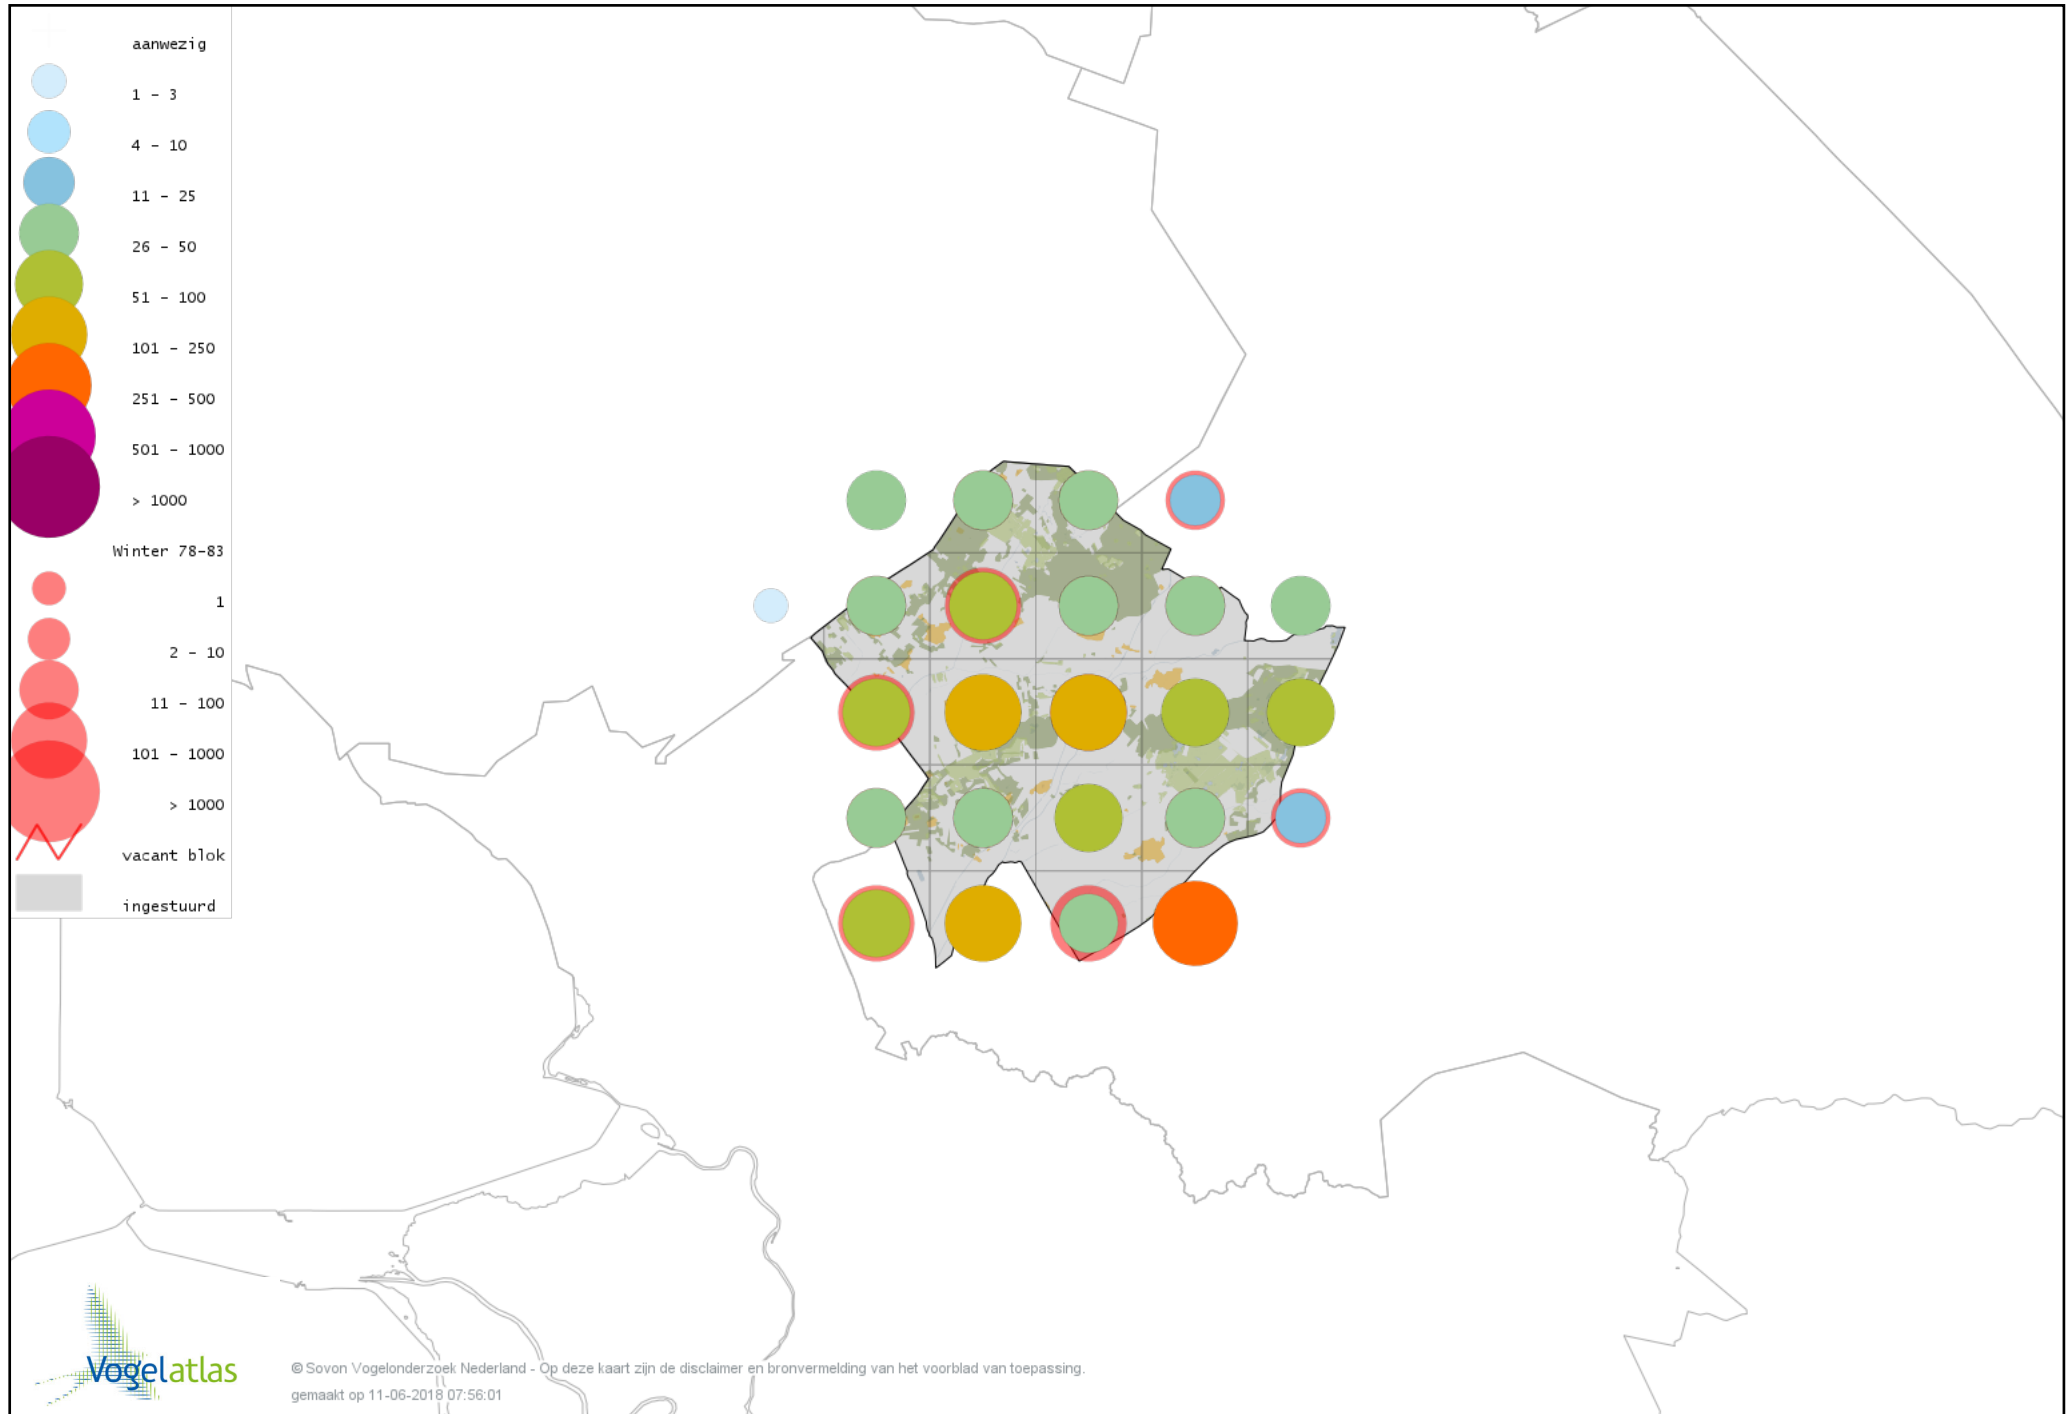

Voorlopige verspreidingskaart Goudhaan winter

Voorlopige verspreidingskaart Vuurgoudhaan winter

Voorlopige verspreidingskaart Pimpelmees winter

Voorlopige verspreidingskaart Koolmees winter

Voorlopige verspreidingskaart Kuifmees winter

Voorlopige verspreidingskaart Zwarte Mees winter

Voorlopige verspreidingskaart Matkop winter

Voorlopige verspreidingskaart Glanskop winter

Voorlopige verspreidingskaart Boomleeuwerik winter

Voorlopige verspreidingskaart Veldleeuwerik winter