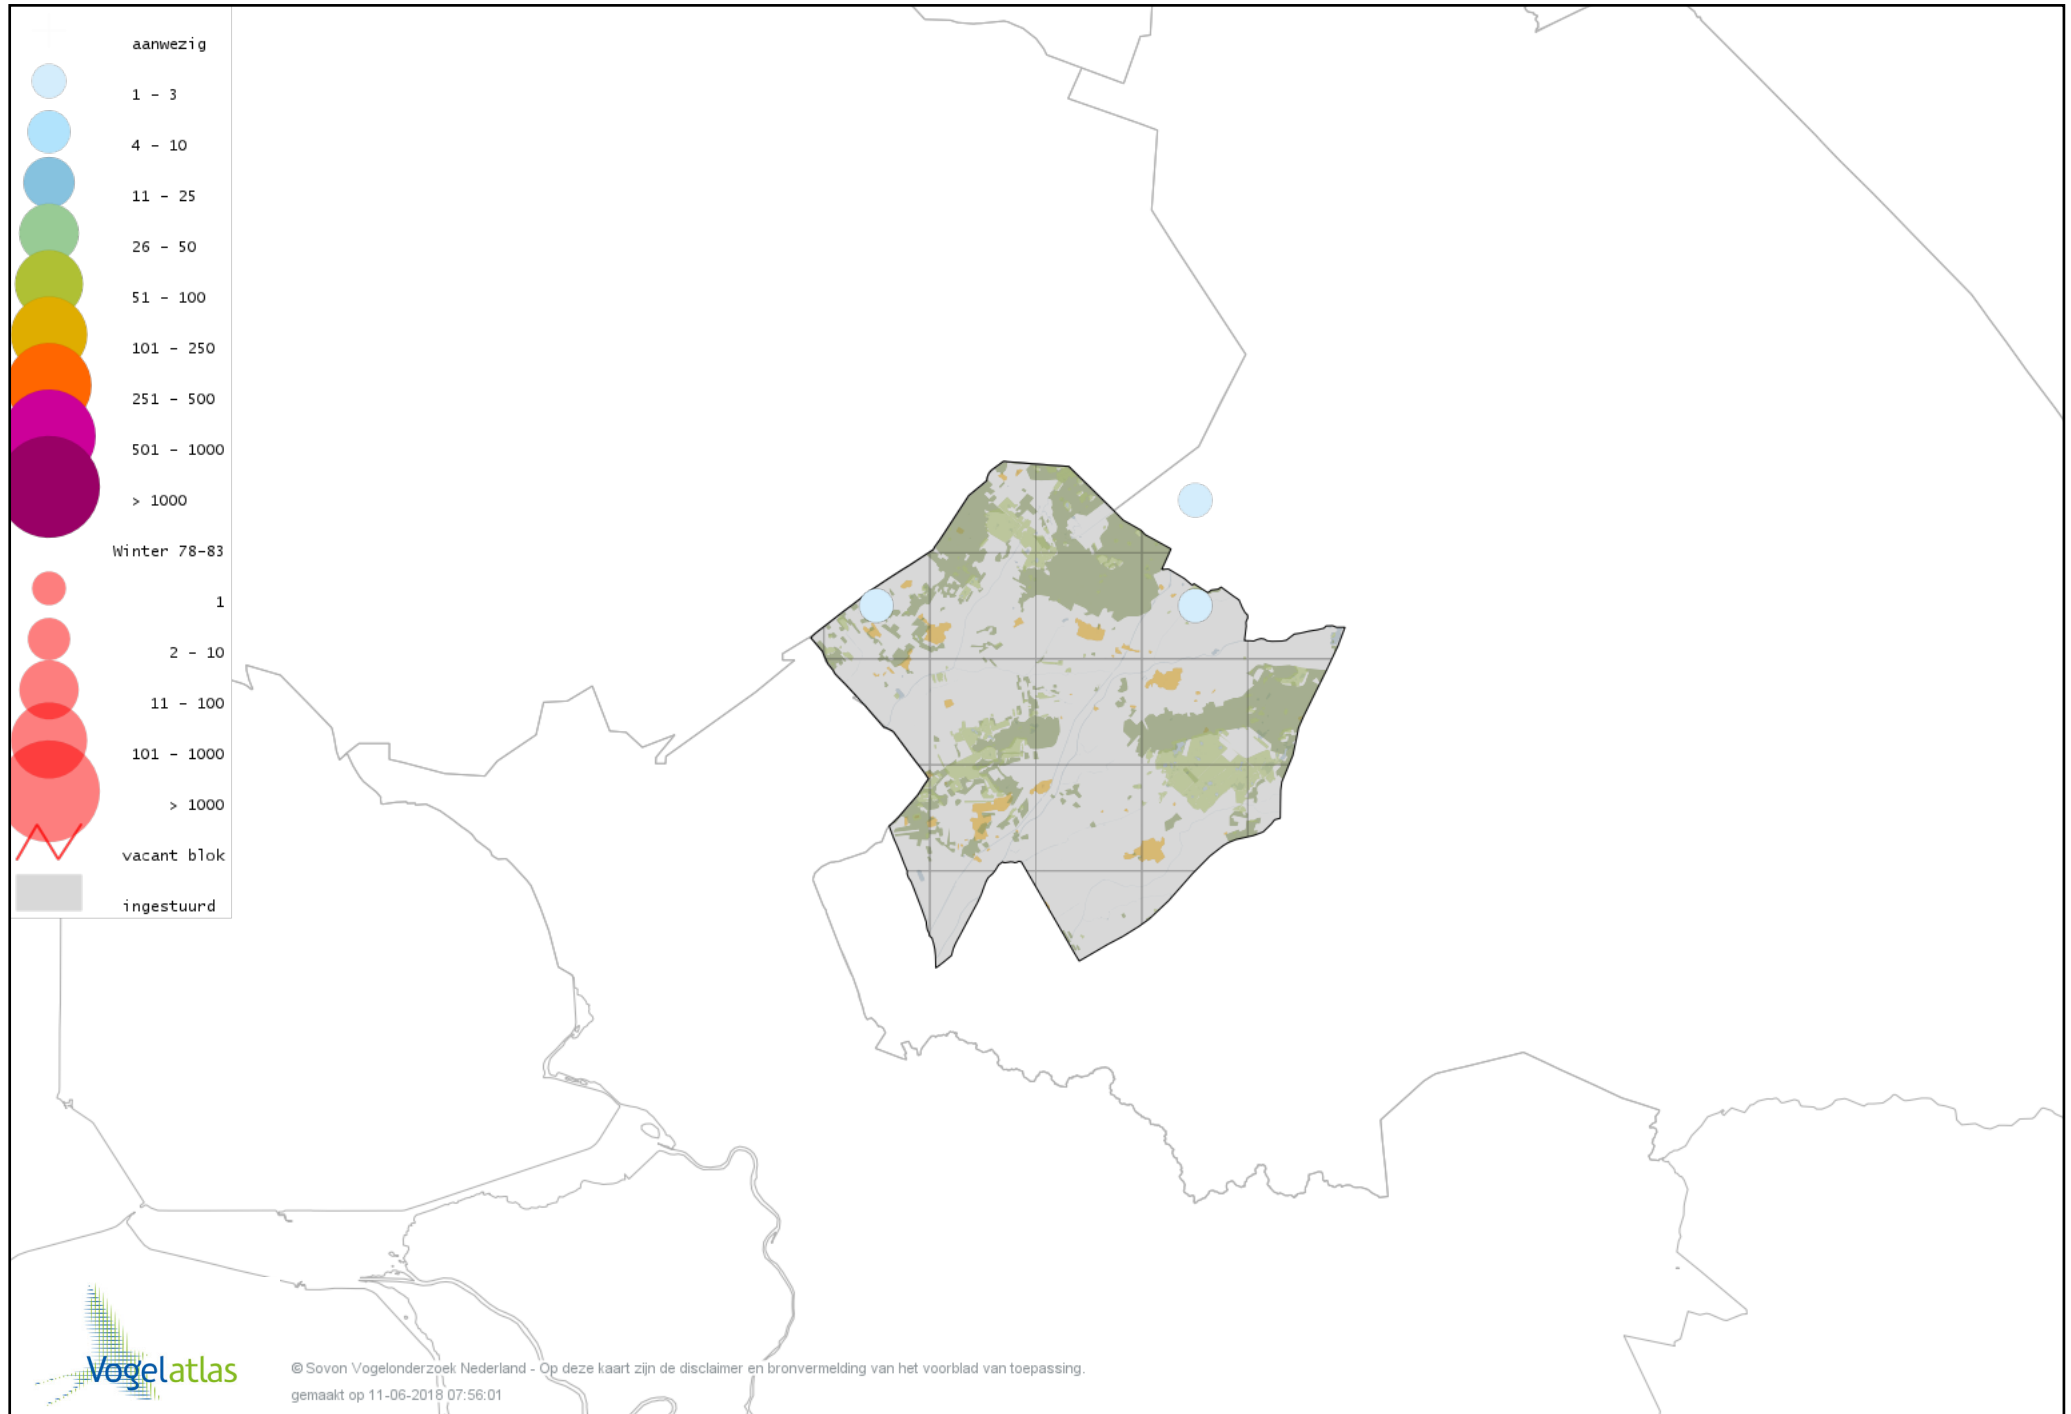

Voorlopige verspreidingskaart Roodhalsgans winter

Voorlopige verspreidingskaart Rotgans winter

Voorlopige verspreidingskaart Nijlgans winter

Voorlopige verspreidingskaart Casarca winter

Voorlopige verspreidingskaart Bergeend winter

Voorlopige verspreidingskaart Tafeleend winter

Voorlopige verspreidingskaart Witoogend winter

Voorlopige verspreidingskaart Kuifeend winter

Voorlopige verspreidingskaart Topper winter

Voorlopige verspreidingskaart Muskuseend winter

Voorlopige verspreidingskaart Mandarijneend winter

Voorlopige verspreidingskaart Nonnetje winter

Voorlopige verspreidingskaart Brilduiker winter

Voorlopige verspreidingskaart Grote Zaagbek winter

Voorlopige verspreidingskaart Krakeend winter

Voorlopige verspreidingskaart Smient winter

Voorlopige verspreidingskaart Slobeend winter

Voorlopige verspreidingskaart Wilde Eend winter

Voorlopige verspreidingskaart Soepeend winter

Voorlopige verspreidingskaart Pijlstaart winter