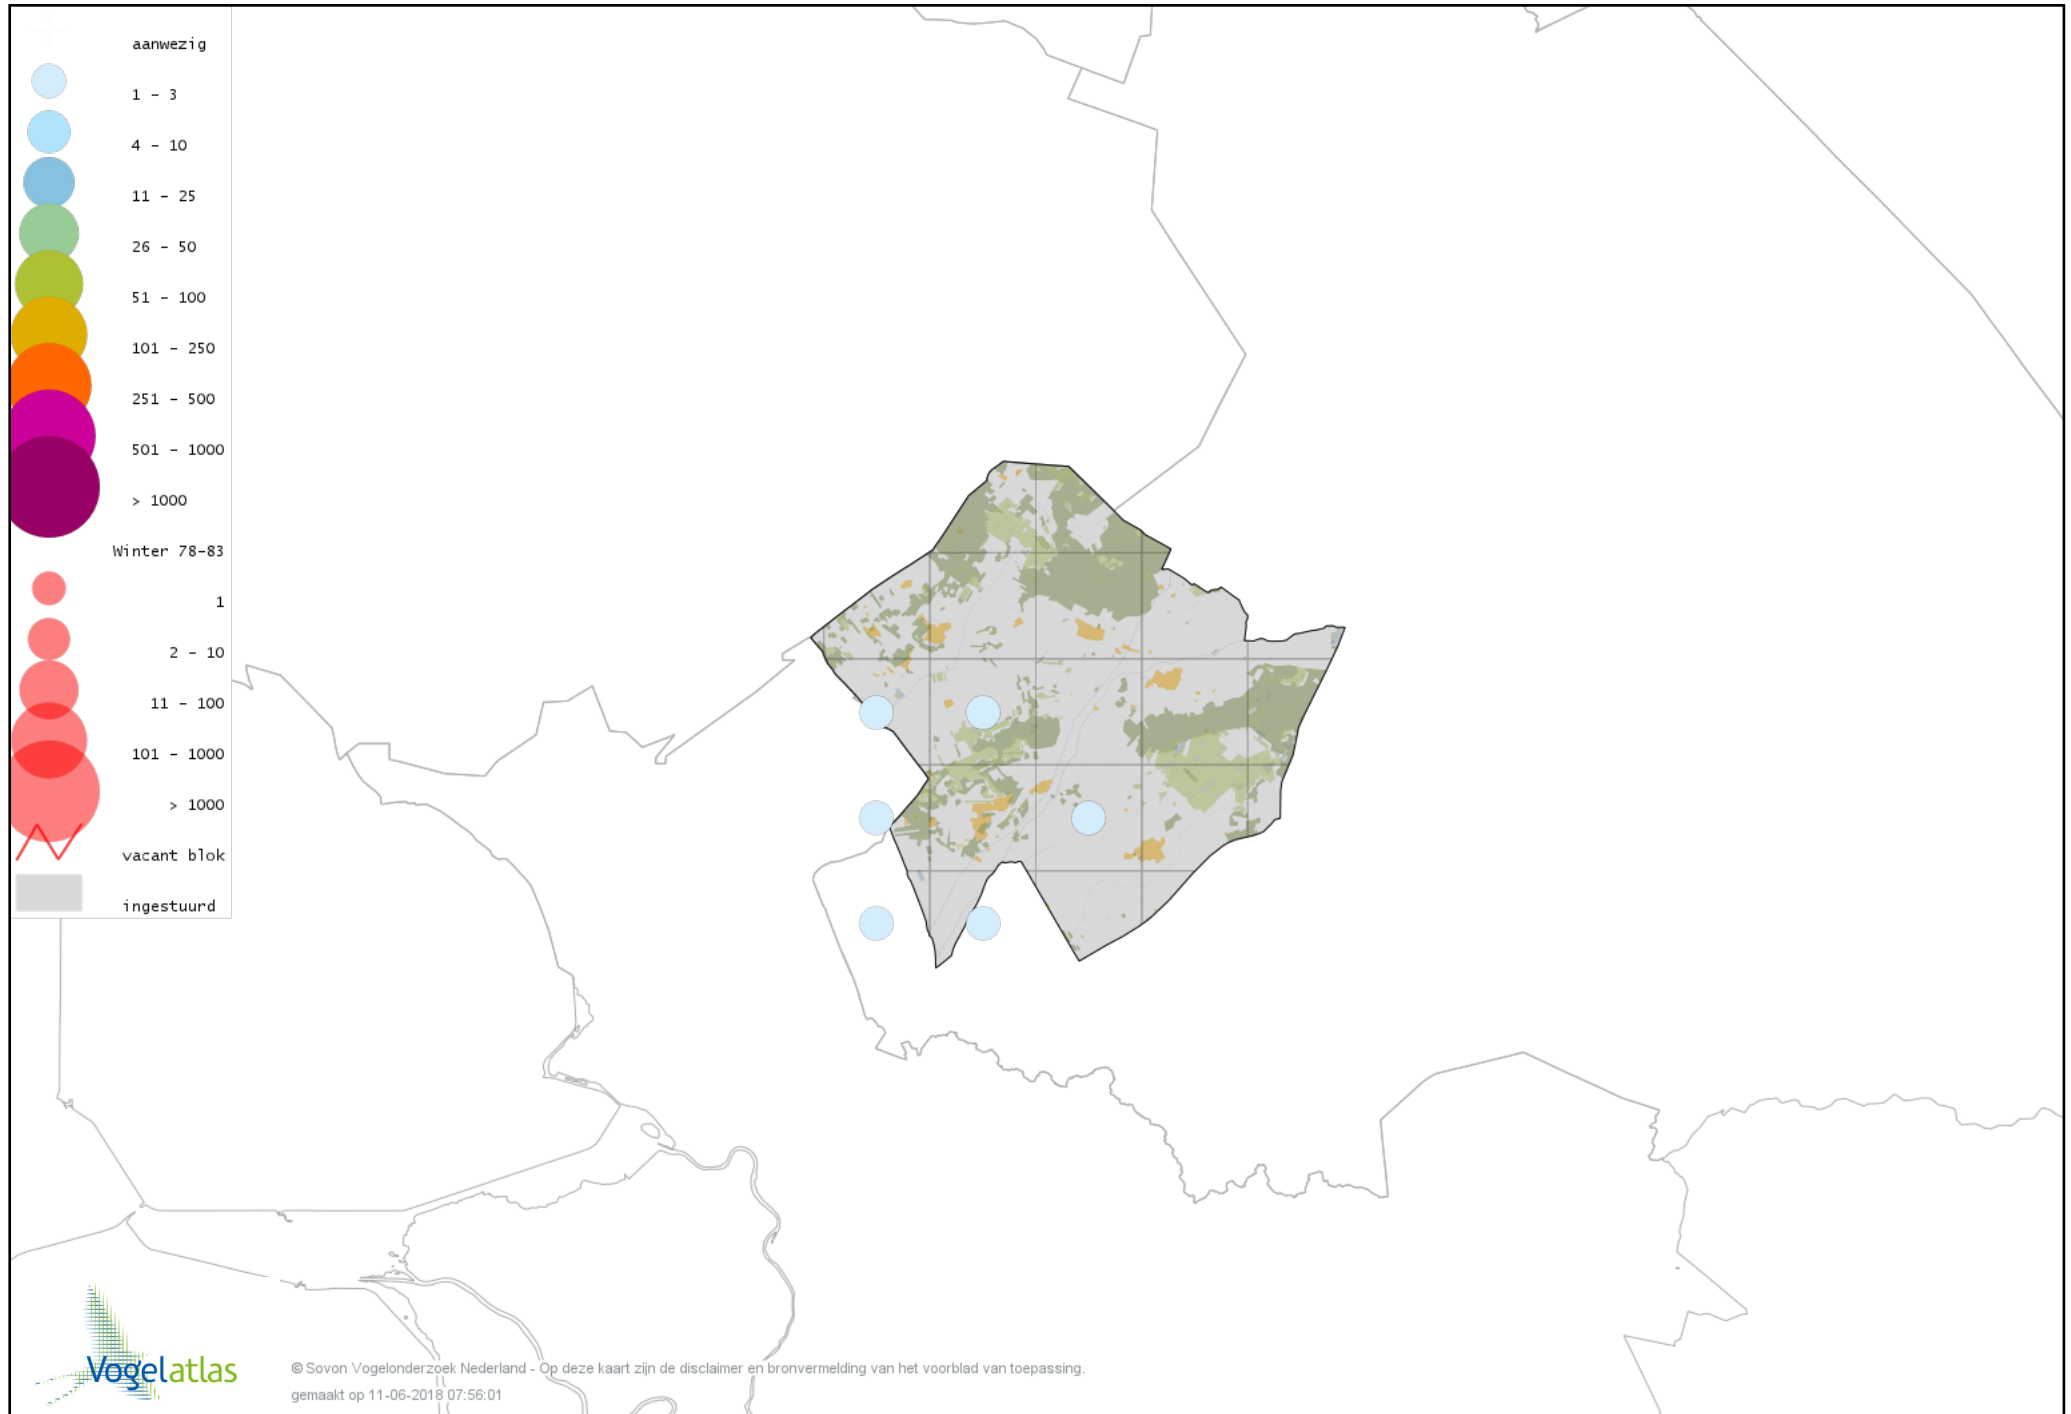

Voorlopige verspreidingskaarten Atlasproject

Bronvermelding

Deze voorlopige verspreidingskaarten zijn gebaseerd op de huidige atlastellingen, aangevuld met informatie uit de Sovon-meetnetten (Netwerk Ecologische Monitoring) en externe bronnen, met name Waarneming.nl . De gepresenteerde gegevens zijn vanaf 1-12-2012.

Ook worden in de kaarten de historische atlasresultaten (in rood) weergegeven.

Disclaimer

Deze verspreidingskaarten ondersteunen het completeren van de atlastellingen en verzamelen van aanvullende waarnemingen. De kaarten zijn nog niet volledig en kunnen fouten bevatten. Overname is toegestaan onder voorwaarde van bronvermelding (www.sovon.nl/vogelatlas)

De kleurtint (blauw) is de beste referentie voor de tot nu toe waargenomen aantalsklasse.

De stipgrootte is relatief. Vergelijk daarvoor de atlasblok grootte van de legenda met die van het kaartbeeld.

Voorlopige verspreidingskaart Knobbelzwaan winter

Voorlopige verspreidingskaart Zwarte Zwaan winter

Voorlopige verspreidingskaart Kleine Zwaan winter

Voorlopige verspreidingskaart Wilde Zwaan winter

Voorlopige verspreidingskaart Indische Gans winter

Voorlopige verspreidingskaart Sneeuwgans winter