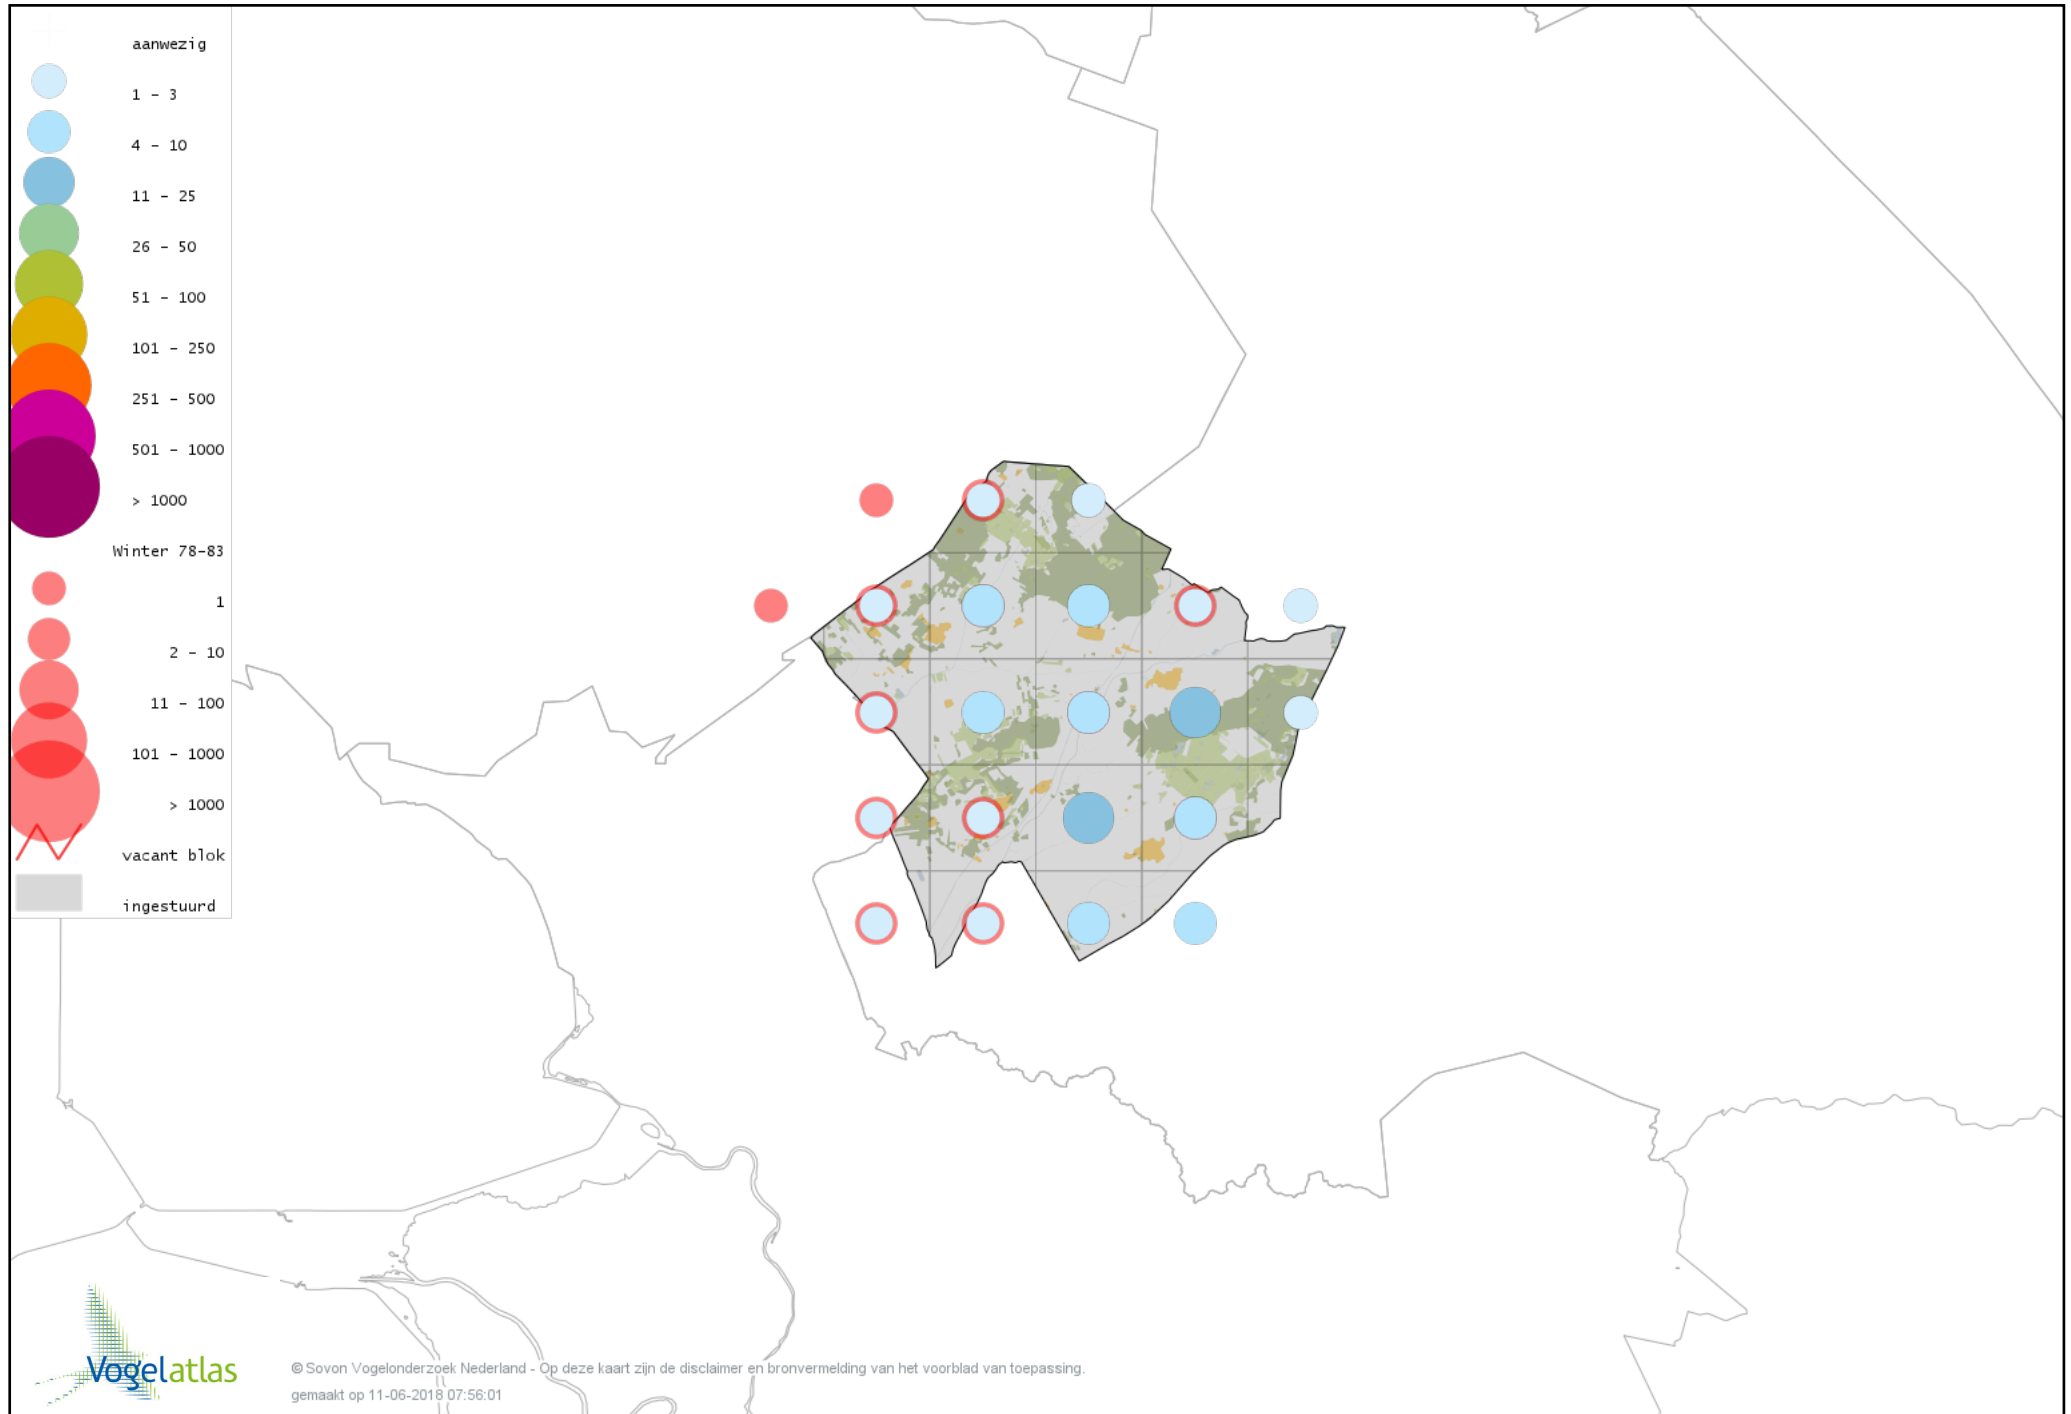

Voorlopige verspreidingskaart Steenuil winter