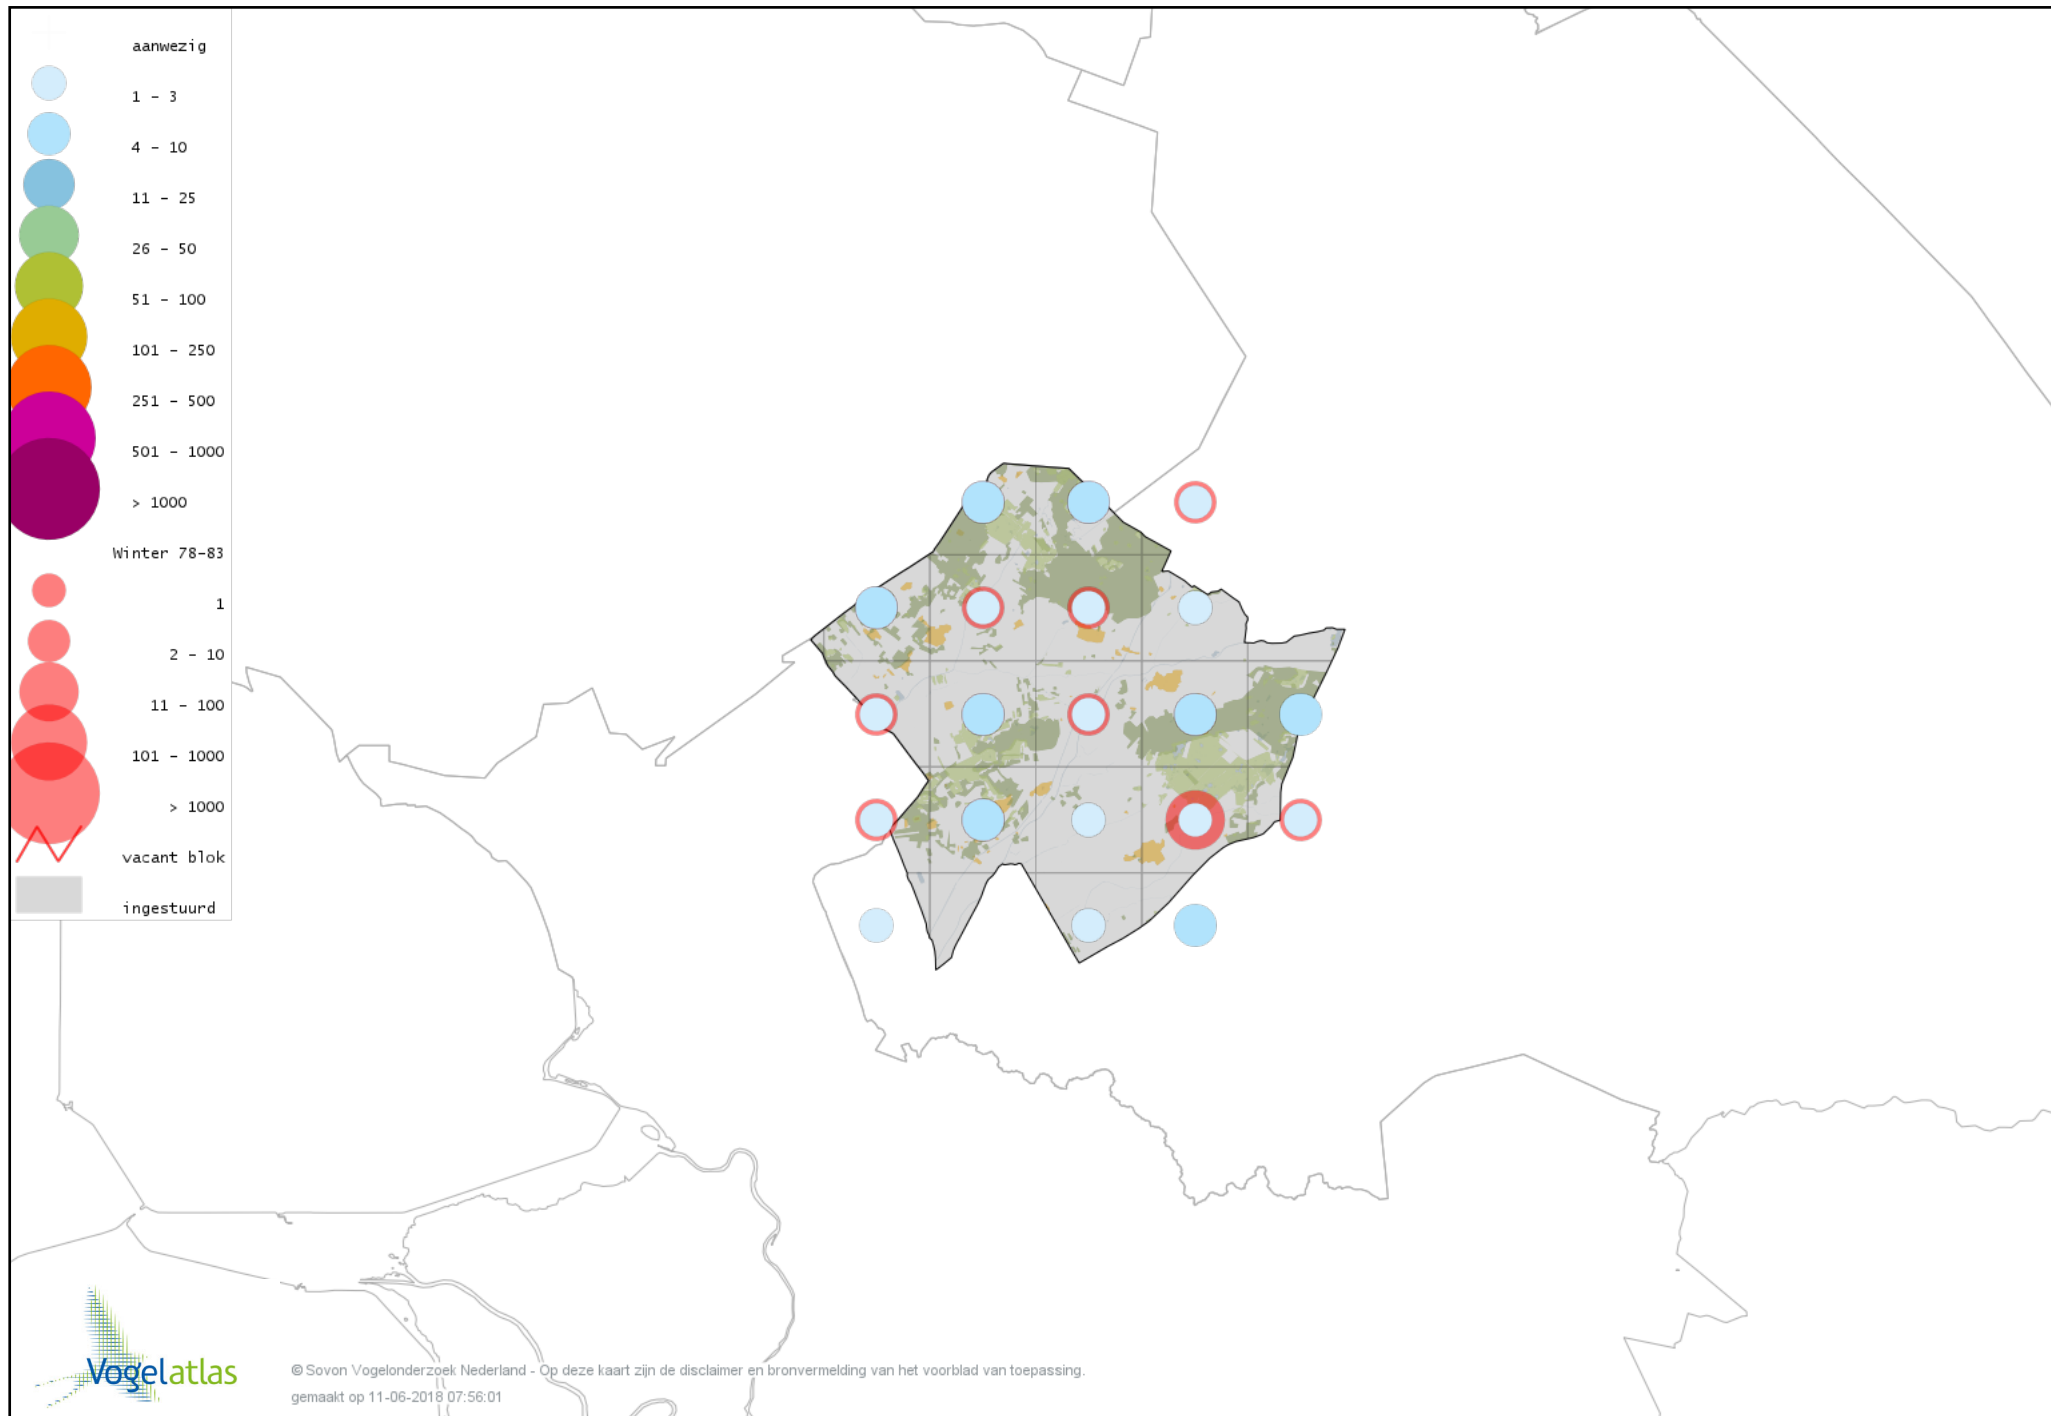

Voorlopige verspreidingskaart Noordse Kauw winter

Voorlopige verspreidingskaart Roek winter

Voorlopige verspreidingskaart Zwarte Kraai winter

Voorlopige verspreidingskaart Bonte Kraai winter

Voorlopige verspreidingskaart Raaf winter

Voorlopige verspreidingskaart Goudhaan winter

Voorlopige verspreidingskaart Vuurgoudhaan winter

Voorlopige verspreidingskaart Pimpelmees winter

Voorlopige verspreidingskaart Koolmees winter

Voorlopige verspreidingskaart Kuifmees winter