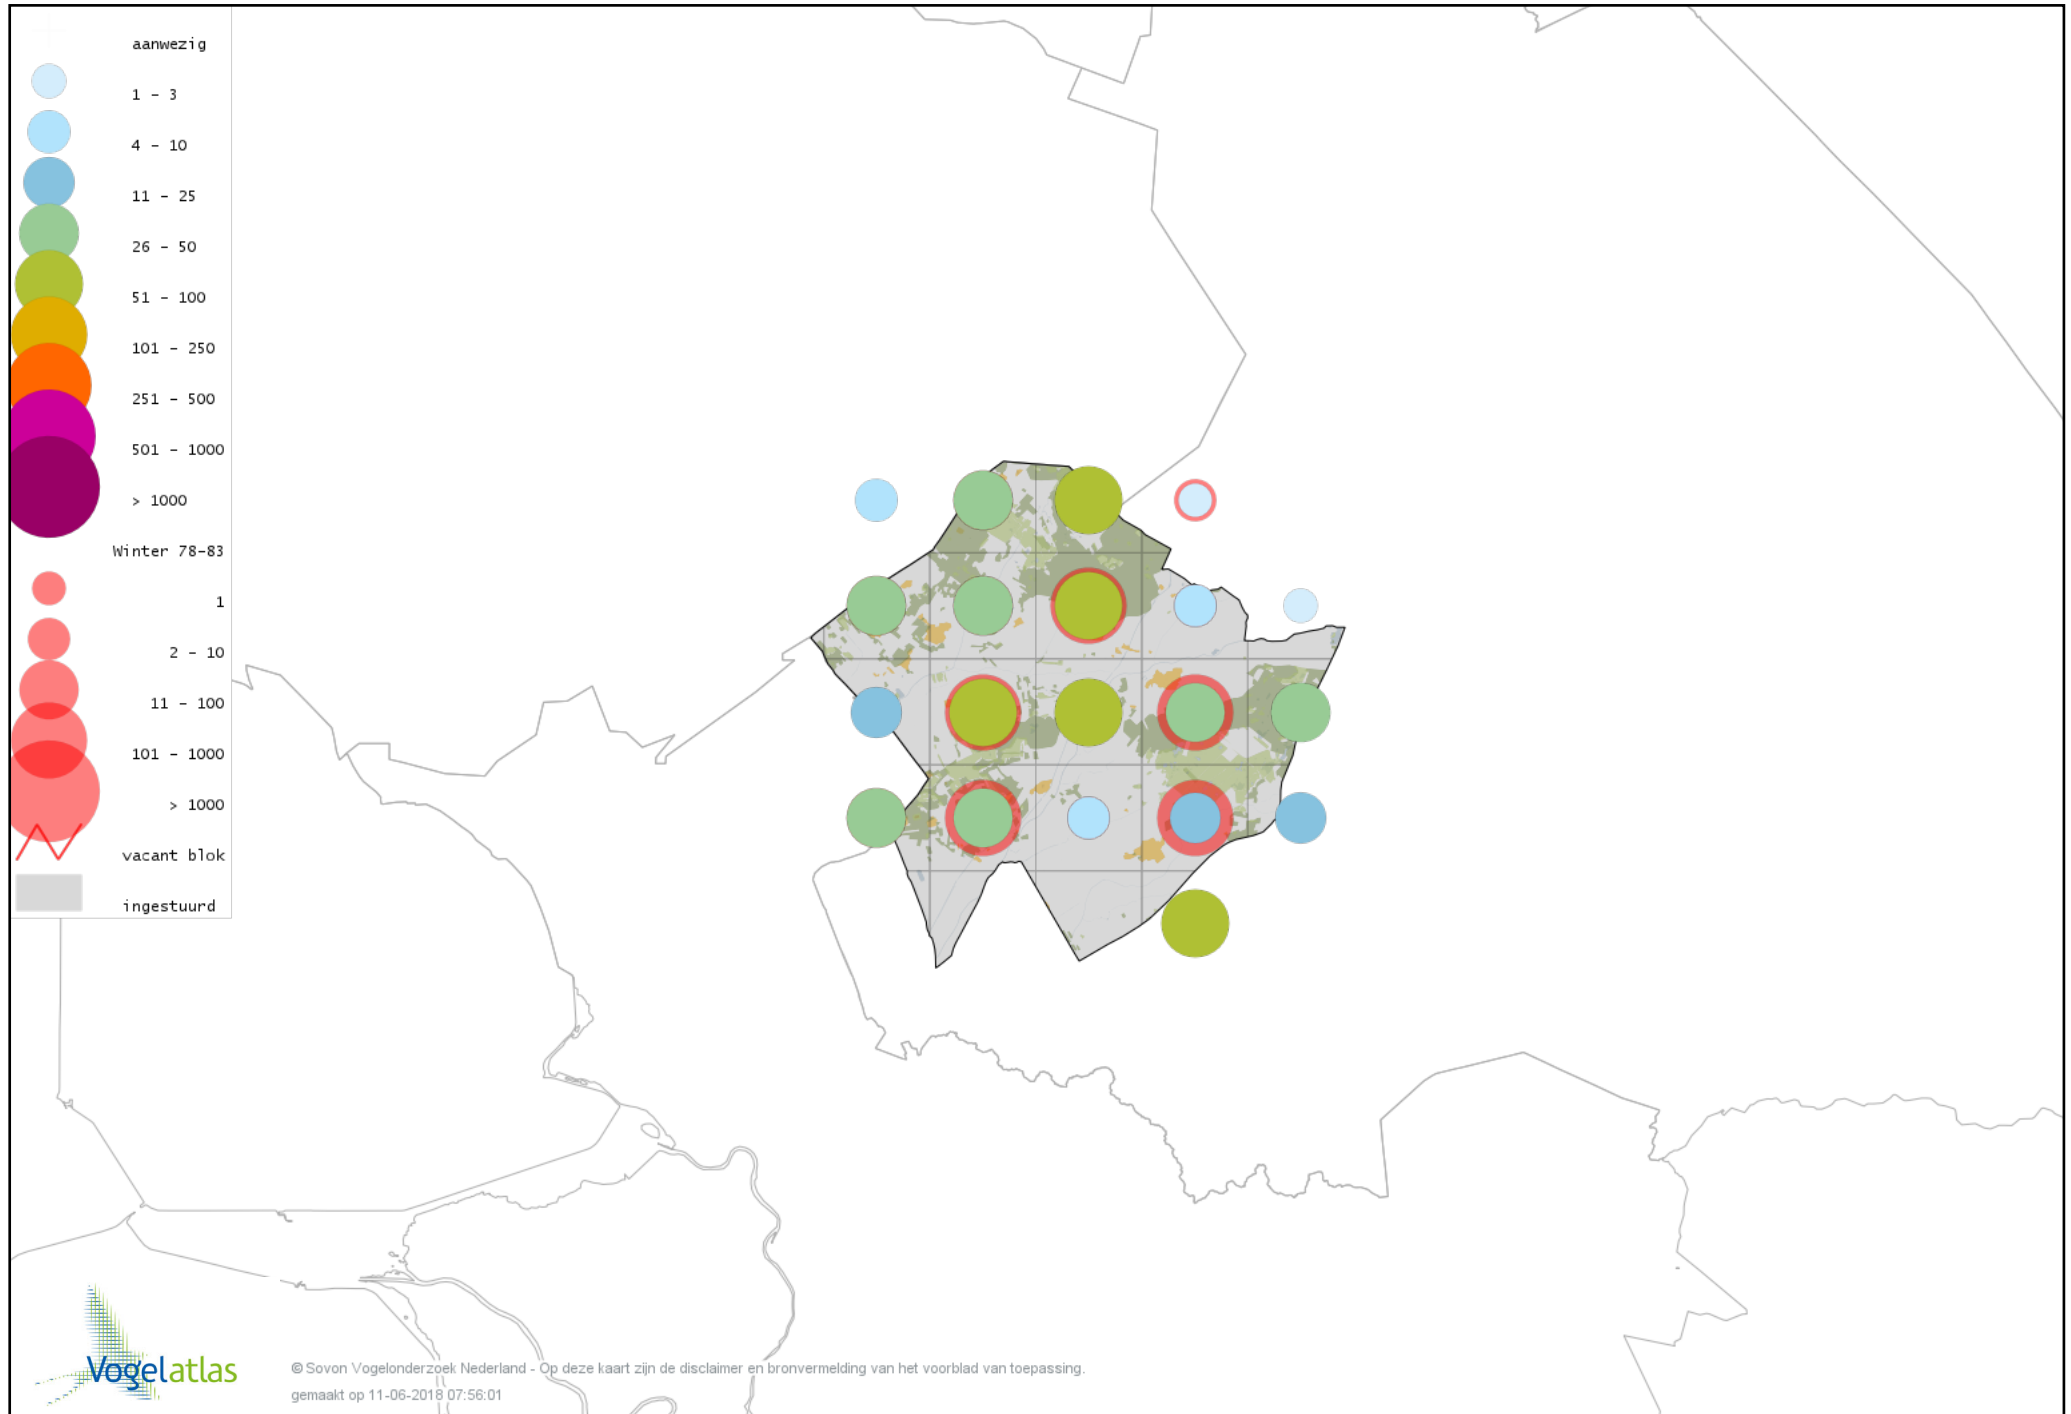

Voorlopige verspreidingskaart Noordse Kauw winter

Voorlopige verspreidingskaart Roek winter

Voorlopige verspreidingskaart Zwarte Kraai winter

Voorlopige verspreidingskaart Bonte Kraai winter

Voorlopige verspreidingskaart Raaf winter

Voorlopige verspreidingskaart Goudhaan winter

Voorlopige verspreidingskaart Vuurgoudhaan winter

Voorlopige verspreidingskaart Pimpelmees winter

Voorlopige verspreidingskaart Koolmees winter

Voorlopige verspreidingskaart Kuifmees winter

Voorlopige verspreidingskaart Zwarte Mees winter

Voorlopige verspreidingskaart Matkop winter

Voorlopige verspreidingskaart Glanskop winter

Voorlopige verspreidingskaart Boomleeuwerik winter

Voorlopige verspreidingskaart Veldleeuwerik winter