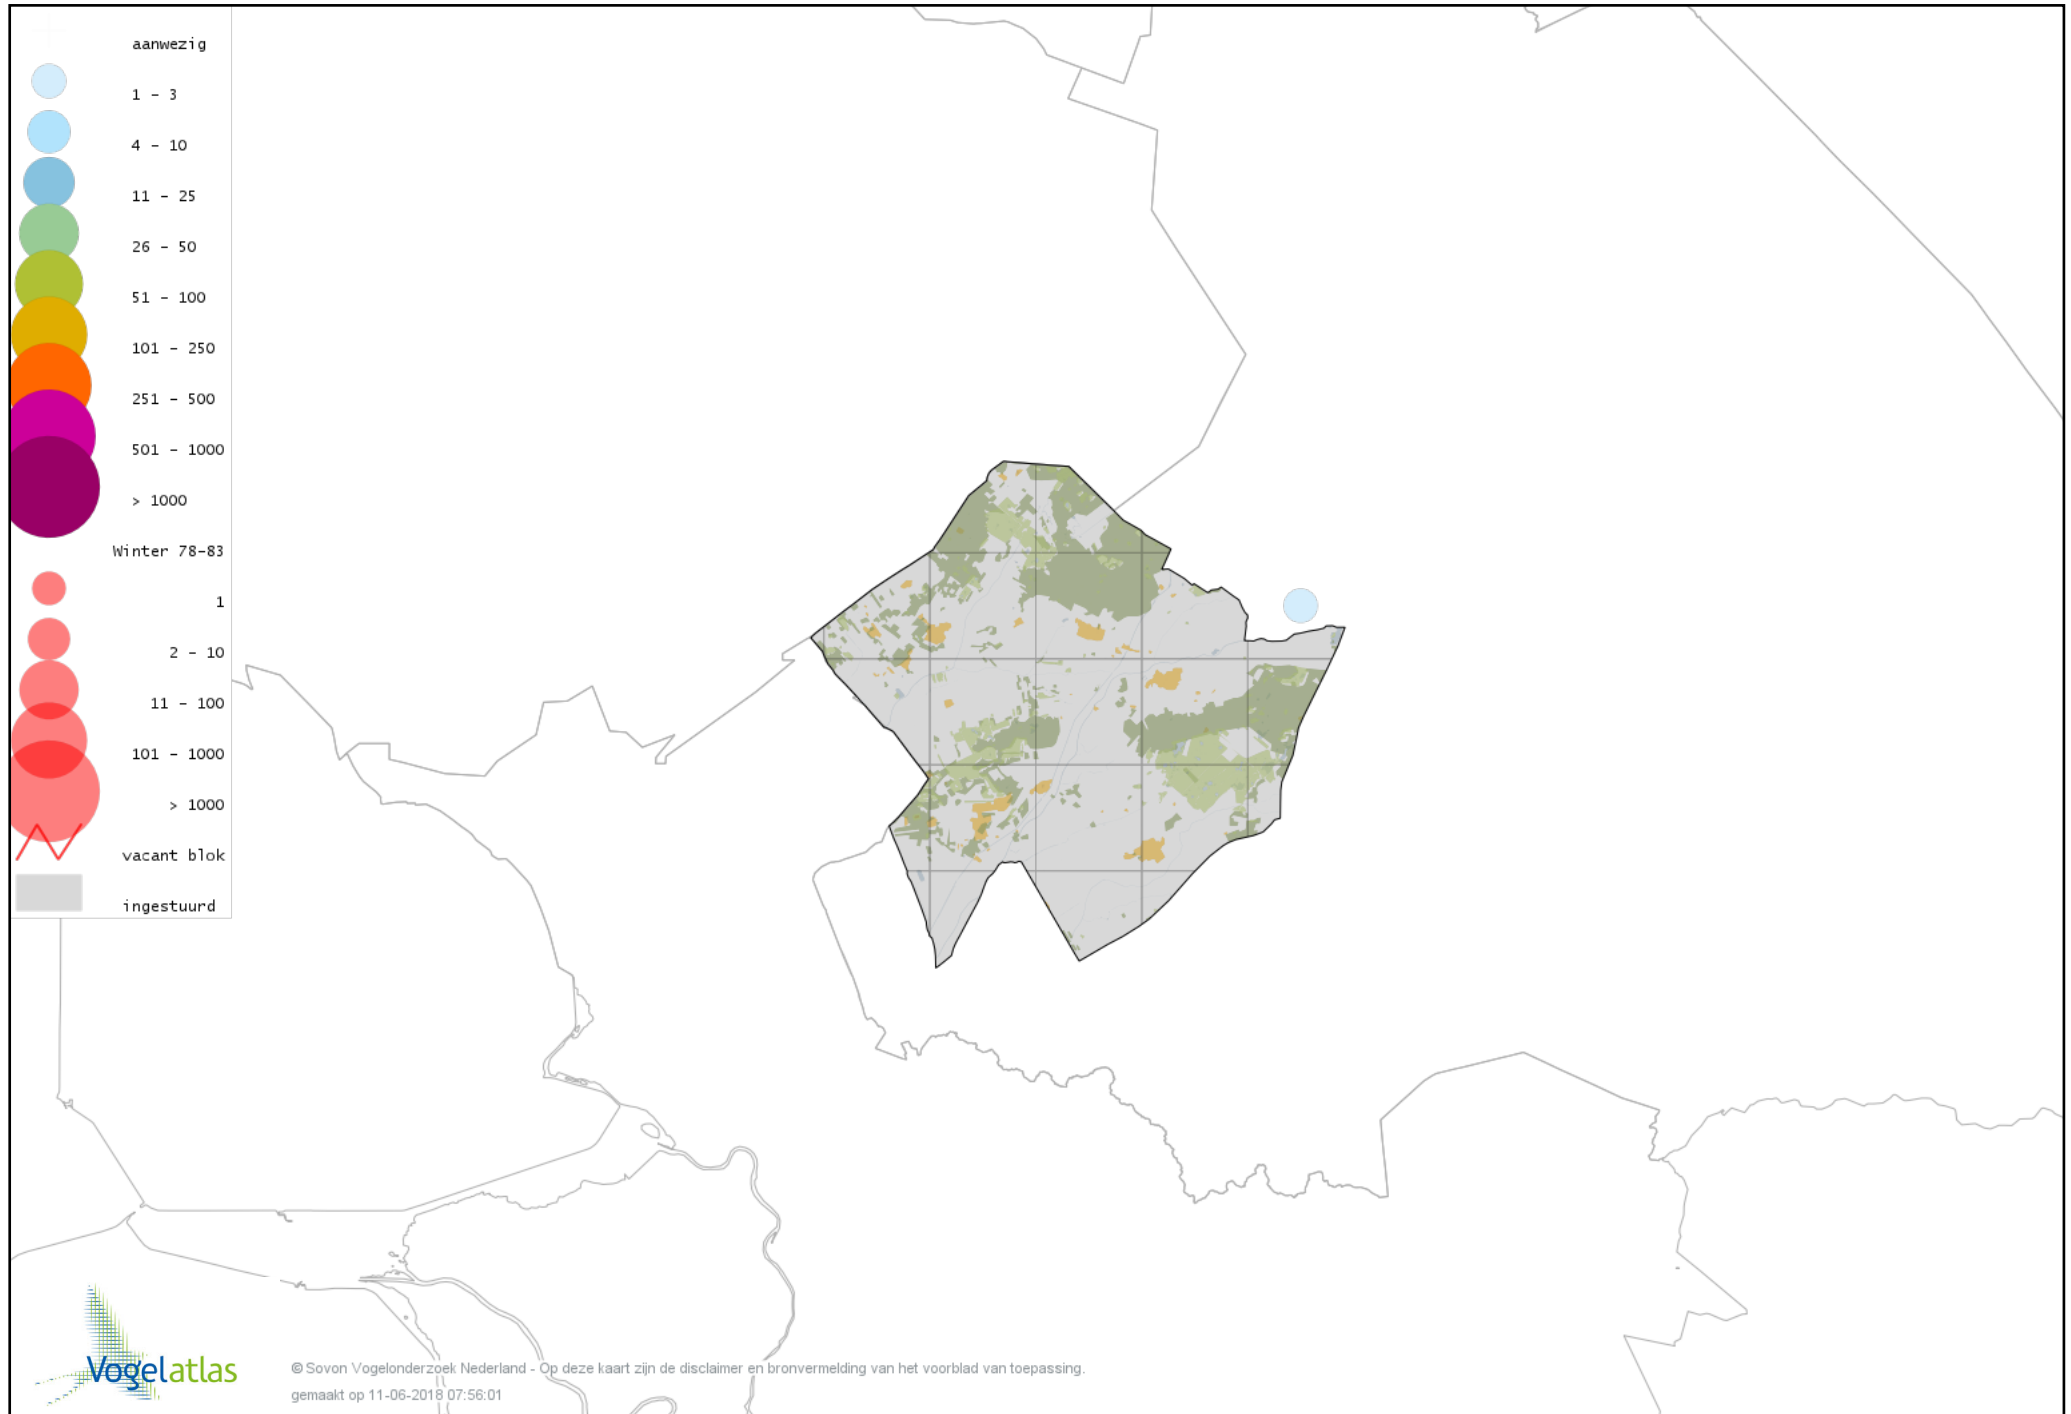

Voorlopige verspreidingskaart Klapekster winter

Voorlopige verspreidingskaart Ekster winter

Voorlopige verspreidingskaart Gaai winter

Voorlopige verspreidingskaart Kauw winter

Voorlopige verspreidingskaart Russische Kauw winter

Voorlopige verspreidingskaart Noordse Kauw winter

Voorlopige verspreidingskaart Roek winter

Voorlopige verspreidingskaart Zwarte Kraai winter

Voorlopige verspreidingskaart Bonte Kraai winter

Voorlopige verspreidingskaart Raaf winter