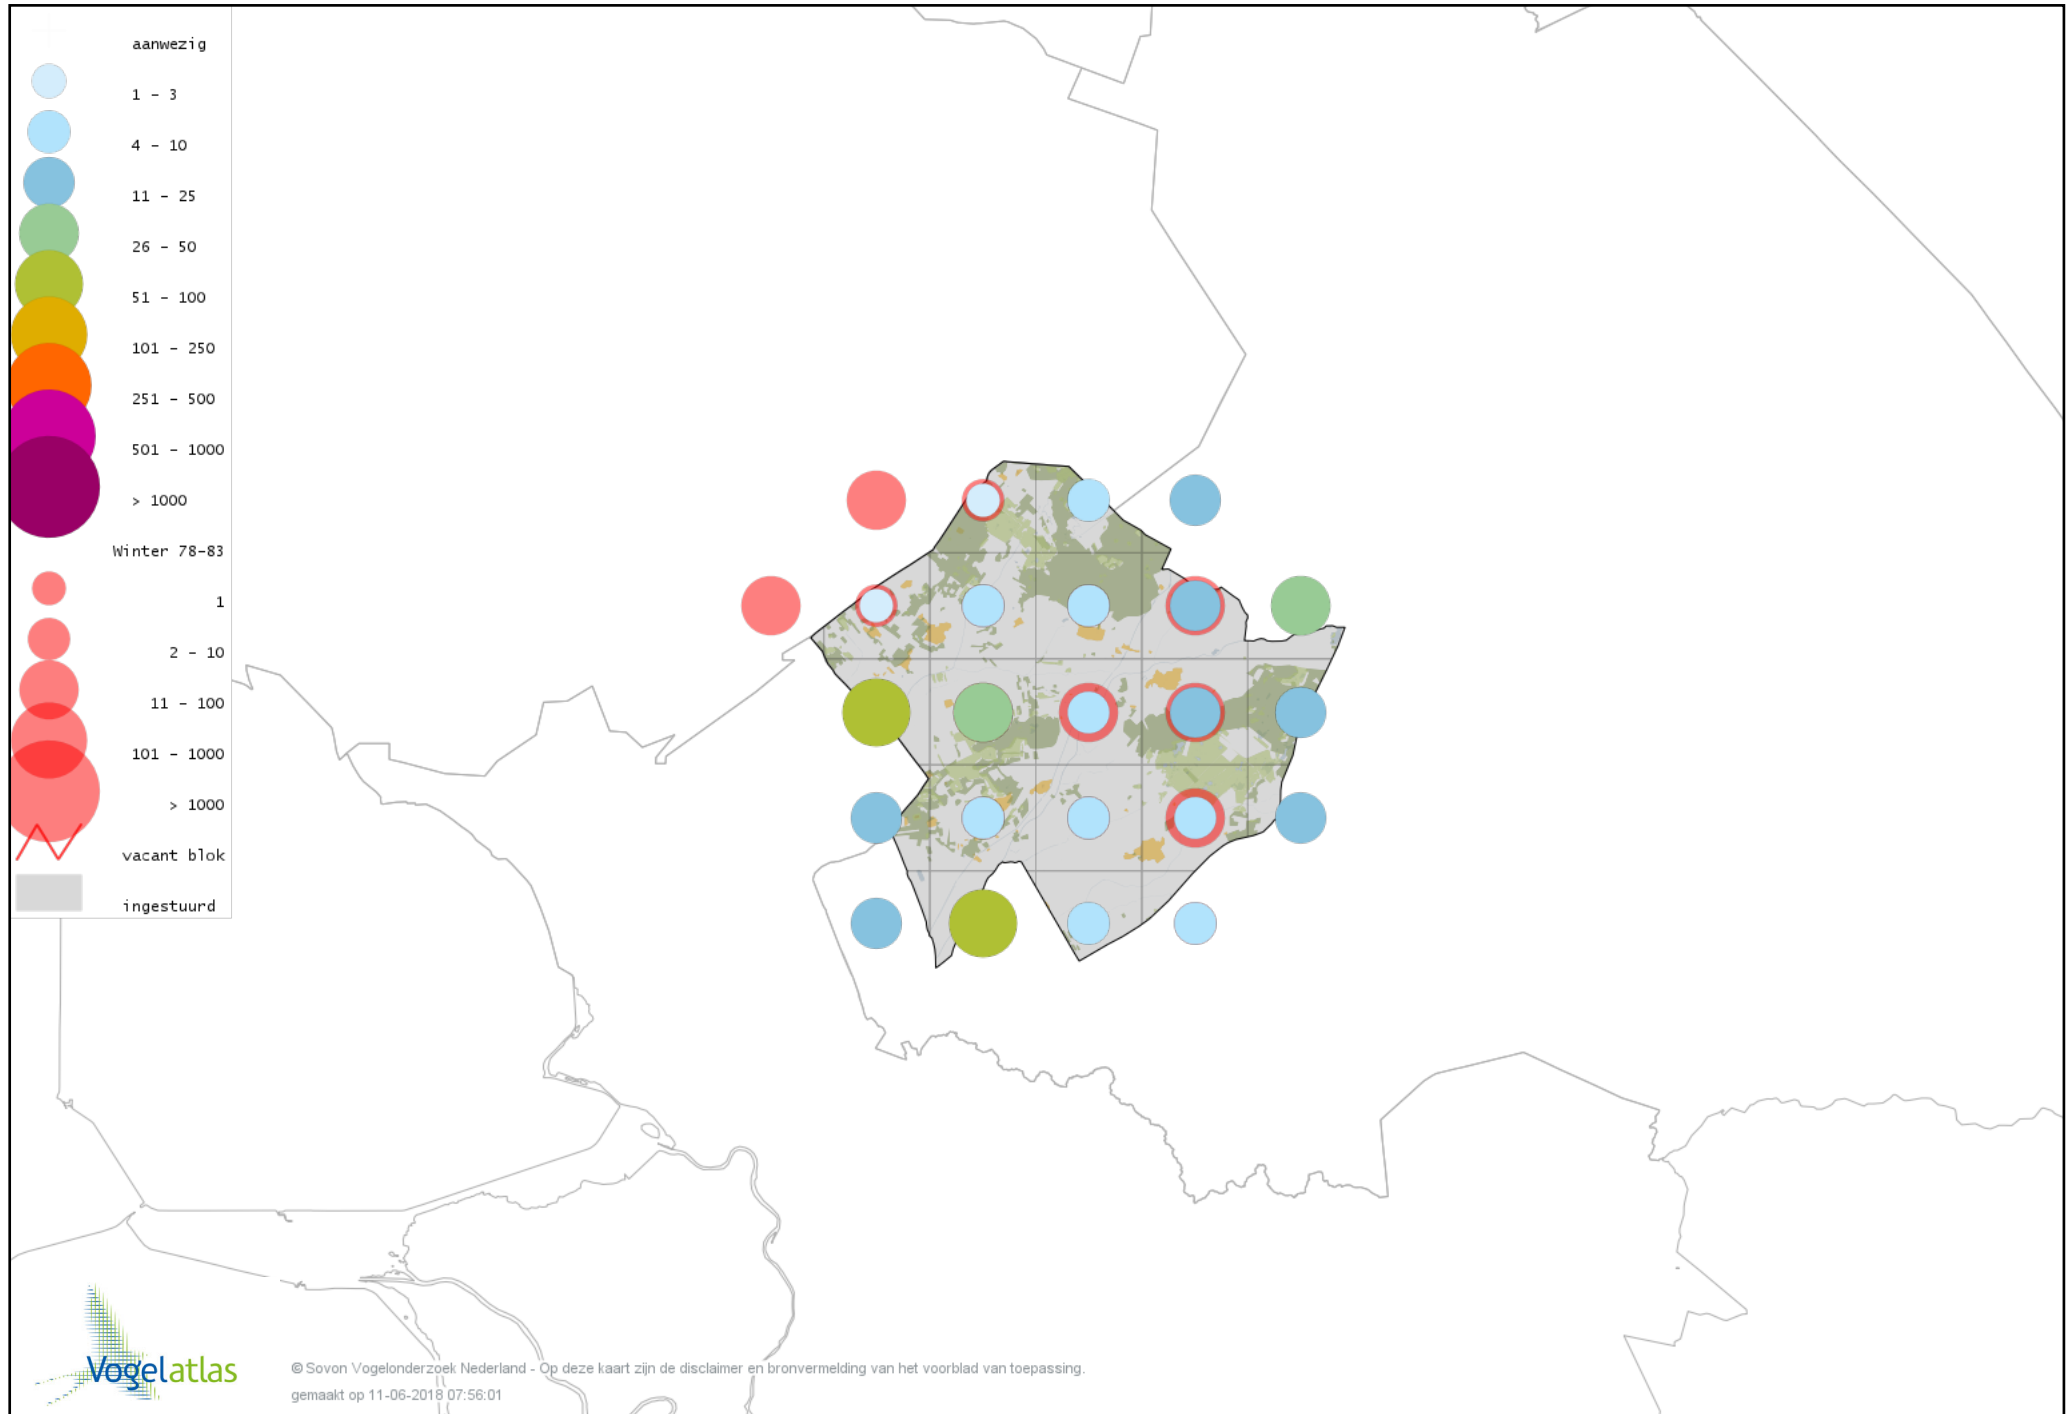

Voorlopige verspreidingskaart Kolgans winter

Voorlopige verspreidingskaart Grote Canadese Gans winter

Voorlopige verspreidingskaart Brandgans winter

Voorlopige verspreidingskaart Brandgans x Kolgans winter

Voorlopige verspreidingskaart Roodhalsgans winter

Voorlopige verspreidingskaart Rotgans winter

Voorlopige verspreidingskaart Nijlgans winter

Voorlopige verspreidingskaart Casarca winter

Voorlopige verspreidingskaart Bergeend winter

Voorlopige verspreidingskaart Tafeleend winter

Voorlopige verspreidingskaart Witoogend winter

Voorlopige verspreidingskaart Kuifeend winter

Voorlopige verspreidingskaart Topper winter

Voorlopige verspreidingskaart Muskuseend winter

Voorlopige verspreidingskaart Mandarijneend winter

Voorlopige verspreidingskaart Nonnetje winter

Voorlopige verspreidingskaart Brilduiker winter

Voorlopige verspreidingskaart Grote Zaagbek winter

Voorlopige verspreidingskaart Krakeend winter