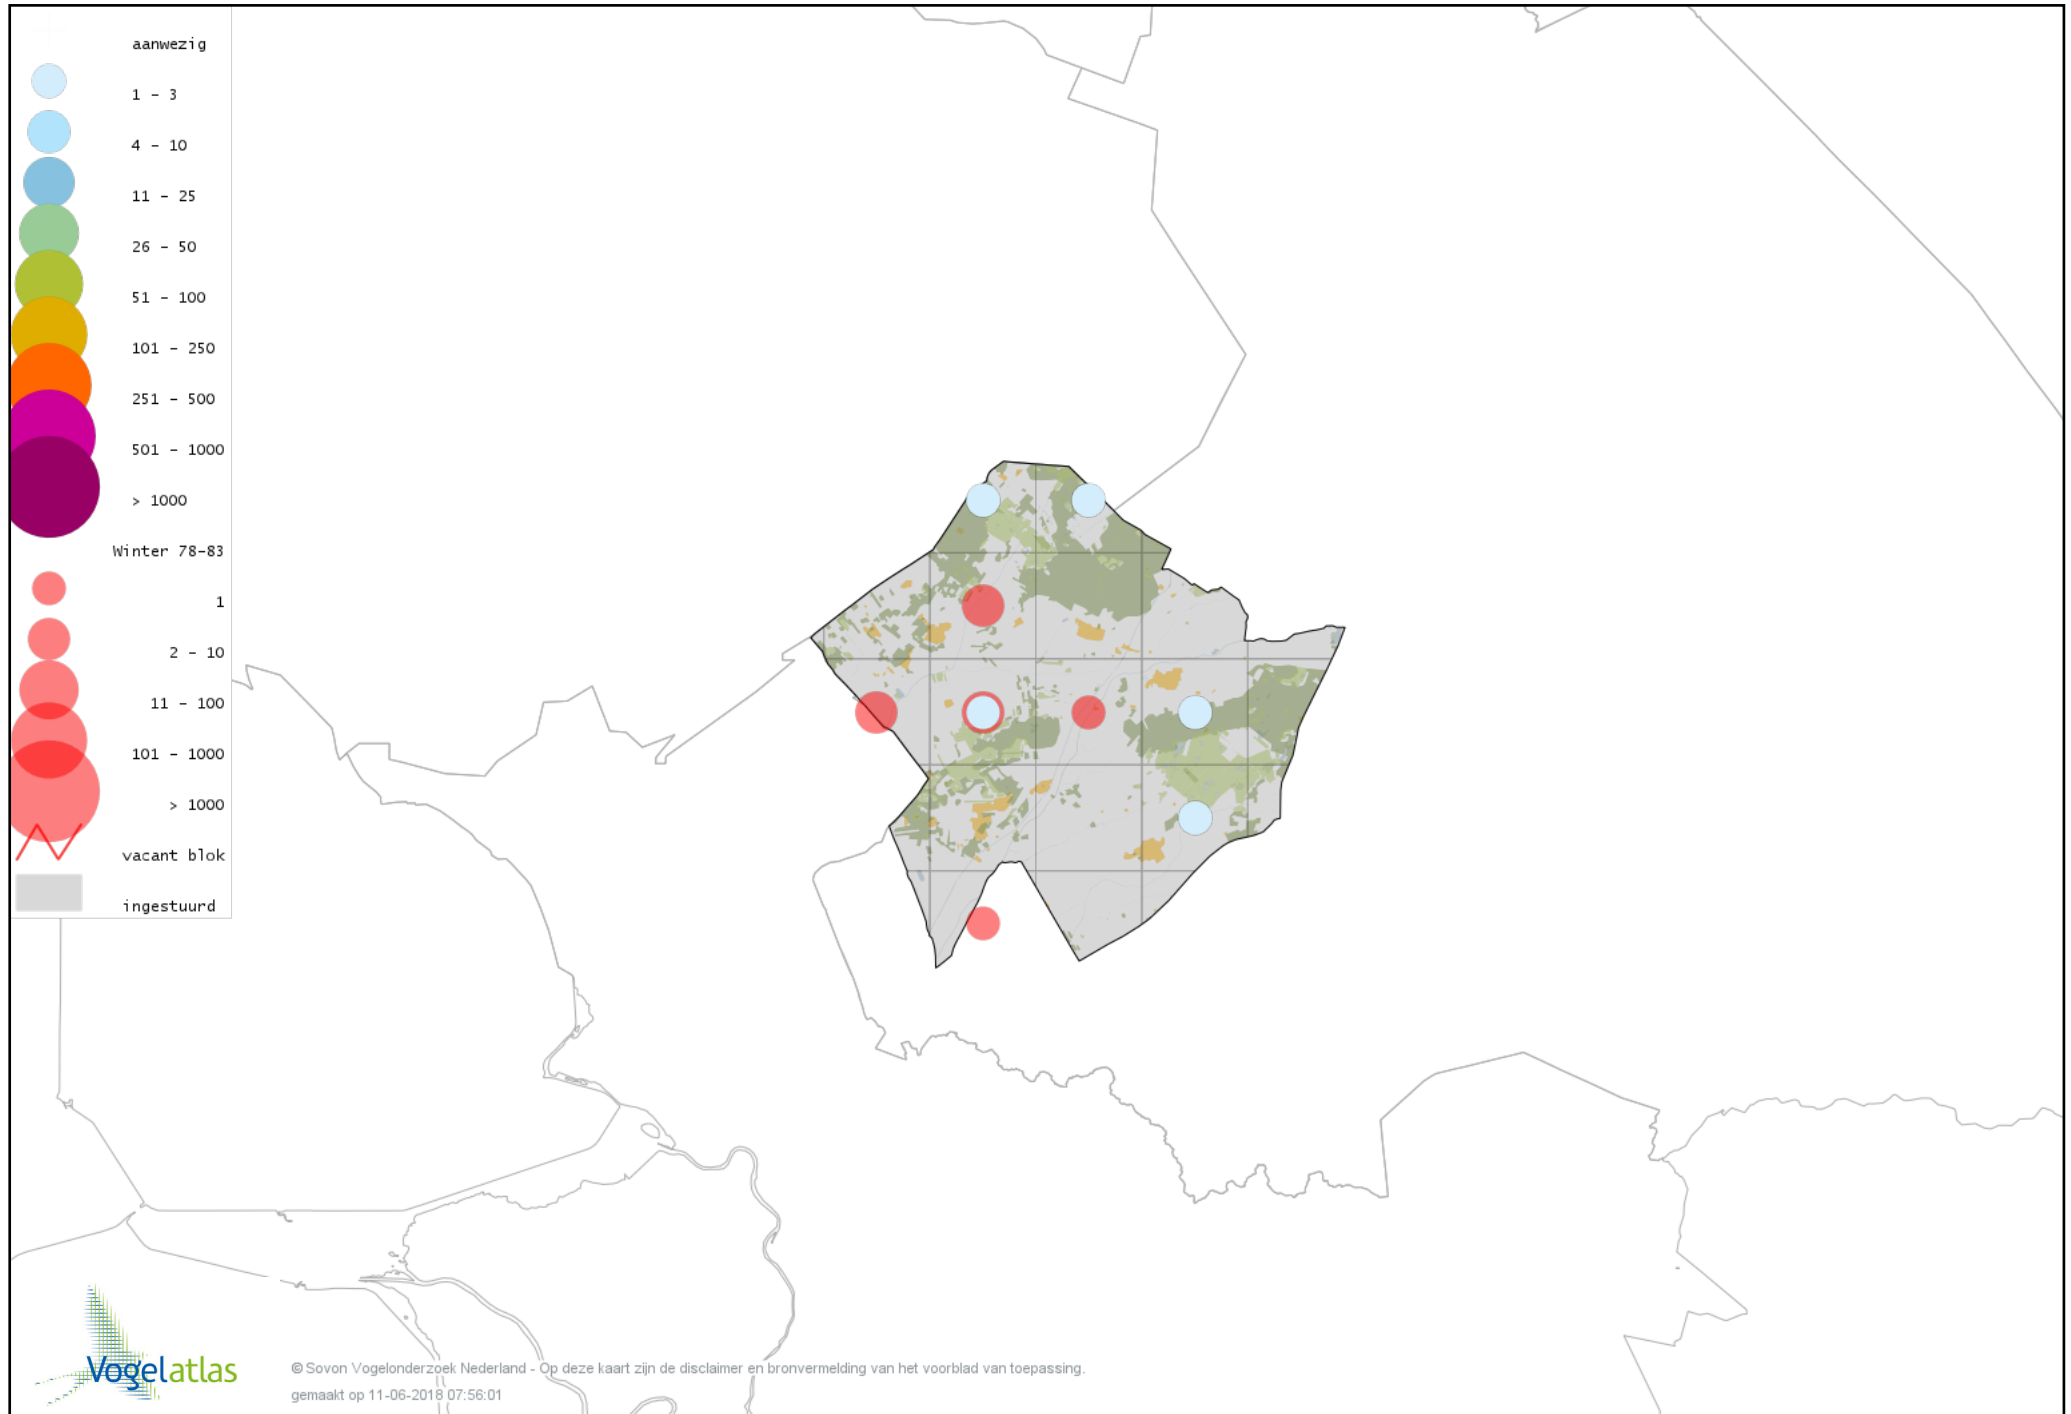

Voorlopige verspreidingskaart Kleine Barmsijs winter

Voorlopige verspreidingskaart Grote Barmsijs winter

Voorlopige verspreidingskaart Barmsijs (Grote of Kleine) winter

Voorlopige verspreidingskaart Kruisbek winter

Voorlopige verspreidingskaart Grote Kruisbek winter

Voorlopige verspreidingskaart Goudvink winter

Voorlopige verspreidingskaart Appelvink winter

Voorlopige verspreidingskaart Sneeuwgorst winter

Voorlopige verspreidingskaart IJsgors winter

Voorlopige verspreidingskaart Geelgors winter

Voorlopige verspreidingskaart Rietgors winter