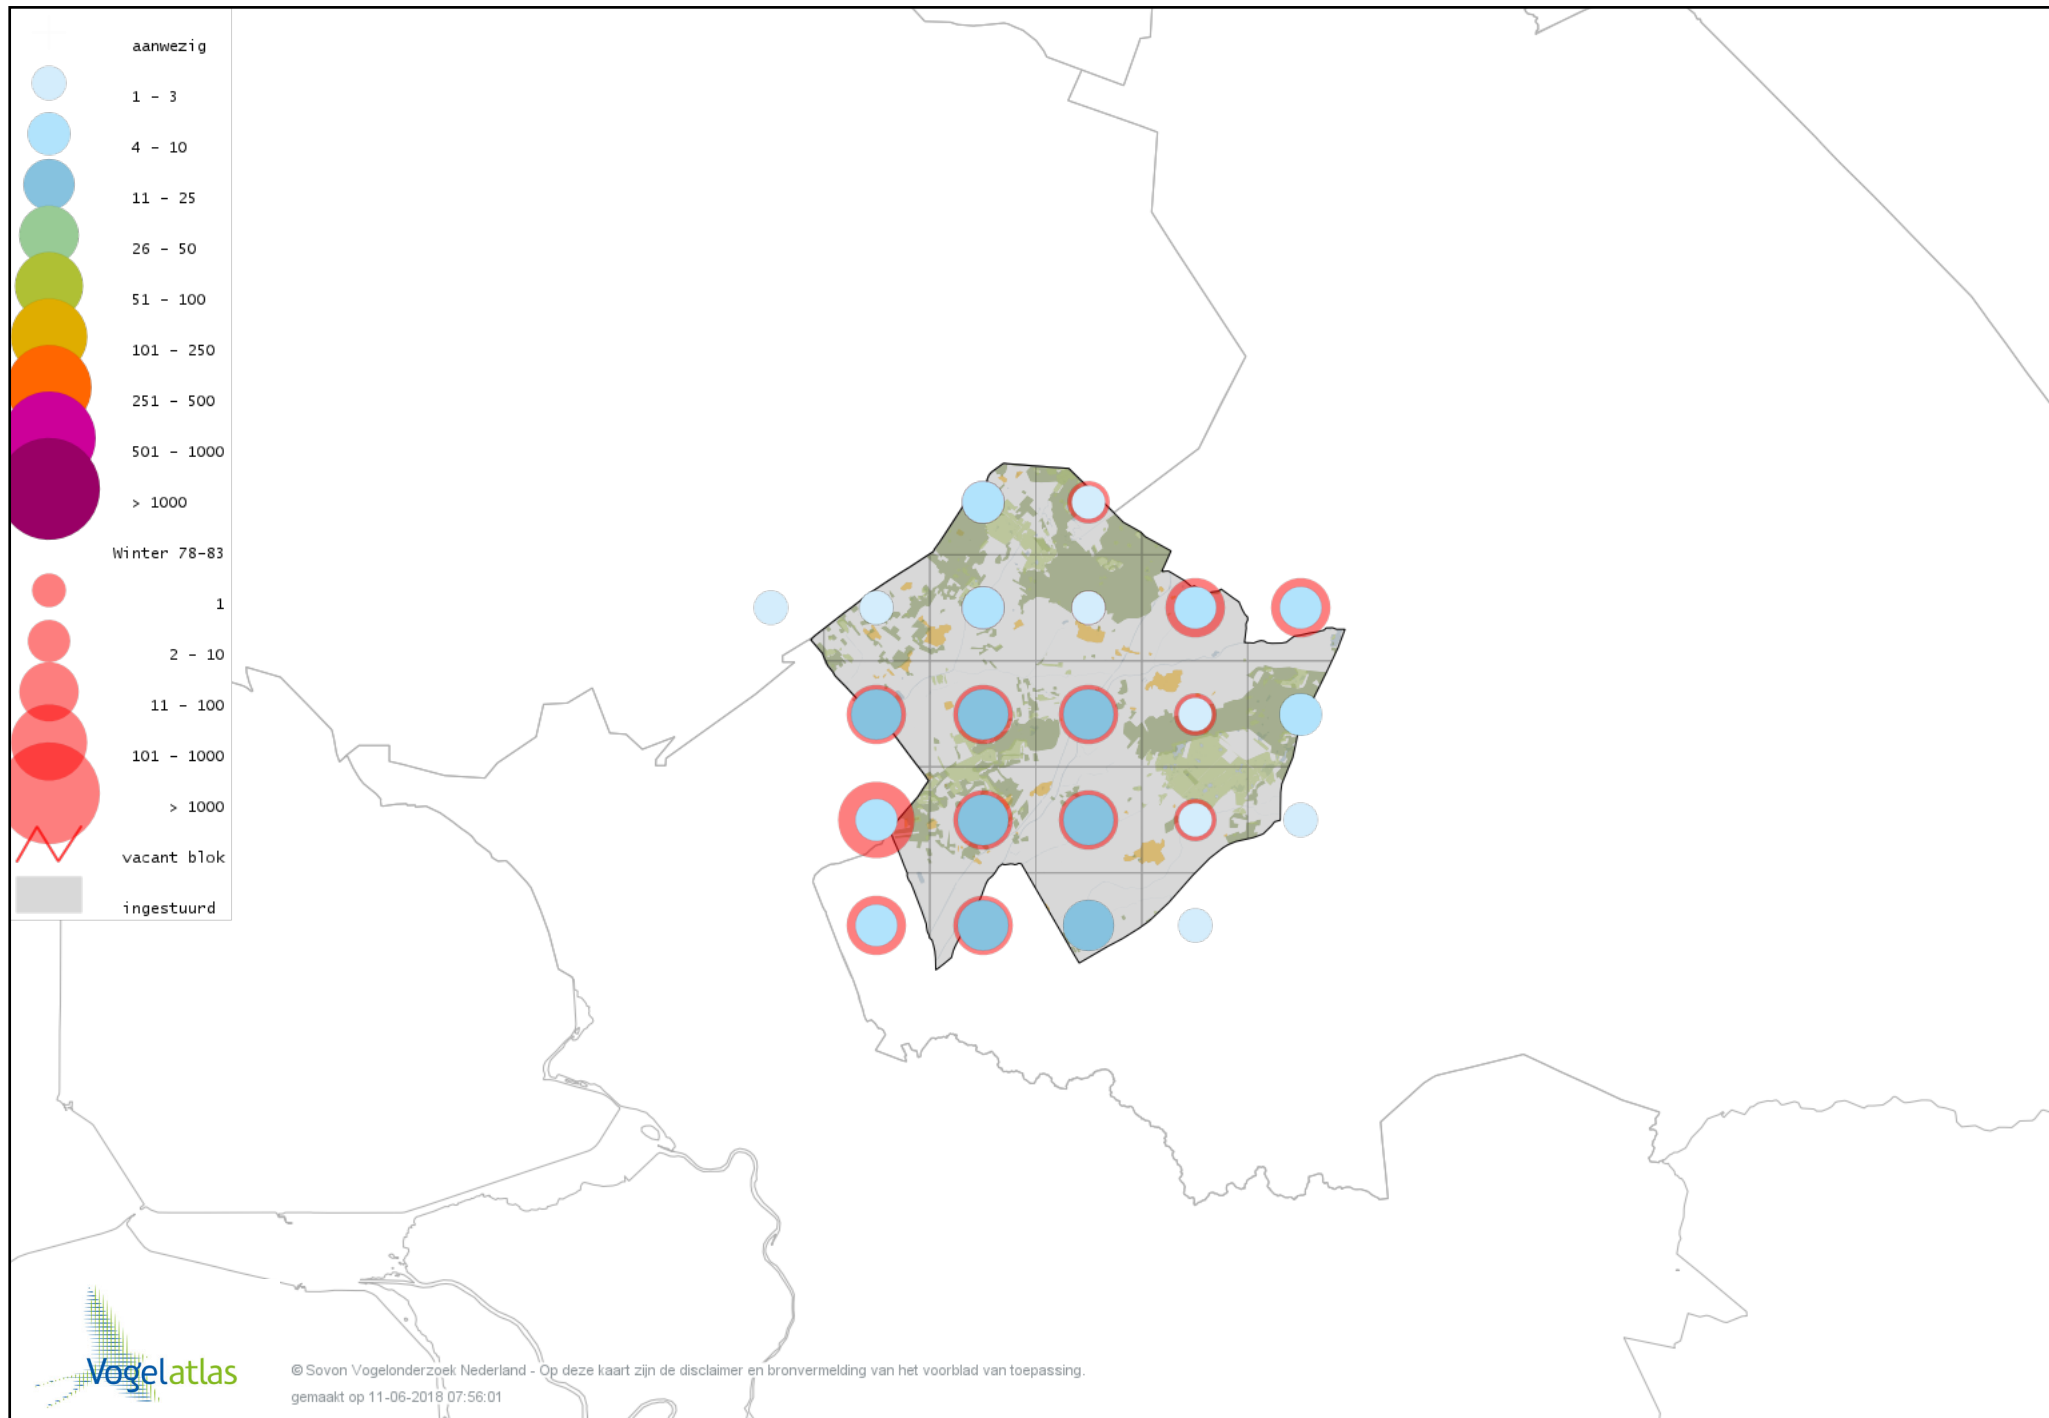

Voorlopige verspreidingskaart Grote Aalscholver winter

Voorlopige verspreidingskaart Roerdomp winter

Voorlopige verspreidingskaart Kleine Zilverreiger winter

Voorlopige verspreidingskaart Grote Zilverreiger winter

Voorlopige verspreidingskaart Blauwe Reiger winter

Voorlopige verspreidingskaart Ooievaar winter

Voorlopige verspreidingskaart Lepelaar winter

Voorlopige verspreidingskaart Dodaars winter

Voorlopige verspreidingskaart Fuut winter

Voorlopige verspreidingskaart Rode Wouw winter

Voorlopige verspreidingskaart Zearend winter

Voorlopige verspreidingskaart Bruine Kiekendief winter

Voorlopige verspreidingskaart Blauwe Kiekendief winter

Voorlopige verspreidingskaart Havik winter

Voorlopige verspreidingskaart Sperwer winter

Voorlopige verspreidingskaart Buizerd winter

Voorlopige verspreidingskaart Ruigpootbuizerd winter

Voorlopige verspreidingskaart Torenvalk winter

Voorlopige verspreidingskaart Smelleken winter