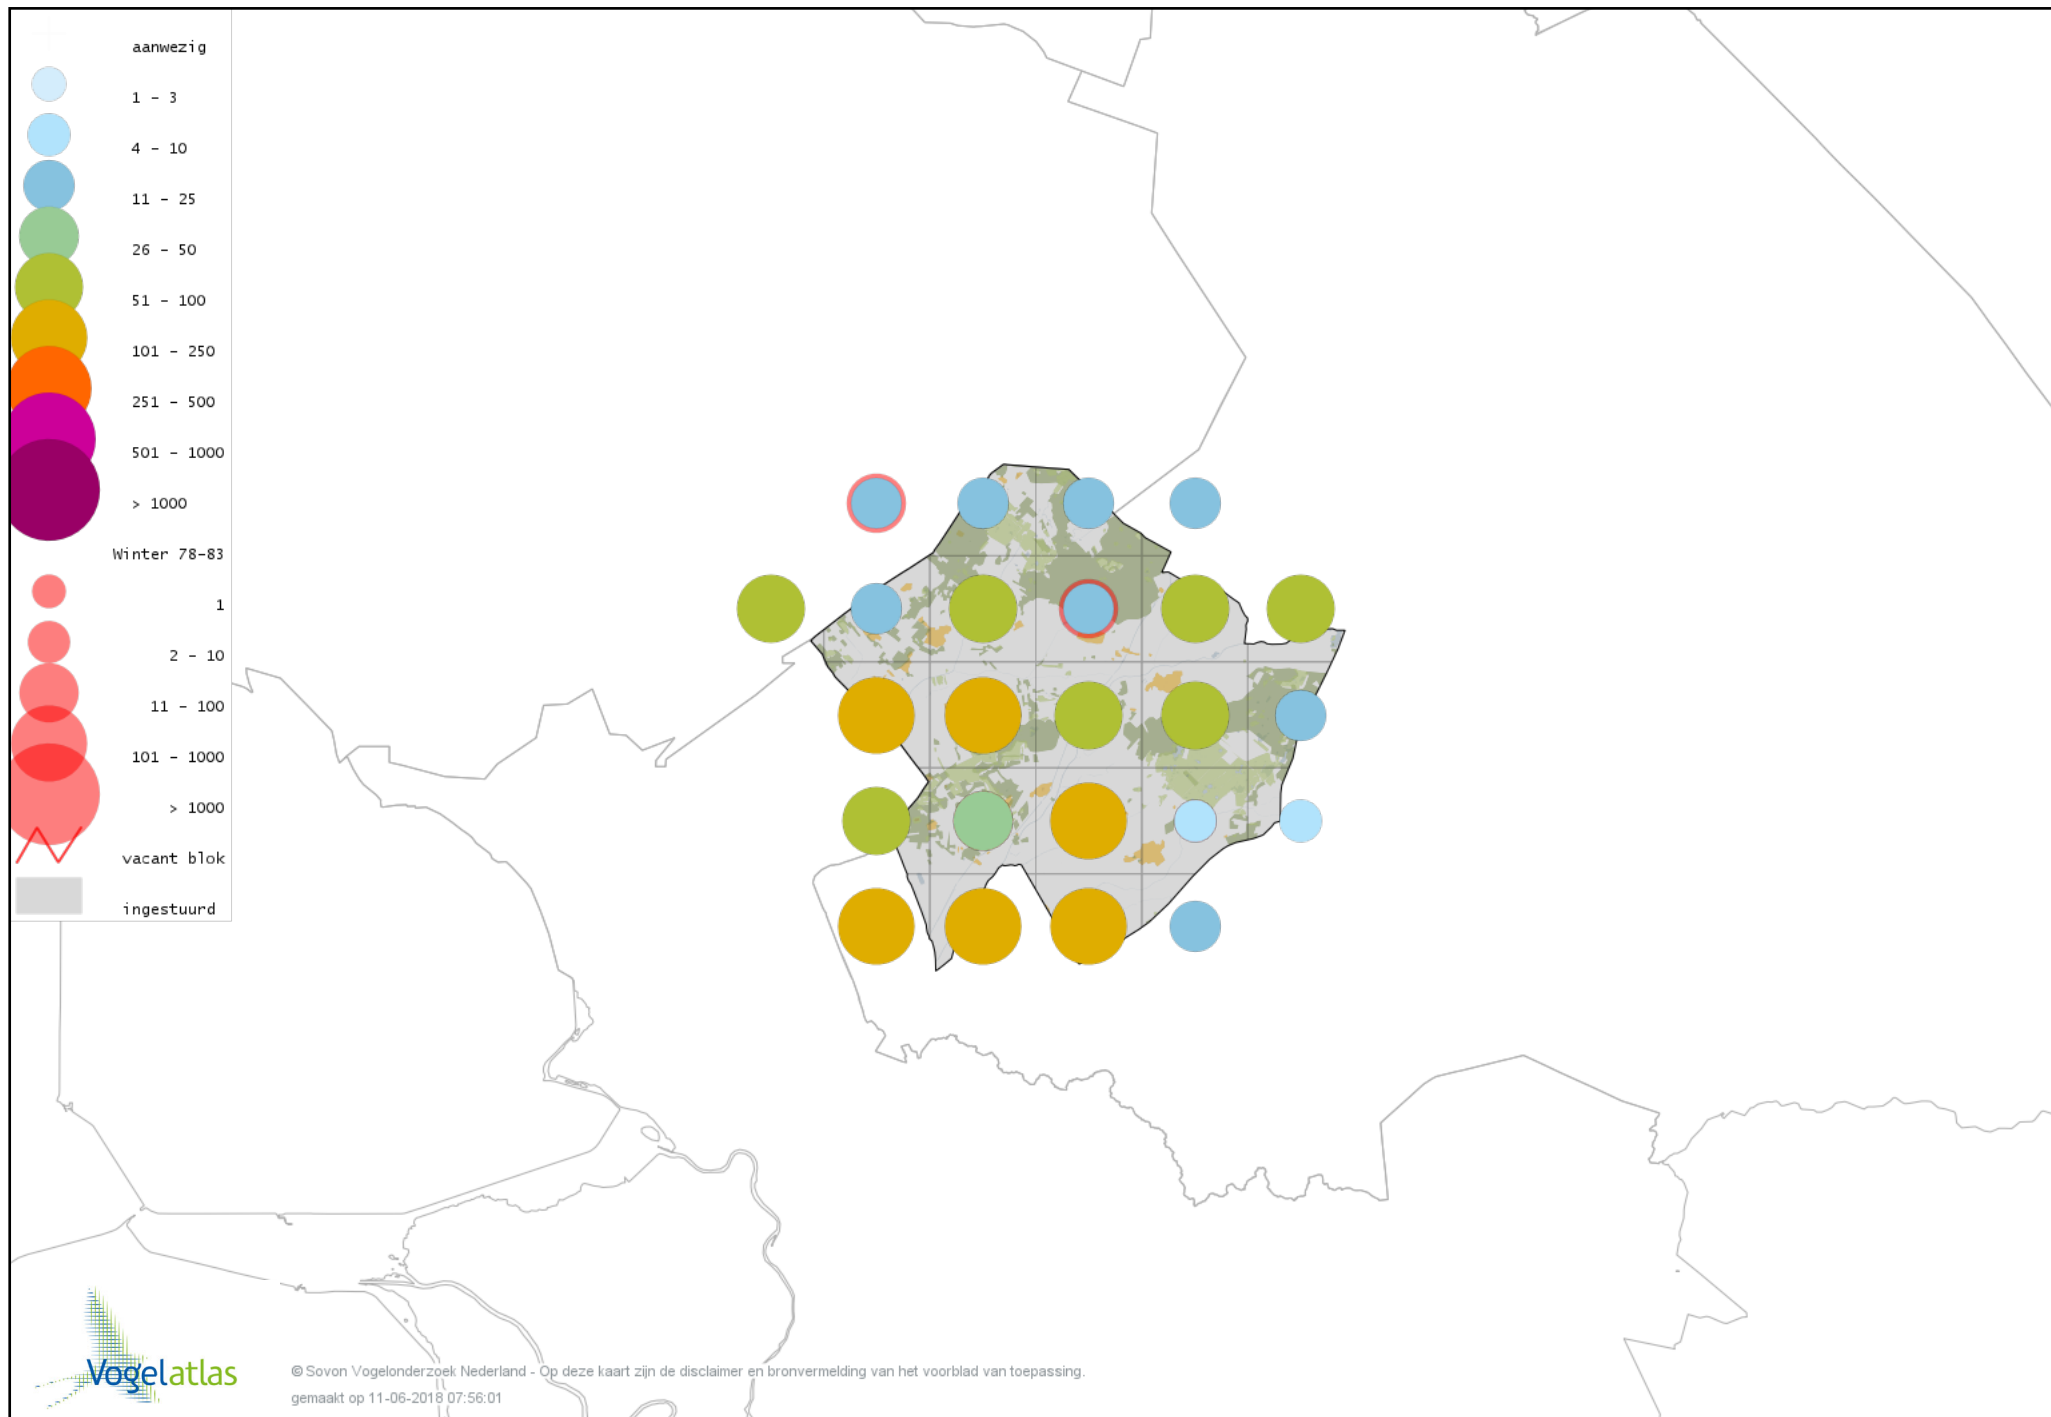

Voorlopige verspreidingskaarten Atlasproject

Bronvermelding

Deze voorlopige verspreidingskaarten zijn gebaseerd op de huidige atlastellingen, aangevuld met informatie uit de Sovon-meetnetten (Netwerk Ecologische Monitoring) en externe bronnen, met name Waarneming.nl . De gepresenteerde gegevens zijn vanaf 1-12-2012.

Ook worden in de kaarten de historische atlasresultaten (in rood) weergegeven.

Disclaimer

Deze verspreidingskaarten ondersteunen het completeren van de atlastellingen en verzamelen van aanvullende waarnemingen. De kaarten zijn nog niet volledig en kunnen fouten bevatten. Overname is toegestaan onder voorwaarde van bronvermelding (www.sovon.nl/vogelatlas)

De kleurtint (blauw) is de beste referentie voor de tot nu toe waargenomen aantalsklasse.

De stipgrootte is relatief. Vergelijk daarvoor de atlasblok grootte van de legenda met die van het kaartbeeld.

Voorlopige verspreidingskaart Knobbelzwaan winter

Voorlopige verspreidingskaart Zwarte Zwaan winter

Voorlopige verspreidingskaart Kleine Zwaan winter

Voorlopige verspreidingskaart Wilde Zwaan winter

Voorlopige verspreidingskaart Indische Gans winter

Voorlopige verspreidingskaart Sneeuwgans winter