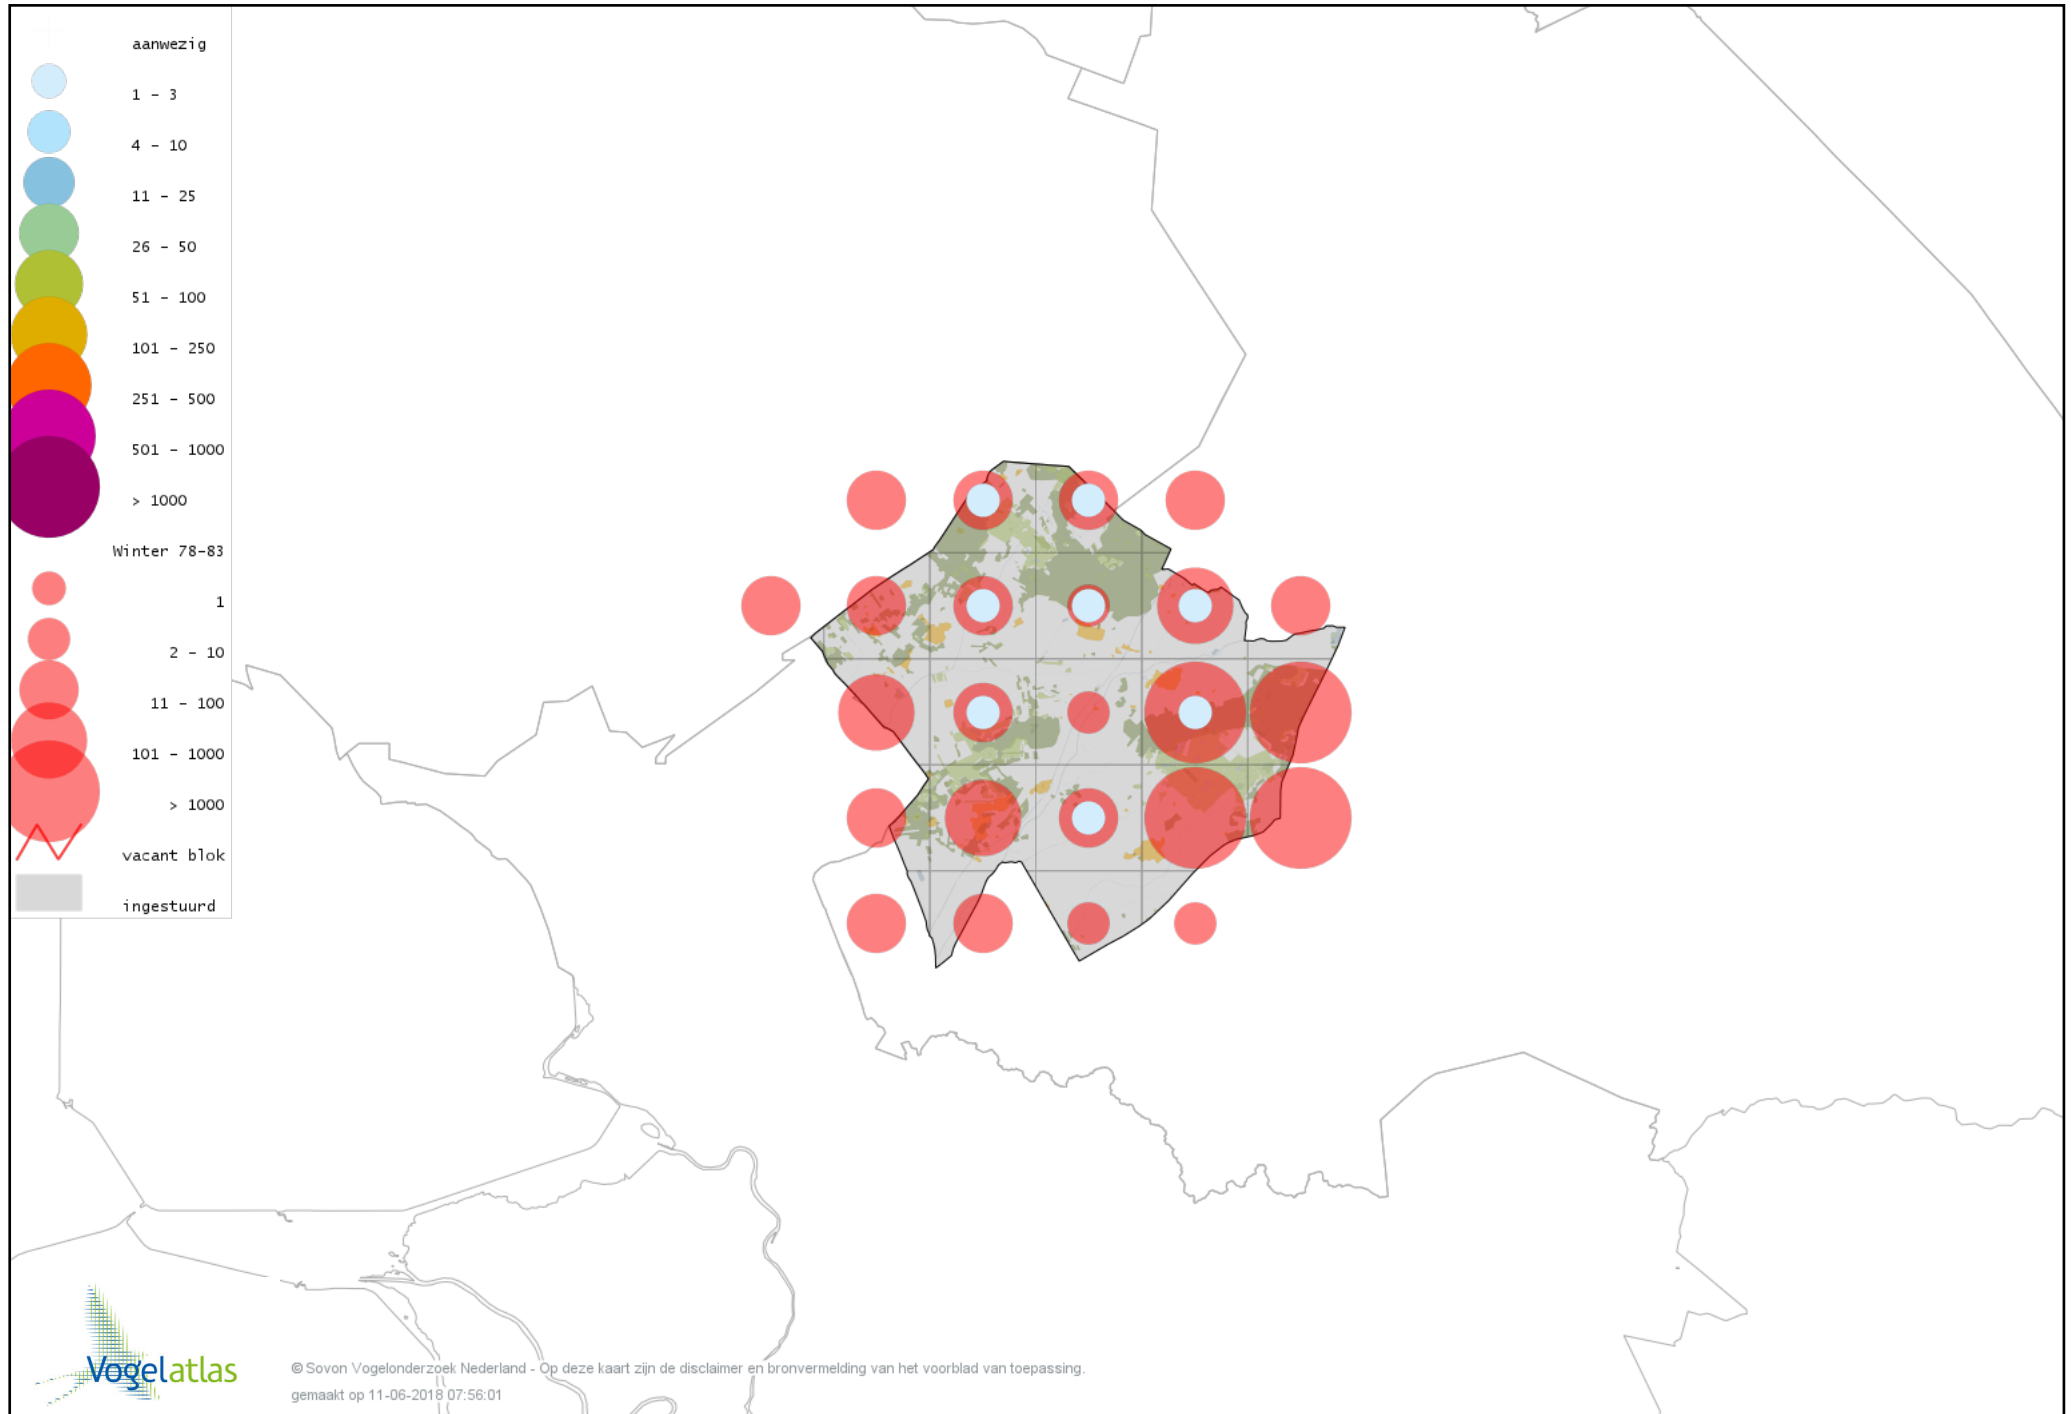

Voorlopige verspreidingskaart Klapekster winter

Voorlopige verspreidingskaart Ekster winter

Voorlopige verspreidingskaart Gaai winter

Voorlopige verspreidingskaart Kauw winter

Voorlopige verspreidingskaart Russische Kauw winter

Voorlopige verspreidingskaart Noordse Kauw winter

Voorlopige verspreidingskaart Roek winter

Voorlopige verspreidingskaart Zwarte Kraai winter

Voorlopige verspreidingskaart Bonte Kraai winter

Voorlopige verspreidingskaart Raaf winter

Voorlopige verspreidingskaart Goudhaan winter

Voorlopige verspreidingskaart Vuurgoudhaan winter

Voorlopige verspreidingskaart Pimpelmees winter

Voorlopige verspreidingskaart Koolmees winter

Voorlopige verspreidingskaart Kuifmees winter