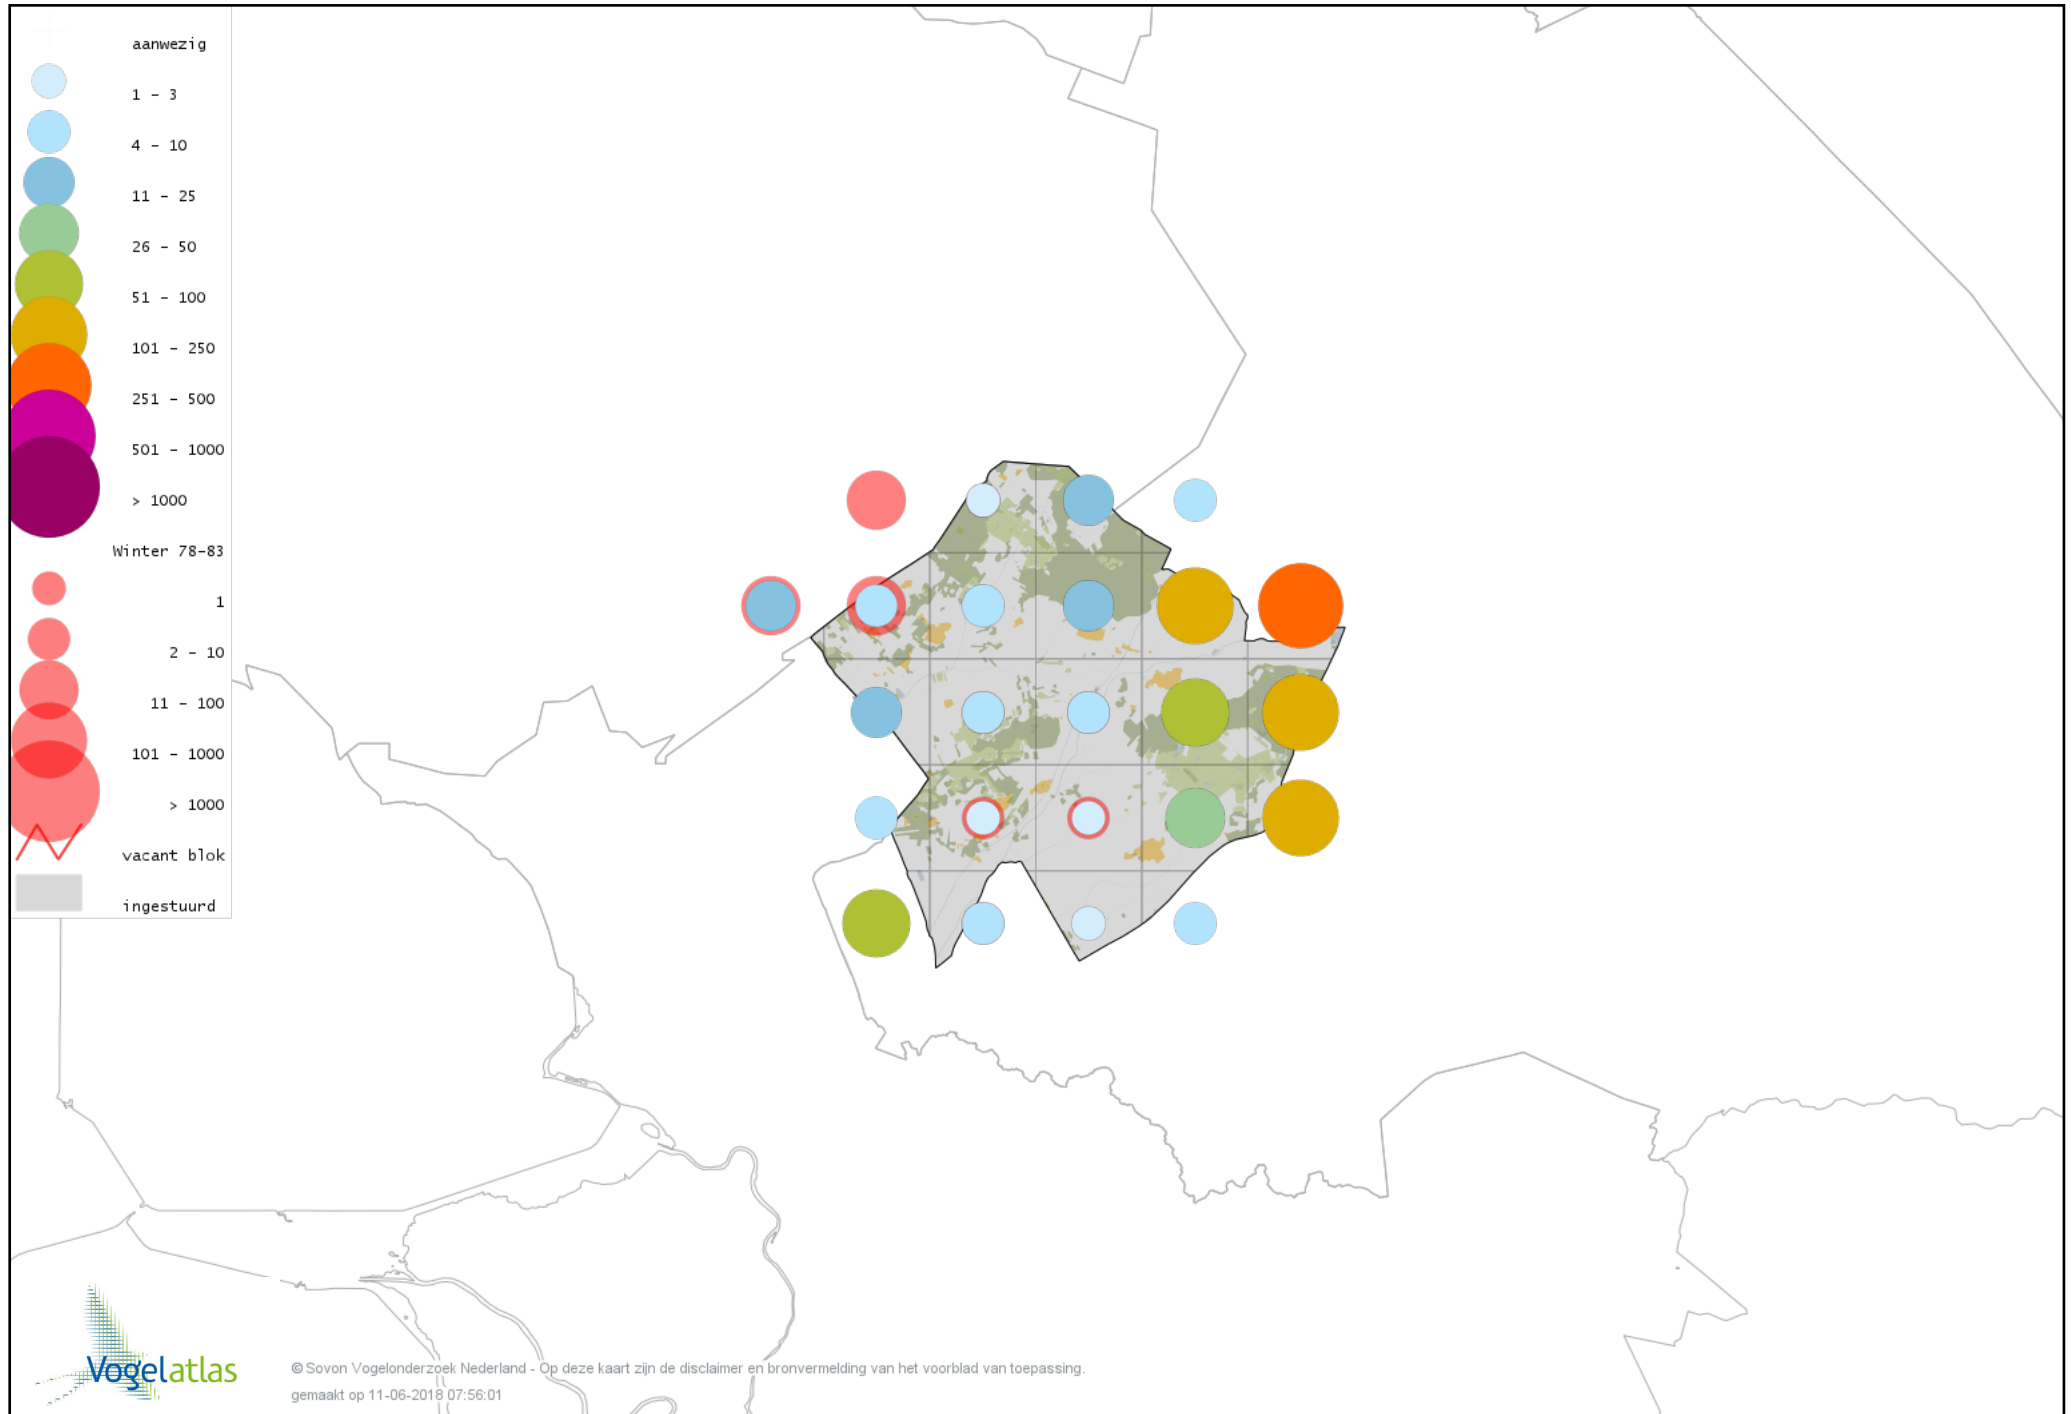

De kleurtint (blauw) is de beste referentie voor de tot nu toe waargenomen aantalsklasse.

De stipgrootte is relatief. Vergelijk daarvoor de atlasblok grootte van de legenda met die van het kaartbeeld.

Voorlopige verspreidingskaart Knobbelzwaan winter

Voorlopige verspreidingskaart Zwarte Zwaan winter

Voorlopige verspreidingskaart Kleine Zwaan winter

Voorlopige verspreidingskaart Wilde Zwaan winter

Voorlopige verspreidingskaart Indische Gans winter

Voorlopige verspreidingskaart Sneeuwgans winter

Voorlopige verspreidingskaart Ross` Gans winter

Voorlopige verspreidingskaart Toendrarietgans winter

Voorlopige verspreidingskaart Kleine Rietgans winter

Voorlopige verspreidingskaart Grauwe Gans winter

Voorlopige verspreidingskaart Soepgans winter

Voorlopige verspreidingskaart Kolgans winter

Voorlopige verspreidingskaart Grote Canadese Gans winter

Voorlopige verspreidingskaart Brandgans winter

Voorlopige verspreidingskaart Brandgans x Kolgans winter