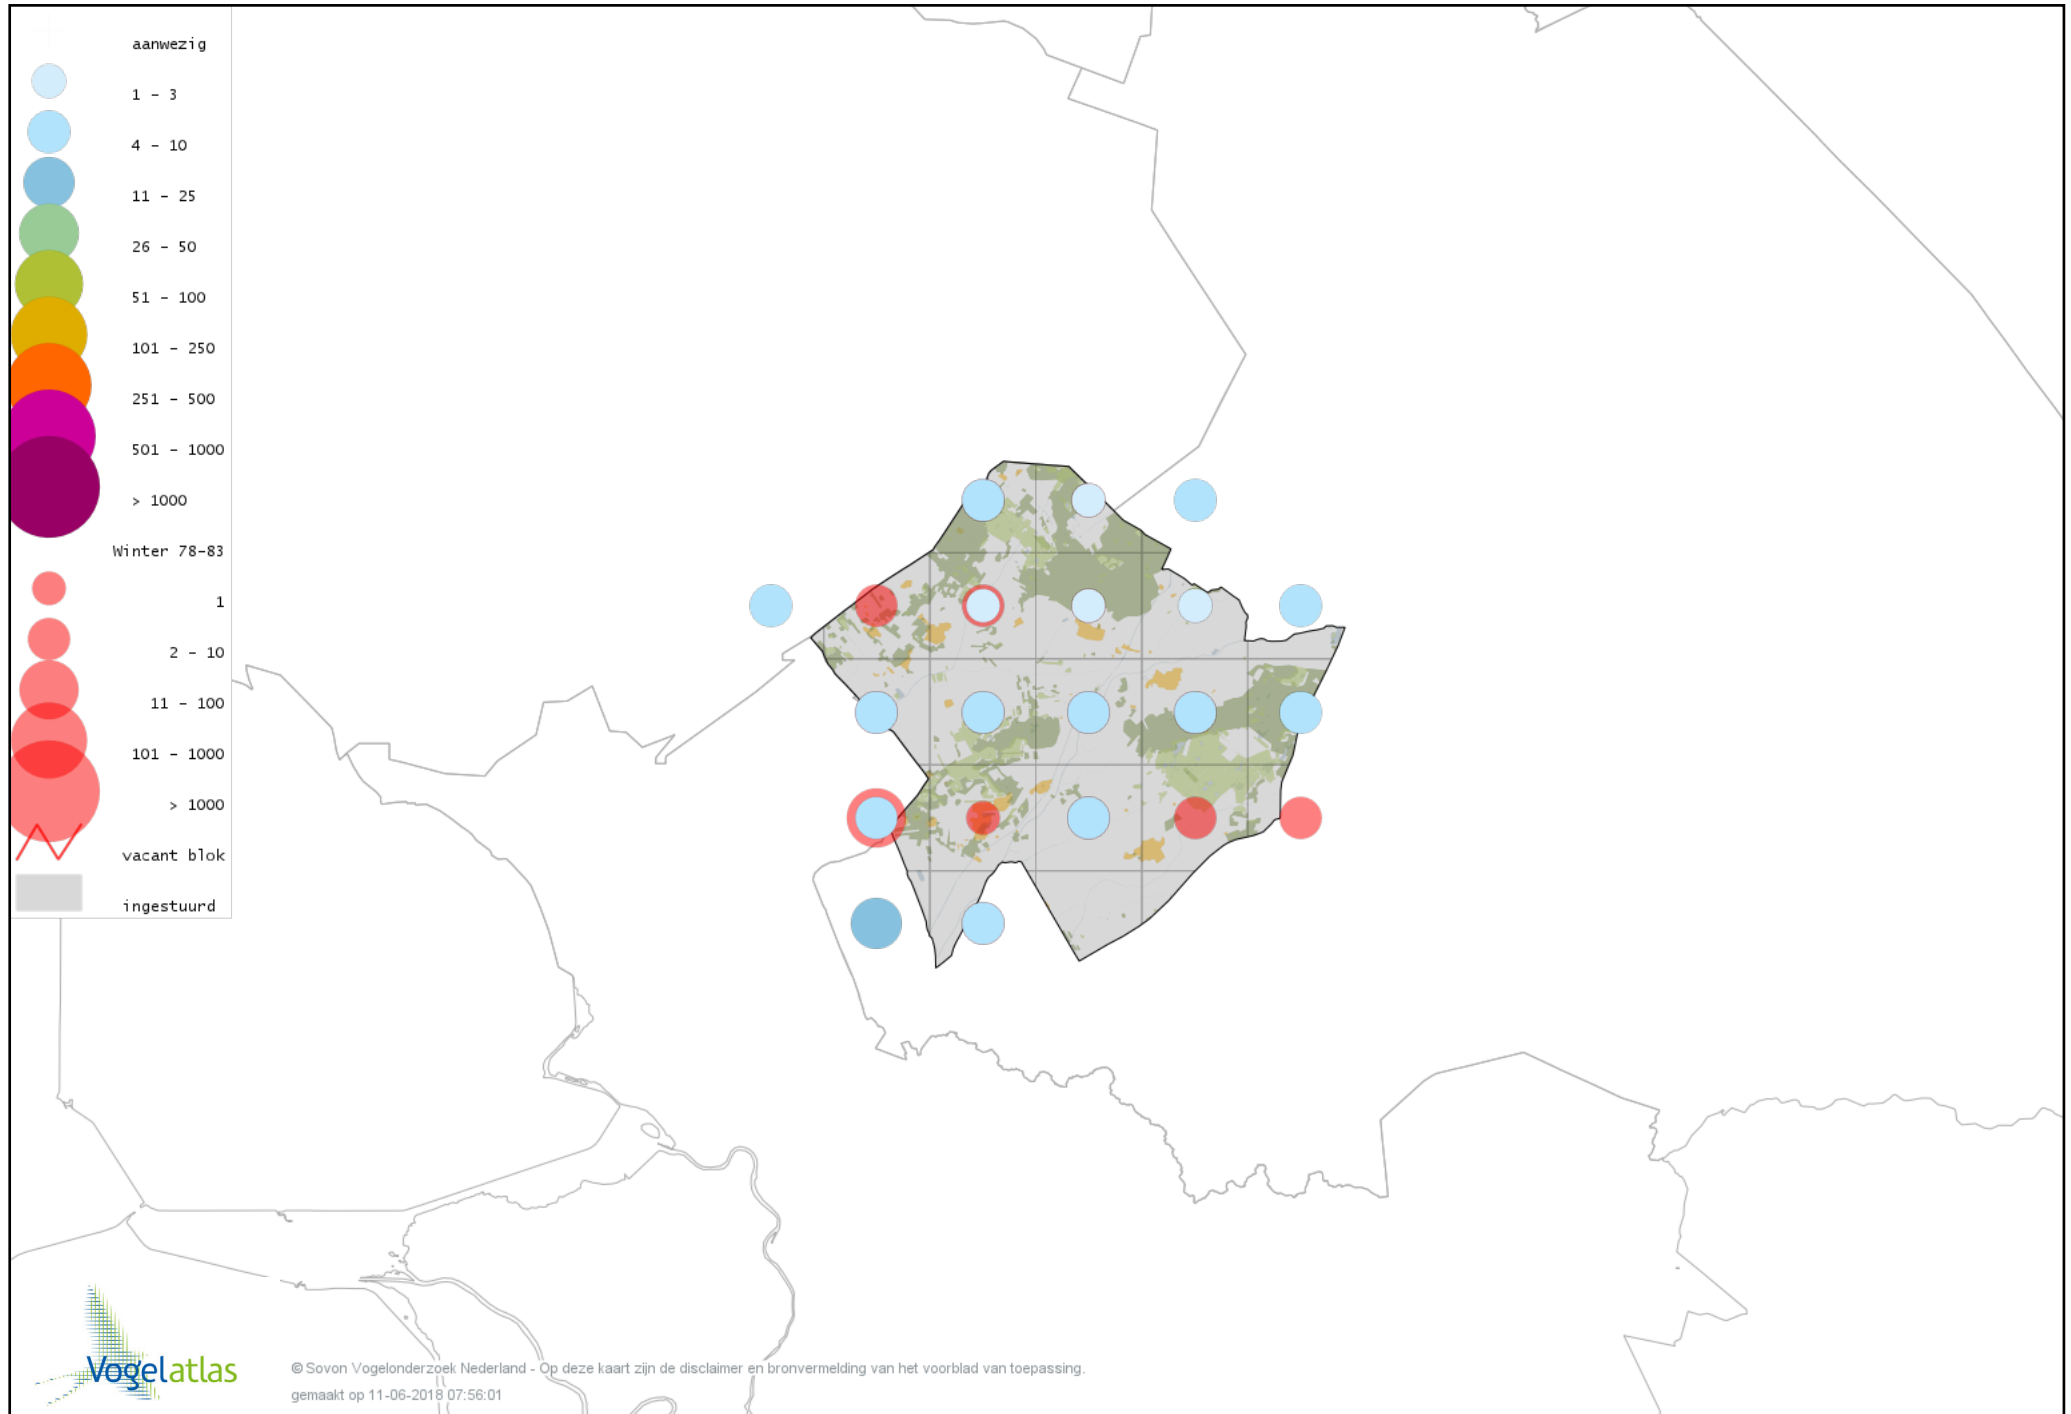

Ook worden in de kaarten de historische atlasresultaten (in rood) weergegeven.

Disclaimer

Deze verspreidingskaarten ondersteunen het completeren van de atlastellingen en verzamelen van aanvullende waarnemingen. De kaarten zijn nog niet volledig en kunnen fouten bevatten. Overname is toegestaan onder voorwaarde van bronvermelding (www.sovon.nl/vogelatlas)

De kleurtint (blauw) is de beste referentie voor de tot nu toe waargenomen aantalsklasse.

De stipgrootte is relatief. Vergelijk daarvoor de atlasblok grootte van de legenda met die van het kaartbeeld.

Voorlopige verspreidingskaart Knobbelzwaan winter

Voorlopige verspreidingskaart Zwarte Zwaan winter

Voorlopige verspreidingskaart Kleine Zwaan winter

Voorlopige verspreidingskaart Wilde Zwaan winter

Voorlopige verspreidingskaart Indische Gans winter

Voorlopige verspreidingskaart Sneeuwgans winter

Voorlopige verspreidingskaart Ross` Gans winter

Voorlopige verspreidingskaart Toendrarietgans winter

Voorlopige verspreidingskaart Kleine Rietgans winter

Voorlopige verspreidingskaart Grauwe Gans winter

Voorlopige verspreidingskaart Soepgans winter