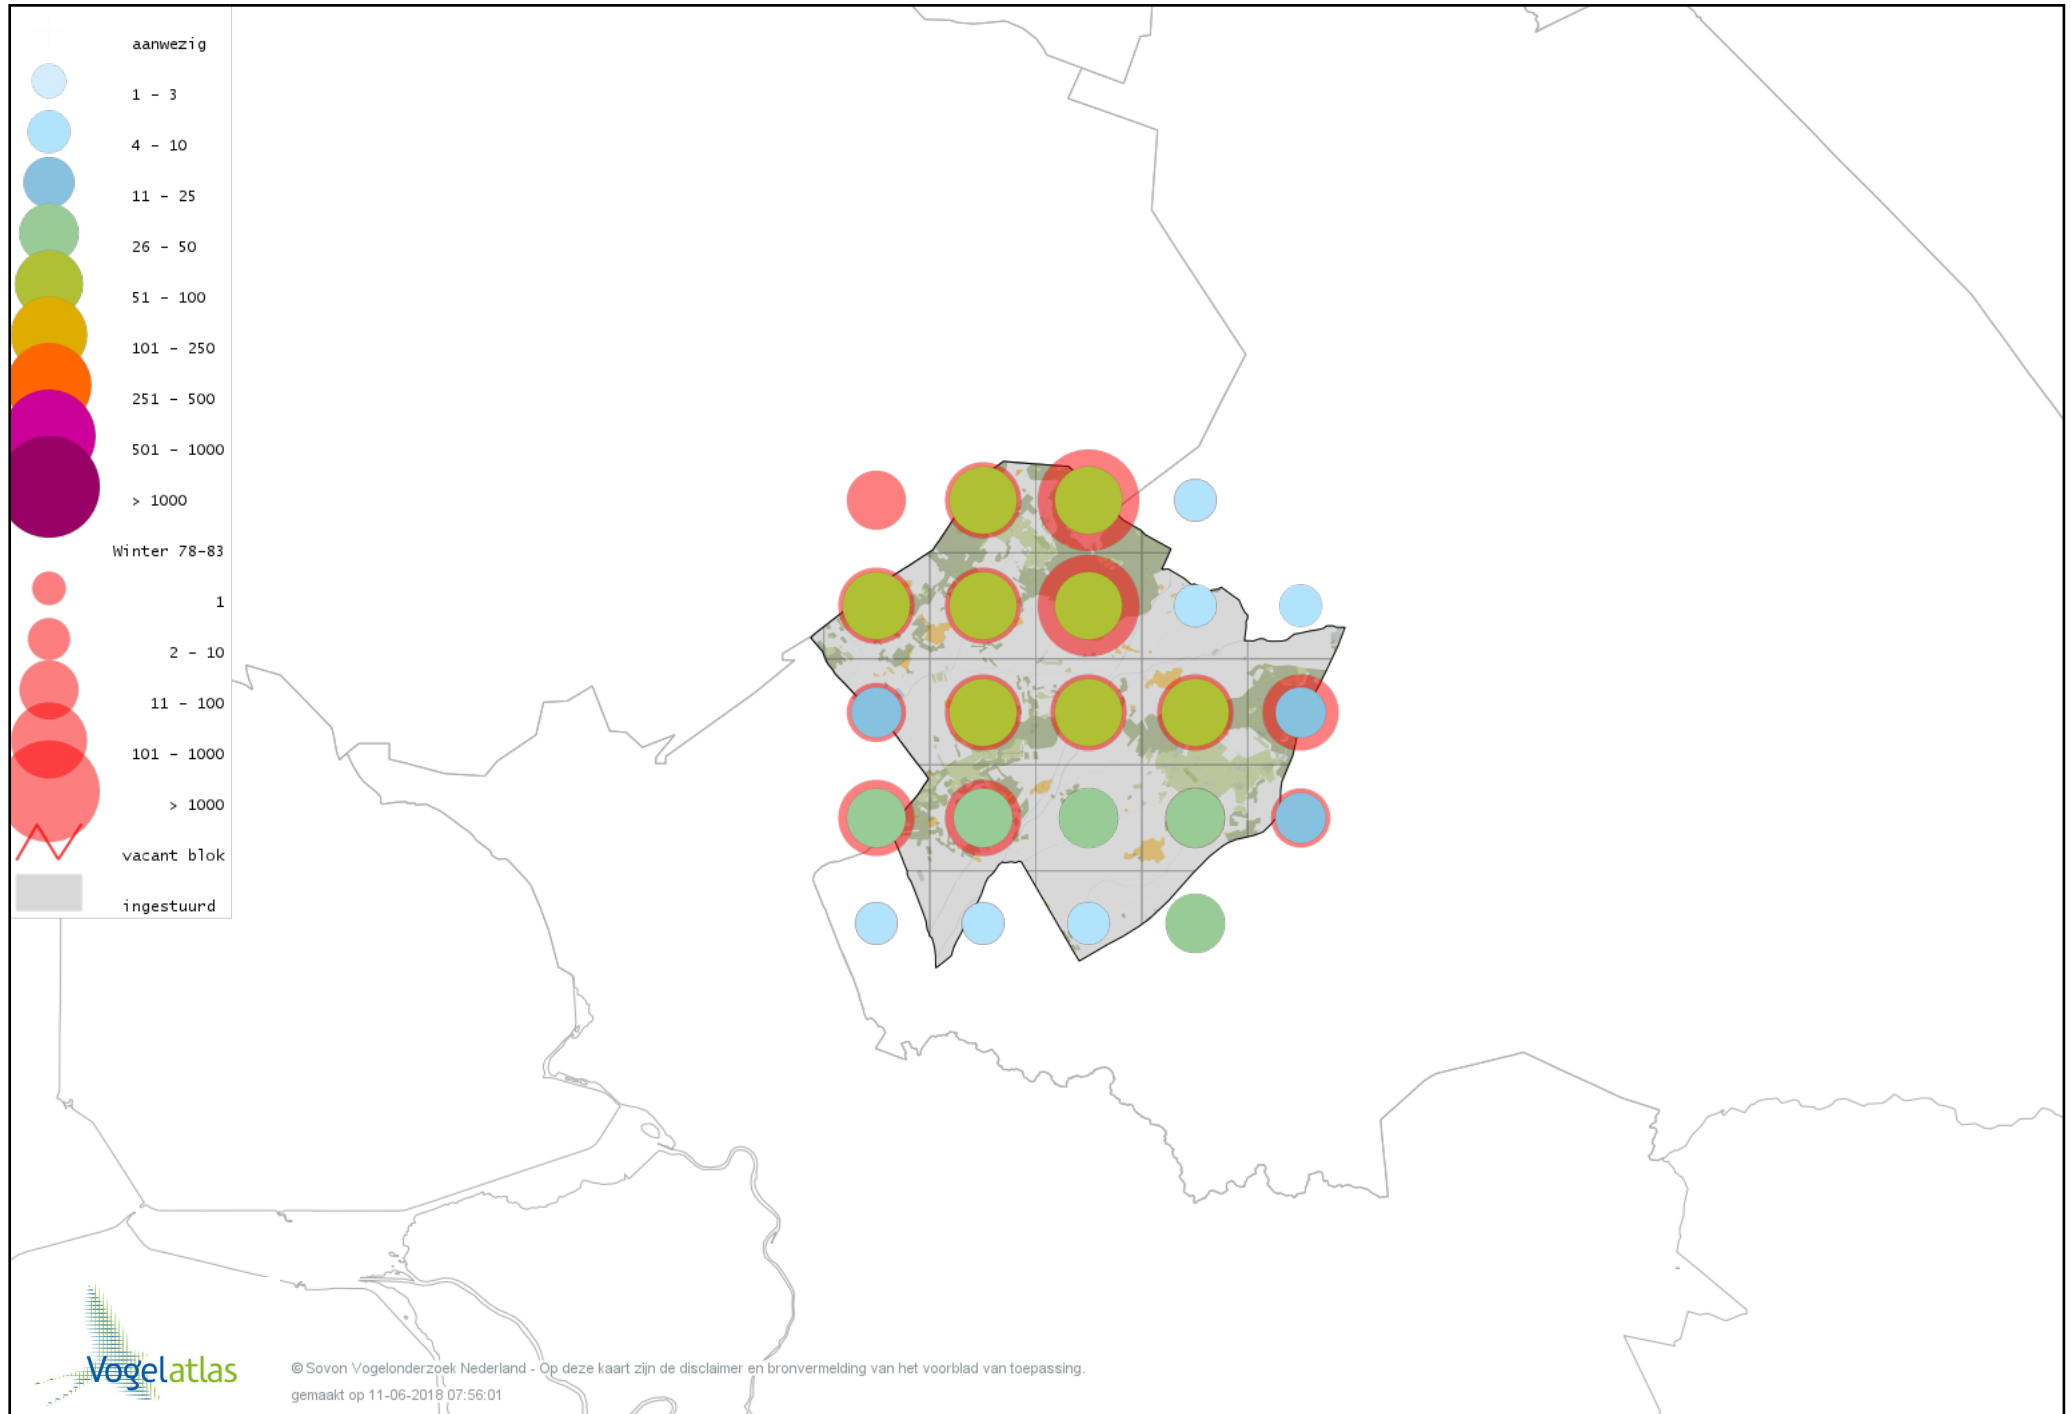

Voorlopige verspreidingskaart Witte Kwikstaart winter

Voorlopige verspreidingskaart Graspieper winter

Voorlopige verspreidingskaart Waterpieper winter

Voorlopige verspreidingskaart Vink winter

Voorlopige verspreidingskaart Keep winter

Voorlopige verspreidingskaart Groenling winter

Voorlopige verspreidingskaart Putter winter

Voorlopige verspreidingskaart Sijs winter

Voorlopige verspreidingskaart Kneu winter

Voorlopige verspreidingskaart Frater winter

Voorlopige verspreidingskaart Kleine Barmsijs winter

Voorlopige verspreidingskaart Grote Barmsijs winter

Voorlopige verspreidingskaart Barmsijs (Grote of Kleine) winter

Voorlopige verspreidingskaart Kruisbek winter

Voorlopige verspreidingskaart Grote Kruisbek winter

Voorlopige verspreidingskaart Goudvink winter

Voorlopige verspreidingskaart Appelvink winter

Voorlopige verspreidingskaart Sneeuwgorst winter

Voorlopige verspreidingskaart IJsgors winter