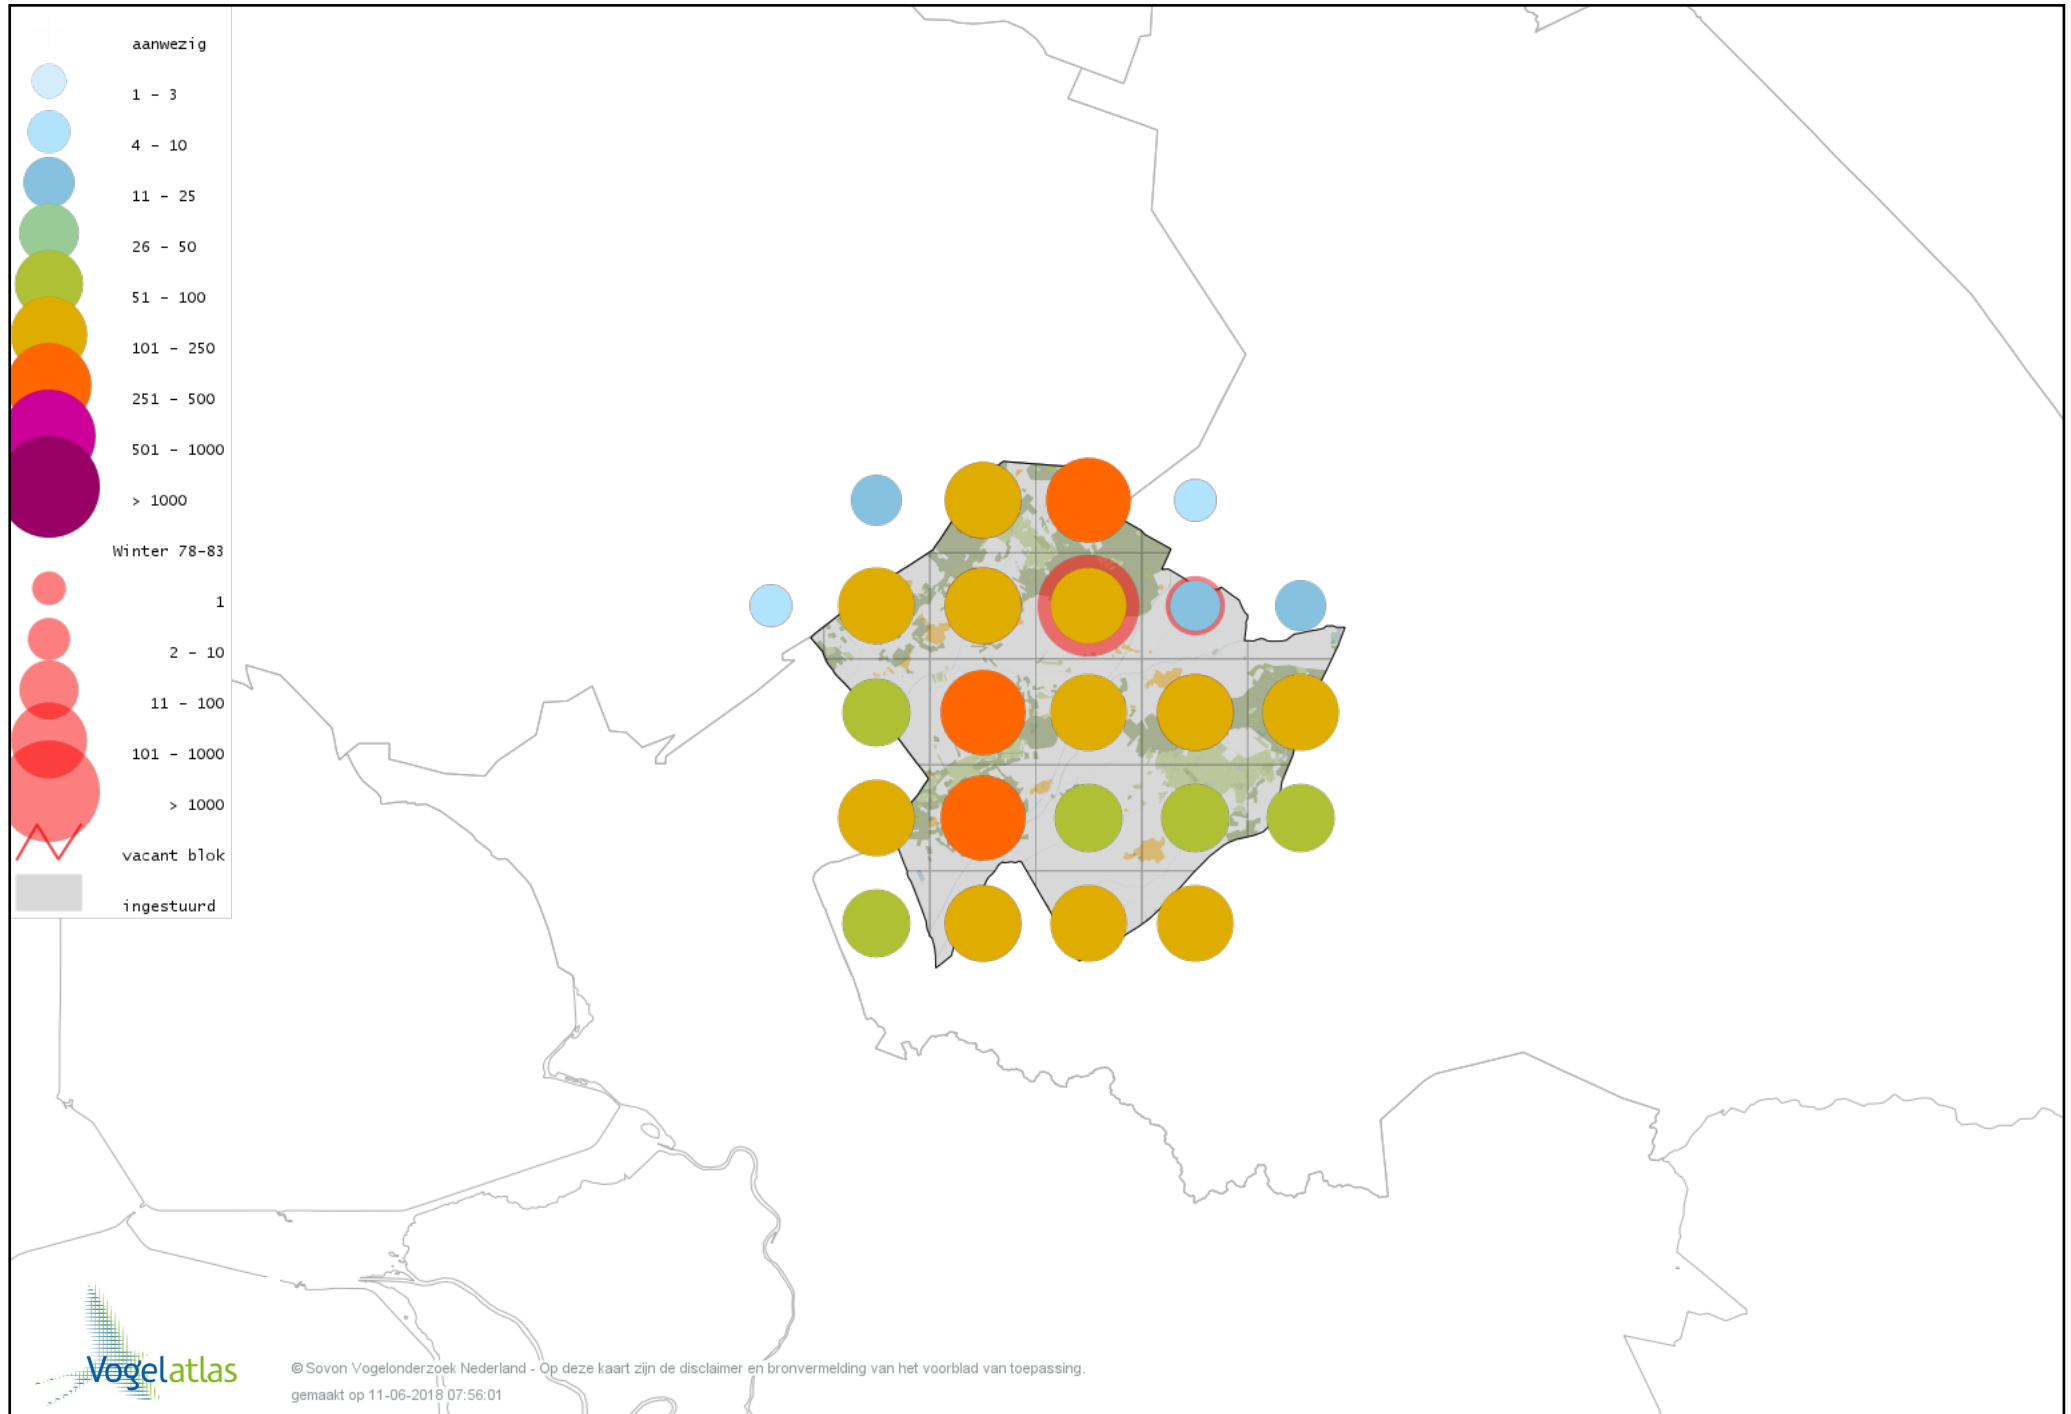

Voorlopige verspreidingskaart Zwarte Mees winter

Voorlopige verspreidingskaart Matkop winter

Voorlopige verspreidingskaart Glanskop winter

Voorlopige verspreidingskaart Boomleeuwerik winter

Voorlopige verspreidingskaart Veldleeuwerik winter

Voorlopige verspreidingskaart Staartmees winter

Voorlopige verspreidingskaart Witkopstaartmees winter

Voorlopige verspreidingskaart Tjiftjaf winter

Voorlopige verspreidingskaart Zwartkop winter

Voorlopige verspreidingskaart Pestvogel winter

Voorlopige verspreidingskaart Boomklever winter

Voorlopige verspreidingskaart Boomkruiper winter

Voorlopige verspreidingskaart Winterkoning winter

Voorlopige verspreidingskaart Spreeuw winter

Voorlopige verspreidingskaart Merel winter