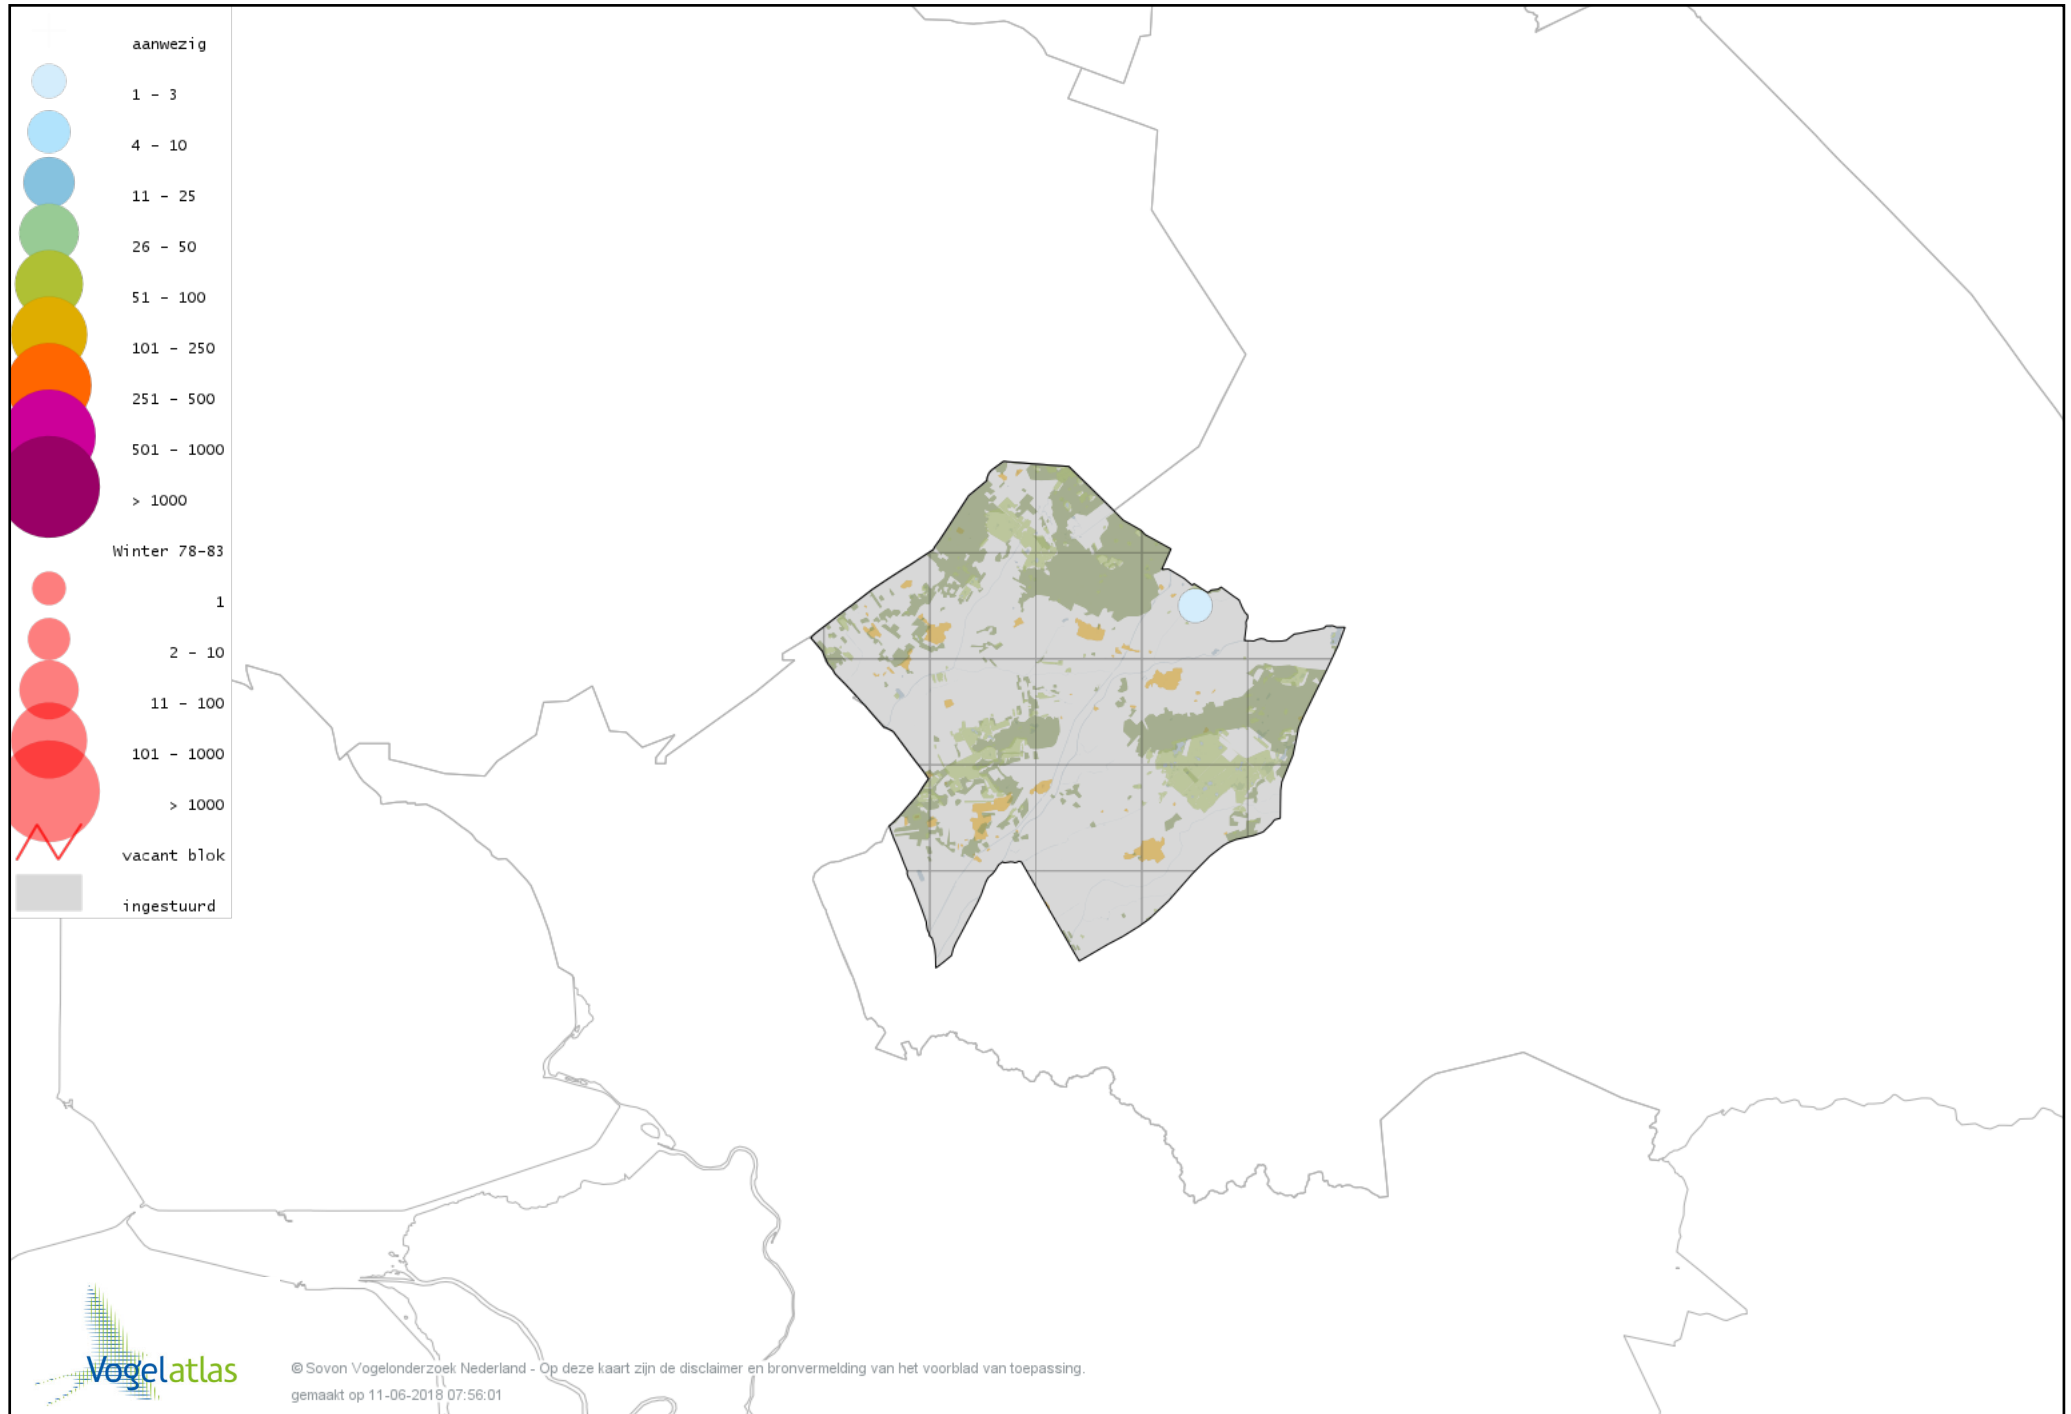

De kleurtint (blauw) is de beste referentie voor de tot nu toe waargenomen aantalsklasse.

De stipgrootte is relatief. Vergelijk daarvoor de atlasblok grootte van de legenda met die van het kaartbeeld.

Voorlopige verspreidingskaart Knobbelzwaan winter

Voorlopige verspreidingskaart Zwarte Zwaan winter

Voorlopige verspreidingskaart Kleine Zwaan winter

Voorlopige verspreidingskaart Wilde Zwaan winter

Voorlopige verspreidingskaart Indische Gans winter

Voorlopige verspreidingskaart Sneeuwgans winter

Voorlopige verspreidingskaart Ross` Gans winter

Voorlopige verspreidingskaart Toendrarietgans winter

Voorlopige verspreidingskaart Kleine Rietgans winter

Voorlopige verspreidingskaart Grauwe Gans winter

Voorlopige verspreidingskaart Soepgans winter