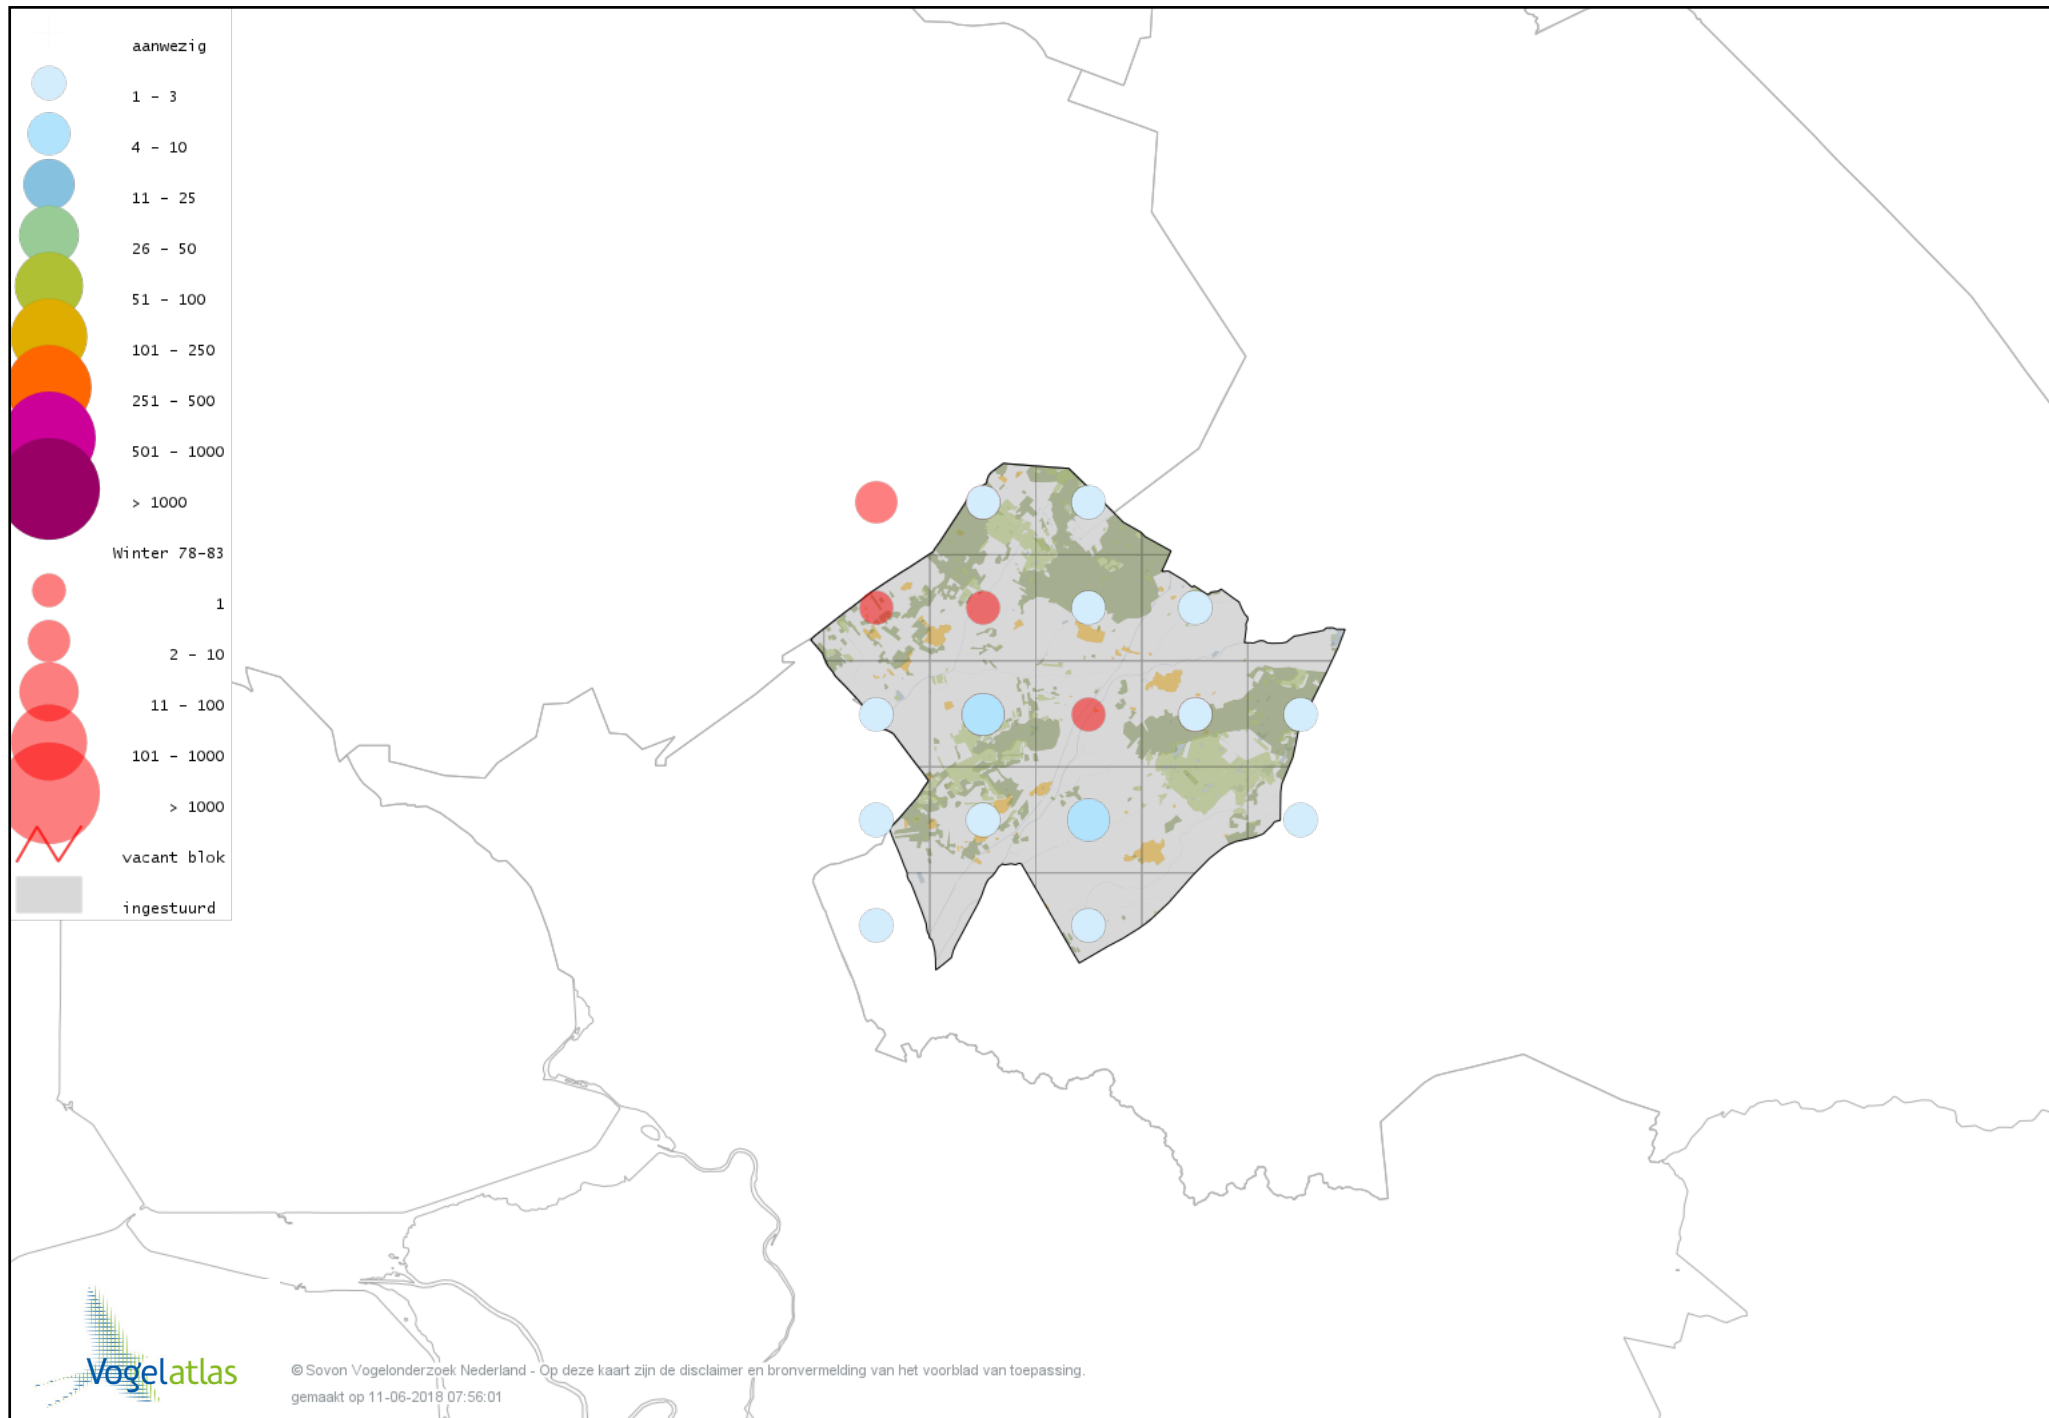

Voorlopige verspreidingskaart Rode Wouw winter

Voorlopige verspreidingskaart Zearend winter

Voorlopige verspreidingskaart Bruine Kiekendief winter

Voorlopige verspreidingskaart Blauwe Kiekendief winter

Voorlopige verspreidingskaart Havik winter

Voorlopige verspreidingskaart Sperwer winter

Voorlopige verspreidingskaart Buizerd winter

Voorlopige verspreidingskaart Ruigpootbuizerd winter

Voorlopige verspreidingskaart Torenvalk winter

Voorlopige verspreidingskaart Smelleken winter

Voorlopige verspreidingskaart Slechtvalk winter

Voorlopige verspreidingskaart Waterral winter

Voorlopige verspreidingskaart Waterhoen winter

Voorlopige verspreidingskaart Meerkoet winter

Voorlopige verspreidingskaart Kraanvogel winter

Voorlopige verspreidingskaart Bokje winter

Voorlopige verspreidingskaart Watersnip winter

Voorlopige verspreidingskaart Houtsnip winter

Voorlopige verspreidingskaart Grutto winter

Voorlopige verspreidingskaart Wulp winter