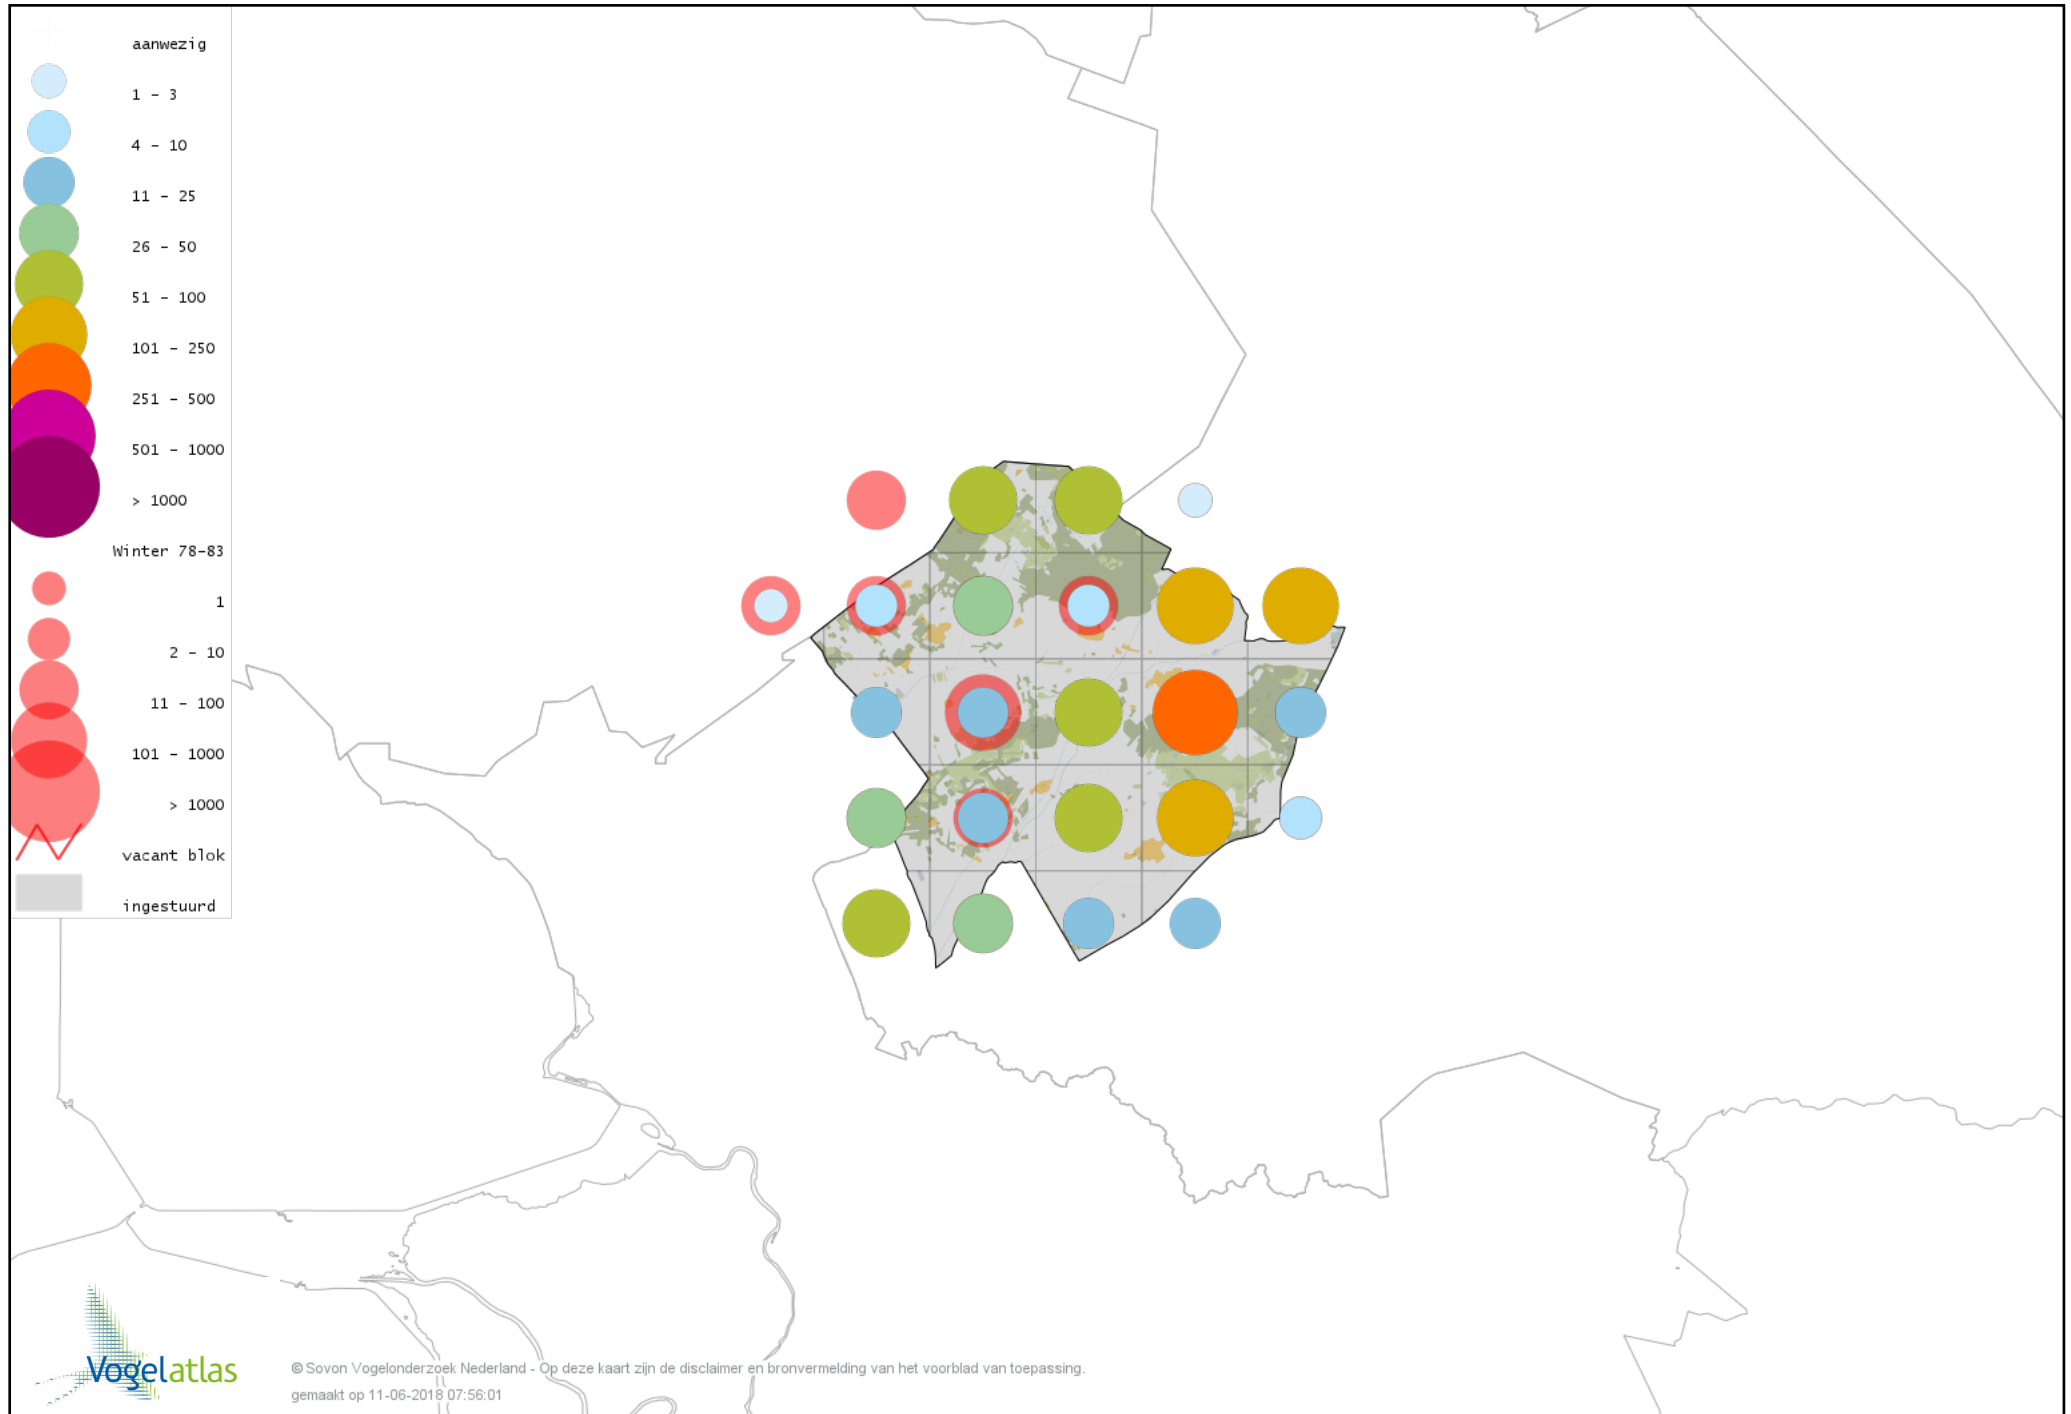

Voorlopige verspreidingskaart Slechtvalk winter

Voorlopige verspreidingskaart Waterral winter

Voorlopige verspreidingskaart Waterhoen winter

Voorlopige verspreidingskaart Meerkoet winter

Voorlopige verspreidingskaart Kraanvogel winter

Voorlopige verspreidingskaart Scholekster winter

Voorlopige verspreidingskaart Goudplevier winter

Voorlopige verspreidingskaart Kievit winter

Voorlopige verspreidingskaart Bonte Strandloper winter

Voorlopige verspreidingskaart Kemphaan winter

Voorlopige verspreidingskaart Bokje winter

Voorlopige verspreidingskaart Watersnip winter

Voorlopige verspreidingskaart Houtsnip winter

Voorlopige verspreidingskaart Grutto winter

Voorlopige verspreidingskaart Wulp winter

Voorlopige verspreidingskaart Witgat winter

Voorlopige verspreidingskaart Tureluur winter

Voorlopige verspreidingskaart Kokmeeuw winter

Voorlopige verspreidingskaart Stormmeeuw winter

Voorlopige verspreidingskaart Kleine Mantelmeeuw winter