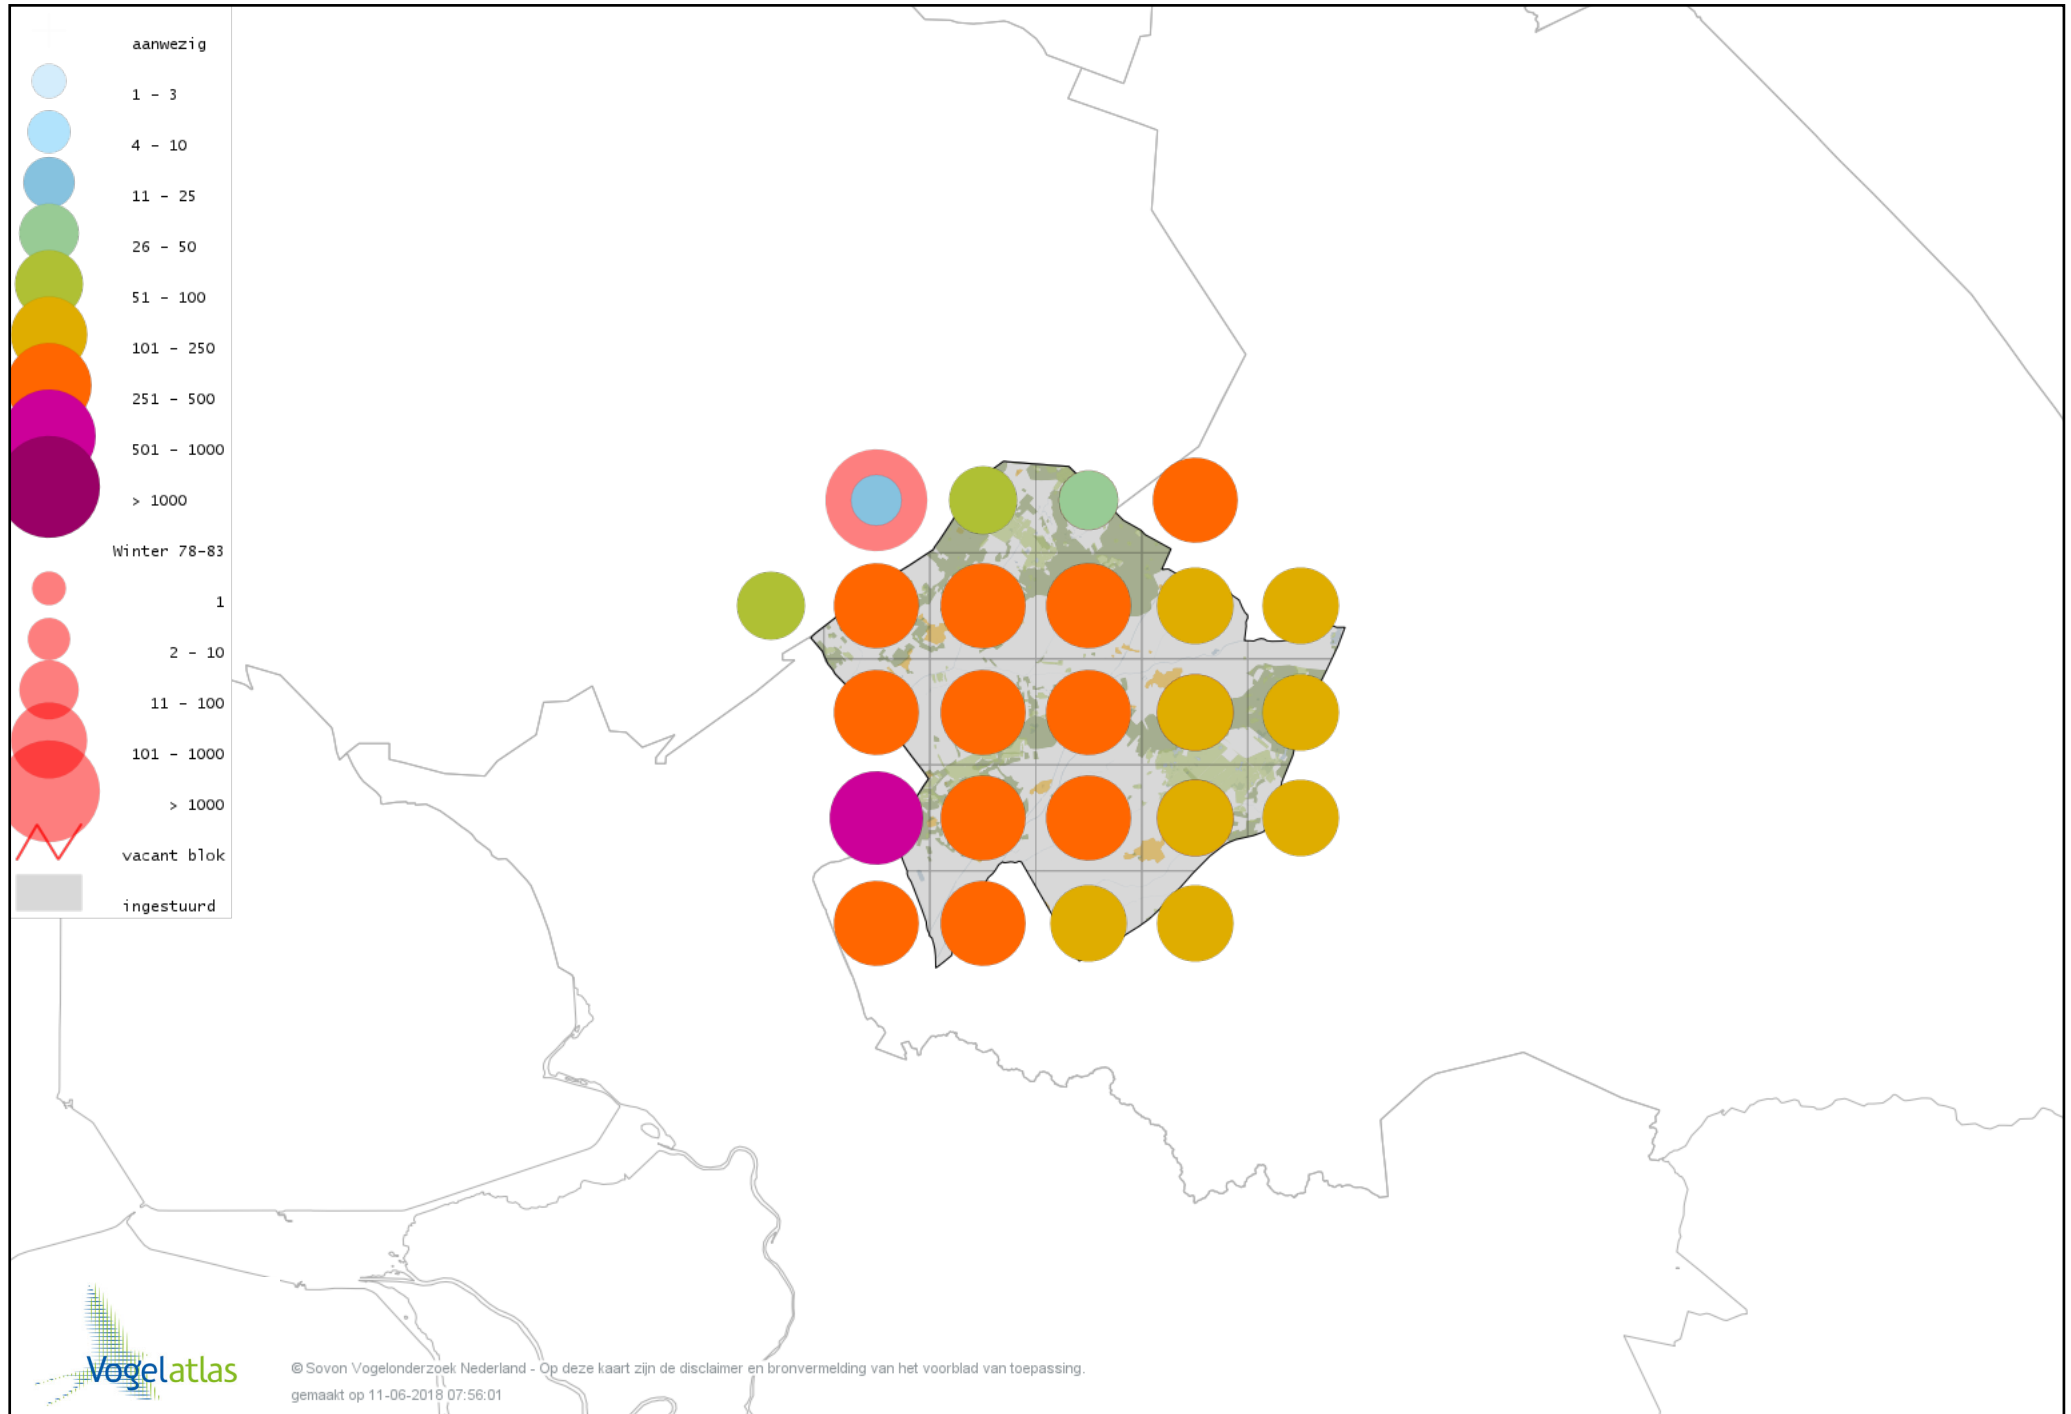

Voorlopige verspreidingskaart Boomklever winter

Voorlopige verspreidingskaart Boomkruiper winter

Voorlopige verspreidingskaart Winterkoning winter

Voorlopige verspreidingskaart Spreeuw winter

Voorlopige verspreidingskaart Merel winter

Voorlopige verspreidingskaart Kramsvogel winter

Voorlopige verspreidingskaart Zanglijster winter

Voorlopige verspreidingskaart Koperwiek winter

Voorlopige verspreidingskaart Grote Lijster winter

Voorlopige verspreidingskaart Roodborst winter

Voorlopige verspreidingskaart Roodborsttapuit winter

Voorlopige verspreidingskaart Heggenmus winter

Voorlopige verspreidingskaart Huismus winter

Voorlopige verspreidingskaart Ringmus winter

Voorlopige verspreidingskaart Grote Gele Kwikstaart winter

Voorlopige verspreidingskaart Witte Kwikstaart winter

Voorlopige verspreidingskaart Graspieper winter

Voorlopige verspreidingskaart Waterpieper winter

Voorlopige verspreidingskaart Vink winter

Voorlopige verspreidingskaart Keep winter