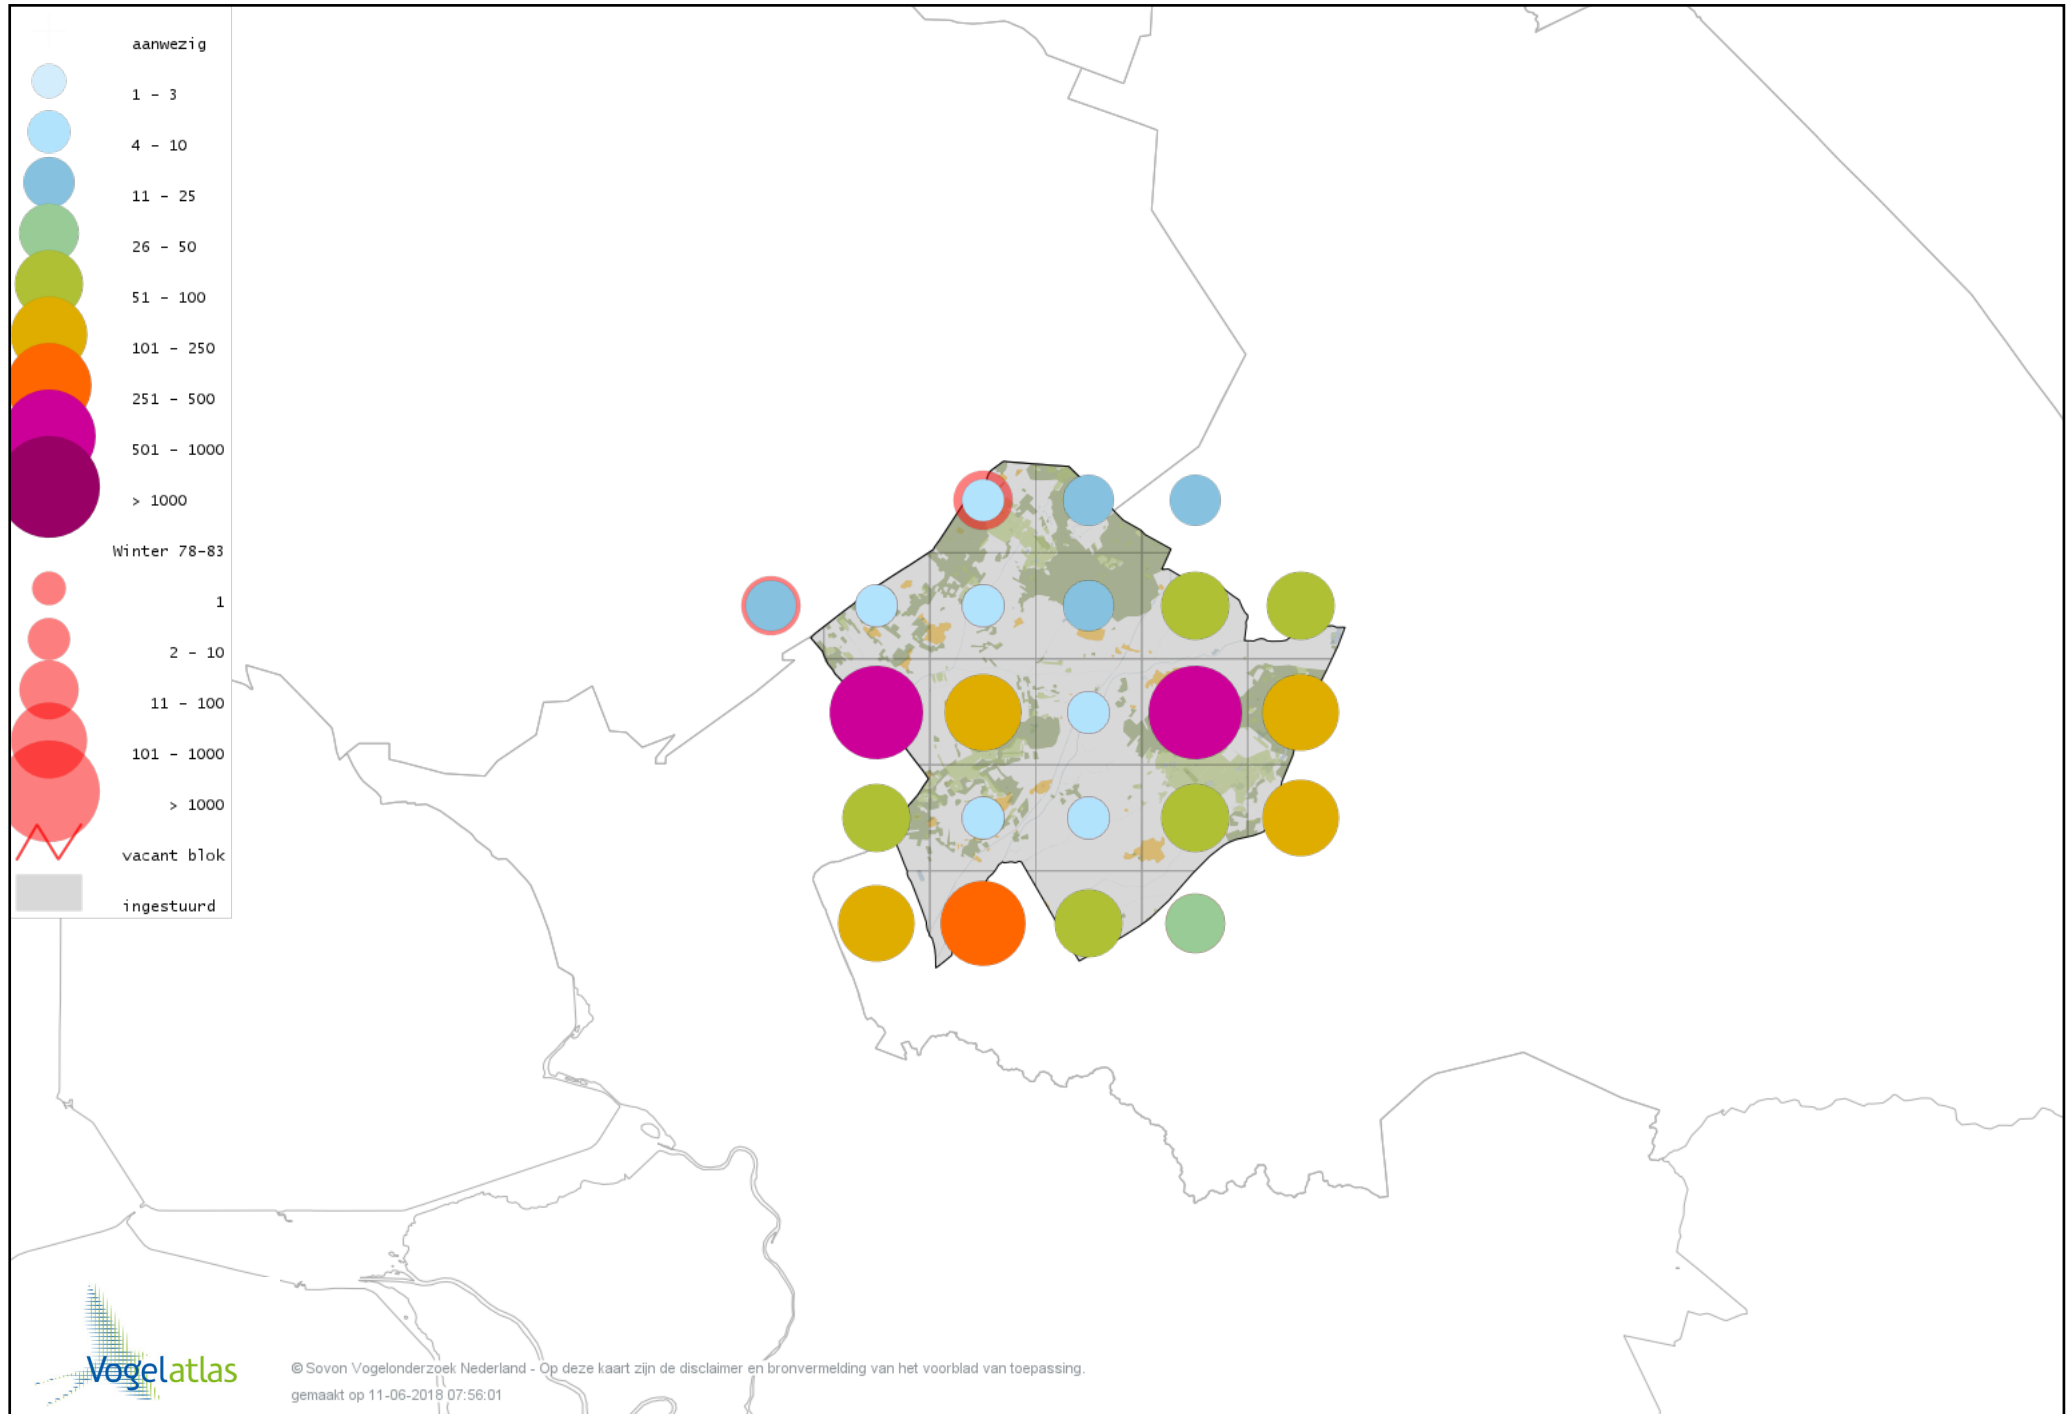

Voorlopige verspreidingskaart Tafeleend winter

Voorlopige verspreidingskaart Witoogend winter

Voorlopige verspreidingskaart Kuifeend winter

Voorlopige verspreidingskaart Topper winter

Voorlopige verspreidingskaart Muskuseend winter

Voorlopige verspreidingskaart Mandarijneend winter

Voorlopige verspreidingskaart Nonnetje winter

Voorlopige verspreidingskaart Brilduiker winter

Voorlopige verspreidingskaart Grote Zaagbek winter

Voorlopige verspreidingskaart Krakeend winter

Voorlopige verspreidingskaart Smient winter

Voorlopige verspreidingskaart Slobeend winter

Voorlopige verspreidingskaart Wilde Eend winter

Voorlopige verspreidingskaart Soepeend winter

Voorlopige verspreidingskaart Pijlstaart winter