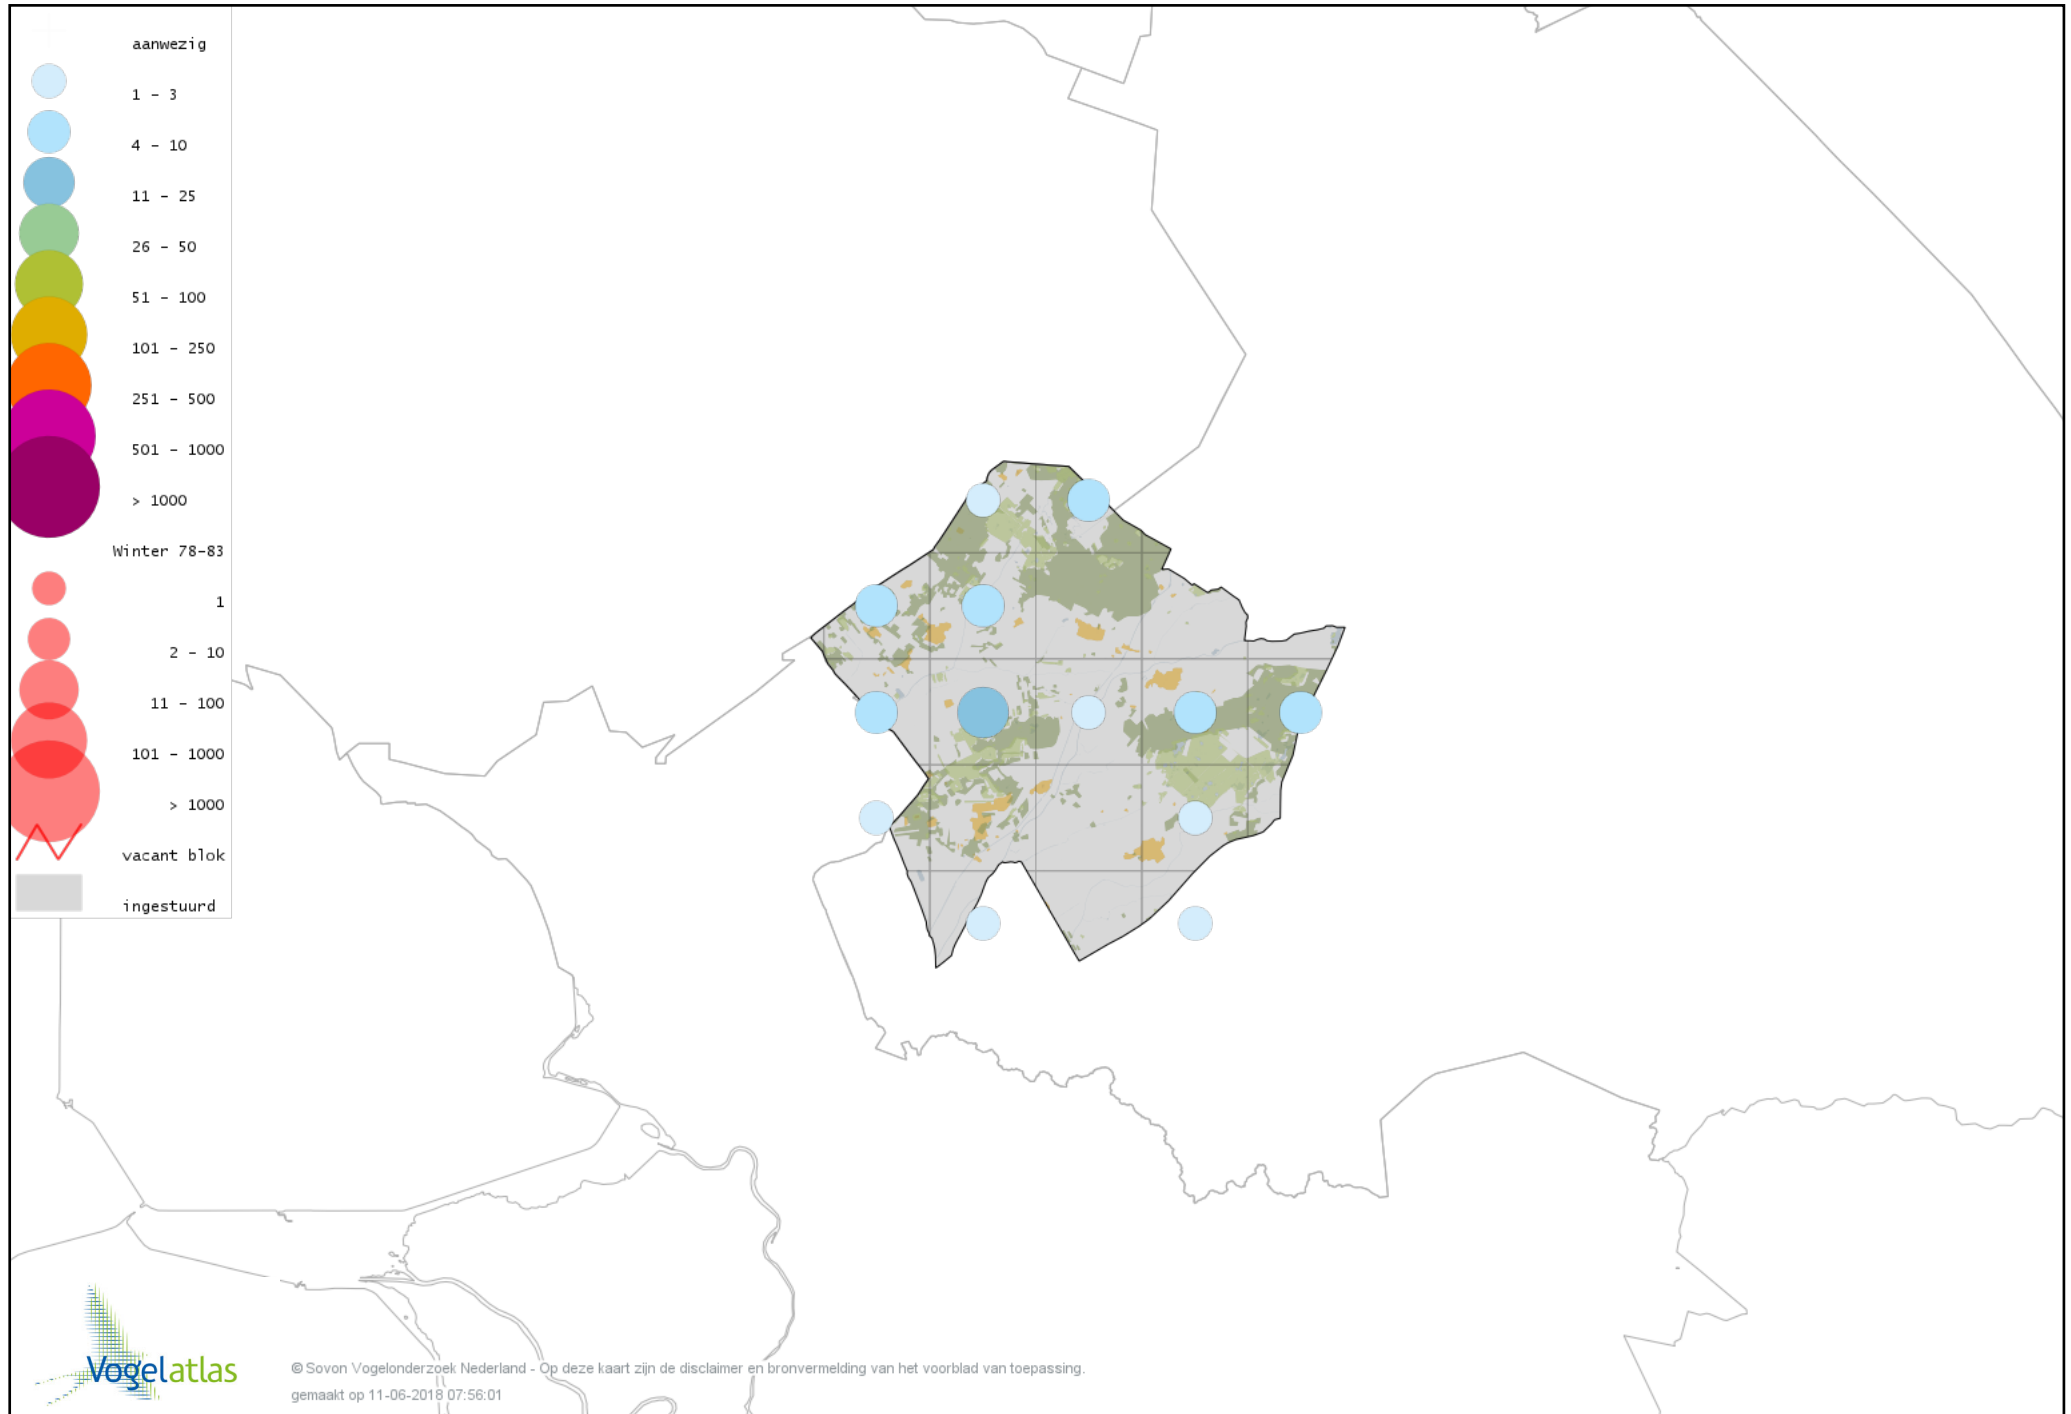

Voorlopige verspreidingskaart Witte Kwikstaart winter

Voorlopige verspreidingskaart Graspieper winter

Voorlopige verspreidingskaart Waterpieper winter

Voorlopige verspreidingskaart Vink winter

Voorlopige verspreidingskaart Keep winter

Voorlopige verspreidingskaart Groenling winter

Voorlopige verspreidingskaart Putter winter

Voorlopige verspreidingskaart Sijs winter

Voorlopige verspreidingskaart Kneu winter

Voorlopige verspreidingskaart Frater winter

Voorlopige verspreidingskaart Kleine Barmsijs winter

Voorlopige verspreidingskaart Grote Barmsijs winter

Voorlopige verspreidingskaart Barmsijs (Grote of Kleine) winter

Voorlopige verspreidingskaart Kruisbek winter