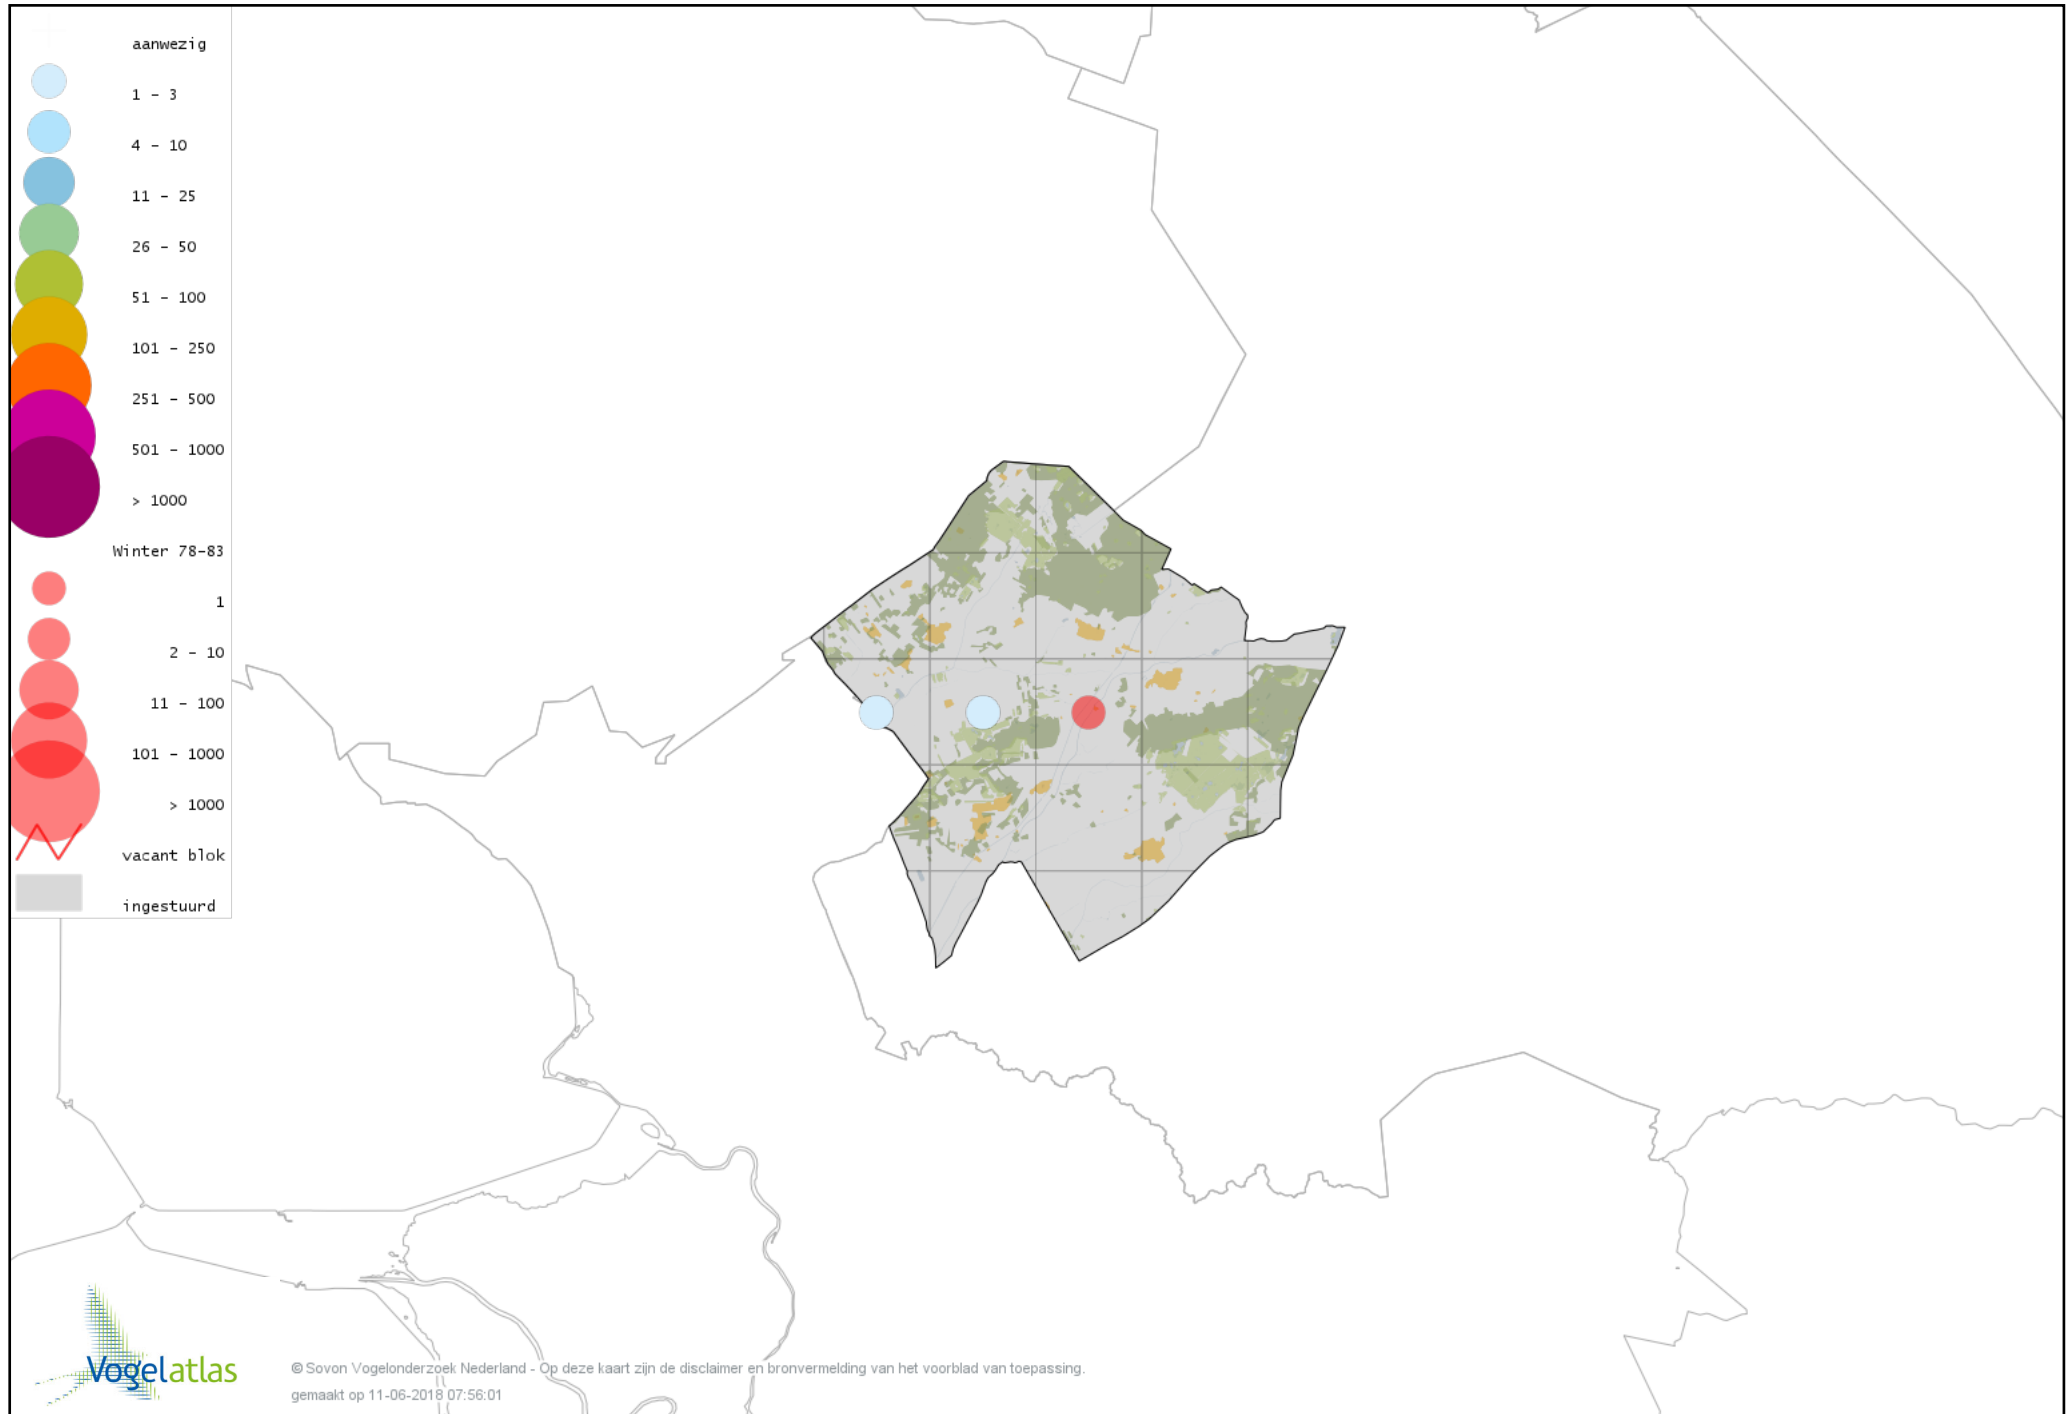

Voorlopige verspreidingskaart Slechtvalk winter

Voorlopige verspreidingskaart Waterral winter

Voorlopige verspreidingskaart Waterhoen winter

Voorlopige verspreidingskaart Meerkoet winter

Voorlopige verspreidingskaart Kraanvogel winter

Voorlopige verspreidingskaart Scholekster winter

Voorlopige verspreidingskaart Goudplevier winter

Voorlopige verspreidingskaart Kievit winter

Voorlopige verspreidingskaart Bonte Strandloper winter

Voorlopige verspreidingskaart Kemphaan winter

Voorlopige verspreidingskaart Bokje winter

Voorlopige verspreidingskaart Watersnip winter

Voorlopige verspreidingskaart Houtsnip winter

Voorlopige verspreidingskaart Grutto winter

Voorlopige verspreidingskaart Wulp winter

Voorlopige verspreidingskaart Witgat winter

Voorlopige verspreidingskaart Tureluur winter

Voorlopige verspreidingskaart Kokmeeuw winter

Voorlopige verspreidingskaart Stormmeeuw winter

Voorlopige verspreidingskaart Kleine Mantelmeeuw winter