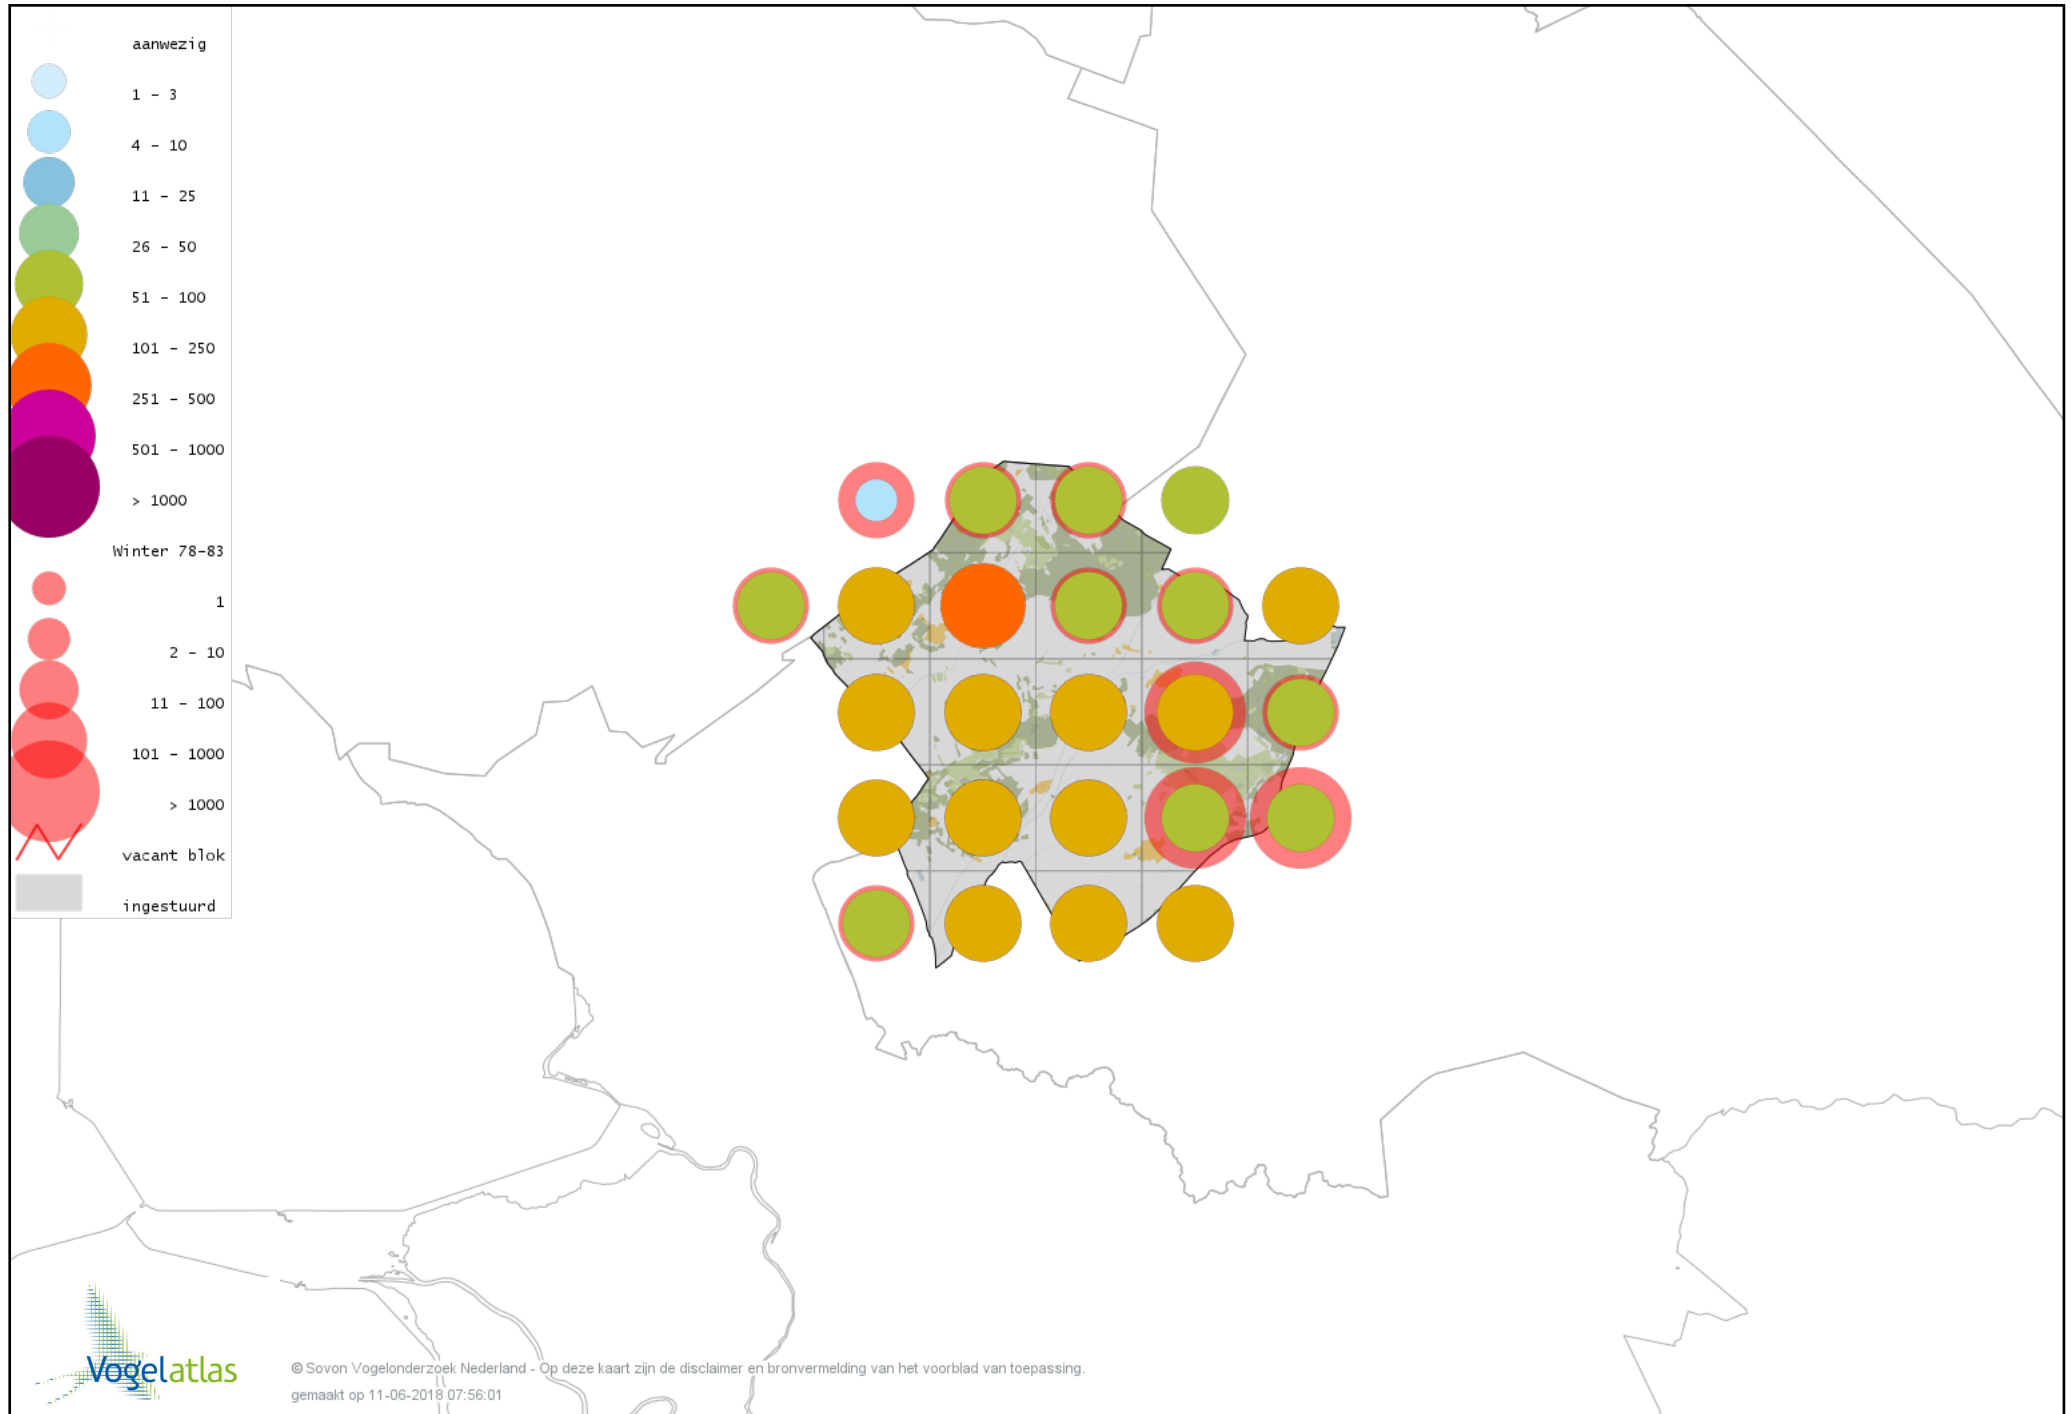

Voorlopige verspreidingskaart Groene Specht winter

Voorlopige verspreidingskaart Zwarte Specht winter

Voorlopige verspreidingskaart Grote Bonte Specht winter

Voorlopige verspreidingskaart Kleine Bonte Specht winter

Voorlopige verspreidingskaart Klapekster winter

Voorlopige verspreidingskaart Ekster winter

Voorlopige verspreidingskaart Gaai winter

Voorlopige verspreidingskaart Kauw winter

Voorlopige verspreidingskaart Russische Kauw winter

Voorlopige verspreidingskaart Noordse Kauw winter

Voorlopige verspreidingskaart Roek winter

Voorlopige verspreidingskaart Zwarte Kraai winter

Voorlopige verspreidingskaart Bonte Kraai winter

Voorlopige verspreidingskaart Raaf winter