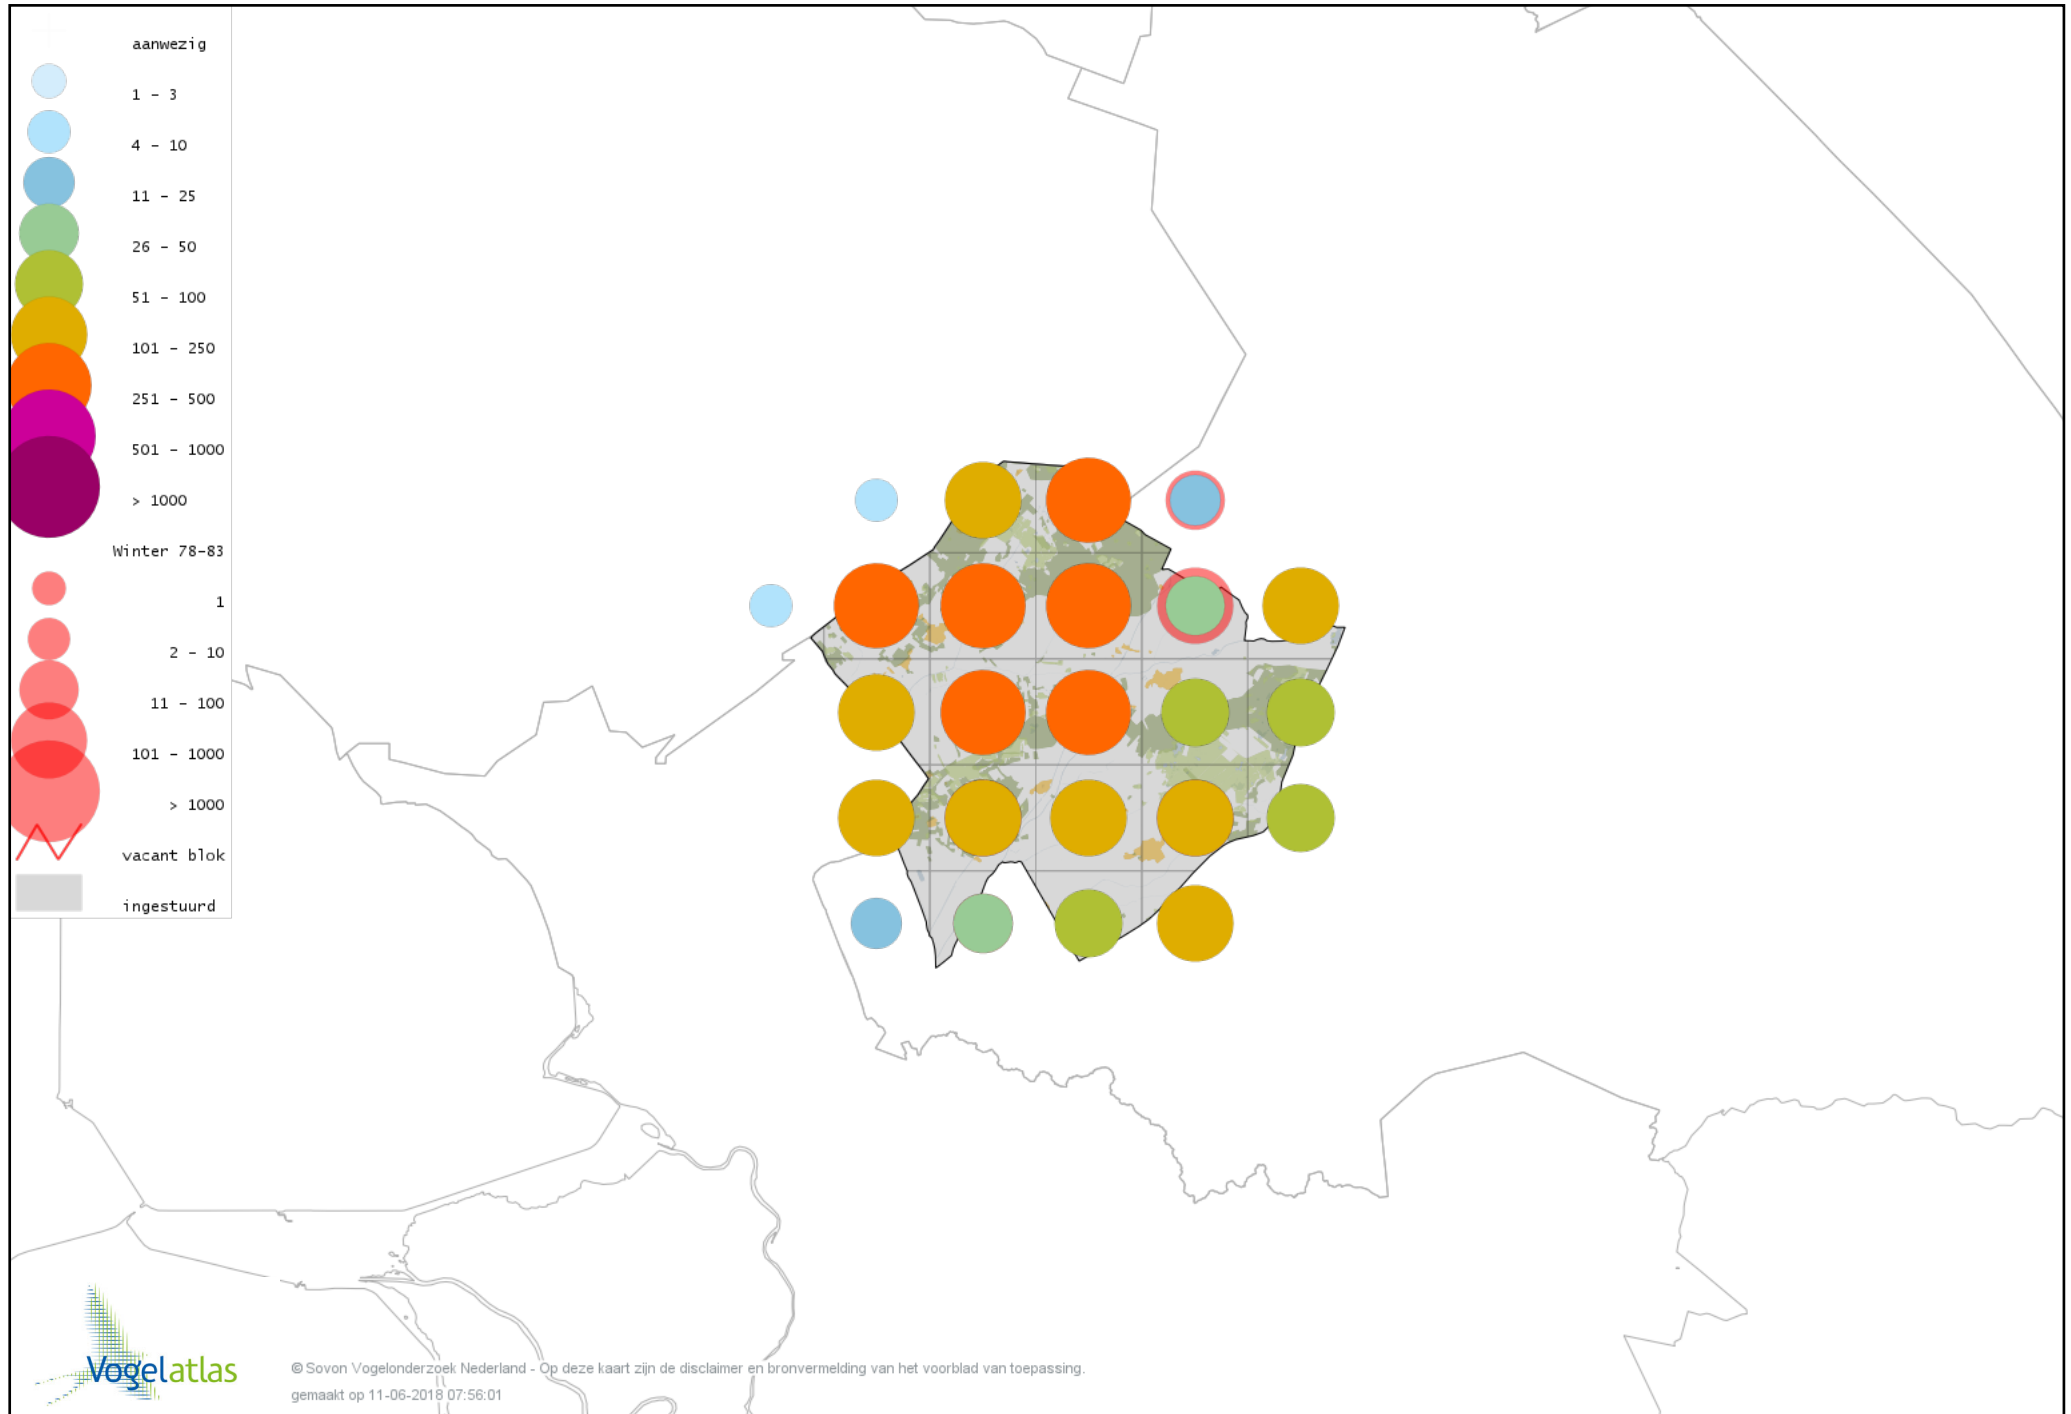

Voorlopige verspreidingskaart Kleine Barmsijs winter

Voorlopige verspreidingskaart Grote Barmsijs winter

Voorlopige verspreidingskaart Barmsijs (Grote of Kleine) winter

Voorlopige verspreidingskaart Kruisbek winter

Voorlopige verspreidingskaart Grote Kruisbek winter

Voorlopige verspreidingskaart Goudvink winter

Voorlopige verspreidingskaart Appelvink winter

Voorlopige verspreidingskaart Sneeuwgorst winter

Voorlopige verspreidingskaart IJsgors winter

Voorlopige verspreidingskaart Geelgors winter

Voorlopige verspreidingskaart Rietgors winter