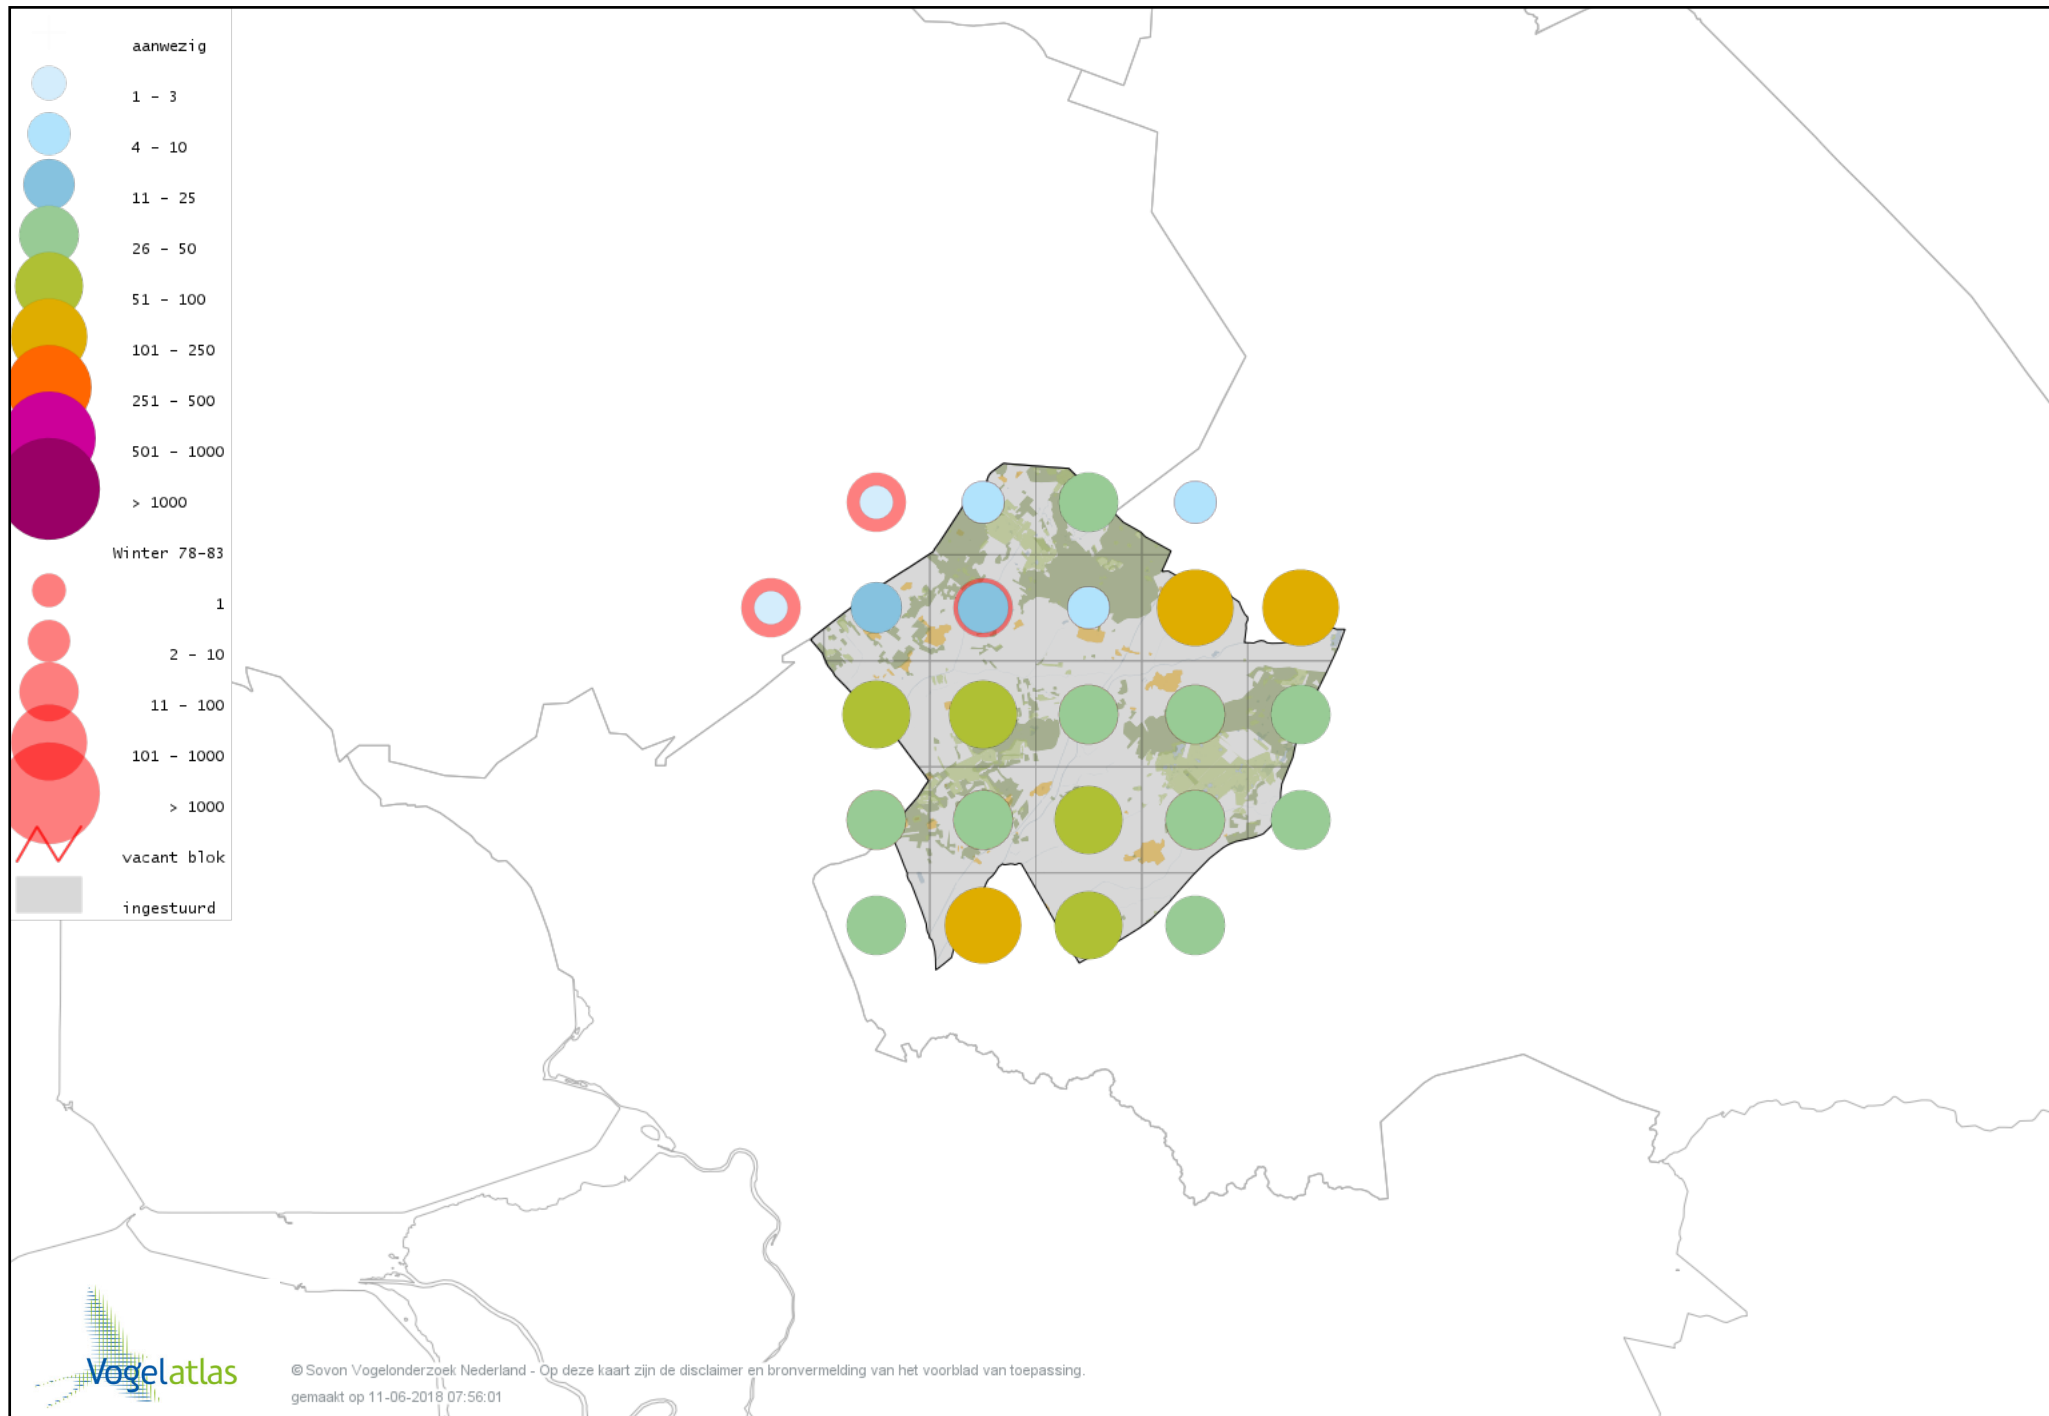

Voorlopige verspreidingskaart Kolgans winter

Voorlopige verspreidingskaart Grote Canadese Gans winter

Voorlopige verspreidingskaart Brandgans winter

Voorlopige verspreidingskaart Brandgans x Kolgans winter

Voorlopige verspreidingskaart Roodhalsgans winter

Voorlopige verspreidingskaart Rotgans winter

Voorlopige verspreidingskaart Nijlgans winter

Voorlopige verspreidingskaart Casarca winter

Voorlopige verspreidingskaart Bergeend winter

Voorlopige verspreidingskaart Tafeleend winter

Voorlopige verspreidingskaart Witoogend winter

Voorlopige verspreidingskaart Kuifeend winter

Voorlopige verspreidingskaart Topper winter

Voorlopige verspreidingskaart Muskuseend winter

Voorlopige verspreidingskaart Mandarijneend winter

Voorlopige verspreidingskaart Nonnetje winter

Voorlopige verspreidingskaart Brilduiker winter

Voorlopige verspreidingskaart Grote Zaagbek winter

Voorlopige verspreidingskaart Krakeend winter