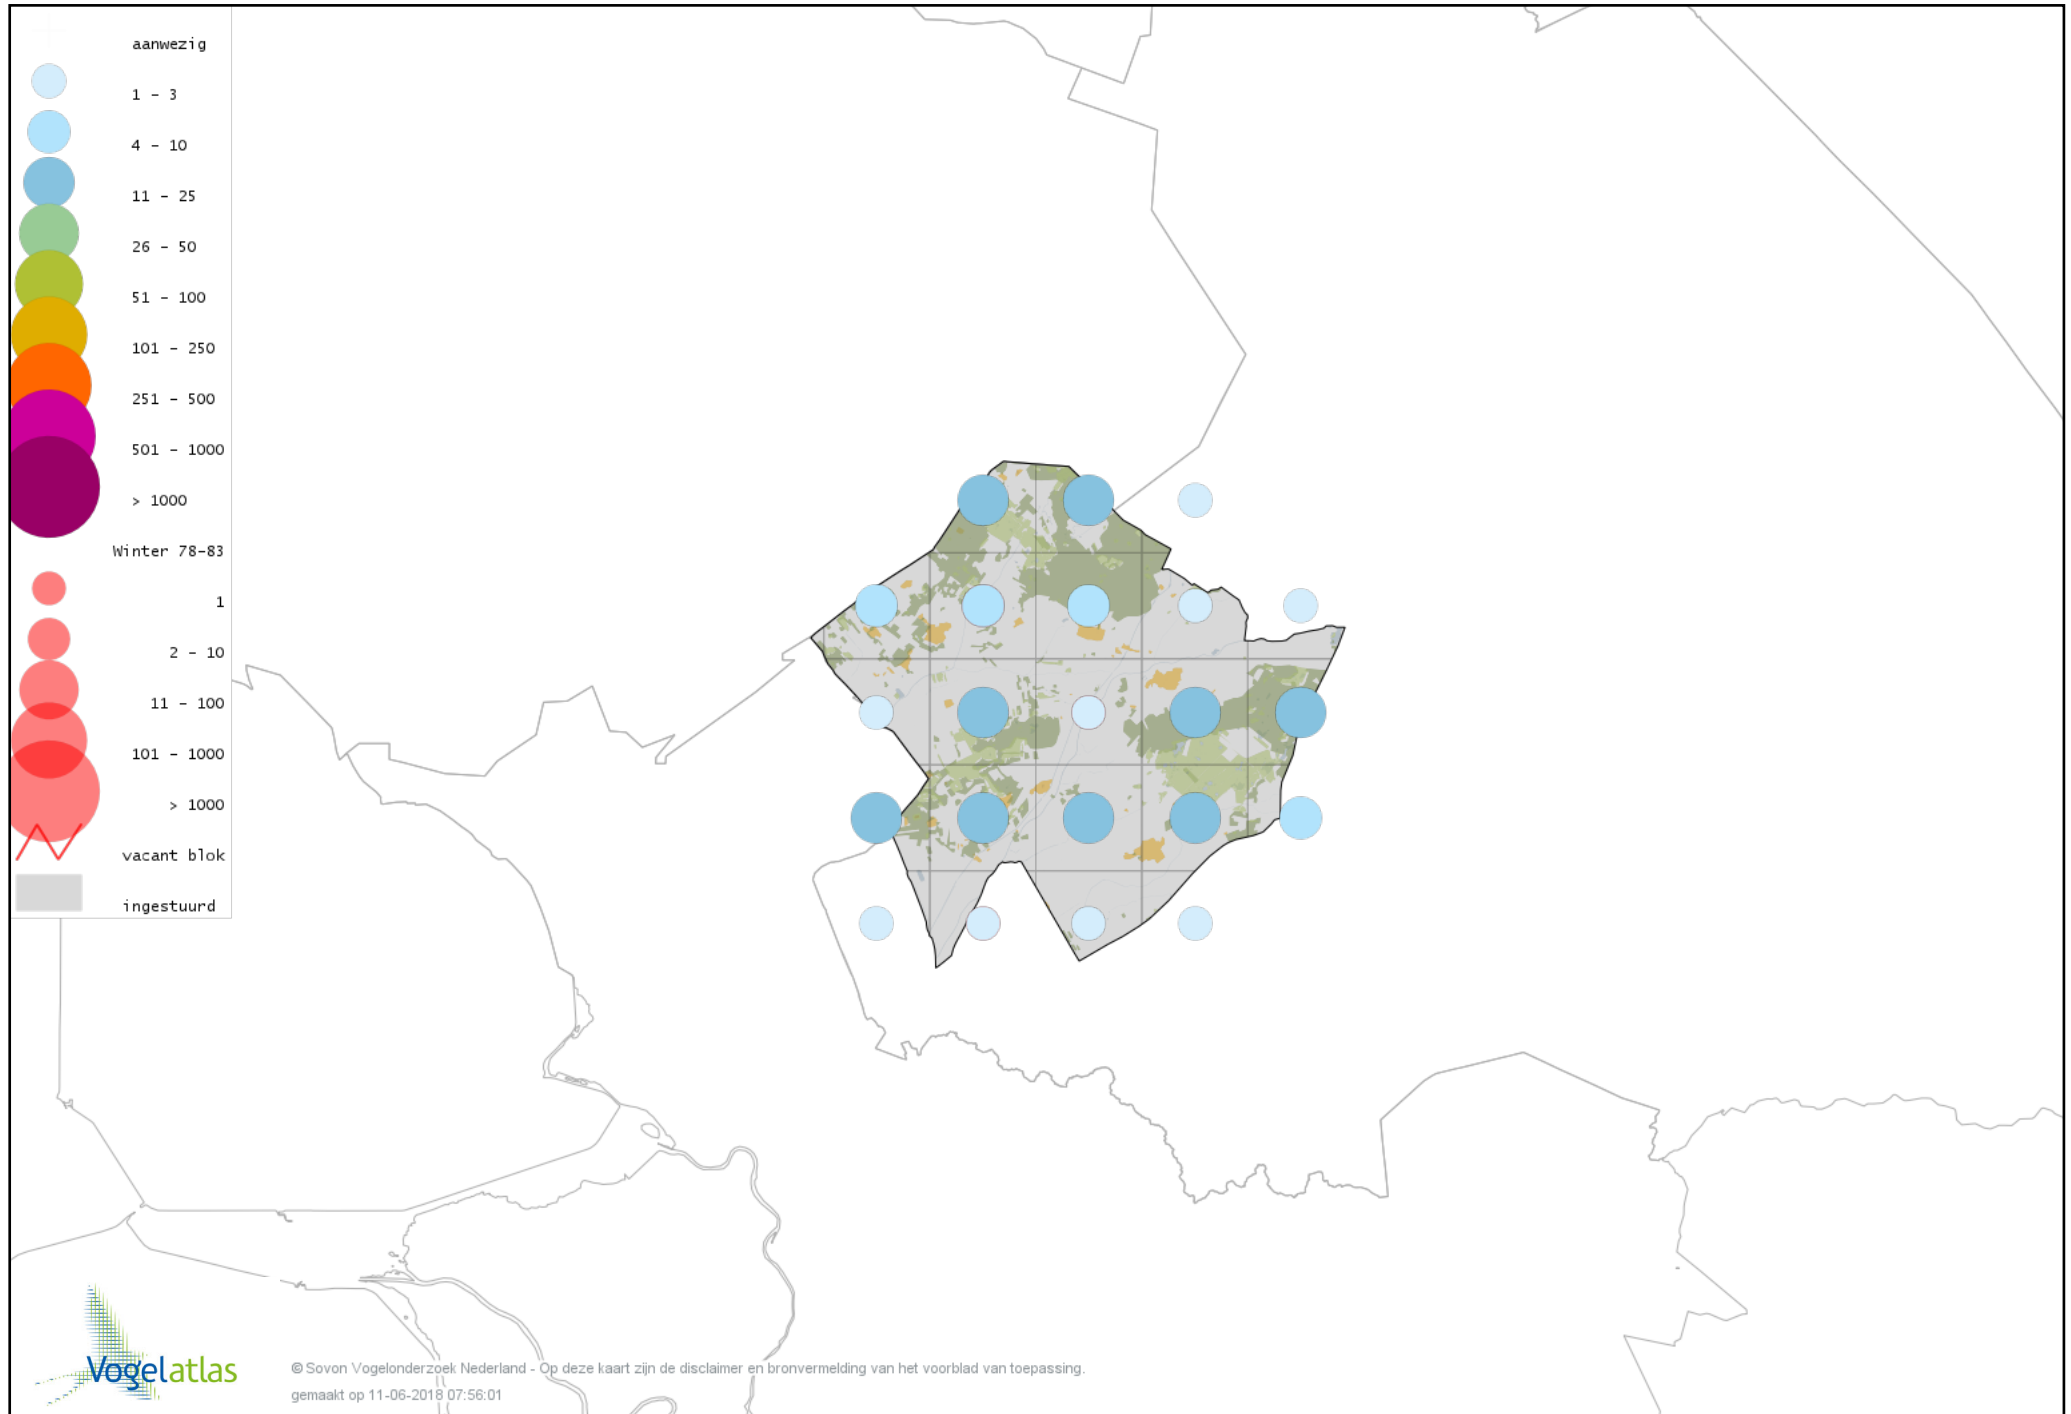

Voorlopige verspreidingskaart Zwarte Mees winter

Voorlopige verspreidingskaart Matkop winter

Voorlopige verspreidingskaart Glanskop winter

Voorlopige verspreidingskaart Boomleeuwerik winter

Voorlopige verspreidingskaart Veldleeuwerik winter