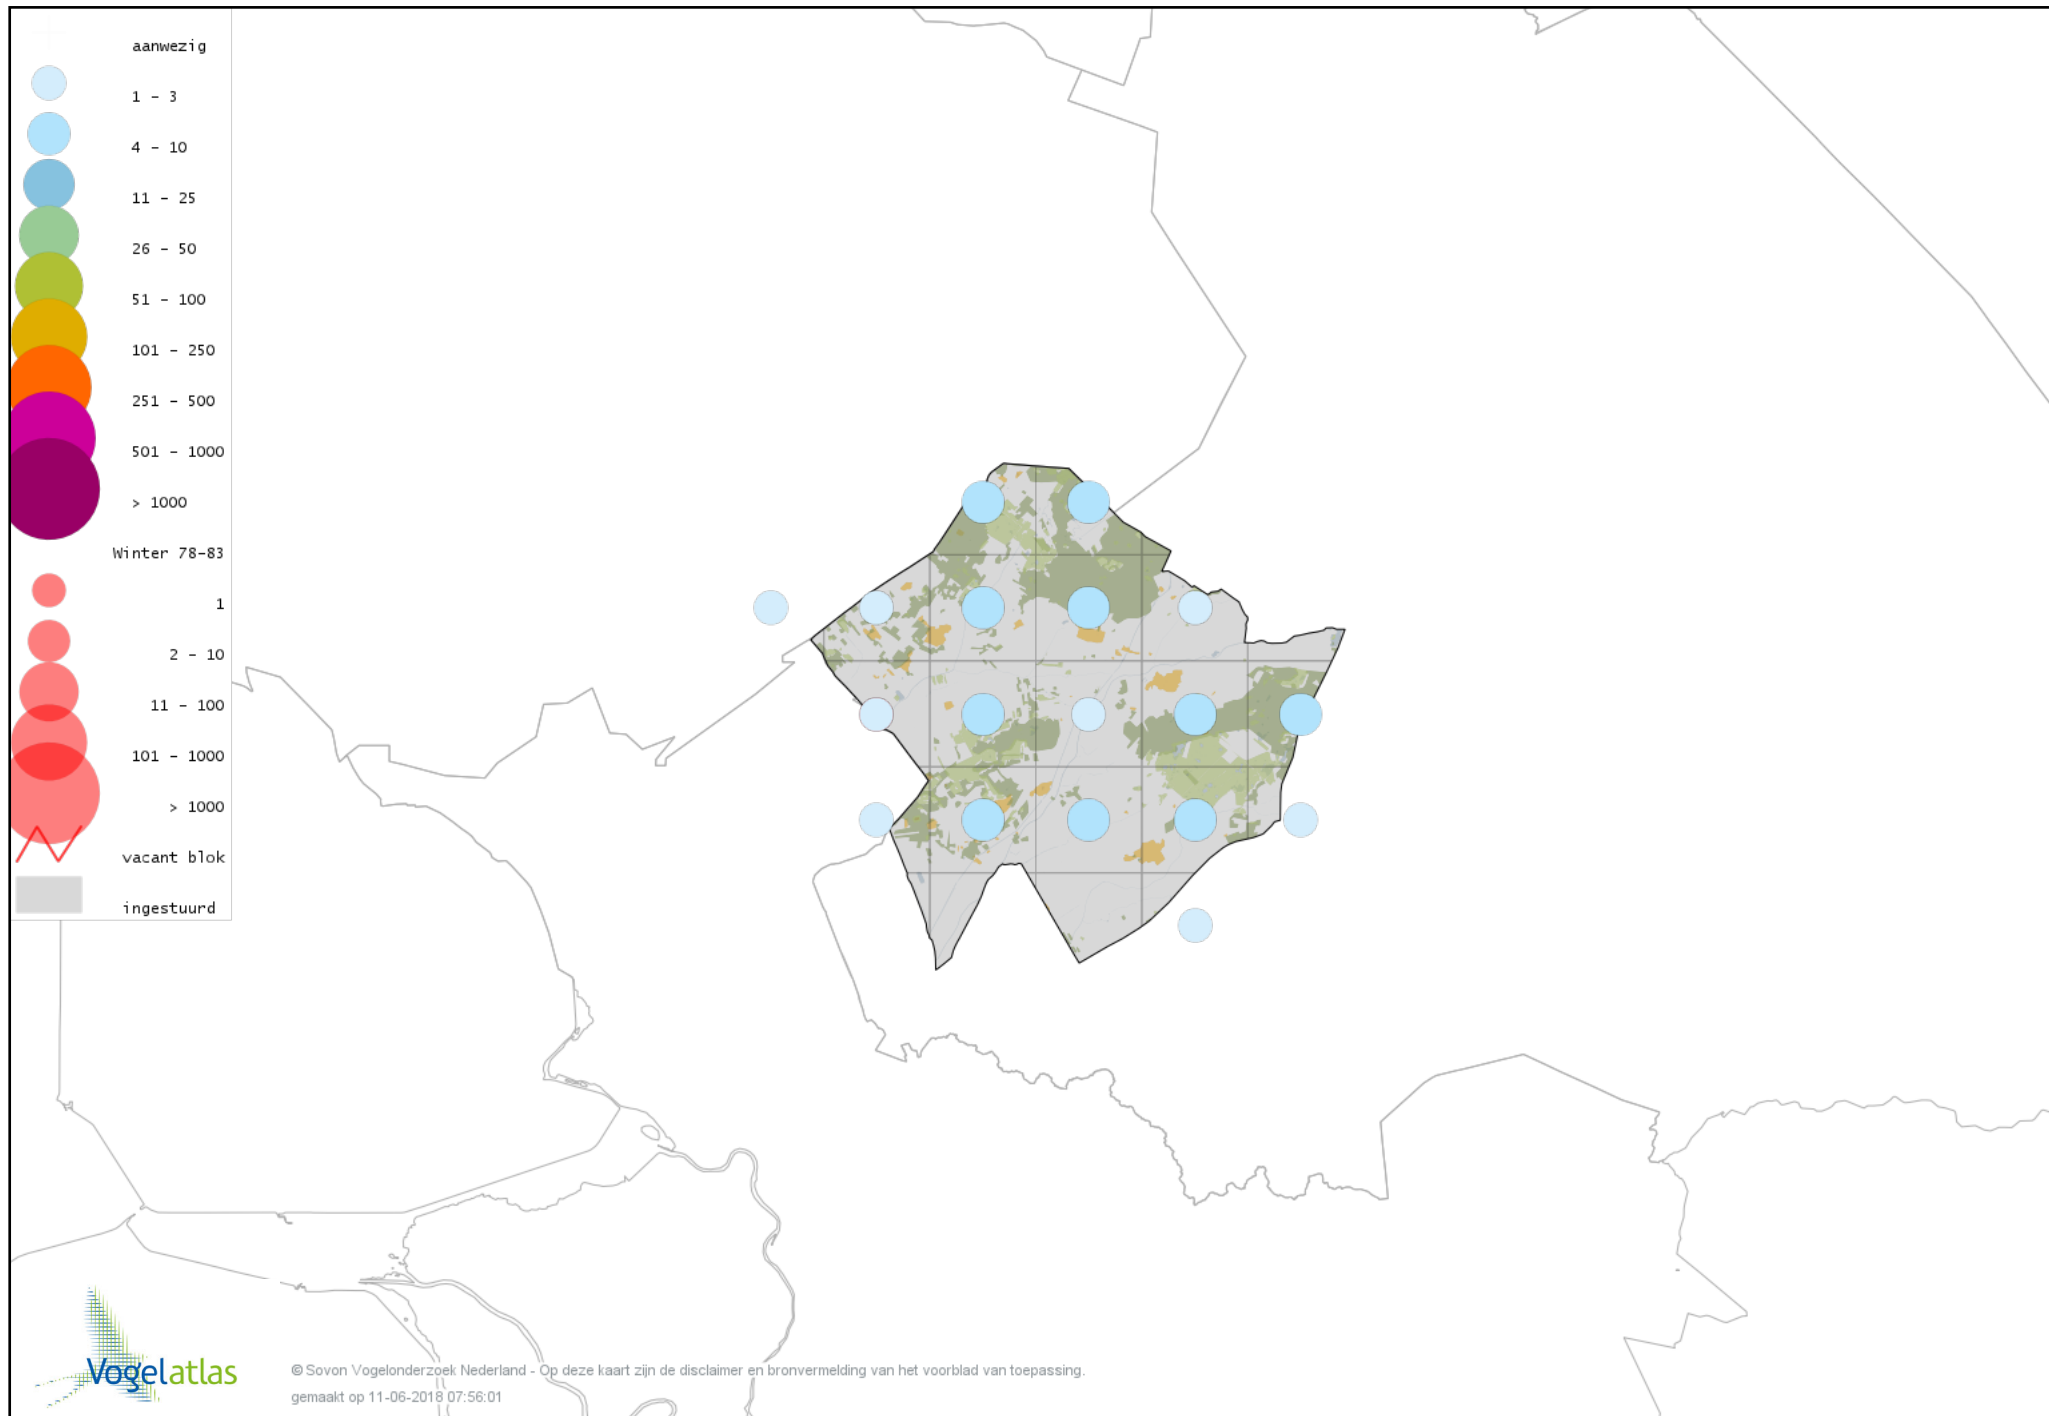

Voorlopige verspreidingskaart Bosuil winter