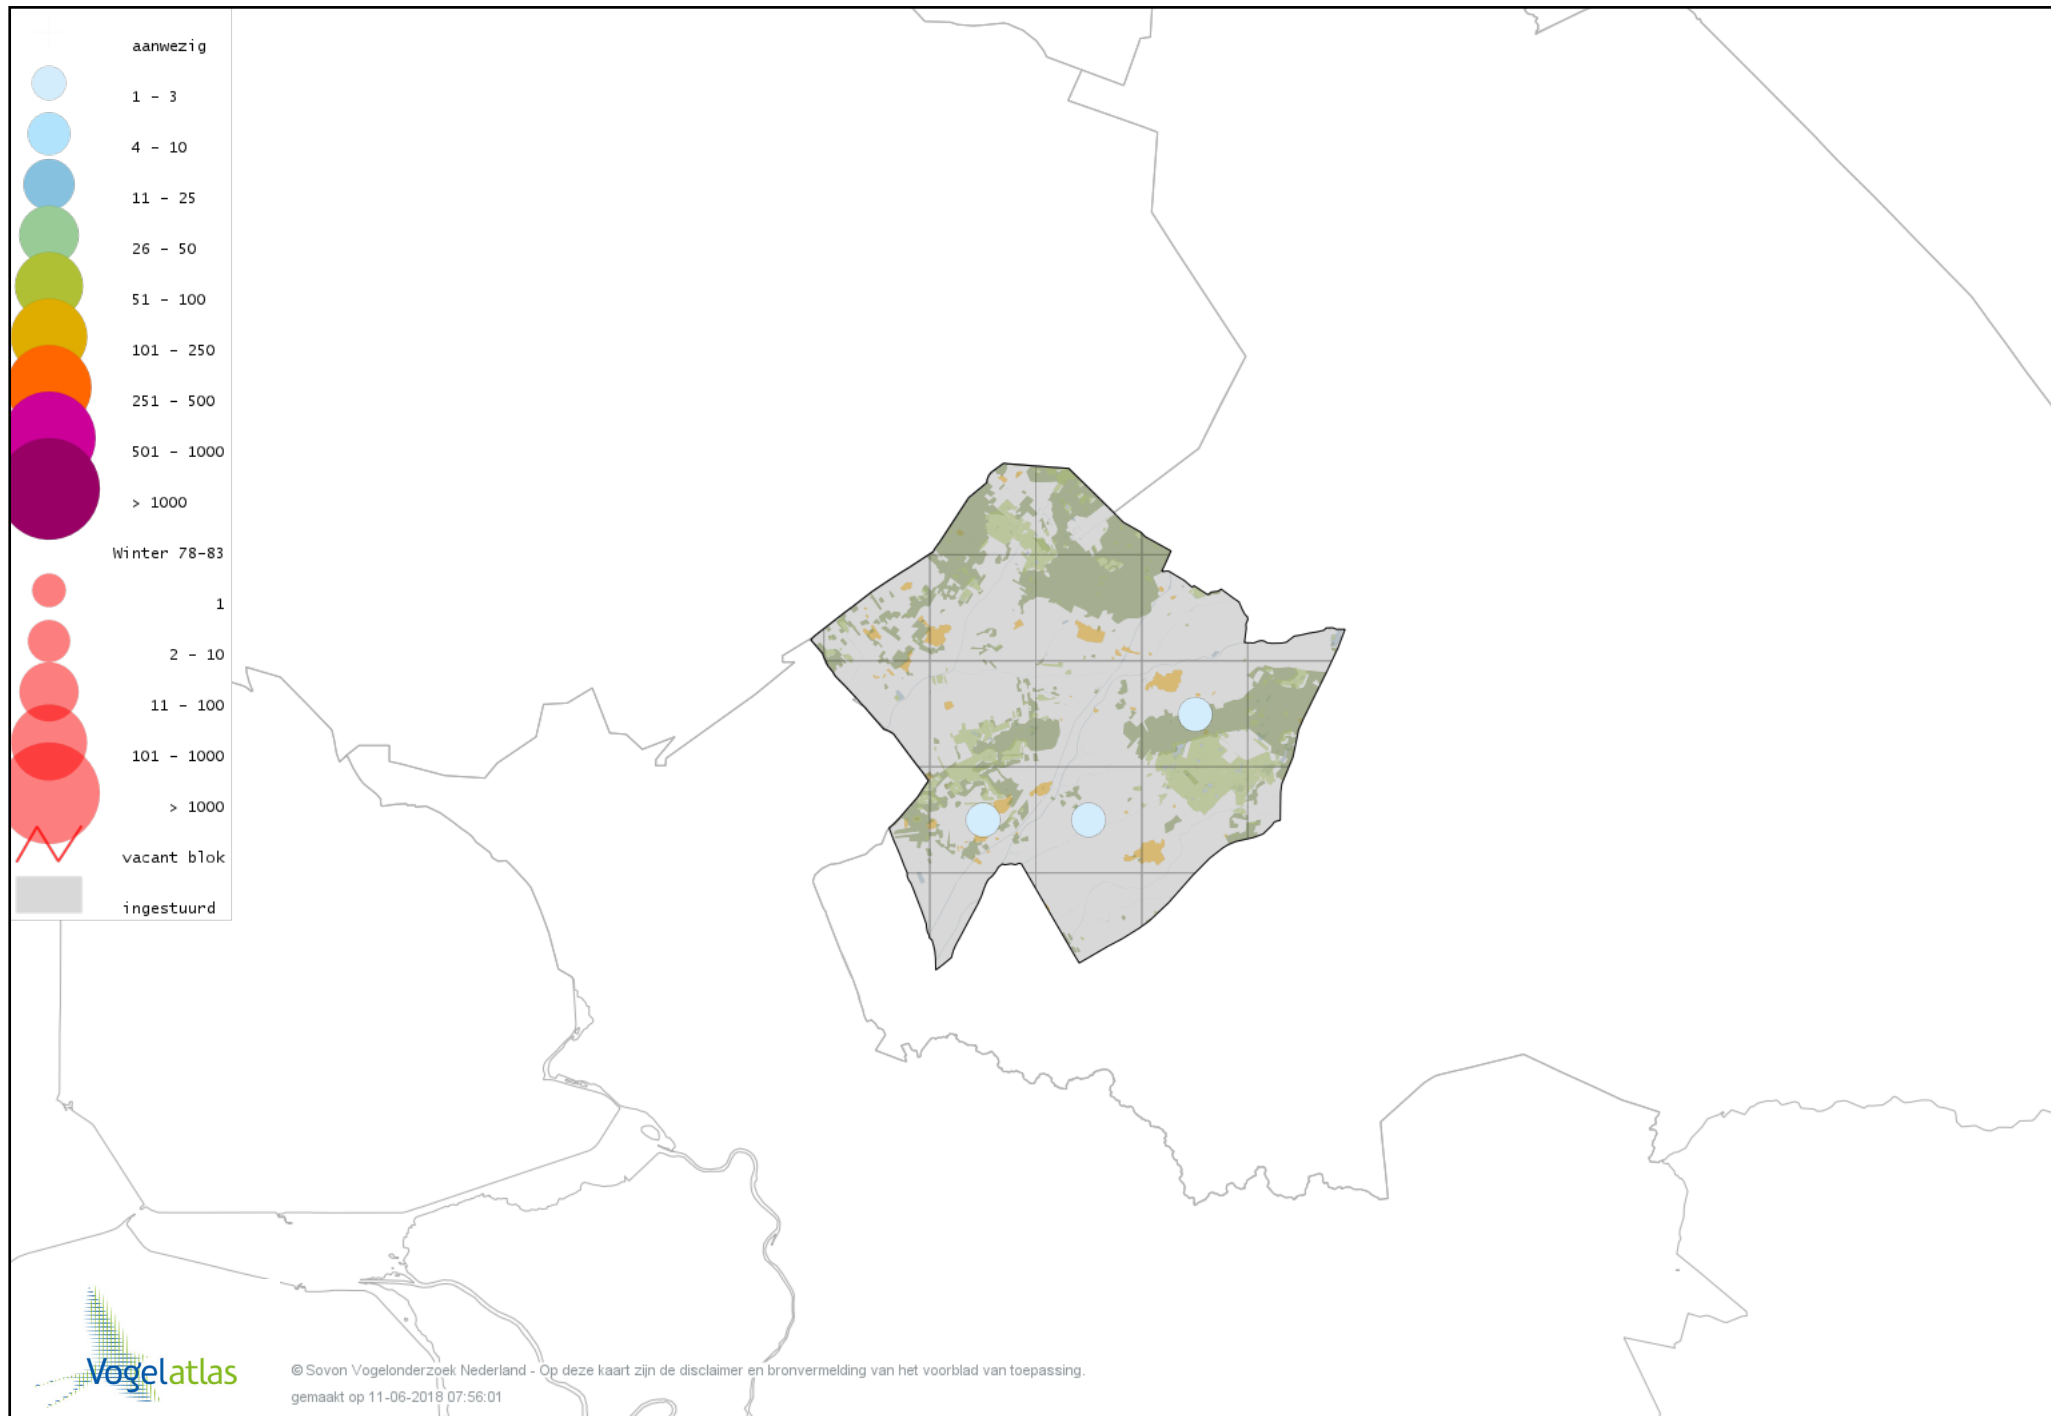

Voorlopige verspreidingskaart Mandarijneend winter

Voorlopige verspreidingskaart Nonnetje winter

Voorlopige verspreidingskaart Brilduiker winter

Voorlopige verspreidingskaart Grote Zaagbek winter

Voorlopige verspreidingskaart Krakeend winter

Voorlopige verspreidingskaart Smient winter

Voorlopige verspreidingskaart Slobeend winter

Voorlopige verspreidingskaart Wilde Eend winter

Voorlopige verspreidingskaart Soepeend winter

Voorlopige verspreidingskaart Pijlstaart winter

Voorlopige verspreidingskaart Zomertaling winter

Voorlopige verspreidingskaart Wintertaling winter

Voorlopige verspreidingskaart Patrijs winter

Voorlopige verspreidingskaart Fazant winter

Voorlopige verspreidingskaart Aalscholver winter

Voorlopige verspreidingskaart Grote Aalscholver winter

Voorlopige verspreidingskaart Roerdomp winter

Voorlopige verspreidingskaart Kleine Zilverreiger winter

Voorlopige verspreidingskaart Grote Zilverreiger winter