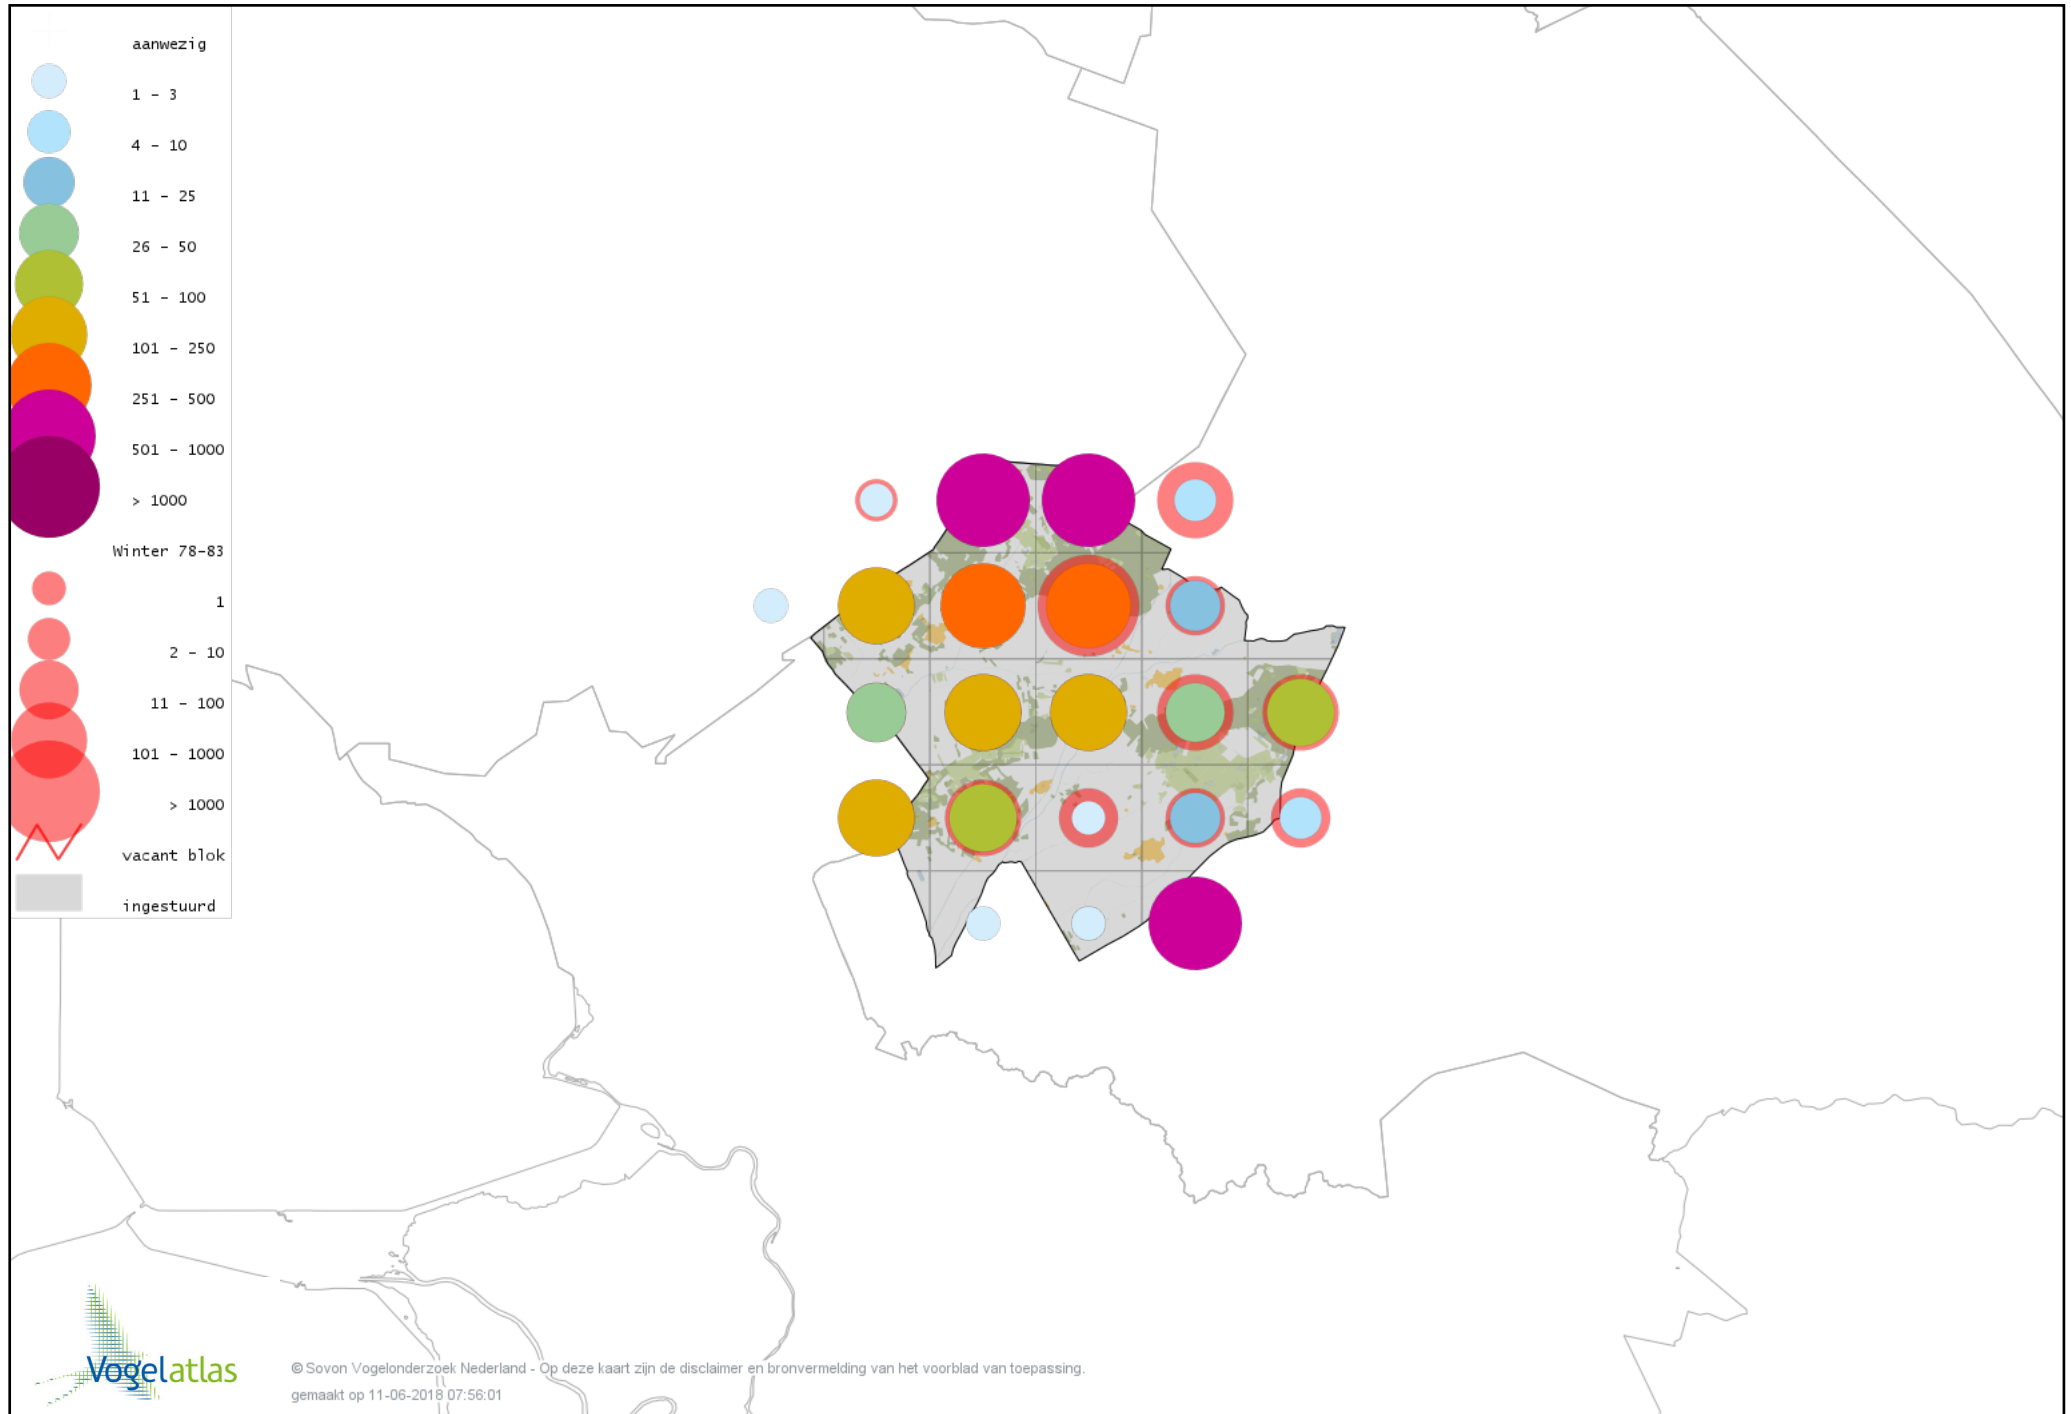

Voorlopige verspreidingskaart Witte Kwikstaart winter

Voorlopige verspreidingskaart Graspieper winter

Voorlopige verspreidingskaart Waterpieper winter

Voorlopige verspreidingskaart Vink winter

Voorlopige verspreidingskaart Keep winter

Voorlopige verspreidingskaart Groenling winter

Voorlopige verspreidingskaart Putter winter

Voorlopige verspreidingskaart Sijs winter

Voorlopige verspreidingskaart Kneu winter

Voorlopige verspreidingskaart Frater winter

Voorlopige verspreidingskaart Kleine Barmsijs winter

Voorlopige verspreidingskaart Grote Barmsijs winter

Voorlopige verspreidingskaart Barmsijs (Grote of Kleine) winter

Voorlopige verspreidingskaart Kruisbek winter

Voorlopige verspreidingskaart Grote Kruisbek winter

Voorlopige verspreidingskaart Goudvink winter

Voorlopige verspreidingskaart Appelvink winter

Voorlopige verspreidingskaart Sneeuwgorst winter

Voorlopige verspreidingskaart IJsgors winter