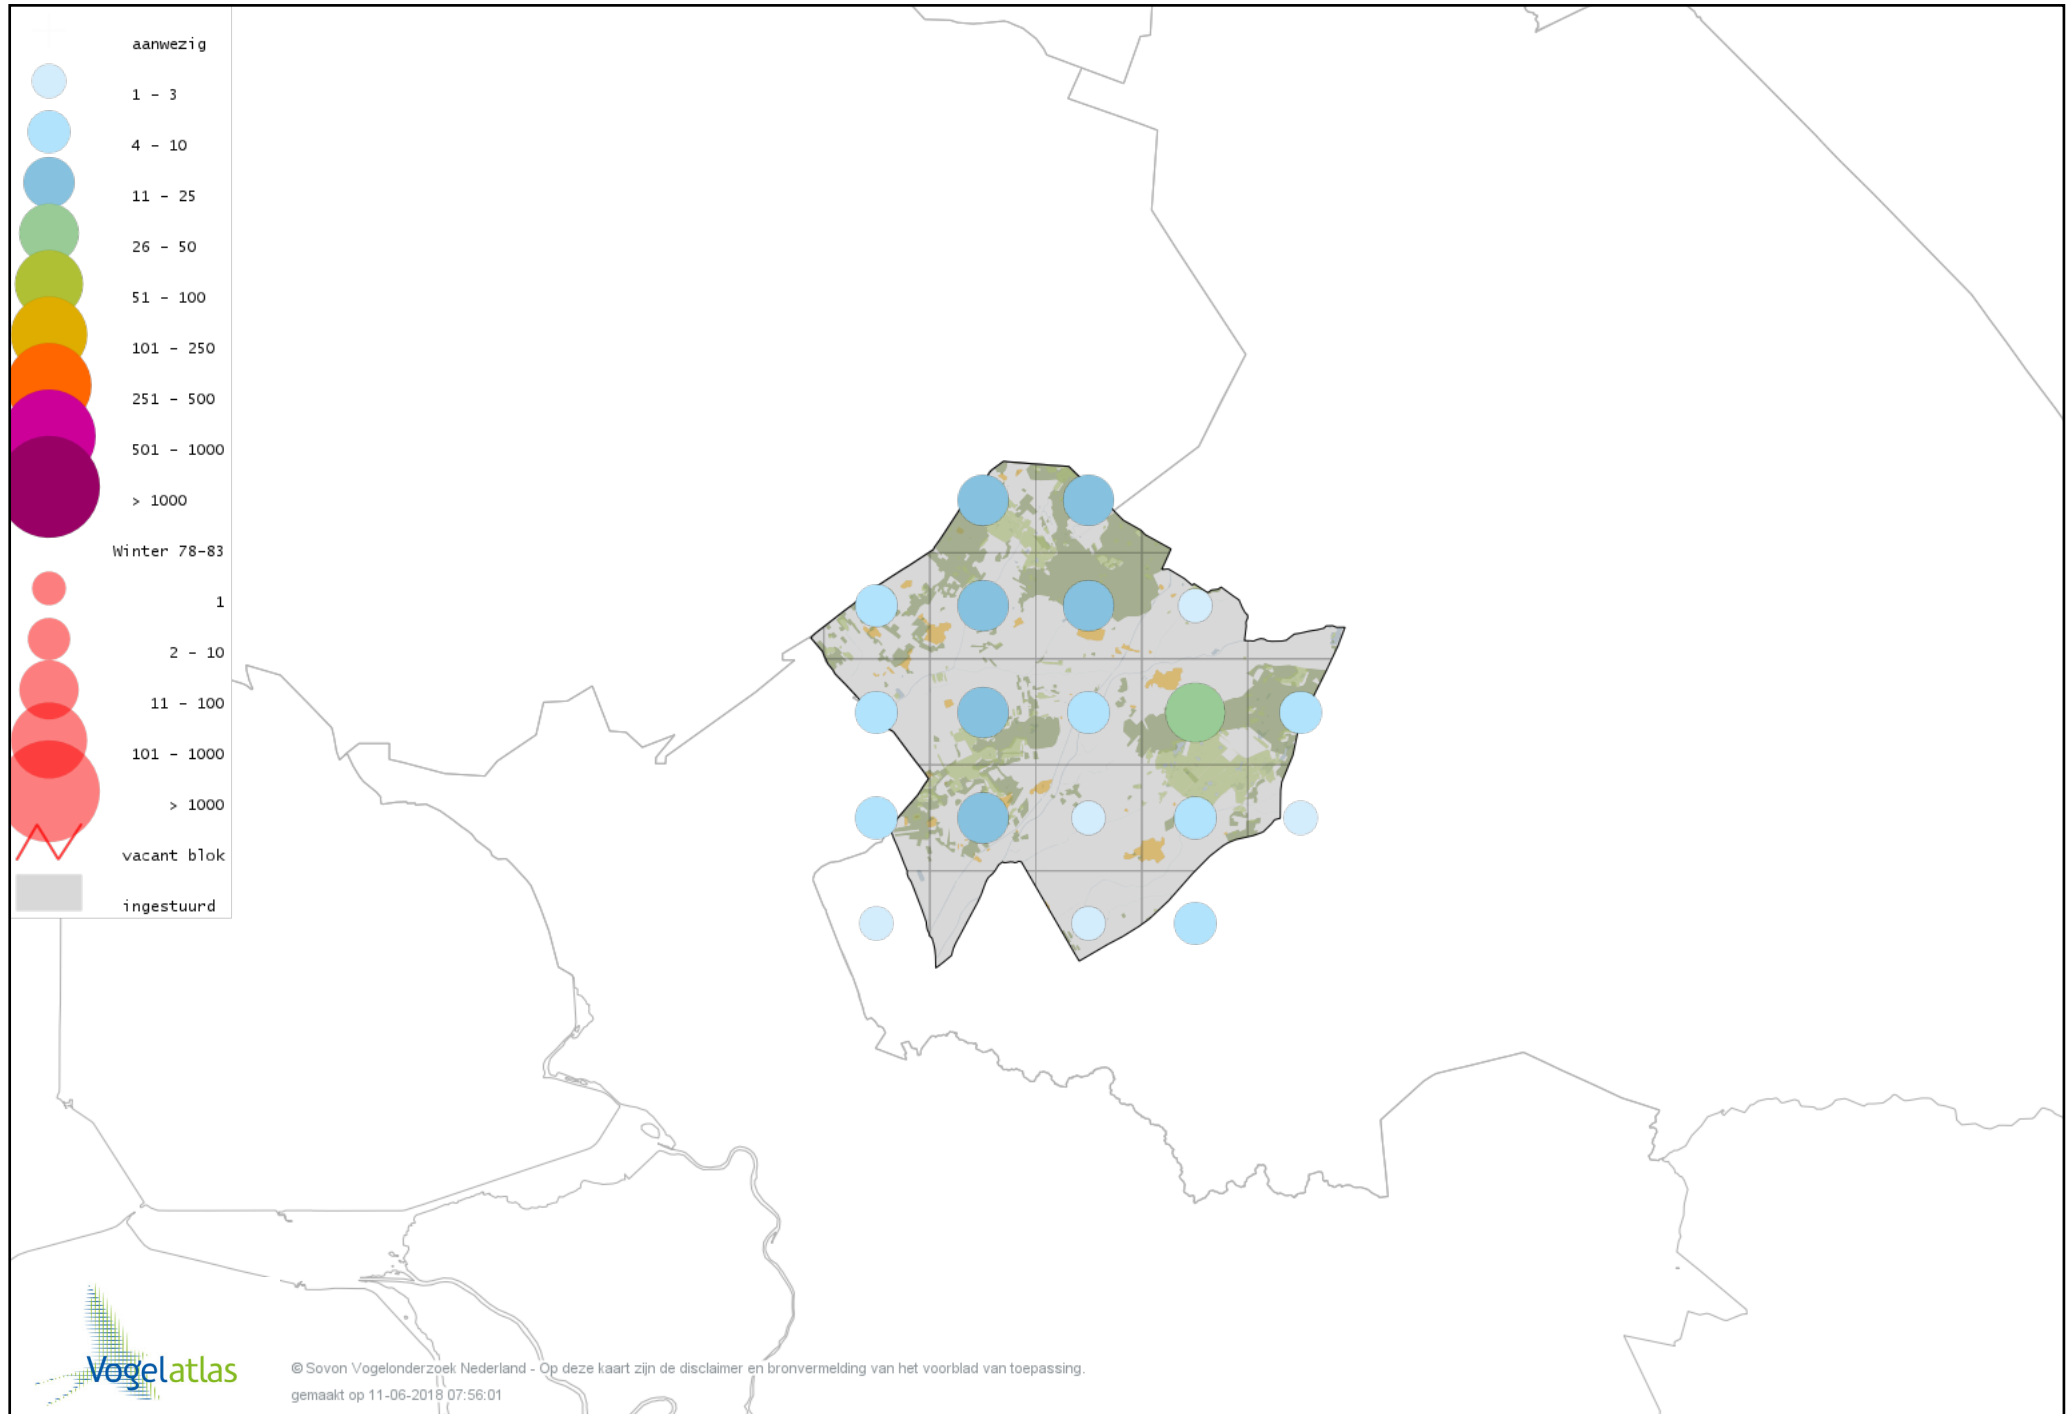

Voorlopige verspreidingskaart Witte Kwikstaart winter

Voorlopige verspreidingskaart Graspieper winter

Voorlopige verspreidingskaart Waterpieper winter

Voorlopige verspreidingskaart Vink winter

Voorlopige verspreidingskaart Keep winter

Voorlopige verspreidingskaart Groenling winter

Voorlopige verspreidingskaart Putter winter

Voorlopige verspreidingskaart Sijs winter

Voorlopige verspreidingskaart Kneu winter

Voorlopige verspreidingskaart Frater winter

Voorlopige verspreidingskaart Kleine Barmsijs winter

Voorlopige verspreidingskaart Grote Barmsijs winter

Voorlopige verspreidingskaart Barmsijs (Grote of Kleine) winter

Voorlopige verspreidingskaart Kruisbek winter