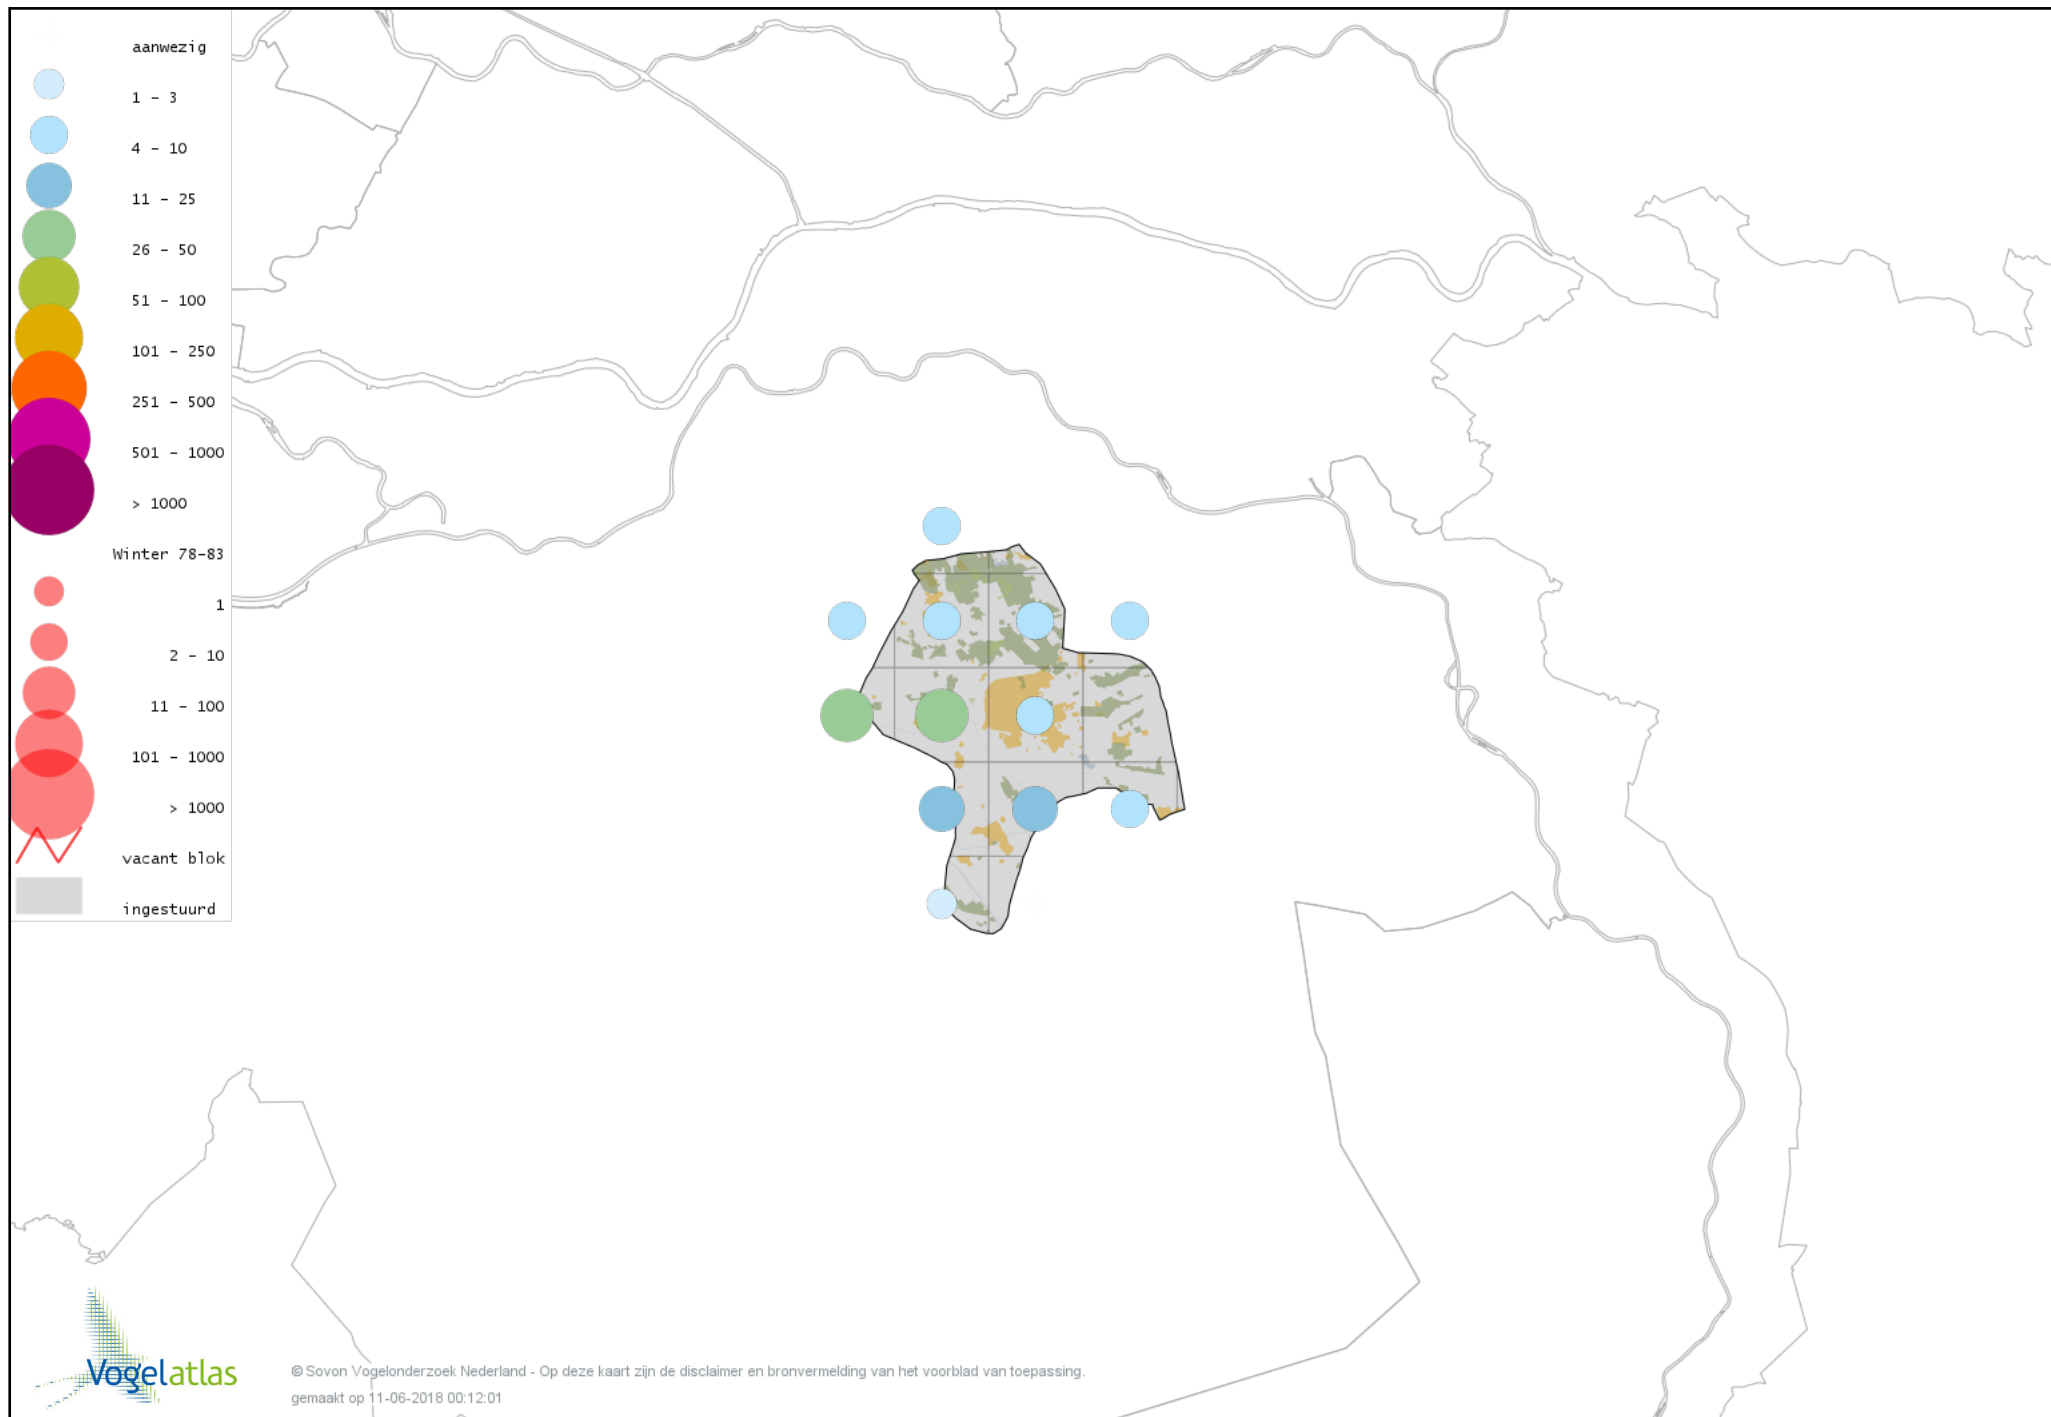

Voorlopige verspreidingskaart Krooneend winter

Voorlopige verspreidingskaart Tafeleend winter

Voorlopige verspreidingskaart Witoogend winter

Voorlopige verspreidingskaart Kuifeend winter

Voorlopige verspreidingskaart Muskuseend winter

Voorlopige verspreidingskaart Carolina-eend winter

Voorlopige verspreidingskaart Mandarijneend winter

Voorlopige verspreidingskaart Rosse Stekelstaart winter

Voorlopige verspreidingskaart Nonnetje winter

Voorlopige verspreidingskaart Brilduiker winter

Voorlopige verspreidingskaart Kokardezaagbek winter

Voorlopige verspreidingskaart Grote Zaagbek winter

Voorlopige verspreidingskaart Krakeend winter

Voorlopige verspreidingskaart Smient winter

Voorlopige verspreidingskaart Slobeend winter

Voorlopige verspreidingskaart Wilde Eend winter

Voorlopige verspreidingskaart Soepeend winter

Voorlopige verspreidingskaart Pijlstaart winter

Voorlopige verspreidingskaart Wintertaling winter