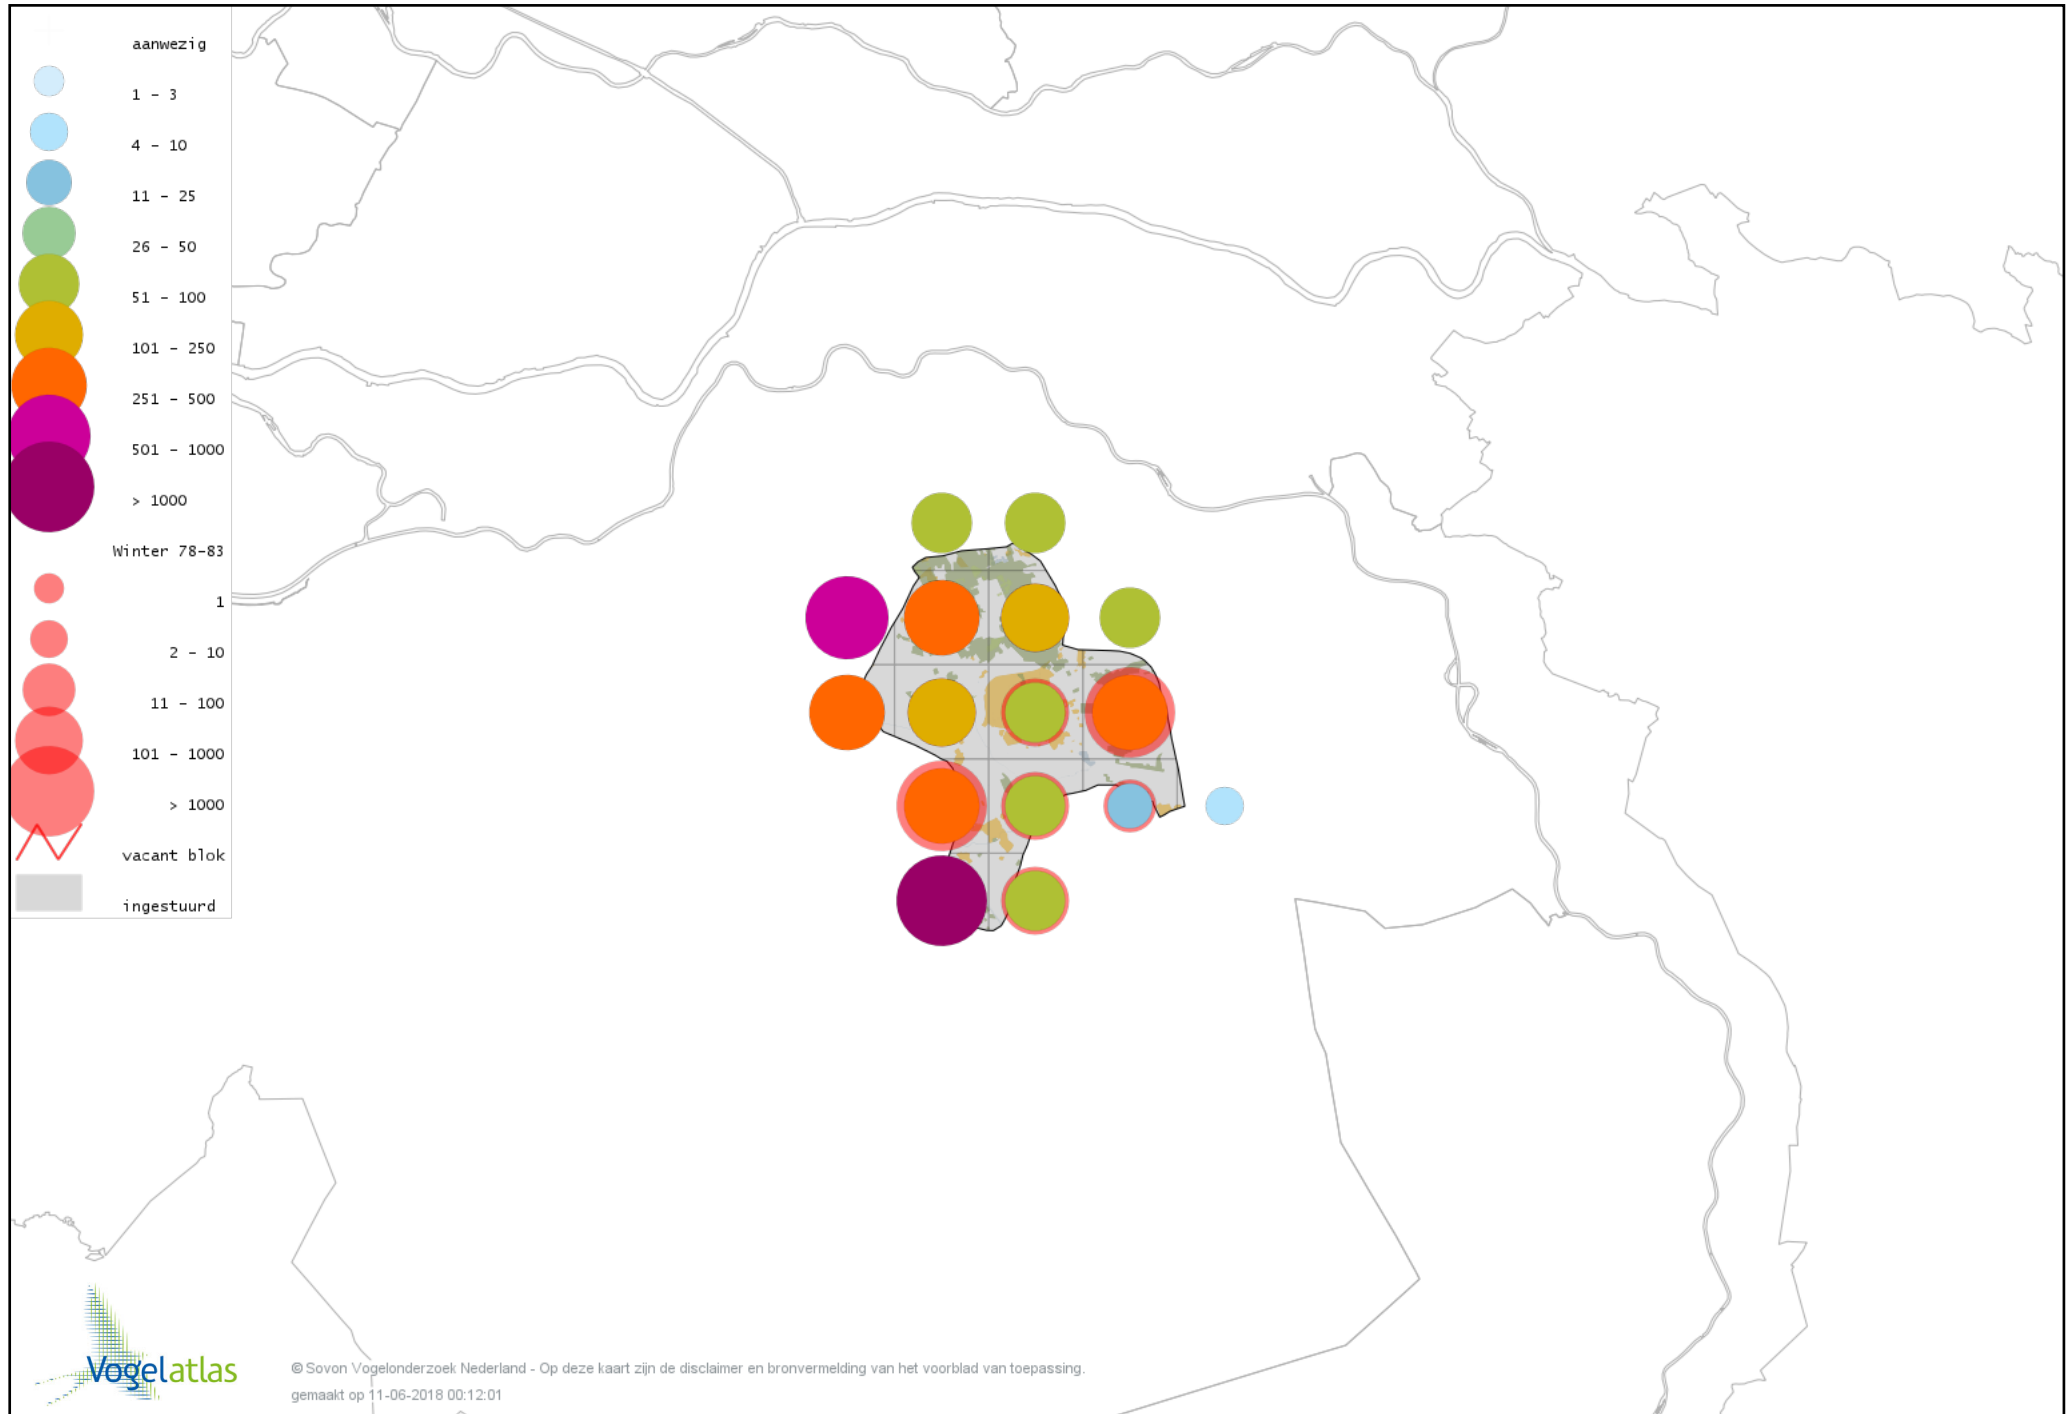

Voorlopige verspreidingskaart Grote Lijster winter

Voorlopige verspreidingskaart Roodborst winter

Voorlopige verspreidingskaart Zwarte Roodstaart winter

Voorlopige verspreidingskaart Roodborsttapuit winter

Voorlopige verspreidingskaart Graspieper winter

Voorlopige verspreidingskaart Waterpieper winter

Voorlopige verspreidingskaart Zebravink winter

Voorlopige verspreidingskaart Vink winter

Voorlopige verspreidingskaart Keep winter

Voorlopige verspreidingskaart Groenling winter

Voorlopige verspreidingskaart Putter winter

Voorlopige verspreidingskaart Sijs winter

Voorlopige verspreidingskaart Kneu winter

Voorlopige verspreidingskaart Kleine Barmsijs winter

Voorlopige verspreidingskaart Grote Barmsijs winter

Voorlopige verspreidingskaart Barmsijs (Grote of Kleine) winter

Voorlopige verspreidingskaart Kruisbek winter

Voorlopige verspreidingskaart Grote Kruisbek winter