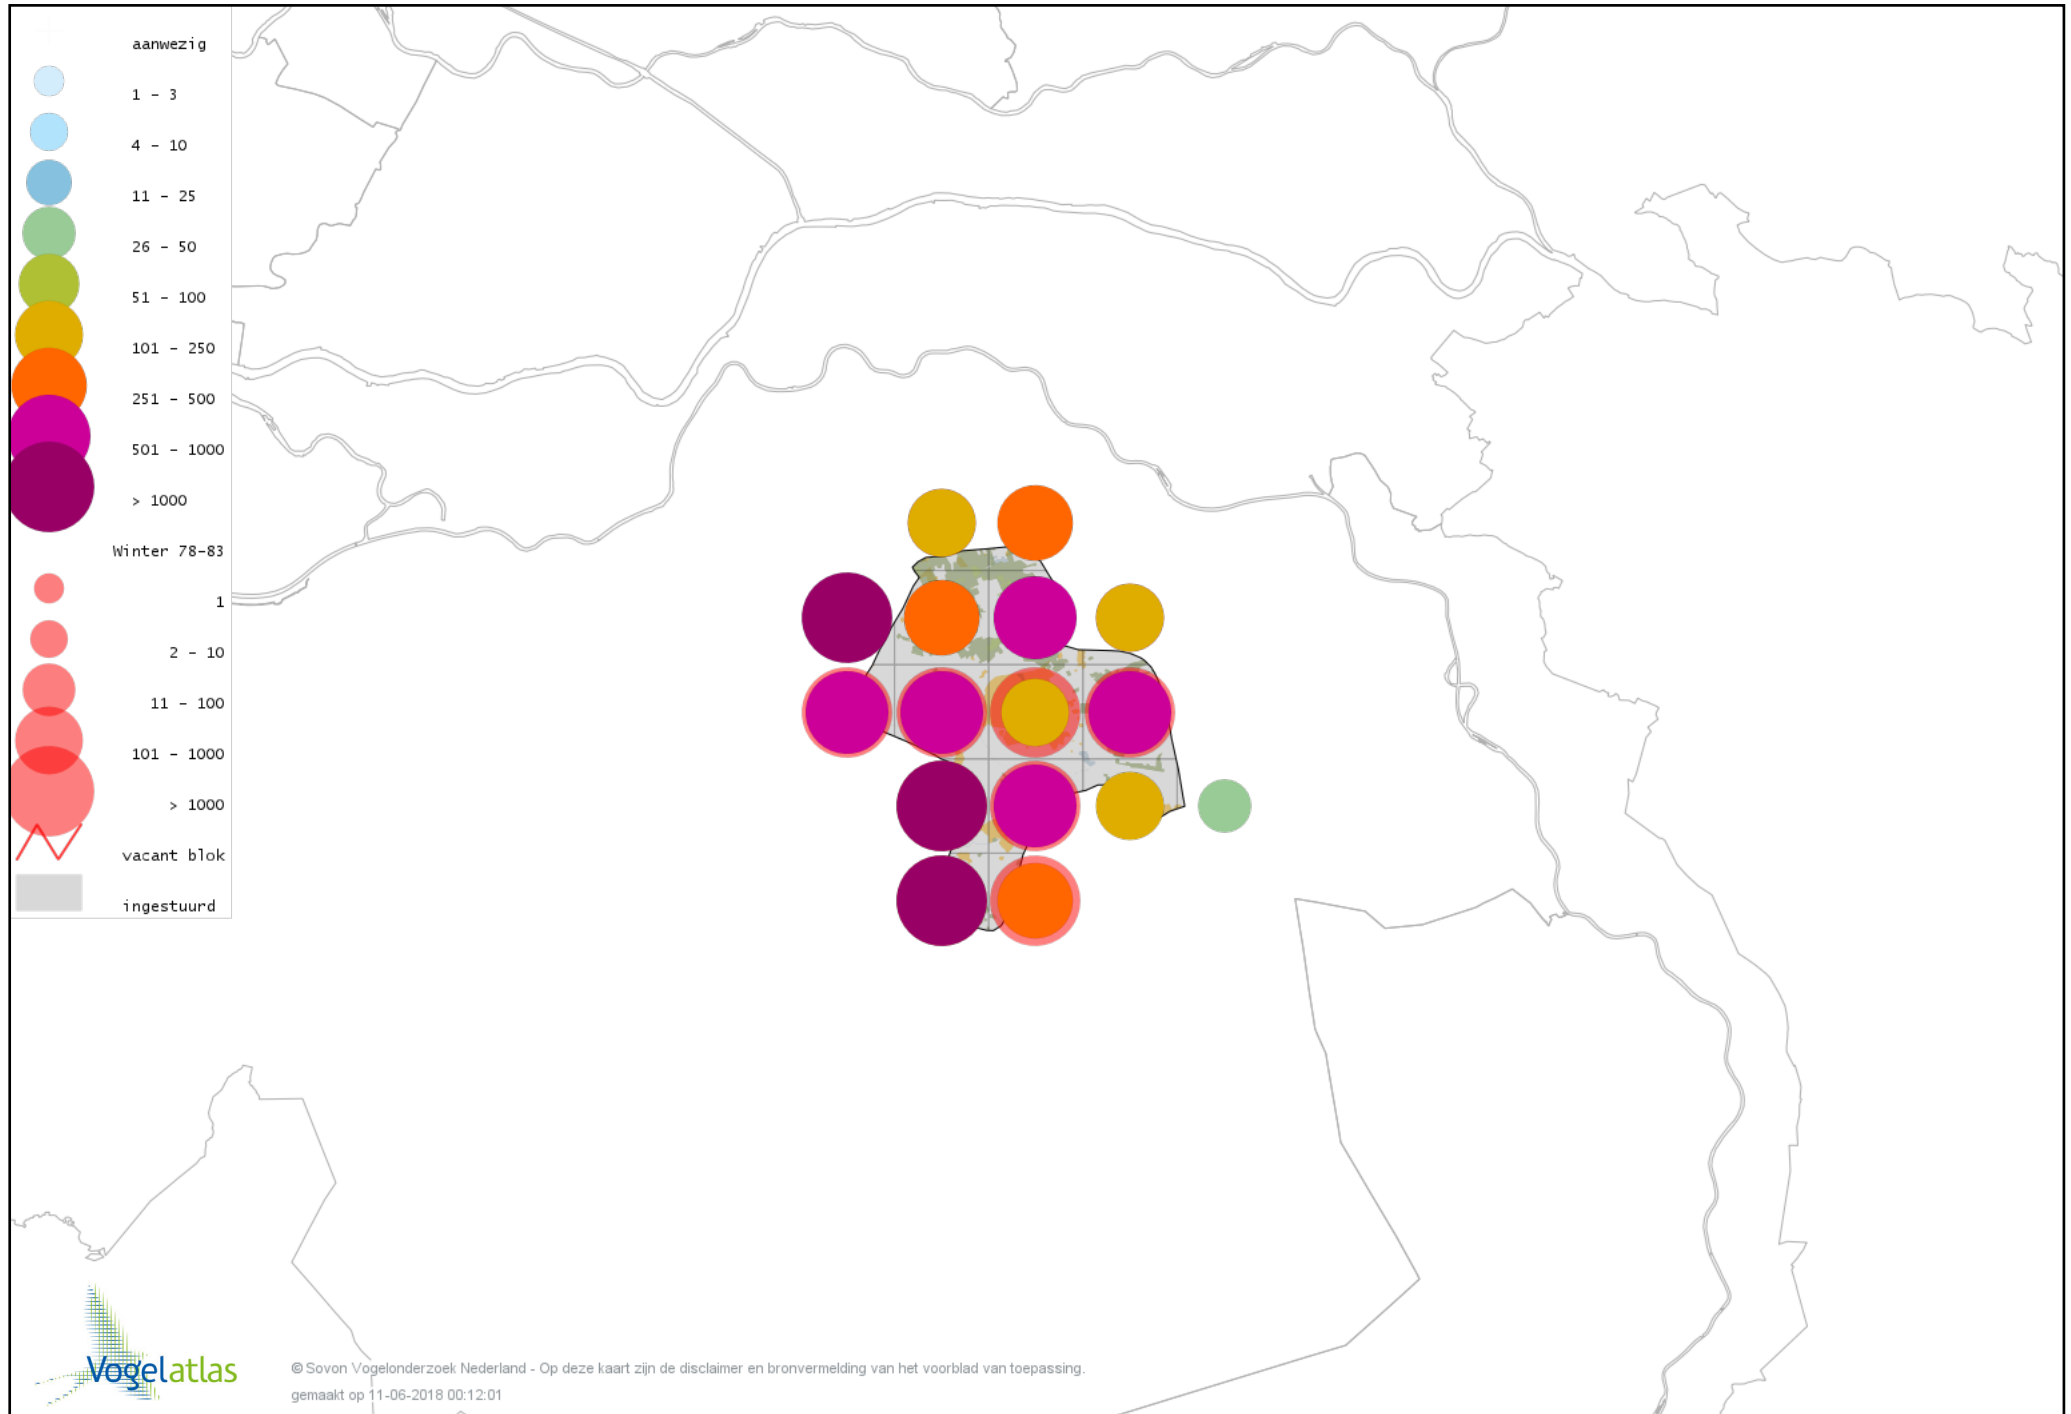

Voorlopige verspreidingskaart Boomleeuwerik winter

Voorlopige verspreidingskaart Veldleeuwerik winter

Voorlopige verspreidingskaart Staartmees winter

Voorlopige verspreidingskaart Tjiftjaf winter

Voorlopige verspreidingskaart Pestvogel winter

Voorlopige verspreidingskaart Boomklever winter

Voorlopige verspreidingskaart Kortsnavelboomkruiper winter

Voorlopige verspreidingskaart Boomkruiper winter

Voorlopige verspreidingskaart Winterkoning winter

Voorlopige verspreidingskaart Spreeuw winter

Voorlopige verspreidingskaart Merel winter

Voorlopige verspreidingskaart Kramsvogel winter

Voorlopige verspreidingskaart Zanglijster winter

Voorlopige verspreidingskaart Koperwiek winter

Voorlopige verspreidingskaart Grote Lijster winter

Voorlopige verspreidingskaart Roodborst winter

Voorlopige verspreidingskaart Zwarte Roodstaart winter

Voorlopige verspreidingskaart Roodborsttapuit winter