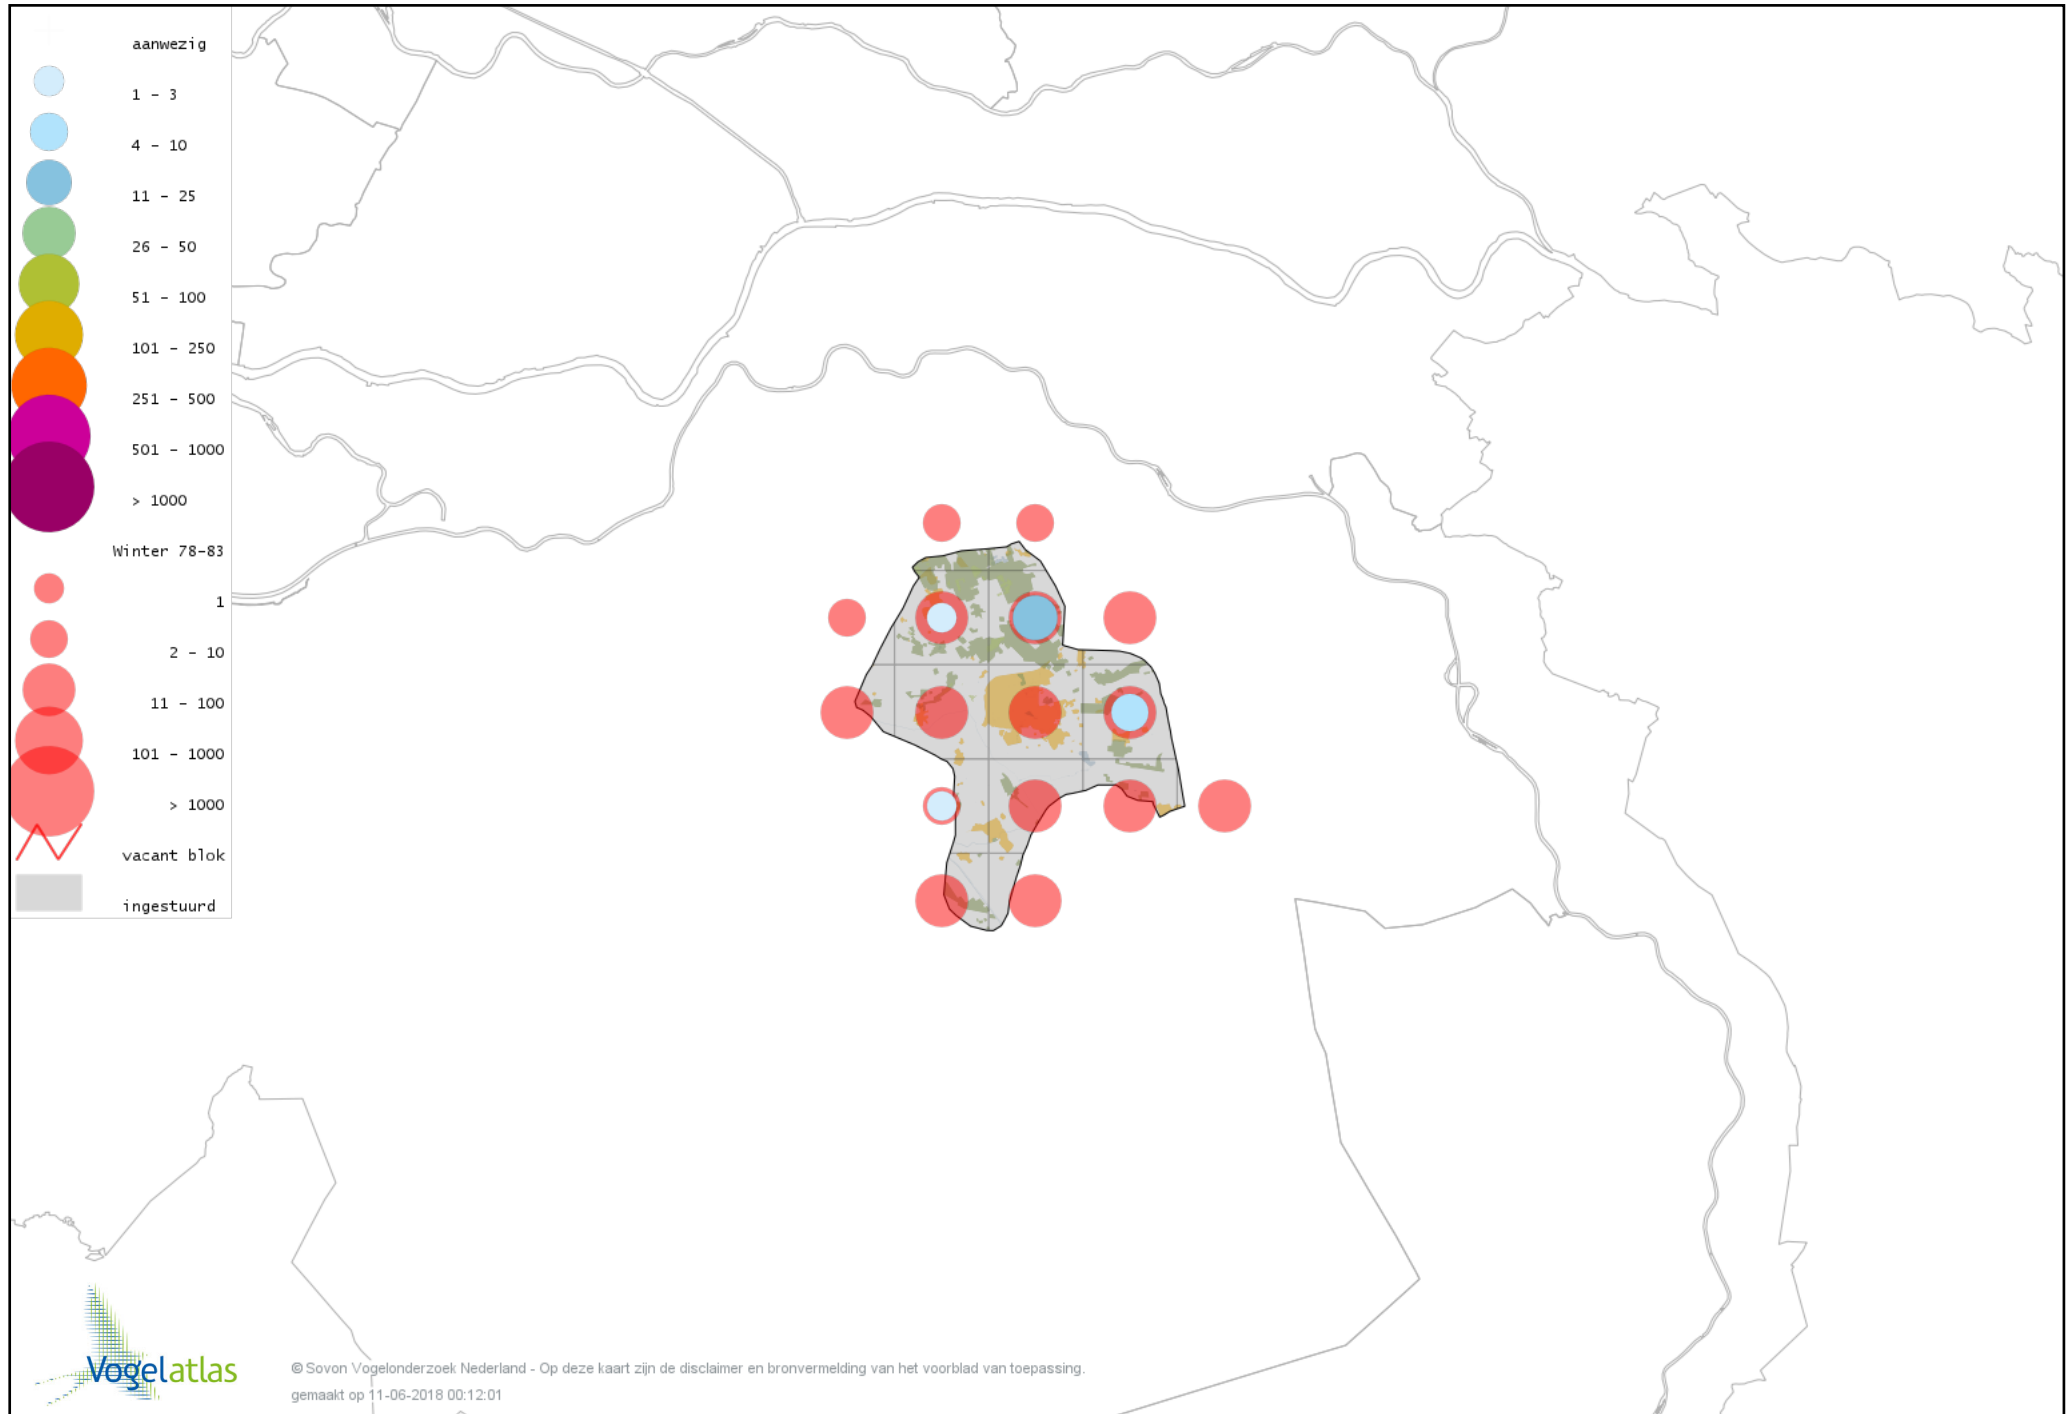

Voorlopige verspreidingskaart Ransuil winter