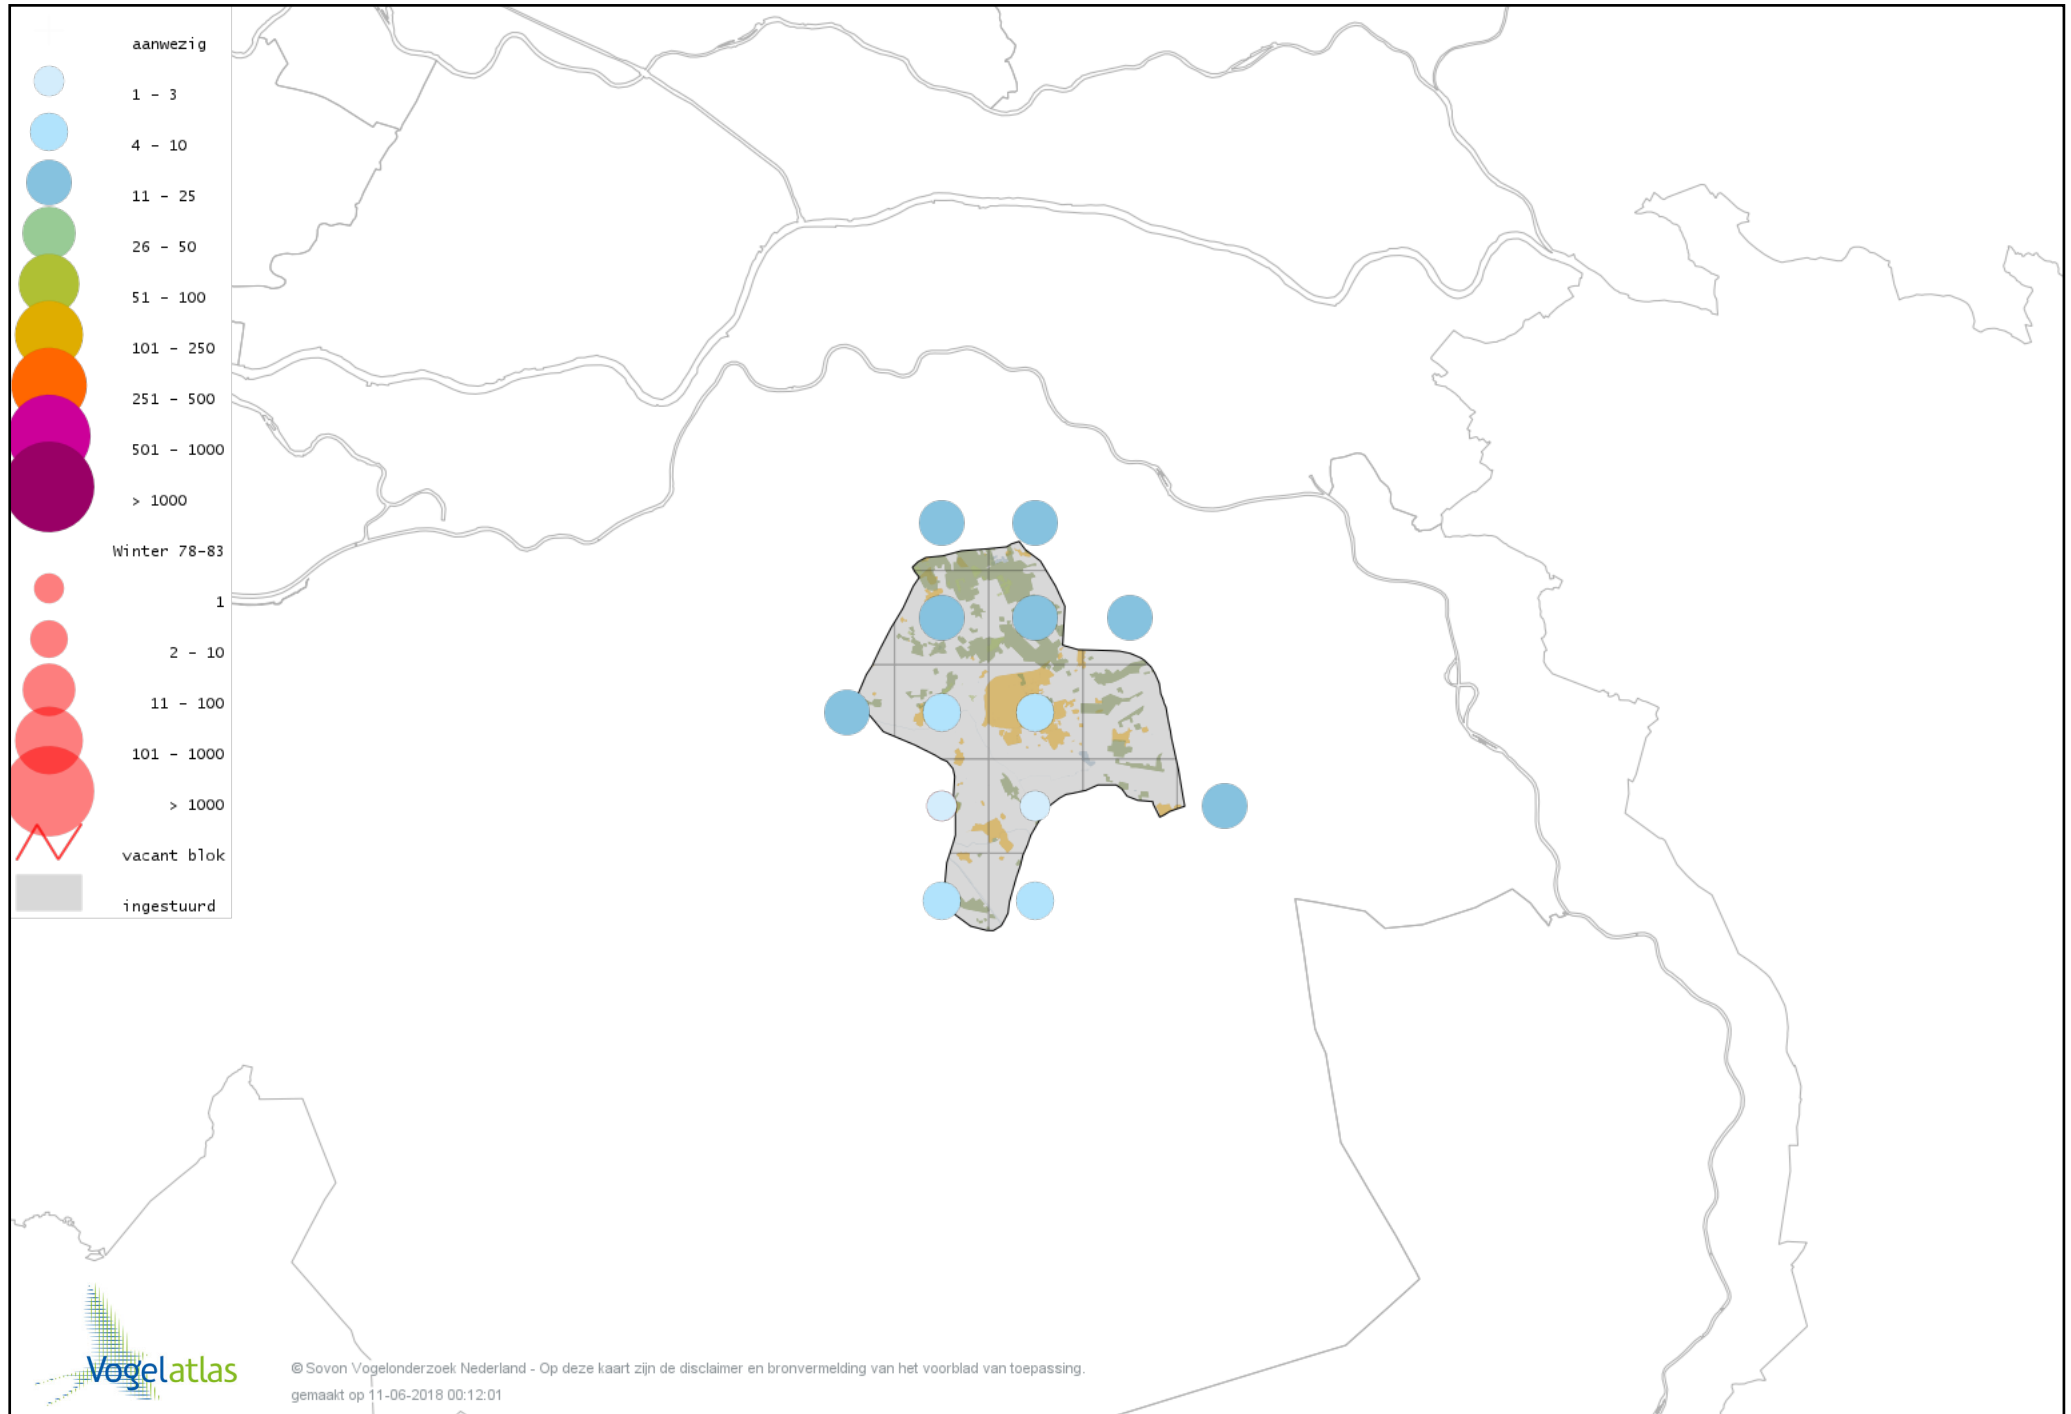

Voorlopige verspreidingskaart Graspieper winter

Voorlopige verspreidingskaart Waterpieper winter

Voorlopige verspreidingskaart Zebravink winter

Voorlopige verspreidingskaart Vink winter

Voorlopige verspreidingskaart Keep winter

Voorlopige verspreidingskaart Groenling winter

Voorlopige verspreidingskaart Putter winter

Voorlopige verspreidingskaart Sijs winter

Voorlopige verspreidingskaart Kneu winter

Voorlopige verspreidingskaart Kleine Barmsijs winter

Voorlopige verspreidingskaart Grote Barmsijs winter

Voorlopige verspreidingskaart Barmsijs (Grote of Kleine) winter

Voorlopige verspreidingskaart Kruisbek winter

Voorlopige verspreidingskaart Grote Kruisbek winter

Voorlopige verspreidingskaart Goudvink winter

Voorlopige verspreidingskaart Appelvink winter

Voorlopige verspreidingskaart IJsgors winter

Voorlopige verspreidingskaart Geelgors winter

Voorlopige verspreidingskaart Rietgors winter