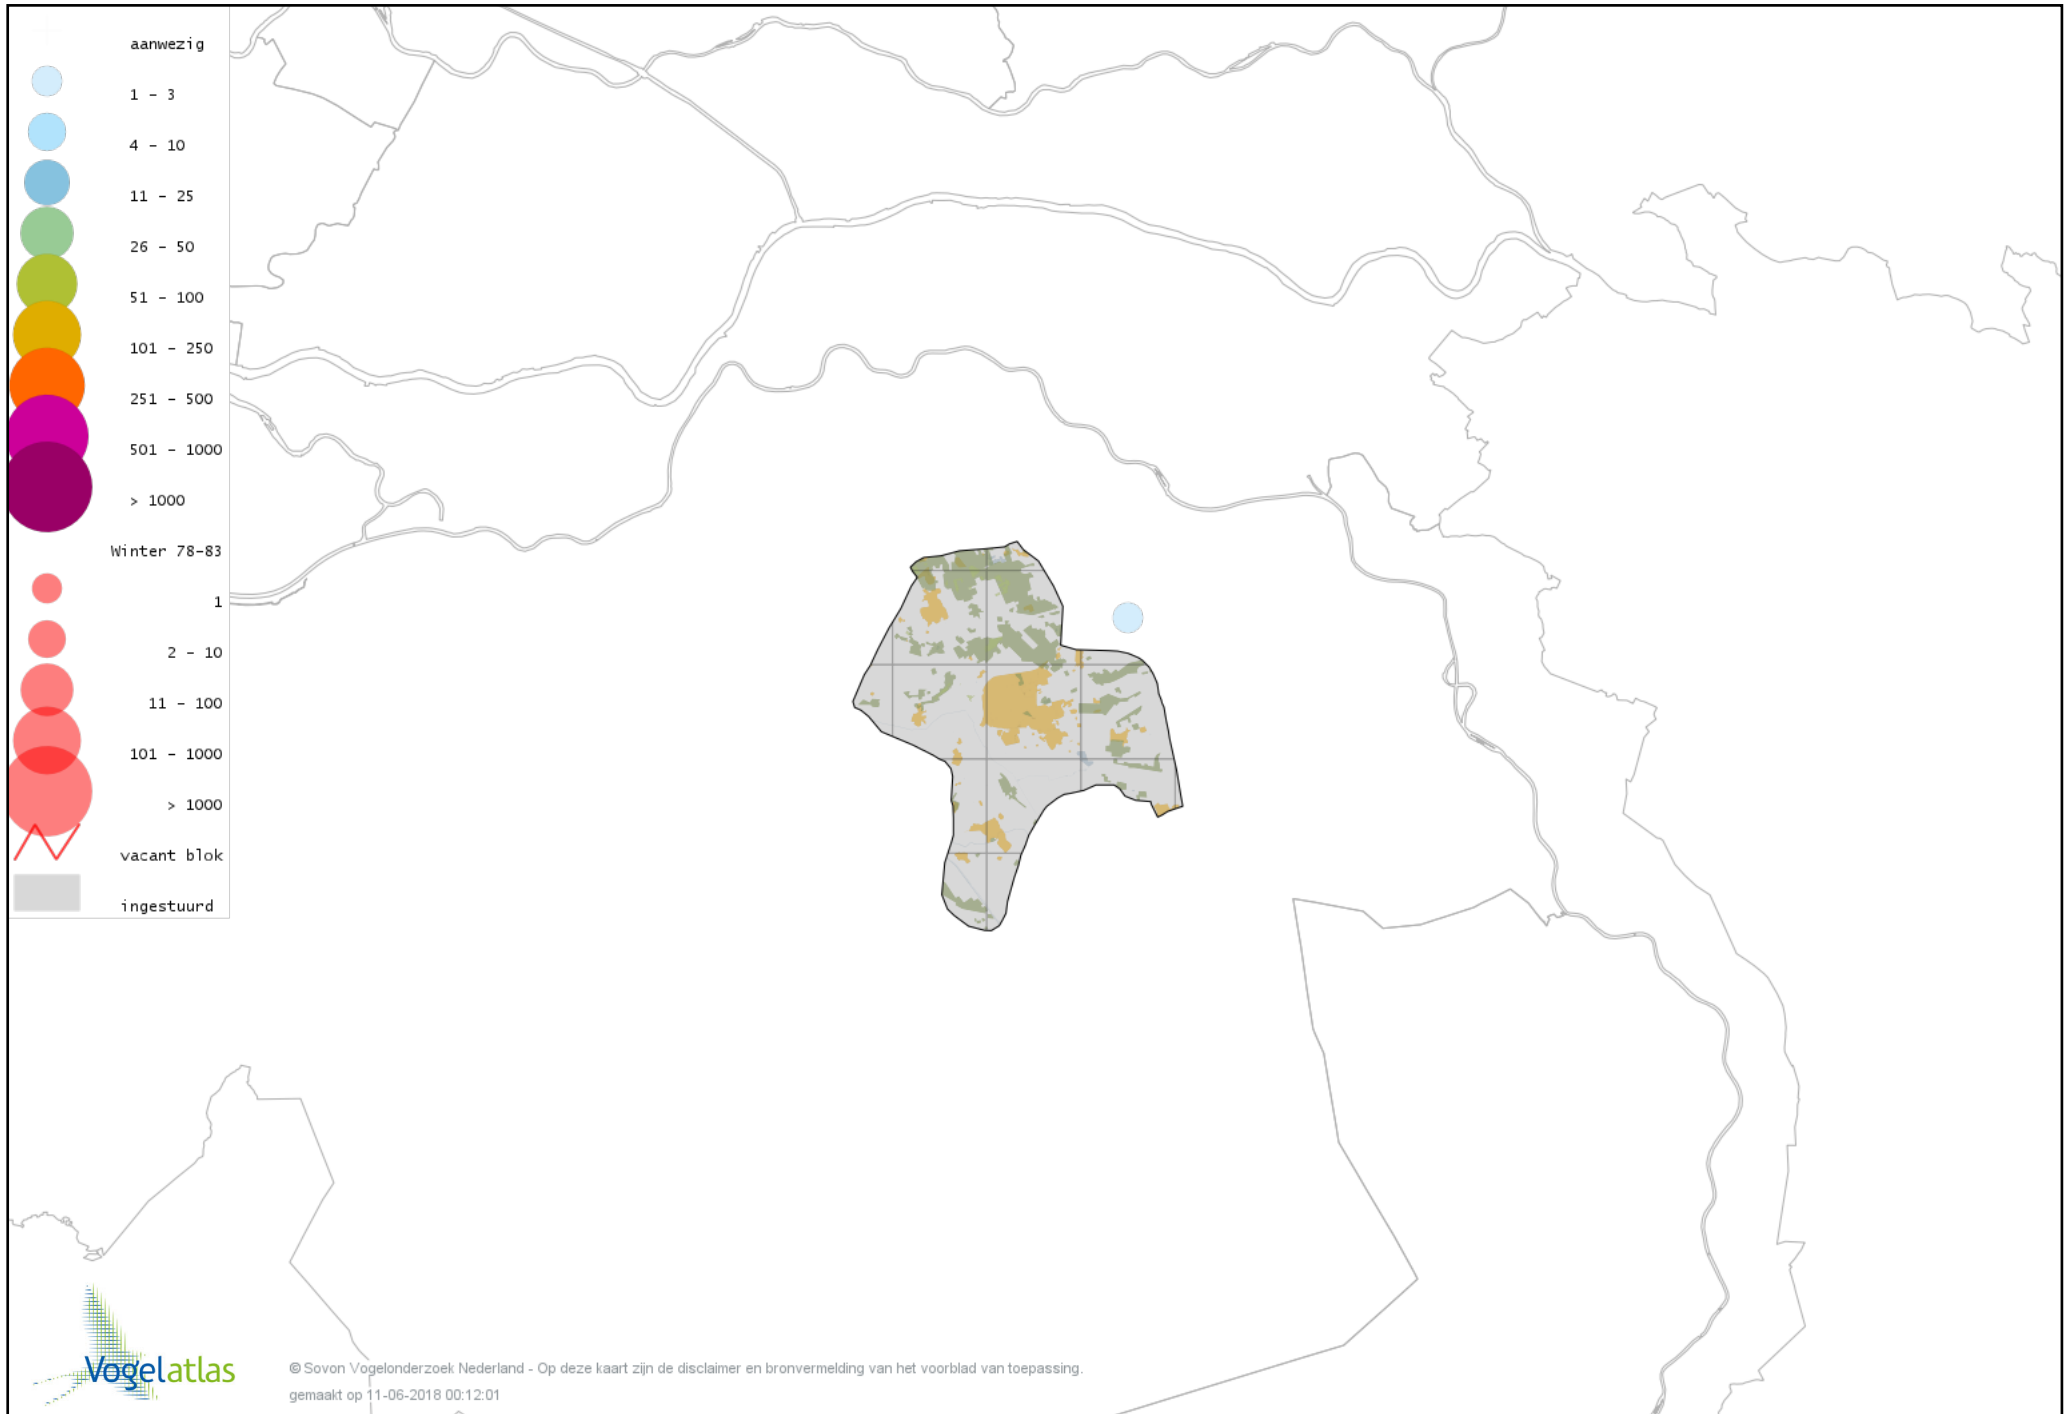

De kleurtint (blauw) is de beste referentie voor de tot nu toe waargenomen aantalsklasse.

De stipgrootte is relatief. Vergelijk daarvoor de atlasblok grootte van de legenda met die van het kaartbeeld.

Voorlopige verspreidingskaart Knobbelzwaan winter

Voorlopige verspreidingskaart Toendrarietgans winter

Voorlopige verspreidingskaart Grauwe Gans winter

Voorlopige verspreidingskaart Soepgans winter

Voorlopige verspreidingskaart Kolgans winter

Voorlopige verspreidingskaart Grote Canadese Gans winter

Voorlopige verspreidingskaart Brandgans winter

Voorlopige verspreidingskaart Rotgans winter

Voorlopige verspreidingskaart Nijlgans winter

Voorlopige verspreidingskaart Casarca winter

Voorlopige verspreidingskaart Bergeend winter

Voorlopige verspreidingskaart Krooneend winter

Voorlopige verspreidingskaart Tafeleend winter

Voorlopige verspreidingskaart Witoogend winter

Voorlopige verspreidingskaart Kuifeend winter

Voorlopige verspreidingskaart Muskuseend winter