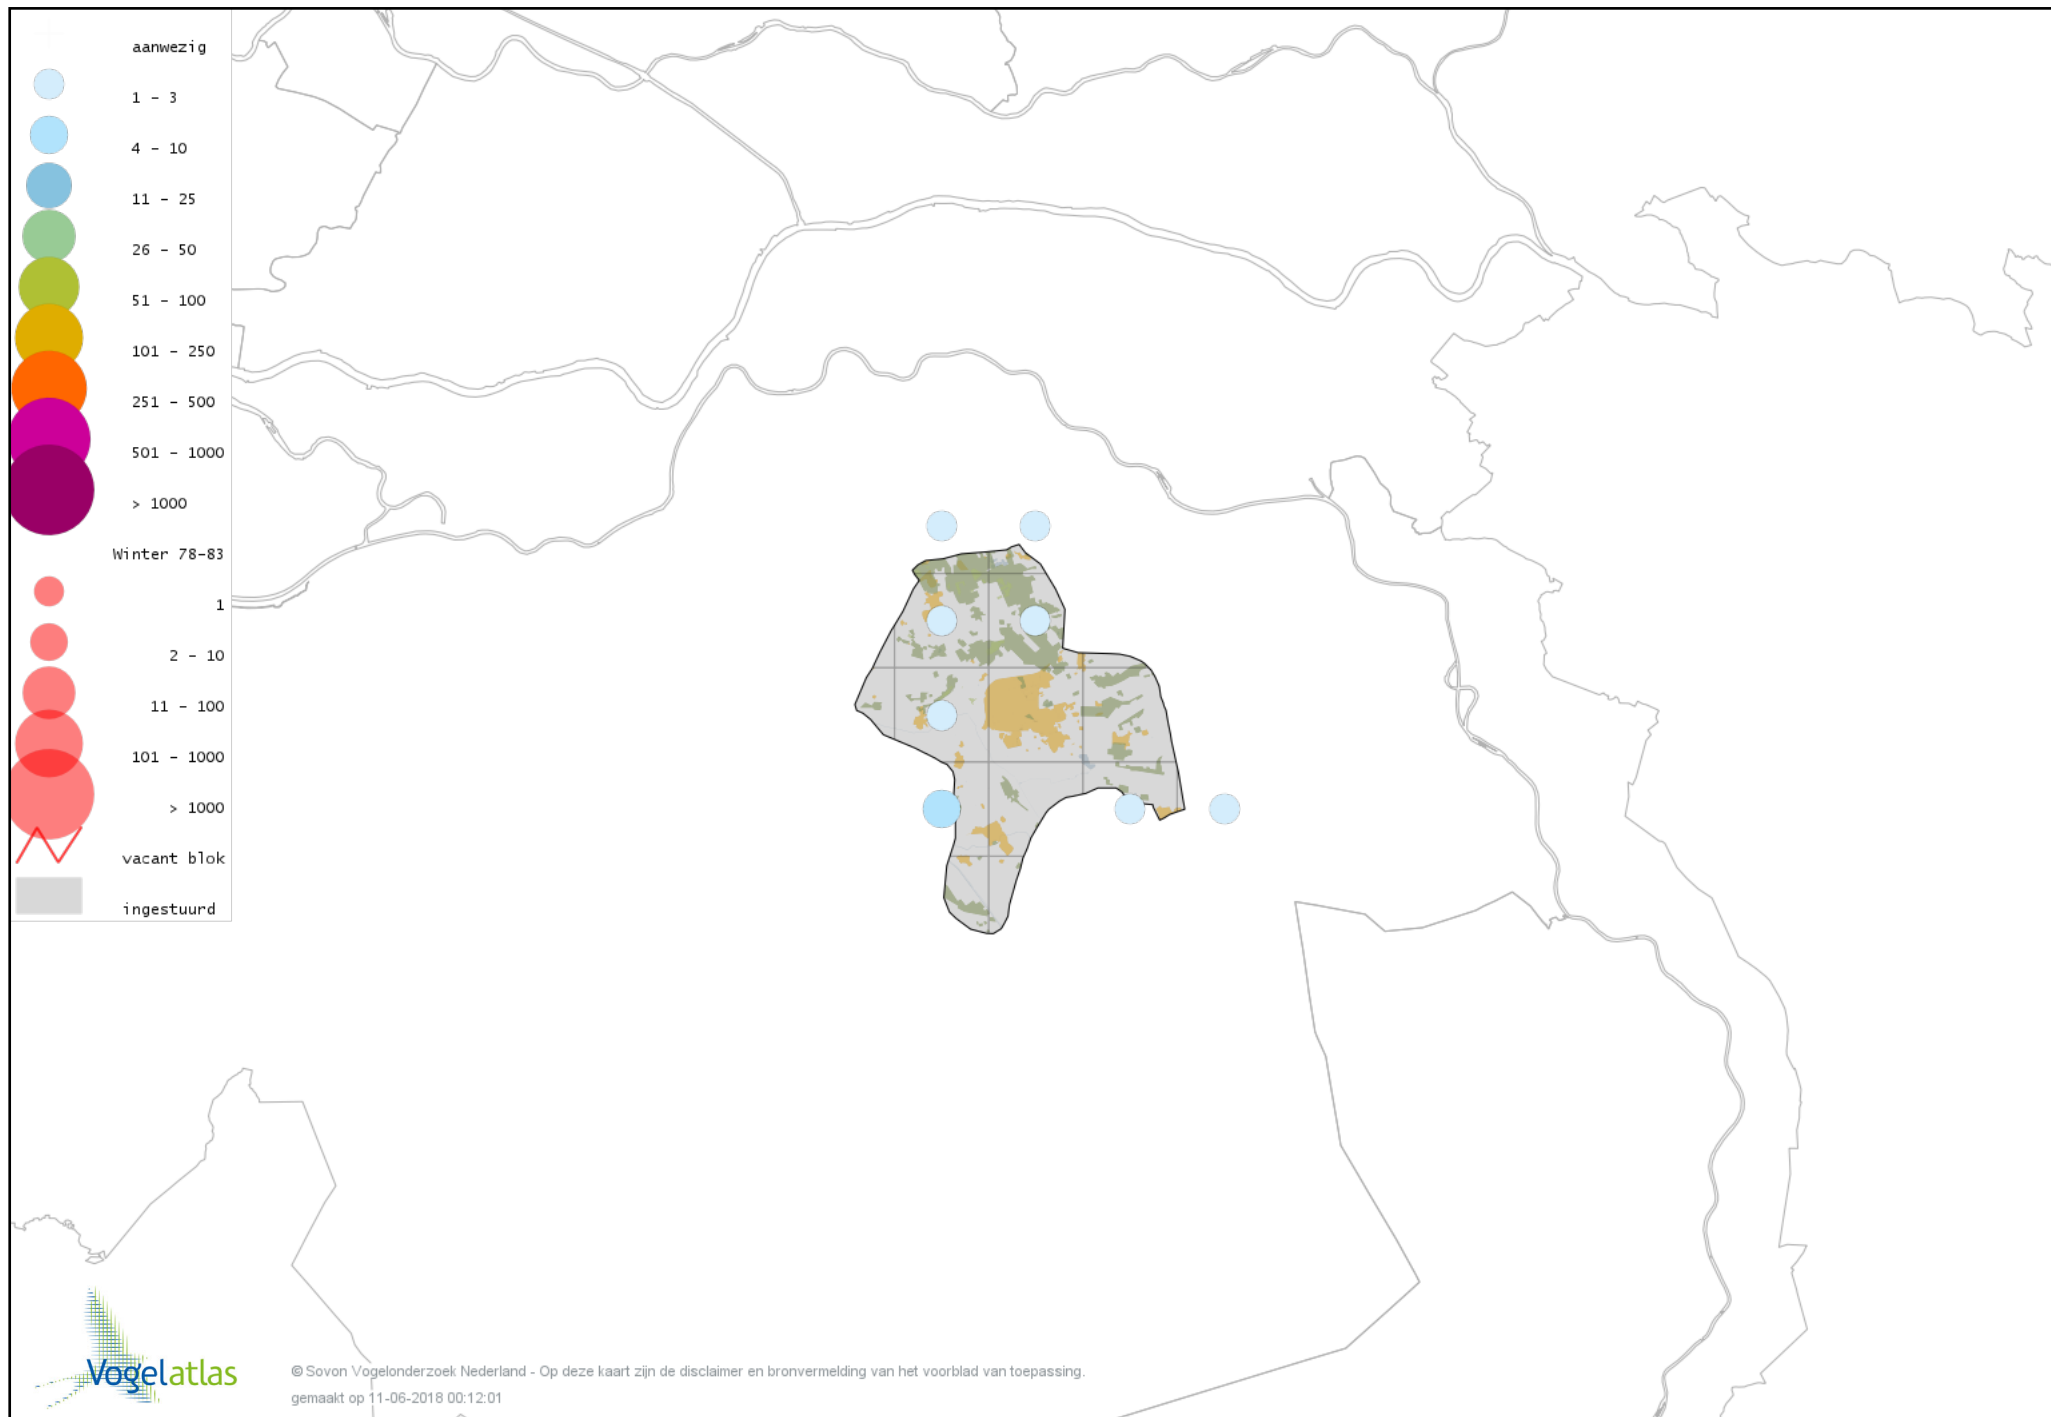

Voorlopige verspreidingskaart Spreeuw winter

Voorlopige verspreidingskaart Merel winter

Voorlopige verspreidingskaart Kramsvogel winter

Voorlopige verspreidingskaart Zanglijster winter

Voorlopige verspreidingskaart Koperwiek winter

Voorlopige verspreidingskaart Grote Lijster winter

Voorlopige verspreidingskaart Roodborst winter

Voorlopige verspreidingskaart Zwarte Roodstaart winter

Voorlopige verspreidingskaart Roodborsttapuit winter