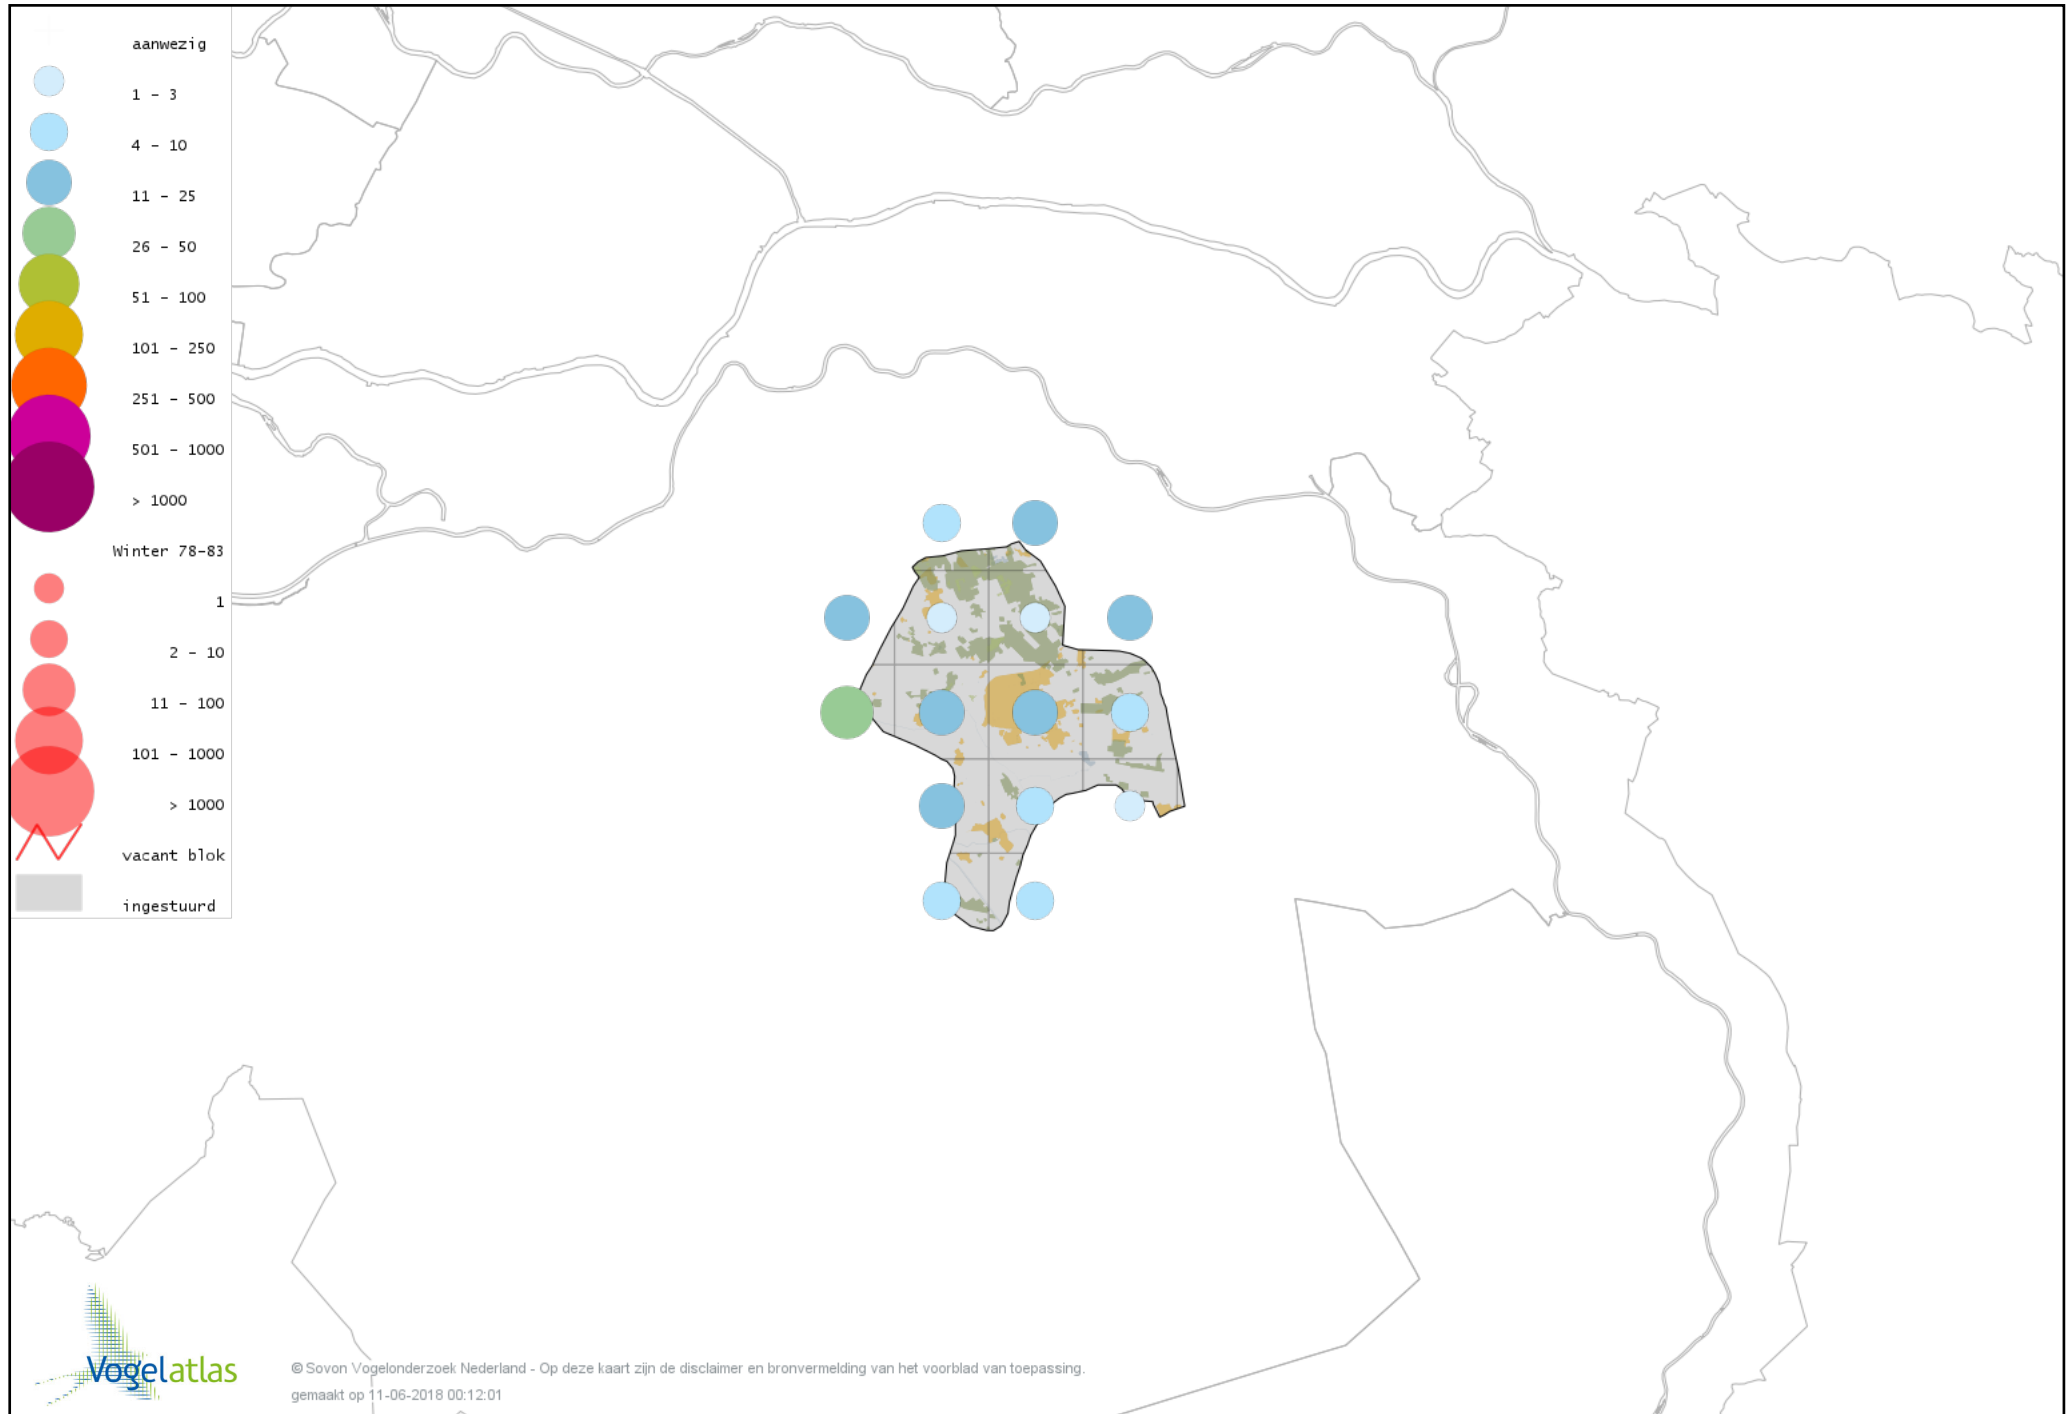

Voorlopige verspreidingskaart Brilduiker winter

Voorlopige verspreidingskaart Kokardezaagbek winter

Voorlopige verspreidingskaart Grote Zaagbek winter

Voorlopige verspreidingskaart Krakeend winter

Voorlopige verspreidingskaart Smient winter

Voorlopige verspreidingskaart Slobeend winter

Voorlopige verspreidingskaart Wilde Eend winter

Voorlopige verspreidingskaart Soepeend winter

Voorlopige verspreidingskaart Pijlstaart winter

Voorlopige verspreidingskaart Wintertaling winter

Voorlopige verspreidingskaart Patrijs winter

Voorlopige verspreidingskaart Kalkoen winter

Voorlopige verspreidingskaart Fazant winter

Voorlopige verspreidingskaart Parelduiker winter

Voorlopige verspreidingskaart Aalscholver winter

Voorlopige verspreidingskaart Grote Aalscholver winter

Voorlopige verspreidingskaart Roerdomp winter

Voorlopige verspreidingskaart Kleine Zilverreiger winter

Voorlopige verspreidingskaart Grote Zilverreiger winter