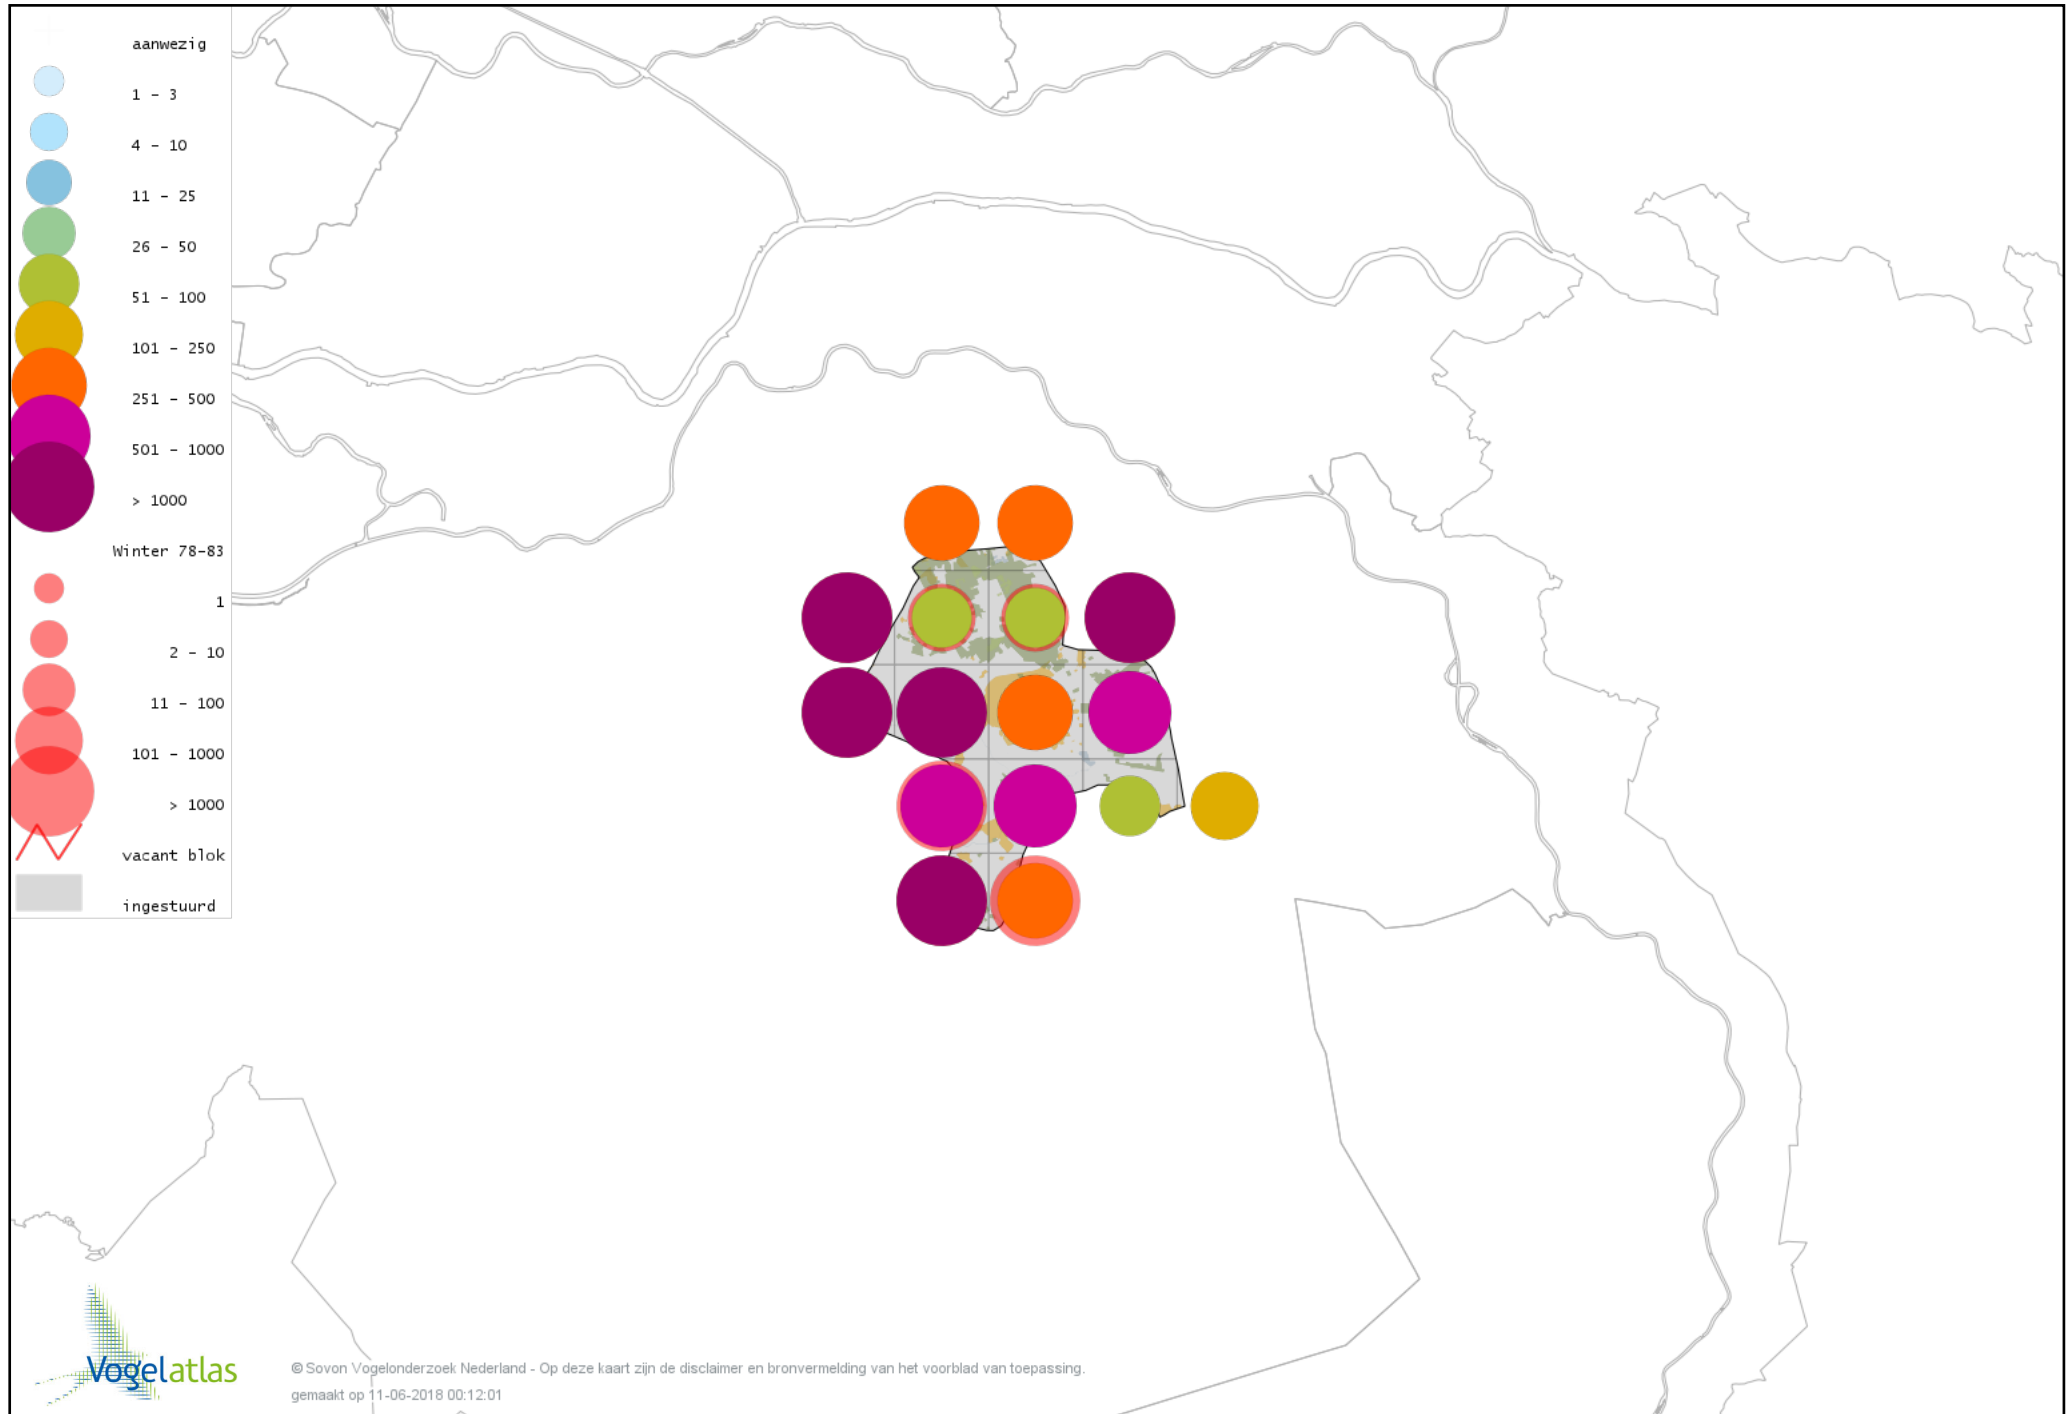

Voorlopige verspreidingskaart Waterral winter

Voorlopige verspreidingskaart Waterhoen winter

Voorlopige verspreidingskaart Meerkoet winter

Voorlopige verspreidingskaart Kraanvogel winter

Voorlopige verspreidingskaart Scholekster winter

Voorlopige verspreidingskaart Goudplevier winter

Voorlopige verspreidingskaart Kievit winter

Voorlopige verspreidingskaart Bokje winter

Voorlopige verspreidingskaart Watersnip winter

Voorlopige verspreidingskaart Houtsnip winter

Voorlopige verspreidingskaart Wulp winter

Voorlopige verspreidingskaart Witgat winter

Voorlopige verspreidingskaart Kokmeeuw winter

Voorlopige verspreidingskaart Stormmeeuw winter

Voorlopige verspreidingskaart Kleine Mantelmeeuw winter