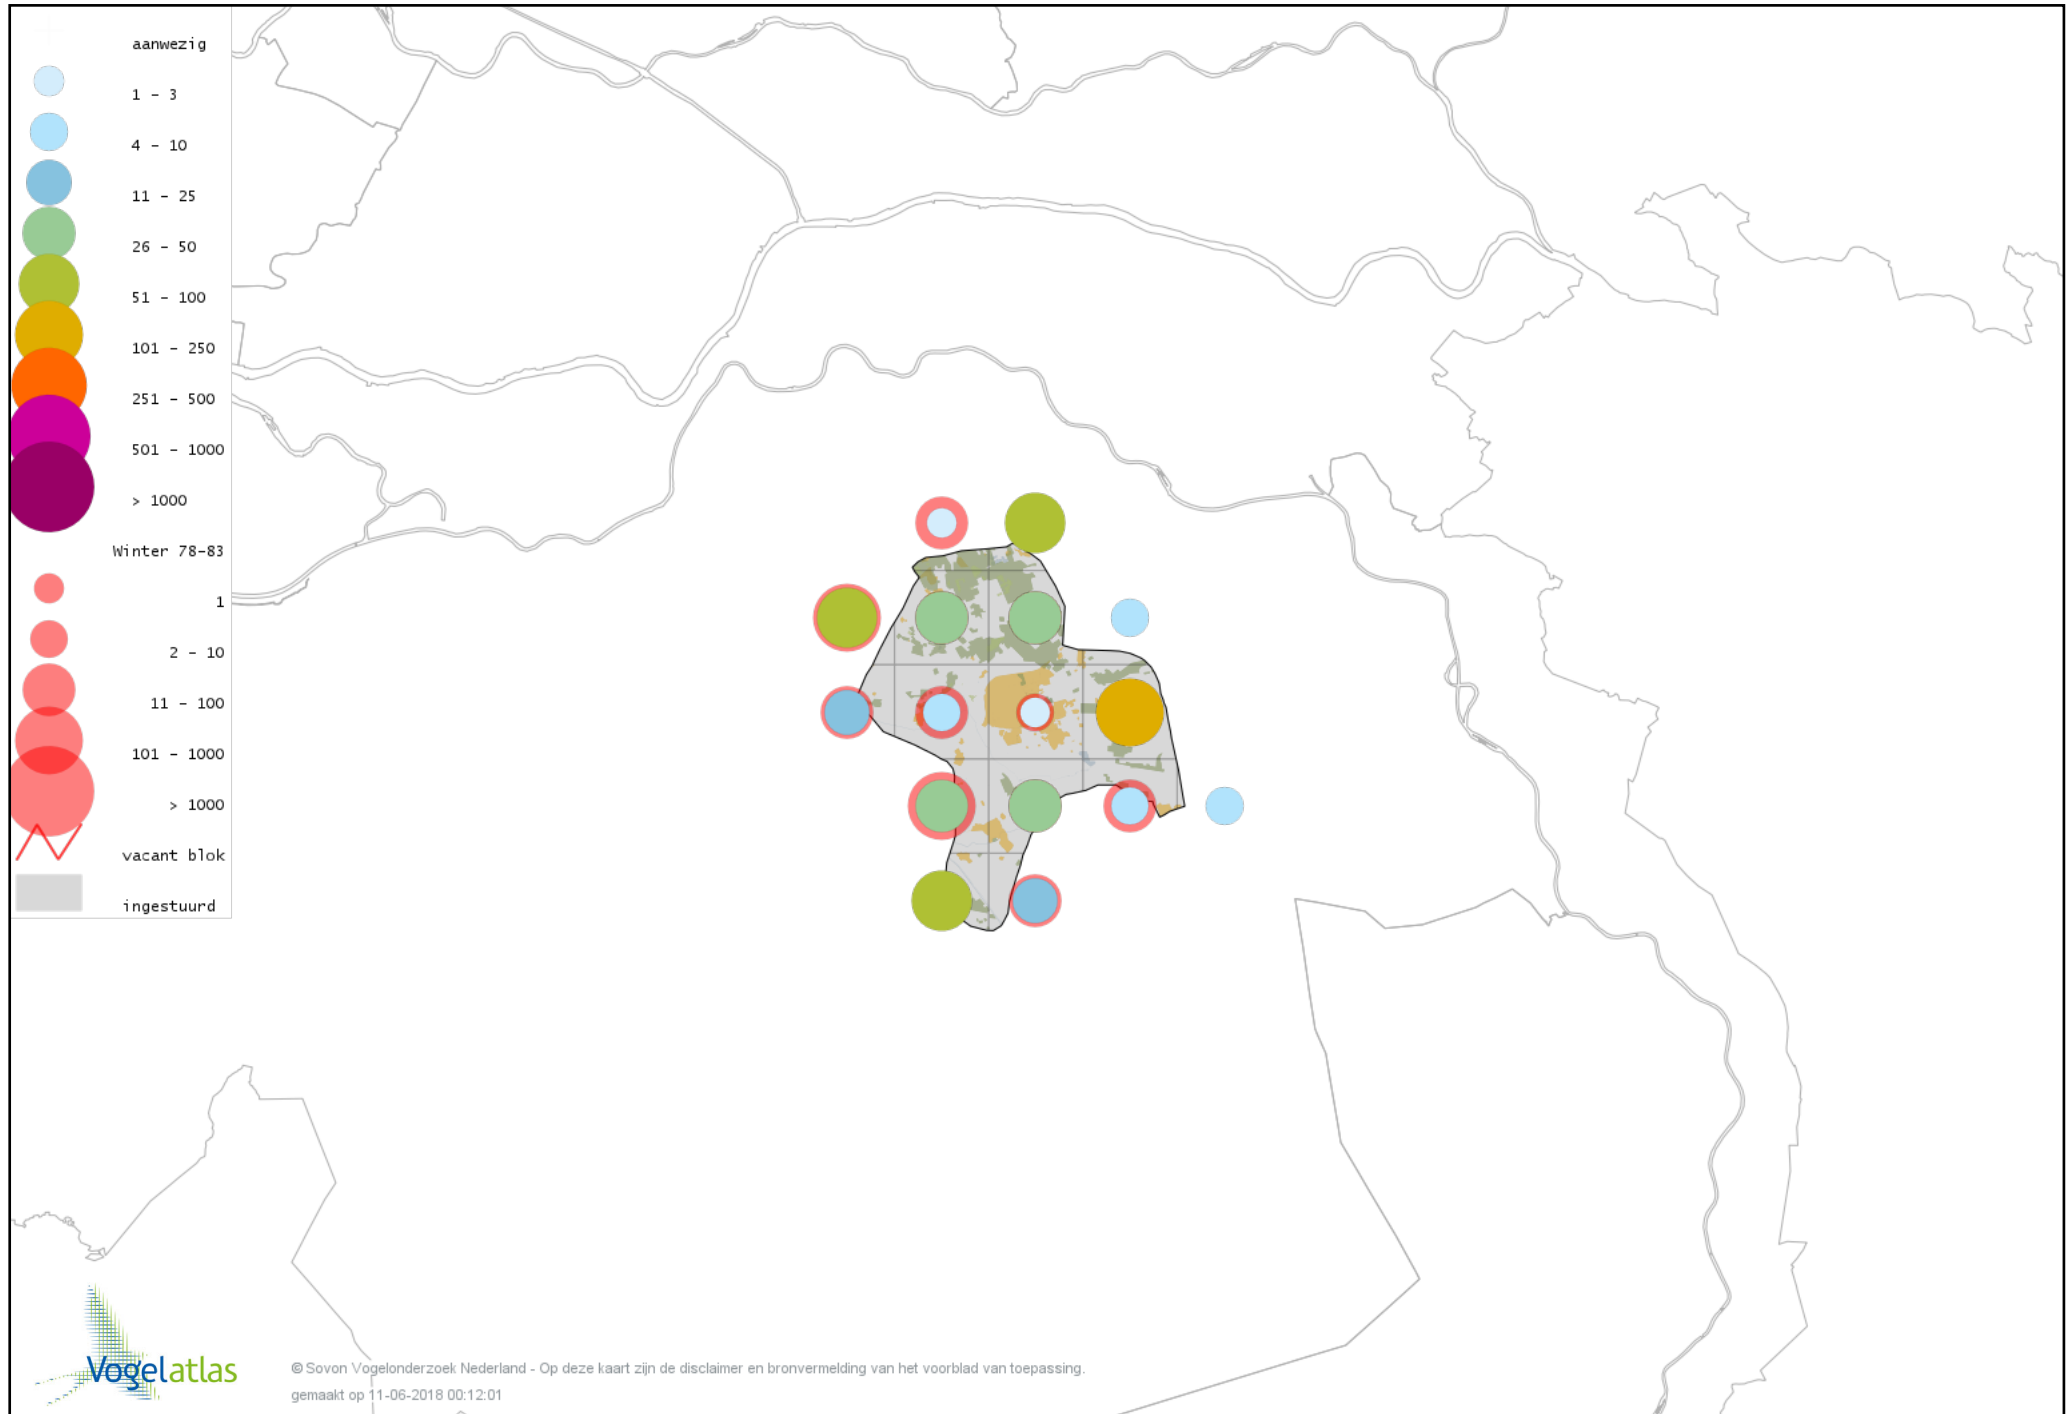

Voorlopige verspreidingskaart Roek winter

Voorlopige verspreidingskaart Zwarte Kraai winter

Voorlopige verspreidingskaart Raaf winter

Voorlopige verspreidingskaart Goudhaan winter

Voorlopige verspreidingskaart Vuurgoudhaan winter

Voorlopige verspreidingskaart Pimpelmees winter

Voorlopige verspreidingskaart Koolmees winter

Voorlopige verspreidingskaart Kuifmees winter

Voorlopige verspreidingskaart Zwarte Mees winter

Voorlopige verspreidingskaart Matkop winter

Voorlopige verspreidingskaart Boomleeuwerik winter

Voorlopige verspreidingskaart Veldleeuwerik winter

Voorlopige verspreidingskaart Staartmees winter

Voorlopige verspreidingskaart Tjiftjaf winter

Voorlopige verspreidingskaart Pestvogel winter