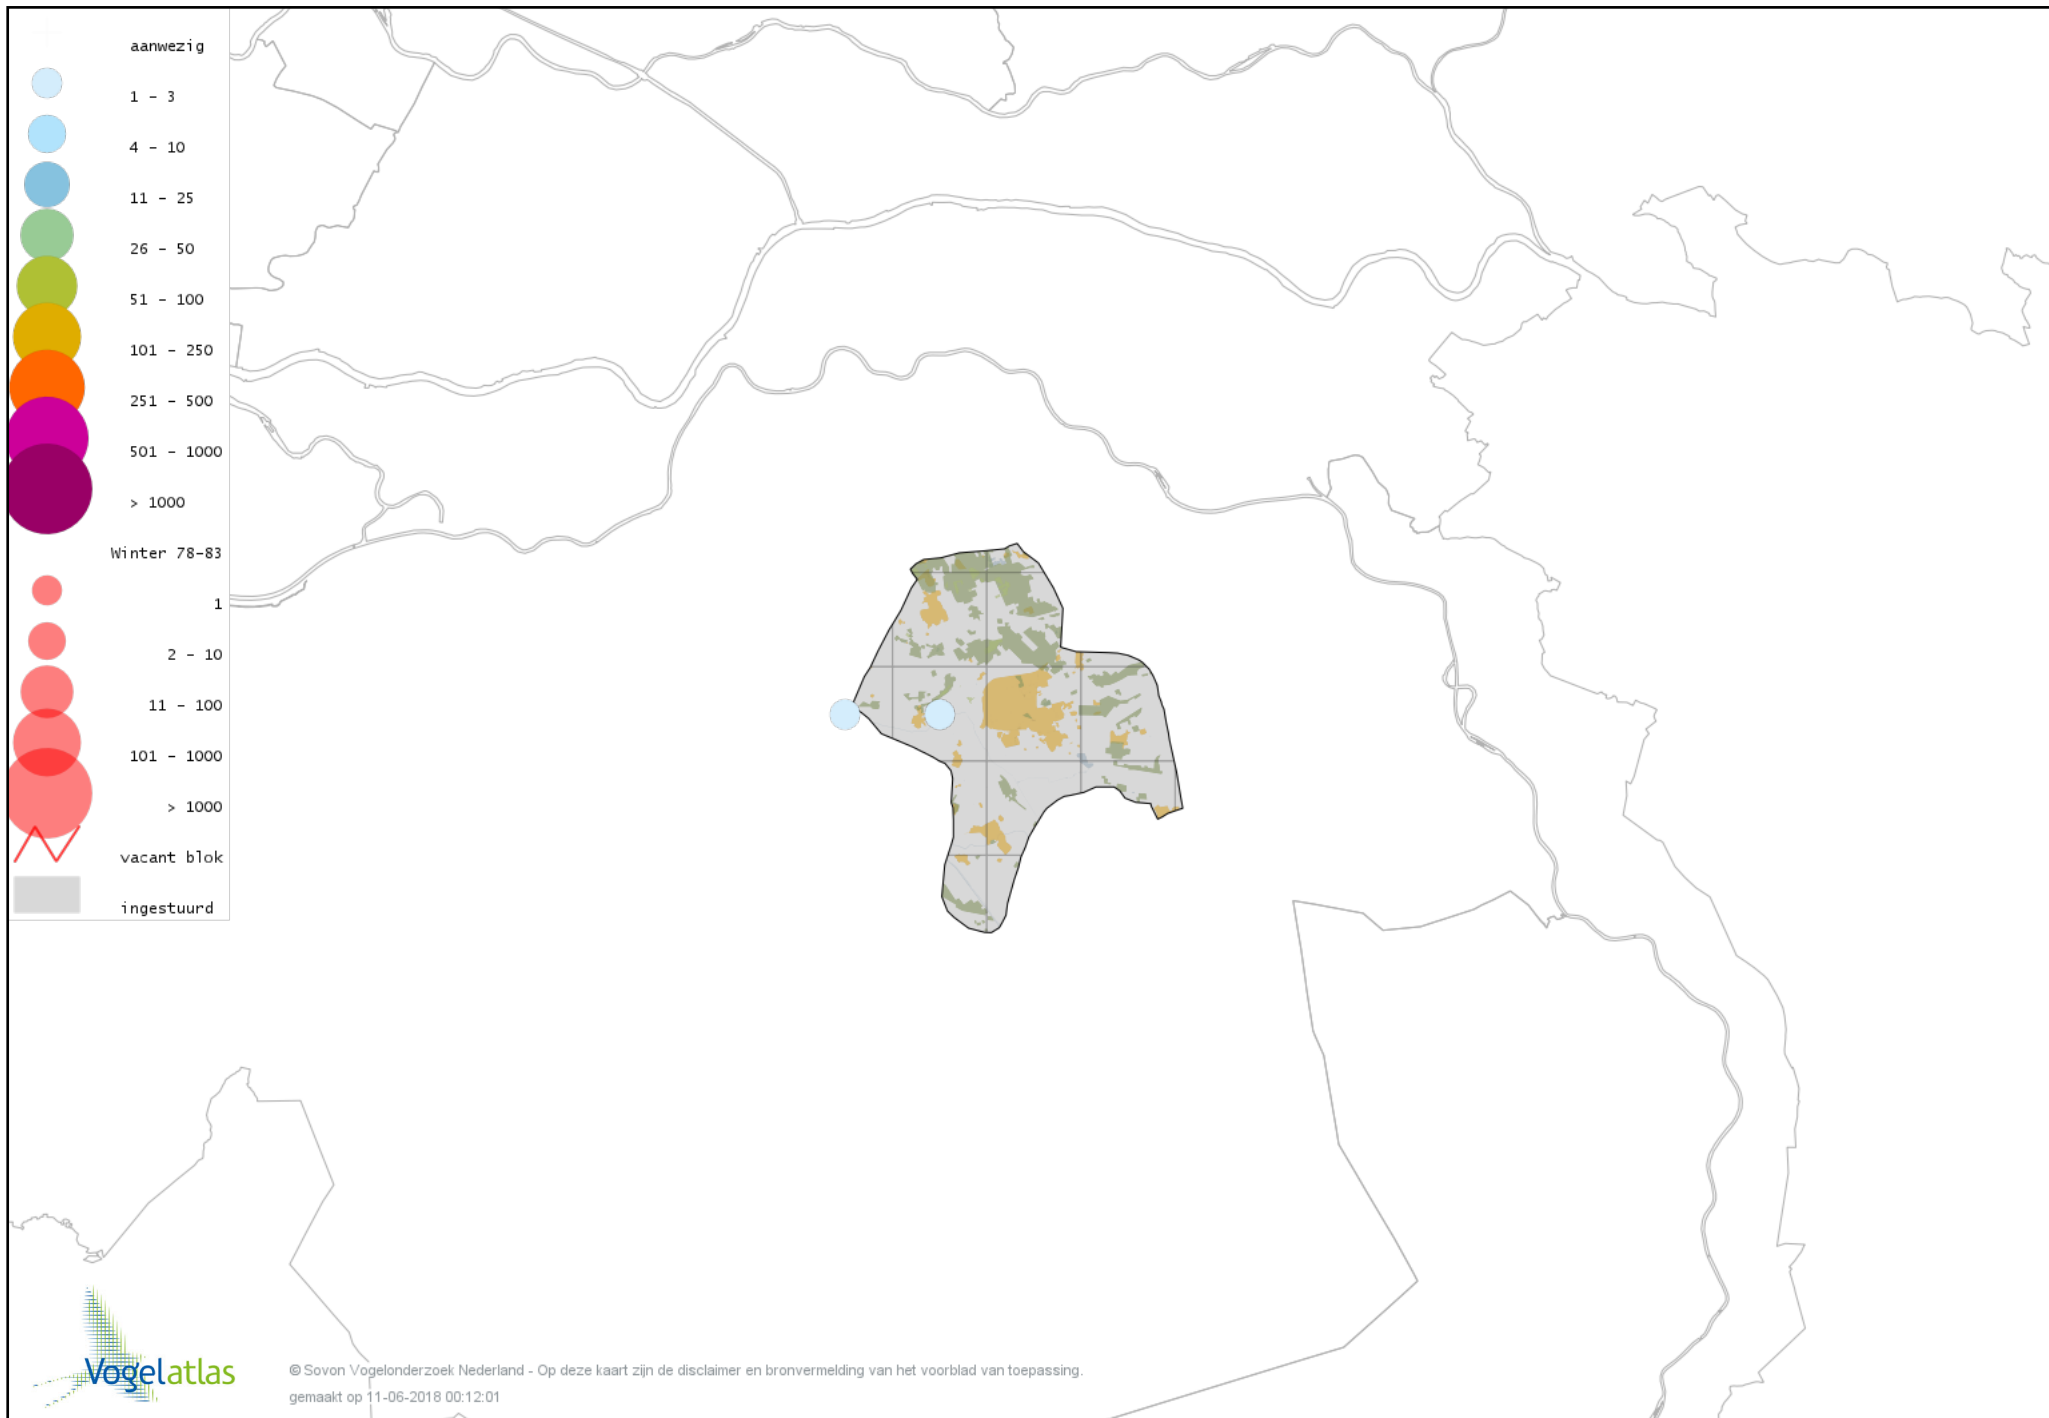

Voorlopige verspreidingskaart Wulp winter

Voorlopige verspreidingskaart Witgat winter

Voorlopige verspreidingskaart Kokmeeuw winter

Voorlopige verspreidingskaart Stormmeeuw winter

Voorlopige verspreidingskaart Kleine Mantelmeeuw winter

Voorlopige verspreidingskaart Zilvermeeuw winter

Voorlopige verspreidingskaart Geelpootmeeuw winter

Voorlopige verspreidingskaart Pontische Meeuw winter

Voorlopige verspreidingskaart Grote Mantelmeeuw winter