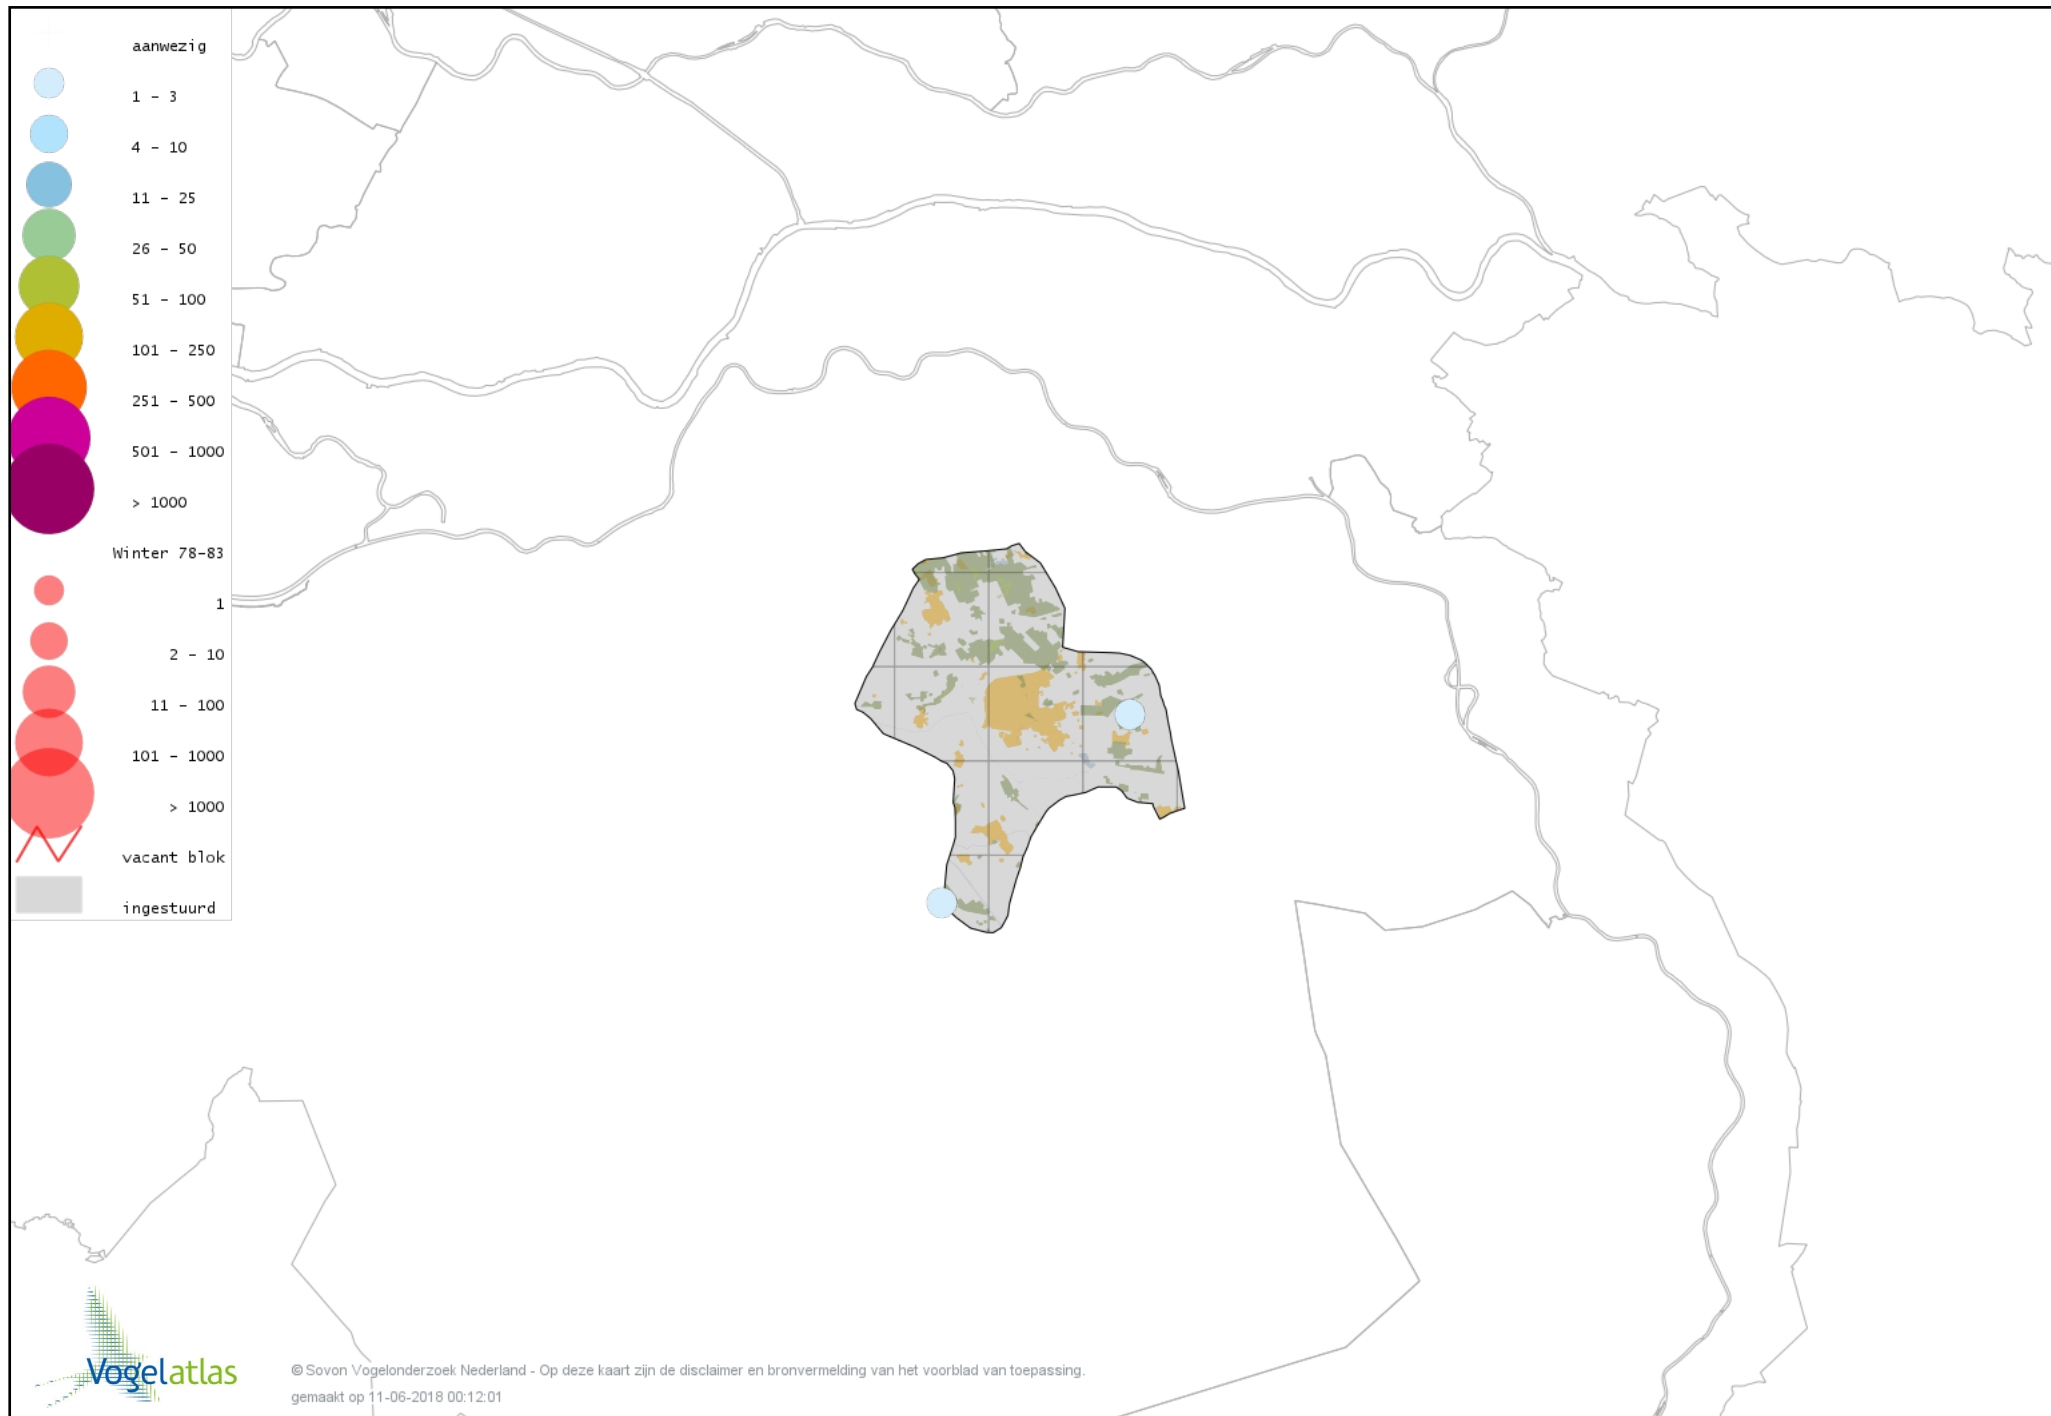

Voorlopige verspreidingskaart Patrijs winter

Voorlopige verspreidingskaart Kalkoen winter

Voorlopige verspreidingskaart Fazant winter

Voorlopige verspreidingskaart Parelduiker winter

Voorlopige verspreidingskaart Aalscholver winter

Voorlopige verspreidingskaart Grote Aalscholver winter

Voorlopige verspreidingskaart Roerdomp winter

Voorlopige verspreidingskaart Kleine Zilverreiger winter

Voorlopige verspreidingskaart Grote Zilverreiger winter

Voorlopige verspreidingskaart Blauwe Reiger winter

Voorlopige verspreidingskaart Ooievaar winter

Voorlopige verspreidingskaart Dodaars winter

Voorlopige verspreidingskaart Fuut winter

Voorlopige verspreidingskaart Geoorde Fuut winter