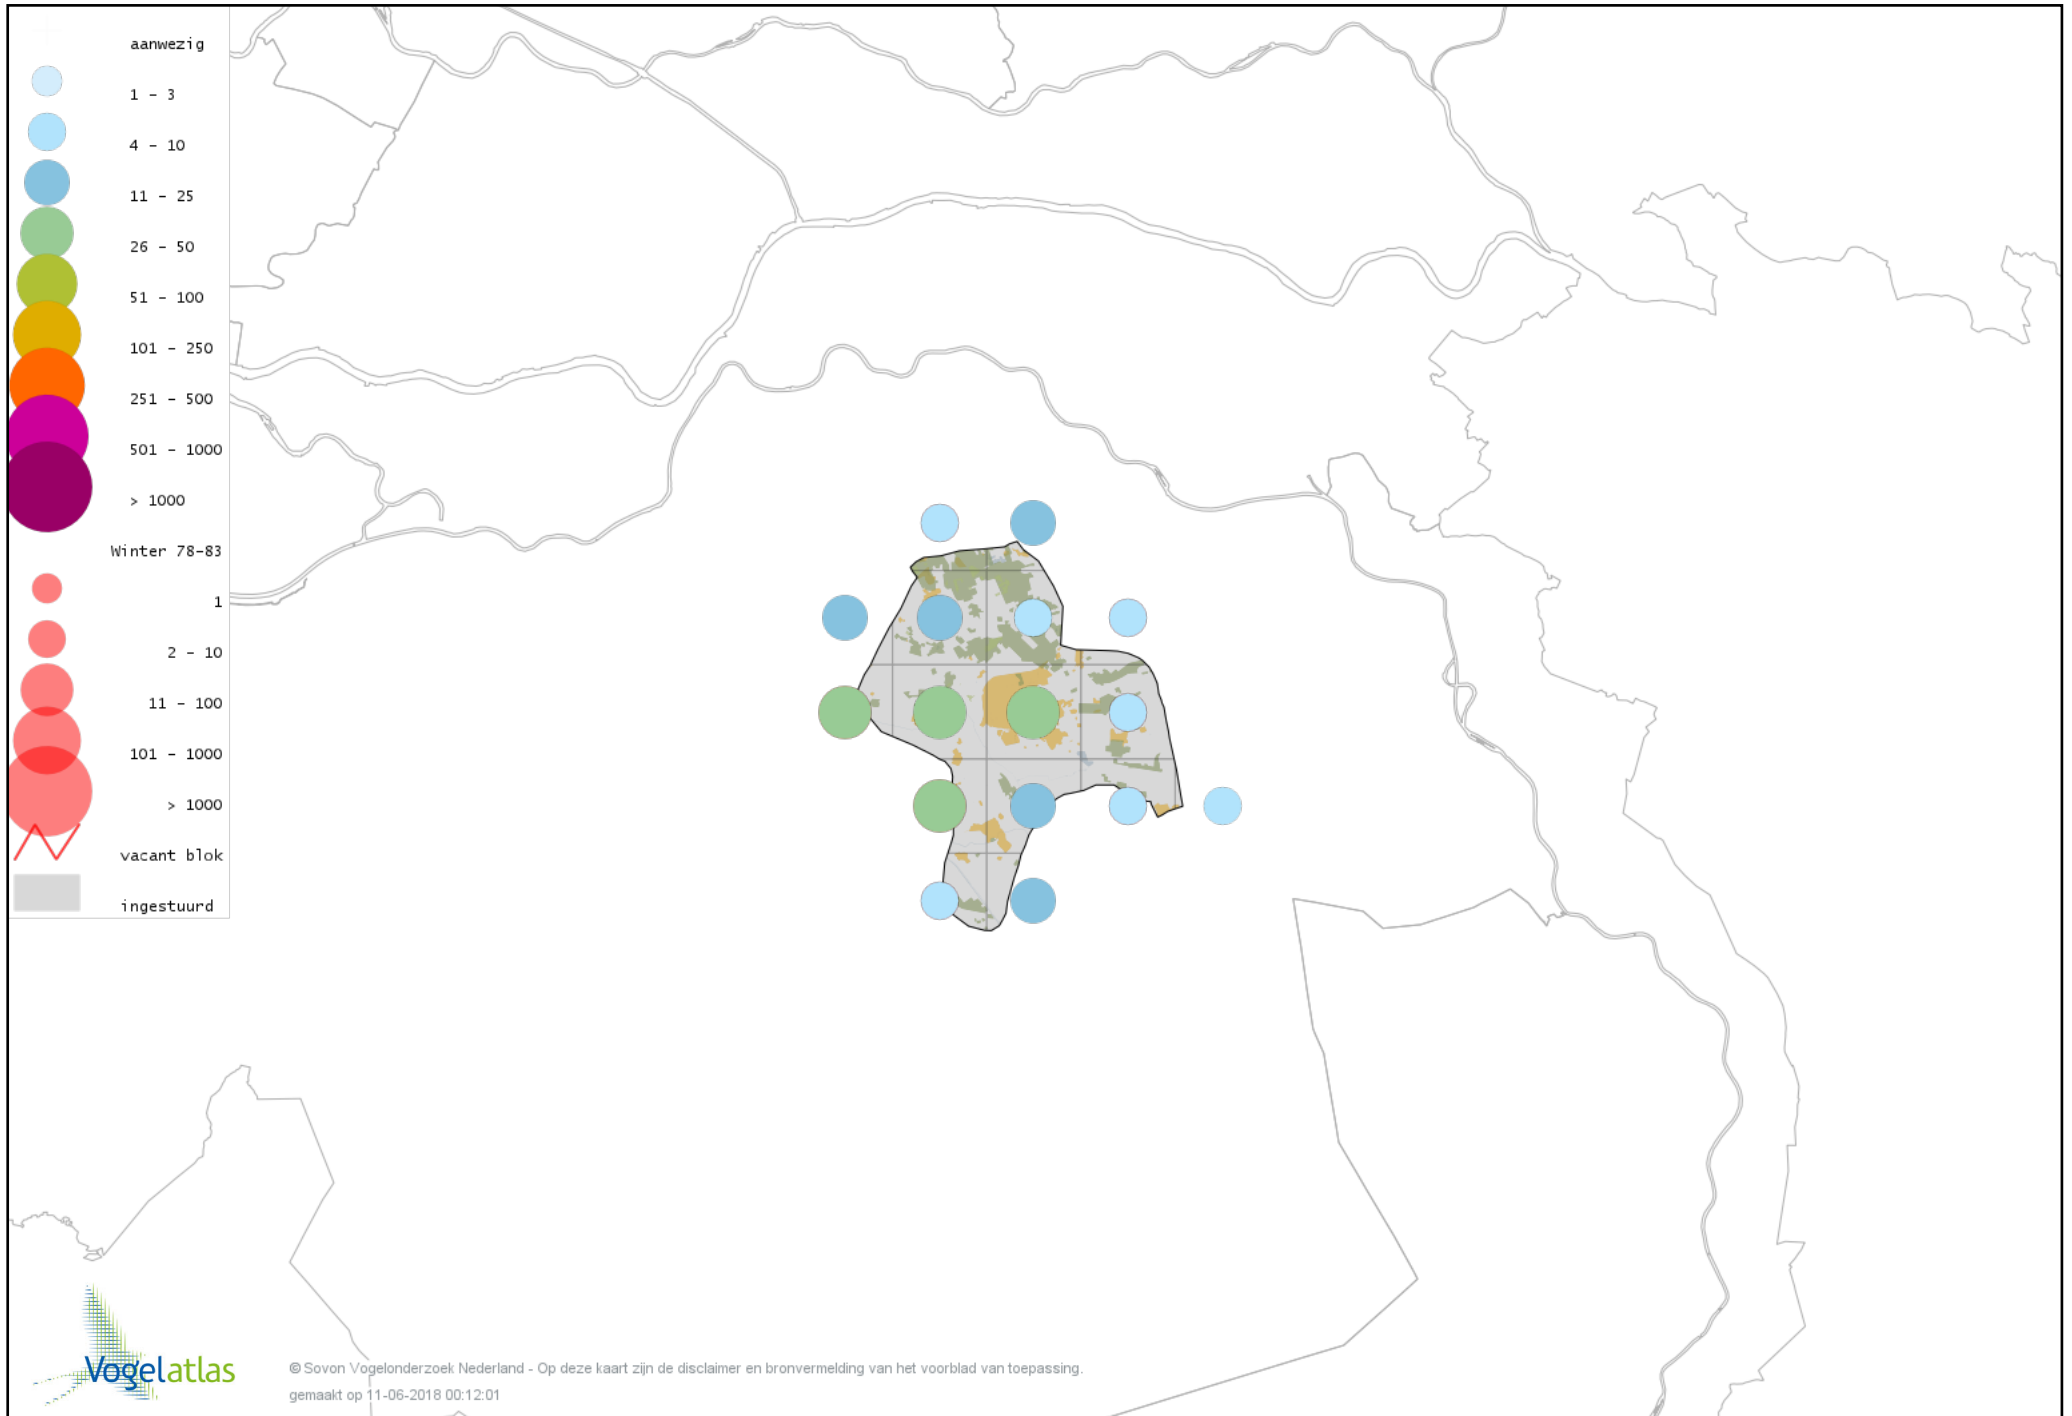

Voorlopige verspreidingskaart Slobeend winter

Voorlopige verspreidingskaart Wilde Eend winter

Voorlopige verspreidingskaart Soepeend winter

Voorlopige verspreidingskaart Pijlstaart winter

Voorlopige verspreidingskaart Wintertaling winter

Voorlopige verspreidingskaart Patrijs winter

Voorlopige verspreidingskaart Kalkoen winter

Voorlopige verspreidingskaart Fazant winter

Voorlopige verspreidingskaart Parelduiker winter

Voorlopige verspreidingskaart Aalscholver winter

Voorlopige verspreidingskaart Grote Aalscholver winter

Voorlopige verspreidingskaart Roerdomp winter

Voorlopige verspreidingskaart Kleine Zilverreiger winter

Voorlopige verspreidingskaart Grote Zilverreiger winter

Voorlopige verspreidingskaart Blauwe Reiger winter

Voorlopige verspreidingskaart Ooievaar winter

Voorlopige verspreidingskaart Dodaars winter

Voorlopige verspreidingskaart Fuut winter

Voorlopige verspreidingskaart Geoorde Fuut winter