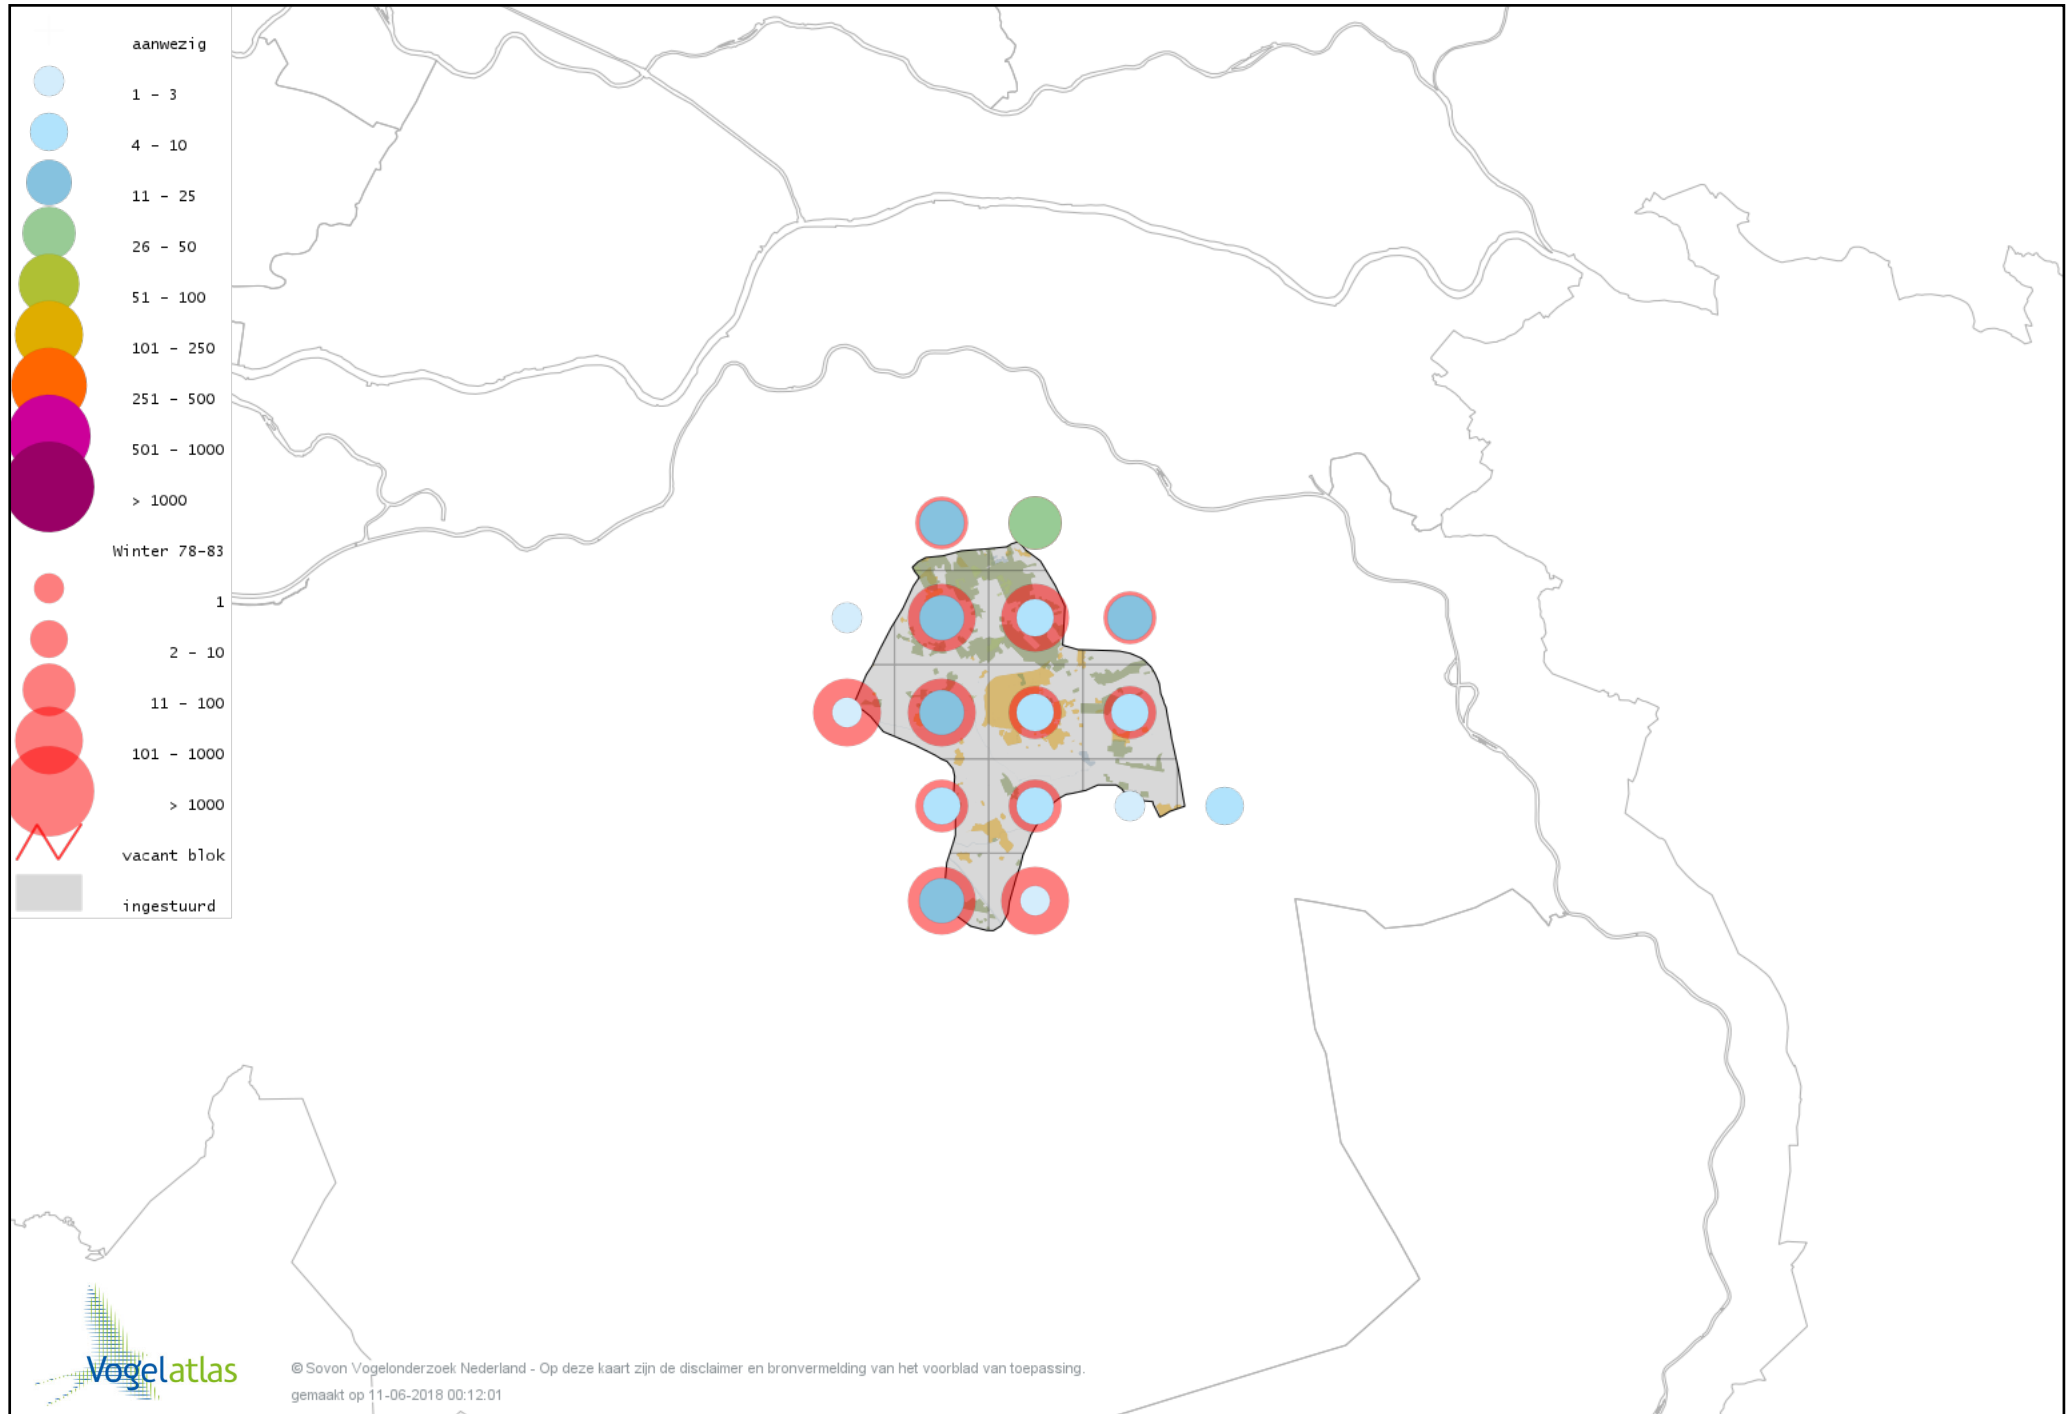

Voorlopige verspreidingskaart Roek winter

Voorlopige verspreidingskaart Zwarte Kraai winter

Voorlopige verspreidingskaart Raaf winter

Voorlopige verspreidingskaart Goudhaan winter

Voorlopige verspreidingskaart Vuurgoudhaan winter

Voorlopige verspreidingskaart Pimpelmees winter

Voorlopige verspreidingskaart Koolmees winter

Voorlopige verspreidingskaart Kuifmees winter

Voorlopige verspreidingskaart Zwarte Mees winter

Voorlopige verspreidingskaart Matkop winter

Voorlopige verspreidingskaart Boomleeuwerik winter

Voorlopige verspreidingskaart Veldleeuwerik winter

Voorlopige verspreidingskaart Staartmees winter

Voorlopige verspreidingskaart Tjiftjaf winter

Voorlopige verspreidingskaart Pestvogel winter

Voorlopige verspreidingskaart Boomklever winter

Voorlopige verspreidingskaart Kortsnavelboomkruiper winter

Voorlopige verspreidingskaart Boomkruiper winter

Voorlopige verspreidingskaart Winterkoning winter