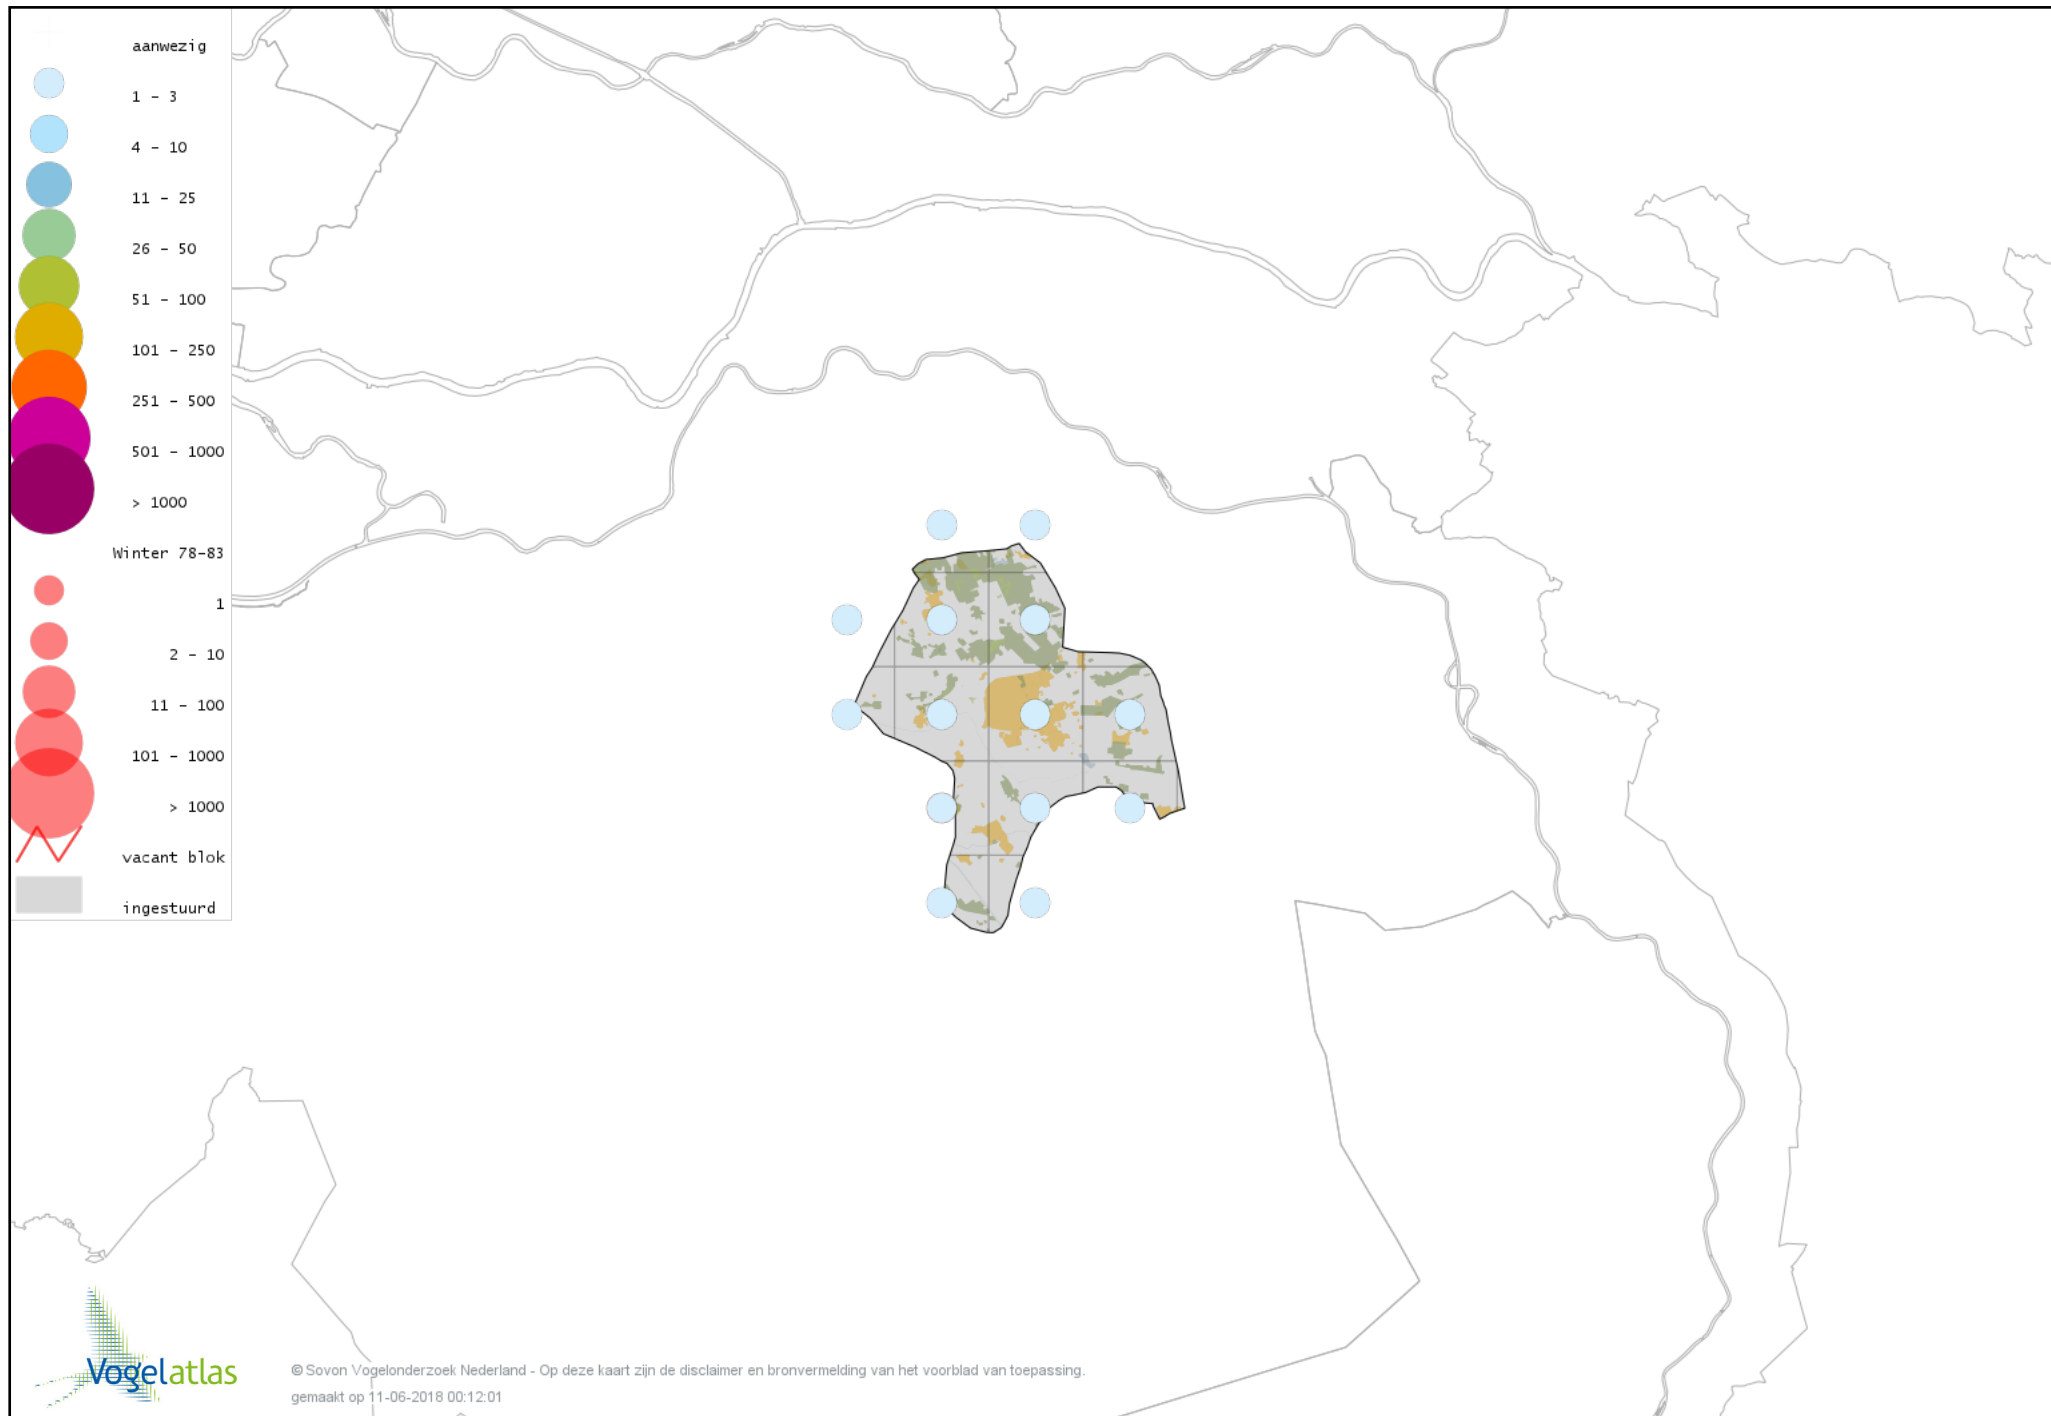

Voorlopige verspreidingskaart Rode Wouw winter

Voorlopige verspreidingskaart Zearend winter

Voorlopige verspreidingskaart Bruine Kiekendief winter

Voorlopige verspreidingskaart Blauwe Kiekendief winter

Voorlopige verspreidingskaart Havik winter

Voorlopige verspreidingskaart Sperwer winter

Voorlopige verspreidingskaart Buizerd winter

Voorlopige verspreidingskaart Torenvalk winter

Voorlopige verspreidingskaart Smelleken winter

Voorlopige verspreidingskaart Slechtvalk winter

Voorlopige verspreidingskaart Waterral winter

Voorlopige verspreidingskaart Waterhoen winter

Voorlopige verspreidingskaart Meerkoet winter

Voorlopige verspreidingskaart Kraanvogel winter

Voorlopige verspreidingskaart Scholekster winter