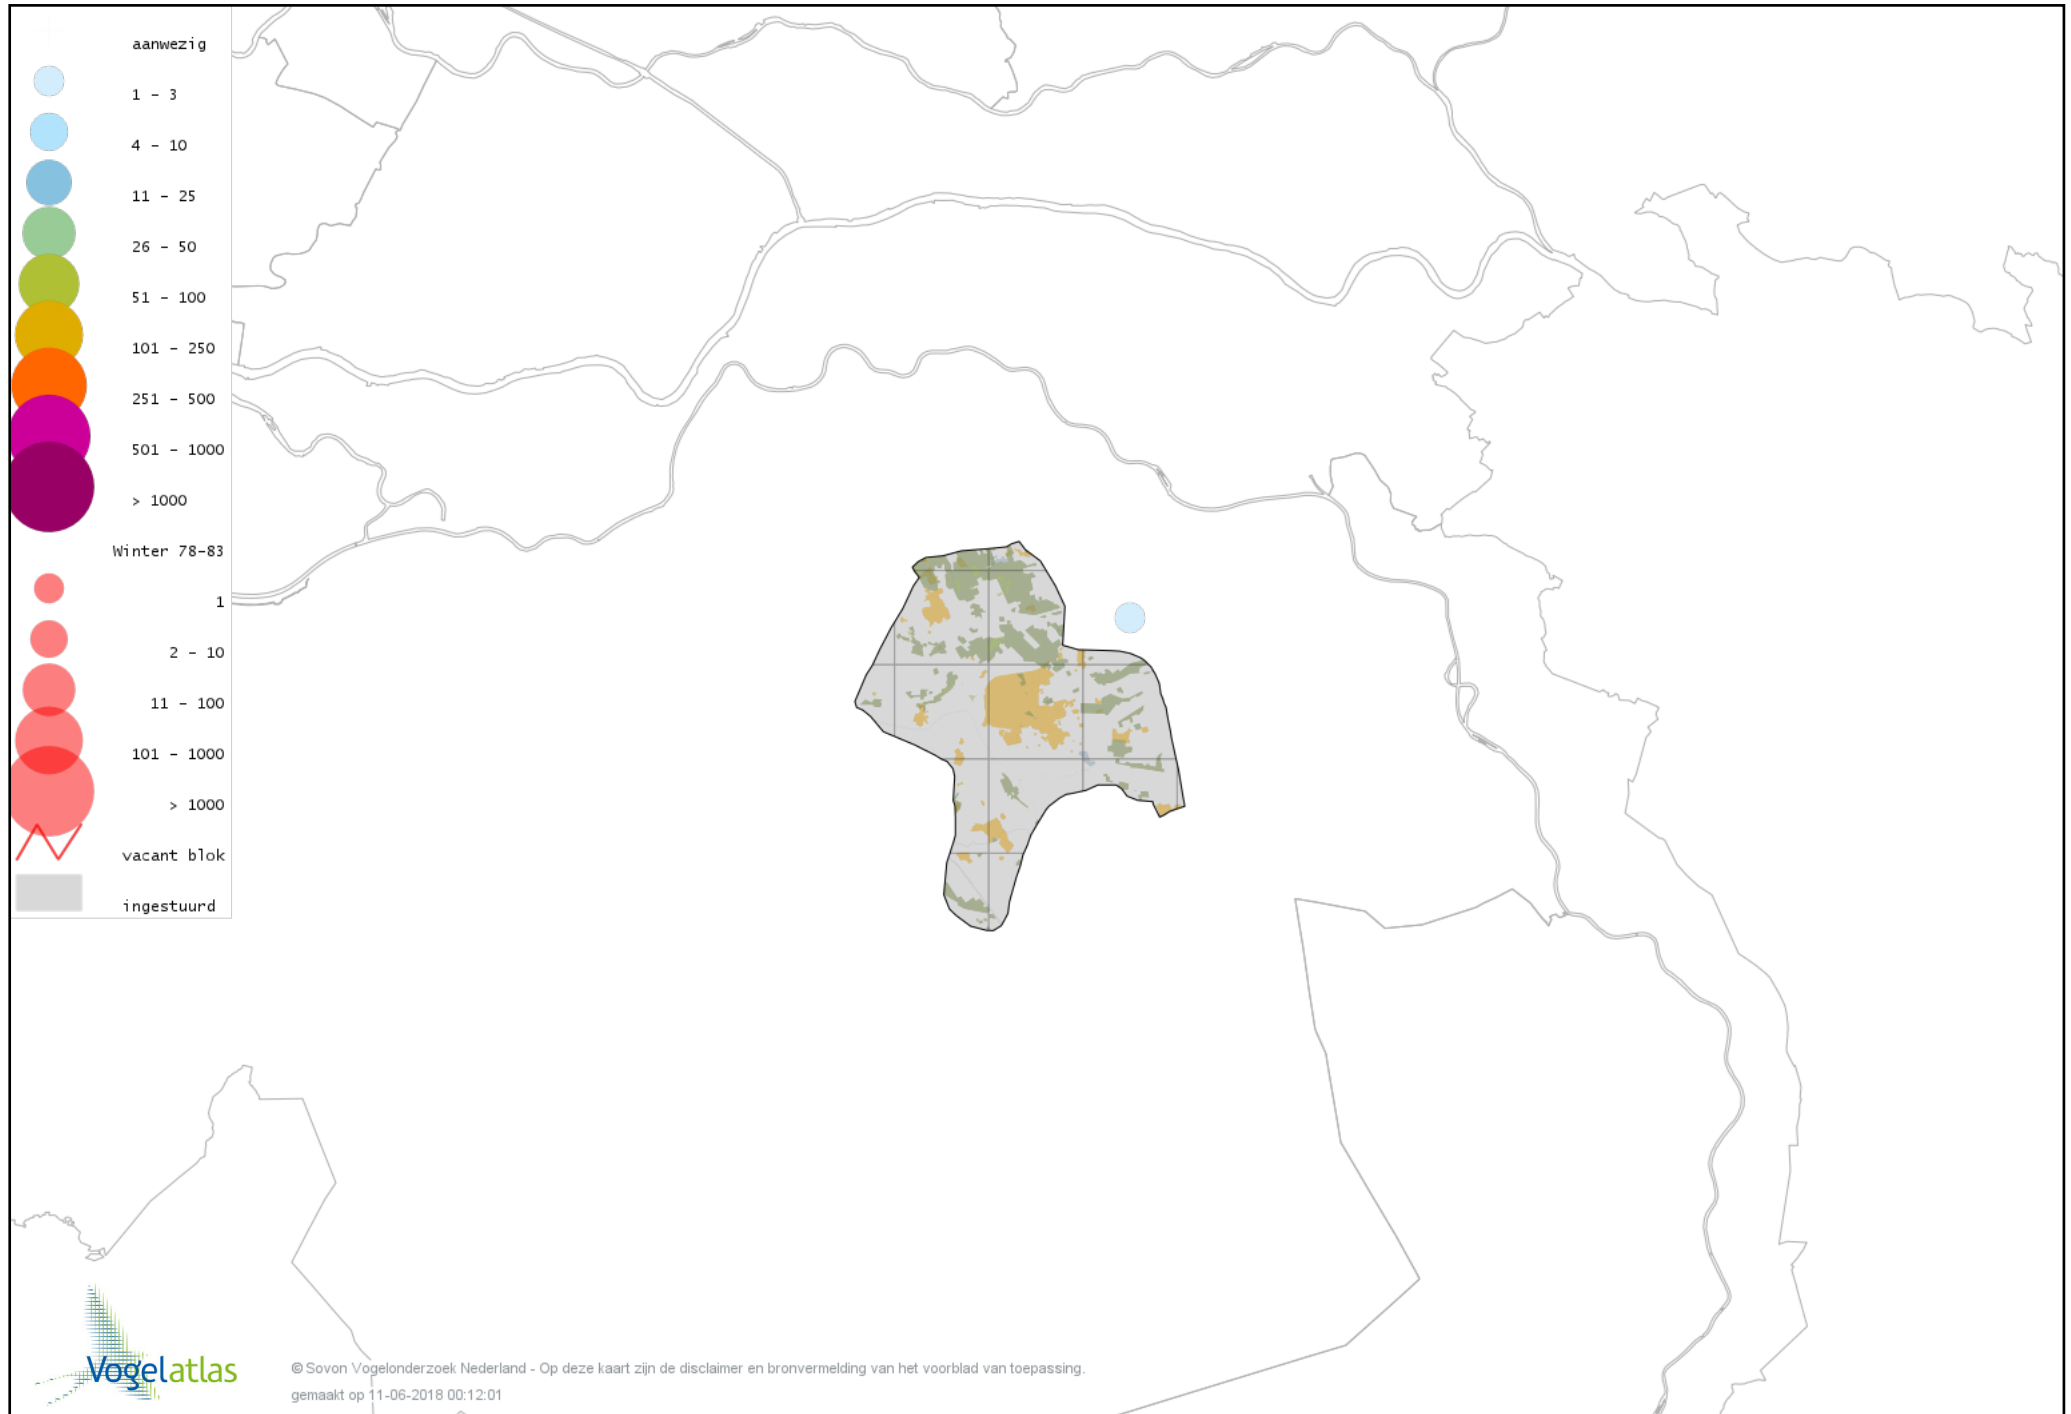

Voorlopige verspreidingskaart Waterral winter

Voorlopige verspreidingskaart Waterhoen winter

Voorlopige verspreidingskaart Meerkoet winter

Voorlopige verspreidingskaart Kraanvogel winter

Voorlopige verspreidingskaart Scholekster winter

Voorlopige verspreidingskaart Goudplevier winter

Voorlopige verspreidingskaart Kievit winter

Voorlopige verspreidingskaart Bokje winter

Voorlopige verspreidingskaart Watersnip winter

Voorlopige verspreidingskaart Houtsnip winter

Voorlopige verspreidingskaart Wulp winter

Voorlopige verspreidingskaart Witgat winter

Voorlopige verspreidingskaart Kokmeeuw winter

Voorlopige verspreidingskaart Stormmeeuw winter

Voorlopige verspreidingskaart Kleine Mantelmeeuw winter

Voorlopige verspreidingskaart Zilvermeeuw winter

Voorlopige verspreidingskaart Geelpootmeeuw winter

Voorlopige verspreidingskaart Pontische Meeuw winter

Voorlopige verspreidingskaart Grote Mantelmeeuw winter