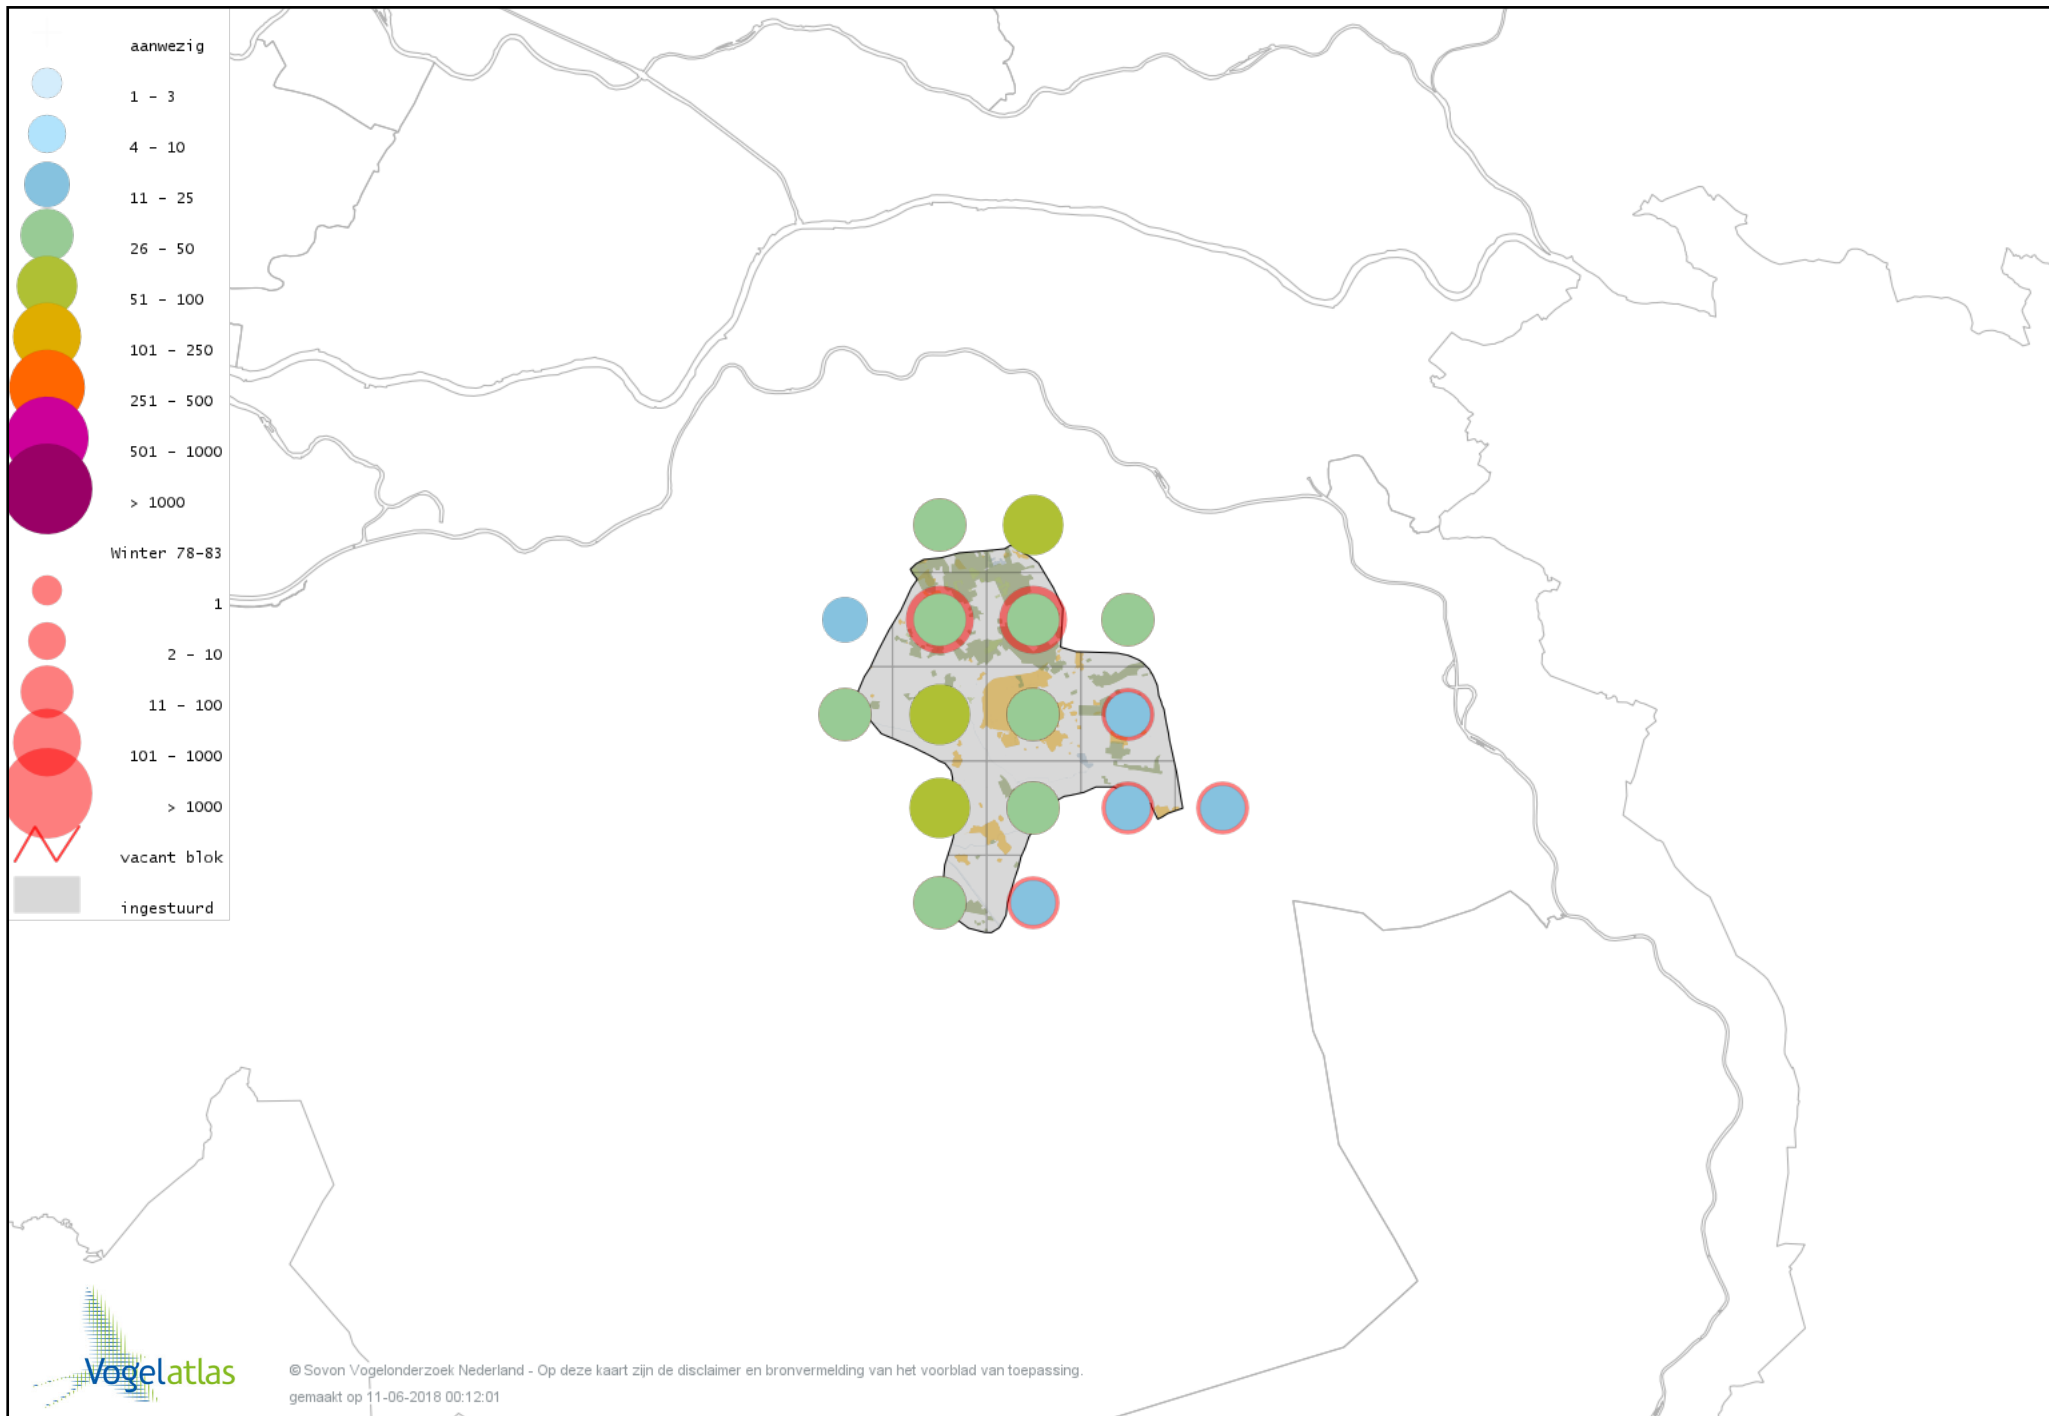

Voorlopige verspreidingskaart Stadsduif winter

Voorlopige verspreidingskaart Holenduif winter

Voorlopige verspreidingskaart Houtduif winter

Voorlopige verspreidingskaart Turkse Tortel winter

Voorlopige verspreidingskaart Kerkuil winter

Voorlopige verspreidingskaart Steenuil winter

Voorlopige verspreidingskaart Bosuil winter

Voorlopige verspreidingskaart Ransuil winter

Voorlopige verspreidingskaart Velduil winter

Voorlopige verspreidingskaart IJsvogel winter

Voorlopige verspreidingskaart Groene Specht winter

Voorlopige verspreidingskaart Zwarte Specht winter

Voorlopige verspreidingskaart Grote Bonte Specht winter

Voorlopige verspreidingskaart Kleine Bonte Specht winter