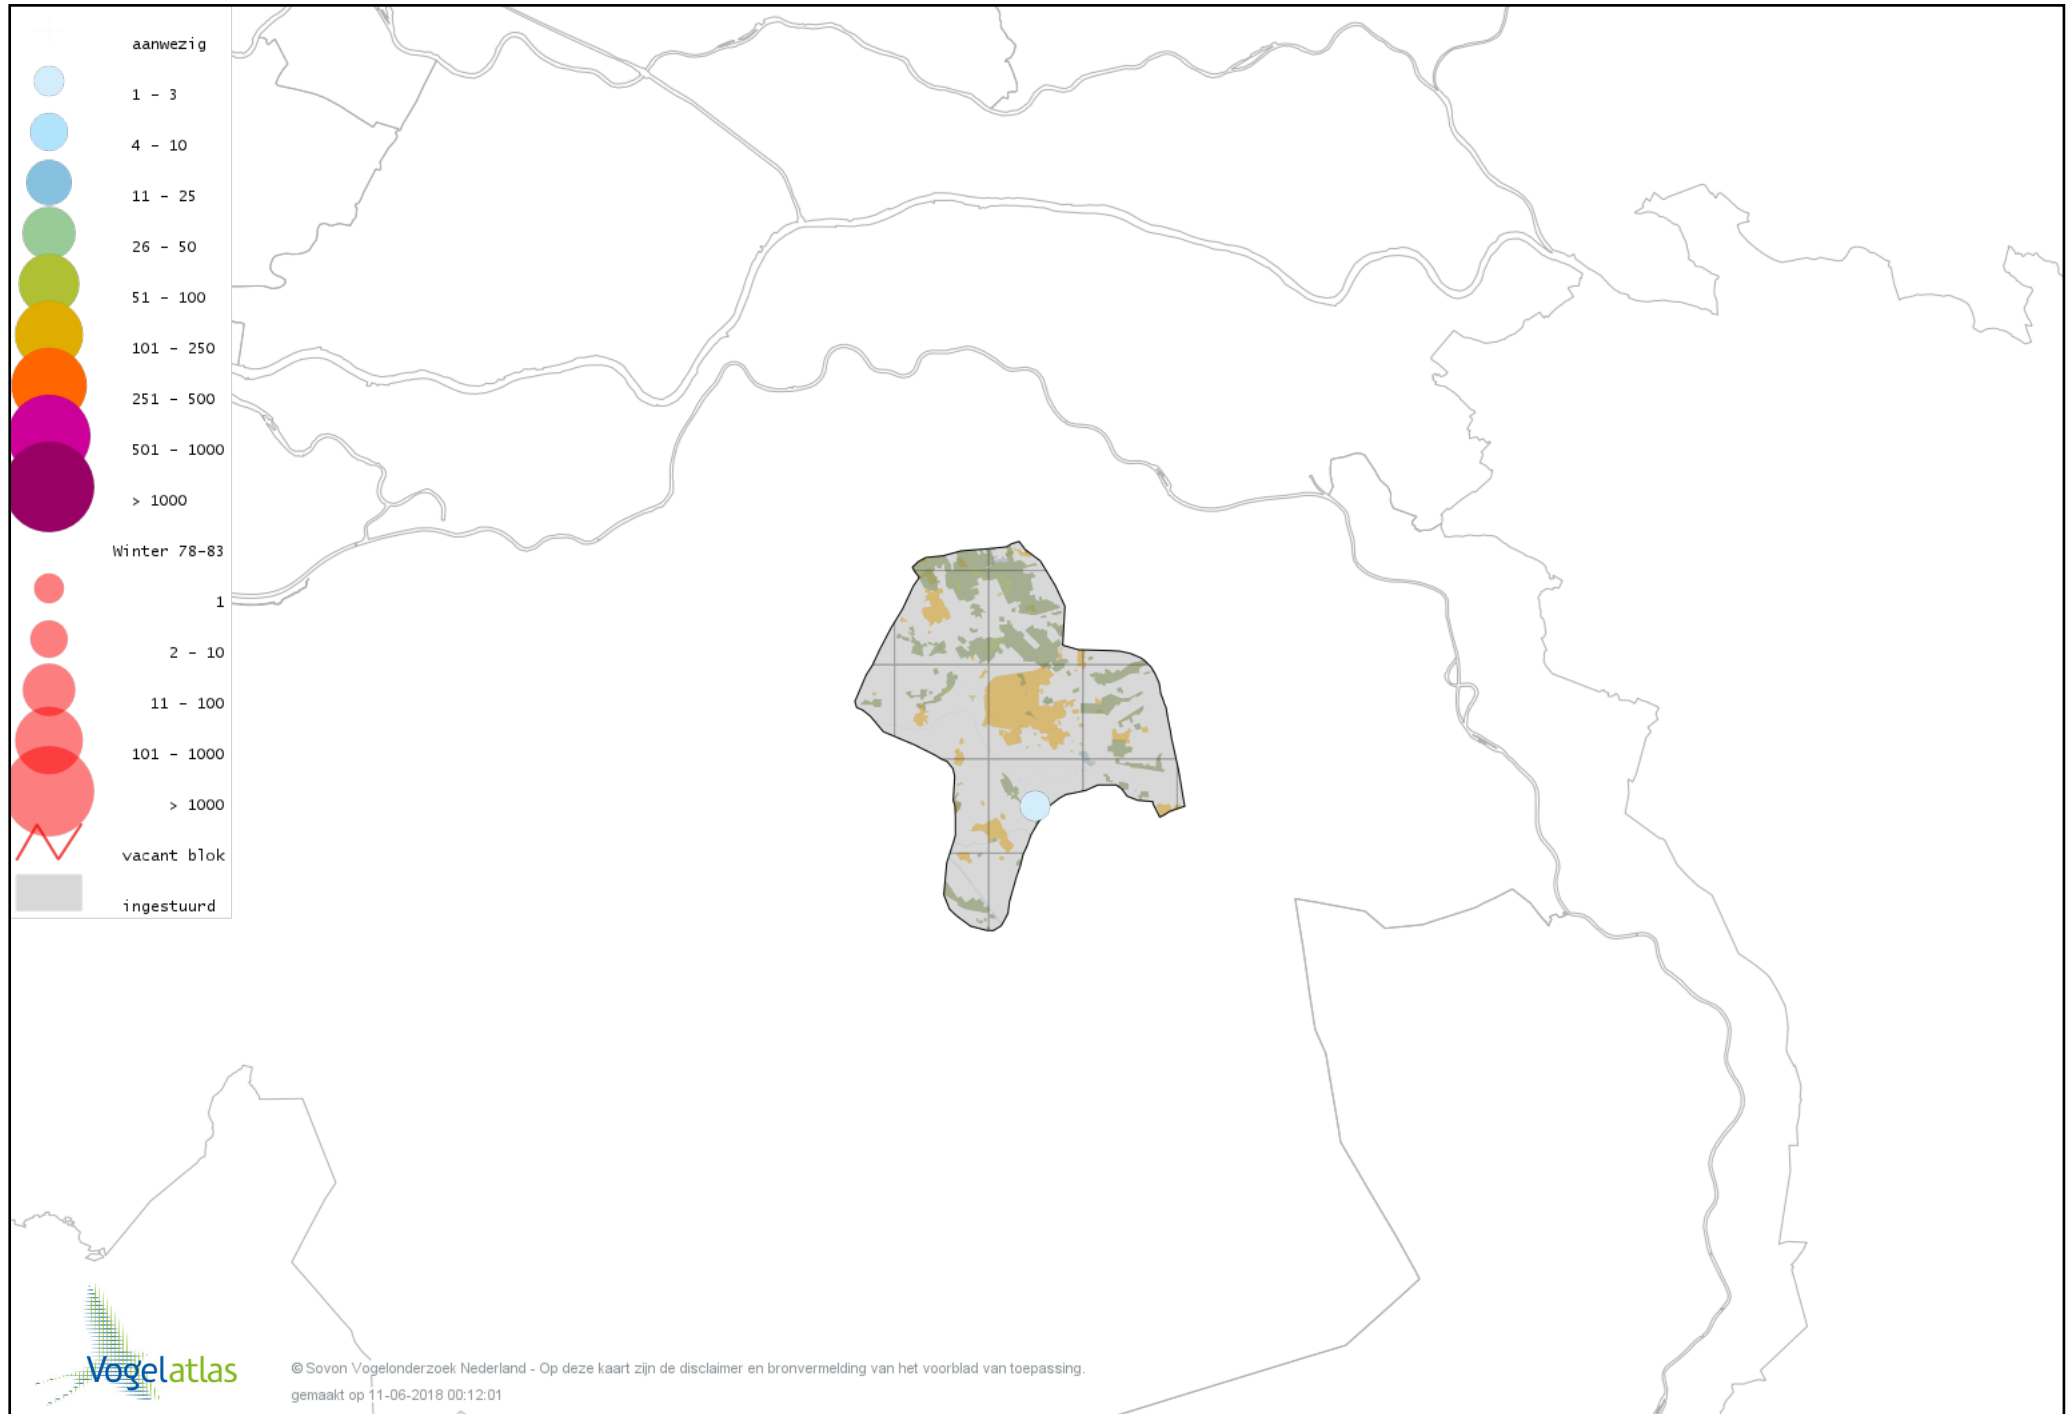

Voorlopige verspreidingskaart Brilduiker winter

Voorlopige verspreidingskaart Kokardezaagbek winter

Voorlopige verspreidingskaart Grote Zaagbek winter

Voorlopige verspreidingskaart Krakeend winter

Voorlopige verspreidingskaart Smient winter

Voorlopige verspreidingskaart Slobeend winter

Voorlopige verspreidingskaart Wilde Eend winter

Voorlopige verspreidingskaart Soepeend winter

Voorlopige verspreidingskaart Pijlstaart winter

Voorlopige verspreidingskaart Wintertaling winter

Voorlopige verspreidingskaart Patrijs winter

Voorlopige verspreidingskaart Kalkoen winter

Voorlopige verspreidingskaart Fazant winter

Voorlopige verspreidingskaart Parelduiker winter

Voorlopige verspreidingskaart Aalscholver winter

Voorlopige verspreidingskaart Grote Aalscholver winter

Voorlopige verspreidingskaart Roerdomp winter

Voorlopige verspreidingskaart Kleine Zilverreiger winter

Voorlopige verspreidingskaart Grote Zilverreiger winter