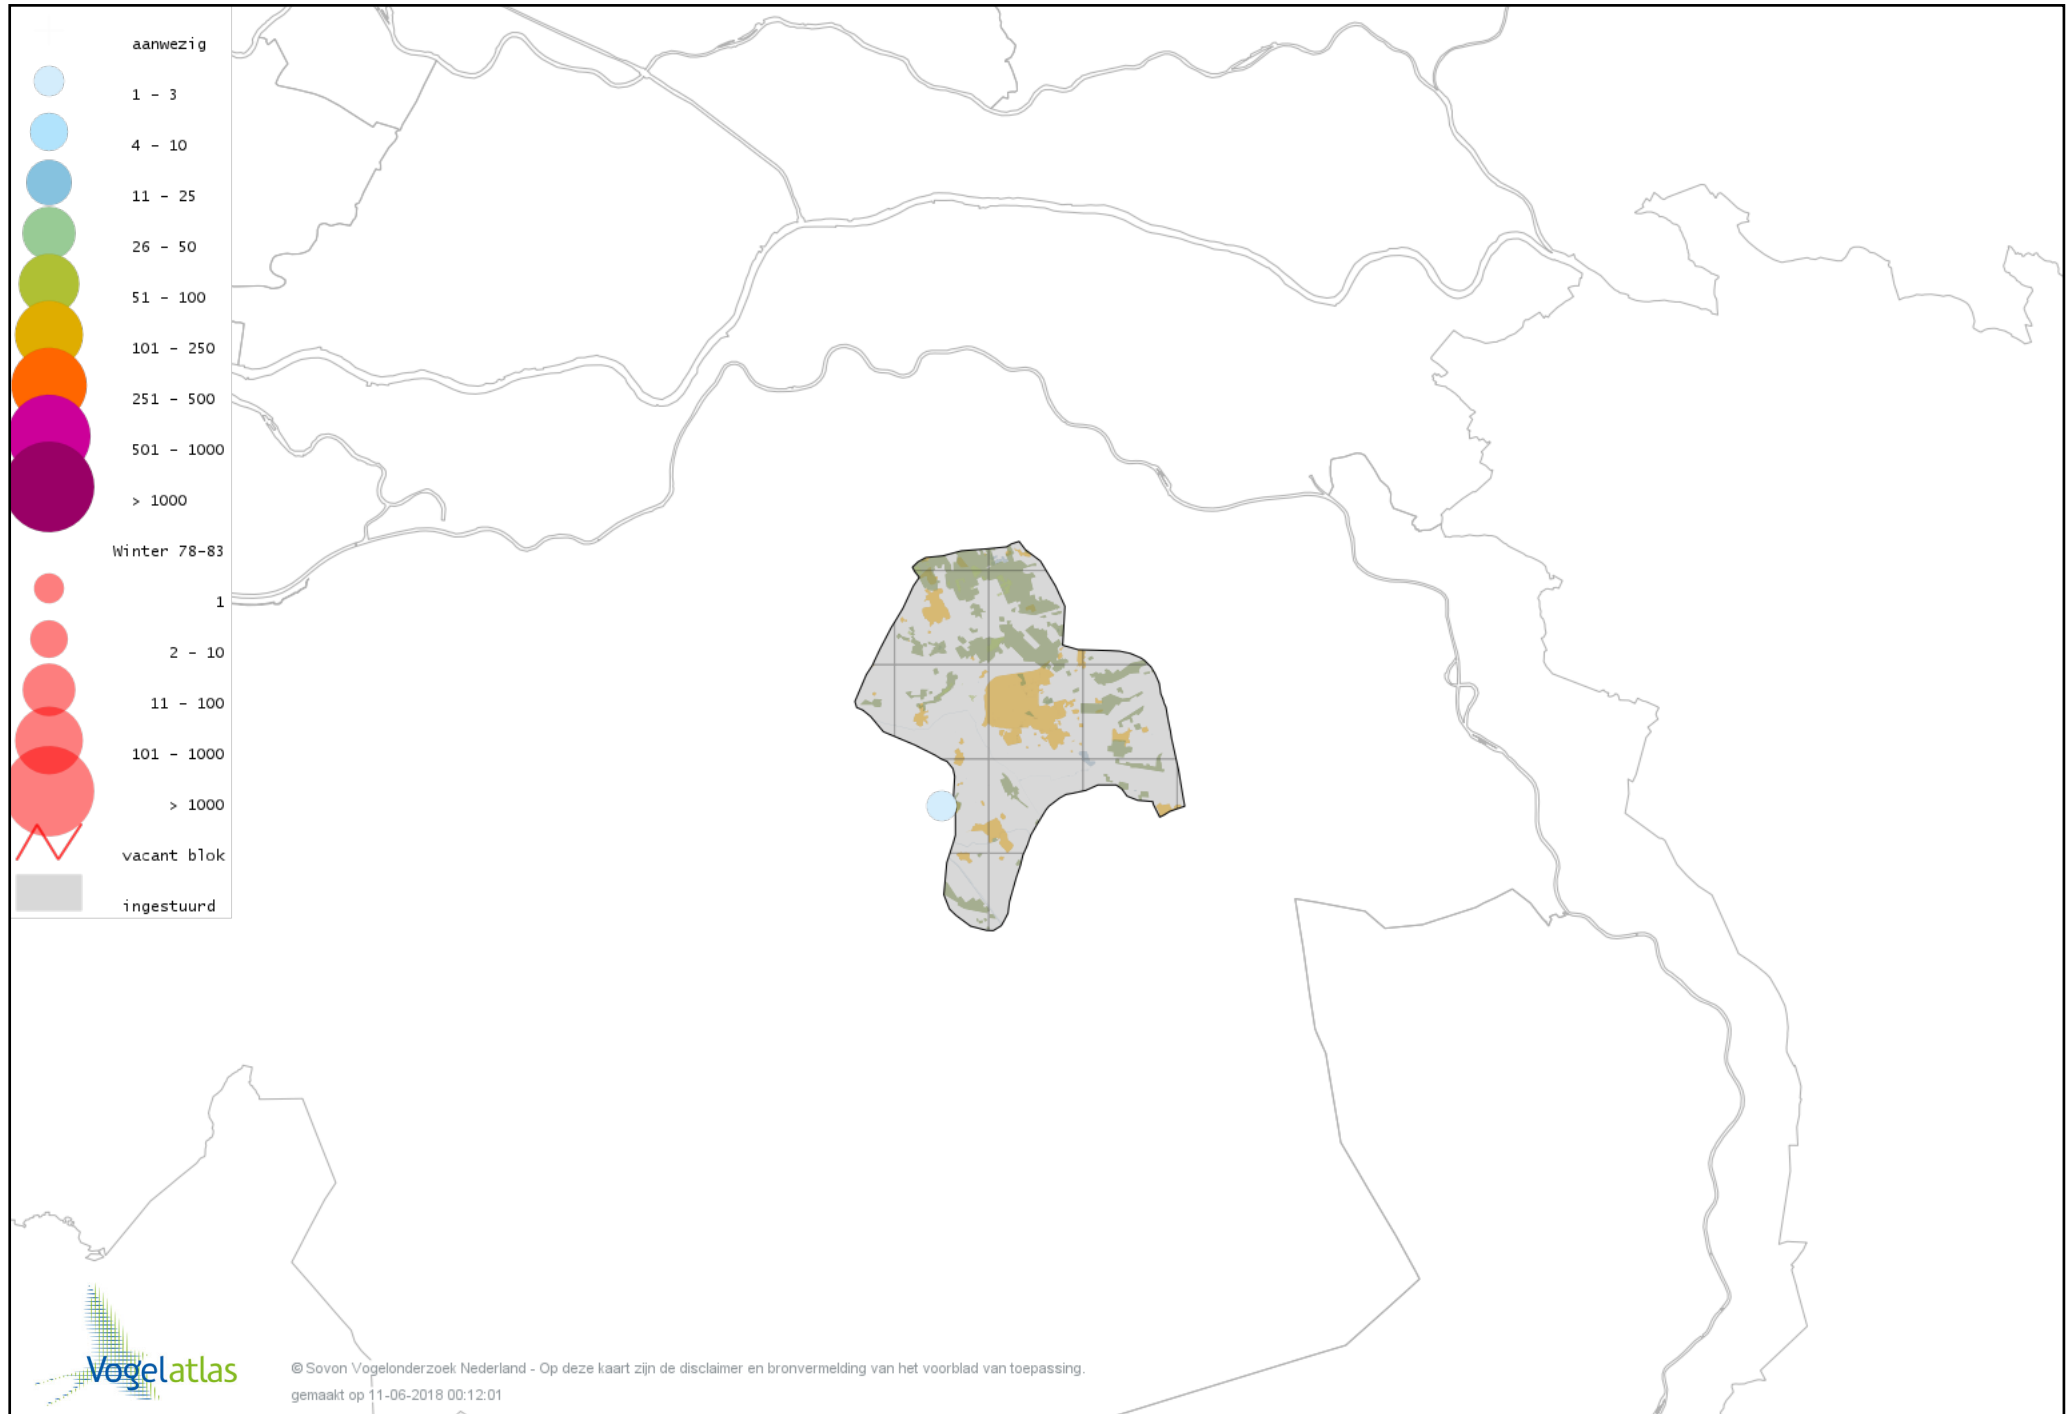

Voorlopige verspreidingskaart Grote Lijster winter

Voorlopige verspreidingskaart Roodborst winter

Voorlopige verspreidingskaart Zwarte Roodstaart winter

Voorlopige verspreidingskaart Roodborsttapuit winter

Voorlopige verspreidingskaart Heggenmus winter

Voorlopige verspreidingskaart Huismus winter

Voorlopige verspreidingskaart Ringmus winter

Voorlopige verspreidingskaart Grote Gele Kwikstaart winter

Voorlopige verspreidingskaart Witte Kwikstaart winter

Voorlopige verspreidingskaart Graspieper winter

Voorlopige verspreidingskaart Waterpieper winter

Voorlopige verspreidingskaart Zebravink winter

Voorlopige verspreidingskaart Vink winter

Voorlopige verspreidingskaart Keep winter