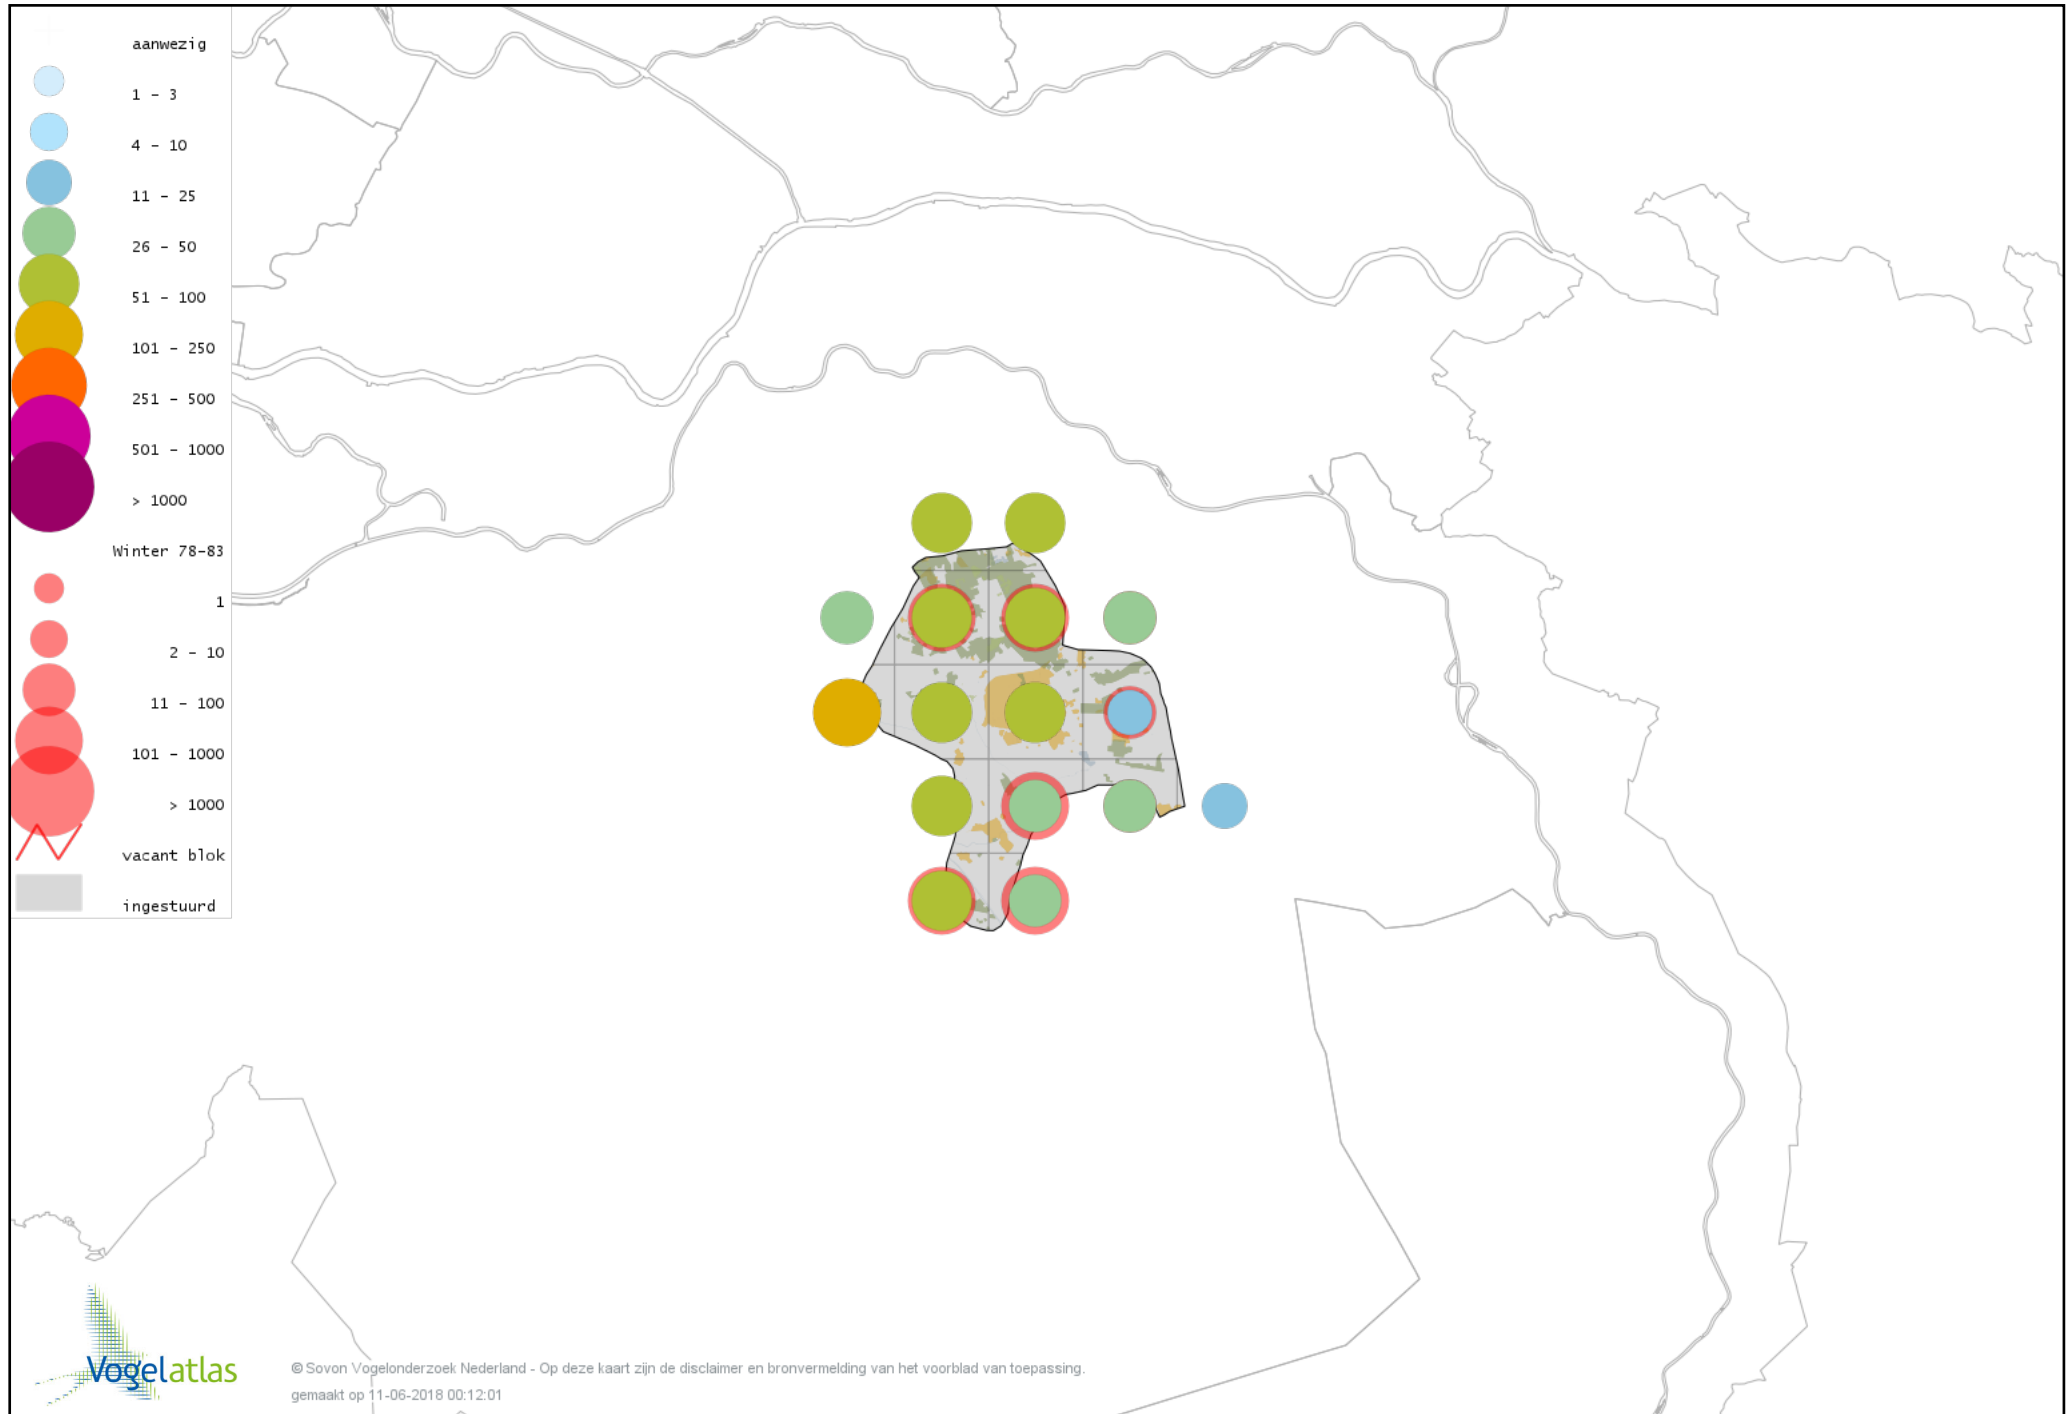

Voorlopige verspreidingskaart Roek winter

Voorlopige verspreidingskaart Zwarte Kraai winter

Voorlopige verspreidingskaart Raaf winter

Voorlopige verspreidingskaart Goudhaan winter

Voorlopige verspreidingskaart Vuurgoudhaan winter

Voorlopige verspreidingskaart Pimpelmees winter

Voorlopige verspreidingskaart Koolmees winter

Voorlopige verspreidingskaart Kuifmees winter

Voorlopige verspreidingskaart Zwarte Mees winter

Voorlopige verspreidingskaart Matkop winter

Voorlopige verspreidingskaart Boomleeuwerik winter

Voorlopige verspreidingskaart Veldleeuwerik winter

Voorlopige verspreidingskaart Staartmees winter

Voorlopige verspreidingskaart Tjiftjaf winter

Voorlopige verspreidingskaart Pestvogel winter

Voorlopige verspreidingskaart Boomklever winter

Voorlopige verspreidingskaart Kortsnavelboomkruiper winter

Voorlopige verspreidingskaart Boomkruiper winter

Voorlopige verspreidingskaart Winterkoning winter