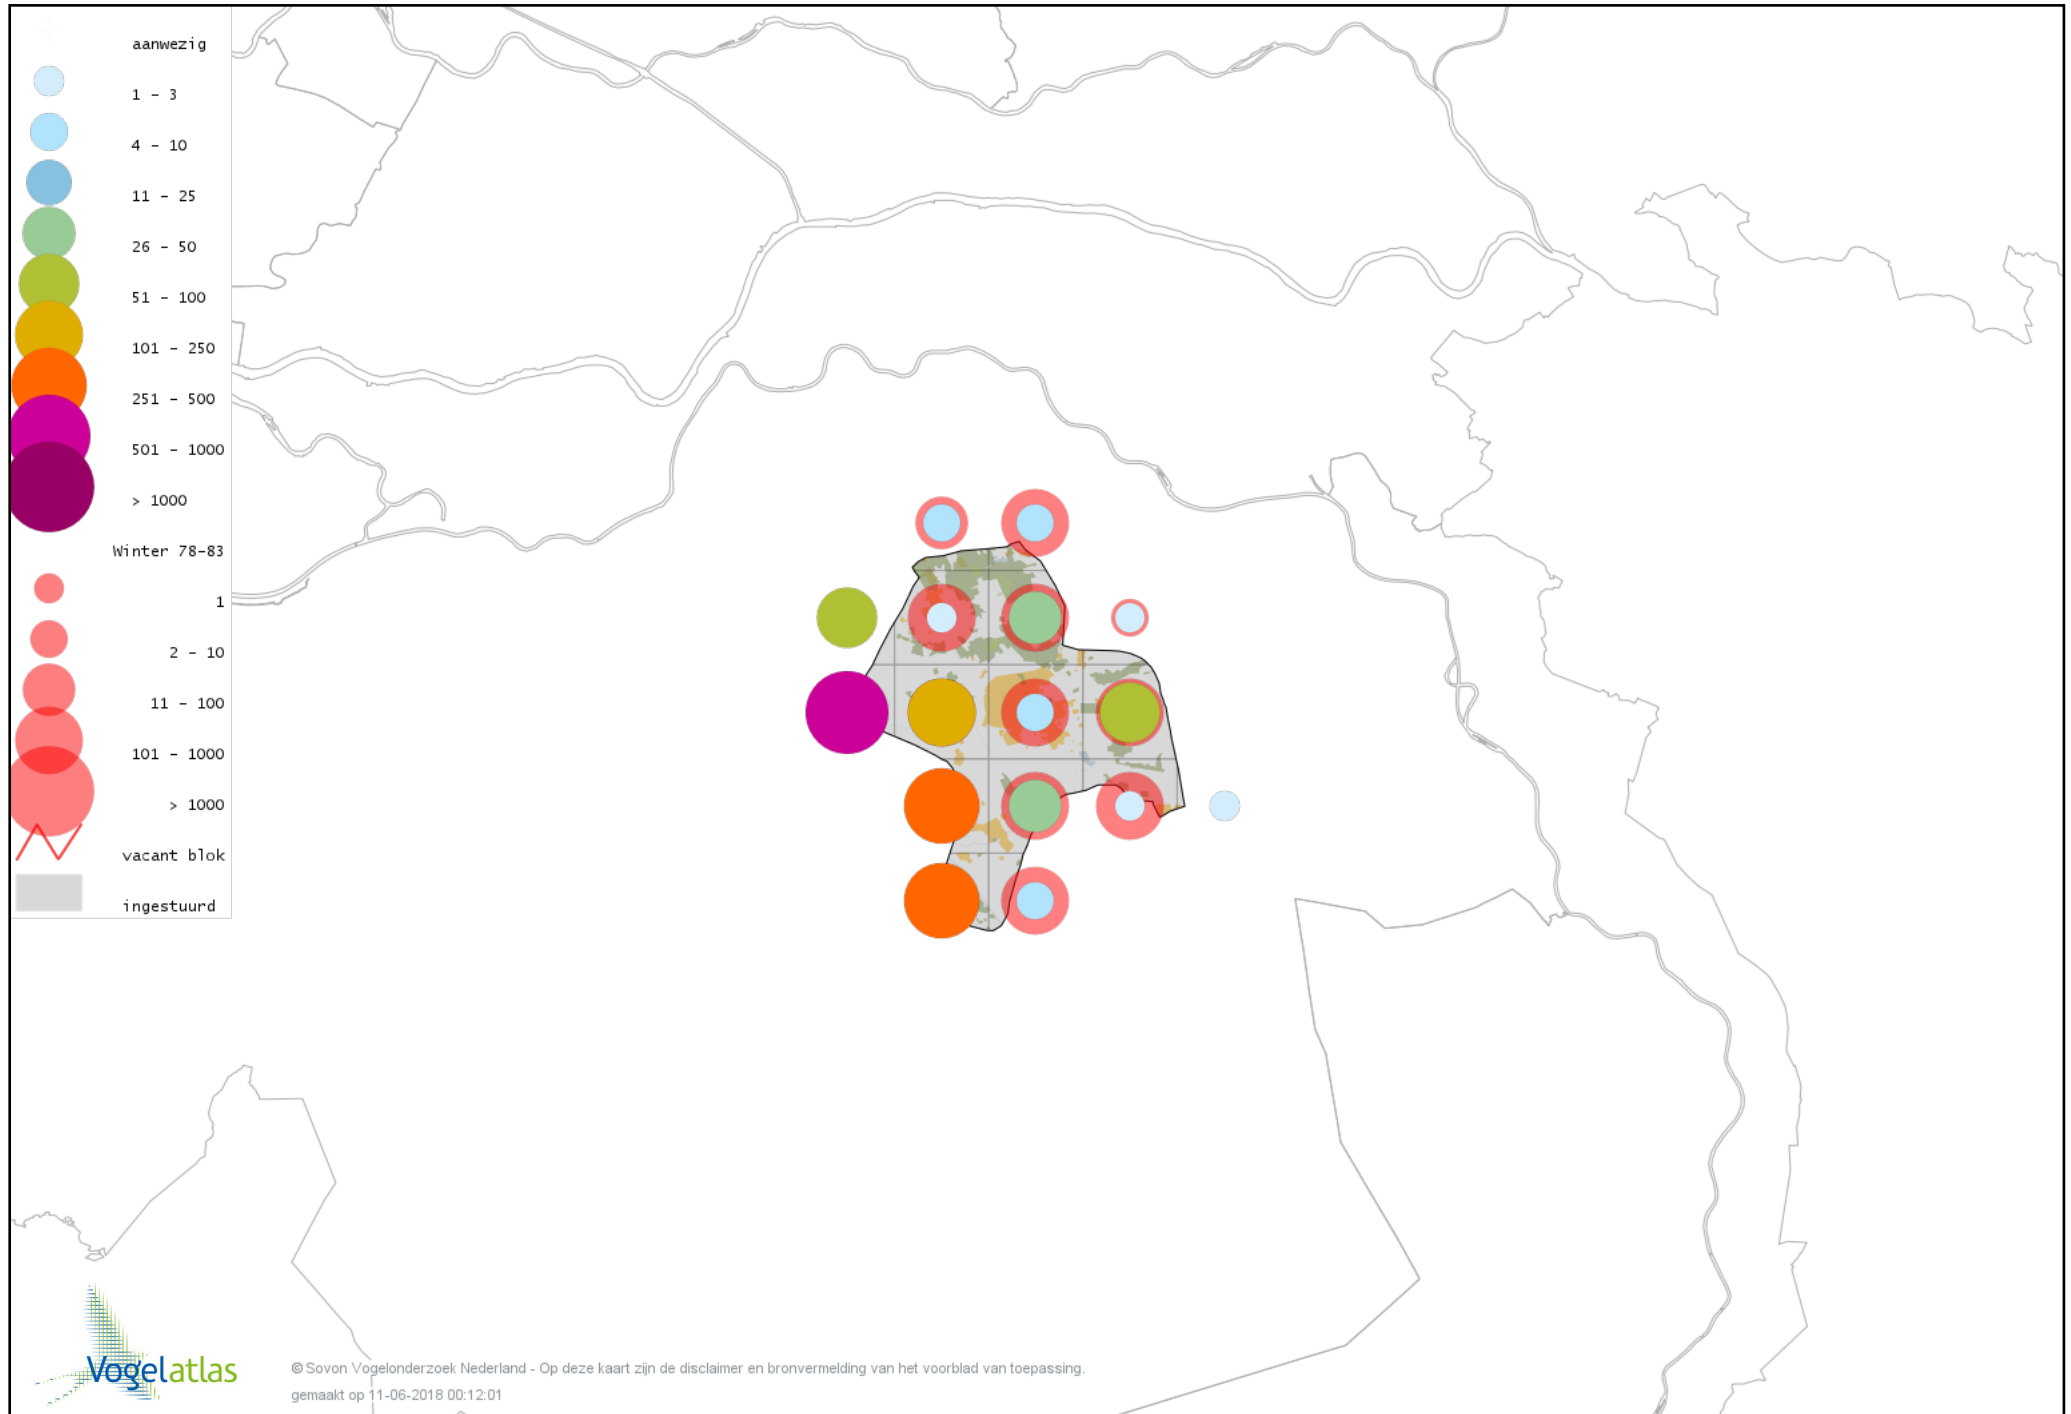

Voorlopige verspreidingskaart Boomklever winter

Voorlopige verspreidingskaart Kortsnavelboomkruiper winter

Voorlopige verspreidingskaart Boomkruiper winter

Voorlopige verspreidingskaart Winterkoning winter

Voorlopige verspreidingskaart Spreeuw winter

Voorlopige verspreidingskaart Merel winter

Voorlopige verspreidingskaart Kramsvogel winter

Voorlopige verspreidingskaart Zanglijster winter

Voorlopige verspreidingskaart Koperwiek winter

Voorlopige verspreidingskaart Grote Lijster winter

Voorlopige verspreidingskaart Roodborst winter

Voorlopige verspreidingskaart Zwarte Roodstaart winter

Voorlopige verspreidingskaart Roodborsttapuit winter