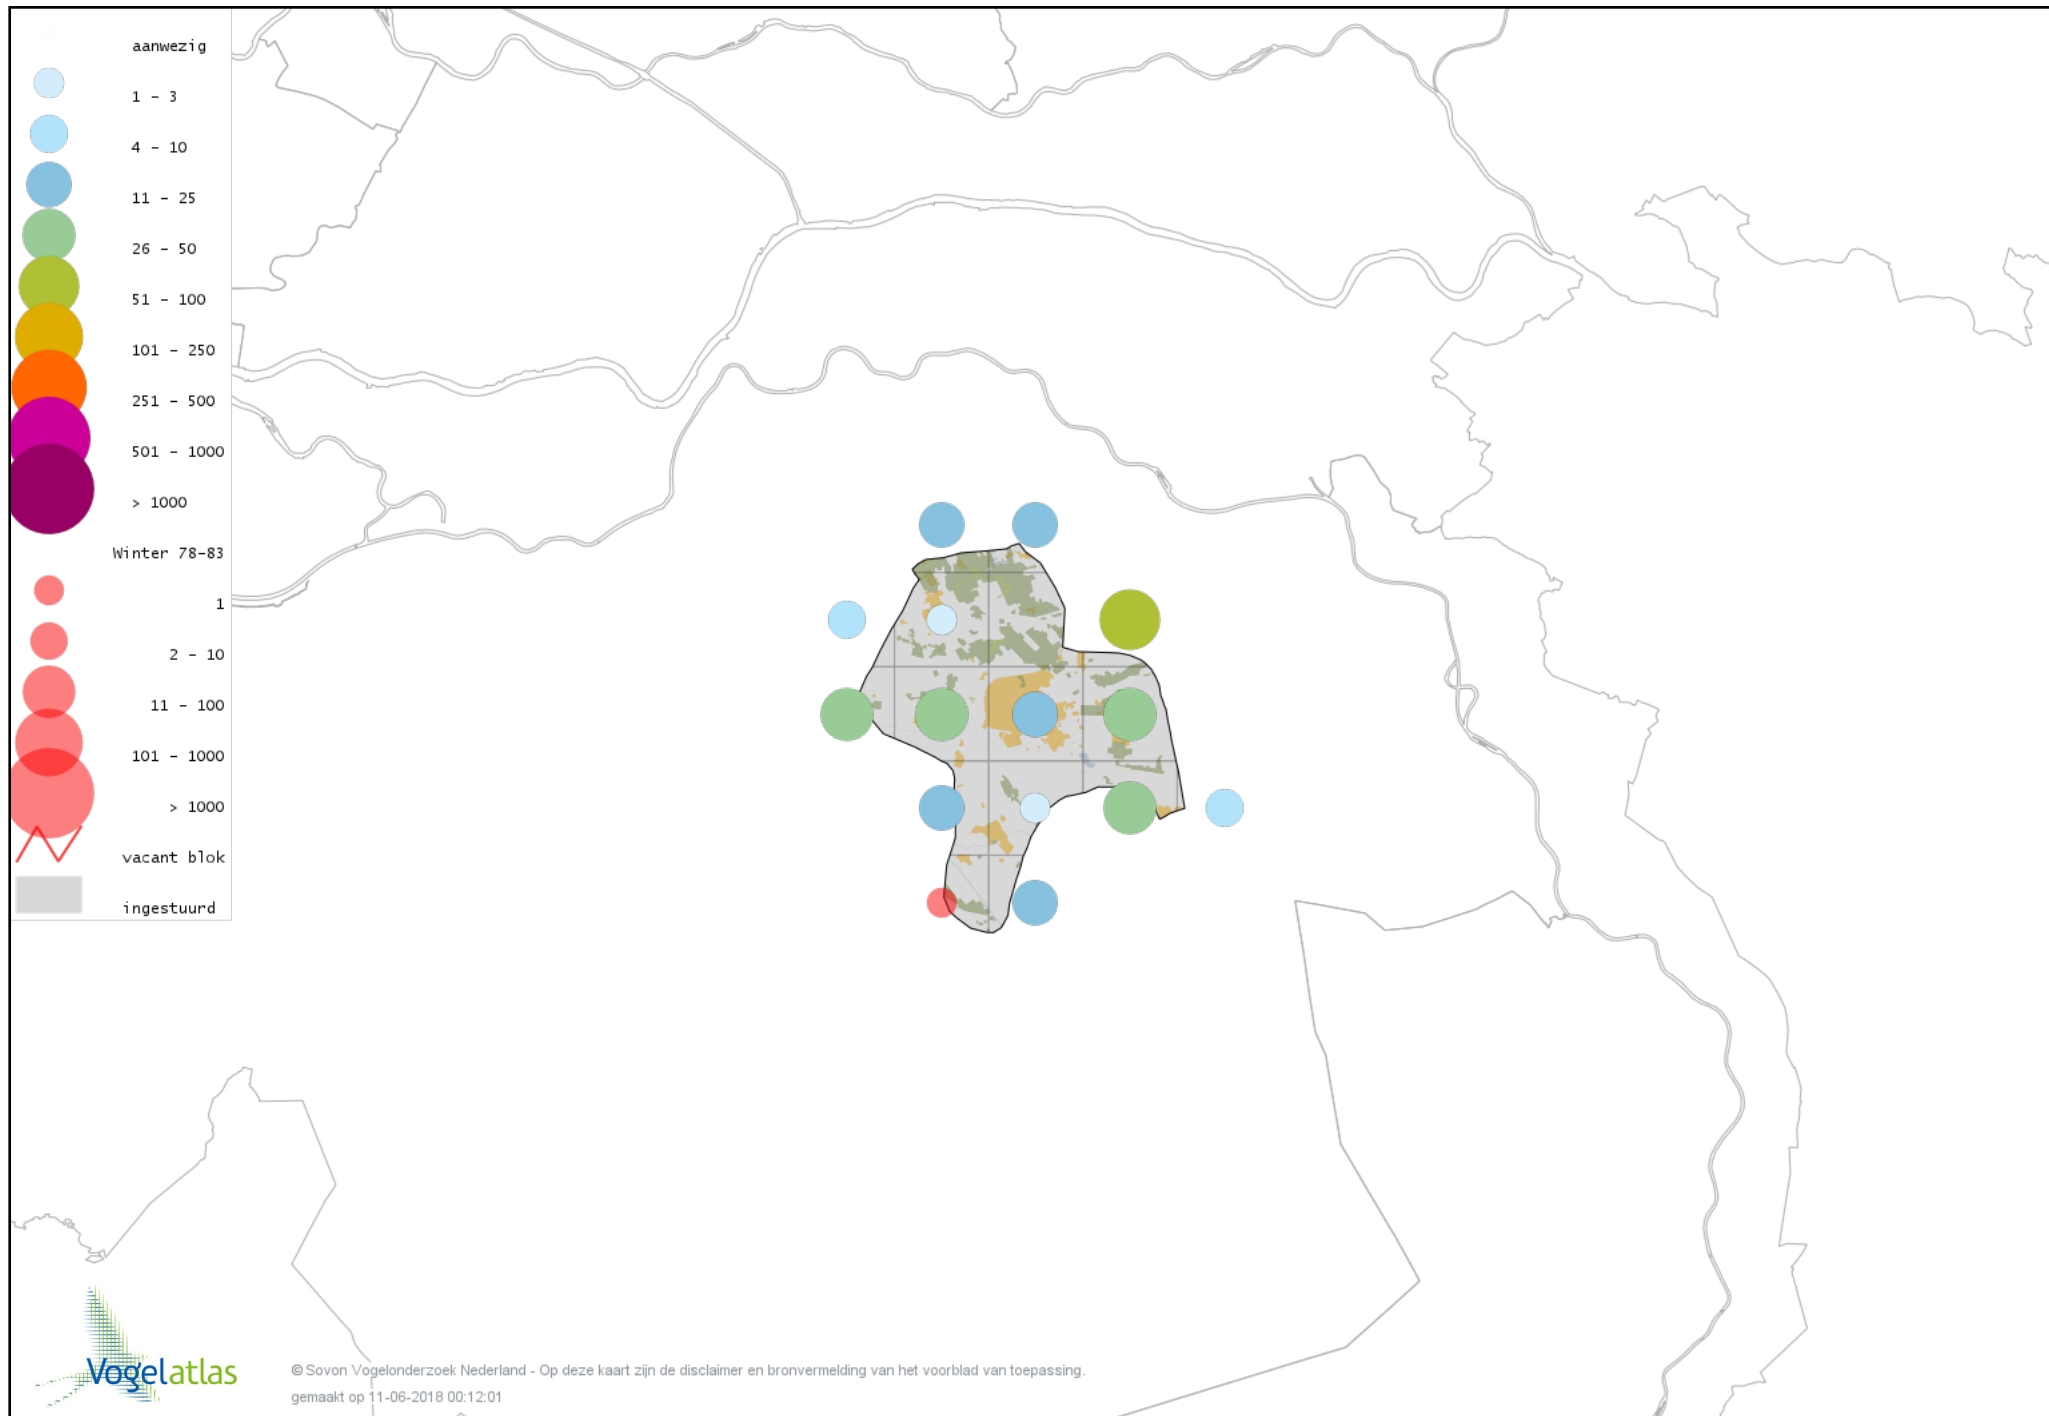

Voorlopige verspreidingskaart Brandgans winter

Voorlopige verspreidingskaart Rotgans winter

Voorlopige verspreidingskaart Nijlgans winter

Voorlopige verspreidingskaart Casarca winter

Voorlopige verspreidingskaart Bergeend winter

Voorlopige verspreidingskaart Krooneend winter

Voorlopige verspreidingskaart Tafeleend winter

Voorlopige verspreidingskaart Witoogend winter

Voorlopige verspreidingskaart Kuifeend winter

Voorlopige verspreidingskaart Muskuseend winter

Voorlopige verspreidingskaart Carolina-eend winter

Voorlopige verspreidingskaart Mandarijneend winter

Voorlopige verspreidingskaart Rosse Stekelstaart winter

Voorlopige verspreidingskaart Nonnetje winter

Voorlopige verspreidingskaart Brilduiker winter

Voorlopige verspreidingskaart Kokardezaagbek winter

Voorlopige verspreidingskaart Grote Zaagbek winter

Voorlopige verspreidingskaart Krakeend winter

Voorlopige verspreidingskaart Smient winter