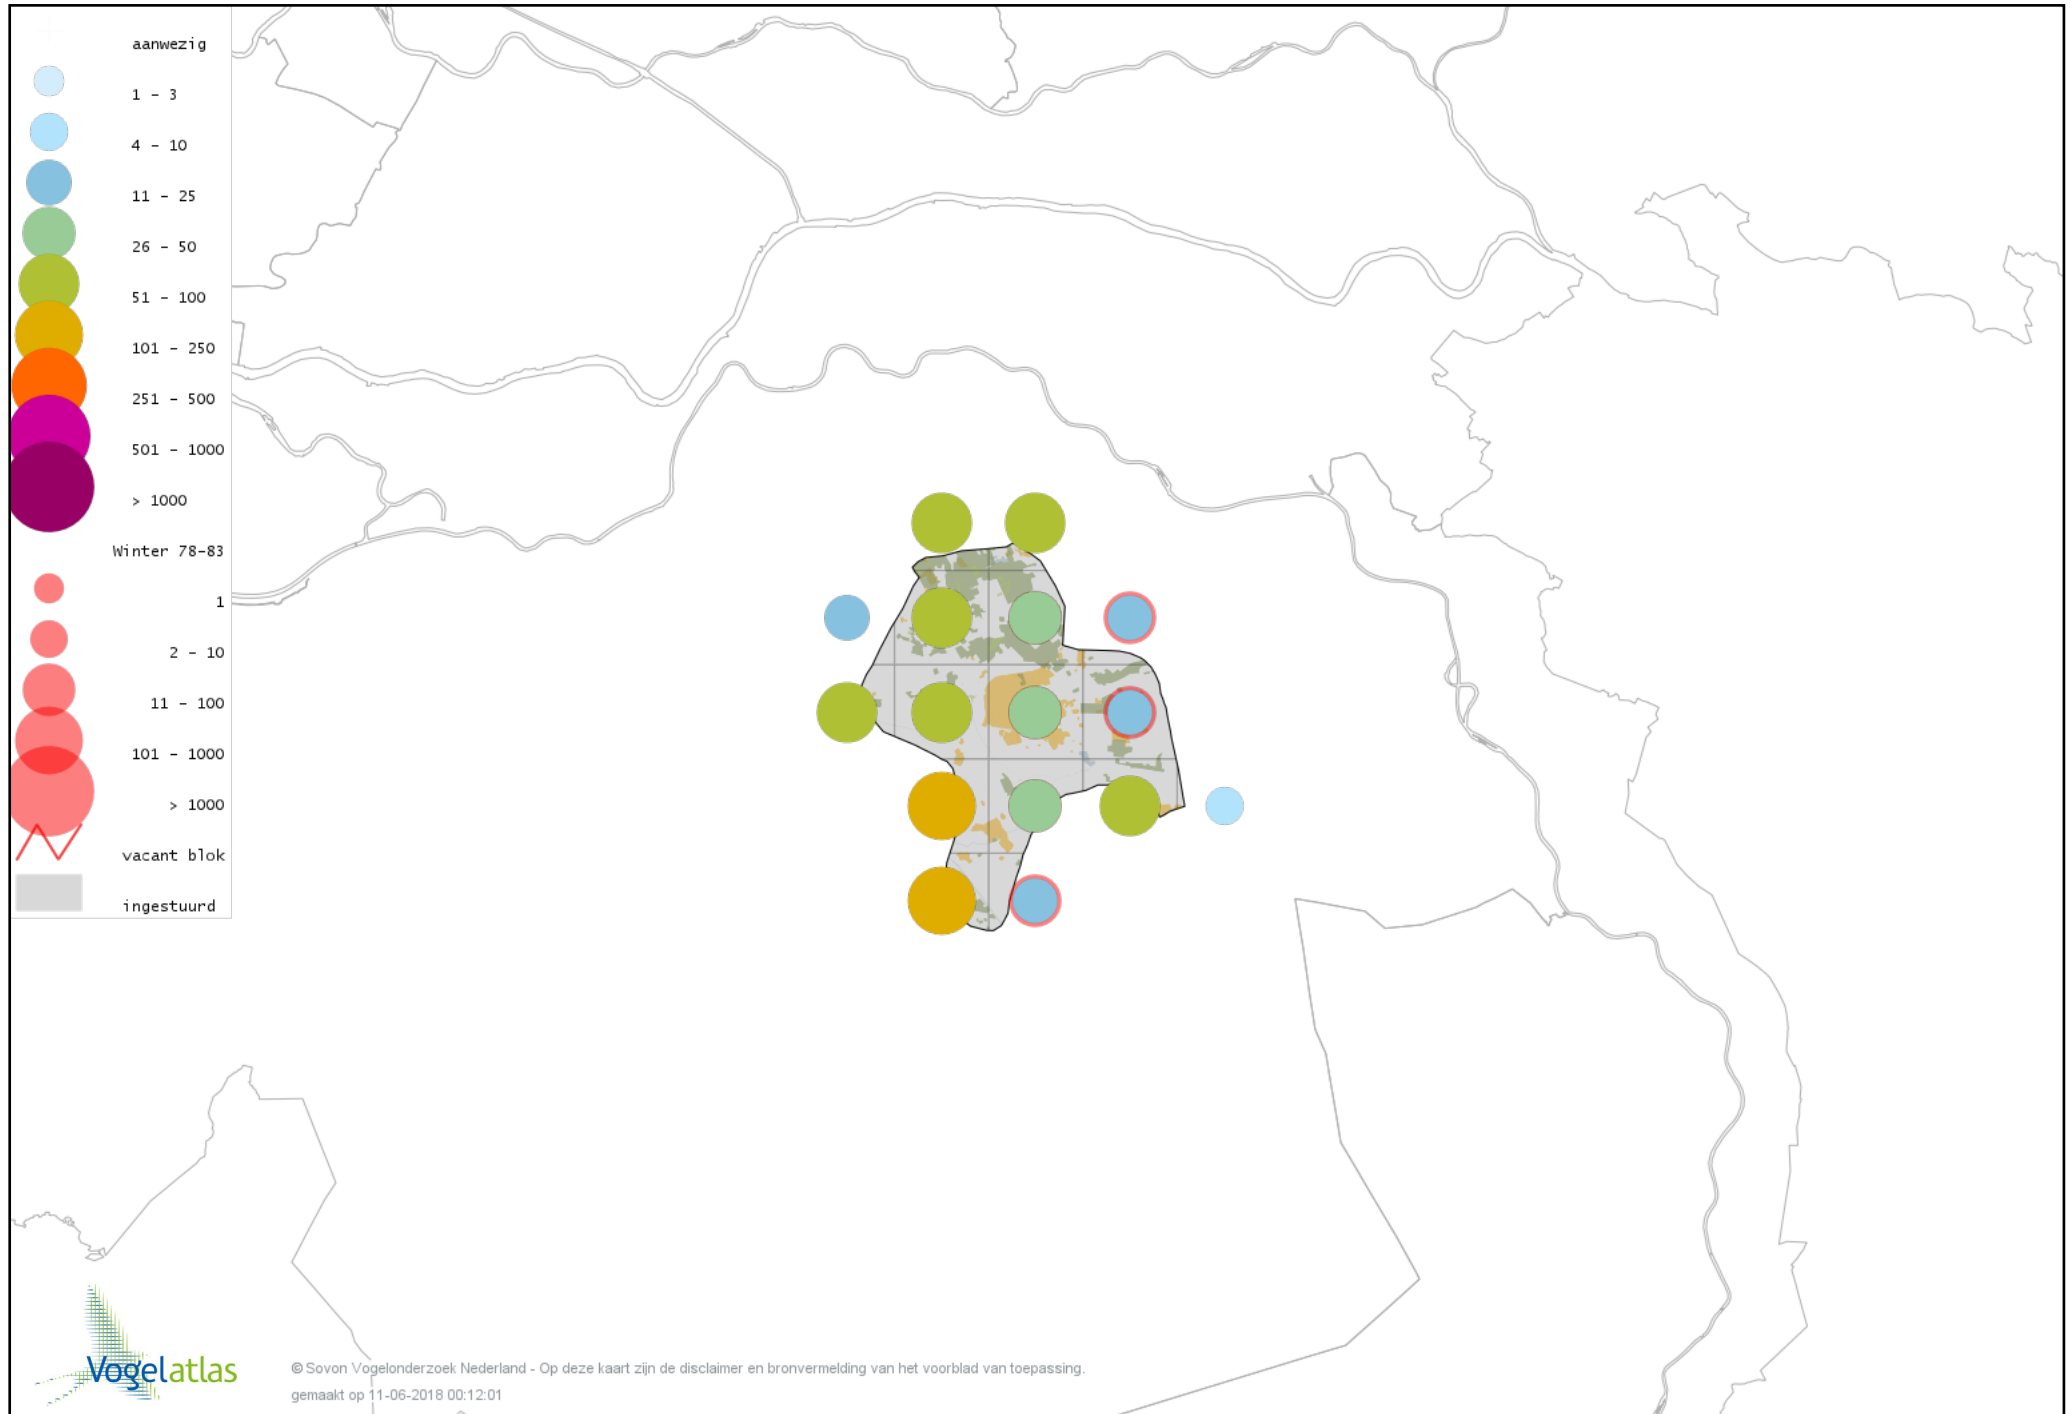

Voorlopige verspreidingskaart Boomleeuwerik winter

Voorlopige verspreidingskaart Veldleeuwerik winter

Voorlopige verspreidingskaart Staartmees winter

Voorlopige verspreidingskaart Tjiftjaf winter

Voorlopige verspreidingskaart Pestvogel winter

Voorlopige verspreidingskaart Boomklever winter

Voorlopige verspreidingskaart Kortsnavelboomkruiper winter

Voorlopige verspreidingskaart Boomkruiper winter

Voorlopige verspreidingskaart Winterkoning winter