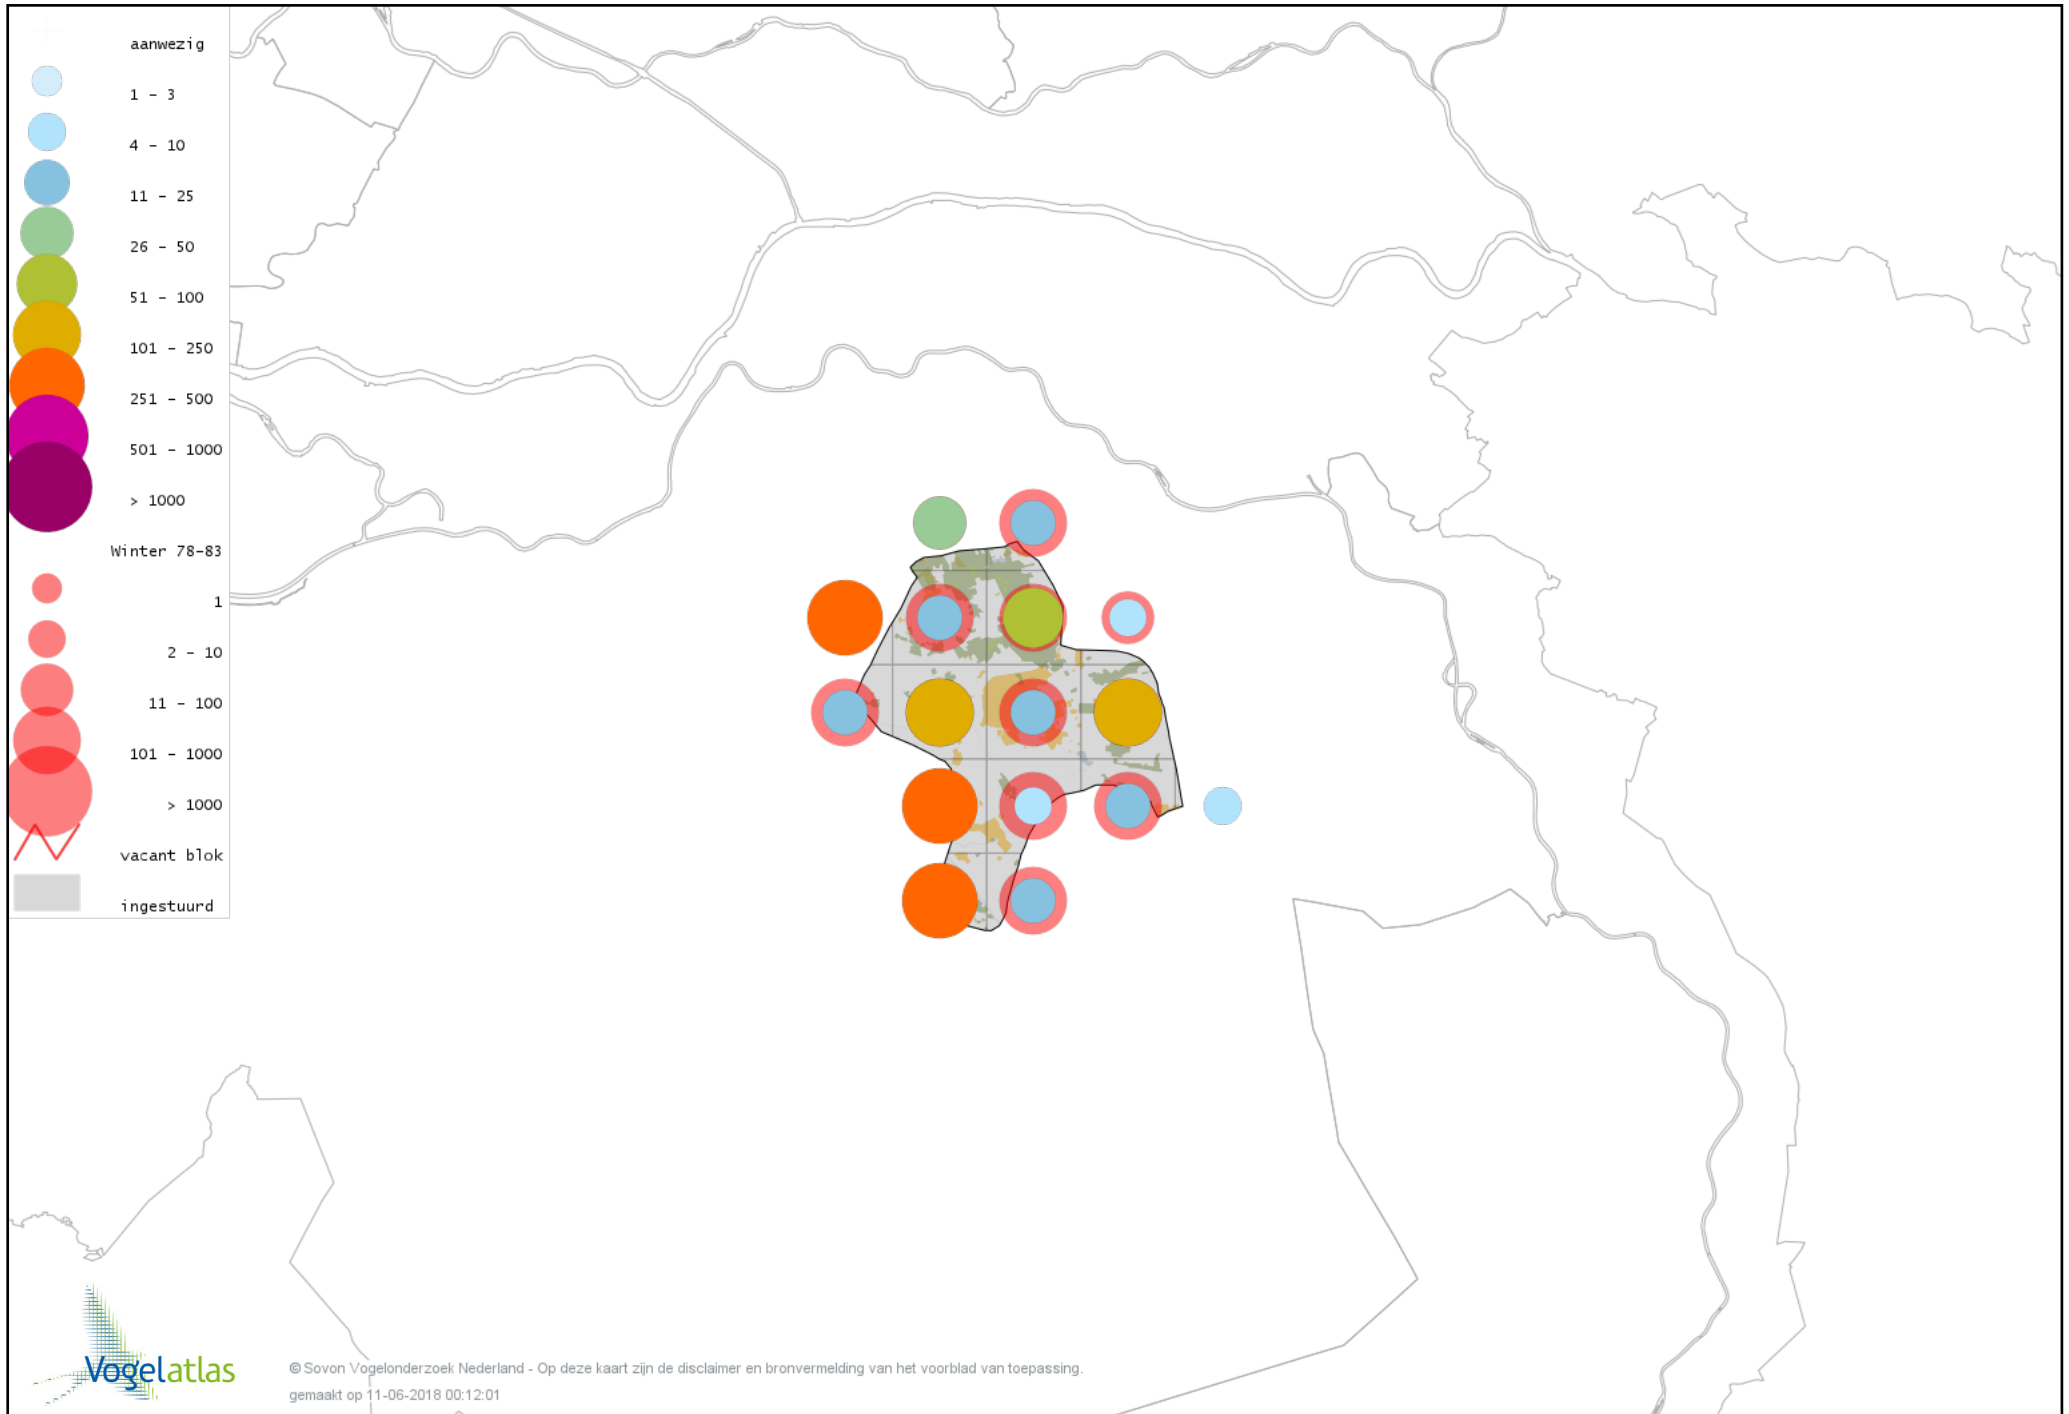

Voorlopige verspreidingskaart Klappekster winter

Voorlopige verspreidingskaart Ekster winter

Voorlopige verspreidingskaart Gaai winter

Voorlopige verspreidingskaart Kauw winter

Voorlopige verspreidingskaart Noordse Kauw winter

Voorlopige verspreidingskaart Roek winter

Voorlopige verspreidingskaart Zwarte Kraai winter

Voorlopige verspreidingskaart Raaf winter

Voorlopige verspreidingskaart Goudhaan winter

Voorlopige verspreidingskaart Vuurgoudhaan winter

Voorlopige verspreidingskaart Pimpelmees winter

Voorlopige verspreidingskaart Koolmees winter

Voorlopige verspreidingskaart Kuifmees winter

Voorlopige verspreidingskaart Zwarte Mees winter

Voorlopige verspreidingskaart Matkop winter