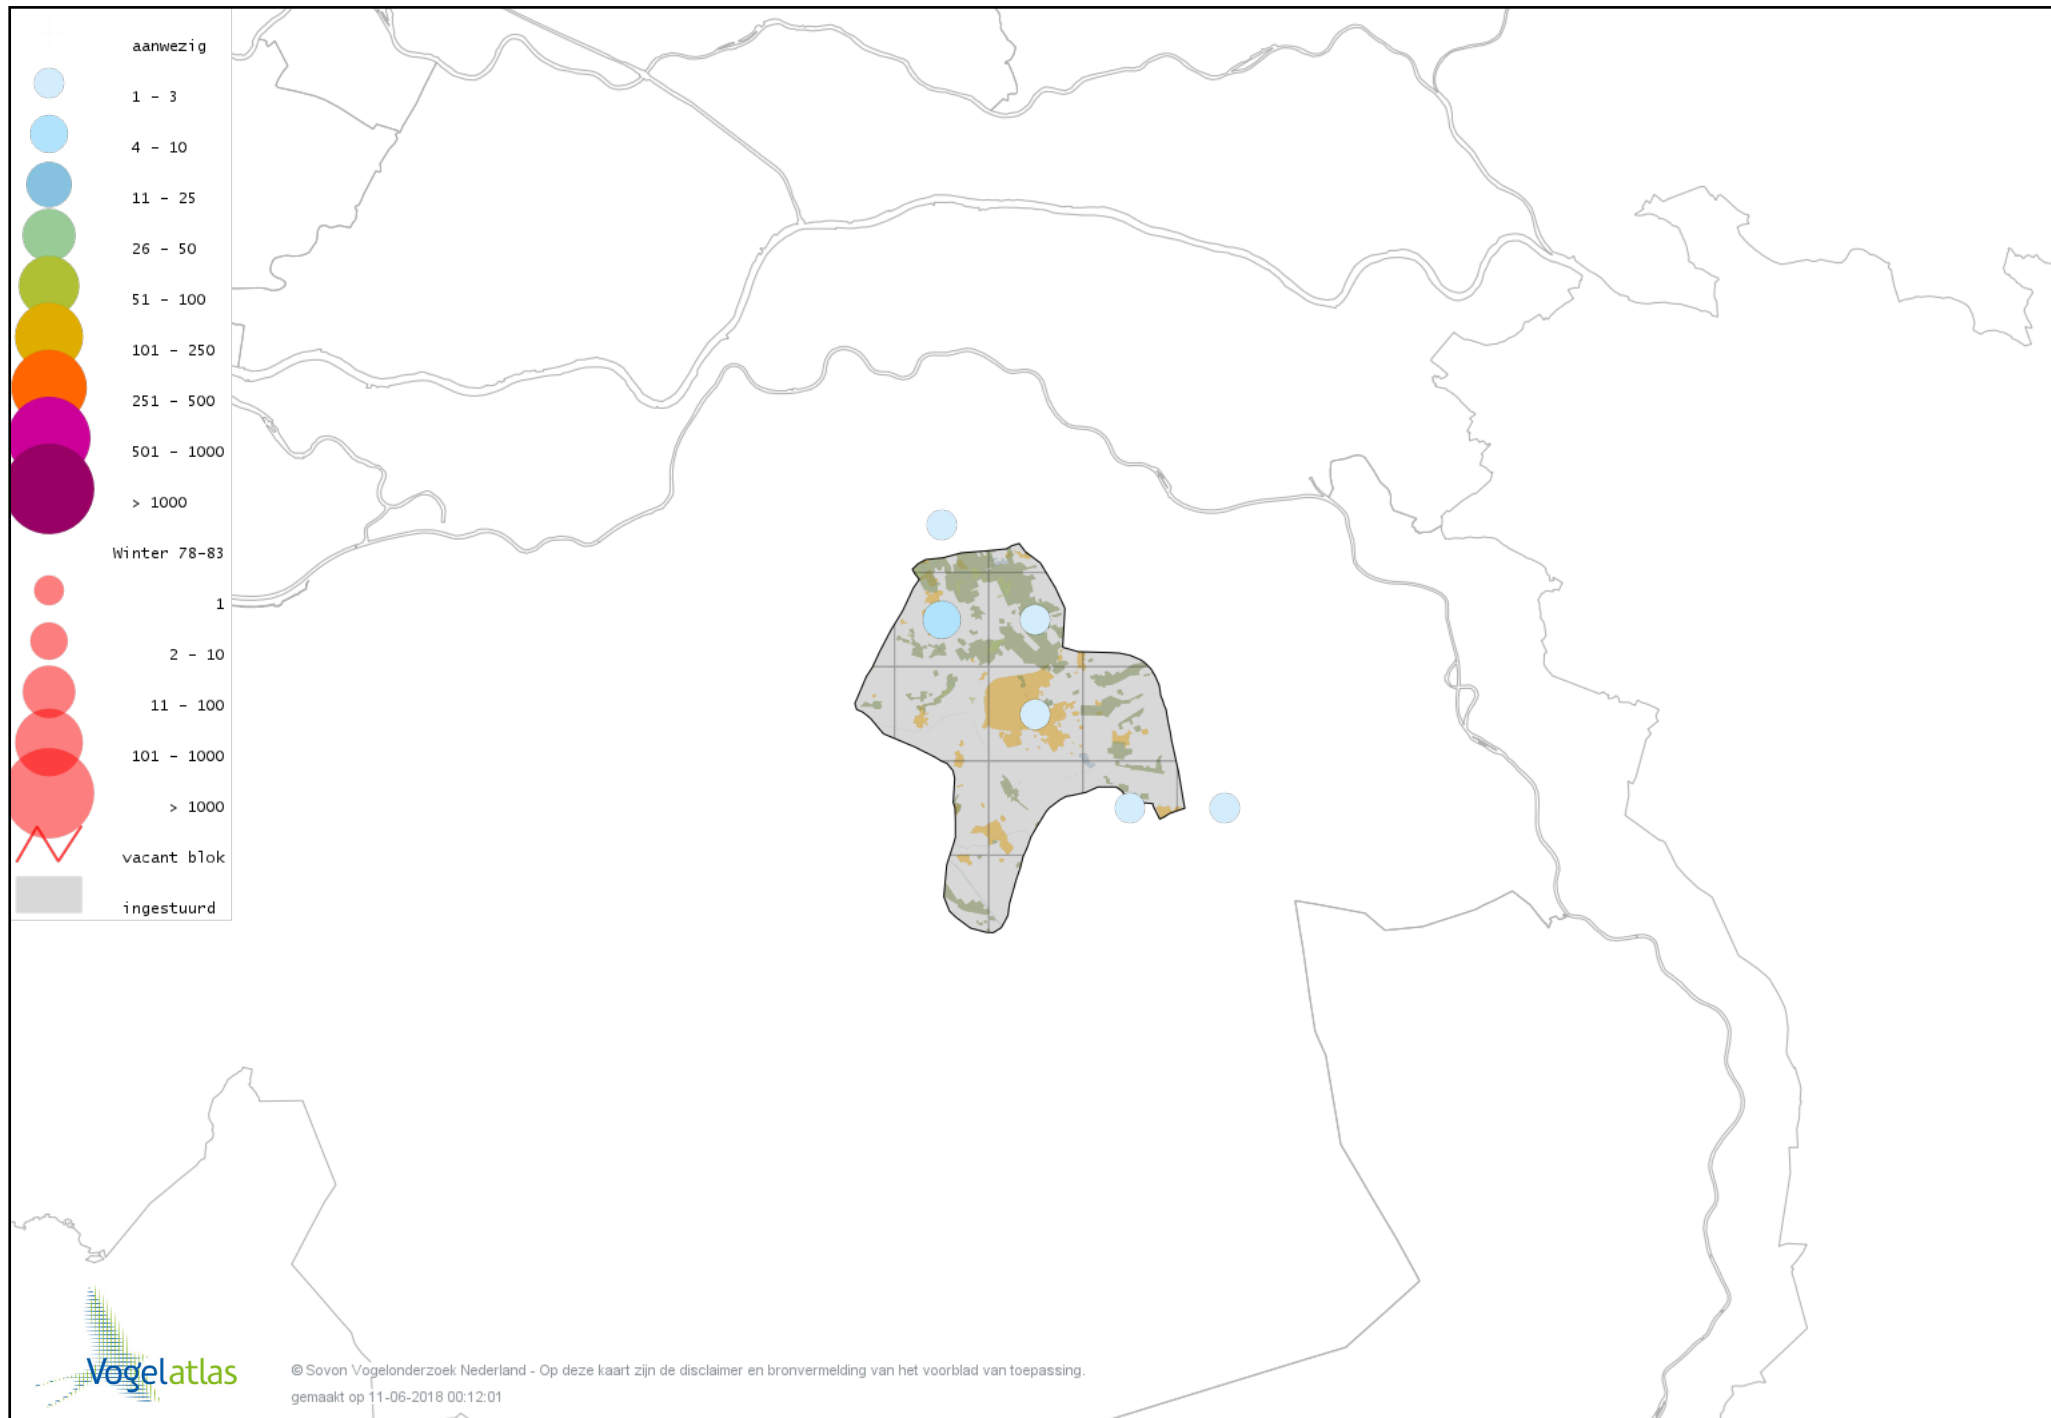

Voorlopige verspreidingskaart Groene Specht winter

Voorlopige verspreidingskaart Zwarte Specht winter

Voorlopige verspreidingskaart Grote Bonte Specht winter

Voorlopige verspreidingskaart Kleine Bonte Specht winter

Voorlopige verspreidingskaart Klappekster winter

Voorlopige verspreidingskaart Ekster winter

Voorlopige verspreidingskaart Gaai winter

Voorlopige verspreidingskaart Kauw winter

Voorlopige verspreidingskaart Noordse Kauw winter

Voorlopige verspreidingskaart Roek winter

Voorlopige verspreidingskaart Zwarte Kraai winter

Voorlopige verspreidingskaart Raaf winter

Voorlopige verspreidingskaart Goudhaan winter

Voorlopige verspreidingskaart Vuurgoudhaan winter