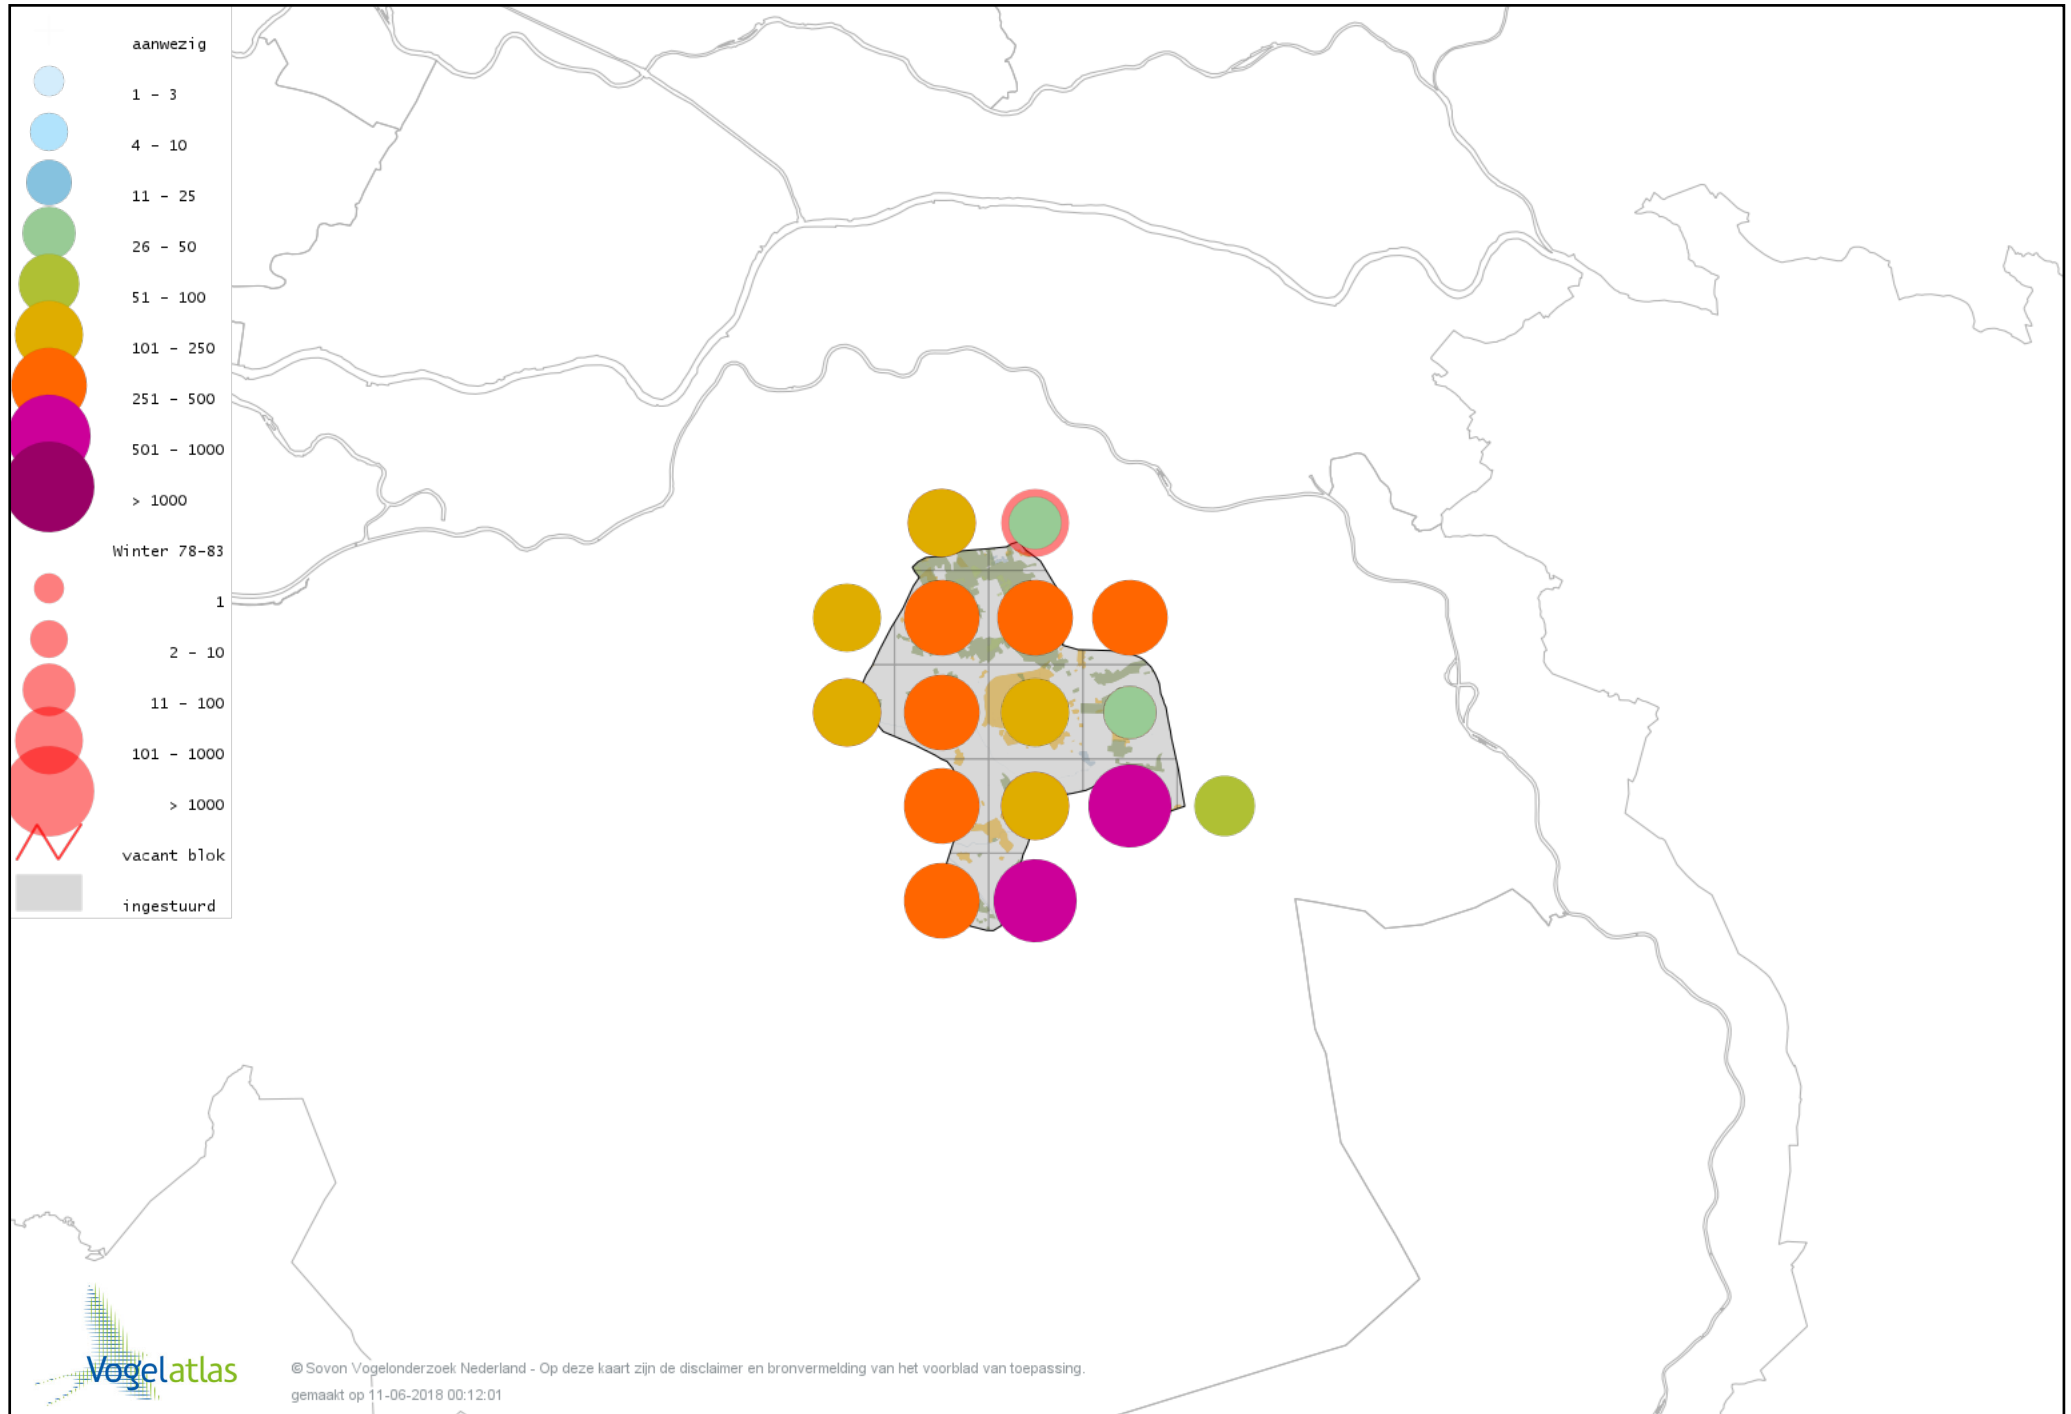

Voorlopige verspreidingskaart Boomleeuwerik winter

Voorlopige verspreidingskaart Veldleeuwerik winter

Voorlopige verspreidingskaart Staartmees winter

Voorlopige verspreidingskaart Tjiftjaf winter

Voorlopige verspreidingskaart Pestvogel winter

Voorlopige verspreidingskaart Boomklever winter

Voorlopige verspreidingskaart Kortsnavelboomkruiper winter

Voorlopige verspreidingskaart Boomkruiper winter

Voorlopige verspreidingskaart Winterkoning winter

Voorlopige verspreidingskaart Spreeuw winter

Voorlopige verspreidingskaart Merel winter

Voorlopige verspreidingskaart Kramsvogel winter

Voorlopige verspreidingskaart Zanglijster winter

Voorlopige verspreidingskaart Koperwiek winter

Voorlopige verspreidingskaart Grote Lijster winter

Voorlopige verspreidingskaart Roodborst winter

Voorlopige verspreidingskaart Zwarte Roodstaart winter

Voorlopige verspreidingskaart Roodborsttapuit winter