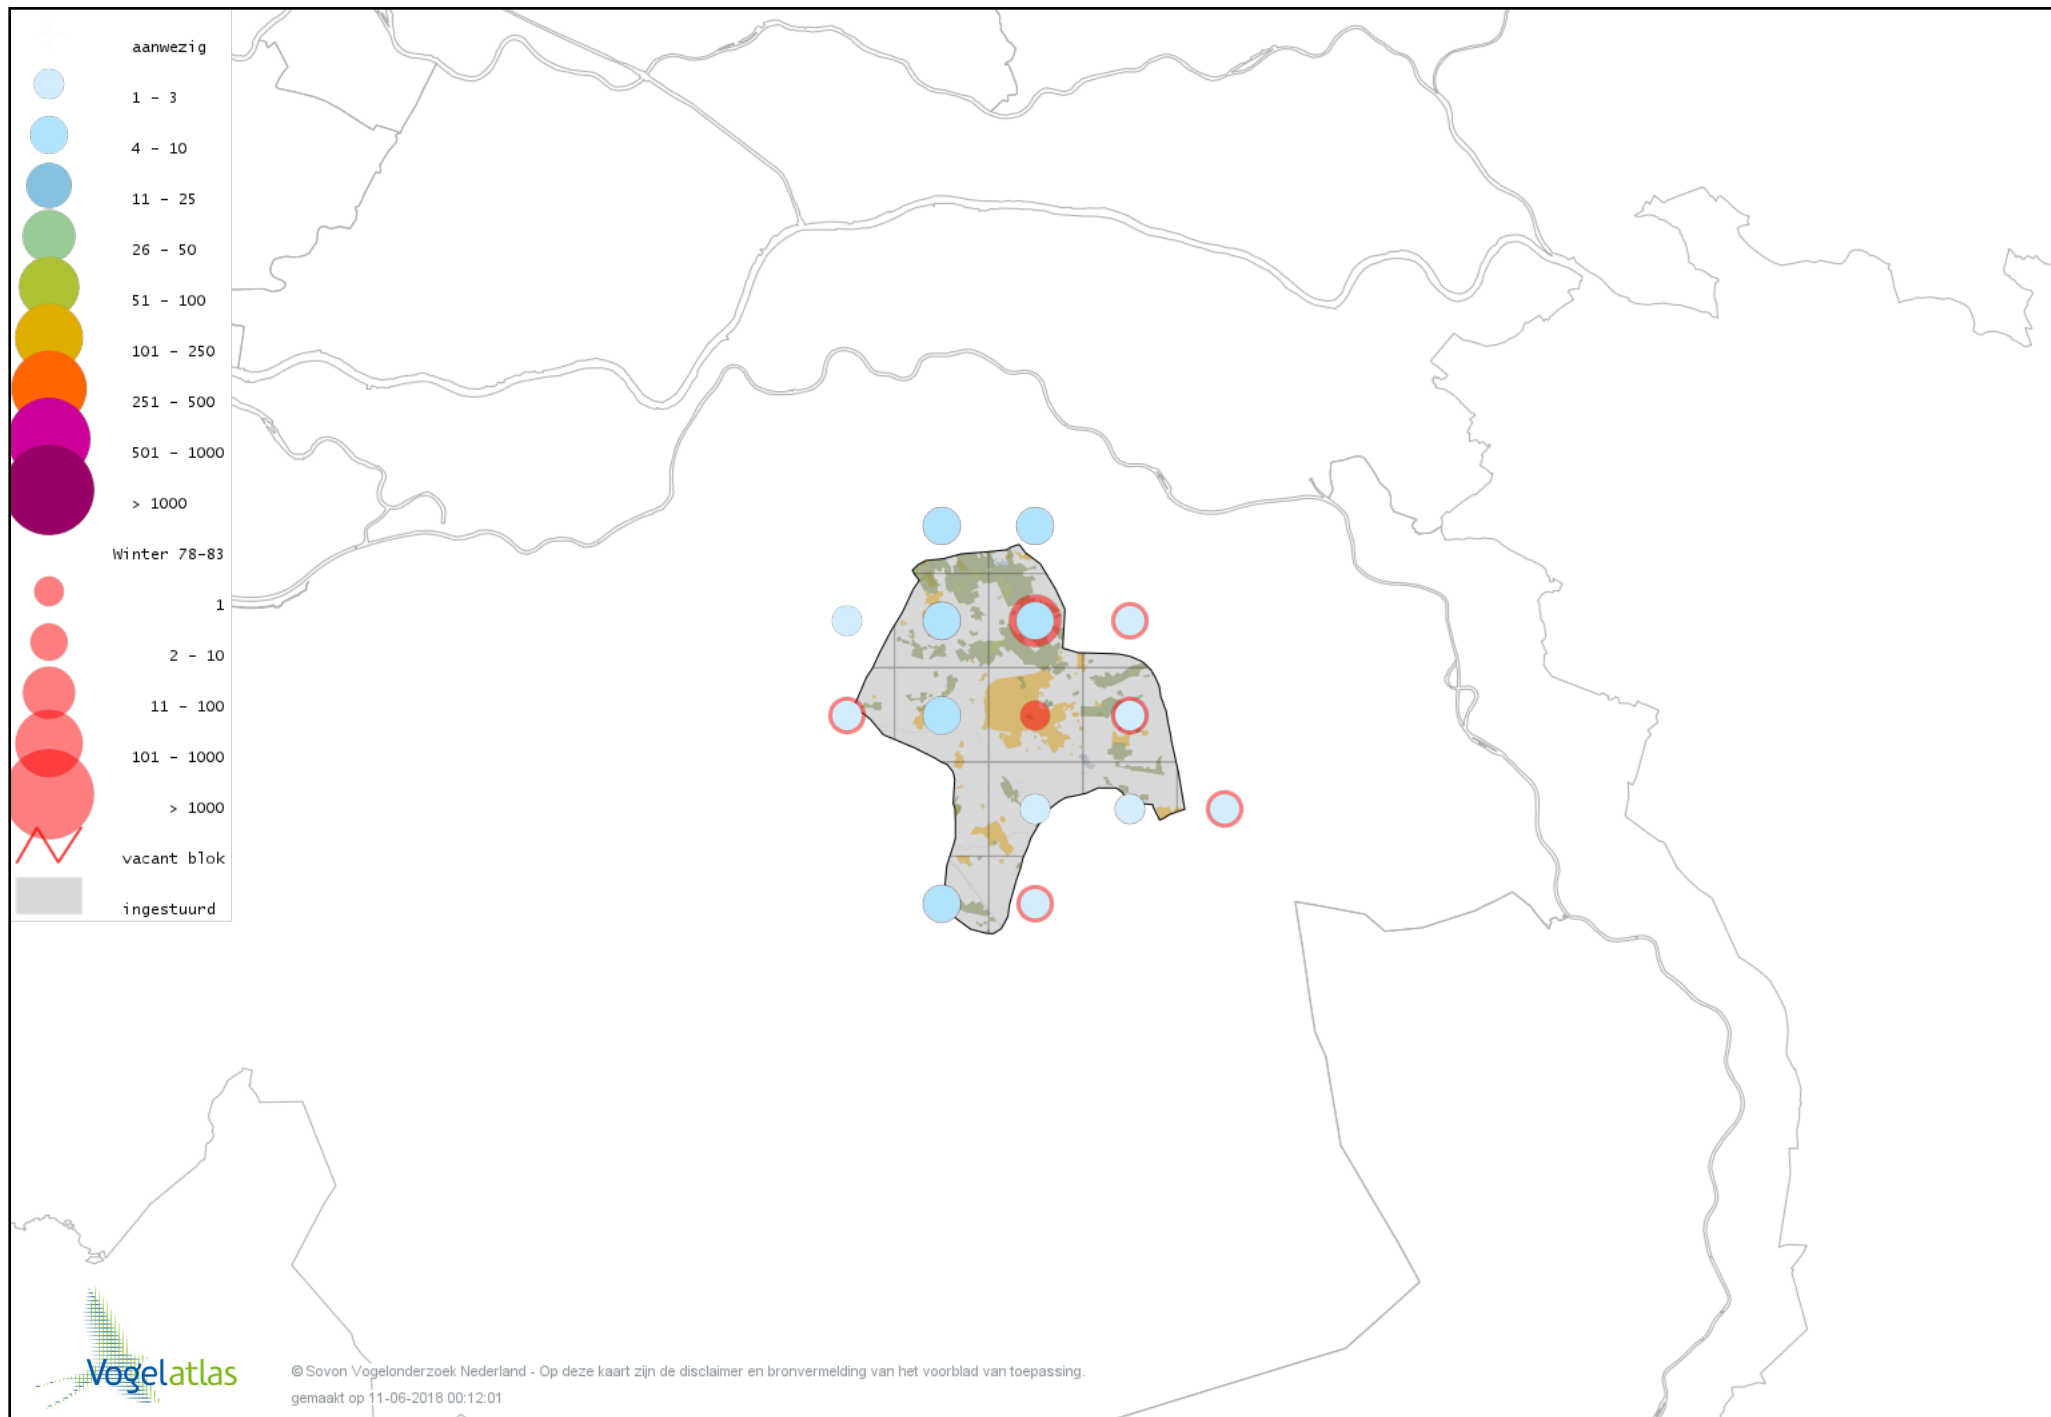

Voorlopige verspreidingskaart Stadsduif winter

Voorlopige verspreidingskaart Holenduif winter

Voorlopige verspreidingskaart Houtduif winter

Voorlopige verspreidingskaart Turkse Tortel winter

Voorlopige verspreidingskaart Kerkuil winter

Voorlopige verspreidingskaart Steenuil winter

Voorlopige verspreidingskaart Bosuil winter

Voorlopige verspreidingskaart Ransuil winter

Voorlopige verspreidingskaart Velduil winter

Voorlopige verspreidingskaart IJsvogel winter

Voorlopige verspreidingskaart Groene Specht winter

Voorlopige verspreidingskaart Zwarte Specht winter

Voorlopige verspreidingskaart Grote Bonte Specht winter

Voorlopige verspreidingskaart Kleine Bonte Specht winter