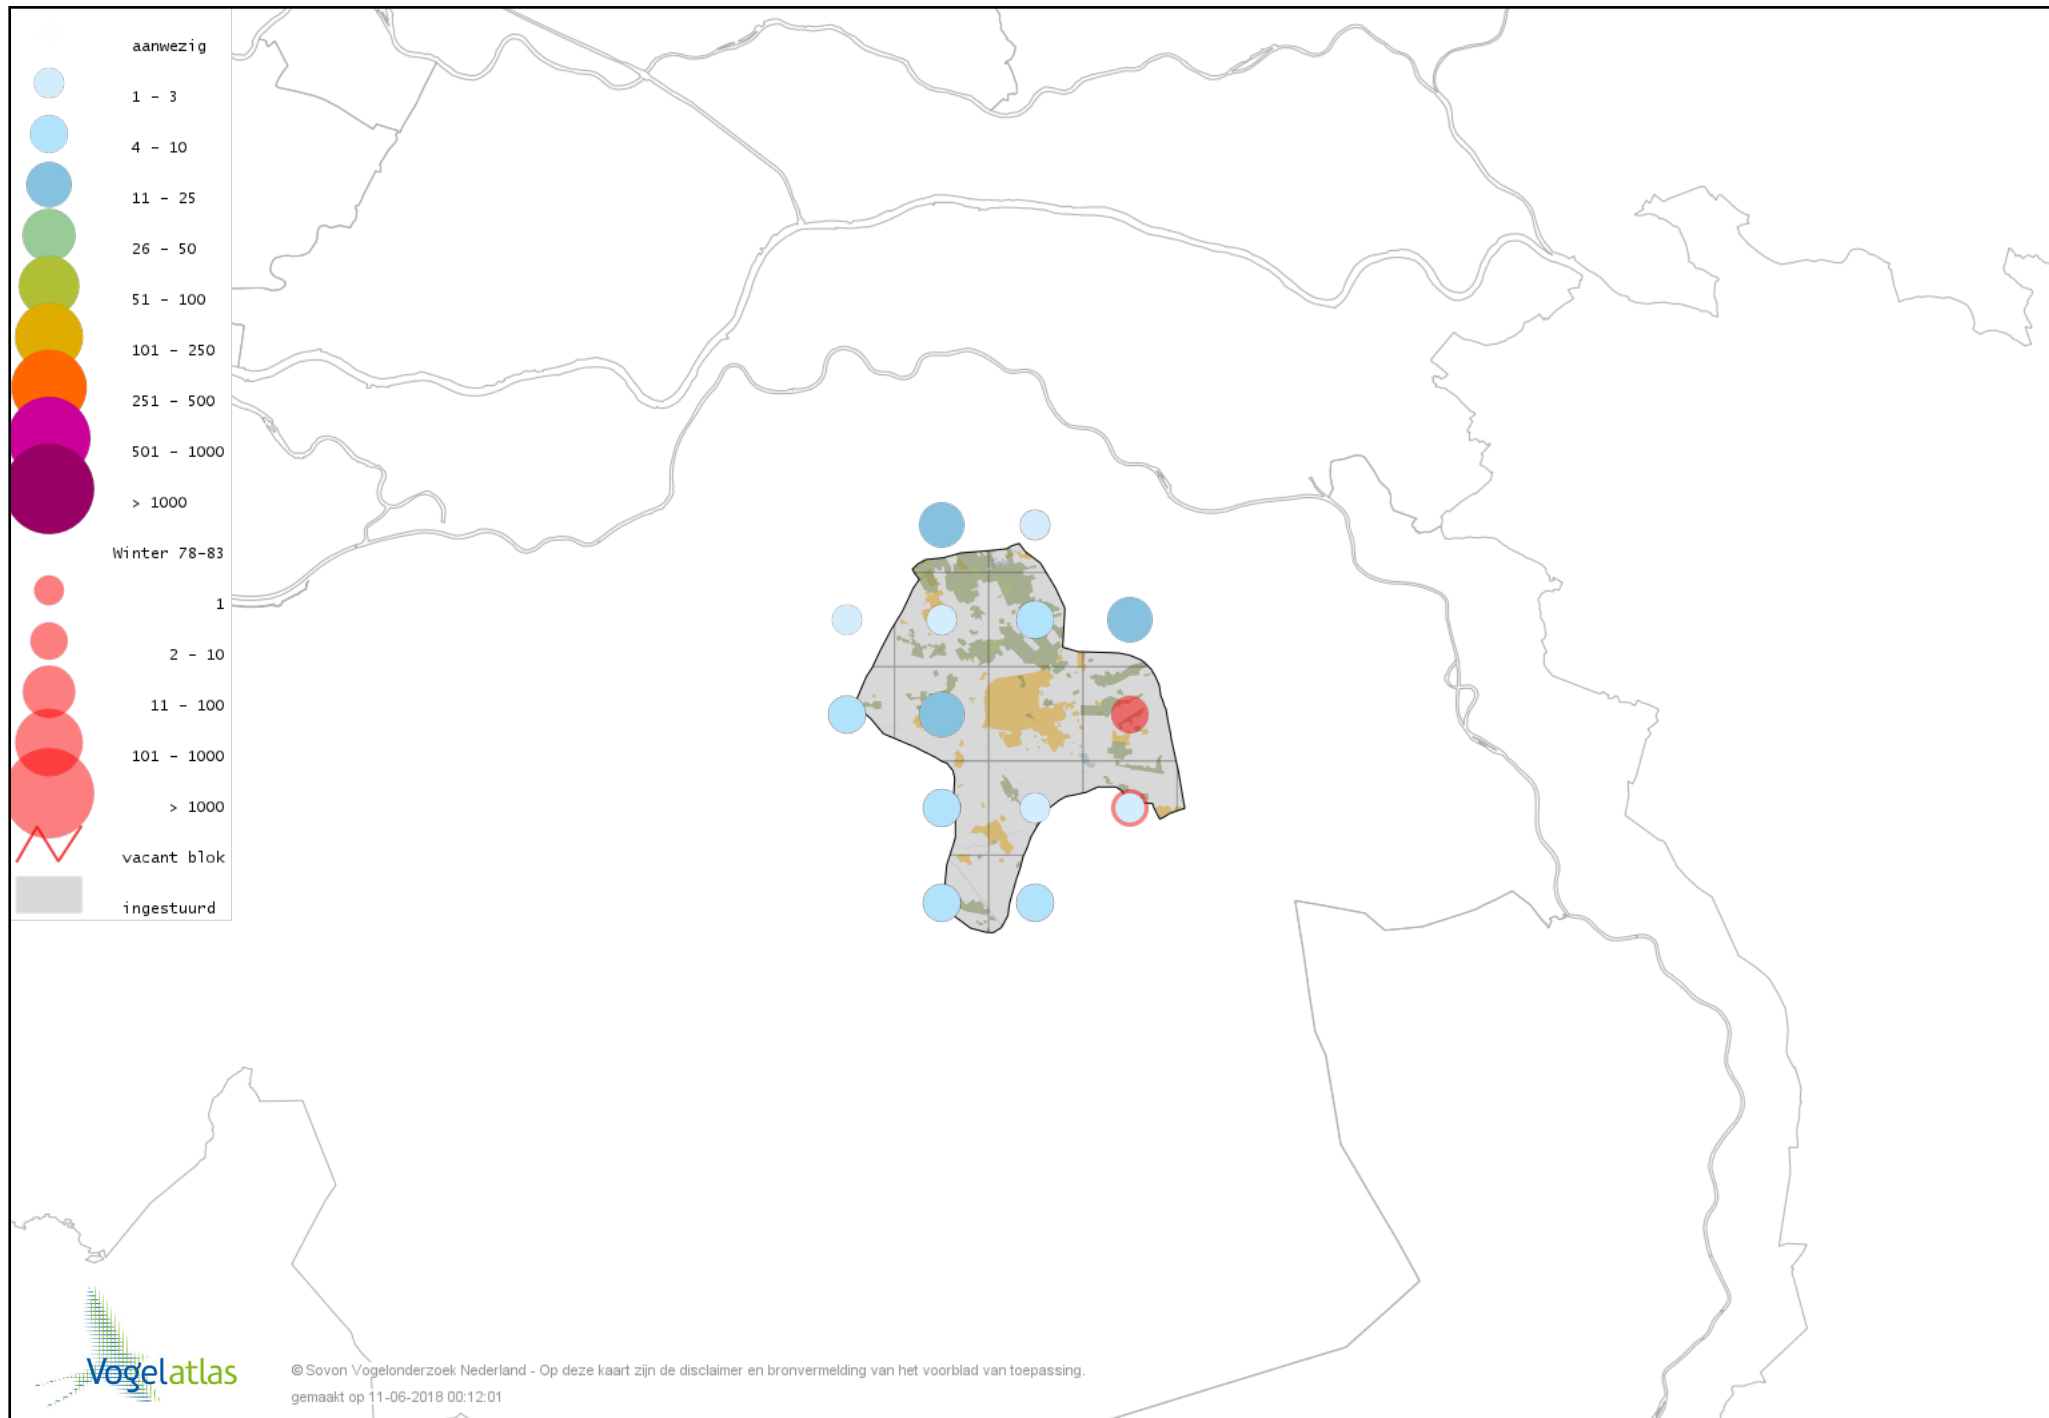

Voorlopige verspreidingskaart Waterral winter

Voorlopige verspreidingskaart Waterhoen winter

Voorlopige verspreidingskaart Meerkoet winter

Voorlopige verspreidingskaart Kraanvogel winter

Voorlopige verspreidingskaart Scholekster winter

Voorlopige verspreidingskaart Goudplevier winter

Voorlopige verspreidingskaart Kievit winter

Voorlopige verspreidingskaart Bokje winter

Voorlopige verspreidingskaart Watersnip winter

Voorlopige verspreidingskaart Houtsnip winter

Voorlopige verspreidingskaart Wulp winter

Voorlopige verspreidingskaart Witgat winter

Voorlopige verspreidingskaart Kokmeeuw winter

Voorlopige verspreidingskaart Stormmeeuw winter

Voorlopige verspreidingskaart Kleine Mantelmeeuw winter