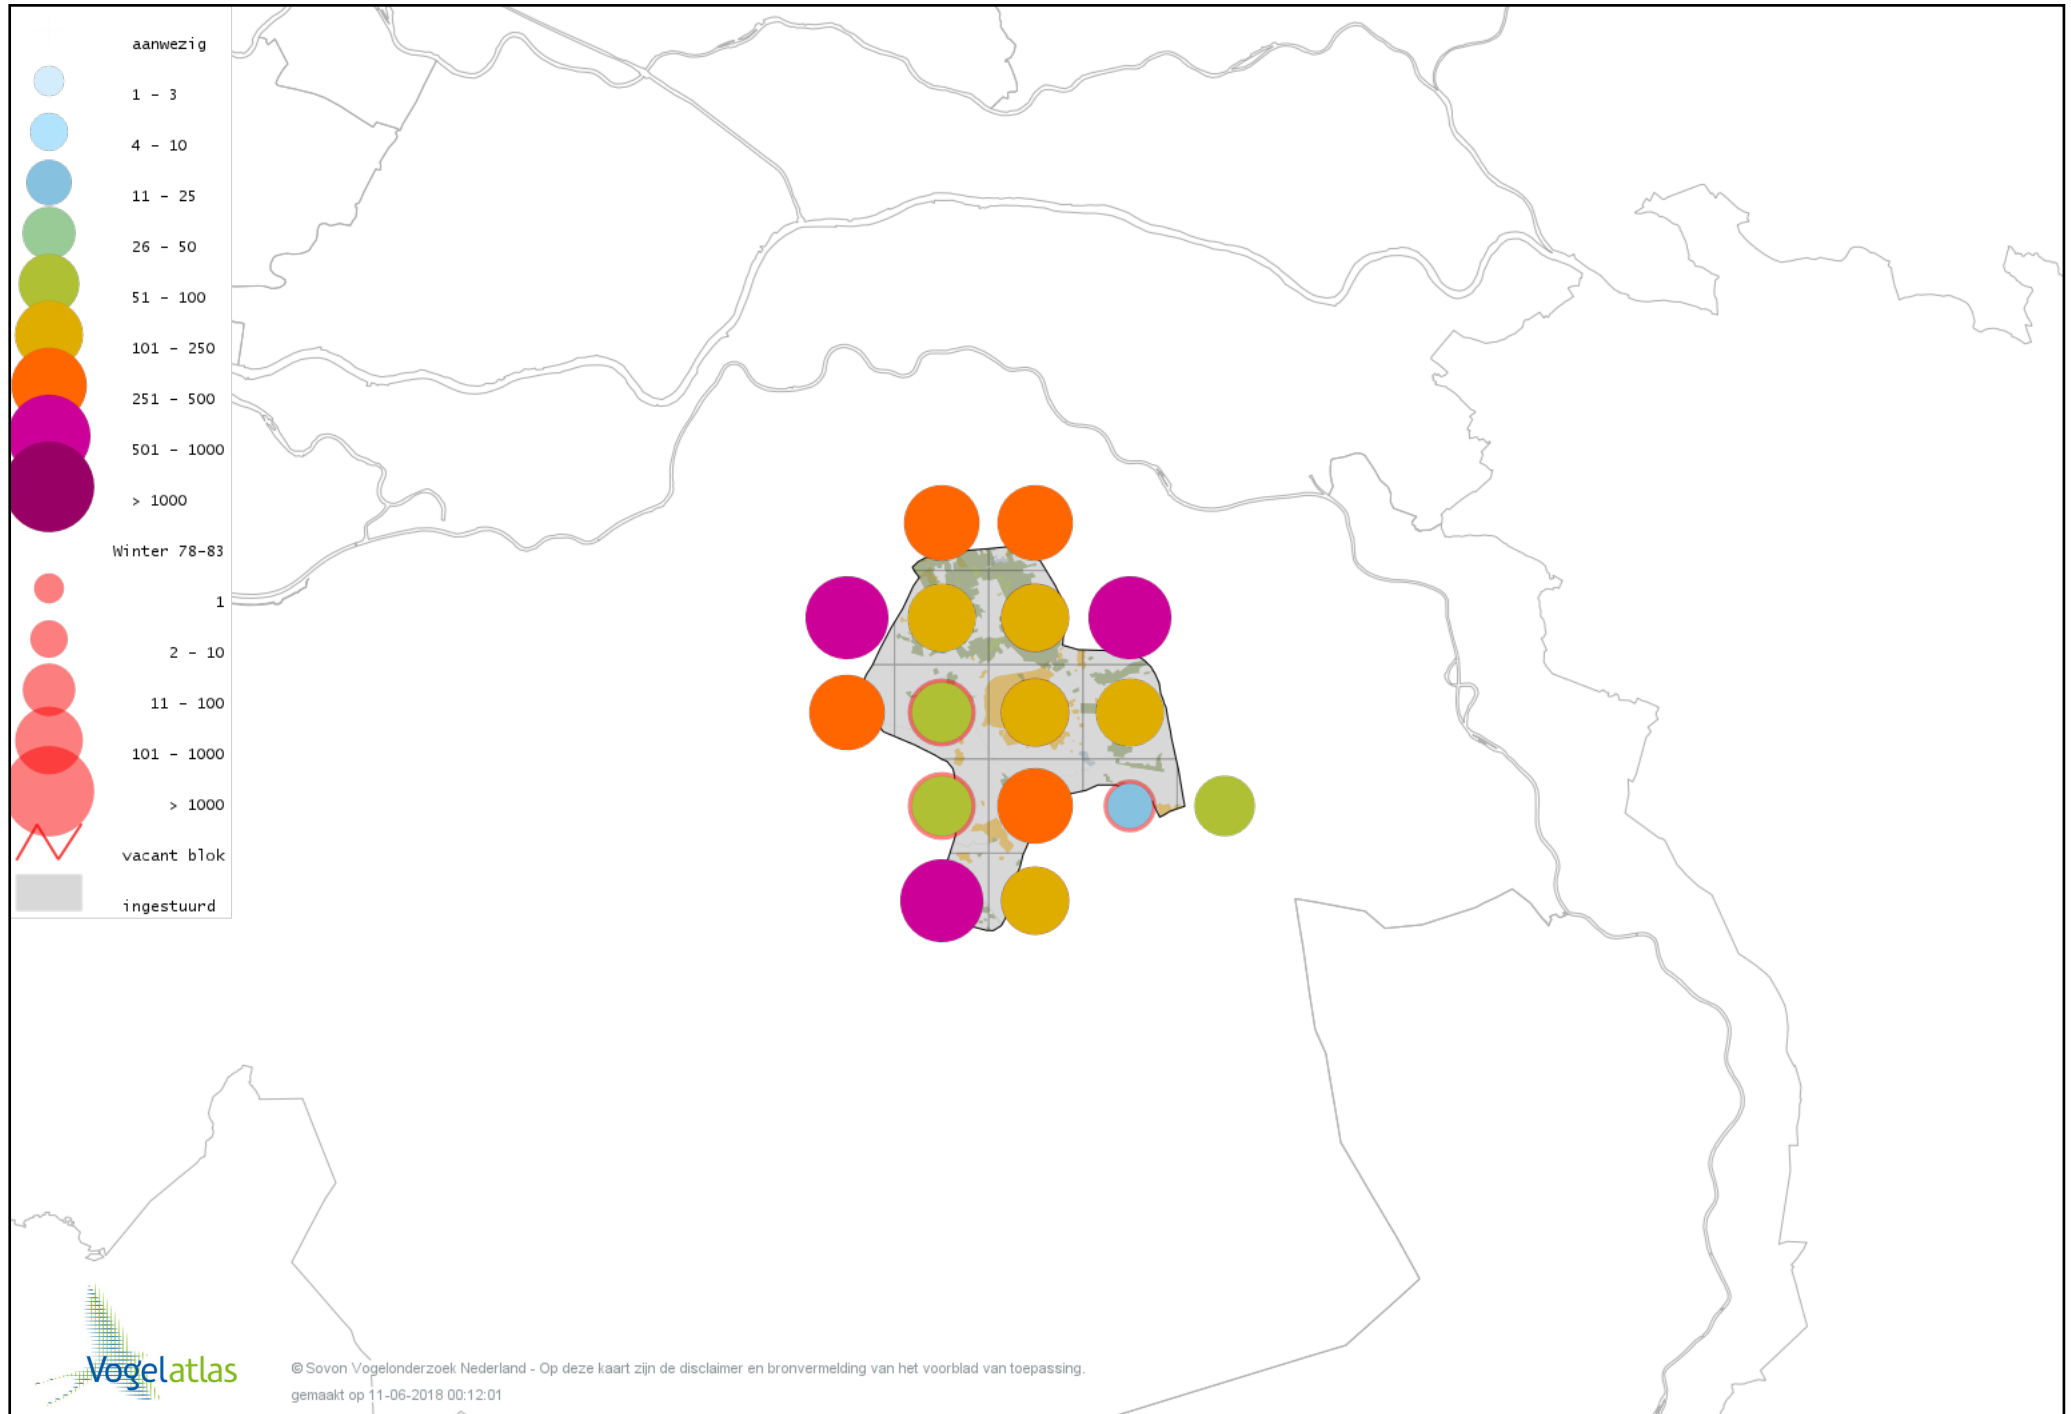

Voorlopige verspreidingskaart Waterral winter

Voorlopige verspreidingskaart Waterhoen winter

Voorlopige verspreidingskaart Meerkoet winter

Voorlopige verspreidingskaart Kraanvogel winter

Voorlopige verspreidingskaart Scholekster winter

Voorlopige verspreidingskaart Goudplevier winter

Voorlopige verspreidingskaart Kievit winter

Voorlopige verspreidingskaart Bokje winter

Voorlopige verspreidingskaart Watersnip winter

Voorlopige verspreidingskaart Houtsnip winter

Voorlopige verspreidingskaart Wulp winter

Voorlopige verspreidingskaart Witgat winter

Voorlopige verspreidingskaart Kokmeeuw winter

Voorlopige verspreidingskaart Stormmeeuw winter

Voorlopige verspreidingskaart Kleine Mantelmeeuw winter

Voorlopige verspreidingskaart Zilvermeeuw winter

Voorlopige verspreidingskaart Geelpootmeeuw winter

Voorlopige verspreidingskaart Pontische Meeuw winter

Voorlopige verspreidingskaart Grote Mantelmeeuw winter