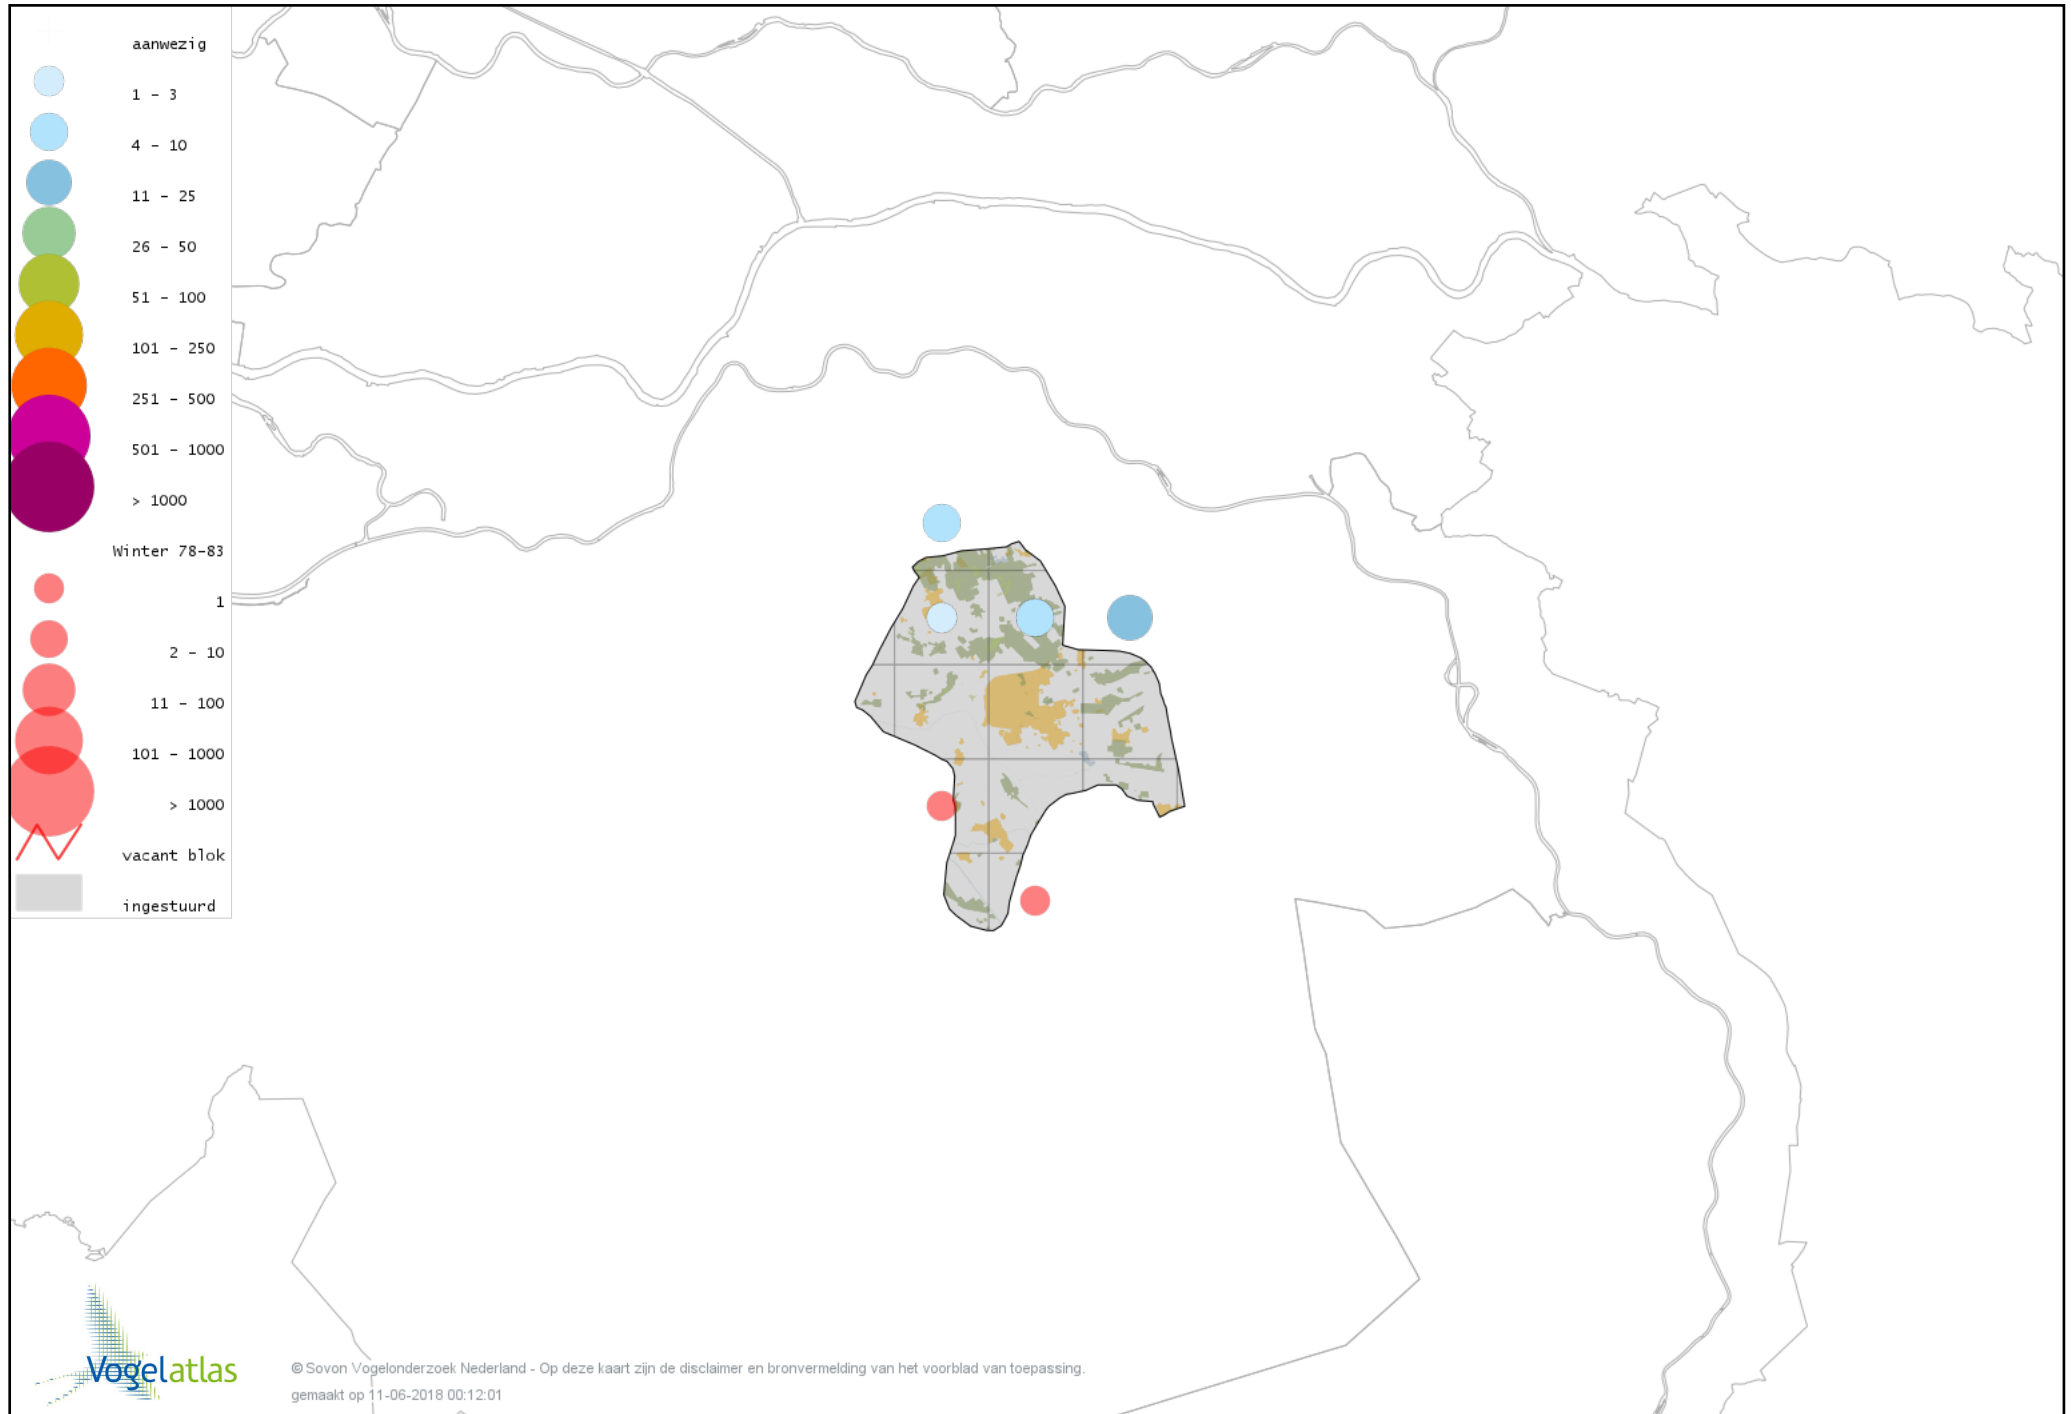

Voorlopige verspreidingskaart Sperwer winter

Voorlopige verspreidingskaart Buizerd winter

Voorlopige verspreidingskaart Torenvalk winter

Voorlopige verspreidingskaart Smelleken winter

Voorlopige verspreidingskaart Slechtvalk winter

Voorlopige verspreidingskaart Waterral winter

Voorlopige verspreidingskaart Waterhoen winter

Voorlopige verspreidingskaart Meerkoet winter

Voorlopige verspreidingskaart Kraanvogel winter

Voorlopige verspreidingskaart Scholekster winter

Voorlopige verspreidingskaart Goudplevier winter

Voorlopige verspreidingskaart Kievit winter

Voorlopige verspreidingskaart Bokje winter

Voorlopige verspreidingskaart Watersnip winter

Voorlopige verspreidingskaart Houtsnip winter