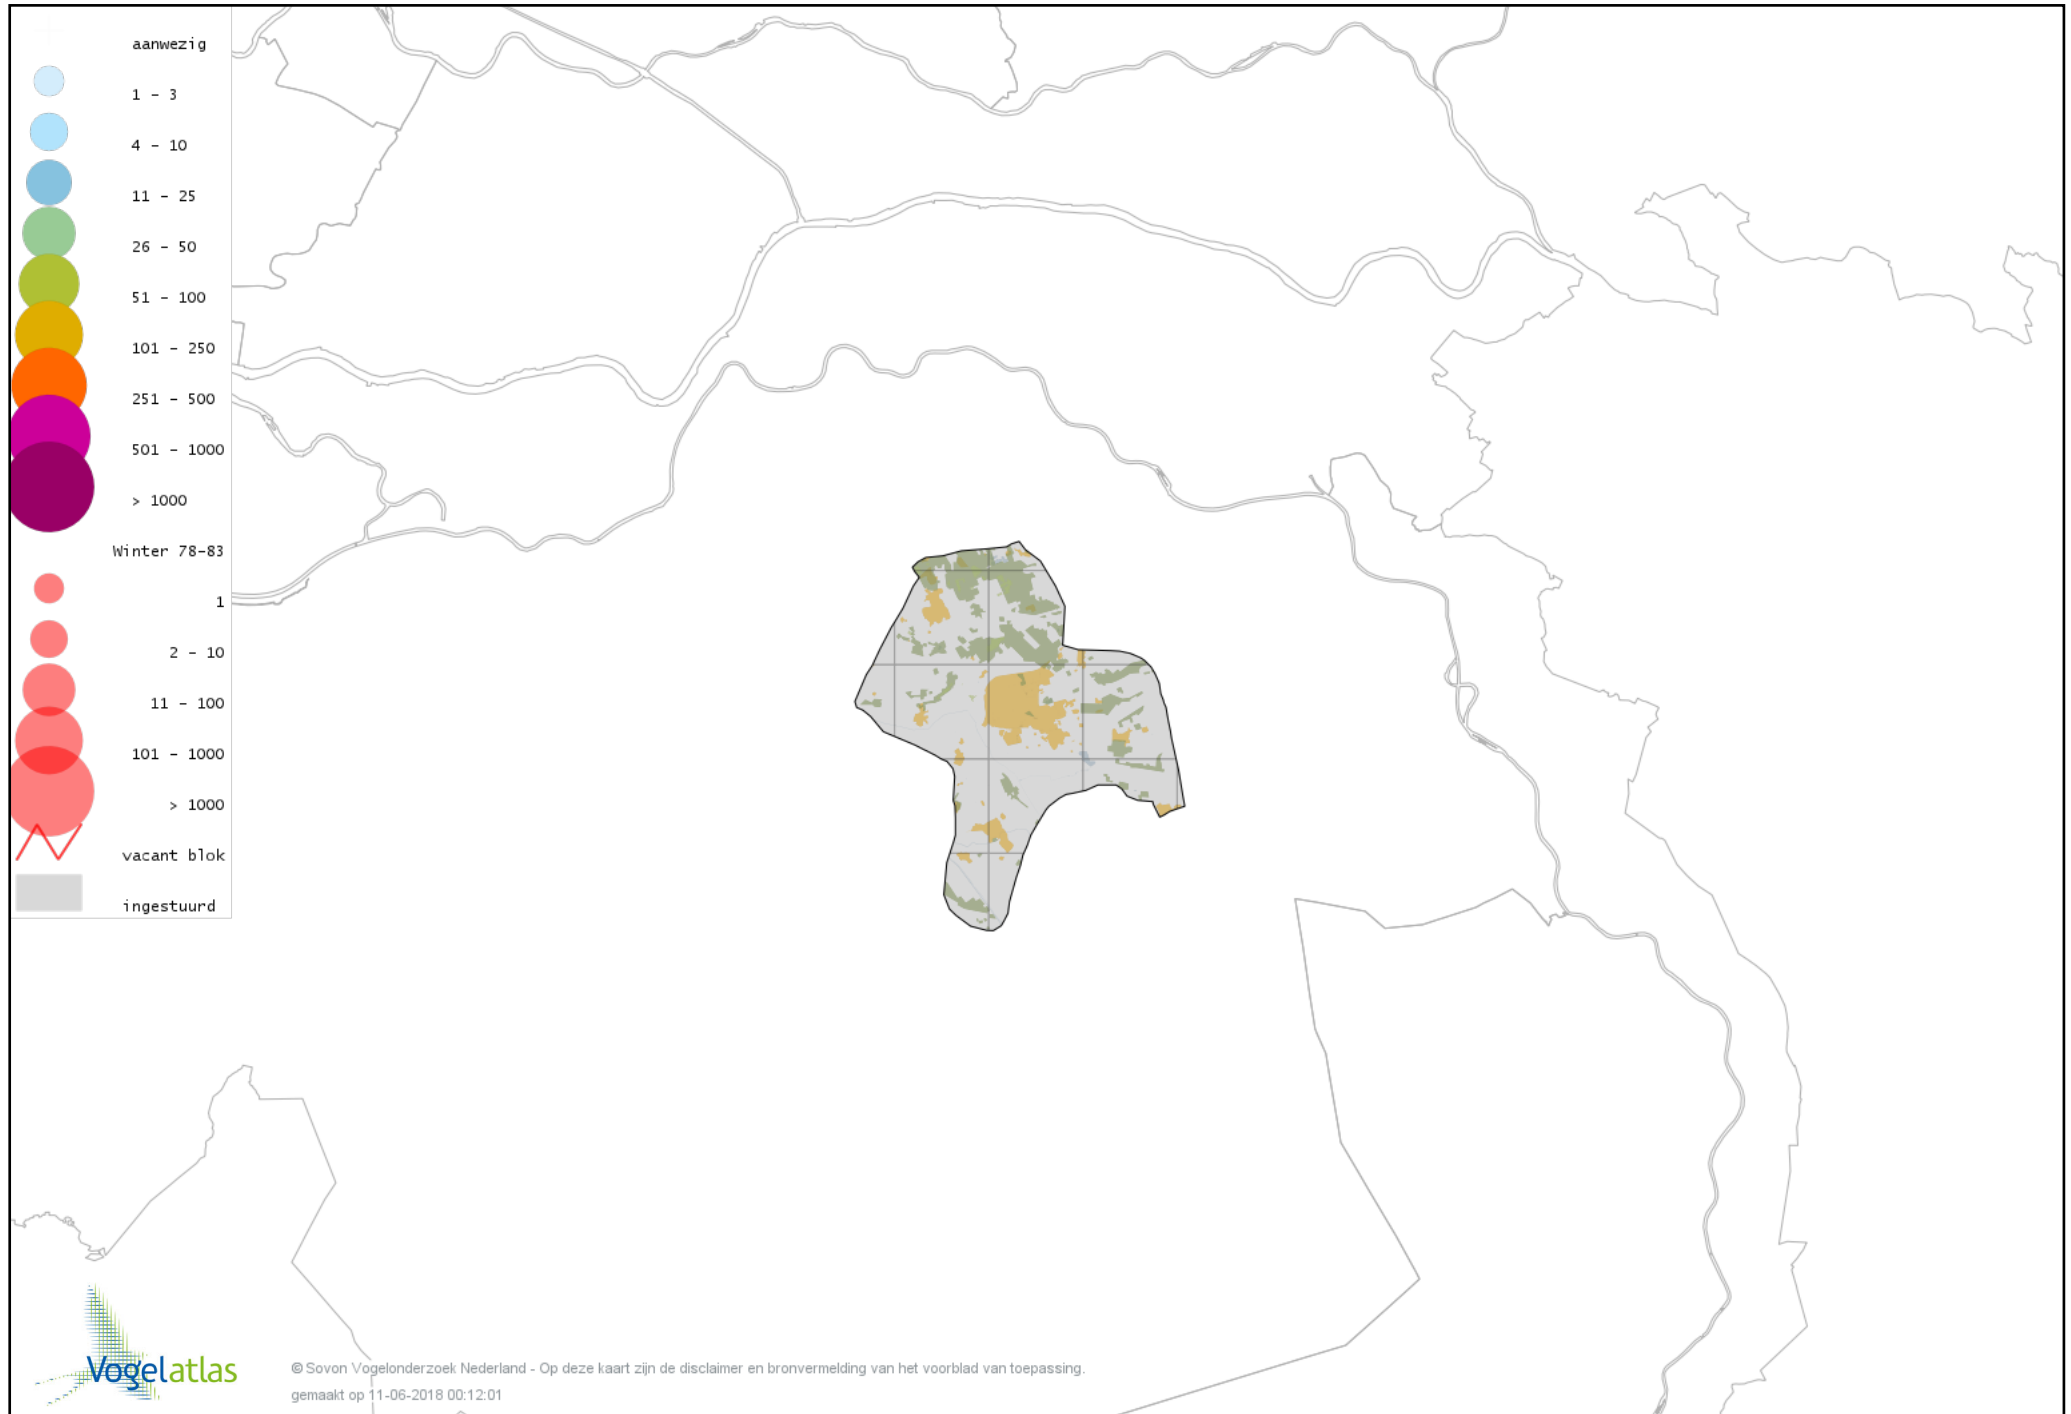

Voorlopige verspreidingskaart Grote Aalscholver winter

Voorlopige verspreidingskaart Roerdomp winter

Voorlopige verspreidingskaart Kleine Zilverreiger winter

Voorlopige verspreidingskaart Grote Zilverreiger winter

Voorlopige verspreidingskaart Blauwe Reiger winter

Voorlopige verspreidingskaart Ooievaar winter

Voorlopige verspreidingskaart Dodaars winter

Voorlopige verspreidingskaart Fuut winter

Voorlopige verspreidingskaart Geoorde Fuut winter

Voorlopige verspreidingskaart Rode Wouw winter

Voorlopige verspreidingskaart Zearend winter

Voorlopige verspreidingskaart Bruine Kiekendief winter

Voorlopige verspreidingskaart Blauwe Kiekendief winter

Voorlopige verspreidingskaart Havik winter

Voorlopige verspreidingskaart Waterral winter

Voorlopige verspreidingskaart Waterhoen winter

Voorlopige verspreidingskaart Meerkoet winter

Voorlopige verspreidingskaart Kraanvogel winter

Voorlopige verspreidingskaart Scholekster winter