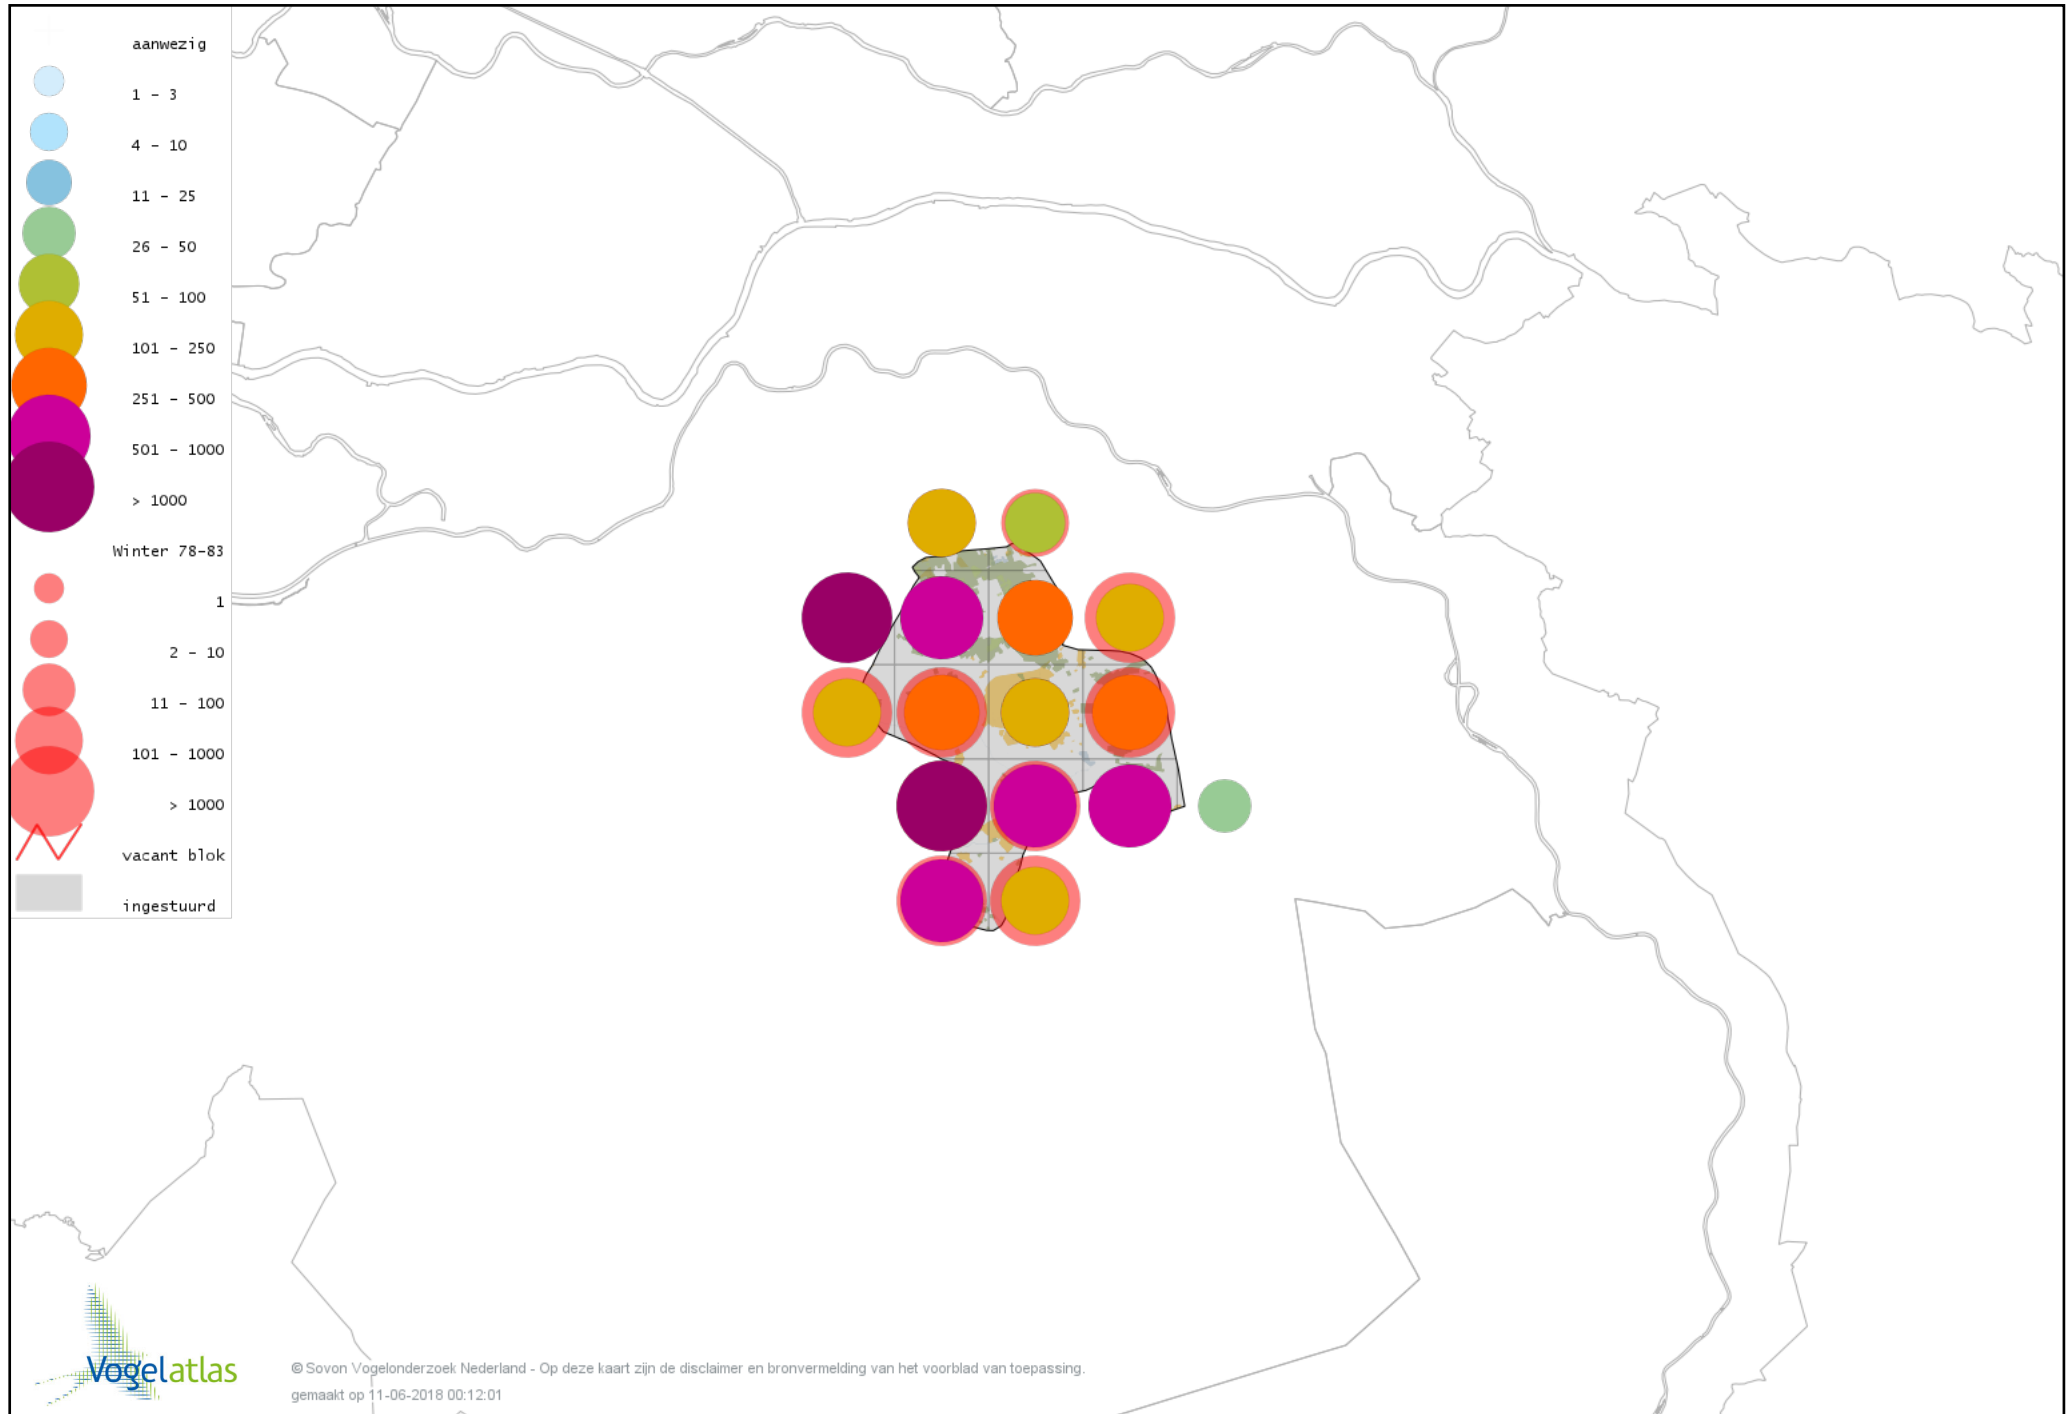

Voorlopige verspreidingskaart Waterral winter

Voorlopige verspreidingskaart Waterhoen winter

Voorlopige verspreidingskaart Meerkoet winter

Voorlopige verspreidingskaart Kraanvogel winter

Voorlopige verspreidingskaart Scholekster winter

Voorlopige verspreidingskaart Wulp winter

Voorlopige verspreidingskaart Witgat winter

Voorlopige verspreidingskaart Kokmeeuw winter

Voorlopige verspreidingskaart Stormmeeuw winter

Voorlopige verspreidingskaart Kleine Mantelmeeuw winter

Voorlopige verspreidingskaart Zilvermeeuw winter

Voorlopige verspreidingskaart Geelpootmeeuw winter

Voorlopige verspreidingskaart Pontische Meeuw winter

Voorlopige verspreidingskaart Grote Mantelmeeuw winter

Voorlopige verspreidingskaart Stadsduif winter

Voorlopige verspreidingskaart Holenduif winter

Voorlopige verspreidingskaart Houtduif winter

Voorlopige verspreidingskaart Turkse Tortel winter

Voorlopige verspreidingskaart Kerkuil winter