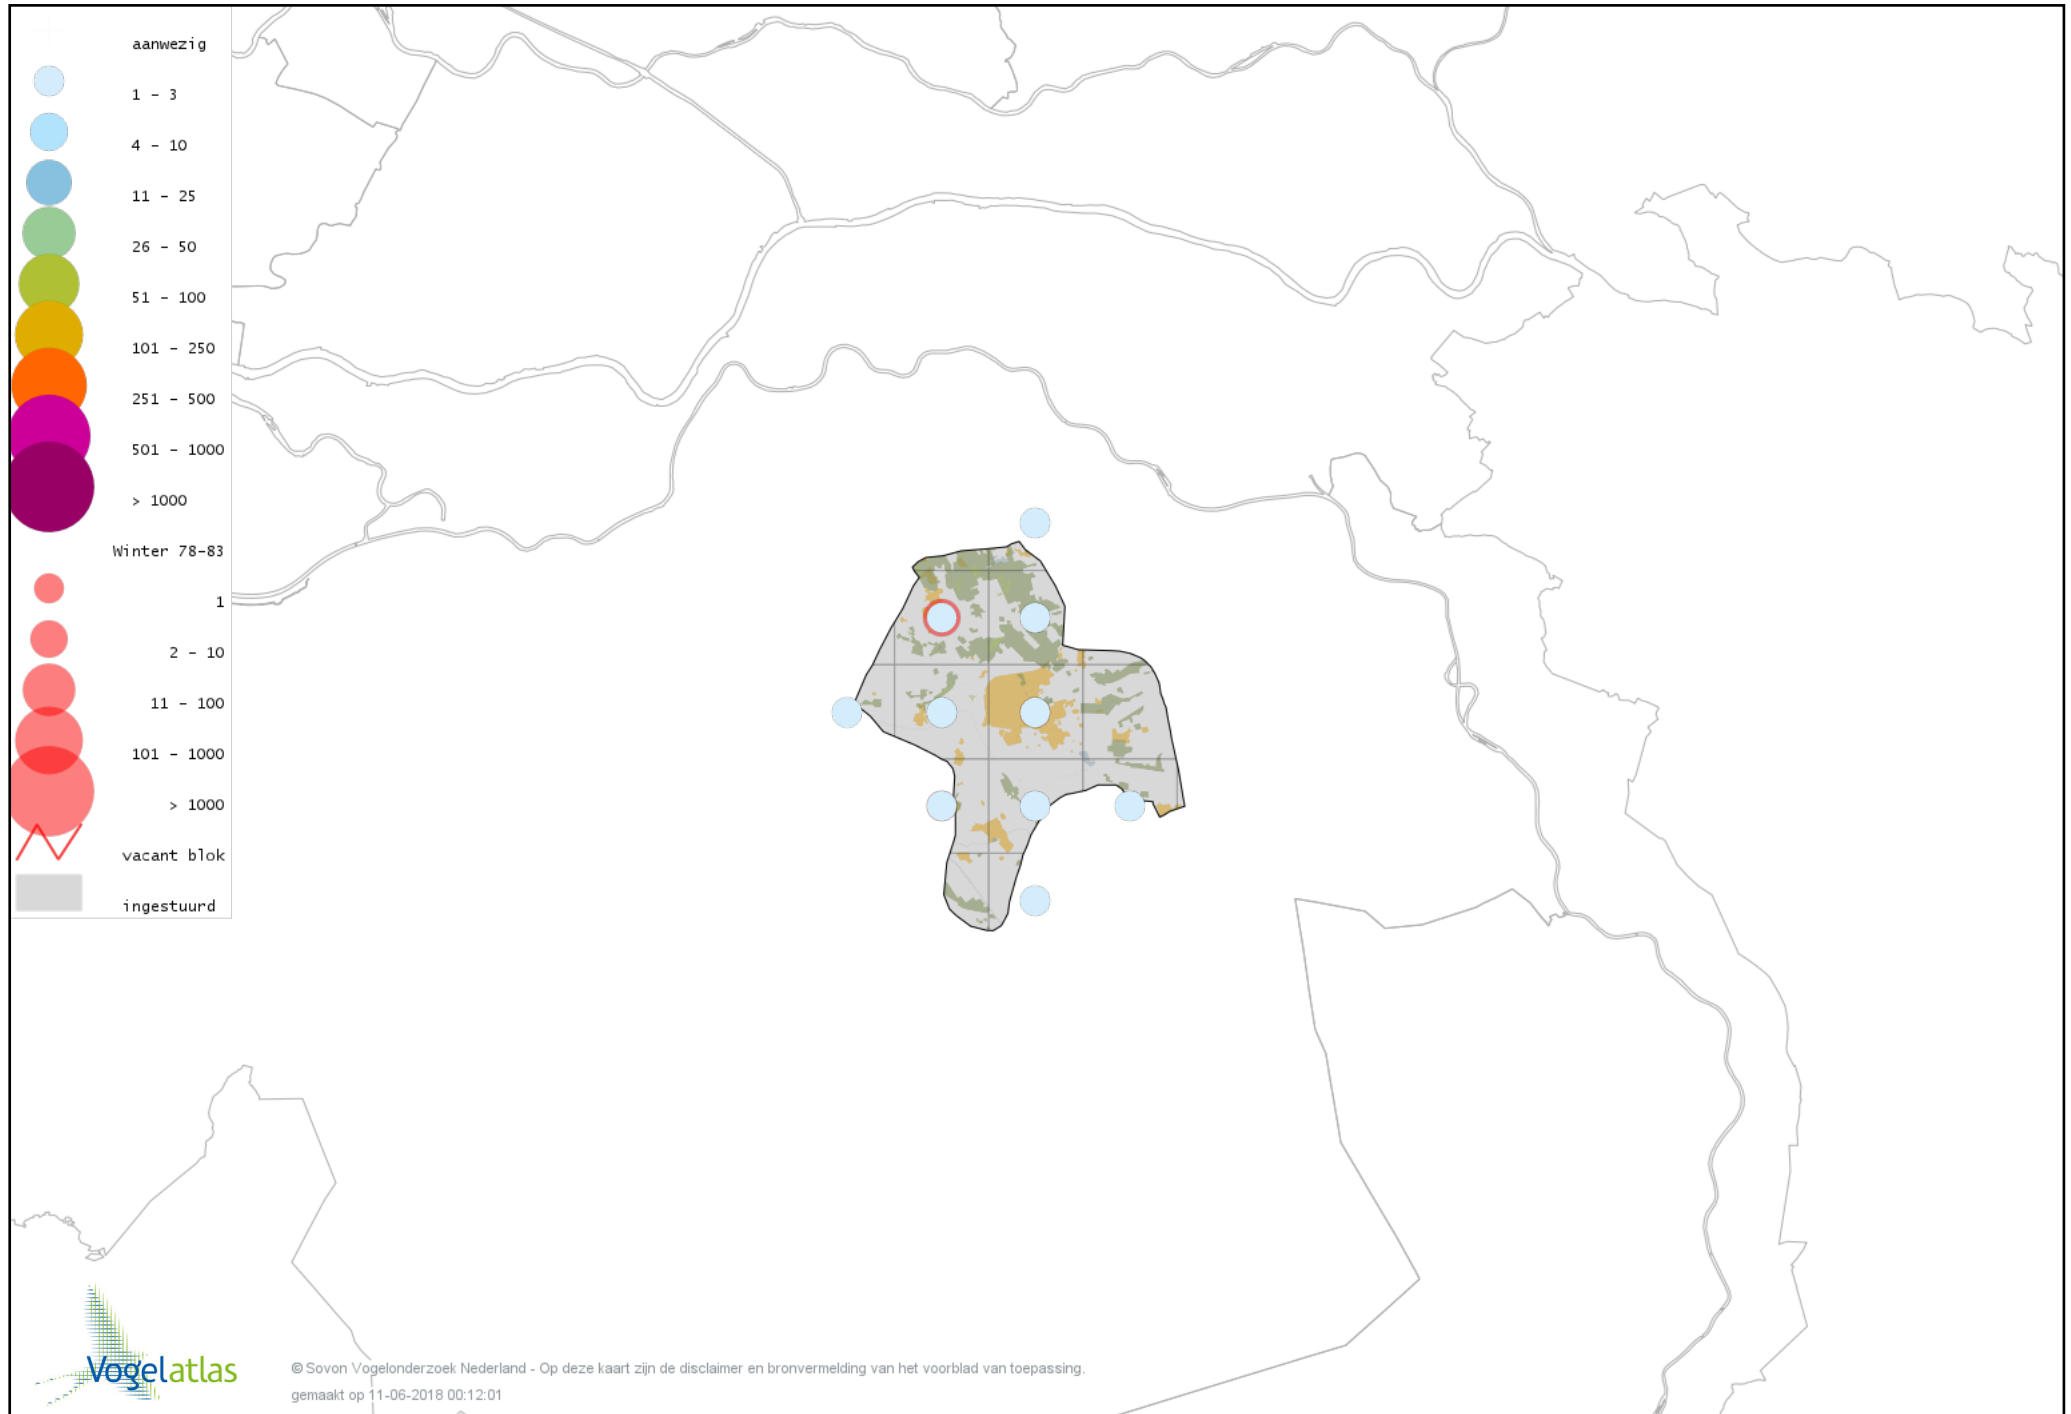

Voorlopige verspreidingskaart Boomleeuwerik winter

Voorlopige verspreidingskaart Veldleeuwerik winter

Voorlopige verspreidingskaart Staartmees winter

Voorlopige verspreidingskaart Tjiftjaf winter

Voorlopige verspreidingskaart Pestvogel winter

Voorlopige verspreidingskaart Boomklever winter

Voorlopige verspreidingskaart Kortsnavelboomkruiper winter

Voorlopige verspreidingskaart Boomkruiper winter

Voorlopige verspreidingskaart Winterkoning winter