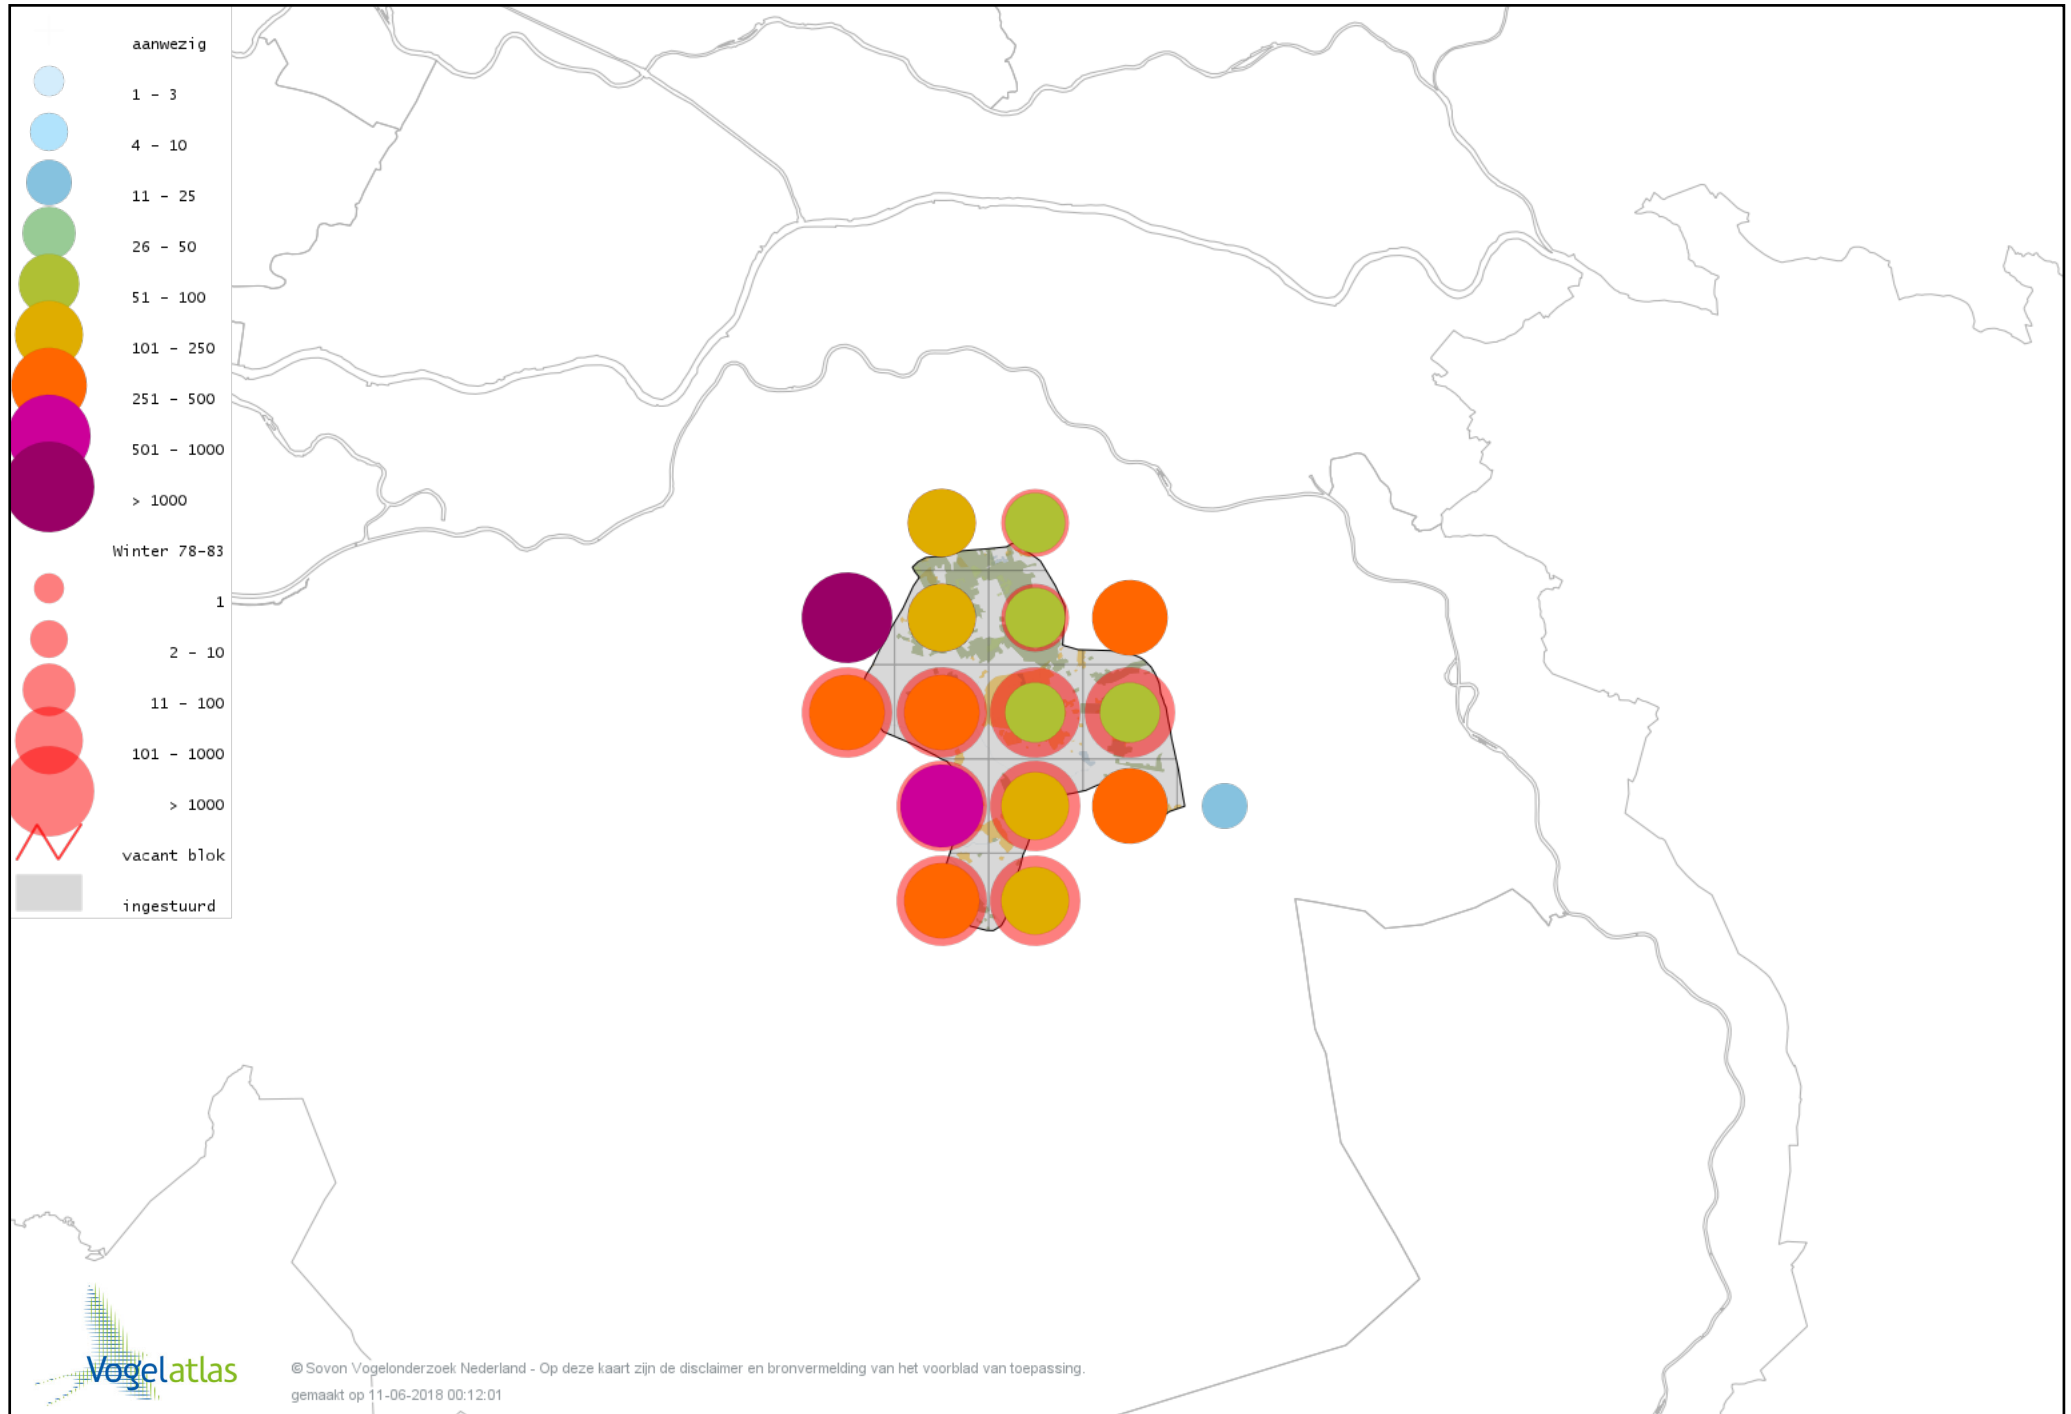

Voorlopige verspreidingskaart Groene Specht winter

Voorlopige verspreidingskaart Zwarte Specht winter

Voorlopige verspreidingskaart Grote Bonte Specht winter

Voorlopige verspreidingskaart Kleine Bonte Specht winter

Voorlopige verspreidingskaart Klappekster winter

Voorlopige verspreidingskaart Ekster winter

Voorlopige verspreidingskaart Gaai winter

Voorlopige verspreidingskaart Kauw winter

Voorlopige verspreidingskaart Noordse Kauw winter

Voorlopige verspreidingskaart Roek winter

Voorlopige verspreidingskaart Zwarte Kraai winter

Voorlopige verspreidingskaart Raaf winter

Voorlopige verspreidingskaart Goudhaan winter

Voorlopige verspreidingskaart Vuurgoudhaan winter