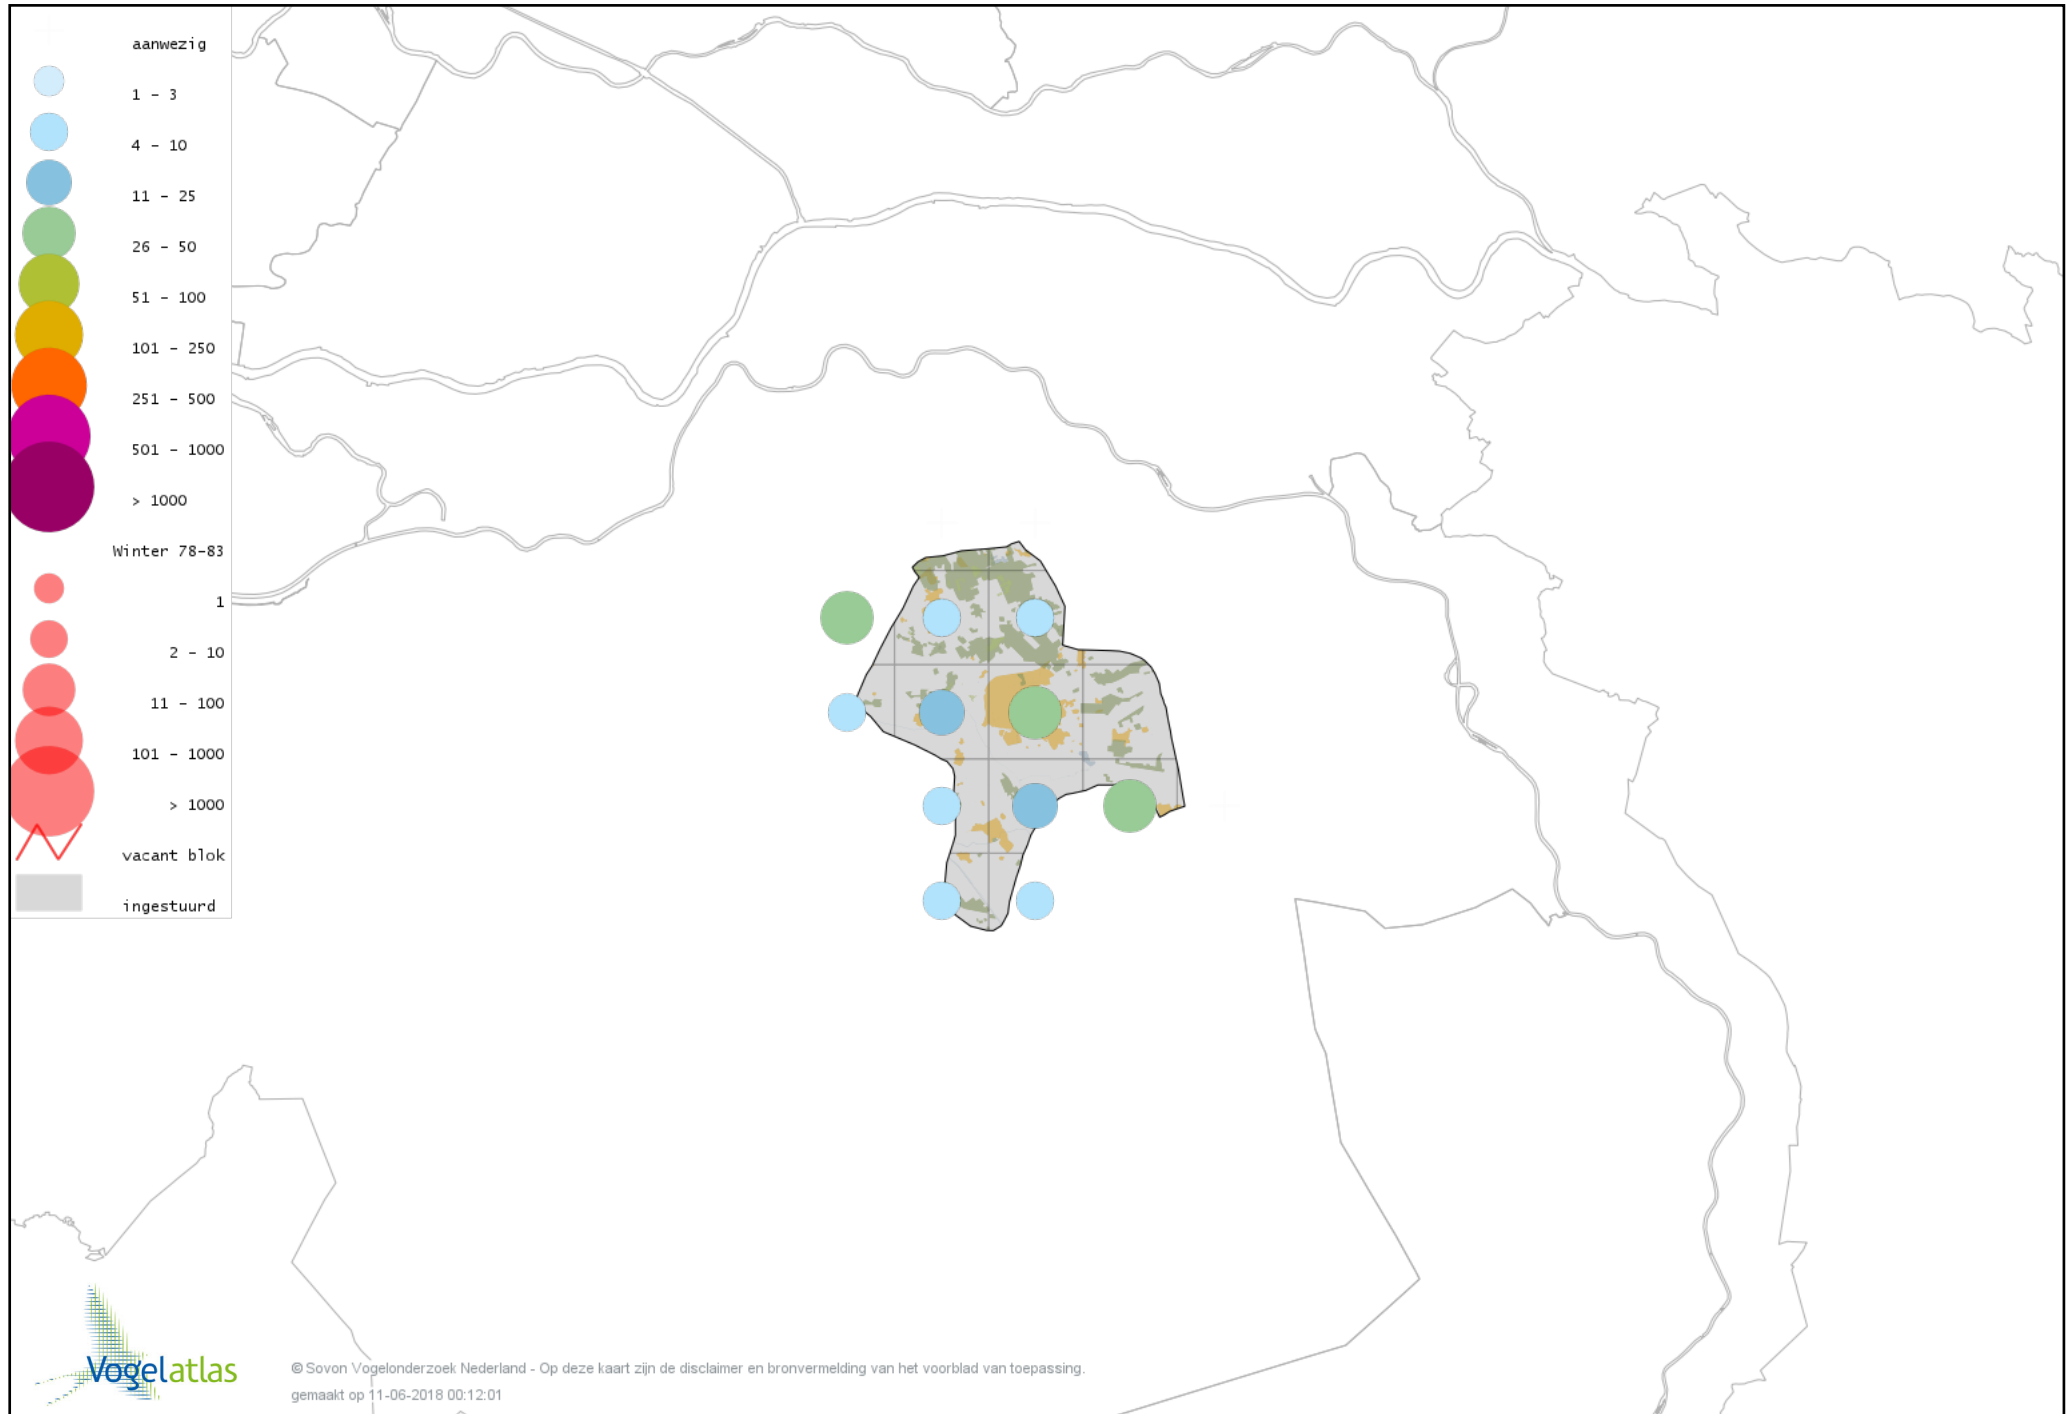

Voorlopige verspreidingskaart Wulp winter

Voorlopige verspreidingskaart Witgat winter

Voorlopige verspreidingskaart Kokmeeuw winter

Voorlopige verspreidingskaart Stormmeeuw winter

Voorlopige verspreidingskaart Kleine Mantelmeeuw winter

Voorlopige verspreidingskaart Zilvermeeuw winter

Voorlopige verspreidingskaart Geelpootmeeuw winter

Voorlopige verspreidingskaart Pontische Meeuw winter

Voorlopige verspreidingskaart Grote Mantelmeeuw winter

Voorlopige verspreidingskaart Stadsduif winter

Voorlopige verspreidingskaart Holenduif winter

Voorlopige verspreidingskaart Houtduif winter

Voorlopige verspreidingskaart Turkse Tortel winter

Voorlopige verspreidingskaart Kerkuil winter