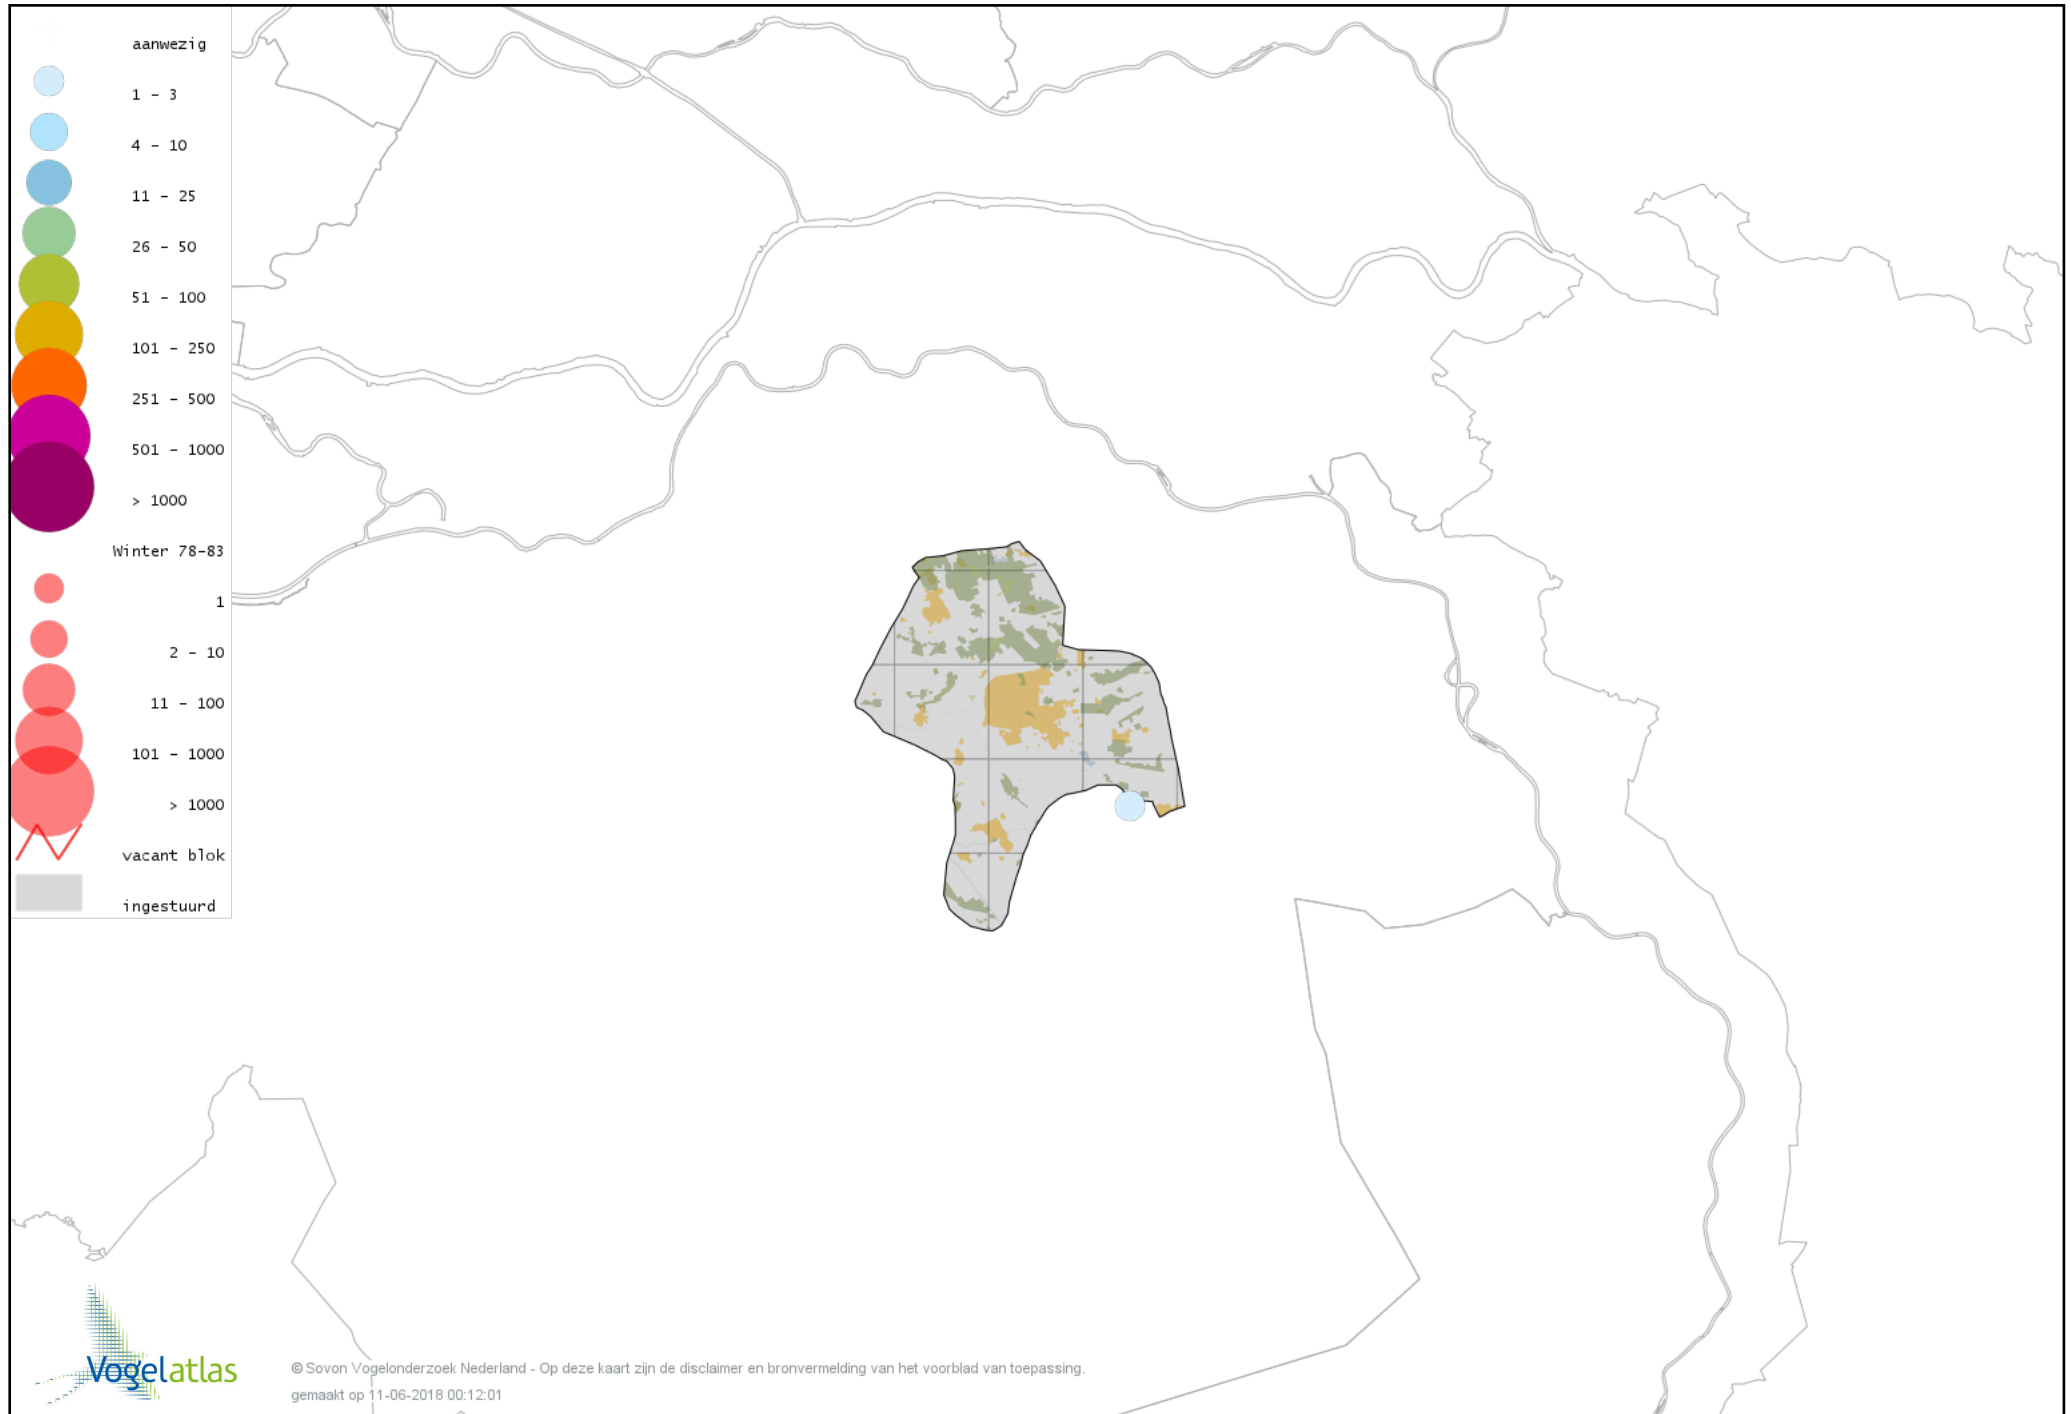

Voorlopige verspreidingskaart Brilduiker winter

Voorlopige verspreidingskaart Kokardezaagbek winter

Voorlopige verspreidingskaart Grote Zaagbek winter

Voorlopige verspreidingskaart Krakeend winter

Voorlopige verspreidingskaart Smient winter

Voorlopige verspreidingskaart Slobeend winter

Voorlopige verspreidingskaart Wilde Eend winter

Voorlopige verspreidingskaart Soepeend winter

Voorlopige verspreidingskaart Pijlstaart winter

Voorlopige verspreidingskaart Wintertaling winter

Voorlopige verspreidingskaart Patrijs winter

Voorlopige verspreidingskaart Kalkoen winter

Voorlopige verspreidingskaart Fazant winter

Voorlopige verspreidingskaart Parelduiker winter

Voorlopige verspreidingskaart Aalscholver winter

Voorlopige verspreidingskaart Grote Aalscholver winter

Voorlopige verspreidingskaart Roerdomp winter

Voorlopige verspreidingskaart Kleine Zilverreiger winter

Voorlopige verspreidingskaart Grote Zilverreiger winter