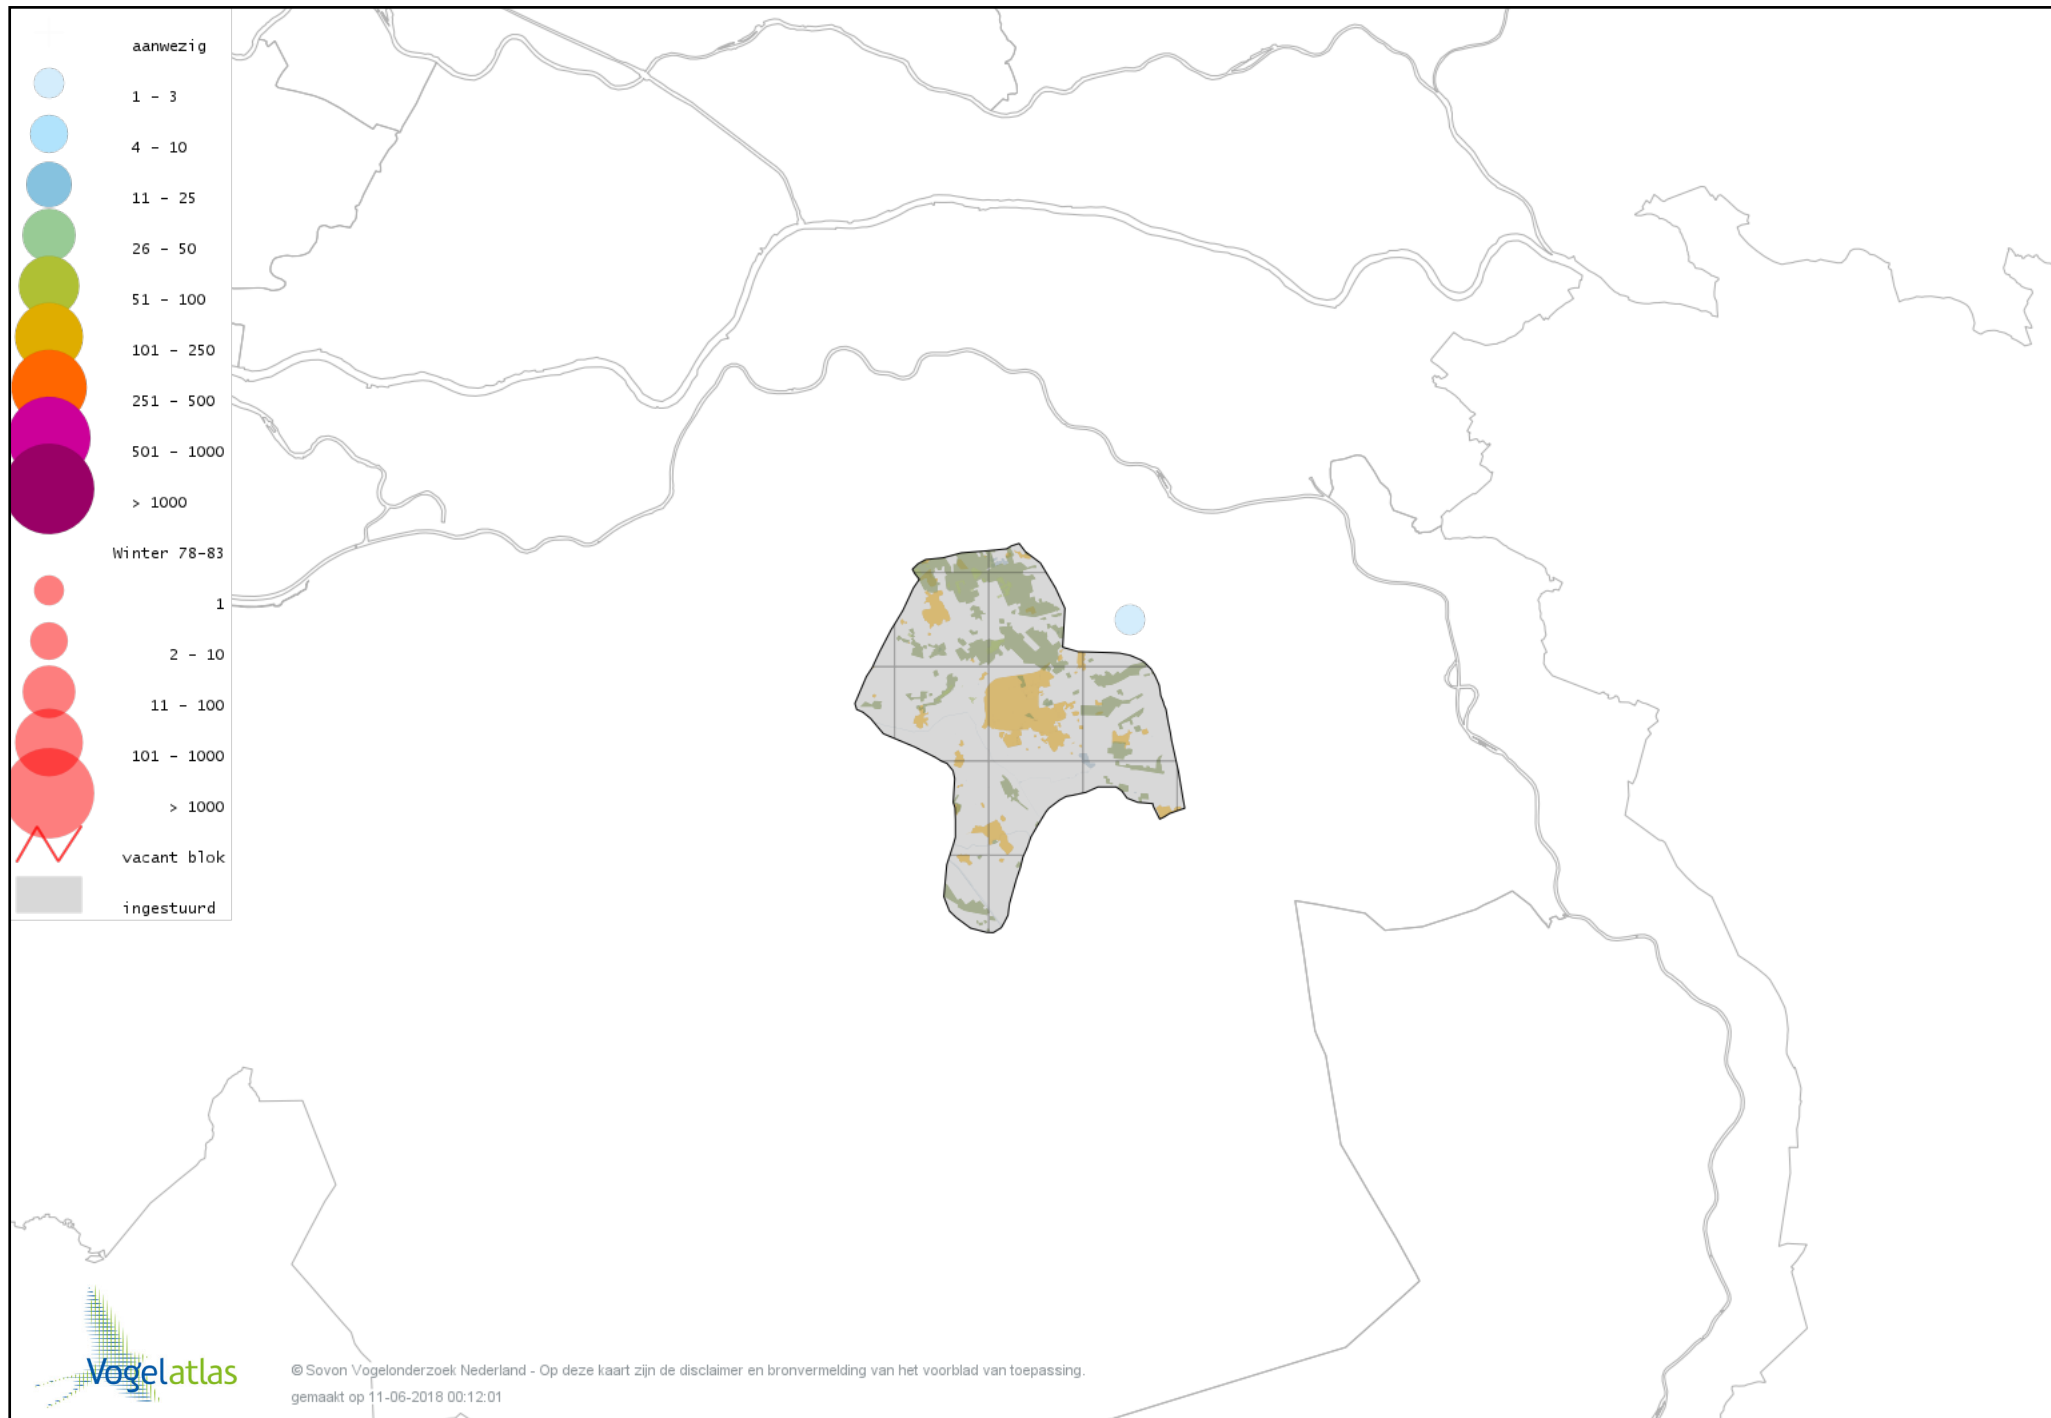

Voorlopige verspreidingskaart Waterral winter

Voorlopige verspreidingskaart Waterhoen winter

Voorlopige verspreidingskaart Meerkoet winter

Voorlopige verspreidingskaart Kraanvogel winter

Voorlopige verspreidingskaart Scholekster winter

Voorlopige verspreidingskaart Goudplevier winter

Voorlopige verspreidingskaart Kievit winter

Voorlopige verspreidingskaart Bokje winter

Voorlopige verspreidingskaart Watersnip winter

Voorlopige verspreidingskaart Houtsnip winter

Voorlopige verspreidingskaart Wulp winter

Voorlopige verspreidingskaart Witgat winter

Voorlopige verspreidingskaart Kokmeeuw winter

Voorlopige verspreidingskaart Stormmeeuw winter

Voorlopige verspreidingskaart Kleine Mantelmeeuw winter

Voorlopige verspreidingskaart Zilvermeeuw winter

Voorlopige verspreidingskaart Geelpootmeeuw winter

Voorlopige verspreidingskaart Pontische Meeuw winter

Voorlopige verspreidingskaart Grote Mantelmeeuw winter