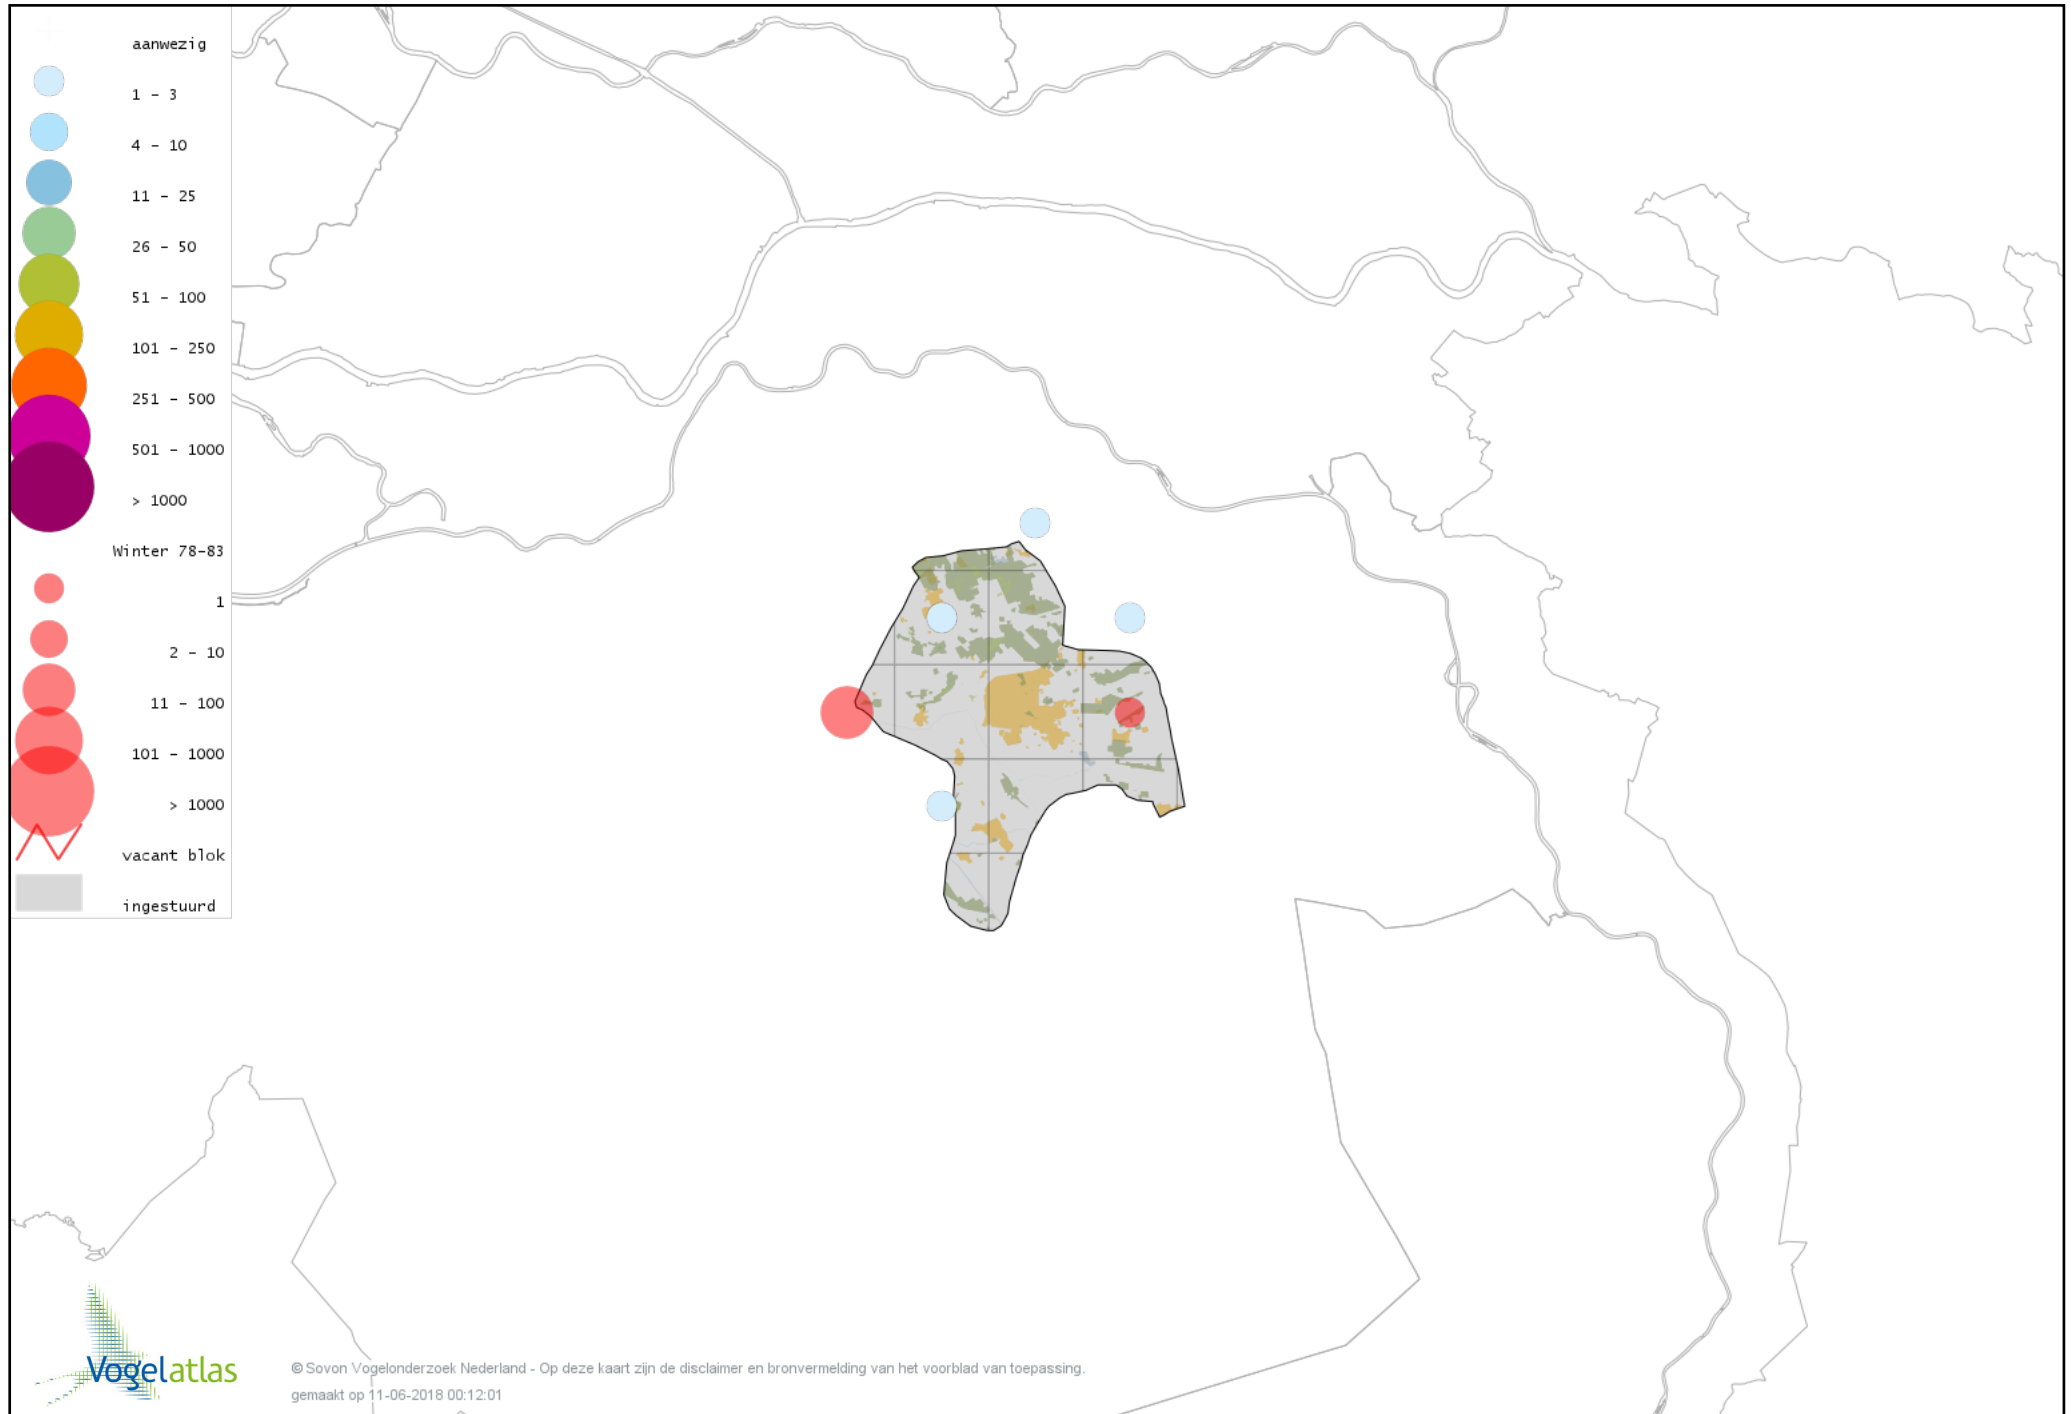

Voorlopige verspreidingskaart Krooneend winter

Voorlopige verspreidingskaart Tafeleend winter

Voorlopige verspreidingskaart Witoogend winter

Voorlopige verspreidingskaart Kuifeend winter

Voorlopige verspreidingskaart Muskuseend winter

Voorlopige verspreidingskaart Carolina-eend winter

Voorlopige verspreidingskaart Mandarijneend winter

Voorlopige verspreidingskaart Rosse Stekelstaart winter

Voorlopige verspreidingskaart Nonnetje winter

Voorlopige verspreidingskaart Brilduiker winter

Voorlopige verspreidingskaart Kokardezaagbek winter

Voorlopige verspreidingskaart Grote Zaagbek winter

Voorlopige verspreidingskaart Krakeend winter

Voorlopige verspreidingskaart Smient winter

Voorlopige verspreidingskaart Slobeend winter

Voorlopige verspreidingskaart Wilde Eend winter

Voorlopige verspreidingskaart Soepeend winter

Voorlopige verspreidingskaart Pijlstaart winter

Voorlopige verspreidingskaart Wintertaling winter