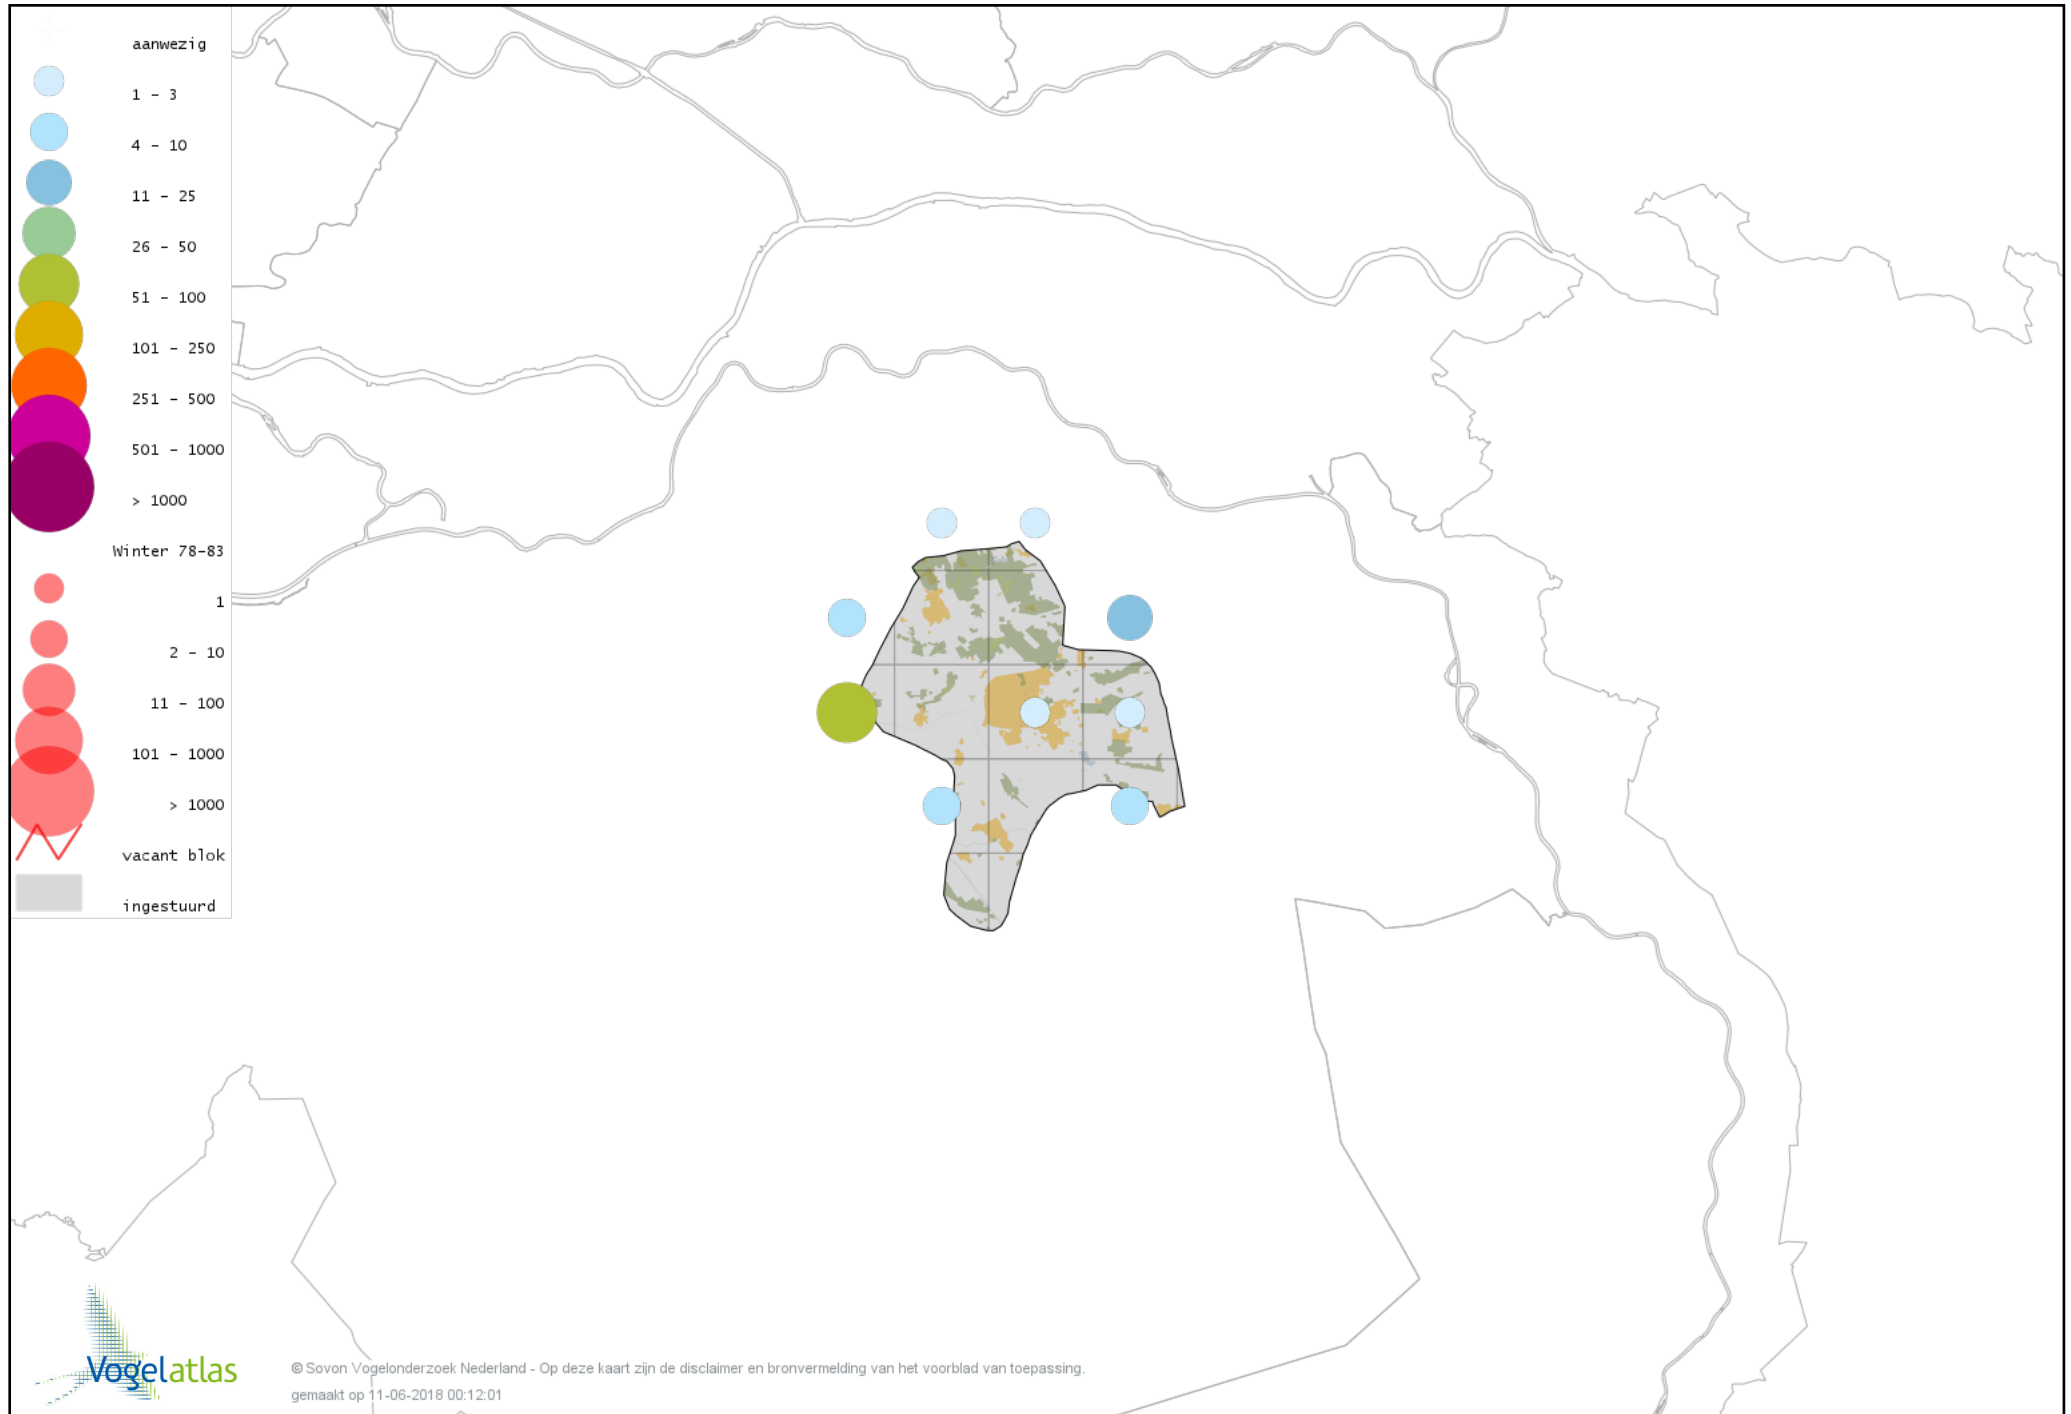

Voorlopige verspreidingskaart Krooneend winter

Voorlopige verspreidingskaart Tafeleend winter

Voorlopige verspreidingskaart Witoogend winter

Voorlopige verspreidingskaart Kuifeend winter

Voorlopige verspreidingskaart Muskuseend winter

Voorlopige verspreidingskaart Carolina-eend winter

Voorlopige verspreidingskaart Mandarijneend winter

Voorlopige verspreidingskaart Rosse Stekelstaart winter

Voorlopige verspreidingskaart Nonnetje winter

Voorlopige verspreidingskaart Brilduiker winter

Voorlopige verspreidingskaart Kokardezaagbek winter

Voorlopige verspreidingskaart Grote Zaagbek winter

Voorlopige verspreidingskaart Krakeend winter

Voorlopige verspreidingskaart Smient winter

Voorlopige verspreidingskaart Slobeend winter

Voorlopige verspreidingskaart Wilde Eend winter

Voorlopige verspreidingskaart Soepeend winter

Voorlopige verspreidingskaart Pijlstaart winter

Voorlopige verspreidingskaart Wintertaling winter