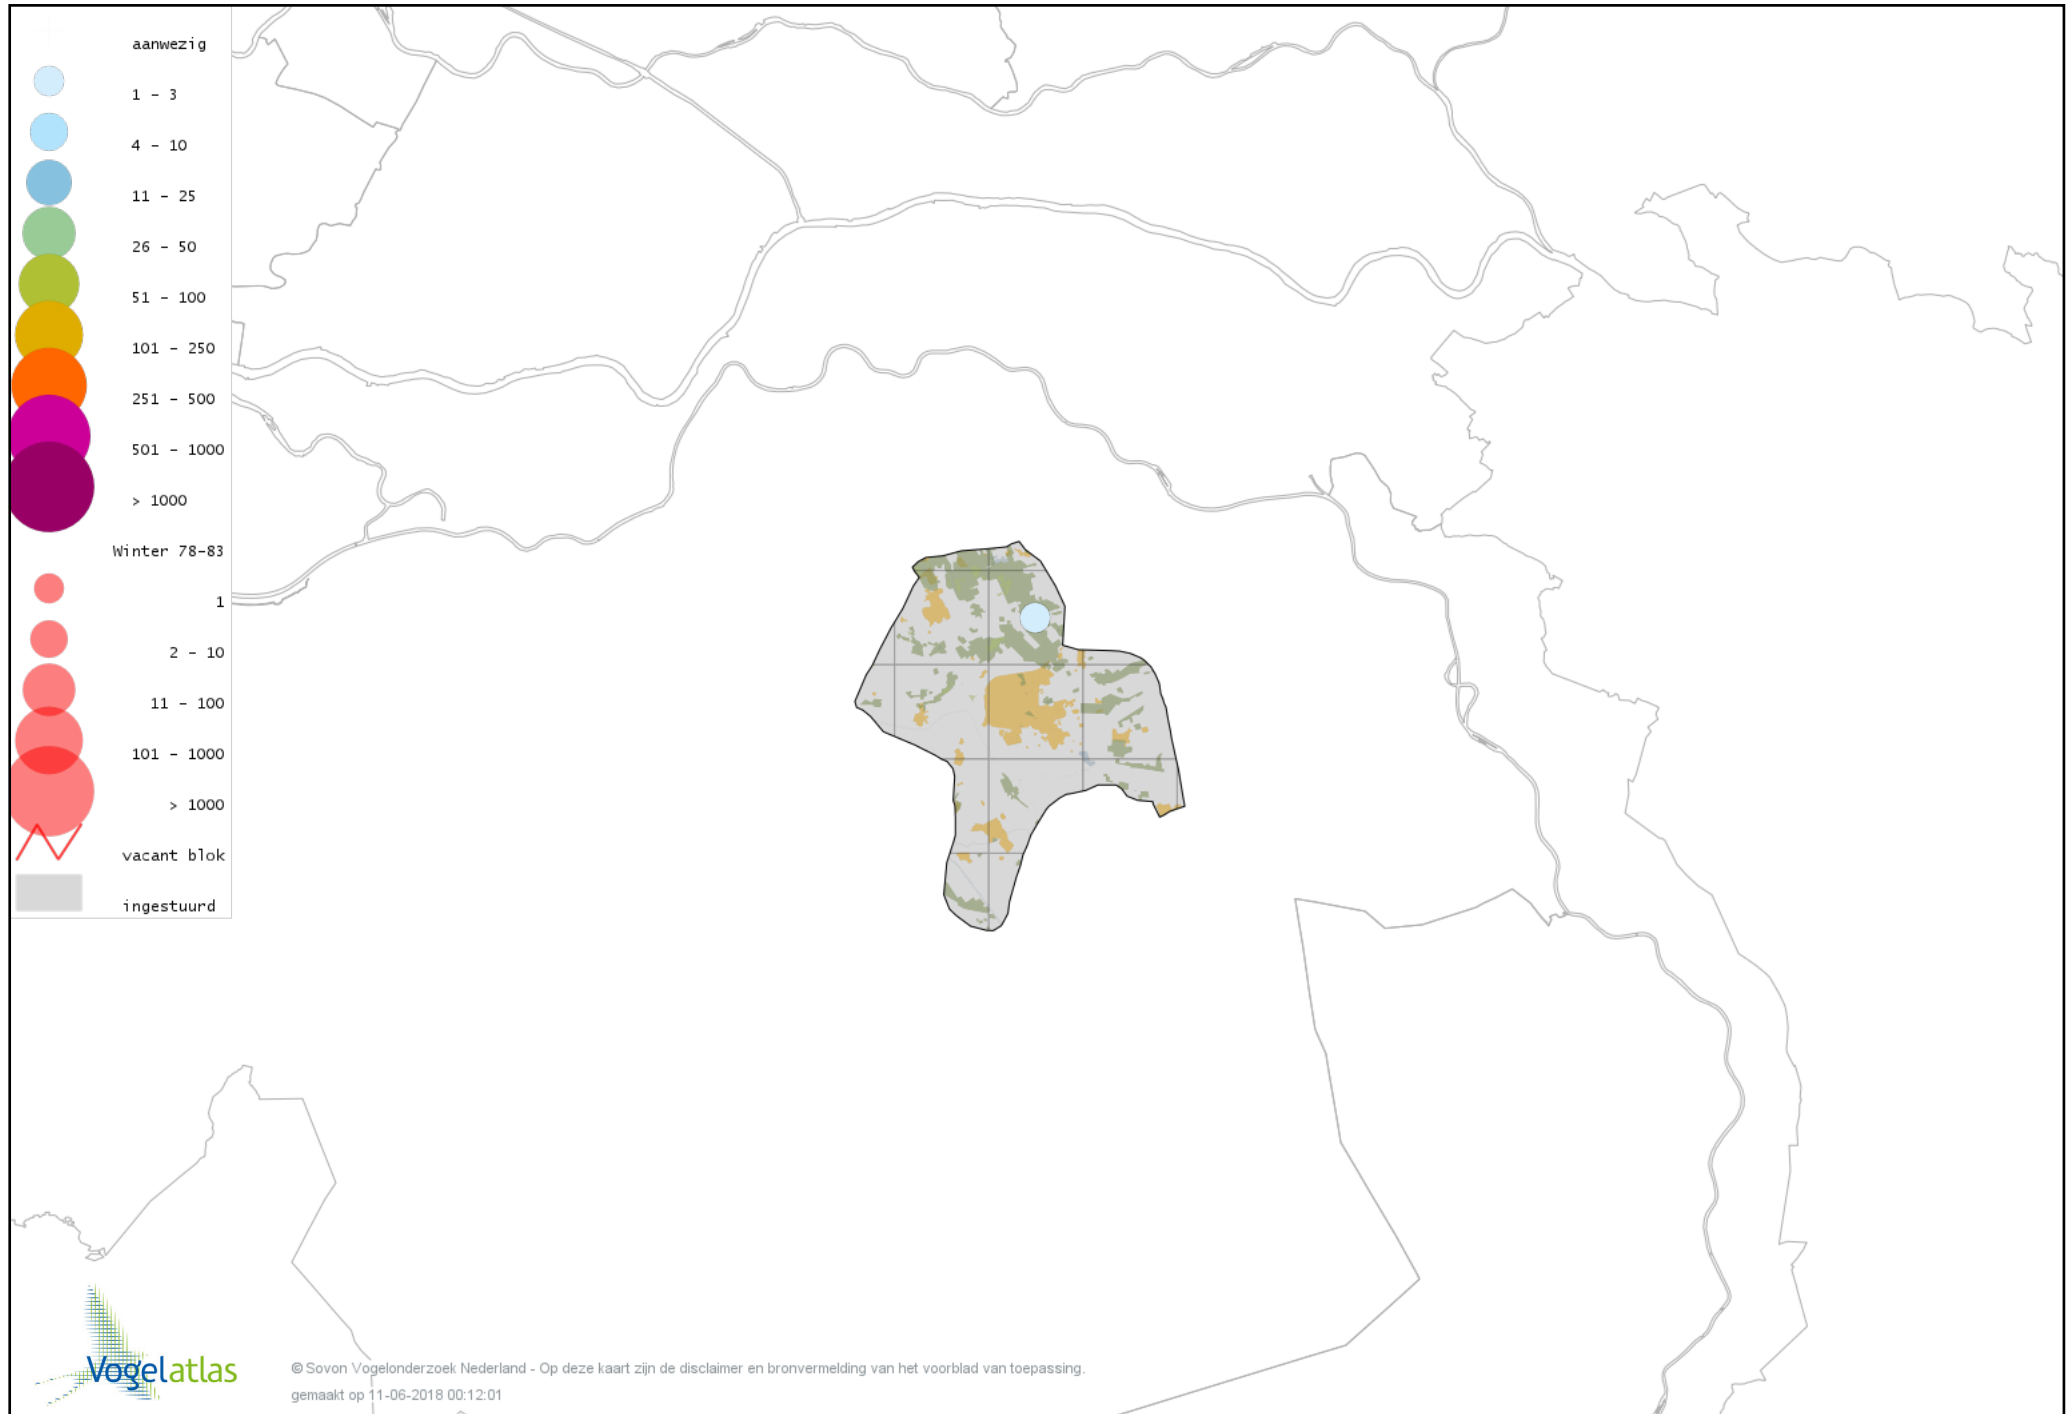

Voorlopige verspreidingskaart Groenling winter

Voorlopige verspreidingskaart Putter winter

Voorlopige verspreidingskaart Sijs winter

Voorlopige verspreidingskaart Kneu winter

Voorlopige verspreidingskaart Kleine Barmsijs winter

Voorlopige verspreidingskaart Grote Barmsijs winter

Voorlopige verspreidingskaart Barmsijs (Grote of Kleine) winter

Voorlopige verspreidingskaart Kruisbek winter

Voorlopige verspreidingskaart Grote Kruisbek winter

Voorlopige verspreidingskaart Goudvink winter

Voorlopige verspreidingskaart Appelvink winter

Voorlopige verspreidingskaart IJsgors winter

Voorlopige verspreidingskaart Geelgors winter

Voorlopige verspreidingskaart Rietgors winter