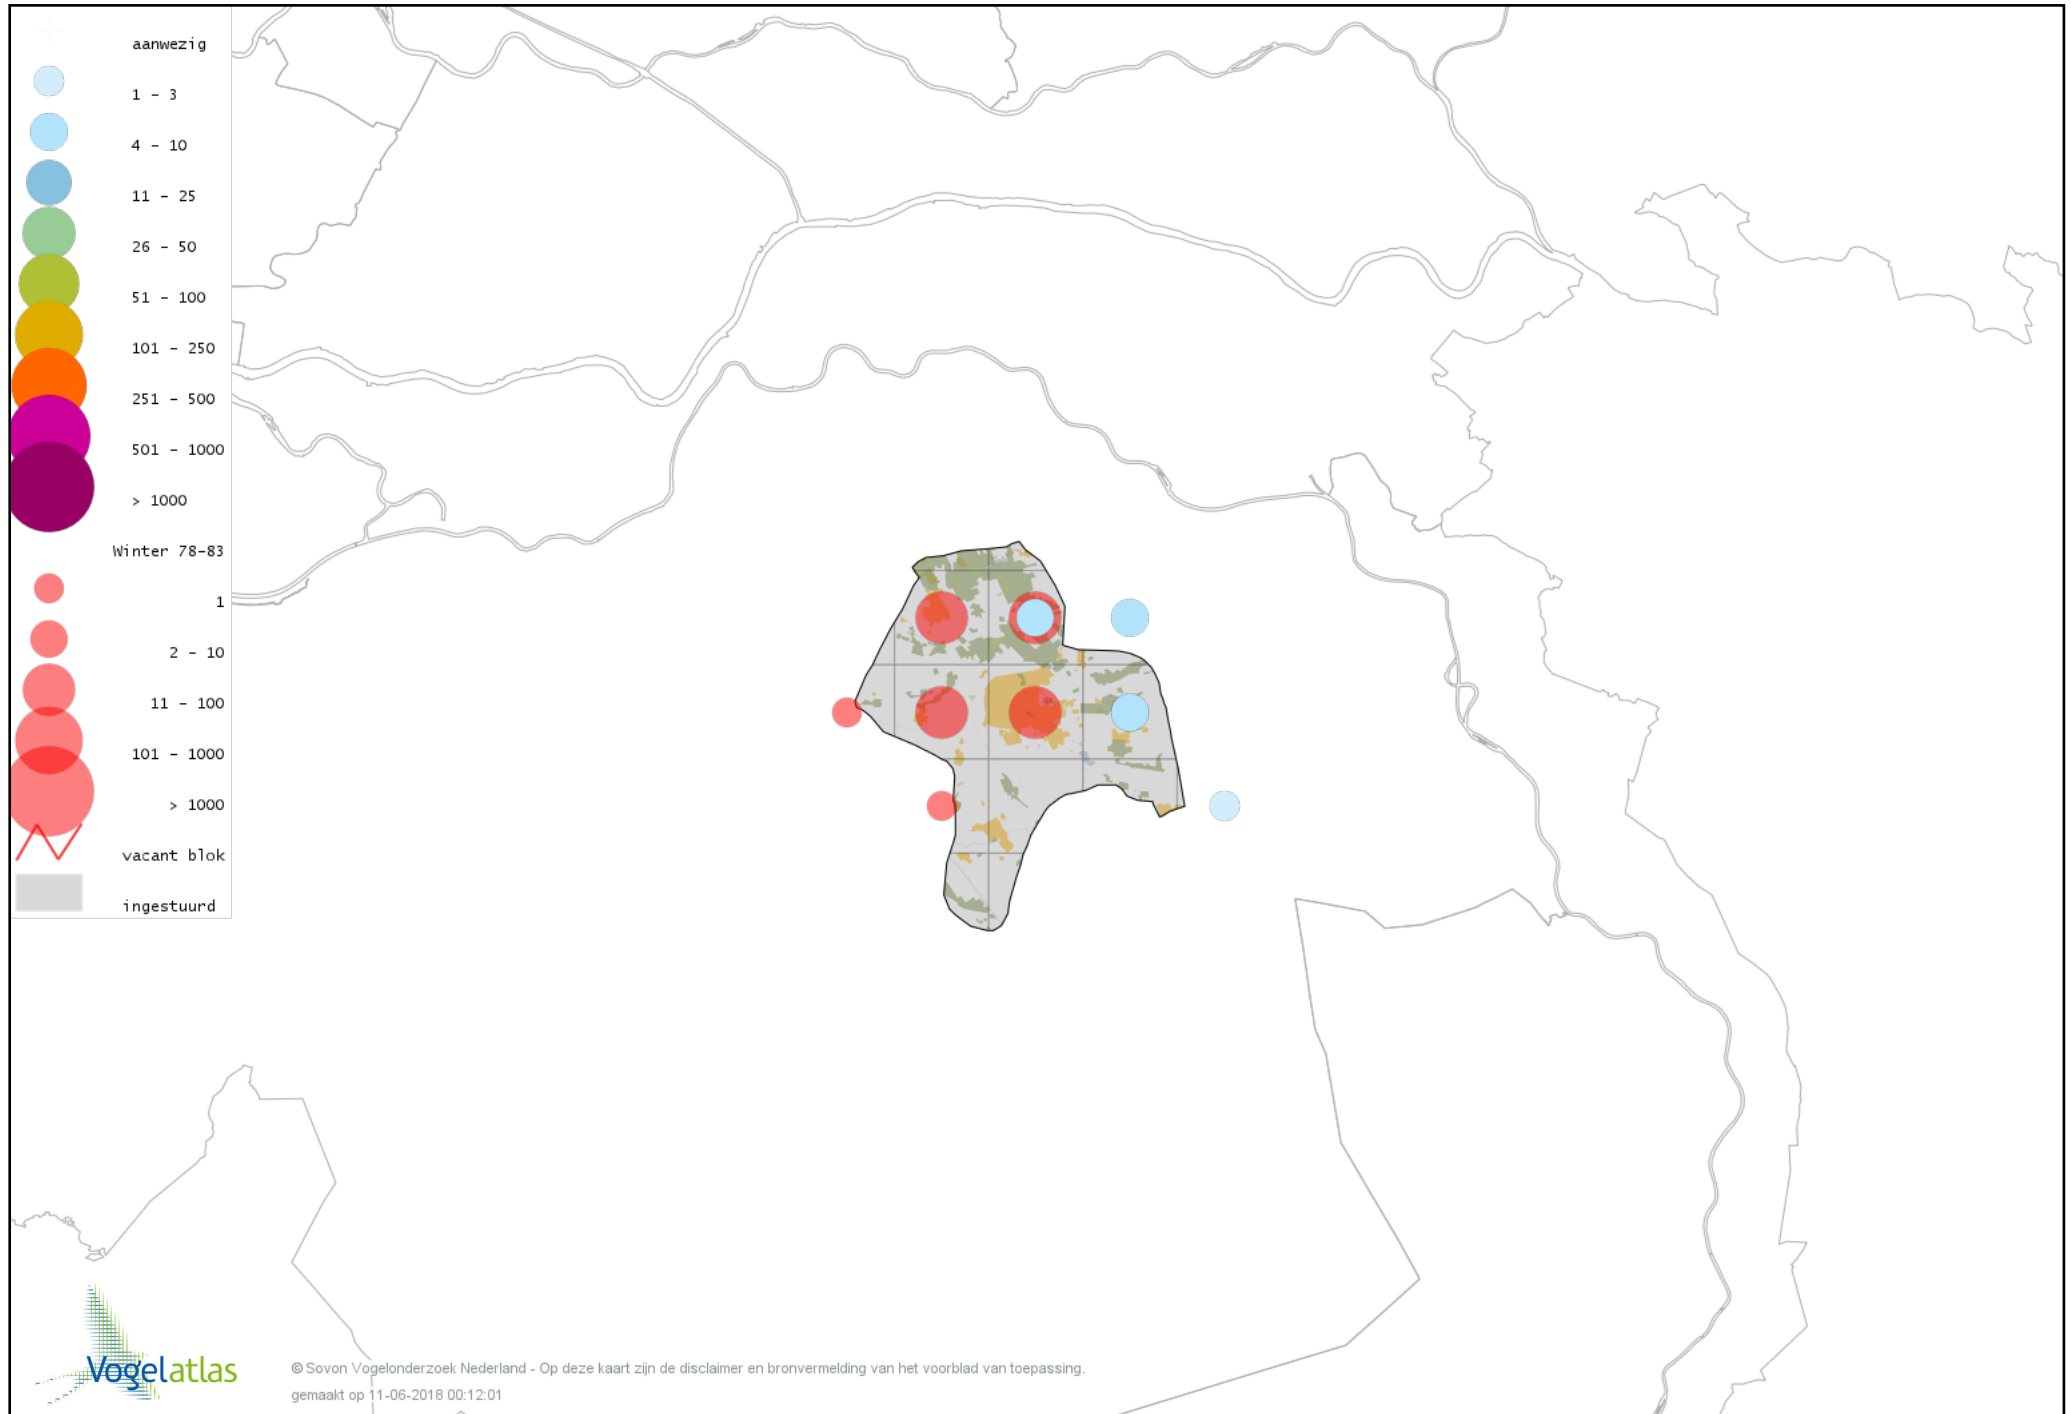

Voorlopige verspreidingskaart Waterral winter

Voorlopige verspreidingskaart Waterhoen winter

Voorlopige verspreidingskaart Meerkoet winter

Voorlopige verspreidingskaart Kraanvogel winter

Voorlopige verspreidingskaart Scholekster winter

Voorlopige verspreidingskaart Goudplevier winter

Voorlopige verspreidingskaart Kievit winter

Voorlopige verspreidingskaart Bokje winter

Voorlopige verspreidingskaart Watersnip winter

Voorlopige verspreidingskaart Houtsnip winter

Voorlopige verspreidingskaart Wulp winter

Voorlopige verspreidingskaart Witgat winter

Voorlopige verspreidingskaart Kokmeeuw winter

Voorlopige verspreidingskaart Stormmeeuw winter

Voorlopige verspreidingskaart Kleine Mantelmeeuw winter

Voorlopige verspreidingskaart Zilvermeeuw winter

Voorlopige verspreidingskaart Geelpootmeeuw winter

Voorlopige verspreidingskaart Pontische Meeuw winter

Voorlopige verspreidingskaart Grote Mantelmeeuw winter