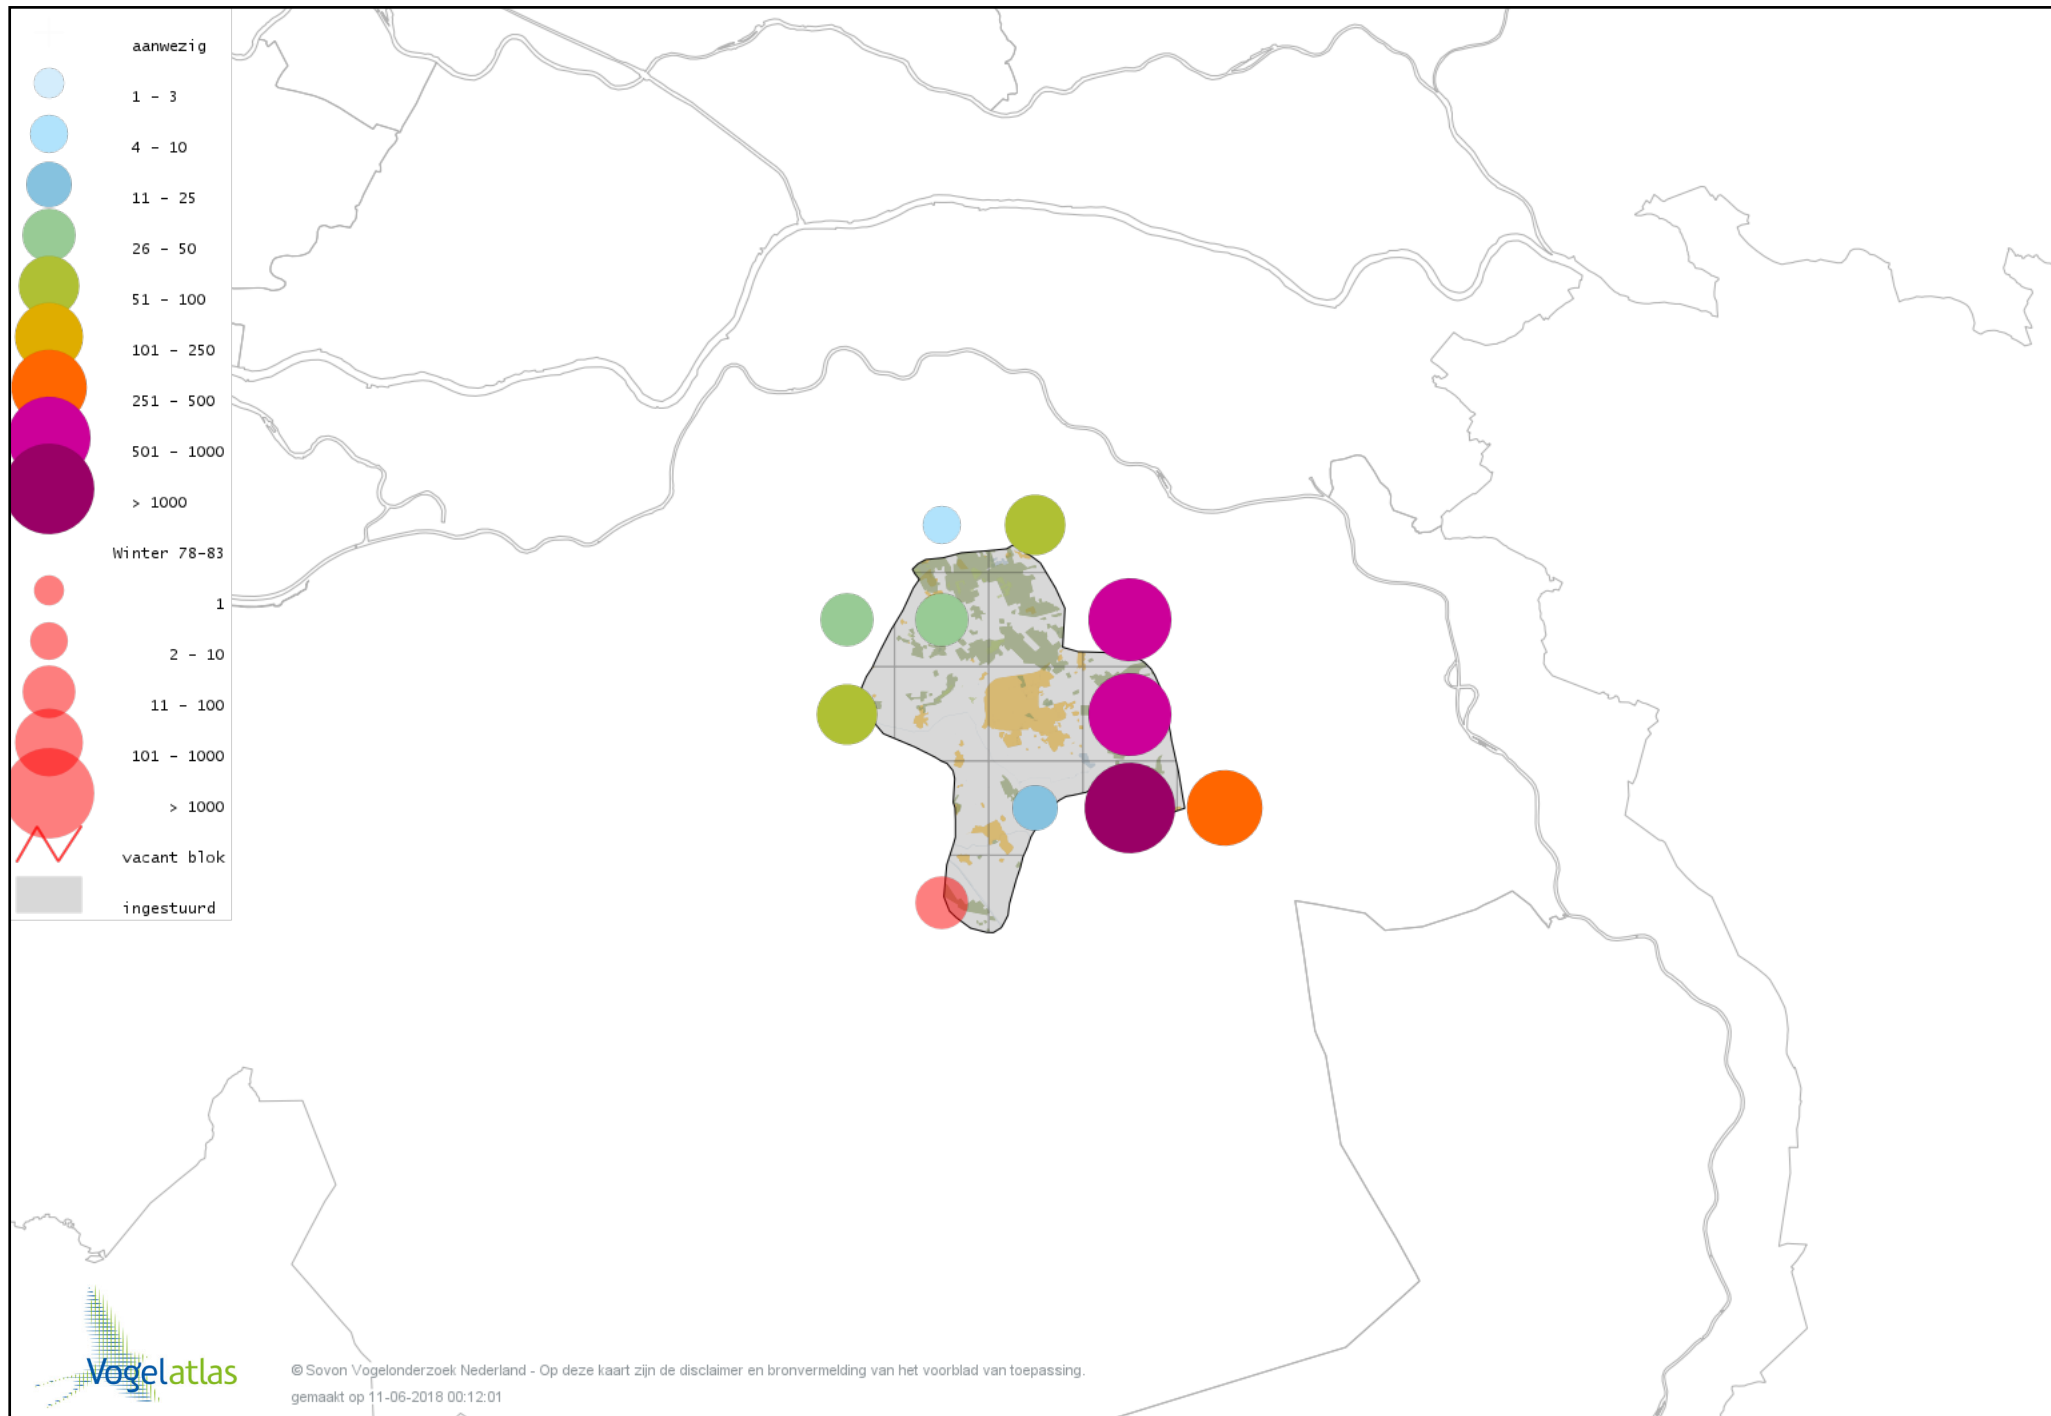

De kleurtint (blauw) is de beste referentie voor de tot nu toe waargenomen aantalsklasse.

De stipgrootte is relatief. Vergelijk daarvoor de atlasblok grootte van de legenda met die van het kaartbeeld.

Voorlopige verspreidingskaart Knobbelzwaan winter

Voorlopige verspreidingskaart Zwarte Zwaan winter

Voorlopige verspreidingskaart Kleine Zwaan winter

Voorlopige verspreidingskaart Wilde Zwaan winter

Voorlopige verspreidingskaart Indische Gans winter

Voorlopige verspreidingskaart Knobbelgans (Chinese) winter

Voorlopige verspreidingskaart Toendrarietgans winter

Voorlopige verspreidingskaart Grauwe Gans winter

Voorlopige verspreidingskaart Soepgans winter

Voorlopige verspreidingskaart Kolgans winter

Voorlopige verspreidingskaart Grote Canadese Gans winter

Voorlopige verspreidingskaart Krooneend winter

Voorlopige verspreidingskaart Tafeleend winter

Voorlopige verspreidingskaart Witoogend winter

Voorlopige verspreidingskaart Kuifeend winter

Voorlopige verspreidingskaart Muskuseend winter