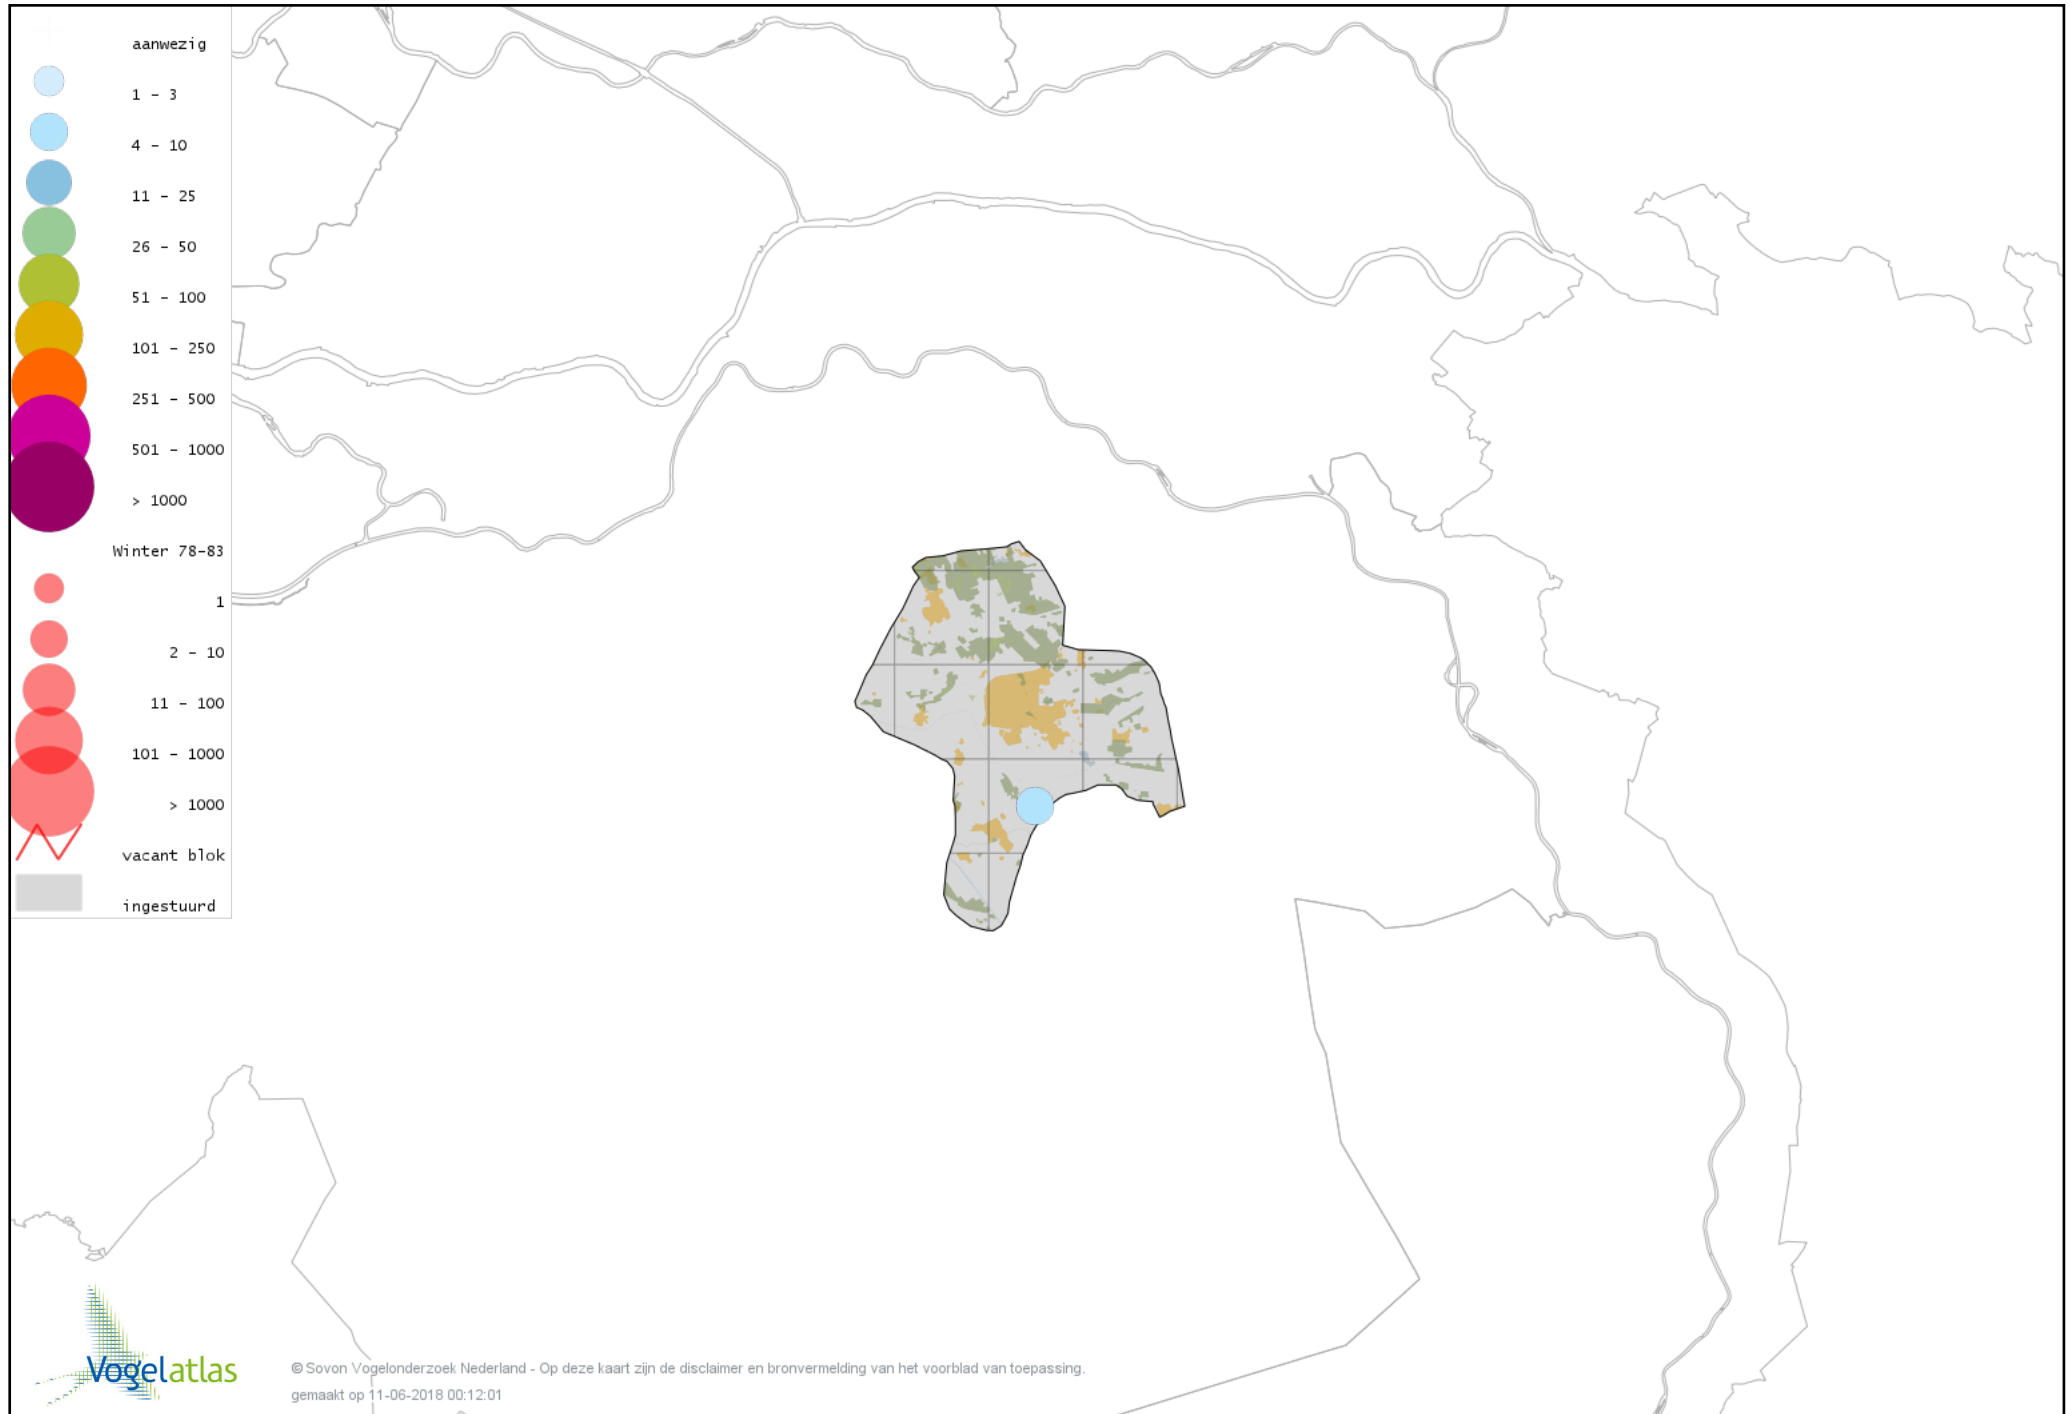

Voorlopige verspreidingskaart Brandgans winter

Voorlopige verspreidingskaart Rotgans winter

Voorlopige verspreidingskaart Nijlgans winter

Voorlopige verspreidingskaart Casarca winter

Voorlopige verspreidingskaart Bergeend winter

Voorlopige verspreidingskaart Krooneend winter

Voorlopige verspreidingskaart Tafeleend winter

Voorlopige verspreidingskaart Witoogend winter

Voorlopige verspreidingskaart Kuifeend winter

Voorlopige verspreidingskaart Muskuseend winter

Voorlopige verspreidingskaart Carolina-eend winter

Voorlopige verspreidingskaart Mandarijneend winter

Voorlopige verspreidingskaart Rosse Stekelstaart winter

Voorlopige verspreidingskaart Nonnetje winter

Voorlopige verspreidingskaart Brilduiker winter

Voorlopige verspreidingskaart Kokardezaagbek winter

Voorlopige verspreidingskaart Grote Zaagbek winter

Voorlopige verspreidingskaart Krakeend winter

Voorlopige verspreidingskaart Smient winter