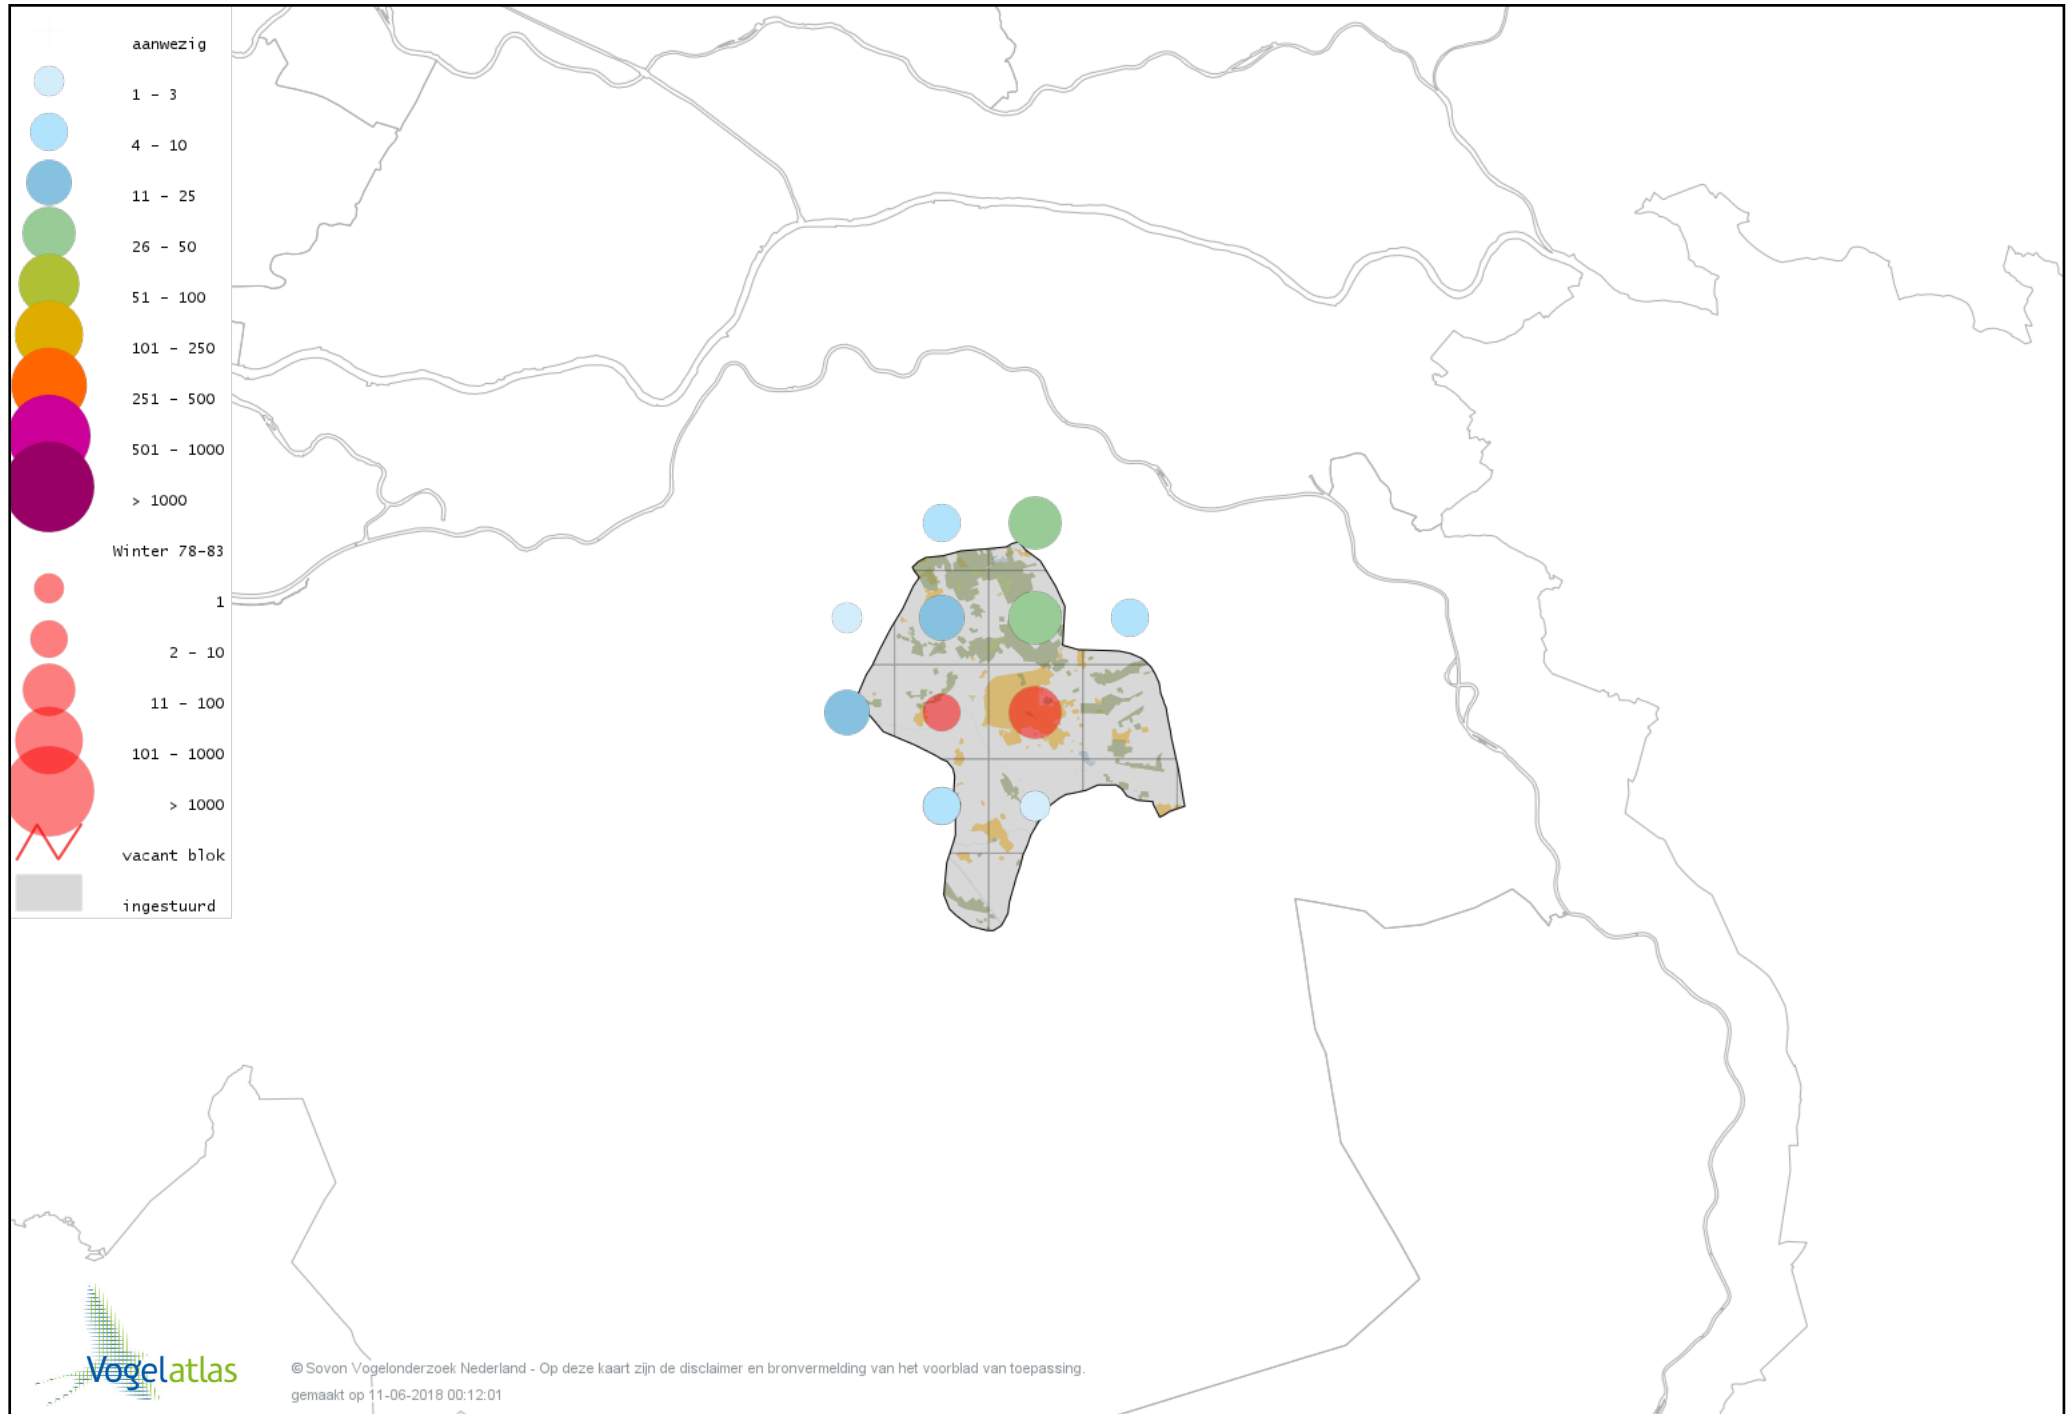

Voorlopige verspreidingskaart Graspieper winter

Voorlopige verspreidingskaart Waterpieper winter

Voorlopige verspreidingskaart Zebravink winter

Voorlopige verspreidingskaart Vink winter

Voorlopige verspreidingskaart Keep winter

Voorlopige verspreidingskaart Groenling winter

Voorlopige verspreidingskaart Putter winter

Voorlopige verspreidingskaart Sijs winter

Voorlopige verspreidingskaart Kneu winter

Voorlopige verspreidingskaart Kleine Barmsijs winter

Voorlopige verspreidingskaart Grote Barmsijs winter

Voorlopige verspreidingskaart Barmsijs (Grote of Kleine) winter

Voorlopige verspreidingskaart Kruisbek winter

Voorlopige verspreidingskaart Grote Kruisbek winter