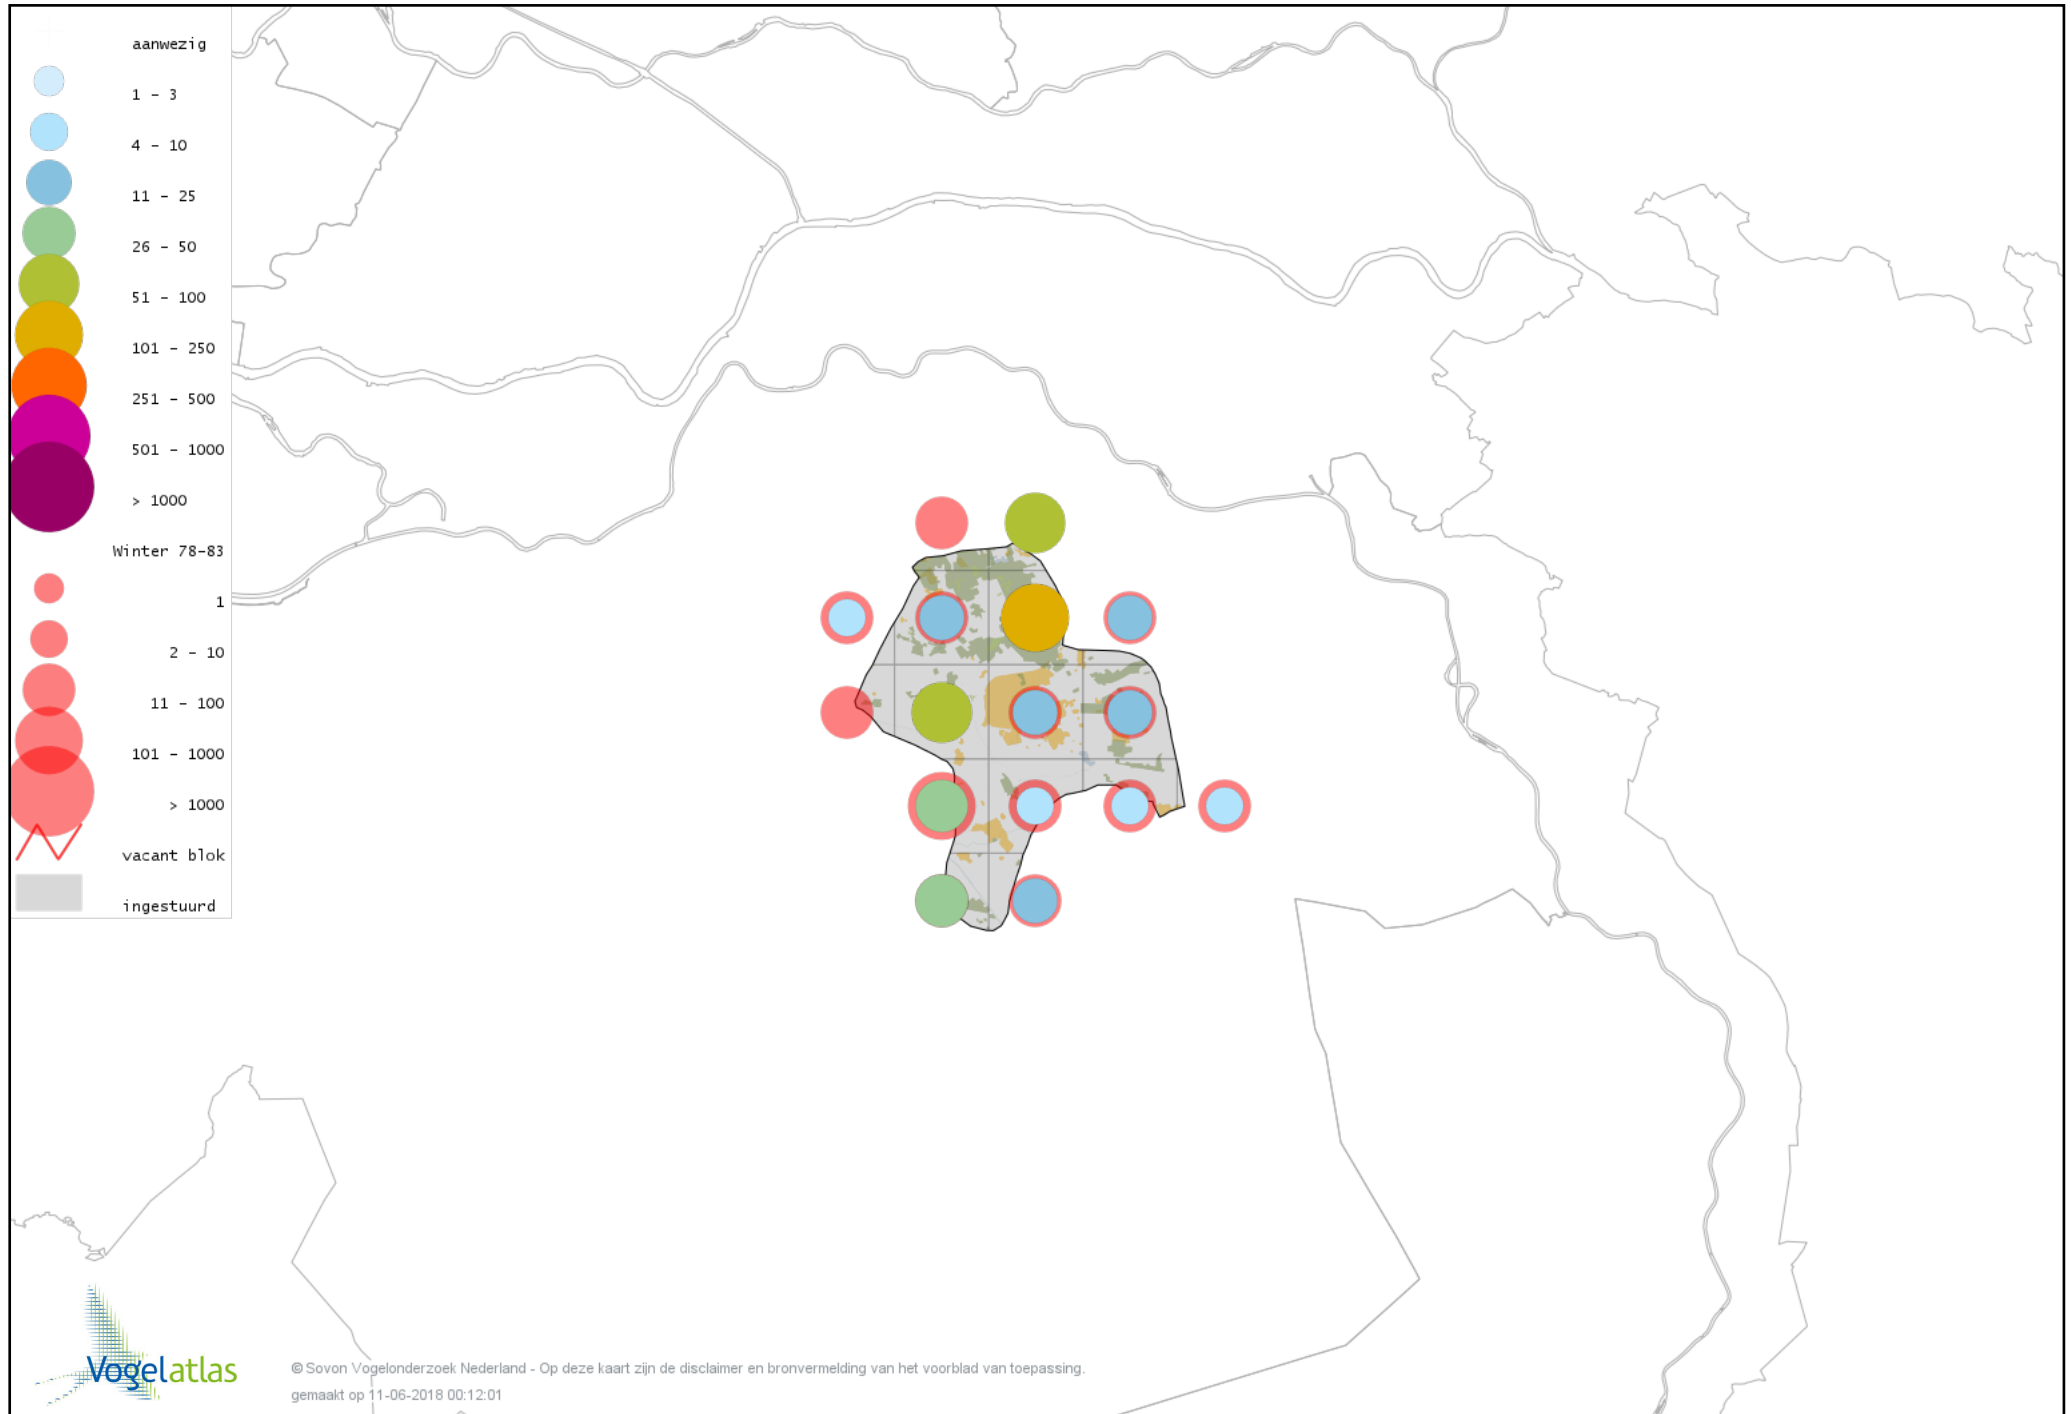

Voorlopige verspreidingskaart Grote Barmsijs winter

Voorlopige verspreidingskaart Barmsijs (Grote of Kleine) winter

Voorlopige verspreidingskaart Kruisbek winter

Voorlopige verspreidingskaart Grote Kruisbek winter

Voorlopige verspreidingskaart Goudvink winter

Voorlopige verspreidingskaart Appelvink winter

Voorlopige verspreidingskaart IJsgors winter

Voorlopige verspreidingskaart Geelgors winter

Voorlopige verspreidingskaart Rietgors winter