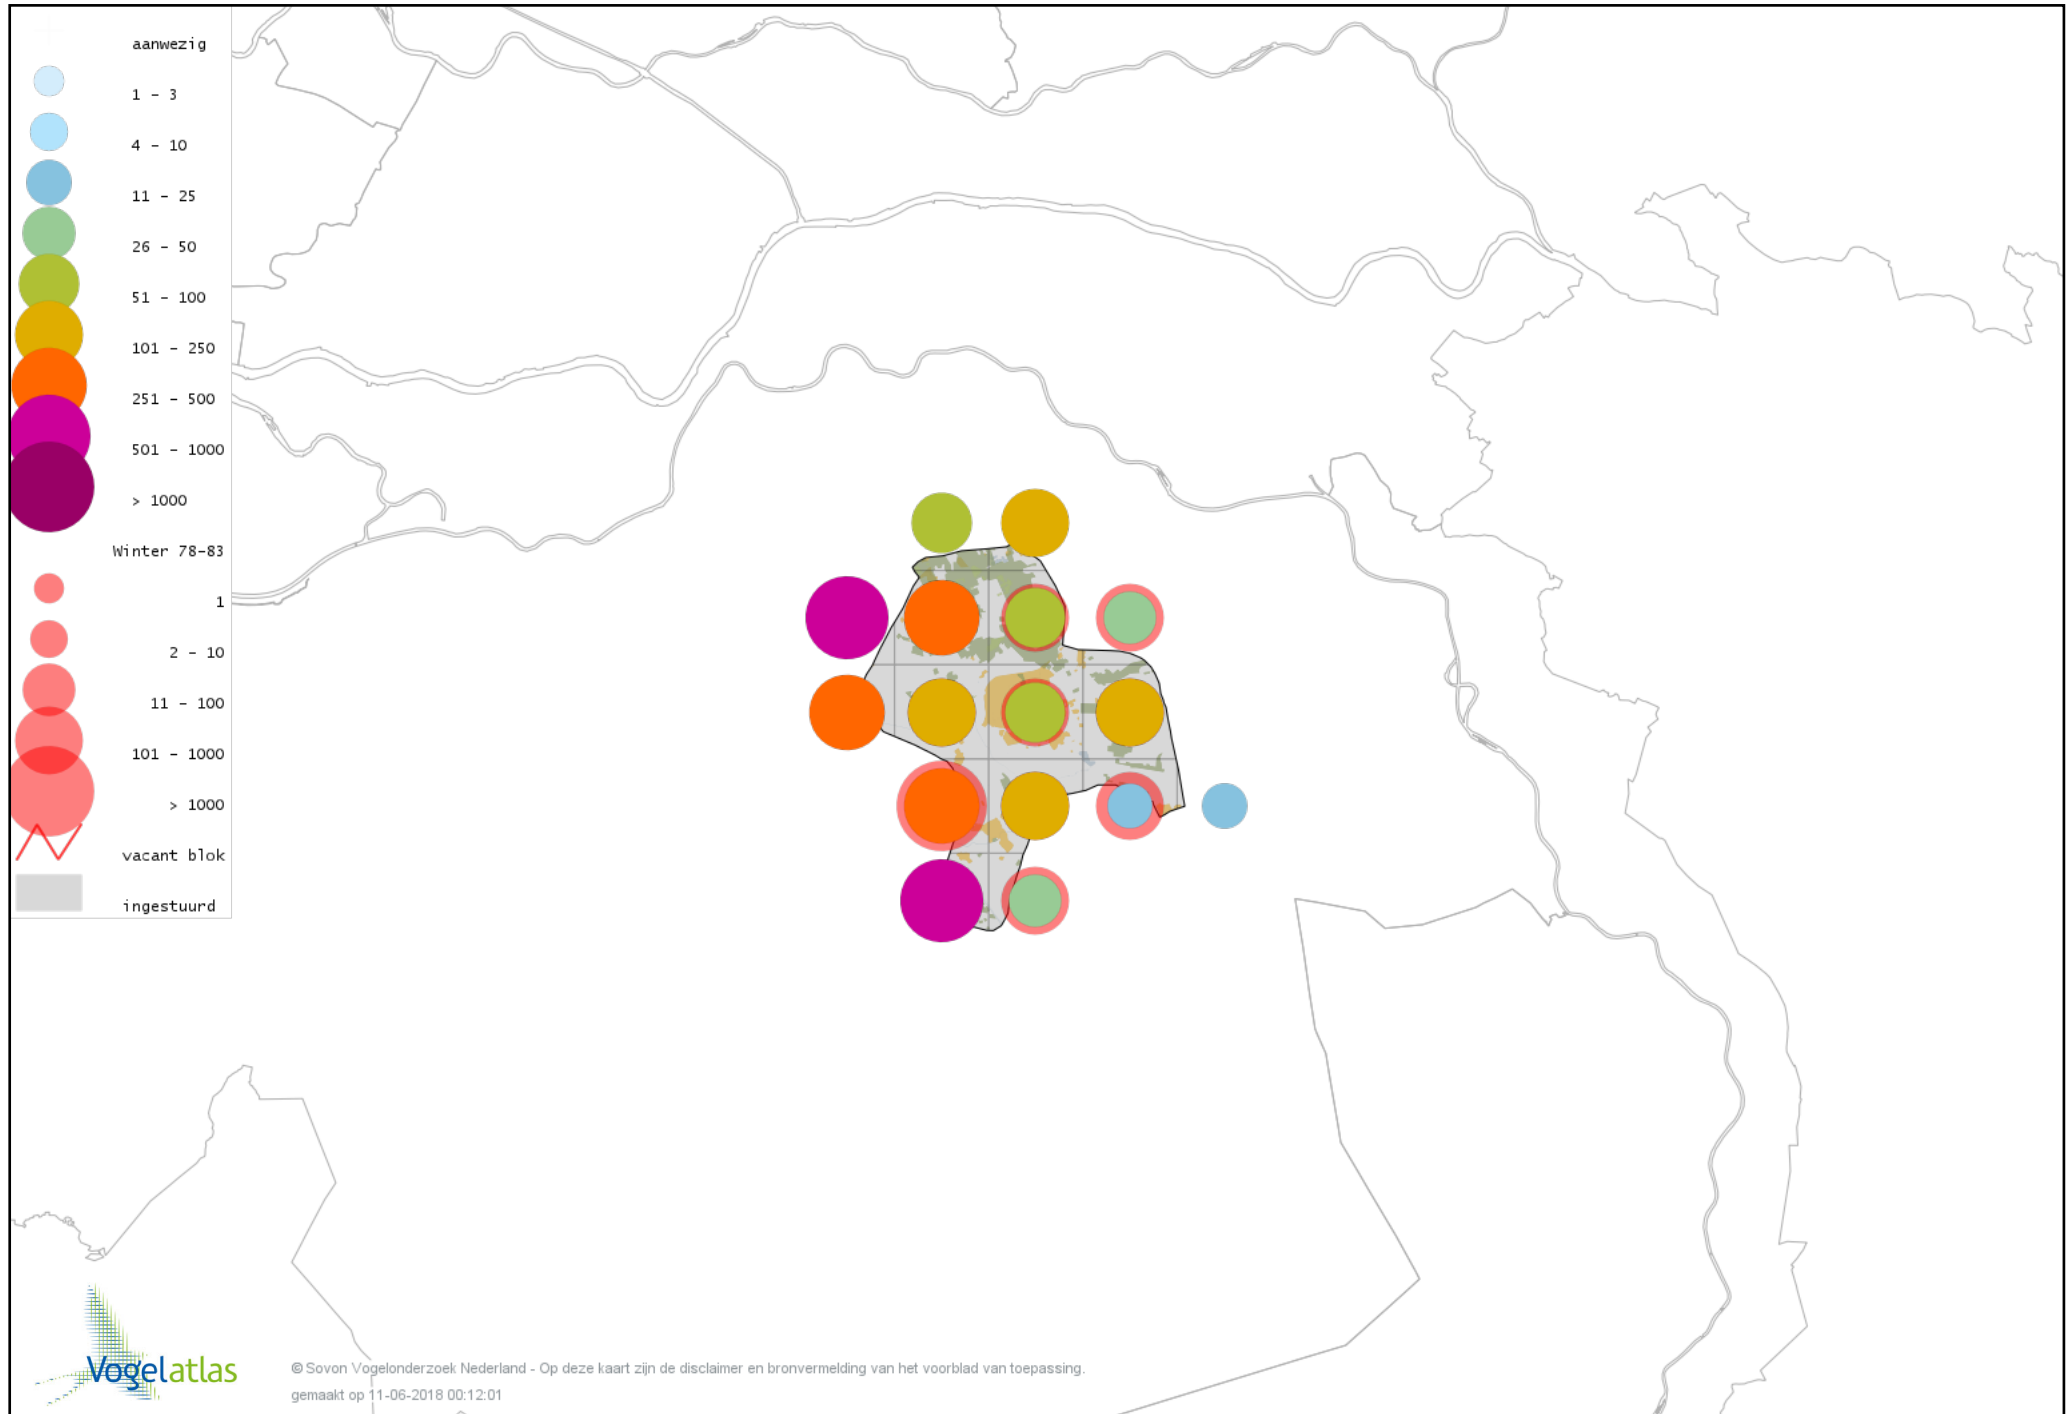

Voorlopige verspreidingskaart Groene Specht winter

Voorlopige verspreidingskaart Zwarte Specht winter

Voorlopige verspreidingskaart Grote Bonte Specht winter

Voorlopige verspreidingskaart Kleine Bonte Specht winter

Voorlopige verspreidingskaart Klappekster winter

Voorlopige verspreidingskaart Ekster winter

Voorlopige verspreidingskaart Gaai winter

Voorlopige verspreidingskaart Kauw winter

Voorlopige verspreidingskaart Noordse Kauw winter

Voorlopige verspreidingskaart Roek winter

Voorlopige verspreidingskaart Zwarte Kraai winter

Voorlopige verspreidingskaart Raaf winter

Voorlopige verspreidingskaart Goudhaan winter

Voorlopige verspreidingskaart Vuurgoudhaan winter