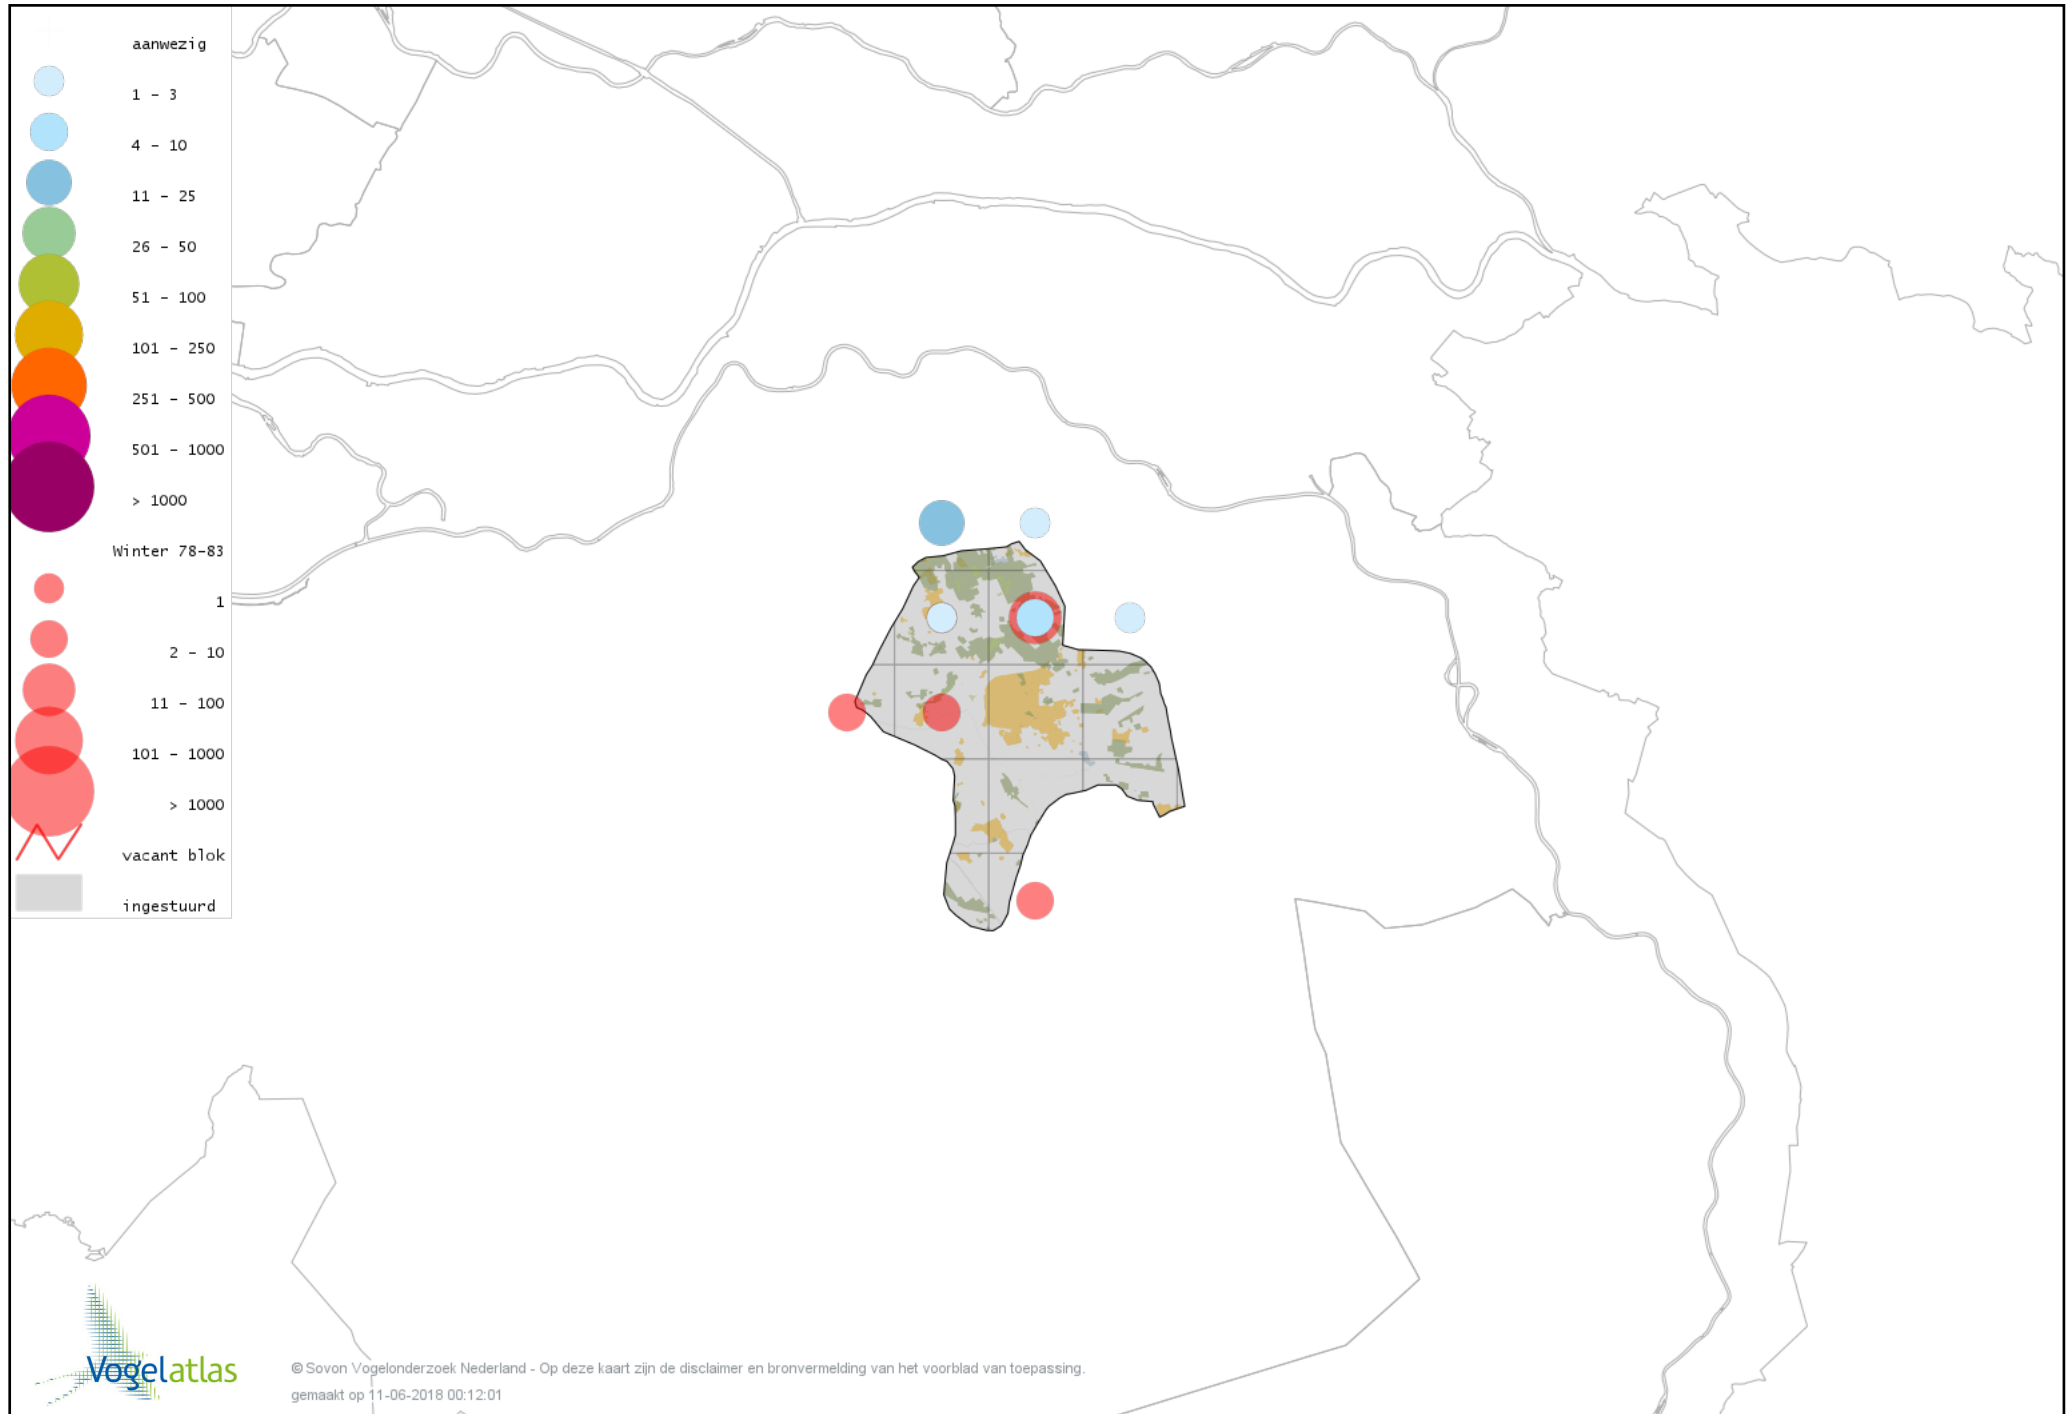

Voorlopige verspreidingskaart Roek winter

Voorlopige verspreidingskaart Zwarte Kraai winter

Voorlopige verspreidingskaart Raaf winter

Voorlopige verspreidingskaart Goudhaan winter

Voorlopige verspreidingskaart Vuurgoudhaan winter

Voorlopige verspreidingskaart Pimpelmees winter

Voorlopige verspreidingskaart Koolmees winter

Voorlopige verspreidingskaart Kuifmees winter

Voorlopige verspreidingskaart Zwarte Mees winter

Voorlopige verspreidingskaart Matkop winter

Voorlopige verspreidingskaart Boomleeuwerik winter

Voorlopige verspreidingskaart Veldleeuwerik winter

Voorlopige verspreidingskaart Staartmees winter

Voorlopige verspreidingskaart Tjiftjaf winter

Voorlopige verspreidingskaart Pestvogel winter