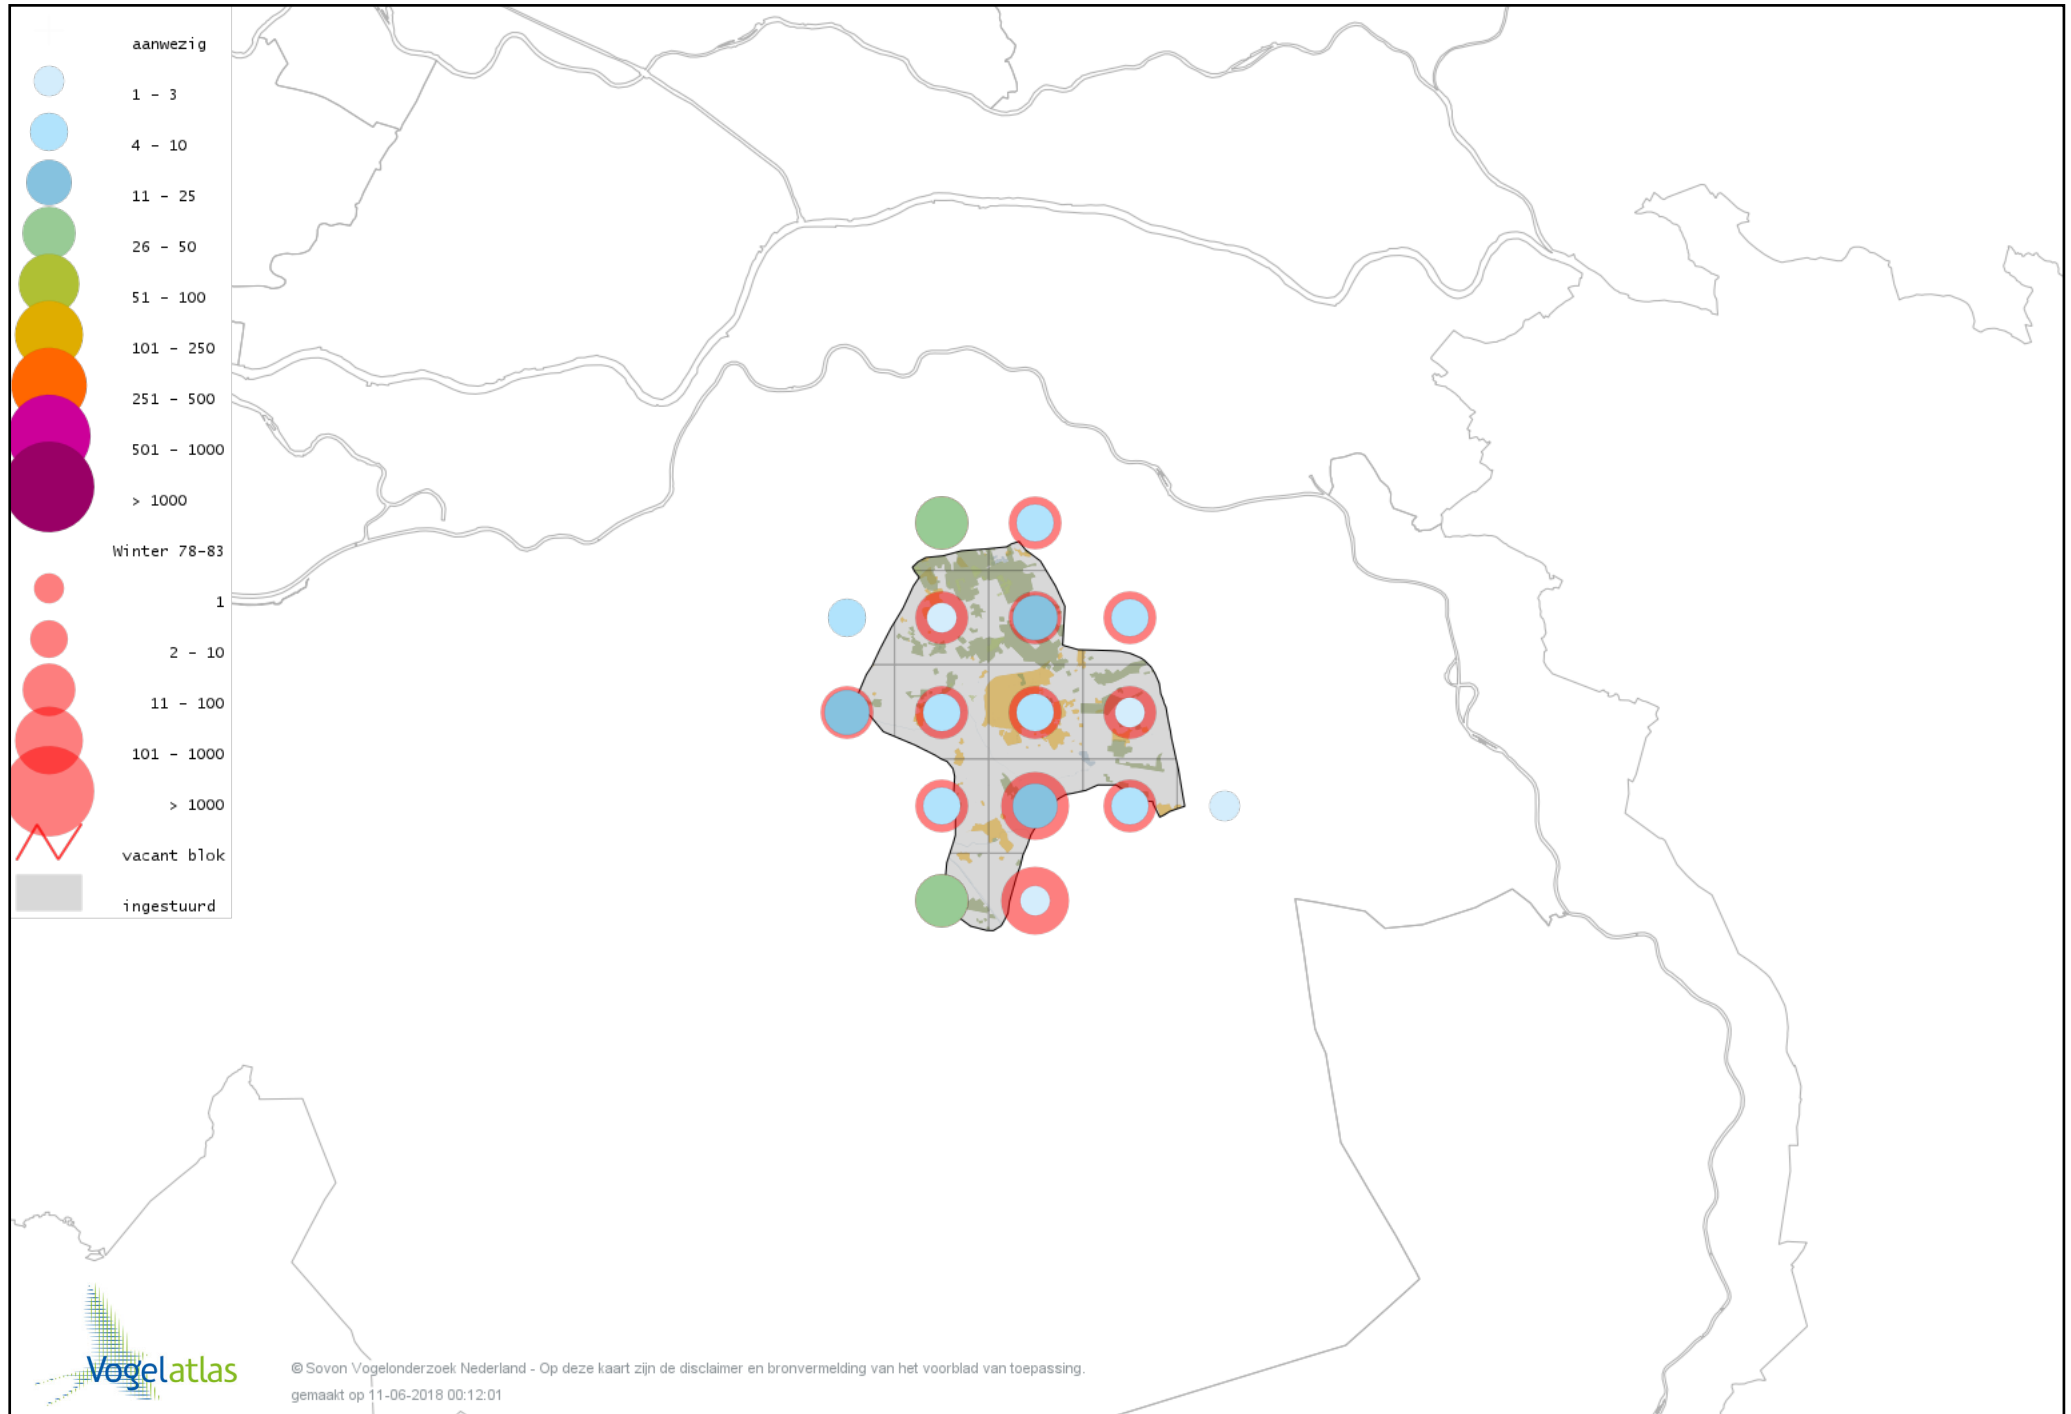

Voorlopige verspreidingskaart Boomklever winter

Voorlopige verspreidingskaart Kortsnavelboomkruiper winter

Voorlopige verspreidingskaart Boomkruiper winter

Voorlopige verspreidingskaart Winterkoning winter

Voorlopige verspreidingskaart Spreeuw winter

Voorlopige verspreidingskaart Merel winter

Voorlopige verspreidingskaart Kramsvogel winter

Voorlopige verspreidingskaart Zanglijster winter

Voorlopige verspreidingskaart Koperwiek winter

Voorlopige verspreidingskaart Grote Lijster winter

Voorlopige verspreidingskaart Roodborst winter

Voorlopige verspreidingskaart Zwarte Roodstaart winter

Voorlopige verspreidingskaart Roodborsttapuit winter