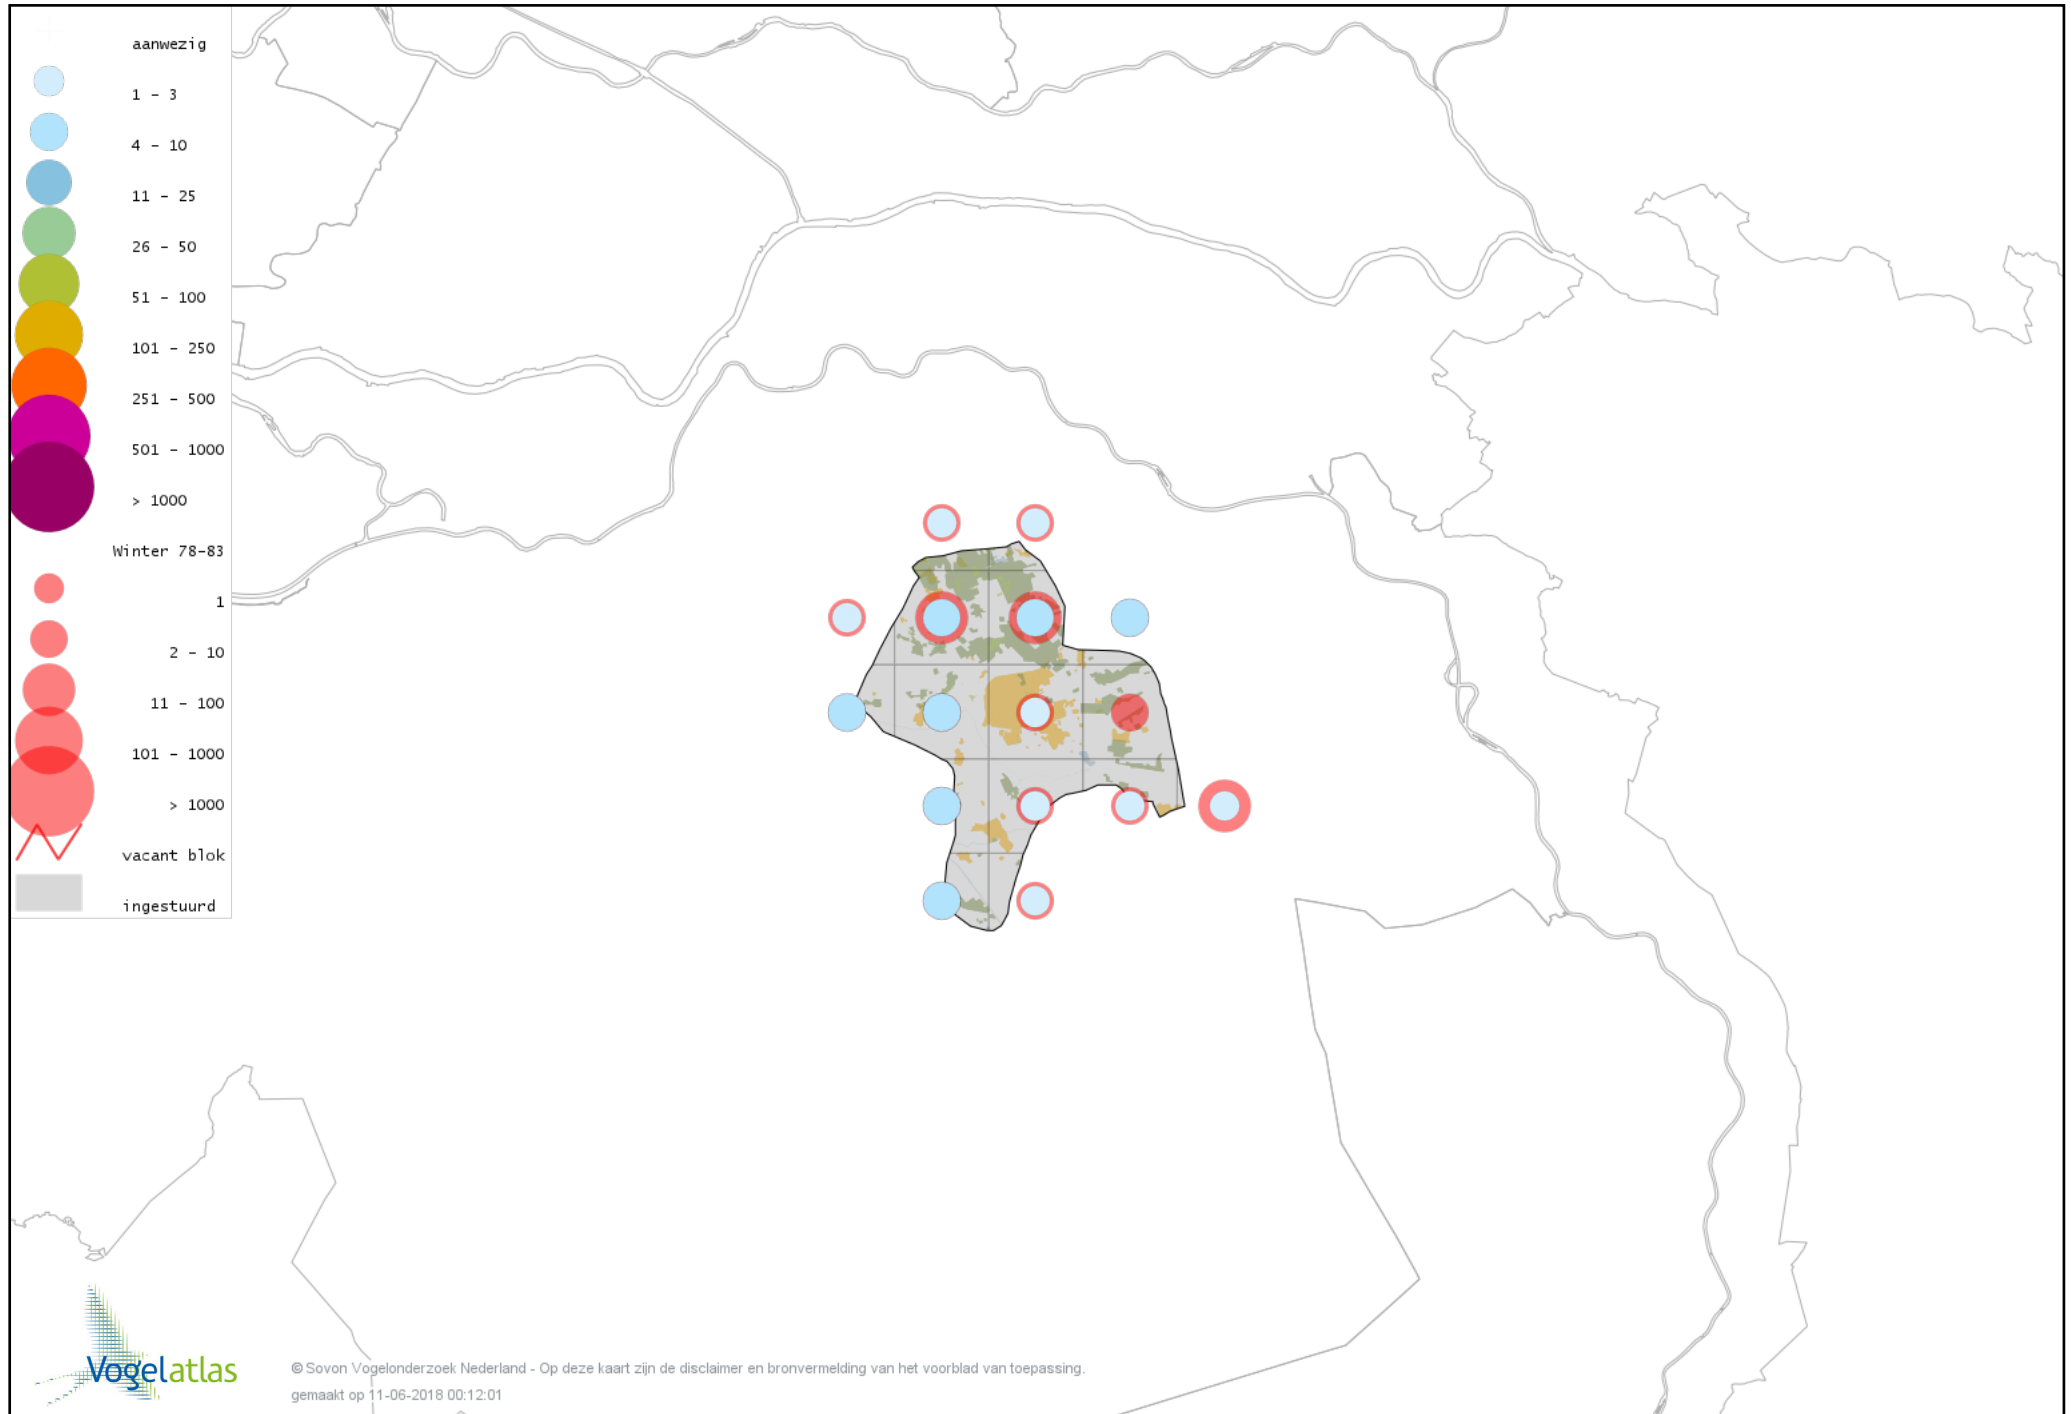

Voorlopige verspreidingskaart Blauwe Reiger winter

Voorlopige verspreidingskaart Ooievaar winter

Voorlopige verspreidingskaart Dodaars winter

Voorlopige verspreidingskaart Fuut winter

Voorlopige verspreidingskaart Geoorde Fuut winter

Voorlopige verspreidingskaart Rode Wouw winter

Voorlopige verspreidingskaart Zearend winter

Voorlopige verspreidingskaart Bruine Kiekendief winter

Voorlopige verspreidingskaart Blauwe Kiekendief winter

Voorlopige verspreidingskaart Havik winter

Voorlopige verspreidingskaart Sperwer winter

Voorlopige verspreidingskaart Buizerd winter

Voorlopige verspreidingskaart Torenvalk winter

Voorlopige verspreidingskaart Smelleken winter

Voorlopige verspreidingskaart Slechtvalk winter

Voorlopige verspreidingskaart Waterral winter

Voorlopige verspreidingskaart Waterhoen winter

Voorlopige verspreidingskaart Meerkoet winter

Voorlopige verspreidingskaart Kraanvogel winter

Voorlopige verspreidingskaart Scholekster winter