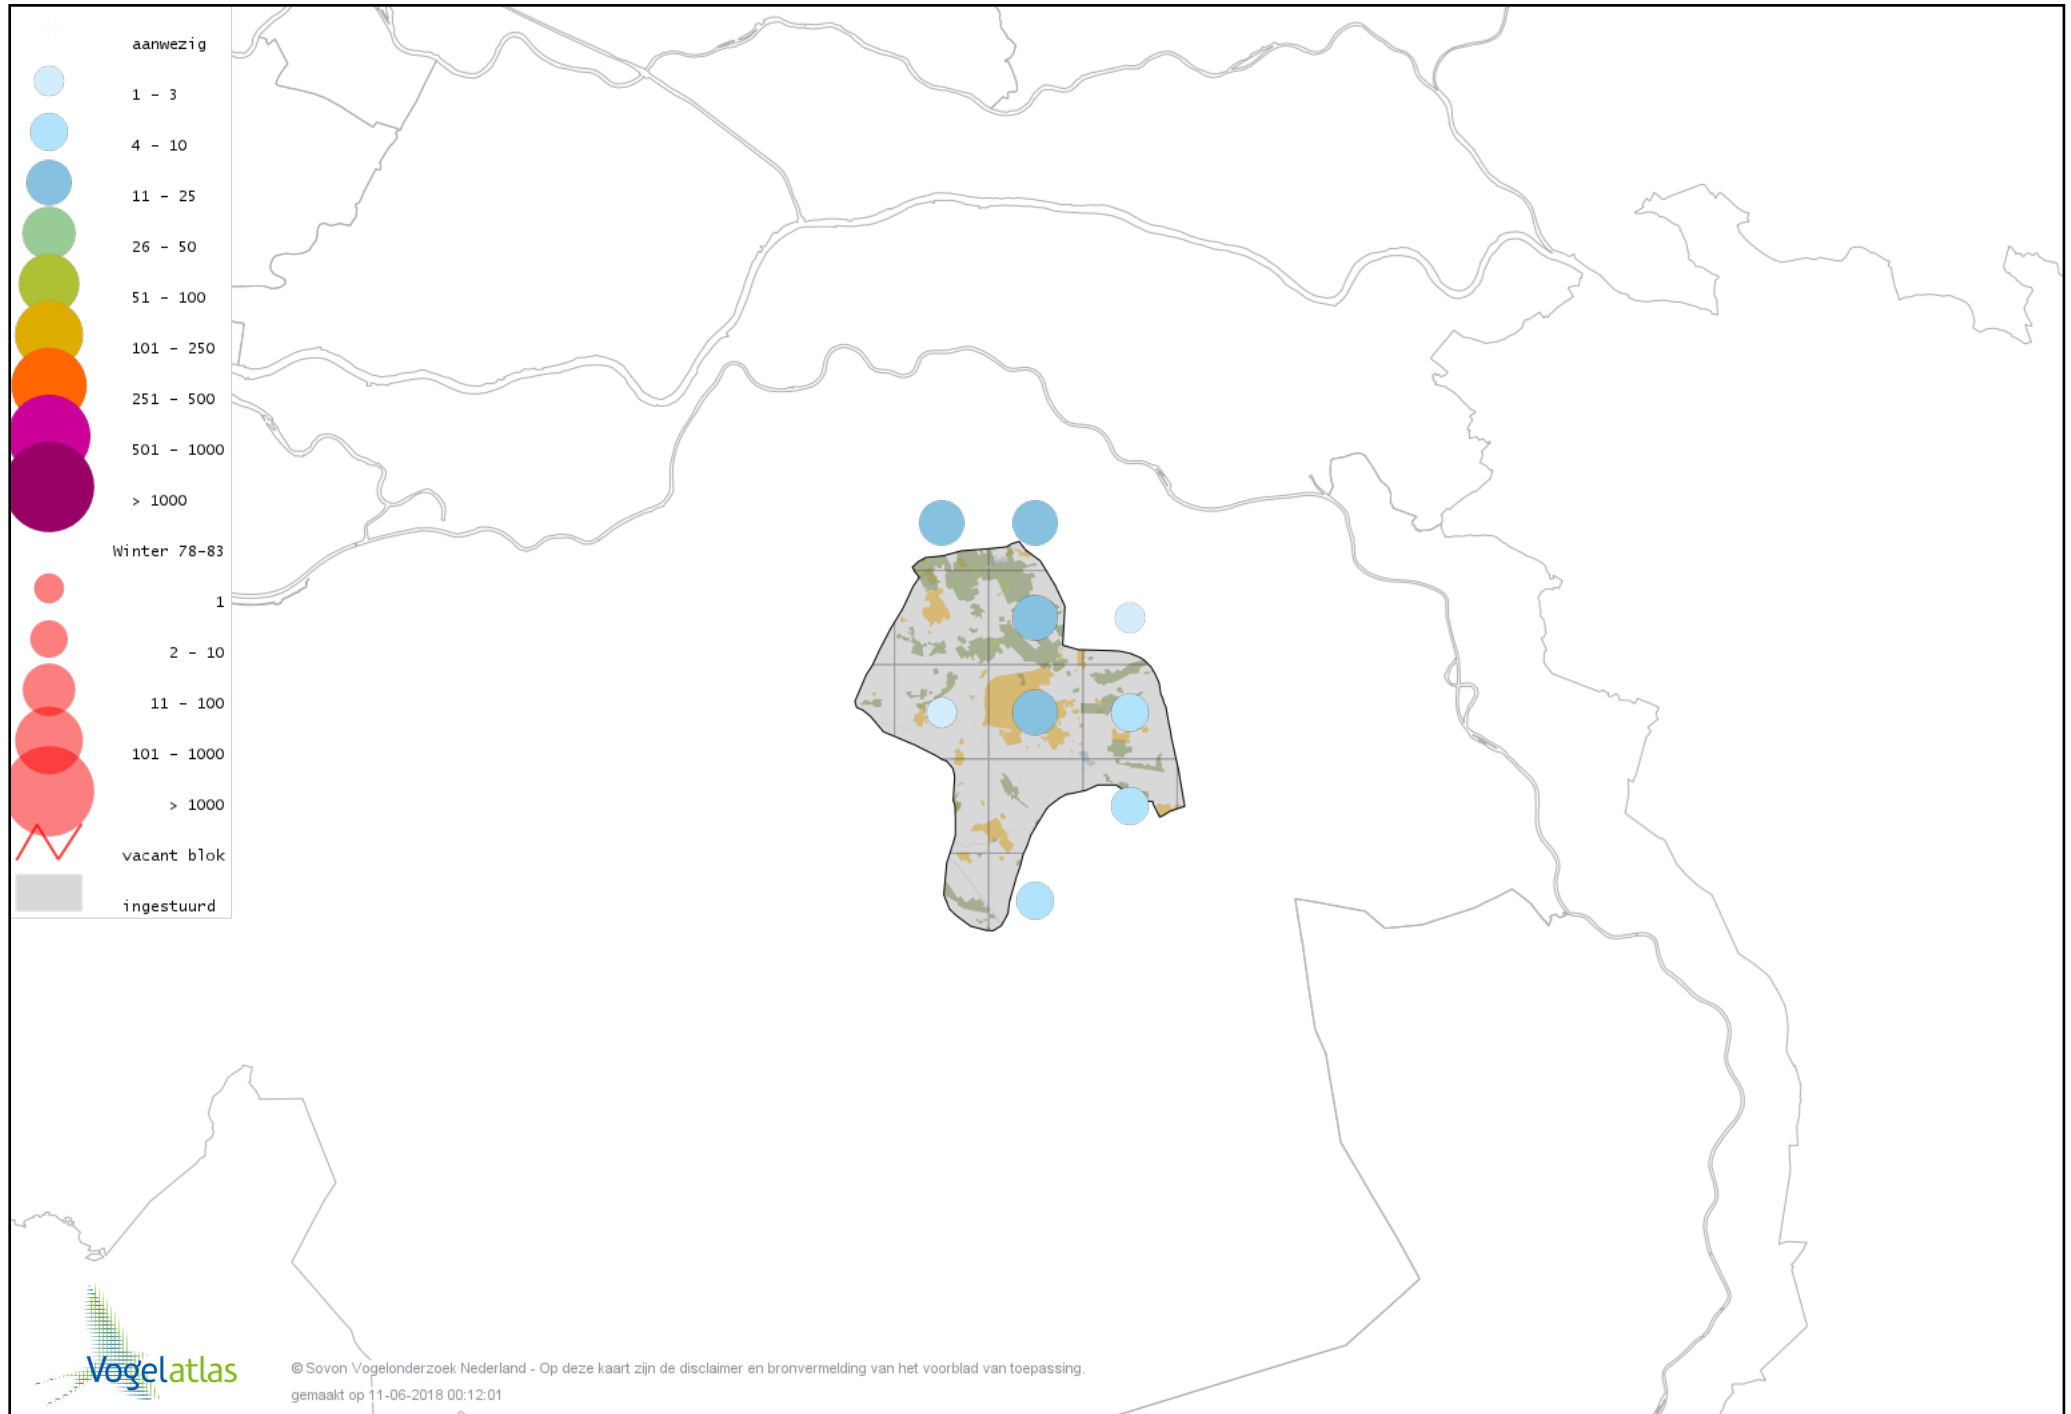

Voorlopige verspreidingskaart Graspieper winter

Voorlopige verspreidingskaart Waterpieper winter

Voorlopige verspreidingskaart Zebravink winter

Voorlopige verspreidingskaart Vink winter

Voorlopige verspreidingskaart Keep winter

Voorlopige verspreidingskaart Groenling winter

Voorlopige verspreidingskaart Putter winter

Voorlopige verspreidingskaart Sijs winter

Voorlopige verspreidingskaart Kneu winter

Voorlopige verspreidingskaart Kleine Barmsijs winter

Voorlopige verspreidingskaart Grote Barmsijs winter

Voorlopige verspreidingskaart Barmsijs (Grote of Kleine) winter

Voorlopige verspreidingskaart Kruisbek winter

Voorlopige verspreidingskaart Grote Kruisbek winter

Voorlopige verspreidingskaart Goudvink winter

Voorlopige verspreidingskaart Appelvink winter

Voorlopige verspreidingskaart IJsgors winter

Voorlopige verspreidingskaart Geelgors winter

Voorlopige verspreidingskaart Rietgors winter