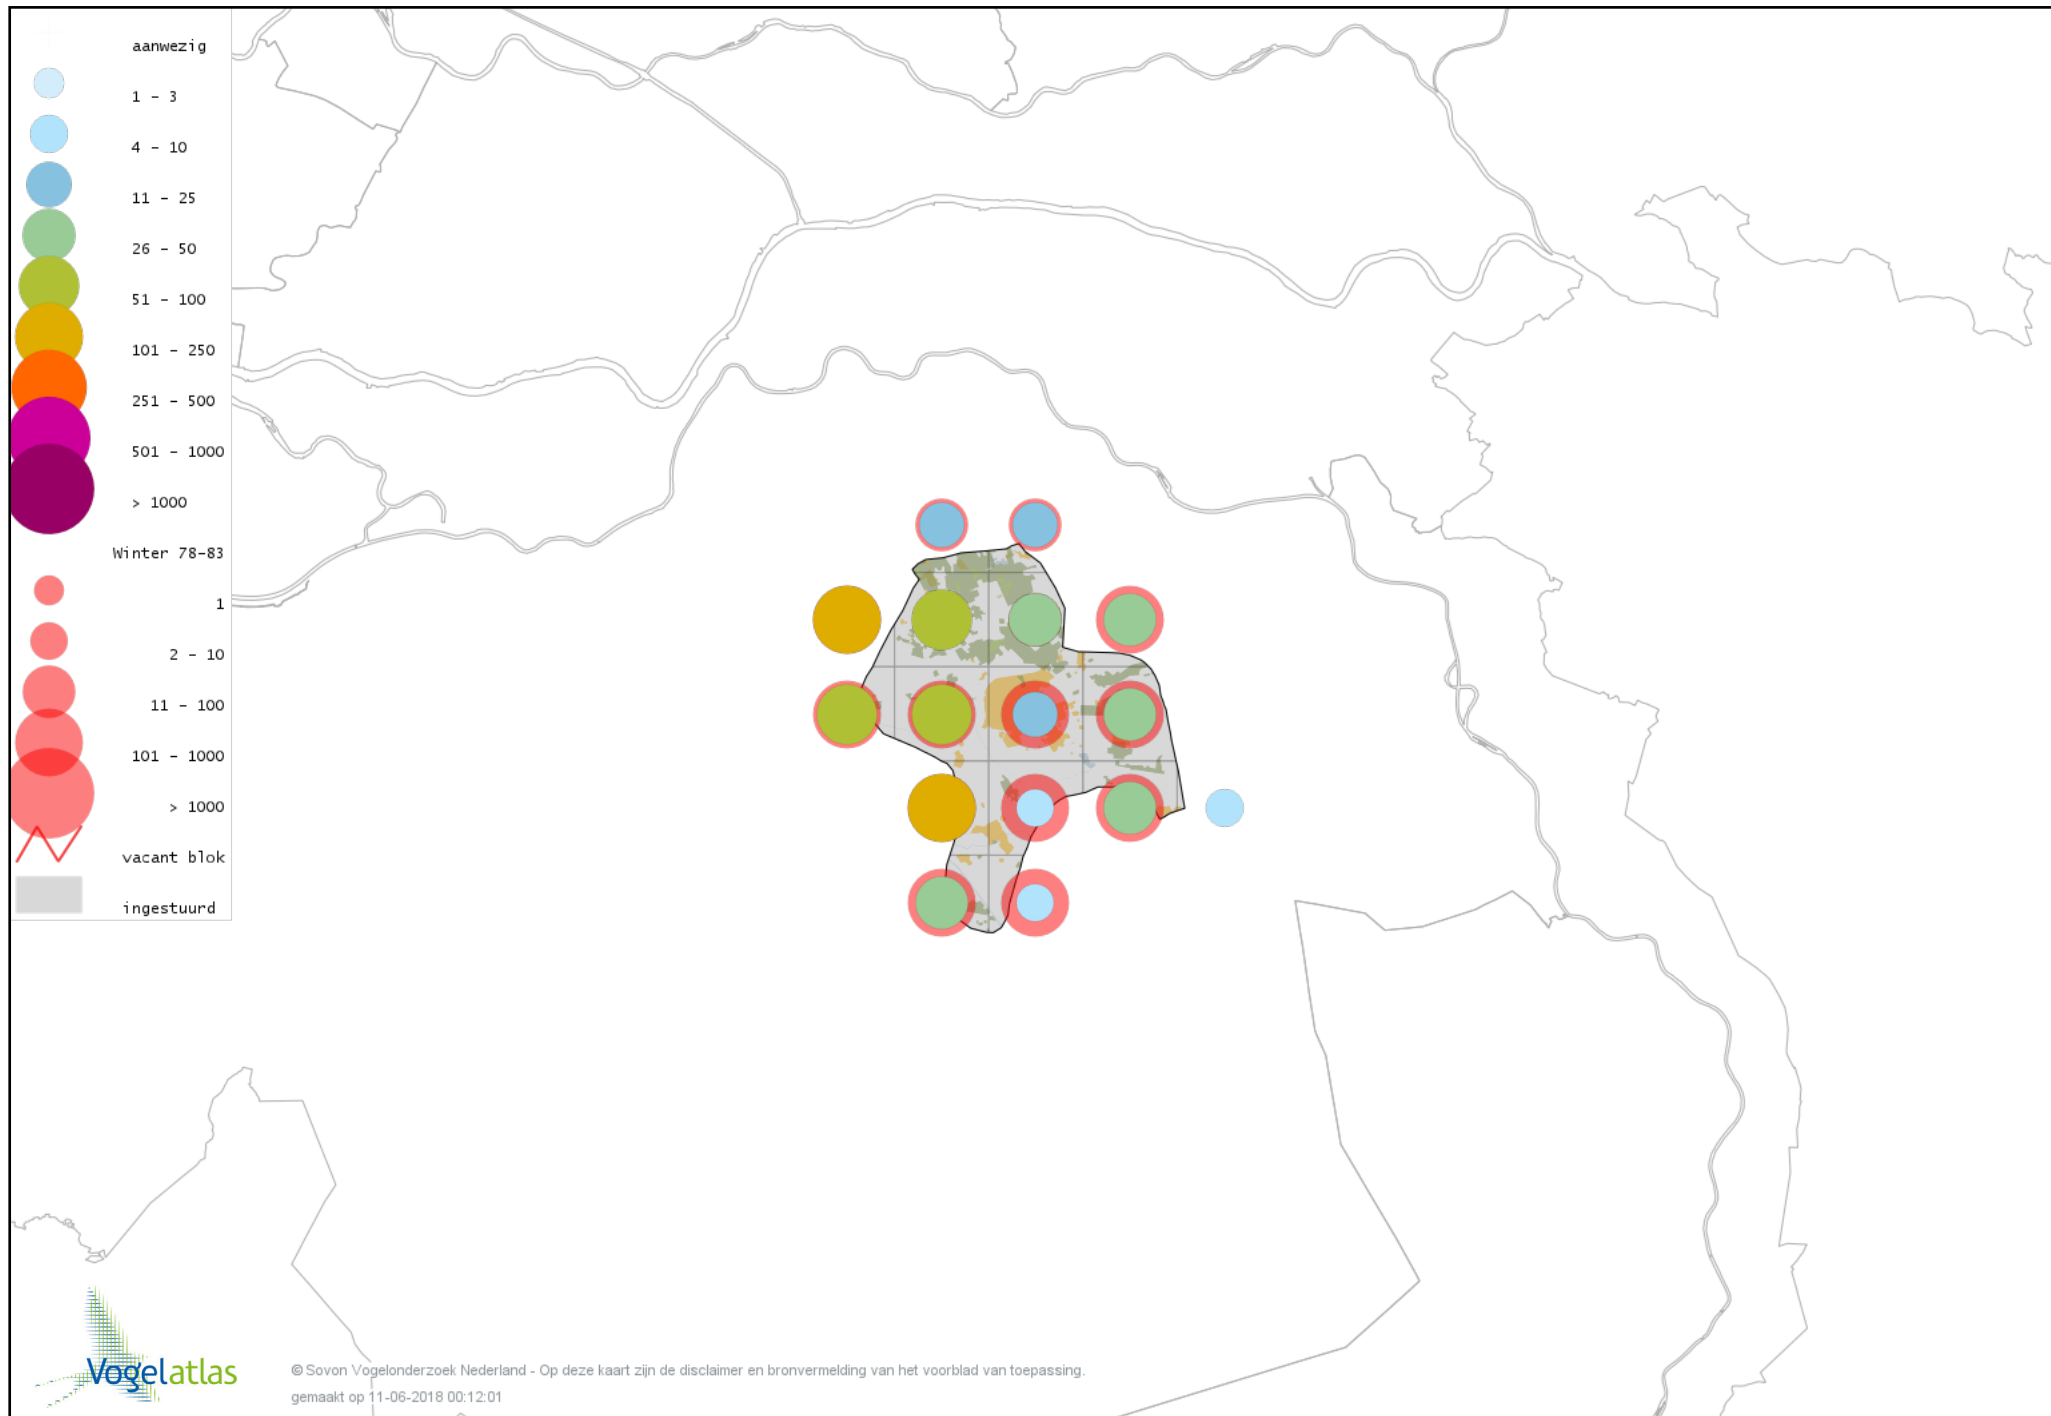

Voorlopige verspreidingskaart Steenuil winter

Voorlopige verspreidingskaart Bosuil winter

Voorlopige verspreidingskaart Ransuil winter

Voorlopige verspreidingskaart Velduil winter

Voorlopige verspreidingskaart IJsvogel winter

Voorlopige verspreidingskaart Groene Specht winter

Voorlopige verspreidingskaart Zwarte Specht winter

Voorlopige verspreidingskaart Grote Bonte Specht winter

Voorlopige verspreidingskaart Kleine Bonte Specht winter

Voorlopige verspreidingskaart Klappekster winter

Voorlopige verspreidingskaart Ekster winter

Voorlopige verspreidingskaart Gaai winter

Voorlopige verspreidingskaart Kauw winter

Voorlopige verspreidingskaart Noordse Kauw winter

Voorlopige verspreidingskaart Roek winter

Voorlopige verspreidingskaart Zwarte Kraai winter

Voorlopige verspreidingskaart Raaf winter

Voorlopige verspreidingskaart Goudhaan winter

Voorlopige verspreidingskaart Vuurgoudhaan winter