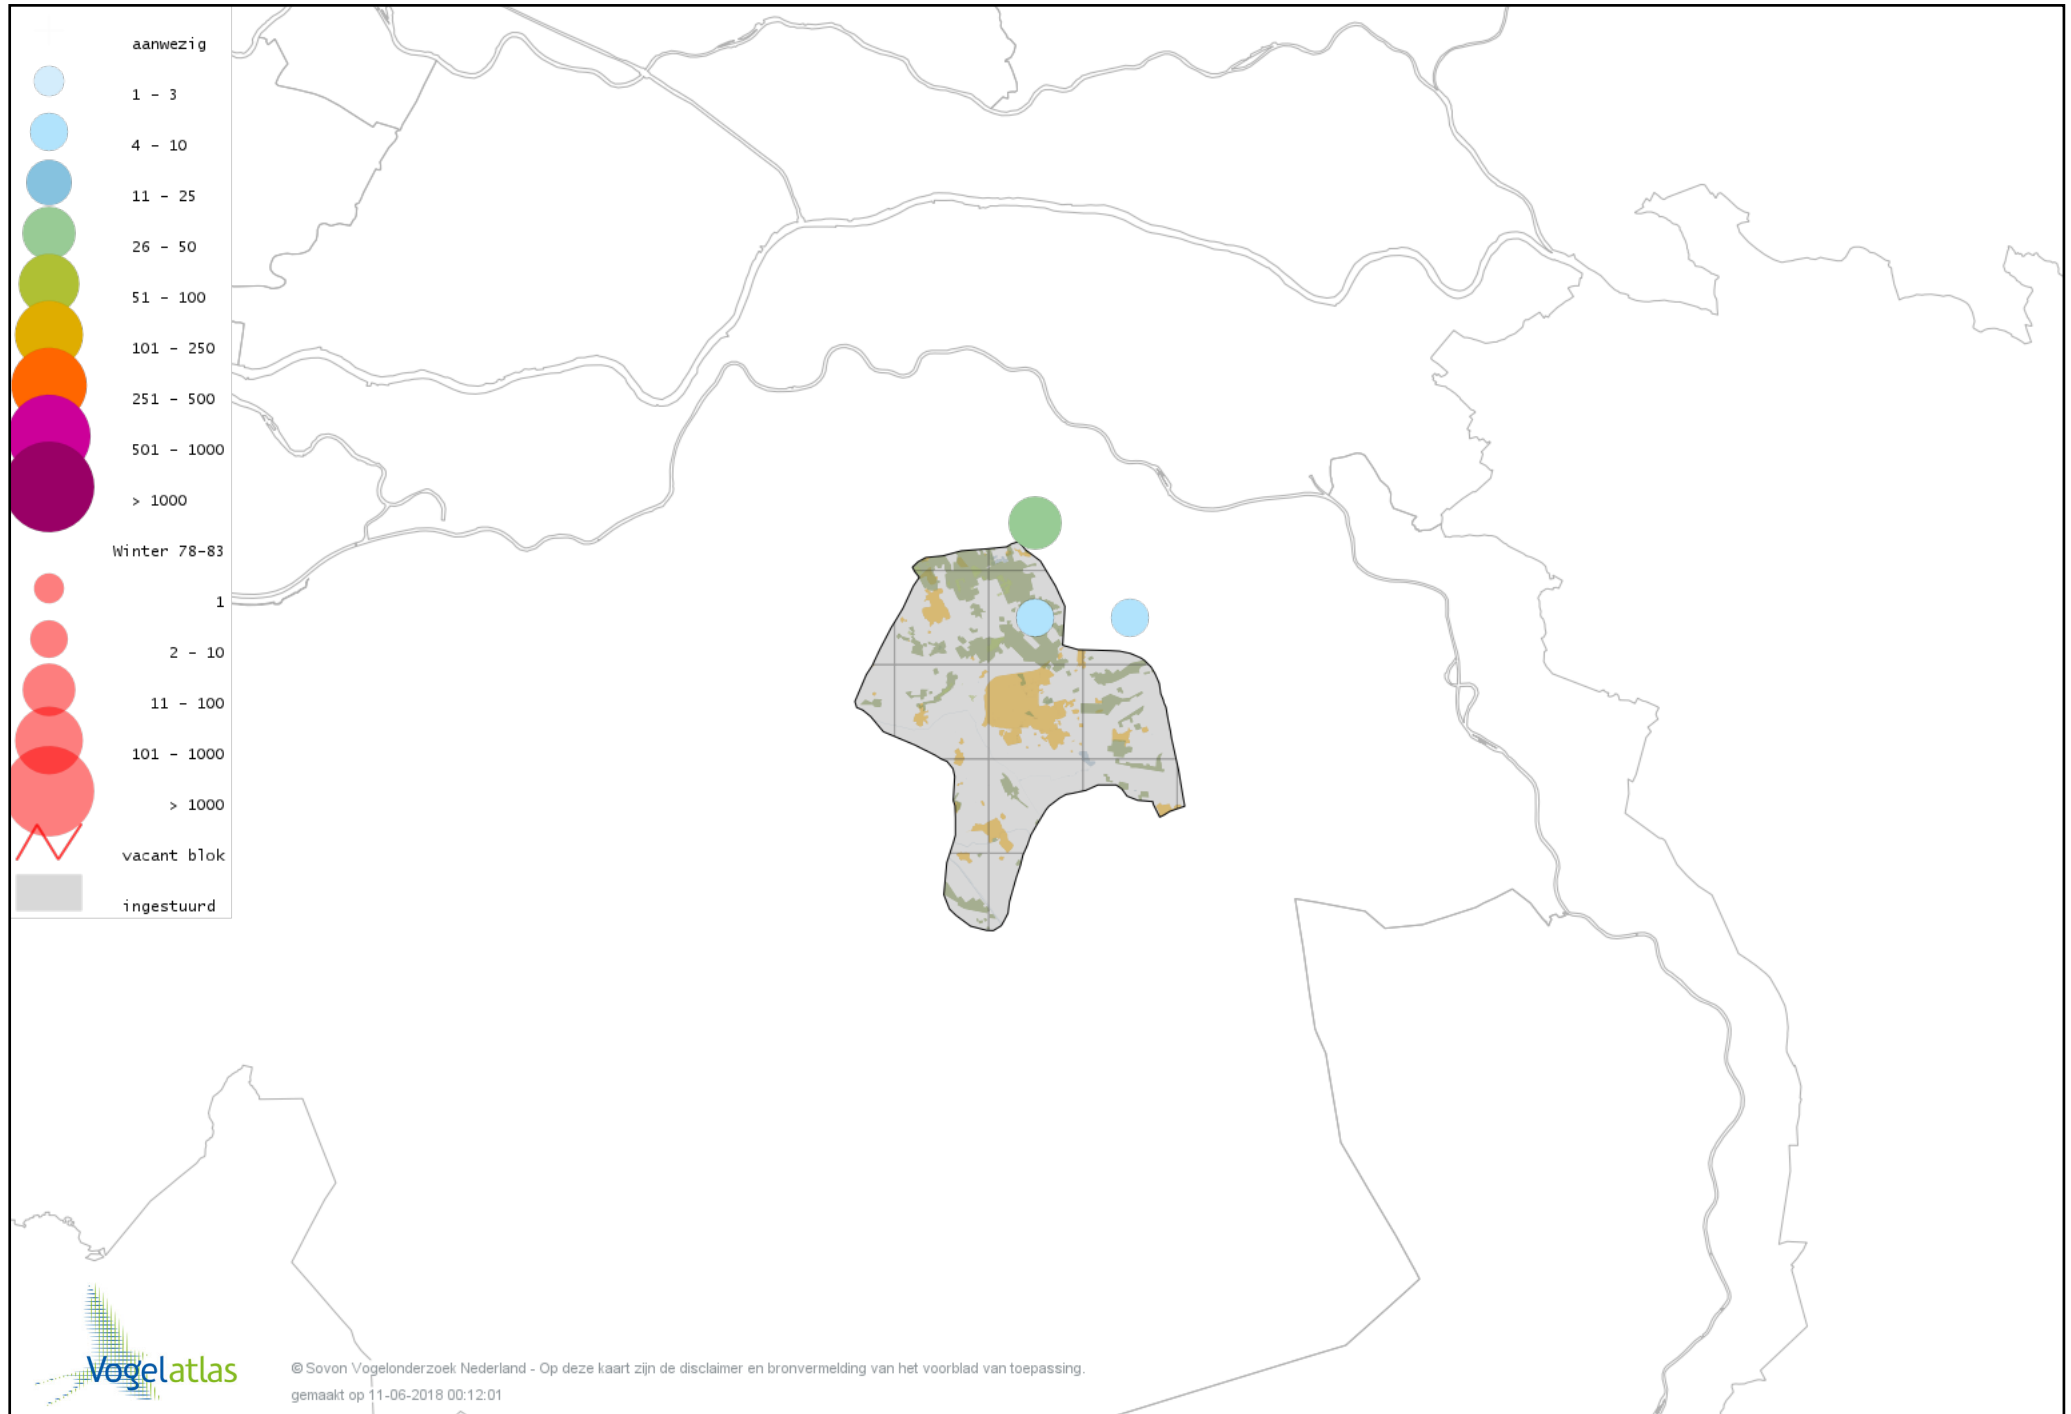

Voorlopige verspreidingskaart Graspieper winter

Voorlopige verspreidingskaart Waterpieper winter

Voorlopige verspreidingskaart Zebravink winter

Voorlopige verspreidingskaart Vink winter

Voorlopige verspreidingskaart Keep winter

Voorlopige verspreidingskaart Groenling winter

Voorlopige verspreidingskaart Putter winter

Voorlopige verspreidingskaart Sijs winter

Voorlopige verspreidingskaart Kneu winter

Voorlopige verspreidingskaart Kleine Barmsijs winter

Voorlopige verspreidingskaart Grote Barmsijs winter

Voorlopige verspreidingskaart Barmsijs (Grote of Kleine) winter

Voorlopige verspreidingskaart Kruisbek winter

Voorlopige verspreidingskaart Grote Kruisbek winter

Voorlopige verspreidingskaart Goudvink winter

Voorlopige verspreidingskaart Appelvink winter

Voorlopige verspreidingskaart IJsgors winter

Voorlopige verspreidingskaart Geelgors winter

Voorlopige verspreidingskaart Rietgors winter