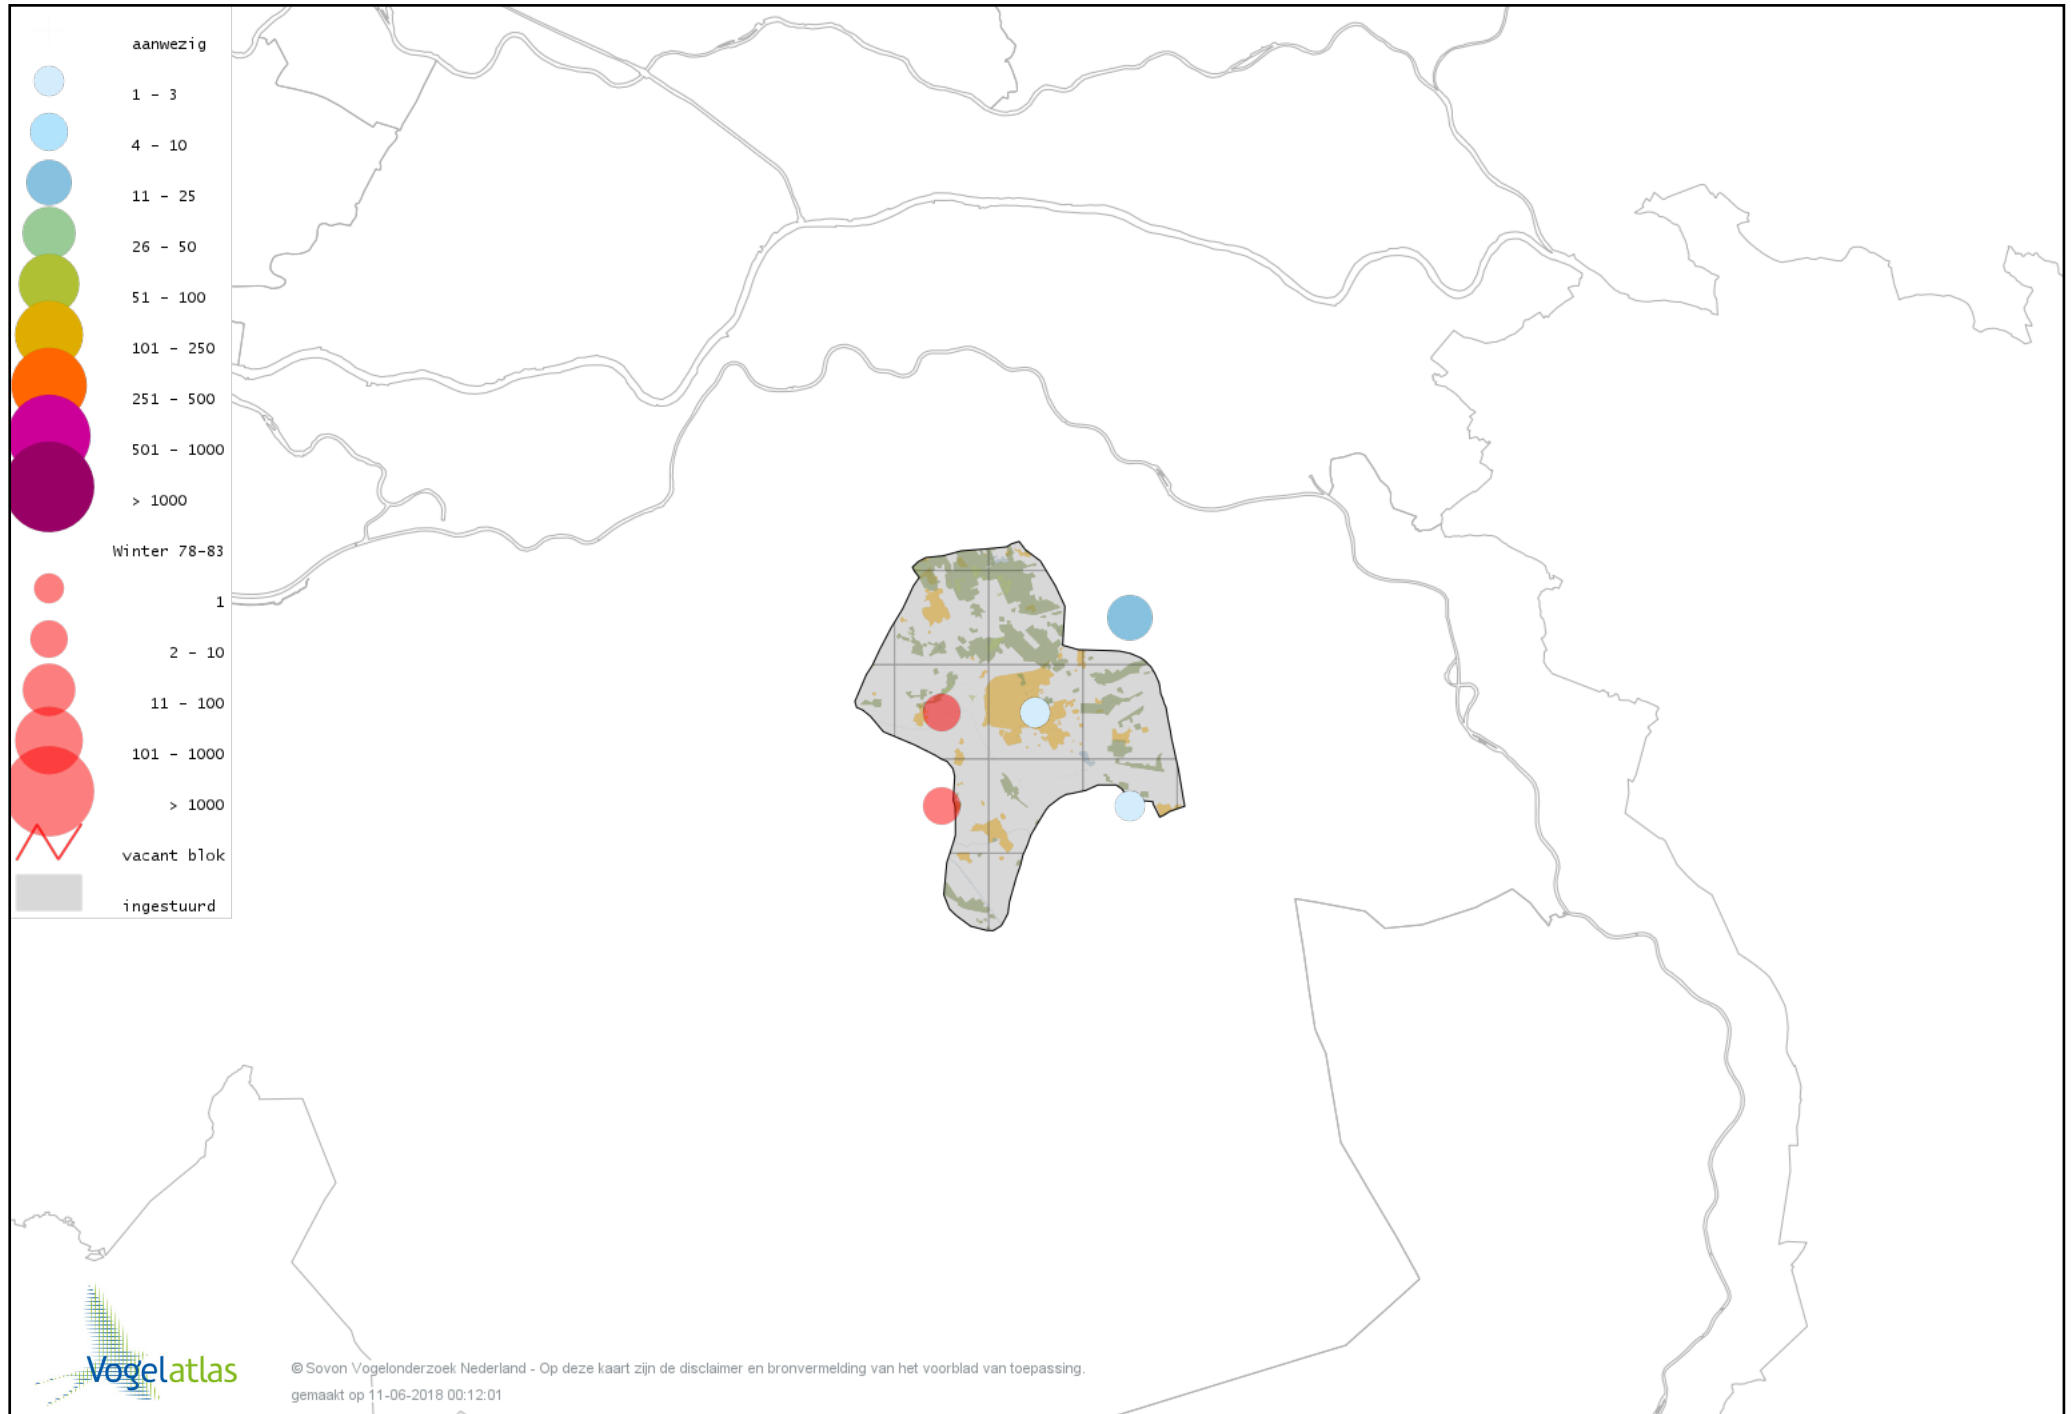

Voorlopige verspreidingskaart Krooneend winter

Voorlopige verspreidingskaart Tafeleend winter

Voorlopige verspreidingskaart Witoogend winter

Voorlopige verspreidingskaart Kuifeend winter

Voorlopige verspreidingskaart Muskuseend winter

Voorlopige verspreidingskaart Carolina-eend winter

Voorlopige verspreidingskaart Mandarijneend winter

Voorlopige verspreidingskaart Rosse Stekelstaart winter

Voorlopige verspreidingskaart Nonnetje winter

Voorlopige verspreidingskaart Brilduiker winter

Voorlopige verspreidingskaart Kokardezaagbek winter

Voorlopige verspreidingskaart Grote Zaagbek winter

Voorlopige verspreidingskaart Krakeend winter

Voorlopige verspreidingskaart Smient winter

Voorlopige verspreidingskaart Slobeend winter

Voorlopige verspreidingskaart Wilde Eend winter

Voorlopige verspreidingskaart Soepeend winter

Voorlopige verspreidingskaart Pijlstaart winter

Voorlopige verspreidingskaart Wintertaling winter