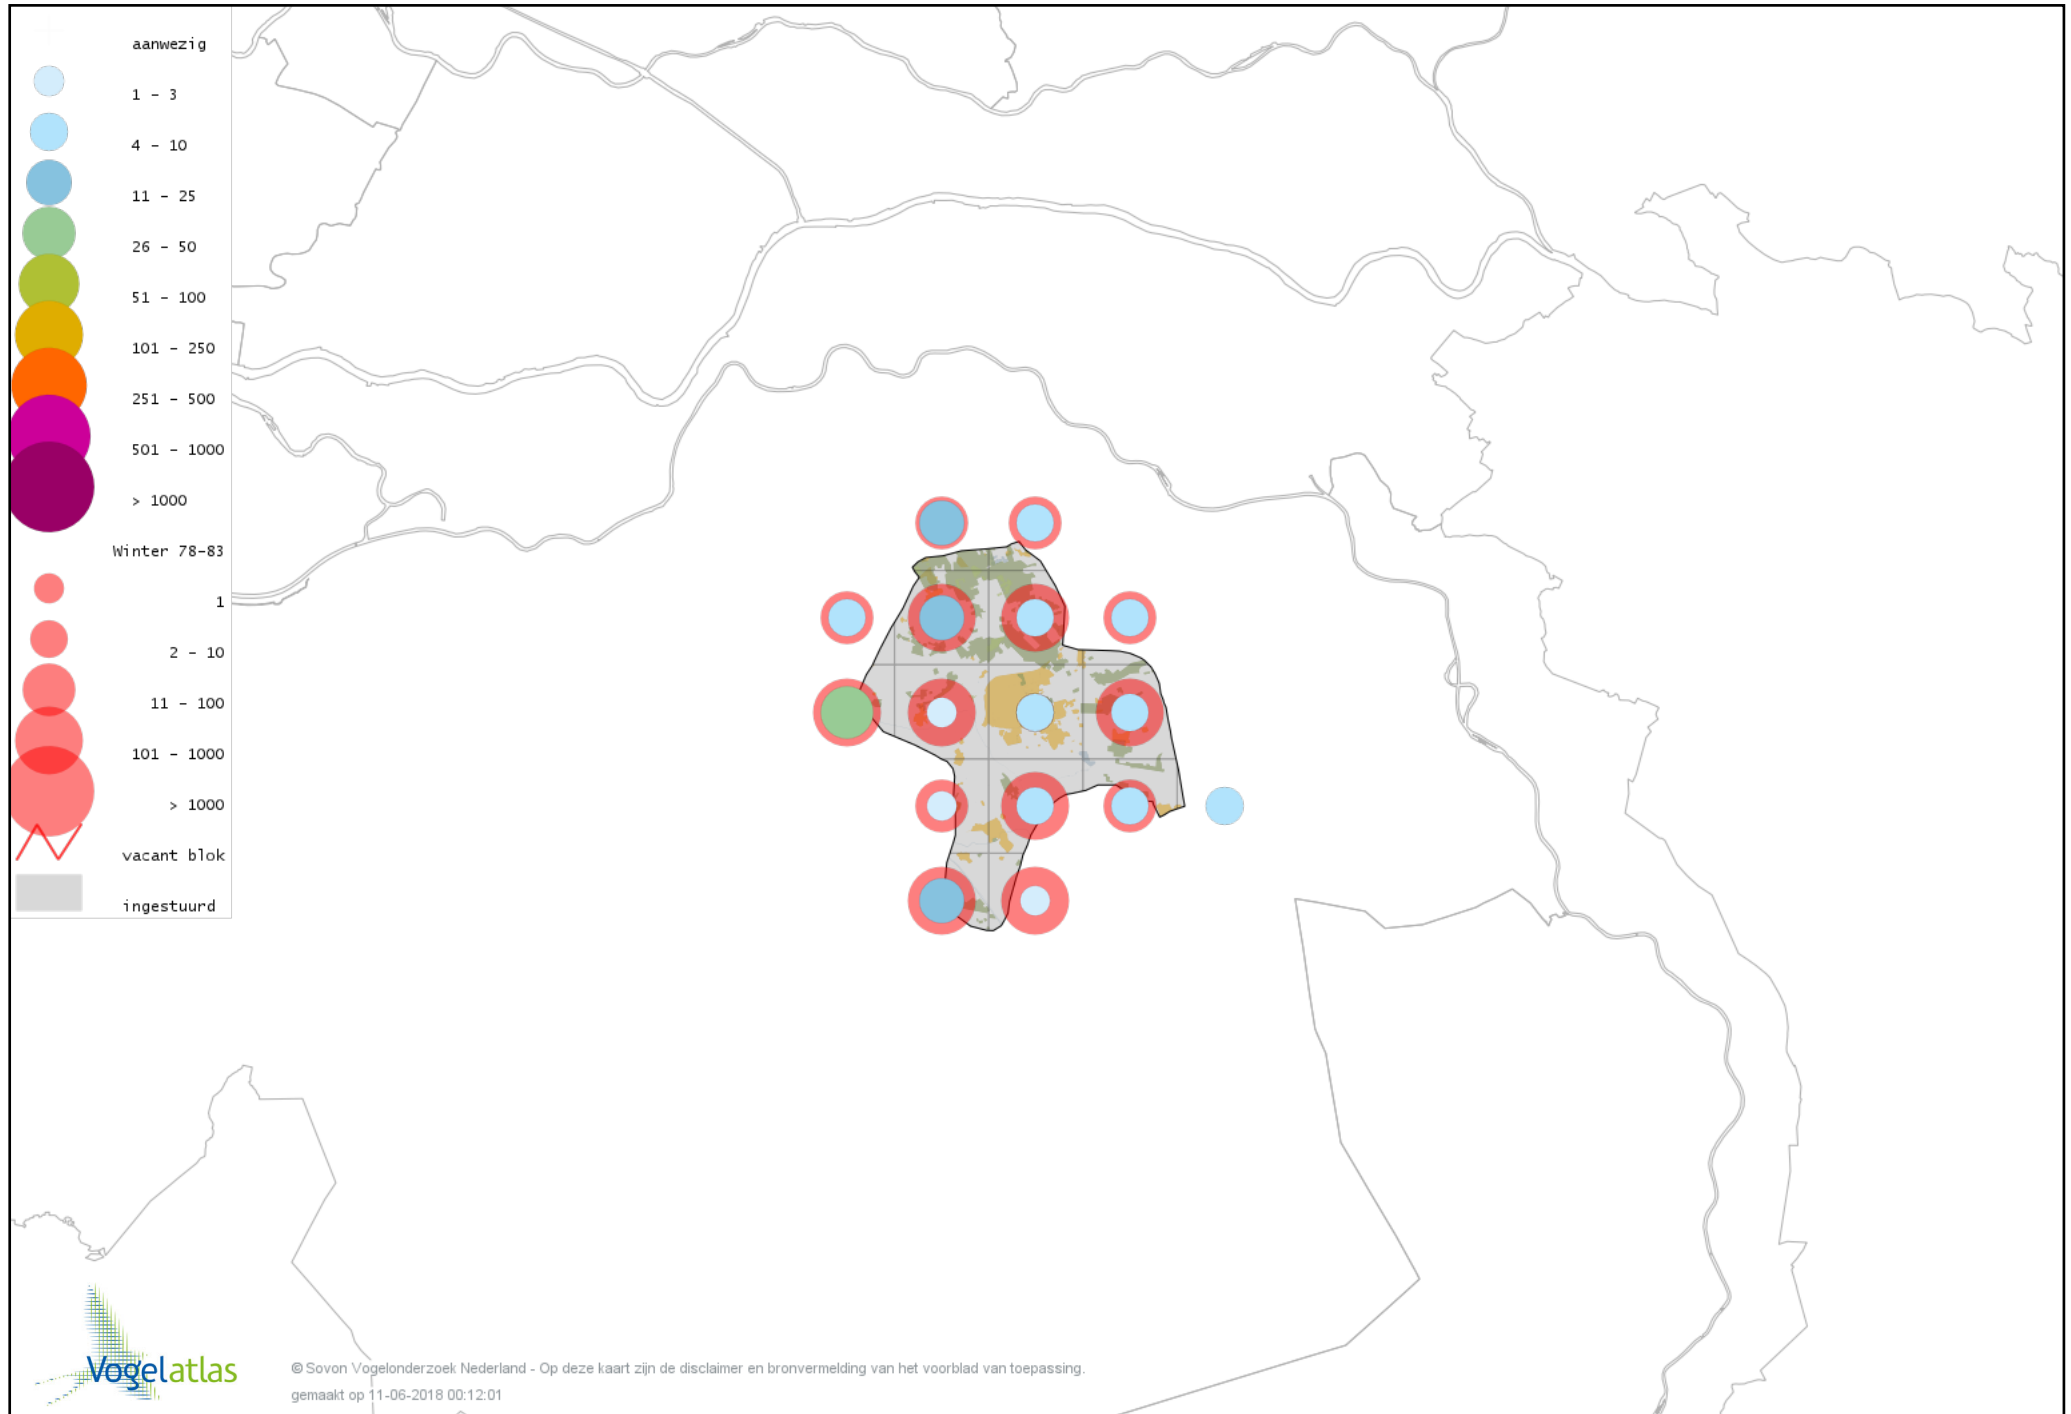

Voorlopige verspreidingskaart Roek winter

Voorlopige verspreidingskaart Zwarte Kraai winter

Voorlopige verspreidingskaart Raaf winter

Voorlopige verspreidingskaart Goudhaan winter

Voorlopige verspreidingskaart Vuurgoudhaan winter

Voorlopige verspreidingskaart Pimpelmees winter

Voorlopige verspreidingskaart Koolmees winter

Voorlopige verspreidingskaart Kuifmees winter

Voorlopige verspreidingskaart Zwarte Mees winter

Voorlopige verspreidingskaart Matkop winter

Voorlopige verspreidingskaart Boomleeuwerik winter

Voorlopige verspreidingskaart Veldleeuwerik winter

Voorlopige verspreidingskaart Staartmees winter

Voorlopige verspreidingskaart Tjiftjaf winter

Voorlopige verspreidingskaart Pestvogel winter