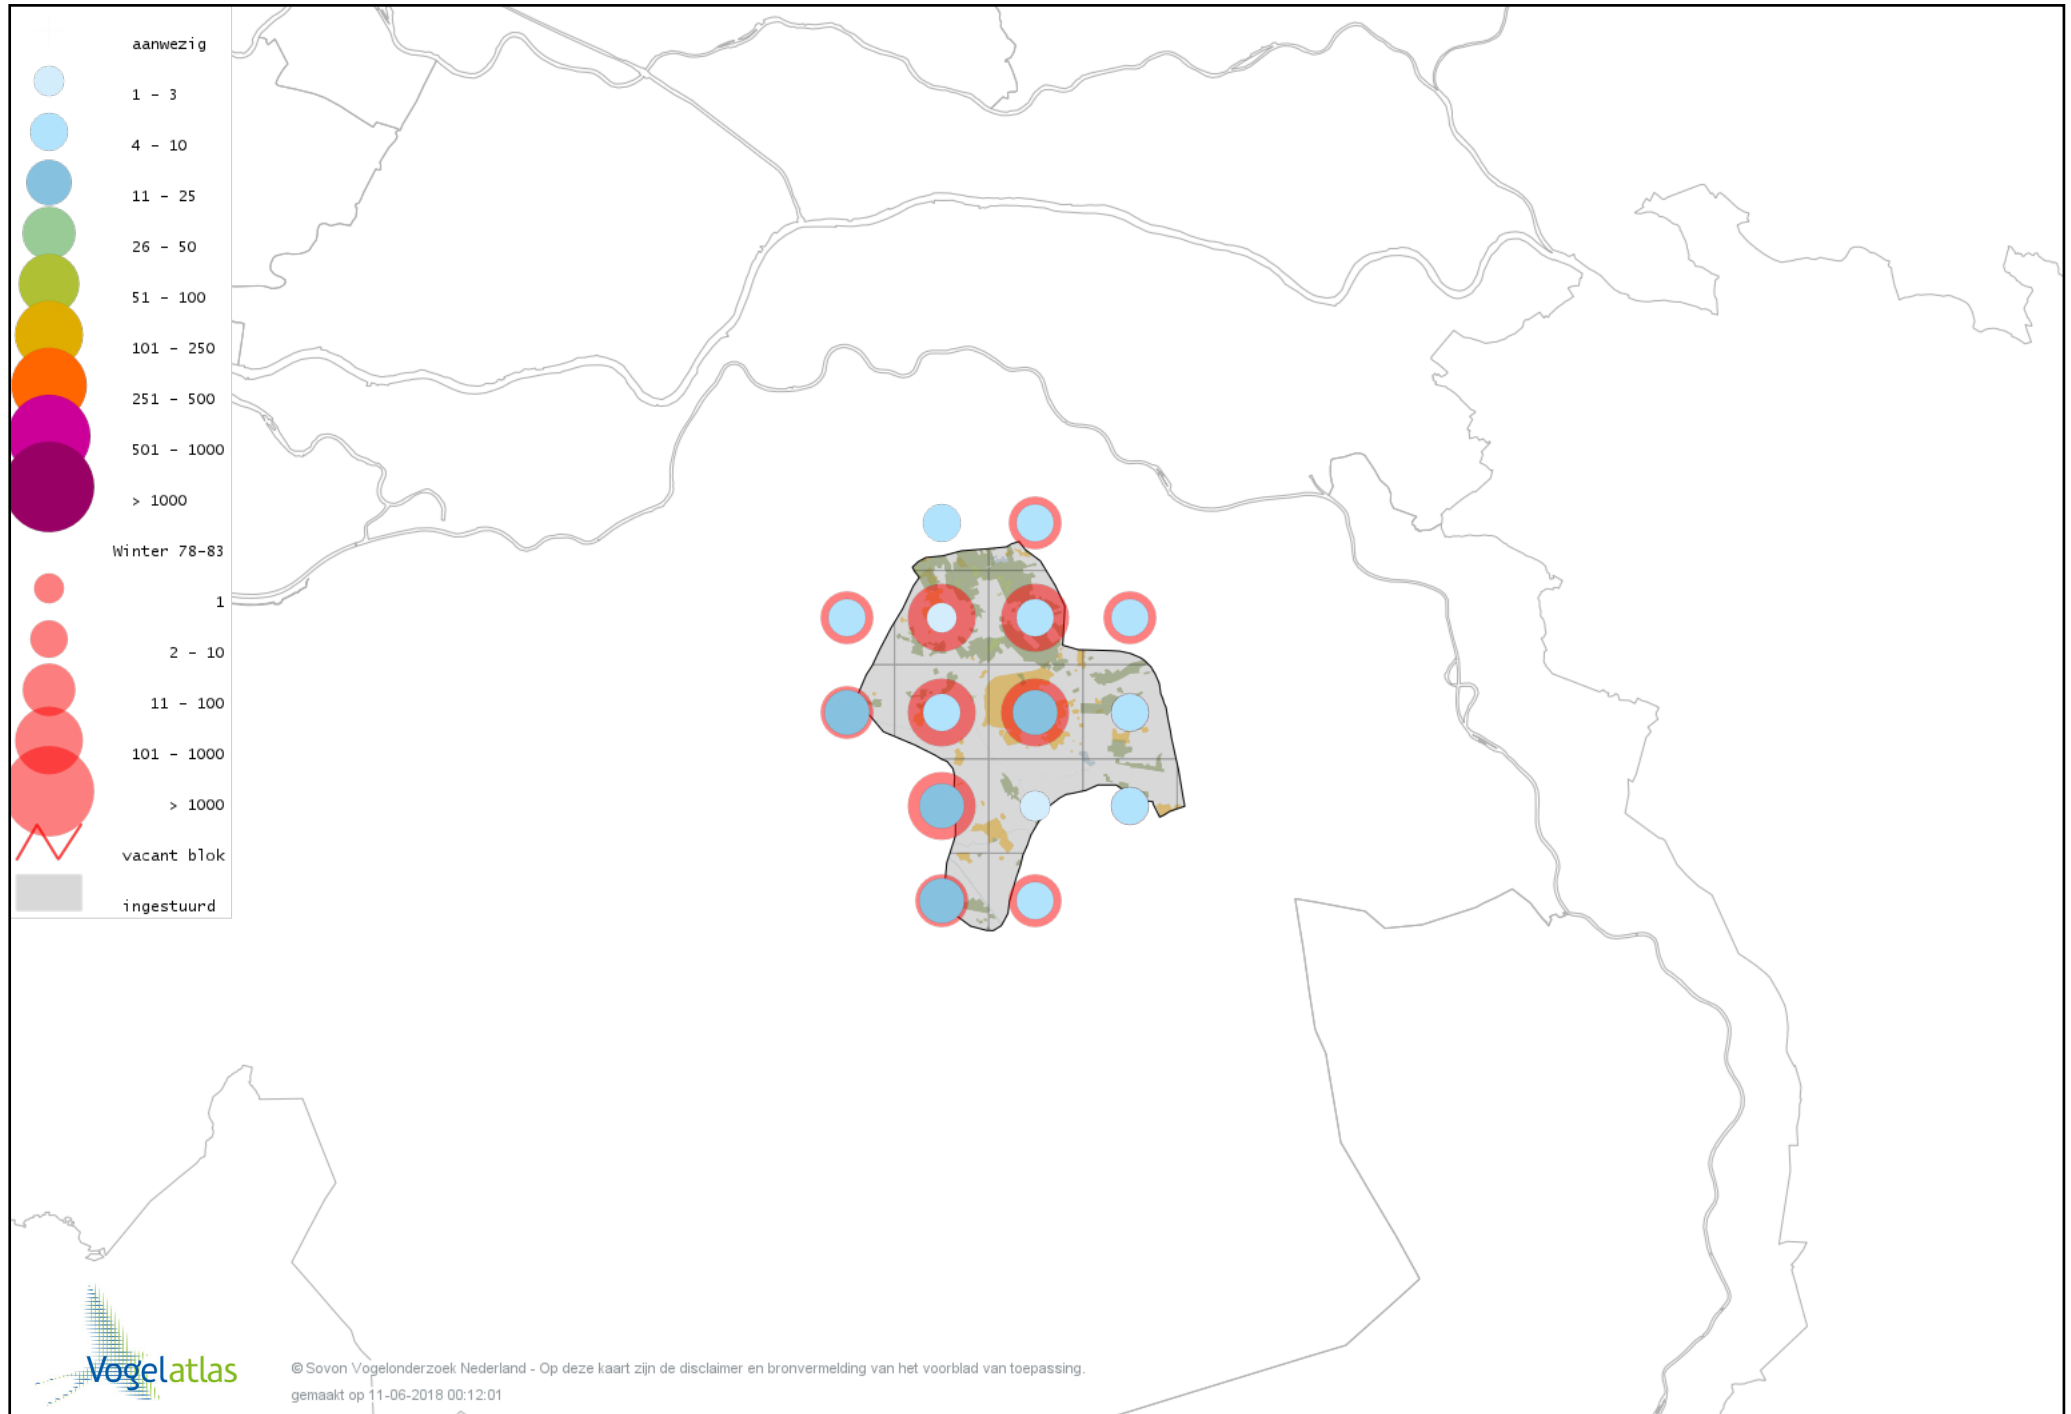

Voorlopige verspreidingskaart Waterral winter

Voorlopige verspreidingskaart Waterhoen winter

Voorlopige verspreidingskaart Meerkoet winter

Voorlopige verspreidingskaart Kraanvogel winter

Voorlopige verspreidingskaart Scholekster winter

Voorlopige verspreidingskaart Goudplevier winter

Voorlopige verspreidingskaart Kievit winter

Voorlopige verspreidingskaart Bokje winter

Voorlopige verspreidingskaart Watersnip winter

Voorlopige verspreidingskaart Houtsnip winter

Voorlopige verspreidingskaart Wulp winter

Voorlopige verspreidingskaart Witgat winter

Voorlopige verspreidingskaart Kokmeeuw winter

Voorlopige verspreidingskaart Stormmeeuw winter

Voorlopige verspreidingskaart Kleine Mantelmeeuw winter

Voorlopige verspreidingskaart Zilvermeeuw winter

Voorlopige verspreidingskaart Geelpootmeeuw winter

Voorlopige verspreidingskaart Pontische Meeuw winter

Voorlopige verspreidingskaart Grote Mantelmeeuw winter