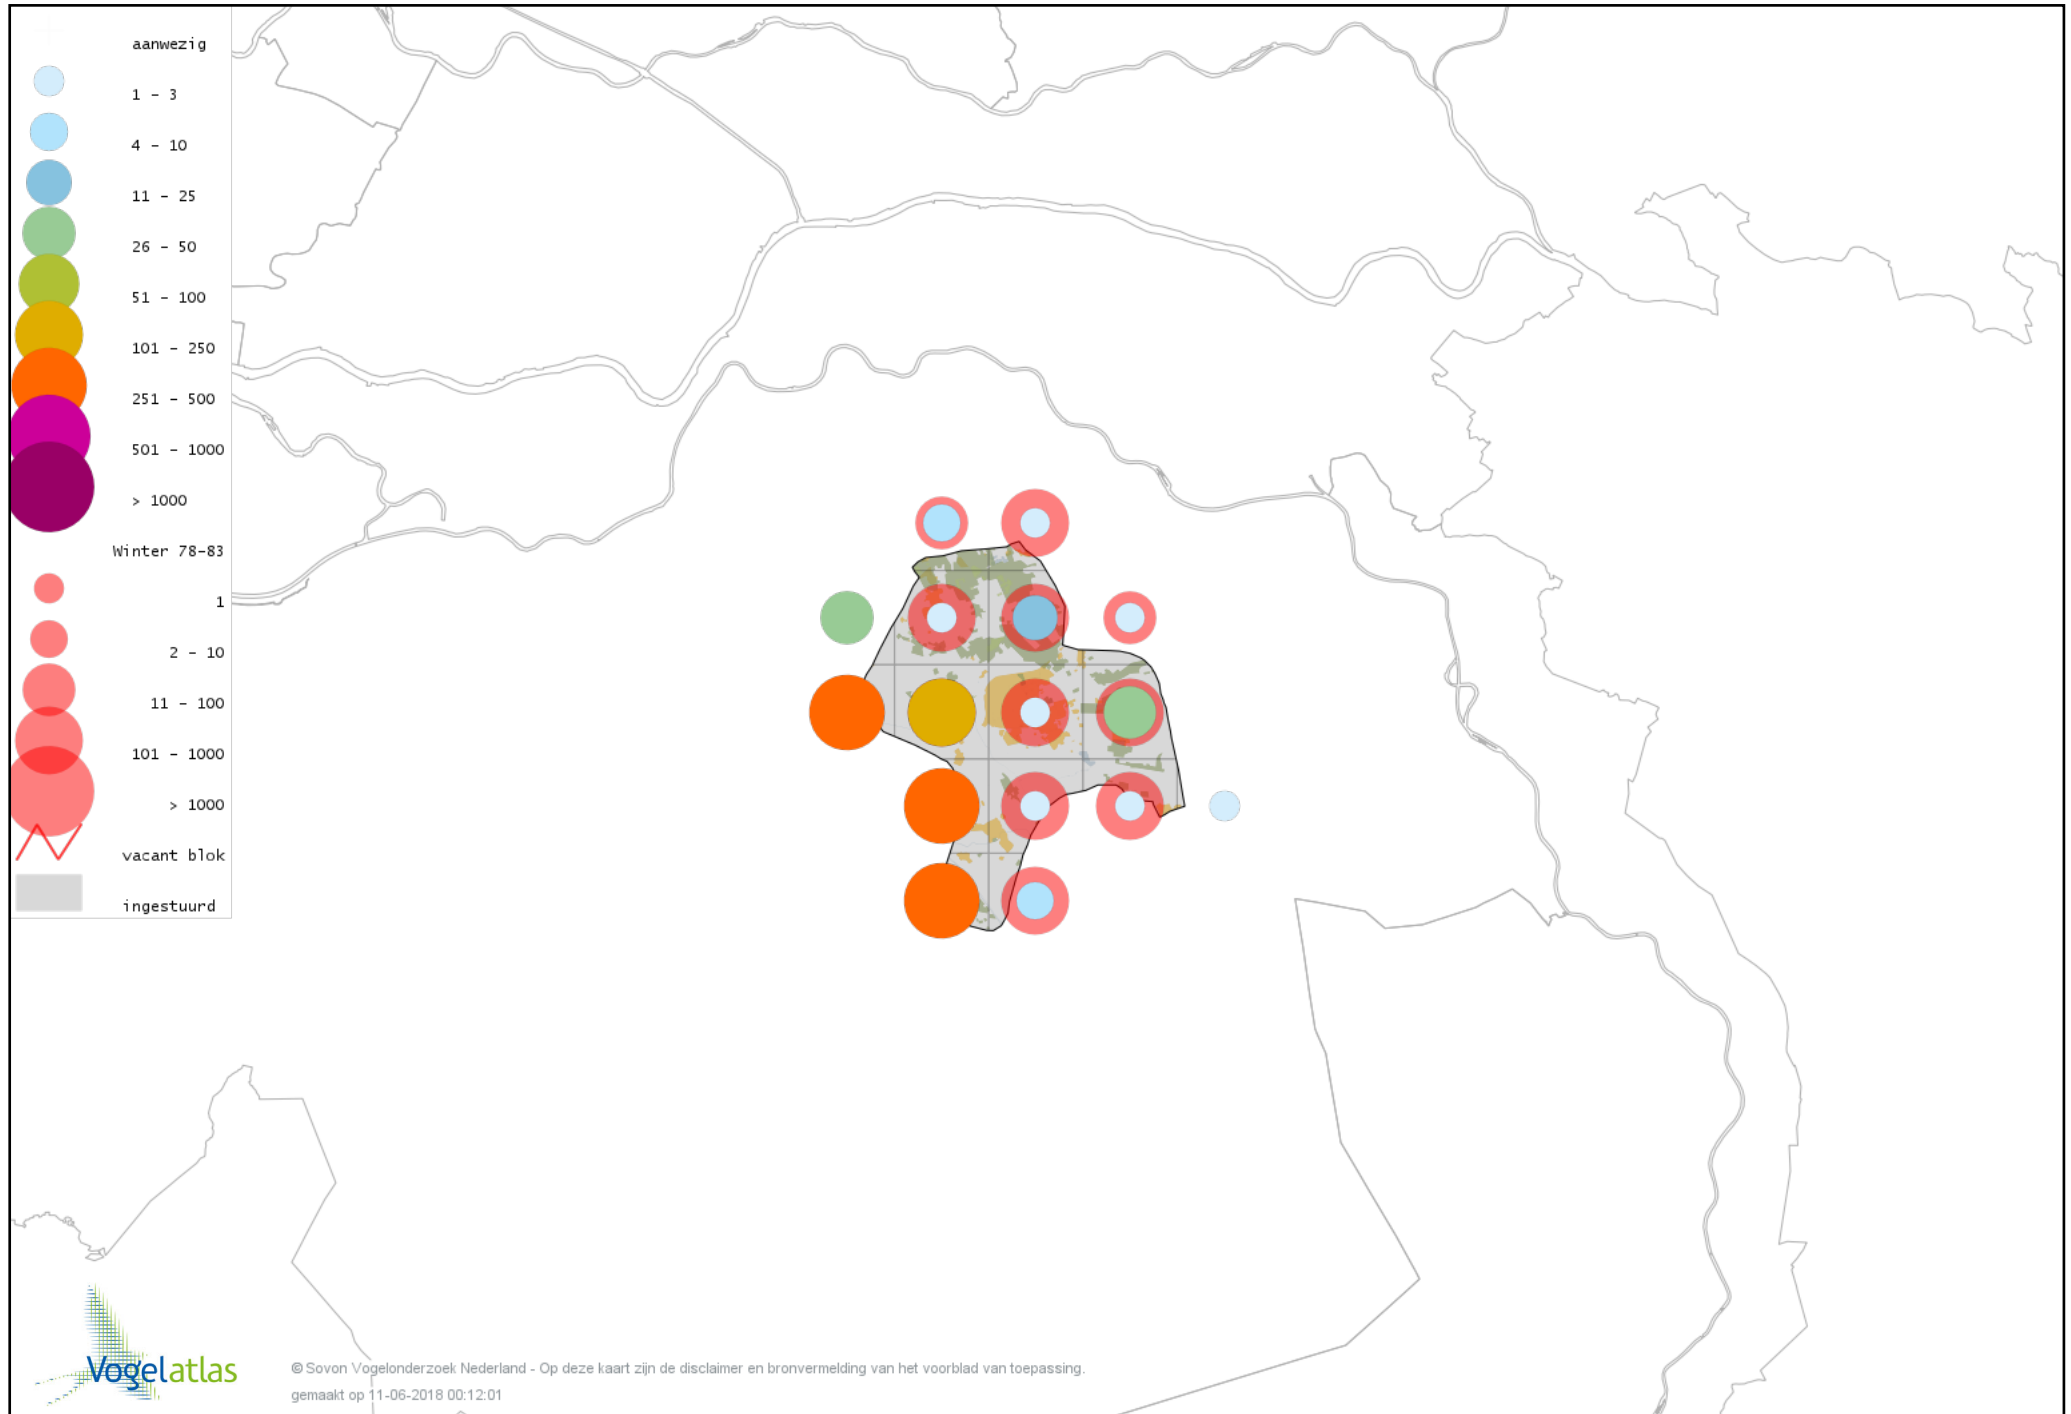

Voorlopige verspreidingskaart Boomleeuwerik winter

Voorlopige verspreidingskaart Veldleeuwerik winter

Voorlopige verspreidingskaart Staartmees winter

Voorlopige verspreidingskaart Tjiftjaf winter

Voorlopige verspreidingskaart Pestvogel winter

Voorlopige verspreidingskaart Boomklever winter

Voorlopige verspreidingskaart Kortsnavelboomkruiper winter

Voorlopige verspreidingskaart Boomkruiper winter

Voorlopige verspreidingskaart Winterkoning winter

Voorlopige verspreidingskaart Spreeuw winter

Voorlopige verspreidingskaart Merel winter

Voorlopige verspreidingskaart Kramsvogel winter

Voorlopige verspreidingskaart Zanglijster winter

Voorlopige verspreidingskaart Koperwiek winter

Voorlopige verspreidingskaart Grote Lijster winter

Voorlopige verspreidingskaart Roodborst winter

Voorlopige verspreidingskaart Zwarte Roodstaart winter

Voorlopige verspreidingskaart Roodborsttapuit winter