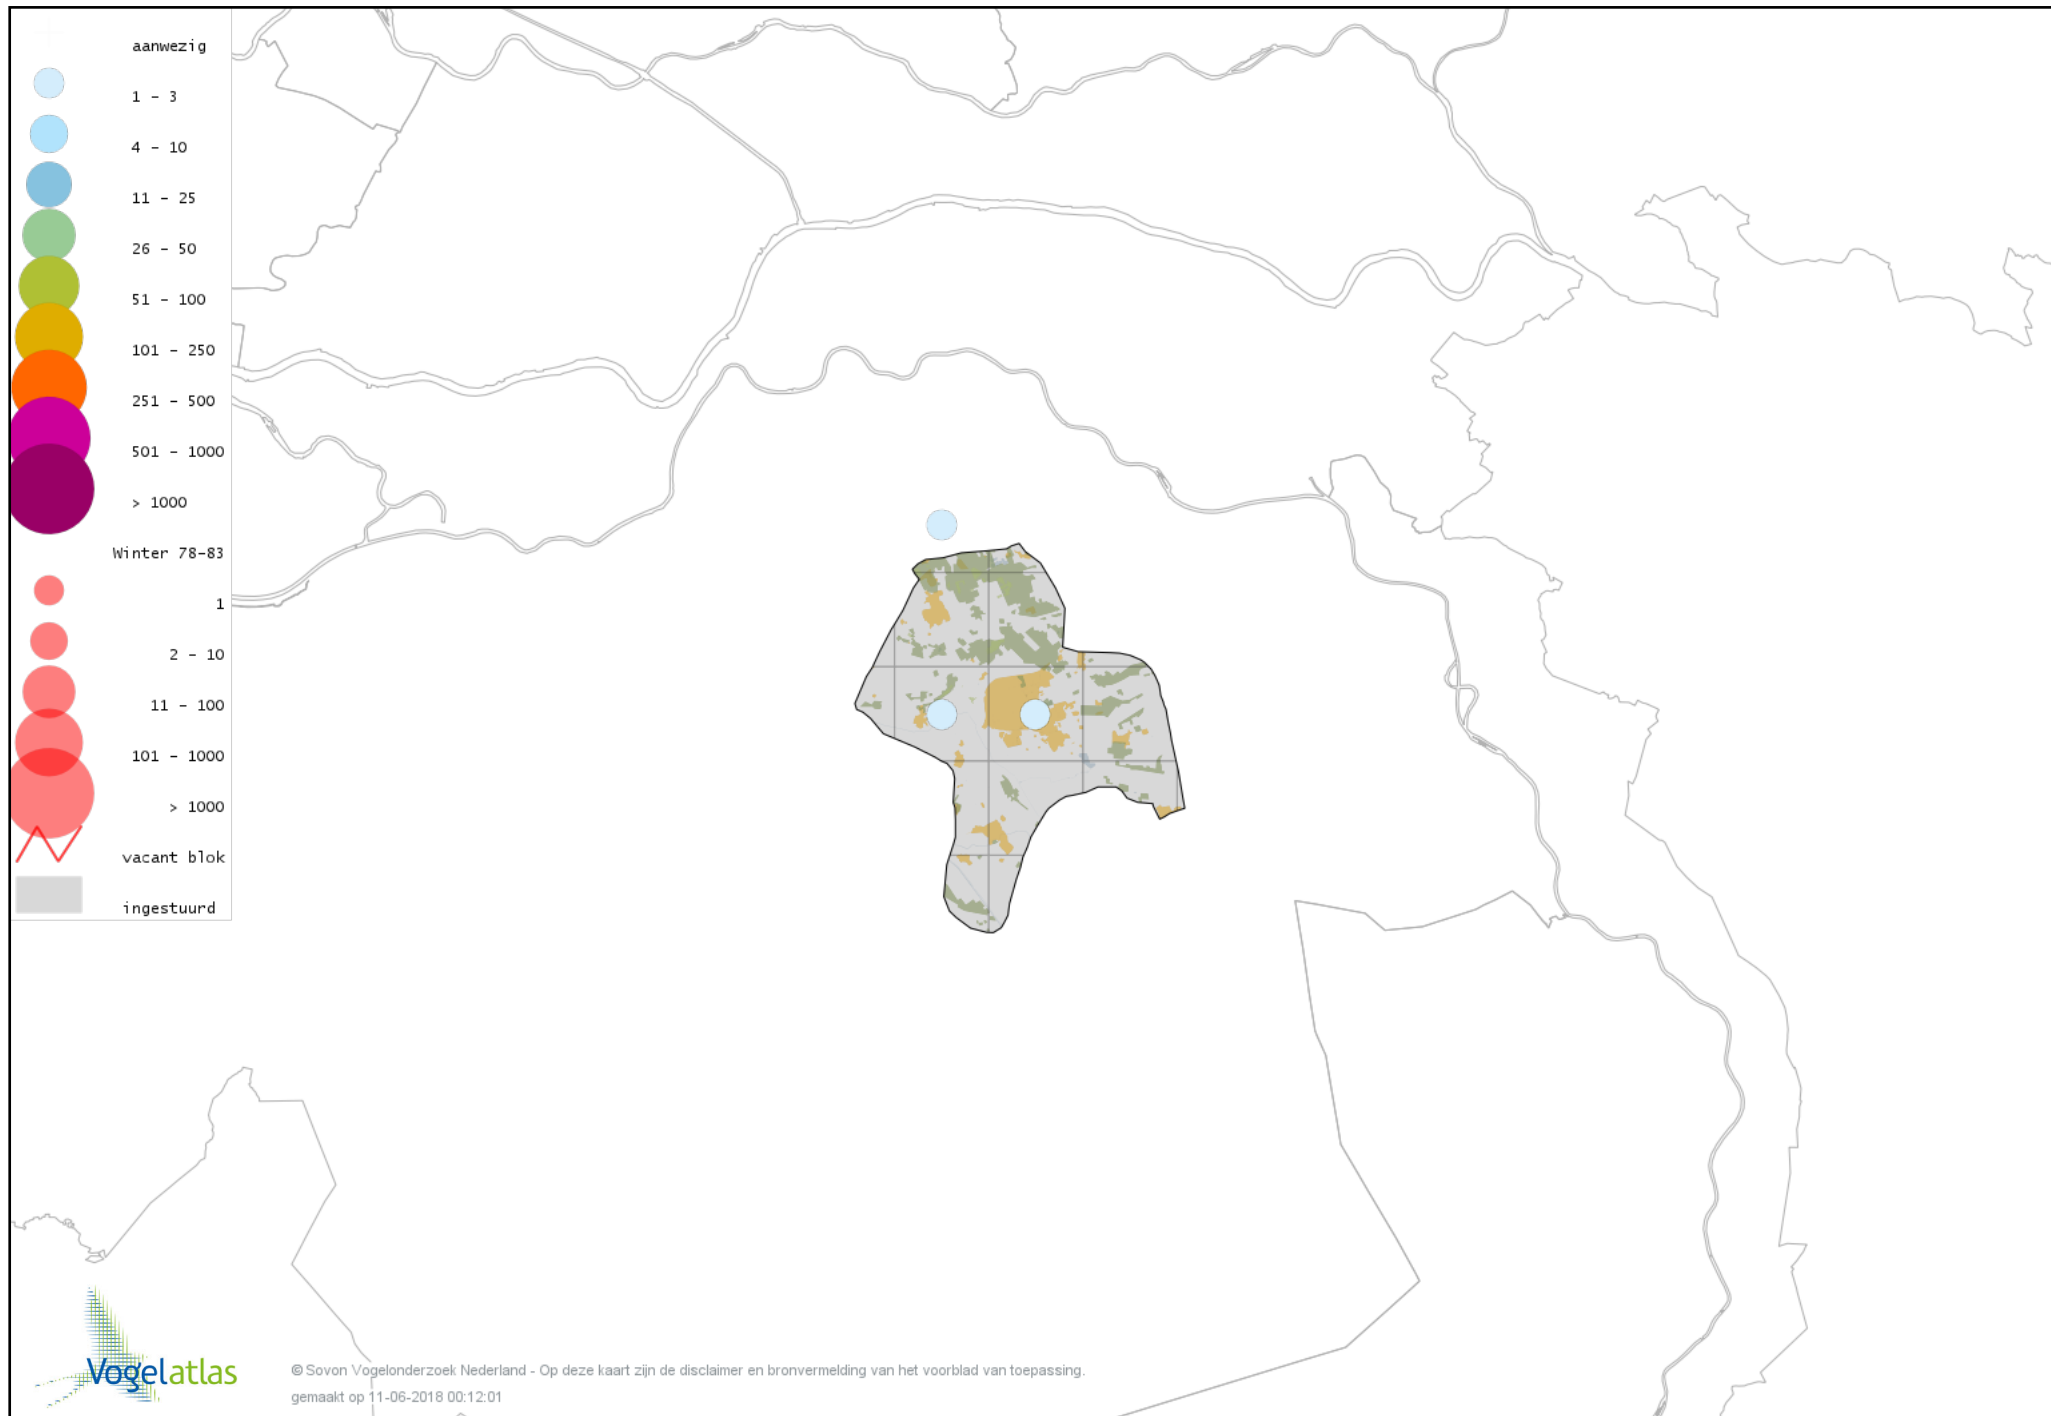

Voorlopige verspreidingskaart Boomklever winter

Voorlopige verspreidingskaart Kortsnavelboomkruiper winter

Voorlopige verspreidingskaart Boomkruiper winter

Voorlopige verspreidingskaart Winterkoning winter

Voorlopige verspreidingskaart Spreeuw winter

Voorlopige verspreidingskaart Merel winter

Voorlopige verspreidingskaart Kramsvogel winter

Voorlopige verspreidingskaart Zanglijster winter

Voorlopige verspreidingskaart Koperwiek winter

Voorlopige verspreidingskaart Grote Lijster winter

Voorlopige verspreidingskaart Roodborst winter

Voorlopige verspreidingskaart Zwarte Roodstaart winter

Voorlopige verspreidingskaart Roodborsttapuit winter