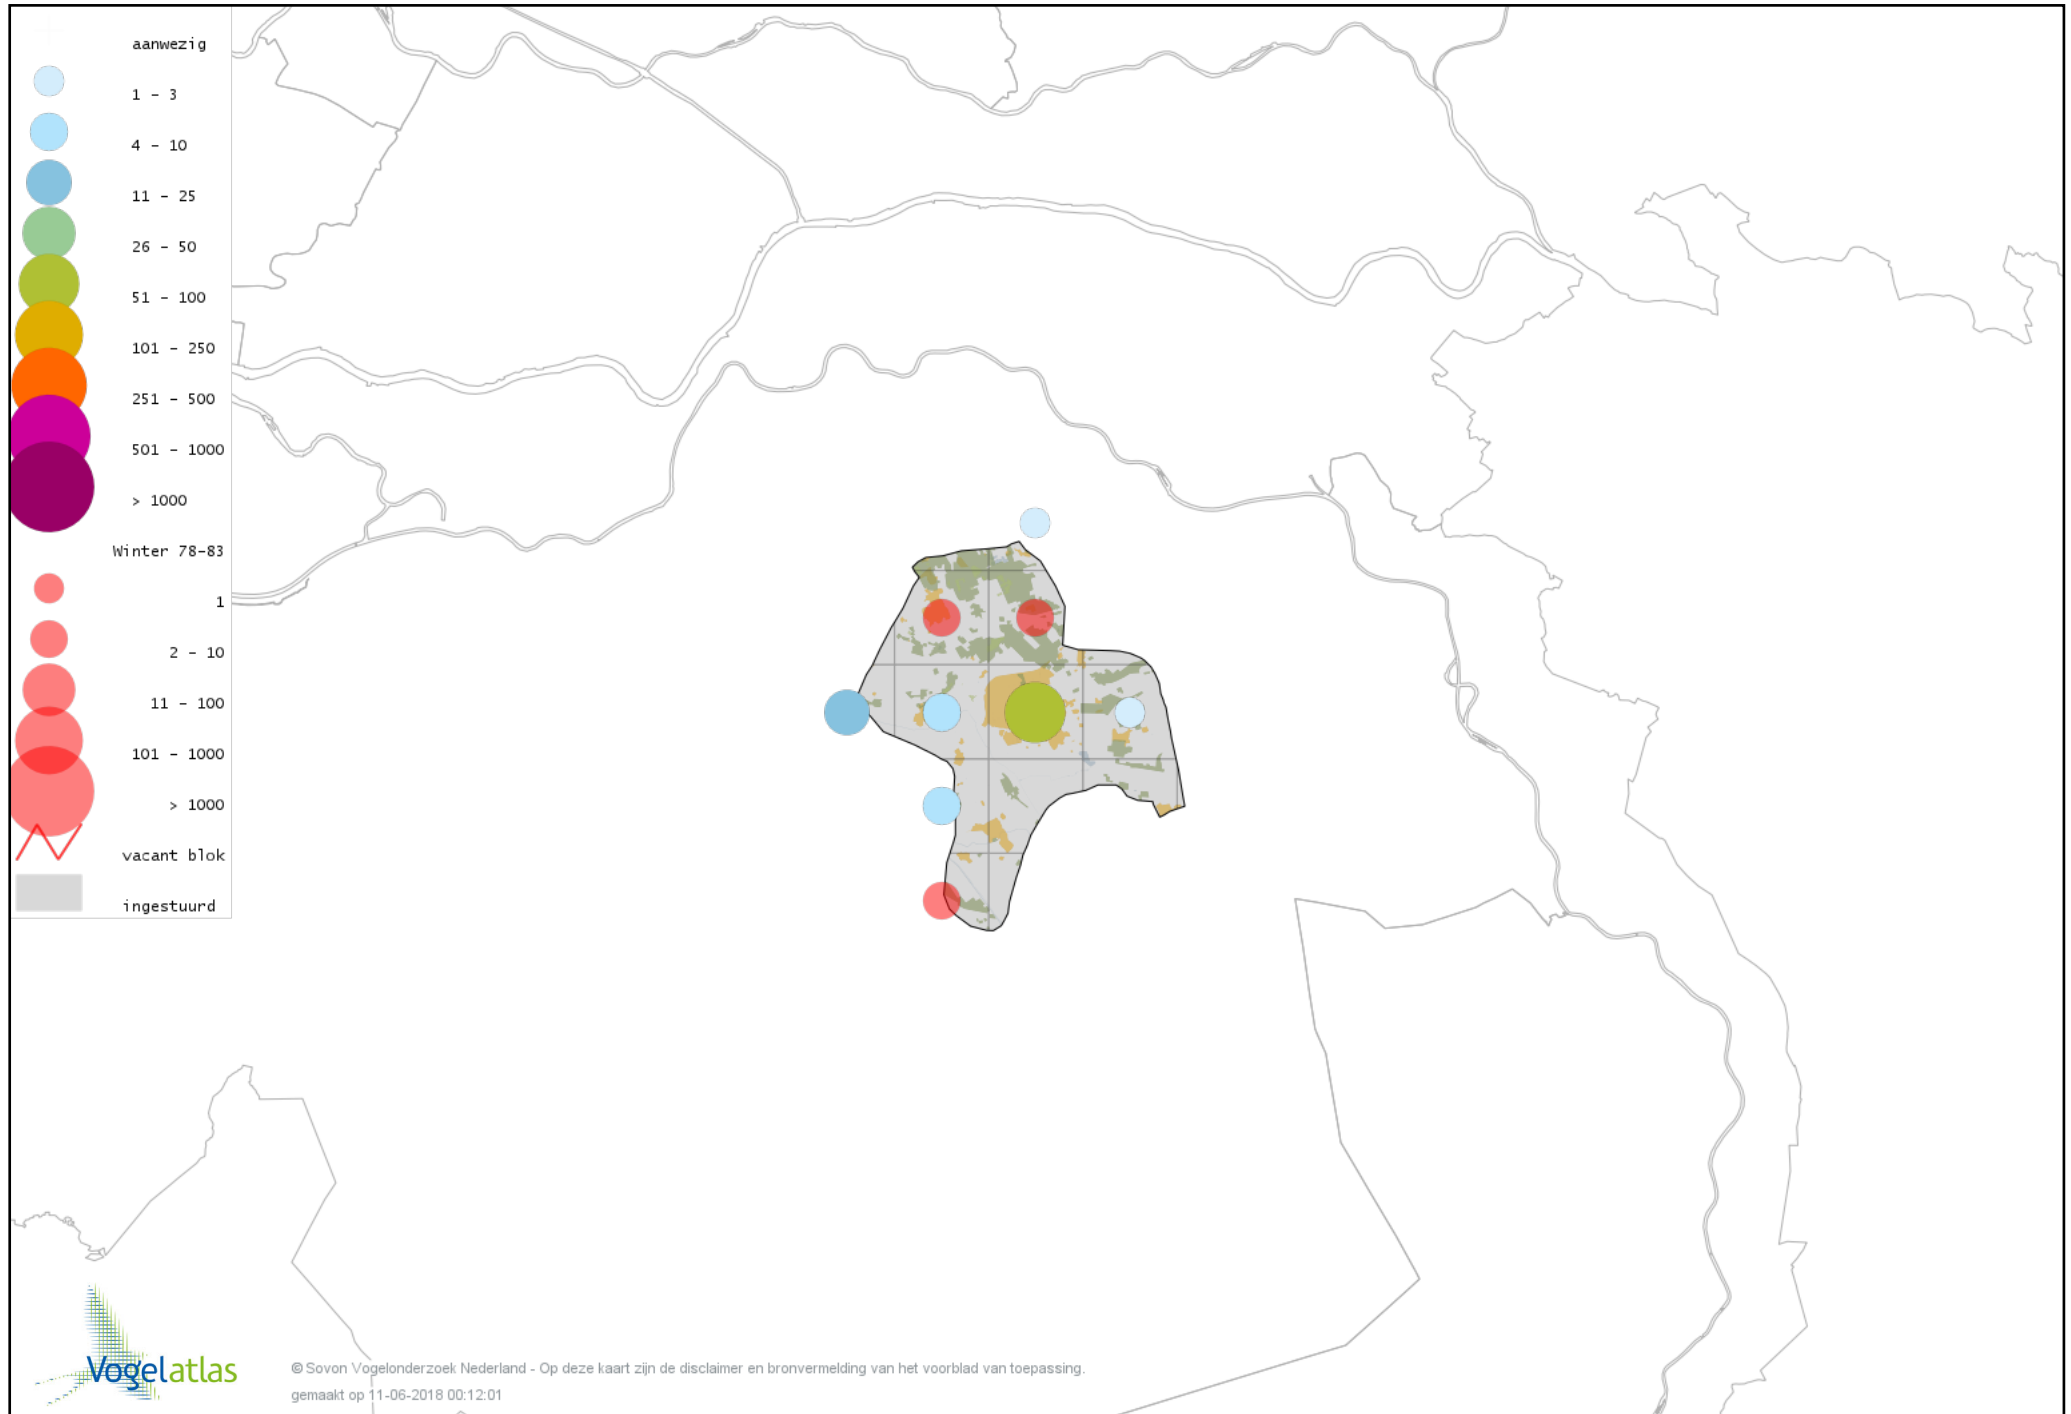

Voorlopige verspreidingskaart Sperwer winter

Voorlopige verspreidingskaart Buizerd winter

Voorlopige verspreidingskaart Torenvalk winter

Voorlopige verspreidingskaart Smelleken winter

Voorlopige verspreidingskaart Slechtvalk winter

Voorlopige verspreidingskaart Waterral winter

Voorlopige verspreidingskaart Waterhoen winter

Voorlopige verspreidingskaart Meerkoet winter

Voorlopige verspreidingskaart Kraanvogel winter

Voorlopige verspreidingskaart Scholekster winter

Voorlopige verspreidingskaart Goudplevier winter

Voorlopige verspreidingskaart Kievit winter

Voorlopige verspreidingskaart Bokje winter

Voorlopige verspreidingskaart Watersnip winter

Voorlopige verspreidingskaart Houtsnip winter