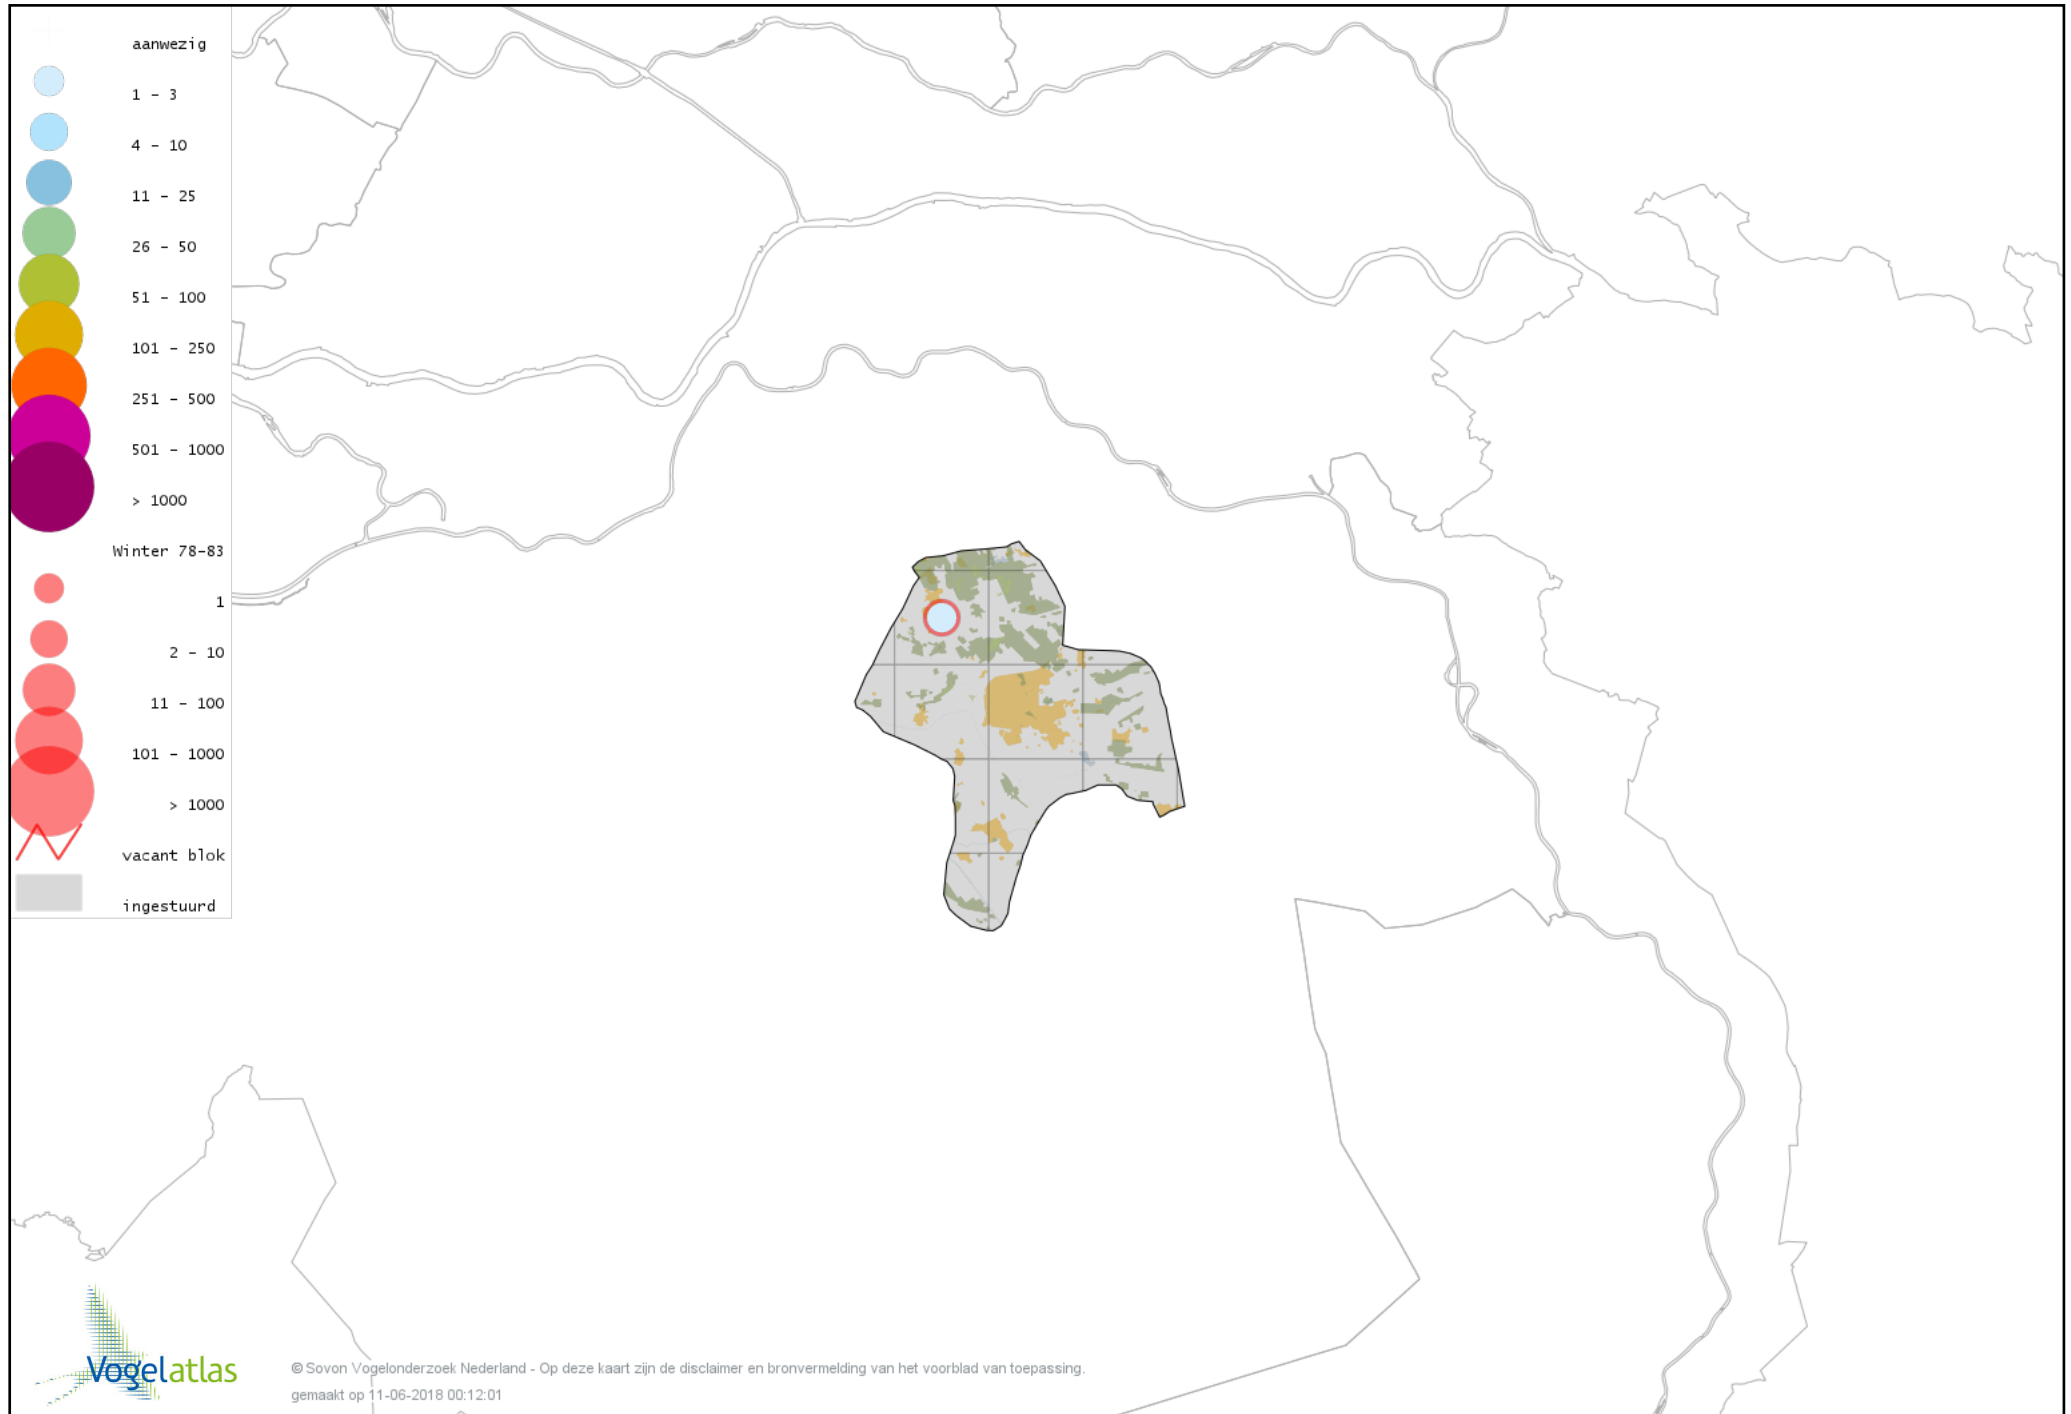

Voorlopige verspreidingskaart Brilduiker winter

Voorlopige verspreidingskaart Kokardezaagbek winter

Voorlopige verspreidingskaart Grote Zaagbek winter

Voorlopige verspreidingskaart Krakeend winter

Voorlopige verspreidingskaart Smient winter

Voorlopige verspreidingskaart Slobeend winter

Voorlopige verspreidingskaart Wilde Eend winter

Voorlopige verspreidingskaart Soepeend winter

Voorlopige verspreidingskaart Pijlstaart winter

Voorlopige verspreidingskaart Wintertaling winter

Voorlopige verspreidingskaart Patrijs winter

Voorlopige verspreidingskaart Kalkoen winter

Voorlopige verspreidingskaart Fazant winter

Voorlopige verspreidingskaart Parelduiker winter

Voorlopige verspreidingskaart Aalscholver winter

Voorlopige verspreidingskaart Grote Aalscholver winter

Voorlopige verspreidingskaart Roerdomp winter

Voorlopige verspreidingskaart Kleine Zilverreiger winter

Voorlopige verspreidingskaart Grote Zilverreiger winter