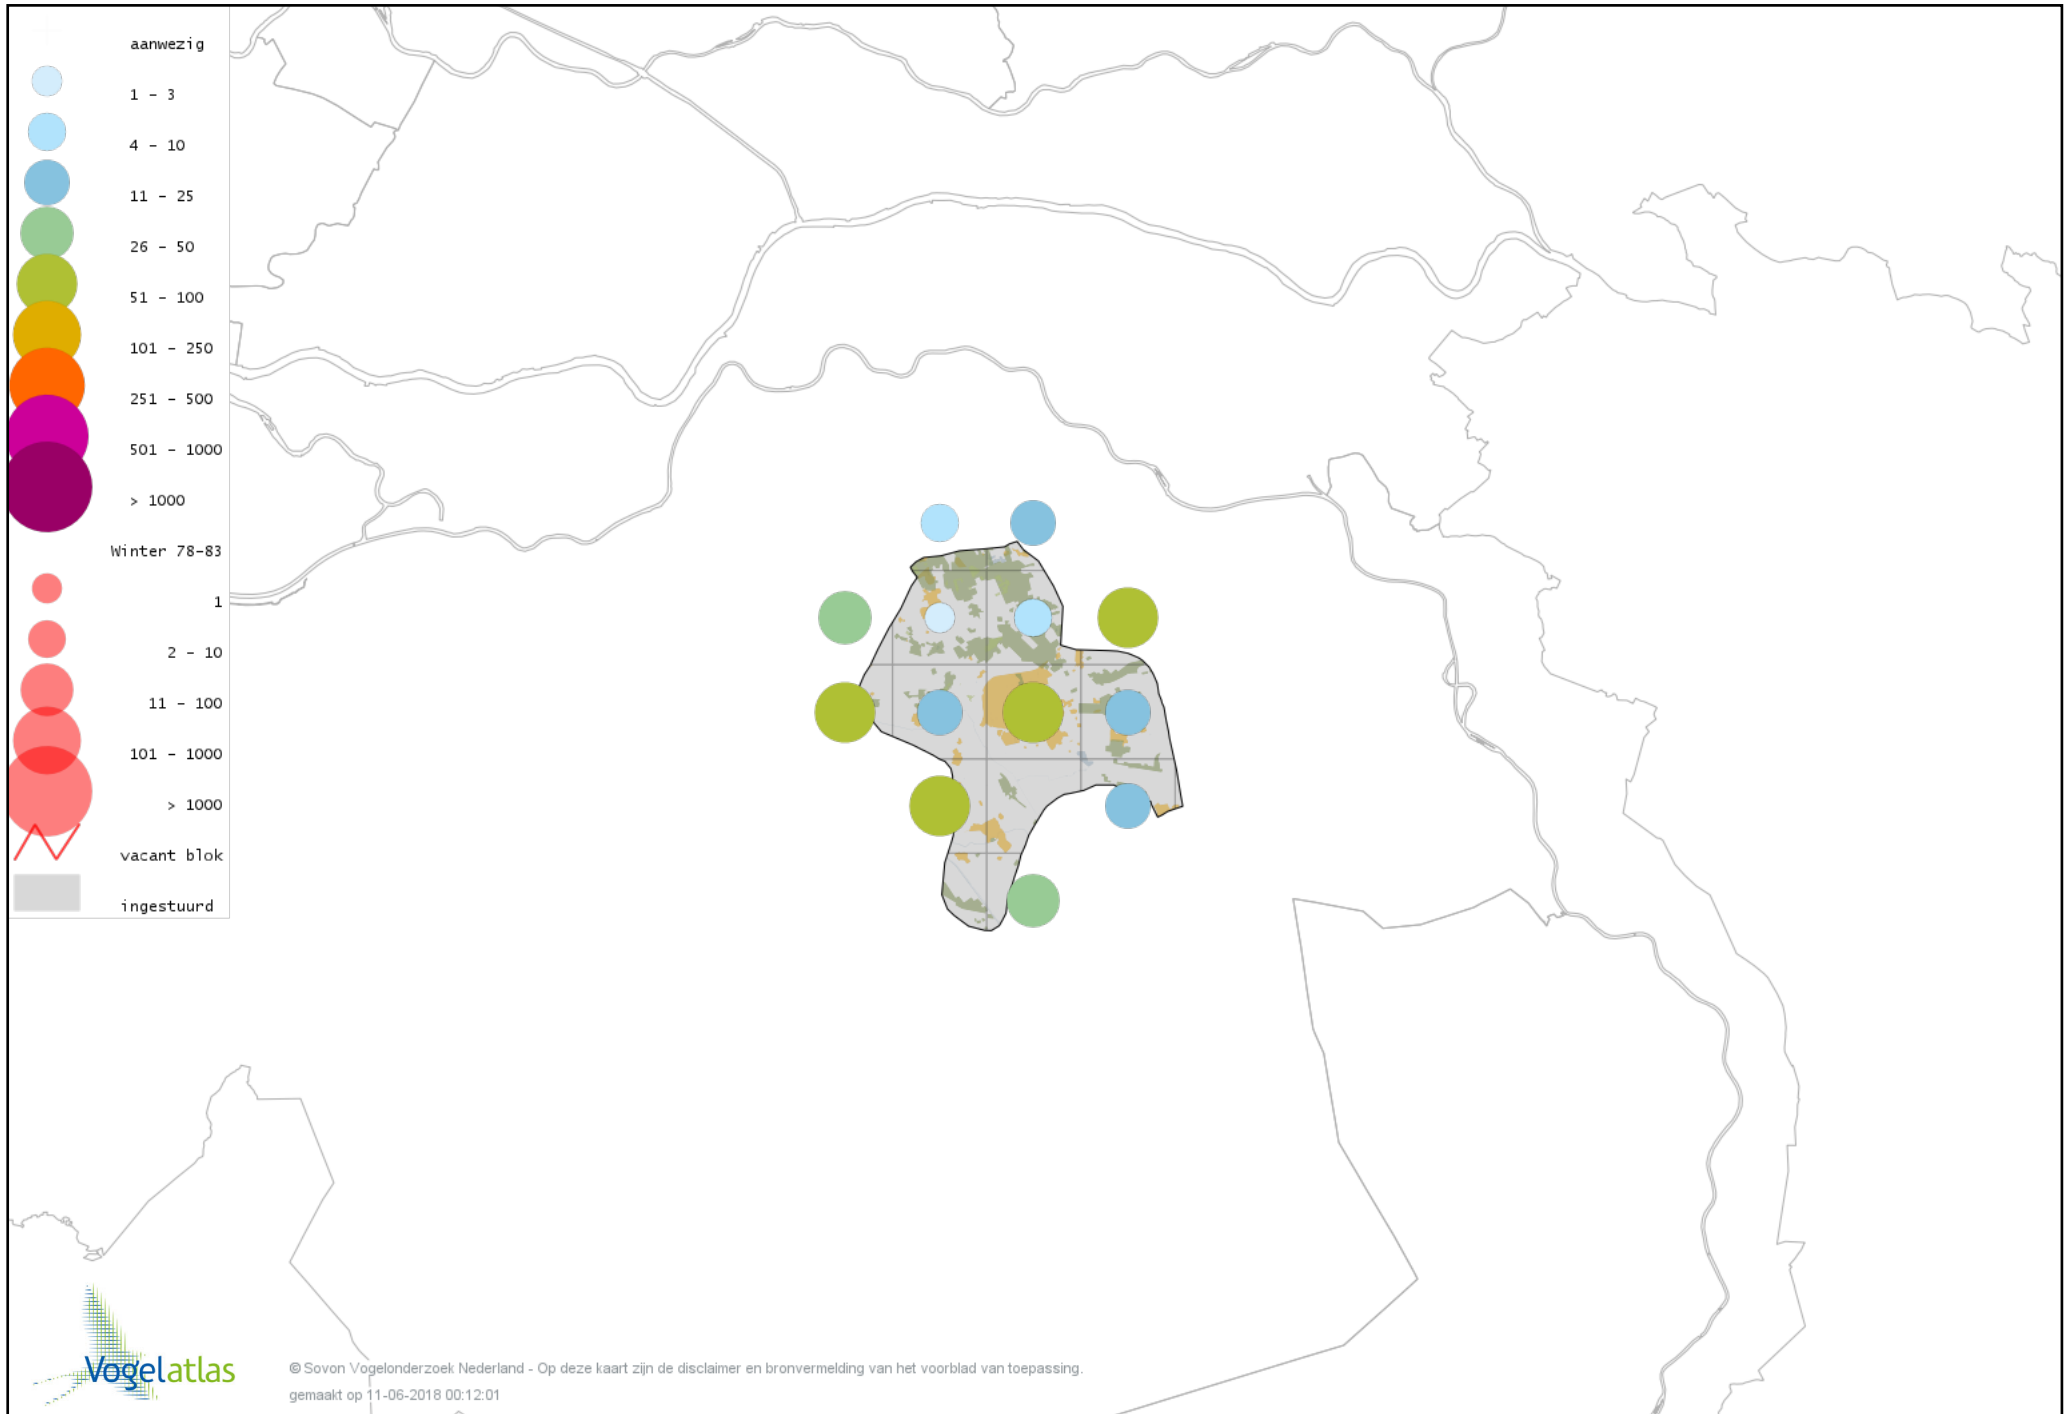

Voorlopige verspreidingskaart Zwarte Zwaan winter

Voorlopige verspreidingskaart Kleine Zwaan winter

Voorlopige verspreidingskaart Wilde Zwaan winter

Voorlopige verspreidingskaart Indische Gans winter

Voorlopige verspreidingskaart Knobbelgans (Chinese) winter

Voorlopige verspreidingskaart Toendrarietgans winter

Voorlopige verspreidingskaart Grauwe Gans winter

Voorlopige verspreidingskaart Soepgans winter

Voorlopige verspreidingskaart Kolgans winter

Voorlopige verspreidingskaart Grote Canadese Gans winter

Voorlopige verspreidingskaart Brandgans winter

Voorlopige verspreidingskaart Rotgans winter

Voorlopige verspreidingskaart Nijlgans winter

Voorlopige verspreidingskaart Casarca winter

Voorlopige verspreidingskaart Bergeend winter

Voorlopige verspreidingskaart Krooneend winter

Voorlopige verspreidingskaart Tafeleend winter

Voorlopige verspreidingskaart Witoogend winter

Voorlopige verspreidingskaart Kuifeend winter

Voorlopige verspreidingskaart Muskuseend winter