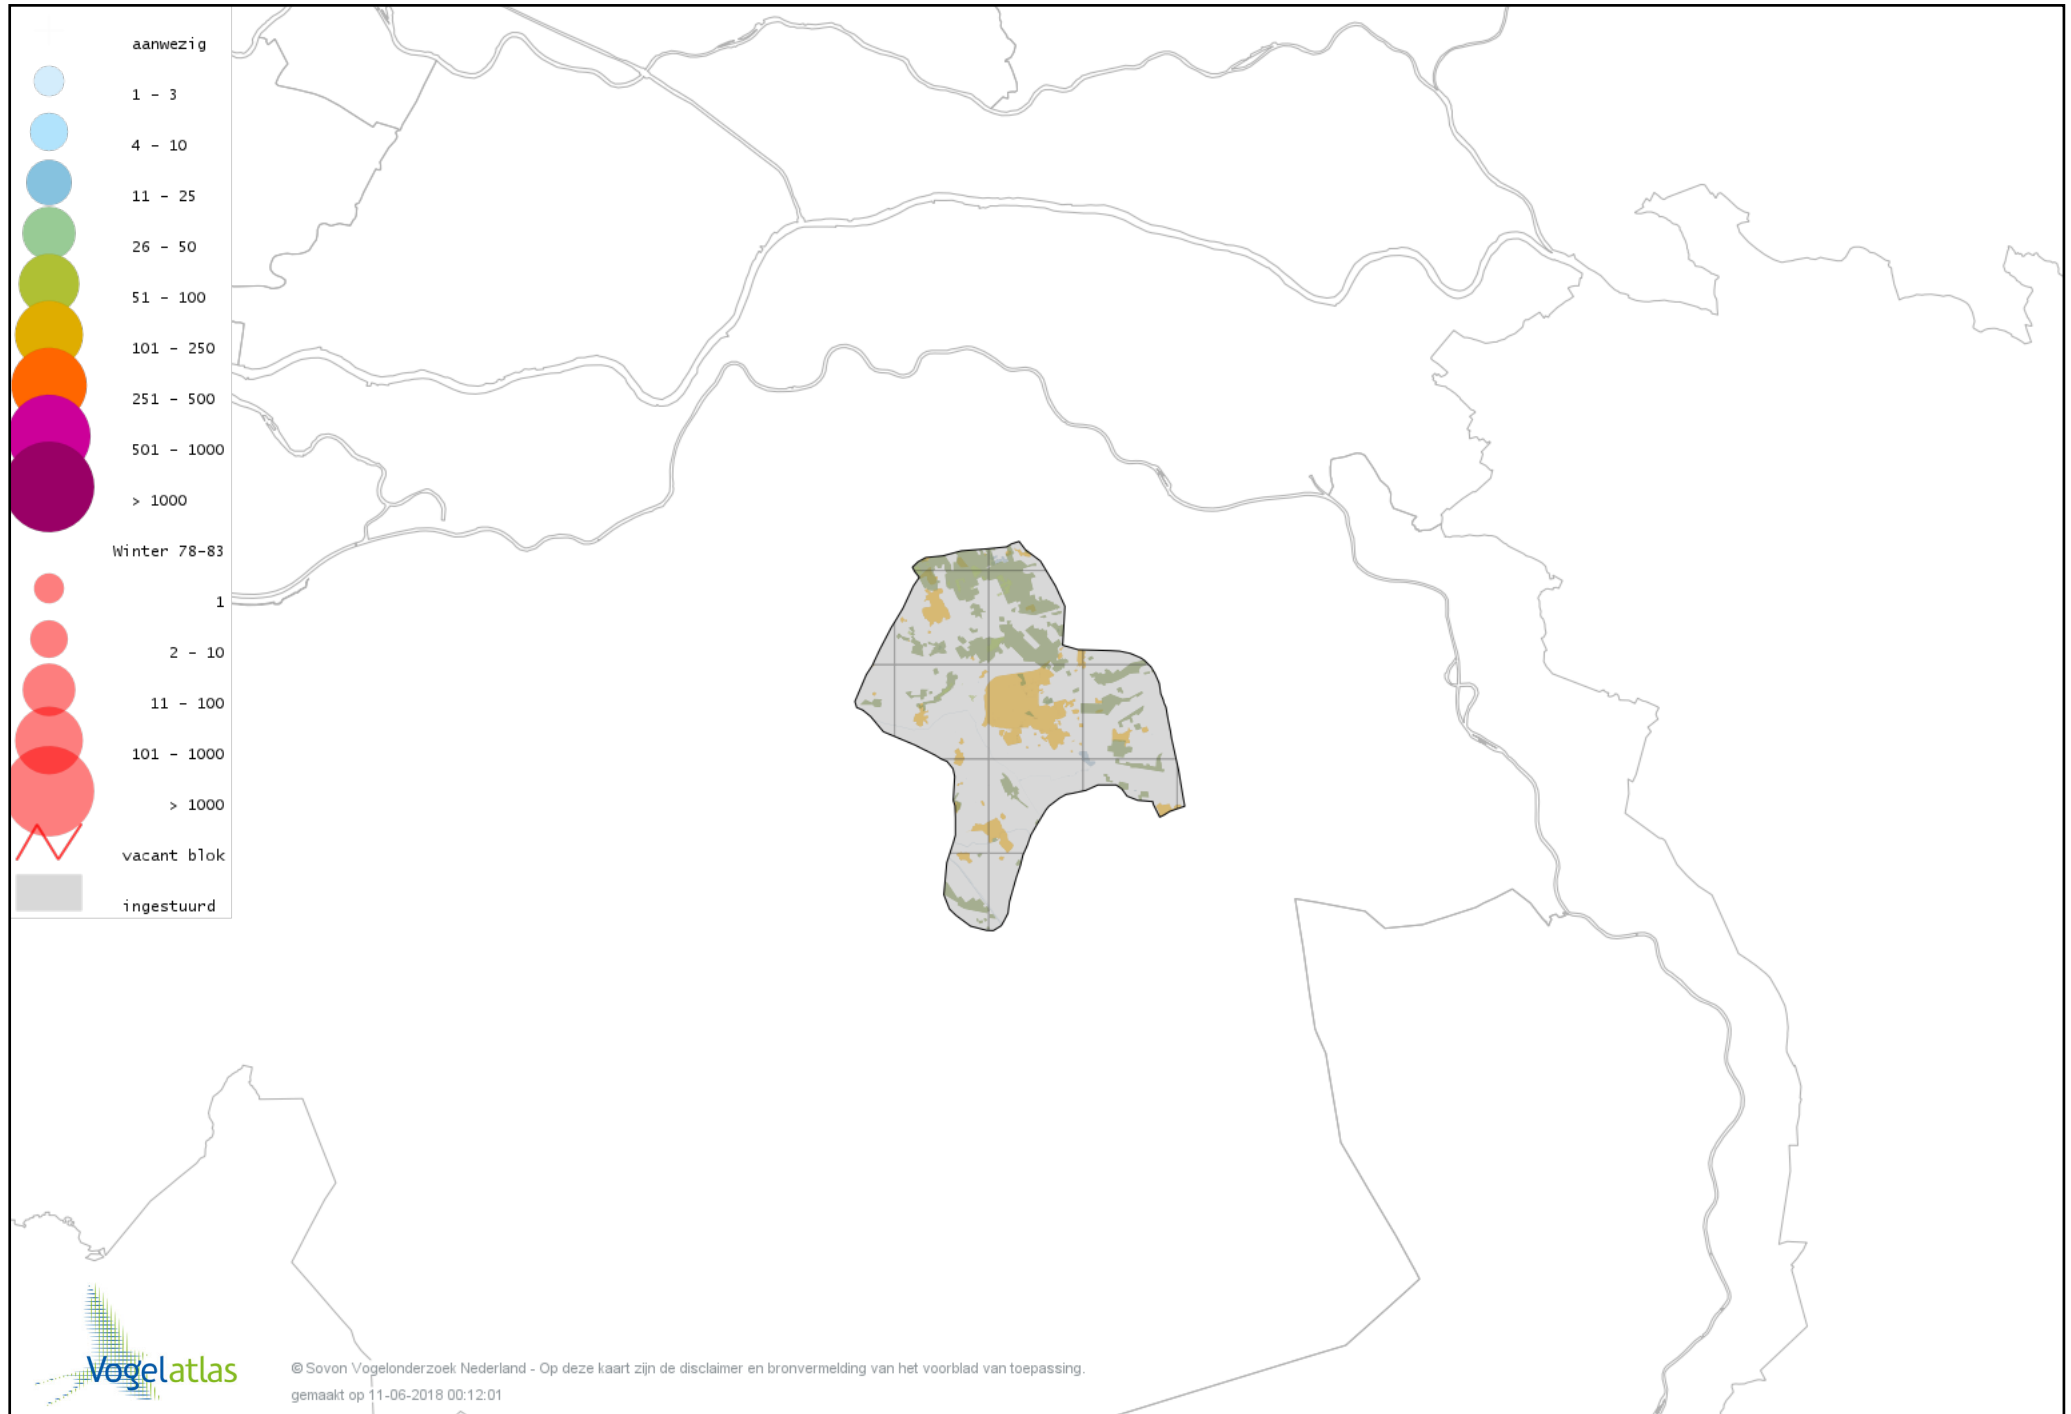

Voorlopige verspreidingskaart Rotgans winter