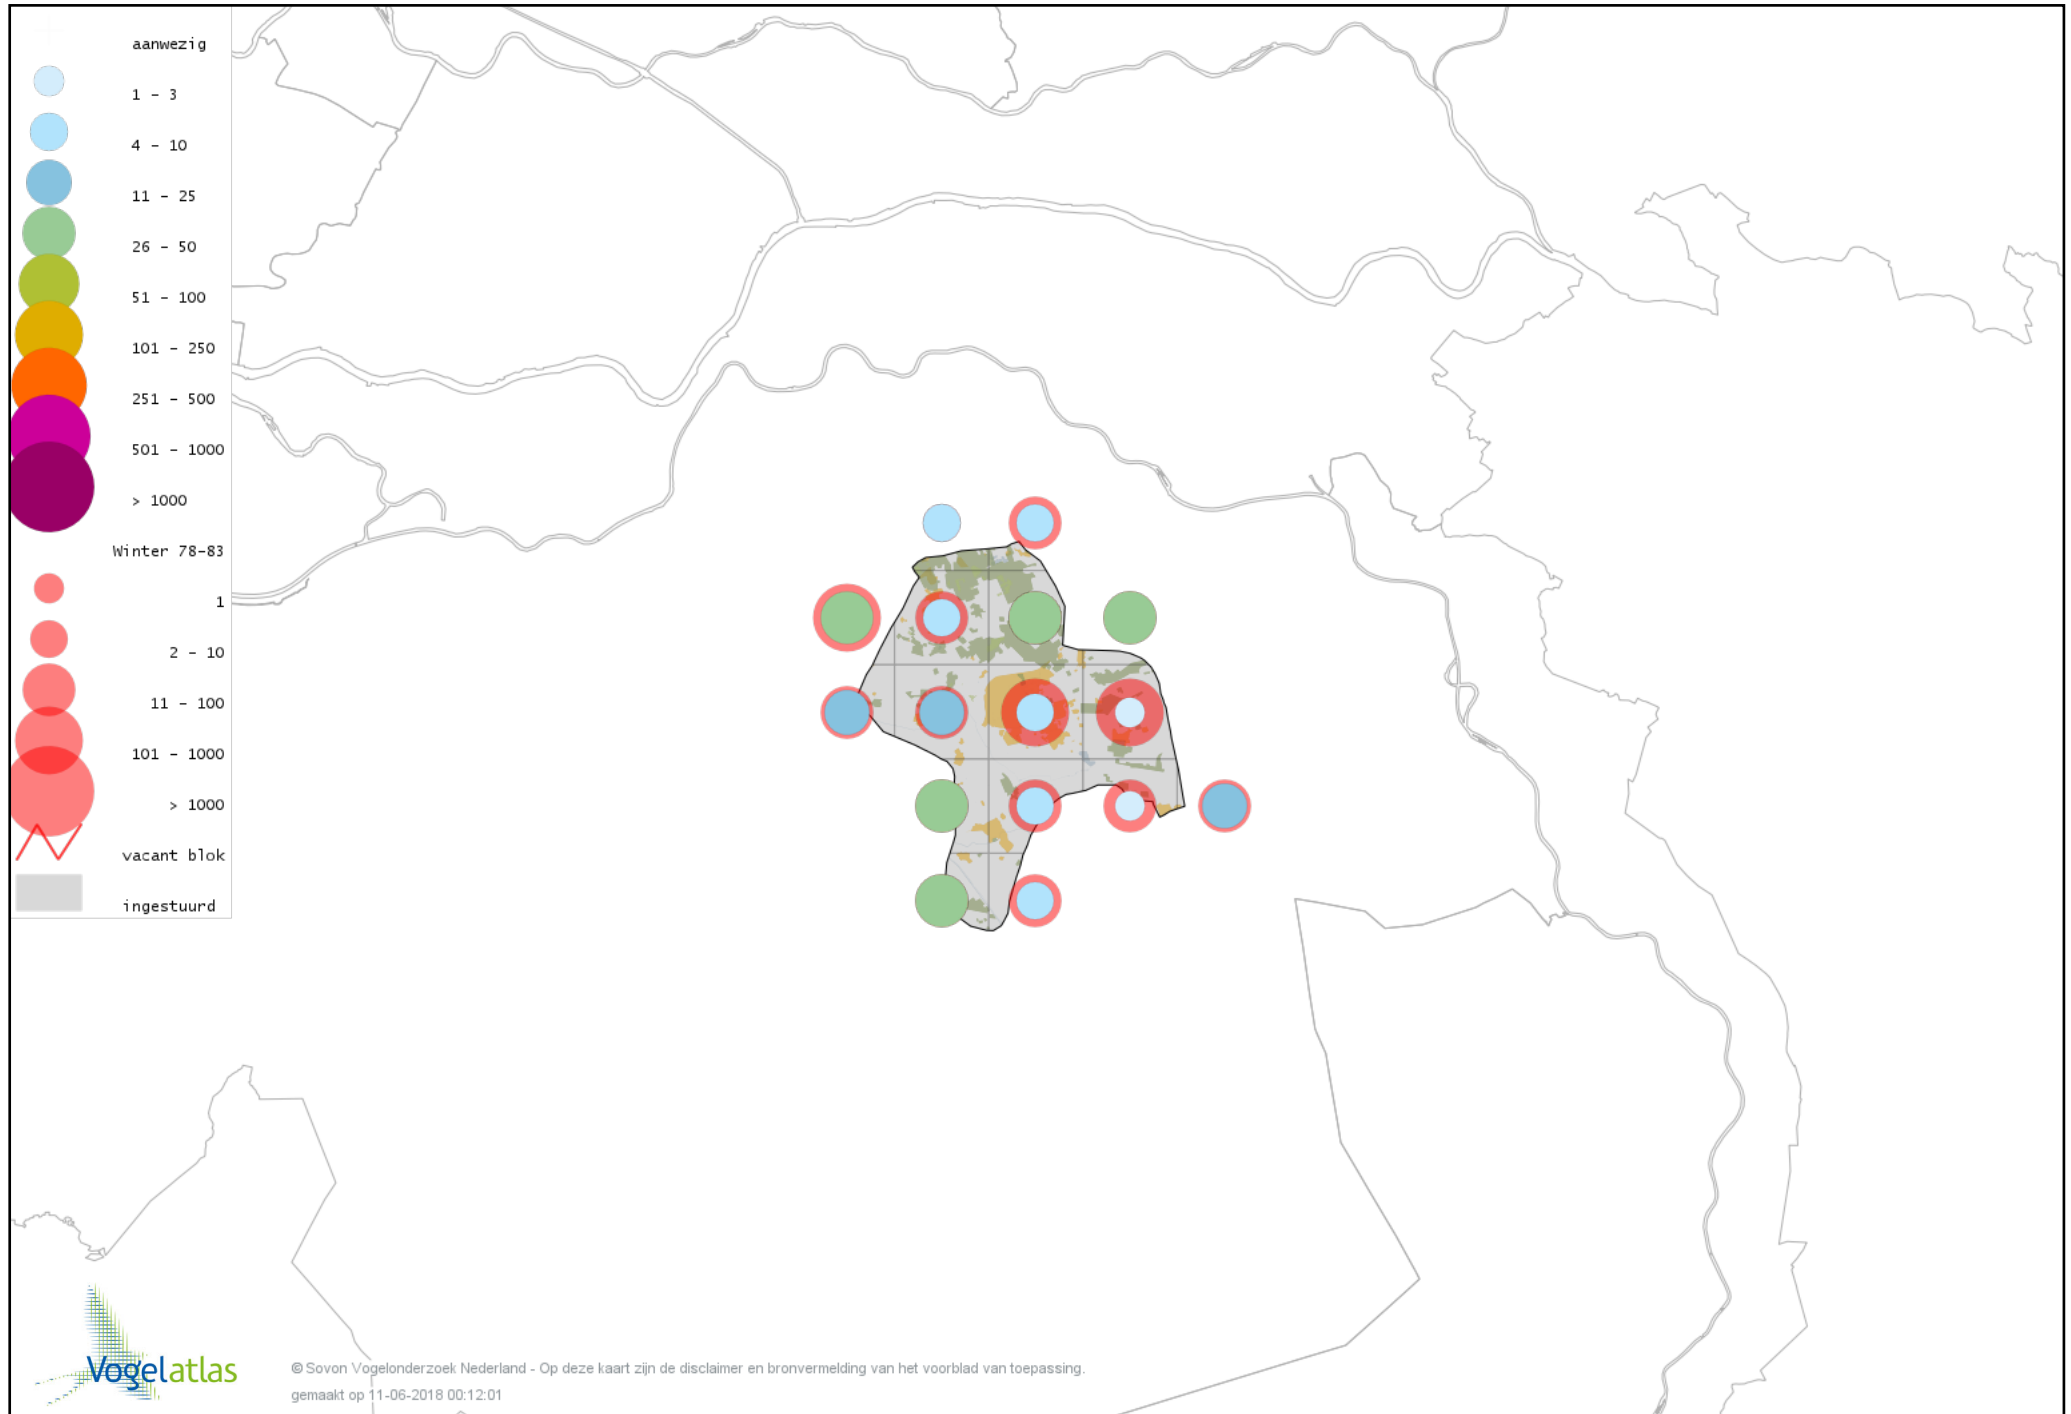

Voorlopige verspreidingskaart Grote Lijster winter

Voorlopige verspreidingskaart Roodborst winter

Voorlopige verspreidingskaart Zwarte Roodstaart winter

Voorlopige verspreidingskaart Roodborsttapuit winter

Voorlopige verspreidingskaart Graspieper winter

Voorlopige verspreidingskaart Waterpieper winter

Voorlopige verspreidingskaart Zebravink winter

Voorlopige verspreidingskaart Vink winter

Voorlopige verspreidingskaart Keep winter

Voorlopige verspreidingskaart Groenling winter

Voorlopige verspreidingskaart Putter winter

Voorlopige verspreidingskaart Sijs winter

Voorlopige verspreidingskaart Kneu winter

Voorlopige verspreidingskaart Kleine Barmsijs winter

Voorlopige verspreidingskaart Grote Barmsijs winter

Voorlopige verspreidingskaart Barmsijs (Grote of Kleine) winter

Voorlopige verspreidingskaart Kruisbek winter

Voorlopige verspreidingskaart Grote Kruisbek winter