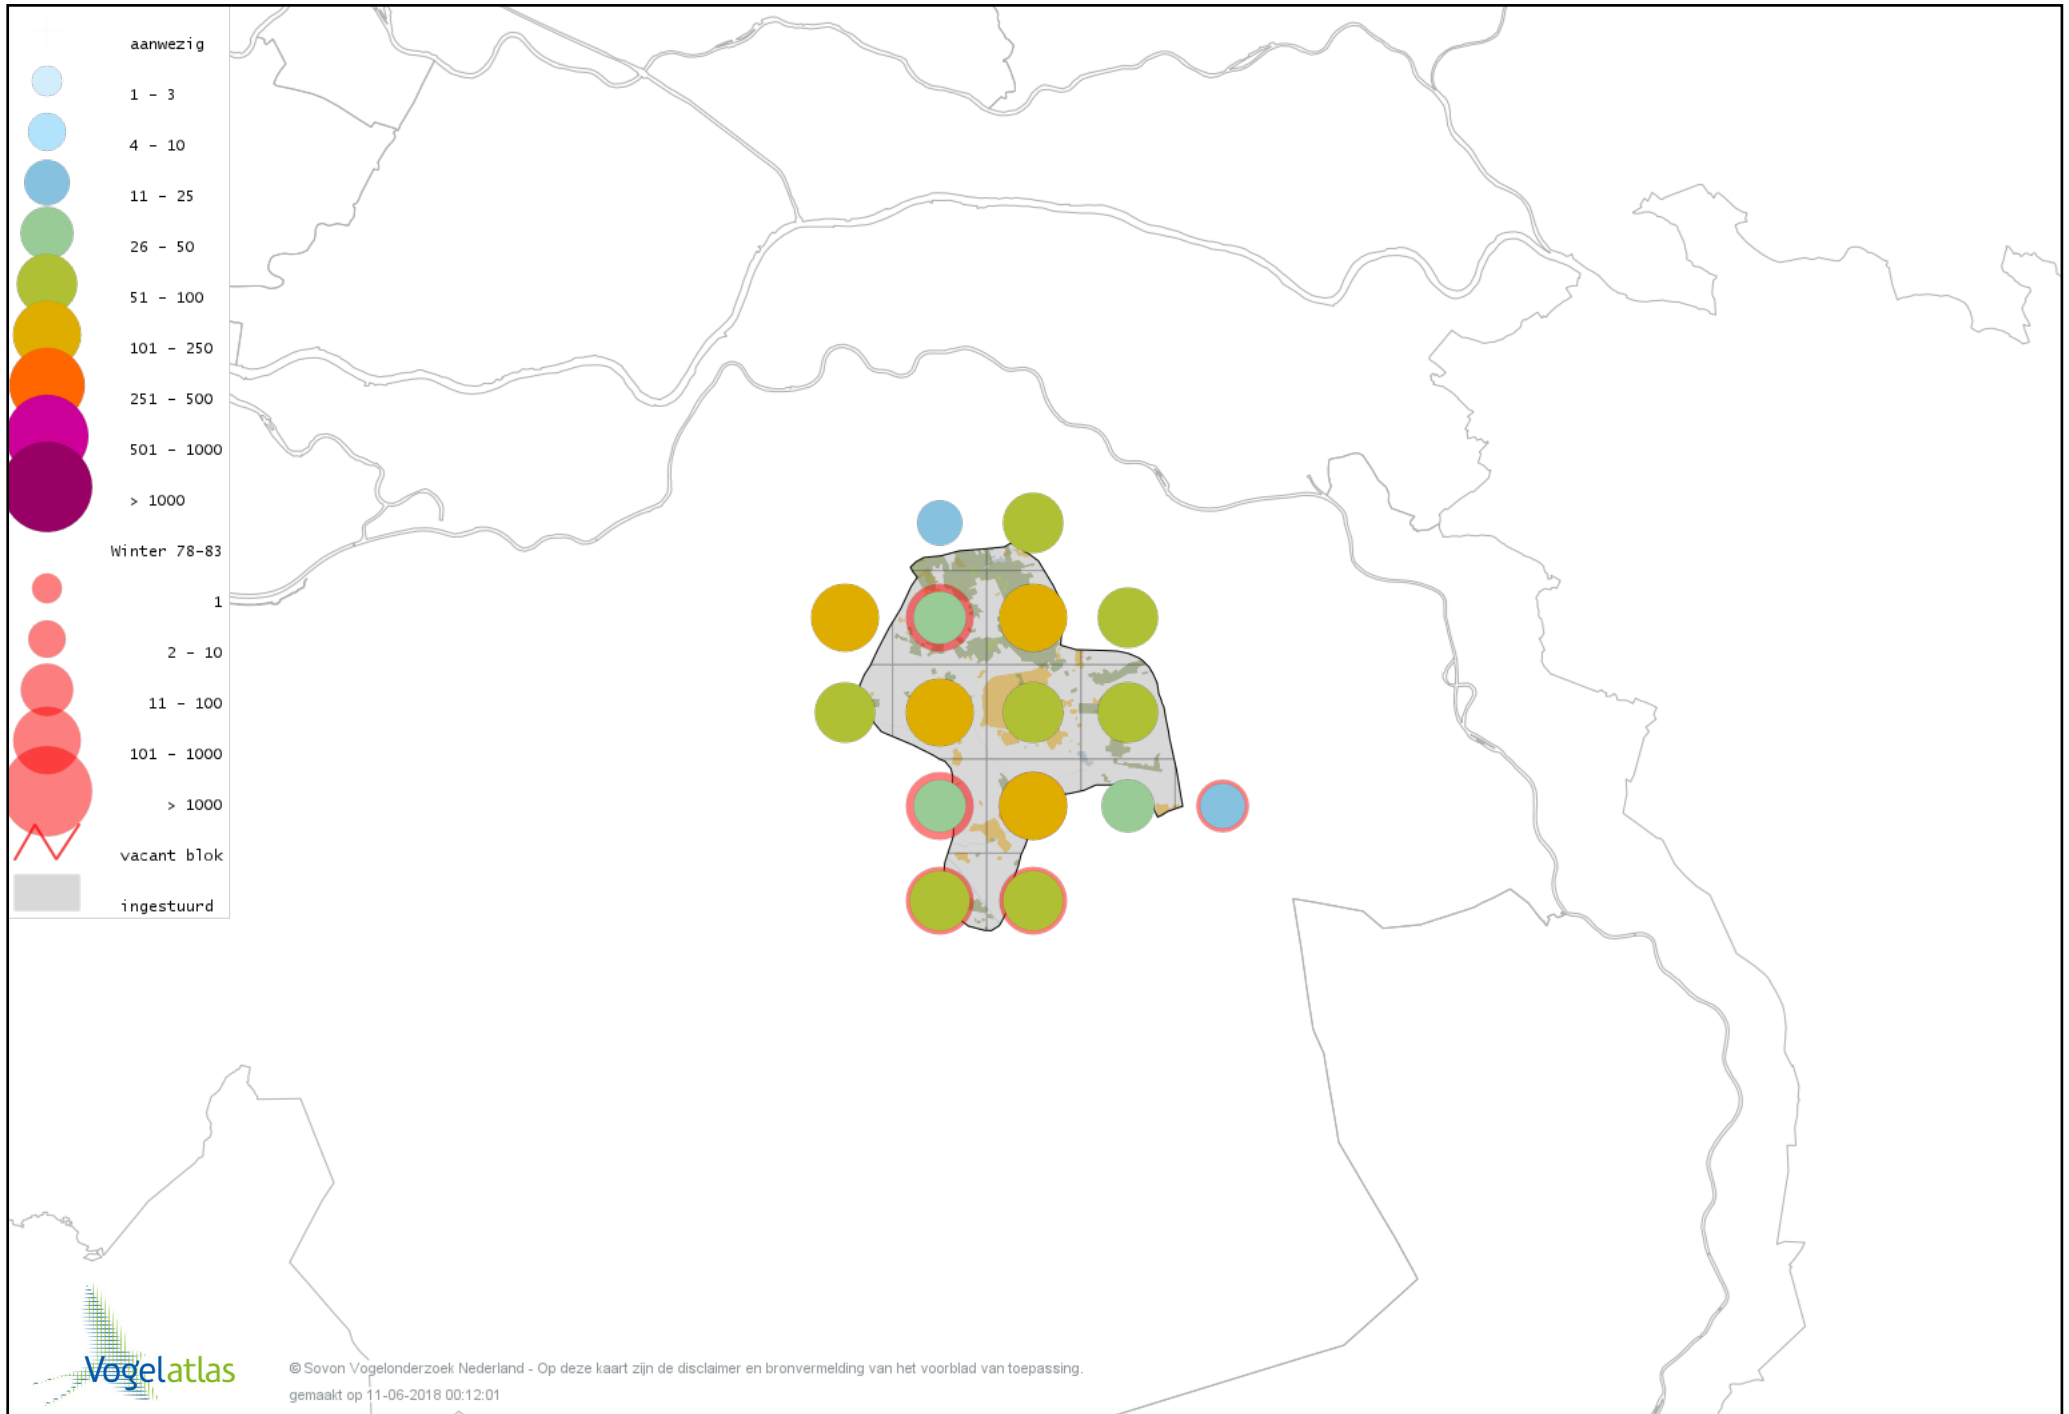

Voorlopige verspreidingskaart Sperwer winter

Voorlopige verspreidingskaart Buizerd winter

Voorlopige verspreidingskaart Torenvalk winter

Voorlopige verspreidingskaart Smelleken winter

Voorlopige verspreidingskaart Slechtvalk winter

Voorlopige verspreidingskaart Waterral winter

Voorlopige verspreidingskaart Waterhoen winter

Voorlopige verspreidingskaart Meerkoet winter

Voorlopige verspreidingskaart Kraanvogel winter

Voorlopige verspreidingskaart Scholekster winter

Voorlopige verspreidingskaart Goudplevier winter

Voorlopige verspreidingskaart Kievit winter

Voorlopige verspreidingskaart Bokje winter

Voorlopige verspreidingskaart Watersnip winter

Voorlopige verspreidingskaart Houtsnip winter