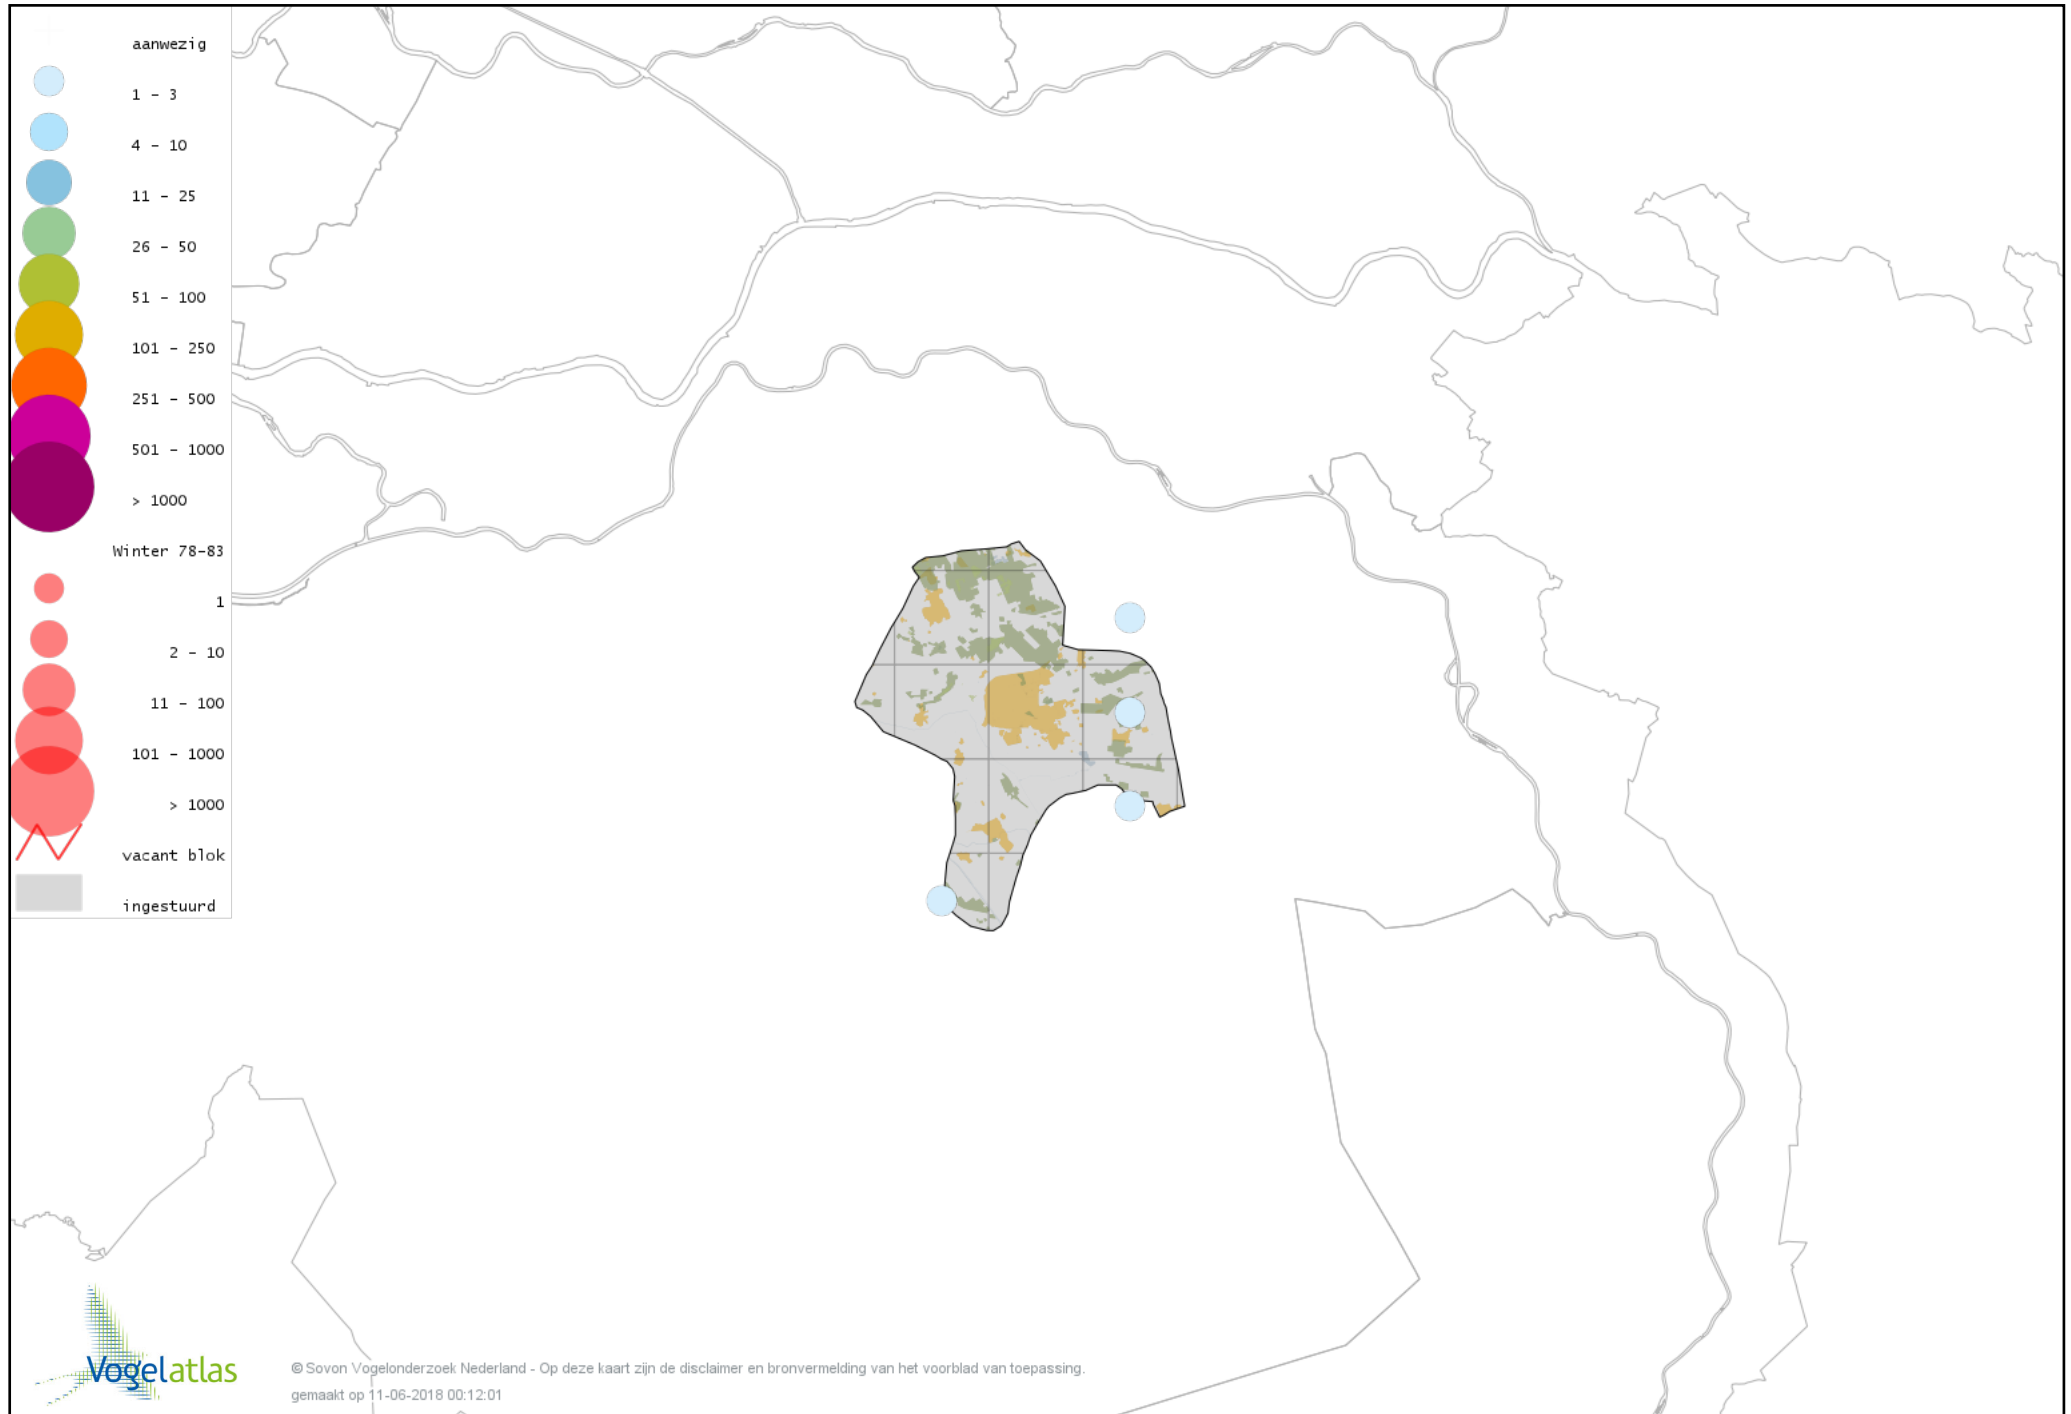

De kleurtint (blauw) is de beste referentie voor de tot nu toe waargenomen aantalsklasse.

De stipgrootte is relatief. Vergelijk daarvoor de atlasblok grootte van de legenda met die van het kaartbeeld.

Voorlopige verspreidingskaart Knobbelzwaan winter

Voorlopige verspreidingskaart Toendrarietgans winter

Voorlopige verspreidingskaart Grauwe Gans winter

Voorlopige verspreidingskaart Soepgans winter

Voorlopige verspreidingskaart Kolgans winter

Voorlopige verspreidingskaart Grote Canadese Gans winter

Voorlopige verspreidingskaart Brandgans winter

Voorlopige verspreidingskaart Rotgans winter

Voorlopige verspreidingskaart Nijlgans winter

Voorlopige verspreidingskaart Casarca winter

Voorlopige verspreidingskaart Bergeend winter

Voorlopige verspreidingskaart Krooneend winter

Voorlopige verspreidingskaart Tafeleend winter

Voorlopige verspreidingskaart Witoogend winter

Voorlopige verspreidingskaart Kuifeend winter

Voorlopige verspreidingskaart Muskuseend winter