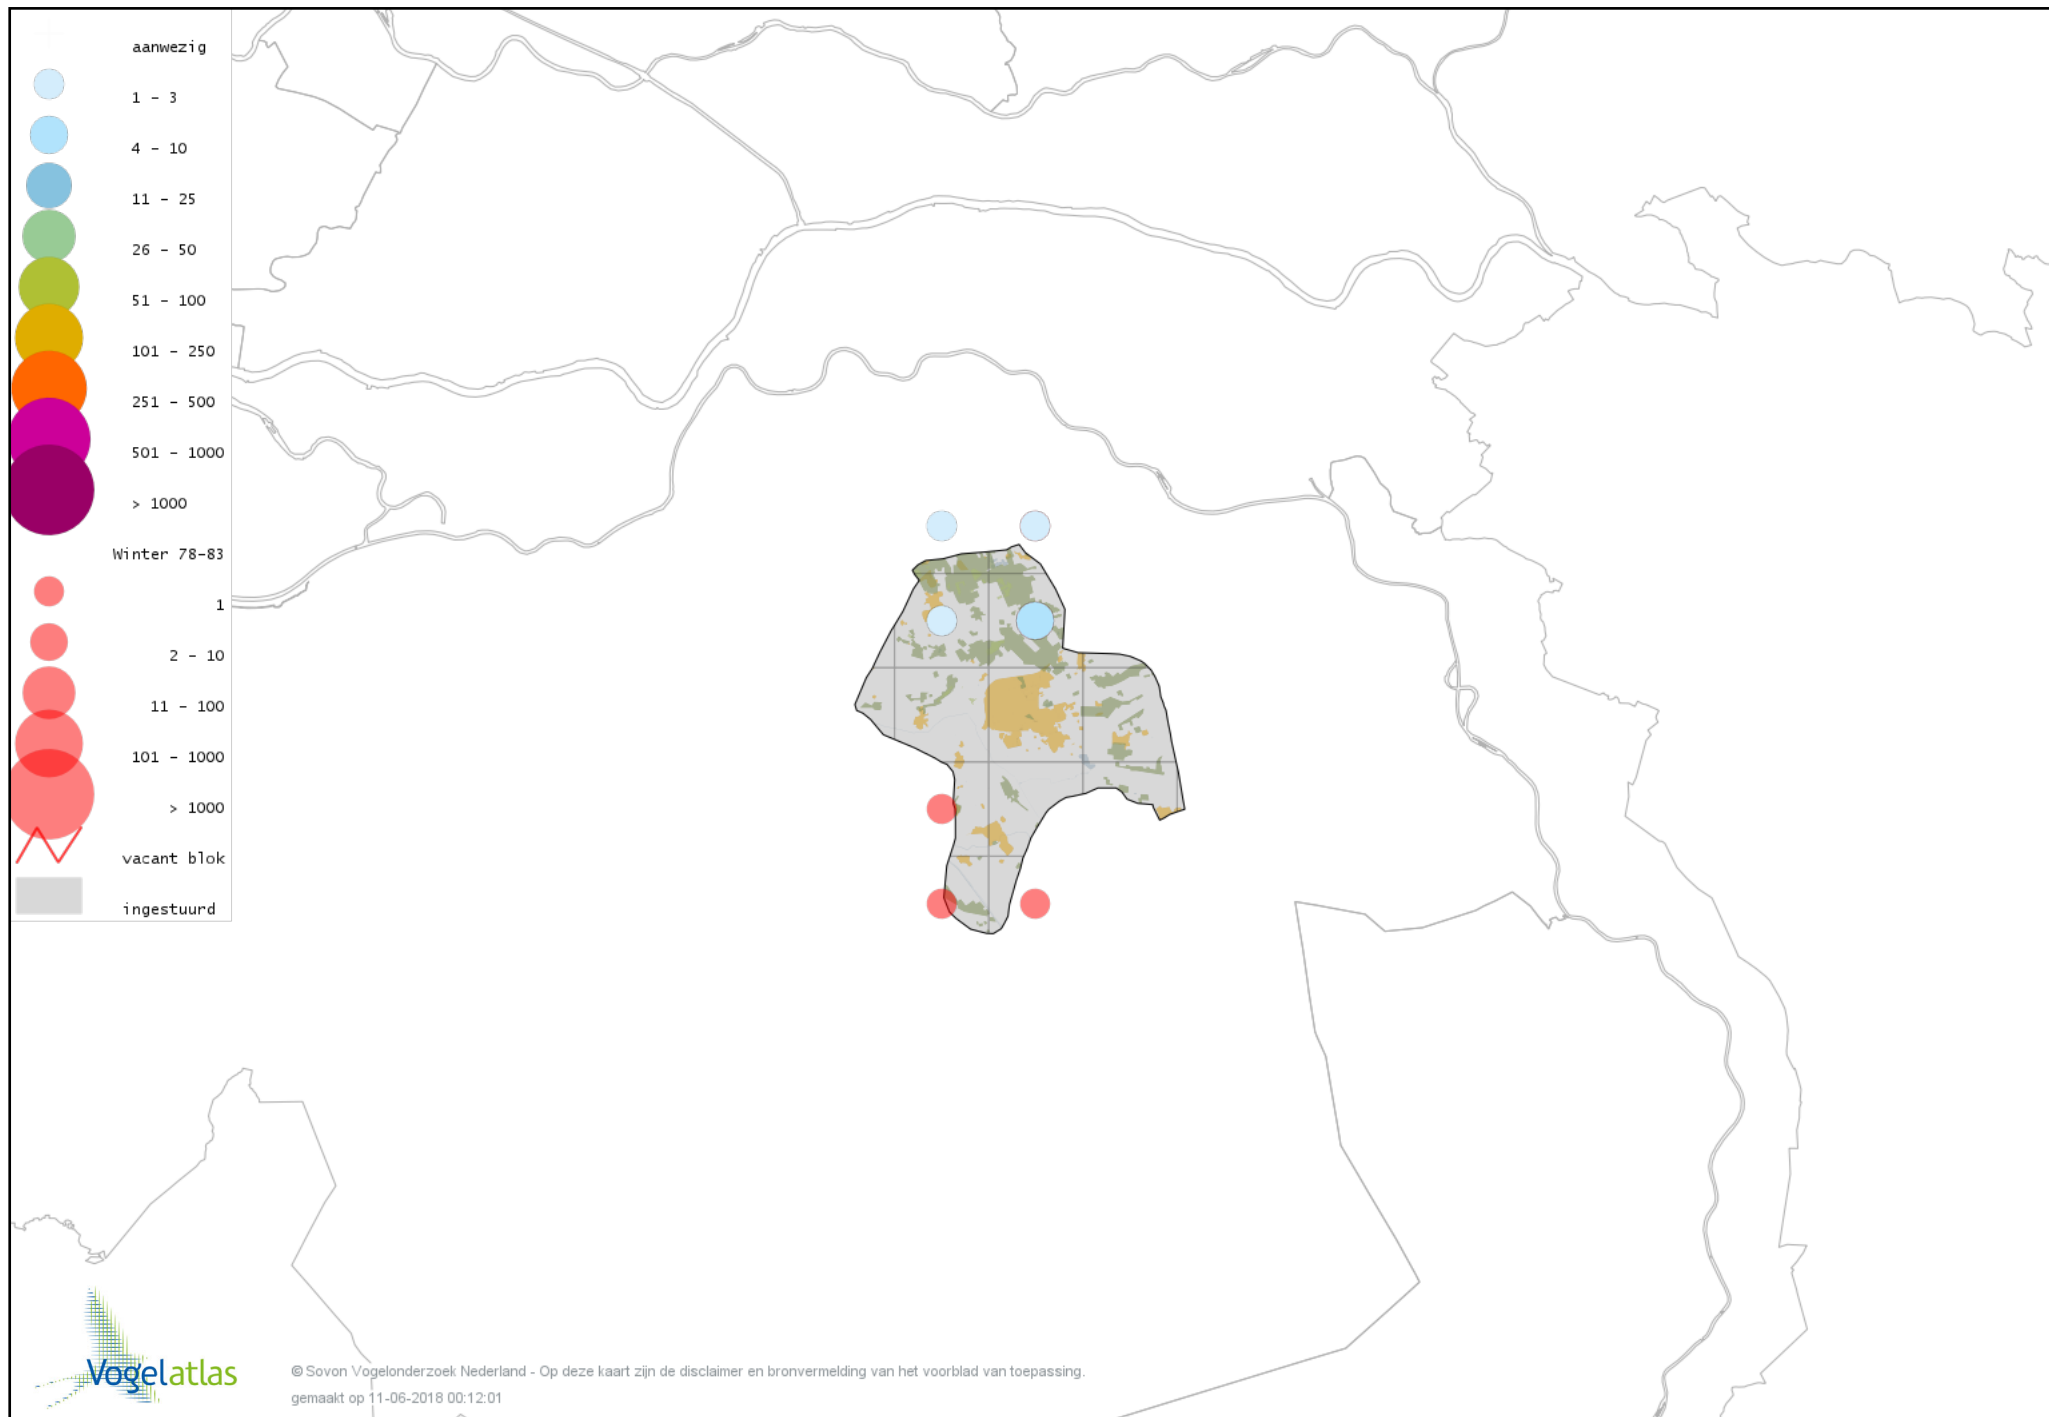

Voorlopige verspreidingskaart Groene Specht winter

Voorlopige verspreidingskaart Zwarte Specht winter

Voorlopige verspreidingskaart Grote Bonte Specht winter

Voorlopige verspreidingskaart Kleine Bonte Specht winter

Voorlopige verspreidingskaart Klappekster winter

Voorlopige verspreidingskaart Ekster winter

Voorlopige verspreidingskaart Gaai winter

Voorlopige verspreidingskaart Kauw winter

Voorlopige verspreidingskaart Noordse Kauw winter