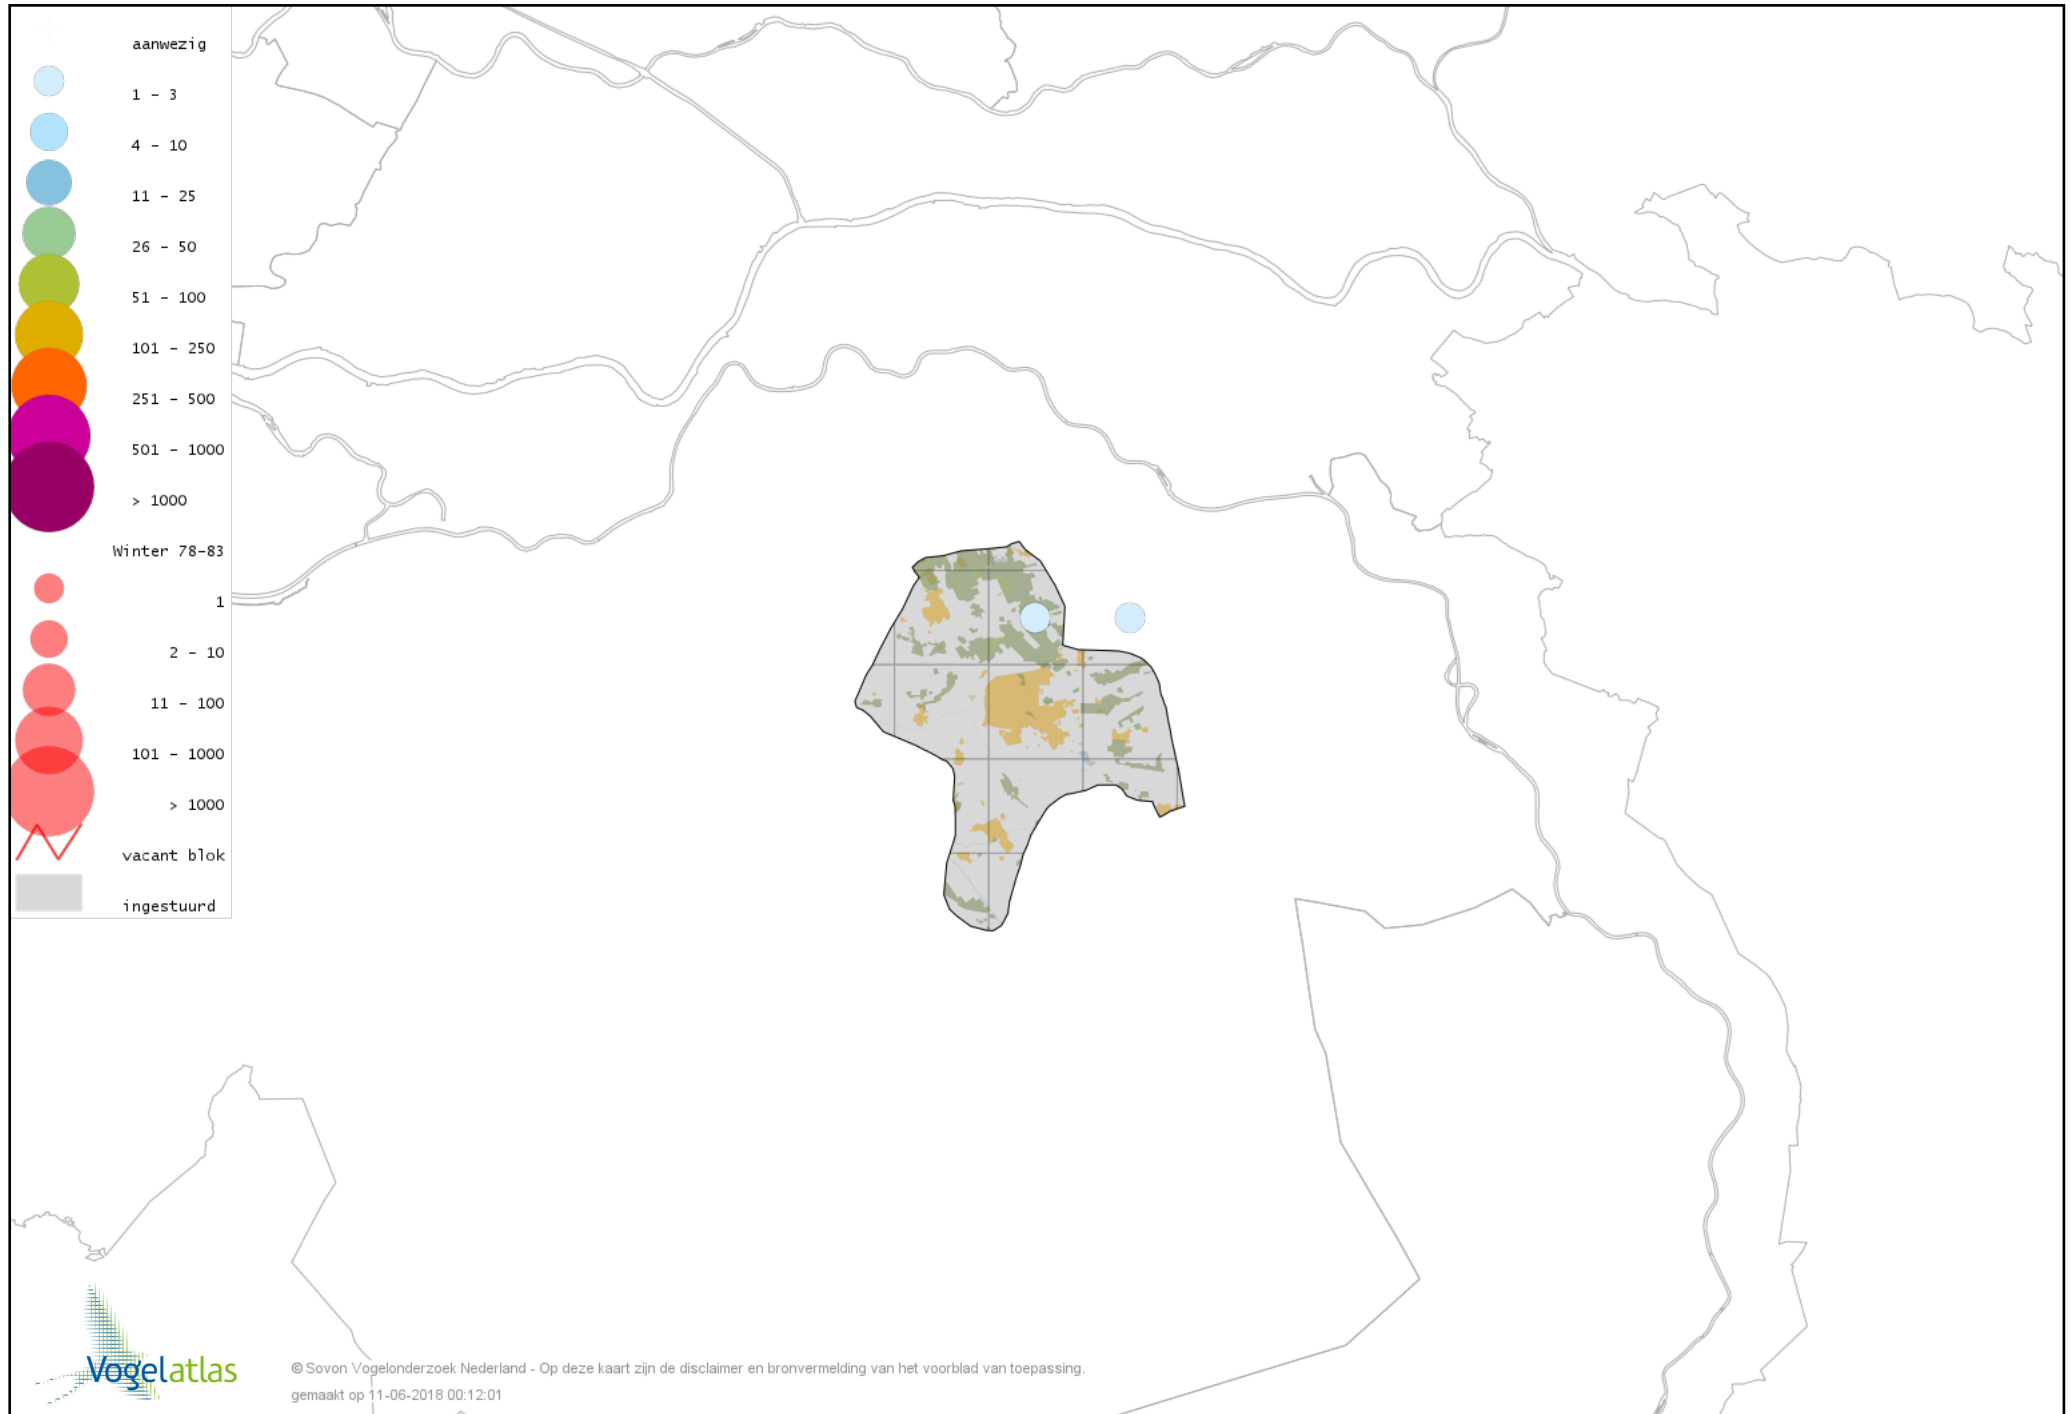

Voorlopige verspreidingskaart Brandgans winter

Voorlopige verspreidingskaart Rotgans winter

Voorlopige verspreidingskaart Nijlgans winter

Voorlopige verspreidingskaart Casarca winter

Voorlopige verspreidingskaart Bergeend winter

Voorlopige verspreidingskaart Krooneend winter

Voorlopige verspreidingskaart Tafeleend winter

Voorlopige verspreidingskaart Witoogend winter

Voorlopige verspreidingskaart Kuifeend winter

Voorlopige verspreidingskaart Muskuseend winter

Voorlopige verspreidingskaart Carolina-eend winter

Voorlopige verspreidingskaart Mandarijneend winter

Voorlopige verspreidingskaart Rosse Stekelstaart winter

Voorlopige verspreidingskaart Nonnetje winter

Voorlopige verspreidingskaart Brilduiker winter

Voorlopige verspreidingskaart Kokardezaagbek winter

Voorlopige verspreidingskaart Grote Zaagbek winter

Voorlopige verspreidingskaart Krakeend winter

Voorlopige verspreidingskaart Smient winter