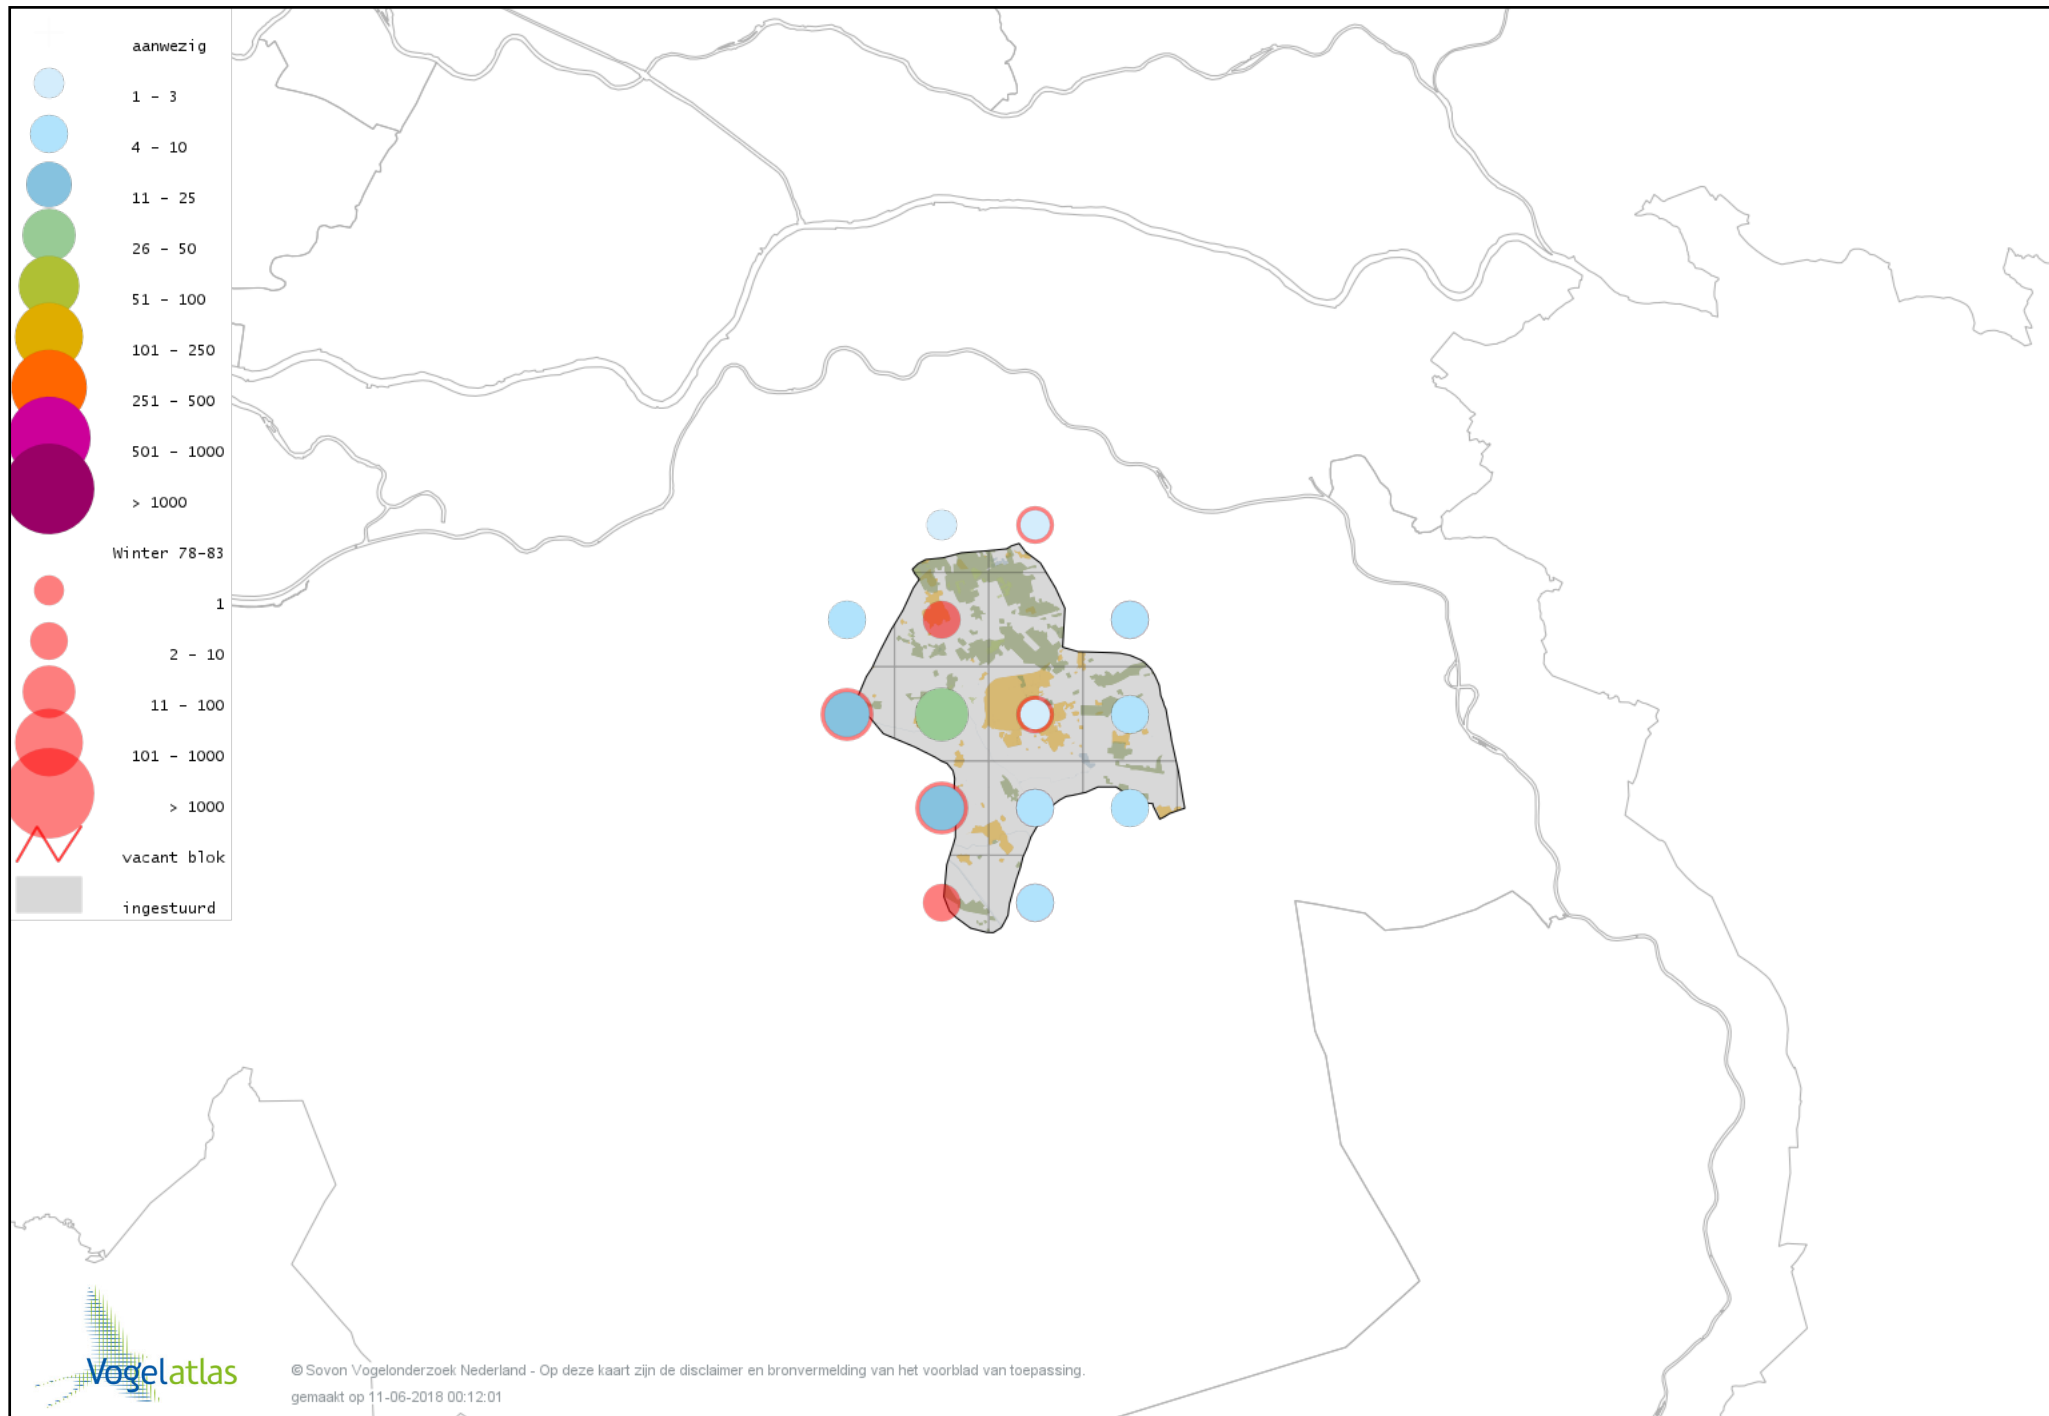

Voorlopige verspreidingskaart Slobeend winter

Voorlopige verspreidingskaart Wilde Eend winter

Voorlopige verspreidingskaart Soepeend winter

Voorlopige verspreidingskaart Pijlstaart winter

Voorlopige verspreidingskaart Wintertaling winter

Voorlopige verspreidingskaart Patrijs winter

Voorlopige verspreidingskaart Kalkoen winter

Voorlopige verspreidingskaart Fazant winter

Voorlopige verspreidingskaart Parelduiker winter

Voorlopige verspreidingskaart Aalscholver winter

Voorlopige verspreidingskaart Grote Aalscholver winter

Voorlopige verspreidingskaart Roerdomp winter

Voorlopige verspreidingskaart Kleine Zilverreiger winter

Voorlopige verspreidingskaart Grote Zilverreiger winter

Voorlopige verspreidingskaart Blauwe Reiger winter

Voorlopige verspreidingskaart Ooievaar winter

Voorlopige verspreidingskaart Dodaars winter

Voorlopige verspreidingskaart Fuut winter

Voorlopige verspreidingskaart Geoorde Fuut winter