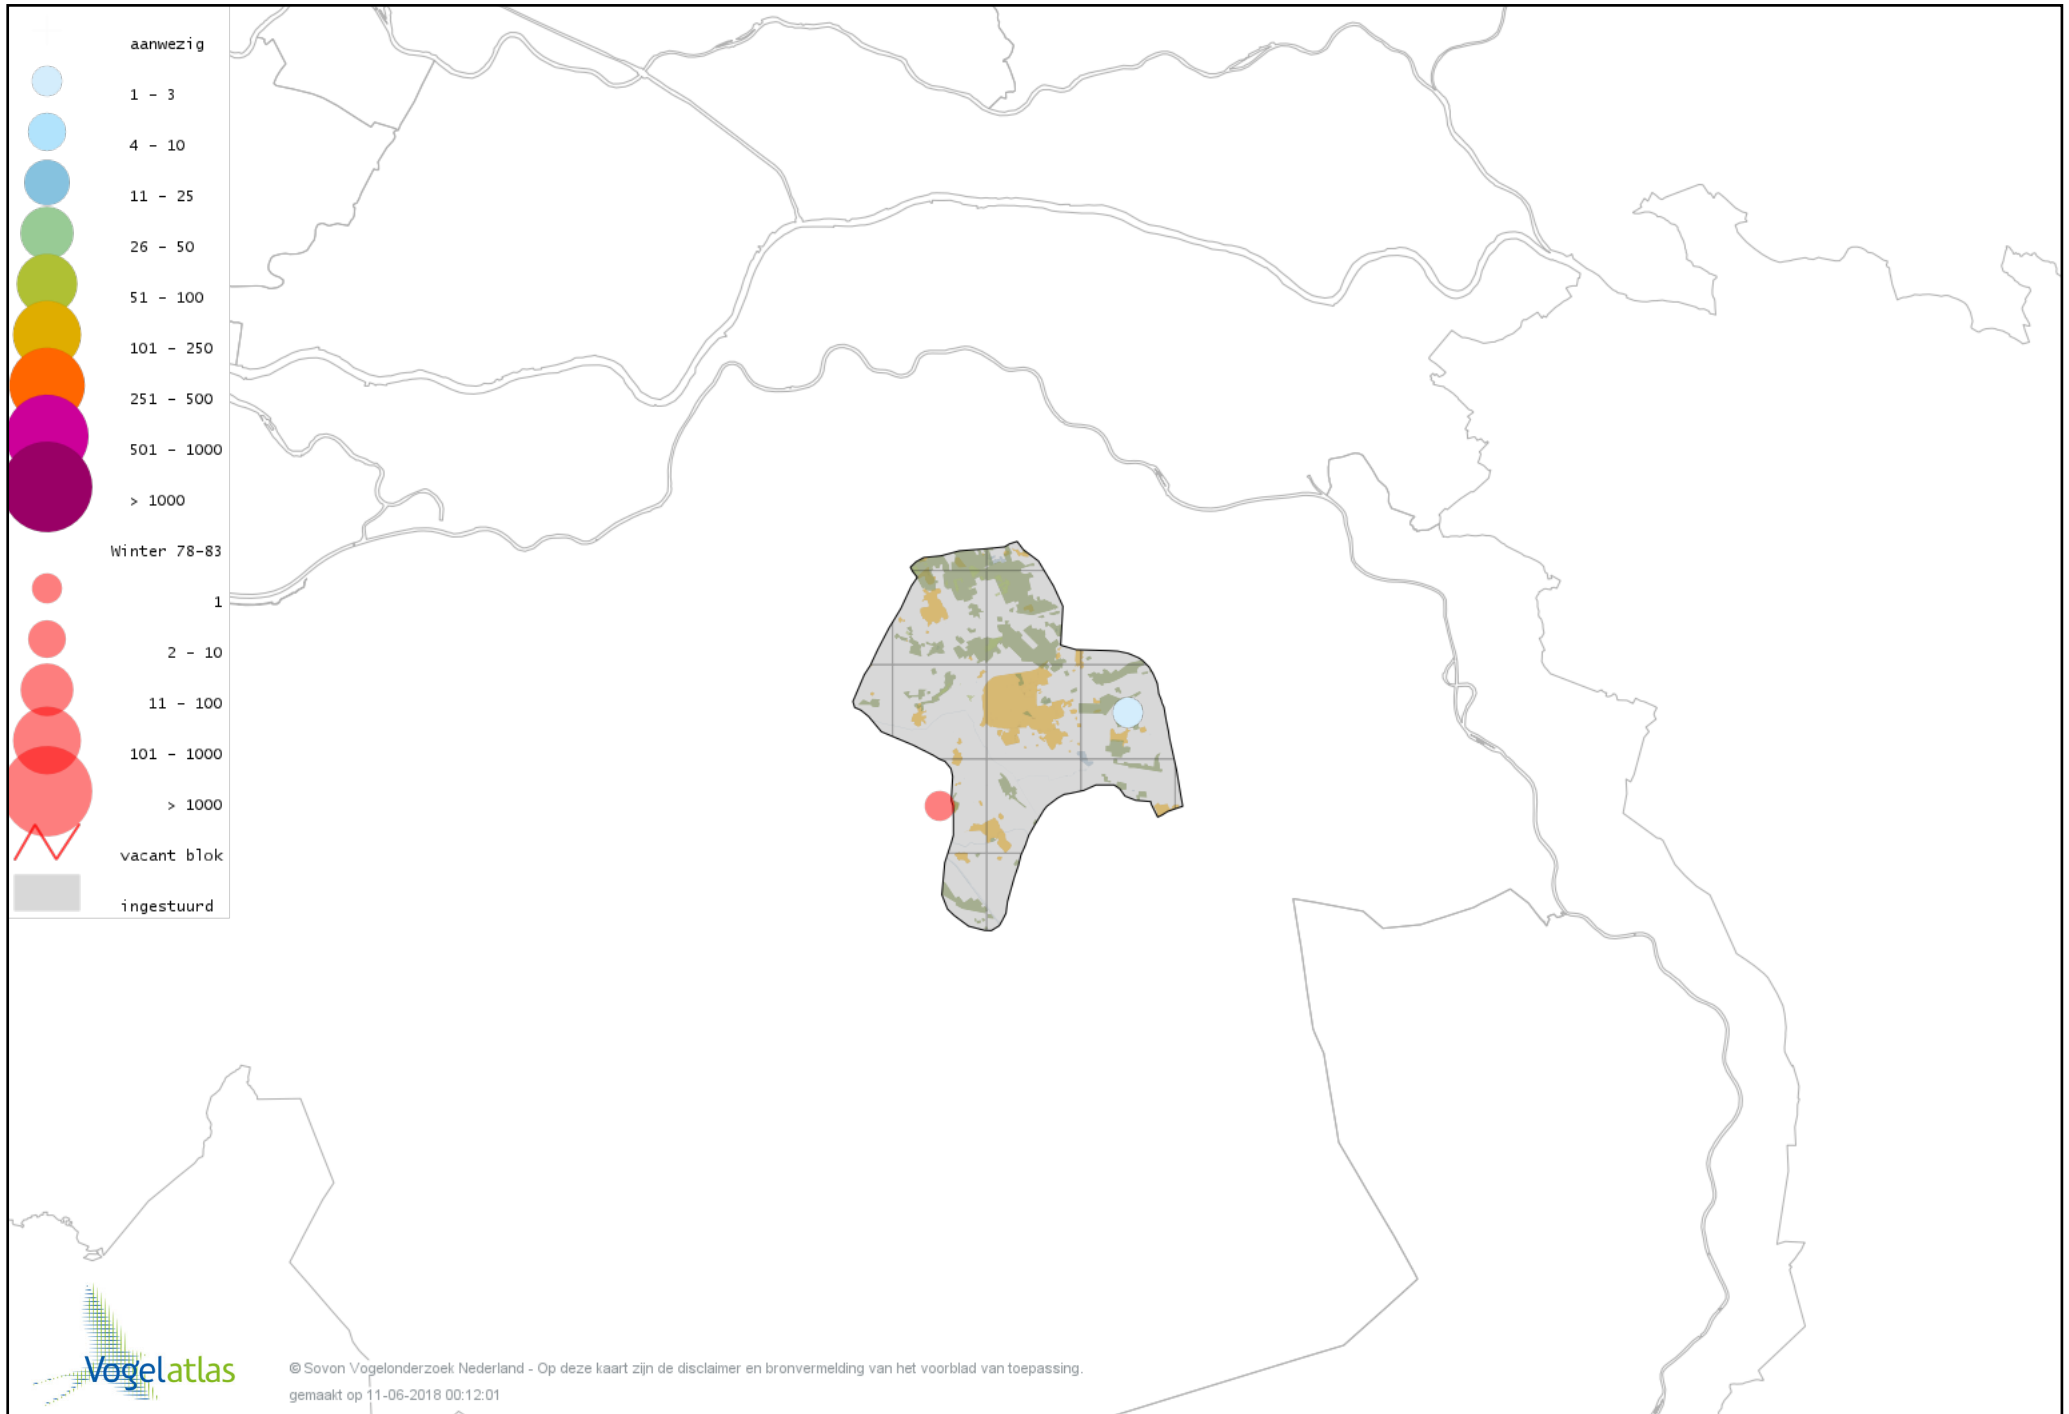

Voorlopige verspreidingskaart Brandgans winter

Voorlopige verspreidingskaart Rotgans winter

Voorlopige verspreidingskaart Nijlgans winter

Voorlopige verspreidingskaart Casarca winter

Voorlopige verspreidingskaart Bergeend winter

Voorlopige verspreidingskaart Krooneend winter

Voorlopige verspreidingskaart Tafeleend winter

Voorlopige verspreidingskaart Witoogend winter

Voorlopige verspreidingskaart Kuifeend winter

Voorlopige verspreidingskaart Muskuseend winter

Voorlopige verspreidingskaart Carolina-eend winter

Voorlopige verspreidingskaart Mandarijneend winter

Voorlopige verspreidingskaart Rosse Stekelstaart winter

Voorlopige verspreidingskaart Nonnetje winter

Voorlopige verspreidingskaart Brilduiker winter

Voorlopige verspreidingskaart Kokardezaagbek winter

Voorlopige verspreidingskaart Grote Zaagbek winter

Voorlopige verspreidingskaart Krakeend winter

Voorlopige verspreidingskaart Smient winter