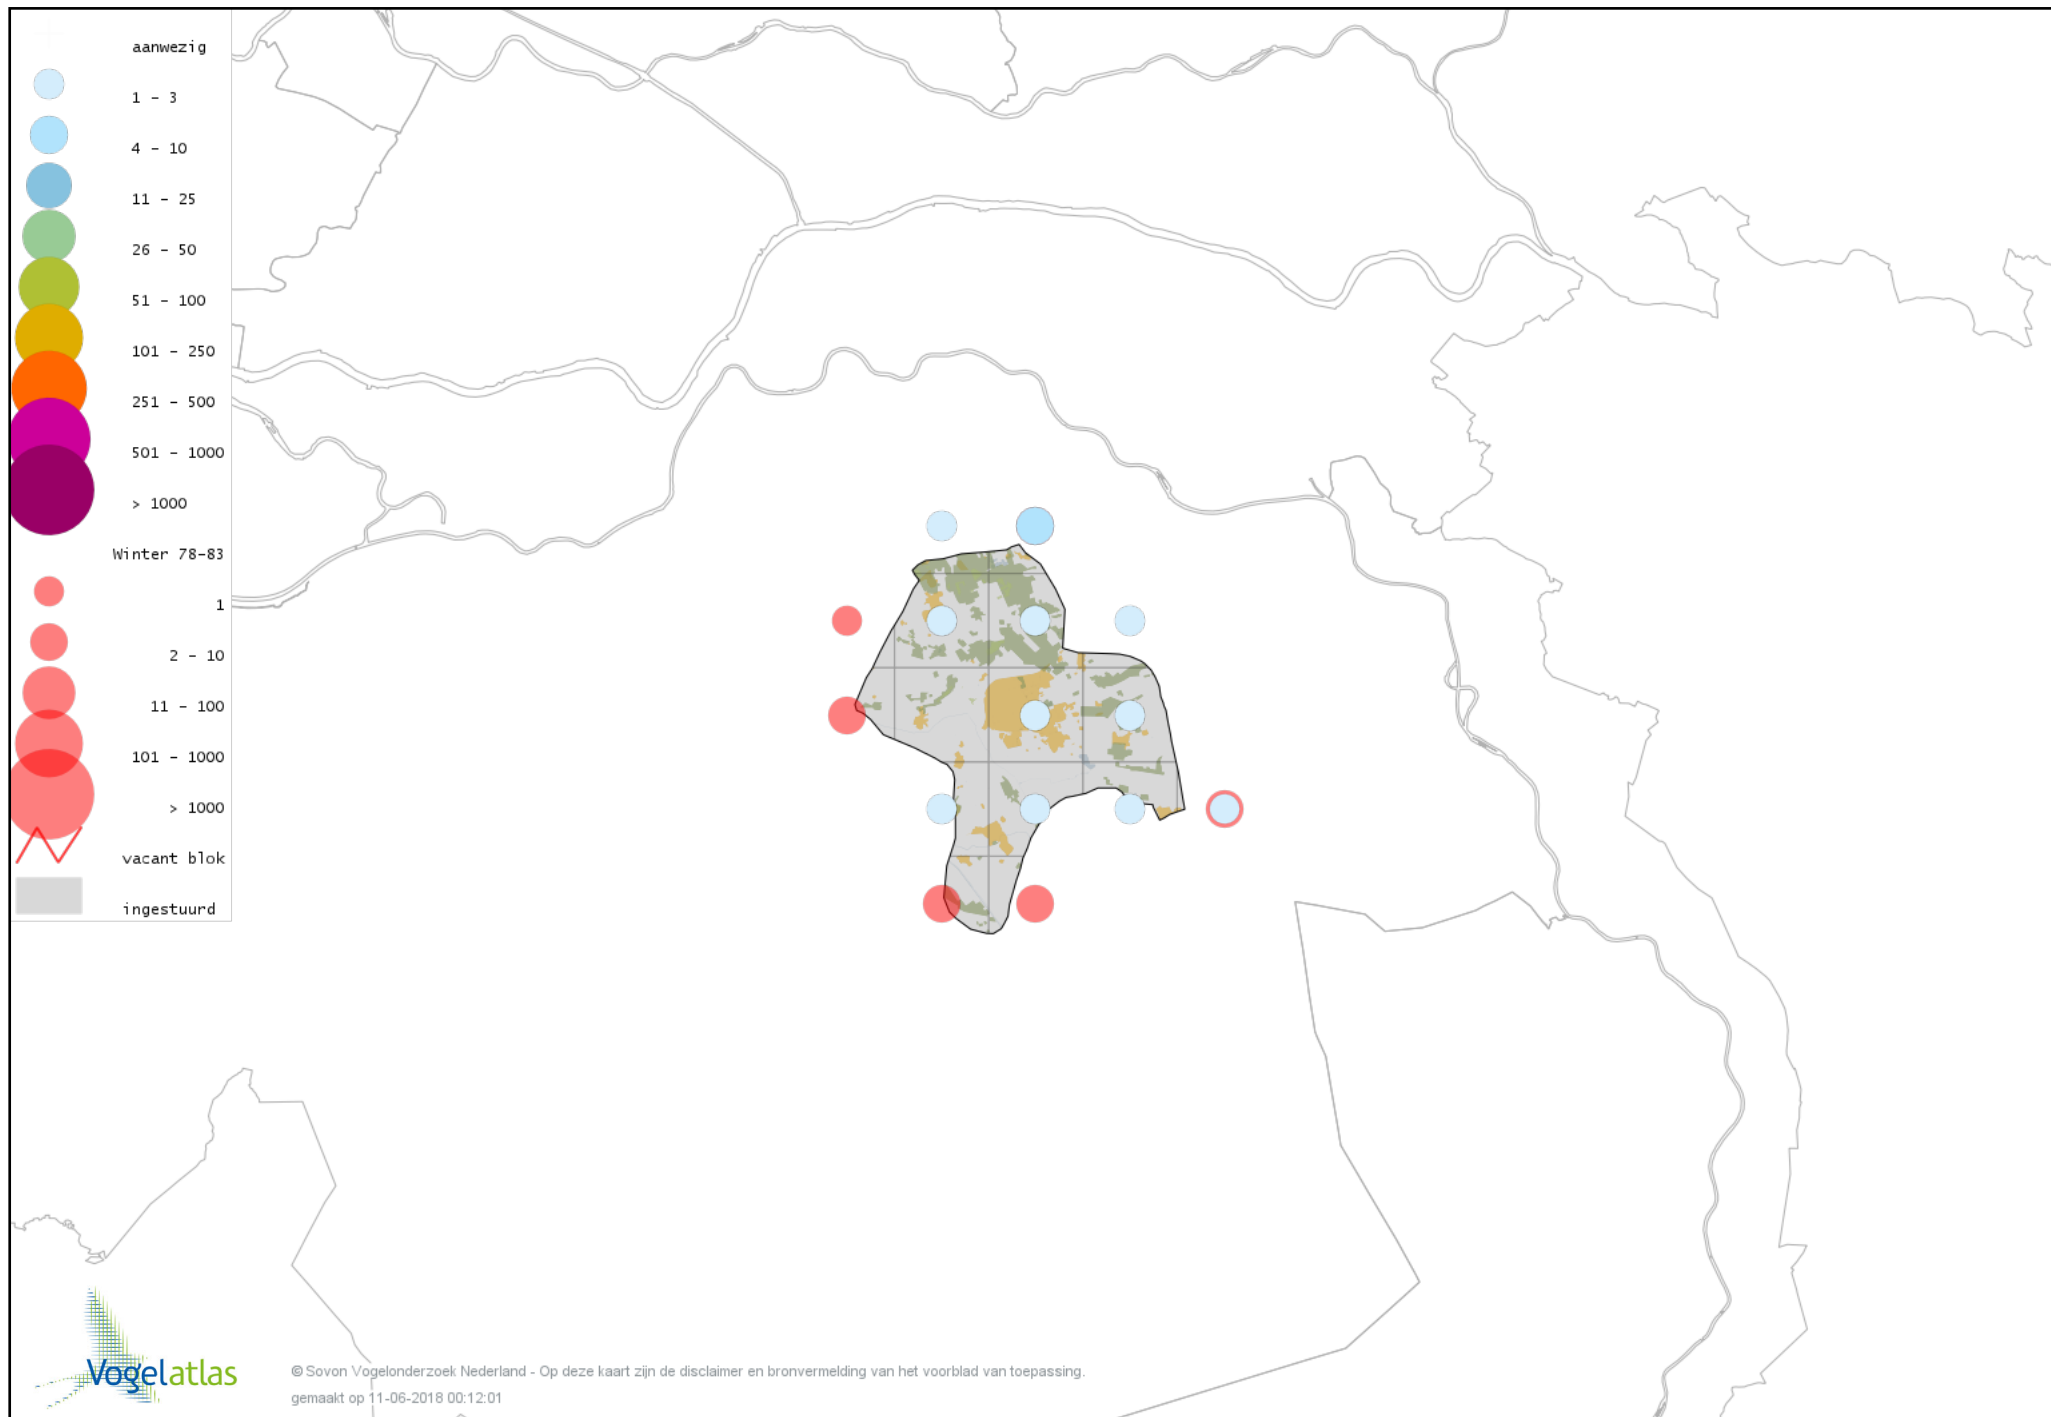

Voorlopige verspreidingskaart Klappekster winter

Voorlopige verspreidingskaart Ekster winter

Voorlopige verspreidingskaart Gaai winter

Voorlopige verspreidingskaart Kauw winter

Voorlopige verspreidingskaart Noordse Kauw winter

Voorlopige verspreidingskaart Roek winter

Voorlopige verspreidingskaart Zwarte Kraai winter

Voorlopige verspreidingskaart Raaf winter

Voorlopige verspreidingskaart Goudhaan winter

Voorlopige verspreidingskaart Vuurgoudhaan winter

Voorlopige verspreidingskaart Pimpelmees winter

Voorlopige verspreidingskaart Koolmees winter

Voorlopige verspreidingskaart Kuifmees winter

Voorlopige verspreidingskaart Zwarte Mees winter

Voorlopige verspreidingskaart Matkop winter