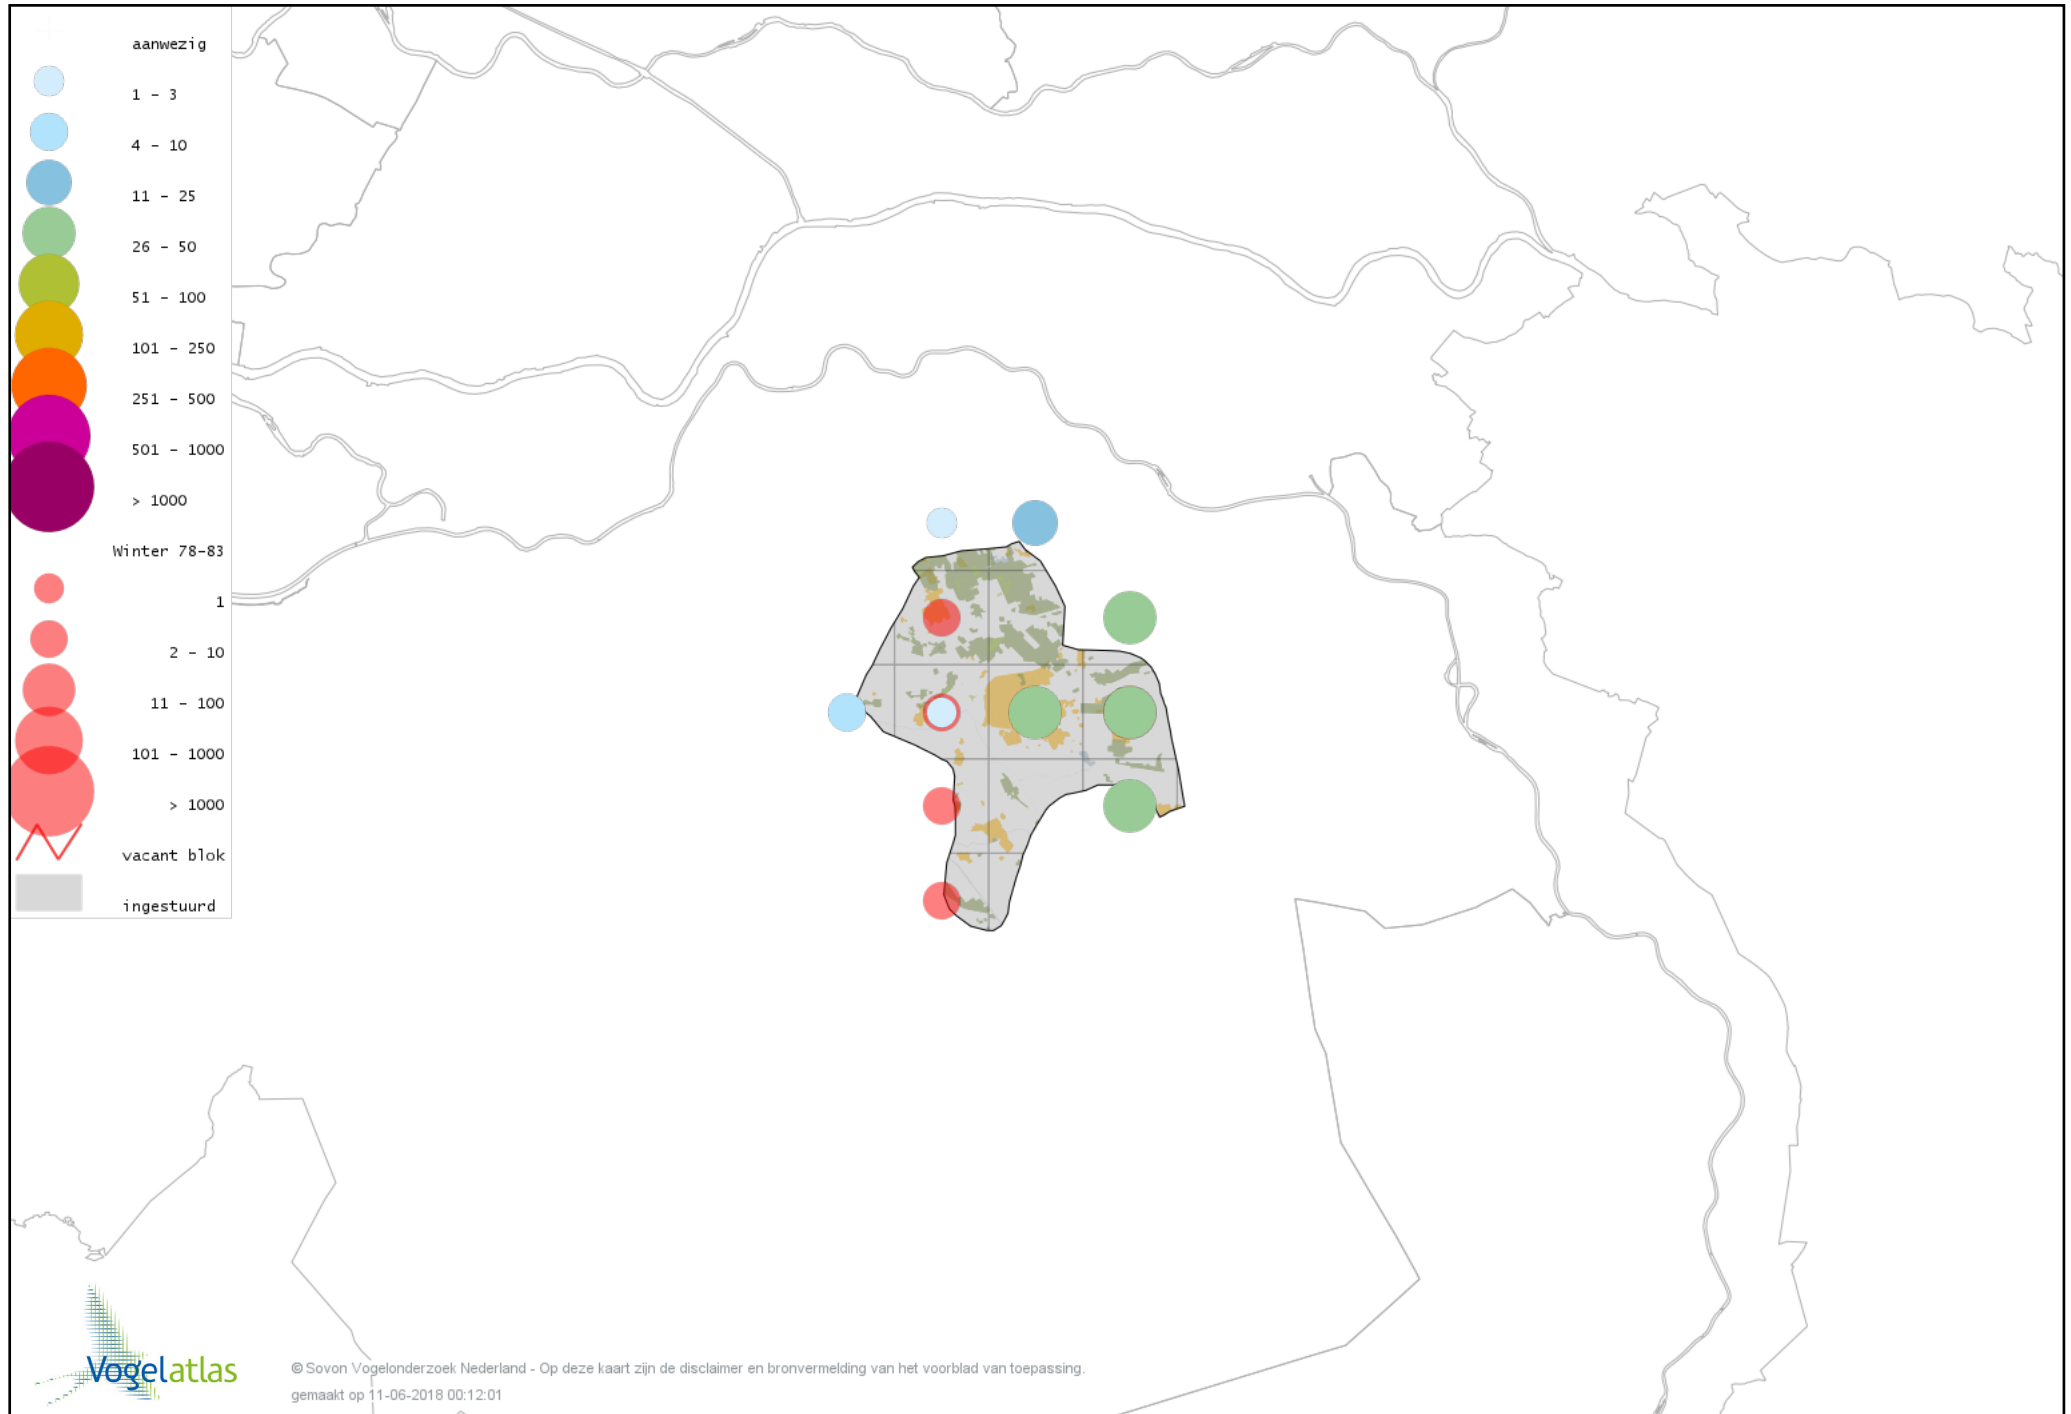

Voorlopige verspreidingskaart Toendrarietgans winter

Voorlopige verspreidingskaart Grauwe Gans winter

Voorlopige verspreidingskaart Soepgans winter

Voorlopige verspreidingskaart Kolgans winter

Voorlopige verspreidingskaart Grote Canadese Gans winter

Voorlopige verspreidingskaart Brandgans winter

Voorlopige verspreidingskaart Rotgans winter

Voorlopige verspreidingskaart Nijlgans winter

Voorlopige verspreidingskaart Casarca winter

Voorlopige verspreidingskaart Bergeend winter

Voorlopige verspreidingskaart Krooneend winter

Voorlopige verspreidingskaart Tafeleend winter

Voorlopige verspreidingskaart Witoogend winter

Voorlopige verspreidingskaart Kuifeend winter

Voorlopige verspreidingskaart Muskuseend winter

Voorlopige verspreidingskaart Carolina-eend winter

Voorlopige verspreidingskaart Mandarijneend winter

Voorlopige verspreidingskaart Rosse Stekelstaart winter

Voorlopige verspreidingskaart Nonnetje winter