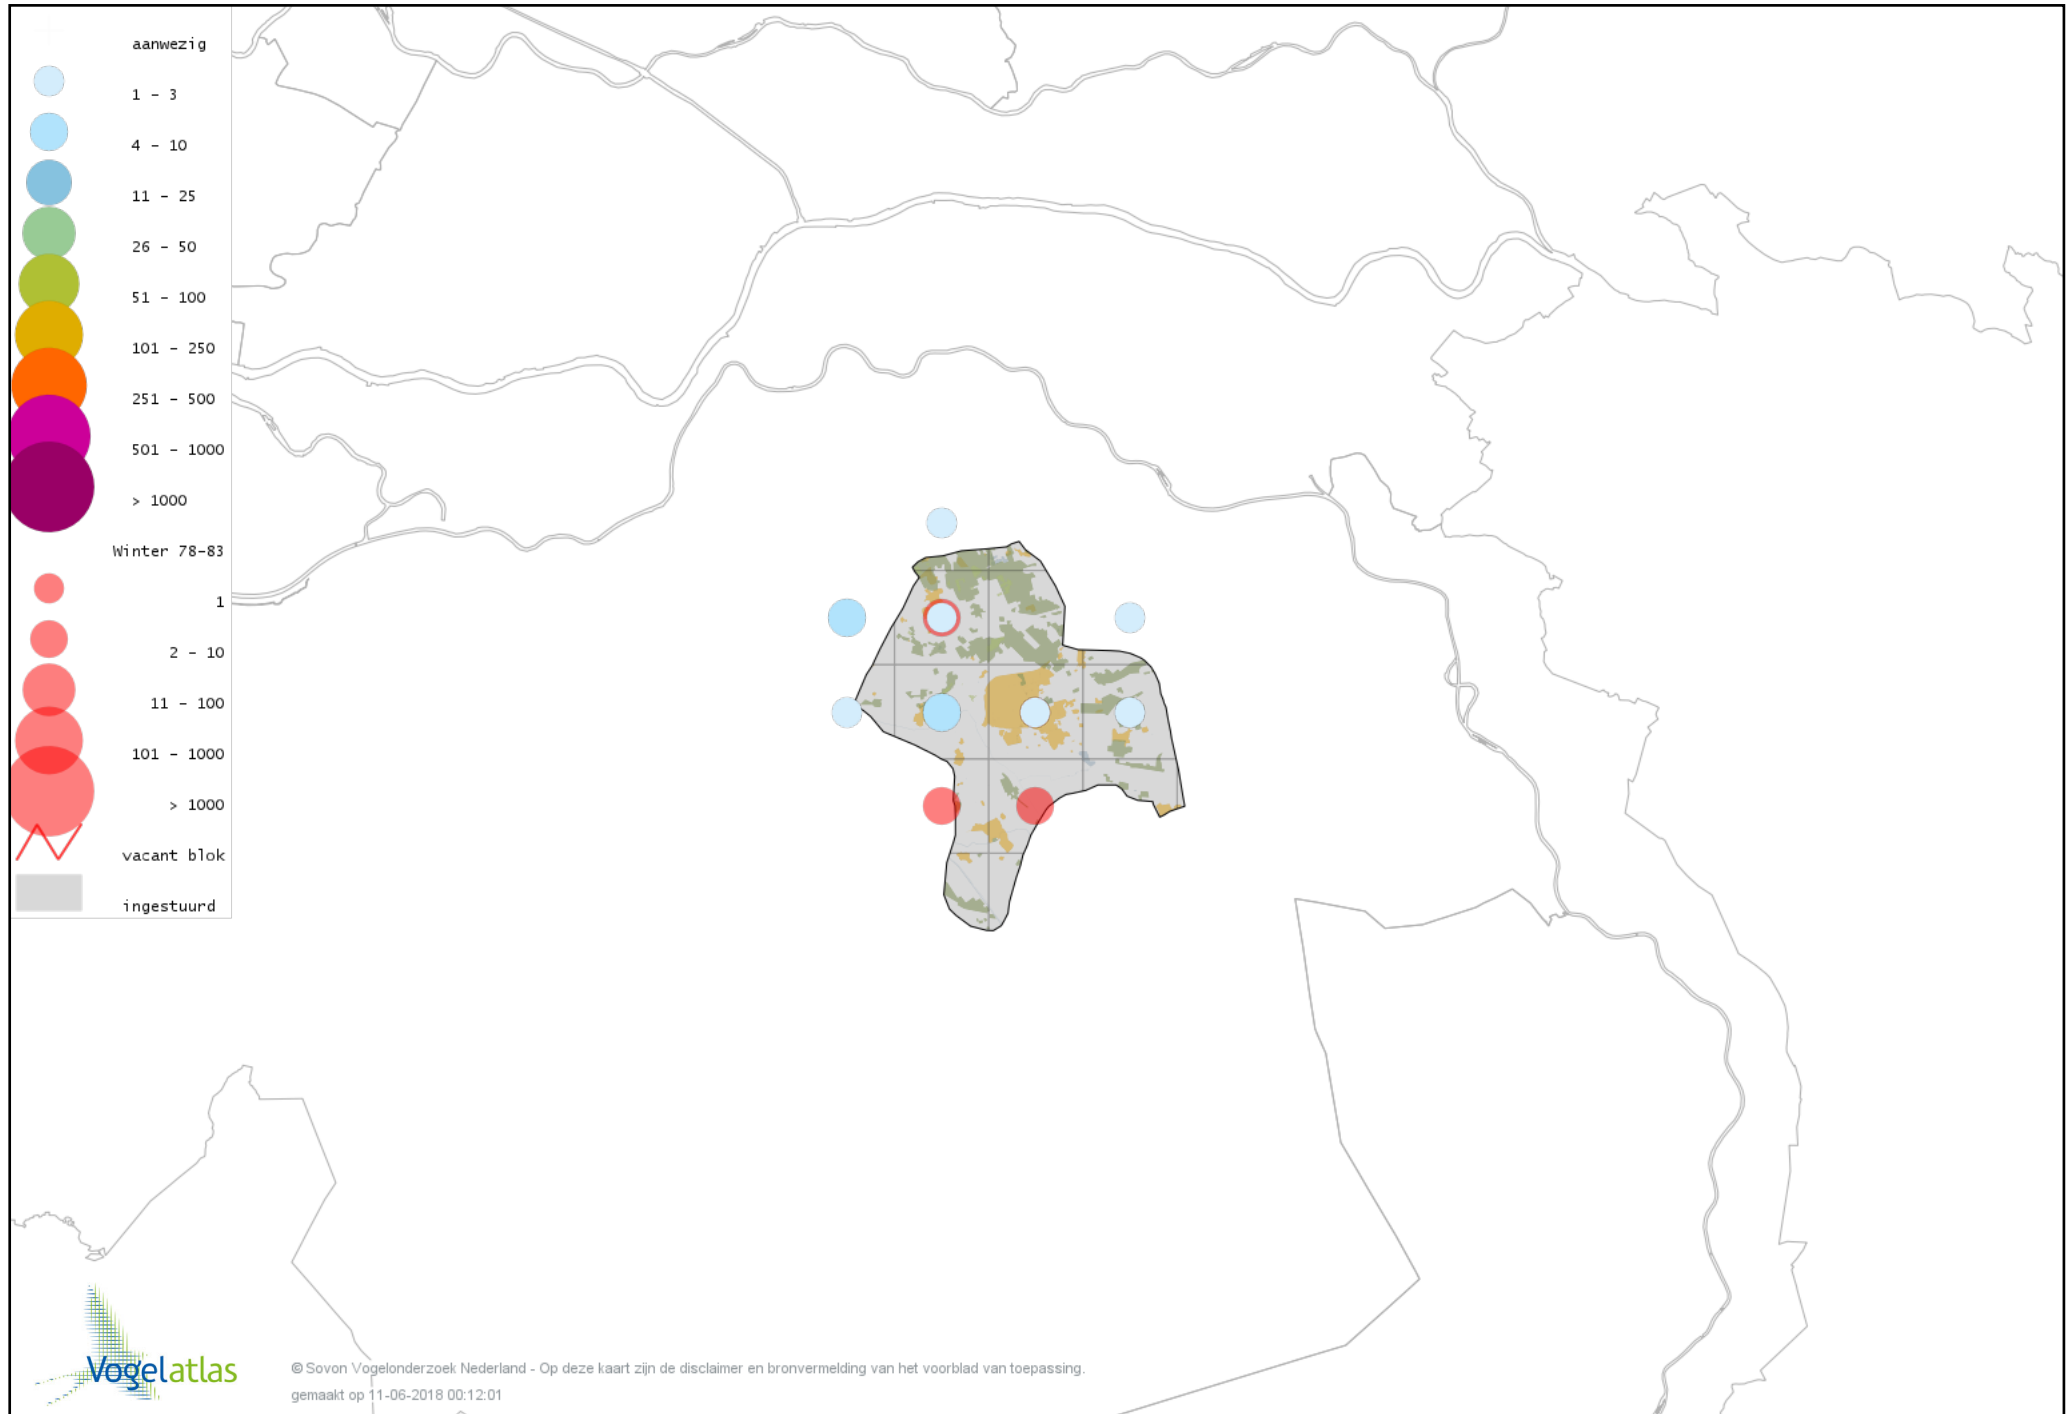

Voorlopige verspreidingskaart Zilvermeeuw winter

Voorlopige verspreidingskaart Geelpootmeeuw winter

Voorlopige verspreidingskaart Pontische Meeuw winter

Voorlopige verspreidingskaart Grote Mantelmeeuw winter

Voorlopige verspreidingskaart Stadsduif winter

Voorlopige verspreidingskaart Holenduif winter

Voorlopige verspreidingskaart Houtduif winter

Voorlopige verspreidingskaart Turkse Tortel winter

Voorlopige verspreidingskaart Kerkuil winter