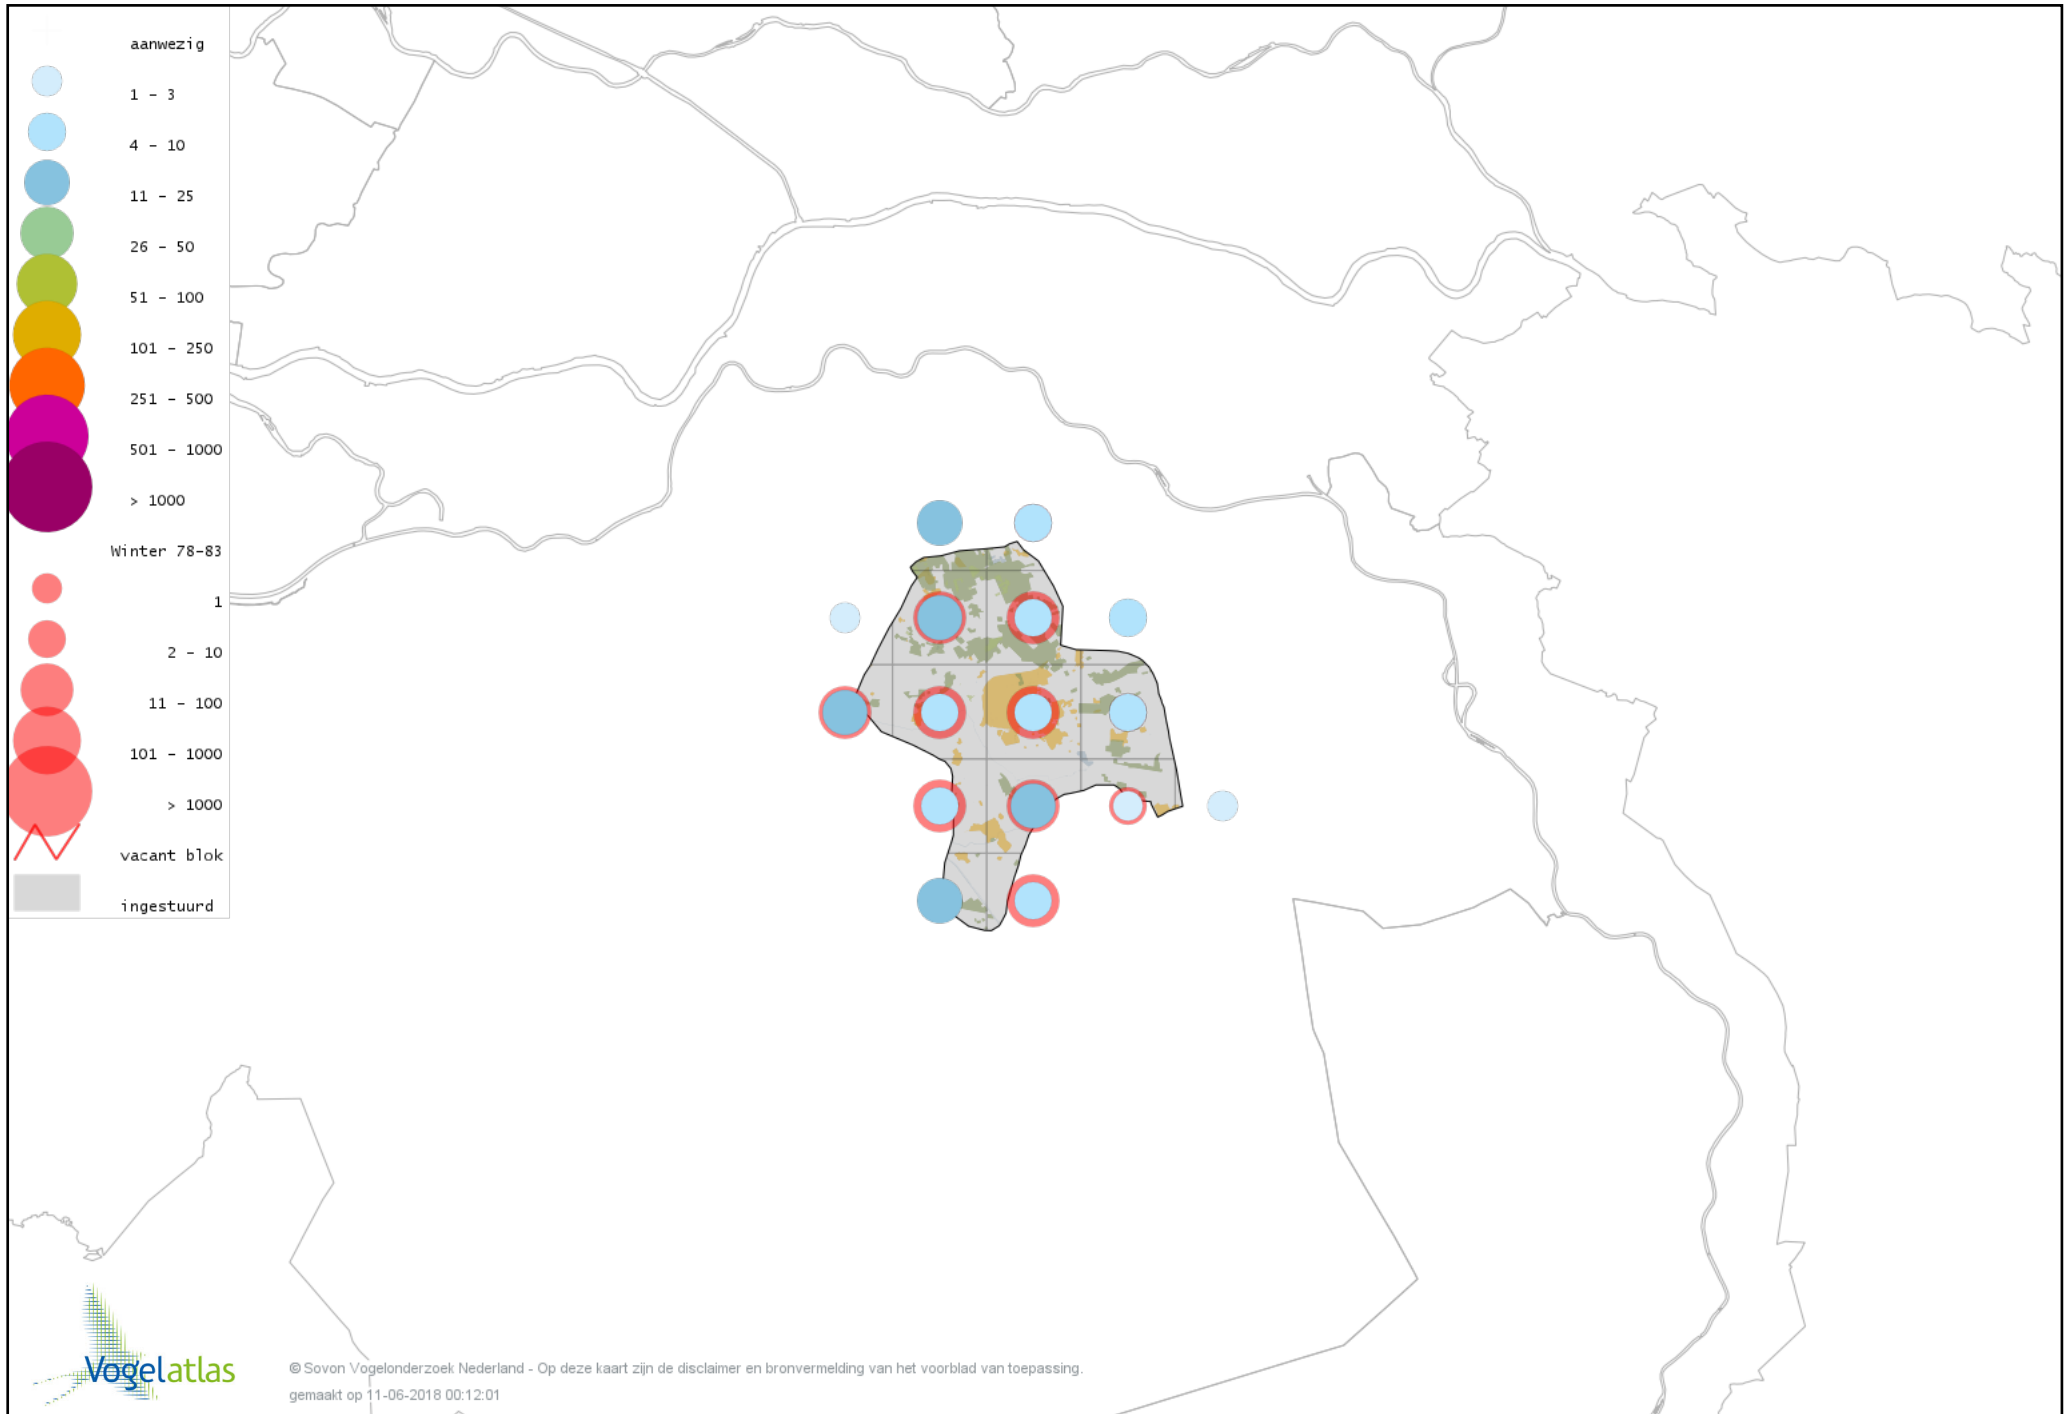

Voorlopige verspreidingskaart Boomklever winter

Voorlopige verspreidingskaart Kortsnavelboomkruiper winter

Voorlopige verspreidingskaart Boomkruiper winter

Voorlopige verspreidingskaart Winterkoning winter

Voorlopige verspreidingskaart Spreeuw winter

Voorlopige verspreidingskaart Merel winter

Voorlopige verspreidingskaart Kramsvogel winter

Voorlopige verspreidingskaart Zanglijster winter

Voorlopige verspreidingskaart Koperwiek winter

Voorlopige verspreidingskaart Grote Lijster winter

Voorlopige verspreidingskaart Roodborst winter

Voorlopige verspreidingskaart Zwarte Roodstaart winter

Voorlopige verspreidingskaart Roodborsttapuit winter