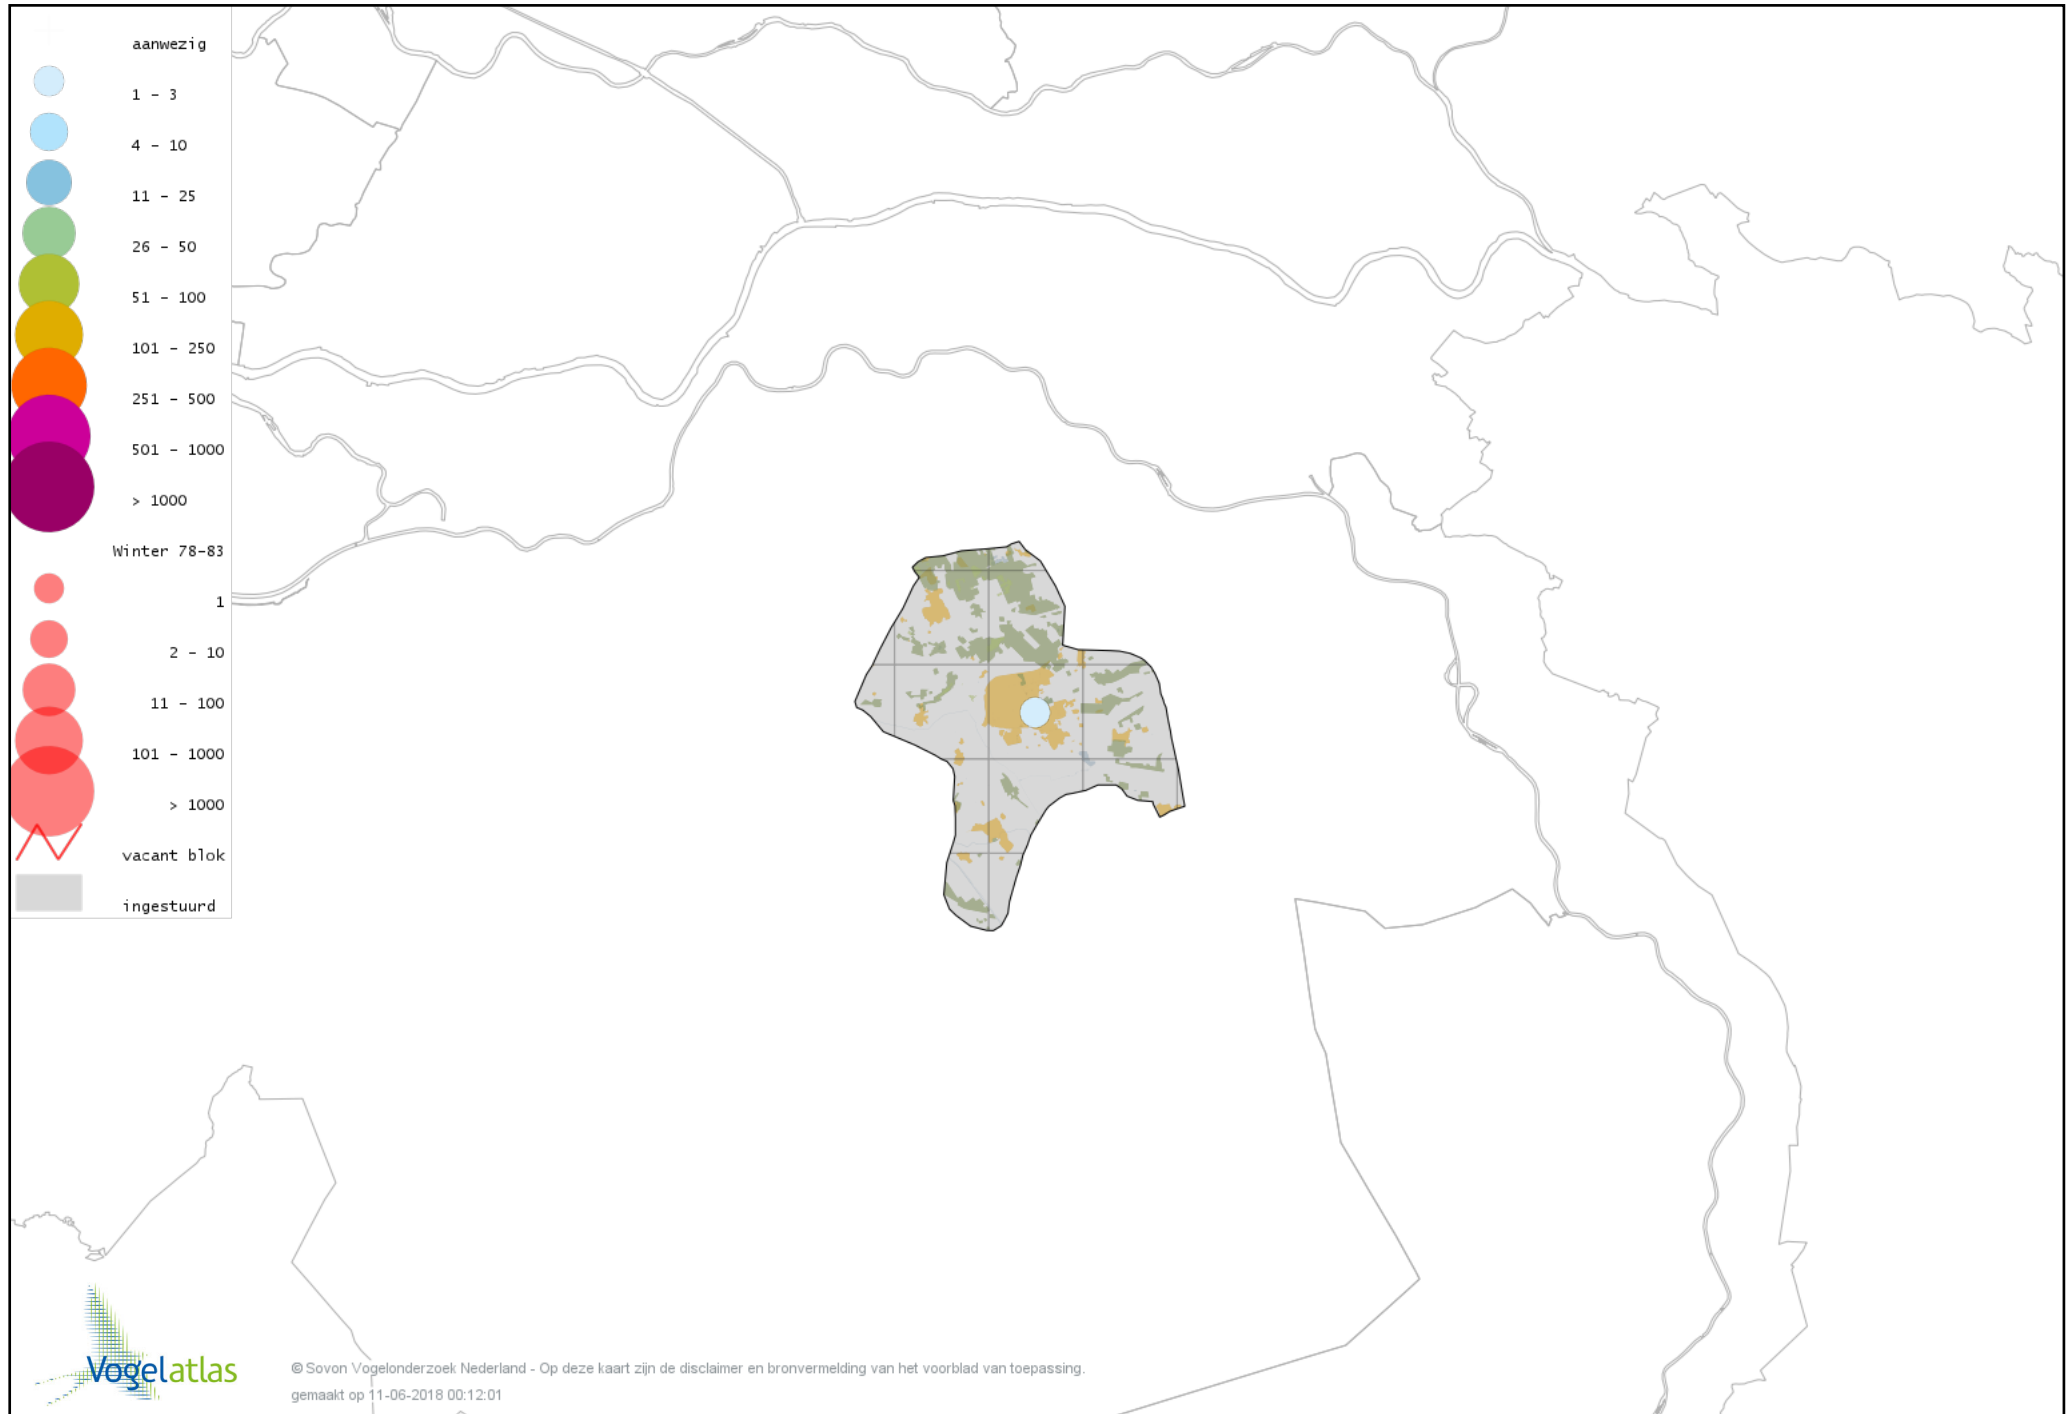

De kleurtint (blauw) is de beste referentie voor de tot nu toe waargenomen aantalsklasse.

De stipgrootte is relatief. Vergelijk daarvoor de atlasblok grootte van de legenda met die van het kaartbeeld.

Voorlopige verspreidingskaart Knobbelzwaan winter

Voorlopige verspreidingskaart Zwarte Zwaan winter

Voorlopige verspreidingskaart Kleine Zwaan winter

Voorlopige verspreidingskaart Wilde Zwaan winter

Voorlopige verspreidingskaart Indische Gans winter

Voorlopige verspreidingskaart Knobbelgans (Chinese) winter

Voorlopige verspreidingskaart Toendrarietgans winter

Voorlopige verspreidingskaart Grauwe Gans winter

Voorlopige verspreidingskaart Soepgans winter

Voorlopige verspreidingskaart Kolgans winter

Voorlopige verspreidingskaart Grote Canadese Gans winter

Voorlopige verspreidingskaart Krooneend winter

Voorlopige verspreidingskaart Tafeleend winter

Voorlopige verspreidingskaart Witoogend winter

Voorlopige verspreidingskaart Kuifeend winter

Voorlopige verspreidingskaart Muskuseend winter