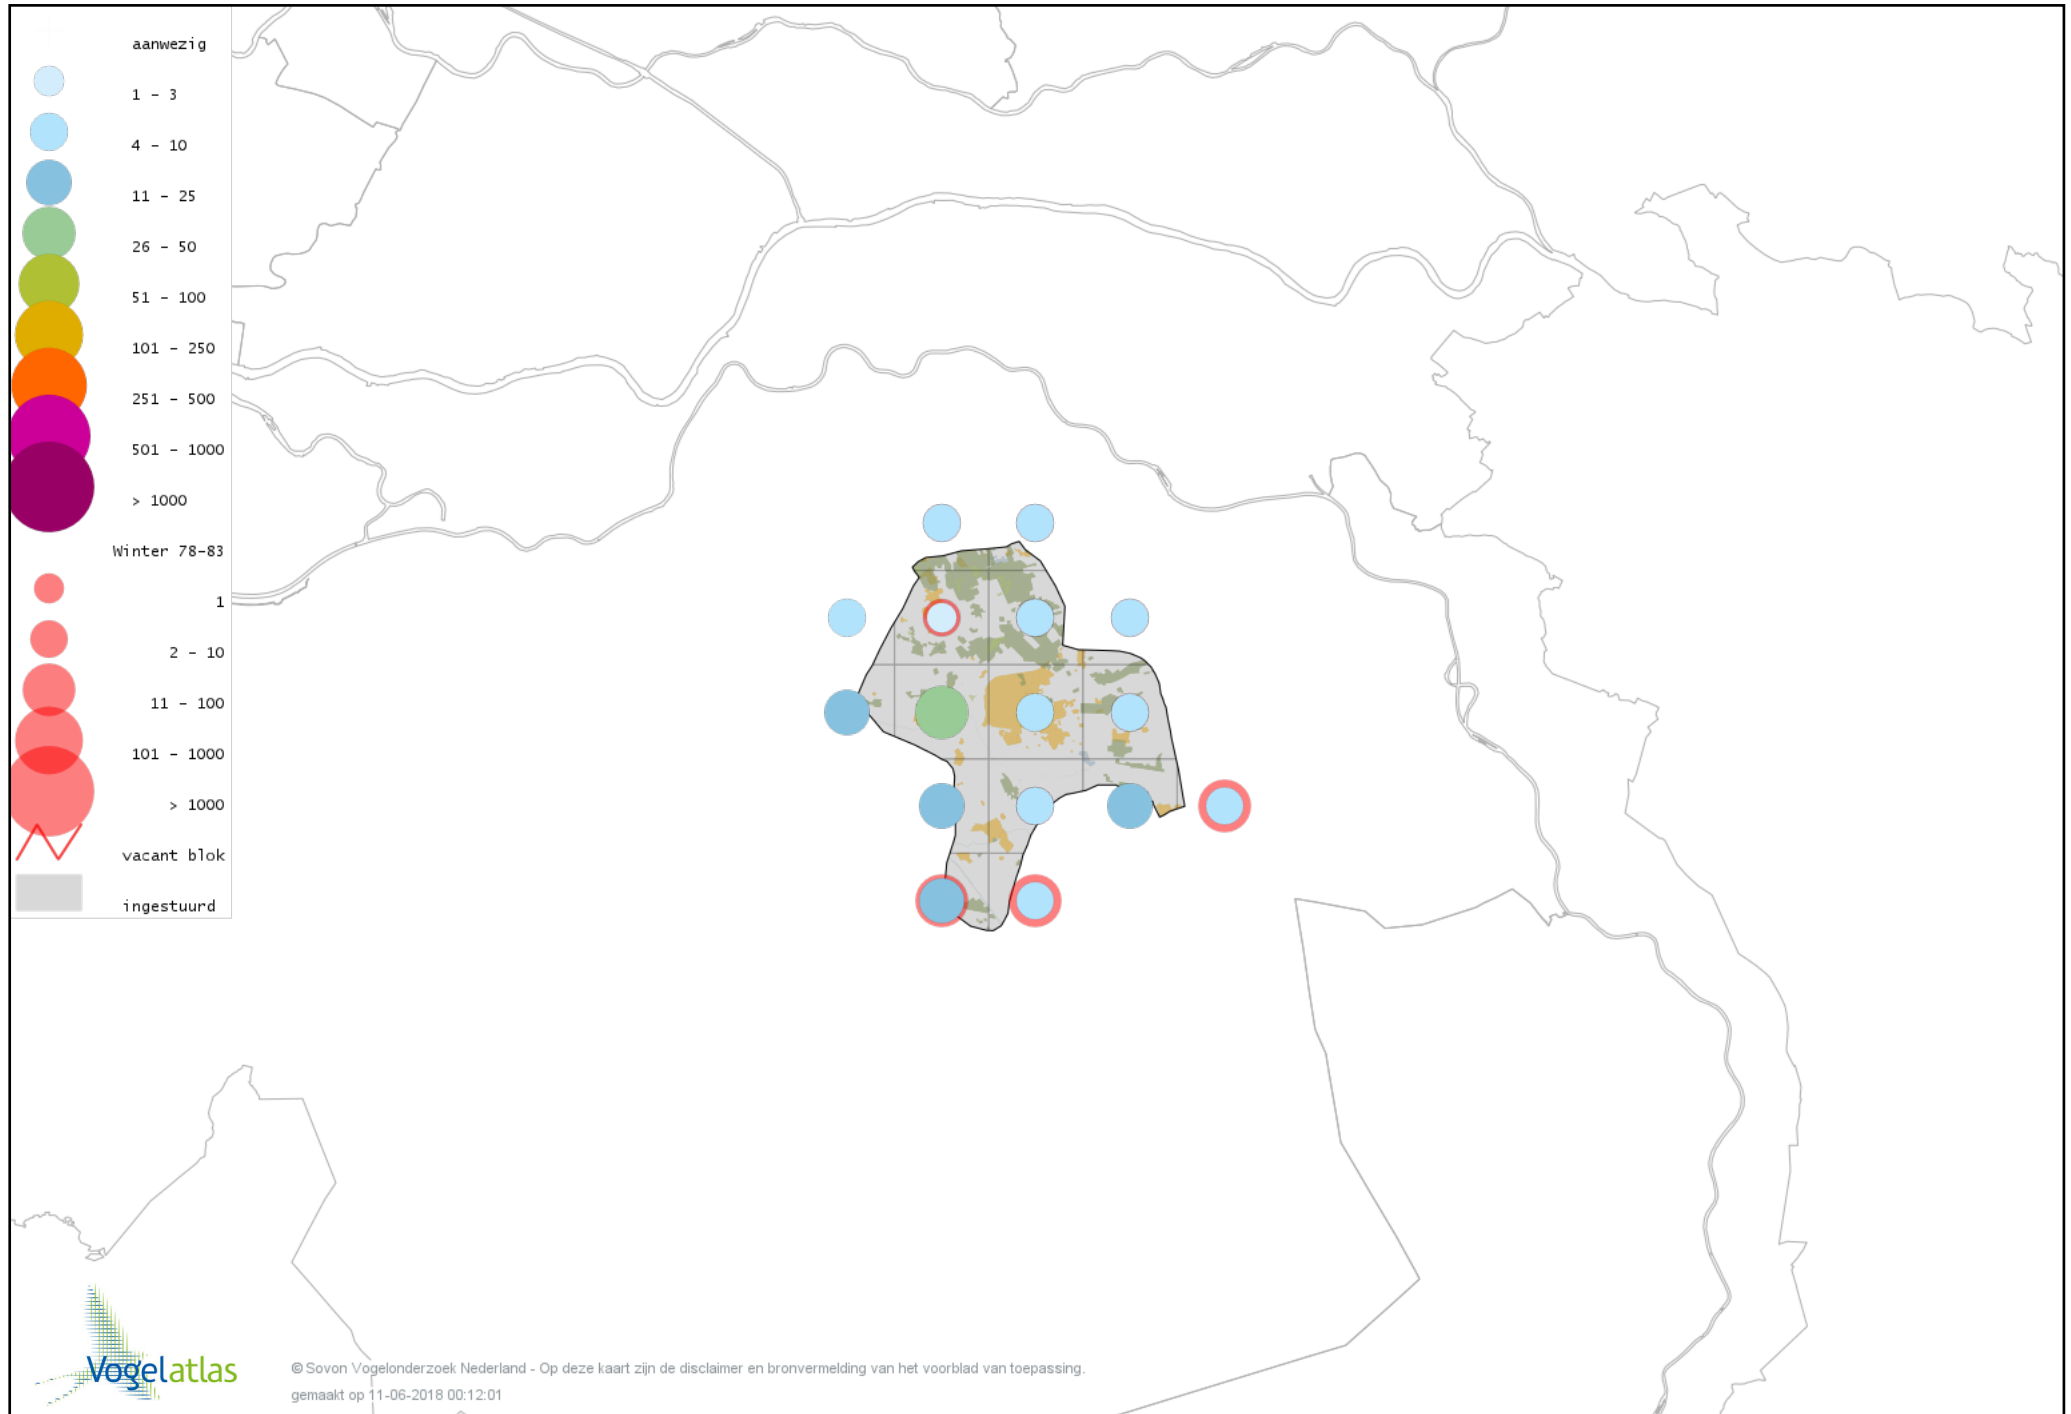

Voorlopige verspreidingskaart Stadsduif winter

Voorlopige verspreidingskaart Holenduif winter

Voorlopige verspreidingskaart Houtduif winter

Voorlopige verspreidingskaart Turkse Tortel winter

Voorlopige verspreidingskaart Kerkuil winter

Voorlopige verspreidingskaart Steenuil winter

Voorlopige verspreidingskaart Bosuil winter

Voorlopige verspreidingskaart Ransuil winter

Voorlopige verspreidingskaart Velduil winter

Voorlopige verspreidingskaart IJsvogel winter

Voorlopige verspreidingskaart Groene Specht winter

Voorlopige verspreidingskaart Zwarte Specht winter

Voorlopige verspreidingskaart Grote Bonte Specht winter

Voorlopige verspreidingskaart Kleine Bonte Specht winter