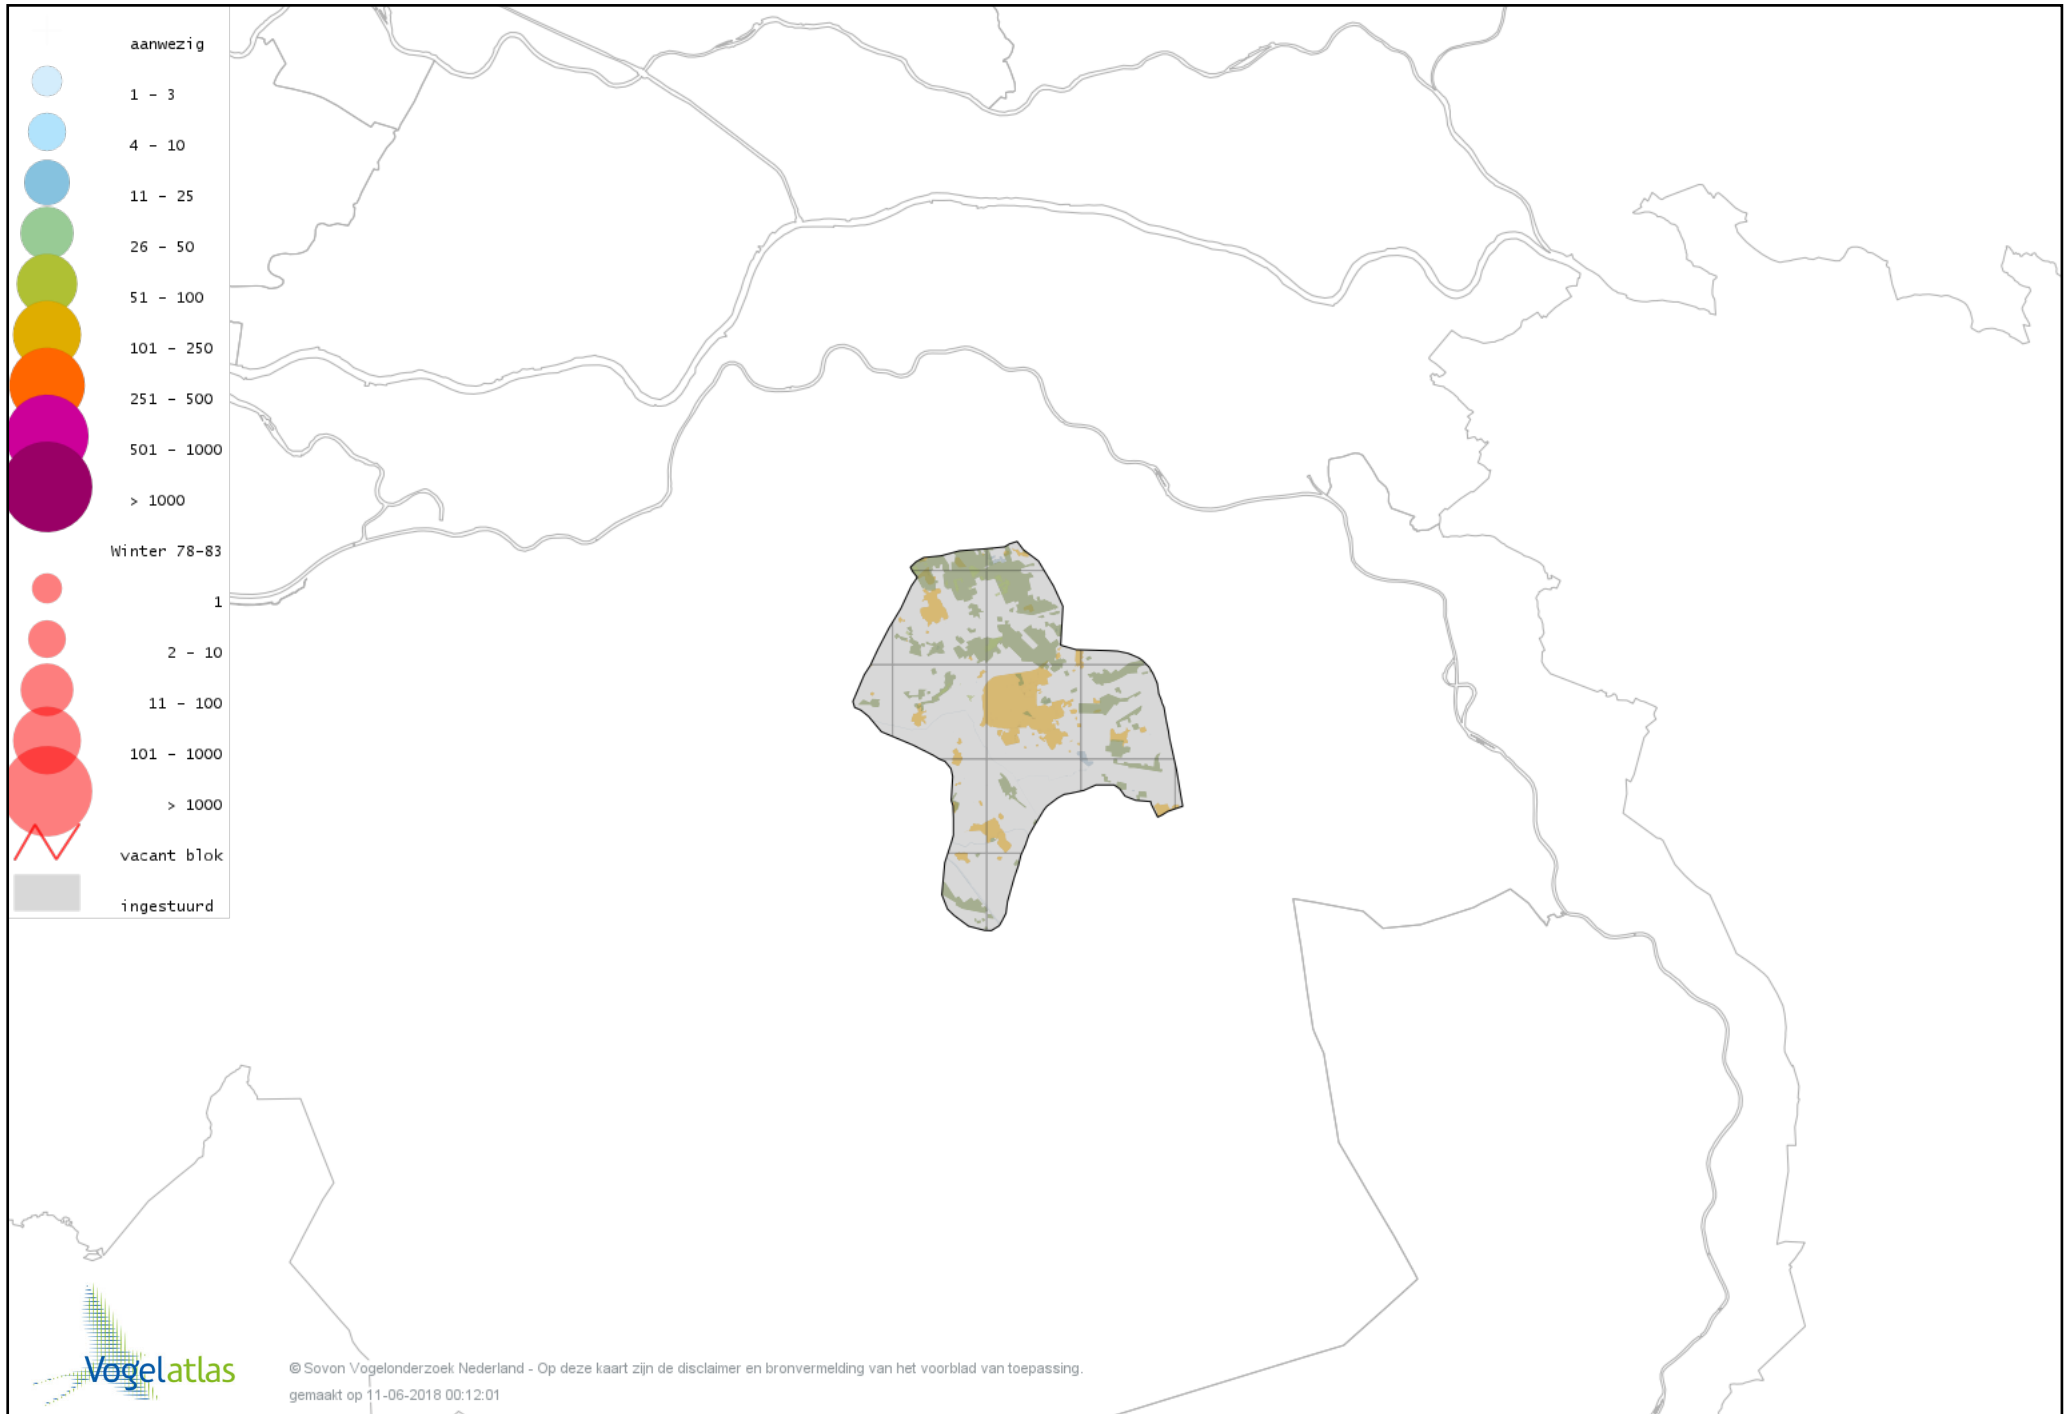

Voorlopige verspreidingskaart Grote Aalscholver winter

Voorlopige verspreidingskaart Roerdomp winter

Voorlopige verspreidingskaart Kleine Zilverreiger winter

Voorlopige verspreidingskaart Grote Zilverreiger winter

Voorlopige verspreidingskaart Blauwe Reiger winter

Voorlopige verspreidingskaart Ooievaar winter

Voorlopige verspreidingskaart Dodaars winter

Voorlopige verspreidingskaart Fuut winter

Voorlopige verspreidingskaart Geoorde Fuut winter

Voorlopige verspreidingskaart Rode Wouw winter

Voorlopige verspreidingskaart Zearend winter

Voorlopige verspreidingskaart Bruine Kiekendief winter

Voorlopige verspreidingskaart Blauwe Kiekendief winter

Voorlopige verspreidingskaart Havik winter

Voorlopige verspreidingskaart Waterral winter

Voorlopige verspreidingskaart Waterhoen winter

Voorlopige verspreidingskaart Meerkoet winter

Voorlopige verspreidingskaart Kraanvogel winter

Voorlopige verspreidingskaart Scholekster winter