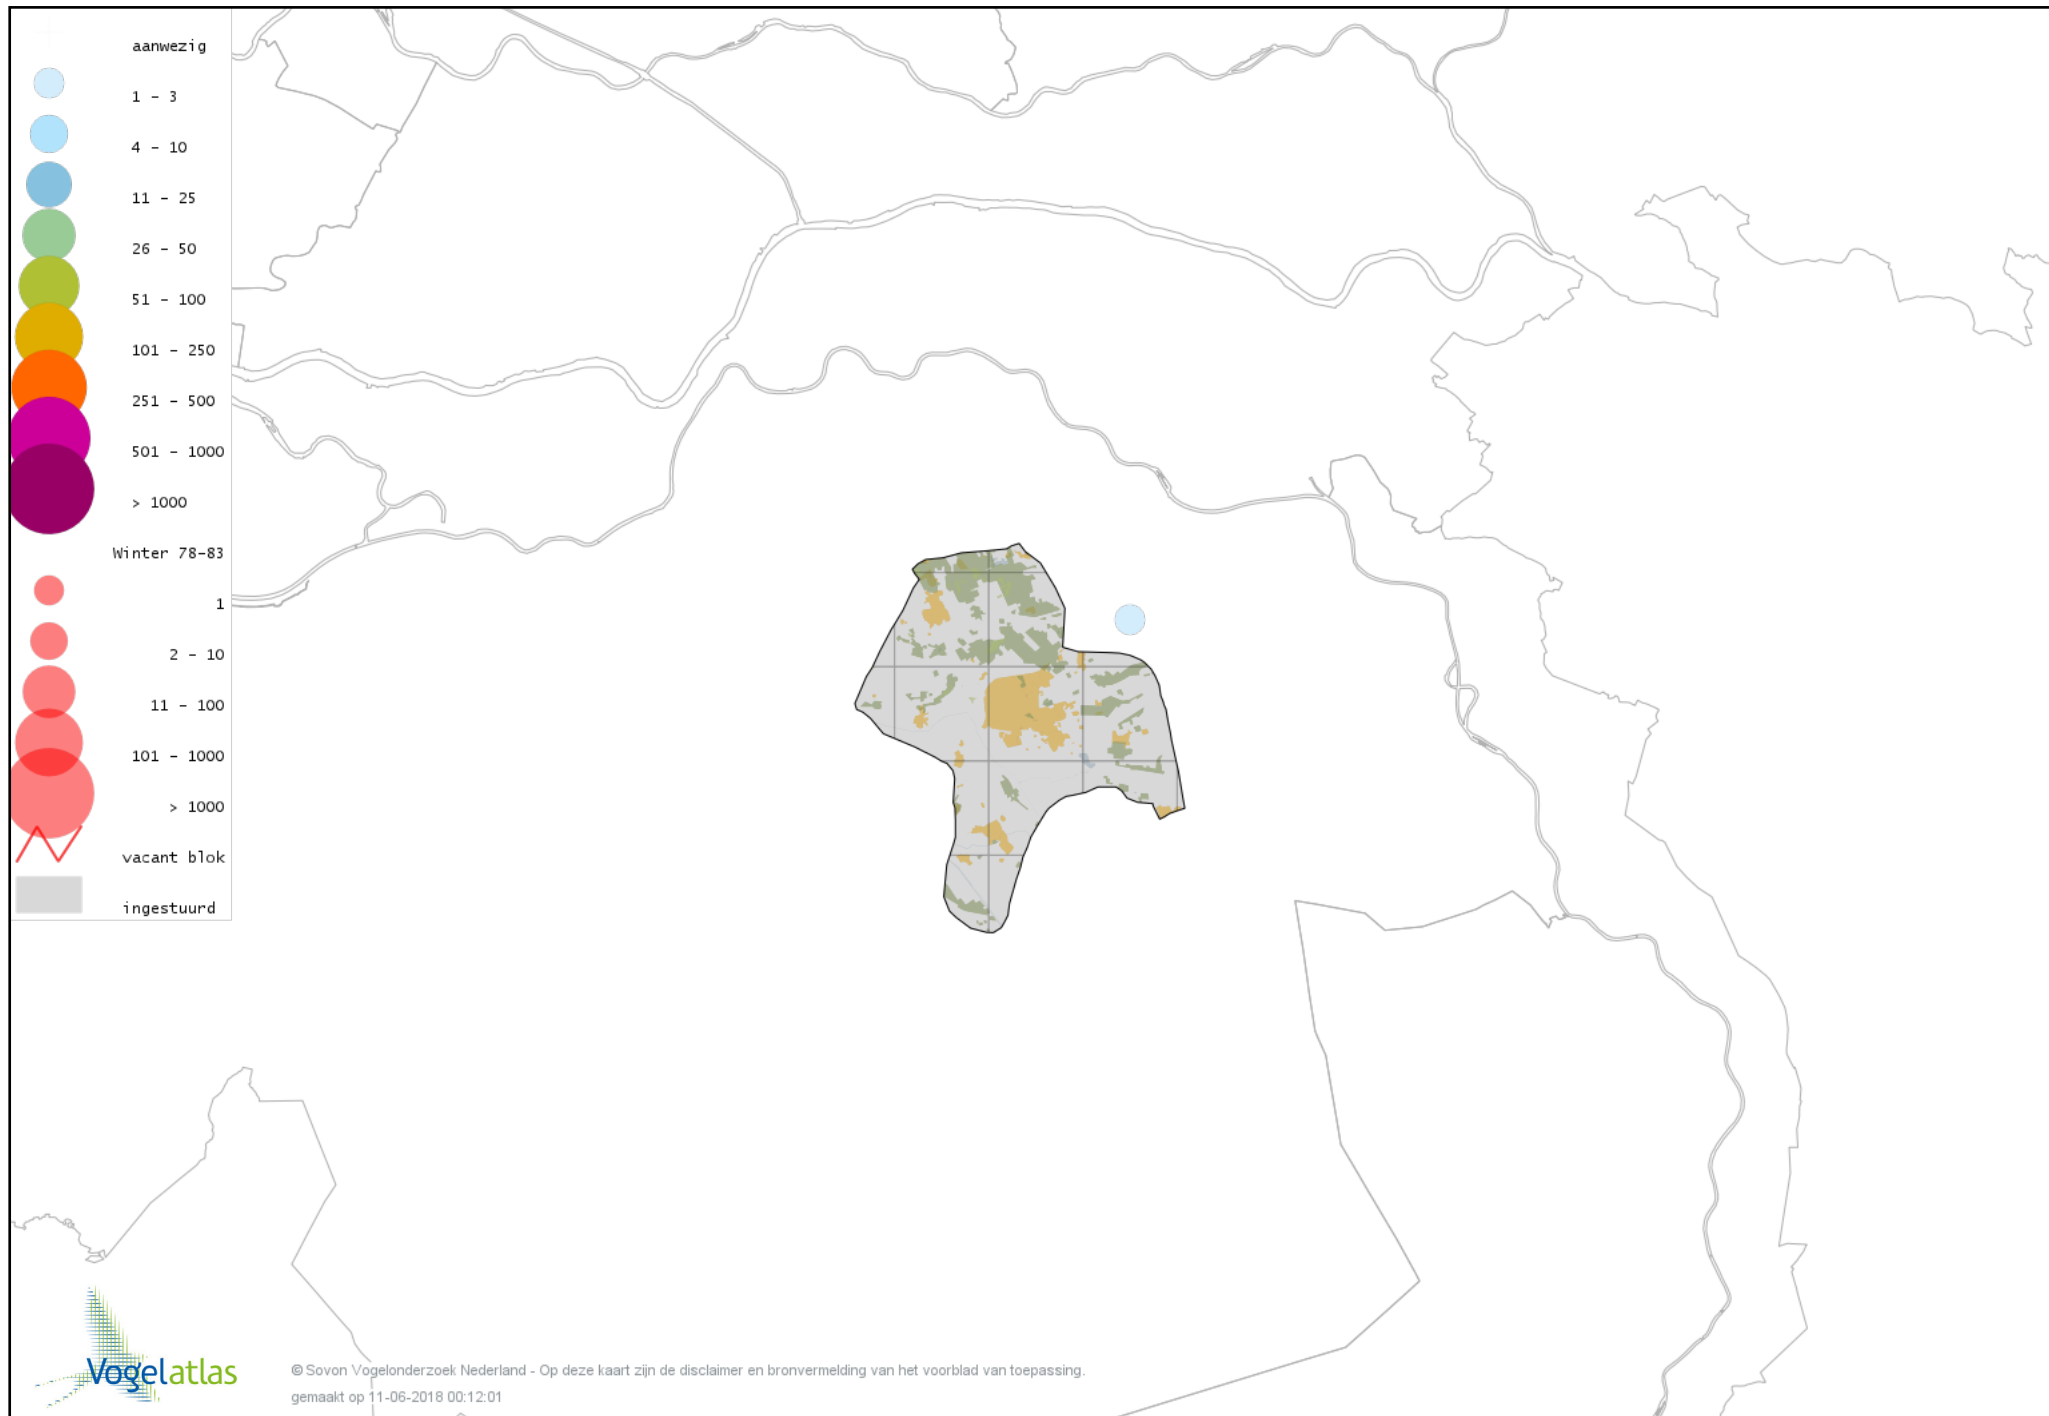

Voorlopige verspreidingskaart Brilduiker winter

Voorlopige verspreidingskaart Kokardezaagbek winter

Voorlopige verspreidingskaart Grote Zaagbek winter

Voorlopige verspreidingskaart Krakeend winter

Voorlopige verspreidingskaart Smient winter

Voorlopige verspreidingskaart Slobeend winter

Voorlopige verspreidingskaart Wilde Eend winter

Voorlopige verspreidingskaart Soepeend winter

Voorlopige verspreidingskaart Pijlstaart winter

Voorlopige verspreidingskaart Wintertaling winter

Voorlopige verspreidingskaart Patrijs winter

Voorlopige verspreidingskaart Kalkoen winter

Voorlopige verspreidingskaart Fazant winter

Voorlopige verspreidingskaart Parelduiker winter

Voorlopige verspreidingskaart Aalscholver winter

Voorlopige verspreidingskaart Grote Aalscholver winter

Voorlopige verspreidingskaart Roerdomp winter

Voorlopige verspreidingskaart Kleine Zilverreiger winter

Voorlopige verspreidingskaart Grote Zilverreiger winter