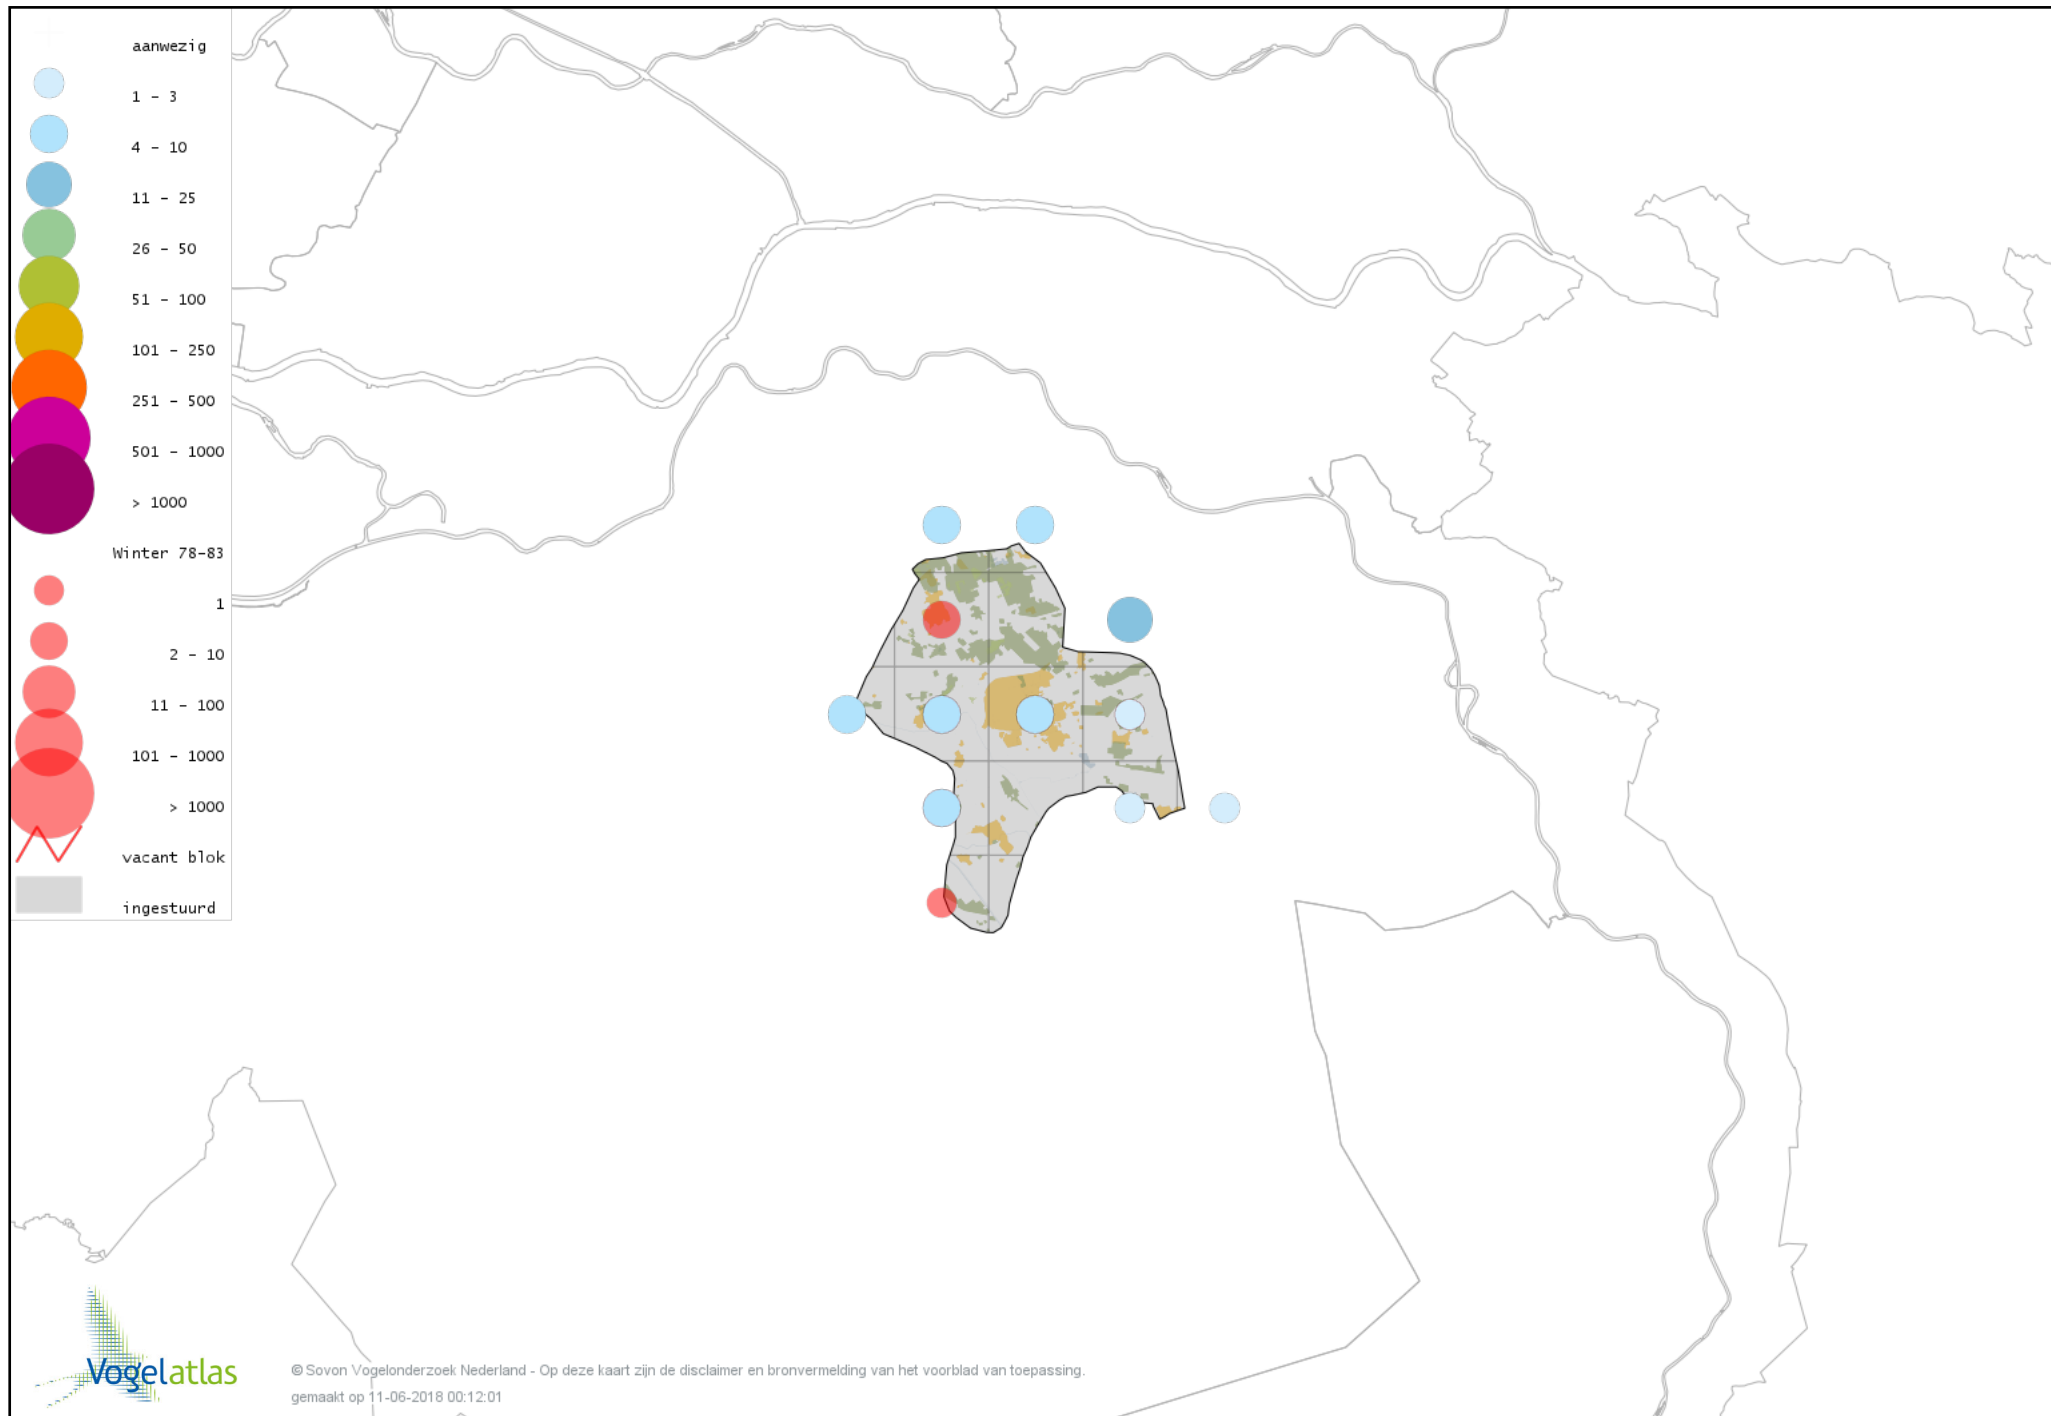

Voorlopige verspreidingskaart Grote Aalscholver winter

Voorlopige verspreidingskaart Roerdomp winter

Voorlopige verspreidingskaart Kleine Zilverreiger winter

Voorlopige verspreidingskaart Grote Zilverreiger winter

Voorlopige verspreidingskaart Blauwe Reiger winter

Voorlopige verspreidingskaart Ooievaar winter

Voorlopige verspreidingskaart Dodaars winter

Voorlopige verspreidingskaart Fuut winter

Voorlopige verspreidingskaart Geoorde Fuut winter

Voorlopige verspreidingskaart Rode Wouw winter

Voorlopige verspreidingskaart Zearend winter

Voorlopige verspreidingskaart Bruine Kiekendief winter

Voorlopige verspreidingskaart Blauwe Kiekendief winter

Voorlopige verspreidingskaart Havik winter

Voorlopige verspreidingskaart Waterral winter

Voorlopige verspreidingskaart Waterhoen winter

Voorlopige verspreidingskaart Meerkoet winter

Voorlopige verspreidingskaart Kraanvogel winter

Voorlopige verspreidingskaart Scholekster winter