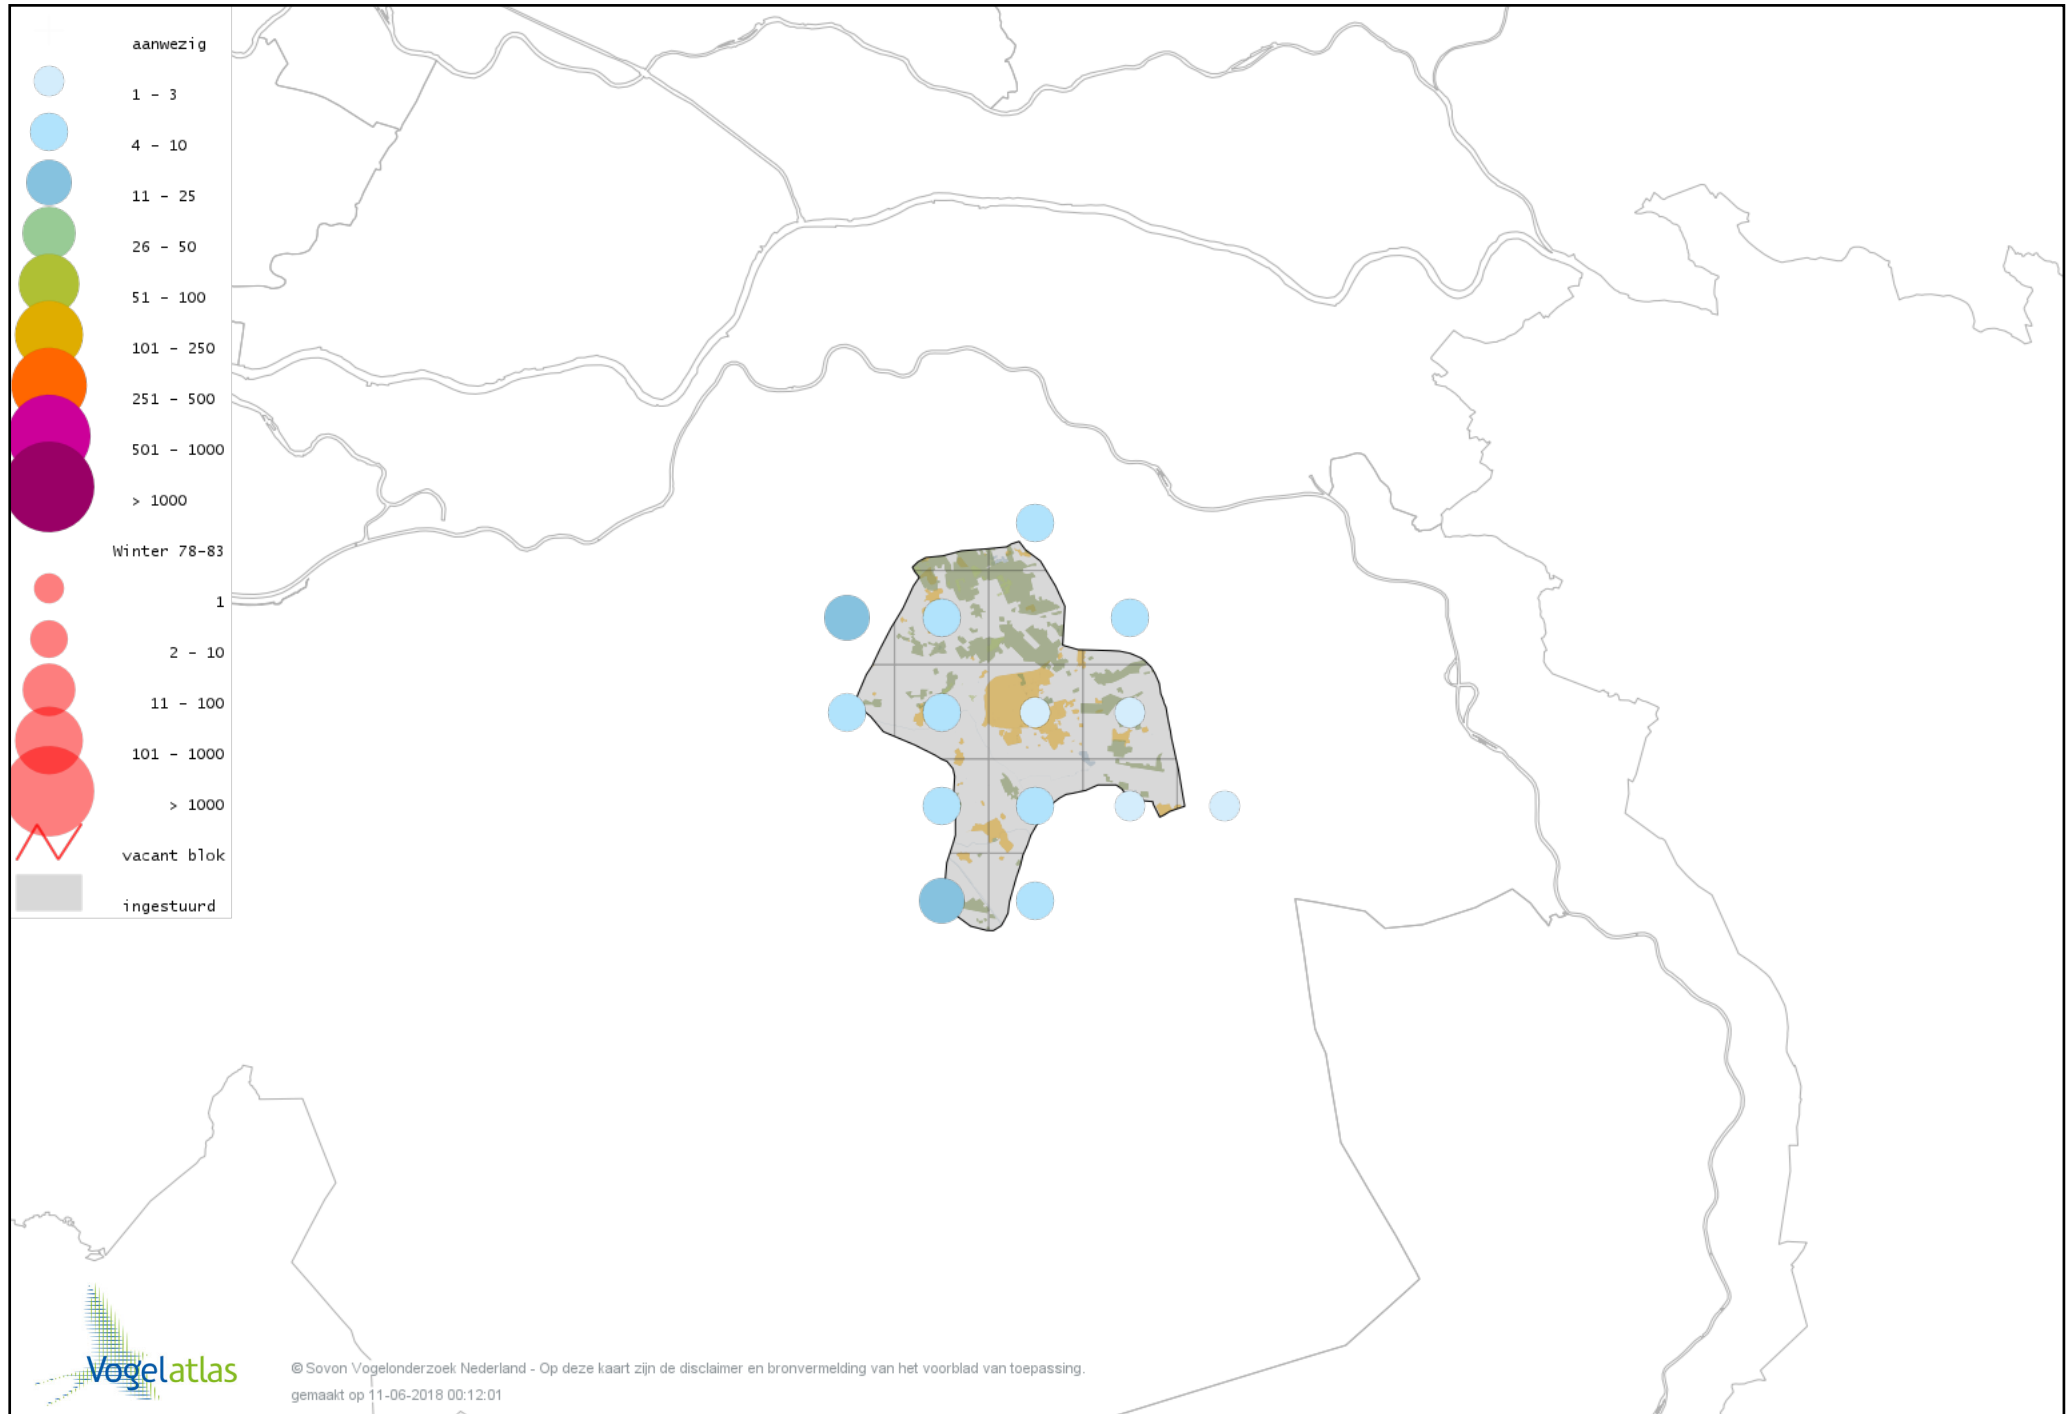

Voorlopige verspreidingskaart Slobeend winter

Voorlopige verspreidingskaart Wilde Eend winter

Voorlopige verspreidingskaart Soepeend winter

Voorlopige verspreidingskaart Pijlstaart winter

Voorlopige verspreidingskaart Wintertaling winter

Voorlopige verspreidingskaart Patrijs winter

Voorlopige verspreidingskaart Kalkoen winter

Voorlopige verspreidingskaart Fazant winter

Voorlopige verspreidingskaart Parelduiker winter

Voorlopige verspreidingskaart Aalscholver winter

Voorlopige verspreidingskaart Grote Aalscholver winter

Voorlopige verspreidingskaart Roerdomp winter

Voorlopige verspreidingskaart Kleine Zilverreiger winter

Voorlopige verspreidingskaart Grote Zilverreiger winter

Voorlopige verspreidingskaart Blauwe Reiger winter

Voorlopige verspreidingskaart Ooievaar winter

Voorlopige verspreidingskaart Dodaars winter

Voorlopige verspreidingskaart Fuut winter

Voorlopige verspreidingskaart Geoorde Fuut winter