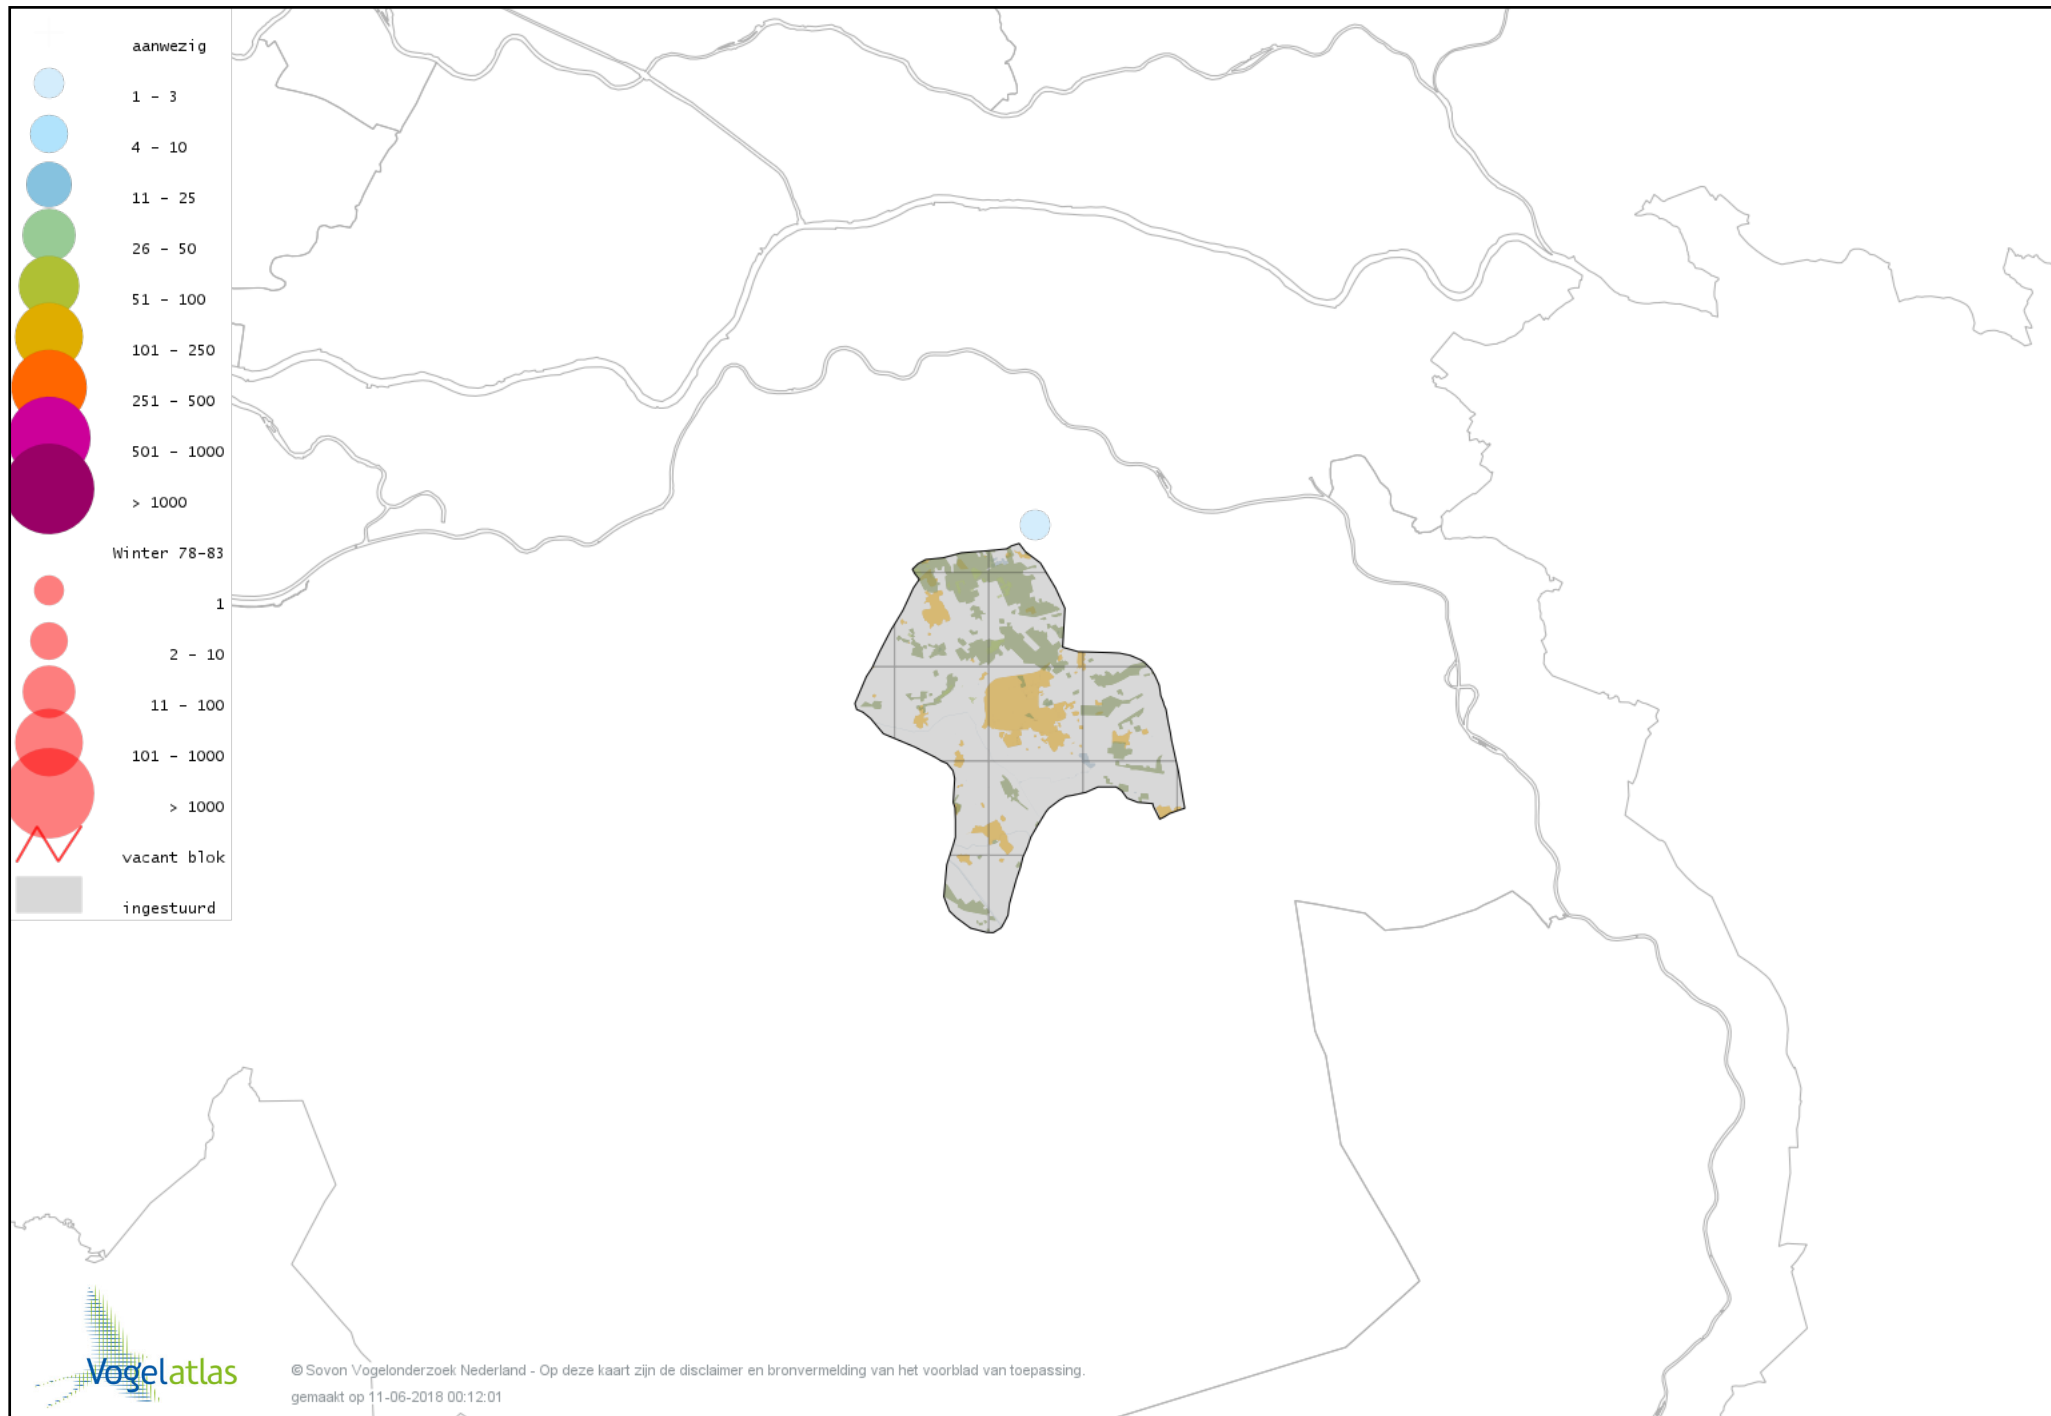

De kleurtint (blauw) is de beste referentie voor de tot nu toe waargenomen aantalsklasse.

De stipgrootte is relatief. Vergelijk daarvoor de atlasblok grootte van de legenda met die van het kaartbeeld.

Voorlopige verspreidingskaart Knobbelzwaan winter

Voorlopige verspreidingskaart Zwarte Zwaan winter

Voorlopige verspreidingskaart Kleine Zwaan winter

Voorlopige verspreidingskaart Wilde Zwaan winter

Voorlopige verspreidingskaart Indische Gans winter

Voorlopige verspreidingskaart Knobbelgans (Chinese) winter

Voorlopige verspreidingskaart Toendrarietgans winter

Voorlopige verspreidingskaart Grauwe Gans winter

Voorlopige verspreidingskaart Soepgans winter

Voorlopige verspreidingskaart Kolgans winter

Voorlopige verspreidingskaart Grote Canadese Gans winter

Voorlopige verspreidingskaart Krooneend winter

Voorlopige verspreidingskaart Tafeleend winter

Voorlopige verspreidingskaart Witoogend winter

Voorlopige verspreidingskaart Kuifeend winter

Voorlopige verspreidingskaart Muskuseend winter