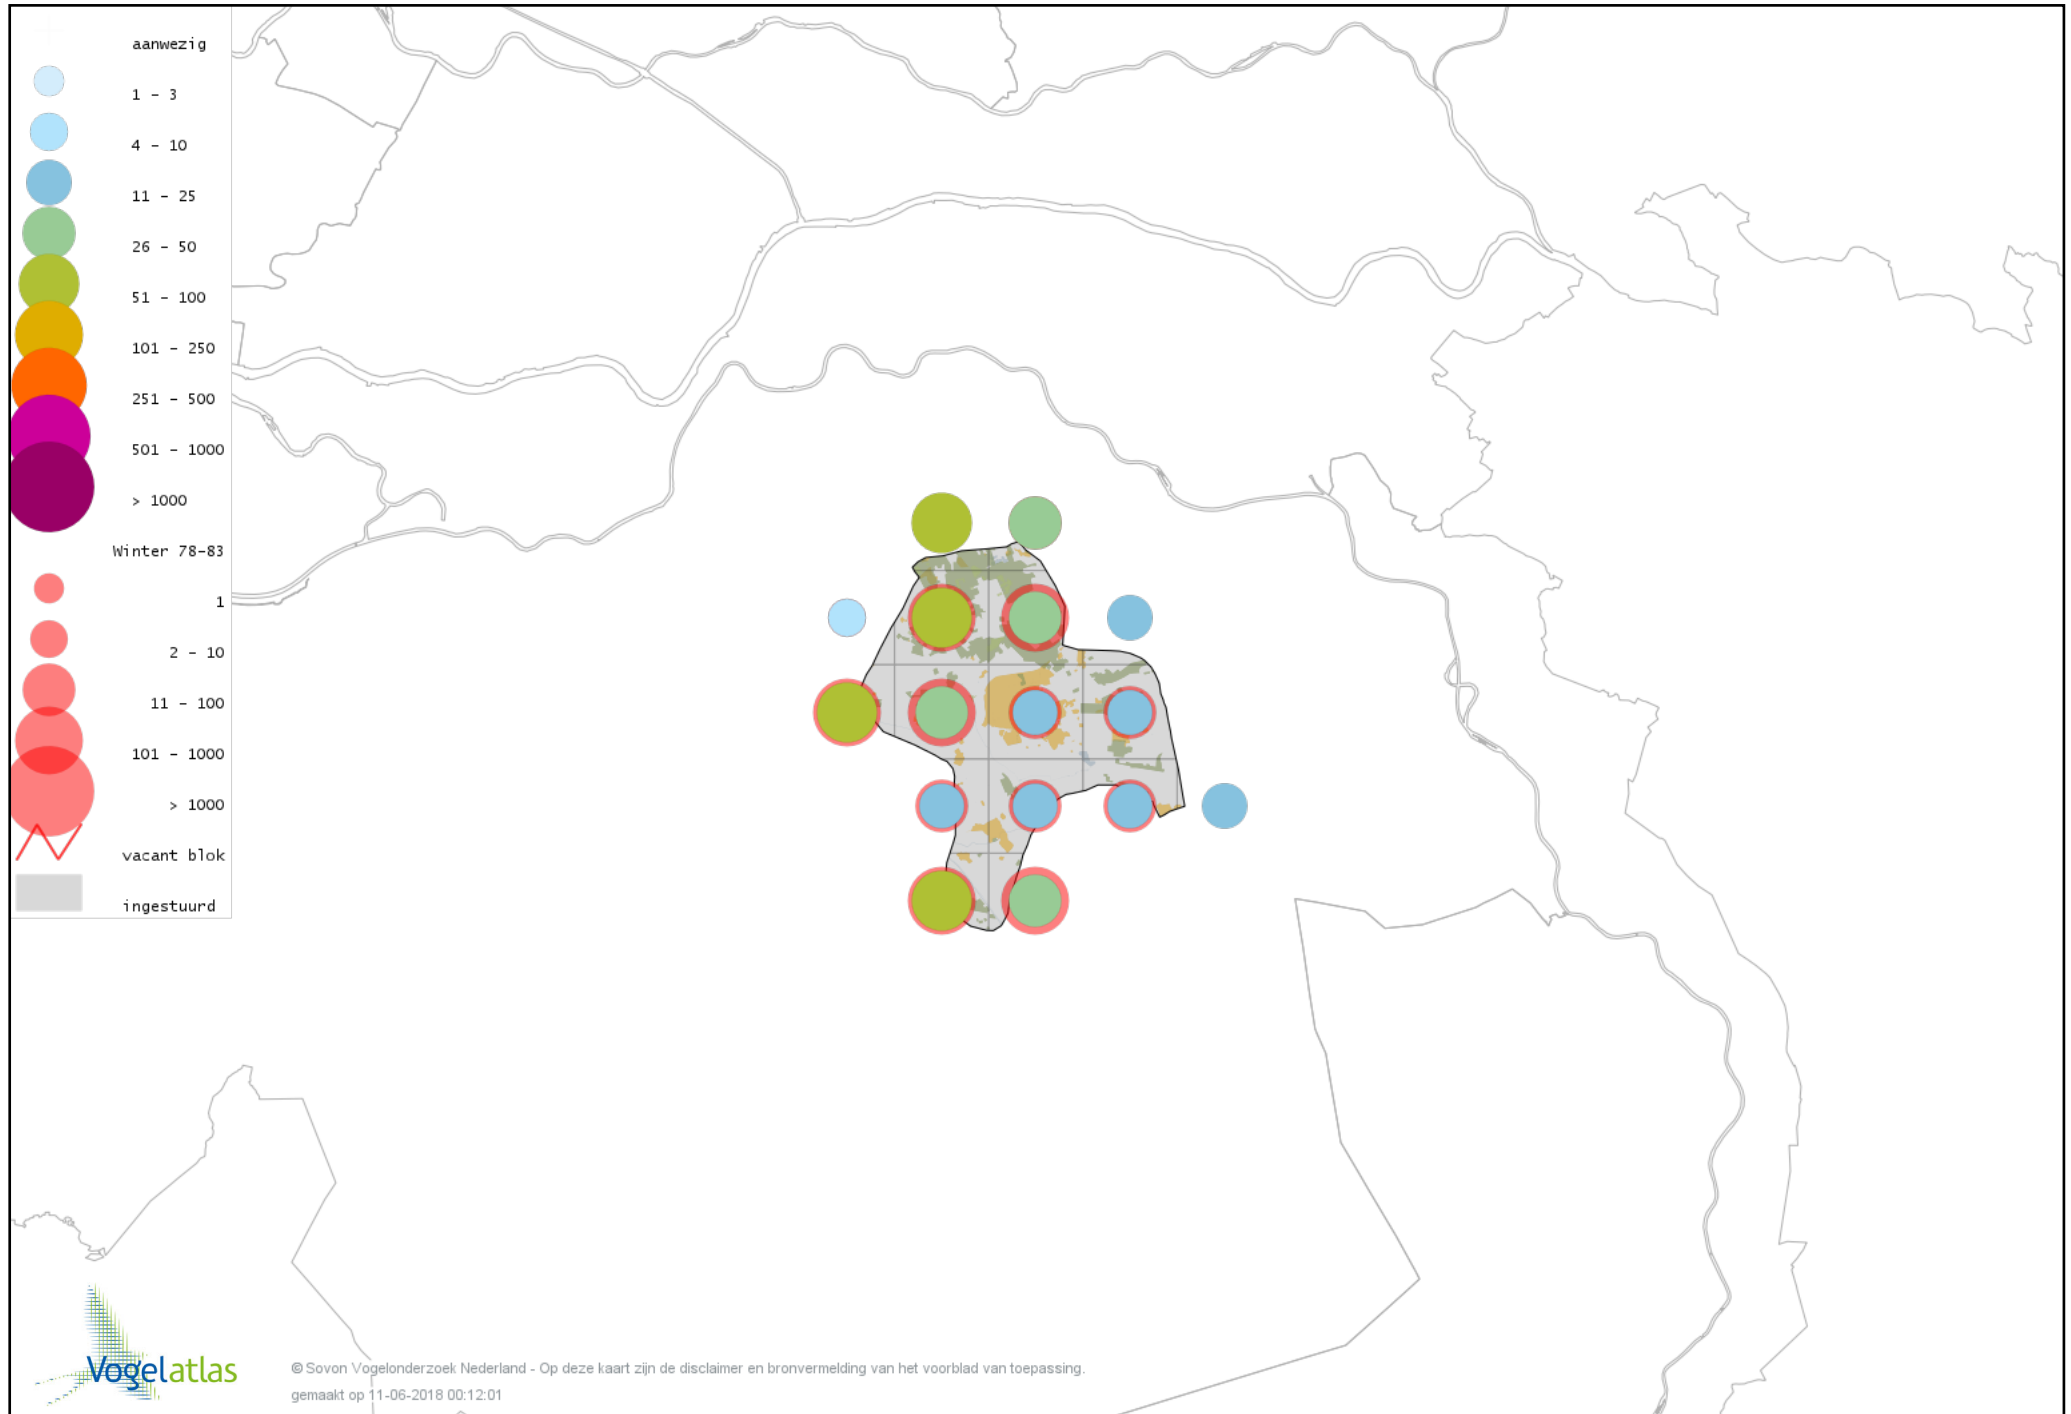

Voorlopige verspreidingskaart Klappekster winter

Voorlopige verspreidingskaart Ekster winter

Voorlopige verspreidingskaart Gaai winter

Voorlopige verspreidingskaart Kauw winter

Voorlopige verspreidingskaart Noordse Kauw winter

Voorlopige verspreidingskaart Roek winter

Voorlopige verspreidingskaart Zwarte Kraai winter

Voorlopige verspreidingskaart Raaf winter

Voorlopige verspreidingskaart Goudhaan winter

Voorlopige verspreidingskaart Vuurgoudhaan winter

Voorlopige verspreidingskaart Pimpelmees winter

Voorlopige verspreidingskaart Koolmees winter

Voorlopige verspreidingskaart Kuifmees winter

Voorlopige verspreidingskaart Zwarte Mees winter

Voorlopige verspreidingskaart Matkop winter