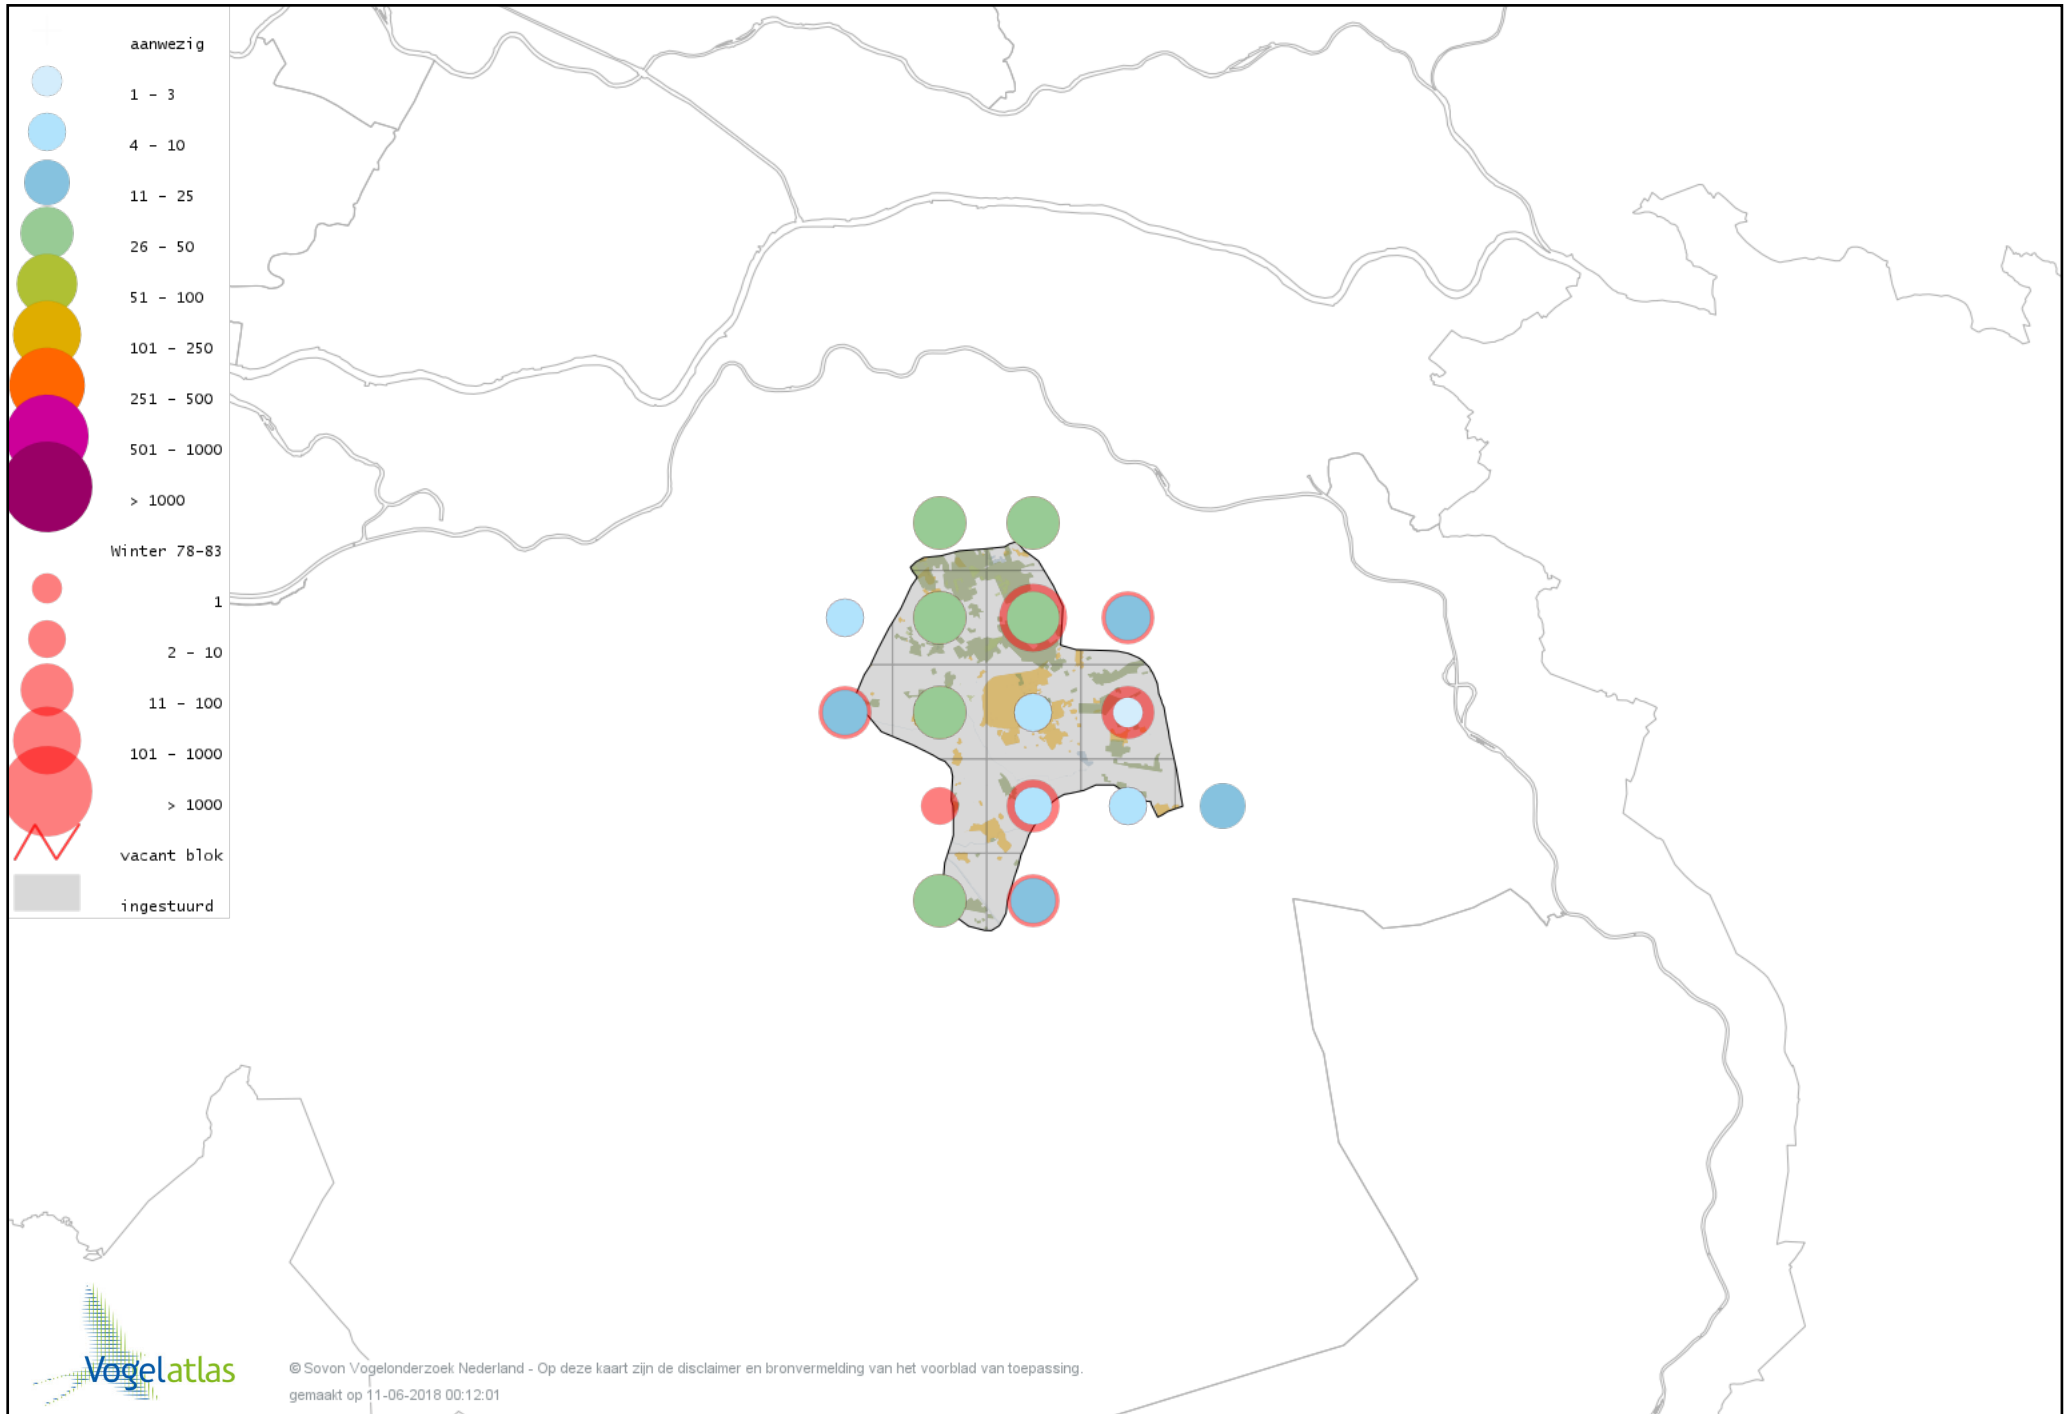

Voorlopige verspreidingskaart Klappekster winter

Voorlopige verspreidingskaart Ekster winter

Voorlopige verspreidingskaart Gaai winter

Voorlopige verspreidingskaart Kauw winter

Voorlopige verspreidingskaart Noordse Kauw winter

Voorlopige verspreidingskaart Roek winter

Voorlopige verspreidingskaart Zwarte Kraai winter

Voorlopige verspreidingskaart Raaf winter

Voorlopige verspreidingskaart Goudhaan winter

Voorlopige verspreidingskaart Vuurgoudhaan winter

Voorlopige verspreidingskaart Pimpelmees winter

Voorlopige verspreidingskaart Koolmees winter

Voorlopige verspreidingskaart Kuifmees winter

Voorlopige verspreidingskaart Zwarte Mees winter

Voorlopige verspreidingskaart Matkop winter