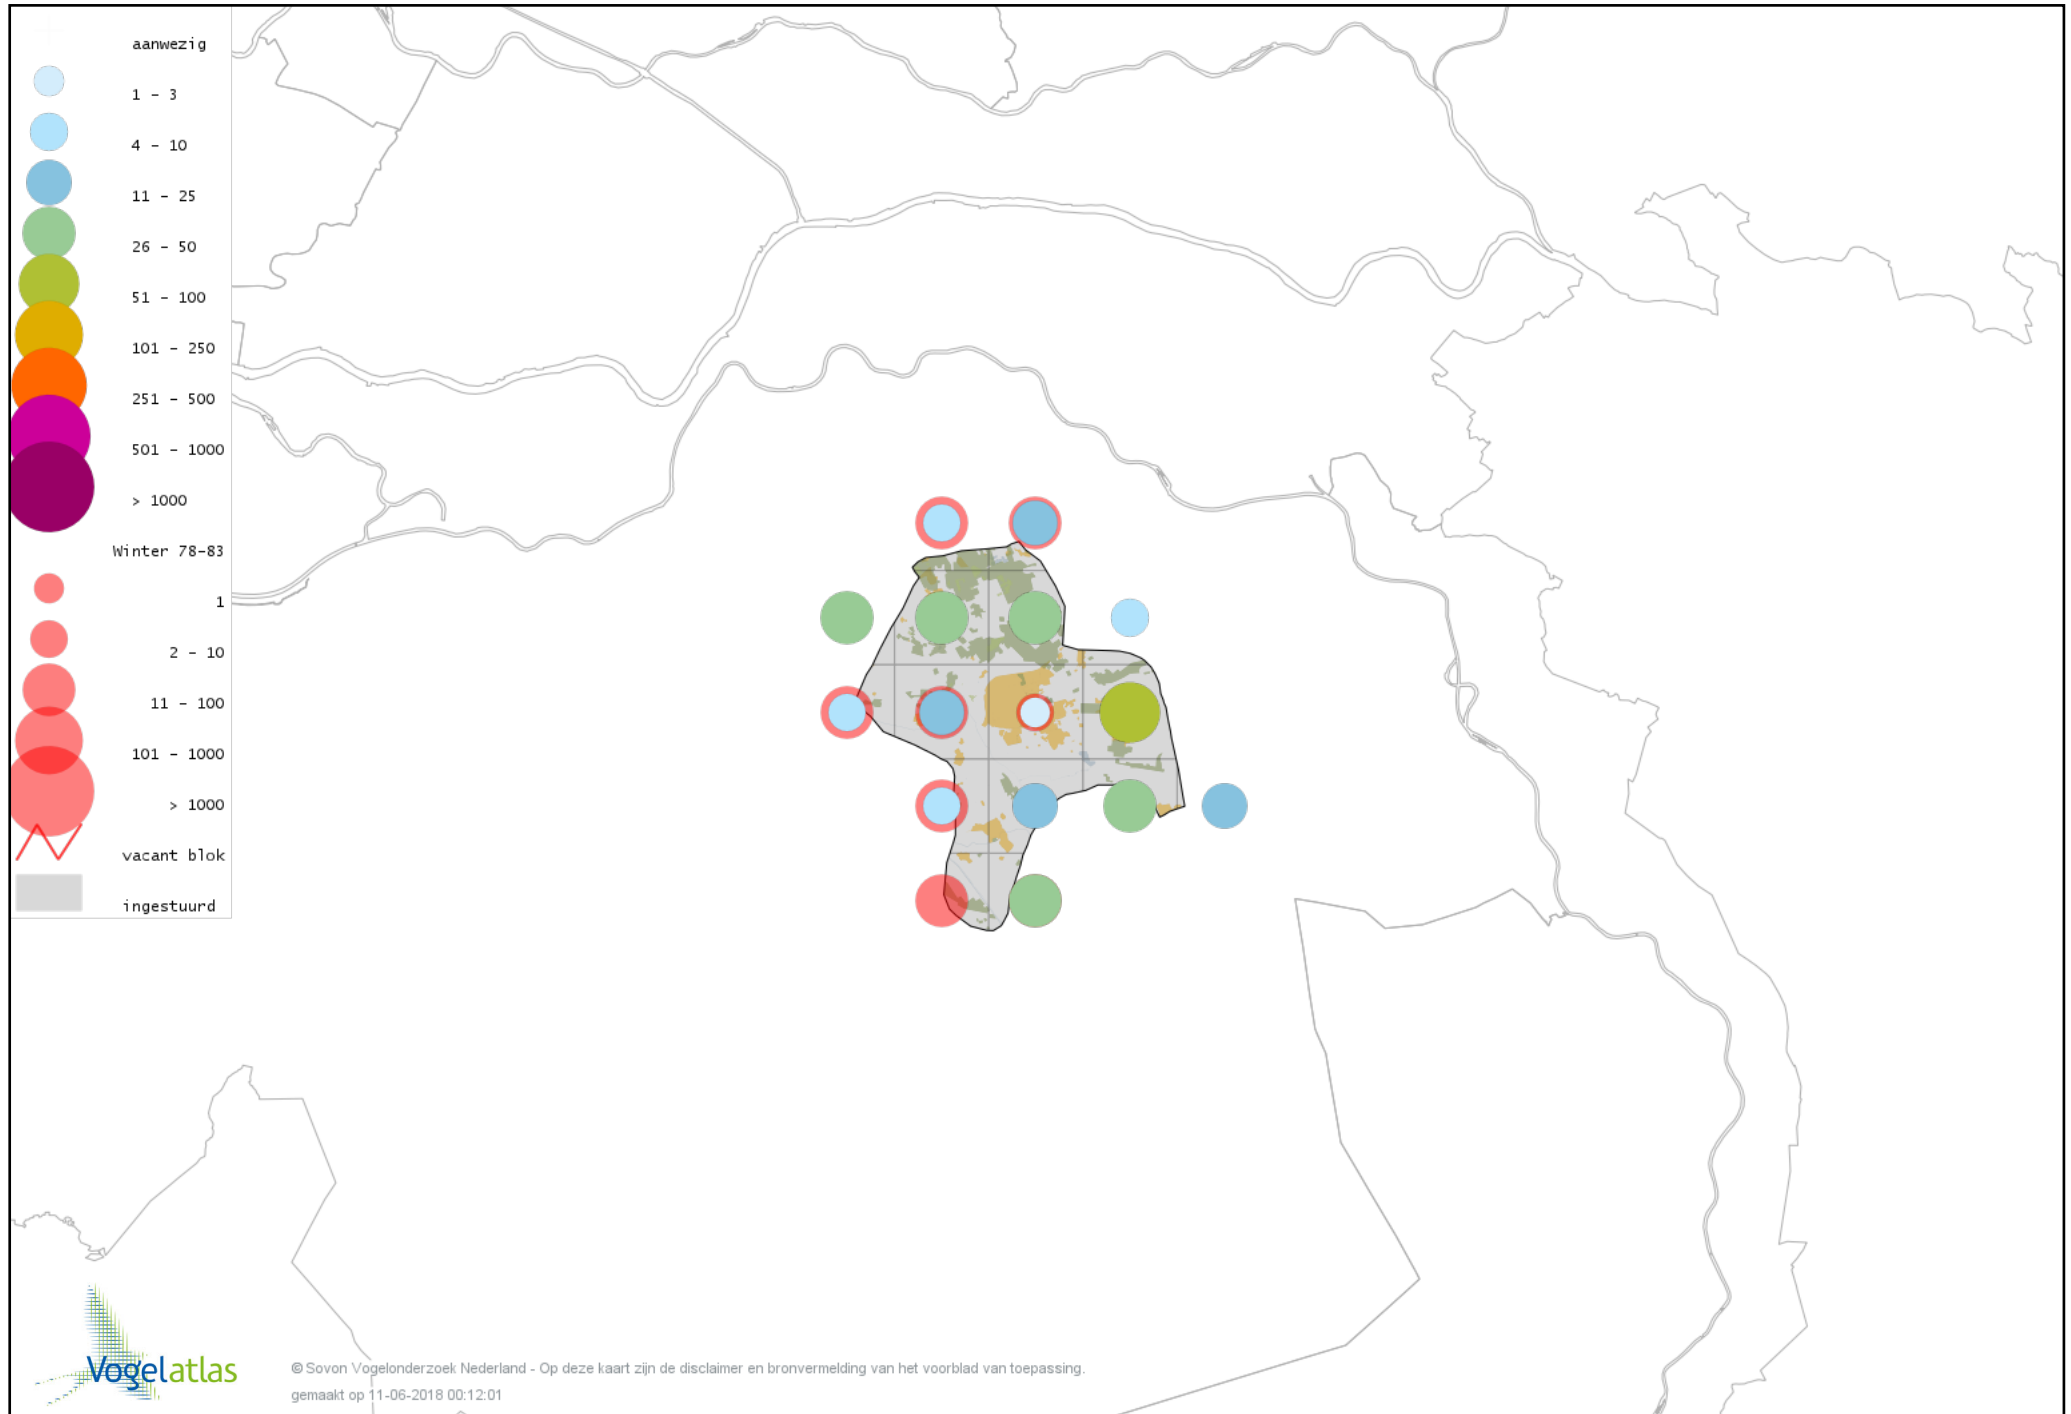

Voorlopige verspreidingskaart Grote Lijster winter

Voorlopige verspreidingskaart Roodborst winter

Voorlopige verspreidingskaart Zwarte Roodstaart winter

Voorlopige verspreidingskaart Roodborsttapuit winter

Voorlopige verspreidingskaart Heggenmus winter

Voorlopige verspreidingskaart Huismus winter

Voorlopige verspreidingskaart Ringmus winter

Voorlopige verspreidingskaart Grote Gele Kwikstaart winter

Voorlopige verspreidingskaart Witte Kwikstaart winter

Voorlopige verspreidingskaart Graspieper winter

Voorlopige verspreidingskaart Waterpieper winter

Voorlopige verspreidingskaart Zebravink winter

Voorlopige verspreidingskaart Vink winter

Voorlopige verspreidingskaart Keep winter