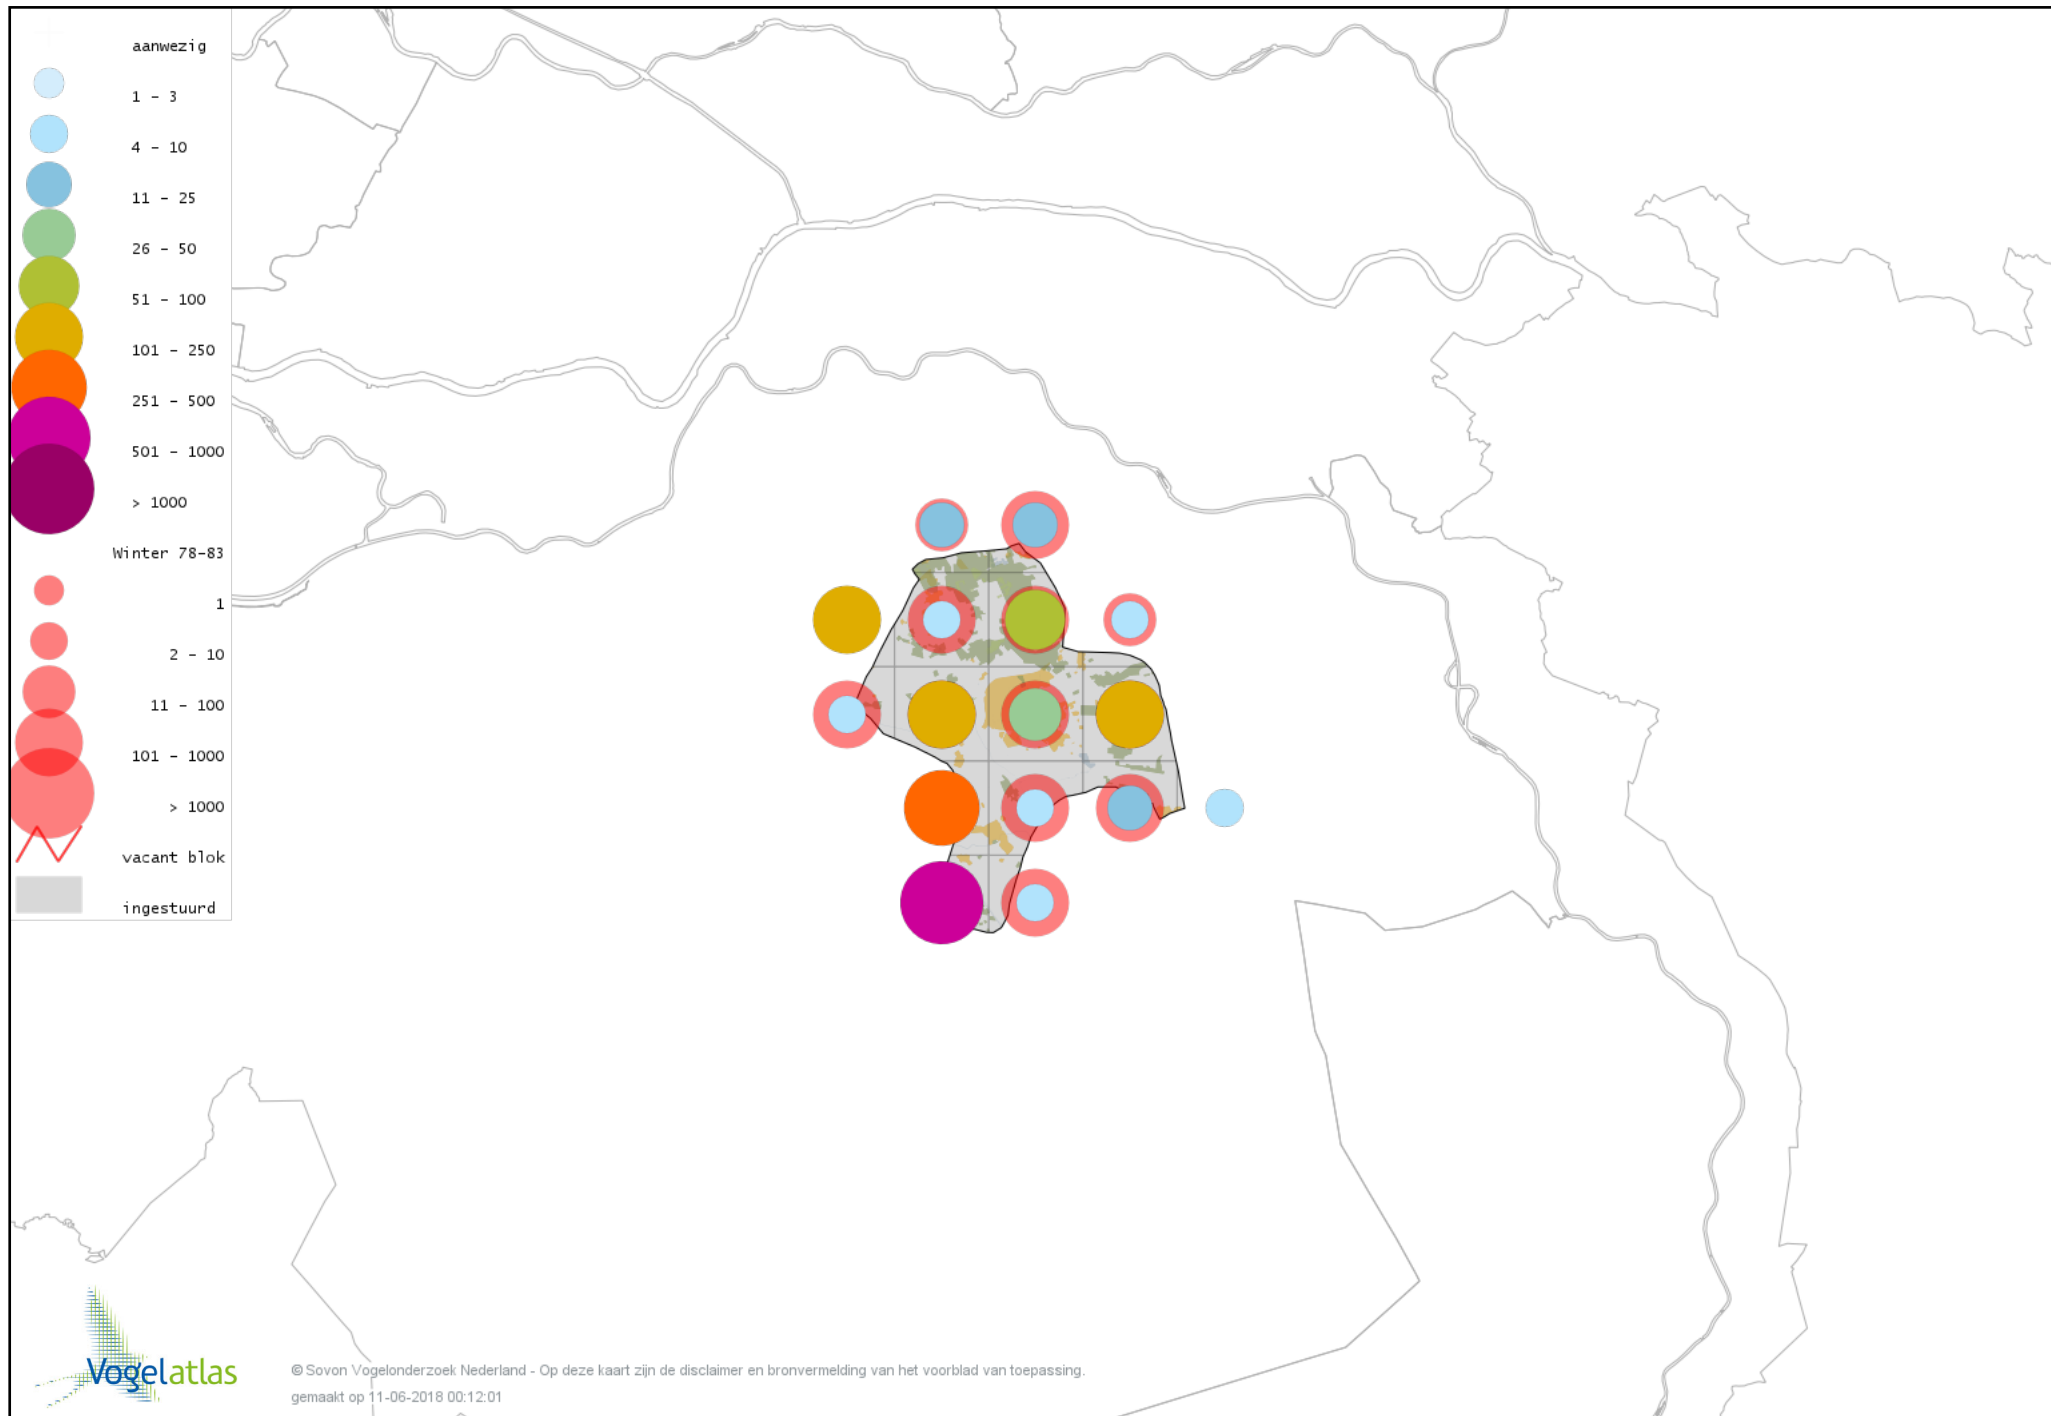

Voorlopige verspreidingskaart Klappekster winter

Voorlopige verspreidingskaart Ekster winter

Voorlopige verspreidingskaart Gaai winter

Voorlopige verspreidingskaart Kauw winter

Voorlopige verspreidingskaart Noordse Kauw winter

Voorlopige verspreidingskaart Roek winter

Voorlopige verspreidingskaart Zwarte Kraai winter

Voorlopige verspreidingskaart Raaf winter

Voorlopige verspreidingskaart Goudhaan winter

Voorlopige verspreidingskaart Vuurgoudhaan winter

Voorlopige verspreidingskaart Pimpelmees winter

Voorlopige verspreidingskaart Koolmees winter

Voorlopige verspreidingskaart Kuifmees winter

Voorlopige verspreidingskaart Zwarte Mees winter

Voorlopige verspreidingskaart Matkop winter