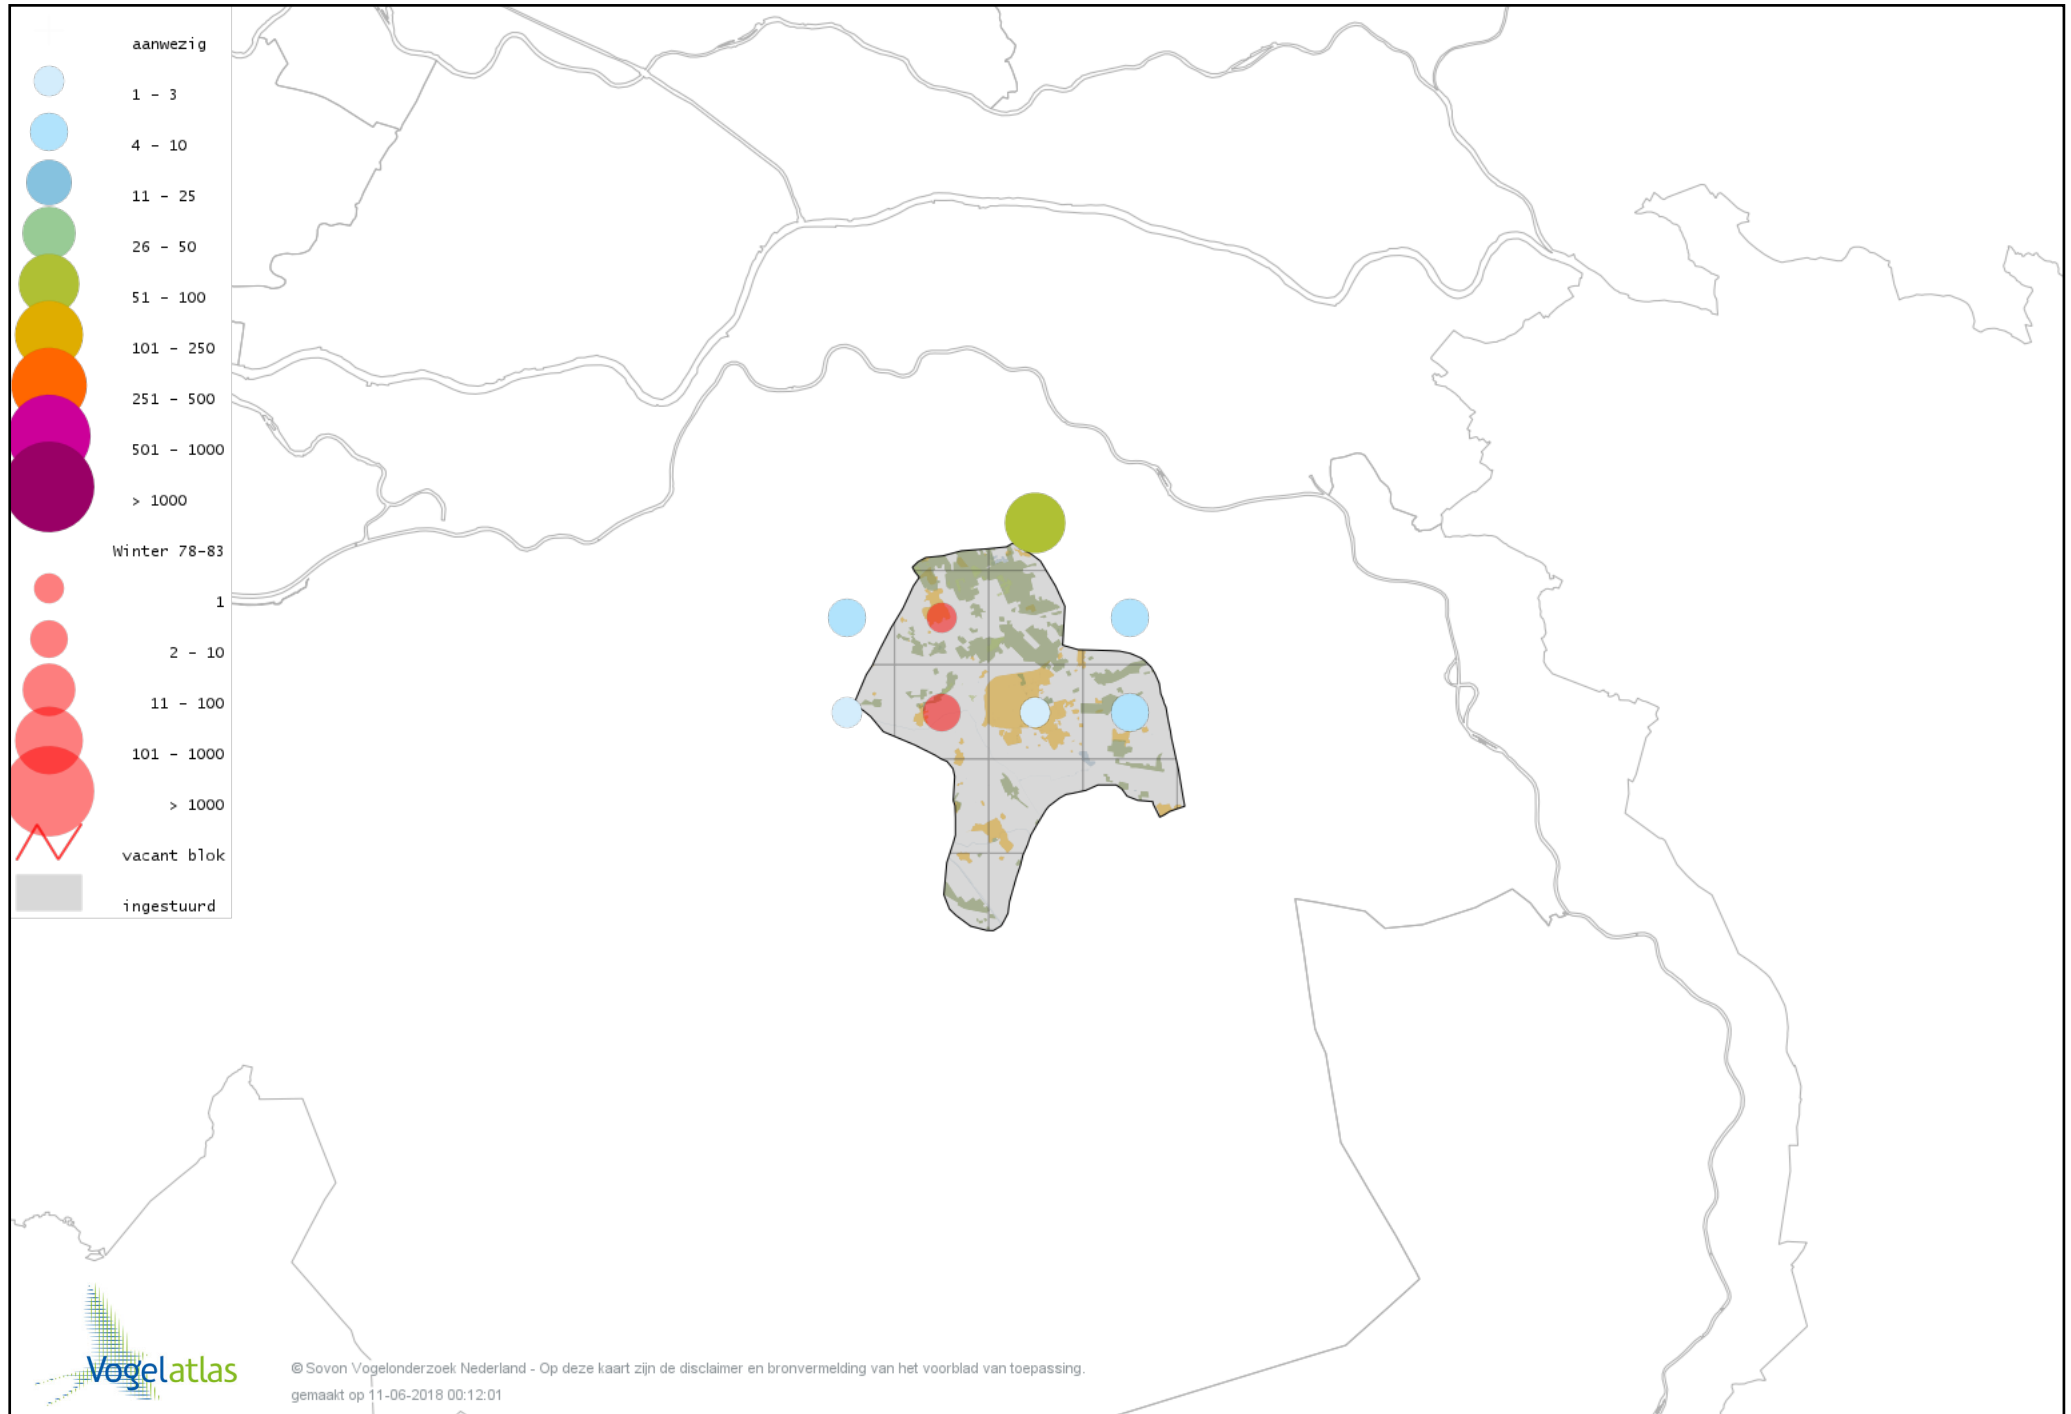

Voorlopige verspreidingskaart Krooneend winter

Voorlopige verspreidingskaart Tafeleend winter

Voorlopige verspreidingskaart Witoogend winter

Voorlopige verspreidingskaart Kuifeend winter

Voorlopige verspreidingskaart Muskuseend winter

Voorlopige verspreidingskaart Carolina-eend winter

Voorlopige verspreidingskaart Mandarijneend winter

Voorlopige verspreidingskaart Rosse Stekelstaart winter

Voorlopige verspreidingskaart Nonnetje winter

Voorlopige verspreidingskaart Brilduiker winter

Voorlopige verspreidingskaart Kokardezaagbek winter

Voorlopige verspreidingskaart Grote Zaagbek winter

Voorlopige verspreidingskaart Krakeend winter

Voorlopige verspreidingskaart Smient winter

Voorlopige verspreidingskaart Slobeend winter

Voorlopige verspreidingskaart Wilde Eend winter

Voorlopige verspreidingskaart Soepeend winter

Voorlopige verspreidingskaart Pijlstaart winter

Voorlopige verspreidingskaart Wintertaling winter