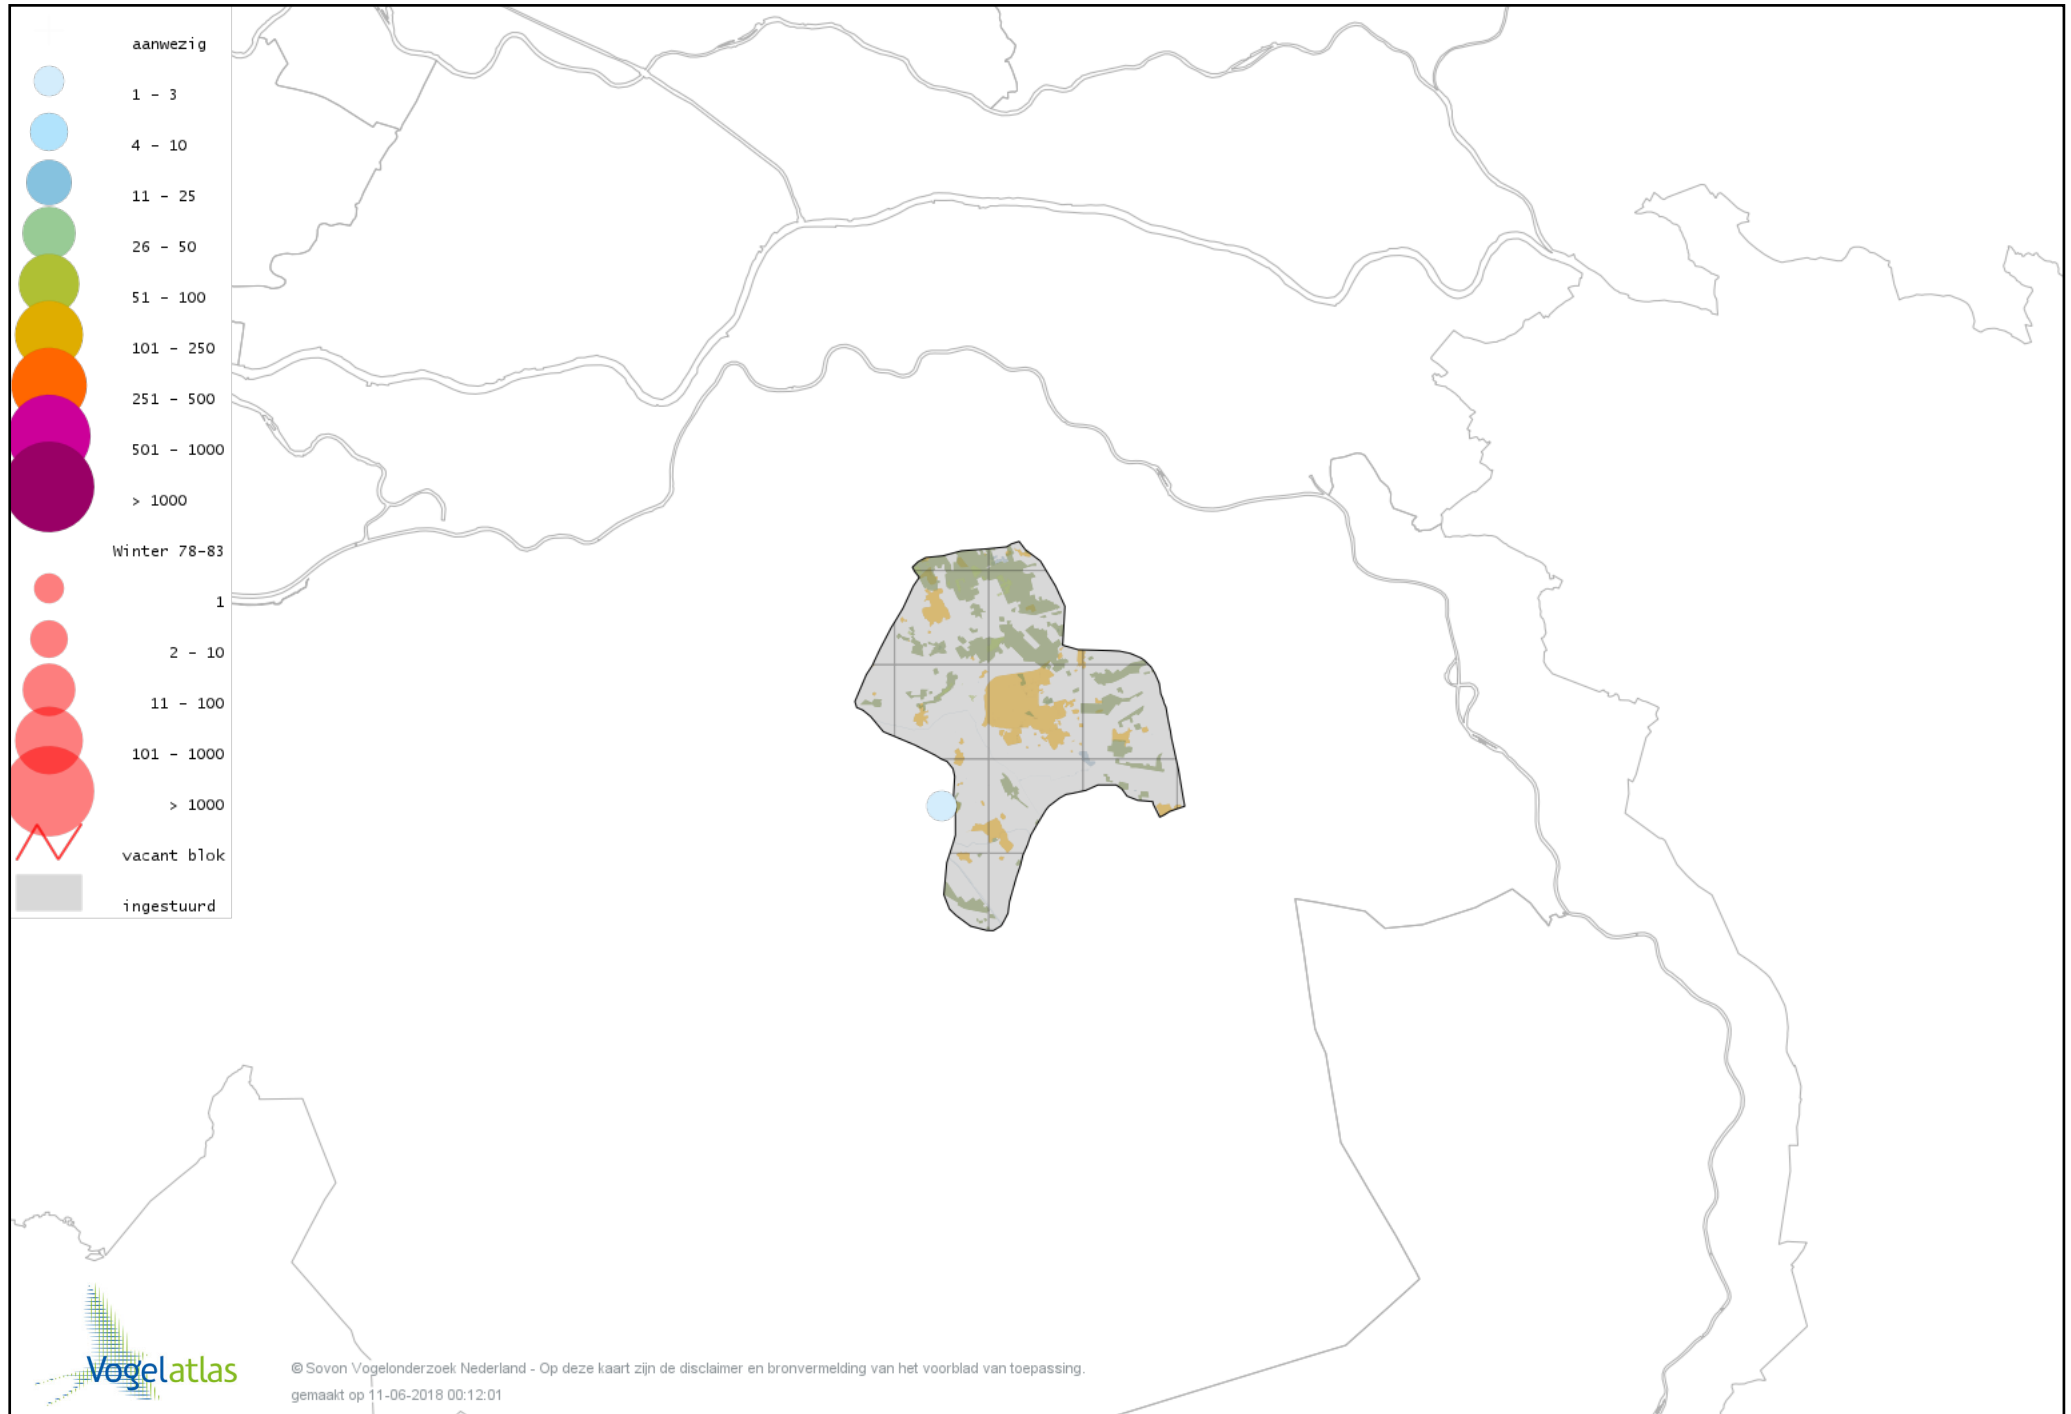

Voorlopige verspreidingskaarten Atlasproject

Bronvermelding

Deze voorlopige verspreidingskaarten zijn gebaseerd op de huidige atlastellingen, aangevuld met informatie uit de Sovon-meetnetten (Netwerk Ecologische Monitoring) en externe bronnen, met name Waarneming.nl . De gepresenteerde gegevens zijn vanaf 1-12-2012.

Ook worden in de kaarten de historische atlasresultaten (in rood) weergegeven.

Disclaimer

Deze verspreidingskaarten ondersteunen het completeren van de atlastellingen en verzamelen van aanvullende waarnemingen. De kaarten zijn nog niet volledig en kunnen fouten bevatten. Overname is toegestaan onder voorwaarde van bronvermelding (www.sovon.nl/vogelatlas)

De kleurtint (blauw) is de beste referentie voor de tot nu toe waargenomen aantalsklasse.

De stipgrootte is relatief. Vergelijk daarvoor de atlasblok grootte van de legenda met die van het kaartbeeld.

Voorlopige verspreidingskaart Knobbelzwaan winter

Voorlopige verspreidingskaart Zwarte Zwaan winter

Voorlopige verspreidingskaart Kleine Zwaan winter

Voorlopige verspreidingskaart Wilde Zwaan winter

Voorlopige verspreidingskaart Indische Gans winter

Voorlopige verspreidingskaart Knobbelgans (Chinese) winter