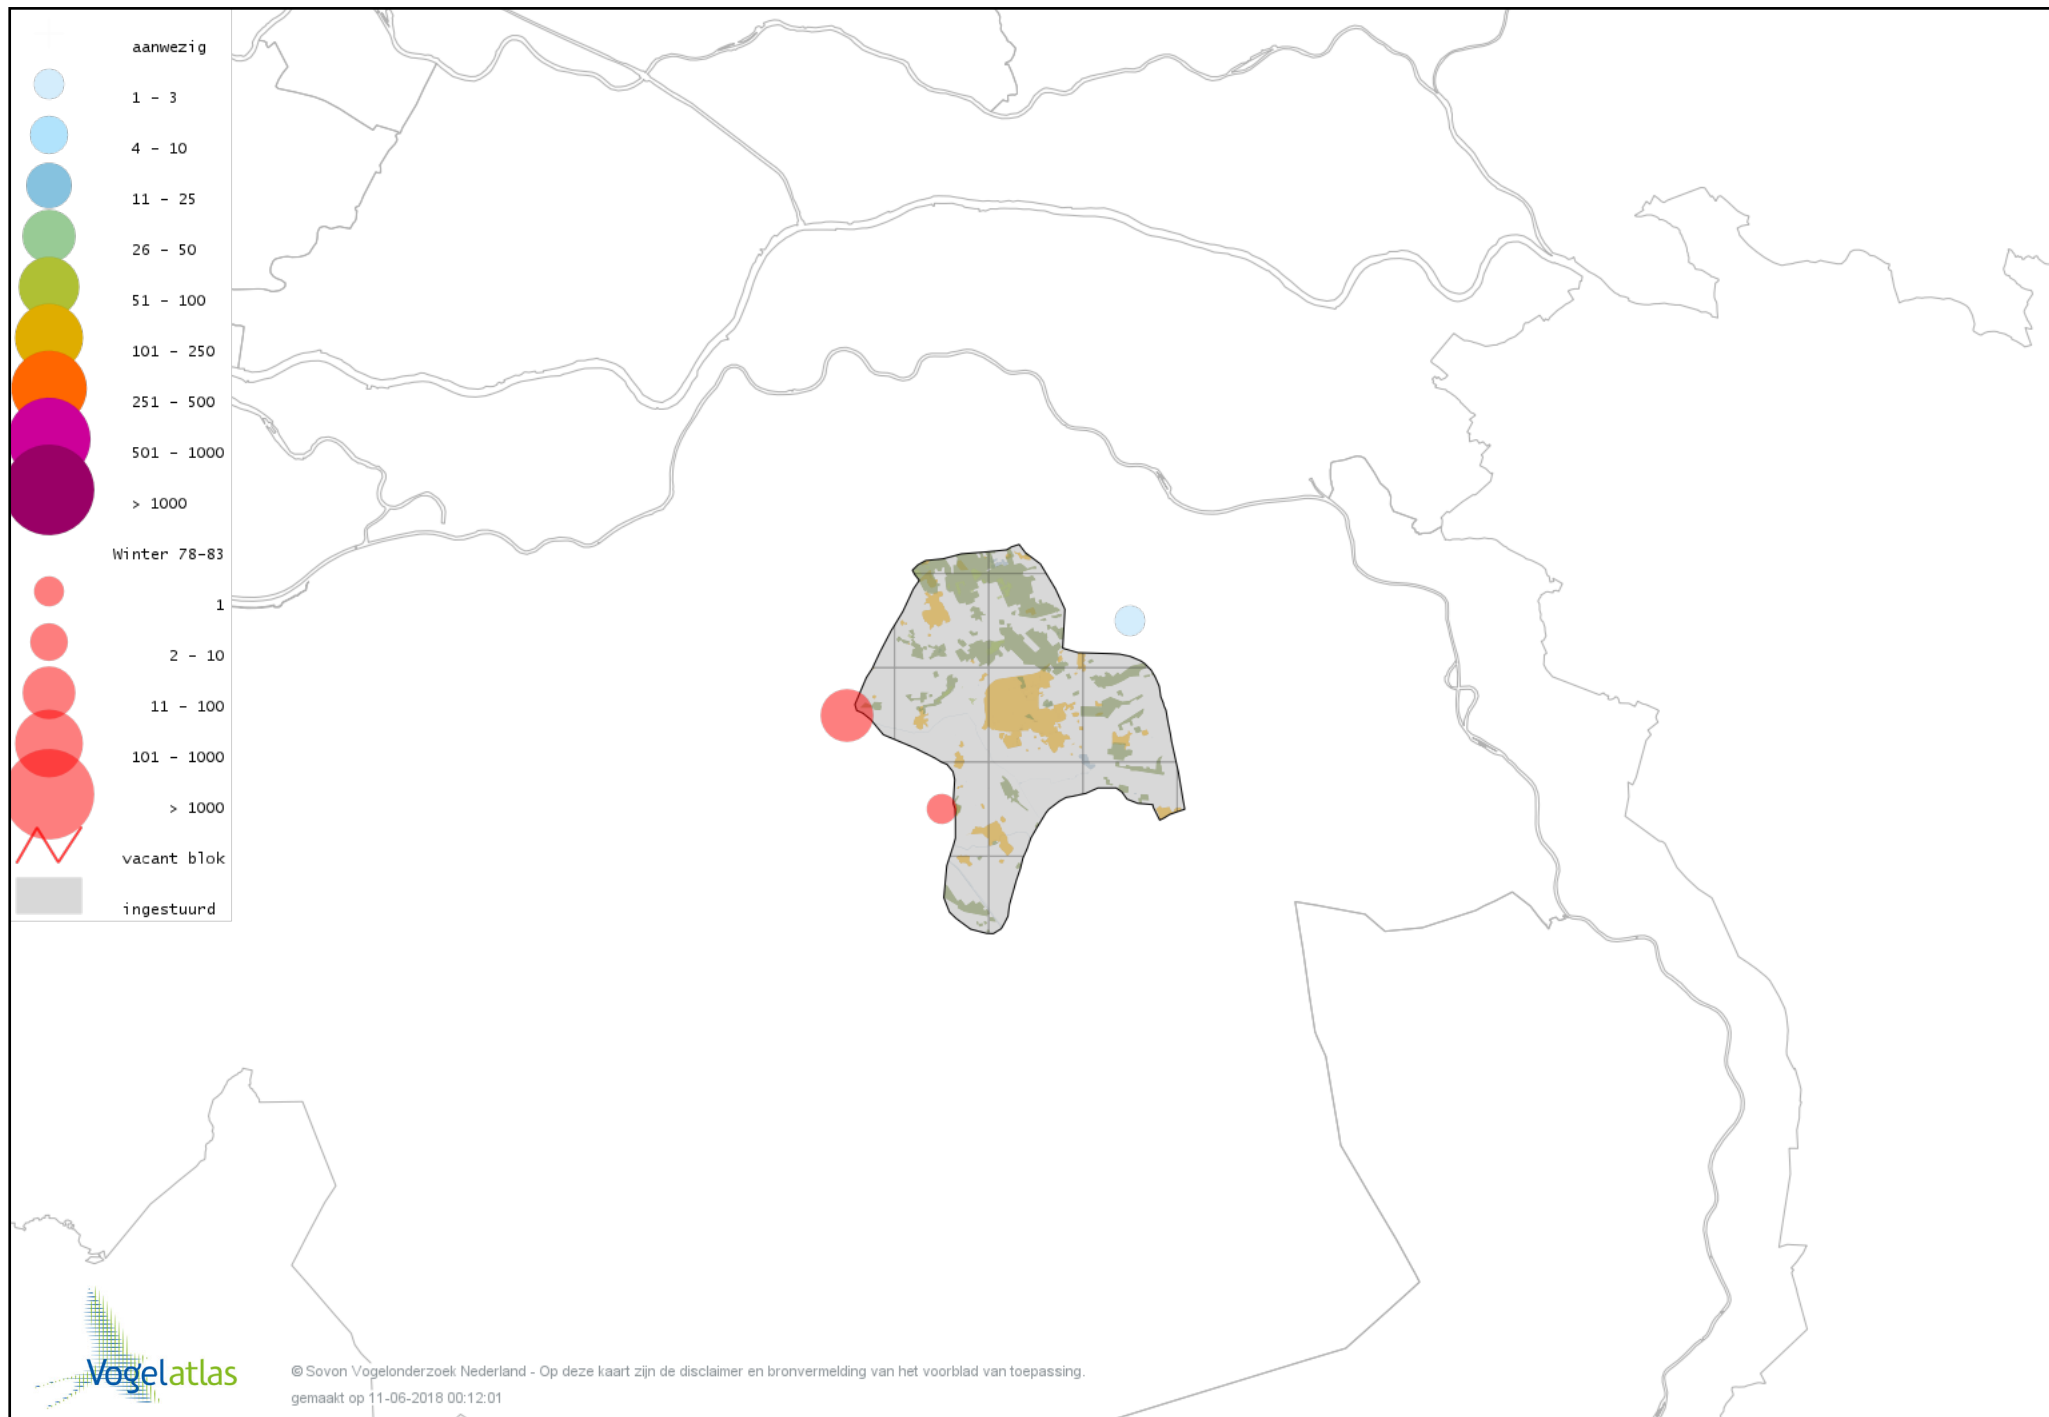

Voorlopige verspreidingskaart Krooneend winter

Voorlopige verspreidingskaart Tafeleend winter

Voorlopige verspreidingskaart Witoogend winter

Voorlopige verspreidingskaart Kuifeend winter

Voorlopige verspreidingskaart Muskuseend winter

Voorlopige verspreidingskaart Carolina-eend winter

Voorlopige verspreidingskaart Mandarijneend winter

Voorlopige verspreidingskaart Rosse Stekelstaart winter

Voorlopige verspreidingskaart Nonnetje winter

Voorlopige verspreidingskaart Brilduiker winter

Voorlopige verspreidingskaart Kokardezaagbek winter

Voorlopige verspreidingskaart Grote Zaagbek winter

Voorlopige verspreidingskaart Krakeend winter

Voorlopige verspreidingskaart Smient winter

Voorlopige verspreidingskaart Slobeend winter

Voorlopige verspreidingskaart Wilde Eend winter

Voorlopige verspreidingskaart Soepeend winter

Voorlopige verspreidingskaart Pijlstaart winter

Voorlopige verspreidingskaart Wintertaling winter