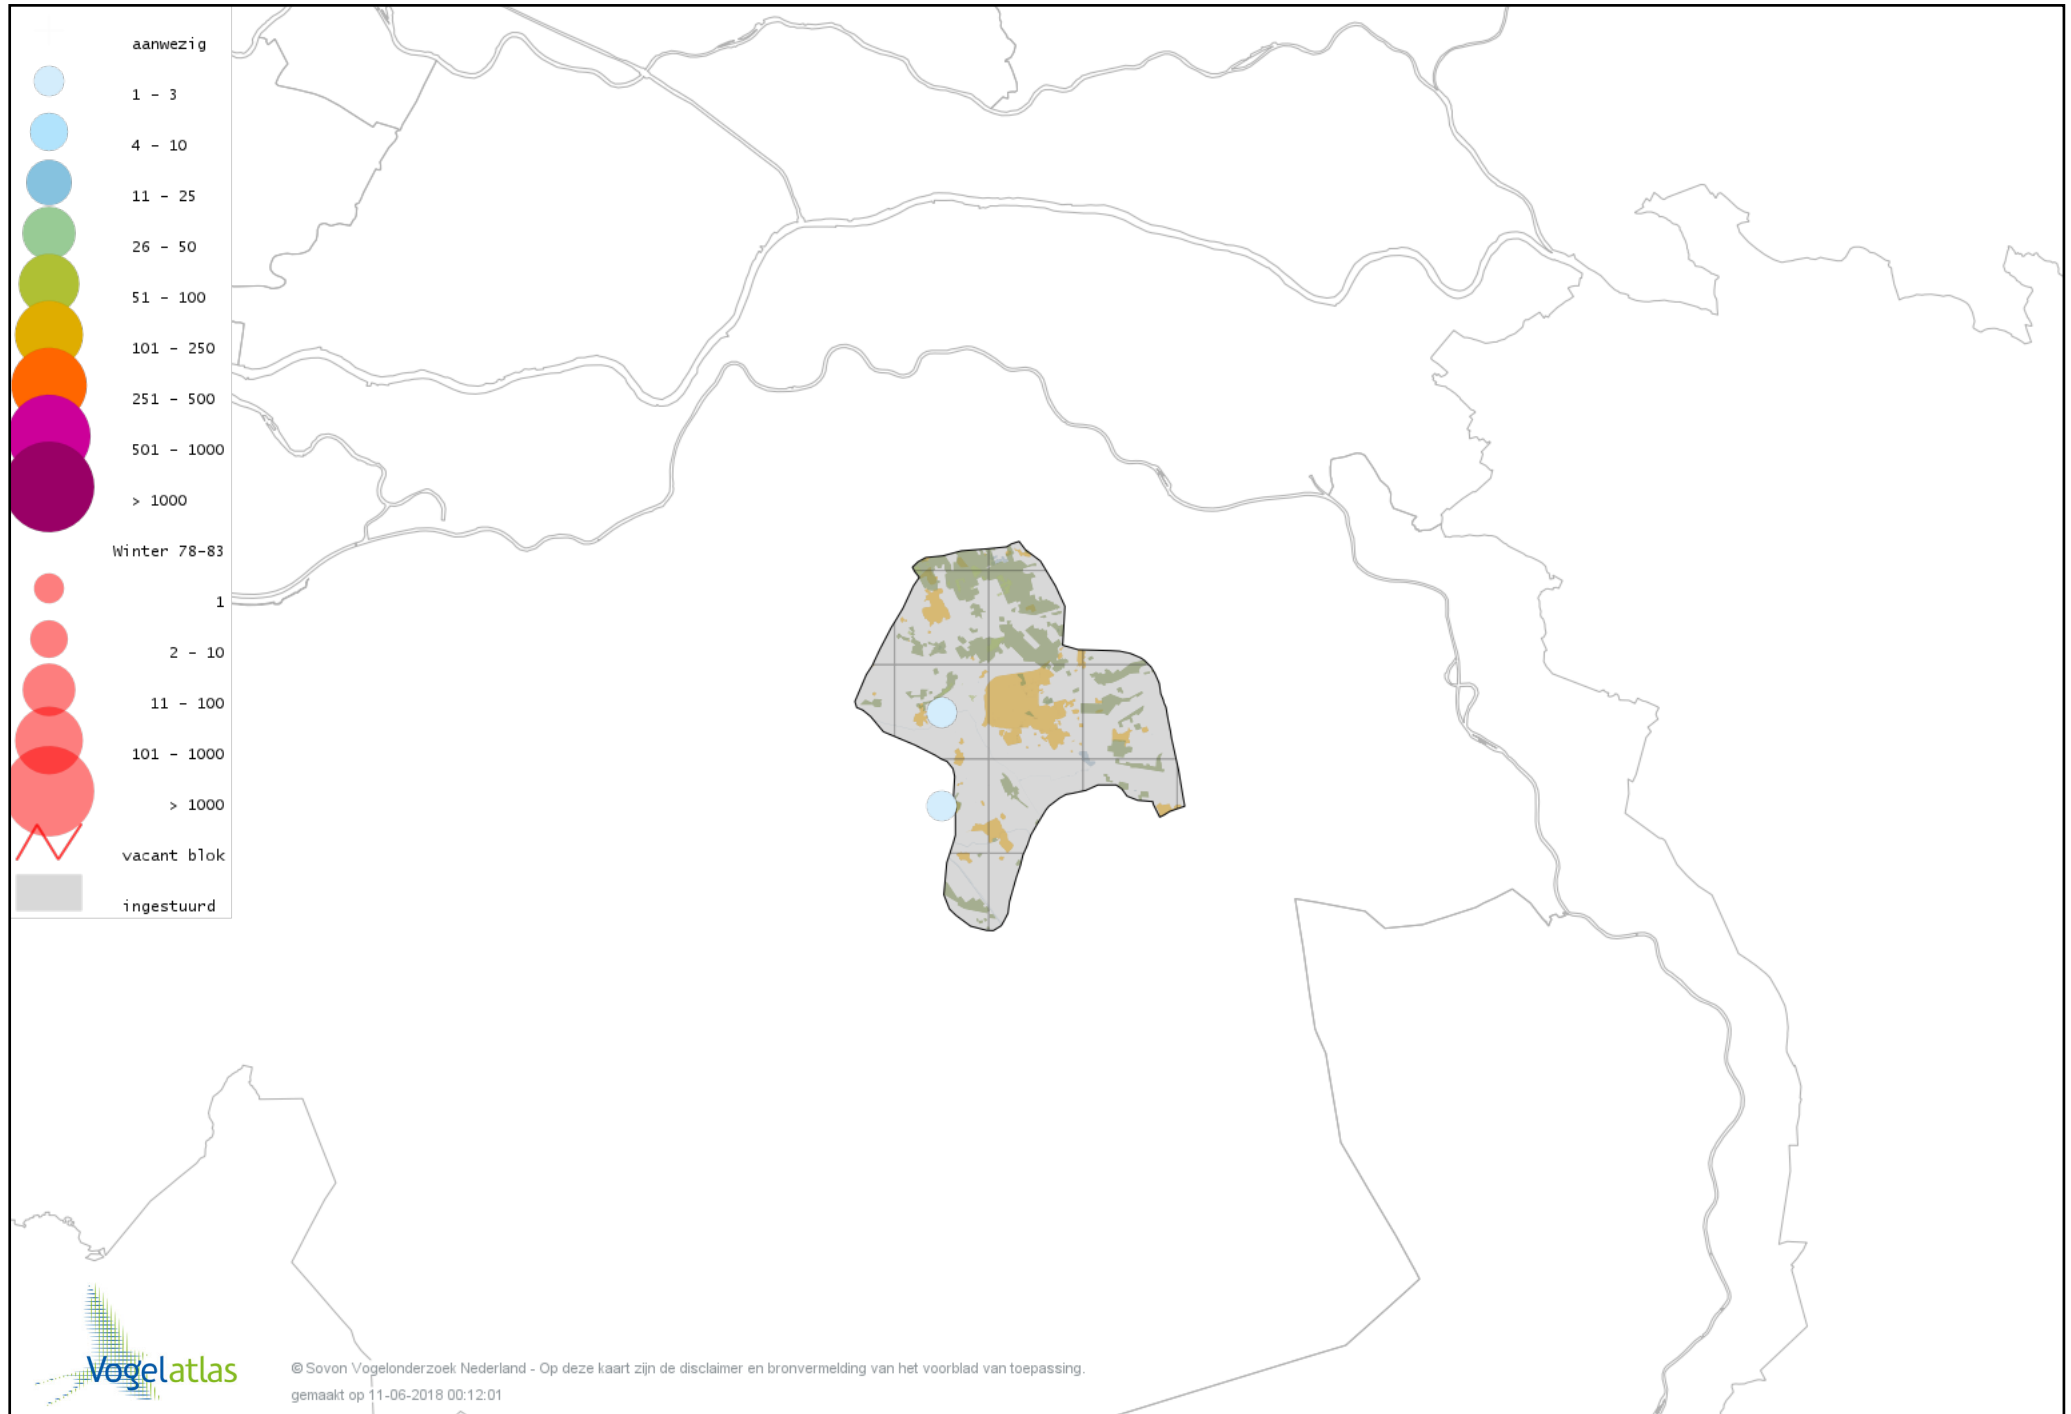

Voorlopige verspreidingskaart Rode Wouw winter

Voorlopige verspreidingskaart Zearend winter

Voorlopige verspreidingskaart Bruine Kiekendief winter

Voorlopige verspreidingskaart Blauwe Kiekendief winter

Voorlopige verspreidingskaart Havik winter

Voorlopige verspreidingskaart Sperwer winter

Voorlopige verspreidingskaart Buizerd winter

Voorlopige verspreidingskaart Torenvalk winter

Voorlopige verspreidingskaart Smelleken winter

Voorlopige verspreidingskaart Slechtvalk winter

Voorlopige verspreidingskaart Waterral winter

Voorlopige verspreidingskaart Waterhoen winter

Voorlopige verspreidingskaart Meerkoet winter

Voorlopige verspreidingskaart Kraanvogel winter

Voorlopige verspreidingskaart Scholekster winter