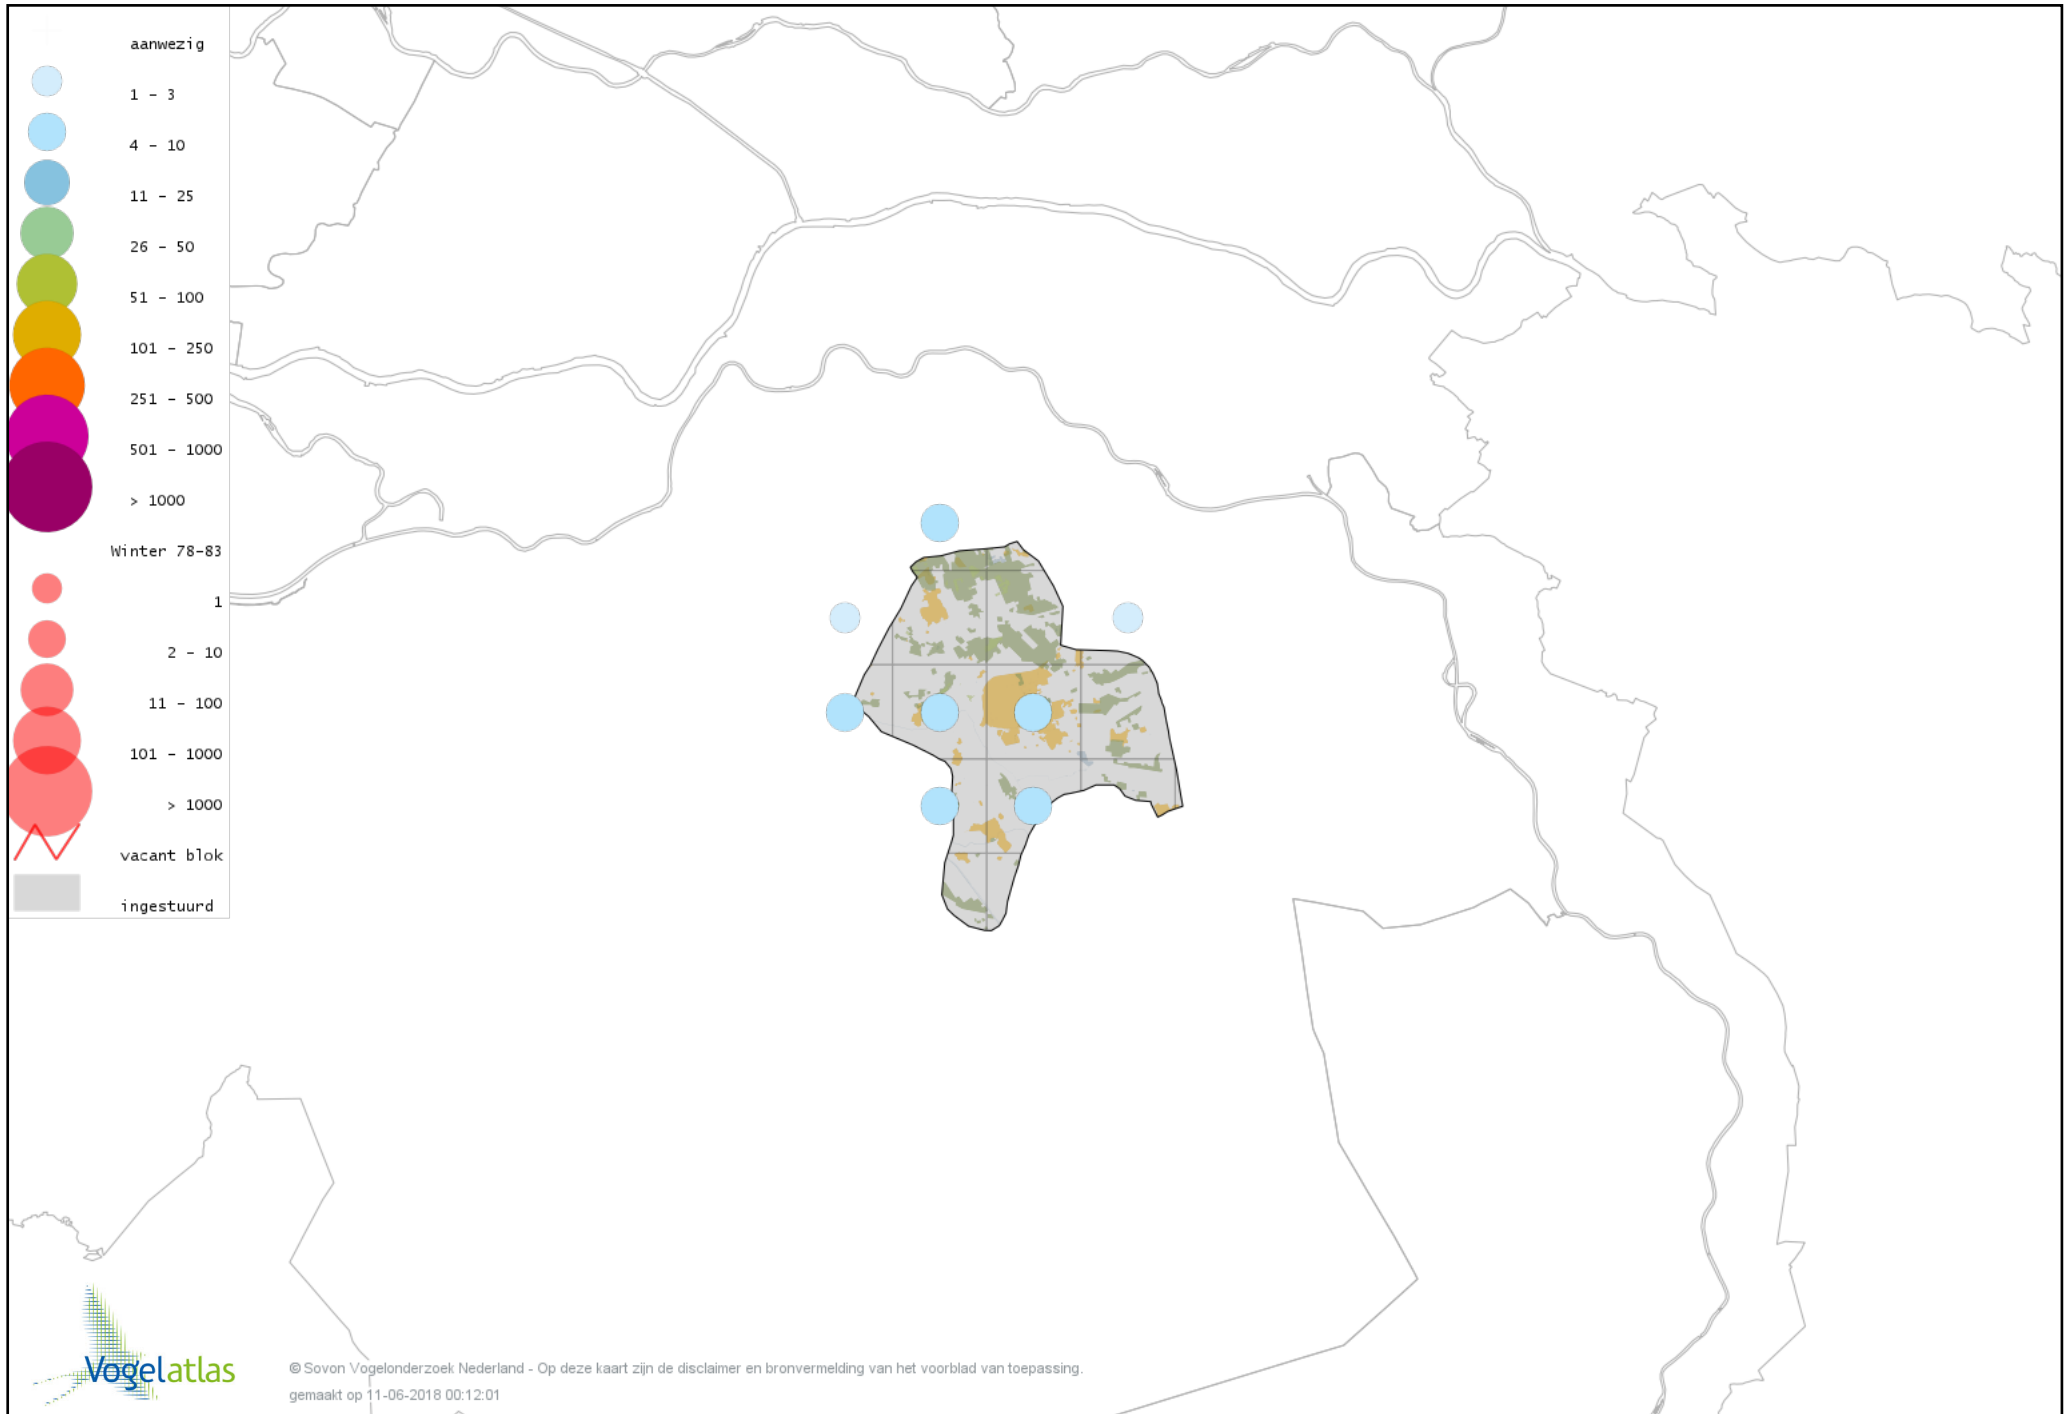

De kleurtint (blauw) is de beste referentie voor de tot nu toe waargenomen aantalsklasse.

De stipgrootte is relatief. Vergelijk daarvoor de atlasblok grootte van de legenda met die van het kaartbeeld.

Voorlopige verspreidingskaart Knobbelzwaan winter

Voorlopige verspreidingskaart Zwarte Zwaan winter

Voorlopige verspreidingskaart Kleine Zwaan winter

Voorlopige verspreidingskaart Wilde Zwaan winter

Voorlopige verspreidingskaart Indische Gans winter

Voorlopige verspreidingskaart Knobbelgans (Chinese) winter

Voorlopige verspreidingskaart Toendrarietgans winter

Voorlopige verspreidingskaart Grauwe Gans winter

Voorlopige verspreidingskaart Soepgans winter

Voorlopige verspreidingskaart Kolgans winter

Voorlopige verspreidingskaart Grote Canadese Gans winter

Voorlopige verspreidingskaart Krooneend winter

Voorlopige verspreidingskaart Tafeleend winter

Voorlopige verspreidingskaart Witoogend winter

Voorlopige verspreidingskaart Kuifeend winter

Voorlopige verspreidingskaart Muskuseend winter