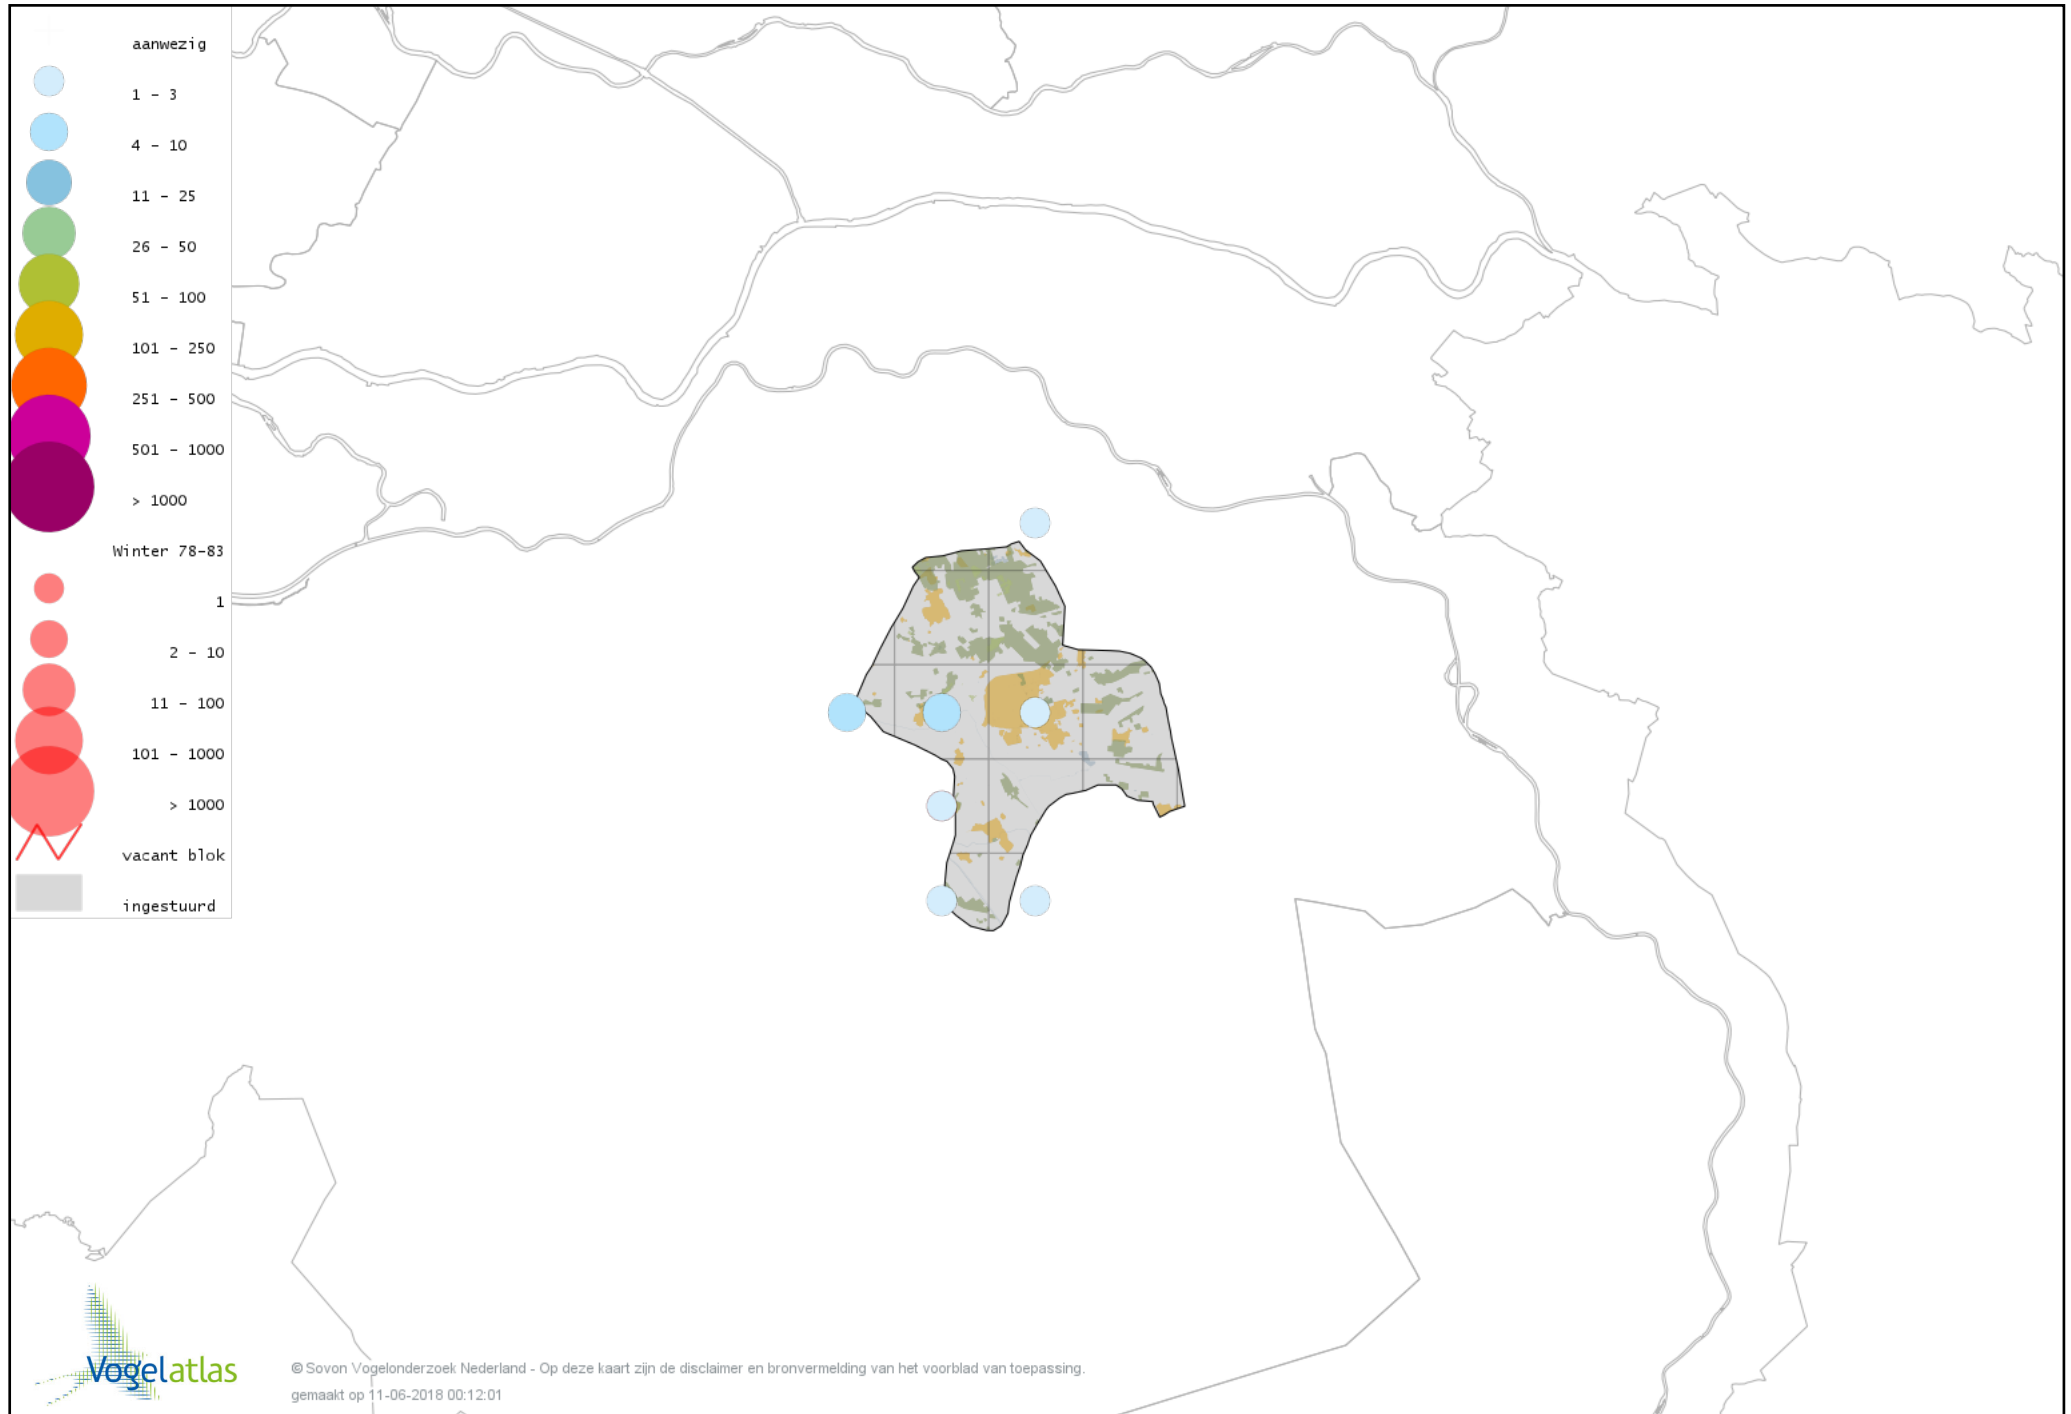

Voorlopige verspreidingskaart Grote Lijster winter

Voorlopige verspreidingskaart Roodborst winter

Voorlopige verspreidingskaart Zwarte Roodstaart winter

Voorlopige verspreidingskaart Roodborsttapuit winter

Voorlopige verspreidingskaart Heggenmus winter

Voorlopige verspreidingskaart Huismus winter

Voorlopige verspreidingskaart Ringmus winter

Voorlopige verspreidingskaart Grote Gele Kwikstaart winter

Voorlopige verspreidingskaart Witte Kwikstaart winter

Voorlopige verspreidingskaart Graspieper winter

Voorlopige verspreidingskaart Waterpieper winter

Voorlopige verspreidingskaart Zebravink winter

Voorlopige verspreidingskaart Vink winter

Voorlopige verspreidingskaart Keep winter