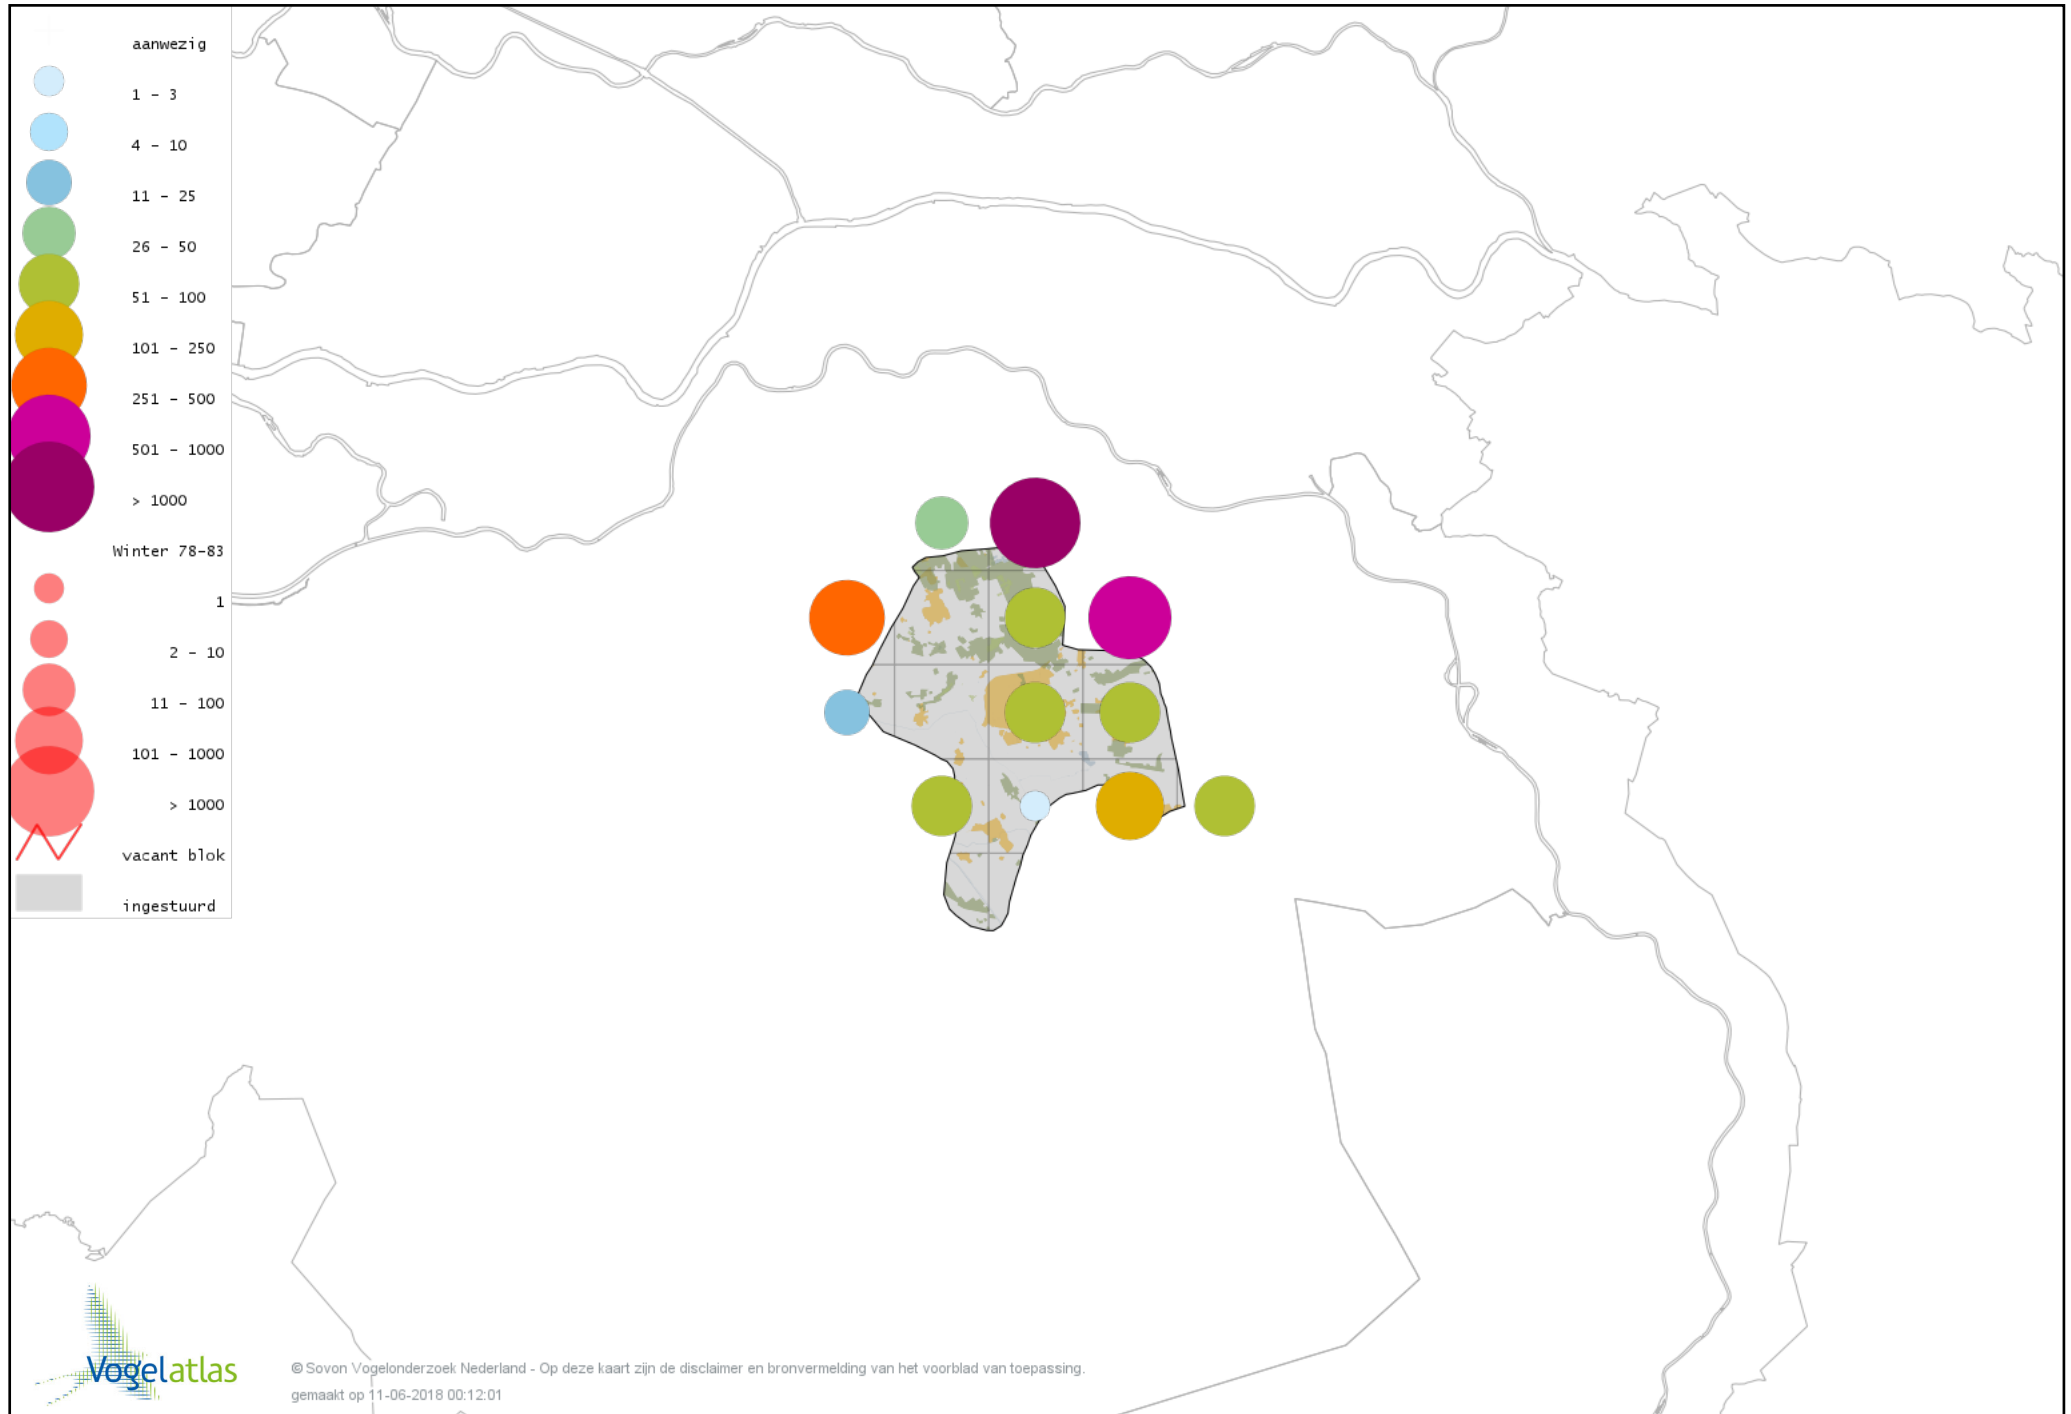

Voorlopige verspreidingskaart Zwarte Zwaan winter

Voorlopige verspreidingskaart Kleine Zwaan winter

Voorlopige verspreidingskaart Wilde Zwaan winter

Voorlopige verspreidingskaart Indische Gans winter

Voorlopige verspreidingskaart Knobbelgans (Chinese) winter

Voorlopige verspreidingskaart Toendrarietgans winter

Voorlopige verspreidingskaart Grauwe Gans winter

Voorlopige verspreidingskaart Soepgans winter

Voorlopige verspreidingskaart Kolgans winter

Voorlopige verspreidingskaart Grote Canadese Gans winter

Voorlopige verspreidingskaart Brandgans winter

Voorlopige verspreidingskaart Rotgans winter

Voorlopige verspreidingskaart Nijlgans winter

Voorlopige verspreidingskaart Casarca winter

Voorlopige verspreidingskaart Bergeend winter

Voorlopige verspreidingskaart Krooneend winter

Voorlopige verspreidingskaart Tafeleend winter

Voorlopige verspreidingskaart Witoogend winter

Voorlopige verspreidingskaart Kuifeend winter

Voorlopige verspreidingskaart Muskuseend winter