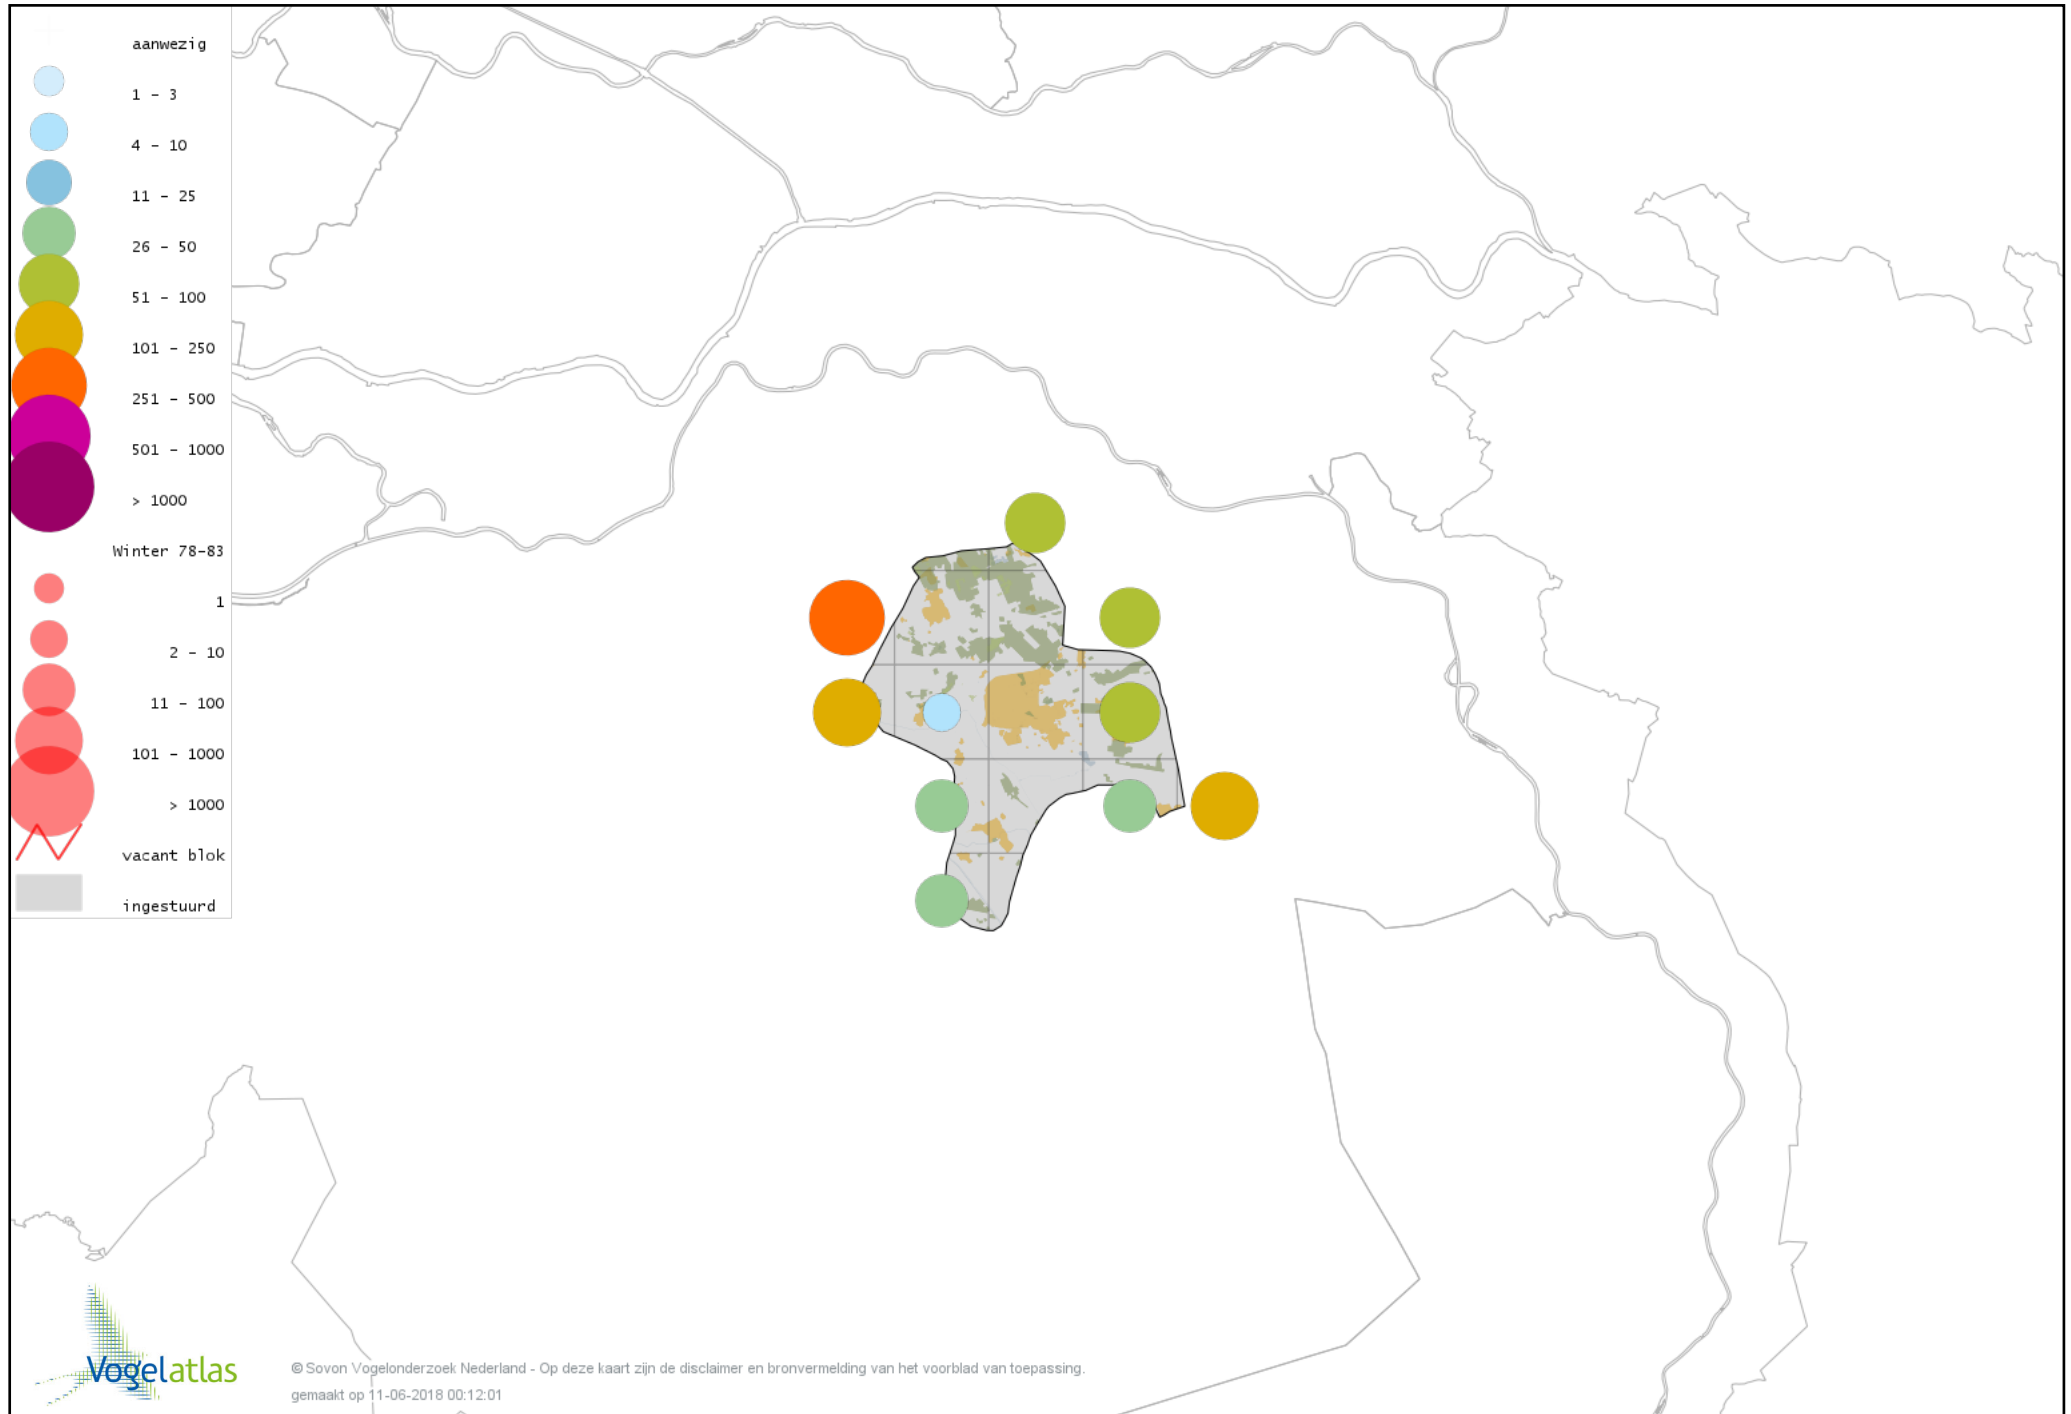

Ook worden in de kaarten de historische atlasresultaten (in rood) weergegeven.

Disclaimer

Deze verspreidingskaarten ondersteunen het completeren van de atlastellingen en verzamelen van aanvullende waarnemingen. De kaarten zijn nog niet volledig en kunnen fouten bevatten. Overname is toegestaan onder voorwaarde van bronvermelding (www.sovon.nl/vogelatlas)

De kleurtint (blauw) is de beste referentie voor de tot nu toe waargenomen aantalsklasse.

De stipgrootte is relatief. Vergelijk daarvoor de atlasblok grootte van de legenda met die van het kaartbeeld.

Voorlopige verspreidingskaart Knobbelzwaan winter

Voorlopige verspreidingskaart Zwarte Zwaan winter

Voorlopige verspreidingskaart Kleine Zwaan winter

Voorlopige verspreidingskaart Wilde Zwaan winter

Voorlopige verspreidingskaart Indische Gans winter

Voorlopige verspreidingskaart Knobbelgans (Chinese) winter

Voorlopige verspreidingskaart Toendrarietgans winter

Voorlopige verspreidingskaart Grauwe Gans winter

Voorlopige verspreidingskaart Soepgans winter

Voorlopige verspreidingskaart Kolgans winter

Voorlopige verspreidingskaart Grote Canadese Gans winter