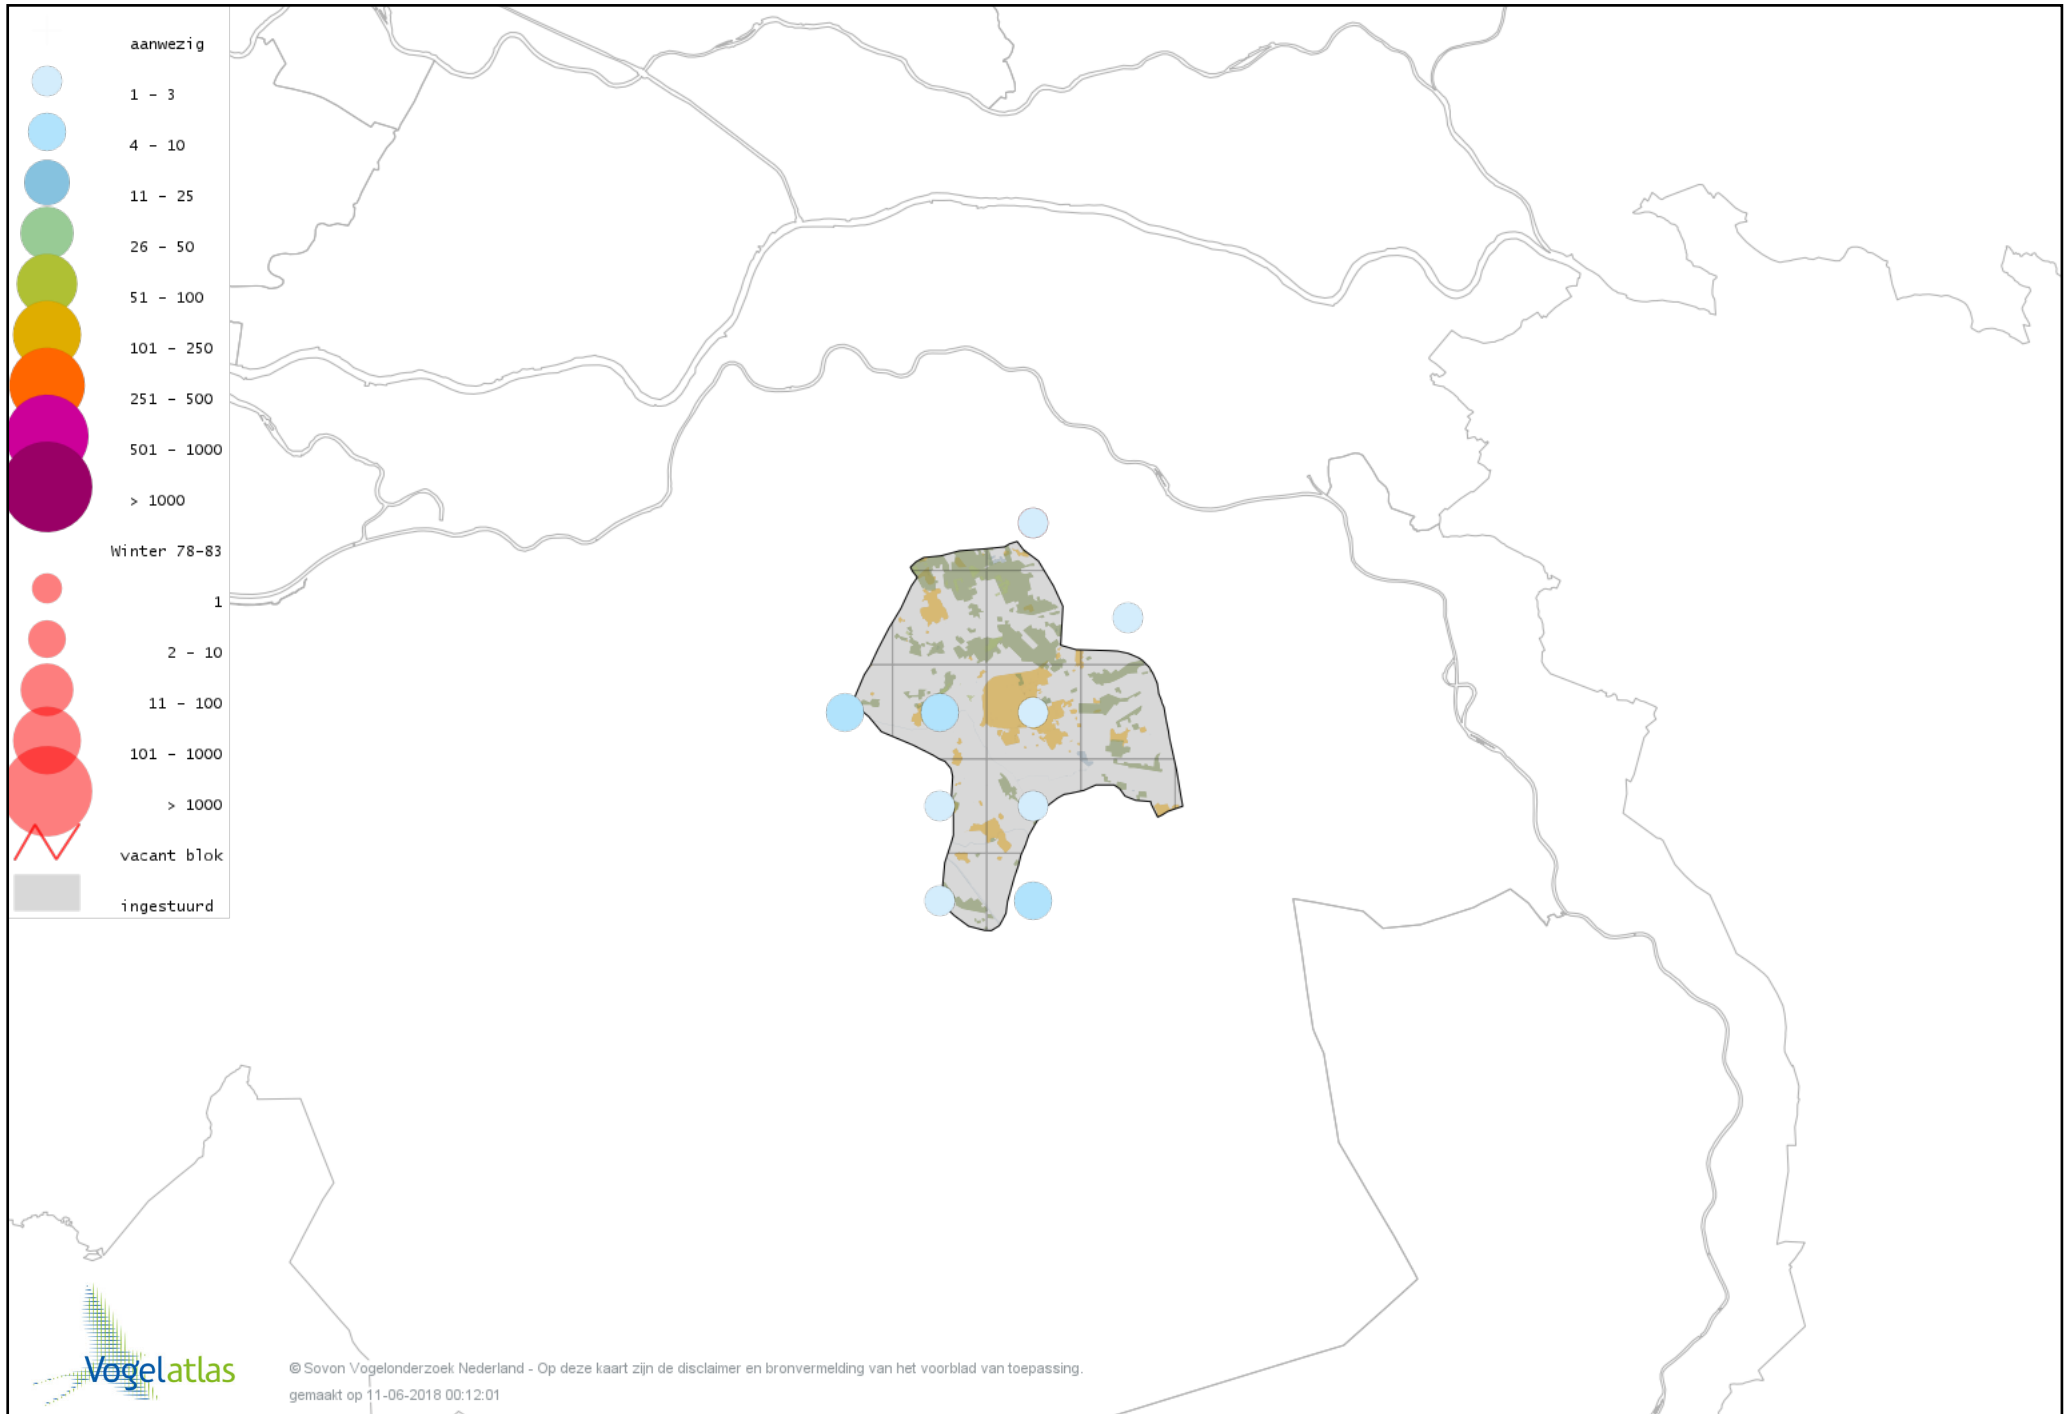

Voorlopige verspreidingskaart Waterral winter

Voorlopige verspreidingskaart Waterhoen winter

Voorlopige verspreidingskaart Meerkoet winter

Voorlopige verspreidingskaart Kraanvogel winter

Voorlopige verspreidingskaart Scholekster winter

Voorlopige verspreidingskaart Goudplevier winter

Voorlopige verspreidingskaart Kievit winter

Voorlopige verspreidingskaart Bokje winter

Voorlopige verspreidingskaart Watersnip winter

Voorlopige verspreidingskaart Houtsnip winter

Voorlopige verspreidingskaart Wulp winter

Voorlopige verspreidingskaart Witgat winter

Voorlopige verspreidingskaart Kokmeeuw winter

Voorlopige verspreidingskaart Stormmeeuw winter

Voorlopige verspreidingskaart Kleine Mantelmeeuw winter