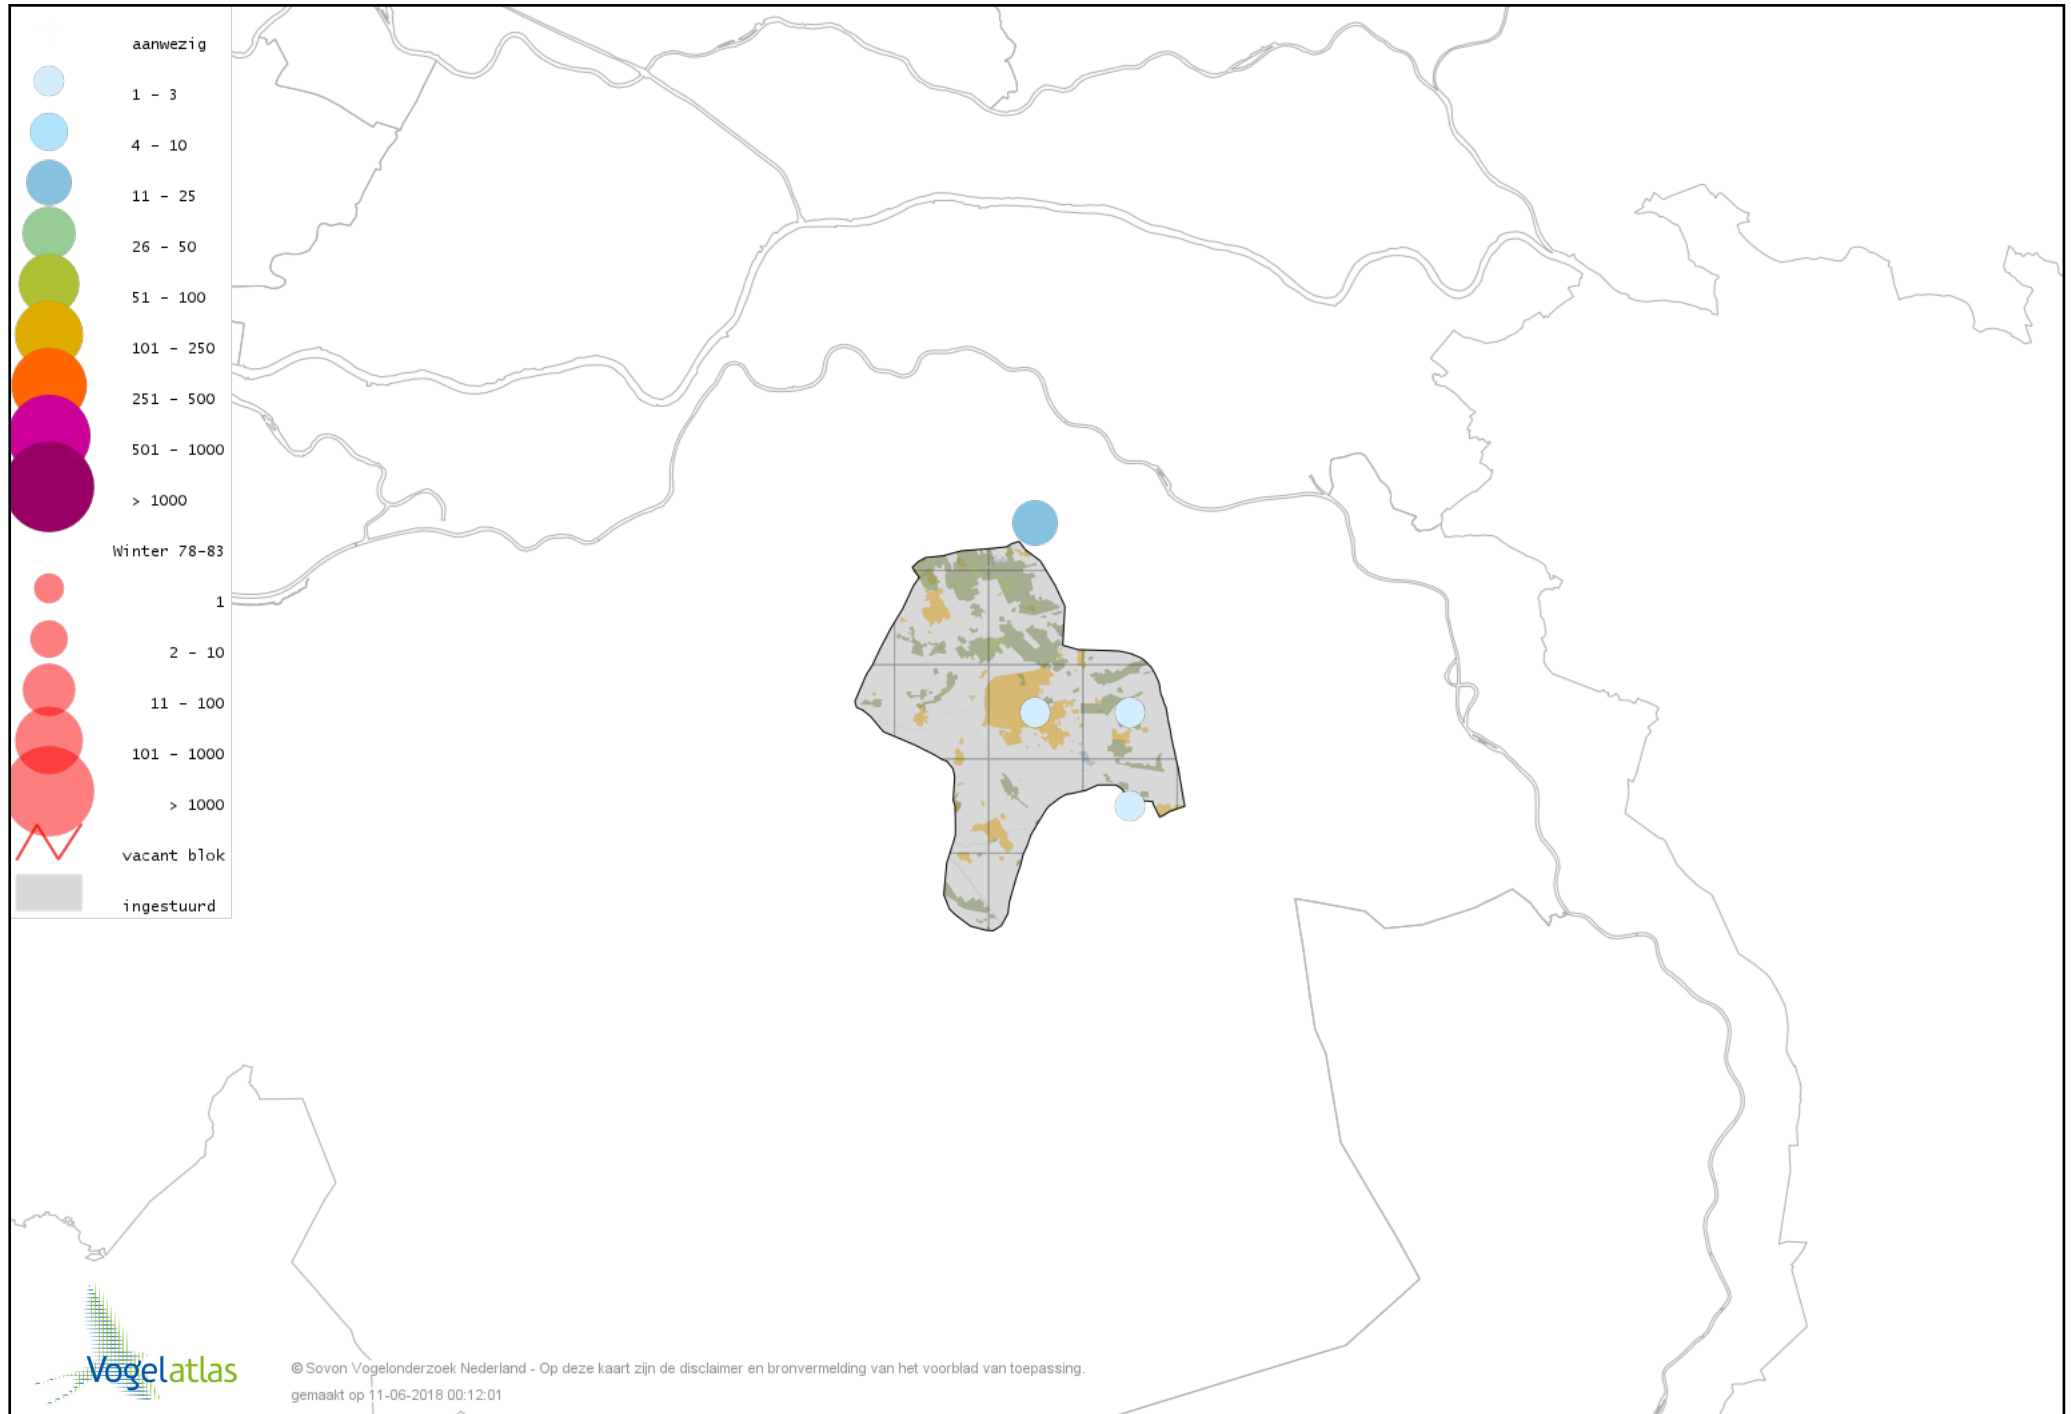

Voorlopige verspreidingskaart Zwarte Zwaan winter

Voorlopige verspreidingskaart Kleine Zwaan winter

Voorlopige verspreidingskaart Wilde Zwaan winter

Voorlopige verspreidingskaart Indische Gans winter

Voorlopige verspreidingskaart Knobbelgans (Chinese) winter

Voorlopige verspreidingskaart Toendrarietgans winter

Voorlopige verspreidingskaart Grauwe Gans winter

Voorlopige verspreidingskaart Soepgans winter

Voorlopige verspreidingskaart Kolgans winter

Voorlopige verspreidingskaart Grote Canadese Gans winter

Voorlopige verspreidingskaart Brandgans winter

Voorlopige verspreidingskaart Rotgans winter

Voorlopige verspreidingskaart Nijlgans winter

Voorlopige verspreidingskaart Casarca winter

Voorlopige verspreidingskaart Bergeend winter

Voorlopige verspreidingskaart Krooneend winter

Voorlopige verspreidingskaart Tafeleend winter

Voorlopige verspreidingskaart Witoogend winter

Voorlopige verspreidingskaart Kuifeend winter

Voorlopige verspreidingskaart Muskuseend winter