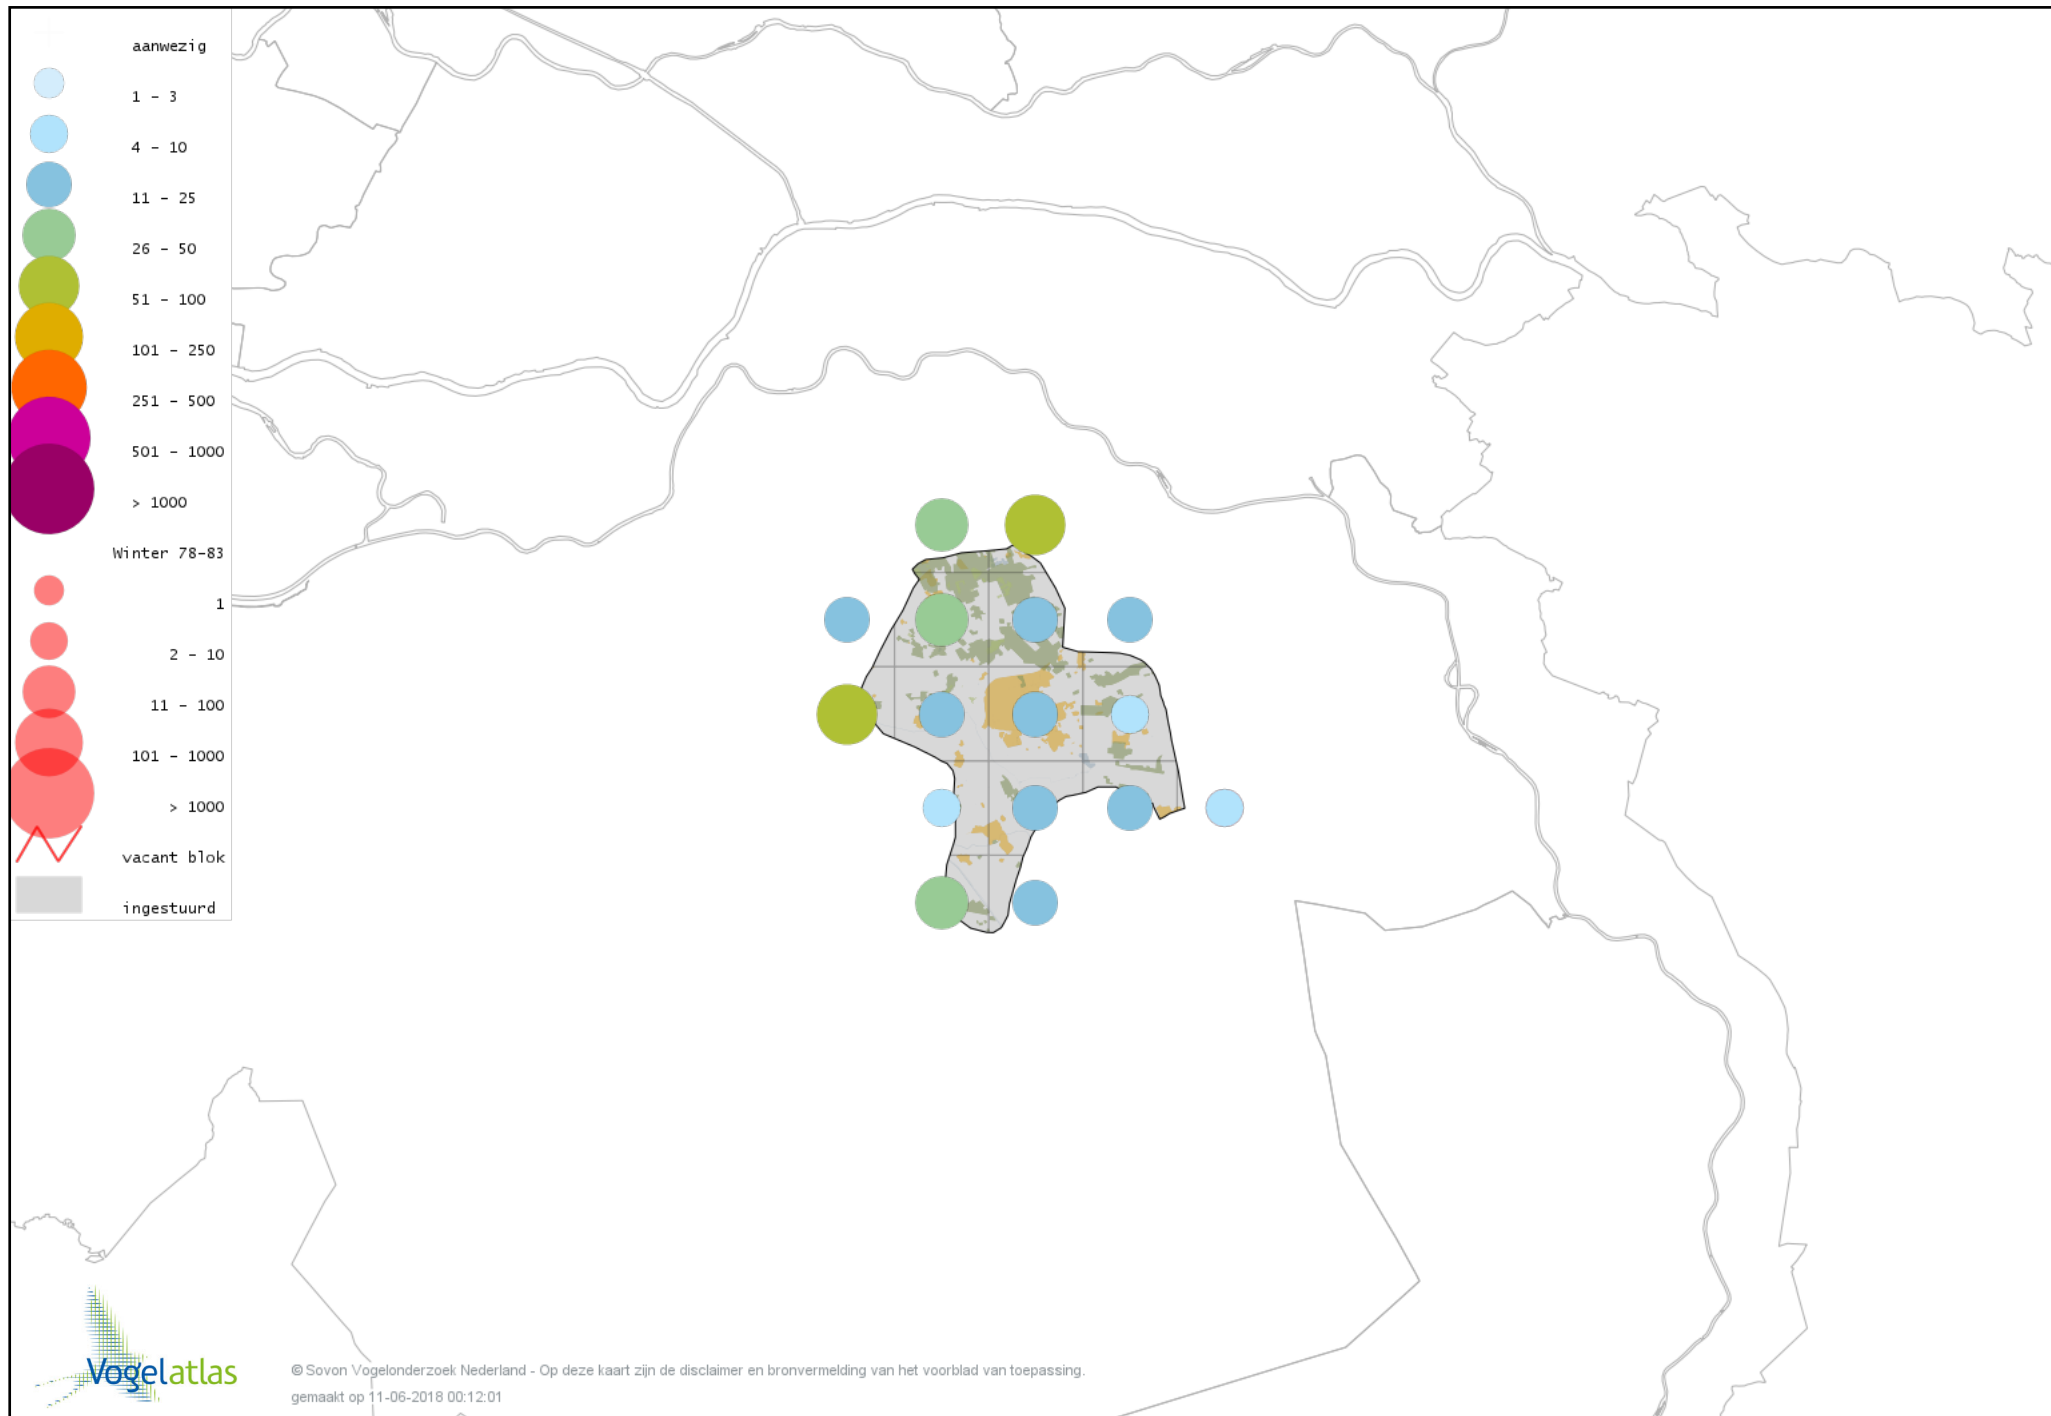

Voorlopige verspreidingskaart Boomleeuwerik winter

Voorlopige verspreidingskaart Veldleeuwerik winter

Voorlopige verspreidingskaart Staartmees winter

Voorlopige verspreidingskaart Tjiftjaf winter

Voorlopige verspreidingskaart Pestvogel winter

Voorlopige verspreidingskaart Boomklever winter

Voorlopige verspreidingskaart Kortsnavelboomkruiper winter

Voorlopige verspreidingskaart Boomkruiper winter

Voorlopige verspreidingskaart Winterkoning winter