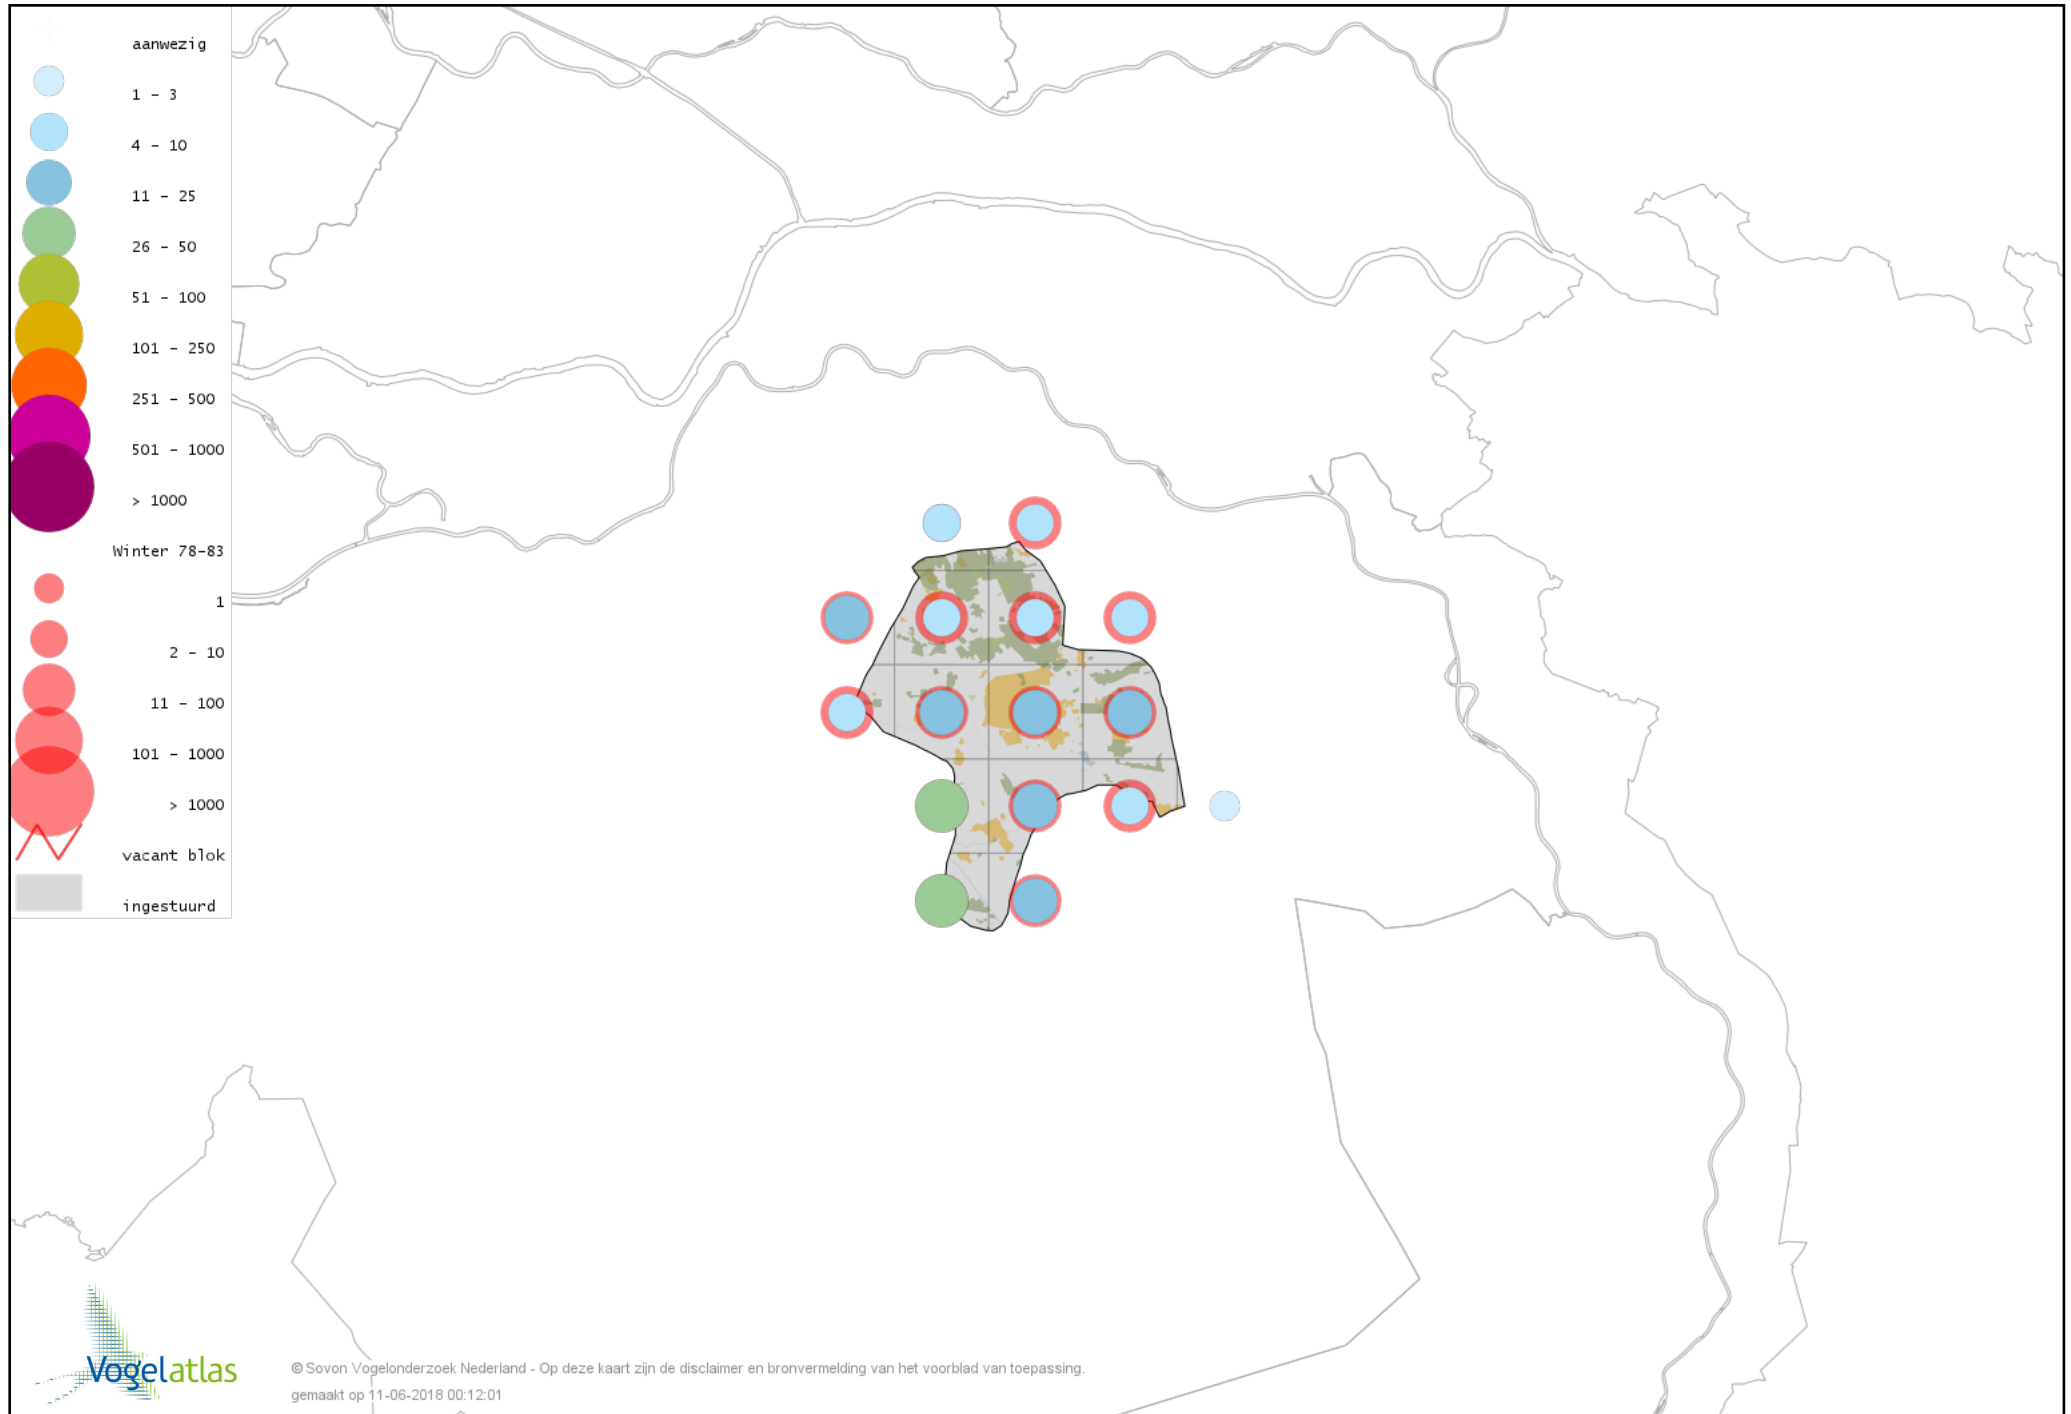

Voorlopige verspreidingskaart Brilduiker winter

Voorlopige verspreidingskaart Kokardezaagbek winter

Voorlopige verspreidingskaart Grote Zaagbek winter

Voorlopige verspreidingskaart Krakeend winter

Voorlopige verspreidingskaart Smient winter

Voorlopige verspreidingskaart Slobeend winter

Voorlopige verspreidingskaart Wilde Eend winter

Voorlopige verspreidingskaart Soepeend winter

Voorlopige verspreidingskaart Pijlstaart winter

Voorlopige verspreidingskaart Wintertaling winter

Voorlopige verspreidingskaart Patrijs winter

Voorlopige verspreidingskaart Kalkoen winter

Voorlopige verspreidingskaart Fazant winter

Voorlopige verspreidingskaart Parelduiker winter

Voorlopige verspreidingskaart Aalscholver winter

Voorlopige verspreidingskaart Grote Aalscholver winter

Voorlopige verspreidingskaart Roerdomp winter

Voorlopige verspreidingskaart Kleine Zilverreiger winter

Voorlopige verspreidingskaart Grote Zilverreiger winter