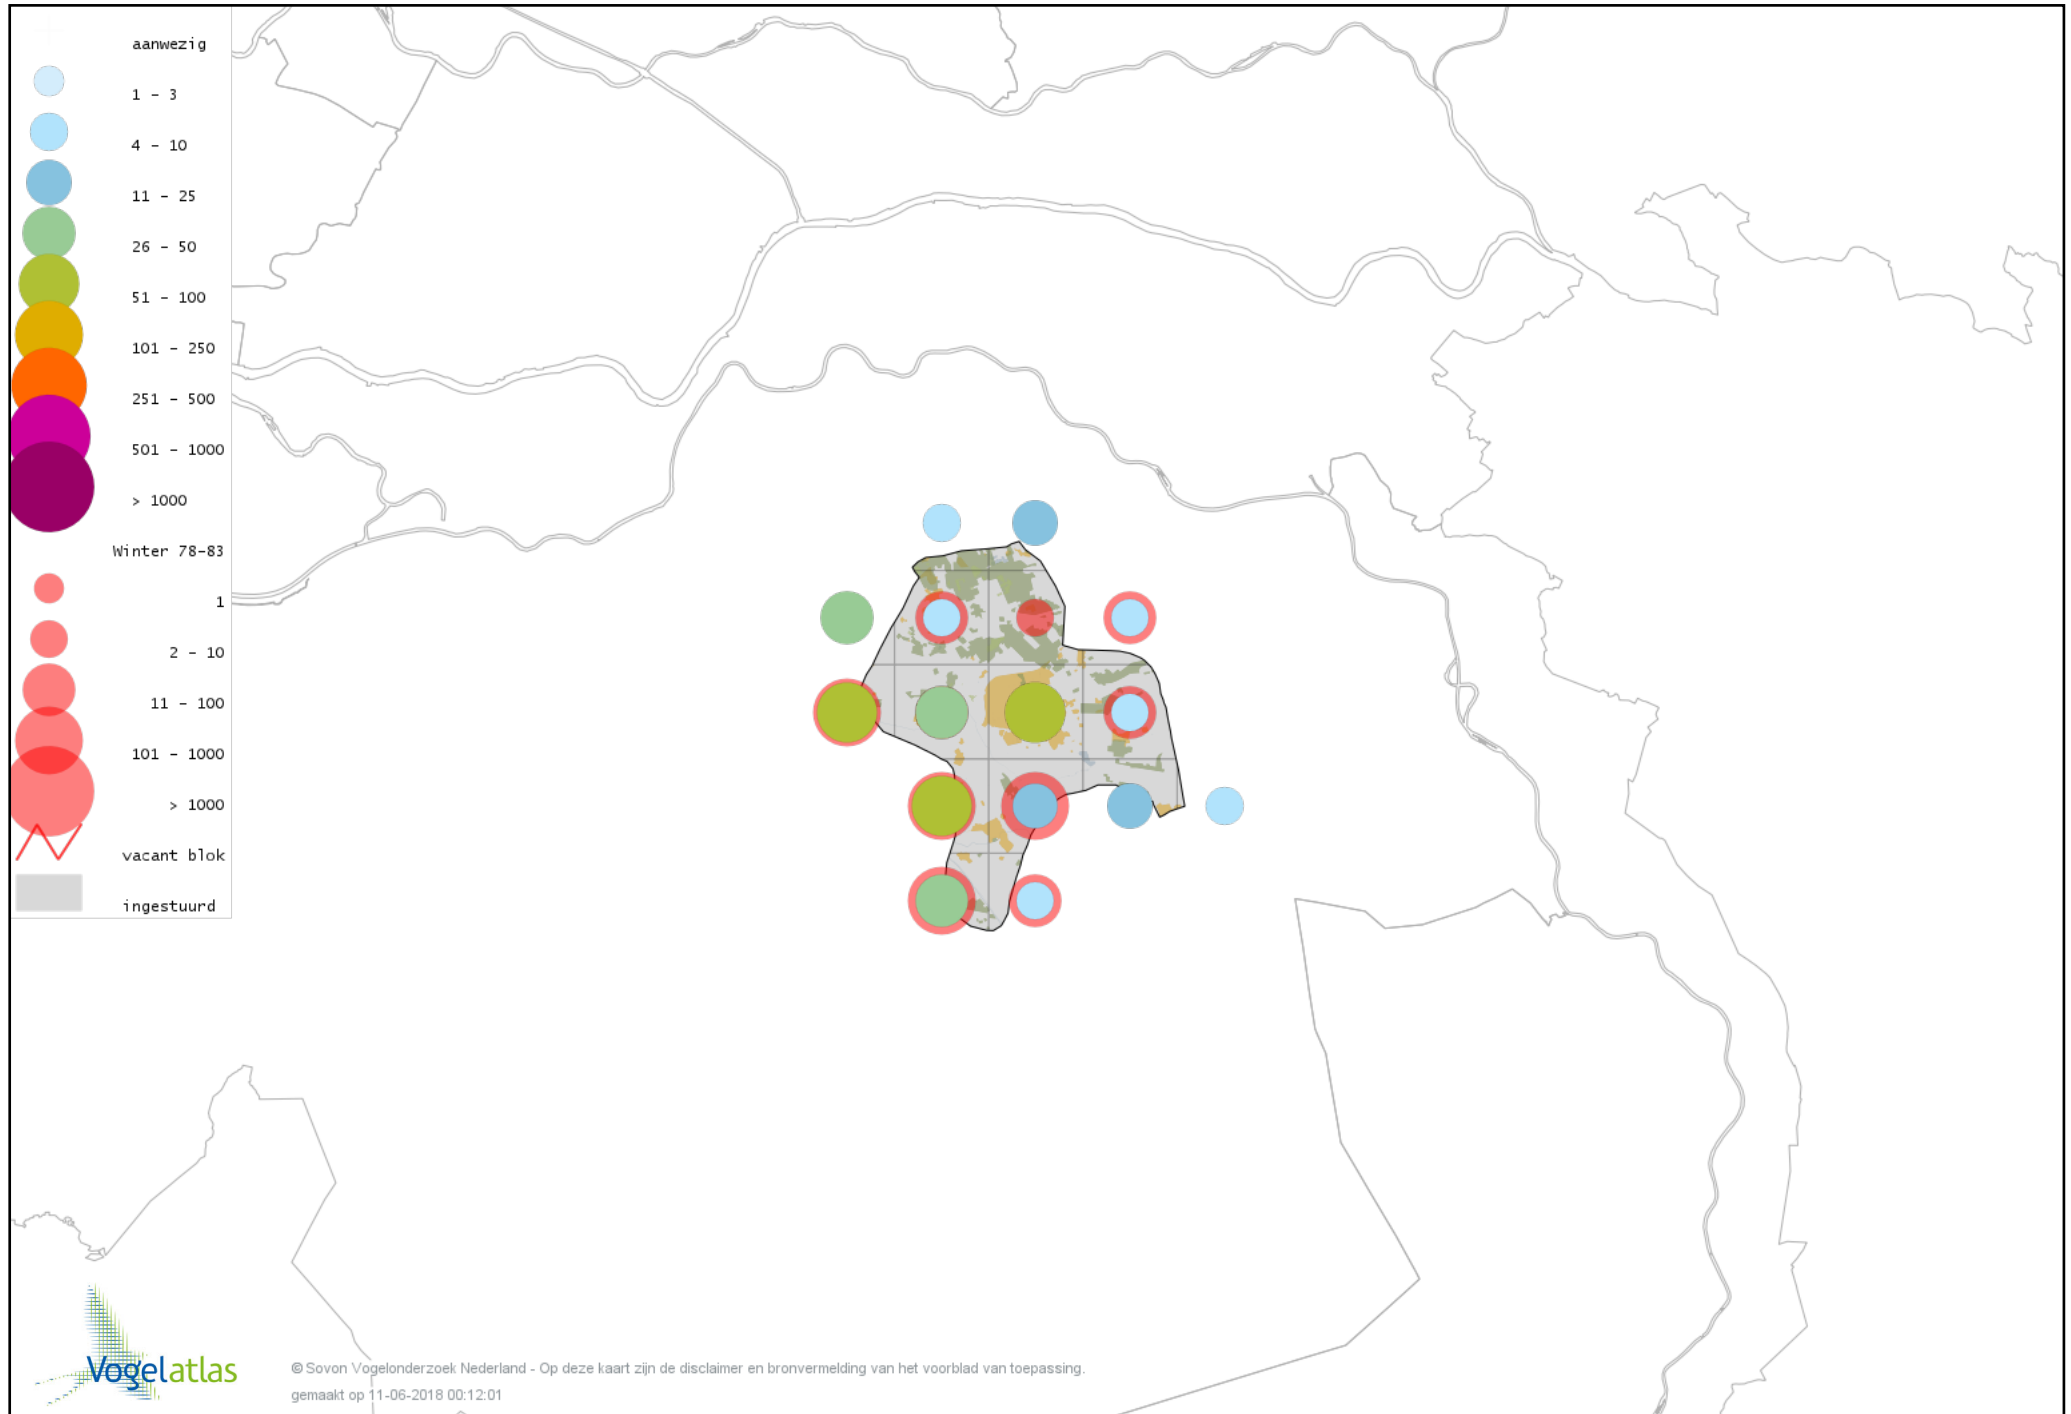

Voorlopige verspreidingskaart Rode Wouw winter

Voorlopige verspreidingskaart Zearend winter

Voorlopige verspreidingskaart Bruine Kiekendief winter

Voorlopige verspreidingskaart Blauwe Kiekendief winter

Voorlopige verspreidingskaart Havik winter

Voorlopige verspreidingskaart Sperwer winter

Voorlopige verspreidingskaart Buizerd winter

Voorlopige verspreidingskaart Torenvalk winter

Voorlopige verspreidingskaart Smelleken winter

Voorlopige verspreidingskaart Slechtvalk winter

Voorlopige verspreidingskaart Waterral winter

Voorlopige verspreidingskaart Waterhoen winter

Voorlopige verspreidingskaart Meerkoet winter

Voorlopige verspreidingskaart Kraanvogel winter

Voorlopige verspreidingskaart Scholekster winter

Voorlopige verspreidingskaart Goudplevier winter

Voorlopige verspreidingskaart Kievit winter

Voorlopige verspreidingskaart Bokje winter

Voorlopige verspreidingskaart Watersnip winter

Voorlopige verspreidingskaart Houtsnip winter