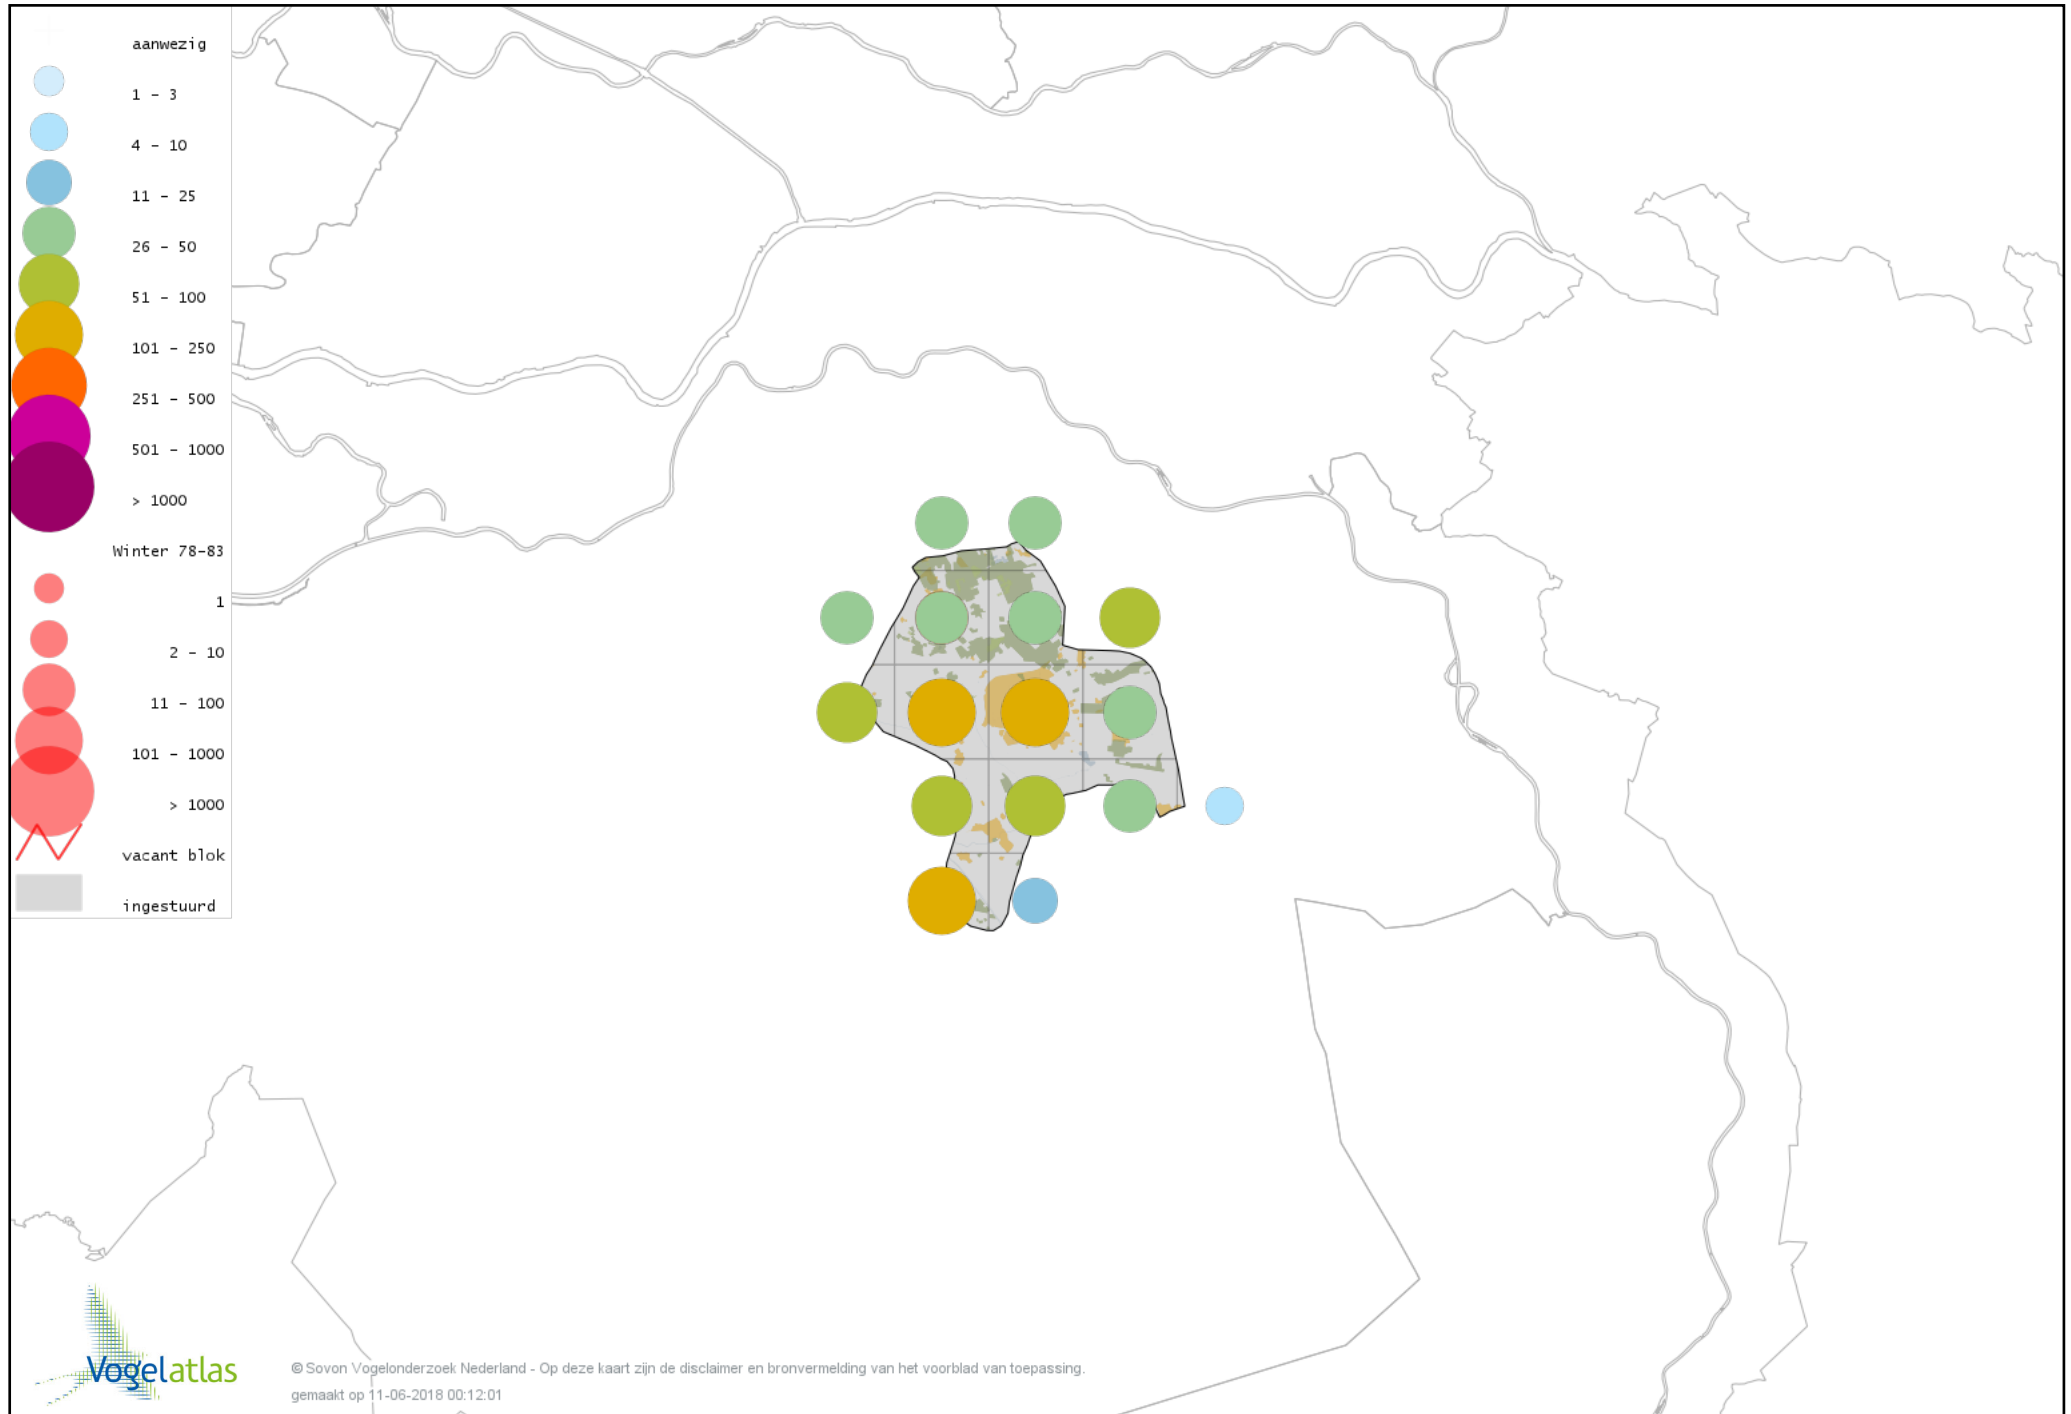

Voorlopige verspreidingskaart Grote Lijster winter

Voorlopige verspreidingskaart Roodborst winter

Voorlopige verspreidingskaart Zwarte Roodstaart winter

Voorlopige verspreidingskaart Roodborsttapuit winter

Voorlopige verspreidingskaart Graspieper winter

Voorlopige verspreidingskaart Waterpieper winter

Voorlopige verspreidingskaart Zebravink winter

Voorlopige verspreidingskaart Vink winter

Voorlopige verspreidingskaart Keep winter

Voorlopige verspreidingskaart Groenling winter

Voorlopige verspreidingskaart Putter winter

Voorlopige verspreidingskaart Sijs winter

Voorlopige verspreidingskaart Kneu winter

Voorlopige verspreidingskaart Kleine Barmsijs winter

Voorlopige verspreidingskaart Grote Barmsijs winter

Voorlopige verspreidingskaart Barmsijs (Grote of Kleine) winter

Voorlopige verspreidingskaart Kruisbek winter

Voorlopige verspreidingskaart Grote Kruisbek winter