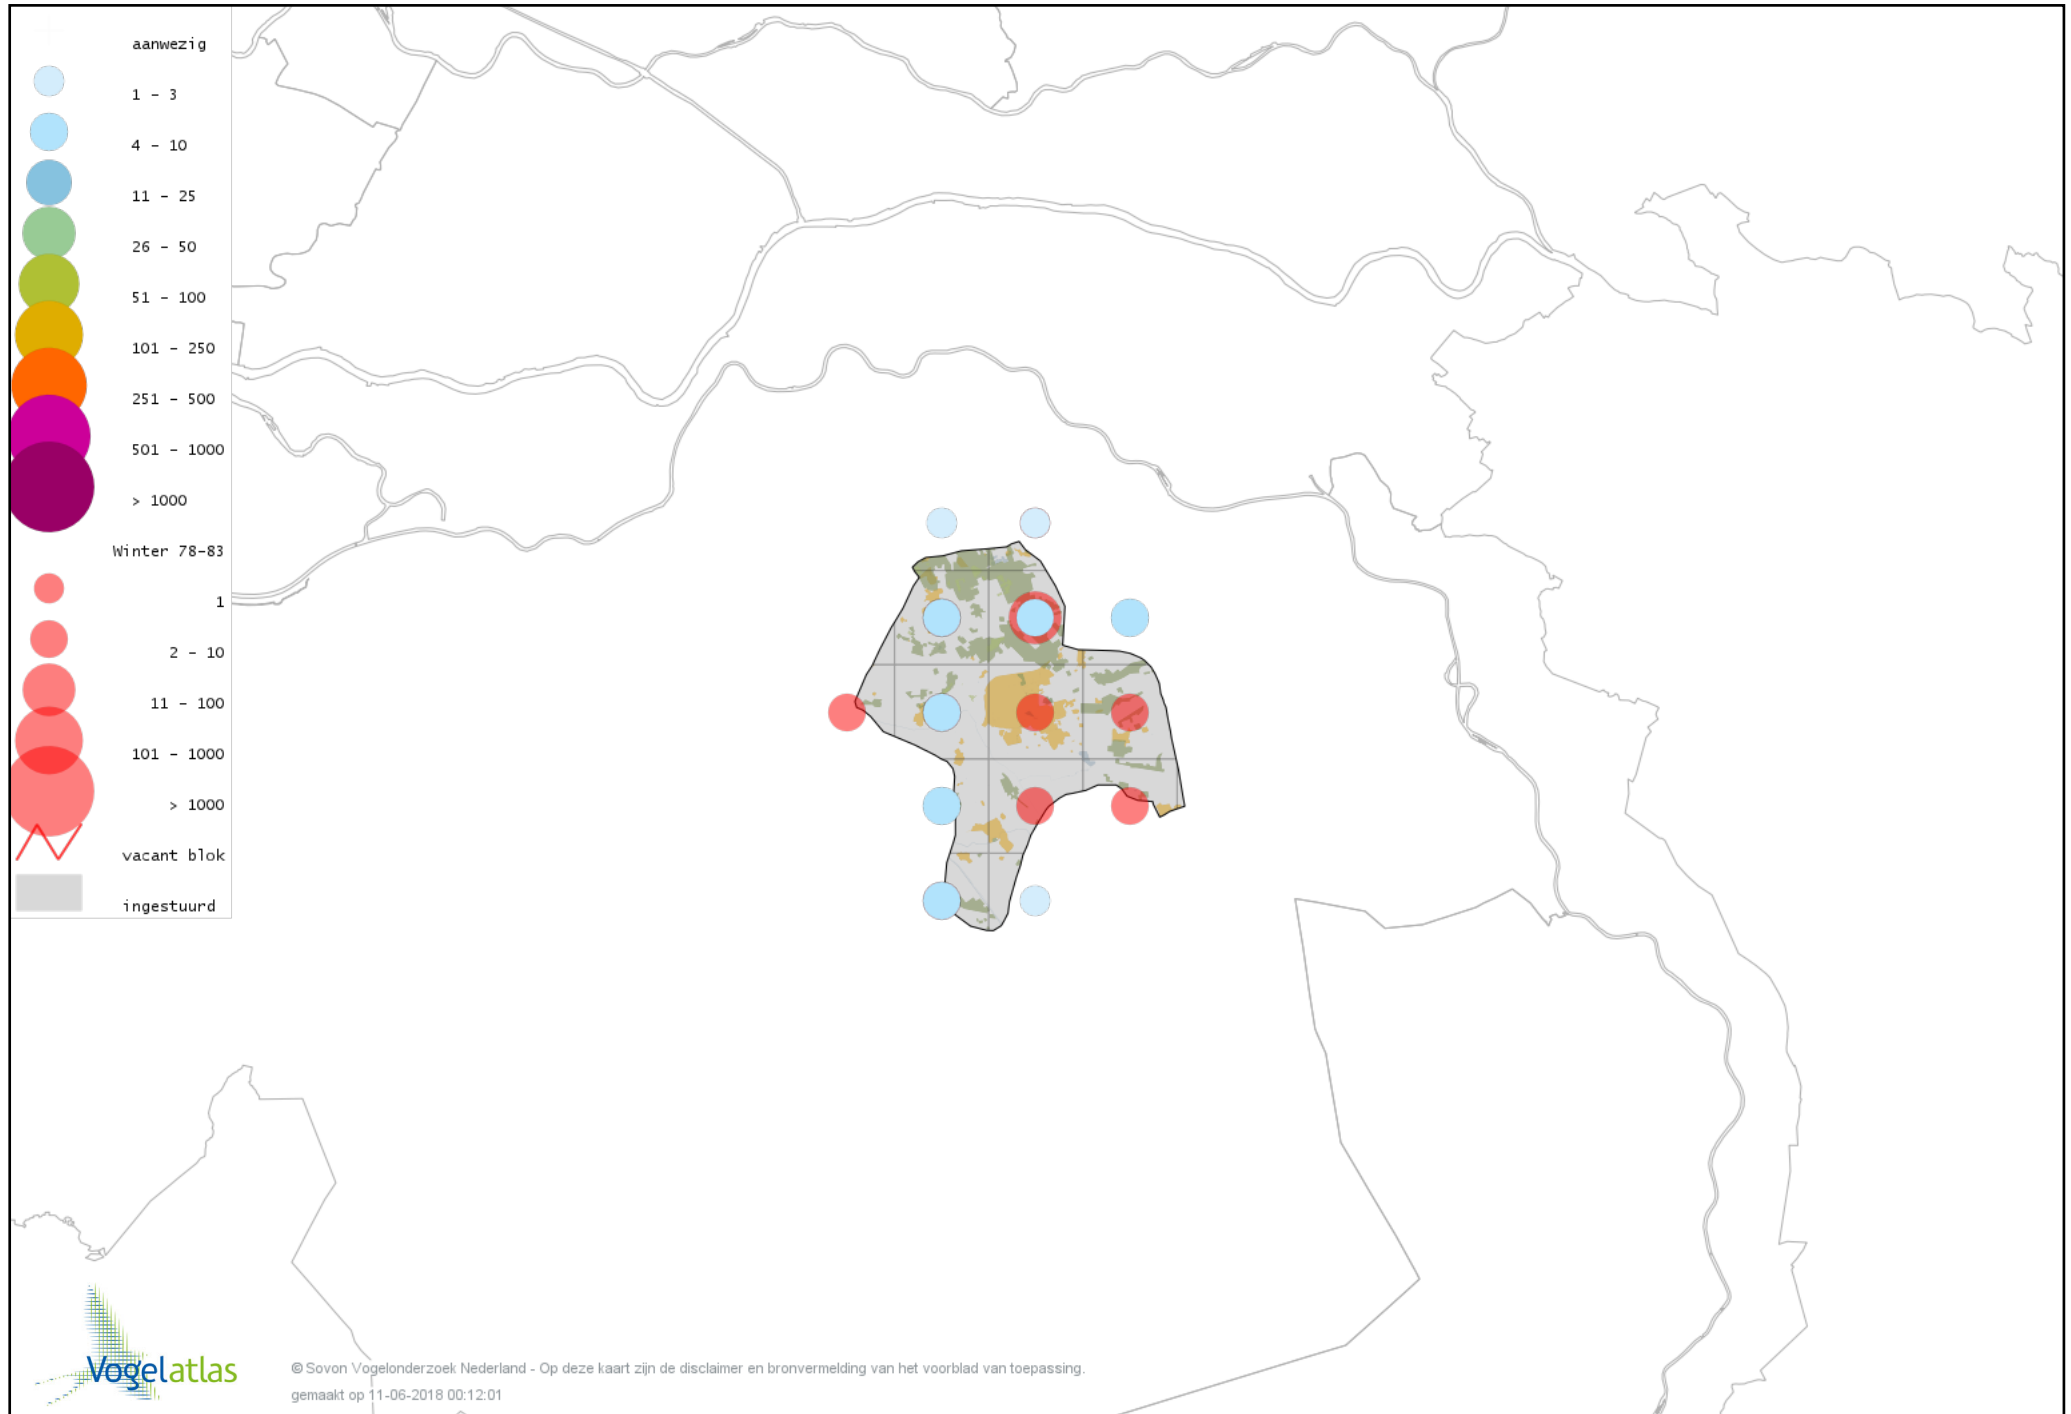

Voorlopige verspreidingskaart Waterral winter

Voorlopige verspreidingskaart Waterhoen winter

Voorlopige verspreidingskaart Meerkoet winter

Voorlopige verspreidingskaart Kraanvogel winter

Voorlopige verspreidingskaart Scholekster winter

Voorlopige verspreidingskaart Goudplevier winter

Voorlopige verspreidingskaart Kievit winter

Voorlopige verspreidingskaart Bokje winter

Voorlopige verspreidingskaart Watersnip winter

Voorlopige verspreidingskaart Houtsnip winter

Voorlopige verspreidingskaart Wulp winter

Voorlopige verspreidingskaart Witgat winter

Voorlopige verspreidingskaart Kokmeeuw winter

Voorlopige verspreidingskaart Stormmeeuw winter

Voorlopige verspreidingskaart Kleine Mantelmeeuw winter