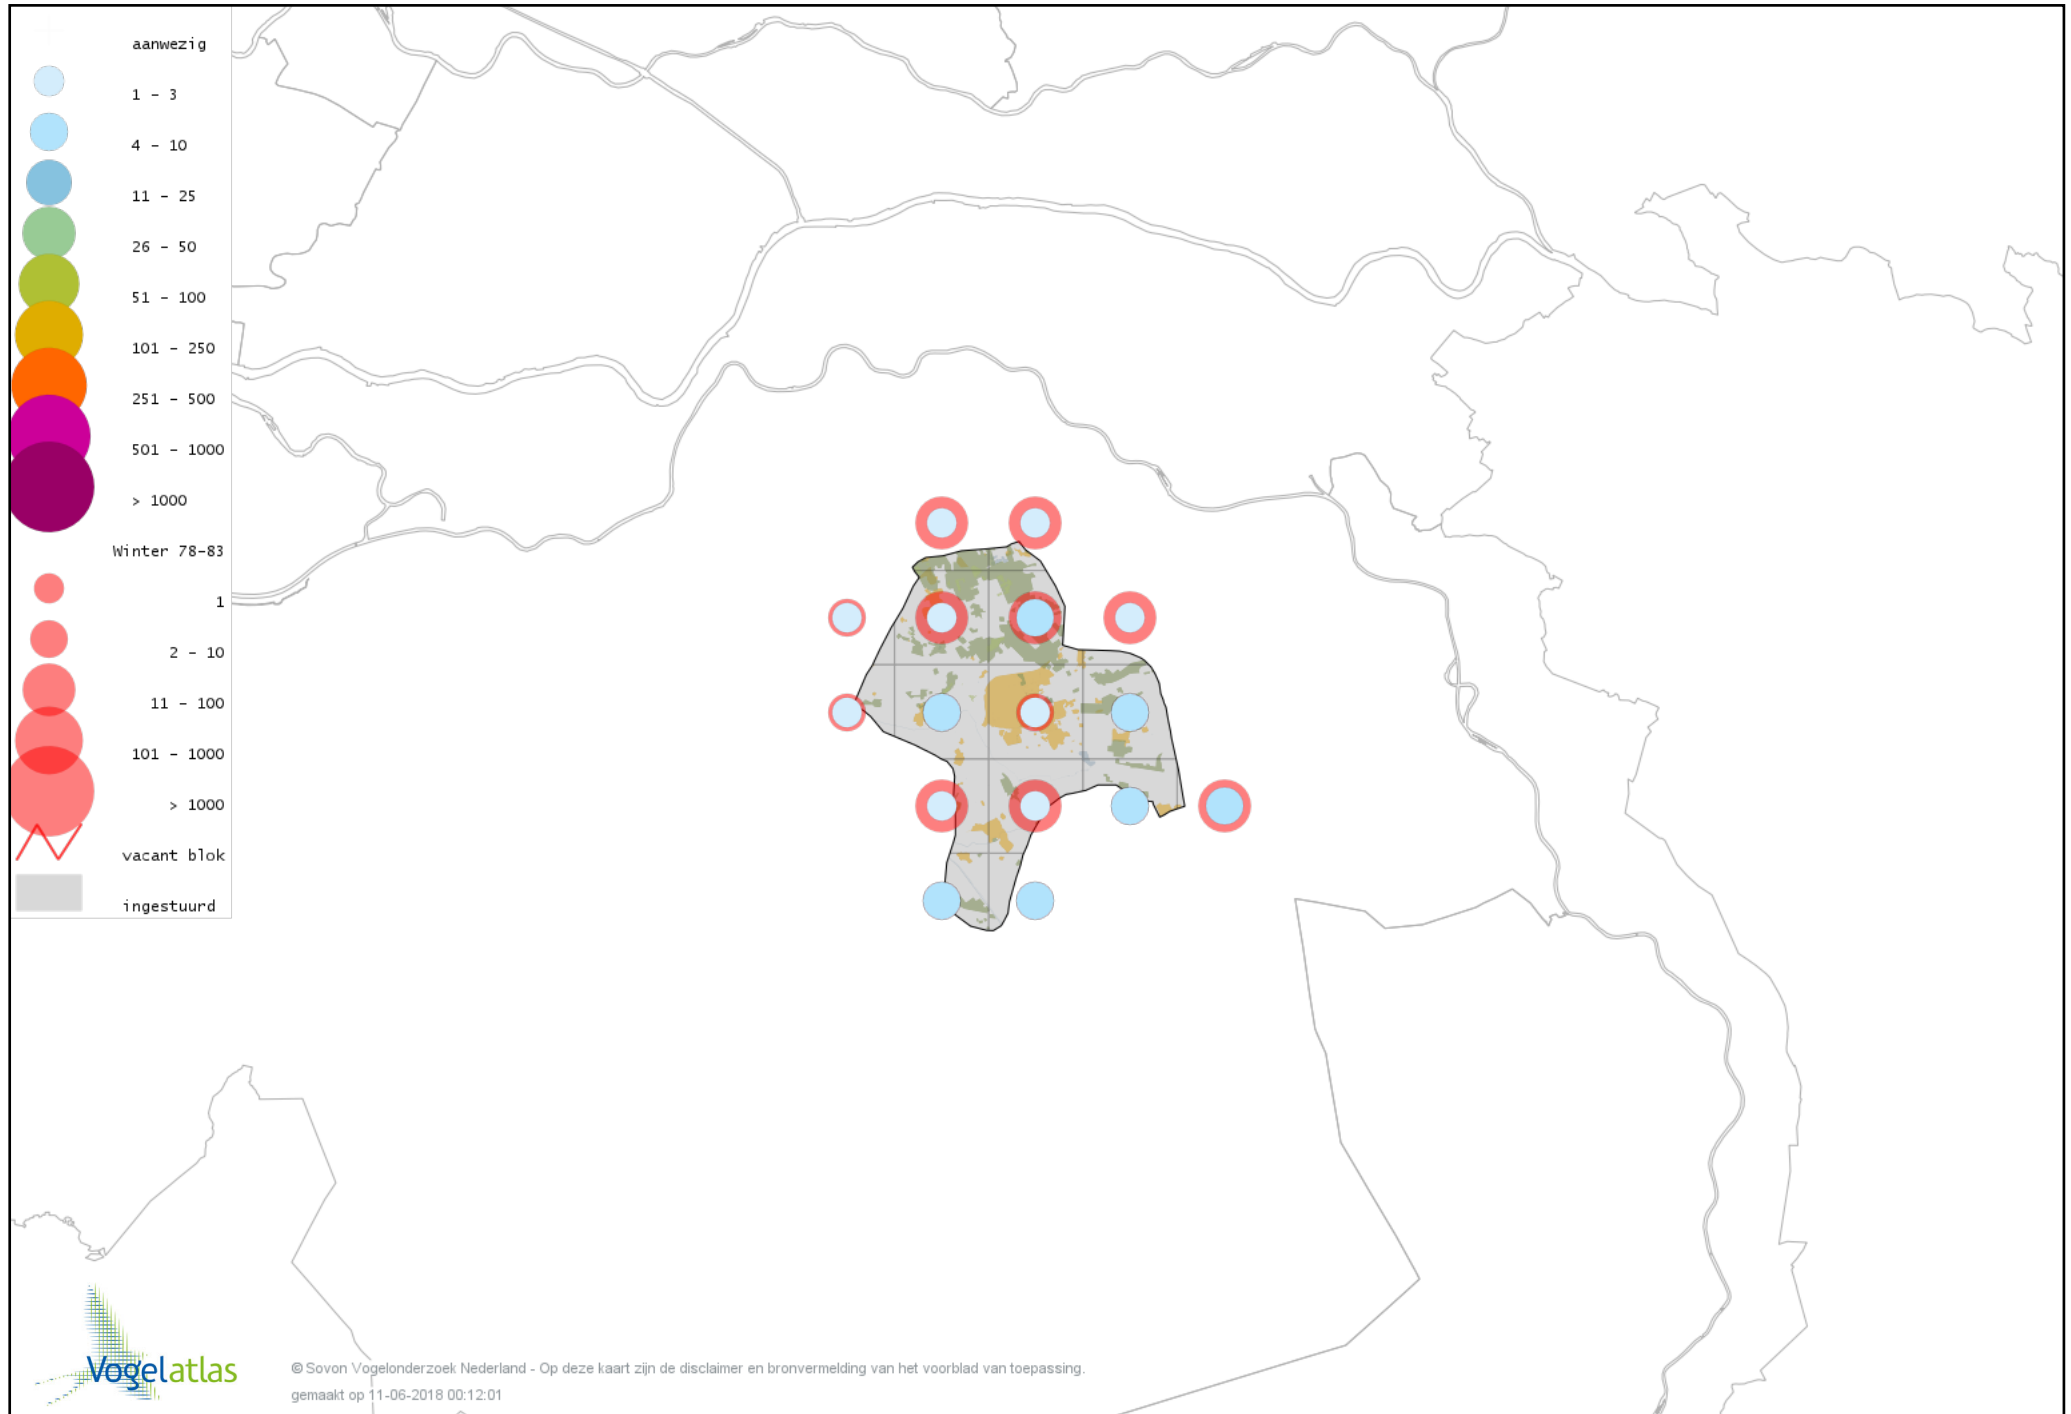

Voorlopige verspreidingskaart Blauwe Reiger winter

Voorlopige verspreidingskaart Ooievaar winter

Voorlopige verspreidingskaart Dodaars winter

Voorlopige verspreidingskaart Fuut winter

Voorlopige verspreidingskaart Geoorde Fuut winter

Voorlopige verspreidingskaart Rode Wouw winter

Voorlopige verspreidingskaart Zearend winter

Voorlopige verspreidingskaart Bruine Kiekendief winter

Voorlopige verspreidingskaart Blauwe Kiekendief winter

Voorlopige verspreidingskaart Havik winter

Voorlopige verspreidingskaart Sperwer winter

Voorlopige verspreidingskaart Buizerd winter

Voorlopige verspreidingskaart Torenvalk winter

Voorlopige verspreidingskaart Smelleken winter

Voorlopige verspreidingskaart Slechtvalk winter

Voorlopige verspreidingskaart Waterral winter

Voorlopige verspreidingskaart Waterhoen winter

Voorlopige verspreidingskaart Meerkoet winter

Voorlopige verspreidingskaart Kraanvogel winter

Voorlopige verspreidingskaart Scholekster winter