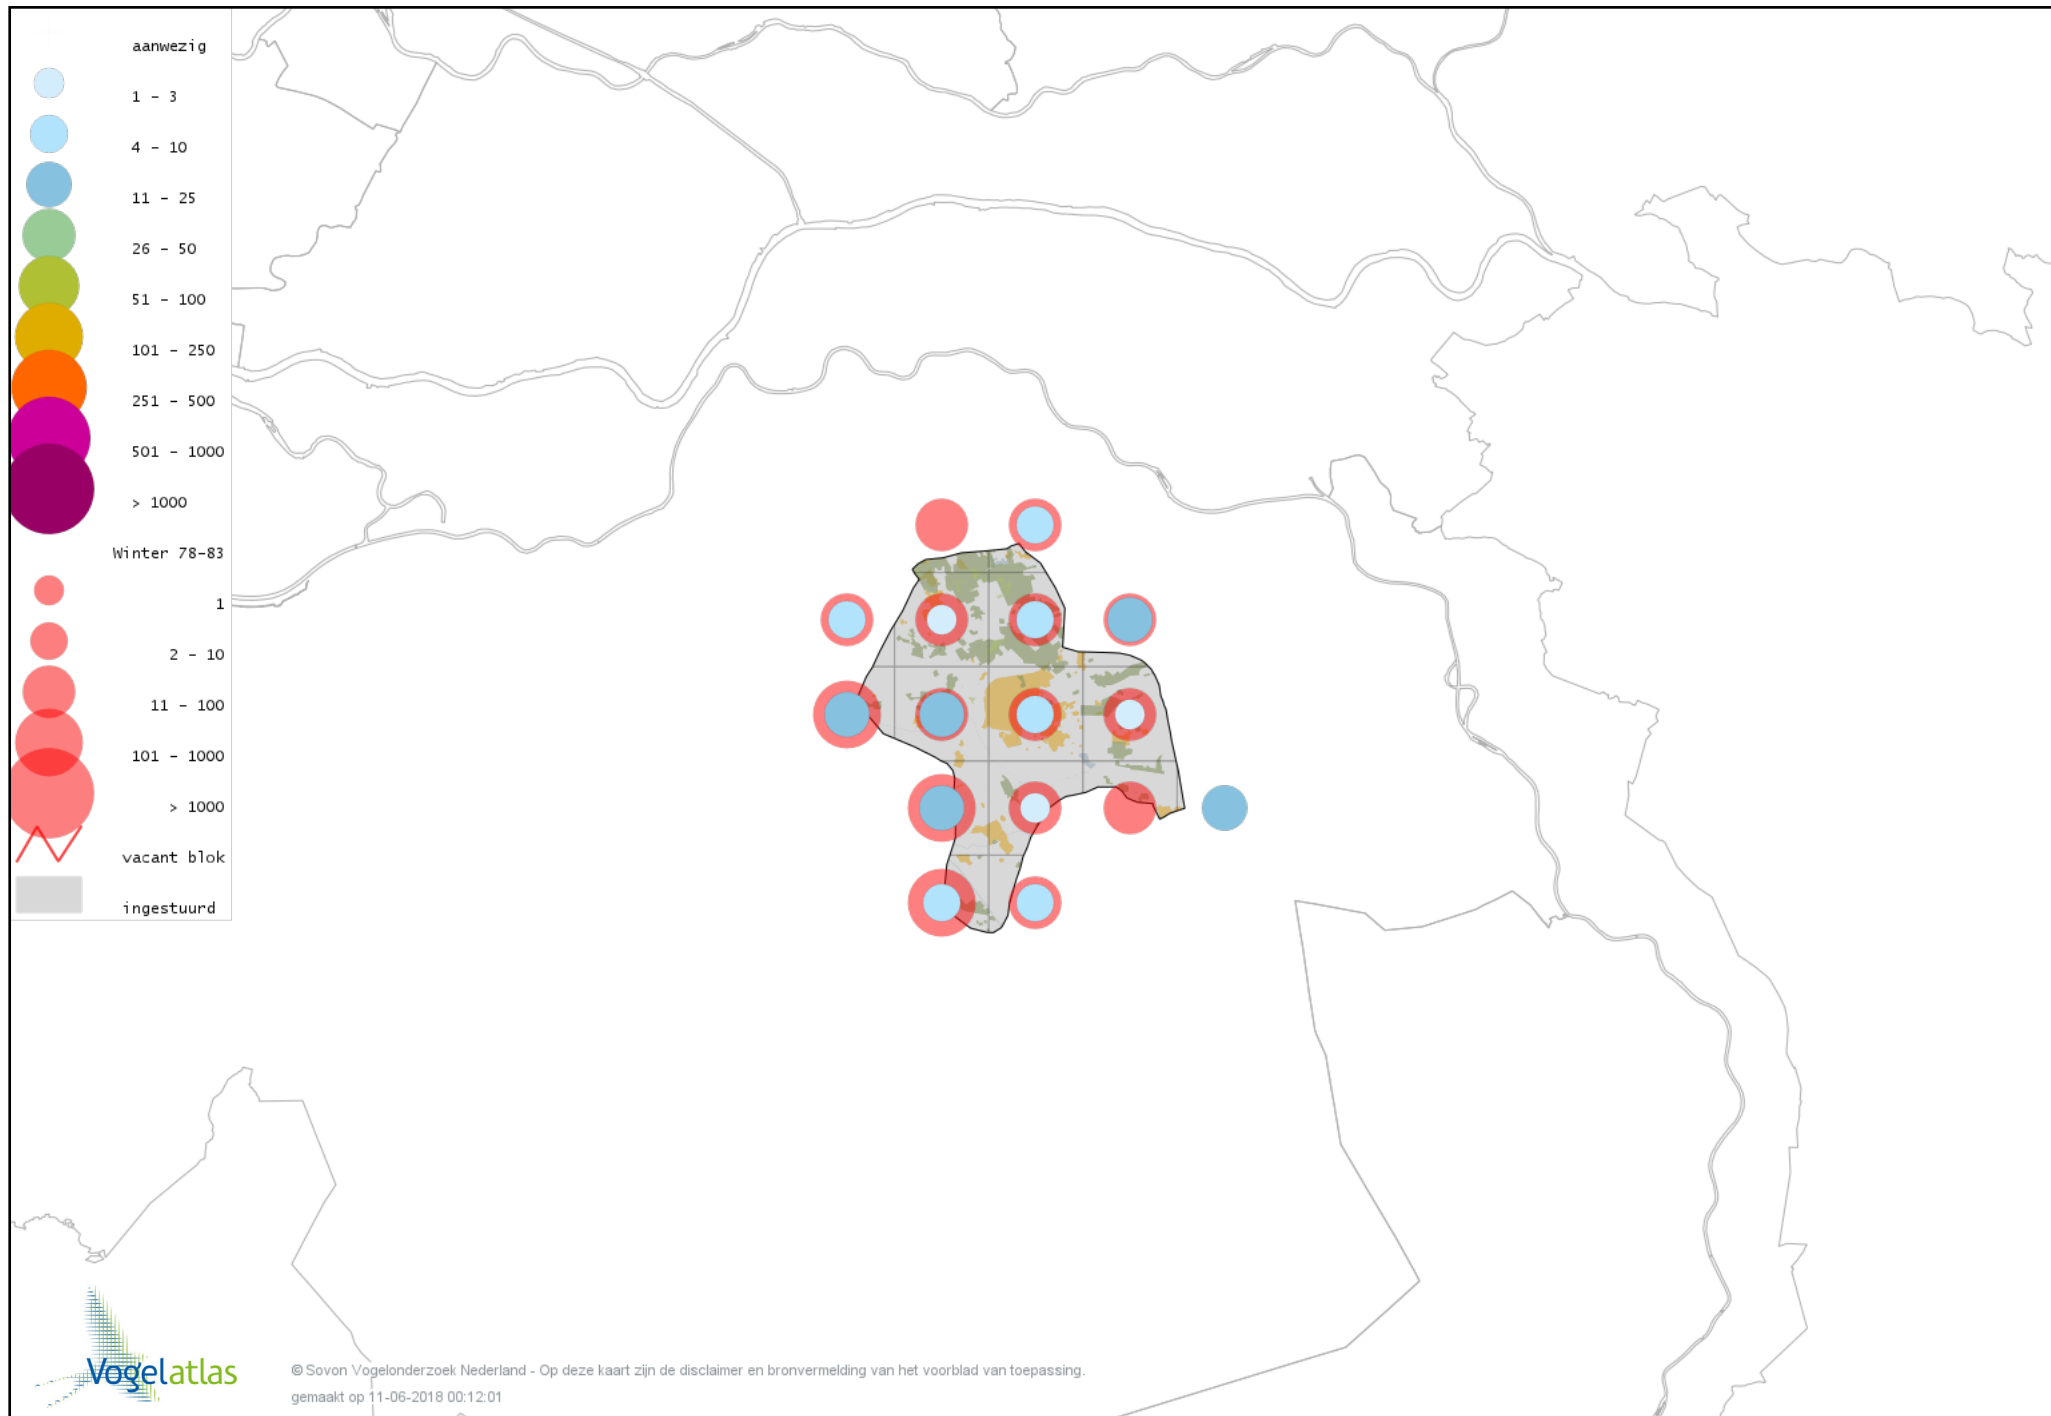

Voorlopige verspreidingskaart Brilduiker winter

Voorlopige verspreidingskaart Kokardezaagbek winter

Voorlopige verspreidingskaart Grote Zaagbek winter

Voorlopige verspreidingskaart Krakeend winter

Voorlopige verspreidingskaart Smient winter

Voorlopige verspreidingskaart Slobeend winter

Voorlopige verspreidingskaart Wilde Eend winter

Voorlopige verspreidingskaart Soepeend winter

Voorlopige verspreidingskaart Pijlstaart winter

Voorlopige verspreidingskaart Wintertaling winter

Voorlopige verspreidingskaart Patrijs winter

Voorlopige verspreidingskaart Kalkoen winter

Voorlopige verspreidingskaart Fazant winter

Voorlopige verspreidingskaart Parelduiker winter

Voorlopige verspreidingskaart Aalscholver winter

Voorlopige verspreidingskaart Grote Aalscholver winter

Voorlopige verspreidingskaart Roerdomp winter

Voorlopige verspreidingskaart Kleine Zilverreiger winter

Voorlopige verspreidingskaart Grote Zilverreiger winter