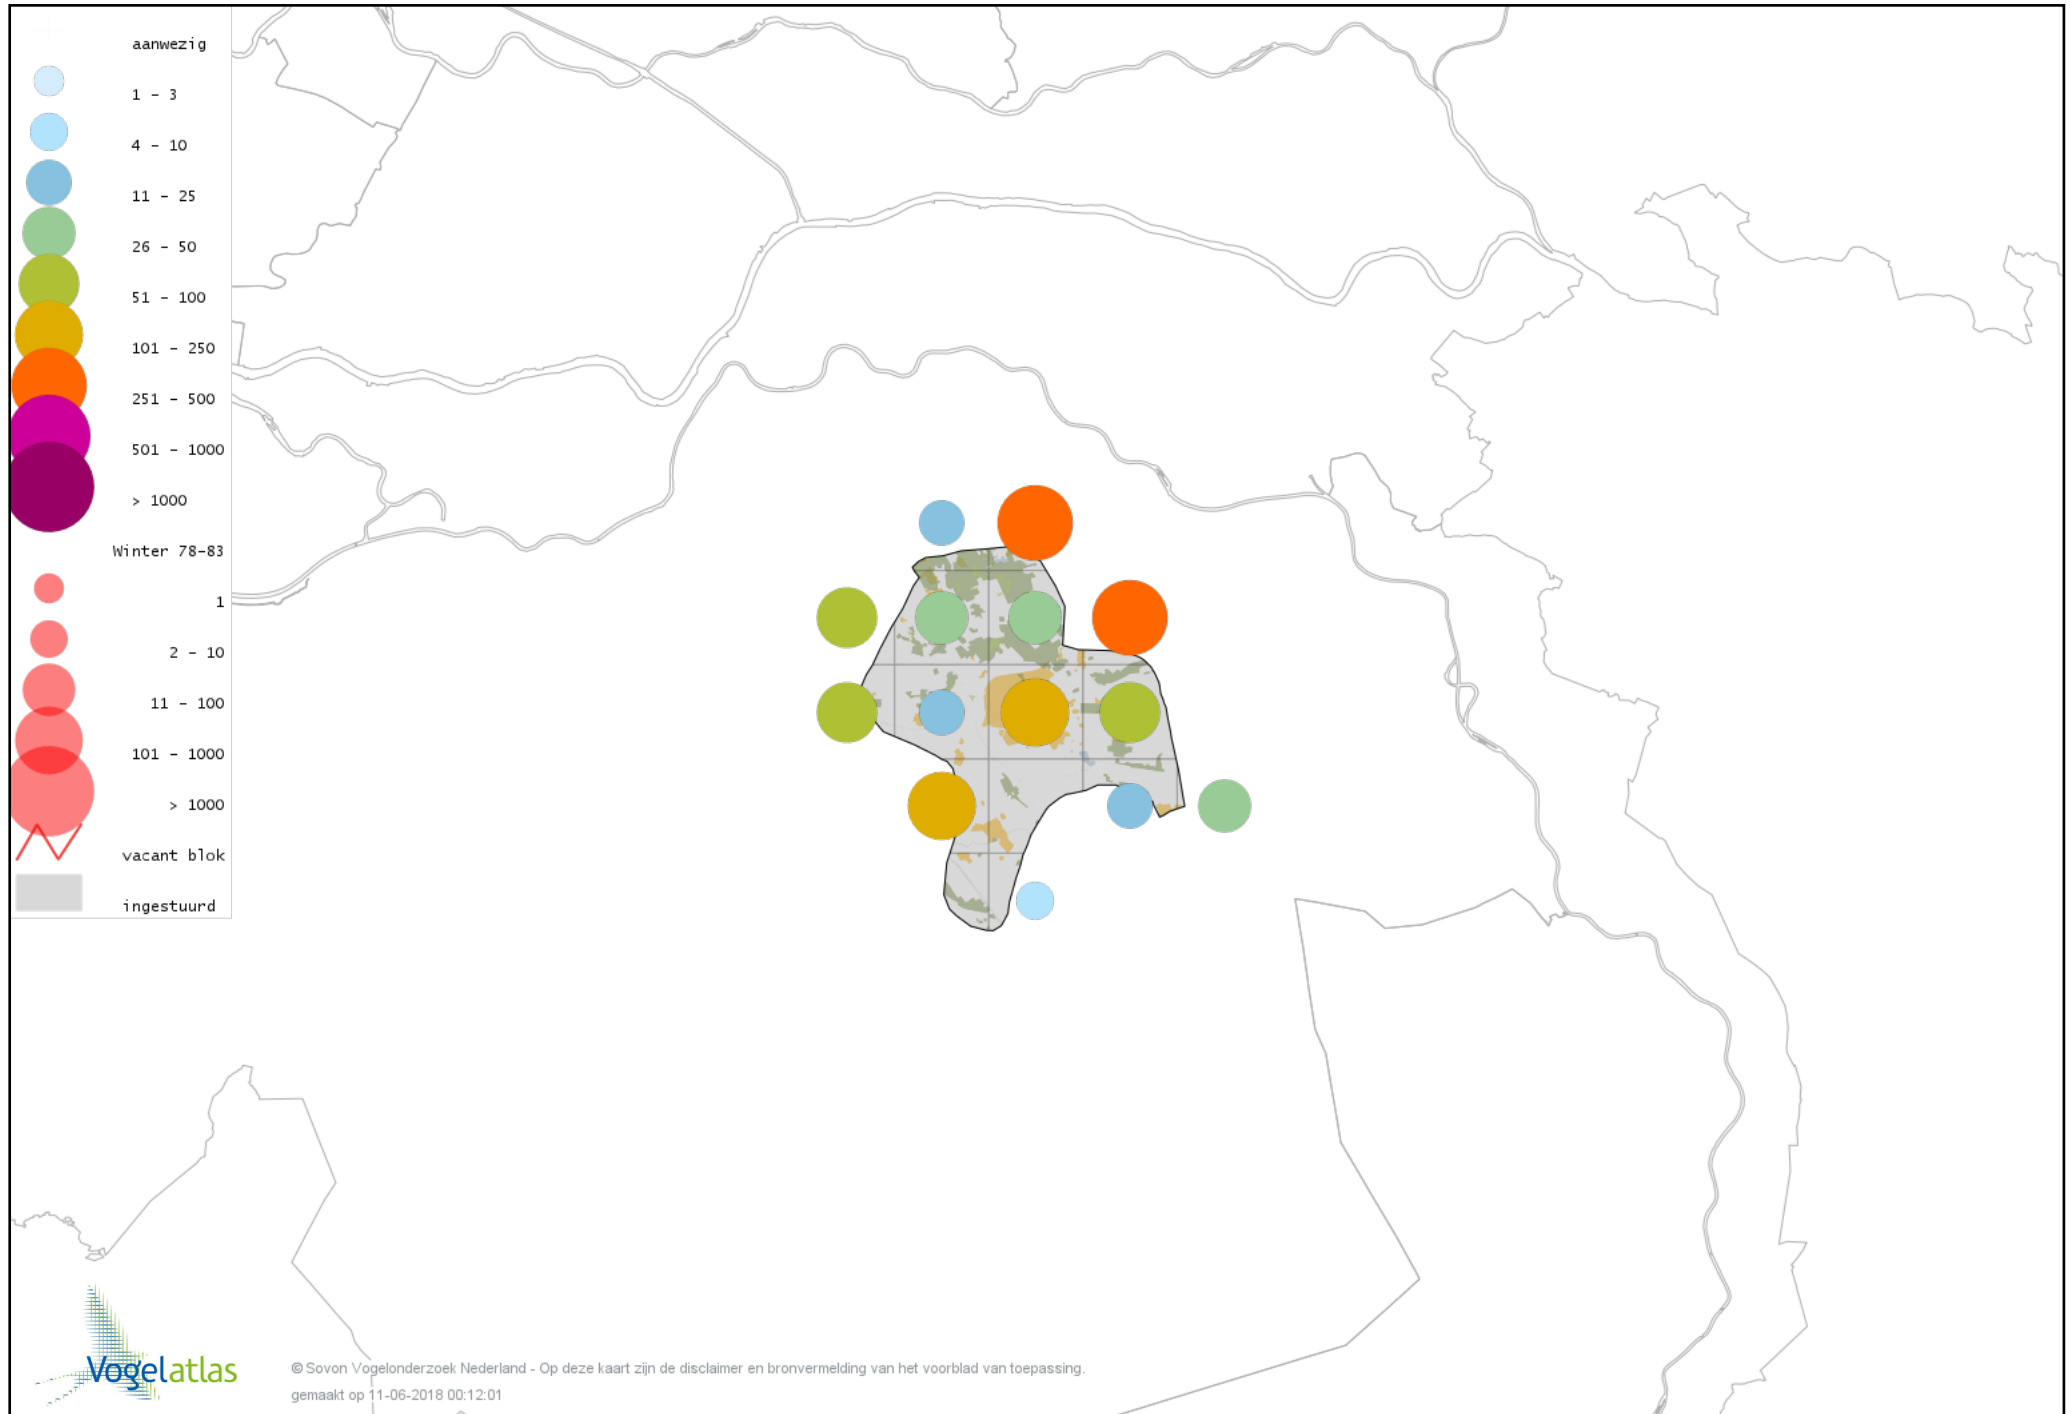

De kleurtint (blauw) is de beste referentie voor de tot nu toe waargenomen aantalsklasse.

De stipgrootte is relatief. Vergelijk daarvoor de atlasblok grootte van de legenda met die van het kaartbeeld.

Voorlopige verspreidingskaart Knobbelzwaan winter

Voorlopige verspreidingskaart Zwarte Zwaan winter

Voorlopige verspreidingskaart Kleine Zwaan winter

Voorlopige verspreidingskaart Wilde Zwaan winter

Voorlopige verspreidingskaart Indische Gans winter

Voorlopige verspreidingskaart Knobbelgans (Chinese) winter

Voorlopige verspreidingskaart Toendrarietgans winter

Voorlopige verspreidingskaart Grauwe Gans winter

Voorlopige verspreidingskaart Soepgans winter

Voorlopige verspreidingskaart Kolgans winter

Voorlopige verspreidingskaart Grote Canadese Gans winter

Voorlopige verspreidingskaart Krooneend winter

Voorlopige verspreidingskaart Tafeleend winter

Voorlopige verspreidingskaart Witoogend winter

Voorlopige verspreidingskaart Kuifeend winter

Voorlopige verspreidingskaart Muskuseend winter