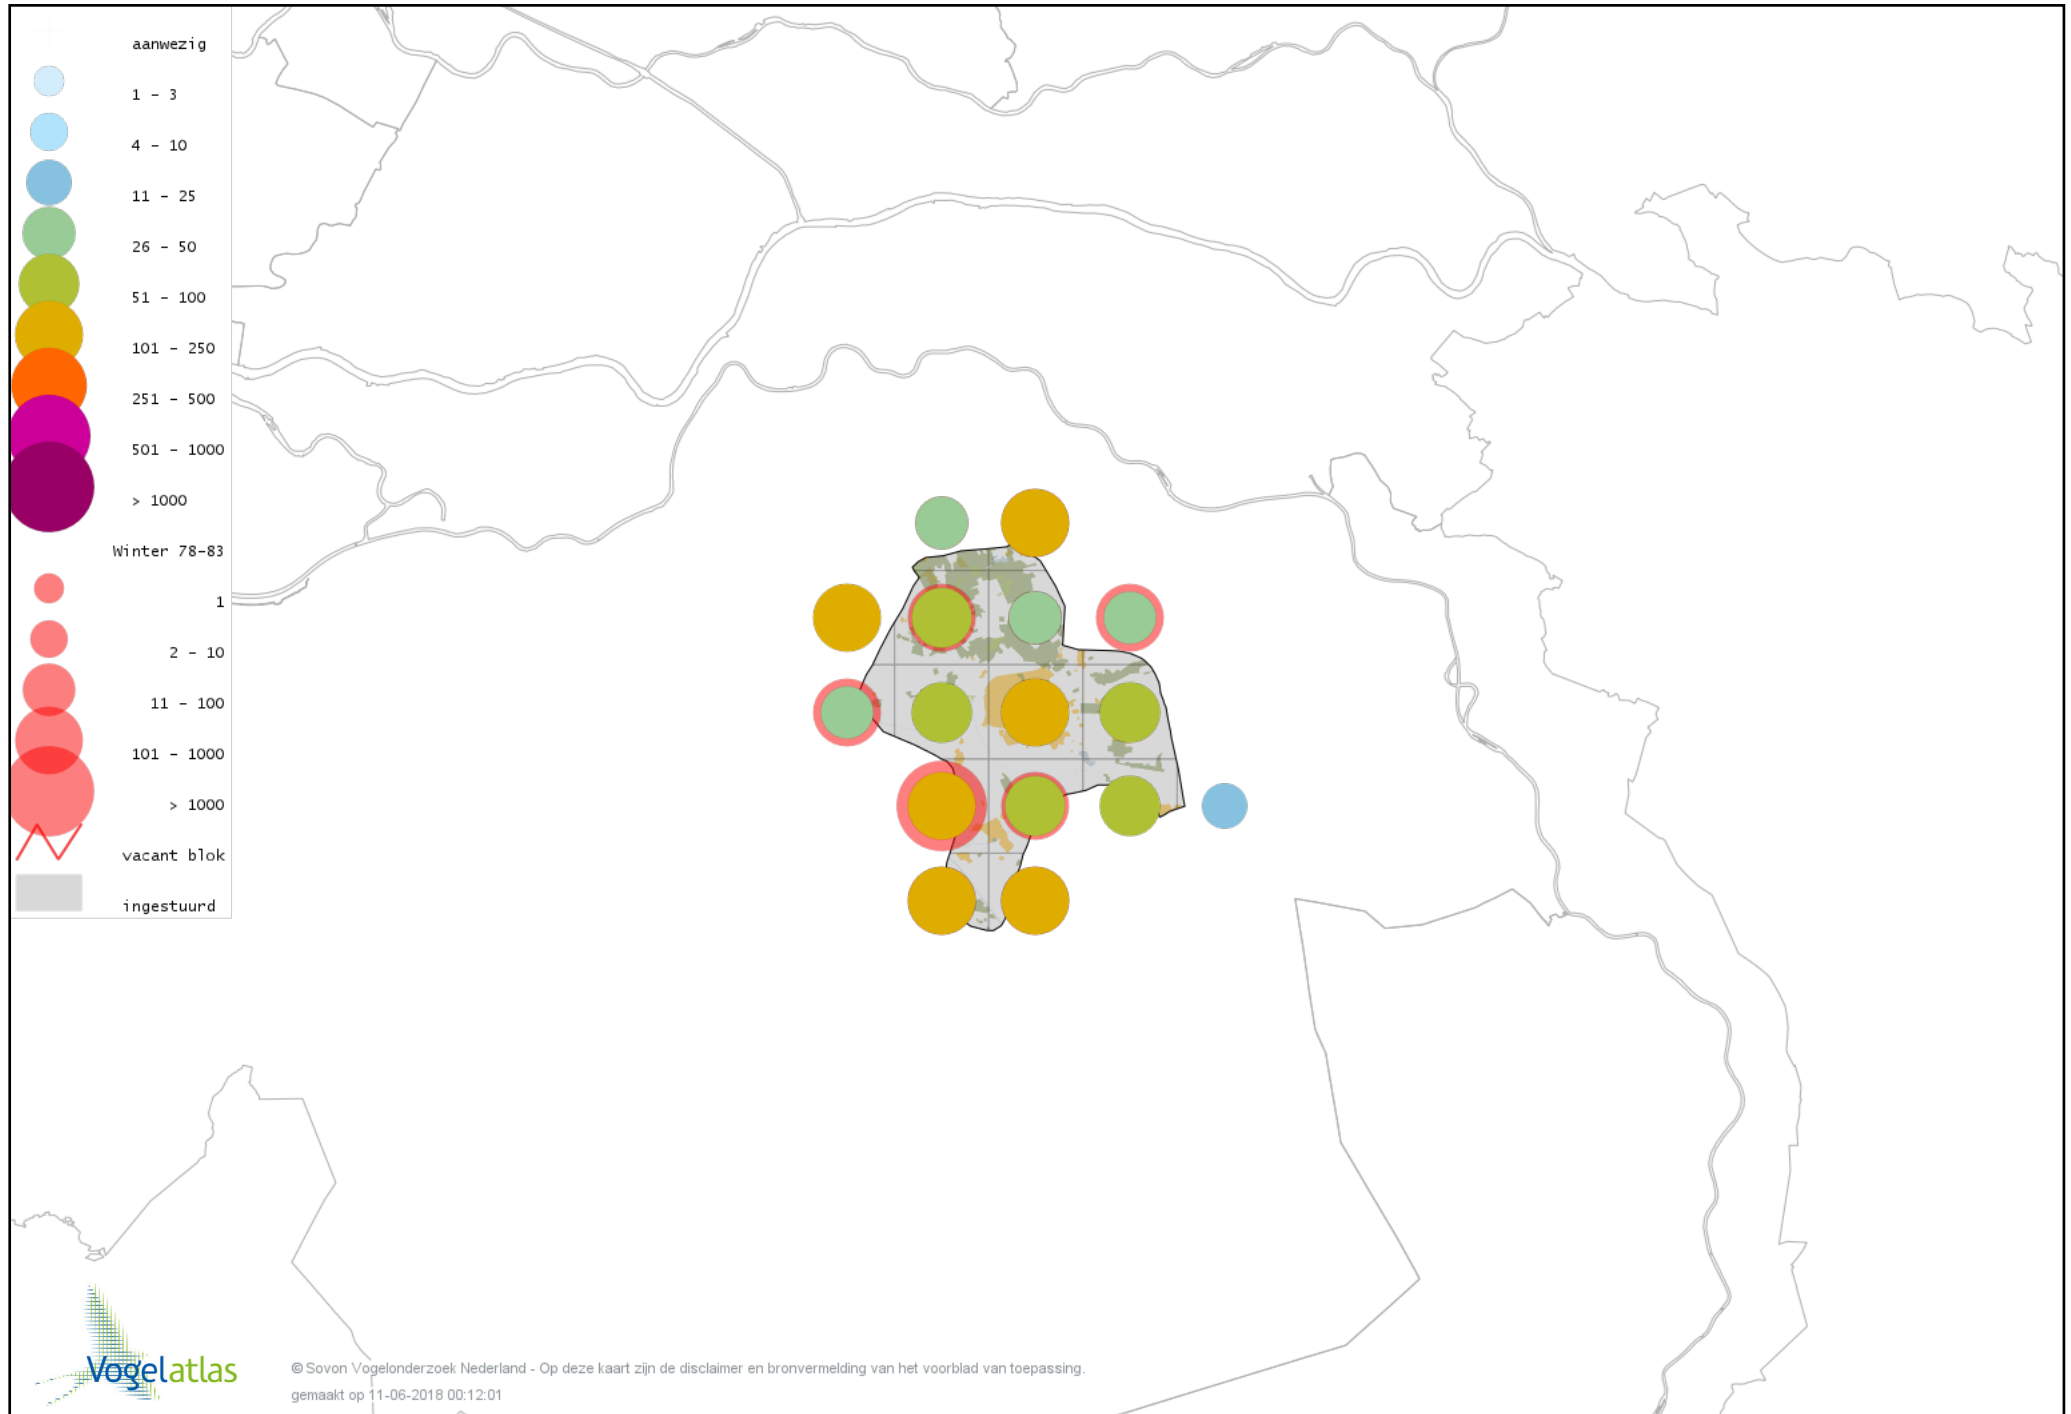

Voorlopige verspreidingskaart Zilvermeeuw winter

Voorlopige verspreidingskaart Geelpootmeeuw winter

Voorlopige verspreidingskaart Pontische Meeuw winter

Voorlopige verspreidingskaart Grote Mantelmeeuw winter

Voorlopige verspreidingskaart Stadsduif winter

Voorlopige verspreidingskaart Holenduif winter

Voorlopige verspreidingskaart Houtduif winter

Voorlopige verspreidingskaart Turkse Tortel winter

Voorlopige verspreidingskaart Kerkuil winter