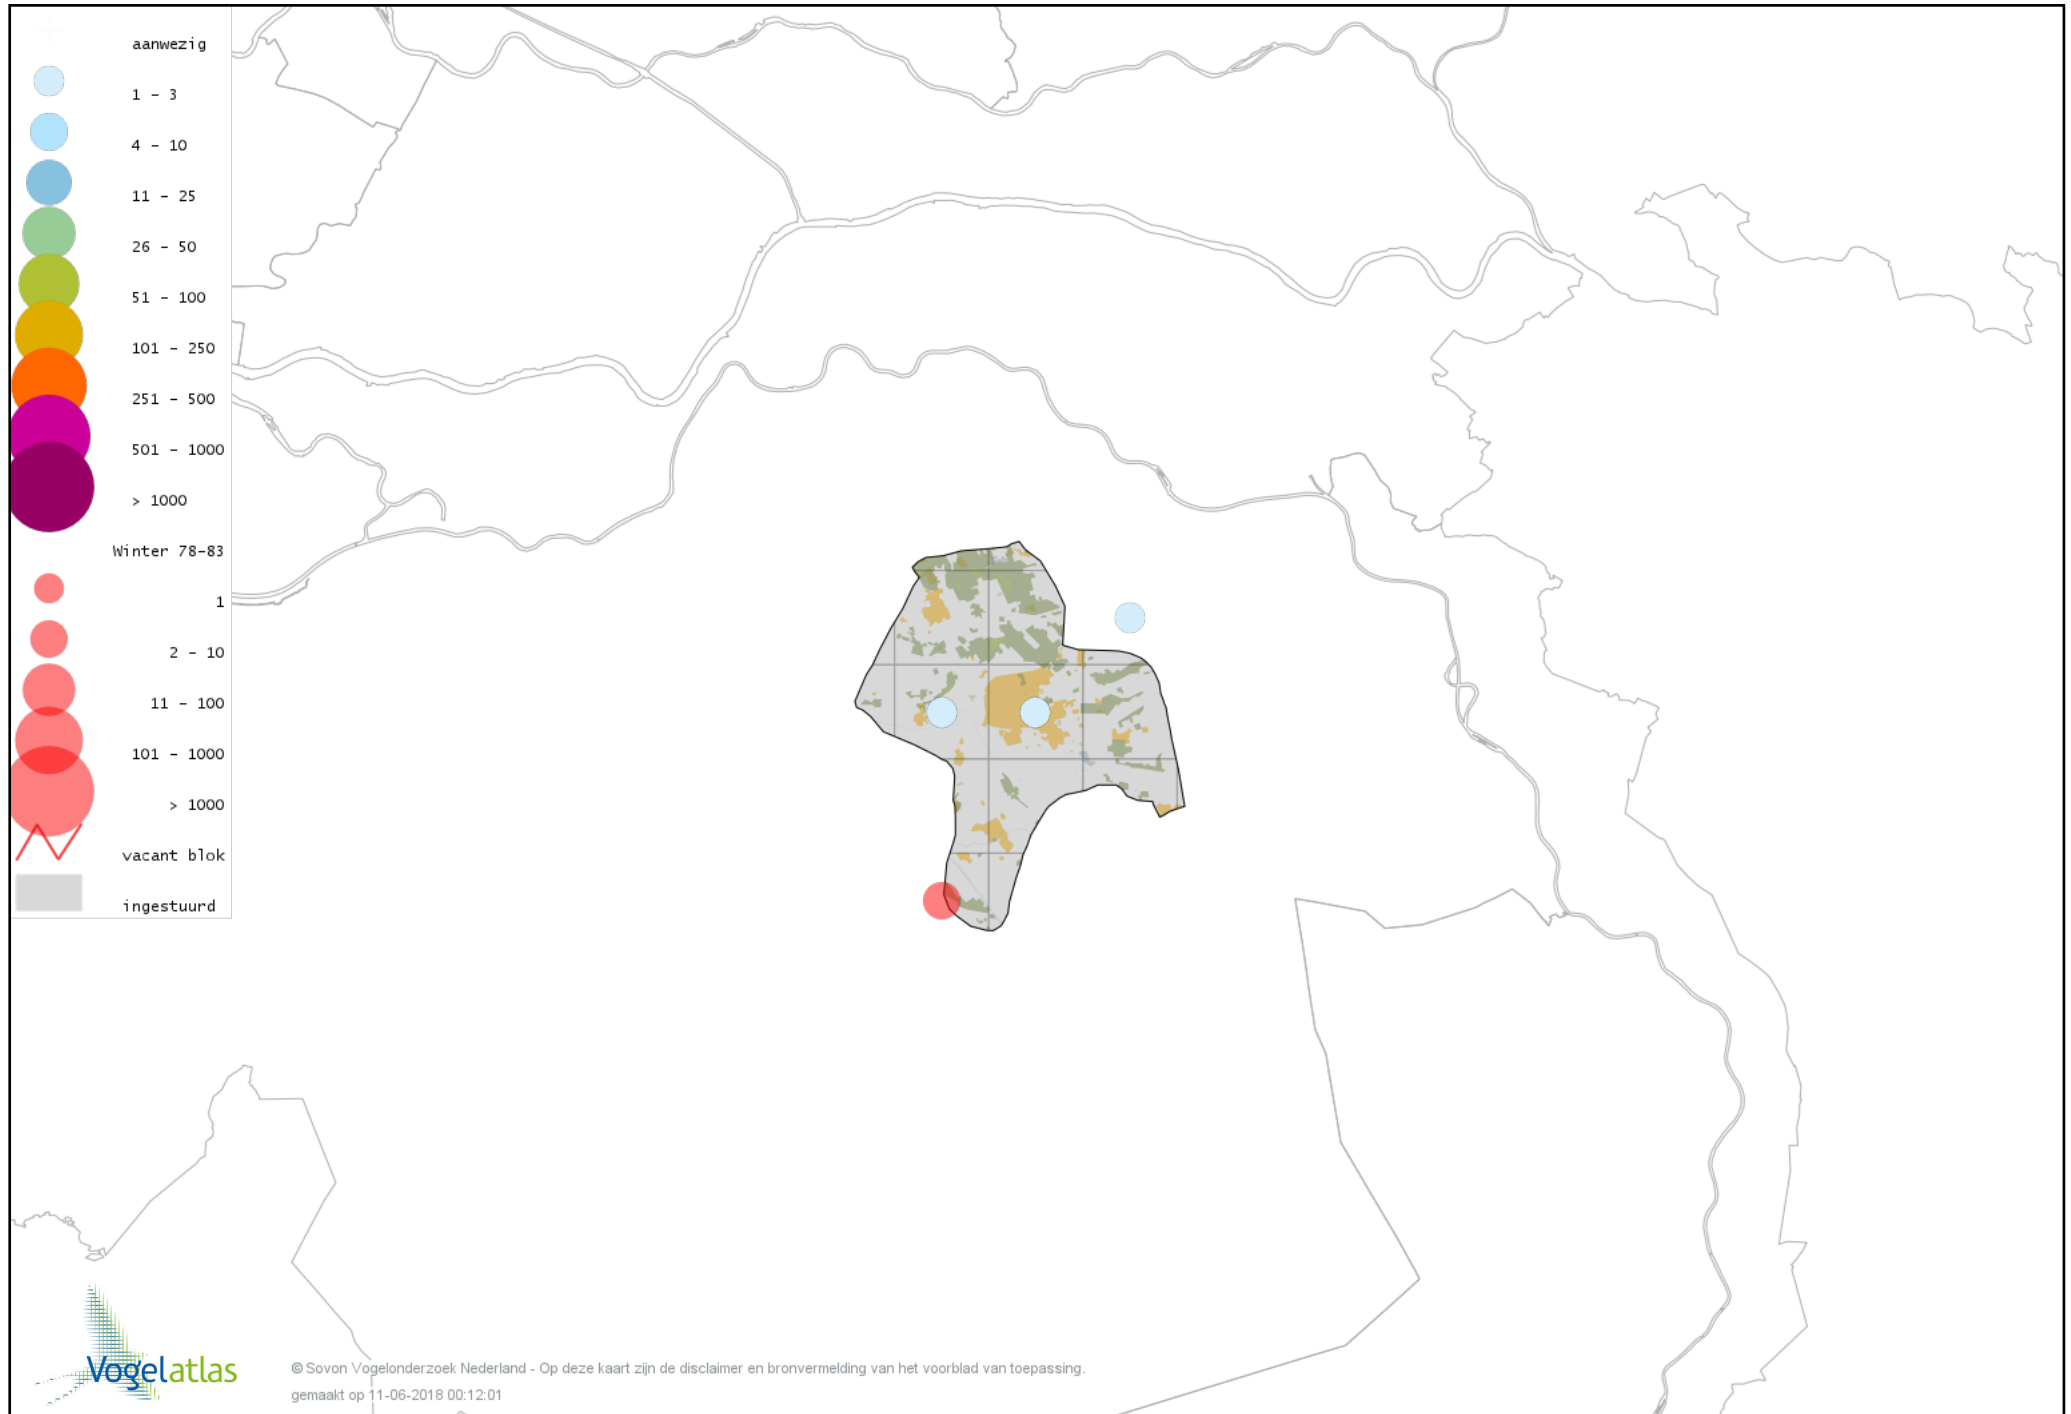

Voorlopige verspreidingskaart Brilduiker winter

Voorlopige verspreidingskaart Kokardezaagbek winter

Voorlopige verspreidingskaart Grote Zaagbek winter

Voorlopige verspreidingskaart Krakeend winter

Voorlopige verspreidingskaart Smient winter

Voorlopige verspreidingskaart Slobeend winter

Voorlopige verspreidingskaart Wilde Eend winter

Voorlopige verspreidingskaart Soepeend winter

Voorlopige verspreidingskaart Pijlstaart winter

Voorlopige verspreidingskaart Wintertaling winter

Voorlopige verspreidingskaart Patrijs winter

Voorlopige verspreidingskaart Kalkoen winter

Voorlopige verspreidingskaart Fazant winter

Voorlopige verspreidingskaart Parelduiker winter

Voorlopige verspreidingskaart Aalscholver winter

Voorlopige verspreidingskaart Grote Aalscholver winter

Voorlopige verspreidingskaart Roerdomp winter

Voorlopige verspreidingskaart Kleine Zilverreiger winter

Voorlopige verspreidingskaart Grote Zilverreiger winter