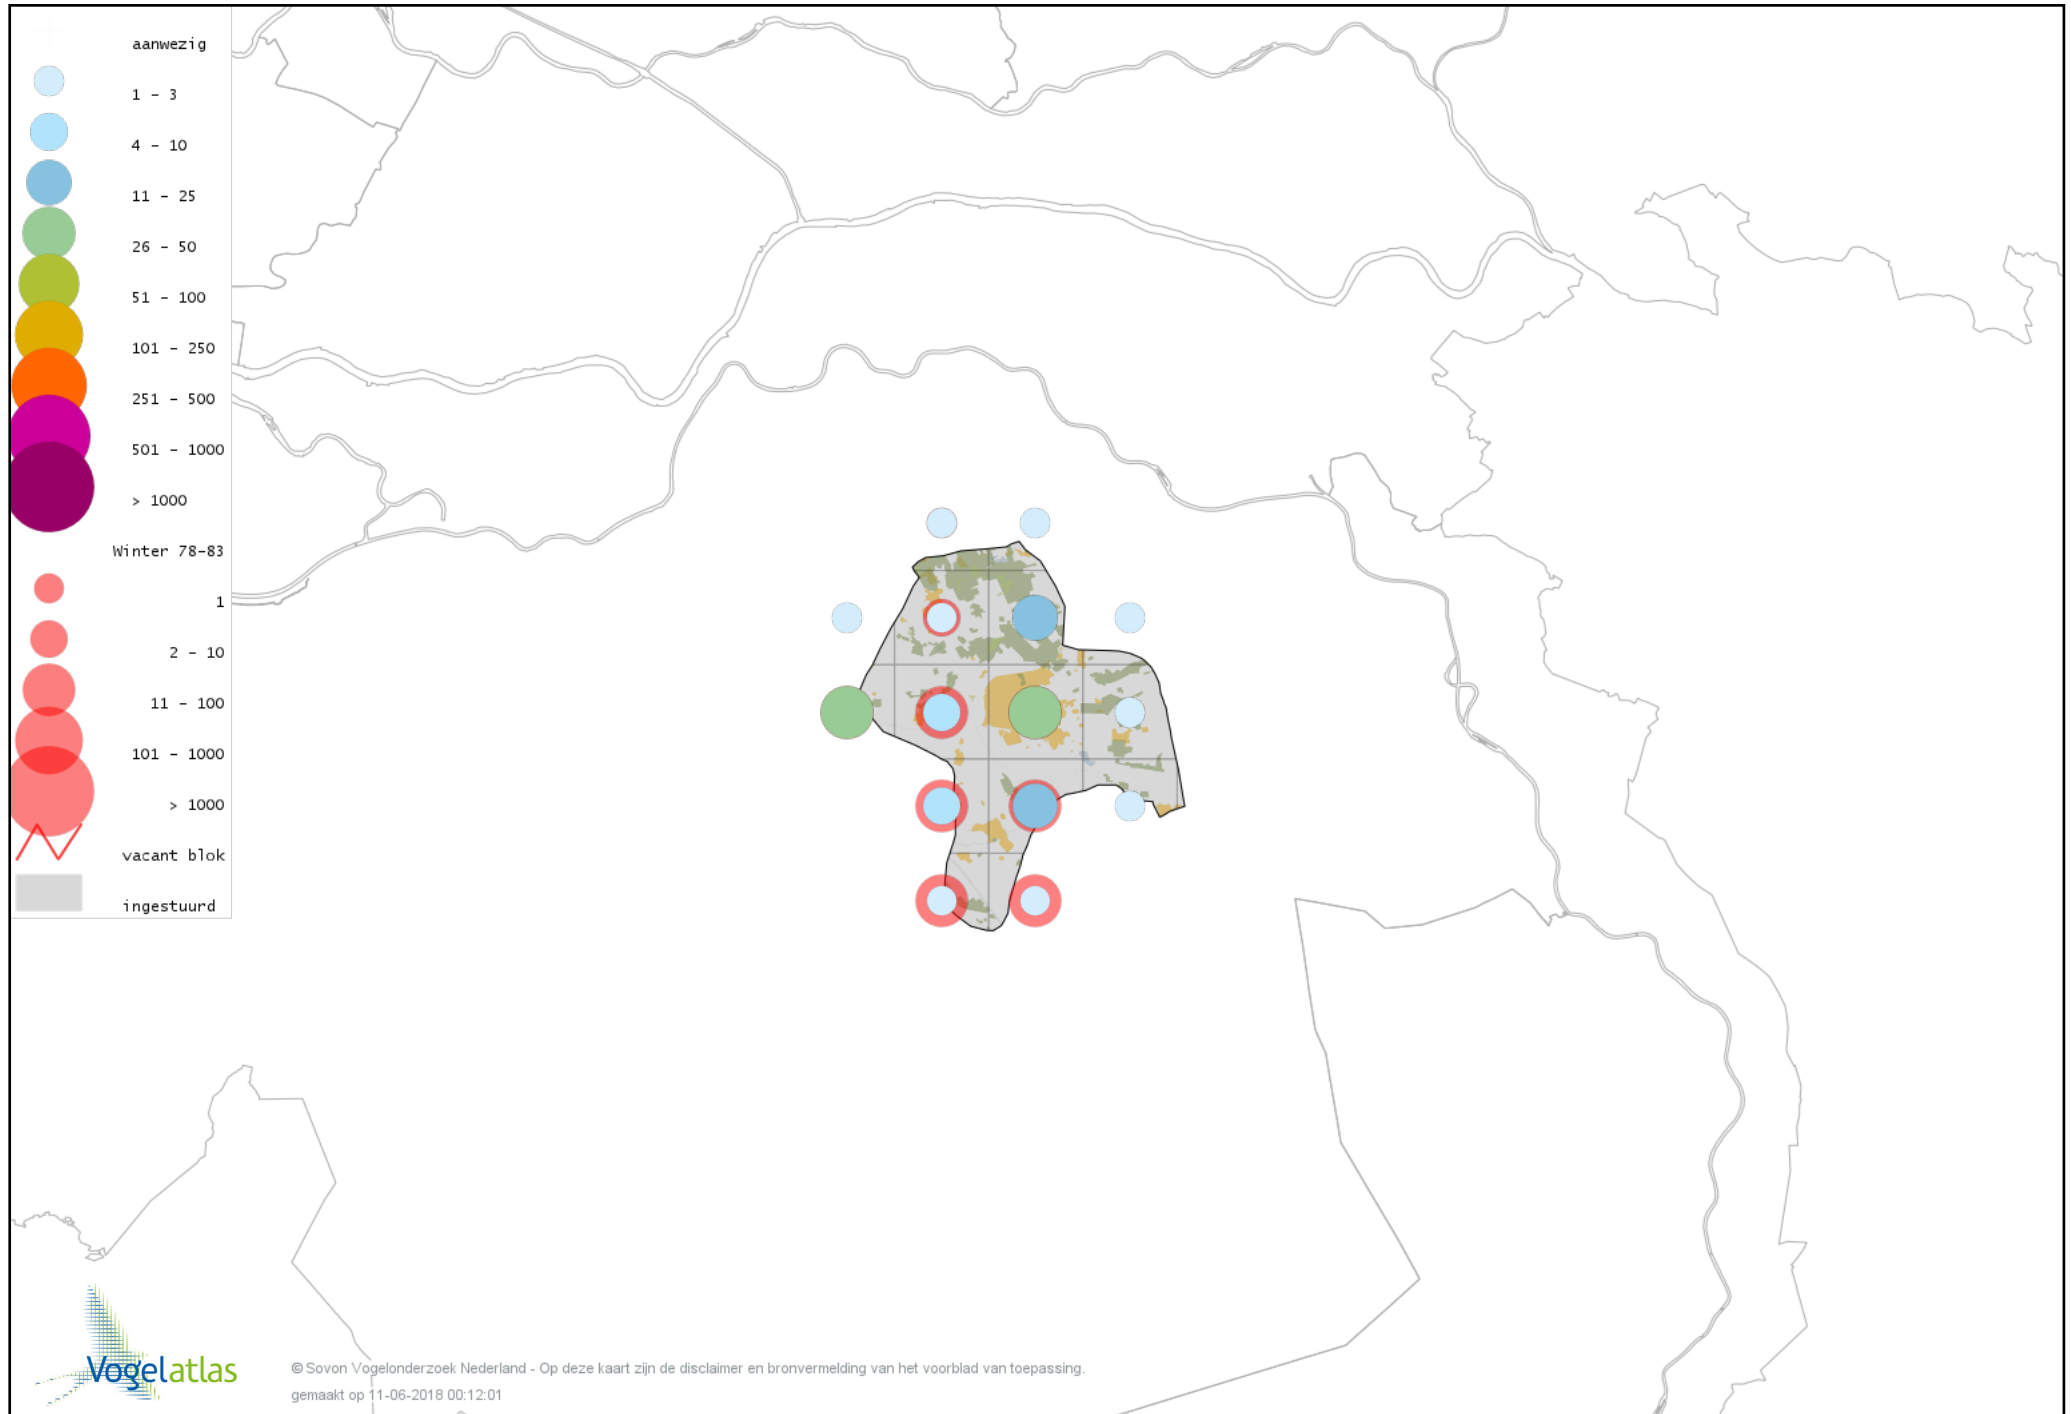

Voorlopige verspreidingskaart Grote Lijster winter

Voorlopige verspreidingskaart Roodborst winter

Voorlopige verspreidingskaart Zwarte Roodstaart winter

Voorlopige verspreidingskaart Roodborsttapuit winter

Voorlopige verspreidingskaart Heggenmus winter

Voorlopige verspreidingskaart Huismus winter

Voorlopige verspreidingskaart Ringmus winter

Voorlopige verspreidingskaart Grote Gele Kwikstaart winter

Voorlopige verspreidingskaart Witte Kwikstaart winter

Voorlopige verspreidingskaart Graspieper winter

Voorlopige verspreidingskaart Waterpieper winter

Voorlopige verspreidingskaart Zebravink winter

Voorlopige verspreidingskaart Vink winter

Voorlopige verspreidingskaart Keep winter