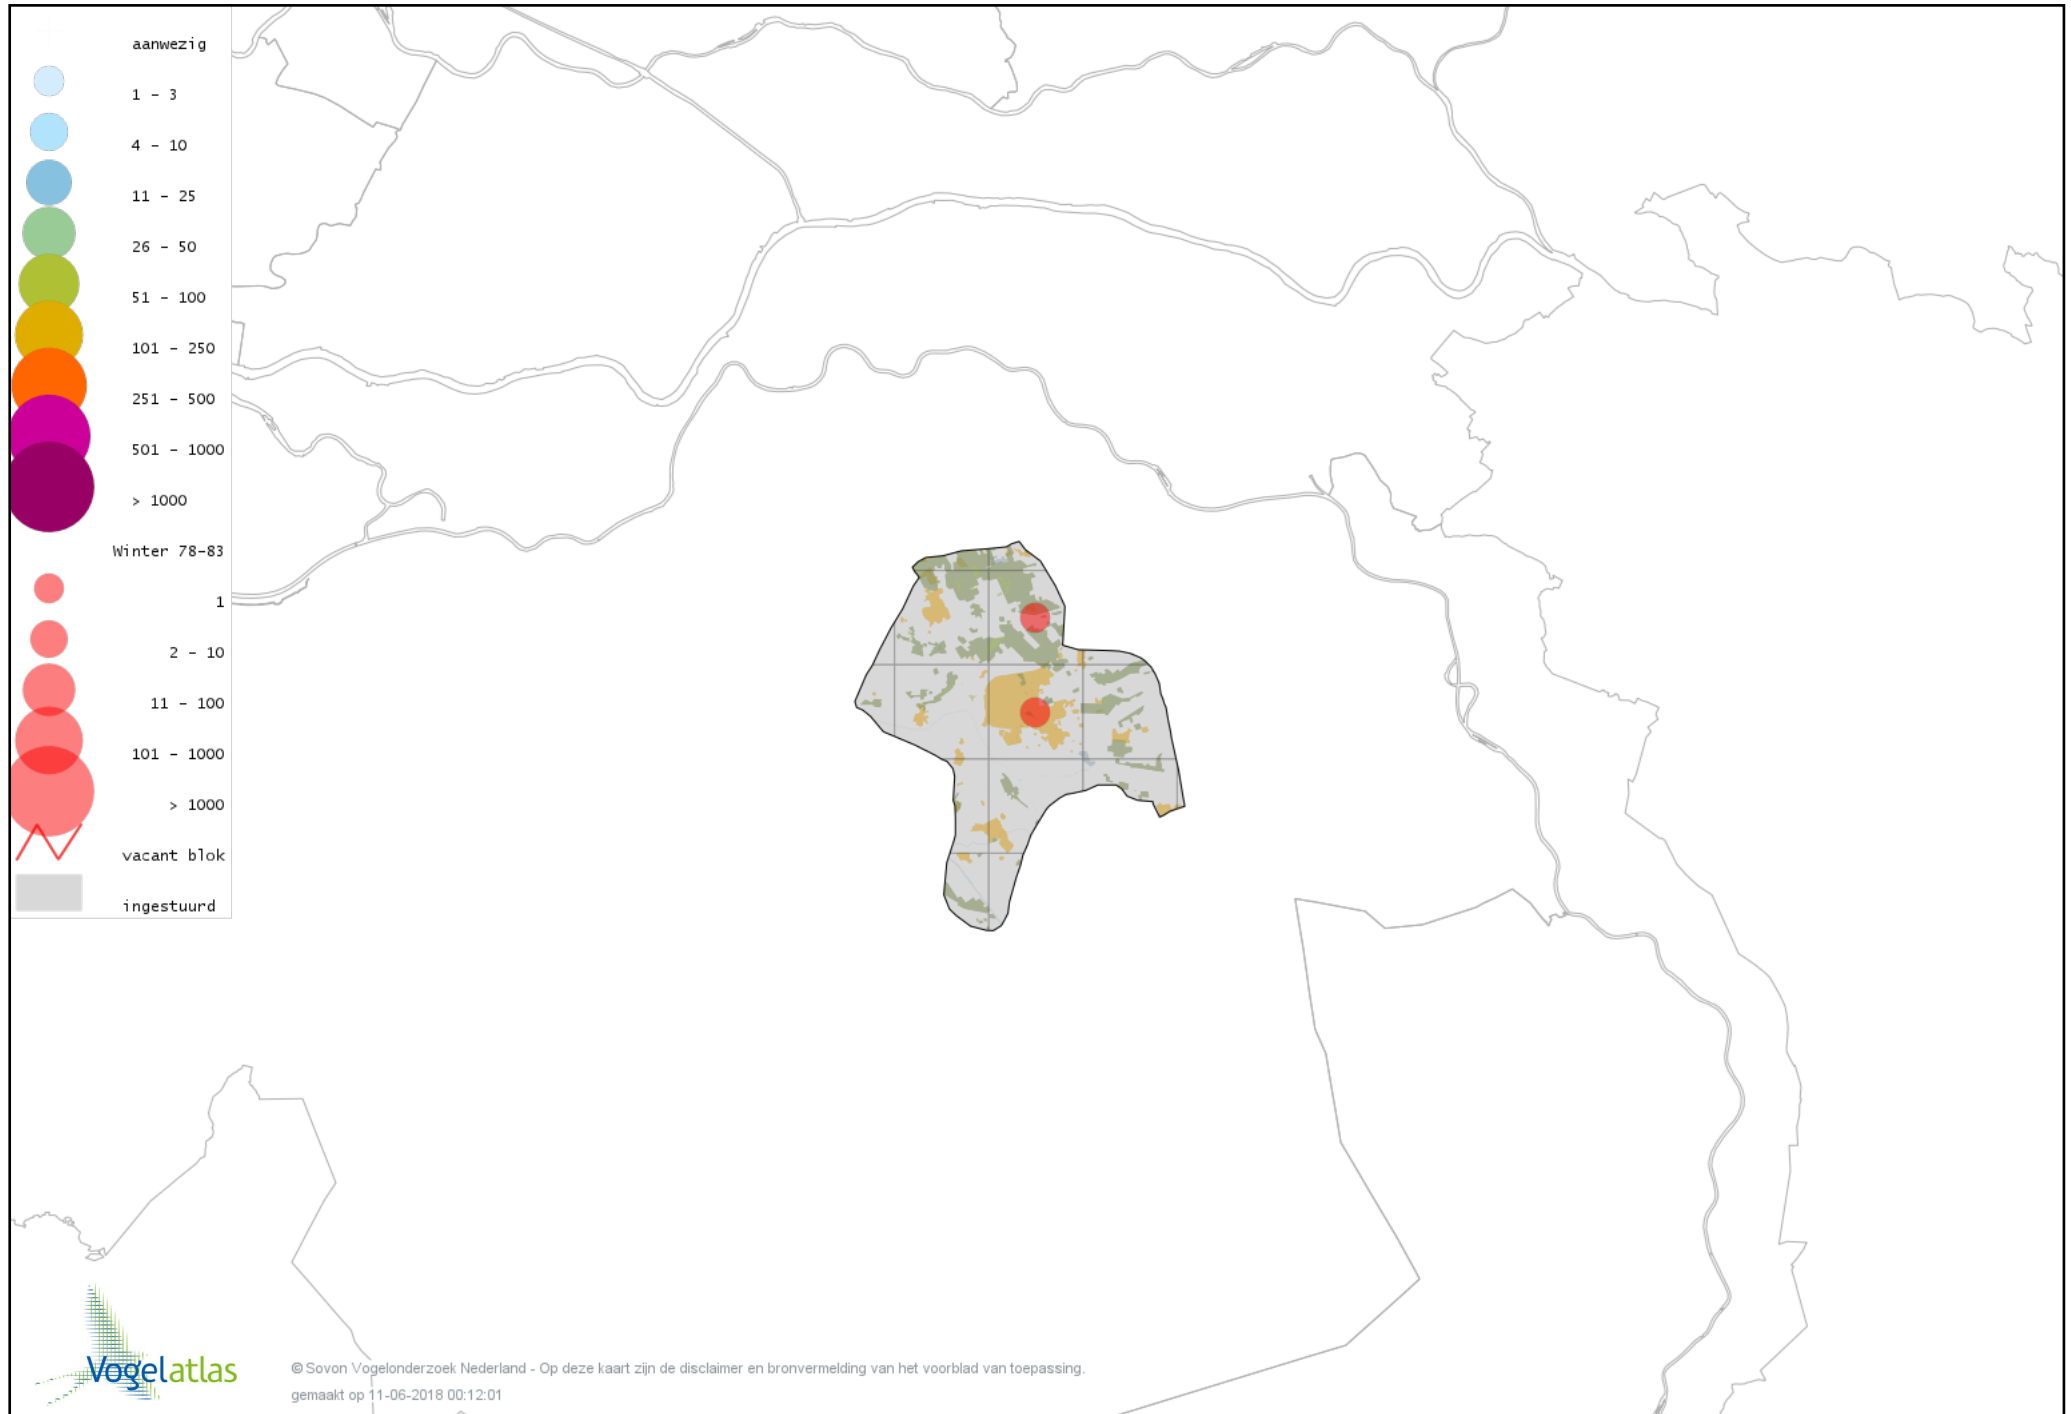

Voorlopige verspreidingskaart Grote Aalscholver winter

Voorlopige verspreidingskaart Roerdomp winter

Voorlopige verspreidingskaart Kleine Zilverreiger winter

Voorlopige verspreidingskaart Grote Zilverreiger winter

Voorlopige verspreidingskaart Blauwe Reiger winter

Voorlopige verspreidingskaart Ooievaar winter

Voorlopige verspreidingskaart Dodaars winter

Voorlopige verspreidingskaart Fuut winter

Voorlopige verspreidingskaart Geoorde Fuut winter

Voorlopige verspreidingskaart Rode Wouw winter

Voorlopige verspreidingskaart Zearend winter

Voorlopige verspreidingskaart Bruine Kiekendief winter

Voorlopige verspreidingskaart Blauwe Kiekendief winter

Voorlopige verspreidingskaart Havik winter