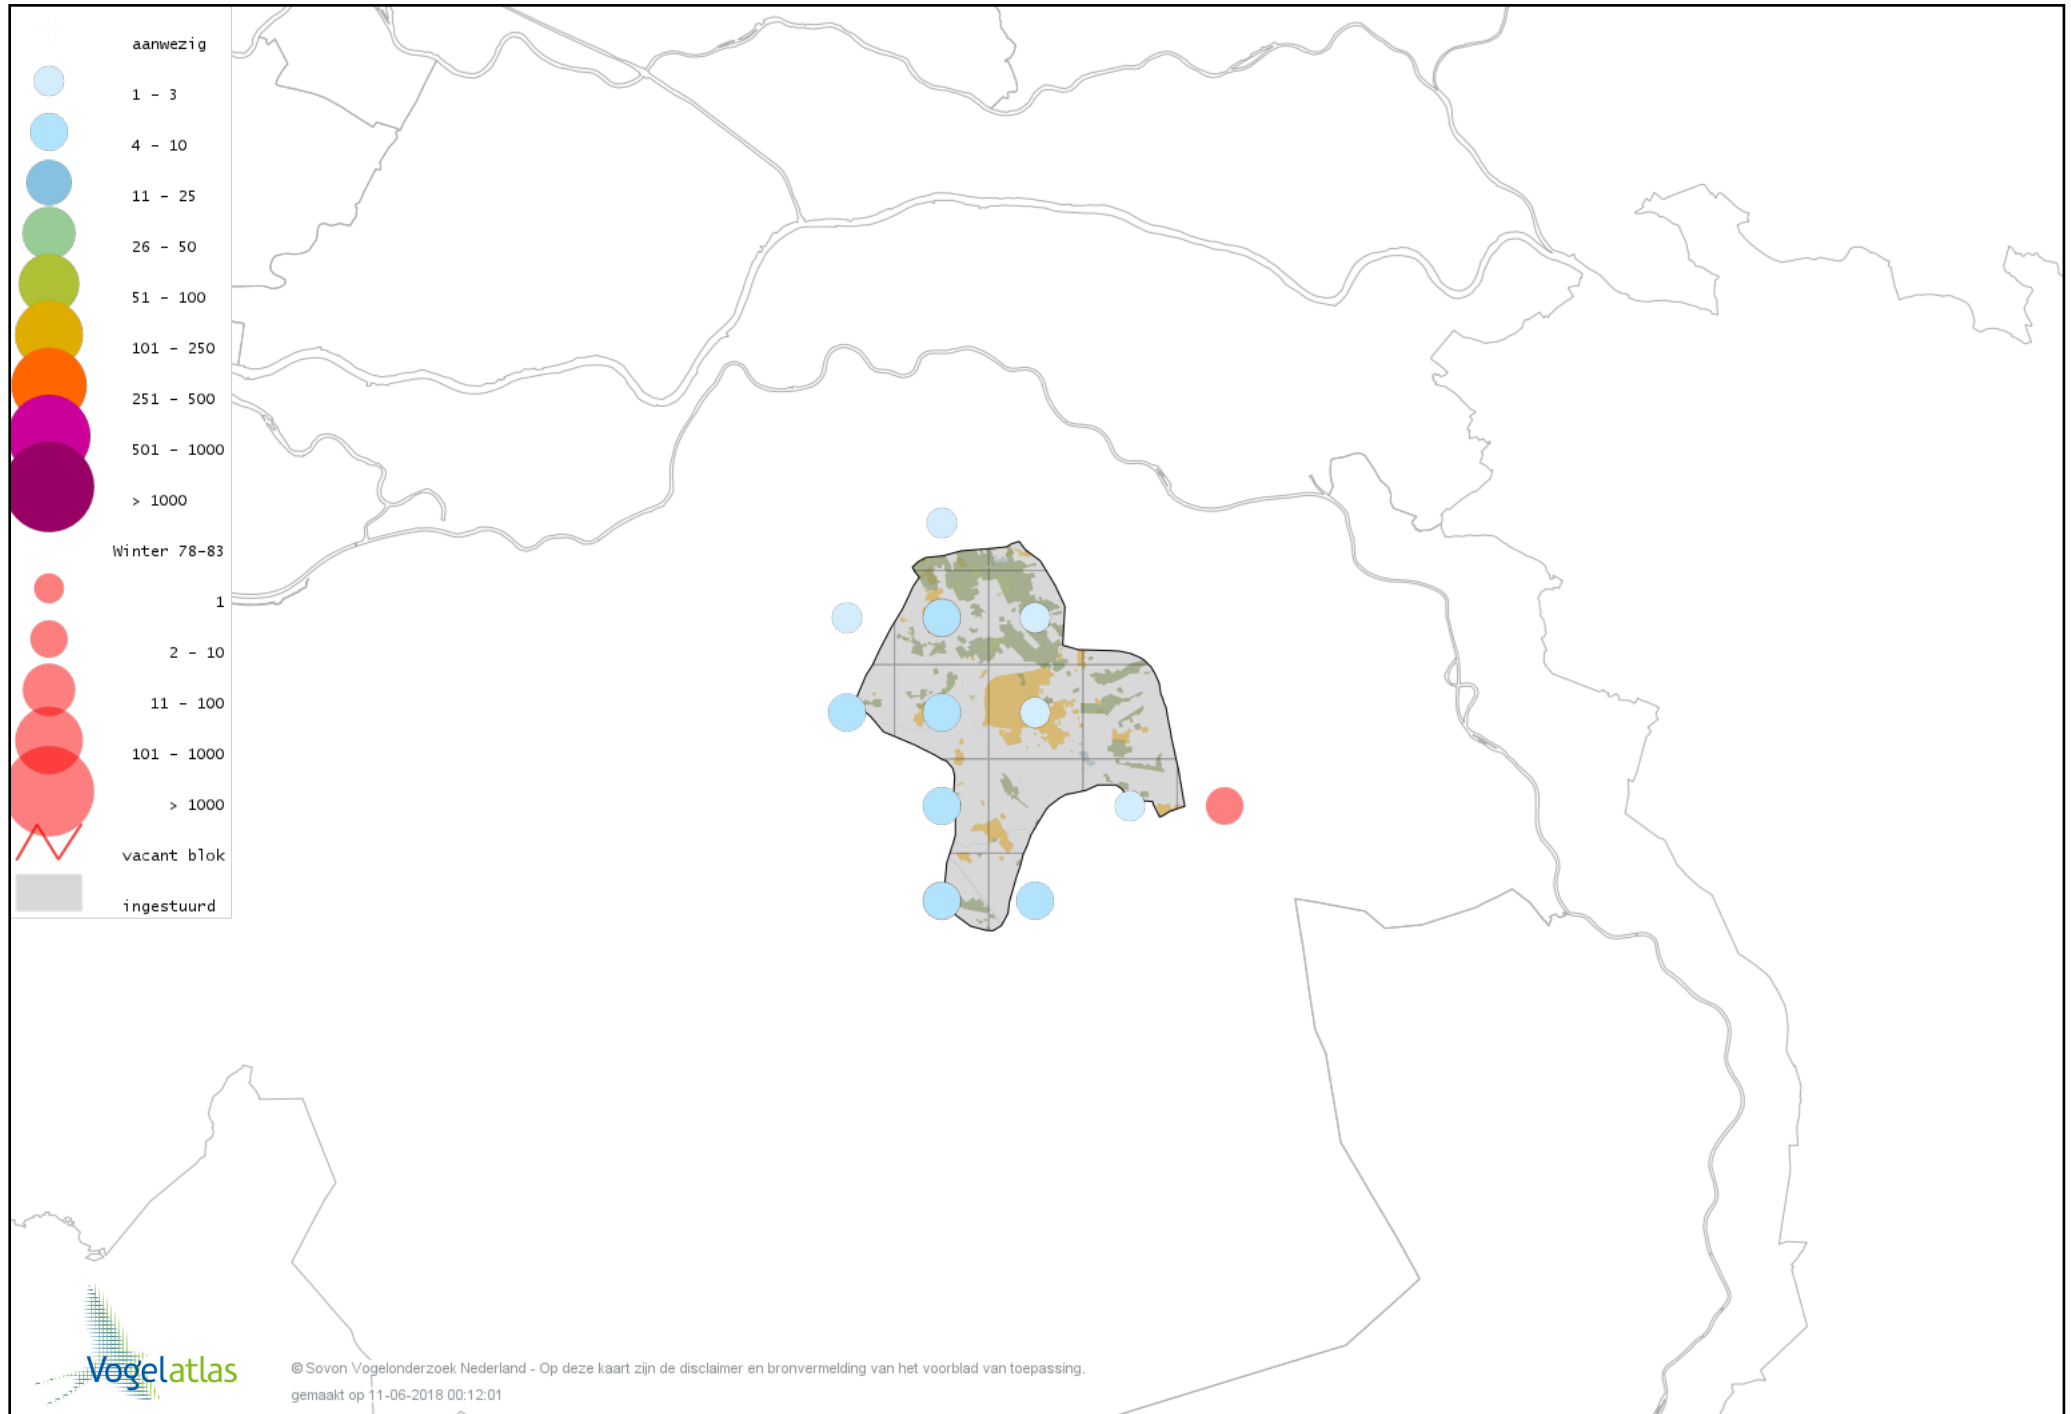

Voorlopige verspreidingskaart Bosuil winter