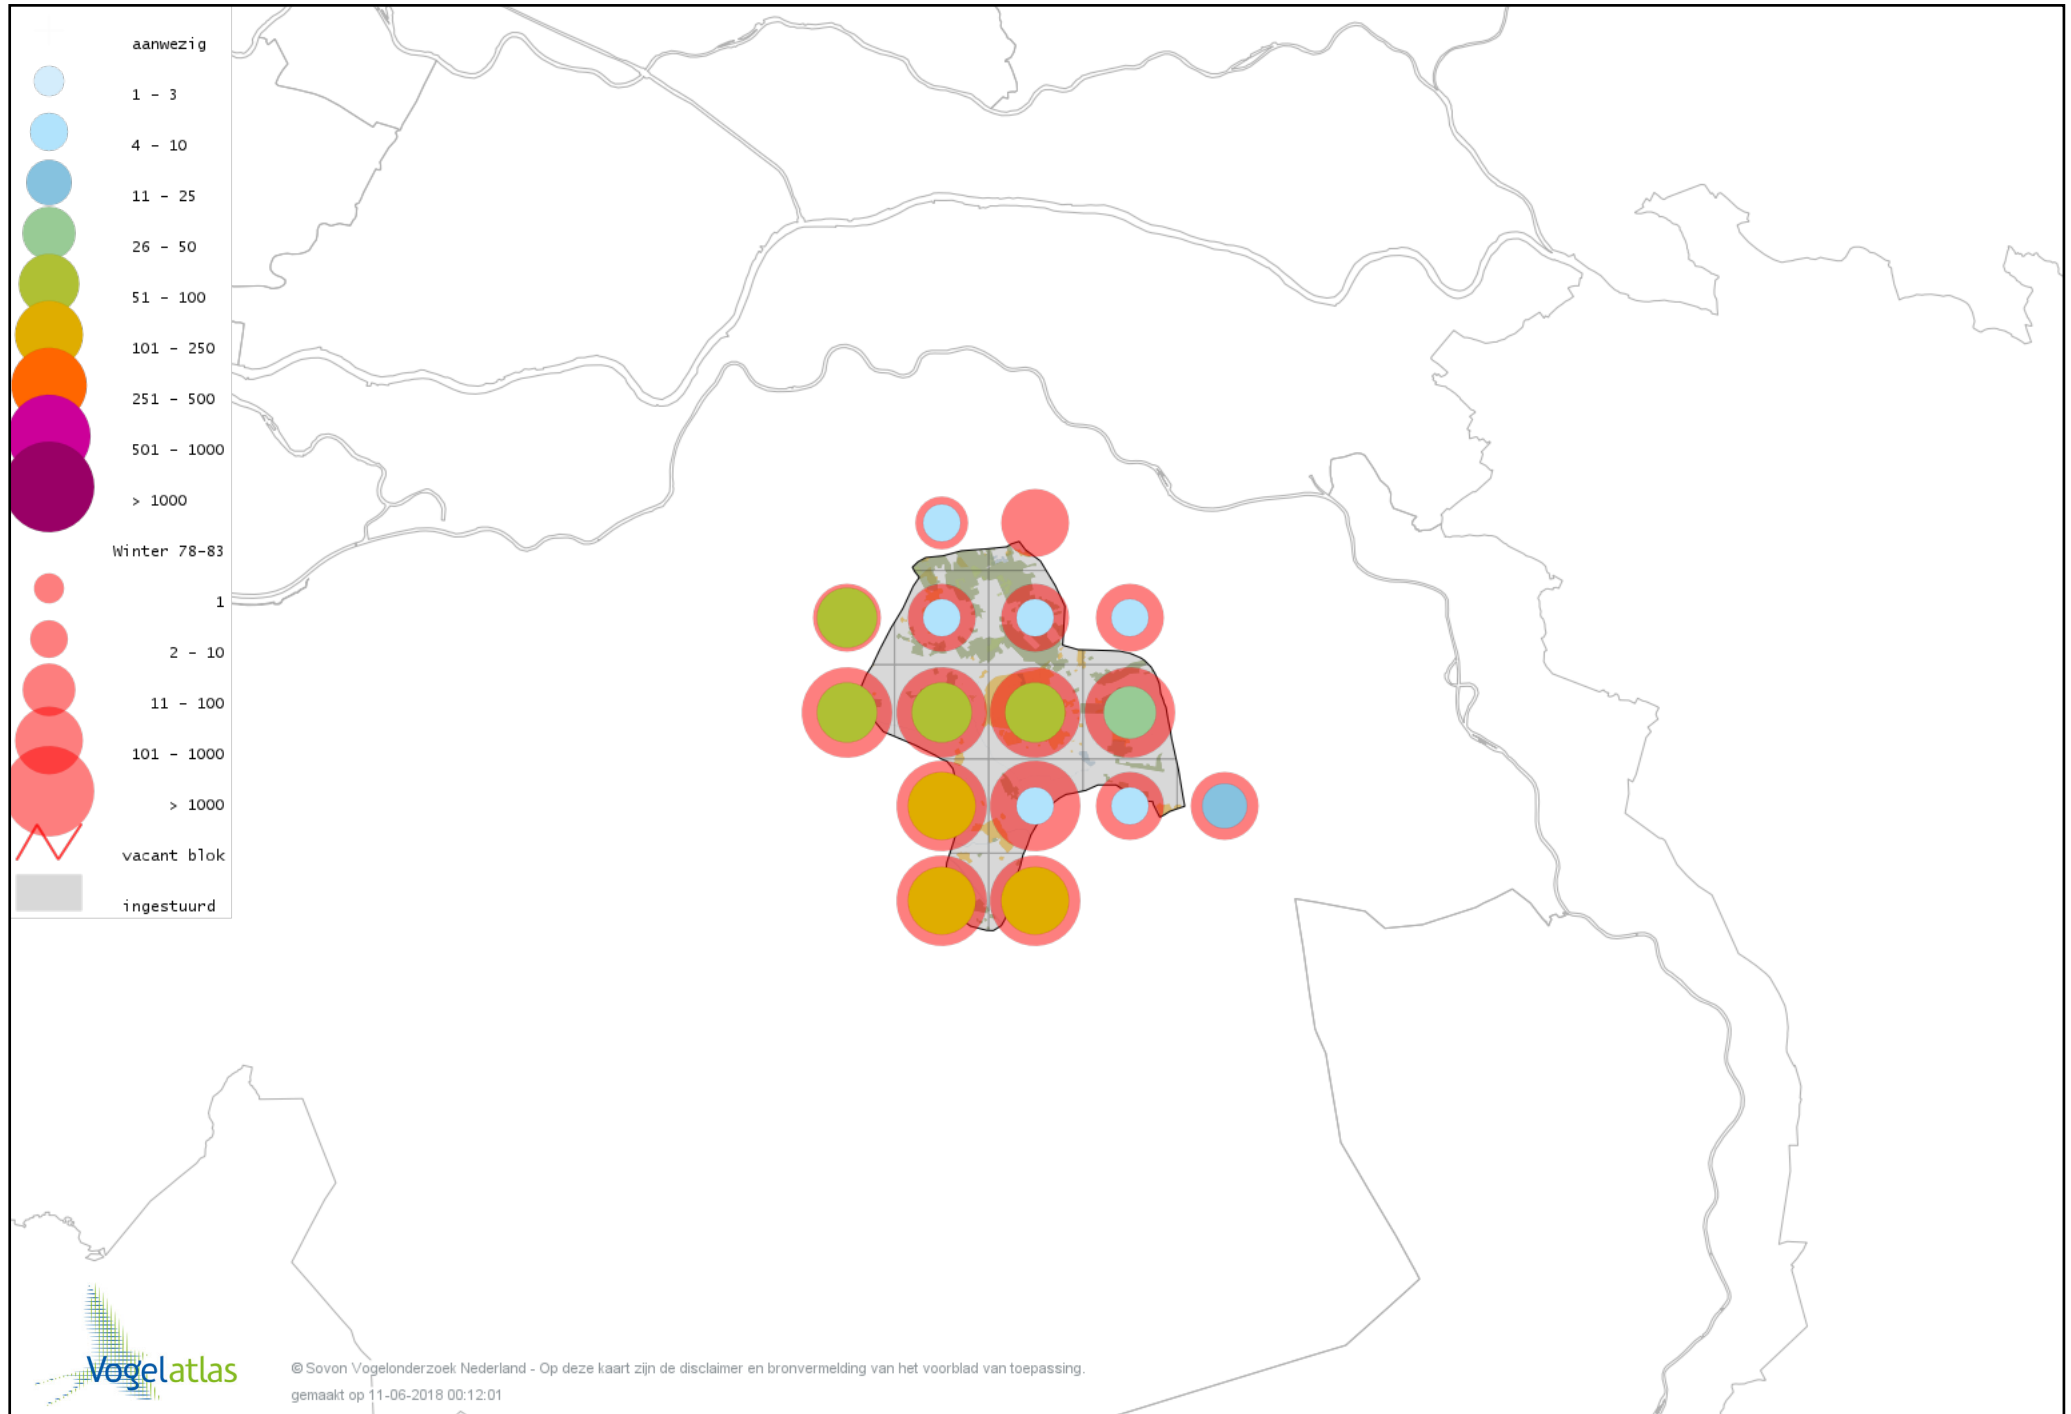

Voorlopige verspreidingskaart Groene Specht winter

Voorlopige verspreidingskaart Zwarte Specht winter

Voorlopige verspreidingskaart Grote Bonte Specht winter

Voorlopige verspreidingskaart Kleine Bonte Specht winter

Voorlopige verspreidingskaart Klappekster winter

Voorlopige verspreidingskaart Ekster winter

Voorlopige verspreidingskaart Gaai winter

Voorlopige verspreidingskaart Kauw winter

Voorlopige verspreidingskaart Noordse Kauw winter

Voorlopige verspreidingskaart Roek winter

Voorlopige verspreidingskaart Zwarte Kraai winter

Voorlopige verspreidingskaart Raaf winter

Voorlopige verspreidingskaart Goudhaan winter

Voorlopige verspreidingskaart Vuurgoudhaan winter