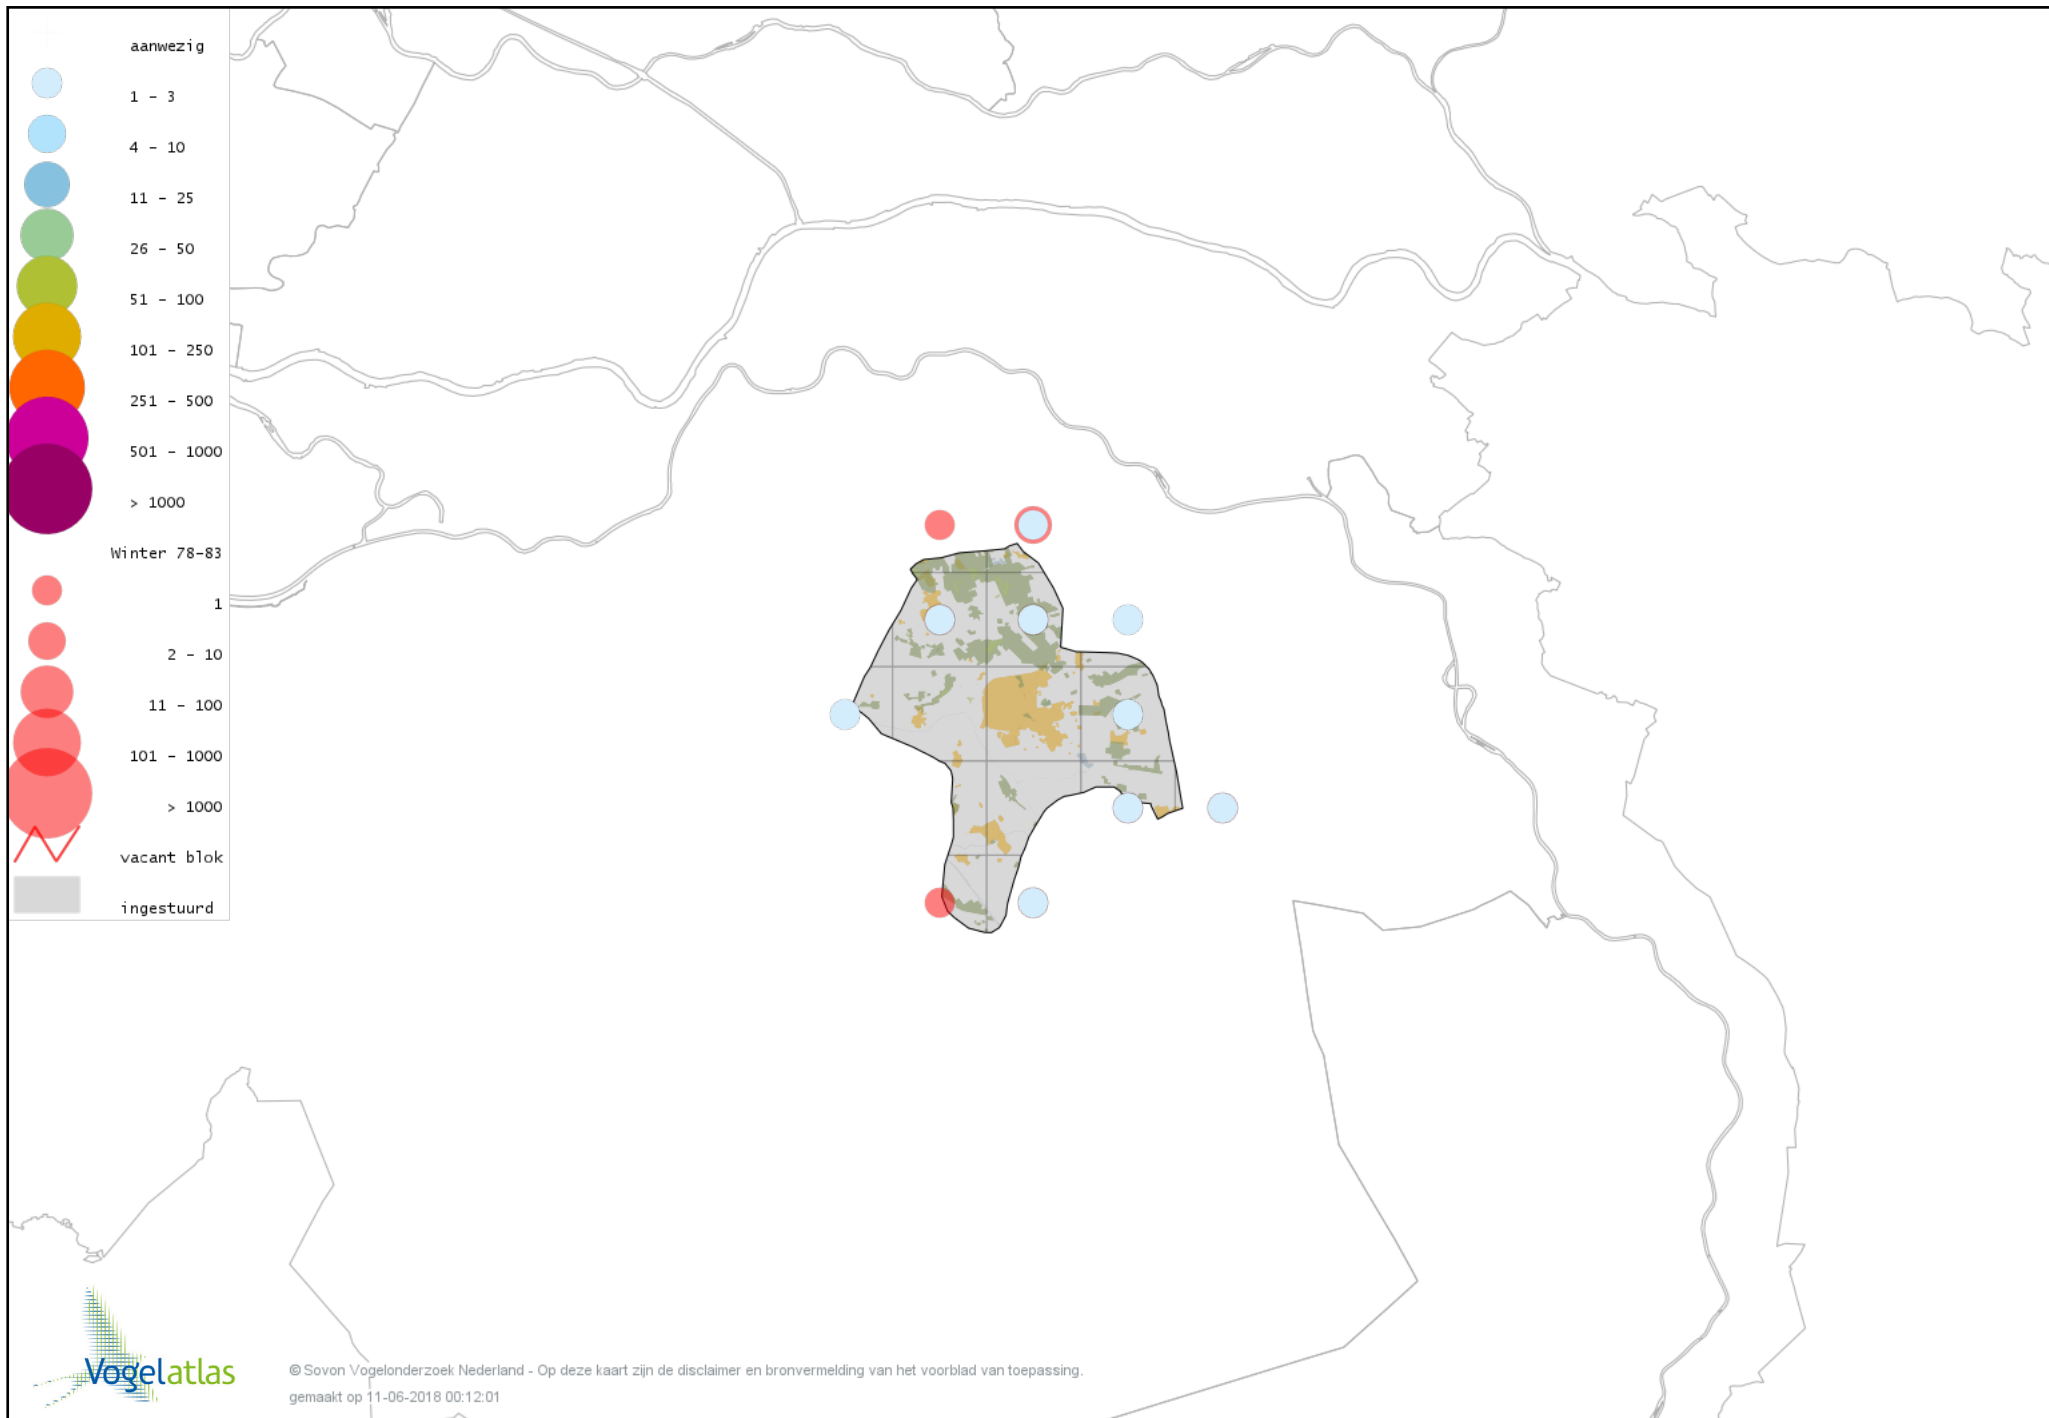

Voorlopige verspreidingskaart Blauwe Reiger winter

Voorlopige verspreidingskaart Ooievaar winter

Voorlopige verspreidingskaart Dodaars winter

Voorlopige verspreidingskaart Fuut winter

Voorlopige verspreidingskaart Geoorde Fuut winter

Voorlopige verspreidingskaart Rode Wouw winter

Voorlopige verspreidingskaart Zearend winter

Voorlopige verspreidingskaart Bruine Kiekendief winter

Voorlopige verspreidingskaart Blauwe Kiekendief winter

Voorlopige verspreidingskaart Havik winter

Voorlopige verspreidingskaart Sperwer winter

Voorlopige verspreidingskaart Buizerd winter

Voorlopige verspreidingskaart Torenvalk winter

Voorlopige verspreidingskaart Smelleken winter

Voorlopige verspreidingskaart Slechtvalk winter

Voorlopige verspreidingskaart Waterral winter

Voorlopige verspreidingskaart Waterhoen winter

Voorlopige verspreidingskaart Meerkoet winter

Voorlopige verspreidingskaart Kraanvogel winter

Voorlopige verspreidingskaart Scholekster winter