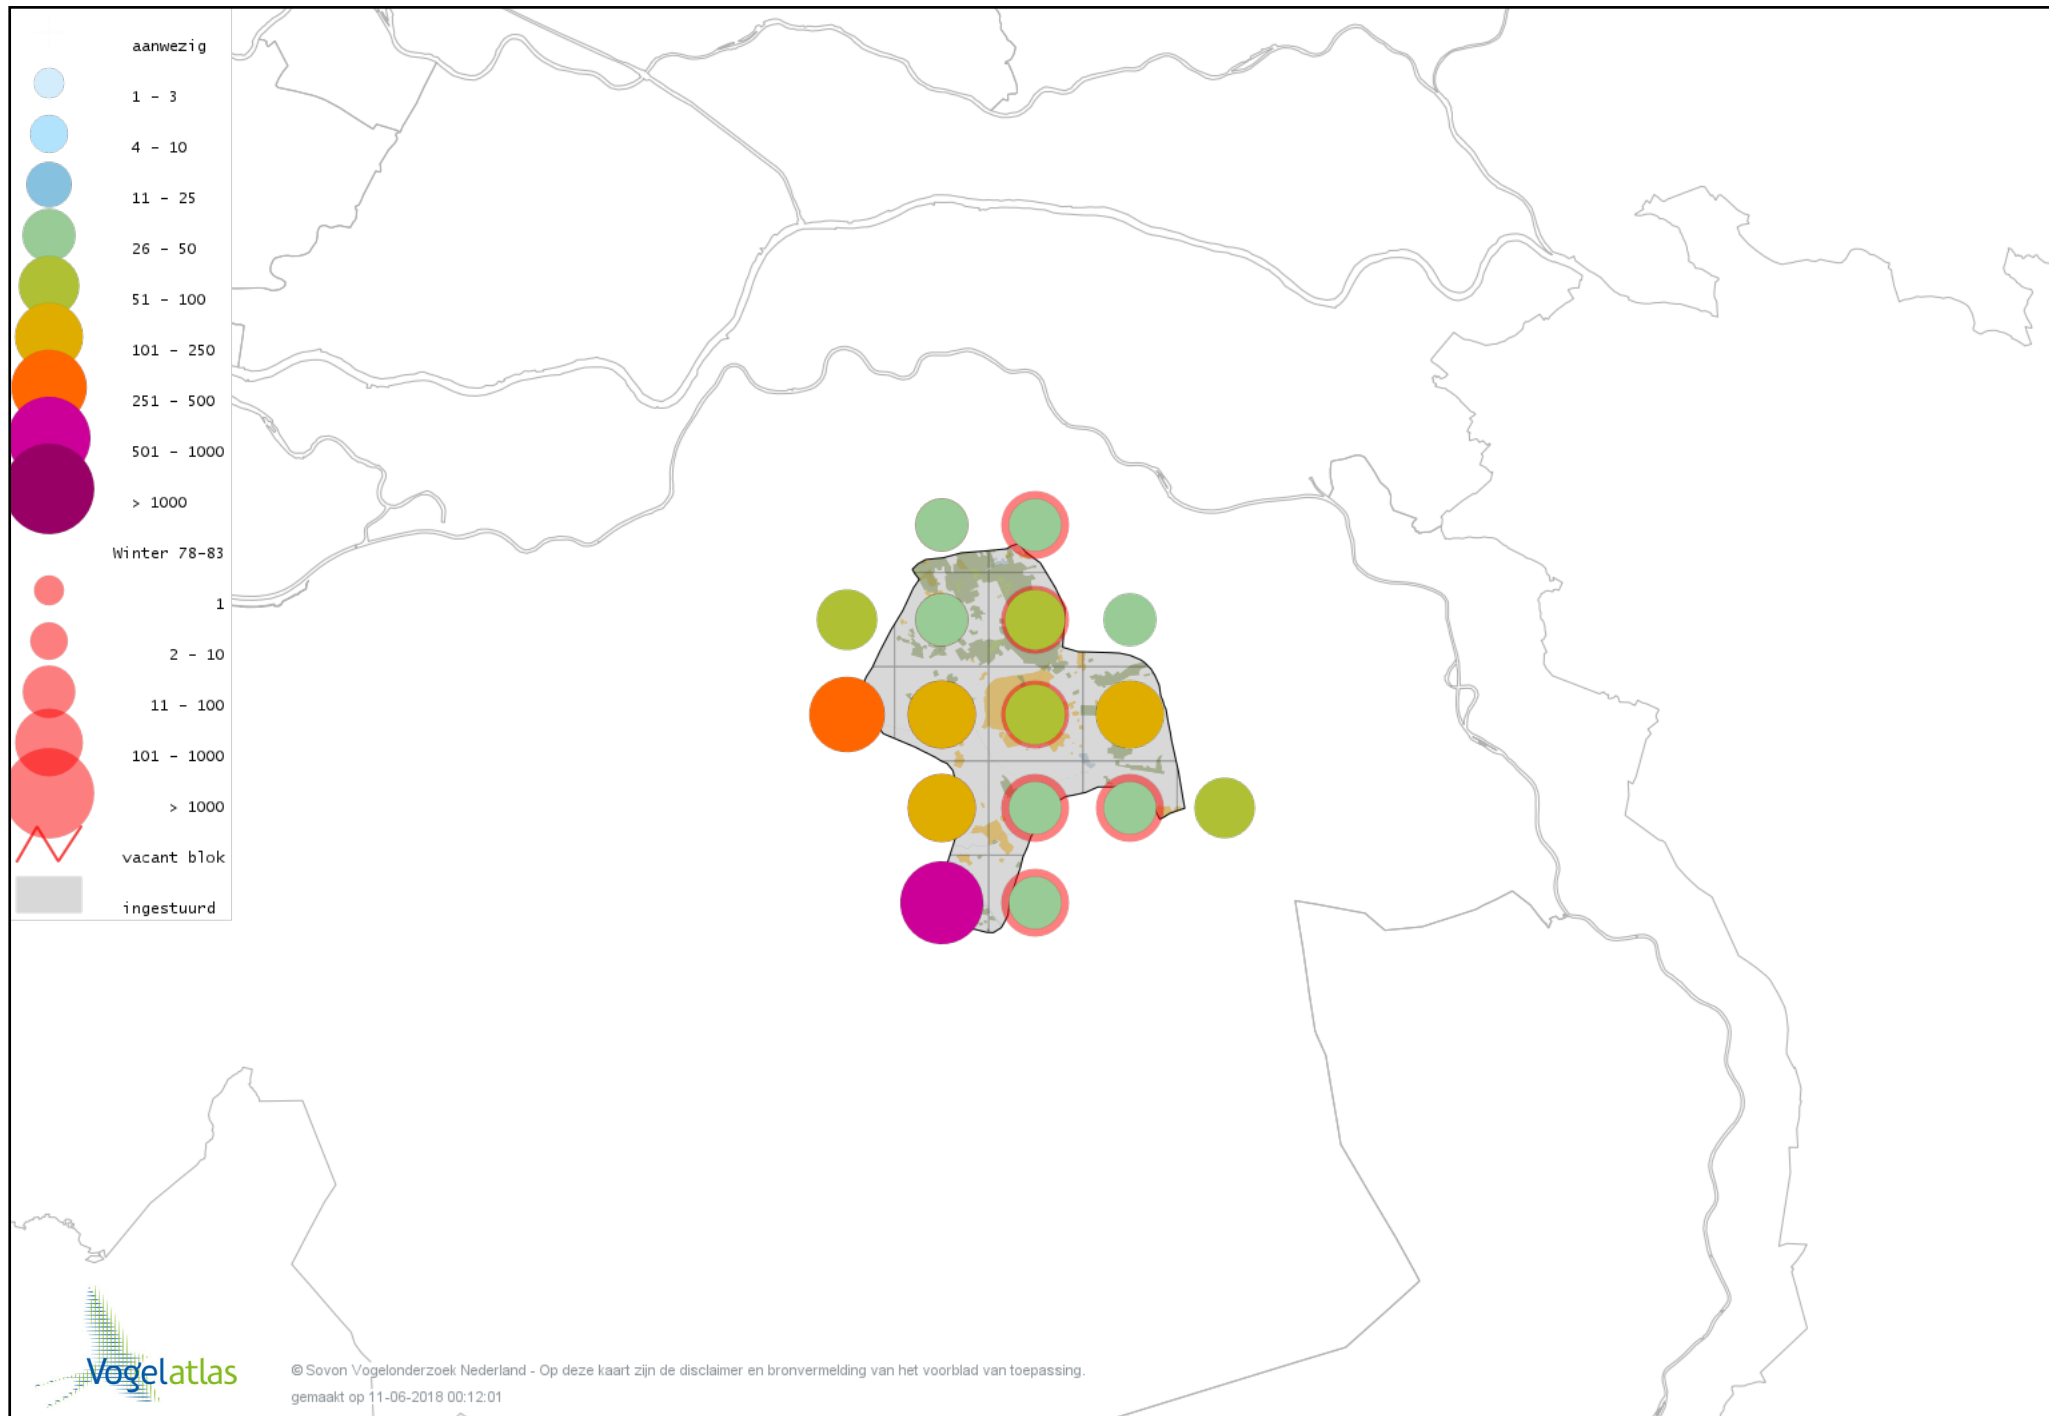

Voorlopige verspreidingskaart Spreeuw winter

Voorlopige verspreidingskaart Merel winter

Voorlopige verspreidingskaart Kramsvogel winter

Voorlopige verspreidingskaart Zanglijster winter

Voorlopige verspreidingskaart Koperwiek winter

Voorlopige verspreidingskaart Grote Lijster winter

Voorlopige verspreidingskaart Roodborst winter

Voorlopige verspreidingskaart Zwarte Roodstaart winter

Voorlopige verspreidingskaart Roodborsttapuit winter

Voorlopige verspreidingskaart Heggenmus winter

Voorlopige verspreidingskaart Huismus winter

Voorlopige verspreidingskaart Ringmus winter

Voorlopige verspreidingskaart Grote Gele Kwikstaart winter

Voorlopige verspreidingskaart Witte Kwikstaart winter

Voorlopige verspreidingskaart Graspieper winter

Voorlopige verspreidingskaart Waterpieper winter

Voorlopige verspreidingskaart Zebravink winter

Voorlopige verspreidingskaart Vink winter

Voorlopige verspreidingskaart Keep winter