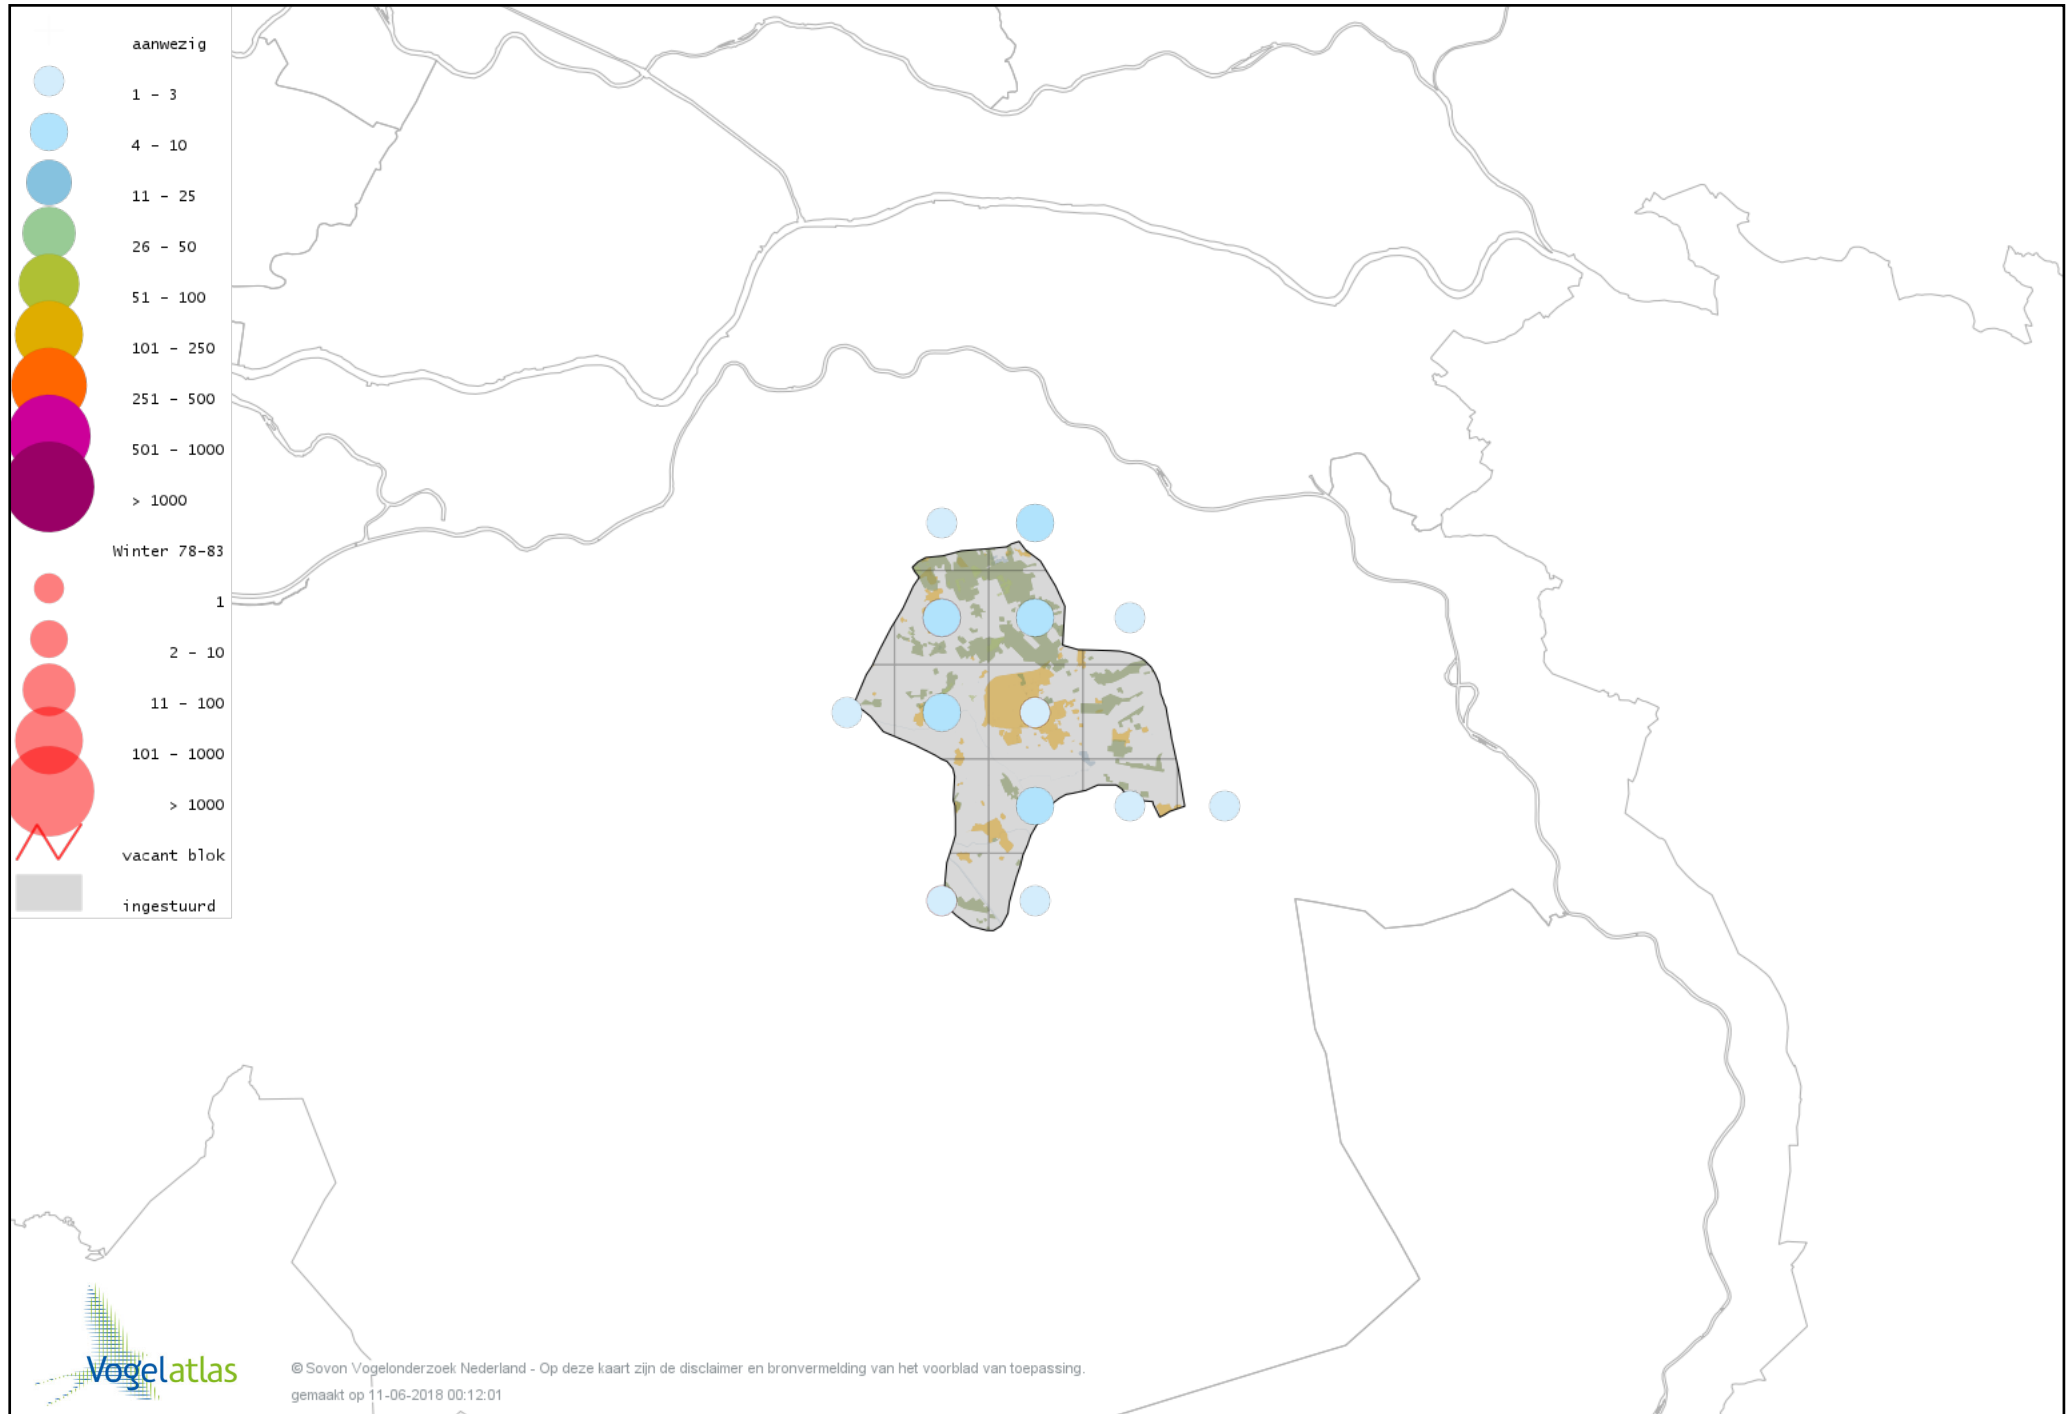

Voorlopige verspreidingskaart Groene Specht winter

Voorlopige verspreidingskaart Zwarte Specht winter

Voorlopige verspreidingskaart Grote Bonte Specht winter

Voorlopige verspreidingskaart Kleine Bonte Specht winter

Voorlopige verspreidingskaart Klappekster winter

Voorlopige verspreidingskaart Ekster winter

Voorlopige verspreidingskaart Gaai winter

Voorlopige verspreidingskaart Kauw winter

Voorlopige verspreidingskaart Noordse Kauw winter

Voorlopige verspreidingskaart Roek winter

Voorlopige verspreidingskaart Zwarte Kraai winter

Voorlopige verspreidingskaart Raaf winter

Voorlopige verspreidingskaart Goudhaan winter

Voorlopige verspreidingskaart Vuurgoudhaan winter