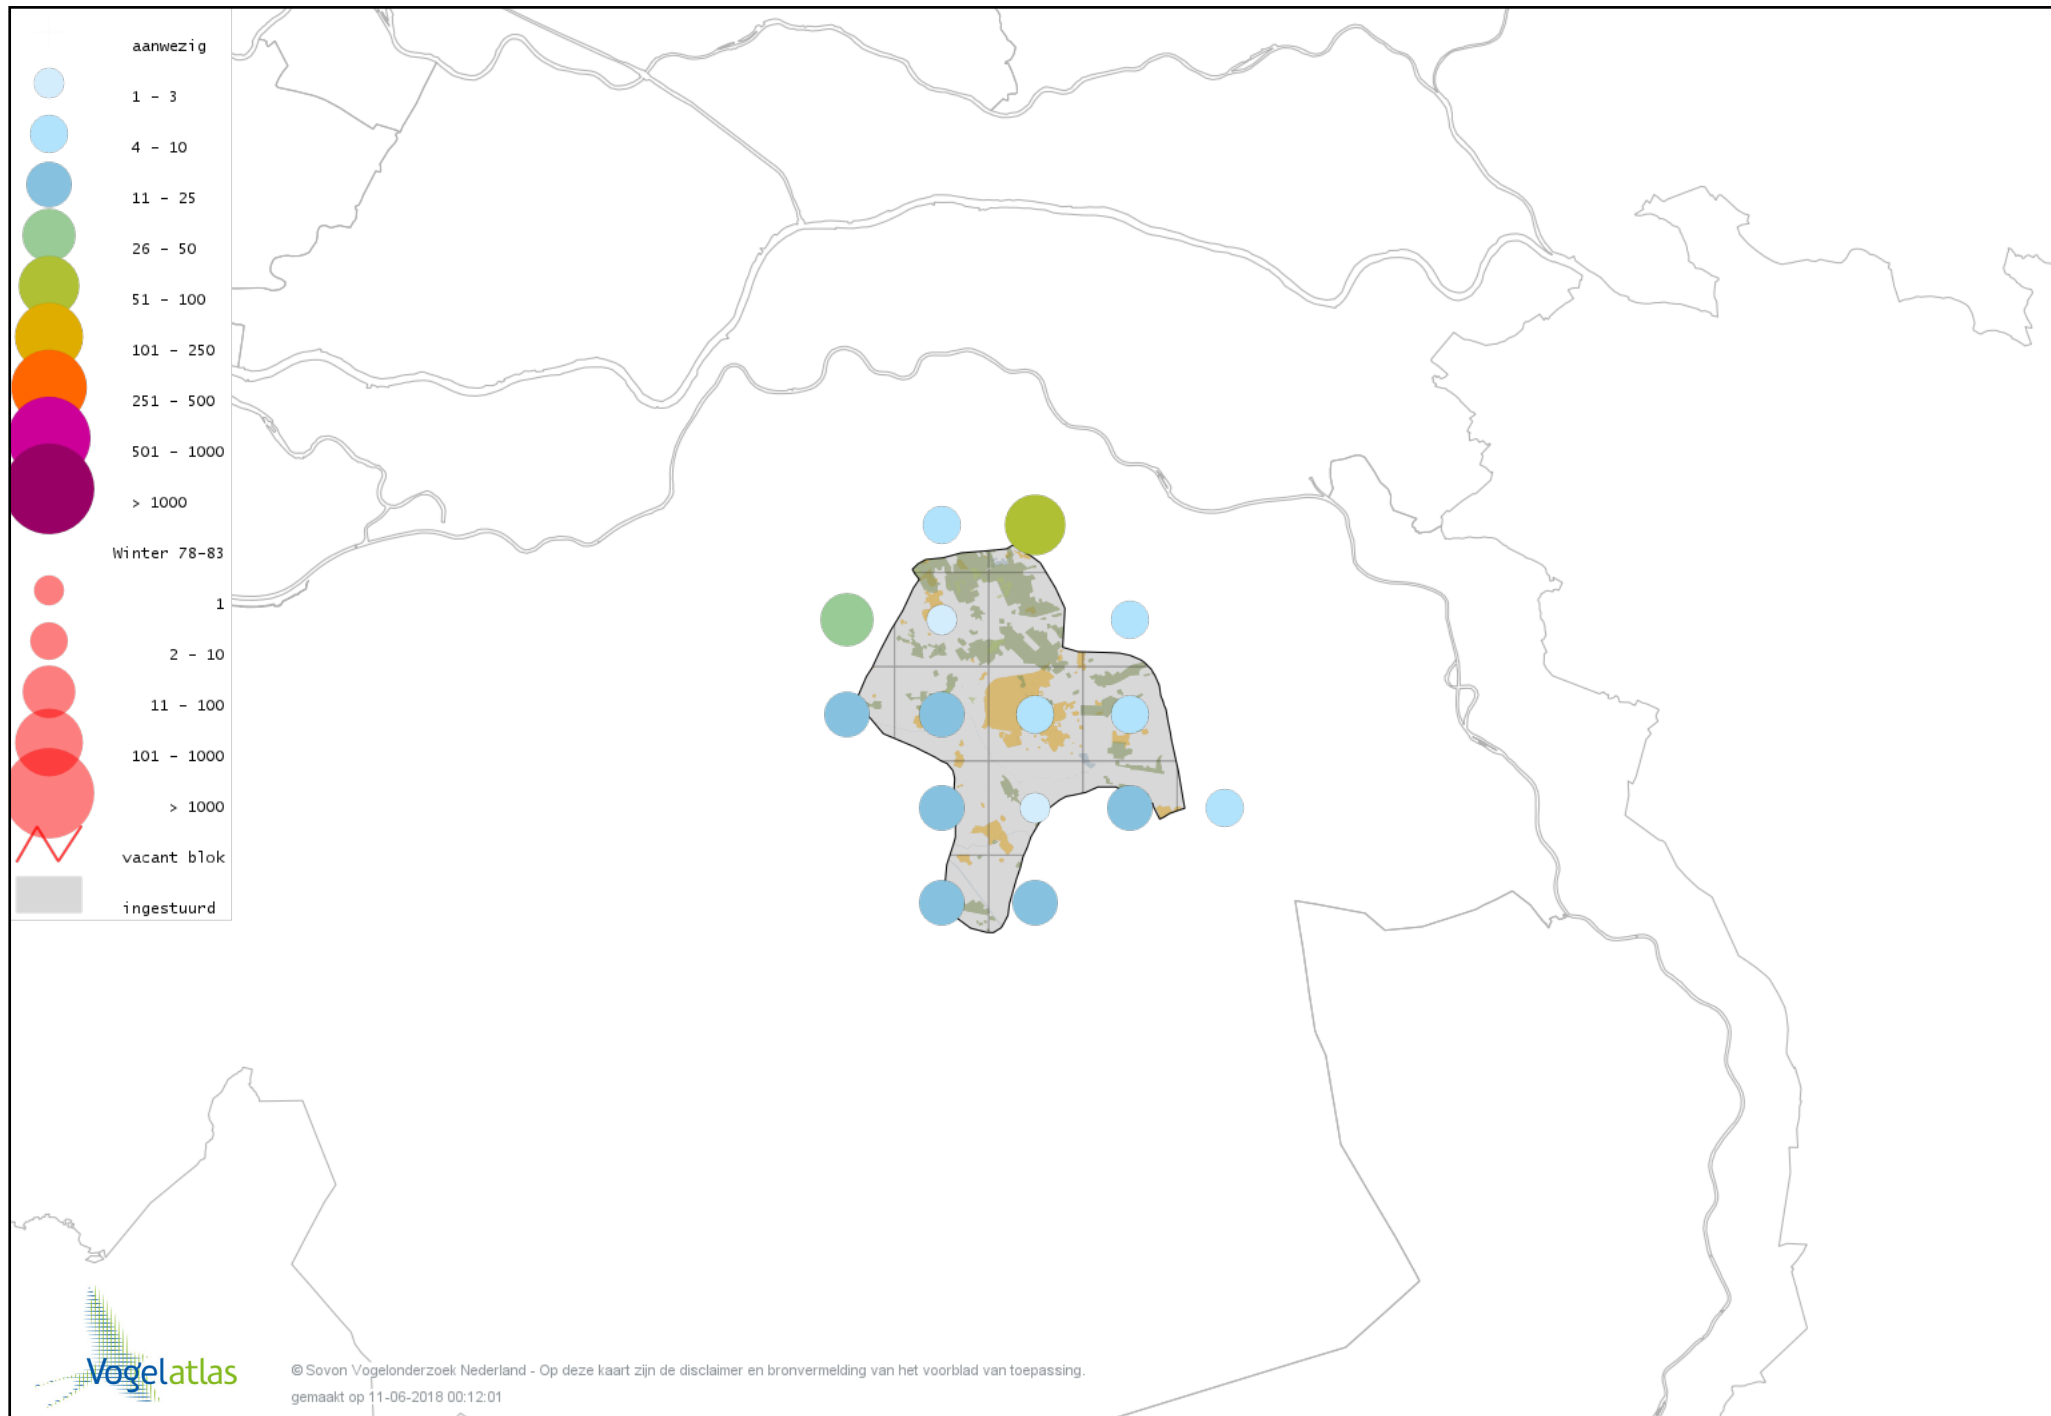

Voorlopige verspreidingskaarten Atlasproject

Bronvermelding

Deze voorlopige verspreidingskaarten zijn gebaseerd op de huidige atlastellingen, aangevuld met informatie uit de Sovon-meetnetten (Netwerk Ecologische Monitoring) en externe bronnen, met name Waarneming.nl . De gepresenteerde gegevens zijn vanaf 1-12-2012.

Ook worden in de kaarten de historische atlasresultaten (in rood) weergegeven.

Disclaimer

Deze verspreidingskaarten ondersteunen het completeren van de atlastellingen en verzamelen van aanvullende waarnemingen. De kaarten zijn nog niet volledig en kunnen fouten bevatten. Overname is toegestaan onder voorwaarde van bronvermelding (www.sovon.nl/vogelatlas)

De kleurtint (blauw) is de beste referentie voor de tot nu toe waargenomen aantalsklasse.

De stipgrootte is relatief. Vergelijk daarvoor de atlasblok grootte van de legenda met die van het kaartbeeld.

Voorlopige verspreidingskaart Knobbelzwaan winter

Voorlopige verspreidingskaart Zwarte Zwaan winter

Voorlopige verspreidingskaart Kleine Zwaan winter

Voorlopige verspreidingskaart Wilde Zwaan winter

Voorlopige verspreidingskaart Indische Gans winter

Voorlopige verspreidingskaart Knobbelgans (Chinese) winter