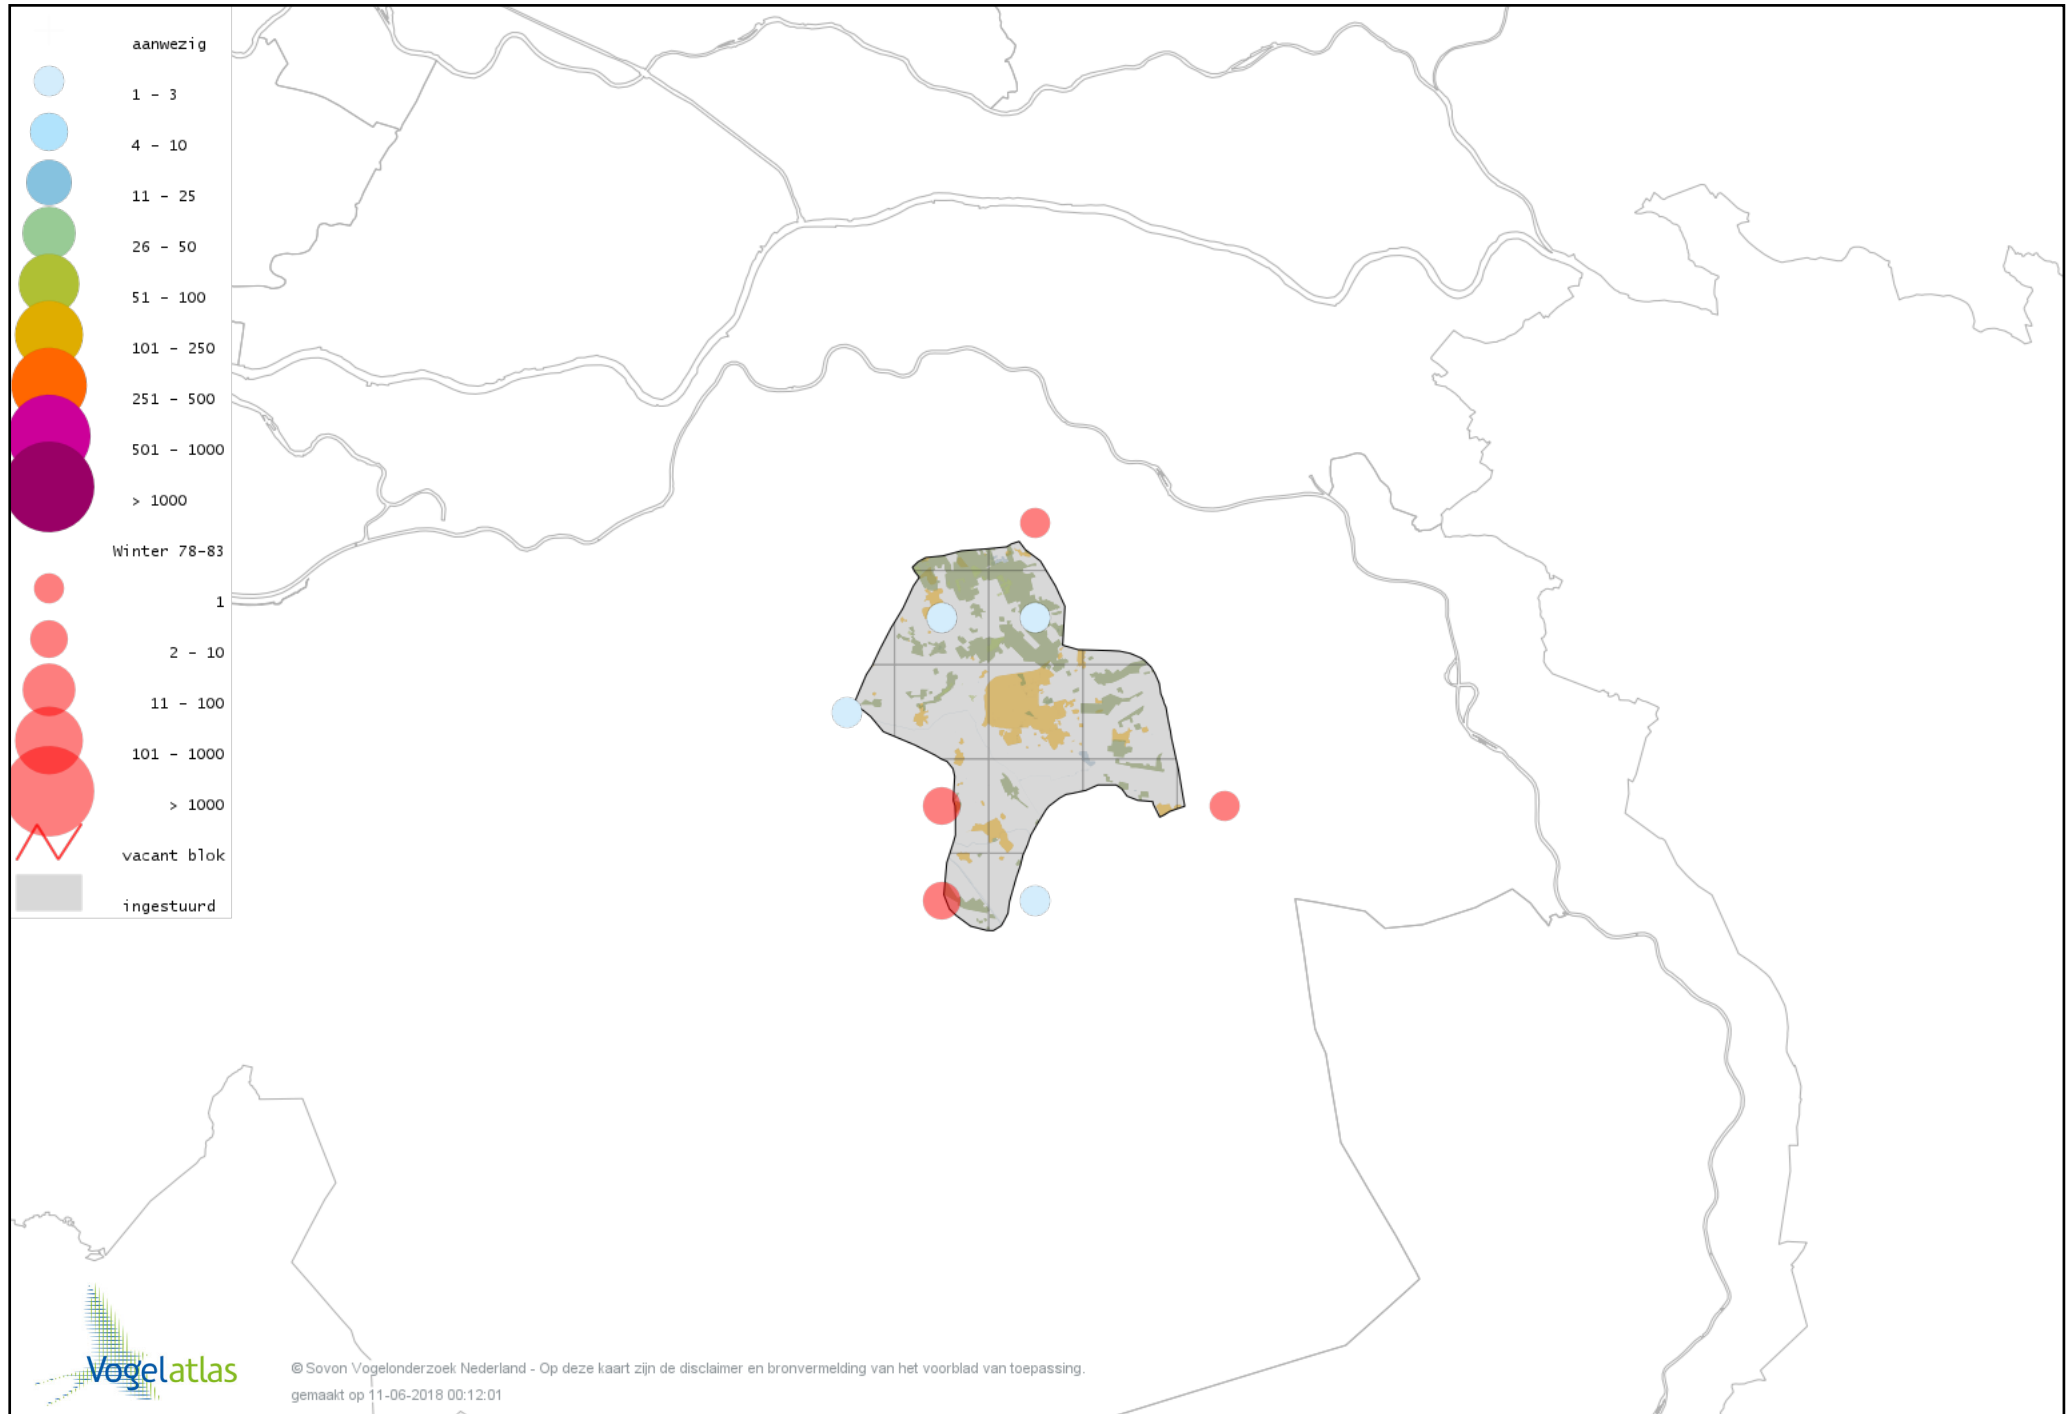

Voorlopige verspreidingskaart Rode Wouw winter

Voorlopige verspreidingskaart Zearend winter

Voorlopige verspreidingskaart Bruine Kiekendief winter

Voorlopige verspreidingskaart Blauwe Kiekendief winter

Voorlopige verspreidingskaart Havik winter

Voorlopige verspreidingskaart Sperwer winter

Voorlopige verspreidingskaart Buizerd winter

Voorlopige verspreidingskaart Torenvalk winter

Voorlopige verspreidingskaart Smelleken winter

Voorlopige verspreidingskaart Slechtvalk winter

Voorlopige verspreidingskaart Waterral winter

Voorlopige verspreidingskaart Waterhoen winter

Voorlopige verspreidingskaart Meerkoet winter

Voorlopige verspreidingskaart Kraanvogel winter

Voorlopige verspreidingskaart Scholekster winter

Voorlopige verspreidingskaart Goudplevier winter

Voorlopige verspreidingskaart Kievit winter

Voorlopige verspreidingskaart Bokje winter

Voorlopige verspreidingskaart Watersnip winter

Voorlopige verspreidingskaart Houtsnip winter