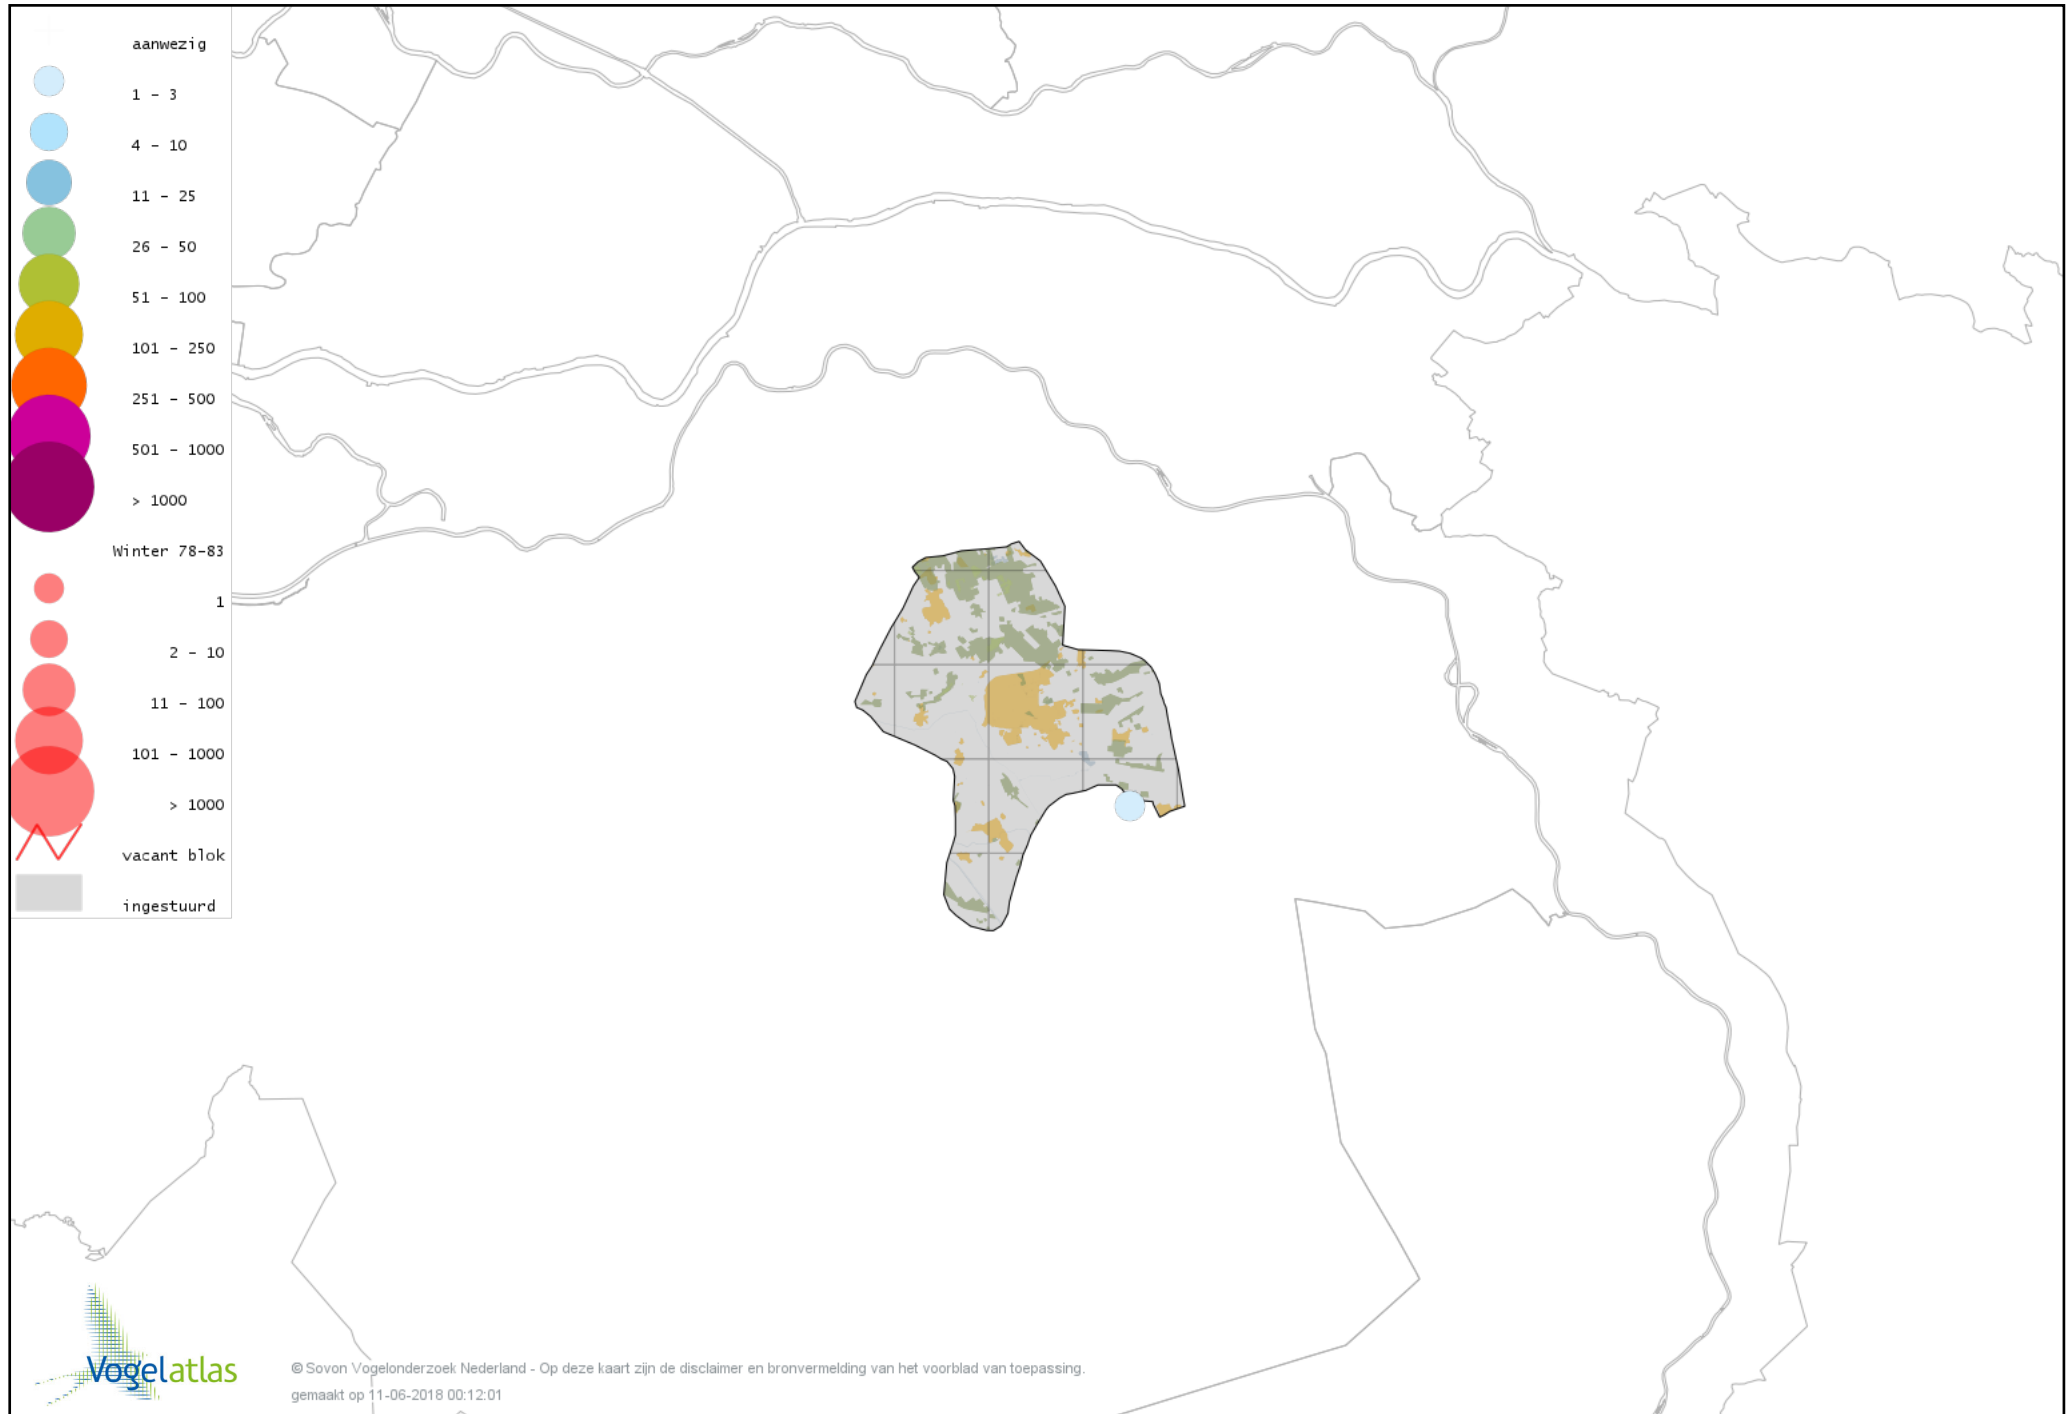

Voorlopige verspreidingskaart Krooneend winter

Voorlopige verspreidingskaart Tafeleend winter

Voorlopige verspreidingskaart Witoogend winter

Voorlopige verspreidingskaart Kuifeend winter

Voorlopige verspreidingskaart Muskuseend winter

Voorlopige verspreidingskaart Carolina-eend winter

Voorlopige verspreidingskaart Mandarijneend winter

Voorlopige verspreidingskaart Rosse Stekelstaart winter

Voorlopige verspreidingskaart Nonnetje winter

Voorlopige verspreidingskaart Brilduiker winter

Voorlopige verspreidingskaart Kokardezaagbek winter

Voorlopige verspreidingskaart Grote Zaagbek winter

Voorlopige verspreidingskaart Krakeend winter

Voorlopige verspreidingskaart Smient winter

Voorlopige verspreidingskaart Slobeend winter

Voorlopige verspreidingskaart Wilde Eend winter

Voorlopige verspreidingskaart Soepeend winter

Voorlopige verspreidingskaart Pijlstaart winter

Voorlopige verspreidingskaart Wintertaling winter