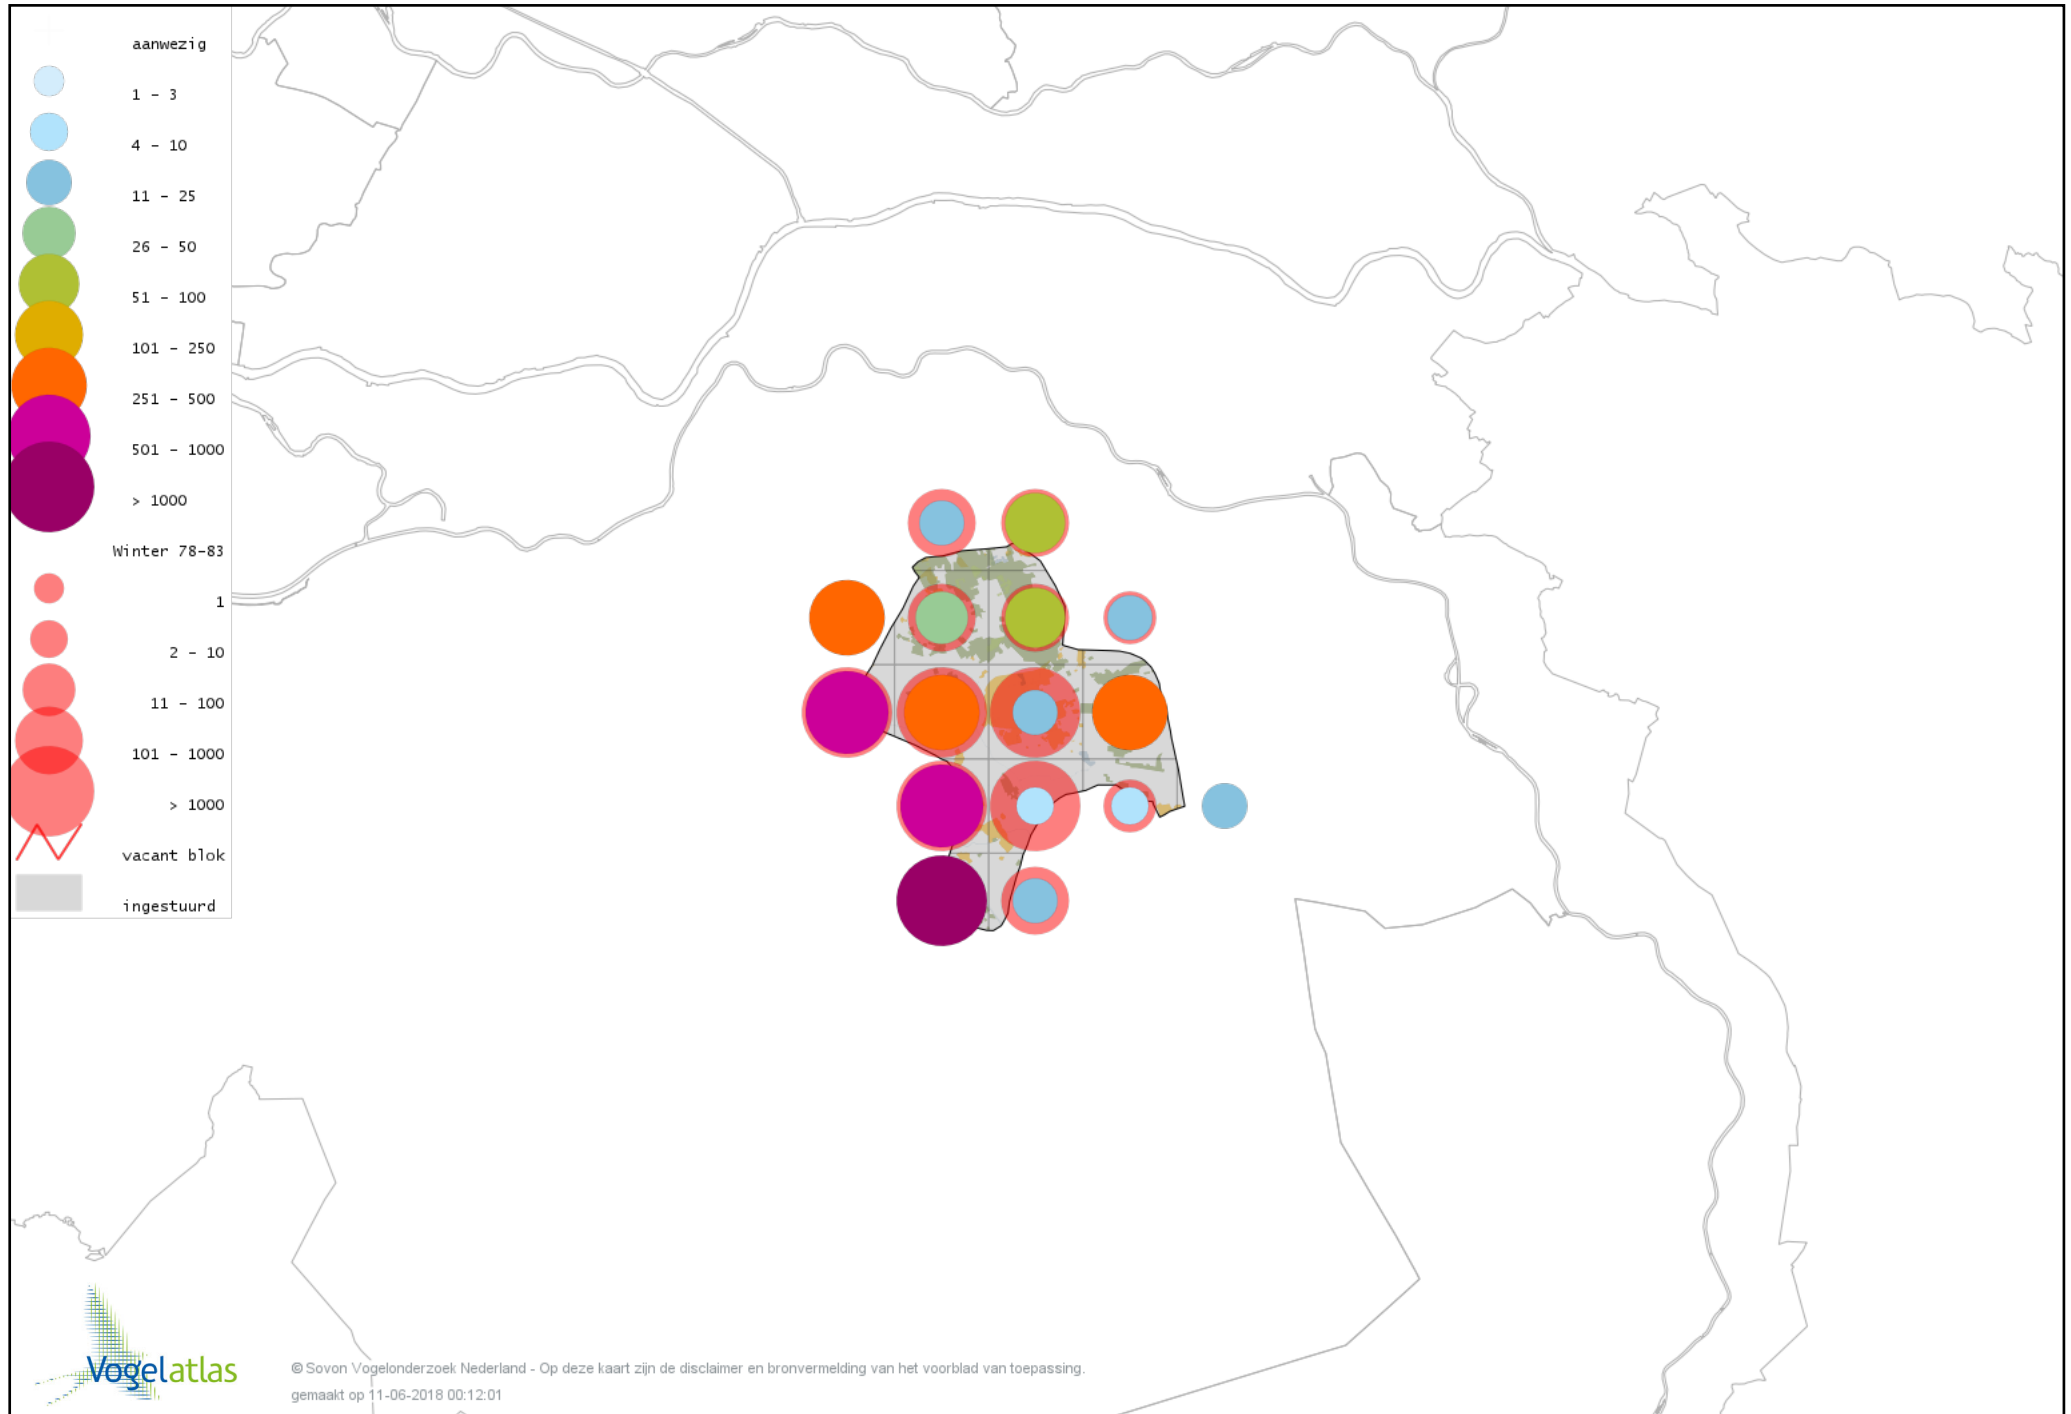

Voorlopige verspreidingskaart Spreeuw winter

Voorlopige verspreidingskaart Merel winter

Voorlopige verspreidingskaart Kramsvogel winter

Voorlopige verspreidingskaart Zanglijster winter

Voorlopige verspreidingskaart Koperwiek winter

Voorlopige verspreidingskaart Grote Lijster winter

Voorlopige verspreidingskaart Roodborst winter

Voorlopige verspreidingskaart Zwarte Roodstaart winter

Voorlopige verspreidingskaart Roodborsttapuit winter

Voorlopige verspreidingskaart Heggenmus winter

Voorlopige verspreidingskaart Huismus winter

Voorlopige verspreidingskaart Ringmus winter

Voorlopige verspreidingskaart Grote Gele Kwikstaart winter

Voorlopige verspreidingskaart Witte Kwikstaart winter

Voorlopige verspreidingskaart Graspieper winter

Voorlopige verspreidingskaart Waterpieper winter

Voorlopige verspreidingskaart Zebravink winter

Voorlopige verspreidingskaart Vink winter

Voorlopige verspreidingskaart Keep winter