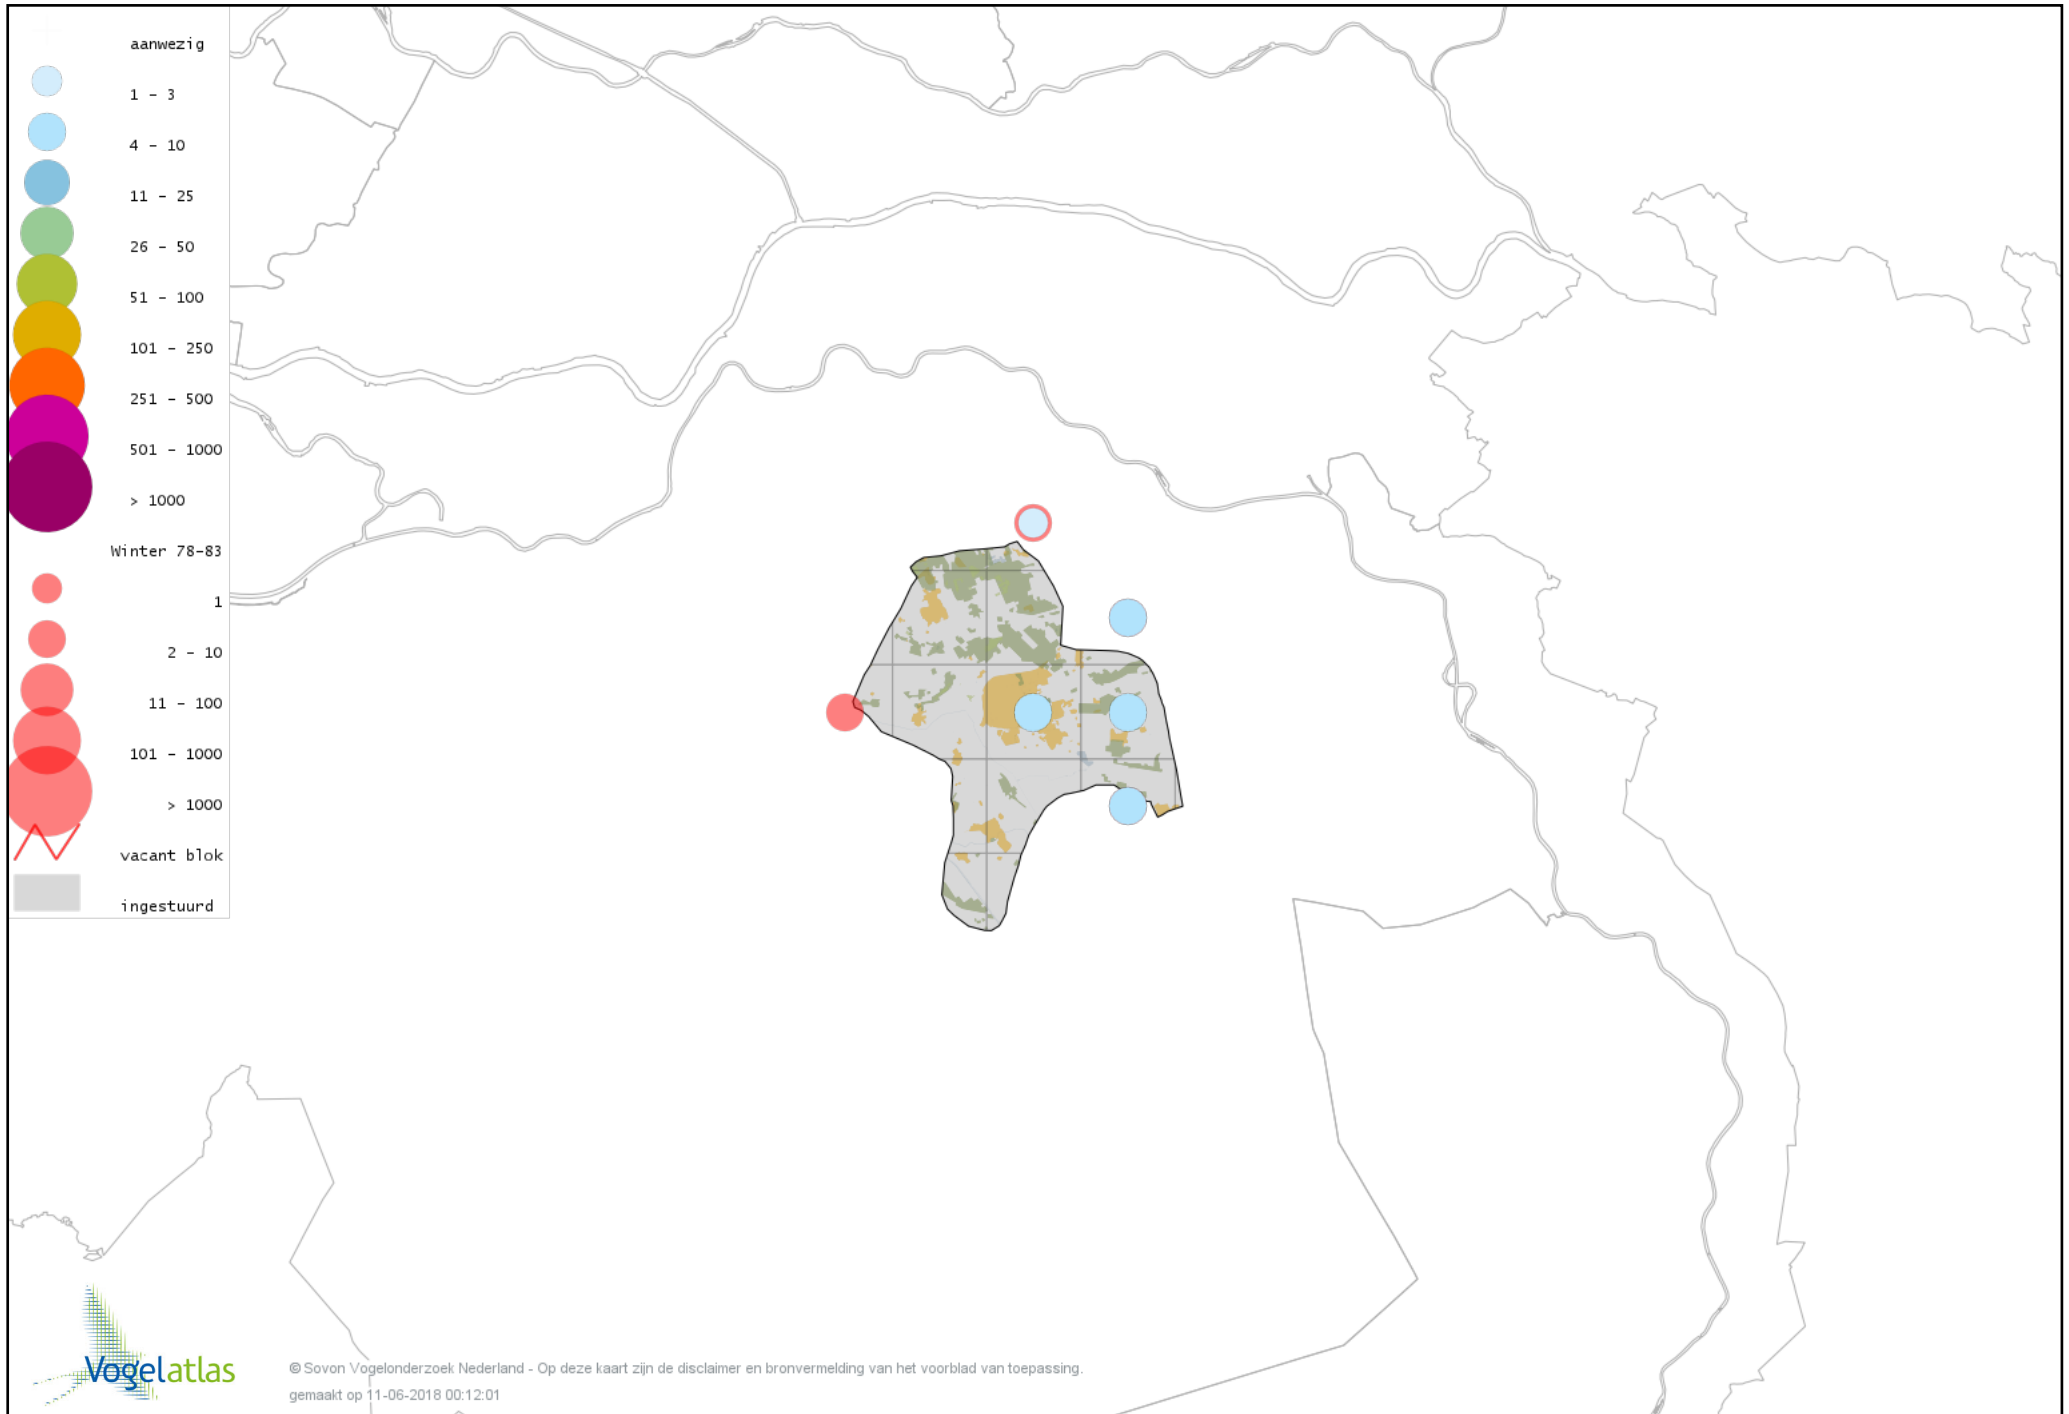

Voorlopige verspreidingskaart Krooneend winter

Voorlopige verspreidingskaart Tafeleend winter

Voorlopige verspreidingskaart Witoogend winter

Voorlopige verspreidingskaart Kuifeend winter

Voorlopige verspreidingskaart Muskuseend winter

Voorlopige verspreidingskaart Carolina-eend winter

Voorlopige verspreidingskaart Mandarijneend winter

Voorlopige verspreidingskaart Rosse Stekelstaart winter

Voorlopige verspreidingskaart Nonnetje winter

Voorlopige verspreidingskaart Brilduiker winter

Voorlopige verspreidingskaart Kokardezaagbek winter

Voorlopige verspreidingskaart Grote Zaagbek winter

Voorlopige verspreidingskaart Krakeend winter

Voorlopige verspreidingskaart Smient winter

Voorlopige verspreidingskaart Slobeend winter

Voorlopige verspreidingskaart Wilde Eend winter

Voorlopige verspreidingskaart Soepeend winter

Voorlopige verspreidingskaart Pijlstaart winter

Voorlopige verspreidingskaart Wintertaling winter