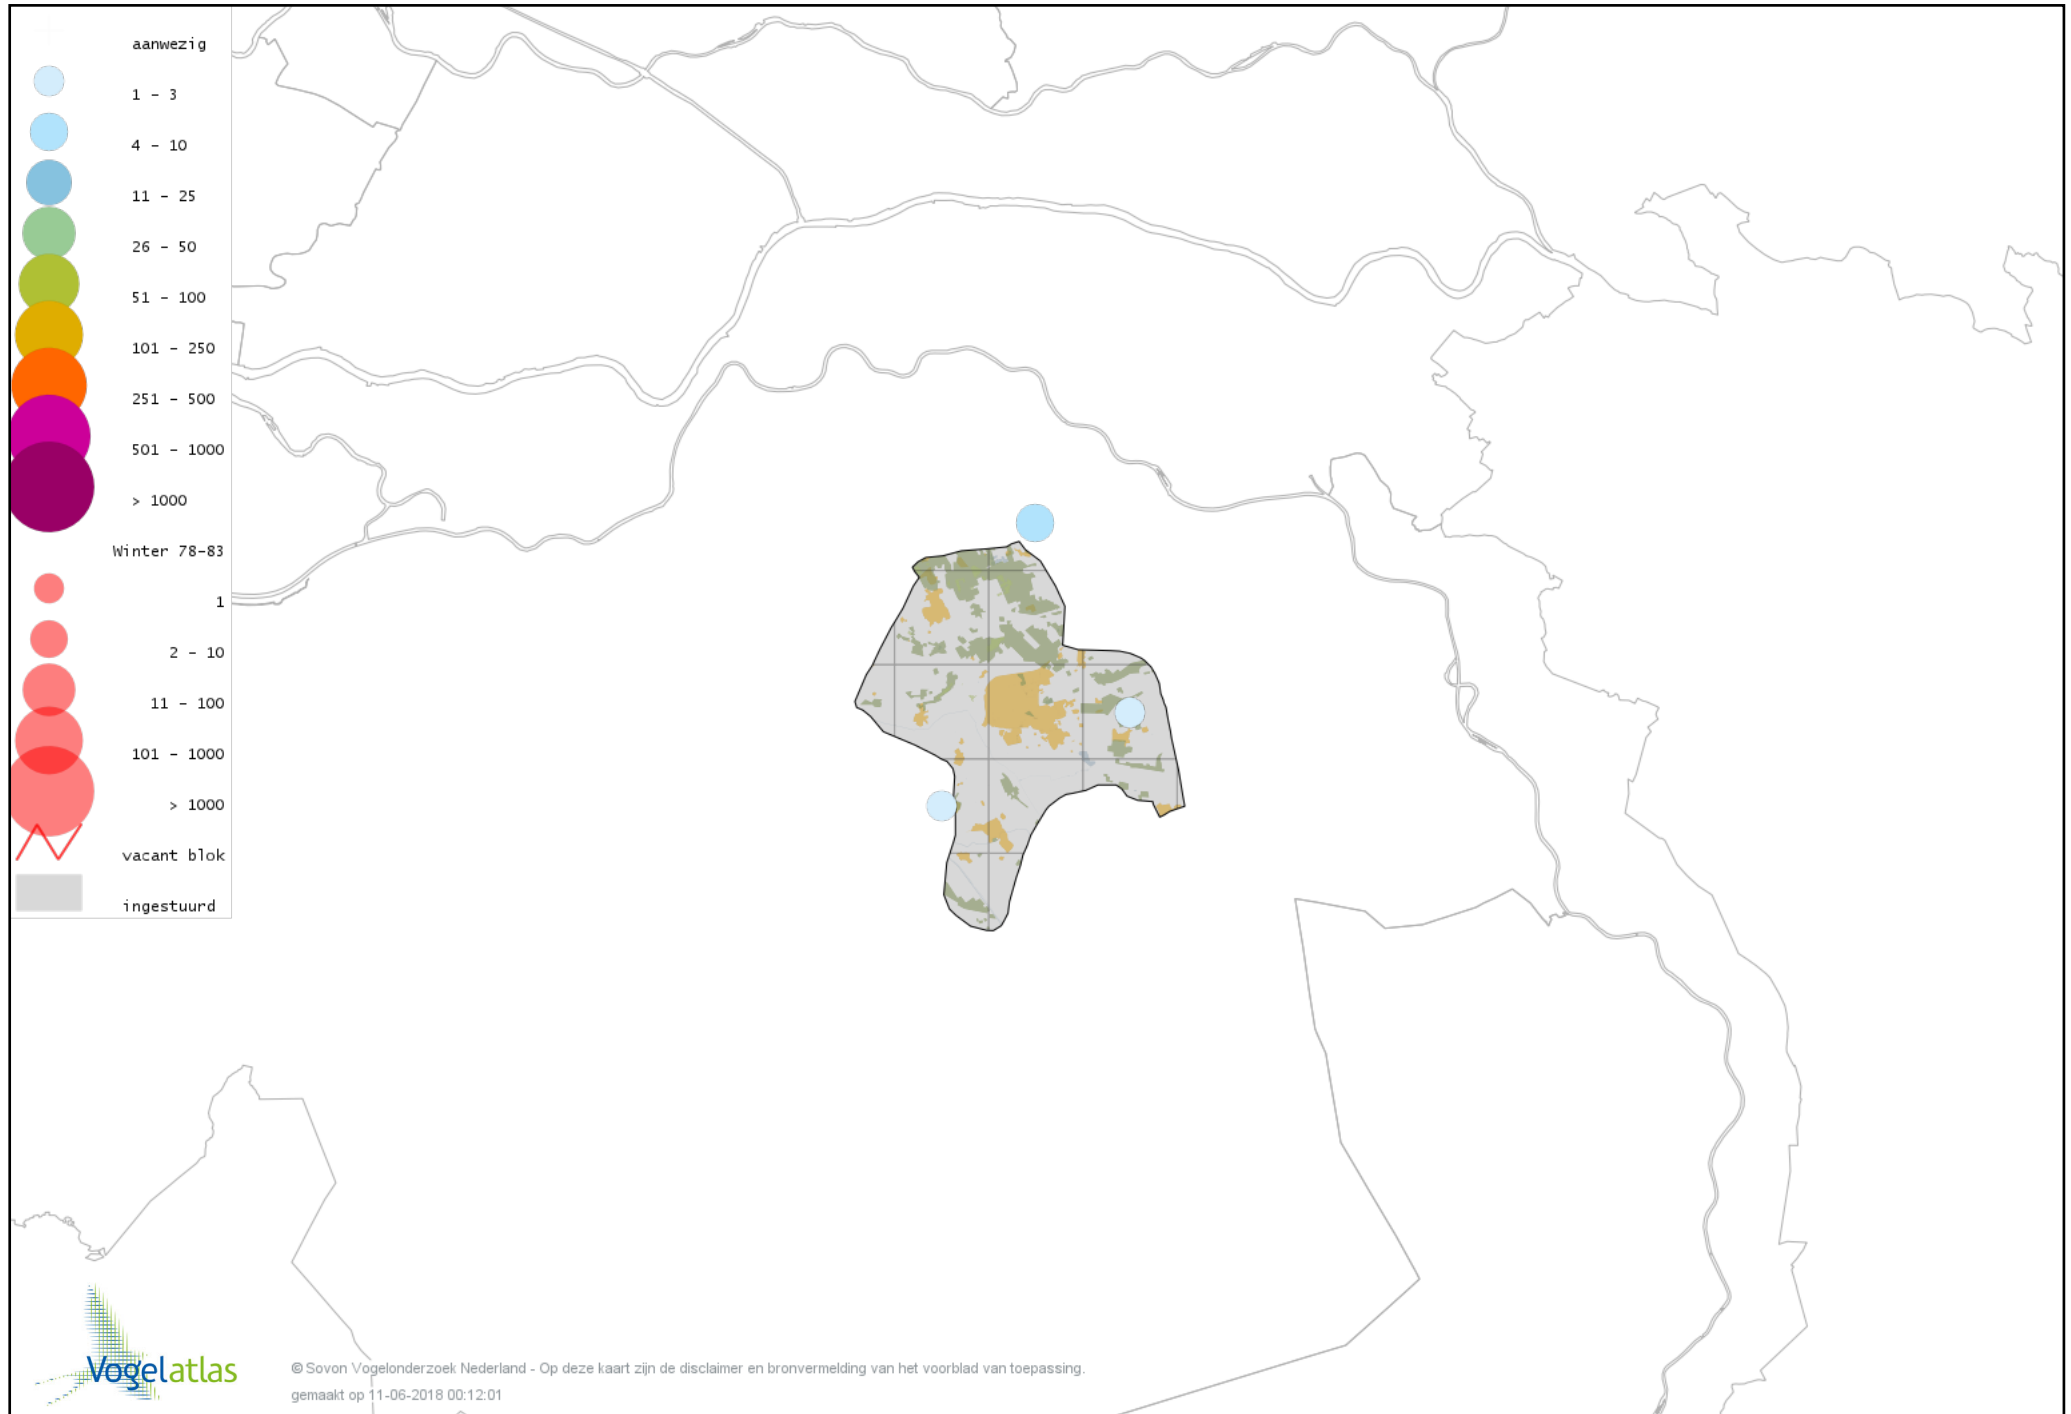

De kleurtint (blauw) is de beste referentie voor de tot nu toe waargenomen aantalsklasse.

De stipgrootte is relatief. Vergelijk daarvoor de atlasblok grootte van de legenda met die van het kaartbeeld.

Voorlopige verspreidingskaart Knobbelzwaan winter

Voorlopige verspreidingskaart Toendrarietgans winter

Voorlopige verspreidingskaart Grauwe Gans winter

Voorlopige verspreidingskaart Soepgans winter

Voorlopige verspreidingskaart Kolgans winter

Voorlopige verspreidingskaart Grote Canadese Gans winter

Voorlopige verspreidingskaart Brandgans winter

Voorlopige verspreidingskaart Rotgans winter

Voorlopige verspreidingskaart Nijlgans winter

Voorlopige verspreidingskaart Casarca winter

Voorlopige verspreidingskaart Bergeend winter

Voorlopige verspreidingskaart Krooneend winter

Voorlopige verspreidingskaart Tafeleend winter

Voorlopige verspreidingskaart Witoogend winter

Voorlopige verspreidingskaart Kuifeend winter

Voorlopige verspreidingskaart Muskuseend winter