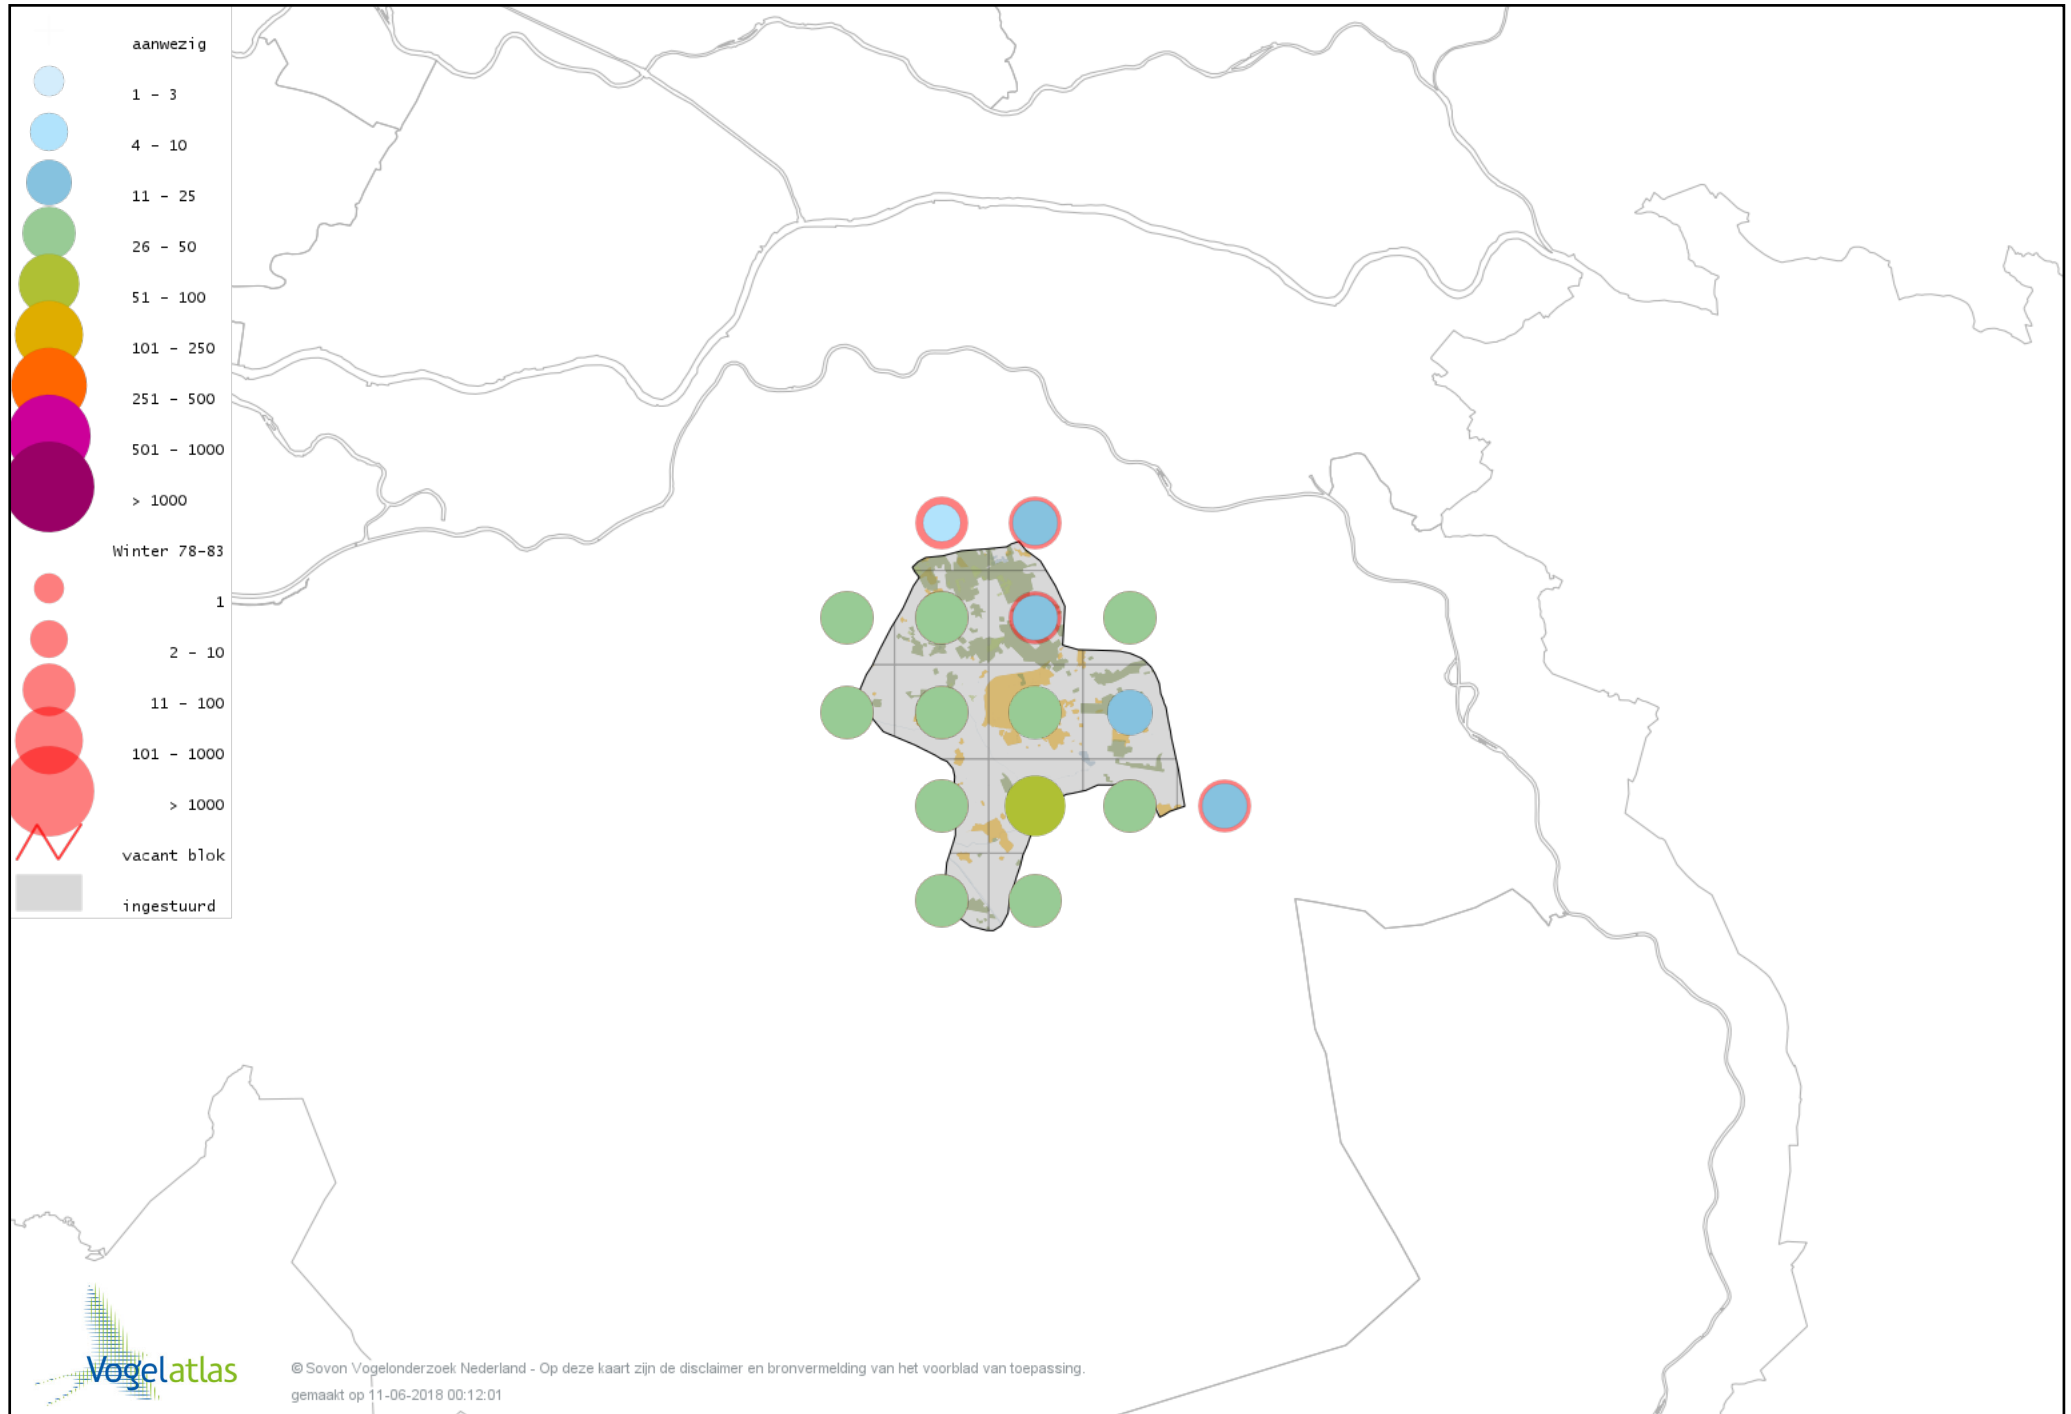

Voorlopige verspreidingskaart Blauwe Reiger winter

Voorlopige verspreidingskaart Ooievaar winter

Voorlopige verspreidingskaart Dodaars winter

Voorlopige verspreidingskaart Fuut winter

Voorlopige verspreidingskaart Geoorde Fuut winter

Voorlopige verspreidingskaart Rode Wouw winter

Voorlopige verspreidingskaart Zearend winter

Voorlopige verspreidingskaart Bruine Kiekendief winter

Voorlopige verspreidingskaart Blauwe Kiekendief winter

Voorlopige verspreidingskaart Havik winter

Voorlopige verspreidingskaart Sperwer winter

Voorlopige verspreidingskaart Buizerd winter

Voorlopige verspreidingskaart Torenvalk winter

Voorlopige verspreidingskaart Smelleken winter

Voorlopige verspreidingskaart Slechtvalk winter

Voorlopige verspreidingskaart Waterral winter

Voorlopige verspreidingskaart Waterhoen winter

Voorlopige verspreidingskaart Meerkoet winter

Voorlopige verspreidingskaart Kraanvogel winter

Voorlopige verspreidingskaart Scholekster winter