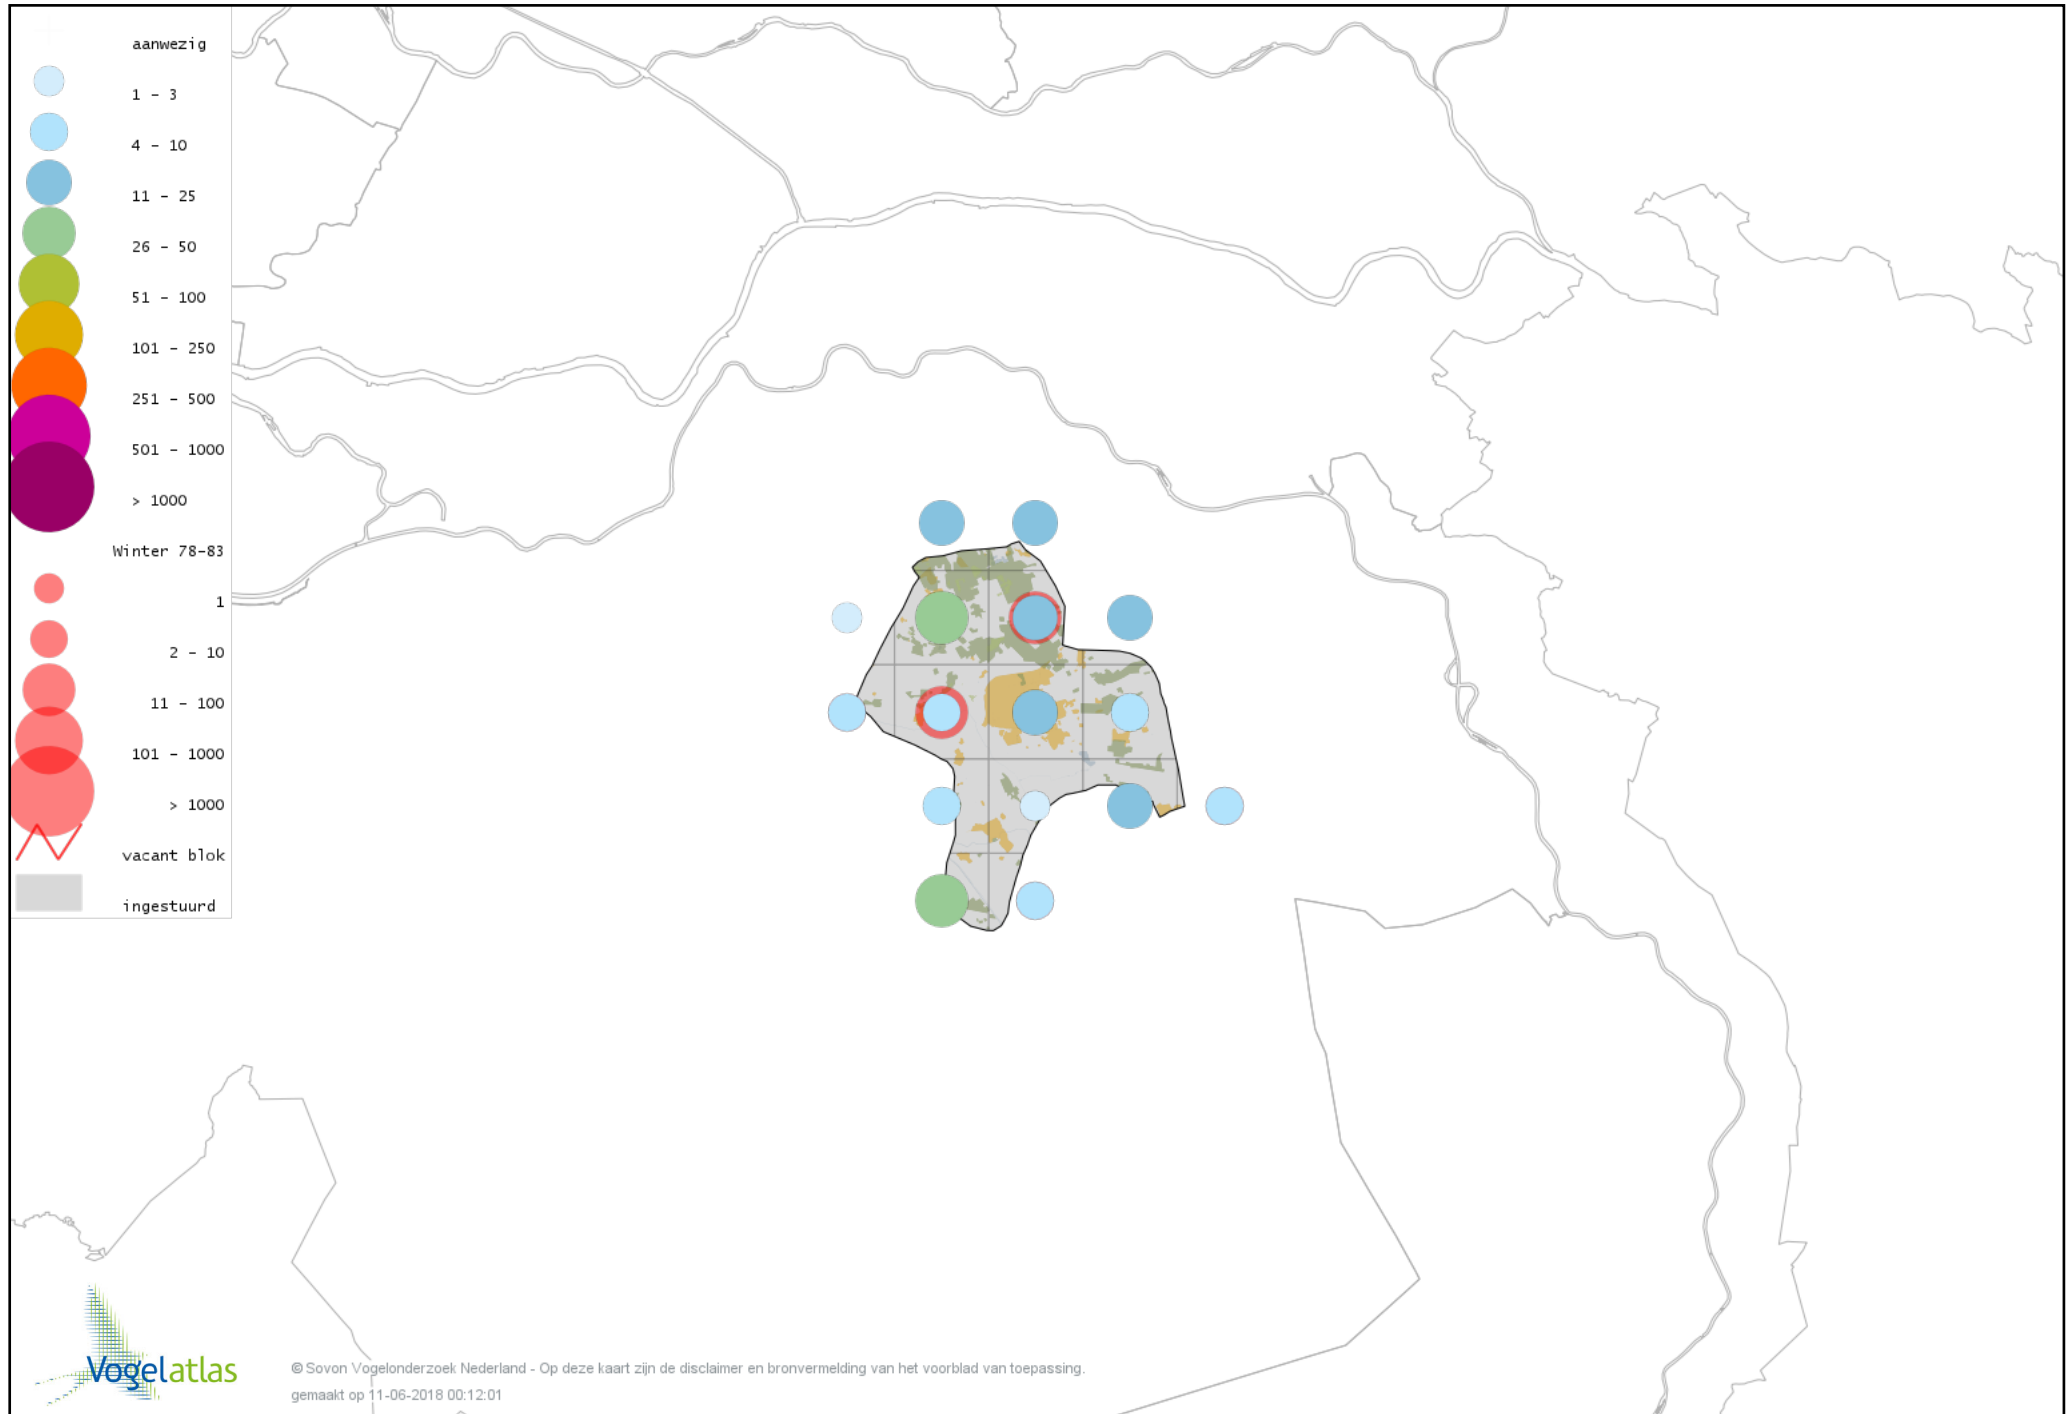

Voorlopige verspreidingskaart Groenling winter

Voorlopige verspreidingskaart Putter winter

Voorlopige verspreidingskaart Sijs winter

Voorlopige verspreidingskaart Kneu winter

Voorlopige verspreidingskaart Kleine Barmsijs winter

Voorlopige verspreidingskaart Grote Barmsijs winter

Voorlopige verspreidingskaart Barmsijs (Grote of Kleine) winter

Voorlopige verspreidingskaart Kruisbek winter

Voorlopige verspreidingskaart Grote Kruisbek winter

Voorlopige verspreidingskaart Goudvink winter

Voorlopige verspreidingskaart Appelvink winter

Voorlopige verspreidingskaart IJsgors winter

Voorlopige verspreidingskaart Geelgors winter

Voorlopige verspreidingskaart Rietgors winter