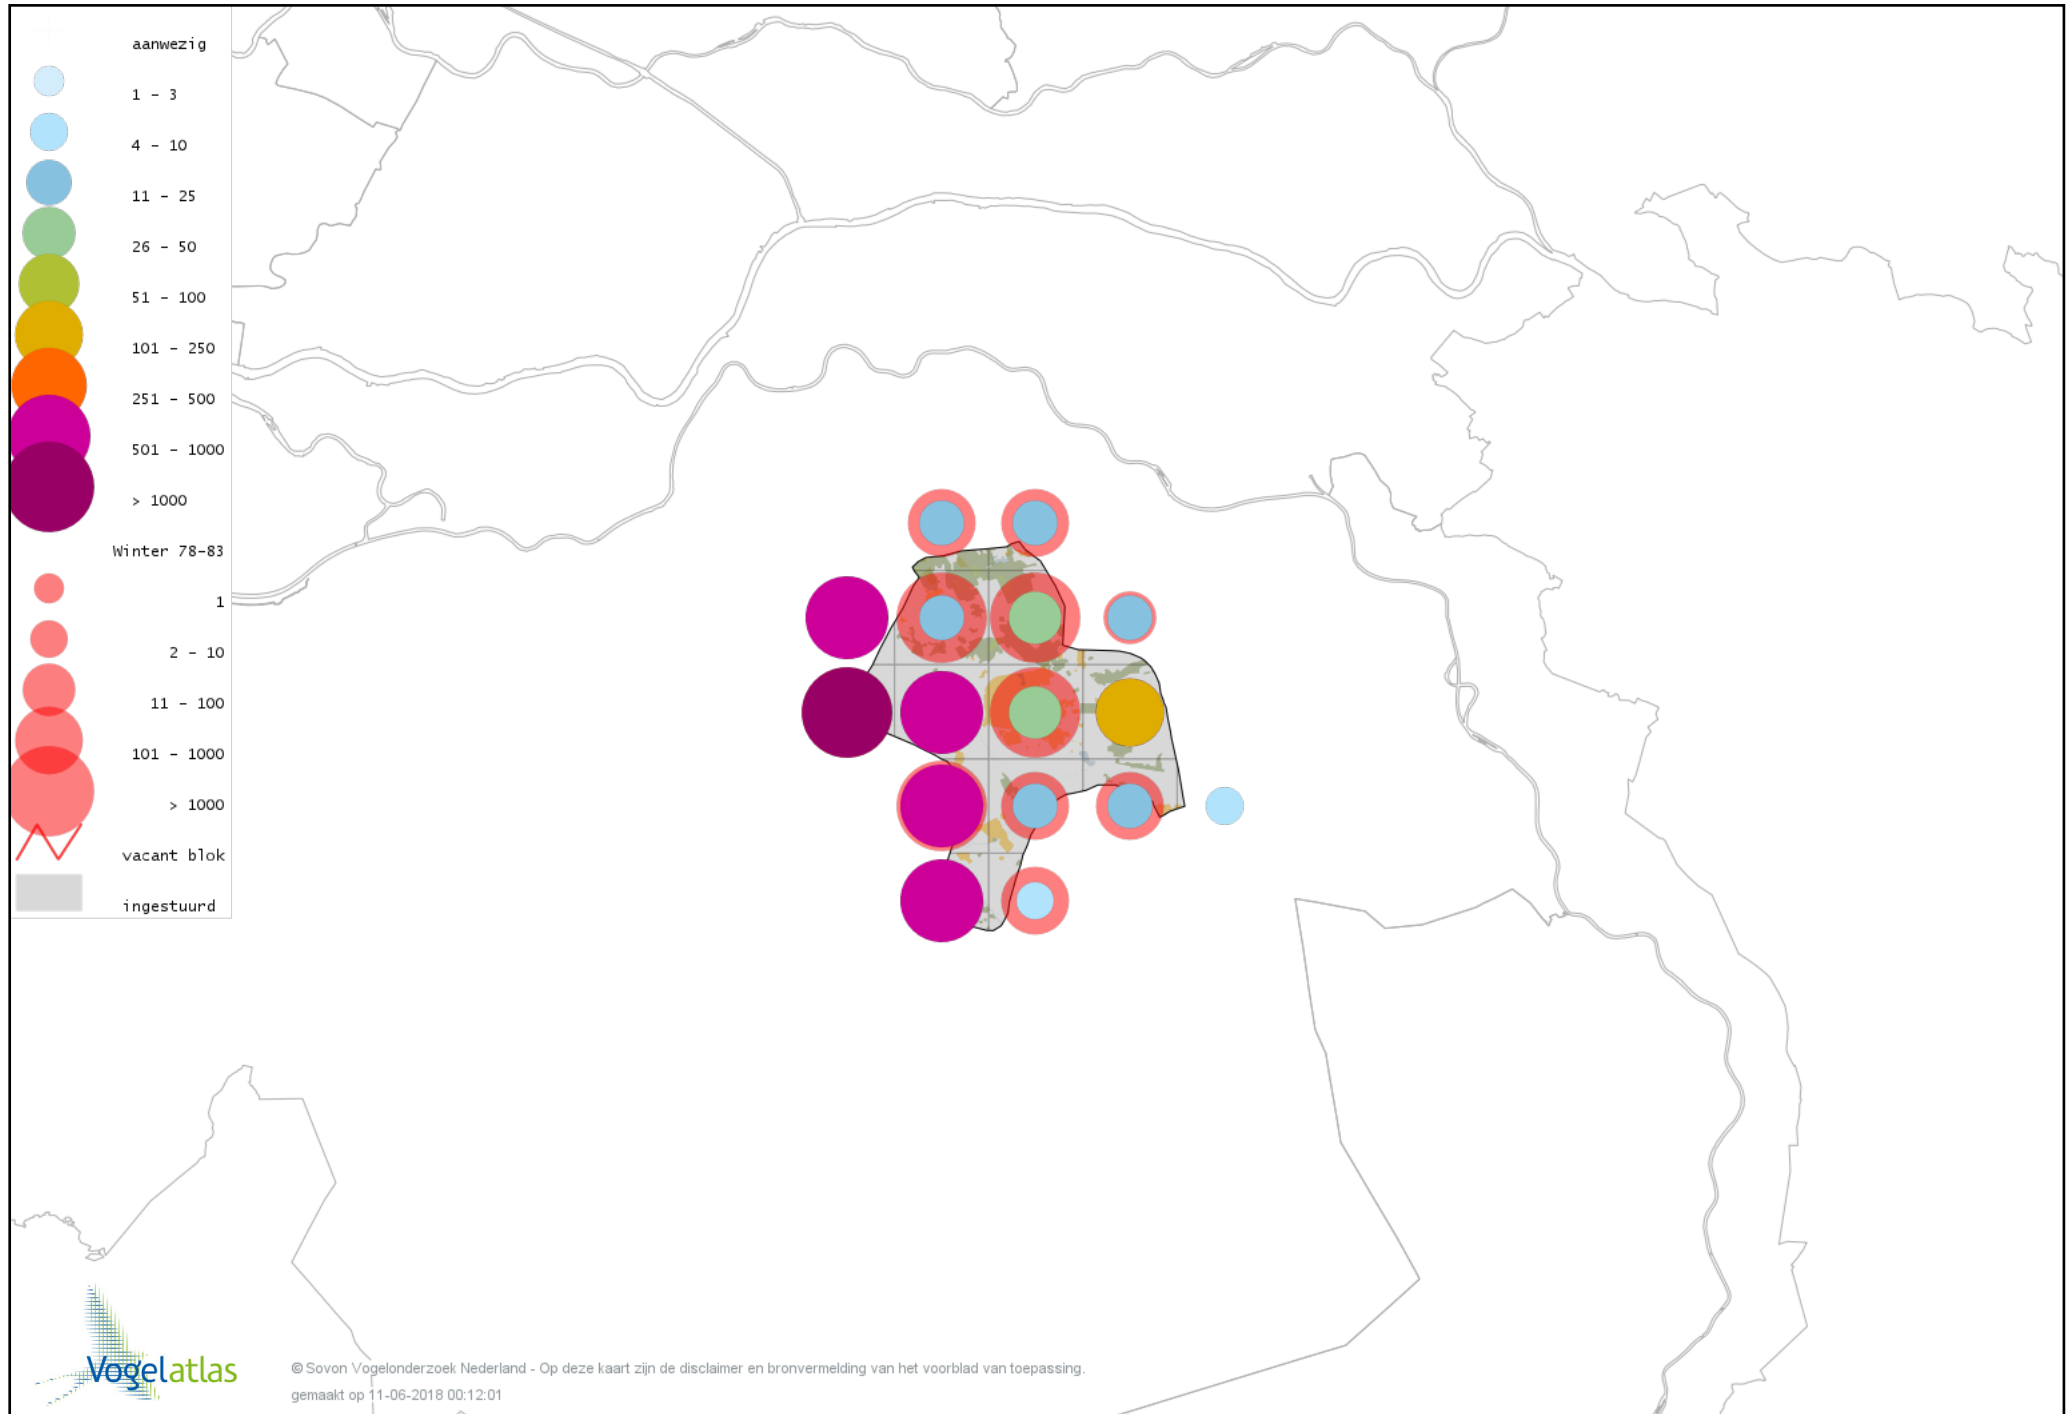

Voorlopige verspreidingskaart Boomleeuwerik winter

Voorlopige verspreidingskaart Veldleeuwerik winter

Voorlopige verspreidingskaart Staartmees winter

Voorlopige verspreidingskaart Tjiftjaf winter

Voorlopige verspreidingskaart Pestvogel winter

Voorlopige verspreidingskaart Boomklever winter

Voorlopige verspreidingskaart Kortsnavelboomkruiper winter

Voorlopige verspreidingskaart Boomkruiper winter

Voorlopige verspreidingskaart Winterkoning winter

Voorlopige verspreidingskaart Spreeuw winter

Voorlopige verspreidingskaart Merel winter

Voorlopige verspreidingskaart Kramsvogel winter

Voorlopige verspreidingskaart Zanglijster winter

Voorlopige verspreidingskaart Koperwiek winter

Voorlopige verspreidingskaart Grote Lijster winter

Voorlopige verspreidingskaart Roodborst winter

Voorlopige verspreidingskaart Zwarte Roodstaart winter

Voorlopige verspreidingskaart Roodborsttapuit winter