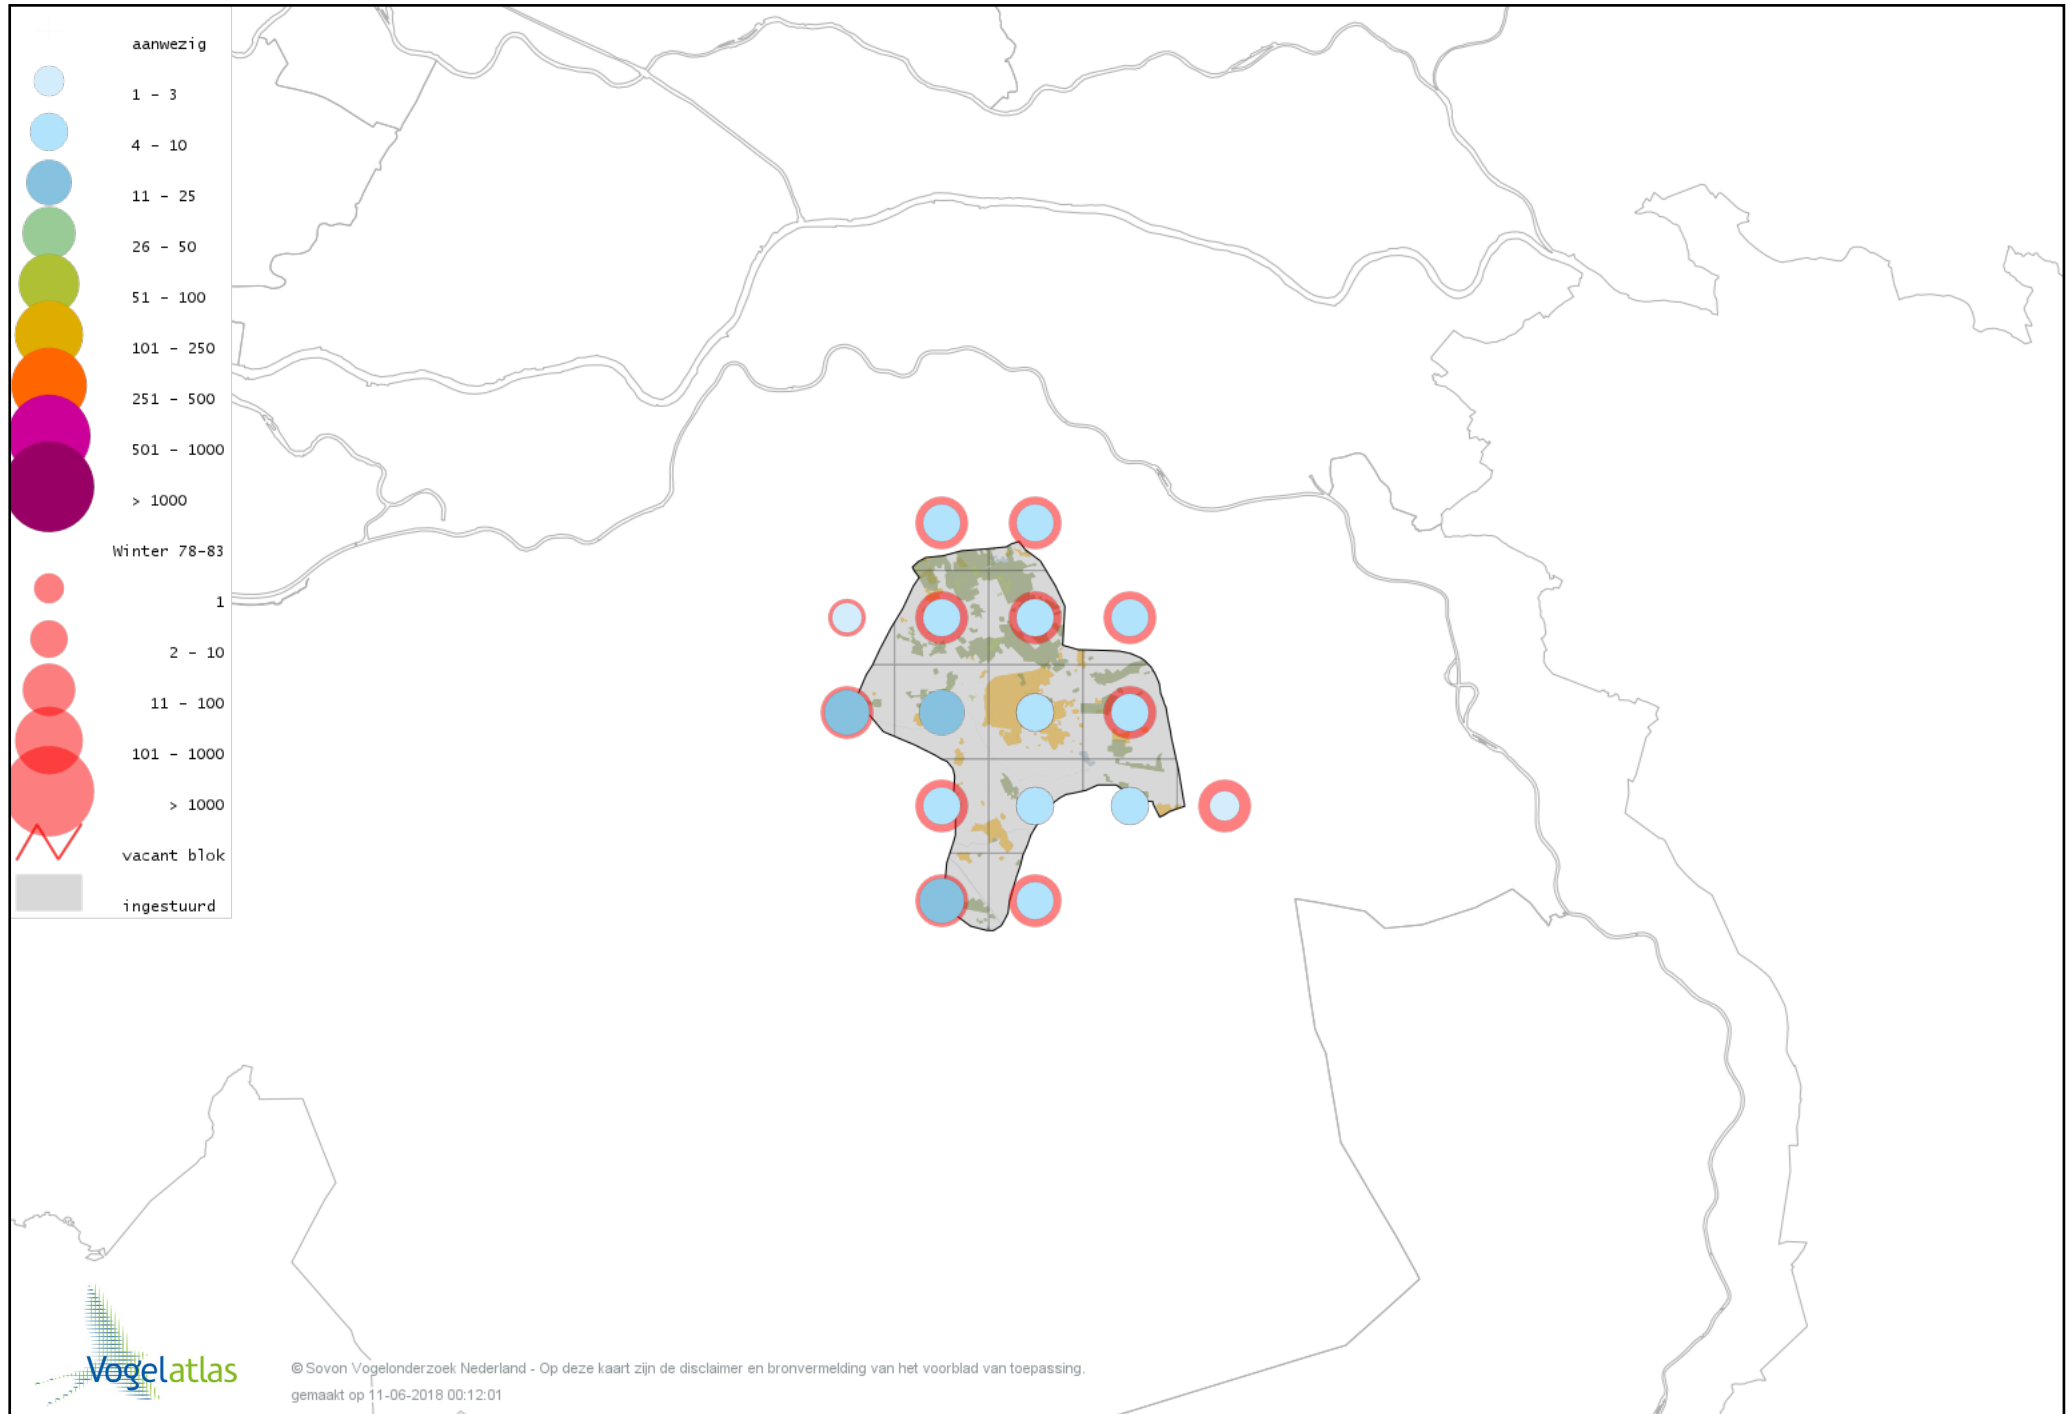

Voorlopige verspreidingskaart Blauwe Reiger winter

Voorlopige verspreidingskaart Ooievaar winter

Voorlopige verspreidingskaart Dodaars winter

Voorlopige verspreidingskaart Fuut winter

Voorlopige verspreidingskaart Geoorde Fuut winter

Voorlopige verspreidingskaart Rode Wouw winter

Voorlopige verspreidingskaart Zearend winter

Voorlopige verspreidingskaart Bruine Kiekendief winter

Voorlopige verspreidingskaart Blauwe Kiekendief winter

Voorlopige verspreidingskaart Havik winter

Voorlopige verspreidingskaart Sperwer winter

Voorlopige verspreidingskaart Buizerd winter

Voorlopige verspreidingskaart Torenvalk winter

Voorlopige verspreidingskaart Smelleken winter

Voorlopige verspreidingskaart Slechtvalk winter

Voorlopige verspreidingskaart Waterral winter

Voorlopige verspreidingskaart Waterhoen winter

Voorlopige verspreidingskaart Meerkoet winter

Voorlopige verspreidingskaart Kraanvogel winter

Voorlopige verspreidingskaart Scholekster winter