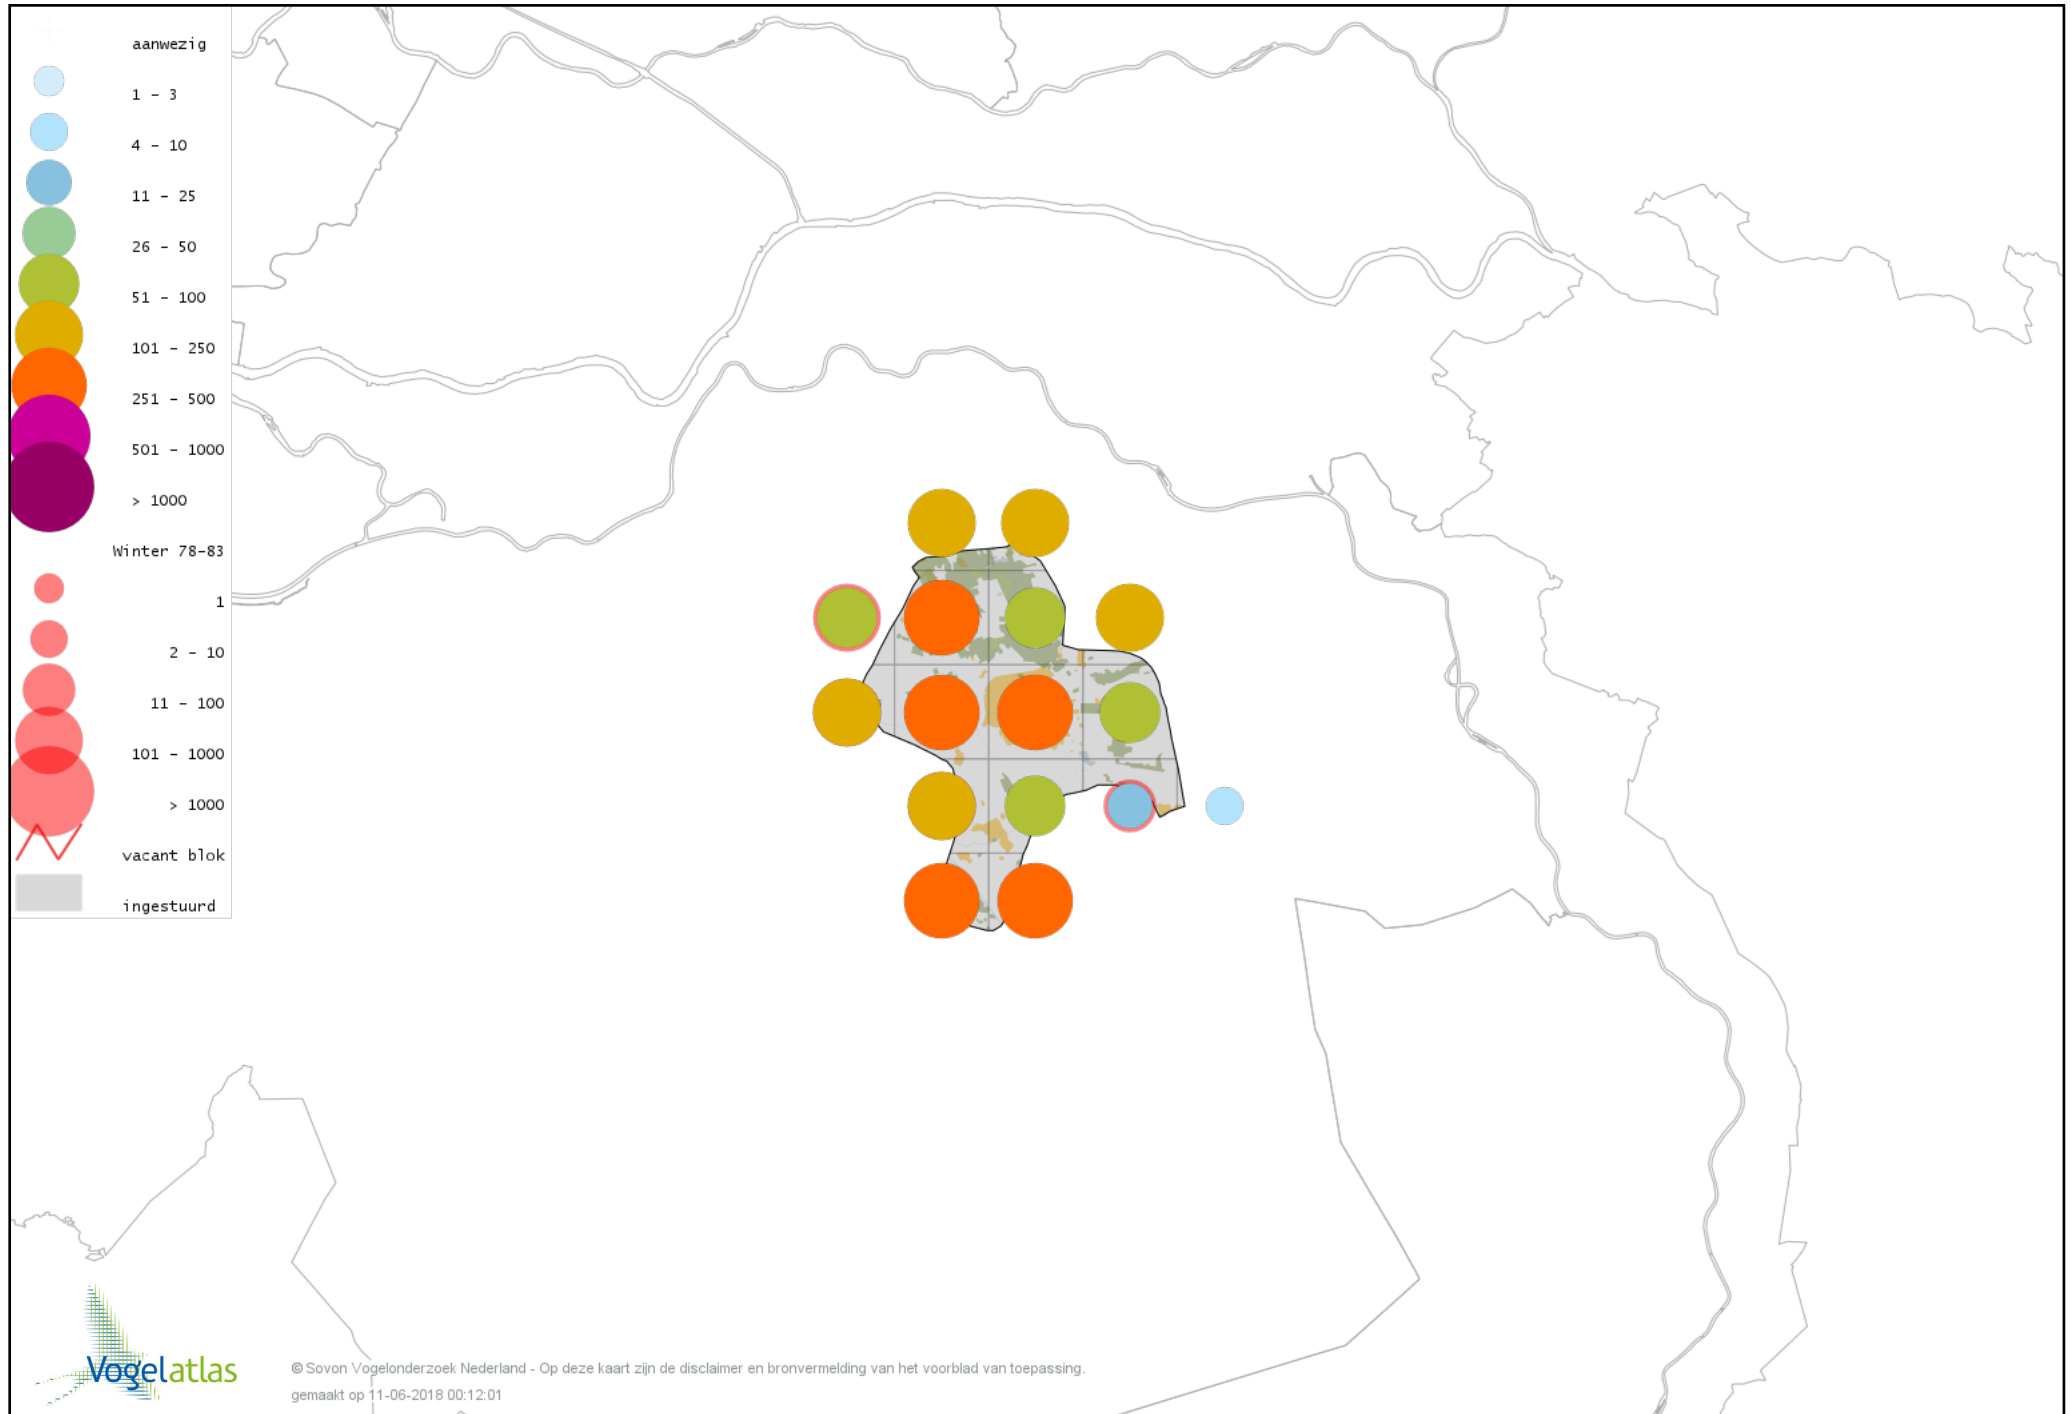

Voorlopige verspreidingskaart Grote Lijster winter

Voorlopige verspreidingskaart Roodborst winter

Voorlopige verspreidingskaart Zwarte Roodstaart winter

Voorlopige verspreidingskaart Roodborsttapuit winter

Voorlopige verspreidingskaart Graspieper winter

Voorlopige verspreidingskaart Waterpieper winter

Voorlopige verspreidingskaart Zebravink winter

Voorlopige verspreidingskaart Vink winter

Voorlopige verspreidingskaart Keep winter

Voorlopige verspreidingskaart Groenling winter

Voorlopige verspreidingskaart Putter winter

Voorlopige verspreidingskaart Sijs winter

Voorlopige verspreidingskaart Kneu winter

Voorlopige verspreidingskaart Kleine Barmsijs winter

Voorlopige verspreidingskaart Grote Barmsijs winter

Voorlopige verspreidingskaart Barmsijs (Grote of Kleine) winter

Voorlopige verspreidingskaart Kruisbek winter

Voorlopige verspreidingskaart Grote Kruisbek winter