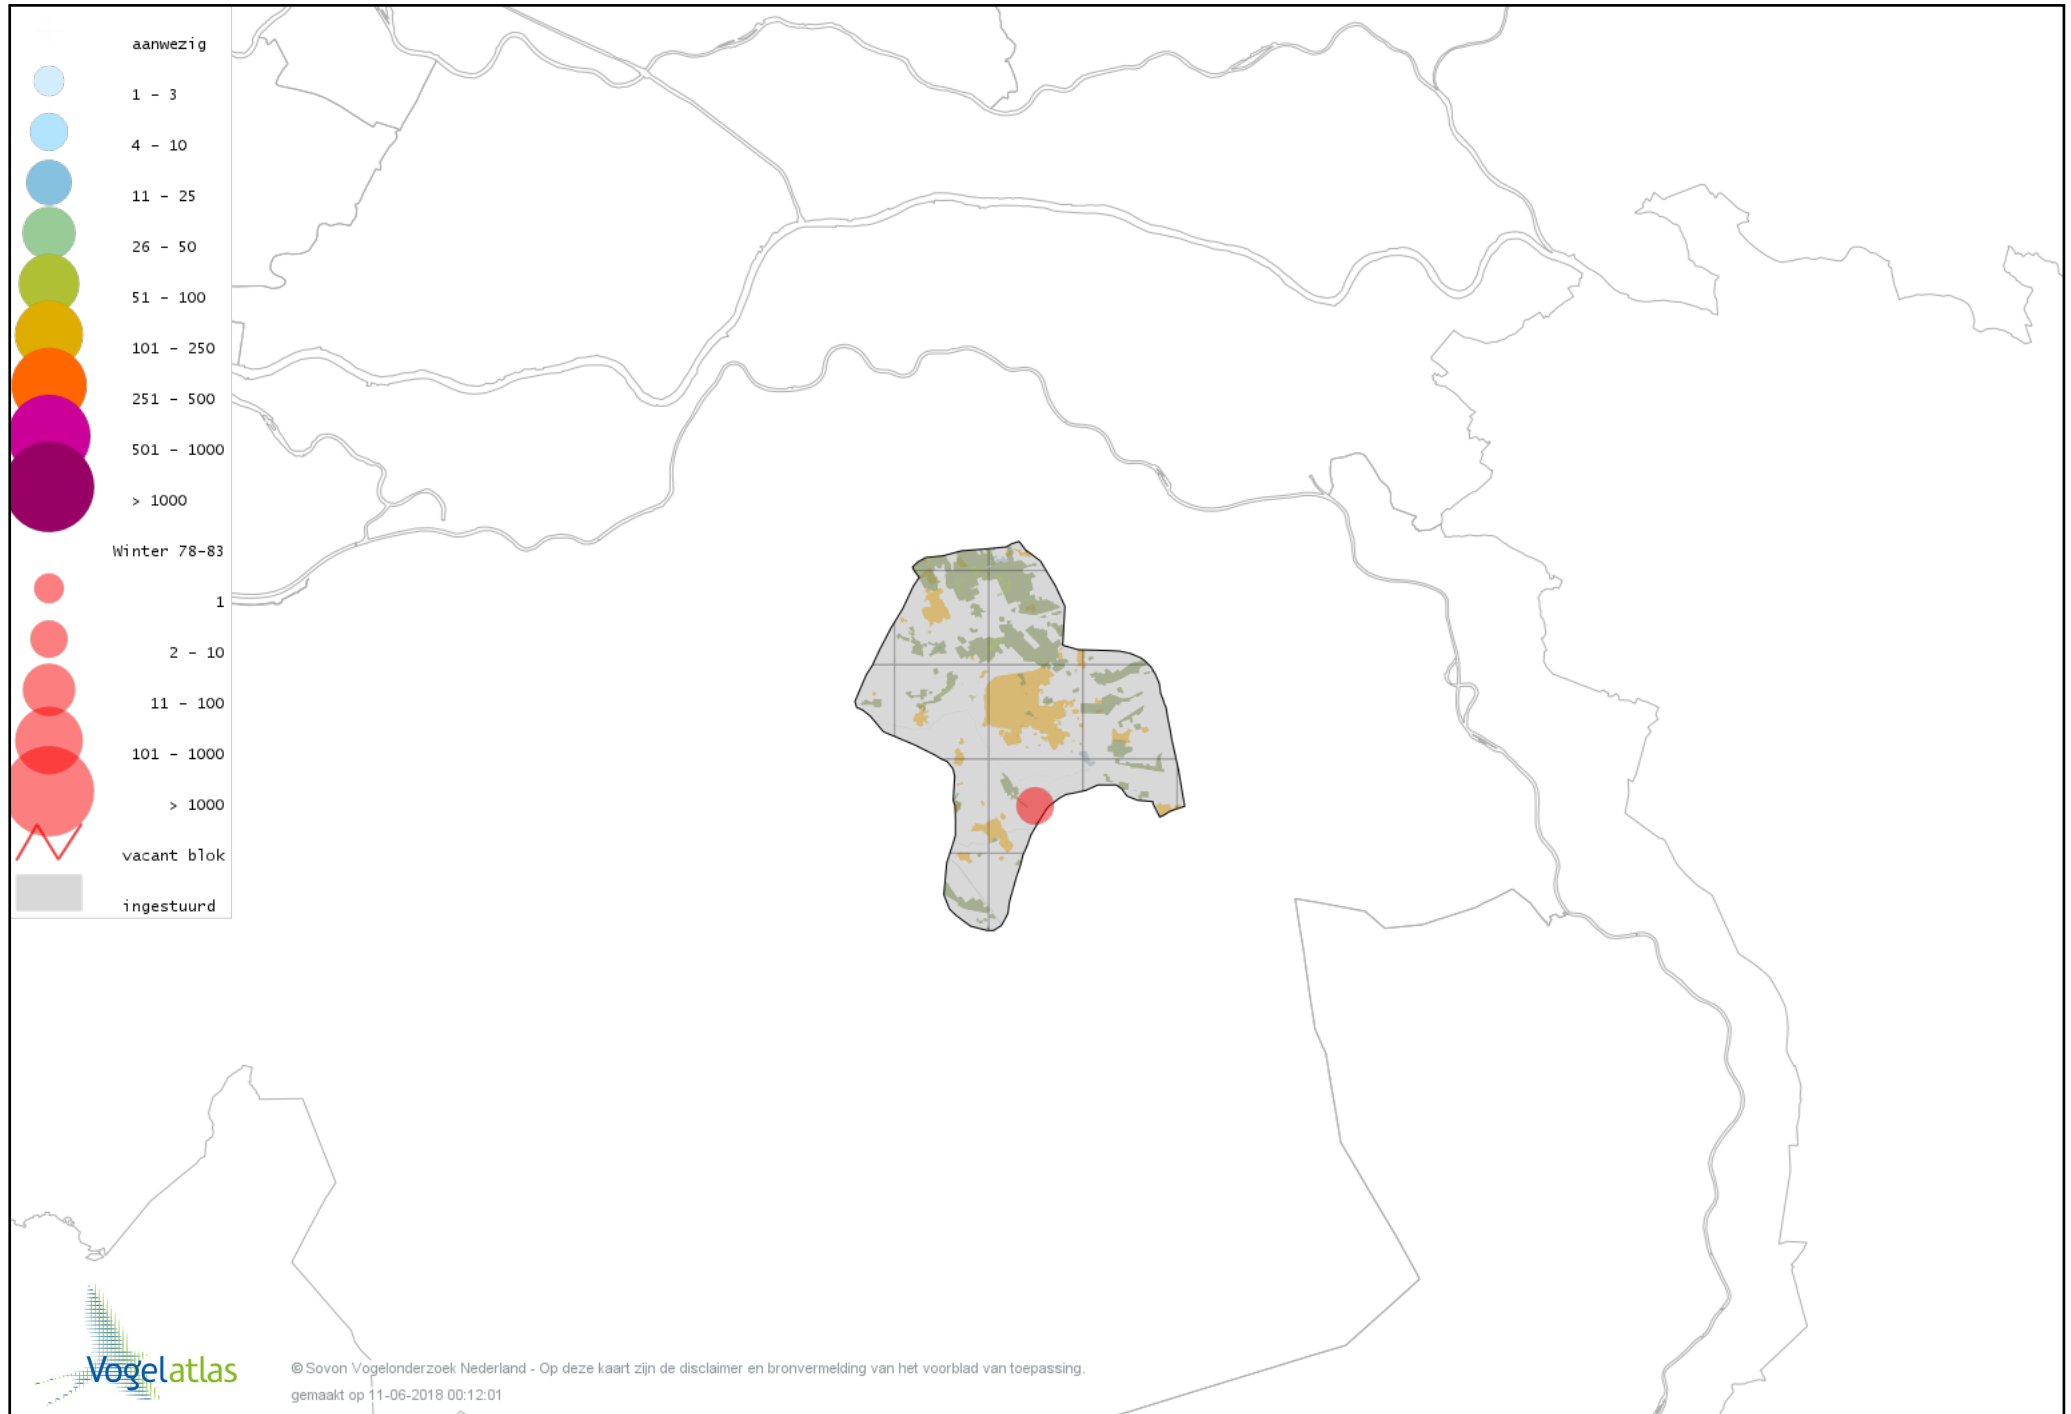

Voorlopige verspreidingskaart Sperwer winter

Voorlopige verspreidingskaart Buizerd winter

Voorlopige verspreidingskaart Torenvalk winter

Voorlopige verspreidingskaart Smelleken winter

Voorlopige verspreidingskaart Slechtvalk winter

Voorlopige verspreidingskaart Waterral winter

Voorlopige verspreidingskaart Waterhoen winter

Voorlopige verspreidingskaart Meerkoet winter

Voorlopige verspreidingskaart Kraanvogel winter

Voorlopige verspreidingskaart Scholekster winter

Voorlopige verspreidingskaart Goudplevier winter

Voorlopige verspreidingskaart Kievit winter

Voorlopige verspreidingskaart Bokje winter

Voorlopige verspreidingskaart Watersnip winter

Voorlopige verspreidingskaart Houtsnip winter