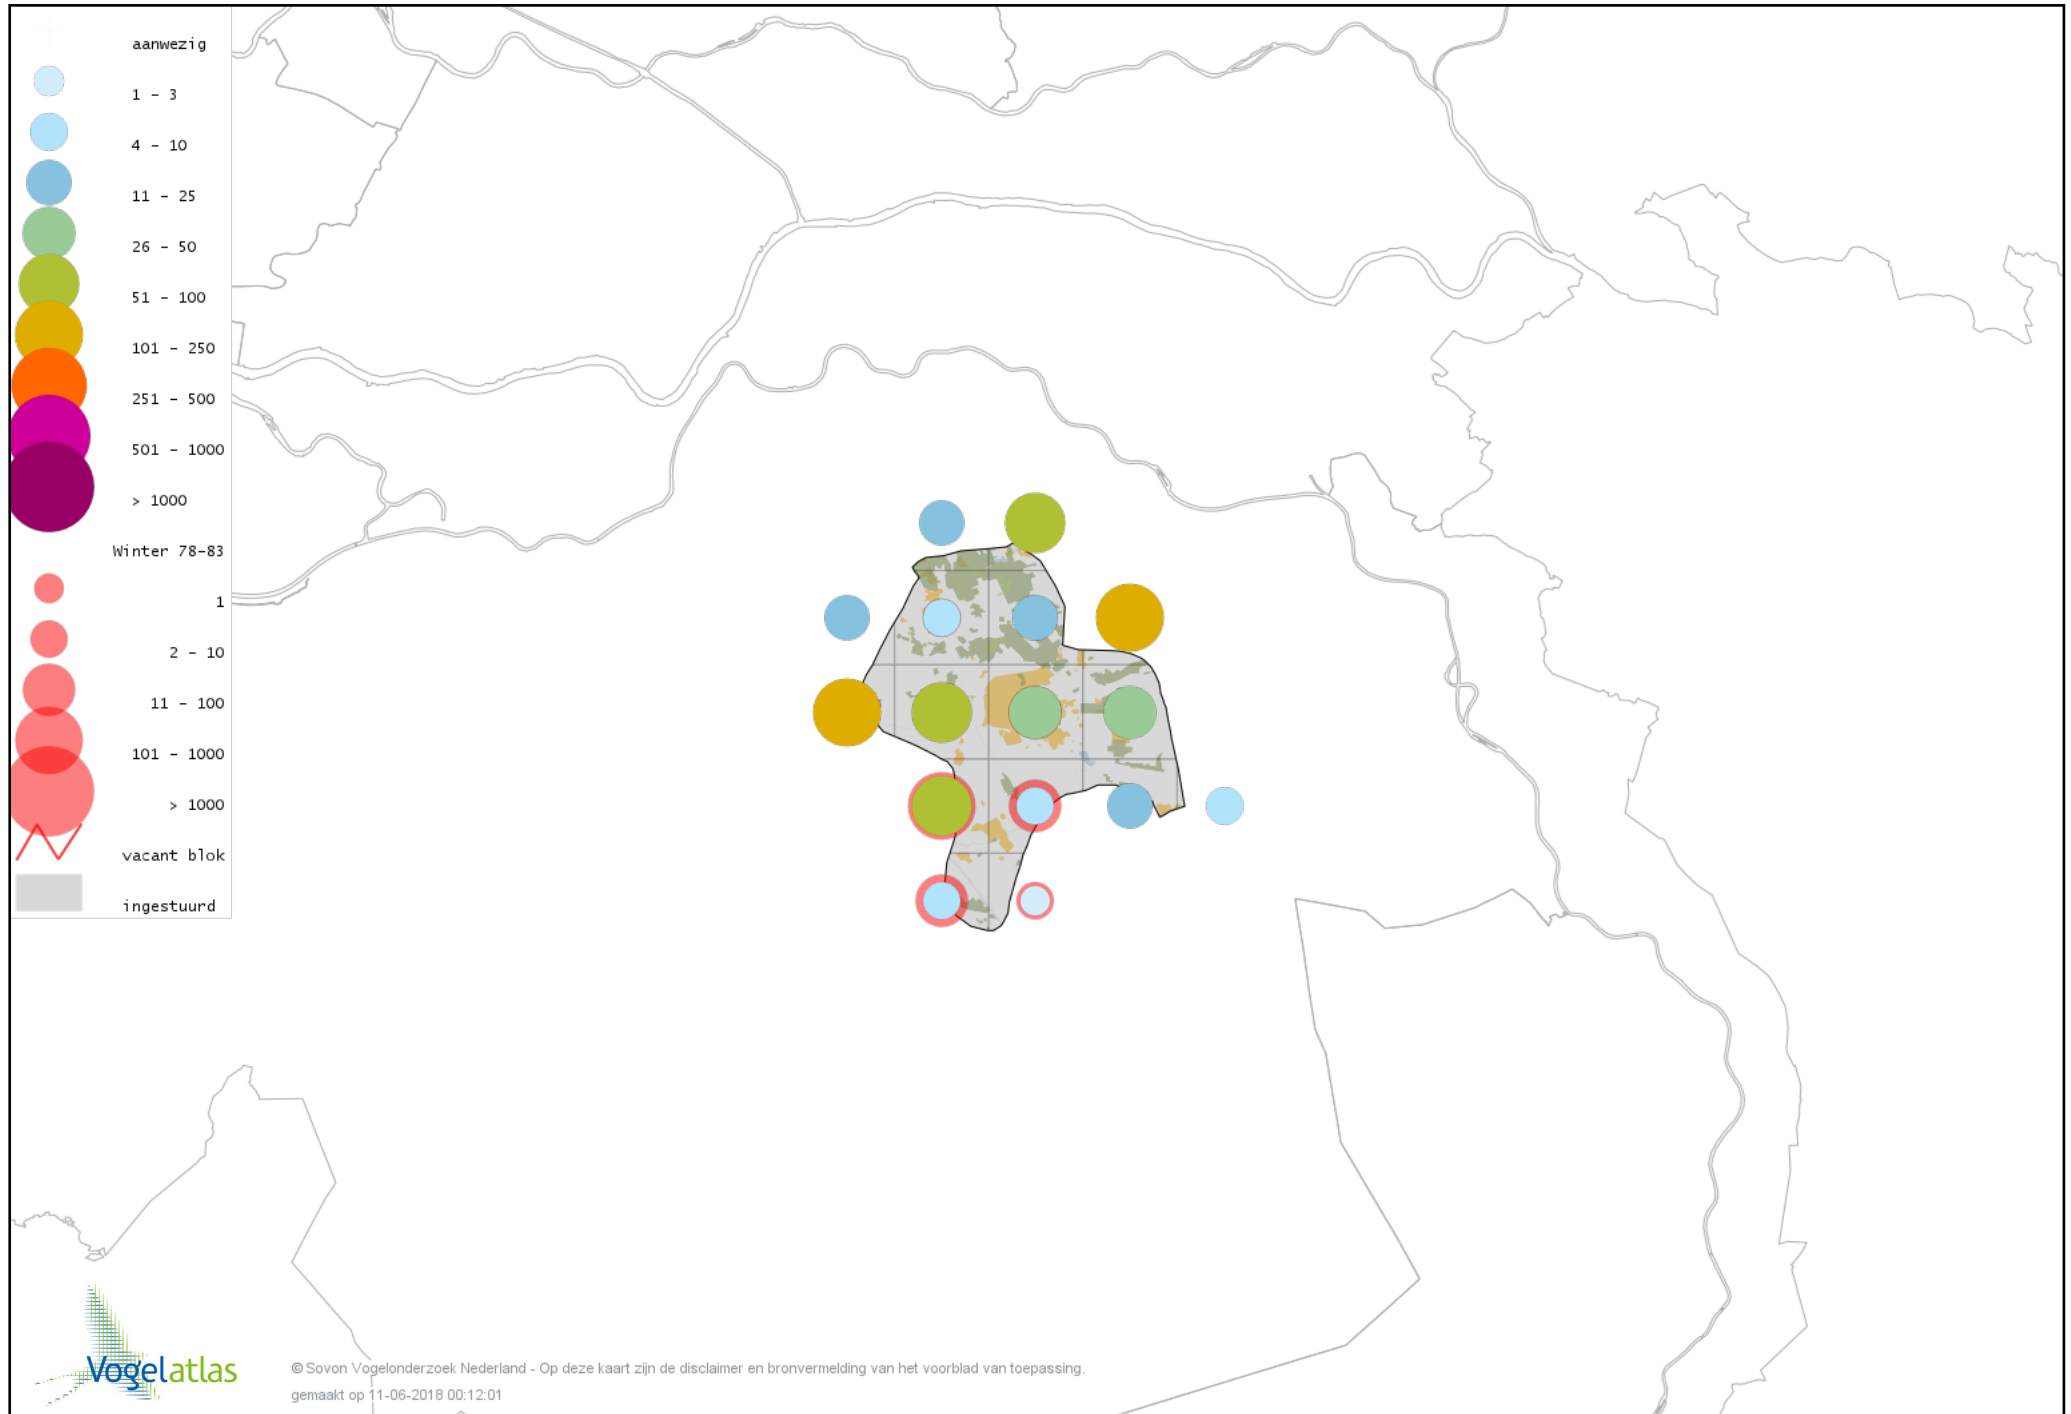

Voorlopige verspreidingskaart Rode Wouw winter

Voorlopige verspreidingskaart Zearend winter

Voorlopige verspreidingskaart Bruine Kiekendief winter

Voorlopige verspreidingskaart Blauwe Kiekendief winter

Voorlopige verspreidingskaart Havik winter

Voorlopige verspreidingskaart Sperwer winter

Voorlopige verspreidingskaart Buizerd winter

Voorlopige verspreidingskaart Torenvalk winter

Voorlopige verspreidingskaart Smelleken winter

Voorlopige verspreidingskaart Slechtvalk winter

Voorlopige verspreidingskaart Waterral winter

Voorlopige verspreidingskaart Waterhoen winter

Voorlopige verspreidingskaart Meerkoet winter

Voorlopige verspreidingskaart Kraanvogel winter

Voorlopige verspreidingskaart Scholekster winter

Voorlopige verspreidingskaart Goudplevier winter

Voorlopige verspreidingskaart Kievit winter

Voorlopige verspreidingskaart Bokje winter

Voorlopige verspreidingskaart Watersnip winter

Voorlopige verspreidingskaart Houtsnip winter