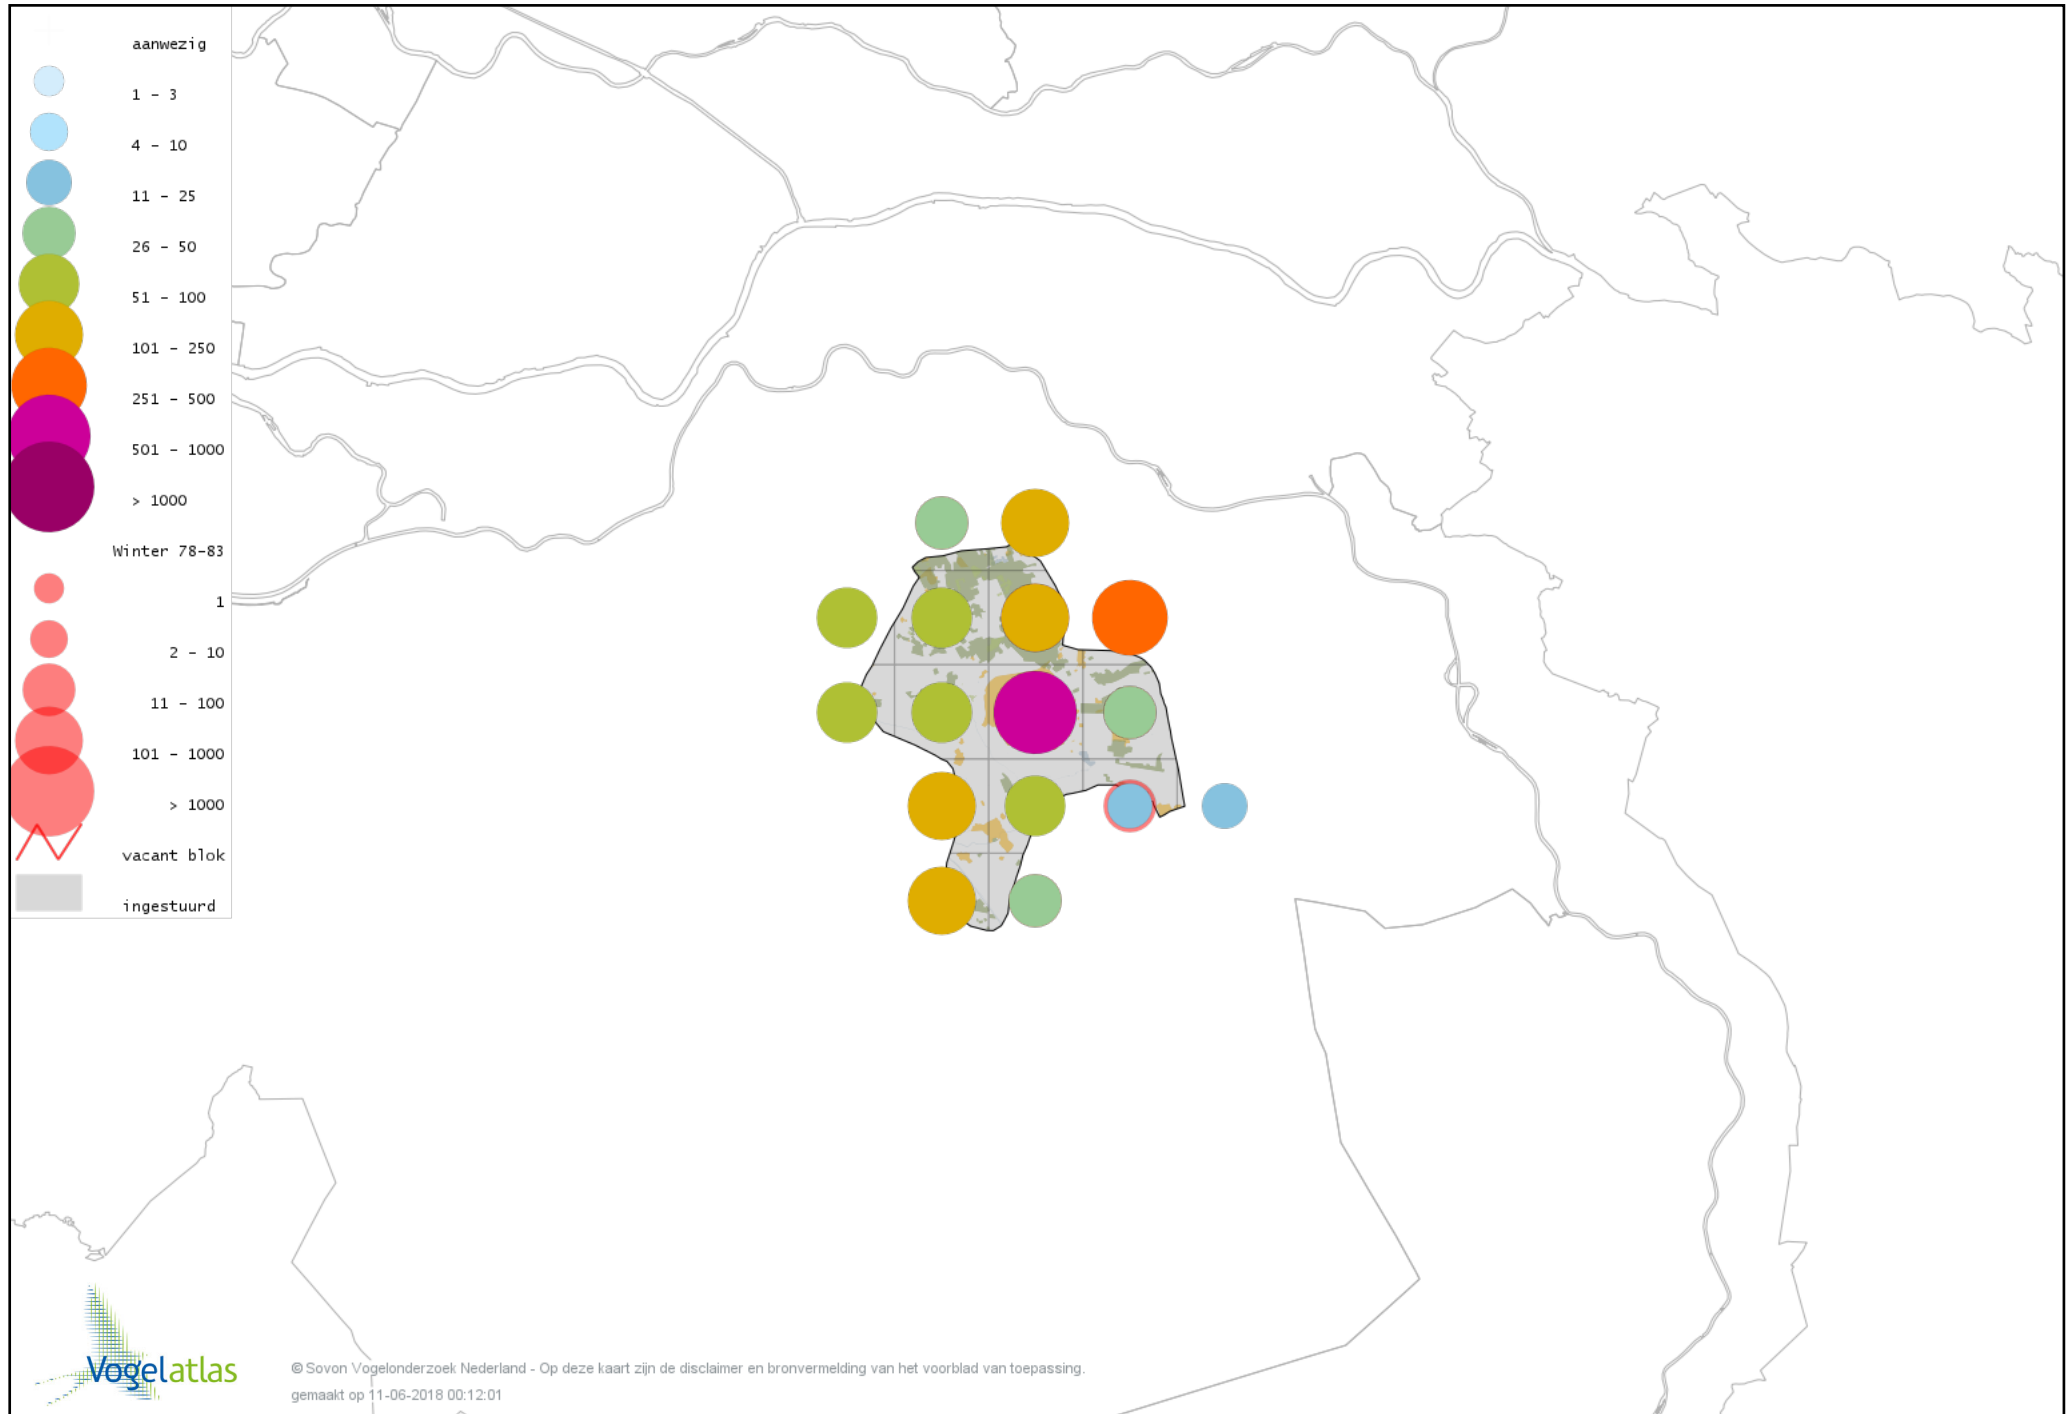

Voorlopige verspreidingskaart Grote Lijster winter

Voorlopige verspreidingskaart Roodborst winter

Voorlopige verspreidingskaart Zwarte Roodstaart winter

Voorlopige verspreidingskaart Roodborsttapuit winter

Voorlopige verspreidingskaart Graspieper winter

Voorlopige verspreidingskaart Waterpieper winter

Voorlopige verspreidingskaart Zebravink winter

Voorlopige verspreidingskaart Vink winter

Voorlopige verspreidingskaart Keep winter

Voorlopige verspreidingskaart Groenling winter

Voorlopige verspreidingskaart Putter winter

Voorlopige verspreidingskaart Sijs winter

Voorlopige verspreidingskaart Kneu winter

Voorlopige verspreidingskaart Kleine Barmsijs winter

Voorlopige verspreidingskaart Grote Barmsijs winter

Voorlopige verspreidingskaart Barmsijs (Grote of Kleine) winter

Voorlopige verspreidingskaart Kruisbek winter

Voorlopige verspreidingskaart Grote Kruisbek winter