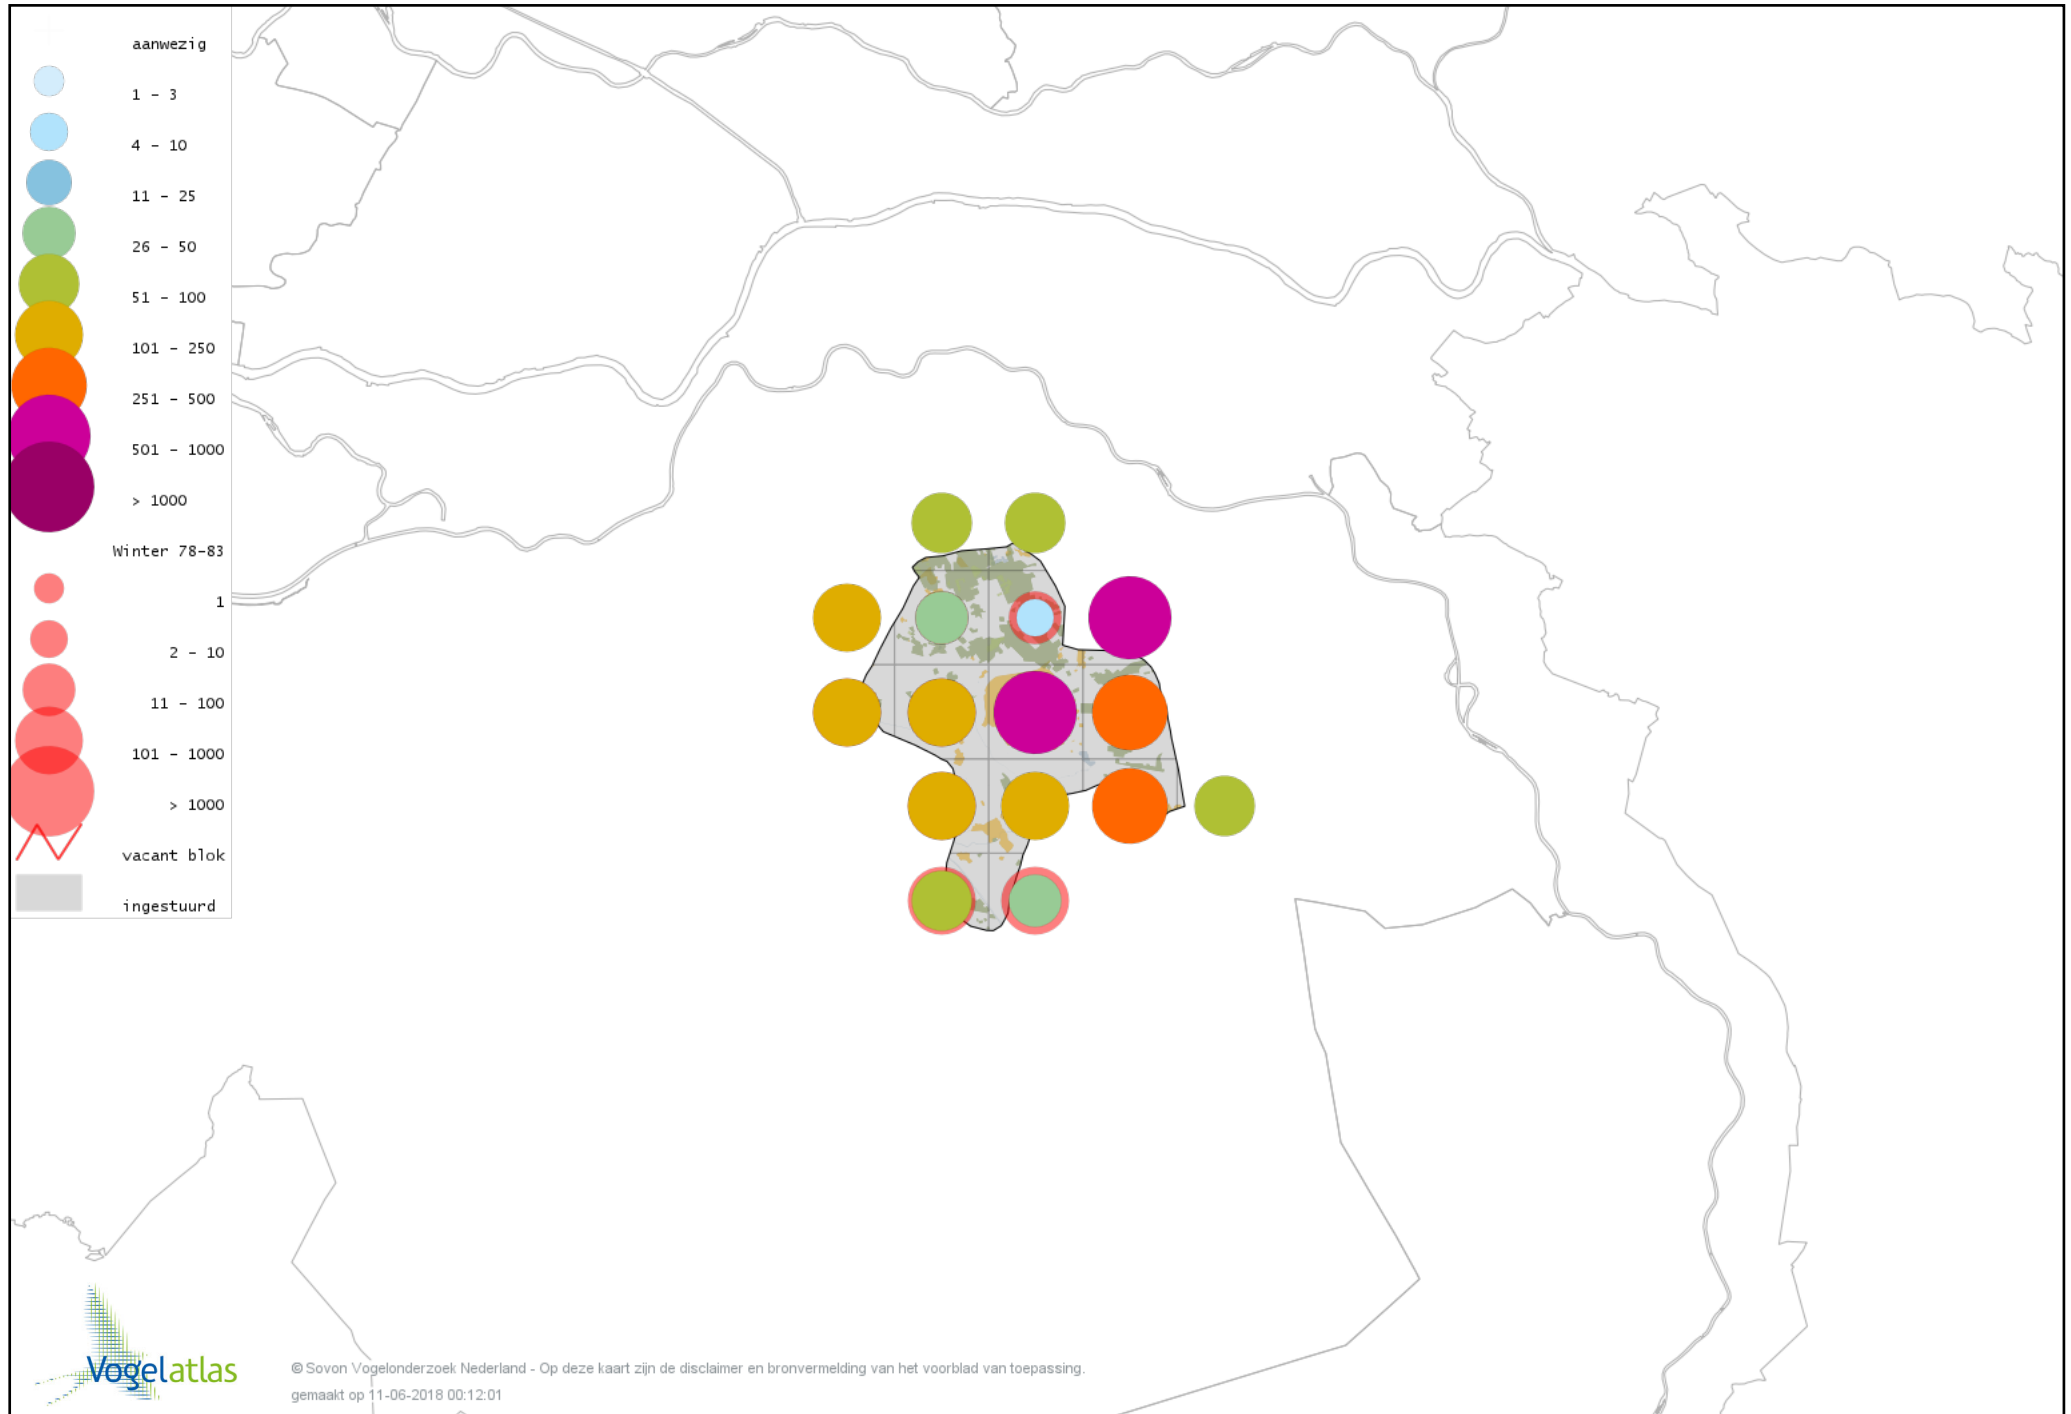

Voorlopige verspreidingskaart Krooneend winter

Voorlopige verspreidingskaart Tafeleend winter

Voorlopige verspreidingskaart Witoogend winter

Voorlopige verspreidingskaart Kuifeend winter

Voorlopige verspreidingskaart Muskuseend winter

Voorlopige verspreidingskaart Carolina-eend winter

Voorlopige verspreidingskaart Mandarijneend winter

Voorlopige verspreidingskaart Rosse Stekelstaart winter

Voorlopige verspreidingskaart Nonnetje winter

Voorlopige verspreidingskaart Brilduiker winter

Voorlopige verspreidingskaart Kokardezaagbek winter

Voorlopige verspreidingskaart Grote Zaagbek winter

Voorlopige verspreidingskaart Krakeend winter

Voorlopige verspreidingskaart Smient winter

Voorlopige verspreidingskaart Slobeend winter

Voorlopige verspreidingskaart Wilde Eend winter

Voorlopige verspreidingskaart Soepeend winter

Voorlopige verspreidingskaart Pijlstaart winter

Voorlopige verspreidingskaart Wintertaling winter