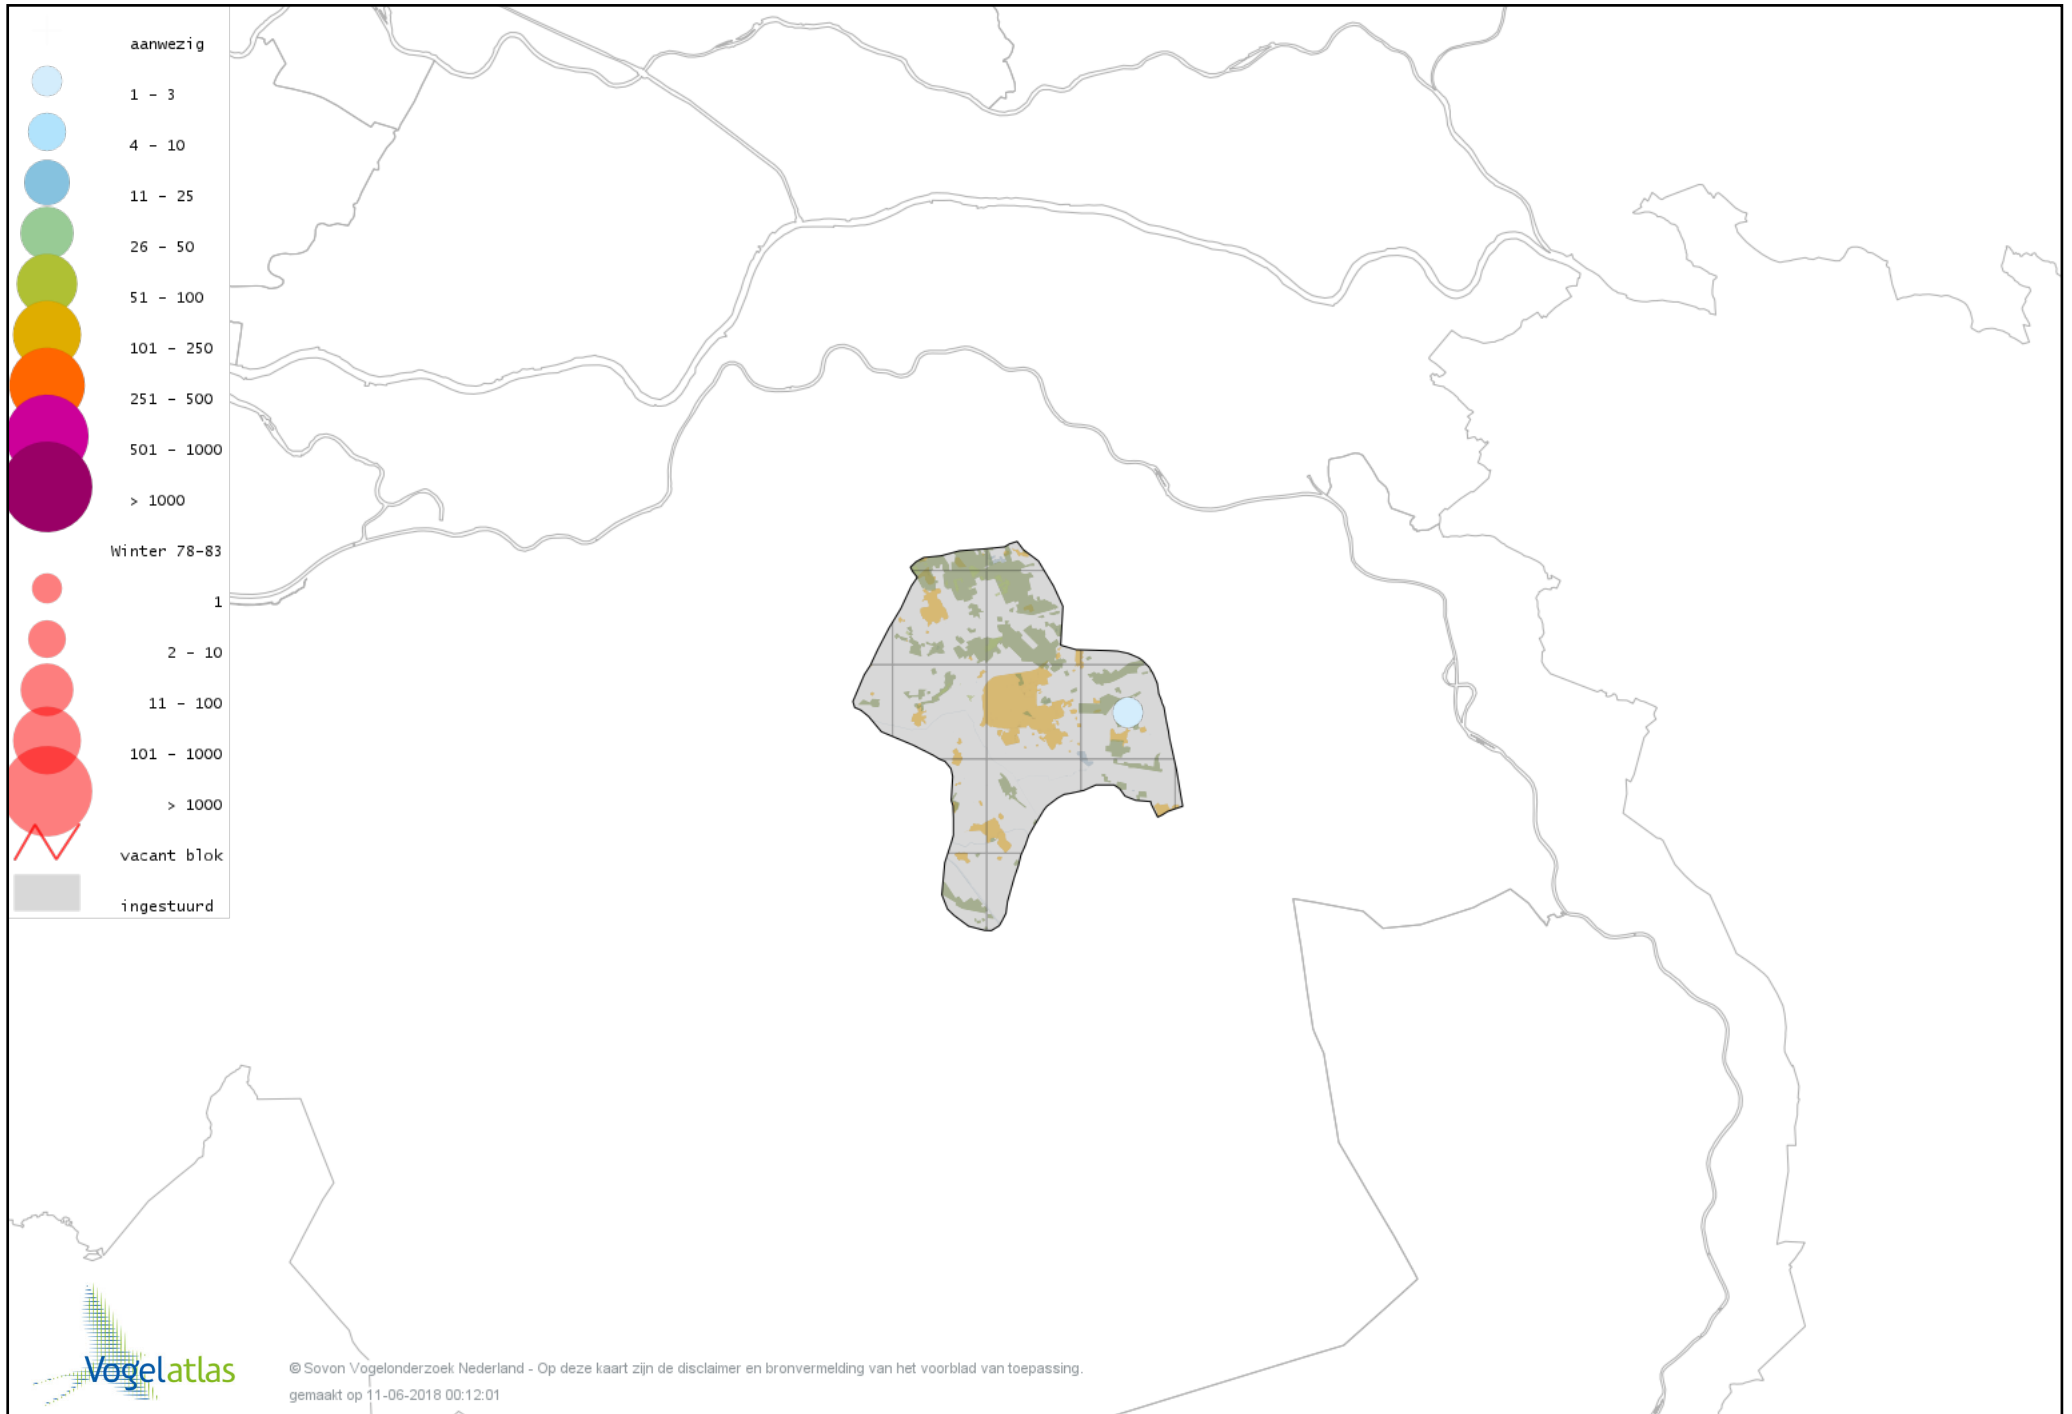

Voorlopige verspreidingskaart Grote Aalscholver winter

Voorlopige verspreidingskaart Roerdomp winter

Voorlopige verspreidingskaart Kleine Zilverreiger winter

Voorlopige verspreidingskaart Grote Zilverreiger winter

Voorlopige verspreidingskaart Blauwe Reiger winter

Voorlopige verspreidingskaart Ooievaar winter

Voorlopige verspreidingskaart Dodaars winter

Voorlopige verspreidingskaart Fuut winter

Voorlopige verspreidingskaart Geoorde Fuut winter

Voorlopige verspreidingskaart Rode Wouw winter

Voorlopige verspreidingskaart Zearend winter

Voorlopige verspreidingskaart Bruine Kiekendief winter

Voorlopige verspreidingskaart Blauwe Kiekendief winter

Voorlopige verspreidingskaart Havik winter

Voorlopige verspreidingskaart Waterral winter

Voorlopige verspreidingskaart Waterhoen winter

Voorlopige verspreidingskaart Meerkoet winter

Voorlopige verspreidingskaart Kraanvogel winter

Voorlopige verspreidingskaart Scholekster winter