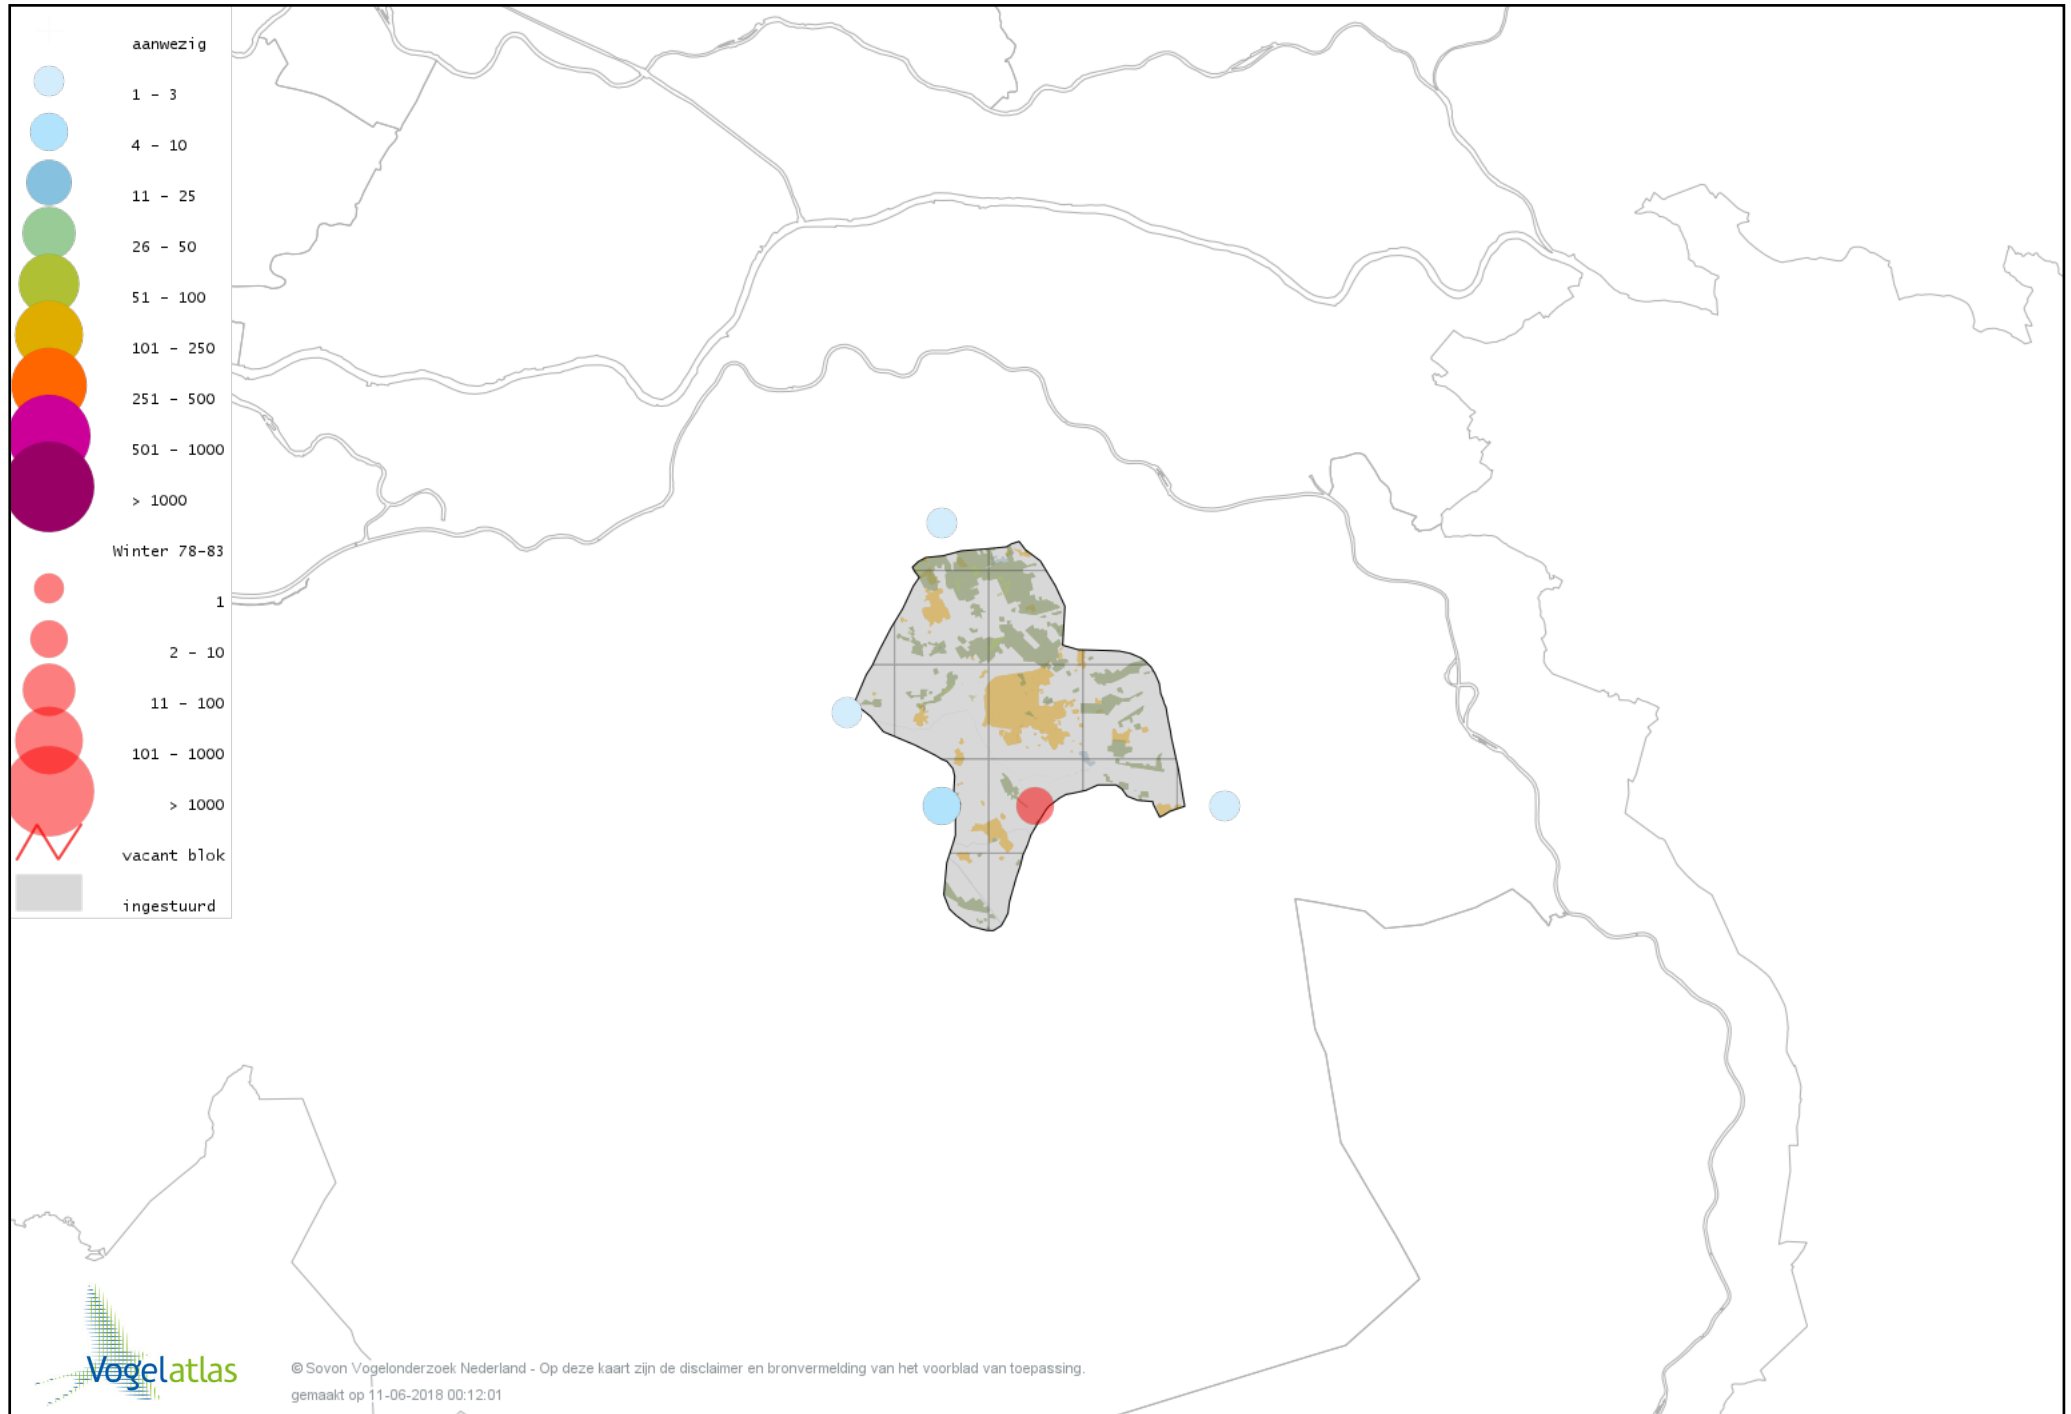

Voorlopige verspreidingskaart Grote Lijster winter

Voorlopige verspreidingskaart Roodborst winter

Voorlopige verspreidingskaart Zwarte Roodstaart winter

Voorlopige verspreidingskaart Roodborsttapuit winter

Voorlopige verspreidingskaart Heggenmus winter

Voorlopige verspreidingskaart Huismus winter

Voorlopige verspreidingskaart Ringmus winter

Voorlopige verspreidingskaart Grote Gele Kwikstaart winter

Voorlopige verspreidingskaart Witte Kwikstaart winter

Voorlopige verspreidingskaart Graspieper winter

Voorlopige verspreidingskaart Waterpieper winter

Voorlopige verspreidingskaart Zebravink winter

Voorlopige verspreidingskaart Vink winter

Voorlopige verspreidingskaart Keep winter