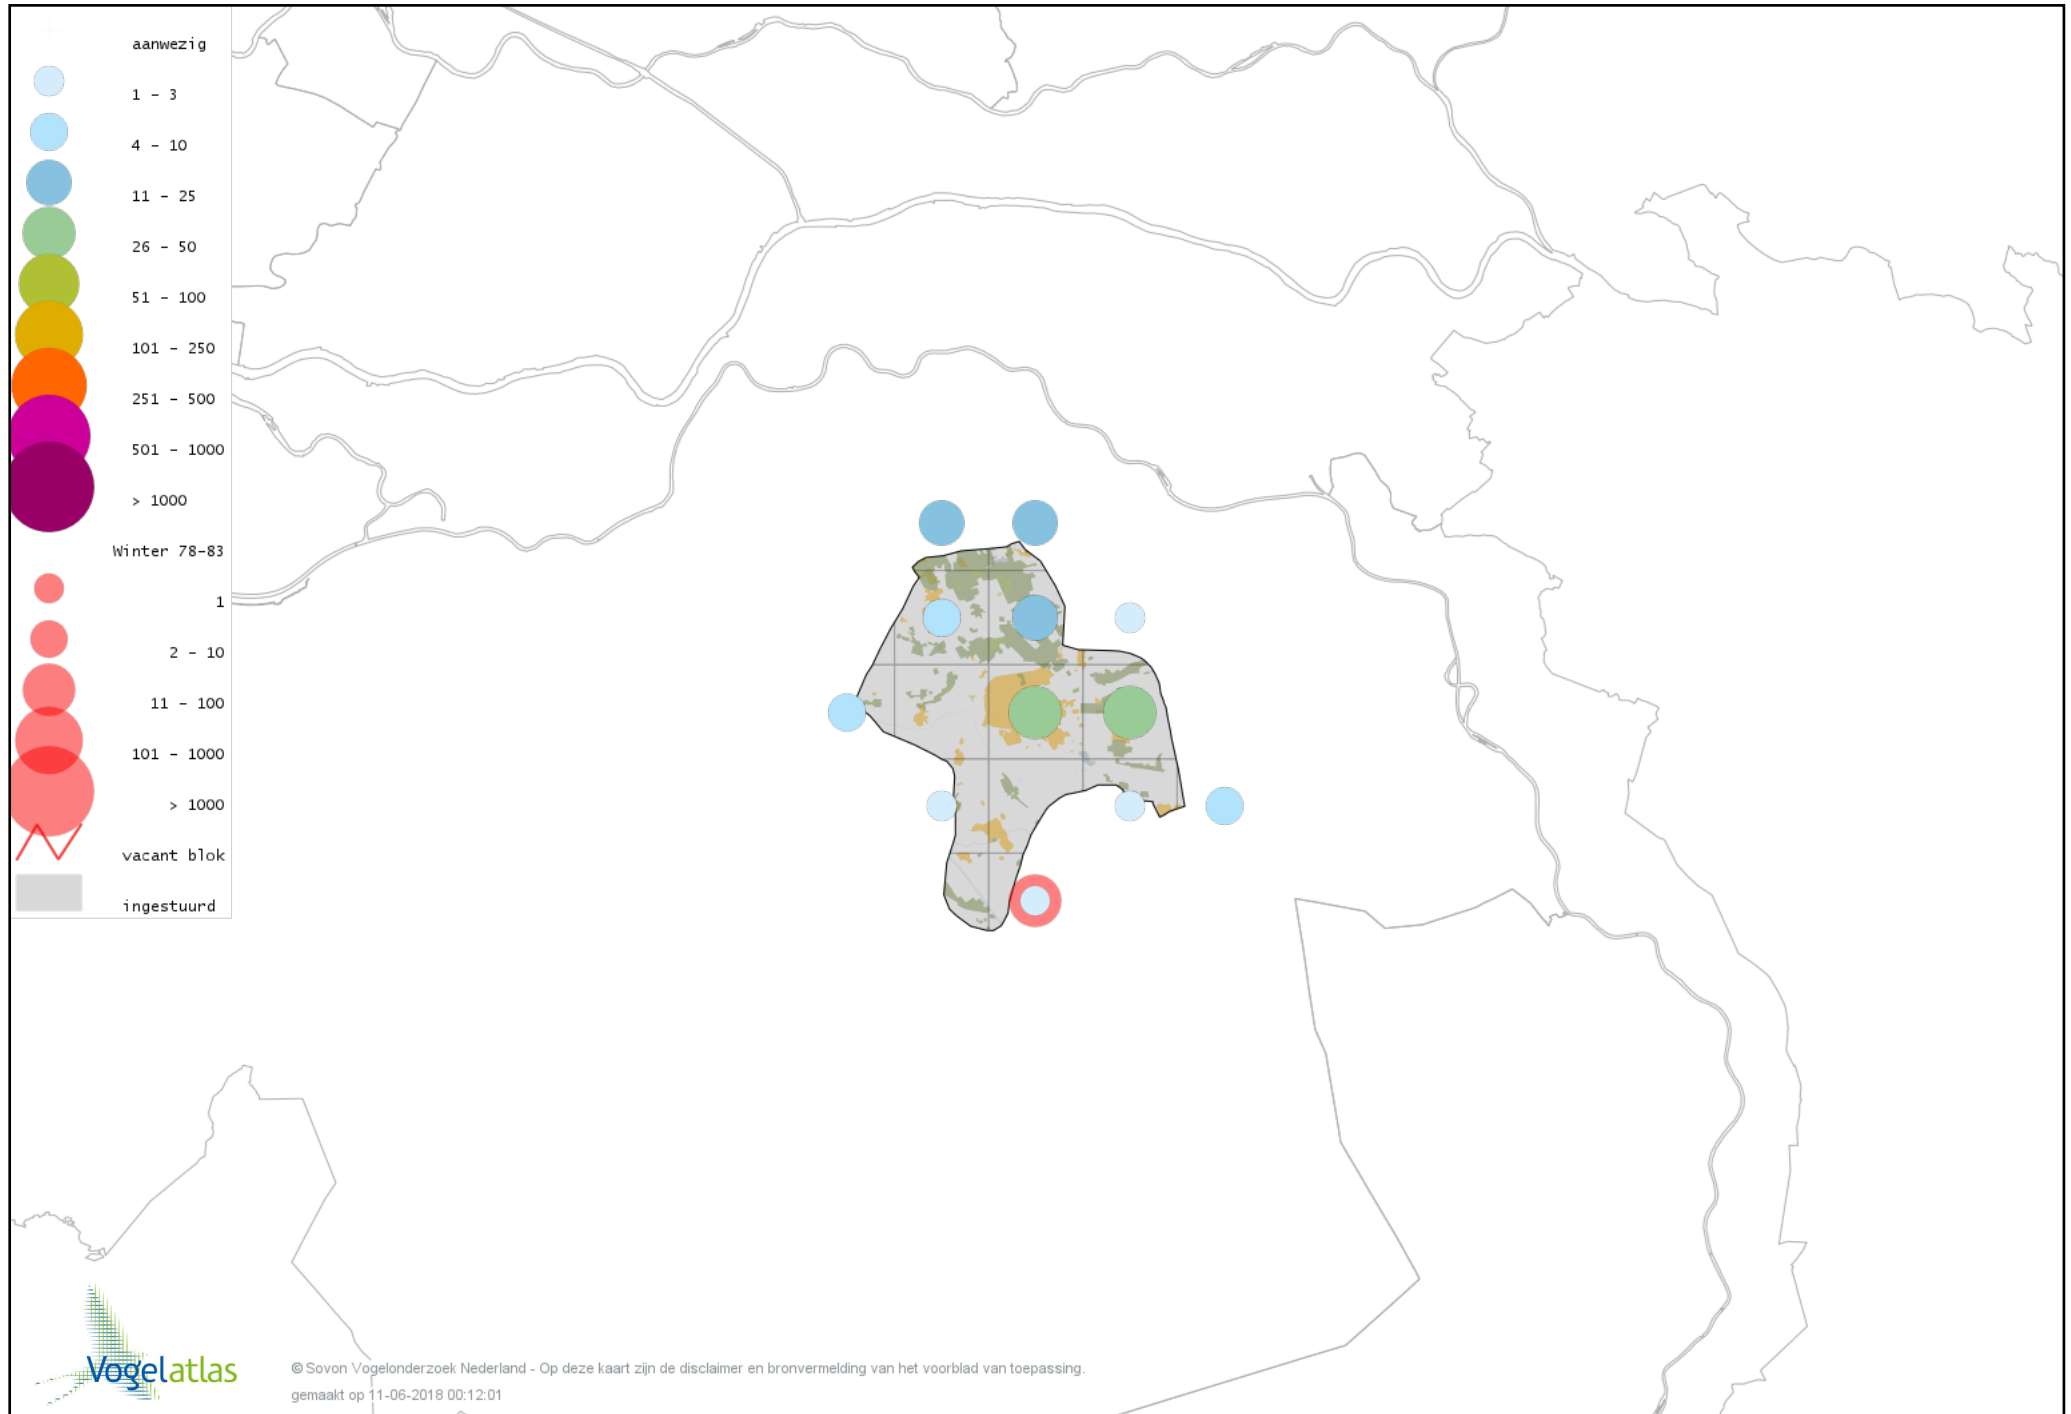

Voorlopige verspreidingskaart Groenling winter

Voorlopige verspreidingskaart Putter winter

Voorlopige verspreidingskaart Sijs winter

Voorlopige verspreidingskaart Kneu winter

Voorlopige verspreidingskaart Kleine Barmsijs winter

Voorlopige verspreidingskaart Grote Barmsijs winter

Voorlopige verspreidingskaart Barmsijs (Grote of Kleine) winter

Voorlopige verspreidingskaart Kruisbek winter

Voorlopige verspreidingskaart Grote Kruisbek winter

Voorlopige verspreidingskaart Goudvink winter

Voorlopige verspreidingskaart Appelvink winter

Voorlopige verspreidingskaart IJsgors winter

Voorlopige verspreidingskaart Geelgors winter

Voorlopige verspreidingskaart Rietgors winter