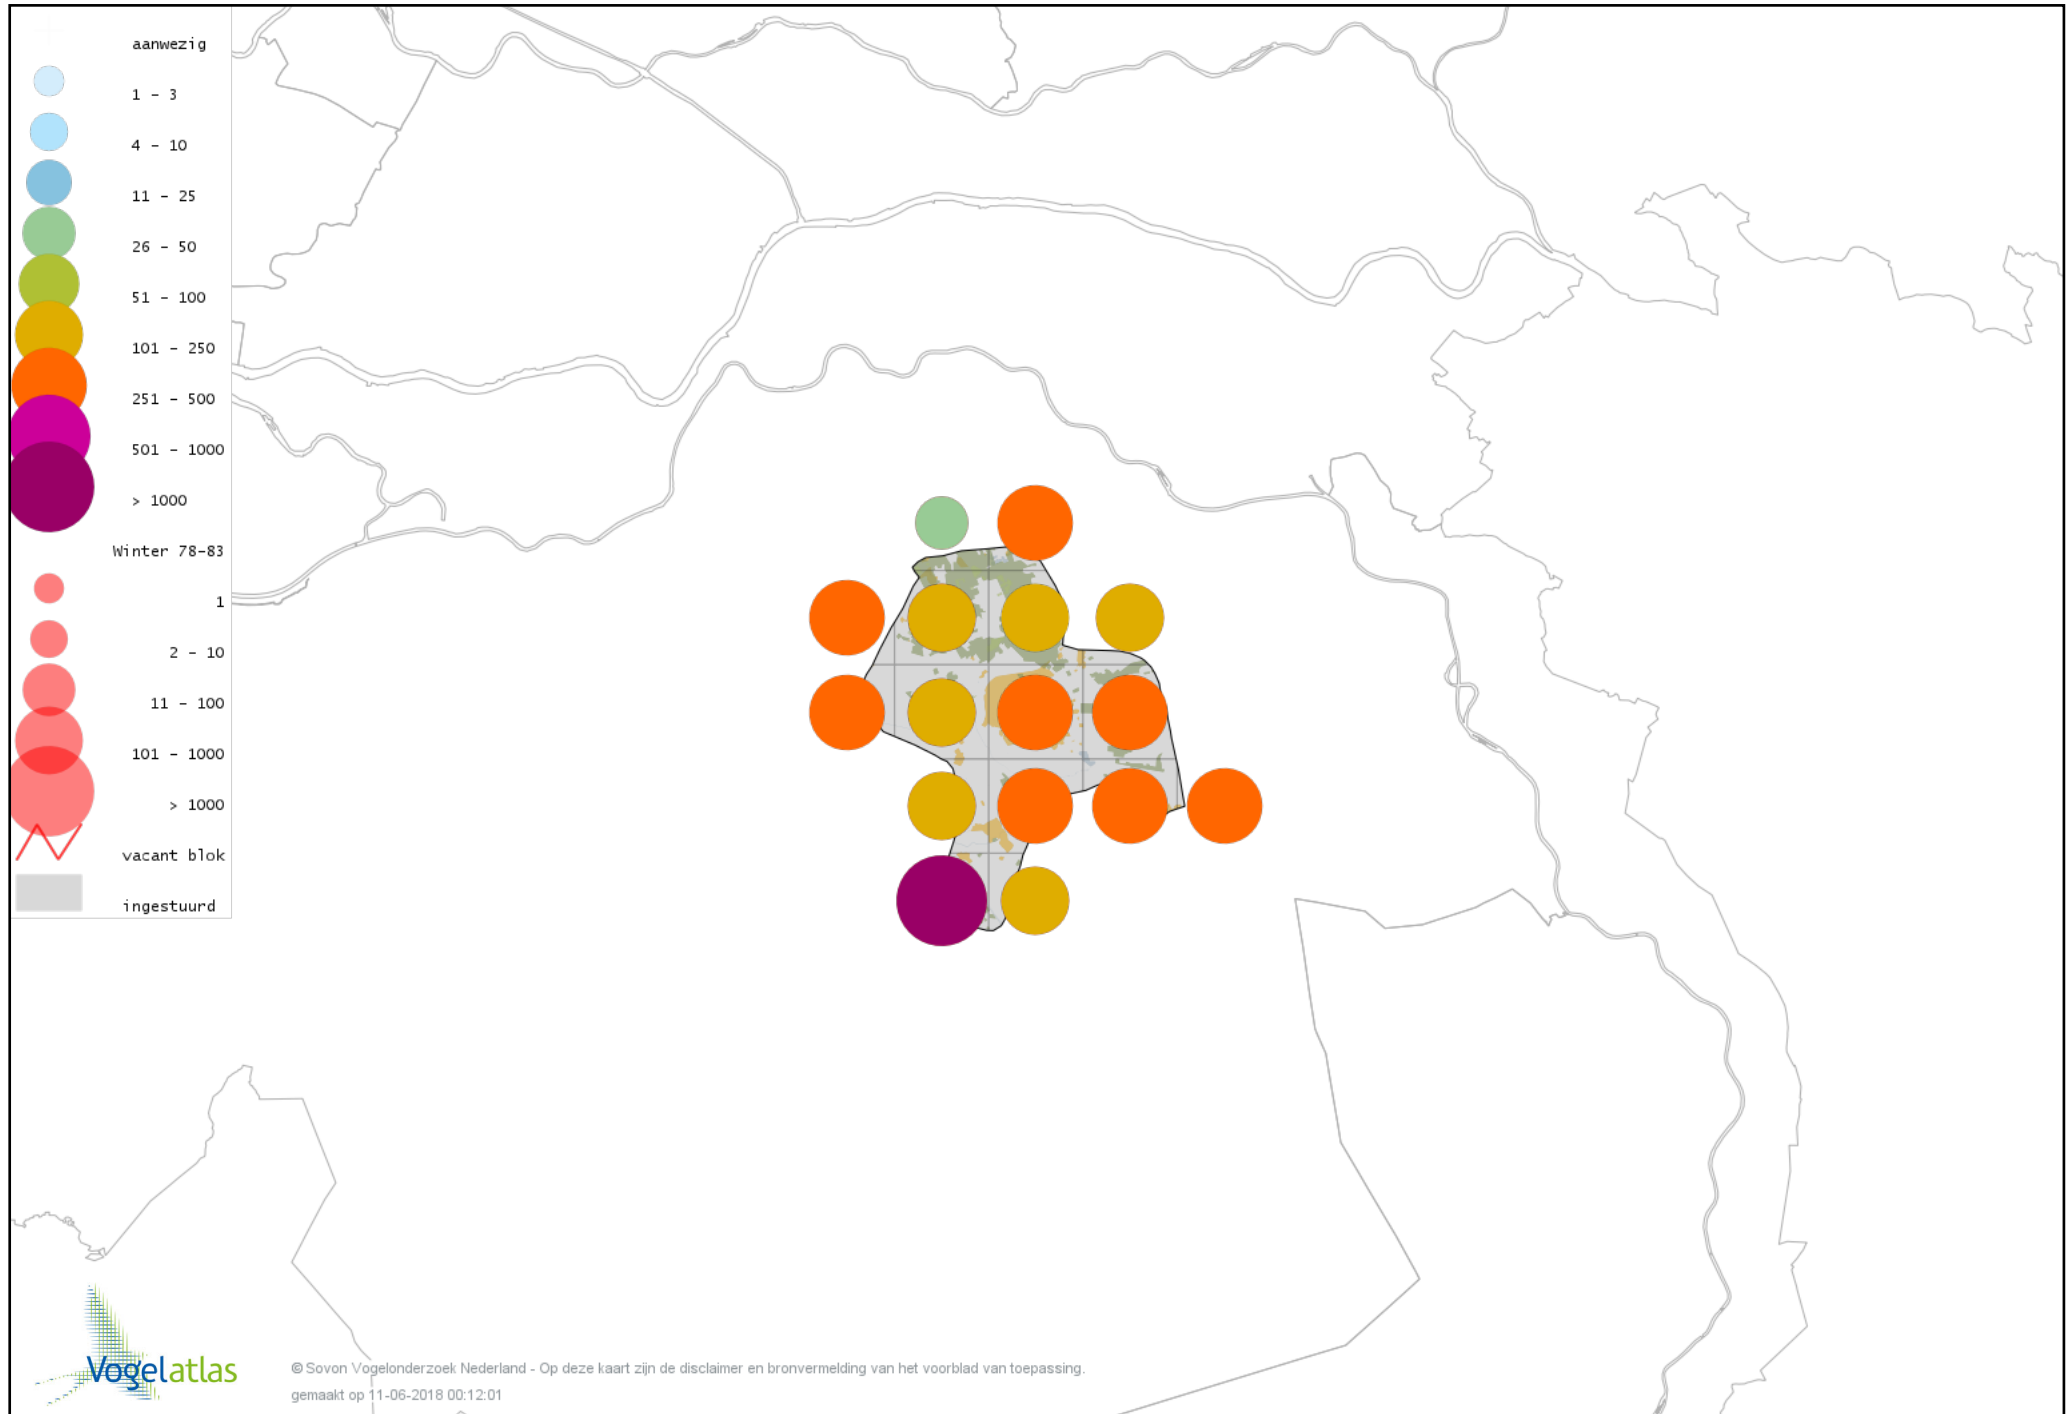

Voorlopige verspreidingskaart Waterral winter

Voorlopige verspreidingskaart Waterhoen winter

Voorlopige verspreidingskaart Meerkoet winter

Voorlopige verspreidingskaart Kraanvogel winter

Voorlopige verspreidingskaart Scholekster winter

Voorlopige verspreidingskaart Wulp winter

Voorlopige verspreidingskaart Witgat winter

Voorlopige verspreidingskaart Kokmeeuw winter

Voorlopige verspreidingskaart Stormmeeuw winter

Voorlopige verspreidingskaart Kleine Mantelmeeuw winter

Voorlopige verspreidingskaart Zilvermeeuw winter

Voorlopige verspreidingskaart Geelpootmeeuw winter

Voorlopige verspreidingskaart Pontische Meeuw winter

Voorlopige verspreidingskaart Grote Mantelmeeuw winter

Voorlopige verspreidingskaart Stadsduif winter

Voorlopige verspreidingskaart Holenduif winter

Voorlopige verspreidingskaart Houtduif winter

Voorlopige verspreidingskaart Turkse Tortel winter

Voorlopige verspreidingskaart Kerkuil winter