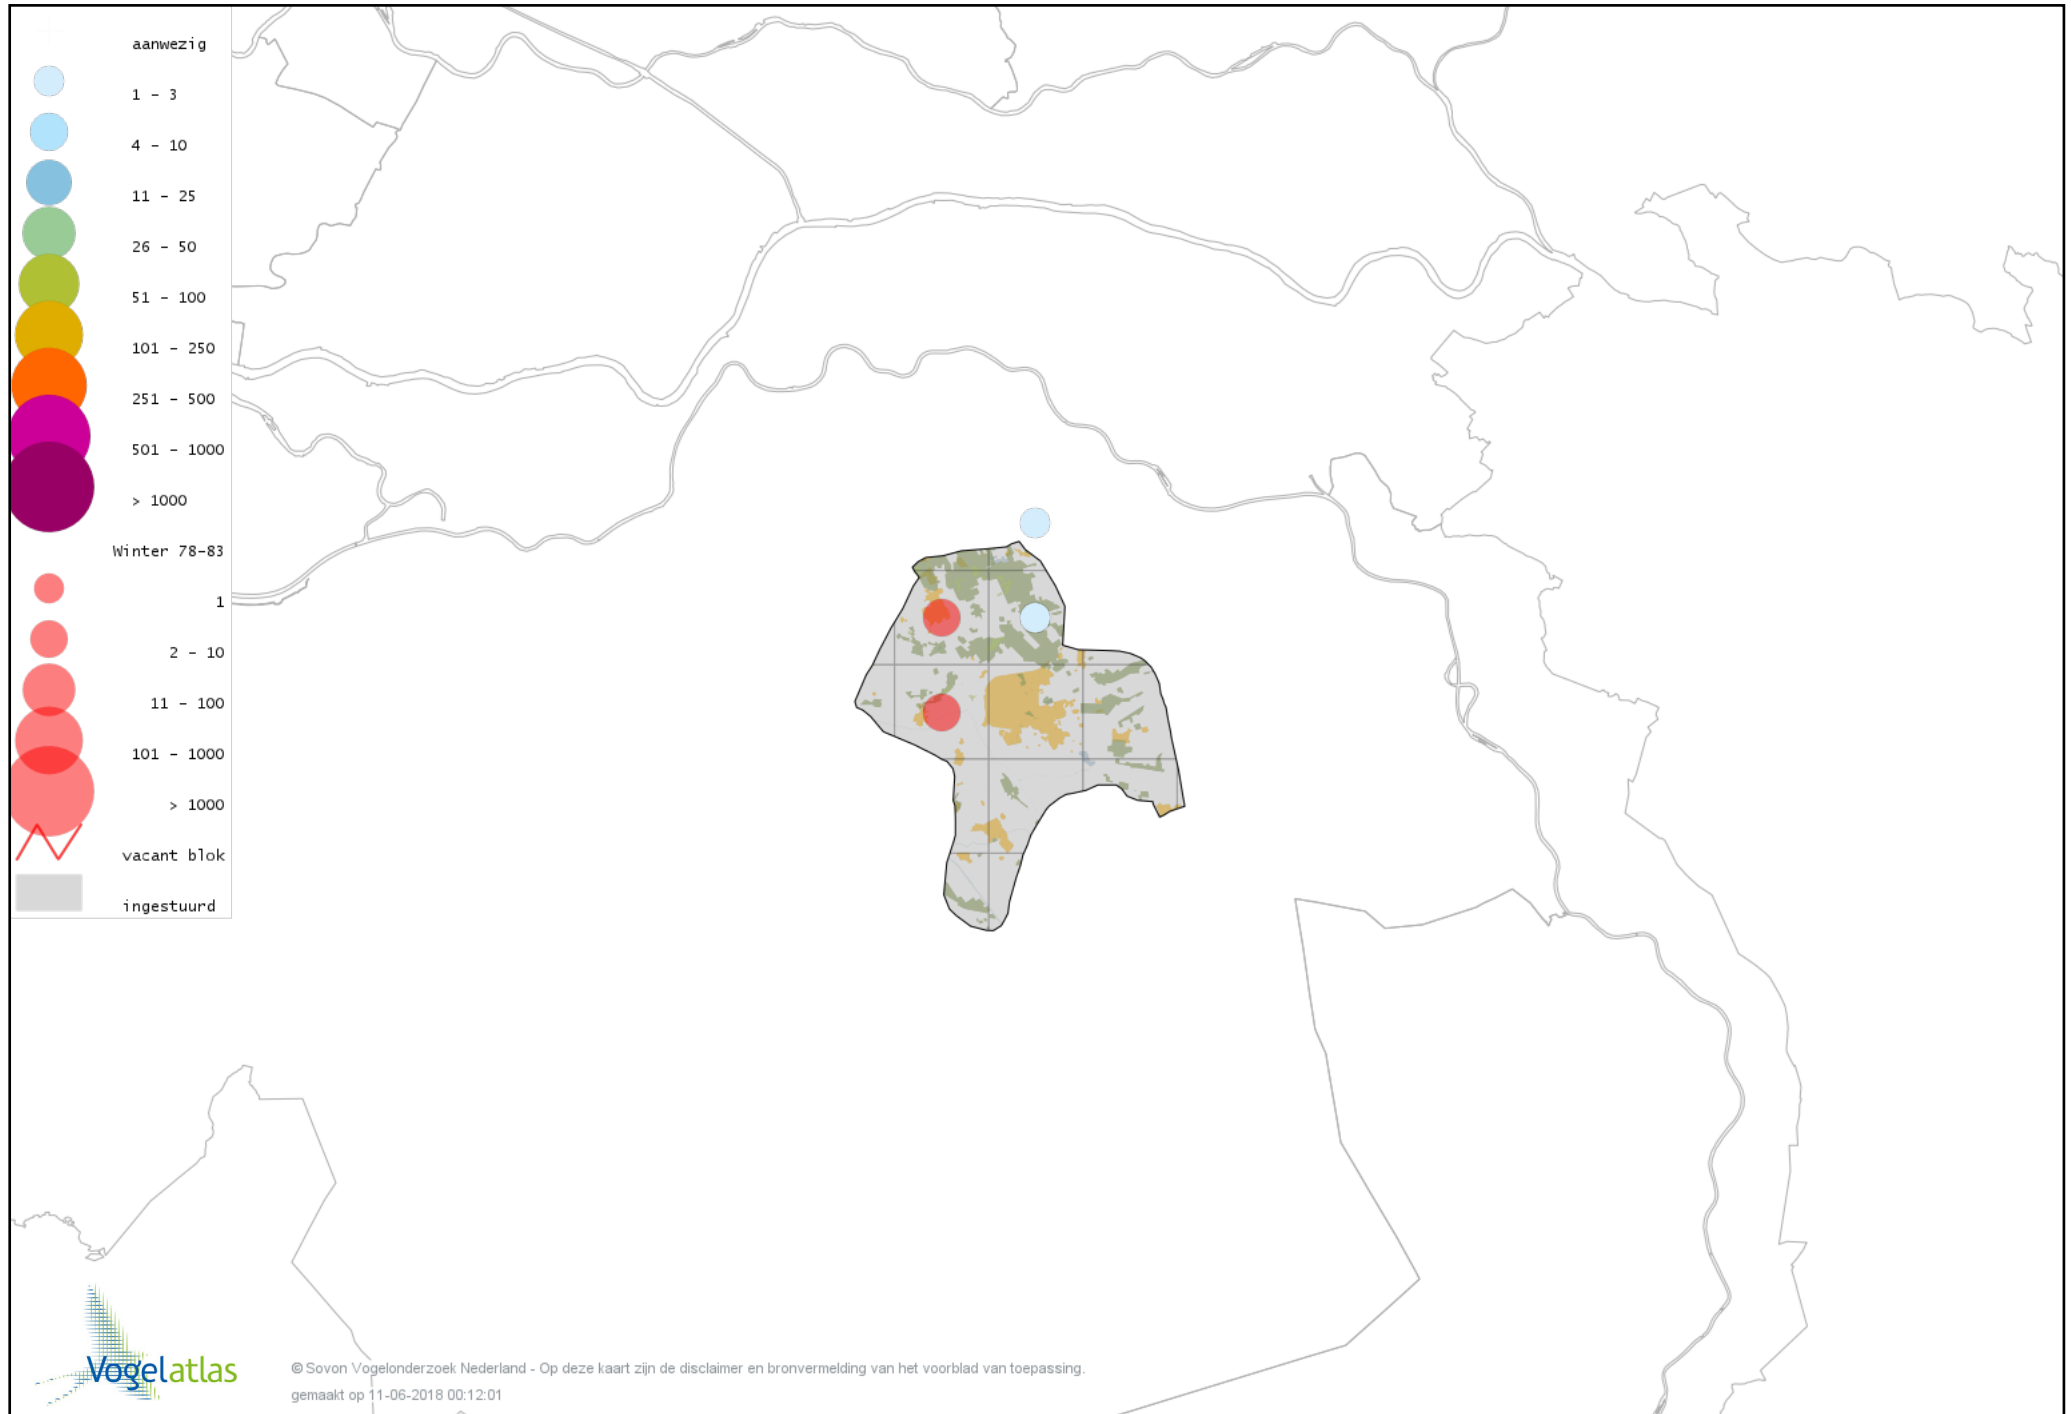

Voorlopige verspreidingskaart Boomleeuwerik winter

Voorlopige verspreidingskaart Veldleeuwerik winter

Voorlopige verspreidingskaart Staartmees winter

Voorlopige verspreidingskaart Tjiftjaf winter

Voorlopige verspreidingskaart Pestvogel winter

Voorlopige verspreidingskaart Boomklever winter

Voorlopige verspreidingskaart Kortsnavelboomkruiper winter

Voorlopige verspreidingskaart Boomkruiper winter

Voorlopige verspreidingskaart Winterkoning winter