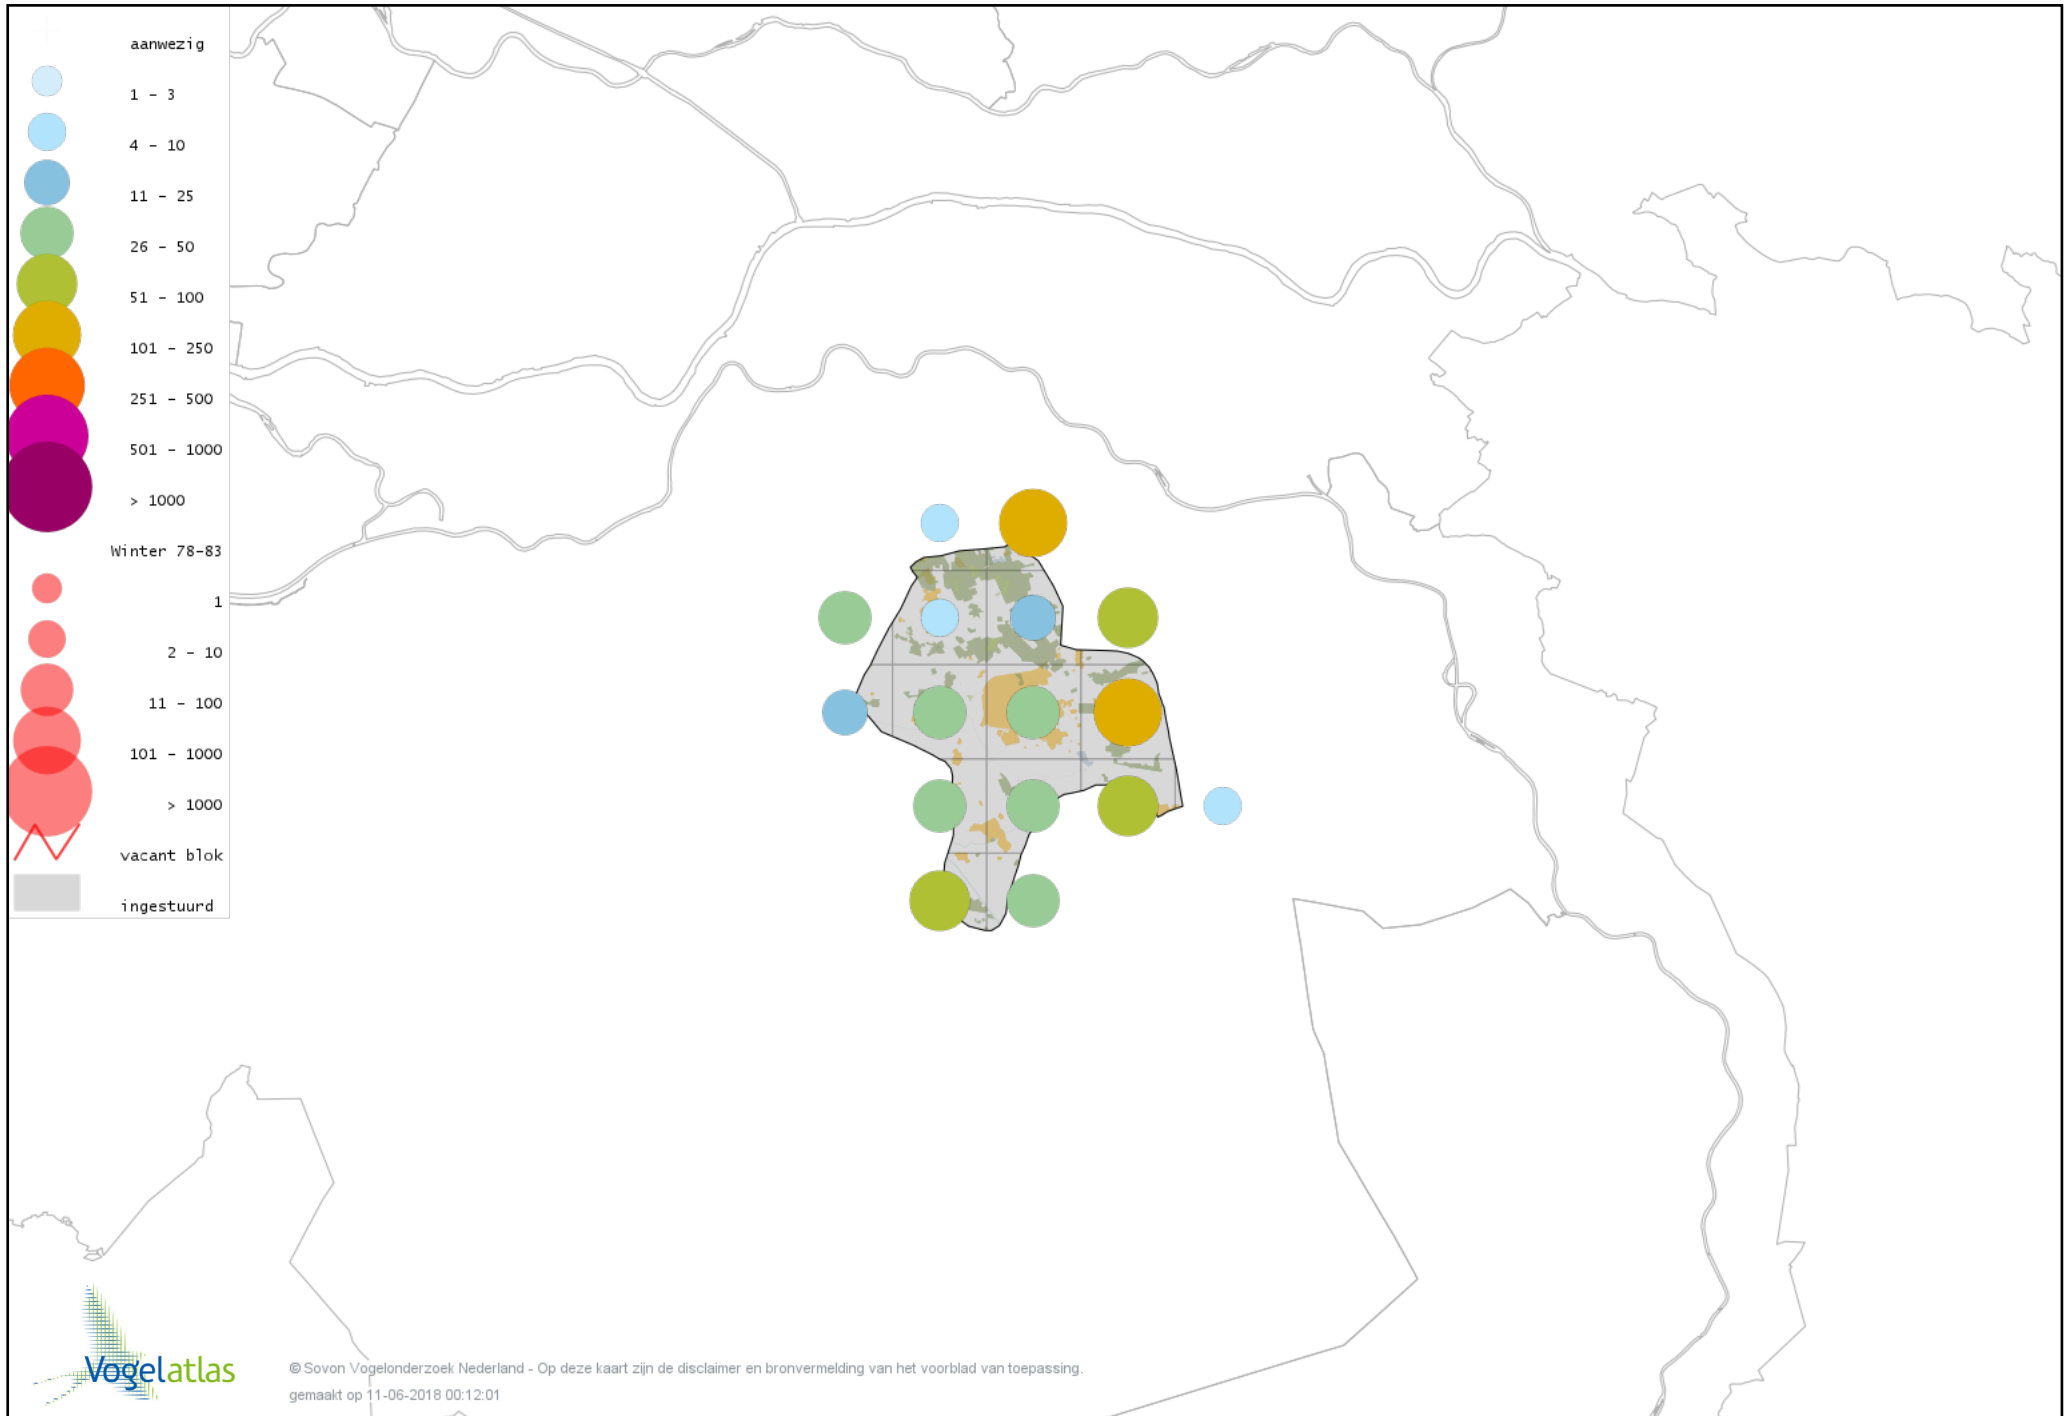

Voorlopige verspreidingskaart Zwarte Zwaan winter

Voorlopige verspreidingskaart Kleine Zwaan winter

Voorlopige verspreidingskaart Wilde Zwaan winter

Voorlopige verspreidingskaart Indische Gans winter

Voorlopige verspreidingskaart Knobbelgans (Chinese) winter

Voorlopige verspreidingskaart Toendrarietgans winter

Voorlopige verspreidingskaart Grauwe Gans winter

Voorlopige verspreidingskaart Soepgans winter

Voorlopige verspreidingskaart Kolgans winter

Voorlopige verspreidingskaart Grote Canadese Gans winter

Voorlopige verspreidingskaart Brandgans winter

Voorlopige verspreidingskaart Rotgans winter

Voorlopige verspreidingskaart Nijlgans winter

Voorlopige verspreidingskaart Casarca winter

Voorlopige verspreidingskaart Bergeend winter

Voorlopige verspreidingskaart Krooneend winter

Voorlopige verspreidingskaart Tafeleend winter

Voorlopige verspreidingskaart Witoogend winter

Voorlopige verspreidingskaart Kuifeend winter

Voorlopige verspreidingskaart Muskuseend winter