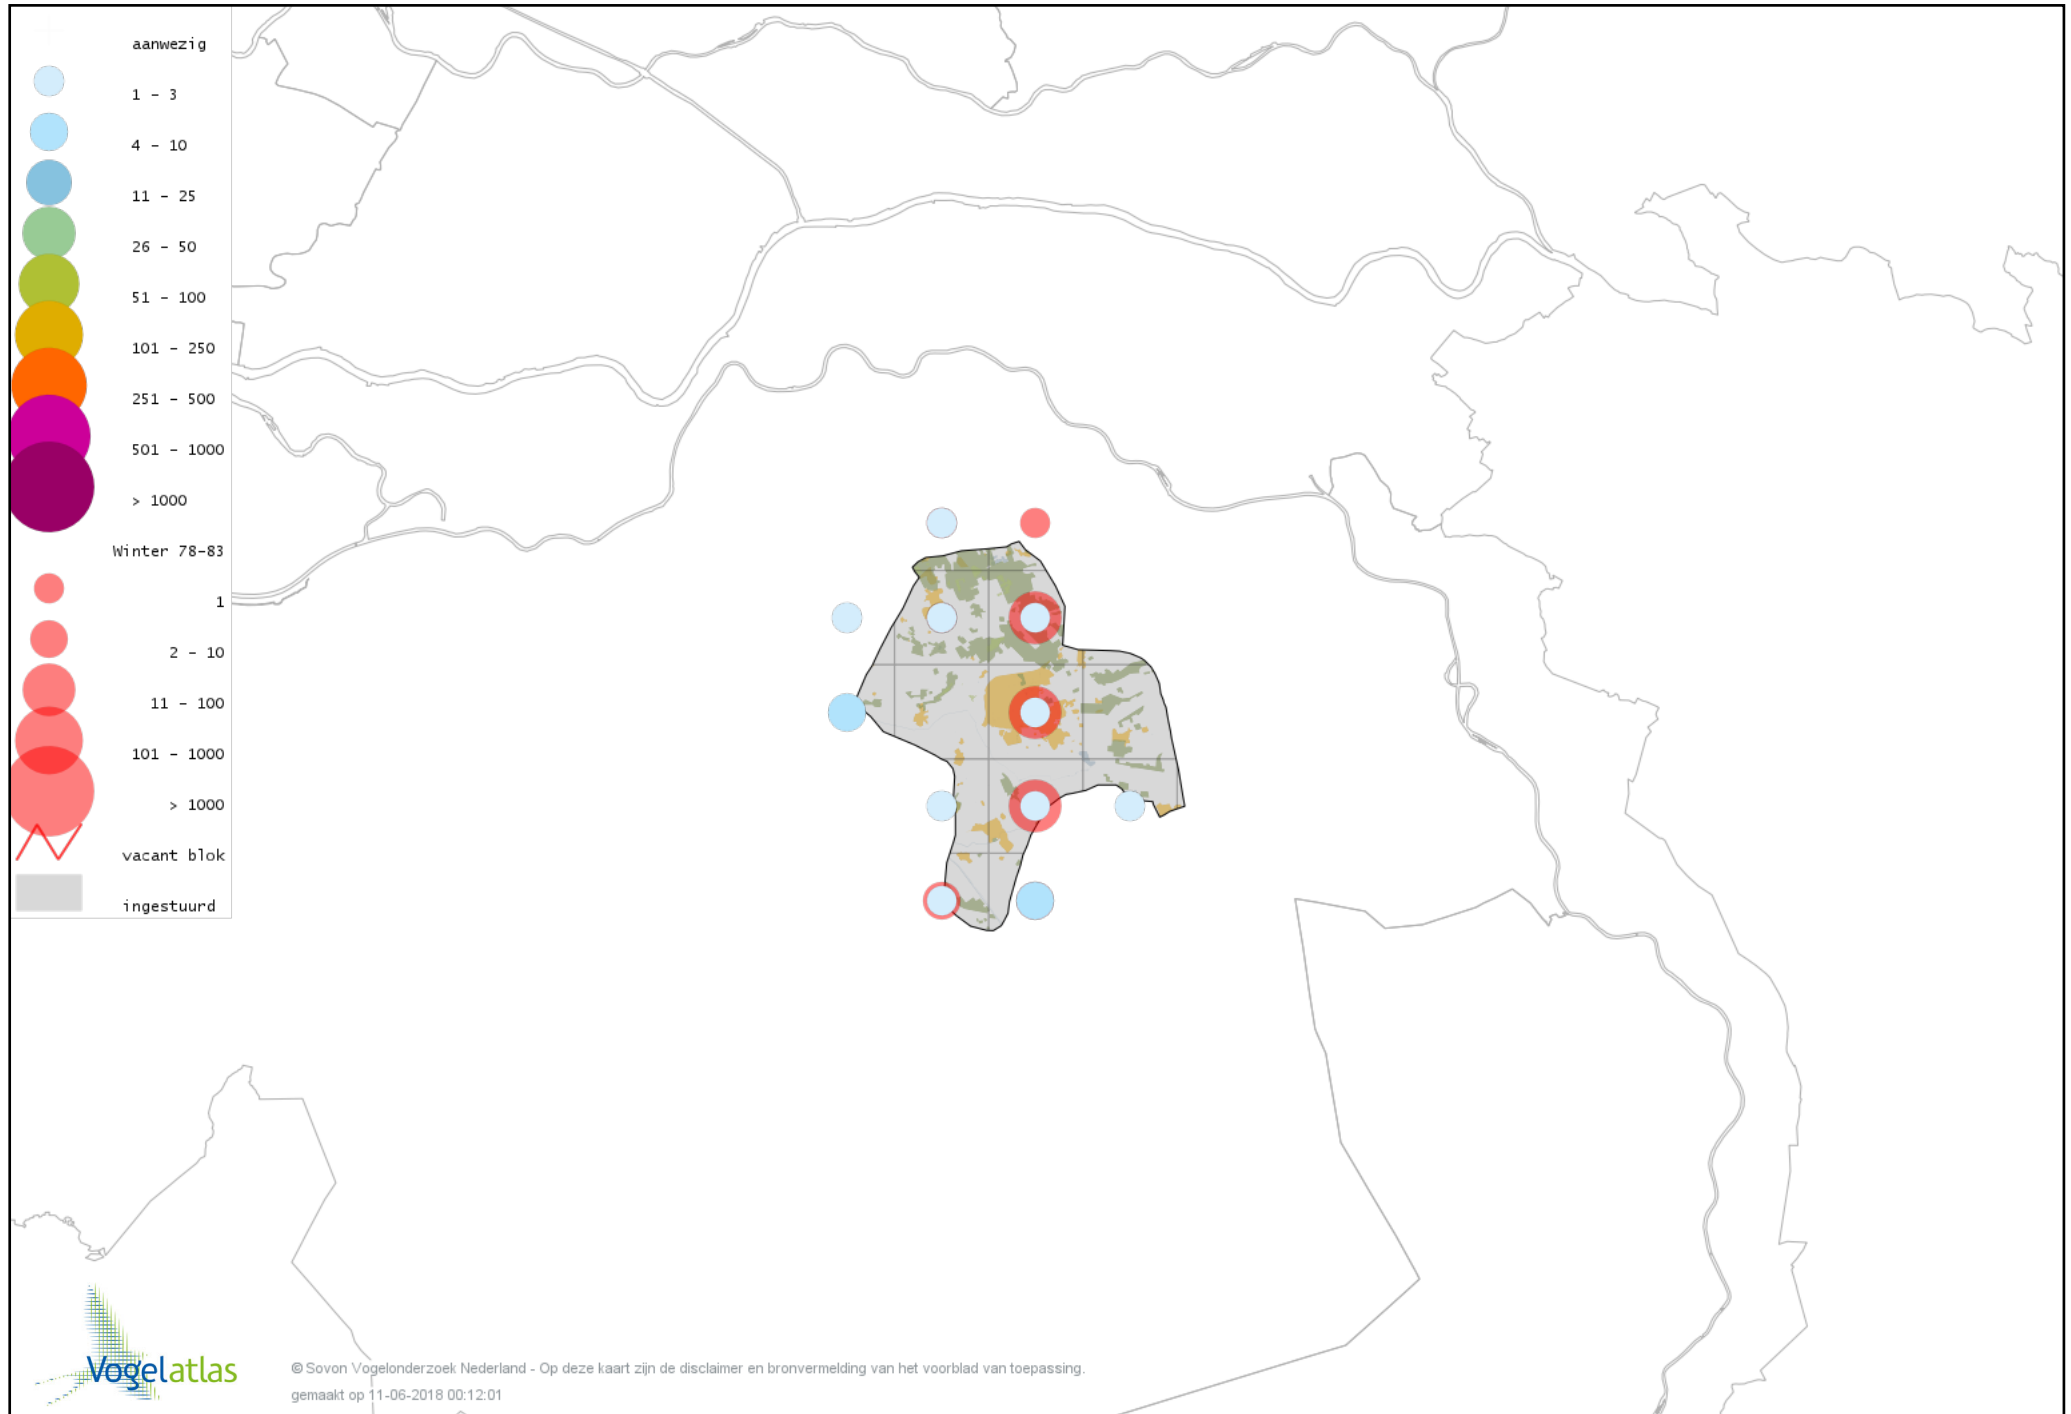

Voorlopige verspreidingskaart Waterral winter

Voorlopige verspreidingskaart Waterhoen winter

Voorlopige verspreidingskaart Meerkoet winter

Voorlopige verspreidingskaart Kraanvogel winter

Voorlopige verspreidingskaart Scholekster winter

Voorlopige verspreidingskaart Goudplevier winter

Voorlopige verspreidingskaart Kievit winter

Voorlopige verspreidingskaart Bokje winter

Voorlopige verspreidingskaart Watersnip winter

Voorlopige verspreidingskaart Houtsnip winter

Voorlopige verspreidingskaart Wulp winter

Voorlopige verspreidingskaart Witgat winter

Voorlopige verspreidingskaart Kokmeeuw winter

Voorlopige verspreidingskaart Stormmeeuw winter

Voorlopige verspreidingskaart Kleine Mantelmeeuw winter