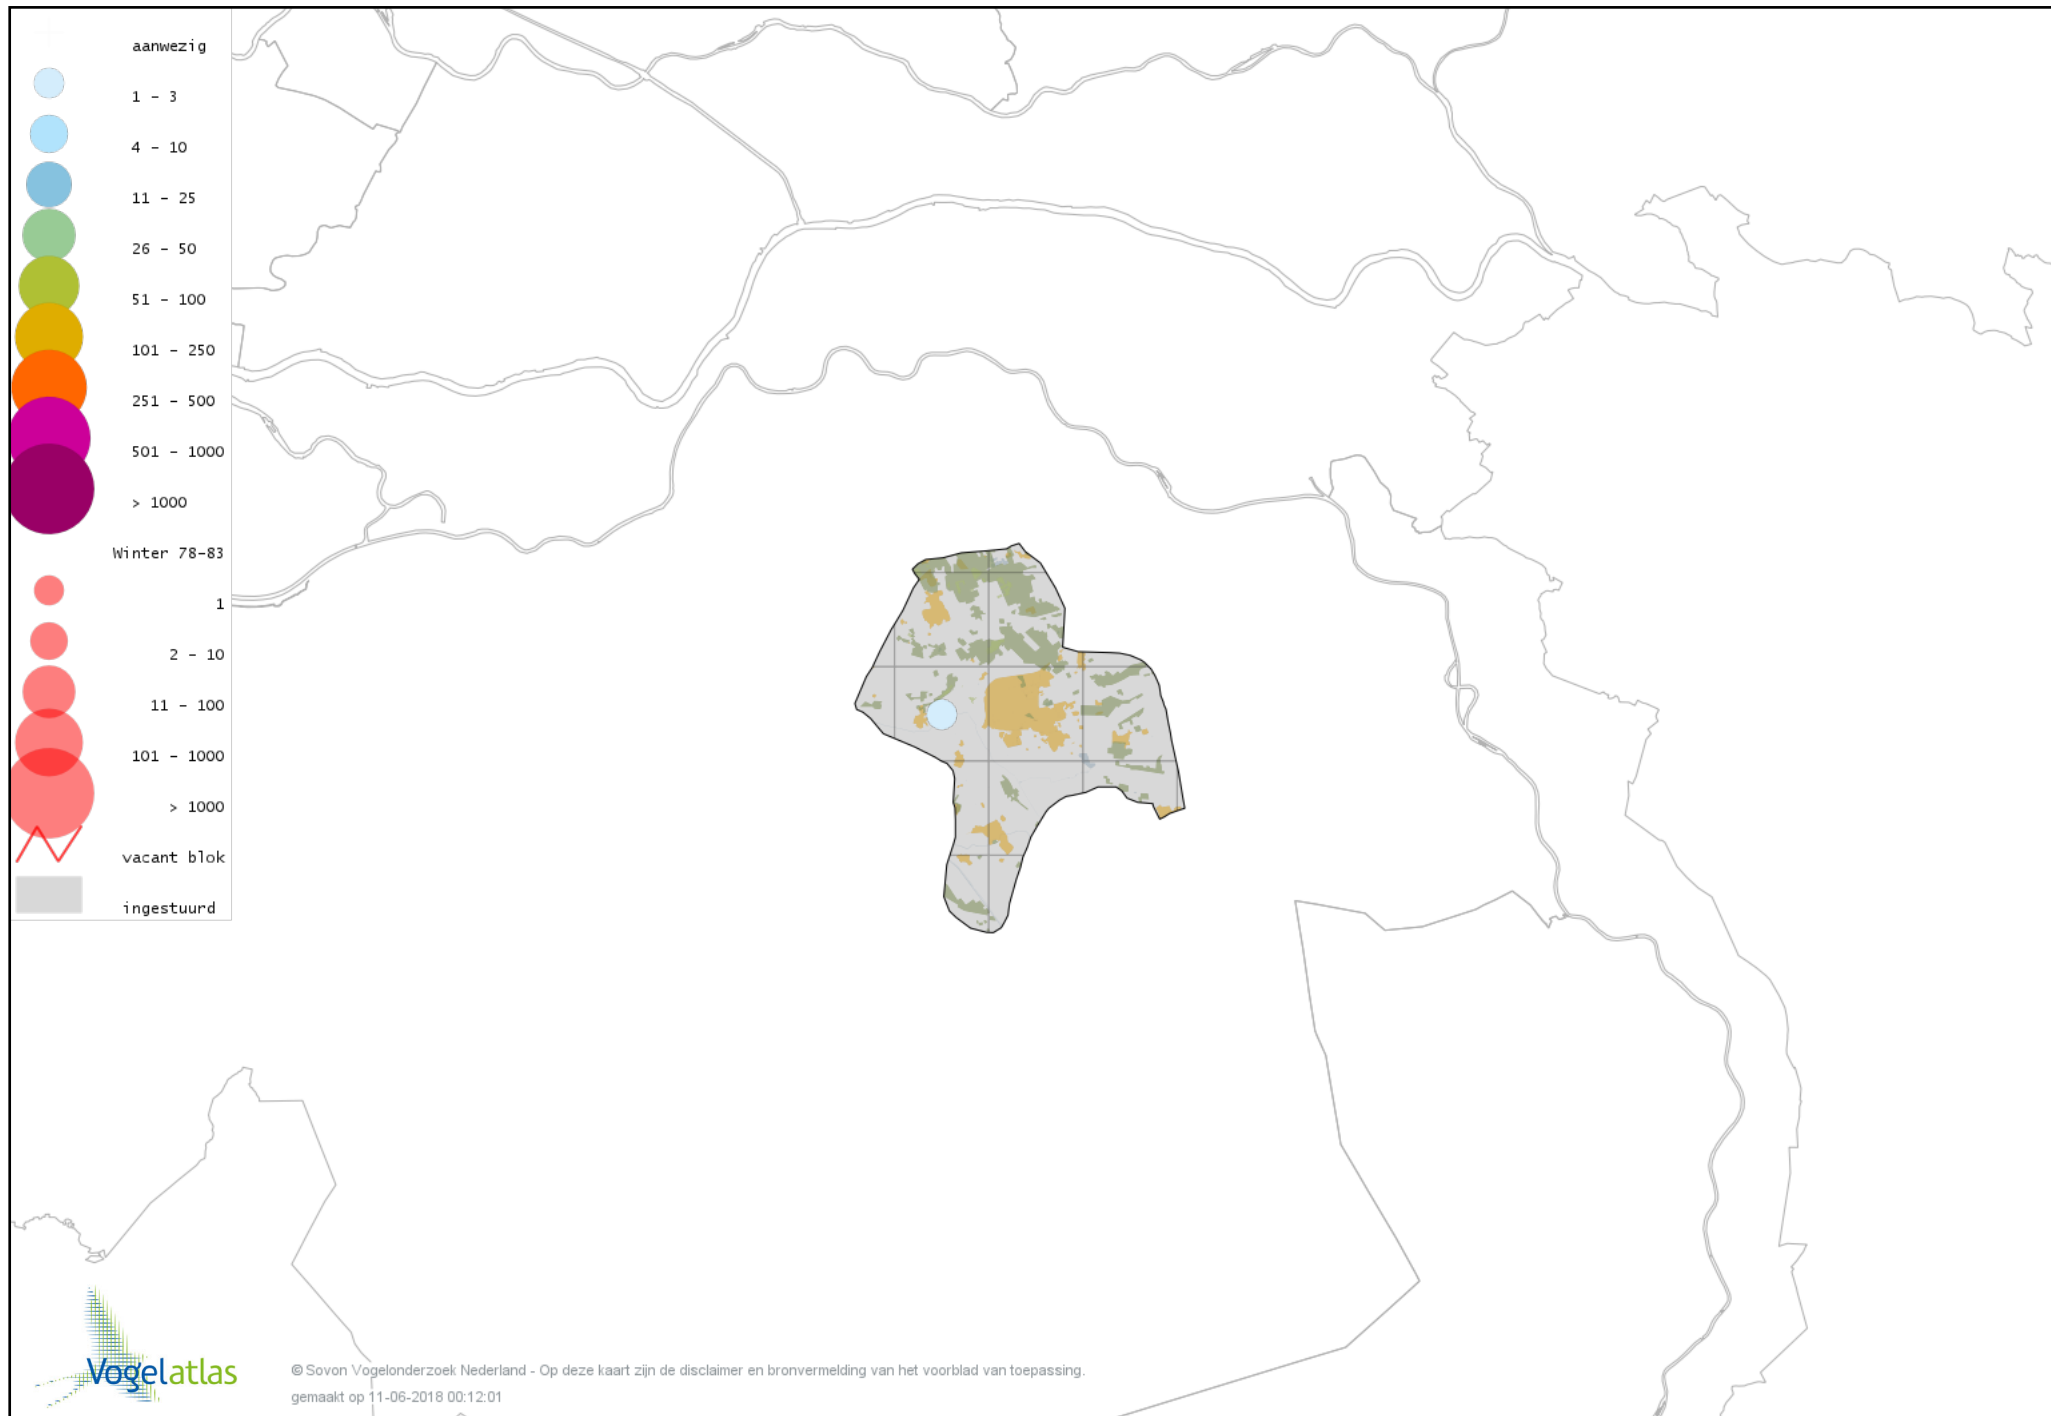

Voorlopige verspreidingskaart Klappekster winter

Voorlopige verspreidingskaart Ekster winter

Voorlopige verspreidingskaart Gaai winter

Voorlopige verspreidingskaart Kauw winter

Voorlopige verspreidingskaart Noordse Kauw winter

Voorlopige verspreidingskaart Roek winter

Voorlopige verspreidingskaart Zwarte Kraai winter

Voorlopige verspreidingskaart Raaf winter

Voorlopige verspreidingskaart Goudhaan winter

Voorlopige verspreidingskaart Vuurgoudhaan winter