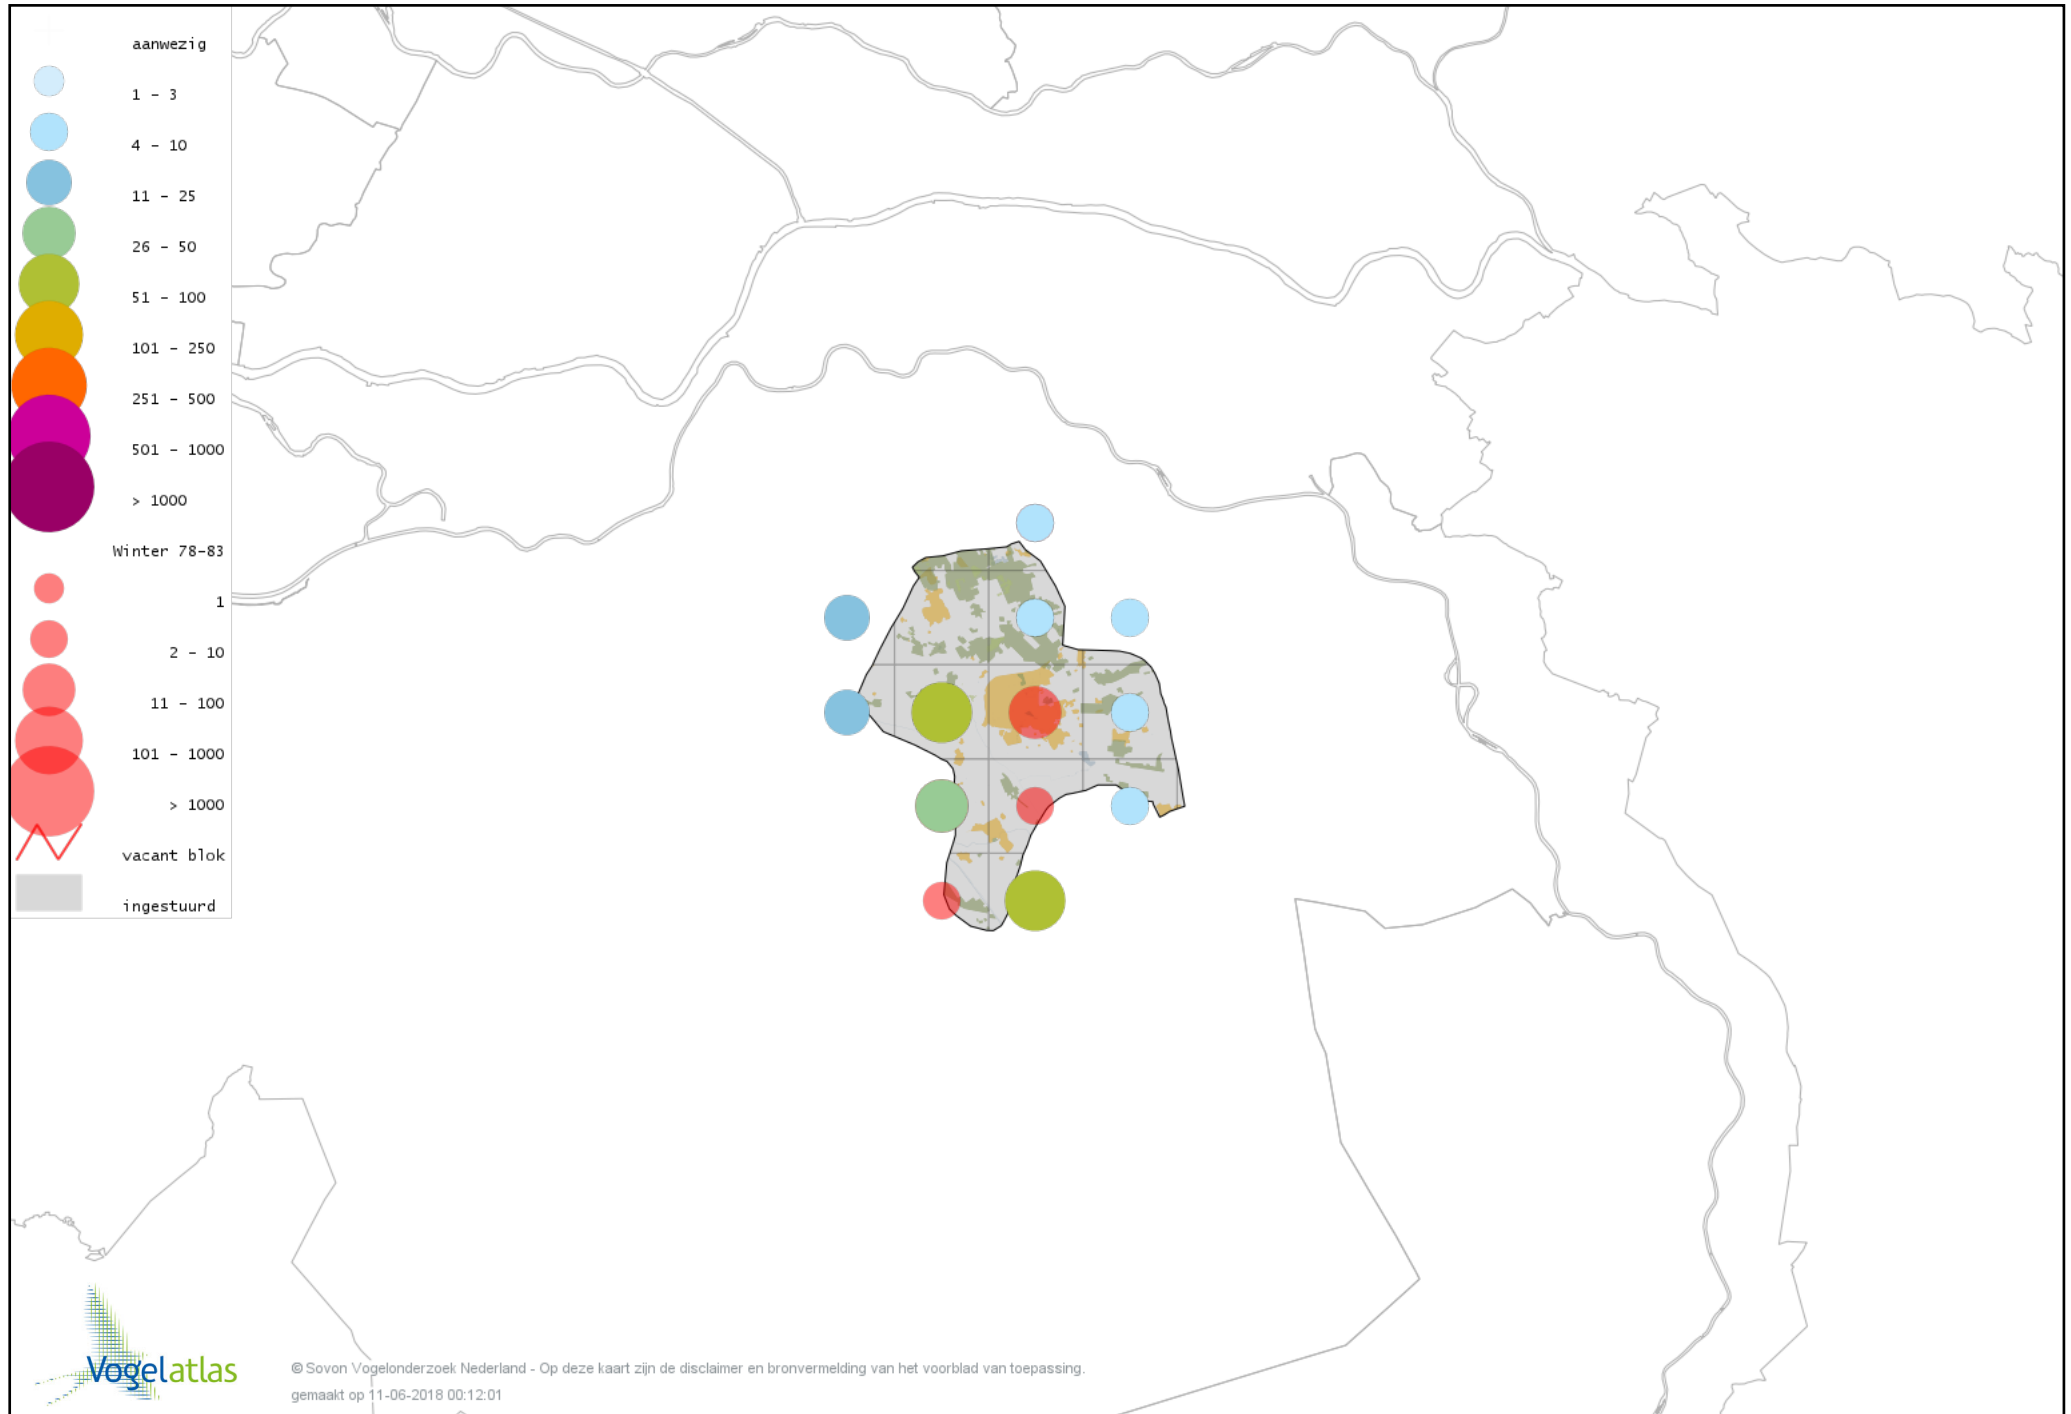

Voorlopige verspreidingskaart Brilduiker winter

Voorlopige verspreidingskaart Kokardezaagbek winter

Voorlopige verspreidingskaart Grote Zaagbek winter

Voorlopige verspreidingskaart Krakeend winter

Voorlopige verspreidingskaart Smient winter

Voorlopige verspreidingskaart Slobeend winter

Voorlopige verspreidingskaart Wilde Eend winter

Voorlopige verspreidingskaart Soepeend winter

Voorlopige verspreidingskaart Pijlstaart winter

Voorlopige verspreidingskaart Wintertaling winter

Voorlopige verspreidingskaart Patrijs winter

Voorlopige verspreidingskaart Kalkoen winter

Voorlopige verspreidingskaart Fazant winter

Voorlopige verspreidingskaart Parelduiker winter

Voorlopige verspreidingskaart Aalscholver winter

Voorlopige verspreidingskaart Grote Aalscholver winter

Voorlopige verspreidingskaart Roerdomp winter

Voorlopige verspreidingskaart Kleine Zilverreiger winter

Voorlopige verspreidingskaart Grote Zilverreiger winter