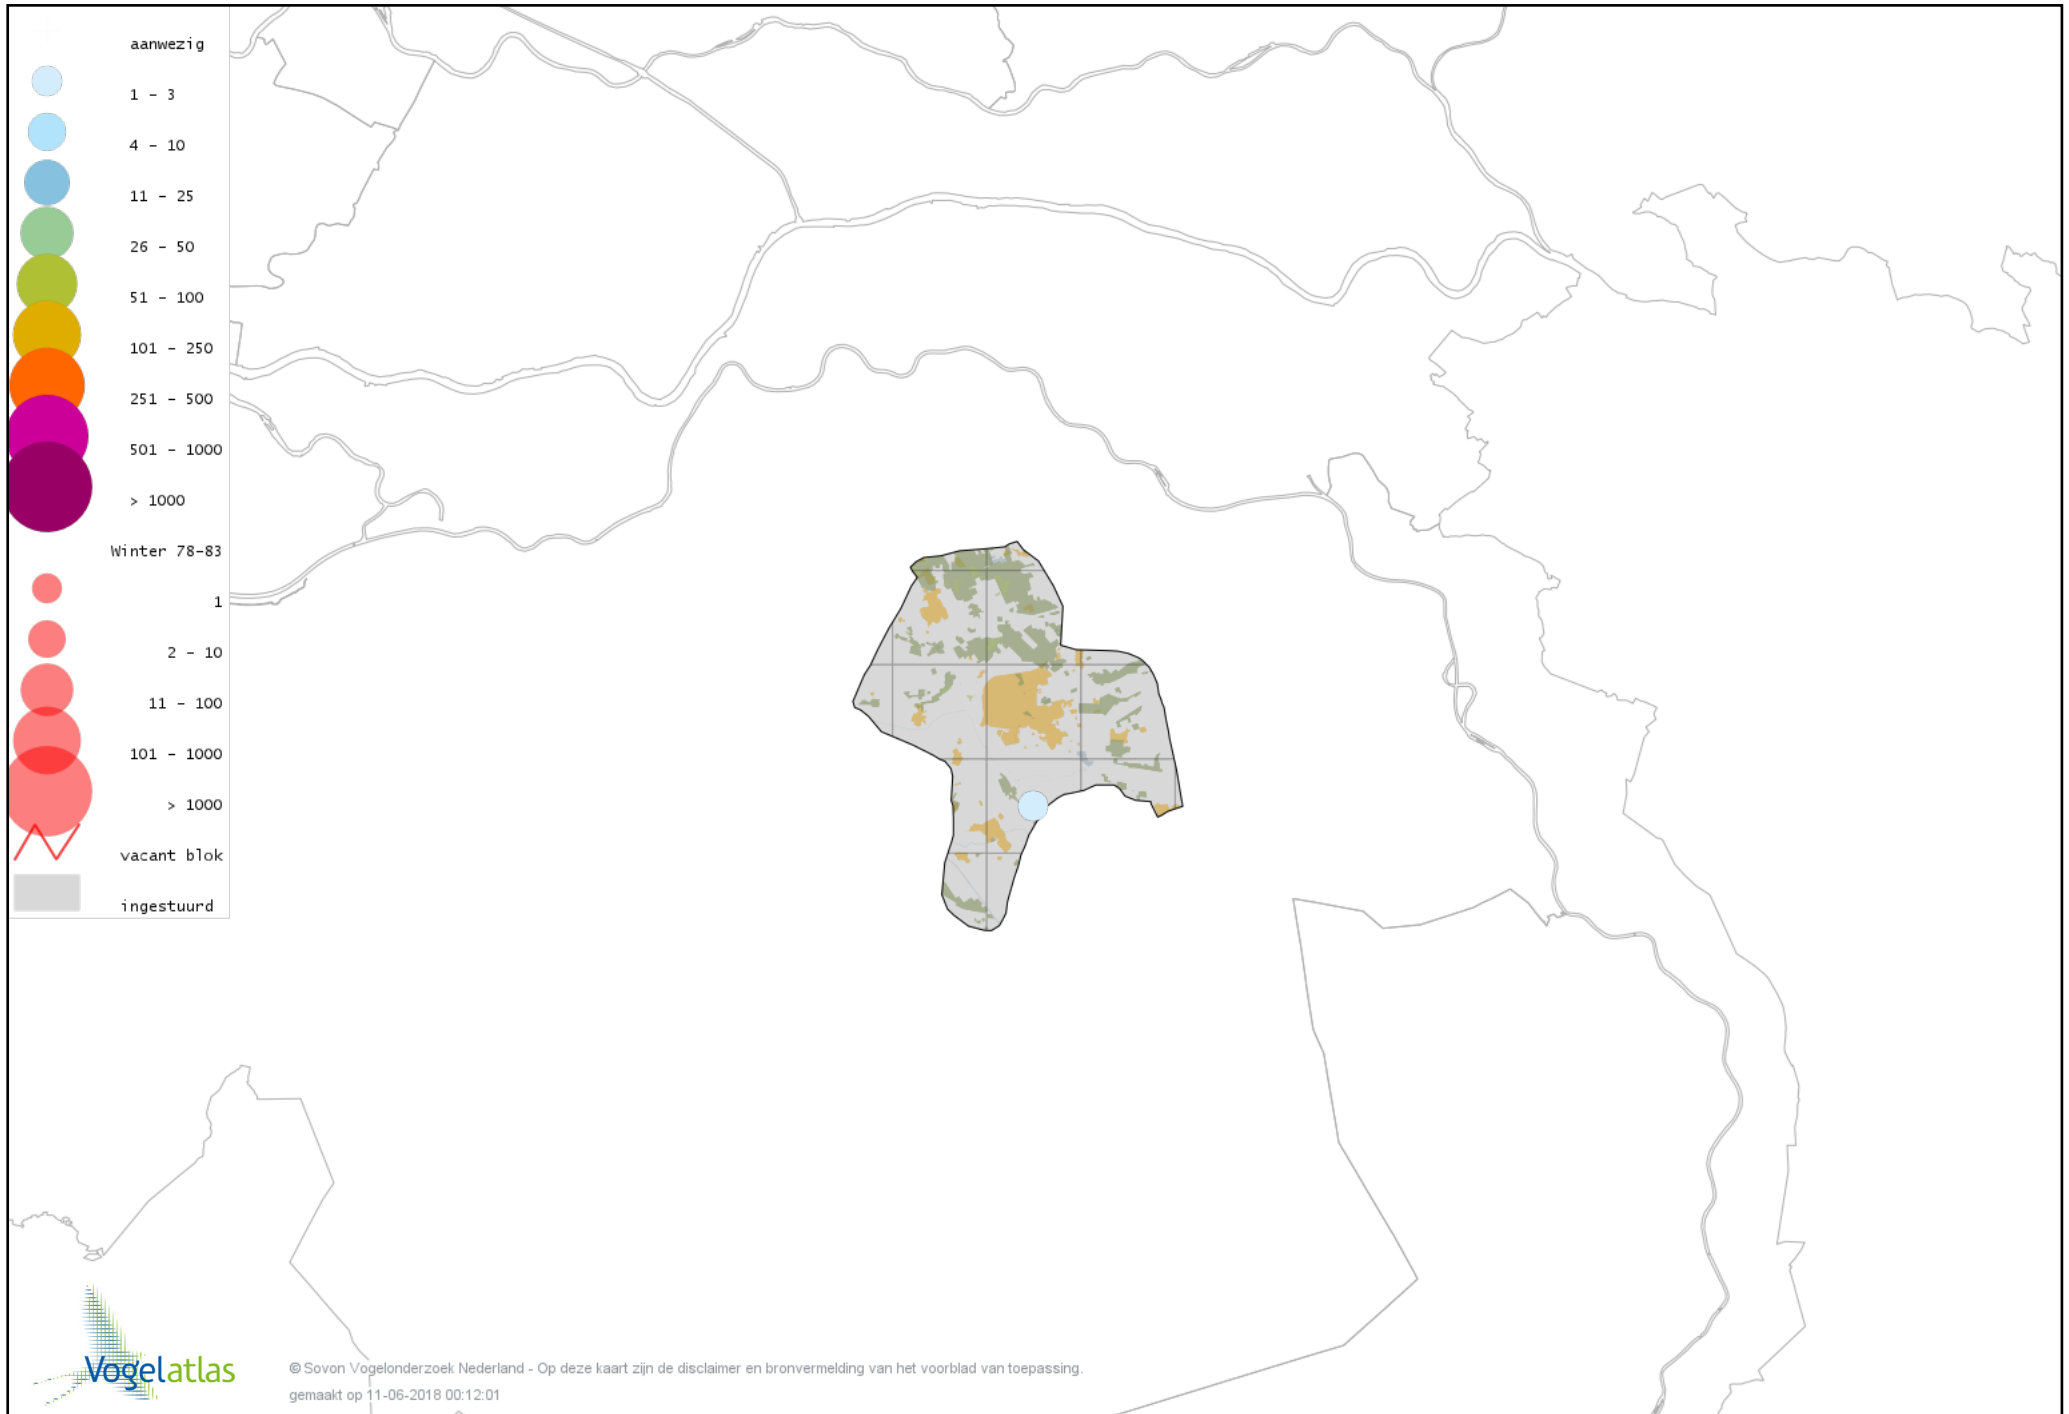

Voorlopige verspreidingskaart Boomleeuwerik winter

Voorlopige verspreidingskaart Veldleeuwerik winter

Voorlopige verspreidingskaart Staartmees winter

Voorlopige verspreidingskaart Tjiftjaf winter

Voorlopige verspreidingskaart Pestvogel winter

Voorlopige verspreidingskaart Boomklever winter

Voorlopige verspreidingskaart Kortsnavelboomkruiper winter

Voorlopige verspreidingskaart Boomkruiper winter

Voorlopige verspreidingskaart Winterkoning winter