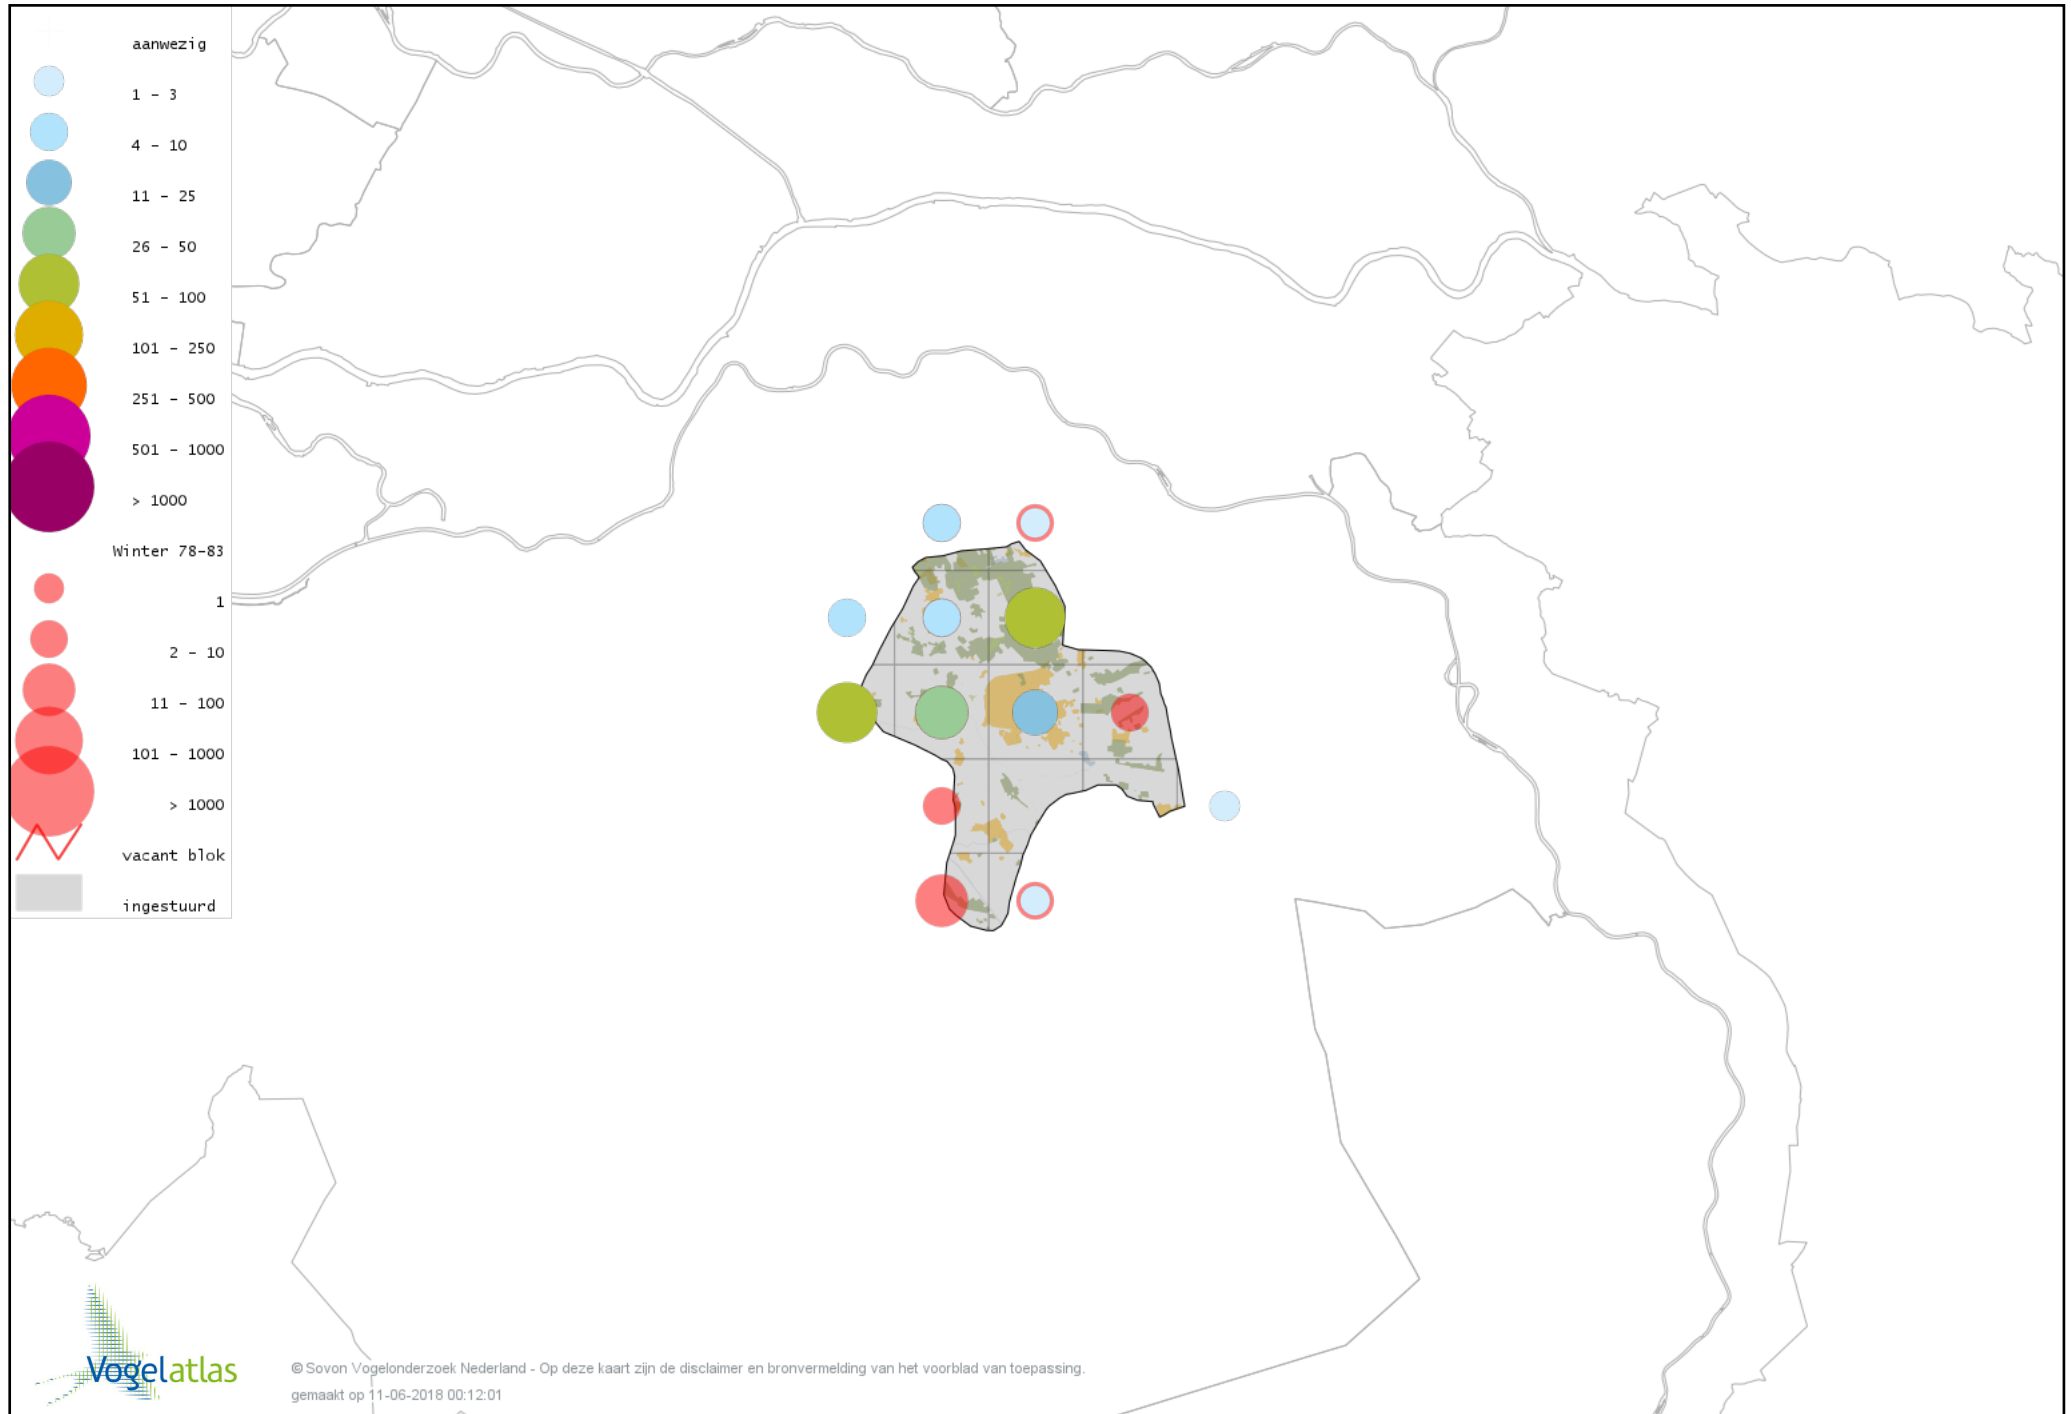

Voorlopige verspreidingskaart Graspieper winter

Voorlopige verspreidingskaart Waterpieper winter

Voorlopige verspreidingskaart Zebravink winter

Voorlopige verspreidingskaart Vink winter

Voorlopige verspreidingskaart Keep winter

Voorlopige verspreidingskaart Groenling winter

Voorlopige verspreidingskaart Putter winter

Voorlopige verspreidingskaart Sijs winter

Voorlopige verspreidingskaart Kneu winter

Voorlopige verspreidingskaart Kleine Barmsijs winter

Voorlopige verspreidingskaart Grote Barmsijs winter

Voorlopige verspreidingskaart Barmsijs (Grote of Kleine) winter

Voorlopige verspreidingskaart Kruisbek winter

Voorlopige verspreidingskaart Grote Kruisbek winter

Voorlopige verspreidingskaart Goudvink winter

Voorlopige verspreidingskaart Appelvink winter

Voorlopige verspreidingskaart IJsgors winter

Voorlopige verspreidingskaart Geelgors winter

Voorlopige verspreidingskaart Rietgors winter