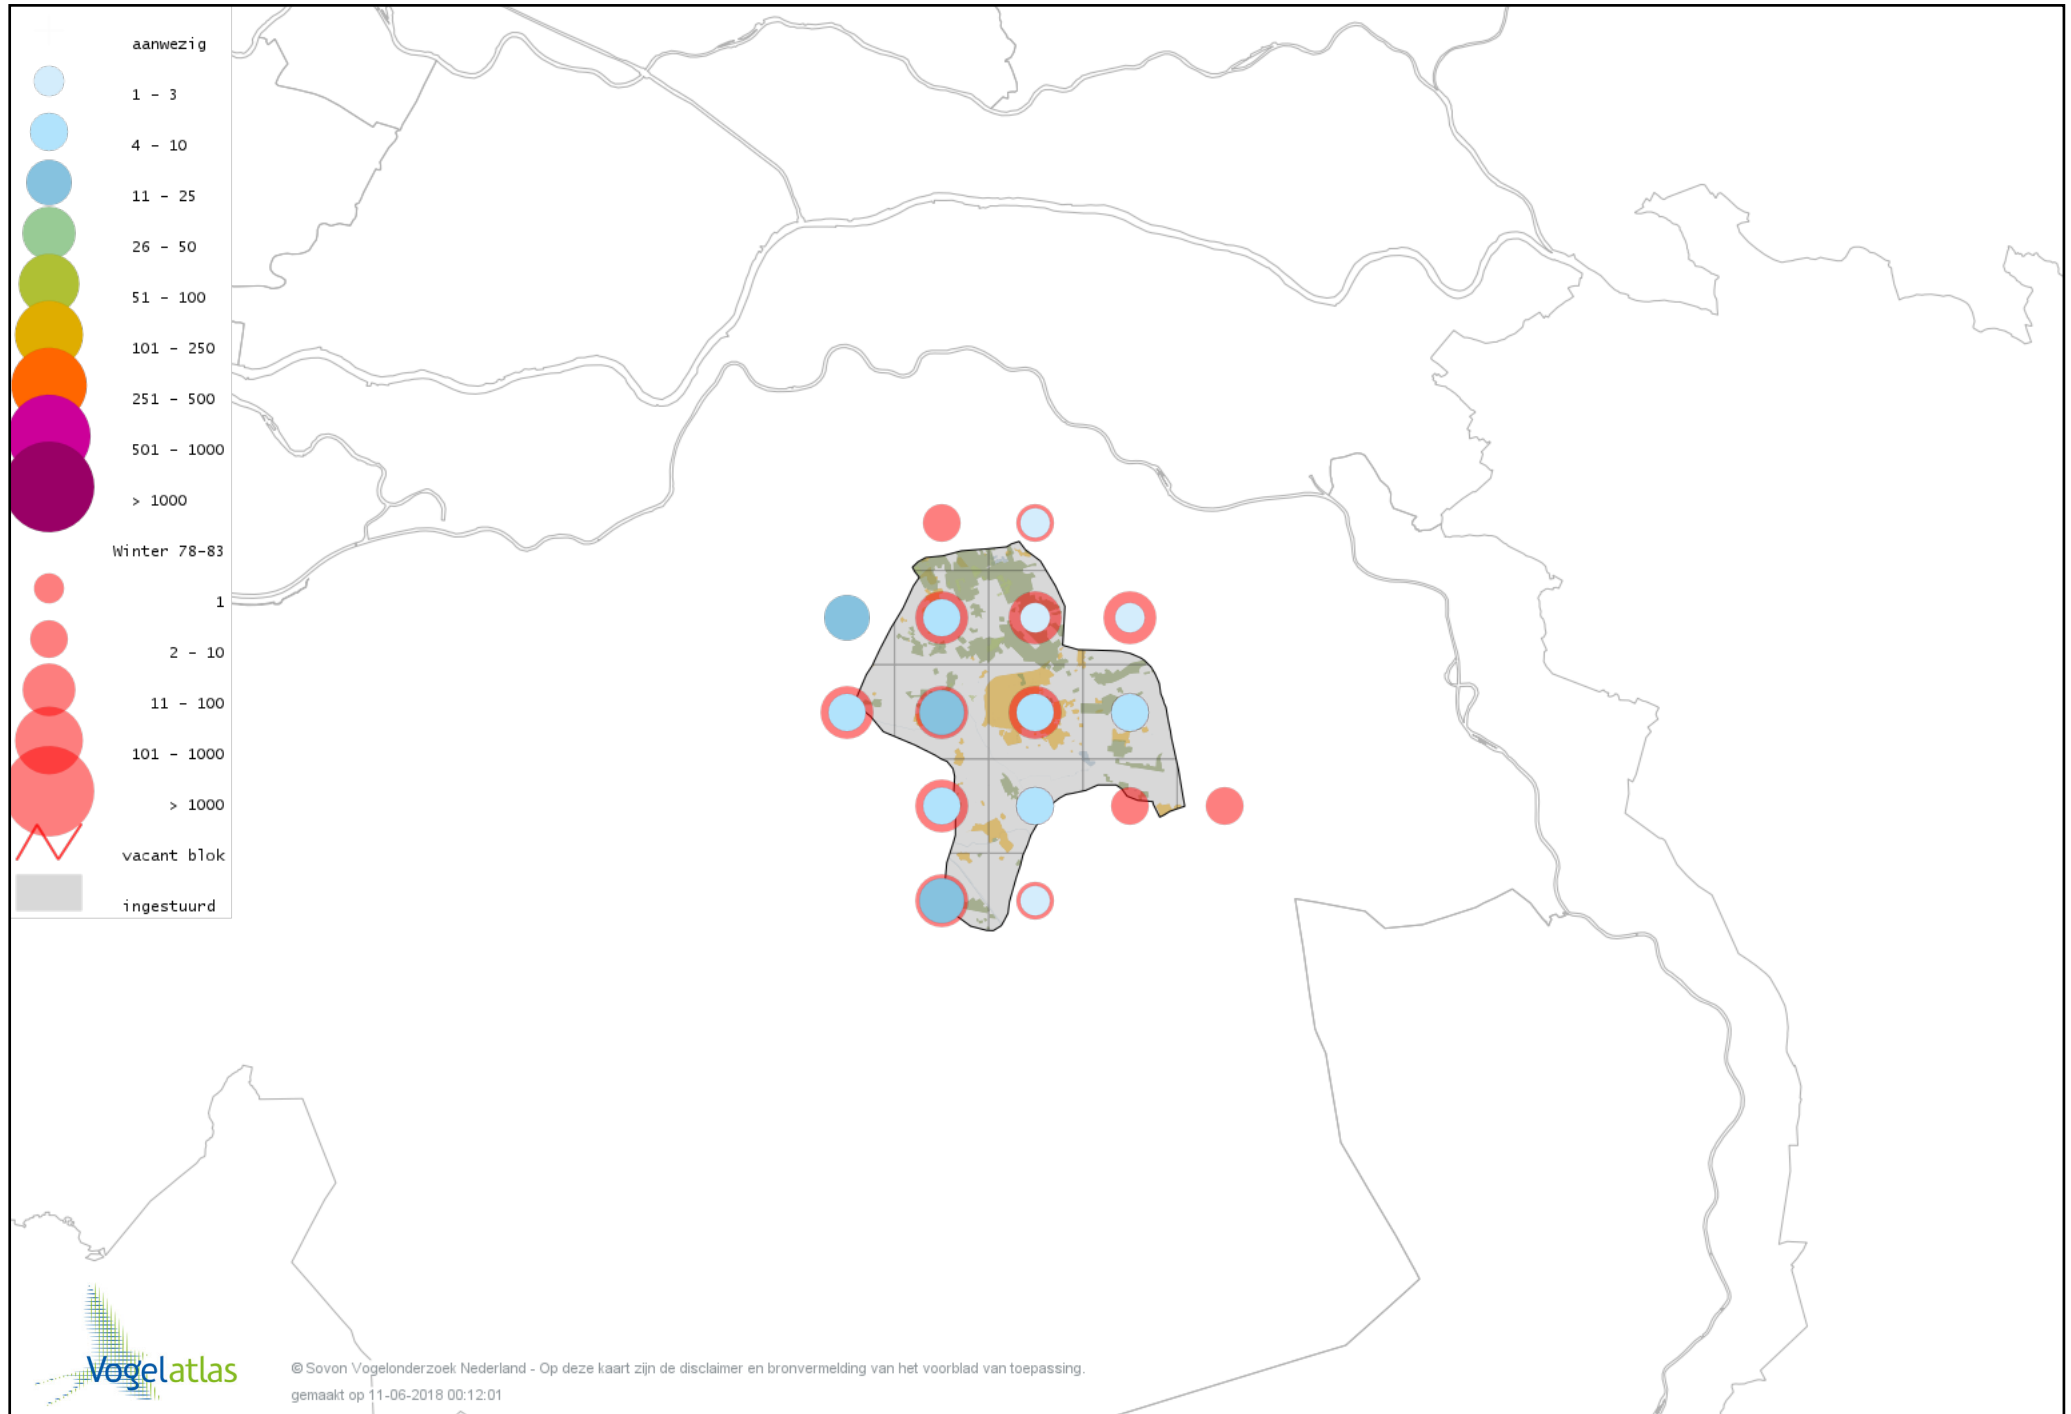

Voorlopige verspreidingskaart Steenuil winter