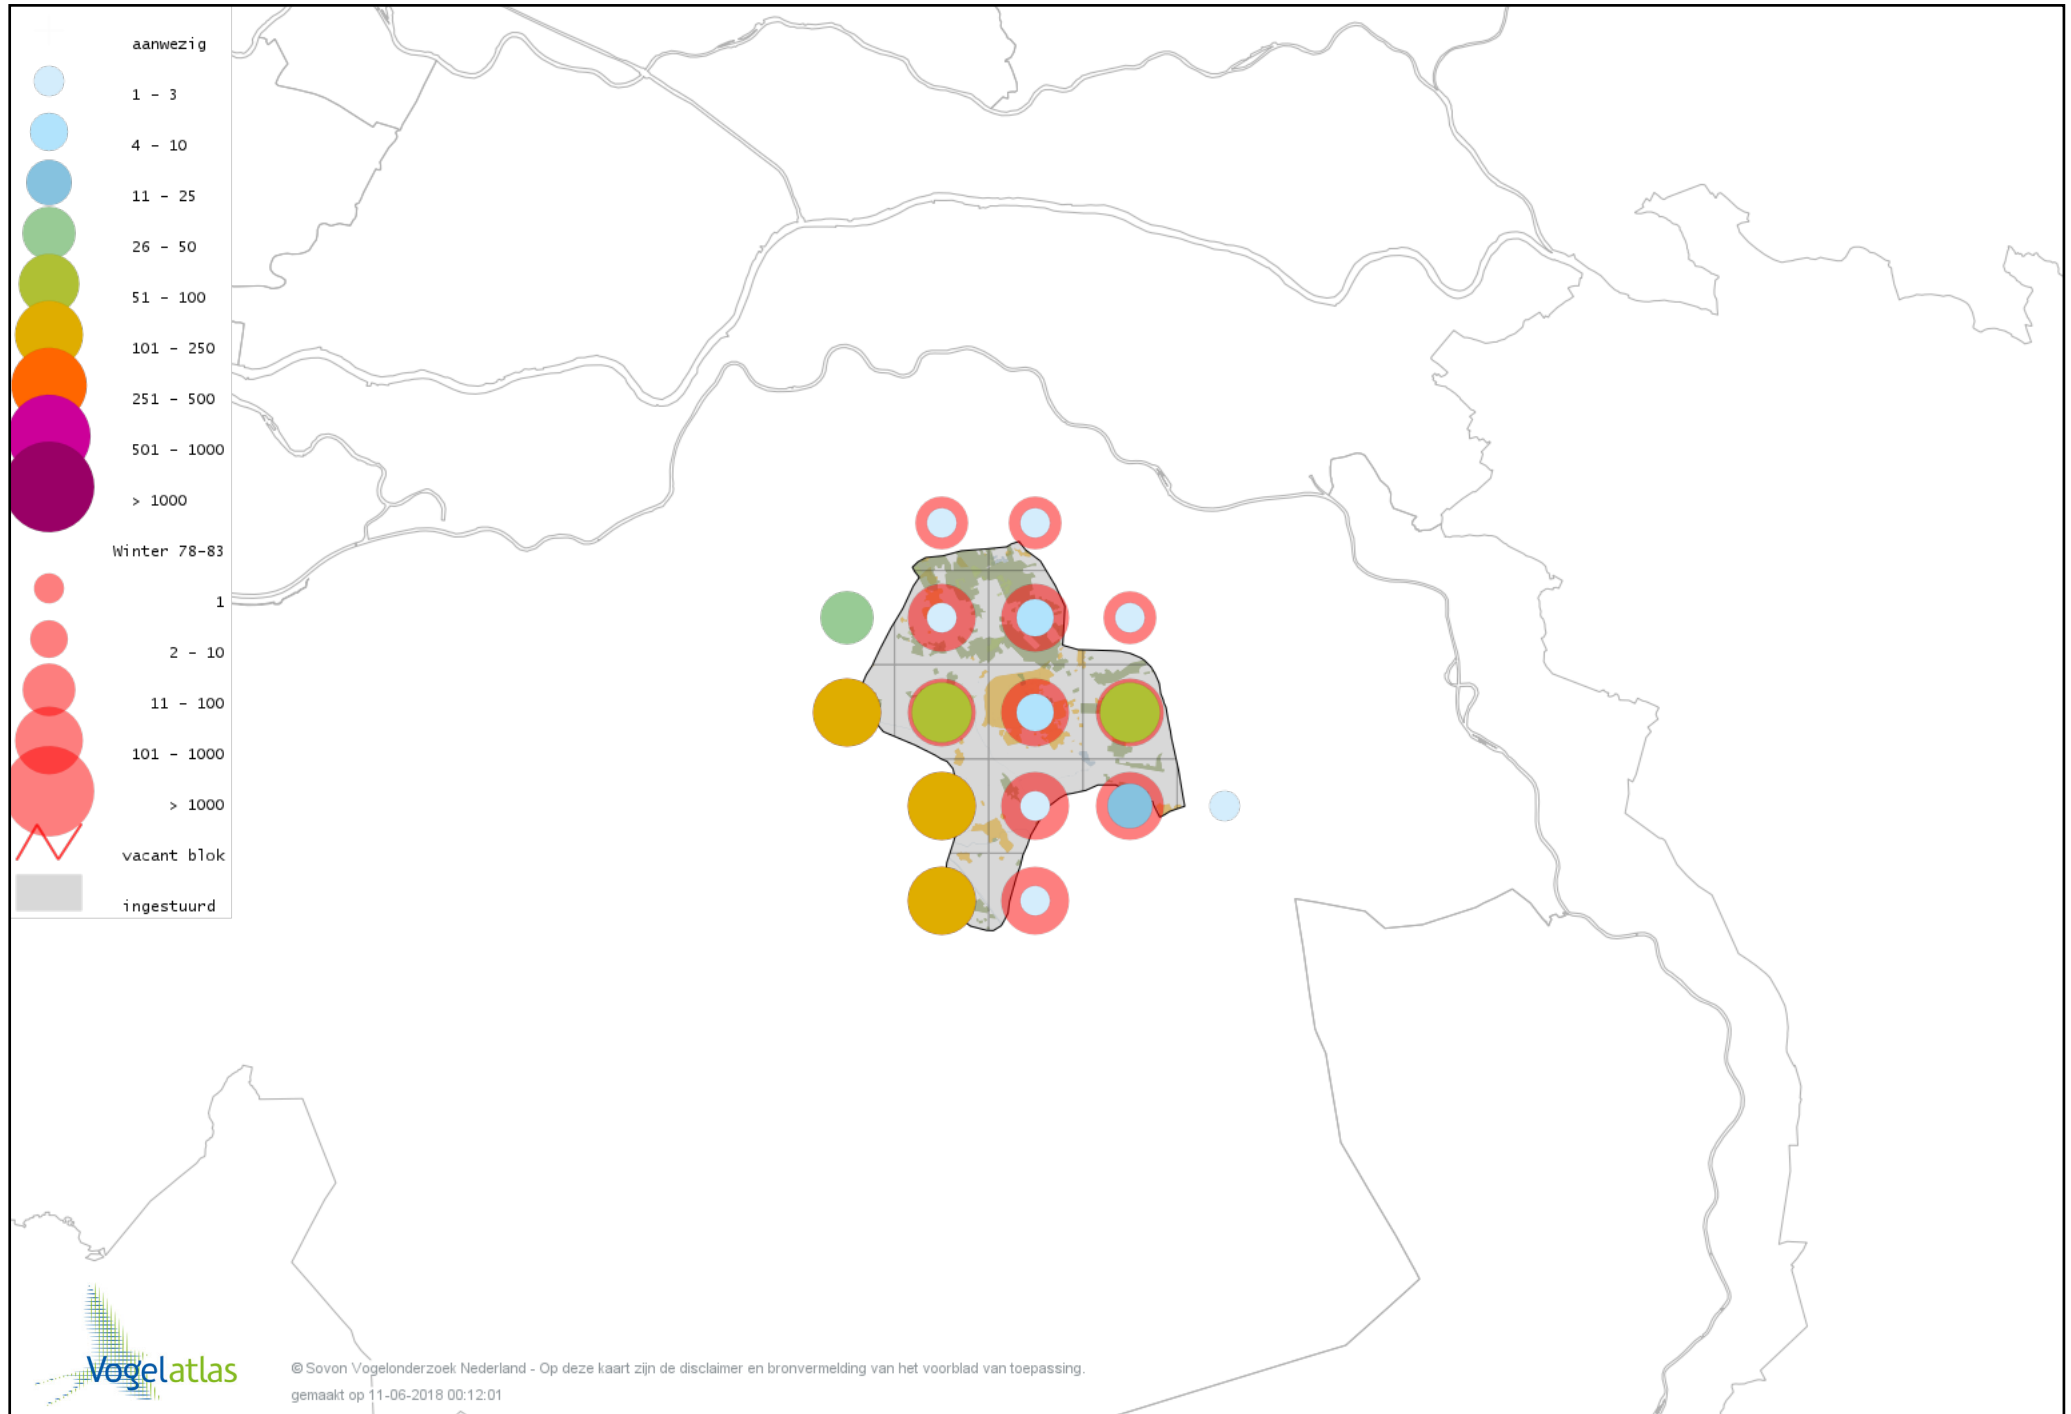

Voorlopige verspreidingskaart Spreeuw winter

Voorlopige verspreidingskaart Merel winter

Voorlopige verspreidingskaart Kramsvogel winter

Voorlopige verspreidingskaart Zanglijster winter

Voorlopige verspreidingskaart Koperwiek winter

Voorlopige verspreidingskaart Grote Lijster winter

Voorlopige verspreidingskaart Roodborst winter

Voorlopige verspreidingskaart Zwarte Roodstaart winter

Voorlopige verspreidingskaart Roodborsttapuit winter

Voorlopige verspreidingskaart Heggenmus winter

Voorlopige verspreidingskaart Huismus winter

Voorlopige verspreidingskaart Ringmus winter

Voorlopige verspreidingskaart Grote Gele Kwikstaart winter

Voorlopige verspreidingskaart Witte Kwikstaart winter

Voorlopige verspreidingskaart Graspieper winter

Voorlopige verspreidingskaart Waterpieper winter

Voorlopige verspreidingskaart Zebravink winter

Voorlopige verspreidingskaart Vink winter

Voorlopige verspreidingskaart Keep winter