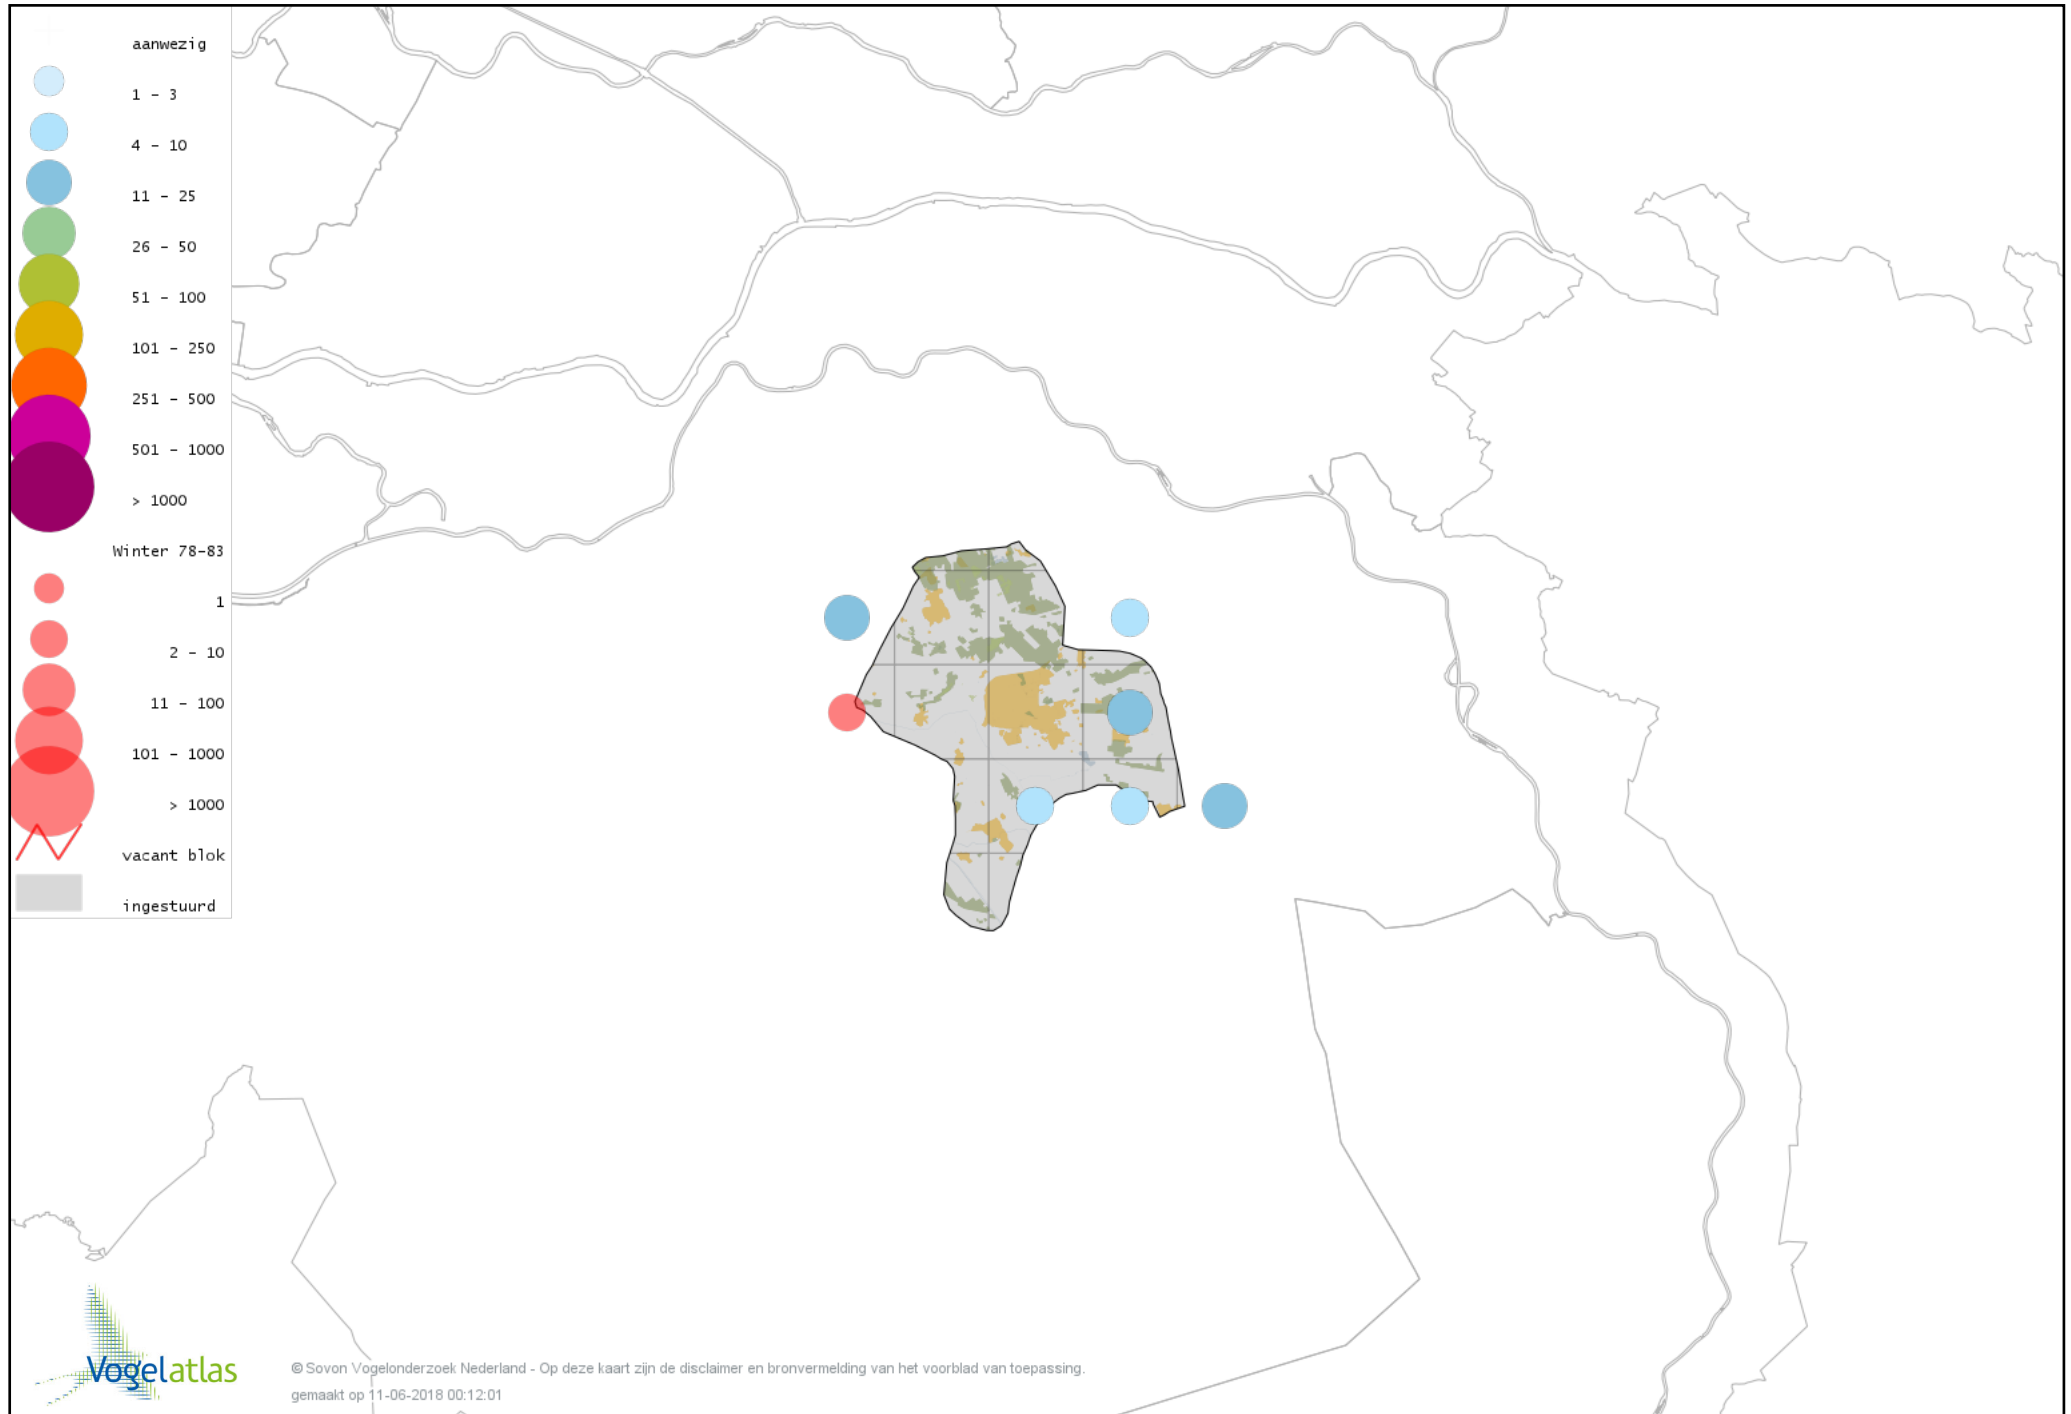

Ook worden in de kaarten de historische atlasresultaten (in rood) weergegeven.

Disclaimer

Deze verspreidingskaarten ondersteunen het completeren van de atlastellingen en verzamelen van aanvullende waarnemingen. De kaarten zijn nog niet volledig en kunnen fouten bevatten. Overname is toegestaan onder voorwaarde van bronvermelding (www.sovon.nl/vogelatlas)

De kleurtint (blauw) is de beste referentie voor de tot nu toe waargenomen aantalsklasse.

De stipgrootte is relatief. Vergelijk daarvoor de atlasblok grootte van de legenda met die van het kaartbeeld.

Voorlopige verspreidingskaart Knobbelzwaan winter

Voorlopige verspreidingskaart Zwarte Zwaan winter

Voorlopige verspreidingskaart Kleine Zwaan winter

Voorlopige verspreidingskaart Wilde Zwaan winter

Voorlopige verspreidingskaart Indische Gans winter

Voorlopige verspreidingskaart Knobbelgans (Chinese) winter

Voorlopige verspreidingskaart Toendrarietgans winter

Voorlopige verspreidingskaart Grauwe Gans winter

Voorlopige verspreidingskaart Soepgans winter

Voorlopige verspreidingskaart Kolgans winter

Voorlopige verspreidingskaart Grote Canadese Gans winter