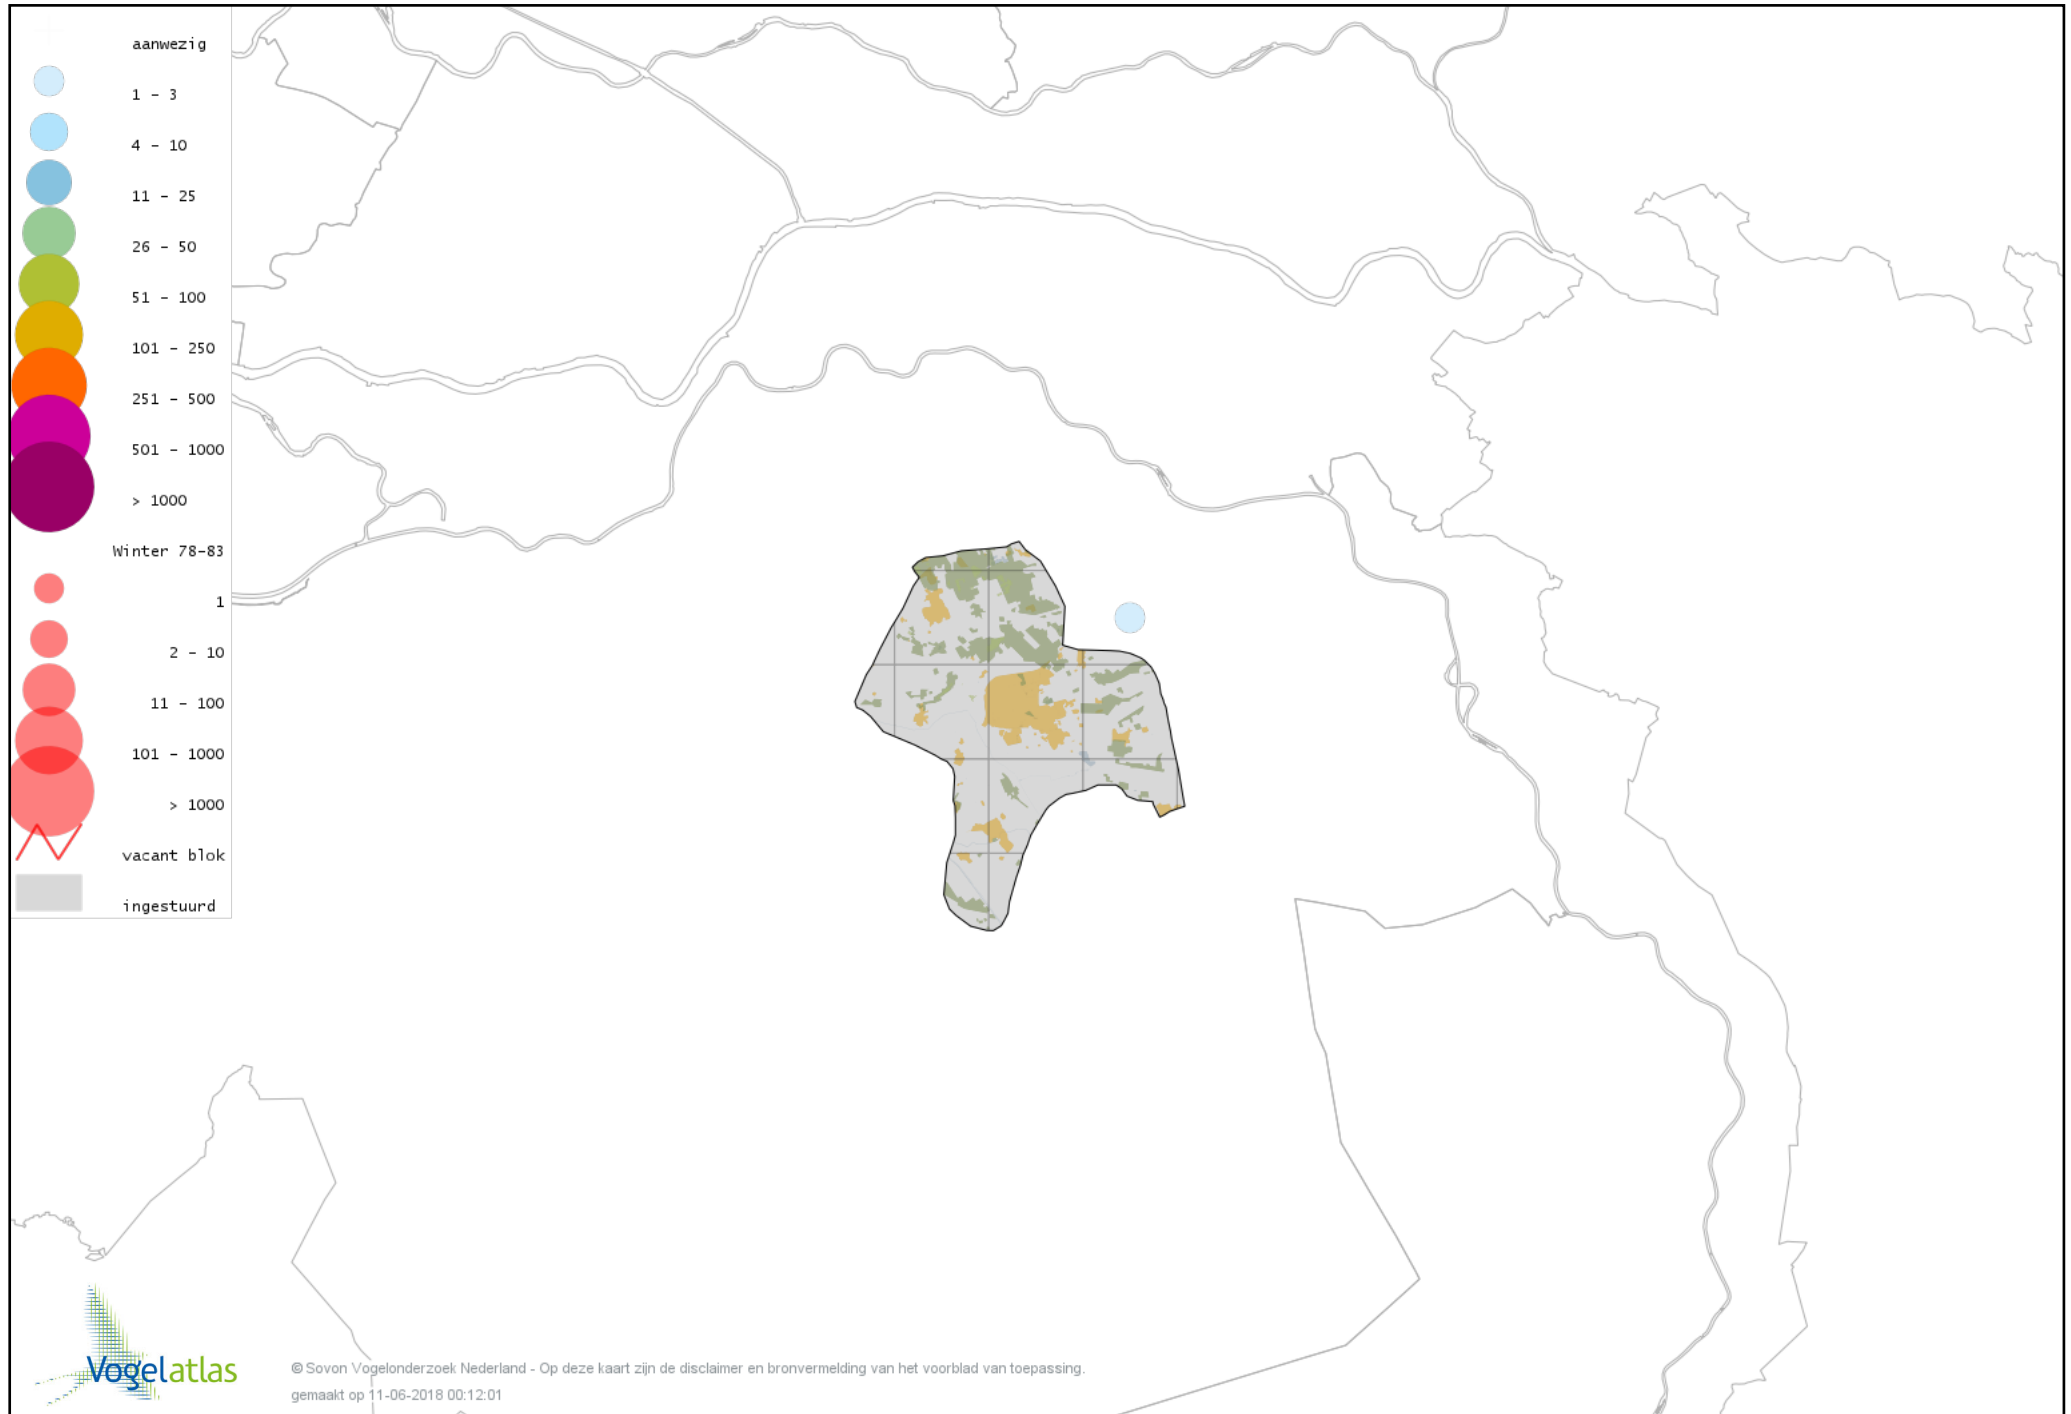

Voorlopige verspreidingskaart Brilduiker winter

Voorlopige verspreidingskaart Kokardezaagbek winter

Voorlopige verspreidingskaart Grote Zaagbek winter

Voorlopige verspreidingskaart Krakeend winter

Voorlopige verspreidingskaart Smient winter

Voorlopige verspreidingskaart Slobeend winter

Voorlopige verspreidingskaart Wilde Eend winter

Voorlopige verspreidingskaart Soepeend winter

Voorlopige verspreidingskaart Pijlstaart winter

Voorlopige verspreidingskaart Wintertaling winter

Voorlopige verspreidingskaart Patrijs winter

Voorlopige verspreidingskaart Kalkoen winter

Voorlopige verspreidingskaart Fazant winter

Voorlopige verspreidingskaart Parelduiker winter

Voorlopige verspreidingskaart Aalscholver winter

Voorlopige verspreidingskaart Grote Aalscholver winter

Voorlopige verspreidingskaart Roerdomp winter

Voorlopige verspreidingskaart Kleine Zilverreiger winter

Voorlopige verspreidingskaart Grote Zilverreiger winter