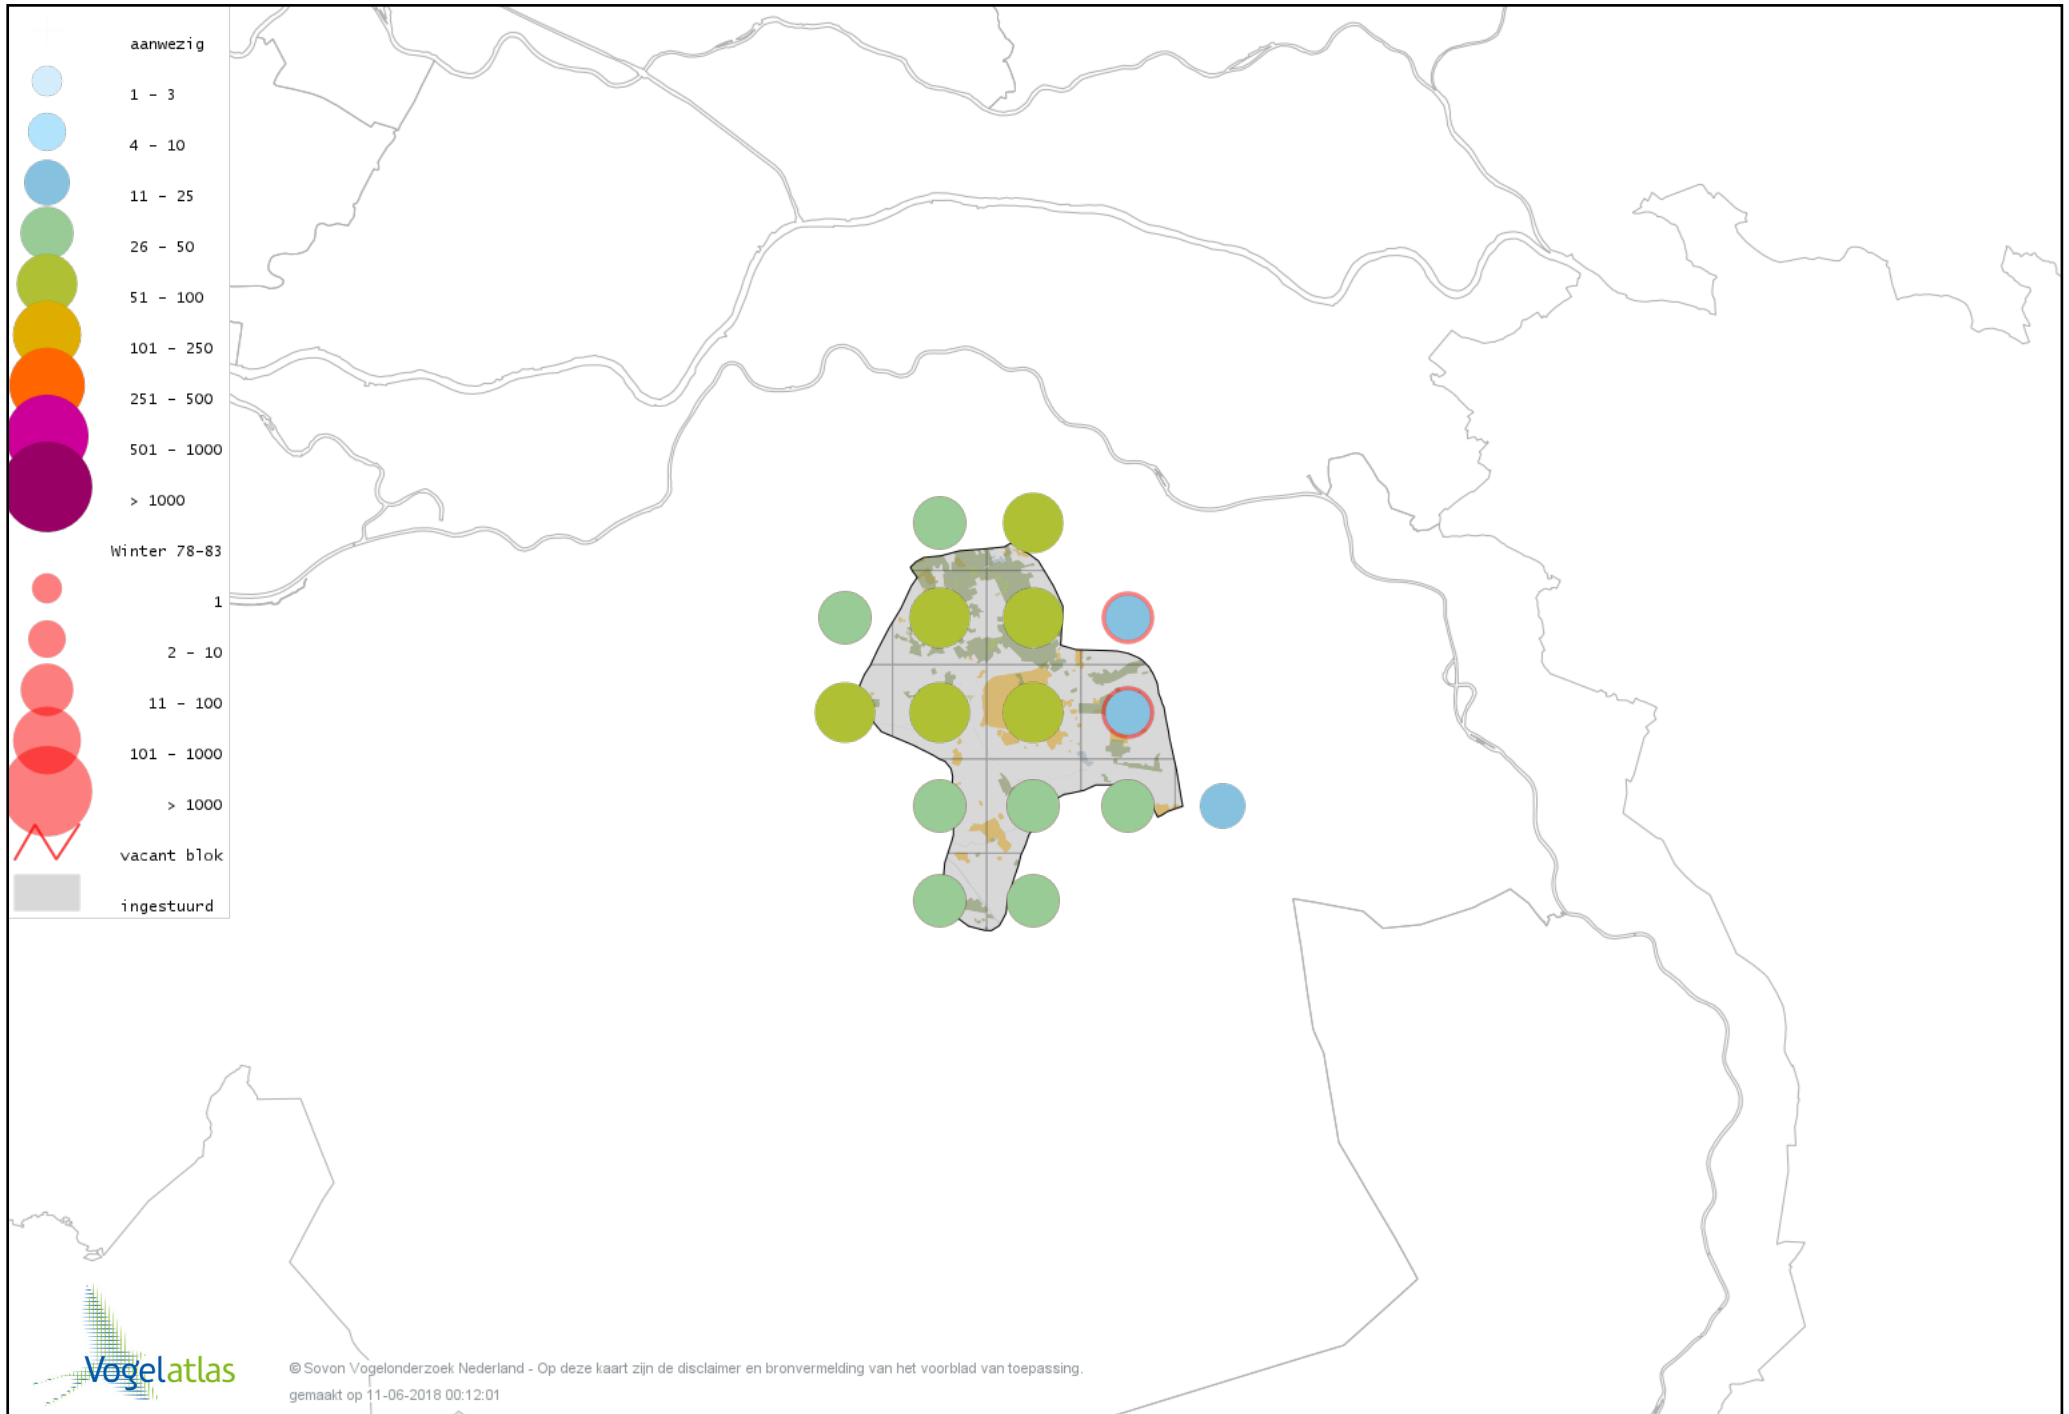

Voorlopige verspreidingskaart Groene Specht winter

Voorlopige verspreidingskaart Zwarte Specht winter

Voorlopige verspreidingskaart Grote Bonte Specht winter

Voorlopige verspreidingskaart Kleine Bonte Specht winter

Voorlopige verspreidingskaart Klappekster winter

Voorlopige verspreidingskaart Ekster winter

Voorlopige verspreidingskaart Gaai winter

Voorlopige verspreidingskaart Kauw winter

Voorlopige verspreidingskaart Noordse Kauw winter

Voorlopige verspreidingskaart Roek winter

Voorlopige verspreidingskaart Zwarte Kraai winter

Voorlopige verspreidingskaart Raaf winter

Voorlopige verspreidingskaart Goudhaan winter

Voorlopige verspreidingskaart Vuurgoudhaan winter