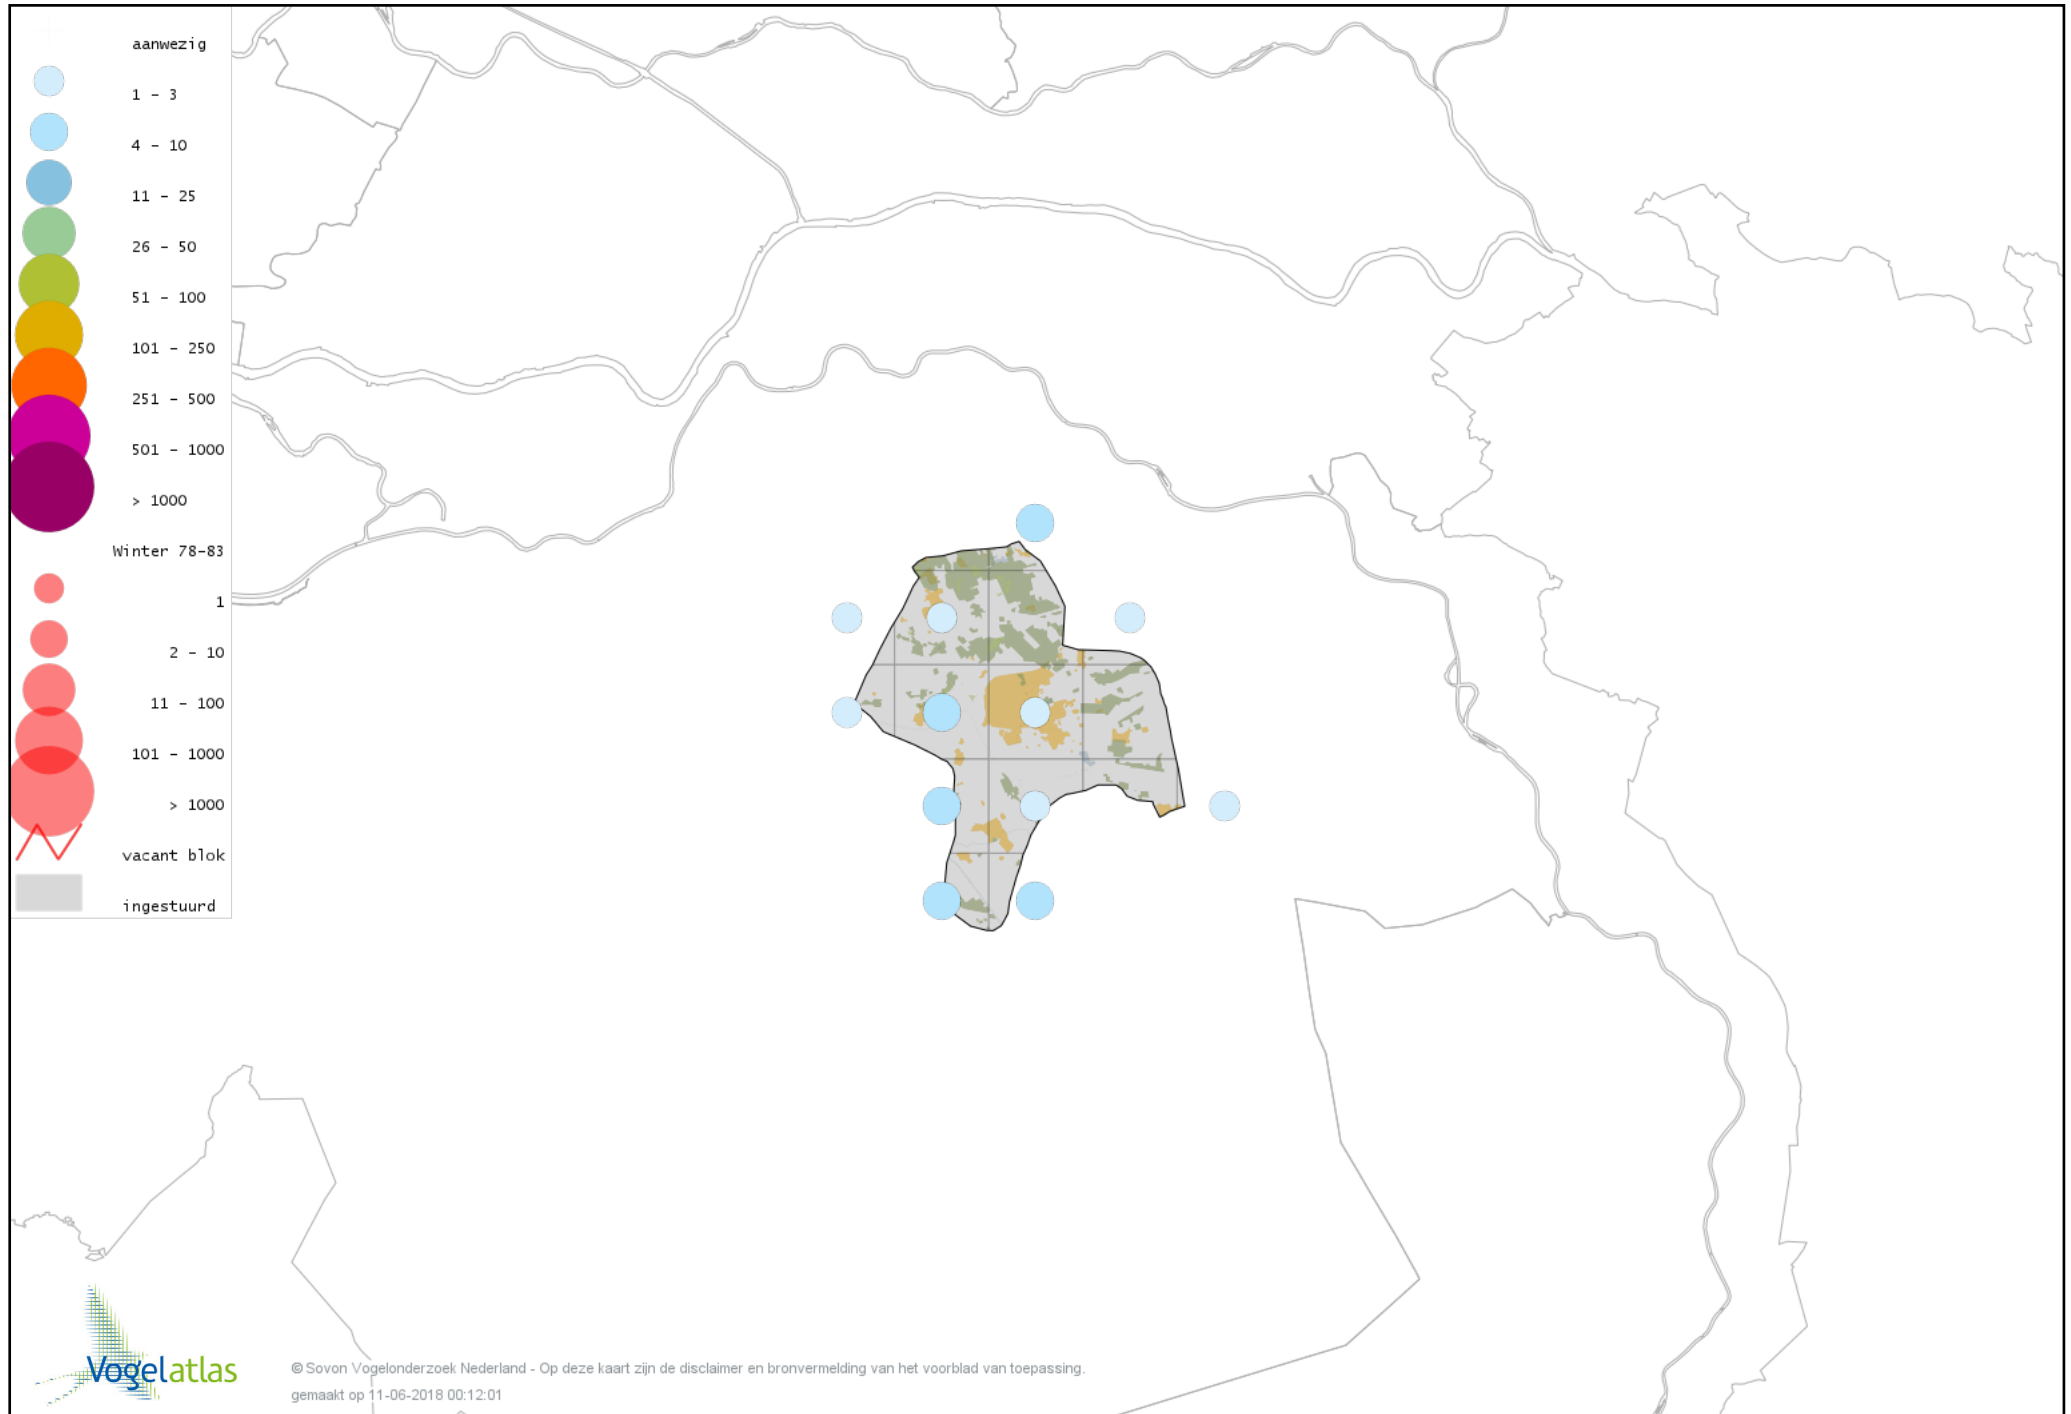

Voorlopige verspreidingskaart Steenuil winter

Voorlopige verspreidingskaart Bosuil winter

Voorlopige verspreidingskaart Ransuil winter

Voorlopige verspreidingskaart Velduil winter

Voorlopige verspreidingskaart IJsvogel winter

Voorlopige verspreidingskaart Groene Specht winter

Voorlopige verspreidingskaart Zwarte Specht winter

Voorlopige verspreidingskaart Grote Bonte Specht winter

Voorlopige verspreidingskaart Kleine Bonte Specht winter