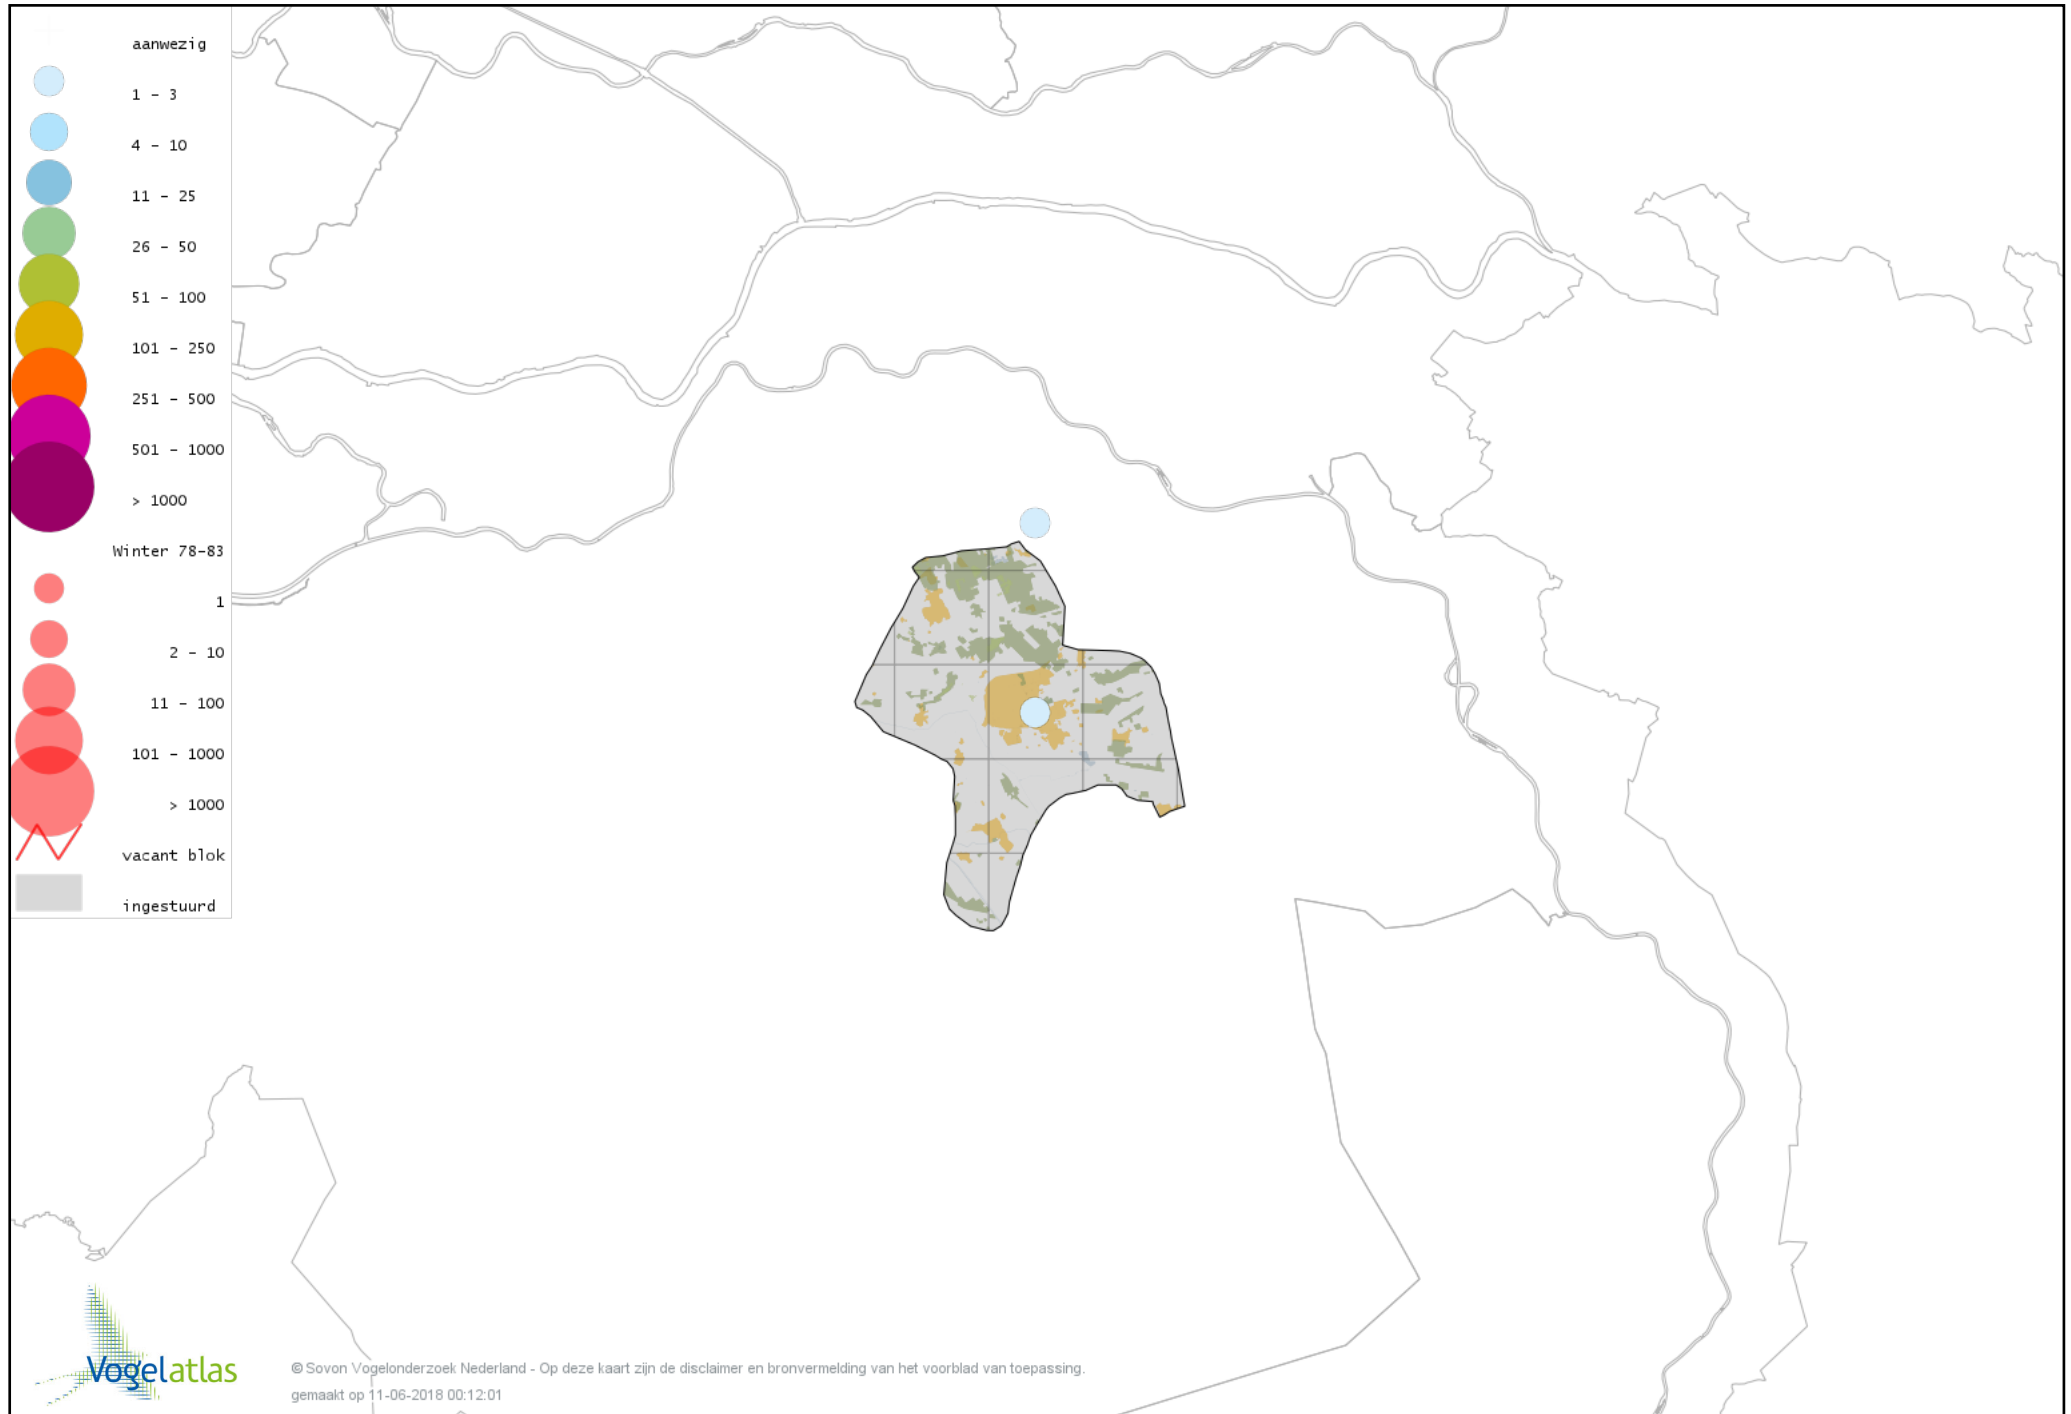

De kleurtint (blauw) is de beste referentie voor de tot nu toe waargenomen aantalsklasse.

De stipgrootte is relatief. Vergelijk daarvoor de atlasblok grootte van de legenda met die van het kaartbeeld.

Voorlopige verspreidingskaart Knobbelzwaan winter

Voorlopige verspreidingskaart Toendrarietgans winter

Voorlopige verspreidingskaart Grauwe Gans winter

Voorlopige verspreidingskaart Soepgans winter

Voorlopige verspreidingskaart Kolgans winter

Voorlopige verspreidingskaart Grote Canadese Gans winter

Voorlopige verspreidingskaart Brandgans winter

Voorlopige verspreidingskaart Rotgans winter

Voorlopige verspreidingskaart Nijlgans winter

Voorlopige verspreidingskaart Casarca winter

Voorlopige verspreidingskaart Bergeend winter

Voorlopige verspreidingskaart Krooneend winter

Voorlopige verspreidingskaart Tafeleend winter

Voorlopige verspreidingskaart Witoogend winter

Voorlopige verspreidingskaart Kuifeend winter

Voorlopige verspreidingskaart Muskuseend winter