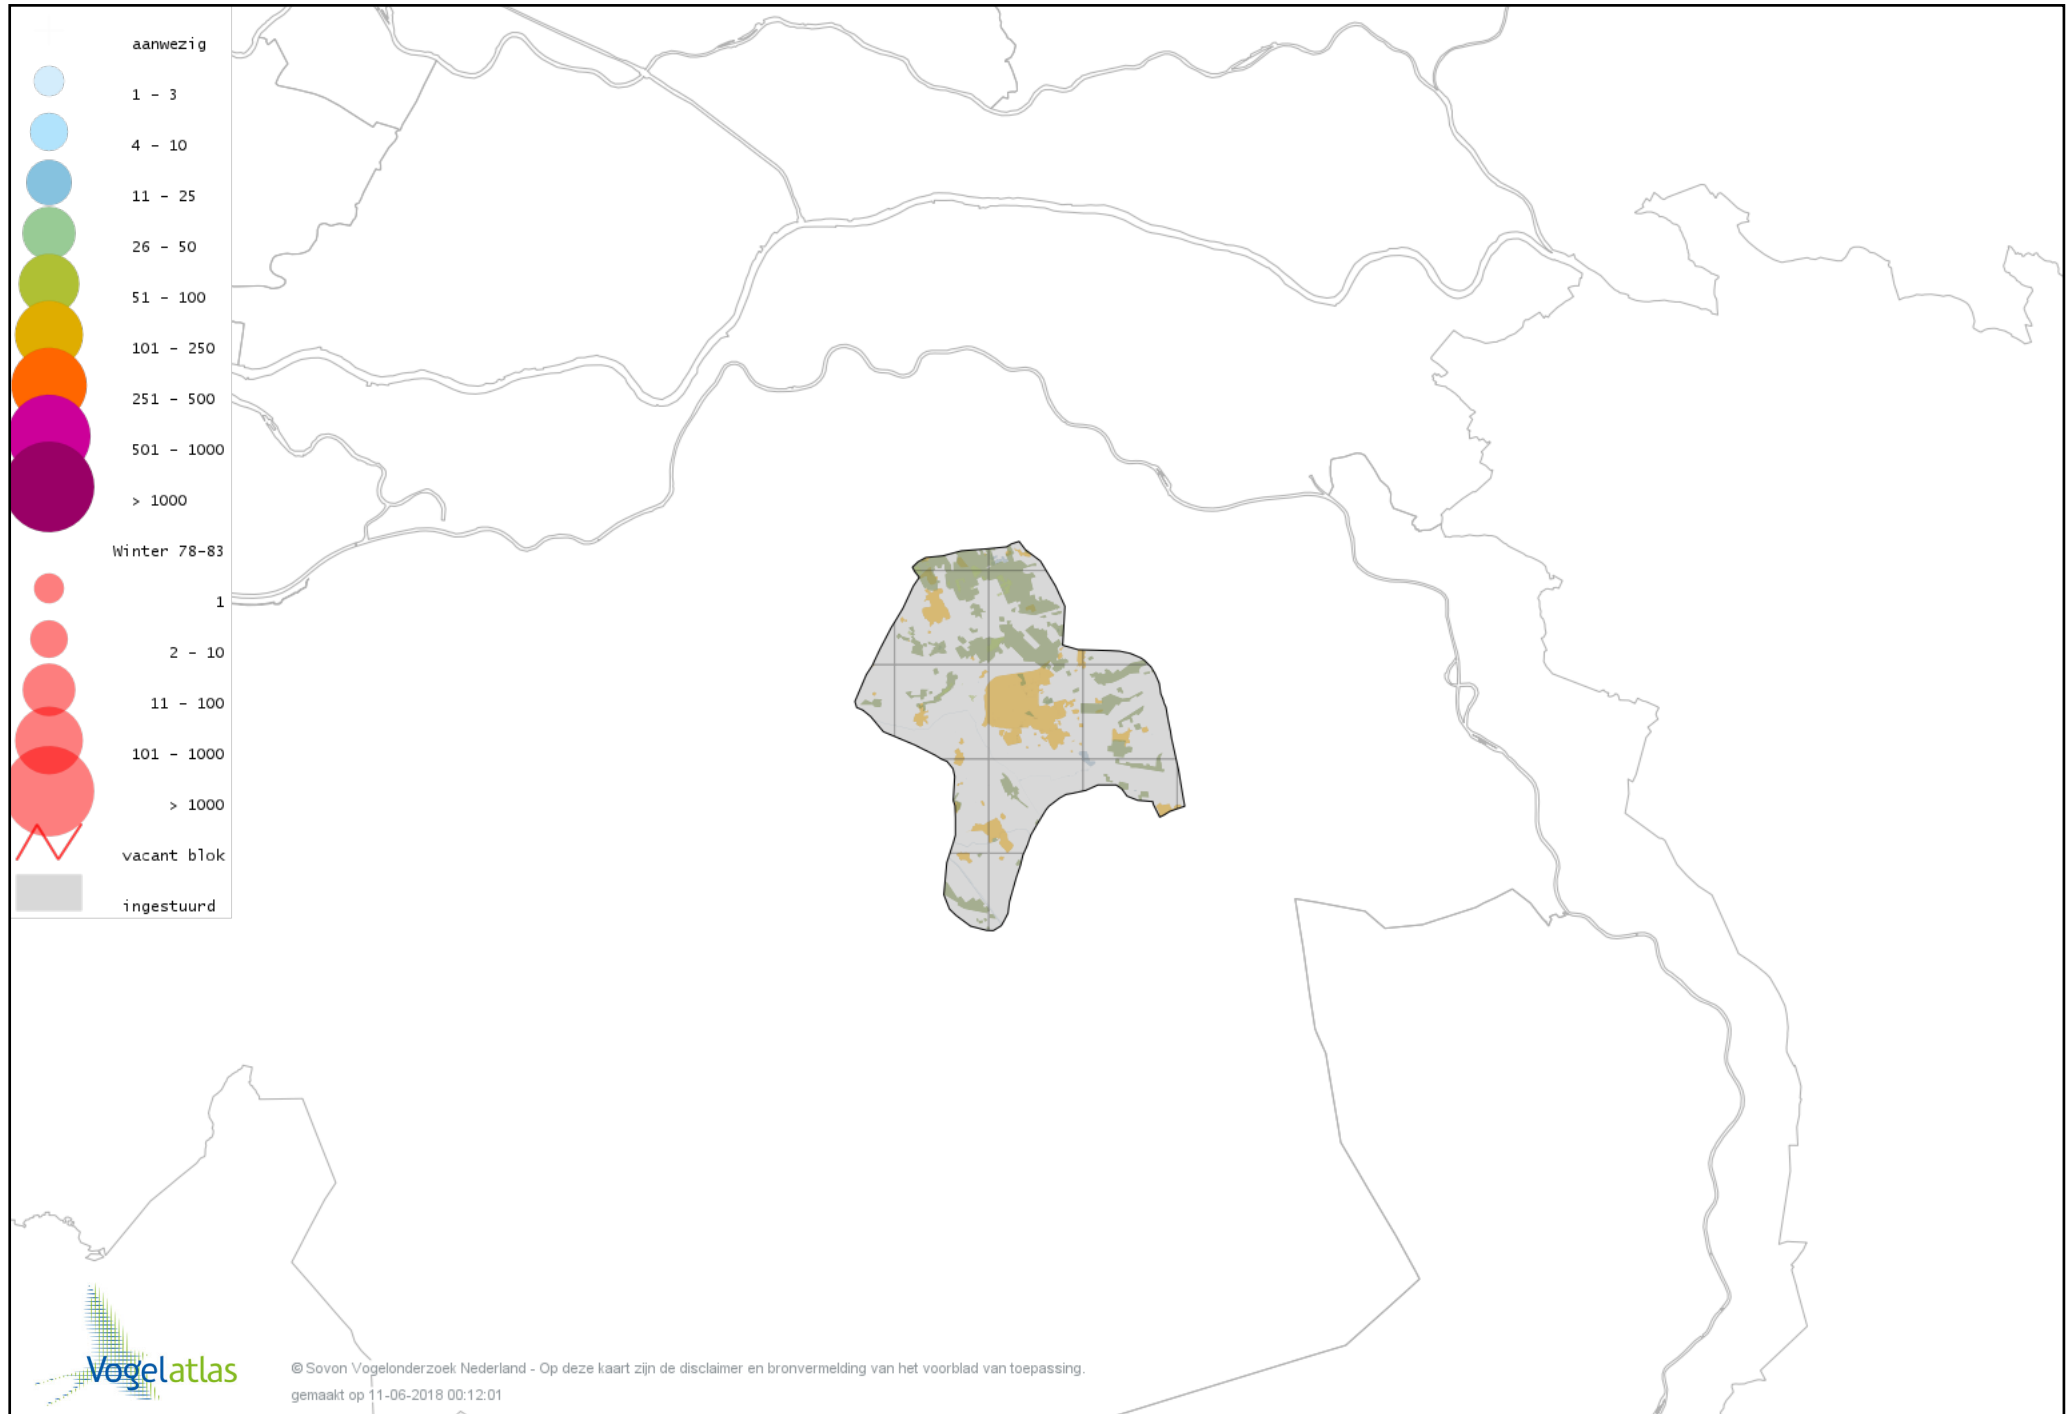

Voorlopige verspreidingskaart Sperwer winter

Voorlopige verspreidingskaart Buizerd winter

Voorlopige verspreidingskaart Torenvalk winter

Voorlopige verspreidingskaart Smelleken winter

Voorlopige verspreidingskaart Slechtvalk winter

Voorlopige verspreidingskaart Waterral winter

Voorlopige verspreidingskaart Waterhoen winter

Voorlopige verspreidingskaart Meerkoet winter

Voorlopige verspreidingskaart Kraanvogel winter

Voorlopige verspreidingskaart Scholekster winter

Voorlopige verspreidingskaart Goudplevier winter

Voorlopige verspreidingskaart Kievit winter

Voorlopige verspreidingskaart Bokje winter

Voorlopige verspreidingskaart Watersnip winter

Voorlopige verspreidingskaart Houtsnip winter