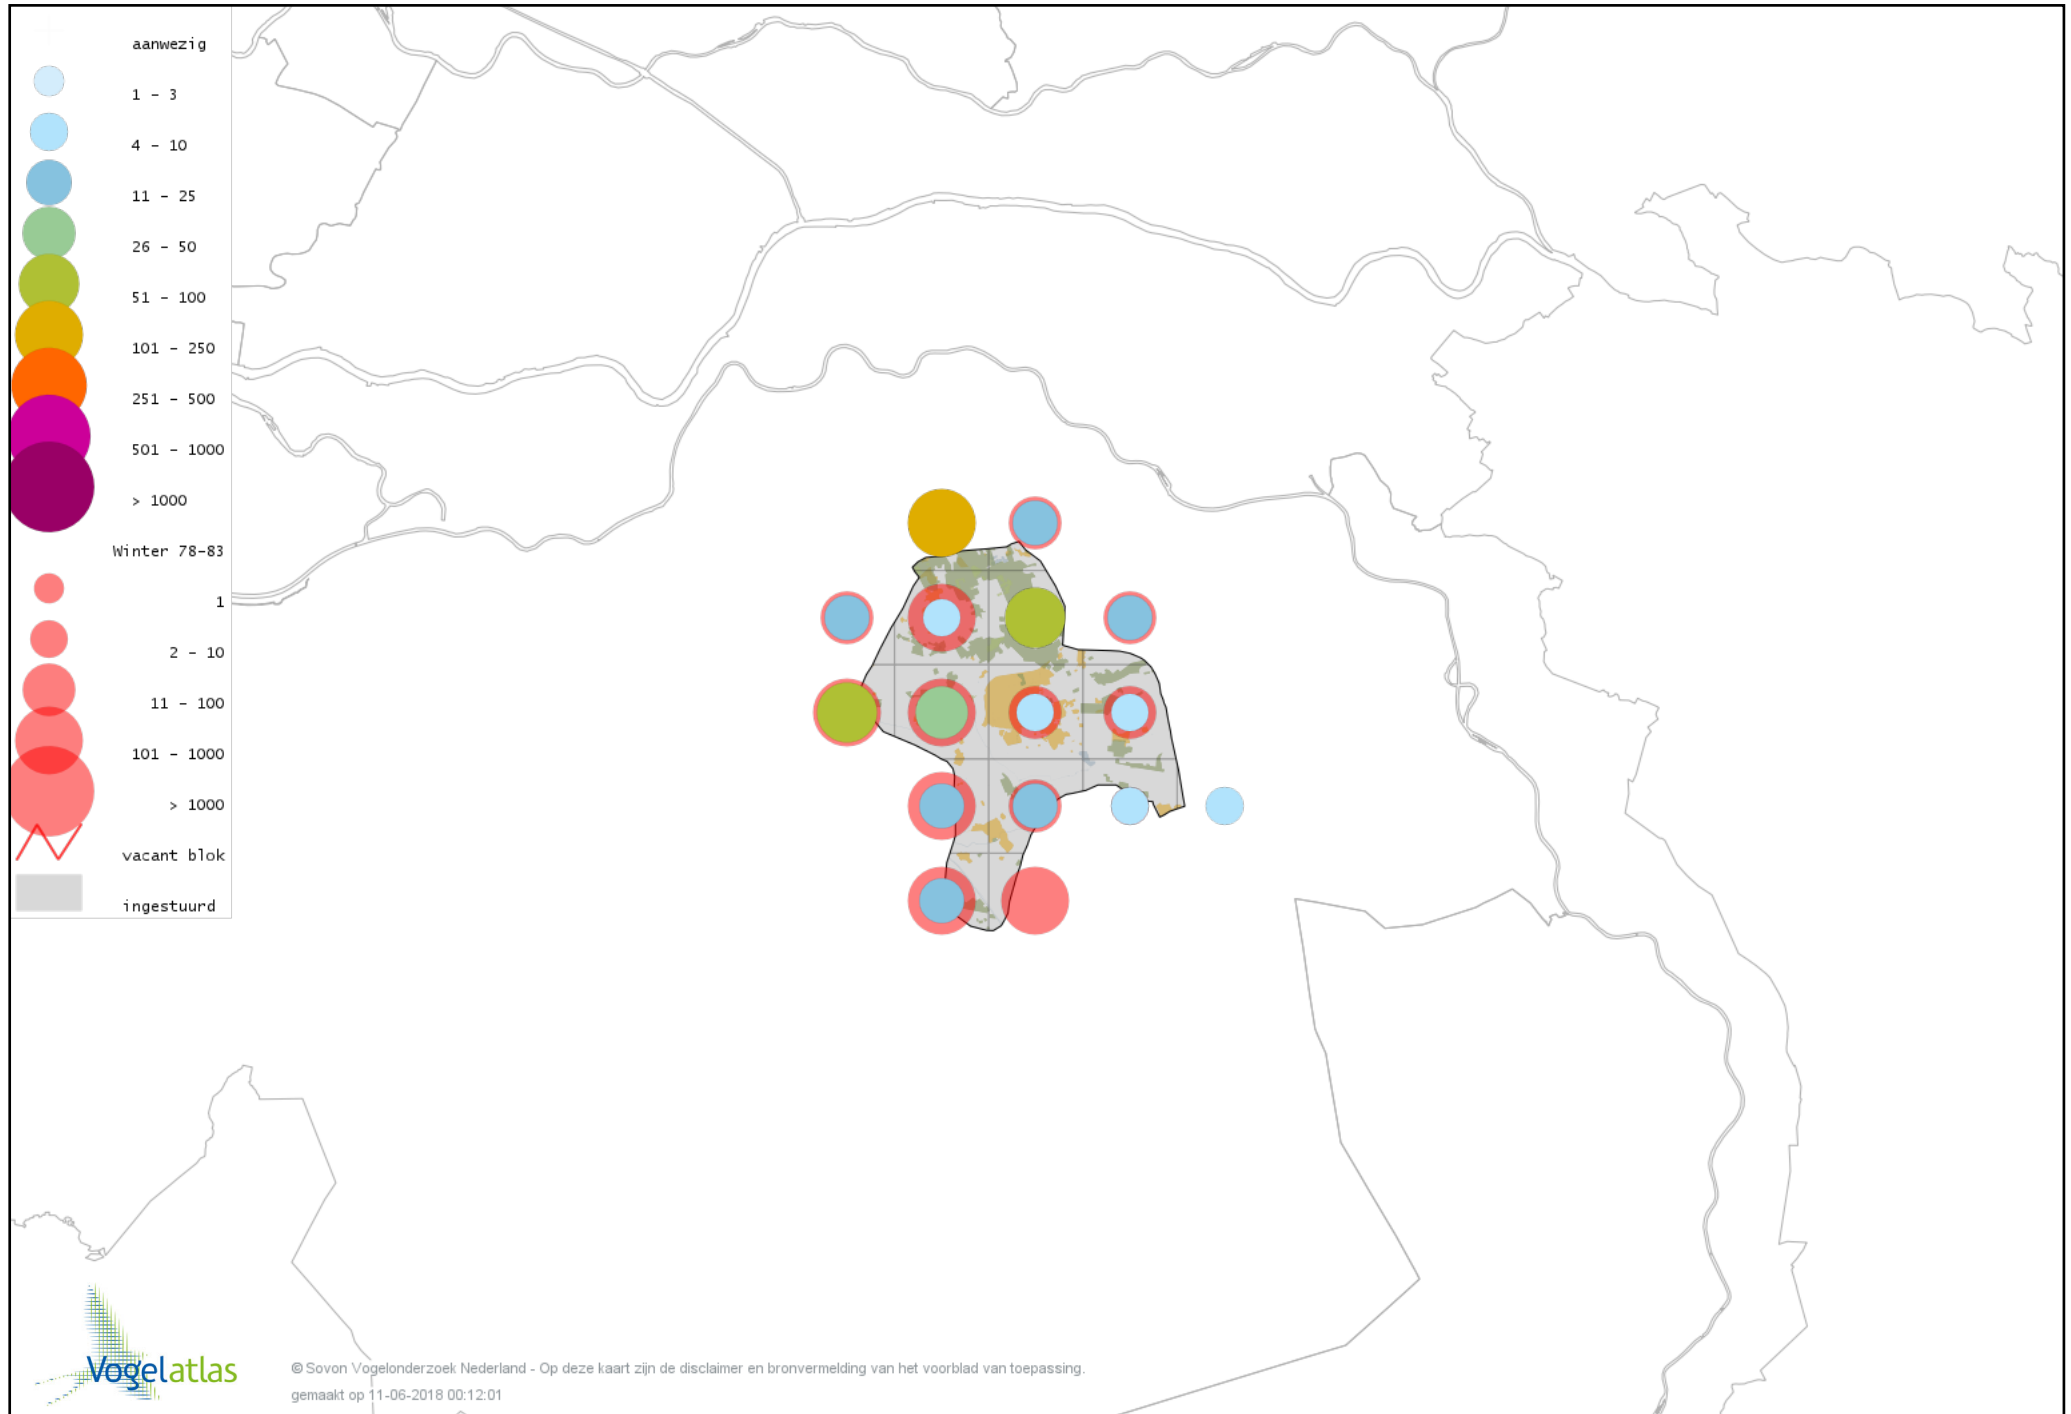

Voorlopige verspreidingskaart Boomklever winter

Voorlopige verspreidingskaart Kortsnavelboomkruiper winter

Voorlopige verspreidingskaart Boomkruiper winter

Voorlopige verspreidingskaart Winterkoning winter

Voorlopige verspreidingskaart Spreeuw winter

Voorlopige verspreidingskaart Merel winter

Voorlopige verspreidingskaart Kramsvogel winter

Voorlopige verspreidingskaart Zanglijster winter

Voorlopige verspreidingskaart Koperwiek winter

Voorlopige verspreidingskaart Grote Lijster winter

Voorlopige verspreidingskaart Roodborst winter

Voorlopige verspreidingskaart Zwarte Roodstaart winter

Voorlopige verspreidingskaart Roodborsttapuit winter