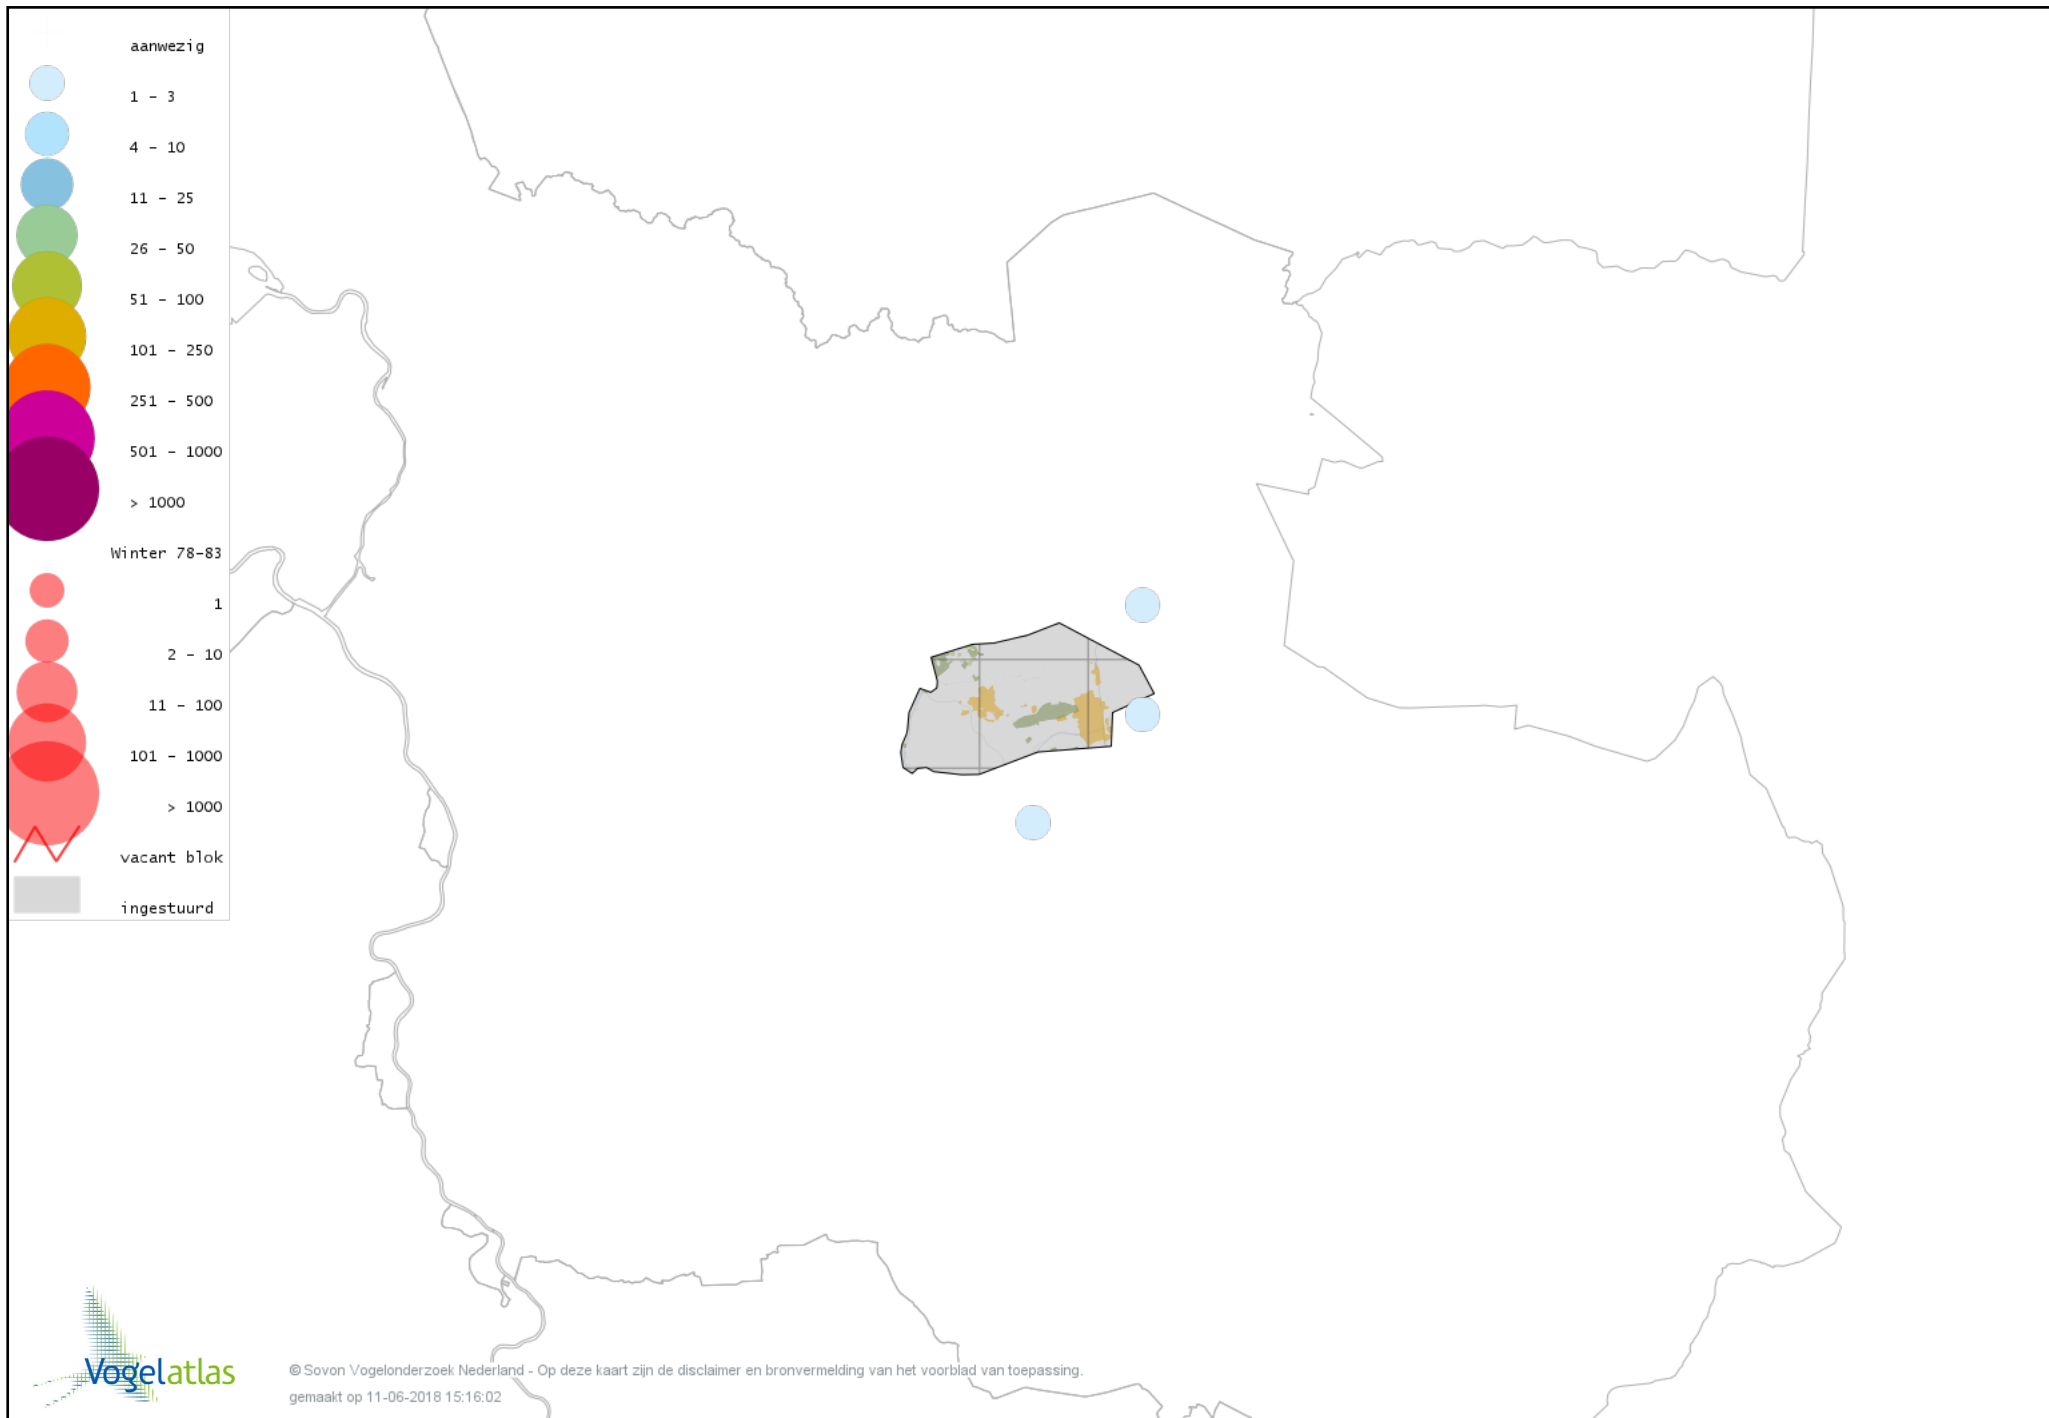

Voorlopige verspreidingskaart Dodaars winter

Voorlopige verspreidingskaart Fuut winter

Voorlopige verspreidingskaart Blauwe Kiekendief winter

Voorlopige verspreidingskaart Havik winter

Voorlopige verspreidingskaart Sperwer winter

Voorlopige verspreidingskaart Buizerd winter

Voorlopige verspreidingskaart Ruigpootbuizerd winter

Voorlopige verspreidingskaart Torenvalk winter

Voorlopige verspreidingskaart Smelleken winter

Voorlopige verspreidingskaart Slechtvalk winter

Voorlopige verspreidingskaart Waterhoen winter

Voorlopige verspreidingskaart Meerkoet winter

Voorlopige verspreidingskaart Kraanvogel winter

Voorlopige verspreidingskaart Scholekster winter

Voorlopige verspreidingskaart Goudplevier winter

Voorlopige verspreidingskaart Kievit winter

Voorlopige verspreidingskaart Bokje winter

Voorlopige verspreidingskaart Watersnip winter

Voorlopige verspreidingskaart Houtsnip winter

Voorlopige verspreidingskaart Wulp winter