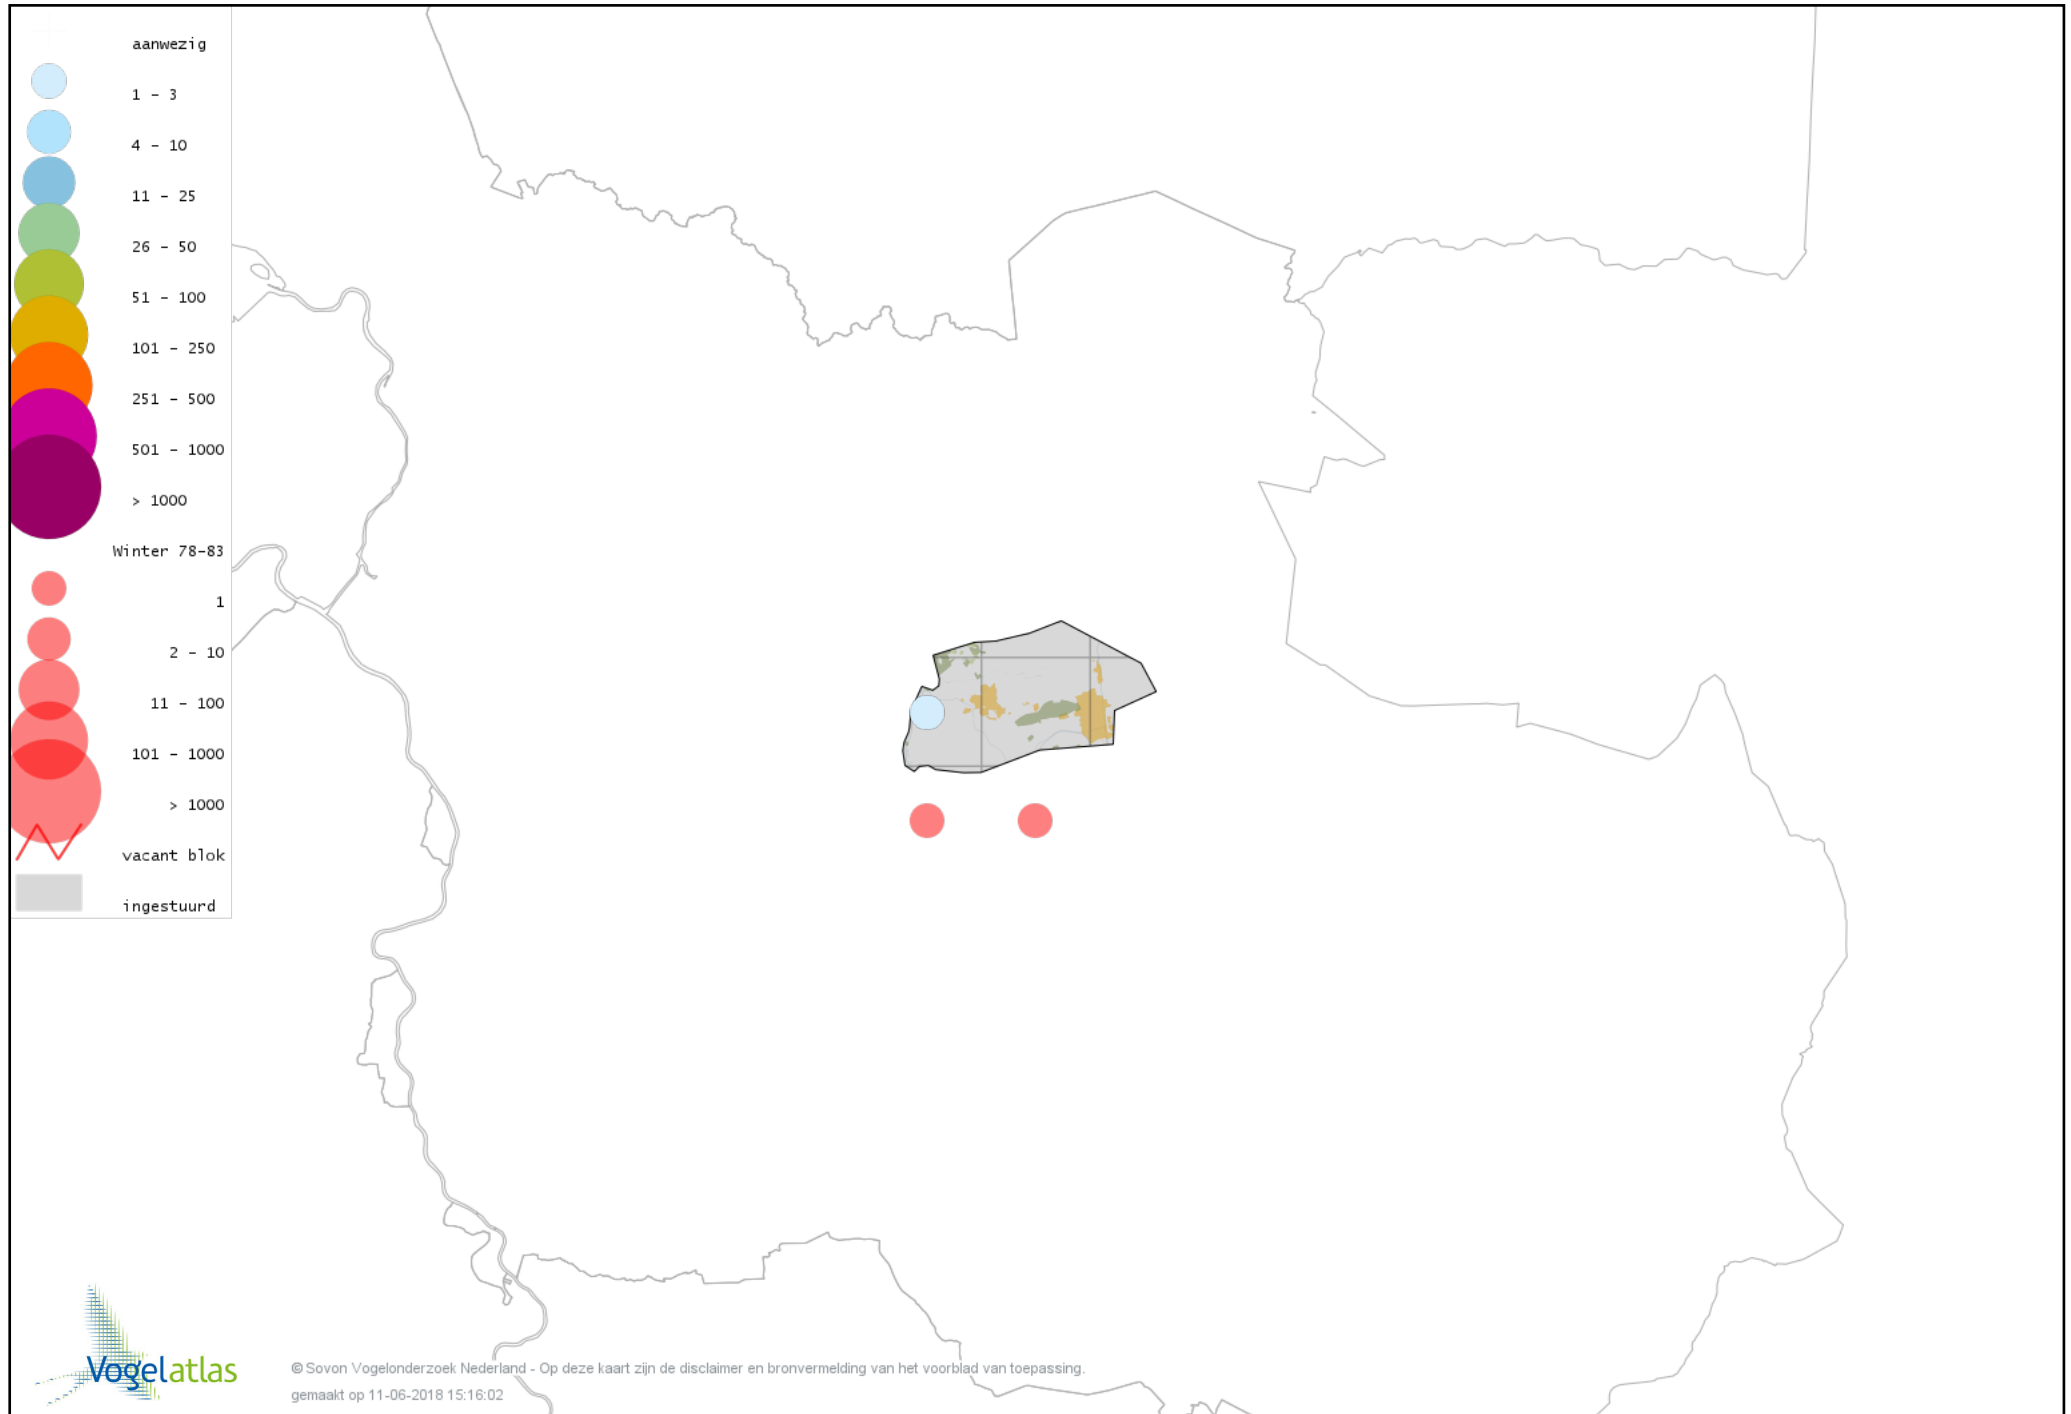

Voorlopige verspreidingskaart Waterhoen winter

Voorlopige verspreidingskaart Meerkoet winter

Voorlopige verspreidingskaart Kraanvogel winter

Voorlopige verspreidingskaart Scholekster winter

Voorlopige verspreidingskaart Goudplevier winter

Voorlopige verspreidingskaart Kievit winter

Voorlopige verspreidingskaart Bokje winter

Voorlopige verspreidingskaart Watersnip winter

Voorlopige verspreidingskaart Houtsnip winter

Voorlopige verspreidingskaart Wulp winter

Voorlopige verspreidingskaart Witgat winter

Voorlopige verspreidingskaart Kokmeeuw winter

Voorlopige verspreidingskaart Stormmeeuw winter

Voorlopige verspreidingskaart Zilvermeeuw winter

Voorlopige verspreidingskaart Geelpootmeeuw winter