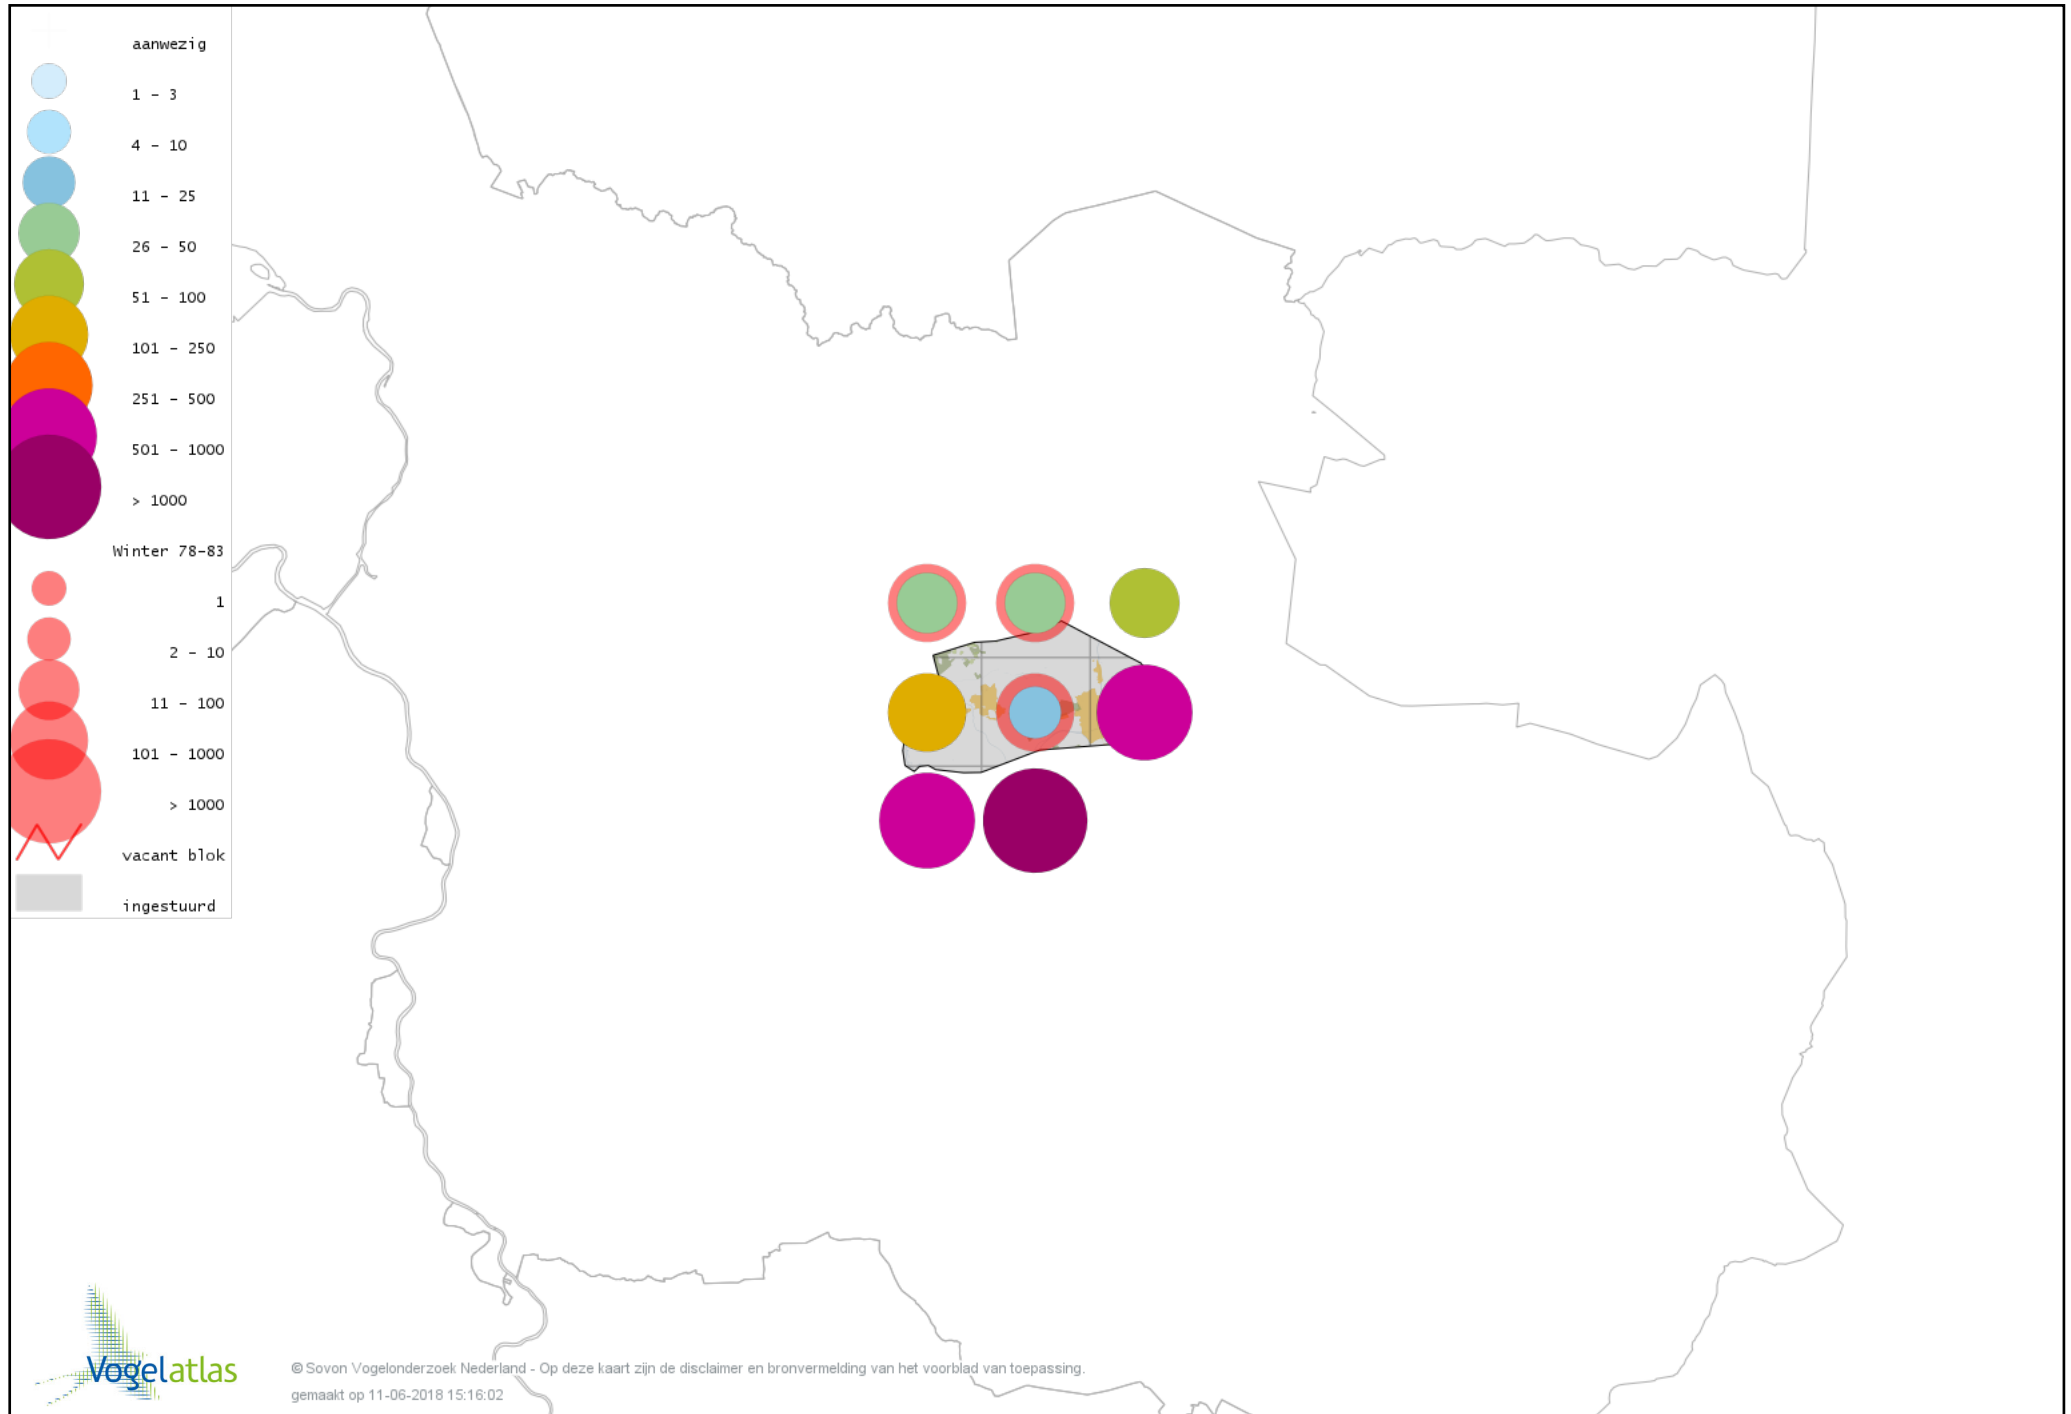

Voorlopige verspreidingskaart Boomkruiper winter

Voorlopige verspreidingskaart Winterkoning winter

Voorlopige verspreidingskaart Spreeuw winter

Voorlopige verspreidingskaart Merel winter

Voorlopige verspreidingskaart Kramsvogel winter

Voorlopige verspreidingskaart Zanglijster winter

Voorlopige verspreidingskaart Koperwiek winter

Voorlopige verspreidingskaart Grote Lijster winter

Voorlopige verspreidingskaart Roodborst winter

Voorlopige verspreidingskaart Roodborsttapuit winter

Voorlopige verspreidingskaart Heggenmus winter

Voorlopige verspreidingskaart Huismus winter

Voorlopige verspreidingskaart Ringmus winter

Voorlopige verspreidingskaart Grote Gele Kwikstaart winter

Voorlopige verspreidingskaart Witte Kwikstaart winter

Voorlopige verspreidingskaart Graspieper winter

Voorlopige verspreidingskaart Waterpieper winter

Voorlopige verspreidingskaart Vink winter

Voorlopige verspreidingskaart Keep winter

Voorlopige verspreidingskaart Groenling winter