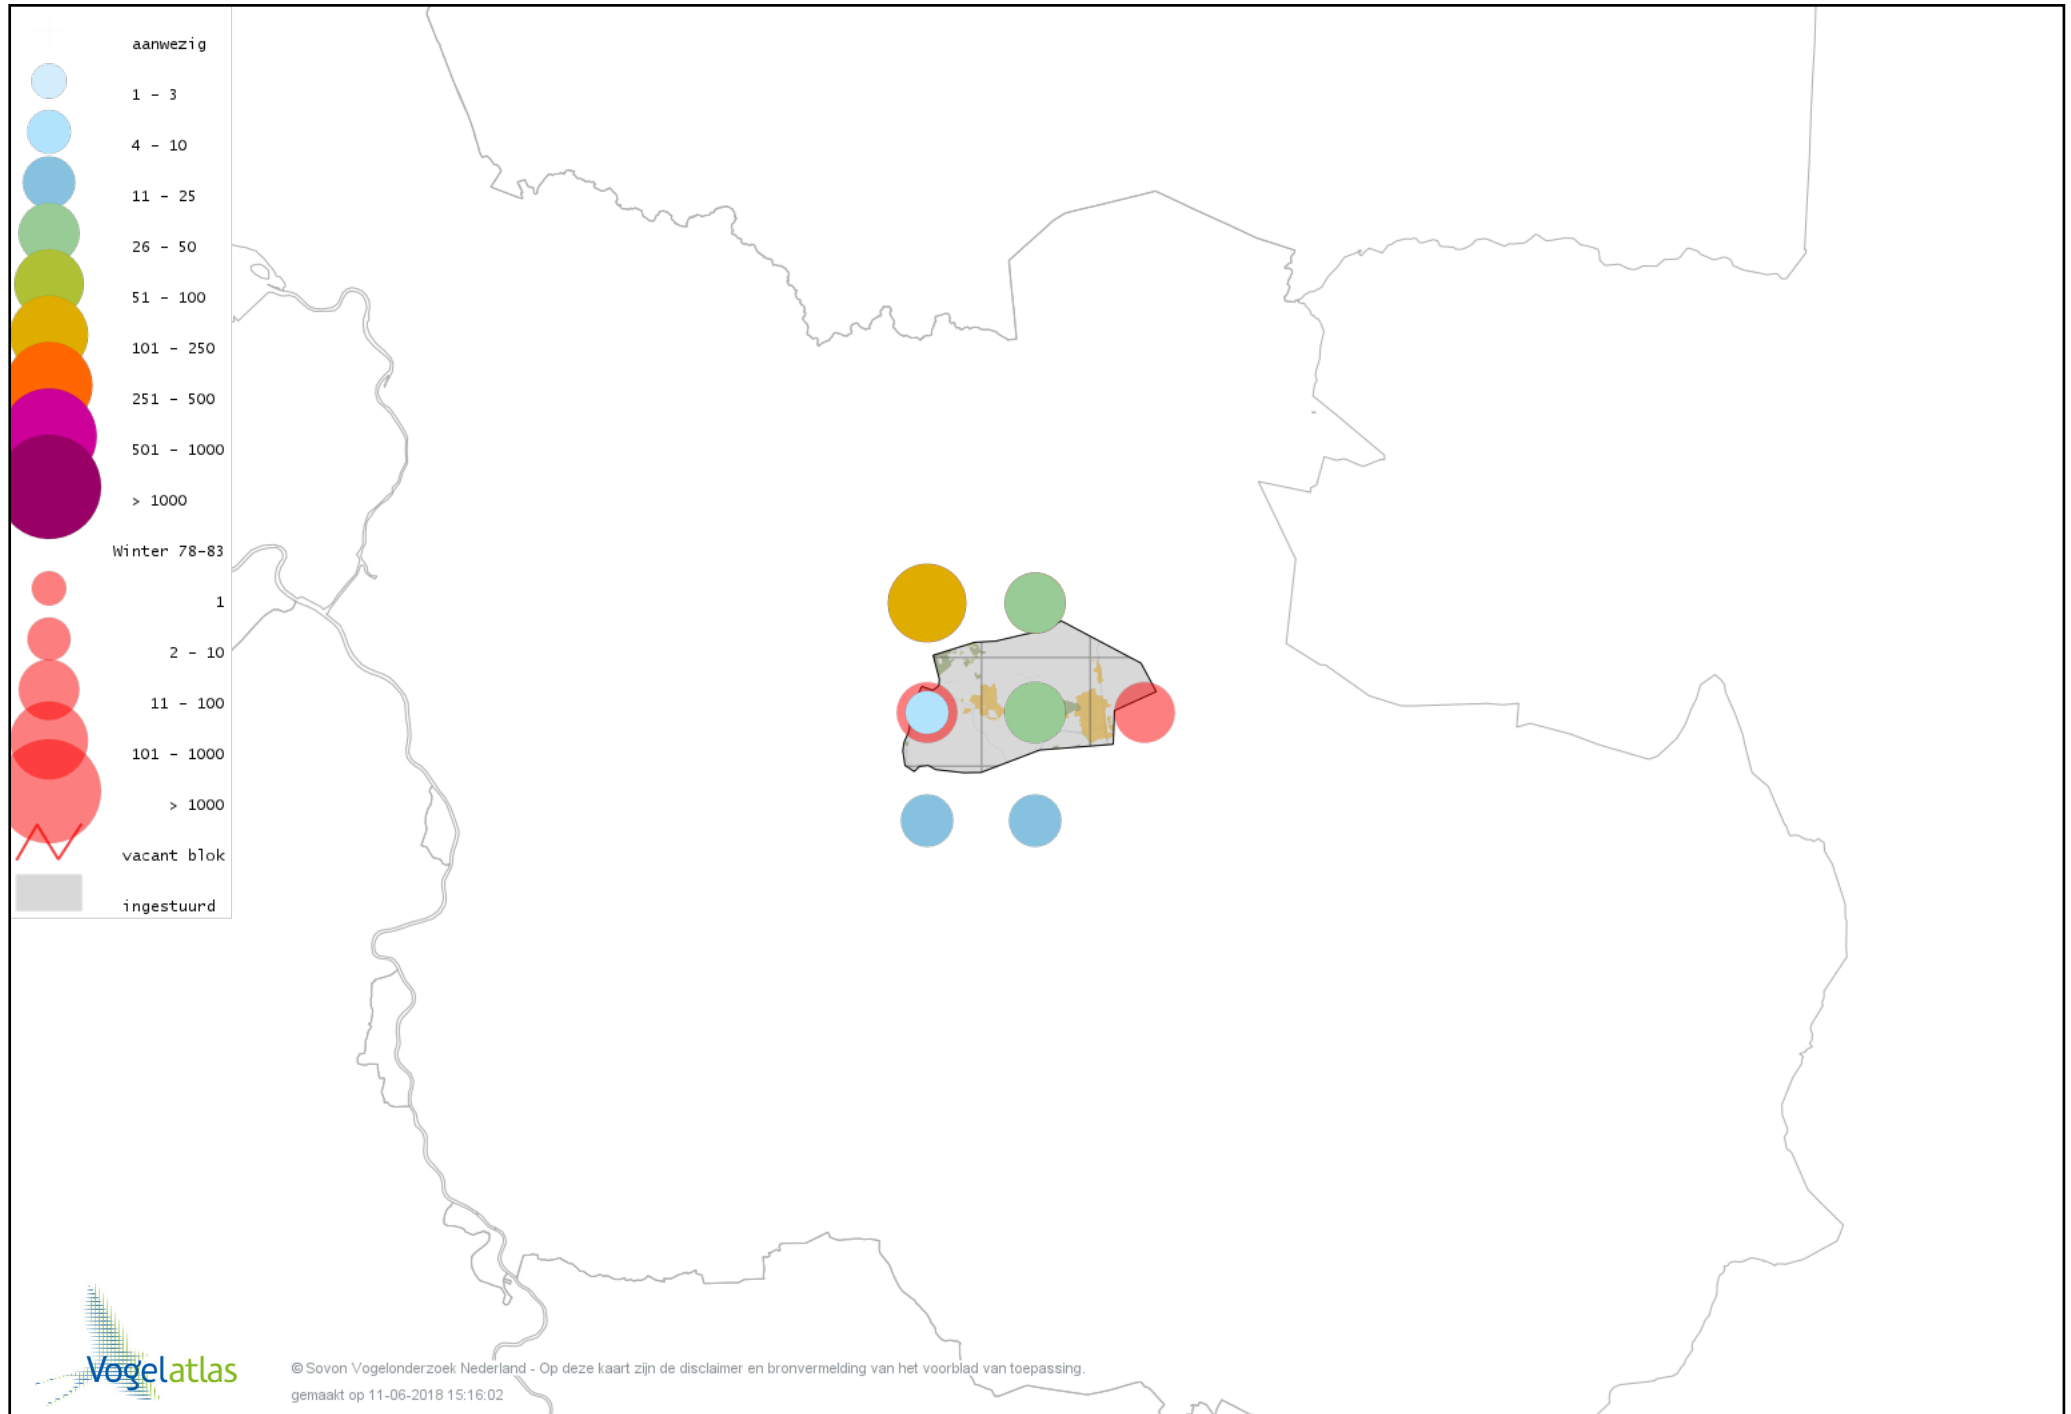

Voorlopige verspreidingskaart Kuifmees winter