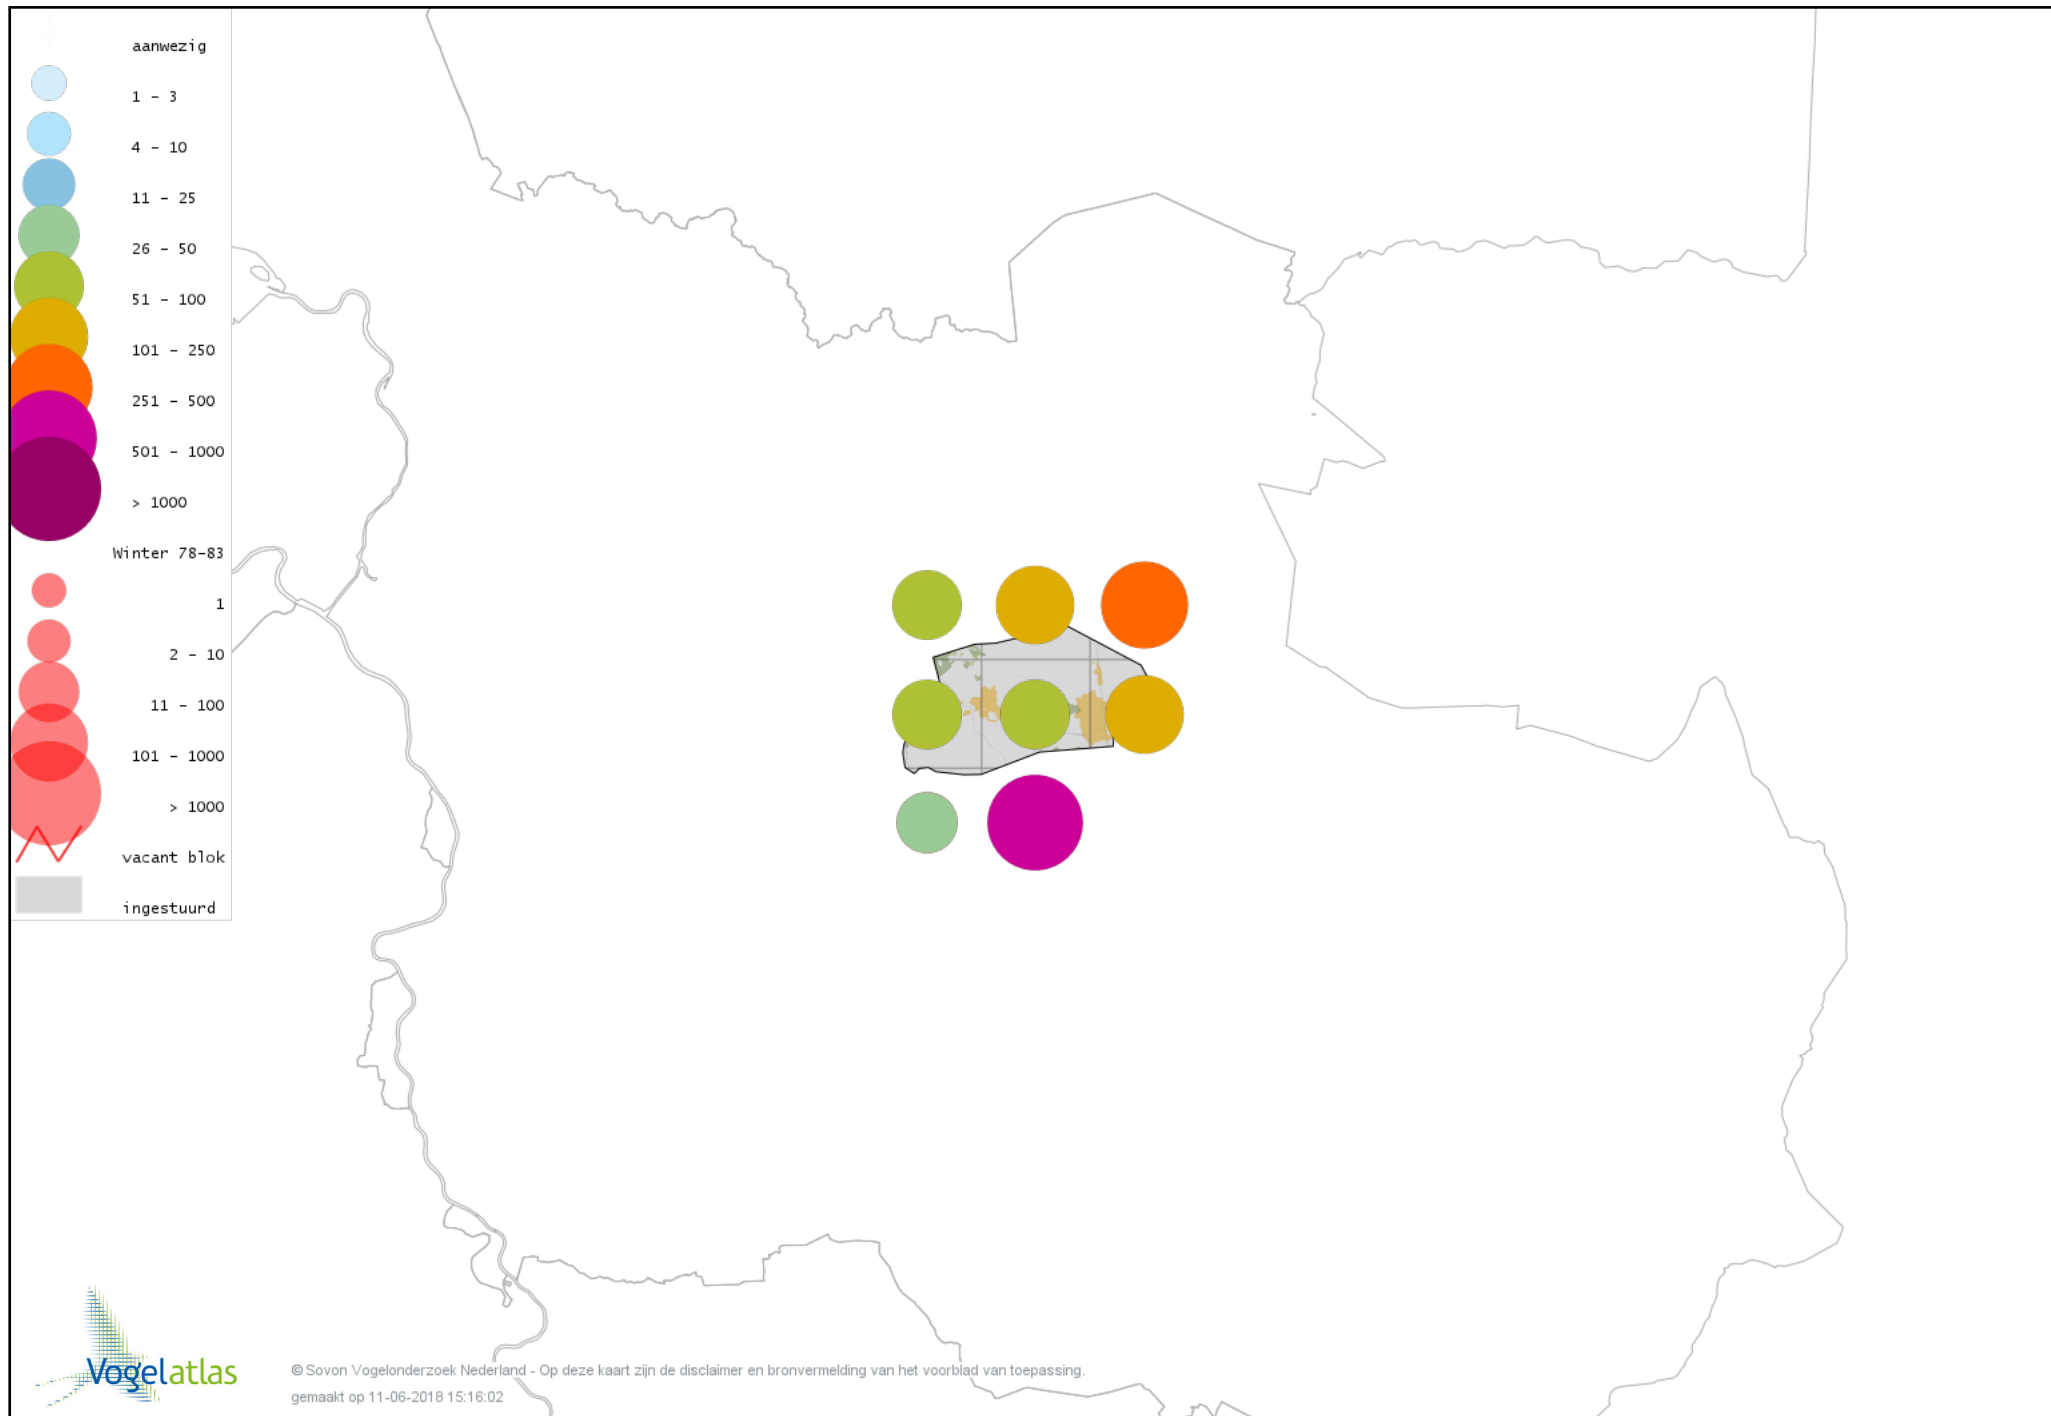

Voorlopige verspreidingskaart Waterhoen winter

Voorlopige verspreidingskaart Meerkoet winter

Voorlopige verspreidingskaart Kraanvogel winter

Voorlopige verspreidingskaart Scholekster winter

Voorlopige verspreidingskaart Goudplevier winter

Voorlopige verspreidingskaart Kievit winter

Voorlopige verspreidingskaart Bokje winter

Voorlopige verspreidingskaart Watersnip winter

Voorlopige verspreidingskaart Houtsnip winter

Voorlopige verspreidingskaart Wulp winter

Voorlopige verspreidingskaart Witgat winter

Voorlopige verspreidingskaart Kokmeeuw winter

Voorlopige verspreidingskaart Stormmeeuw winter

Voorlopige verspreidingskaart Zilvermeeuw winter

Voorlopige verspreidingskaart Geelpootmeeuw winter

Voorlopige verspreidingskaart Stadsduif winter

Voorlopige verspreidingskaart Holenduif winter

Voorlopige verspreidingskaart Houtduif winter

Voorlopige verspreidingskaart Turkse Tortel winter

Voorlopige verspreidingskaart Lachduif winter