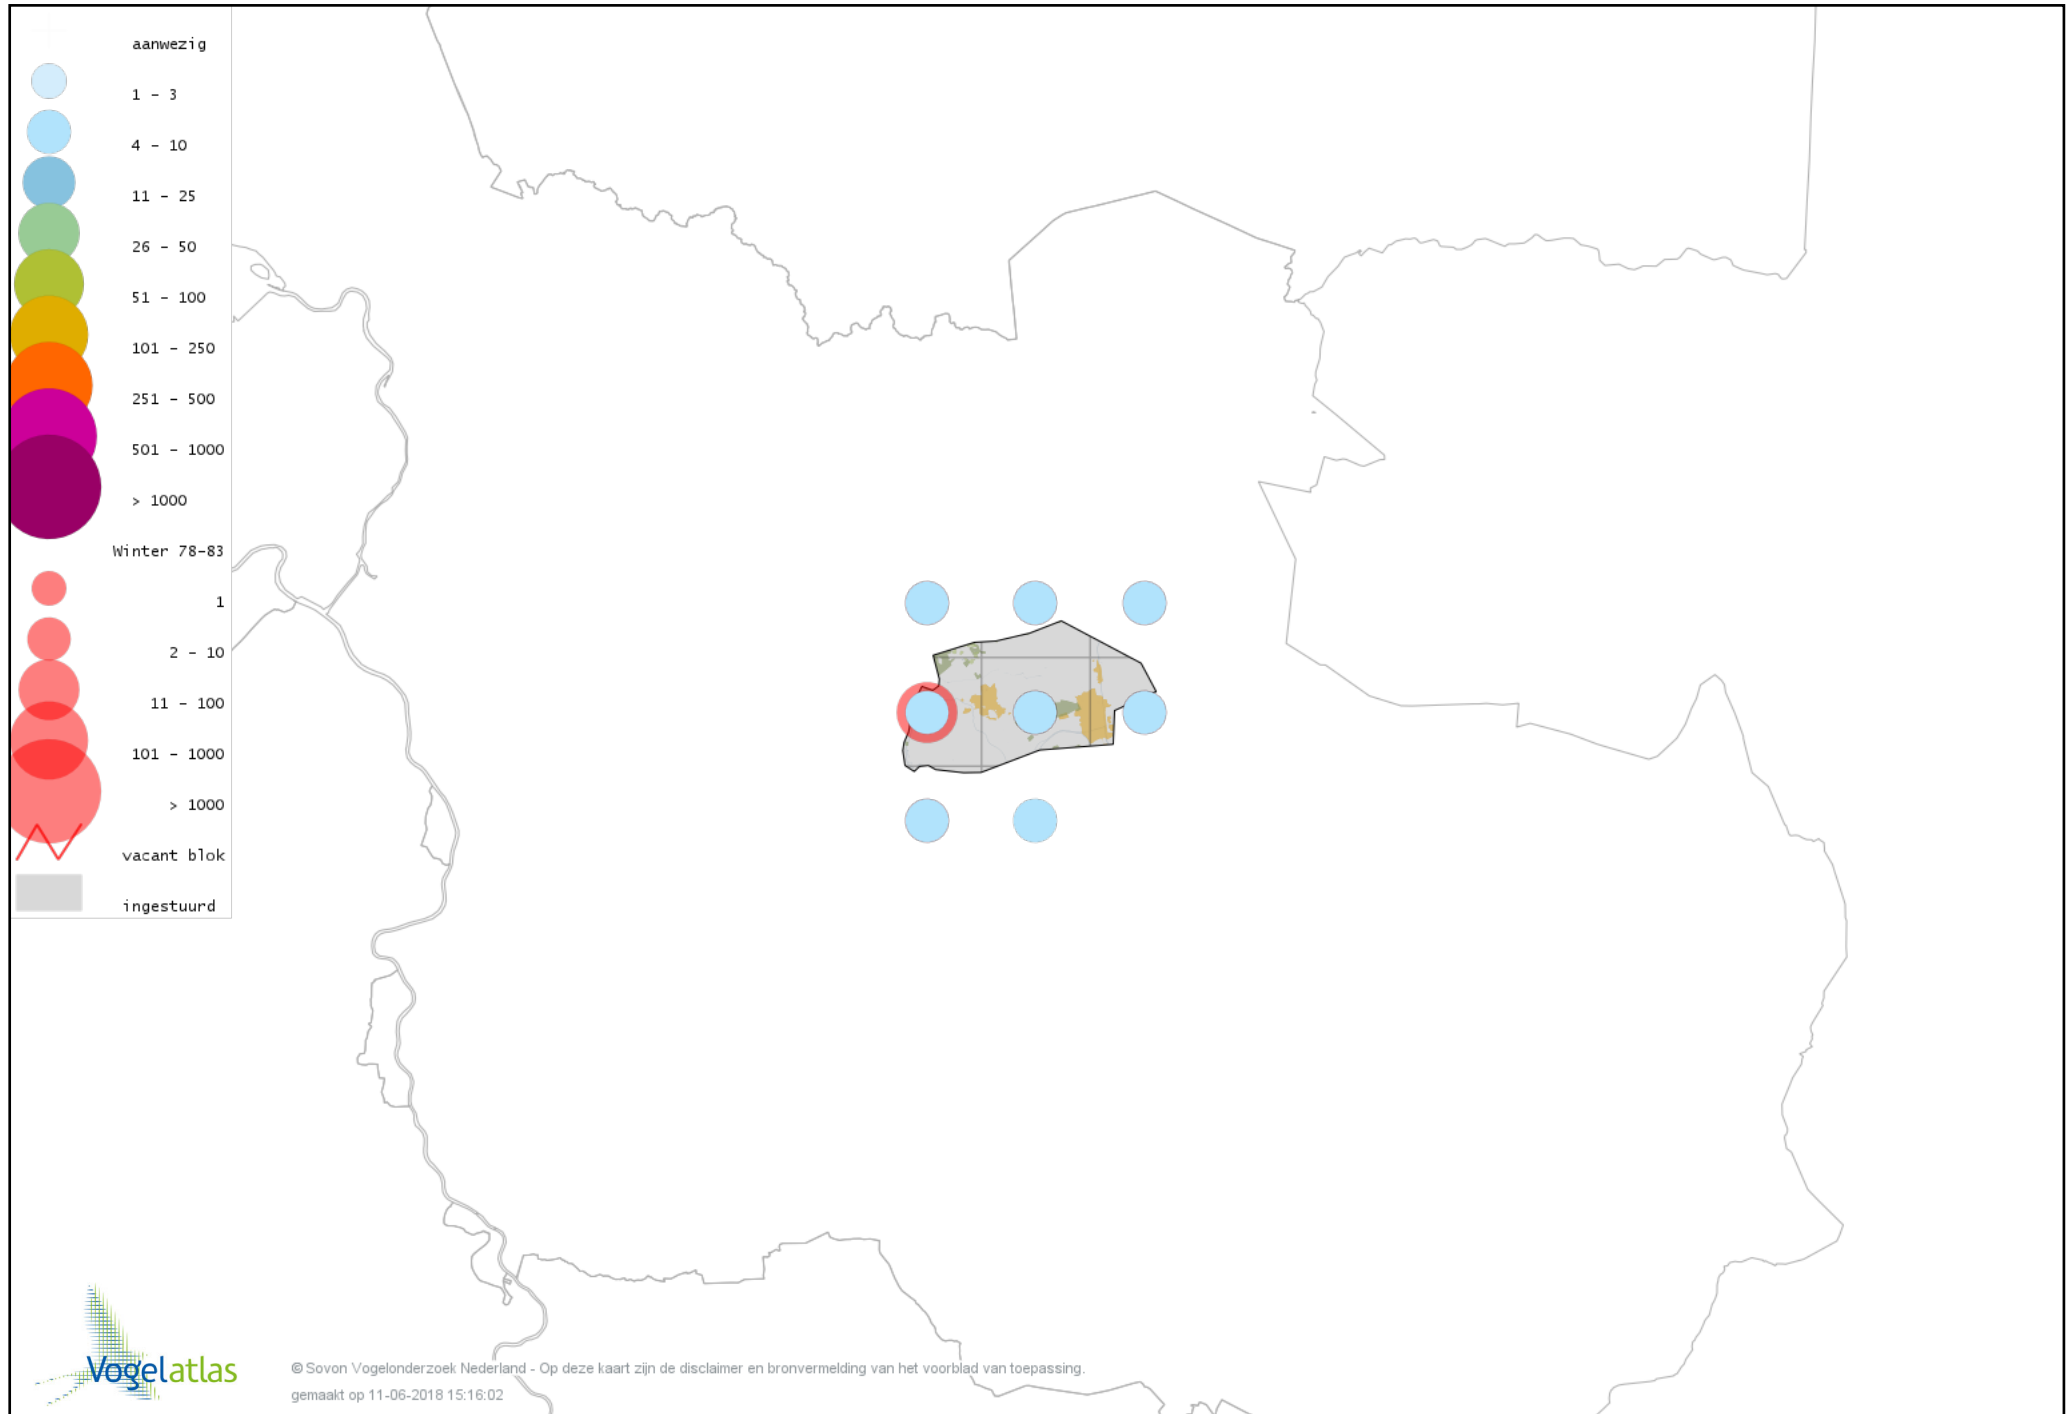

Voorlopige verspreidingskaart Fazant winter

Voorlopige verspreidingskaart Aalscholver winter

Voorlopige verspreidingskaart Grote Zilverreiger winter

Voorlopige verspreidingskaart Blauwe Reiger winter

Voorlopige verspreidingskaart Ooievaar winter

Voorlopige verspreidingskaart Dodaars winter

Voorlopige verspreidingskaart Fuut winter

Voorlopige verspreidingskaart Blauwe Kiekendief winter

Voorlopige verspreidingskaart Havik winter

Voorlopige verspreidingskaart Sperwer winter

Voorlopige verspreidingskaart Buizerd winter

Voorlopige verspreidingskaart Ruigpootbuizerd winter

Voorlopige verspreidingskaart Torenvalk winter

Voorlopige verspreidingskaart Smelleken winter

Voorlopige verspreidingskaart Slechtvalk winter