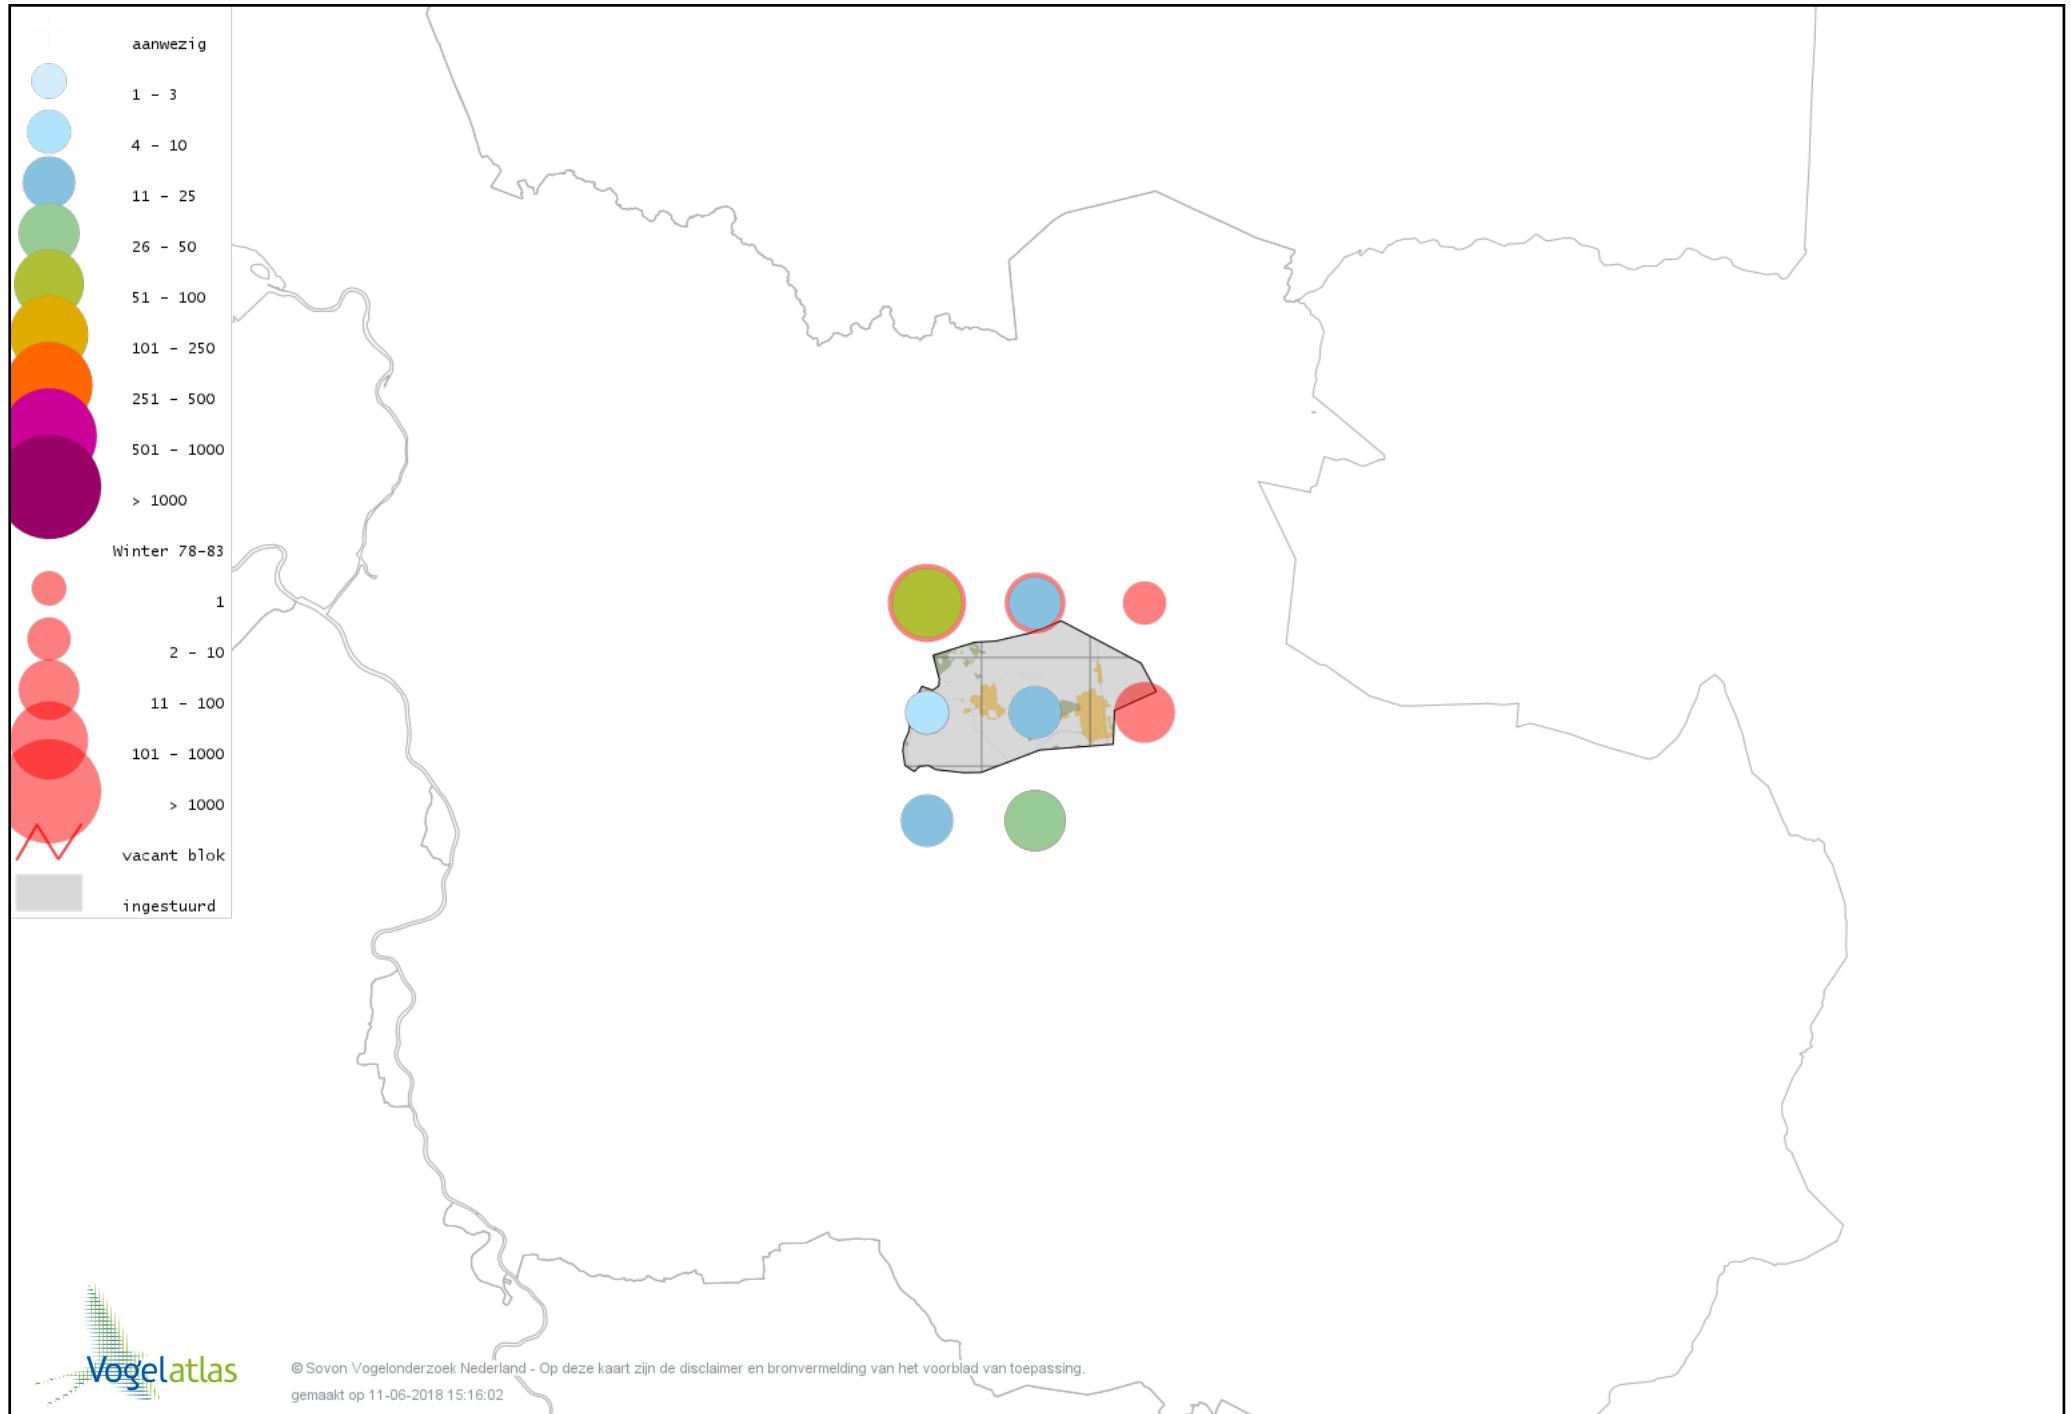

Voorlopige verspreidingskaart Zwarte Mees winter