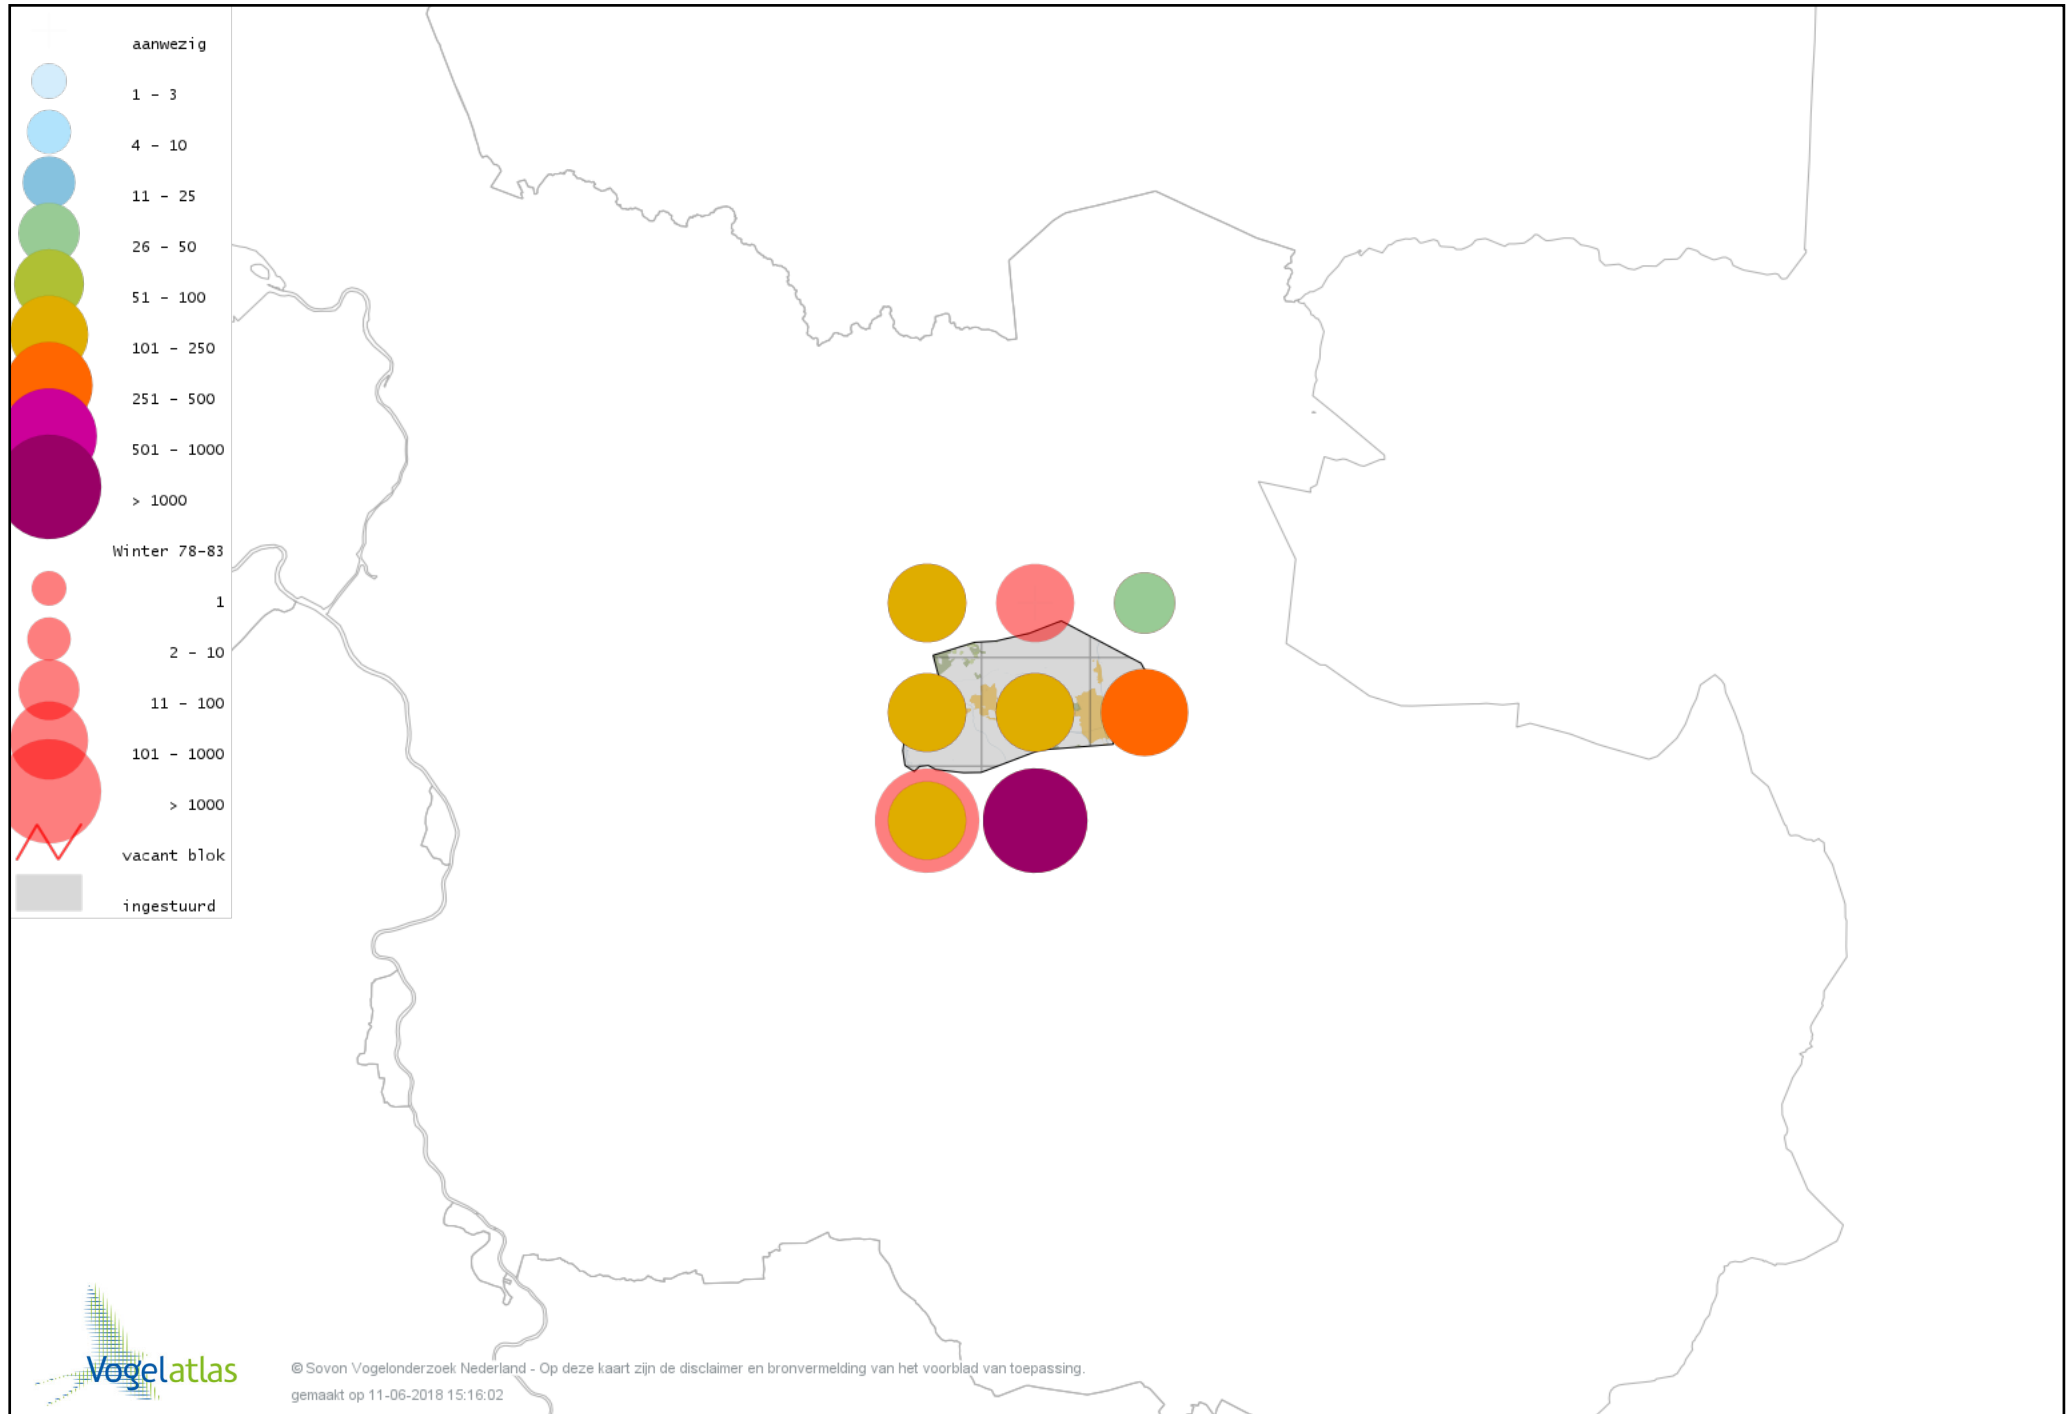

Voorlopige verspreidingskaart IJsvogel winter

Voorlopige verspreidingskaart Groene Specht winter

Voorlopige verspreidingskaart Zwarte Specht winter

Voorlopige verspreidingskaart Grote Bonte Specht winter

Voorlopige verspreidingskaart Middelste Bonte Specht winter

Voorlopige verspreidingskaart Kleine Bonte Specht winter

Voorlopige verspreidingskaart Klappekster winter

Voorlopige verspreidingskaart Ekster winter

Voorlopige verspreidingskaart Gaai winter

Voorlopige verspreidingskaart Kauw winter

Voorlopige verspreidingskaart Noordse Kauw winter

Voorlopige verspreidingskaart Roek winter

Voorlopige verspreidingskaart Zwarte Kraai winter