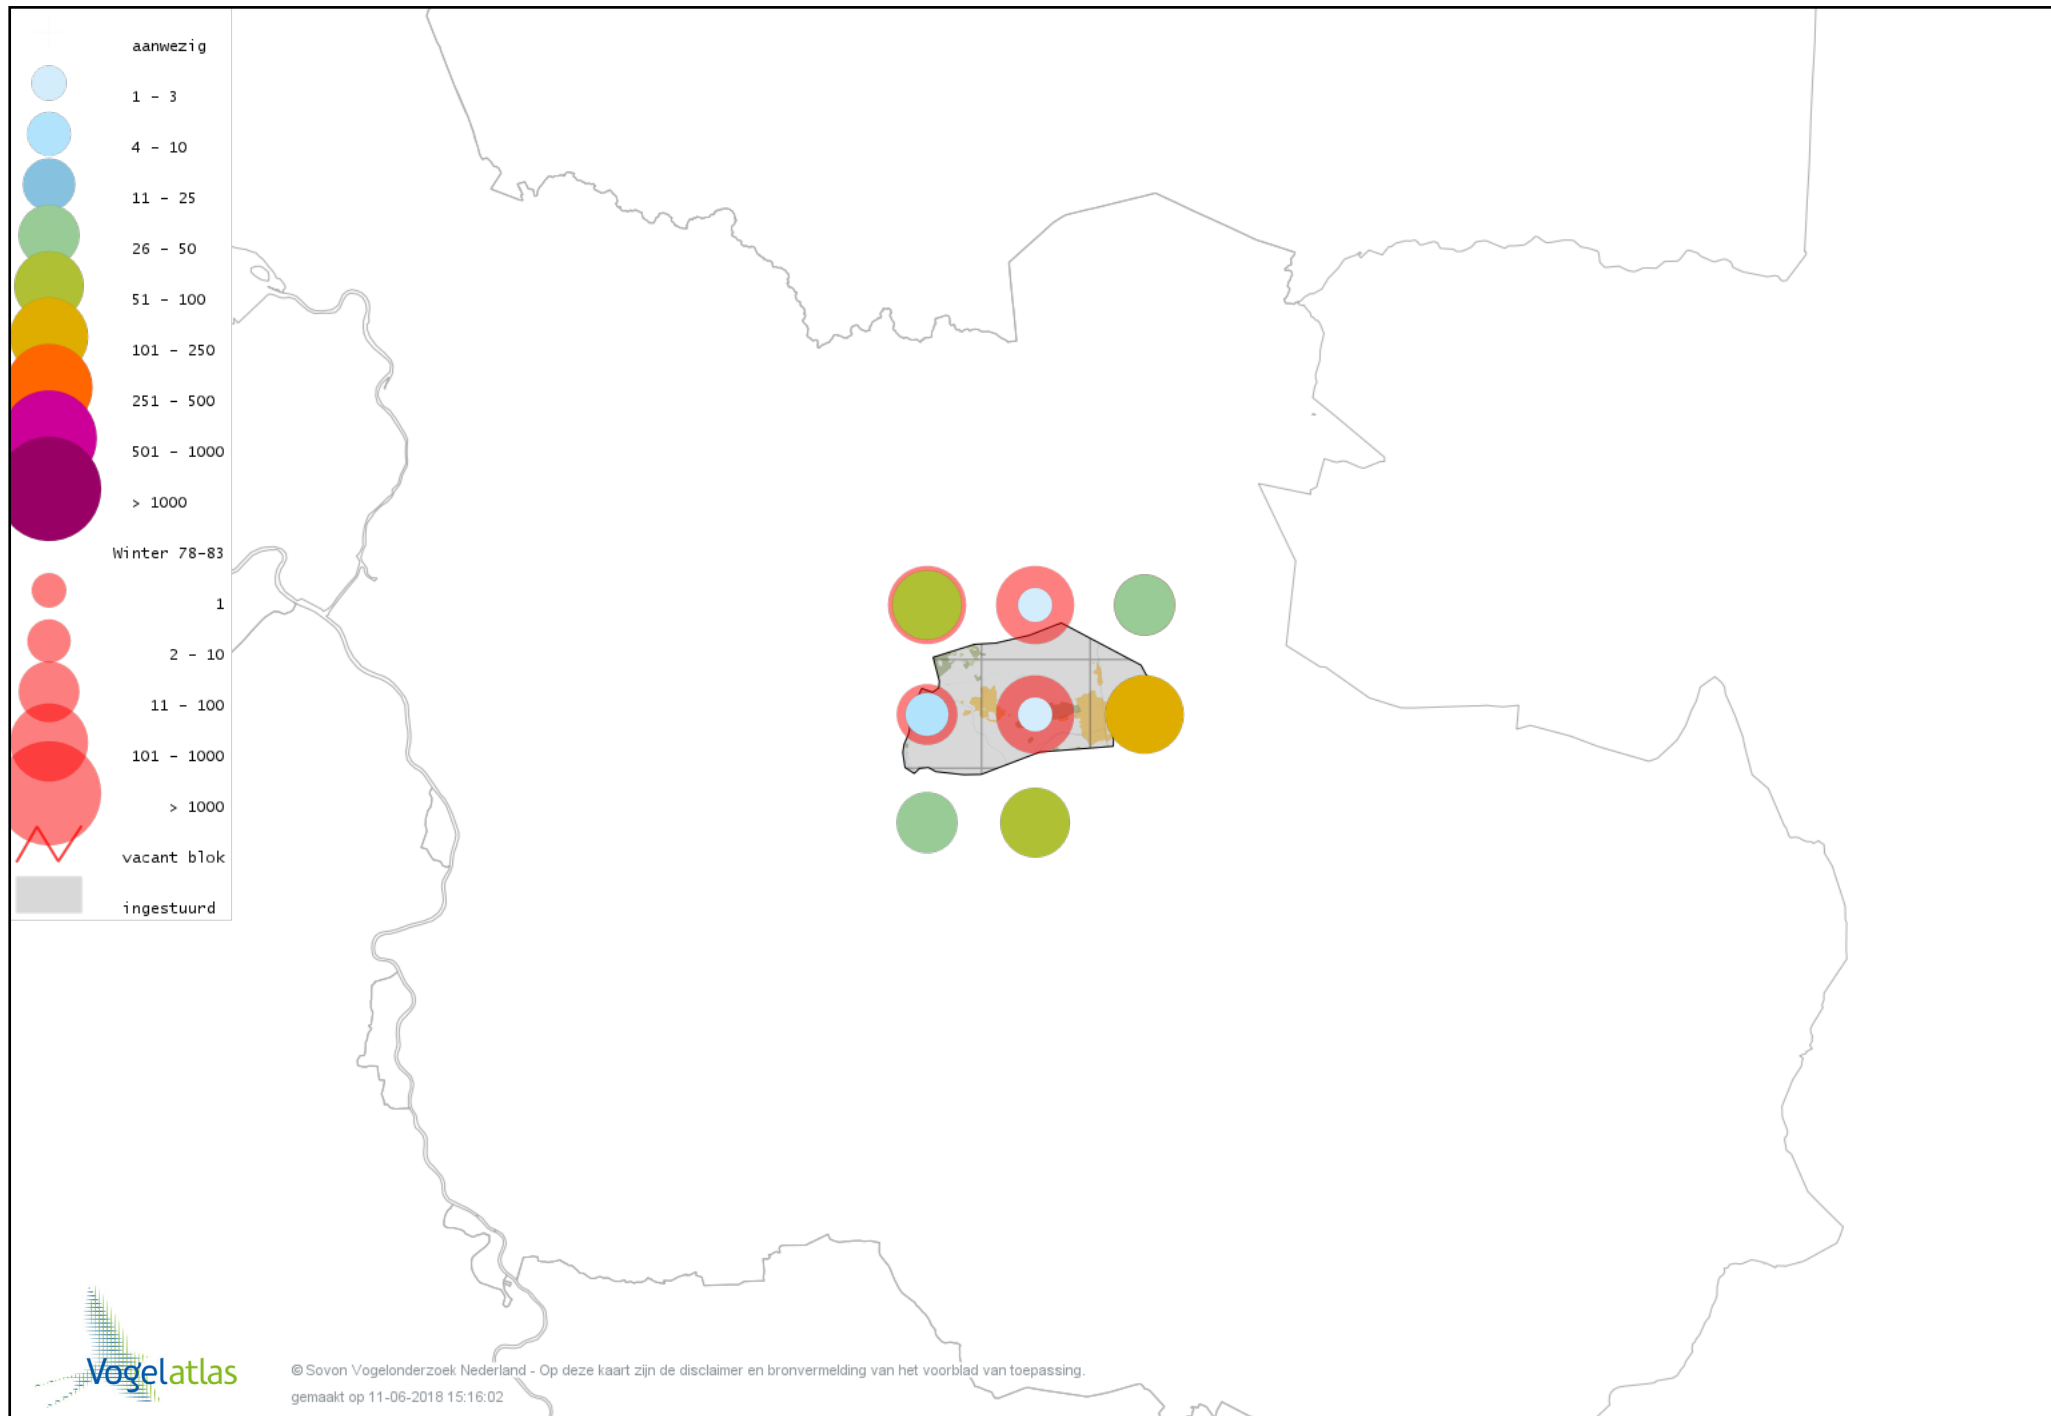

Voorlopige verspreidingskaart IJsvogel winter

Voorlopige verspreidingskaart Groene Specht winter

Voorlopige verspreidingskaart Zwarte Specht winter

Voorlopige verspreidingskaart Grote Bonte Specht winter

Voorlopige verspreidingskaart Middelste Bonte Specht winter

Voorlopige verspreidingskaart Kleine Bonte Specht winter

Voorlopige verspreidingskaart Klappekster winter

Voorlopige verspreidingskaart Ekster winter

Voorlopige verspreidingskaart Gaai winter

Voorlopige verspreidingskaart Kauw winter

Voorlopige verspreidingskaart Noordse Kauw winter

Voorlopige verspreidingskaart Roek winter

Voorlopige verspreidingskaart Zwarte Kraai winter