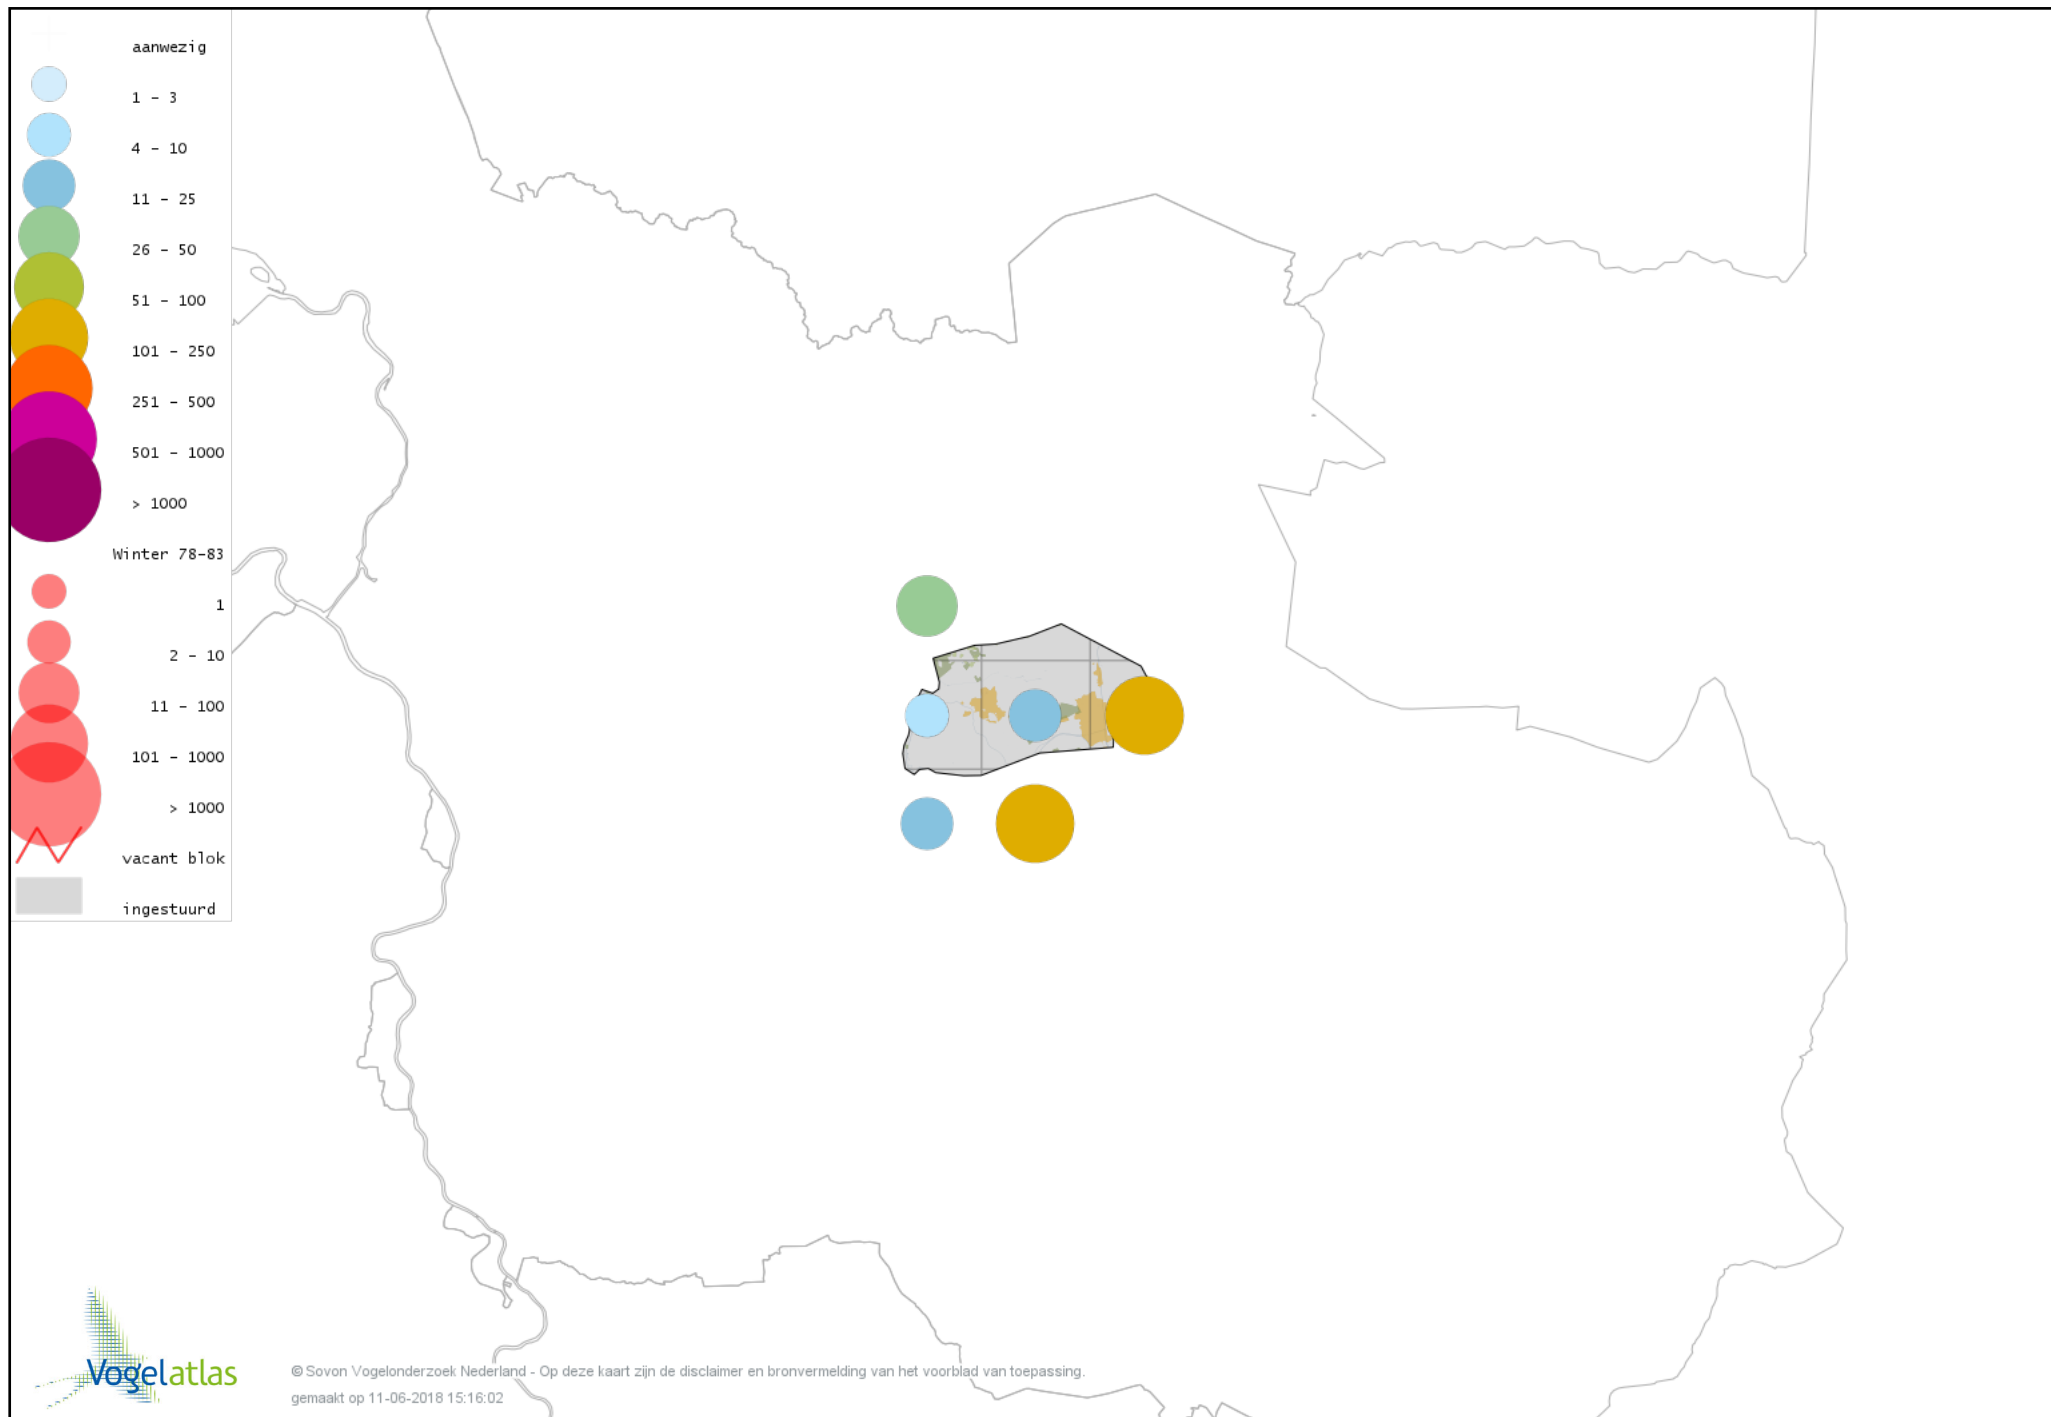

Voorlopige verspreidingskaart Nijlgans winter

Voorlopige verspreidingskaart Bergeend winter

Voorlopige verspreidingskaart Tafeleend winter

Voorlopige verspreidingskaart Kuifeend winter

Voorlopige verspreidingskaart Mandarijneend winter

Voorlopige verspreidingskaart Nonnetje winter

Voorlopige verspreidingskaart Brilduiker winter

Voorlopige verspreidingskaart Grote Zaagbek winter

Voorlopige verspreidingskaart Krakeend winter

Voorlopige verspreidingskaart Smient winter

Voorlopige verspreidingskaart Wilde Eend winter

Voorlopige verspreidingskaart Soepeend winter

Voorlopige verspreidingskaart Pijlstaart winter

Voorlopige verspreidingskaart Wintertaling winter

Voorlopige verspreidingskaart Patrijs winter

Voorlopige verspreidingskaart Fazant winter

Voorlopige verspreidingskaart Aalscholver winter

Voorlopige verspreidingskaart Grote Zilverreiger winter

Voorlopige verspreidingskaart Blauwe Reiger winter

Voorlopige verspreidingskaart Ooievaar winter