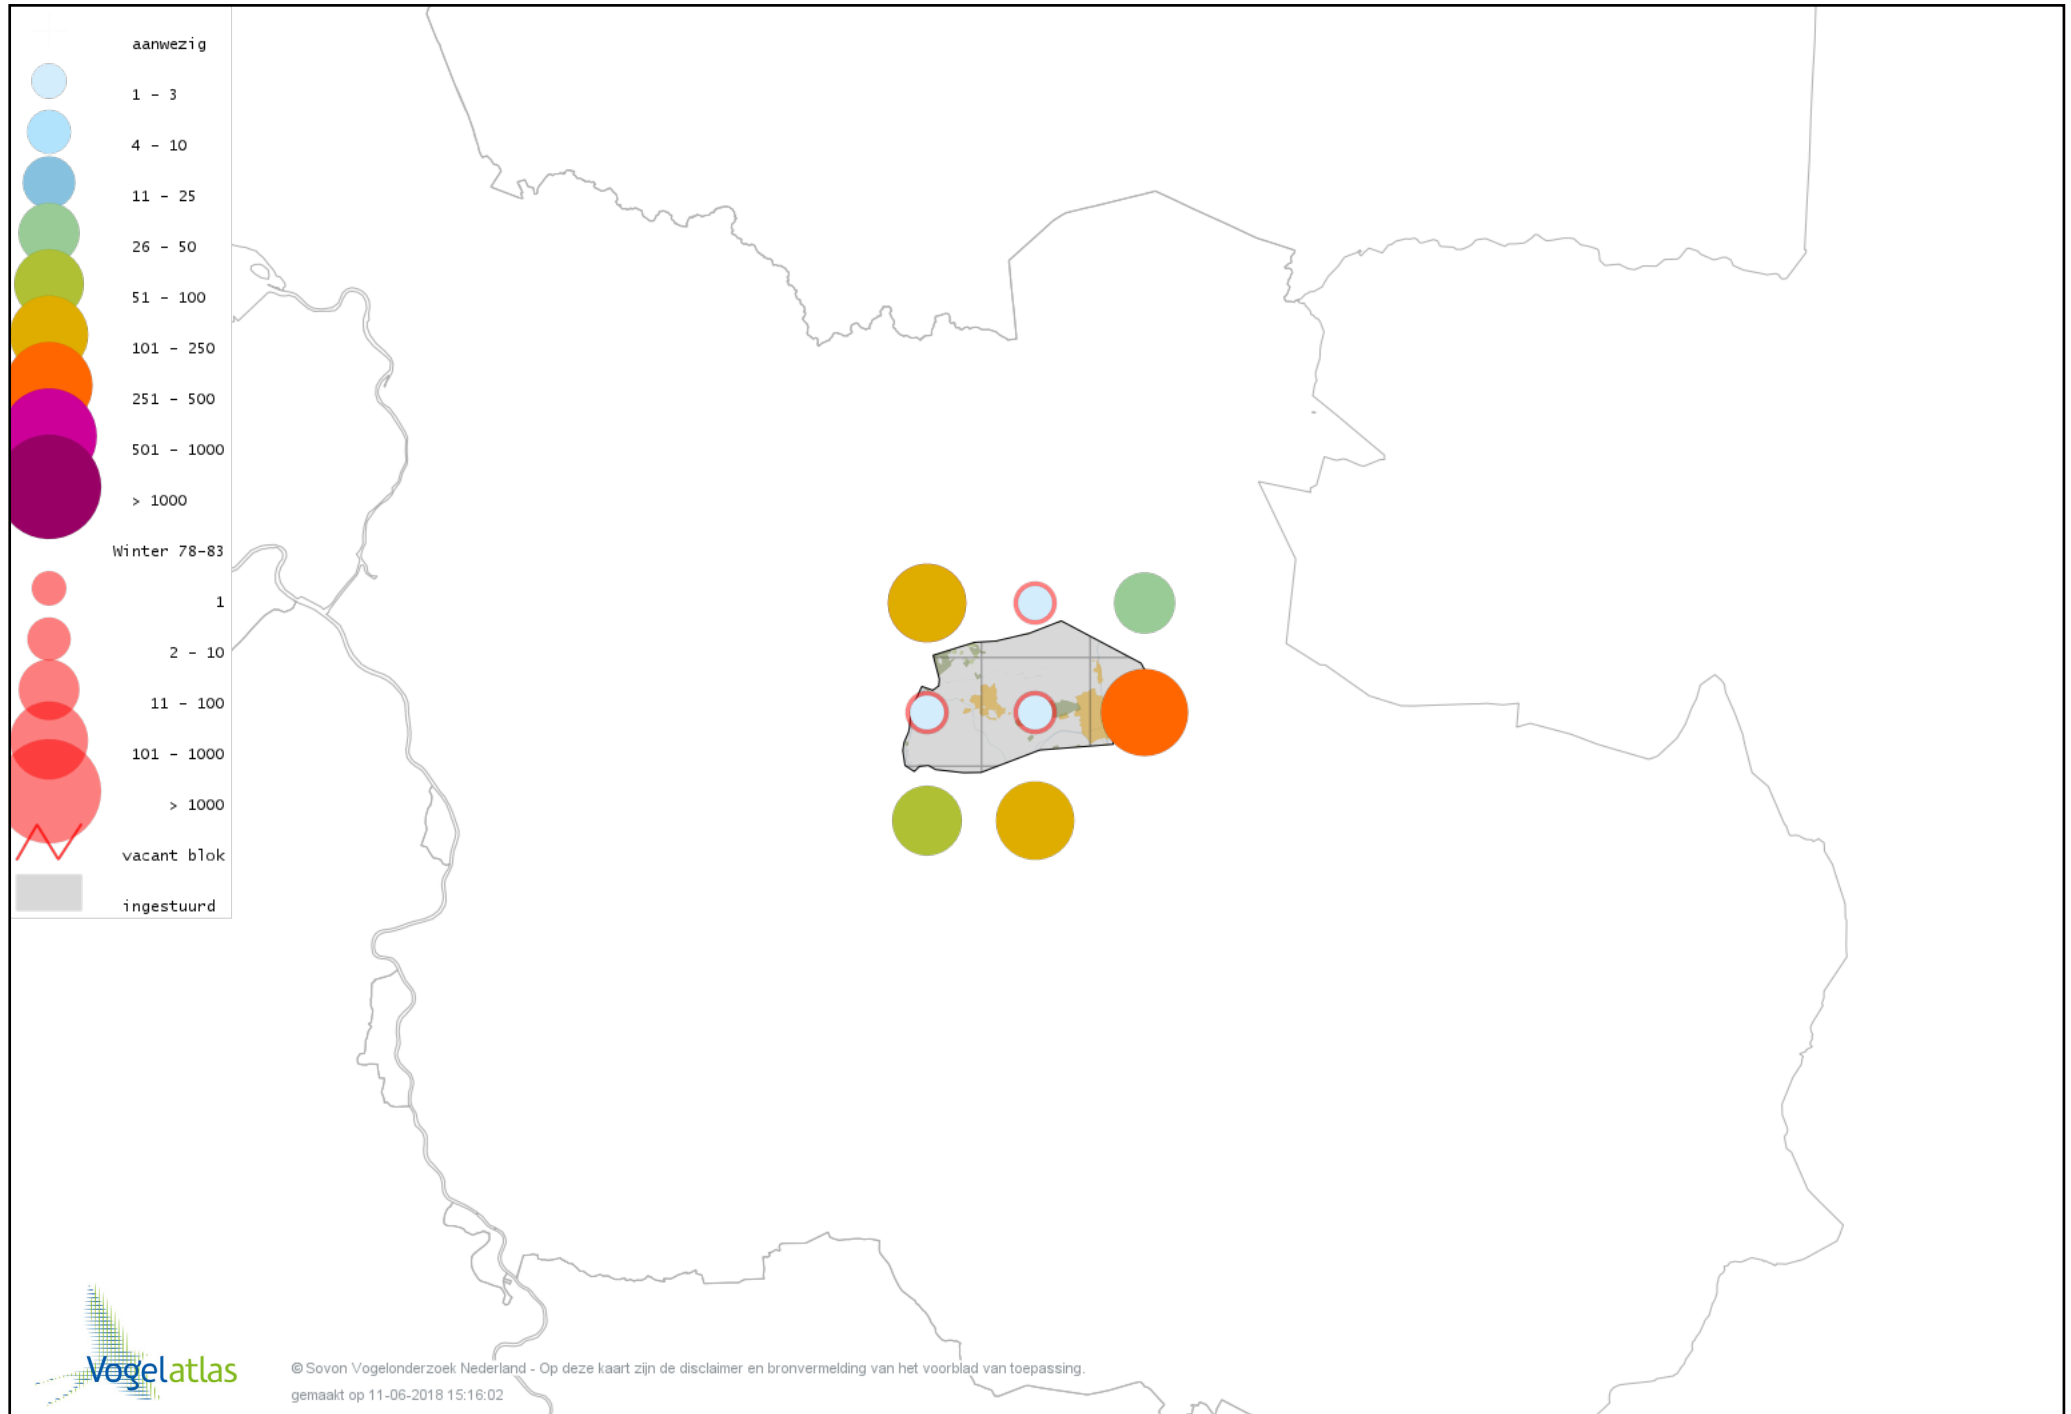

Voorlopige verspreidingskaart Boomkruiper winter

Voorlopige verspreidingskaart Winterkoning winter

Voorlopige verspreidingskaart Spreeuw winter

Voorlopige verspreidingskaart Merel winter

Voorlopige verspreidingskaart Kramsvogel winter

Voorlopige verspreidingskaart Zanglijster winter

Voorlopige verspreidingskaart Koperwiek winter

Voorlopige verspreidingskaart Grote Lijster winter

Voorlopige verspreidingskaart Roodborst winter

Voorlopige verspreidingskaart Roodborsttapuit winter

Voorlopige verspreidingskaart Heggenmus winter

Voorlopige verspreidingskaart Huismus winter

Voorlopige verspreidingskaart Ringmus winter

Voorlopige verspreidingskaart Grote Gele Kwikstaart winter

Voorlopige verspreidingskaart Witte Kwikstaart winter