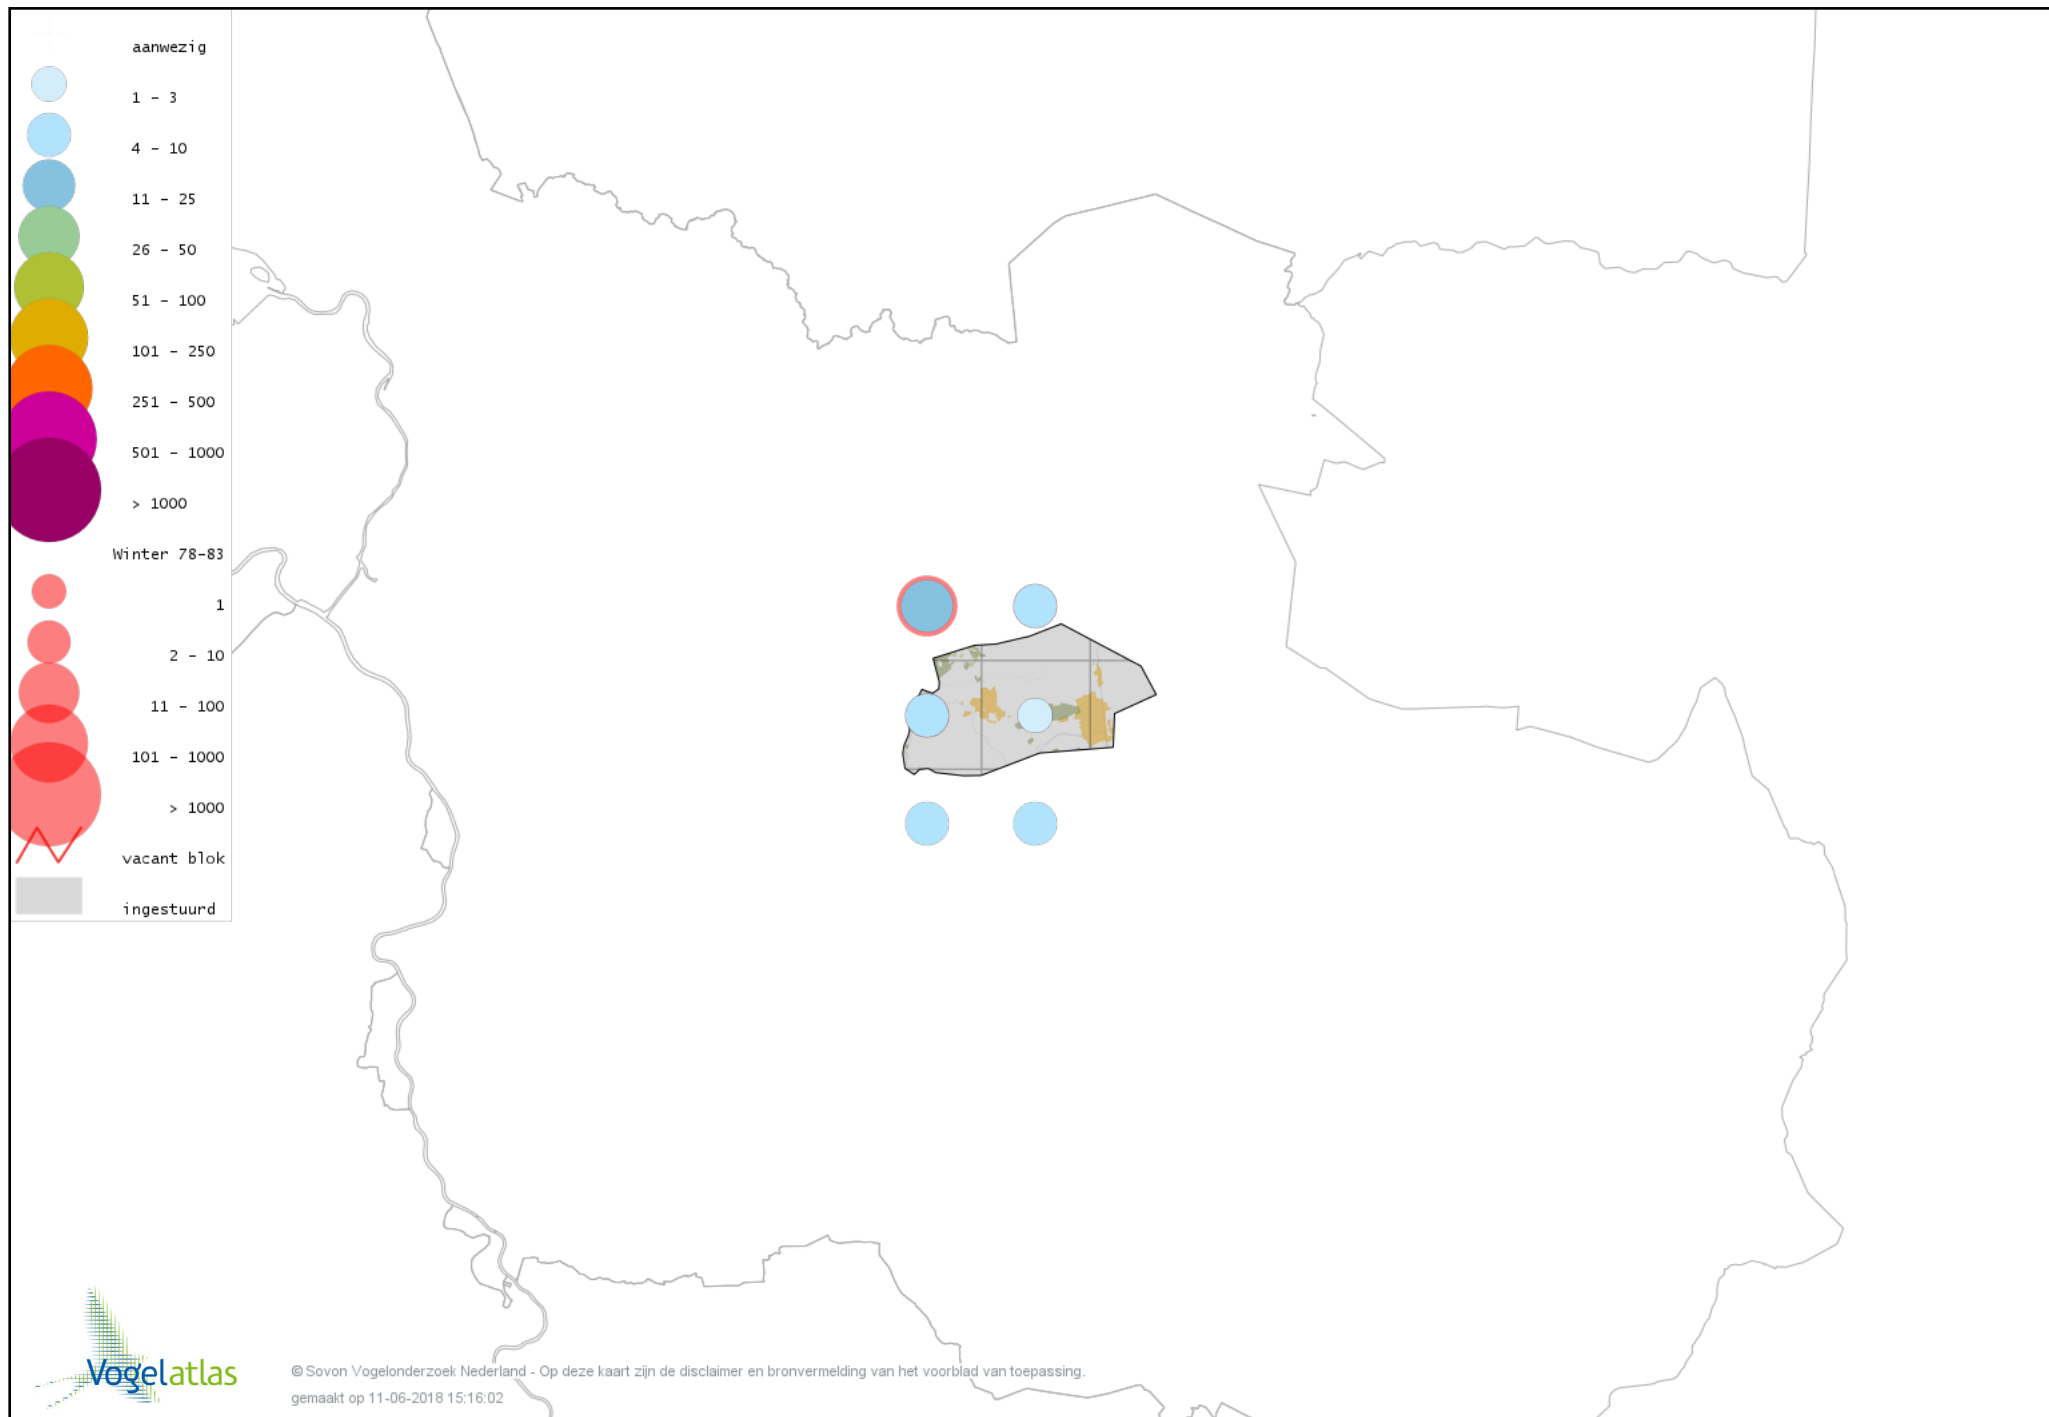

Voorlopige verspreidingskaart Stadsduif winter

Voorlopige verspreidingskaart Holenduif winter

Voorlopige verspreidingskaart Houtduif winter

Voorlopige verspreidingskaart Turkse Tortel winter

Voorlopige verspreidingskaart Lachduif winter

Voorlopige verspreidingskaart Valkparkiet winter

Voorlopige verspreidingskaart Kerkuil winter

Voorlopige verspreidingskaart Steenuil winter

Voorlopige verspreidingskaart Bosuil winter

Voorlopige verspreidingskaart Ransuil winter

Voorlopige verspreidingskaart IJsvogel winter

Voorlopige verspreidingskaart Groene Specht winter

Voorlopige verspreidingskaart Zwarte Specht winter

Voorlopige verspreidingskaart Grote Bonte Specht winter