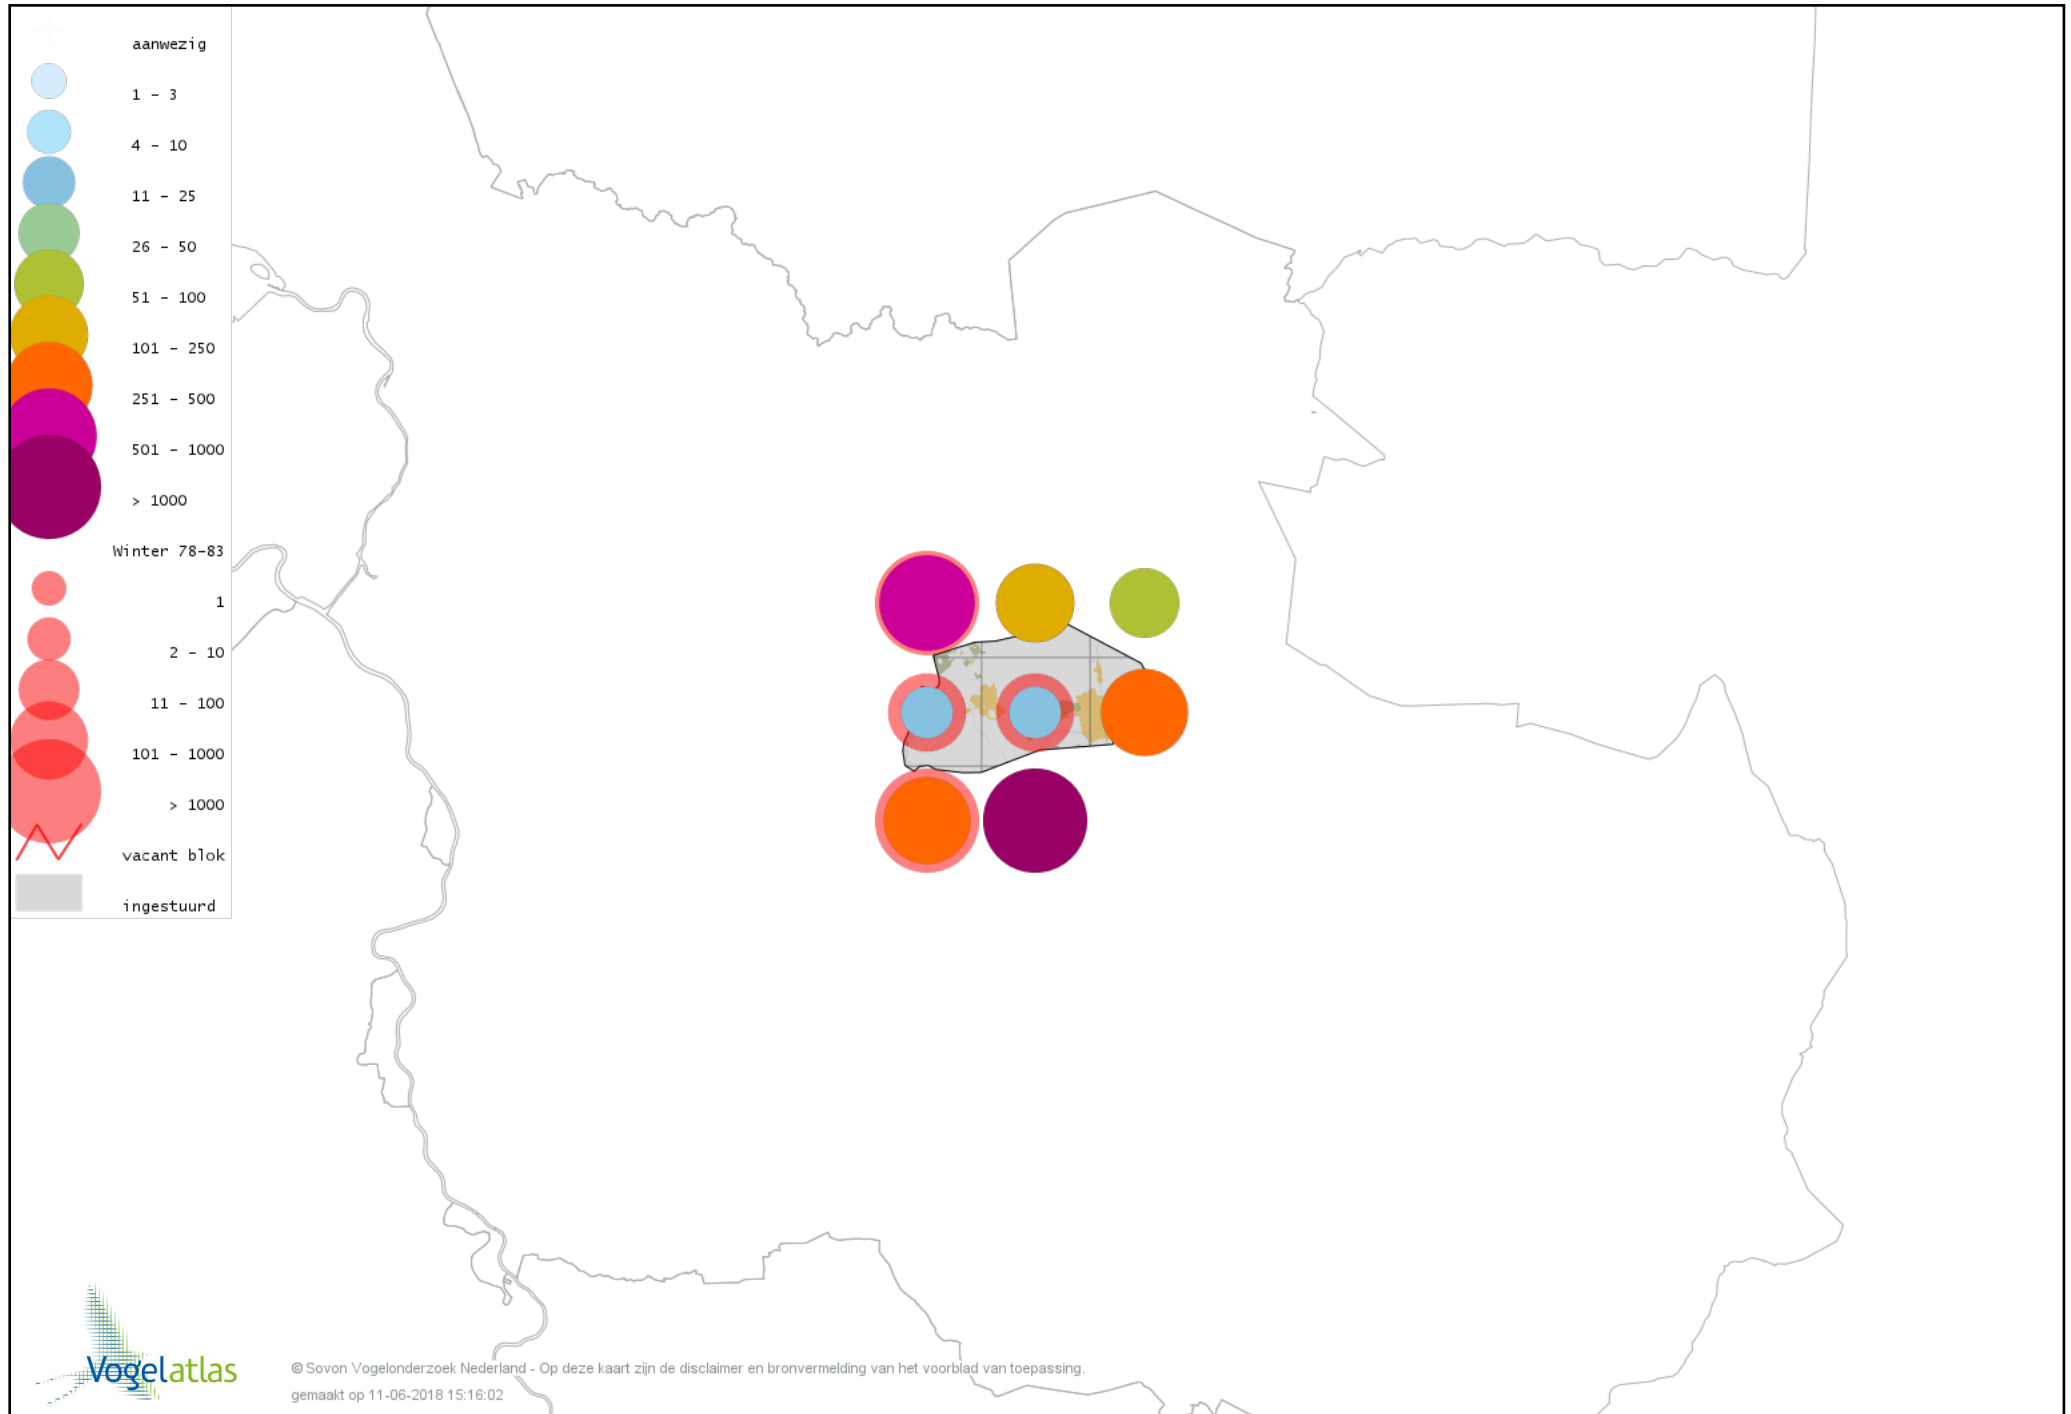

Voorlopige verspreidingskaart Waterhoen winter

Voorlopige verspreidingskaart Meerkoet winter

Voorlopige verspreidingskaart Kraanvogel winter

Voorlopige verspreidingskaart Scholekster winter

Voorlopige verspreidingskaart Goudplevier winter

Voorlopige verspreidingskaart Kievit winter

Voorlopige verspreidingskaart Bokje winter

Voorlopige verspreidingskaart Watersnip winter

Voorlopige verspreidingskaart Houtsnip winter

Voorlopige verspreidingskaart Wulp winter

Voorlopige verspreidingskaart Witgat winter

Voorlopige verspreidingskaart Kokmeeuw winter

Voorlopige verspreidingskaart Stormmeeuw winter

Voorlopige verspreidingskaart Zilvermeeuw winter

Voorlopige verspreidingskaart Geelpootmeeuw winter

Voorlopige verspreidingskaart Stadsduif winter

Voorlopige verspreidingskaart Holenduif winter

Voorlopige verspreidingskaart Houtduif winter

Voorlopige verspreidingskaart Turkse Tortel winter

Voorlopige verspreidingskaart Lachduif winter