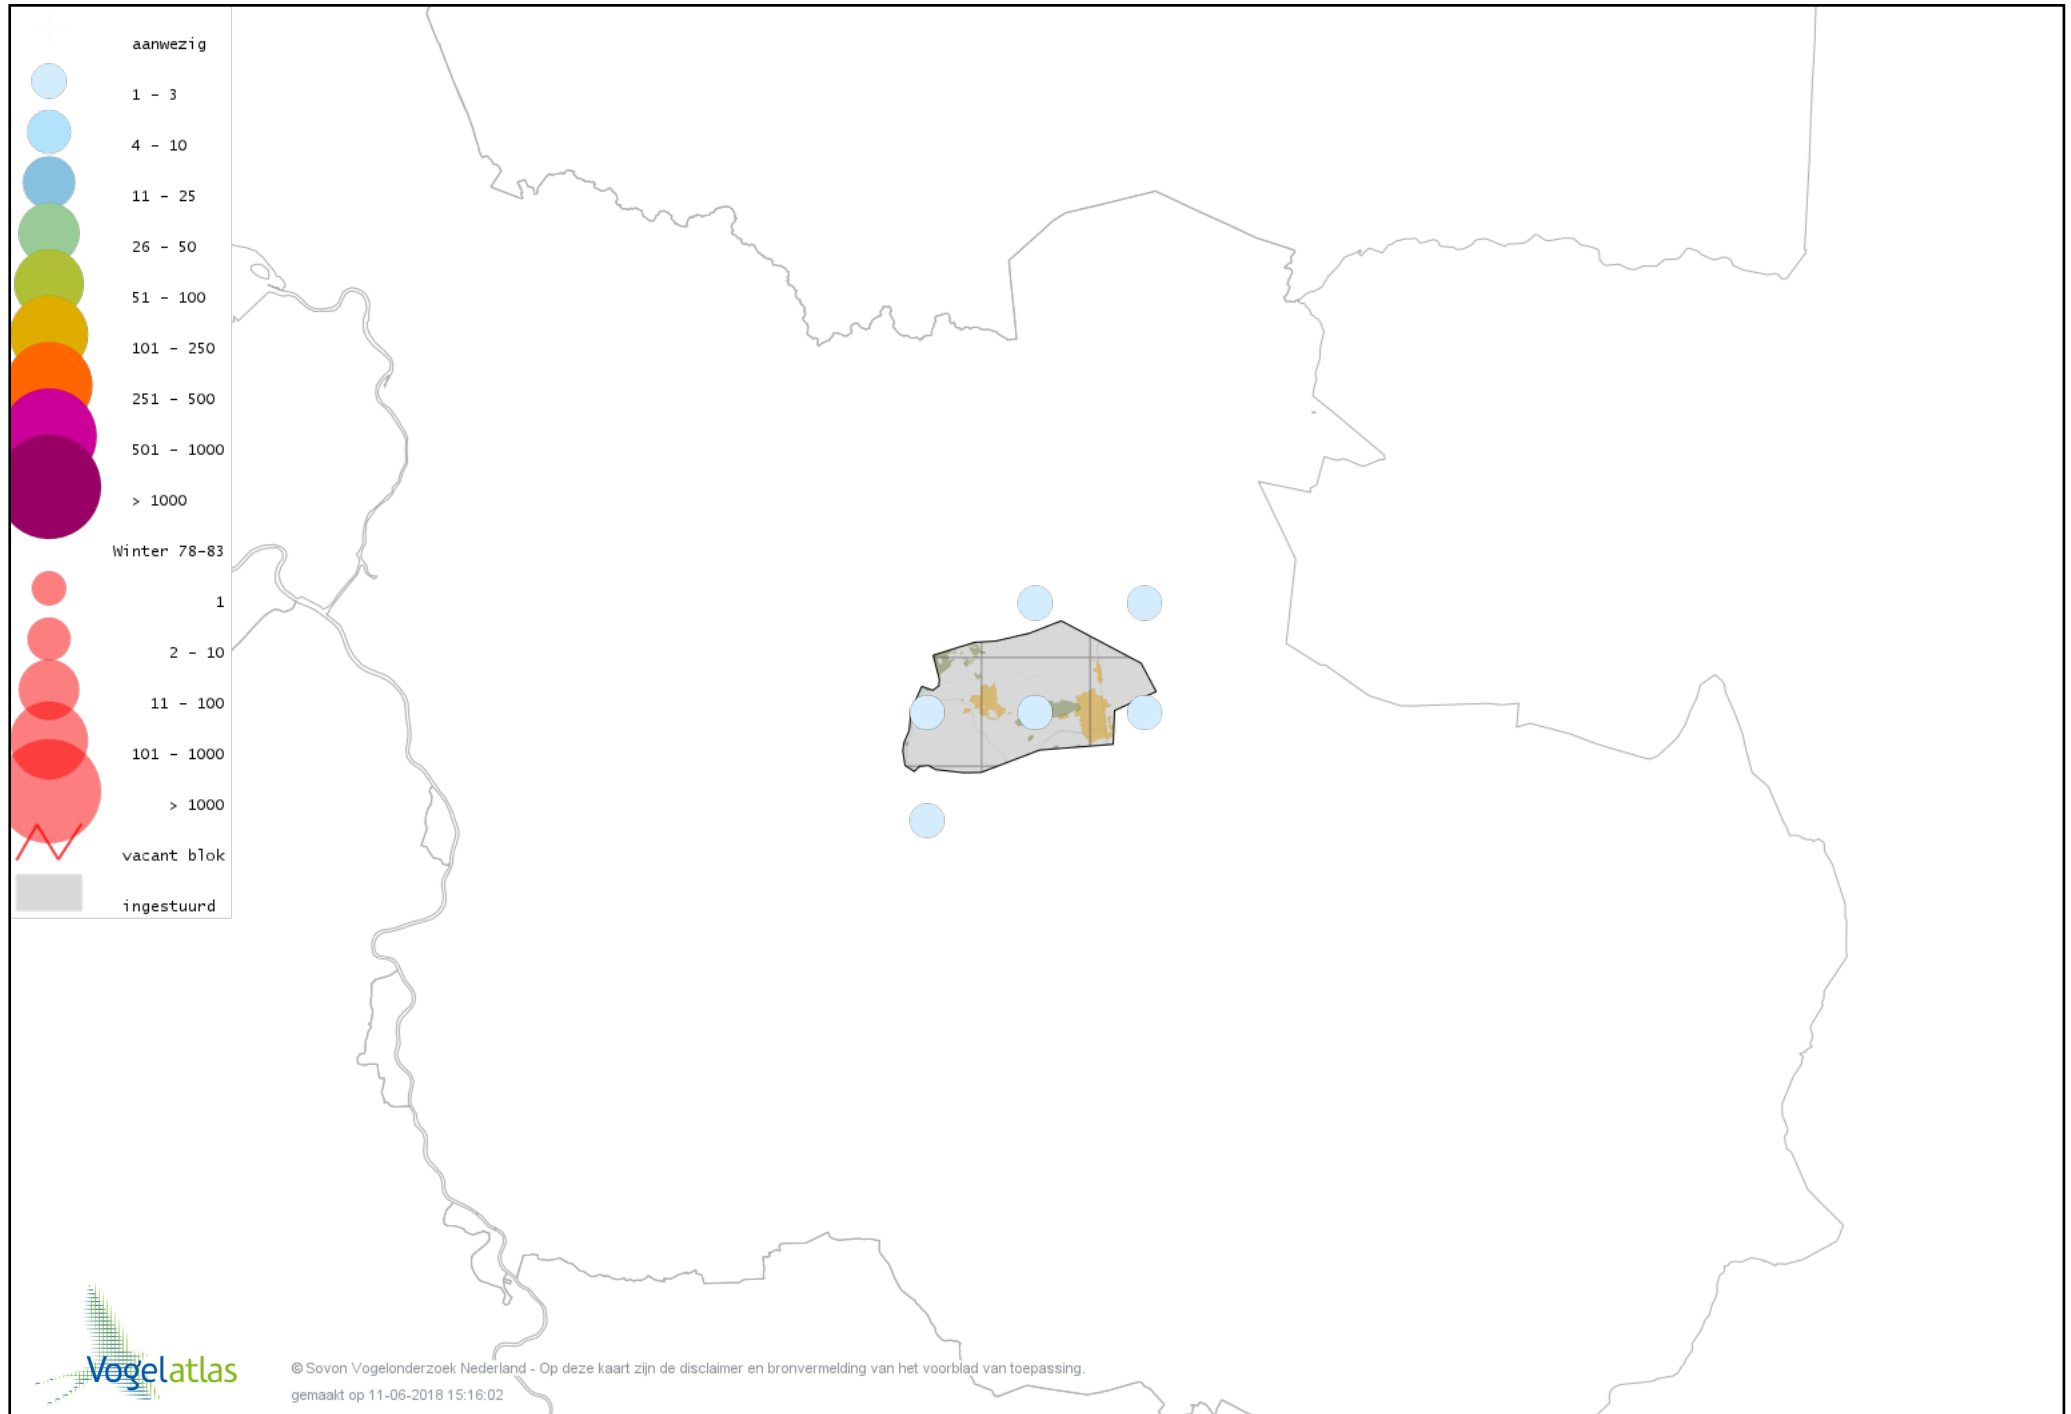

Voorlopige verspreidingskaart Fazant winter

Voorlopige verspreidingskaart Aalscholver winter

Voorlopige verspreidingskaart Grote Zilverreiger winter

Voorlopige verspreidingskaart Blauwe Reiger winter

Voorlopige verspreidingskaart Ooievaar winter

Voorlopige verspreidingskaart Dodaars winter

Voorlopige verspreidingskaart Fuut winter

Voorlopige verspreidingskaart Blauwe Kiekendief winter

Voorlopige verspreidingskaart Havik winter

Voorlopige verspreidingskaart Sperwer winter