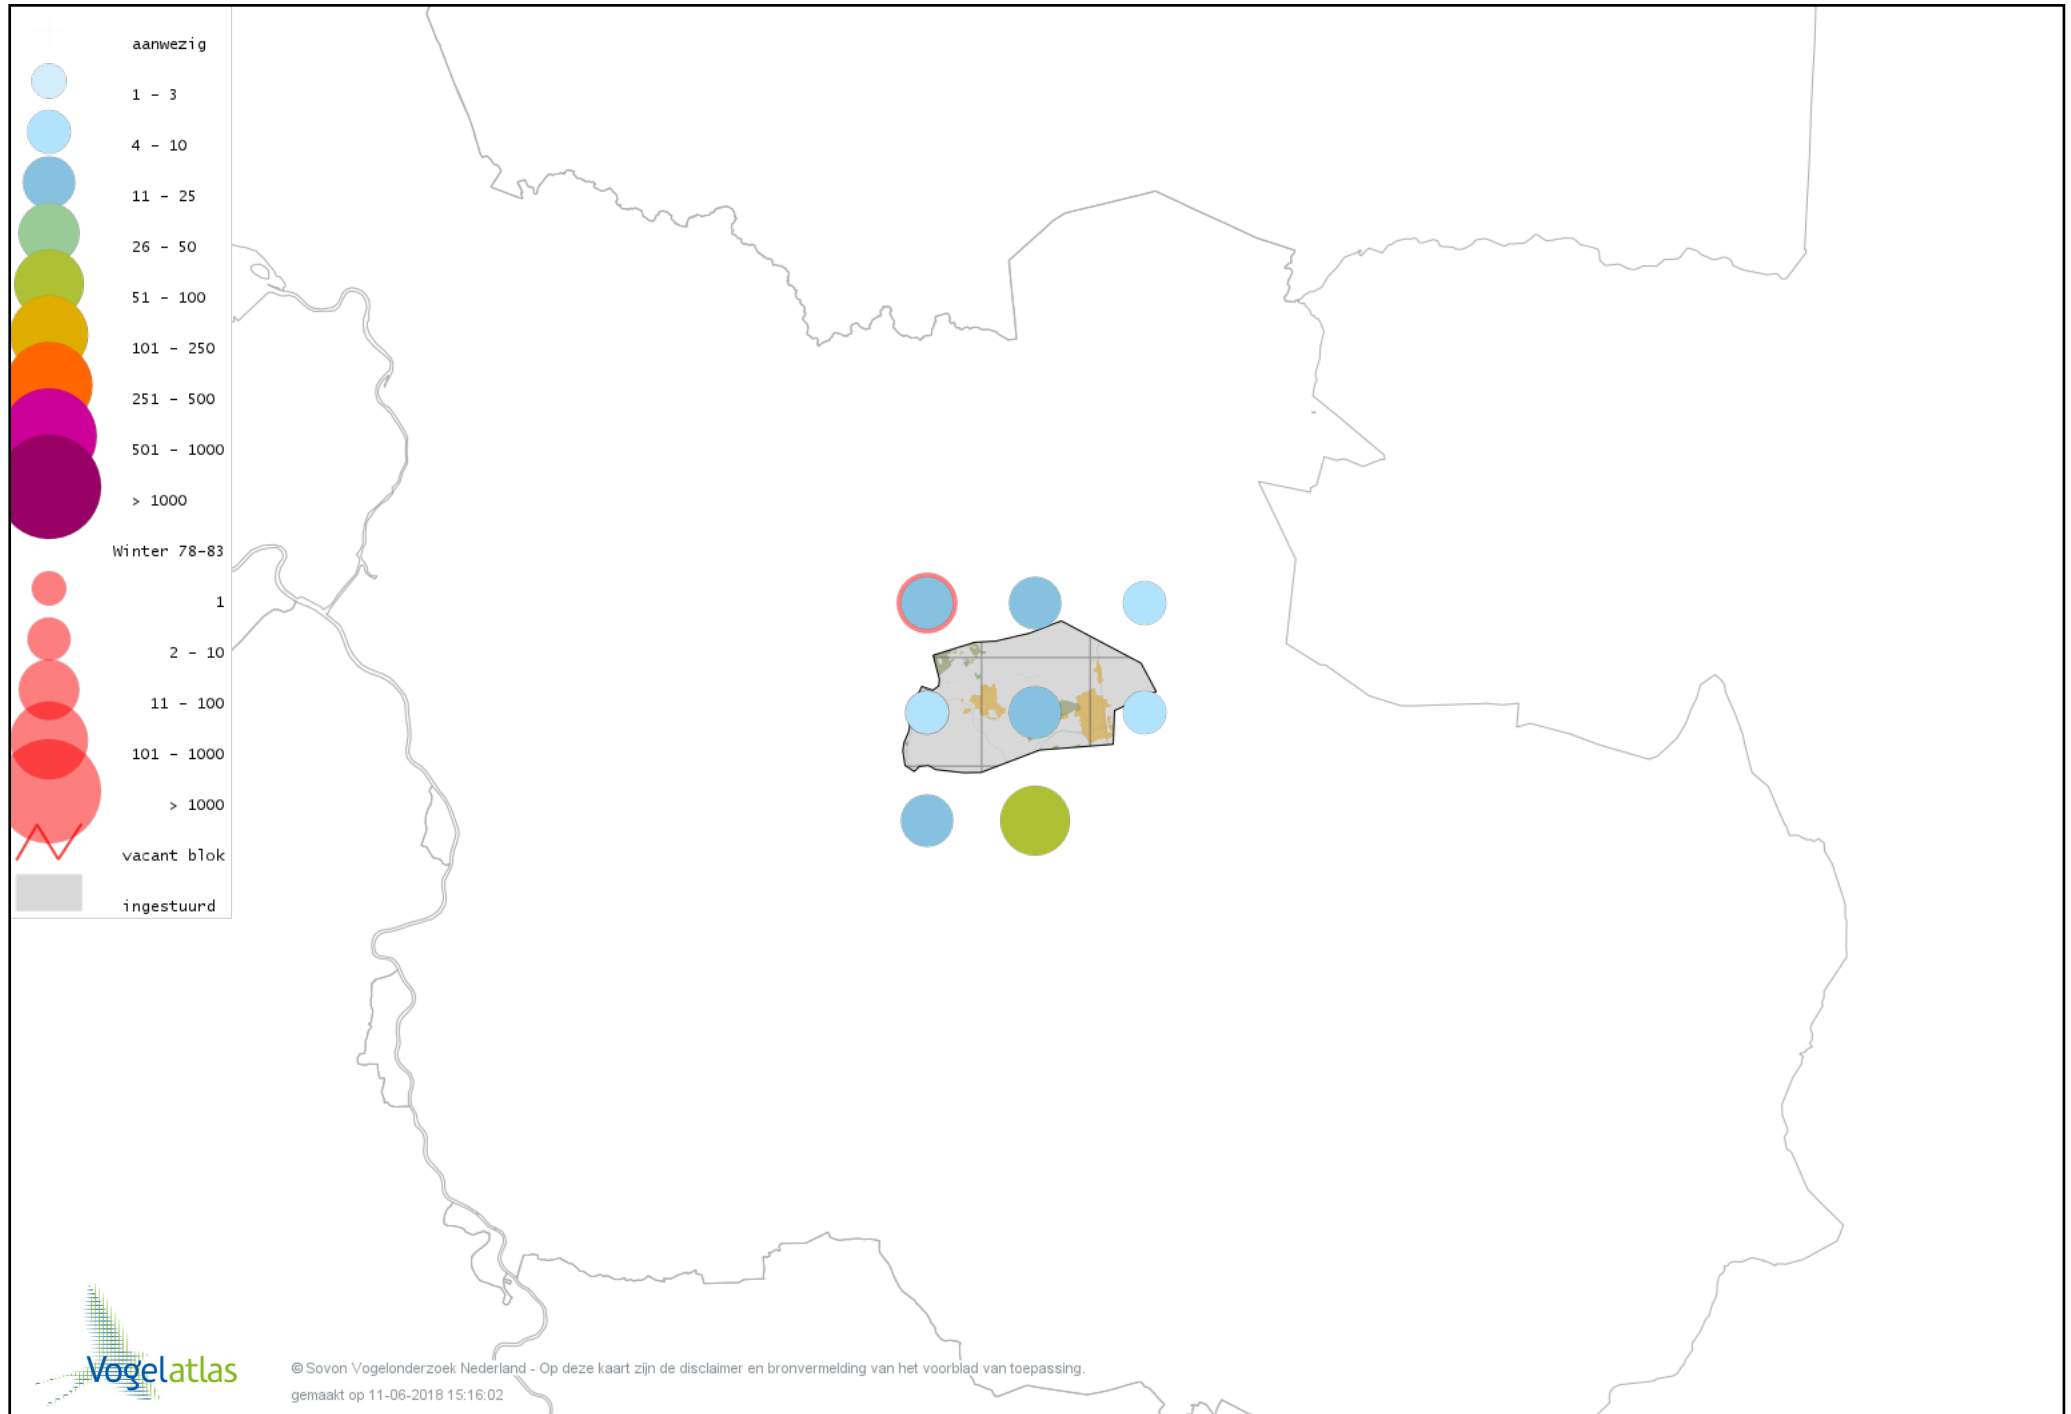

Voorlopige verspreidingskaart Boomleeuwerik winter

Voorlopige verspreidingskaart Veldleeuwerik winter

Voorlopige verspreidingskaart Staartmees winter

Voorlopige verspreidingskaart Pestvogel winter

Voorlopige verspreidingskaart Boomklever winter

Voorlopige verspreidingskaart Boomkruiper winter

Voorlopige verspreidingskaart Winterkoning winter

Voorlopige verspreidingskaart Spreeuw winter

Voorlopige verspreidingskaart Merel winter

Voorlopige verspreidingskaart Kramsvogel winter

Voorlopige verspreidingskaart Zanglijster winter

Voorlopige verspreidingskaart Koperwiek winter

Voorlopige verspreidingskaart Grote Lijster winter

Voorlopige verspreidingskaart Roodborst winter

Voorlopige verspreidingskaart Roodborsttapuit winter