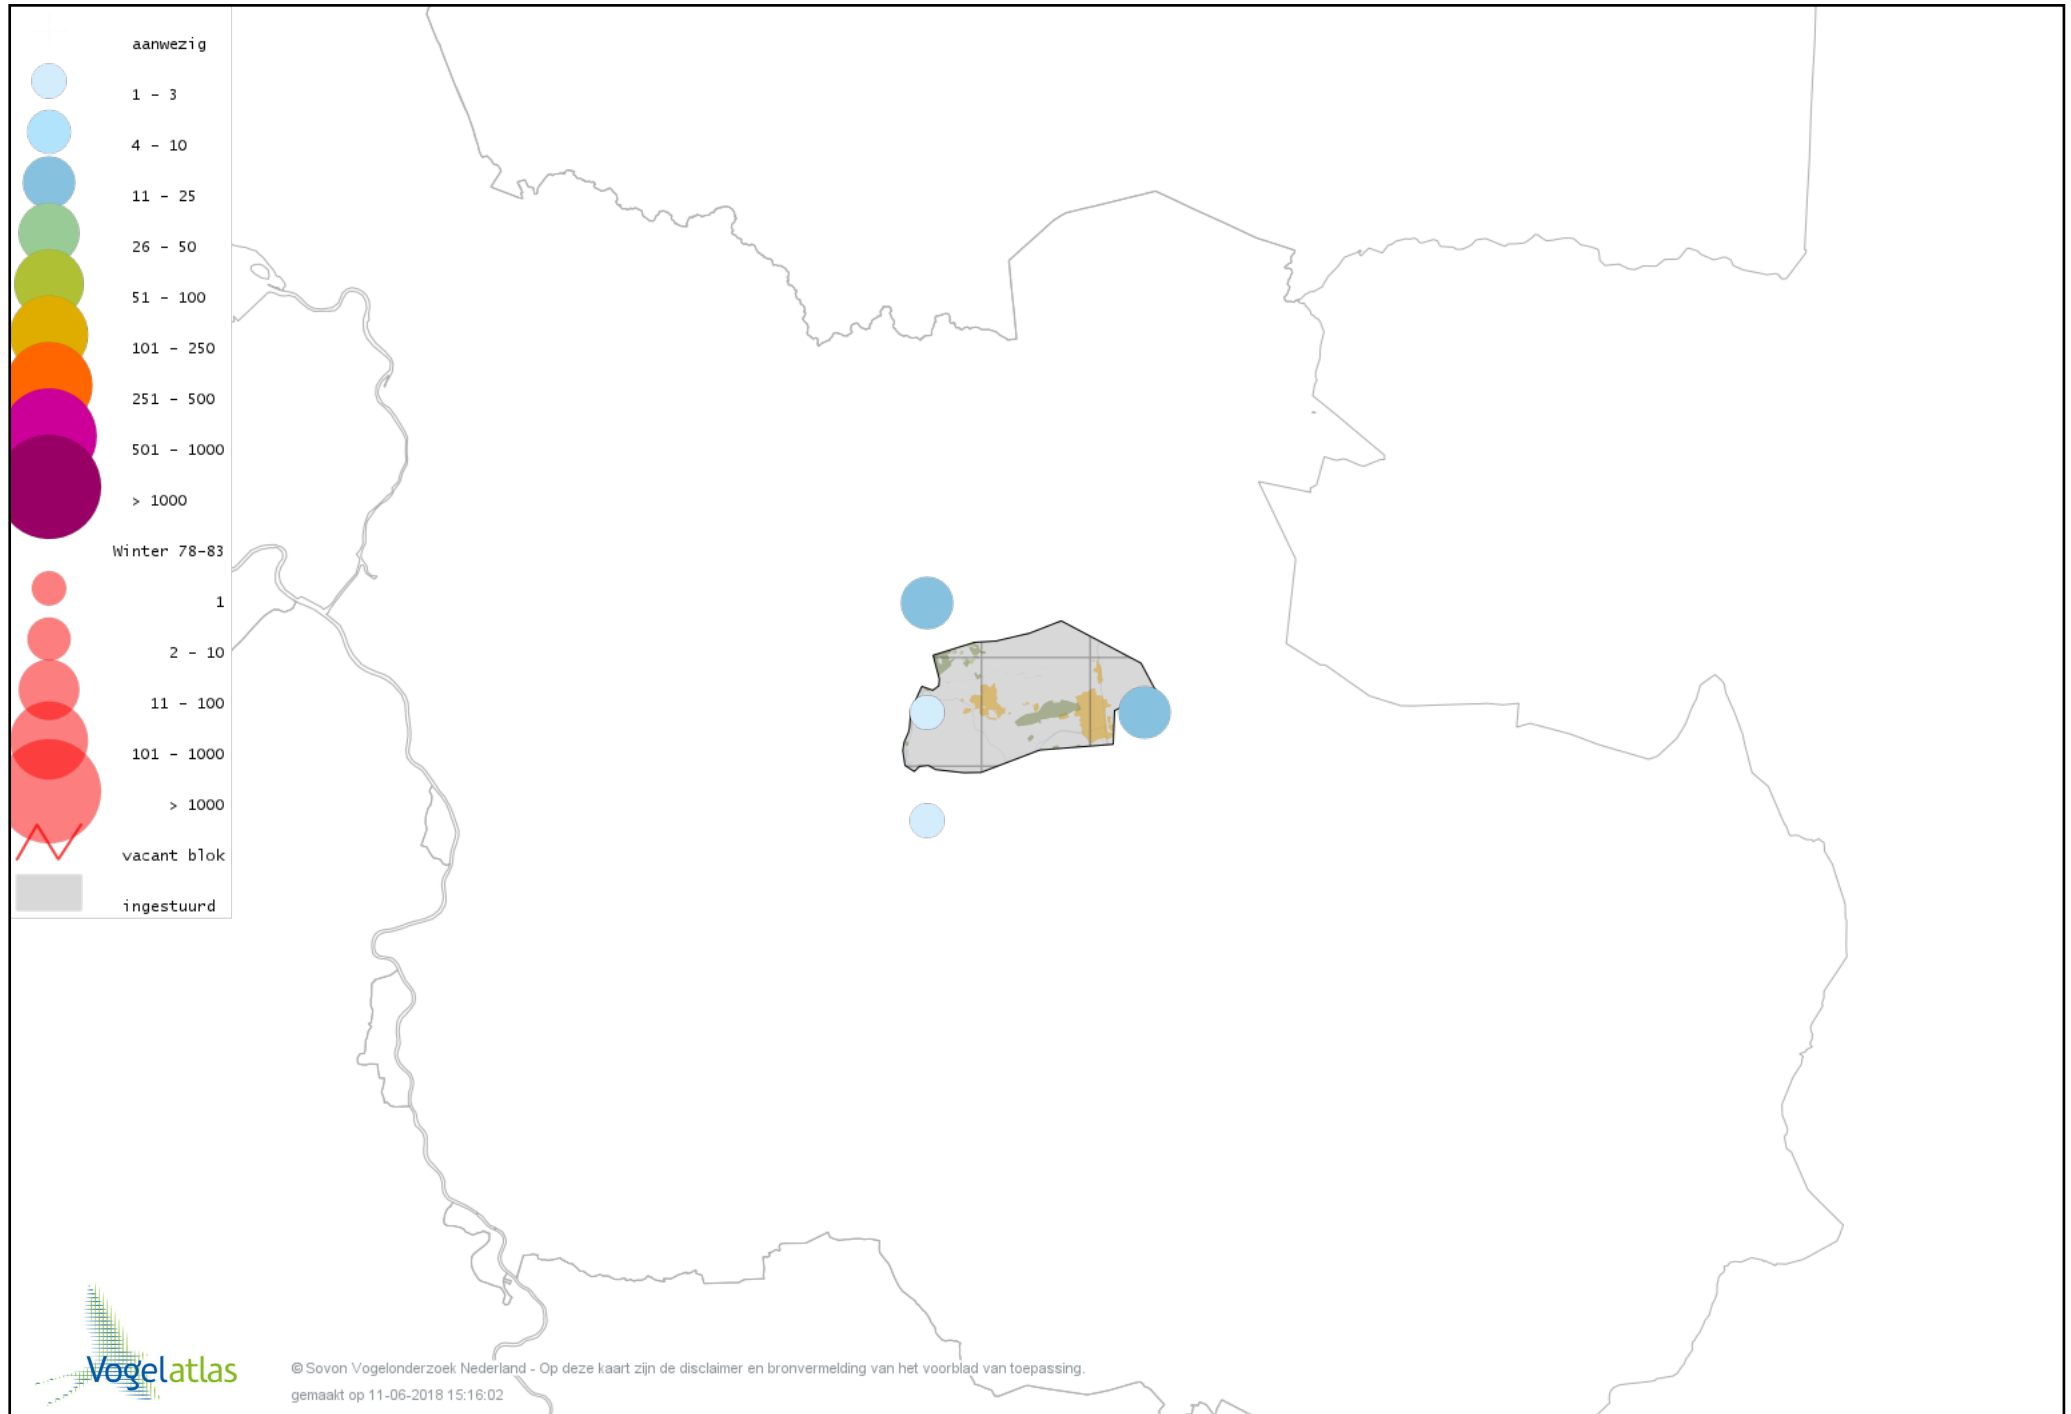

Voorlopige verspreidingskaart Rietgans (Taiga of Toendra) winter

Voorlopige verspreidingskaart Kleine Rietgans winter

Voorlopige verspreidingskaart Grauwe Gans winter

Voorlopige verspreidingskaart Soepgans winter

Voorlopige verspreidingskaart Dwerggans winter

Voorlopige verspreidingskaart Kolgans winter

Voorlopige verspreidingskaart Grote Canadese Gans winter

Voorlopige verspreidingskaart Brandgans winter

Voorlopige verspreidingskaart Brandgans x Canadese Gans winter

Voorlopige verspreidingskaart Nijlgans winter

Voorlopige verspreidingskaart Bergeend winter

Voorlopige verspreidingskaart Tafeleend winter

Voorlopige verspreidingskaart Kuifeend winter

Voorlopige verspreidingskaart Mandarijneend winter

Voorlopige verspreidingskaart Nonnetje winter

Voorlopige verspreidingskaart Brilduiker winter

Voorlopige verspreidingskaart Grote Zaagbek winter

Voorlopige verspreidingskaart Krakeend winter

Voorlopige verspreidingskaart Smient winter