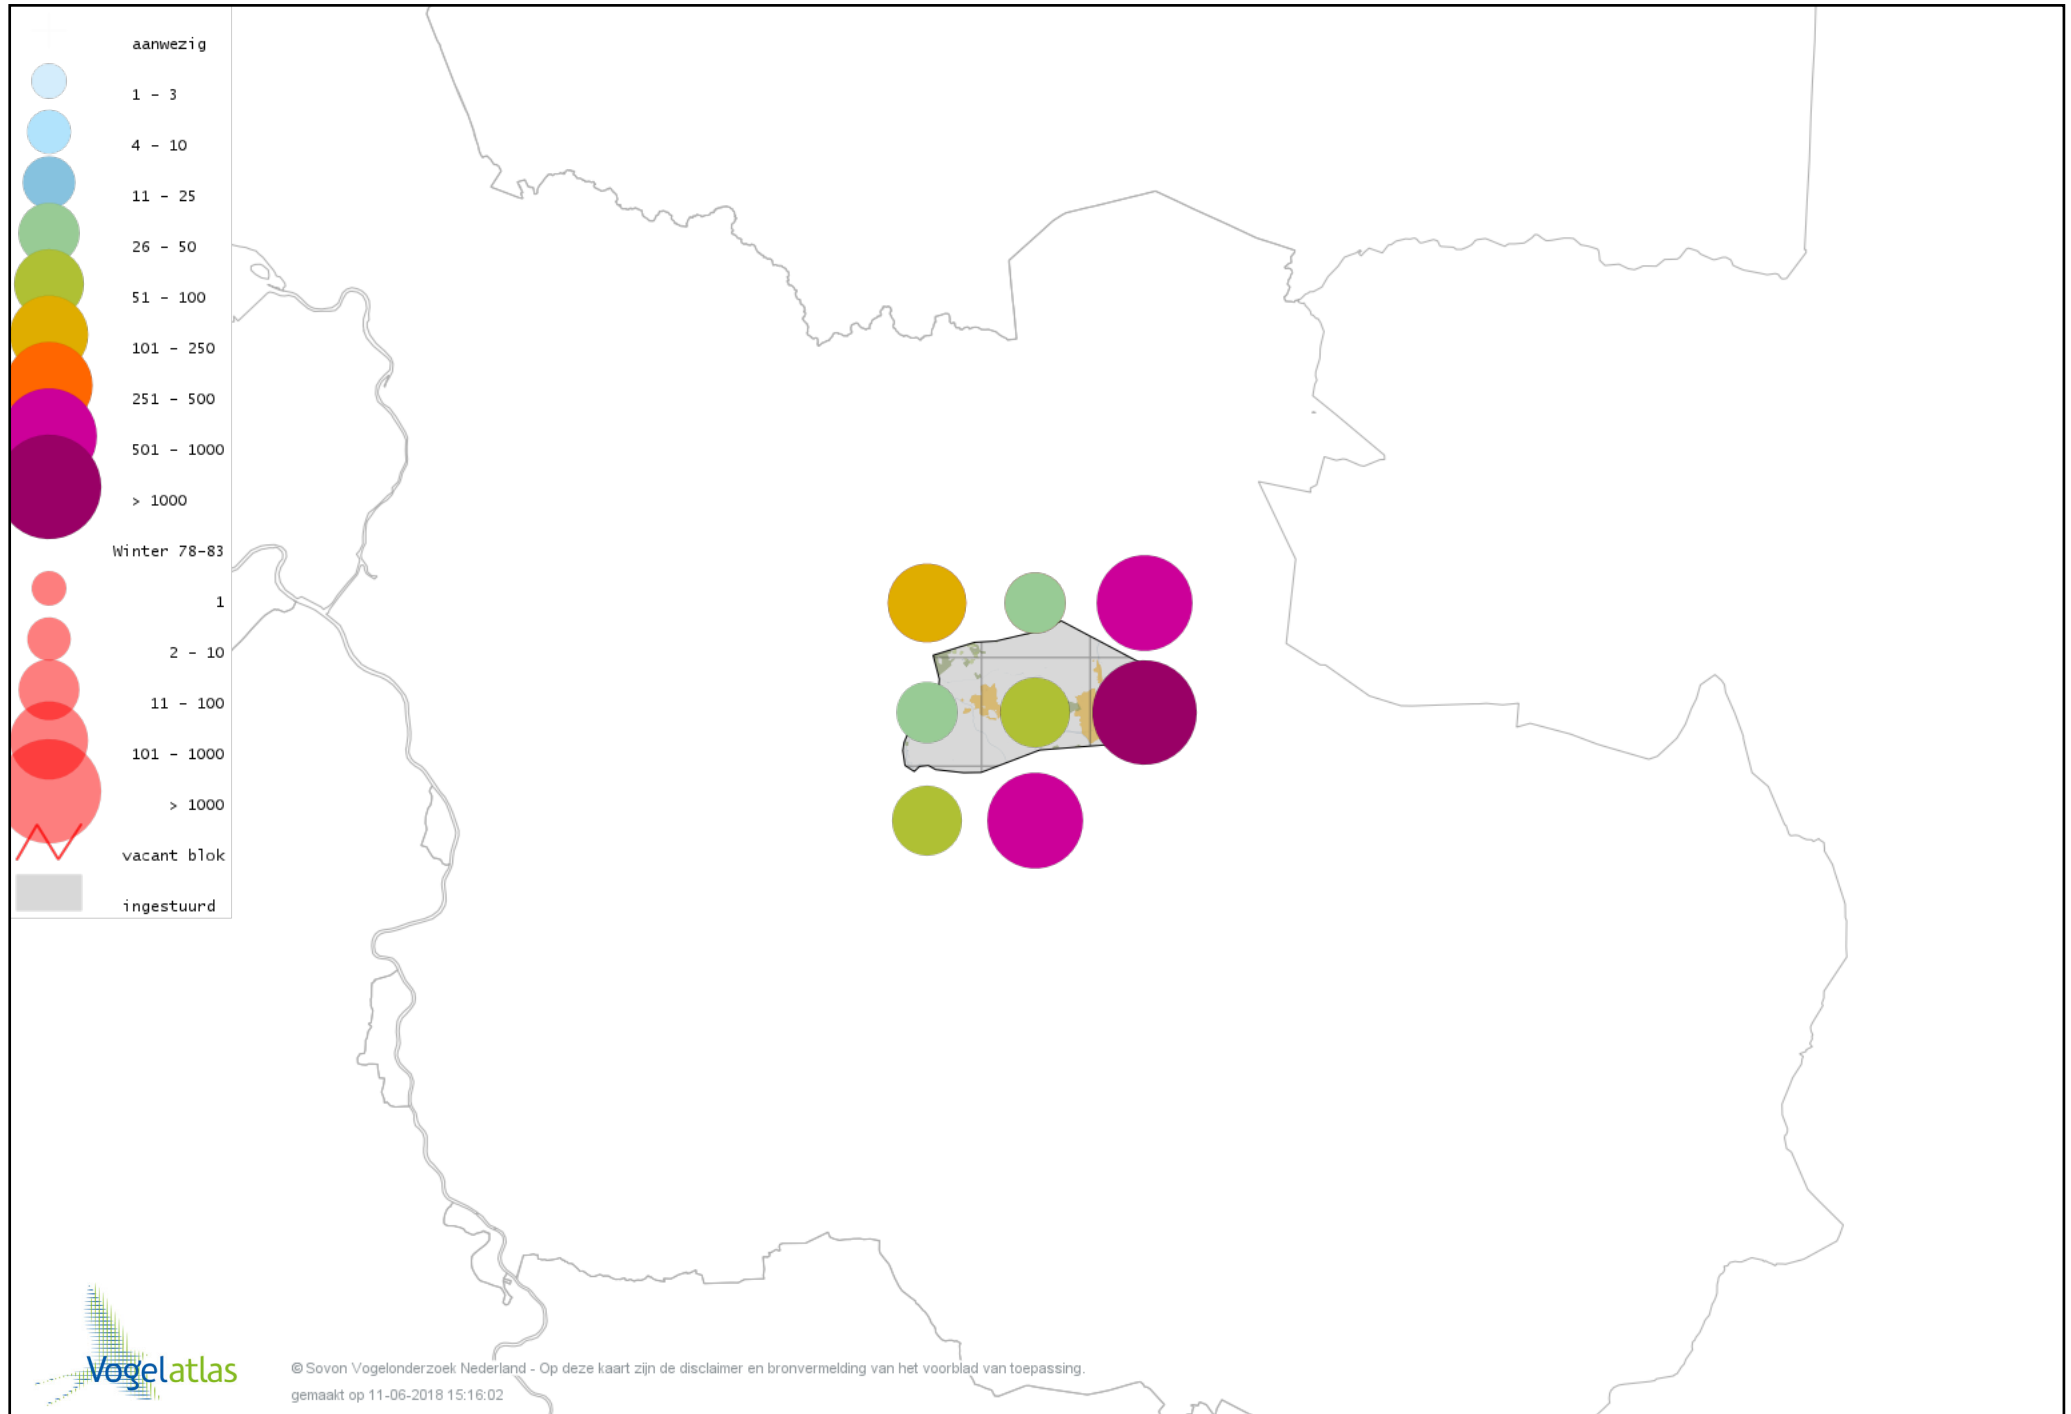

Voorlopige verspreidingskaart Buizerd winter

Voorlopige verspreidingskaart Ruigpootbuizerd winter

Voorlopige verspreidingskaart Torenvalk winter

Voorlopige verspreidingskaart Smelleken winter

Voorlopige verspreidingskaart Slechtvalk winter

Voorlopige verspreidingskaart Waterhoen winter

Voorlopige verspreidingskaart Meerkoet winter

Voorlopige verspreidingskaart Kraanvogel winter

Voorlopige verspreidingskaart Scholekster winter

Voorlopige verspreidingskaart Goudplevier winter

Voorlopige verspreidingskaart Kievit winter

Voorlopige verspreidingskaart Bokje winter

Voorlopige verspreidingskaart Watersnip winter

Voorlopige verspreidingskaart Houtsnip winter

Voorlopige verspreidingskaart Wulp winter