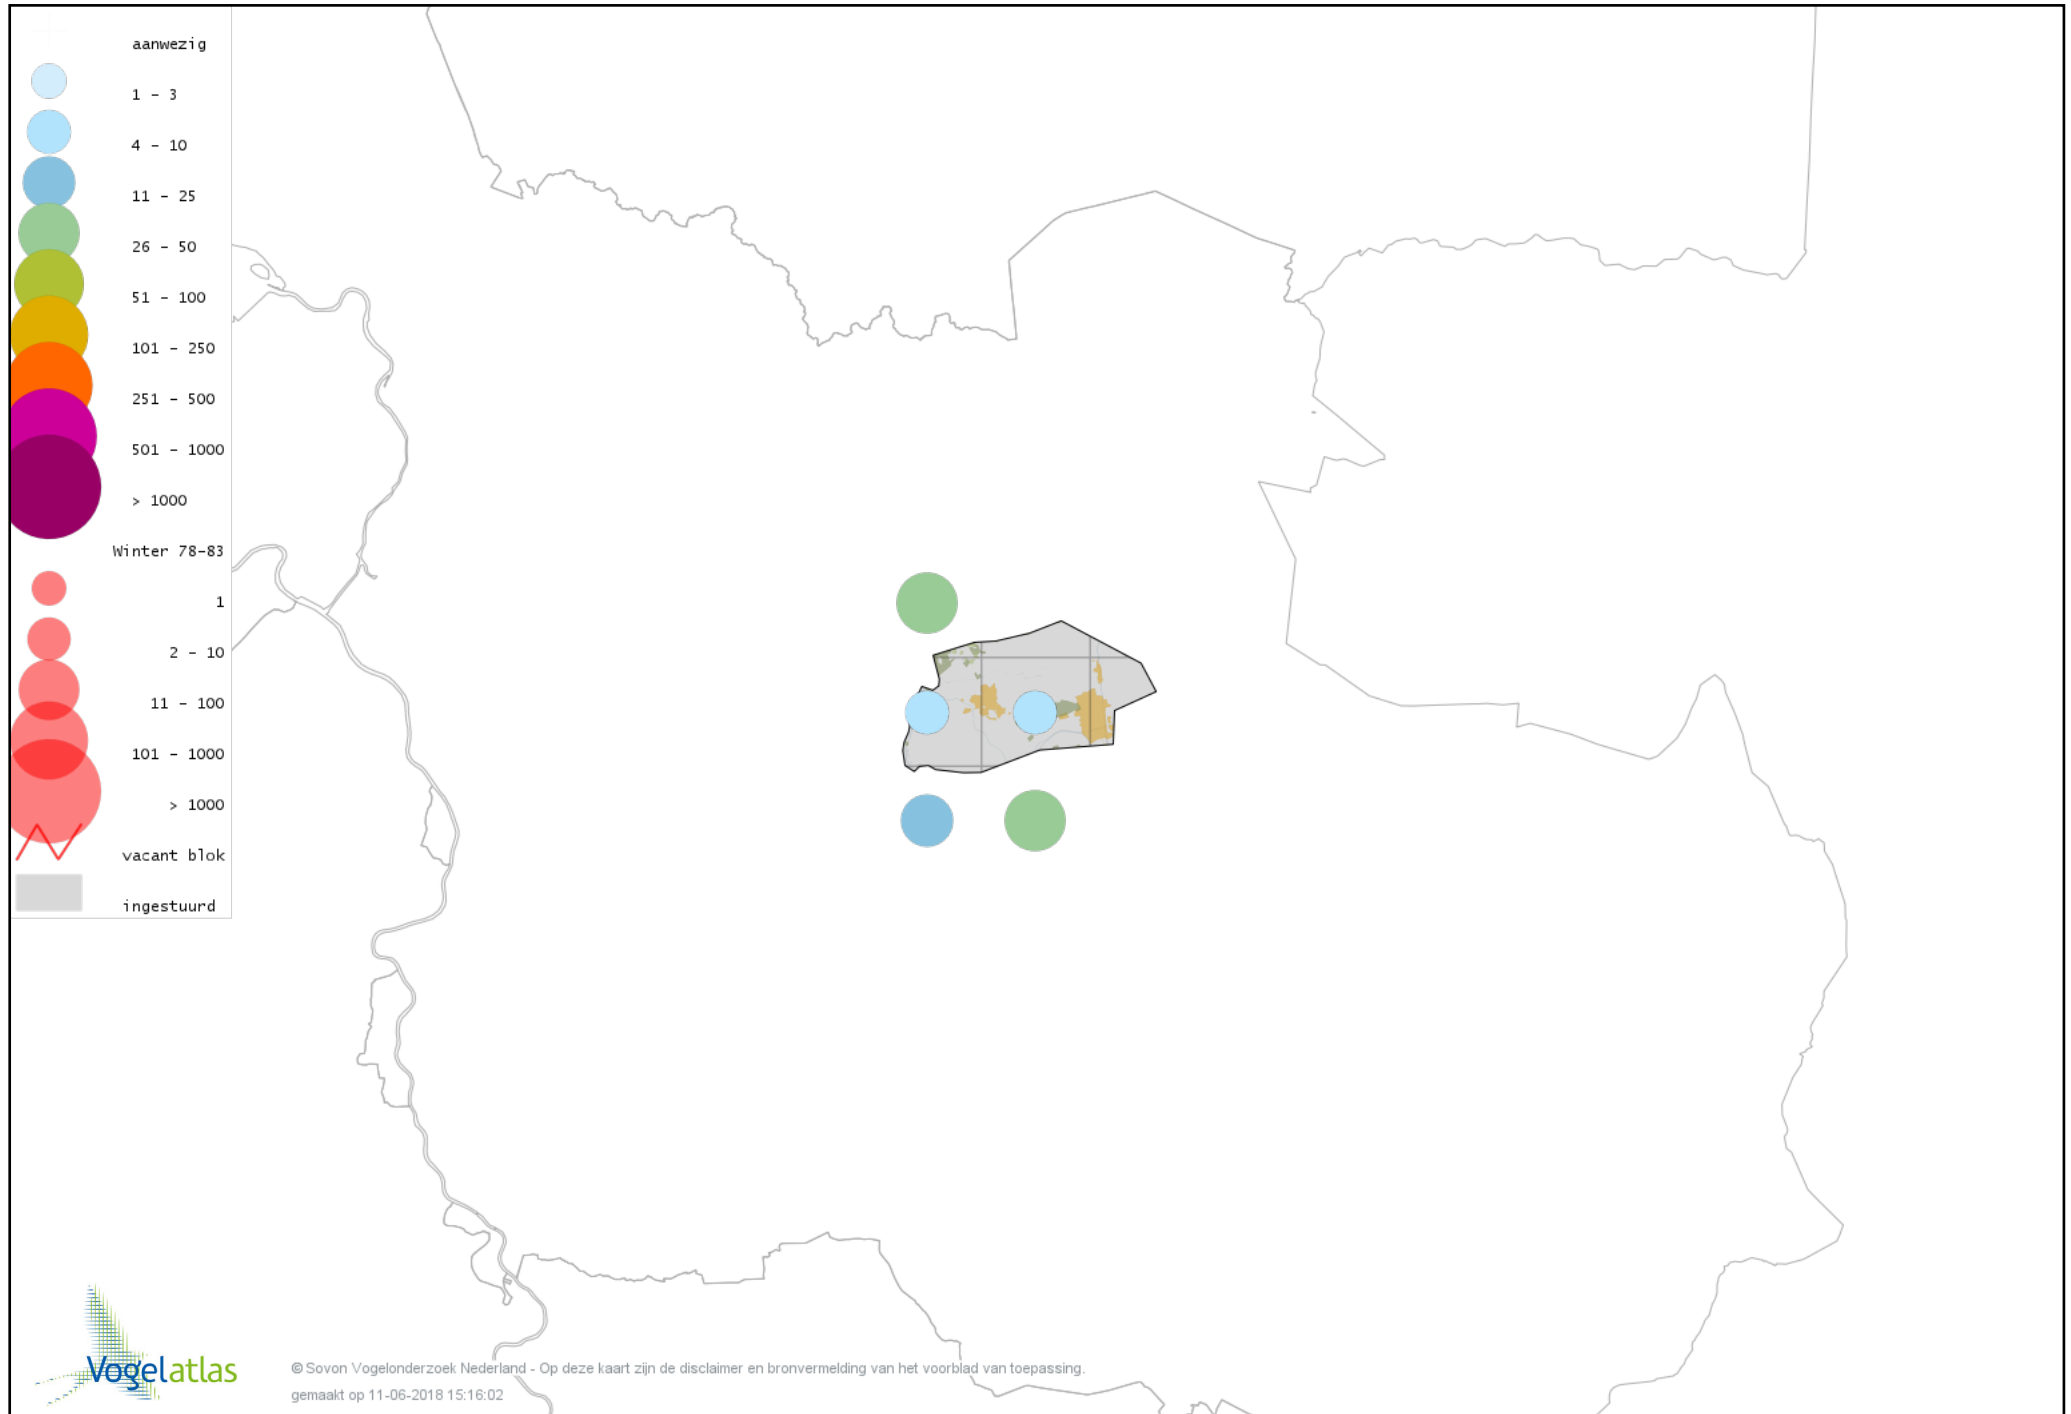

Voorlopige verspreidingskaart Putter winter

Voorlopige verspreidingskaart Sijs winter

Voorlopige verspreidingskaart Kneu winter

Voorlopige verspreidingskaart Kleine Barmsijs winter

Voorlopige verspreidingskaart Grote Barmsijs winter

Voorlopige verspreidingskaart Barmsijs (Grote of Kleine) winter

Voorlopige verspreidingskaart Kruisbek winter

Voorlopige verspreidingskaart Goudvink winter

Voorlopige verspreidingskaart Noordse Goudvink winter

Voorlopige verspreidingskaart Appelvink winter

Voorlopige verspreidingskaart Geelgors winter

Voorlopige verspreidingskaart Rietgors winter