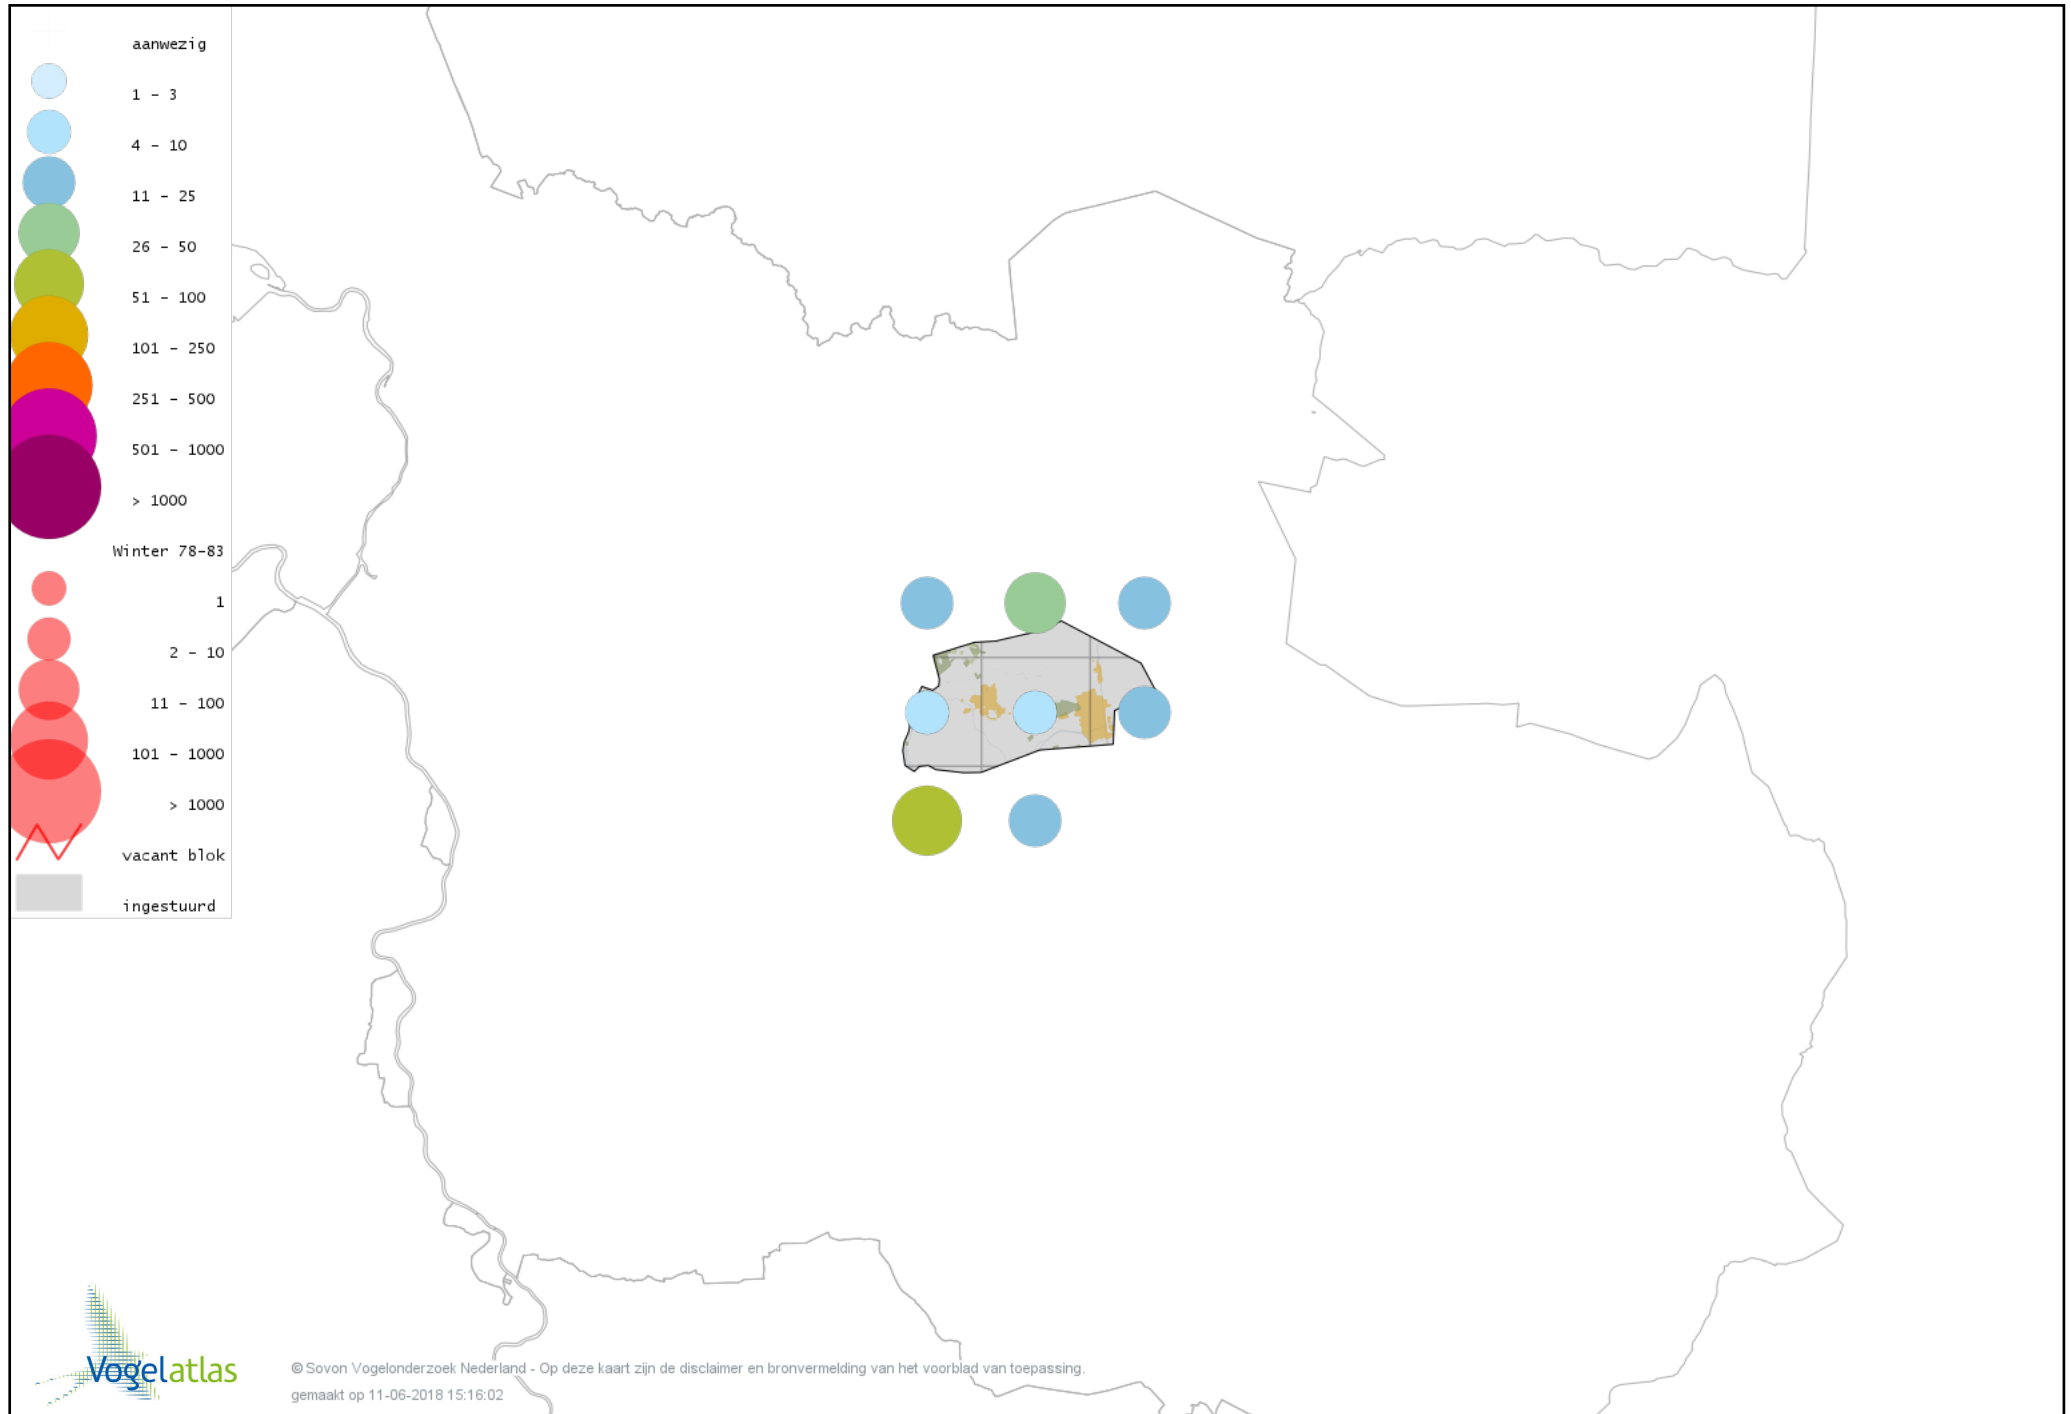

Voorlopige verspreidingskaart Nonnetje winter

Voorlopige verspreidingskaart Brilduiker winter

Voorlopige verspreidingskaart Grote Zaagbek winter

Voorlopige verspreidingskaart Krakeend winter

Voorlopige verspreidingskaart Smient winter

Voorlopige verspreidingskaart Wilde Eend winter

Voorlopige verspreidingskaart Soepeend winter

Voorlopige verspreidingskaart Pijlstaart winter

Voorlopige verspreidingskaart Wintertaling winter

Voorlopige verspreidingskaart Patrijs winter

Voorlopige verspreidingskaart Fazant winter

Voorlopige verspreidingskaart Aalscholver winter

Voorlopige verspreidingskaart Grote Zilverreiger winter

Voorlopige verspreidingskaart Blauwe Reiger winter

Voorlopige verspreidingskaart Ooievaar winter