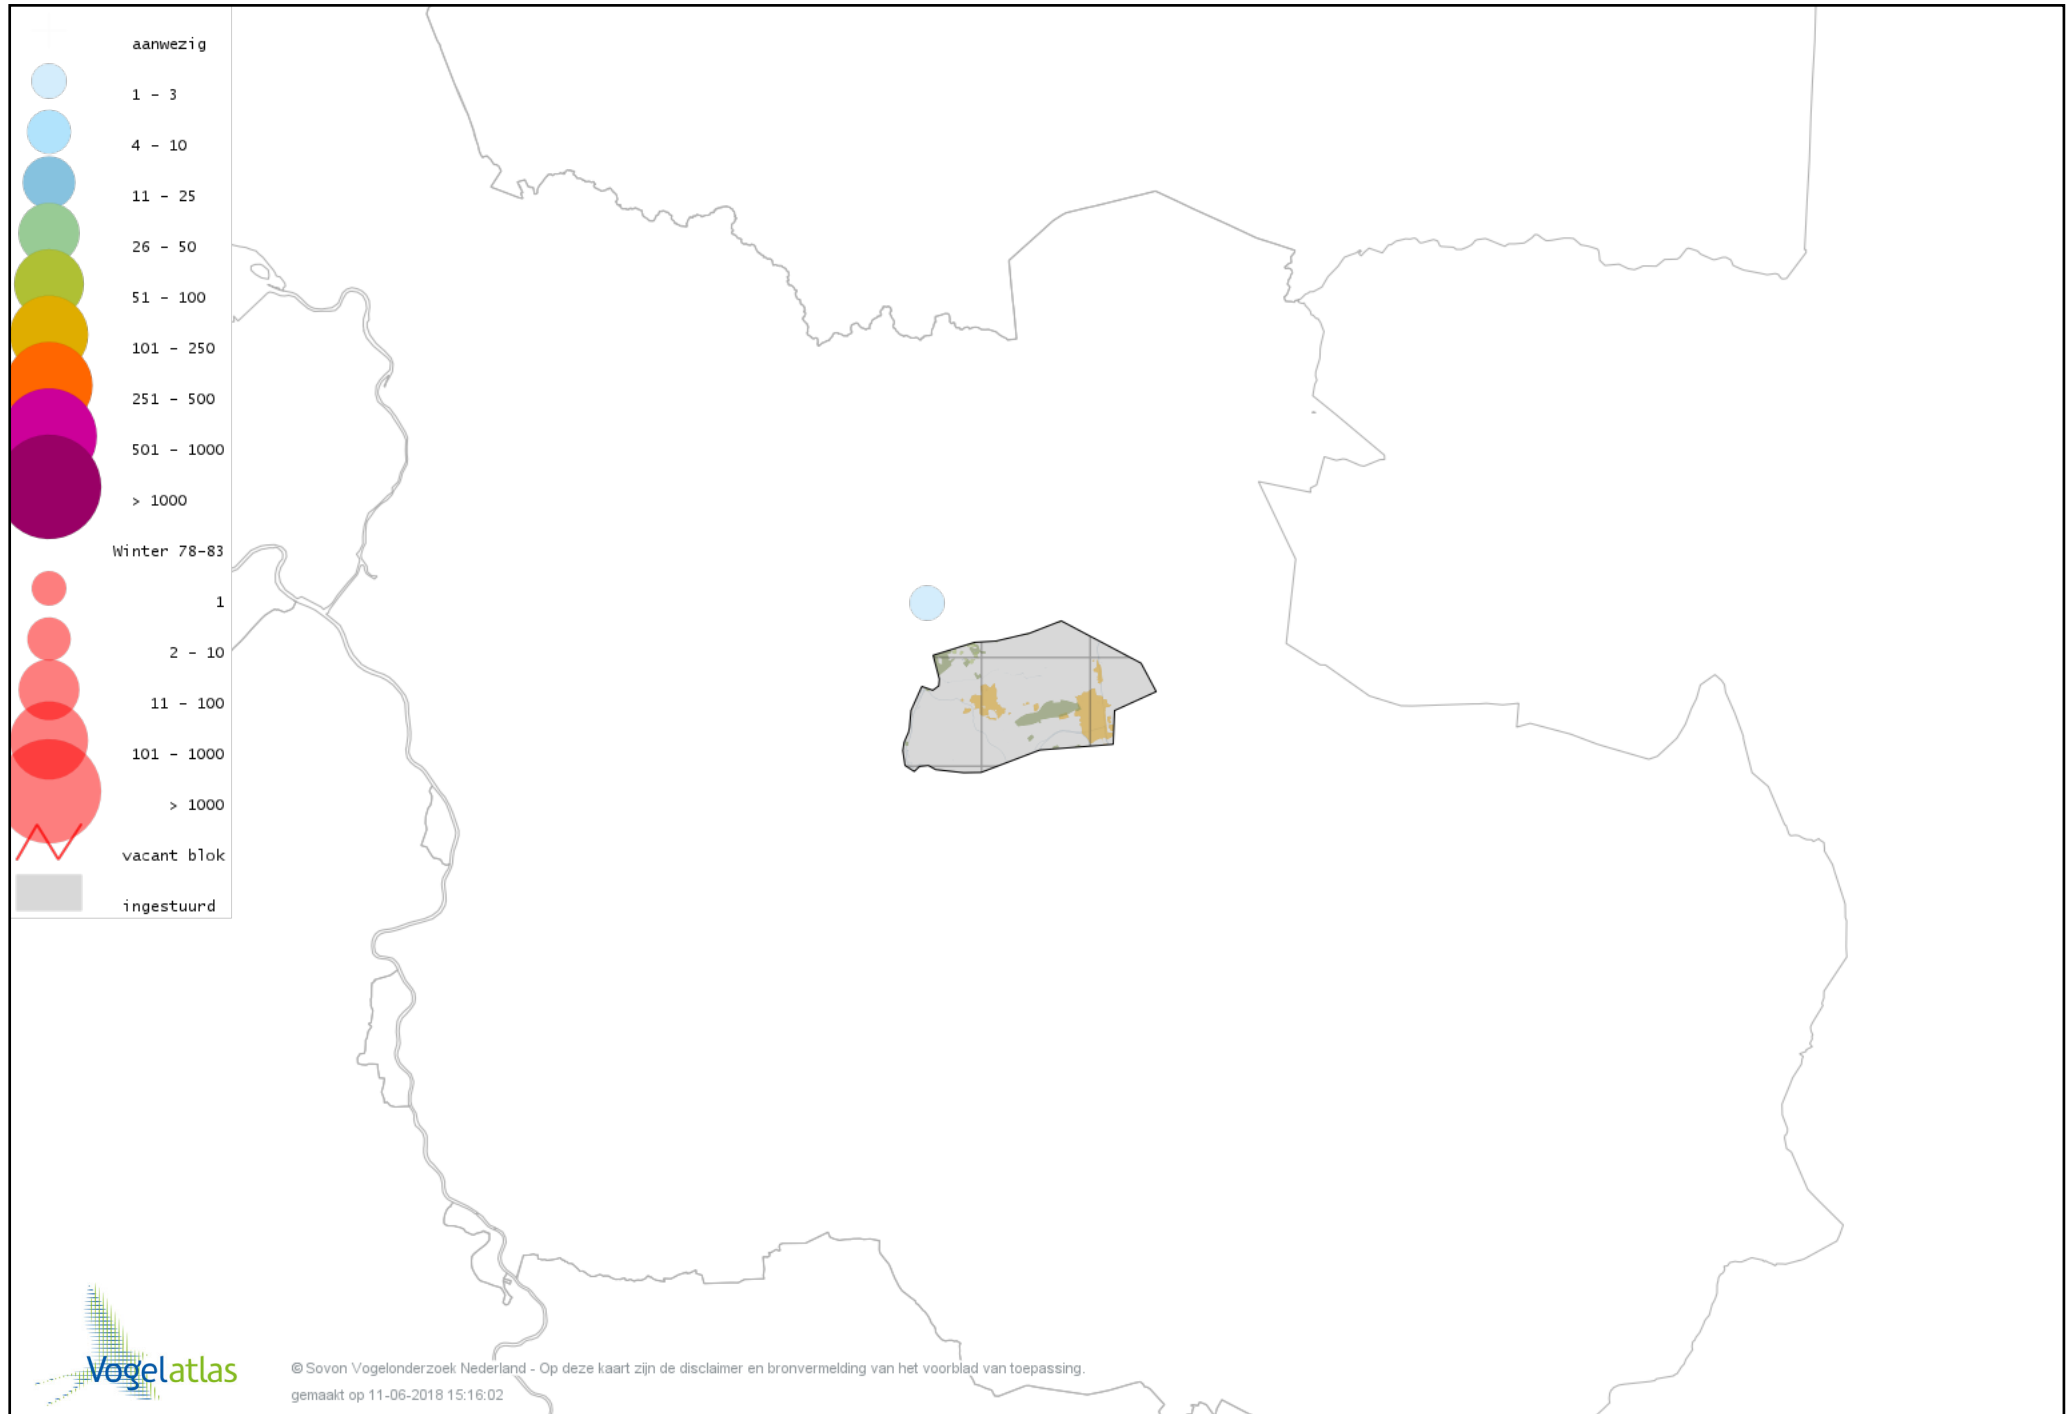

Voorlopige verspreidingskaart Rietgans (Taiga of Toendra) winter

Voorlopige verspreidingskaart Kleine Rietgans winter

Voorlopige verspreidingskaart Grauwe Gans winter

Voorlopige verspreidingskaart Soepgans winter

Voorlopige verspreidingskaart Dwerggans winter

Voorlopige verspreidingskaart Kolgans winter

Voorlopige verspreidingskaart Grote Canadese Gans winter

Voorlopige verspreidingskaart Brandgans winter

Voorlopige verspreidingskaart Brandgans x Canadese Gans winter

Voorlopige verspreidingskaart Nijlgans winter

Voorlopige verspreidingskaart Bergeend winter

Voorlopige verspreidingskaart Tafeleend winter

Voorlopige verspreidingskaart Kuifeend winter

Voorlopige verspreidingskaart Mandarijneend winter

Voorlopige verspreidingskaart Nonnetje winter

Voorlopige verspreidingskaart Brilduiker winter

Voorlopige verspreidingskaart Grote Zaagbek winter

Voorlopige verspreidingskaart Krakeend winter

Voorlopige verspreidingskaart Smient winter