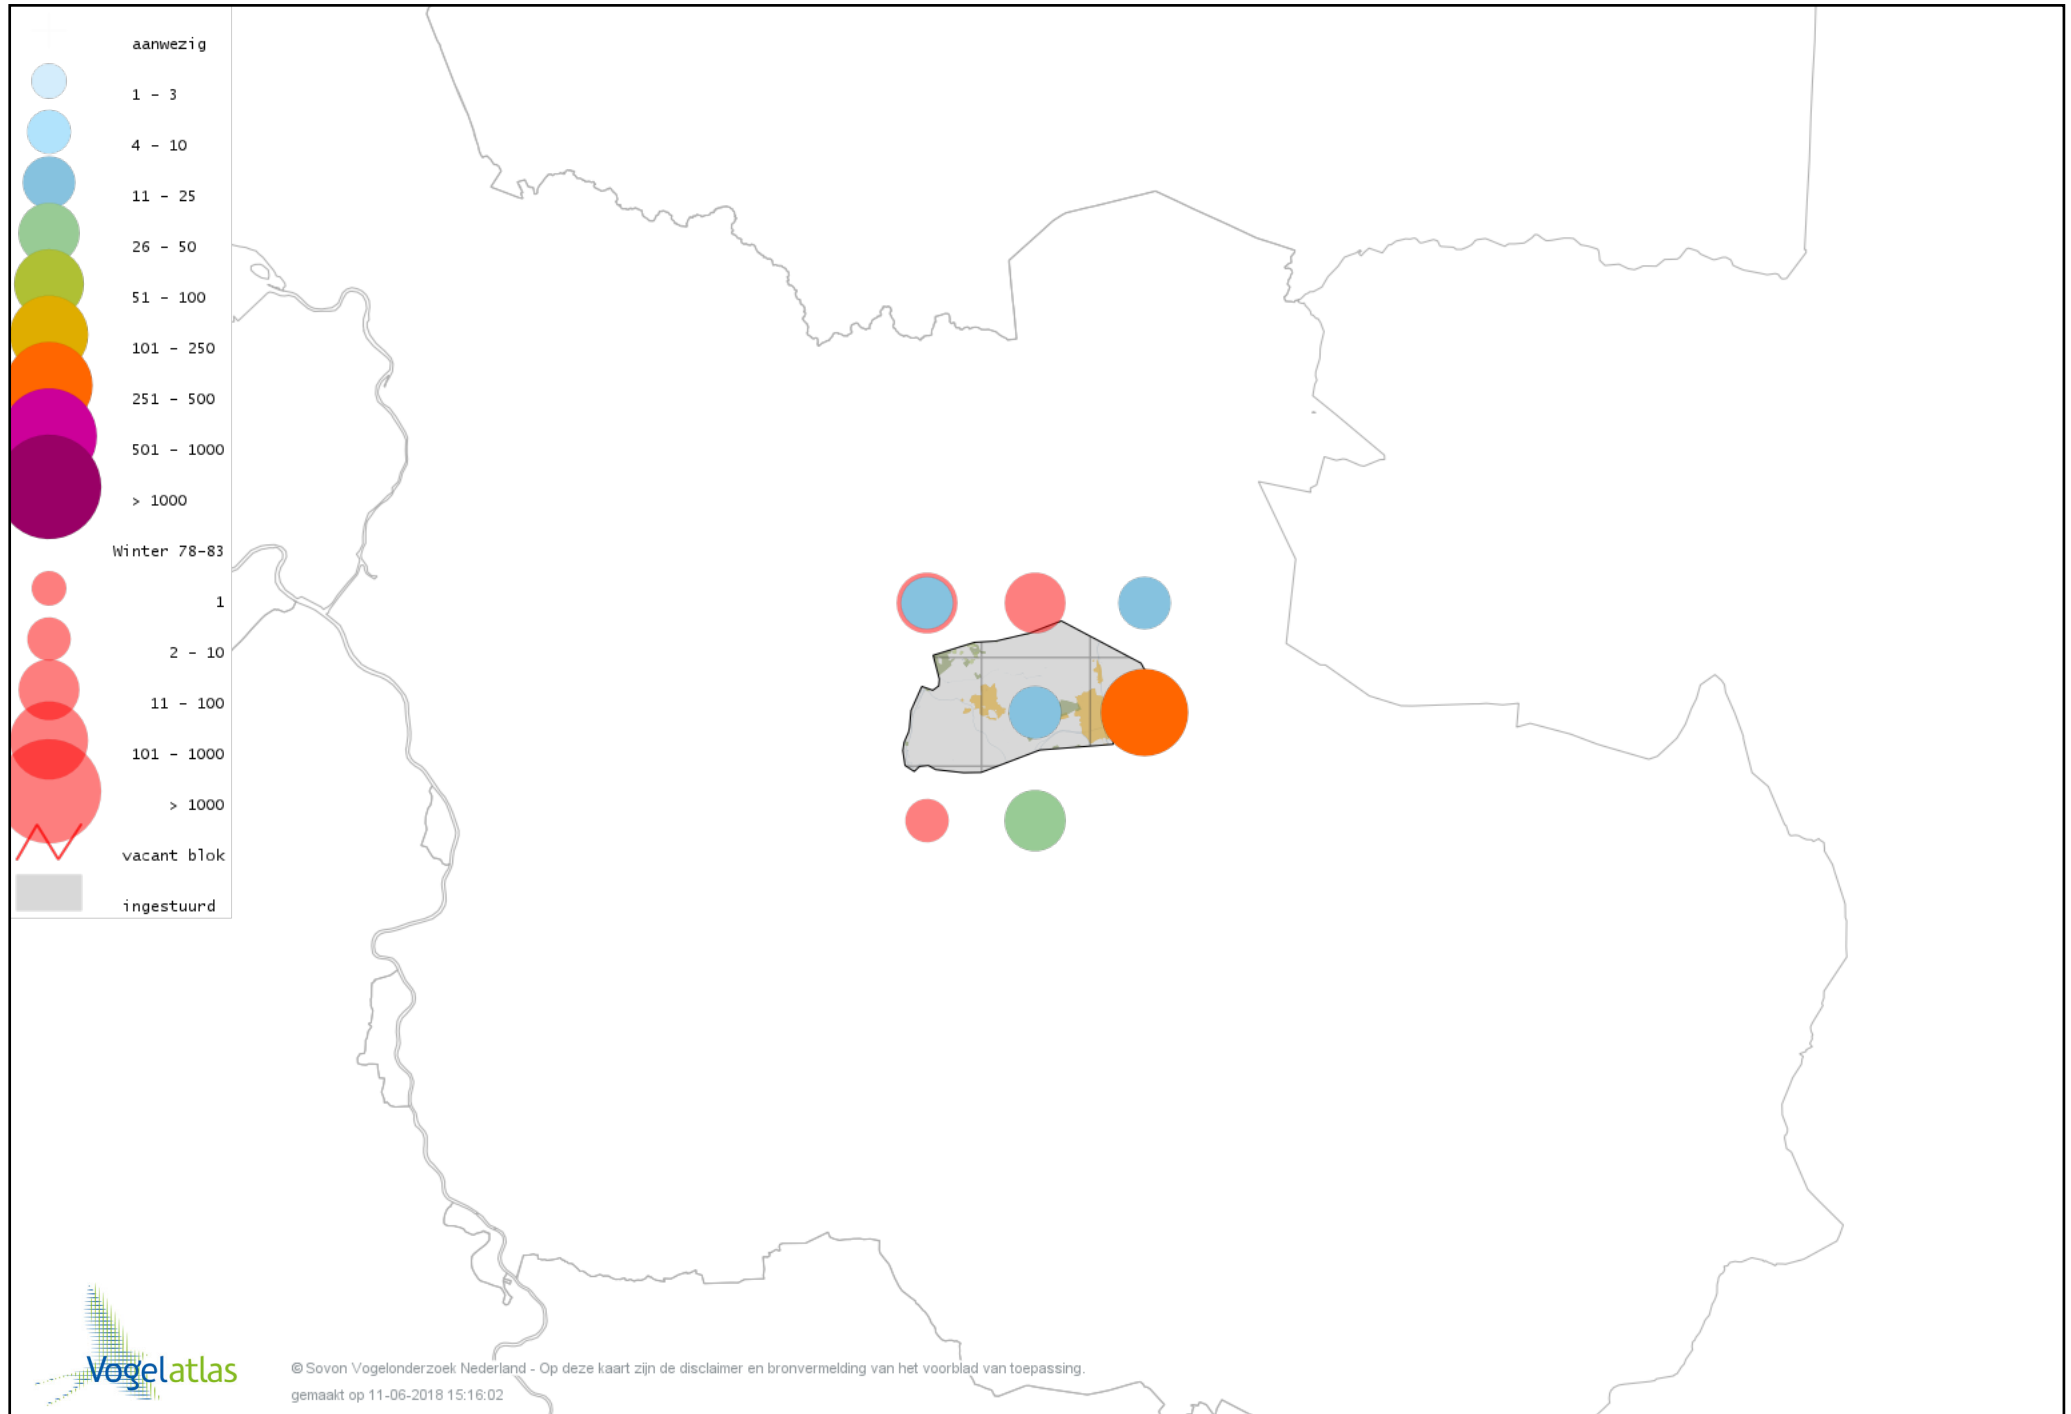

Voorlopige verspreidingskaart Bonte Kraai winter

Voorlopige verspreidingskaart Raaf winter

Voorlopige verspreidingskaart Goudhaan winter

Voorlopige verspreidingskaart Vuurgoudhaan winter

Voorlopige verspreidingskaart Pimpelmees winter

Voorlopige verspreidingskaart Koolmees winter

Voorlopige verspreidingskaart Kuifmees winter

Voorlopige verspreidingskaart Zwarte Mees winter

Voorlopige verspreidingskaart Matkop winter

Voorlopige verspreidingskaart Glanskop winter

Voorlopige verspreidingskaart Boomleeuwerik winter

Voorlopige verspreidingskaart Veldleeuwerik winter

Voorlopige verspreidingskaart Staartmees winter

Voorlopige verspreidingskaart Pestvogel winter

Voorlopige verspreidingskaart Boomklever winter