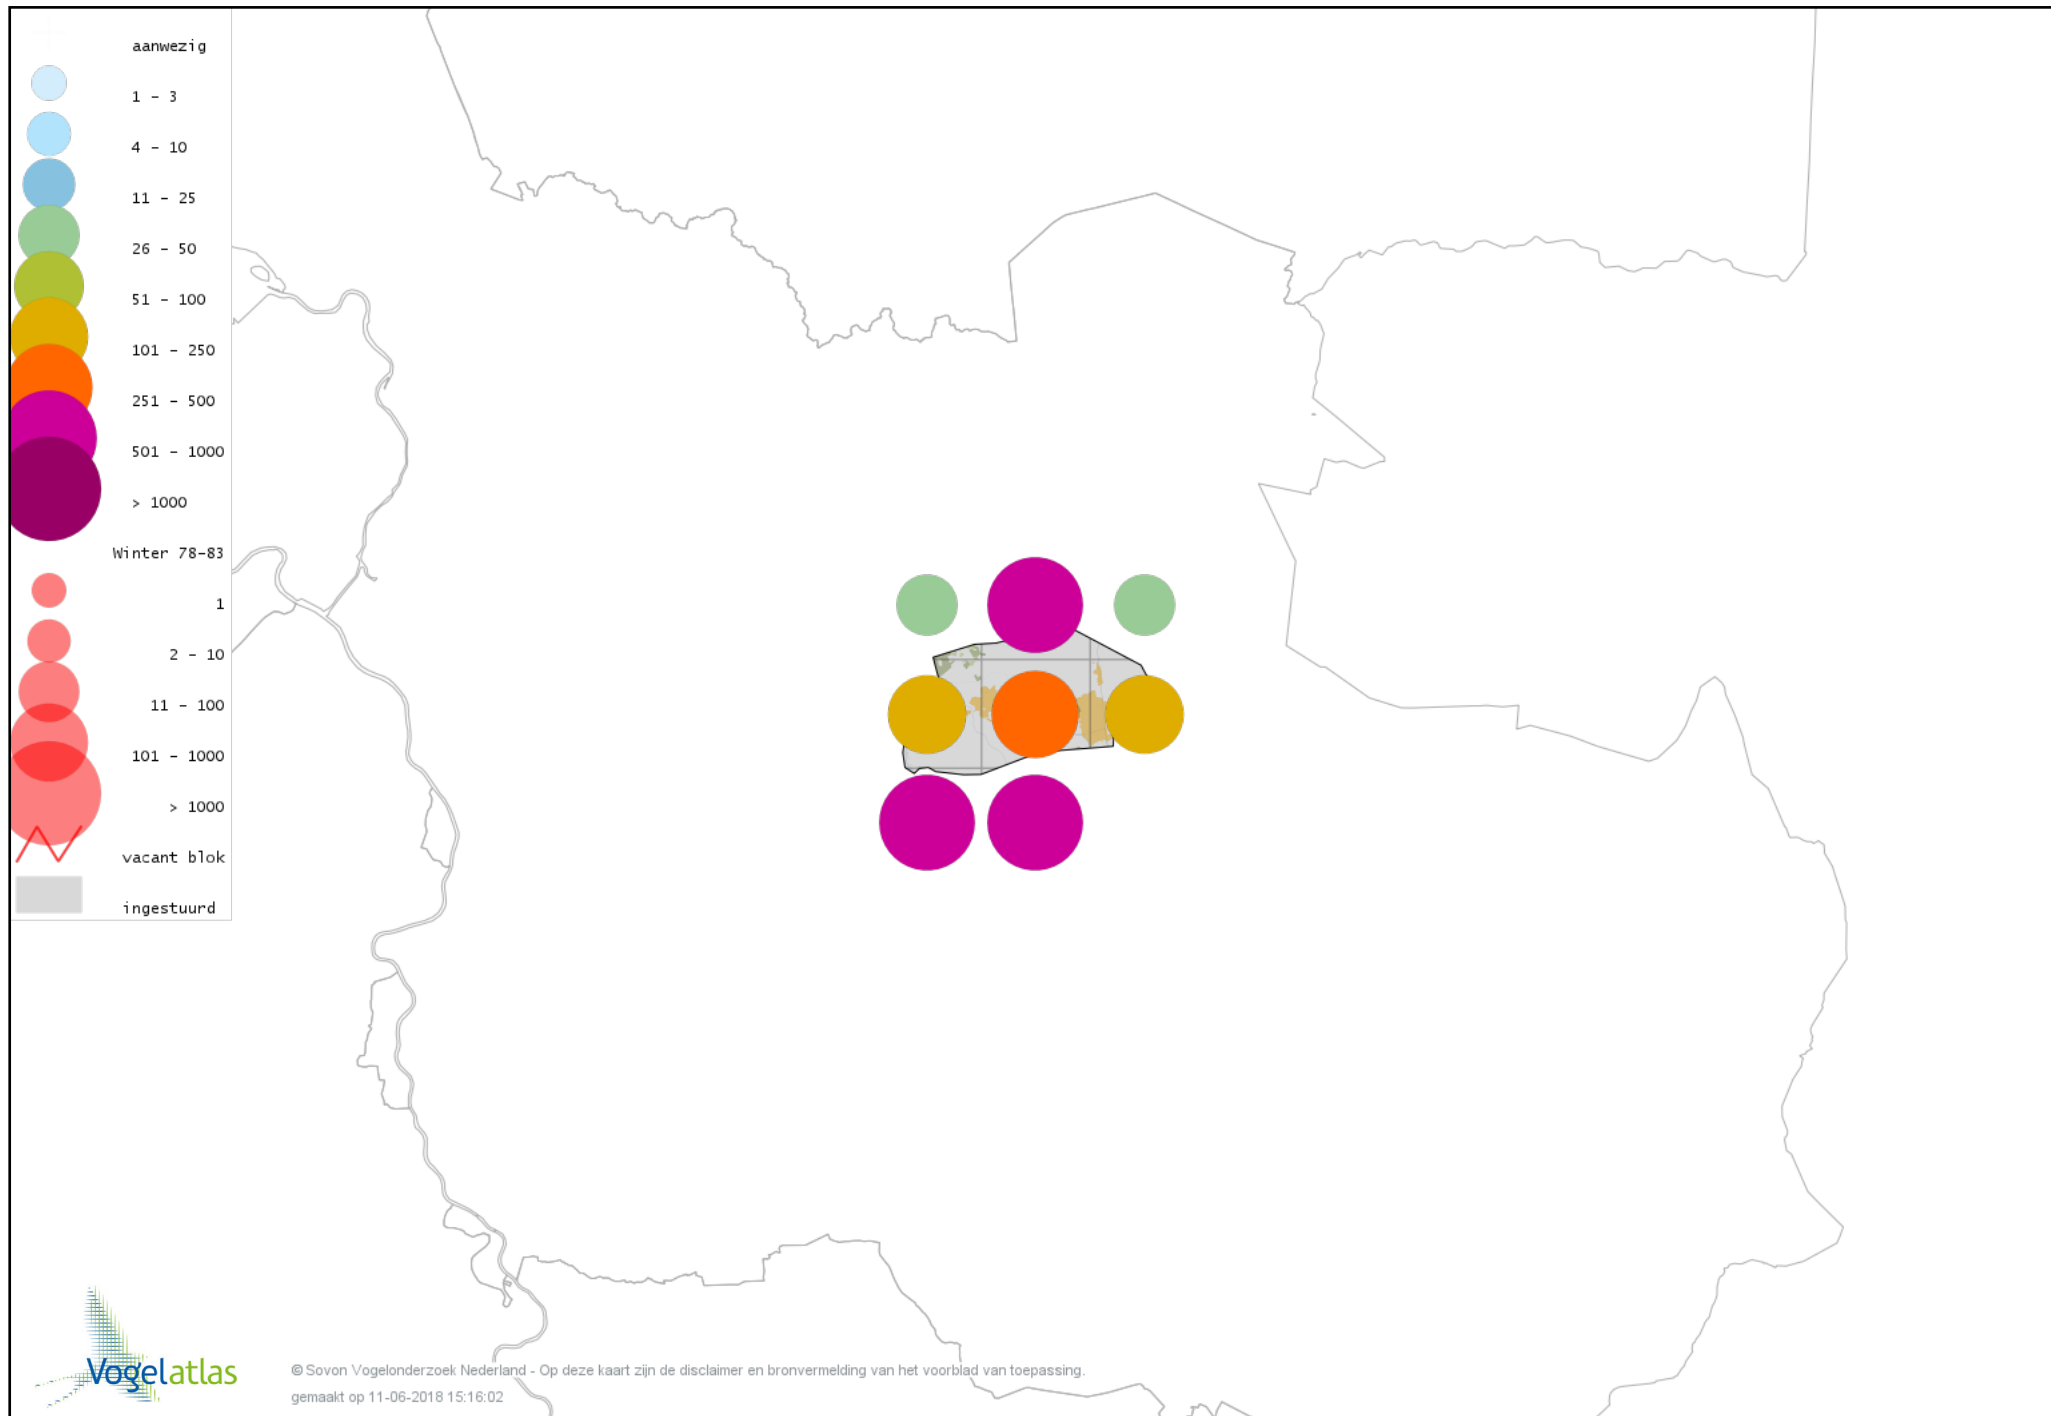

Voorlopige verspreidingskaart Waterhoen winter

Voorlopige verspreidingskaart Meerkoet winter

Voorlopige verspreidingskaart Kraanvogel winter

Voorlopige verspreidingskaart Scholekster winter

Voorlopige verspreidingskaart Goudplevier winter

Voorlopige verspreidingskaart Kievit winter

Voorlopige verspreidingskaart Bokje winter

Voorlopige verspreidingskaart Watersnip winter

Voorlopige verspreidingskaart Houtsnip winter

Voorlopige verspreidingskaart Wulp winter

Voorlopige verspreidingskaart Witgat winter

Voorlopige verspreidingskaart Kokmeeuw winter

Voorlopige verspreidingskaart Stormmeeuw winter

Voorlopige verspreidingskaart Zilvermeeuw winter

Voorlopige verspreidingskaart Geelpootmeeuw winter