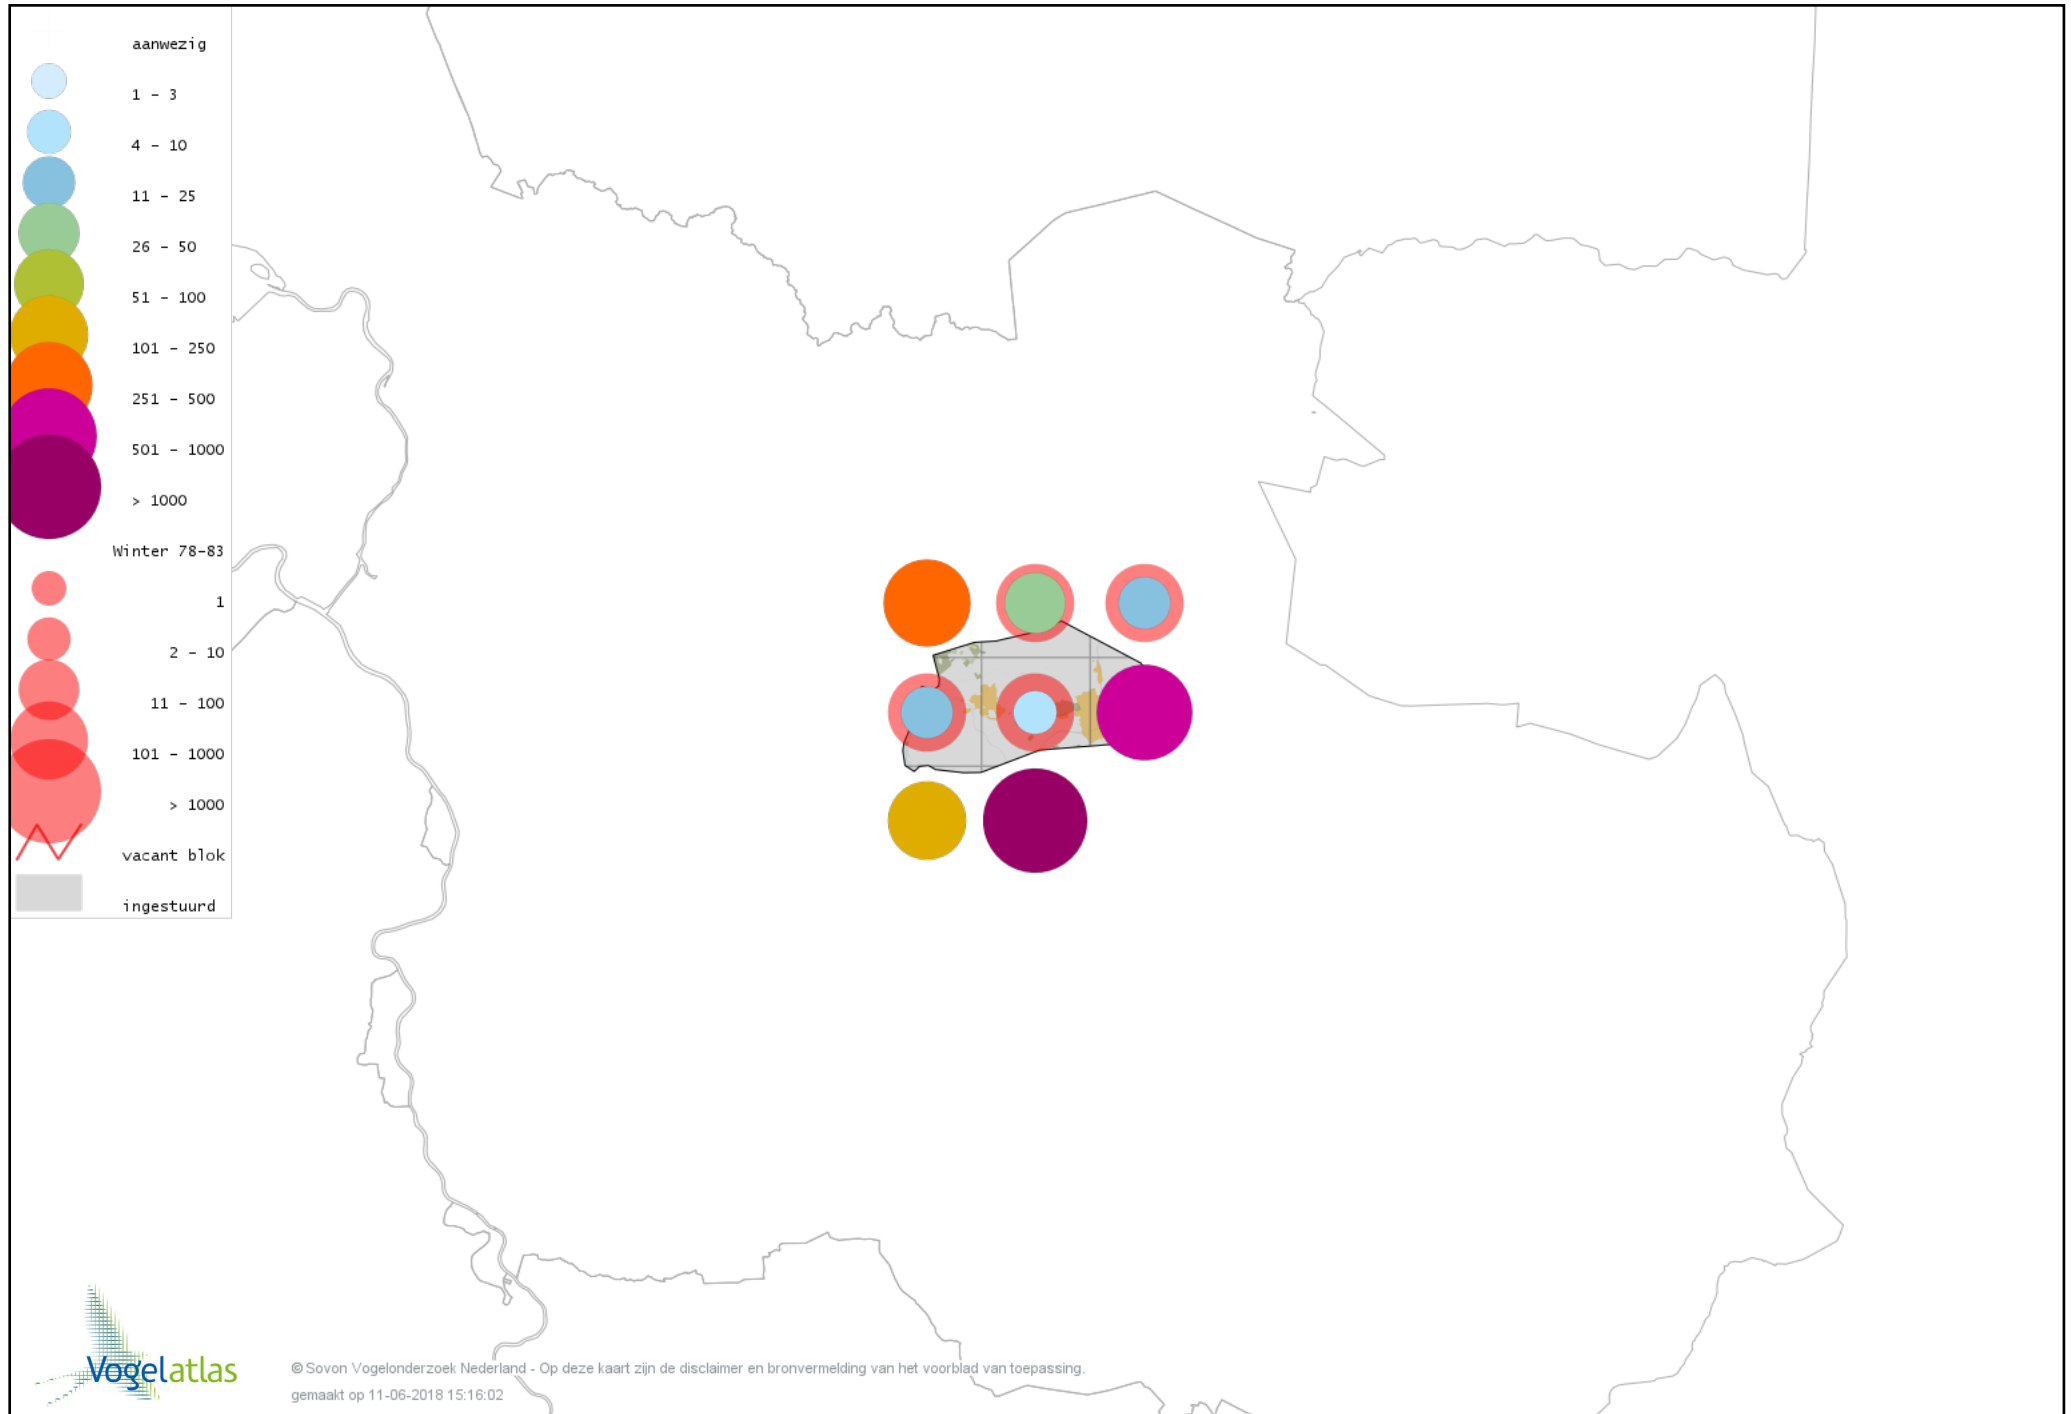

Voorlopige verspreidingskaart Boomkruiper winter

Voorlopige verspreidingskaart Winterkoning winter

Voorlopige verspreidingskaart Spreeuw winter

Voorlopige verspreidingskaart Merel winter

Voorlopige verspreidingskaart Kramsvogel winter

Voorlopige verspreidingskaart Zanglijster winter

Voorlopige verspreidingskaart Koperwiek winter

Voorlopige verspreidingskaart Grote Lijster winter

Voorlopige verspreidingskaart Roodborst winter

Voorlopige verspreidingskaart Roodborsttapuit winter

Voorlopige verspreidingskaart Heggenmus winter

Voorlopige verspreidingskaart Huismus winter

Voorlopige verspreidingskaart Ringmus winter

Voorlopige verspreidingskaart Grote Gele Kwikstaart winter

Voorlopige verspreidingskaart Witte Kwikstaart winter

Voorlopige verspreidingskaart Graspieper winter

Voorlopige verspreidingskaart Waterpieper winter

Voorlopige verspreidingskaart Vink winter

Voorlopige verspreidingskaart Keep winter

Voorlopige verspreidingskaart Groenling winter