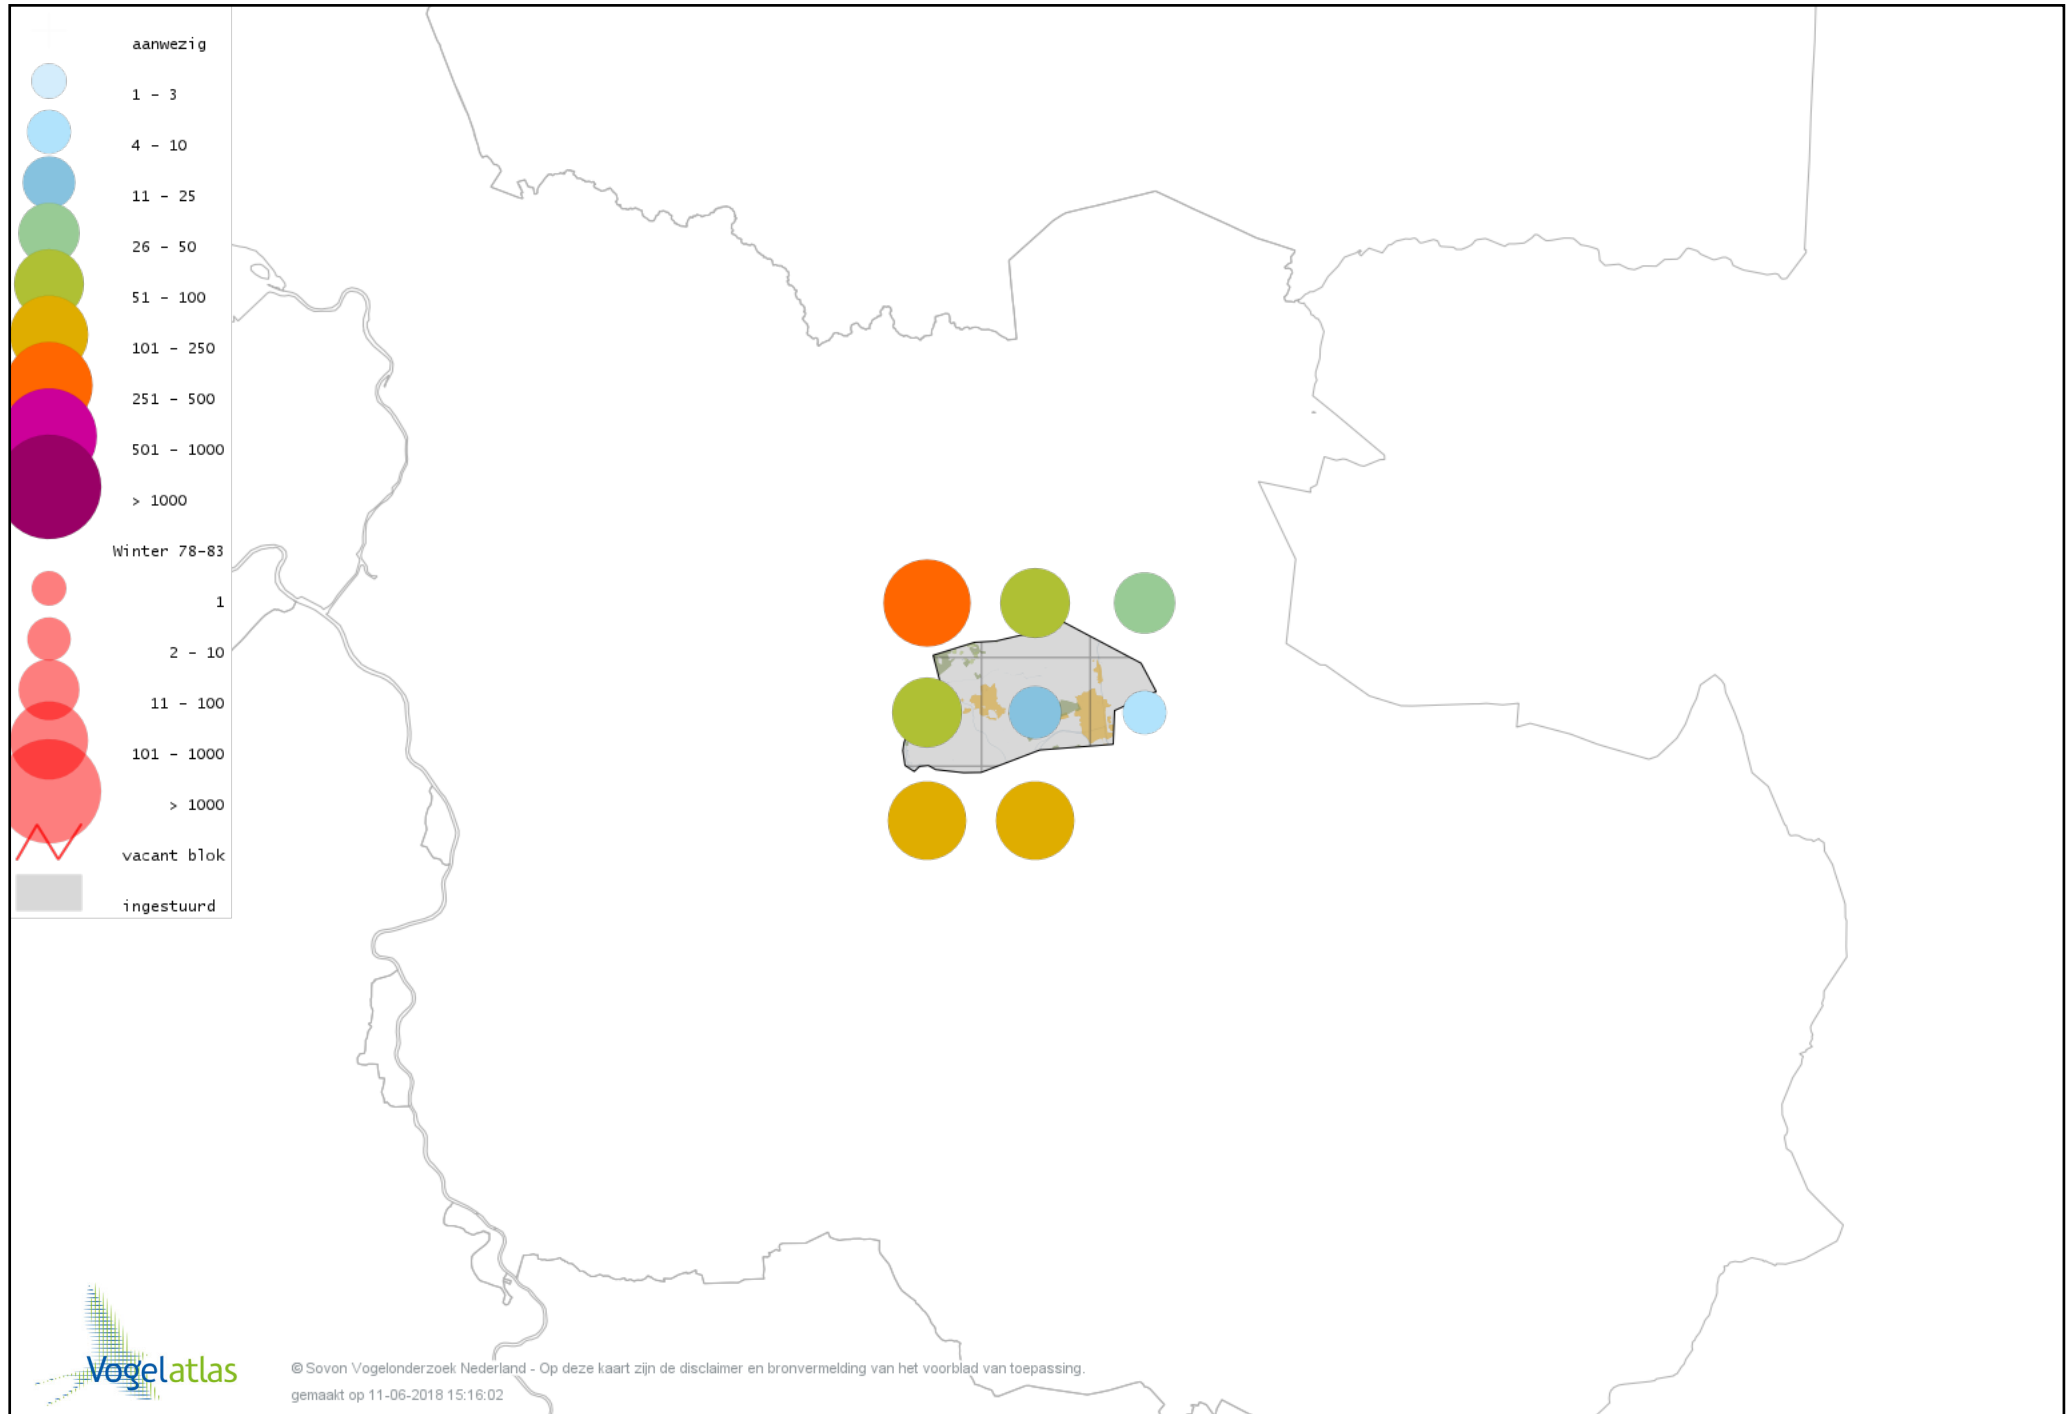

Voorlopige verspreidingskaart Boomleeuwerik winter

Voorlopige verspreidingskaart Veldleeuwerik winter

Voorlopige verspreidingskaart Staartmees winter

Voorlopige verspreidingskaart Pestvogel winter

Voorlopige verspreidingskaart Boomklever winter

Voorlopige verspreidingskaart Boomkruiper winter

Voorlopige verspreidingskaart Winterkoning winter

Voorlopige verspreidingskaart Spreeuw winter

Voorlopige verspreidingskaart Merel winter

Voorlopige verspreidingskaart Kramsvogel winter

Voorlopige verspreidingskaart Zanglijster winter

Voorlopige verspreidingskaart Koperwiek winter

Voorlopige verspreidingskaart Grote Lijster winter

Voorlopige verspreidingskaart Roodborst winter

Voorlopige verspreidingskaart Roodborsttapuit winter