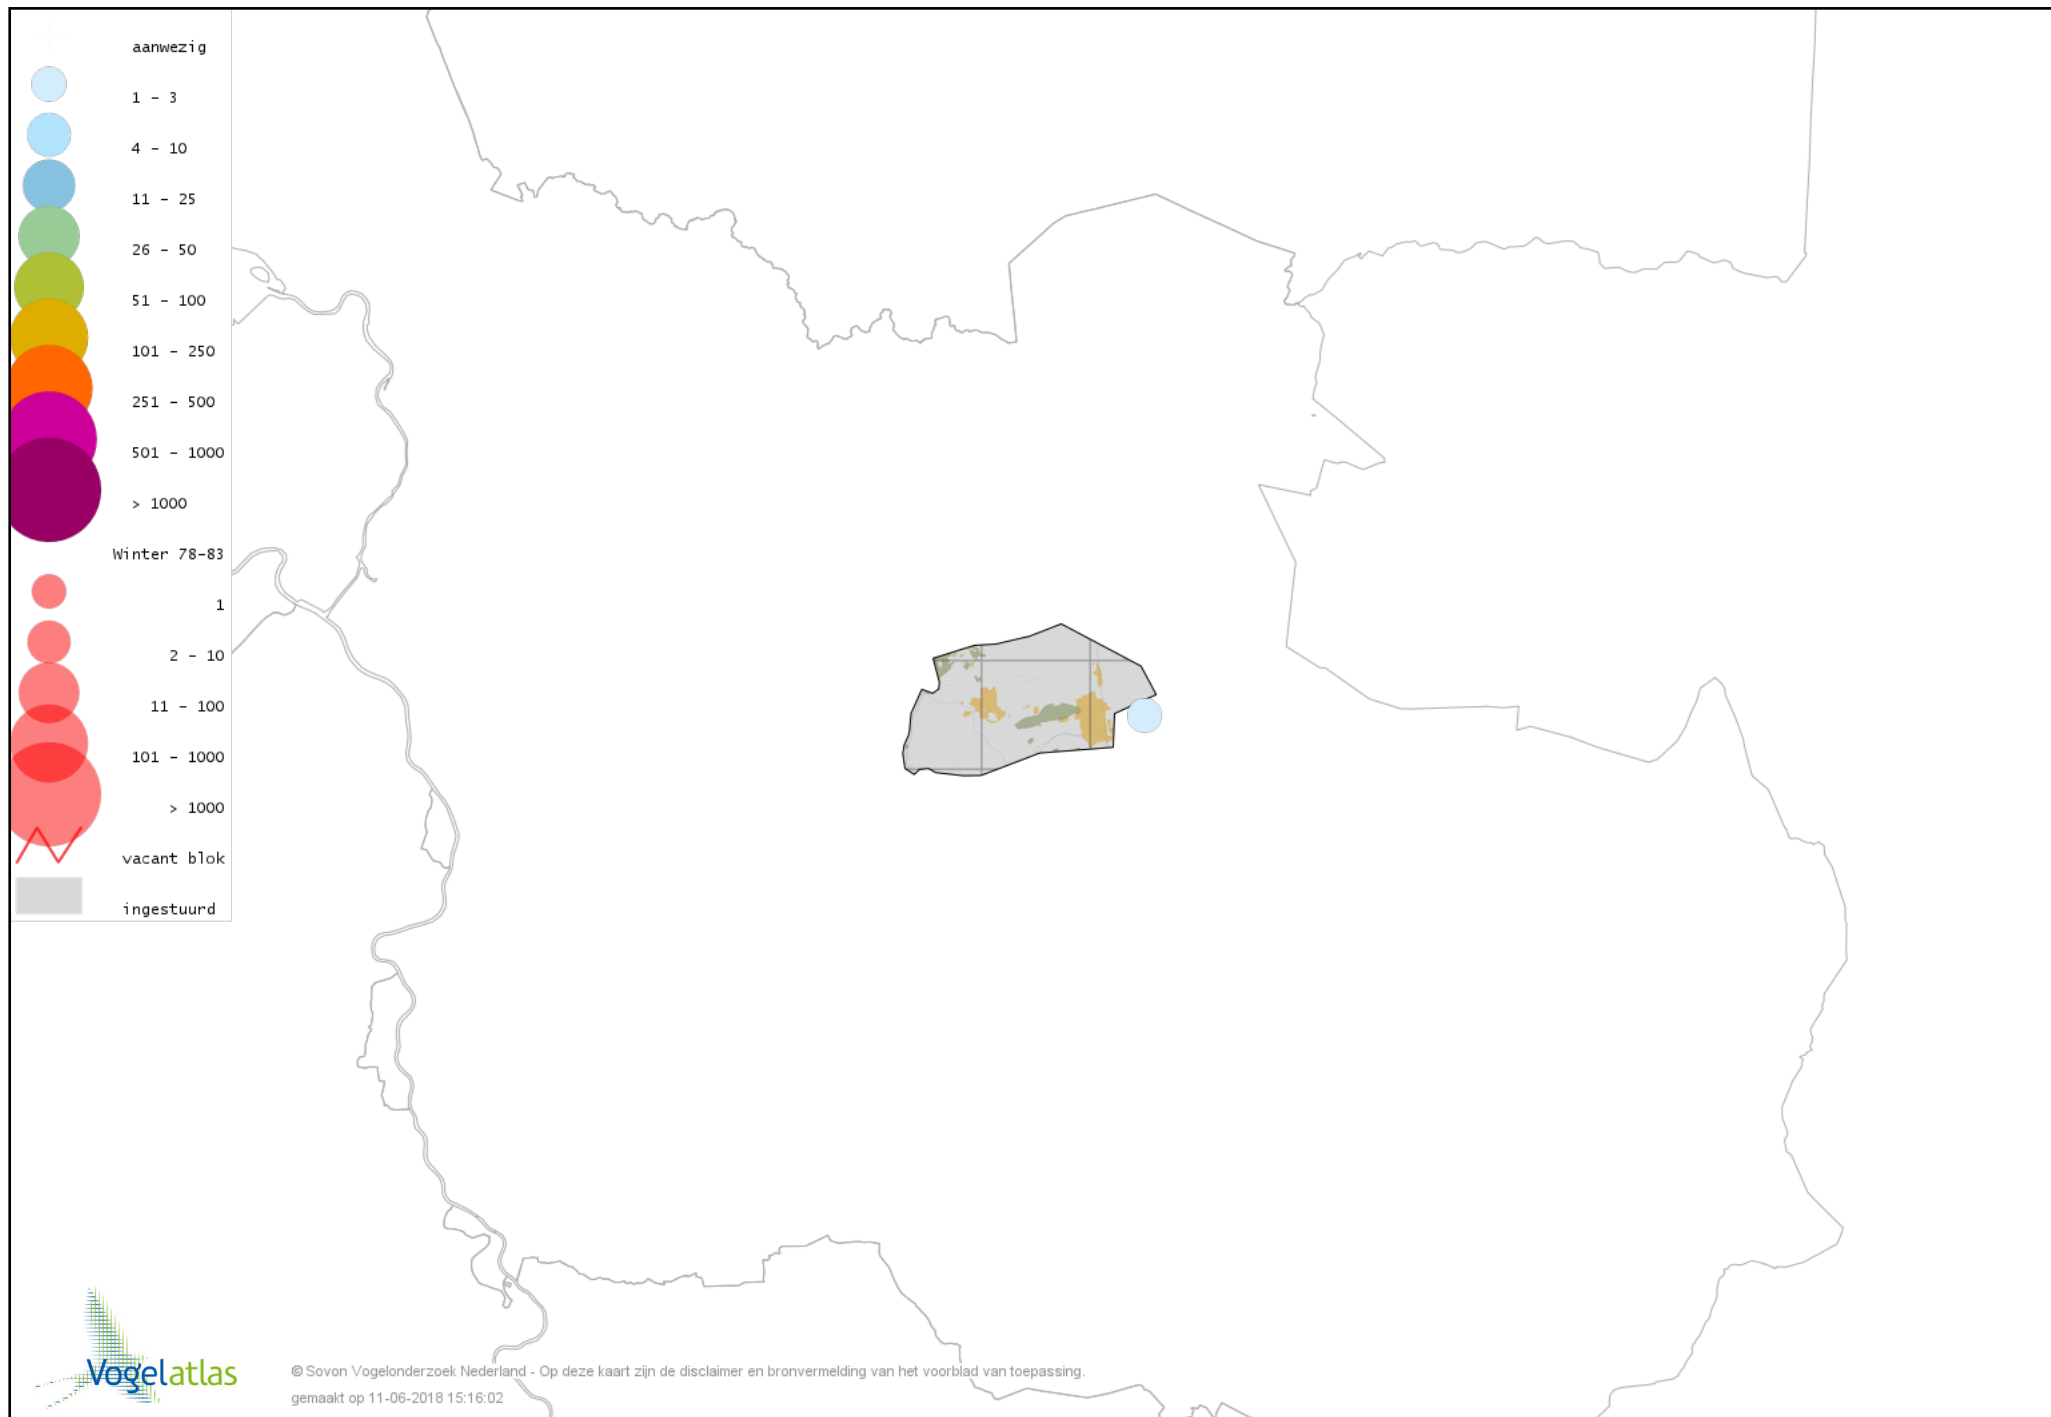

Voorlopige verspreidingskaart Kievit winter

Voorlopige verspreidingskaart Bokje winter

Voorlopige verspreidingskaart Watersnip winter

Voorlopige verspreidingskaart Houtsnip winter

Voorlopige verspreidingskaart Wulp winter

Voorlopige verspreidingskaart Witgat winter

Voorlopige verspreidingskaart Kokmeeuw winter

Voorlopige verspreidingskaart Stormmeeuw winter

Voorlopige verspreidingskaart Zilvermeeuw winter

Voorlopige verspreidingskaart Geelpootmeeuw winter