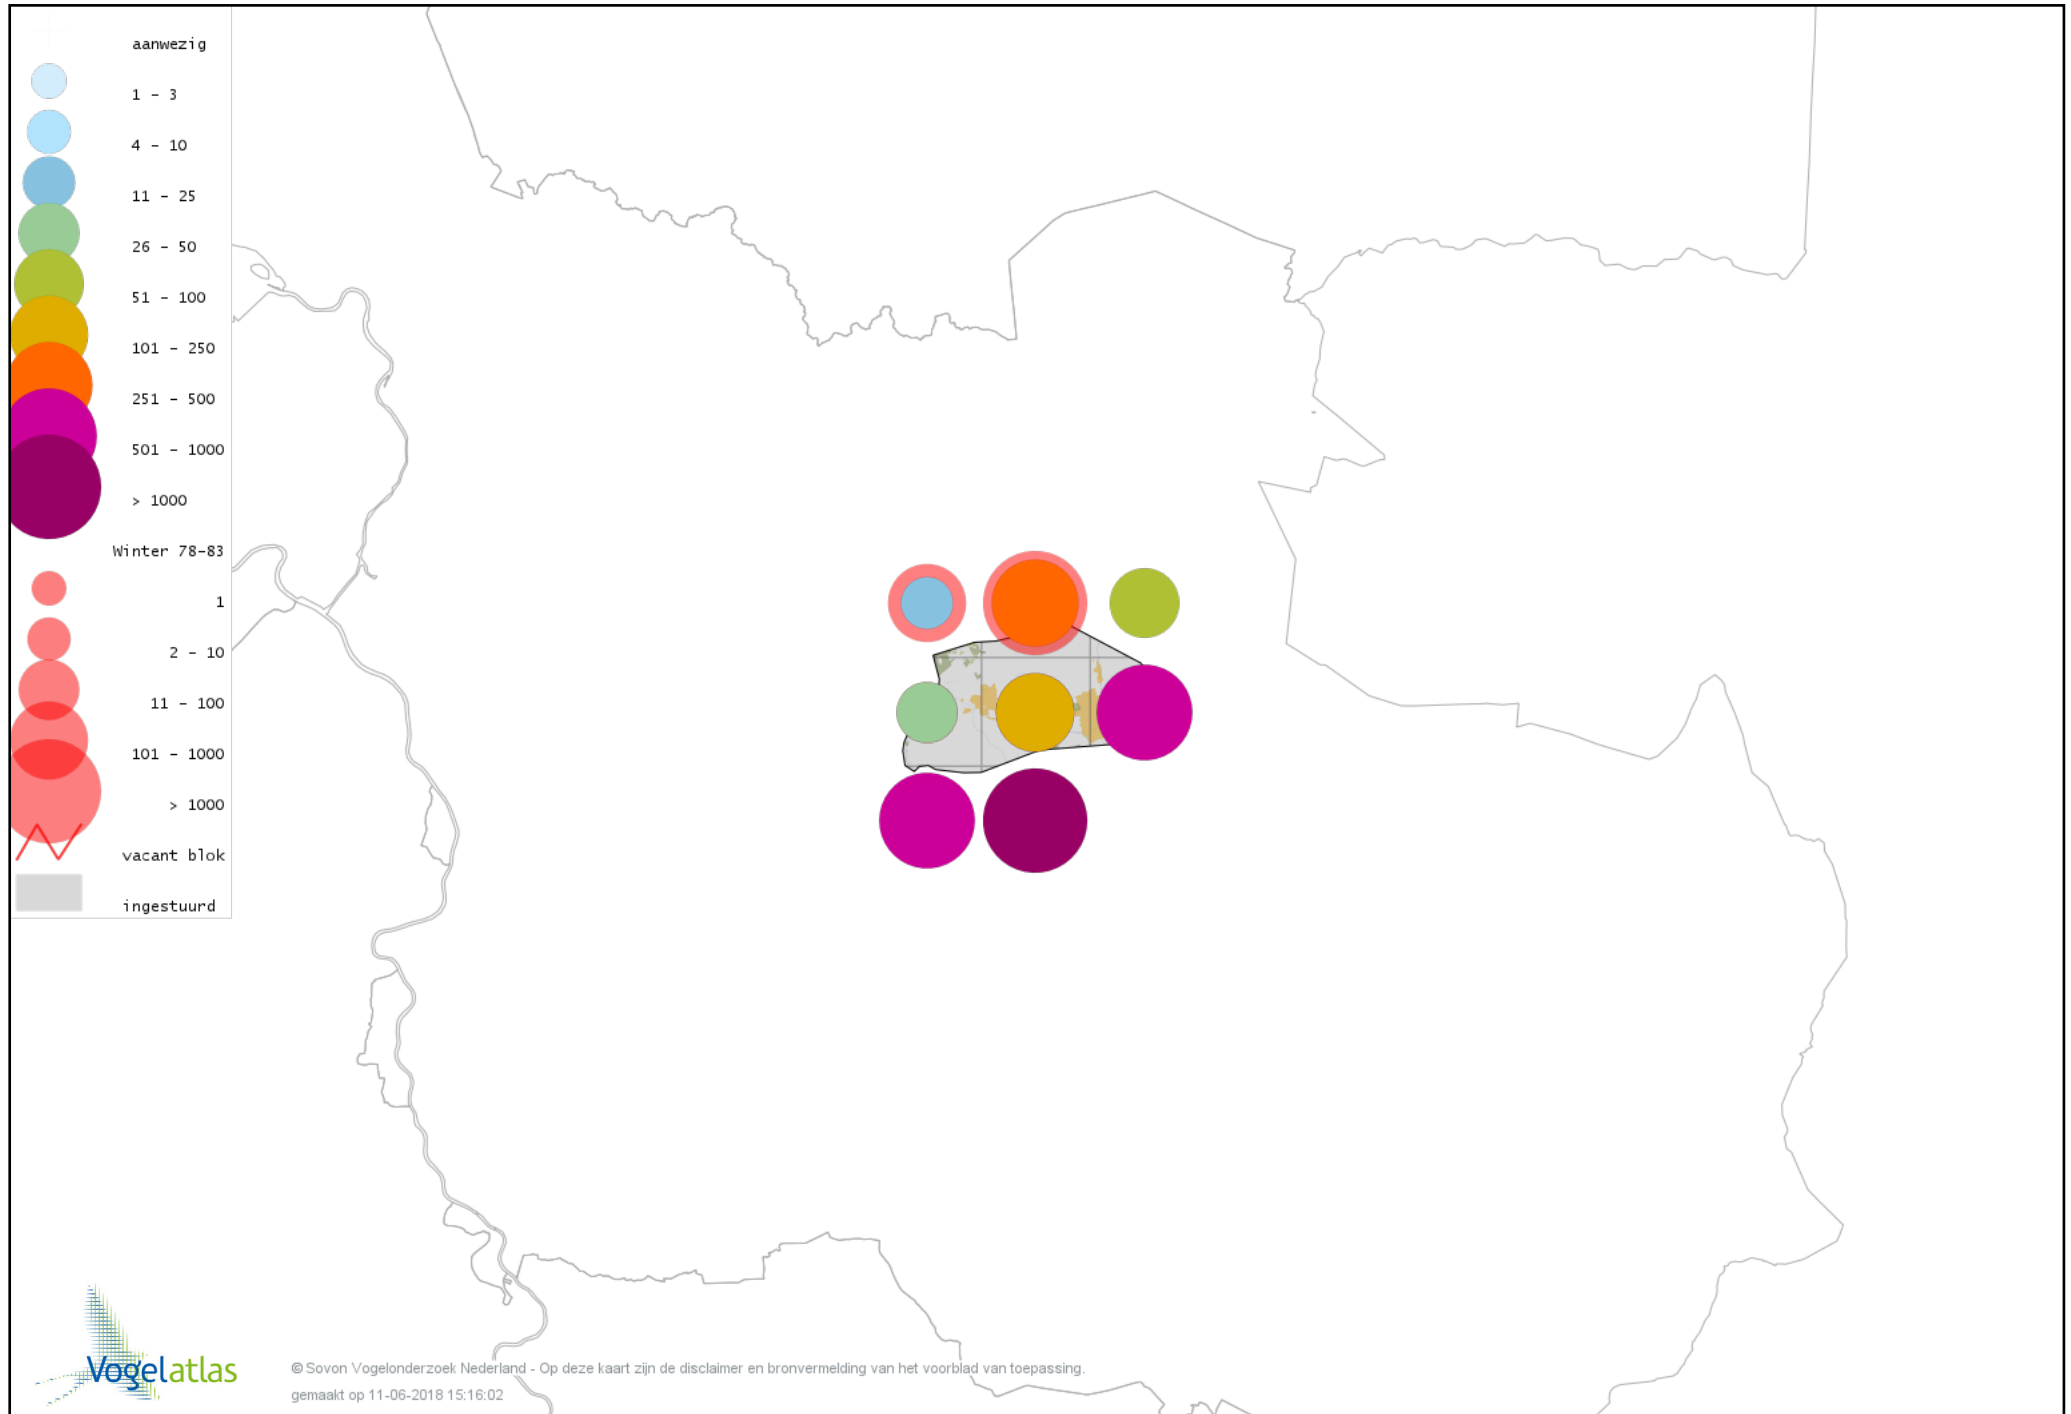

Voorlopige verspreidingskaart Waterhoen winter

Voorlopige verspreidingskaart Meerkoet winter

Voorlopige verspreidingskaart Kraanvogel winter

Voorlopige verspreidingskaart Scholekster winter

Voorlopige verspreidingskaart Goudplevier winter

Voorlopige verspreidingskaart Kievit winter

Voorlopige verspreidingskaart Bokje winter

Voorlopige verspreidingskaart Watersnip winter

Voorlopige verspreidingskaart Houtsnip winter

Voorlopige verspreidingskaart Wulp winter

Voorlopige verspreidingskaart Witgat winter

Voorlopige verspreidingskaart Kokmeeuw winter

Voorlopige verspreidingskaart Stormmeeuw winter

Voorlopige verspreidingskaart Zilvermeeuw winter

Voorlopige verspreidingskaart Geelpootmeeuw winter