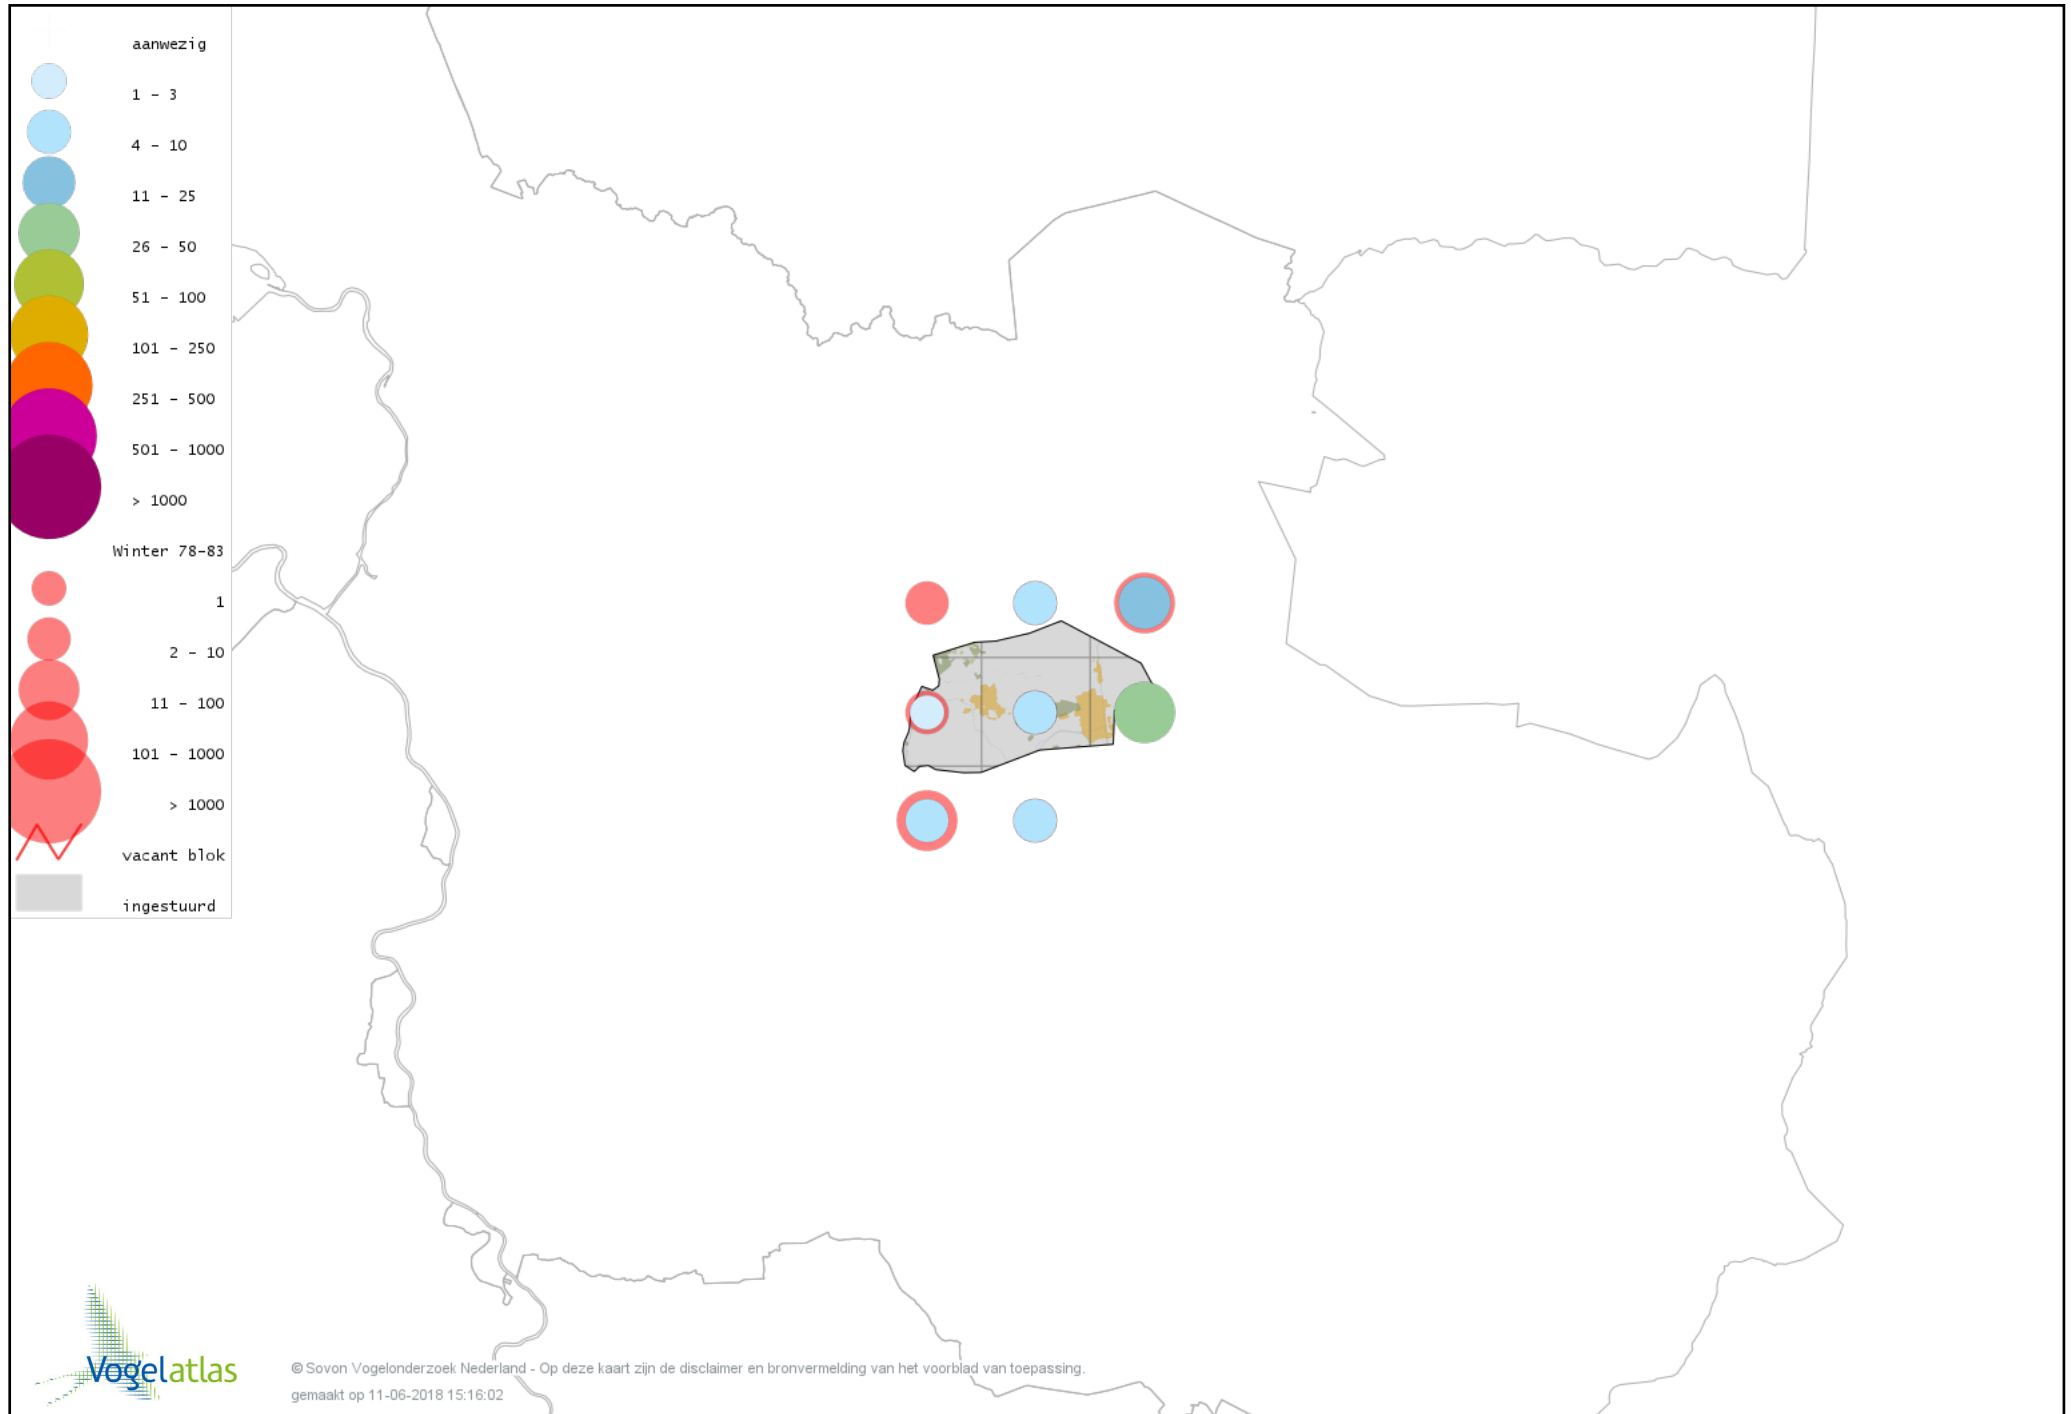

Voorlopige verspreidingskaart Nonnetje winter

Voorlopige verspreidingskaart Brilduiker winter

Voorlopige verspreidingskaart Grote Zaagbek winter

Voorlopige verspreidingskaart Krakeend winter

Voorlopige verspreidingskaart Smient winter

Voorlopige verspreidingskaart Wilde Eend winter

Voorlopige verspreidingskaart Soepeend winter

Voorlopige verspreidingskaart Pijlstaart winter

Voorlopige verspreidingskaart Wintertaling winter

Voorlopige verspreidingskaart Patrijs winter

Voorlopige verspreidingskaart Fazant winter

Voorlopige verspreidingskaart Aalscholver winter

Voorlopige verspreidingskaart Grote Zilverreiger winter

Voorlopige verspreidingskaart Blauwe Reiger winter

Voorlopige verspreidingskaart Ooievaar winter