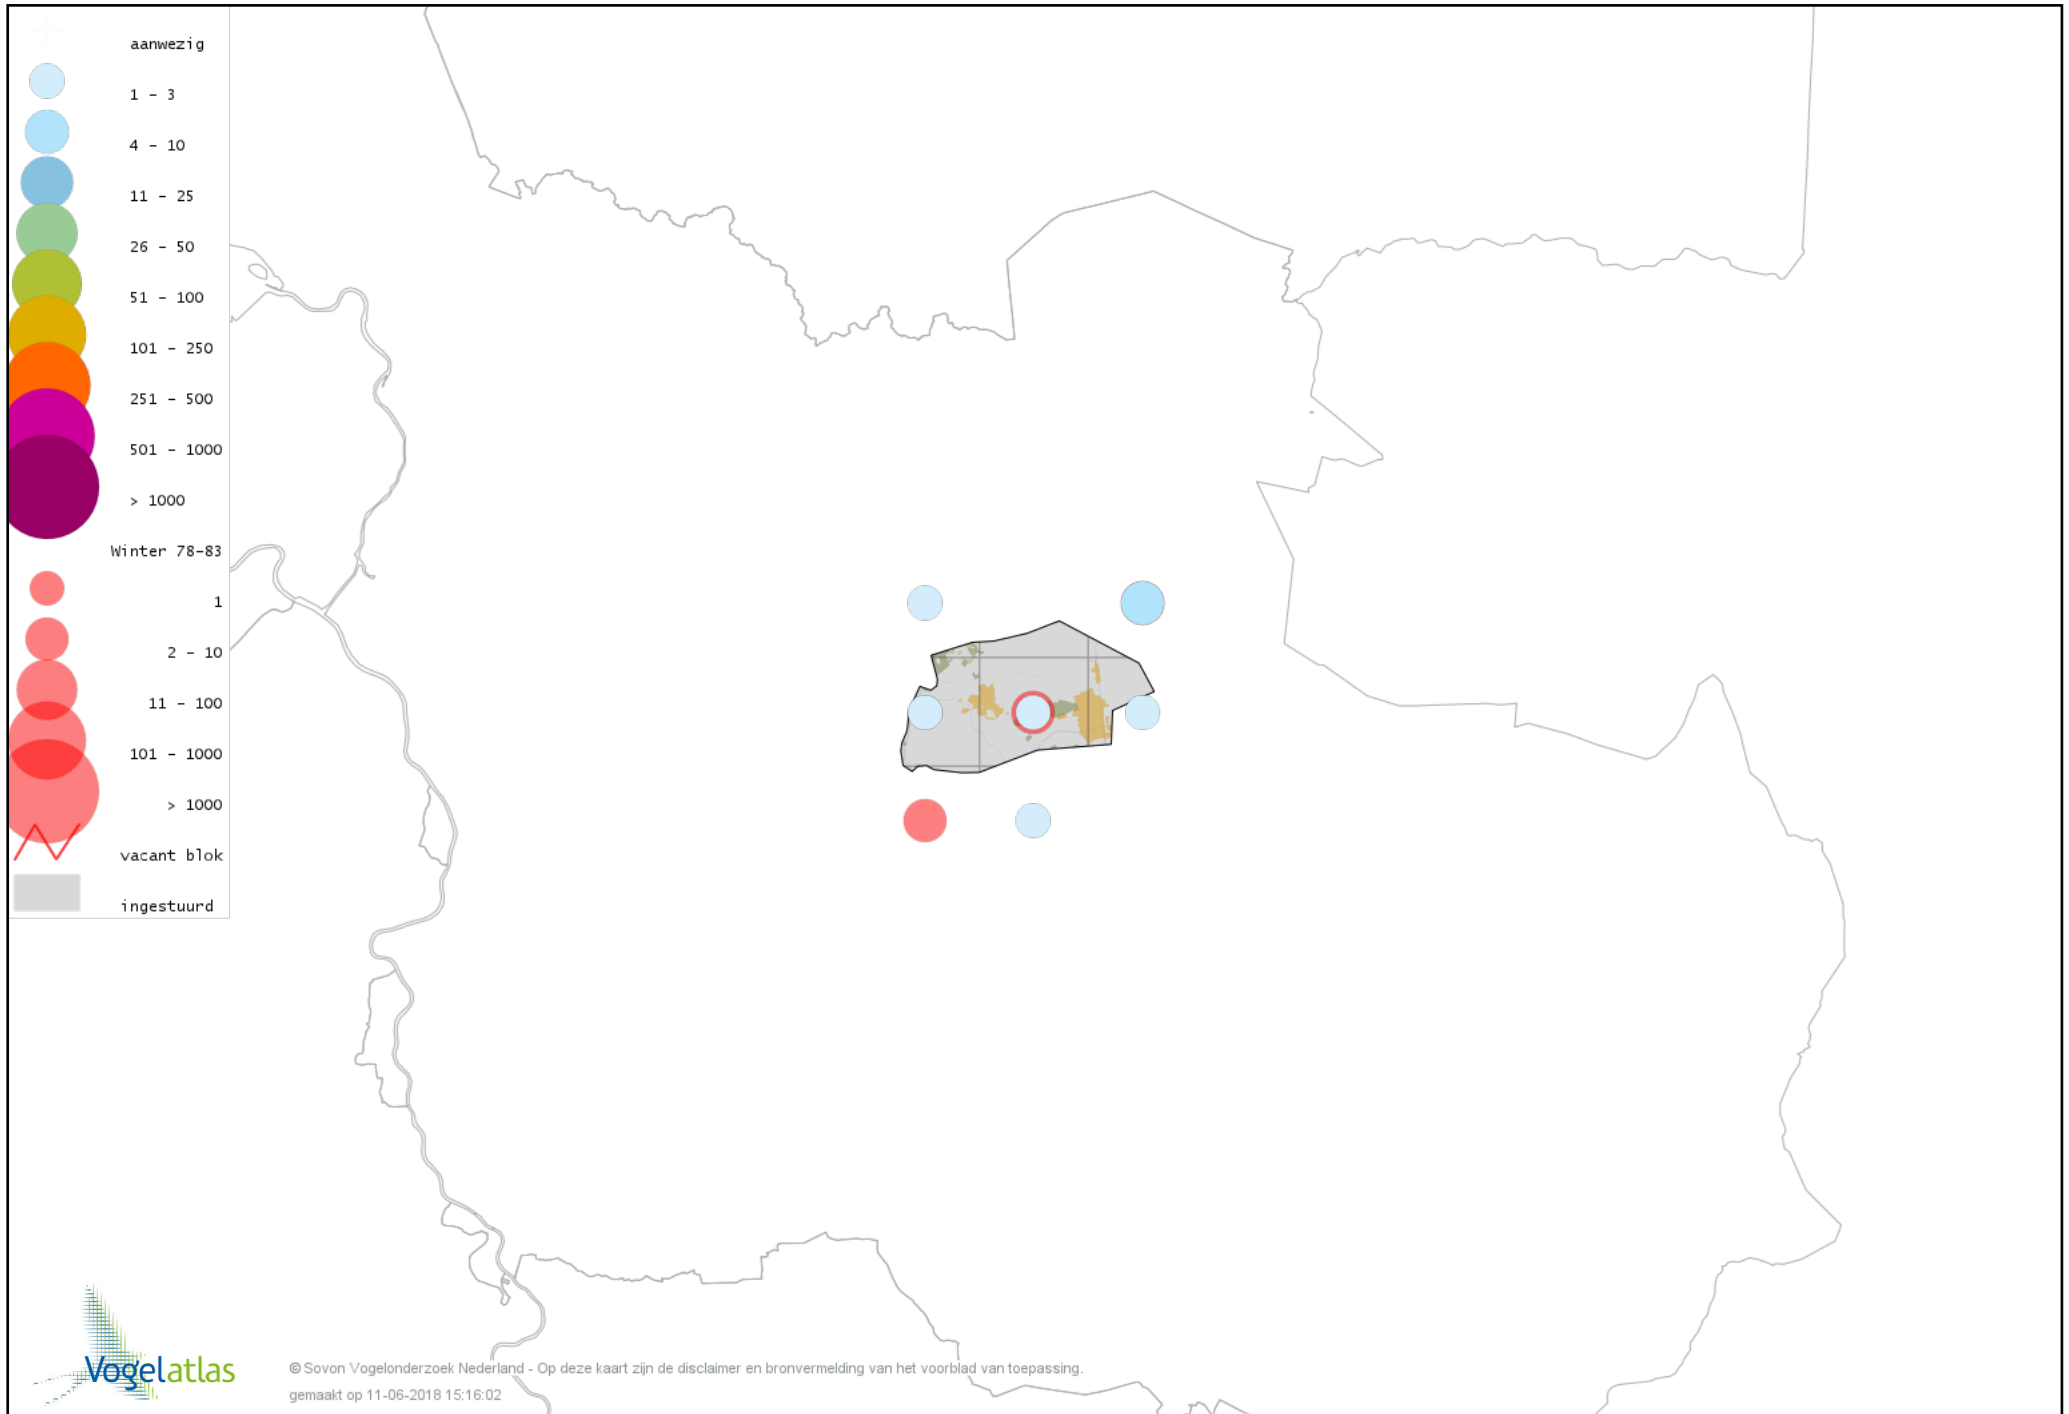

Voorlopige verspreidingskaart Zanglijster winter

Voorlopige verspreidingskaart Koperwiek winter

Voorlopige verspreidingskaart Grote Lijster winter

Voorlopige verspreidingskaart Roodborst winter

Voorlopige verspreidingskaart Roodborsttapuit winter

Voorlopige verspreidingskaart Heggenmus winter

Voorlopige verspreidingskaart Huismus winter

Voorlopige verspreidingskaart Ringmus winter

Voorlopige verspreidingskaart Grote Gele Kwikstaart winter

Voorlopige verspreidingskaart Witte Kwikstaart winter

Voorlopige verspreidingskaart Graspieper winter

Voorlopige verspreidingskaart Waterpieper winter

Voorlopige verspreidingskaart Vink winter

Voorlopige verspreidingskaart Keep winter

Voorlopige verspreidingskaart Groenling winter