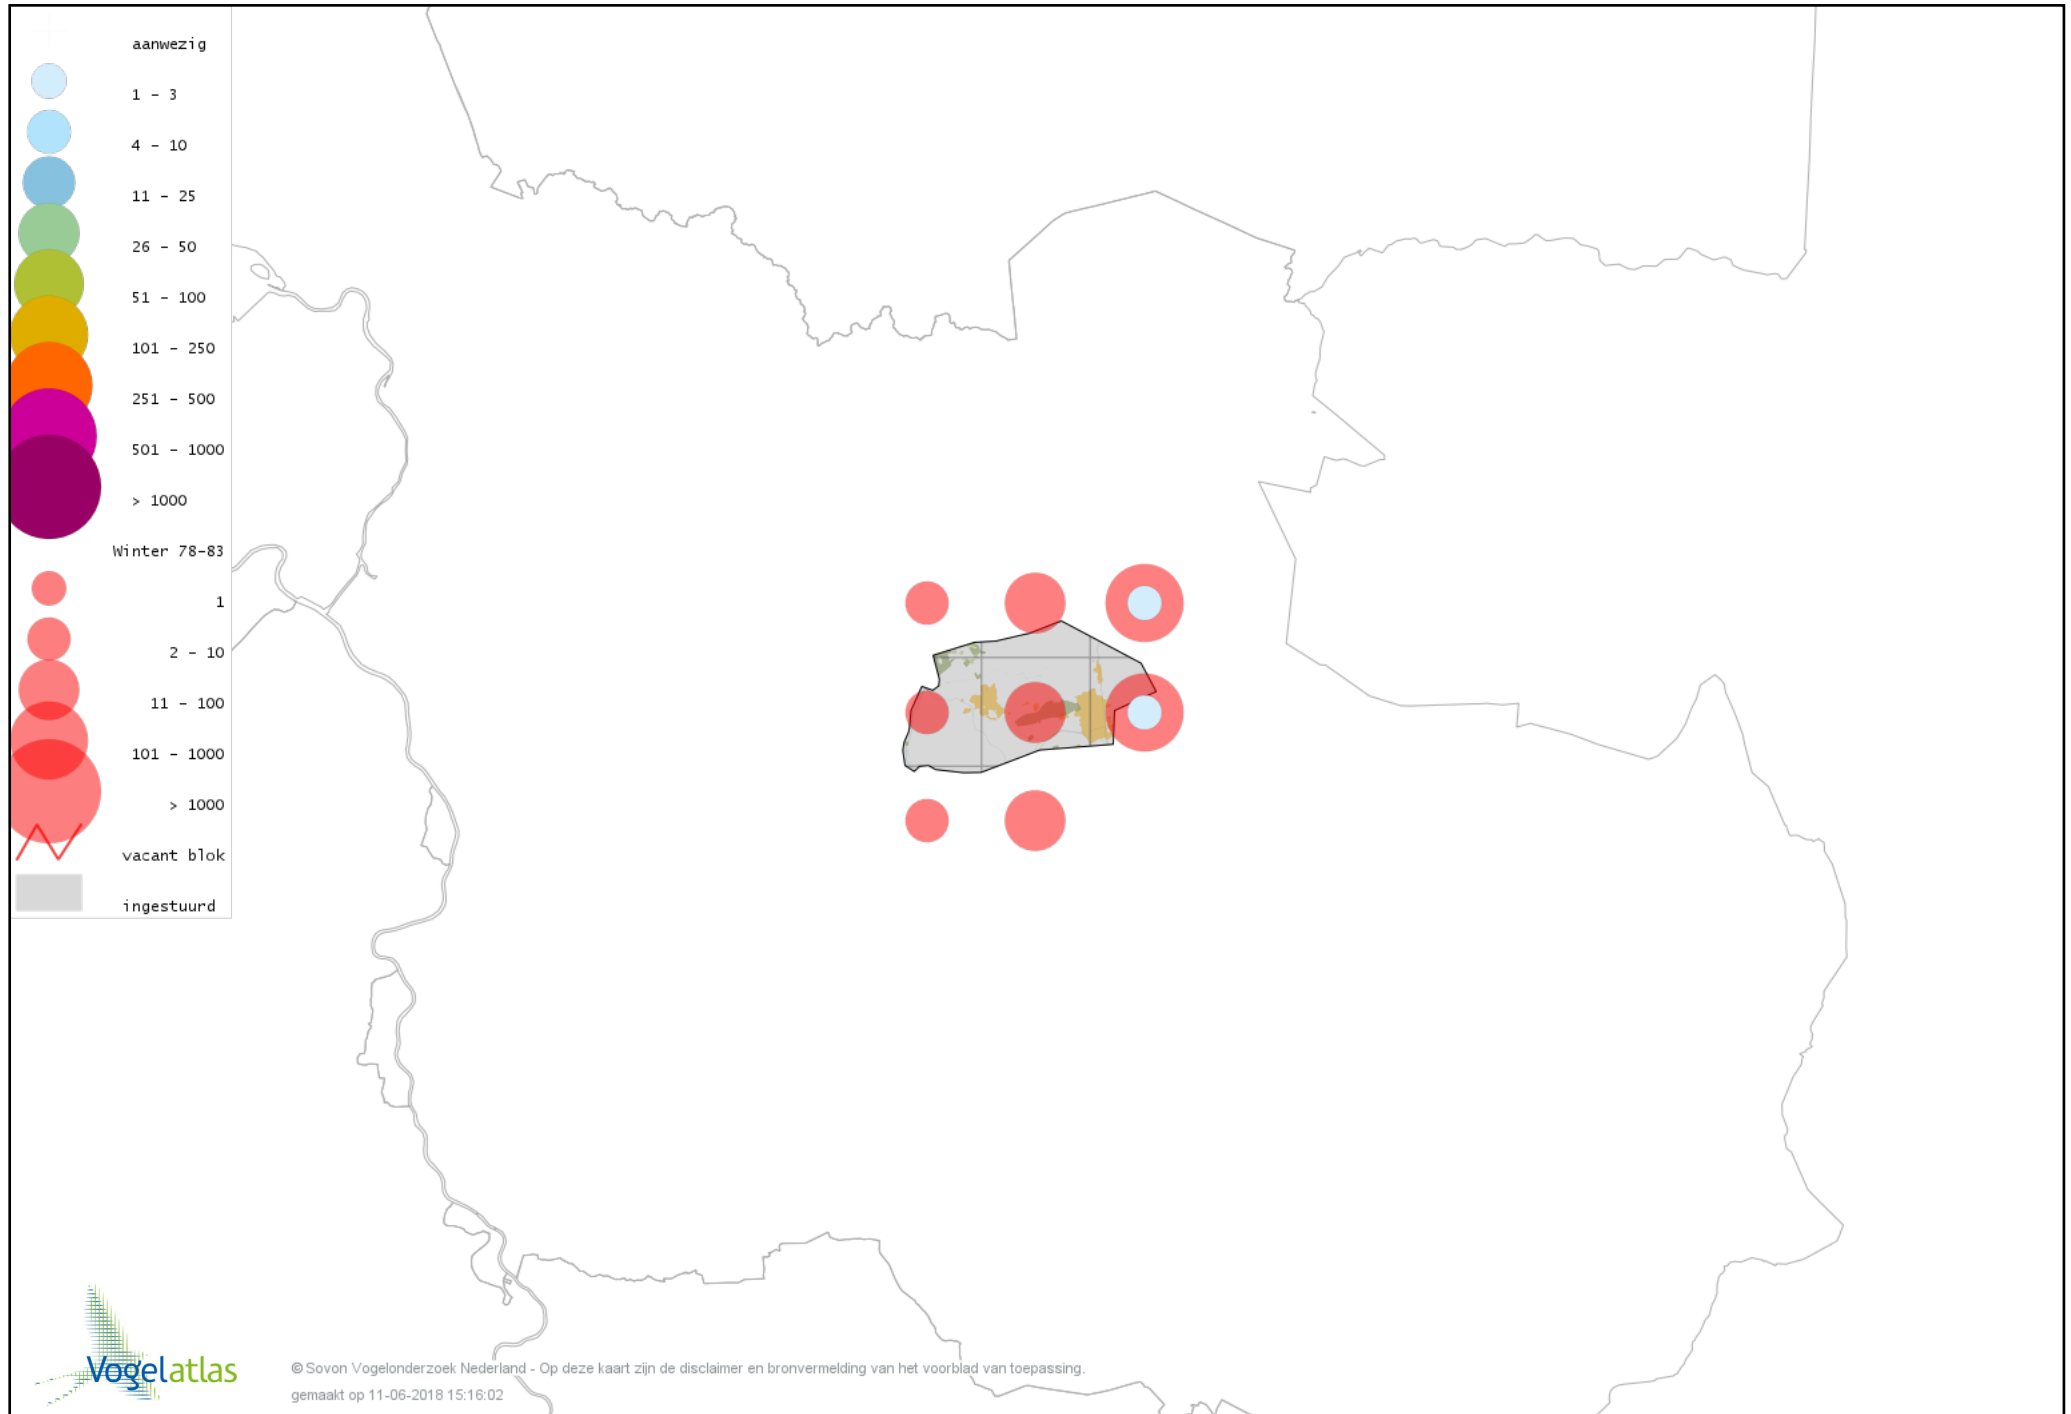

Voorlopige verspreidingskaart Gaai winter

Voorlopige verspreidingskaart Kauw winter

Voorlopige verspreidingskaart Noordse Kauw winter

Voorlopige verspreidingskaart Roek winter

Voorlopige verspreidingskaart Zwarte Kraai winter

Voorlopige verspreidingskaart Bonte Kraai winter

Voorlopige verspreidingskaart Raaf winter

Voorlopige verspreidingskaart Goudhaan winter

Voorlopige verspreidingskaart Vuurgoudhaan winter

Voorlopige verspreidingskaart Pimpelmees winter