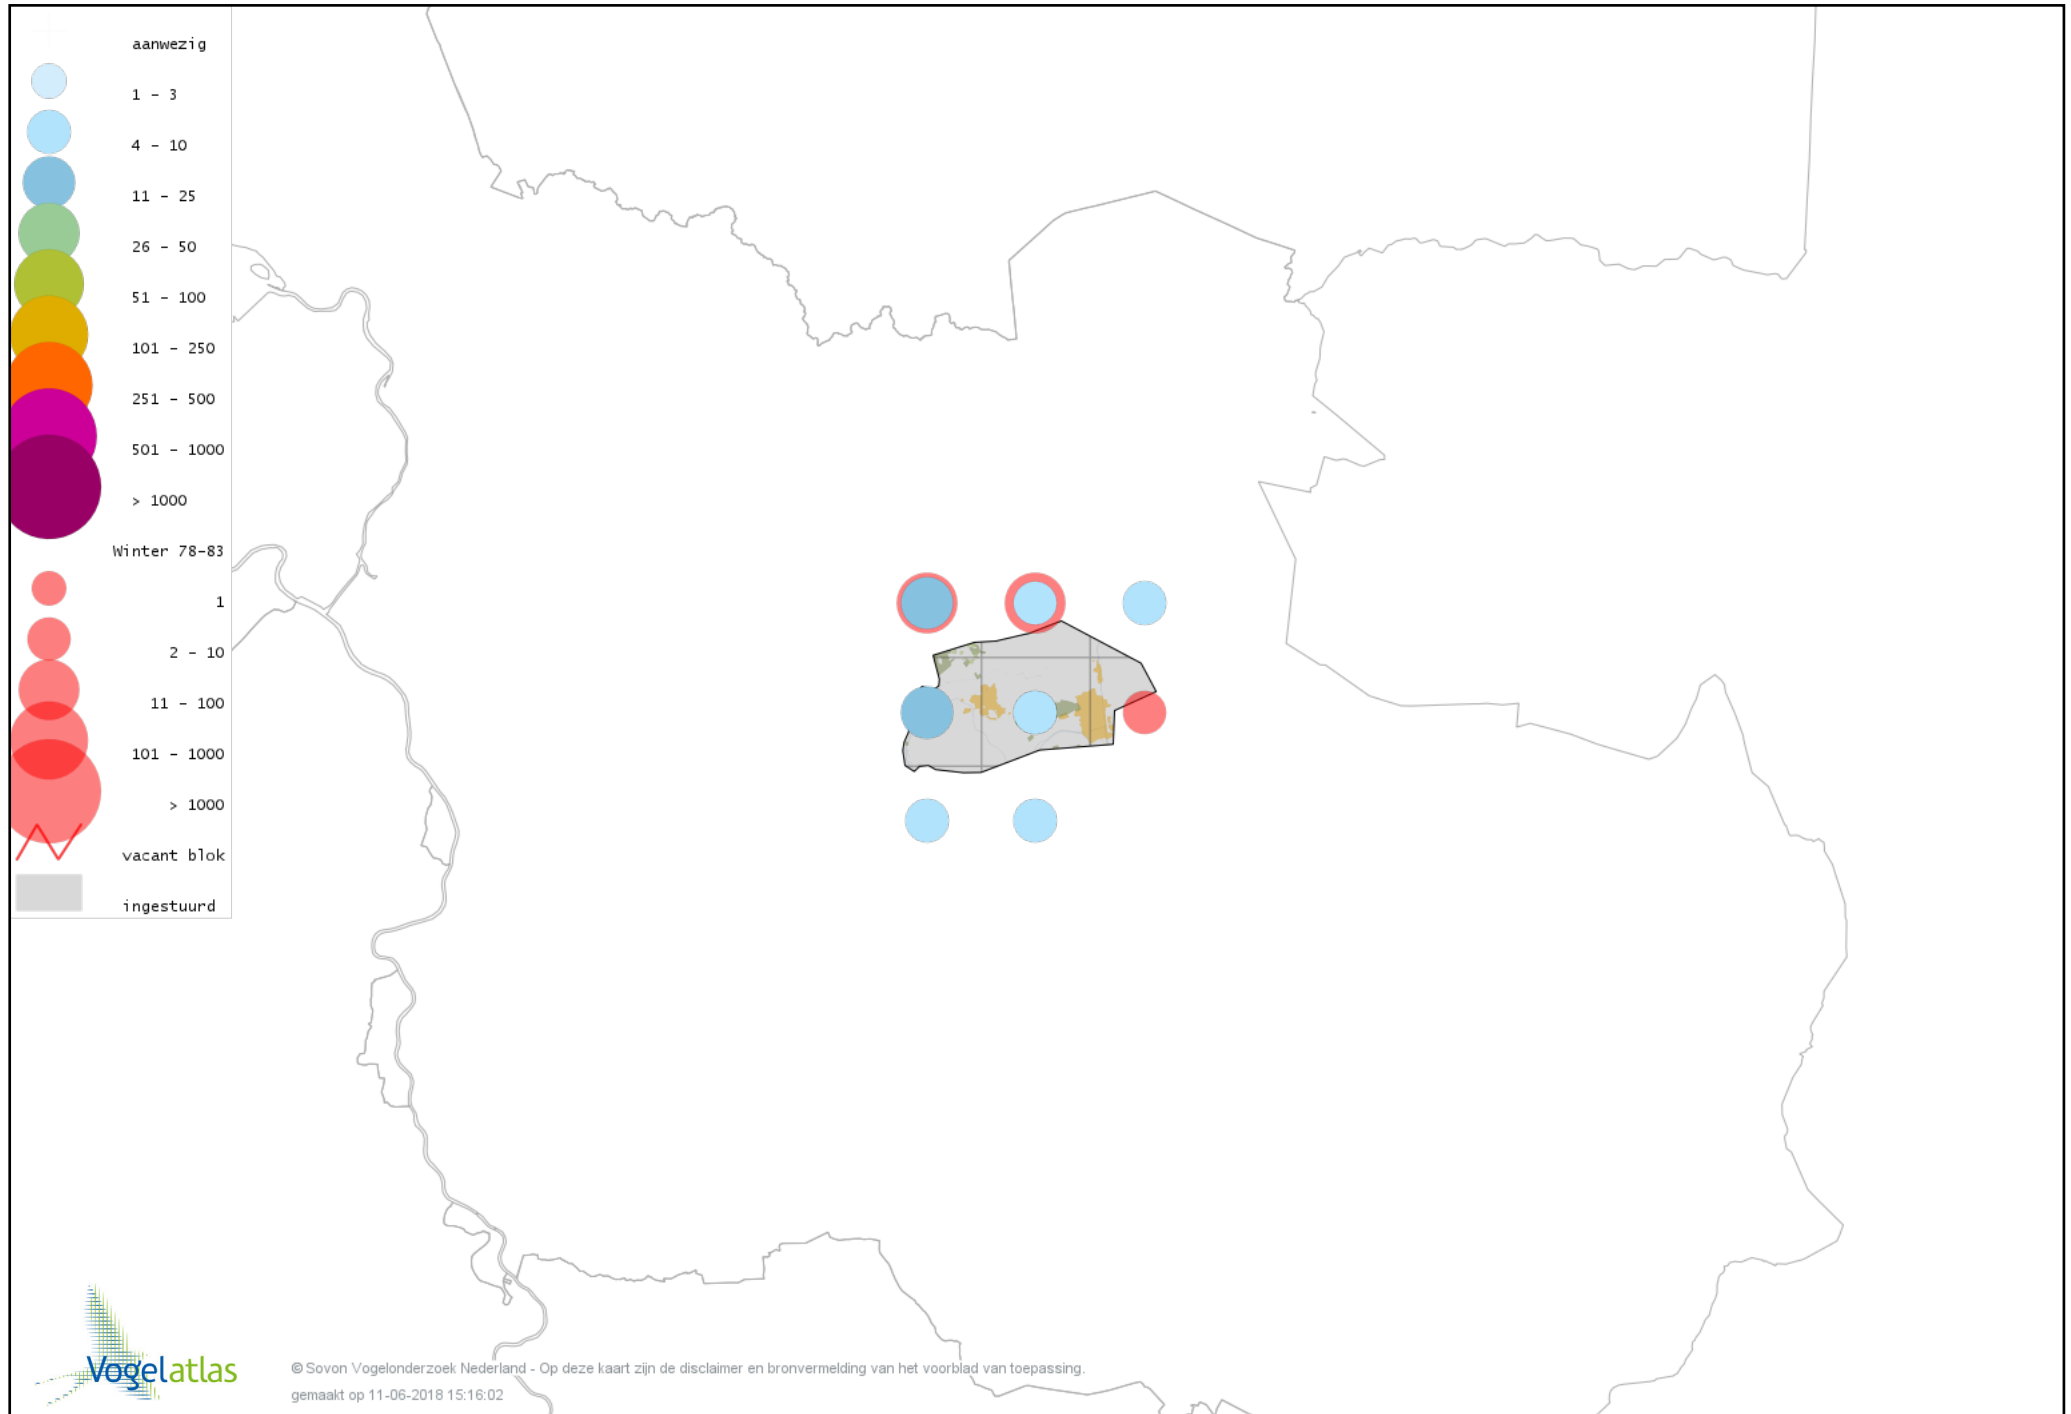

Voorlopige verspreidingskaart Rietgans (Taiga of Toendra) winter

Voorlopige verspreidingskaart Kleine Rietgans winter

Voorlopige verspreidingskaart Grauwe Gans winter

Voorlopige verspreidingskaart Soepgans winter

Voorlopige verspreidingskaart Nijlgans winter

Voorlopige verspreidingskaart Bergeend winter

Voorlopige verspreidingskaart Tafeleend winter

Voorlopige verspreidingskaart Kuifeend winter

Voorlopige verspreidingskaart Mandarijneend winter

Voorlopige verspreidingskaart Nonnetje winter

Voorlopige verspreidingskaart Brilduiker winter

Voorlopige verspreidingskaart Grote Zaagbek winter

Voorlopige verspreidingskaart Krakeend winter

Voorlopige verspreidingskaart Smient winter