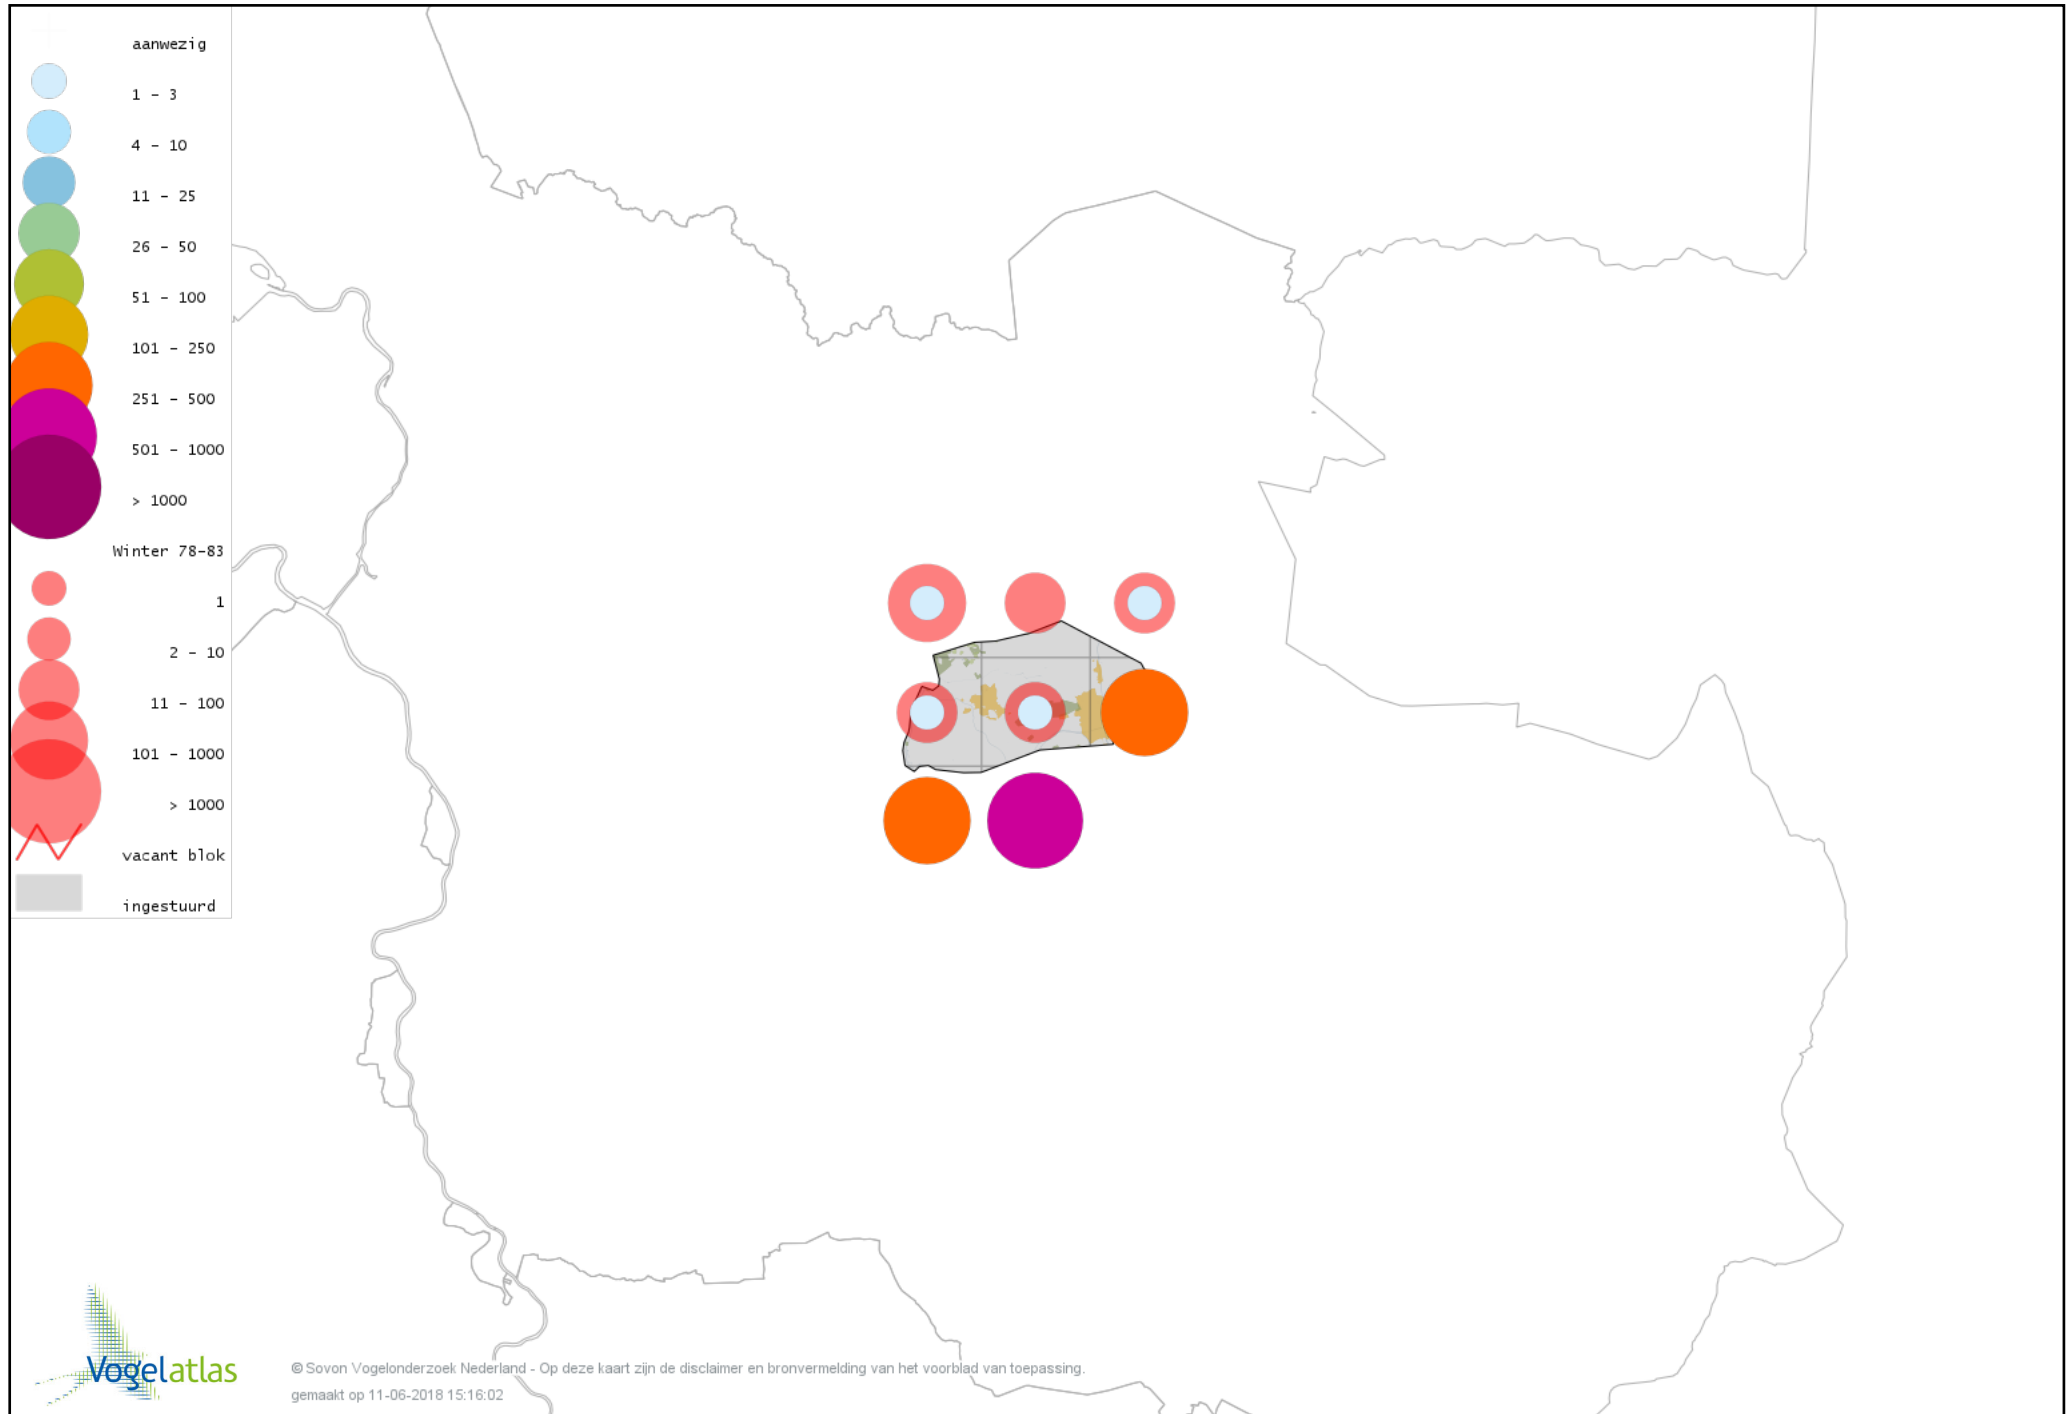

Voorlopige verspreidingskaart Boomkruiper winter

Voorlopige verspreidingskaart Winterkoning winter

Voorlopige verspreidingskaart Spreeuw winter

Voorlopige verspreidingskaart Merel winter

Voorlopige verspreidingskaart Kramsvogel winter

Voorlopige verspreidingskaart Zanglijster winter

Voorlopige verspreidingskaart Koperwiek winter

Voorlopige verspreidingskaart Grote Lijster winter

Voorlopige verspreidingskaart Roodborst winter

Voorlopige verspreidingskaart Roodborsttapuit winter

Voorlopige verspreidingskaart Heggenmus winter

Voorlopige verspreidingskaart Huismus winter

Voorlopige verspreidingskaart Ringmus winter

Voorlopige verspreidingskaart Grote Gele Kwikstaart winter

Voorlopige verspreidingskaart Witte Kwikstaart winter

Voorlopige verspreidingskaart Graspieper winter

Voorlopige verspreidingskaart Waterpieper winter

Voorlopige verspreidingskaart Vink winter

Voorlopige verspreidingskaart Keep winter

Voorlopige verspreidingskaart Groenling winter