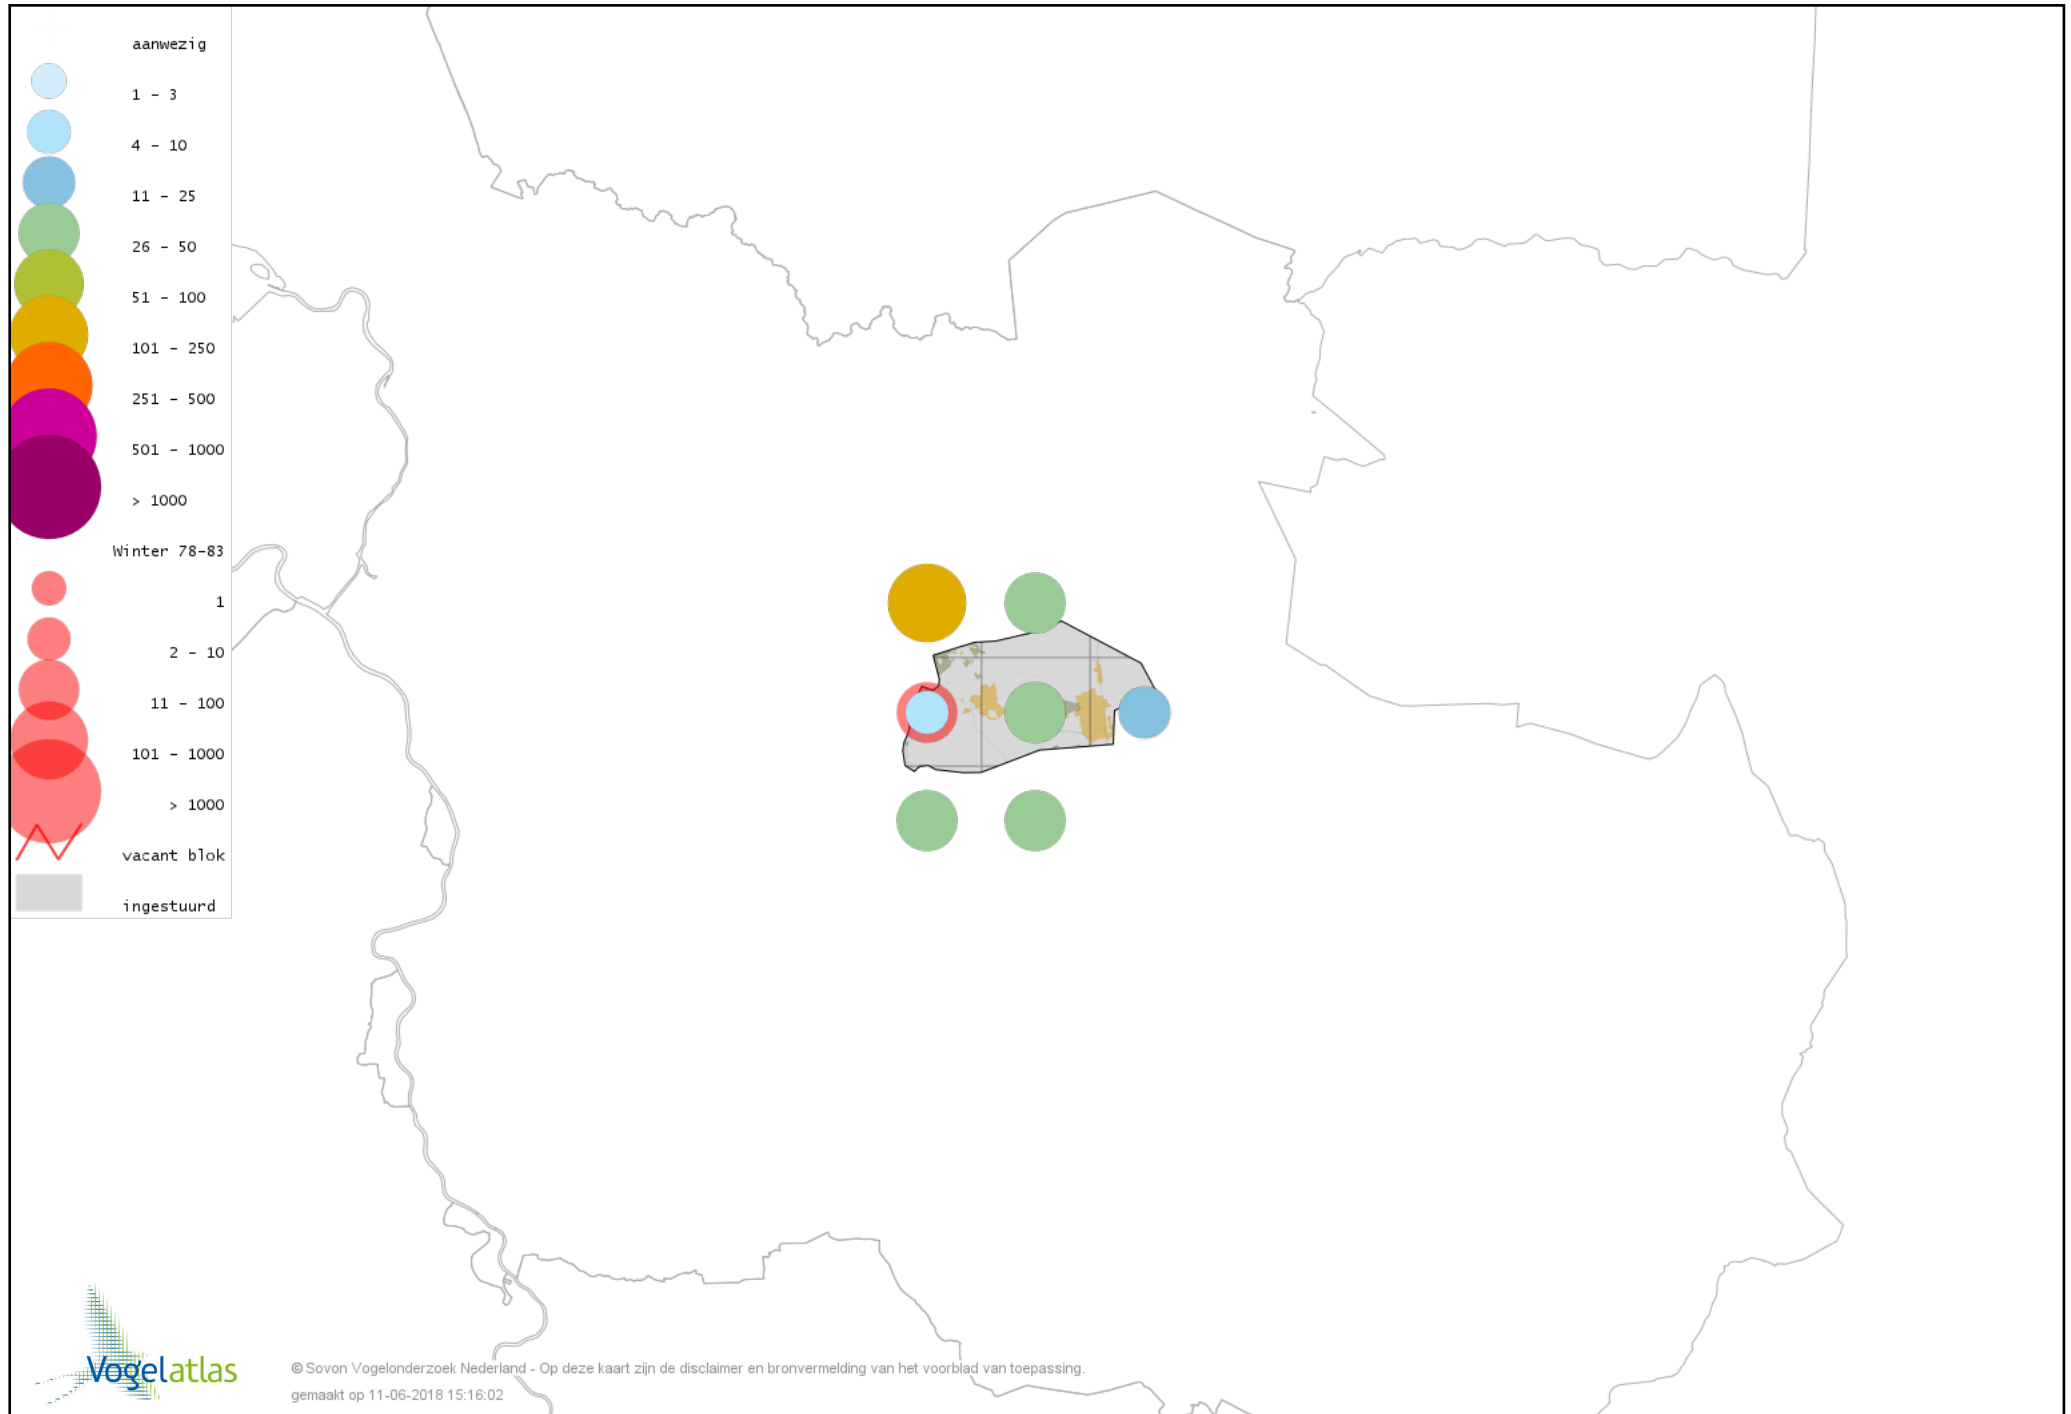

Voorlopige verspreidingskaart Boomleeuwerik winter

Voorlopige verspreidingskaart Veldleeuwerik winter

Voorlopige verspreidingskaart Staartmees winter

Voorlopige verspreidingskaart Pestvogel winter

Voorlopige verspreidingskaart Boomklever winter

Voorlopige verspreidingskaart Boomkruiper winter

Voorlopige verspreidingskaart Winterkoning winter

Voorlopige verspreidingskaart Spreeuw winter

Voorlopige verspreidingskaart Merel winter

Voorlopige verspreidingskaart Kramsvogel winter

Voorlopige verspreidingskaart Zanglijster winter

Voorlopige verspreidingskaart Koperwiek winter

Voorlopige verspreidingskaart Grote Lijster winter

Voorlopige verspreidingskaart Roodborst winter

Voorlopige verspreidingskaart Roodborsttapuit winter