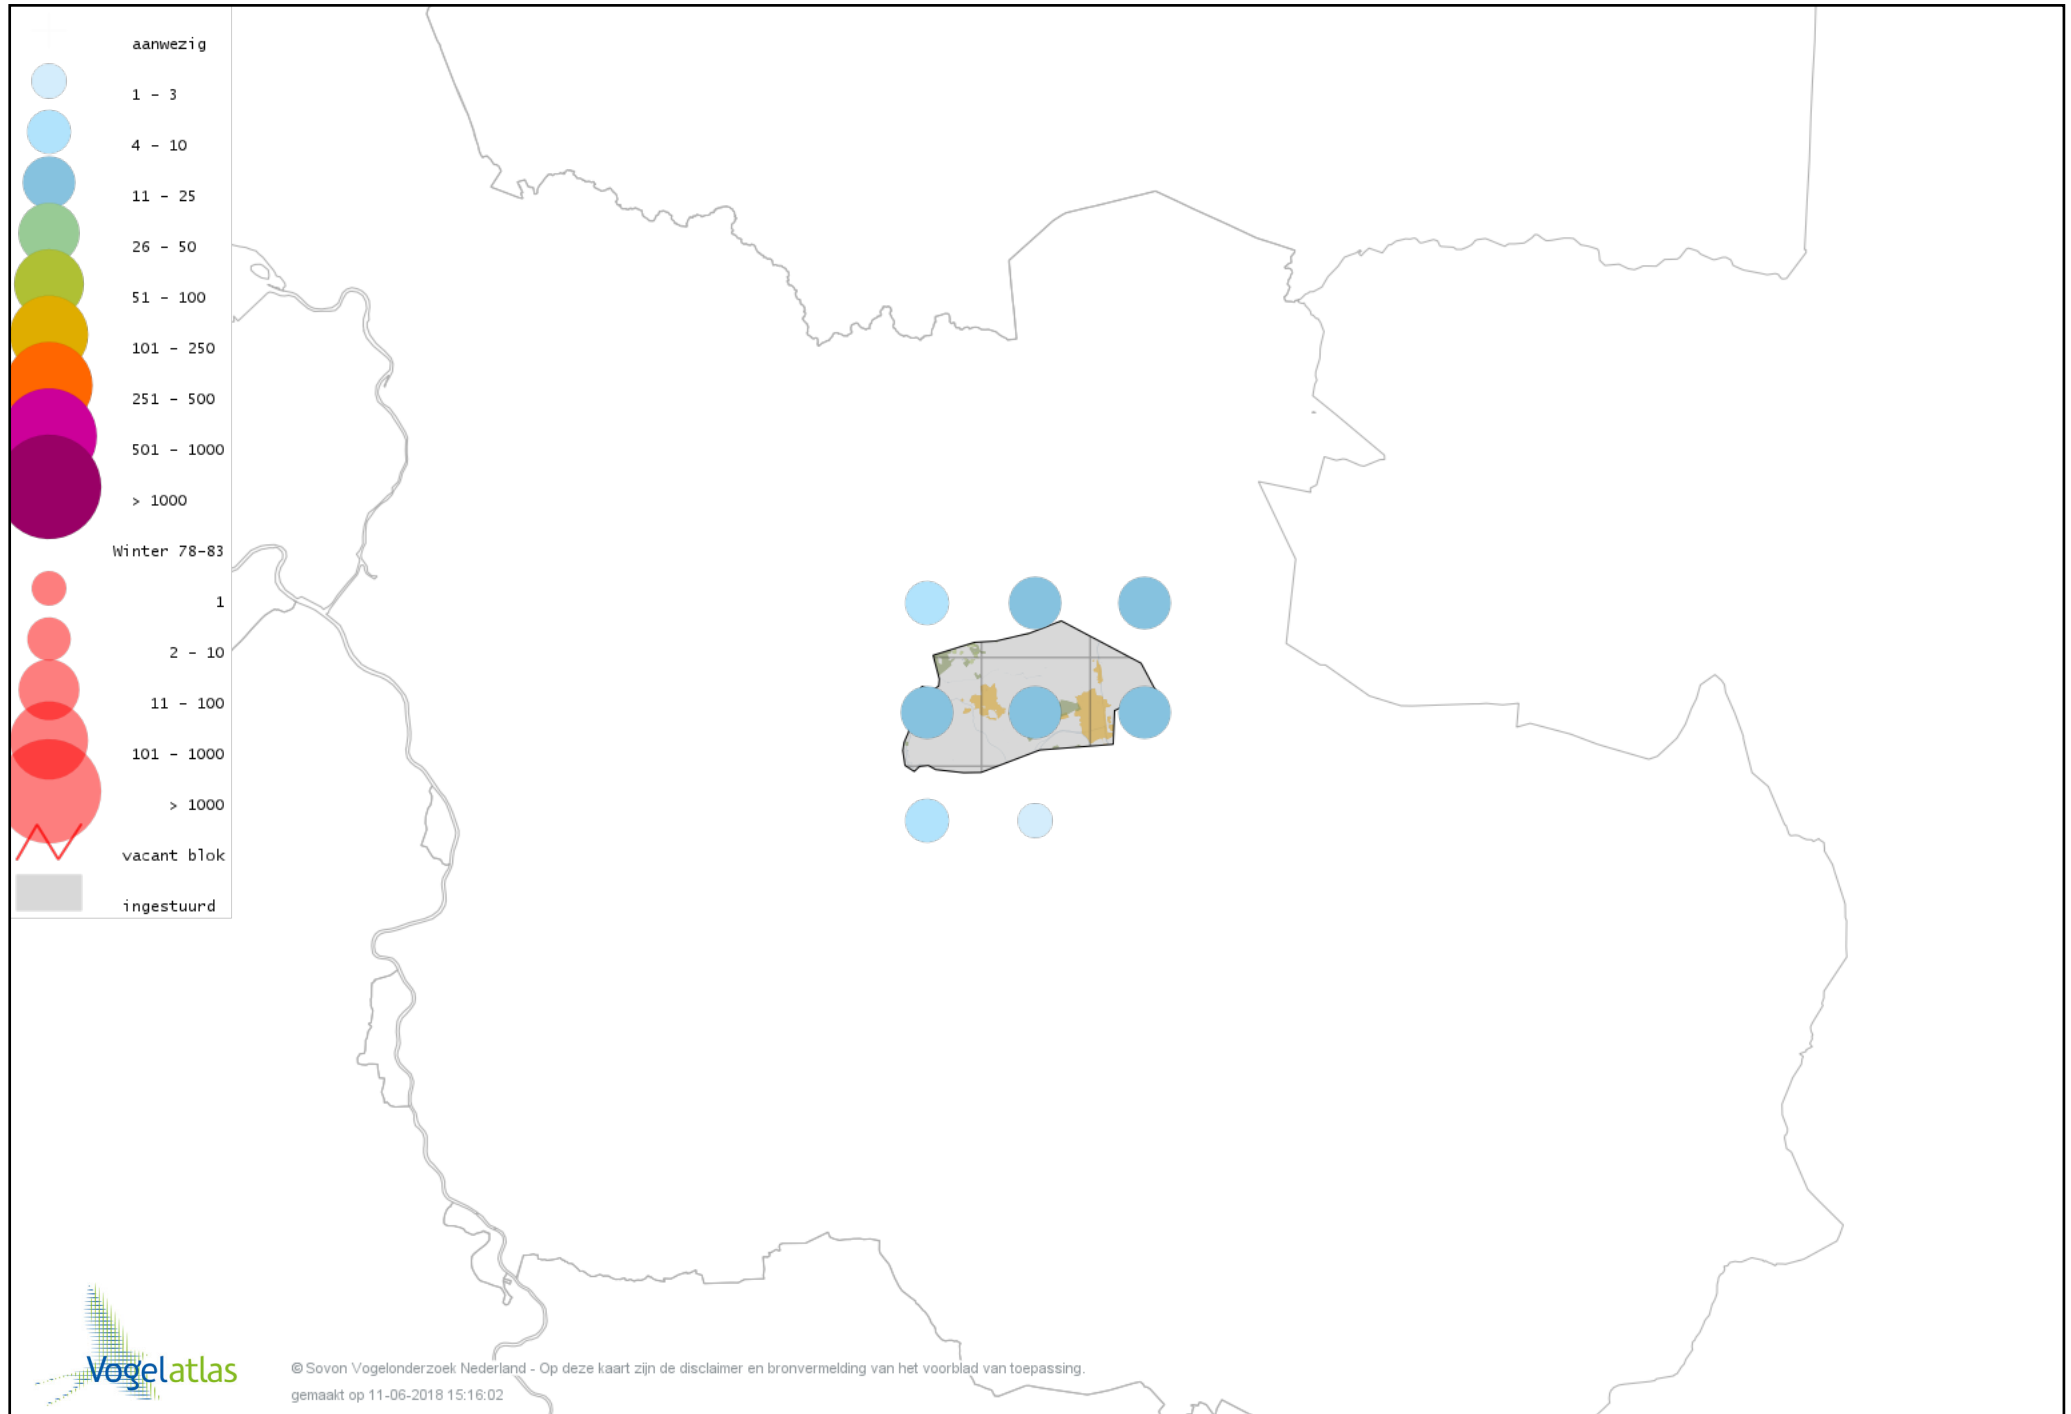

Voorlopige verspreidingskaart Nonnetje winter

Voorlopige verspreidingskaart Brilduiker winter

Voorlopige verspreidingskaart Grote Zaagbek winter

Voorlopige verspreidingskaart Krakeend winter

Voorlopige verspreidingskaart Smient winter

Voorlopige verspreidingskaart Wilde Eend winter

Voorlopige verspreidingskaart Soepeend winter

Voorlopige verspreidingskaart Pijlstaart winter

Voorlopige verspreidingskaart Wintertaling winter

Voorlopige verspreidingskaart Patrijs winter

Voorlopige verspreidingskaart Fazant winter

Voorlopige verspreidingskaart Aalscholver winter

Voorlopige verspreidingskaart Grote Zilverreiger winter

Voorlopige verspreidingskaart Blauwe Reiger winter

Voorlopige verspreidingskaart Ooievaar winter