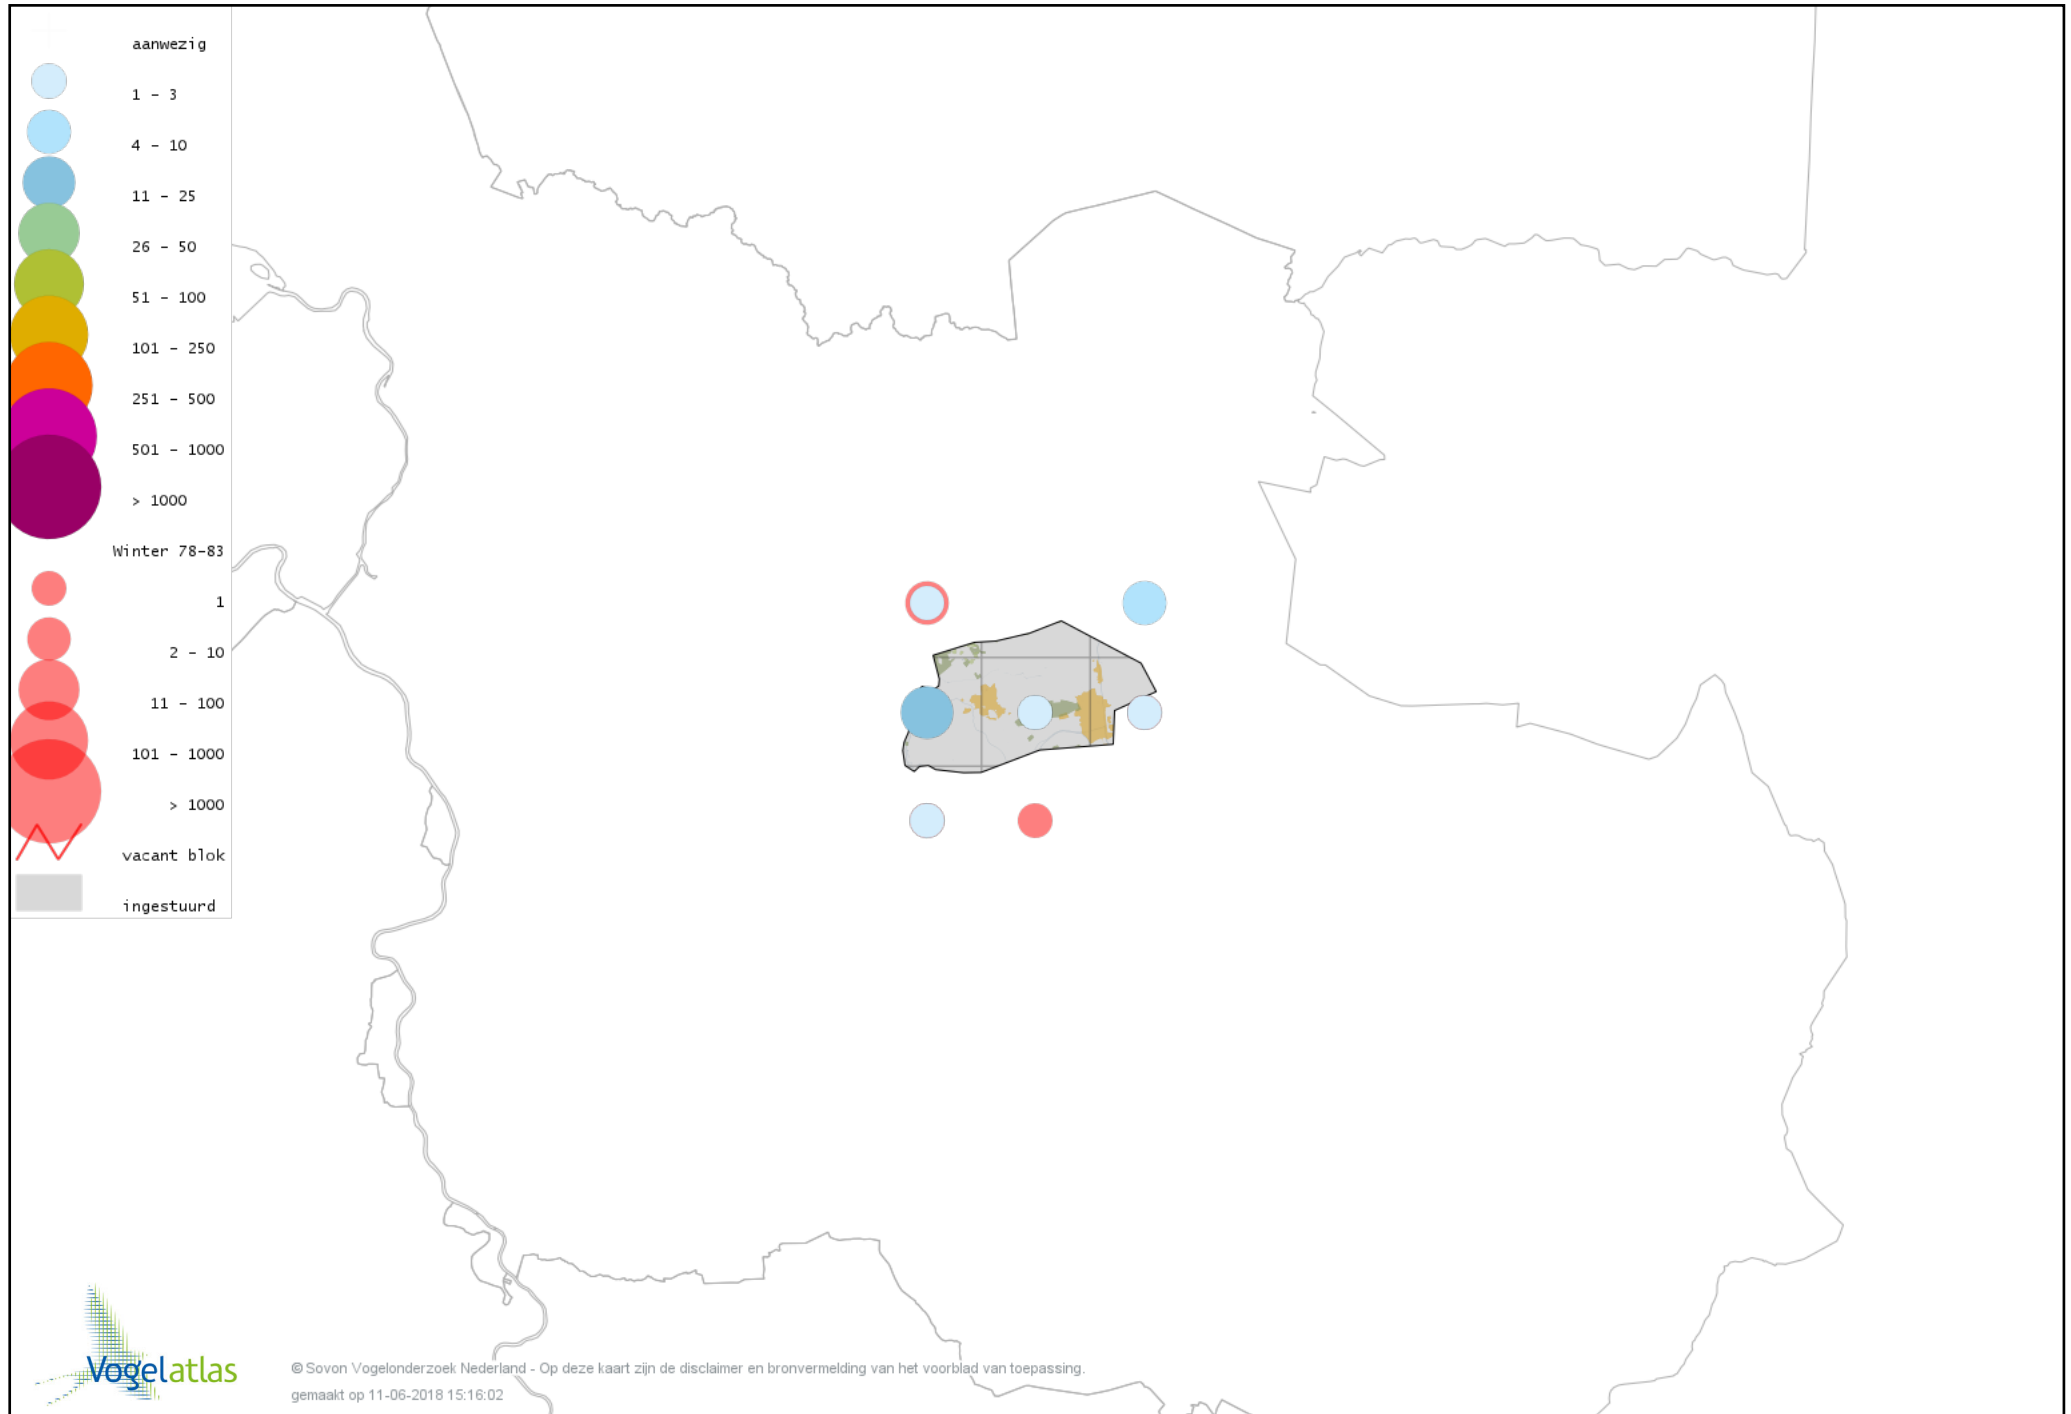

Voorlopige verspreidingskaart Zanglijster winter

Voorlopige verspreidingskaart Koperwiek winter

Voorlopige verspreidingskaart Grote Lijster winter

Voorlopige verspreidingskaart Roodborst winter

Voorlopige verspreidingskaart Roodborsttapuit winter

Voorlopige verspreidingskaart Heggenmus winter

Voorlopige verspreidingskaart Huismus winter

Voorlopige verspreidingskaart Ringmus winter

Voorlopige verspreidingskaart Grote Gele Kwikstaart winter

Voorlopige verspreidingskaart Witte Kwikstaart winter

Voorlopige verspreidingskaart Graspieper winter

Voorlopige verspreidingskaart Waterpieper winter

Voorlopige verspreidingskaart Vink winter

Voorlopige verspreidingskaart Keep winter

Voorlopige verspreidingskaart Groenling winter