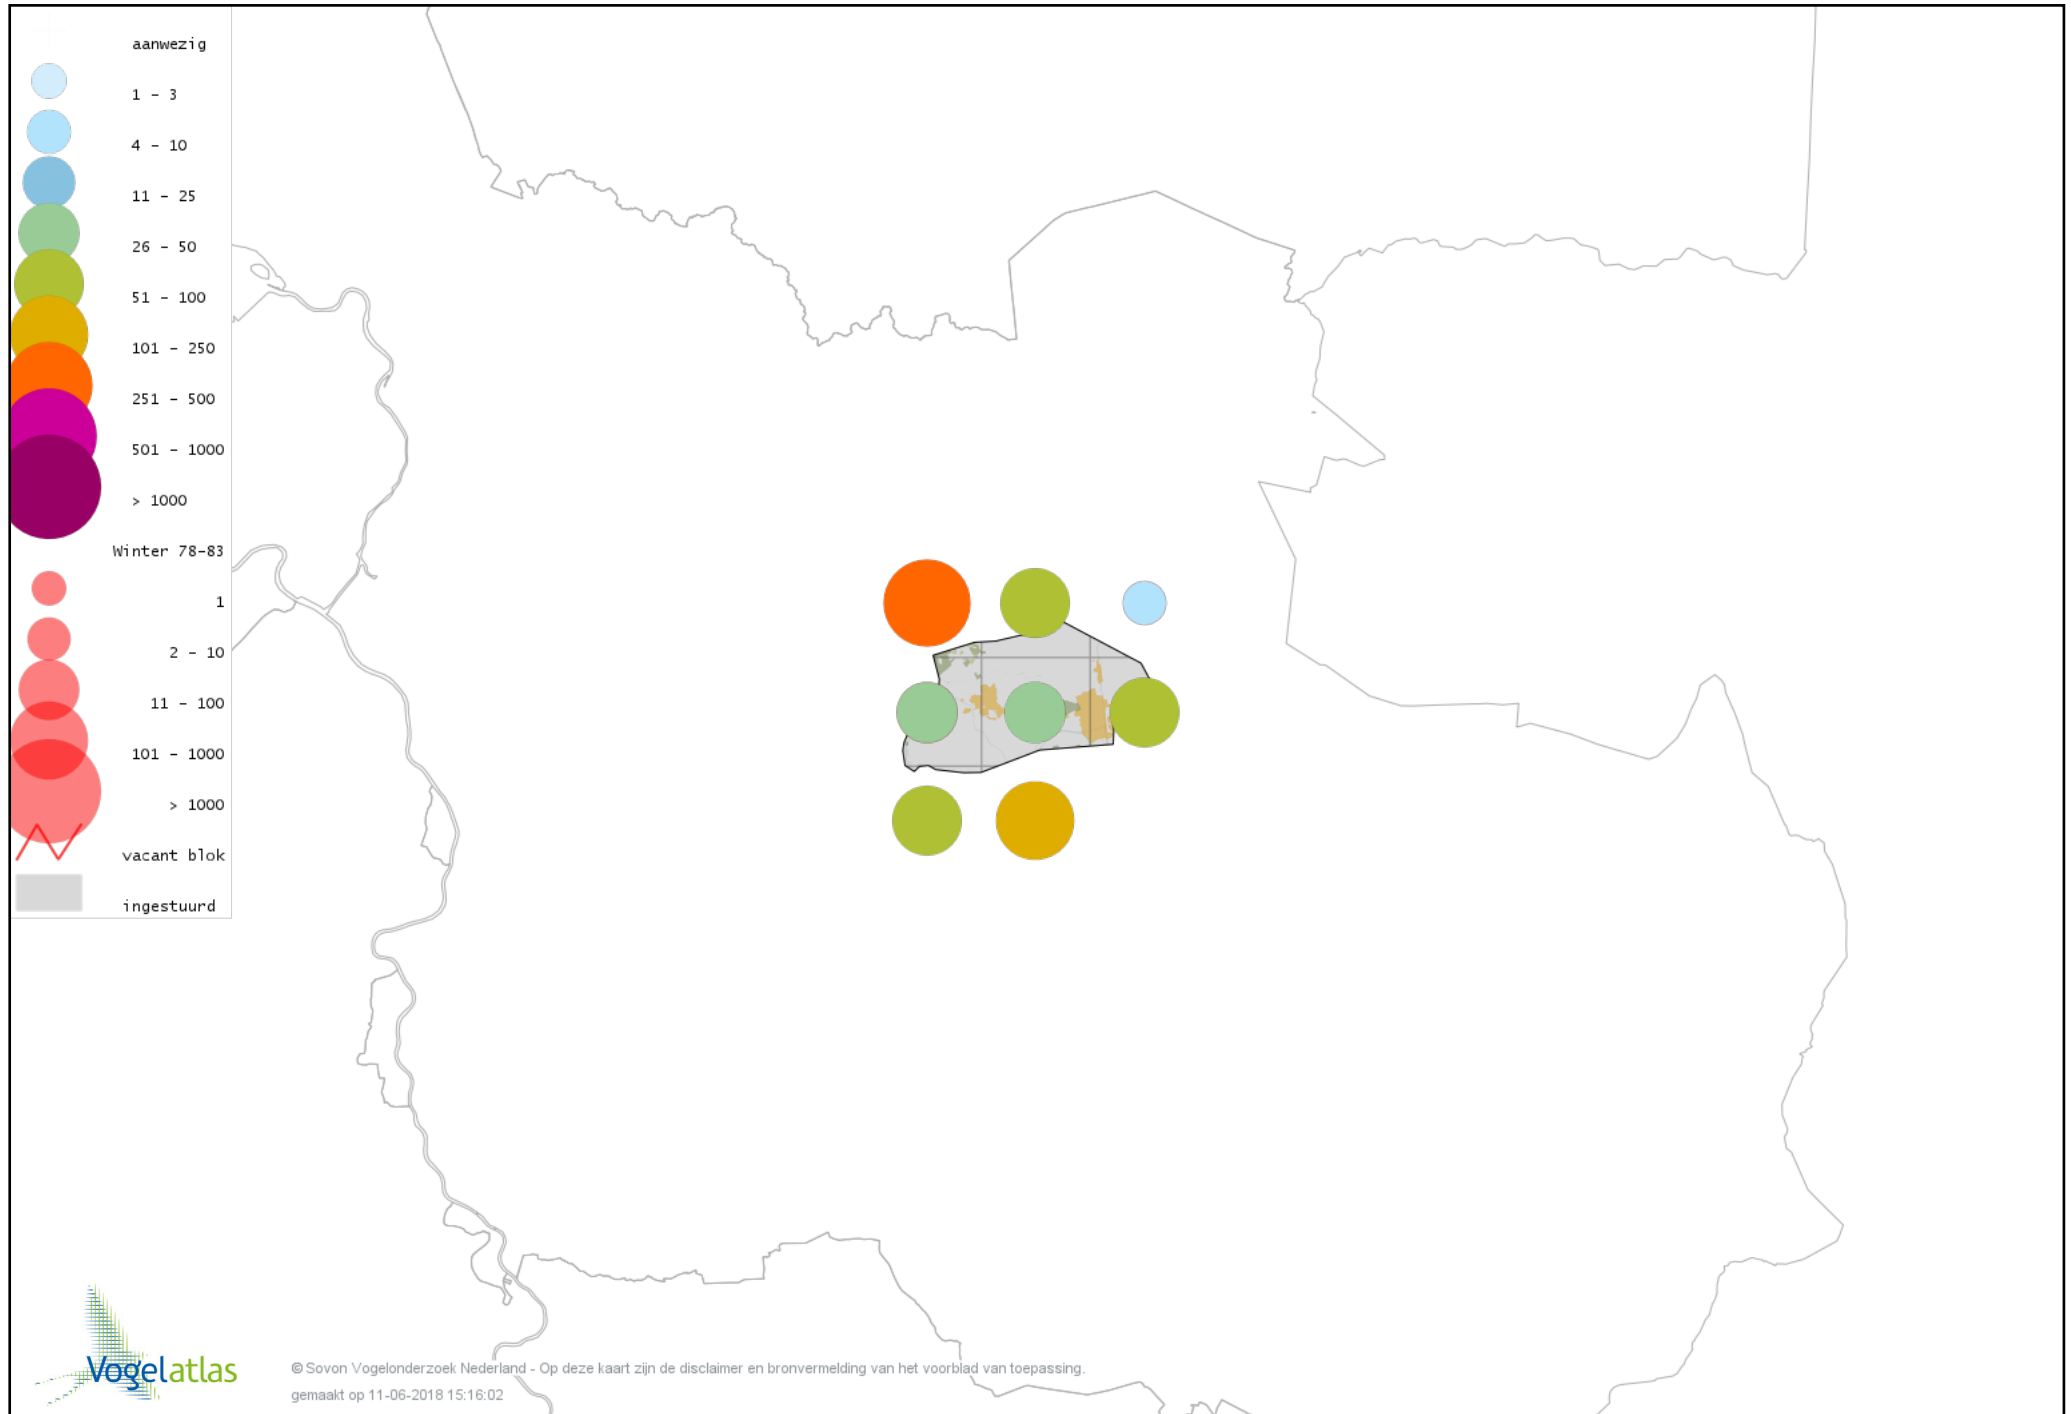

Voorlopige verspreidingskaart Boomleeuwerik winter

Voorlopige verspreidingskaart Veldleeuwerik winter

Voorlopige verspreidingskaart Staartmees winter

Voorlopige verspreidingskaart Pestvogel winter

Voorlopige verspreidingskaart Boomklever winter

Voorlopige verspreidingskaart Boomkruiper winter

Voorlopige verspreidingskaart Winterkoning winter

Voorlopige verspreidingskaart Spreeuw winter

Voorlopige verspreidingskaart Merel winter

Voorlopige verspreidingskaart Kramsvogel winter

Voorlopige verspreidingskaart Zanglijster winter

Voorlopige verspreidingskaart Koperwiek winter

Voorlopige verspreidingskaart Grote Lijster winter

Voorlopige verspreidingskaart Roodborst winter

Voorlopige verspreidingskaart Roodborsttapuit winter