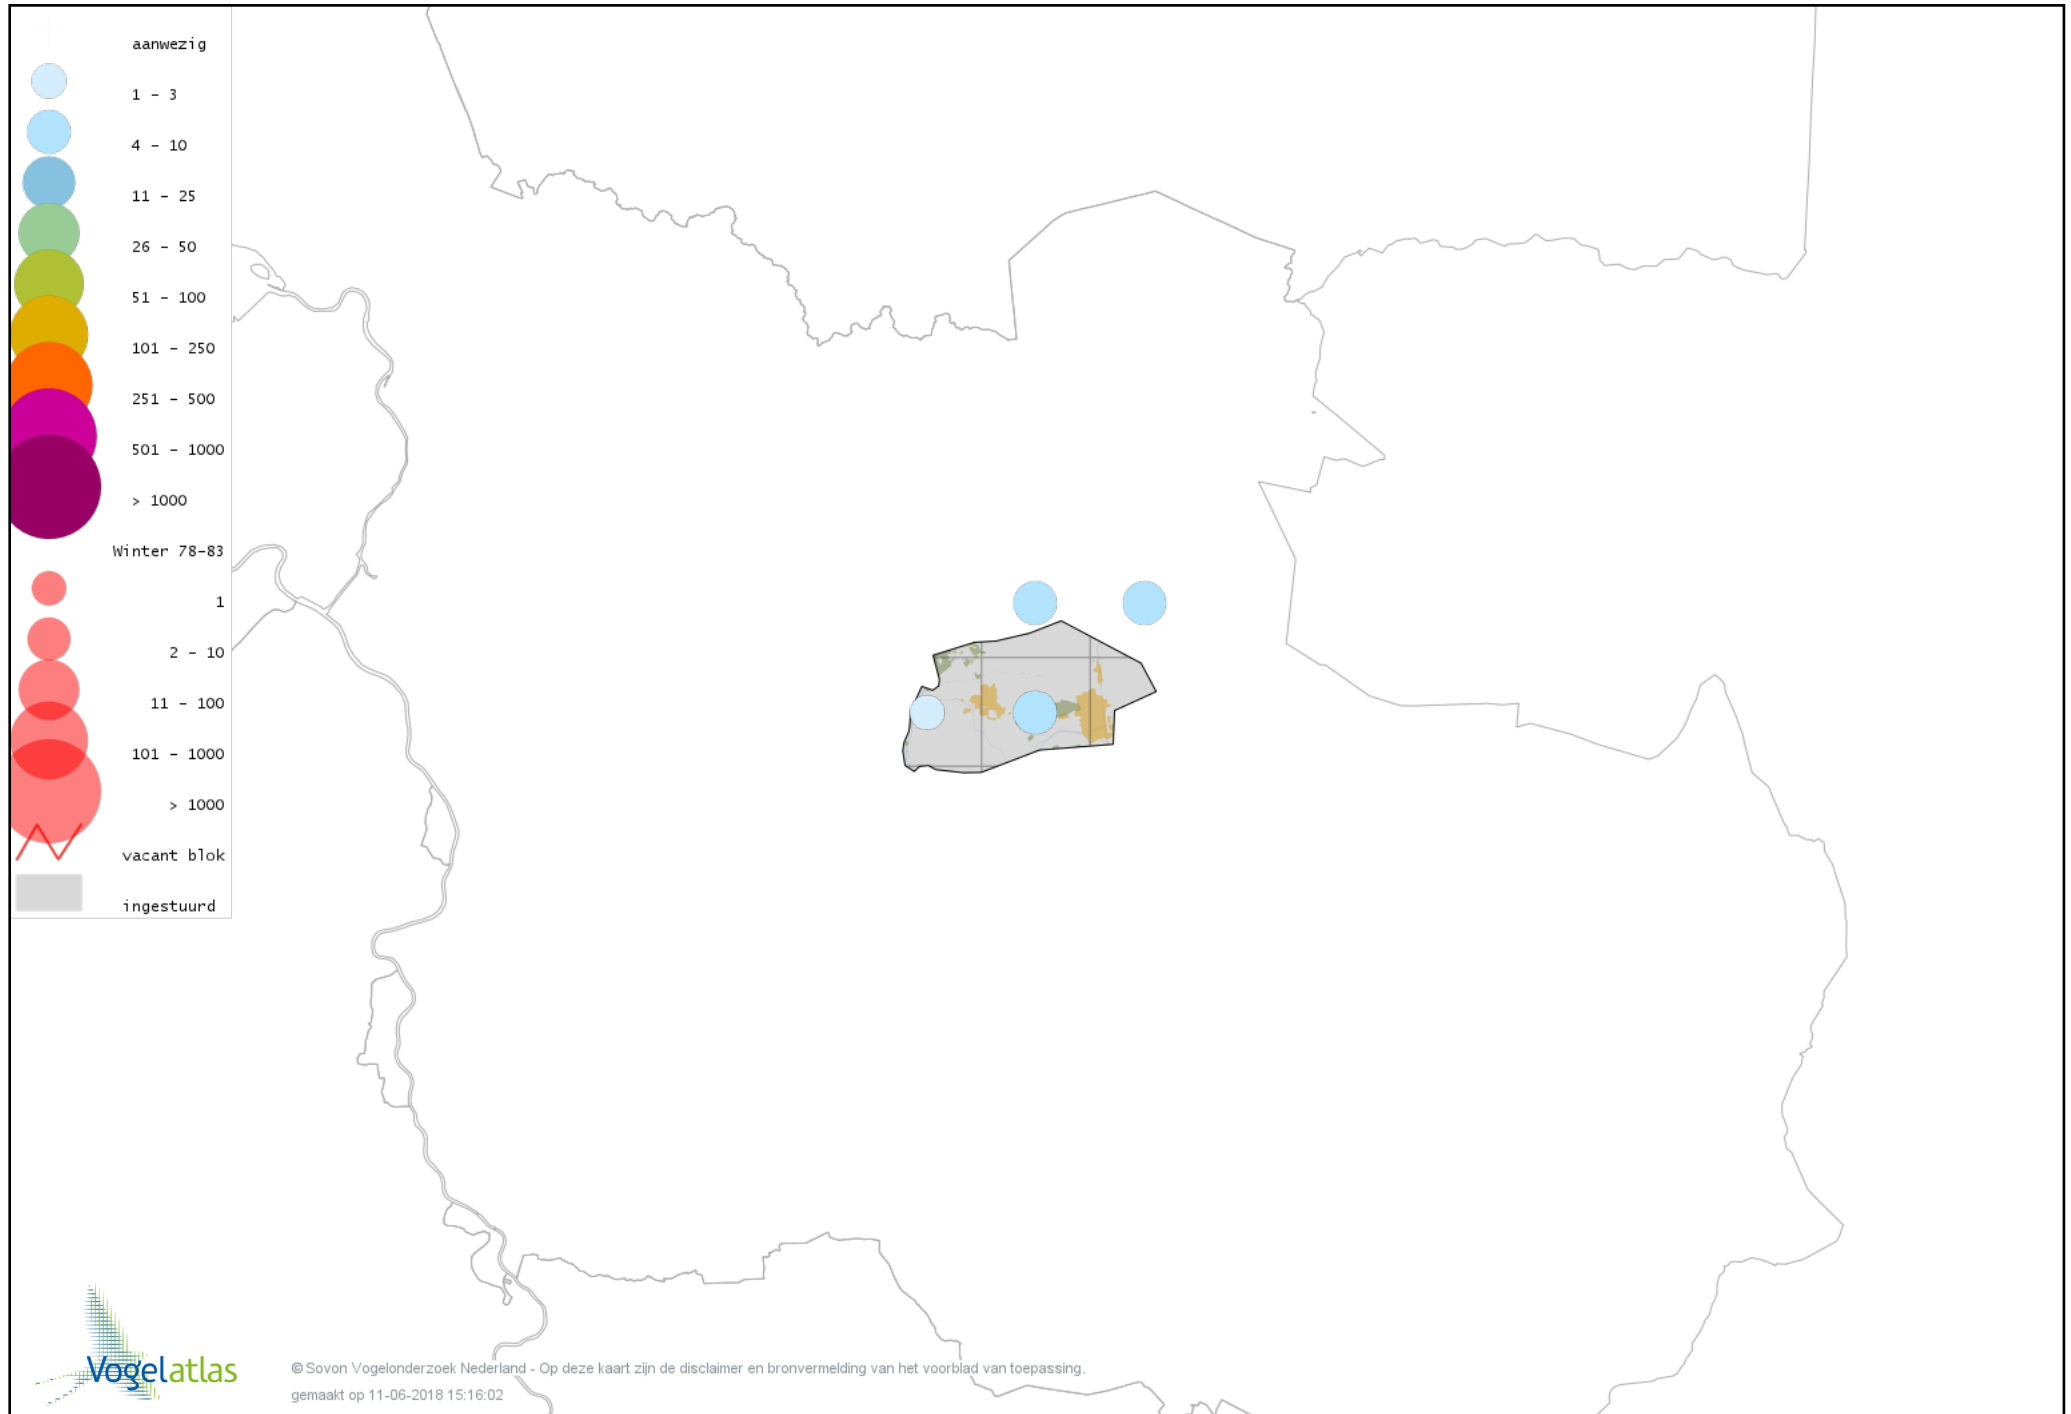

Ook worden in de kaarten de historische atlasresultaten (in rood) weergegeven.

Disclaimer

Deze verspreidingskaarten ondersteunen het completeren van de atlastellingen en verzamelen van aanvullende waarnemingen. De kaarten zijn nog niet volledig en kunnen fouten bevatten. Overname is toegestaan onder voorwaarde van bronvermelding (www.sovon.nl/vogelatlas)

De kleurtint (blauw) is de beste referentie voor de tot nu toe waargenomen aantalsklasse.

De stipgrootte is relatief. Vergelijk daarvoor de atlasblok grootte van de legenda met die van het kaartbeeld.

Voorlopige verspreidingskaart Knobbelzwaan winter

Voorlopige verspreidingskaart Zwarte Zwaan winter

Voorlopige verspreidingskaart Kleine Zwaan winter

Voorlopige verspreidingskaart Wilde Zwaan winter

Voorlopige verspreidingskaart Zwaangans winter

Voorlopige verspreidingskaart Toendrarietgans winter

Voorlopige verspreidingskaart Rietgans (Taiga of Toendra) winter

Voorlopige verspreidingskaart Kleine Rietgans winter

Voorlopige verspreidingskaart Grauwe Gans winter

Voorlopige verspreidingskaart Soepgans winter