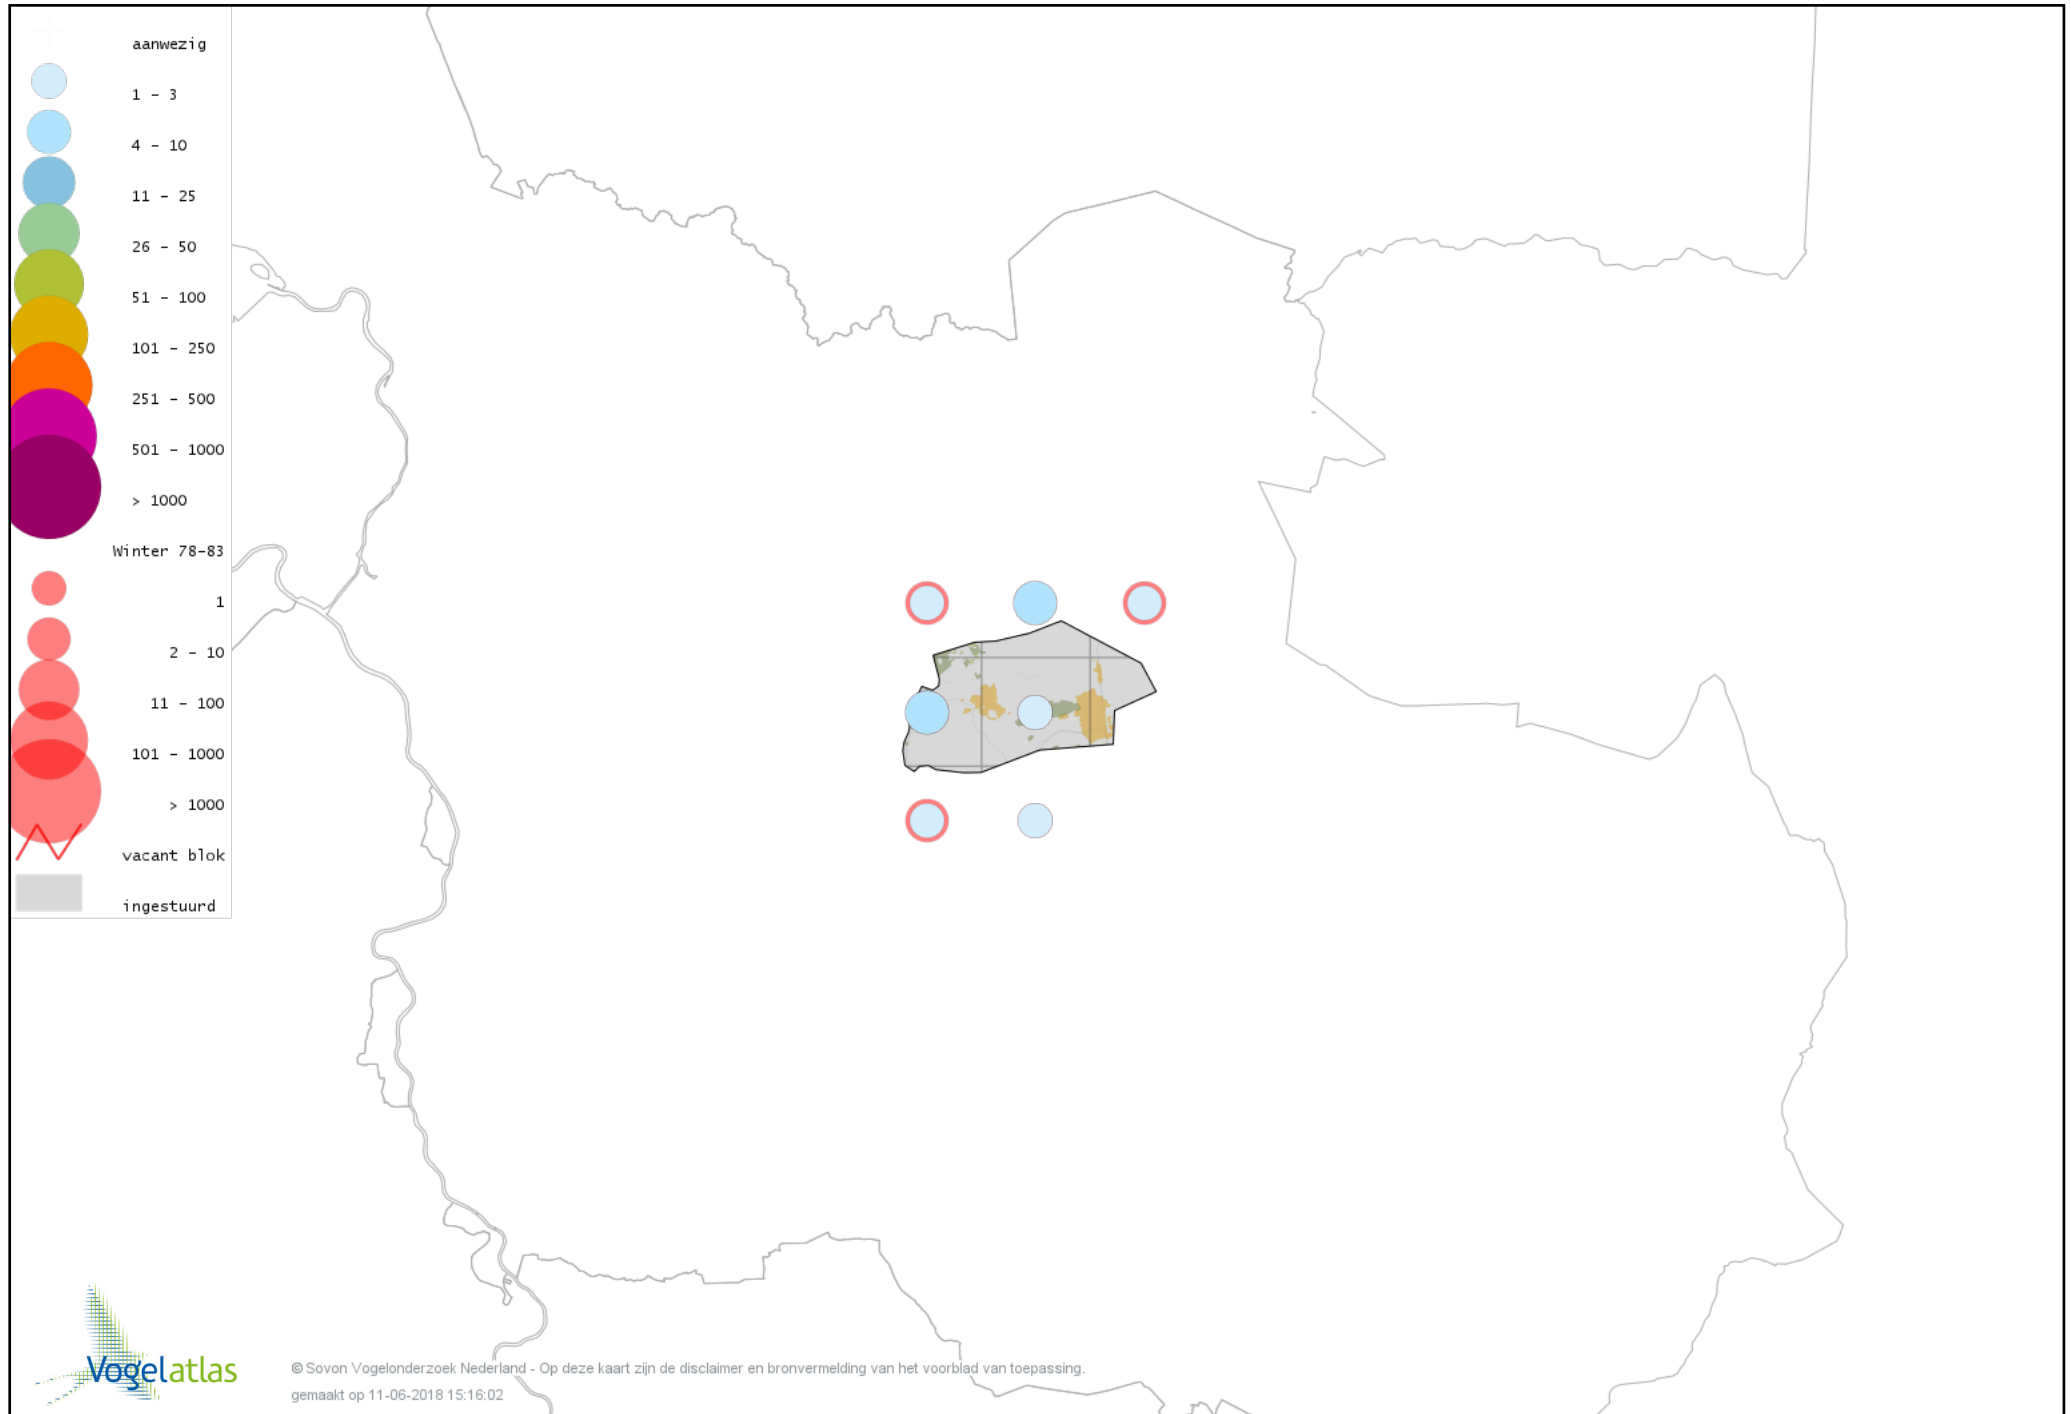

Voorlopige verspreidingskaart Fazant winter

Voorlopige verspreidingskaart Aalscholver winter

Voorlopige verspreidingskaart Grote Zilverreiger winter

Voorlopige verspreidingskaart Blauwe Reiger winter

Voorlopige verspreidingskaart Ooievaar winter

Voorlopige verspreidingskaart Dodaars winter

Voorlopige verspreidingskaart Fuut winter

Voorlopige verspreidingskaart Blauwe Kiekendief winter

Voorlopige verspreidingskaart Havik winter

Voorlopige verspreidingskaart Sperwer winter