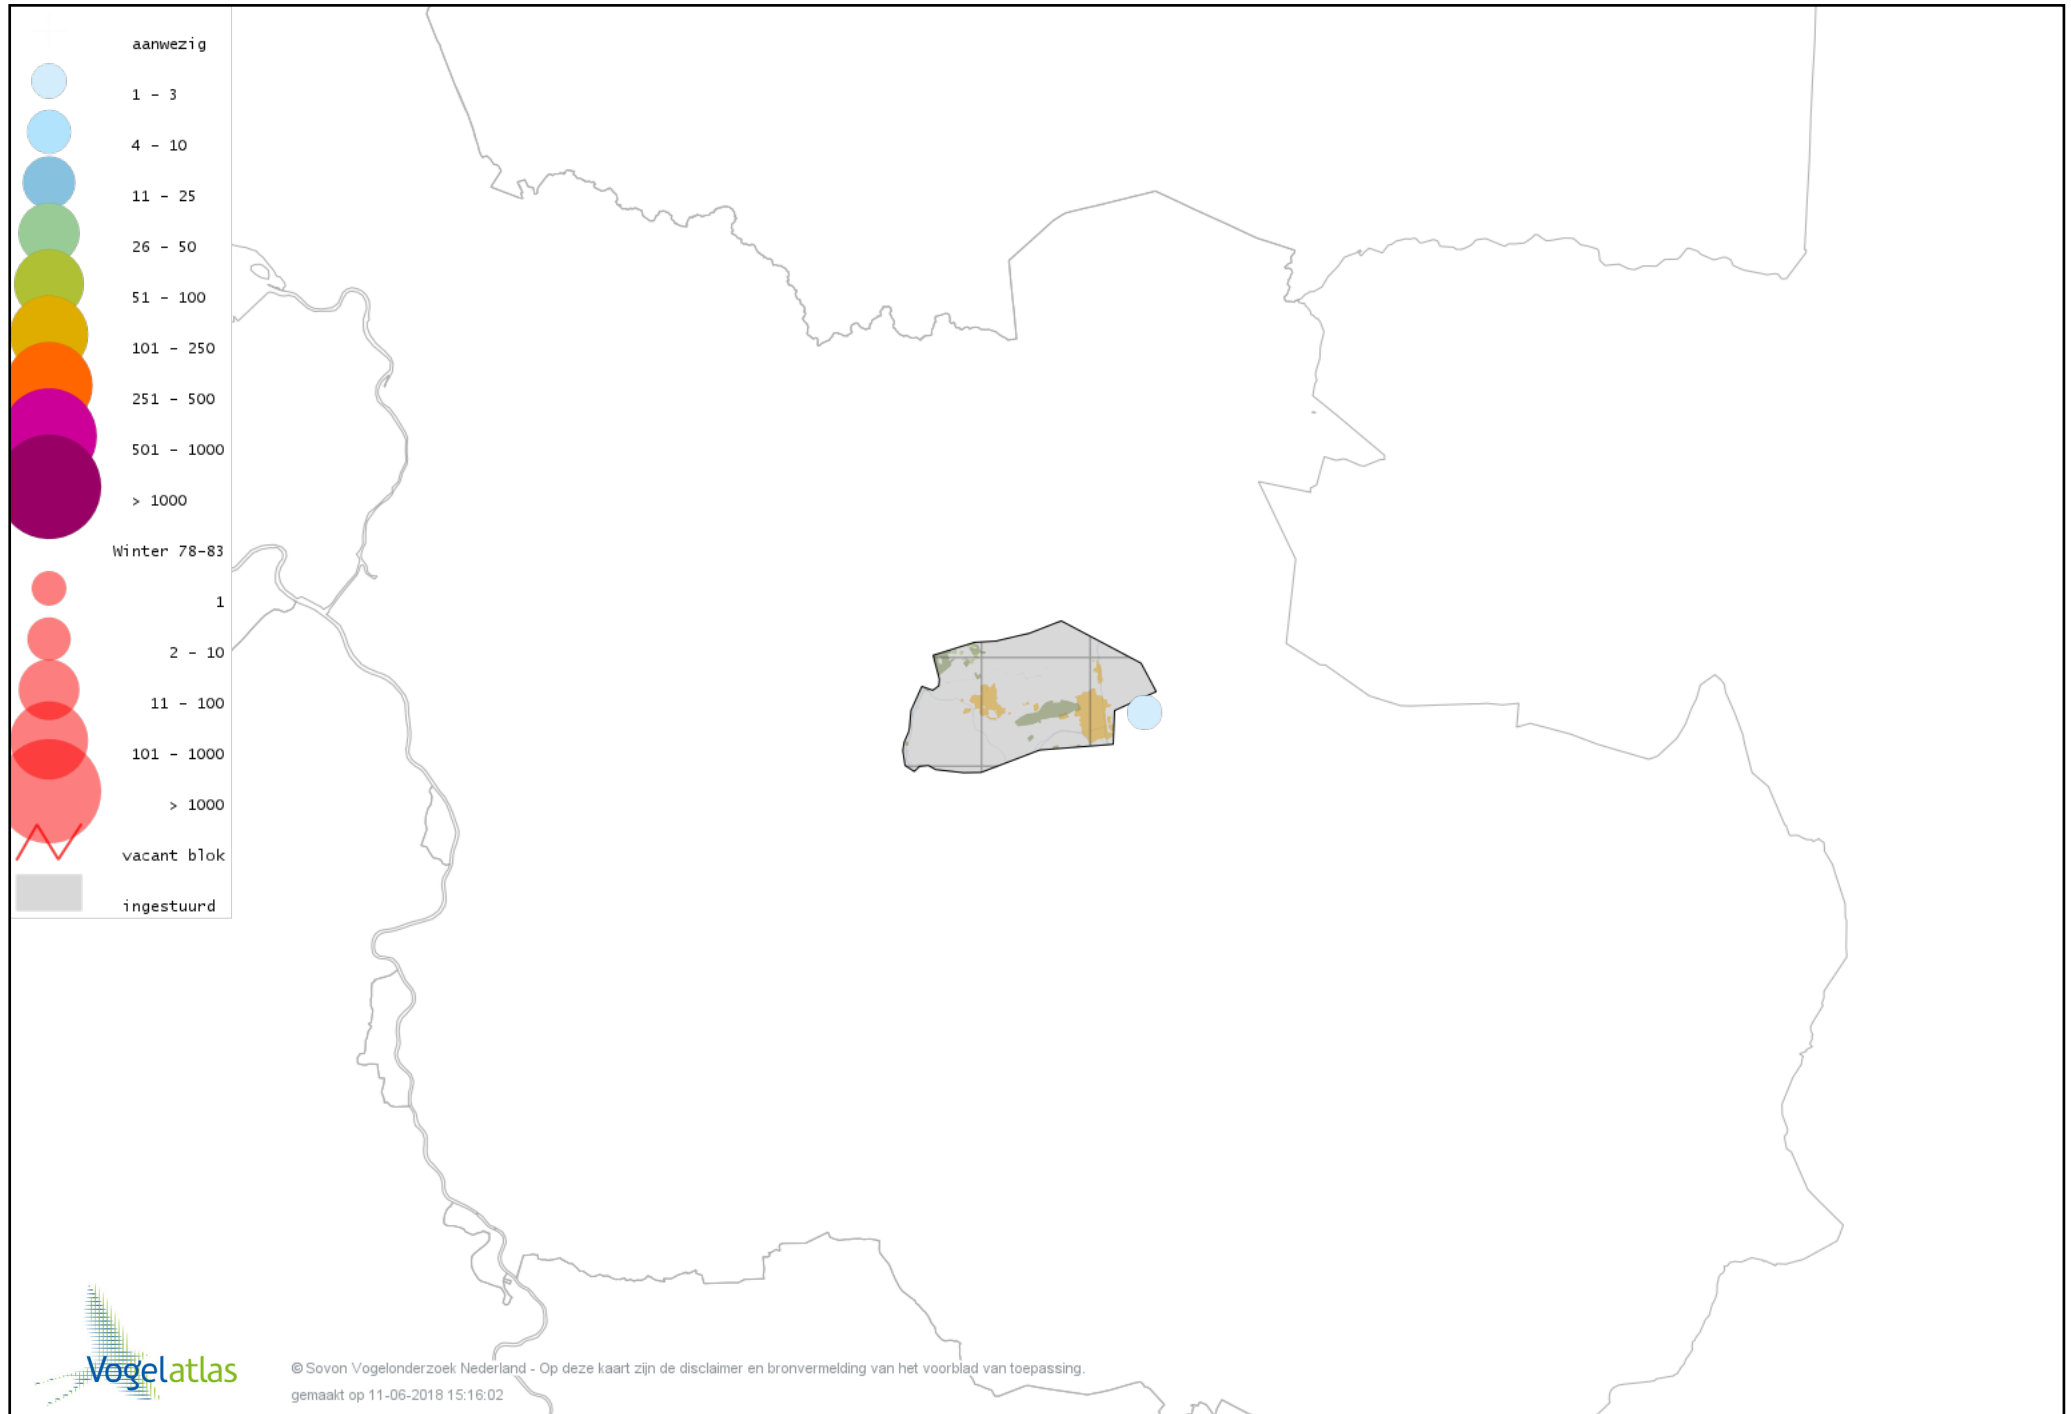

Voorlopige verspreidingskaart Dwerggans winter