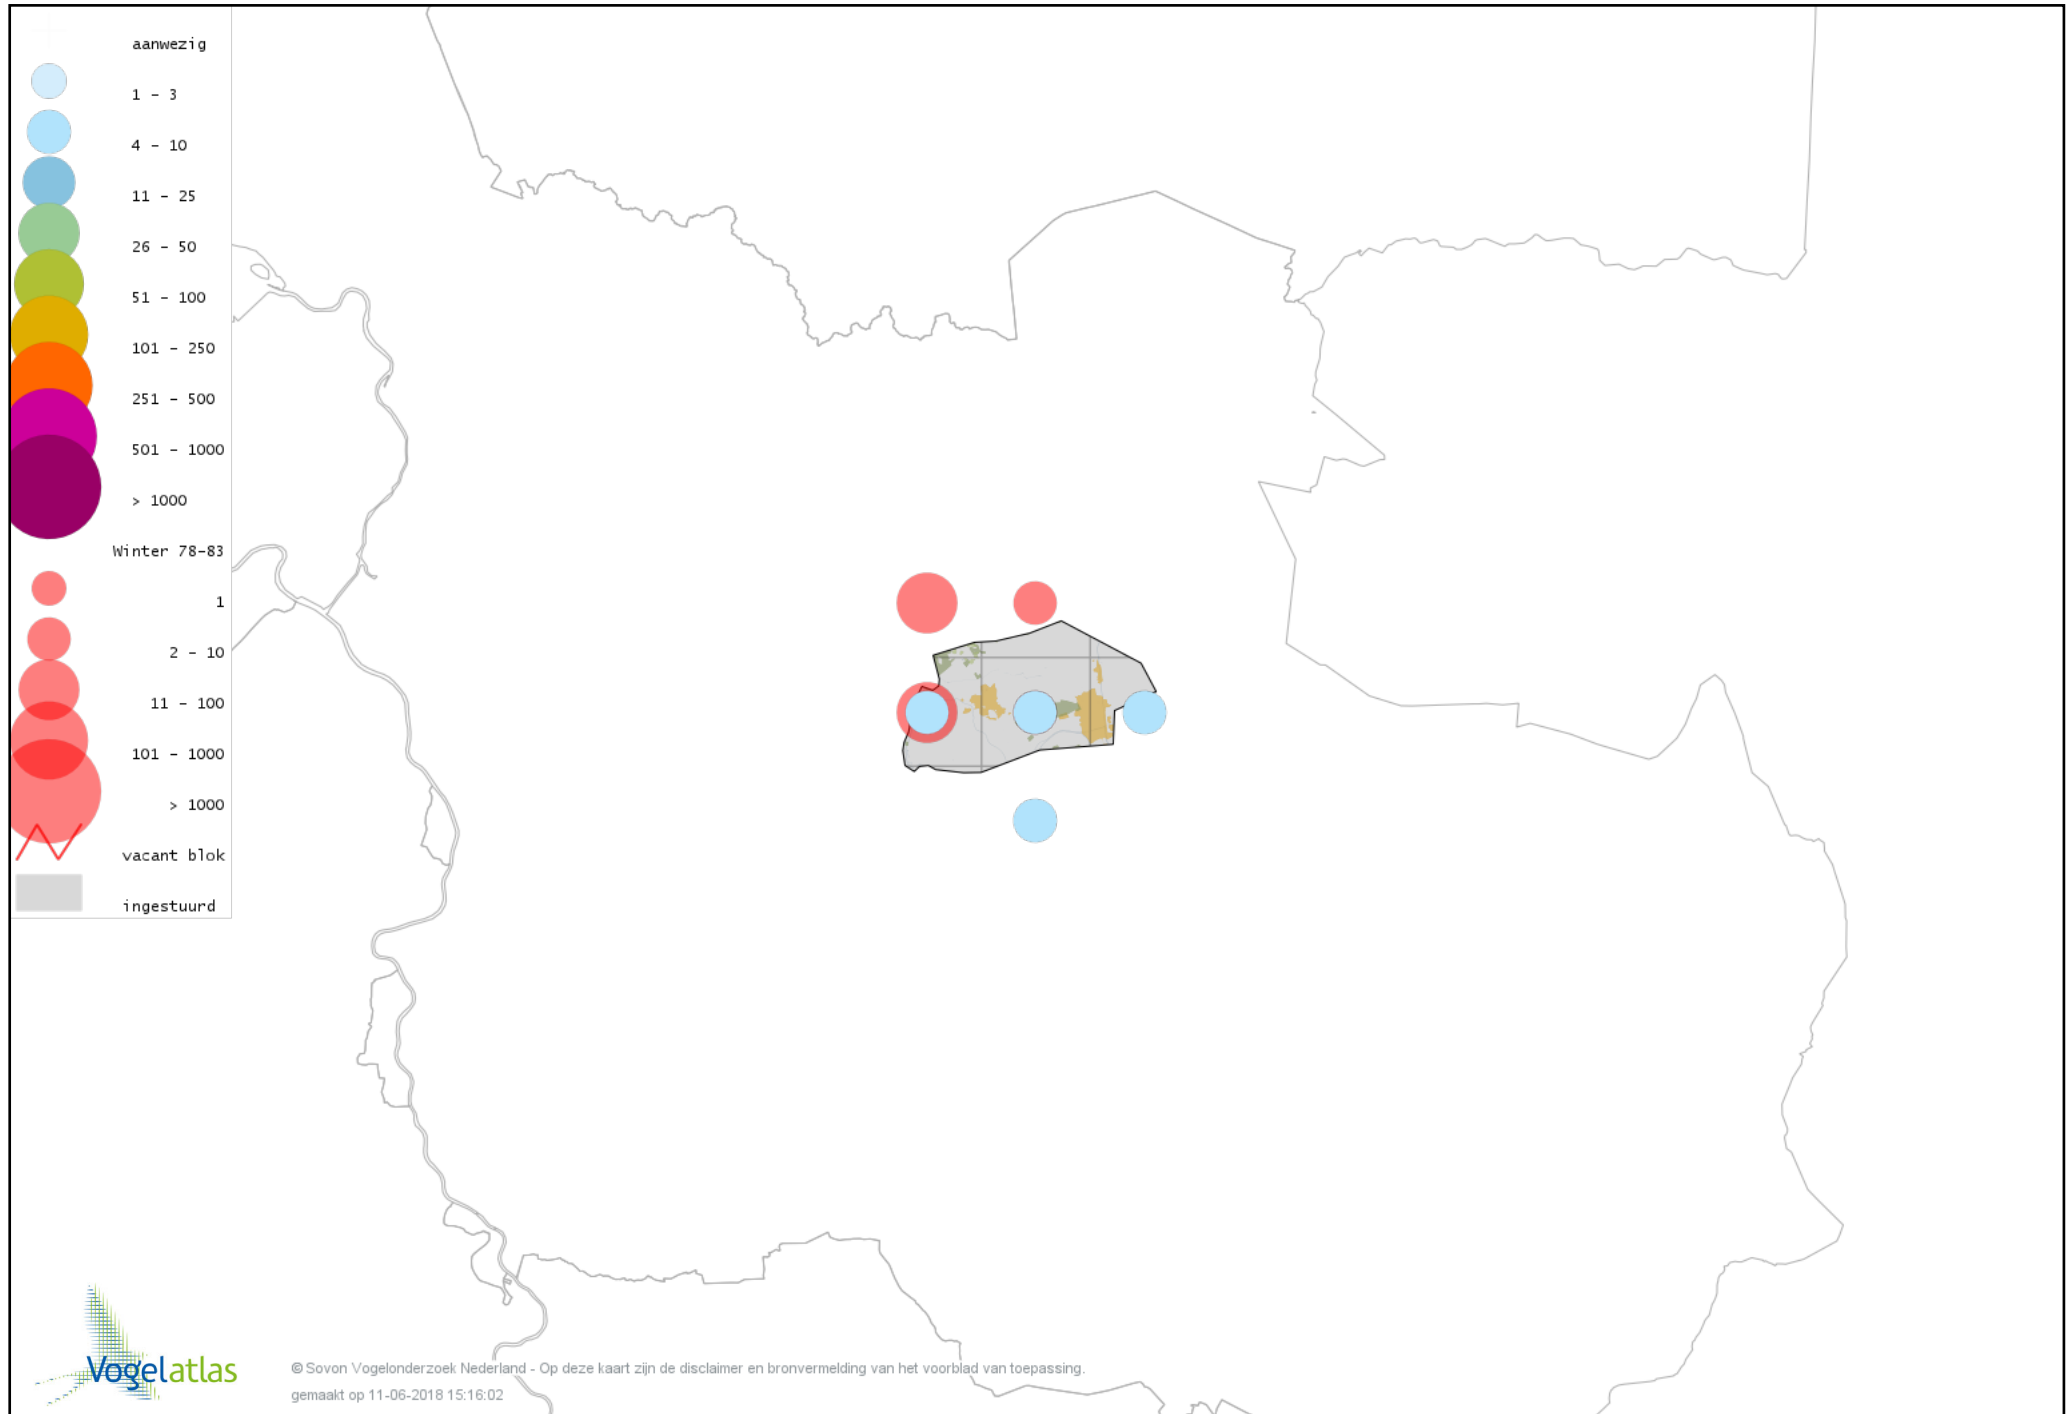

Voorlopige verspreidingskaart Stadsduif winter

Voorlopige verspreidingskaart Holenduif winter

Voorlopige verspreidingskaart Houtduif winter

Voorlopige verspreidingskaart Turkse Tortel winter

Voorlopige verspreidingskaart Lachduif winter

Voorlopige verspreidingskaart Valkparkiet winter

Voorlopige verspreidingskaart Kerkuil winter

Voorlopige verspreidingskaart Steenuil winter

Voorlopige verspreidingskaart Bosuil winter

Voorlopige verspreidingskaart Ransuil winter

Voorlopige verspreidingskaart IJsvogel winter

Voorlopige verspreidingskaart Groene Specht winter

Voorlopige verspreidingskaart Zwarte Specht winter

Voorlopige verspreidingskaart Grote Bonte Specht winter