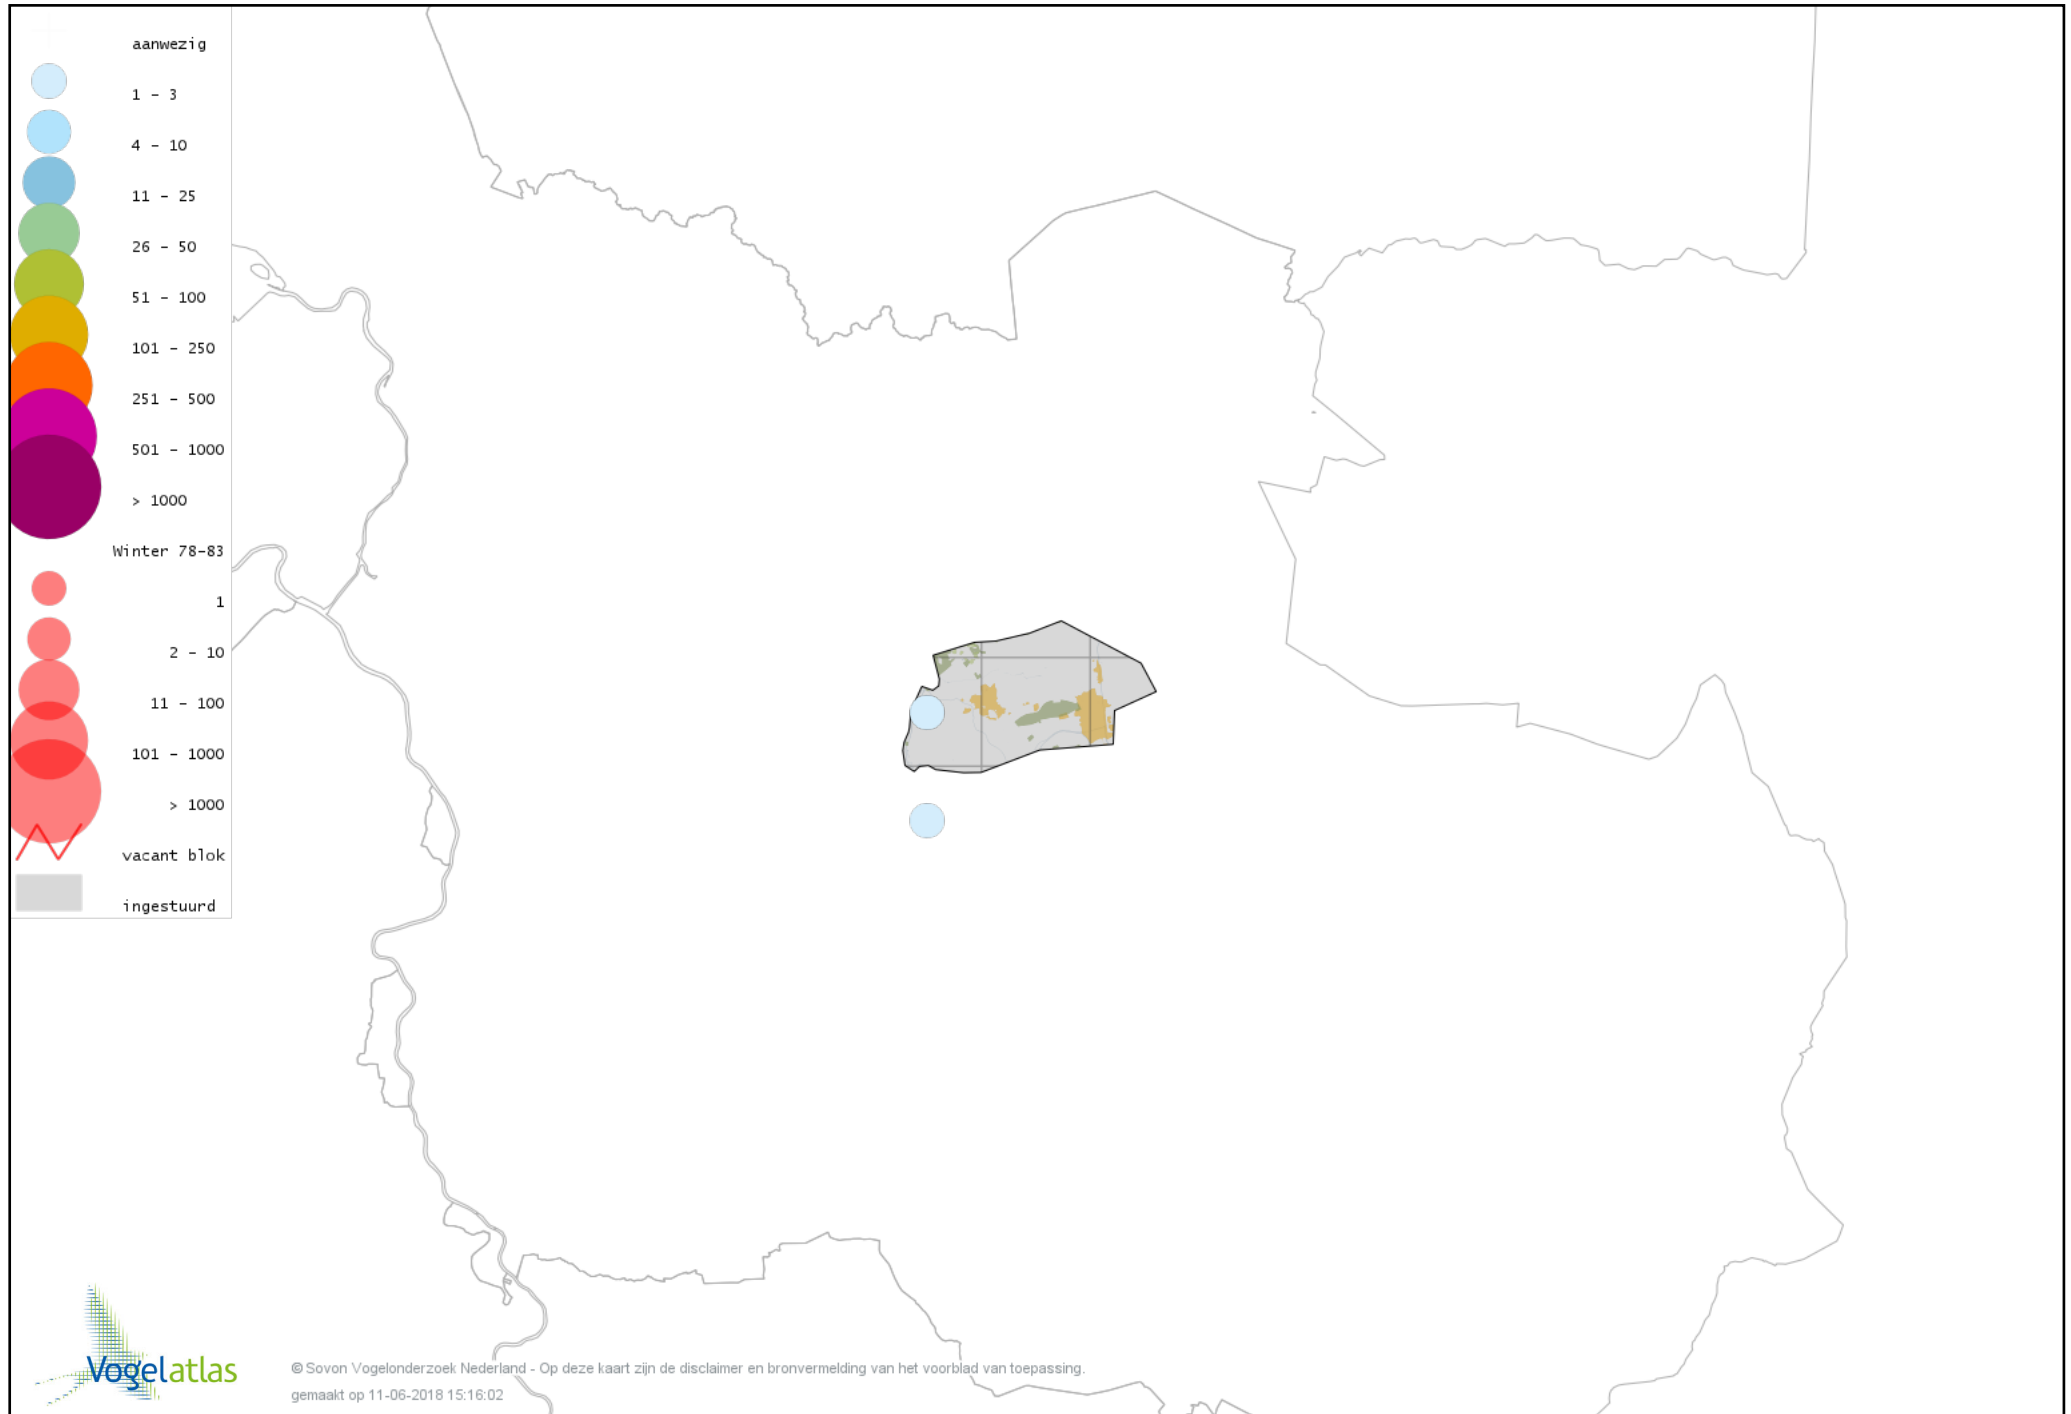

Voorlopige verspreidingskaart Rietgans (Taiga of Toendra) winter

Voorlopige verspreidingskaart Kleine Rietgans winter

Voorlopige verspreidingskaart Grauwe Gans winter

Voorlopige verspreidingskaart Soepgans winter

Voorlopige verspreidingskaart Dwerggans winter

Voorlopige verspreidingskaart Kolgans winter

Voorlopige verspreidingskaart Grote Canadese Gans winter

Voorlopige verspreidingskaart Brandgans winter

Voorlopige verspreidingskaart Brandgans x Canadese Gans winter

Voorlopige verspreidingskaart Nijlgans winter

Voorlopige verspreidingskaart Bergeend winter

Voorlopige verspreidingskaart Tafeleend winter

Voorlopige verspreidingskaart Kuifeend winter

Voorlopige verspreidingskaart Mandarijneend winter

Voorlopige verspreidingskaart Nonnetje winter

Voorlopige verspreidingskaart Brilduiker winter

Voorlopige verspreidingskaart Grote Zaagbek winter

Voorlopige verspreidingskaart Krakeend winter

Voorlopige verspreidingskaart Smient winter