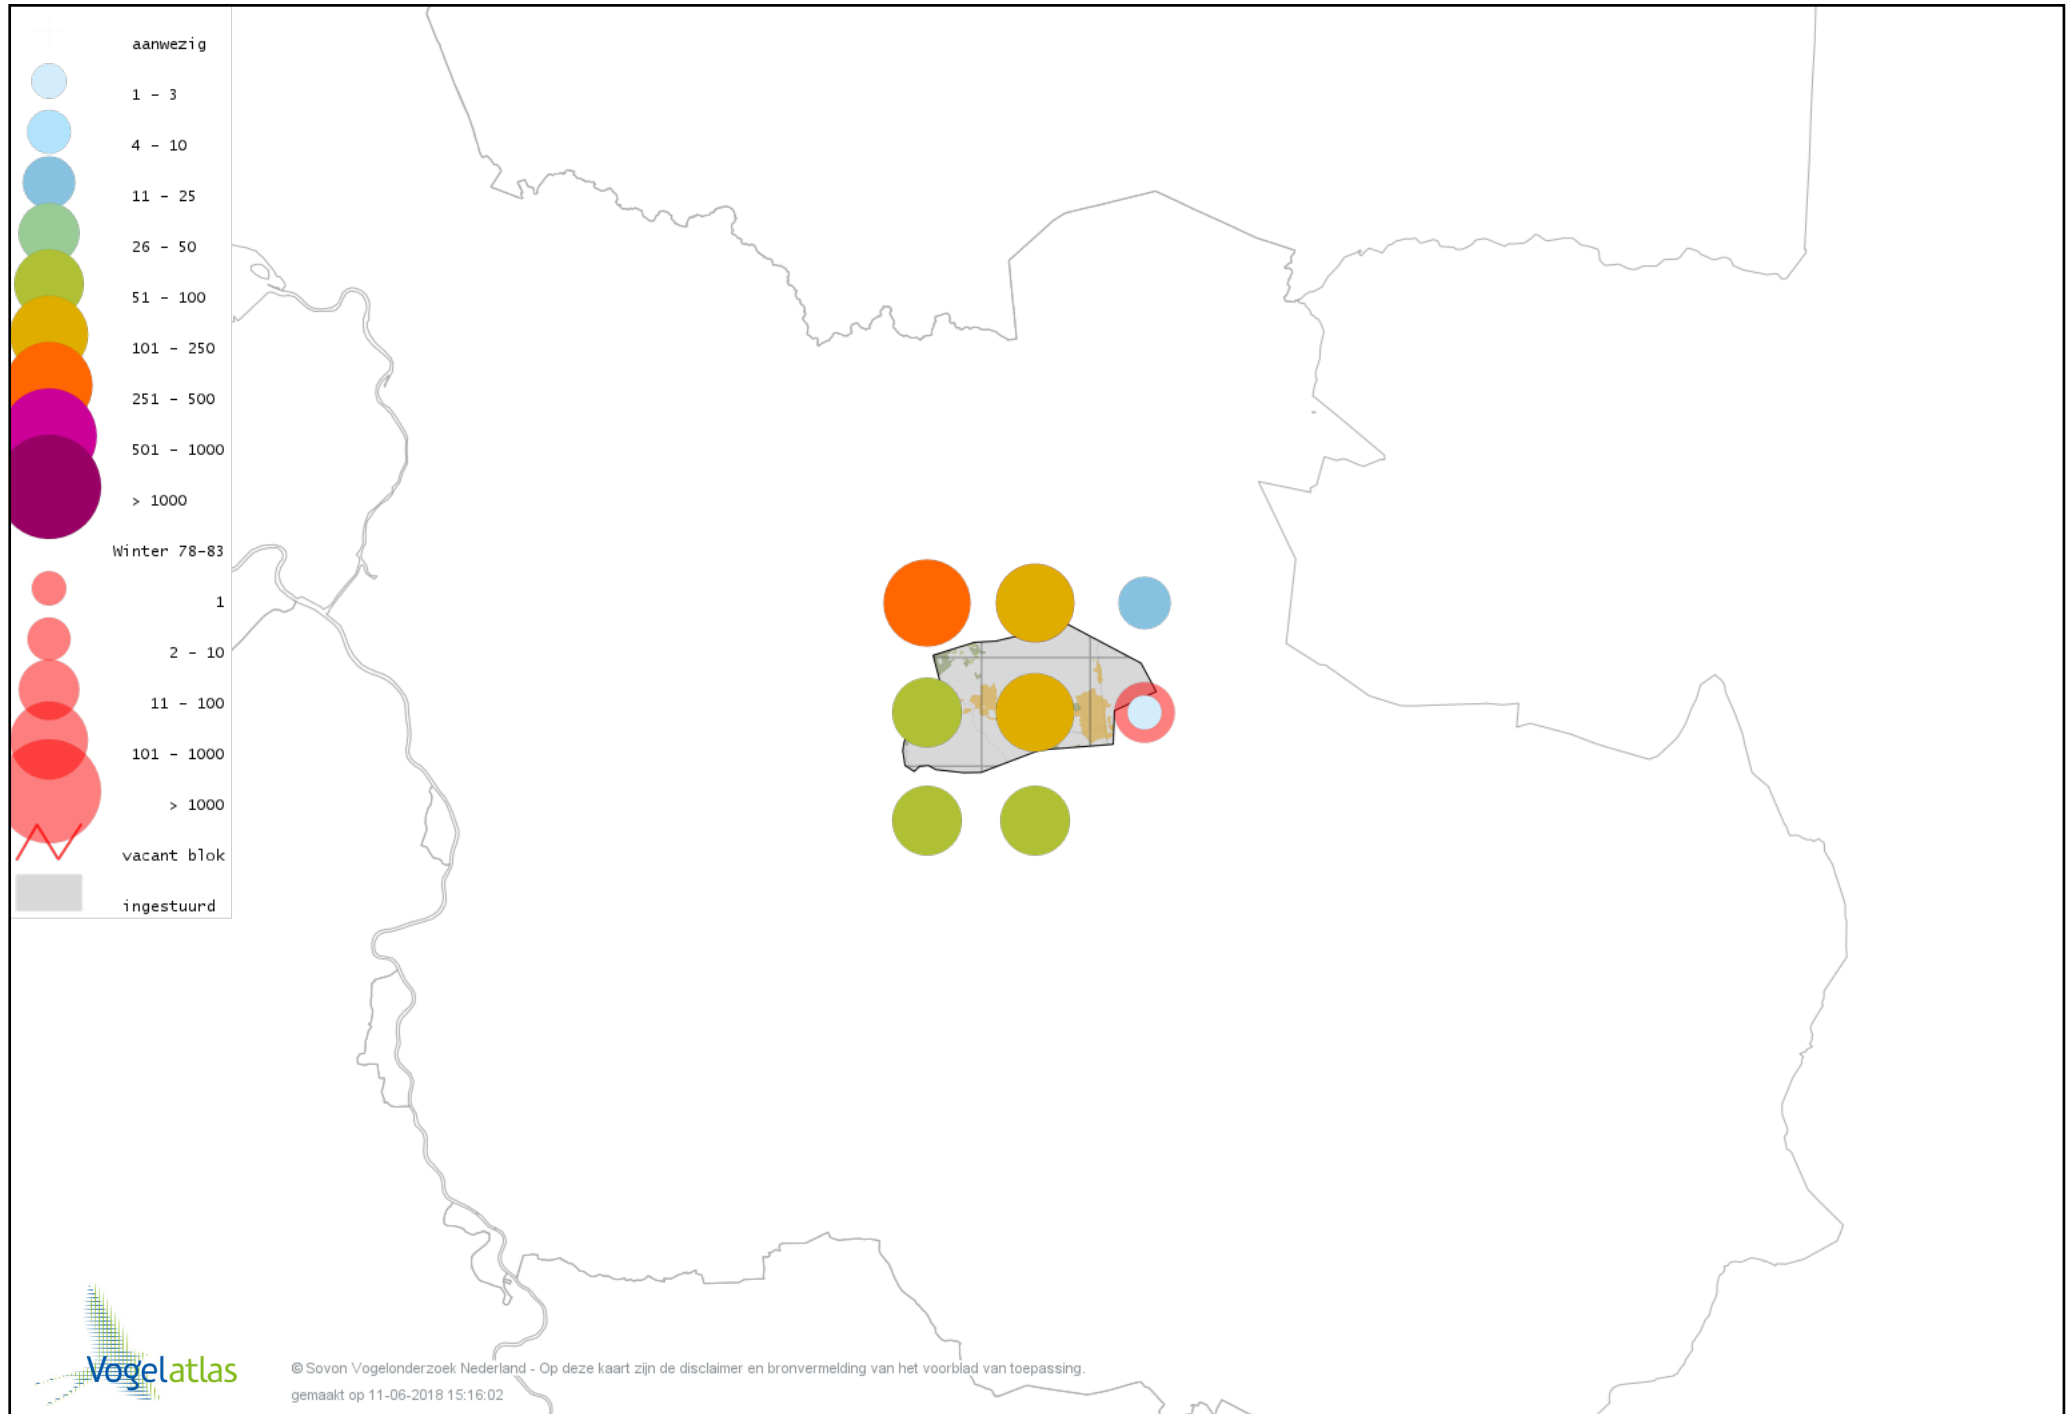

Voorlopige verspreidingskaart Gaai winter

Voorlopige verspreidingskaart Kauw winter

Voorlopige verspreidingskaart Noordse Kauw winter

Voorlopige verspreidingskaart Roek winter

Voorlopige verspreidingskaart Zwarte Kraai winter

Voorlopige verspreidingskaart Bonte Kraai winter

Voorlopige verspreidingskaart Raaf winter

Voorlopige verspreidingskaart Goudhaan winter

Voorlopige verspreidingskaart Vuurgoudhaan winter

Voorlopige verspreidingskaart Pimpelmees winter