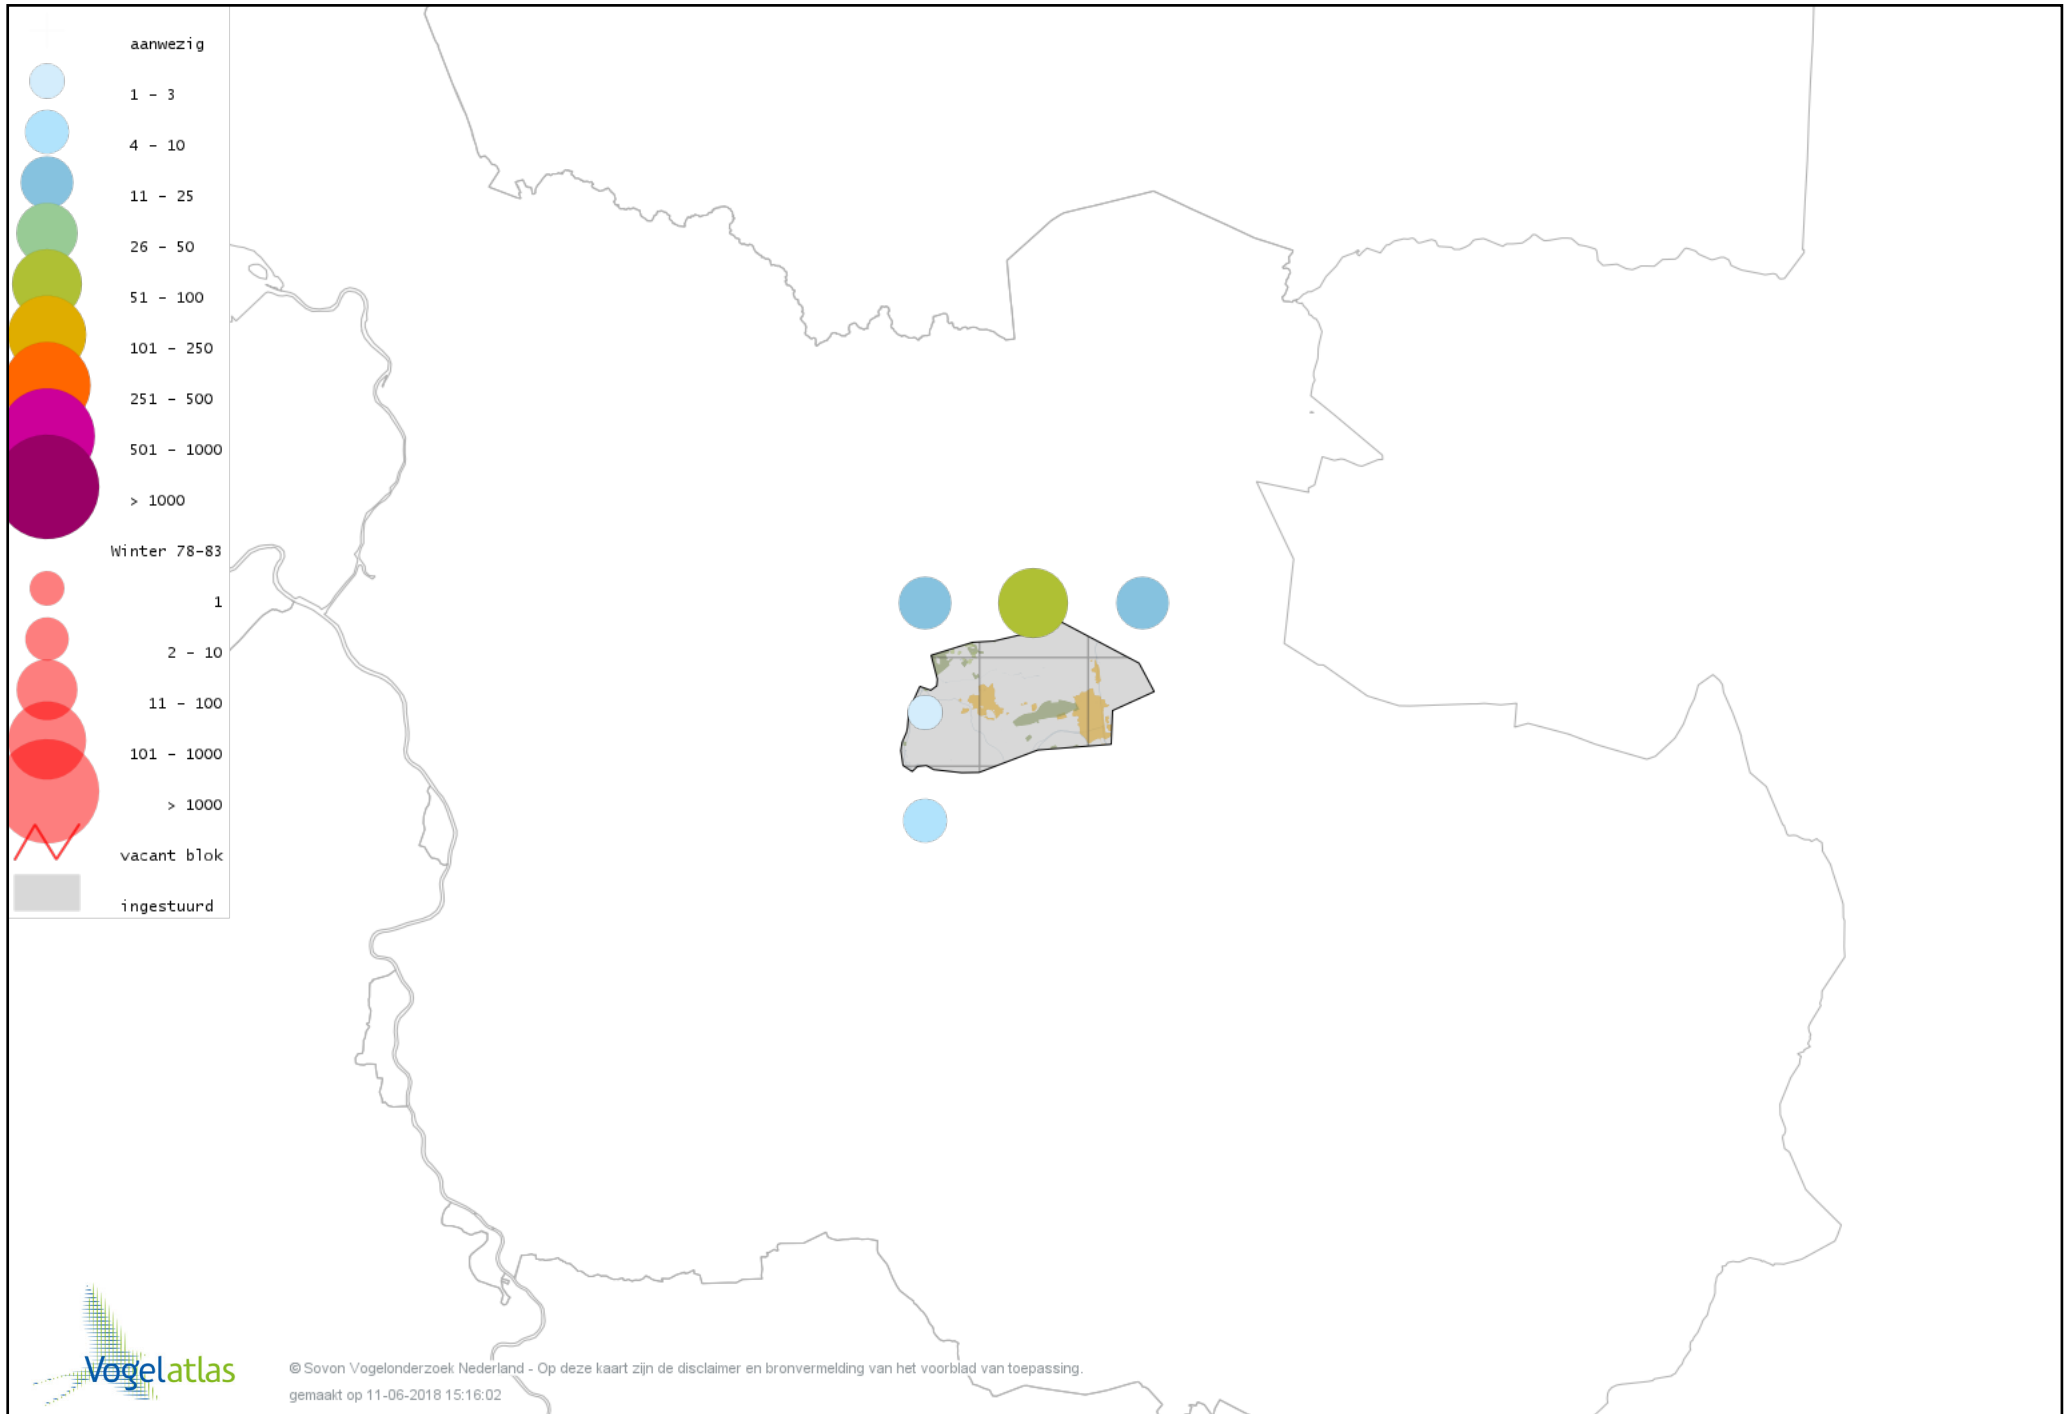

Voorlopige verspreidingskaart Grote Canadese Gans winter