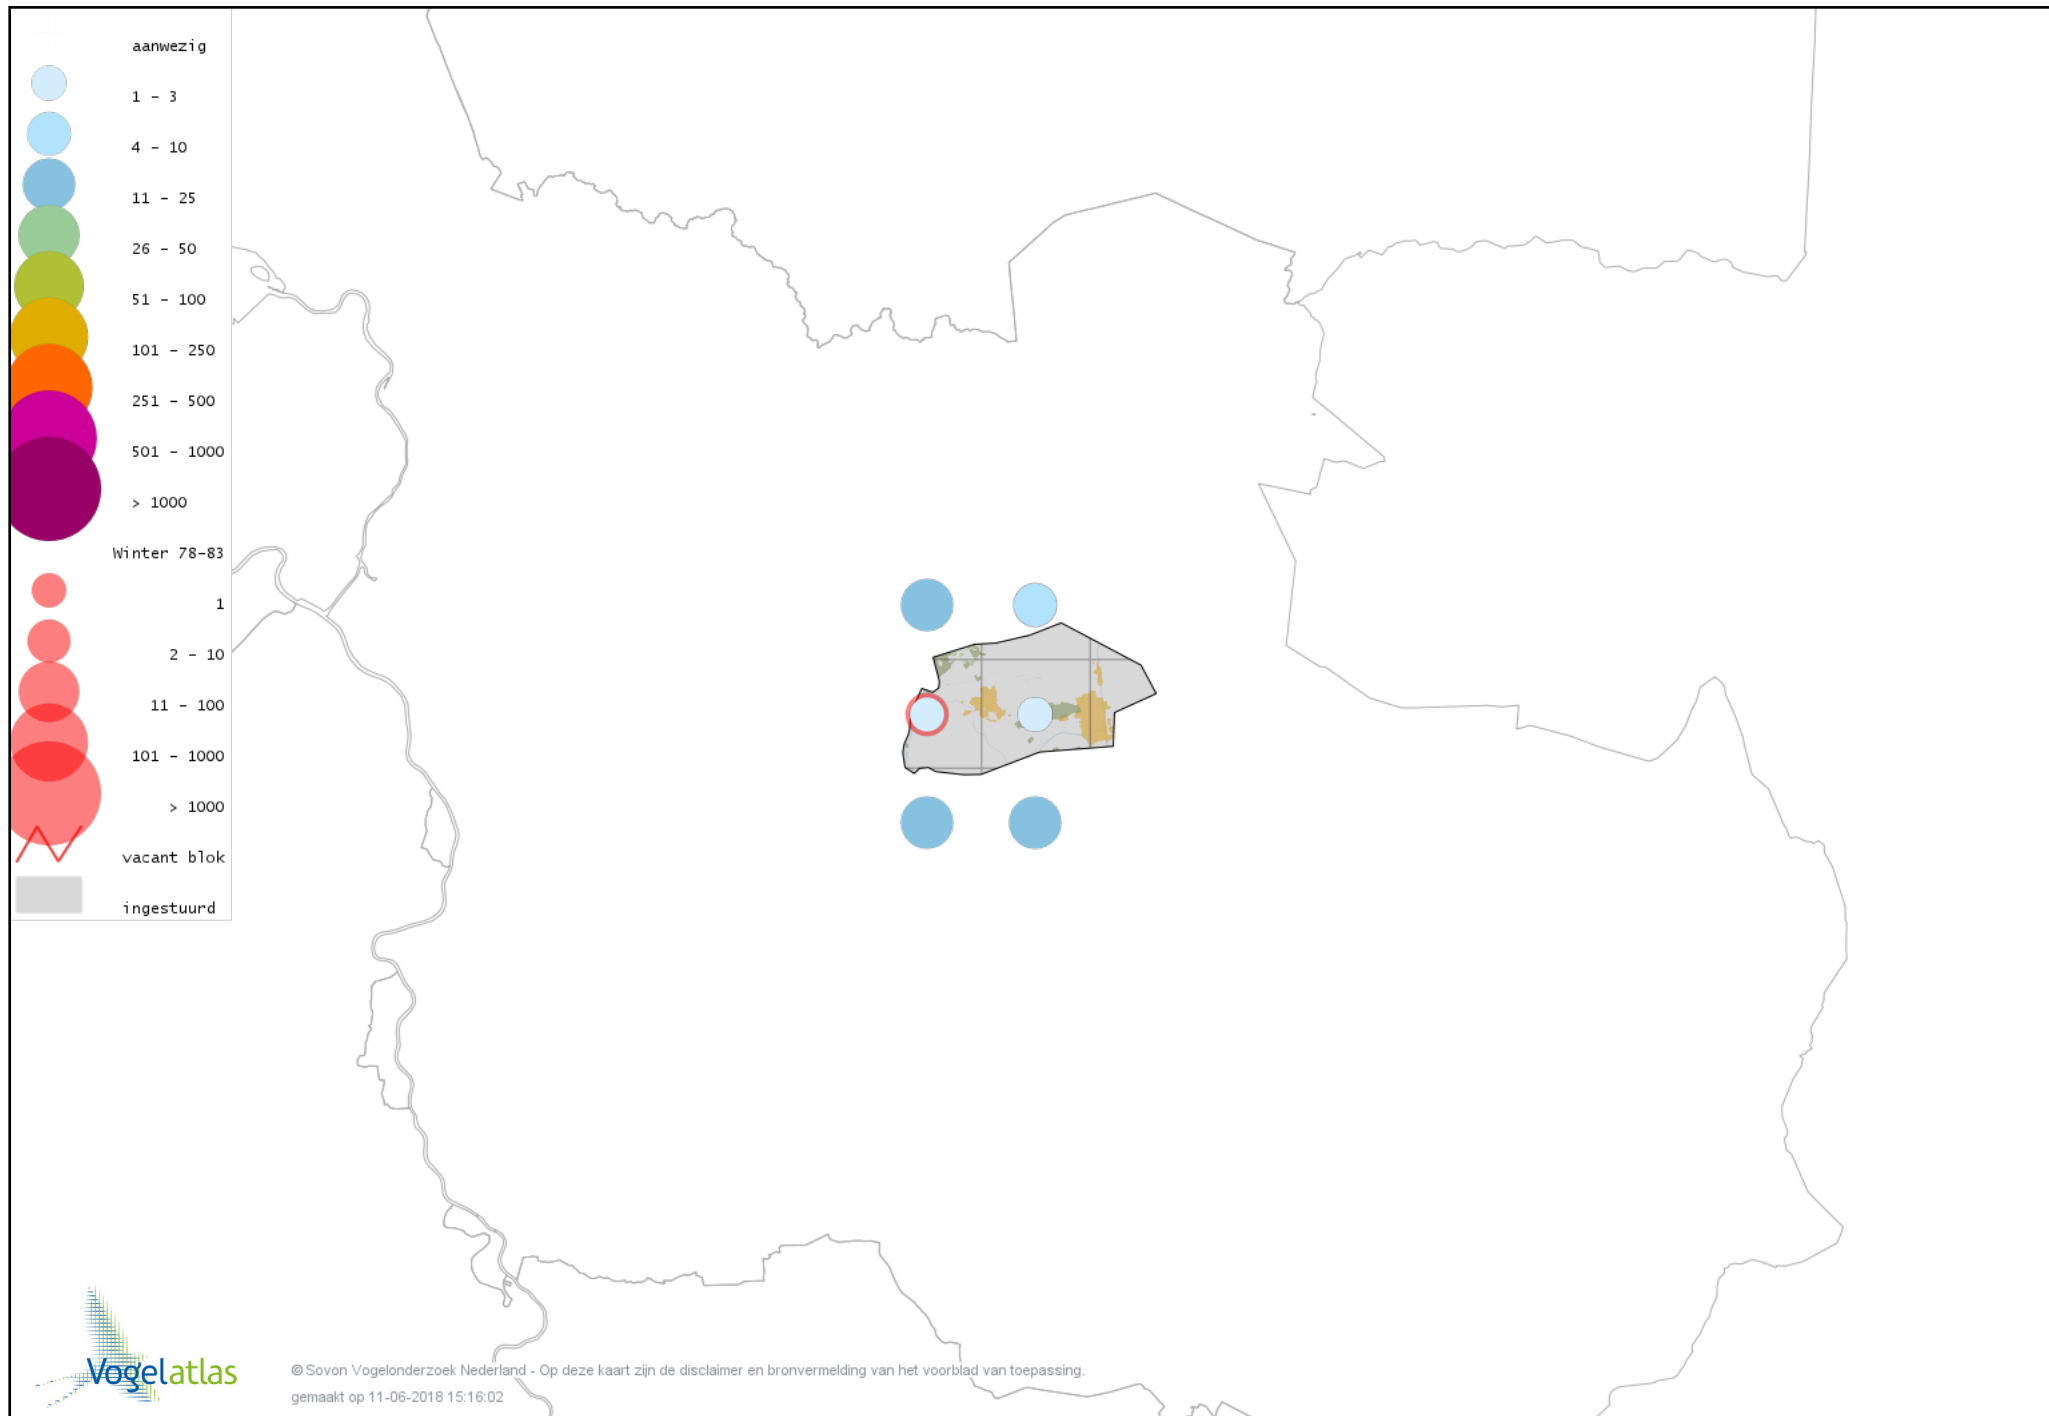

Voorlopige verspreidingskaart Waterhoen winter

Voorlopige verspreidingskaart Meerkoet winter

Voorlopige verspreidingskaart Kraanvogel winter

Voorlopige verspreidingskaart Scholekster winter

Voorlopige verspreidingskaart Goudplevier winter

Voorlopige verspreidingskaart Kievit winter

Voorlopige verspreidingskaart Bokje winter

Voorlopige verspreidingskaart Watersnip winter

Voorlopige verspreidingskaart Houtsnip winter

Voorlopige verspreidingskaart Wulp winter

Voorlopige verspreidingskaart Witgat winter

Voorlopige verspreidingskaart Kokmeeuw winter

Voorlopige verspreidingskaart Stormmeeuw winter

Voorlopige verspreidingskaart Zilvermeeuw winter

Voorlopige verspreidingskaart Geelpootmeeuw winter