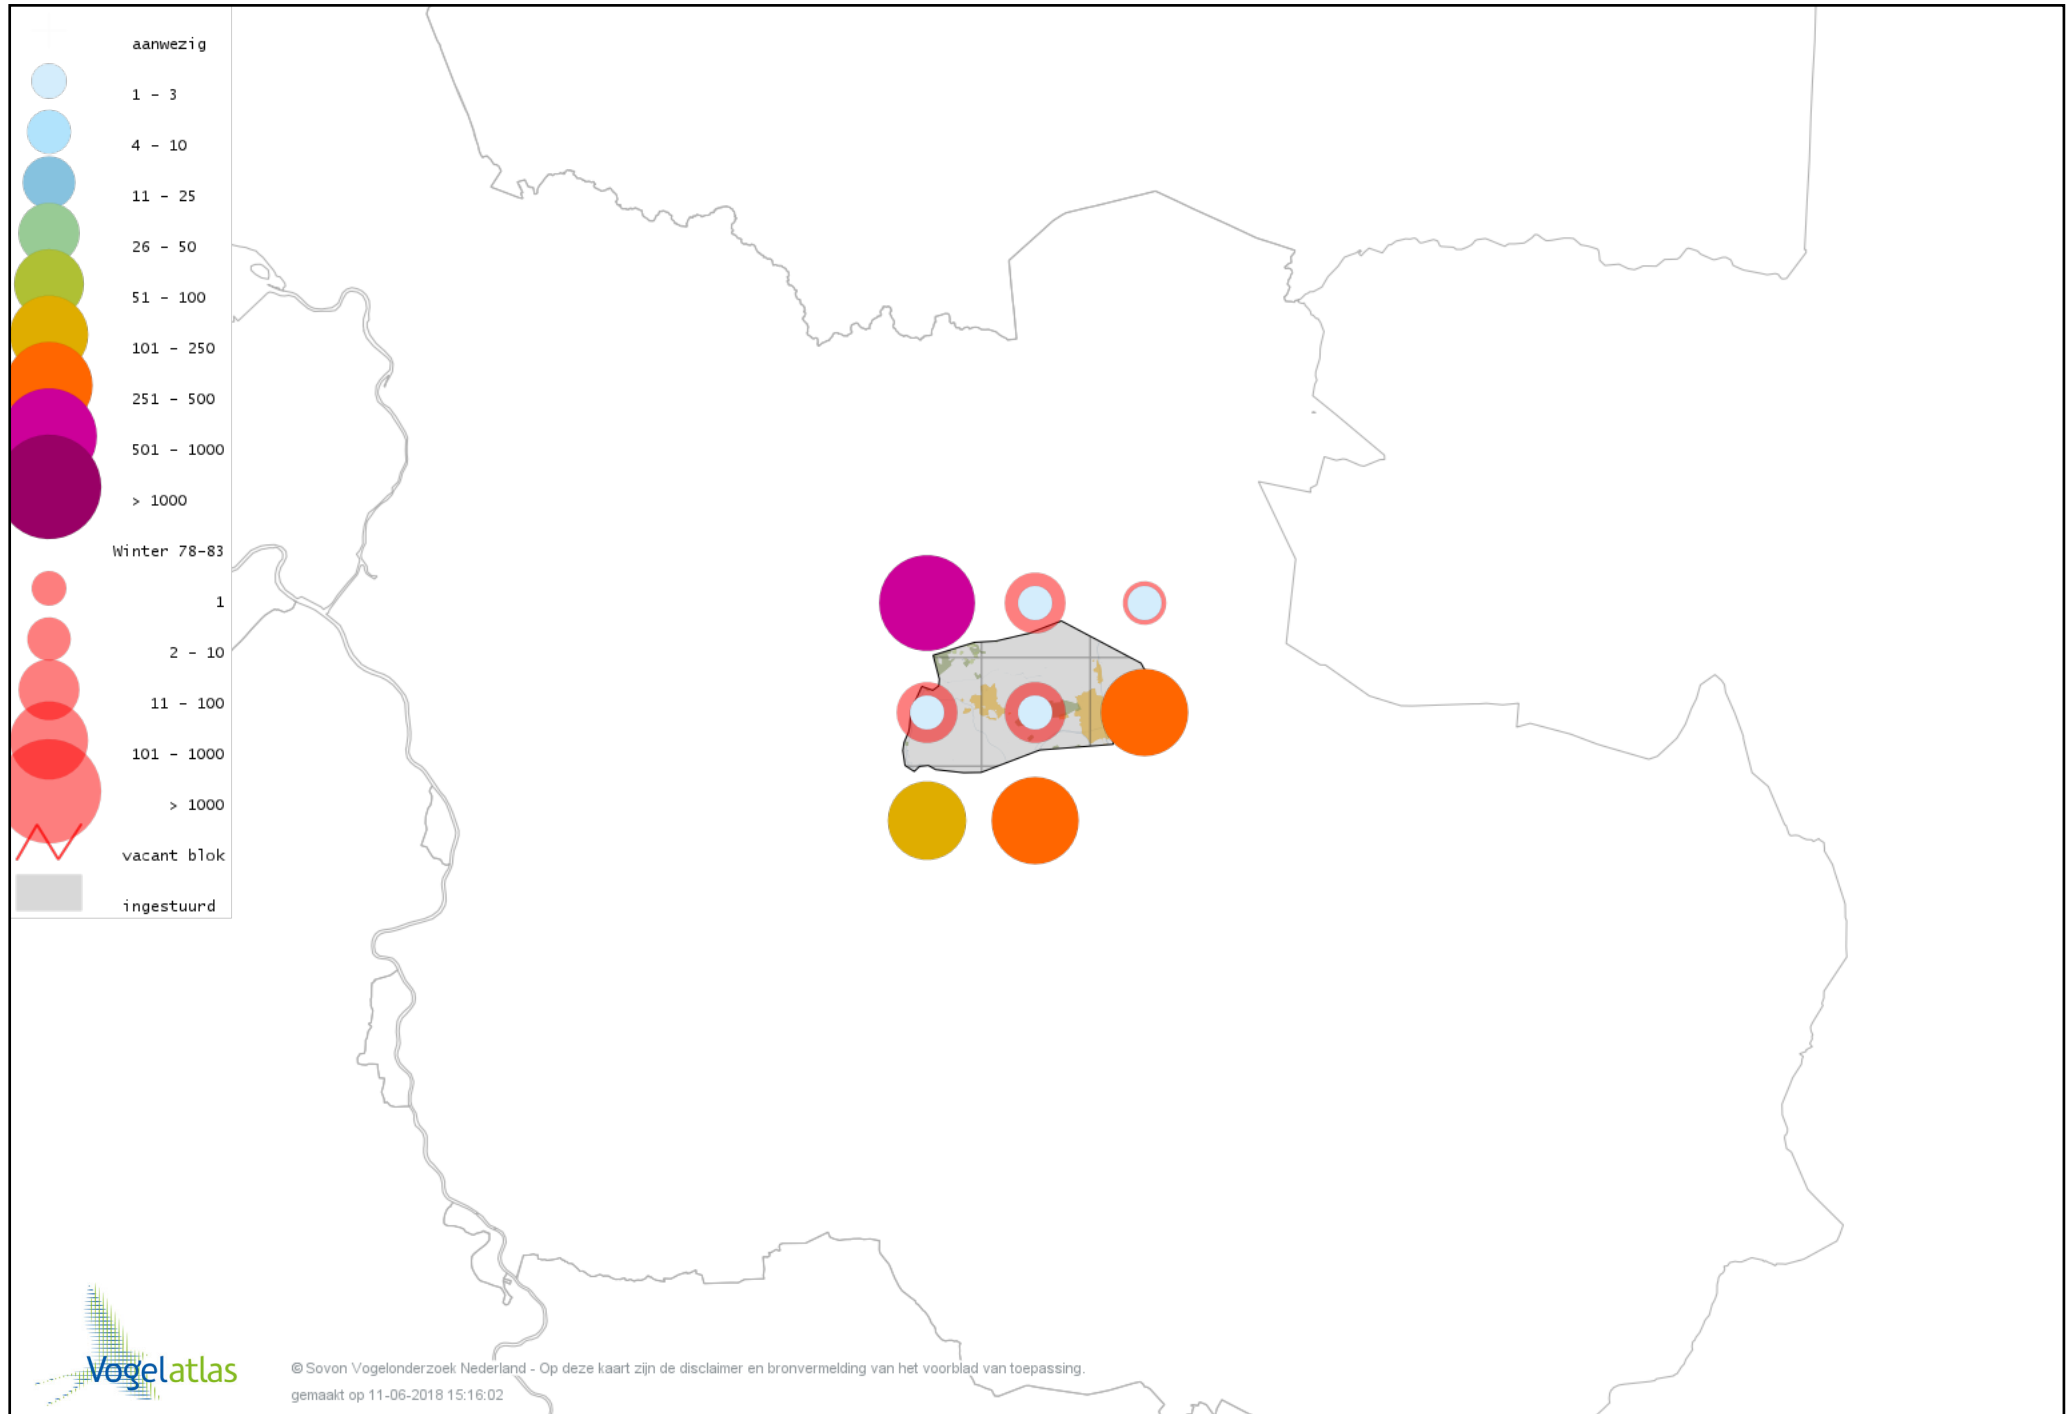

Voorlopige verspreidingskaart Boomleeuwerik winter

Voorlopige verspreidingskaart Veldleeuwerik winter

Voorlopige verspreidingskaart Staartmees winter

Voorlopige verspreidingskaart Pestvogel winter

Voorlopige verspreidingskaart Boomklever winter

Voorlopige verspreidingskaart Boomkruiper winter

Voorlopige verspreidingskaart Winterkoning winter

Voorlopige verspreidingskaart Spreeuw winter

Voorlopige verspreidingskaart Merel winter

Voorlopige verspreidingskaart Kramsvogel winter

Voorlopige verspreidingskaart Zanglijster winter

Voorlopige verspreidingskaart Koperwiek winter

Voorlopige verspreidingskaart Grote Lijster winter

Voorlopige verspreidingskaart Roodborst winter

Voorlopige verspreidingskaart Roodborsttapuit winter