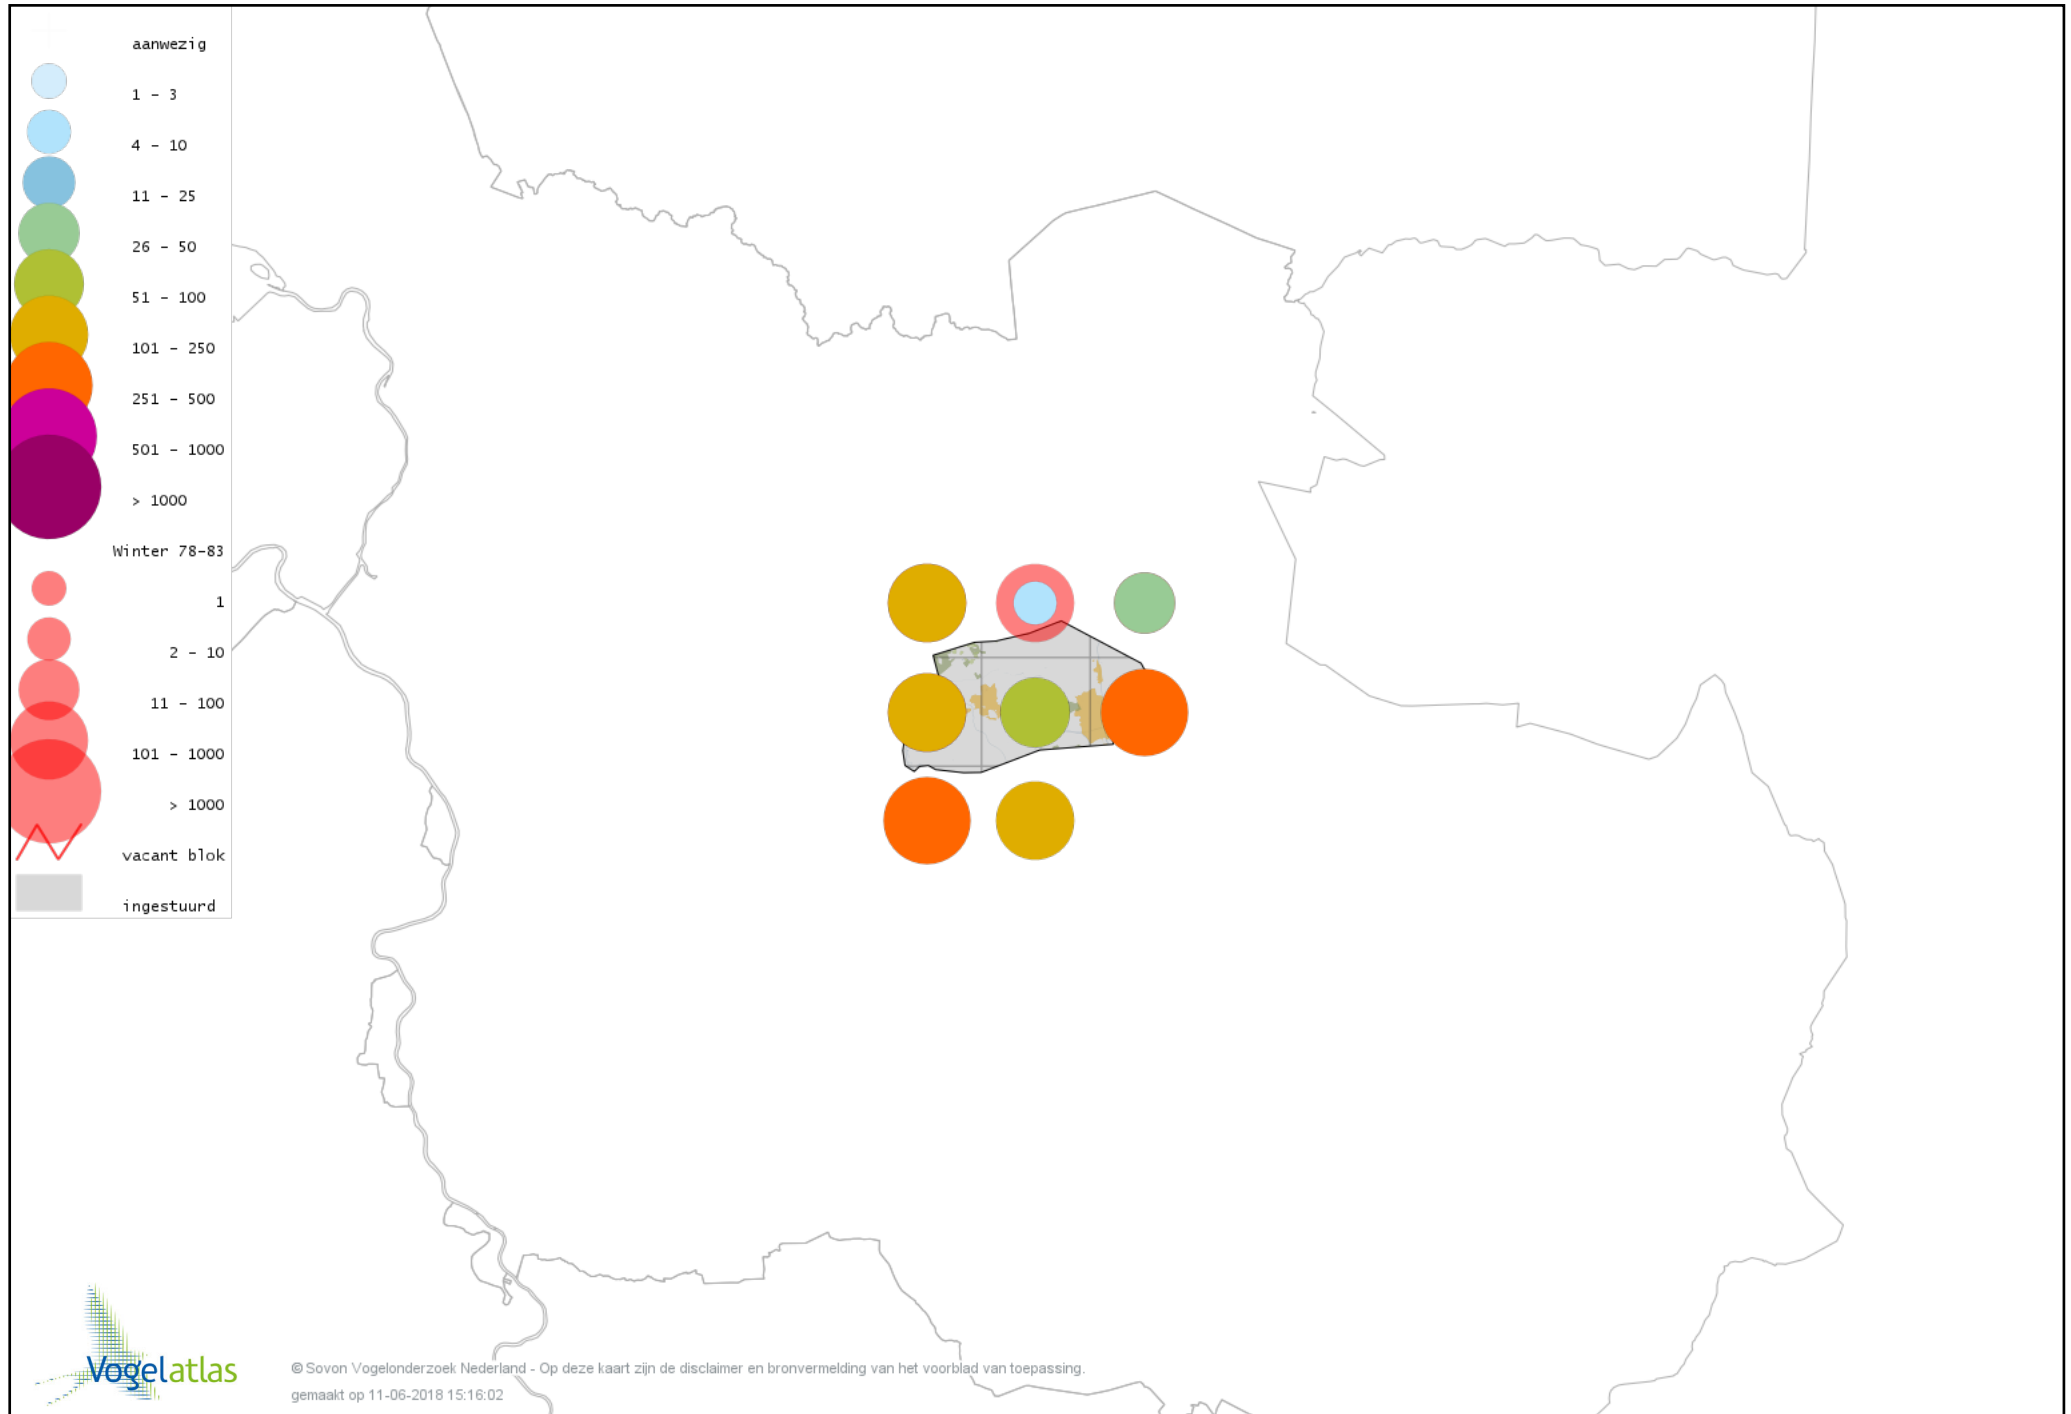

Voorlopige verspreidingskaart Gaai winter

Voorlopige verspreidingskaart Kauw winter

Voorlopige verspreidingskaart Noordse Kauw winter

Voorlopige verspreidingskaart Roek winter

Voorlopige verspreidingskaart Zwarte Kraai winter

Voorlopige verspreidingskaart Bonte Kraai winter

Voorlopige verspreidingskaart Raaf winter

Voorlopige verspreidingskaart Goudhaan winter

Voorlopige verspreidingskaart Vuurgoudhaan winter

Voorlopige verspreidingskaart Pimpelmees winter