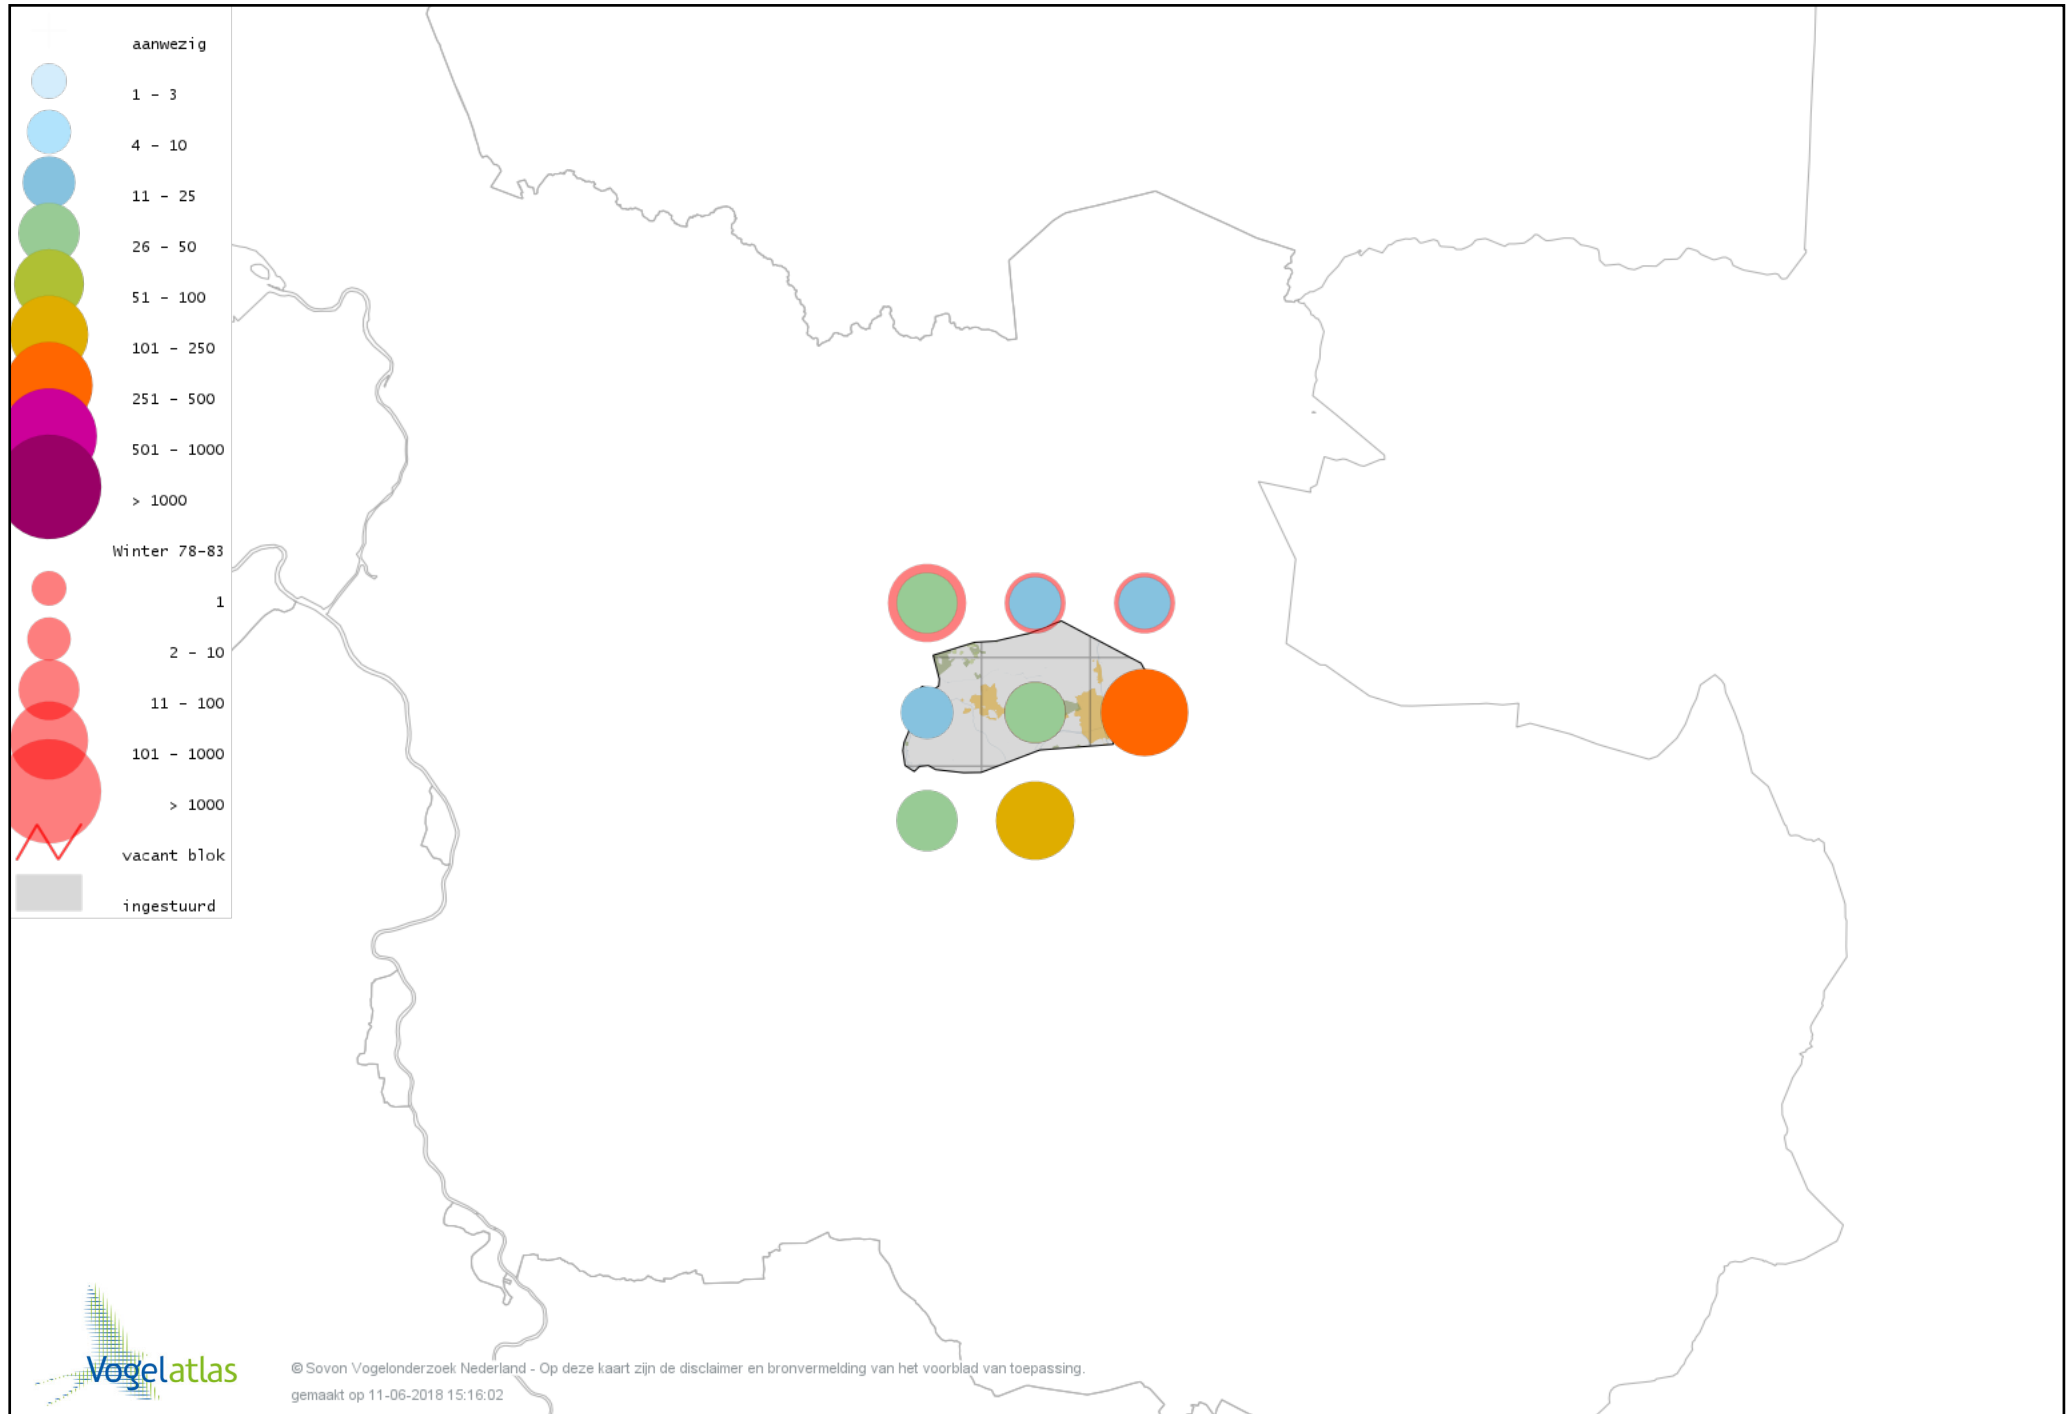

Voorlopige verspreidingskaart Kievit winter

Voorlopige verspreidingskaart Bokje winter

Voorlopige verspreidingskaart Watersnip winter

Voorlopige verspreidingskaart Houtsnip winter

Voorlopige verspreidingskaart Wulp winter

Voorlopige verspreidingskaart Witgat winter

Voorlopige verspreidingskaart Kokmeeuw winter

Voorlopige verspreidingskaart Stormmeeuw winter

Voorlopige verspreidingskaart Zilvermeeuw winter

Voorlopige verspreidingskaart Geelpootmeeuw winter

Voorlopige verspreidingskaart Stadsduif winter

Voorlopige verspreidingskaart Holenduif winter

Voorlopige verspreidingskaart Houtduif winter

Voorlopige verspreidingskaart Turkse Tortel winter

Voorlopige verspreidingskaart Lachduif winter

Voorlopige verspreidingskaart Valkparkiet winter

Voorlopige verspreidingskaart Kerkuil winter

Voorlopige verspreidingskaart Steenuil winter

Voorlopige verspreidingskaart Bosuil winter

Voorlopige verspreidingskaart Ransuil winter