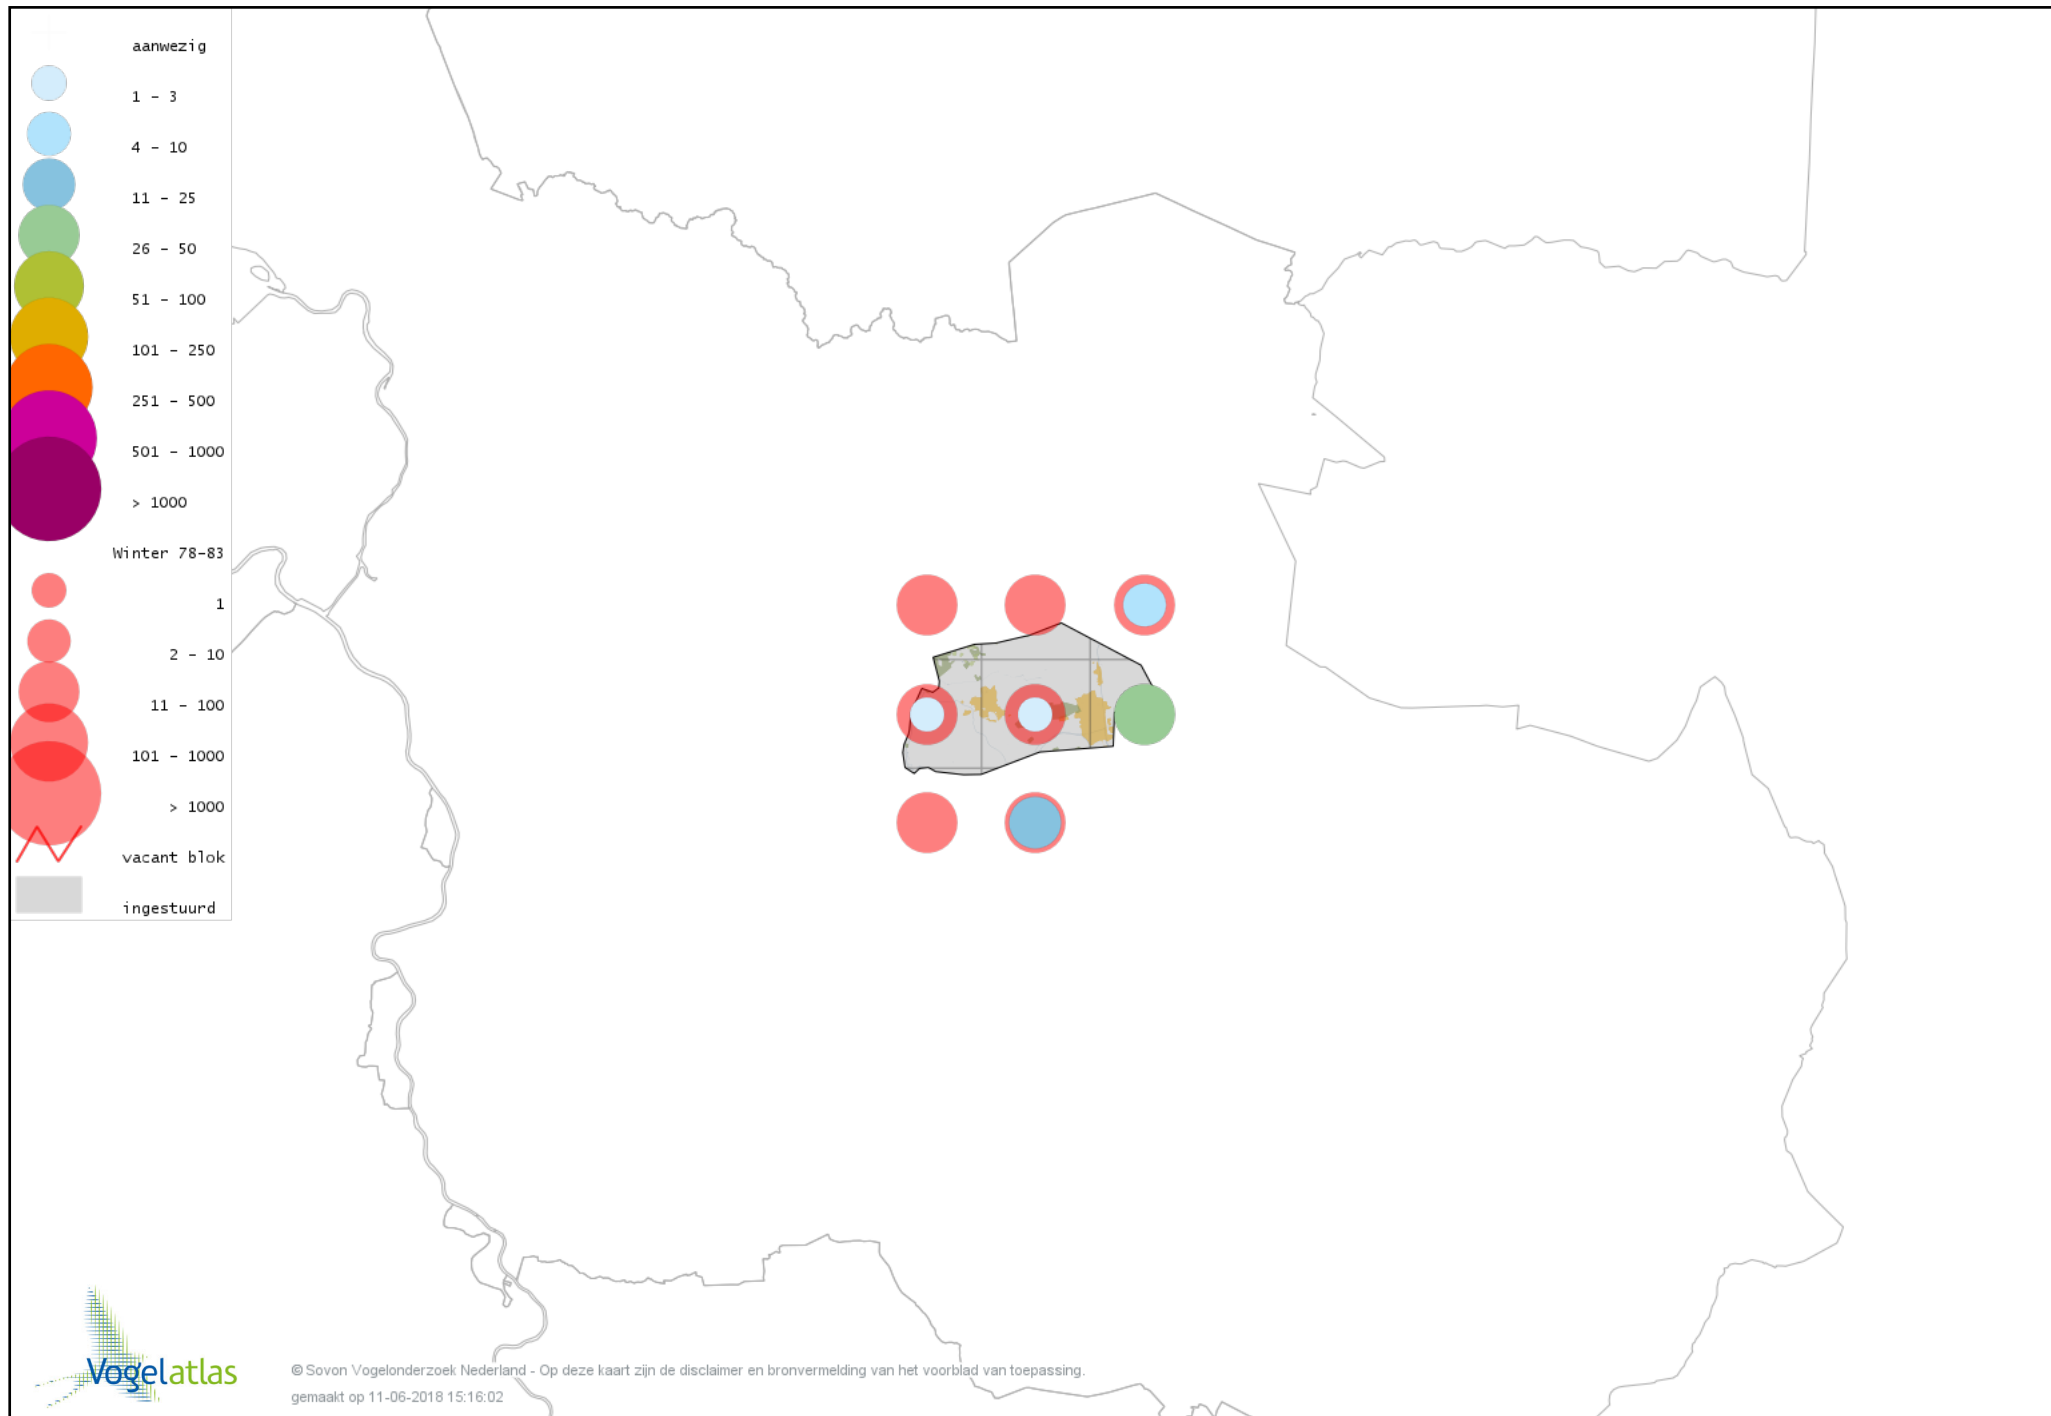

Voorlopige verspreidingskaart Nonnetje winter

Voorlopige verspreidingskaart Brilduiker winter

Voorlopige verspreidingskaart Grote Zaagbek winter

Voorlopige verspreidingskaart Krakeend winter

Voorlopige verspreidingskaart Smient winter

Voorlopige verspreidingskaart Wilde Eend winter

Voorlopige verspreidingskaart Soepeend winter

Voorlopige verspreidingskaart Pijlstaart winter

Voorlopige verspreidingskaart Wintertaling winter

Voorlopige verspreidingskaart Patrijs winter

Voorlopige verspreidingskaart Fazant winter

Voorlopige verspreidingskaart Aalscholver winter

Voorlopige verspreidingskaart Grote Zilverreiger winter

Voorlopige verspreidingskaart Blauwe Reiger winter

Voorlopige verspreidingskaart Ooievaar winter

Voorlopige verspreidingskaart Dodaars winter

Voorlopige verspreidingskaart Fuut winter

Voorlopige verspreidingskaart Blauwe Kiekendief winter

Voorlopige verspreidingskaart Havik winter

Voorlopige verspreidingskaart Sperwer winter