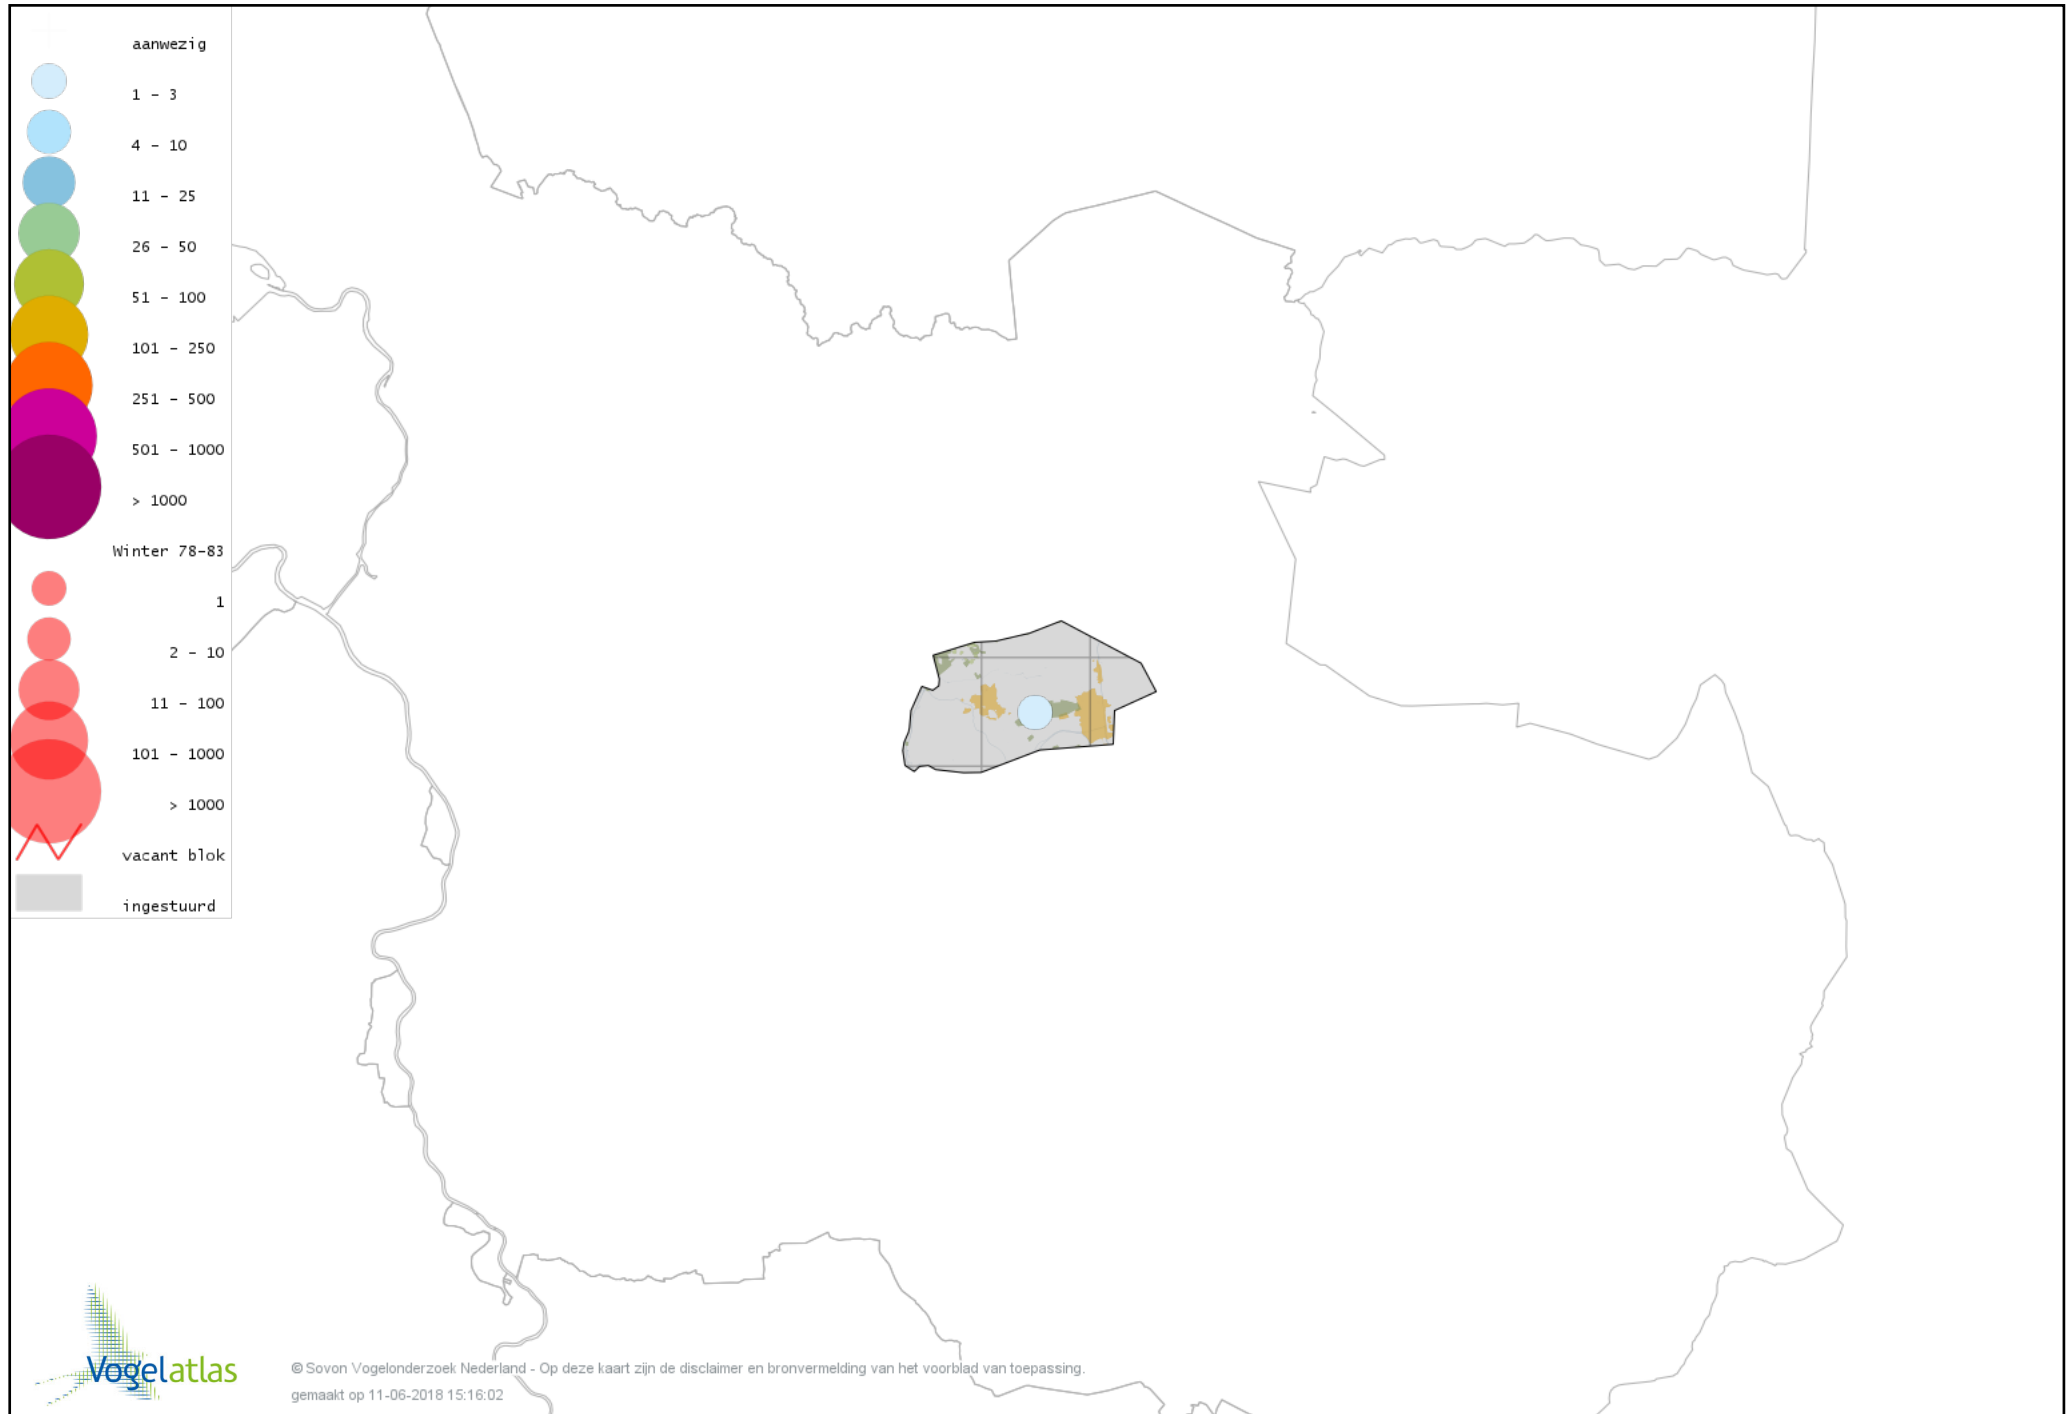

Voorlopige verspreidingskaart Valkparkiet winter