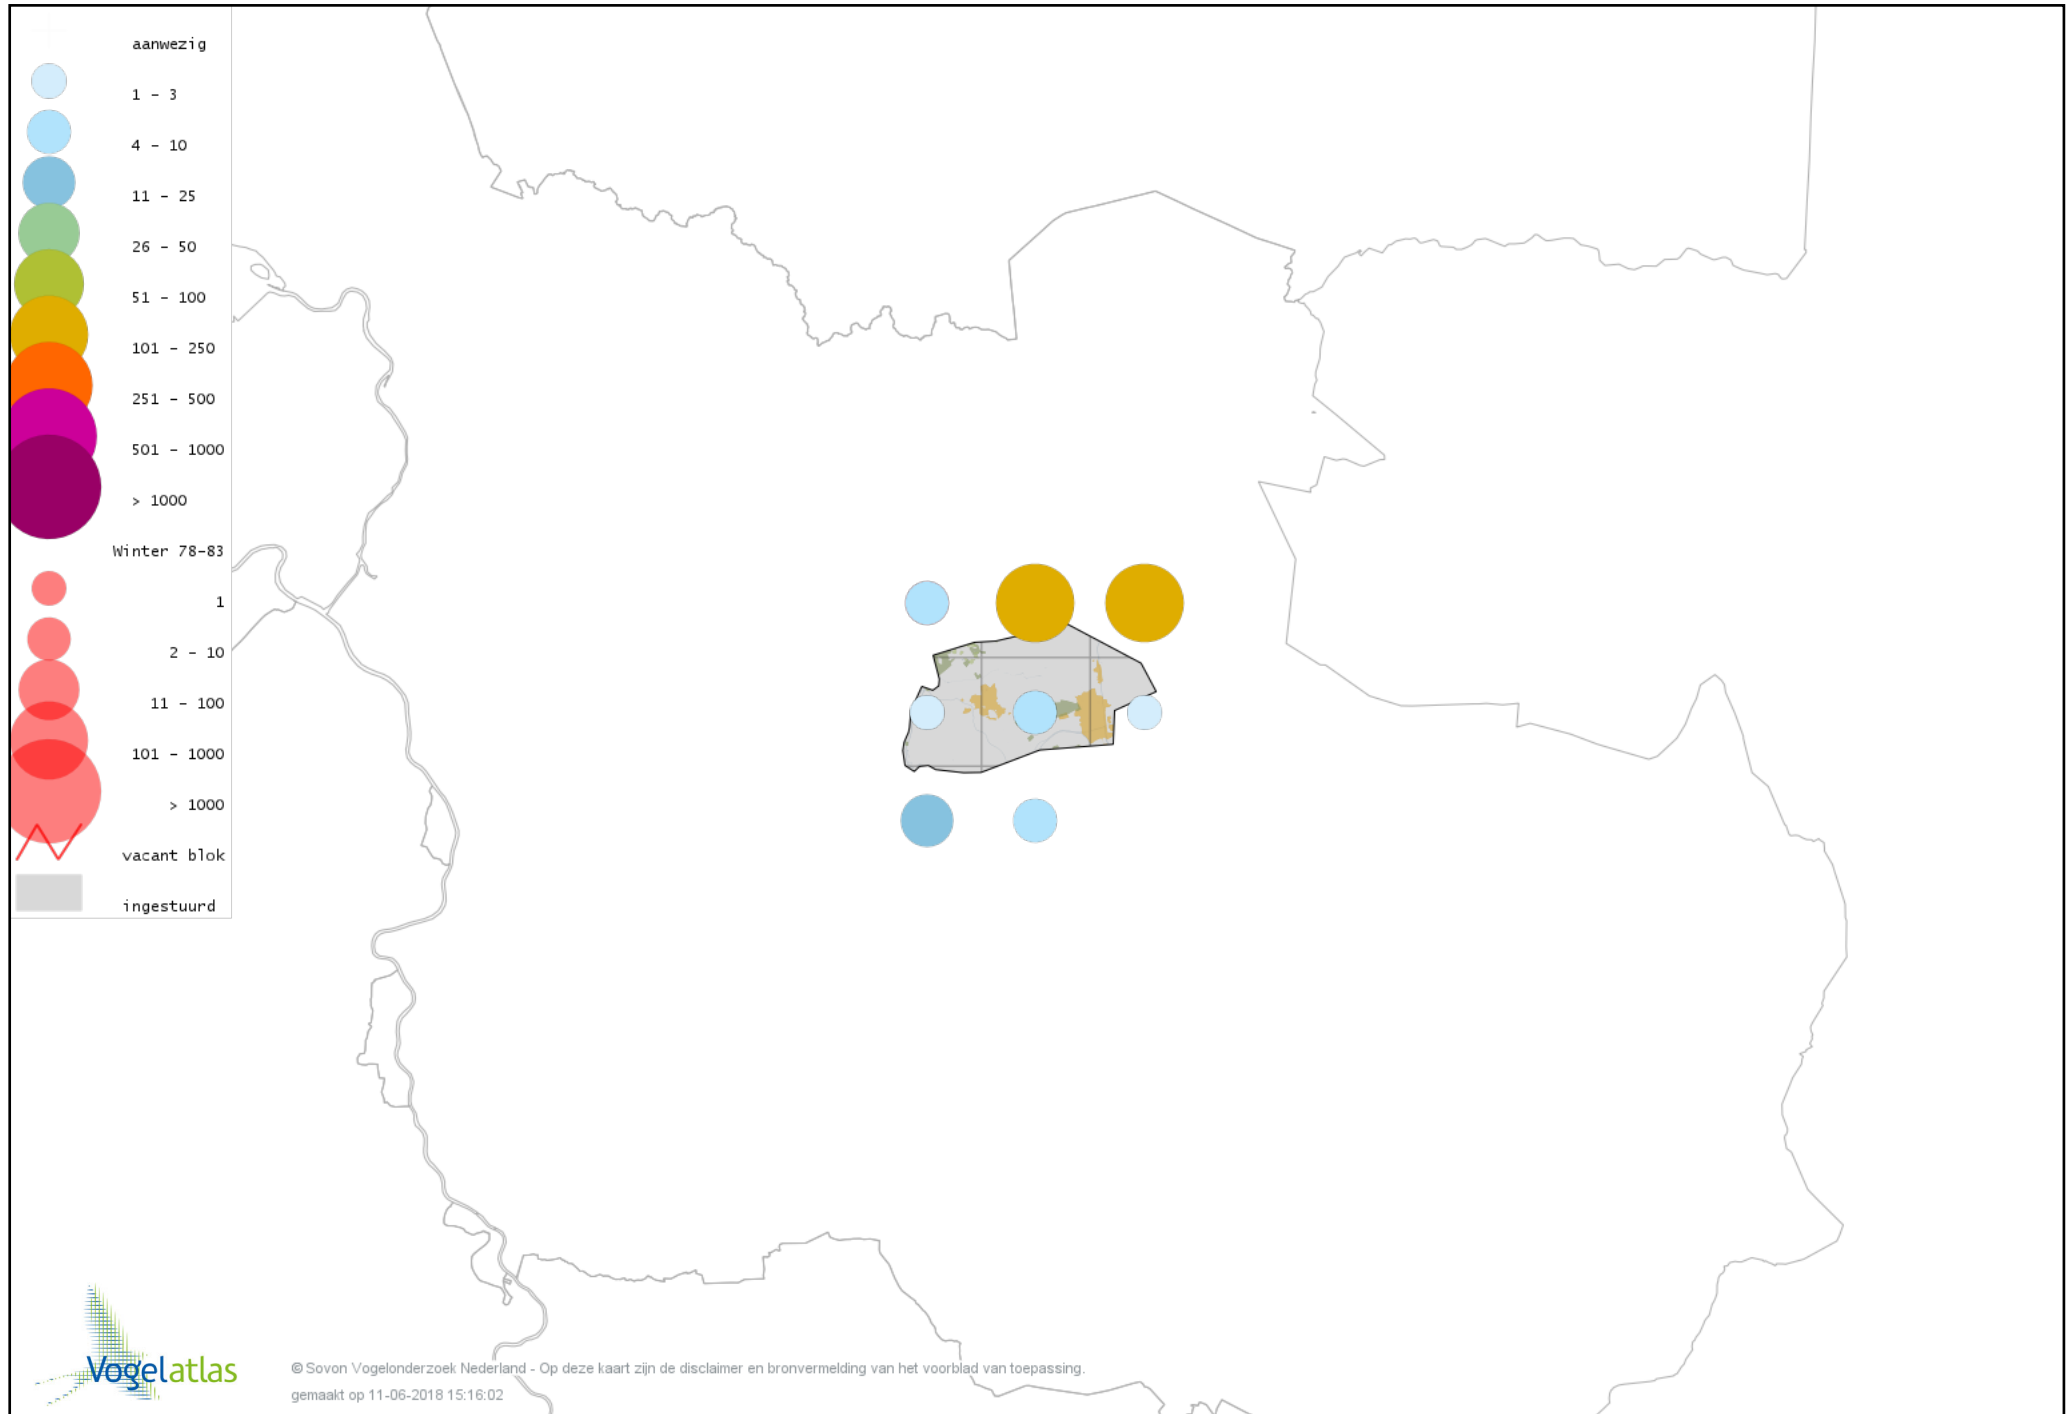

Voorlopige verspreidingskaart Waterhoen winter

Voorlopige verspreidingskaart Meerkoet winter

Voorlopige verspreidingskaart Kraanvogel winter

Voorlopige verspreidingskaart Scholekster winter

Voorlopige verspreidingskaart Goudplevier winter

Voorlopige verspreidingskaart Kievit winter

Voorlopige verspreidingskaart Bokje winter

Voorlopige verspreidingskaart Watersnip winter

Voorlopige verspreidingskaart Houtsnip winter

Voorlopige verspreidingskaart Wulp winter

Voorlopige verspreidingskaart Witgat winter

Voorlopige verspreidingskaart Kokmeeuw winter

Voorlopige verspreidingskaart Stormmeeuw winter

Voorlopige verspreidingskaart Zilvermeeuw winter

Voorlopige verspreidingskaart Geelpootmeeuw winter