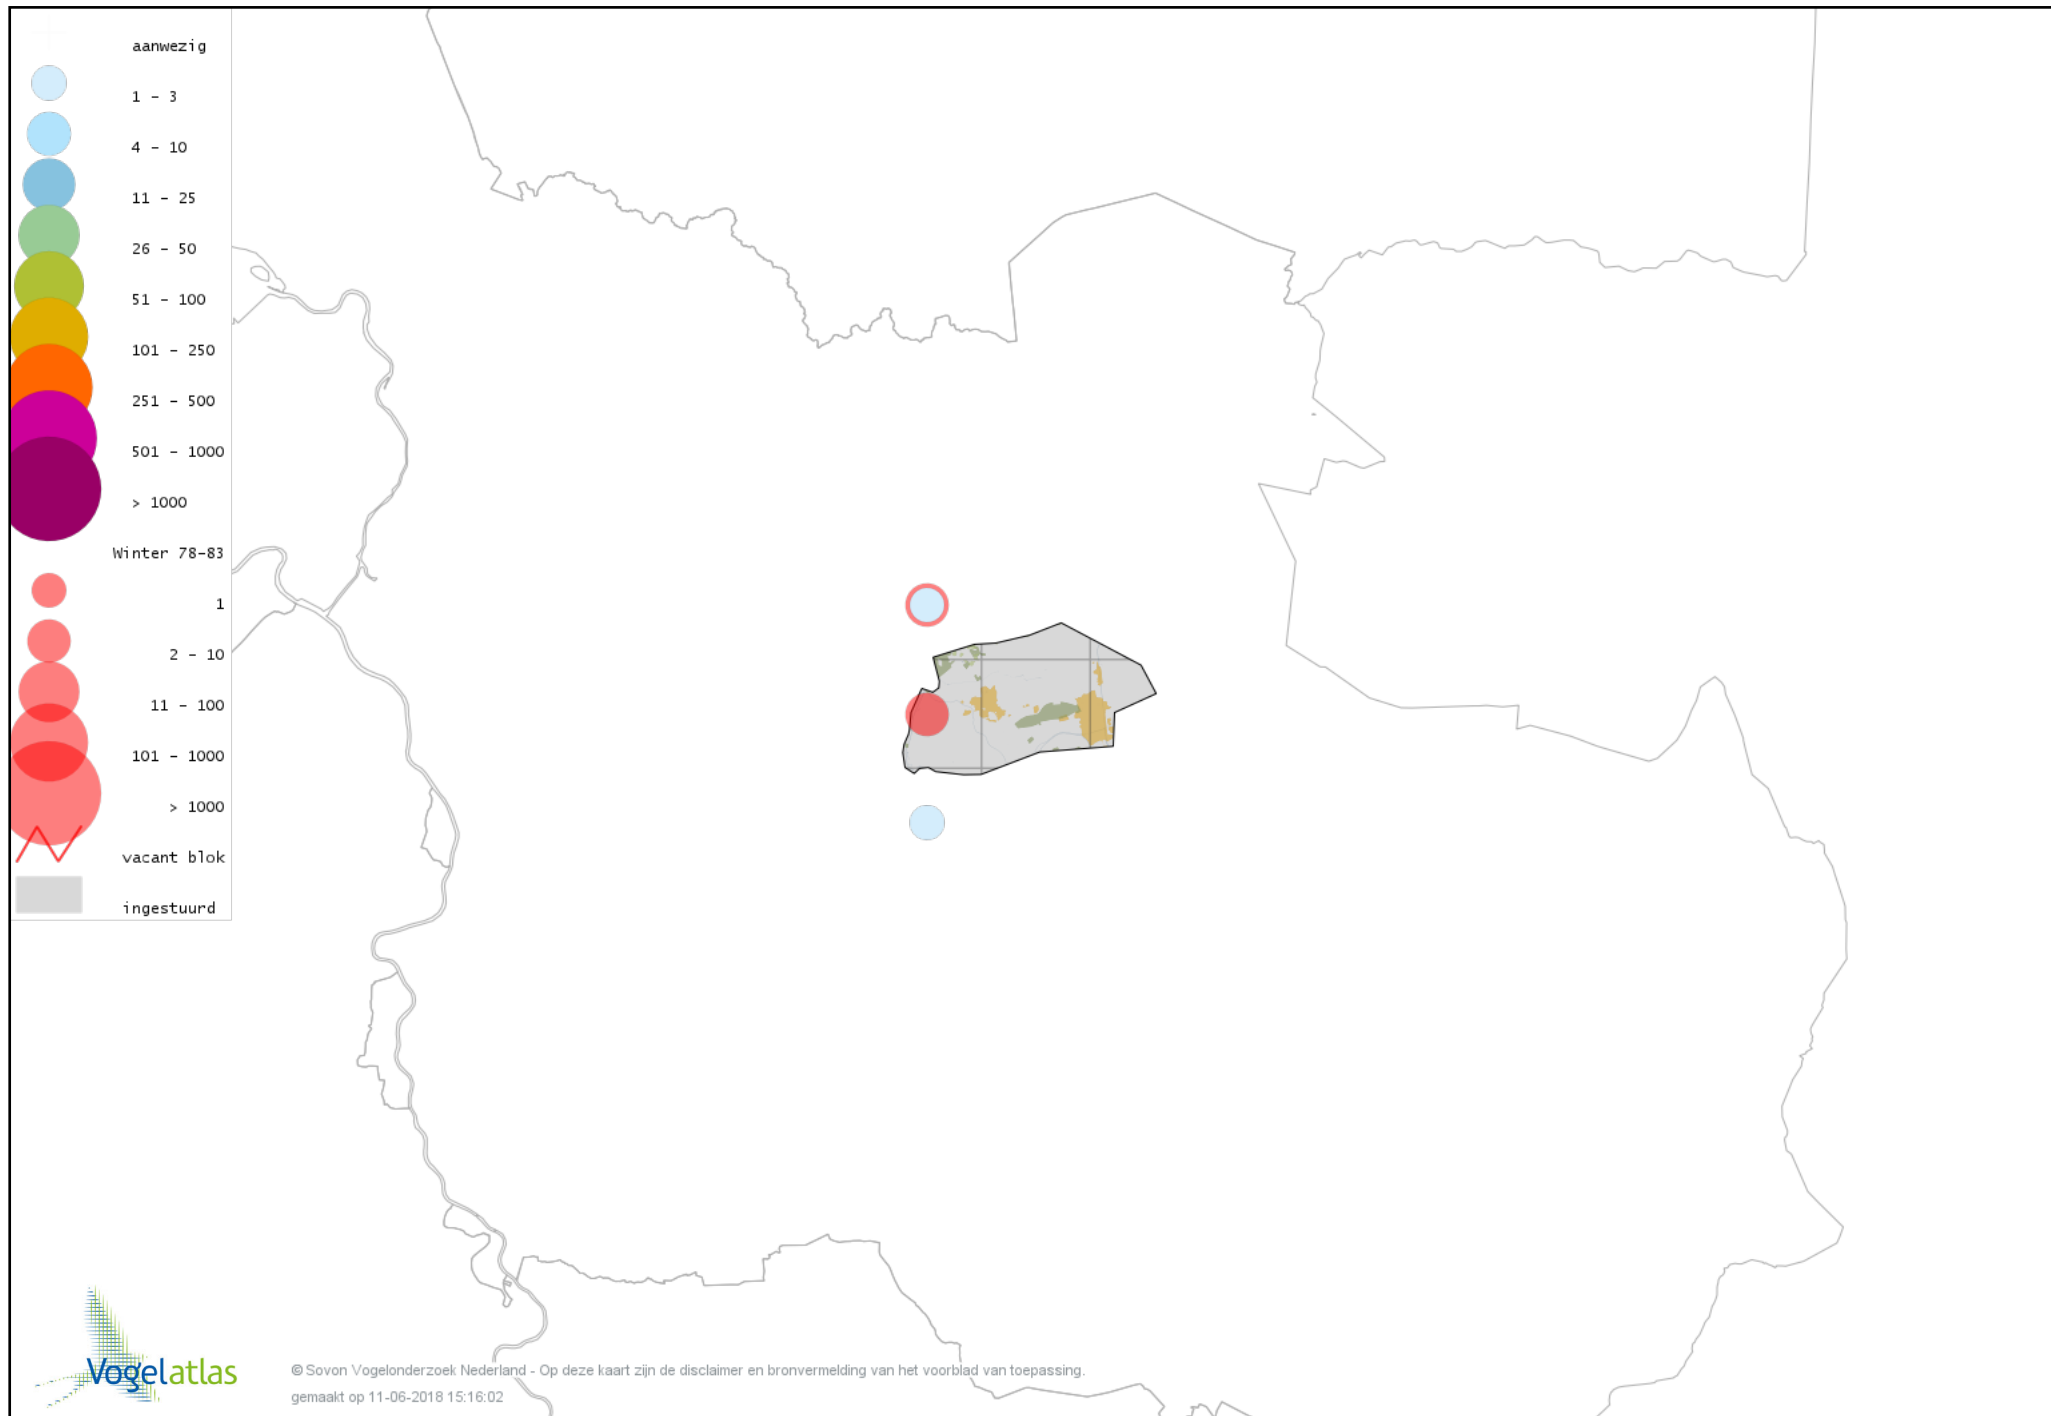

Voorlopige verspreidingskaart Fazant winter

Voorlopige verspreidingskaart Aalscholver winter

Voorlopige verspreidingskaart Grote Zilverreiger winter

Voorlopige verspreidingskaart Blauwe Reiger winter

Voorlopige verspreidingskaart Ooievaar winter

Voorlopige verspreidingskaart Dodaars winter

Voorlopige verspreidingskaart Fuut winter

Voorlopige verspreidingskaart Blauwe Kiekendief winter

Voorlopige verspreidingskaart Havik winter

Voorlopige verspreidingskaart Sperwer winter

Voorlopige verspreidingskaart Buizerd winter

Voorlopige verspreidingskaart Ruigpootbuizerd winter

Voorlopige verspreidingskaart Torenvalk winter

Voorlopige verspreidingskaart Smelleken winter

Voorlopige verspreidingskaart Slechtvalk winter