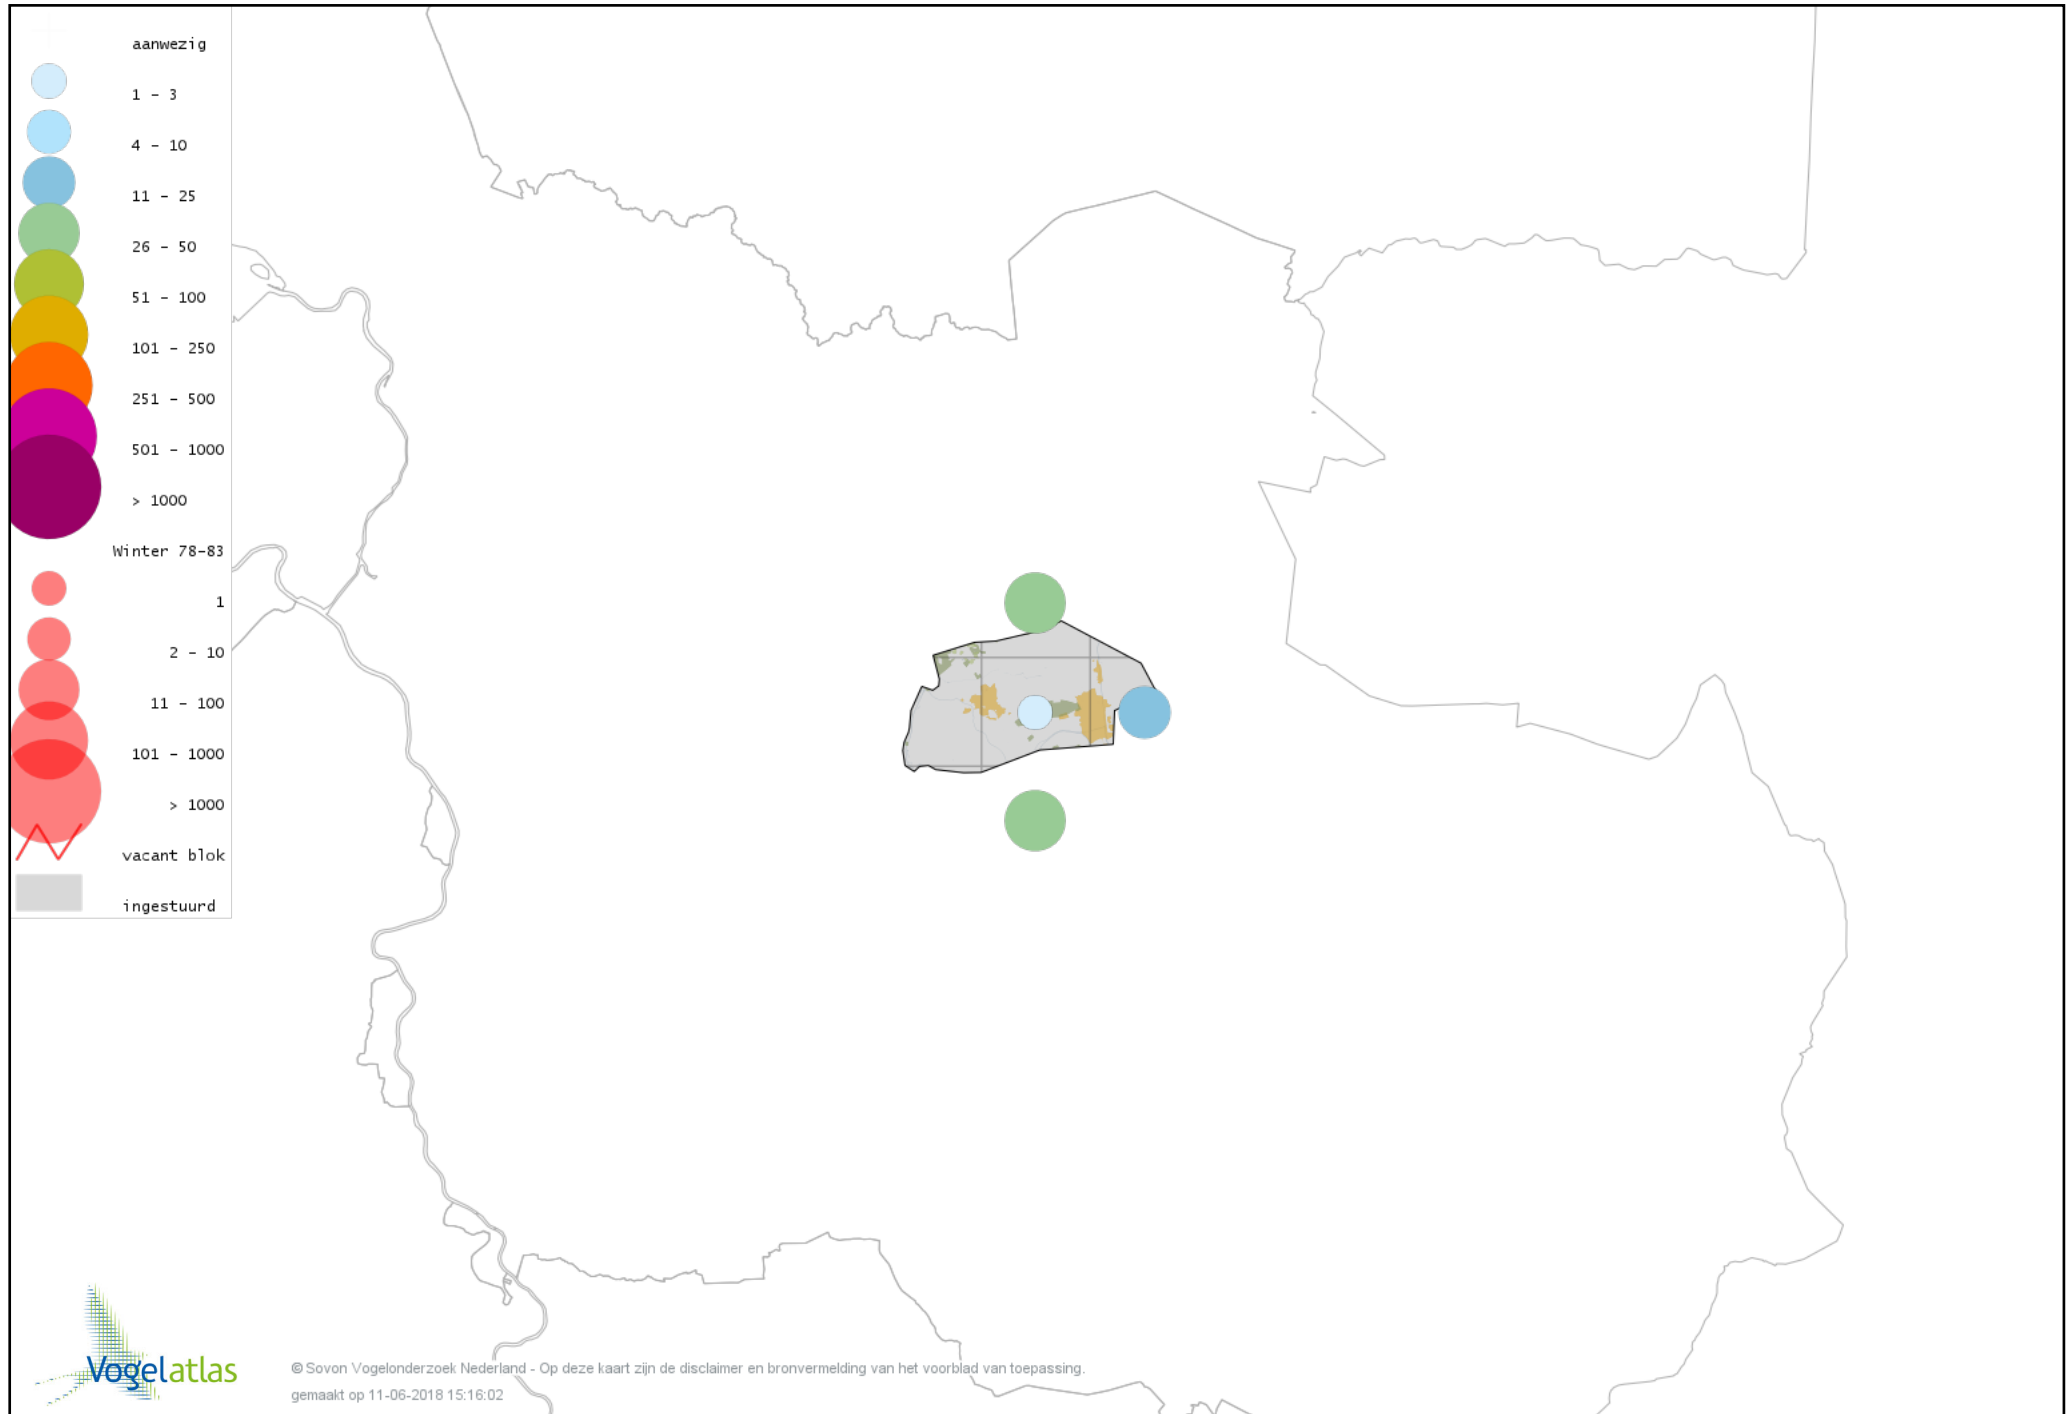

Voorlopige verspreidingskaart Buizerd winter

Voorlopige verspreidingskaart Ruigpootbuizerd winter

Voorlopige verspreidingskaart Torenvalk winter

Voorlopige verspreidingskaart Smelleken winter

Voorlopige verspreidingskaart Slechtvalk winter

Voorlopige verspreidingskaart Waterhoen winter

Voorlopige verspreidingskaart Meerkoet winter

Voorlopige verspreidingskaart Kraanvogel winter

Voorlopige verspreidingskaart Scholekster winter

Voorlopige verspreidingskaart Goudplevier winter

Voorlopige verspreidingskaart Kievit winter

Voorlopige verspreidingskaart Bokje winter

Voorlopige verspreidingskaart Watersnip winter

Voorlopige verspreidingskaart Houtsnip winter

Voorlopige verspreidingskaart Wulp winter