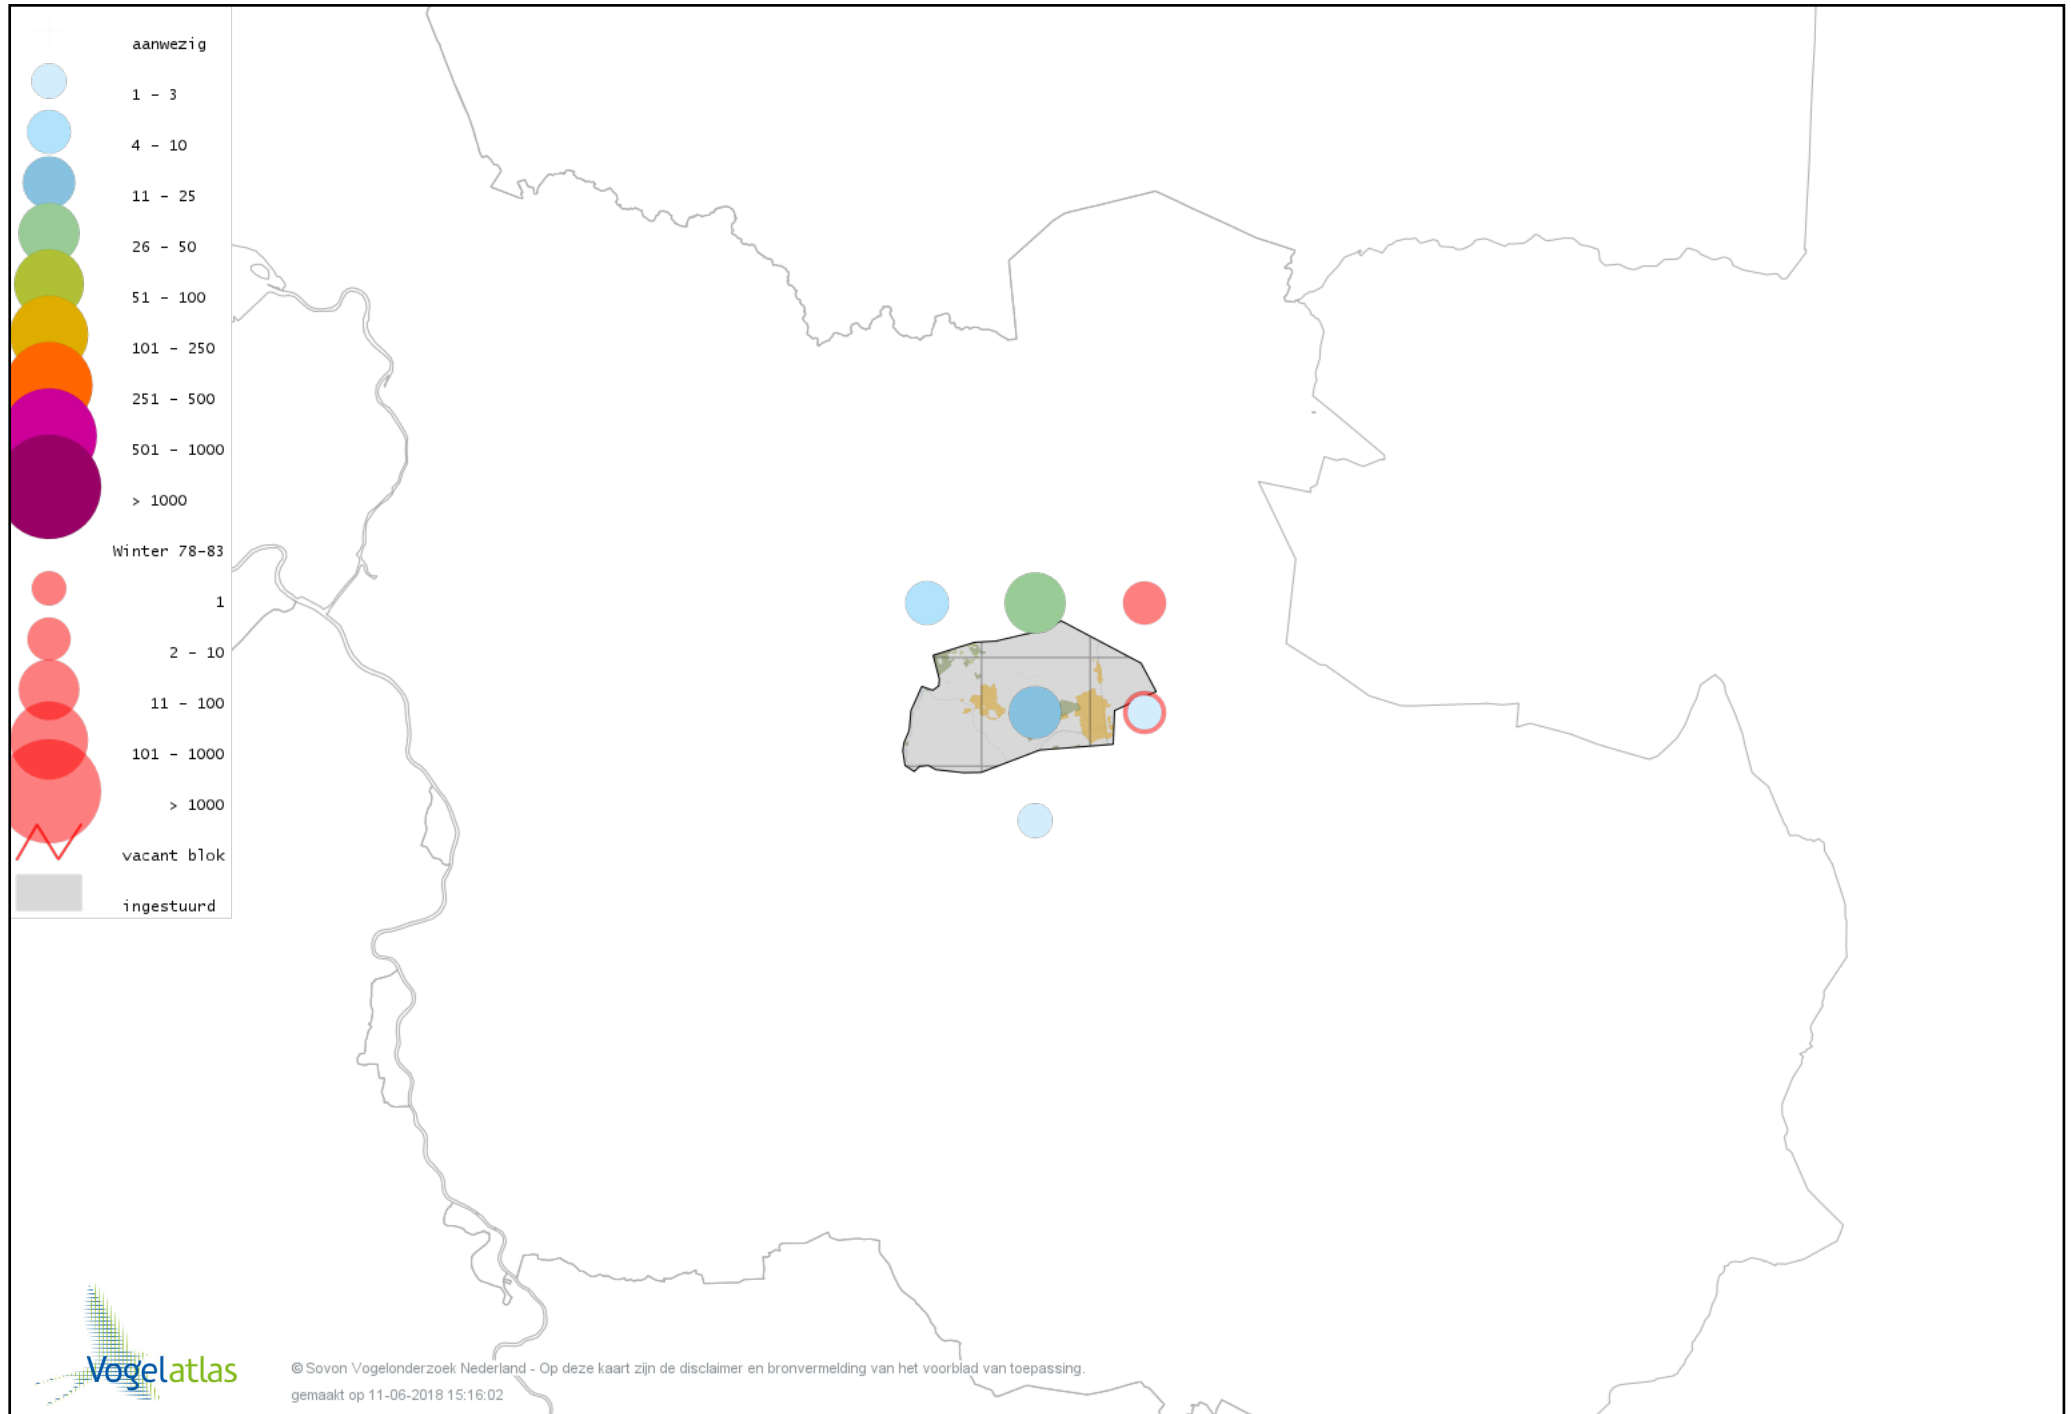

Voorlopige verspreidingskaart Buizerd winter

Voorlopige verspreidingskaart Ruigpootbuizerd winter

Voorlopige verspreidingskaart Torenvalk winter

Voorlopige verspreidingskaart Smelleken winter

Voorlopige verspreidingskaart Slechtvalk winter

Voorlopige verspreidingskaart Waterhoen winter

Voorlopige verspreidingskaart Meerkoet winter

Voorlopige verspreidingskaart Kraanvogel winter

Voorlopige verspreidingskaart Scholekster winter

Voorlopige verspreidingskaart Goudplevier winter

Voorlopige verspreidingskaart Kievit winter

Voorlopige verspreidingskaart Bokje winter

Voorlopige verspreidingskaart Watersnip winter

Voorlopige verspreidingskaart Houtsnip winter

Voorlopige verspreidingskaart Wulp winter