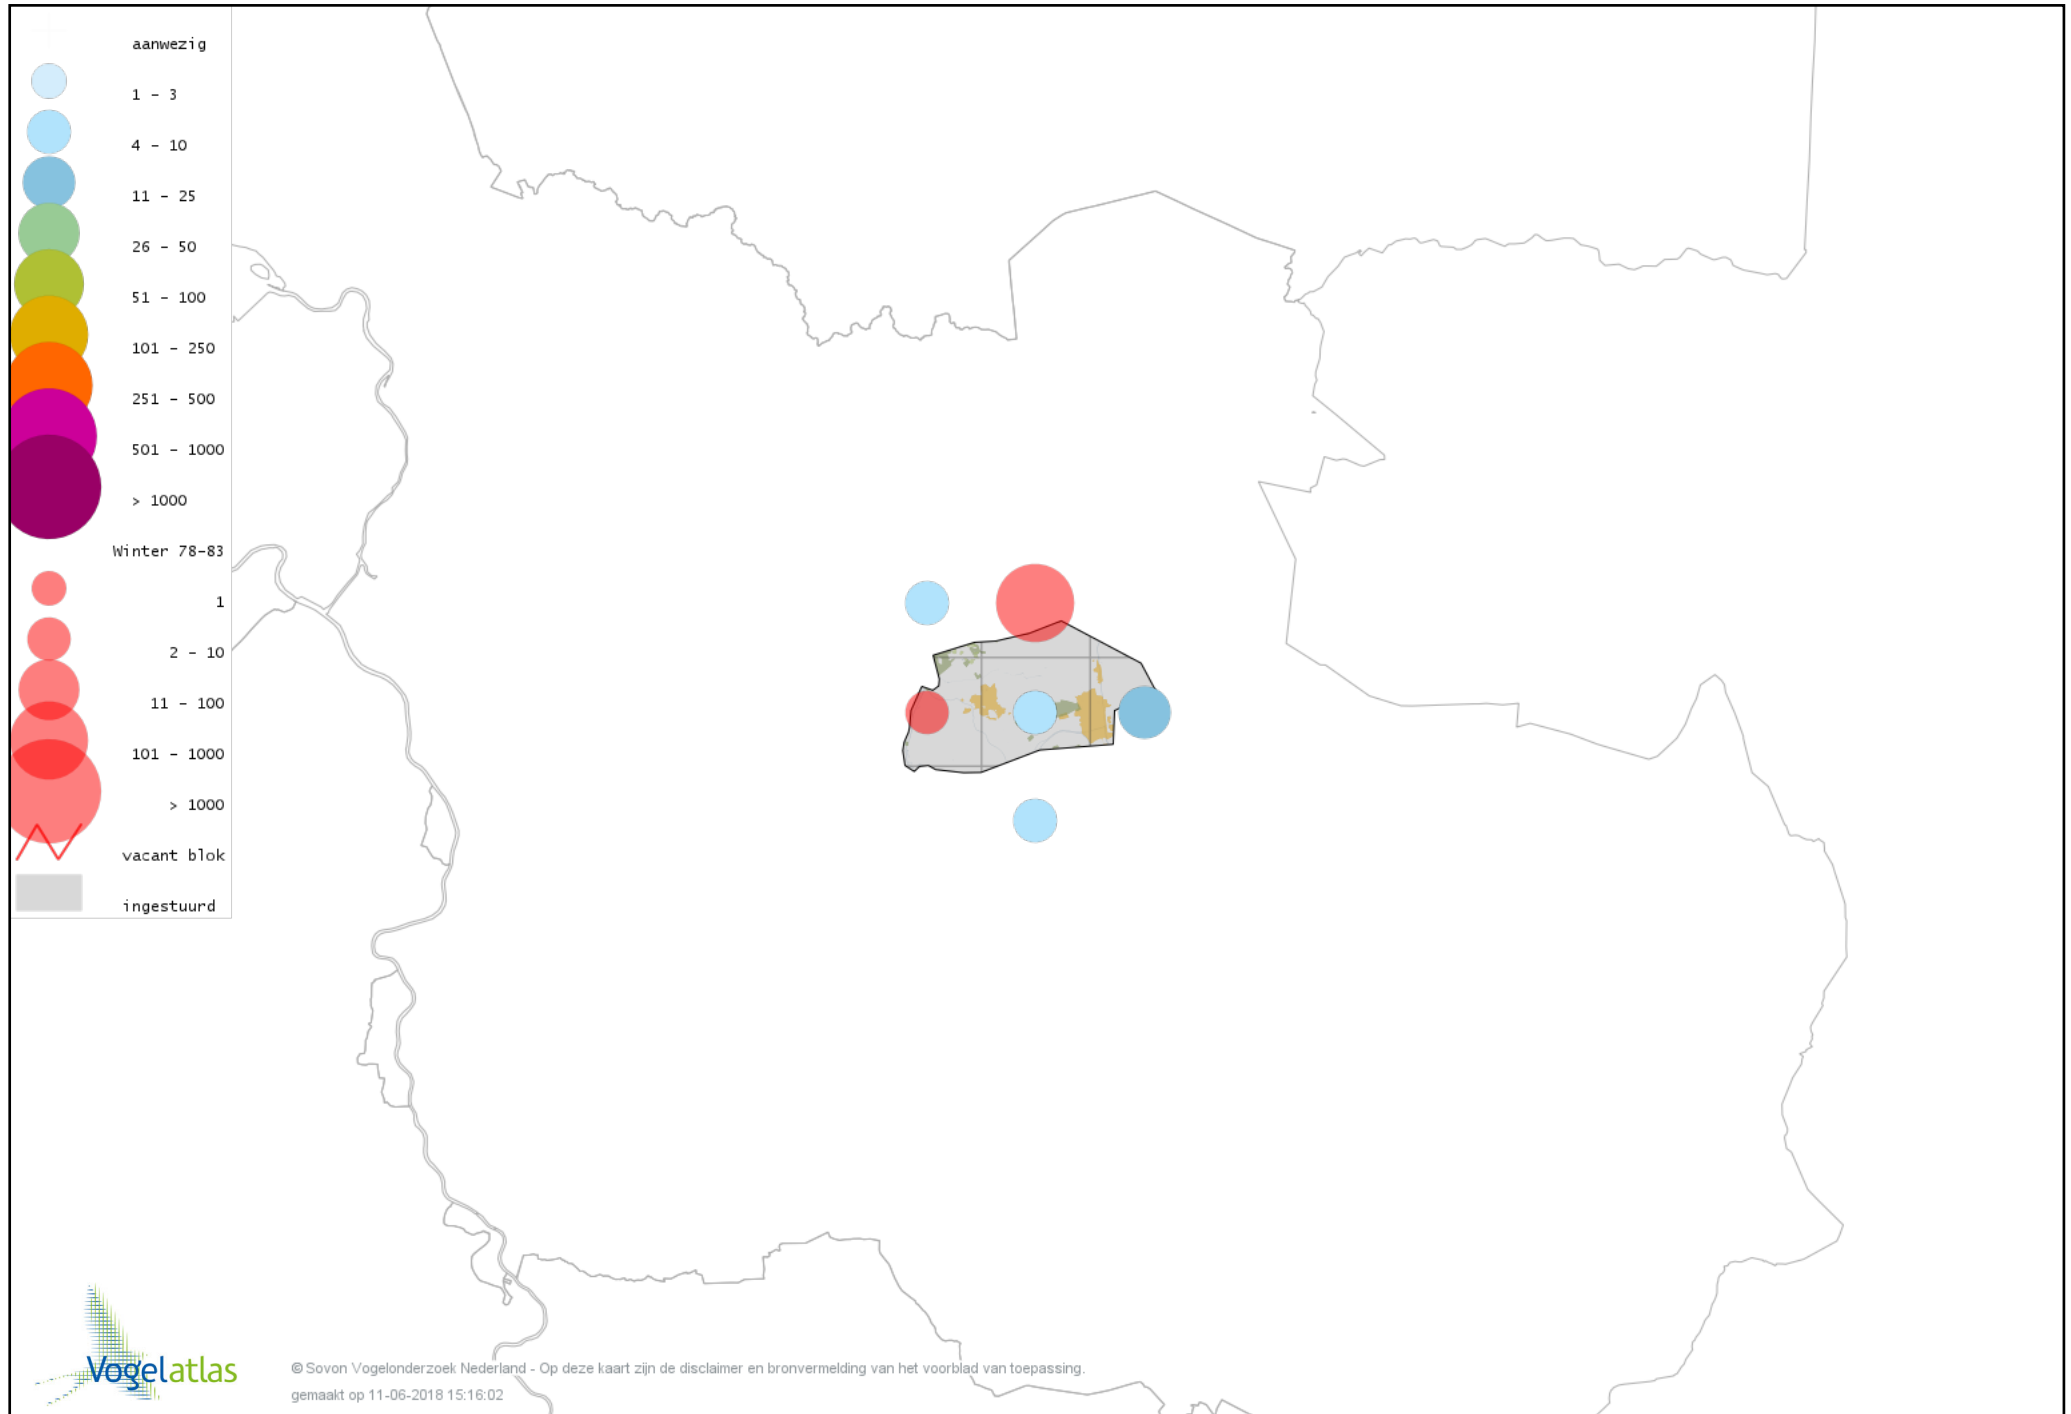

Voorlopige verspreidingskaart Kievit winter

Voorlopige verspreidingskaart Bokje winter

Voorlopige verspreidingskaart Watersnip winter

Voorlopige verspreidingskaart Houtsnip winter

Voorlopige verspreidingskaart Wulp winter

Voorlopige verspreidingskaart Witgat winter

Voorlopige verspreidingskaart Kokmeeuw winter

Voorlopige verspreidingskaart Stormmeeuw winter

Voorlopige verspreidingskaart Zilvermeeuw winter

Voorlopige verspreidingskaart Geelpootmeeuw winter

Voorlopige verspreidingskaart Stadsduif winter

Voorlopige verspreidingskaart Holenduif winter

Voorlopige verspreidingskaart Houtduif winter

Voorlopige verspreidingskaart Turkse Tortel winter

Voorlopige verspreidingskaart Lachduif winter