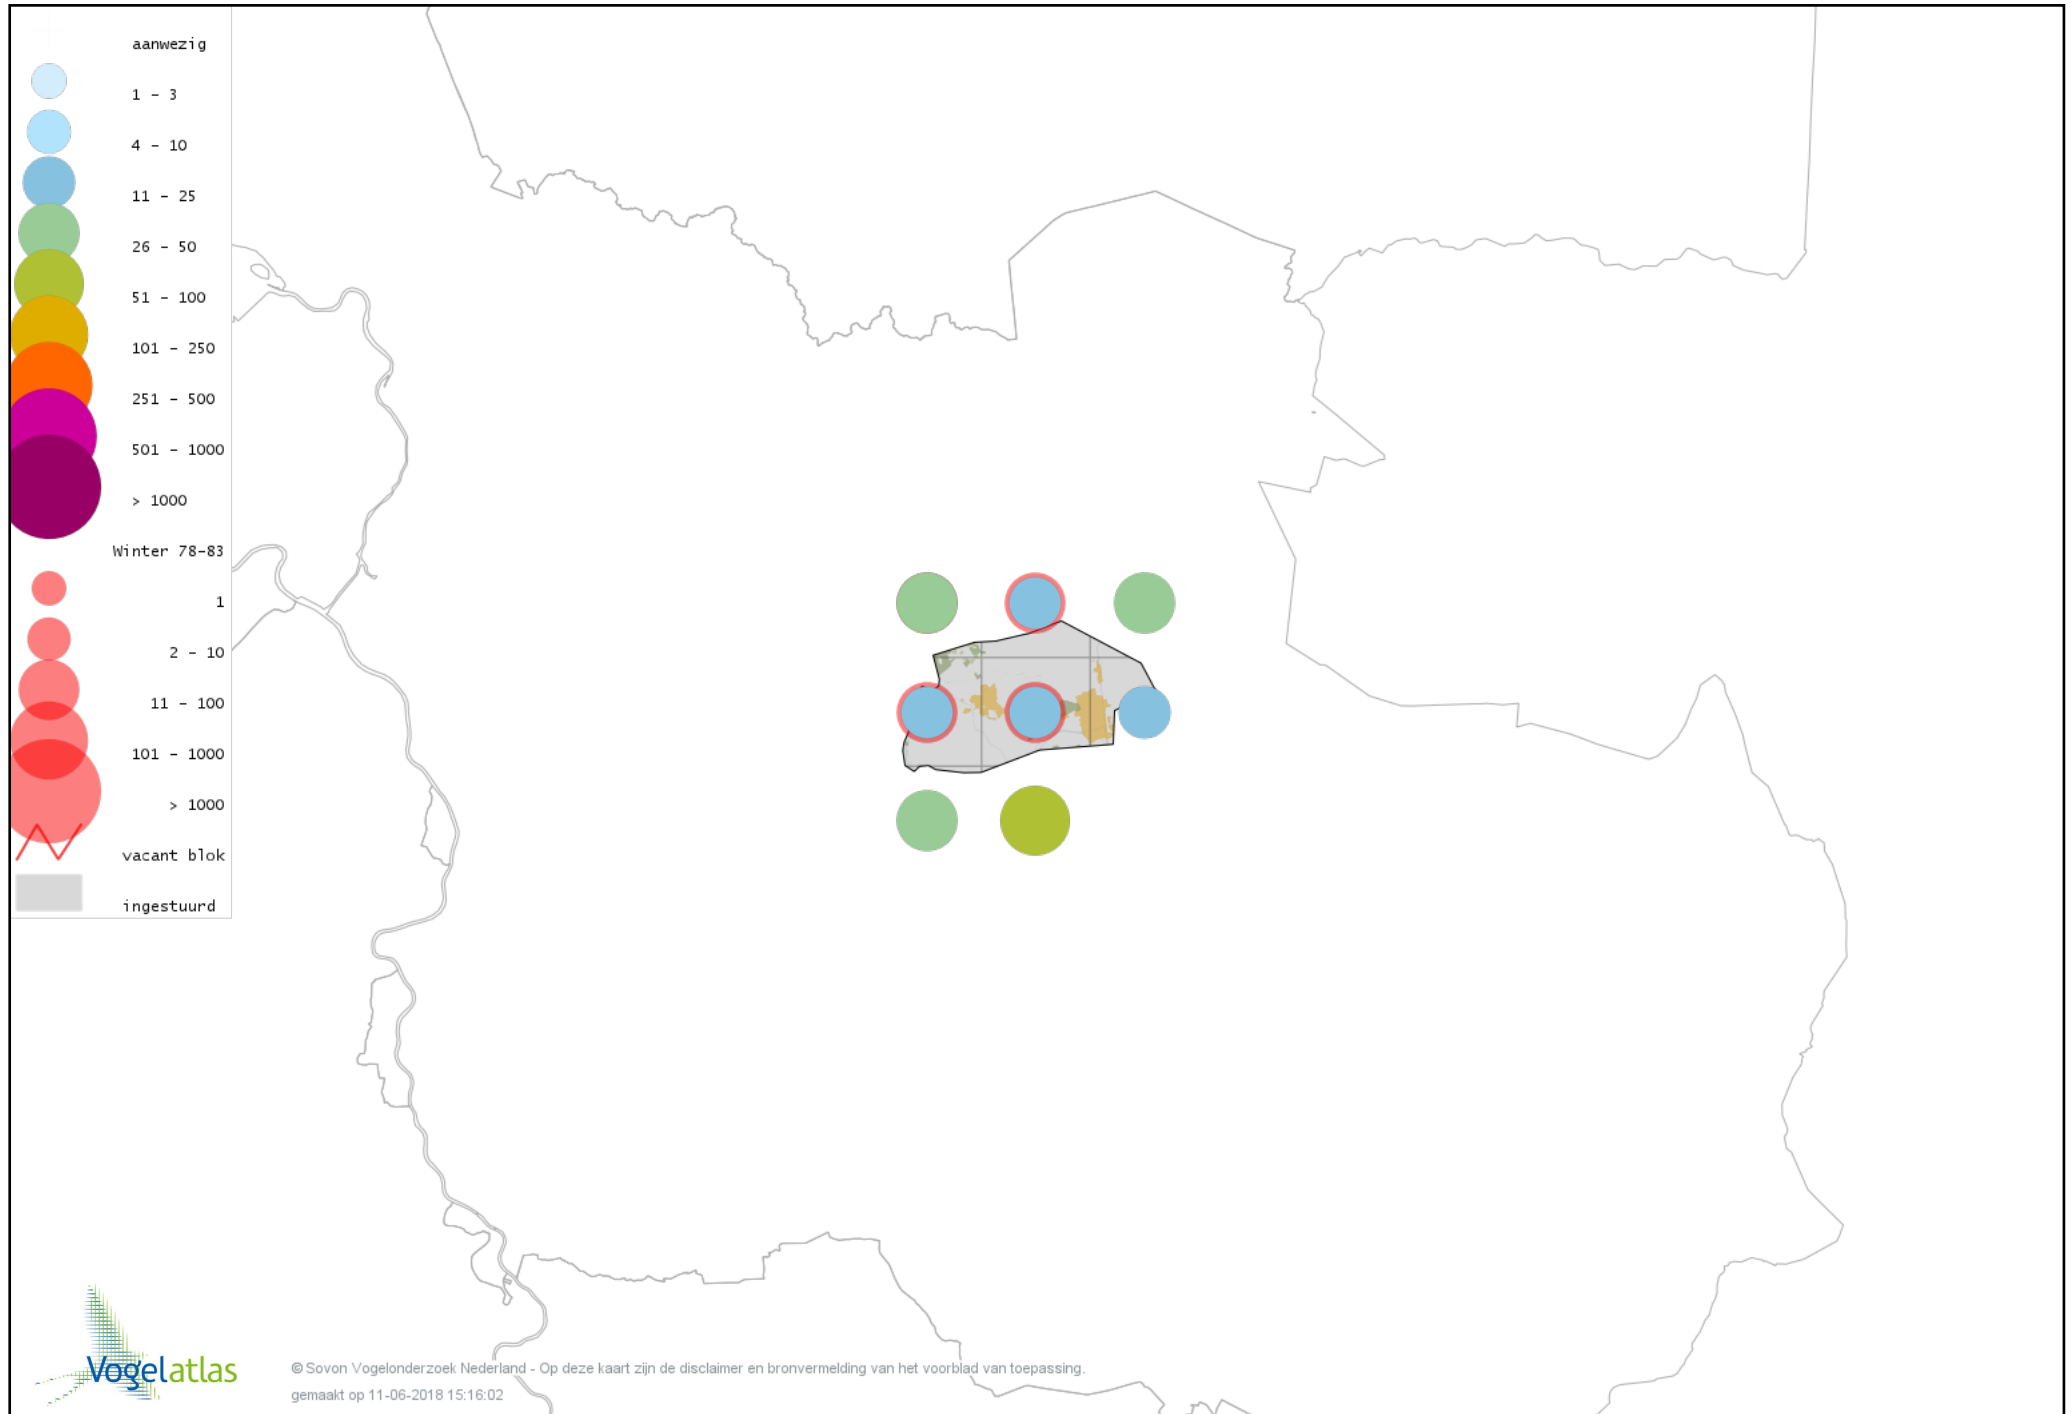

Voorlopige verspreidingskaart Fazant winter

Voorlopige verspreidingskaart Aalscholver winter

Voorlopige verspreidingskaart Grote Zilverreiger winter

Voorlopige verspreidingskaart Blauwe Reiger winter

Voorlopige verspreidingskaart Ooievaar winter

Voorlopige verspreidingskaart Dodaars winter

Voorlopige verspreidingskaart Fuut winter

Voorlopige verspreidingskaart Blauwe Kiekendief winter

Voorlopige verspreidingskaart Havik winter

Voorlopige verspreidingskaart Sperwer winter

Voorlopige verspreidingskaart Buizerd winter

Voorlopige verspreidingskaart Ruigpootbuizerd winter

Voorlopige verspreidingskaart Torenvalk winter

Voorlopige verspreidingskaart Smelleken winter

Voorlopige verspreidingskaart Slechtvalk winter

Voorlopige verspreidingskaart Waterhoen winter

Voorlopige verspreidingskaart Meerkoet winter

Voorlopige verspreidingskaart Kraanvogel winter

Voorlopige verspreidingskaart Scholekster winter

Voorlopige verspreidingskaart Goudplevier winter