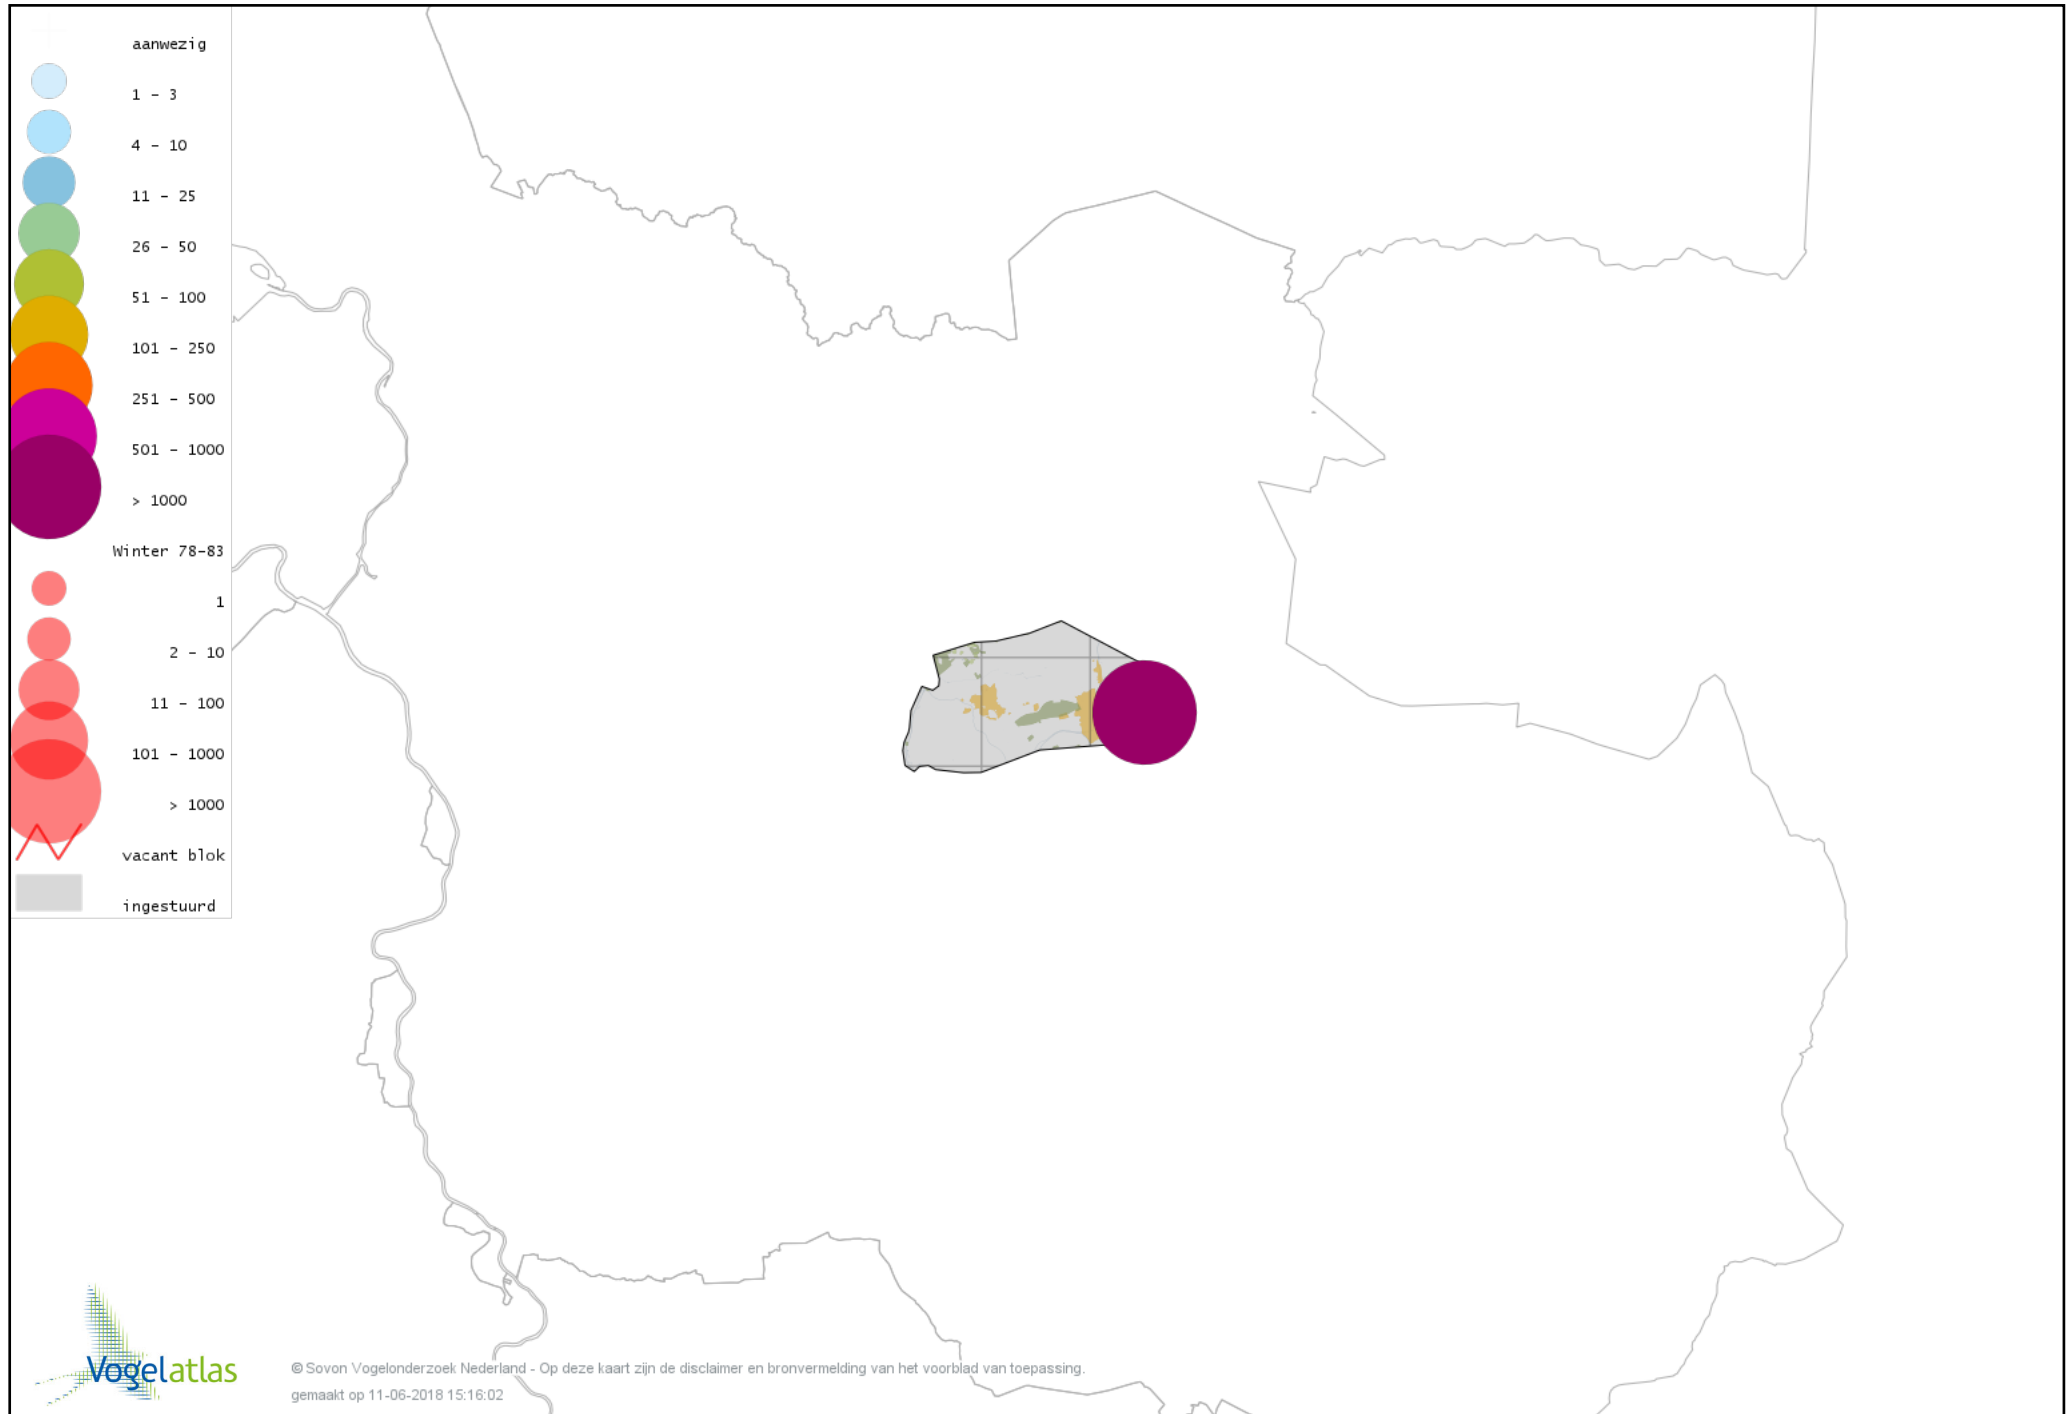

De kleurtint (blauw) is de beste referentie voor de tot nu toe waargenomen aantalsklasse.

De stipgrootte is relatief. Vergelijk daarvoor de atlasblok grootte van de legenda met die van het kaartbeeld.

Voorlopige verspreidingskaart Knobbelzwaan winter

Voorlopige verspreidingskaart Zwarte Zwaan winter

Voorlopige verspreidingskaart Kleine Zwaan winter

Voorlopige verspreidingskaart Wilde Zwaan winter

Voorlopige verspreidingskaart Zwaangans winter

Voorlopige verspreidingskaart Toendrarietgans winter

Voorlopige verspreidingskaart Rietgans (Taiga of Toendra) winter

Voorlopige verspreidingskaart Kleine Rietgans winter

Voorlopige verspreidingskaart Grauwe Gans winter

Voorlopige verspreidingskaart Soepgans winter