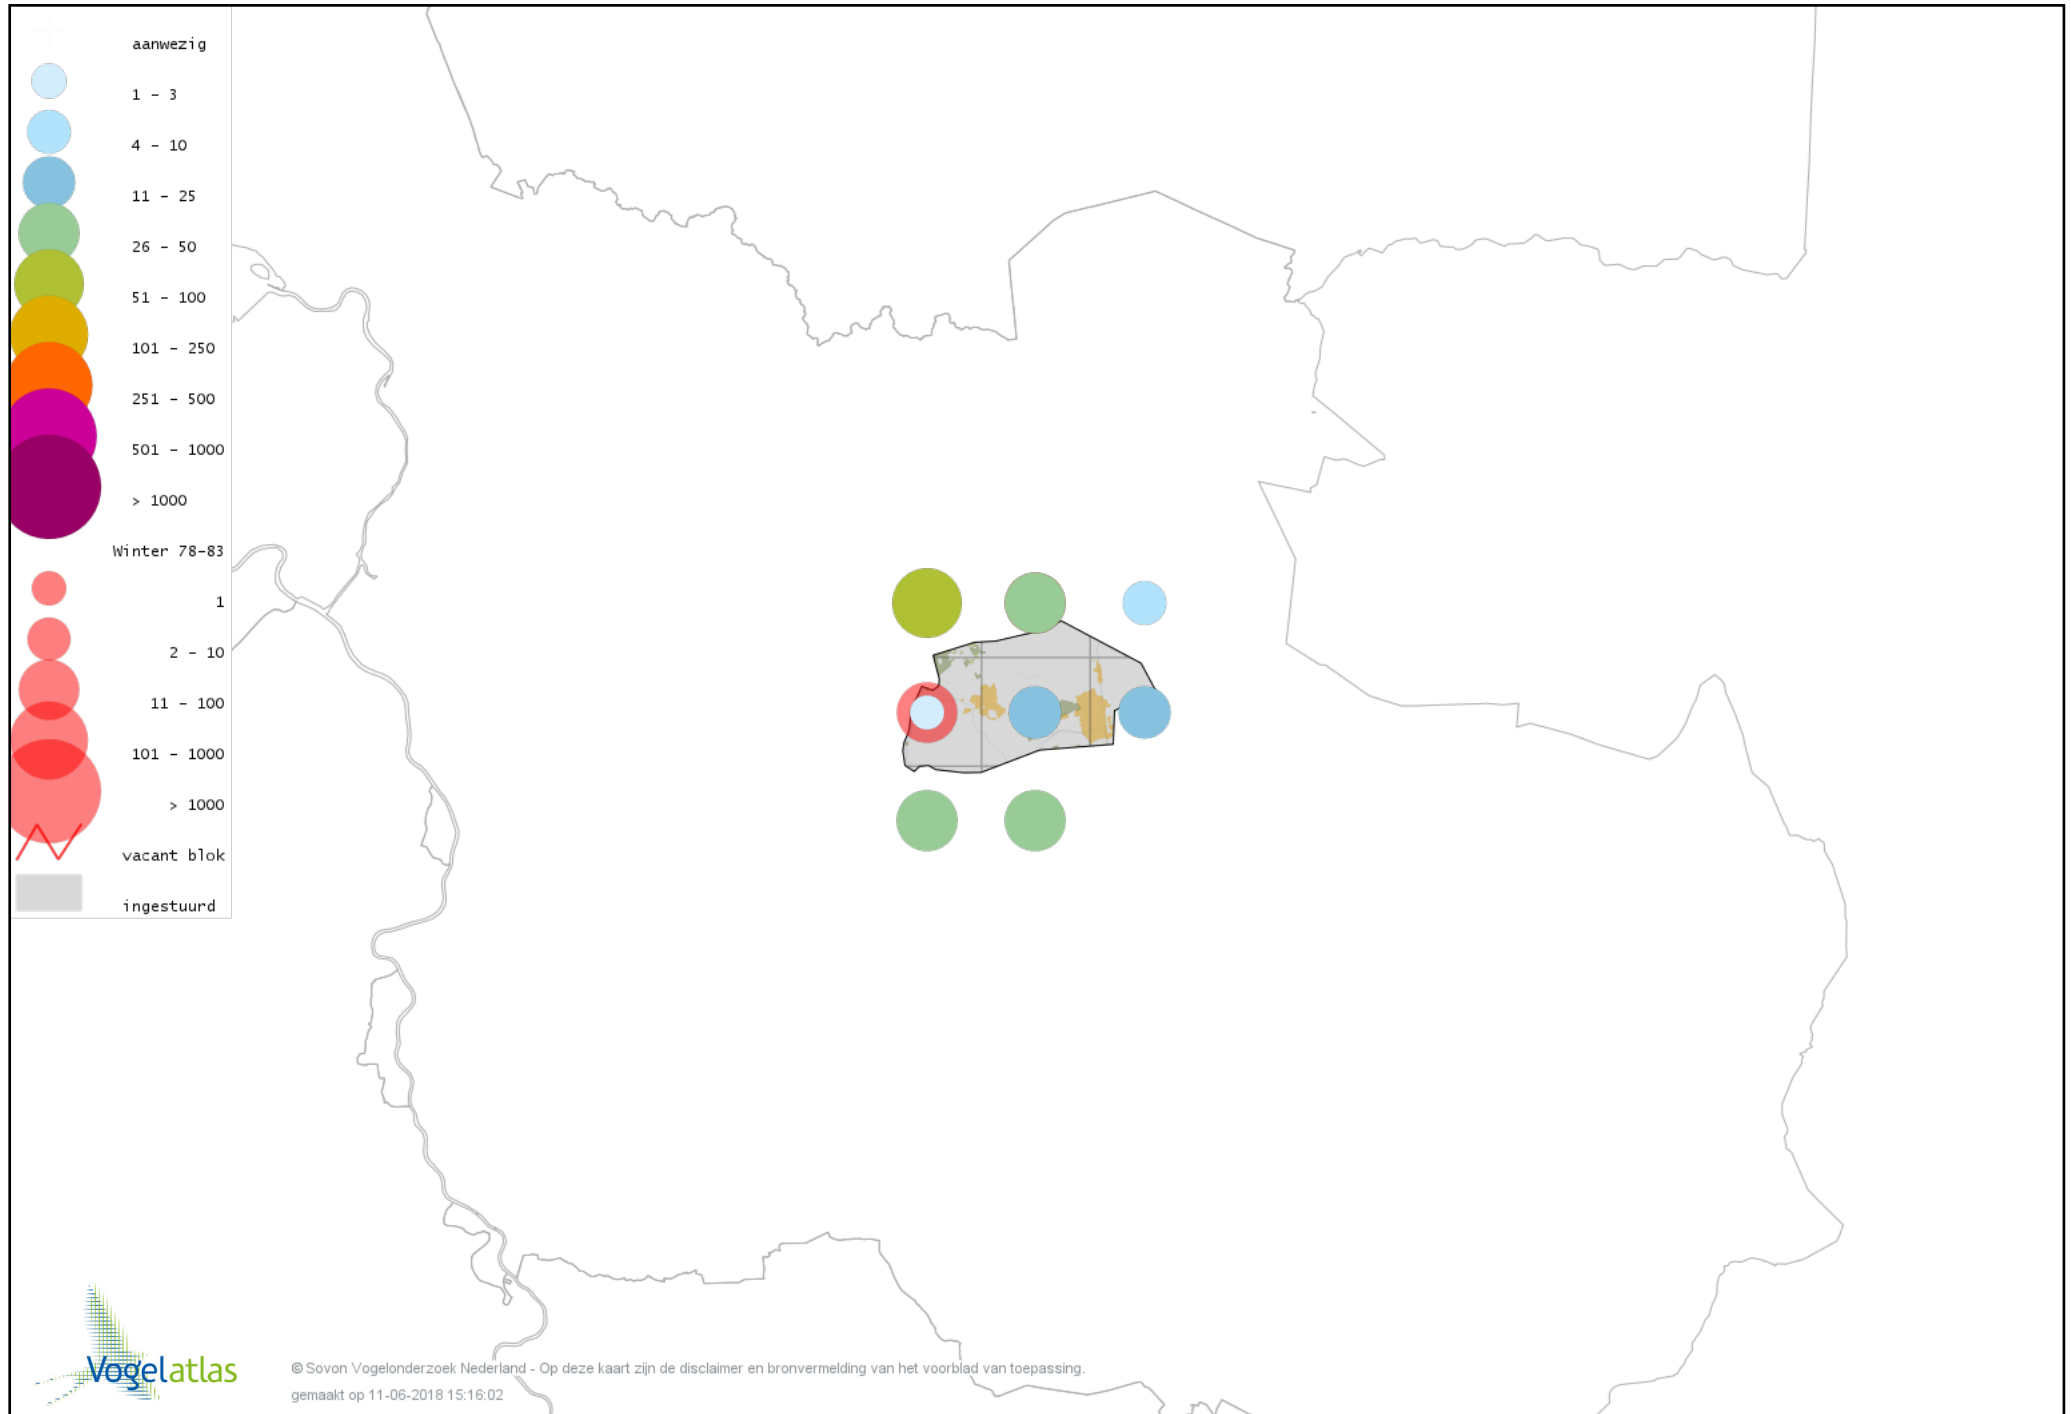

Voorlopige verspreidingskaart Nonnetje winter

Voorlopige verspreidingskaart Brilduiker winter

Voorlopige verspreidingskaart Grote Zaagbek winter

Voorlopige verspreidingskaart Krakeend winter

Voorlopige verspreidingskaart Smient winter

Voorlopige verspreidingskaart Wilde Eend winter

Voorlopige verspreidingskaart Soepeend winter

Voorlopige verspreidingskaart Pijlstaart winter

Voorlopige verspreidingskaart Wintertaling winter

Voorlopige verspreidingskaart Patrijs winter

Voorlopige verspreidingskaart Fazant winter

Voorlopige verspreidingskaart Aalscholver winter

Voorlopige verspreidingskaart Grote Zilverreiger winter

Voorlopige verspreidingskaart Blauwe Reiger winter

Voorlopige verspreidingskaart Ooievaar winter