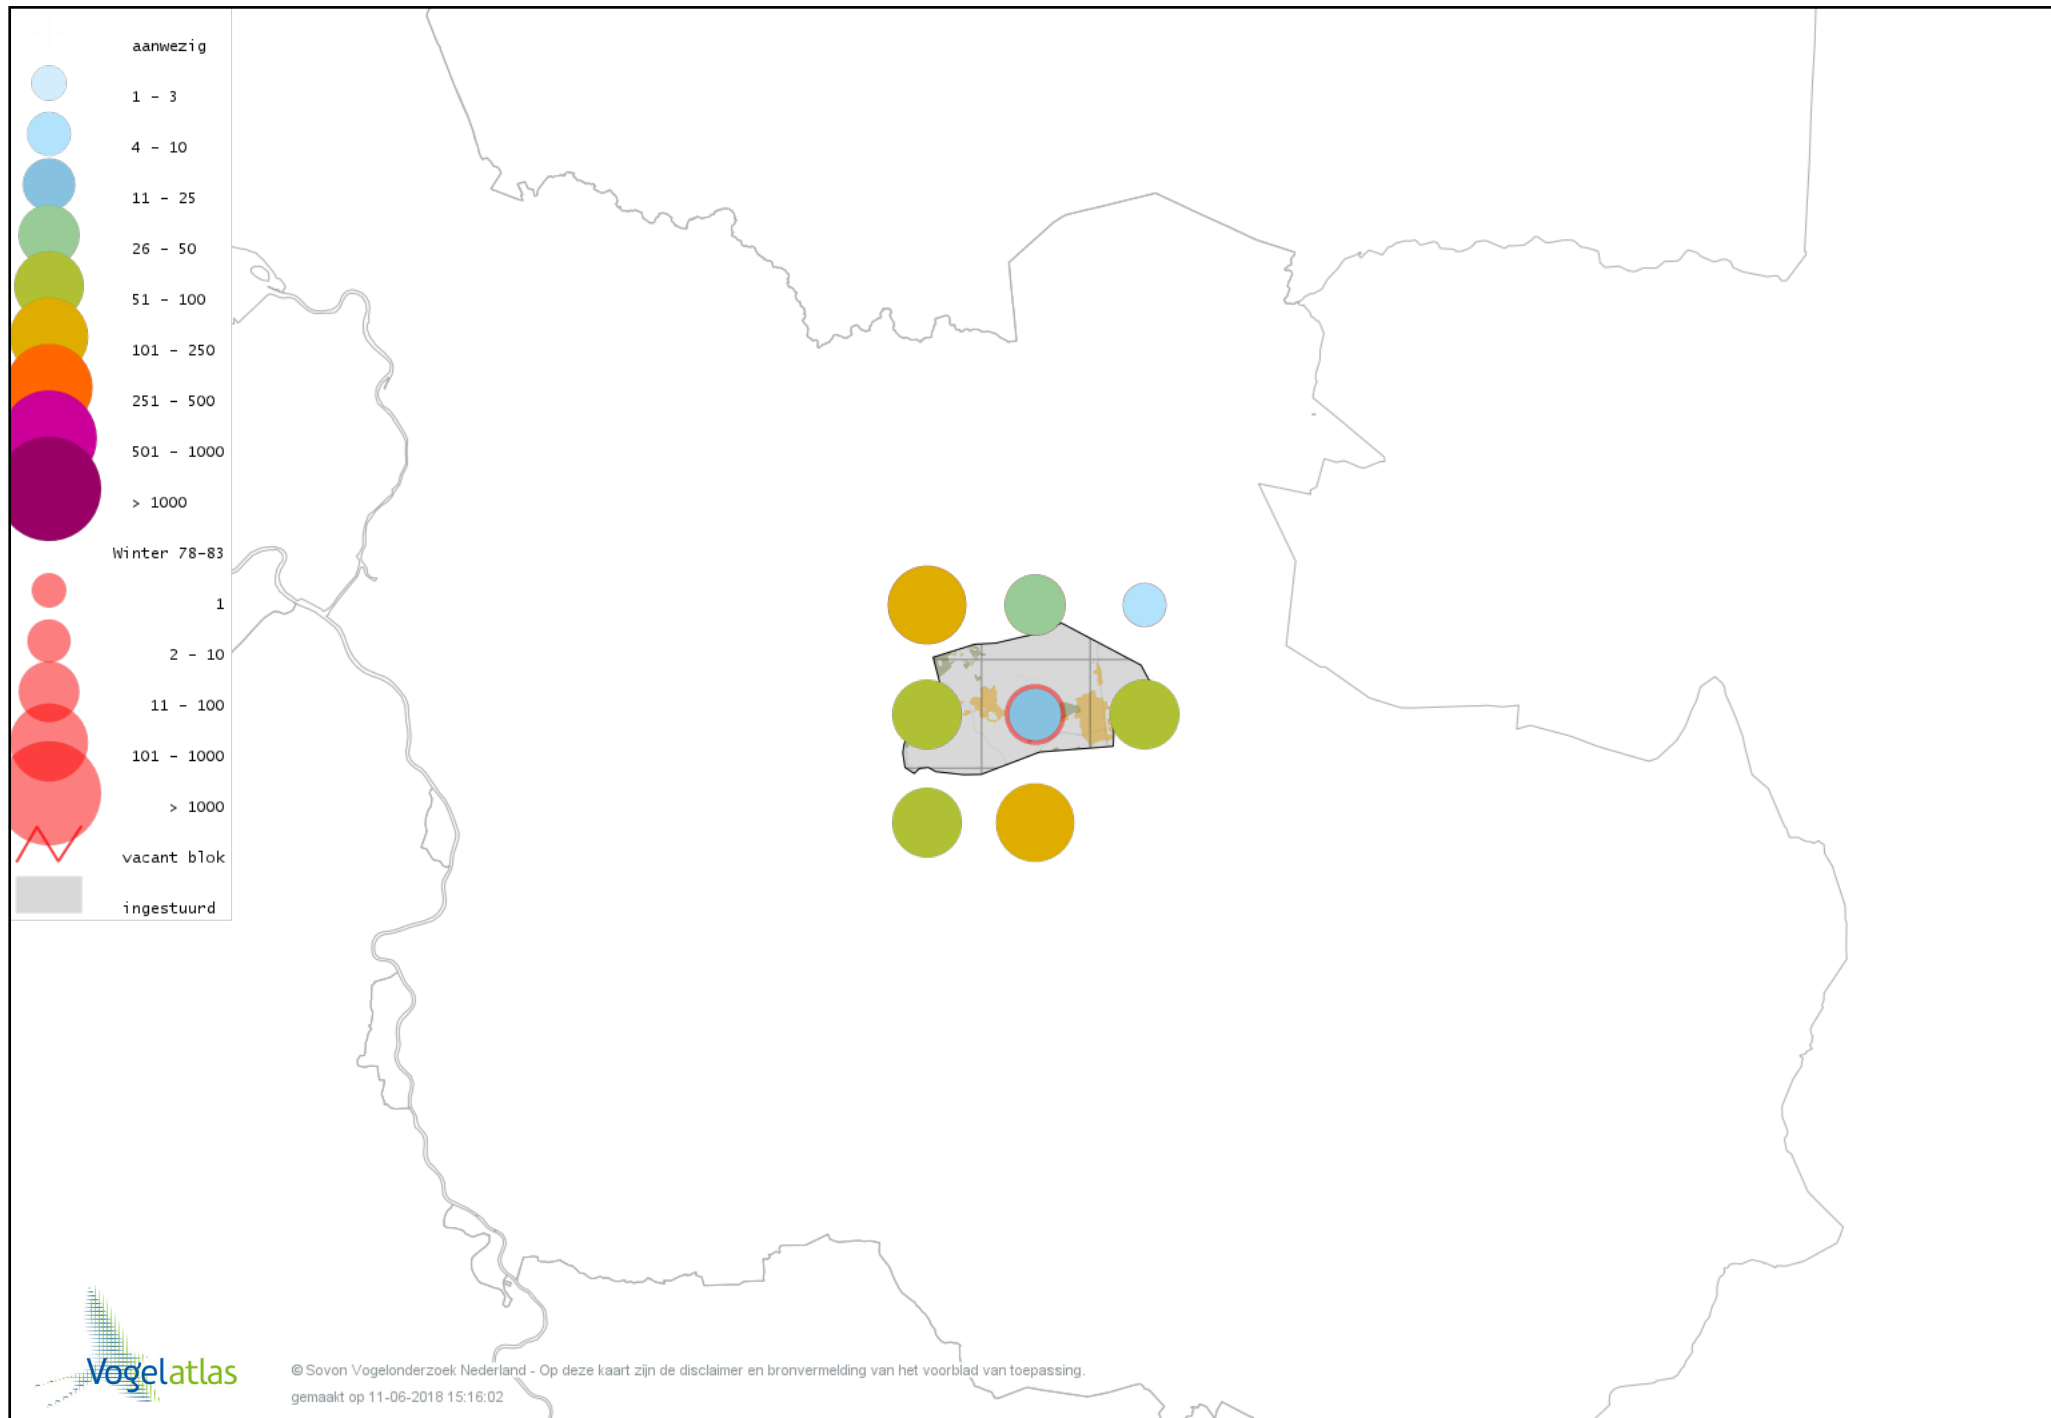

Voorlopige verspreidingskaart IJsvogel winter

Voorlopige verspreidingskaart Groene Specht winter

Voorlopige verspreidingskaart Zwarte Specht winter

Voorlopige verspreidingskaart Grote Bonte Specht winter

Voorlopige verspreidingskaart Middelste Bonte Specht winter

Voorlopige verspreidingskaart Kleine Bonte Specht winter

Voorlopige verspreidingskaart Klappekster winter

Voorlopige verspreidingskaart Ekster winter

Voorlopige verspreidingskaart Gaai winter

Voorlopige verspreidingskaart Kauw winter

Voorlopige verspreidingskaart Noordse Kauw winter

Voorlopige verspreidingskaart Roek winter

Voorlopige verspreidingskaart Zwarte Kraai winter