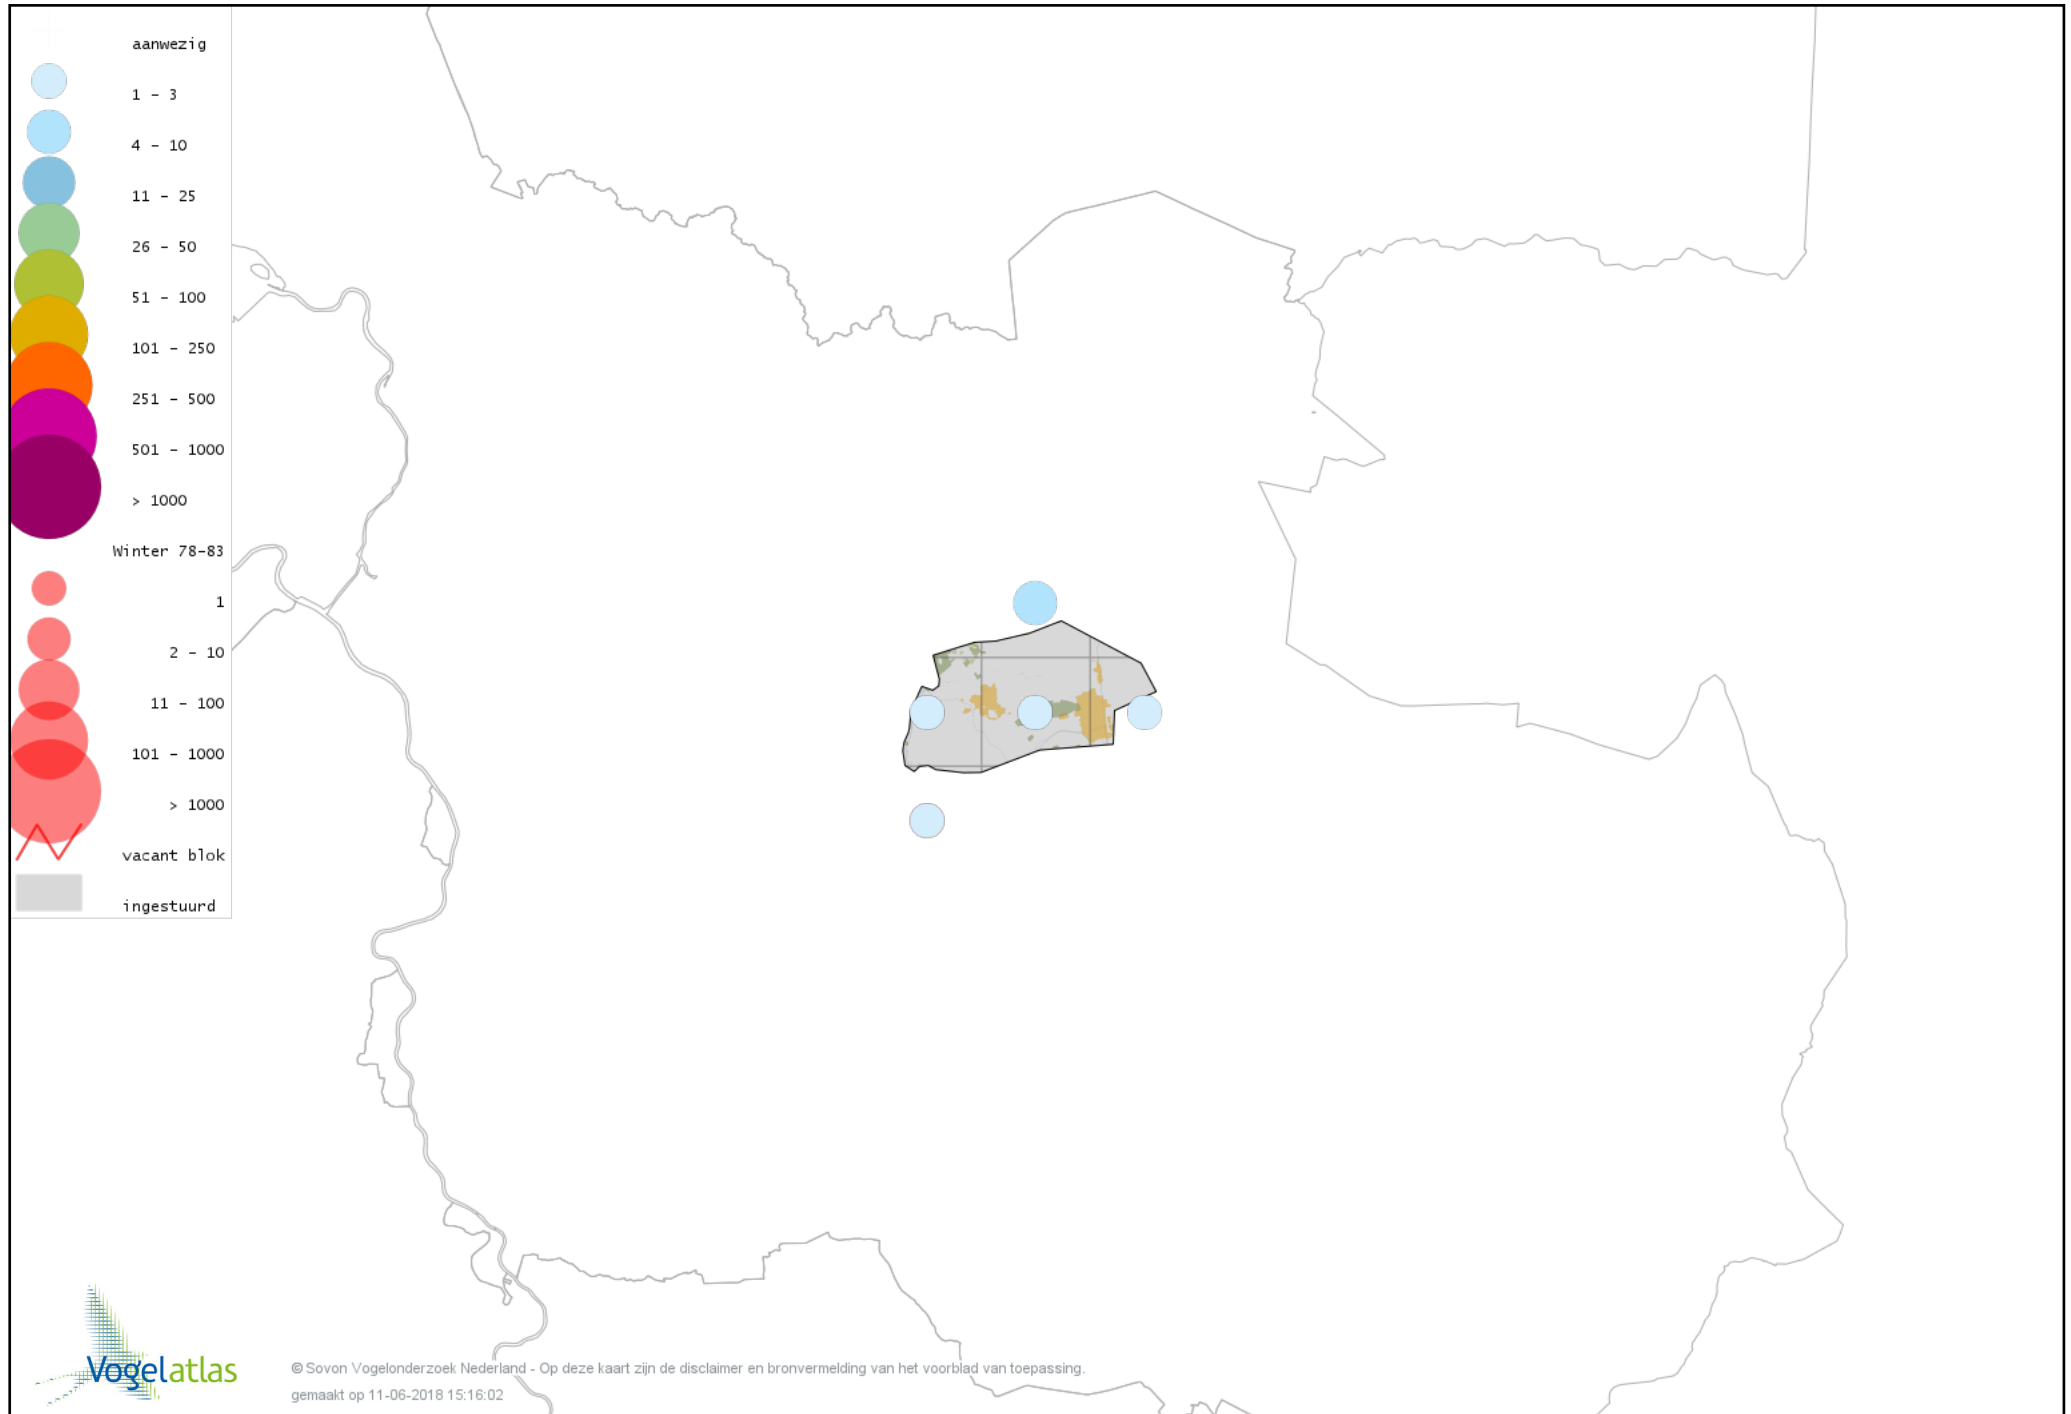

Voorlopige verspreidingskaart Zanglijster winter

Voorlopige verspreidingskaart Koperwiek winter

Voorlopige verspreidingskaart Grote Lijster winter

Voorlopige verspreidingskaart Roodborst winter

Voorlopige verspreidingskaart Roodborsttapuit winter

Voorlopige verspreidingskaart Heggenmus winter

Voorlopige verspreidingskaart Huismus winter

Voorlopige verspreidingskaart Ringmus winter

Voorlopige verspreidingskaart Grote Gele Kwikstaart winter

Voorlopige verspreidingskaart Witte Kwikstaart winter

Voorlopige verspreidingskaart Graspieper winter

Voorlopige verspreidingskaart Waterpieper winter

Voorlopige verspreidingskaart Vink winter

Voorlopige verspreidingskaart Keep winter

Voorlopige verspreidingskaart Groenling winter