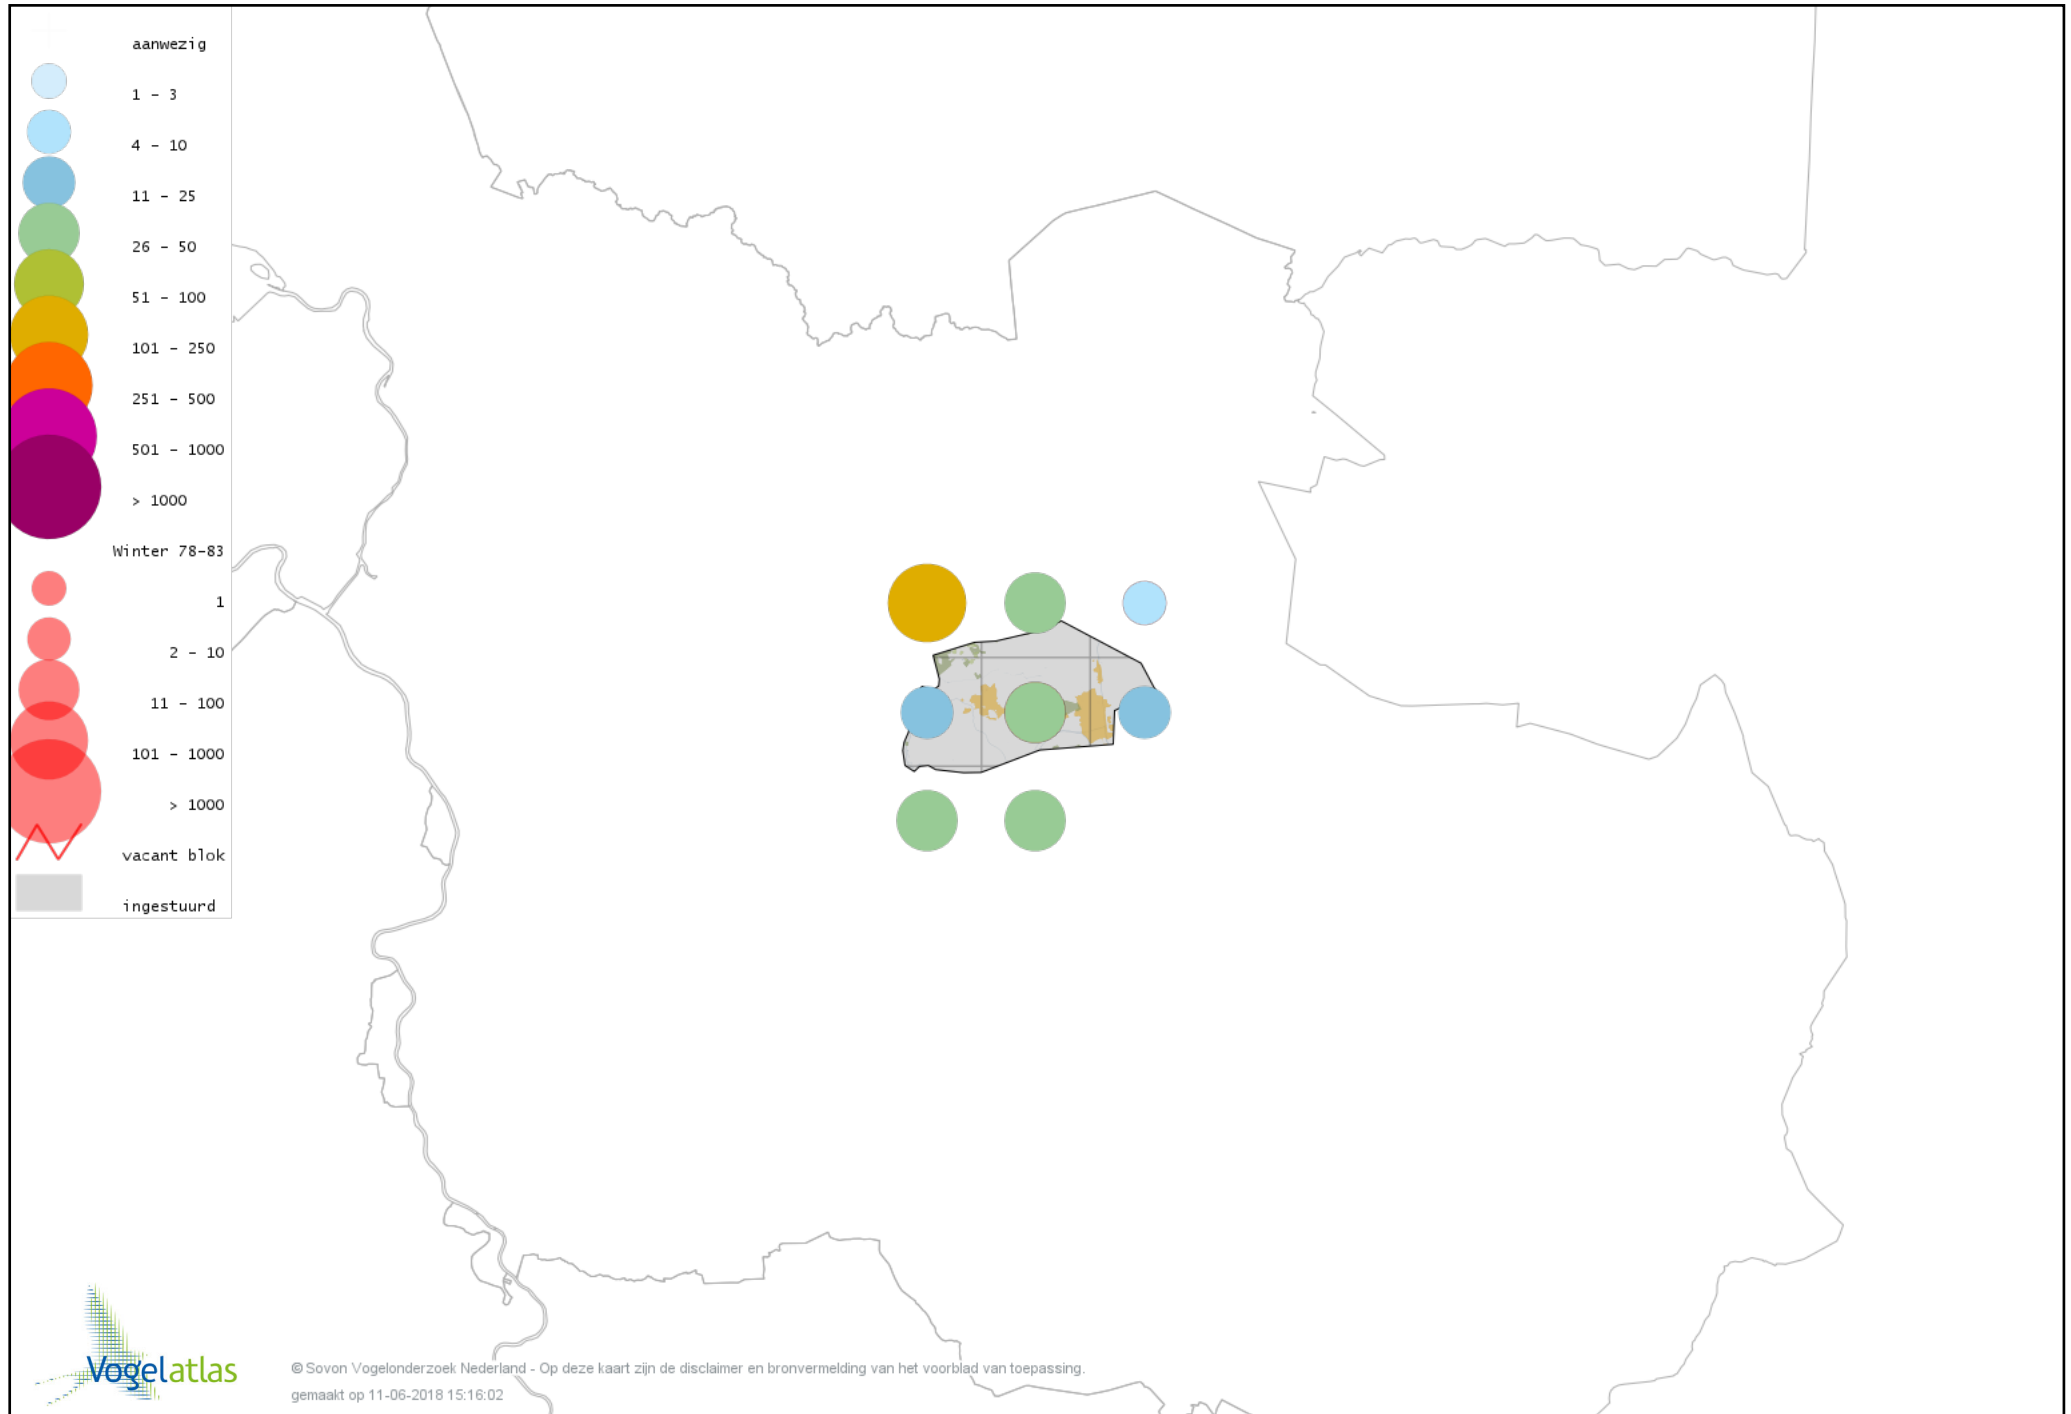

Voorlopige verspreidingskaart IJsvogel winter

Voorlopige verspreidingskaart Groene Specht winter

Voorlopige verspreidingskaart Zwarte Specht winter

Voorlopige verspreidingskaart Grote Bonte Specht winter