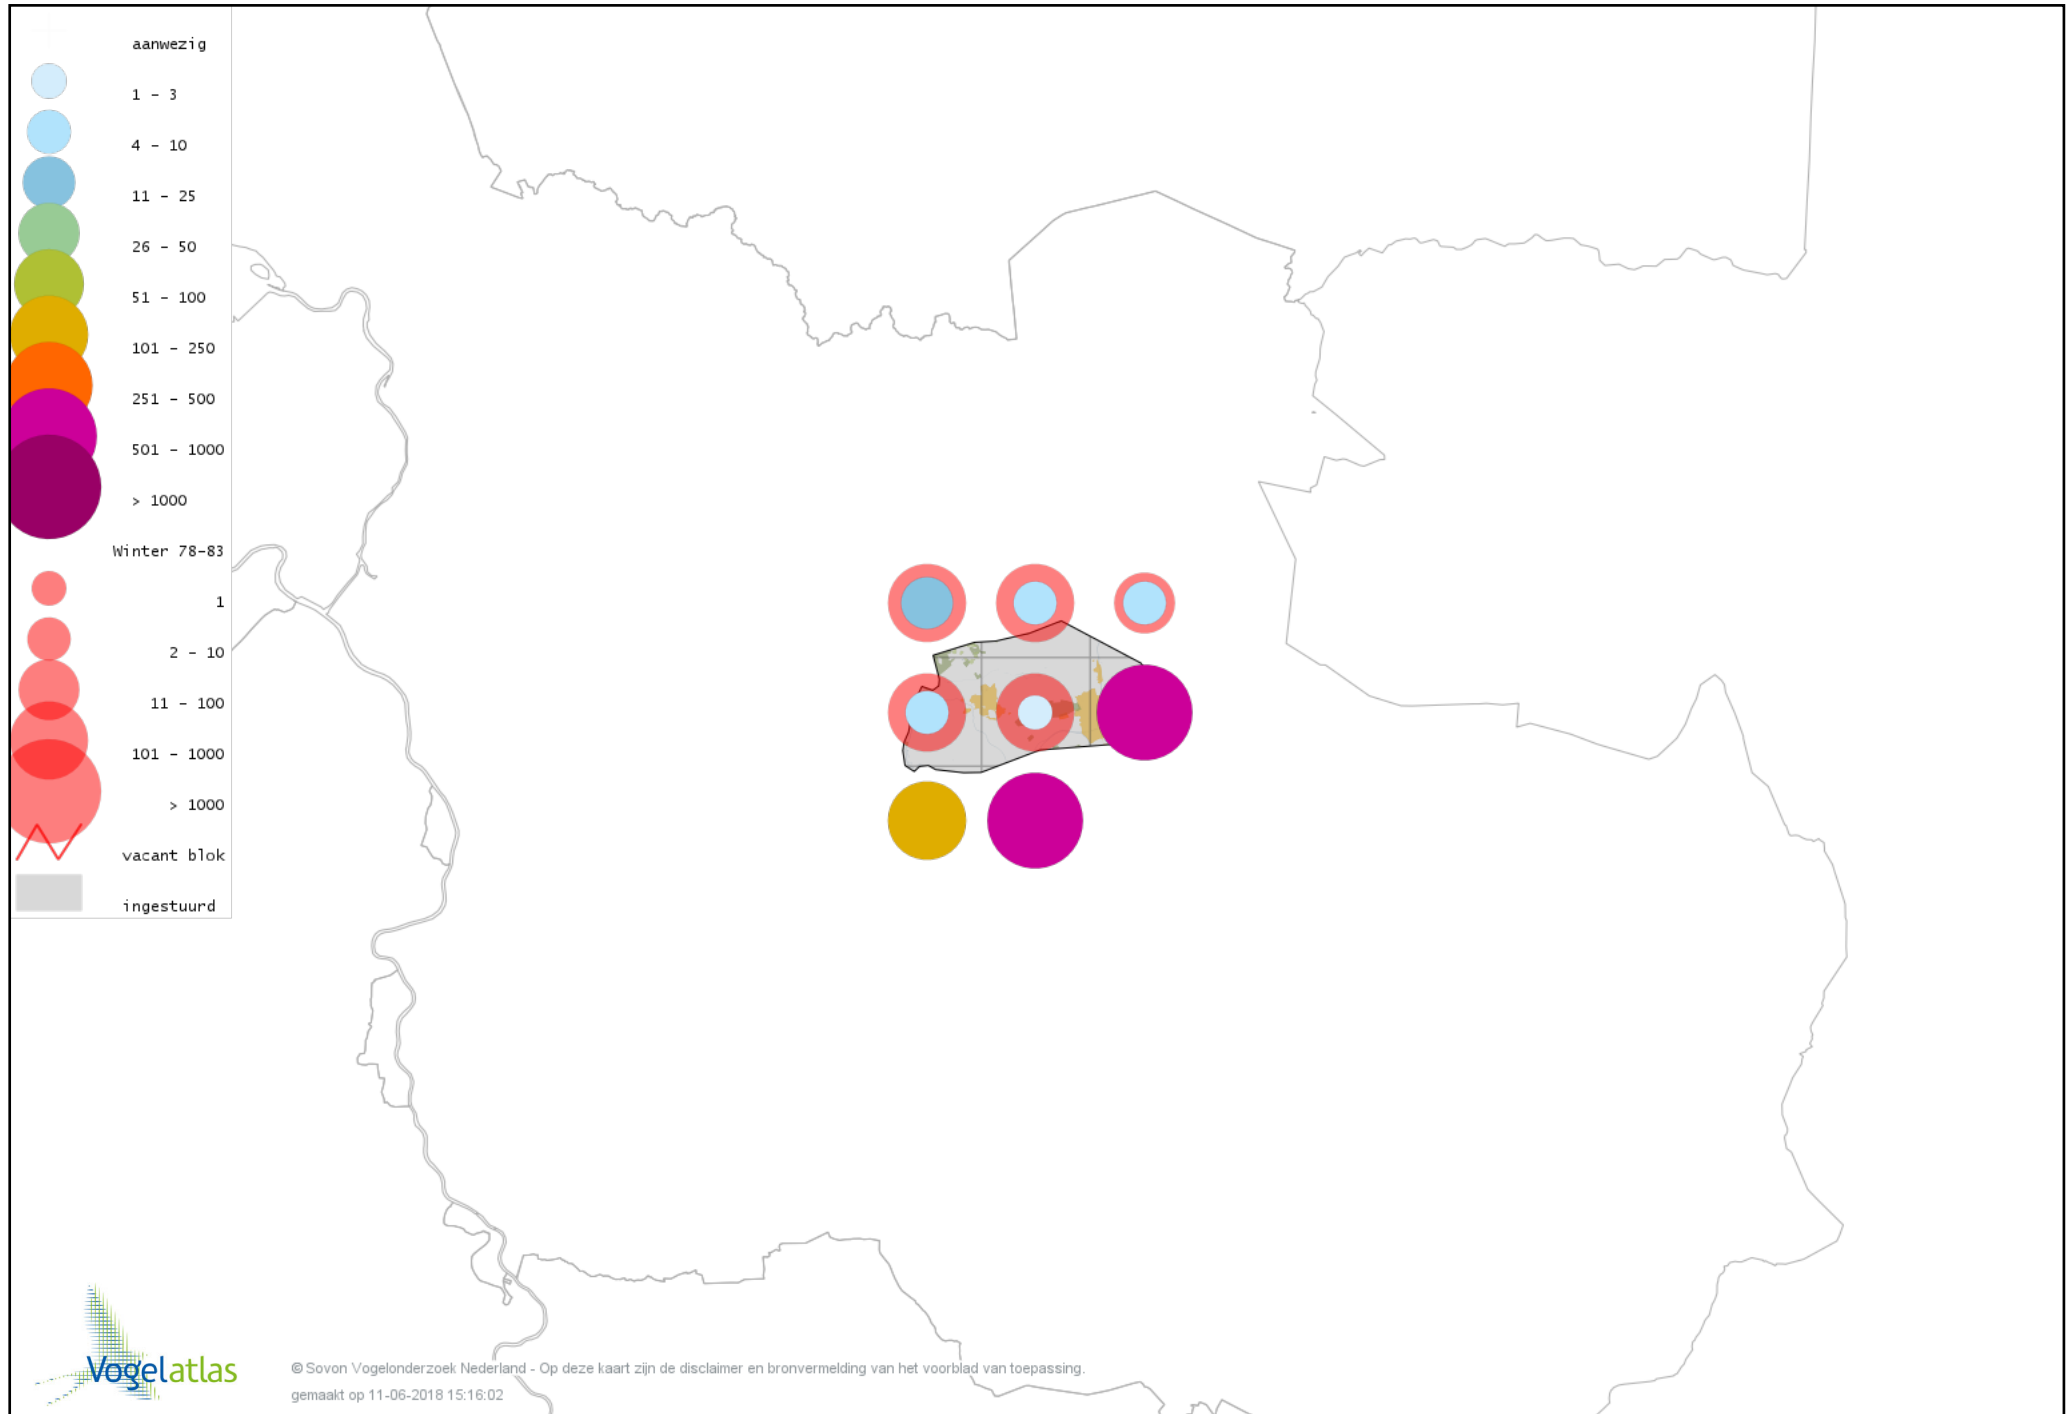

Voorlopige verspreidingskaart Gaai winter

Voorlopige verspreidingskaart Kauw winter

Voorlopige verspreidingskaart Noordse Kauw winter

Voorlopige verspreidingskaart Roek winter

Voorlopige verspreidingskaart Zwarte Kraai winter

Voorlopige verspreidingskaart Bonte Kraai winter

Voorlopige verspreidingskaart Raaf winter

Voorlopige verspreidingskaart Goudhaan winter

Voorlopige verspreidingskaart Vuurgoudhaan winter

Voorlopige verspreidingskaart Pimpelmees winter

Voorlopige verspreidingskaart Koolmees winter

Voorlopige verspreidingskaart Kuifmees winter

Voorlopige verspreidingskaart Zwarte Mees winter

Voorlopige verspreidingskaart Matkop winter

Voorlopige verspreidingskaart Glanskop winter