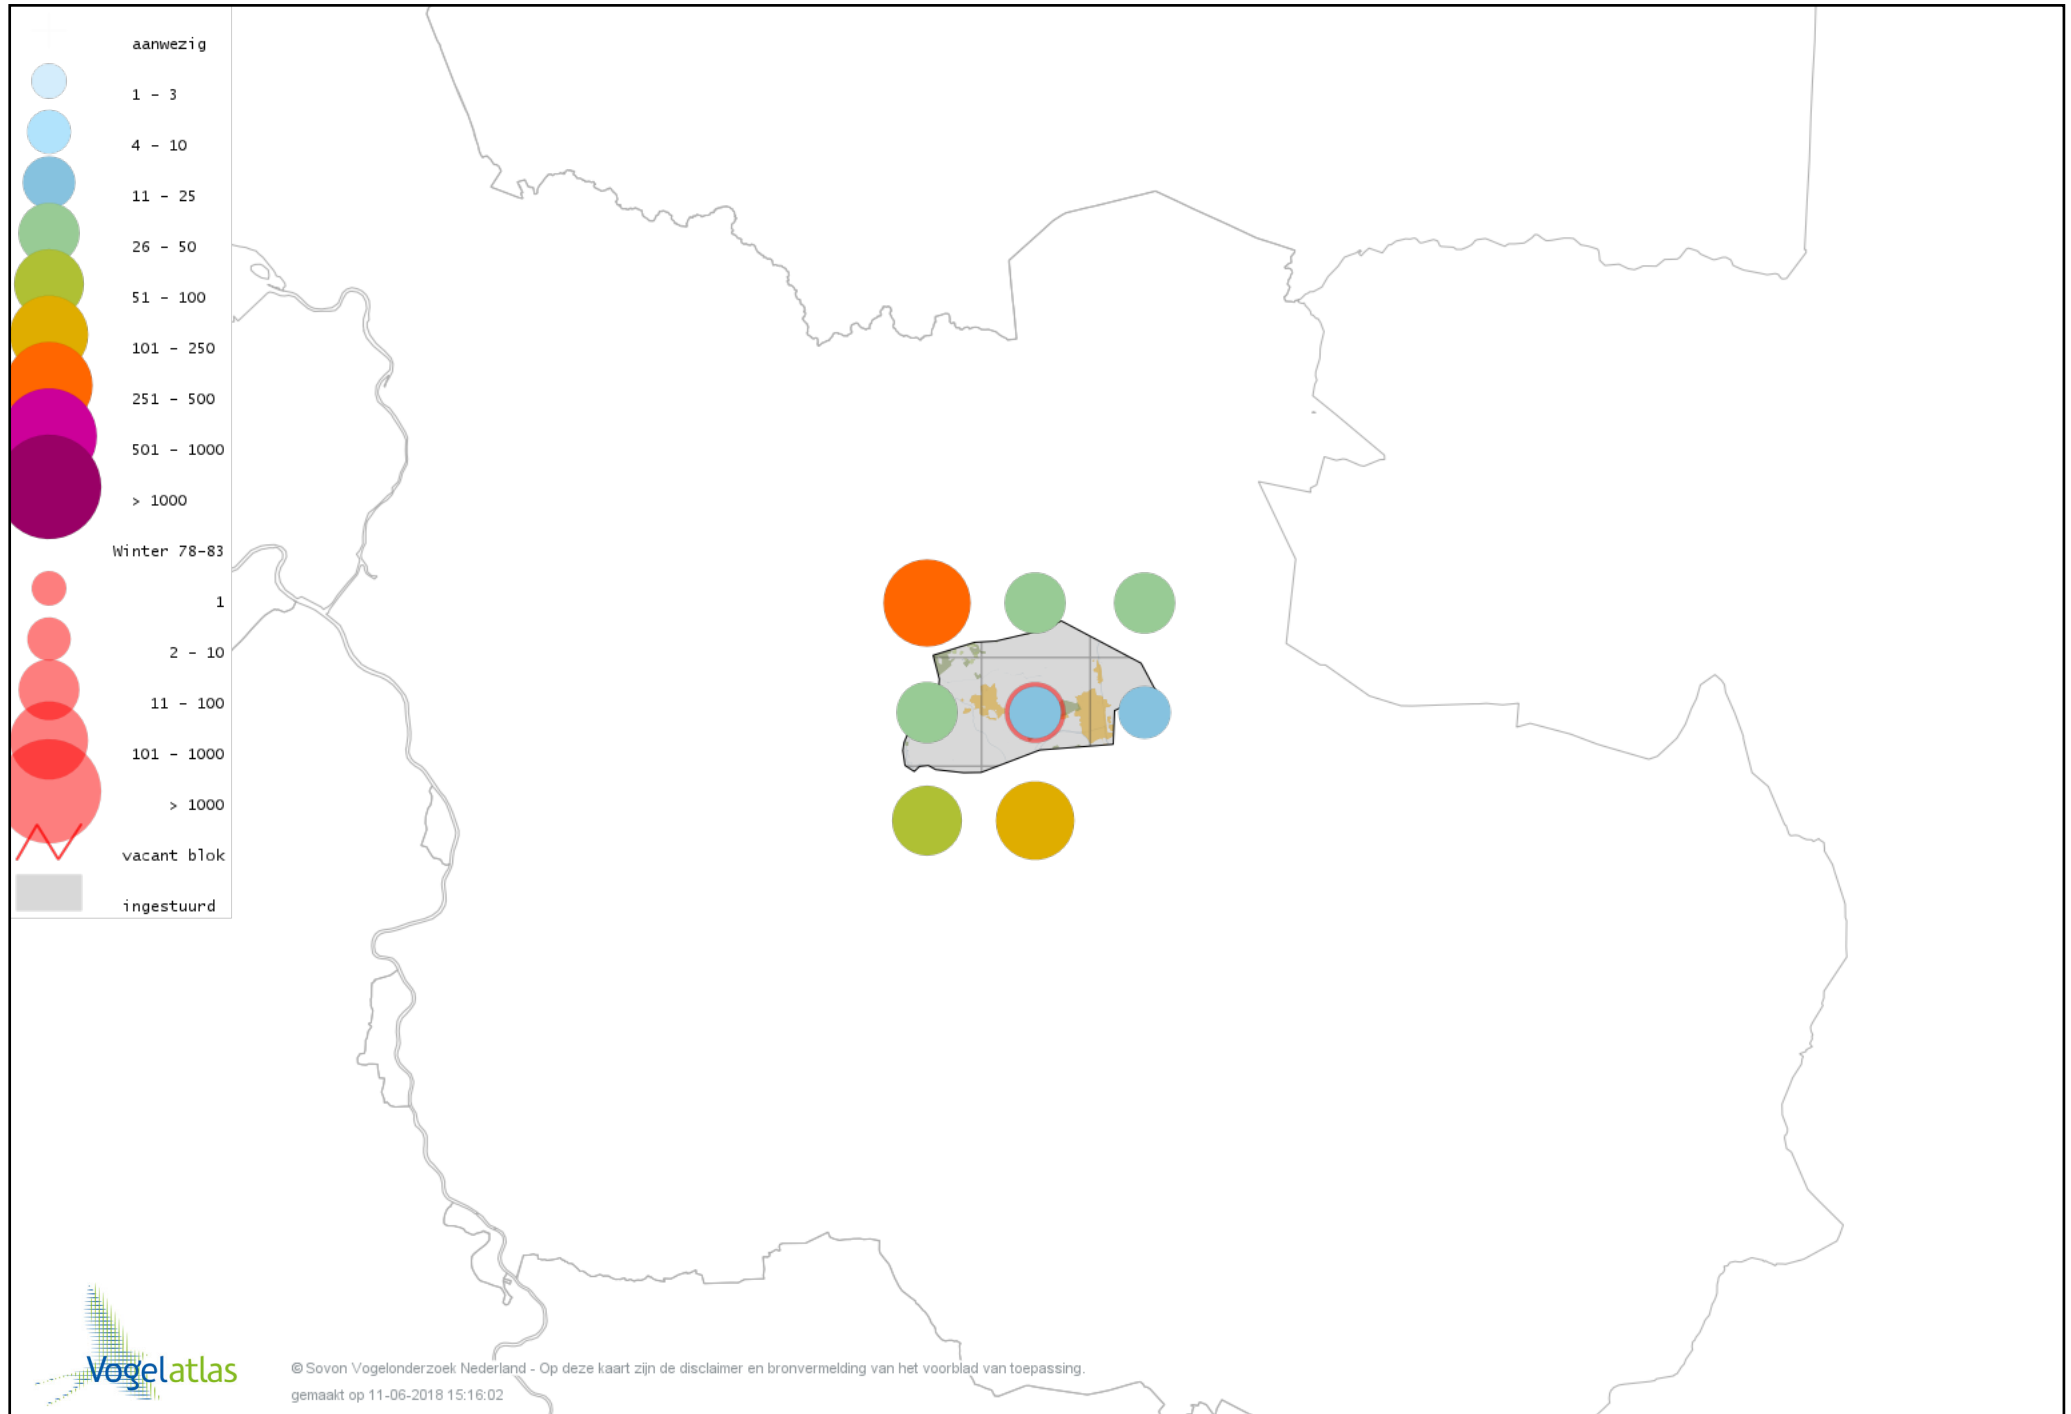

Voorlopige verspreidingskaart Putter winter

Voorlopige verspreidingskaart Sijs winter

Voorlopige verspreidingskaart Kneu winter

Voorlopige verspreidingskaart Kleine Barmsijs winter

Voorlopige verspreidingskaart Grote Barmsijs winter

Voorlopige verspreidingskaart Barmsijs (Grote of Kleine) winter

Voorlopige verspreidingskaart Kruisbek winter

Voorlopige verspreidingskaart Goudvink winter

Voorlopige verspreidingskaart Noordse Goudvink winter

Voorlopige verspreidingskaart Appelvink winter

Voorlopige verspreidingskaart Geelgors winter

Voorlopige verspreidingskaart Rietgors winter