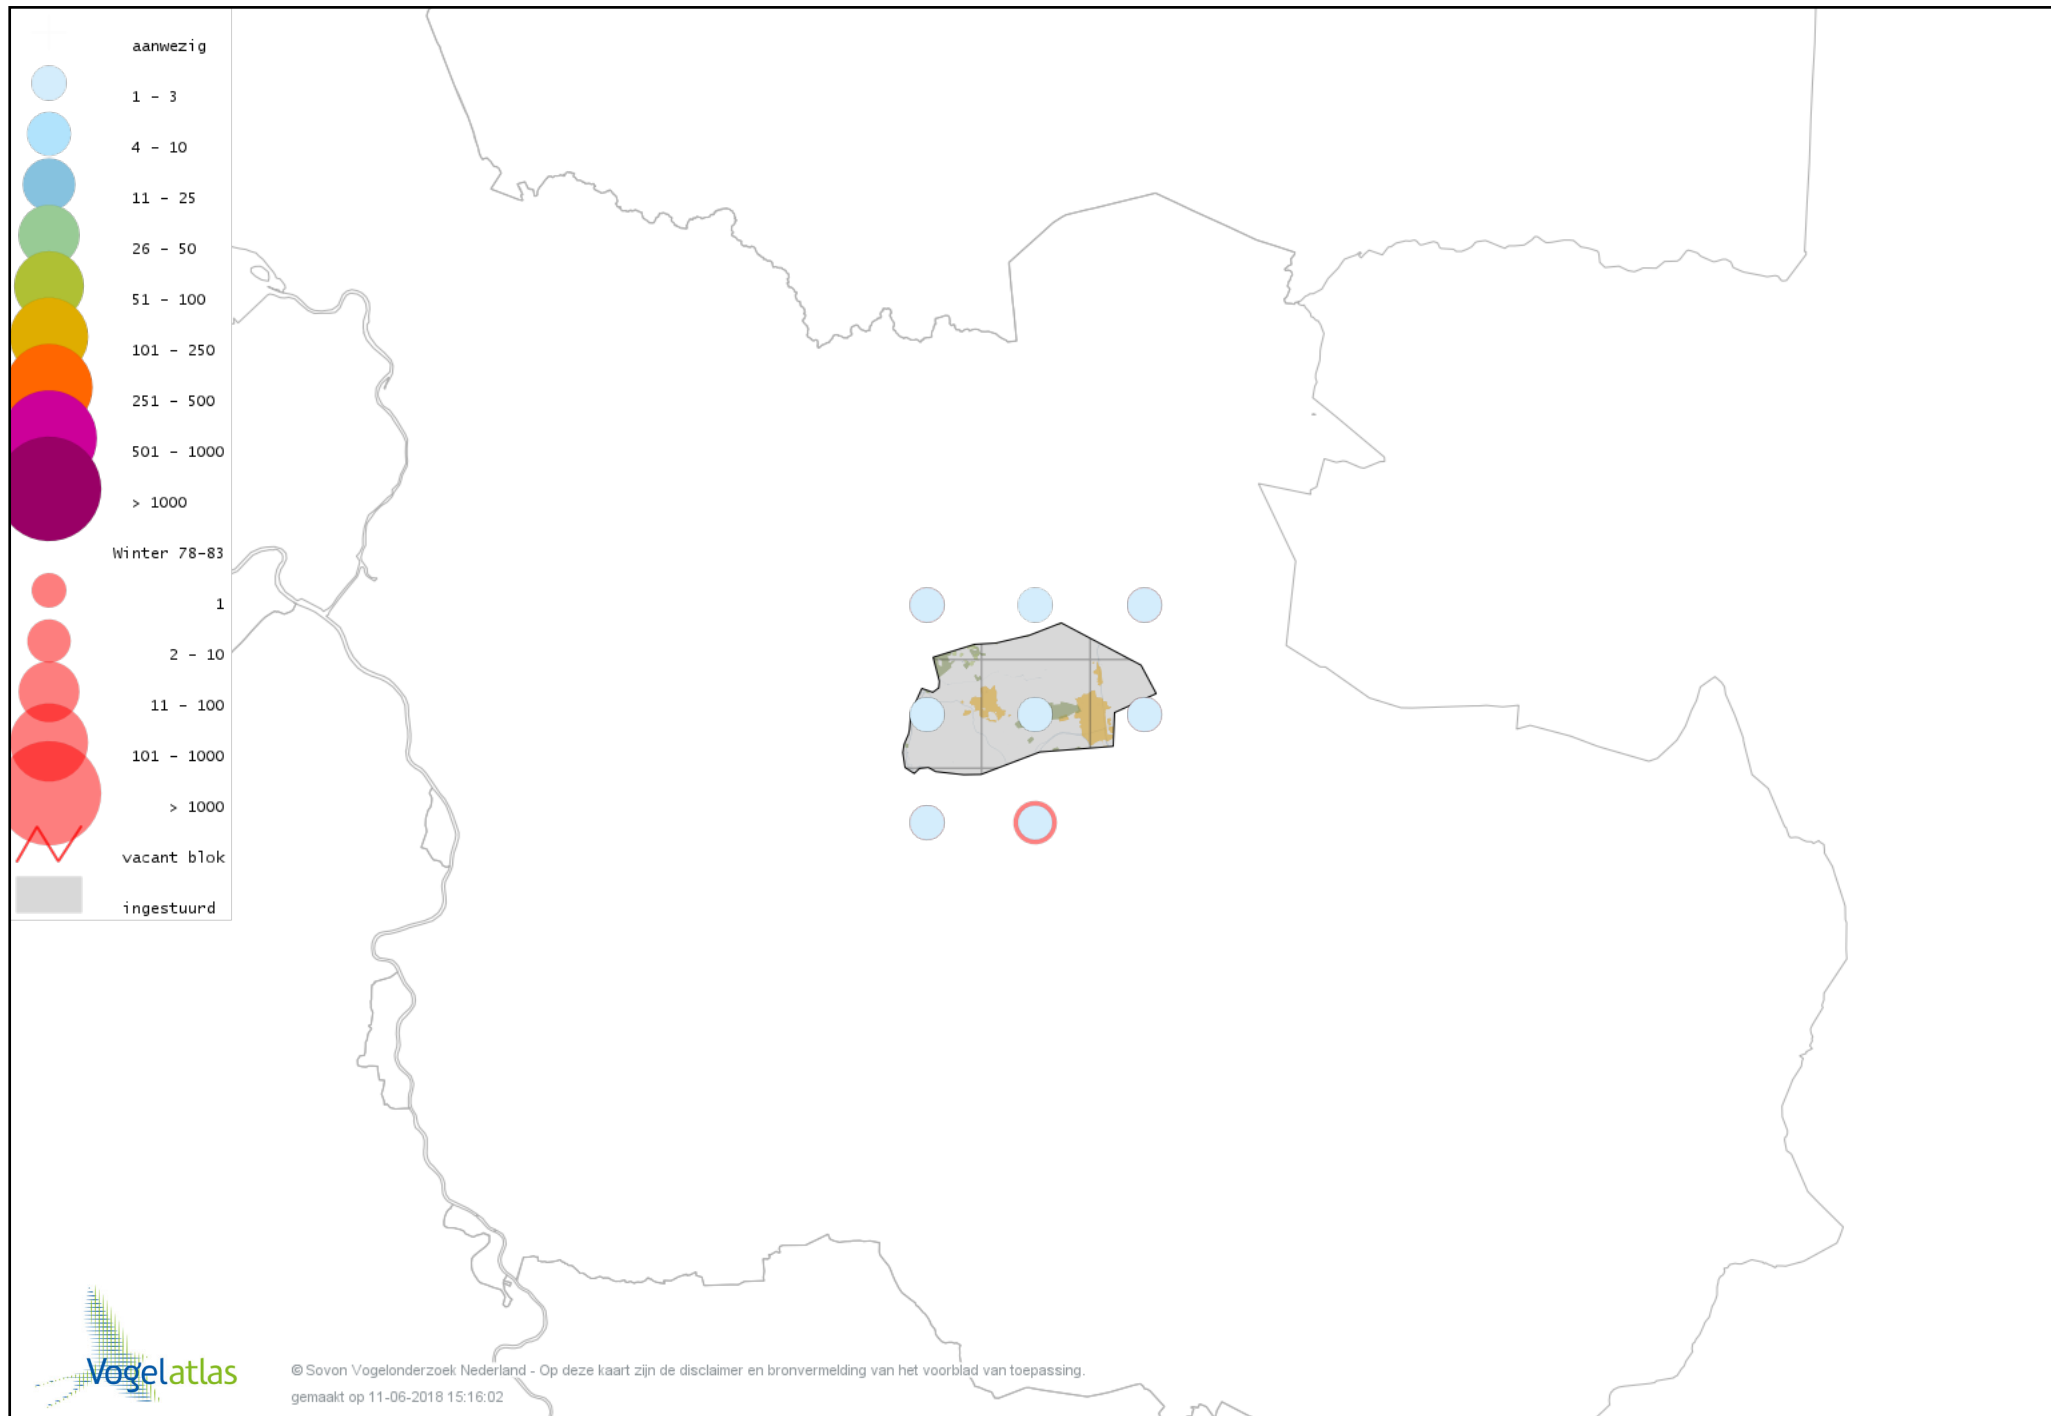

Voorlopige verspreidingskaart Fazant winter

Voorlopige verspreidingskaart Aalscholver winter

Voorlopige verspreidingskaart Grote Zilverreiger winter

Voorlopige verspreidingskaart Blauwe Reiger winter

Voorlopige verspreidingskaart Ooievaar winter

Voorlopige verspreidingskaart Dodaars winter

Voorlopige verspreidingskaart Fuut winter

Voorlopige verspreidingskaart Blauwe Kiekendief winter

Voorlopige verspreidingskaart Havik winter

Voorlopige verspreidingskaart Sperwer winter