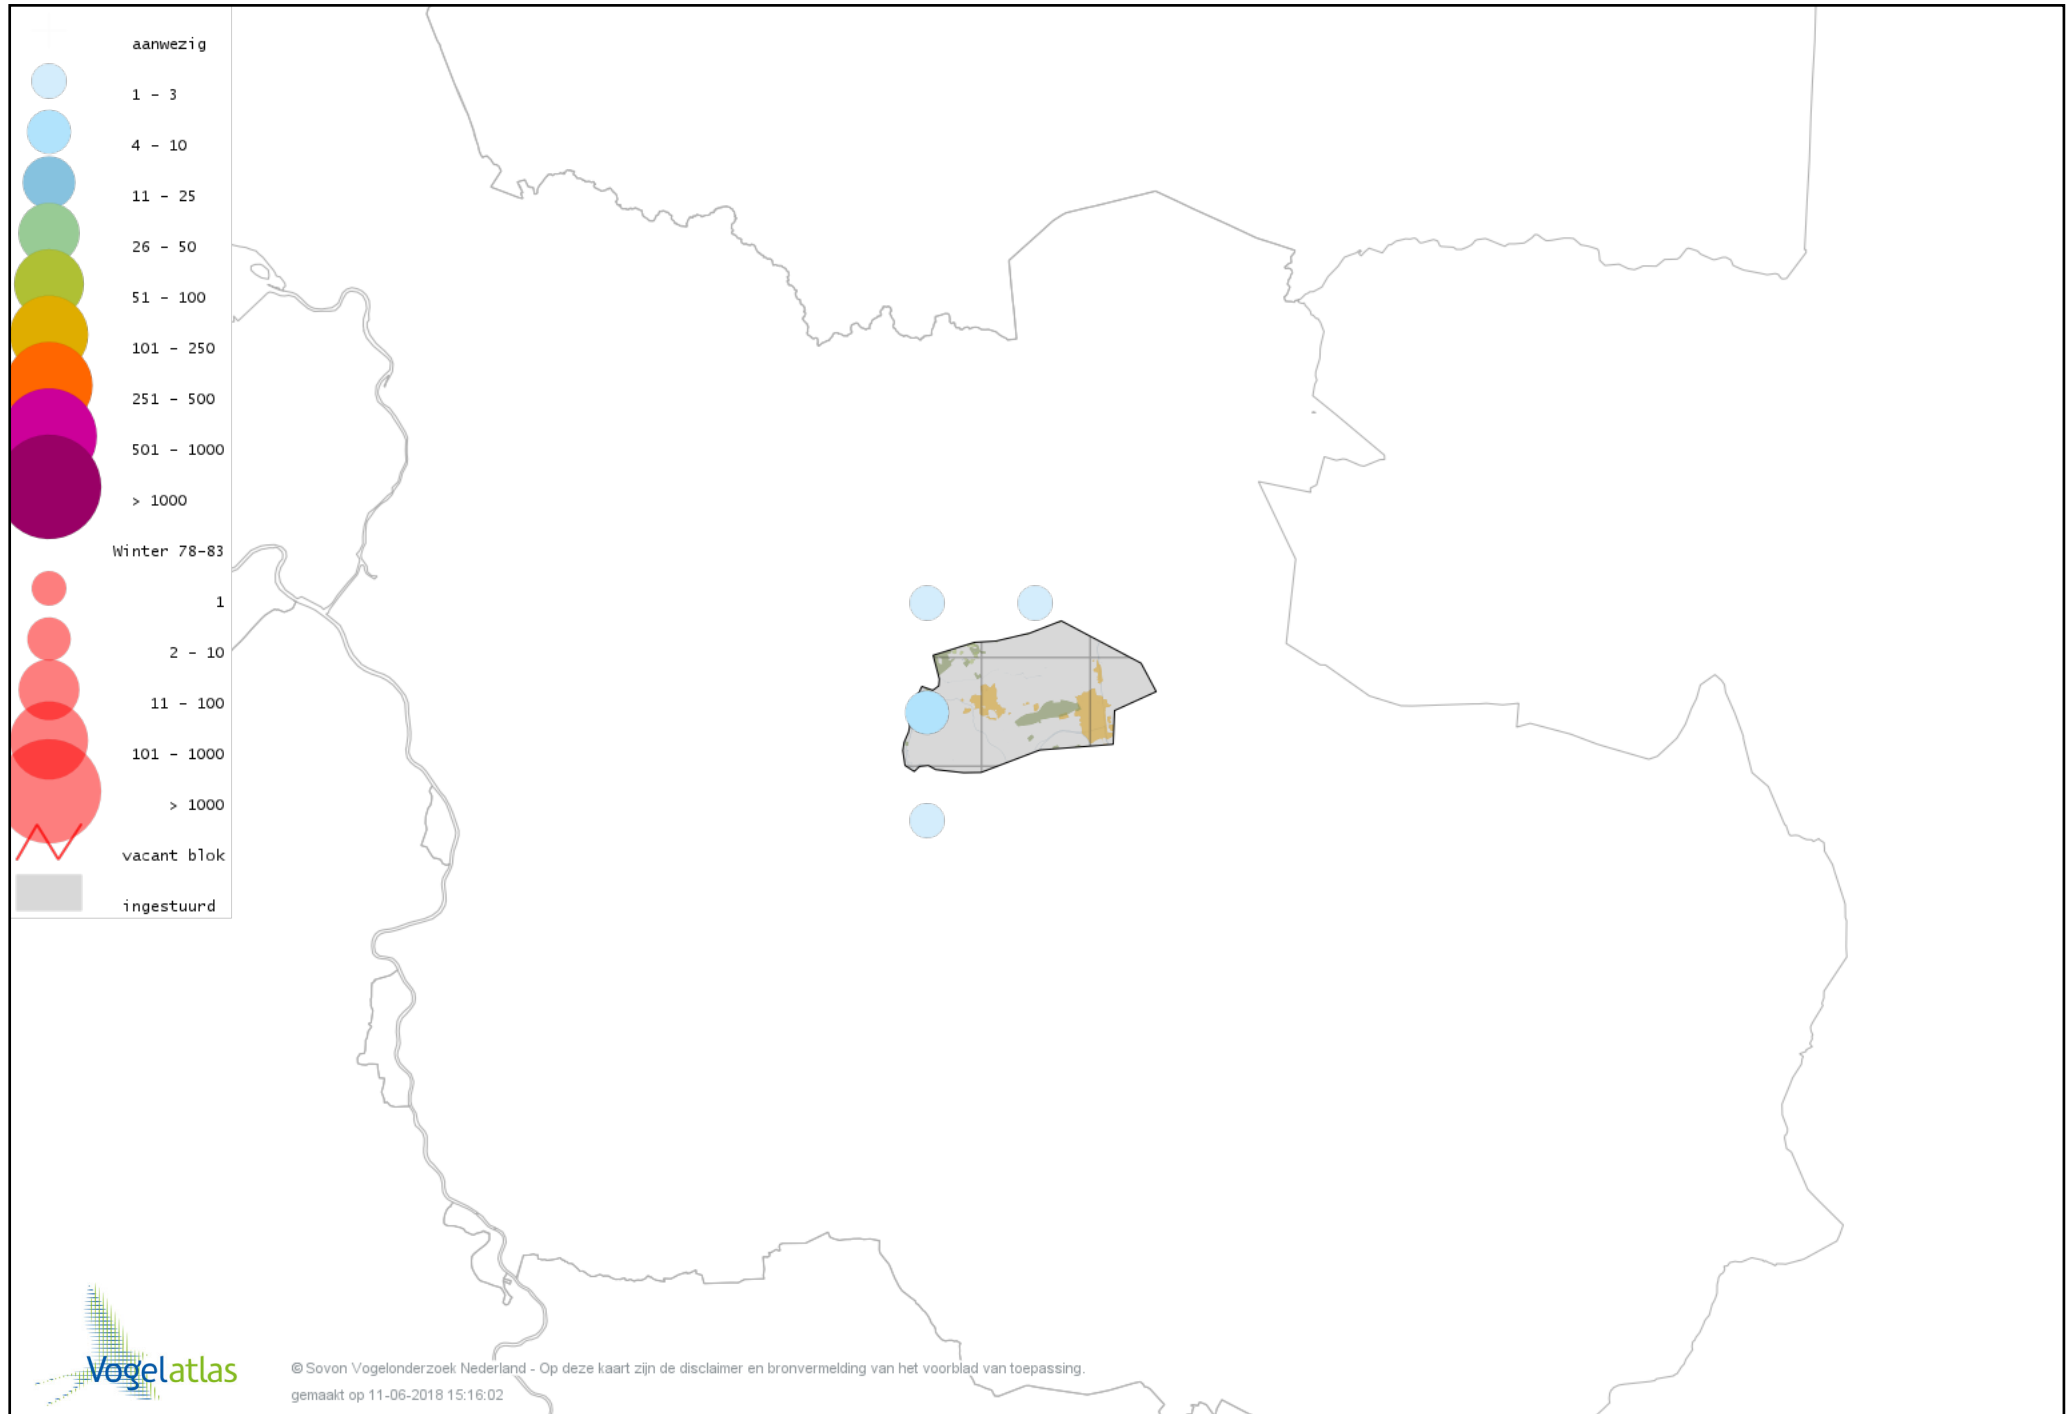

Voorlopige verspreidingskaart IJsvogel winter

Voorlopige verspreidingskaart Groene Specht winter

Voorlopige verspreidingskaart Zwarte Specht winter

Voorlopige verspreidingskaart Grote Bonte Specht winter

Voorlopige verspreidingskaart Middelste Bonte Specht winter

Voorlopige verspreidingskaart Kleine Bonte Specht winter

Voorlopige verspreidingskaart Klappekster winter

Voorlopige verspreidingskaart Ekster winter