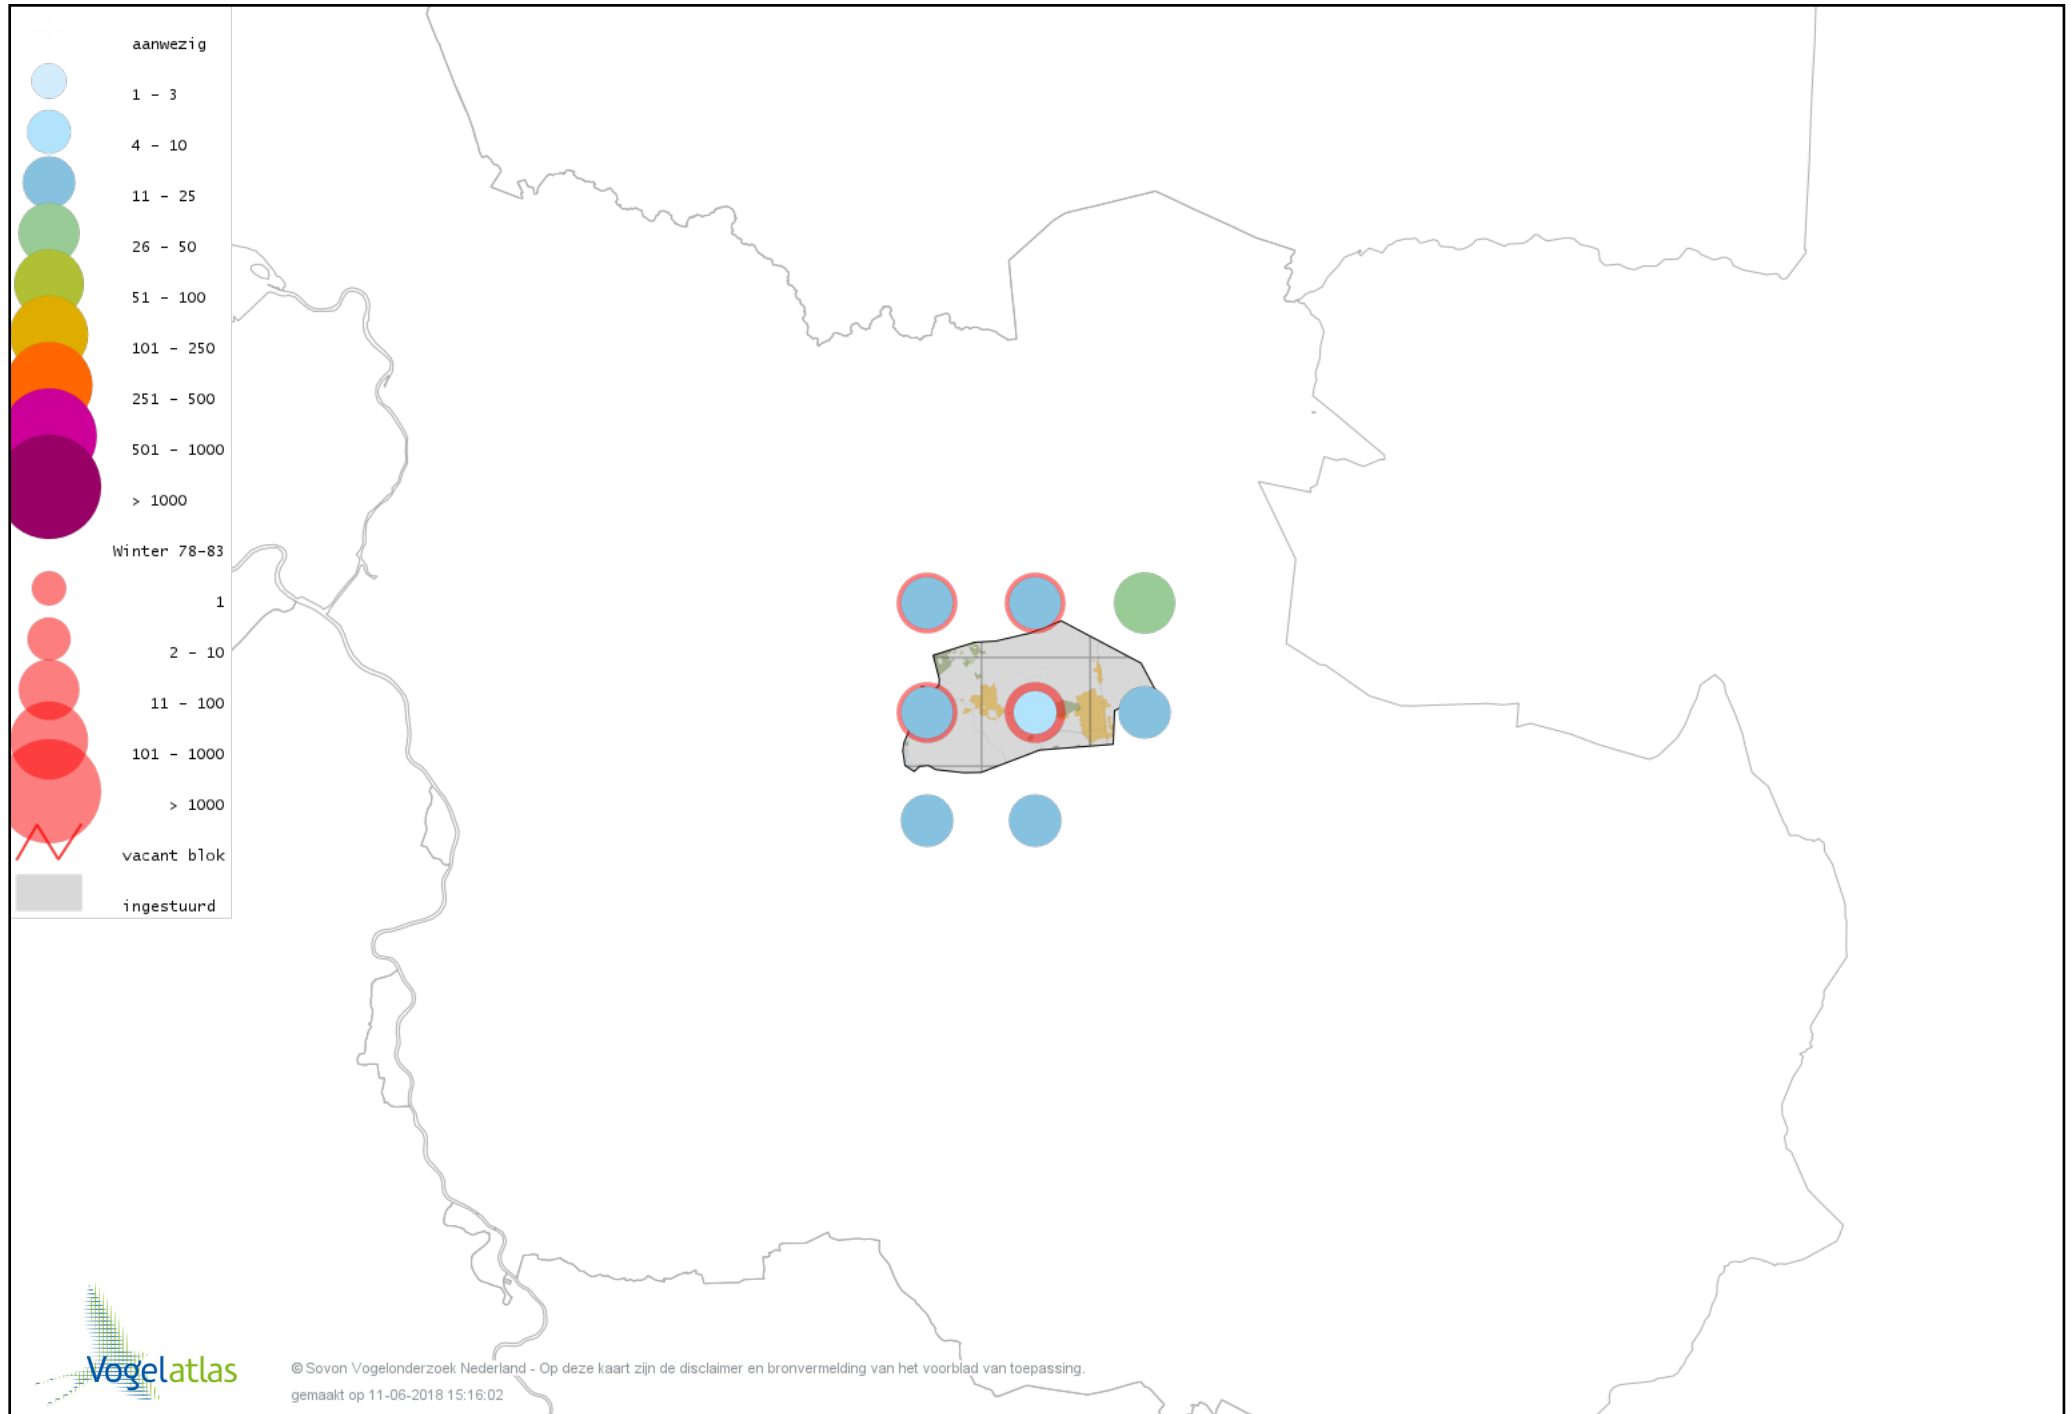

Voorlopige verspreidingskaart Nonnetje winter

Voorlopige verspreidingskaart Brilduiker winter

Voorlopige verspreidingskaart Grote Zaagbek winter

Voorlopige verspreidingskaart Krakeend winter

Voorlopige verspreidingskaart Smient winter

Voorlopige verspreidingskaart Wilde Eend winter

Voorlopige verspreidingskaart Soepeend winter

Voorlopige verspreidingskaart Pijlstaart winter

Voorlopige verspreidingskaart Wintertaling winter

Voorlopige verspreidingskaart Patrijs winter

Voorlopige verspreidingskaart Fazant winter

Voorlopige verspreidingskaart Aalscholver winter

Voorlopige verspreidingskaart Grote Zilverreiger winter

Voorlopige verspreidingskaart Blauwe Reiger winter

Voorlopige verspreidingskaart Ooievaar winter

Voorlopige verspreidingskaart Dodaars winter

Voorlopige verspreidingskaart Fuut winter

Voorlopige verspreidingskaart Blauwe Kiekendief winter

Voorlopige verspreidingskaart Havik winter

Voorlopige verspreidingskaart Sperwer winter