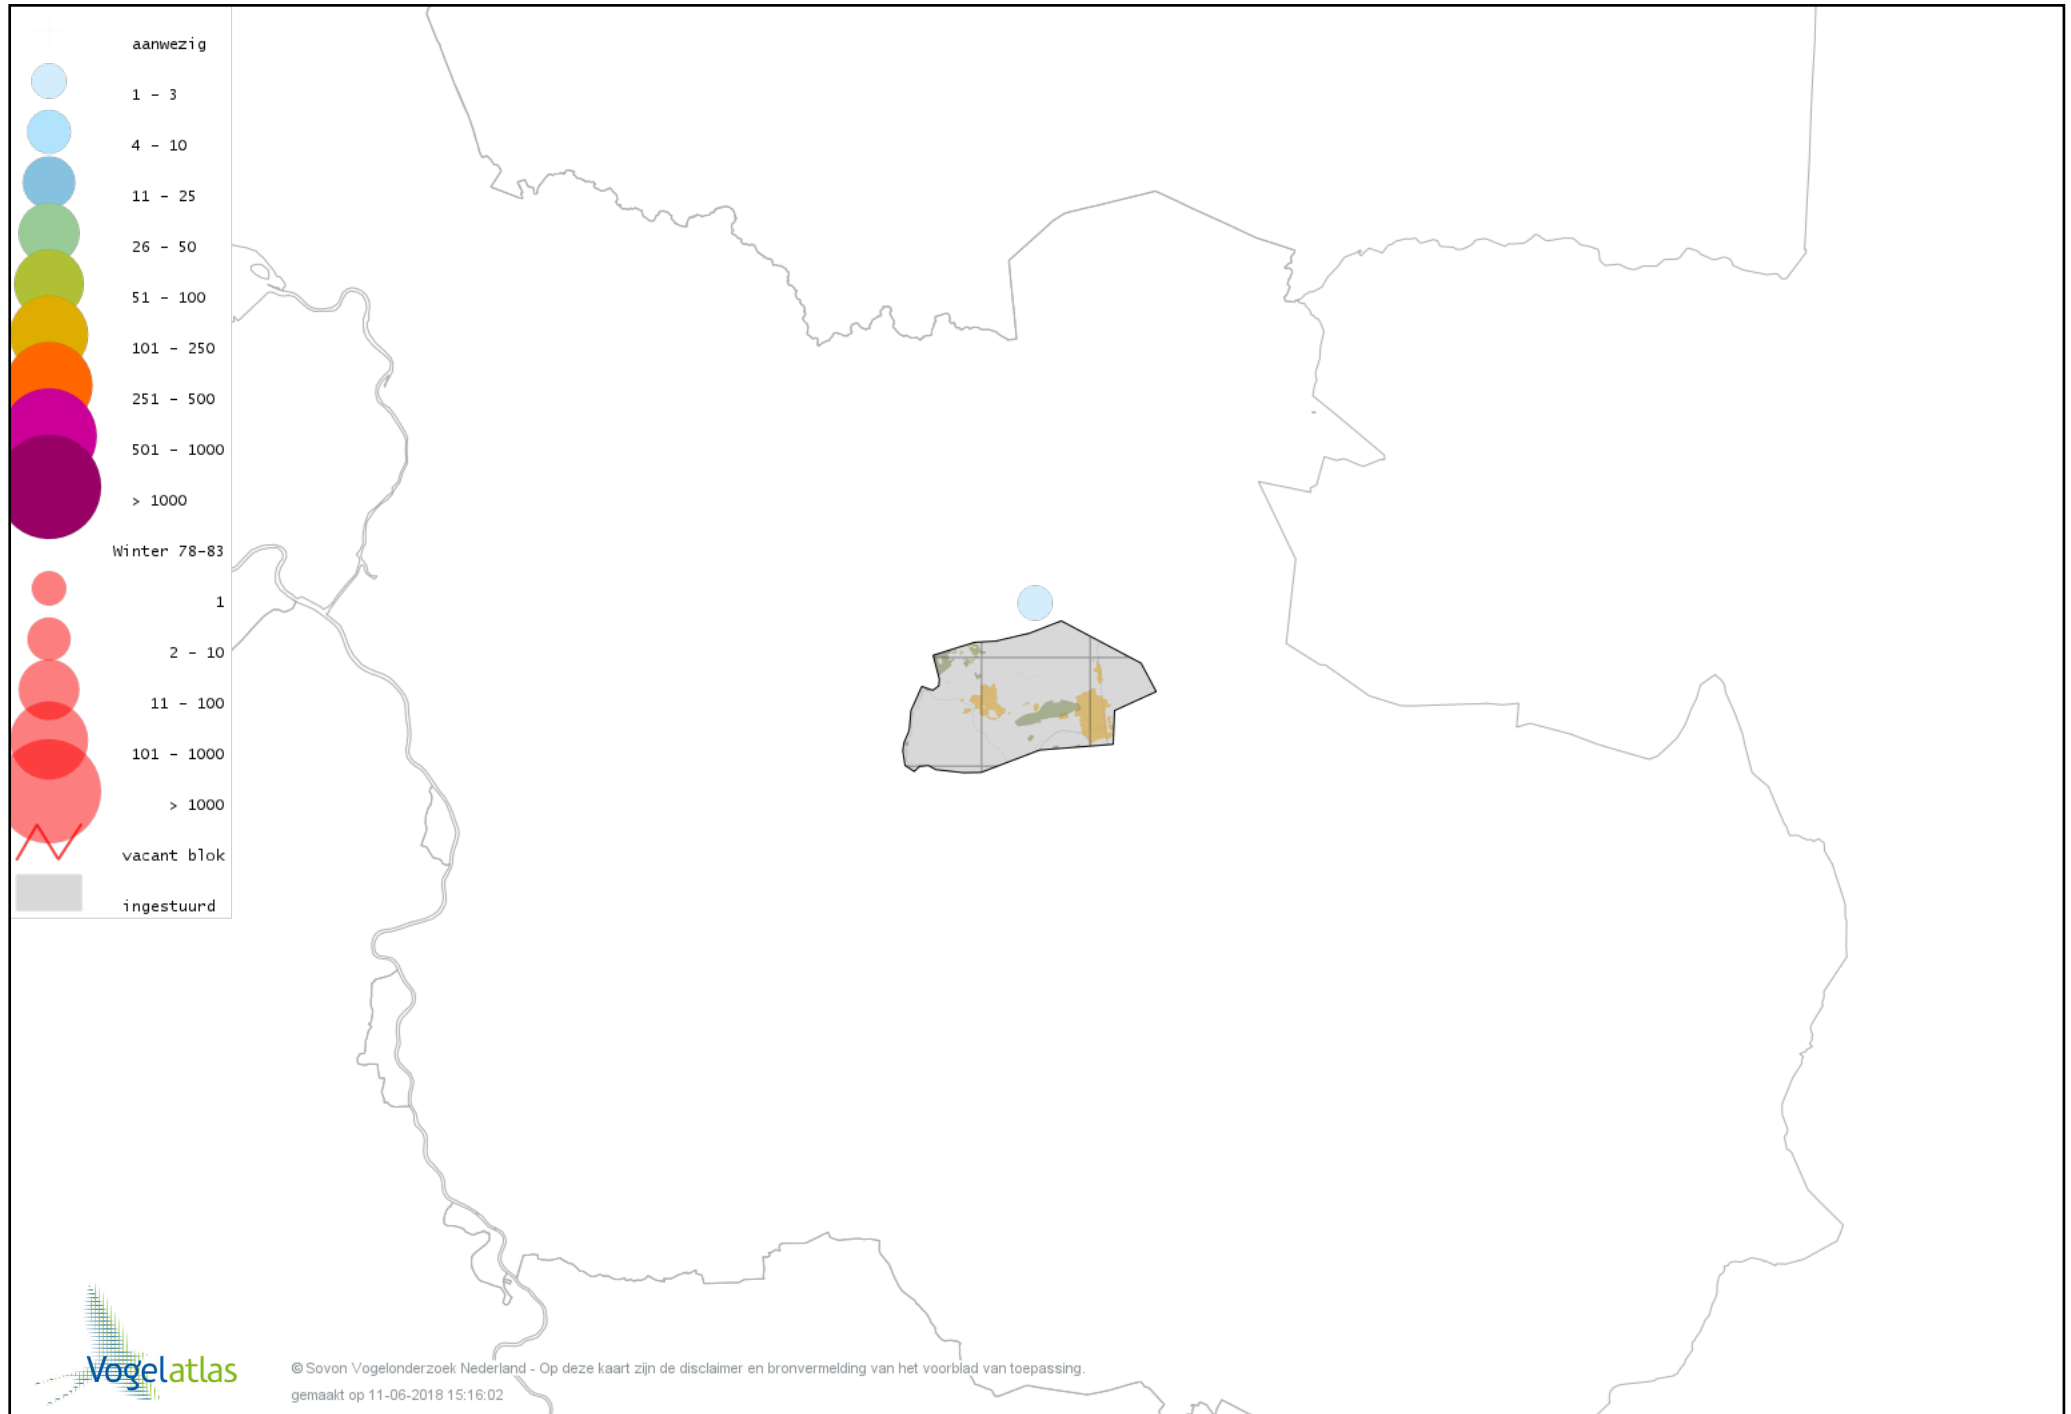

Voorlopige verspreidingskaart Zwarte Zwaan winter