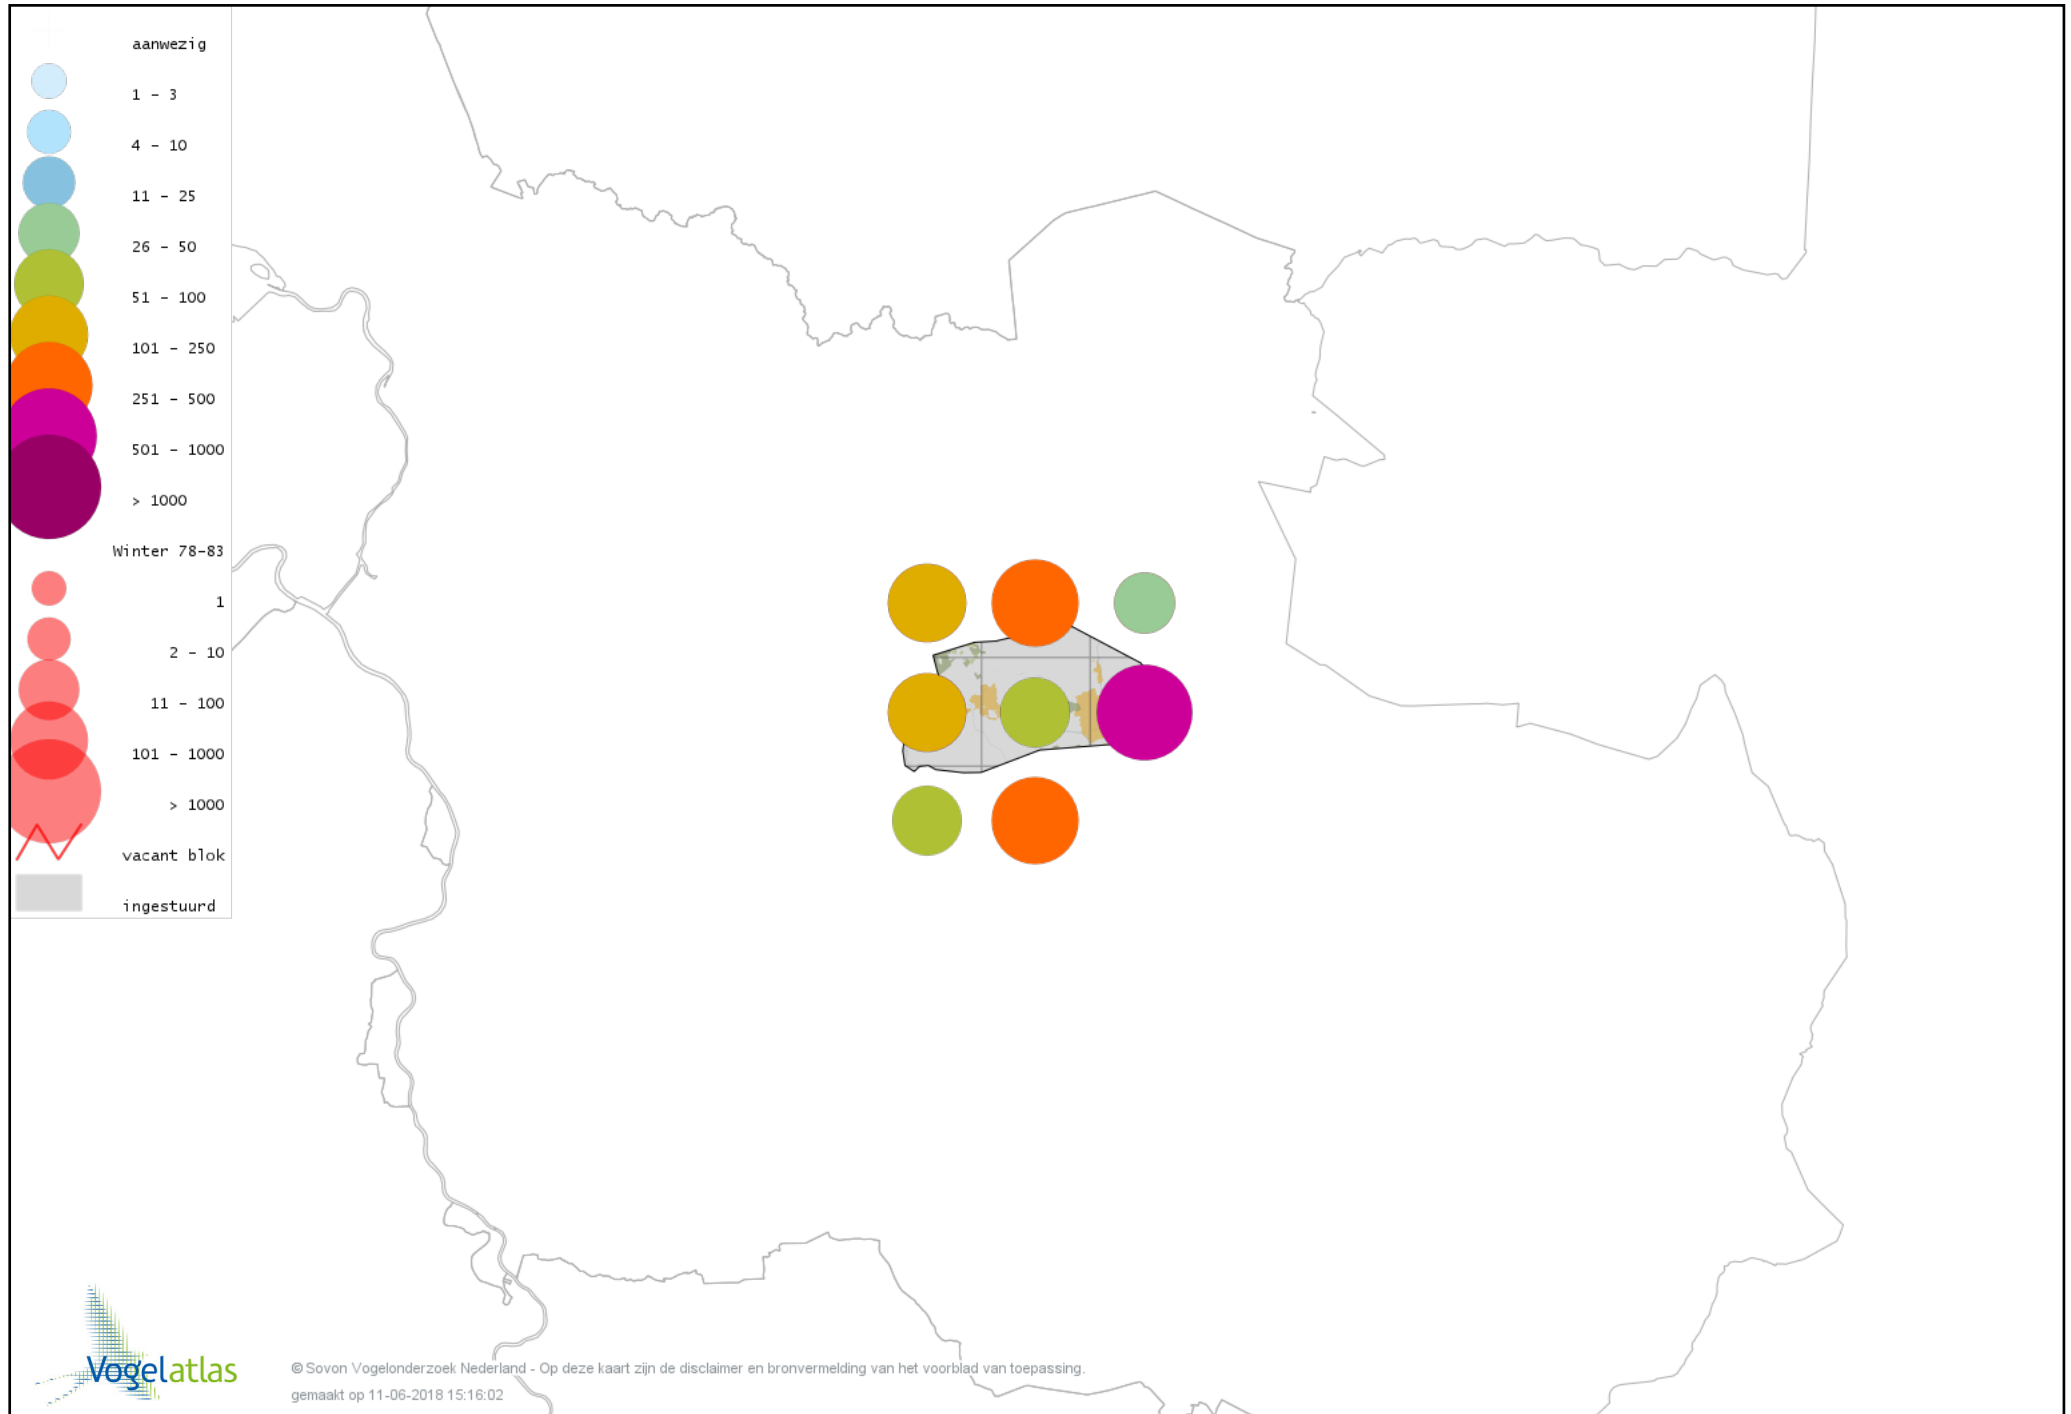

Voorlopige verspreidingskaart Nijlgans winter

Voorlopige verspreidingskaart Bergeend winter

Voorlopige verspreidingskaart Tafeleend winter

Voorlopige verspreidingskaart Kuifeend winter

Voorlopige verspreidingskaart Mandarijneend winter

Voorlopige verspreidingskaart Nonnetje winter

Voorlopige verspreidingskaart Brilduiker winter

Voorlopige verspreidingskaart Grote Zaagbek winter

Voorlopige verspreidingskaart Krakeend winter

Voorlopige verspreidingskaart Smient winter

Voorlopige verspreidingskaart Wilde Eend winter

Voorlopige verspreidingskaart Soepeend winter

Voorlopige verspreidingskaart Pijlstaart winter

Voorlopige verspreidingskaart Wintertaling winter

Voorlopige verspreidingskaart Patrijs winter

Voorlopige verspreidingskaart Fazant winter

Voorlopige verspreidingskaart Aalscholver winter

Voorlopige verspreidingskaart Grote Zilverreiger winter

Voorlopige verspreidingskaart Blauwe Reiger winter

Voorlopige verspreidingskaart Ooievaar winter