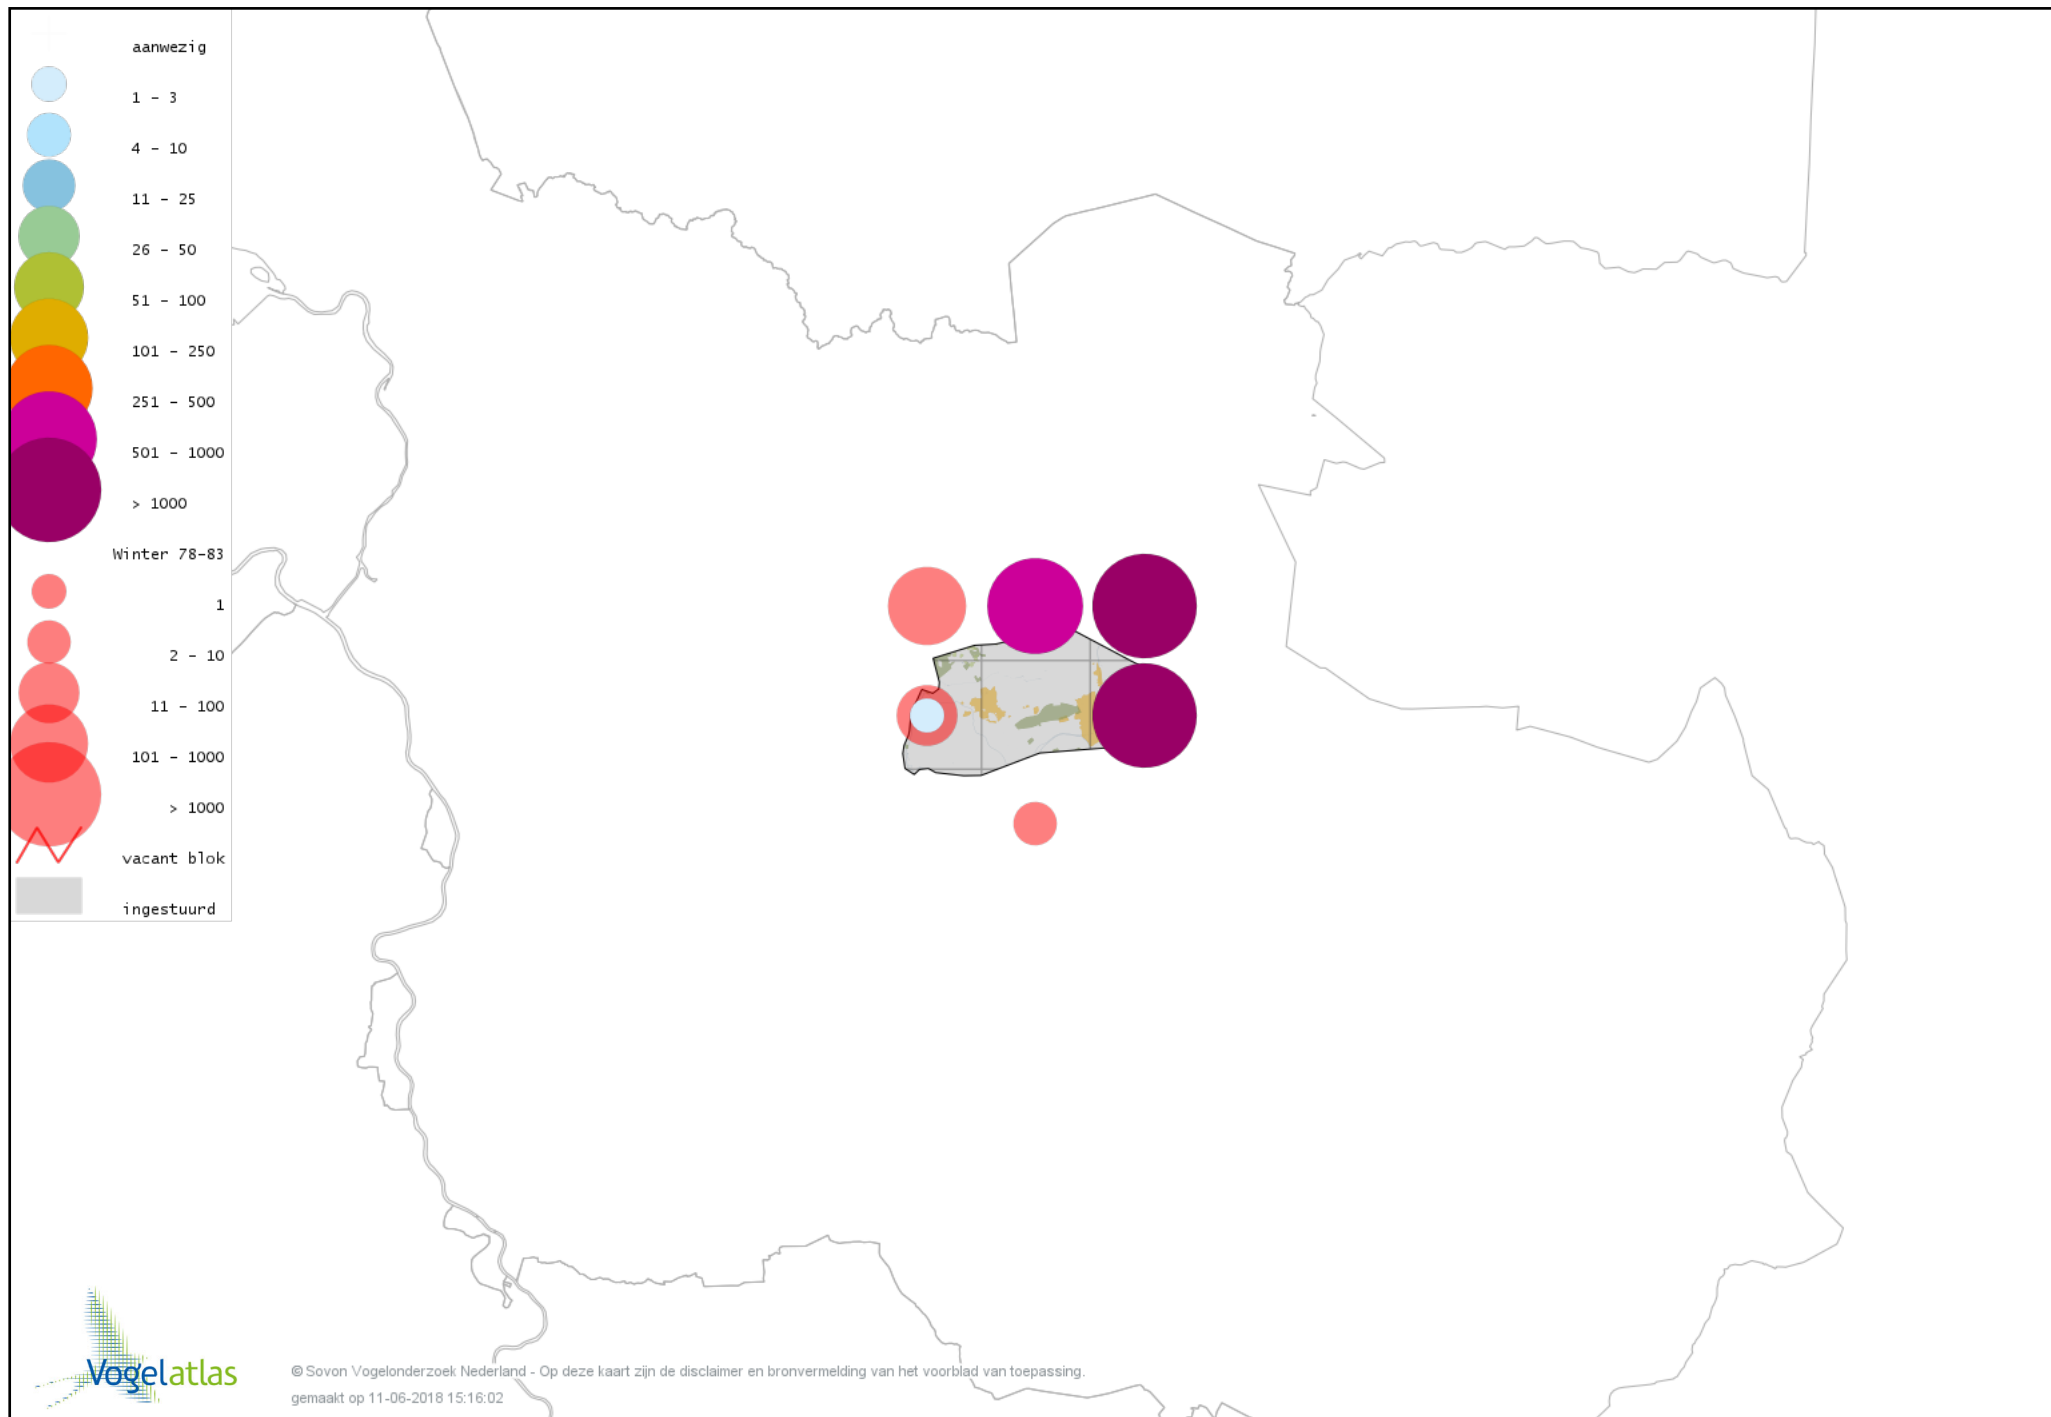

De kleurtint (blauw) is de beste referentie voor de tot nu toe waargenomen aantalsklasse.

De stipgrootte is relatief. Vergelijk daarvoor de atlasblok grootte van de legenda met die van het kaartbeeld.

Voorlopige verspreidingskaart Knobbelzwaan winter

Voorlopige verspreidingskaart Zwarte Zwaan winter

Voorlopige verspreidingskaart Kleine Zwaan winter

Voorlopige verspreidingskaart Wilde Zwaan winter

Voorlopige verspreidingskaart Zwaangans winter

Voorlopige verspreidingskaart Toendrarietgans winter

Voorlopige verspreidingskaart Rietgans (Taiga of Toendra) winter

Voorlopige verspreidingskaart Kleine Rietgans winter

Voorlopige verspreidingskaart Grauwe Gans winter

Voorlopige verspreidingskaart Soepgans winter