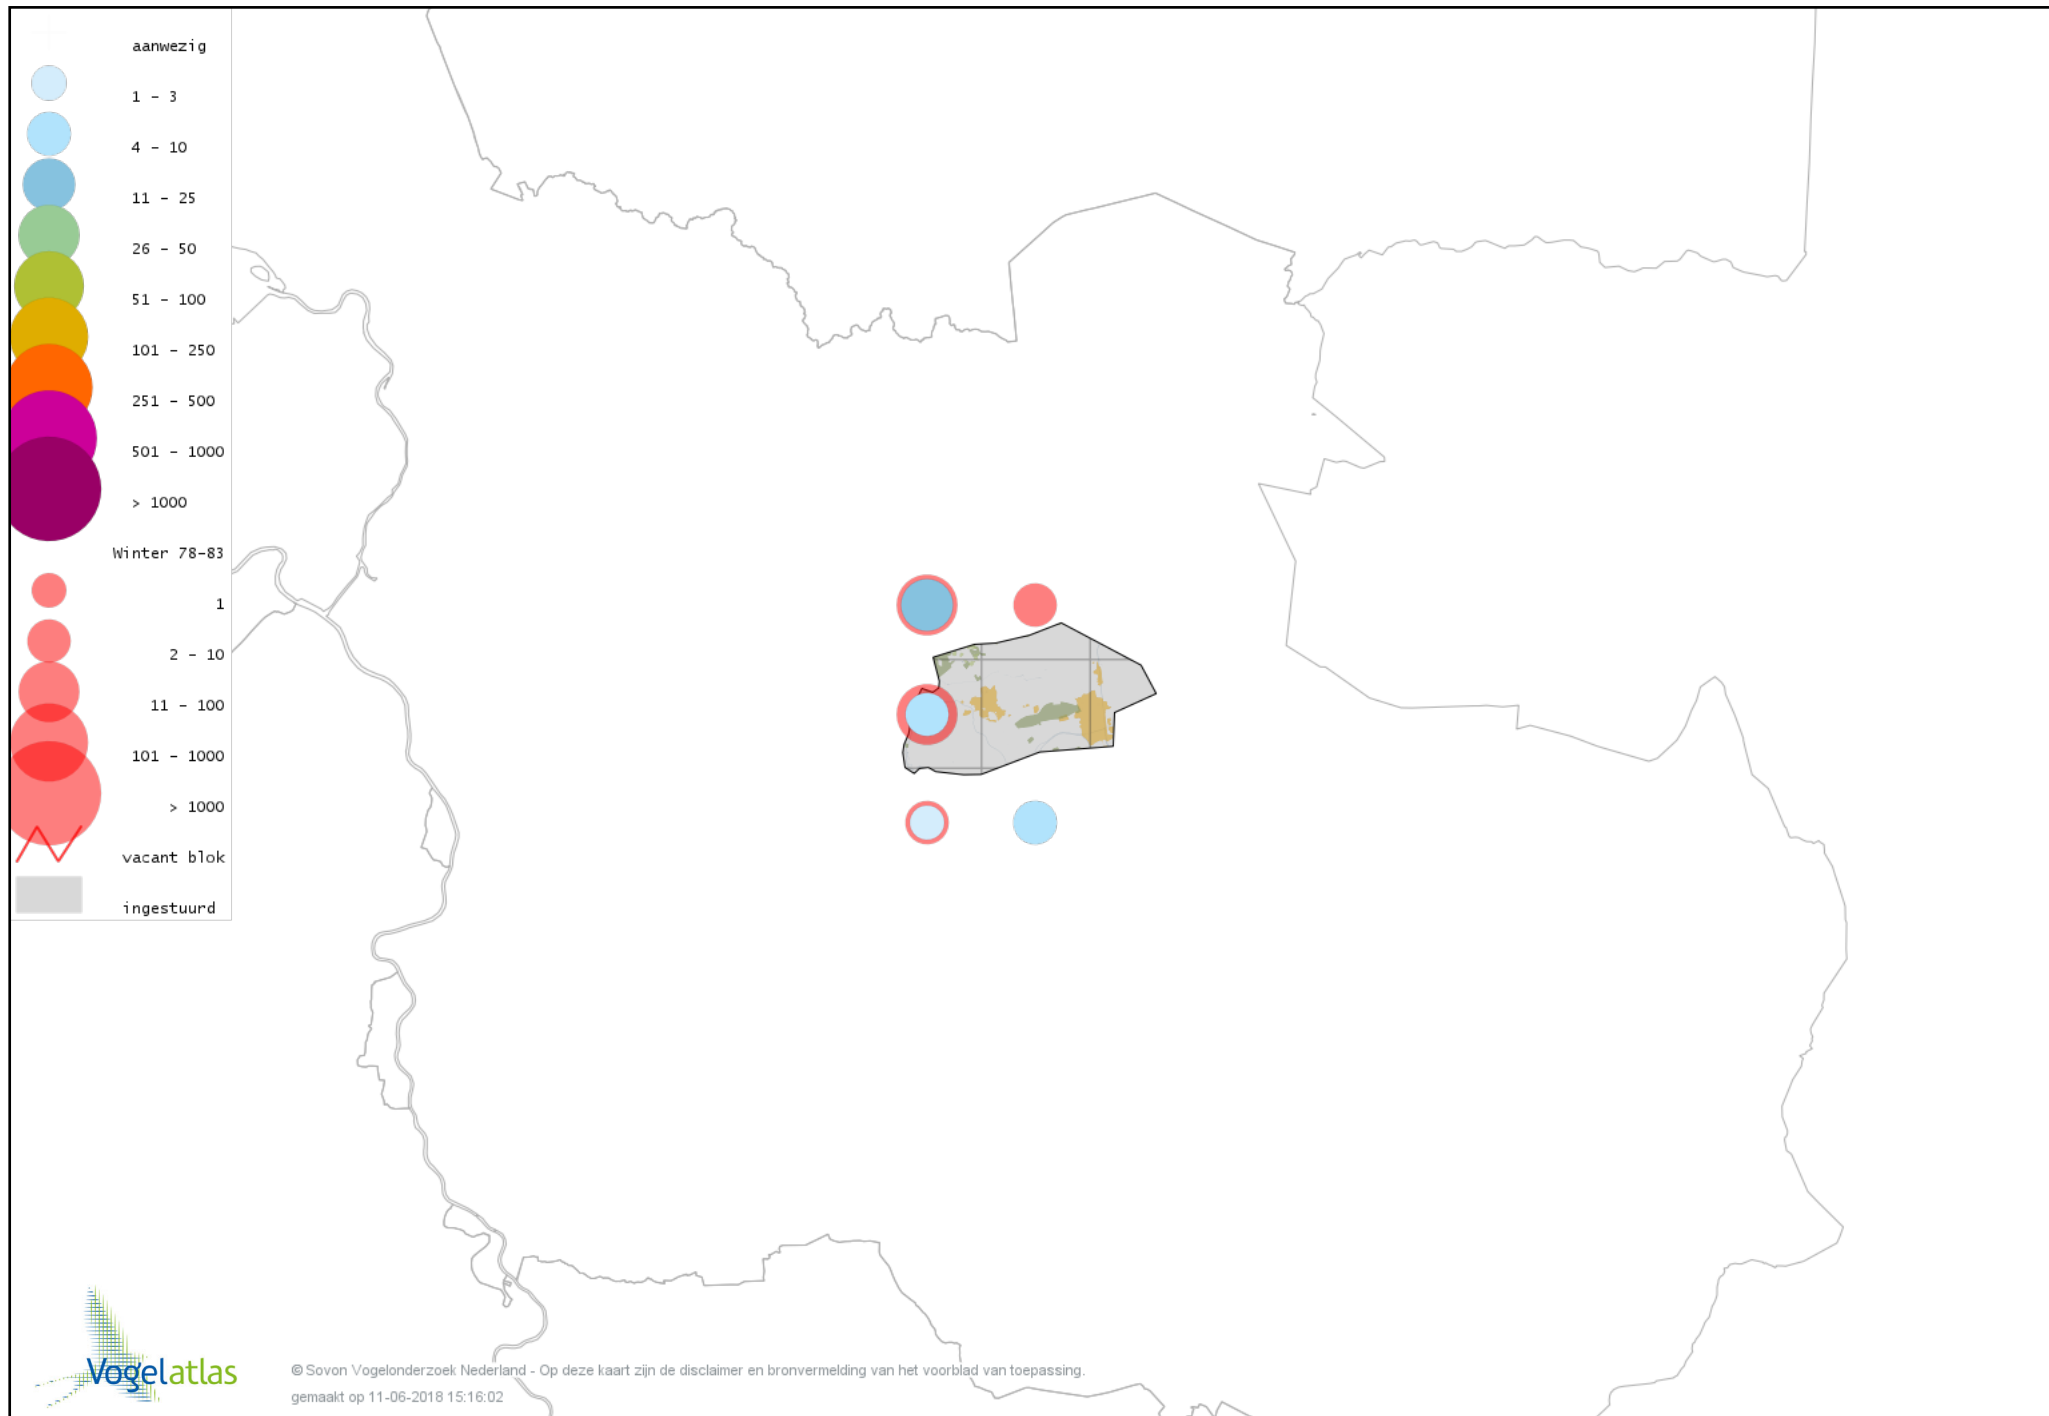

Voorlopige verspreidingskaart Stadsduif winter

Voorlopige verspreidingskaart Holenduif winter

Voorlopige verspreidingskaart Houtduif winter

Voorlopige verspreidingskaart Turkse Tortel winter

Voorlopige verspreidingskaart Lachduif winter

Voorlopige verspreidingskaart Valkparkiet winter

Voorlopige verspreidingskaart Kerkuil winter

Voorlopige verspreidingskaart Steenuil winter

Voorlopige verspreidingskaart Bosuil winter

Voorlopige verspreidingskaart Ransuil winter

Voorlopige verspreidingskaart IJsvogel winter

Voorlopige verspreidingskaart Groene Specht winter

Voorlopige verspreidingskaart Zwarte Specht winter

Voorlopige verspreidingskaart Grote Bonte Specht winter