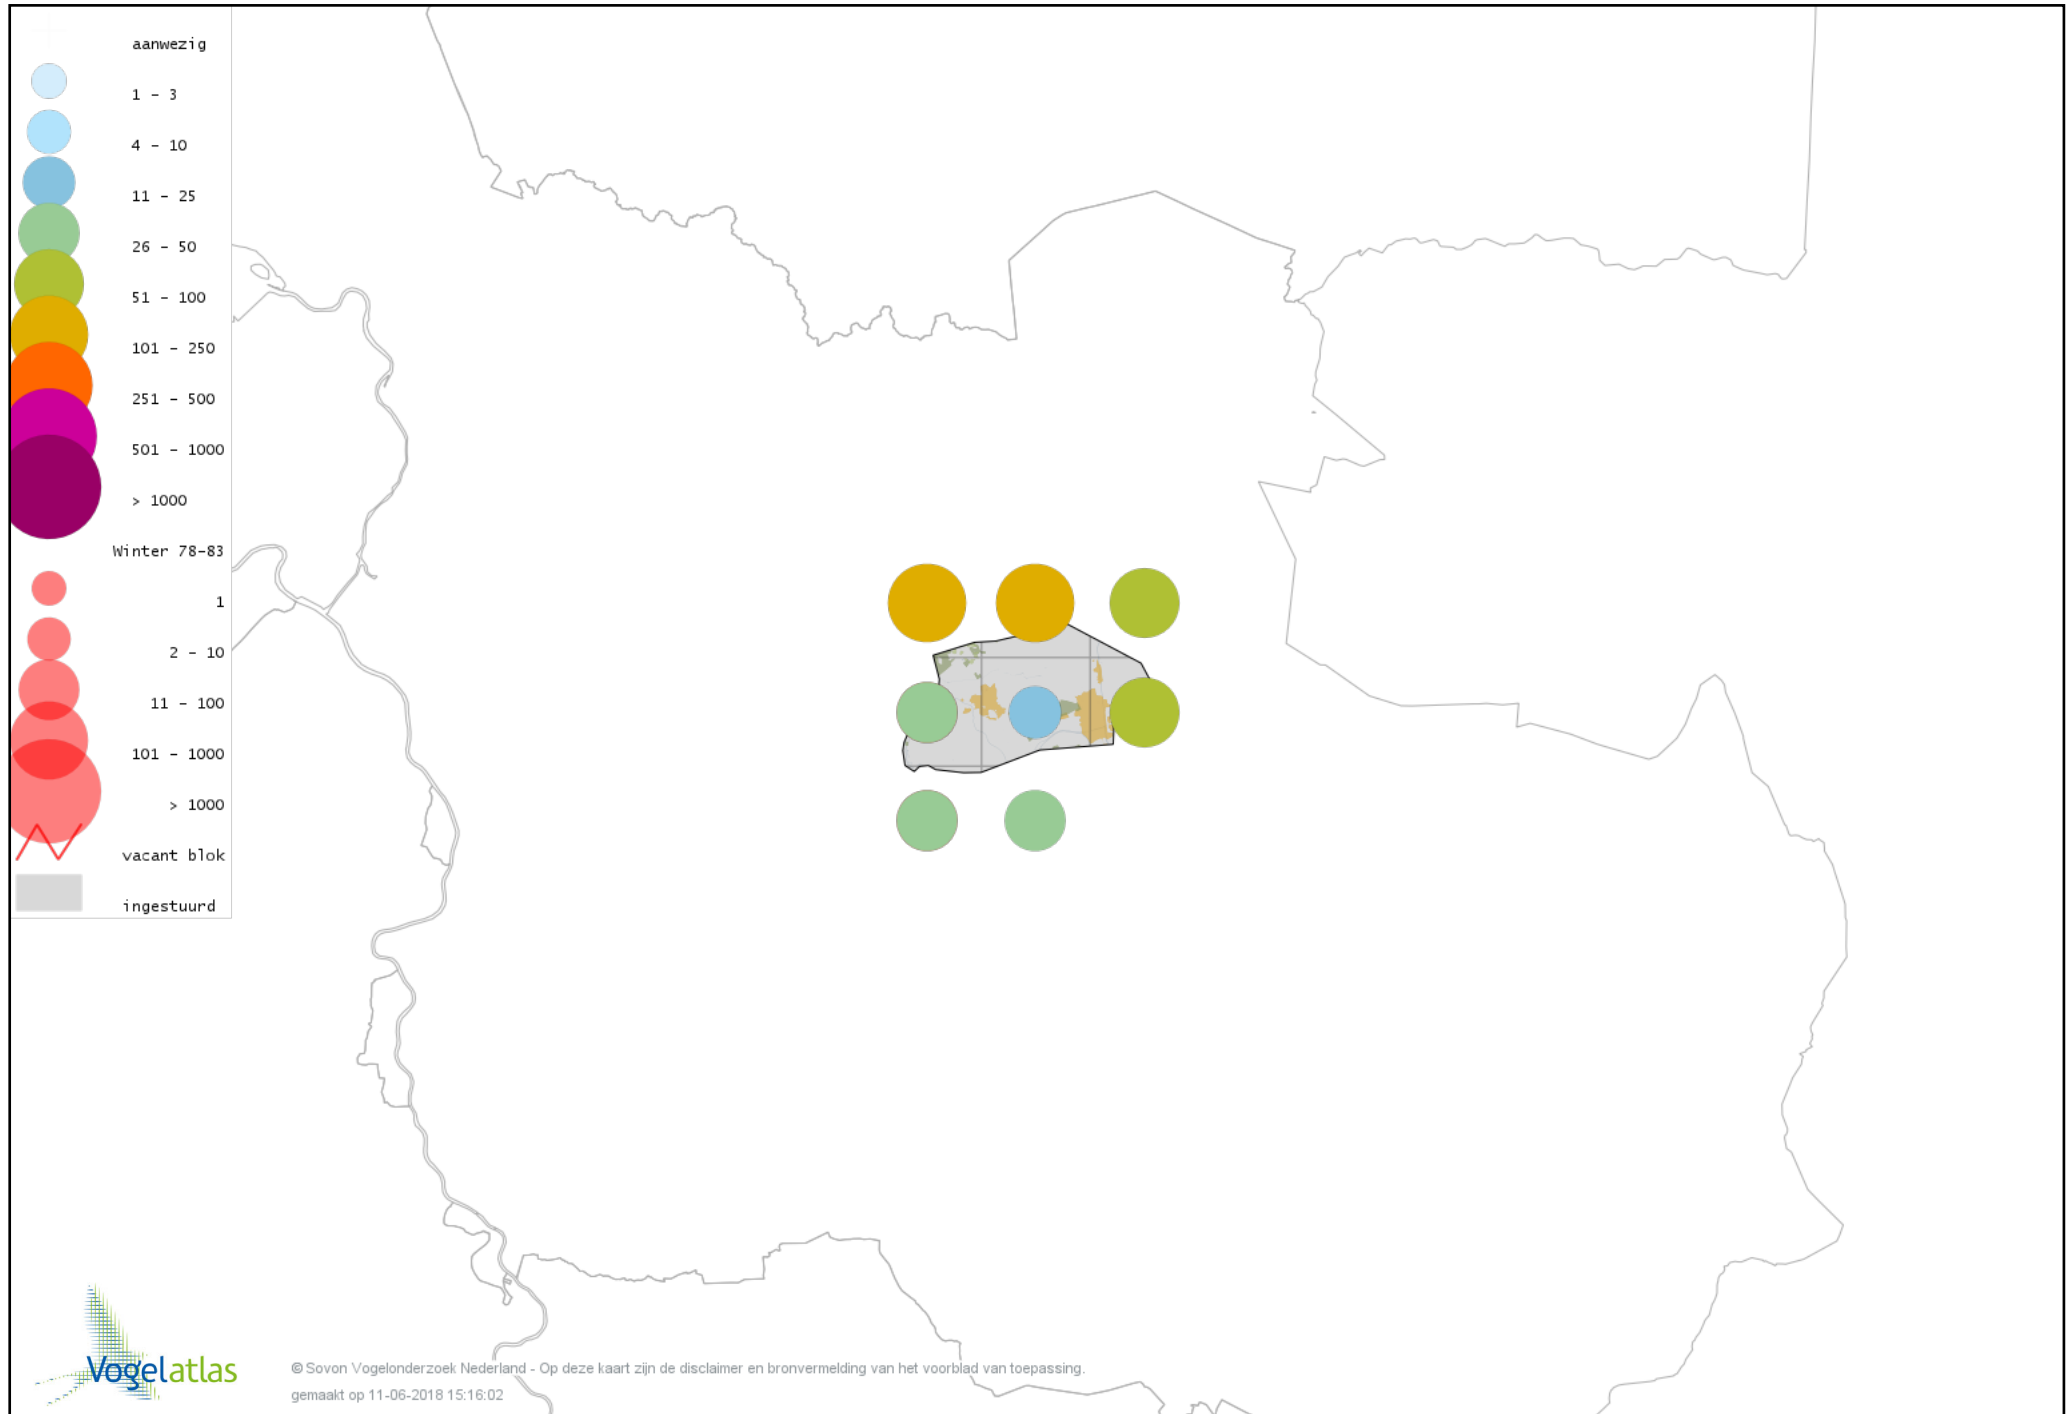

Voorlopige verspreidingskaart Dodaars winter

Voorlopige verspreidingskaart Fuut winter

Voorlopige verspreidingskaart Blauwe Kiekendief winter

Voorlopige verspreidingskaart Havik winter

Voorlopige verspreidingskaart Sperwer winter

Voorlopige verspreidingskaart Buizerd winter

Voorlopige verspreidingskaart Ruigpootbuizerd winter

Voorlopige verspreidingskaart Torenvalk winter

Voorlopige verspreidingskaart Smelleken winter

Voorlopige verspreidingskaart Slechtvalk winter

Voorlopige verspreidingskaart Waterhoen winter

Voorlopige verspreidingskaart Meerkoet winter

Voorlopige verspreidingskaart Kraanvogel winter

Voorlopige verspreidingskaart Scholekster winter

Voorlopige verspreidingskaart Goudplevier winter

Voorlopige verspreidingskaart Kievit winter

Voorlopige verspreidingskaart Bokje winter

Voorlopige verspreidingskaart Watersnip winter

Voorlopige verspreidingskaart Houtsnip winter

Voorlopige verspreidingskaart Wulp winter