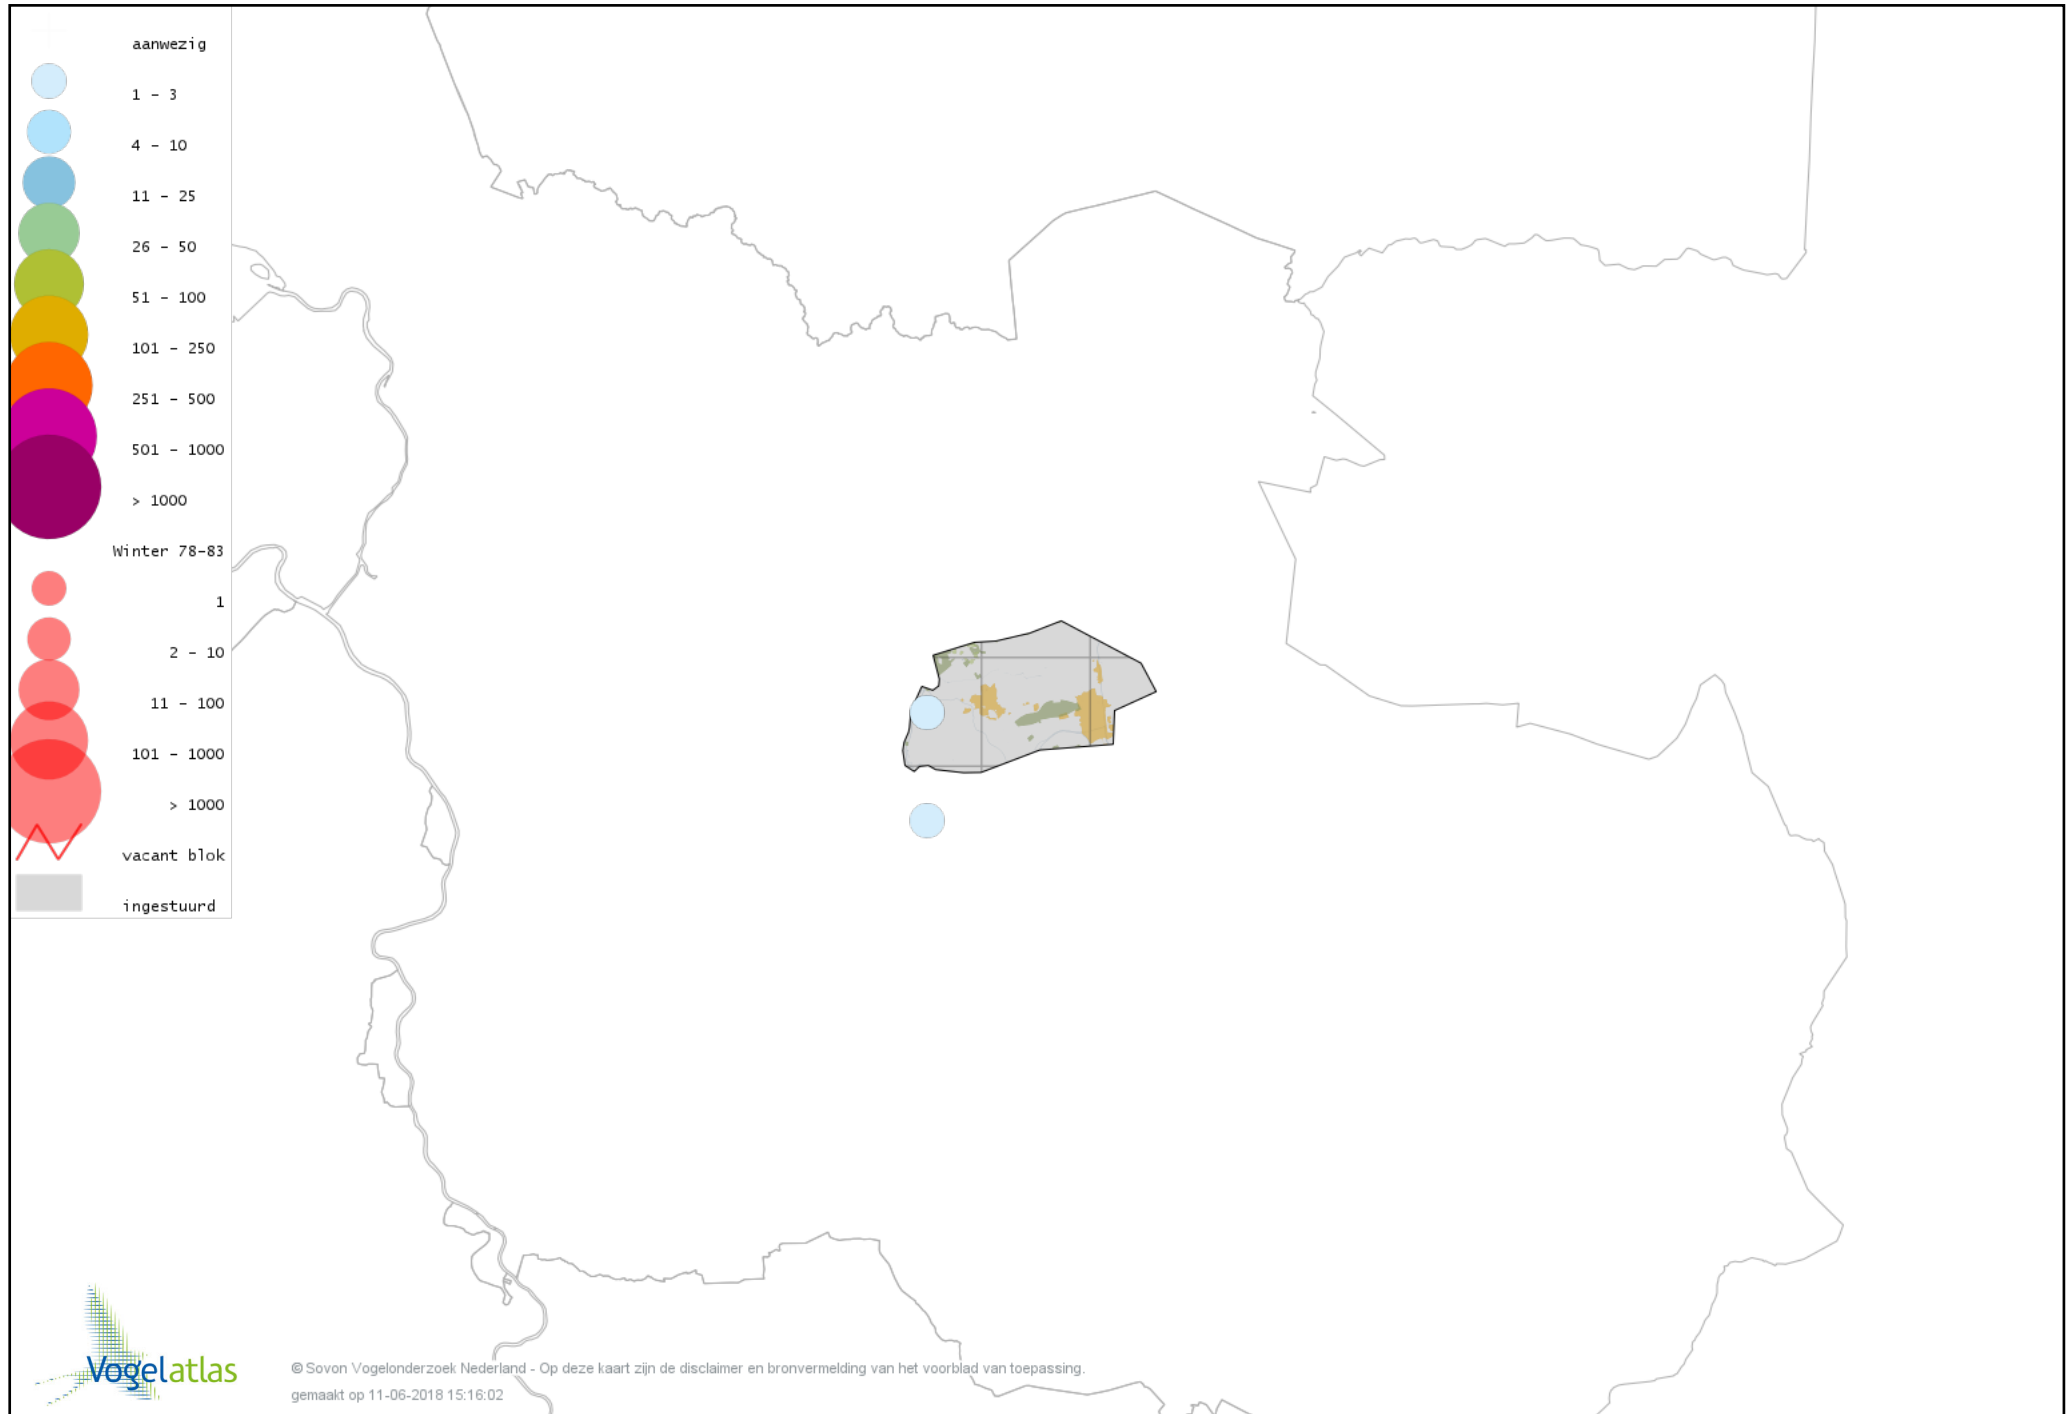

Voorlopige verspreidingskaart Graspieper winter

Voorlopige verspreidingskaart Waterpieper winter

Voorlopige verspreidingskaart Vink winter

Voorlopige verspreidingskaart Keep winter

Voorlopige verspreidingskaart Groenling winter

Voorlopige verspreidingskaart Putter winter

Voorlopige verspreidingskaart Sijs winter

Voorlopige verspreidingskaart Kneu winter

Voorlopige verspreidingskaart Kleine Barmsijs winter

Voorlopige verspreidingskaart Grote Barmsijs winter

Voorlopige verspreidingskaart Barmsijs (Grote of Kleine) winter

Voorlopige verspreidingskaart Kruisbek winter

Voorlopige verspreidingskaart Goudvink winter

Voorlopige verspreidingskaart Noordse Goudvink winter