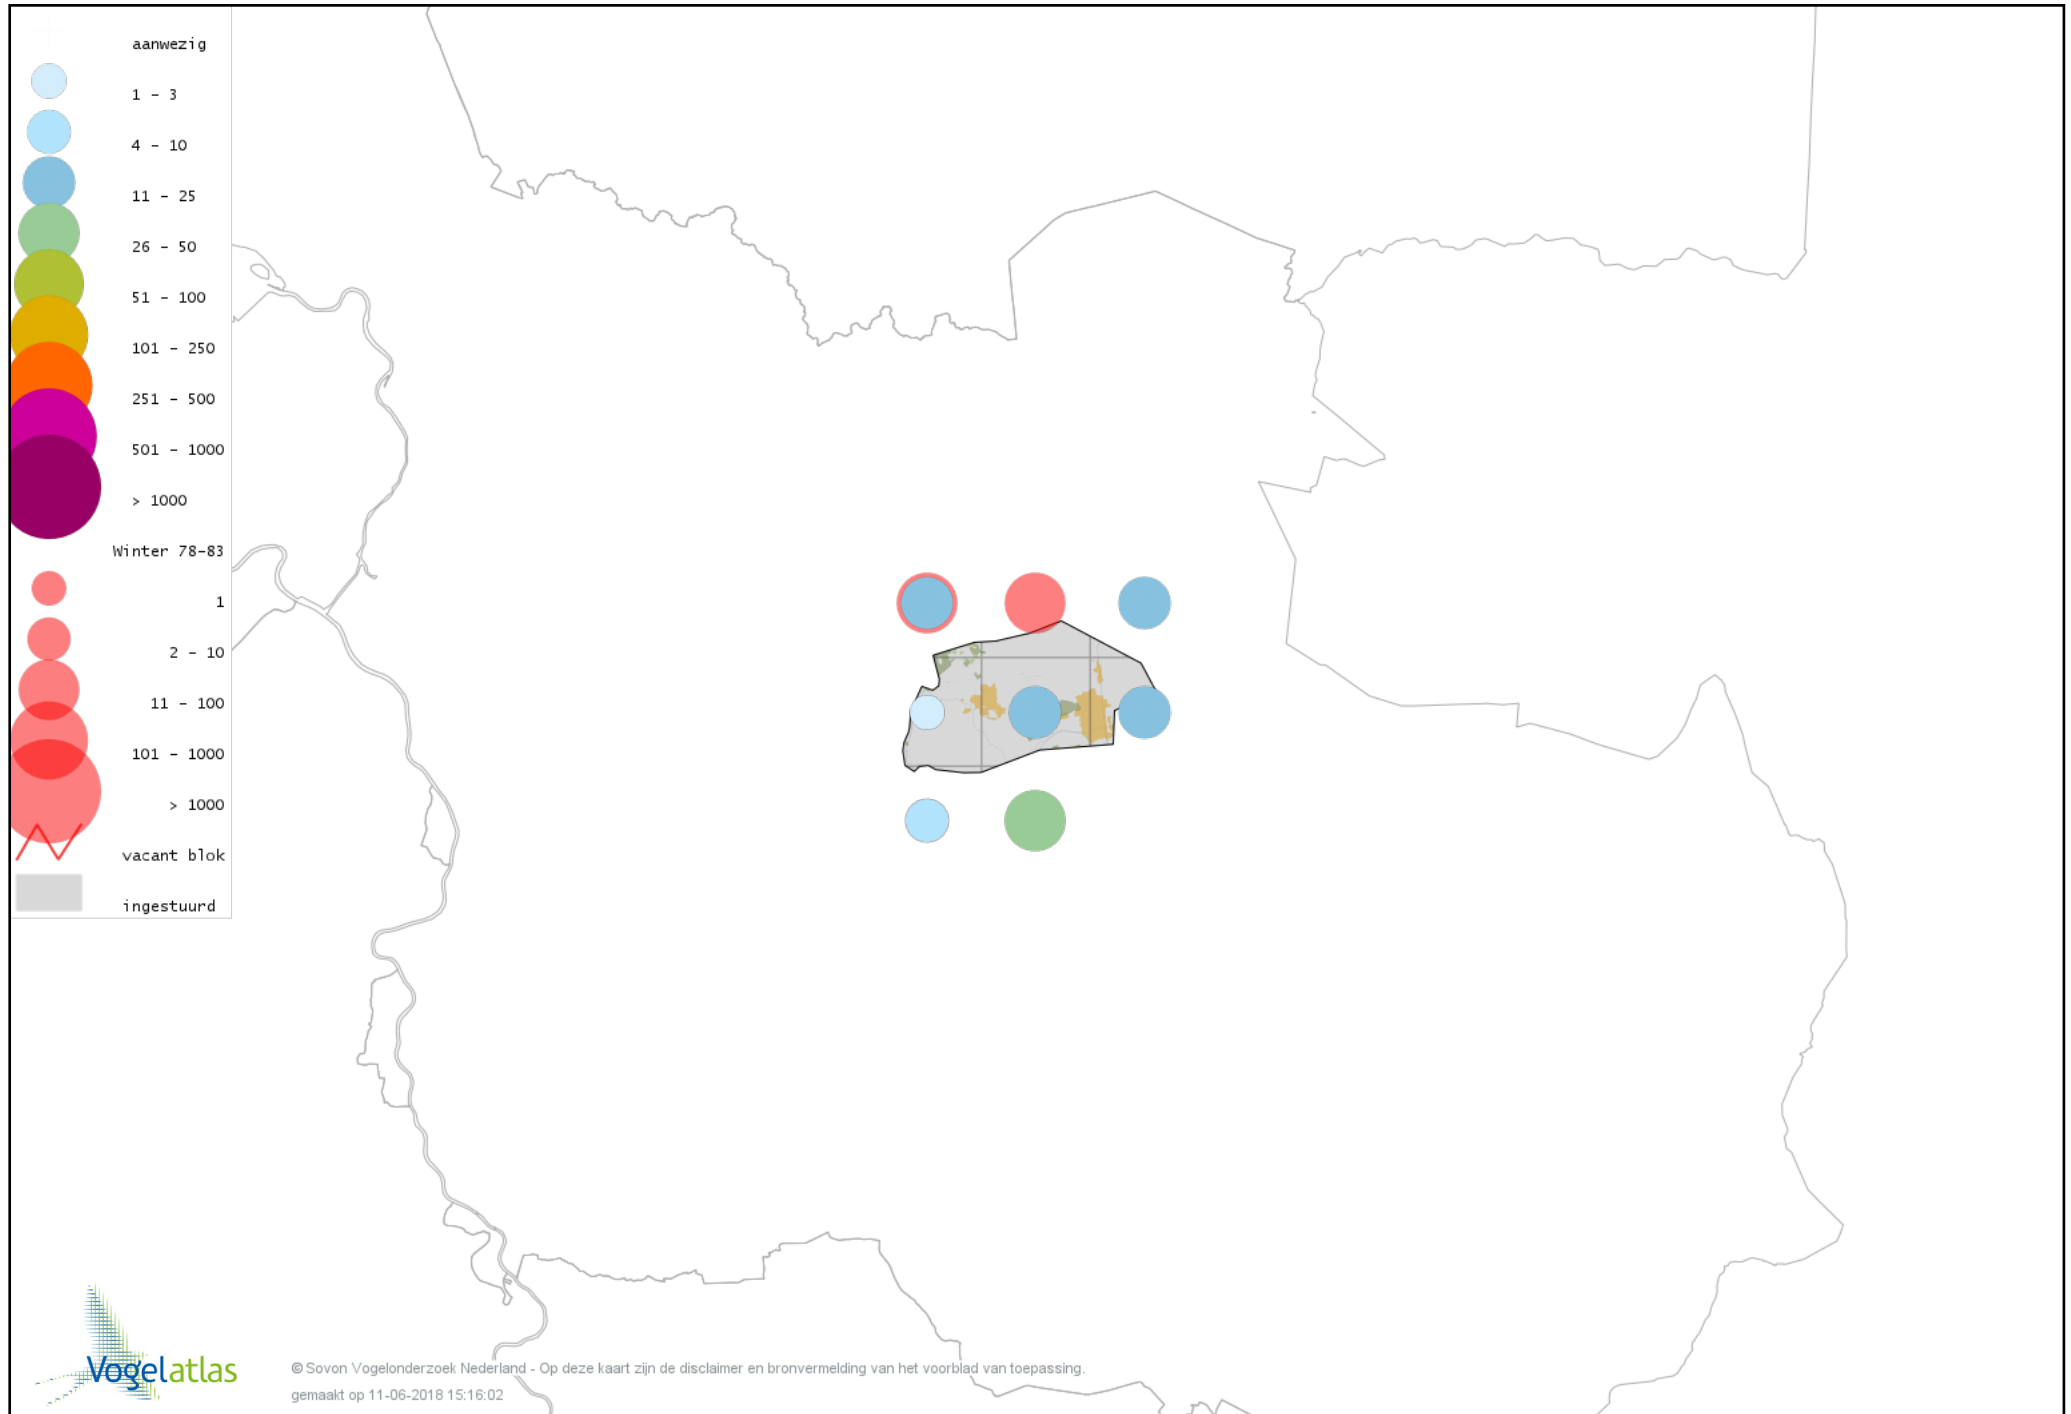

Voorlopige verspreidingskaart Zanglijster winter

Voorlopige verspreidingskaart Koperwiek winter

Voorlopige verspreidingskaart Grote Lijster winter

Voorlopige verspreidingskaart Roodborst winter

Voorlopige verspreidingskaart Roodborsttapuit winter

Voorlopige verspreidingskaart Heggenmus winter

Voorlopige verspreidingskaart Huismus winter

Voorlopige verspreidingskaart Ringmus winter

Voorlopige verspreidingskaart Grote Gele Kwikstaart winter

Voorlopige verspreidingskaart Witte Kwikstaart winter

Voorlopige verspreidingskaart Graspieper winter

Voorlopige verspreidingskaart Waterpieper winter

Voorlopige verspreidingskaart Vink winter

Voorlopige verspreidingskaart Keep winter

Voorlopige verspreidingskaart Groenling winter