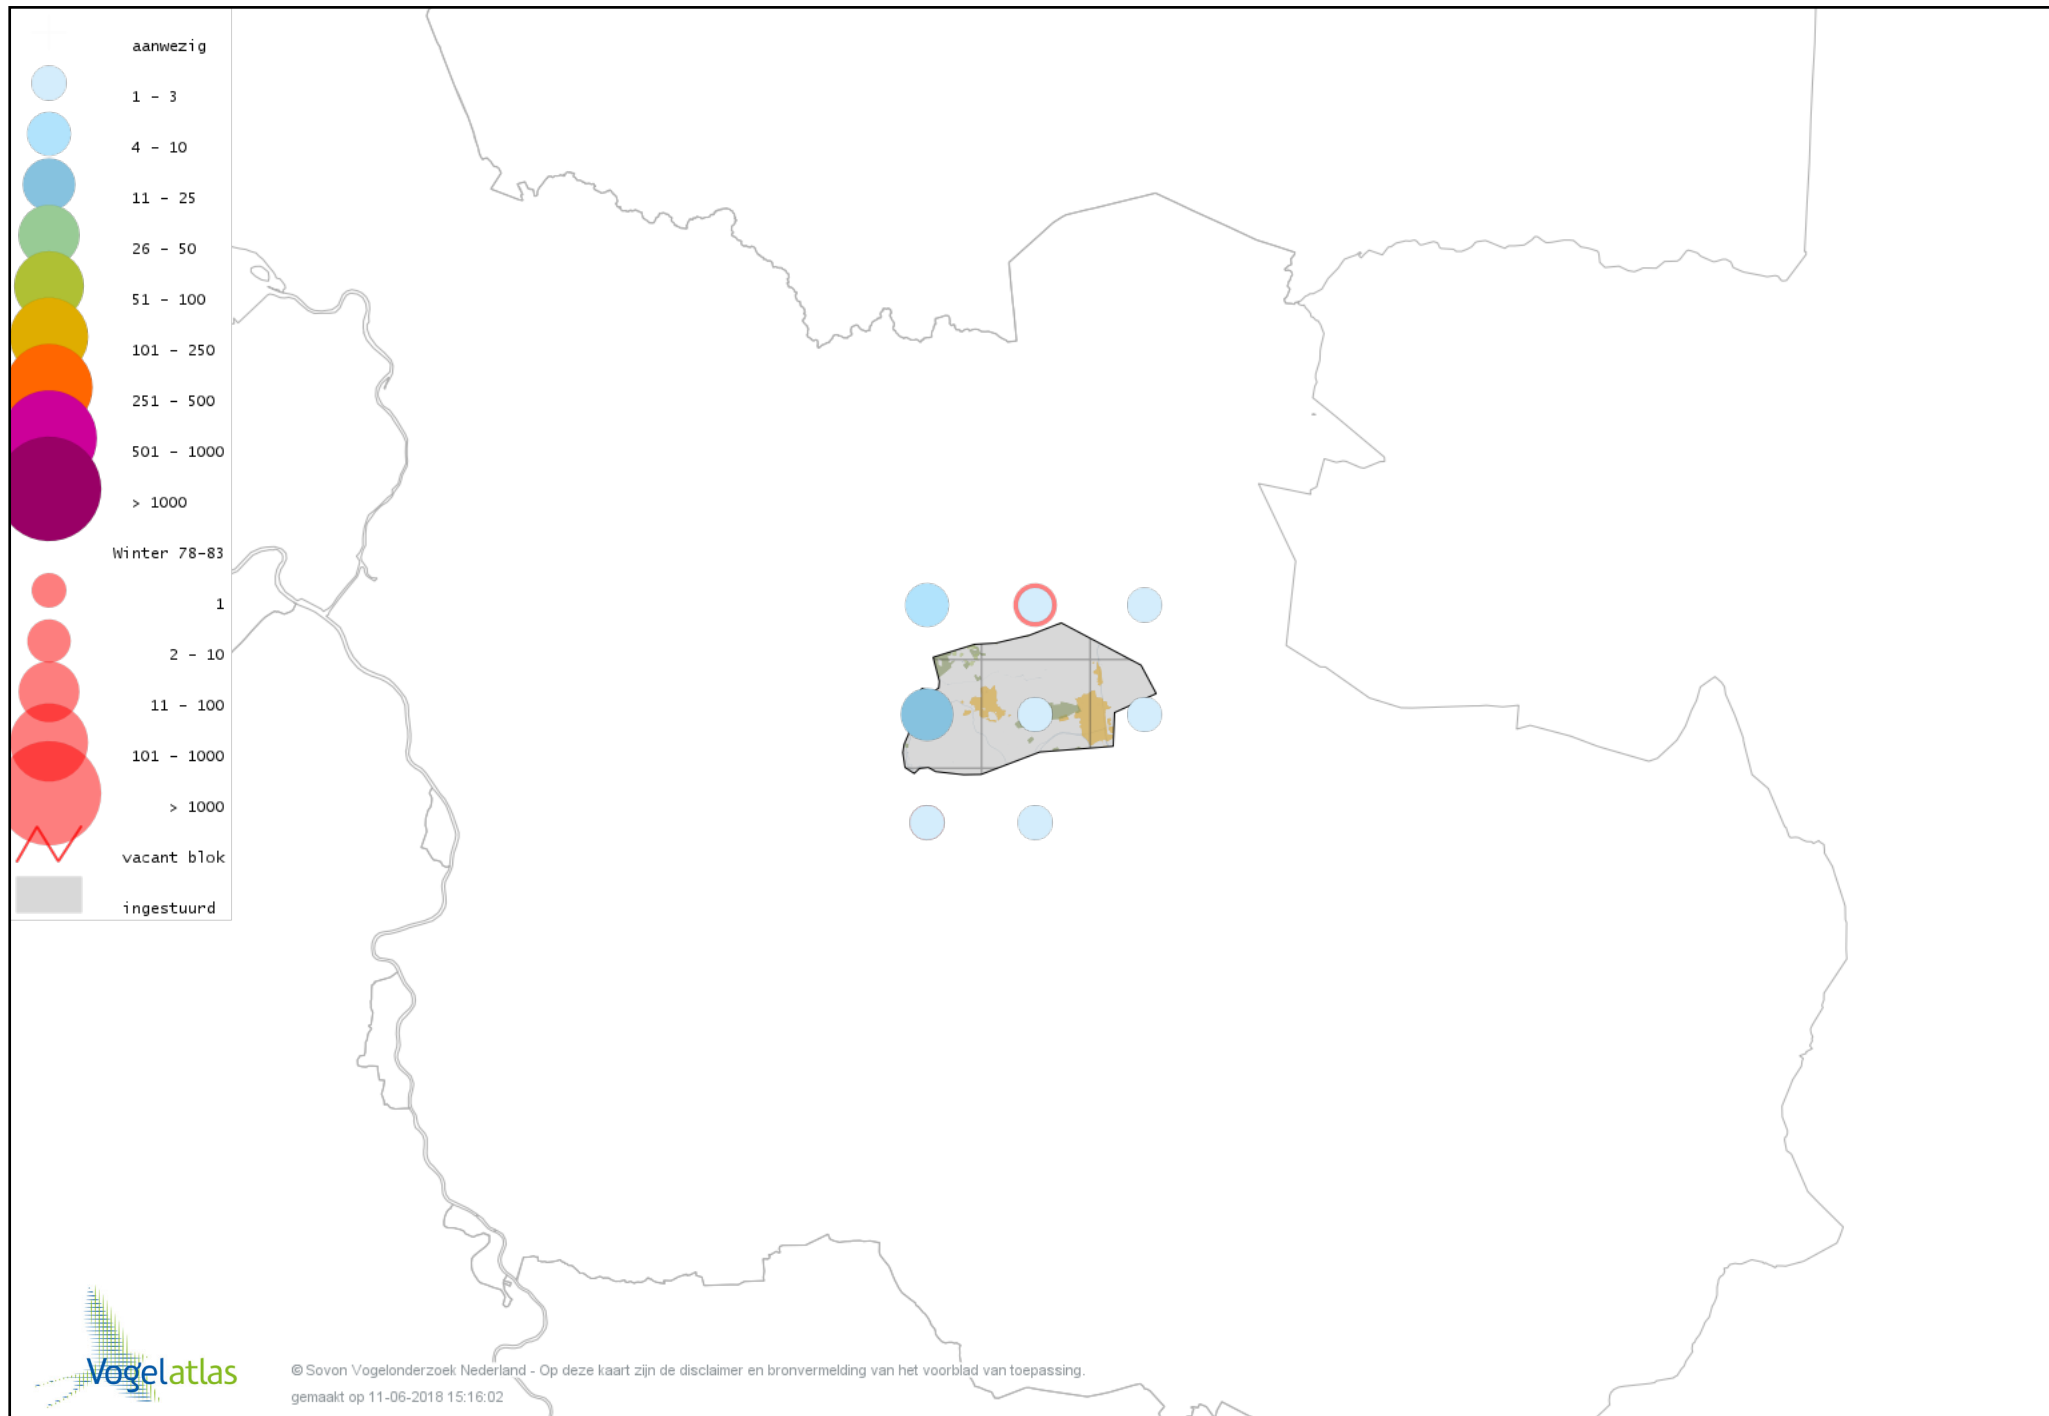

Voorlopige verspreidingskaart Valkparkiet winter

Voorlopige verspreidingskaart Kerkuil winter

Voorlopige verspreidingskaart Steenuil winter

Voorlopige verspreidingskaart Bosuil winter

Voorlopige verspreidingskaart Ransuil winter

Voorlopige verspreidingskaart IJsvogel winter

Voorlopige verspreidingskaart Groene Specht winter

Voorlopige verspreidingskaart Zwarte Specht winter

Voorlopige verspreidingskaart Grote Bonte Specht winter