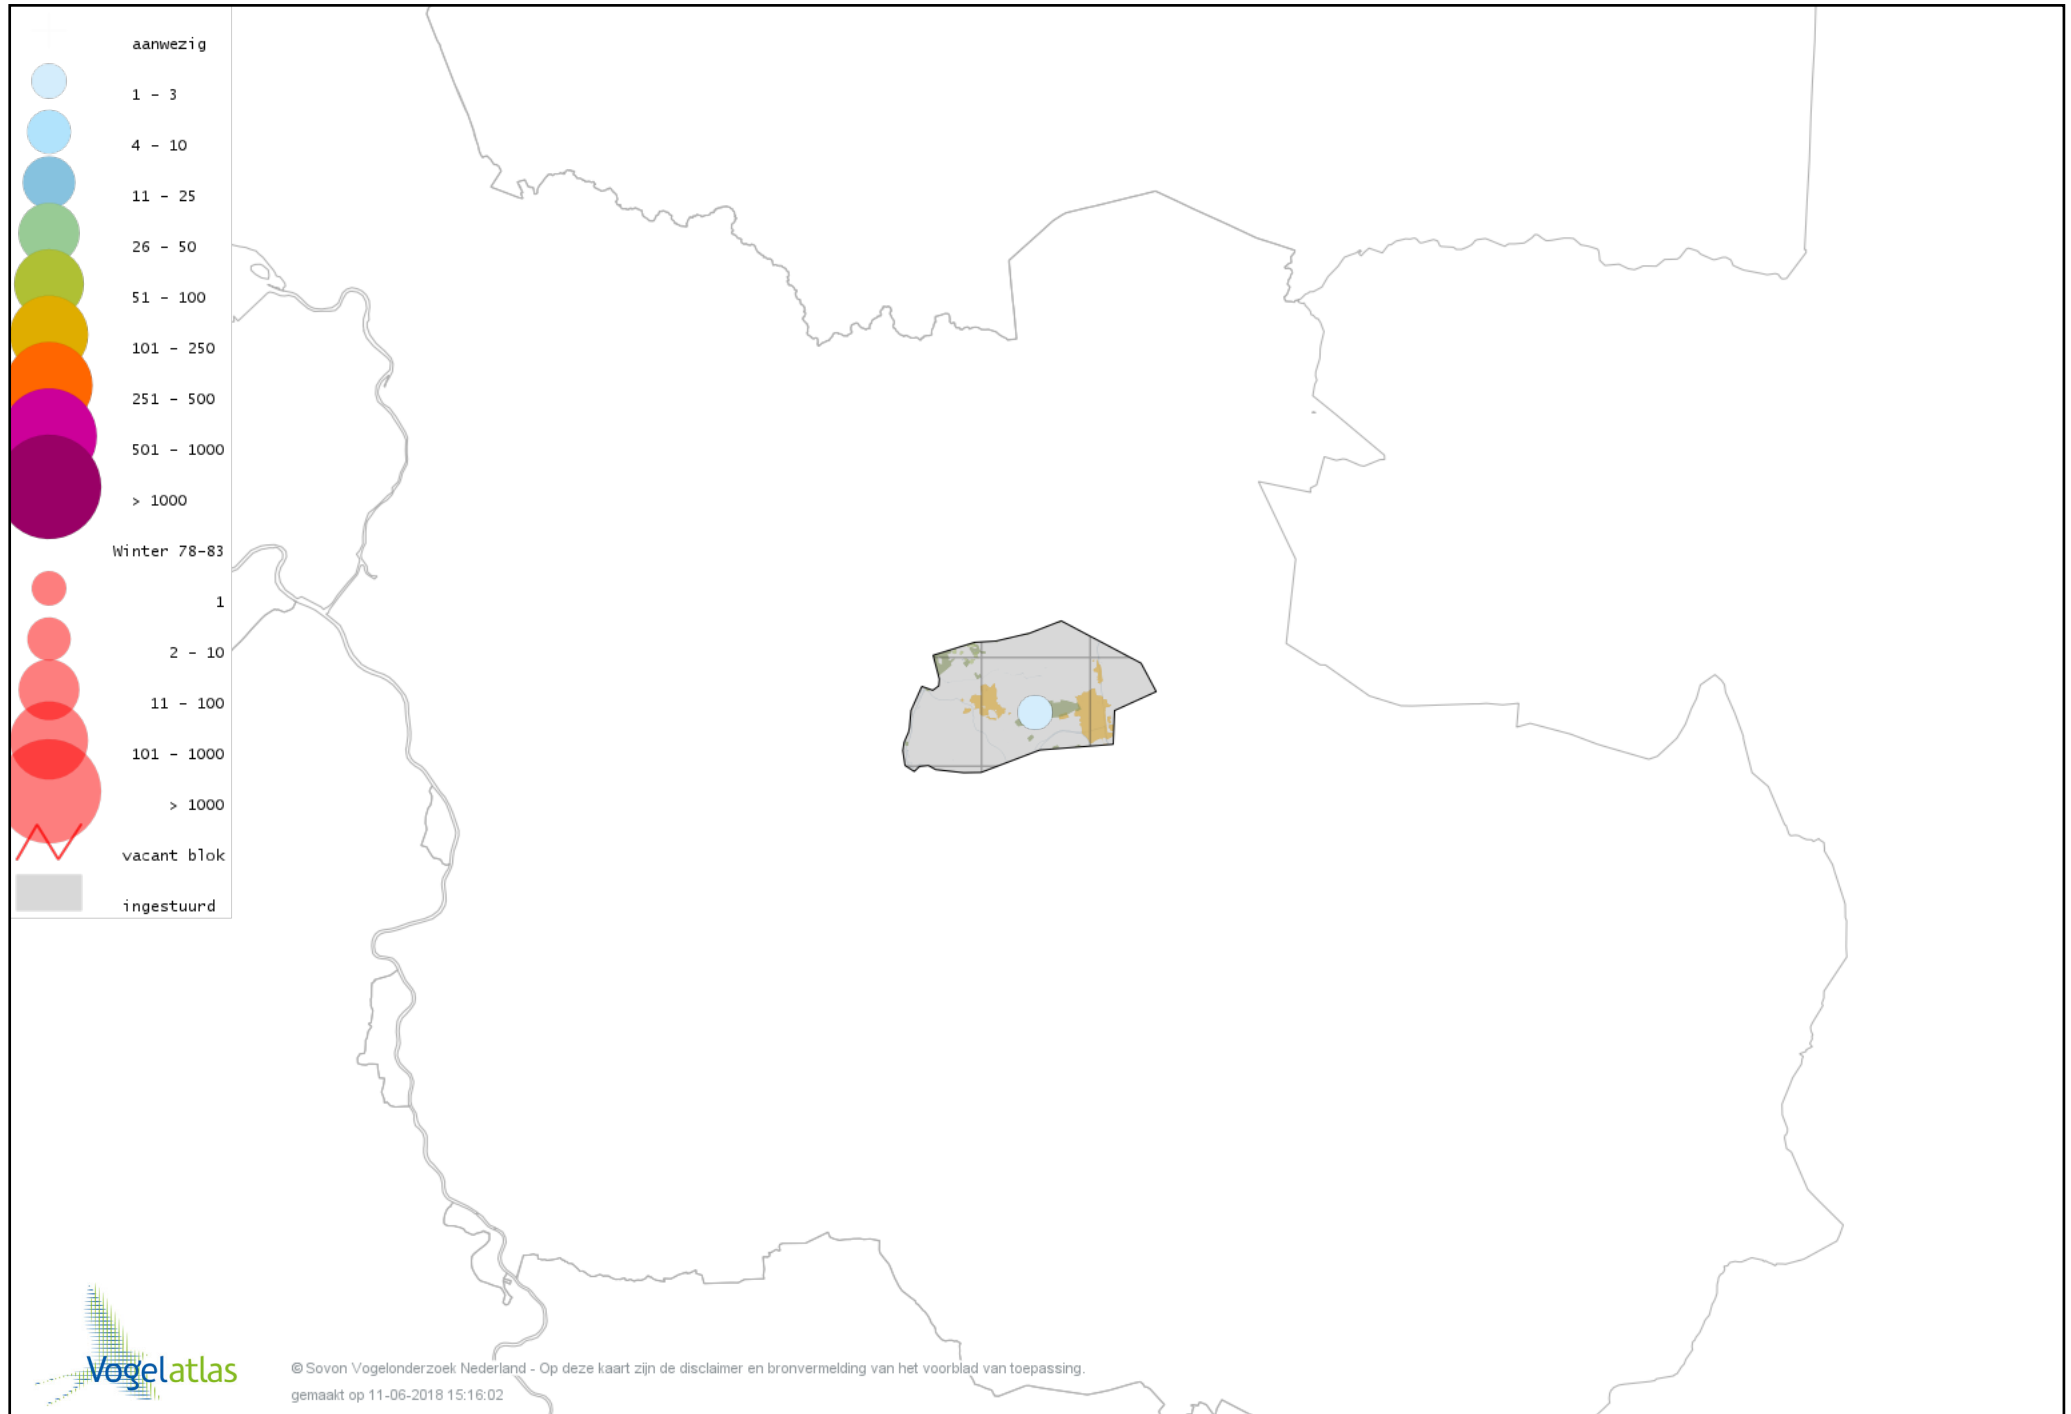

De kleurtint (blauw) is de beste referentie voor de tot nu toe waargenomen aantalsklasse.

De stipgrootte is relatief. Vergelijk daarvoor de atlasblok grootte van de legenda met die van het kaartbeeld.

Voorlopige verspreidingskaart Knobbelzwaan winter

Voorlopige verspreidingskaart Zwarte Zwaan winter

Voorlopige verspreidingskaart Kleine Zwaan winter

Voorlopige verspreidingskaart Wilde Zwaan winter

Voorlopige verspreidingskaart Zwaangans winter

Voorlopige verspreidingskaart Toendrarietgans winter

Voorlopige verspreidingskaart Rietgans (Taiga of Toendra) winter

Voorlopige verspreidingskaart Kleine Rietgans winter

Voorlopige verspreidingskaart Grauwe Gans winter

Voorlopige verspreidingskaart Soepgans winter