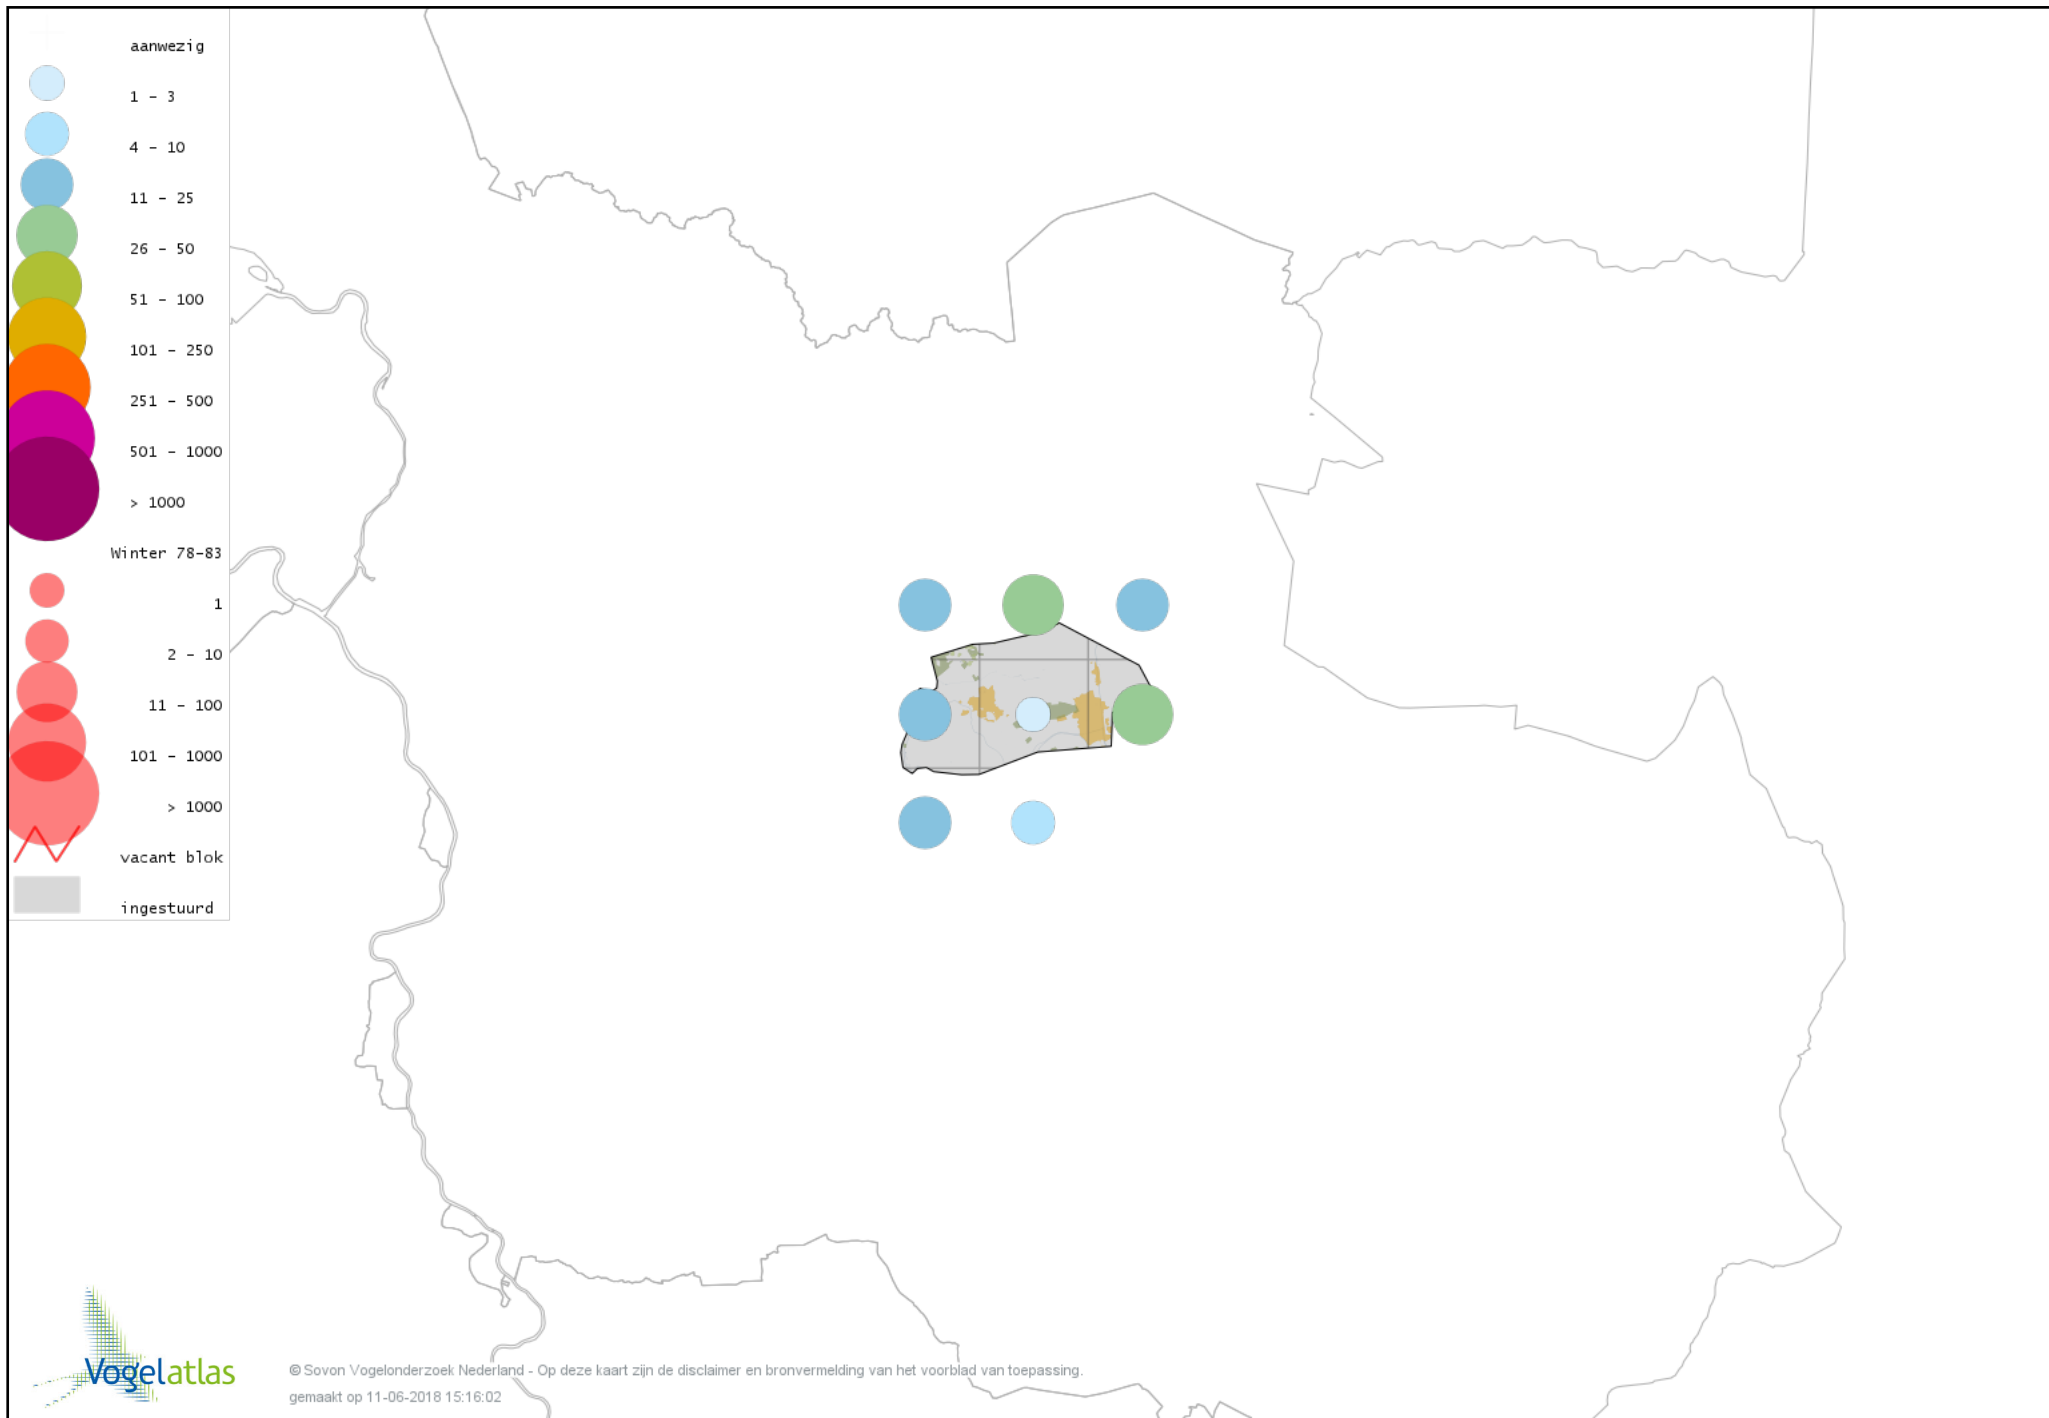

Voorlopige verspreidingskaart Rietgans (Taiga of Toendra) winter

Voorlopige verspreidingskaart Kleine Rietgans winter

Voorlopige verspreidingskaart Grauwe Gans winter

Voorlopige verspreidingskaart Soepgans winter

Voorlopige verspreidingskaart Dwerggans winter

Voorlopige verspreidingskaart Kolgans winter

Voorlopige verspreidingskaart Grote Canadese Gans winter

Voorlopige verspreidingskaart Brandgans winter

Voorlopige verspreidingskaart Brandgans x Canadese Gans winter

Voorlopige verspreidingskaart Nijlgans winter

Voorlopige verspreidingskaart Bergeend winter

Voorlopige verspreidingskaart Tafeleend winter

Voorlopige verspreidingskaart Kuifeend winter

Voorlopige verspreidingskaart Mandarijneend winter

Voorlopige verspreidingskaart Nonnetje winter

Voorlopige verspreidingskaart Brilduiker winter

Voorlopige verspreidingskaart Grote Zaagbek winter

Voorlopige verspreidingskaart Krakeend winter

Voorlopige verspreidingskaart Smient winter