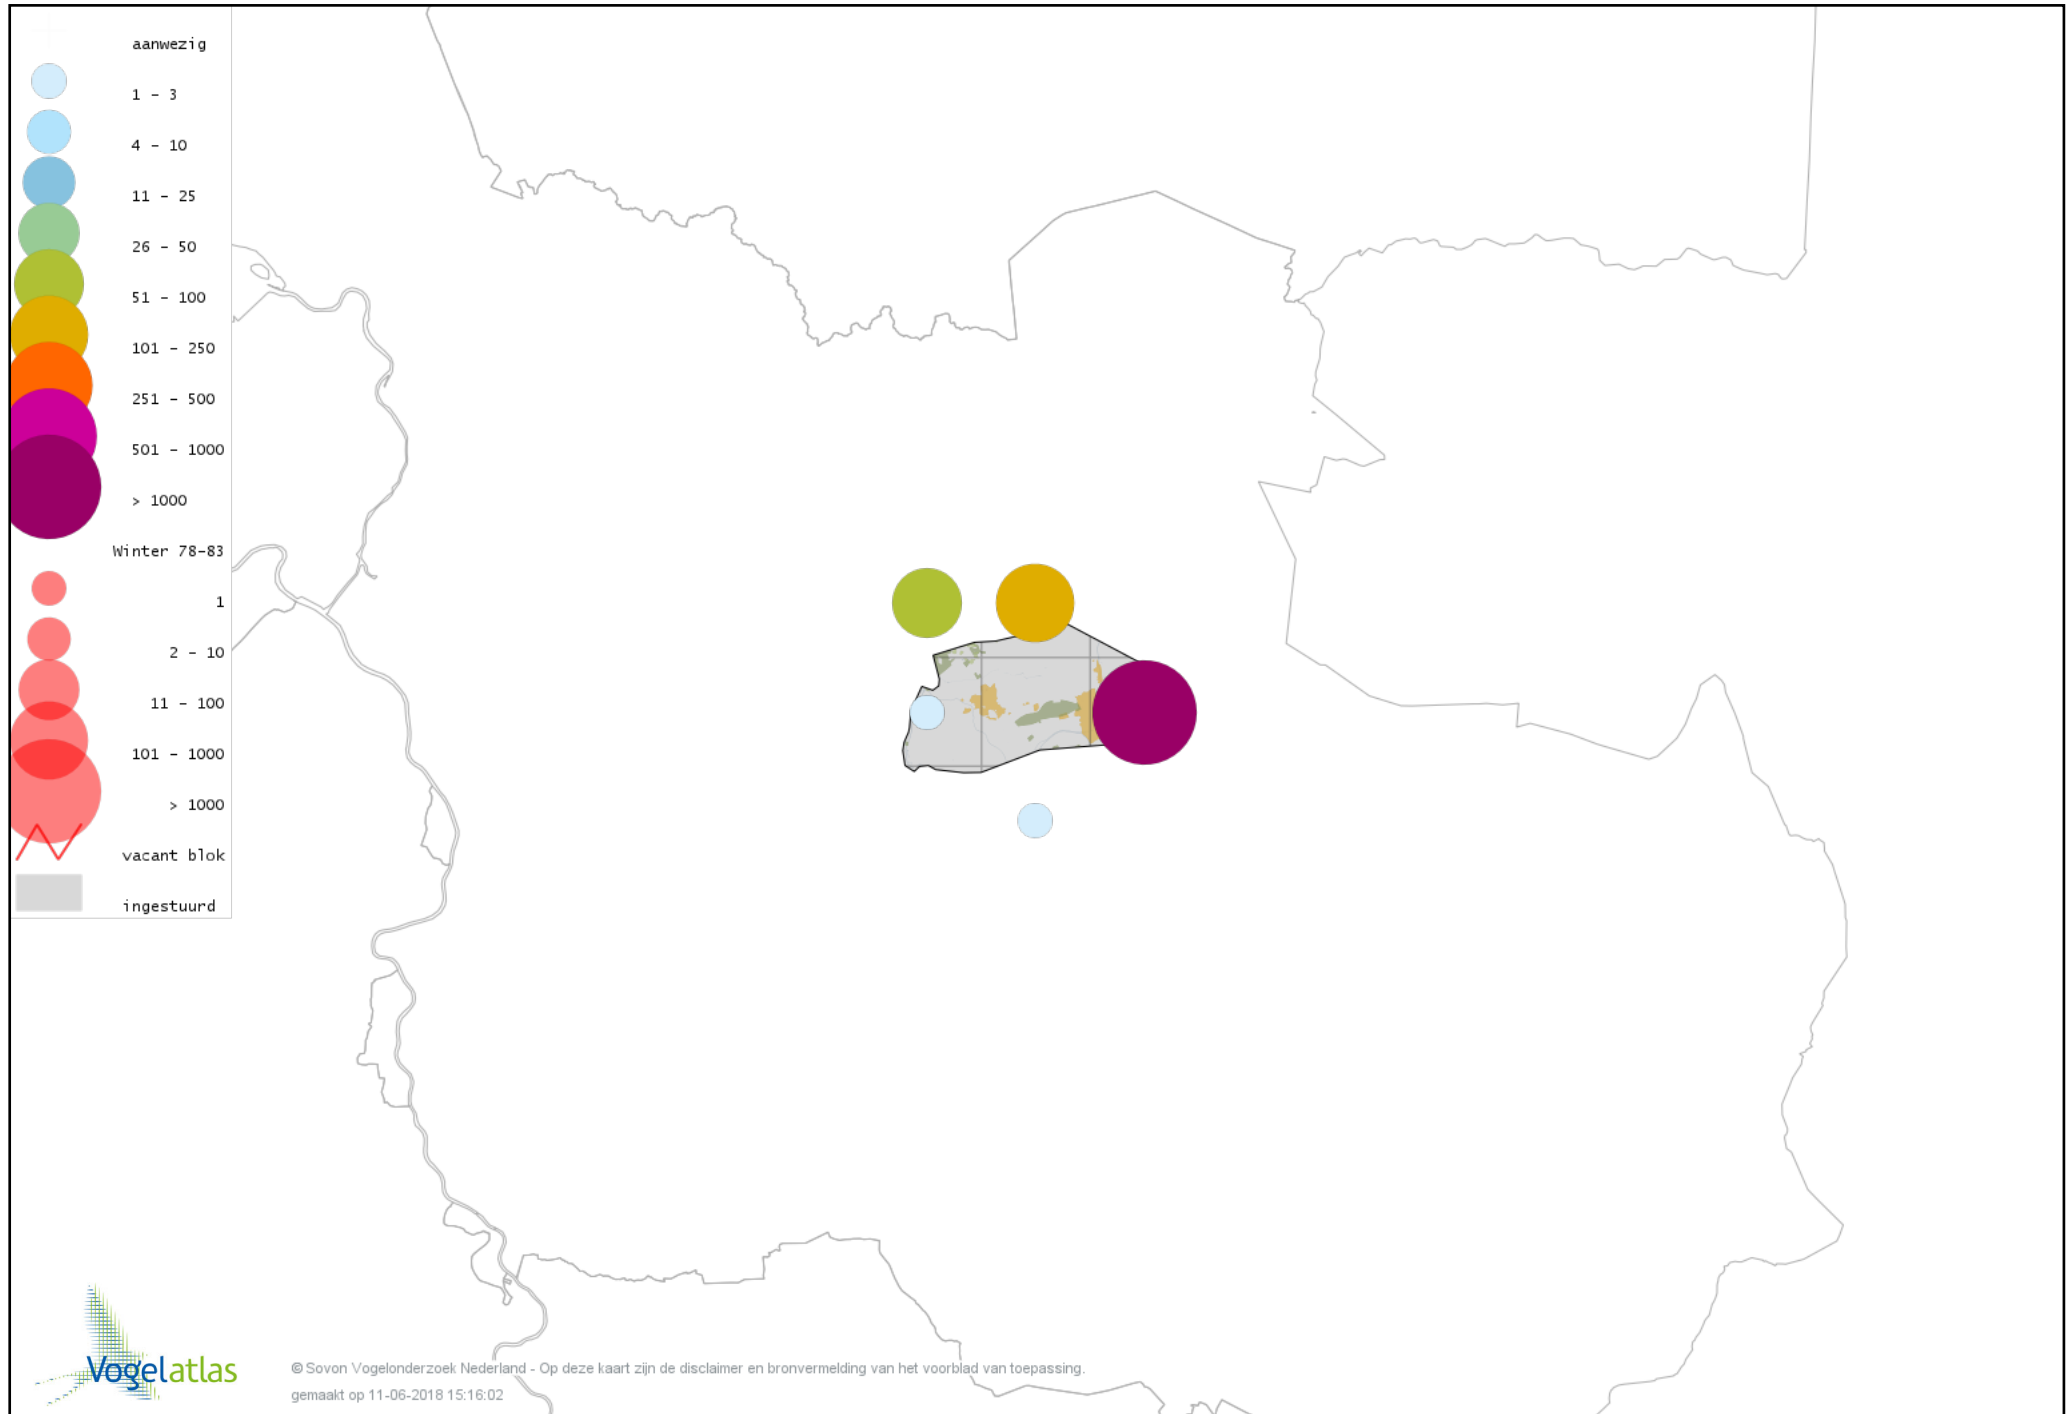

Voorlopige verspreidingskaart Kolgans winter