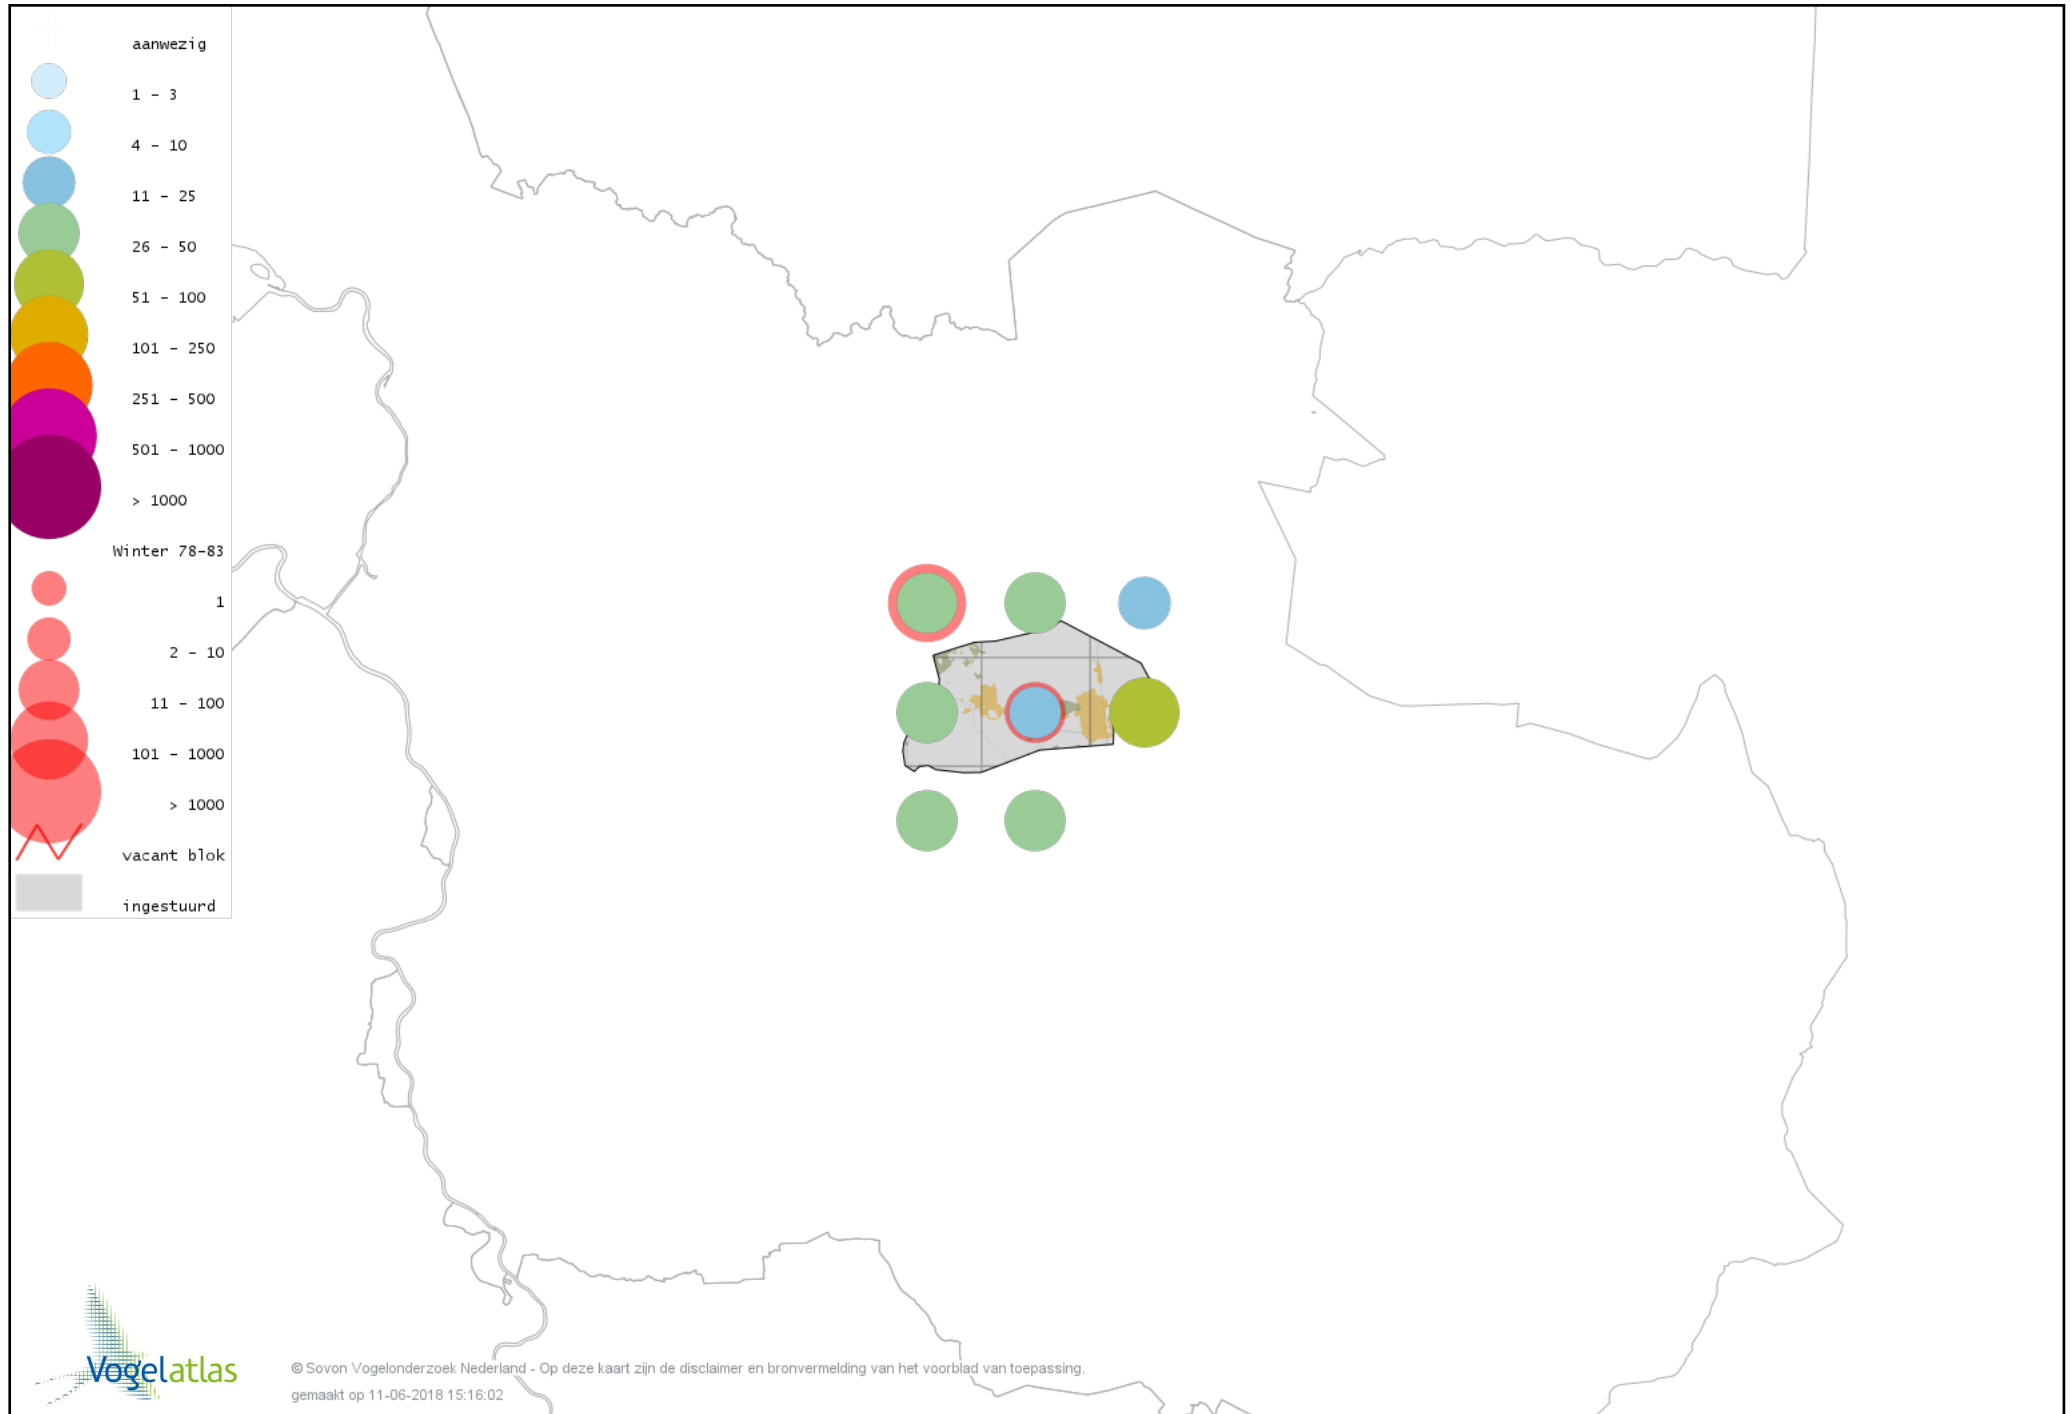

Voorlopige verspreidingskaart Zanglijster winter

Voorlopige verspreidingskaart Koperwiek winter

Voorlopige verspreidingskaart Grote Lijster winter

Voorlopige verspreidingskaart Roodborst winter

Voorlopige verspreidingskaart Roodborsttapuit winter

Voorlopige verspreidingskaart Graspieper winter

Voorlopige verspreidingskaart Waterpieper winter

Voorlopige verspreidingskaart Vink winter

Voorlopige verspreidingskaart Keep winter

Voorlopige verspreidingskaart Groenling winter

Voorlopige verspreidingskaart Putter winter

Voorlopige verspreidingskaart Sijs winter

Voorlopige verspreidingskaart Kneu winter

Voorlopige verspreidingskaart Kleine Barmsijs winter

Voorlopige verspreidingskaart Grote Barmsijs winter

Voorlopige verspreidingskaart Barmsijs (Grote of Kleine) winter

Voorlopige verspreidingskaart Kruisbek winter

Voorlopige verspreidingskaart Goudvink winter

Voorlopige verspreidingskaart Noordse Goudvink winter