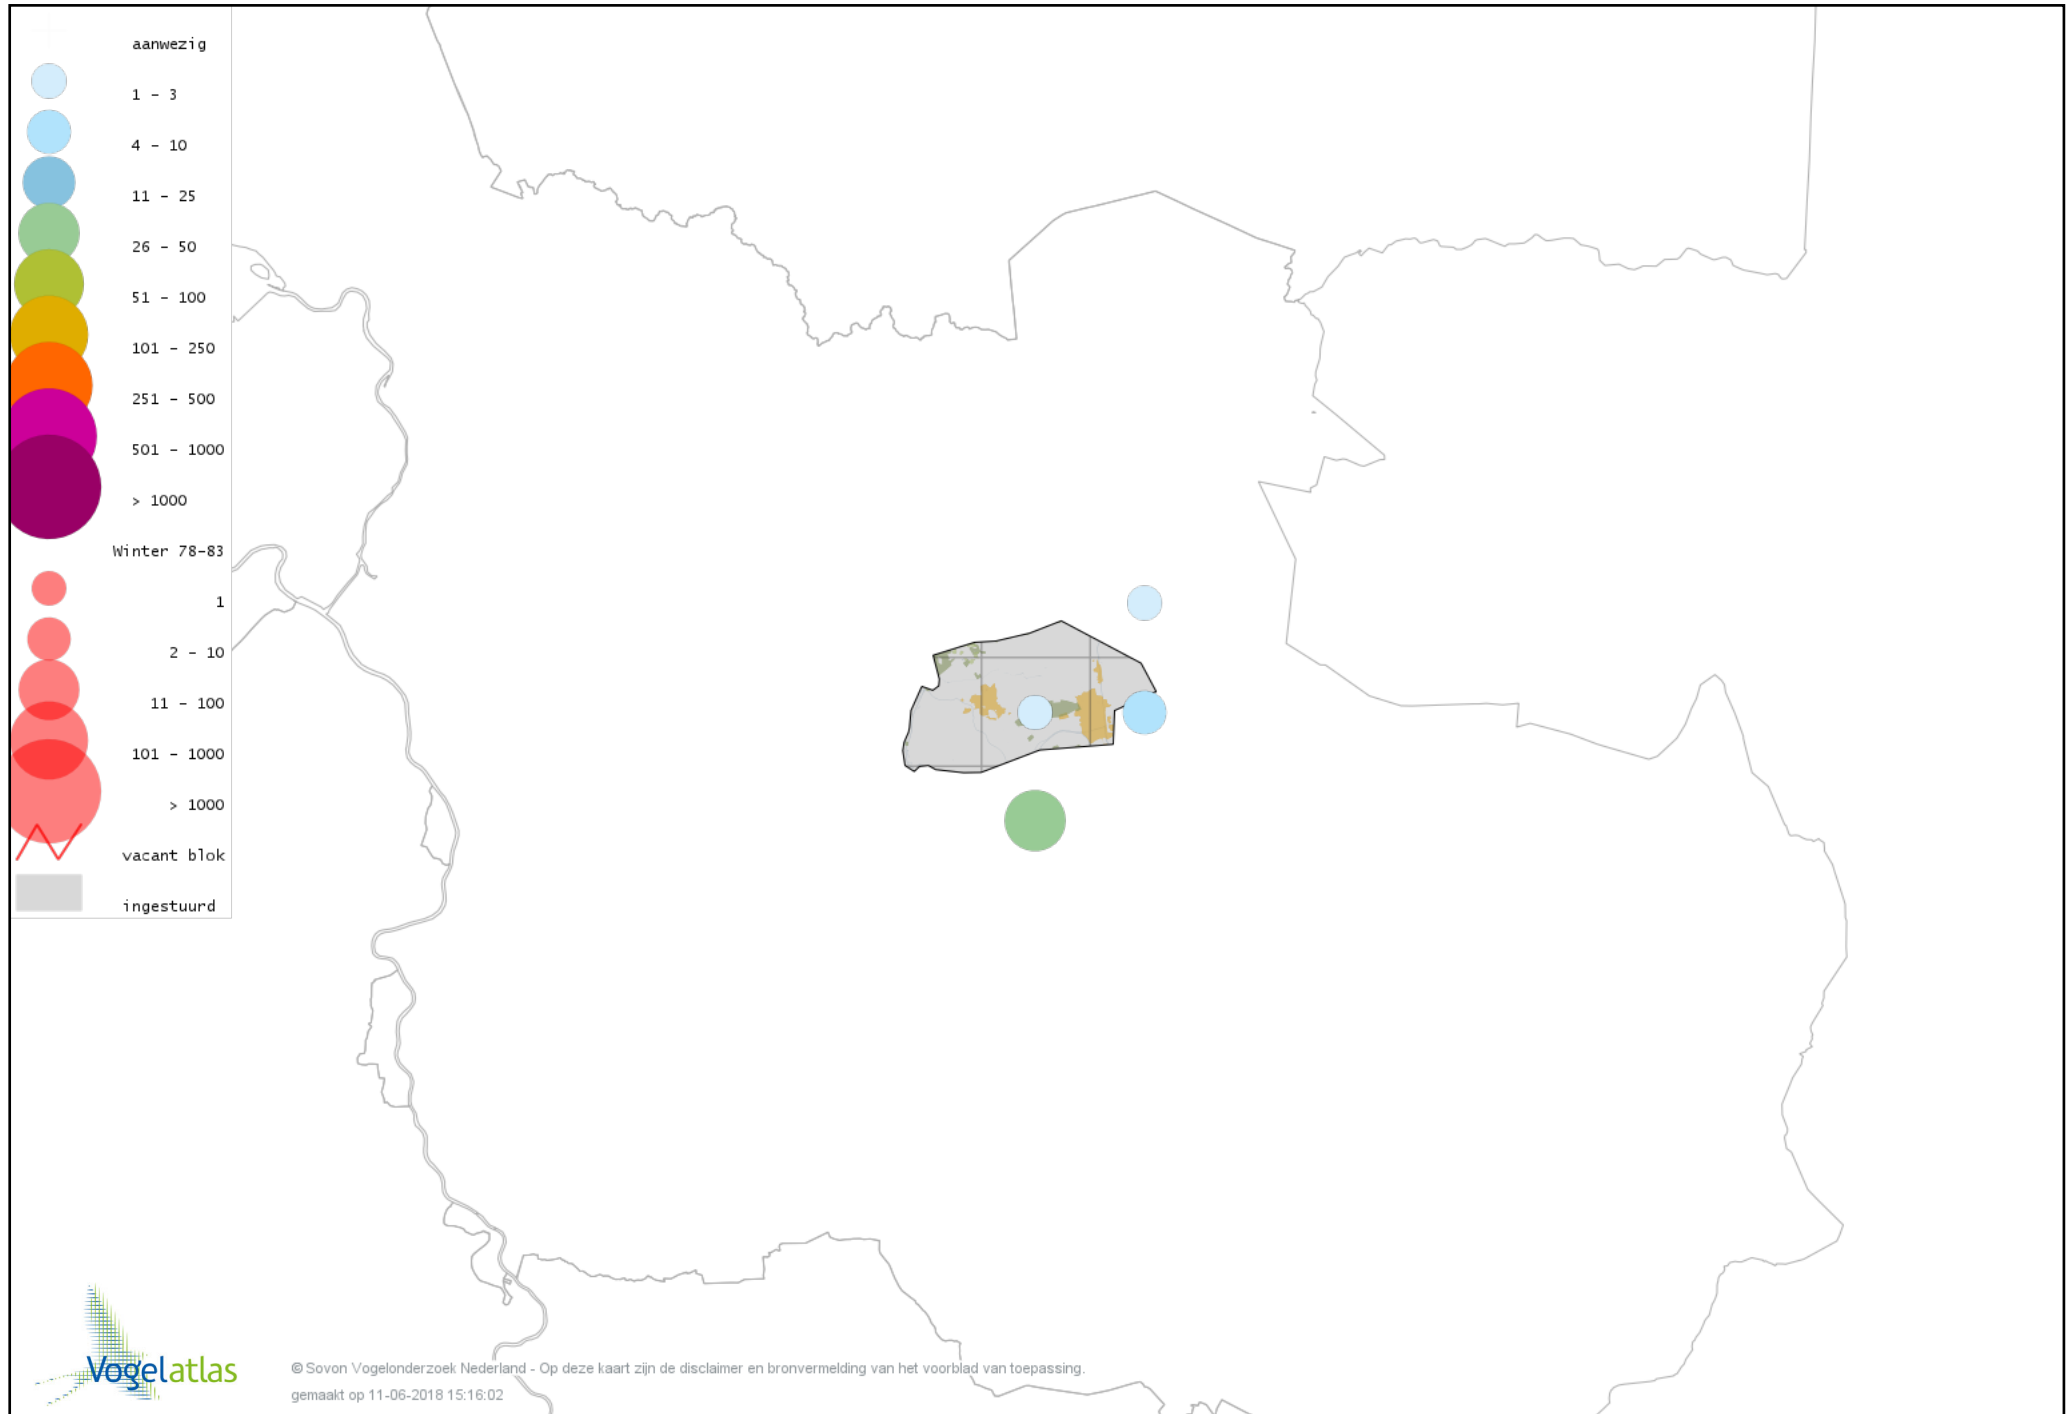

Voorlopige verspreidingskaart IJsvogel winter

Voorlopige verspreidingskaart Groene Specht winter

Voorlopige verspreidingskaart Zwarte Specht winter

Voorlopige verspreidingskaart Grote Bonte Specht winter

Voorlopige verspreidingskaart Middelste Bonte Specht winter

Voorlopige verspreidingskaart Kleine Bonte Specht winter

Voorlopige verspreidingskaart Klappekster winter

Voorlopige verspreidingskaart Ekster winter

Voorlopige verspreidingskaart Gaai winter

Voorlopige verspreidingskaart Kauw winter

Voorlopige verspreidingskaart Noordse Kauw winter

Voorlopige verspreidingskaart Roek winter

Voorlopige verspreidingskaart Zwarte Kraai winter