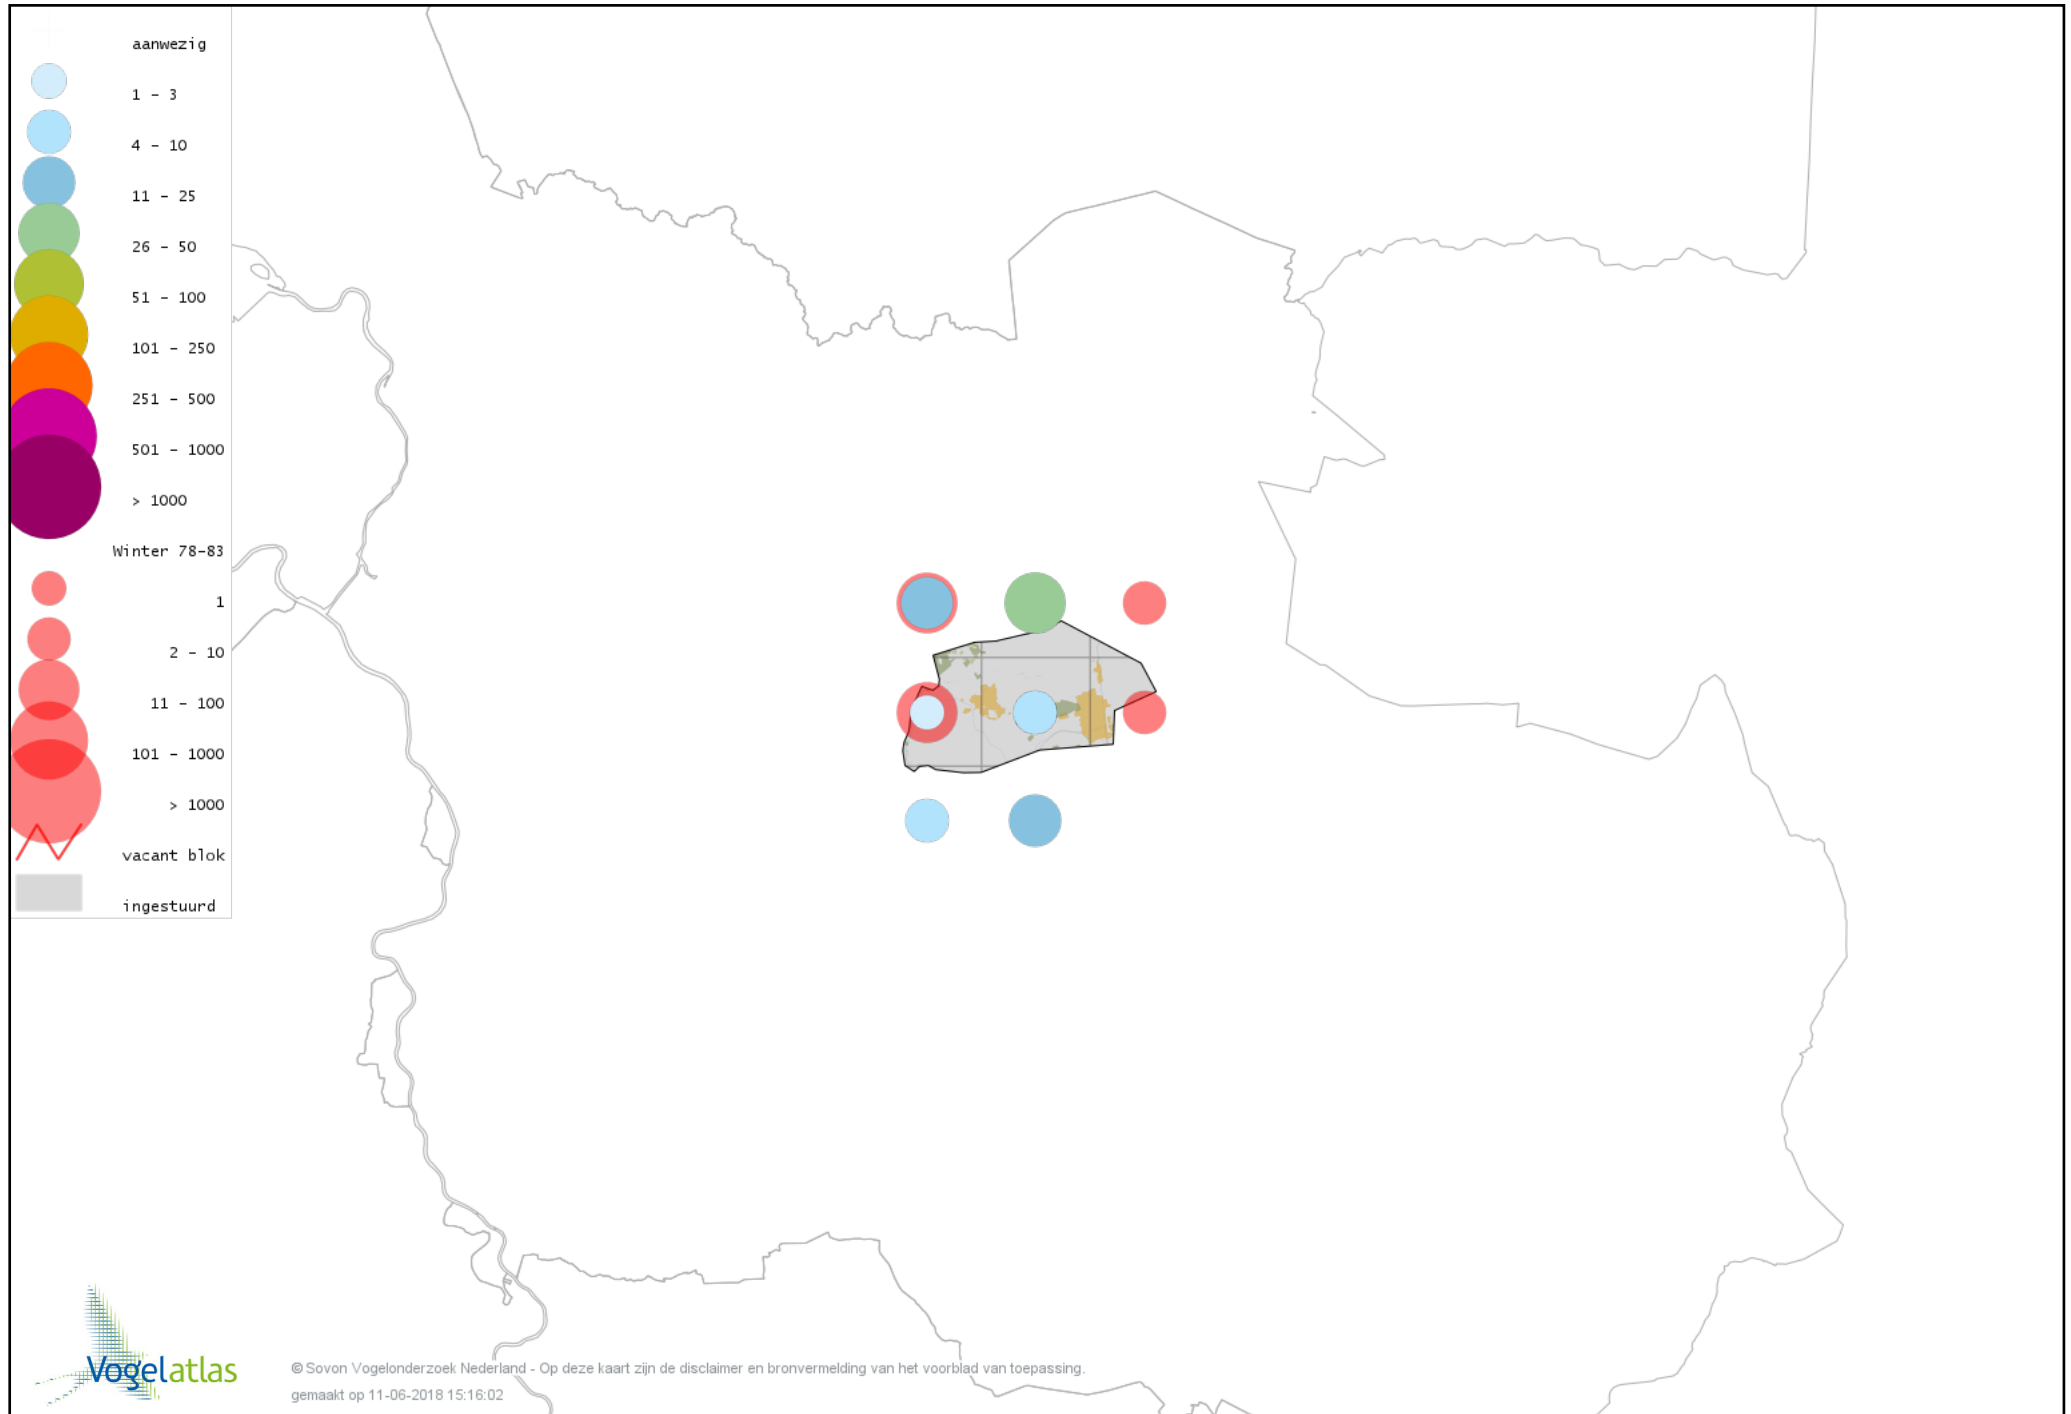

Voorlopige verspreidingskaart Boomleeuwerik winter

Voorlopige verspreidingskaart Veldleeuwerik winter

Voorlopige verspreidingskaart Staartmees winter

Voorlopige verspreidingskaart Pestvogel winter

Voorlopige verspreidingskaart Boomklever winter

Voorlopige verspreidingskaart Boomkruiper winter

Voorlopige verspreidingskaart Winterkoning winter

Voorlopige verspreidingskaart Spreeuw winter

Voorlopige verspreidingskaart Merel winter

Voorlopige verspreidingskaart Kramsvogel winter

Voorlopige verspreidingskaart Zanglijster winter

Voorlopige verspreidingskaart Koperwiek winter

Voorlopige verspreidingskaart Grote Lijster winter

Voorlopige verspreidingskaart Roodborst winter

Voorlopige verspreidingskaart Roodborsttapuit winter