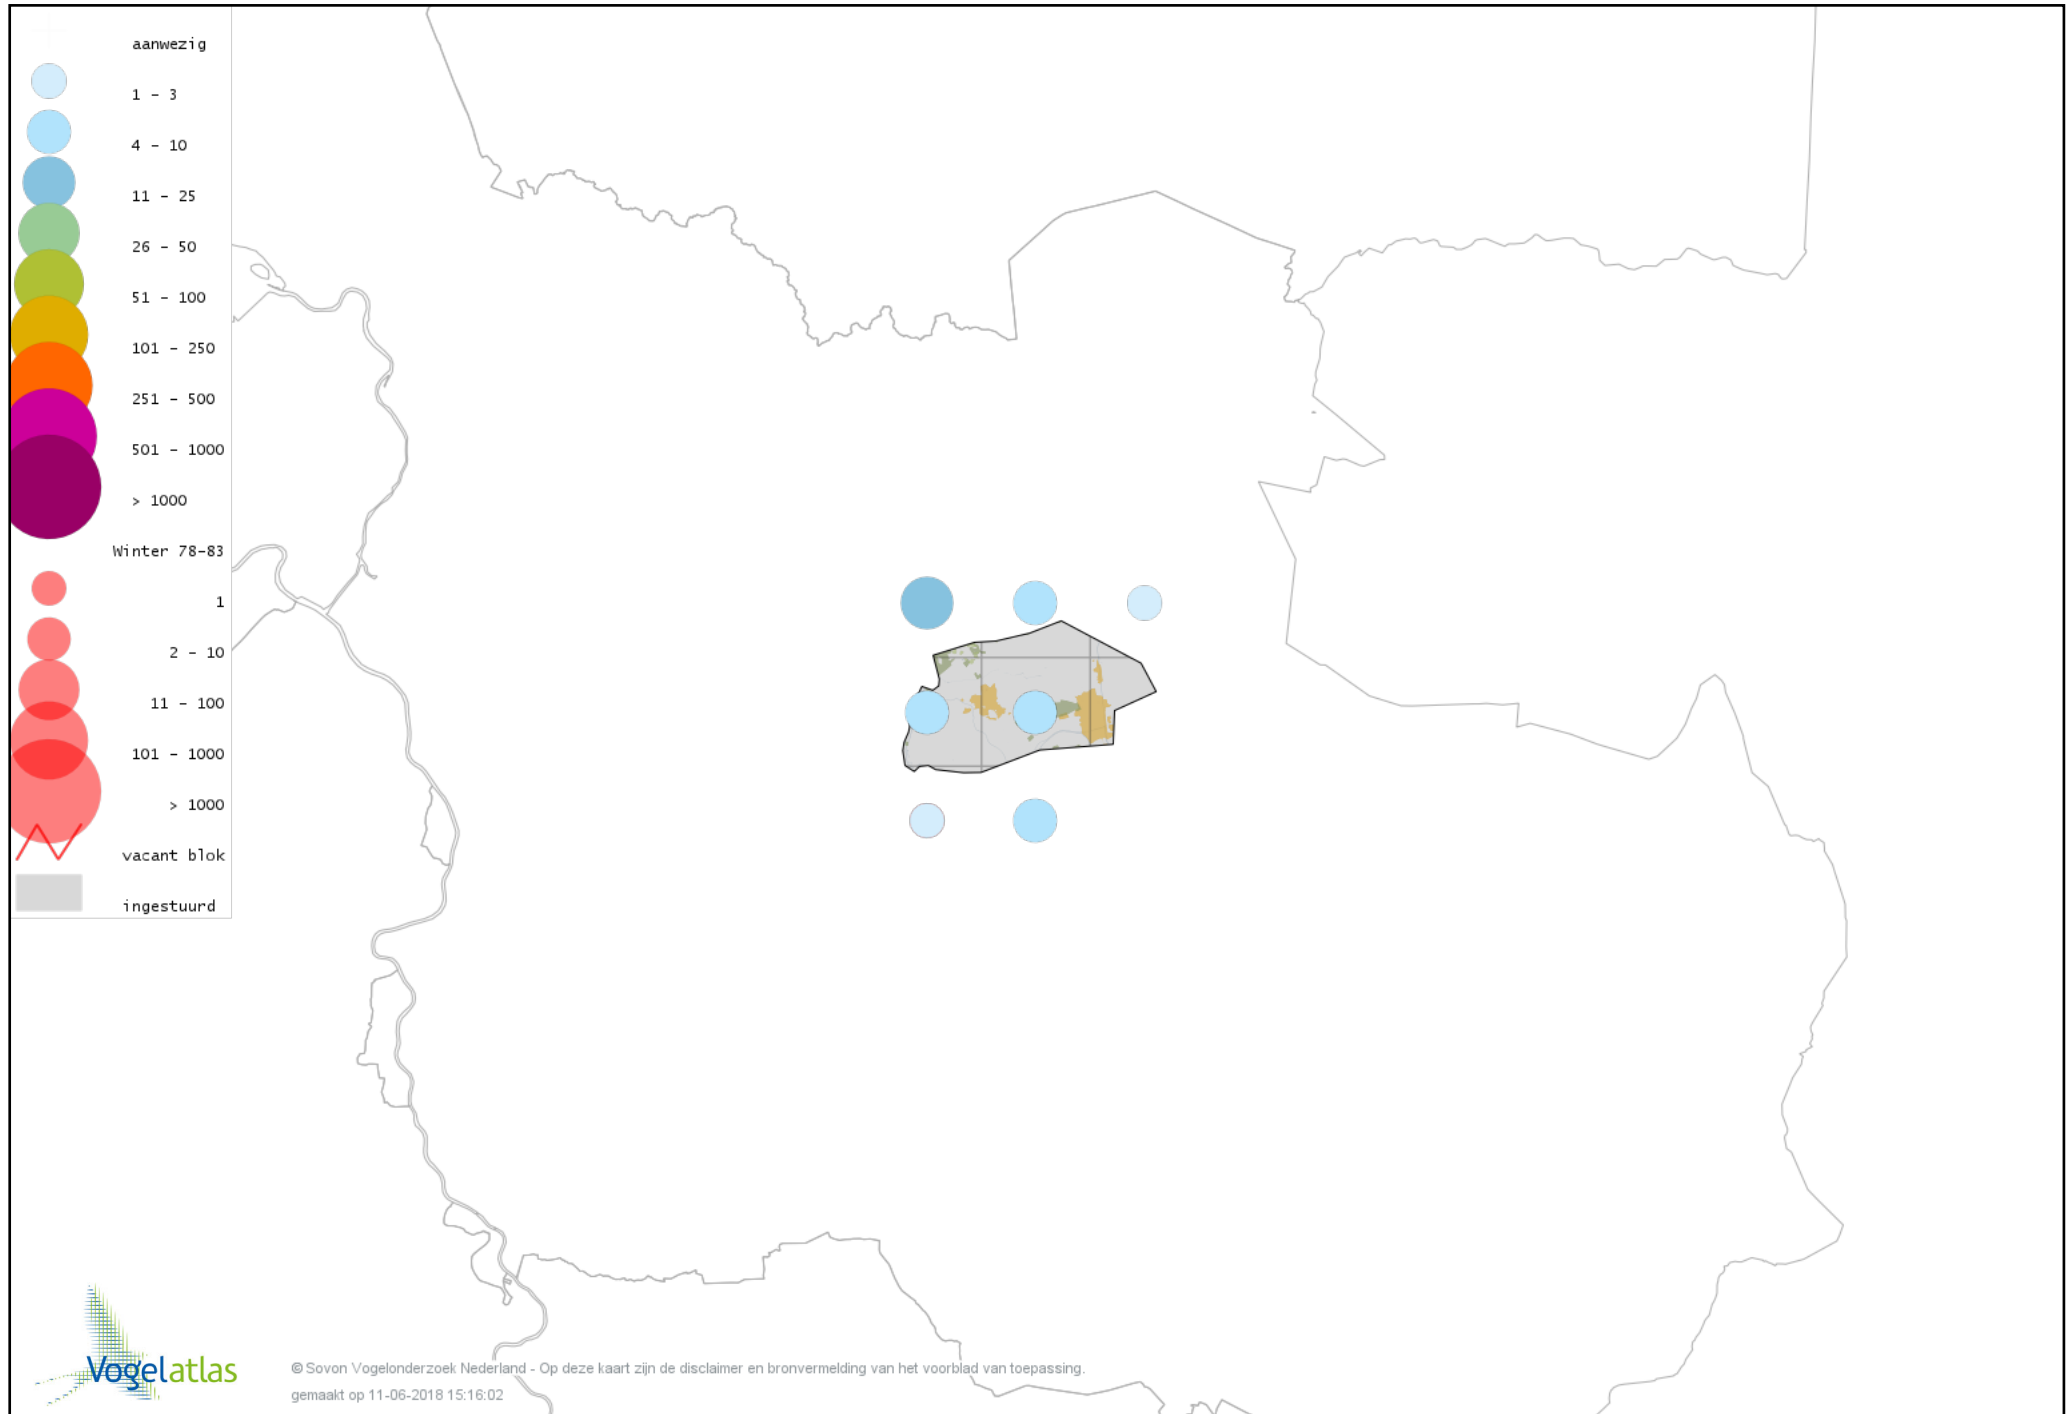

Voorlopige verspreidingskaart IJsvogel winter

Voorlopige verspreidingskaart Groene Specht winter

Voorlopige verspreidingskaart Zwarte Specht winter

Voorlopige verspreidingskaart Grote Bonte Specht winter

Voorlopige verspreidingskaart Middelste Bonte Specht winter

Voorlopige verspreidingskaart Kleine Bonte Specht winter

Voorlopige verspreidingskaart Klappekster winter

Voorlopige verspreidingskaart Ekster winter