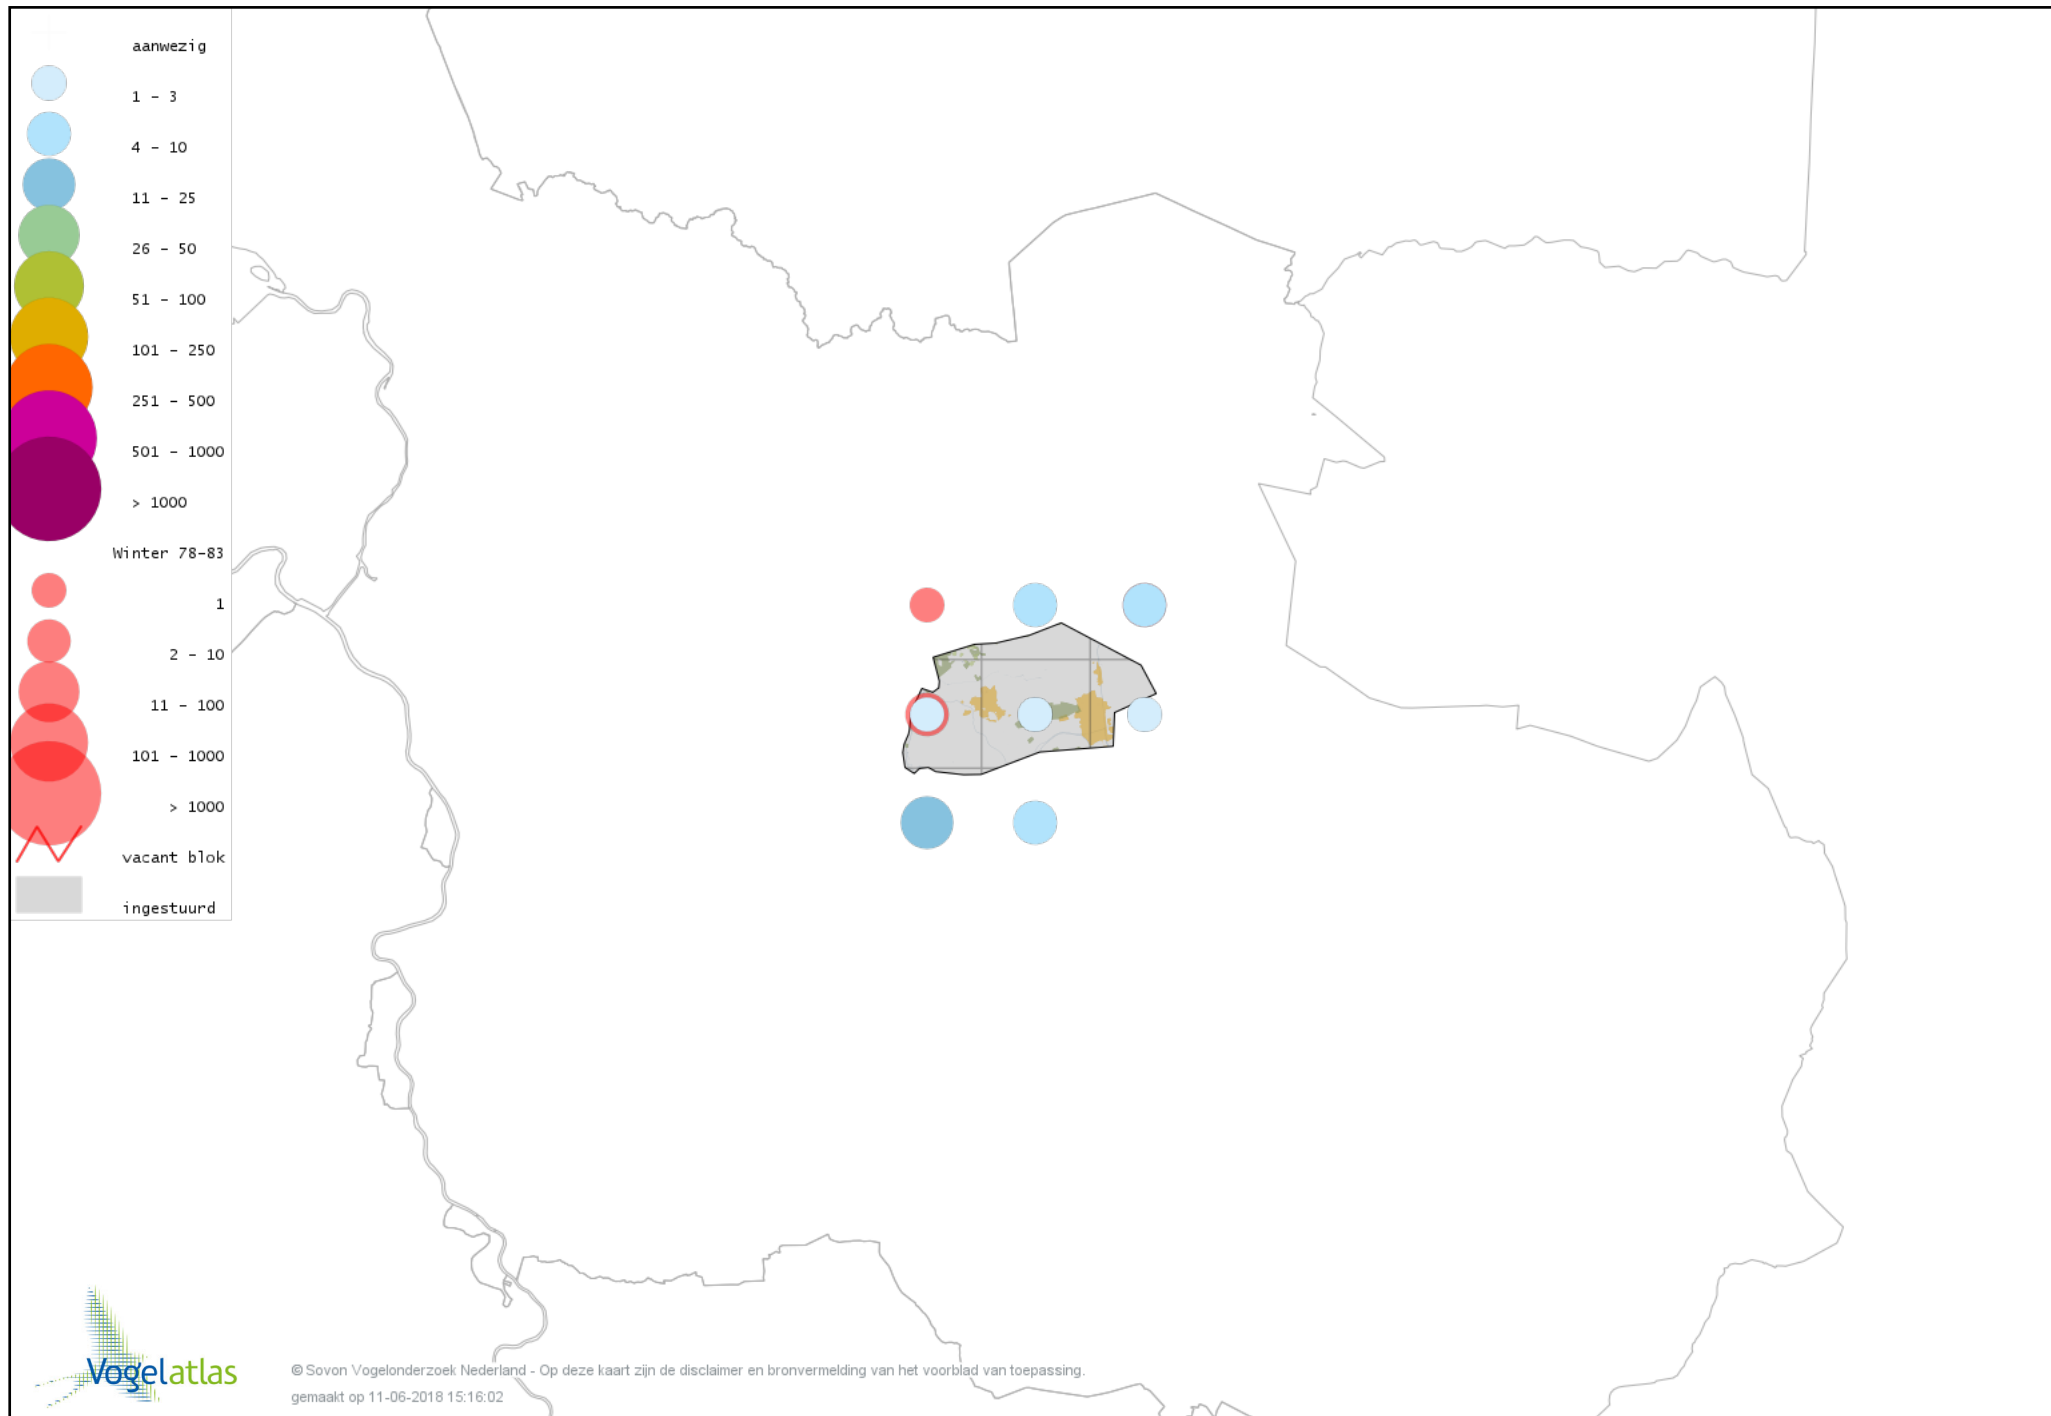

Voorlopige verspreidingskaart Nonnetje winter

Voorlopige verspreidingskaart Brilduiker winter

Voorlopige verspreidingskaart Grote Zaagbek winter

Voorlopige verspreidingskaart Krakeend winter

Voorlopige verspreidingskaart Smient winter

Voorlopige verspreidingskaart Wilde Eend winter

Voorlopige verspreidingskaart Soepeend winter

Voorlopige verspreidingskaart Pijlstaart winter

Voorlopige verspreidingskaart Wintertaling winter

Voorlopige verspreidingskaart Patrijs winter

Voorlopige verspreidingskaart Fazant winter

Voorlopige verspreidingskaart Aalscholver winter

Voorlopige verspreidingskaart Grote Zilverreiger winter

Voorlopige verspreidingskaart Blauwe Reiger winter

Voorlopige verspreidingskaart Ooievaar winter

Voorlopige verspreidingskaart Dodaars winter

Voorlopige verspreidingskaart Fuut winter

Voorlopige verspreidingskaart Blauwe Kiekendief winter

Voorlopige verspreidingskaart Havik winter

Voorlopige verspreidingskaart Sperwer winter