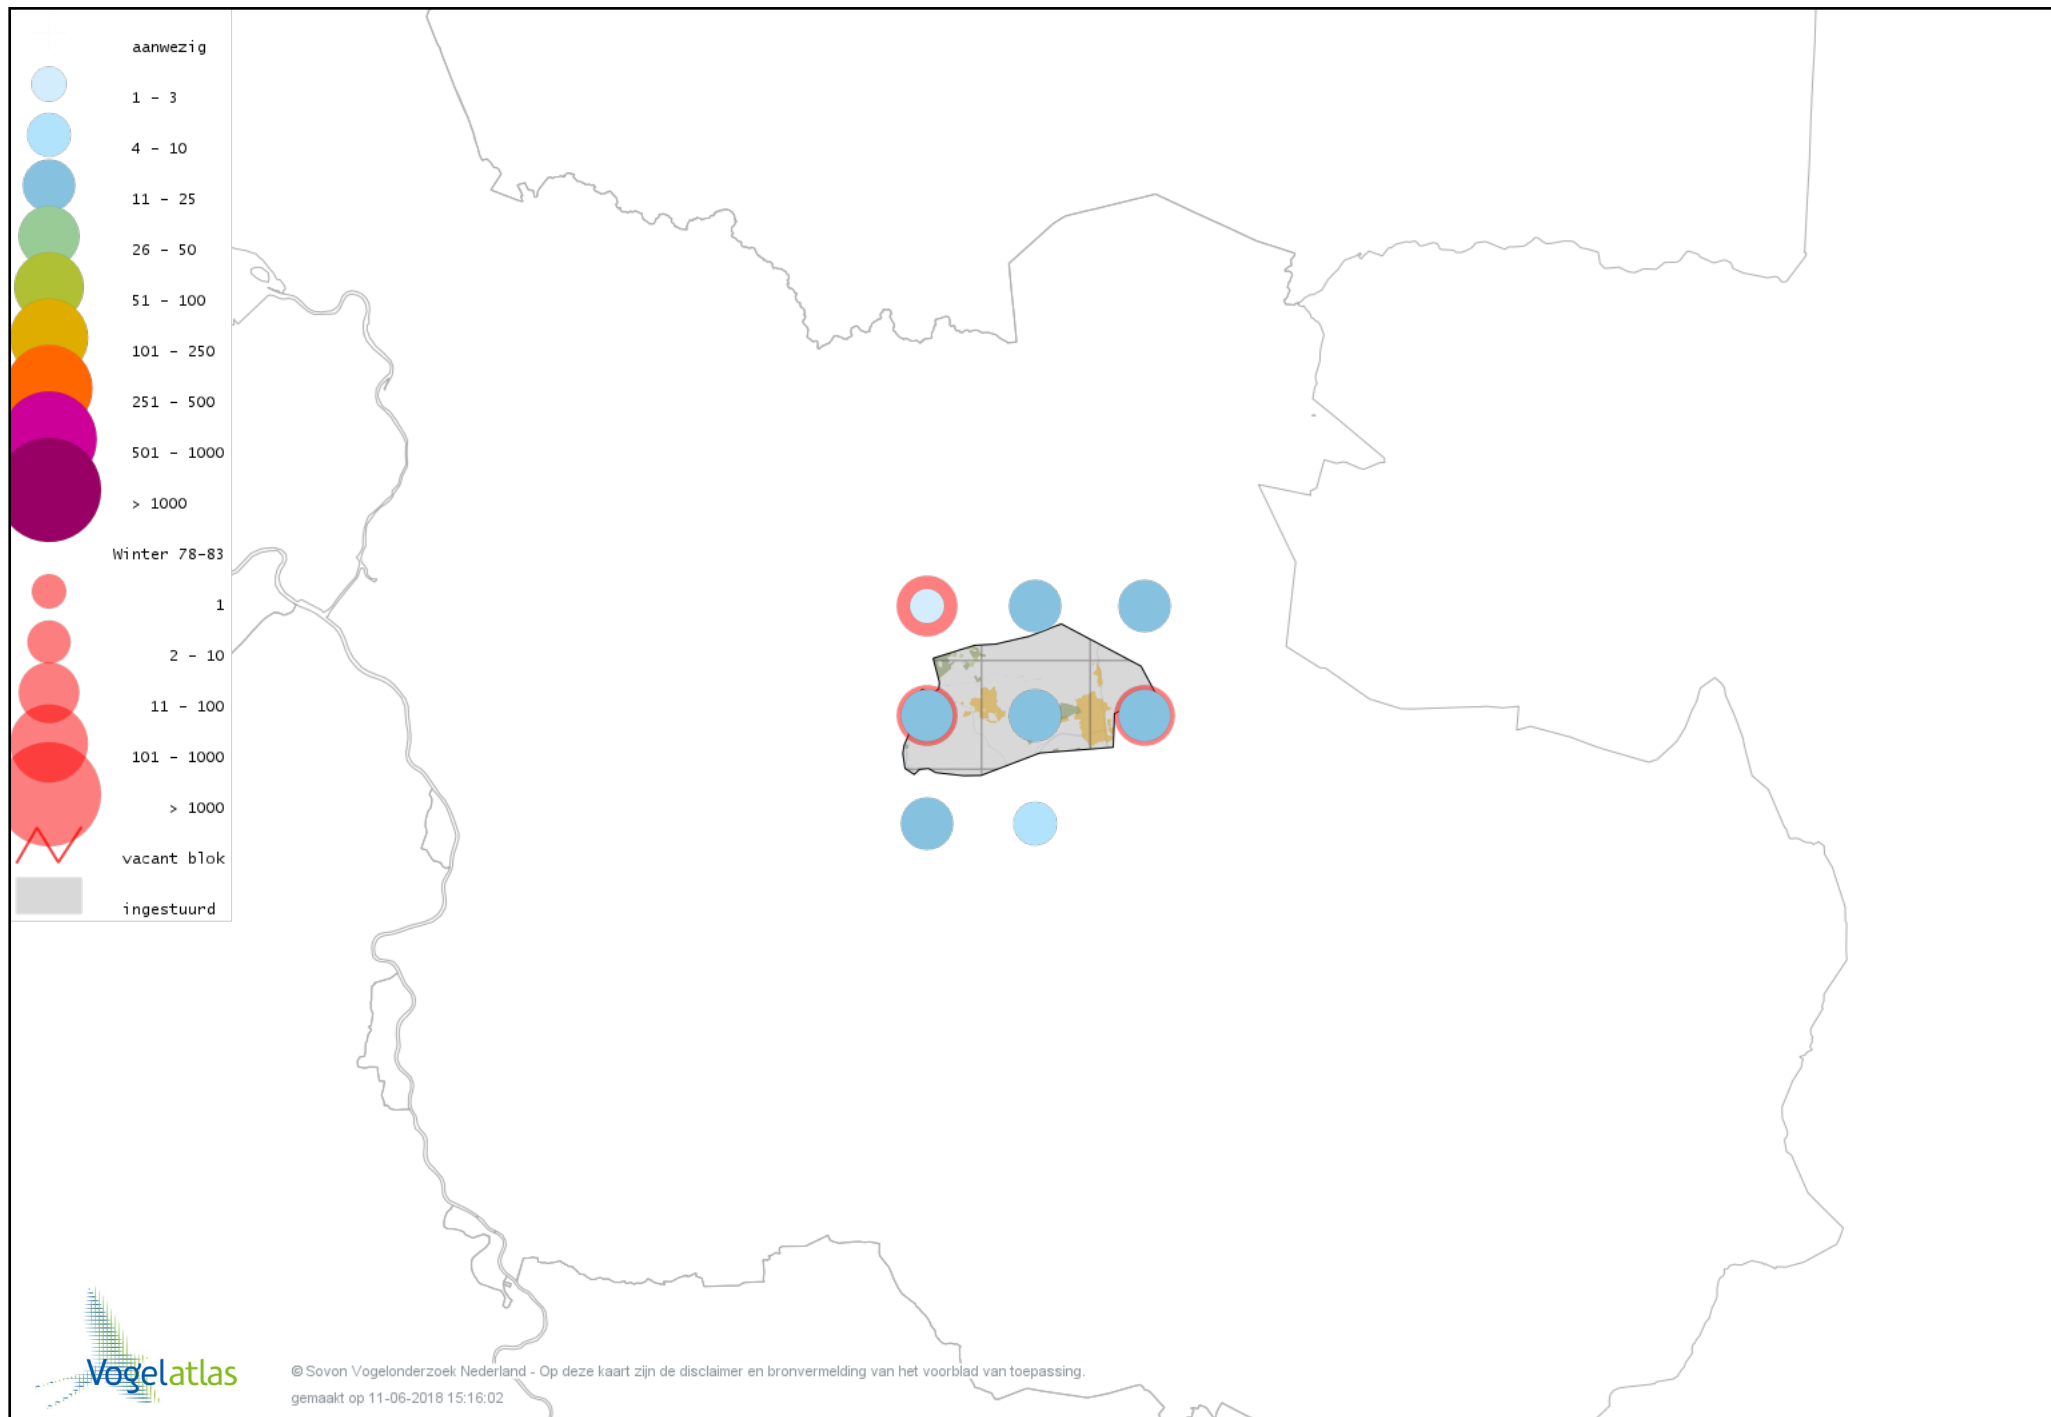

Voorlopige verspreidingskaarten Atlasproject

Bronvermelding

Deze voorlopige verspreidingskaarten zijn gebaseerd op de huidige atlastellingen, aangevuld met informatie uit de Sovon-meetnetten (Netwerk Ecologische Monitoring) en externe bronnen, met name Waarneming.nl . De gepresenteerde gegevens zijn vanaf 1-12-2012.

Ook worden in de kaarten de historische atlasresultaten (in rood) weergegeven.

Disclaimer

Deze verspreidingskaarten ondersteunen het completeren van de atlastellingen en verzamelen van aanvullende waarnemingen. De kaarten zijn nog niet volledig en kunnen fouten bevatten. Overname is toegestaan onder voorwaarde van bronvermelding (www.sovon.nl/vogelatlas)

De kleurtint (blauw) is de beste referentie voor de tot nu toe waargenomen aantalsklasse.

De stipgrootte is relatief. Vergelijk daarvoor de atlasblok grootte van de legenda met die van het kaartbeeld.

Voorlopige verspreidingskaart Knobbelzwaan winter

Voorlopige verspreidingskaart Zwarte Zwaan winter

Voorlopige verspreidingskaart Kleine Zwaan winter

Voorlopige verspreidingskaart Wilde Zwaan winter

Voorlopige verspreidingskaart Zwaangans winter

Voorlopige verspreidingskaart Toendrarietgans winter