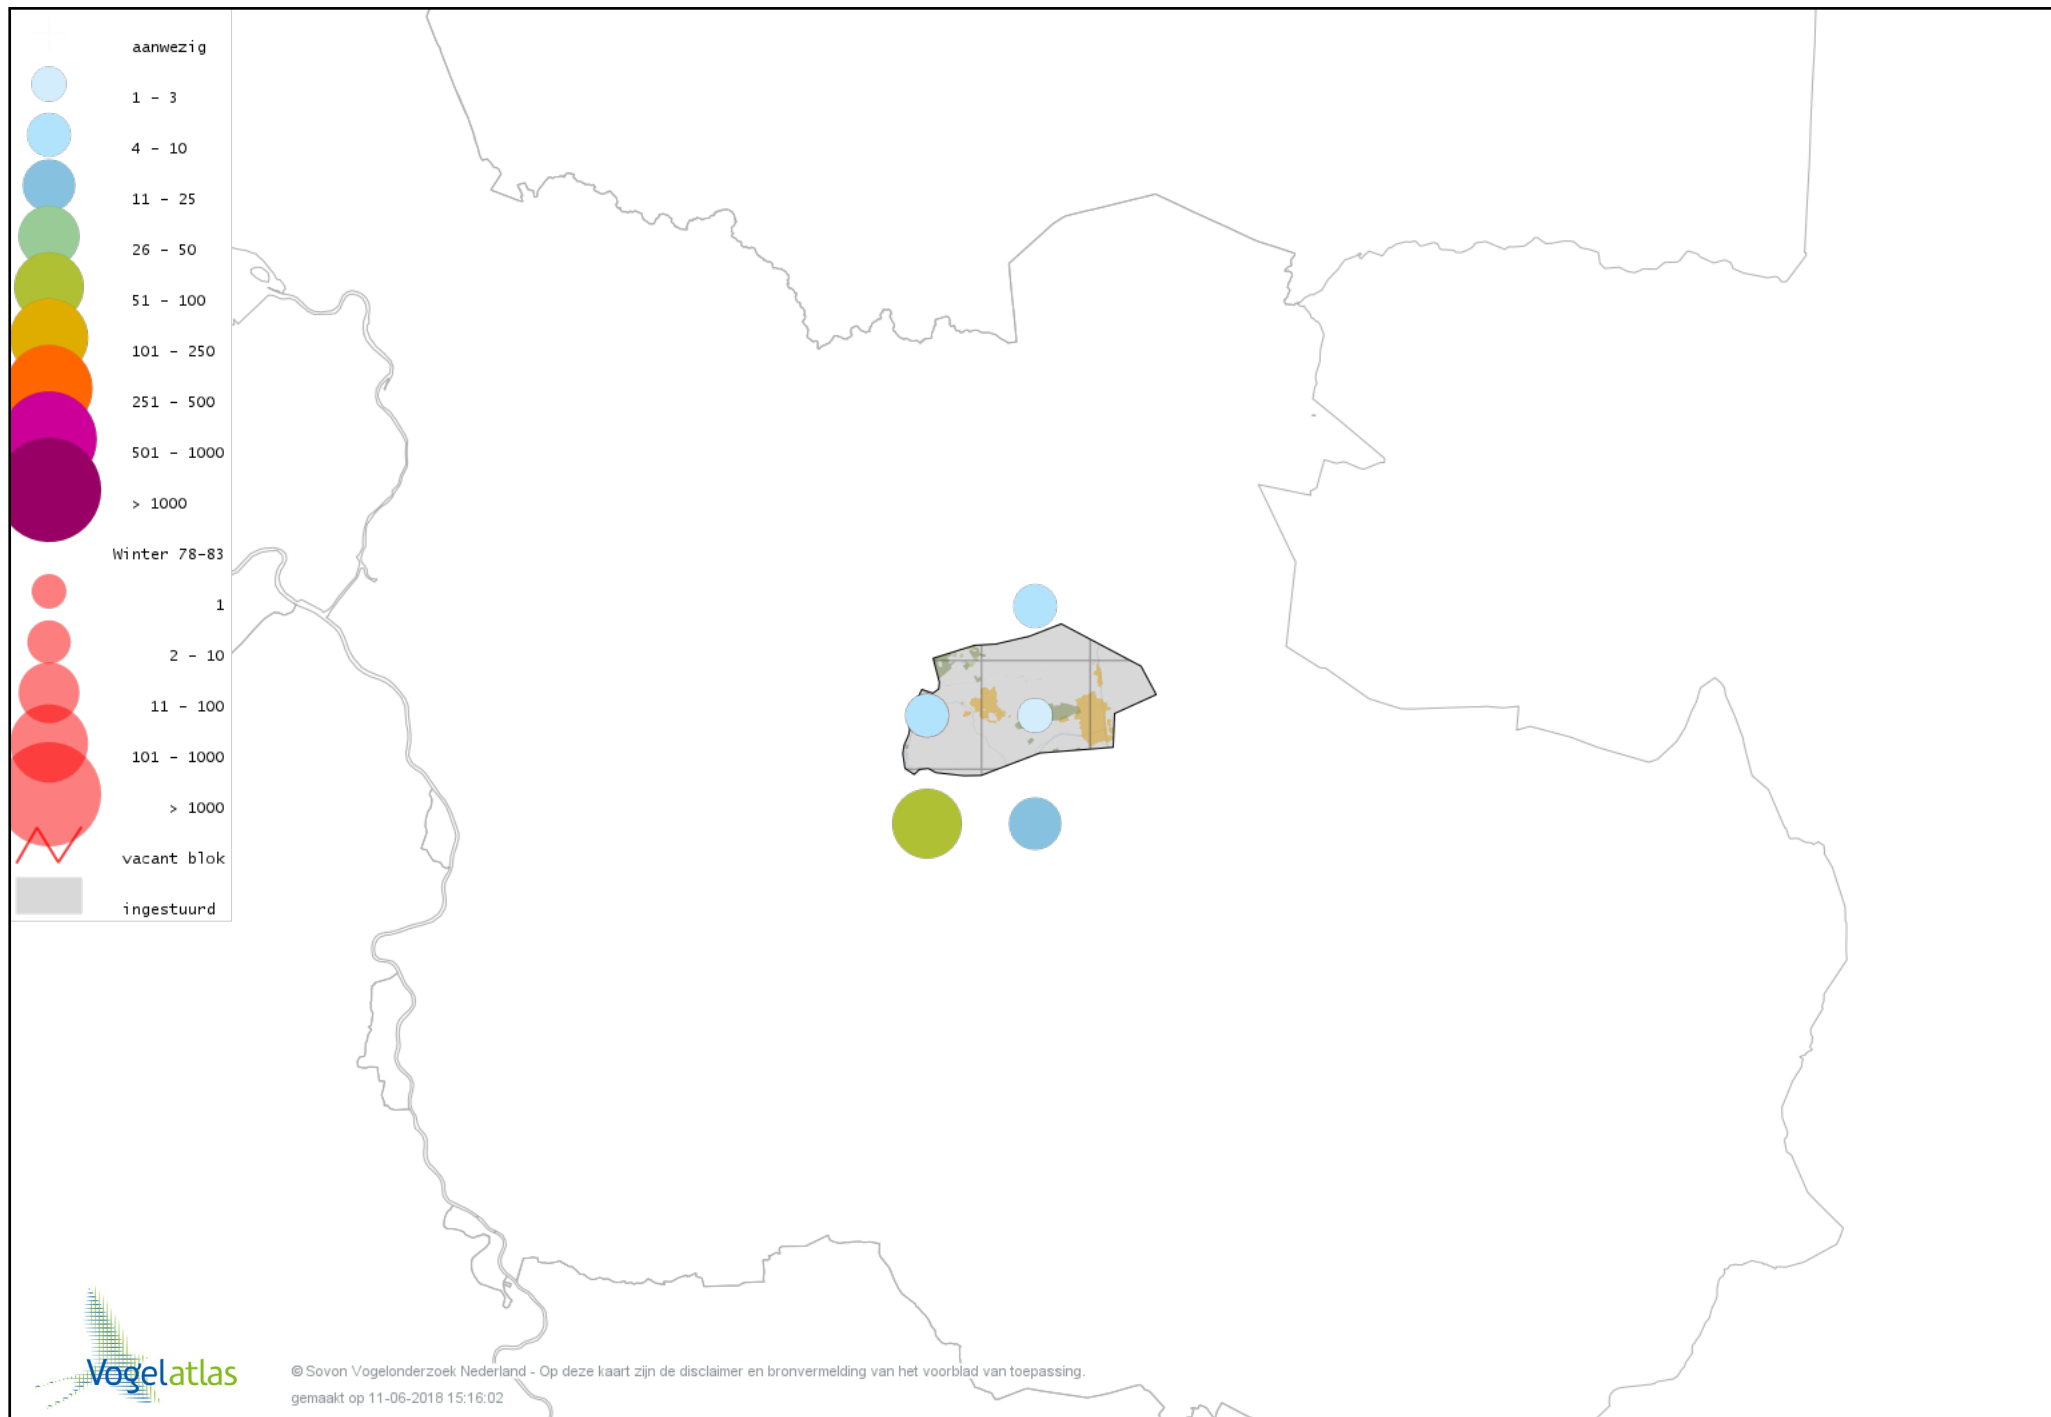

Voorlopige verspreidingskaart Buizerd winter

Voorlopige verspreidingskaart Ruigpootbuizerd winter

Voorlopige verspreidingskaart Torenvalk winter

Voorlopige verspreidingskaart Smelleken winter

Voorlopige verspreidingskaart Slechtvalk winter

Voorlopige verspreidingskaart Waterhoen winter

Voorlopige verspreidingskaart Meerkoet winter

Voorlopige verspreidingskaart Kraanvogel winter

Voorlopige verspreidingskaart Scholekster winter

Voorlopige verspreidingskaart Goudplevier winter

Voorlopige verspreidingskaart Kievit winter

Voorlopige verspreidingskaart Bokje winter

Voorlopige verspreidingskaart Watersnip winter

Voorlopige verspreidingskaart Houtsnip winter

Voorlopige verspreidingskaart Wulp winter