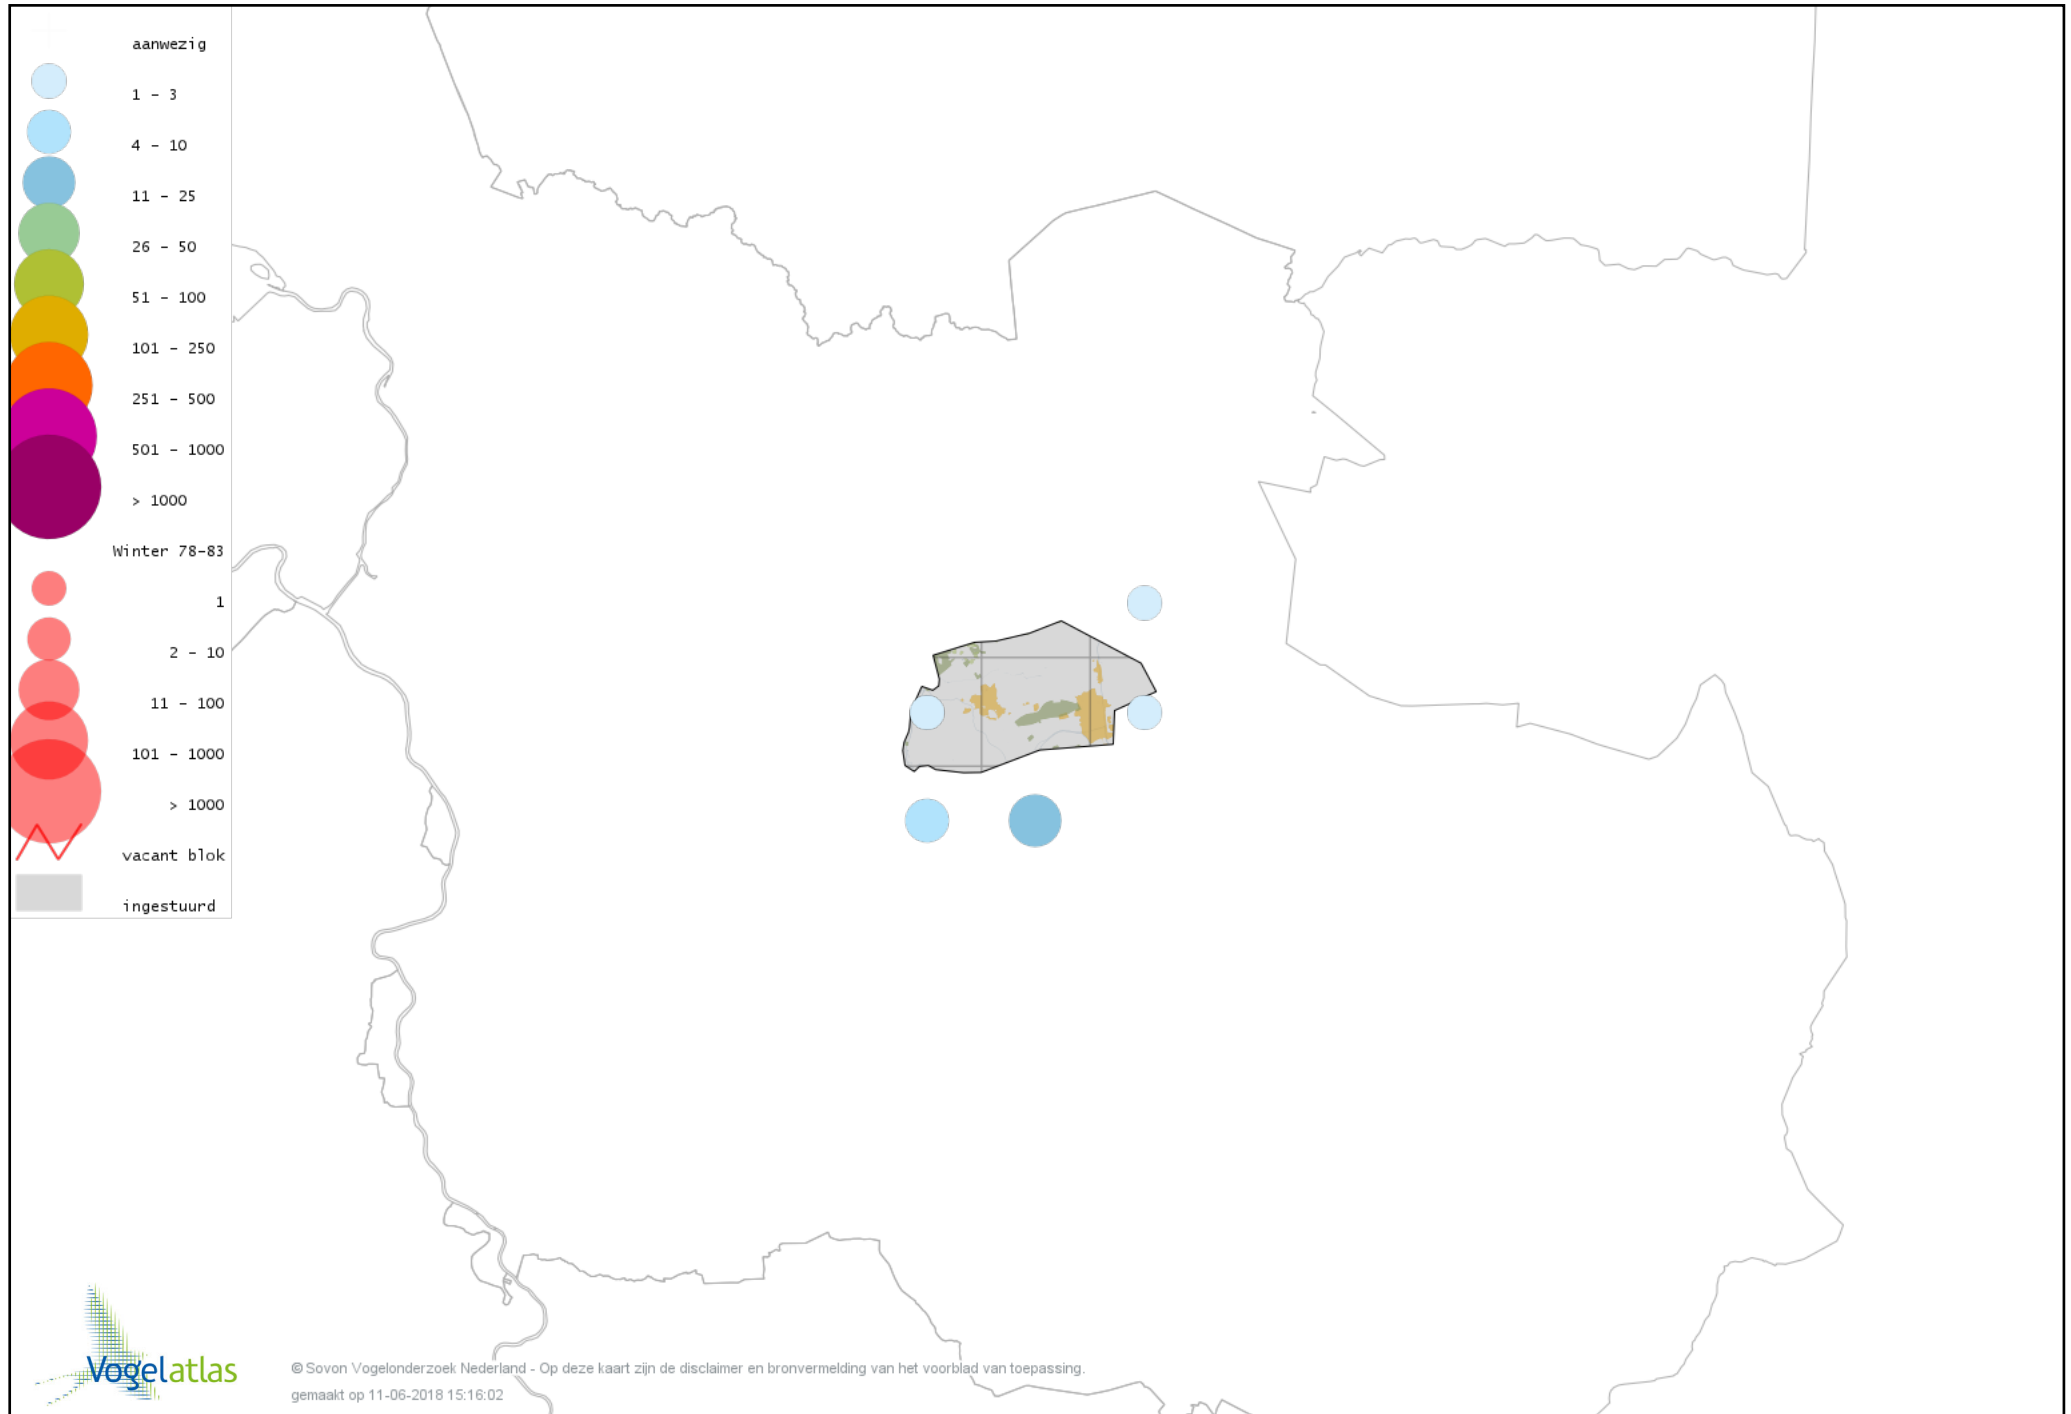

Voorlopige verspreidingskaart Kerkuil winter