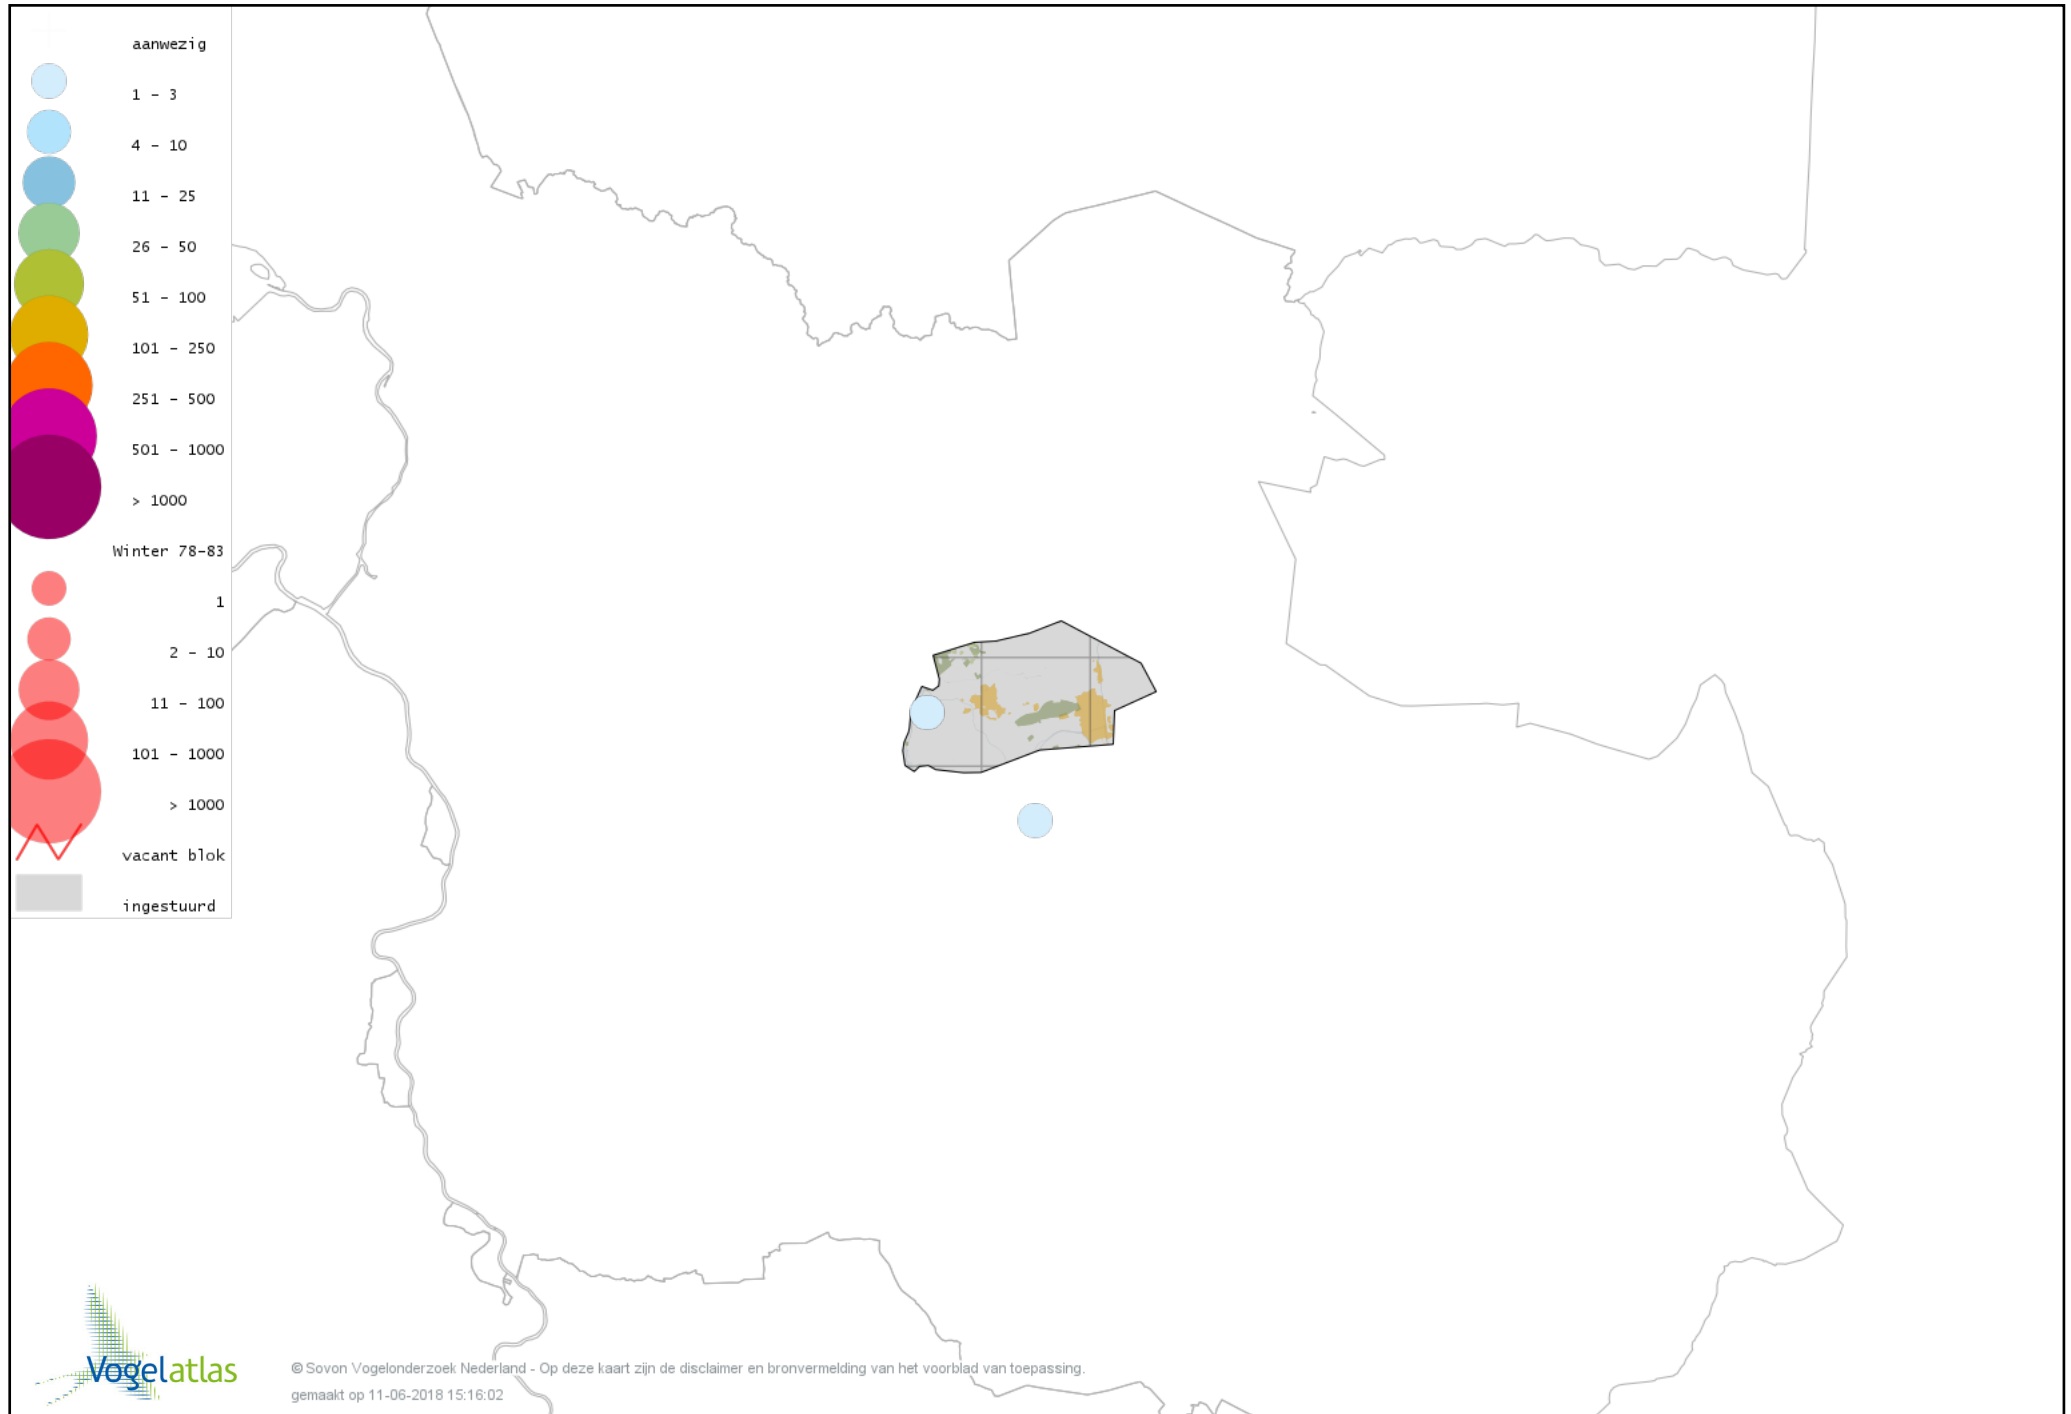

Voorlopige verspreidingskaart Buizerd winter

Voorlopige verspreidingskaart Ruigpootbuizerd winter

Voorlopige verspreidingskaart Torenvalk winter

Voorlopige verspreidingskaart Smelleken winter

Voorlopige verspreidingskaart Slechtvalk winter

Voorlopige verspreidingskaart Waterhoen winter

Voorlopige verspreidingskaart Meerkoet winter

Voorlopige verspreidingskaart Kraanvogel winter

Voorlopige verspreidingskaart Scholekster winter

Voorlopige verspreidingskaart Goudplevier winter