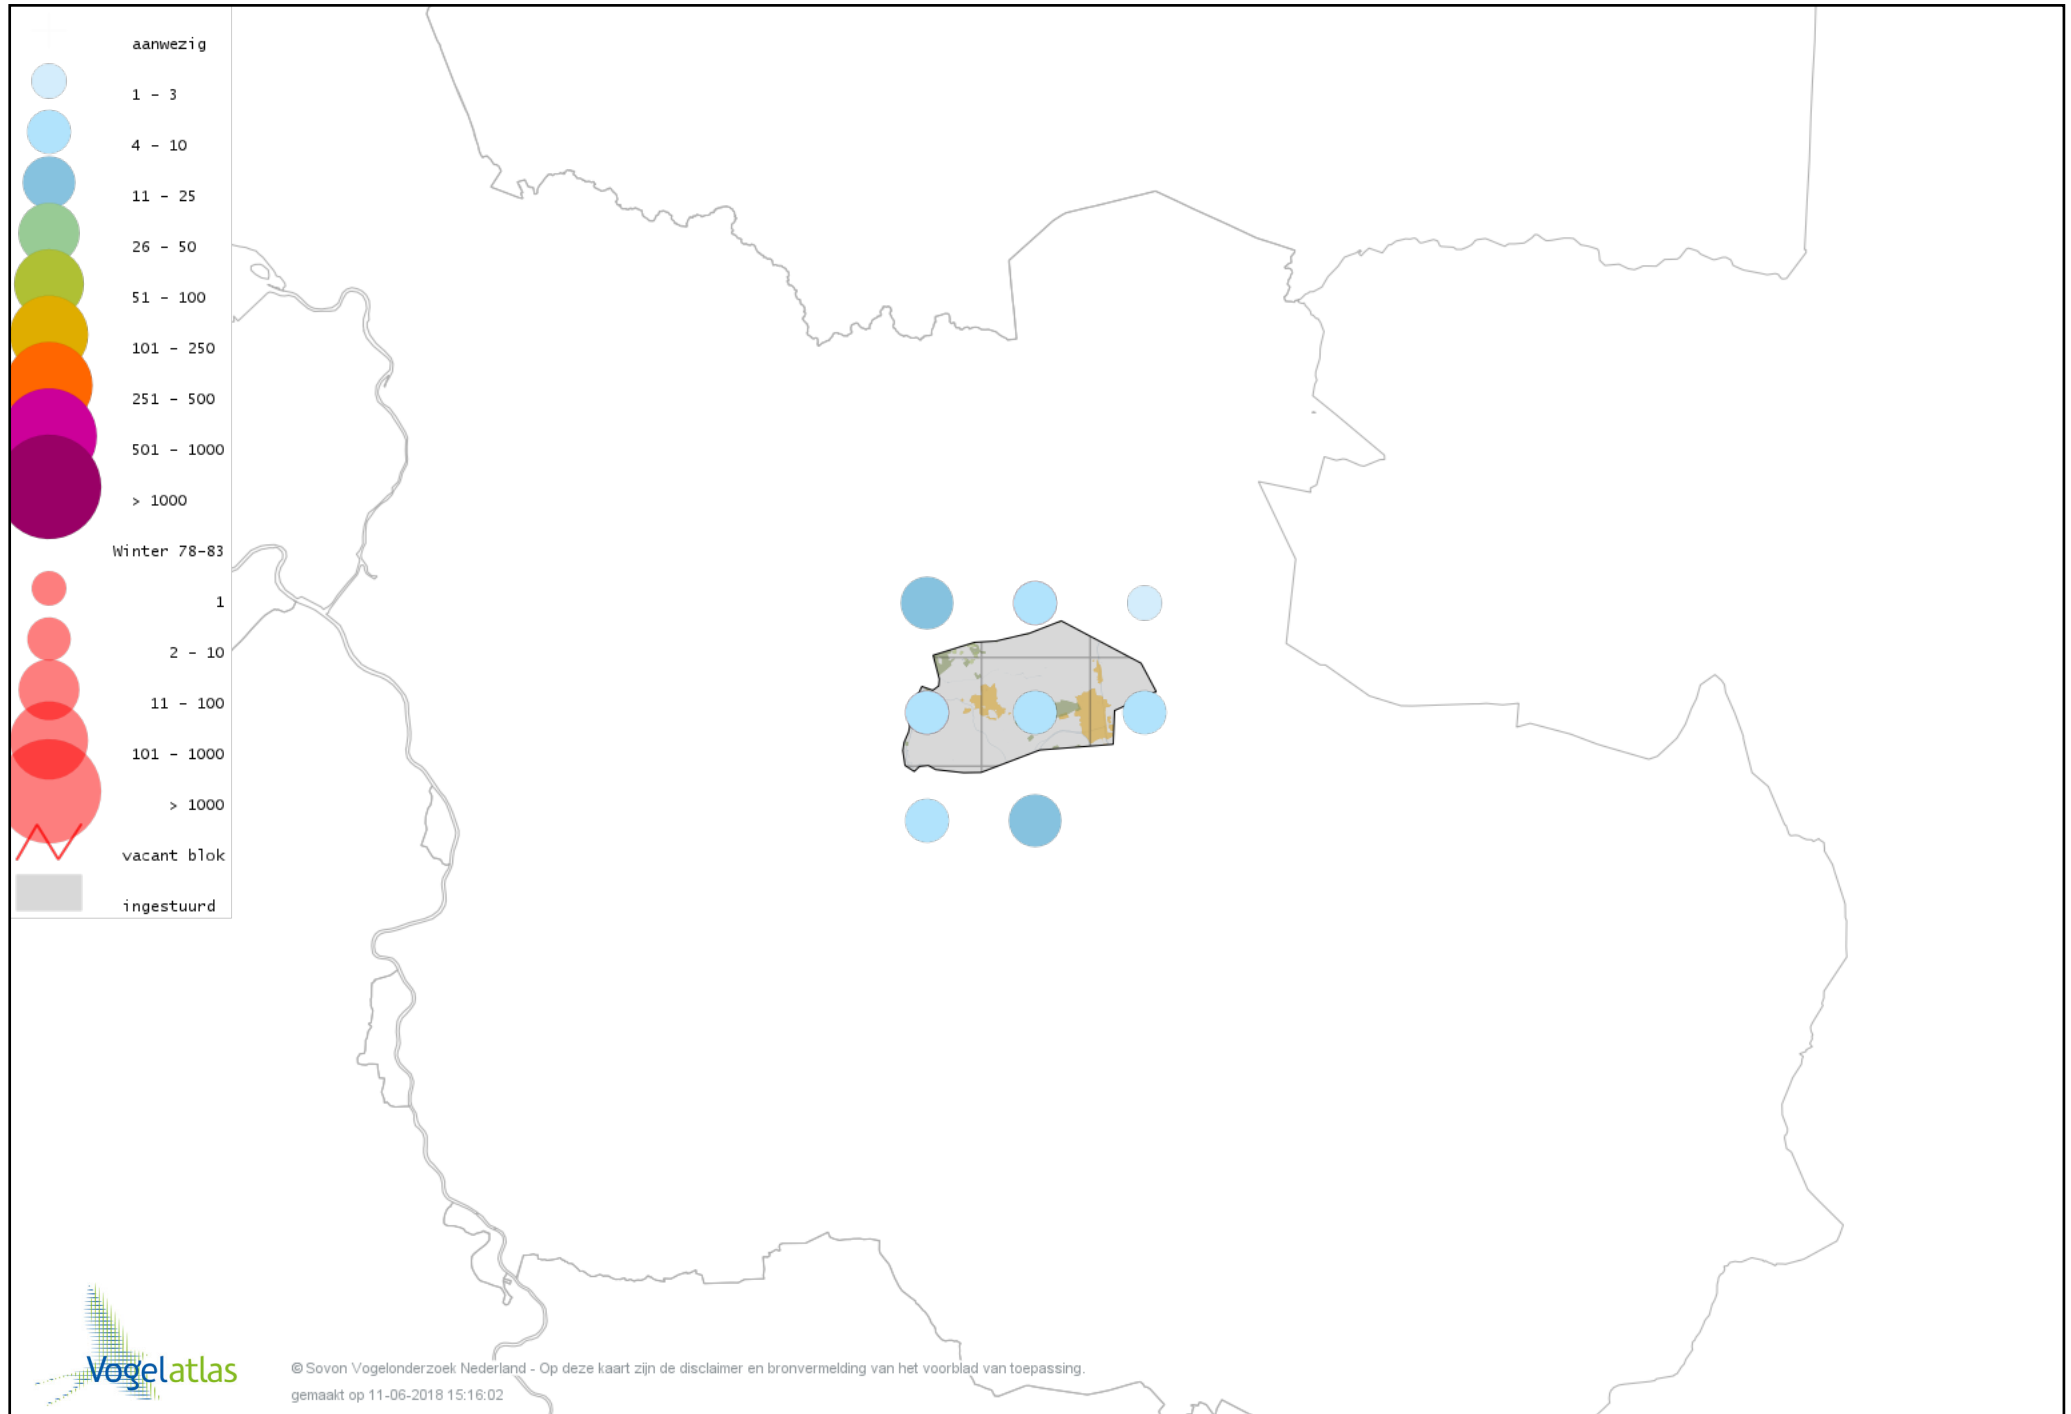

Voorlopige verspreidingskaart Valkparkiet winter

Voorlopige verspreidingskaart Kerkuil winter

Voorlopige verspreidingskaart Steenuil winter

Voorlopige verspreidingskaart Bosuil winter

Voorlopige verspreidingskaart Ransuil winter

Voorlopige verspreidingskaart IJsvogel winter

Voorlopige verspreidingskaart Groene Specht winter

Voorlopige verspreidingskaart Zwarte Specht winter

Voorlopige verspreidingskaart Grote Bonte Specht winter