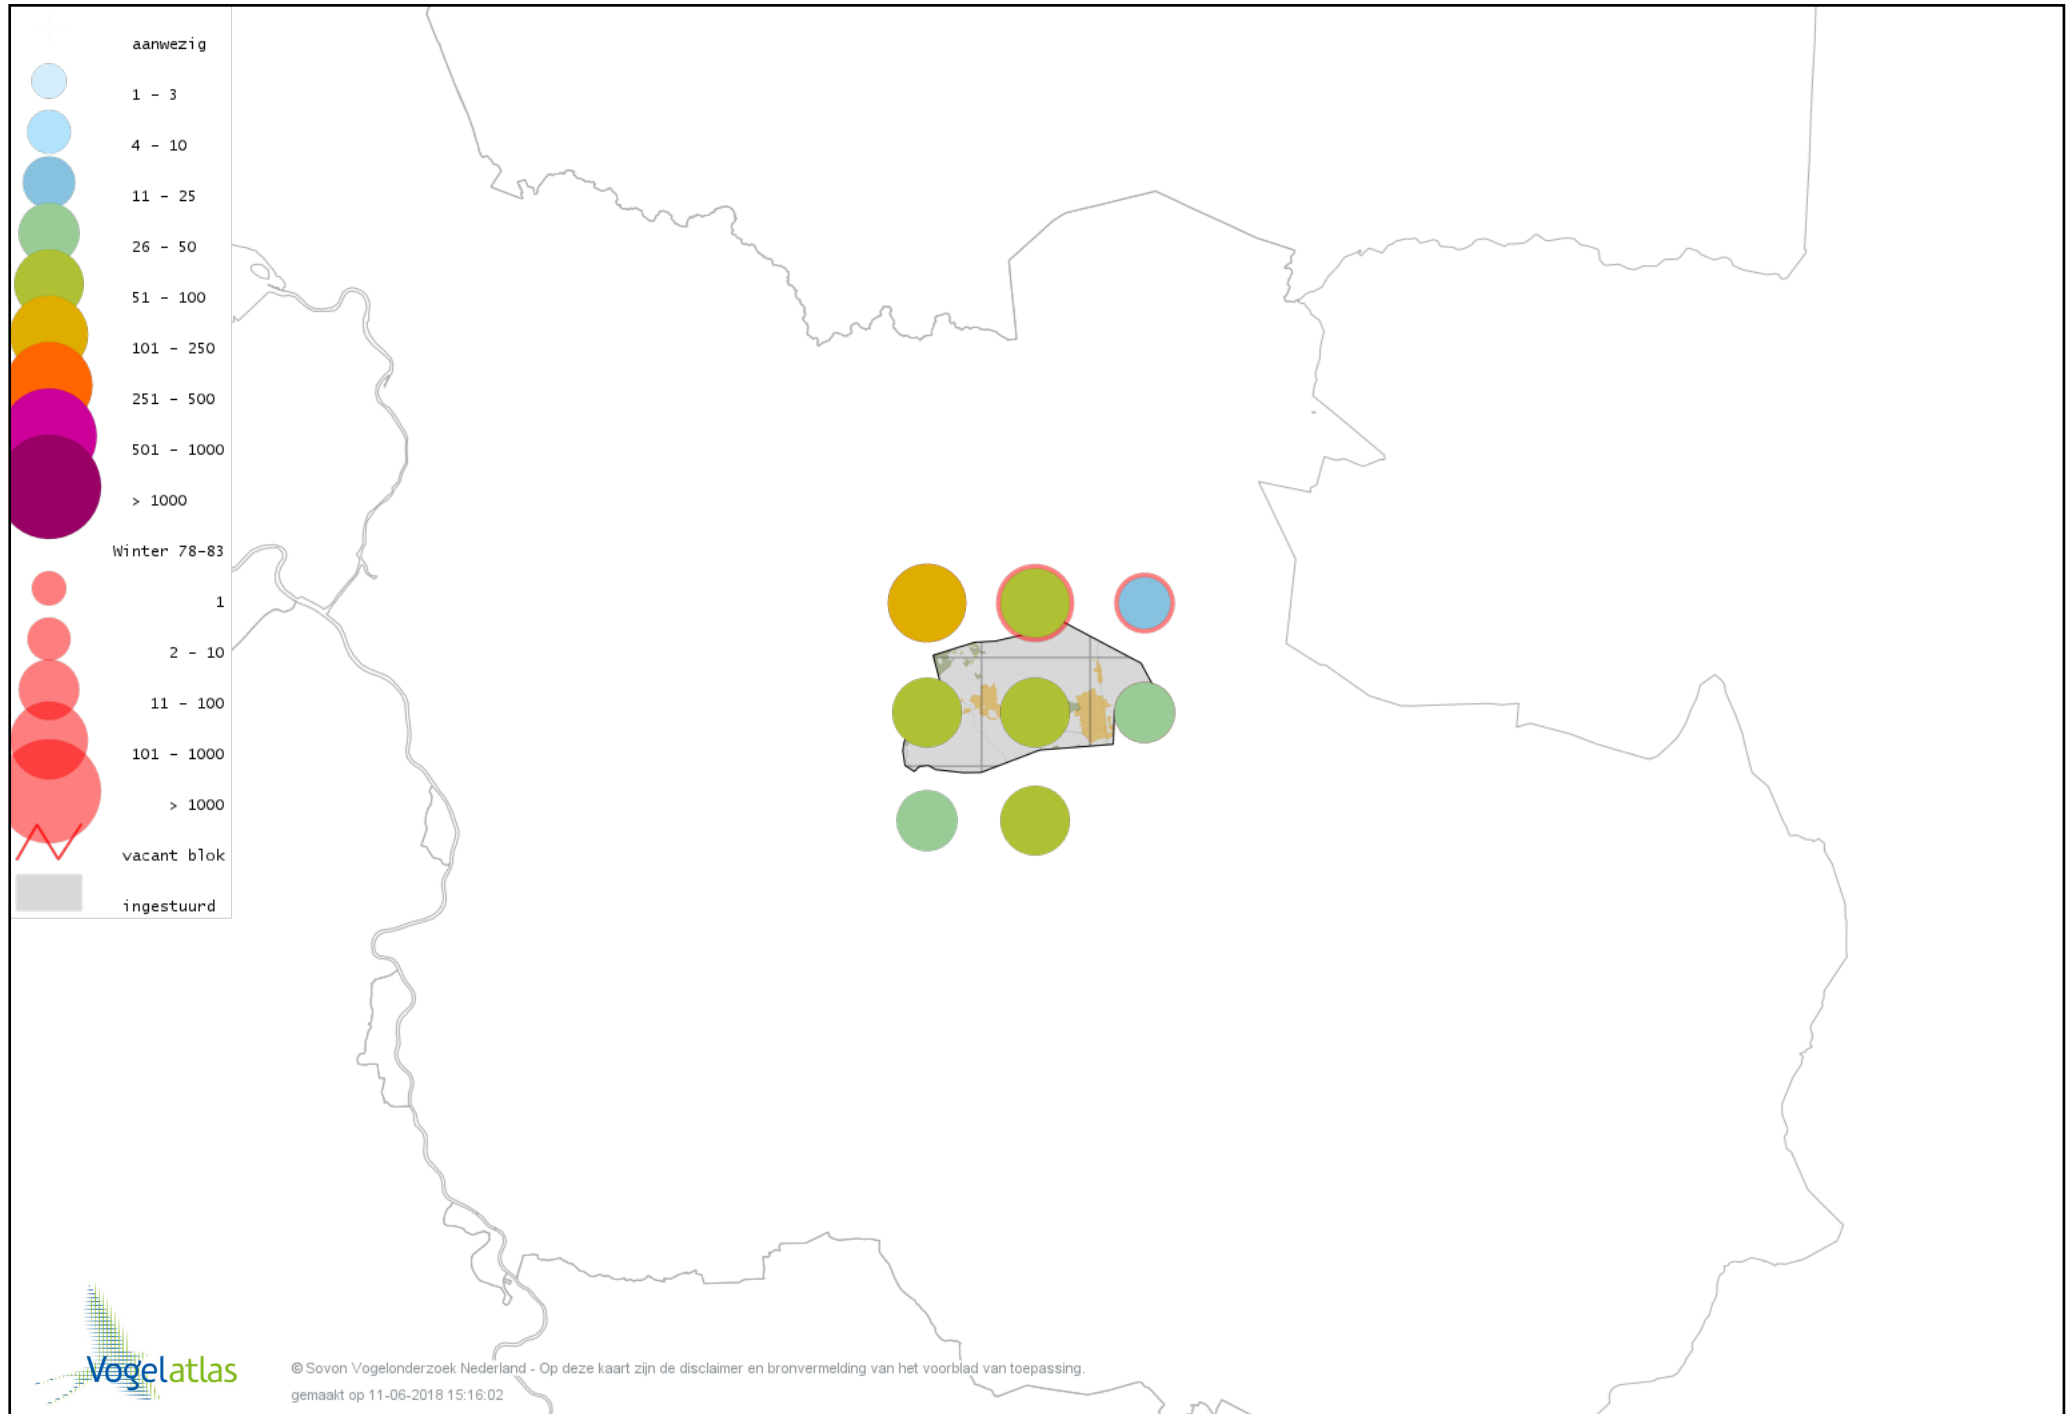

Voorlopige verspreidingskaart Bonte Kraai winter

Voorlopige verspreidingskaart Raaf winter

Voorlopige verspreidingskaart Goudhaan winter

Voorlopige verspreidingskaart Vuurgoudhaan winter

Voorlopige verspreidingskaart Pimpelmees winter

Voorlopige verspreidingskaart Koolmees winter

Voorlopige verspreidingskaart Kuifmees winter

Voorlopige verspreidingskaart Zwarte Mees winter

Voorlopige verspreidingskaart Matkop winter

Voorlopige verspreidingskaart Glanskop winter

Voorlopige verspreidingskaart Boomleeuwerik winter

Voorlopige verspreidingskaart Veldleeuwerik winter

Voorlopige verspreidingskaart Staartmees winter

Voorlopige verspreidingskaart Pestvogel winter

Voorlopige verspreidingskaart Boomklever winter

Voorlopige verspreidingskaart Boomkruiper winter

Voorlopige verspreidingskaart Winterkoning winter

Voorlopige verspreidingskaart Spreeuw winter

Voorlopige verspreidingskaart Merel winter

Voorlopige verspreidingskaart Kramsvogel winter