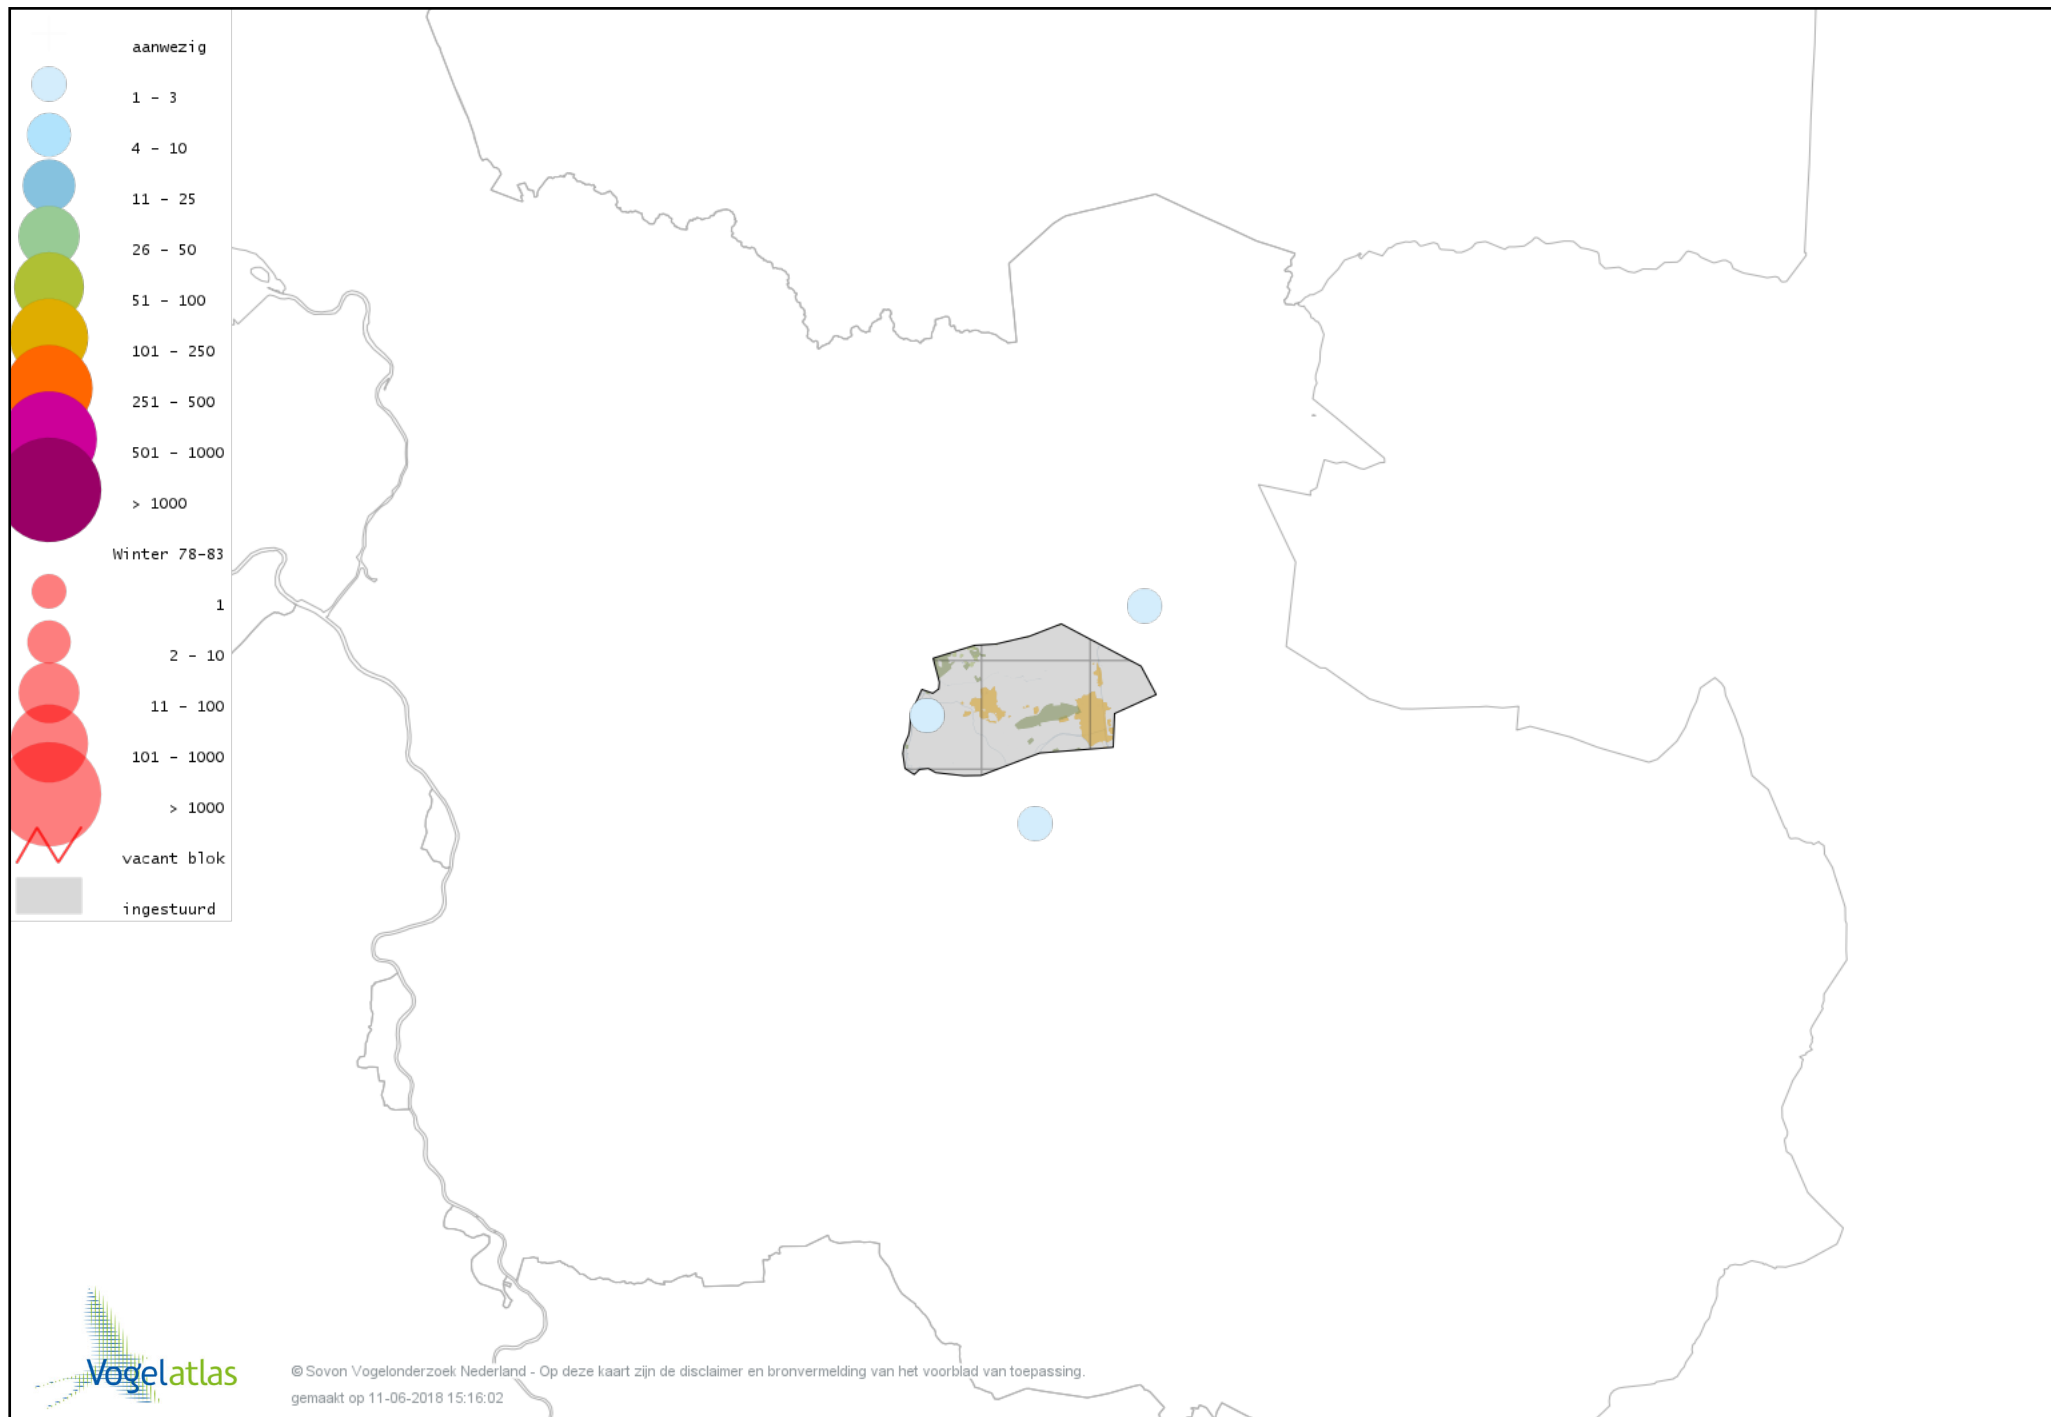

Voorlopige verspreidingskaart Boomkruiper winter

Voorlopige verspreidingskaart Winterkoning winter

Voorlopige verspreidingskaart Spreeuw winter

Voorlopige verspreidingskaart Merel winter

Voorlopige verspreidingskaart Kramsvogel winter

Voorlopige verspreidingskaart Zanglijster winter

Voorlopige verspreidingskaart Koperwiek winter

Voorlopige verspreidingskaart Grote Lijster winter

Voorlopige verspreidingskaart Roodborst winter

Voorlopige verspreidingskaart Roodborsttapuit winter