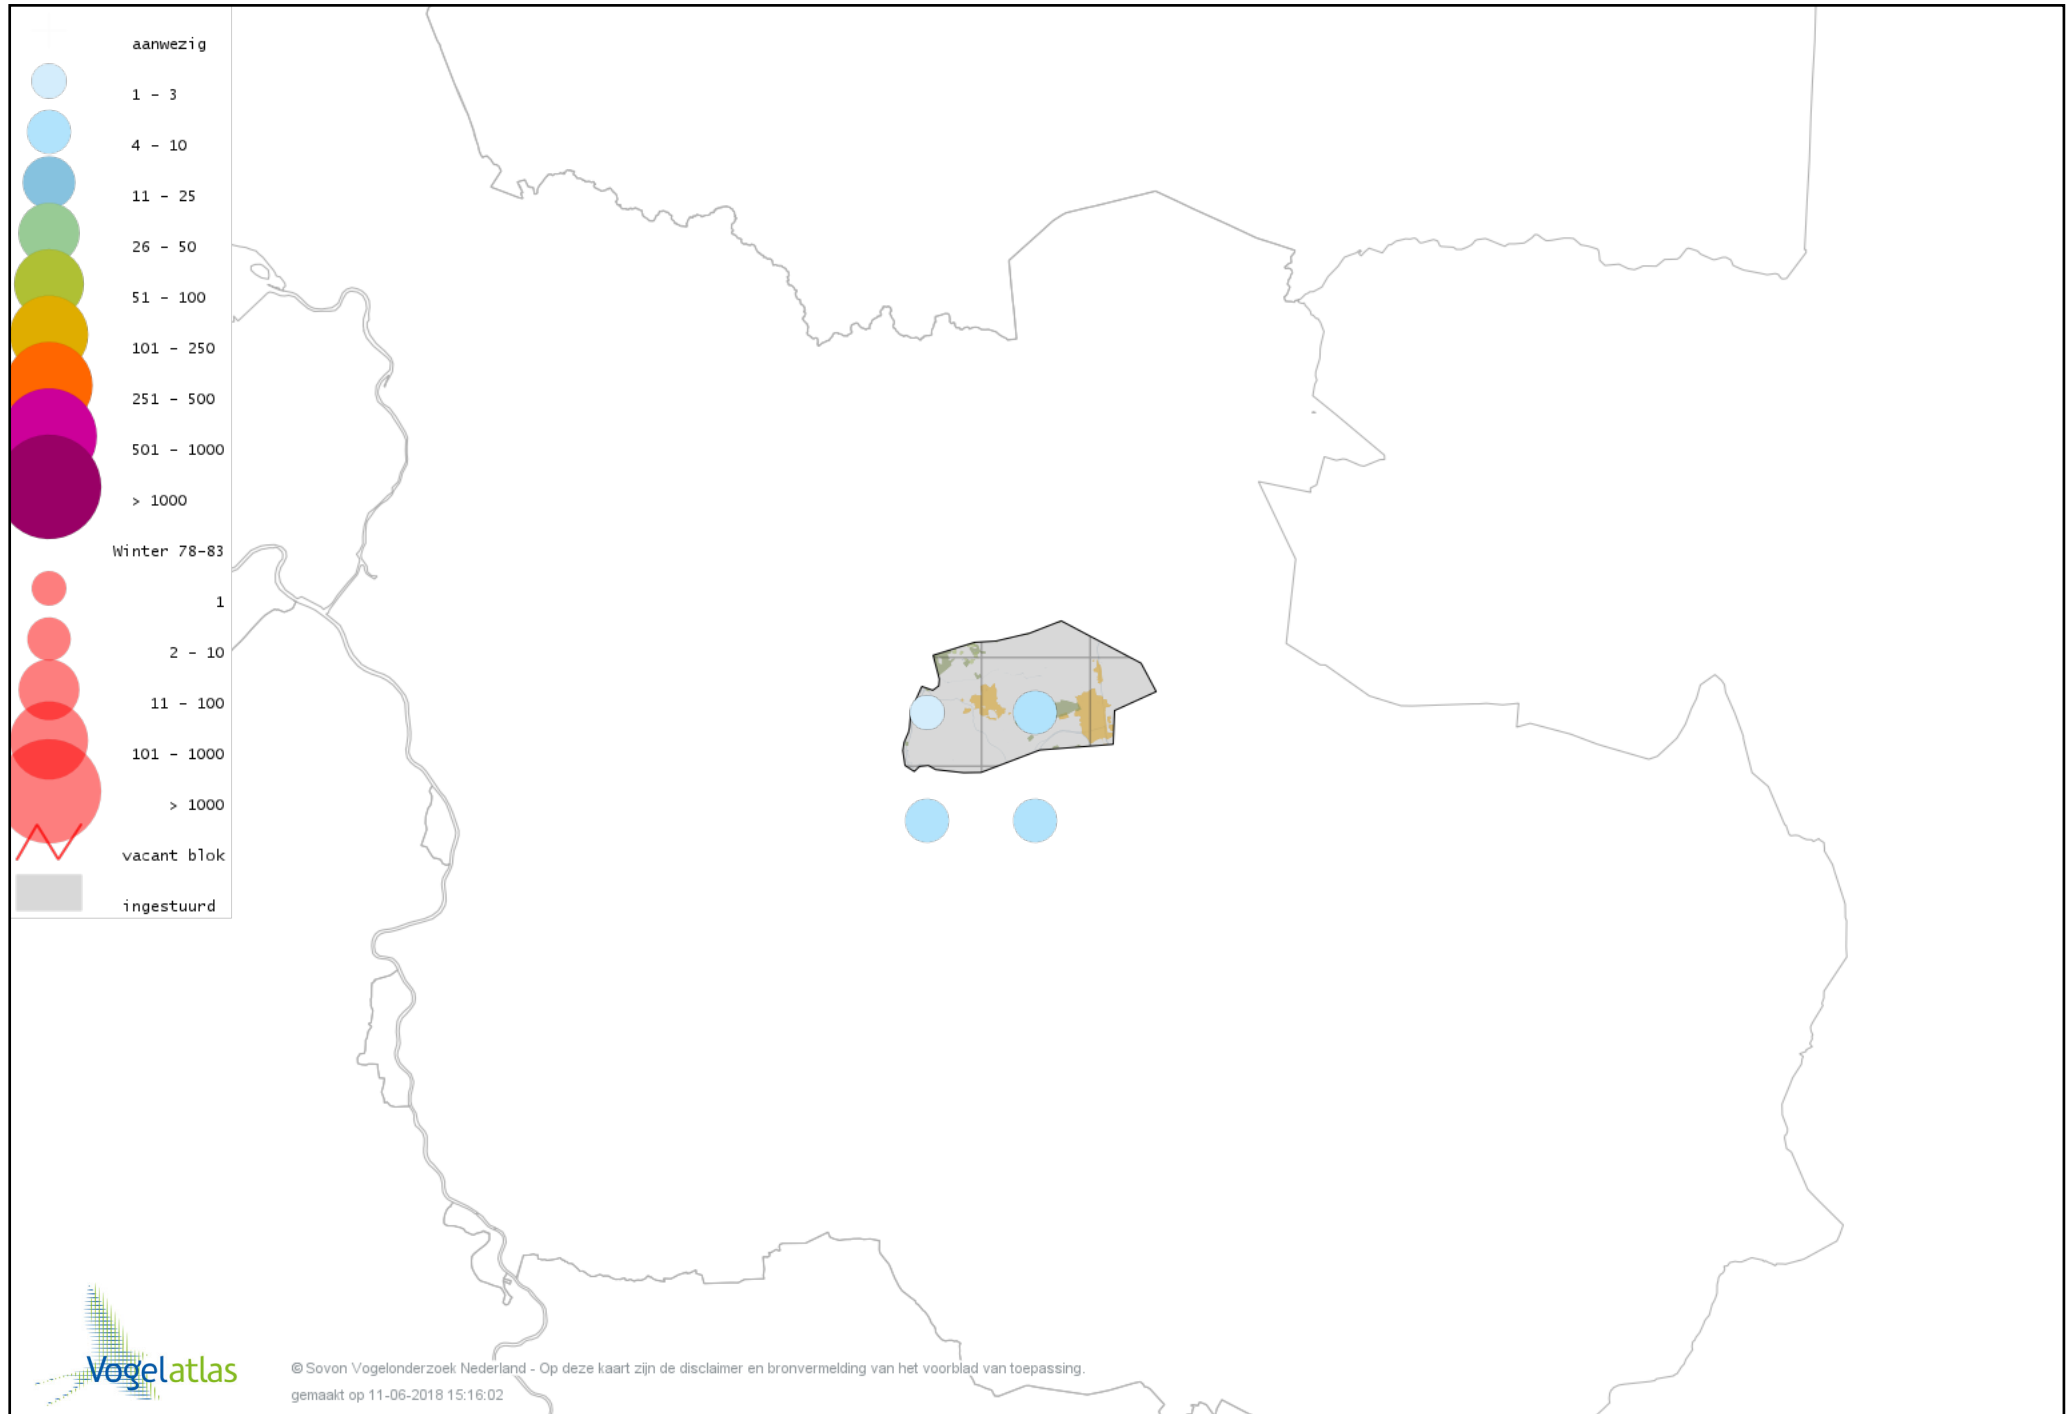

Voorlopige verspreidingskaart Graspieper winter

Voorlopige verspreidingskaart Waterpieper winter

Voorlopige verspreidingskaart Vink winter

Voorlopige verspreidingskaart Keep winter

Voorlopige verspreidingskaart Groenling winter

Voorlopige verspreidingskaart Putter winter

Voorlopige verspreidingskaart Sijs winter

Voorlopige verspreidingskaart Kneu winter

Voorlopige verspreidingskaart Kleine Barmsijs winter

Voorlopige verspreidingskaart Grote Barmsijs winter

Voorlopige verspreidingskaart Barmsijs (Grote of Kleine) winter

Voorlopige verspreidingskaart Kruisbek winter

Voorlopige verspreidingskaart Goudvink winter

Voorlopige verspreidingskaart Noordse Goudvink winter