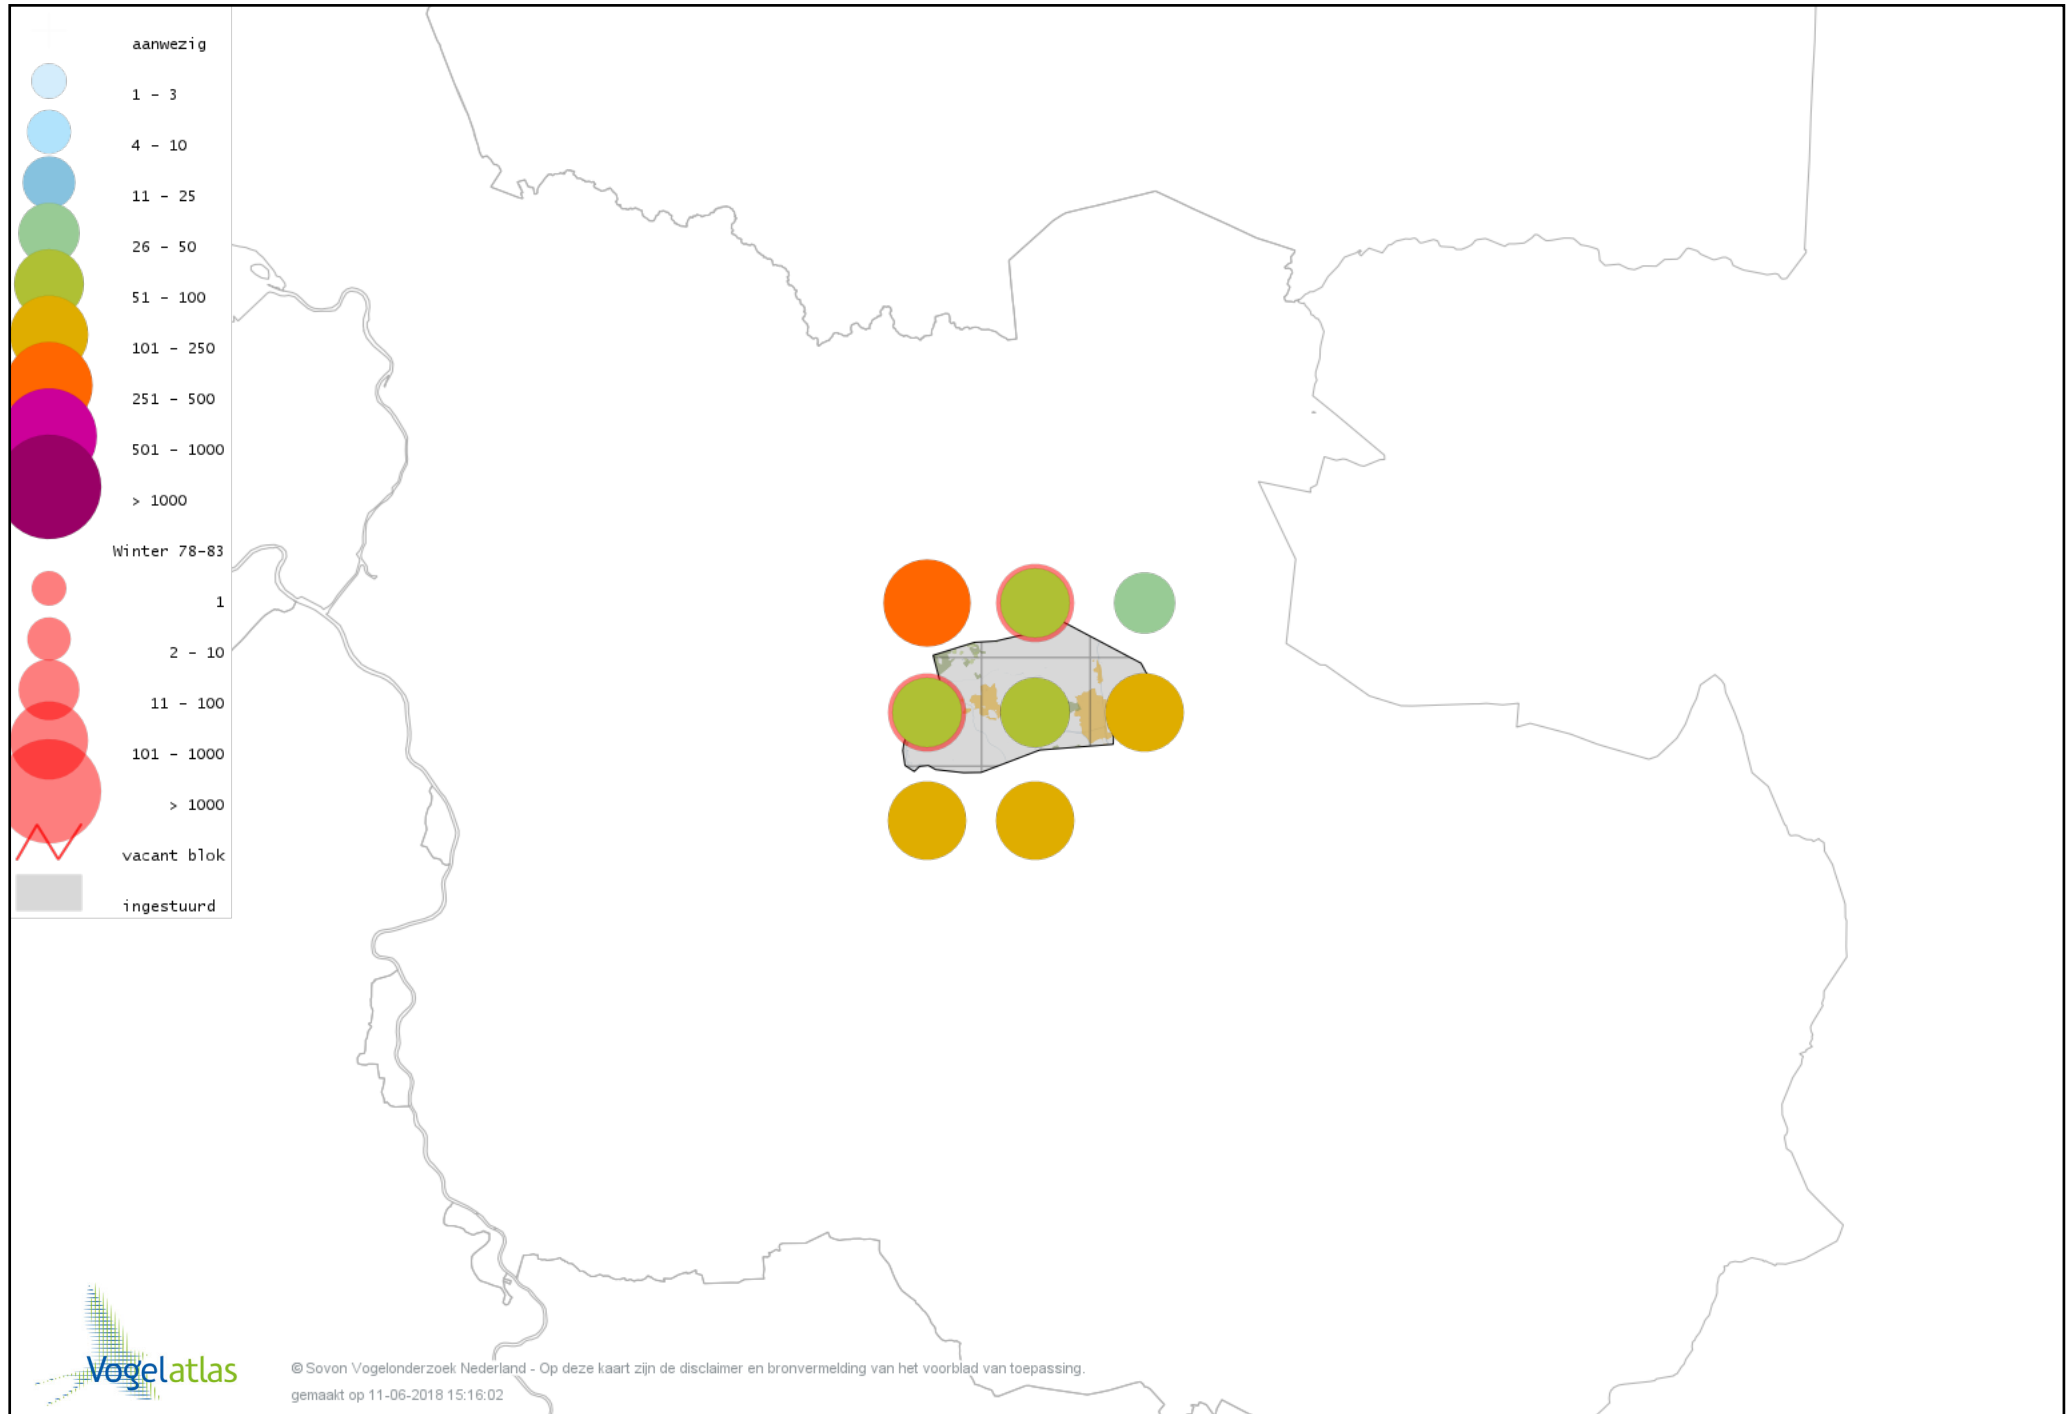

Voorlopige verspreidingskaart Zanglijster winter

Voorlopige verspreidingskaart Koperwiek winter

Voorlopige verspreidingskaart Grote Lijster winter

Voorlopige verspreidingskaart Roodborst winter

Voorlopige verspreidingskaart Roodborsttapuit winter

Voorlopige verspreidingskaart Graspieper winter

Voorlopige verspreidingskaart Waterpieper winter

Voorlopige verspreidingskaart Vink winter

Voorlopige verspreidingskaart Keep winter

Voorlopige verspreidingskaart Groenling winter

Voorlopige verspreidingskaart Putter winter

Voorlopige verspreidingskaart Sijs winter

Voorlopige verspreidingskaart Kneu winter

Voorlopige verspreidingskaart Kleine Barmsijs winter

Voorlopige verspreidingskaart Grote Barmsijs winter

Voorlopige verspreidingskaart Barmsijs (Grote of Kleine) winter

Voorlopige verspreidingskaart Kruisbek winter

Voorlopige verspreidingskaart Goudvink winter

Voorlopige verspreidingskaart Noordse Goudvink winter