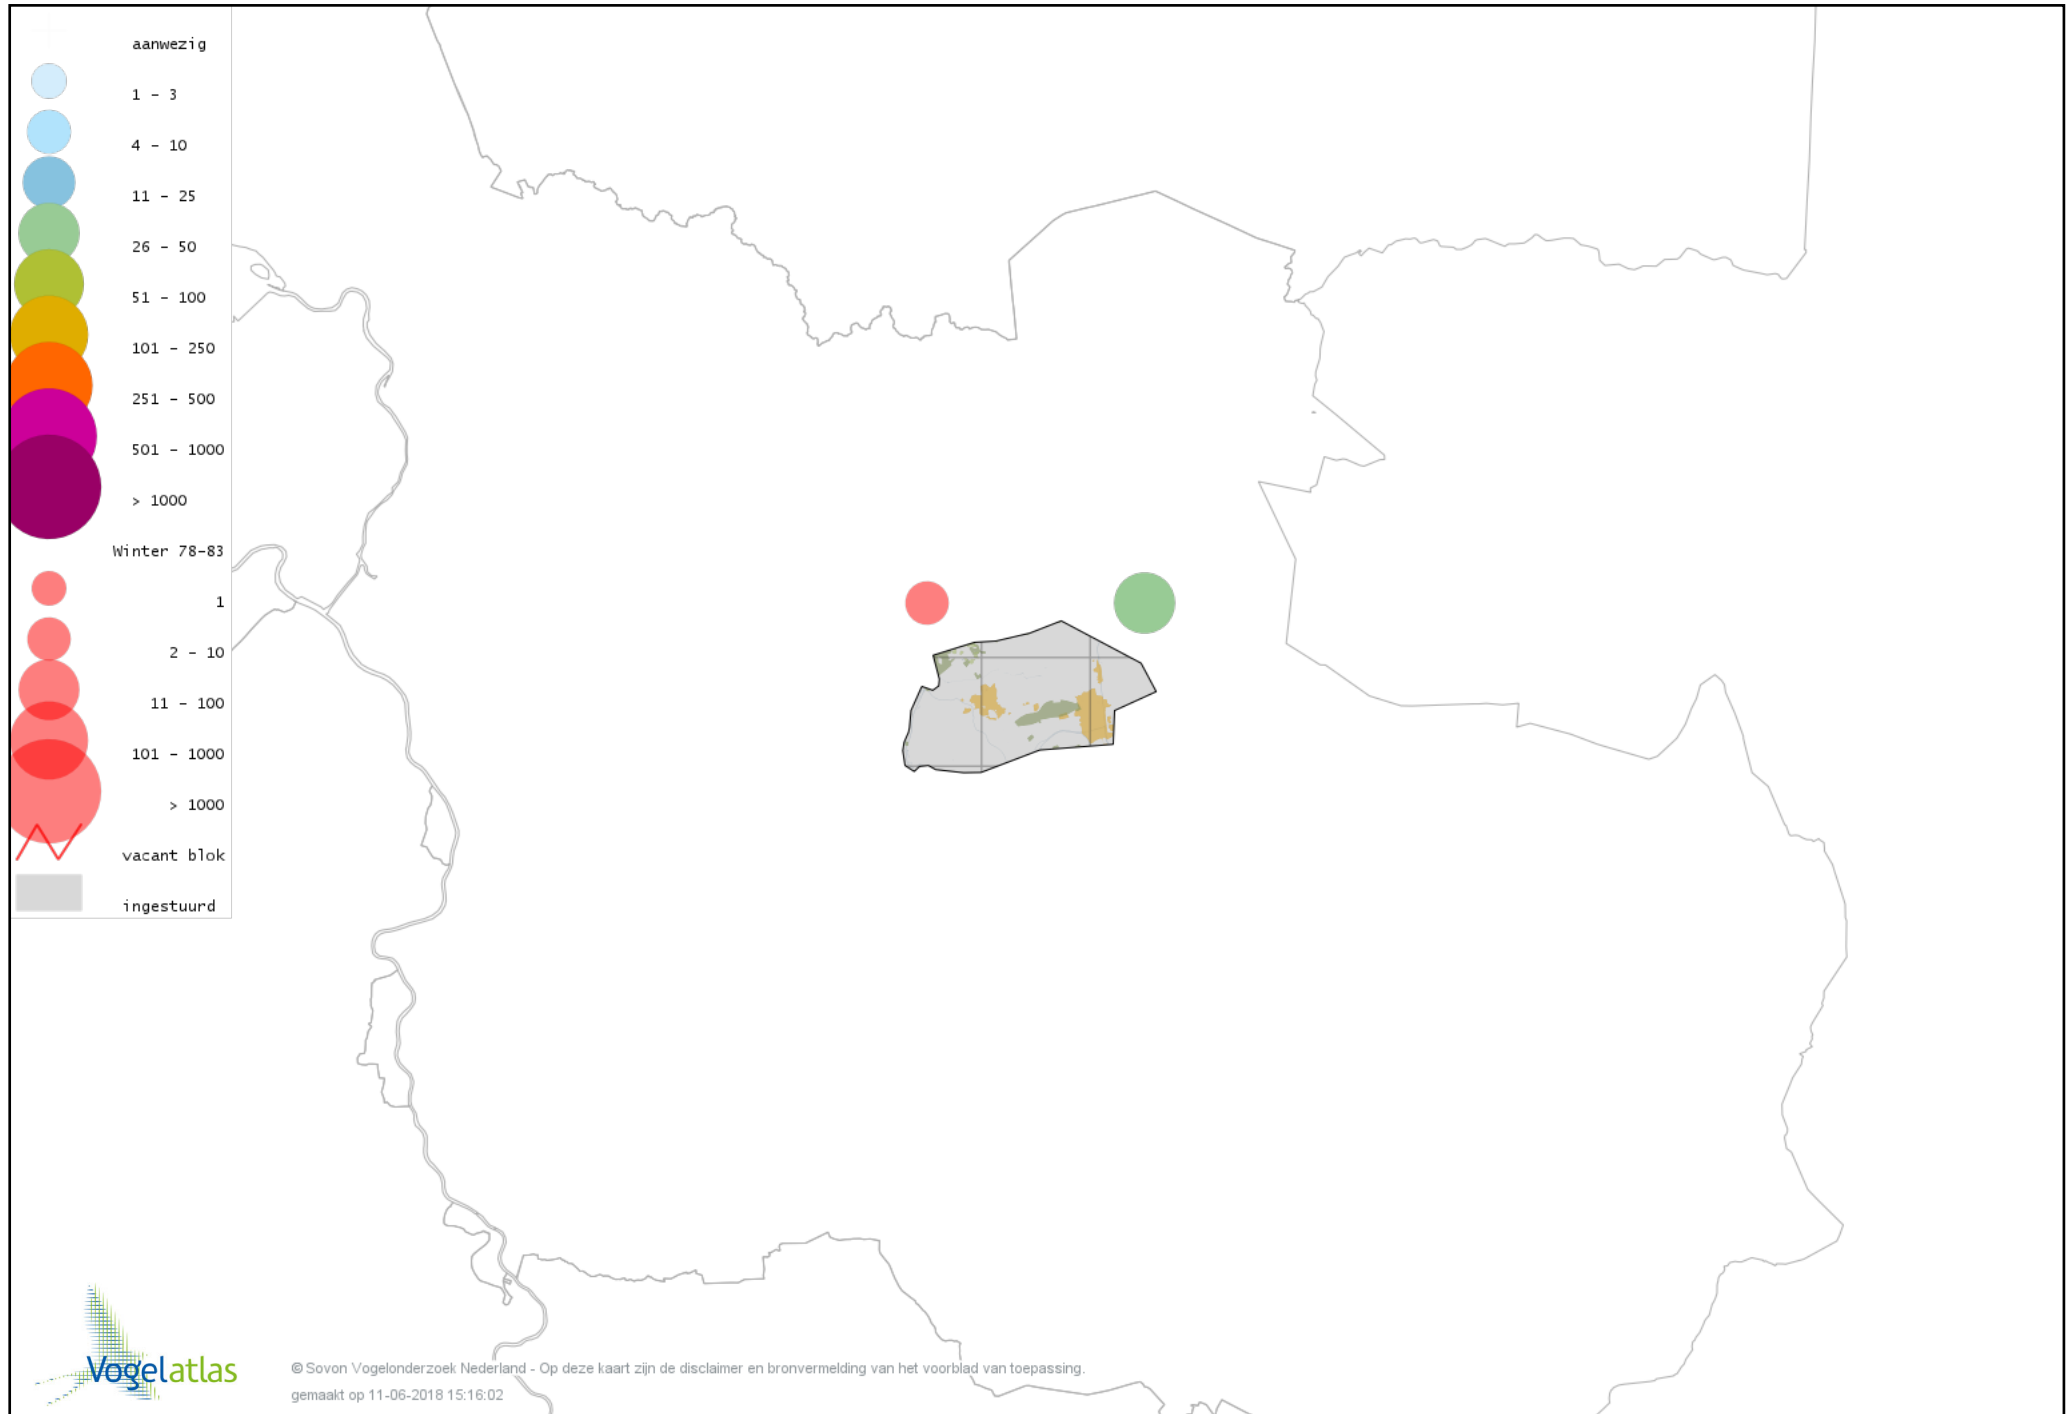

Ook worden in de kaarten de historische atlasresultaten (in rood) weergegeven.

Disclaimer

Deze verspreidingskaarten ondersteunen het completeren van de atlastellingen en verzamelen van aanvullende waarnemingen. De kaarten zijn nog niet volledig en kunnen fouten bevatten. Overname is toegestaan onder voorwaarde van bronvermelding (www.sovon.nl/vogelatlas)

De kleurtint (blauw) is de beste referentie voor de tot nu toe waargenomen aantalsklasse.

De stipgrootte is relatief. Vergelijk daarvoor de atlasblok grootte van de legenda met die van het kaartbeeld.

Voorlopige verspreidingskaart Knobbelzwaan winter

Voorlopige verspreidingskaart Zwarte Zwaan winter

Voorlopige verspreidingskaart Kleine Zwaan winter

Voorlopige verspreidingskaart Wilde Zwaan winter

Voorlopige verspreidingskaart Zwaangans winter

Voorlopige verspreidingskaart Toendrarietgans winter

Voorlopige verspreidingskaart Rietgans (Taiga of Toendra) winter

Voorlopige verspreidingskaart Kleine Rietgans winter

Voorlopige verspreidingskaart Grauwe Gans winter

Voorlopige verspreidingskaart Soepgans winter