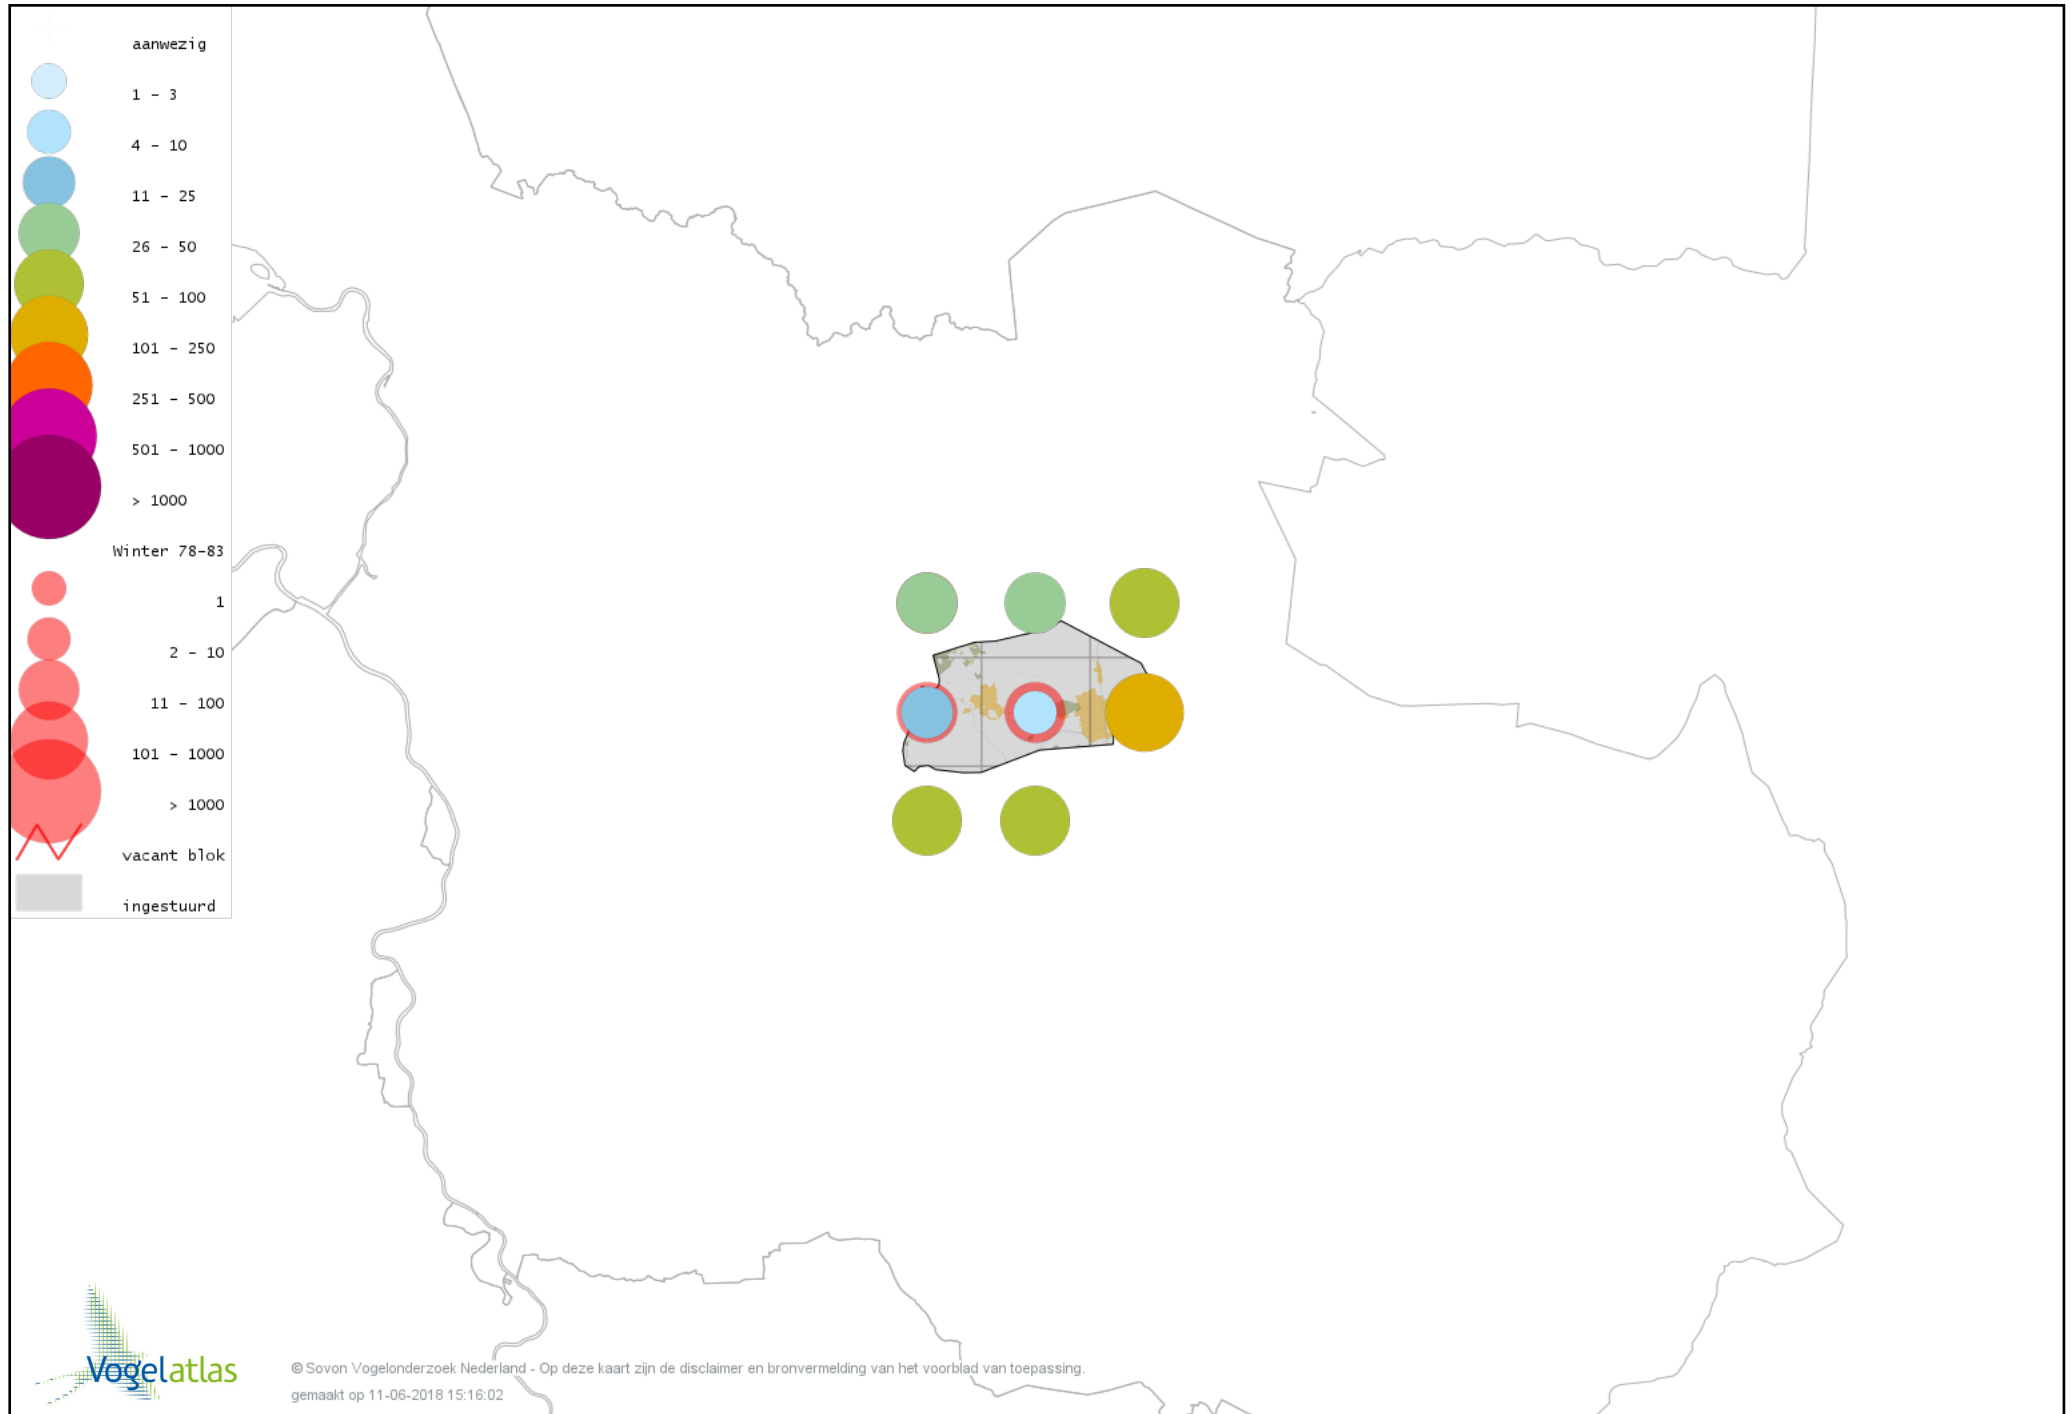

Voorlopige verspreidingskaart Zanglijster winter

Voorlopige verspreidingskaart Koperwiek winter

Voorlopige verspreidingskaart Grote Lijster winter

Voorlopige verspreidingskaart Roodborst winter

Voorlopige verspreidingskaart Roodborsttapuit winter

Voorlopige verspreidingskaart Graspieper winter

Voorlopige verspreidingskaart Waterpieper winter

Voorlopige verspreidingskaart Vink winter

Voorlopige verspreidingskaart Keep winter

Voorlopige verspreidingskaart Groenling winter

Voorlopige verspreidingskaart Putter winter

Voorlopige verspreidingskaart Sijs winter

Voorlopige verspreidingskaart Kneu winter

Voorlopige verspreidingskaart Kleine Barmsijs winter

Voorlopige verspreidingskaart Grote Barmsijs winter

Voorlopige verspreidingskaart Barmsijs (Grote of Kleine) winter

Voorlopige verspreidingskaart Kruisbek winter

Voorlopige verspreidingskaart Goudvink winter

Voorlopige verspreidingskaart Noordse Goudvink winter