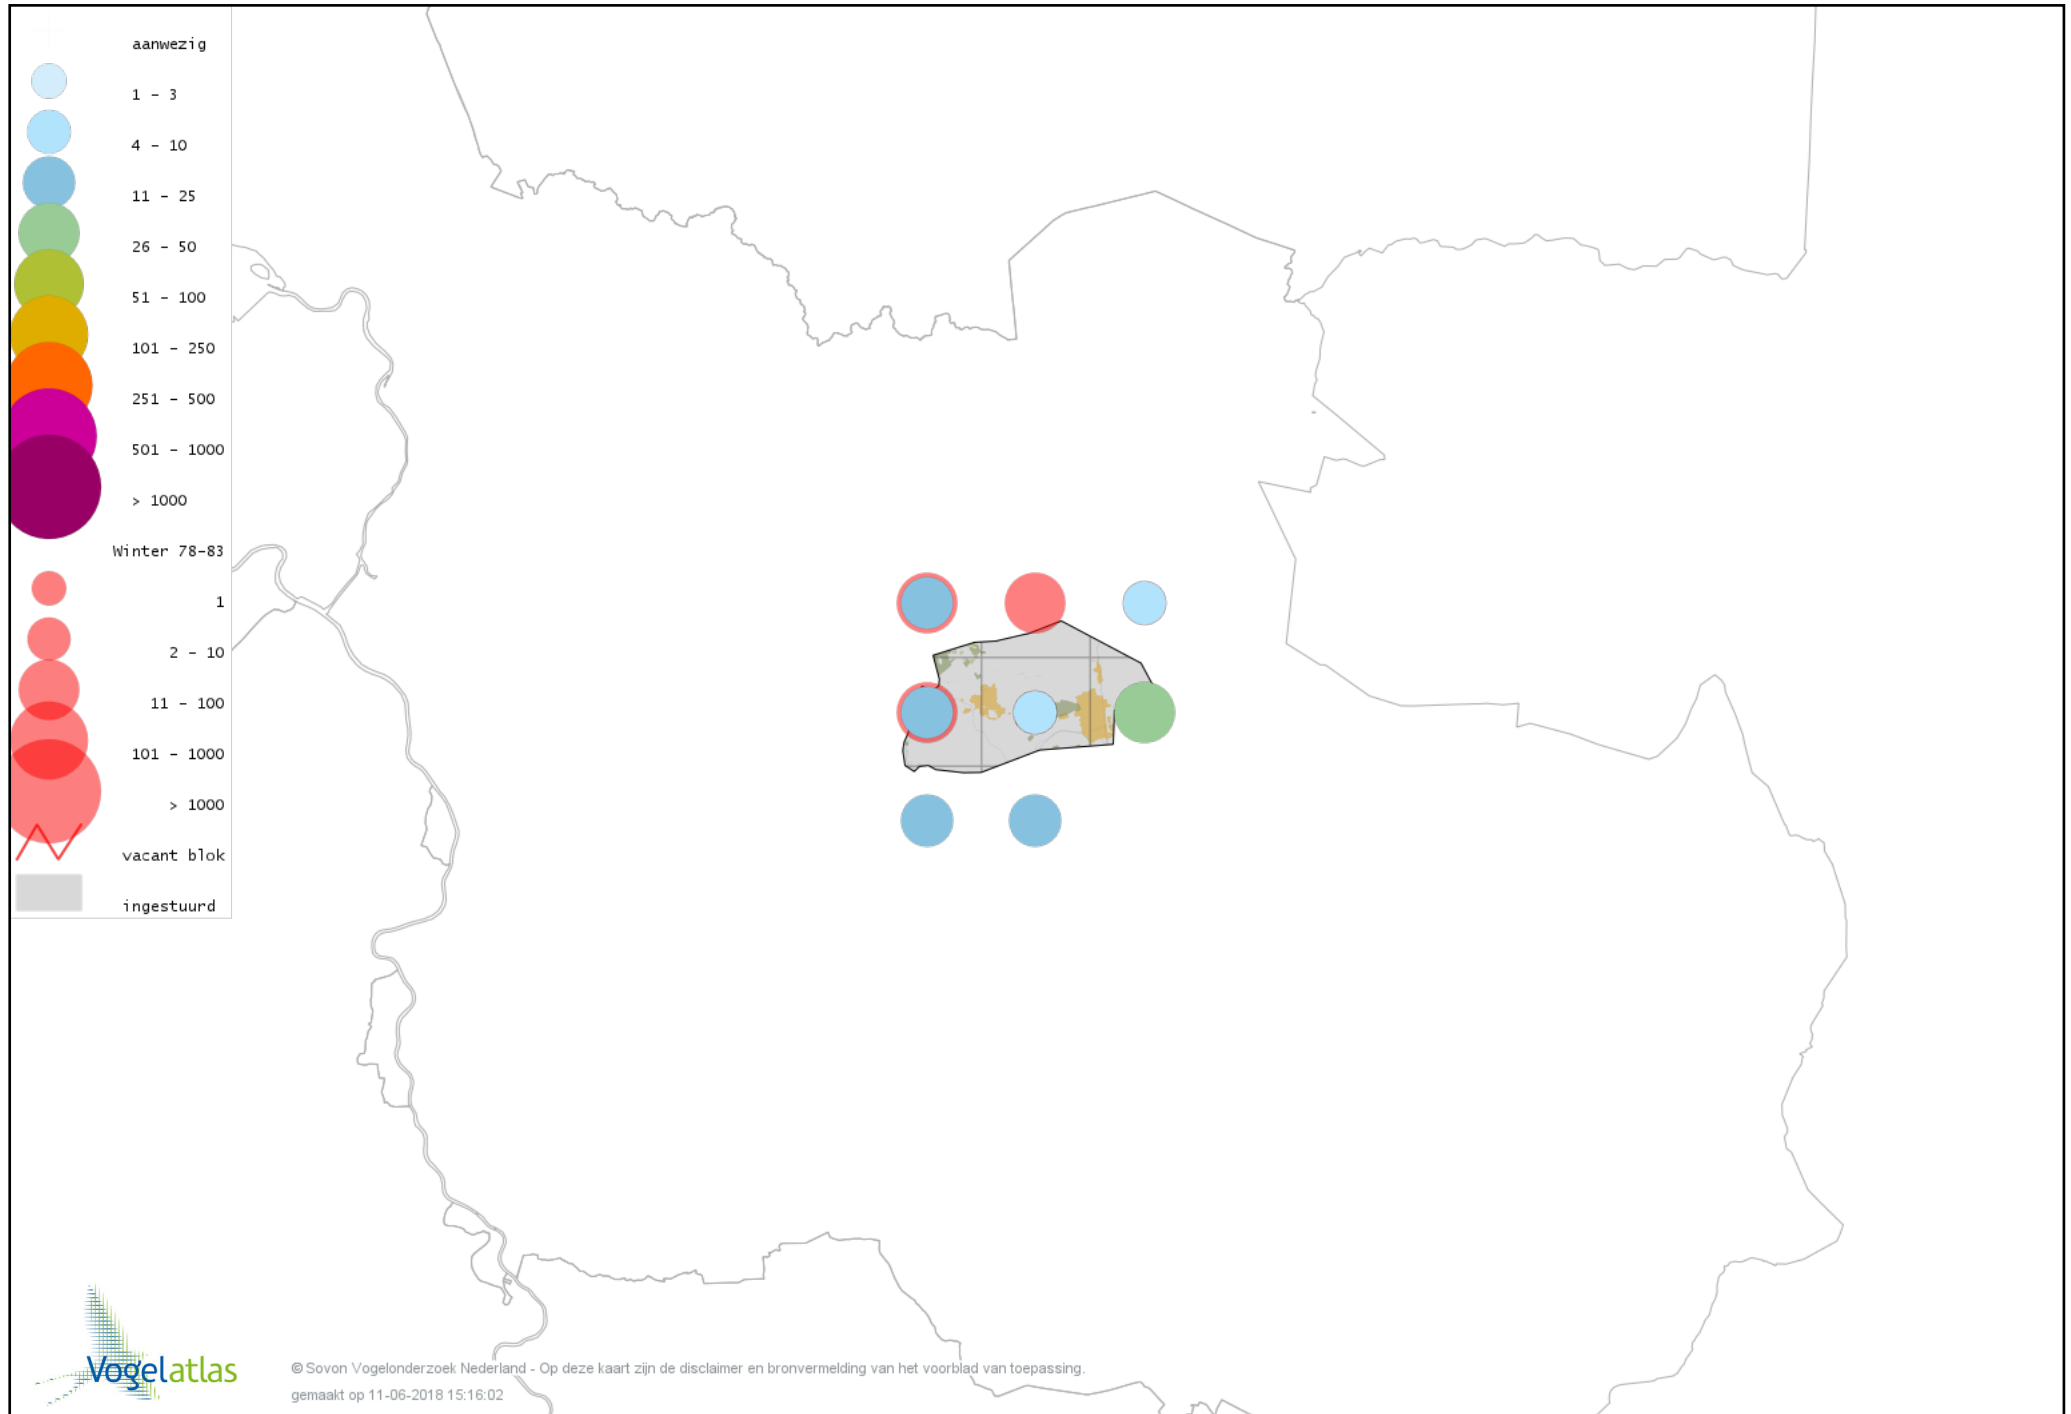

Voorlopige verspreidingskaart Dodaars winter

Voorlopige verspreidingskaart Fuut winter

Voorlopige verspreidingskaart Blauwe Kiekendief winter

Voorlopige verspreidingskaart Havik winter

Voorlopige verspreidingskaart Sperwer winter

Voorlopige verspreidingskaart Buizerd winter

Voorlopige verspreidingskaart Ruigpootbuizerd winter

Voorlopige verspreidingskaart Torenvalk winter

Voorlopige verspreidingskaart Smelleken winter

Voorlopige verspreidingskaart Slechtvalk winter

Voorlopige verspreidingskaart Waterhoen winter

Voorlopige verspreidingskaart Meerkoet winter

Voorlopige verspreidingskaart Kraanvogel winter

Voorlopige verspreidingskaart Scholekster winter

Voorlopige verspreidingskaart Goudplevier winter

Voorlopige verspreidingskaart Kievit winter

Voorlopige verspreidingskaart Bokje winter

Voorlopige verspreidingskaart Watersnip winter

Voorlopige verspreidingskaart Houtsnip winter

Voorlopige verspreidingskaart Wulp winter