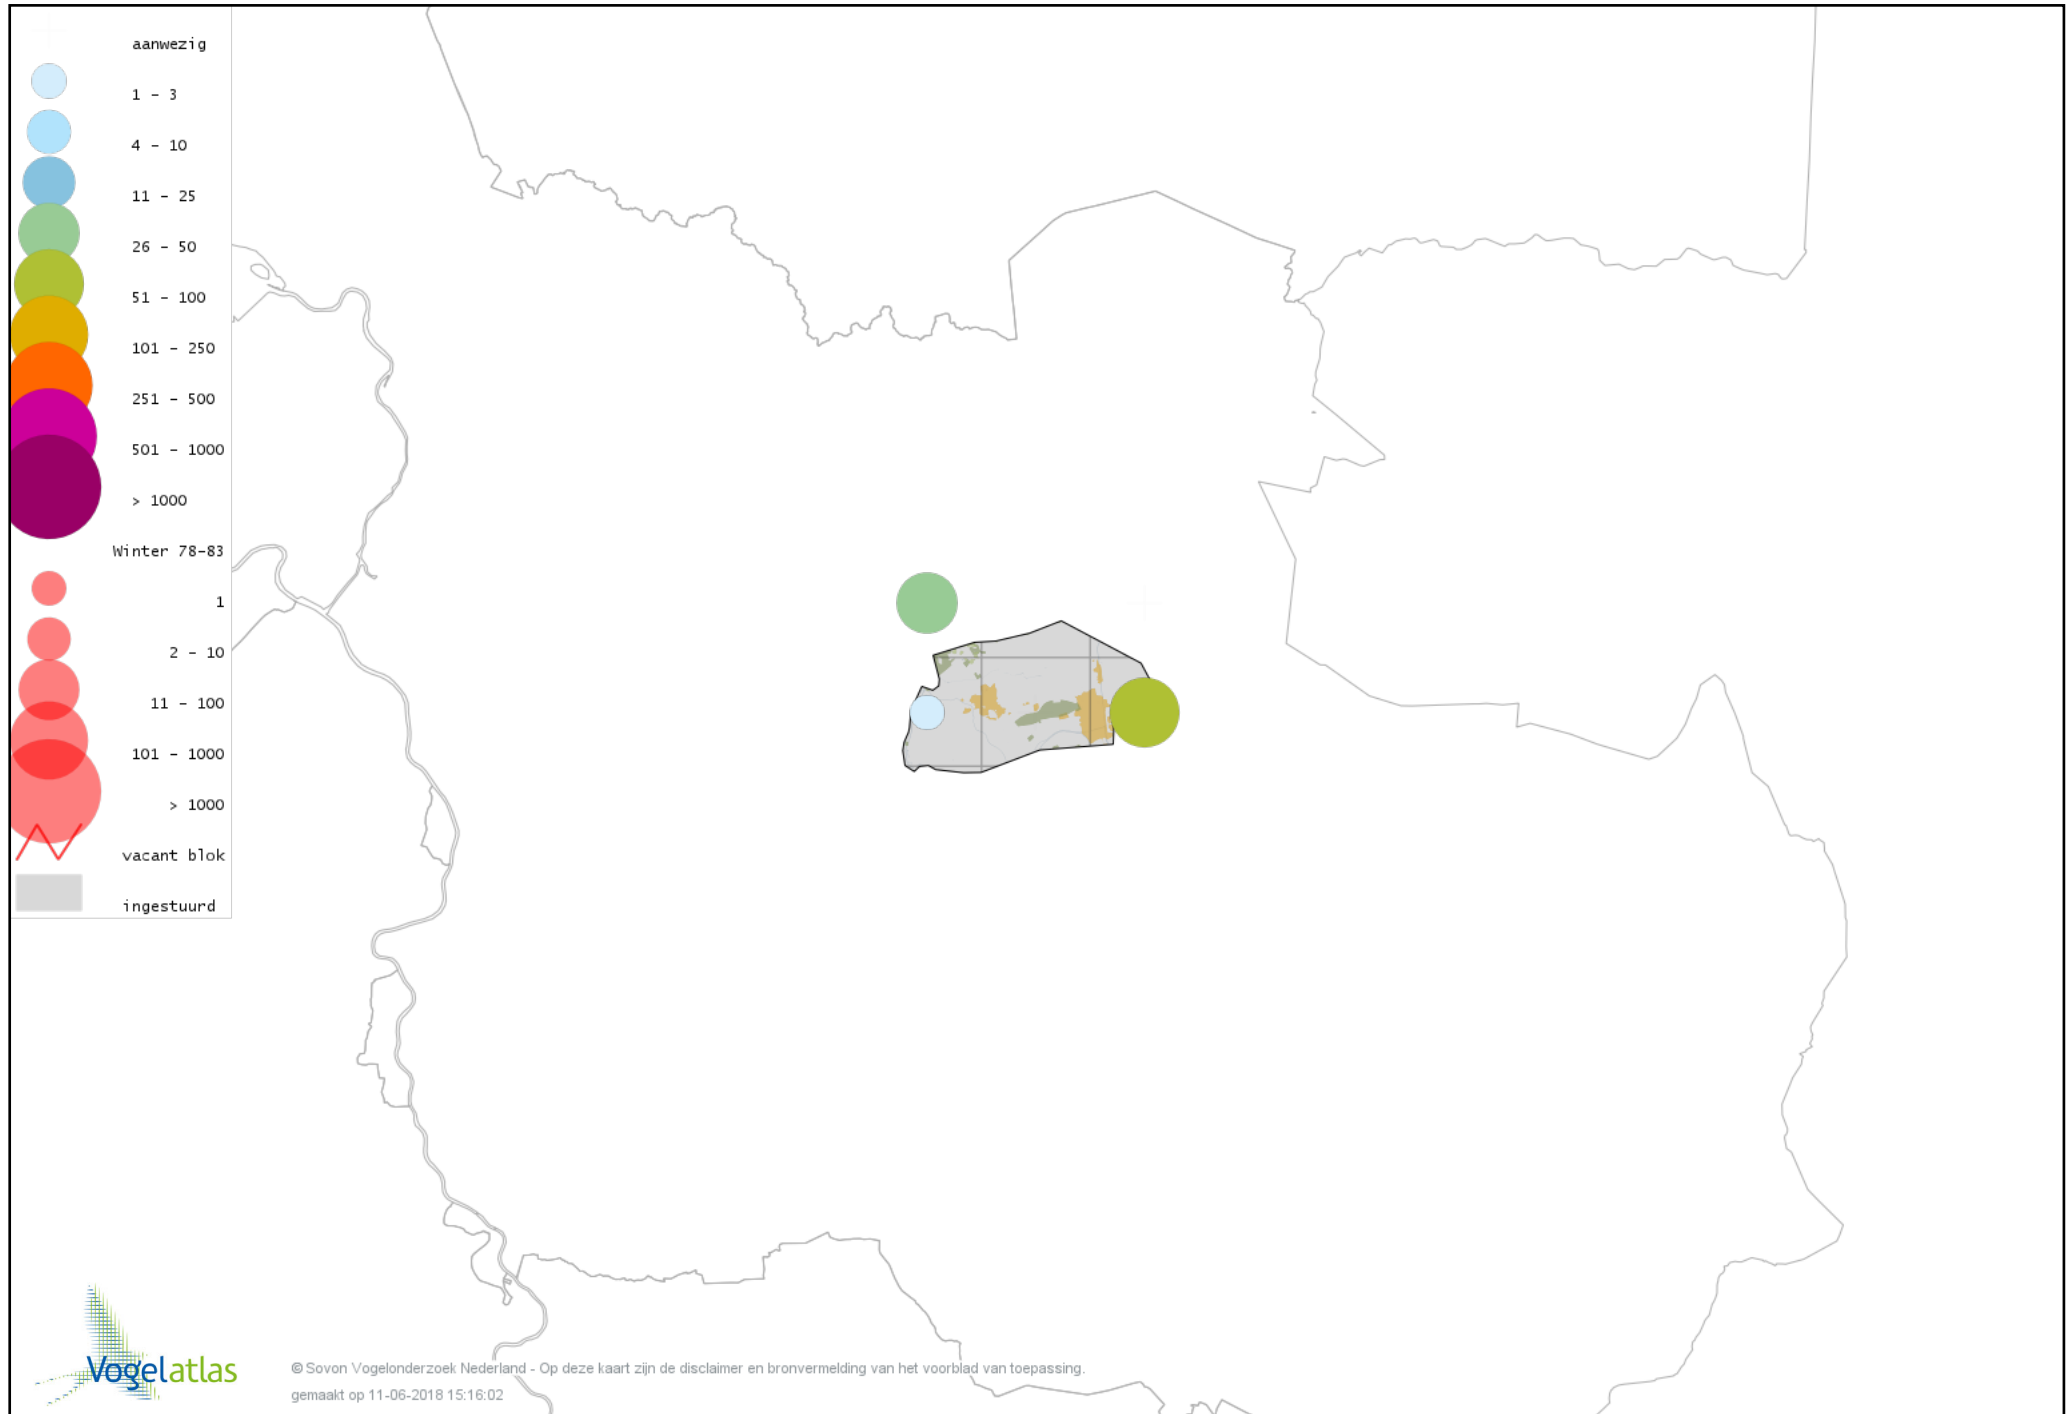

Voorlopige verspreidingskaart Kievit winter

Voorlopige verspreidingskaart Bokje winter

Voorlopige verspreidingskaart Watersnip winter

Voorlopige verspreidingskaart Houtsnip winter

Voorlopige verspreidingskaart Wulp winter

Voorlopige verspreidingskaart Witgat winter

Voorlopige verspreidingskaart Kokmeeuw winter

Voorlopige verspreidingskaart Stormmeeuw winter

Voorlopige verspreidingskaart Zilvermeeuw winter

Voorlopige verspreidingskaart Geelpootmeeuw winter

Voorlopige verspreidingskaart Stadsduif winter

Voorlopige verspreidingskaart Holenduif winter

Voorlopige verspreidingskaart Houtduif winter

Voorlopige verspreidingskaart Turkse Tortel winter

Voorlopige verspreidingskaart Lachduif winter