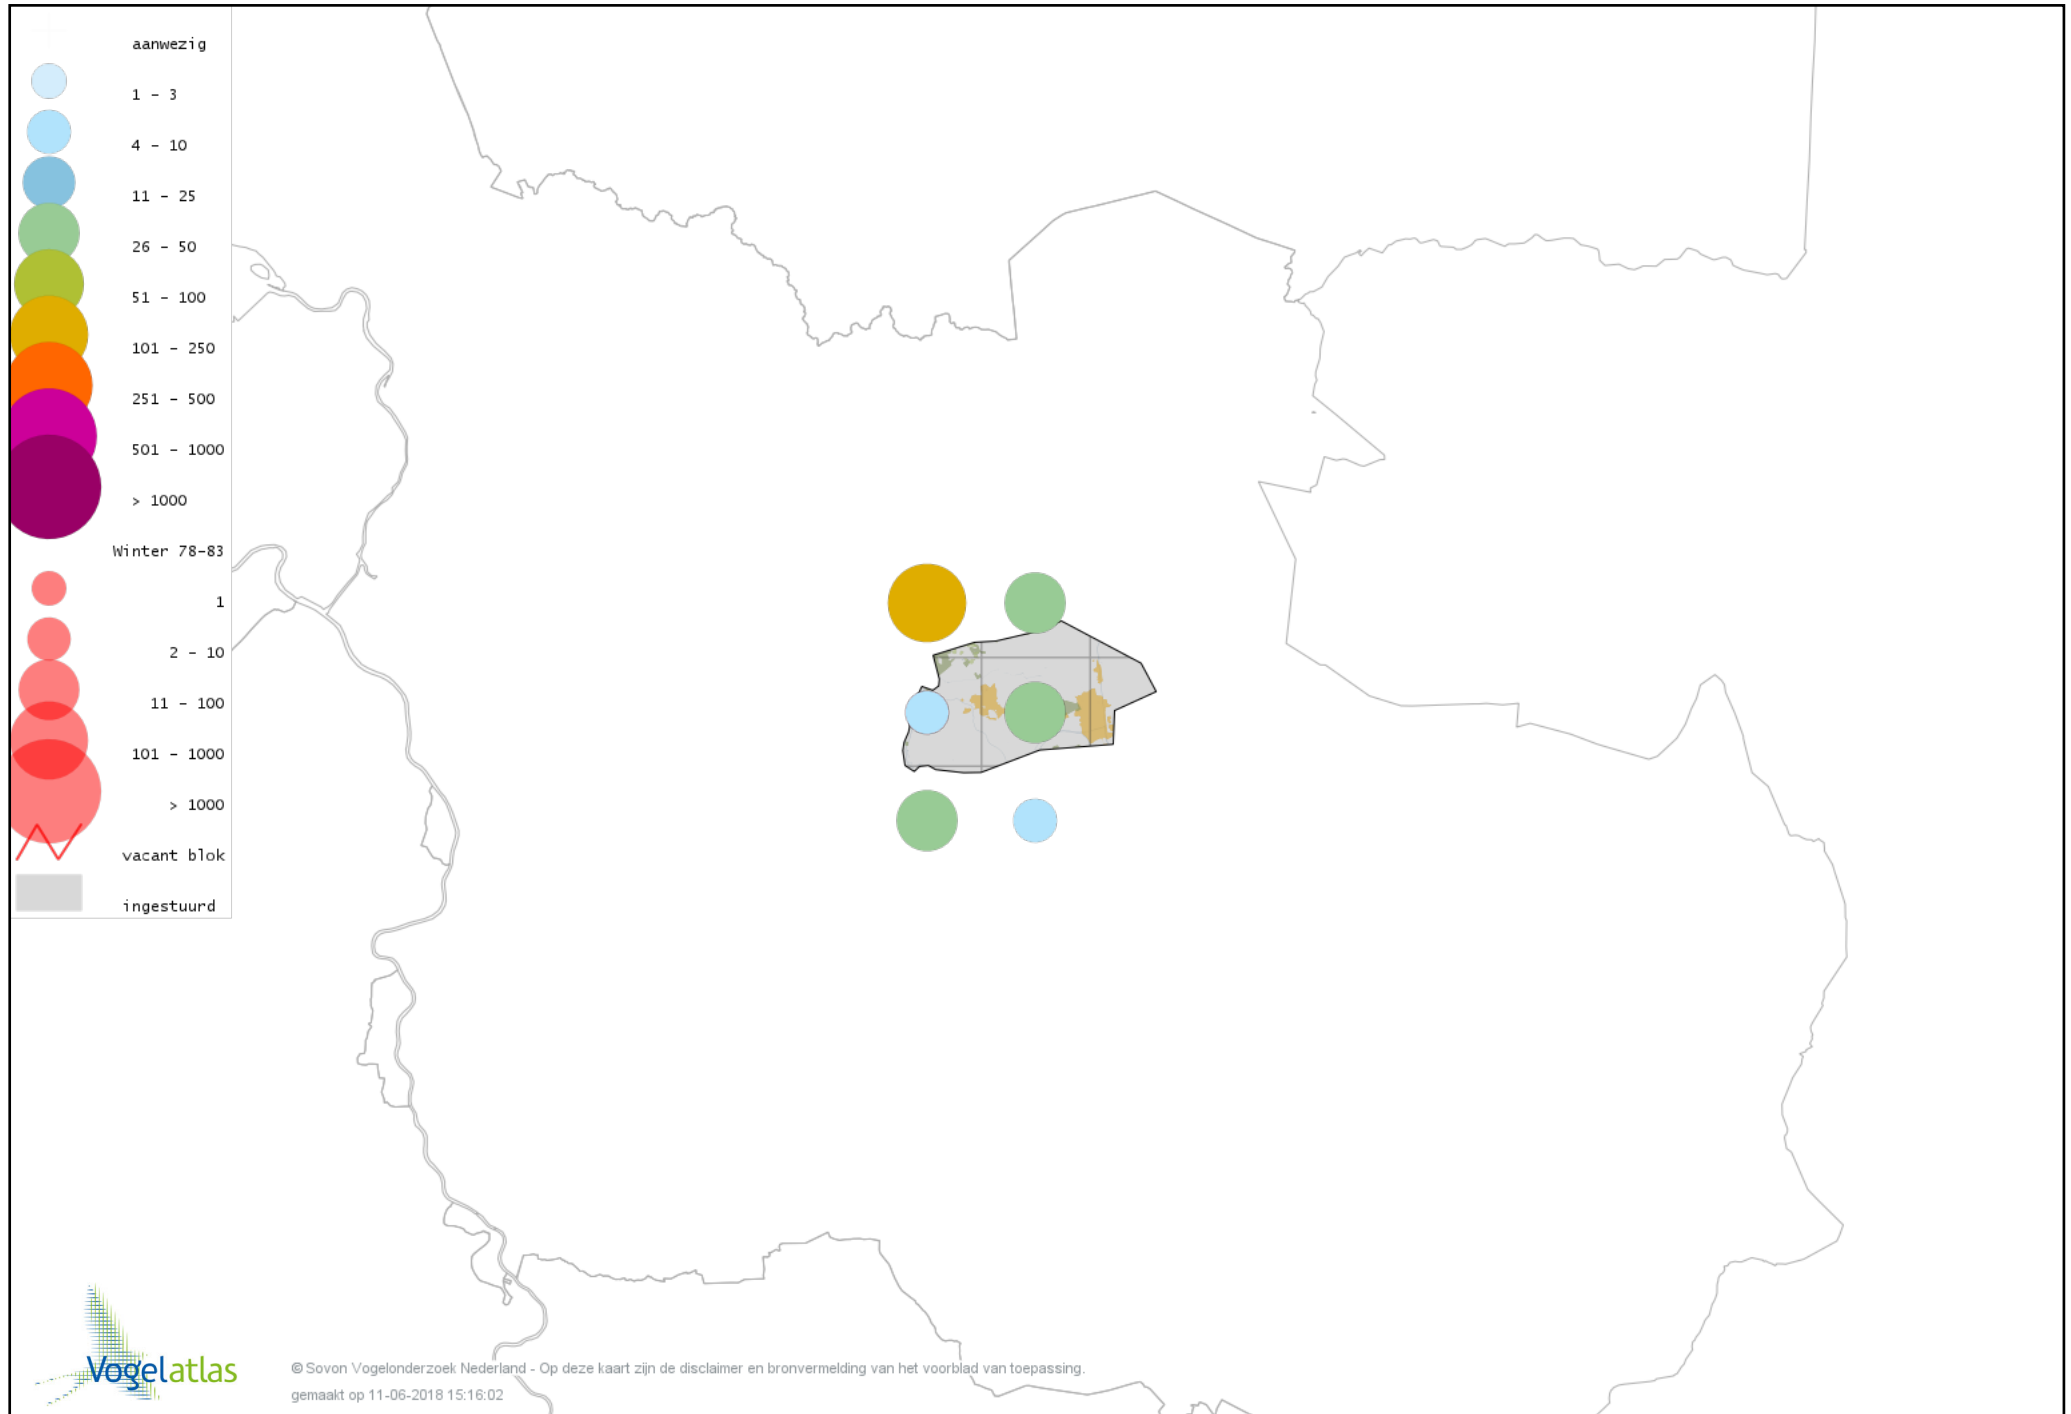

Voorlopige verspreidingskaart Graspieper winter

Voorlopige verspreidingskaart Waterpieper winter

Voorlopige verspreidingskaart Vink winter

Voorlopige verspreidingskaart Keep winter

Voorlopige verspreidingskaart Groenling winter

Voorlopige verspreidingskaart Putter winter

Voorlopige verspreidingskaart Sijs winter

Voorlopige verspreidingskaart Kneu winter

Voorlopige verspreidingskaart Kleine Barmsijs winter

Voorlopige verspreidingskaart Grote Barmsijs winter

Voorlopige verspreidingskaart Barmsijs (Grote of Kleine) winter

Voorlopige verspreidingskaart Kruisbek winter

Voorlopige verspreidingskaart Goudvink winter

Voorlopige verspreidingskaart Noordse Goudvink winter

Voorlopige verspreidingskaart Appelvink winter

Voorlopige verspreidingskaart Geelgors winter

Voorlopige verspreidingskaart Rietgors winter