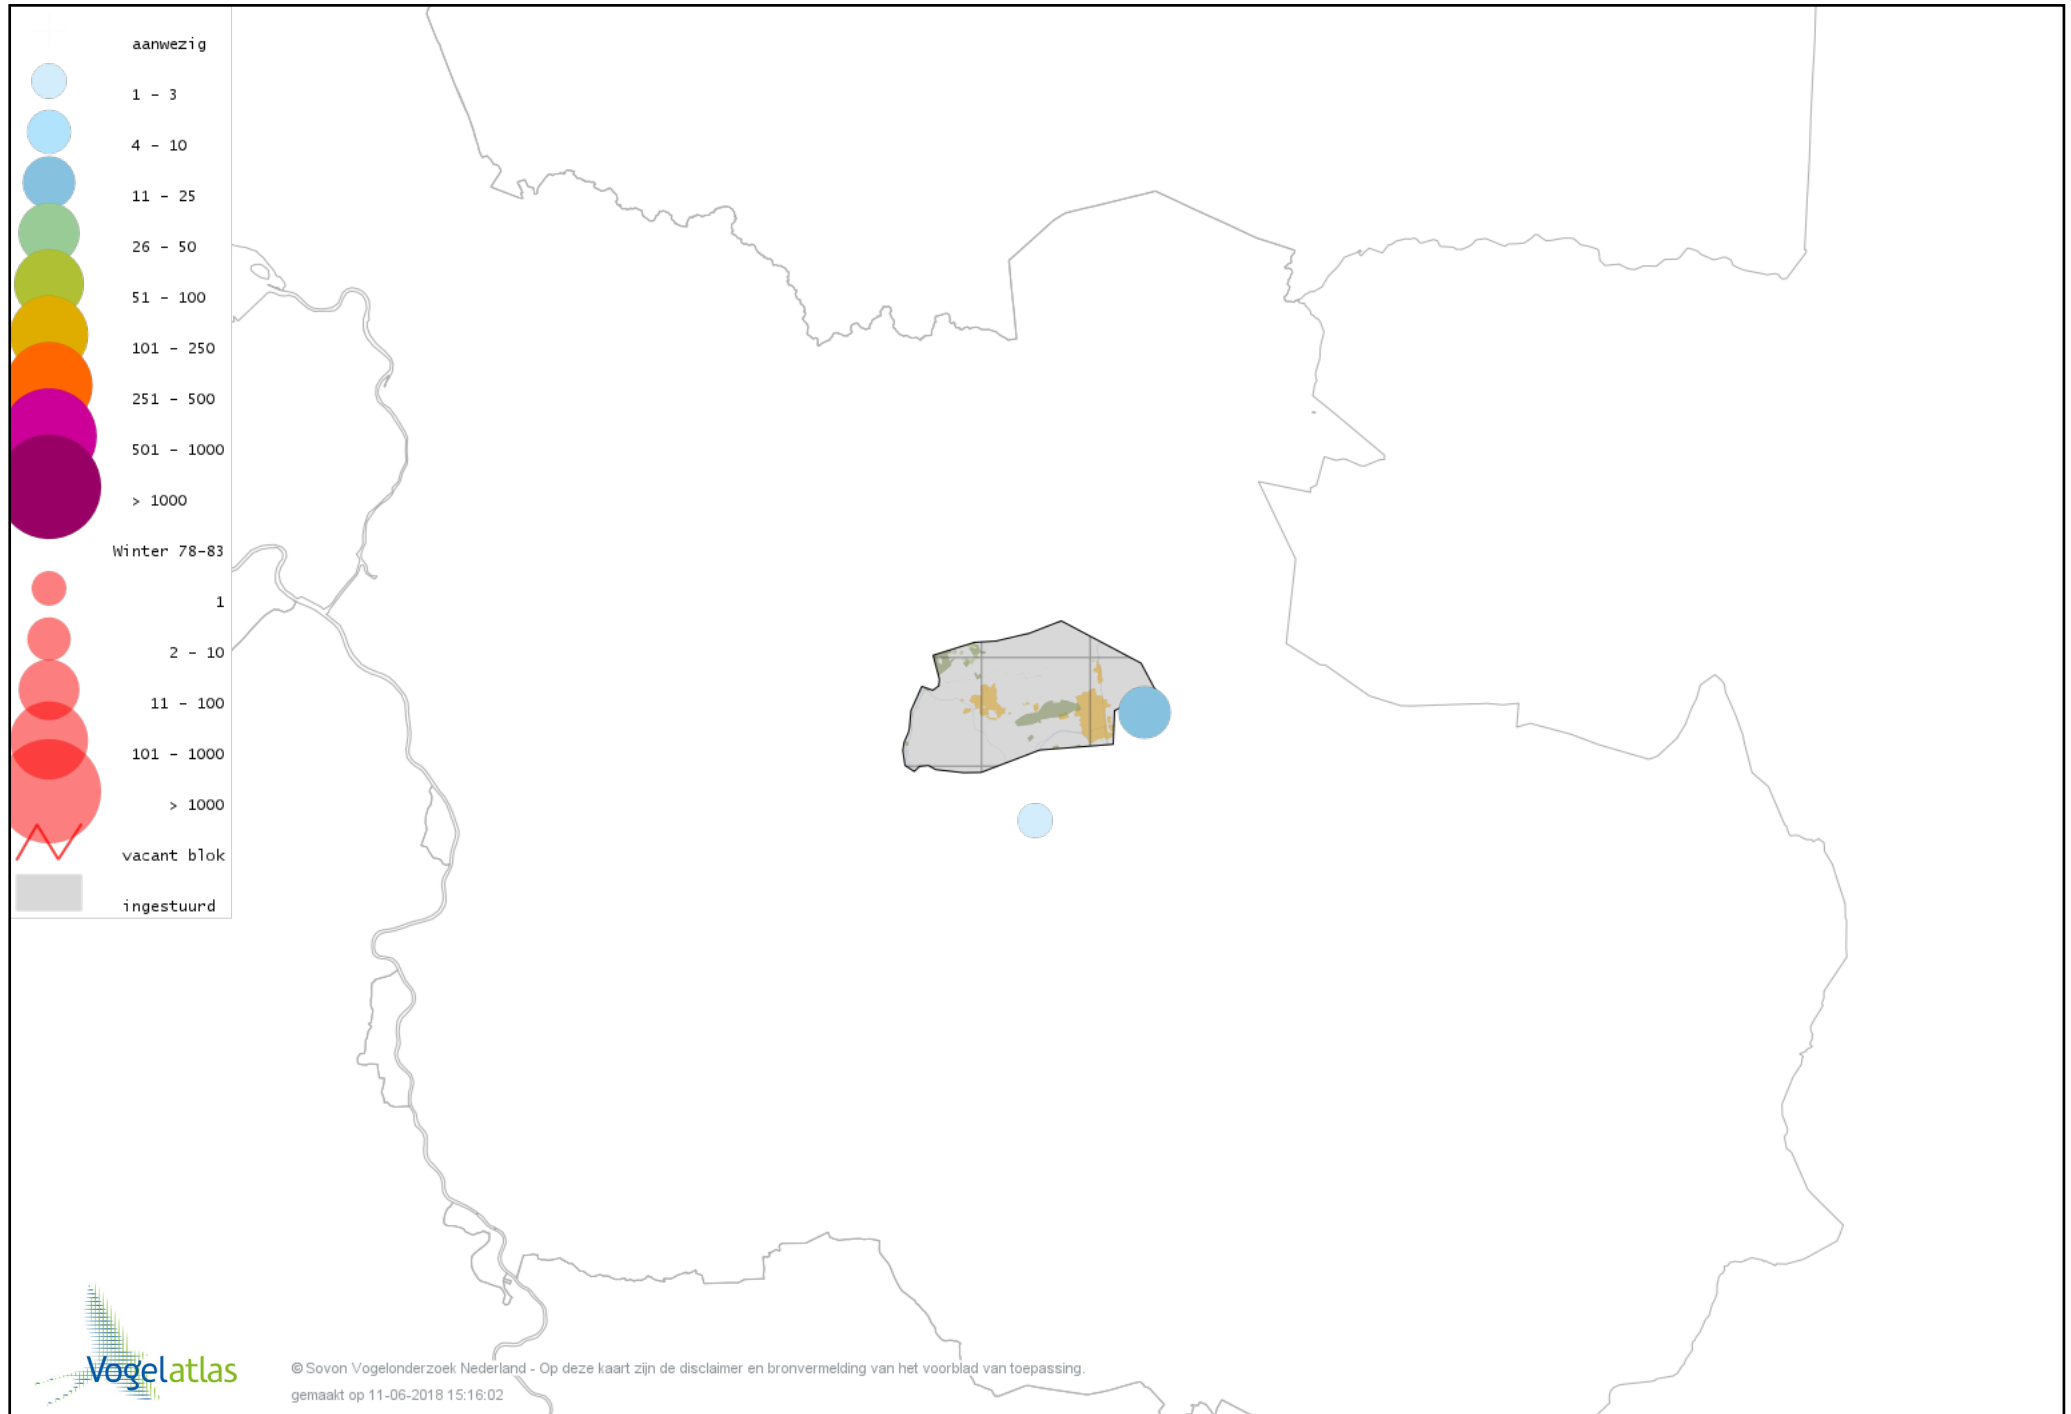

Voorlopige verspreidingskaart Buizerd winter

Voorlopige verspreidingskaart Ruigpootbuizerd winter

Voorlopige verspreidingskaart Torenvalk winter

Voorlopige verspreidingskaart Smelleken winter

Voorlopige verspreidingskaart Slechtvalk winter

Voorlopige verspreidingskaart Waterhoen winter

Voorlopige verspreidingskaart Meerkoet winter

Voorlopige verspreidingskaart Kraanvogel winter

Voorlopige verspreidingskaart Scholekster winter

Voorlopige verspreidingskaart Goudplevier winter