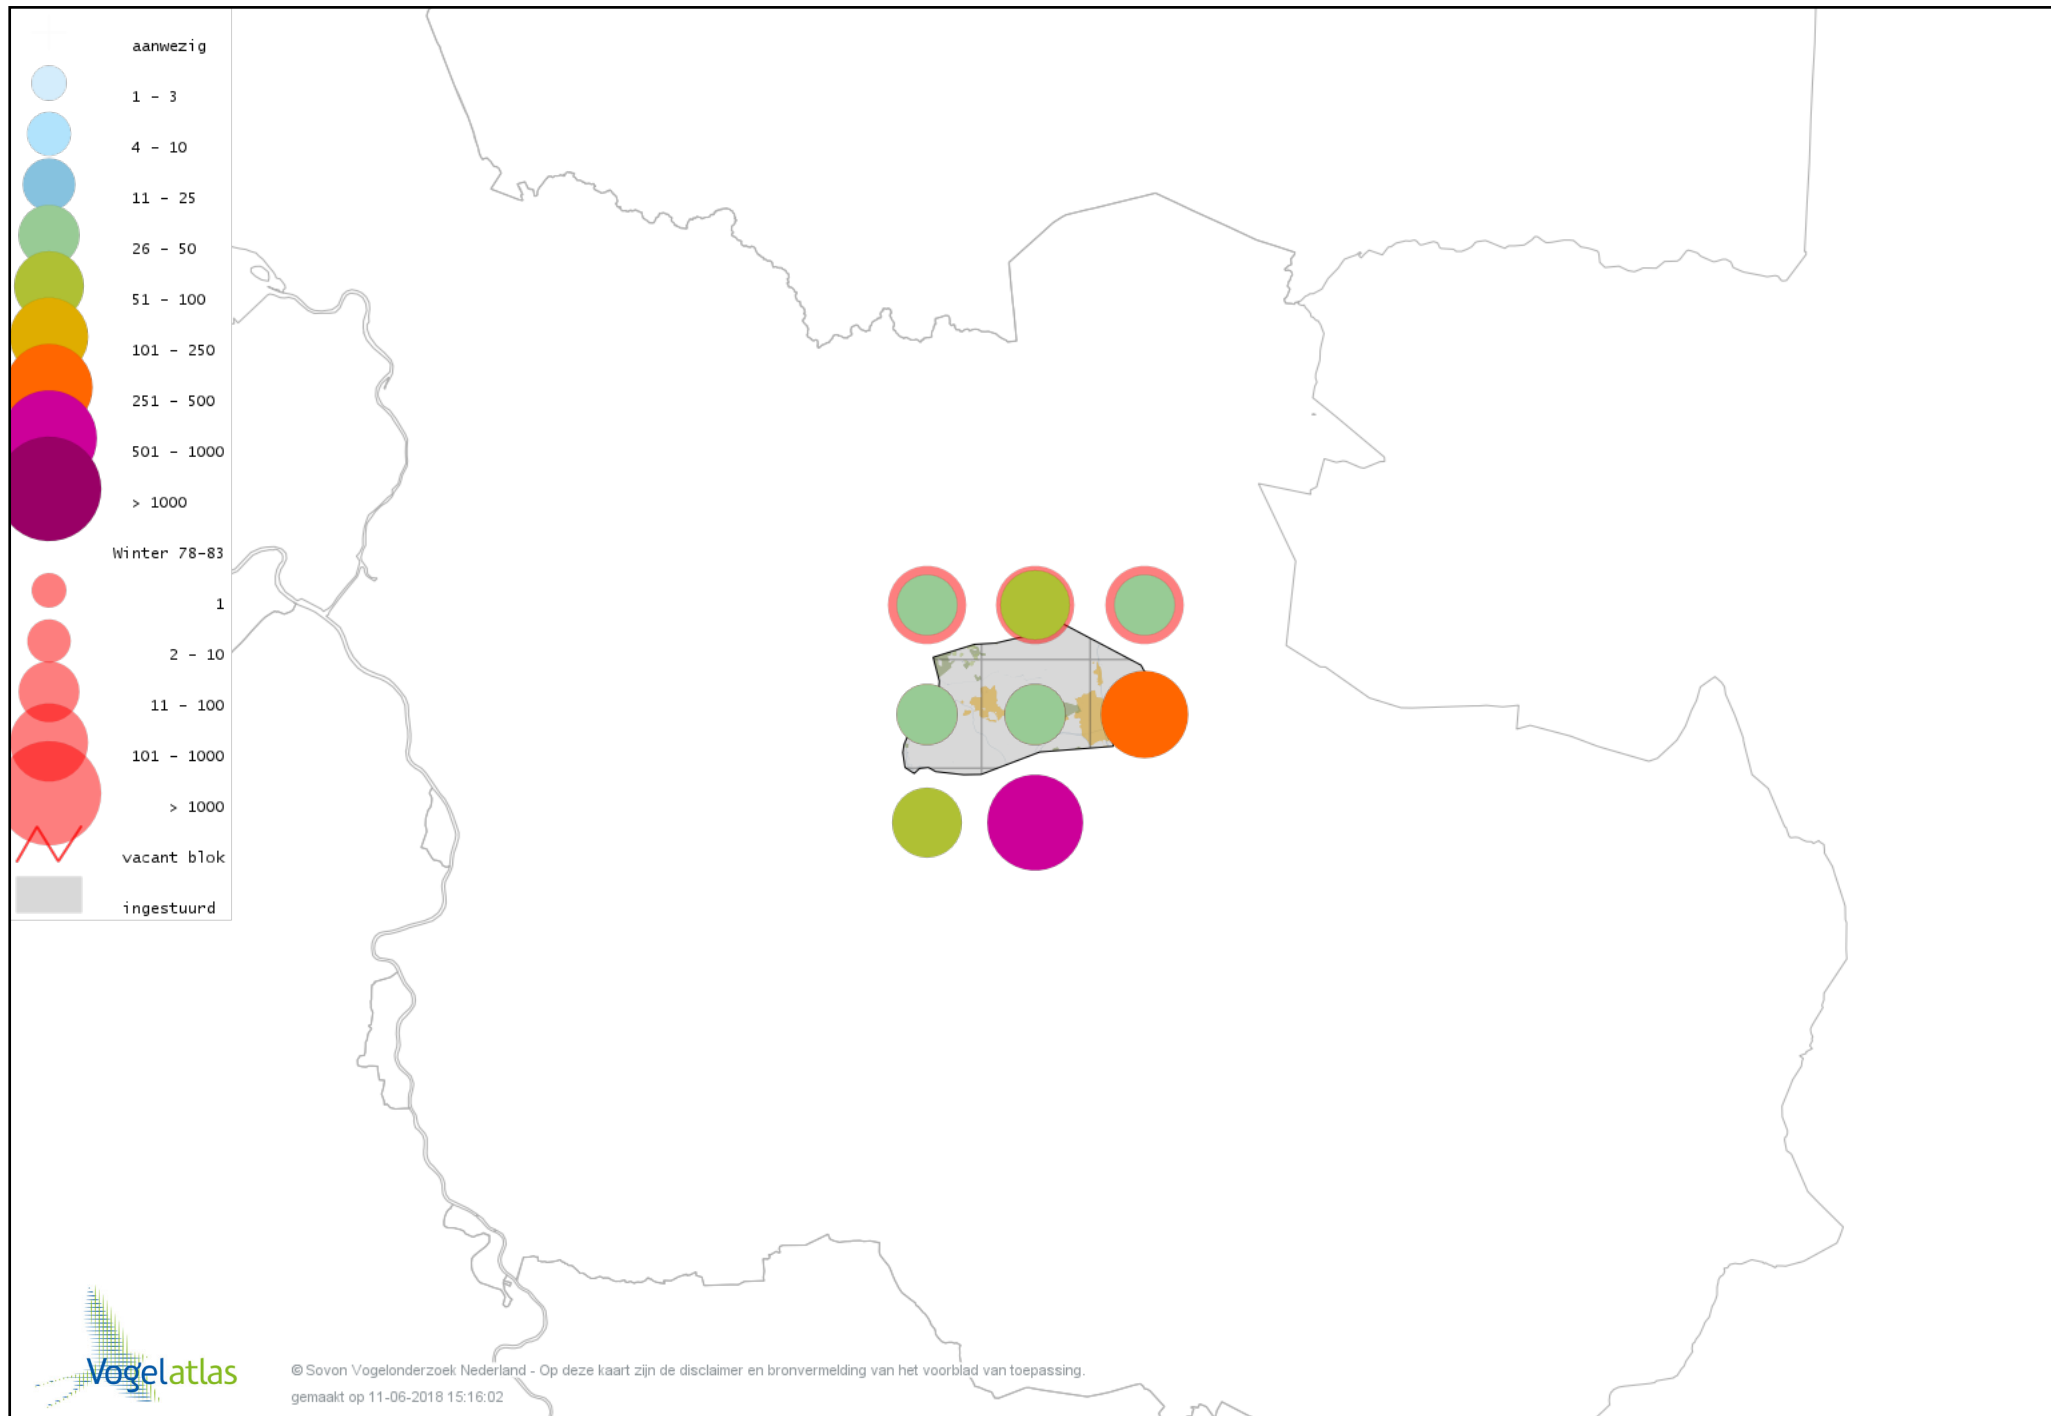

Voorlopige verspreidingskaart Boomkruiper winter

Voorlopige verspreidingskaart Winterkoning winter

Voorlopige verspreidingskaart Spreeuw winter

Voorlopige verspreidingskaart Merel winter

Voorlopige verspreidingskaart Kramsvogel winter

Voorlopige verspreidingskaart Zanglijster winter

Voorlopige verspreidingskaart Koperwiek winter

Voorlopige verspreidingskaart Grote Lijster winter

Voorlopige verspreidingskaart Roodborst winter

Voorlopige verspreidingskaart Roodborsttapuit winter

Voorlopige verspreidingskaart Heggenmus winter

Voorlopige verspreidingskaart Huismus winter

Voorlopige verspreidingskaart Ringmus winter

Voorlopige verspreidingskaart Grote Gele Kwikstaart winter

Voorlopige verspreidingskaart Witte Kwikstaart winter

Voorlopige verspreidingskaart Graspieper winter

Voorlopige verspreidingskaart Waterpieper winter

Voorlopige verspreidingskaart Vink winter

Voorlopige verspreidingskaart Keep winter

Voorlopige verspreidingskaart Groenling winter