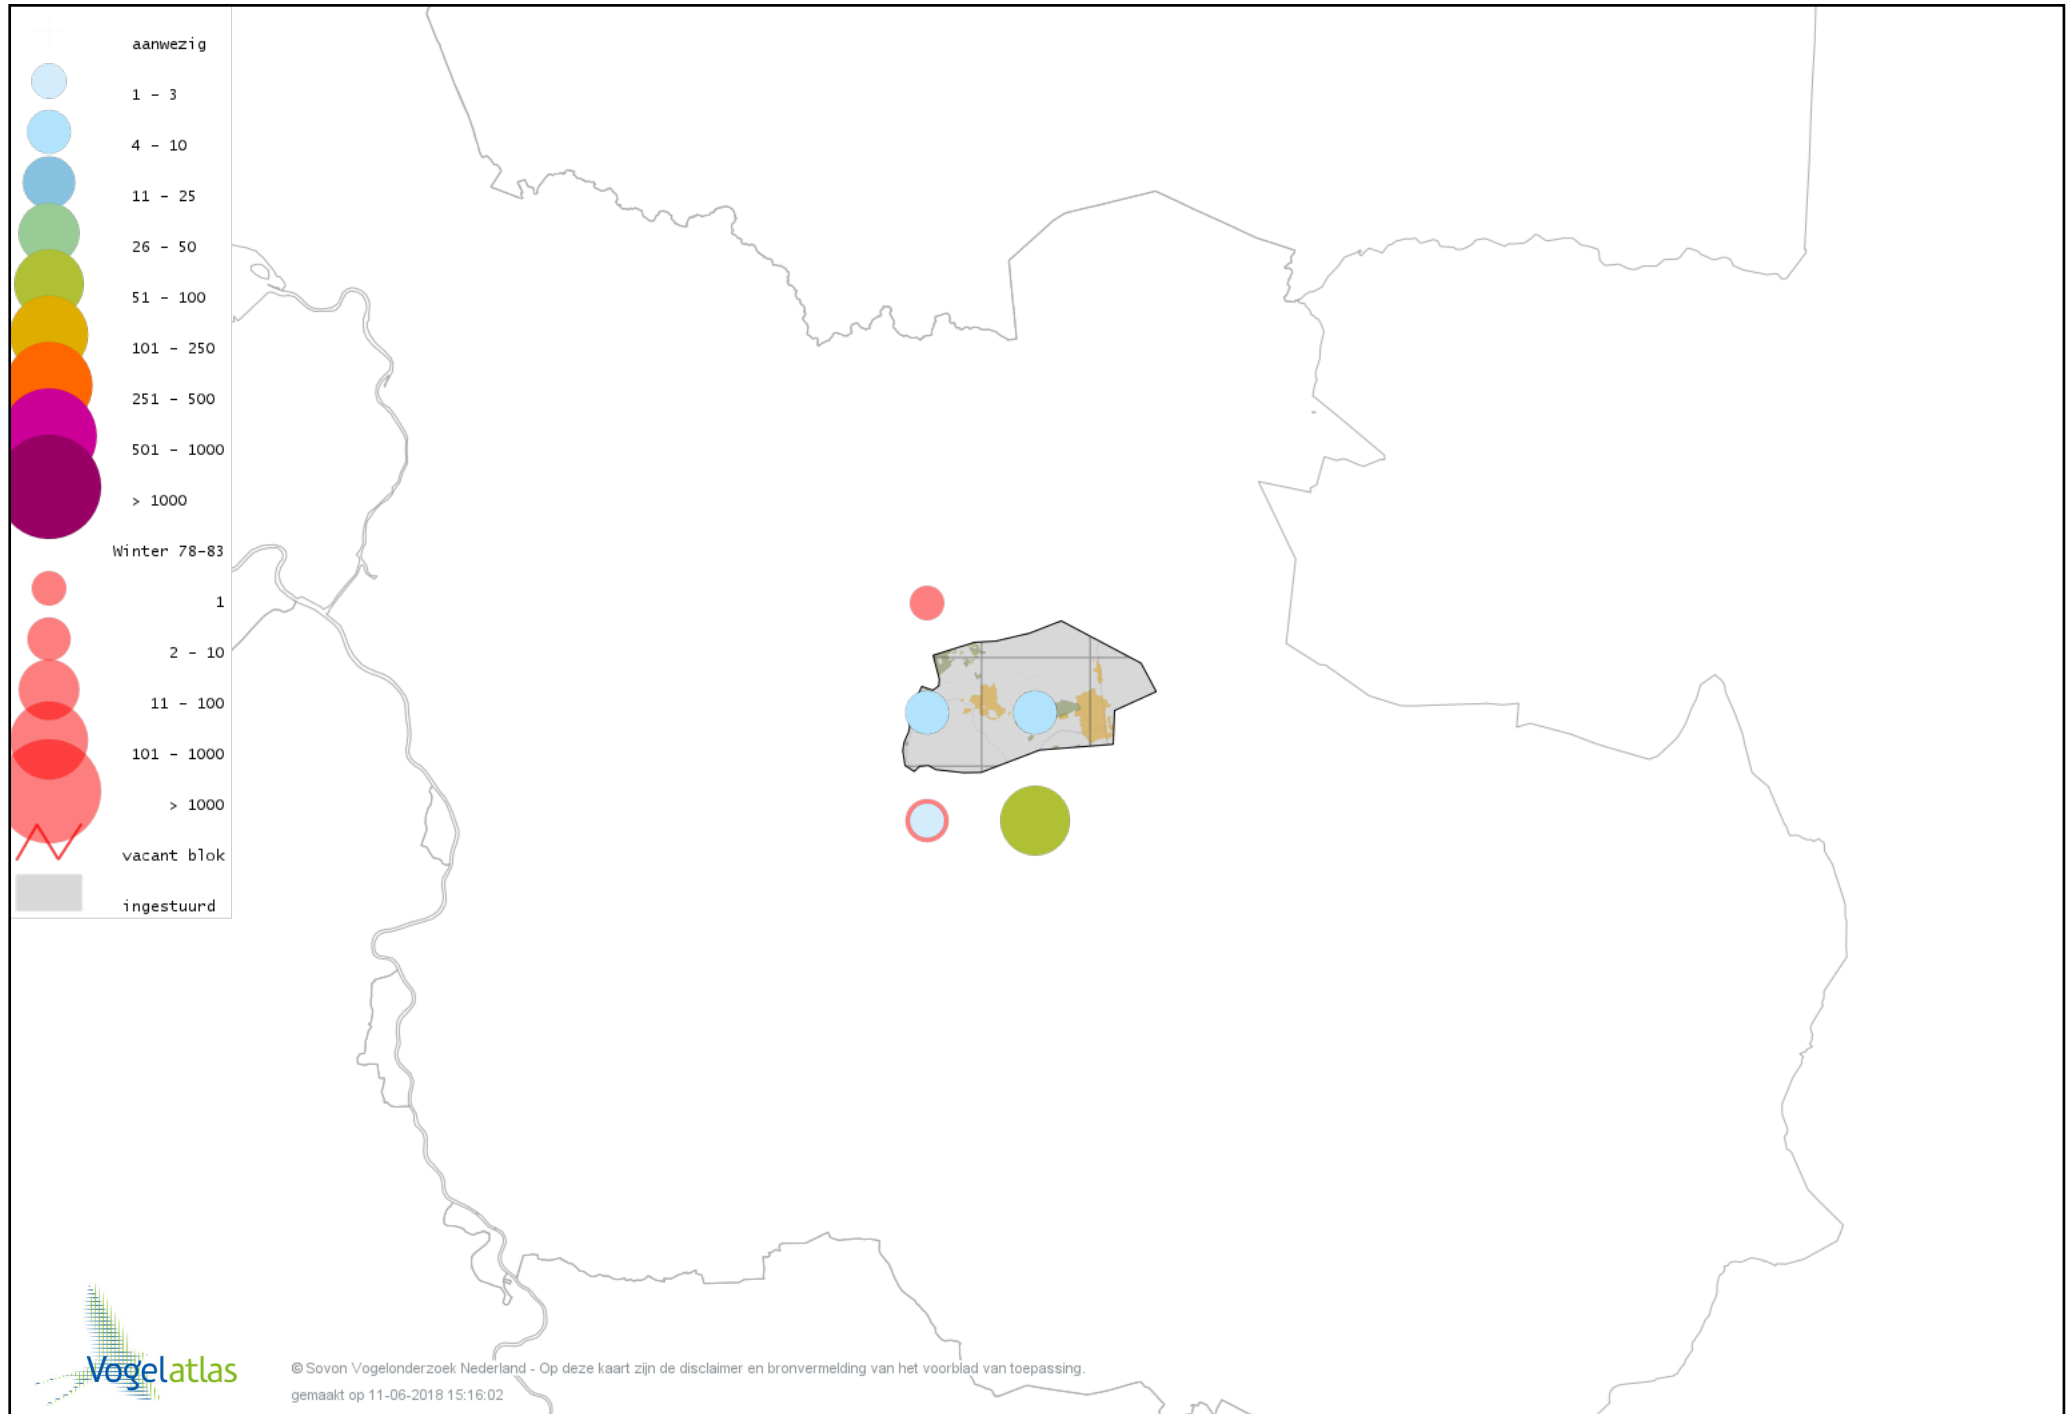

Voorlopige verspreidingskaart Witgat winter

Voorlopige verspreidingskaart Kokmeeuw winter

Voorlopige verspreidingskaart Stormmeeuw winter

Voorlopige verspreidingskaart Zilvermeeuw winter

Voorlopige verspreidingskaart Geelpootmeeuw winter

Voorlopige verspreidingskaart Stadsduif winter

Voorlopige verspreidingskaart Holenduif winter

Voorlopige verspreidingskaart Houtduif winter

Voorlopige verspreidingskaart Turkse Tortel winter

Voorlopige verspreidingskaart Lachduif winter

Voorlopige verspreidingskaart Valkparkiet winter

Voorlopige verspreidingskaart Kerkuil winter

Voorlopige verspreidingskaart Steenuil winter

Voorlopige verspreidingskaart Bosuil winter

Voorlopige verspreidingskaart Ransuil winter