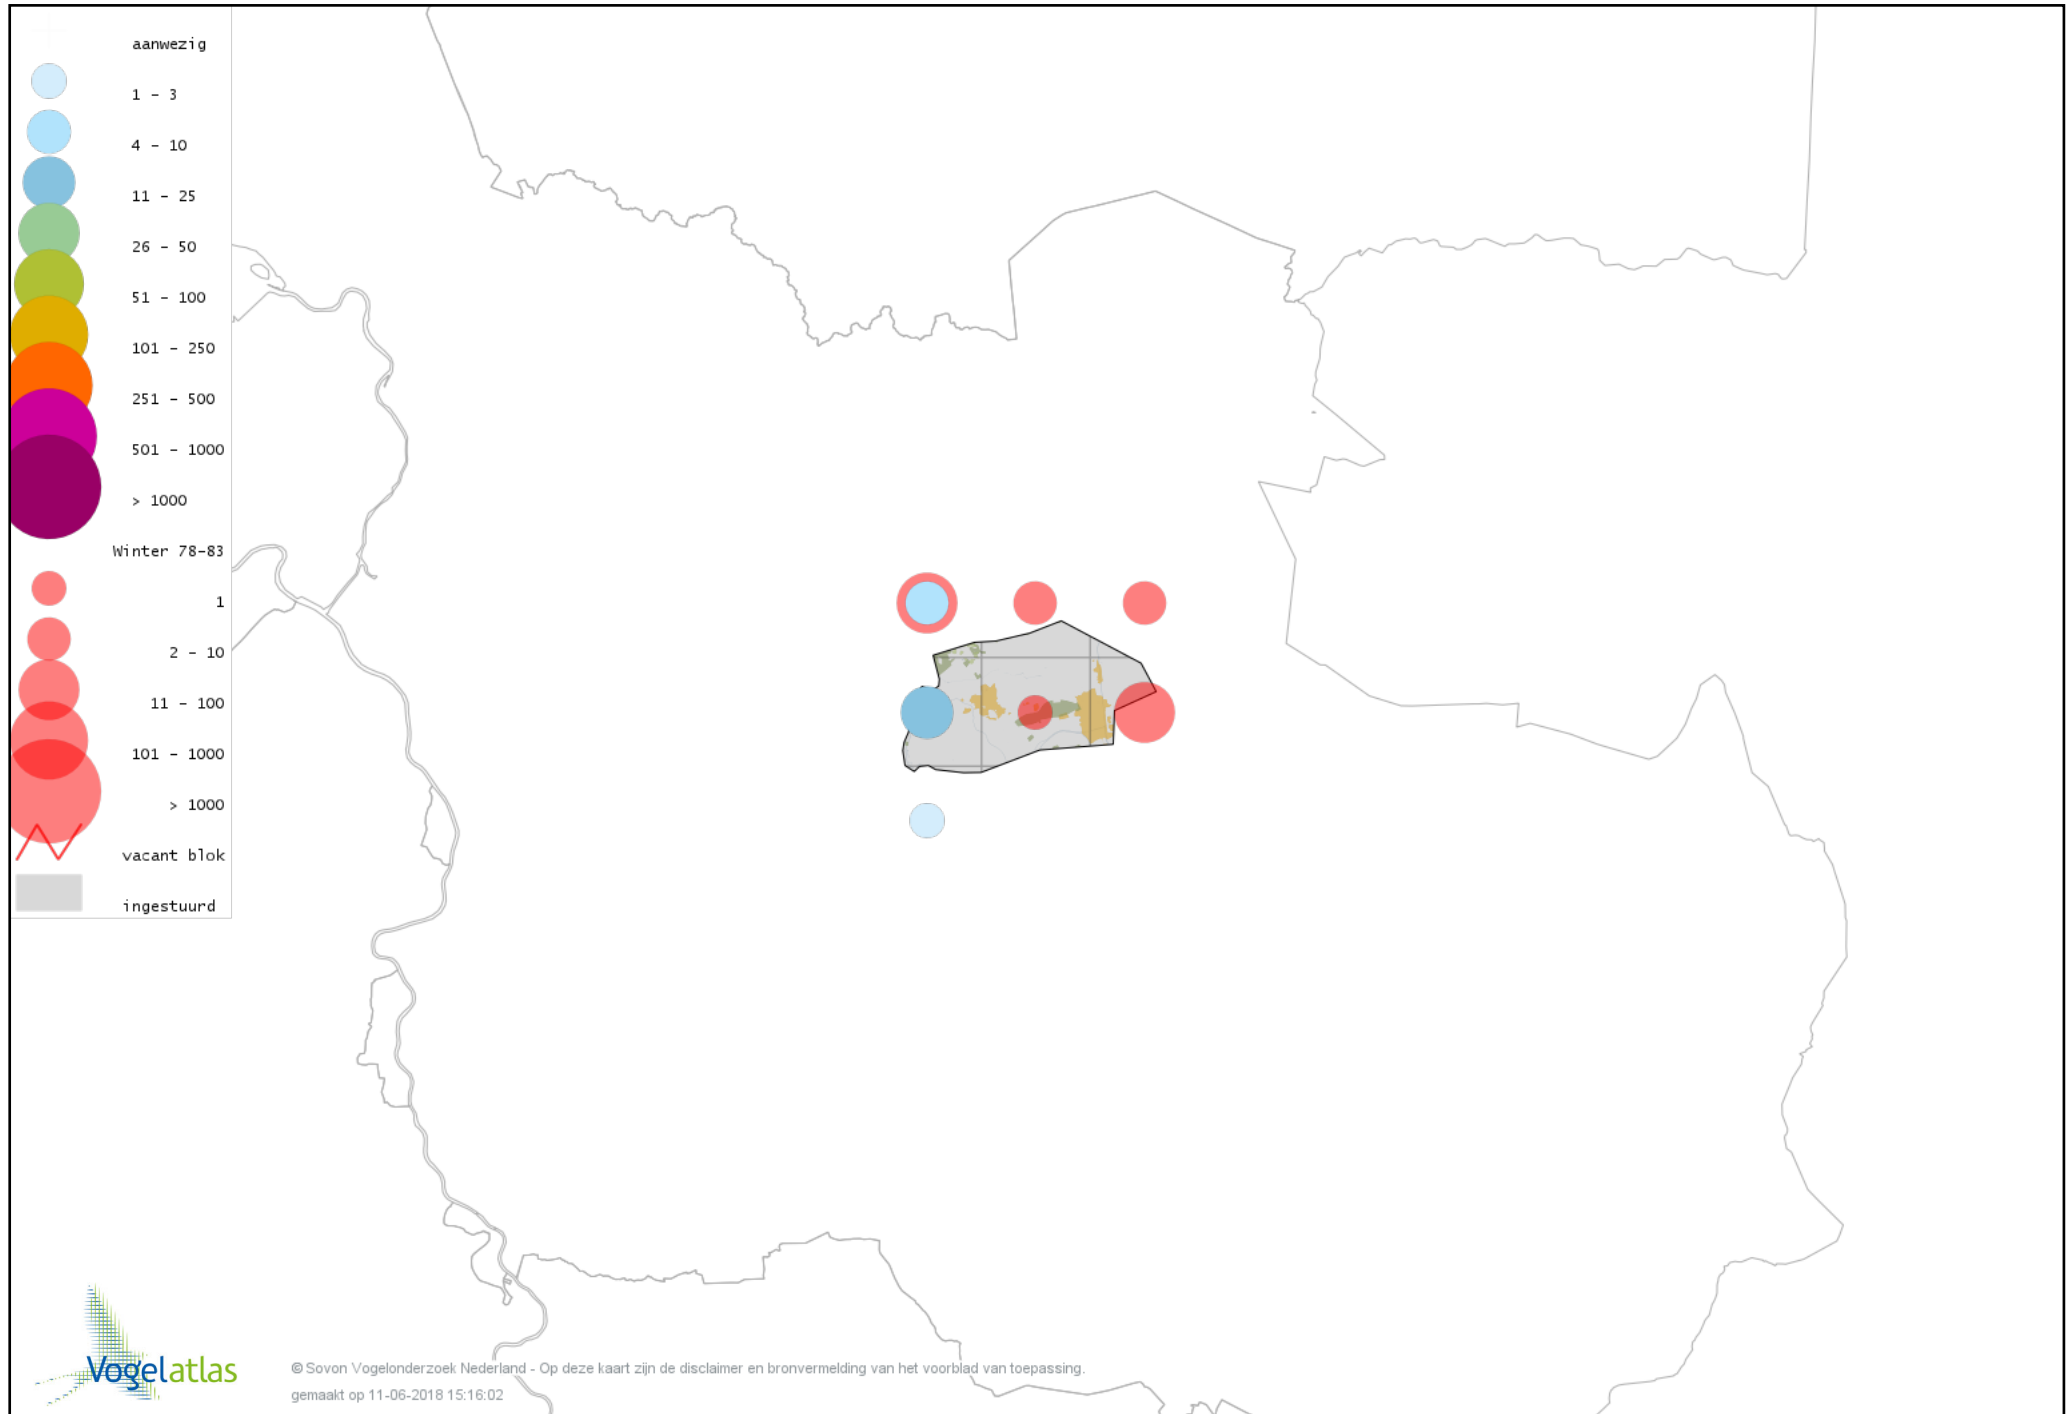

Voorlopige verspreidingskaart Rietgans (Taiga of Toendra) winter

Voorlopige verspreidingskaart Kleine Rietgans winter

Voorlopige verspreidingskaart Grauwe Gans winter

Voorlopige verspreidingskaart Soepgans winter

Voorlopige verspreidingskaart Dwerggans winter

Voorlopige verspreidingskaart Kolgans winter

Voorlopige verspreidingskaart Grote Canadese Gans winter

Voorlopige verspreidingskaart Brandgans winter

Voorlopige verspreidingskaart Brandgans x Canadese Gans winter

Voorlopige verspreidingskaart Nijlgans winter

Voorlopige verspreidingskaart Bergeend winter

Voorlopige verspreidingskaart Tafeleend winter

Voorlopige verspreidingskaart Kuifeend winter

Voorlopige verspreidingskaart Mandarijneend winter

Voorlopige verspreidingskaart Nonnetje winter

Voorlopige verspreidingskaart Brilduiker winter

Voorlopige verspreidingskaart Grote Zaagbek winter

Voorlopige verspreidingskaart Krakeend winter

Voorlopige verspreidingskaart Smient winter