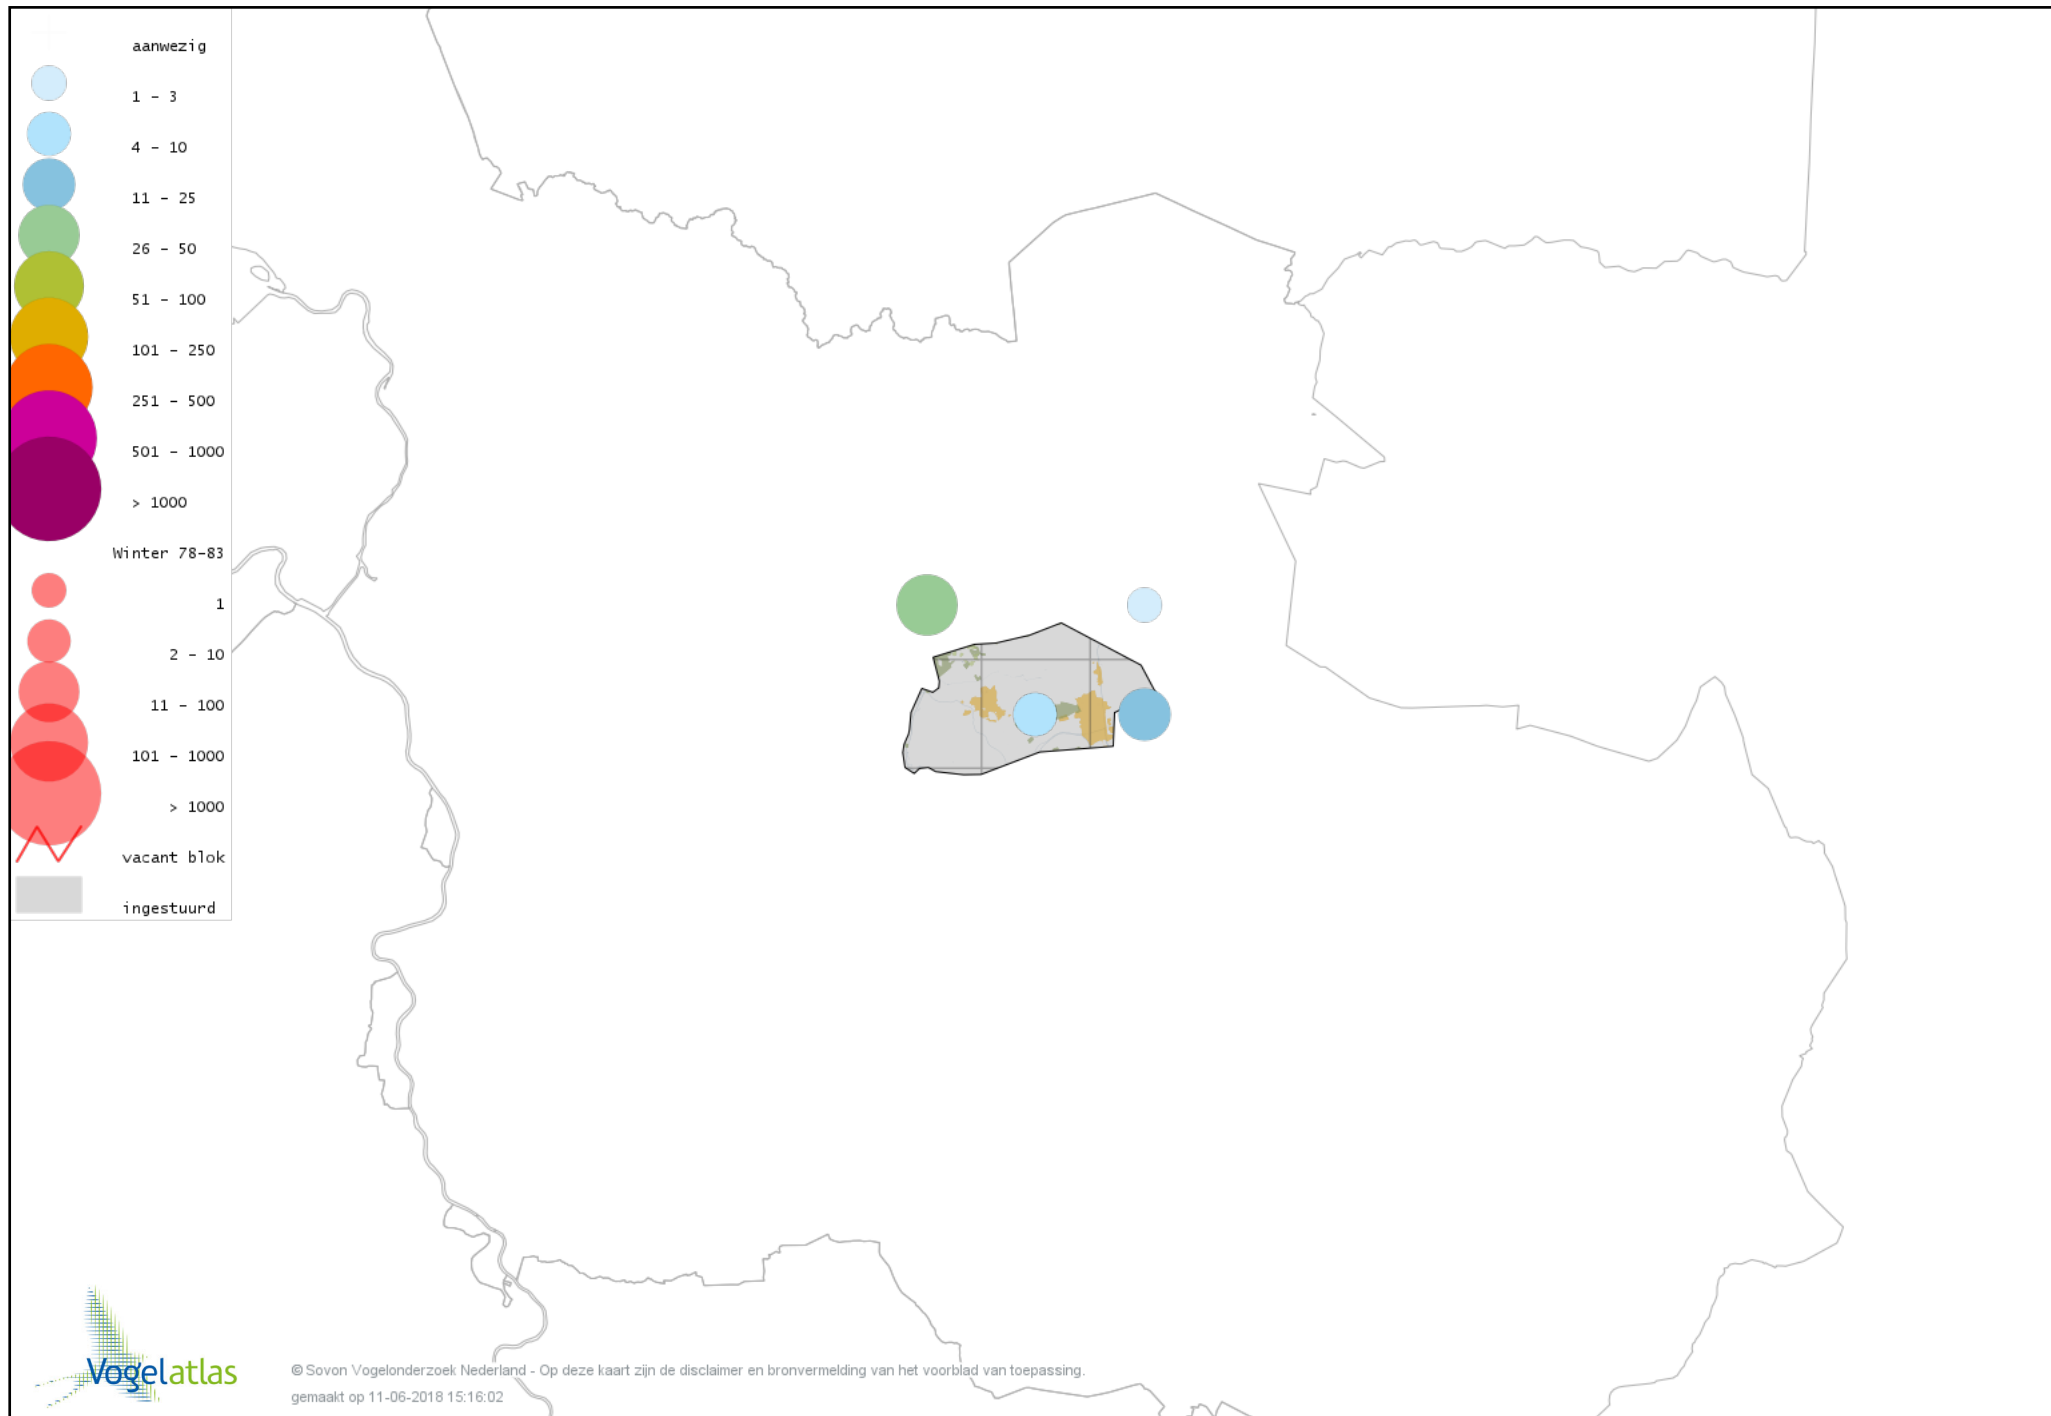

De kleurtint (blauw) is de beste referentie voor de tot nu toe waargenomen aantalsklasse.

De stipgrootte is relatief. Vergelijk daarvoor de atlasblok grootte van de legenda met die van het kaartbeeld.

Voorlopige verspreidingskaart Knobbelzwaan winter

Voorlopige verspreidingskaart Zwarte Zwaan winter

Voorlopige verspreidingskaart Kleine Zwaan winter

Voorlopige verspreidingskaart Wilde Zwaan winter

Voorlopige verspreidingskaart Zwaangans winter

Voorlopige verspreidingskaart Toendrarietgans winter

Voorlopige verspreidingskaart Rietgans (Taiga of Toendra) winter

Voorlopige verspreidingskaart Kleine Rietgans winter

Voorlopige verspreidingskaart Grauwe Gans winter

Voorlopige verspreidingskaart Soepgans winter

Voorlopige verspreidingskaart Nijlgans winter

Voorlopige verspreidingskaart Bergeend winter

Voorlopige verspreidingskaart Tafeleend winter

Voorlopige verspreidingskaart Kuifeend winter

Voorlopige verspreidingskaart Mandarijneend winter