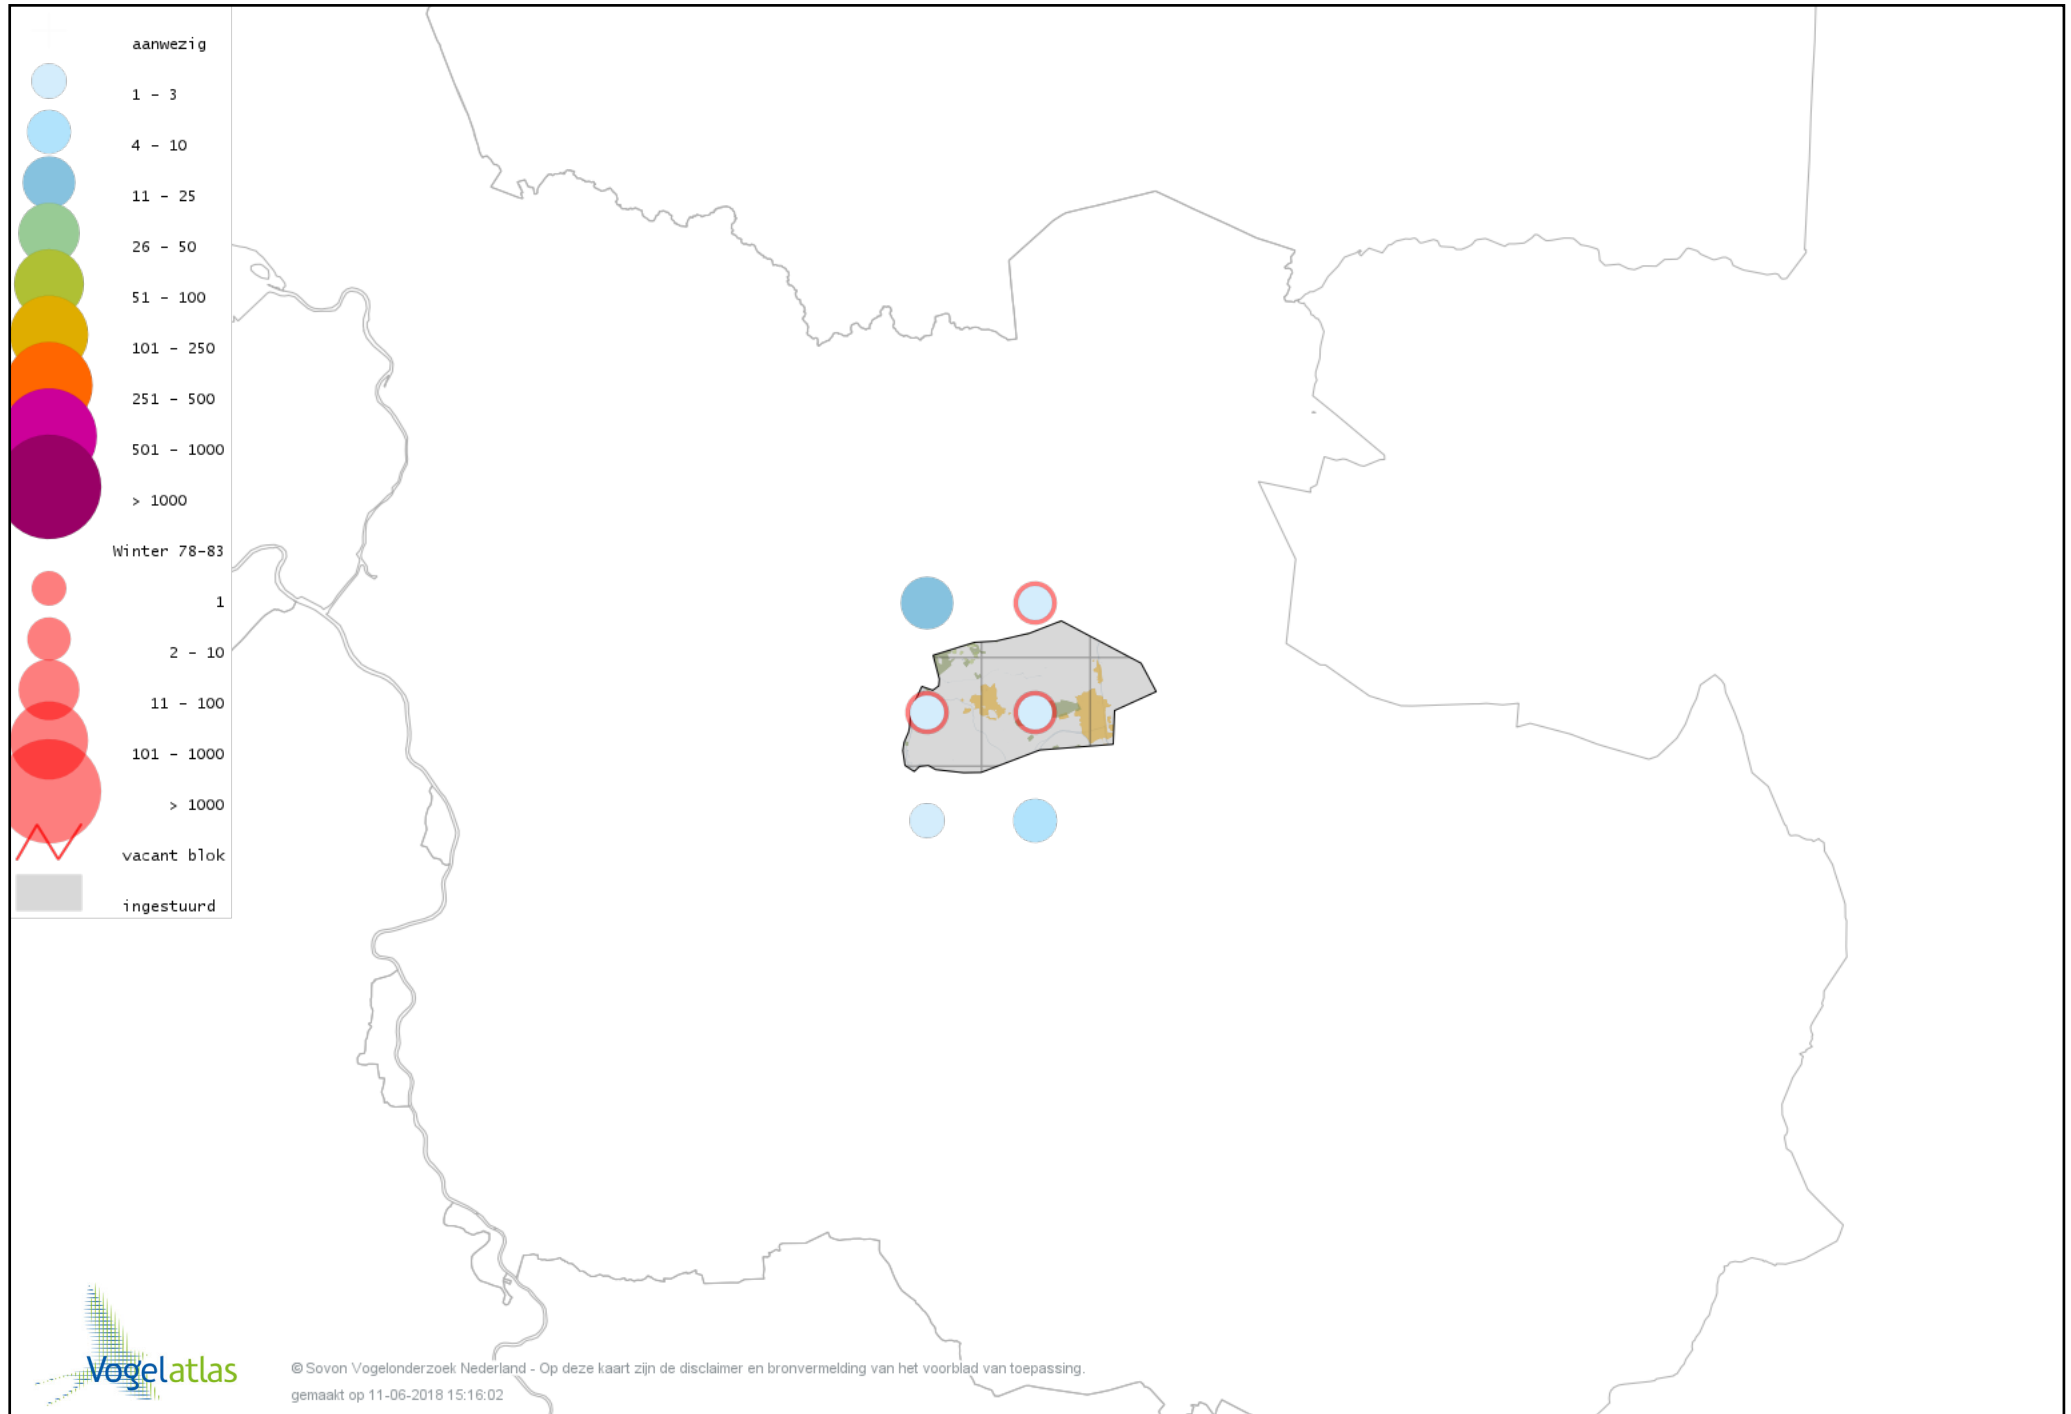

Voorlopige verspreidingskaart Fazant winter

Voorlopige verspreidingskaart Aalscholver winter

Voorlopige verspreidingskaart Grote Zilverreiger winter

Voorlopige verspreidingskaart Blauwe Reiger winter

Voorlopige verspreidingskaart Ooievaar winter

Voorlopige verspreidingskaart Dodaars winter

Voorlopige verspreidingskaart Fuut winter

Voorlopige verspreidingskaart Blauwe Kiekendief winter

Voorlopige verspreidingskaart Havik winter

Voorlopige verspreidingskaart Sperwer winter

Voorlopige verspreidingskaart Buizerd winter

Voorlopige verspreidingskaart Ruigpootbuizerd winter

Voorlopige verspreidingskaart Torenvalk winter

Voorlopige verspreidingskaart Smelleken winter

Voorlopige verspreidingskaart Slechtvalk winter

Voorlopige verspreidingskaart Waterhoen winter

Voorlopige verspreidingskaart Meerkoet winter

Voorlopige verspreidingskaart Kraanvogel winter

Voorlopige verspreidingskaart Scholekster winter

Voorlopige verspreidingskaart Goudplevier winter