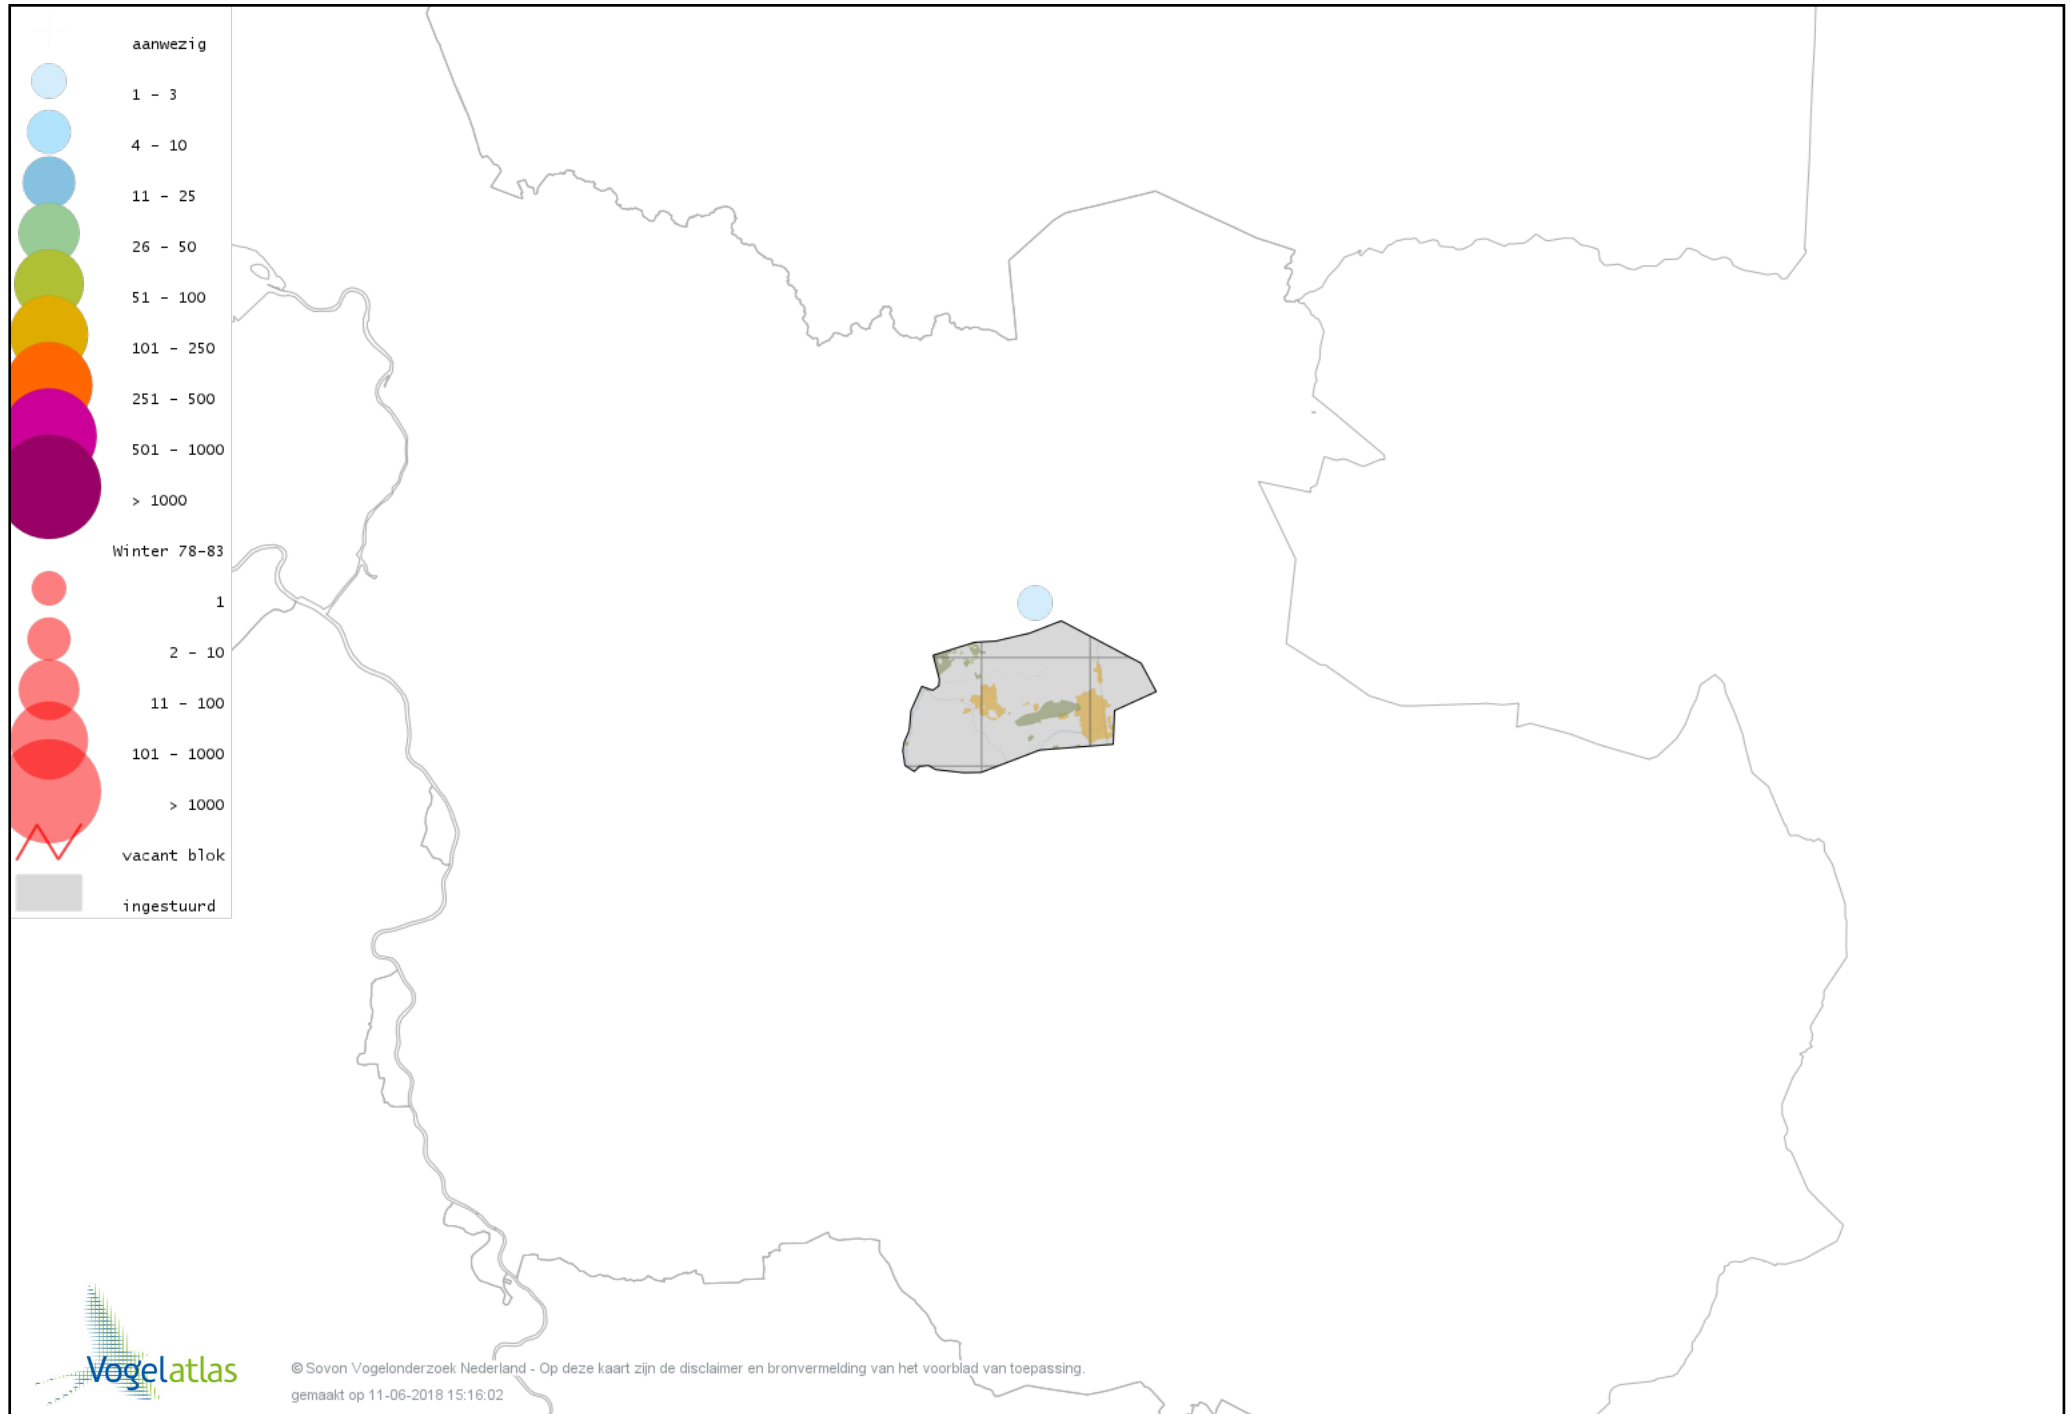

Voorlopige verspreidingskaart Putter winter

Voorlopige verspreidingskaart Sijs winter

Voorlopige verspreidingskaart Kneu winter

Voorlopige verspreidingskaart Kleine Barmsijs winter

Voorlopige verspreidingskaart Grote Barmsijs winter

Voorlopige verspreidingskaart Barmsijs (Grote of Kleine) winter

Voorlopige verspreidingskaart Kruisbek winter

Voorlopige verspreidingskaart Goudvink winter

Voorlopige verspreidingskaart Noordse Goudvink winter

Voorlopige verspreidingskaart Appelvink winter

Voorlopige verspreidingskaart Geelgors winter

Voorlopige verspreidingskaart Rietgors winter