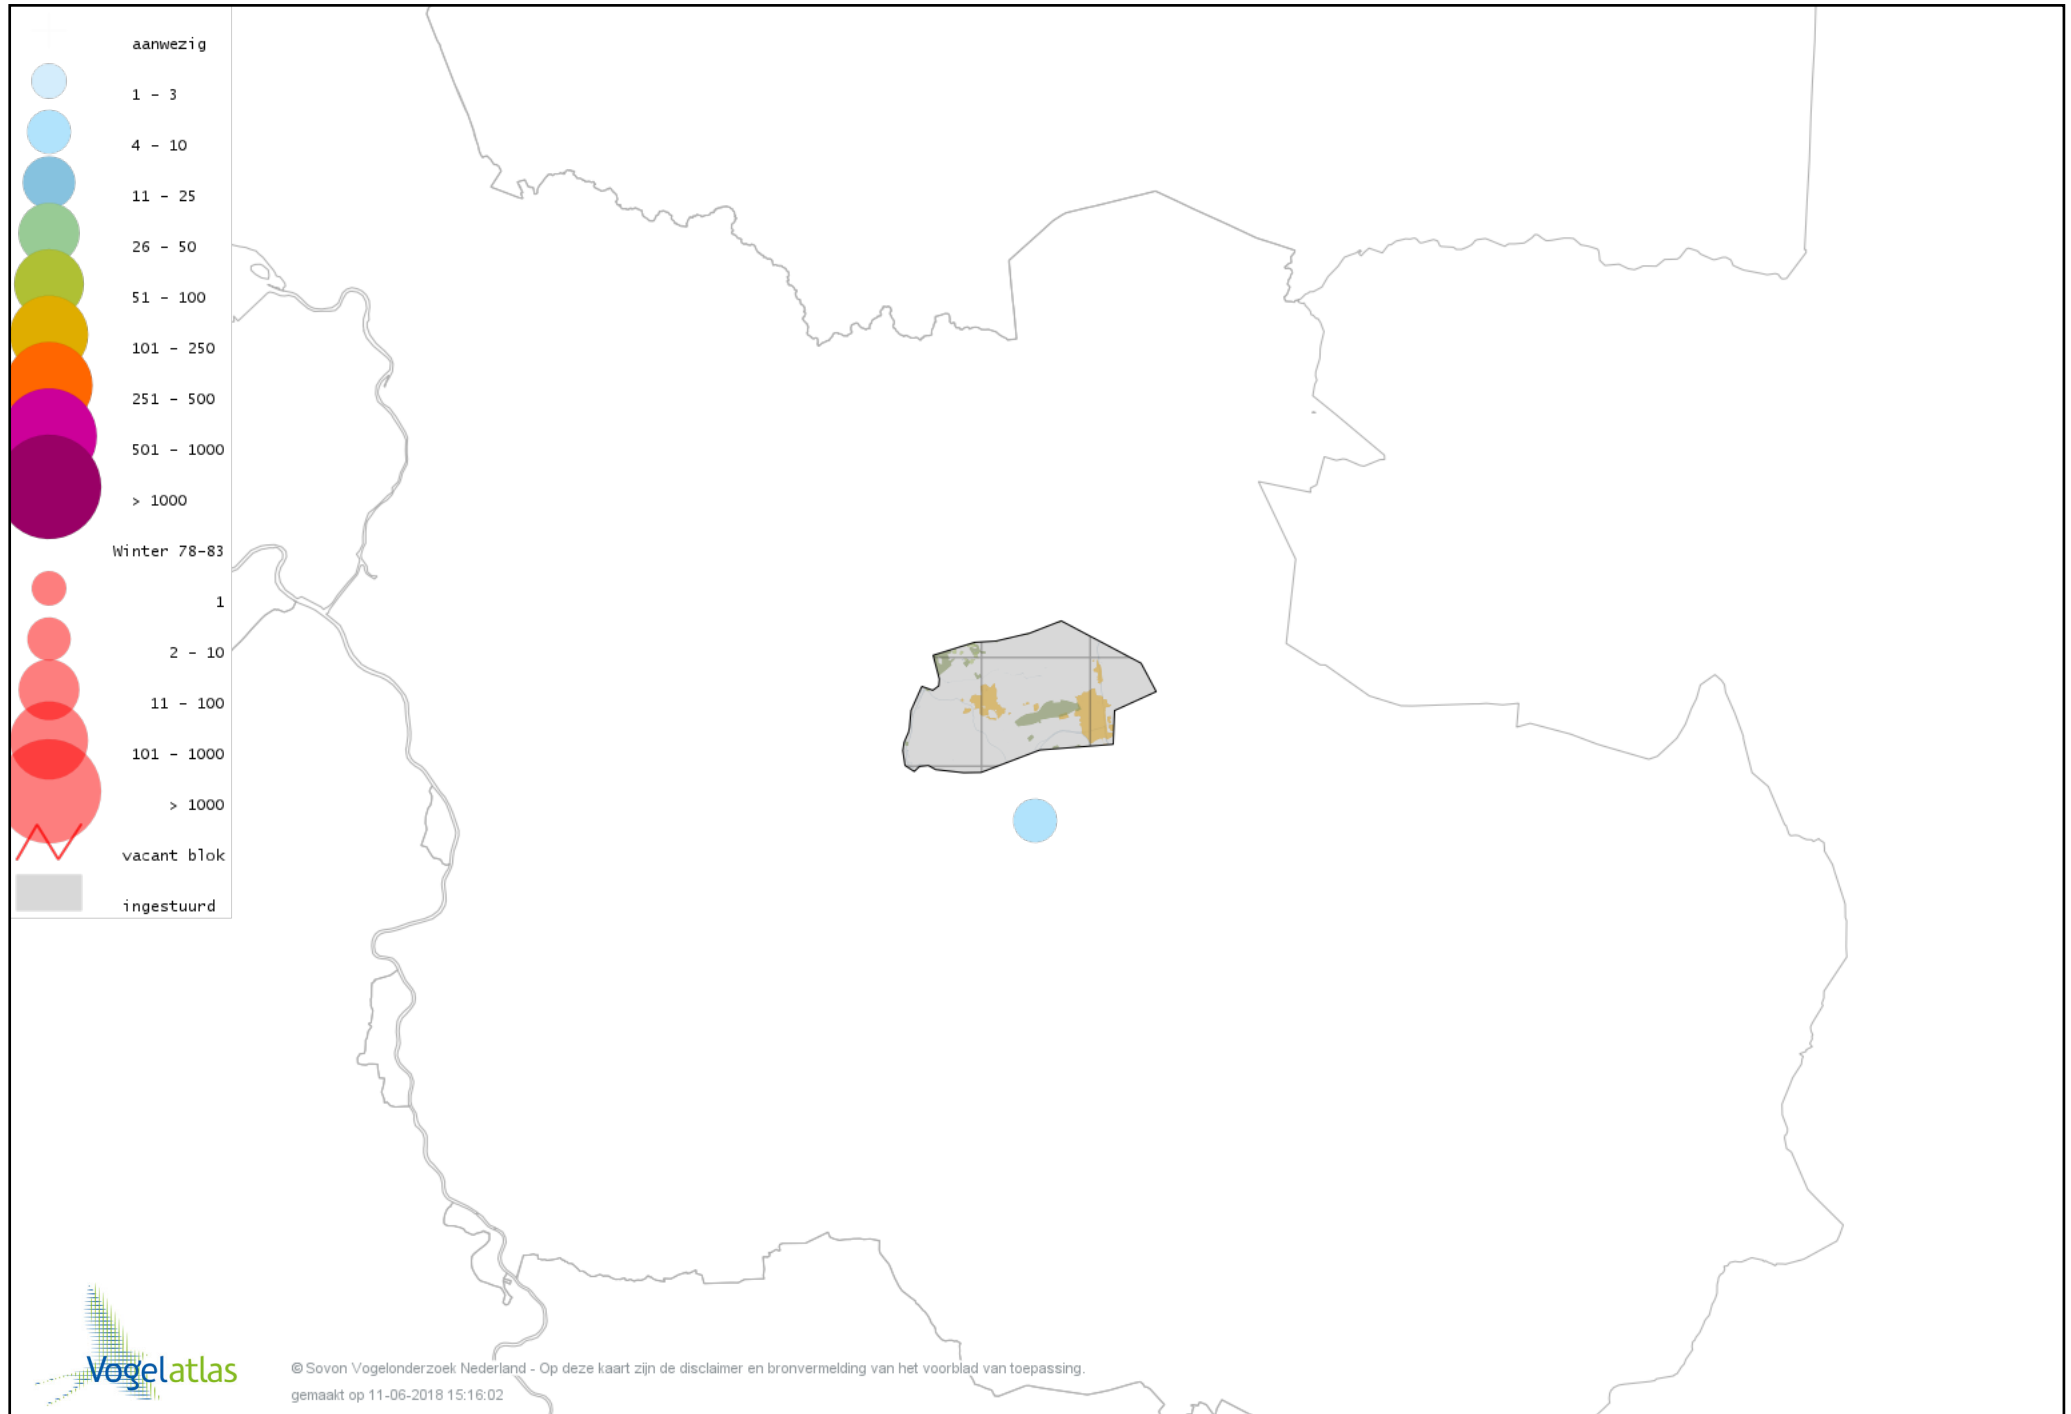

Voorlopige verspreidingskaart Buizerd winter

Voorlopige verspreidingskaart Ruigpootbuizerd winter

Voorlopige verspreidingskaart Torenvalk winter

Voorlopige verspreidingskaart Smelleken winter

Voorlopige verspreidingskaart Slechtvalk winter

Voorlopige verspreidingskaart Waterhoen winter

Voorlopige verspreidingskaart Meerkoet winter

Voorlopige verspreidingskaart Kraanvogel winter

Voorlopige verspreidingskaart Scholekster winter

Voorlopige verspreidingskaart Goudplevier winter

Voorlopige verspreidingskaart Kievit winter

Voorlopige verspreidingskaart Bokje winter

Voorlopige verspreidingskaart Watersnip winter

Voorlopige verspreidingskaart Houtsnip winter

Voorlopige verspreidingskaart Wulp winter