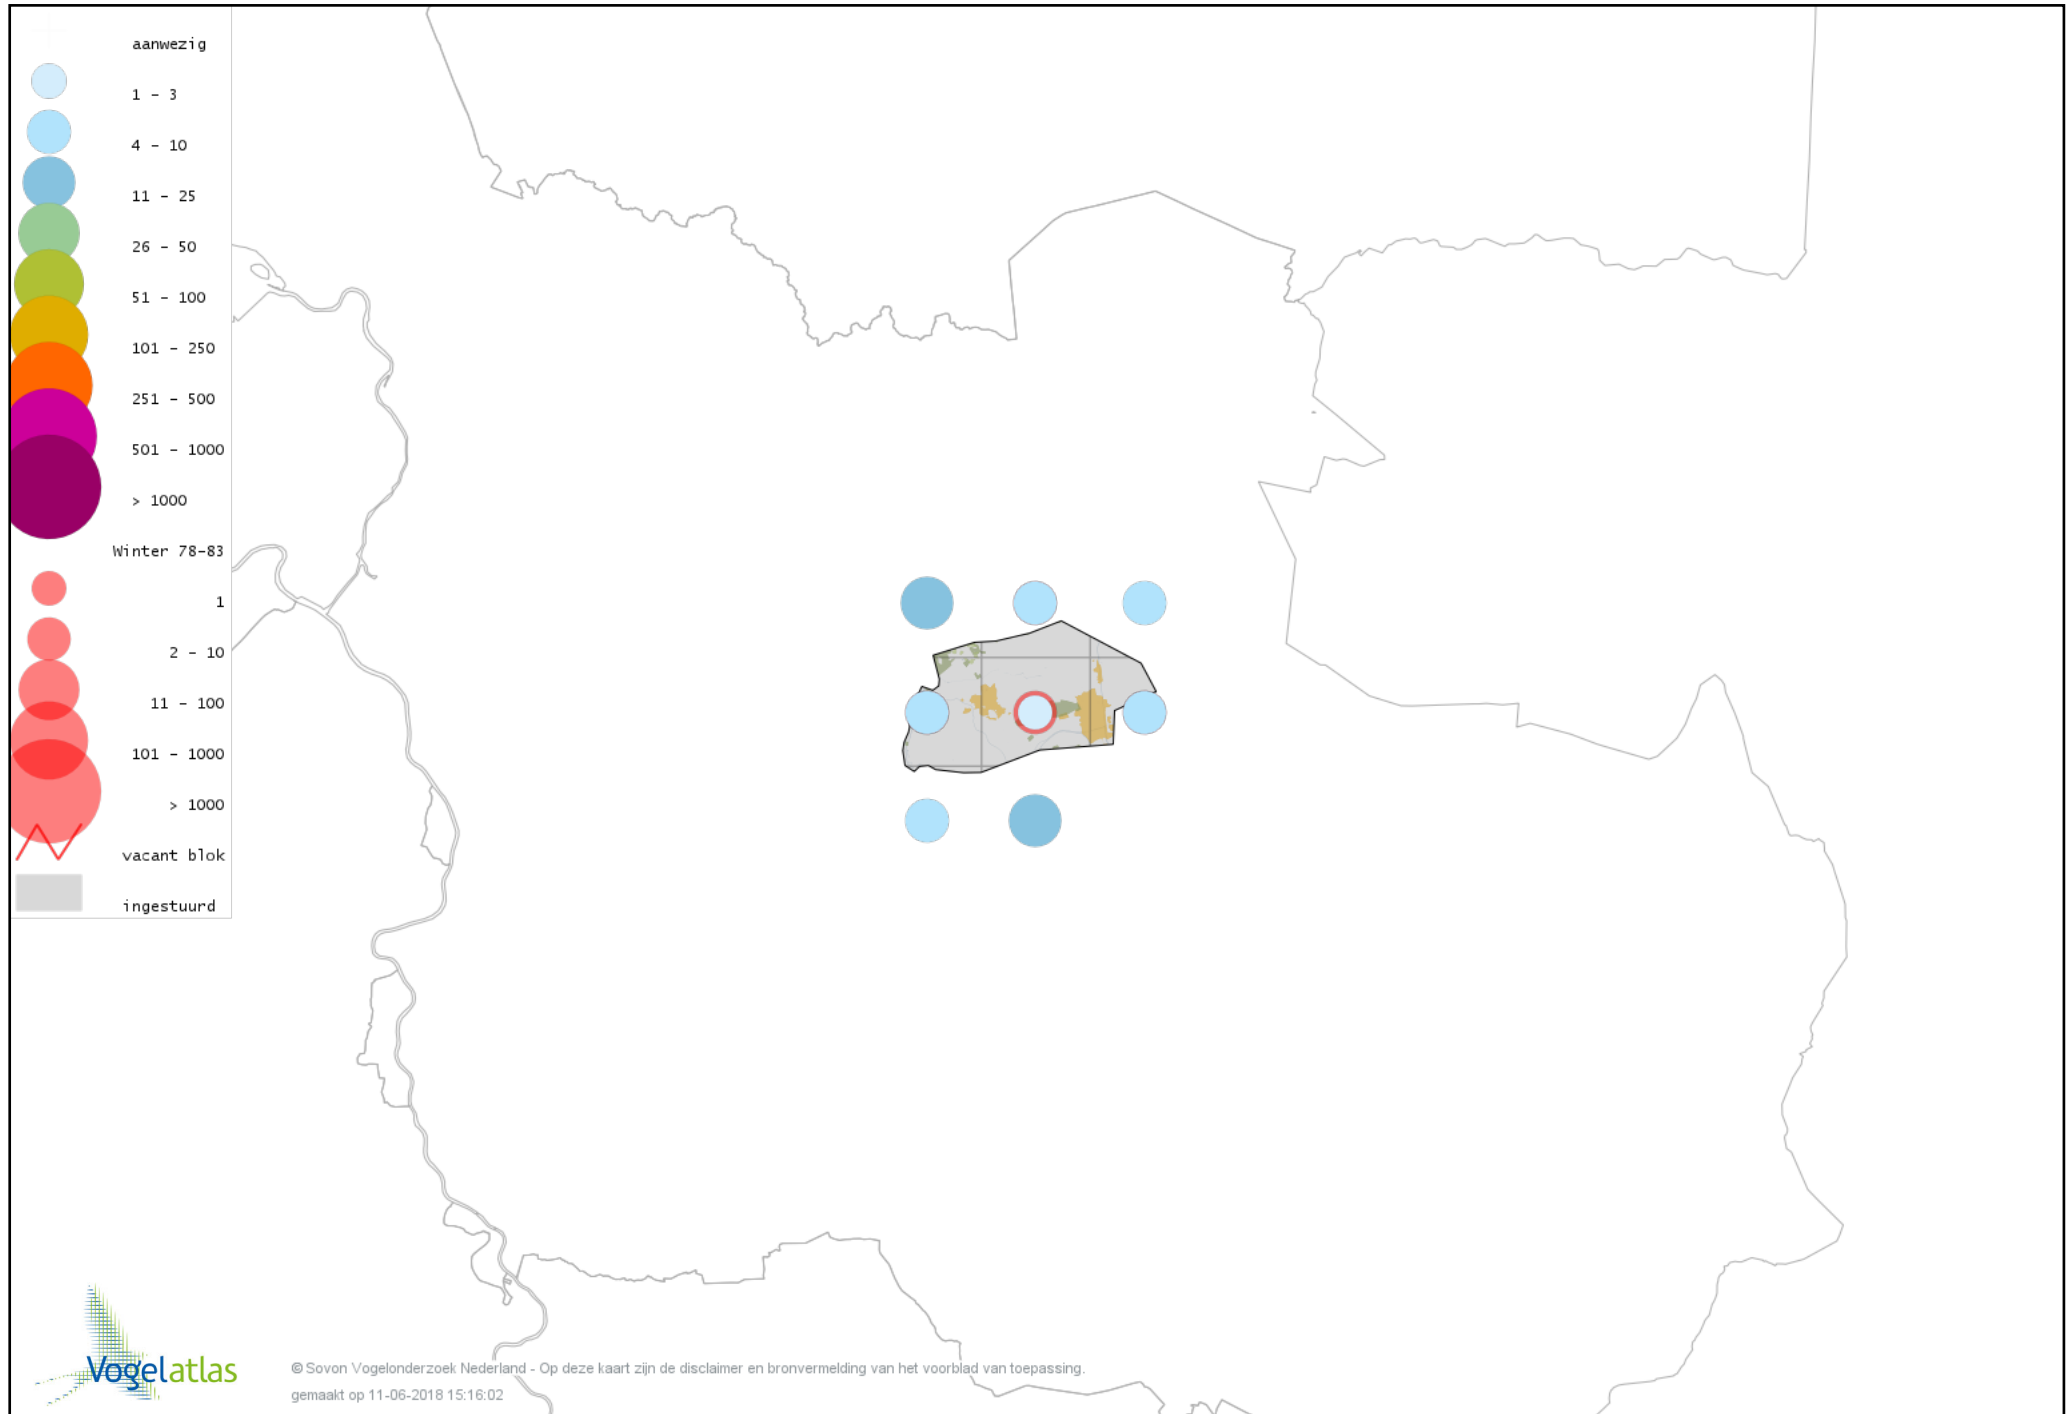

Voorlopige verspreidingskaart Fazant winter

Voorlopige verspreidingskaart Aalscholver winter

Voorlopige verspreidingskaart Grote Zilverreiger winter

Voorlopige verspreidingskaart Blauwe Reiger winter

Voorlopige verspreidingskaart Ooievaar winter

Voorlopige verspreidingskaart Dodaars winter

Voorlopige verspreidingskaart Fuut winter

Voorlopige verspreidingskaart Blauwe Kiekendief winter

Voorlopige verspreidingskaart Havik winter

Voorlopige verspreidingskaart Sperwer winter

Voorlopige verspreidingskaart Buizerd winter

Voorlopige verspreidingskaart Ruigpootbuizerd winter

Voorlopige verspreidingskaart Torenvalk winter

Voorlopige verspreidingskaart Smelleken winter

Voorlopige verspreidingskaart Slechtvalk winter

Voorlopige verspreidingskaart Waterhoen winter

Voorlopige verspreidingskaart Meerkoet winter

Voorlopige verspreidingskaart Kraanvogel winter

Voorlopige verspreidingskaart Scholekster winter

Voorlopige verspreidingskaart Goudplevier winter