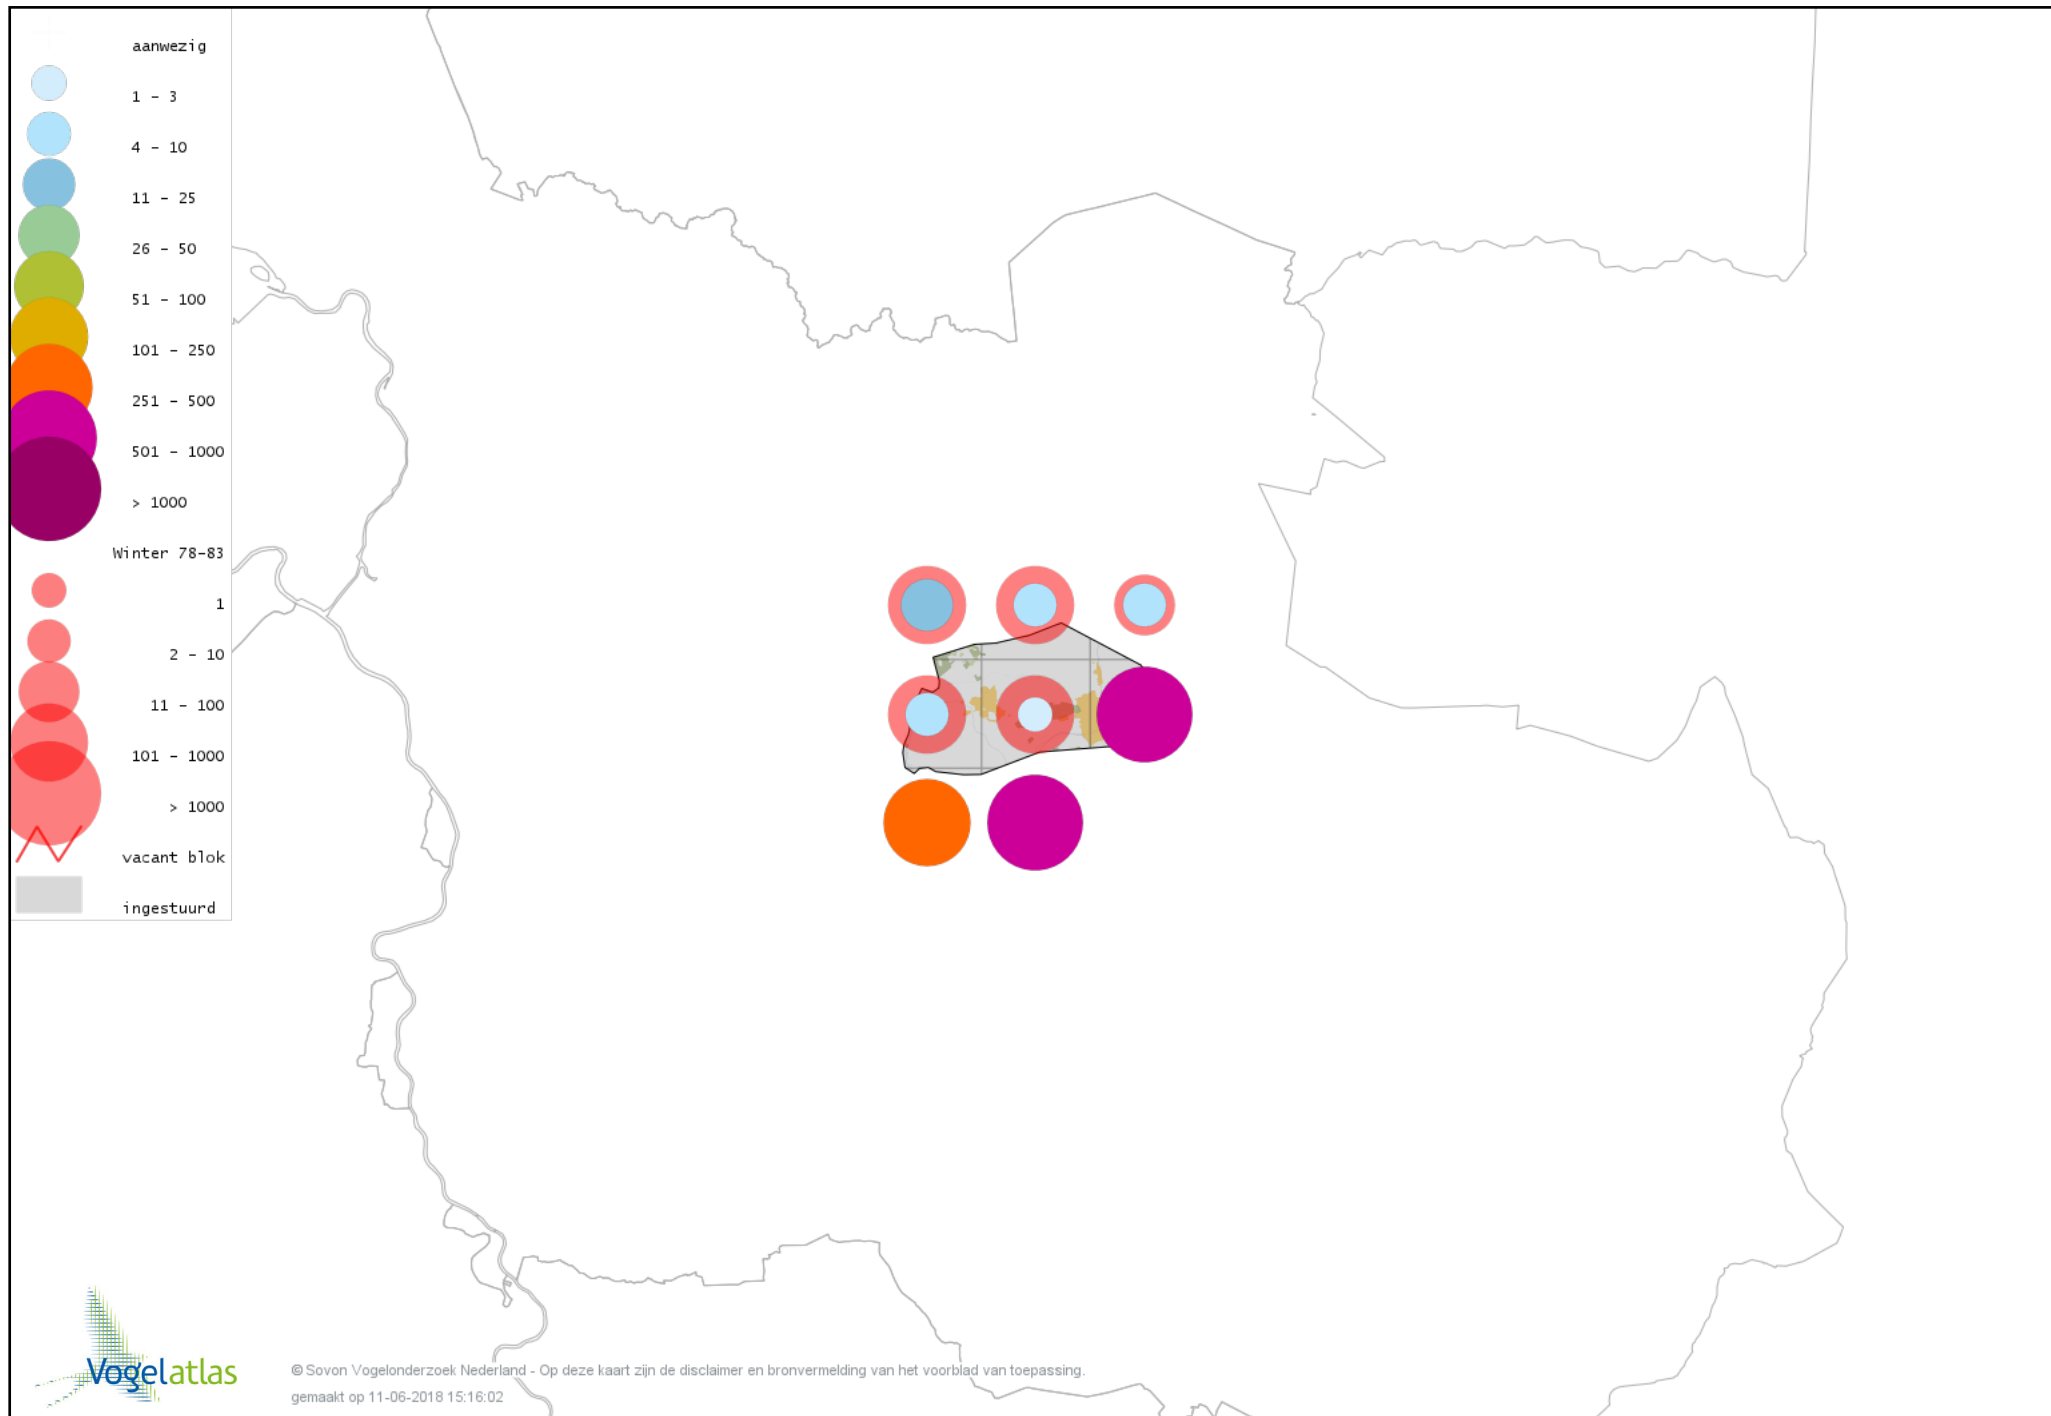

Voorlopige verspreidingskaart Gaai winter

Voorlopige verspreidingskaart Kauw winter

Voorlopige verspreidingskaart Noordse Kauw winter

Voorlopige verspreidingskaart Roek winter

Voorlopige verspreidingskaart Zwarte Kraai winter

Voorlopige verspreidingskaart Bonte Kraai winter

Voorlopige verspreidingskaart Raaf winter

Voorlopige verspreidingskaart Goudhaan winter

Voorlopige verspreidingskaart Vuurgoudhaan winter

Voorlopige verspreidingskaart Pimpelmees winter

Voorlopige verspreidingskaart Koolmees winter

Voorlopige verspreidingskaart Kuifmees winter

Voorlopige verspreidingskaart Zwarte Mees winter

Voorlopige verspreidingskaart Matkop winter

Voorlopige verspreidingskaart Glanskop winter