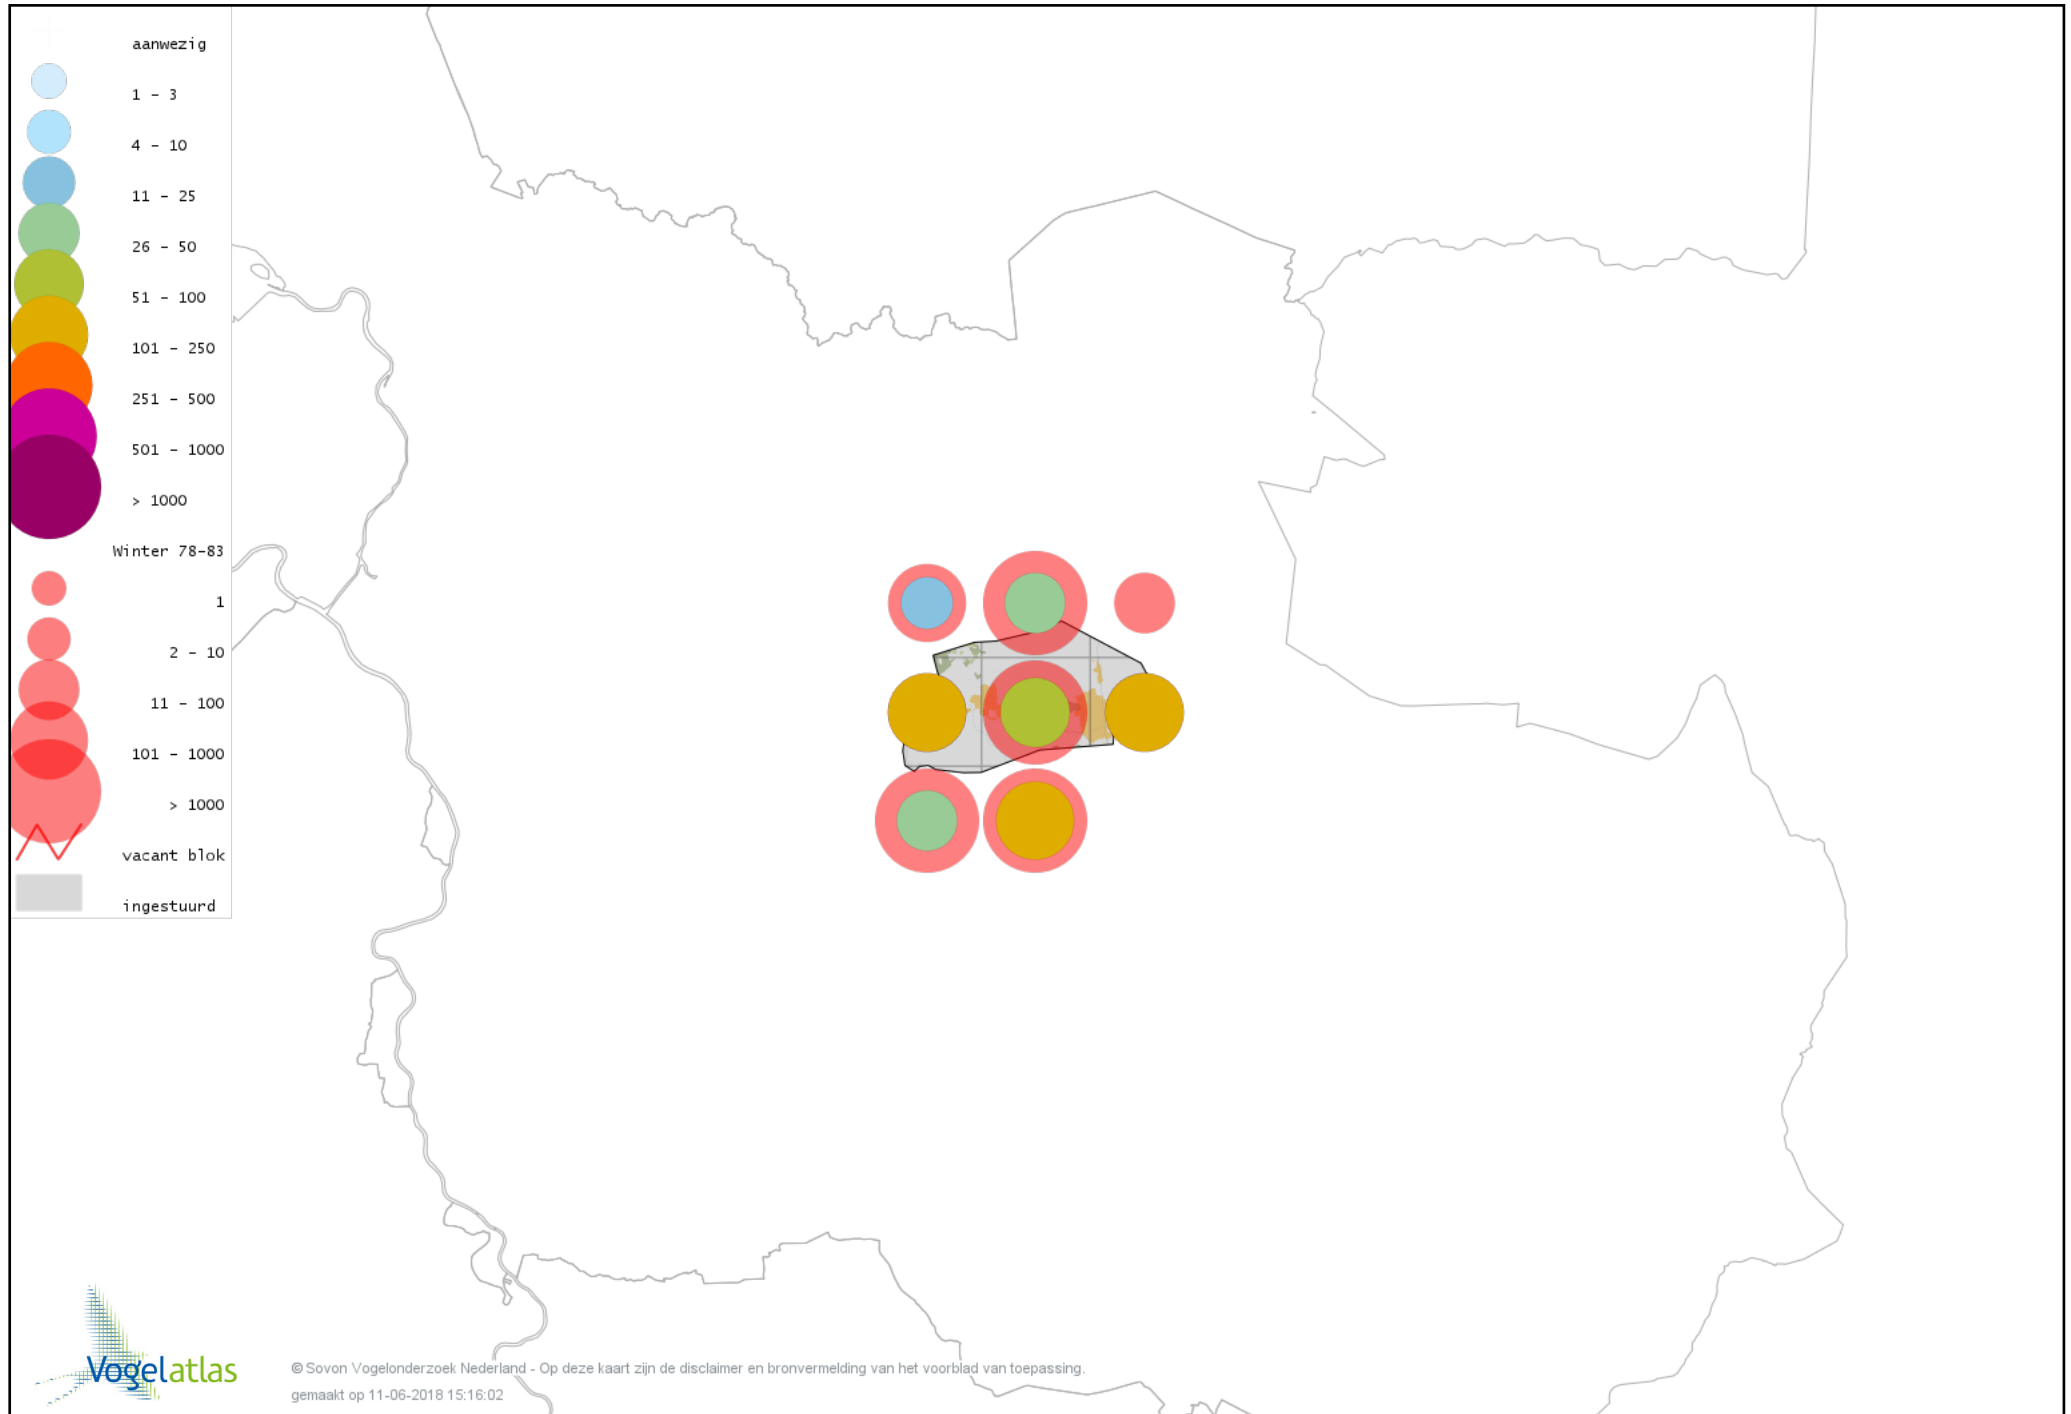

Voorlopige verspreidingskaart Gaai winter

Voorlopige verspreidingskaart Kauw winter

Voorlopige verspreidingskaart Noordse Kauw winter

Voorlopige verspreidingskaart Roek winter

Voorlopige verspreidingskaart Zwarte Kraai winter

Voorlopige verspreidingskaart Bonte Kraai winter

Voorlopige verspreidingskaart Raaf winter

Voorlopige verspreidingskaart Goudhaan winter

Voorlopige verspreidingskaart Vuurgoudhaan winter

Voorlopige verspreidingskaart Pimpelmees winter