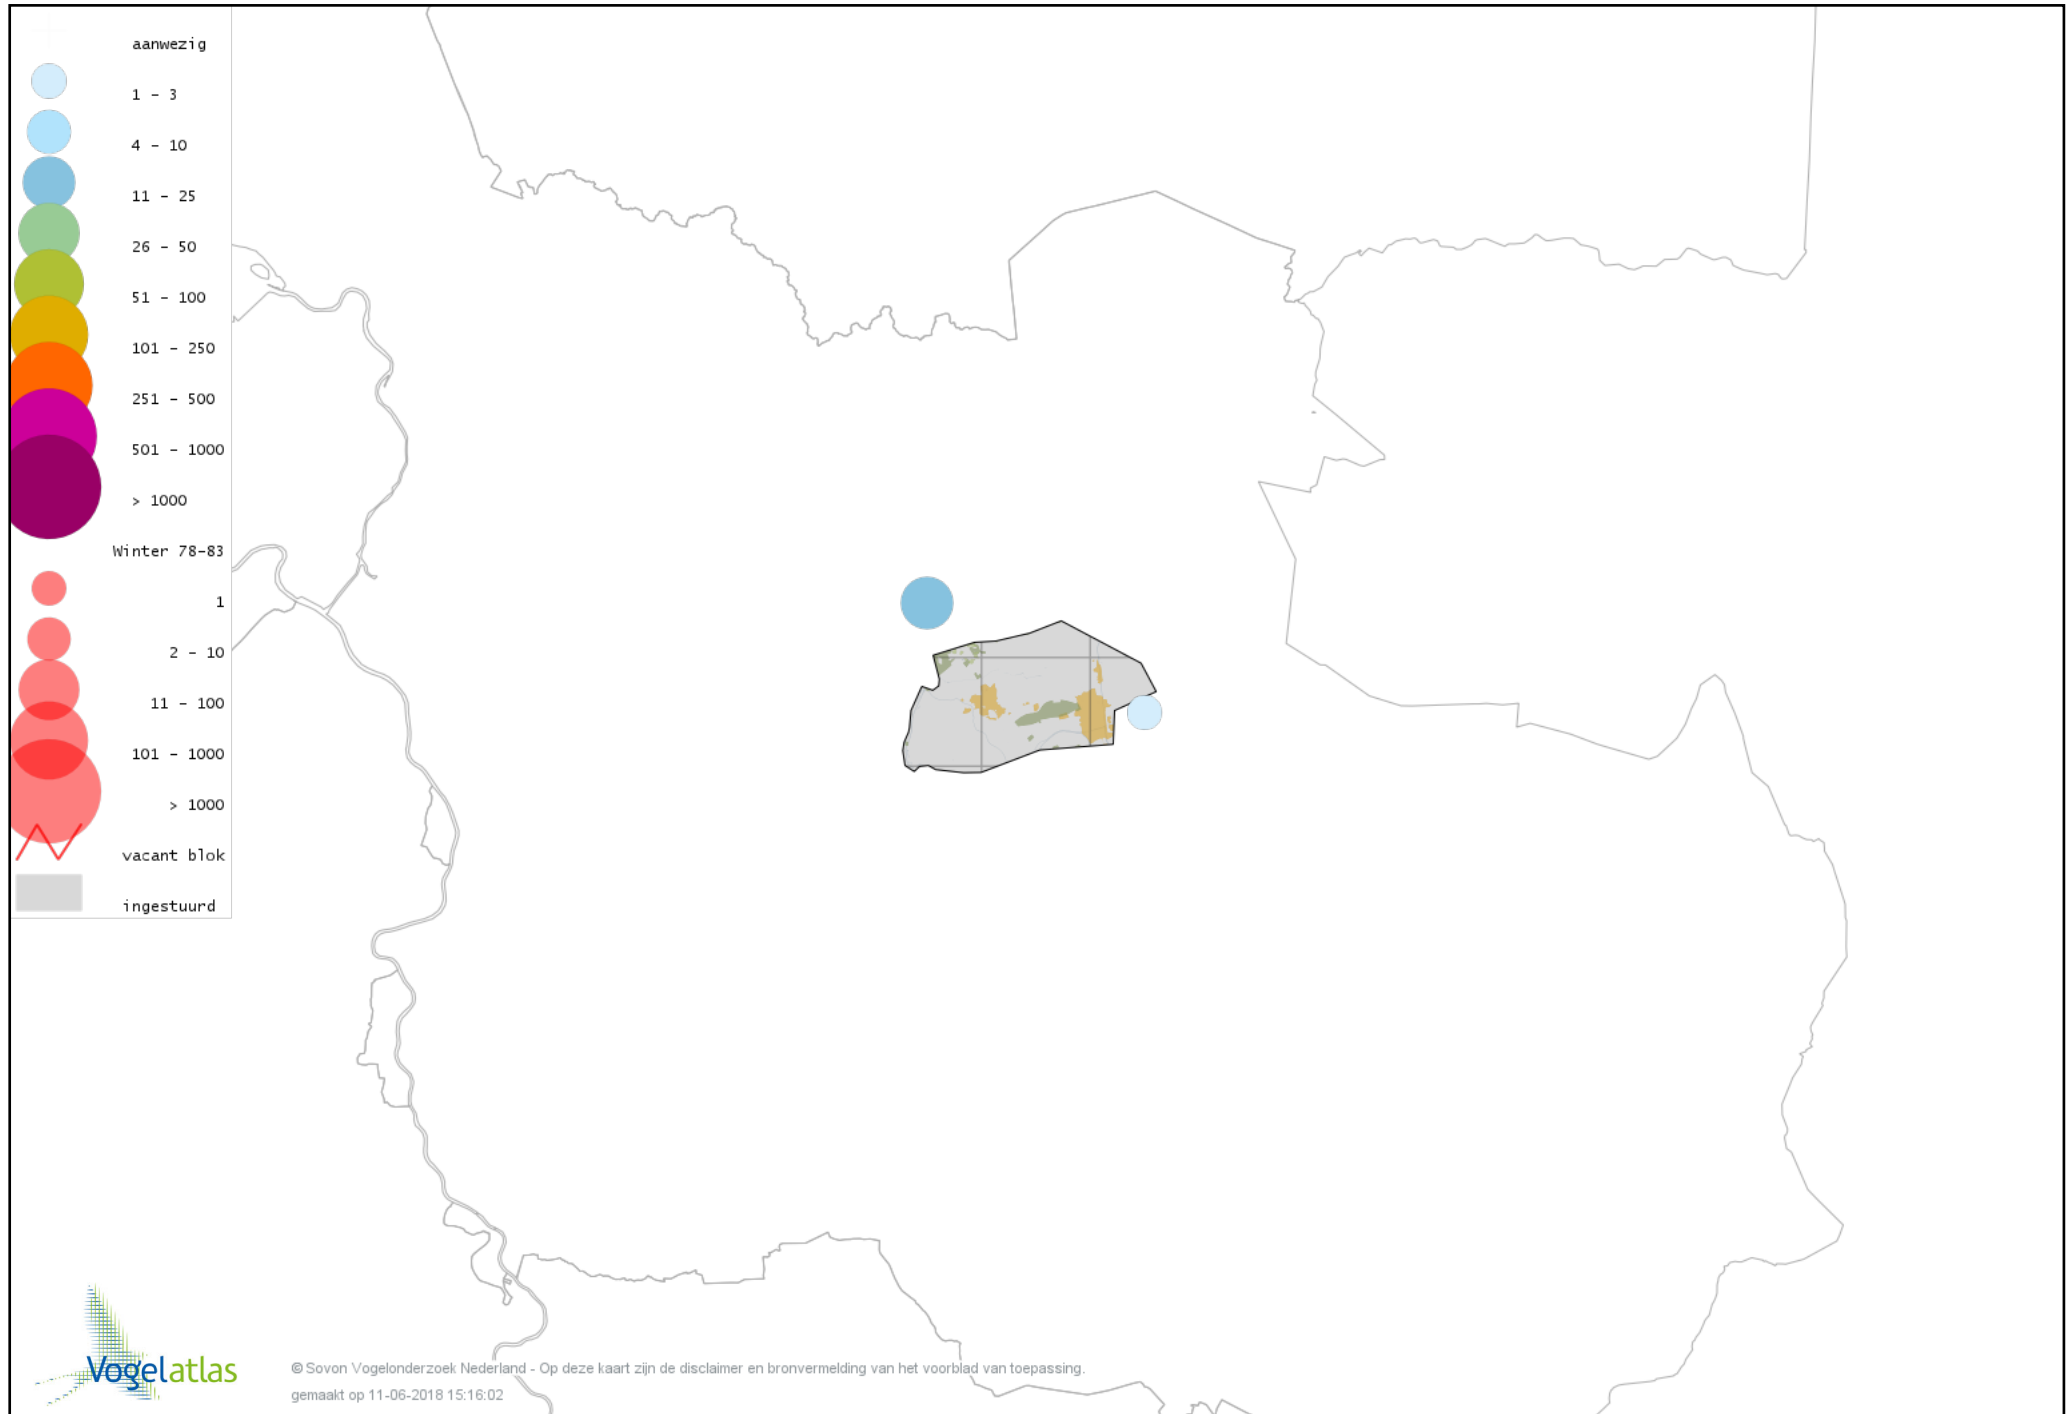

Voorlopige verspreidingskaart Boomleeuwerik winter

Voorlopige verspreidingskaart Veldleeuwerik winter

Voorlopige verspreidingskaart Staartmees winter

Voorlopige verspreidingskaart Pestvogel winter

Voorlopige verspreidingskaart Boomklever winter

Voorlopige verspreidingskaart Boomkruiper winter

Voorlopige verspreidingskaart Winterkoning winter

Voorlopige verspreidingskaart Spreeuw winter

Voorlopige verspreidingskaart Merel winter

Voorlopige verspreidingskaart Kramsvogel winter