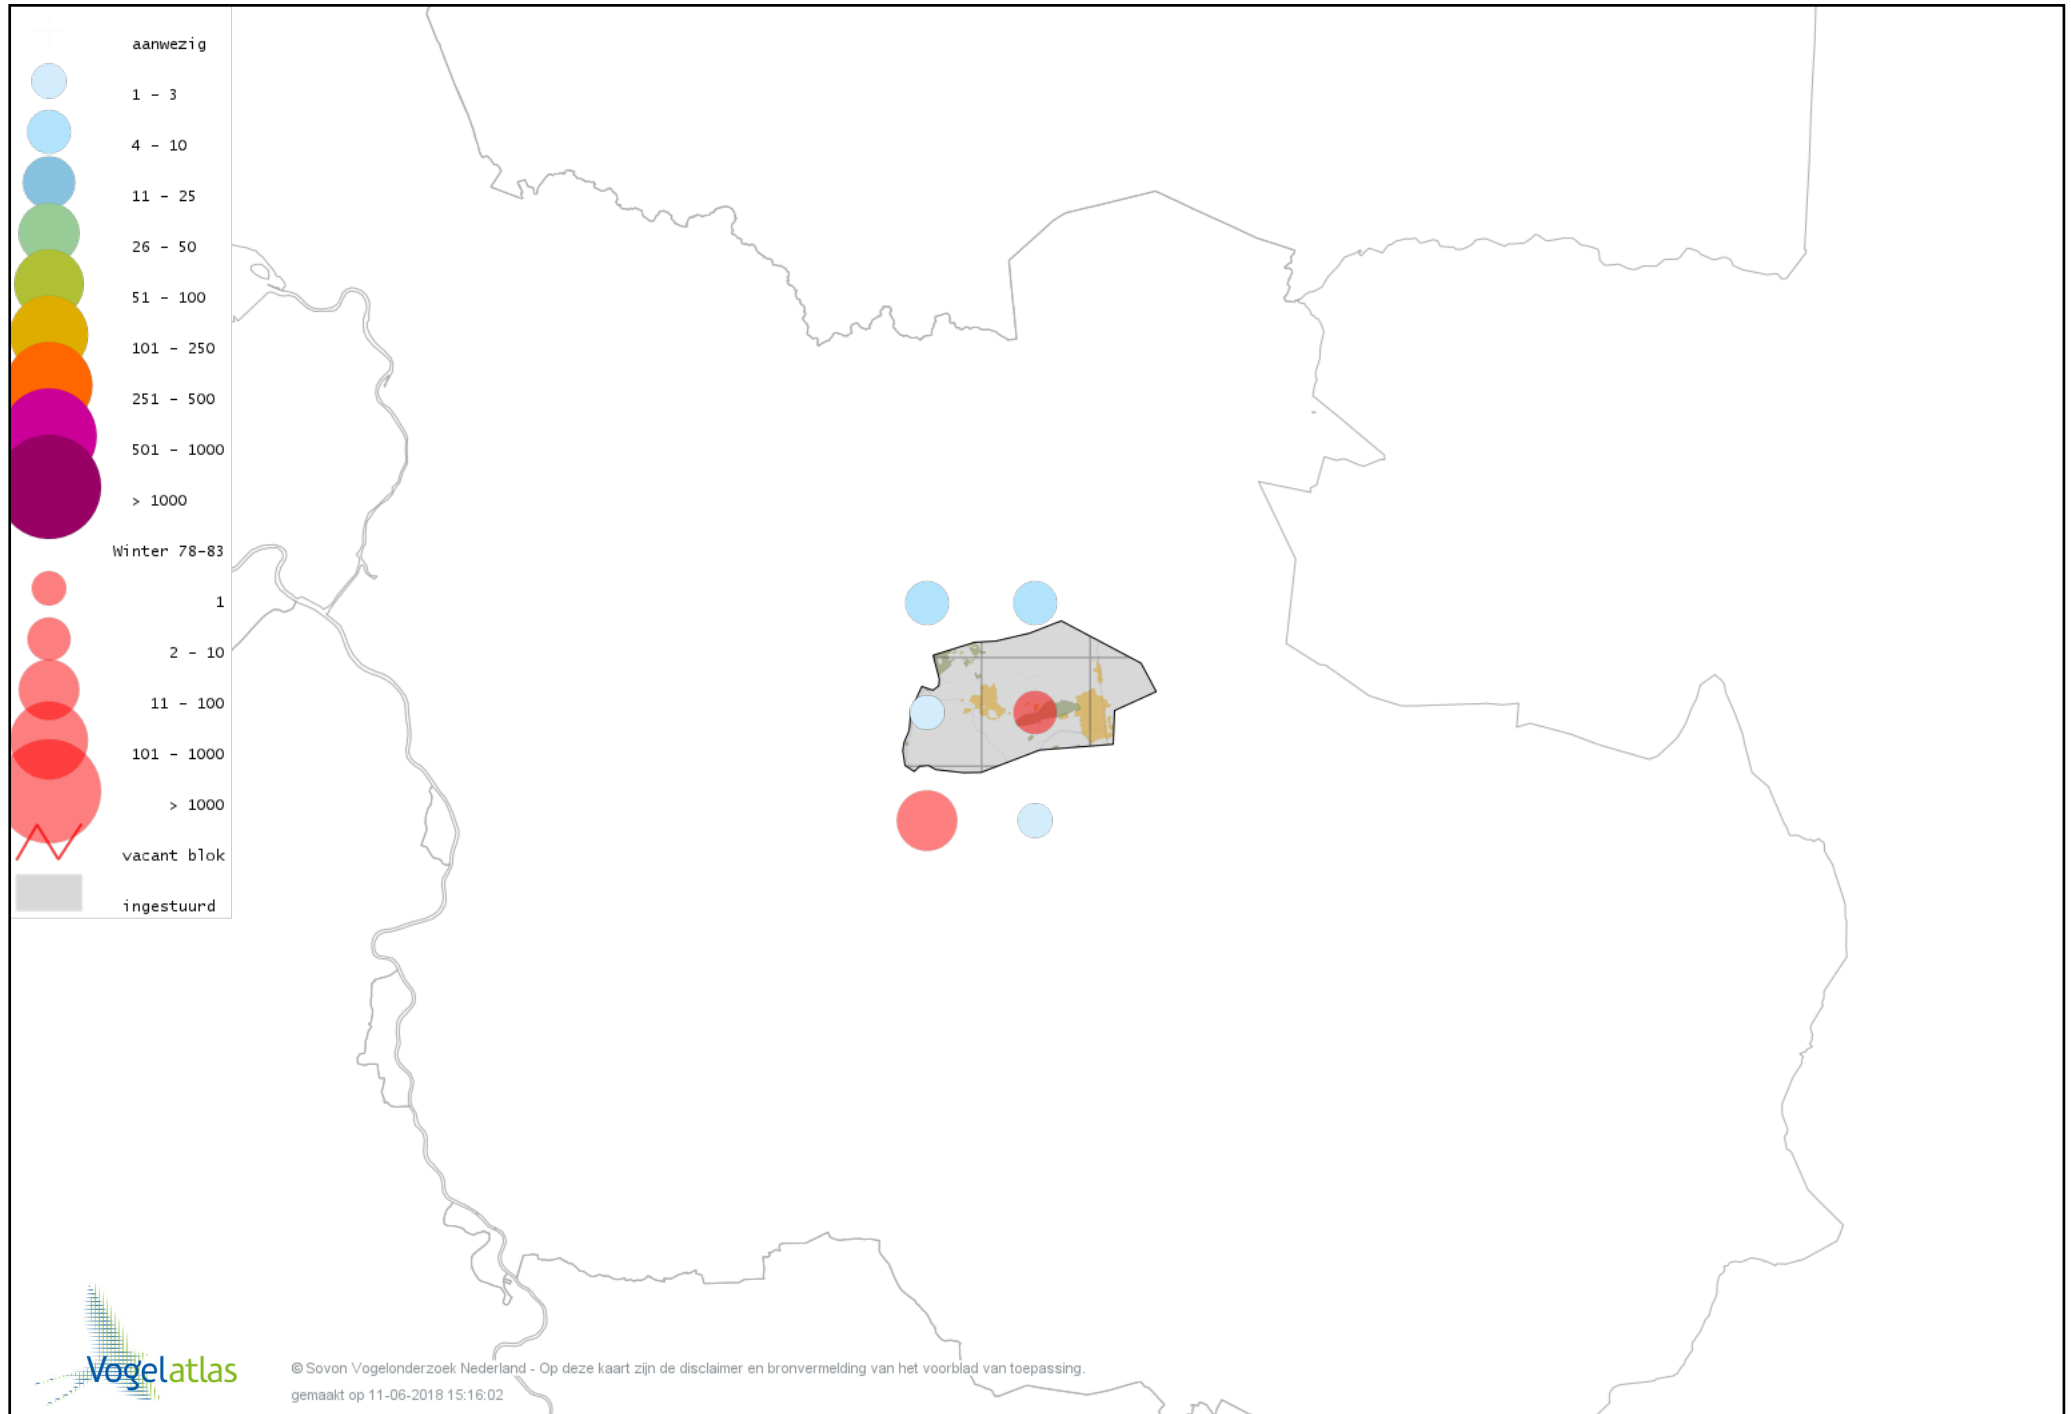

Voorlopige verspreidingskaart Graspieper winter

Voorlopige verspreidingskaart Waterpieper winter

Voorlopige verspreidingskaart Vink winter

Voorlopige verspreidingskaart Keep winter

Voorlopige verspreidingskaart Groenling winter

Voorlopige verspreidingskaart Putter winter

Voorlopige verspreidingskaart Sijs winter

Voorlopige verspreidingskaart Kneu winter

Voorlopige verspreidingskaart Kleine Barmsijs winter

Voorlopige verspreidingskaart Grote Barmsijs winter

Voorlopige verspreidingskaart Barmsijs (Grote of Kleine) winter

Voorlopige verspreidingskaart Kruisbek winter

Voorlopige verspreidingskaart Goudvink winter

Voorlopige verspreidingskaart Noordse Goudvink winter

Voorlopige verspreidingskaart Appelvink winter

Voorlopige verspreidingskaart Geelgors winter

Voorlopige verspreidingskaart Rietgors winter