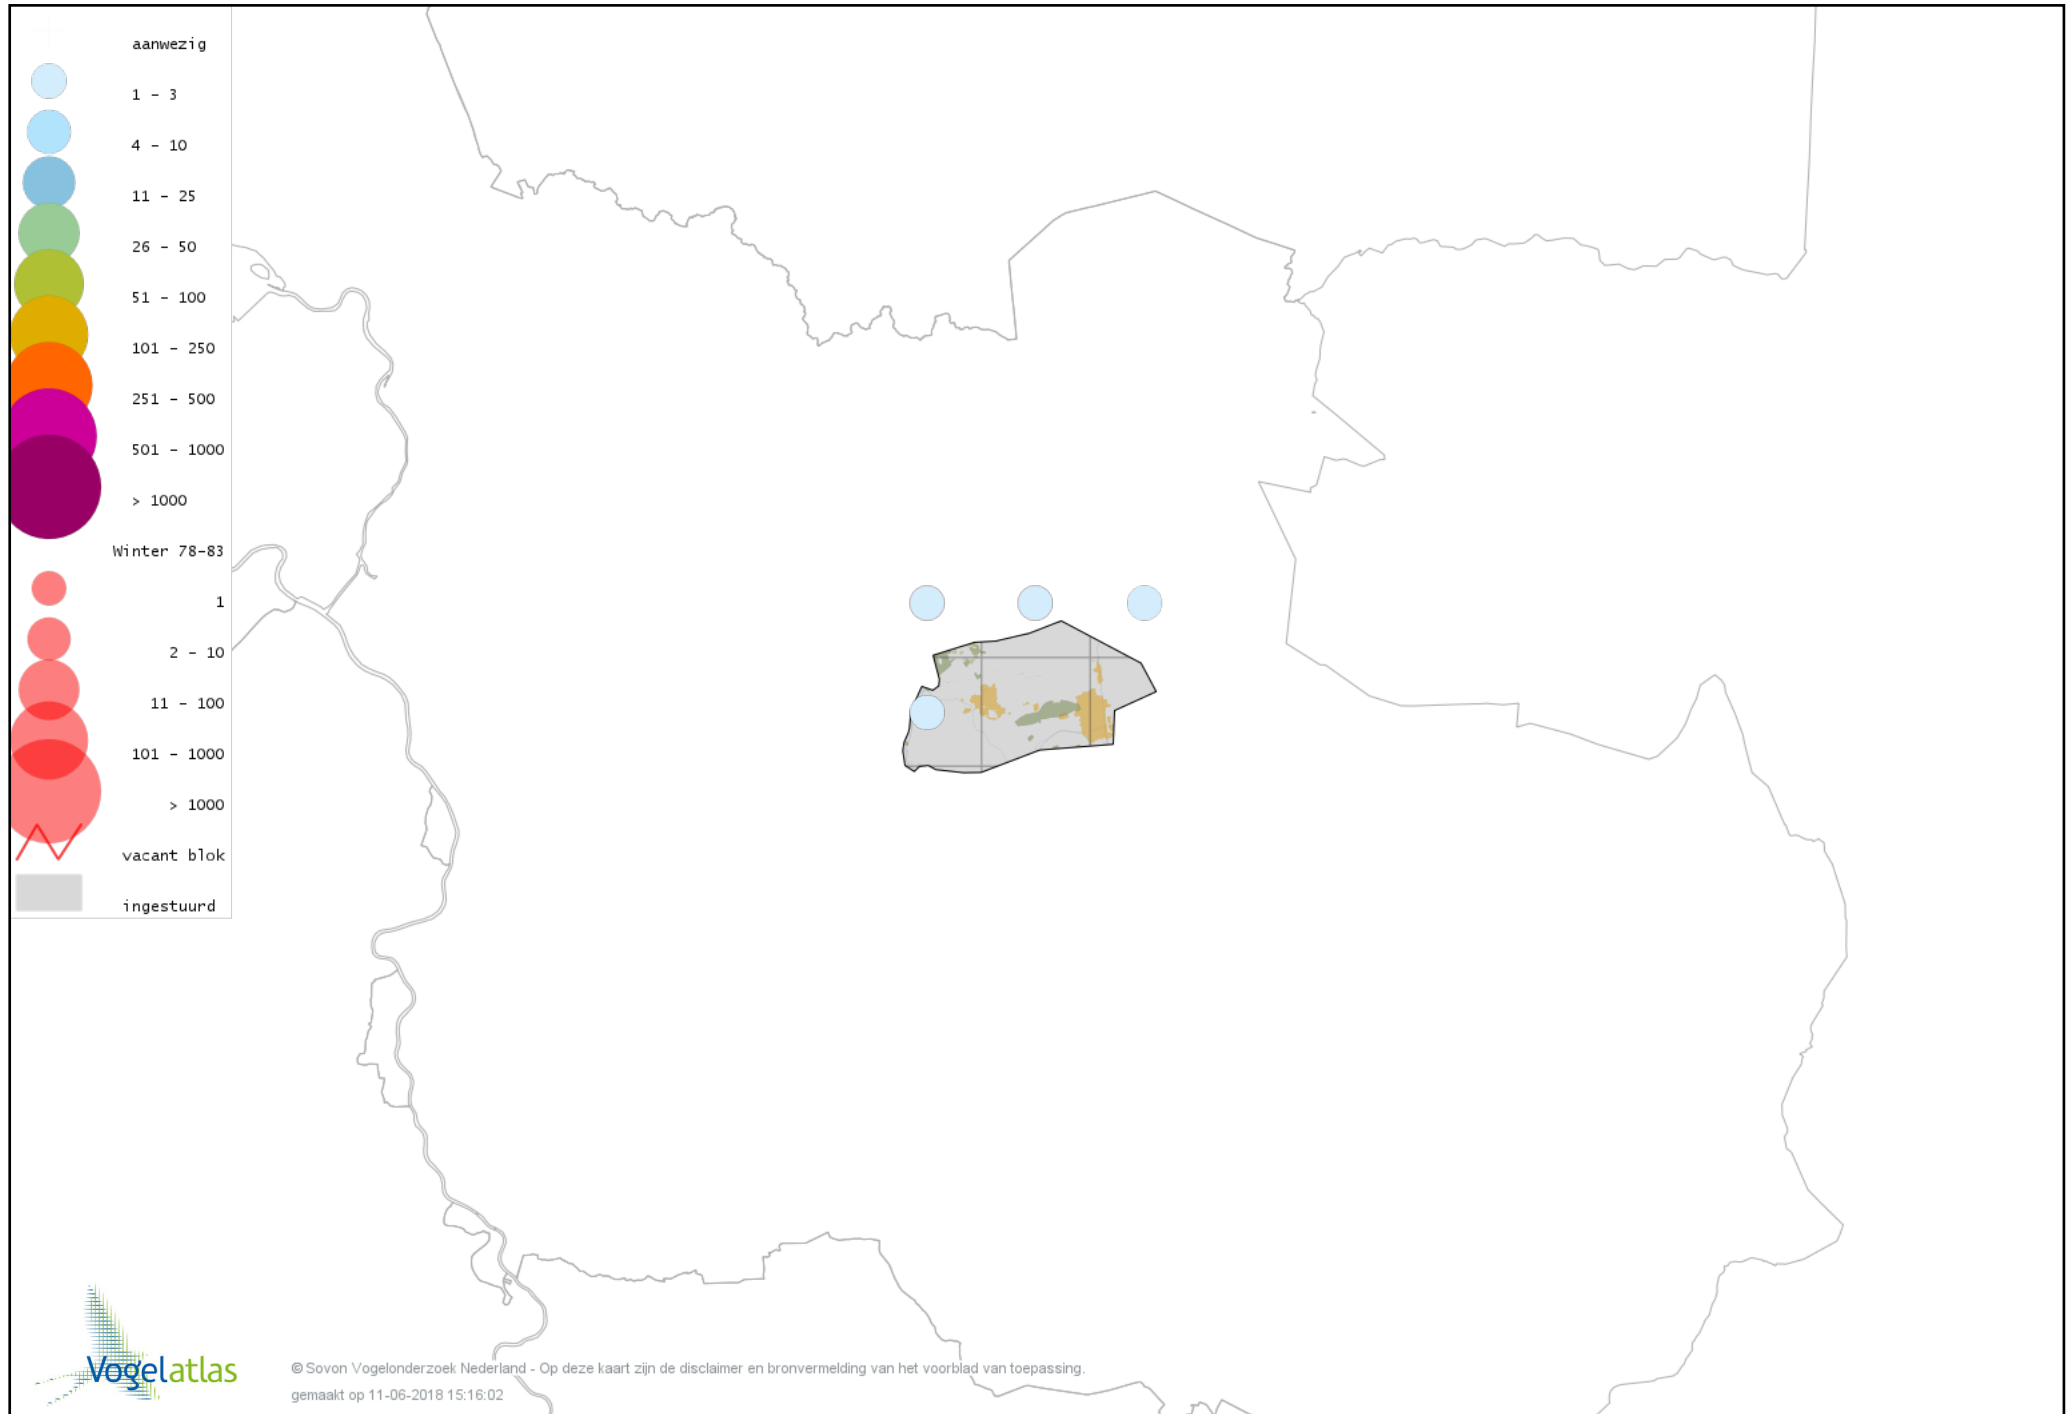

Voorlopige verspreidingskaart IJsvogel winter

Voorlopige verspreidingskaart Groene Specht winter

Voorlopige verspreidingskaart Zwarte Specht winter

Voorlopige verspreidingskaart Grote Bonte Specht winter

Voorlopige verspreidingskaart Middelste Bonte Specht winter

Voorlopige verspreidingskaart Kleine Bonte Specht winter

Voorlopige verspreidingskaart Klappekster winter

Voorlopige verspreidingskaart Ekster winter