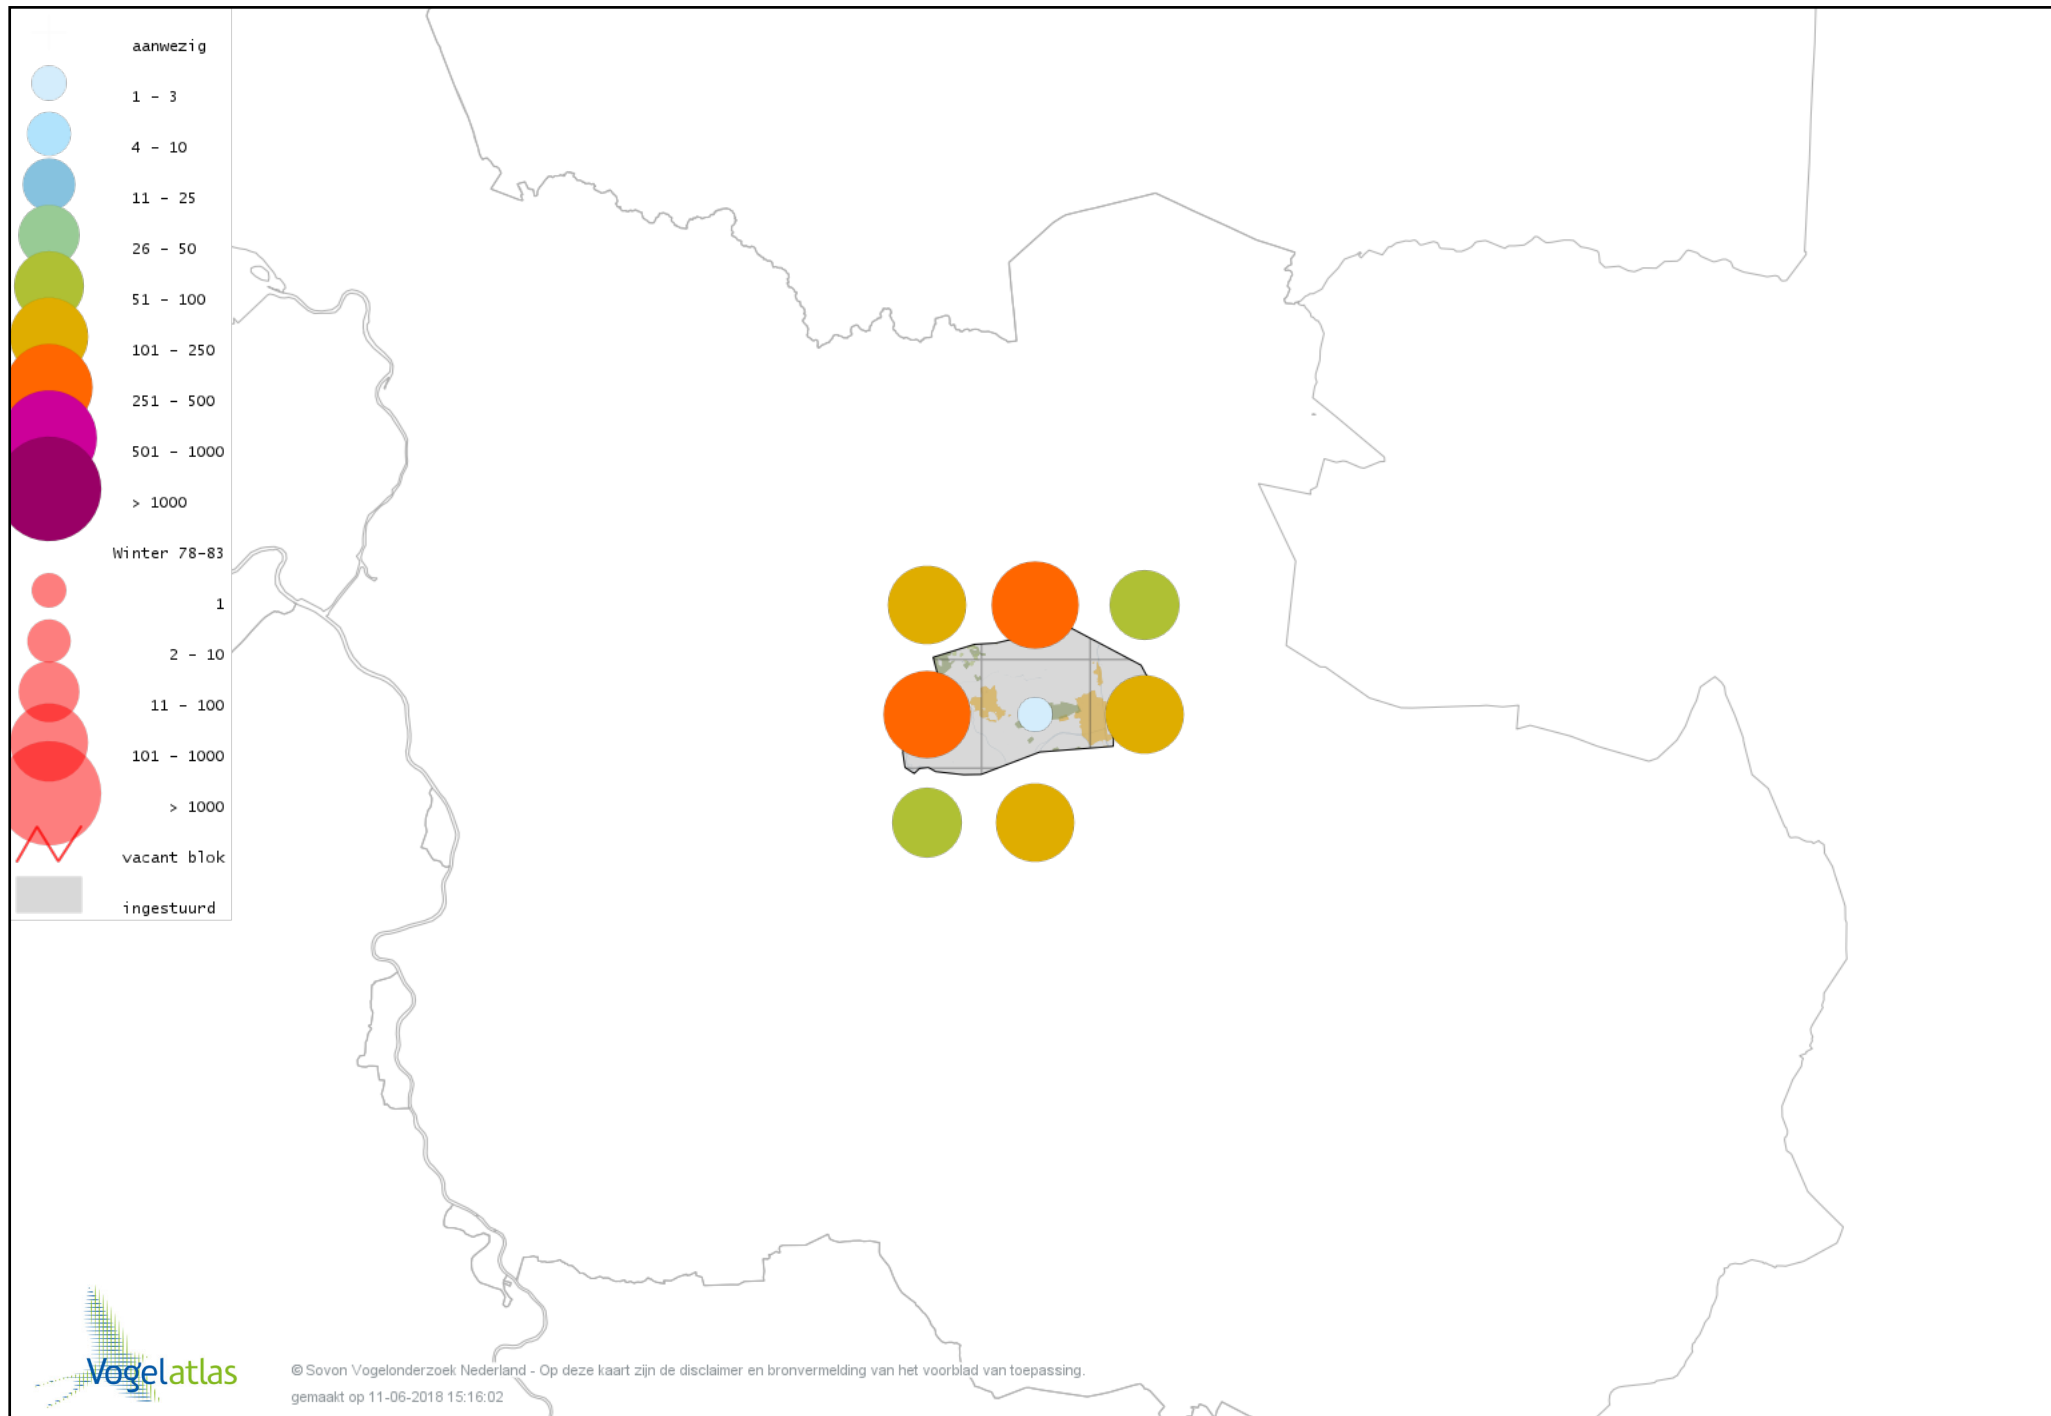

De kleurtint (blauw) is de beste referentie voor de tot nu toe waargenomen aantalsklasse.

De stipgrootte is relatief. Vergelijk daarvoor de atlasblok grootte van de legenda met die van het kaartbeeld.

Voorlopige verspreidingskaart Knobbelzwaan winter

Voorlopige verspreidingskaart Zwarte Zwaan winter

Voorlopige verspreidingskaart Kleine Zwaan winter

Voorlopige verspreidingskaart Wilde Zwaan winter

Voorlopige verspreidingskaart Zwaangans winter

Voorlopige verspreidingskaart Toendrarietgans winter

Voorlopige verspreidingskaart Rietgans (Taiga of Toendra) winter

Voorlopige verspreidingskaart Kleine Rietgans winter

Voorlopige verspreidingskaart Grauwe Gans winter

Voorlopige verspreidingskaart Soepgans winter