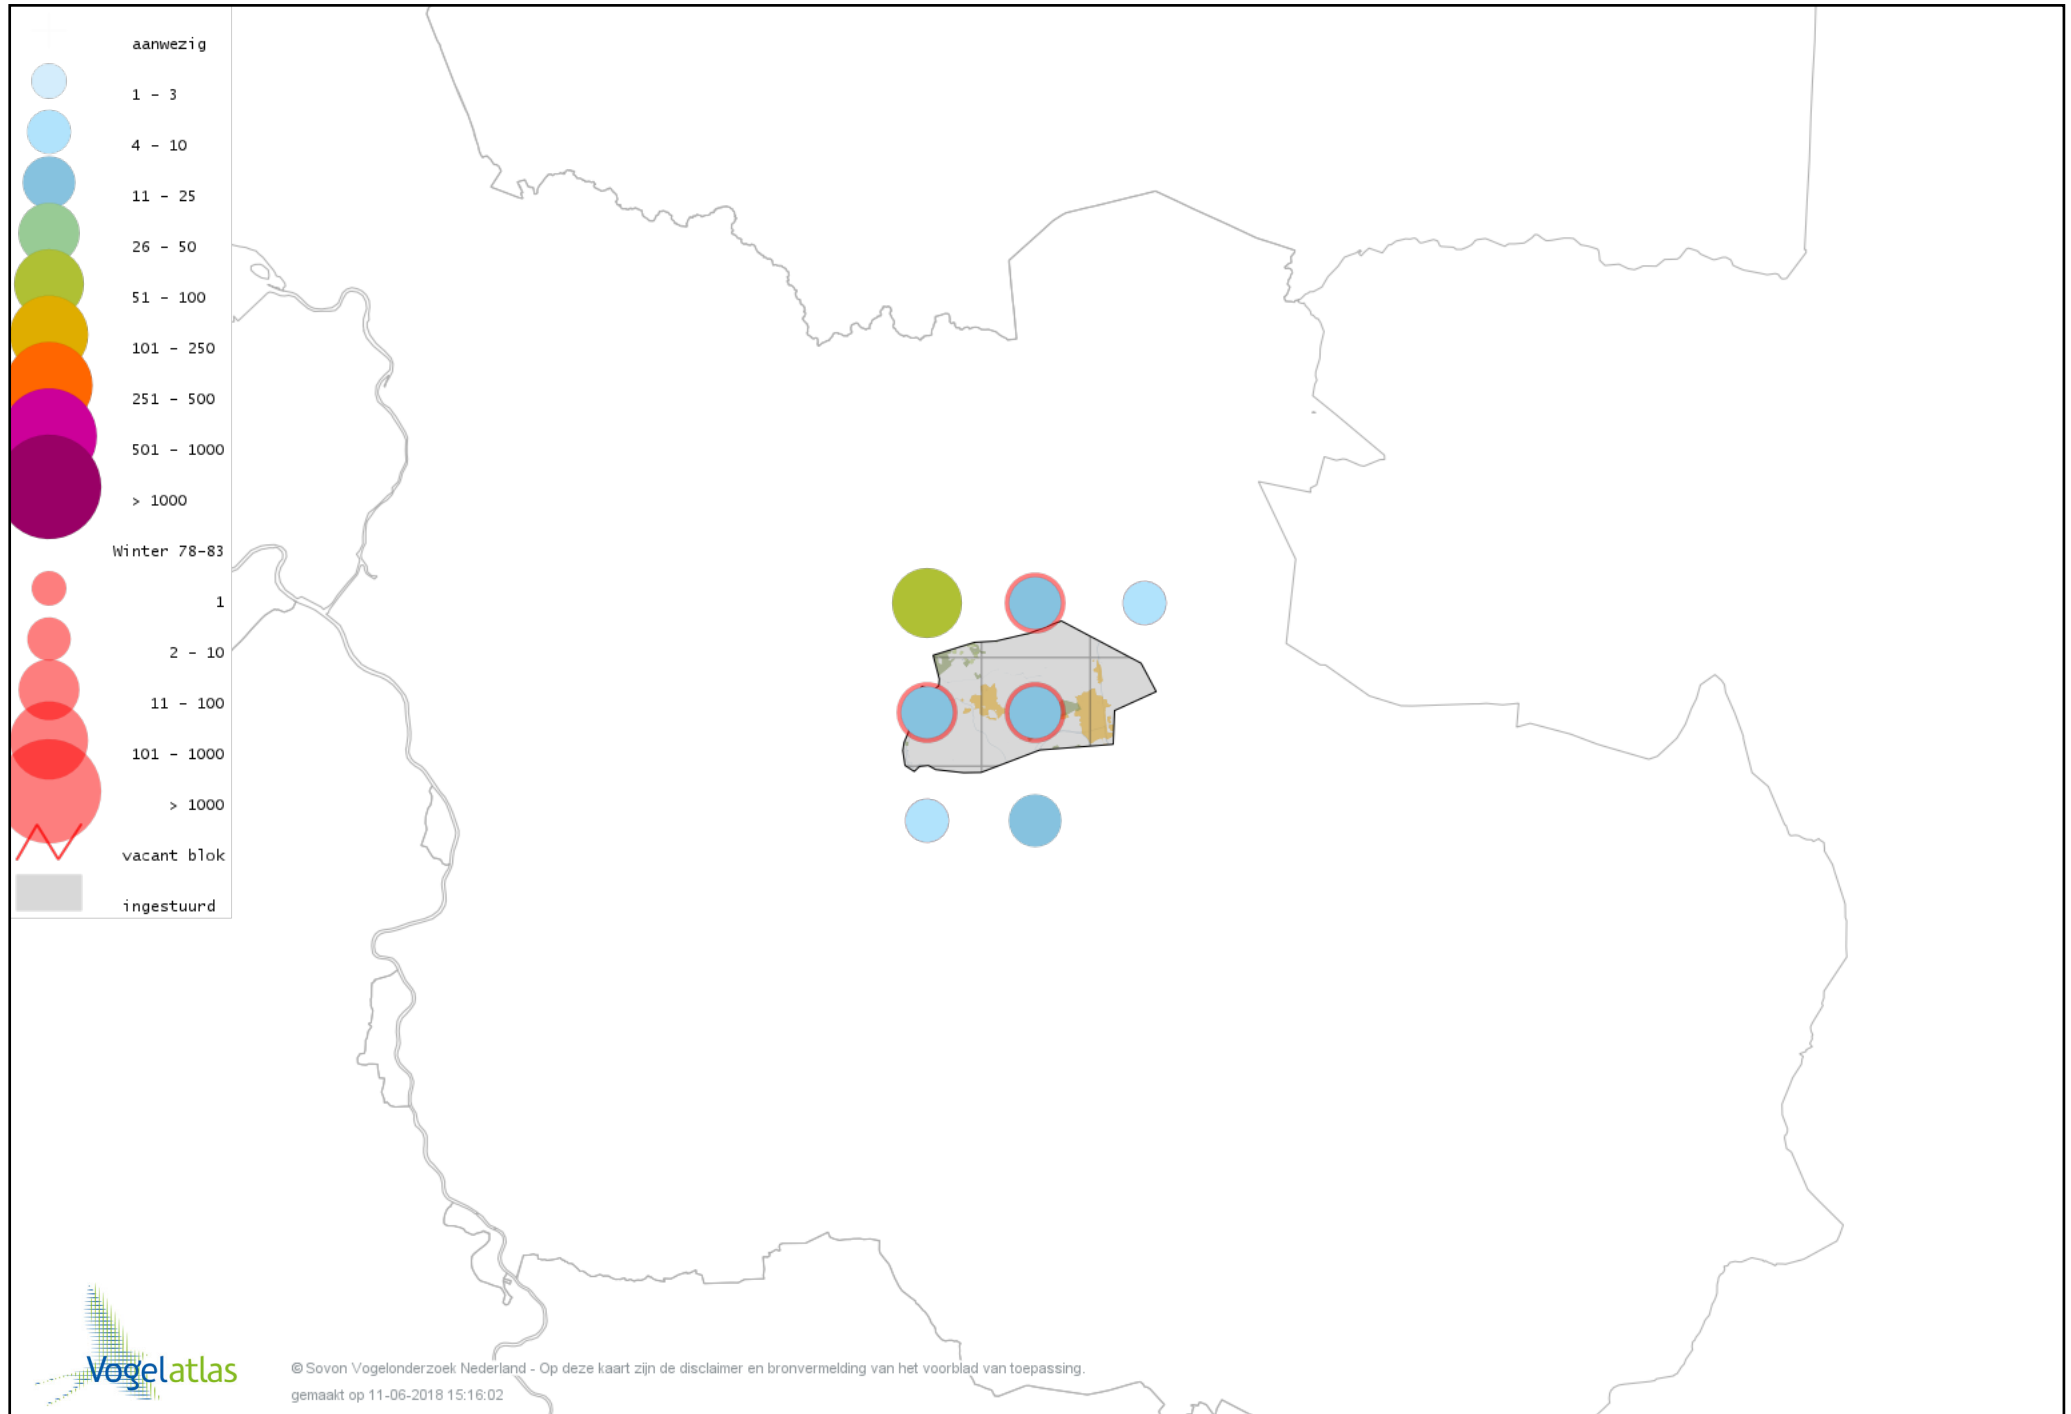

Voorlopige verspreidingskaart Graspieper winter

Voorlopige verspreidingskaart Waterpieper winter

Voorlopige verspreidingskaart Vink winter

Voorlopige verspreidingskaart Keep winter

Voorlopige verspreidingskaart Groenling winter

Voorlopige verspreidingskaart Putter winter

Voorlopige verspreidingskaart Sijs winter

Voorlopige verspreidingskaart Kneu winter

Voorlopige verspreidingskaart Kleine Barmsijs winter

Voorlopige verspreidingskaart Grote Barmsijs winter

Voorlopige verspreidingskaart Barmsijs (Grote of Kleine) winter

Voorlopige verspreidingskaart Kruisbek winter

Voorlopige verspreidingskaart Goudvink winter

Voorlopige verspreidingskaart Noordse Goudvink winter

Voorlopige verspreidingskaart Appelvink winter

Voorlopige verspreidingskaart Geelgors winter

Voorlopige verspreidingskaart Rietgors winter