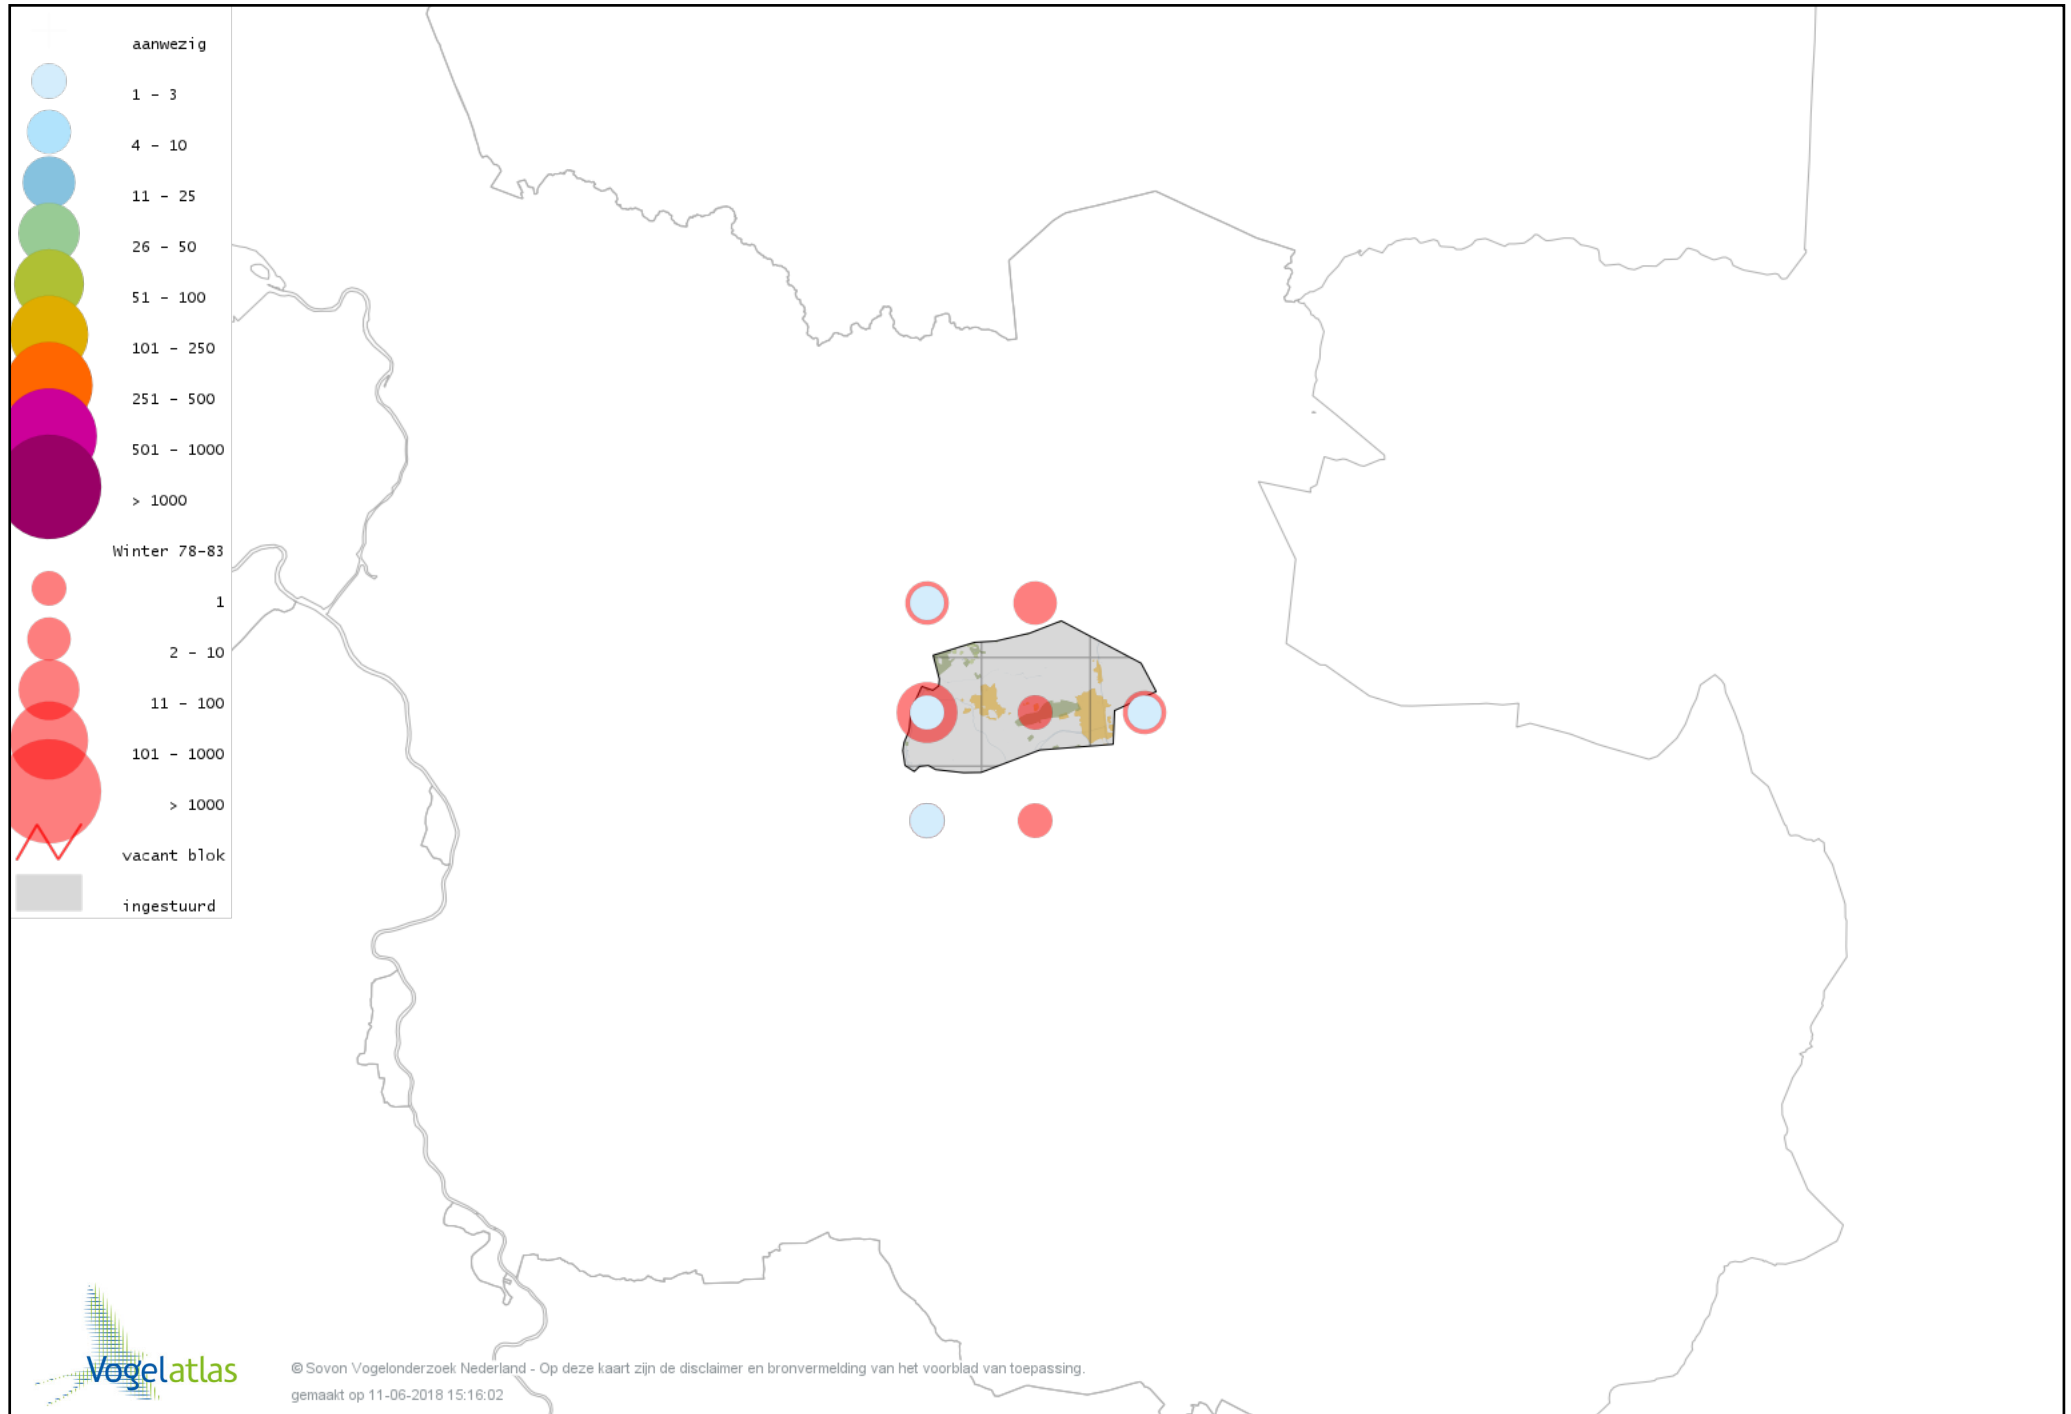

Voorlopige verspreidingskaart Rietgans (Taiga of Toendra) winter

Voorlopige verspreidingskaart Kleine Rietgans winter

Voorlopige verspreidingskaart Grauwe Gans winter

Voorlopige verspreidingskaart Soepgans winter

Voorlopige verspreidingskaart Dwerggans winter

Voorlopige verspreidingskaart Kolgans winter

Voorlopige verspreidingskaart Grote Canadese Gans winter

Voorlopige verspreidingskaart Brandgans winter

Voorlopige verspreidingskaart Brandgans x Canadese Gans winter

Voorlopige verspreidingskaart Nijlgans winter

Voorlopige verspreidingskaart Bergeend winter

Voorlopige verspreidingskaart Tafeleend winter

Voorlopige verspreidingskaart Kuifeend winter

Voorlopige verspreidingskaart Mandarijneend winter

Voorlopige verspreidingskaart Nonnetje winter

Voorlopige verspreidingskaart Brilduiker winter

Voorlopige verspreidingskaart Grote Zaagbek winter

Voorlopige verspreidingskaart Krakeend winter

Voorlopige verspreidingskaart Smient winter