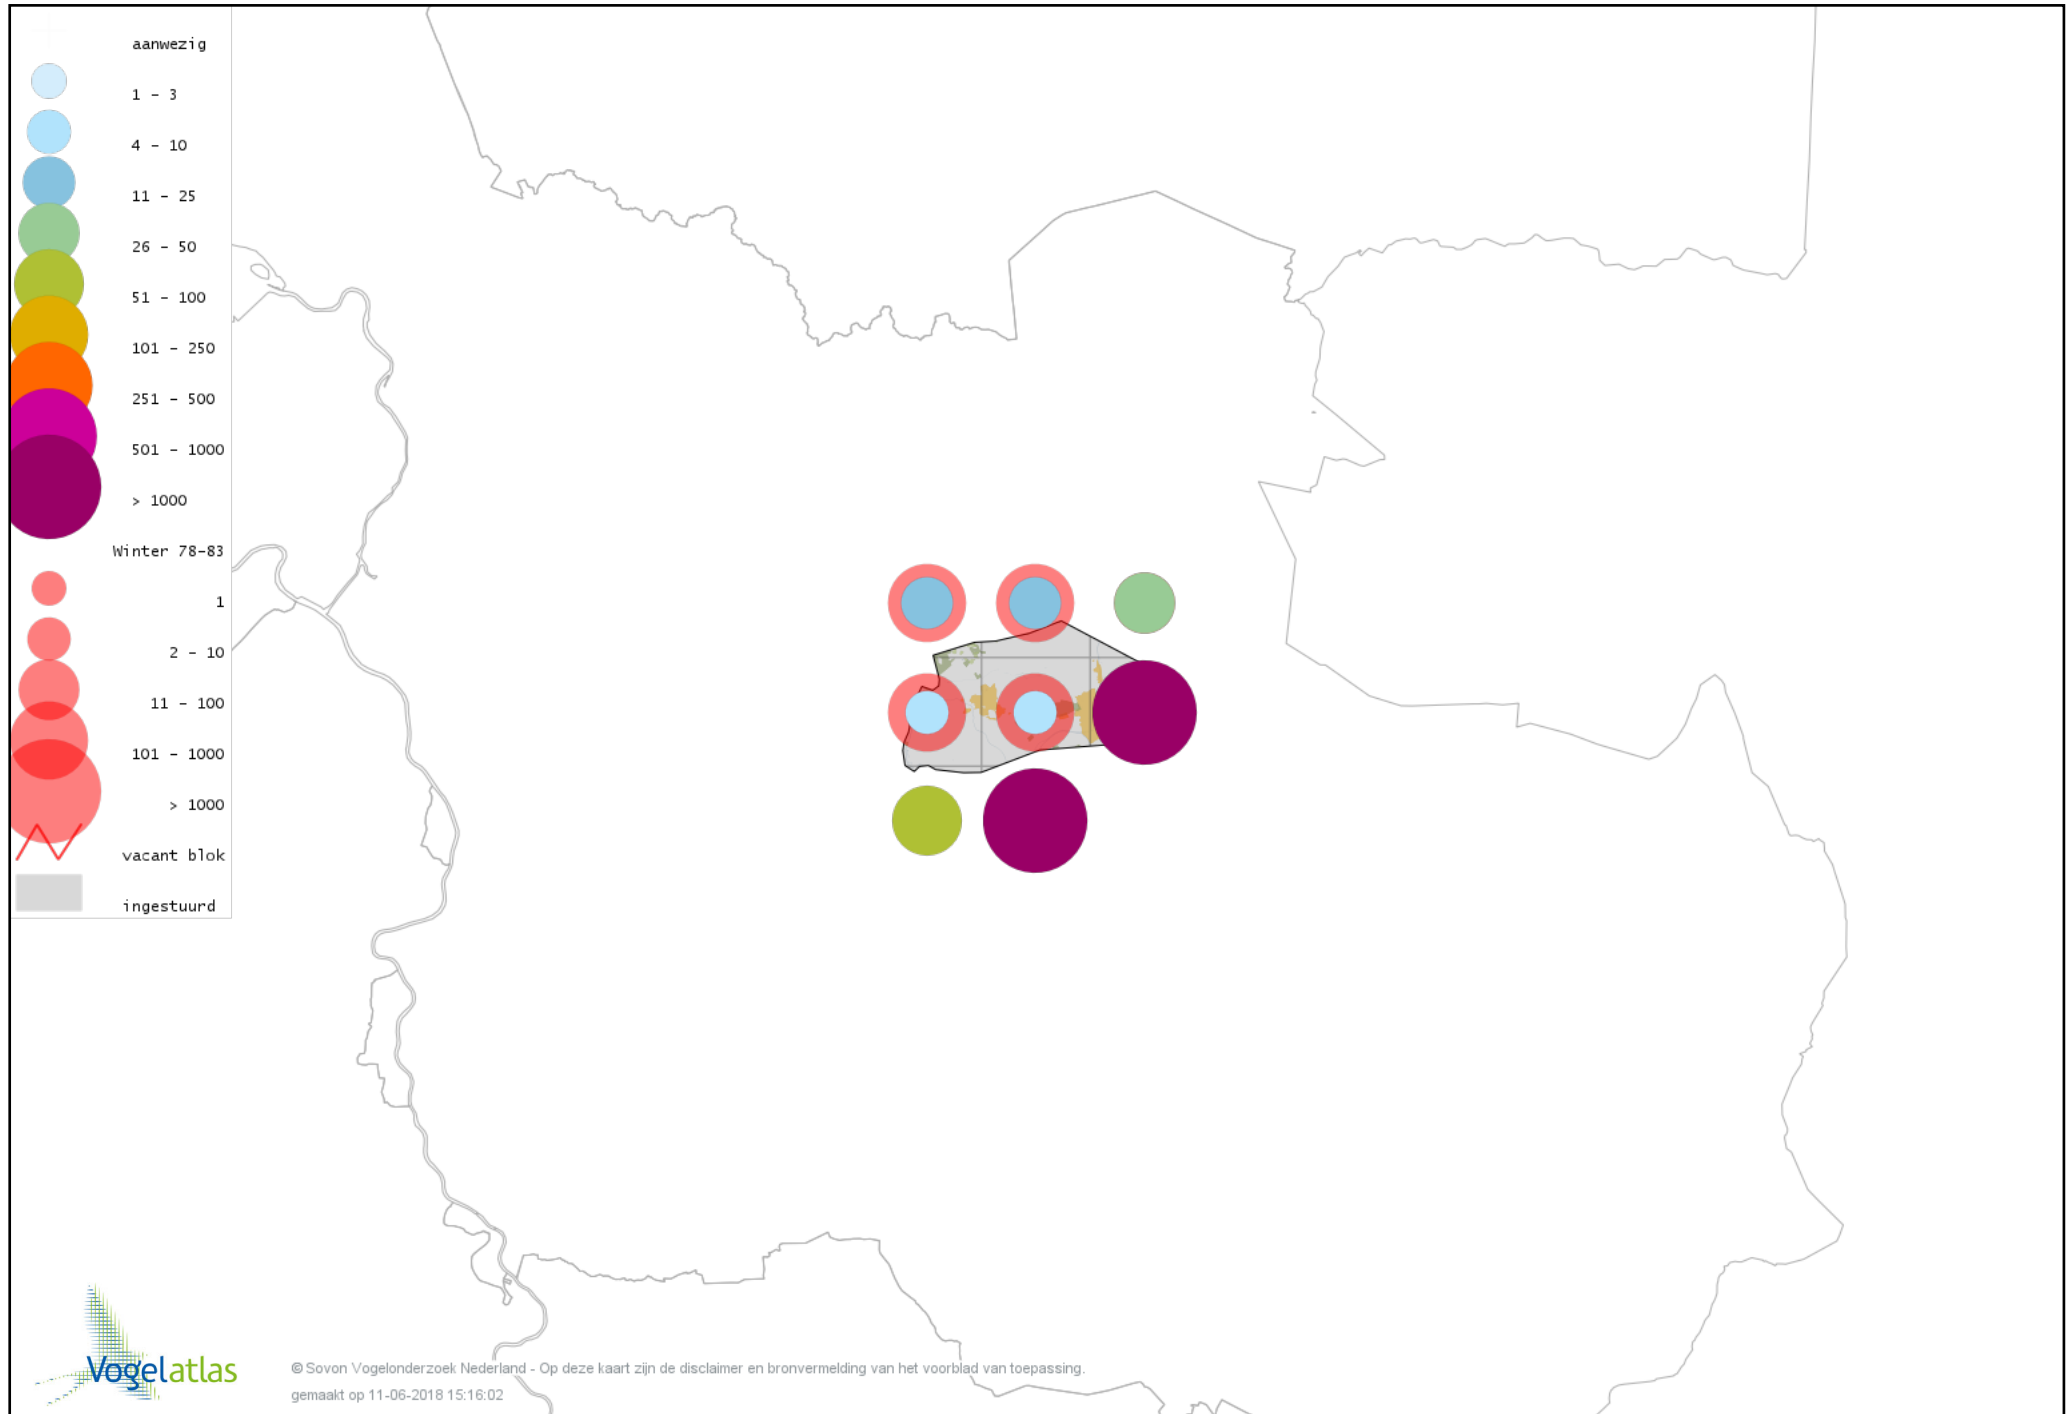

Voorlopige verspreidingskaart Boomleeuwerik winter

Voorlopige verspreidingskaart Veldleeuwerik winter

Voorlopige verspreidingskaart Staartmees winter

Voorlopige verspreidingskaart Pestvogel winter

Voorlopige verspreidingskaart Boomklever winter

Voorlopige verspreidingskaart Boomkruiper winter

Voorlopige verspreidingskaart Winterkoning winter

Voorlopige verspreidingskaart Spreeuw winter

Voorlopige verspreidingskaart Merel winter

Voorlopige verspreidingskaart Kramsvogel winter

Voorlopige verspreidingskaart Zanglijster winter

Voorlopige verspreidingskaart Koperwiek winter

Voorlopige verspreidingskaart Grote Lijster winter

Voorlopige verspreidingskaart Roodborst winter

Voorlopige verspreidingskaart Roodborsttapuit winter