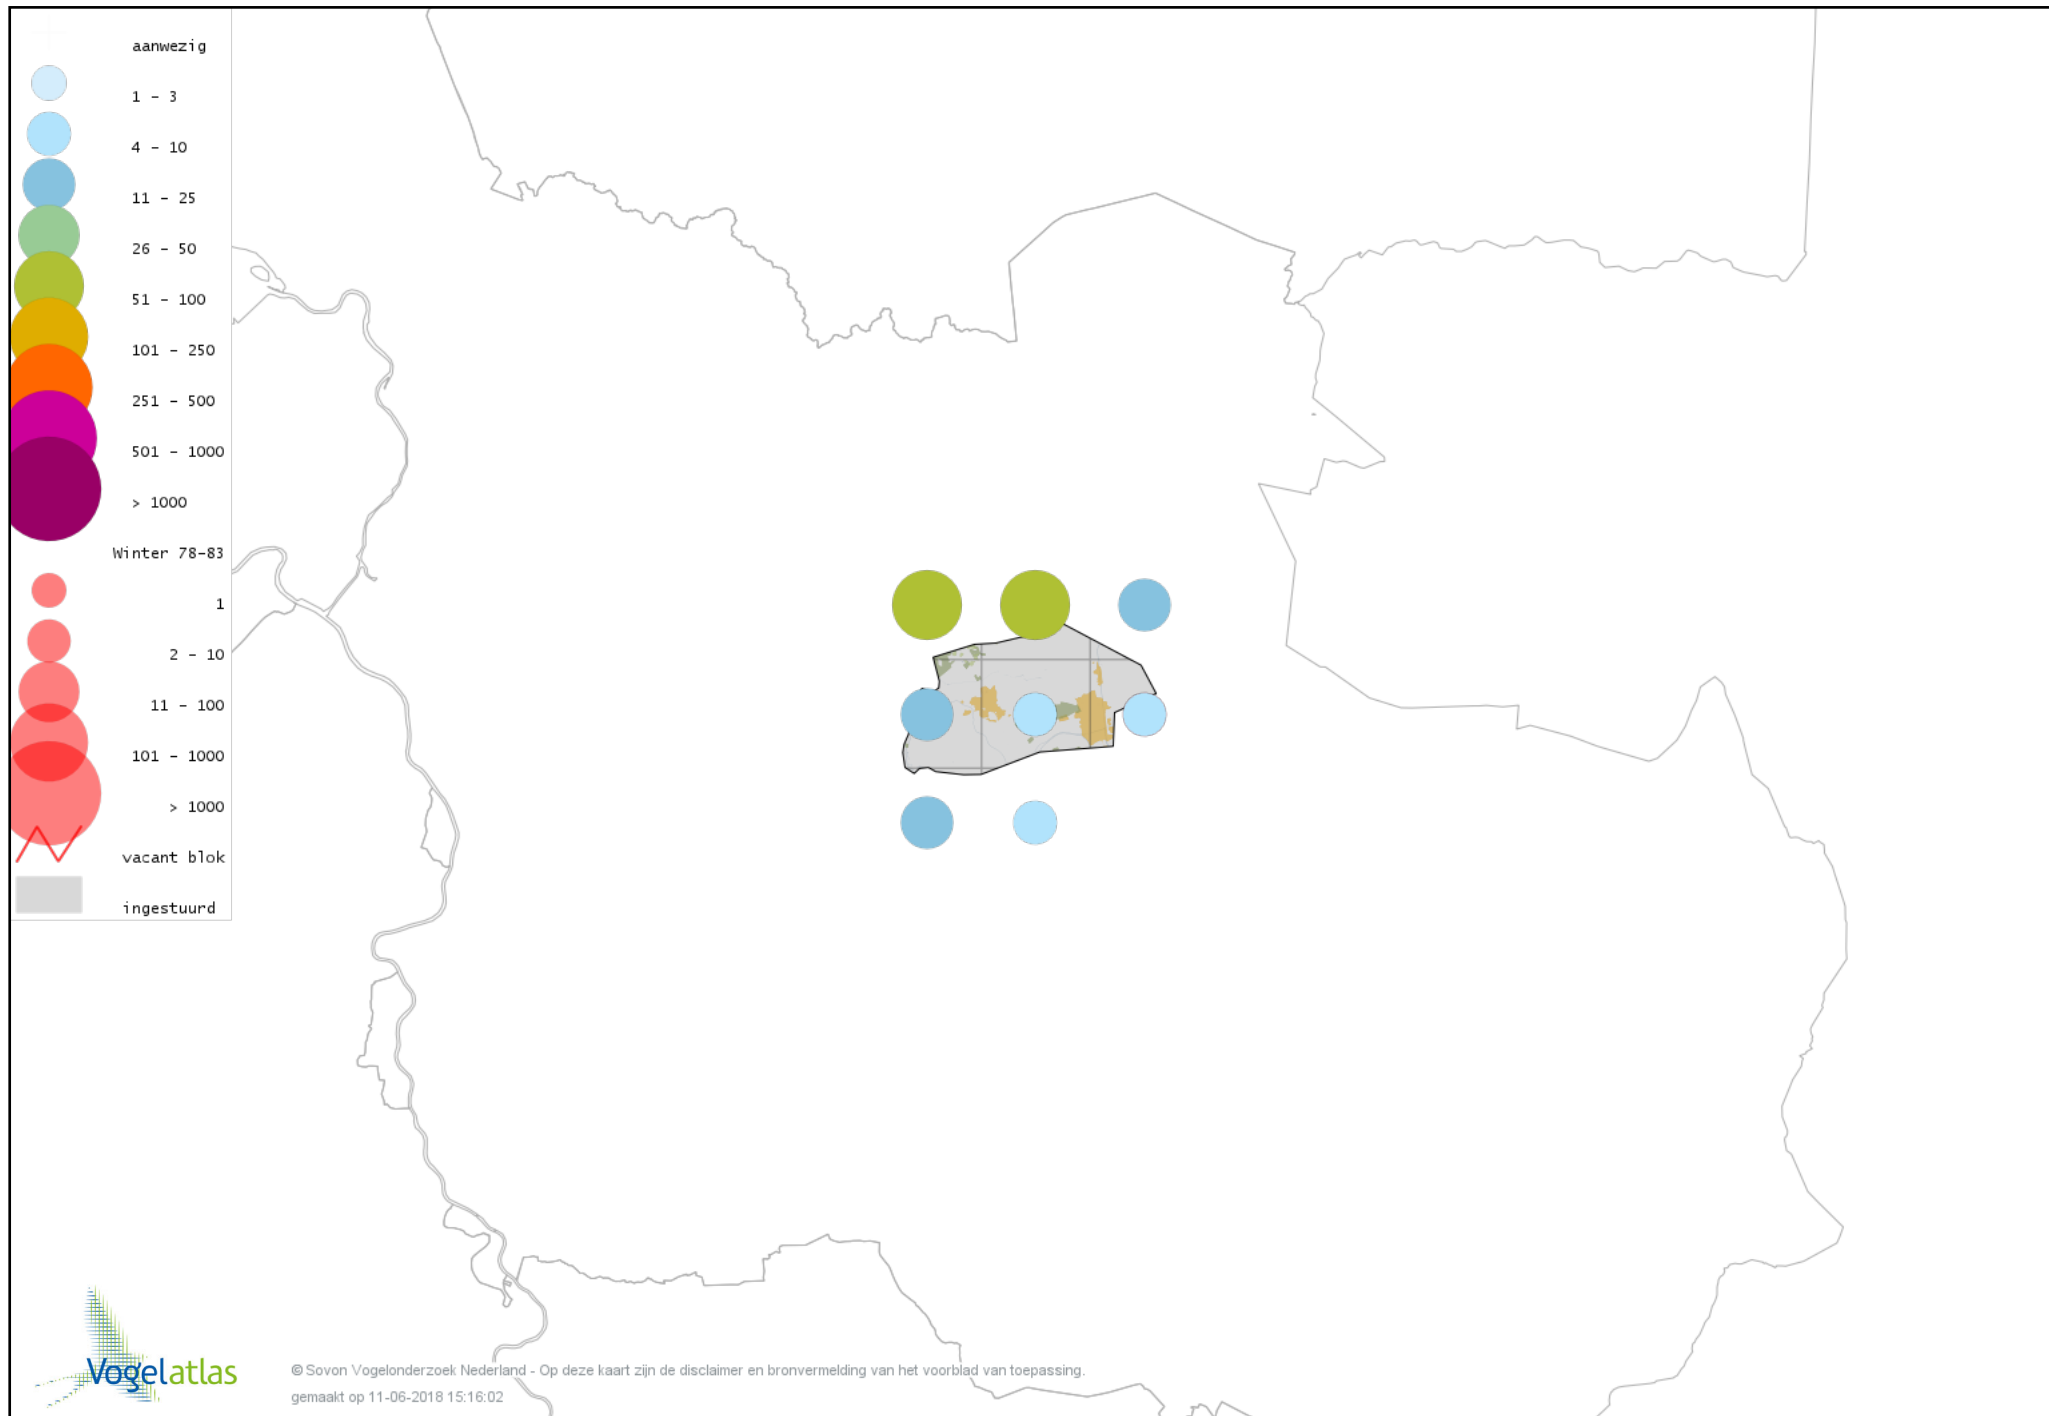

Voorlopige verspreidingskaart Rietgans (Taiga of Toendra) winter

Voorlopige verspreidingskaart Kleine Rietgans winter

Voorlopige verspreidingskaart Grauwe Gans winter

Voorlopige verspreidingskaart Soepgans winter

Voorlopige verspreidingskaart Dwerggans winter

Voorlopige verspreidingskaart Kolgans winter

Voorlopige verspreidingskaart Grote Canadese Gans winter

Voorlopige verspreidingskaart Brandgans winter

Voorlopige verspreidingskaart Brandgans x Canadese Gans winter

Voorlopige verspreidingskaart Nijlgans winter

Voorlopige verspreidingskaart Bergeend winter

Voorlopige verspreidingskaart Tafeleend winter

Voorlopige verspreidingskaart Kuifeend winter

Voorlopige verspreidingskaart Mandarijneend winter

Voorlopige verspreidingskaart Nonnetje winter

Voorlopige verspreidingskaart Brilduiker winter

Voorlopige verspreidingskaart Grote Zaagbek winter

Voorlopige verspreidingskaart Krakeend winter

Voorlopige verspreidingskaart Smient winter