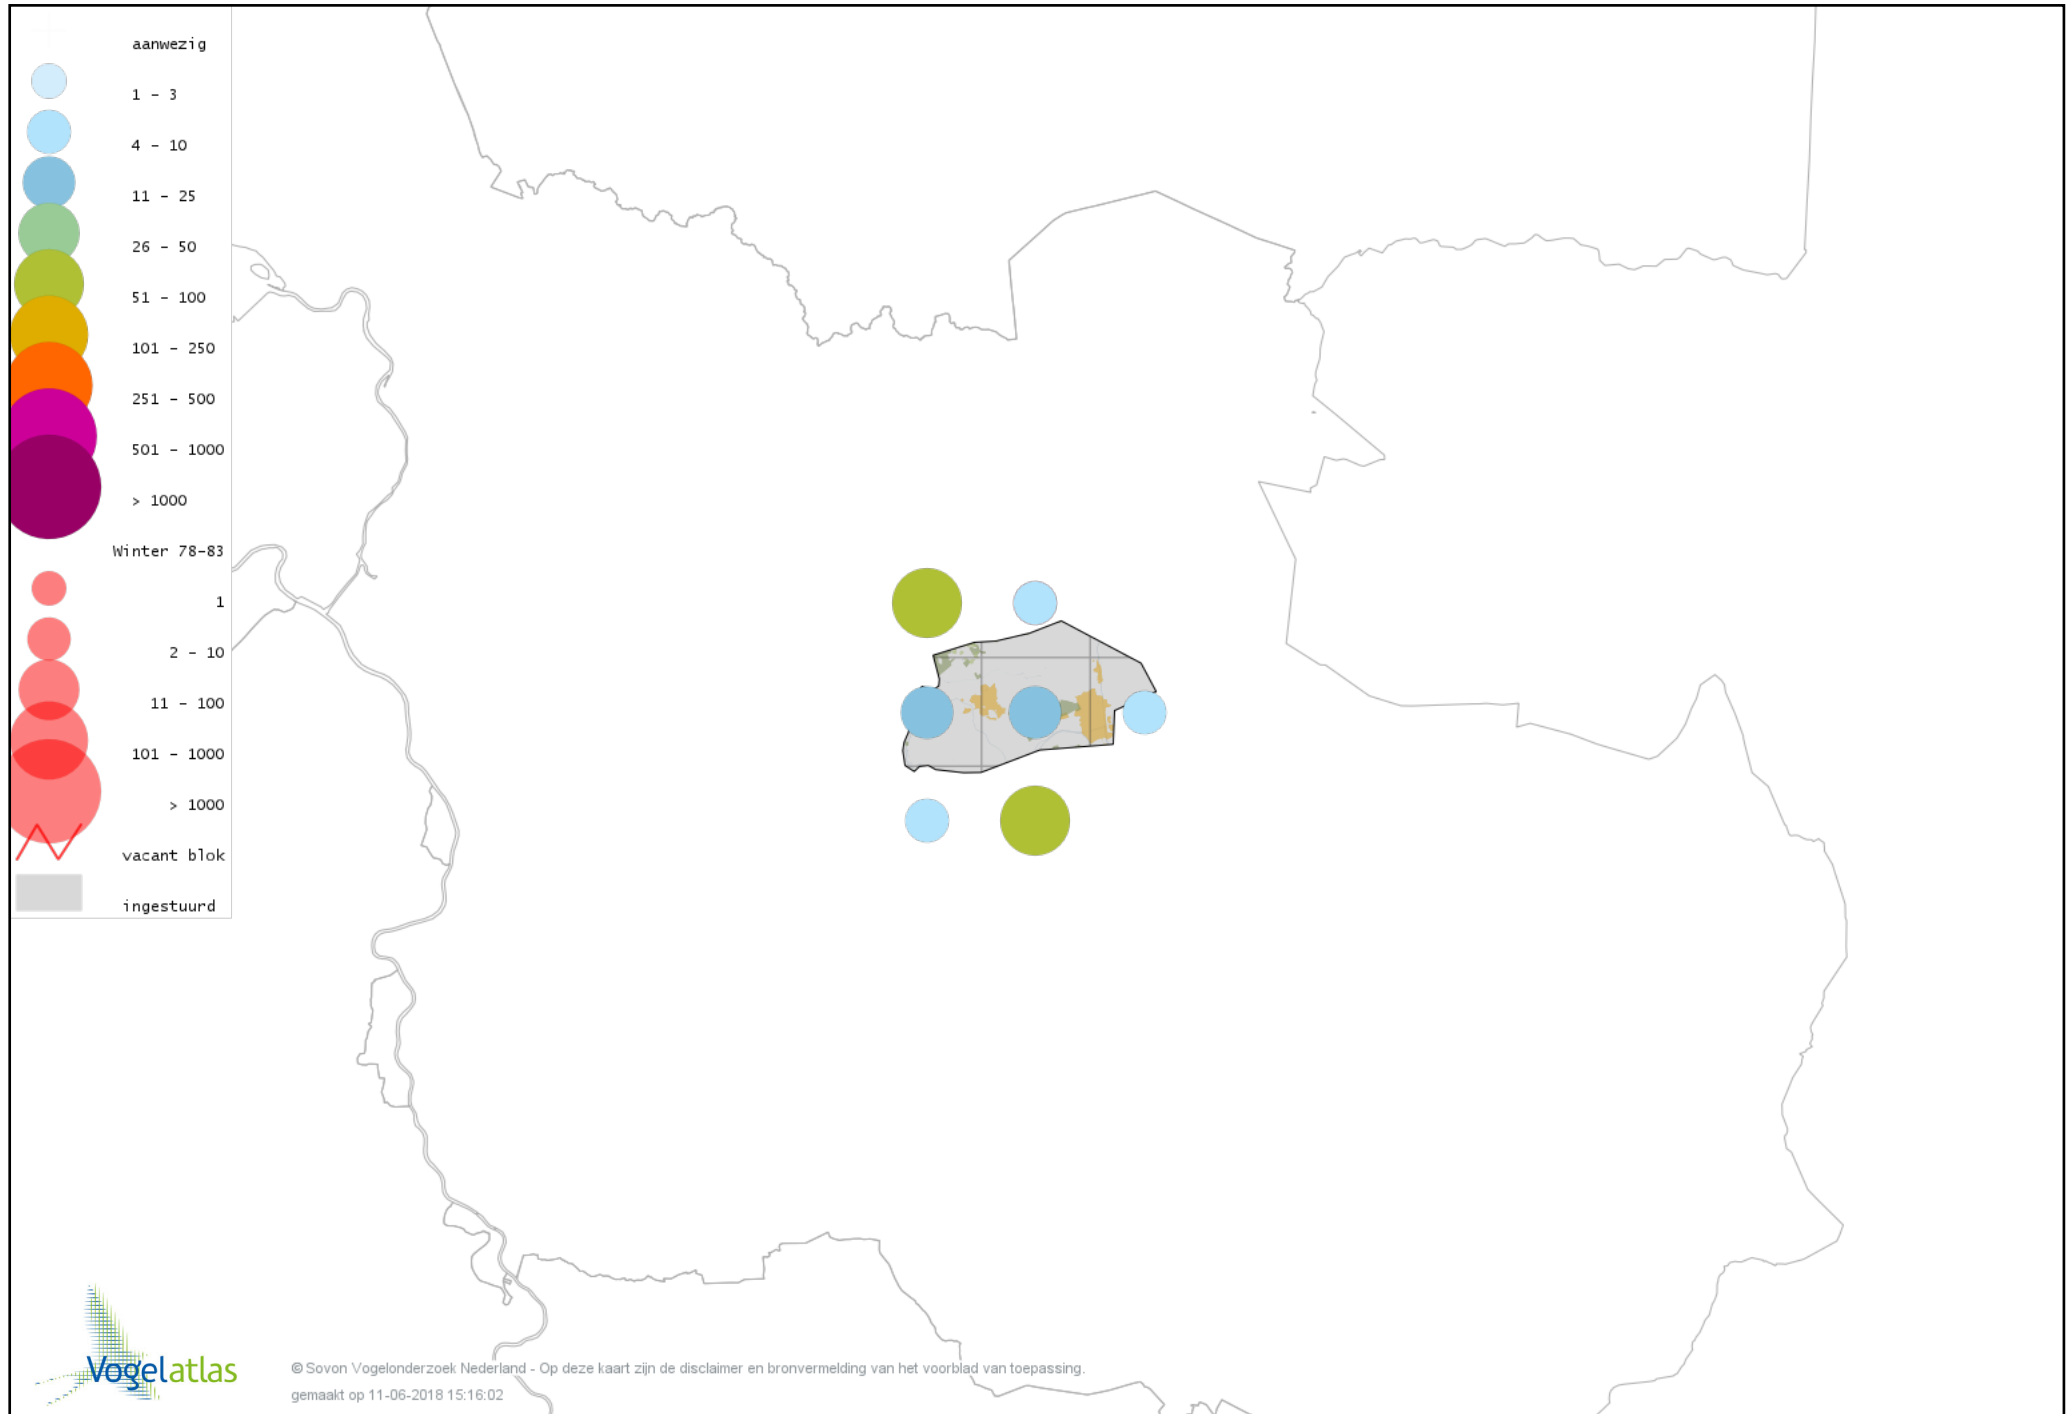

Voorlopige verspreidingskaart Bonte Kraai winter

Voorlopige verspreidingskaart Raaf winter

Voorlopige verspreidingskaart Goudhaan winter

Voorlopige verspreidingskaart Vuurgoudhaan winter

Voorlopige verspreidingskaart Pimpelmees winter

Voorlopige verspreidingskaart Koolmees winter

Voorlopige verspreidingskaart Kuifmees winter

Voorlopige verspreidingskaart Zwarte Mees winter

Voorlopige verspreidingskaart Matkop winter

Voorlopige verspreidingskaart Glanskop winter

Voorlopige verspreidingskaart Boomleeuwerik winter

Voorlopige verspreidingskaart Veldleeuwerik winter

Voorlopige verspreidingskaart Staartmees winter

Voorlopige verspreidingskaart Pestvogel winter

Voorlopige verspreidingskaart Boomklever winter