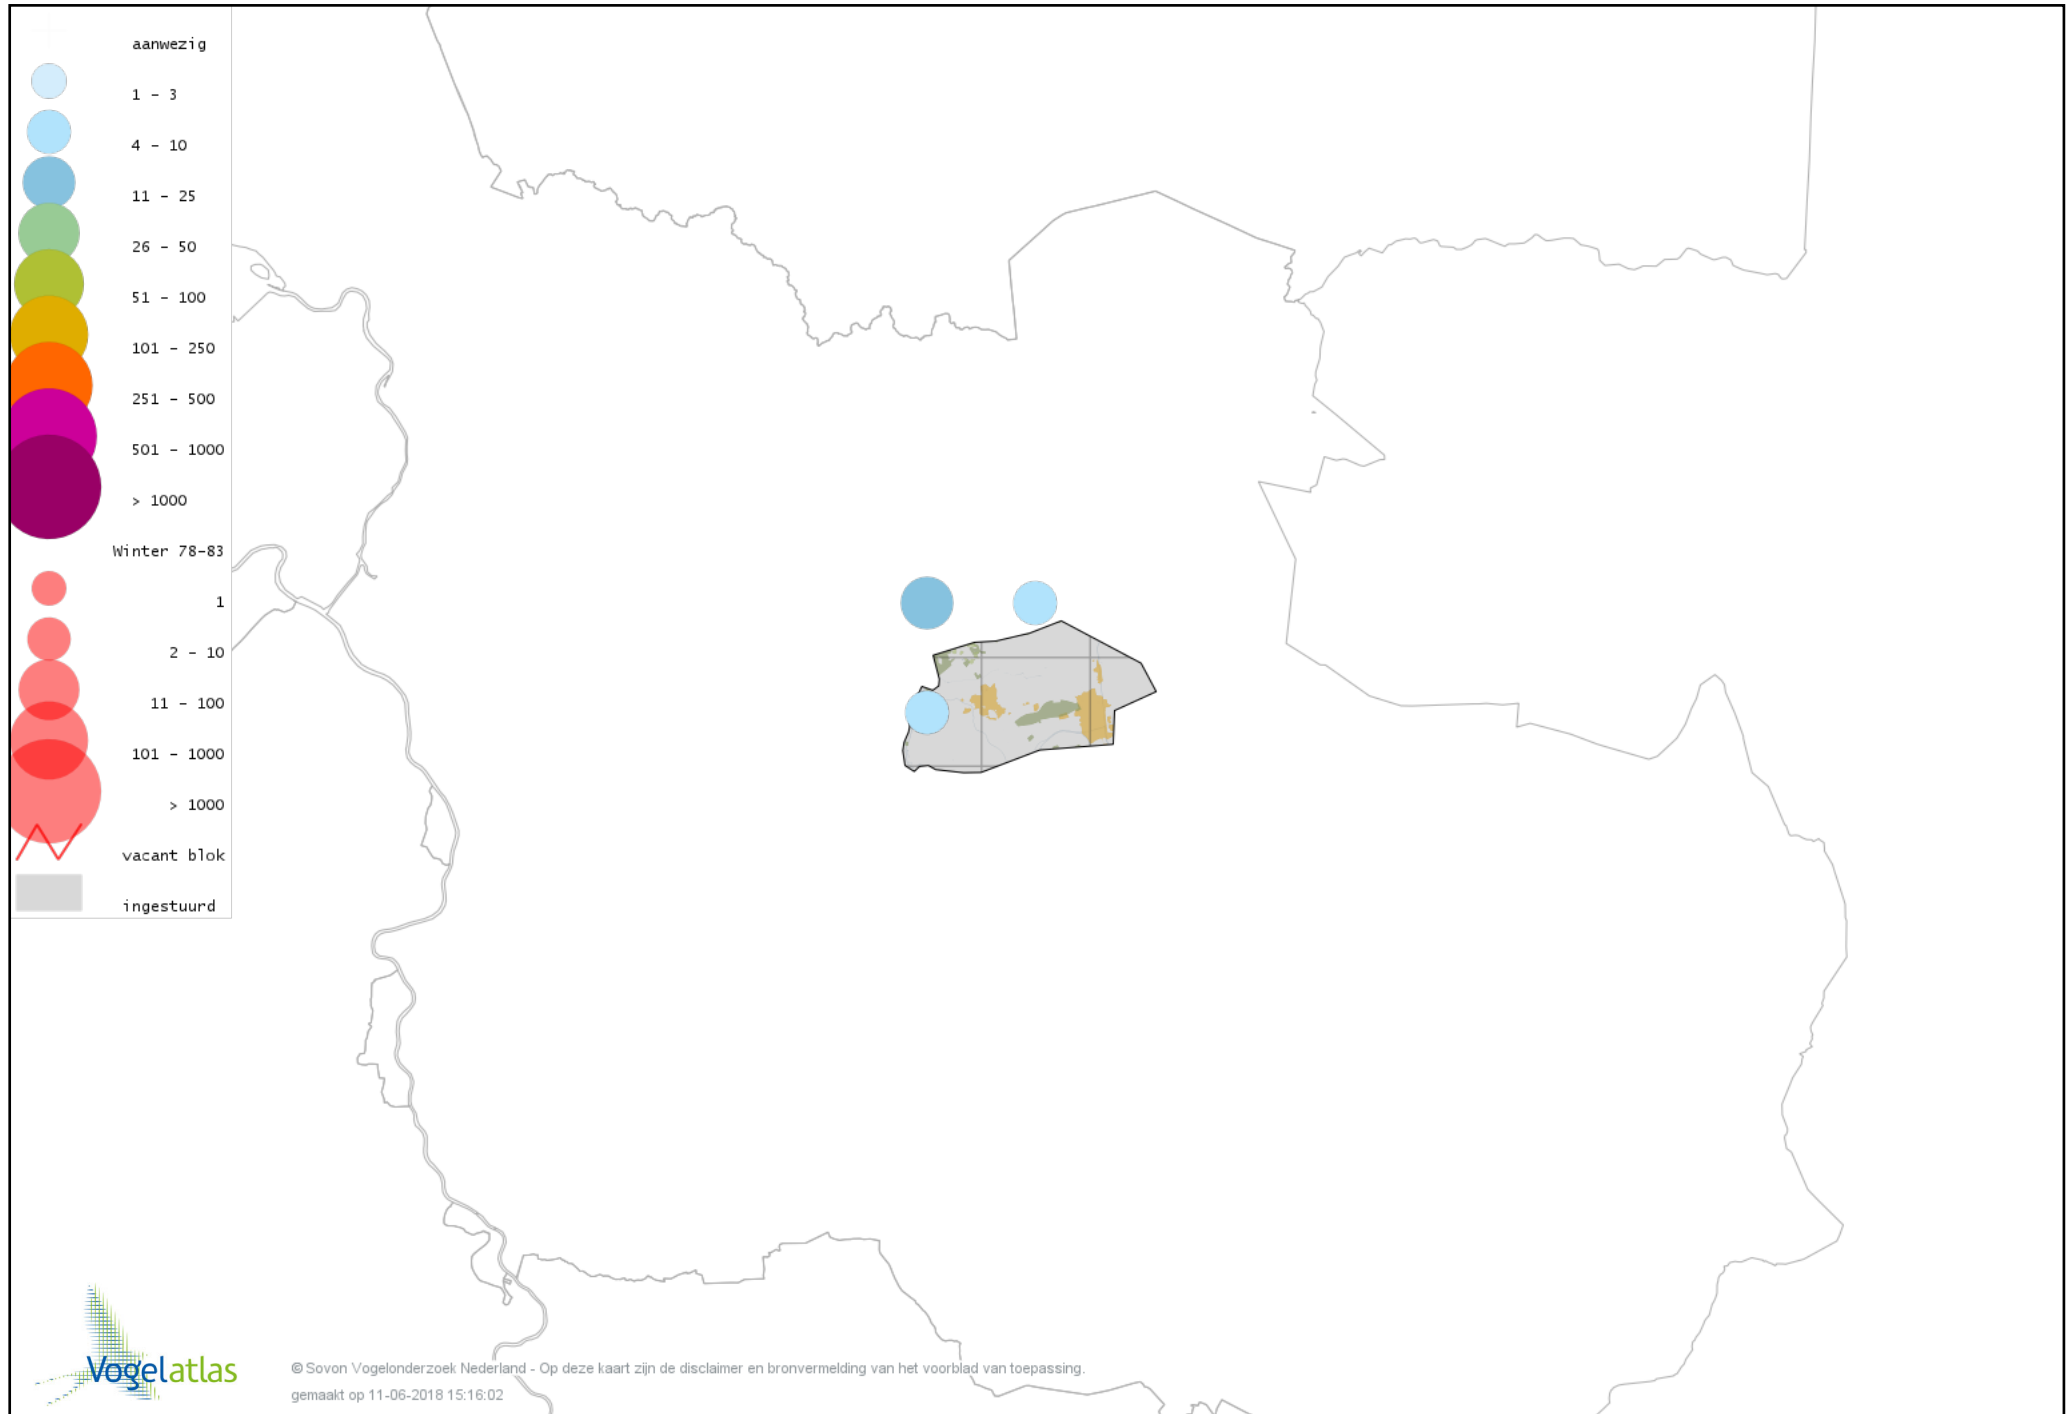

Voorlopige verspreidingskaart Bonte Kraai winter

Voorlopige verspreidingskaart Raaf winter

Voorlopige verspreidingskaart Goudhaan winter

Voorlopige verspreidingskaart Vuurgoudhaan winter

Voorlopige verspreidingskaart Pimpelmees winter

Voorlopige verspreidingskaart Koolmees winter

Voorlopige verspreidingskaart Kuifmees winter

Voorlopige verspreidingskaart Zwarte Mees winter

Voorlopige verspreidingskaart Matkop winter

Voorlopige verspreidingskaart Glanskop winter

Voorlopige verspreidingskaart Boomleeuwerik winter

Voorlopige verspreidingskaart Veldleeuwerik winter

Voorlopige verspreidingskaart Staartmees winter

Voorlopige verspreidingskaart Pestvogel winter

Voorlopige verspreidingskaart Boomklever winter