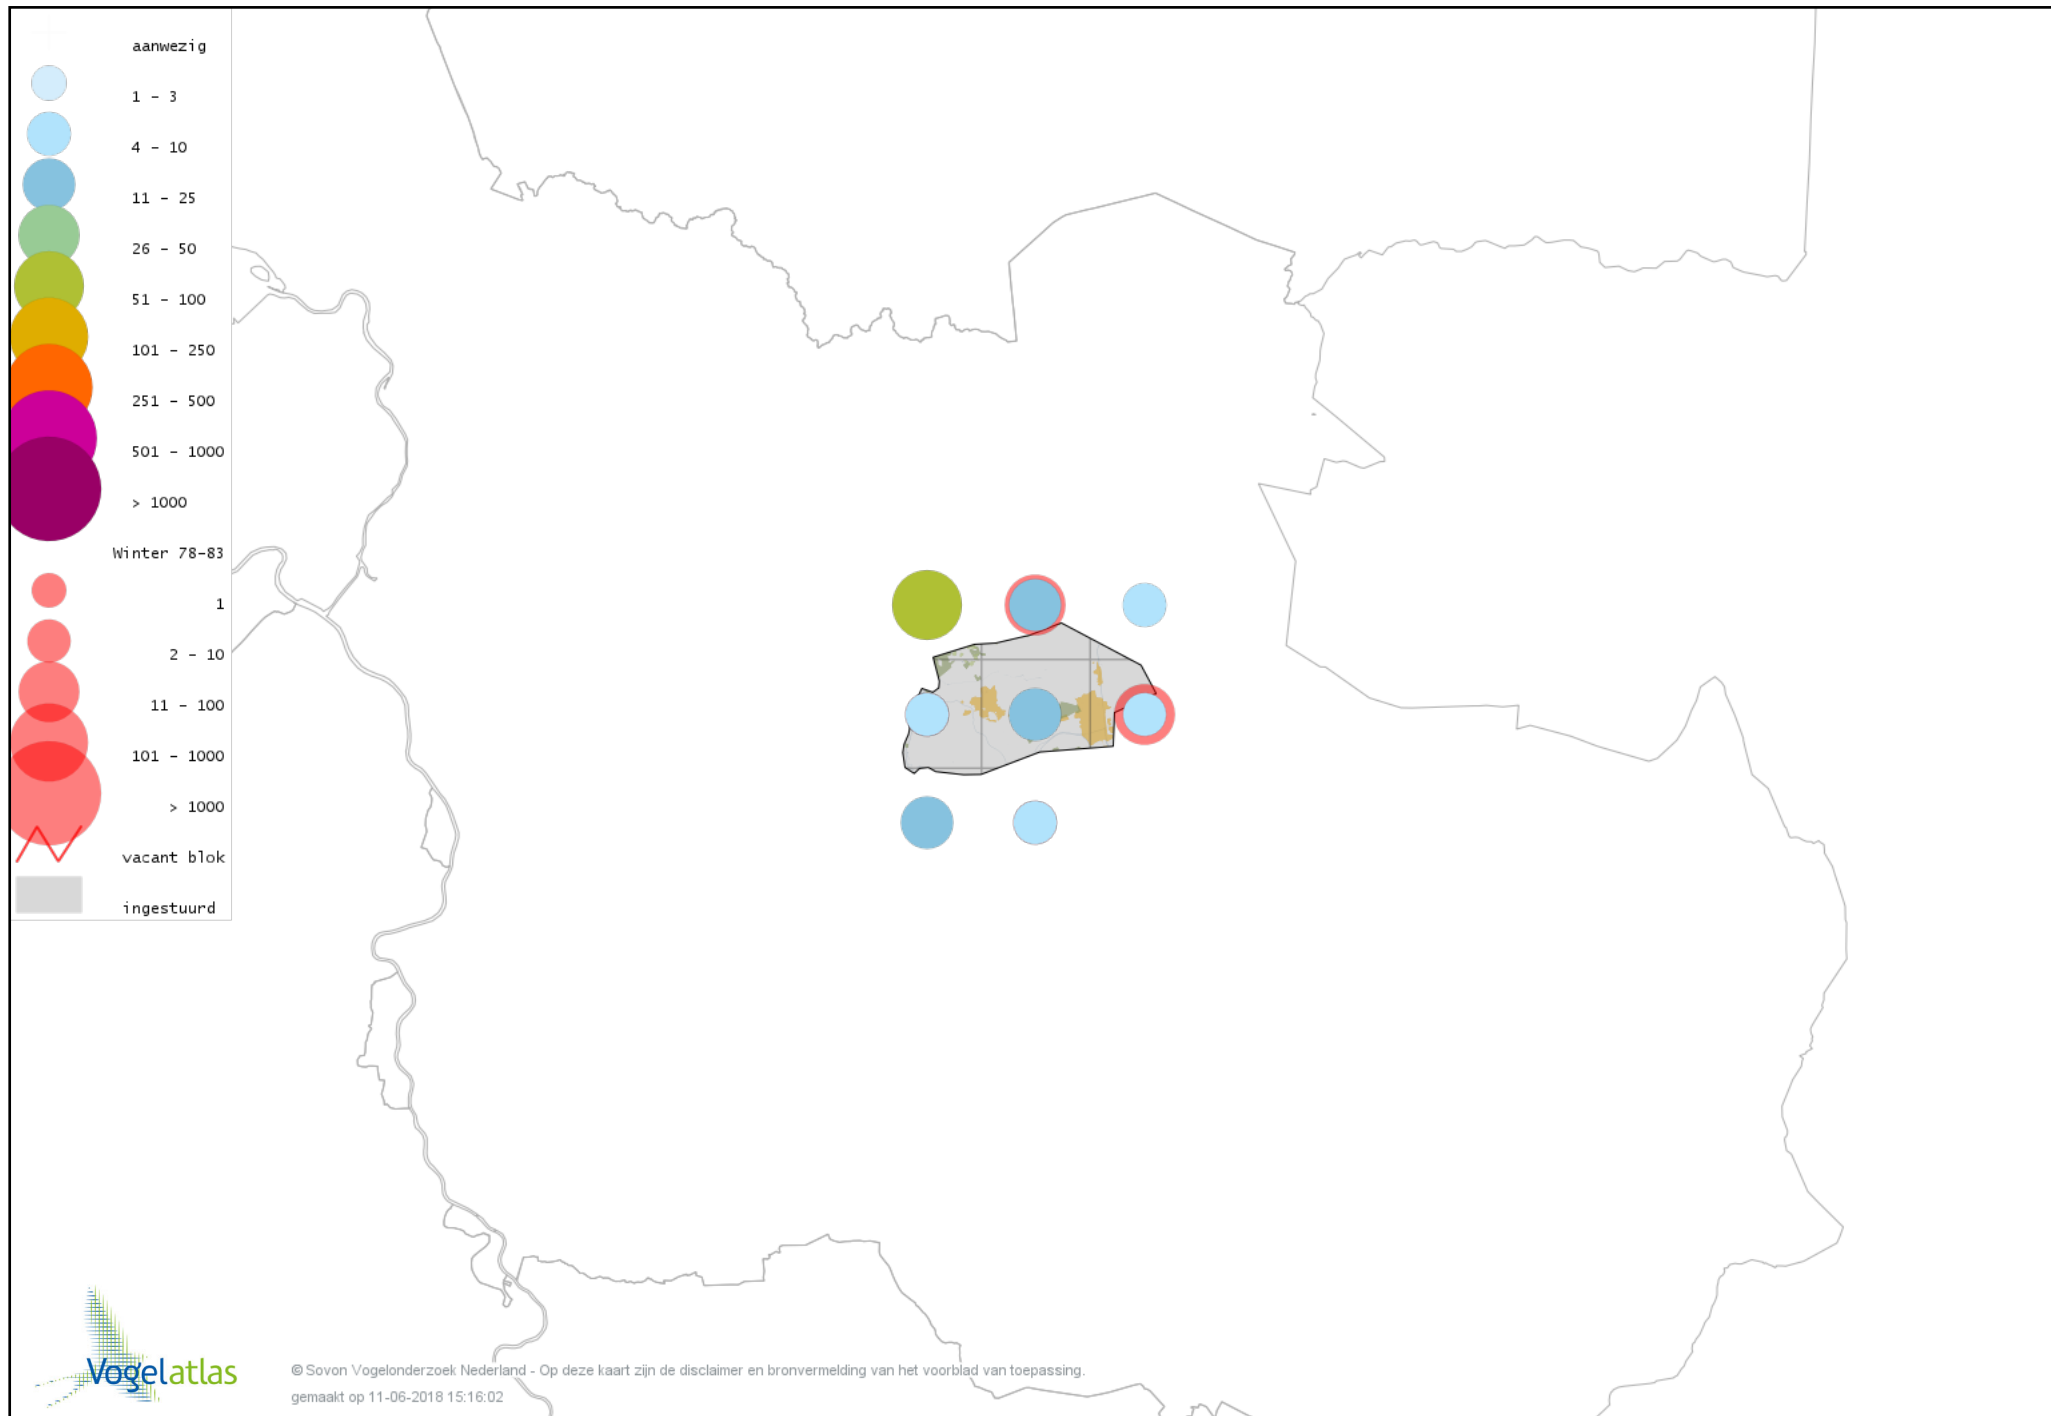

Voorlopige verspreidingskaart Bonte Kraai winter

Voorlopige verspreidingskaart Raaf winter

Voorlopige verspreidingskaart Goudhaan winter

Voorlopige verspreidingskaart Vuurgoudhaan winter

Voorlopige verspreidingskaart Pimpelmees winter

Voorlopige verspreidingskaart Koolmees winter

Voorlopige verspreidingskaart Kuifmees winter

Voorlopige verspreidingskaart Zwarte Mees winter

Voorlopige verspreidingskaart Matkop winter

Voorlopige verspreidingskaart Glanskop winter

Voorlopige verspreidingskaart Boomleeuwerik winter

Voorlopige verspreidingskaart Veldleeuwerik winter

Voorlopige verspreidingskaart Staartmees winter

Voorlopige verspreidingskaart Pestvogel winter

Voorlopige verspreidingskaart Boomklever winter

Voorlopige verspreidingskaart Boomkruiper winter

Voorlopige verspreidingskaart Winterkoning winter

Voorlopige verspreidingskaart Spreeuw winter

Voorlopige verspreidingskaart Merel winter

Voorlopige verspreidingskaart Kramsvogel winter