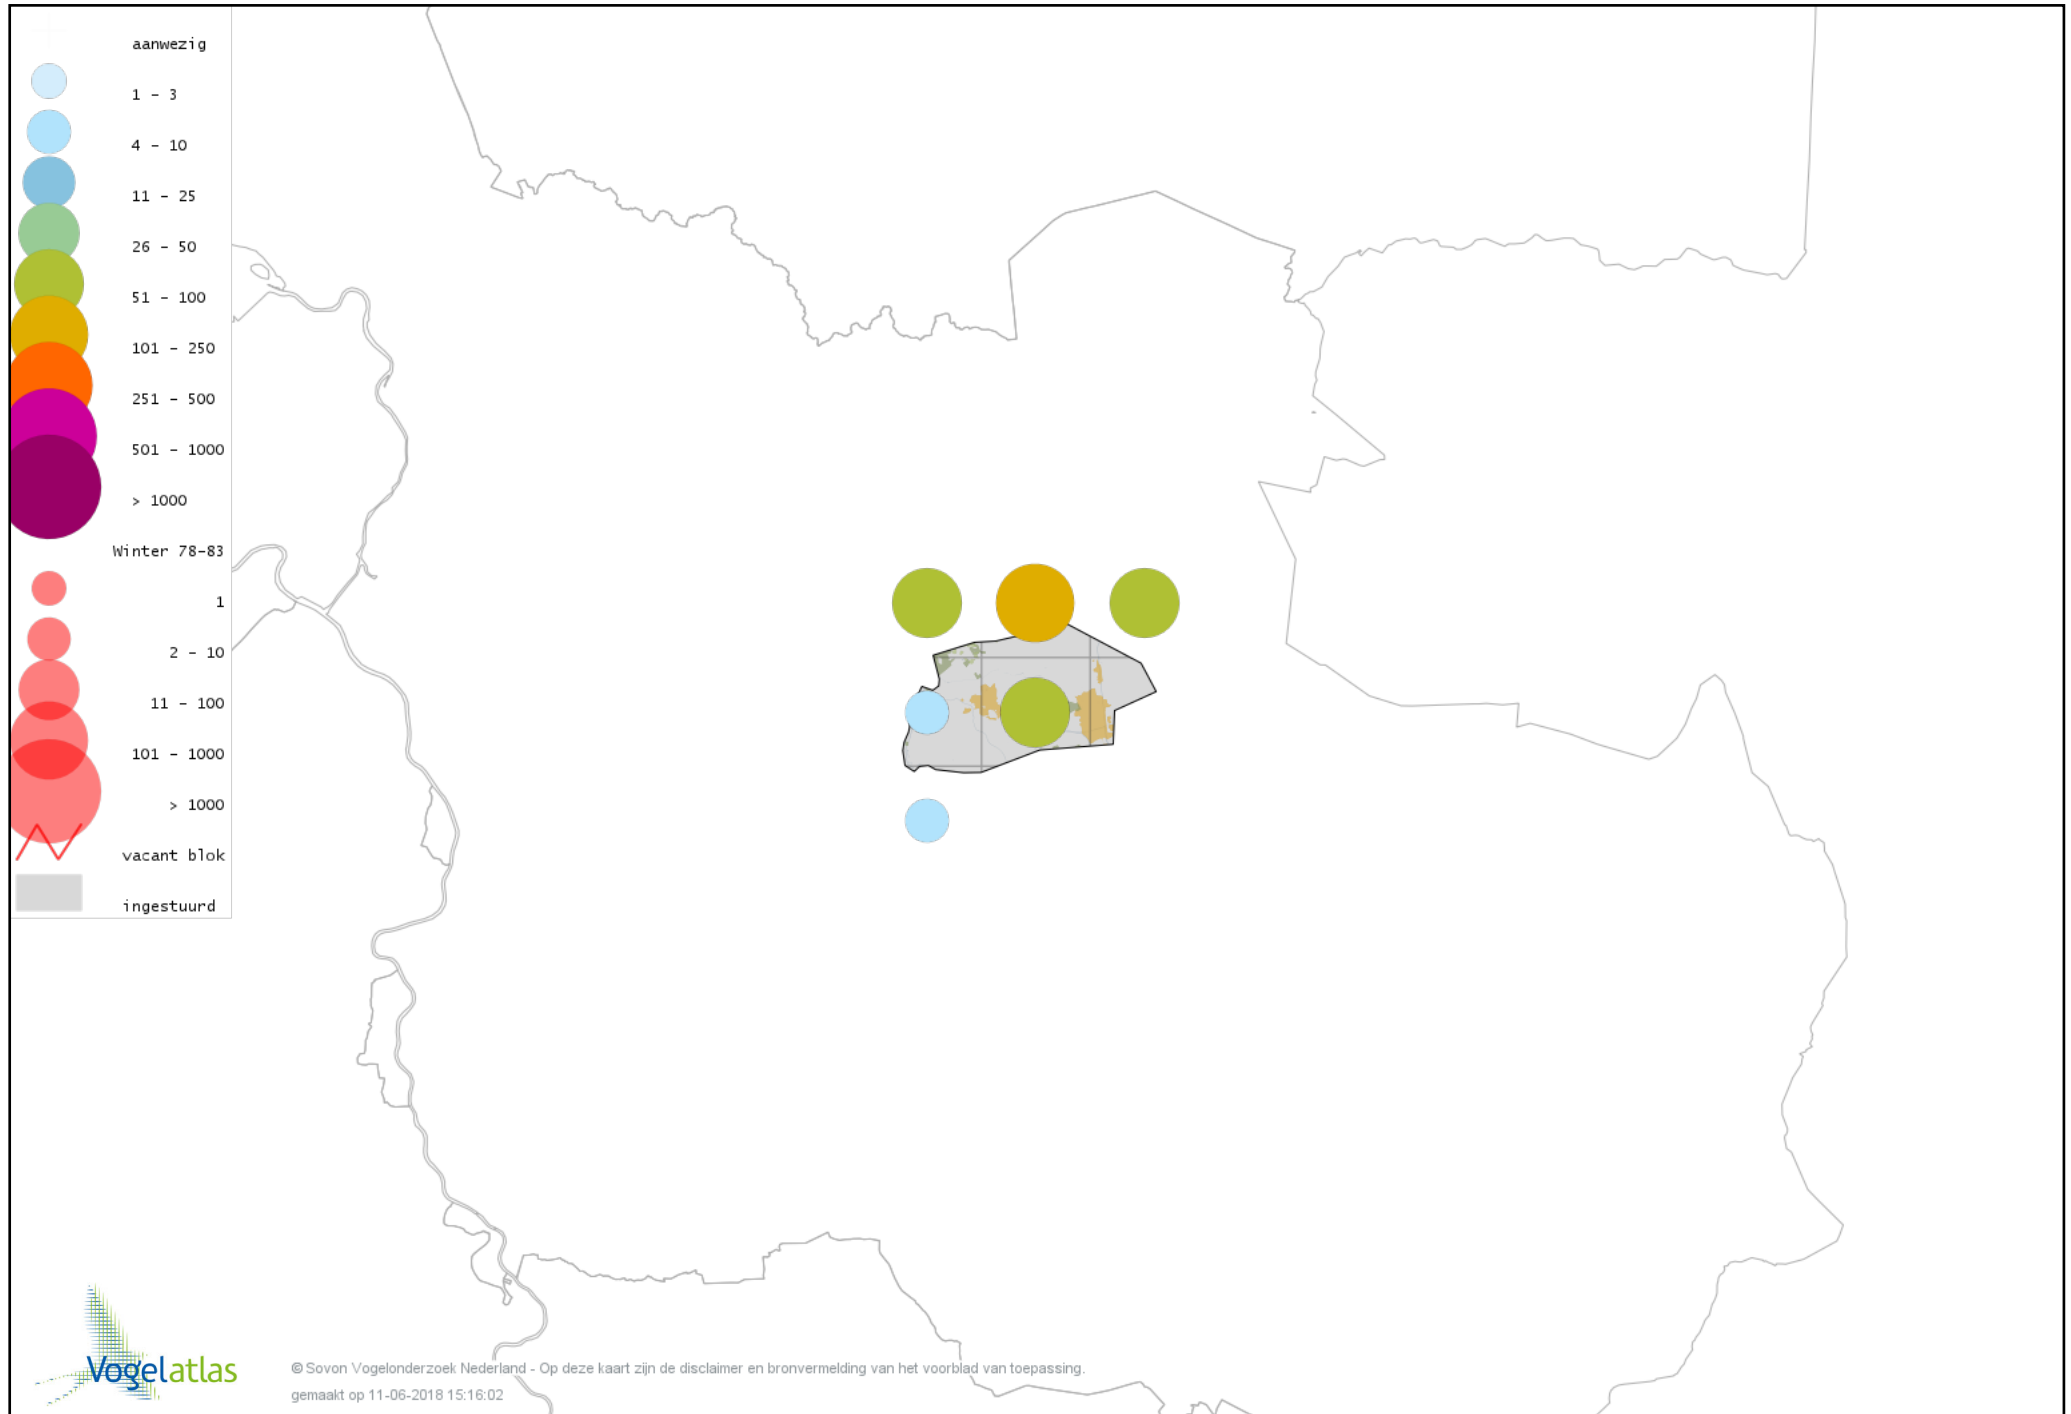

Voorlopige verspreidingskaart Nijlgans winter

Voorlopige verspreidingskaart Bergeend winter

Voorlopige verspreidingskaart Tafeleend winter

Voorlopige verspreidingskaart Kuifeend winter

Voorlopige verspreidingskaart Mandarijneend winter

Voorlopige verspreidingskaart Nonnetje winter

Voorlopige verspreidingskaart Brilduiker winter

Voorlopige verspreidingskaart Grote Zaagbek winter

Voorlopige verspreidingskaart Krakeend winter

Voorlopige verspreidingskaart Smient winter

Voorlopige verspreidingskaart Wilde Eend winter

Voorlopige verspreidingskaart Soepeend winter

Voorlopige verspreidingskaart Pijlstaart winter

Voorlopige verspreidingskaart Wintertaling winter

Voorlopige verspreidingskaart Patrijs winter

Voorlopige verspreidingskaart Fazant winter

Voorlopige verspreidingskaart Aalscholver winter

Voorlopige verspreidingskaart Grote Zilverreiger winter

Voorlopige verspreidingskaart Blauwe Reiger winter

Voorlopige verspreidingskaart Ooievaar winter