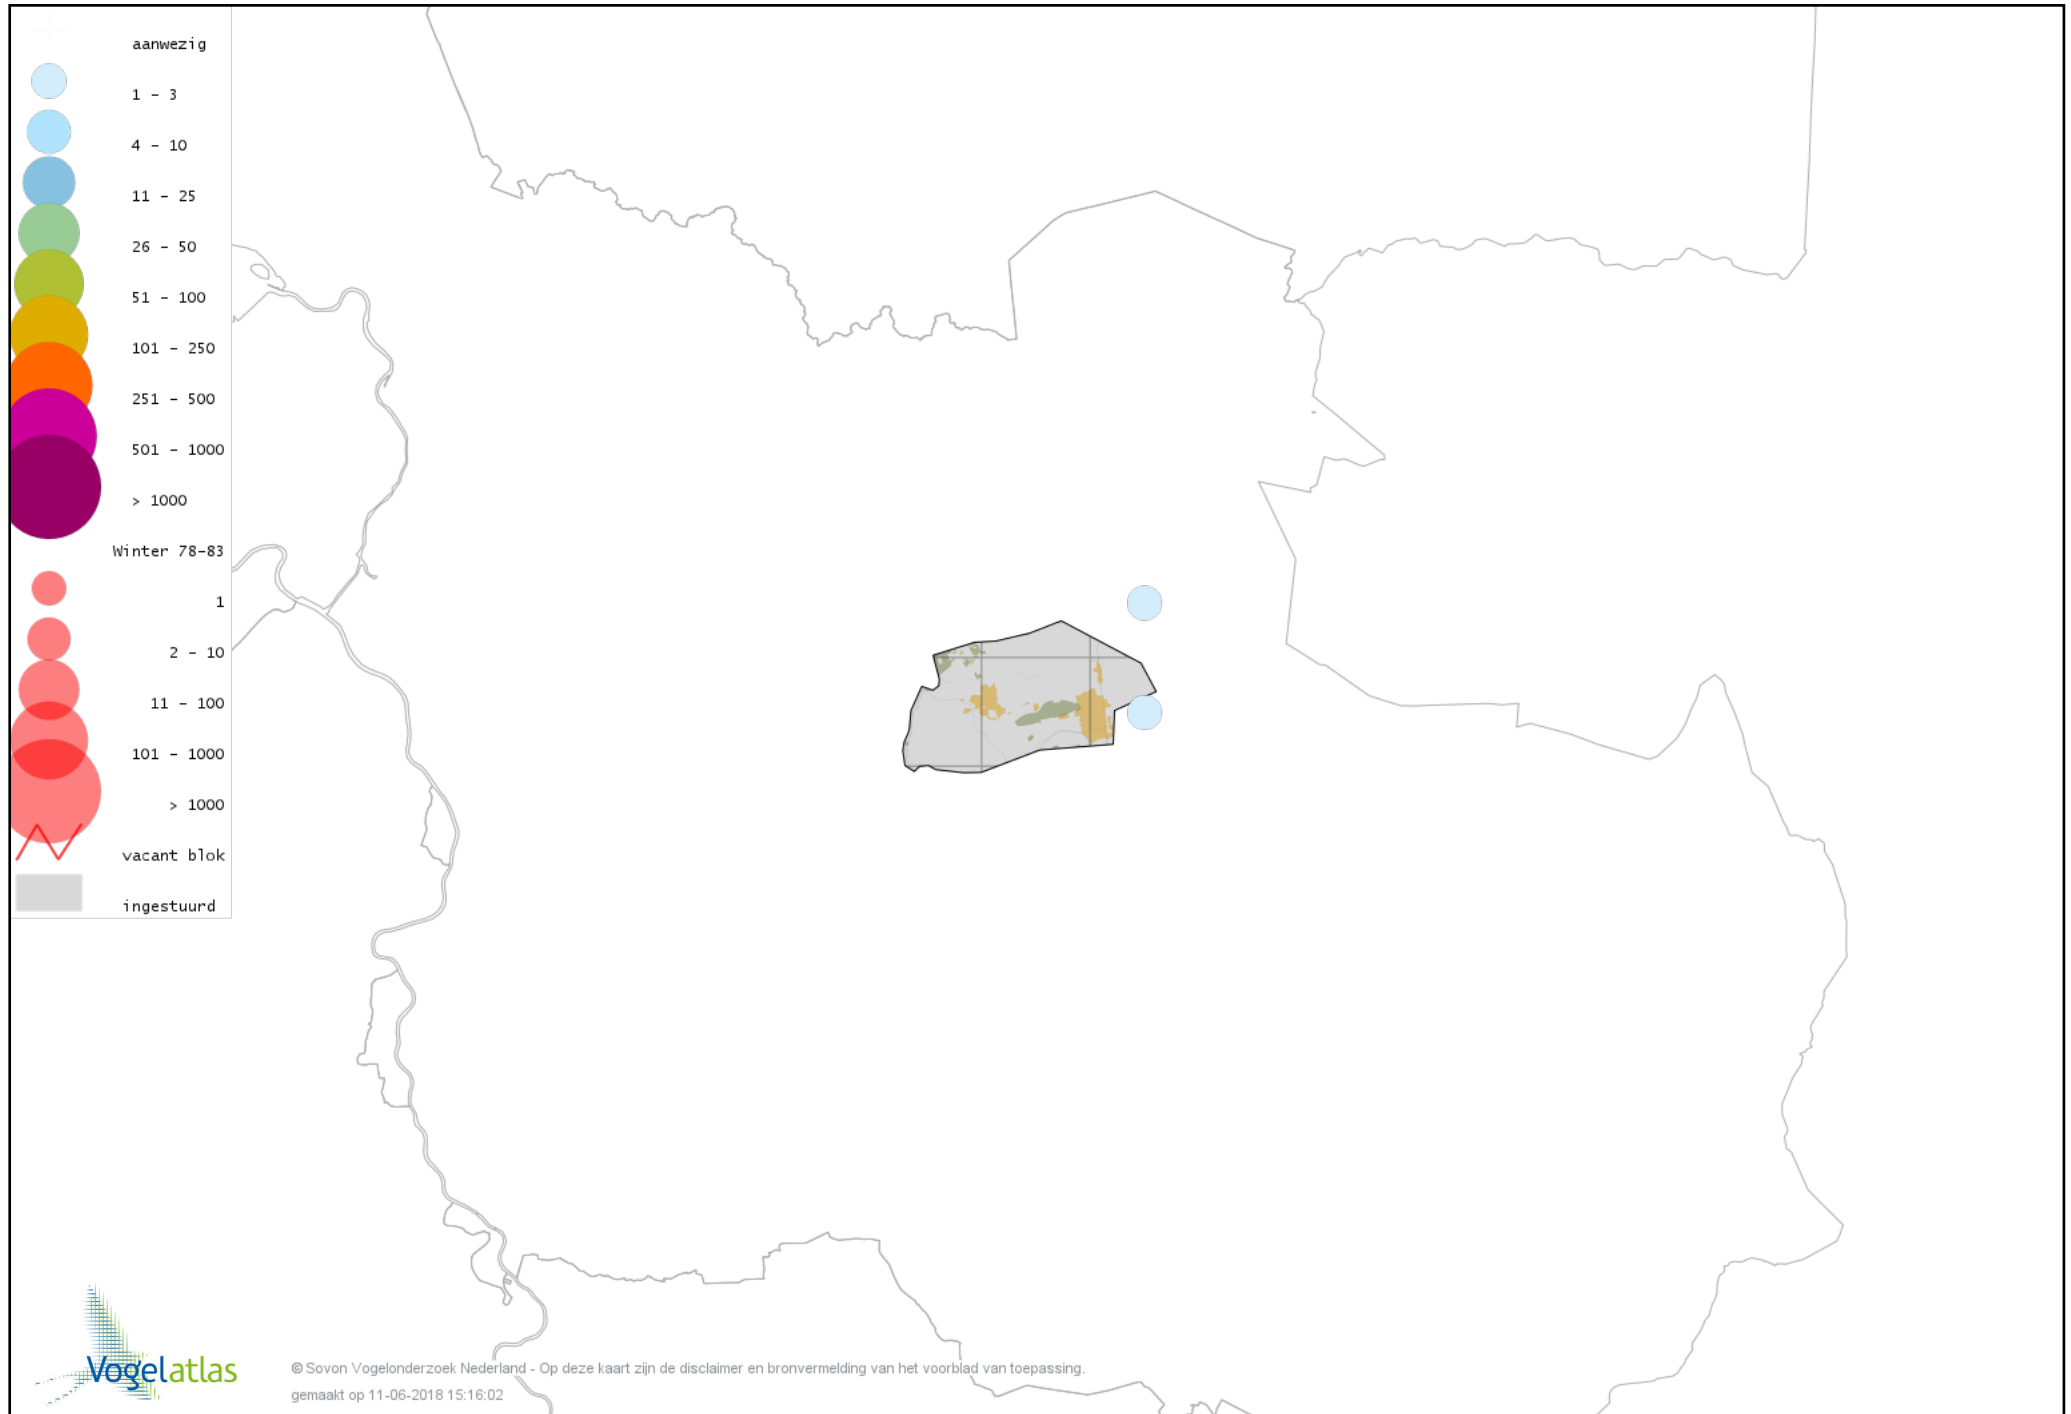

De kleurtint (blauw) is de beste referentie voor de tot nu toe waargenomen aantalsklasse.

De stipgrootte is relatief. Vergelijk daarvoor de atlasblok grootte van de legenda met die van het kaartbeeld.

Voorlopige verspreidingskaart Knobbelzwaan winter

Voorlopige verspreidingskaart Zwarte Zwaan winter

Voorlopige verspreidingskaart Kleine Zwaan winter

Voorlopige verspreidingskaart Wilde Zwaan winter

Voorlopige verspreidingskaart Zwaangans winter

Voorlopige verspreidingskaart Toendrarietgans winter

Voorlopige verspreidingskaart Rietgans (Taiga of Toendra) winter

Voorlopige verspreidingskaart Kleine Rietgans winter

Voorlopige verspreidingskaart Grauwe Gans winter

Voorlopige verspreidingskaart Soepgans winter