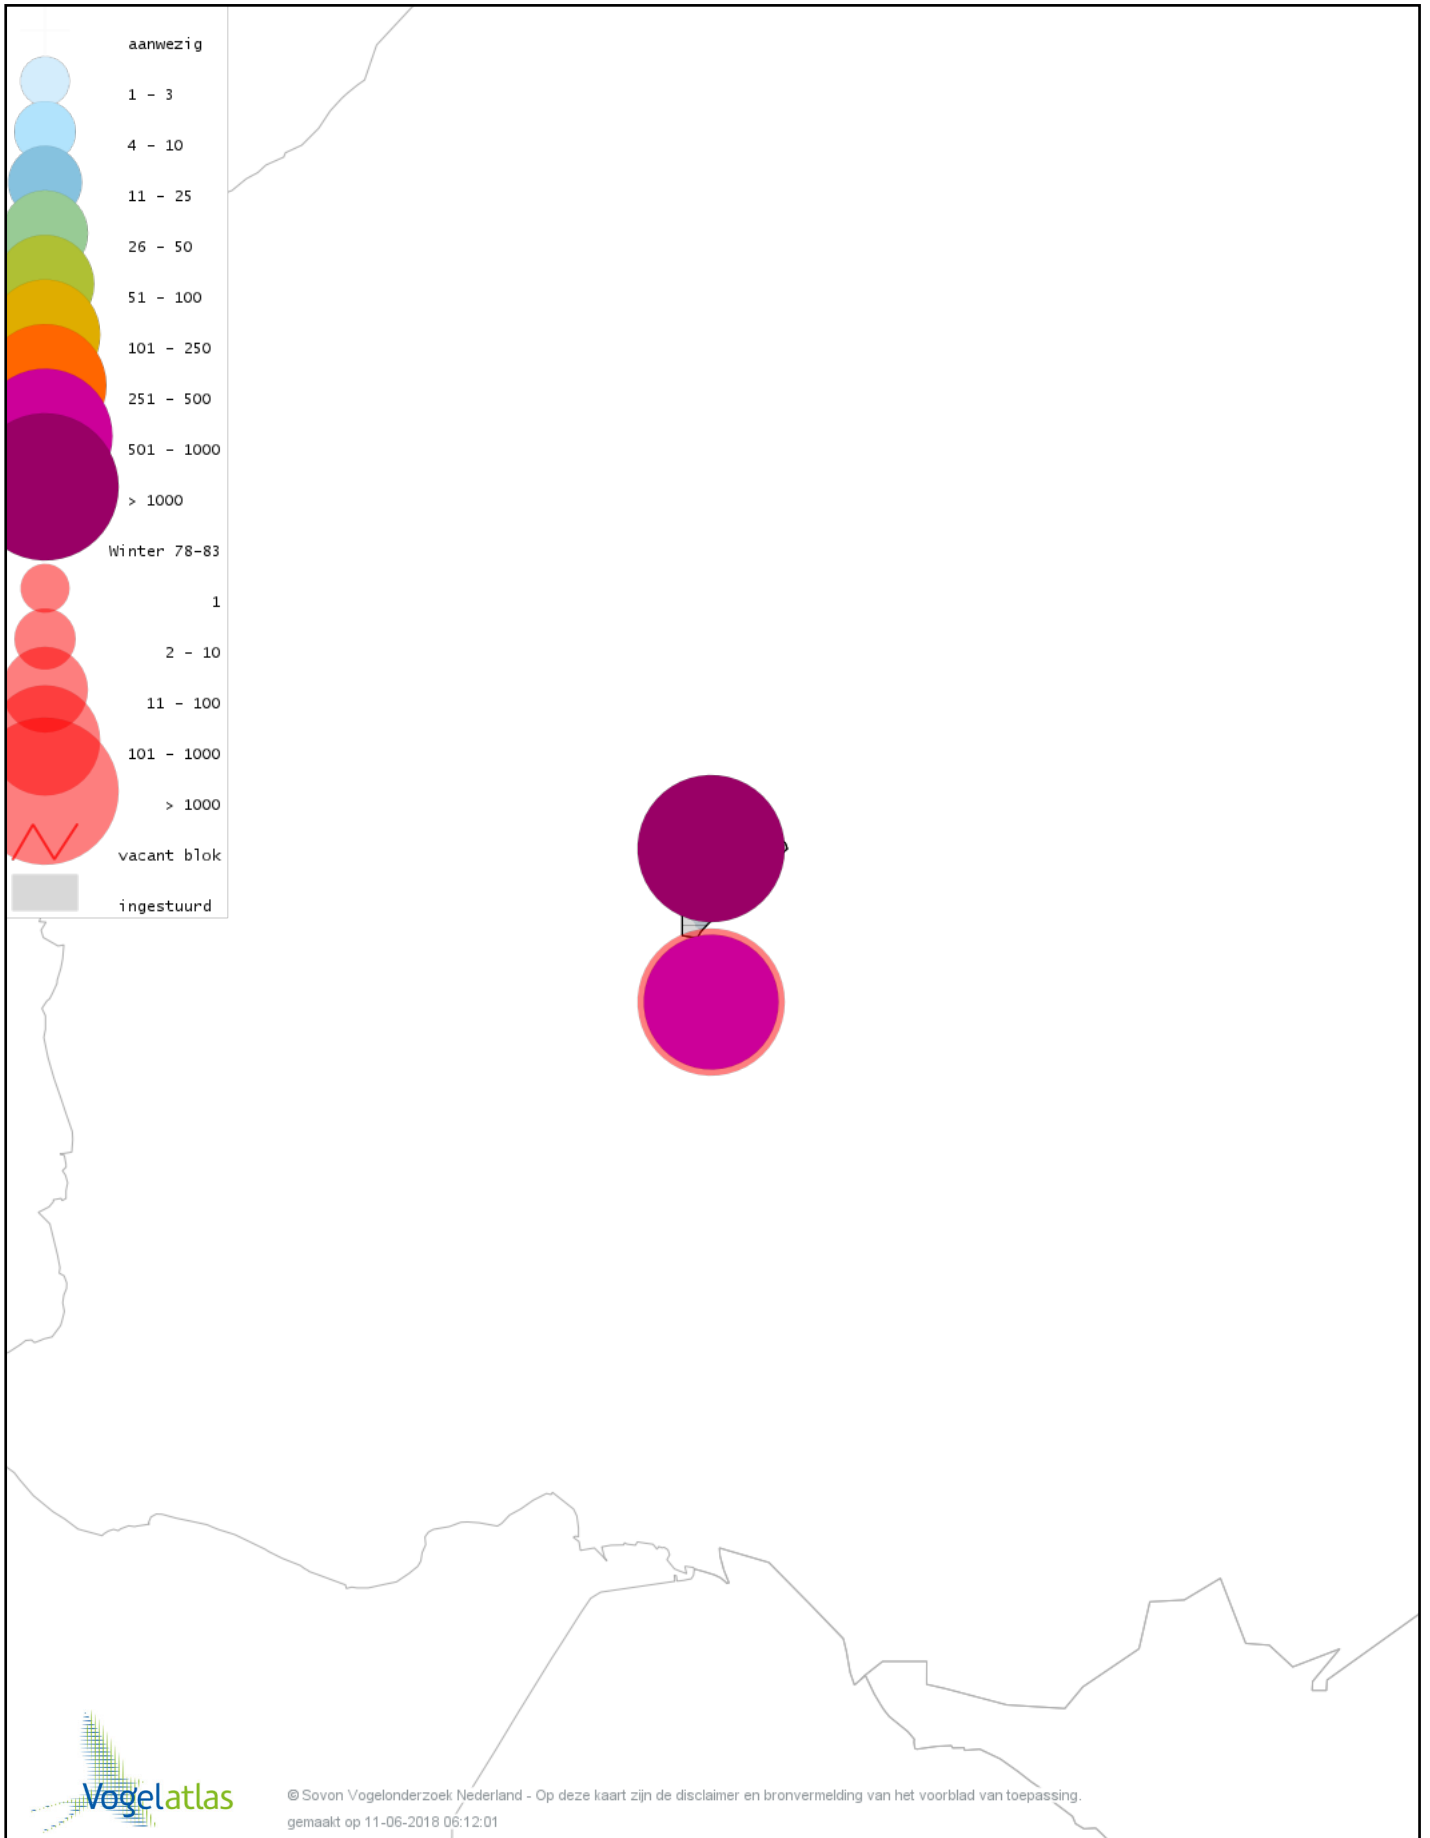

Voorlopige verspreidingskaart Scholekster winter

Voorlopige verspreidingskaart Goudplevier winter

Voorlopige verspreidingskaart Kievit winter

Voorlopige verspreidingskaart Bonte Strandloper winter

Voorlopige verspreidingskaart Kemphaan winter

Voorlopige verspreidingskaart Goudhaan winter

Voorlopige verspreidingskaart Vuurgoudhaan winter

Voorlopige verspreidingskaart Pimpelmees winter

Voorlopige verspreidingskaart Koolmees winter

Voorlopige verspreidingskaart Matkop winter

Voorlopige verspreidingskaart Beardman winter

Voorlopige verspreidingskaart Veldleeuwerik winter

Voorlopige verspreidingskaart Staartmees winter

Voorlopige verspreidingskaart Witkopstaartmees winter

Voorlopige verspreidingskaart Tjiftjaf winter

Voorlopige verspreidingskaart Boomkruiper winter

Voorlopige verspreidingskaart Winterkoning winter

Voorlopige verspreidingskaart Spreeuw winter

Voorlopige verspreidingskaart Merel winter

Voorlopige verspreidingskaart Kramsvogel winter