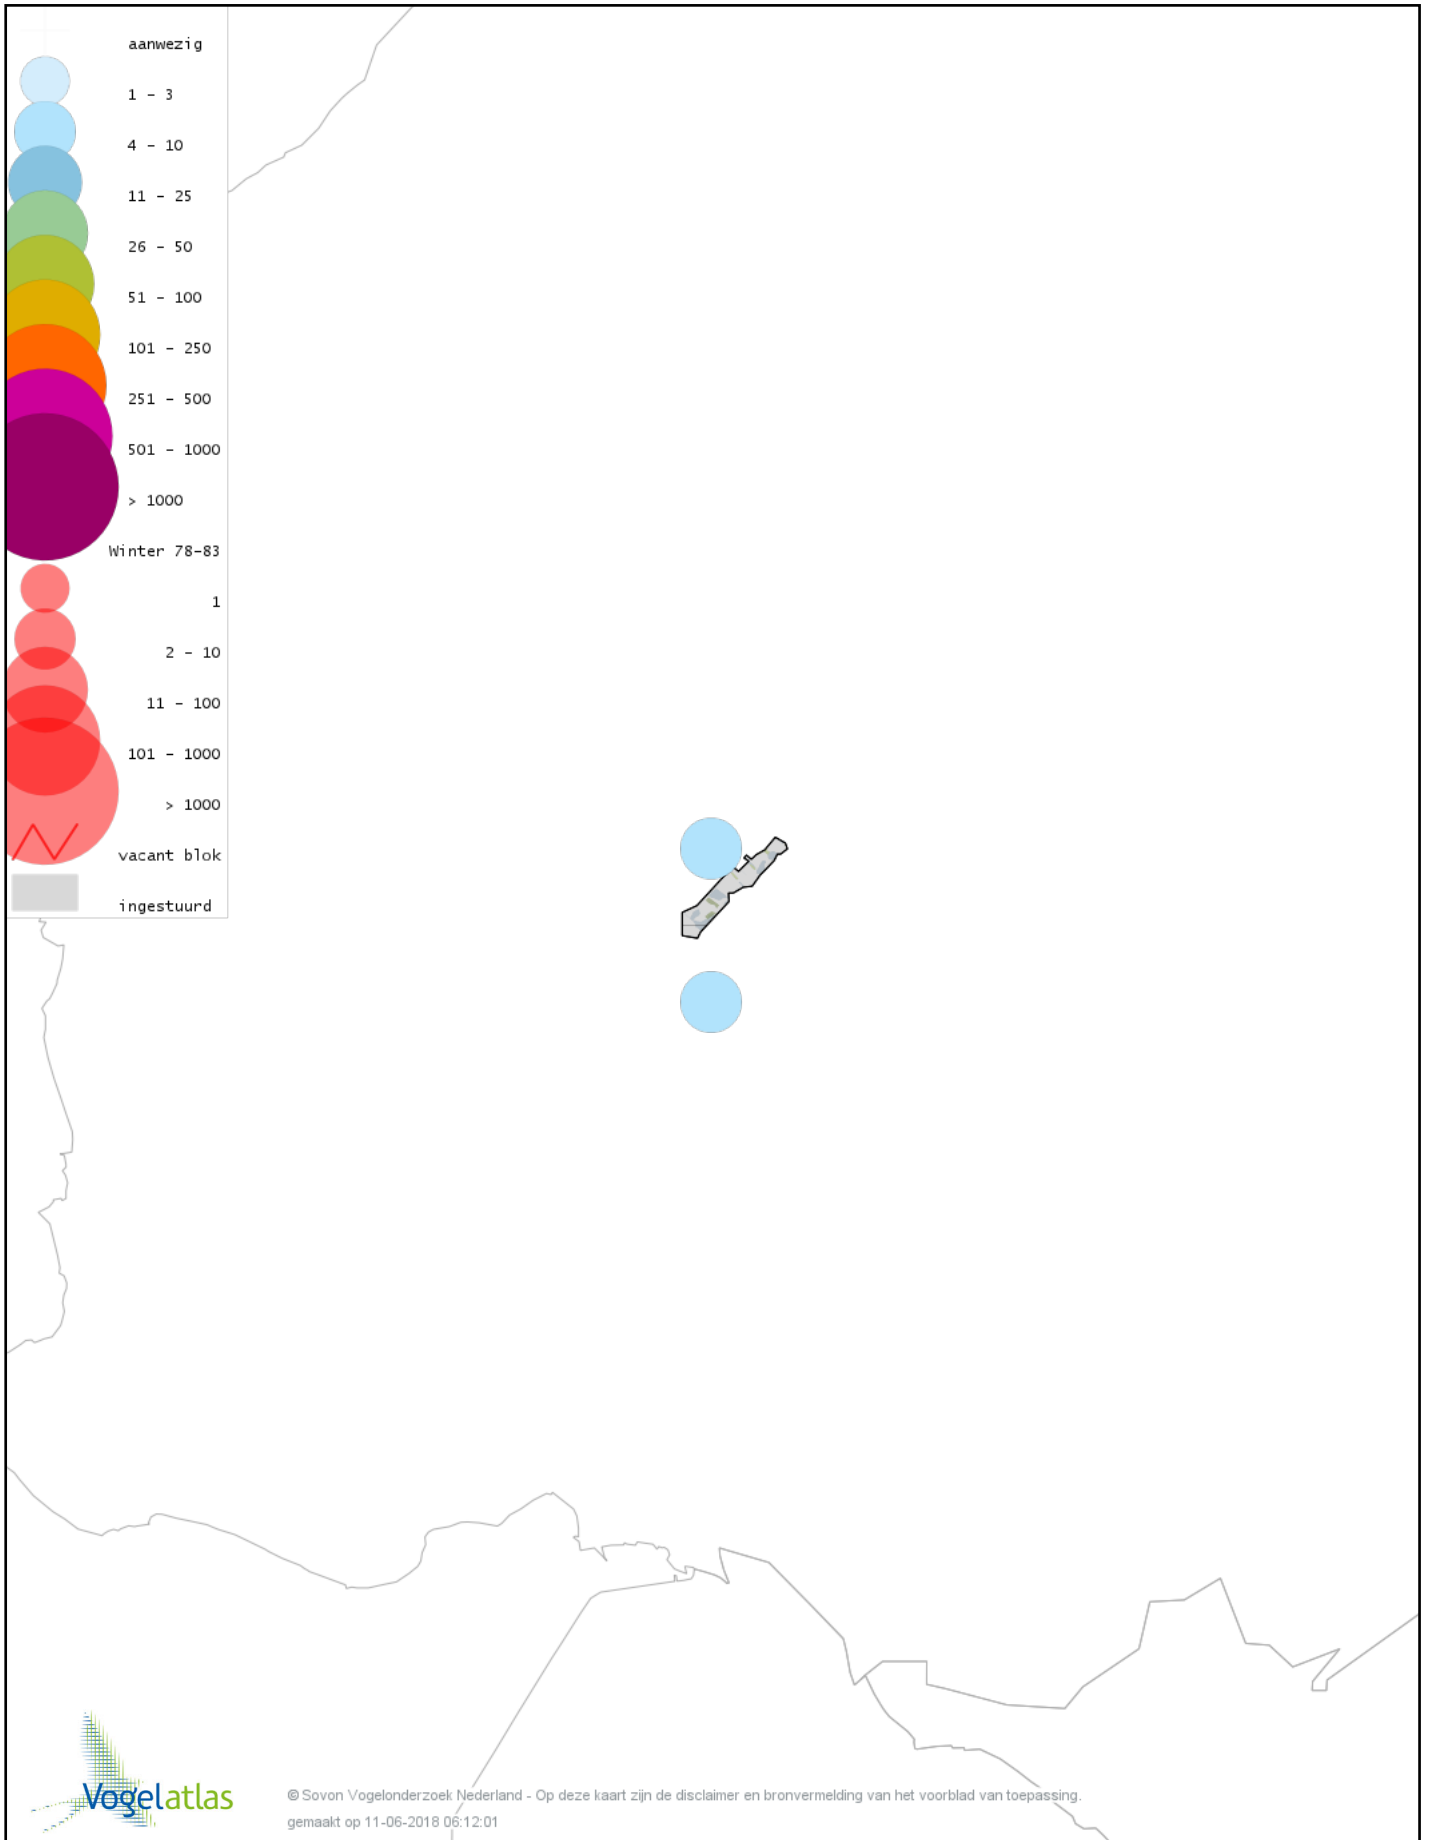

Voorlopige verspreidingskaart Scholekster winter

Voorlopige verspreidingskaart Goudplevier winter

Voorlopige verspreidingskaart Kievit winter

Voorlopige verspreidingskaart Bonte Strandloper winter

Voorlopige verspreidingskaart Kemphaan winter

Voorlopige verspreidingskaart Watersnip winter

Voorlopige verspreidingskaart Houtsnip winter

Voorlopige verspreidingskaart Grutto winter

Voorlopige verspreidingskaart Wulp winter

Voorlopige verspreidingskaart Kokmeeuw winter

Voorlopige verspreidingskaart Beardman winter

Voorlopige verspreidingskaart Veldleeuwerik winter

Voorlopige verspreidingskaart Staartmees winter

Voorlopige verspreidingskaart Witkopstaartmees winter

Voorlopige verspreidingskaart Tjiftjaf winter

Voorlopige verspreidingskaart Boomkruiper winter

Voorlopige verspreidingskaart Winterkoning winter

Voorlopige verspreidingskaart Spreeuw winter

Voorlopige verspreidingskaart Merel winter

Voorlopige verspreidingskaart Kramsvogel winter