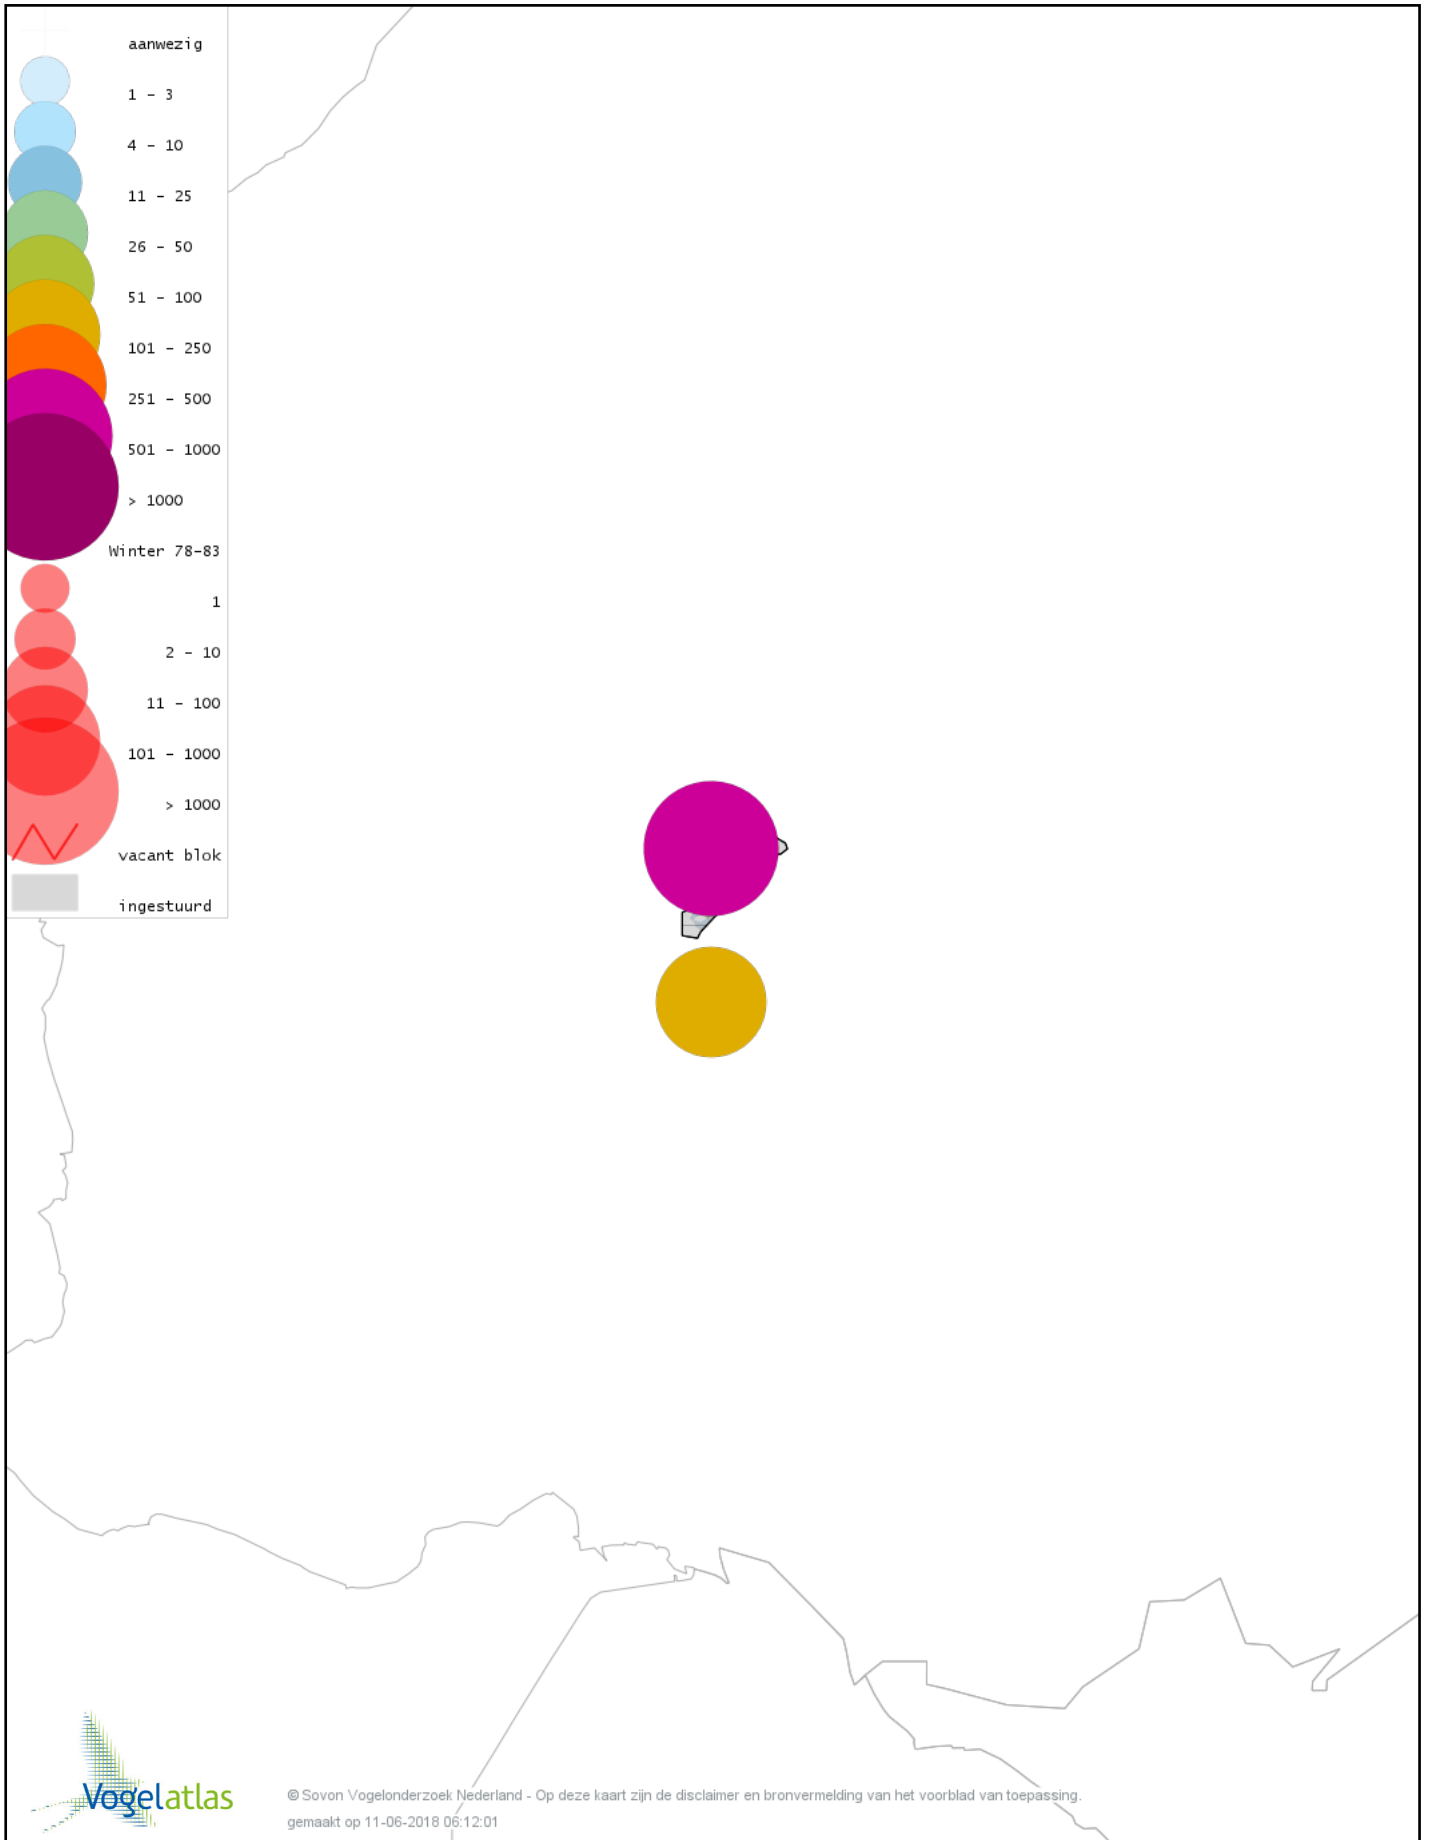

Voorlopige verspreidingskaart Scholekster winter

Voorlopige verspreidingskaart Goudplevier winter

Voorlopige verspreidingskaart Kievit winter

Voorlopige verspreidingskaart Bonte Strandloper winter

Voorlopige verspreidingskaart Kemphaan winter

Voorlopige verspreidingskaart Beardman winter

Voorlopige verspreidingskaart Veldleeuwerik winter

Voorlopige verspreidingskaart Staartmees winter

Voorlopige verspreidingskaart Witkopstaartmees winter

Voorlopige verspreidingskaart Tjiftjaf winter

Voorlopige verspreidingskaart Boomkruiper winter

Voorlopige verspreidingskaart Winterkoning winter

Voorlopige verspreidingskaart Spreeuw winter

Voorlopige verspreidingskaart Merel winter

Voorlopige verspreidingskaart Kramsvogel winter

Voorlopige verspreidingskaart Zanglijster winter

Voorlopige verspreidingskaart Koperwiek winter

Voorlopige verspreidingskaart Roodborst winter

Voorlopige verspreidingskaart Roodborsttapuit winter

Voorlopige verspreidingskaart Heggenmus winter