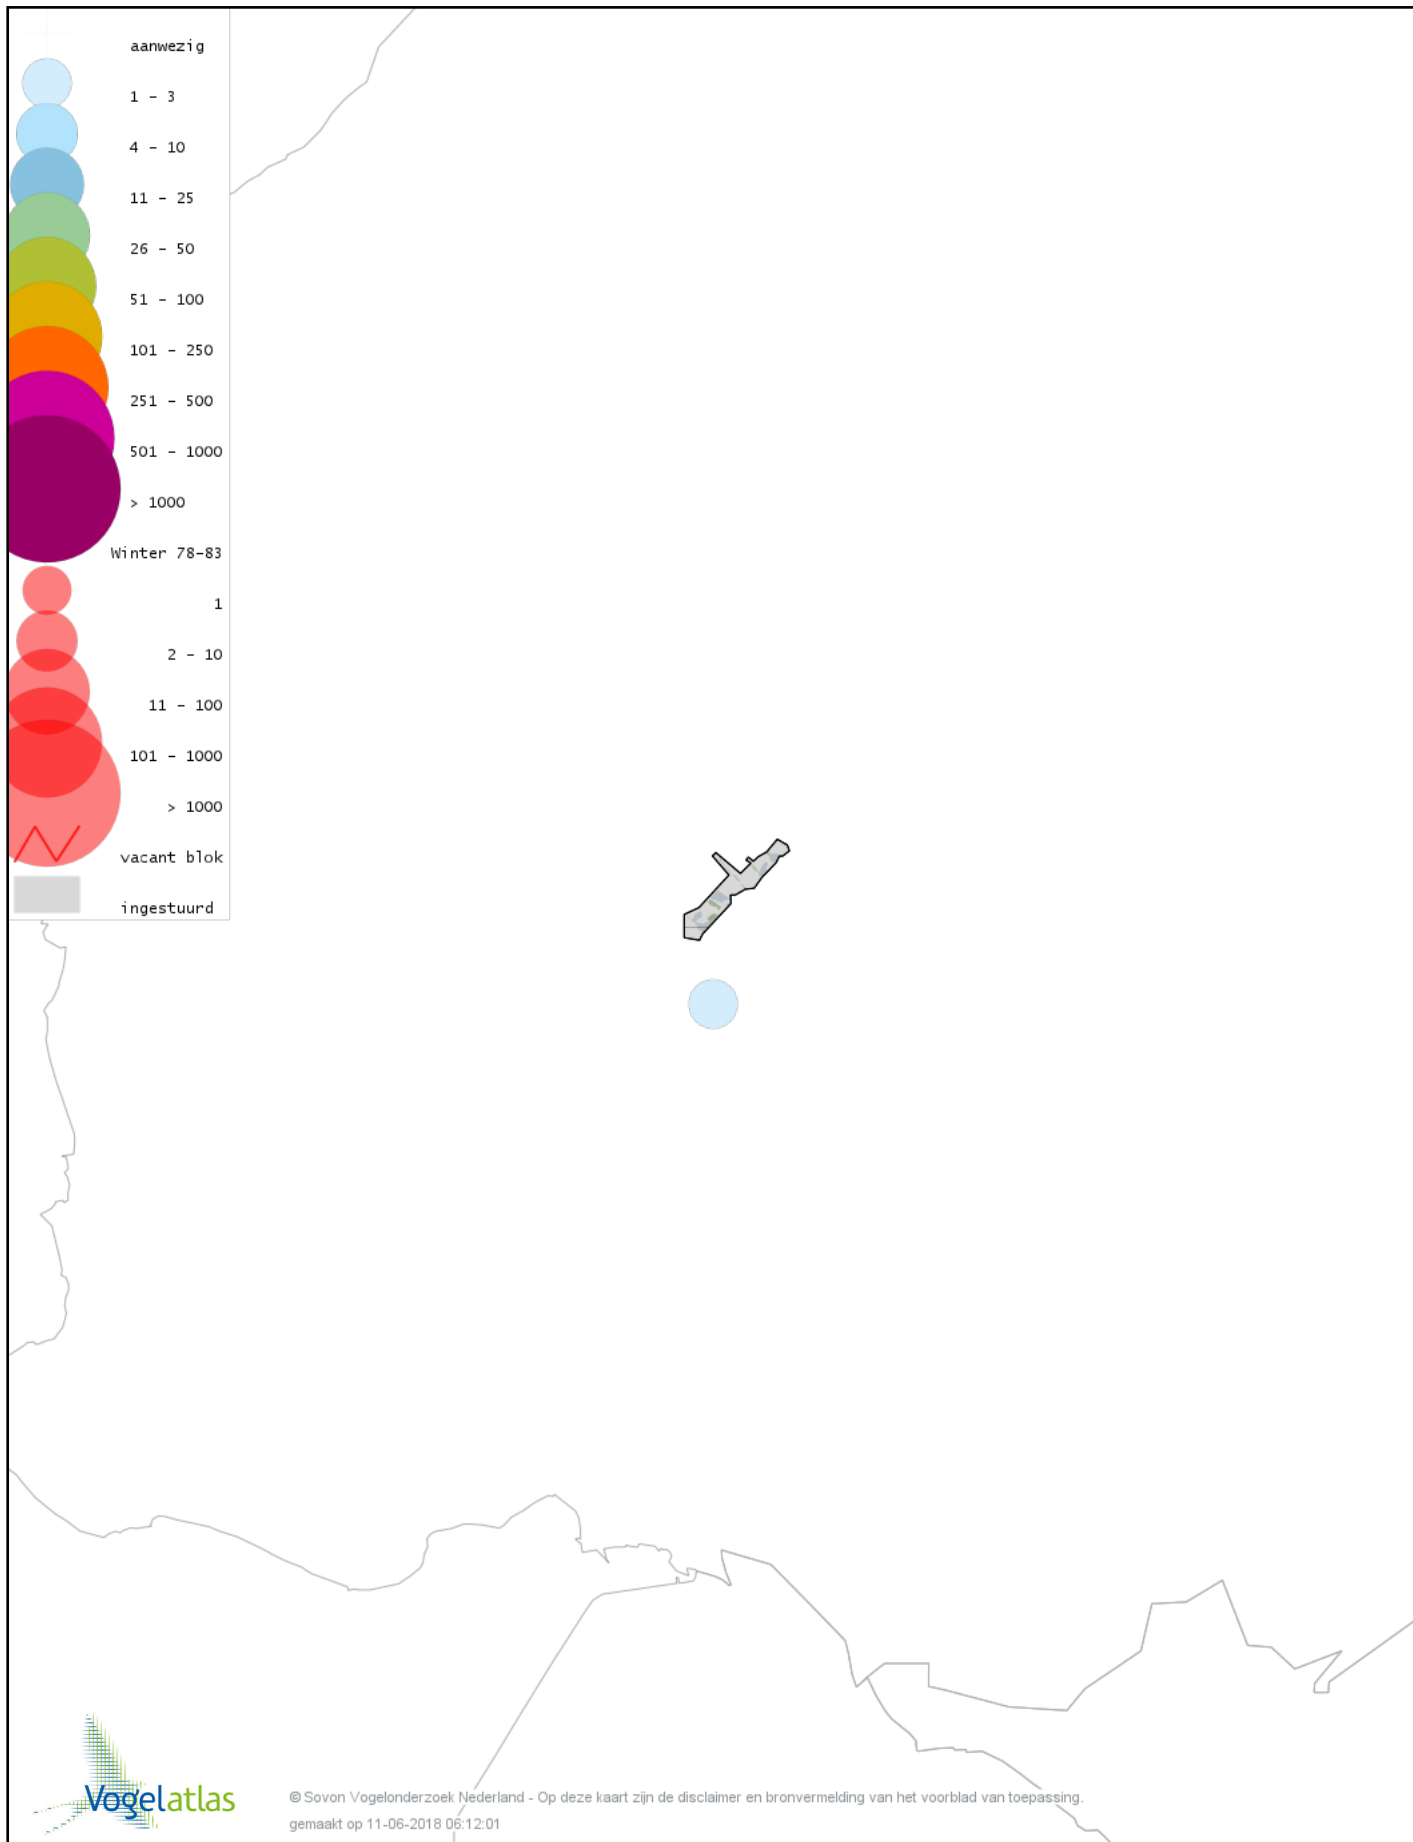

Ook worden in de kaarten de historische atlasresultaten (in rood) weergegeven.

Disclaimer

Deze verspreidingskaarten ondersteunen het completeren van de atlastellingen en verzamelen van aanvullende waarnemingen. De kaarten zijn nog niet volledig en kunnen fouten bevatten. Overname is toegestaan onder voorwaarde van bronvermelding (www.sovon.nl/vogelatlas)

De kleurtint (blauw) is de beste referentie voor de tot nu toe waargenomen aantalsklasse.

De stipgrootte is relatief. Vergelijk daarvoor de atlasblok grootte van de legenda met die van het kaartbeeld.

Voorlopige verspreidingskaart Knobbelzwaan winter

Voorlopige verspreidingskaart Zwarte Zwaan winter

Voorlopige verspreidingskaart Wilde Zwaan winter

Voorlopige verspreidingskaart Knobbelgans (Chinese) winter

Voorlopige verspreidingskaart Toendrarietgans winter

Voorlopige verspreidingskaart Kleine Rietgans winter

Voorlopige verspreidingskaart Grauwe Gans winter

Voorlopige verspreidingskaart Soepgans winter

Voorlopige verspreidingskaart Kolgans winter

Voorlopige verspreidingskaart Kleine Canadese Gans (minima) winter