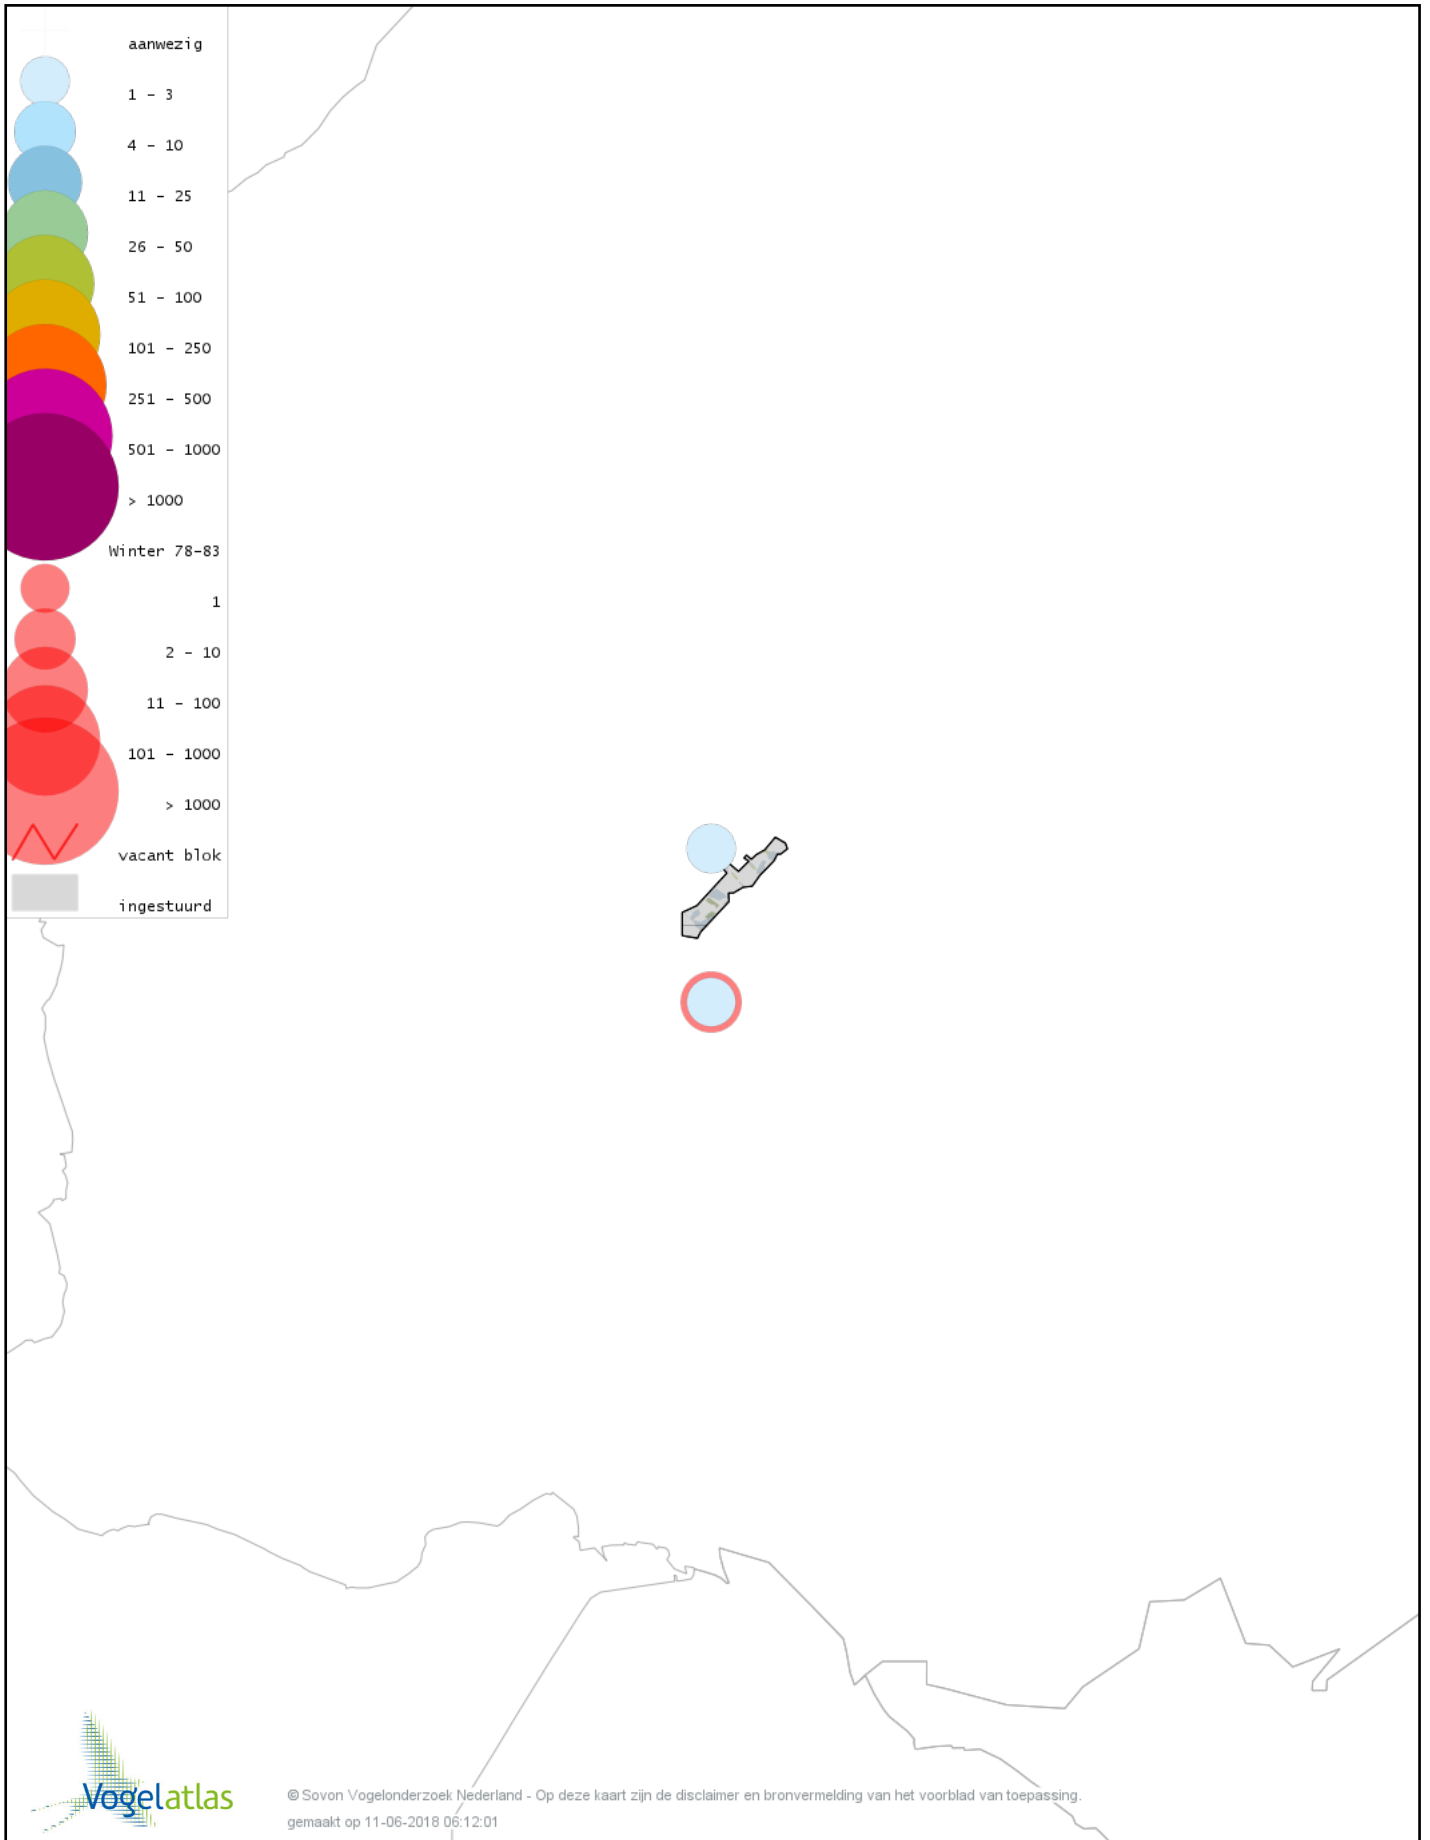

Voorlopige verspreidingskaart Holenduif winter

Voorlopige verspreidingskaart Houtduif winter

Voorlopige verspreidingskaart Turkse Tortel winter

Voorlopige verspreidingskaart Velduil winter

Voorlopige verspreidingskaart IJsvogel winter

Voorlopige verspreidingskaart Groene Specht winter

Voorlopige verspreidingskaart Grote Bonte Specht winter

Voorlopige verspreidingskaart Kleine Bonte Specht winter

Voorlopige verspreidingskaart Ekster winter

Voorlopige verspreidingskaart Gaai winter

Voorlopige verspreidingskaart Kauw winter

Voorlopige verspreidingskaart Roek winter

Voorlopige verspreidingskaart Zwarte Kraai winter

Voorlopige verspreidingskaart Bonte Kraai winter