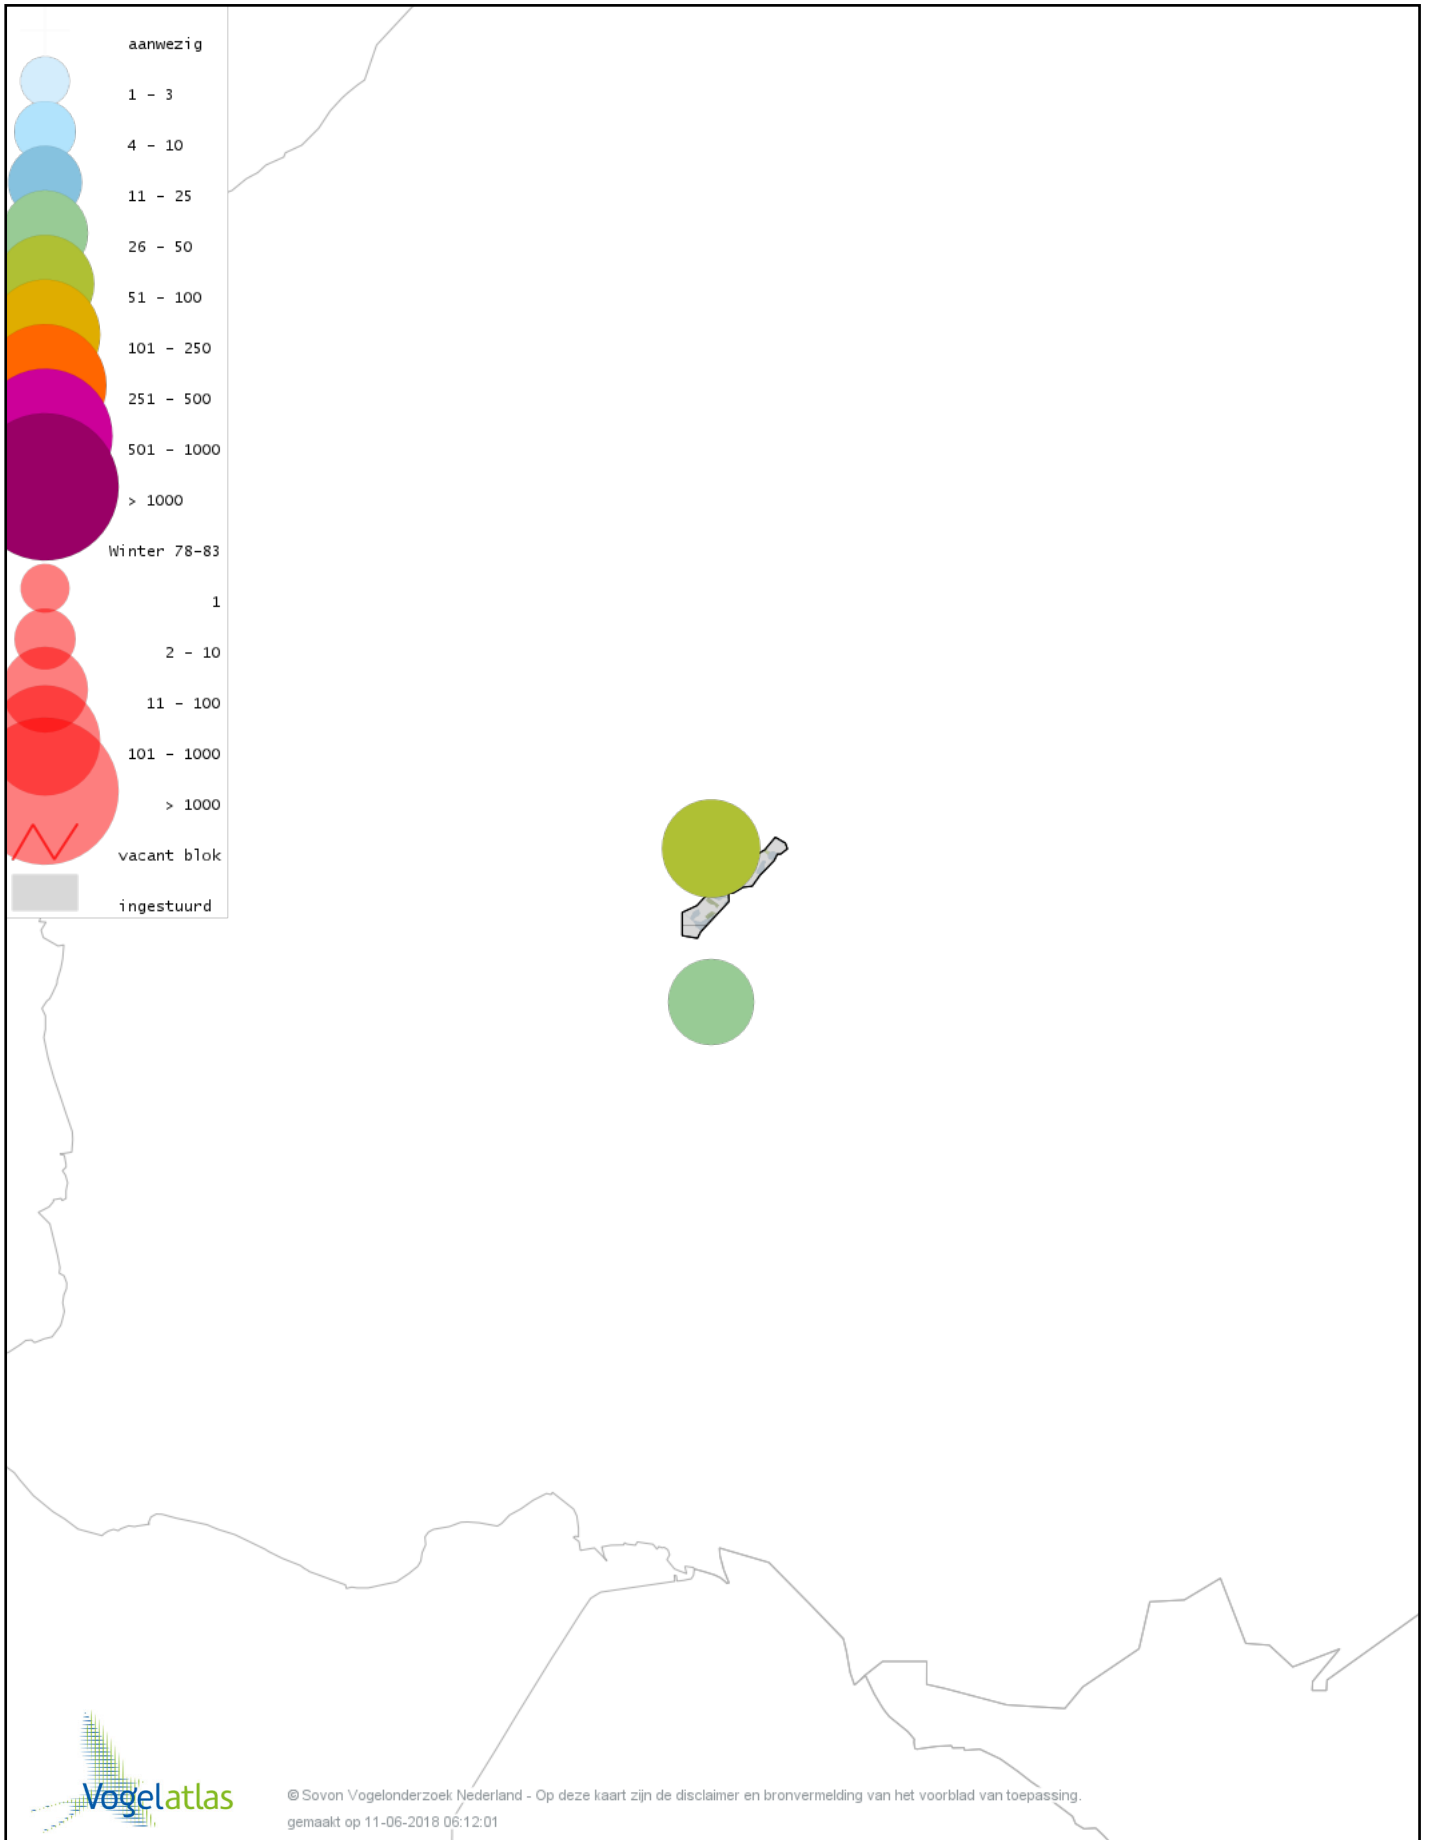

De kleurtint (blauw) is de beste referentie voor de tot nu toe waargenomen aantalsklasse.

De stipgrootte is relatief. Vergelijk daarvoor de atlasblok grootte van de legenda met die van het kaartbeeld.

Voorlopige verspreidingskaart Knobbelzwaan winter

Voorlopige verspreidingskaart Aalscholver winter

Voorlopige verspreidingskaart Roerdomp winter

Voorlopige verspreidingskaart Grote Zilverreiger winter

Voorlopige verspreidingskaart Blauwe Reiger winter

Voorlopige verspreidingskaart Ooievaar winter

Voorlopige verspreidingskaart Dodaars winter

Voorlopige verspreidingskaart Fuut winter

Voorlopige verspreidingskaart Zeearend winter

Voorlopige verspreidingskaart Bruine Kiekendief winter

Voorlopige verspreidingskaart Blauwe Kiekendief winter

Voorlopige verspreidingskaart Havik winter

Voorlopige verspreidingskaart Sperwer winter

Voorlopige verspreidingskaart Buizerd winter

Voorlopige verspreidingskaart Ruigpootbuizerd winter

Voorlopige verspreidingskaart Torenvalk winter