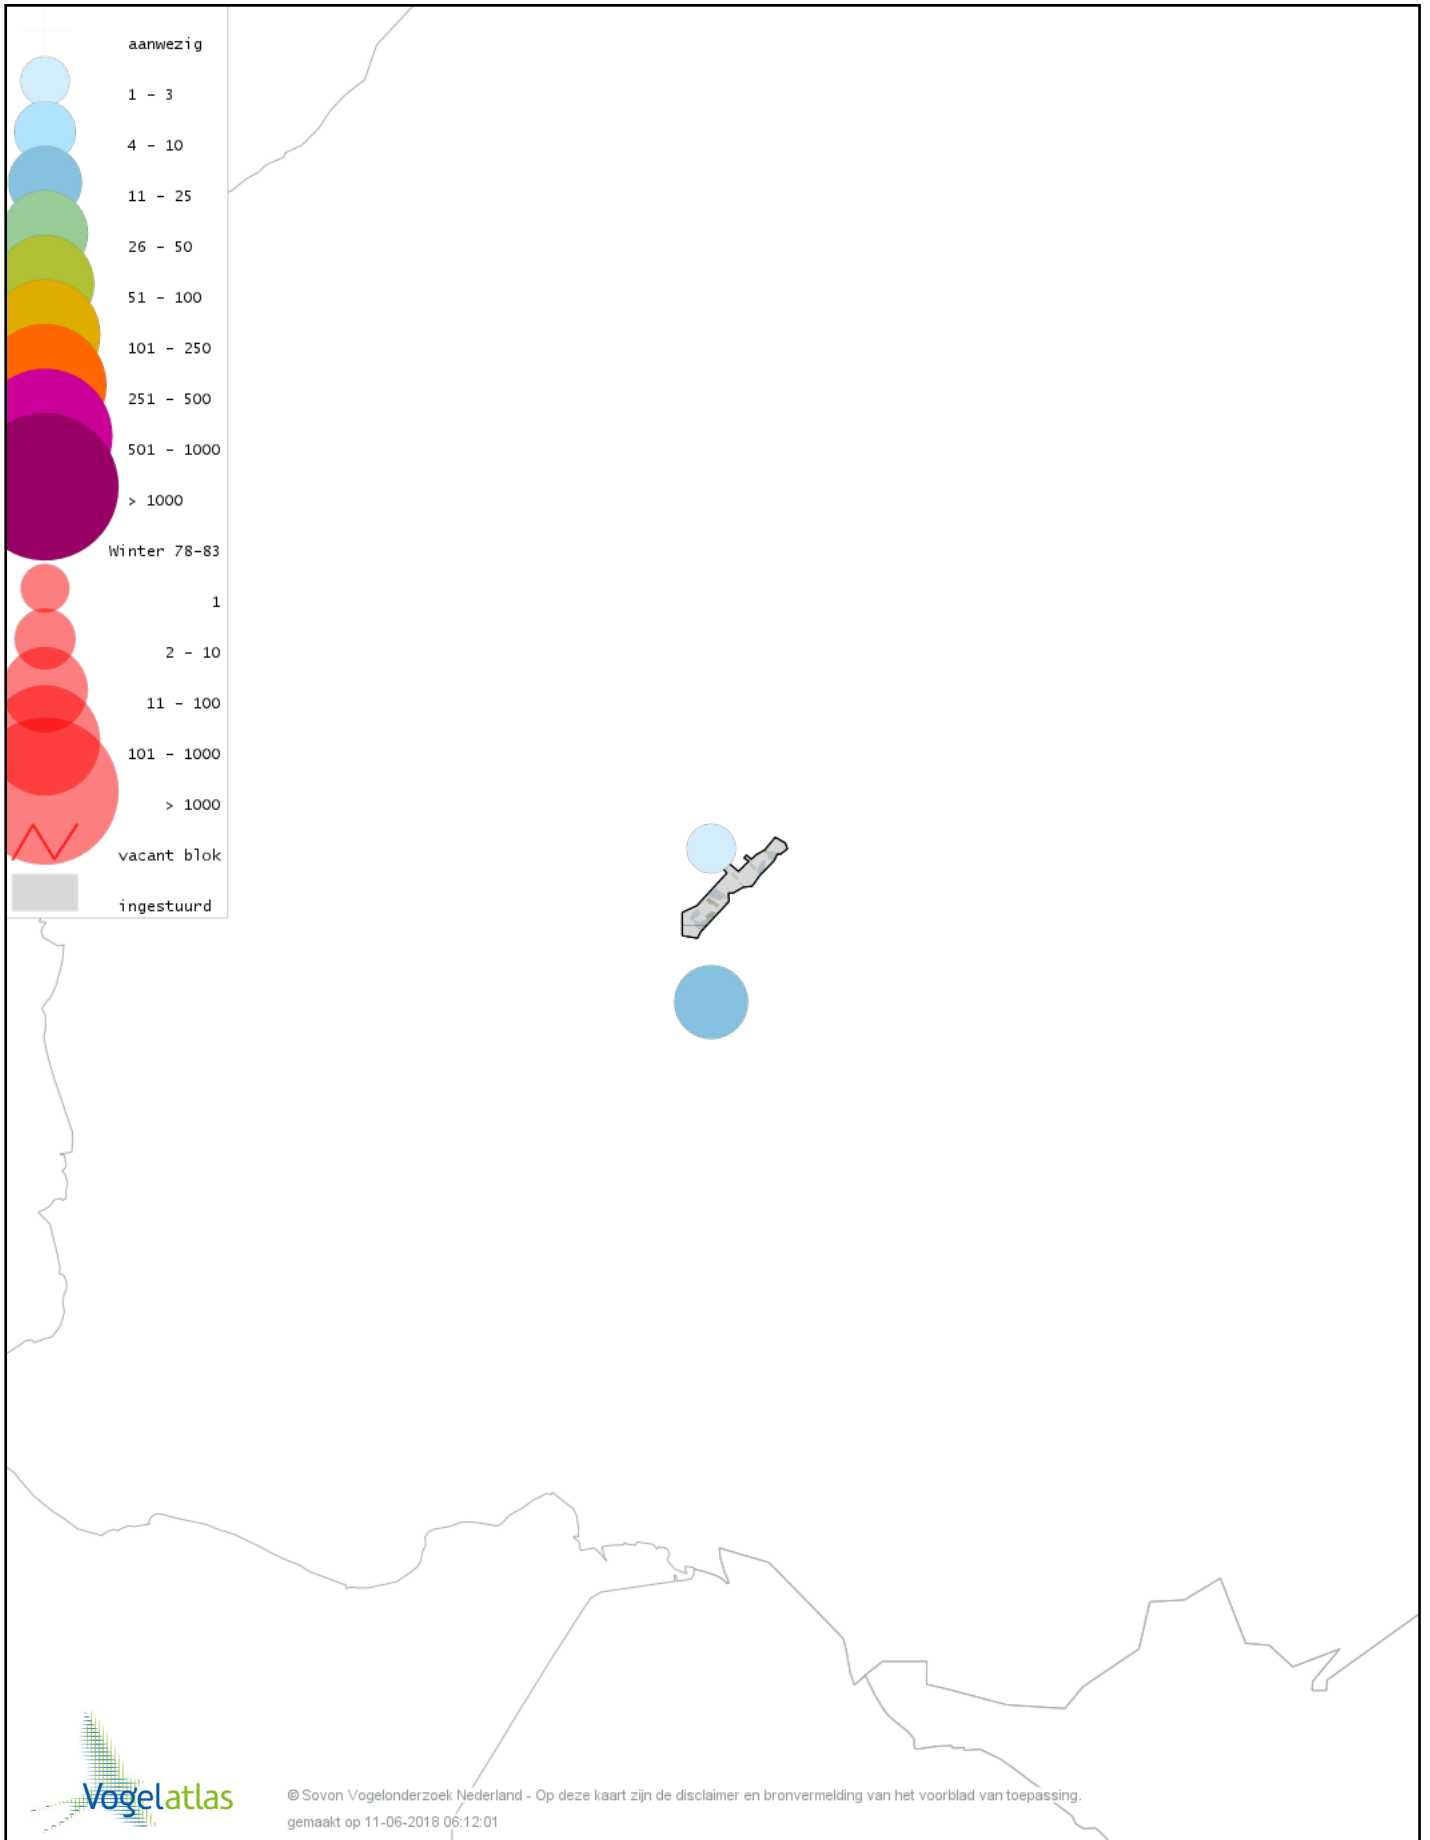

Voorlopige verspreidingskaart Havik winter

Voorlopige verspreidingskaart Sperwer winter

Voorlopige verspreidingskaart Buizerd winter

Voorlopige verspreidingskaart Ruigpootbuizerd winter

Voorlopige verspreidingskaart Torenvalk winter

Voorlopige verspreidingskaart Smelleken winter

Voorlopige verspreidingskaart Slechtvalk winter

Voorlopige verspreidingskaart Waterral winter

Voorlopige verspreidingskaart Waterhoen winter

Voorlopige verspreidingskaart Meerkoet winter

Voorlopige verspreidingskaart Scholekster winter

Voorlopige verspreidingskaart Goudplevier winter

Voorlopige verspreidingskaart Kievit winter

Voorlopige verspreidingskaart Bonte Strandloper winter

Voorlopige verspreidingskaart Kemphaan winter

Voorlopige verspreidingskaart Watersnip winter

Voorlopige verspreidingskaart Houtsnip winter

Voorlopige verspreidingskaart Grutto winter

Voorlopige verspreidingskaart Wulp winter

Voorlopige verspreidingskaart Kokmeeuw winter