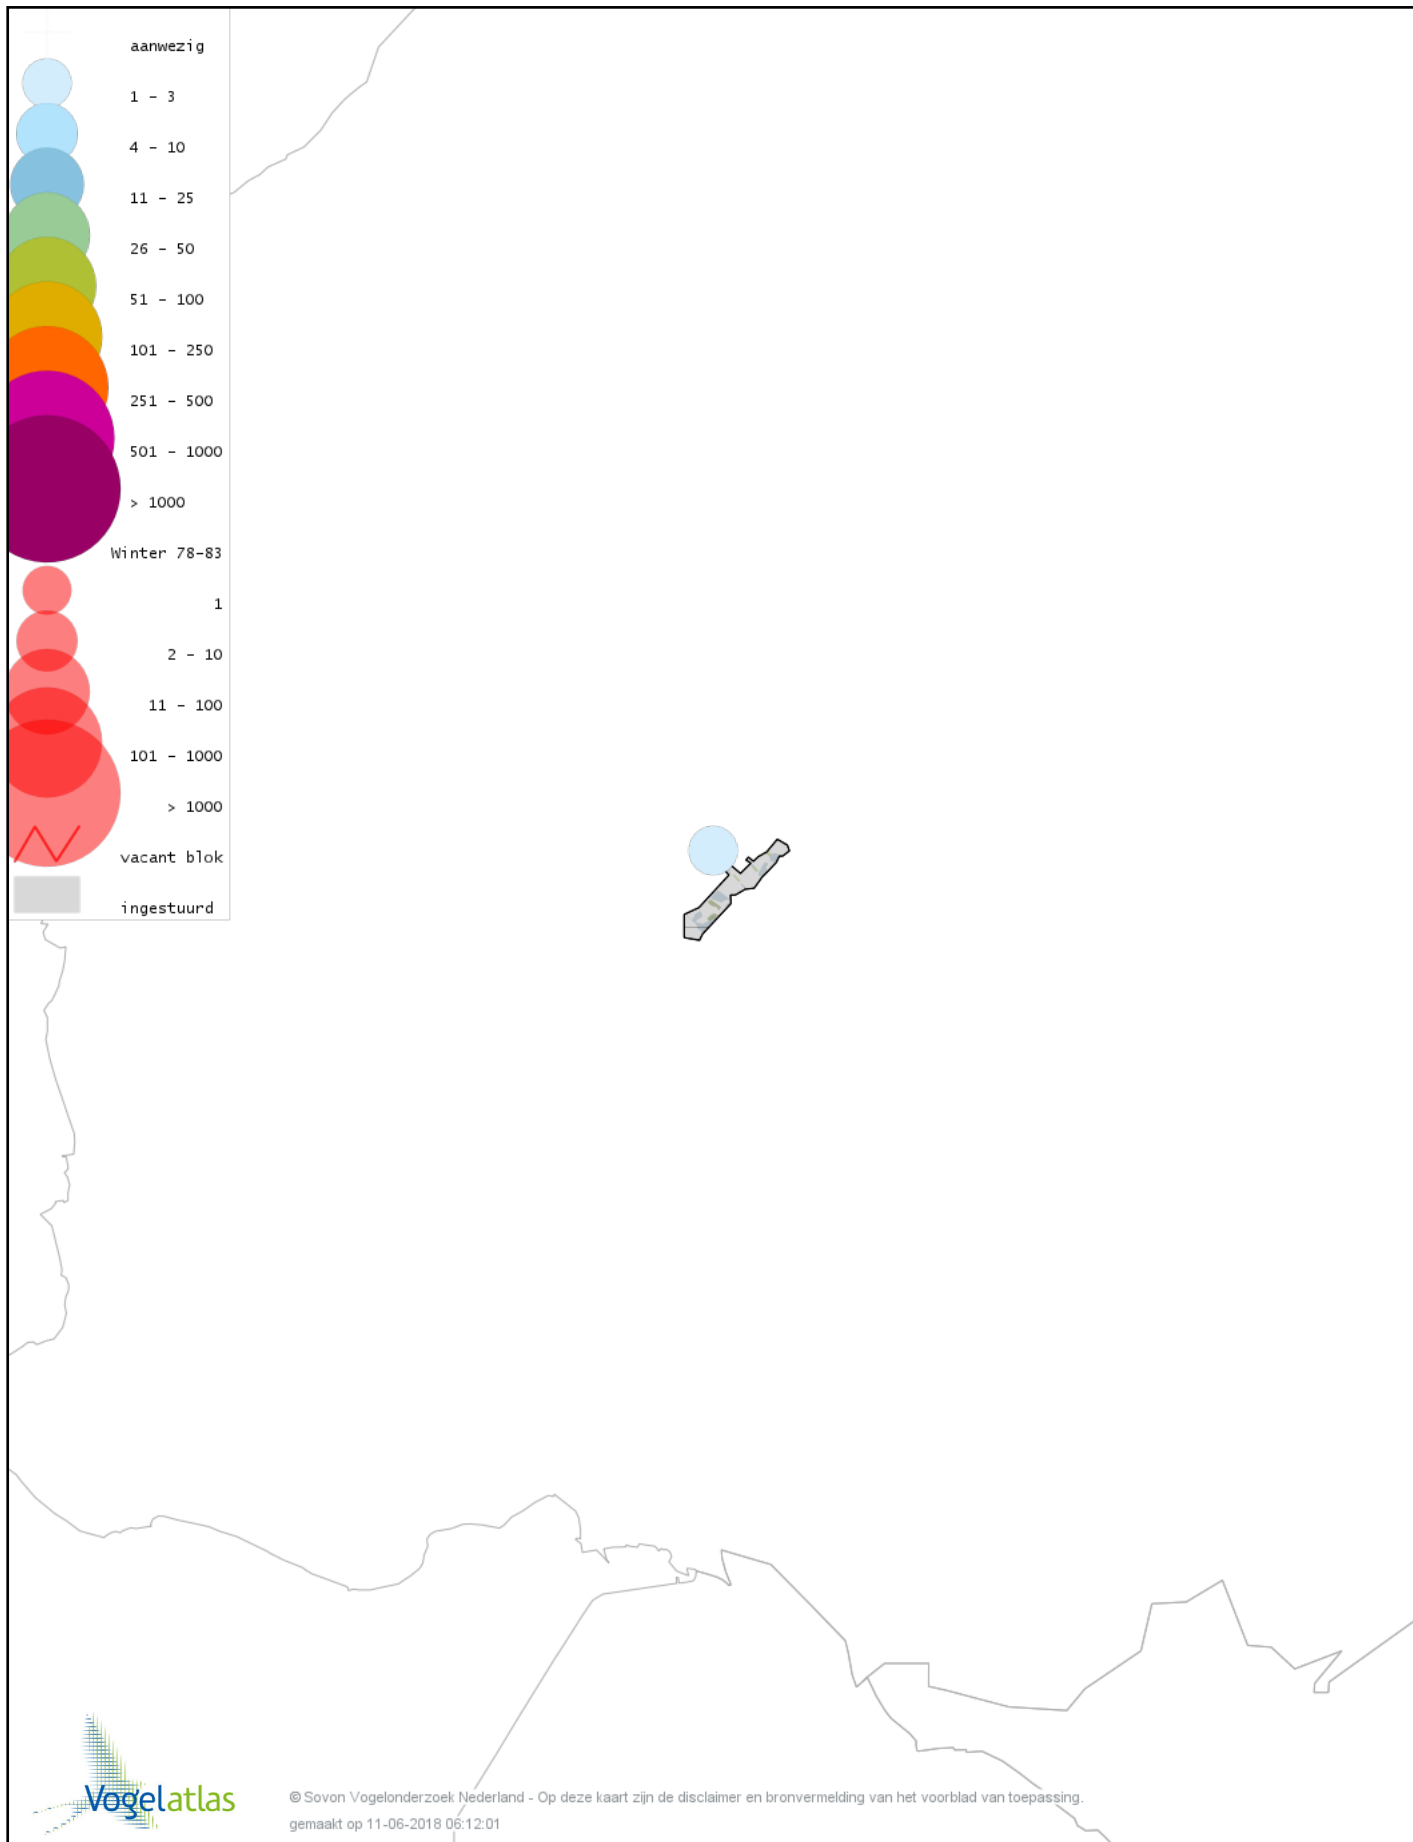

Voorlopige verspreidingskaart Aalscholver winter

Voorlopige verspreidingskaart Roerdomp winter

Voorlopige verspreidingskaart Grote Zilverreiger winter

Voorlopige verspreidingskaart Blauwe Reiger winter

Voorlopige verspreidingskaart Ooievaar winter

Voorlopige verspreidingskaart Dodaars winter

Voorlopige verspreidingskaart Fuut winter

Voorlopige verspreidingskaart Zeearend winter

Voorlopige verspreidingskaart Bruine Kiekendief winter

Voorlopige verspreidingskaart Blauwe Kiekendief winter

Voorlopige verspreidingskaart Havik winter

Voorlopige verspreidingskaart Sperwer winter

Voorlopige verspreidingskaart Buizerd winter

Voorlopige verspreidingskaart Ruigpootbuizerd winter

Voorlopige verspreidingskaart Torenvalk winter