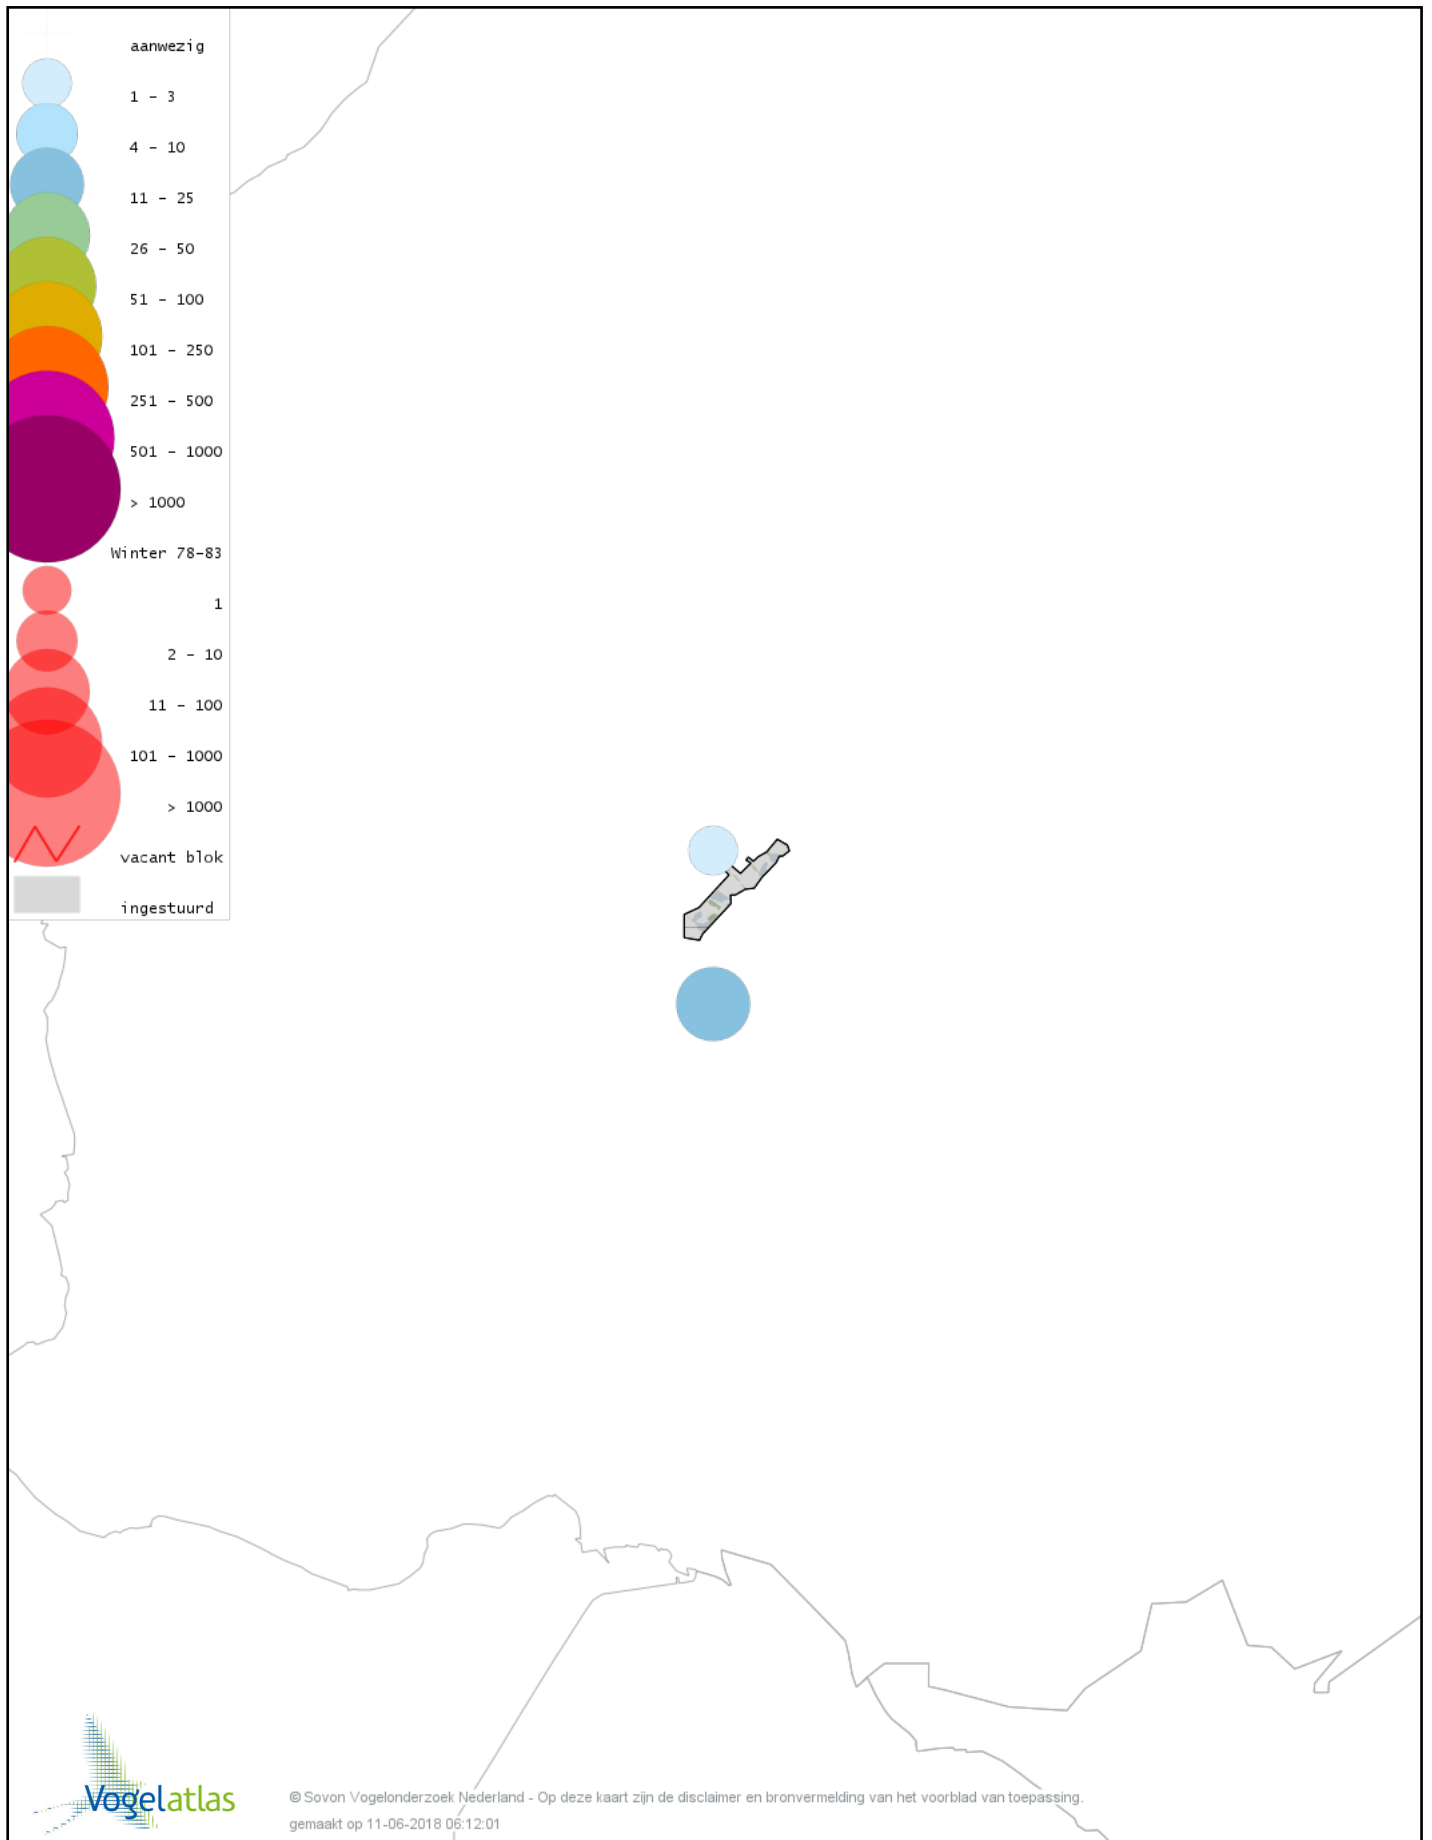

Voorlopige verspreidingskaart Zanglijster winter

Voorlopige verspreidingskaart Koperwiek winter

Voorlopige verspreidingskaart Roodborst winter

Voorlopige verspreidingskaart Roodborsttapuit winter

Voorlopige verspreidingskaart Heggenmus winter

Voorlopige verspreidingskaart Huismus winter

Voorlopige verspreidingskaart Ringmus winter

Voorlopige verspreidingskaart Grote Gele Kwikstaart winter

Voorlopige verspreidingskaart Witte Kwikstaart winter

Voorlopige verspreidingskaart Graspieper winter

Voorlopige verspreidingskaart Waterpieper winter

Voorlopige verspreidingskaart Vink winter

Voorlopige verspreidingskaart Groenling winter

Voorlopige verspreidingskaart Putter winter

Voorlopige verspreidingskaart Sijs winter

Voorlopige verspreidingskaart Kneu winter

Voorlopige verspreidingskaart Goudvink winter

Voorlopige verspreidingskaart Rietgors winter