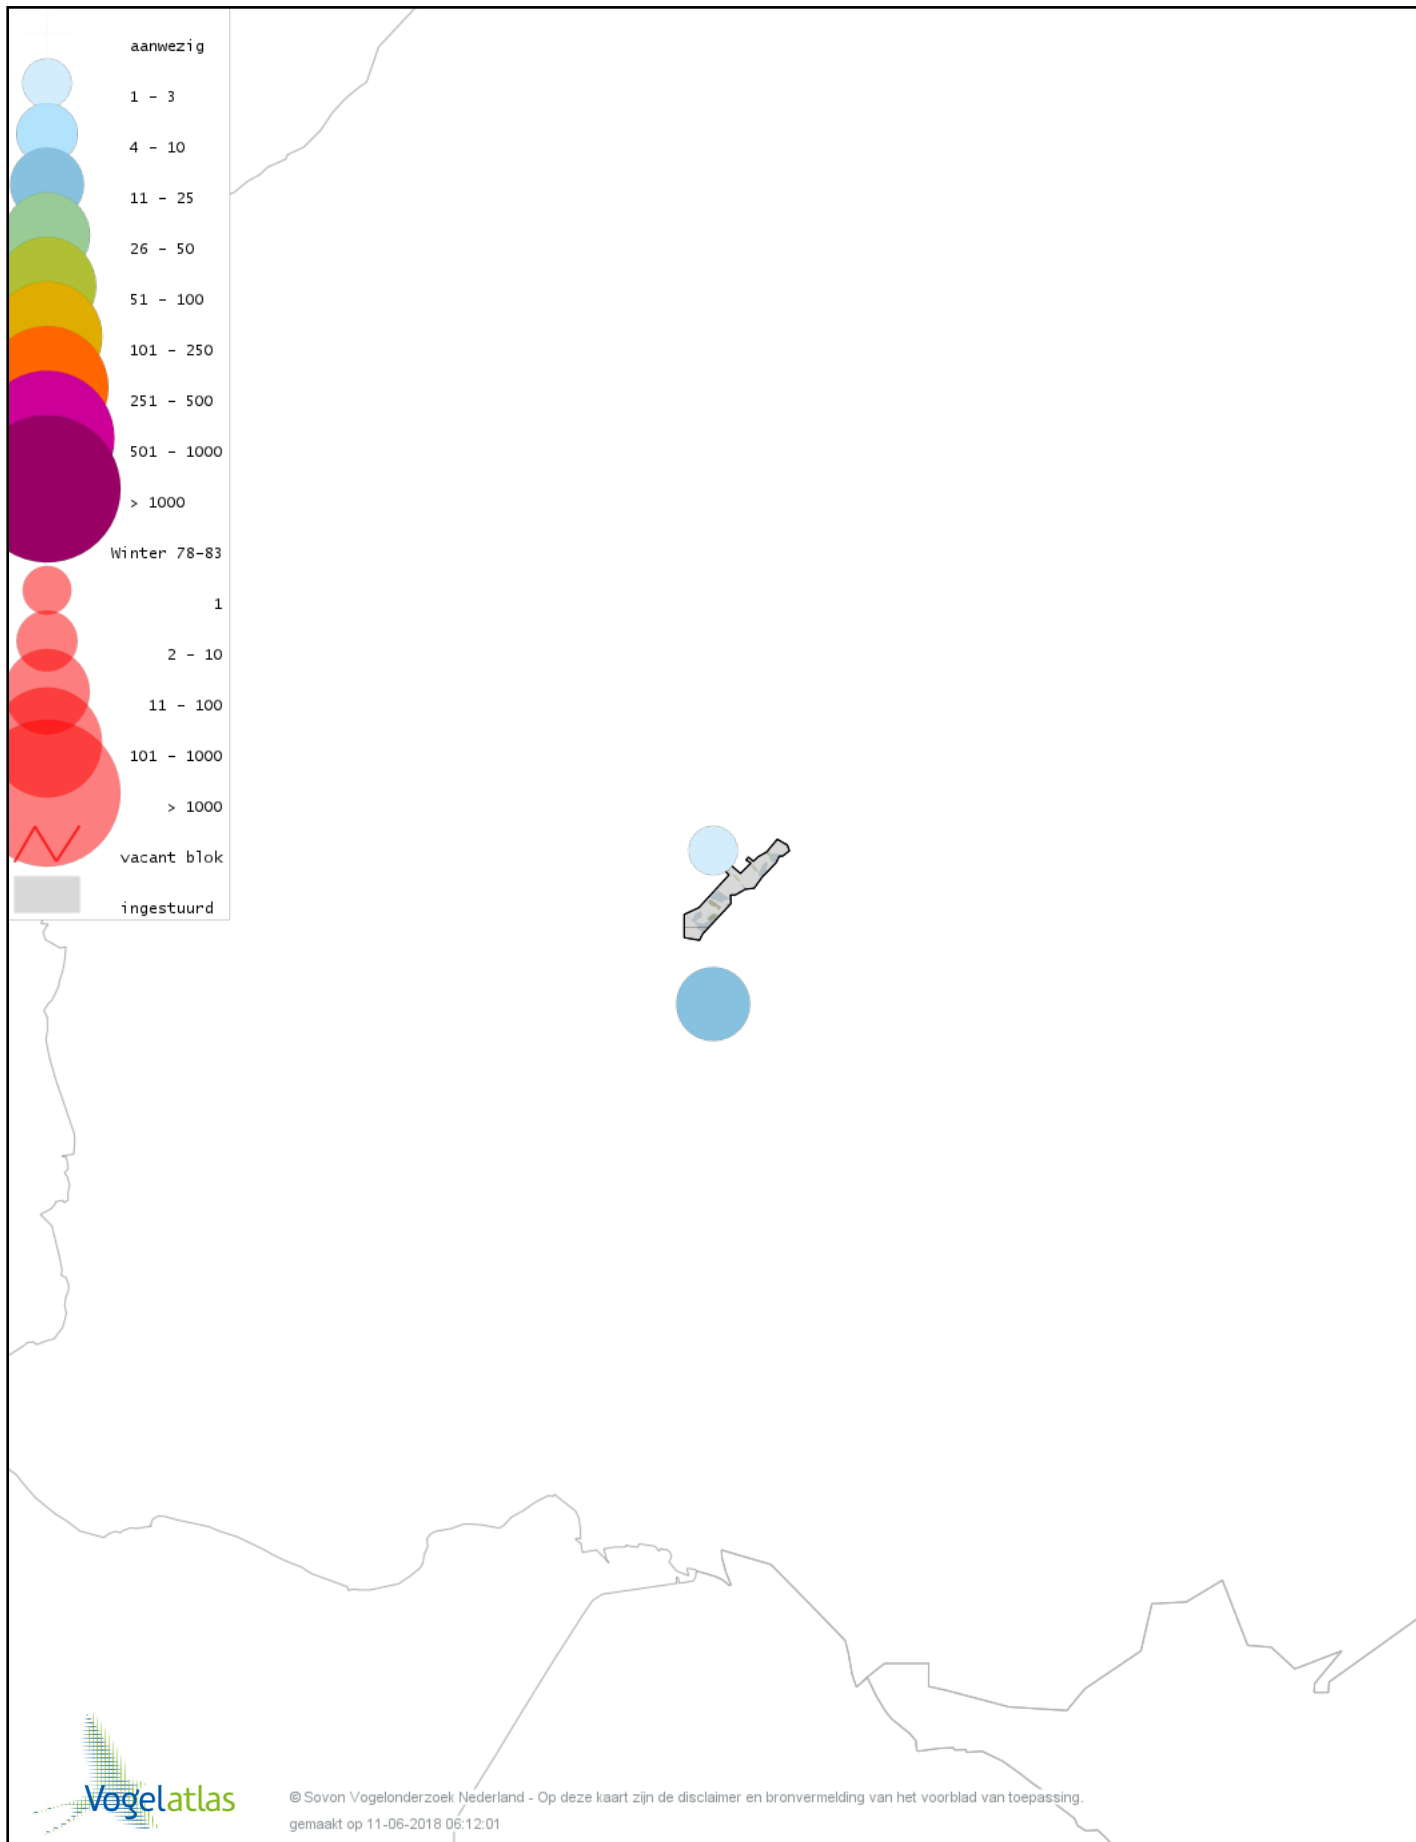

Voorlopige verspreidingskaart Aalscholver winter

Voorlopige verspreidingskaart Roerdomp winter

Voorlopige verspreidingskaart Grote Zilverreiger winter

Voorlopige verspreidingskaart Blauwe Reiger winter

Voorlopige verspreidingskaart Ooievaar winter

Voorlopige verspreidingskaart Dodaars winter

Voorlopige verspreidingskaart Fuut winter

Voorlopige verspreidingskaart Zeearend winter

Voorlopige verspreidingskaart Bruine Kiekendief winter

Voorlopige verspreidingskaart Blauwe Kiekendief winter

Voorlopige verspreidingskaart Havik winter

Voorlopige verspreidingskaart Sperwer winter

Voorlopige verspreidingskaart Buizerd winter

Voorlopige verspreidingskaart Ruigpootbuizerd winter

Voorlopige verspreidingskaart Torenvalk winter