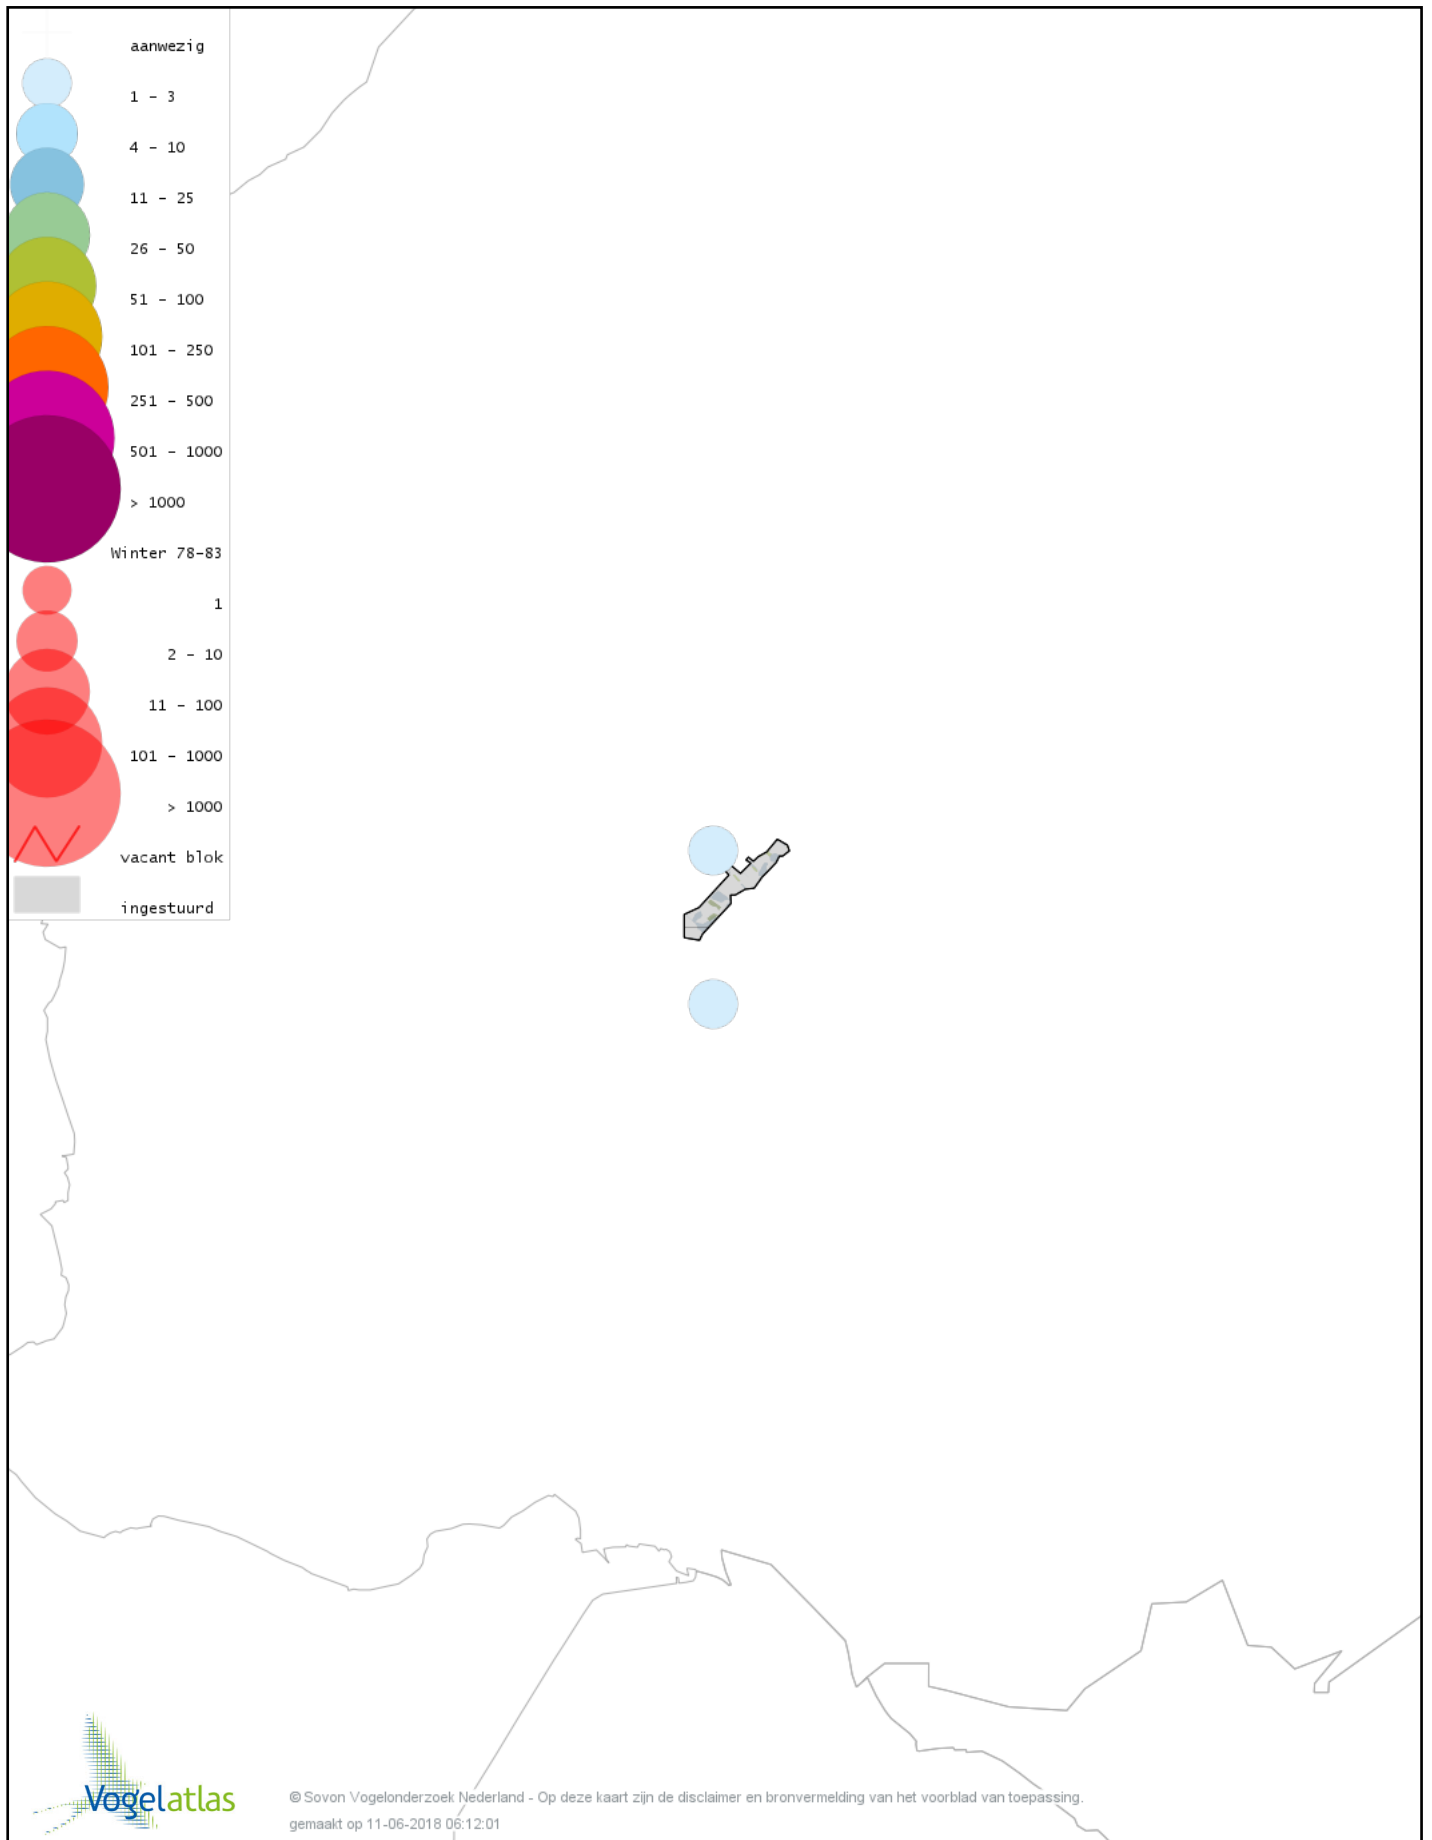

Voorlopige verspreidingskaart Aalscholver winter

Voorlopige verspreidingskaart Roerdomp winter

Voorlopige verspreidingskaart Grote Zilverreiger winter

Voorlopige verspreidingskaart Blauwe Reiger winter

Voorlopige verspreidingskaart Ooievaar winter

Voorlopige verspreidingskaart Dodaars winter

Voorlopige verspreidingskaart Fuut winter

Voorlopige verspreidingskaart Zeearend winter

Voorlopige verspreidingskaart Bruine Kiekendief winter

Voorlopige verspreidingskaart Blauwe Kiekendief winter

Voorlopige verspreidingskaart Havik winter

Voorlopige verspreidingskaart Sperwer winter

Voorlopige verspreidingskaart Buizerd winter

Voorlopige verspreidingskaart Ruigpootbuizerd winter

Voorlopige verspreidingskaart Torenvalk winter

Voorlopige verspreidingskaart Smelleken winter

Voorlopige verspreidingskaart Slechtvalk winter

Voorlopige verspreidingskaart Waterral winter

Voorlopige verspreidingskaart Waterhoen winter

Voorlopige verspreidingskaart Meerkoet winter