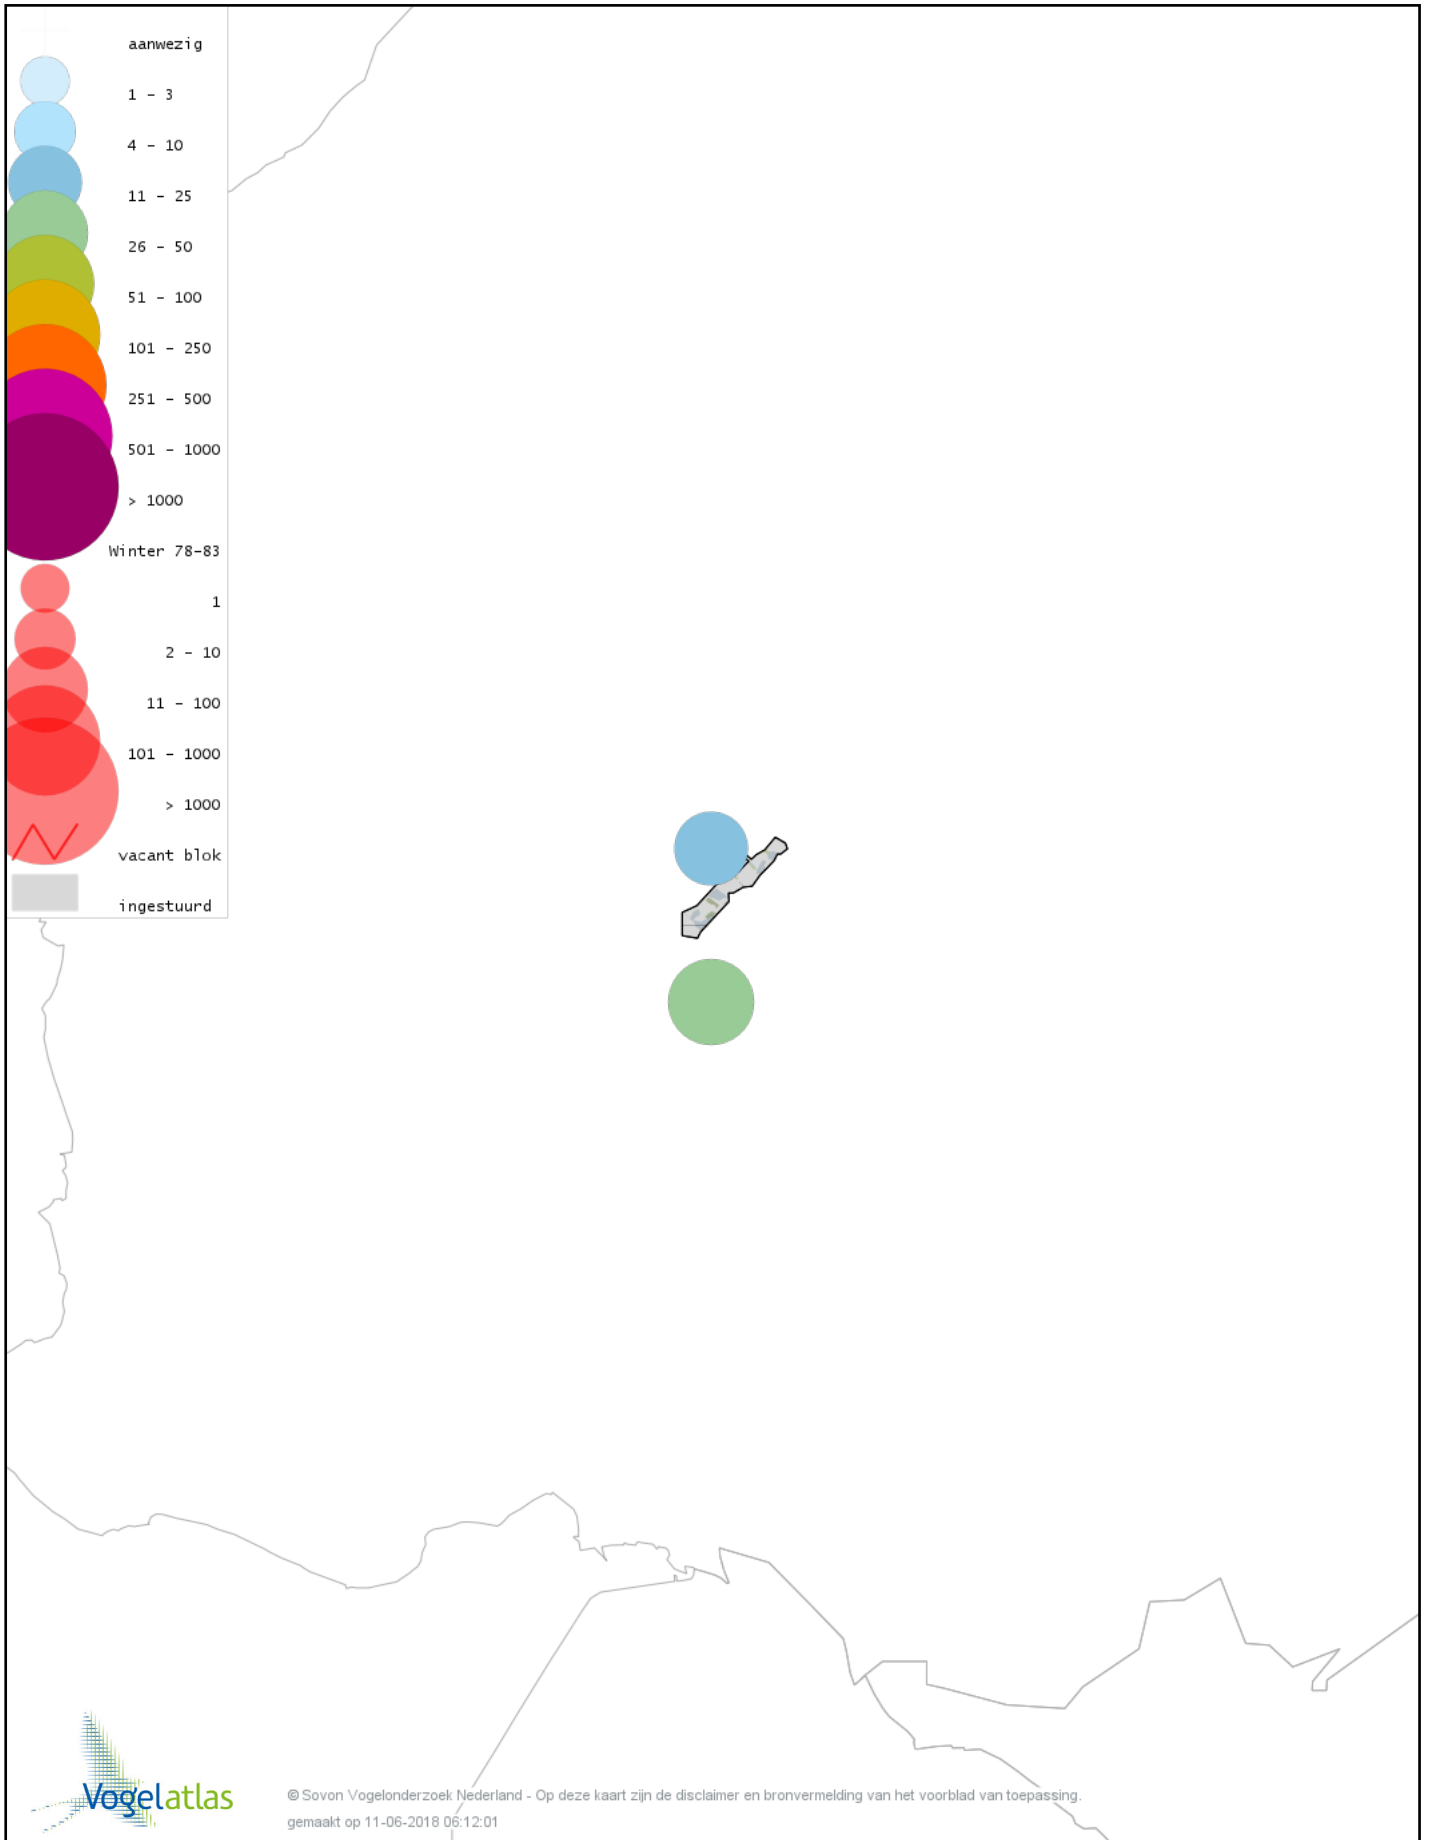

De kleurtint (blauw) is de beste referentie voor de tot nu toe waargenomen aantalsklasse.

De stipgrootte is relatief. Vergelijk daarvoor de atlasblok grootte van de legenda met die van het kaartbeeld.

Voorlopige verspreidingskaart Knobbelzwaan winter

Voorlopige verspreidingskaart Wilde Eend winter

Voorlopige verspreidingskaart Soepeend winter

Voorlopige verspreidingskaart Pijlstaart winter

© Sovon Vogelonderzoek Nederland - Op deze kaart zijn de disclaimer en bronvermelding van het voorblad van toepassing.
gemaakt op 11-06-2018 06:12:01

Voorlopige verspreidingskaart Wintertaling winter

© Sovon Vogelonderzoek Nederland - Op deze kaart zijn de disclaimer en bronvermelding van het voorblad van toepassing.
gemaakt op 11-06-2018 06:12:01

Voorlopige verspreidingskaart Fazant winter

Voorlopige verspreidingskaart Aalscholver winter

Voorlopige verspreidingskaart Roerdomp winter

Voorlopige verspreidingskaart Grote Zilverreiger winter

Voorlopige verspreidingskaart Blauwe Reiger winter

Voorlopige verspreidingskaart Ooievaar winter