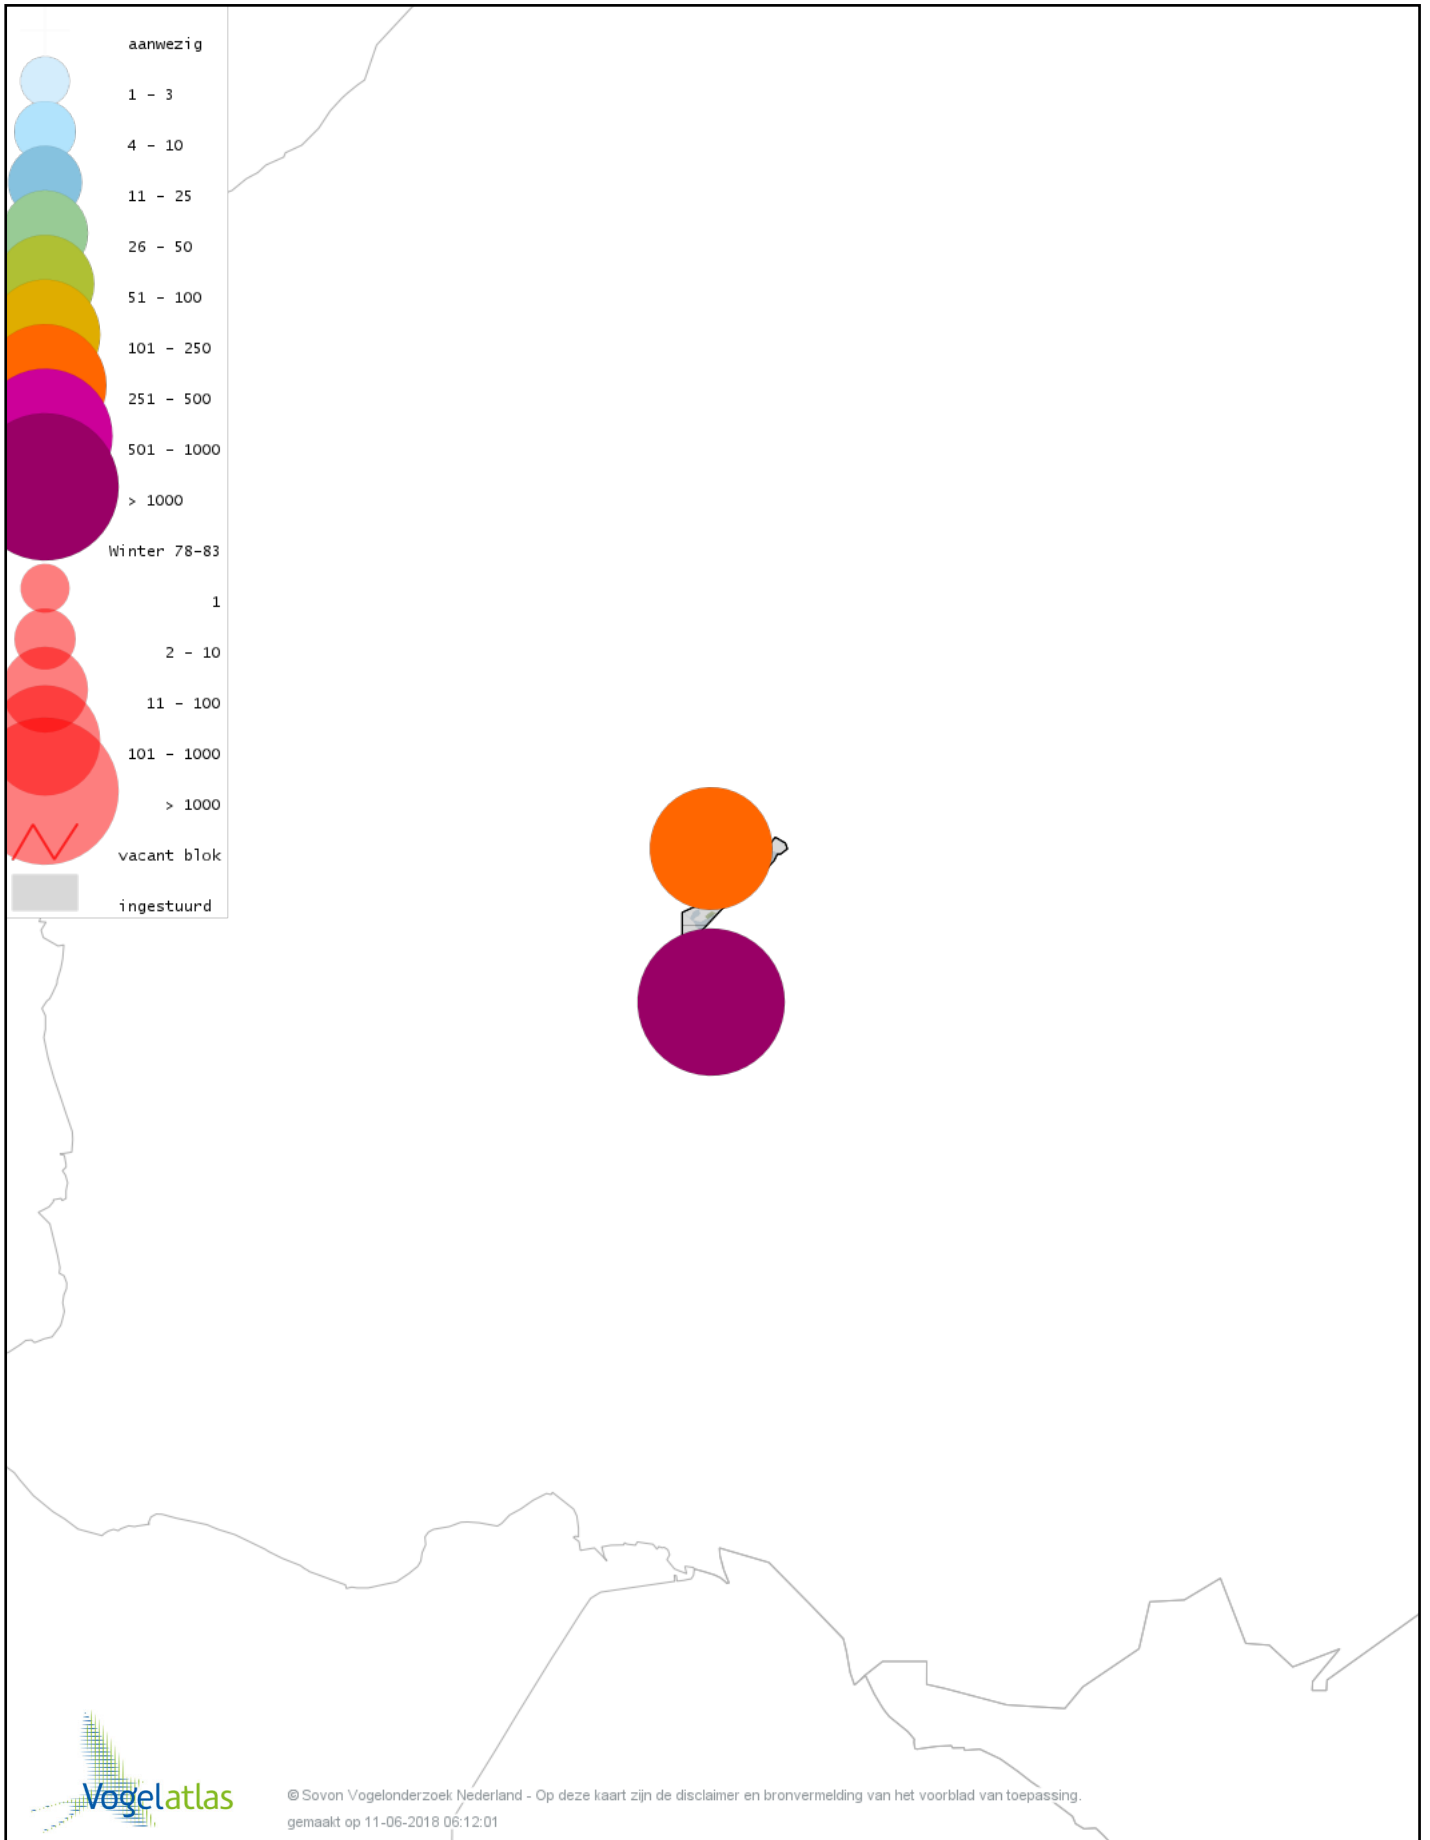

Ook worden in de kaarten de historische atlasresultaten (in rood) weergegeven.

Disclaimer

Deze verspreidingskaarten ondersteunen het completeren van de atlastellingen en verzamelen van aanvullende waarnemingen. De kaarten zijn nog niet volledig en kunnen fouten bevatten. Overname is toegestaan onder voorwaarde van bronvermelding (www.sovon.nl/vogelatlas)

De kleurtint (blauw) is de beste referentie voor de tot nu toe waargenomen aantalsklasse.

De stipgrootte is relatief. Vergelijk daarvoor de atlasblok grootte van de legenda met die van het kaartbeeld.

Voorlopige verspreidingskaart Knobbelzwaan winter

Voorlopige verspreidingskaart Zwarte Zwaan winter

Voorlopige verspreidingskaart Wilde Zwaan winter

Voorlopige verspreidingskaart Knobbelgans (Chinese) winter

Voorlopige verspreidingskaart Toendrarietgans winter

Voorlopige verspreidingskaart Kleine Rietgans winter

Voorlopige verspreidingskaart Grauwe Gans winter

Voorlopige verspreidingskaart Soepgans winter

Voorlopige verspreidingskaart Kolgans winter

Voorlopige verspreidingskaart Kleine Canadese Gans (minima) winter