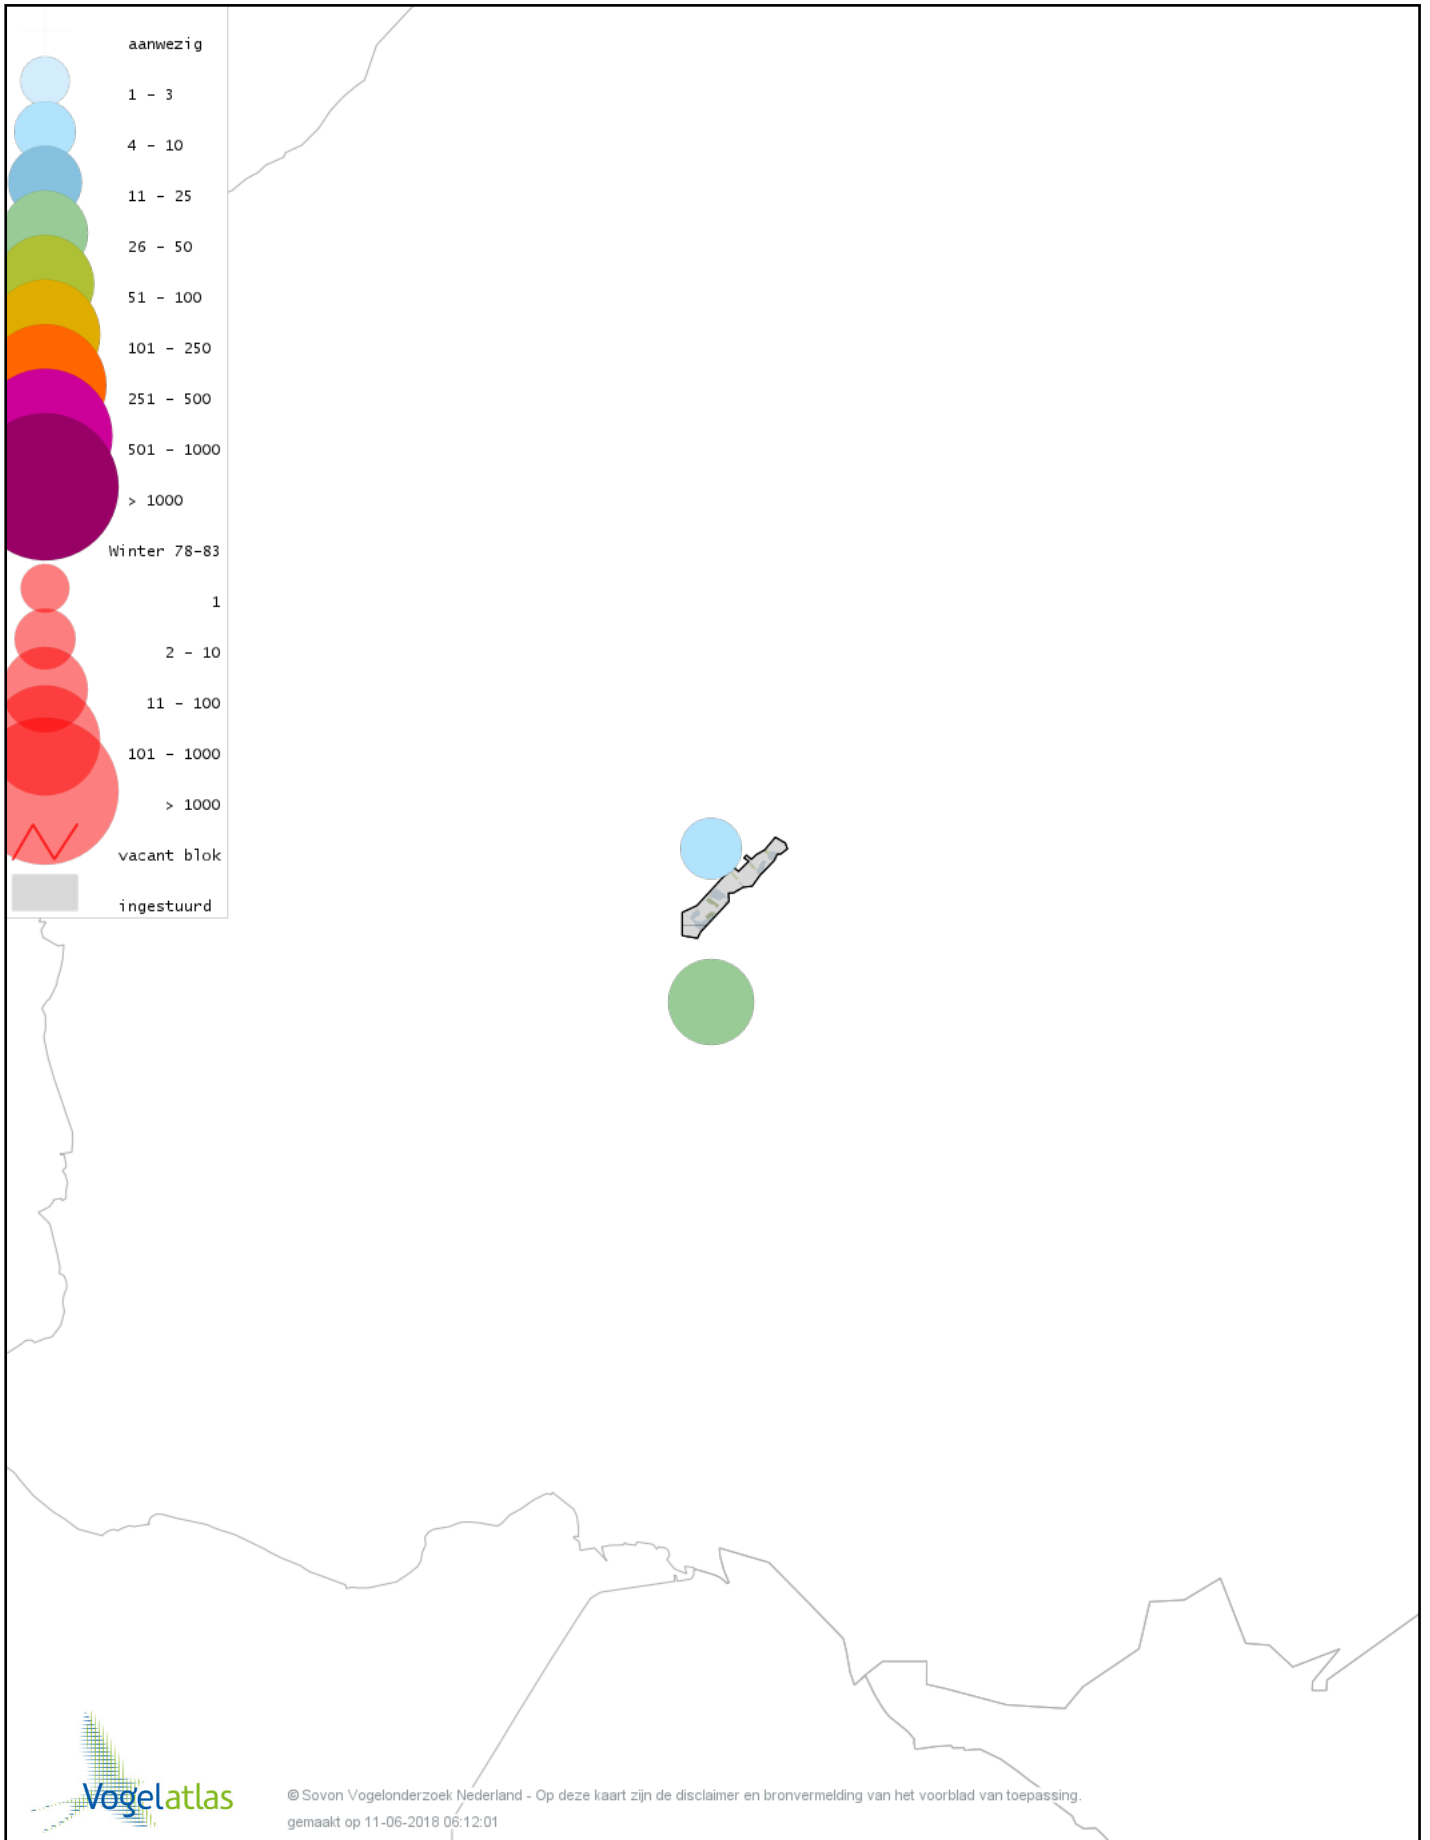

Voorlopige verspreidingskaart Scholekster winter

Voorlopige verspreidingskaart Goudplevier winter

Voorlopige verspreidingskaart Kievit winter

Voorlopige verspreidingskaart Bonte Strandloper winter

Voorlopige verspreidingskaart Kemphaan winter

Voorlopige verspreidingskaart Watersnip winter

Voorlopige verspreidingskaart Houtsnip winter

Voorlopige verspreidingskaart Grutto winter

Voorlopige verspreidingskaart Wulp winter

Voorlopige verspreidingskaart Kokmeeuw winter

Voorlopige verspreidingskaart Stormmeeuw winter

Voorlopige verspreidingskaart Kleine Mantelmeeuw winter

Voorlopige verspreidingskaart Zilvermeeuw winter

Voorlopige verspreidingskaart Grote Mantelmeeuw winter

Voorlopige verspreidingskaart Holenduif winter

Voorlopige verspreidingskaart Houtduif winter

Voorlopige verspreidingskaart Turkse Tortel winter

Voorlopige verspreidingskaart Velduil winter

Voorlopige verspreidingskaart IJsvogel winter