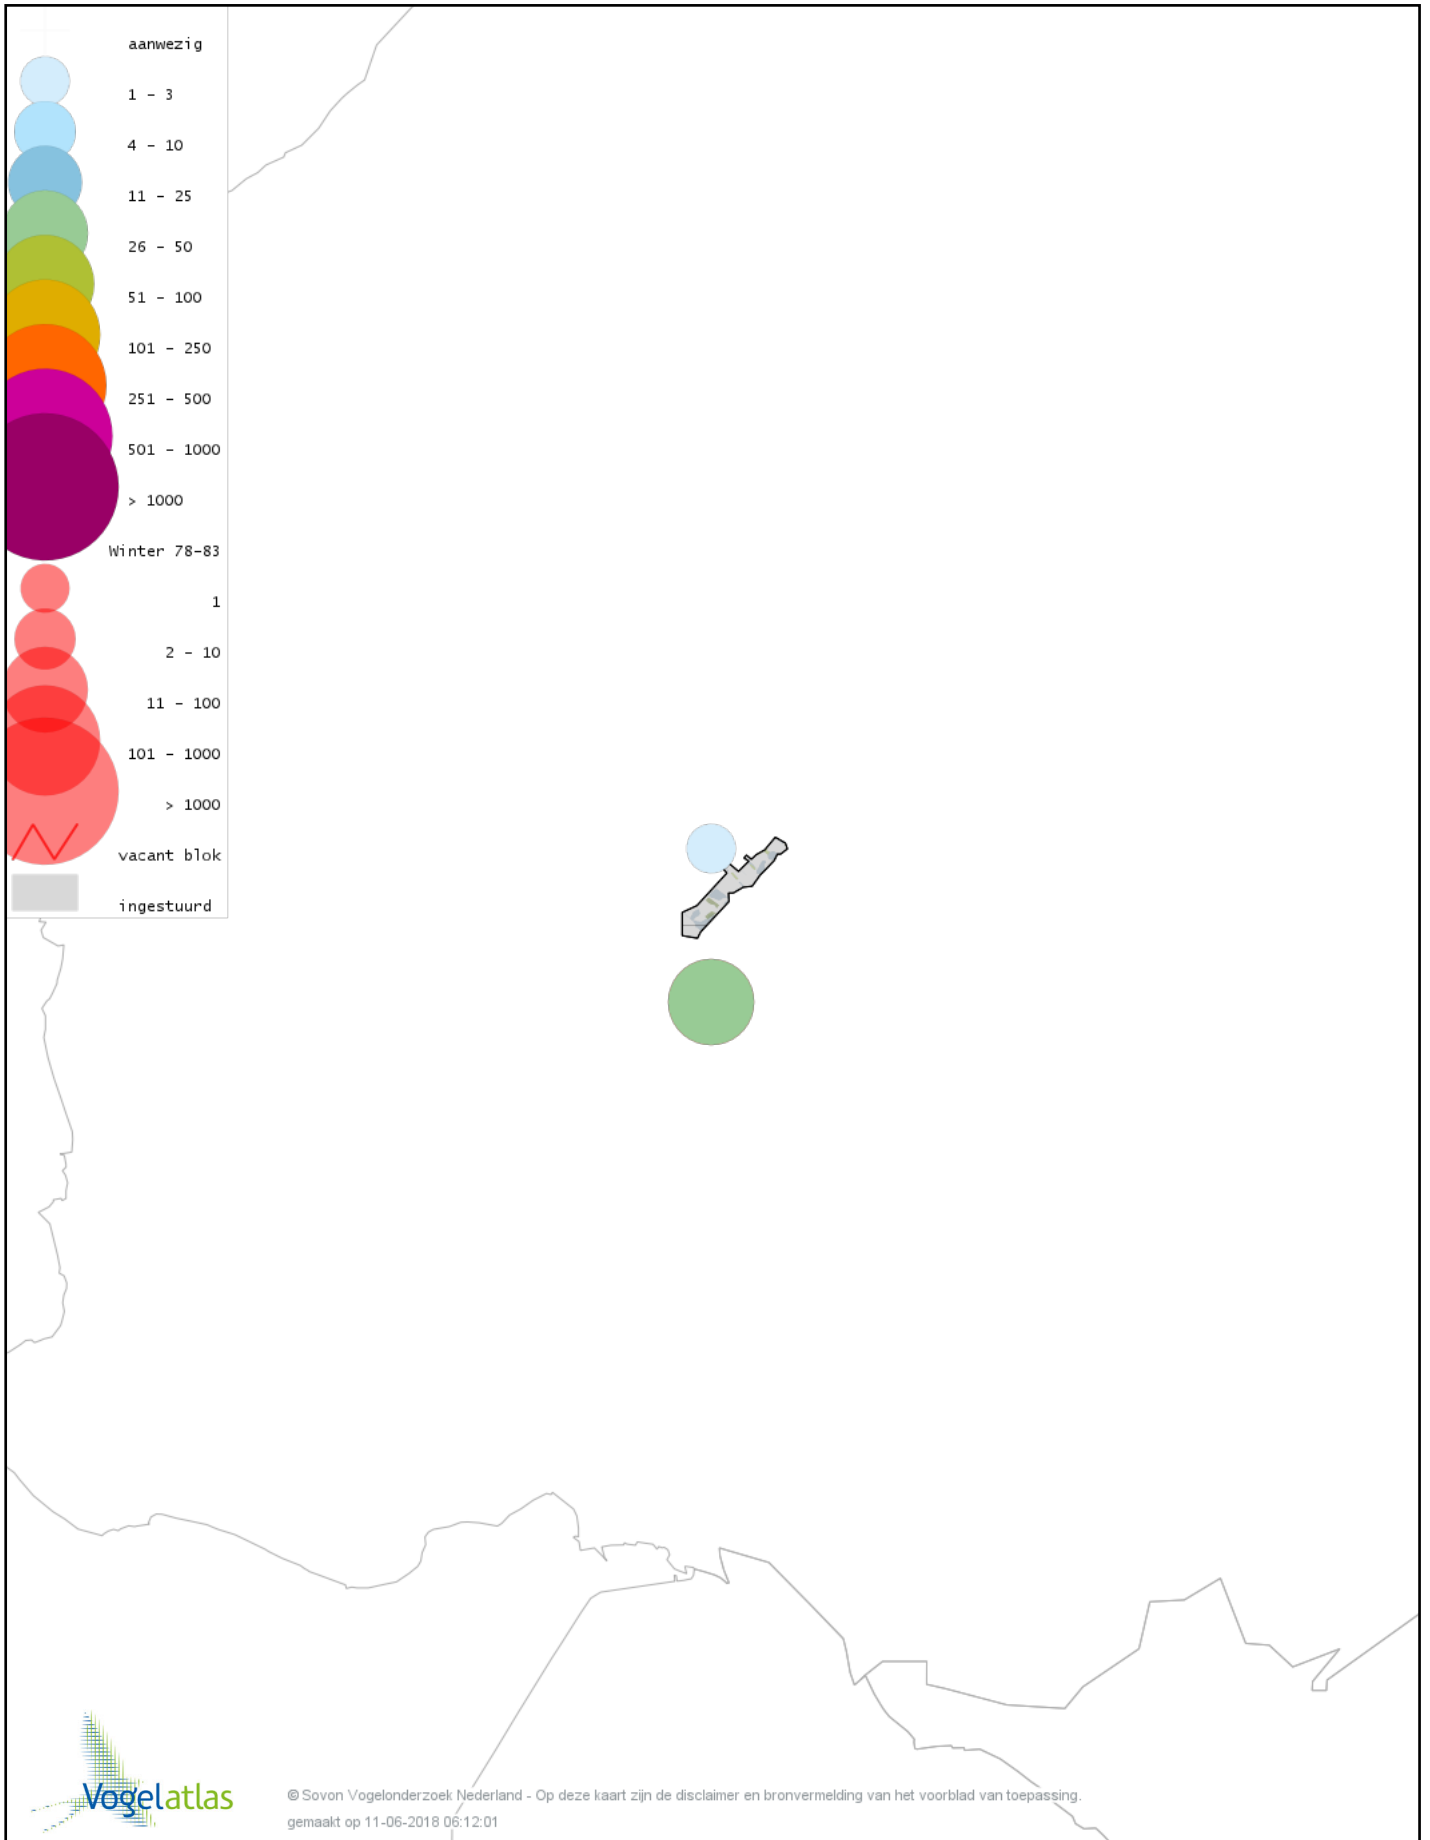

De kleurtint (blauw) is de beste referentie voor de tot nu toe waargenomen aantalsklasse.

De stipgrootte is relatief. Vergelijk daarvoor de atlasblok grootte van de legenda met die van het kaartbeeld.

Voorlopige verspreidingskaart Knobbelzwaan winter

Voorlopige verspreidingskaart Bergeend winter

Voorlopige verspreidingskaart Tafeleend winter

Voorlopige verspreidingskaart Kuifeend winter

Voorlopige verspreidingskaart Nonnetje winter

Voorlopige verspreidingskaart Brilduiker winter

Voorlopige verspreidingskaart Grote Zaagbek winter

Voorlopige verspreidingskaart Middelste Zaagbek winter

Voorlopige verspreidingskaart Krakeend winter

Voorlopige verspreidingskaart Smient winter

Voorlopige verspreidingskaart Slobeend winter

Voorlopige verspreidingskaart Wilde Eend winter

Voorlopige verspreidingskaart Soepeend winter

Voorlopige verspreidingskaart Pijlstaart winter

© Sovon Vogelonderzoek Nederland - Op deze kaart zijn de disclaimer en bronvermelding van het voorblad van toepassing.
gemaakt op 11-06-2018 06:12:01