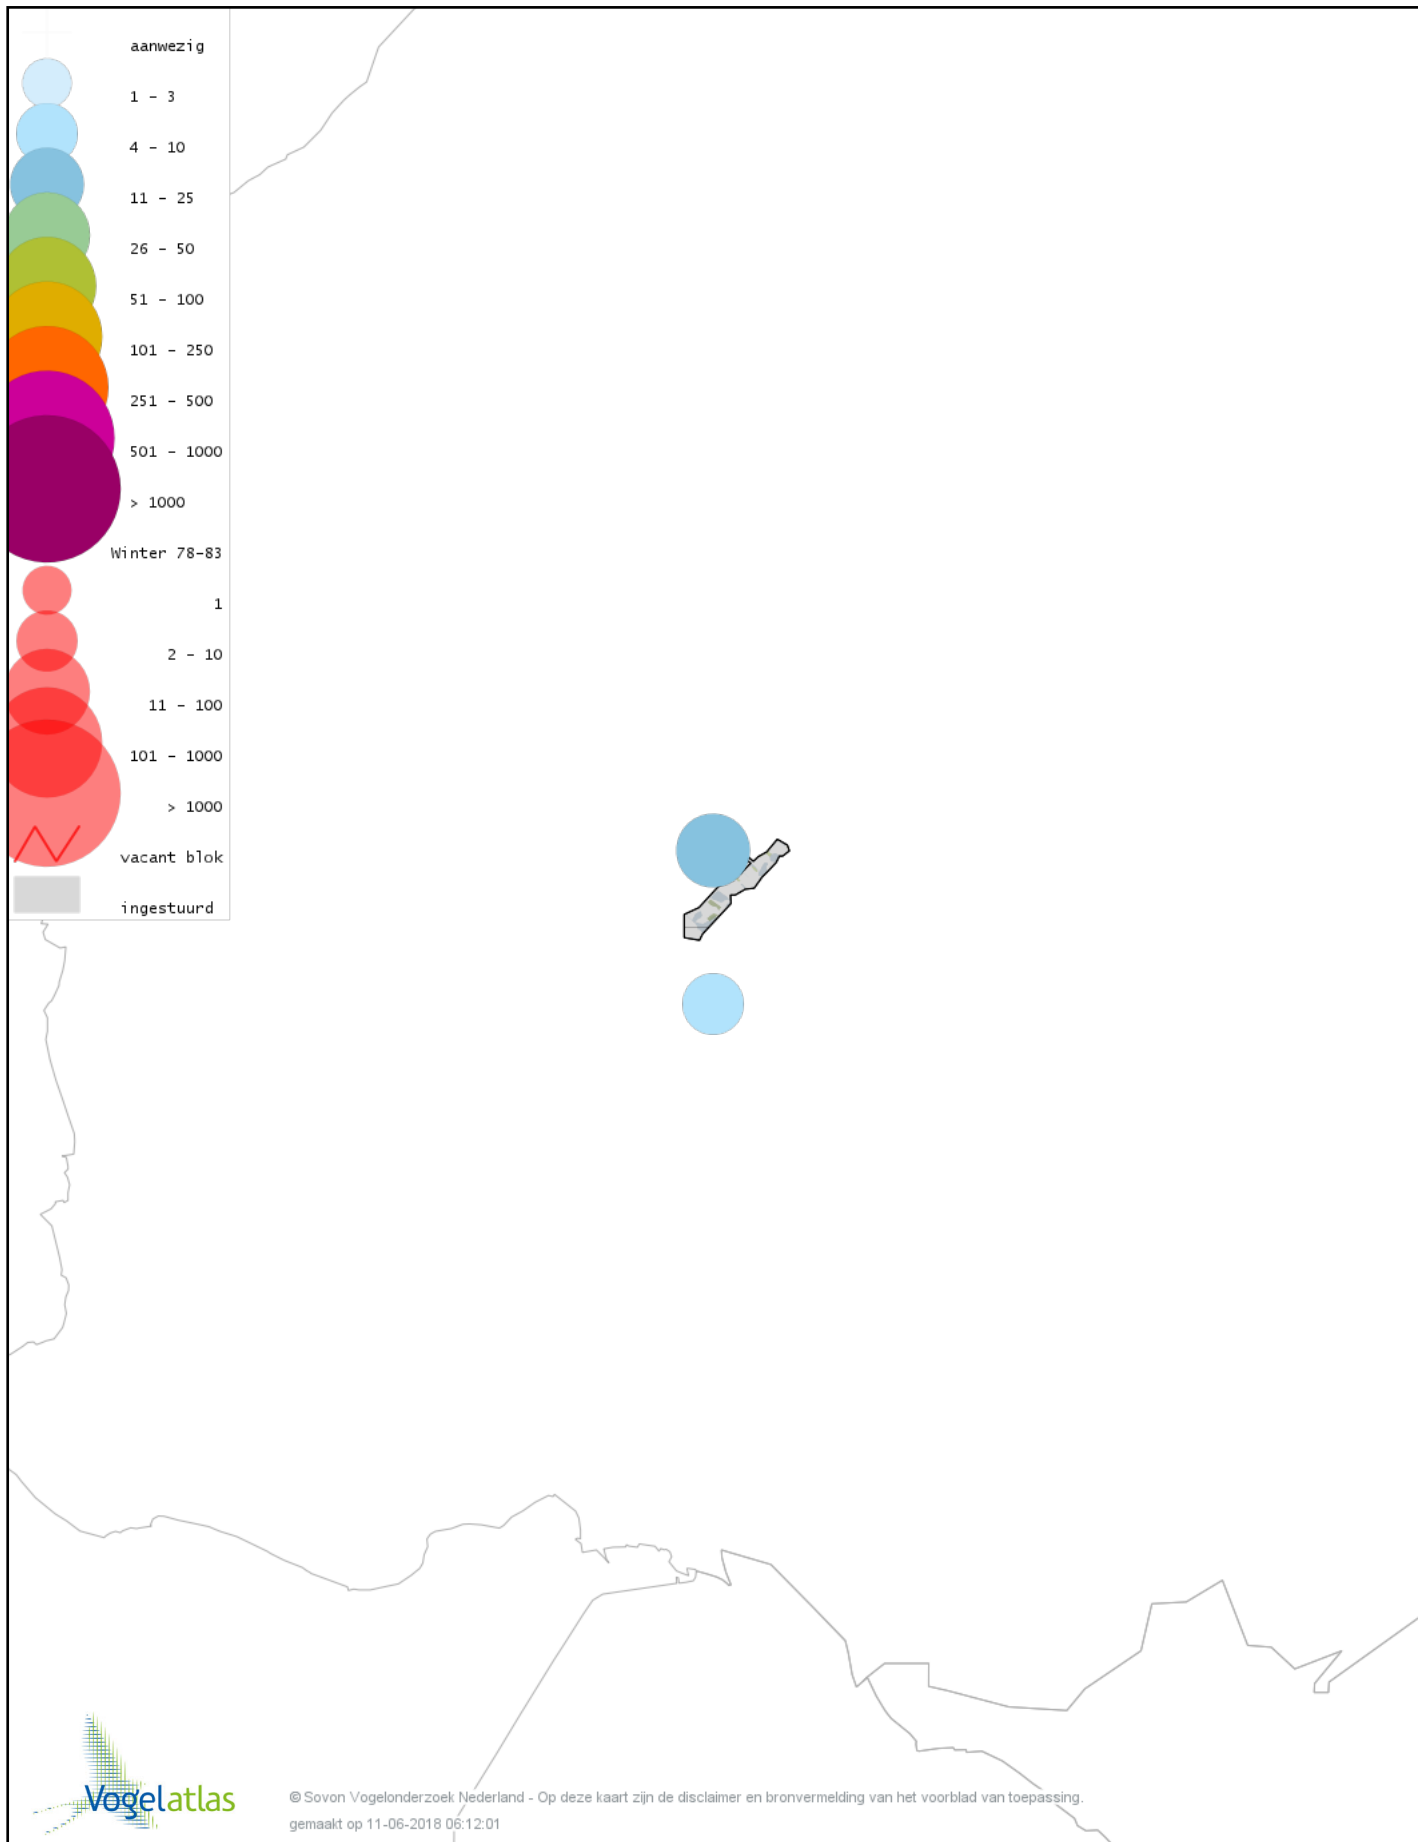

Voorlopige verspreidingskaart Goudhaan winter