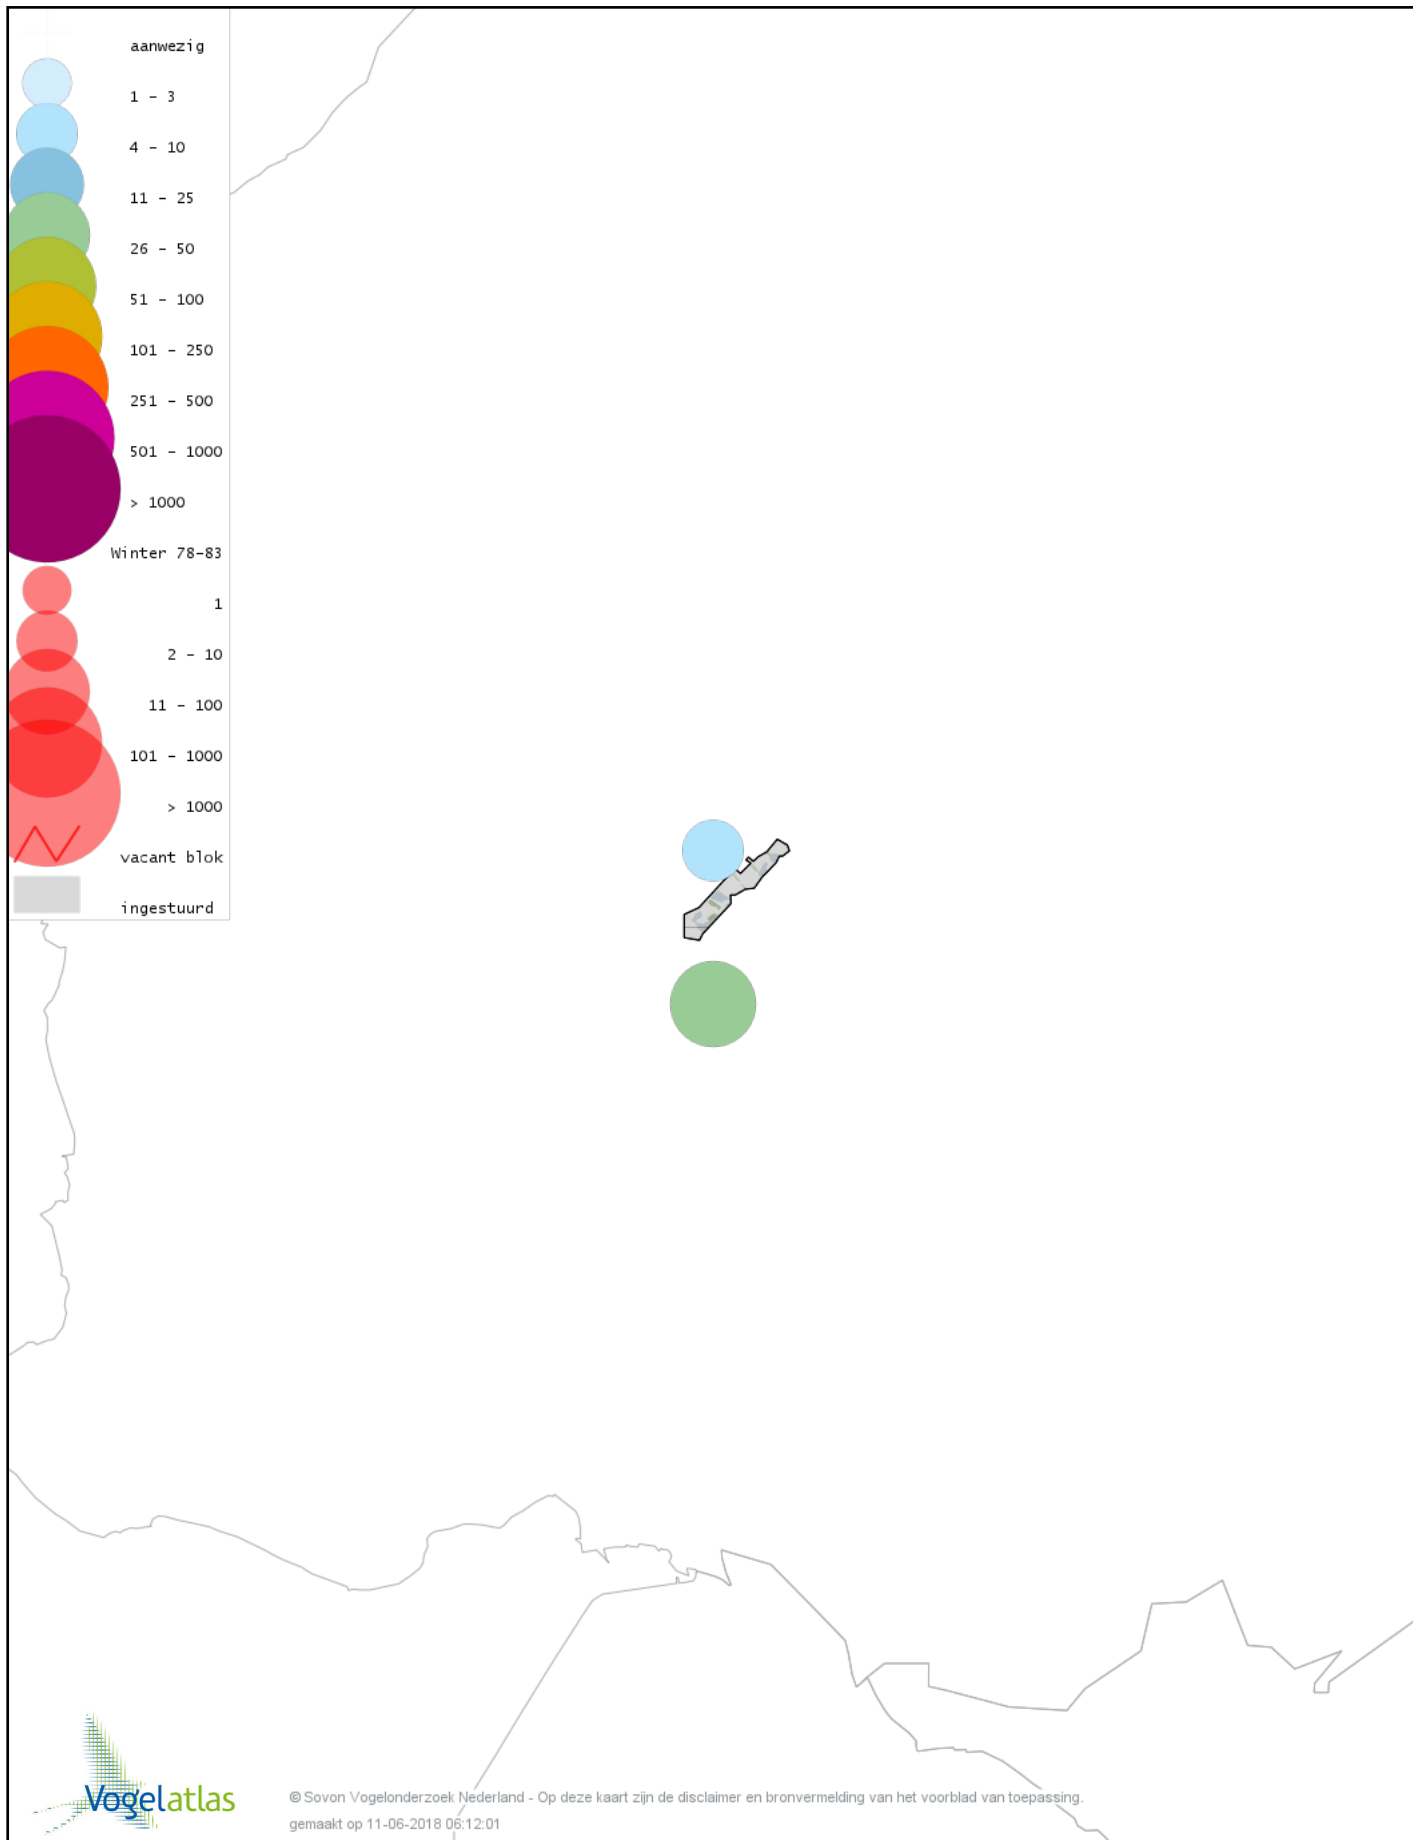

De kleurtint (blauw) is de beste referentie voor de tot nu toe waargenomen aantalsklasse.

De stipgrootte is relatief. Vergelijk daarvoor de atlasblok grootte van de legenda met die van het kaartbeeld.

Voorlopige verspreidingskaart Knobbelzwaan winter

Voorlopige verspreidingskaart Bergeend winter

Voorlopige verspreidingskaart Tafeleend winter

Voorlopige verspreidingskaart Kuifeend winter

Voorlopige verspreidingskaart Nonnetje winter

Voorlopige verspreidingskaart Brilduiker winter

Voorlopige verspreidingskaart Grote Zaagbek winter

Voorlopige verspreidingskaart Middelste Zaagbek winter

Voorlopige verspreidingskaart Krakeend winter

Voorlopige verspreidingskaart Smient winter

Voorlopige verspreidingskaart Slobeend winter

Voorlopige verspreidingskaart Wilde Eend winter

Voorlopige verspreidingskaart Soepeend winter

Voorlopige verspreidingskaart Pijlstaart winter

© Sovon Vogelonderzoek Nederland - Op deze kaart zijn de disclaimer en bronvermelding van het voorblad van toepassing.
gemaakt op 11-06-2018 06:12:01