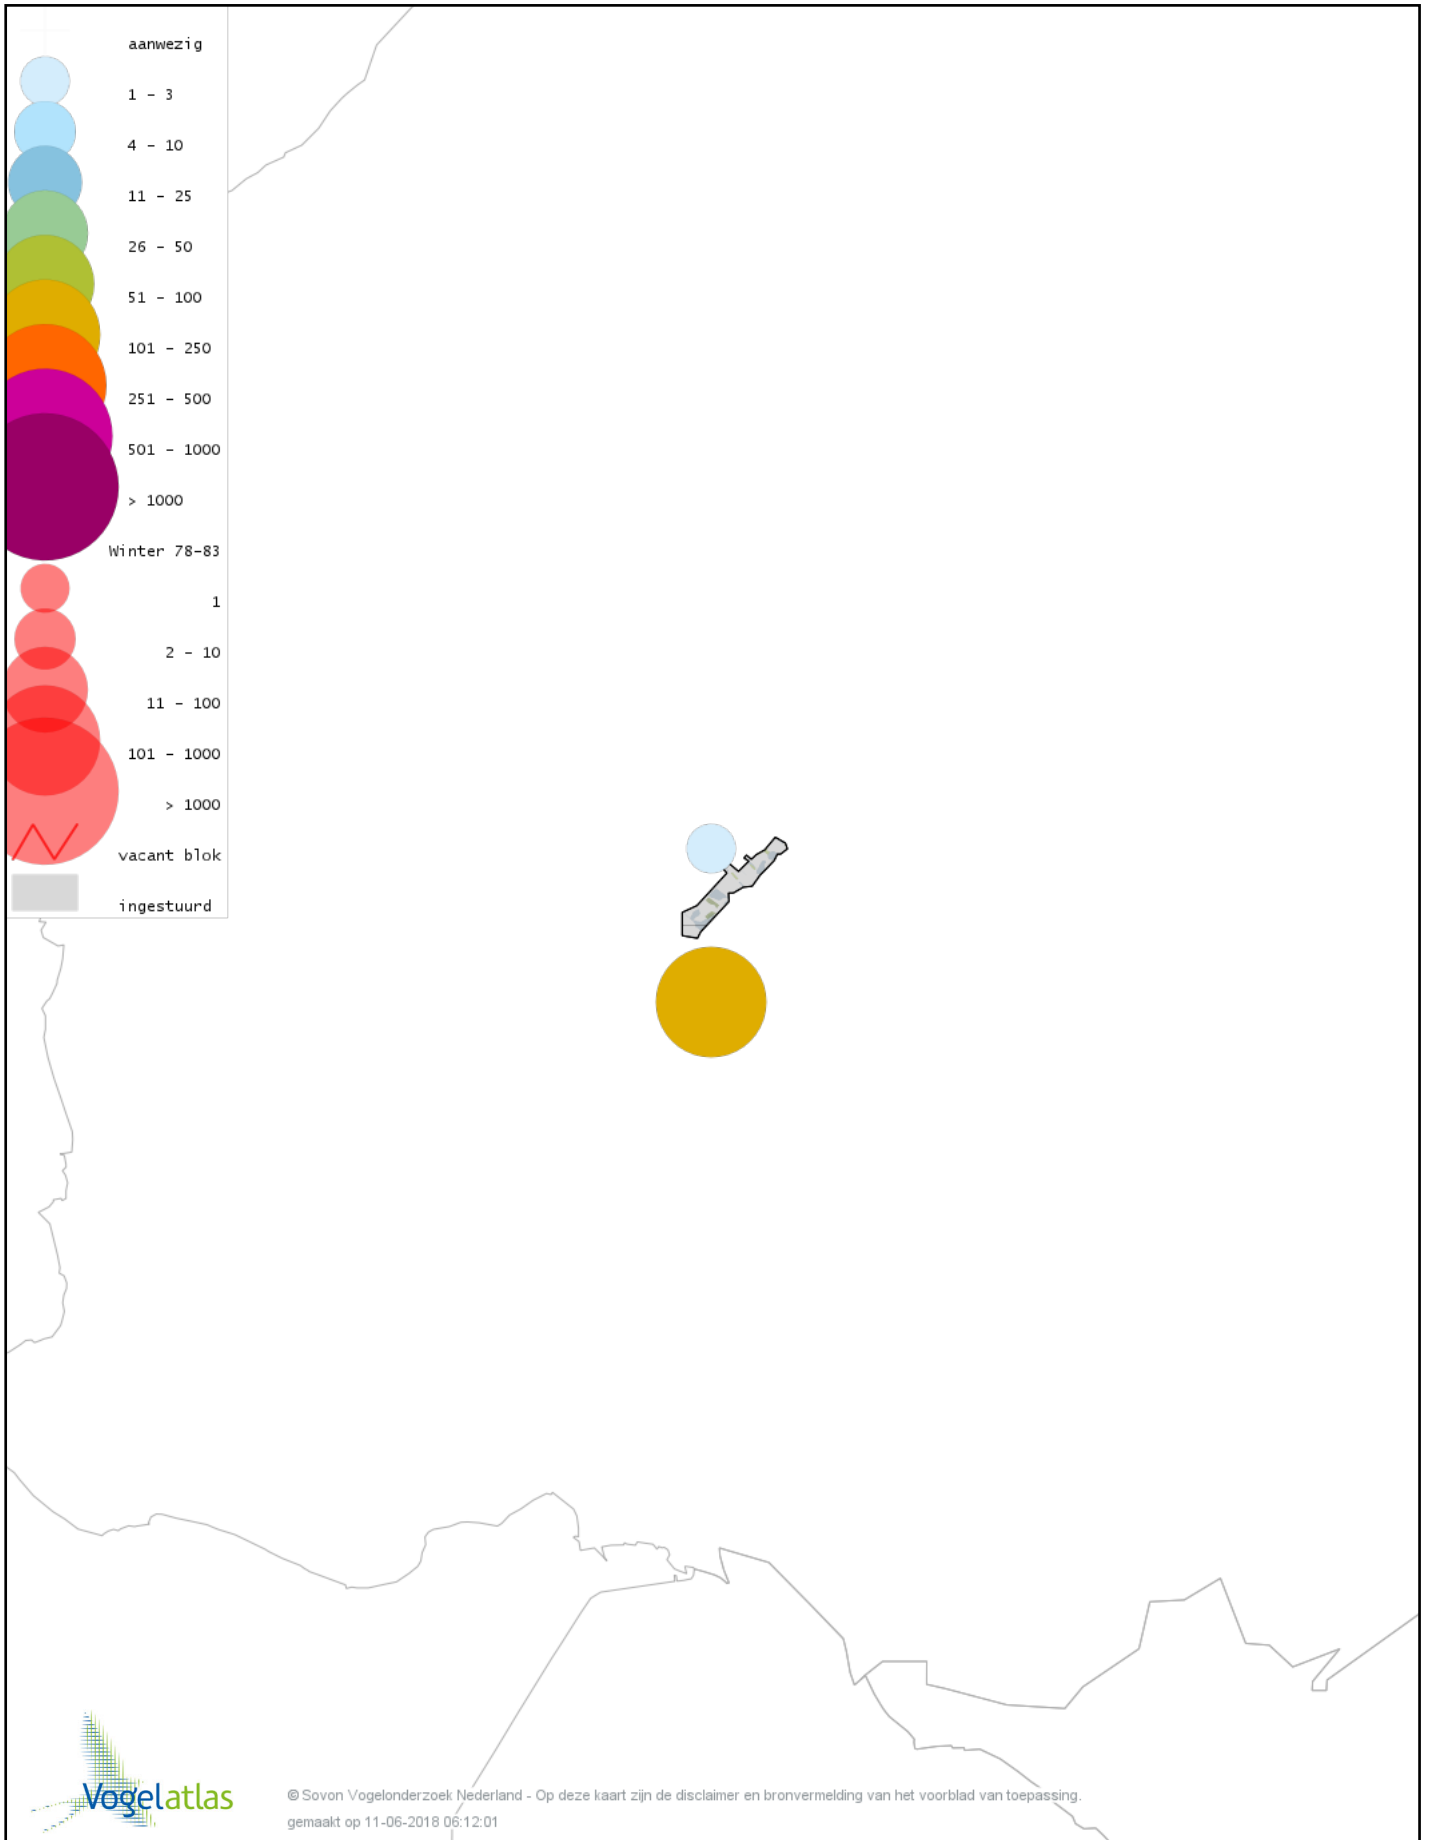

De kleurtint (blauw) is de beste referentie voor de tot nu toe waargenomen aantalsklasse.

De stipgrootte is relatief. Vergelijk daarvoor de atlasblok grootte van de legenda met die van het kaartbeeld.

Voorlopige verspreidingskaart Knobbelzwaan winter

Voorlopige verspreidingskaart Bergeend winter

Voorlopige verspreidingskaart Tafeleend winter

Voorlopige verspreidingskaart Kuifeend winter

Voorlopige verspreidingskaart Nonnetje winter

Voorlopige verspreidingskaart Brilduiker winter

Voorlopige verspreidingskaart Grote Zaagbek winter

Voorlopige verspreidingskaart Middelste Zaagbek winter

Voorlopige verspreidingskaart Krakeend winter

Voorlopige verspreidingskaart Smient winter

Voorlopige verspreidingskaart Slobeend winter

Voorlopige verspreidingskaart Wilde Eend winter

Voorlopige verspreidingskaart Soepeend winter

Voorlopige verspreidingskaart Pijlstaart winter

© Sovon Vogelonderzoek Nederland - Op deze kaart zijn de disclaimer en bronvermelding van het voorblad van toepassing.
gemaakt op 11-06-2018 06:12:01