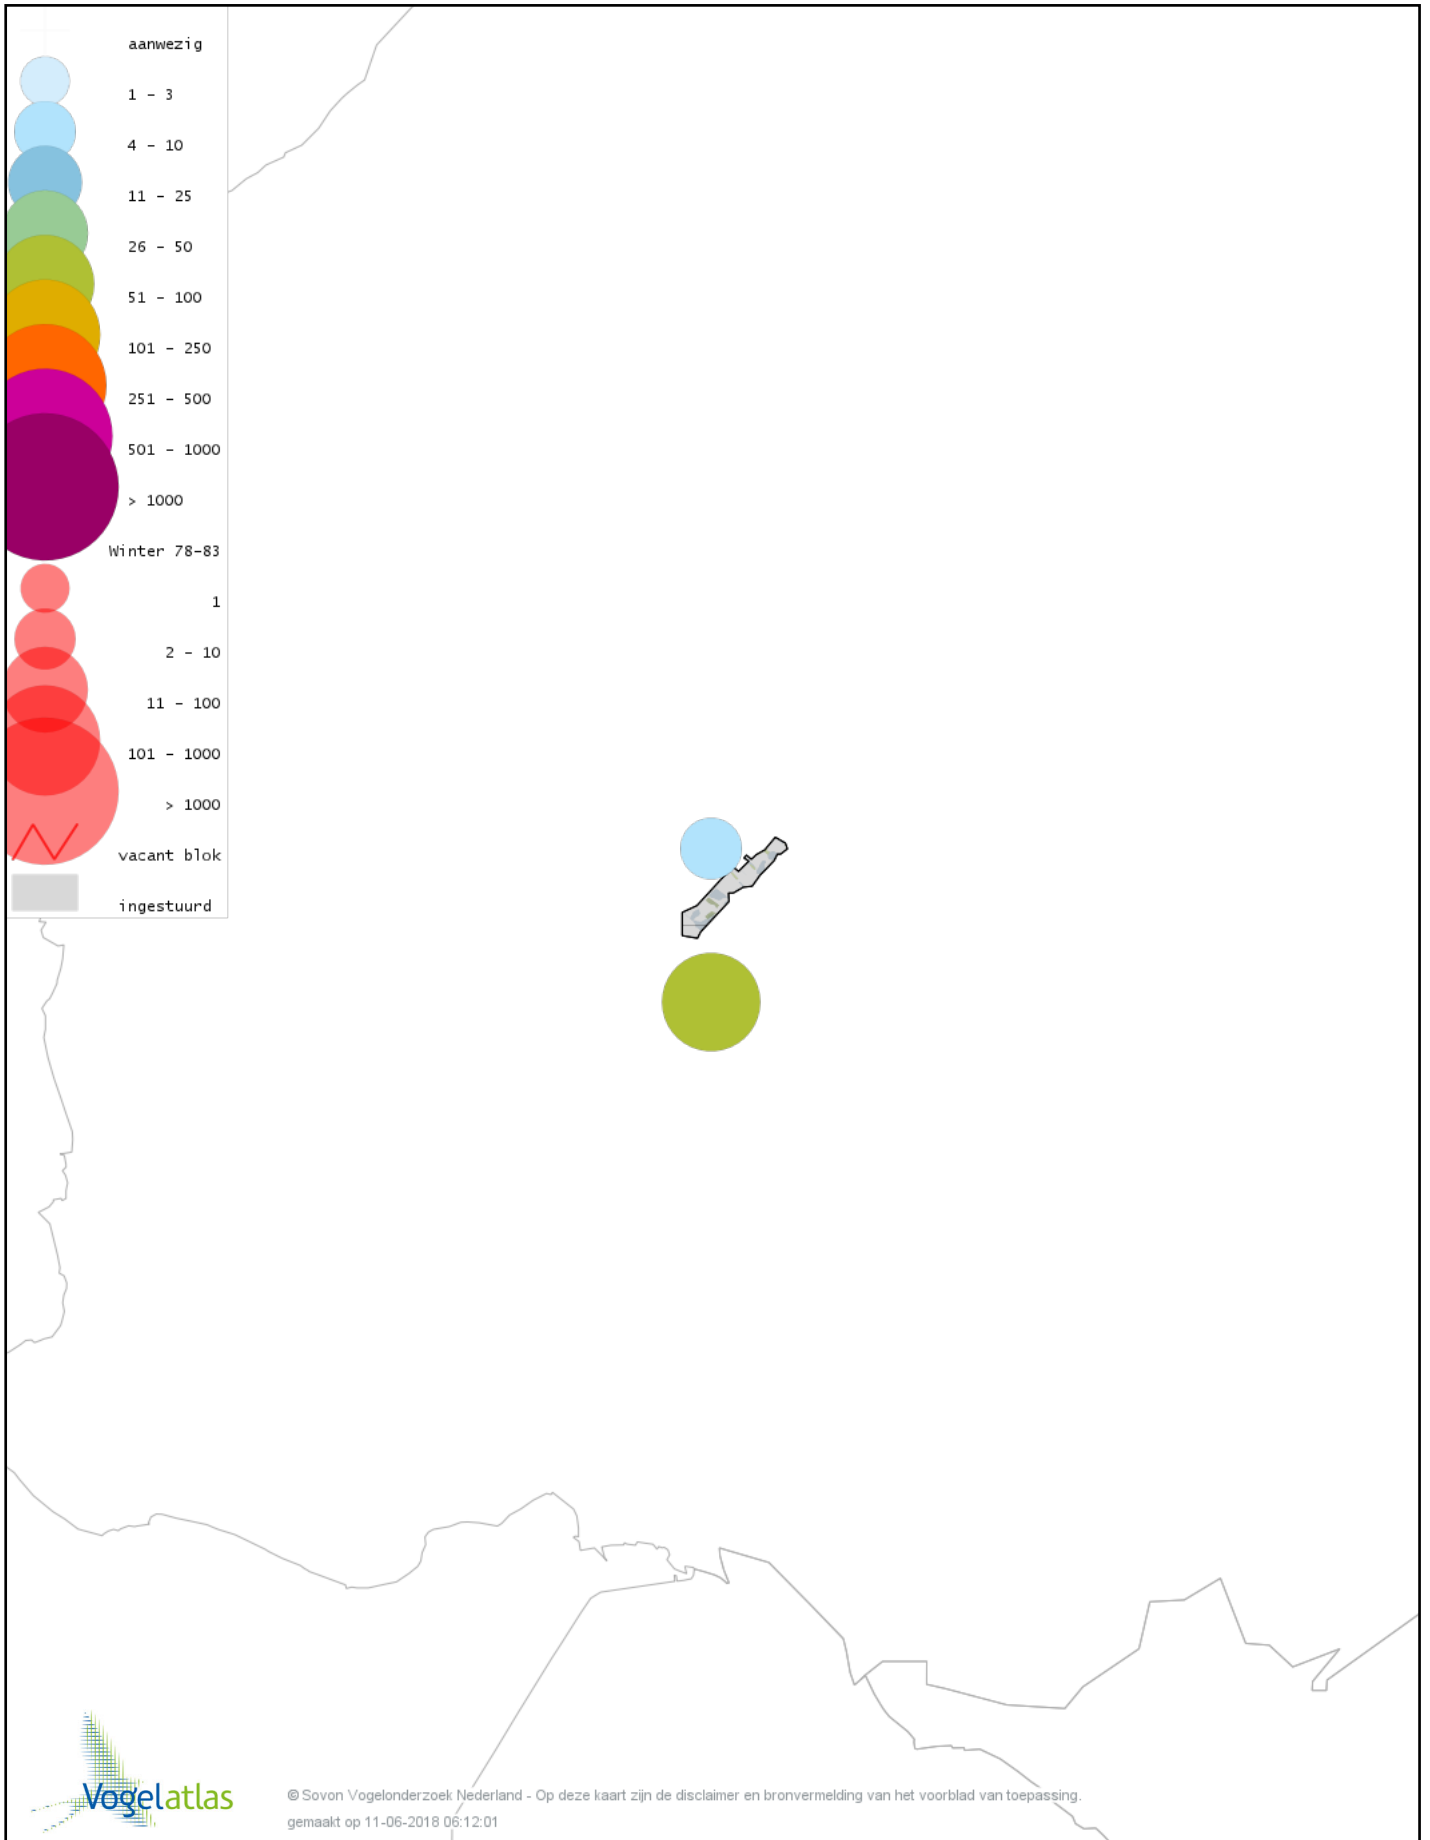

Voorlopige verspreidingskaart Scholekster winter

Voorlopige verspreidingskaart Goudplevier winter

Voorlopige verspreidingskaart Kievit winter

Voorlopige verspreidingskaart Bonte Strandloper winter

Voorlopige verspreidingskaart Kemphaan winter

Voorlopige verspreidingskaart Watersnip winter

Voorlopige verspreidingskaart Houtsnip winter

Voorlopige verspreidingskaart Grutto winter

Voorlopige verspreidingskaart Wulp winter

Voorlopige verspreidingskaart Kokmeeuw winter

Voorlopige verspreidingskaart Stormmeeuw winter

Voorlopige verspreidingskaart Kleine Mantelmeeuw winter

Voorlopige verspreidingskaart Zilvermeeuw winter

Voorlopige verspreidingskaart Grote Mantelmeeuw winter

Voorlopige verspreidingskaart Holenduif winter

Voorlopige verspreidingskaart Houtduif winter

Voorlopige verspreidingskaart Turkse Tortel winter

Voorlopige verspreidingskaart Velduil winter

Voorlopige verspreidingskaart IJsvogel winter