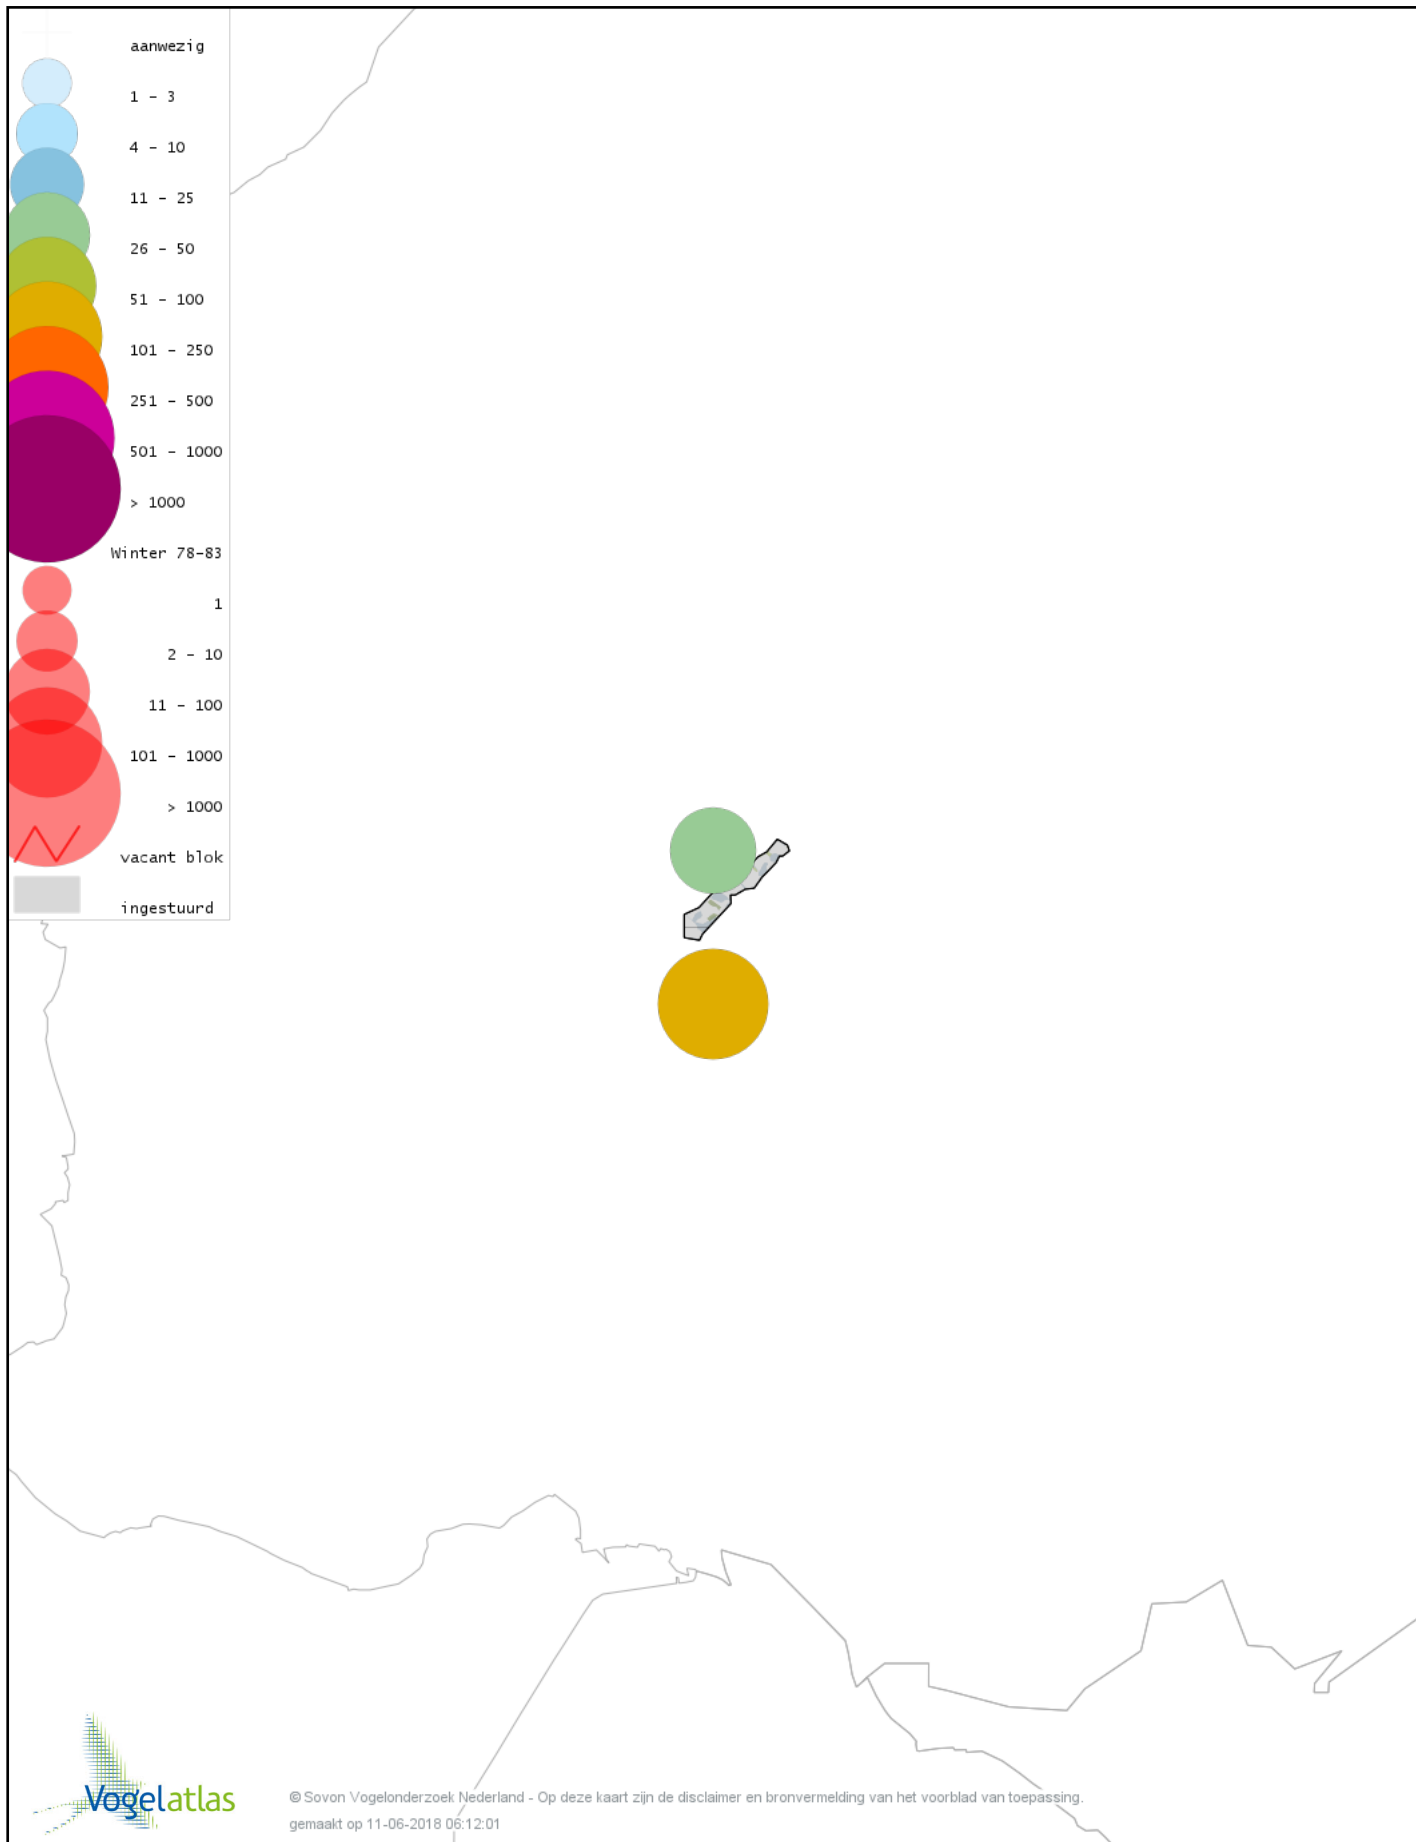

Voorlopige verspreidingskaart Kleine Rietgans winter

Voorlopige verspreidingskaart Grauwe Gans winter

Voorlopige verspreidingskaart Soepgans winter

Voorlopige verspreidingskaart Kolgans winter

Voorlopige verspreidingskaart Kleine Canadese Gans (minima) winter

Voorlopige verspreidingskaart Grote Canadese Gans winter

Voorlopige verspreidingskaart Brandgans winter

Voorlopige verspreidingskaart Roodhalsgans winter

Voorlopige verspreidingskaart Rotgans winter

Voorlopige verspreidingskaart Nijlgans winter

Voorlopige verspreidingskaart Bergeend winter

Voorlopige verspreidingskaart Tafeleend winter

Voorlopige verspreidingskaart Kuifeend winter

Voorlopige verspreidingskaart Nonnetje winter

Voorlopige verspreidingskaart Brilduiker winter

Voorlopige verspreidingskaart Grote Zaagbek winter

Voorlopige verspreidingskaart Middelste Zaagbek winter

Voorlopige verspreidingskaart Krakeend winter

Voorlopige verspreidingskaart Smient winter

Voorlopige verspreidingskaart Slobeend winter