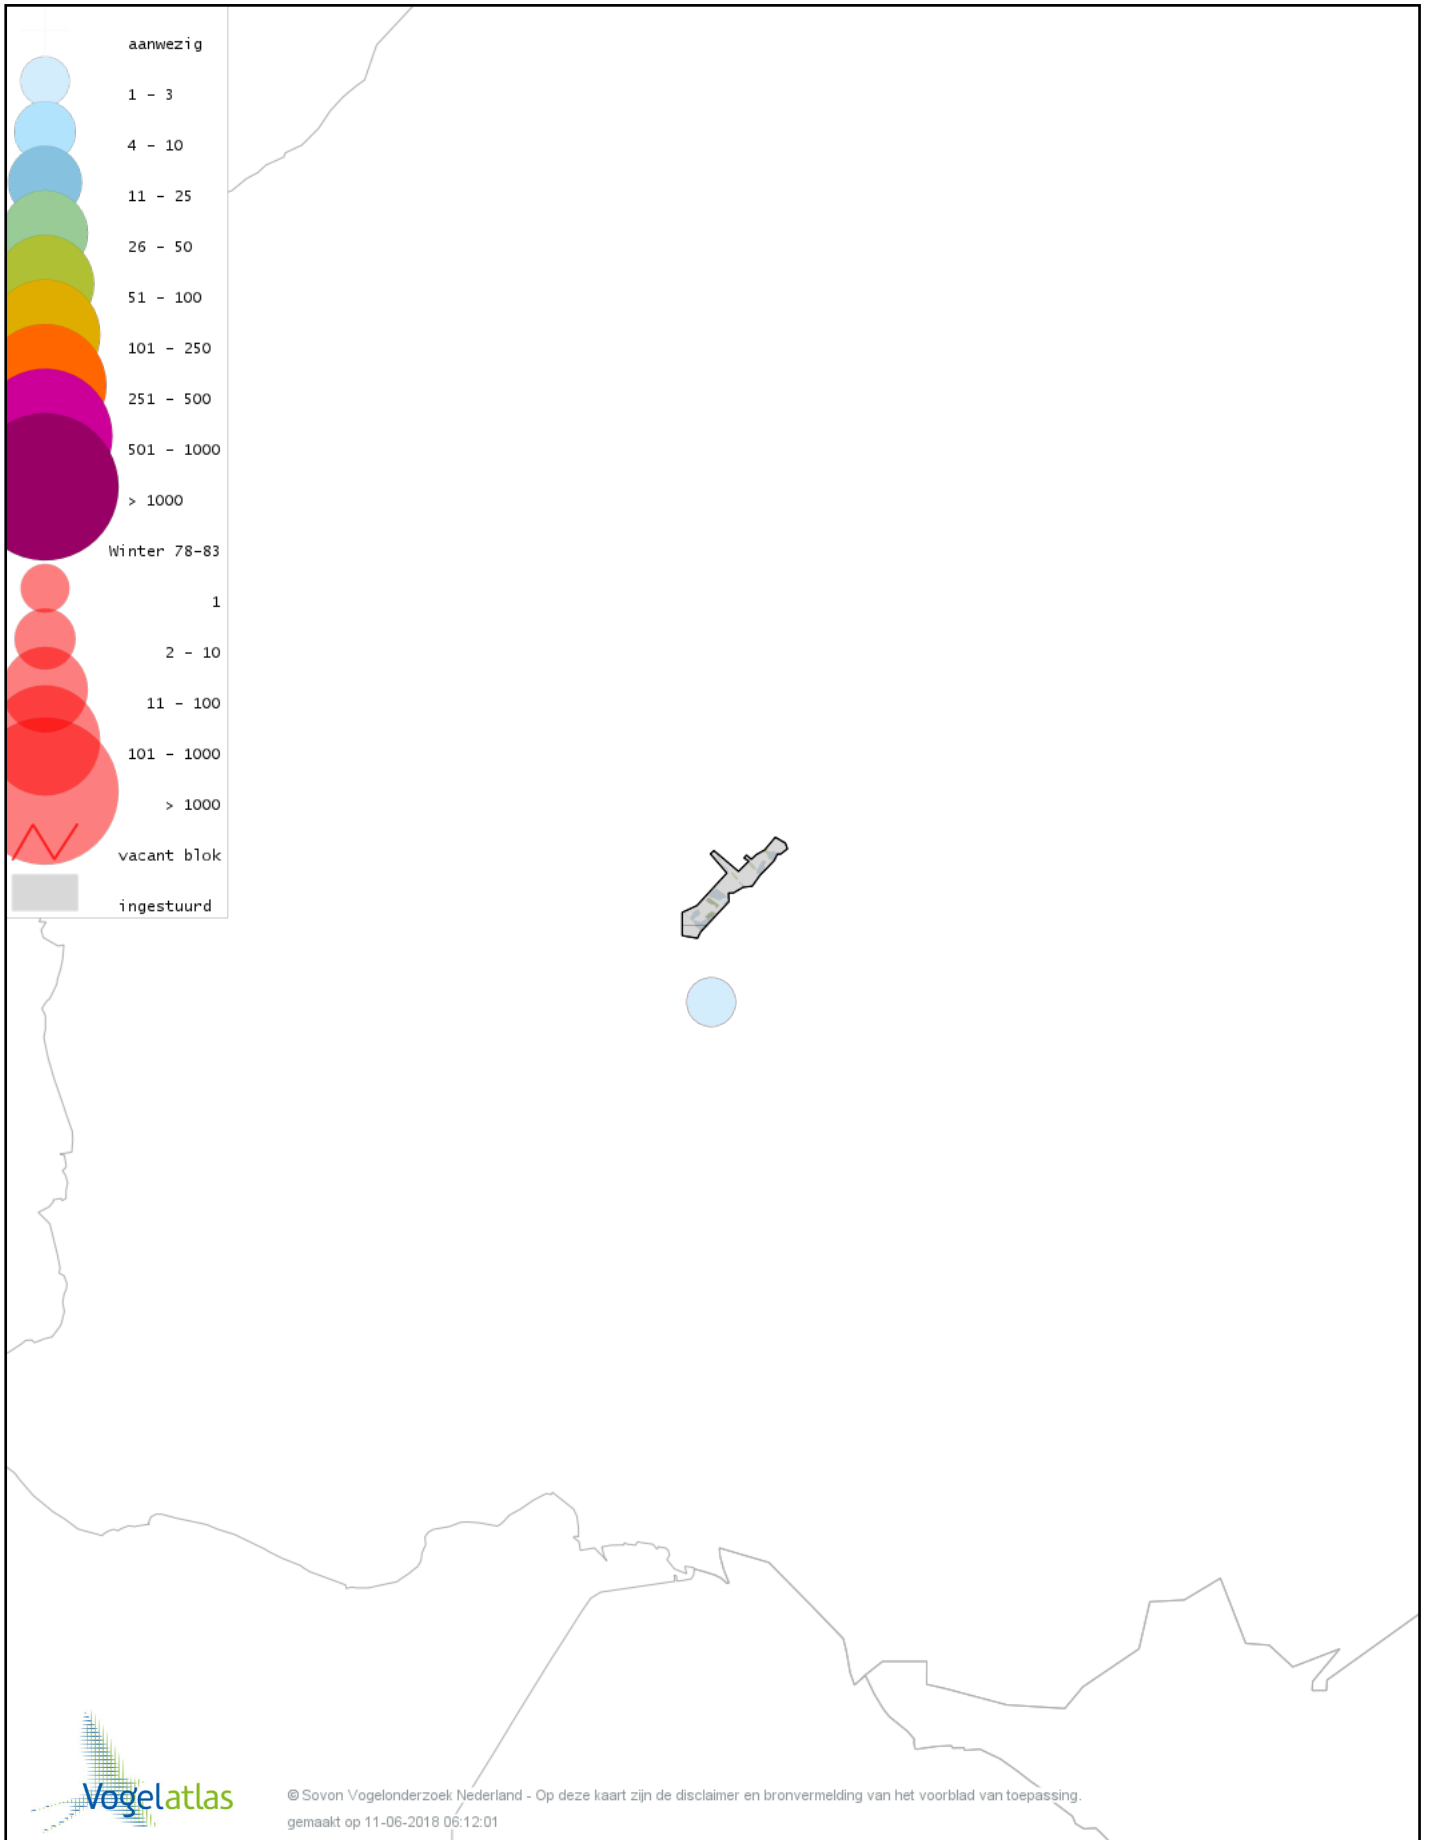

Voorlopige verspreidingskaart Dodaars winter

Voorlopige verspreidingskaart Fuut winter

Voorlopige verspreidingskaart Zeearend winter

Voorlopige verspreidingskaart Bruine Kiekendief winter

Voorlopige verspreidingskaart Blauwe Kiekendief winter

Voorlopige verspreidingskaart Havik winter

Voorlopige verspreidingskaart Sperwer winter

Voorlopige verspreidingskaart Buizerd winter

Voorlopige verspreidingskaart Ruigpootbuizerd winter

Voorlopige verspreidingskaart Torenvalk winter

Voorlopige verspreidingskaart Smelleken winter

Voorlopige verspreidingskaart Slechtvalk winter

Voorlopige verspreidingskaart Waterral winter

Voorlopige verspreidingskaart Waterhoen winter

Voorlopige verspreidingskaart Meerkoet winter

Voorlopige verspreidingskaart Scholekster winter

Voorlopige verspreidingskaart Goudplevier winter

Voorlopige verspreidingskaart Kievit winter

Voorlopige verspreidingskaart Bonte Strandloper winter

Voorlopige verspreidingskaart Kemphaan winter