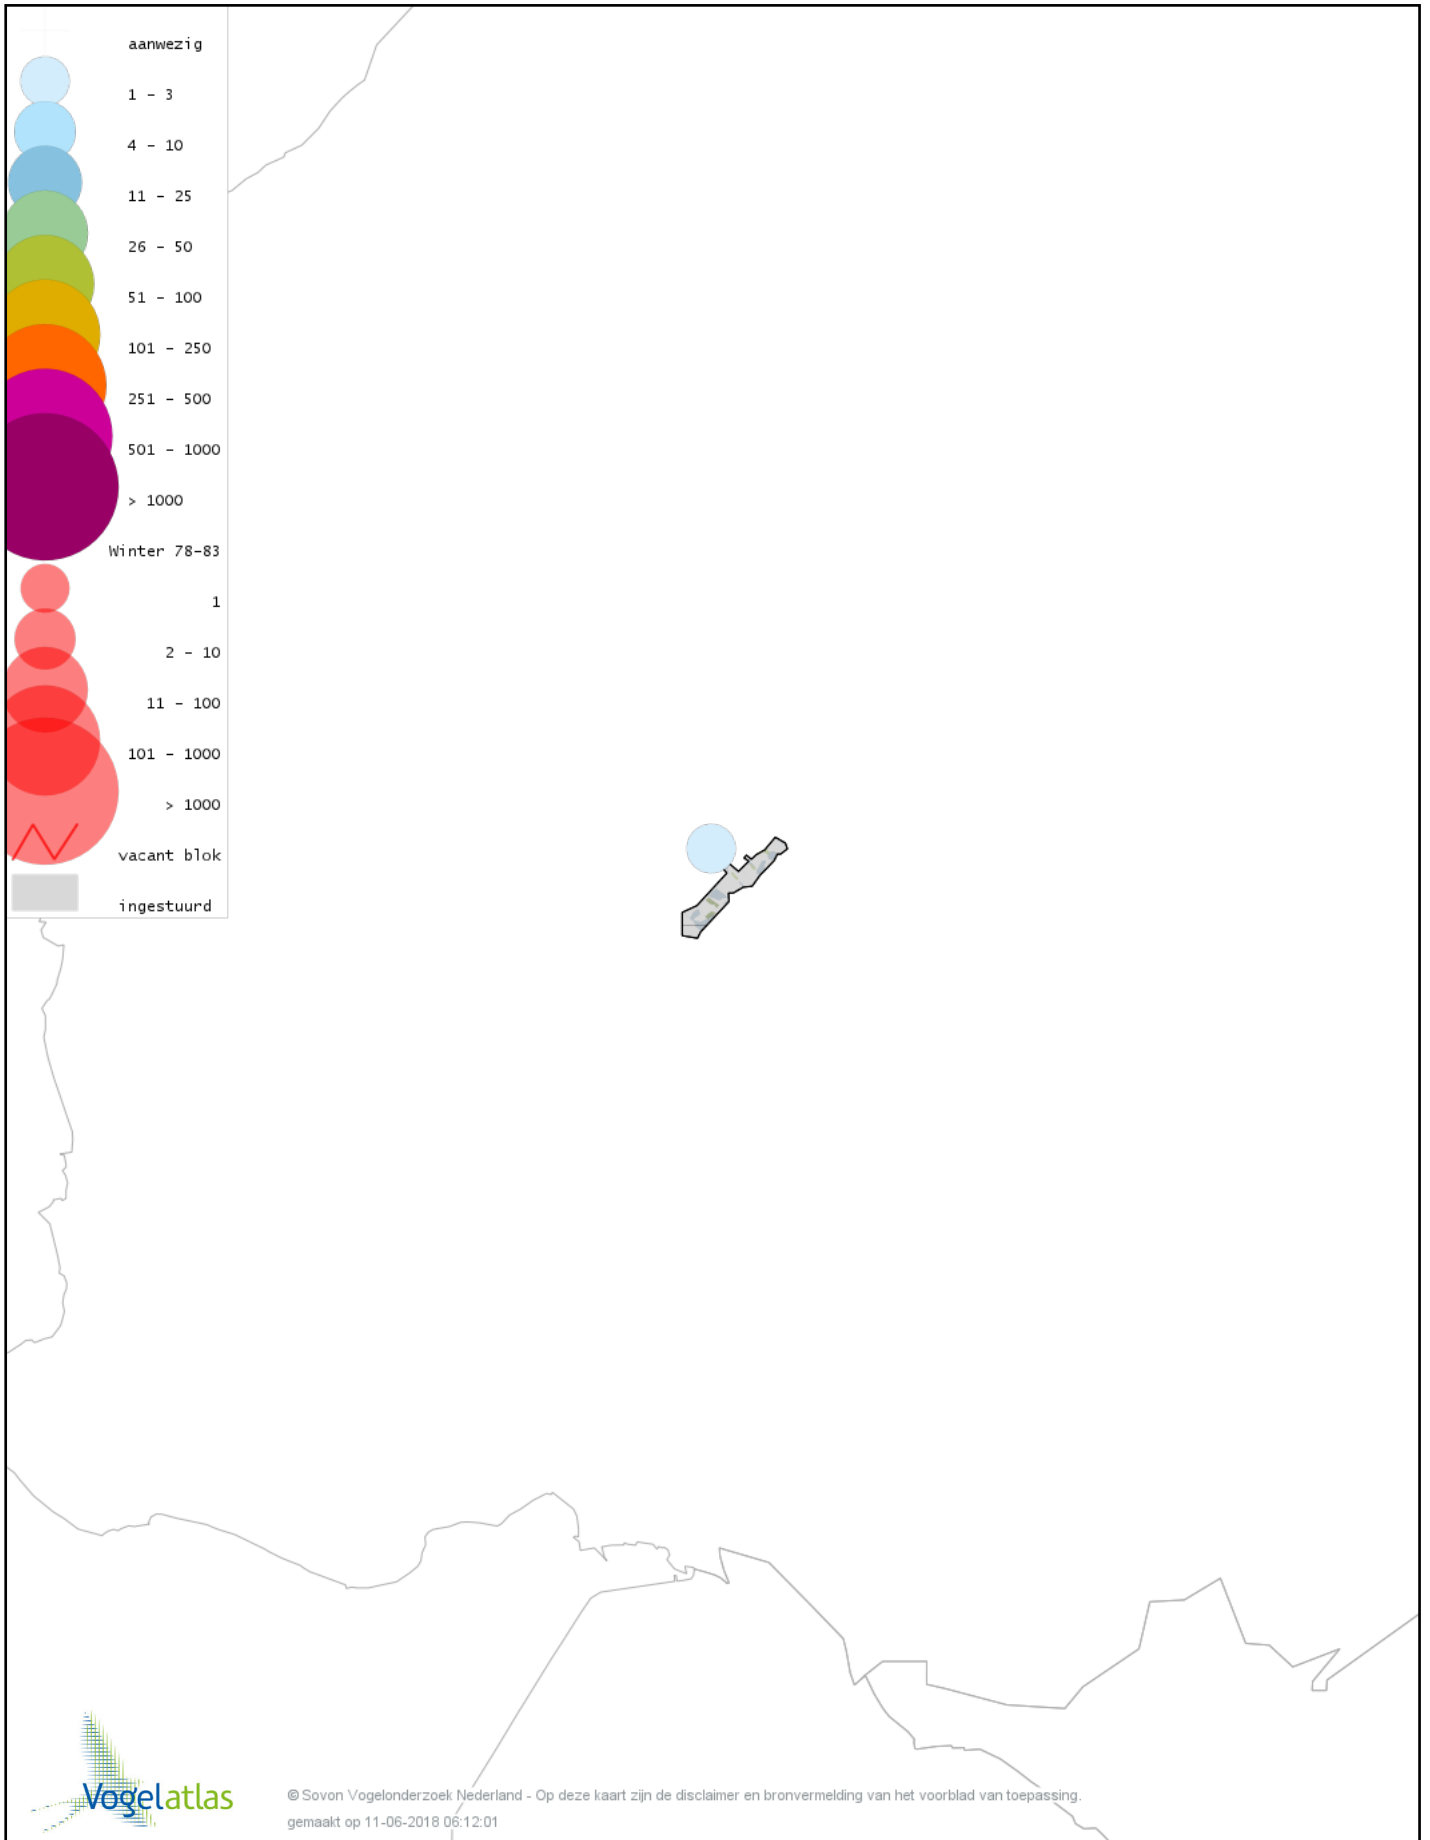

Voorlopige verspreidingskaart Grote Gele Kwikstaart winter