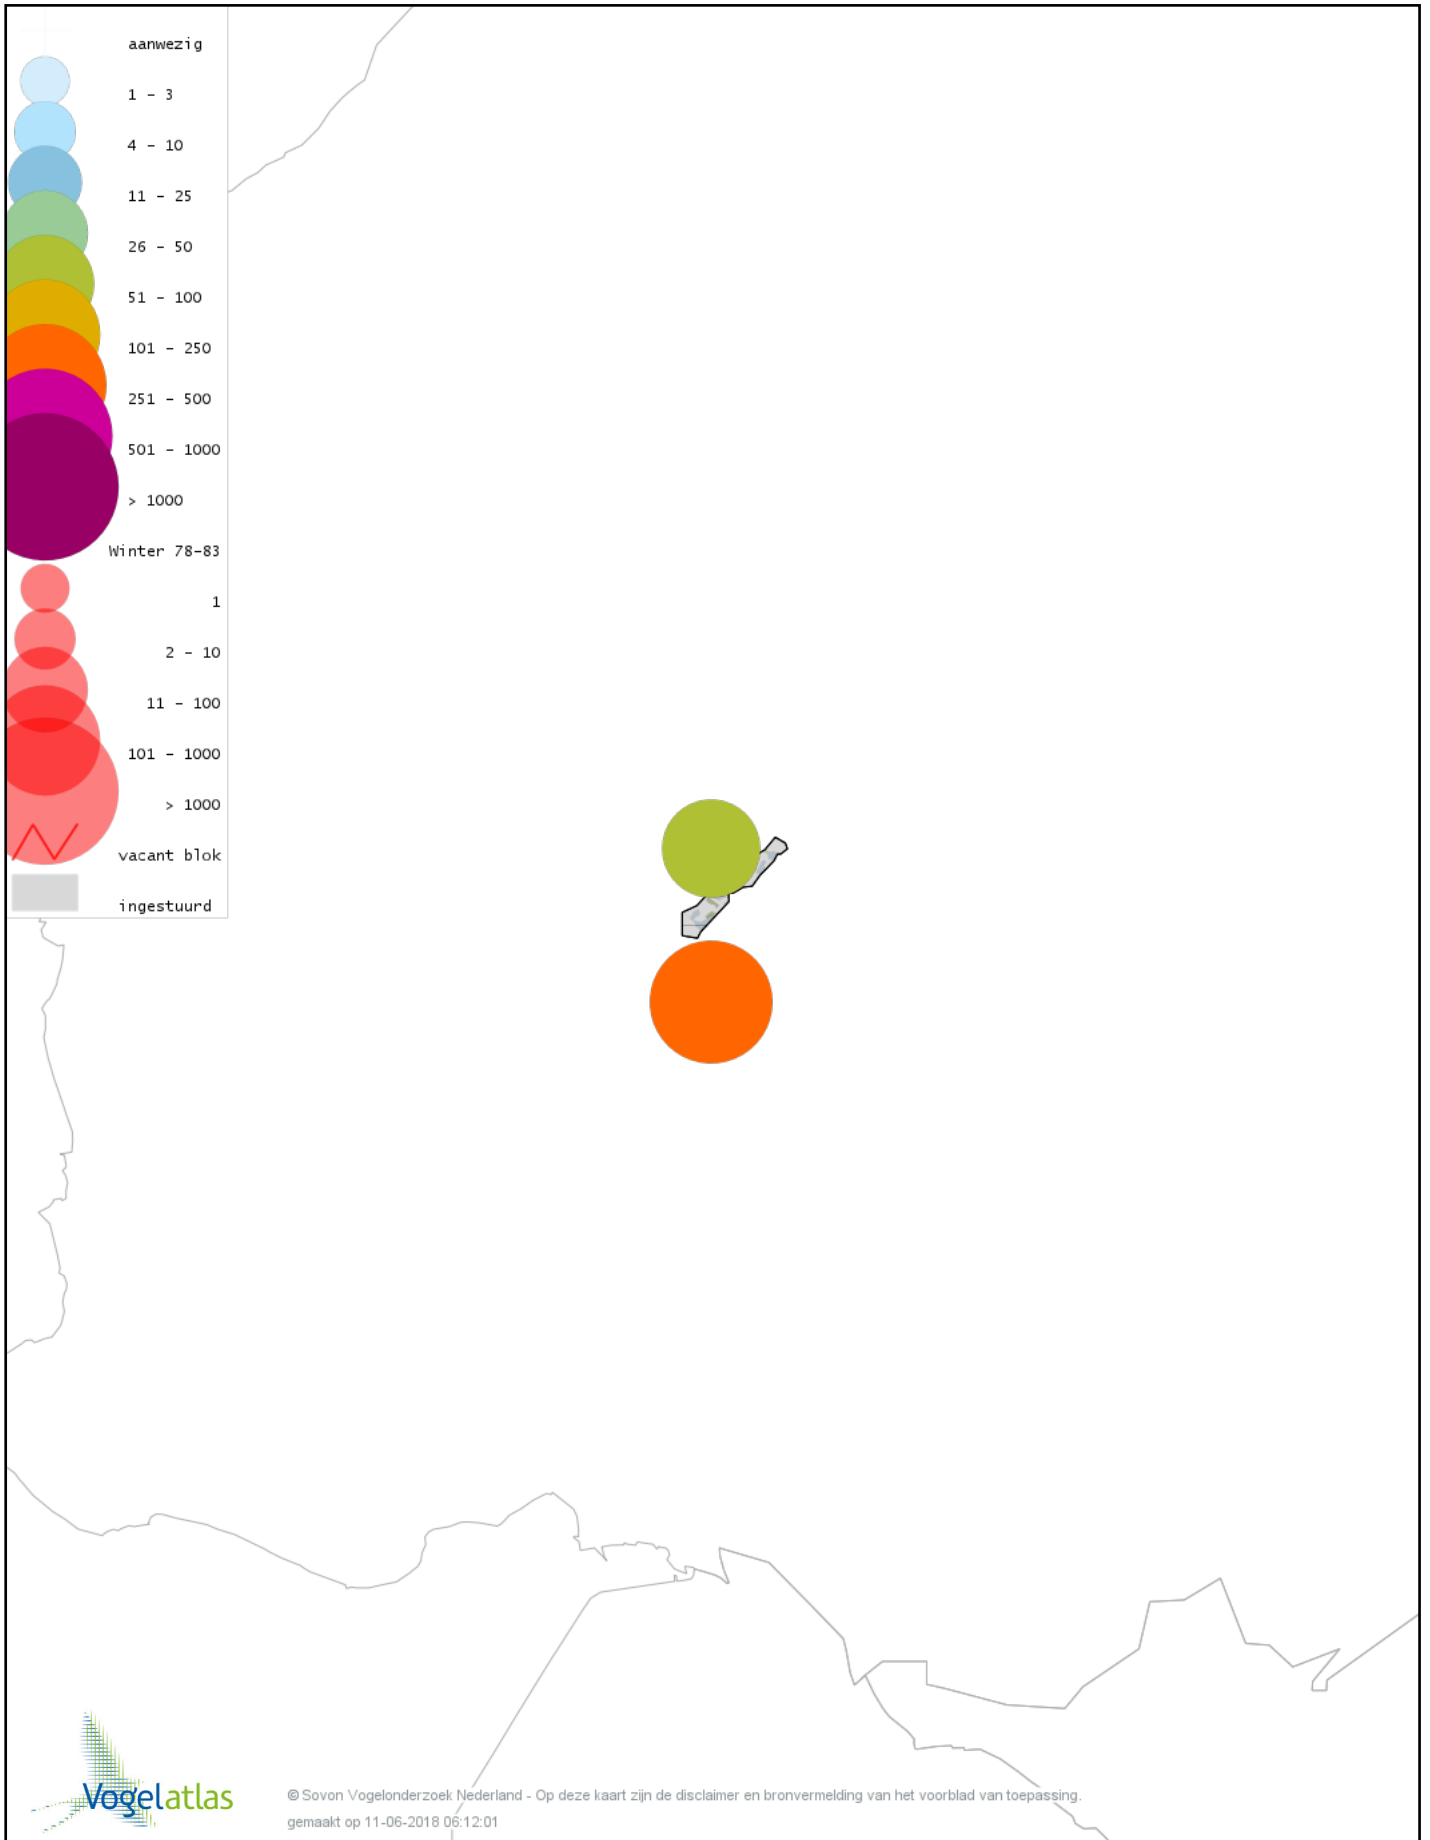

Voorlopige verspreidingskaart Wintertaling winter

© Sovon Vogelonderzoek Nederland - Op deze kaart zijn de disclaimer en bronvermelding van het voorblad van toepassing.
gemaakt op 11-06-2018 06:12:01