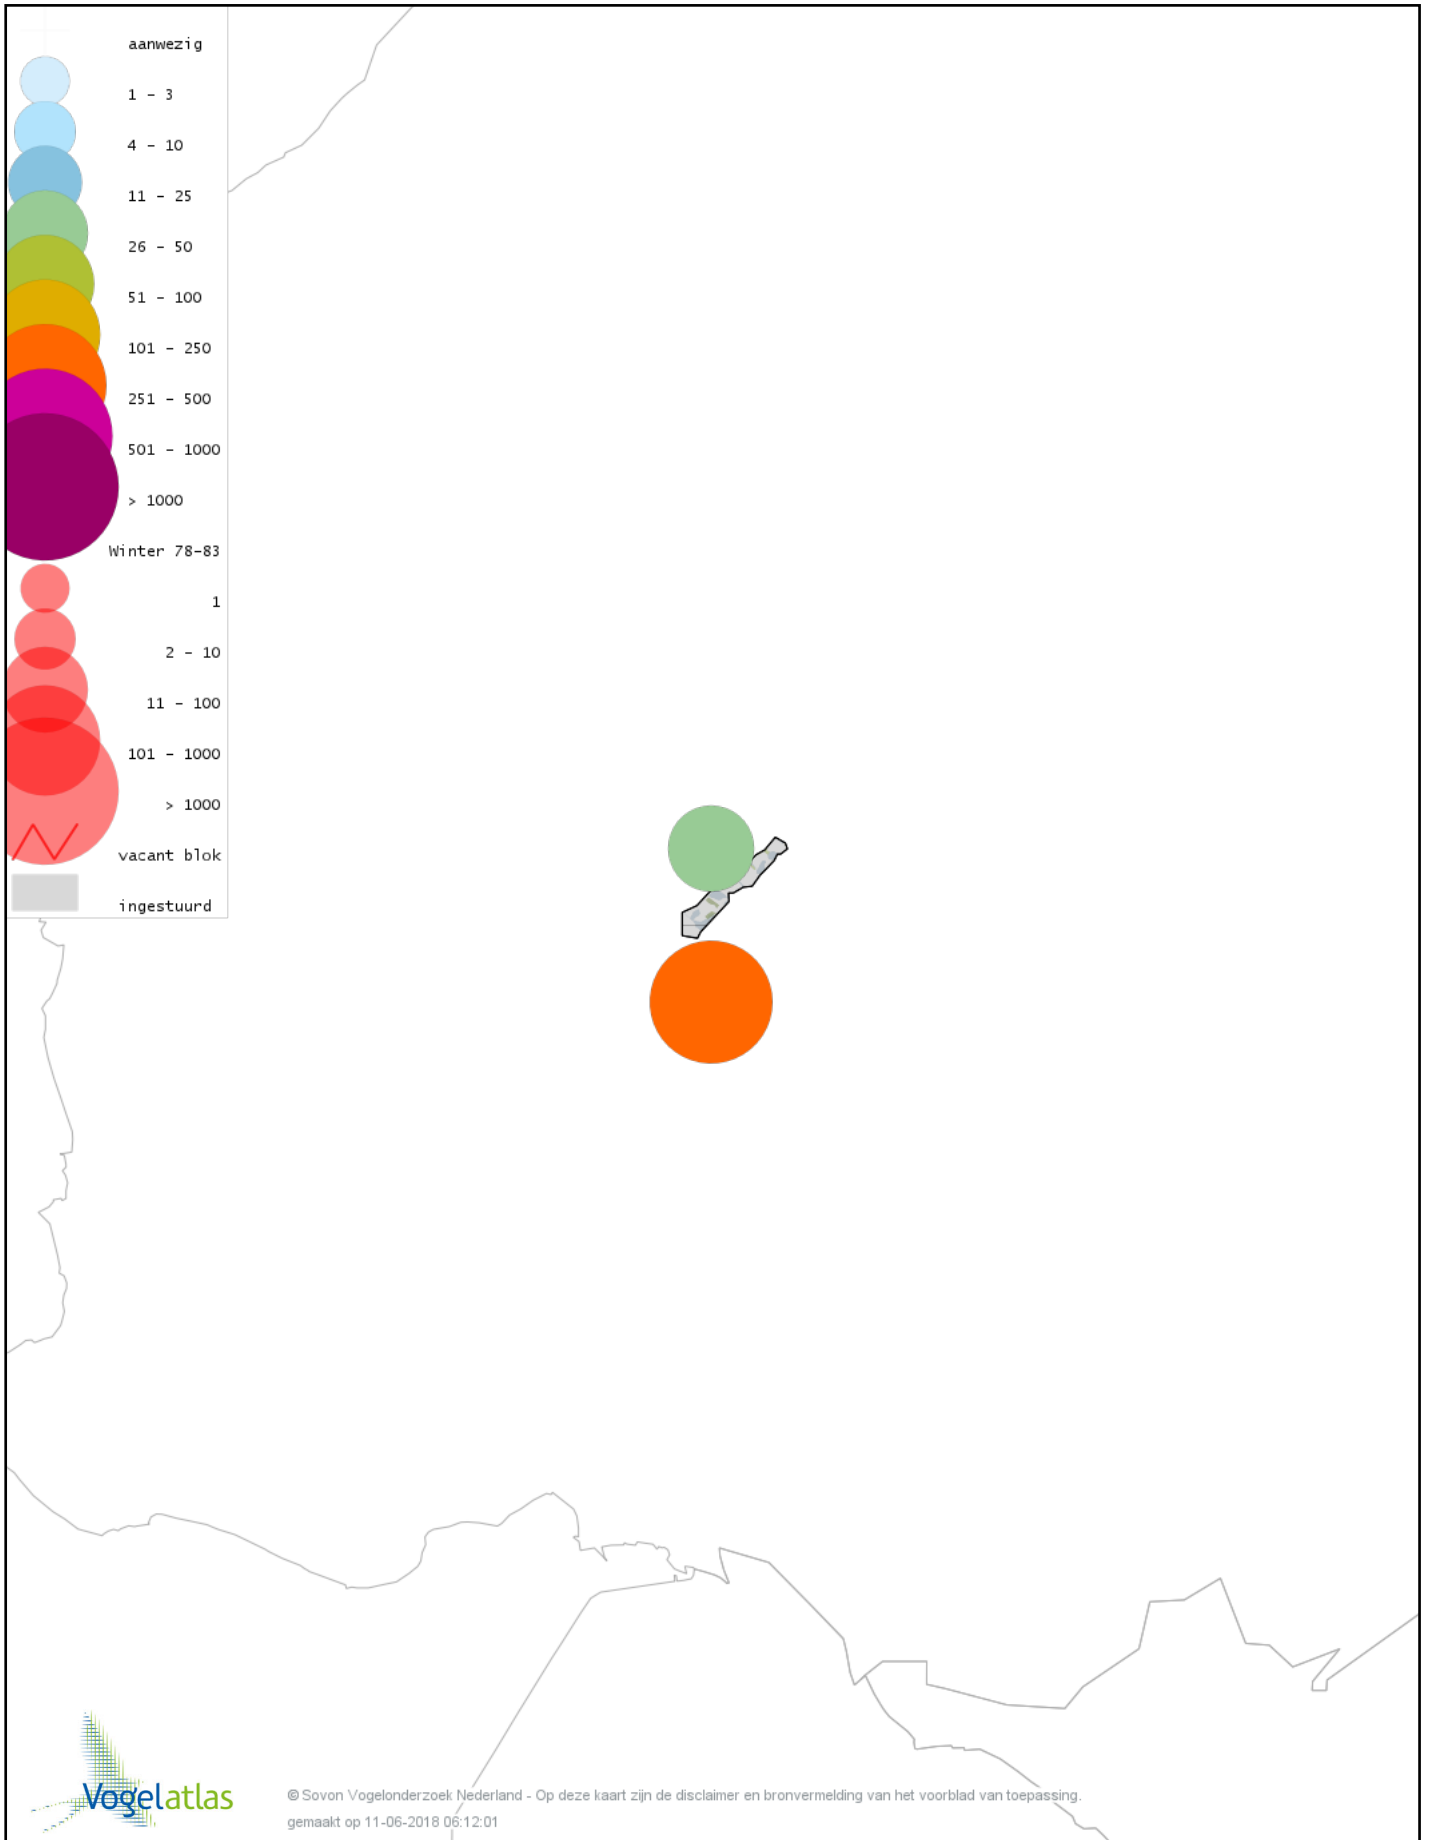

De kleurtint (blauw) is de beste referentie voor de tot nu toe waargenomen aantalsklasse.

De stipgrootte is relatief. Vergelijk daarvoor de atlasblok grootte van de legenda met die van het kaartbeeld.

Voorlopige verspreidingskaart Knobbelzwaan winter

Voorlopige verspreidingskaart Scholekster winter

Voorlopige verspreidingskaart Goudplevier winter

Voorlopige verspreidingskaart Kievit winter

Voorlopige verspreidingskaart Bonte Strandloper winter

Voorlopige verspreidingskaart Kemphaan winter

Voorlopige verspreidingskaart Watersnip winter

Voorlopige verspreidingskaart Houtsnip winter

Voorlopige verspreidingskaart Grutto winter

Voorlopige verspreidingskaart Wulp winter

Voorlopige verspreidingskaart Kokmeeuw winter

Voorlopige verspreidingskaart Stormmeeuw winter

Voorlopige verspreidingskaart Kleine Mantelmeeuw winter

Voorlopige verspreidingskaart Zilvermeeuw winter

Voorlopige verspreidingskaart Grote Mantelmeeuw winter