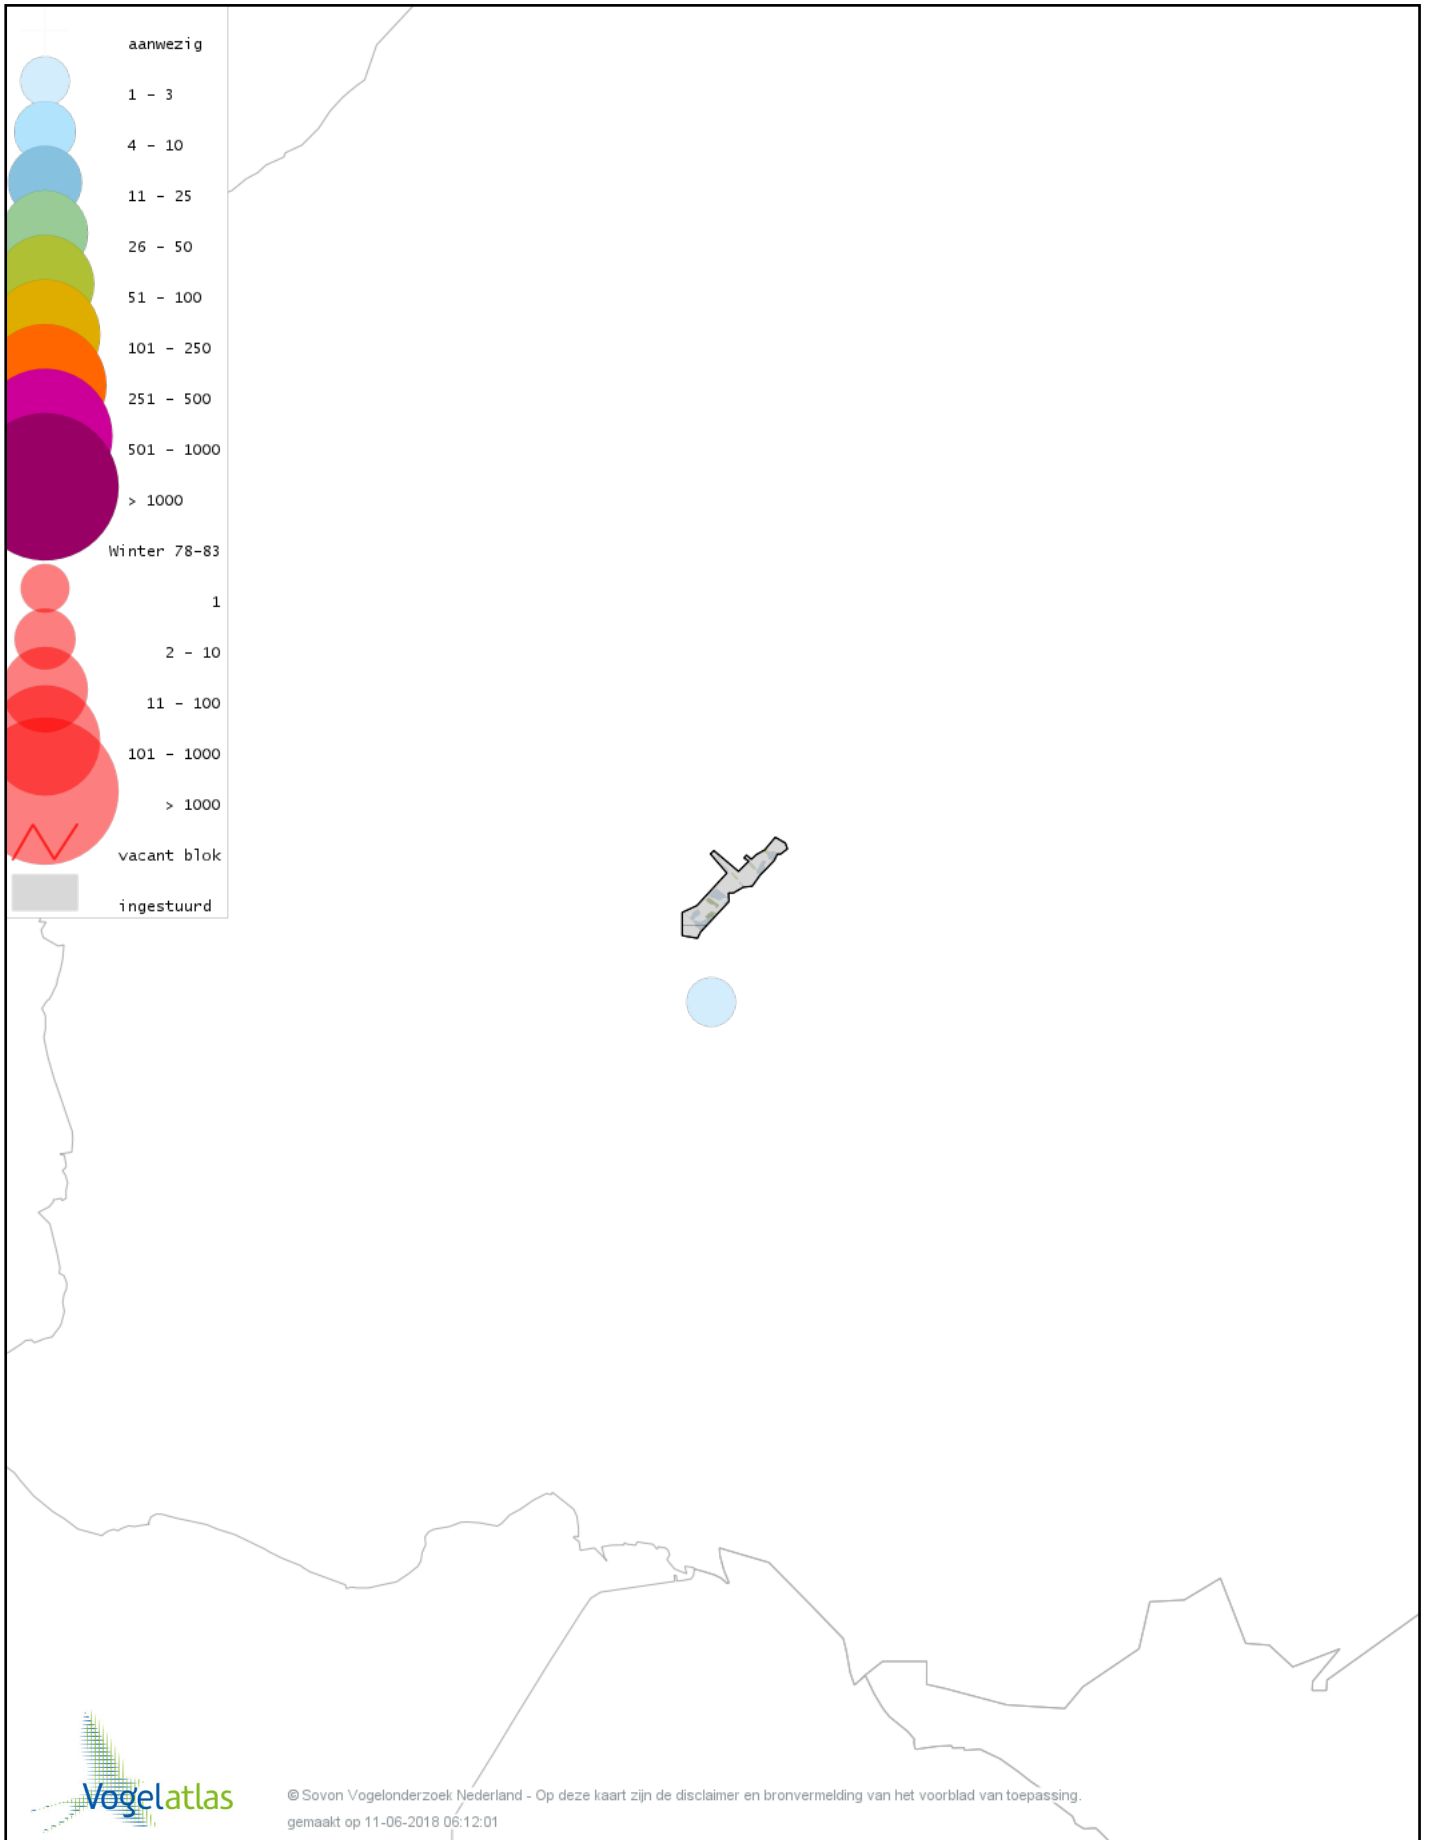

Voorlopige verspreidingskaart Scholekster winter

Voorlopige verspreidingskaart Goudplevier winter

Voorlopige verspreidingskaart Kievit winter

Voorlopige verspreidingskaart Bonte Strandloper winter

Voorlopige verspreidingskaart Kemphaan winter

Voorlopige verspreidingskaart Watersnip winter

Voorlopige verspreidingskaart Houtsnip winter

Voorlopige verspreidingskaart Grutto winter

Voorlopige verspreidingskaart Wulp winter

Voorlopige verspreidingskaart Kokmeeuw winter

Voorlopige verspreidingskaart Holenduif winter

Voorlopige verspreidingskaart Houtduif winter

Voorlopige verspreidingskaart Turkse Tortel winter

Voorlopige verspreidingskaart Velduil winter

Voorlopige verspreidingskaart IJsvogel winter

Voorlopige verspreidingskaart Groene Specht winter

Voorlopige verspreidingskaart Grote Bonte Specht winter

Voorlopige verspreidingskaart Kleine Bonte Specht winter

Voorlopige verspreidingskaart Ekster winter