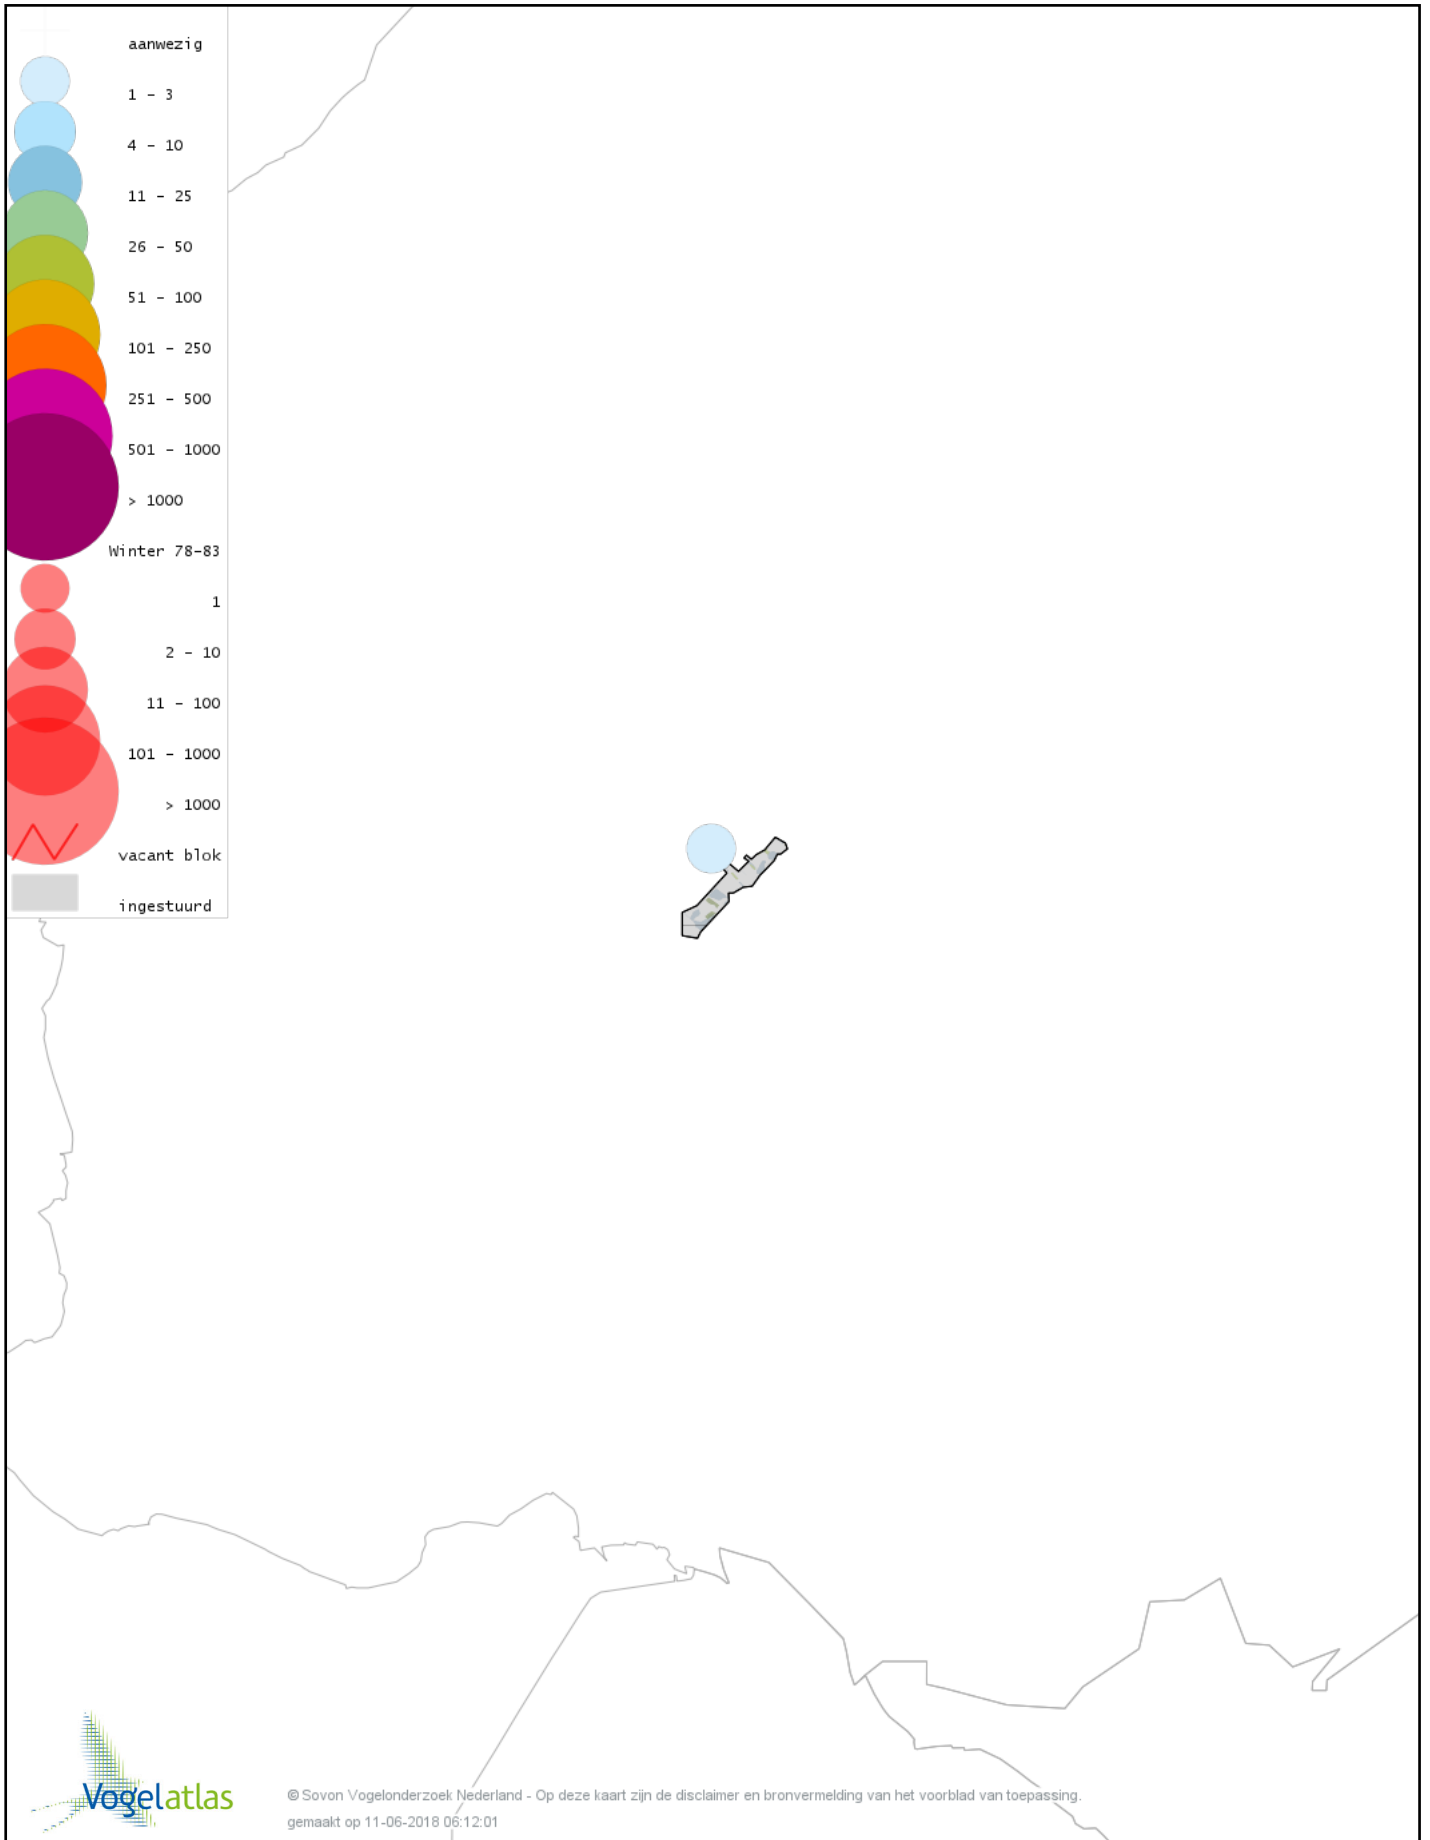

Voorlopige verspreidingskaart Kleine Rietgans winter

Voorlopige verspreidingskaart Grauwe Gans winter

Voorlopige verspreidingskaart Soepgans winter

Voorlopige verspreidingskaart Kolgans winter

Voorlopige verspreidingskaart Kleine Canadese Gans (minima) winter

Voorlopige verspreidingskaart Grote Canadese Gans winter

Voorlopige verspreidingskaart Brandgans winter

Voorlopige verspreidingskaart Roodhalsgans winter

Voorlopige verspreidingskaart Rotgans winter

Voorlopige verspreidingskaart Nijlgans winter

Voorlopige verspreidingskaart Bergeend winter

Voorlopige verspreidingskaart Tafeleend winter

Voorlopige verspreidingskaart Kuifeend winter

Voorlopige verspreidingskaart Nonnetje winter

Voorlopige verspreidingskaart Brilduiker winter

Voorlopige verspreidingskaart Grote Zaagbek winter

Voorlopige verspreidingskaart Middelste Zaagbek winter

Voorlopige verspreidingskaart Krakeend winter

Voorlopige verspreidingskaart Smient winter

Voorlopige verspreidingskaart Slobeend winter