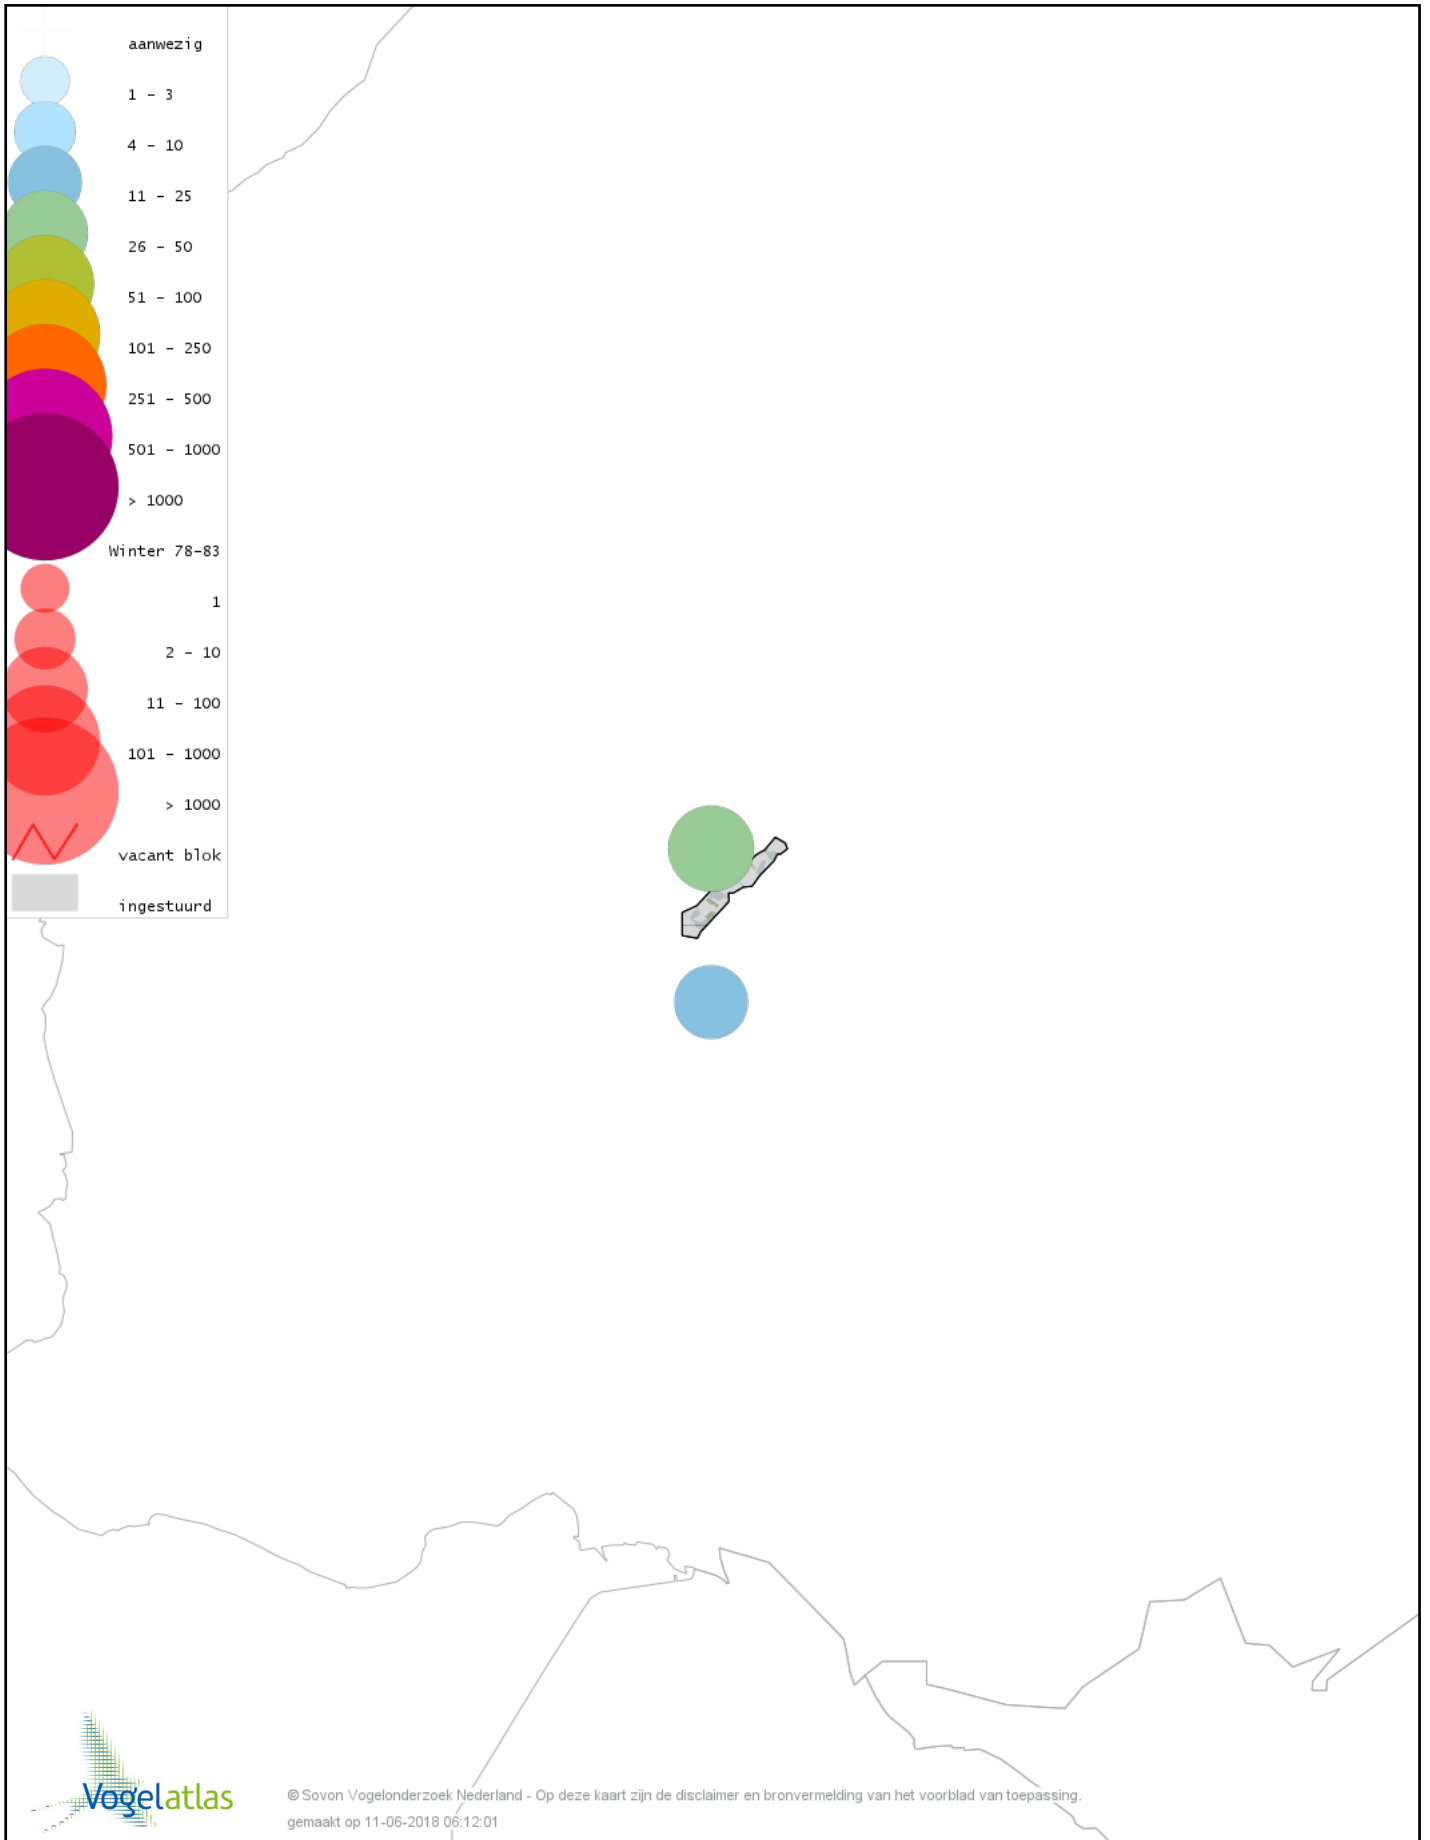

Voorlopige verspreidingskaart Scholekster winter

Voorlopige verspreidingskaart Goudplevier winter

Voorlopige verspreidingskaart Kievit winter

Voorlopige verspreidingskaart Bonte Strandloper winter

Voorlopige verspreidingskaart Kemphaan winter

Voorlopige verspreidingskaart Watersnip winter

Voorlopige verspreidingskaart Houtsnip winter

Voorlopige verspreidingskaart Grutto winter

Voorlopige verspreidingskaart Wulp winter

Voorlopige verspreidingskaart Kokmeeuw winter

Voorlopige verspreidingskaart Groene Specht winter

Voorlopige verspreidingskaart Grote Bonte Specht winter

Voorlopige verspreidingskaart Kleine Bonte Specht winter

Voorlopige verspreidingskaart Ekster winter

Voorlopige verspreidingskaart Gaai winter

Voorlopige verspreidingskaart Kauw winter

Voorlopige verspreidingskaart Roek winter

Voorlopige verspreidingskaart Zwarte Kraai winter

Voorlopige verspreidingskaart Bonte Kraai winter