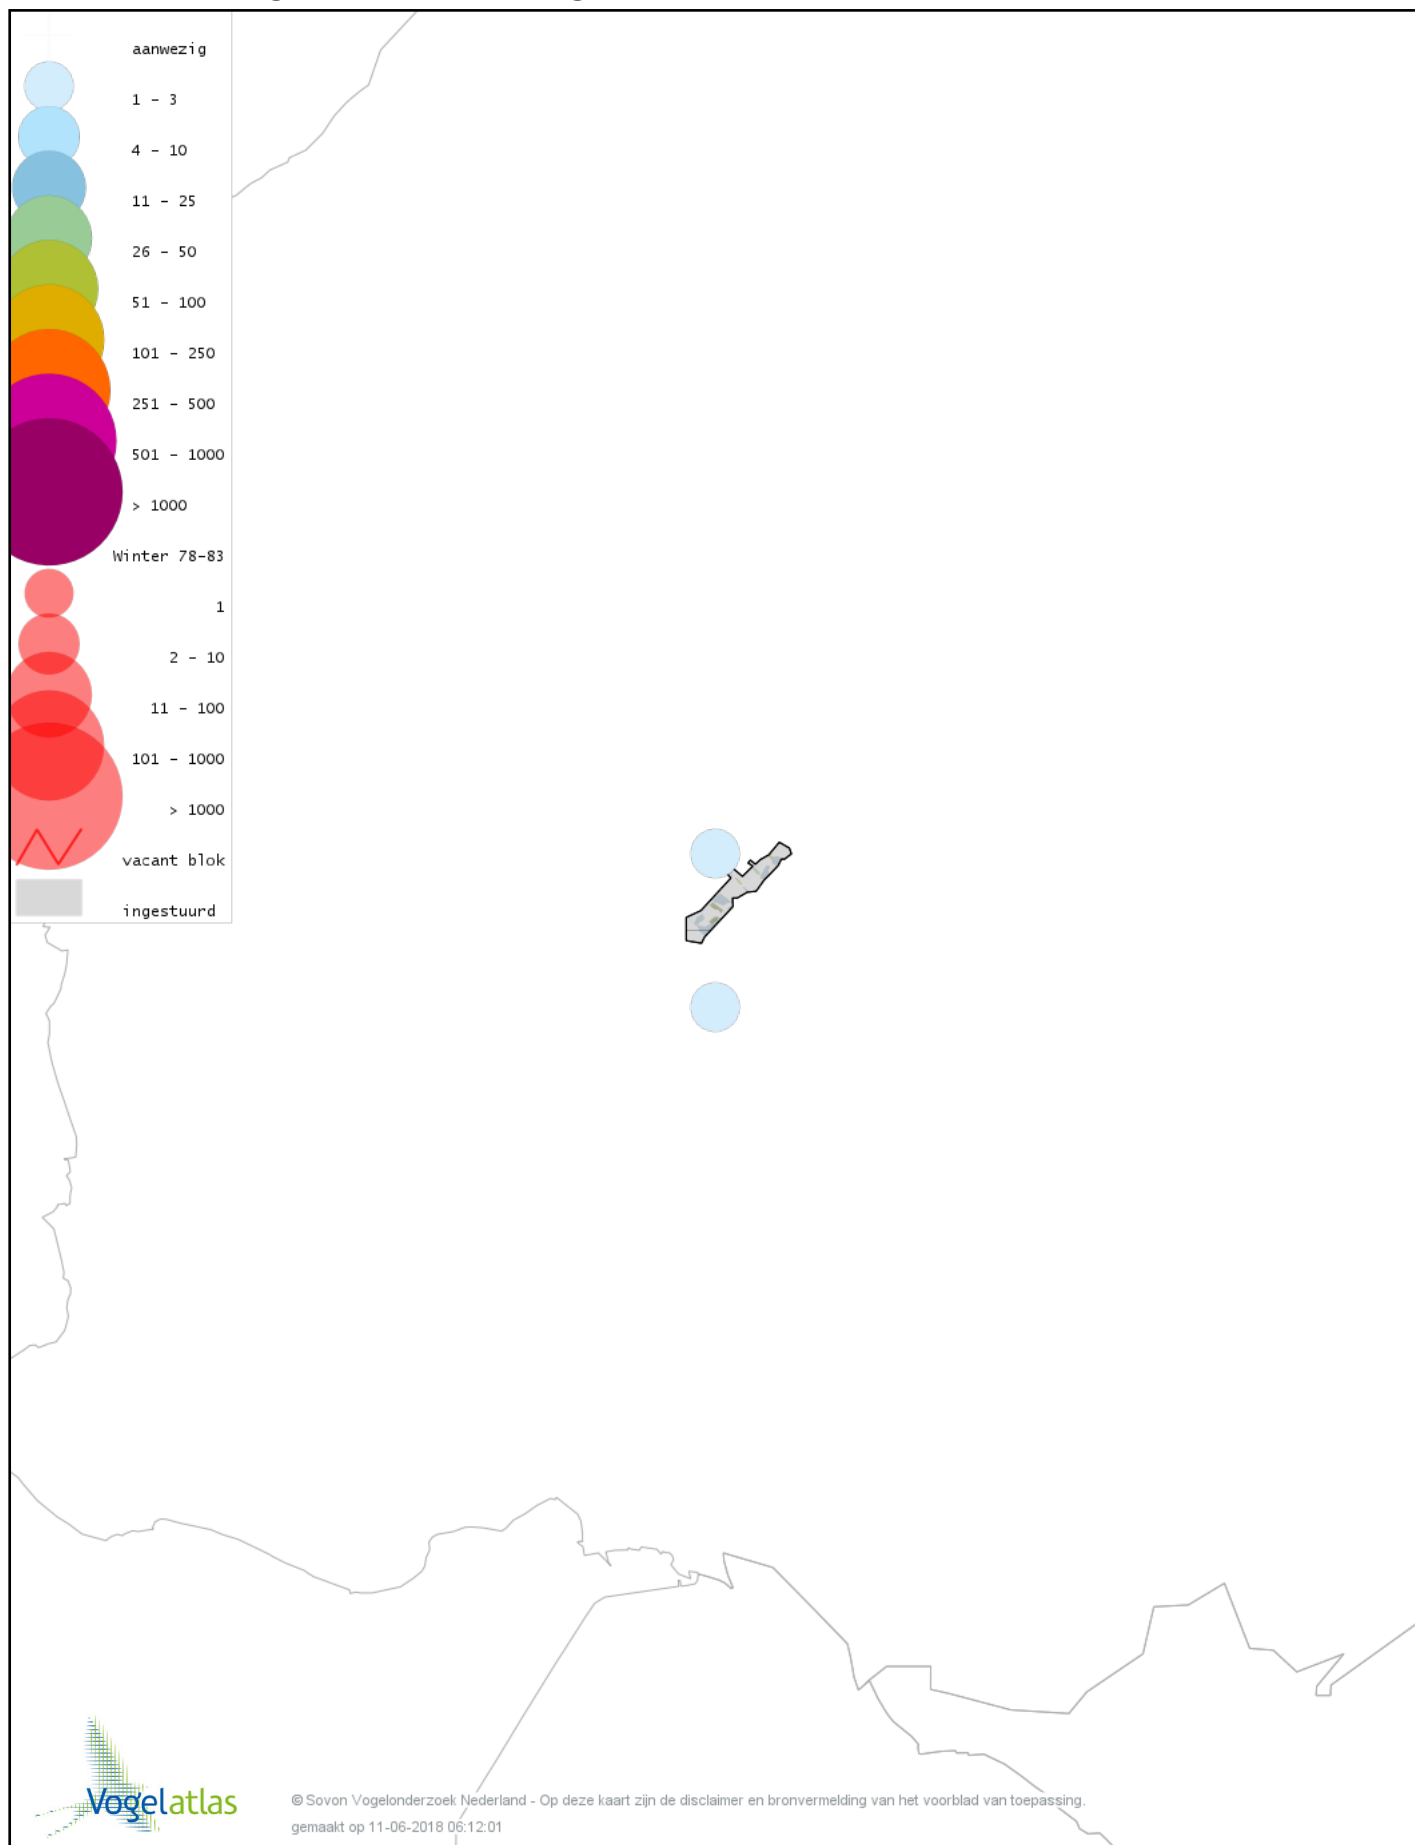

Voorlopige verspreidingskaart Scholekster winter

Voorlopige verspreidingskaart Goudplevier winter

Voorlopige verspreidingskaart Kievit winter

Voorlopige verspreidingskaart Bonte Strandloper winter

Voorlopige verspreidingskaart Kemphaan winter

Voorlopige verspreidingskaart Watersnip winter

Voorlopige verspreidingskaart Houtsnip winter

Voorlopige verspreidingskaart Grutto winter

Voorlopige verspreidingskaart Wulp winter

Voorlopige verspreidingskaart Kokmeeuw winter

Voorlopige verspreidingskaart Stormmeeuw winter

Voorlopige verspreidingskaart Kleine Mantelmeeuw winter

Voorlopige verspreidingskaart Zilvermeeuw winter

Voorlopige verspreidingskaart Grote Mantelmeeuw winter

Voorlopige verspreidingskaart Holenduif winter

Voorlopige verspreidingskaart Houtduif winter

Voorlopige verspreidingskaart Turkse Tortel winter

Voorlopige verspreidingskaart Velduil winter

Voorlopige verspreidingskaart IJsvogel winter