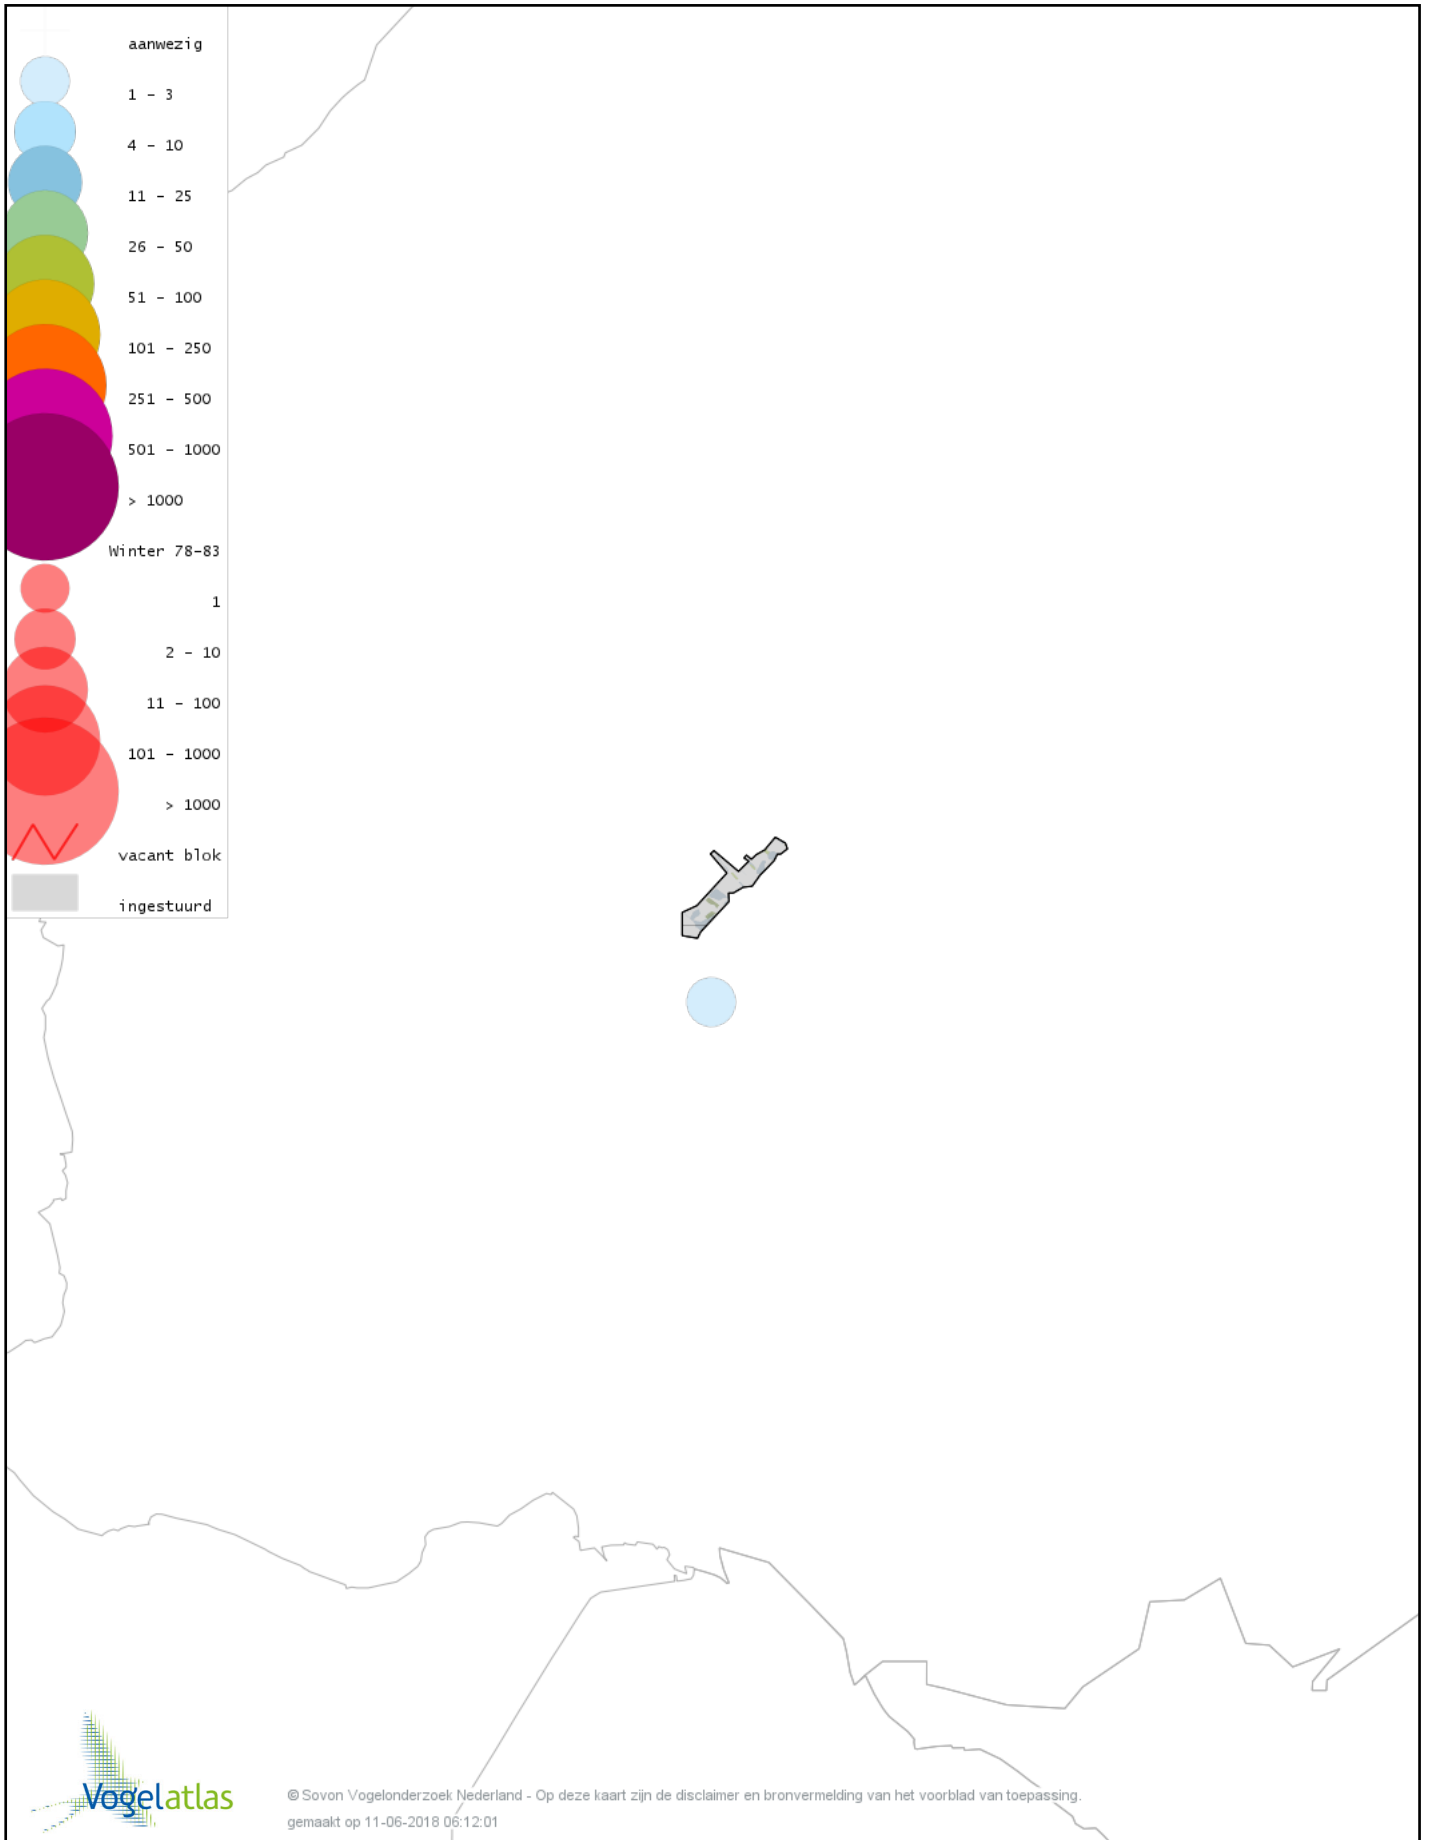

Voorlopige verspreidingskaart Havik winter

Voorlopige verspreidingskaart Sperwer winter

Voorlopige verspreidingskaart Buizerd winter

Voorlopige verspreidingskaart Ruigpootbuizerd winter

Voorlopige verspreidingskaart Torenvalk winter

Voorlopige verspreidingskaart Smelleken winter

Voorlopige verspreidingskaart Slechtvalk winter

Voorlopige verspreidingskaart Waterral winter

Voorlopige verspreidingskaart Waterhoen winter

Voorlopige verspreidingskaart Meerkoet winter

Voorlopige verspreidingskaart Scholekster winter

Voorlopige verspreidingskaart Goudplevier winter

Voorlopige verspreidingskaart Kievit winter

Voorlopige verspreidingskaart Bonte Strandloper winter

Voorlopige verspreidingskaart Kemphaan winter

Voorlopige verspreidingskaart Watersnip winter

Voorlopige verspreidingskaart Houtsnip winter

Voorlopige verspreidingskaart Grutto winter

Voorlopige verspreidingskaart Wulp winter

Voorlopige verspreidingskaart Kokmeeuw winter