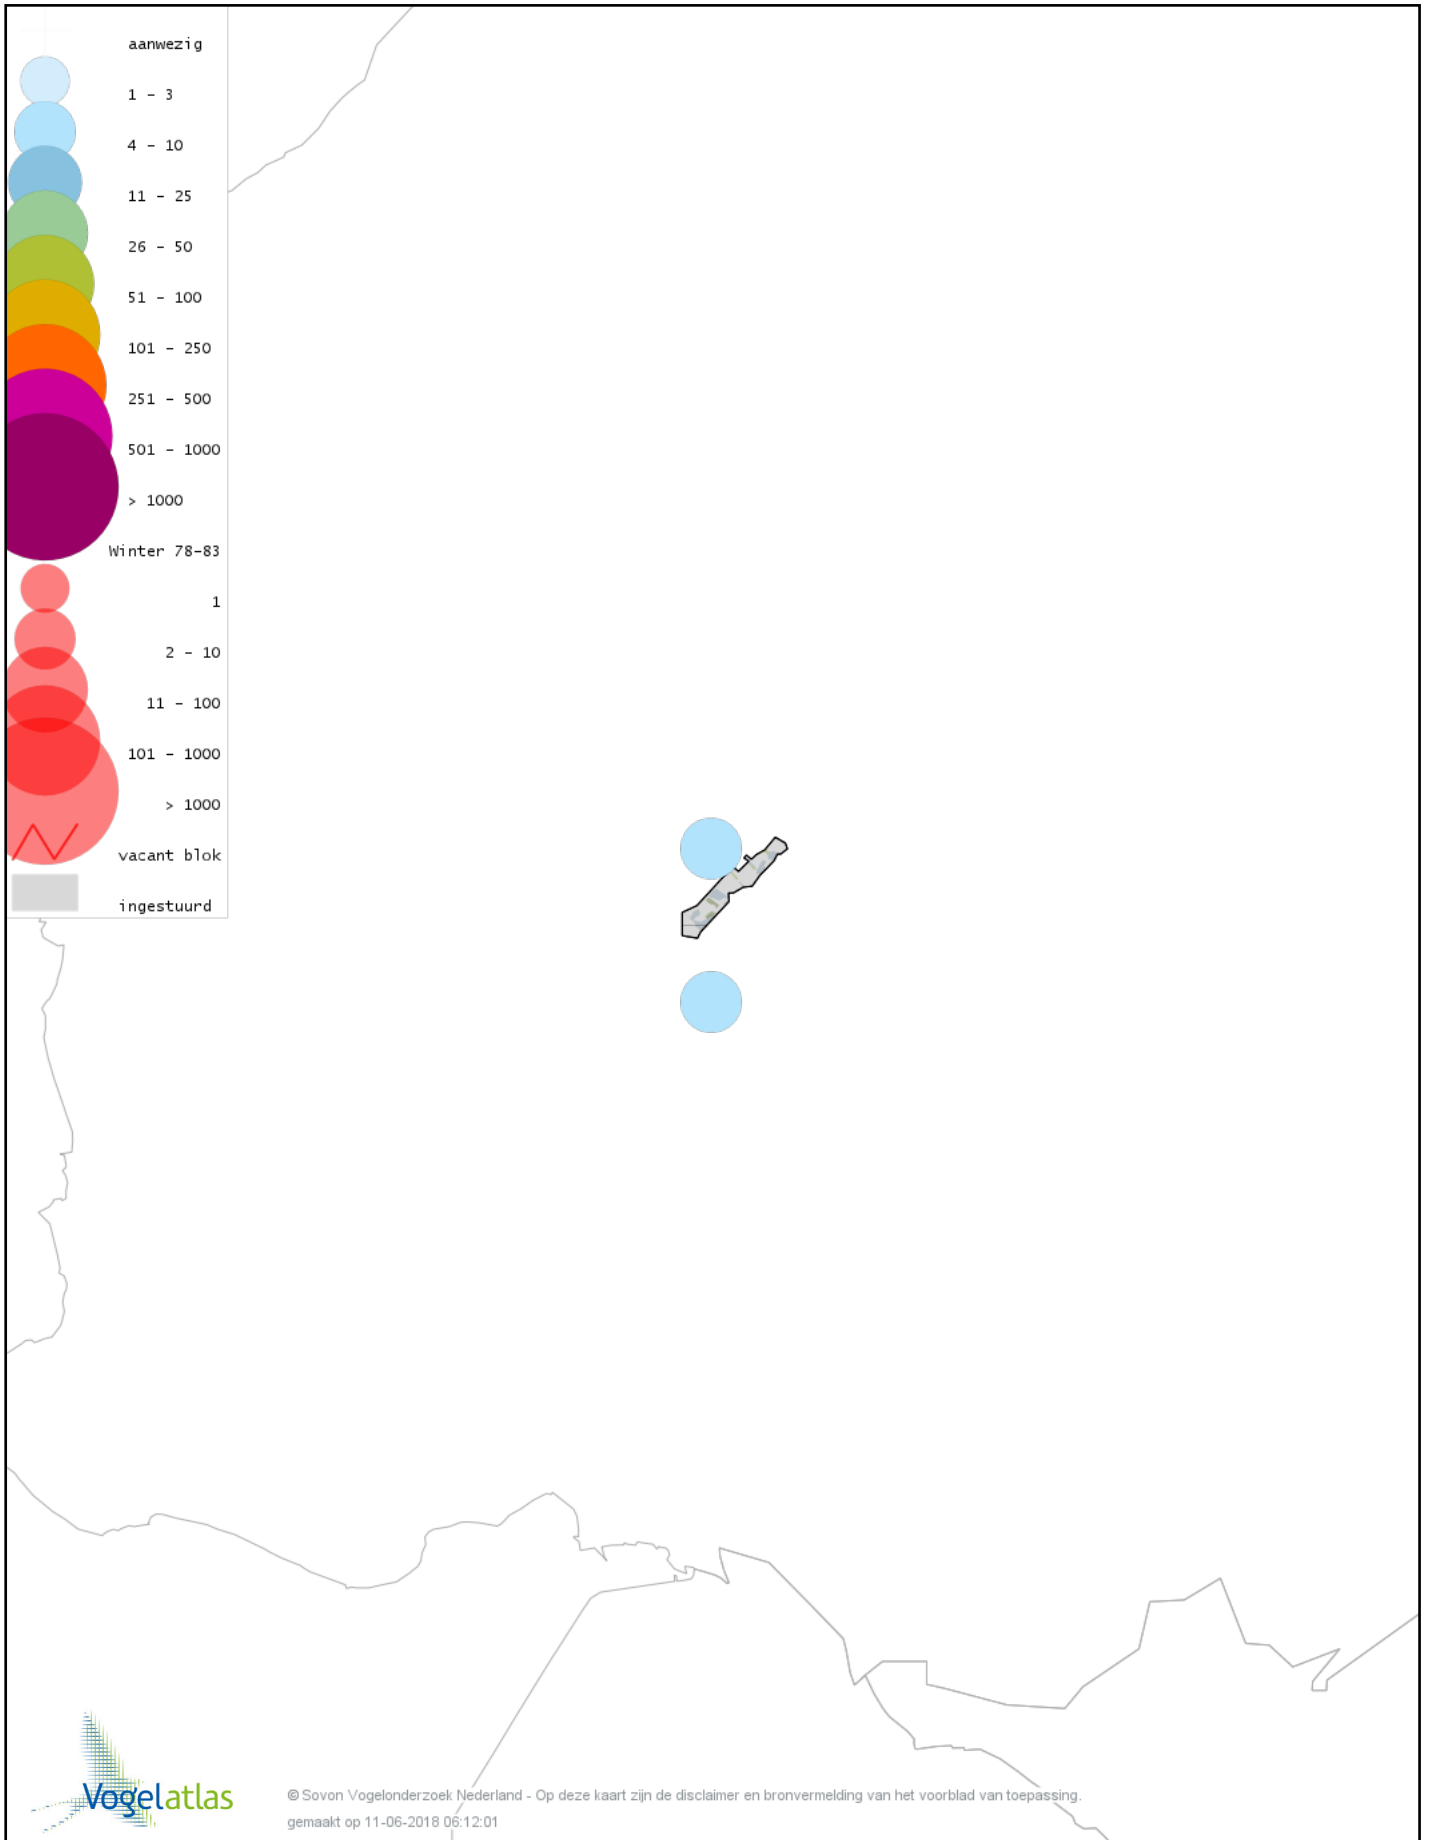

Ook worden in de kaarten de historische atlasresultaten (in rood) weergegeven.

Disclaimer

Deze verspreidingskaarten ondersteunen het completeren van de atlastellingen en verzamelen van aanvullende waarnemingen. De kaarten zijn nog niet volledig en kunnen fouten bevatten. Overname is toegestaan onder voorwaarde van bronvermelding (www.sovon.nl/vogelatlas)

De kleurtint (blauw) is de beste referentie voor de tot nu toe waargenomen aantalsklasse.

De stipgrootte is relatief. Vergelijk daarvoor de atlasblok grootte van de legenda met die van het kaartbeeld.

Voorlopige verspreidingskaart Knobbelzwaan winter

Voorlopige verspreidingskaart Zwarte Zwaan winter

Voorlopige verspreidingskaart Wilde Zwaan winter

Voorlopige verspreidingskaart Knobbelgans (Chinese) winter

Voorlopige verspreidingskaart Toendrarietgans winter

Voorlopige verspreidingskaart Kleine Rietgans winter

Voorlopige verspreidingskaart Grauwe Gans winter

Voorlopige verspreidingskaart Soepgans winter

Voorlopige verspreidingskaart Kolgans winter

Voorlopige verspreidingskaart Kleine Canadese Gans (minima) winter