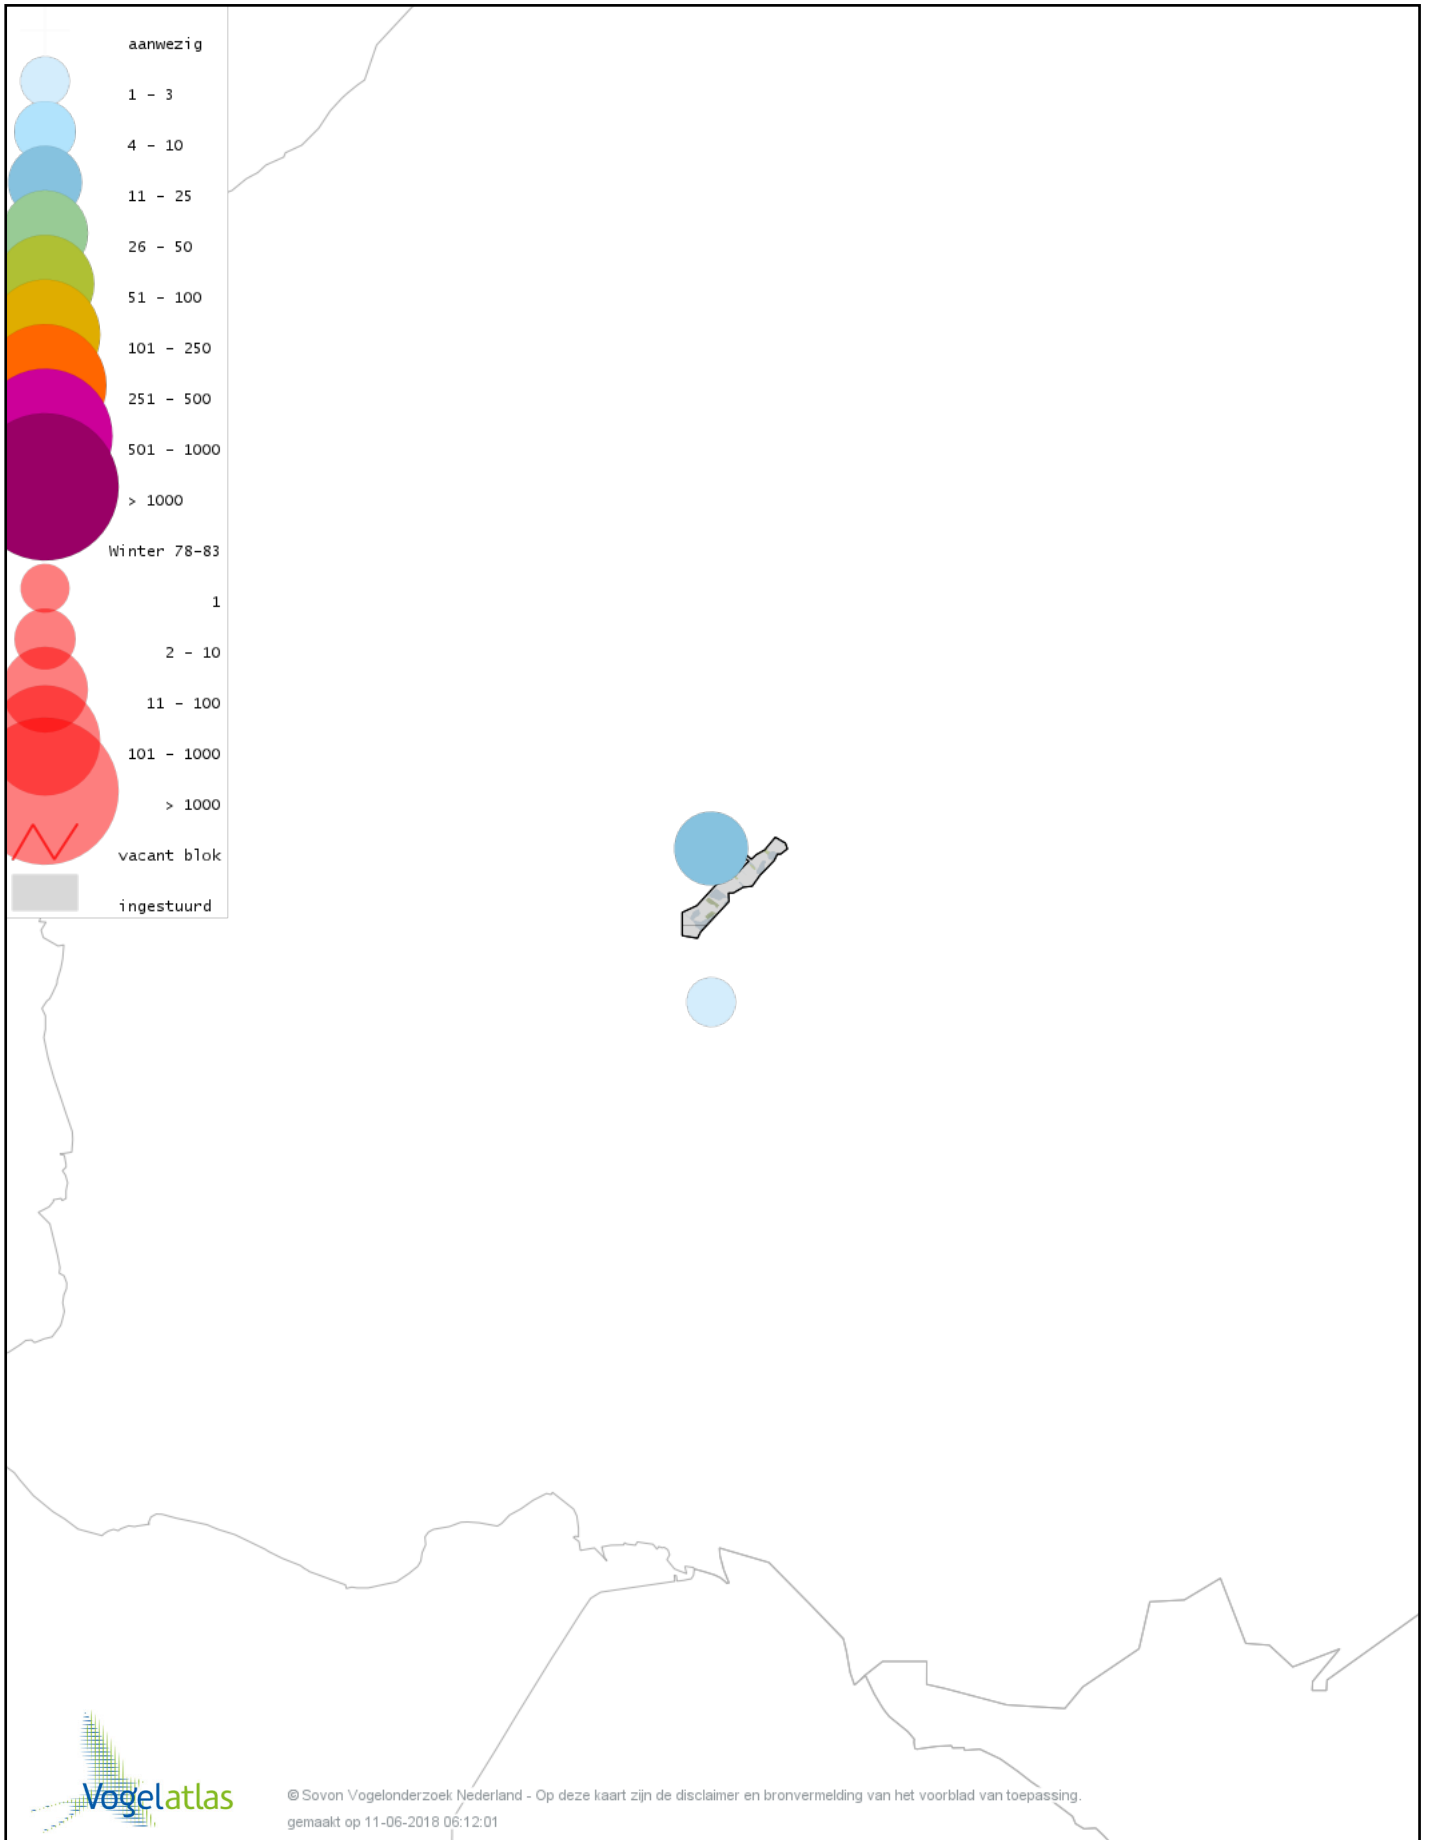

Voorlopige verspreidingskaart Scholekster winter

Voorlopige verspreidingskaart Goudplevier winter

Voorlopige verspreidingskaart Kievit winter

Voorlopige verspreidingskaart Bonte Strandloper winter

Voorlopige verspreidingskaart Kemphaan winter

Voorlopige verspreidingskaart Gaai winter

Voorlopige verspreidingskaart Kauw winter

Voorlopige verspreidingskaart Roek winter

Voorlopige verspreidingskaart Zwarte Kraai winter

Voorlopige verspreidingskaart Bonte Kraai winter

Voorlopige verspreidingskaart Goudhaan winter

Voorlopige verspreidingskaart Vuurgoudhaan winter

Voorlopige verspreidingskaart Pimpelmees winter

Voorlopige verspreidingskaart Koolmees winter

Voorlopige verspreidingskaart Matkop winter

Voorlopige verspreidingskaart Beardman winter

Voorlopige verspreidingskaart Veldleeuwerik winter

Voorlopige verspreidingskaart Staartmees winter

Voorlopige verspreidingskaart Witkopstaartmees winter

Voorlopige verspreidingskaart Tjiftjaf winter