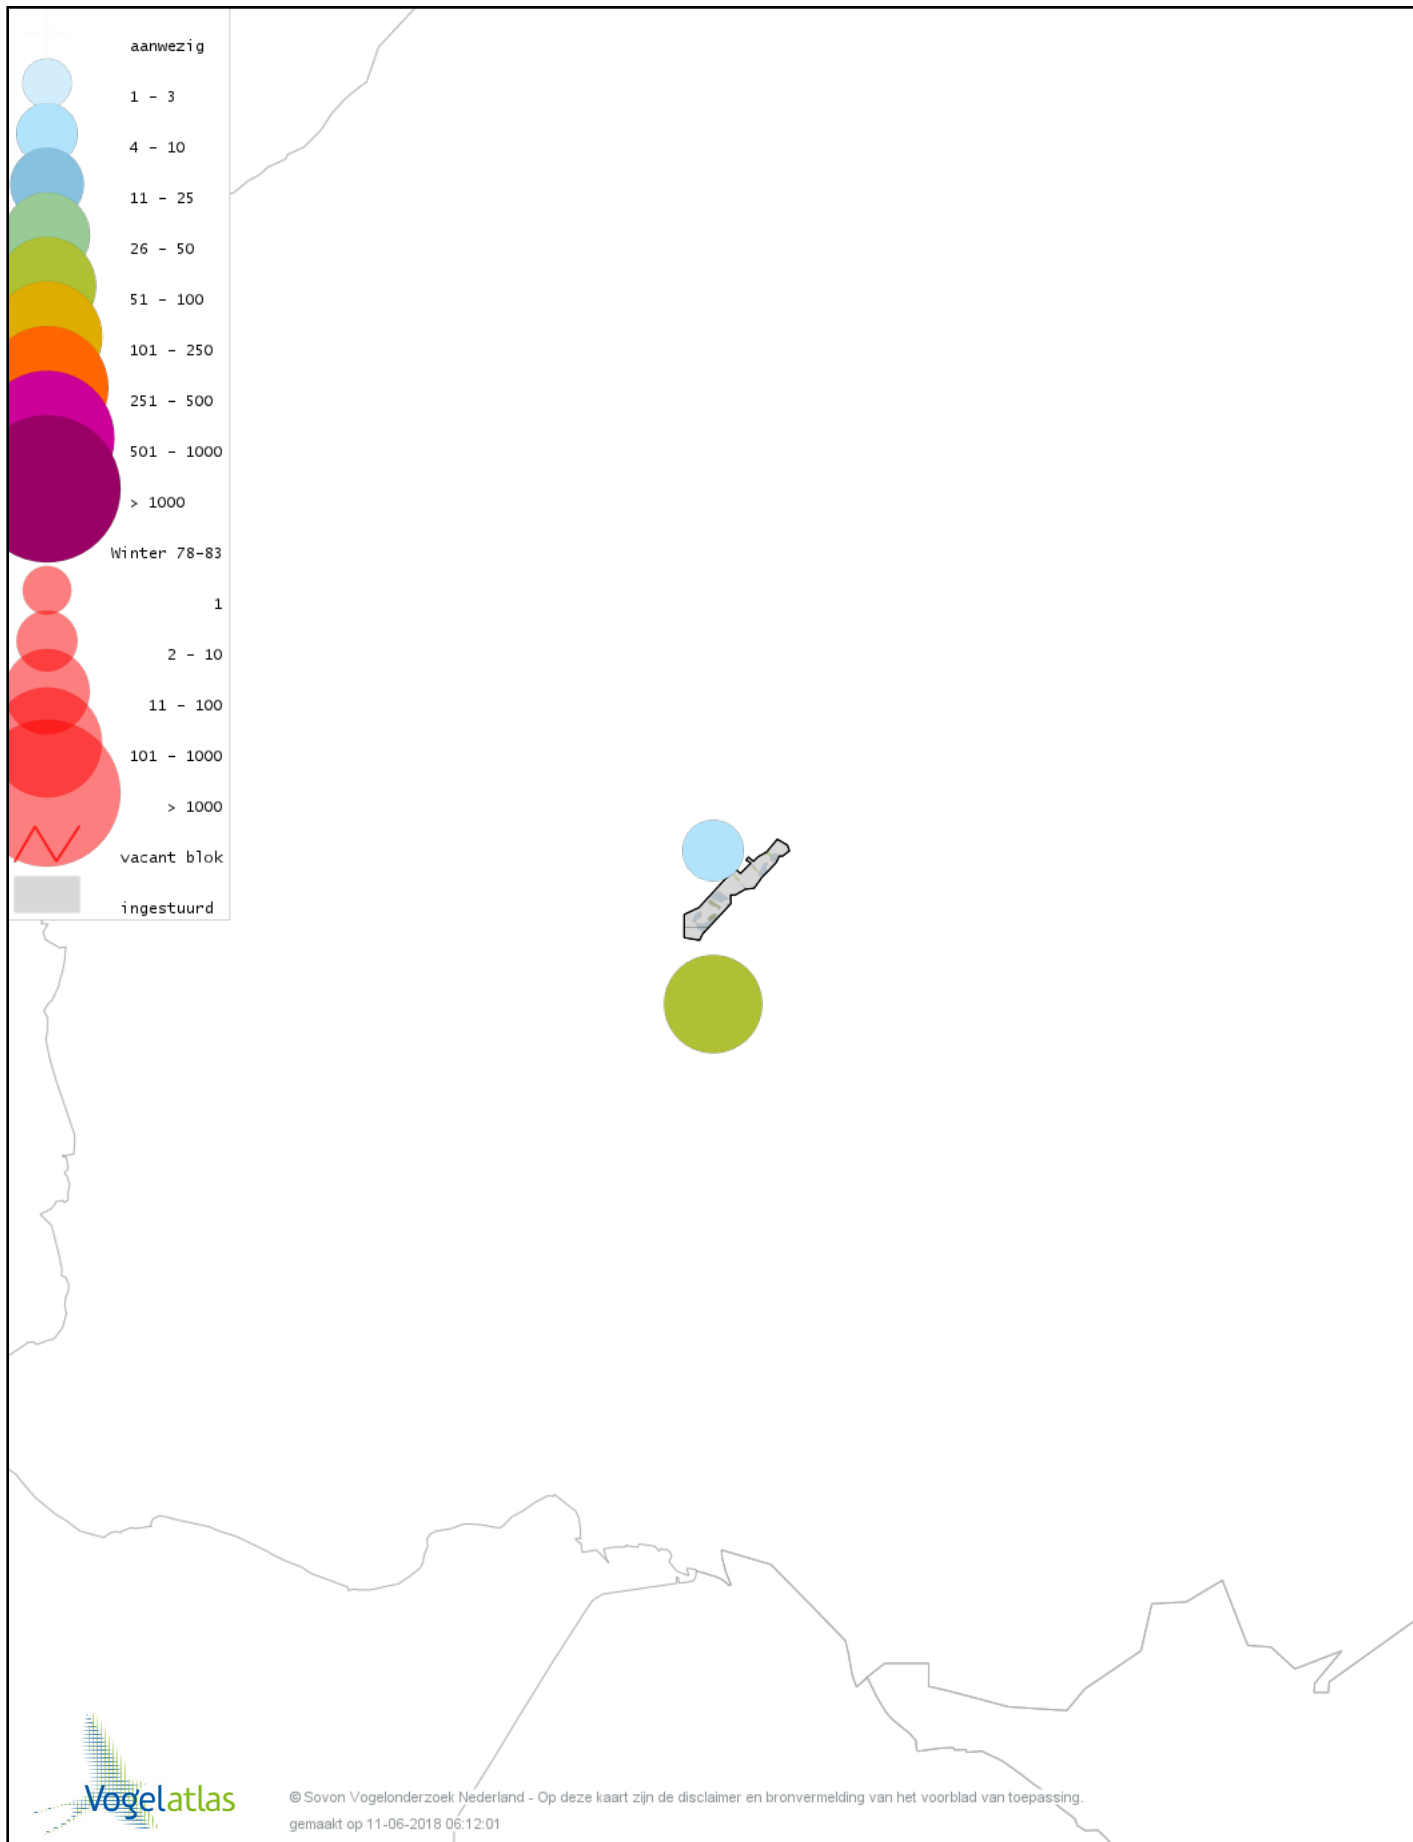

Voorlopige verspreidingskaart Kleine Rietgans winter

Voorlopige verspreidingskaart Grauwe Gans winter

Voorlopige verspreidingskaart Soepgans winter

Voorlopige verspreidingskaart Kolgans winter

Voorlopige verspreidingskaart Kleine Canadese Gans (minima) winter

Voorlopige verspreidingskaart Grote Canadese Gans winter

Voorlopige verspreidingskaart Brandgans winter

Voorlopige verspreidingskaart Roodhalsgans winter

Voorlopige verspreidingskaart Rotgans winter

Voorlopige verspreidingskaart Nijlgans winter

Voorlopige verspreidingskaart Bergeend winter

Voorlopige verspreidingskaart Tafeleend winter

Voorlopige verspreidingskaart Kuifeend winter

Voorlopige verspreidingskaart Nonnetje winter

Voorlopige verspreidingskaart Brilduiker winter

Voorlopige verspreidingskaart Grote Zaagbek winter

Voorlopige verspreidingskaart Middelste Zaagbek winter

Voorlopige verspreidingskaart Krakeend winter

Voorlopige verspreidingskaart Smient winter

Voorlopige verspreidingskaart Slobeend winter