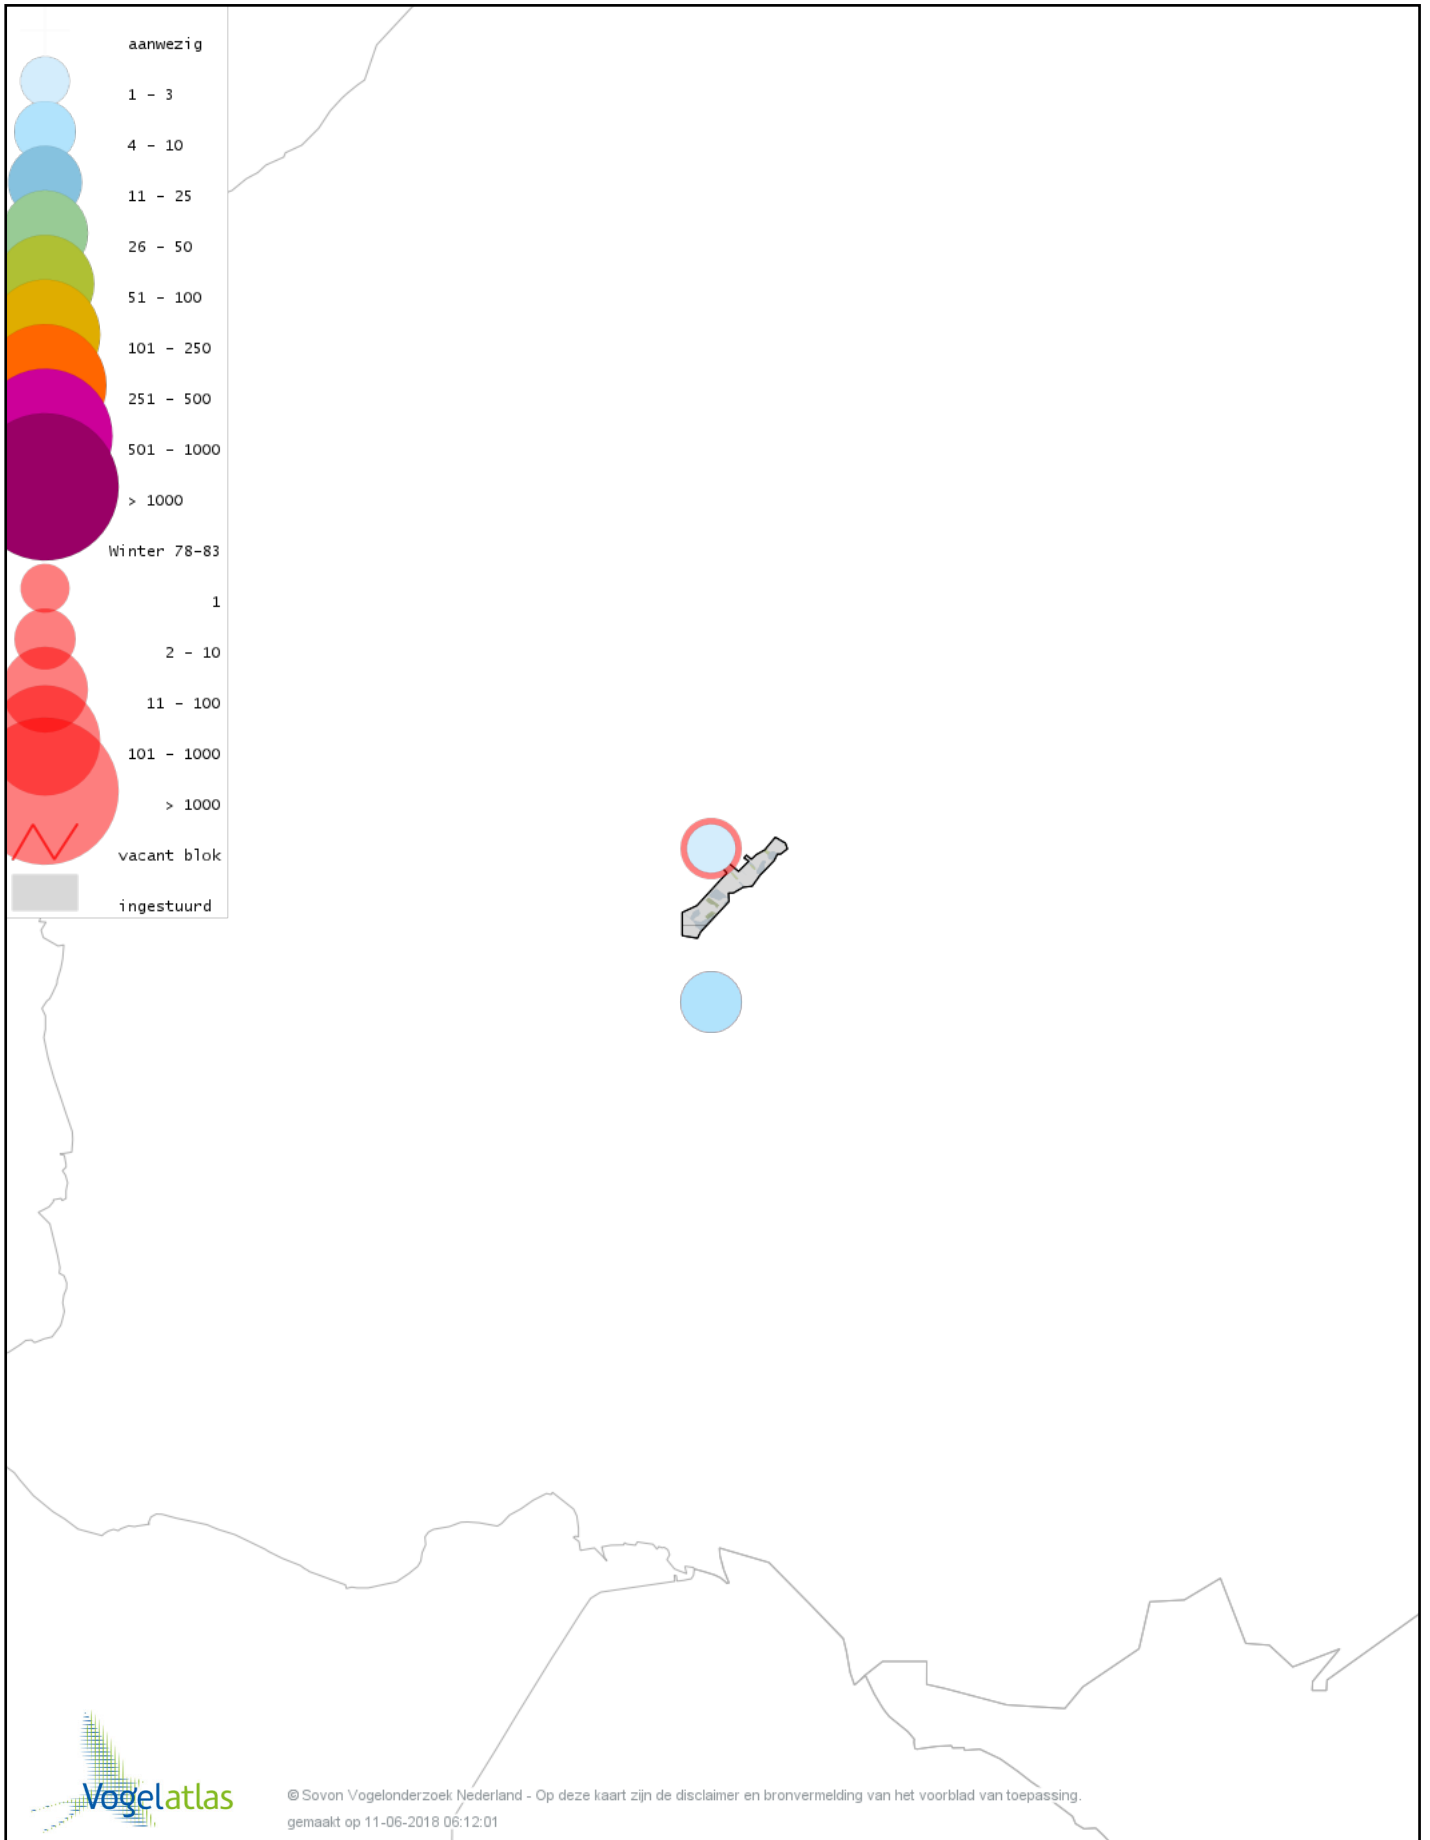

Voorlopige verspreidingskaart Aalscholver winter

Voorlopige verspreidingskaart Roerdomp winter

Voorlopige verspreidingskaart Grote Zilverreiger winter

Voorlopige verspreidingskaart Blauwe Reiger winter

Voorlopige verspreidingskaart Ooievaar winter

Voorlopige verspreidingskaart Dodaars winter

Voorlopige verspreidingskaart Fuut winter

Voorlopige verspreidingskaart Zeearend winter

Voorlopige verspreidingskaart Bruine Kiekendief winter

Voorlopige verspreidingskaart Blauwe Kiekendief winter

Voorlopige verspreidingskaart Havik winter

Voorlopige verspreidingskaart Sperwer winter

Voorlopige verspreidingskaart Buizerd winter

Voorlopige verspreidingskaart Ruigpootbuizerd winter

Voorlopige verspreidingskaart Torenvalk winter

Voorlopige verspreidingskaart Smelleken winter

Voorlopige verspreidingskaart Slechtvalk winter

Voorlopige verspreidingskaart Waterral winter

Voorlopige verspreidingskaart Waterhoen winter

Voorlopige verspreidingskaart Meerkoet winter