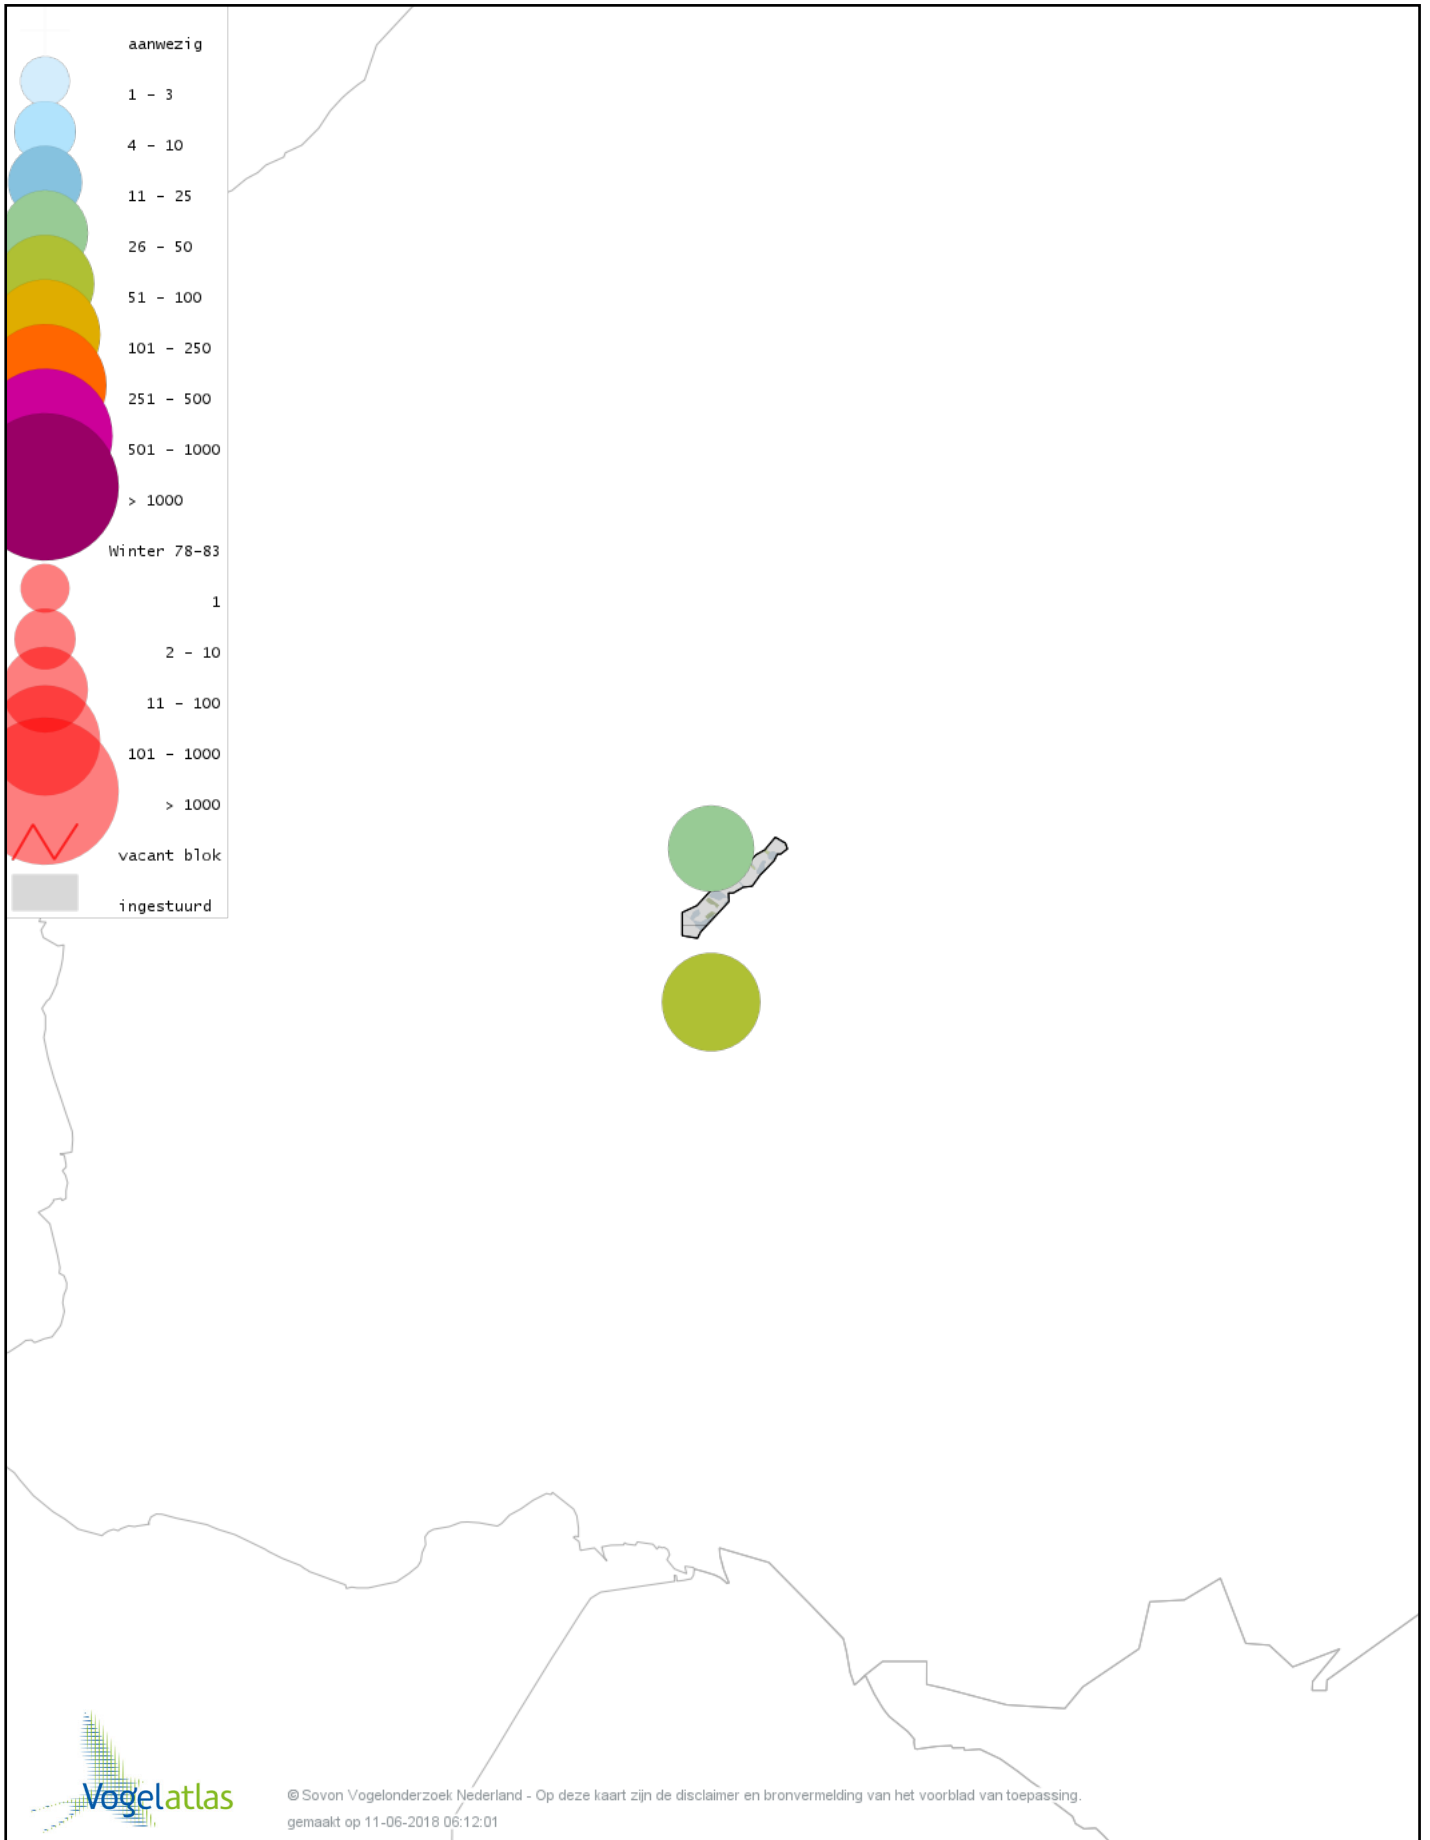

De kleurtint (blauw) is de beste referentie voor de tot nu toe waargenomen aantalsklasse.

De stipgrootte is relatief. Vergelijk daarvoor de atlasblok grootte van de legenda met die van het kaartbeeld.

Voorlopige verspreidingskaart Knobbelzwaan winter

Voorlopige verspreidingskaart Zwarte Zwaan winter

Voorlopige verspreidingskaart Wilde Zwaan winter

Voorlopige verspreidingskaart Knobbelgans (Chinese) winter

Voorlopige verspreidingskaart Toendrarietgans winter

Voorlopige verspreidingskaart Kleine Rietgans winter

Voorlopige verspreidingskaart Grauwe Gans winter

Voorlopige verspreidingskaart Soepgans winter

Voorlopige verspreidingskaart Kolgans winter

Voorlopige verspreidingskaart Kleine Canadese Gans (minima) winter

Voorlopige verspreidingskaart Grote Canadese Gans winter

Voorlopige verspreidingskaart Brandgans winter

Voorlopige verspreidingskaart Roodhalsgans winter

Voorlopige verspreidingskaart Rotgans winter

Voorlopige verspreidingskaart Nijlgans winter