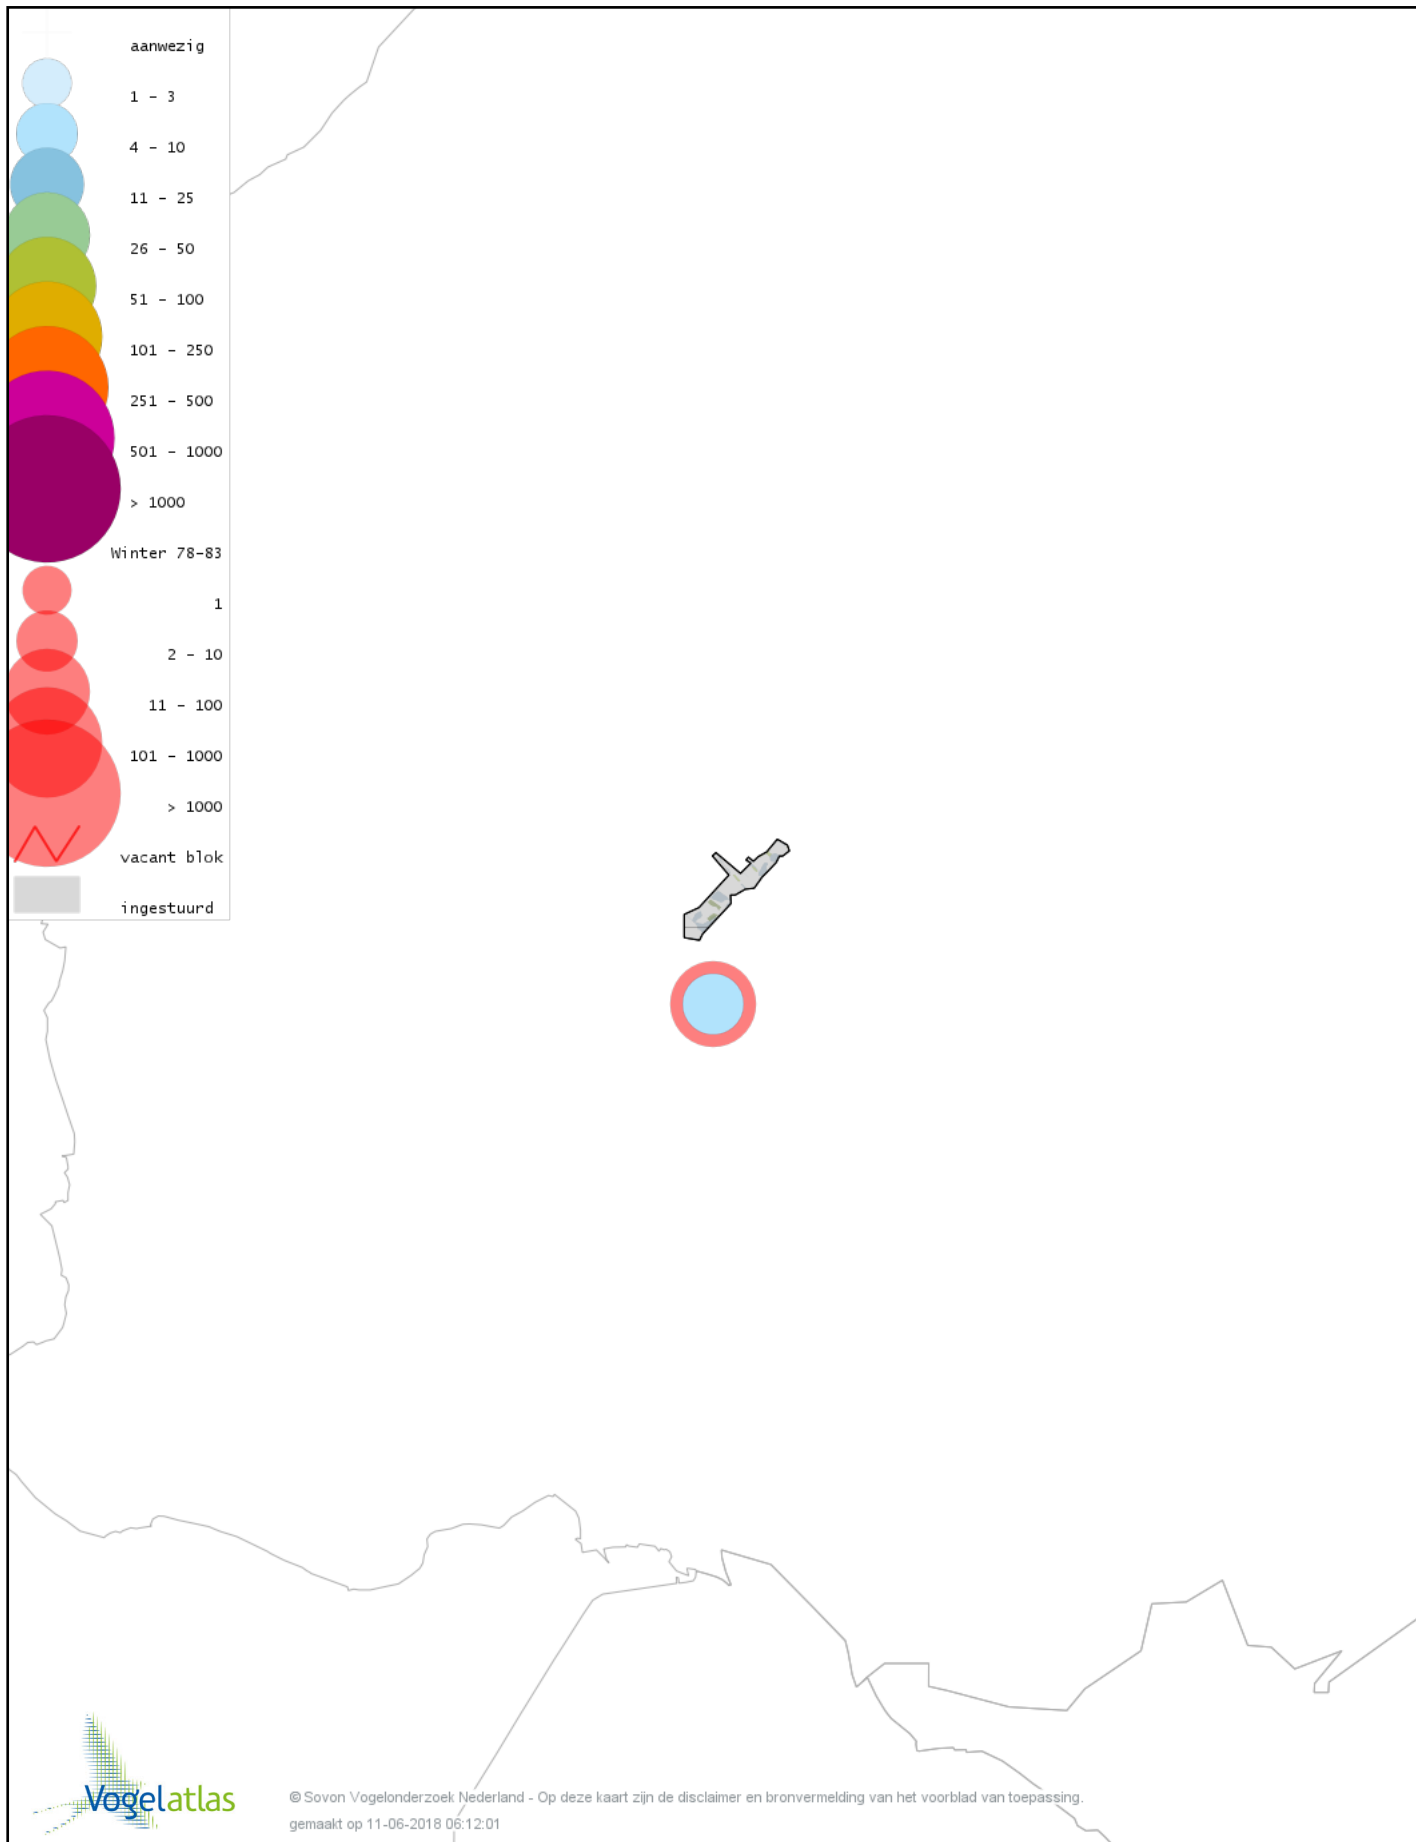

Voorlopige verspreidingskaart Smelleken winter

Voorlopige verspreidingskaart Slechtvalk winter

Voorlopige verspreidingskaart Waterral winter

Voorlopige verspreidingskaart Waterhoen winter

Voorlopige verspreidingskaart Meerkoet winter

Voorlopige verspreidingskaart Scholekster winter

Voorlopige verspreidingskaart Goudplevier winter

Voorlopige verspreidingskaart Kievit winter

Voorlopige verspreidingskaart Bonte Strandloper winter

Voorlopige verspreidingskaart Kemphaan winter

Voorlopige verspreidingskaart Watersnip winter

Voorlopige verspreidingskaart Houtsnip winter

Voorlopige verspreidingskaart Grutto winter

Voorlopige verspreidingskaart Wulp winter

Voorlopige verspreidingskaart Kokmeeuw winter