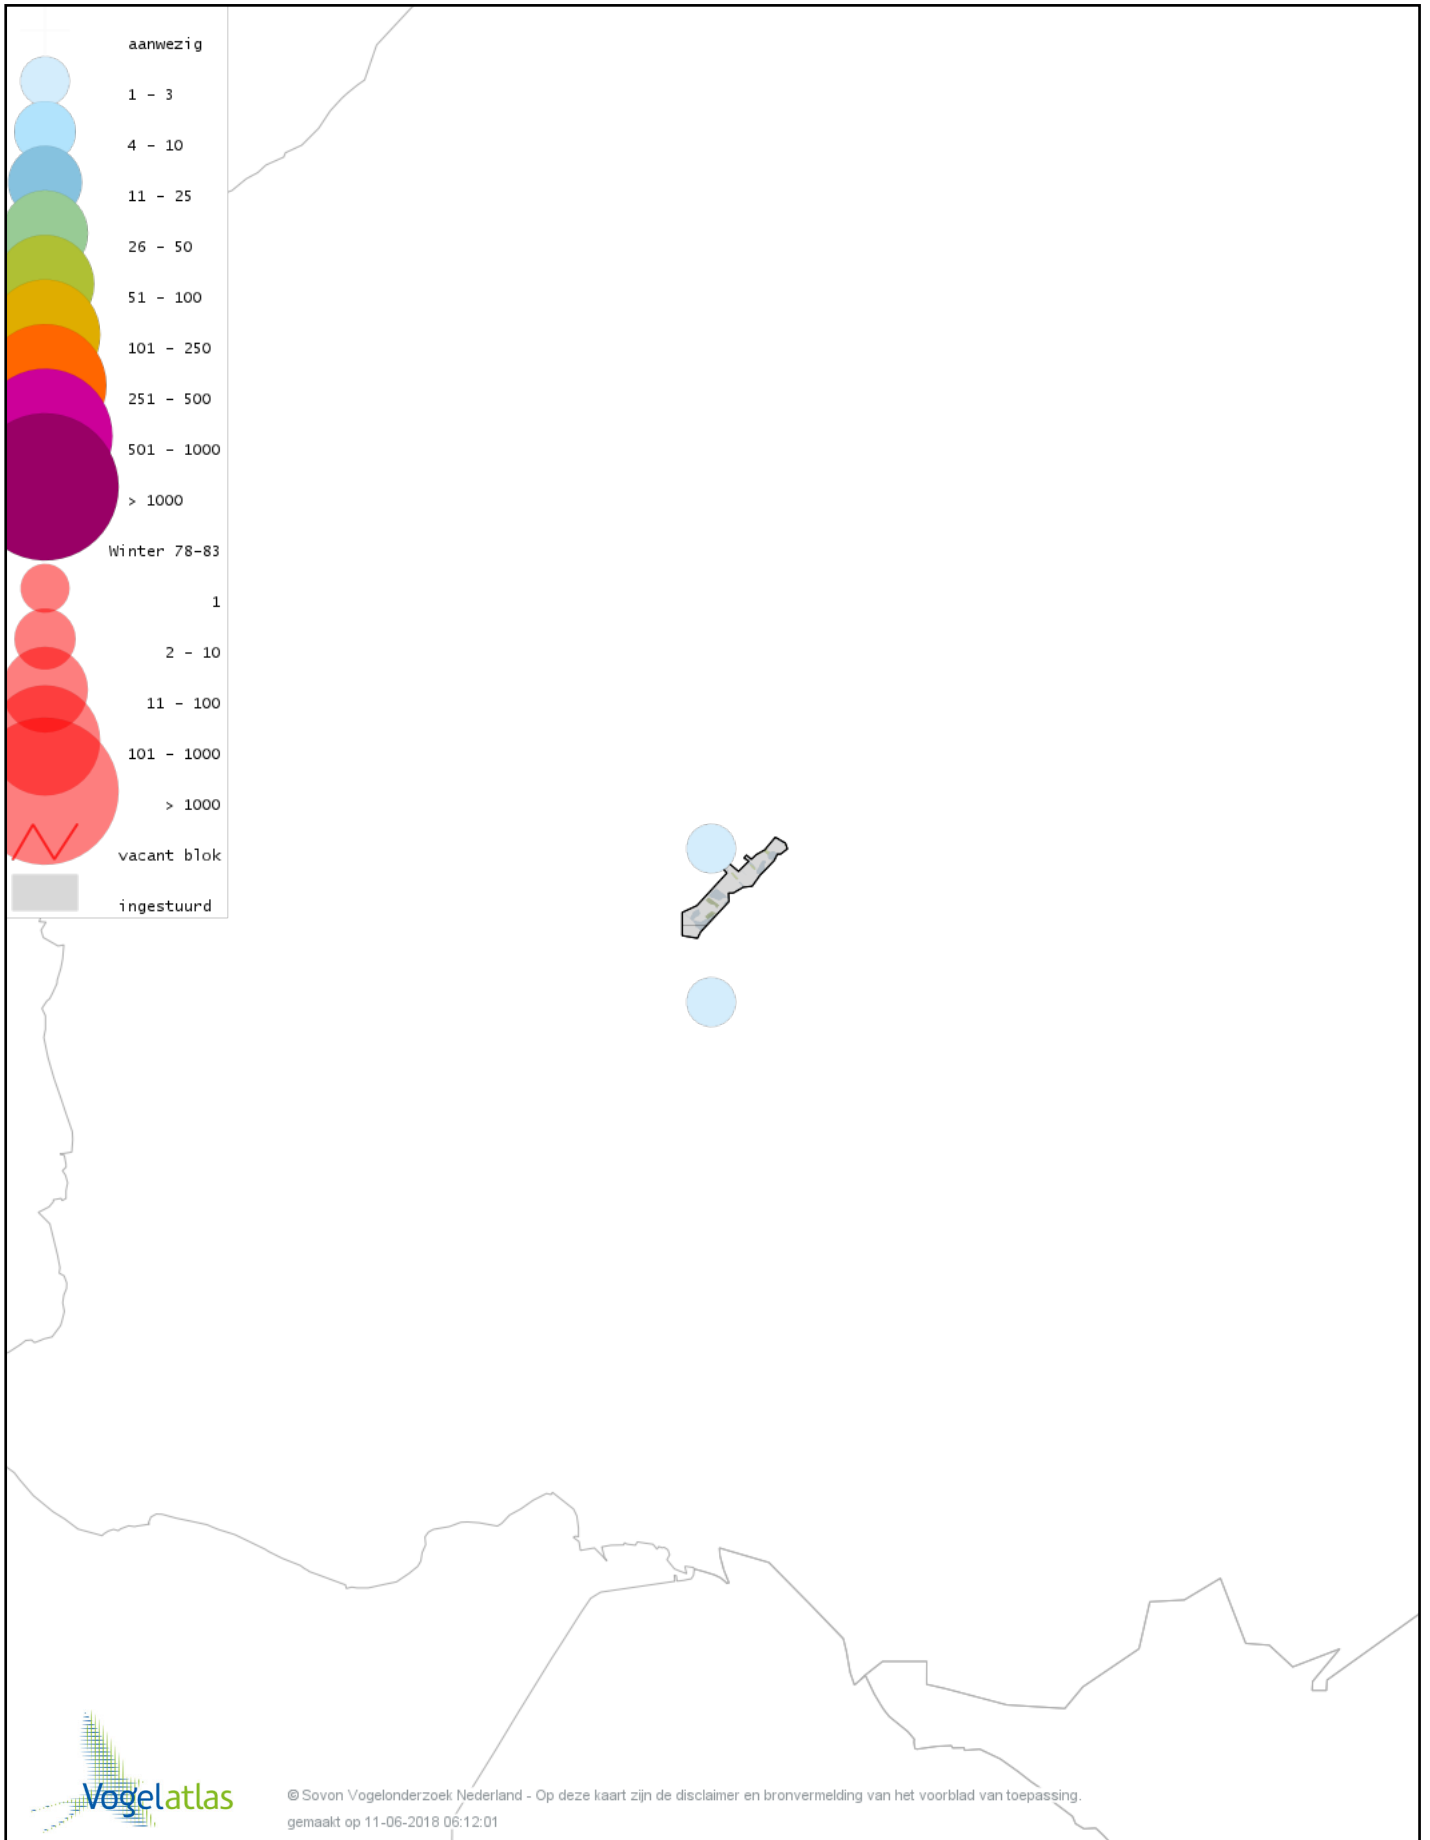

Voorlopige verspreidingskaart Scholekster winter

Voorlopige verspreidingskaart Goudplevier winter

Voorlopige verspreidingskaart Kievit winter

Voorlopige verspreidingskaart Bonte Strandloper winter

Voorlopige verspreidingskaart Kemphaan winter

Voorlopige verspreidingskaart Watersnip winter

Voorlopige verspreidingskaart Houtsnip winter

Voorlopige verspreidingskaart Grutto winter

Voorlopige verspreidingskaart Wulp winter

Voorlopige verspreidingskaart Kokmeeuw winter

Voorlopige verspreidingskaart Holenduif winter

Voorlopige verspreidingskaart Houtduif winter

Voorlopige verspreidingskaart Turkse Tortel winter

Voorlopige verspreidingskaart Velduil winter

Voorlopige verspreidingskaart IJsvogel winter

Voorlopige verspreidingskaart Groene Specht winter

Voorlopige verspreidingskaart Grote Bonte Specht winter

Voorlopige verspreidingskaart Kleine Bonte Specht winter

Voorlopige verspreidingskaart Ekster winter