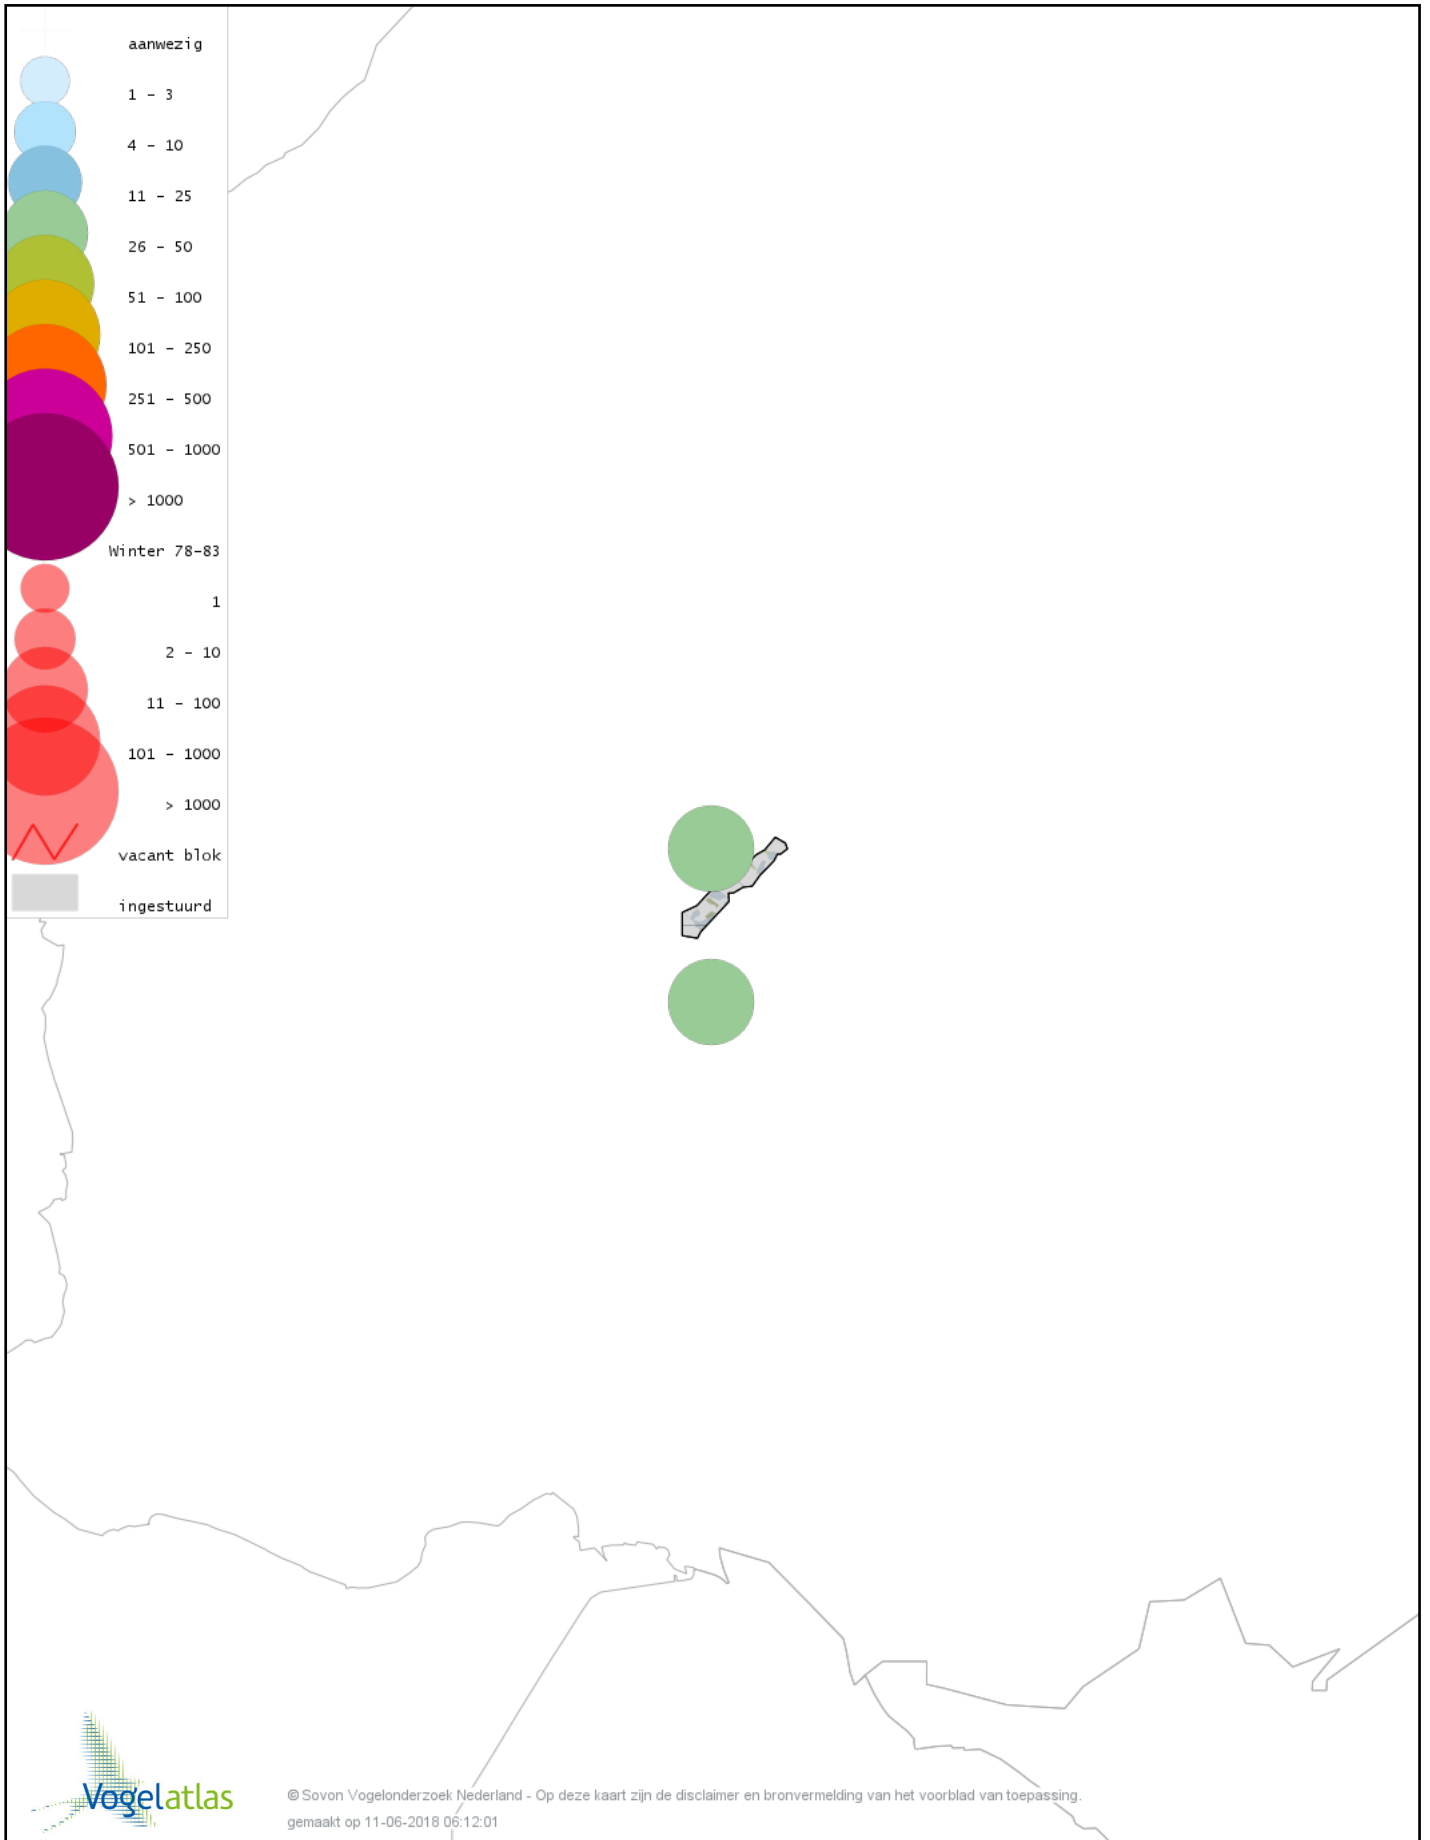

De kleurtint (blauw) is de beste referentie voor de tot nu toe waargenomen aantalsklasse.

De stipgrootte is relatief. Vergelijk daarvoor de atlasblok grootte van de legenda met die van het kaartbeeld.

Voorlopige verspreidingskaart Knobbelzwaan winter

Voorlopige verspreidingskaart Wilde Eend winter

Voorlopige verspreidingskaart Soepeend winter

Voorlopige verspreidingskaart Pijlstaart winter

© Sovon Vogelonderzoek Nederland - Op deze kaart zijn de disclaimer en bronvermelding van het voorblad van toepassing.
gemaakt op 11-06-2018 06:12:01

Voorlopige verspreidingskaart Wintertaling winter

© Sovon Vogelonderzoek Nederland - Op deze kaart zijn de disclaimer en bronvermelding van het voorblad van toepassing.
gemaakt op 11-06-2018 06:12:01

Voorlopige verspreidingskaart Fazant winter

Voorlopige verspreidingskaart Aalscholver winter

Voorlopige verspreidingskaart Roerdomp winter

Voorlopige verspreidingskaart Grote Zilverreiger winter

Voorlopige verspreidingskaart Blauwe Reiger winter

Voorlopige verspreidingskaart Ooievaar winter