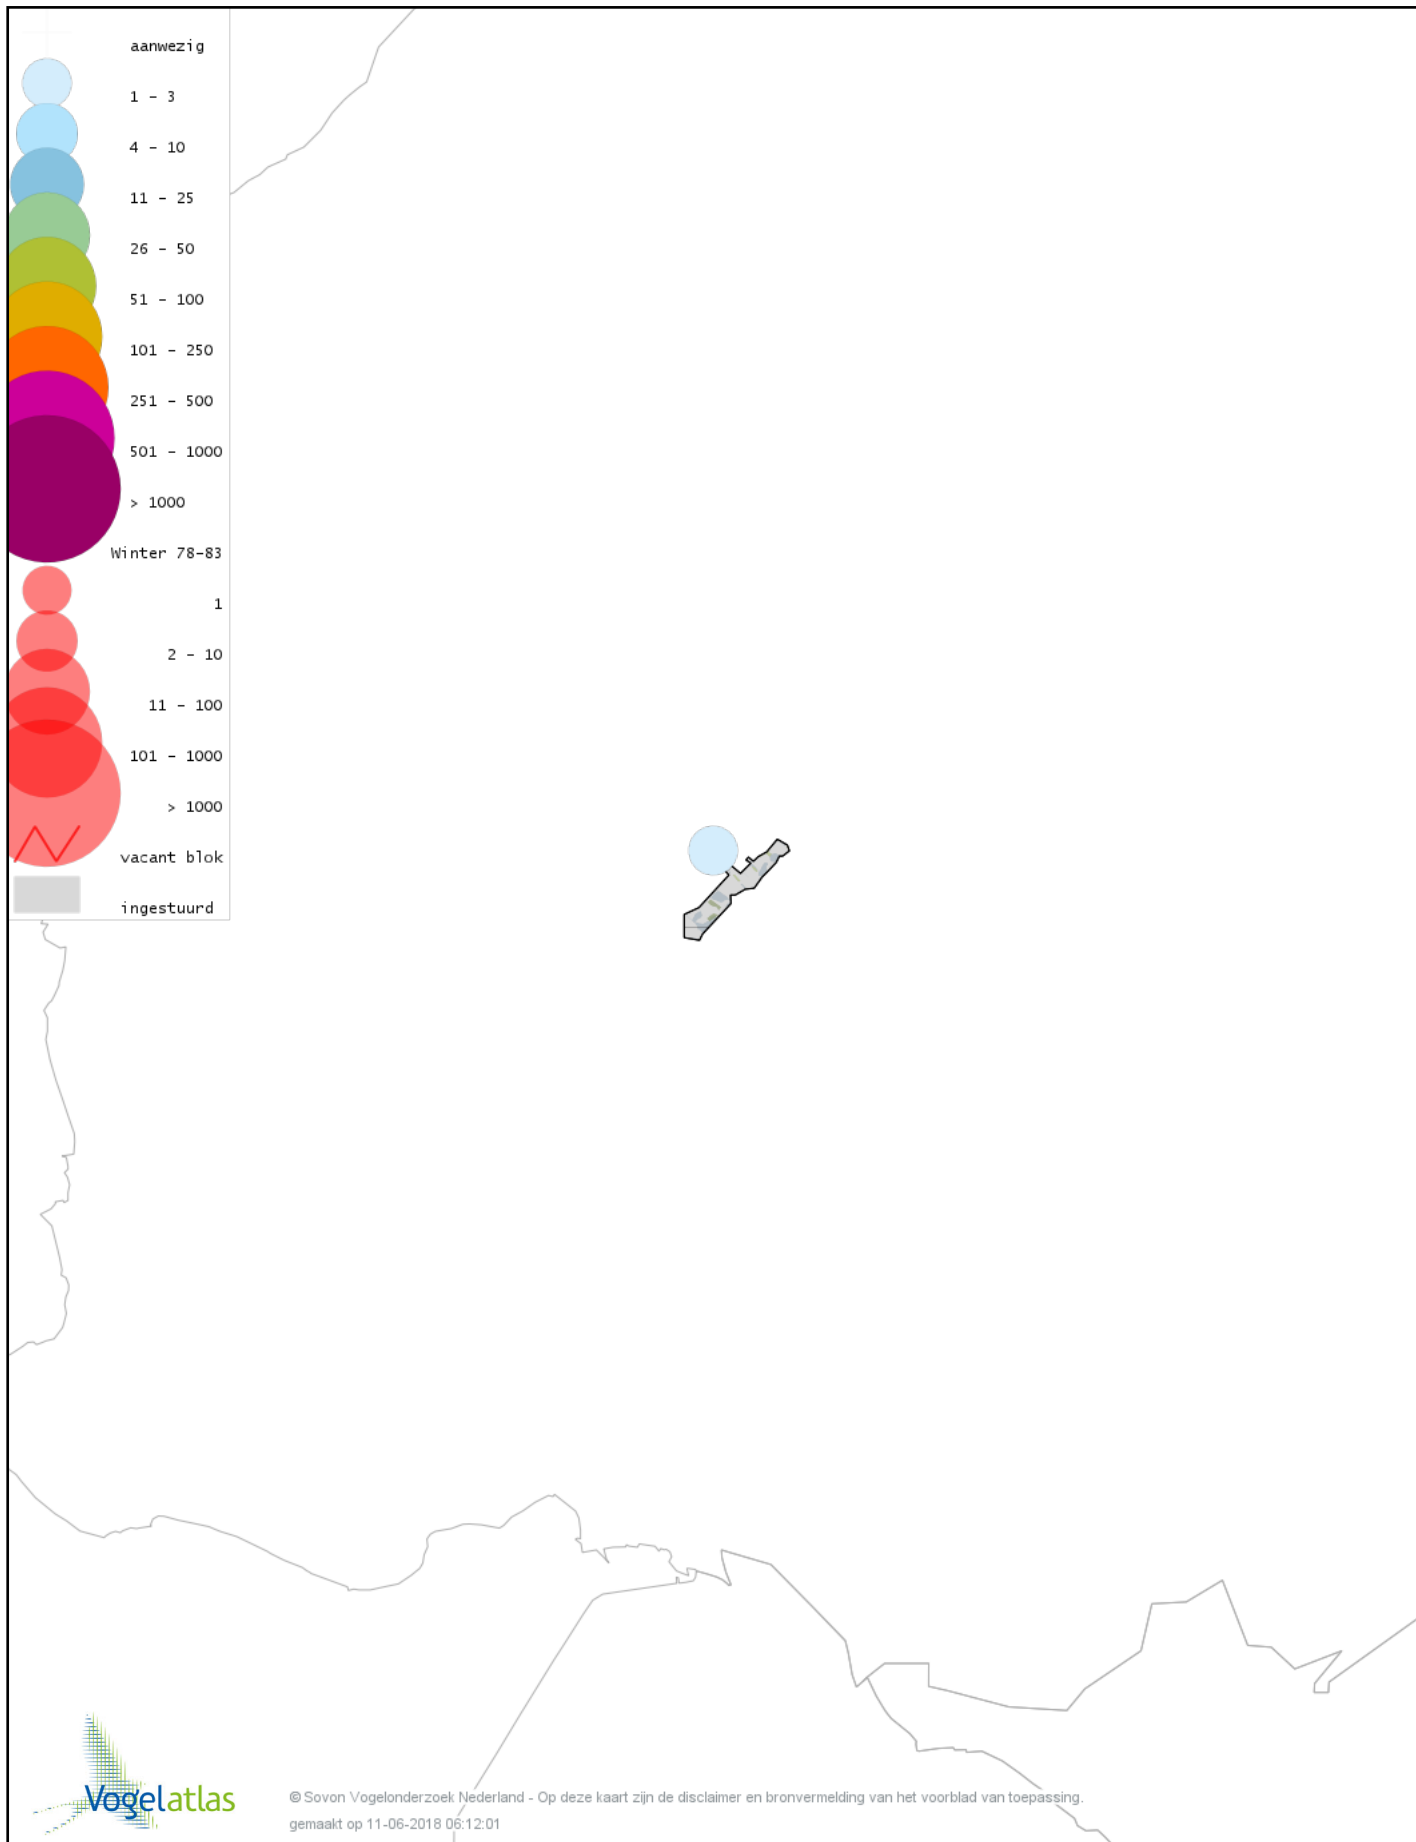

Voorlopige verspreidingskaart Watersnip winter

Voorlopige verspreidingskaart Houtsnip winter

Voorlopige verspreidingskaart Grutto winter

Voorlopige verspreidingskaart Wulp winter

Voorlopige verspreidingskaart Kokmeeuw winter

Voorlopige verspreidingskaart Huismus winter

Voorlopige verspreidingskaart Ringmus winter

Voorlopige verspreidingskaart Grote Gele Kwikstaart winter

Voorlopige verspreidingskaart Witte Kwikstaart winter

Voorlopige verspreidingskaart Graspieper winter

Voorlopige verspreidingskaart Waterpieper winter

Voorlopige verspreidingskaart Vink winter

Voorlopige verspreidingskaart Groenling winter

Voorlopige verspreidingskaart Putter winter

Voorlopige verspreidingskaart Sijs winter

Voorlopige verspreidingskaart Kneu winter

Voorlopige verspreidingskaart Goudvink winter

Voorlopige verspreidingskaart Rietgors winter