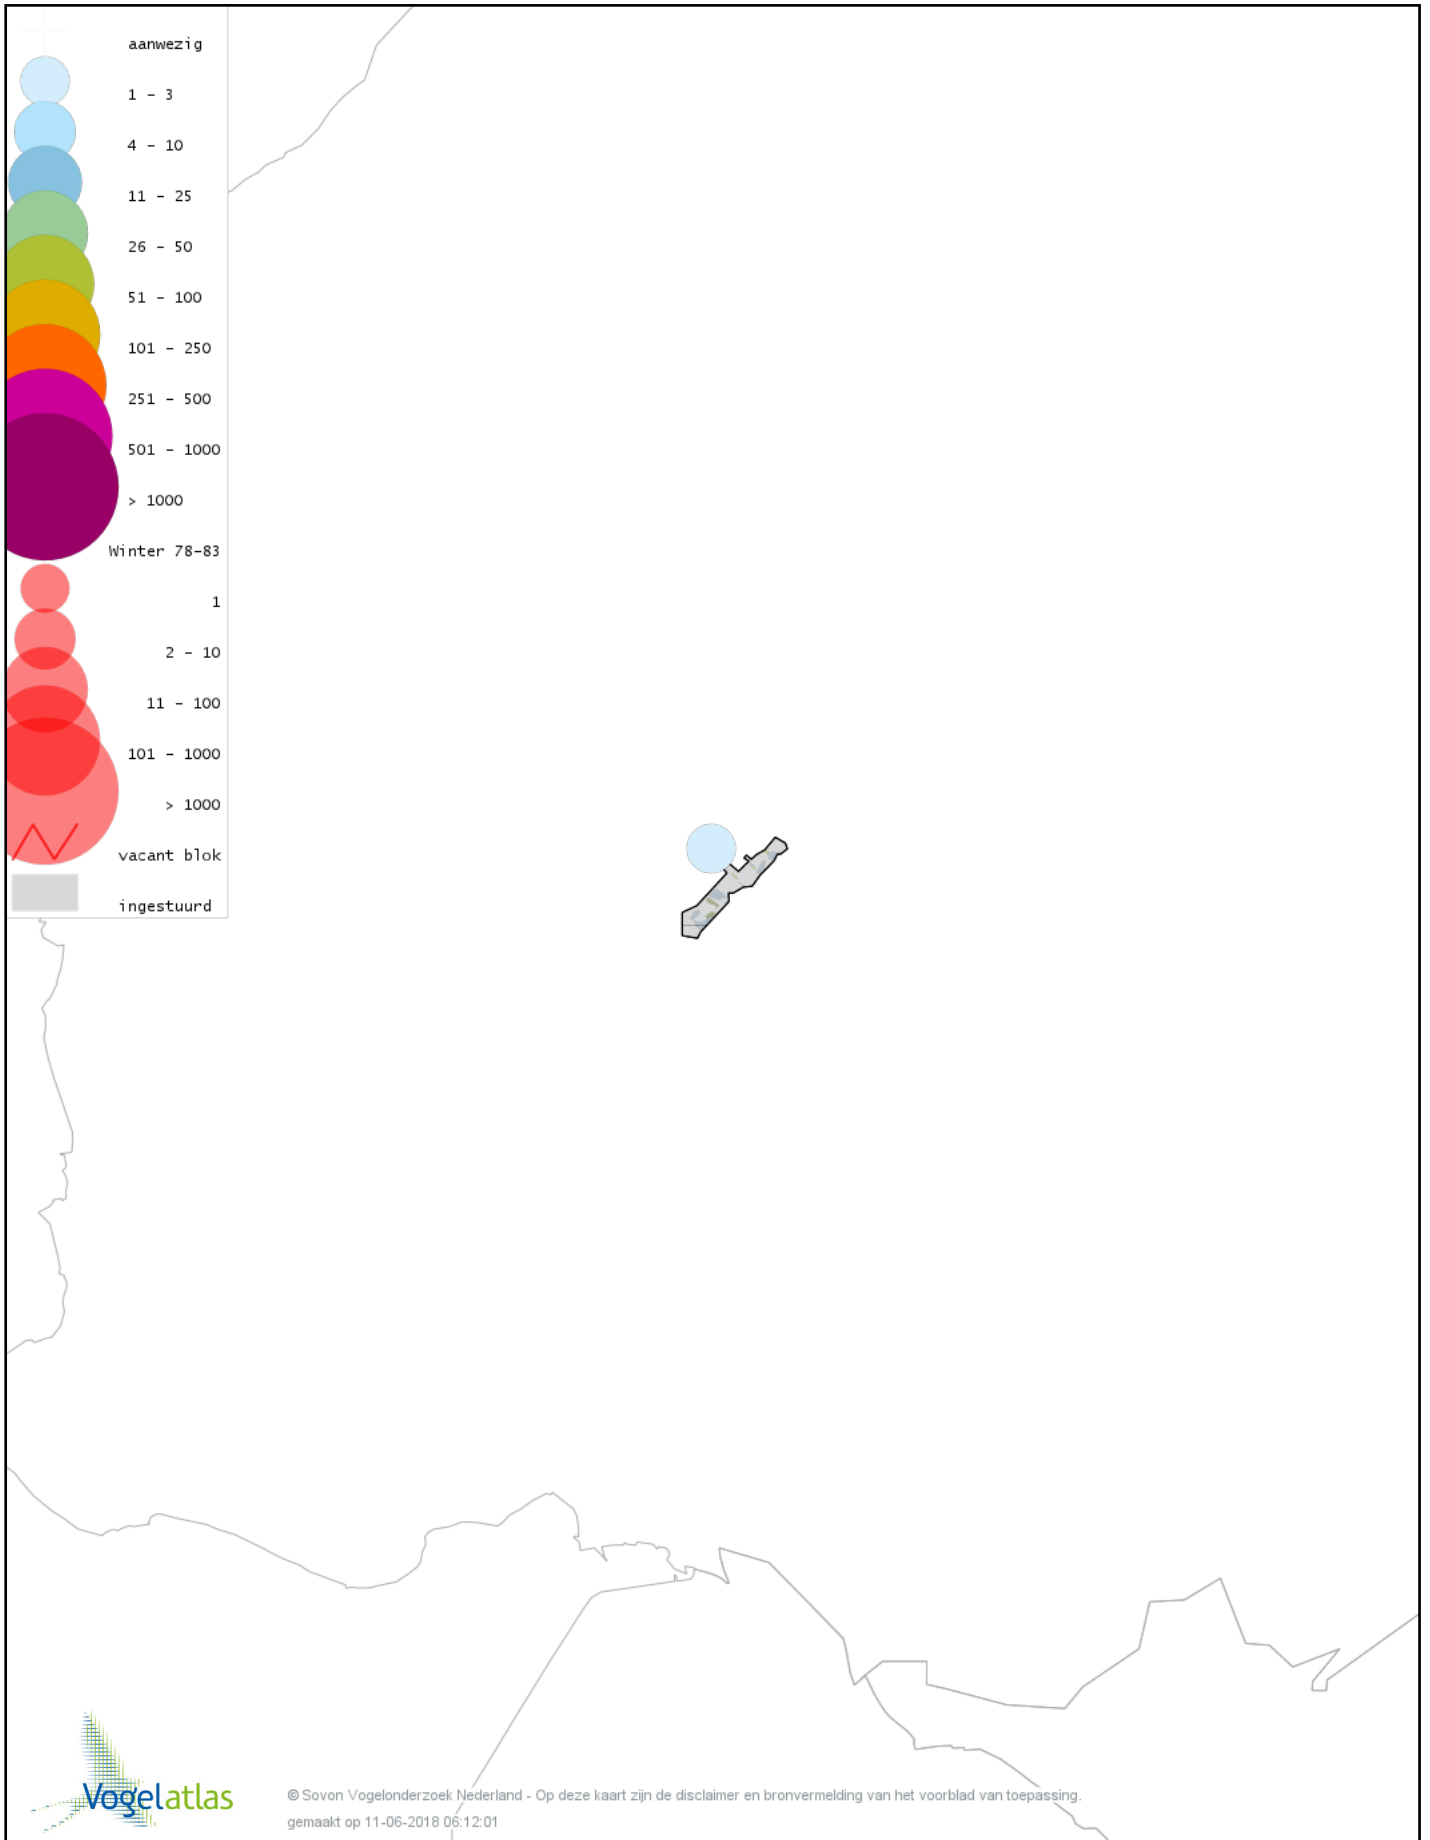

Voorlopige verspreidingskaart Scholekster winter

Voorlopige verspreidingskaart Goudplevier winter

Voorlopige verspreidingskaart Kievit winter

Voorlopige verspreidingskaart Bonte Strandloper winter

Voorlopige verspreidingskaart Kemphaan winter

Voorlopige verspreidingskaart Watersnip winter

Voorlopige verspreidingskaart Houtsnip winter

Voorlopige verspreidingskaart Grutto winter

Voorlopige verspreidingskaart Wulp winter

Voorlopige verspreidingskaart Kokmeeuw winter

Voorlopige verspreidingskaart Beardman winter

Voorlopige verspreidingskaart Veldleeuwerik winter

Voorlopige verspreidingskaart Staartmees winter

Voorlopige verspreidingskaart Witkopstaartmees winter

Voorlopige verspreidingskaart Tjiftjaf winter

Voorlopige verspreidingskaart Boomkruiper winter

Voorlopige verspreidingskaart Winterkoning winter

Voorlopige verspreidingskaart Spreeuw winter

Voorlopige verspreidingskaart Merel winter

Voorlopige verspreidingskaart Kramsvogel winter