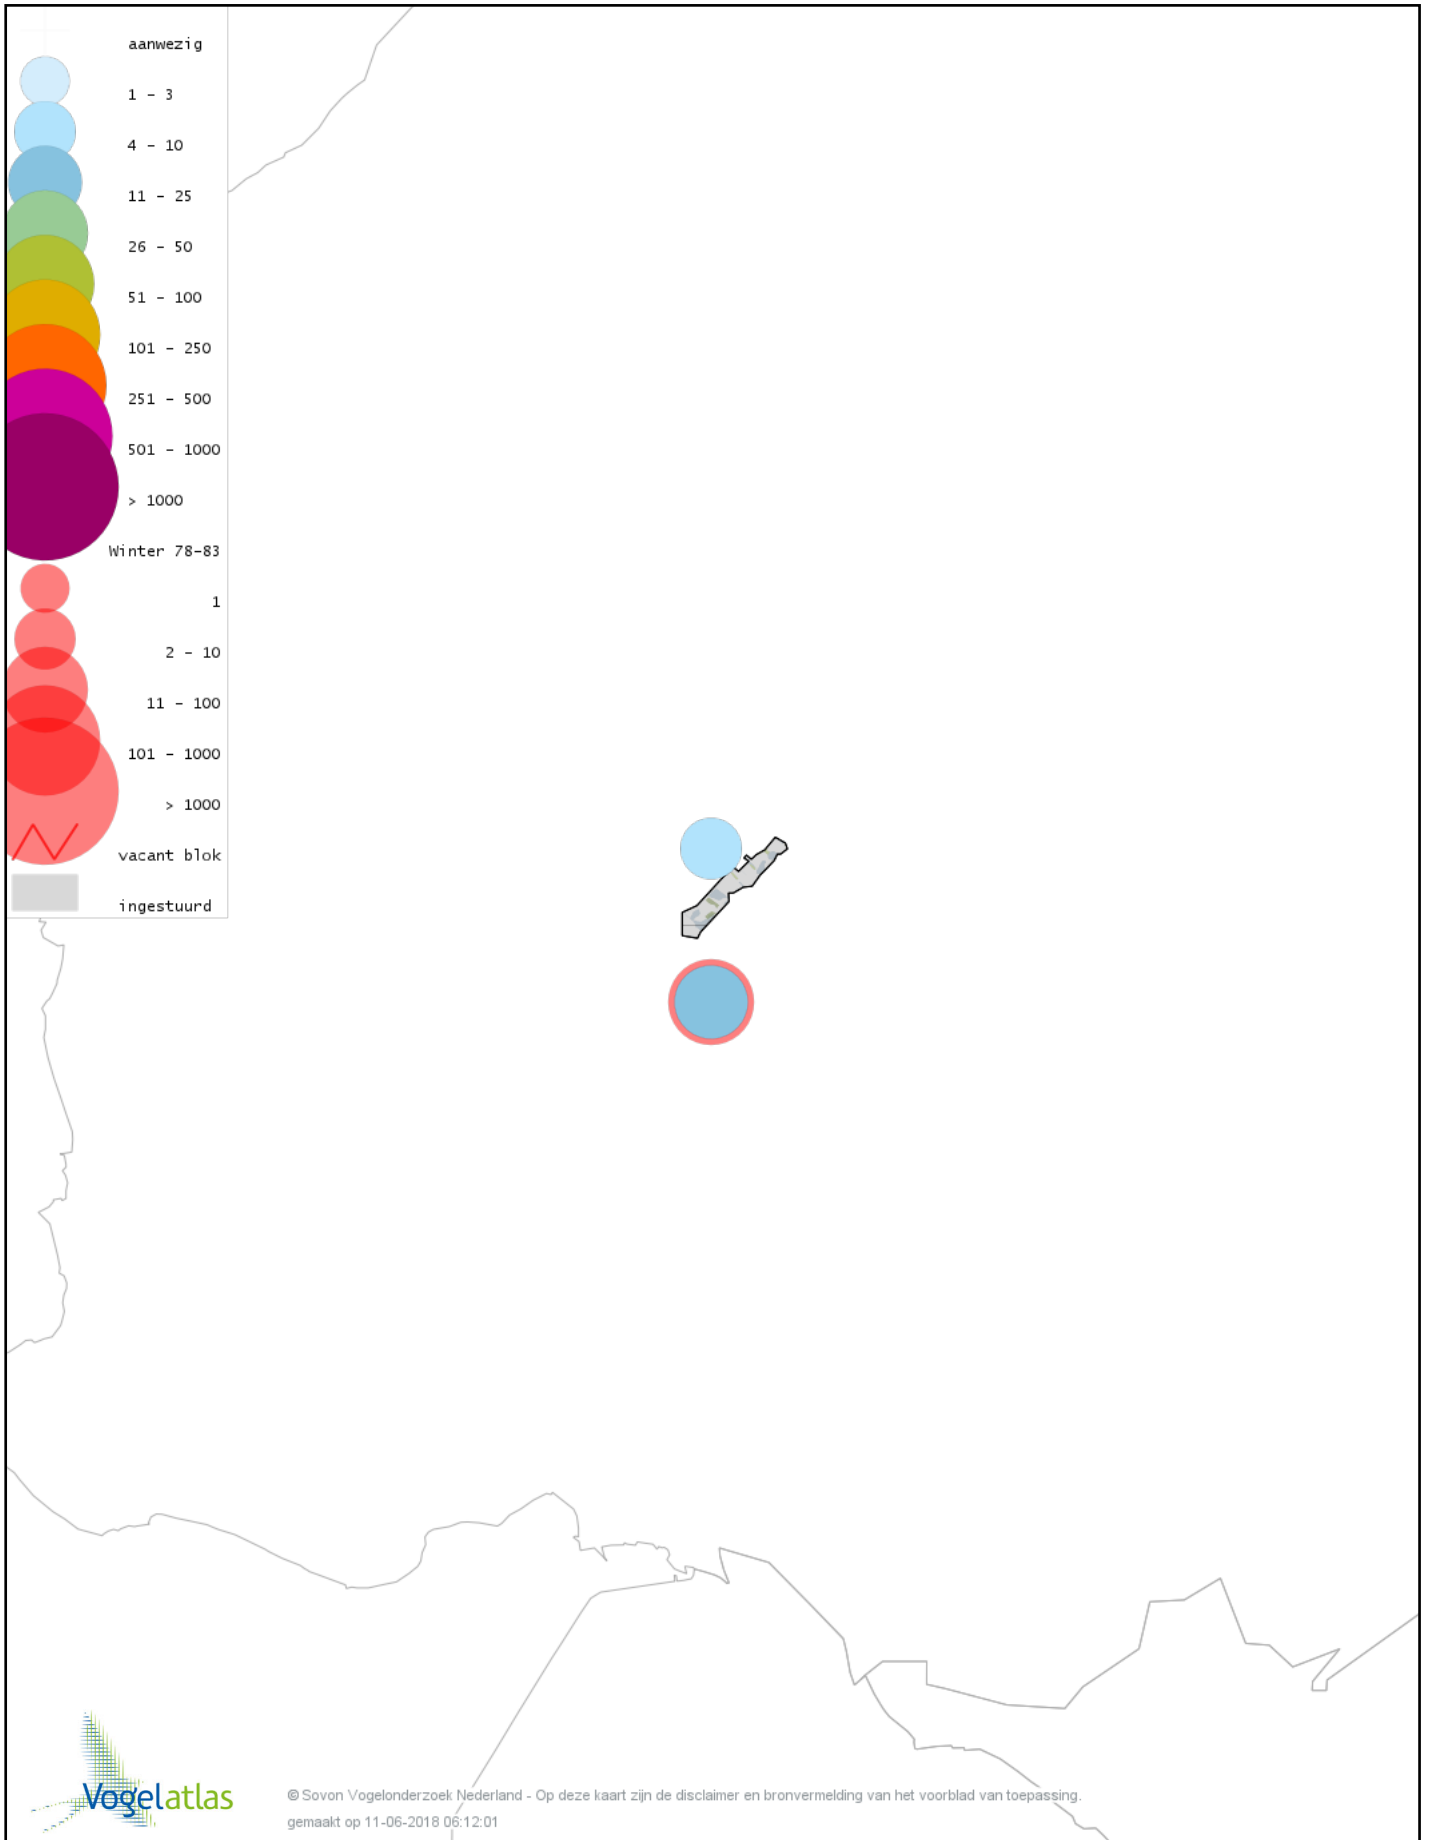

Ook worden in de kaarten de historische atlasresultaten (in rood) weergegeven.

Disclaimer

Deze verspreidingskaarten ondersteunen het completeren van de atlastellingen en verzamelen van aanvullende waarnemingen. De kaarten zijn nog niet volledig en kunnen fouten bevatten. Overname is toegestaan onder voorwaarde van bronvermelding (www.sovon.nl/vogelatlas)

De kleurtint (blauw) is de beste referentie voor de tot nu toe waargenomen aantalsklasse.

De stipgrootte is relatief. Vergelijk daarvoor de atlasblok grootte van de legenda met die van het kaartbeeld.

Voorlopige verspreidingskaart Knobbelzwaan winter

Voorlopige verspreidingskaart Zwarte Zwaan winter

Voorlopige verspreidingskaart Wilde Zwaan winter

Voorlopige verspreidingskaart Knobbelgans (Chinese) winter

Voorlopige verspreidingskaart Toendrarietgans winter

Voorlopige verspreidingskaart Kleine Rietgans winter

Voorlopige verspreidingskaart Grauwe Gans winter

Voorlopige verspreidingskaart Soepgans winter

Voorlopige verspreidingskaart Kolgans winter

Voorlopige verspreidingskaart Kleine Canadese Gans (minima) winter