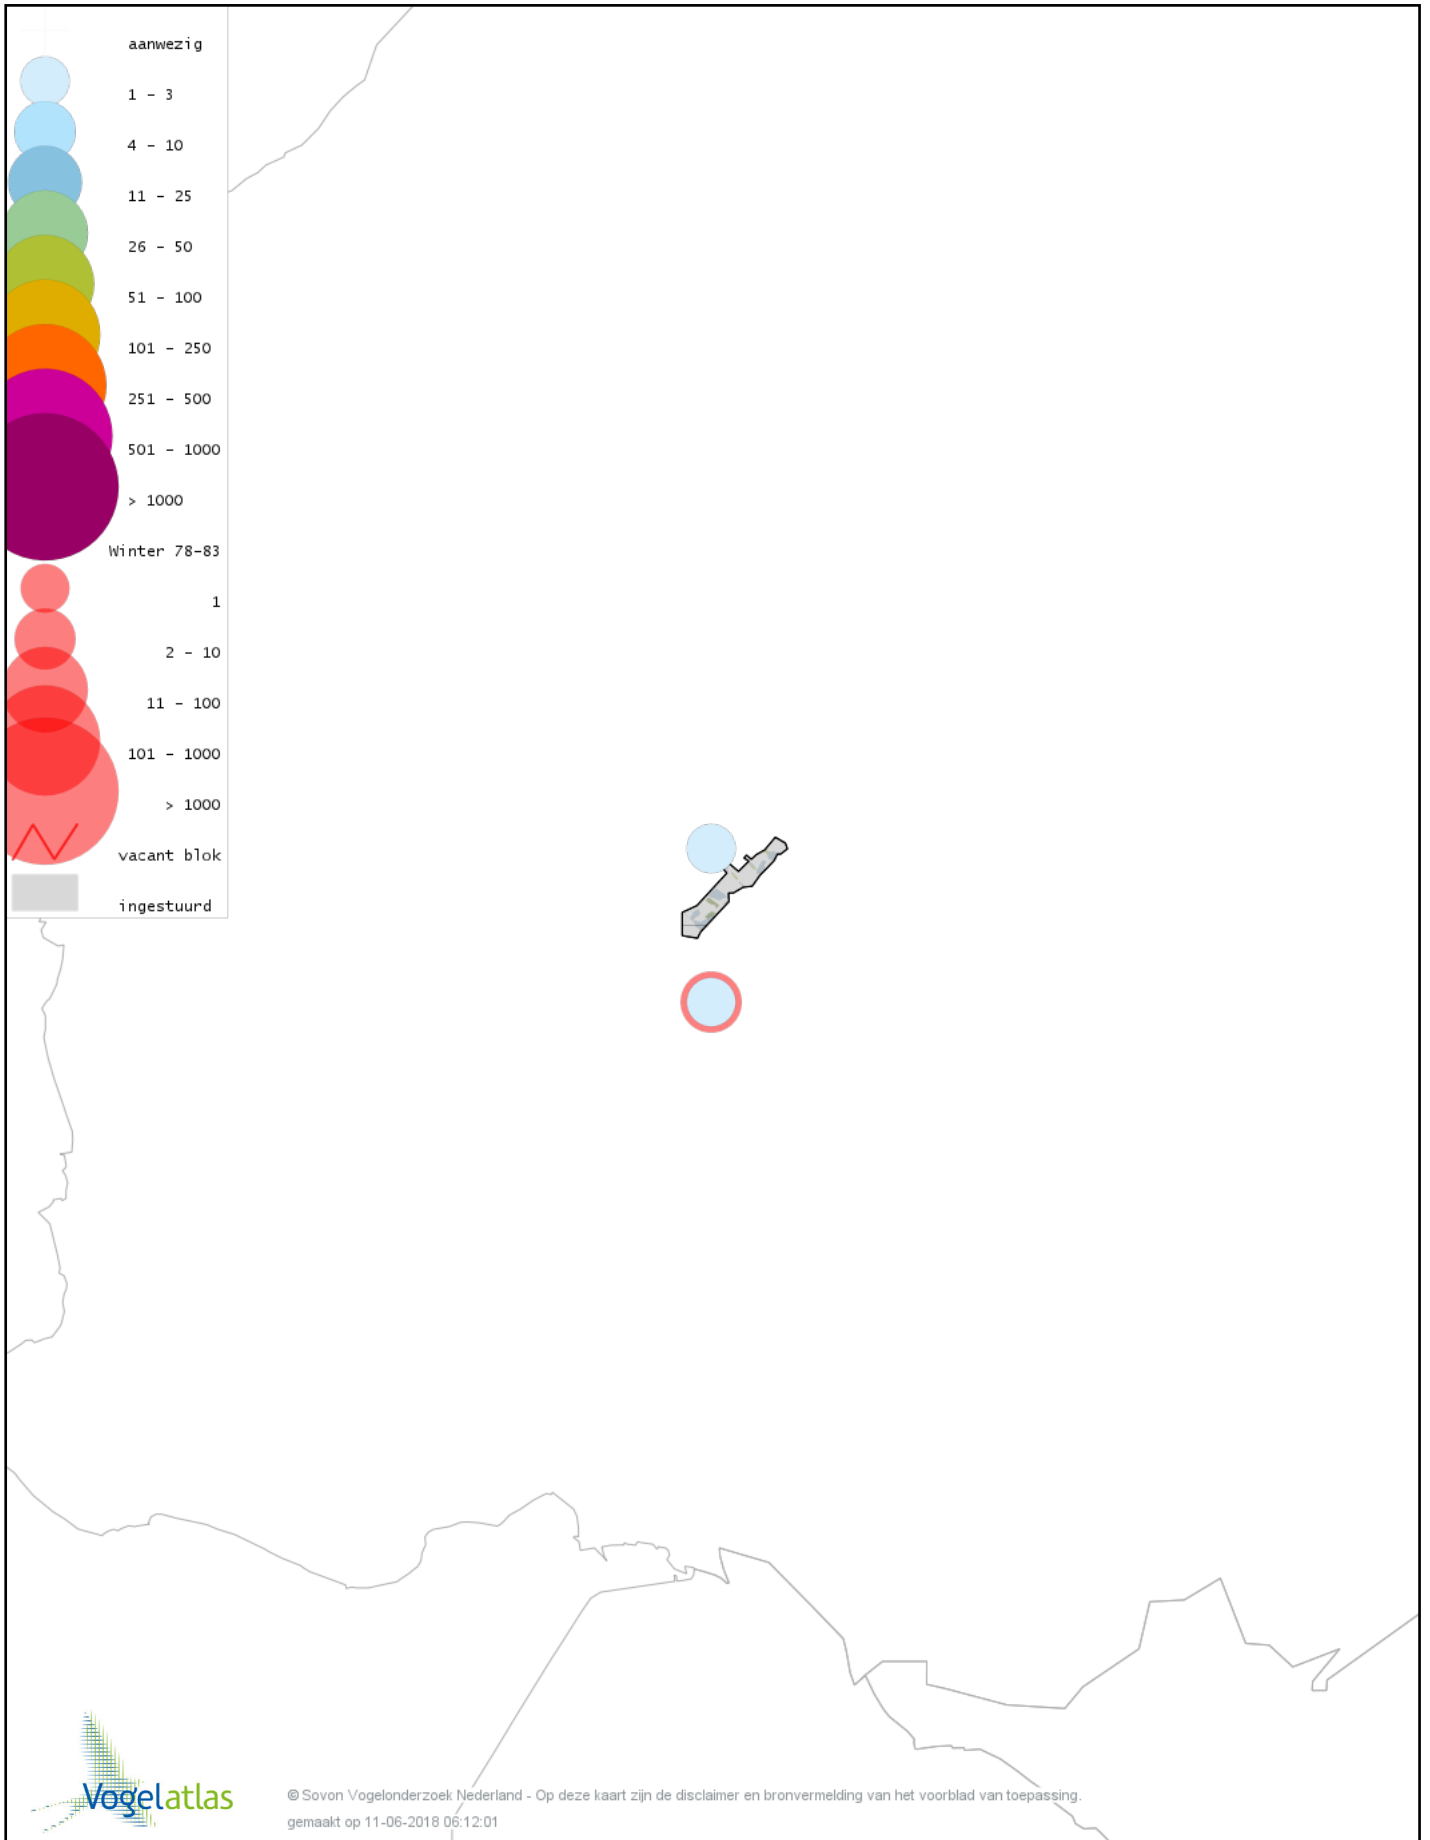

Voorlopige verspreidingskaart Groene Specht winter

Voorlopige verspreidingskaart Grote Bonte Specht winter

Voorlopige verspreidingskaart Kleine Bonte Specht winter

Voorlopige verspreidingskaart Ekster winter

Voorlopige verspreidingskaart Gaai winter

Voorlopige verspreidingskaart Kauw winter

Voorlopige verspreidingskaart Roek winter

Voorlopige verspreidingskaart Zwarte Kraai winter

Voorlopige verspreidingskaart Bonte Kraai winter

Voorlopige verspreidingskaart Goudhaan winter

Voorlopige verspreidingskaart Vuurgoudhaan winter

Voorlopige verspreidingskaart Pimpelmees winter

Voorlopige verspreidingskaart Koolmees winter

Voorlopige verspreidingskaart Matkop winter