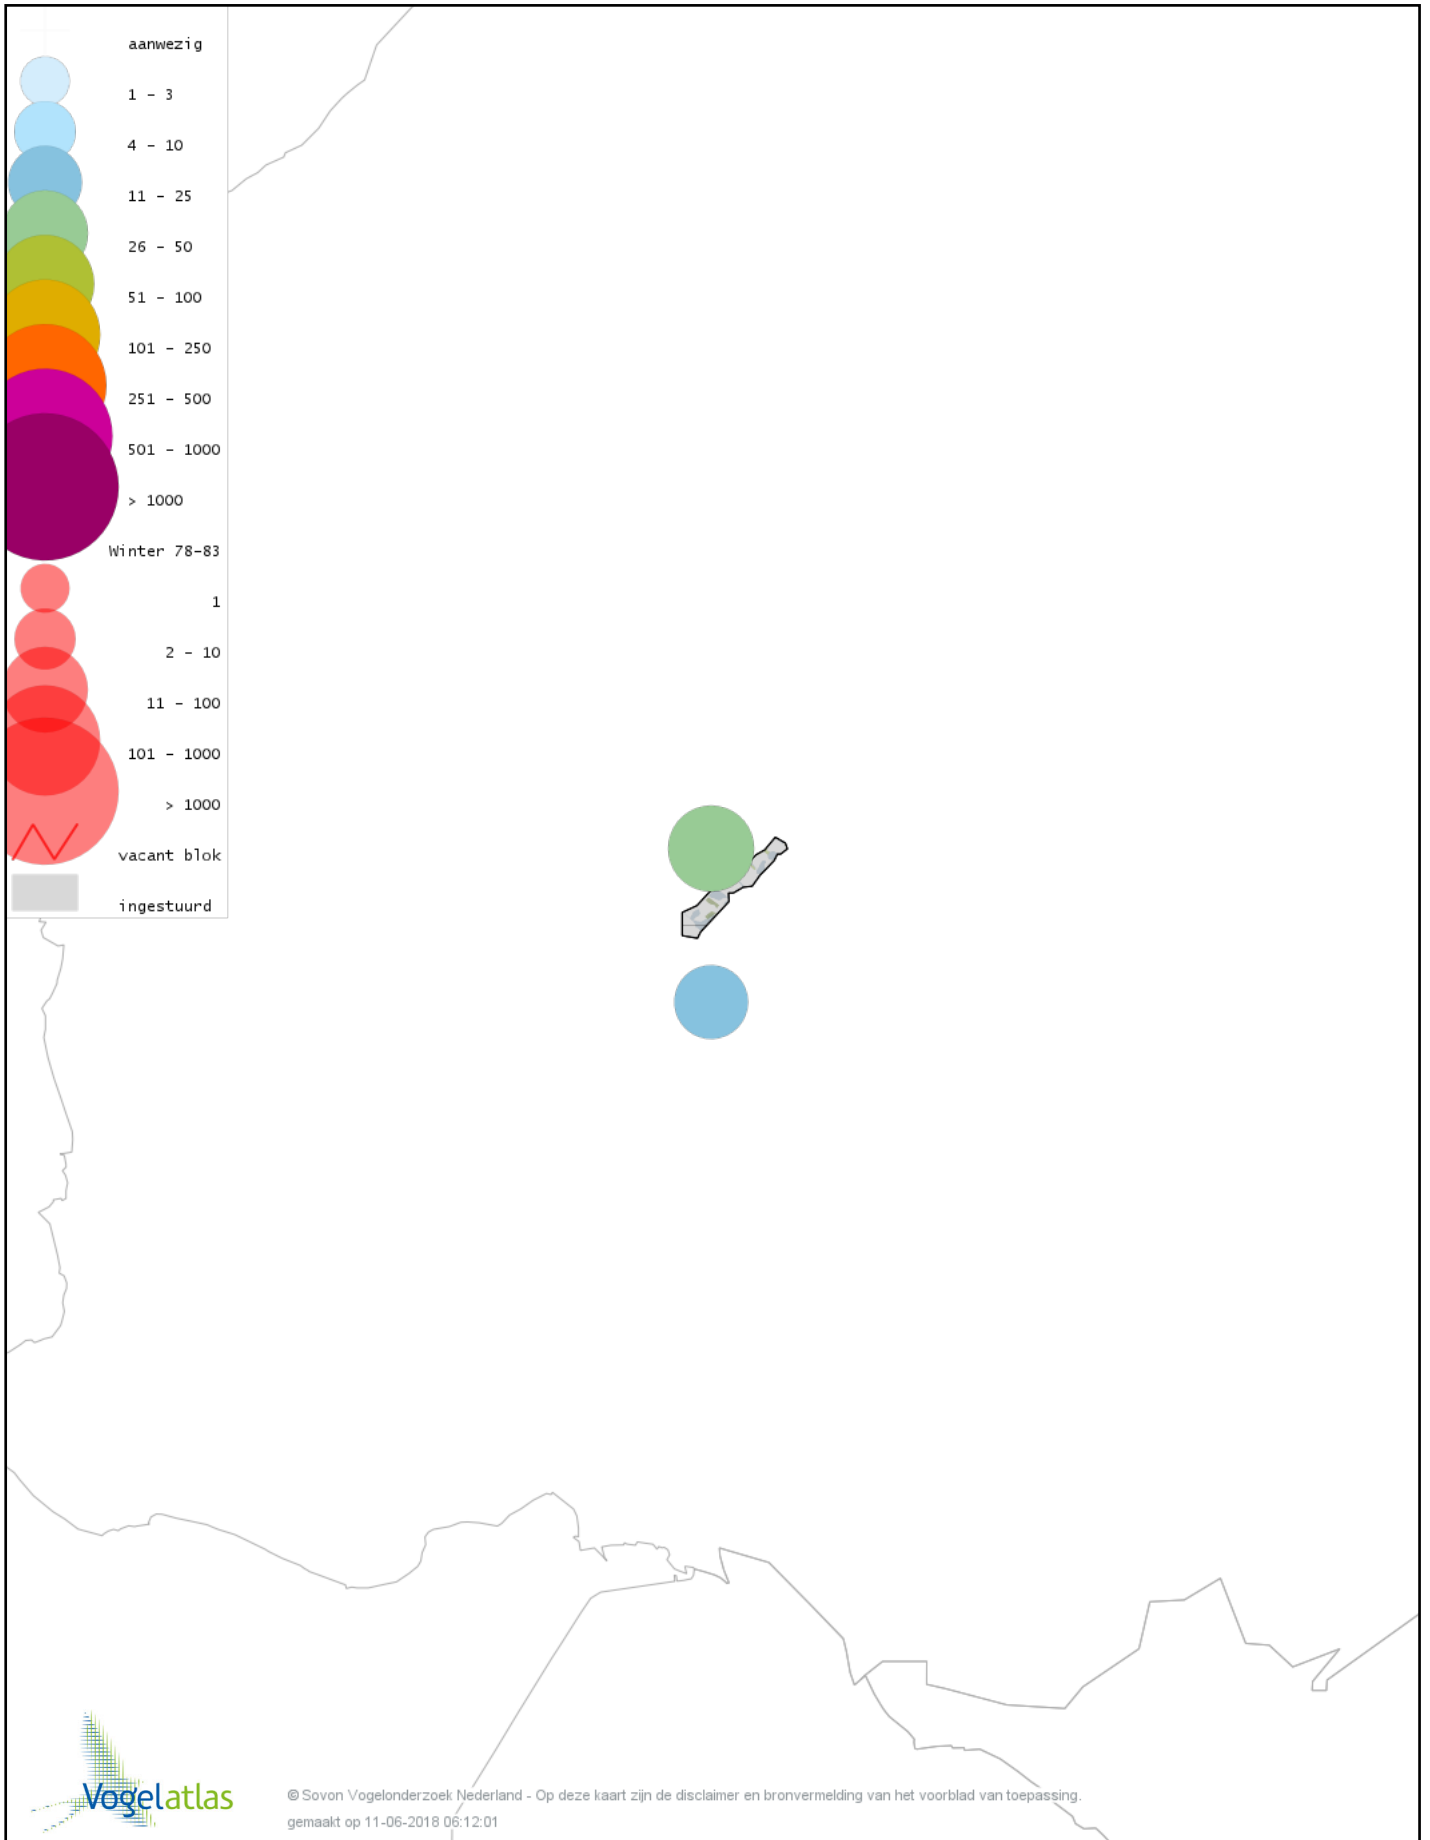

Voorlopige verspreidingskaart Scholekster winter

Voorlopige verspreidingskaart Goudplevier winter

Voorlopige verspreidingskaart Kievit winter

Voorlopige verspreidingskaart Bonte Strandloper winter

Voorlopige verspreidingskaart Kemphaan winter

Voorlopige verspreidingskaart Gaai winter

Voorlopige verspreidingskaart Kauw winter

Voorlopige verspreidingskaart Roek winter

Voorlopige verspreidingskaart Zwarte Kraai winter

Voorlopige verspreidingskaart Bonte Kraai winter

Voorlopige verspreidingskaart Goudhaan winter

Voorlopige verspreidingskaart Vuurgoudhaan winter

Voorlopige verspreidingskaart Pimpelmees winter

Voorlopige verspreidingskaart Koolmees winter

Voorlopige verspreidingskaart Matkop winter

Voorlopige verspreidingskaart Beardman winter

Voorlopige verspreidingskaart Veldleeuwerik winter

Voorlopige verspreidingskaart Staartmees winter

Voorlopige verspreidingskaart Witkopstaartmees winter

Voorlopige verspreidingskaart Tjiftjaf winter