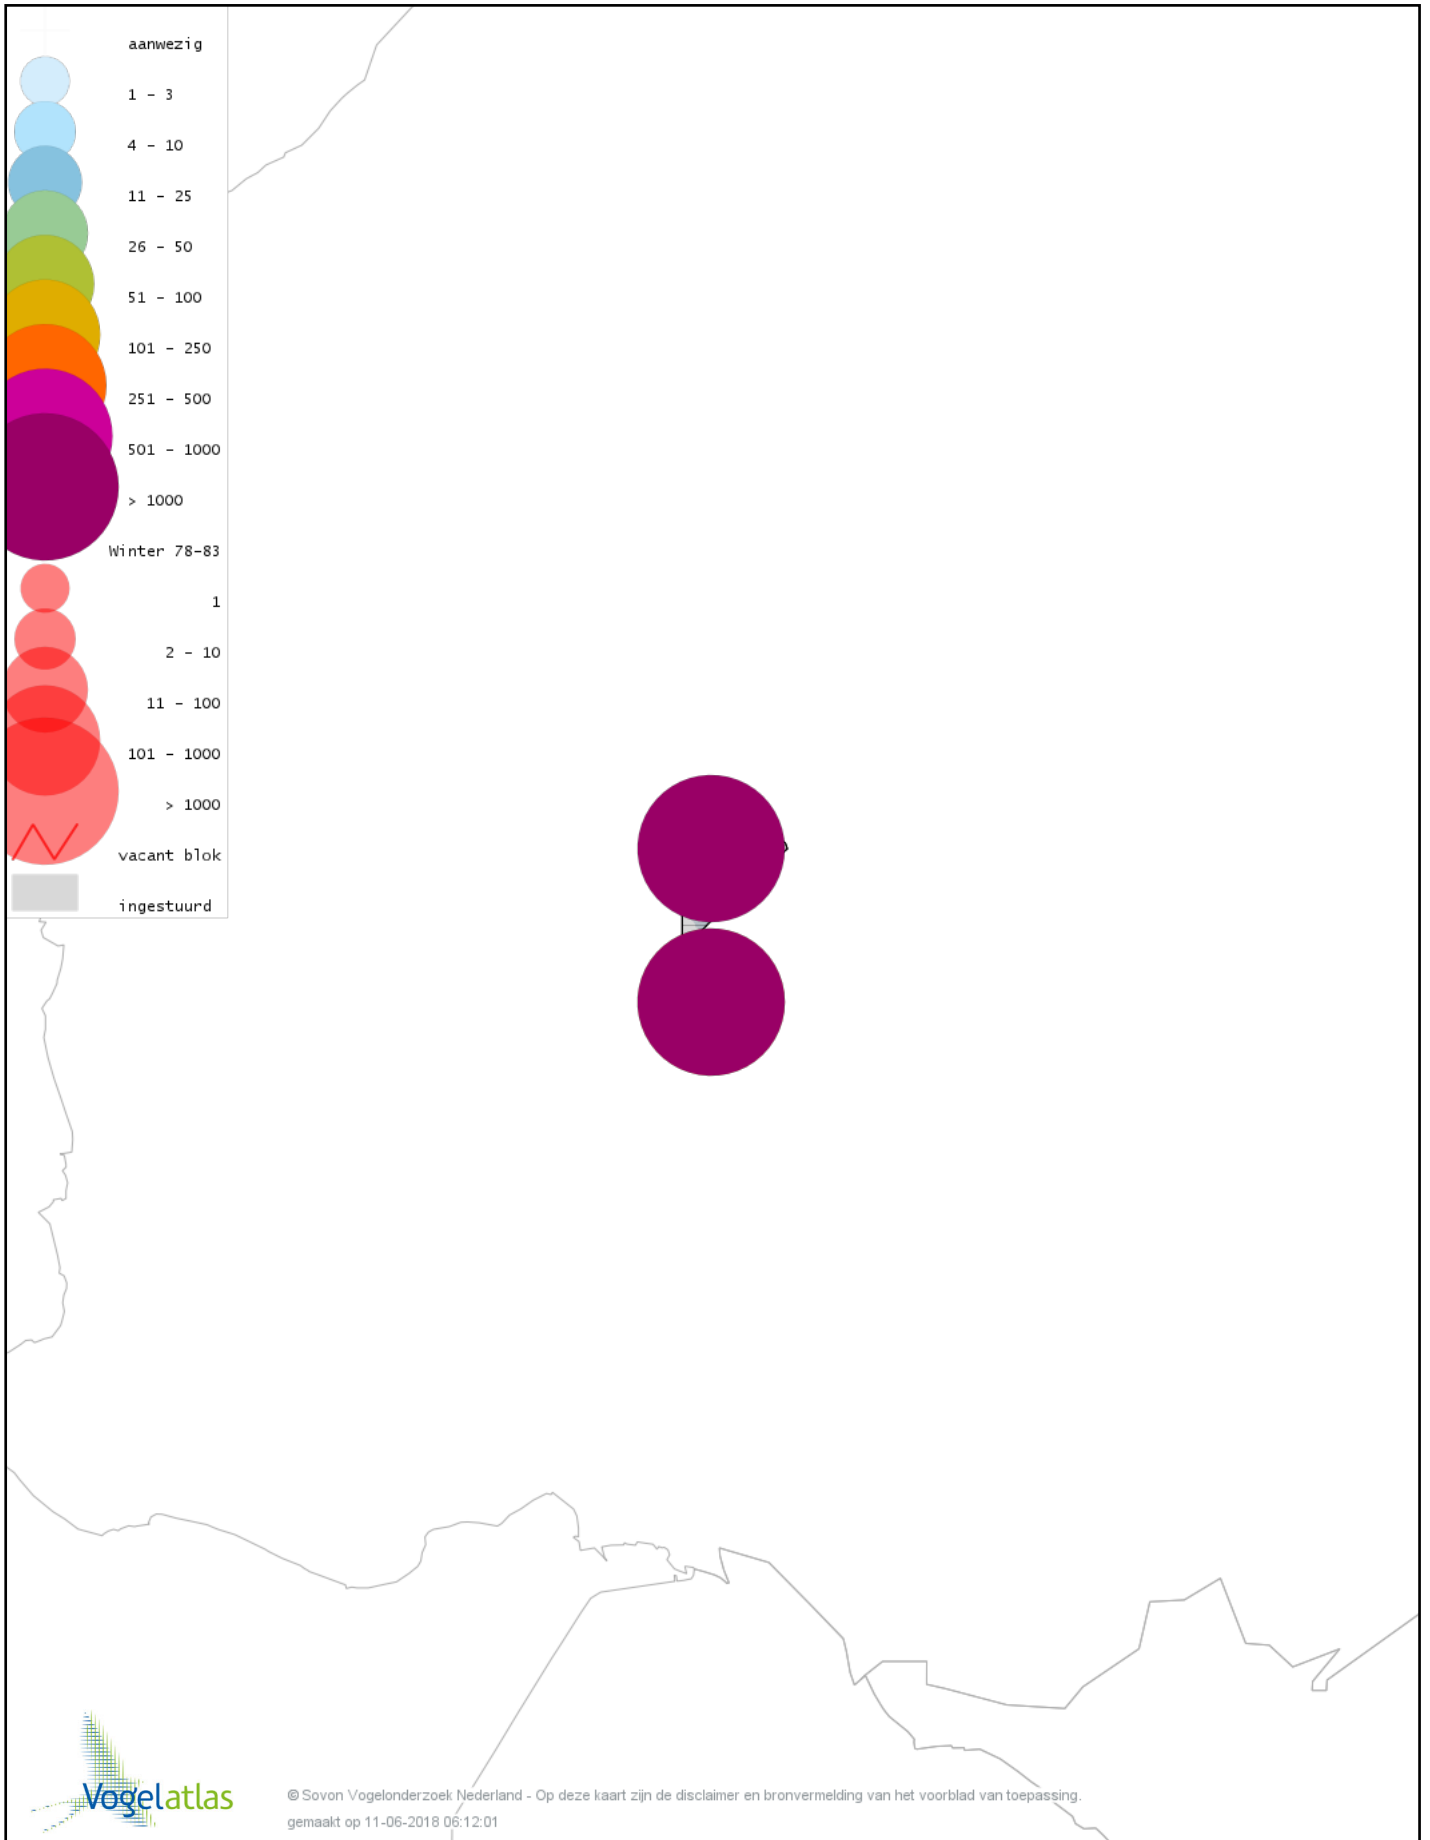

De kleurtint (blauw) is de beste referentie voor de tot nu toe waargenomen aantalsklasse.

De stipgrootte is relatief. Vergelijk daarvoor de atlasblok grootte van de legenda met die van het kaartbeeld.

Voorlopige verspreidingskaart Knobbelzwaan winter

Voorlopige verspreidingskaart Zwarte Zwaan winter

Voorlopige verspreidingskaart Wilde Zwaan winter

Voorlopige verspreidingskaart Knobbelgans (Chinese) winter

Voorlopige verspreidingskaart Toendrarietgans winter

Voorlopige verspreidingskaart Kleine Rietgans winter

Voorlopige verspreidingskaart Grauwe Gans winter

Voorlopige verspreidingskaart Soepgans winter

Voorlopige verspreidingskaart Kolgans winter

Voorlopige verspreidingskaart Kleine Canadese Gans (minima) winter

Voorlopige verspreidingskaart Grote Canadese Gans winter

Voorlopige verspreidingskaart Brandgans winter

Voorlopige verspreidingskaart Roodhalsgans winter

Voorlopige verspreidingskaart Rotgans winter

Voorlopige verspreidingskaart Nijlgans winter