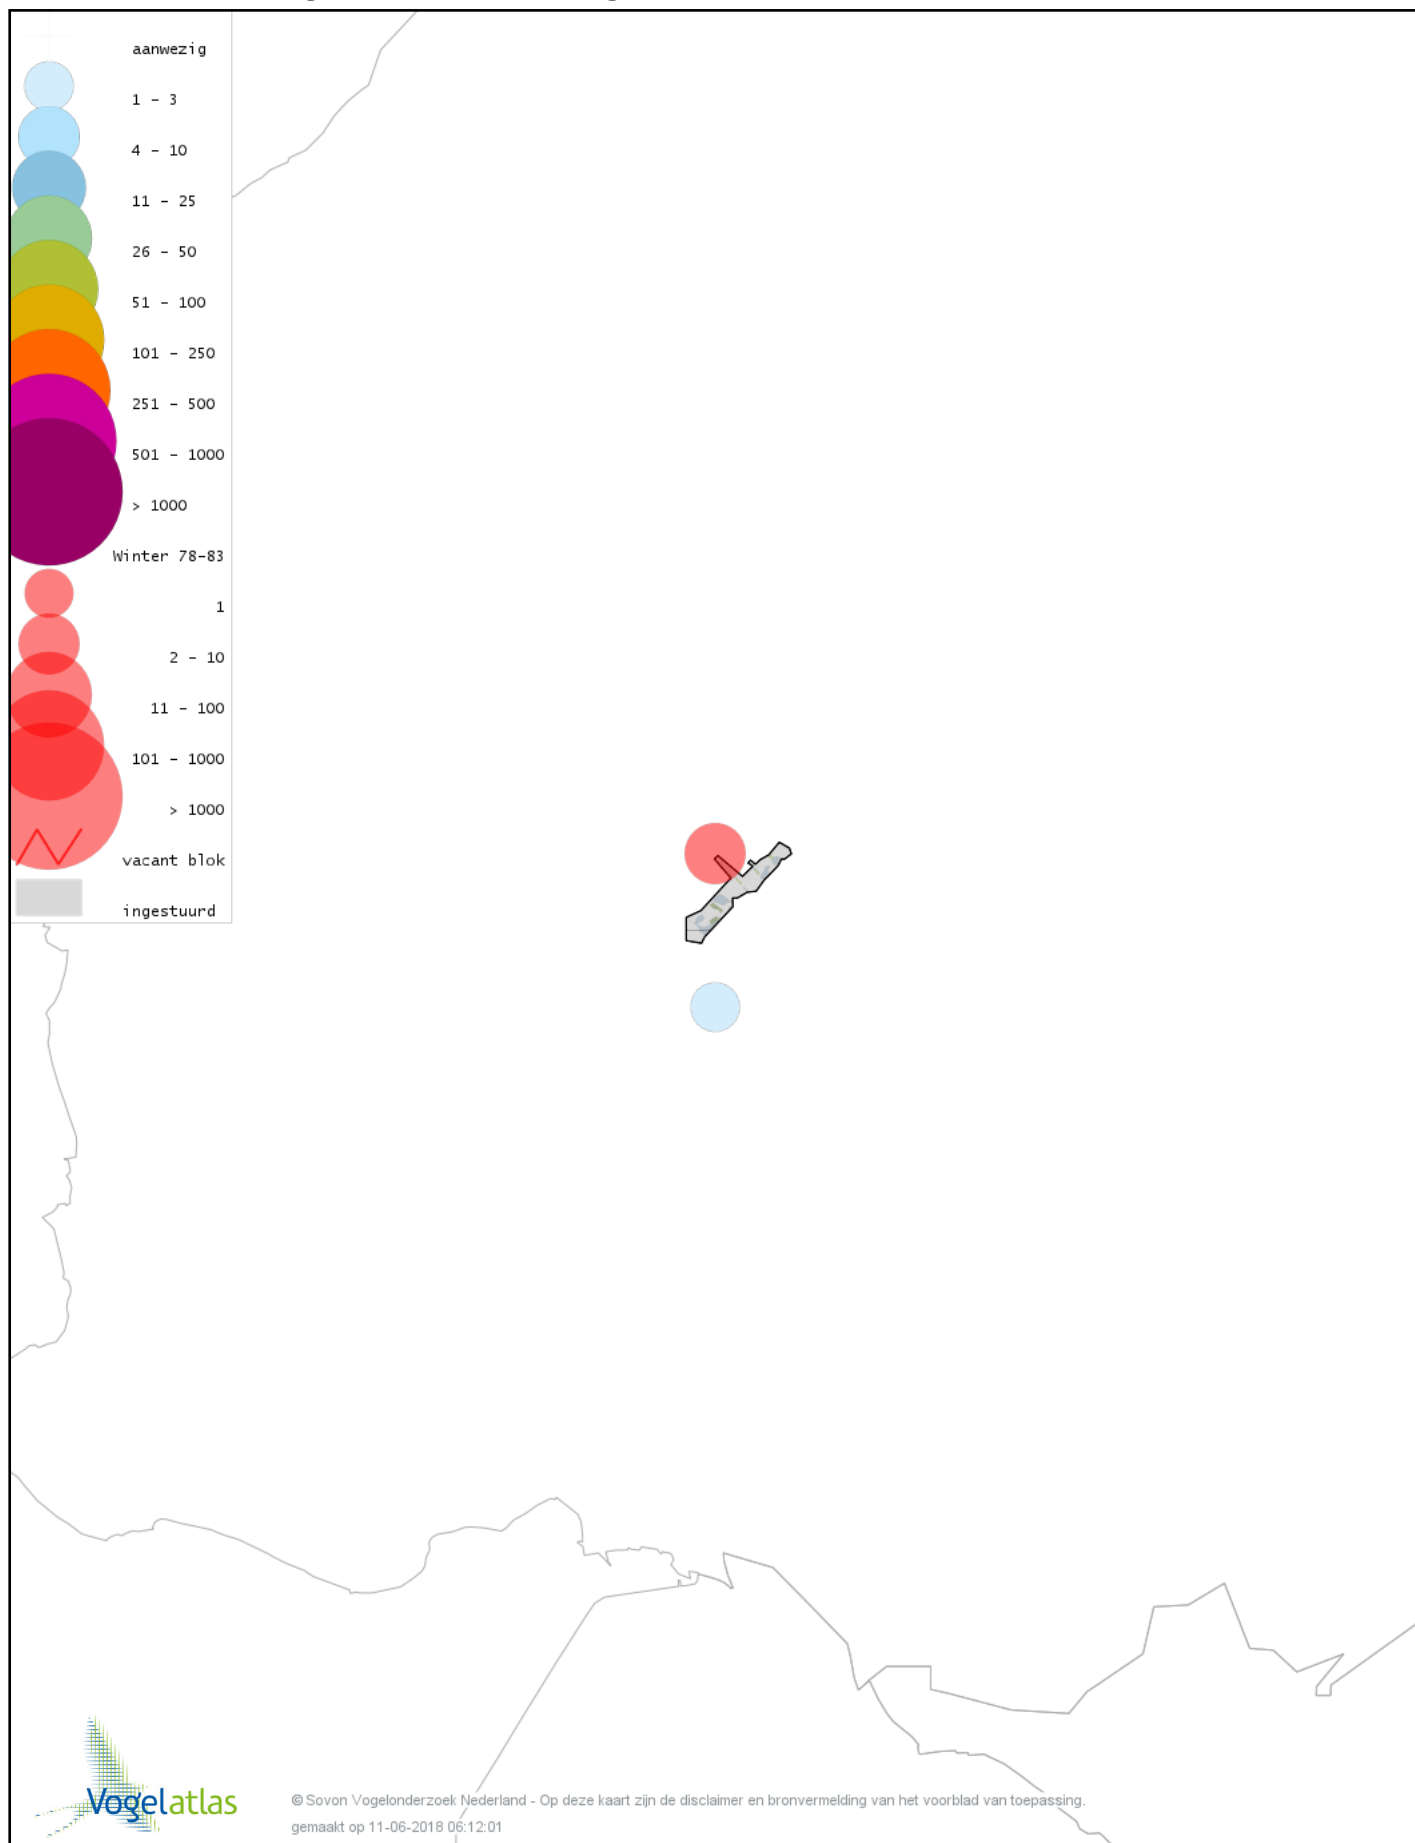

Voorlopige verspreidingskaart Aalscholver winter

Voorlopige verspreidingskaart Roerdomp winter

Voorlopige verspreidingskaart Grote Zilverreiger winter

Voorlopige verspreidingskaart Blauwe Reiger winter

Voorlopige verspreidingskaart Ooievaar winter

Voorlopige verspreidingskaart Dodaars winter

Voorlopige verspreidingskaart Fuut winter

Voorlopige verspreidingskaart Zeearend winter

Voorlopige verspreidingskaart Bruine Kiekendief winter

Voorlopige verspreidingskaart Blauwe Kiekendief winter

Voorlopige verspreidingskaart Havik winter

Voorlopige verspreidingskaart Sperwer winter

Voorlopige verspreidingskaart Buizerd winter

Voorlopige verspreidingskaart Ruigpootbuizerd winter

Voorlopige verspreidingskaart Torenvalk winter

Voorlopige verspreidingskaart Smelleken winter

Voorlopige verspreidingskaart Slechtvalk winter

Voorlopige verspreidingskaart Waterral winter

Voorlopige verspreidingskaart Waterhoen winter

Voorlopige verspreidingskaart Meerkoet winter