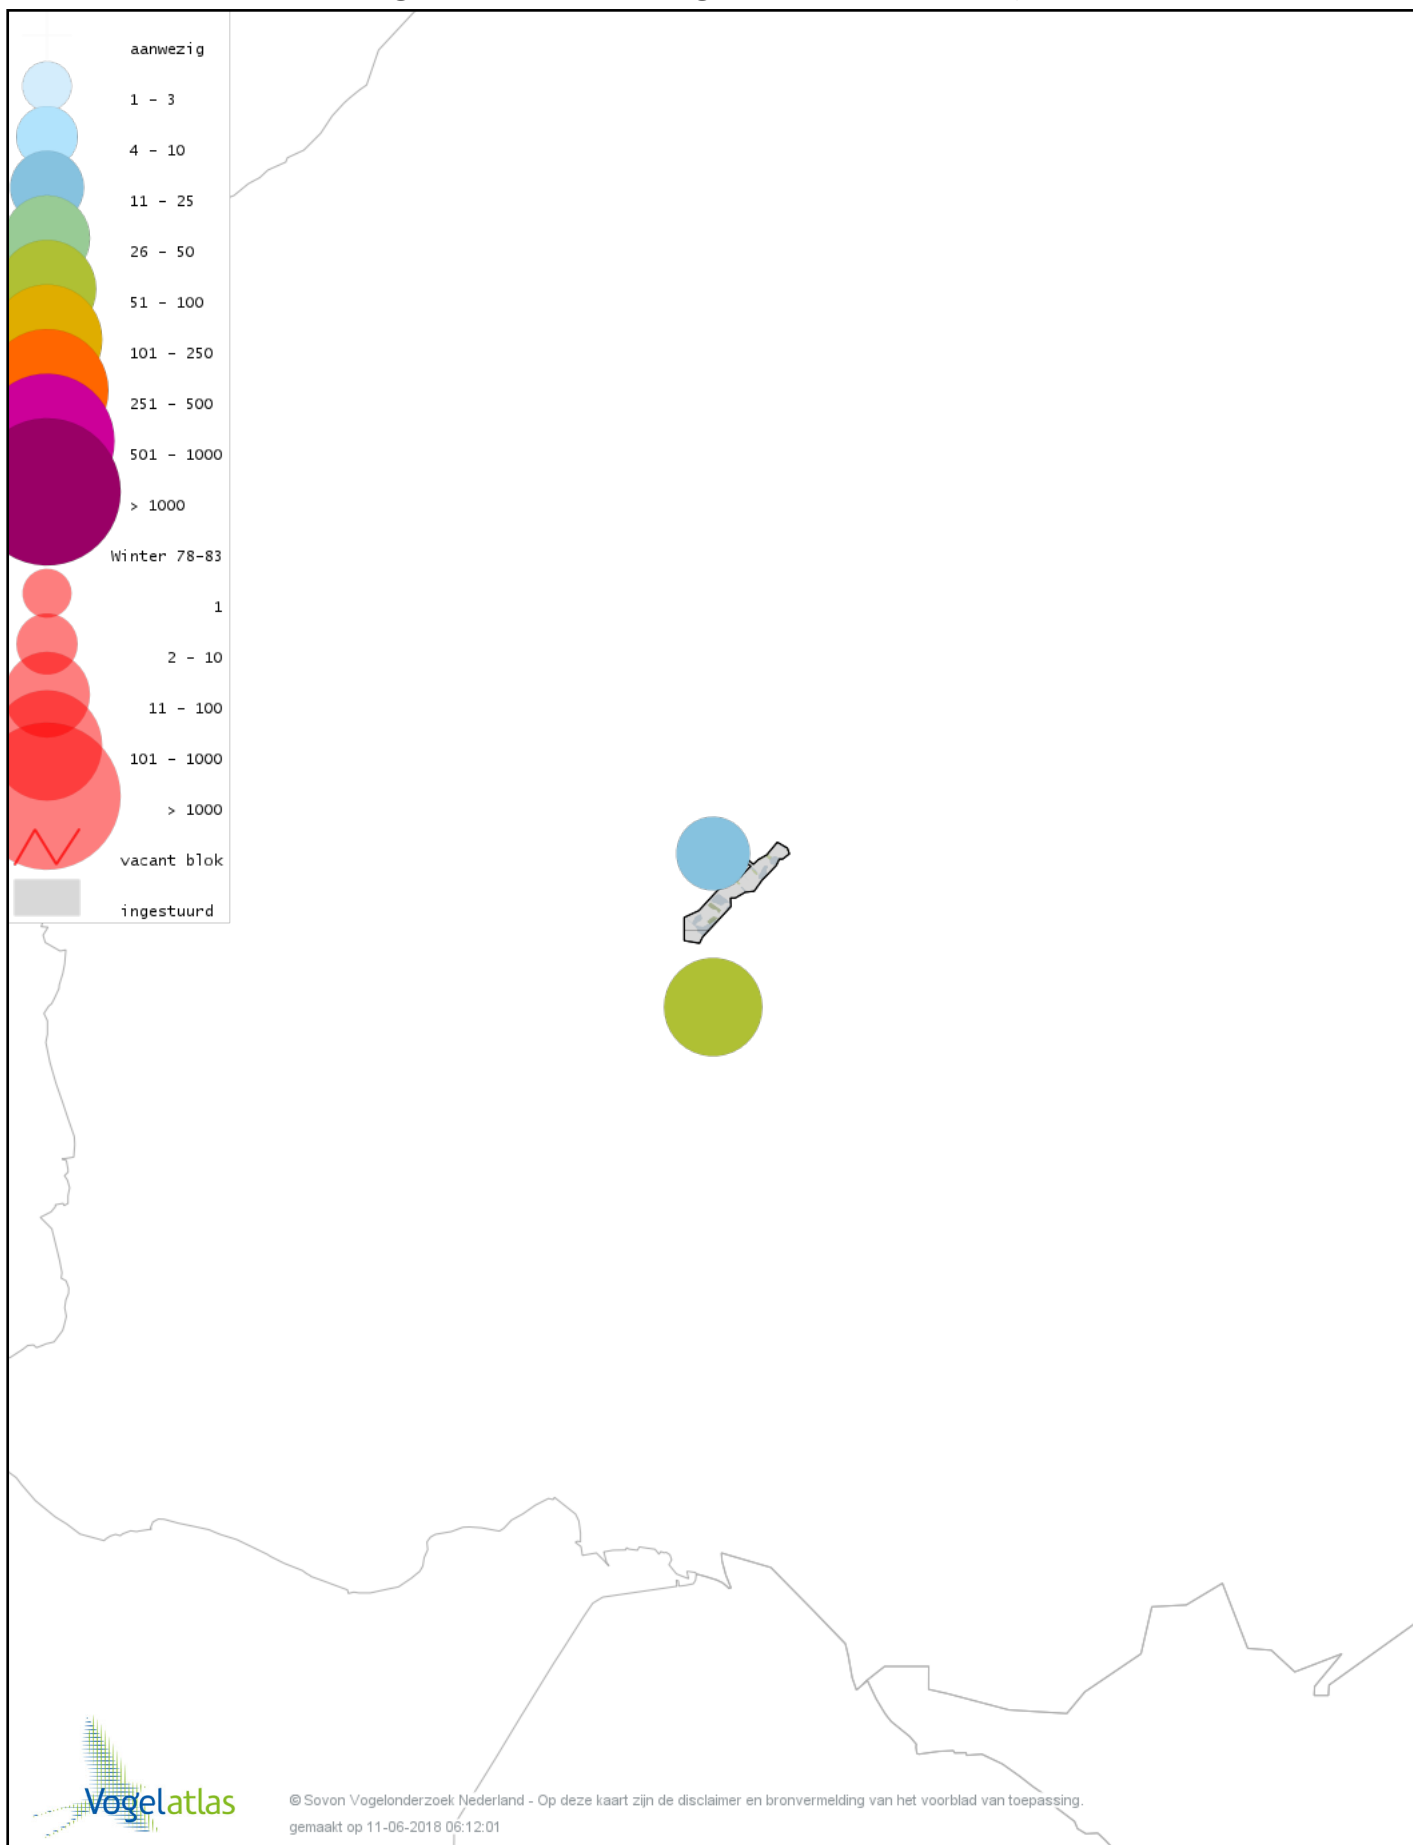

De kleurtint (blauw) is de beste referentie voor de tot nu toe waargenomen aantalsklasse.

De stipgrootte is relatief. Vergelijk daarvoor de atlasblok grootte van de legenda met die van het kaartbeeld.

Voorlopige verspreidingskaart Knobbelzwaan winter

Voorlopige verspreidingskaart Grote Canadese Gans winter

Voorlopige verspreidingskaart Brandgans winter

Voorlopige verspreidingskaart Roodhalsgans winter

Voorlopige verspreidingskaart Rotgans winter

Voorlopige verspreidingskaart Nijlgans winter

Voorlopige verspreidingskaart Bergeend winter

Voorlopige verspreidingskaart Tafeleend winter

Voorlopige verspreidingskaart Kuifeend winter

Voorlopige verspreidingskaart Nonnetje winter

Voorlopige verspreidingskaart Brilduiker winter

Voorlopige verspreidingskaart Grote Zaagbek winter

Voorlopige verspreidingskaart Middelste Zaagbek winter

Voorlopige verspreidingskaart Krakeend winter

Voorlopige verspreidingskaart Smient winter

Voorlopige verspreidingskaart Slobeend winter