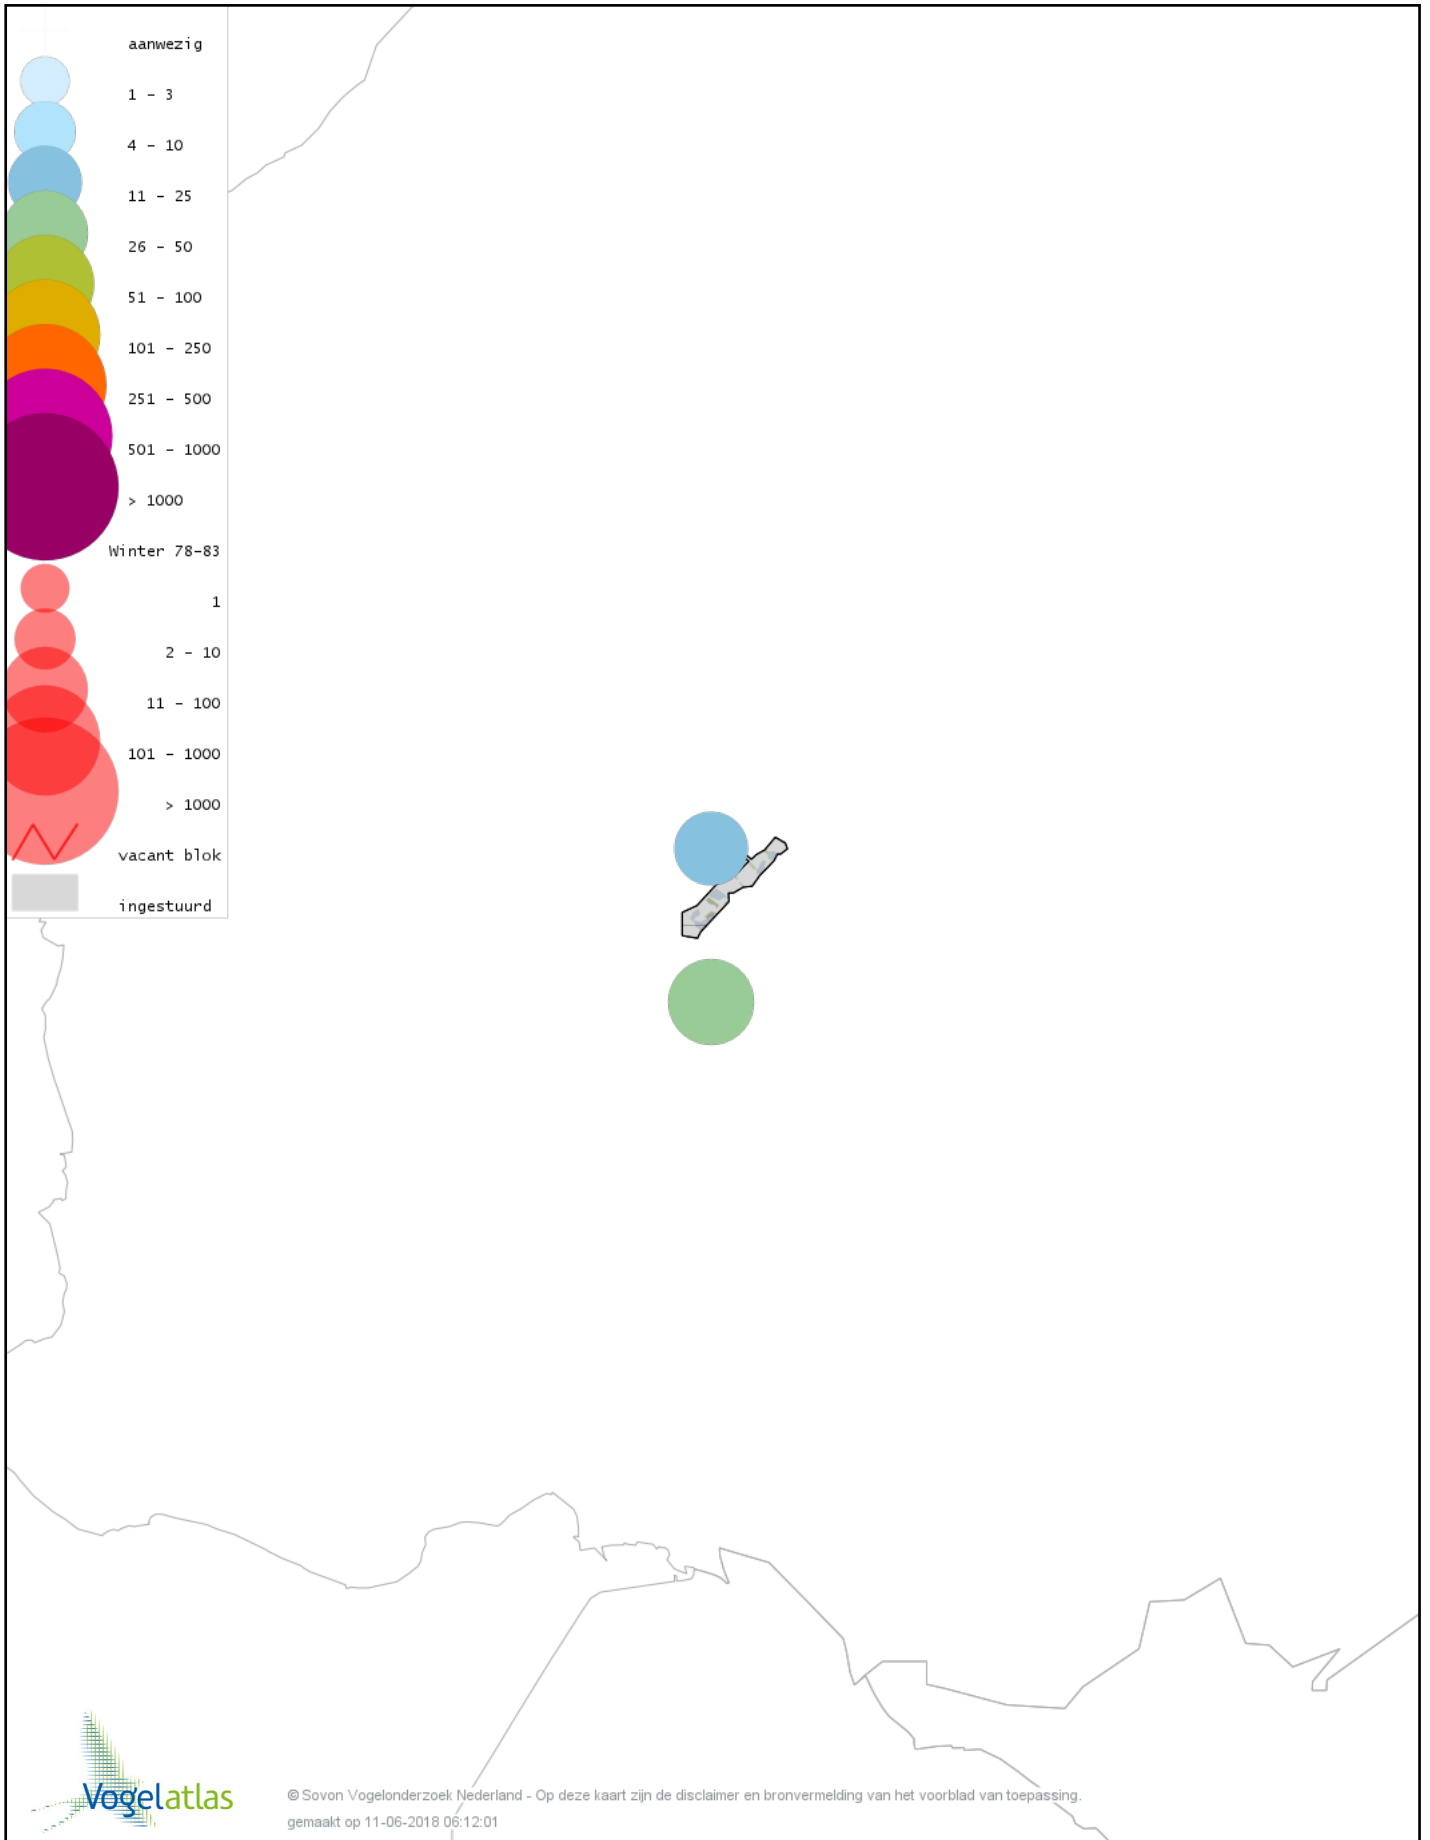

Voorlopige verspreidingskaart Scholekster winter

Voorlopige verspreidingskaart Goudplevier winter

Voorlopige verspreidingskaart Kievit winter

Voorlopige verspreidingskaart Bonte Strandloper winter

Voorlopige verspreidingskaart Kemphaan winter

Voorlopige verspreidingskaart Holenduif winter

Voorlopige verspreidingskaart Houtduif winter

Voorlopige verspreidingskaart Turkse Tortel winter

Voorlopige verspreidingskaart Velduil winter

Voorlopige verspreidingskaart IJsvogel winter

Voorlopige verspreidingskaart Groene Specht winter

Voorlopige verspreidingskaart Grote Bonte Specht winter

Voorlopige verspreidingskaart Kleine Bonte Specht winter

Voorlopige verspreidingskaart Ekster winter

Voorlopige verspreidingskaart Gaai winter

Voorlopige verspreidingskaart Kauw winter

Voorlopige verspreidingskaart Roek winter

Voorlopige verspreidingskaart Zwarte Kraai winter

Voorlopige verspreidingskaart Bonte Kraai winter