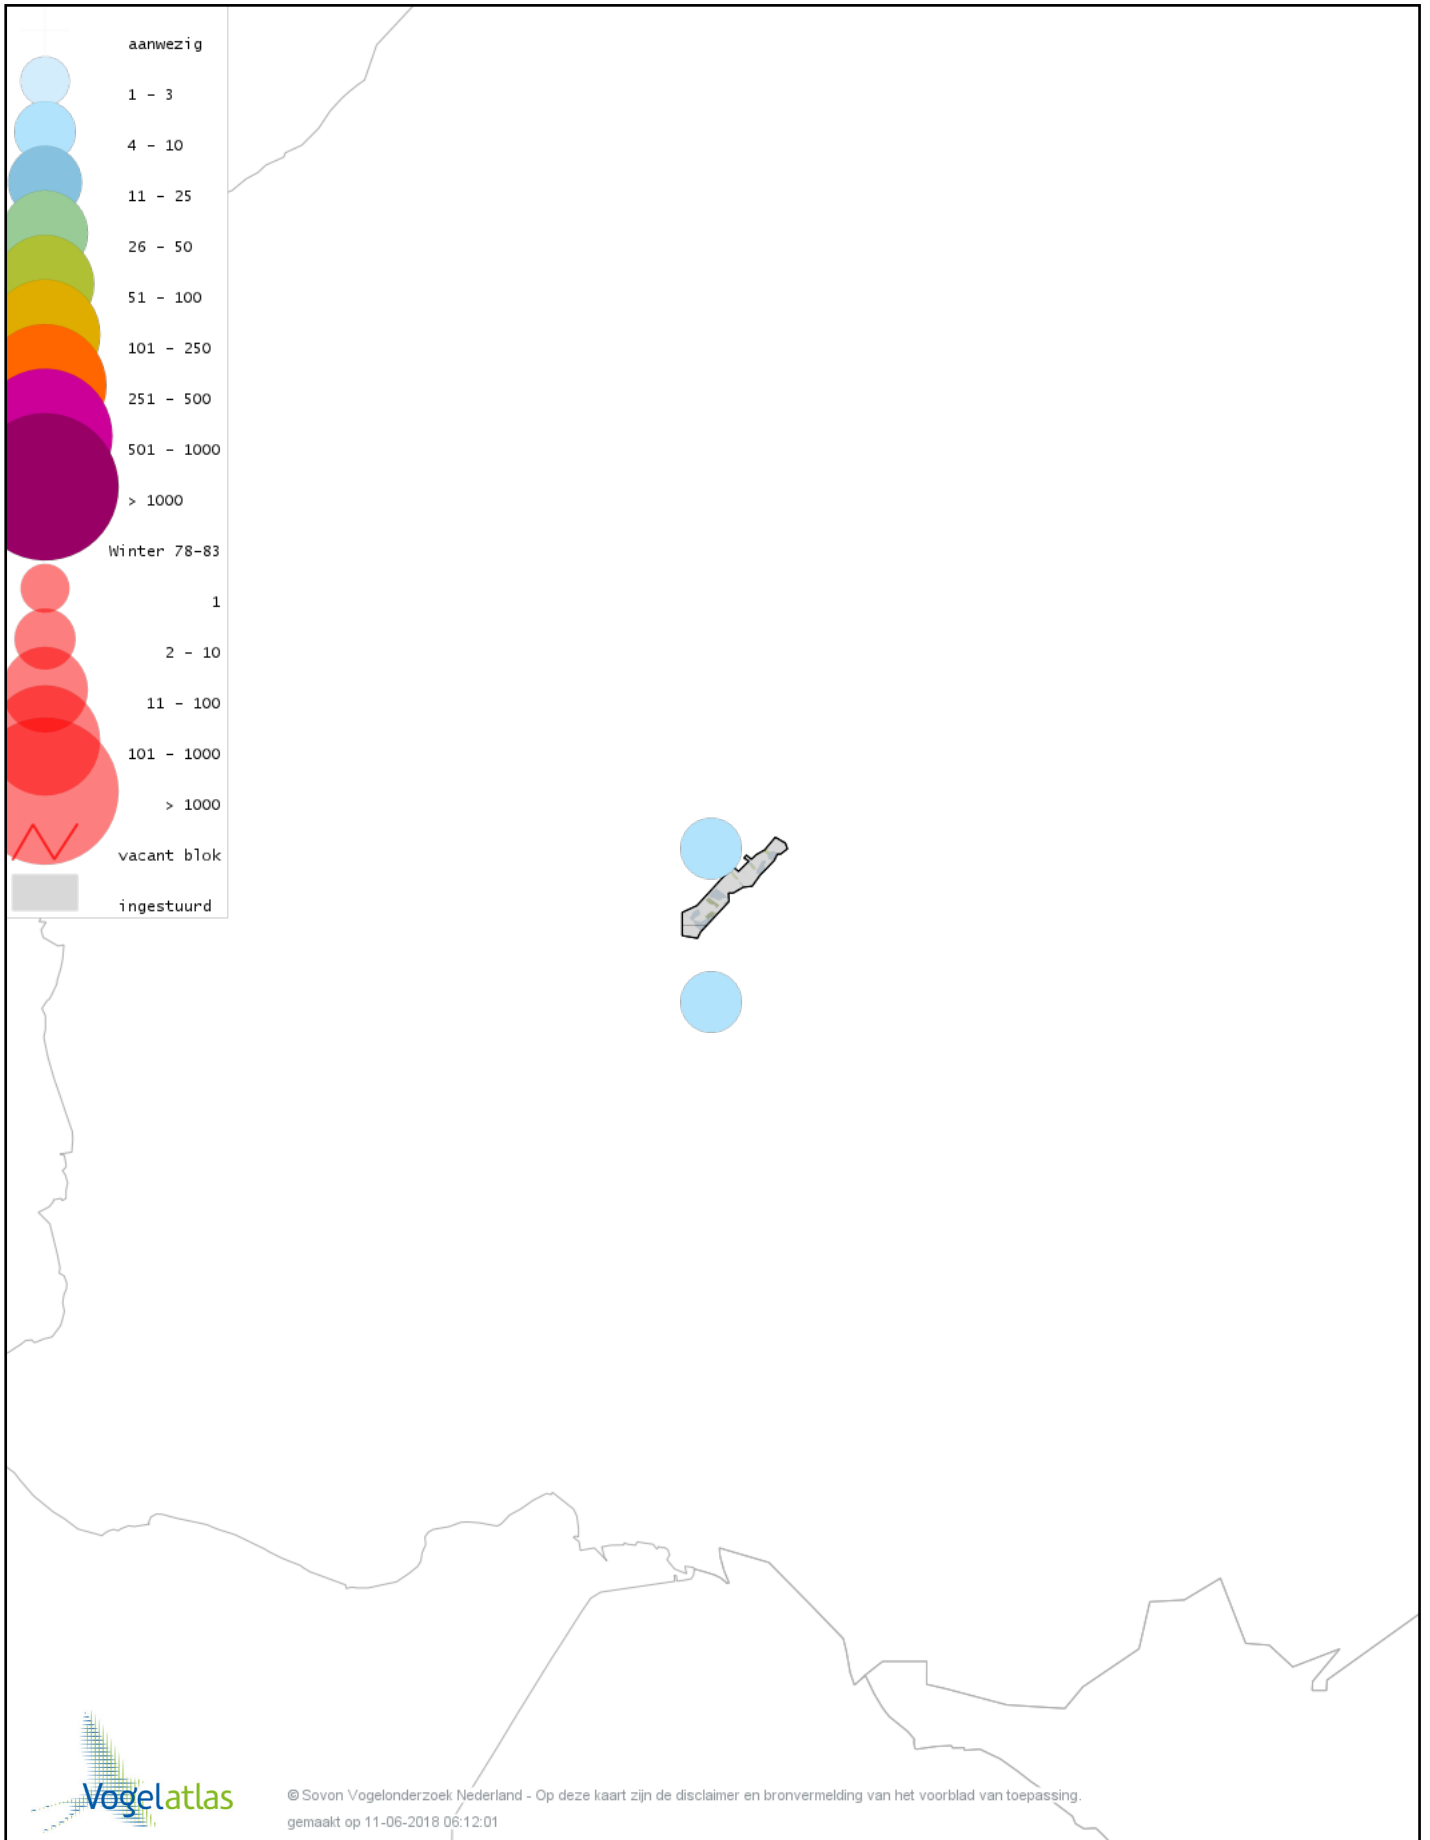

Voorlopige verspreidingskaart Scholekster winter

Voorlopige verspreidingskaart Goudplevier winter

Voorlopige verspreidingskaart Kievit winter

Voorlopige verspreidingskaart Bonte Strandloper winter

Voorlopige verspreidingskaart Kemphaan winter

Voorlopige verspreidingskaart Holenduif winter

Voorlopige verspreidingskaart Houtduif winter

Voorlopige verspreidingskaart Turkse Tortel winter

Voorlopige verspreidingskaart Velduil winter

Voorlopige verspreidingskaart IJsvogel winter

Voorlopige verspreidingskaart Groene Specht winter

Voorlopige verspreidingskaart Grote Bonte Specht winter

Voorlopige verspreidingskaart Kleine Bonte Specht winter

Voorlopige verspreidingskaart Ekster winter

Voorlopige verspreidingskaart Gaai winter

Voorlopige verspreidingskaart Kauw winter

Voorlopige verspreidingskaart Roek winter

Voorlopige verspreidingskaart Zwarte Kraai winter

Voorlopige verspreidingskaart Bonte Kraai winter