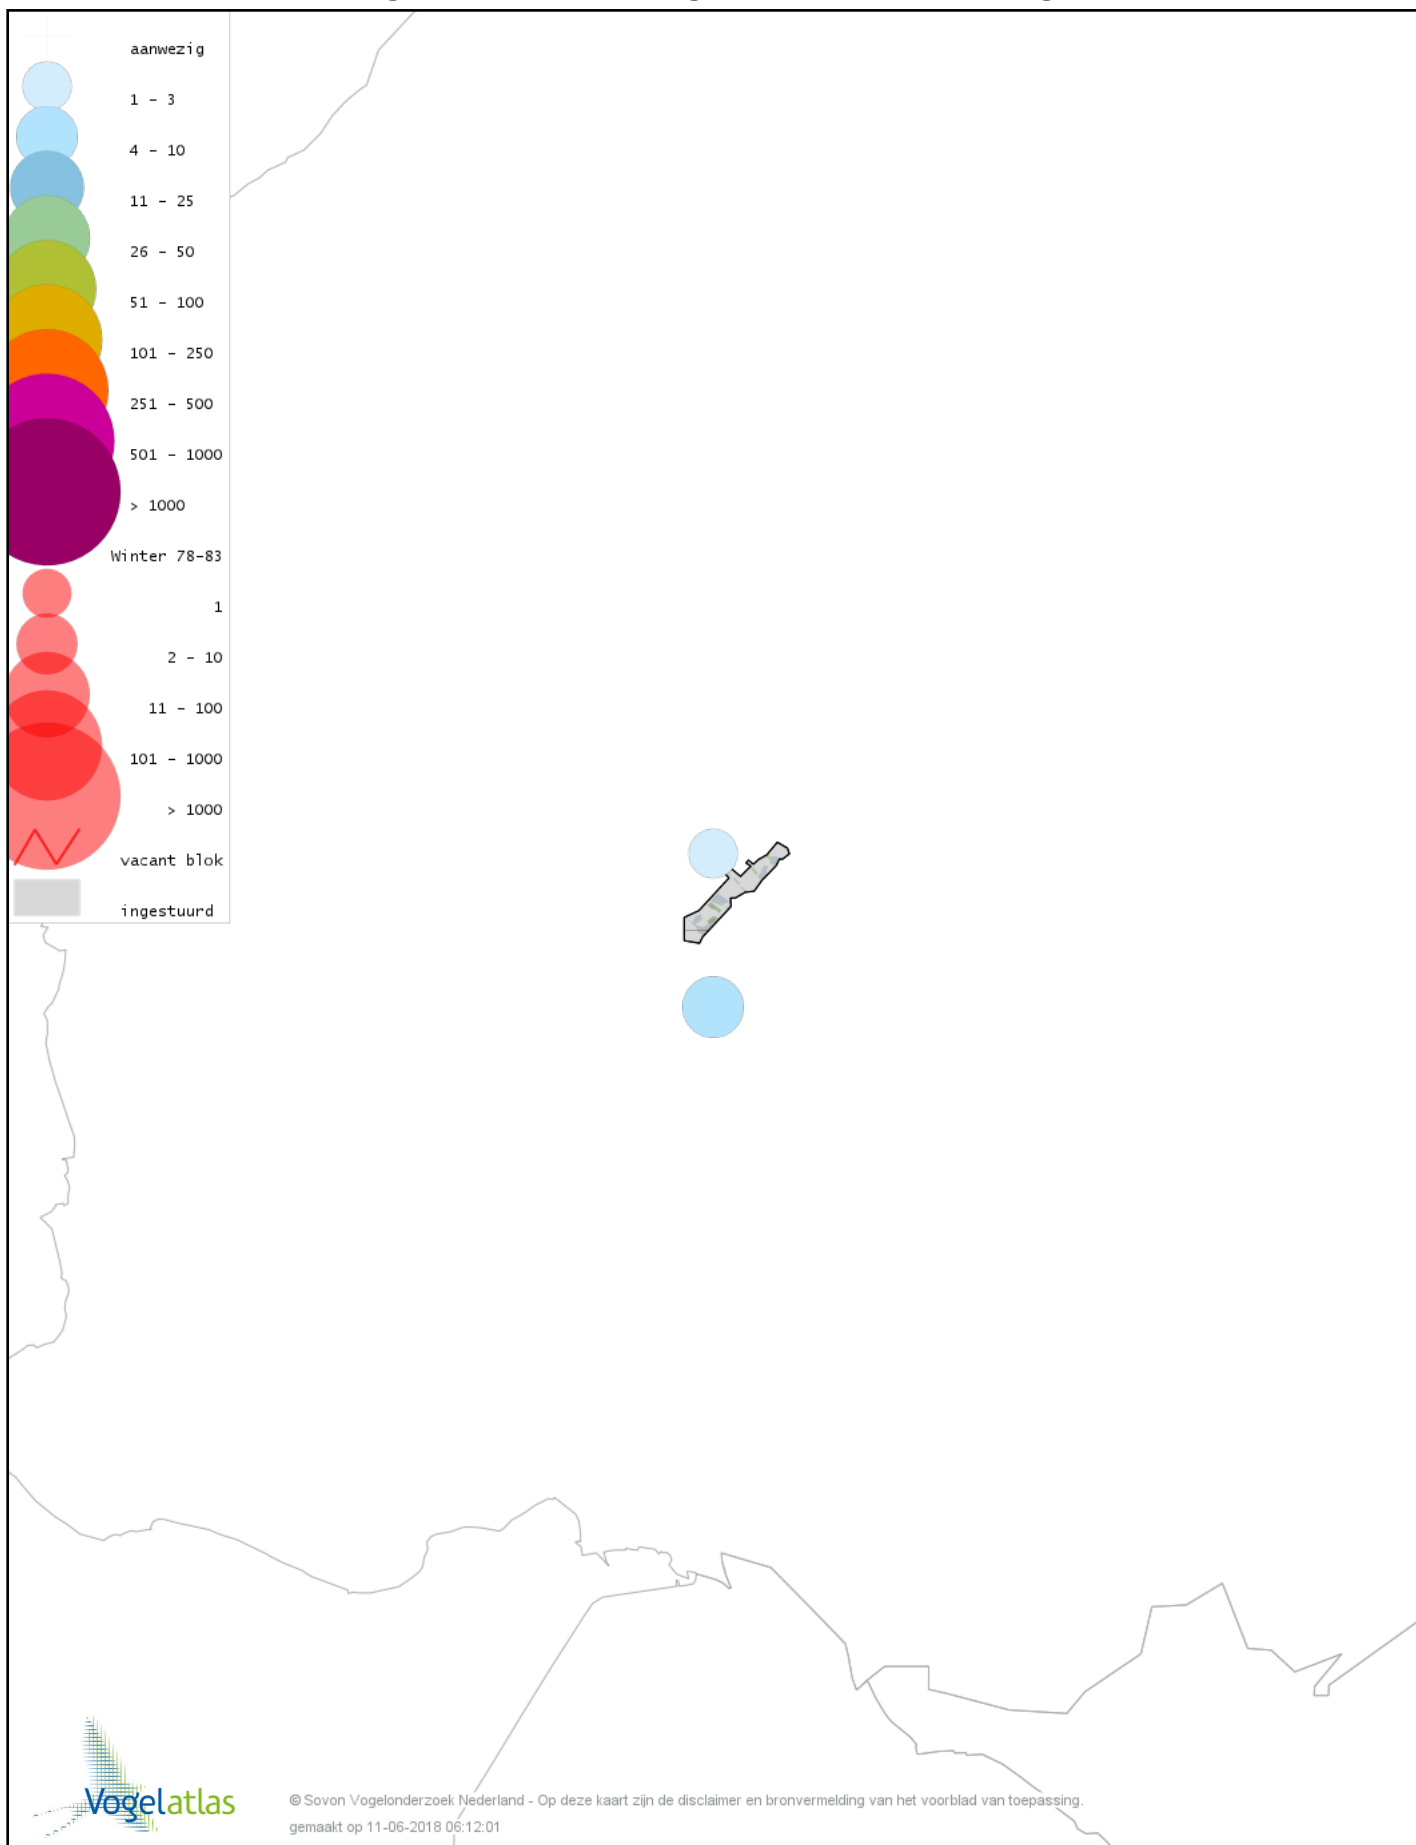

Voorlopige verspreidingskaart Zanglijster winter

Voorlopige verspreidingskaart Koperwiek winter

Voorlopige verspreidingskaart Roodborst winter

Voorlopige verspreidingskaart Roodborsttapuit winter

Voorlopige verspreidingskaart Heggenmus winter

Voorlopige verspreidingskaart Huismus winter

Voorlopige verspreidingskaart Ringmus winter

Voorlopige verspreidingskaart Grote Gele Kwikstaart winter

Voorlopige verspreidingskaart Witte Kwikstaart winter

Voorlopige verspreidingskaart Graspieper winter

Voorlopige verspreidingskaart Waterpieper winter

Voorlopige verspreidingskaart Vink winter

Voorlopige verspreidingskaart Groenling winter

Voorlopige verspreidingskaart Putter winter

Voorlopige verspreidingskaart Sijs winter

Voorlopige verspreidingskaart Kneu winter

Voorlopige verspreidingskaart Goudvink winter

Voorlopige verspreidingskaart Rietgors winter