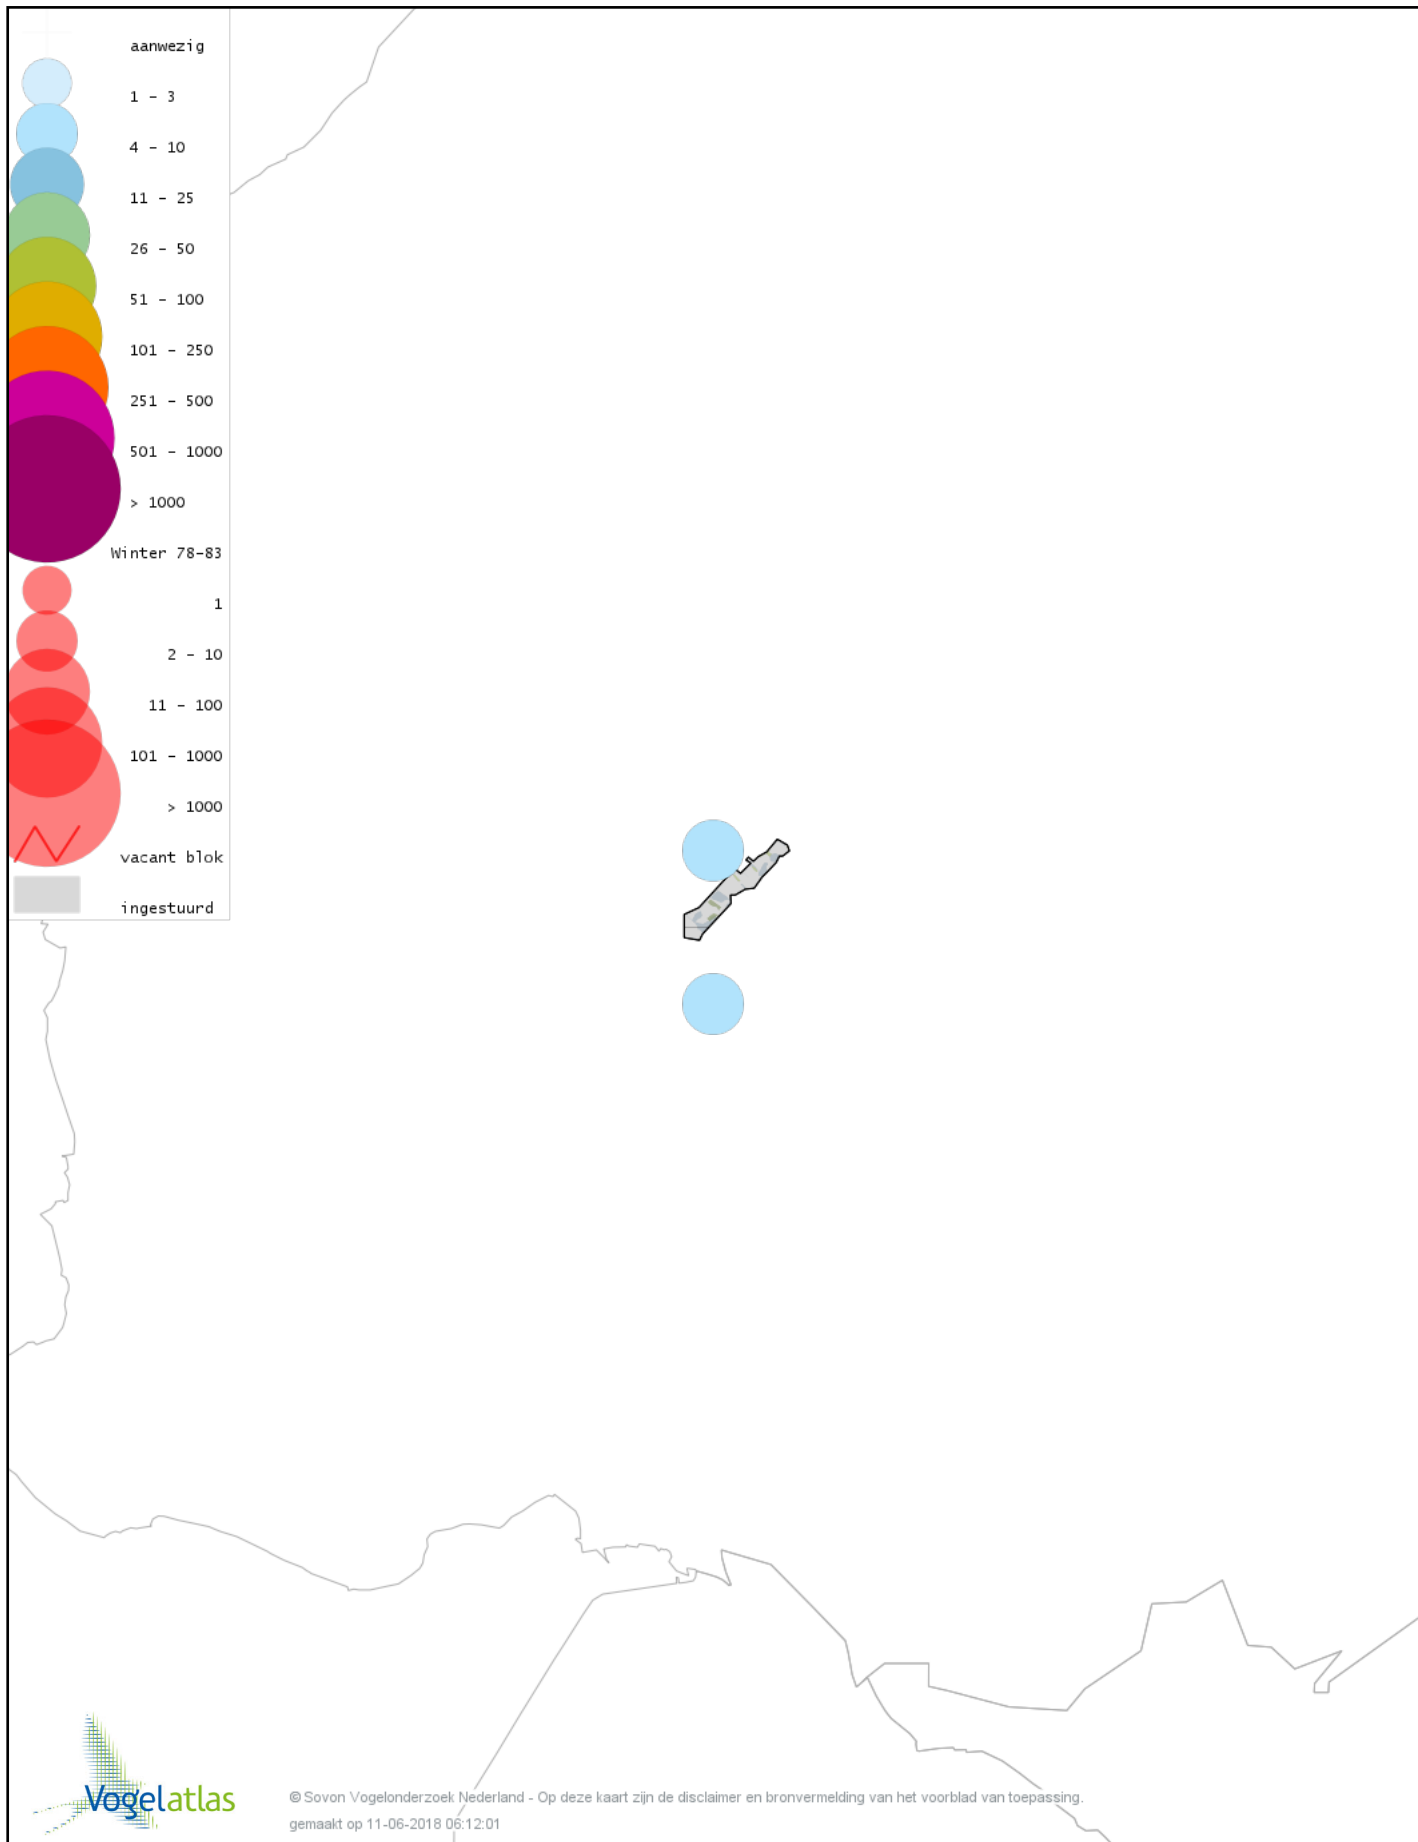

Ook worden in de kaarten de historische atlasresultaten (in rood) weergegeven.

Disclaimer

Deze verspreidingskaarten ondersteunen het completeren van de atlastellingen en verzamelen van aanvullende waarnemingen. De kaarten zijn nog niet volledig en kunnen fouten bevatten. Overname is toegestaan onder voorwaarde van bronvermelding (www.sovon.nl/vogelatlas)

De kleurtint (blauw) is de beste referentie voor de tot nu toe waargenomen aantalsklasse.

De stipgrootte is relatief. Vergelijk daarvoor de atlasblok grootte van de legenda met die van het kaartbeeld.

Voorlopige verspreidingskaart Knobbelzwaan winter

Voorlopige verspreidingskaart Zwarte Zwaan winter

Voorlopige verspreidingskaart Wilde Zwaan winter

Voorlopige verspreidingskaart Knobbelgans (Chinese) winter

Voorlopige verspreidingskaart Toendrarietgans winter

Voorlopige verspreidingskaart Kleine Rietgans winter

Voorlopige verspreidingskaart Grauwe Gans winter

Voorlopige verspreidingskaart Soepgans winter

Voorlopige verspreidingskaart Kolgans winter

Voorlopige verspreidingskaart Kleine Canadese Gans (minima) winter