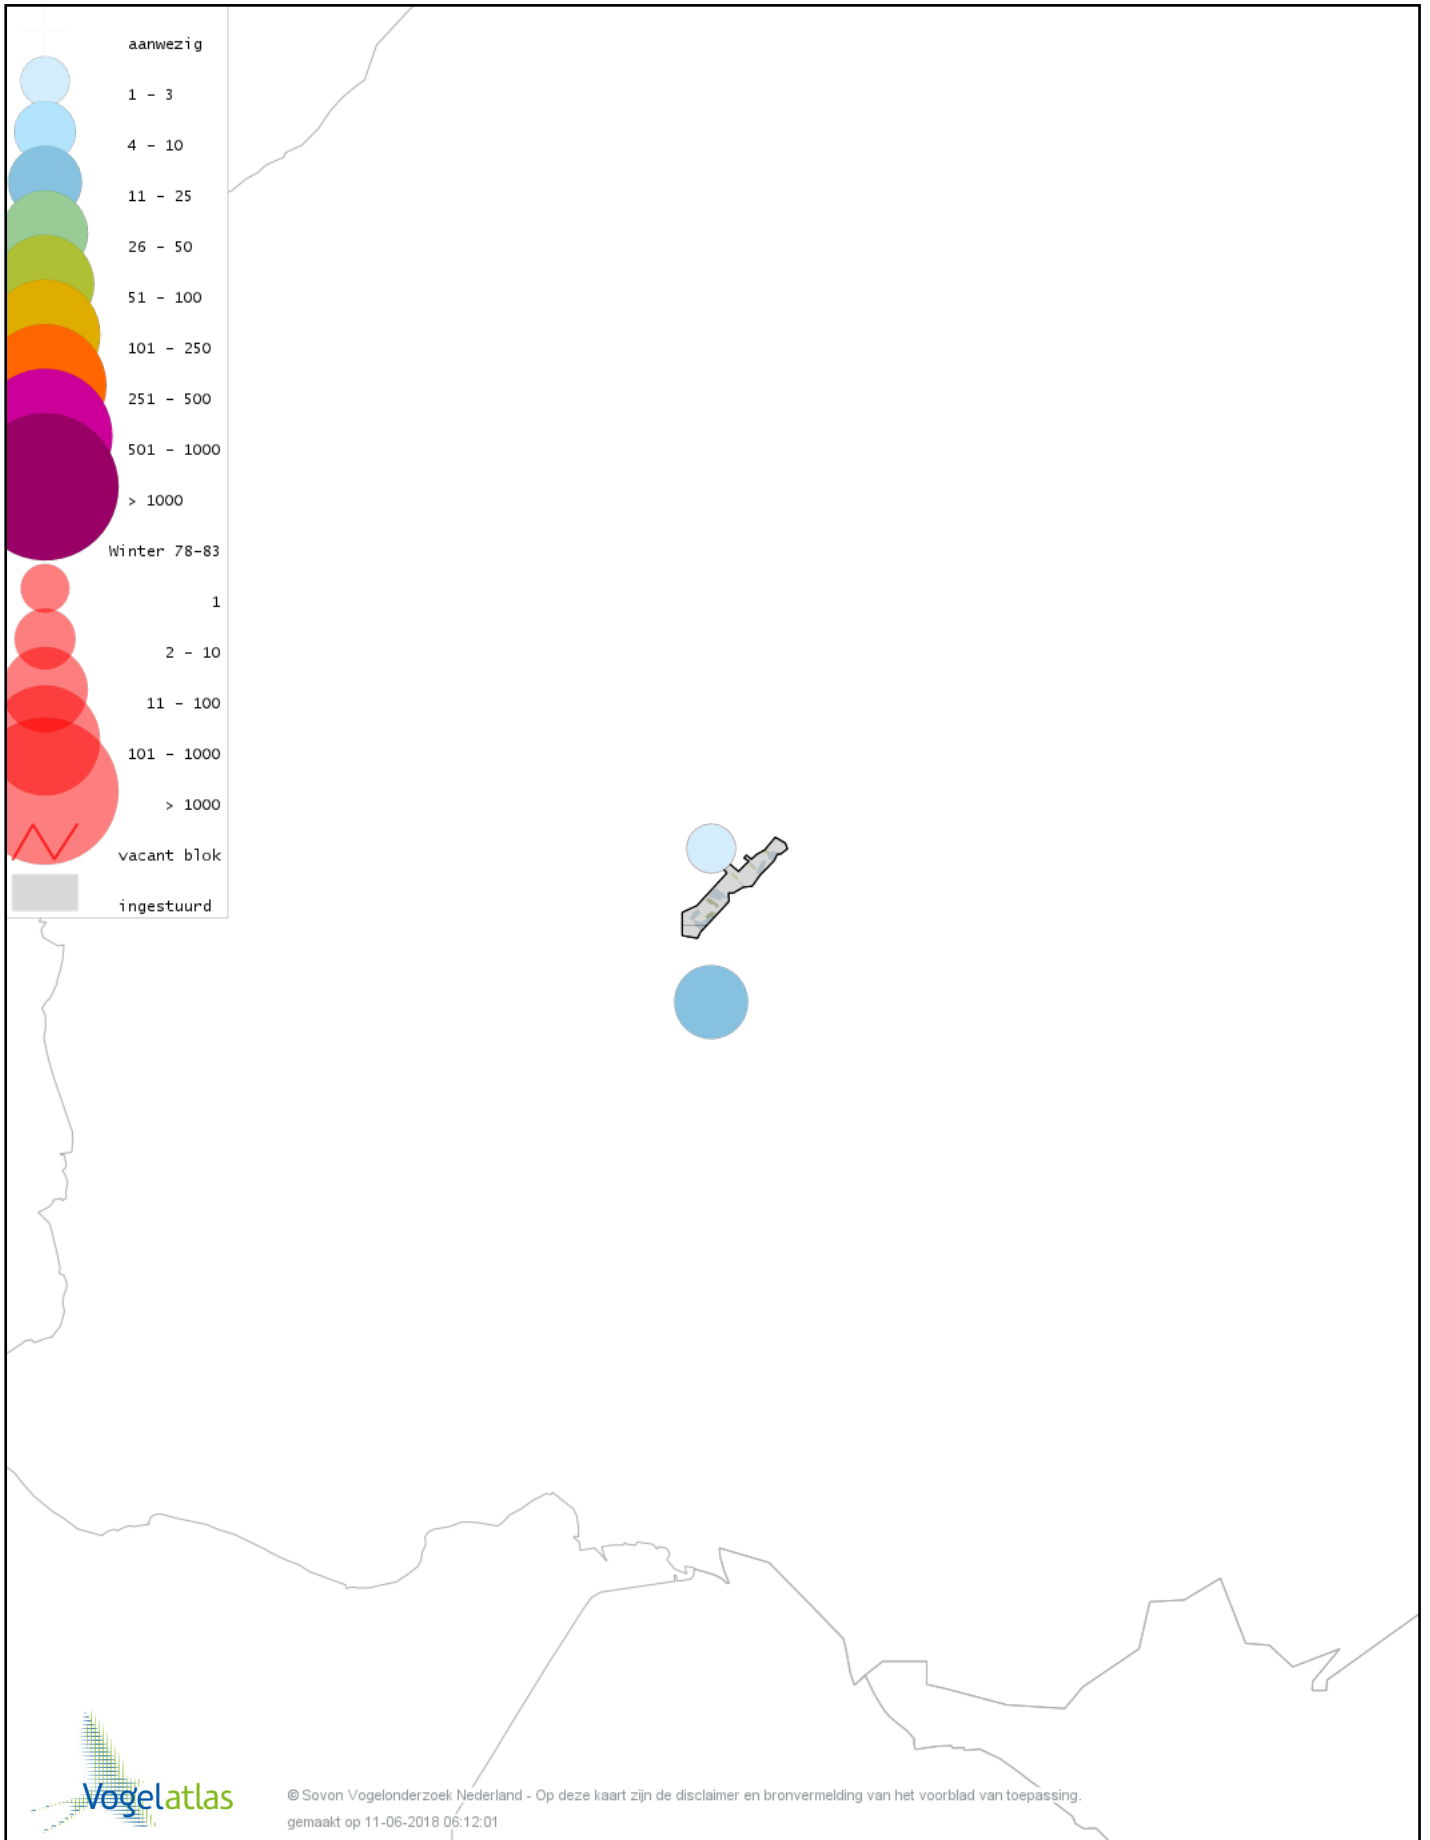

Voorlopige verspreidingskaart Scholekster winter

Voorlopige verspreidingskaart Goudplevier winter

Voorlopige verspreidingskaart Kievit winter

Voorlopige verspreidingskaart Bonte Strandloper winter

Voorlopige verspreidingskaart Kemphaan winter

Voorlopige verspreidingskaart Watersnip winter

Voorlopige verspreidingskaart Houtsnip winter

Voorlopige verspreidingskaart Grutto winter

Voorlopige verspreidingskaart Wulp winter

Voorlopige verspreidingskaart Kokmeeuw winter

Voorlopige verspreidingskaart Holenduif winter

Voorlopige verspreidingskaart Houtduif winter

Voorlopige verspreidingskaart Turkse Tortel winter

Voorlopige verspreidingskaart Velduil winter

Voorlopige verspreidingskaart IJsvogel winter

Voorlopige verspreidingskaart Groene Specht winter

Voorlopige verspreidingskaart Grote Bonte Specht winter

Voorlopige verspreidingskaart Kleine Bonte Specht winter

Voorlopige verspreidingskaart Ekster winter