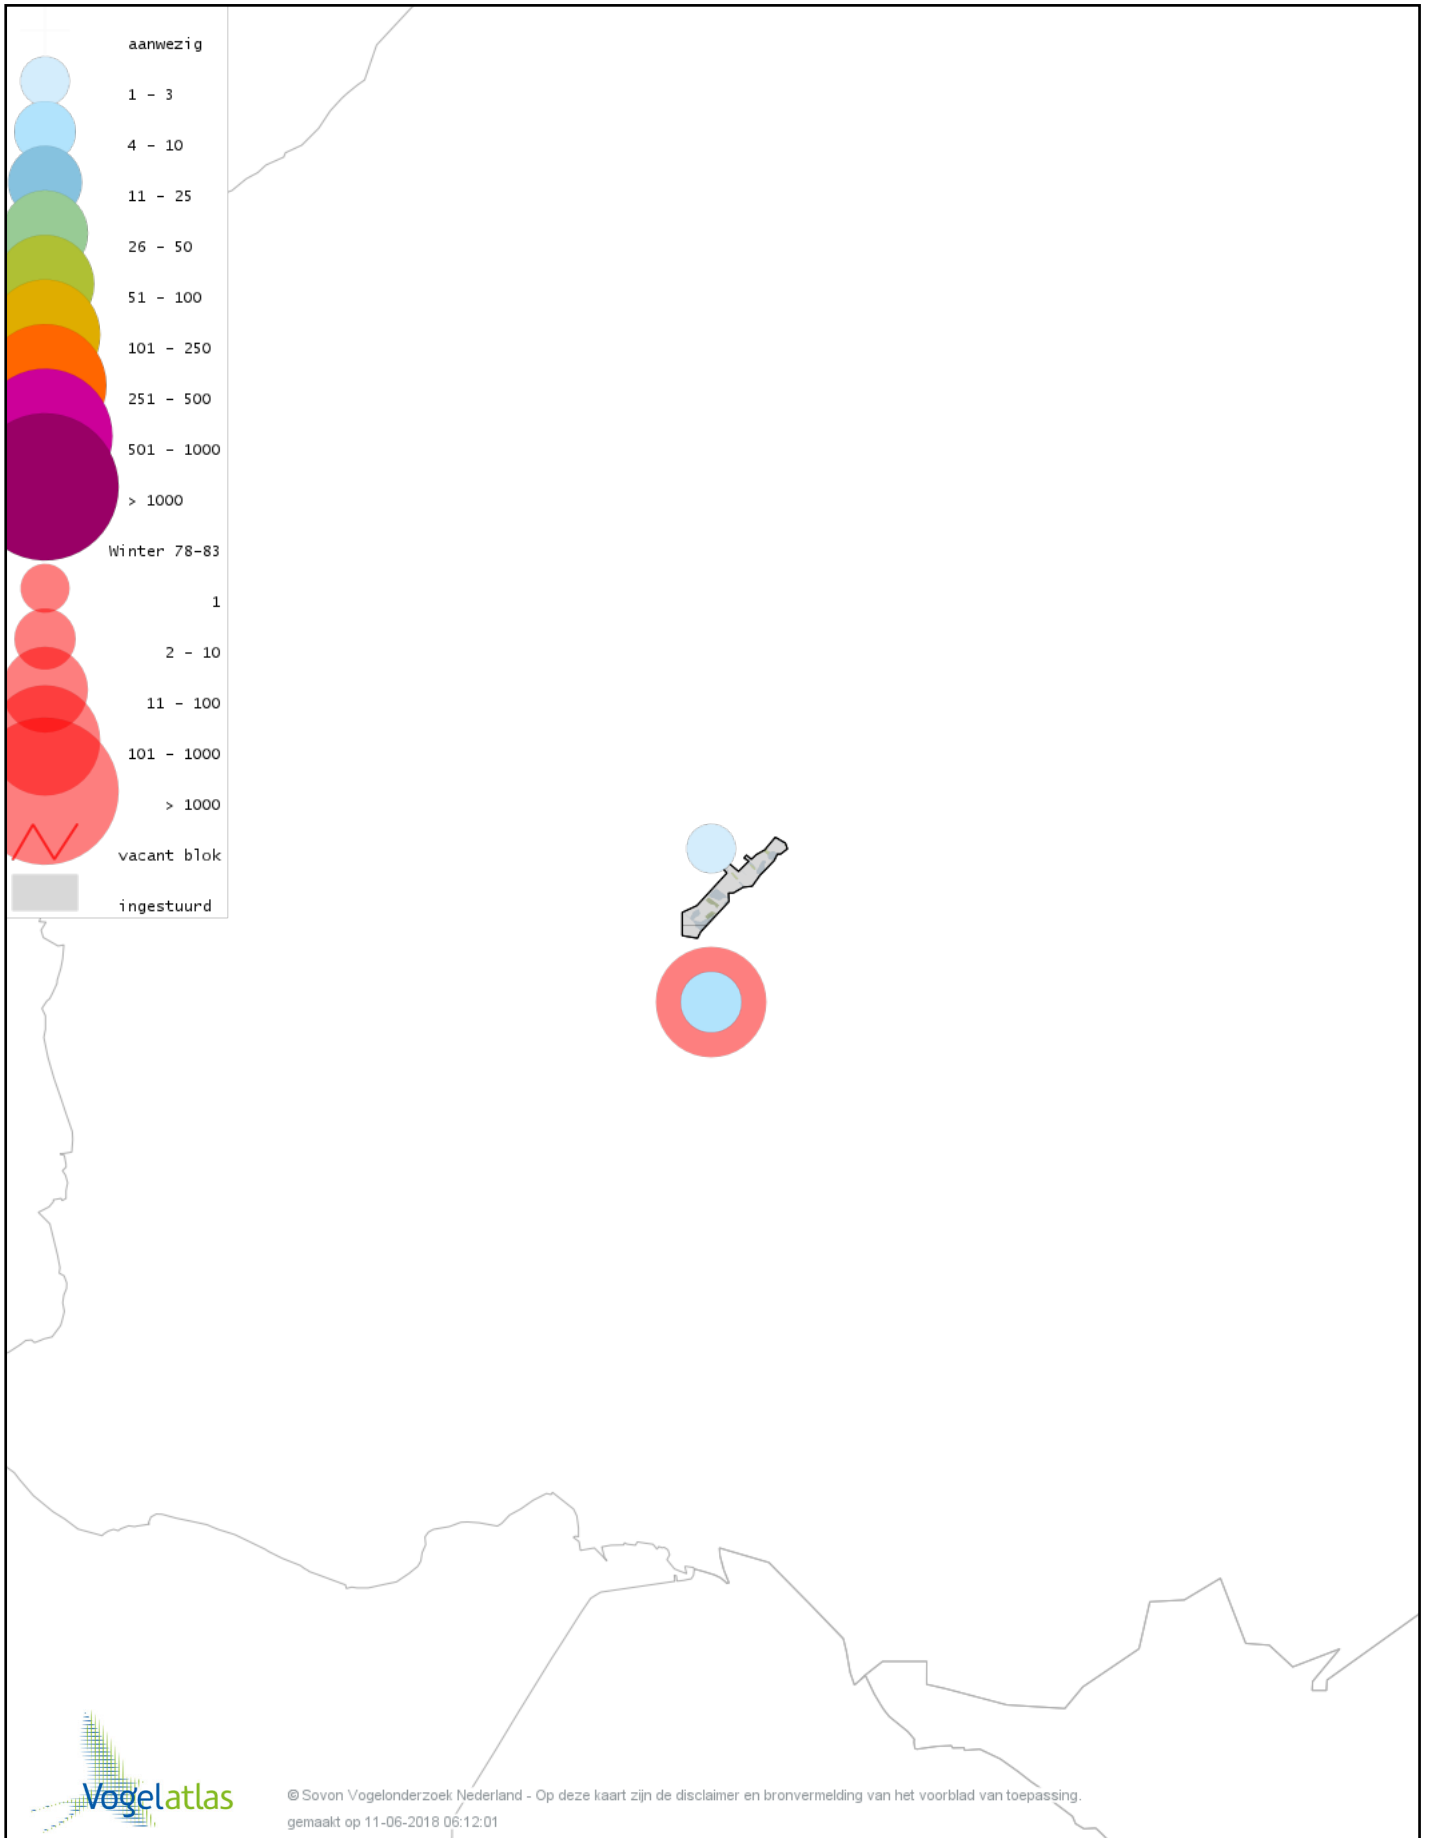

De kleurtint (blauw) is de beste referentie voor de tot nu toe waargenomen aantalsklasse.

De stipgrootte is relatief. Vergelijk daarvoor de atlasblok grootte van de legenda met die van het kaartbeeld.

Voorlopige verspreidingskaart Knobbelzwaan winter

Voorlopige verspreidingskaart Grote Canadese Gans winter

Voorlopige verspreidingskaart Brandgans winter

Voorlopige verspreidingskaart Roodhalsgans winter

Voorlopige verspreidingskaart Rotgans winter

Voorlopige verspreidingskaart Nijlgans winter

Voorlopige verspreidingskaart Bergeend winter

Voorlopige verspreidingskaart Tafeleend winter

Voorlopige verspreidingskaart Kuifeend winter

Voorlopige verspreidingskaart Nonnetje winter

Voorlopige verspreidingskaart Brilduiker winter

Voorlopige verspreidingskaart Grote Zaagbek winter

Voorlopige verspreidingskaart Middelste Zaagbek winter

Voorlopige verspreidingskaart Krakeend winter

Voorlopige verspreidingskaart Smient winter

Voorlopige verspreidingskaart Slobeend winter