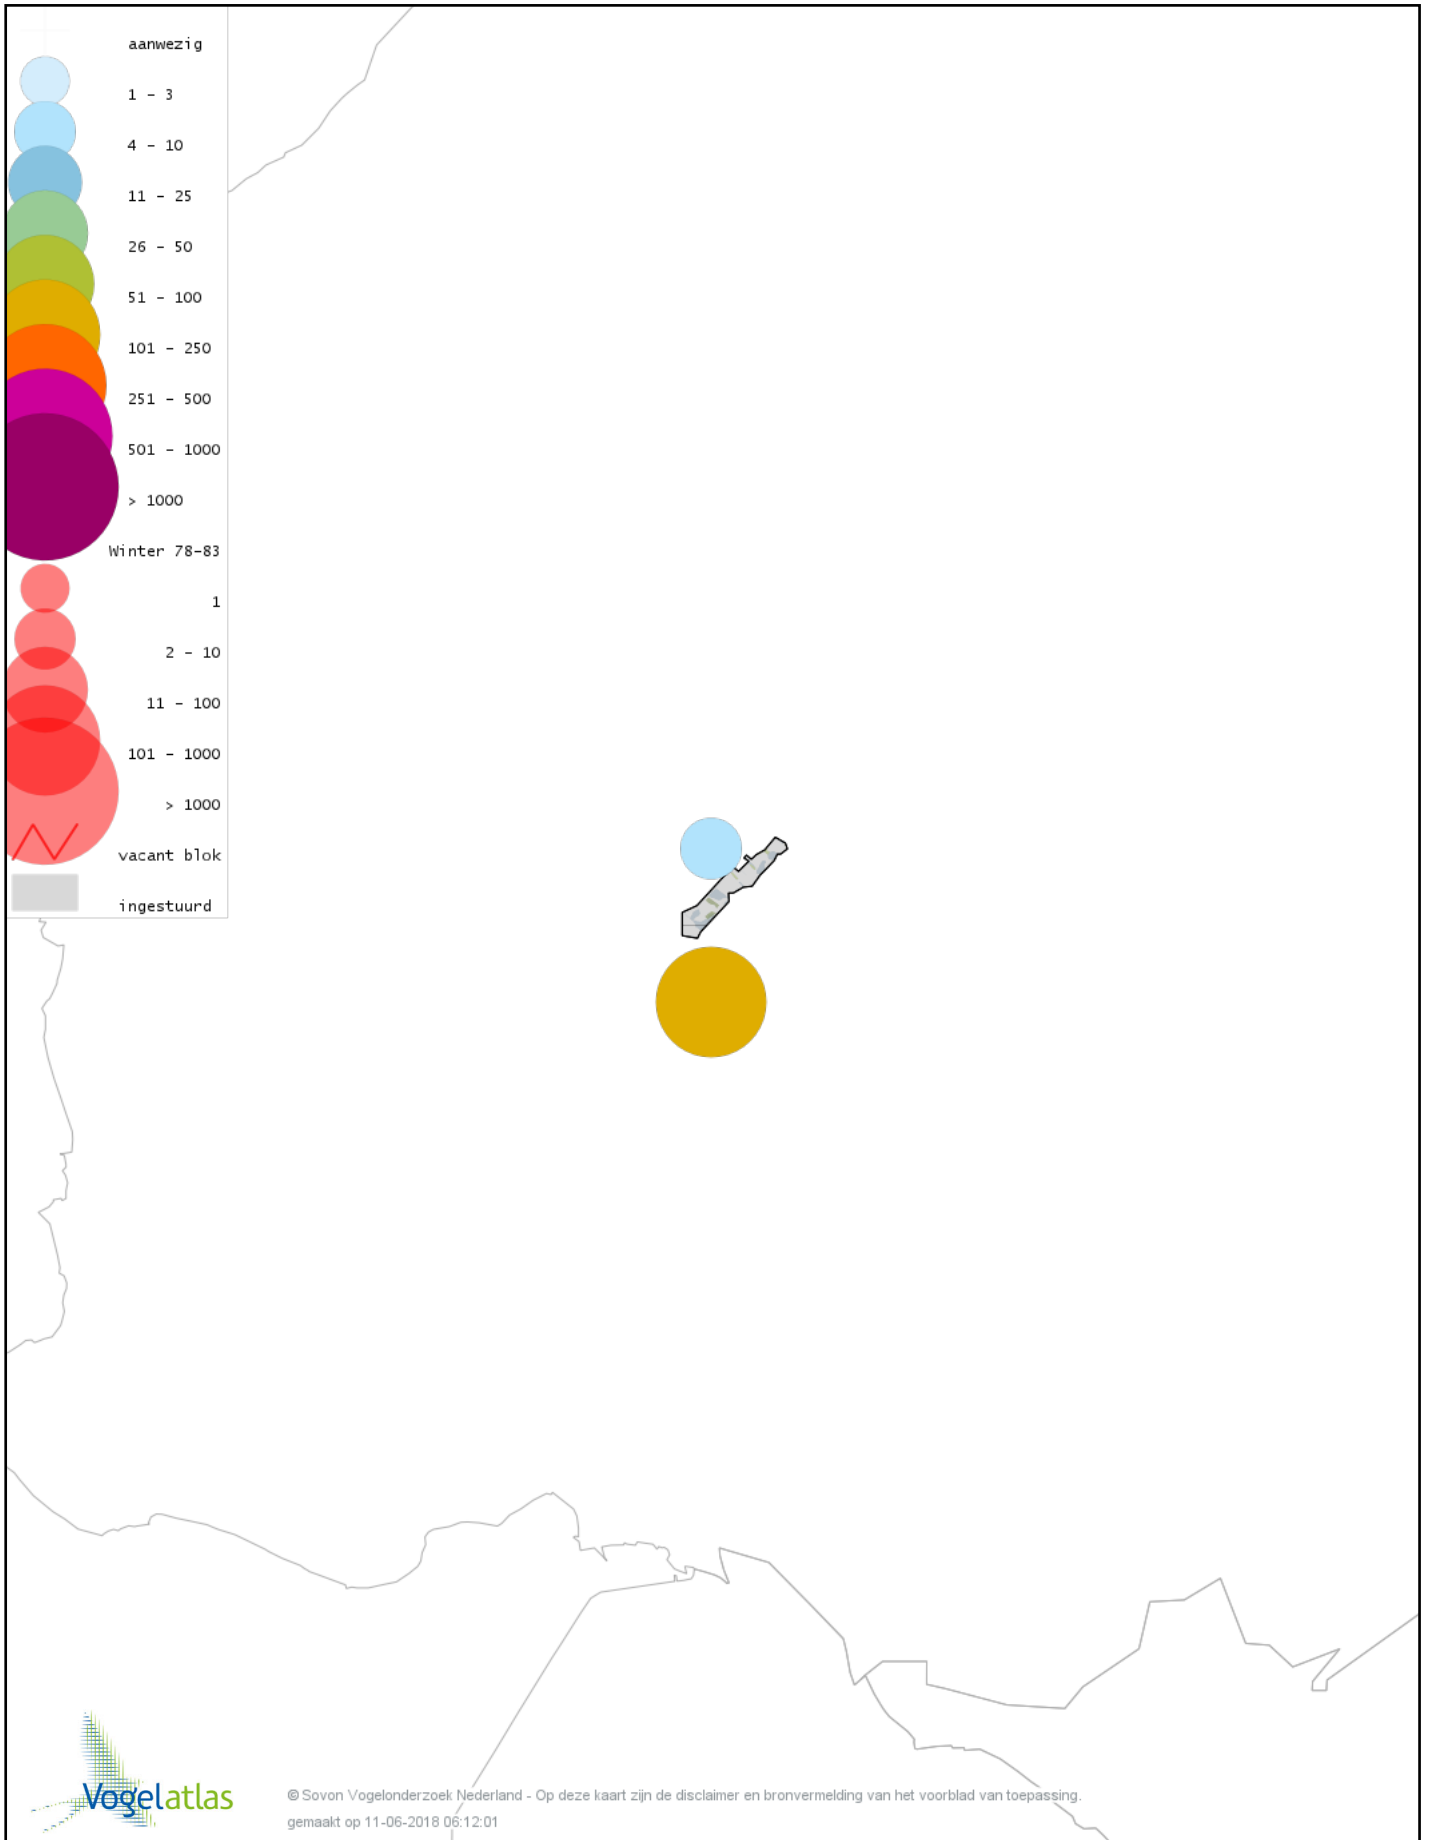

De kleurtint (blauw) is de beste referentie voor de tot nu toe waargenomen aantalsklasse.

De stipgrootte is relatief. Vergelijk daarvoor de atlasblok grootte van de legenda met die van het kaartbeeld.

Voorlopige verspreidingskaart Knobbelzwaan winter

Voorlopige verspreidingskaart Scholekster winter

Voorlopige verspreidingskaart Goudplevier winter

Voorlopige verspreidingskaart Kievit winter

Voorlopige verspreidingskaart Bonte Strandloper winter

Voorlopige verspreidingskaart Kemphaan winter

Voorlopige verspreidingskaart Watersnip winter

Voorlopige verspreidingskaart Houtsnip winter

Voorlopige verspreidingskaart Grutto winter

Voorlopige verspreidingskaart Wulp winter

Voorlopige verspreidingskaart Kokmeeuw winter

Voorlopige verspreidingskaart Stormmeeuw winter

Voorlopige verspreidingskaart Kleine Mantelmeeuw winter

Voorlopige verspreidingskaart Zilvermeeuw winter

Voorlopige verspreidingskaart Grote Mantelmeeuw winter