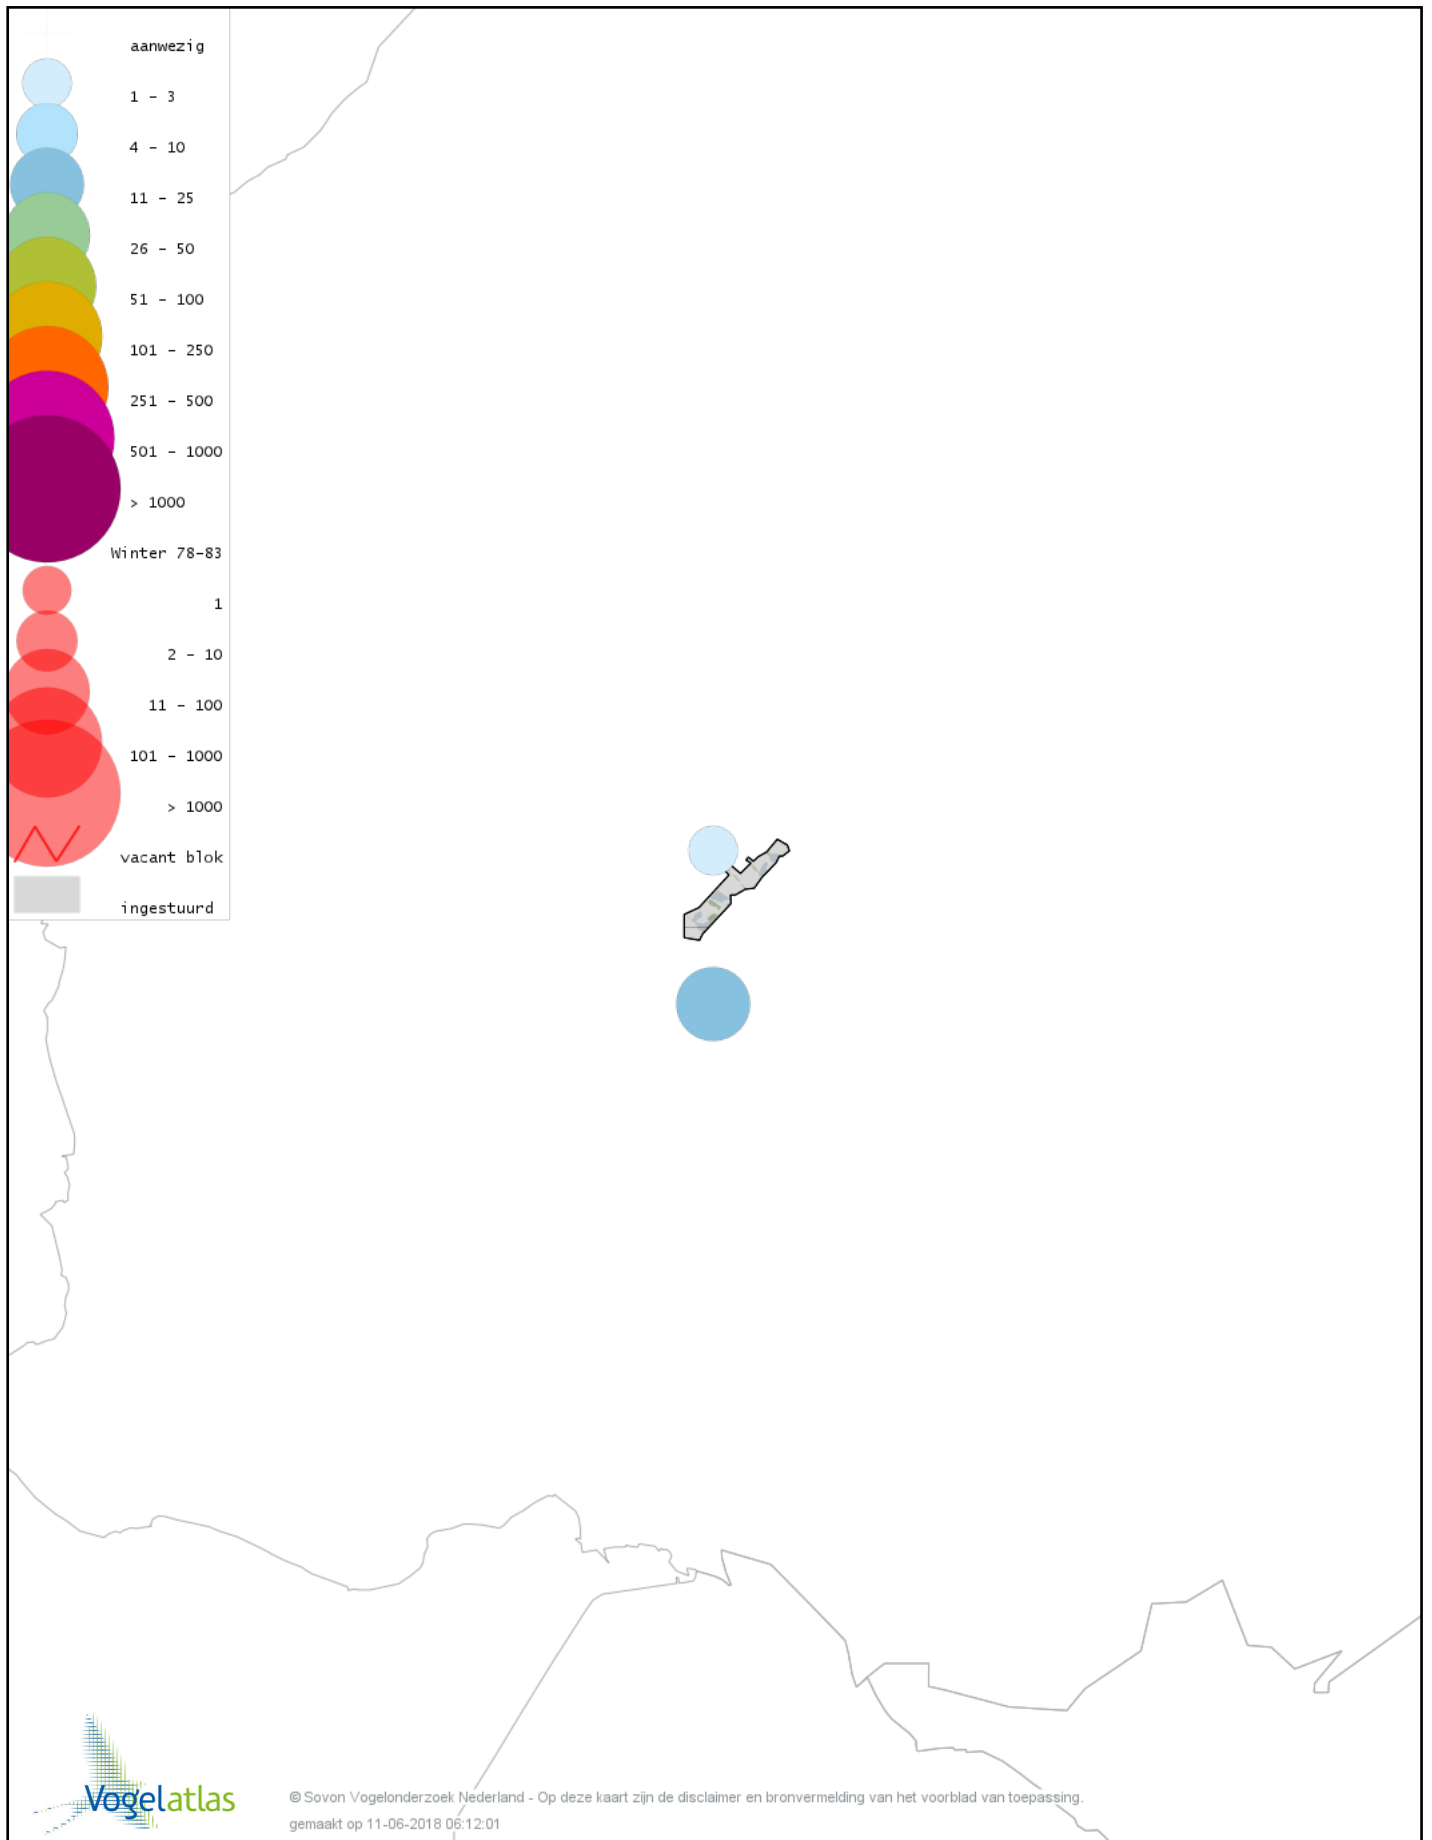

Voorlopige verspreidingskaart Dodaars winter

Voorlopige verspreidingskaart Fuut winter

Voorlopige verspreidingskaart Zeearend winter

Voorlopige verspreidingskaart Bruine Kiekendief winter

Voorlopige verspreidingskaart Blauwe Kiekendief winter

Voorlopige verspreidingskaart Havik winter

Voorlopige verspreidingskaart Sperwer winter

Voorlopige verspreidingskaart Buizerd winter

Voorlopige verspreidingskaart Ruigpootbuizerd winter

Voorlopige verspreidingskaart Torenvalk winter

Voorlopige verspreidingskaart Smelleken winter

Voorlopige verspreidingskaart Slechtvalk winter

Voorlopige verspreidingskaart Waterral winter

Voorlopige verspreidingskaart Waterhoen winter

Voorlopige verspreidingskaart Meerkoet winter

Voorlopige verspreidingskaart Scholekster winter

Voorlopige verspreidingskaart Goudplevier winter

Voorlopige verspreidingskaart Kievit winter

Voorlopige verspreidingskaart Bonte Strandloper winter

Voorlopige verspreidingskaart Kemphaan winter