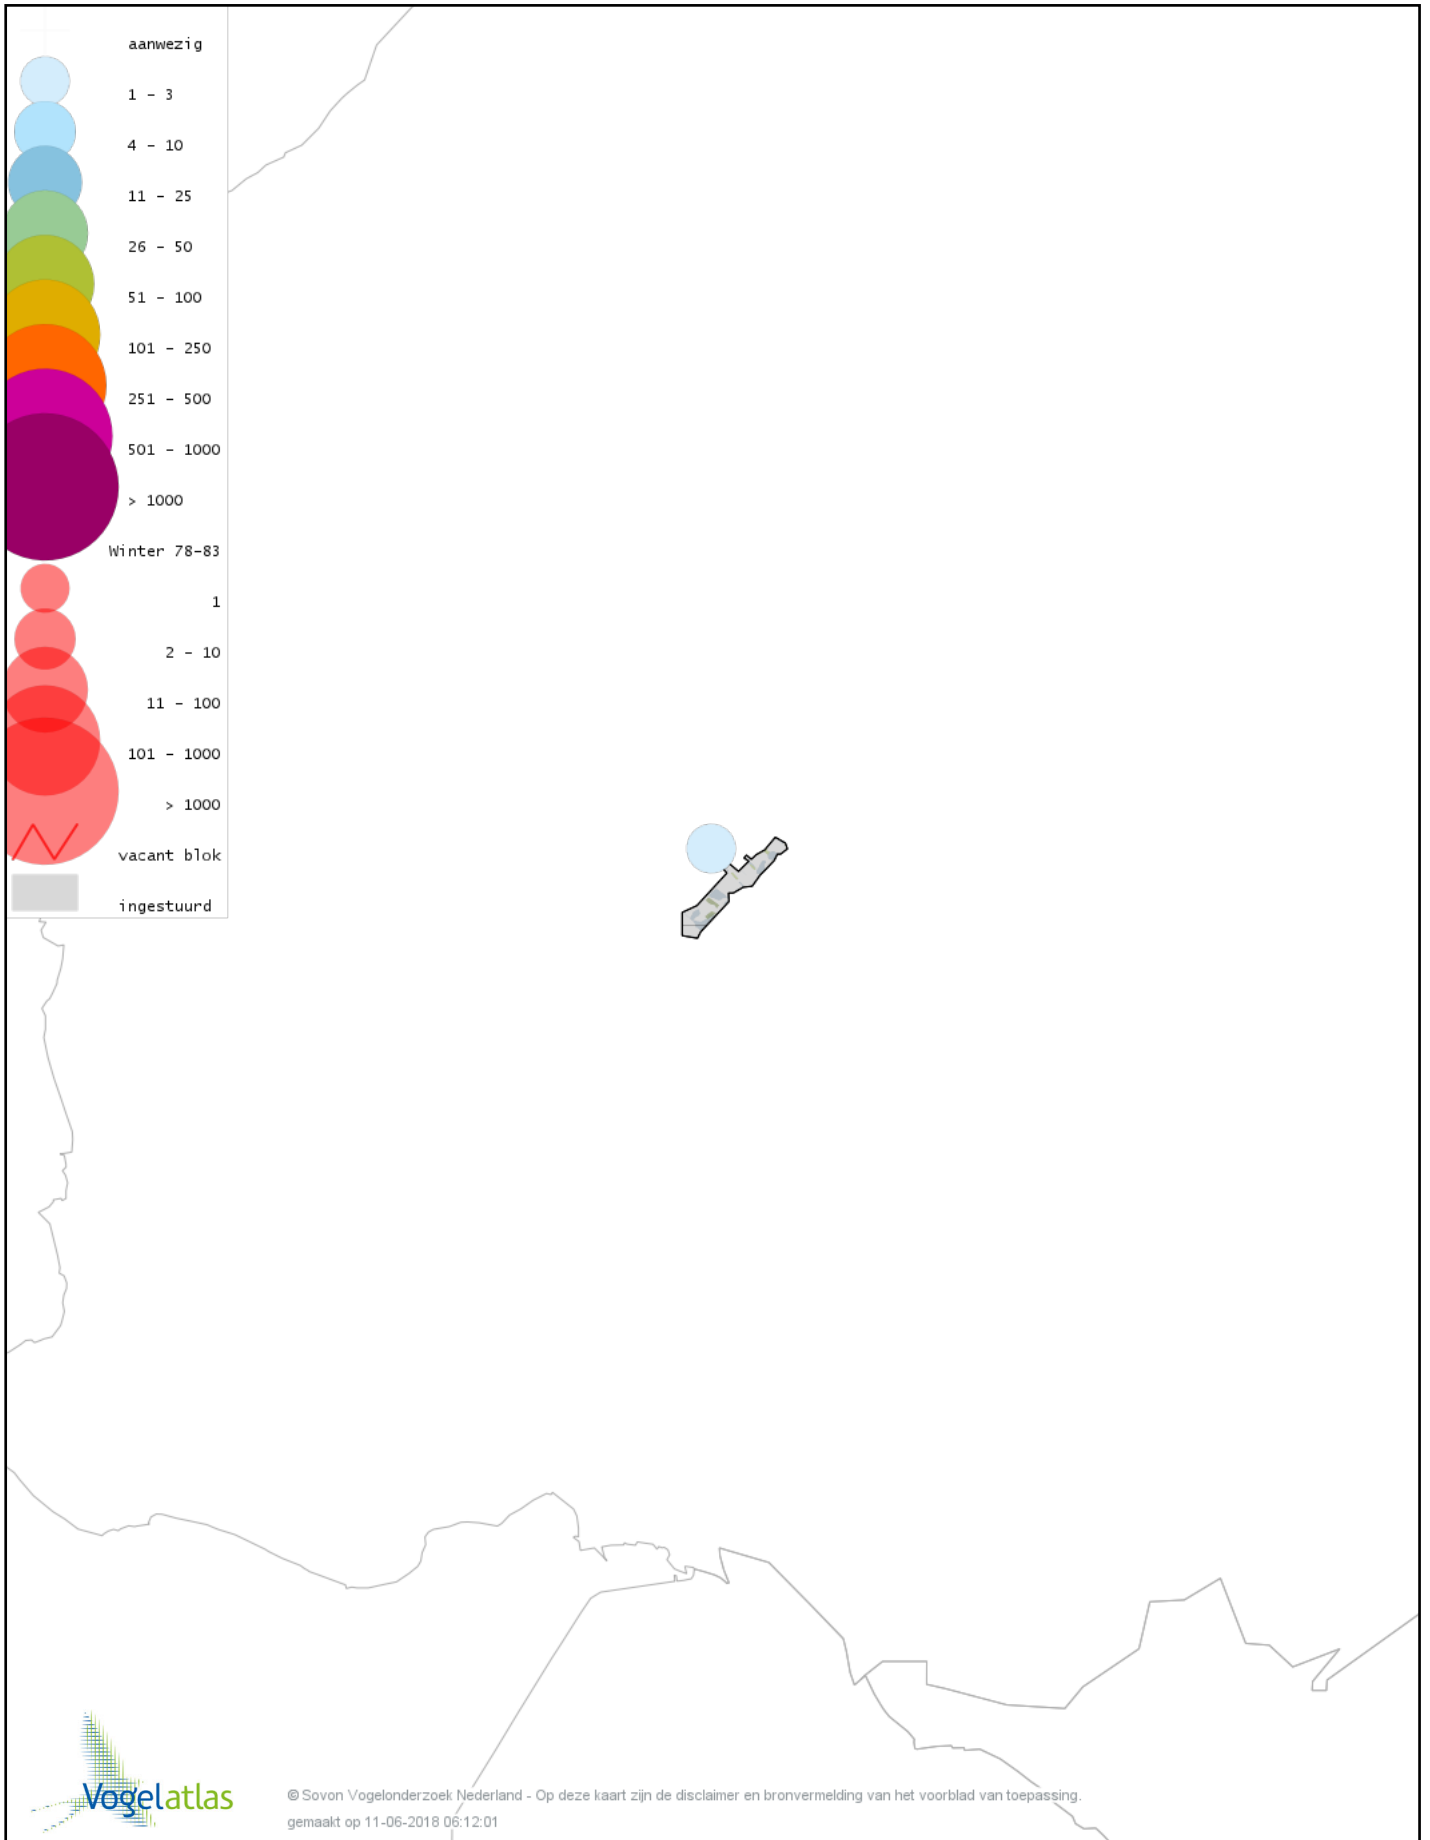

Voorlopige verspreidingskaart Smelleken winter

Voorlopige verspreidingskaart Slechtvalk winter

Voorlopige verspreidingskaart Waterral winter

Voorlopige verspreidingskaart Waterhoen winter

Voorlopige verspreidingskaart Meerkoet winter

Voorlopige verspreidingskaart Scholekster winter

Voorlopige verspreidingskaart Goudplevier winter

Voorlopige verspreidingskaart Kievit winter

Voorlopige verspreidingskaart Bonte Strandloper winter

Voorlopige verspreidingskaart Kemphaan winter

Voorlopige verspreidingskaart Watersnip winter

Voorlopige verspreidingskaart Houtsnip winter

Voorlopige verspreidingskaart Grutto winter

Voorlopige verspreidingskaart Wulp winter

Voorlopige verspreidingskaart Kokmeeuw winter