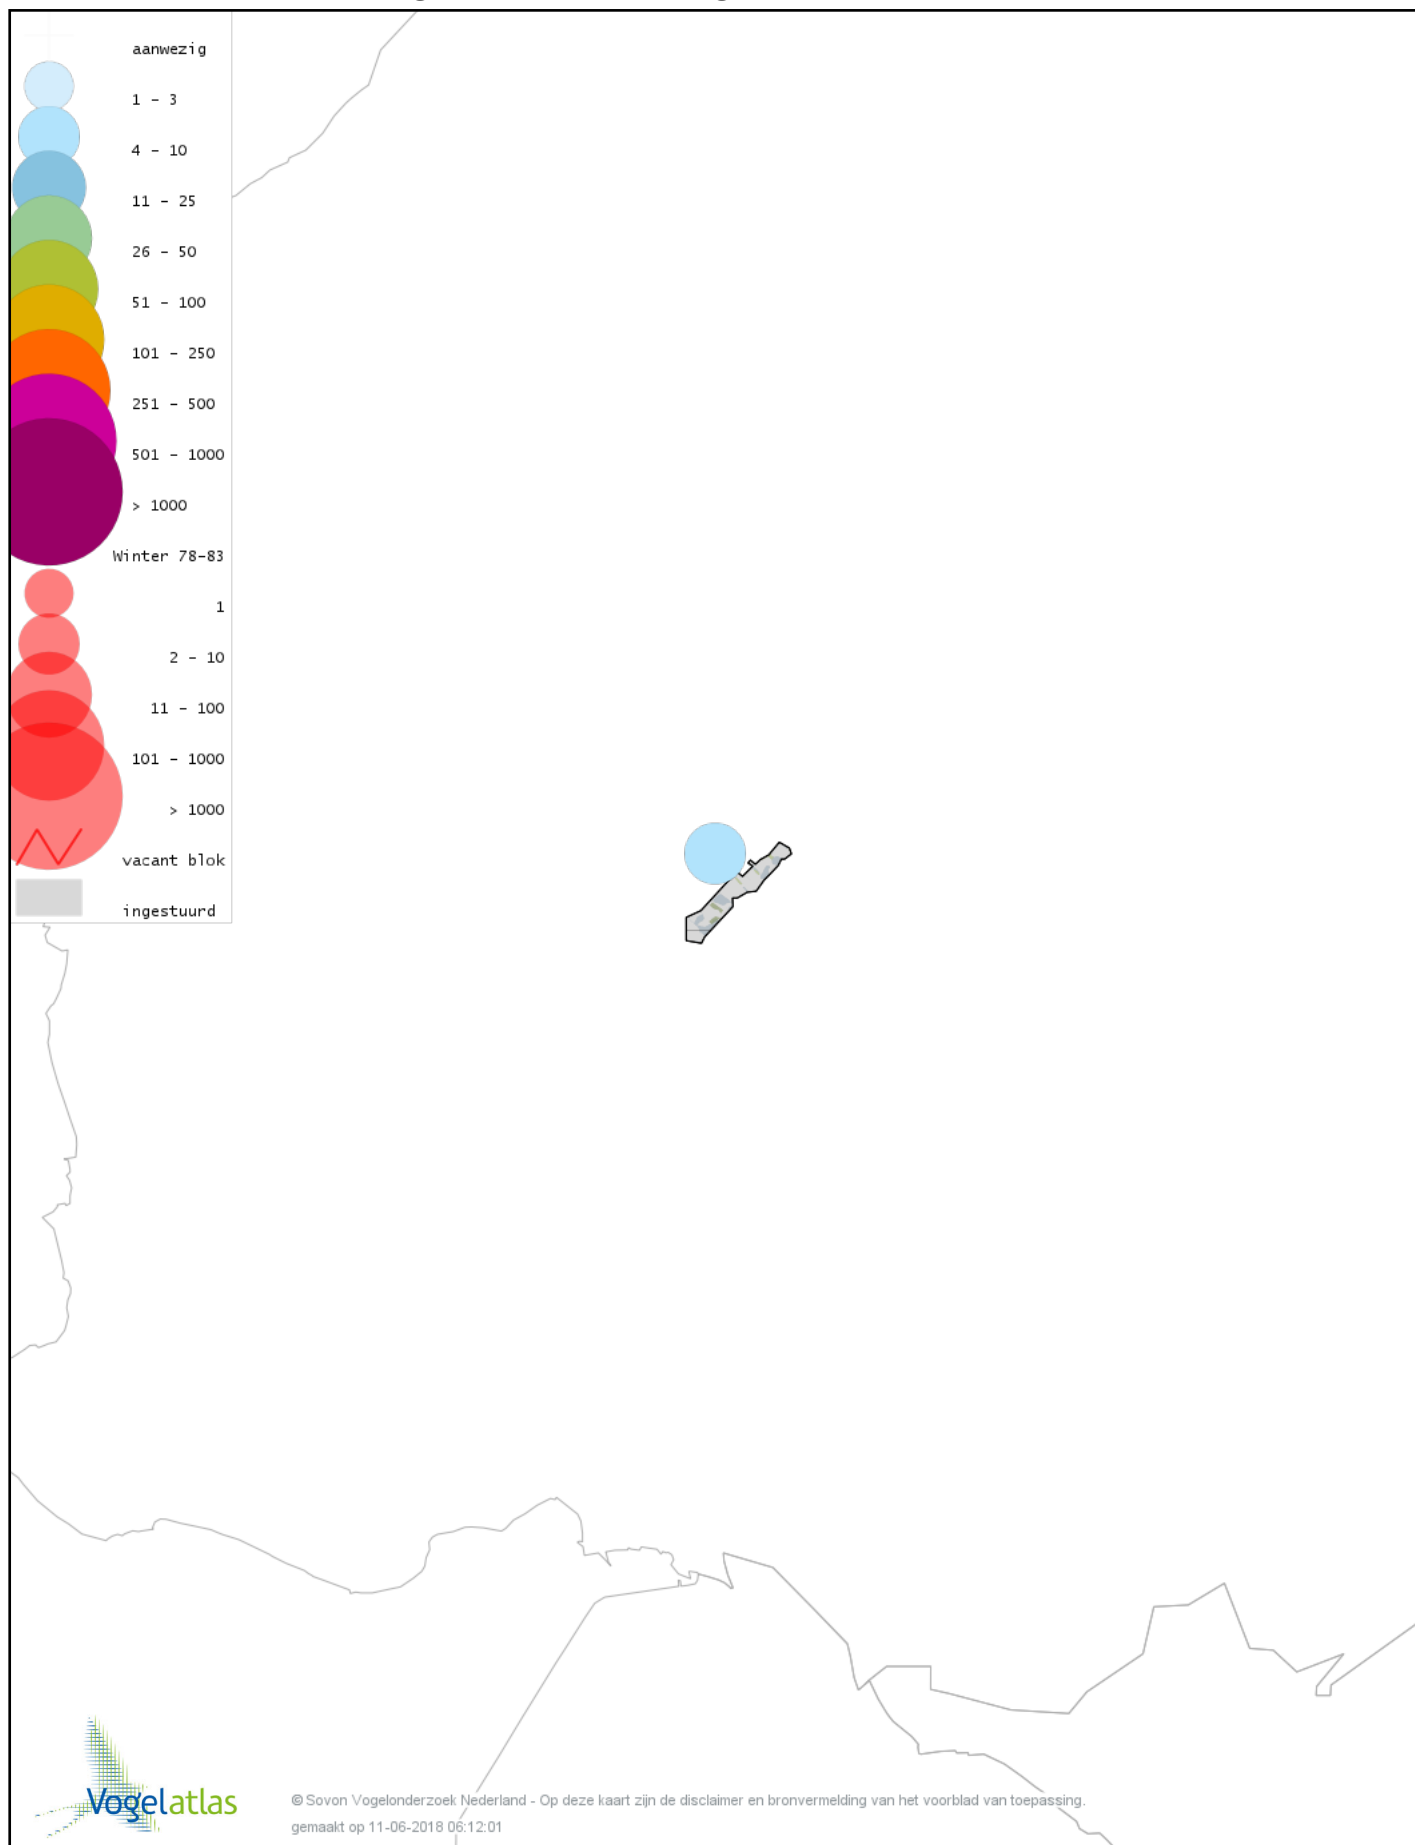

Voorlopige verspreidingskaart Scholekster winter

Voorlopige verspreidingskaart Goudplevier winter

Voorlopige verspreidingskaart Kievit winter

Voorlopige verspreidingskaart Bonte Strandloper winter

Voorlopige verspreidingskaart Kemphaan winter

Voorlopige verspreidingskaart Gaai winter

Voorlopige verspreidingskaart Kauw winter

Voorlopige verspreidingskaart Roek winter

Voorlopige verspreidingskaart Zwarte Kraai winter

Voorlopige verspreidingskaart Bonte Kraai winter

Voorlopige verspreidingskaart Goudhaan winter

Voorlopige verspreidingskaart Vuurgoudhaan winter

Voorlopige verspreidingskaart Pimpelmees winter

Voorlopige verspreidingskaart Koolmees winter

Voorlopige verspreidingskaart Matkop winter

Voorlopige verspreidingskaart Beardman winter

Voorlopige verspreidingskaart Veldleeuwerik winter

Voorlopige verspreidingskaart Staartmees winter

Voorlopige verspreidingskaart Witkopstaartmees winter

Voorlopige verspreidingskaart Tjiftjaf winter