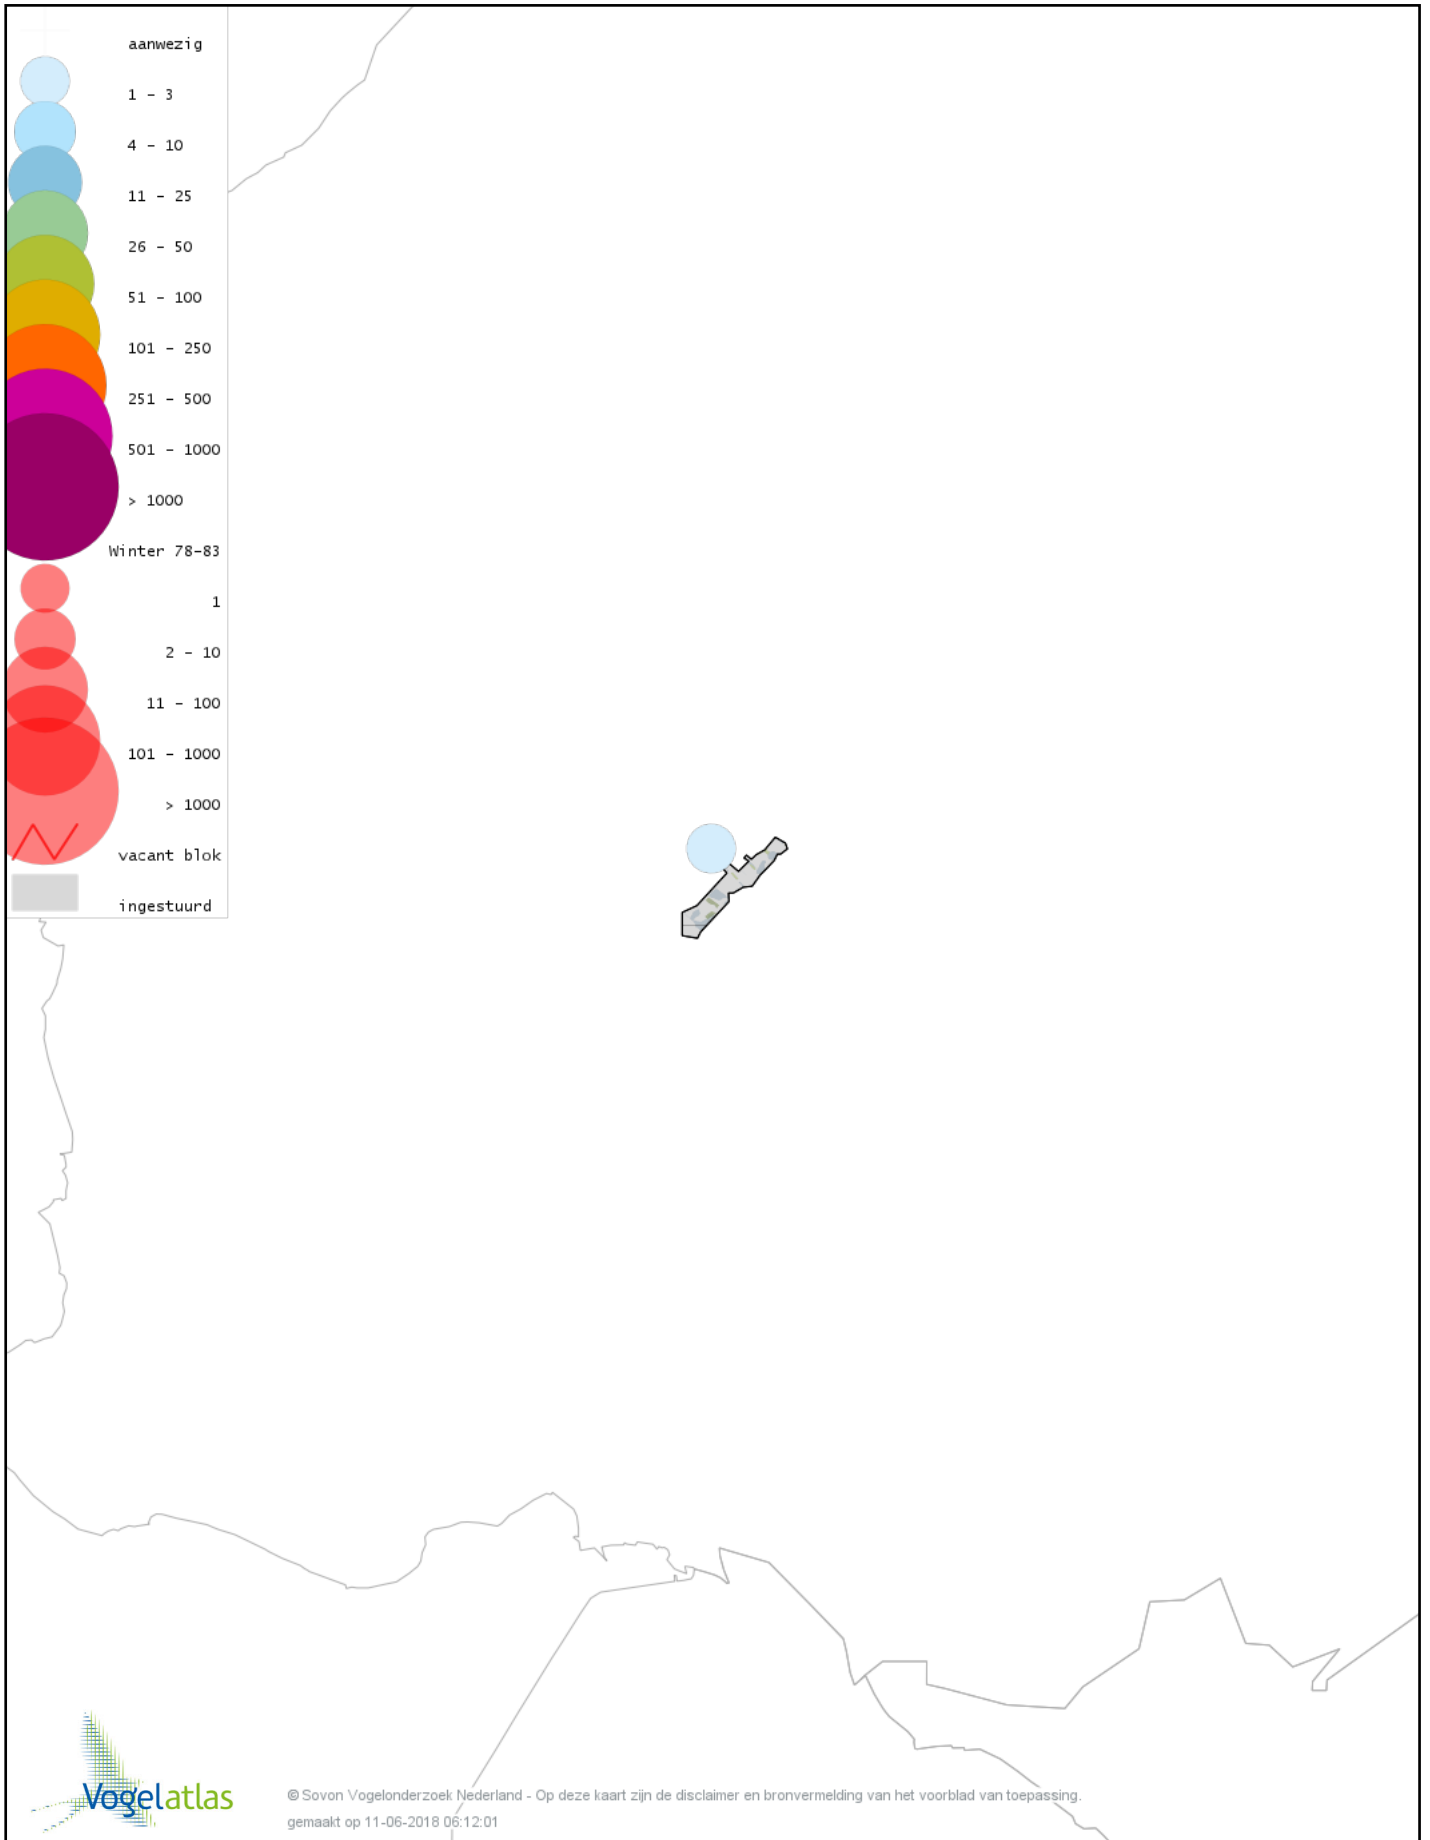

Voorlopige verspreidingskaart Scholekster winter

Voorlopige verspreidingskaart Goudplevier winter

Voorlopige verspreidingskaart Kievit winter

Voorlopige verspreidingskaart Bonte Strandloper winter

Voorlopige verspreidingskaart Kemphaan winter

Voorlopige verspreidingskaart Watersnip winter

Voorlopige verspreidingskaart Houtsnip winter

Voorlopige verspreidingskaart Grutto winter

Voorlopige verspreidingskaart Wulp winter

Voorlopige verspreidingskaart Kokmeeuw winter

Voorlopige verspreidingskaart Holenduif winter

Voorlopige verspreidingskaart Houtduif winter

Voorlopige verspreidingskaart Turkse Tortel winter

Voorlopige verspreidingskaart Velduil winter

Voorlopige verspreidingskaart IJsvogel winter

Voorlopige verspreidingskaart Groene Specht winter

Voorlopige verspreidingskaart Grote Bonte Specht winter

Voorlopige verspreidingskaart Kleine Bonte Specht winter

Voorlopige verspreidingskaart Ekster winter