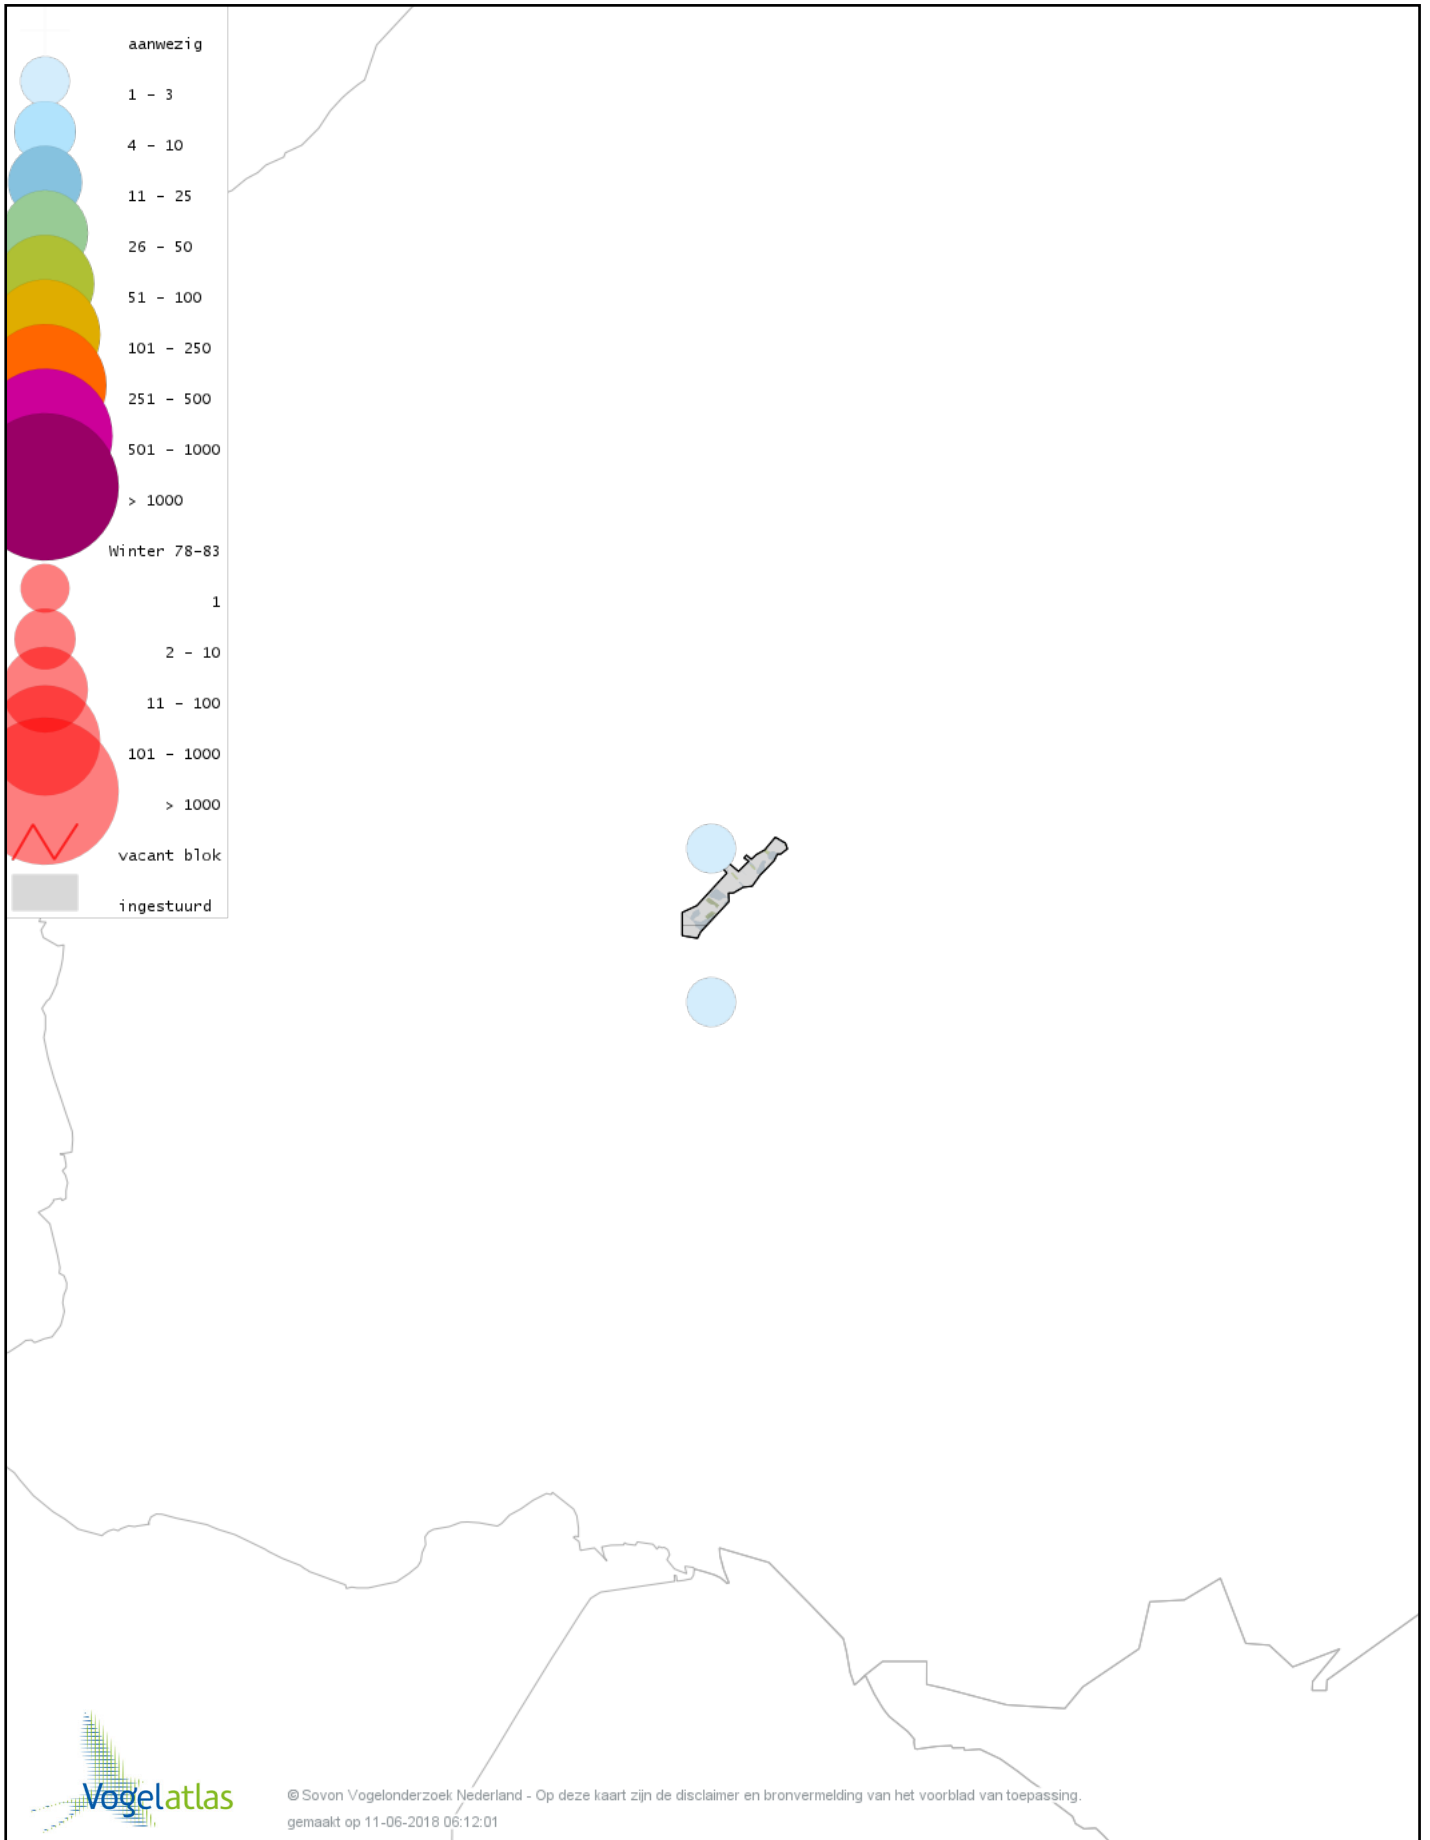

Voorlopige verspreidingskaart Scholekster winter

Voorlopige verspreidingskaart Goudplevier winter

Voorlopige verspreidingskaart Kievit winter

Voorlopige verspreidingskaart Bonte Strandloper winter

Voorlopige verspreidingskaart Kemphaan winter

Voorlopige verspreidingskaart Beardman winter

Voorlopige verspreidingskaart Veldleeuwerik winter

Voorlopige verspreidingskaart Staartmees winter

Voorlopige verspreidingskaart Witkopstaartmees winter

Voorlopige verspreidingskaart Tjiftjaf winter

Voorlopige verspreidingskaart Boomkruiper winter

Voorlopige verspreidingskaart Winterkoning winter

Voorlopige verspreidingskaart Spreeuw winter

Voorlopige verspreidingskaart Merel winter

Voorlopige verspreidingskaart Kramsvogel winter

Voorlopige verspreidingskaart Zanglijster winter

Voorlopige verspreidingskaart Koperwiek winter

Voorlopige verspreidingskaart Roodborst winter

Voorlopige verspreidingskaart Roodborsttapuit winter

Voorlopige verspreidingskaart Heggenmus winter