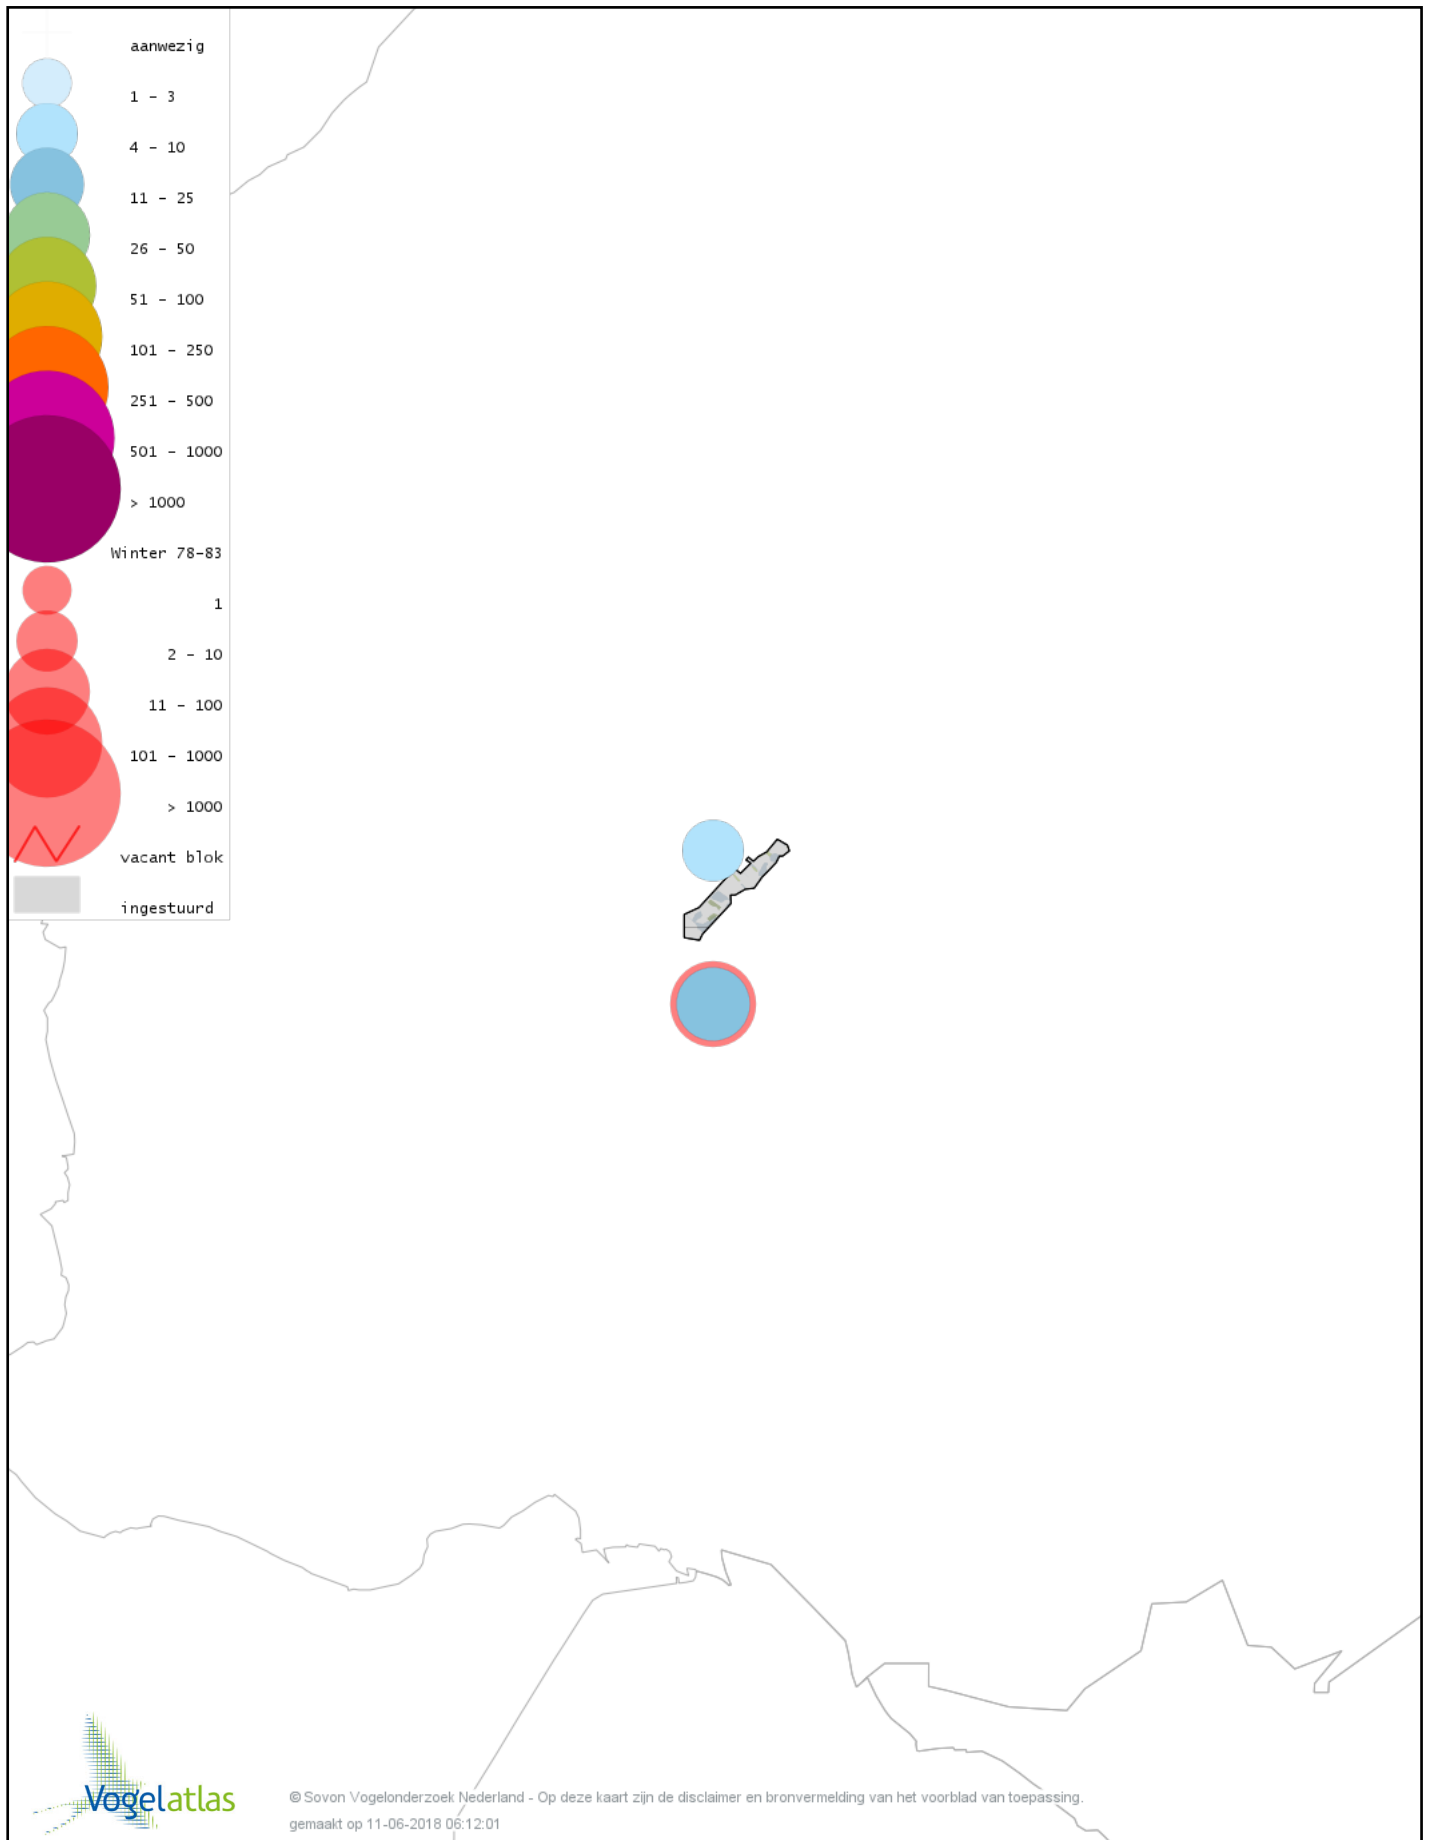

Voorlopige verspreidingskaart Smelleken winter

Voorlopige verspreidingskaart Slechtvalk winter

Voorlopige verspreidingskaart Waterral winter

Voorlopige verspreidingskaart Waterhoen winter

Voorlopige verspreidingskaart Meerkoet winter

Voorlopige verspreidingskaart Scholekster winter

Voorlopige verspreidingskaart Goudplevier winter

Voorlopige verspreidingskaart Kievit winter

Voorlopige verspreidingskaart Bonte Strandloper winter

Voorlopige verspreidingskaart Kemphaan winter

Voorlopige verspreidingskaart Watersnip winter

Voorlopige verspreidingskaart Houtsnip winter

Voorlopige verspreidingskaart Grutto winter

Voorlopige verspreidingskaart Wulp winter

Voorlopige verspreidingskaart Kokmeeuw winter