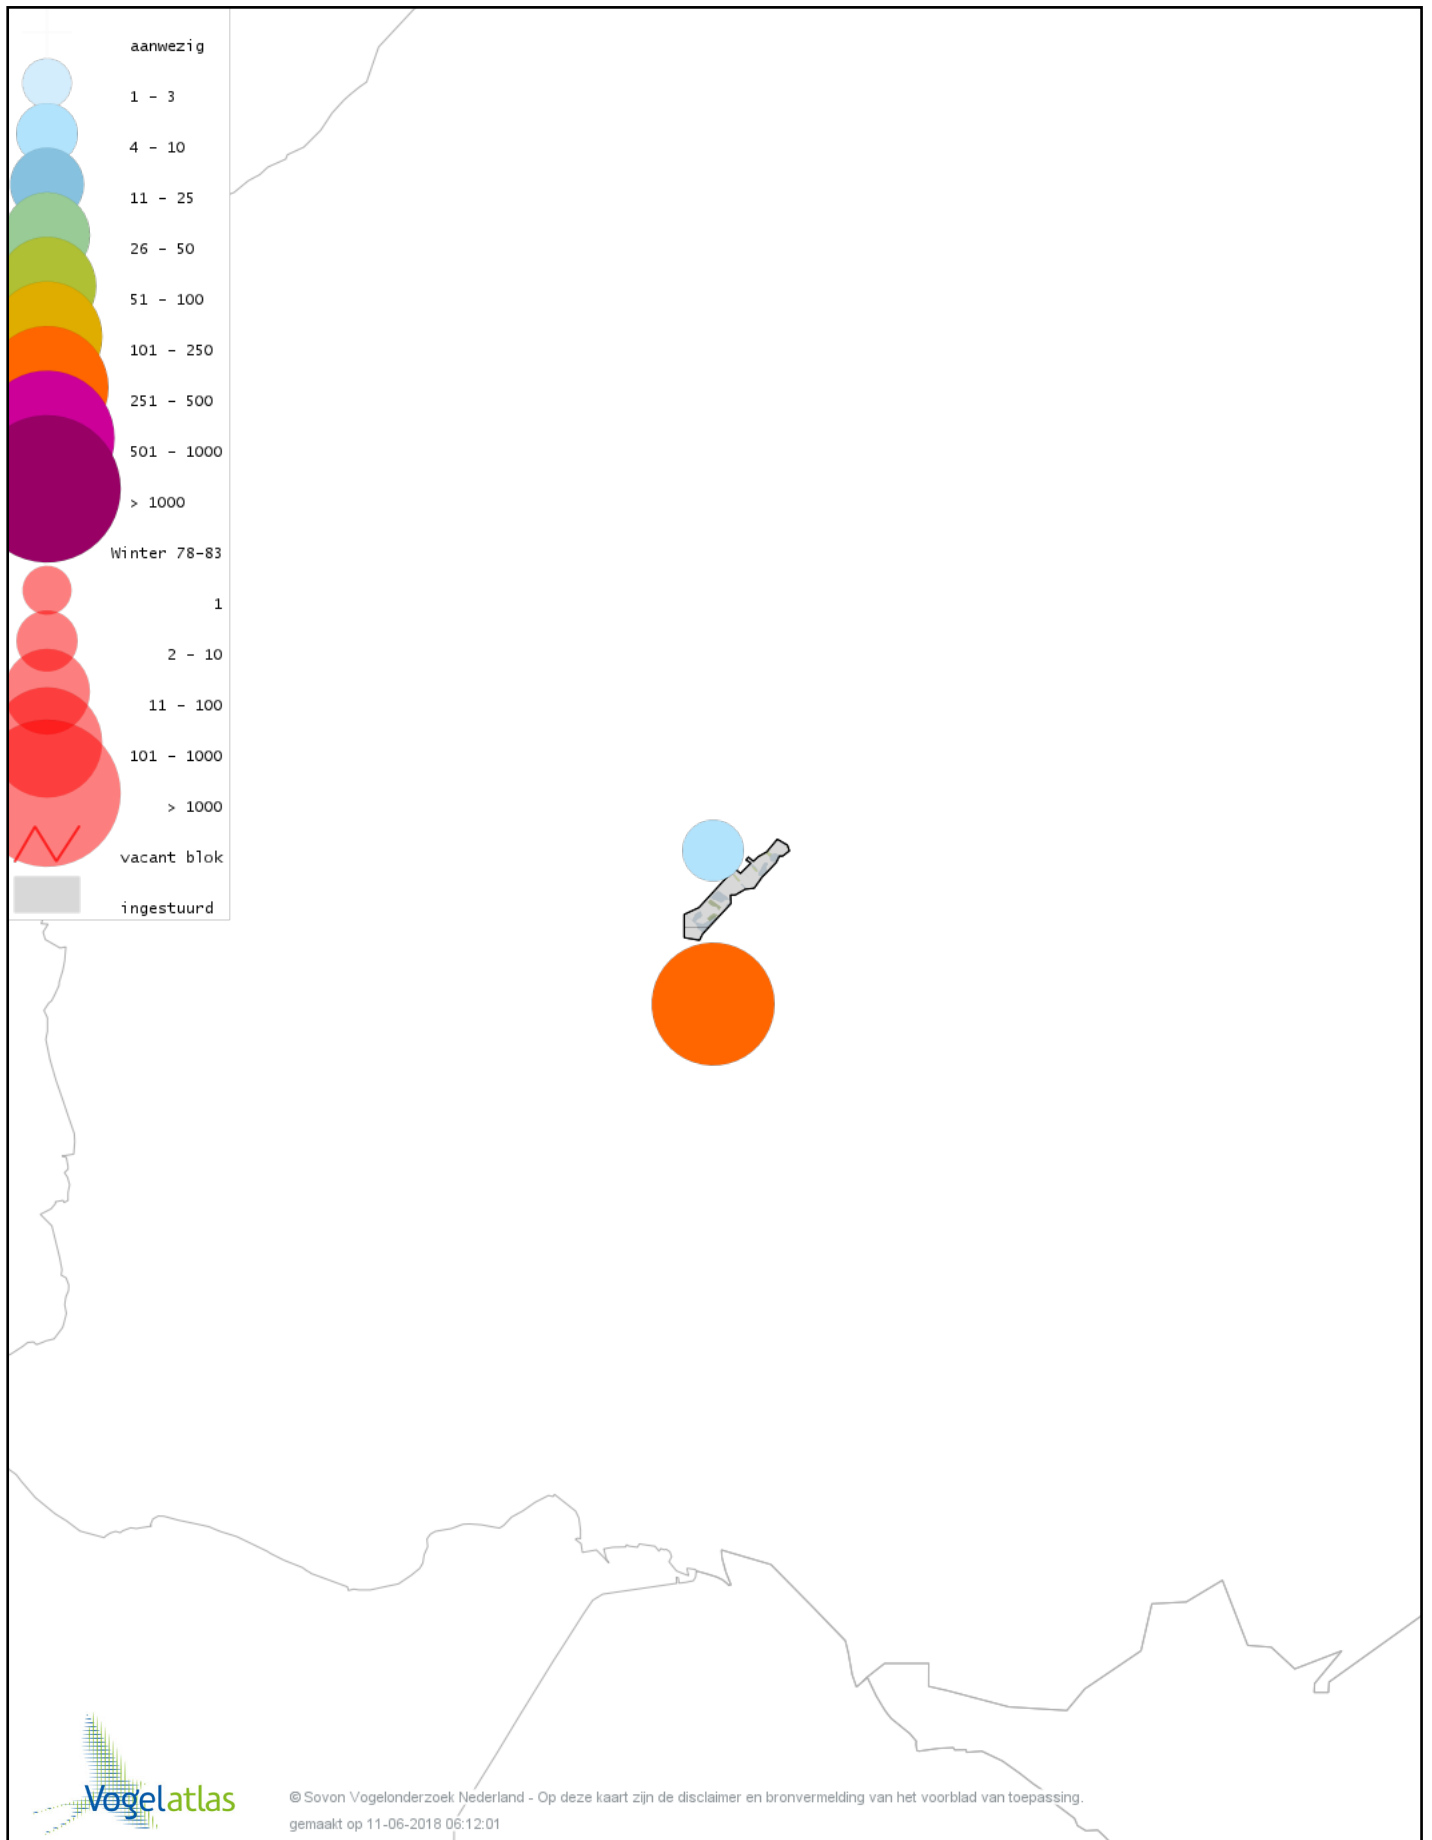

Voorlopige verspreidingskaart Havik winter

Voorlopige verspreidingskaart Sperwer winter

Voorlopige verspreidingskaart Buizerd winter

Voorlopige verspreidingskaart Ruigpootbuizerd winter

Voorlopige verspreidingskaart Torenvalk winter

Voorlopige verspreidingskaart Smelleken winter

Voorlopige verspreidingskaart Slechtvalk winter

Voorlopige verspreidingskaart Waterral winter

Voorlopige verspreidingskaart Waterhoen winter

Voorlopige verspreidingskaart Meerkoet winter

Voorlopige verspreidingskaart Scholekster winter

Voorlopige verspreidingskaart Goudplevier winter

Voorlopige verspreidingskaart Kievit winter

Voorlopige verspreidingskaart Bonte Strandloper winter

Voorlopige verspreidingskaart Kemphaan winter

Voorlopige verspreidingskaart Watersnip winter

Voorlopige verspreidingskaart Houtsnip winter

Voorlopige verspreidingskaart Grutto winter

Voorlopige verspreidingskaart Wulp winter

Voorlopige verspreidingskaart Kokmeeuw winter