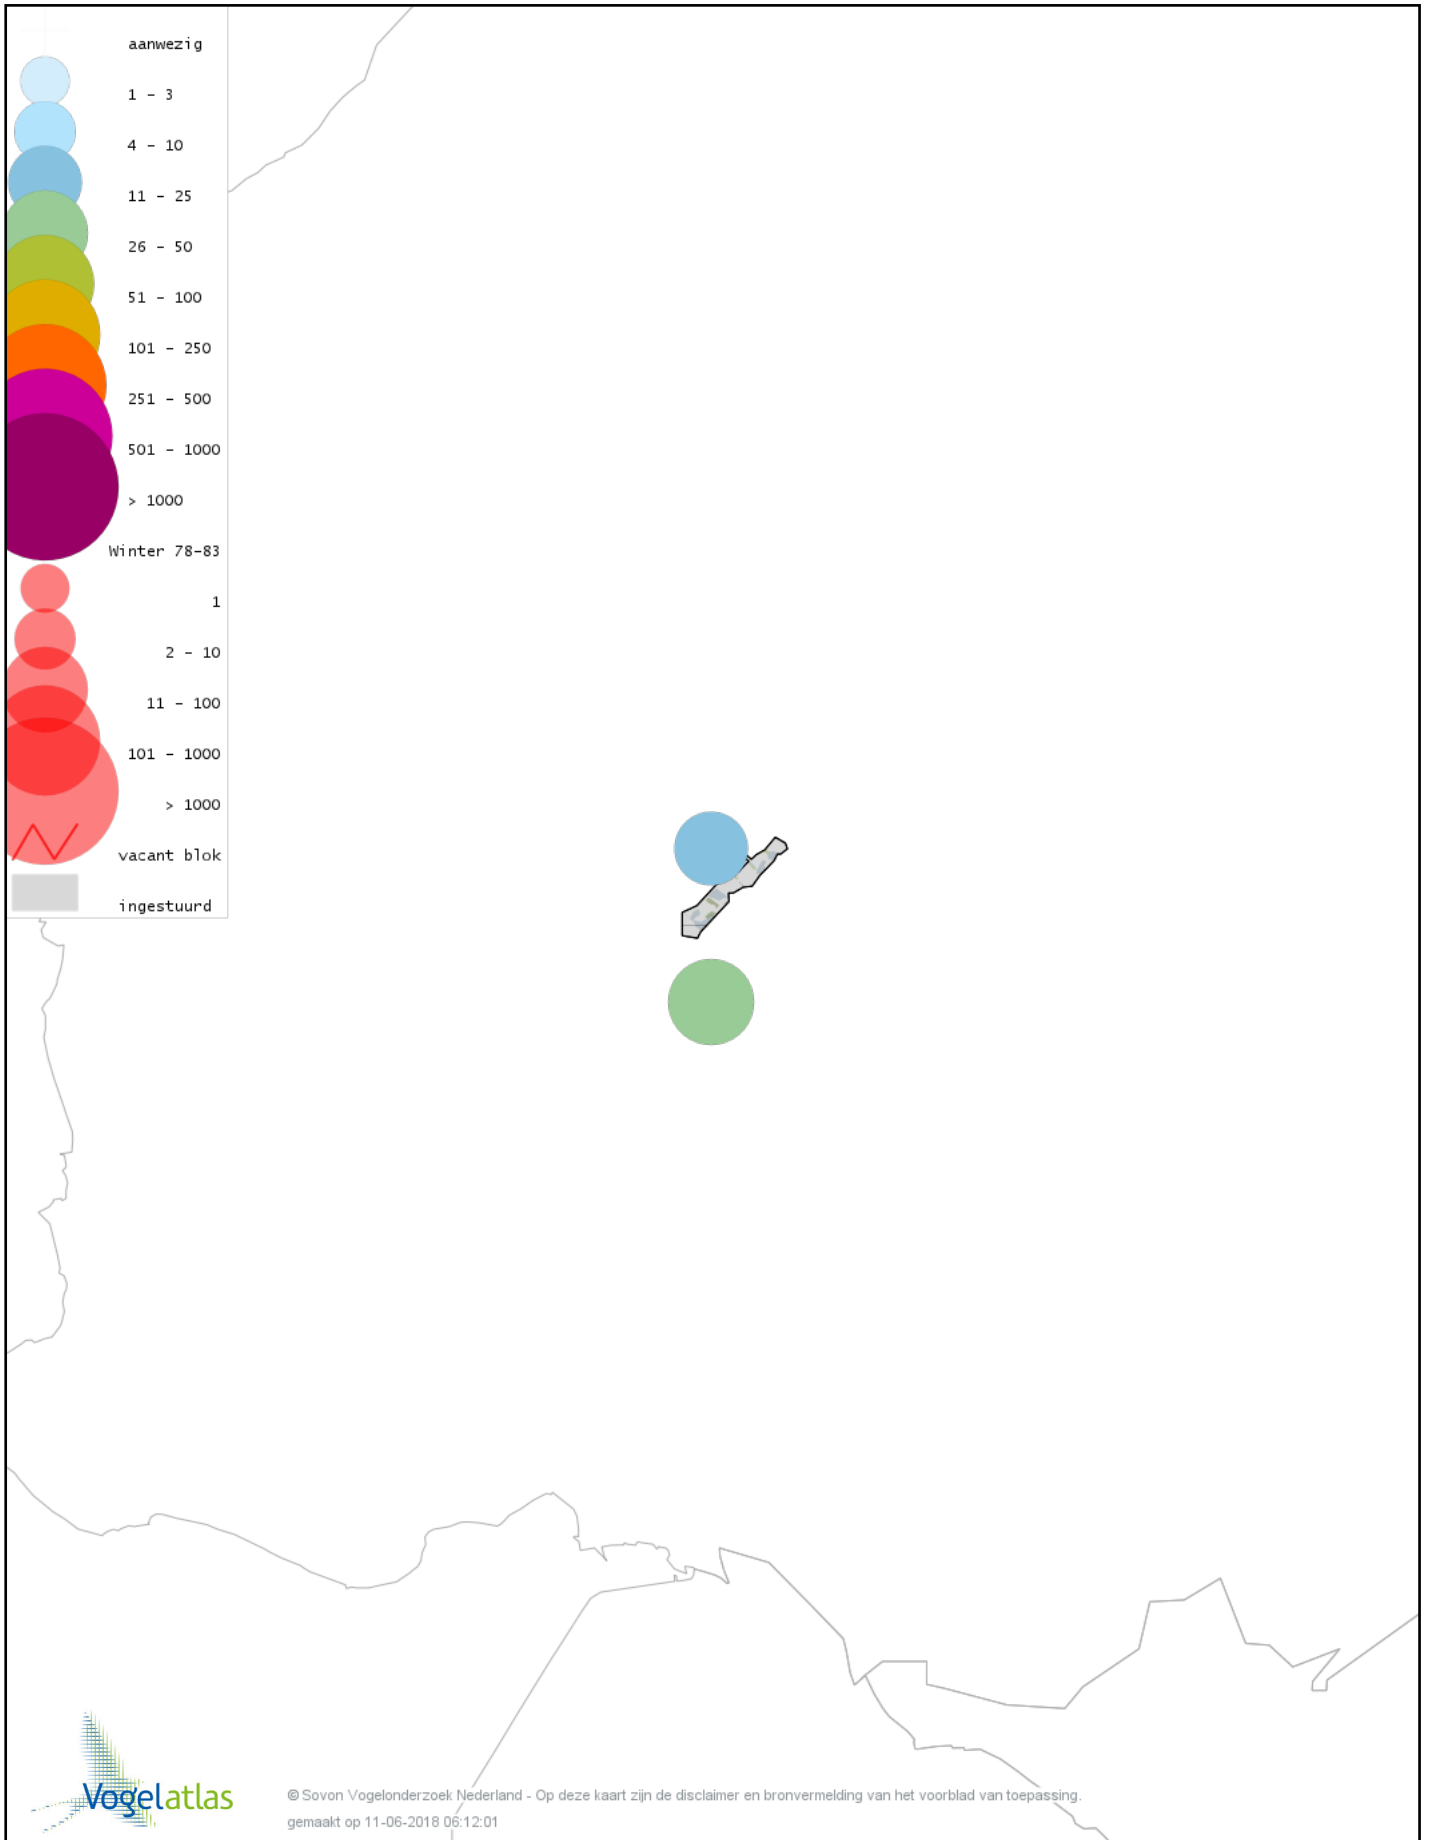

Voorlopige verspreidingskaart Havik winter

Voorlopige verspreidingskaart Sperwer winter

Voorlopige verspreidingskaart Buizerd winter

Voorlopige verspreidingskaart Ruigpootbuizerd winter

Voorlopige verspreidingskaart Torenvalk winter

Voorlopige verspreidingskaart Smelleken winter

Voorlopige verspreidingskaart Slechtvalk winter

Voorlopige verspreidingskaart Waterral winter

Voorlopige verspreidingskaart Waterhoen winter

Voorlopige verspreidingskaart Meerkoet winter

Voorlopige verspreidingskaart Scholekster winter

Voorlopige verspreidingskaart Goudplevier winter

Voorlopige verspreidingskaart Kievit winter

Voorlopige verspreidingskaart Bonte Strandloper winter

Voorlopige verspreidingskaart Kemphaan winter

Voorlopige verspreidingskaart Watersnip winter

Voorlopige verspreidingskaart Houtsnip winter

Voorlopige verspreidingskaart Grutto winter

Voorlopige verspreidingskaart Wulp winter

Voorlopige verspreidingskaart Kokmeeuw winter