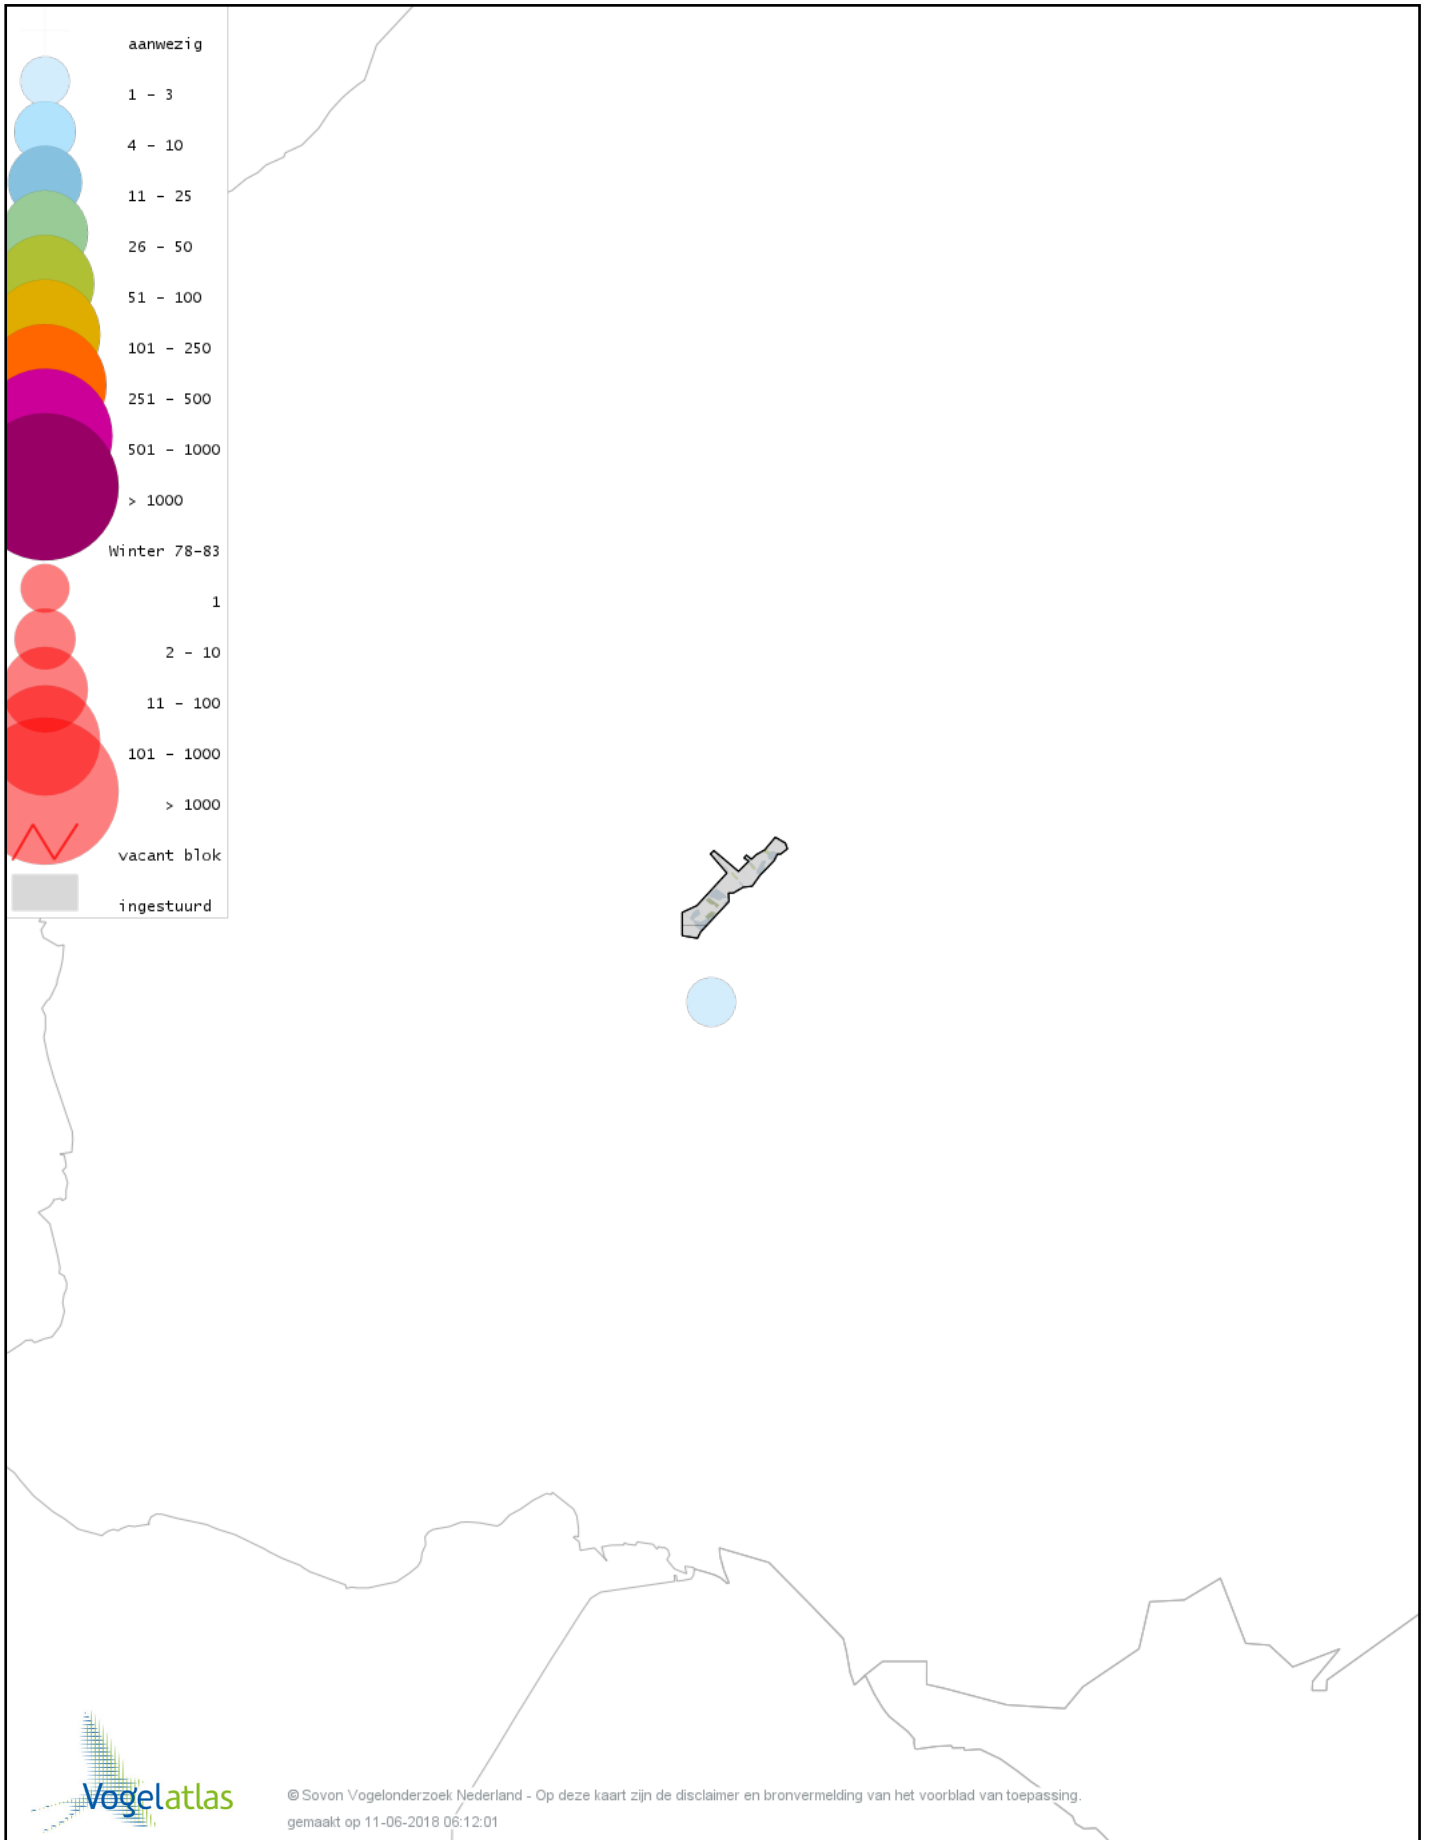

Voorlopige verspreidingskaart Boomkruiper winter

Voorlopige verspreidingskaart Winterkoning winter

Voorlopige verspreidingskaart Spreeuw winter

Voorlopige verspreidingskaart Merel winter

Voorlopige verspreidingskaart Kramsvogel winter

Voorlopige verspreidingskaart Zanglijster winter

Voorlopige verspreidingskaart Koperwiek winter

Voorlopige verspreidingskaart Roodborst winter

Voorlopige verspreidingskaart Roodborsttapuit winter

Voorlopige verspreidingskaart Heggenmus winter

Voorlopige verspreidingskaart Huismus winter

Voorlopige verspreidingskaart Ringmus winter

Voorlopige verspreidingskaart Grote Gele Kwikstaart winter

Voorlopige verspreidingskaart Witte Kwikstaart winter

Voorlopige verspreidingskaart Graspieper winter

Voorlopige verspreidingskaart Waterpieper winter

Voorlopige verspreidingskaart Vink winter

Voorlopige verspreidingskaart Groenling winter

Voorlopige verspreidingskaart Putter winter

Voorlopige verspreidingskaart Sijs winter