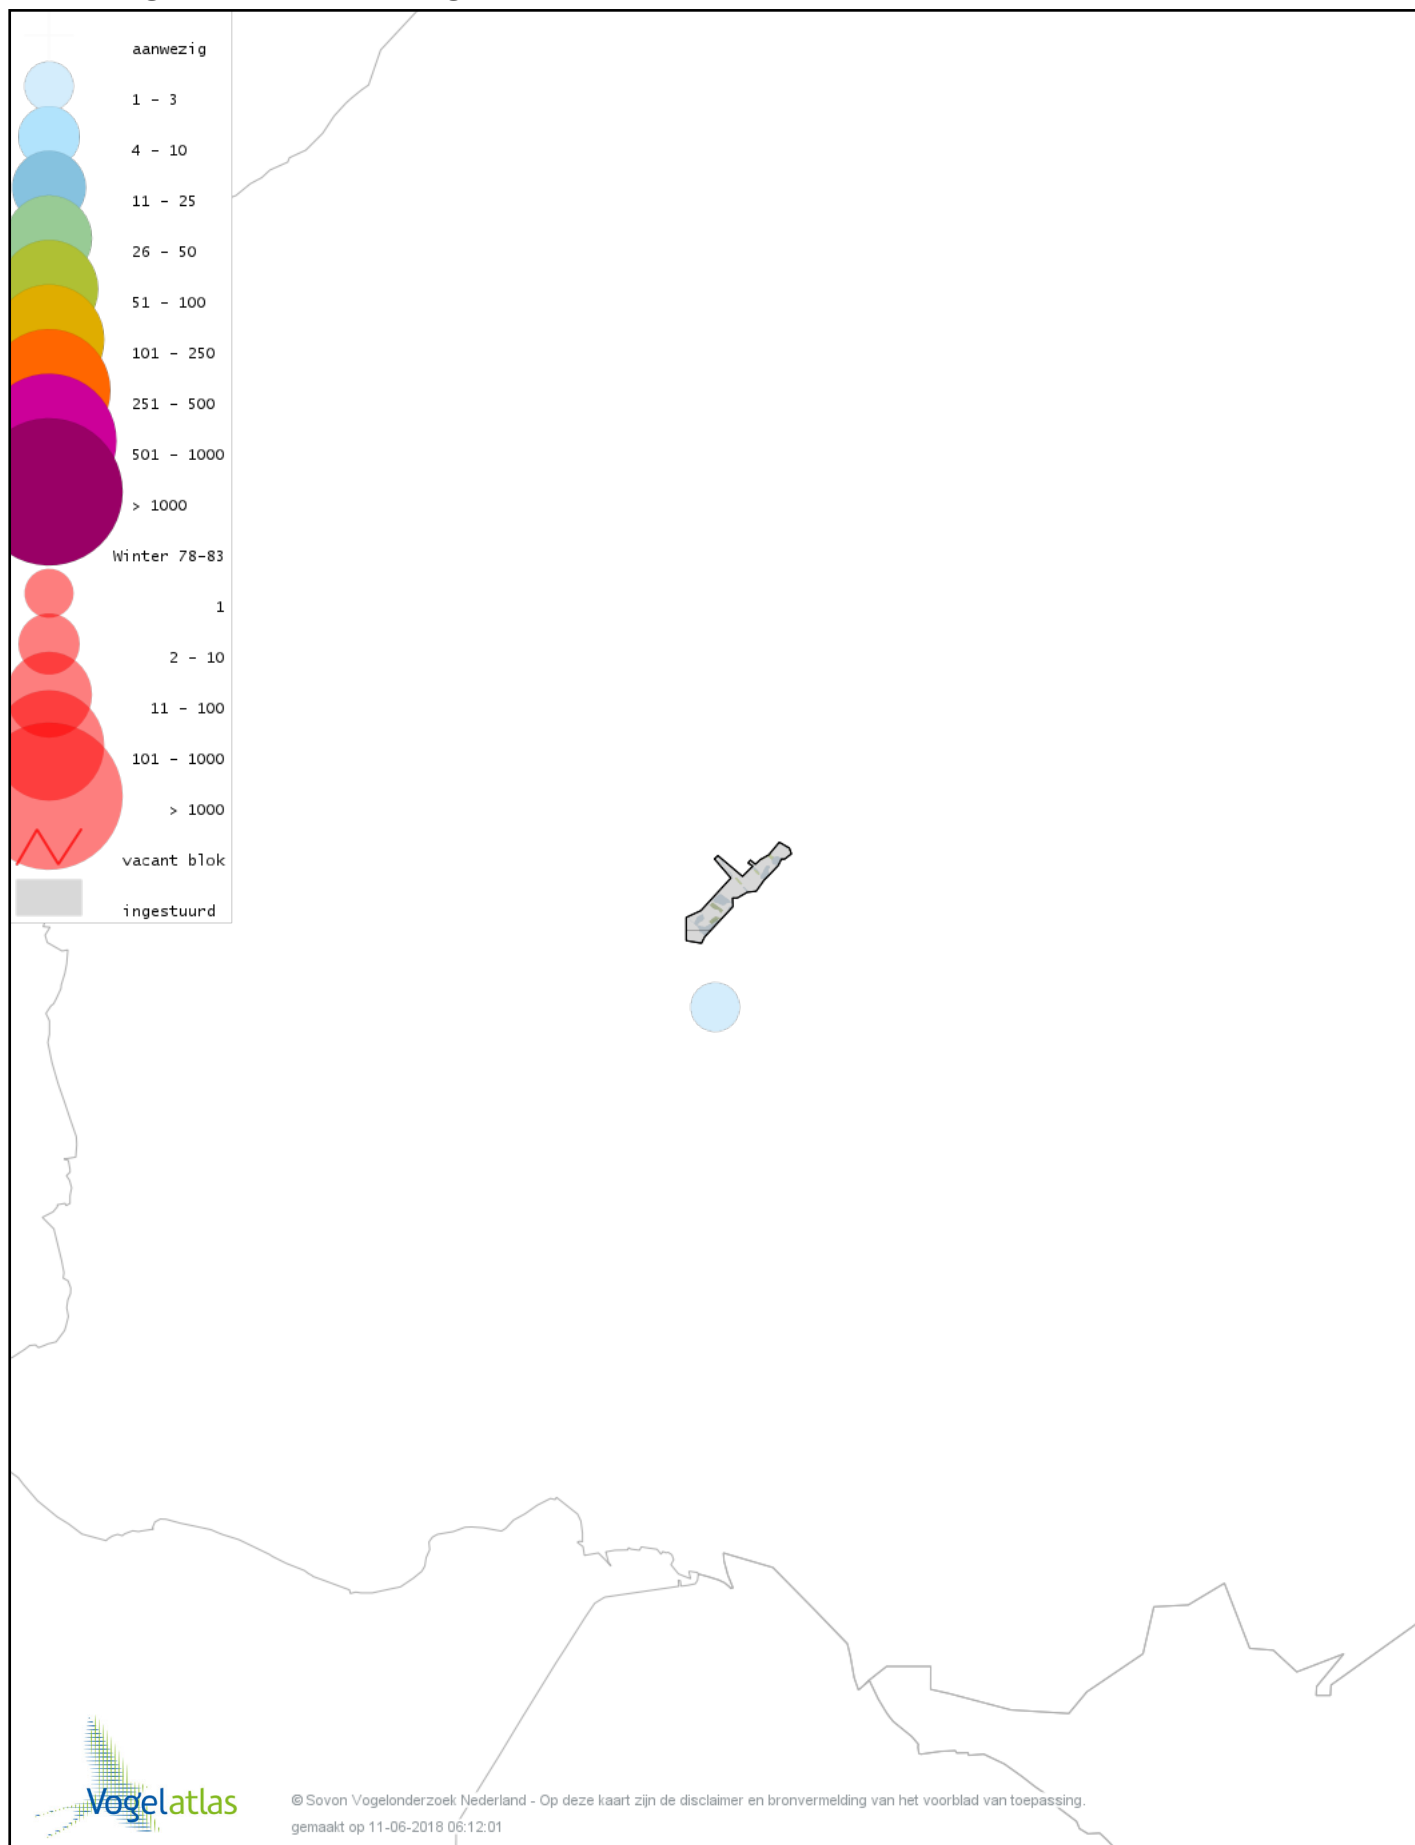

De kleurtint (blauw) is de beste referentie voor de tot nu toe waargenomen aantalsklasse.

De stipgrootte is relatief. Vergelijk daarvoor de atlasblok grootte van de legenda met die van het kaartbeeld.

Voorlopige verspreidingskaart Knobbelzwaan winter

Voorlopige verspreidingskaart Zwarte Zwaan winter

Voorlopige verspreidingskaart Wilde Zwaan winter

Voorlopige verspreidingskaart Knobbelgans (Chinese) winter

Voorlopige verspreidingskaart Toendrarietgans winter

Voorlopige verspreidingskaart Kleine Rietgans winter

Voorlopige verspreidingskaart Grauwe Gans winter

Voorlopige verspreidingskaart Soepgans winter

Voorlopige verspreidingskaart Kolgans winter

Voorlopige verspreidingskaart Kleine Canadese Gans (minima) winter

Voorlopige verspreidingskaart Grote Canadese Gans winter

Voorlopige verspreidingskaart Brandgans winter

Voorlopige verspreidingskaart Roodhalsgans winter

Voorlopige verspreidingskaart Rotgans winter

Voorlopige verspreidingskaart Nijlgans winter