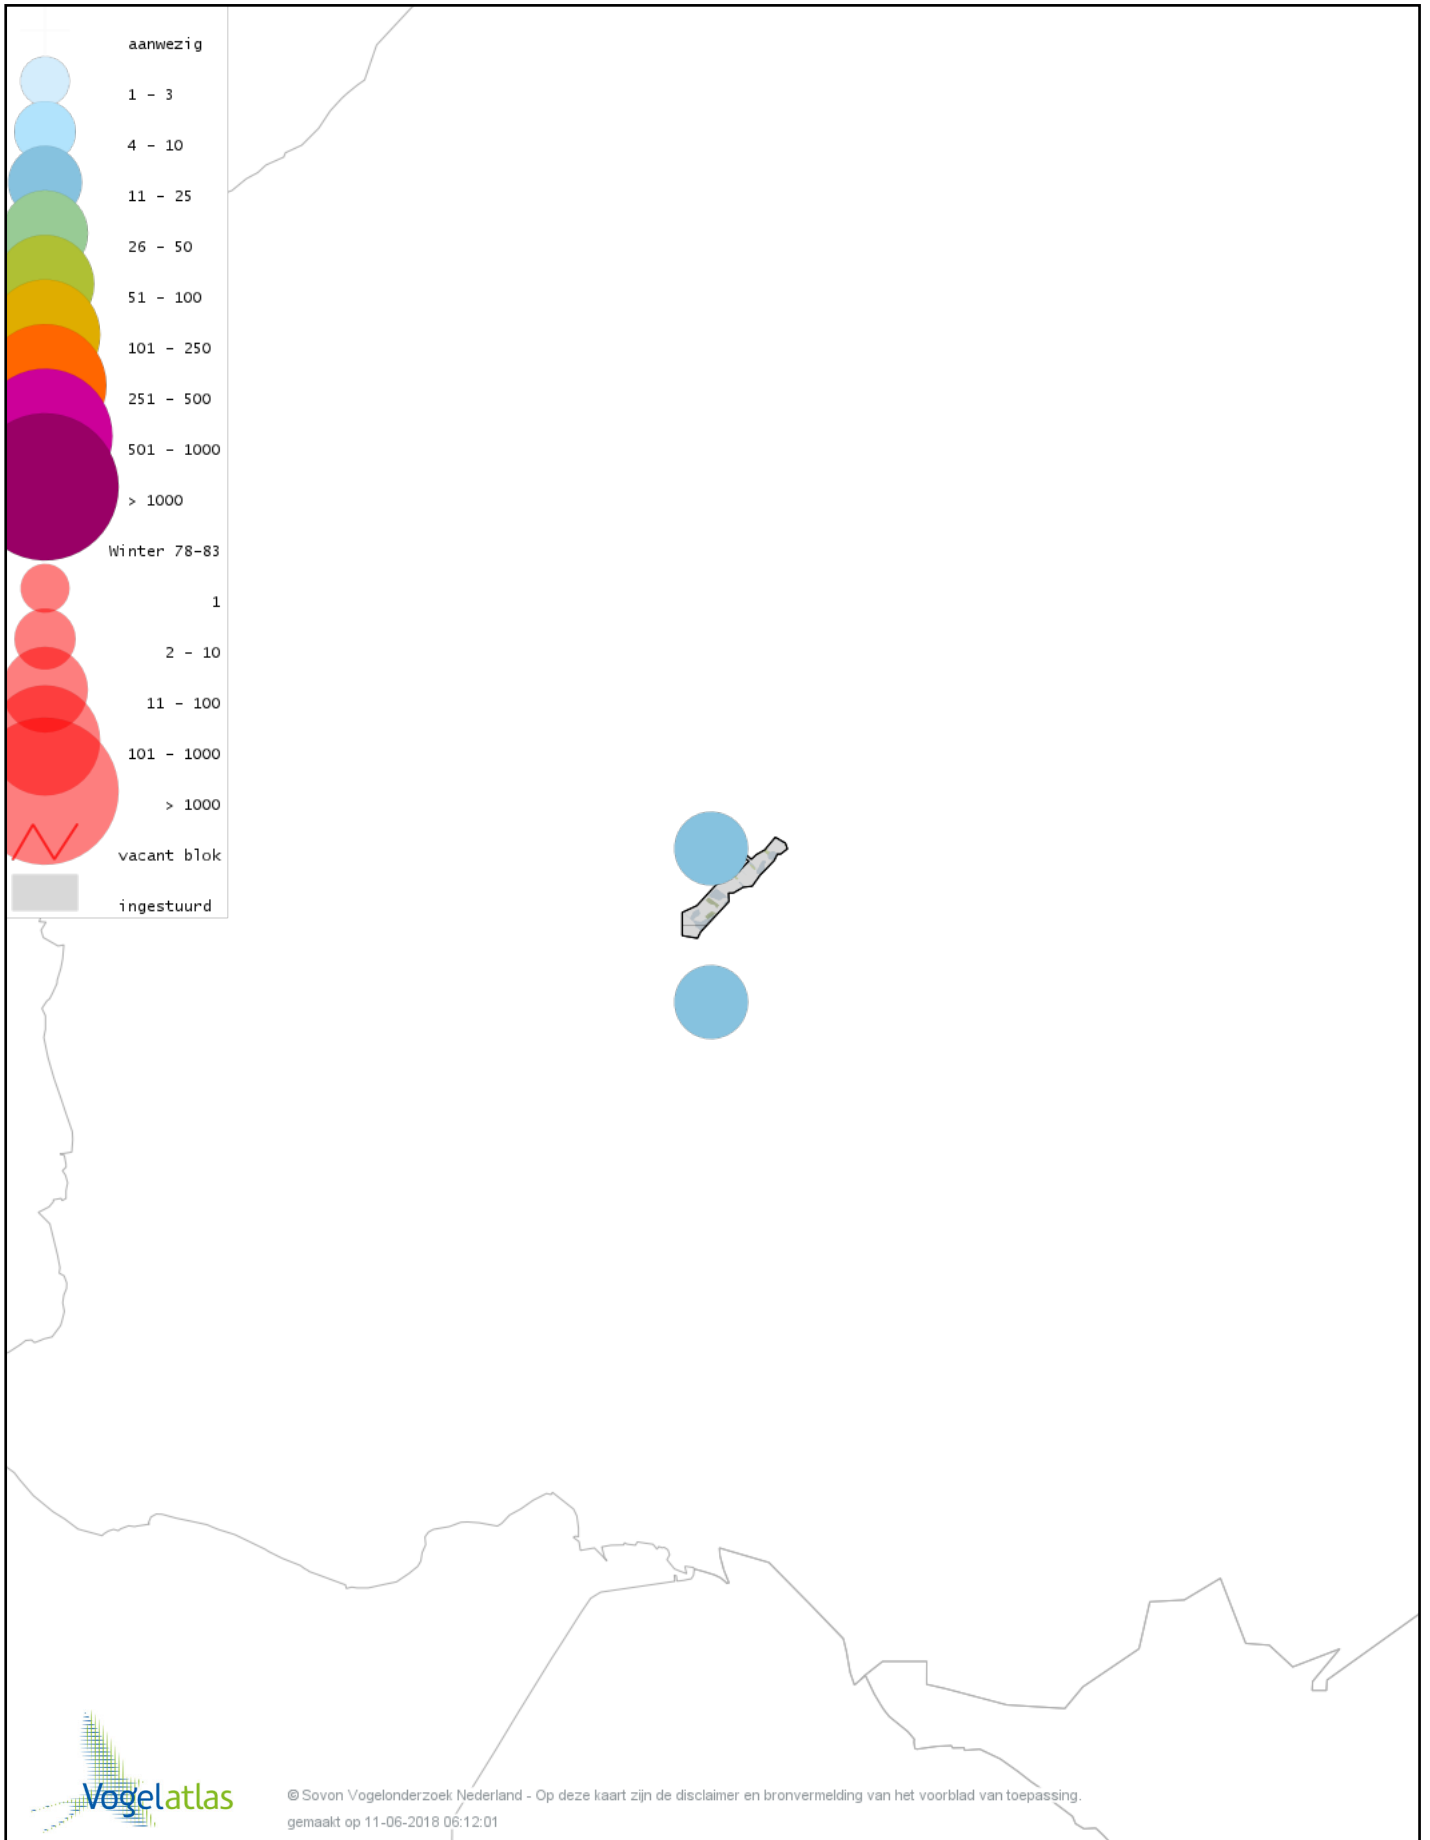

Voorlopige verspreidingskaart Watersnip winter

Voorlopige verspreidingskaart Houtsnip winter

Voorlopige verspreidingskaart Grutto winter

Voorlopige verspreidingskaart Wulp winter

Voorlopige verspreidingskaart Kokmeeuw winter

Voorlopige verspreidingskaart Huismus winter

Voorlopige verspreidingskaart Ringmus winter

Voorlopige verspreidingskaart Grote Gele Kwikstaart winter

Voorlopige verspreidingskaart Witte Kwikstaart winter

Voorlopige verspreidingskaart Graspieper winter

Voorlopige verspreidingskaart Waterpieper winter

Voorlopige verspreidingskaart Vink winter

Voorlopige verspreidingskaart Groenling winter

Voorlopige verspreidingskaart Putter winter

Voorlopige verspreidingskaart Sijs winter

Voorlopige verspreidingskaart Kneu winter

Voorlopige verspreidingskaart Goudvink winter

Voorlopige verspreidingskaart Rietgors winter