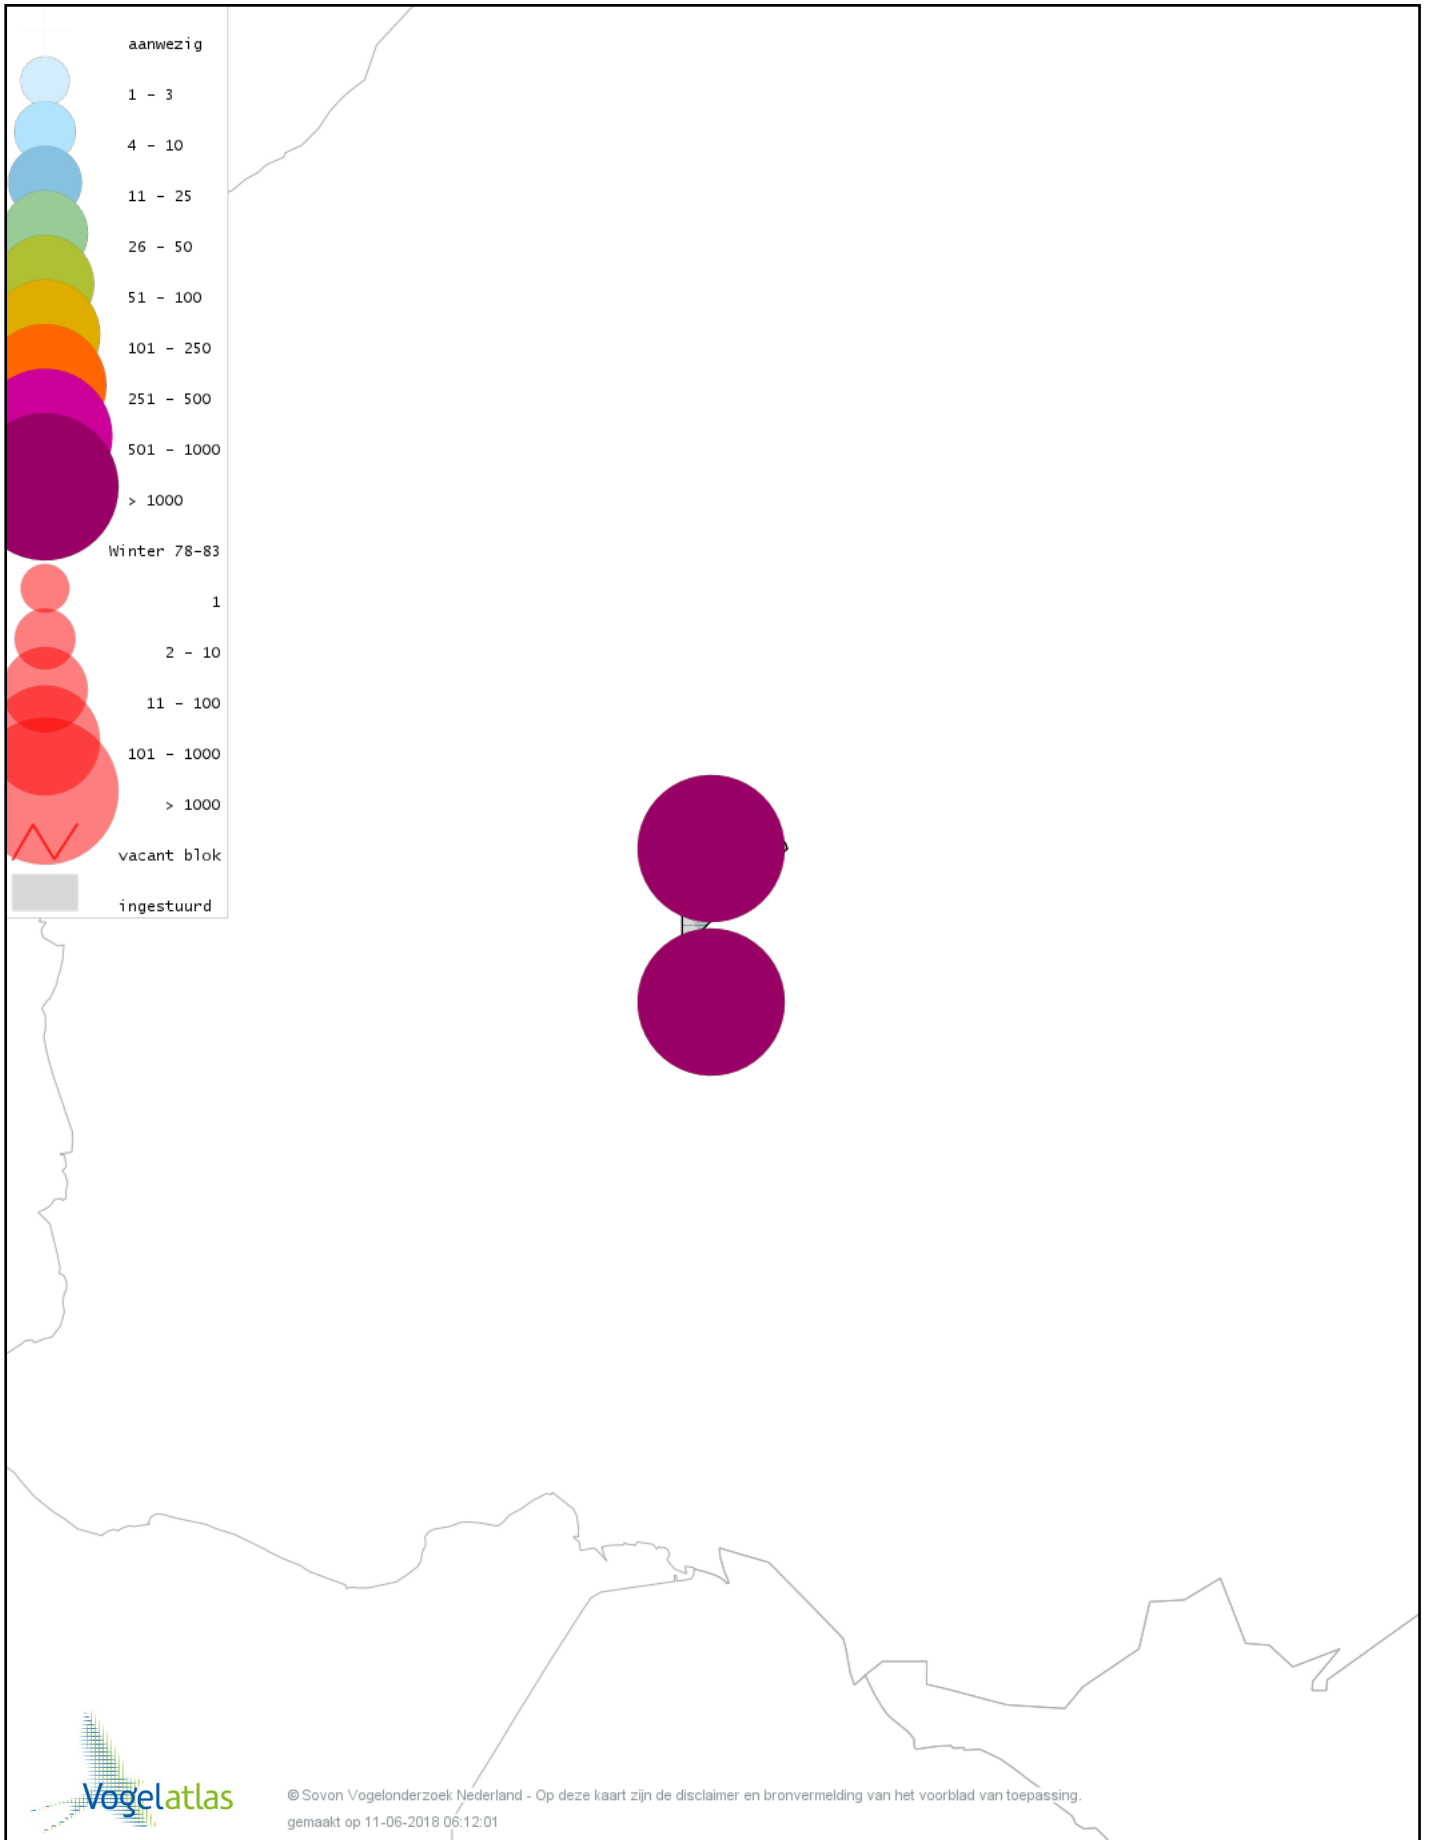

De kleurtint (blauw) is de beste referentie voor de tot nu toe waargenomen aantalsklasse.

De stipgrootte is relatief. Vergelijk daarvoor de atlasblok grootte van de legenda met die van het kaartbeeld.

Voorlopige verspreidingskaart Knobbelzwaan winter

Voorlopige verspreidingskaart Bergeend winter

Voorlopige verspreidingskaart Tafeleend winter

Voorlopige verspreidingskaart Kuifeend winter

Voorlopige verspreidingskaart Nonnetje winter

Voorlopige verspreidingskaart Brilduiker winter

Voorlopige verspreidingskaart Grote Zaagbek winter

Voorlopige verspreidingskaart Middelste Zaagbek winter

Voorlopige verspreidingskaart Krakeend winter

Voorlopige verspreidingskaart Smient winter

Voorlopige verspreidingskaart Slobeend winter

Voorlopige verspreidingskaart Wilde Eend winter

Voorlopige verspreidingskaart Soepeend winter

Voorlopige verspreidingskaart Pijlstaart winter

© Sovon Vogelonderzoek Nederland - Op deze kaart zijn de disclaimer en bronvermelding van het voorblad van toepassing.
gemaakt op 11-06-2018 06:12:01