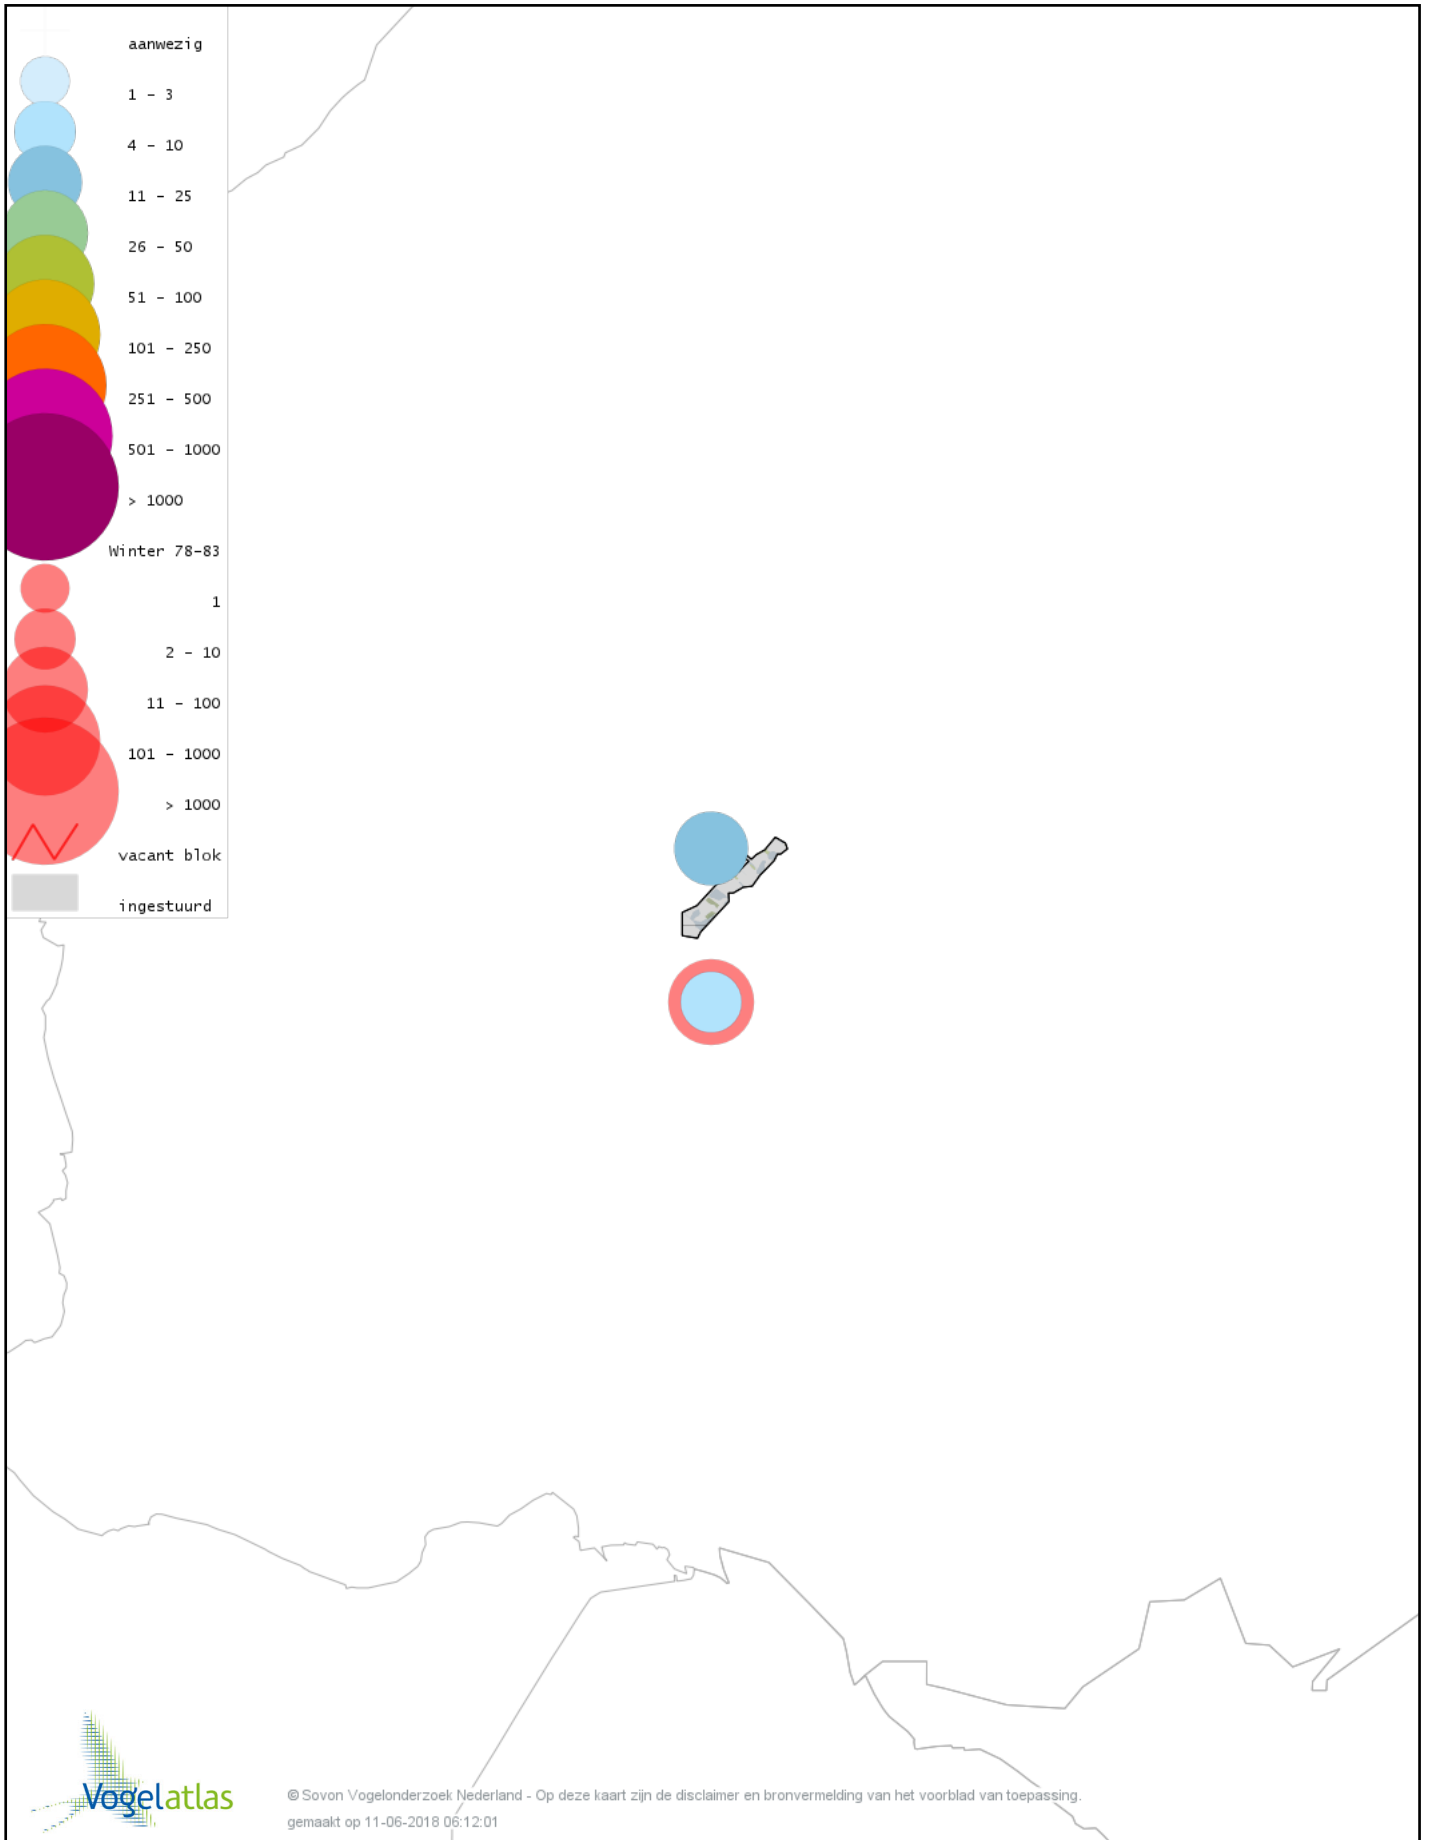

Voorlopige verspreidingskaart Scholekster winter

Voorlopige verspreidingskaart Goudplevier winter

Voorlopige verspreidingskaart Kievit winter

Voorlopige verspreidingskaart Bonte Strandloper winter

Voorlopige verspreidingskaart Kemphaan winter

Voorlopige verspreidingskaart Beardman winter

Voorlopige verspreidingskaart Veldleeuwerik winter

Voorlopige verspreidingskaart Staartmees winter

Voorlopige verspreidingskaart Witkopstaartmees winter

Voorlopige verspreidingskaart Tjiftjaf winter

Voorlopige verspreidingskaart Boomkruiper winter

Voorlopige verspreidingskaart Winterkoning winter

Voorlopige verspreidingskaart Spreeuw winter

Voorlopige verspreidingskaart Merel winter

Voorlopige verspreidingskaart Kramsvogel winter

Voorlopige verspreidingskaart Zanglijster winter

Voorlopige verspreidingskaart Koperwiek winter

Voorlopige verspreidingskaart Roodborst winter

Voorlopige verspreidingskaart Roodborsttapuit winter

Voorlopige verspreidingskaart Heggenmus winter