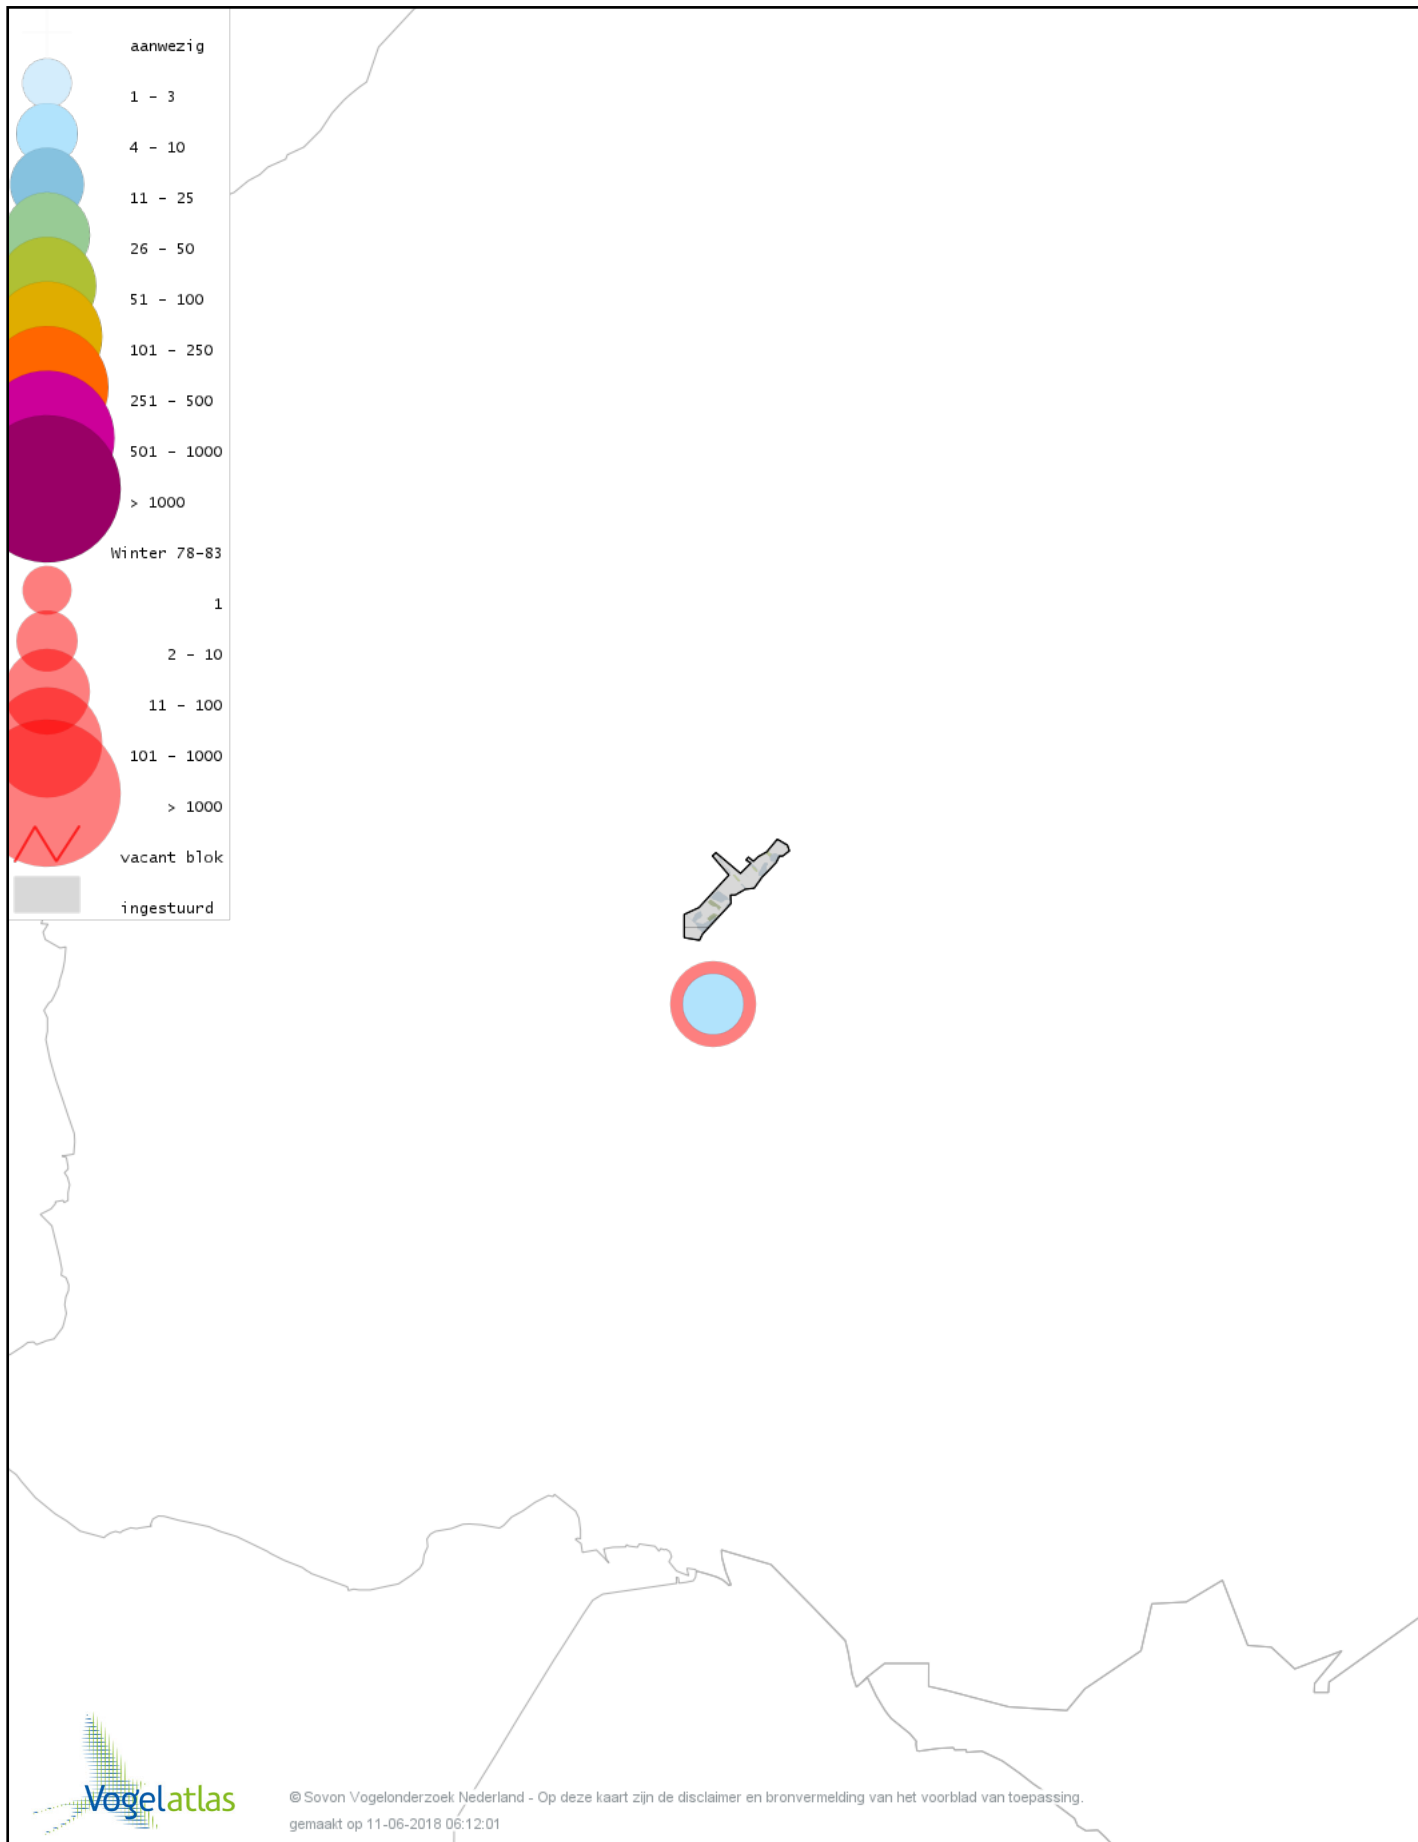

Voorlopige verspreidingskaart Scholekster winter

Voorlopige verspreidingskaart Goudplevier winter

Voorlopige verspreidingskaart Kievit winter

Voorlopige verspreidingskaart Bonte Strandloper winter

Voorlopige verspreidingskaart Kemphaan winter

Voorlopige verspreidingskaart Gaai winter

Voorlopige verspreidingskaart Kauw winter

Voorlopige verspreidingskaart Roek winter

Voorlopige verspreidingskaart Zwarte Kraai winter

Voorlopige verspreidingskaart Bonte Kraai winter

Voorlopige verspreidingskaart Goudhaan winter

Voorlopige verspreidingskaart Vuurgoudhaan winter

Voorlopige verspreidingskaart Pimpelmees winter

Voorlopige verspreidingskaart Koolmees winter

Voorlopige verspreidingskaart Matkop winter

Voorlopige verspreidingskaart Beardman winter

Voorlopige verspreidingskaart Veldleeuwerik winter

Voorlopige verspreidingskaart Staartmees winter

Voorlopige verspreidingskaart Witkopstaartmees winter

Voorlopige verspreidingskaart Tjiftjaf winter