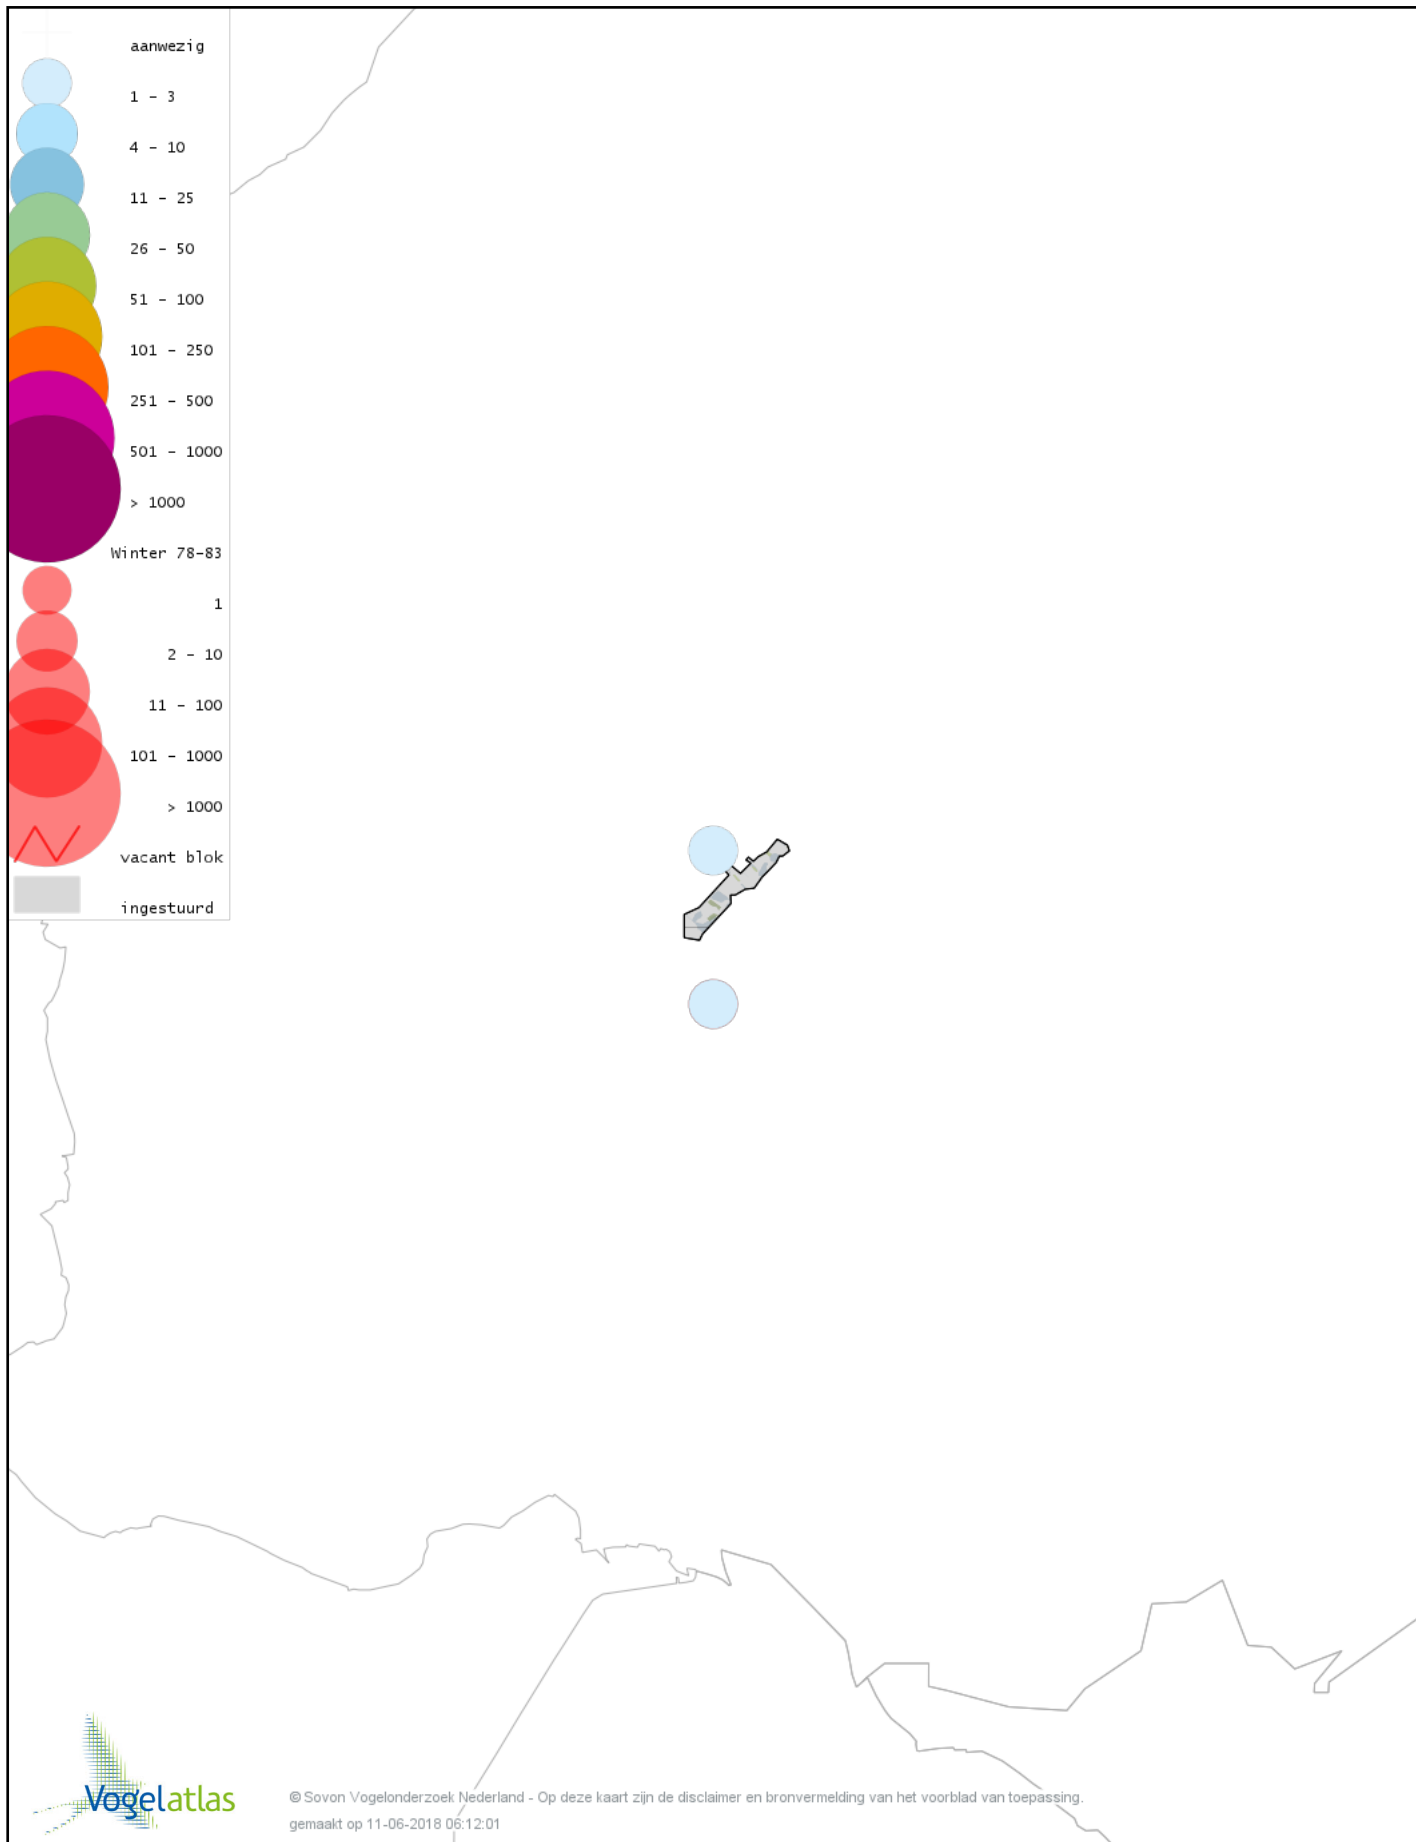

Voorlopige verspreidingskaart Dodaars winter

Voorlopige verspreidingskaart Fuut winter

Voorlopige verspreidingskaart Zeearend winter

Voorlopige verspreidingskaart Bruine Kiekendief winter

Voorlopige verspreidingskaart Blauwe Kiekendief winter

Voorlopige verspreidingskaart Havik winter

Voorlopige verspreidingskaart Sperwer winter

Voorlopige verspreidingskaart Buizerd winter

Voorlopige verspreidingskaart Ruigpootbuizerd winter

Voorlopige verspreidingskaart Torenvalk winter

Voorlopige verspreidingskaart Smelleken winter

Voorlopige verspreidingskaart Slechtvalk winter

Voorlopige verspreidingskaart Waterral winter

Voorlopige verspreidingskaart Waterhoen winter

Voorlopige verspreidingskaart Meerkoet winter

Voorlopige verspreidingskaart Scholekster winter

Voorlopige verspreidingskaart Goudplevier winter

Voorlopige verspreidingskaart Kievit winter

Voorlopige verspreidingskaart Bonte Strandloper winter

Voorlopige verspreidingskaart Kemphaan winter