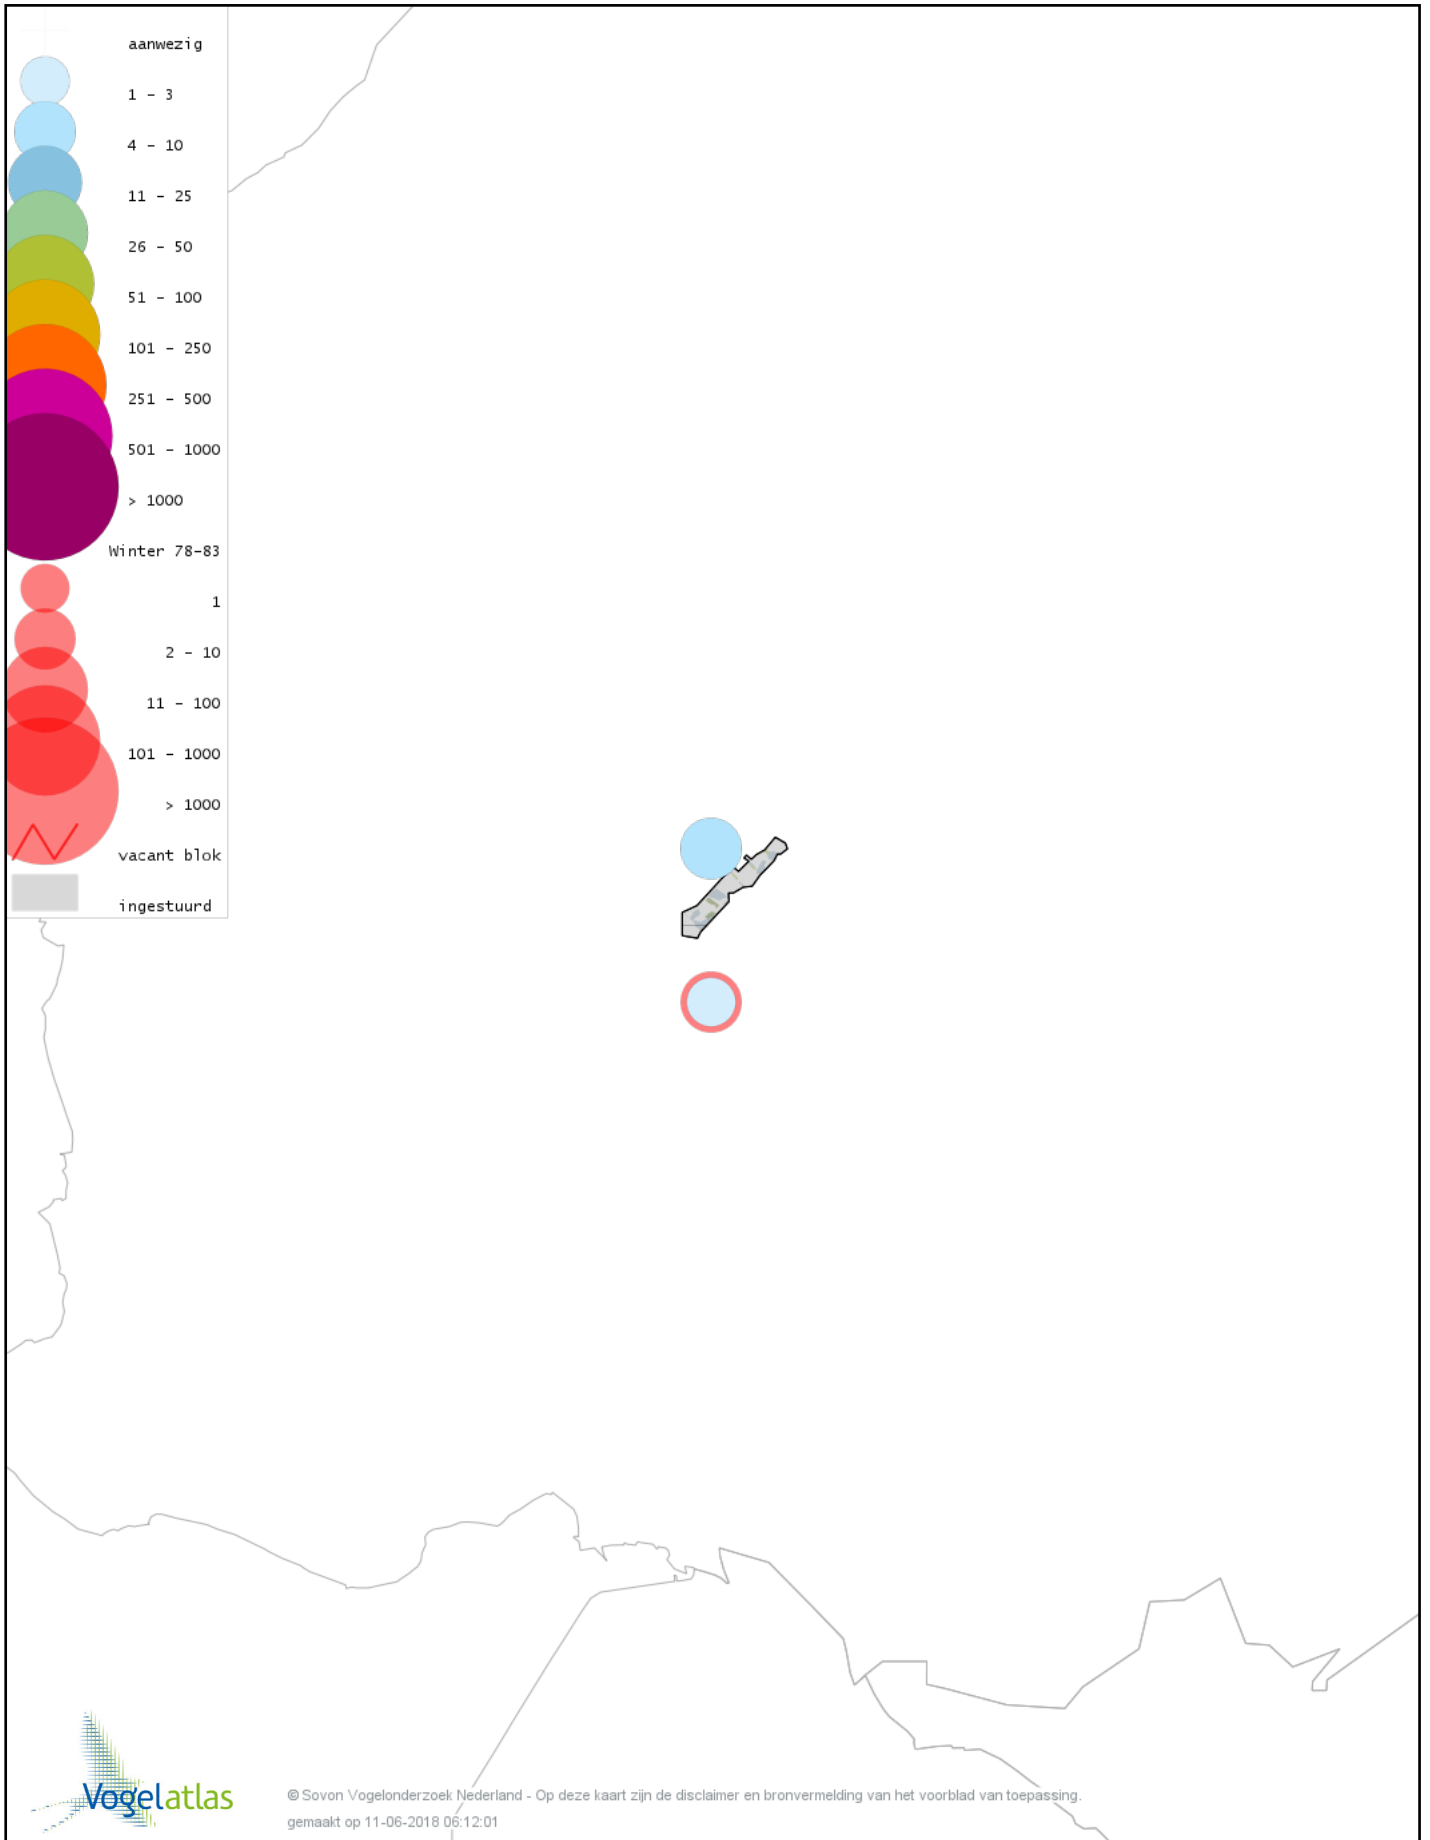

Voorlopige verspreidingskaart Aalscholver winter

Voorlopige verspreidingskaart Roerdomp winter

Voorlopige verspreidingskaart Grote Zilverreiger winter

Voorlopige verspreidingskaart Blauwe Reiger winter

Voorlopige verspreidingskaart Ooievaar winter

Voorlopige verspreidingskaart Dodaars winter

Voorlopige verspreidingskaart Fuut winter

Voorlopige verspreidingskaart Zeearend winter

Voorlopige verspreidingskaart Bruine Kiekendief winter

Voorlopige verspreidingskaart Blauwe Kiekendief winter

Voorlopige verspreidingskaart Havik winter

Voorlopige verspreidingskaart Sperwer winter

Voorlopige verspreidingskaart Buizerd winter

Voorlopige verspreidingskaart Ruigpootbuizerd winter

Voorlopige verspreidingskaart Torenvalk winter

Voorlopige verspreidingskaart Smelleken winter

Voorlopige verspreidingskaart Slechtvalk winter

Voorlopige verspreidingskaart Waterral winter

Voorlopige verspreidingskaart Waterhoen winter

Voorlopige verspreidingskaart Meerkoet winter