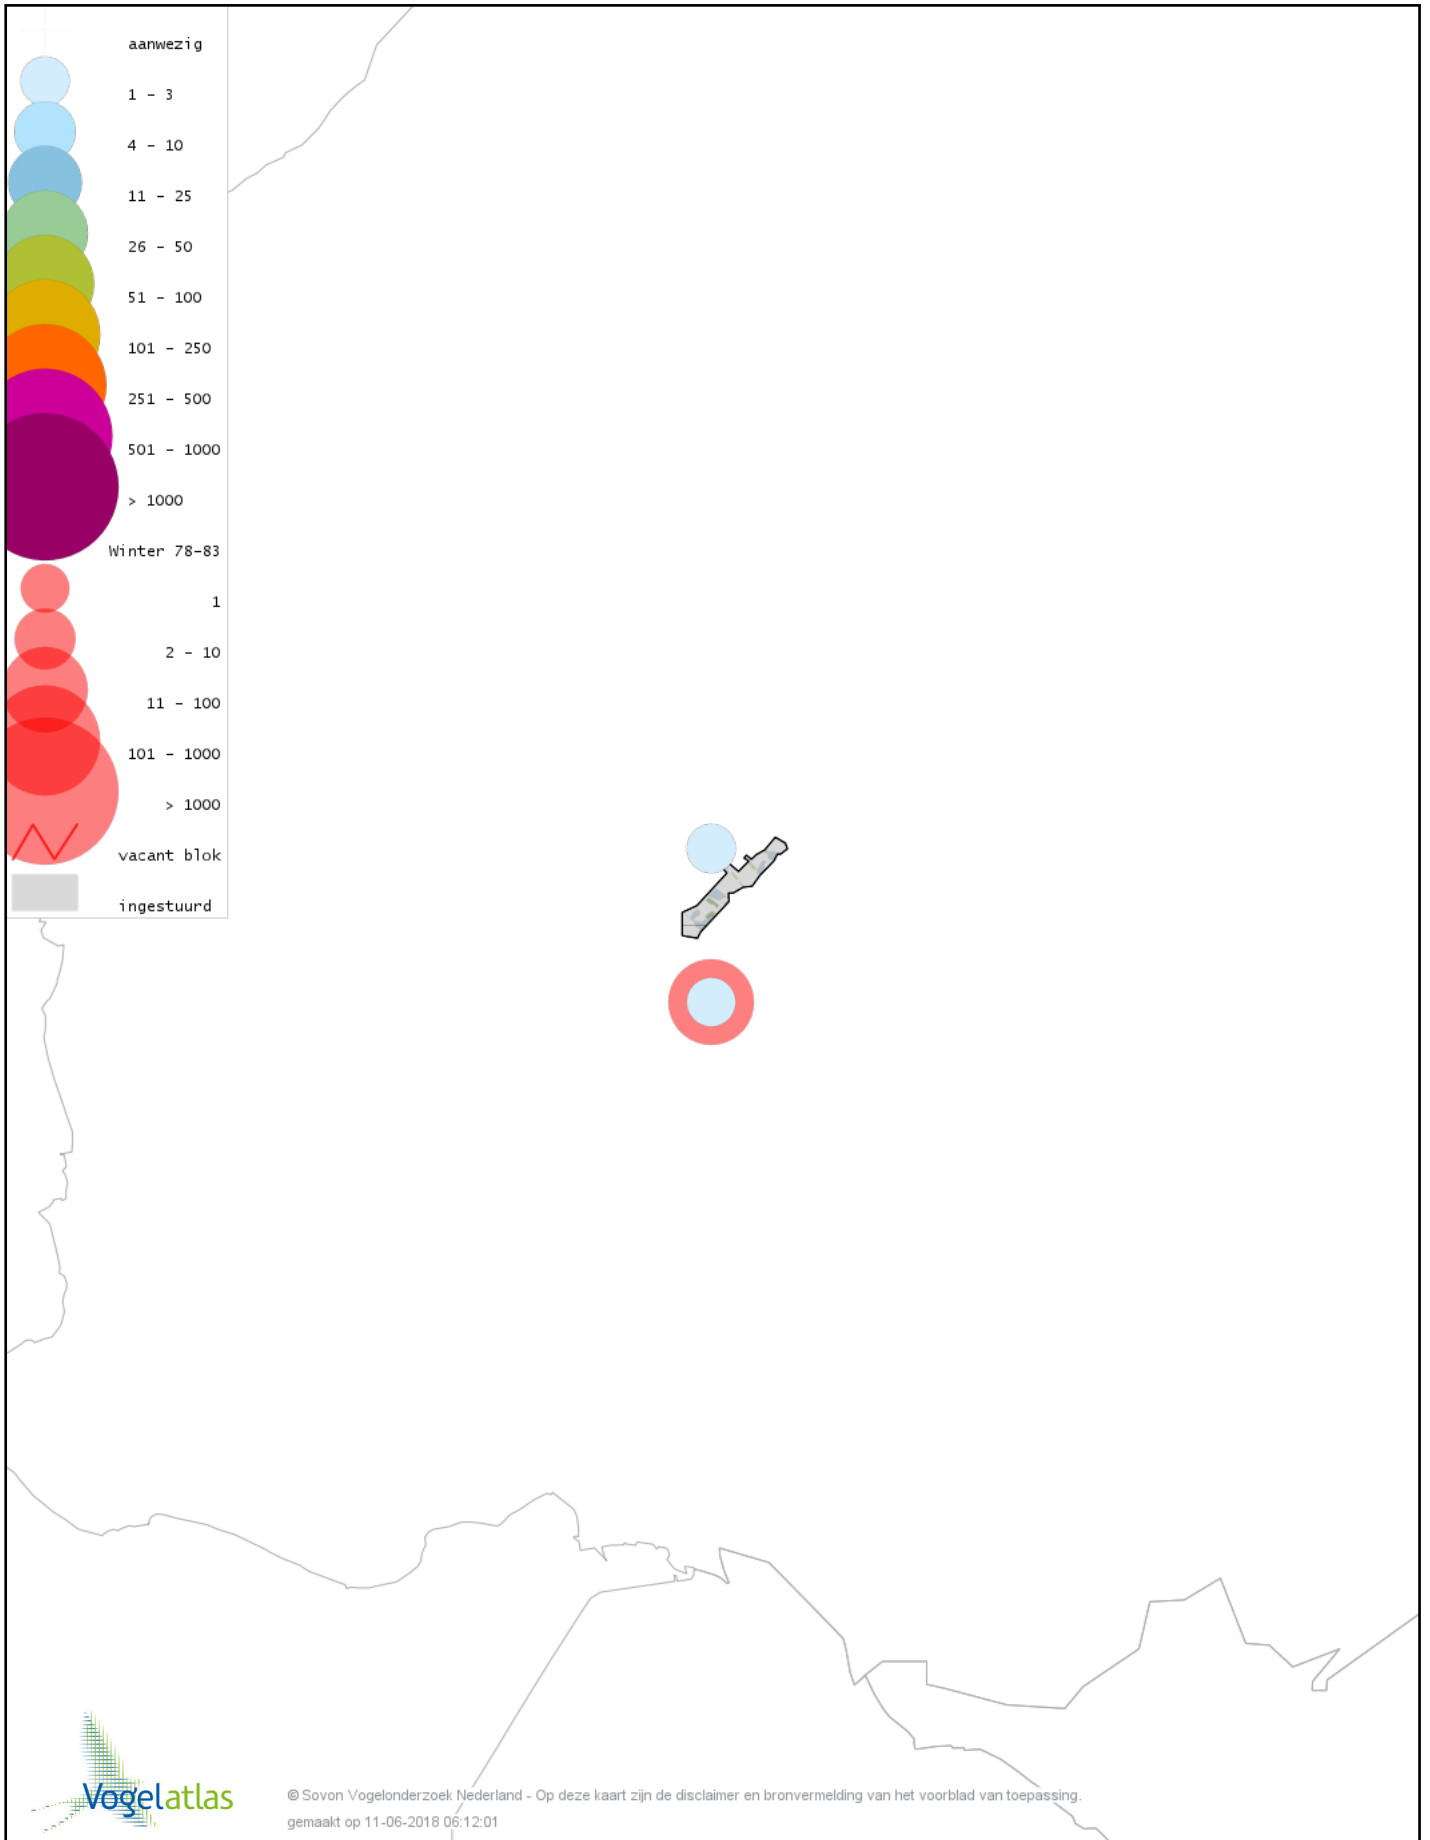

Voorlopige verspreidingskaart Smelleken winter

Voorlopige verspreidingskaart Slechtvalk winter

Voorlopige verspreidingskaart Waterral winter

Voorlopige verspreidingskaart Waterhoen winter

Voorlopige verspreidingskaart Meerkoet winter

Voorlopige verspreidingskaart Scholekster winter

Voorlopige verspreidingskaart Goudplevier winter

Voorlopige verspreidingskaart Kievit winter

Voorlopige verspreidingskaart Bonte Strandloper winter

Voorlopige verspreidingskaart Kemphaan winter

Voorlopige verspreidingskaart Watersnip winter

Voorlopige verspreidingskaart Houtsnip winter

Voorlopige verspreidingskaart Grutto winter

Voorlopige verspreidingskaart Wulp winter

Voorlopige verspreidingskaart Kokmeeuw winter