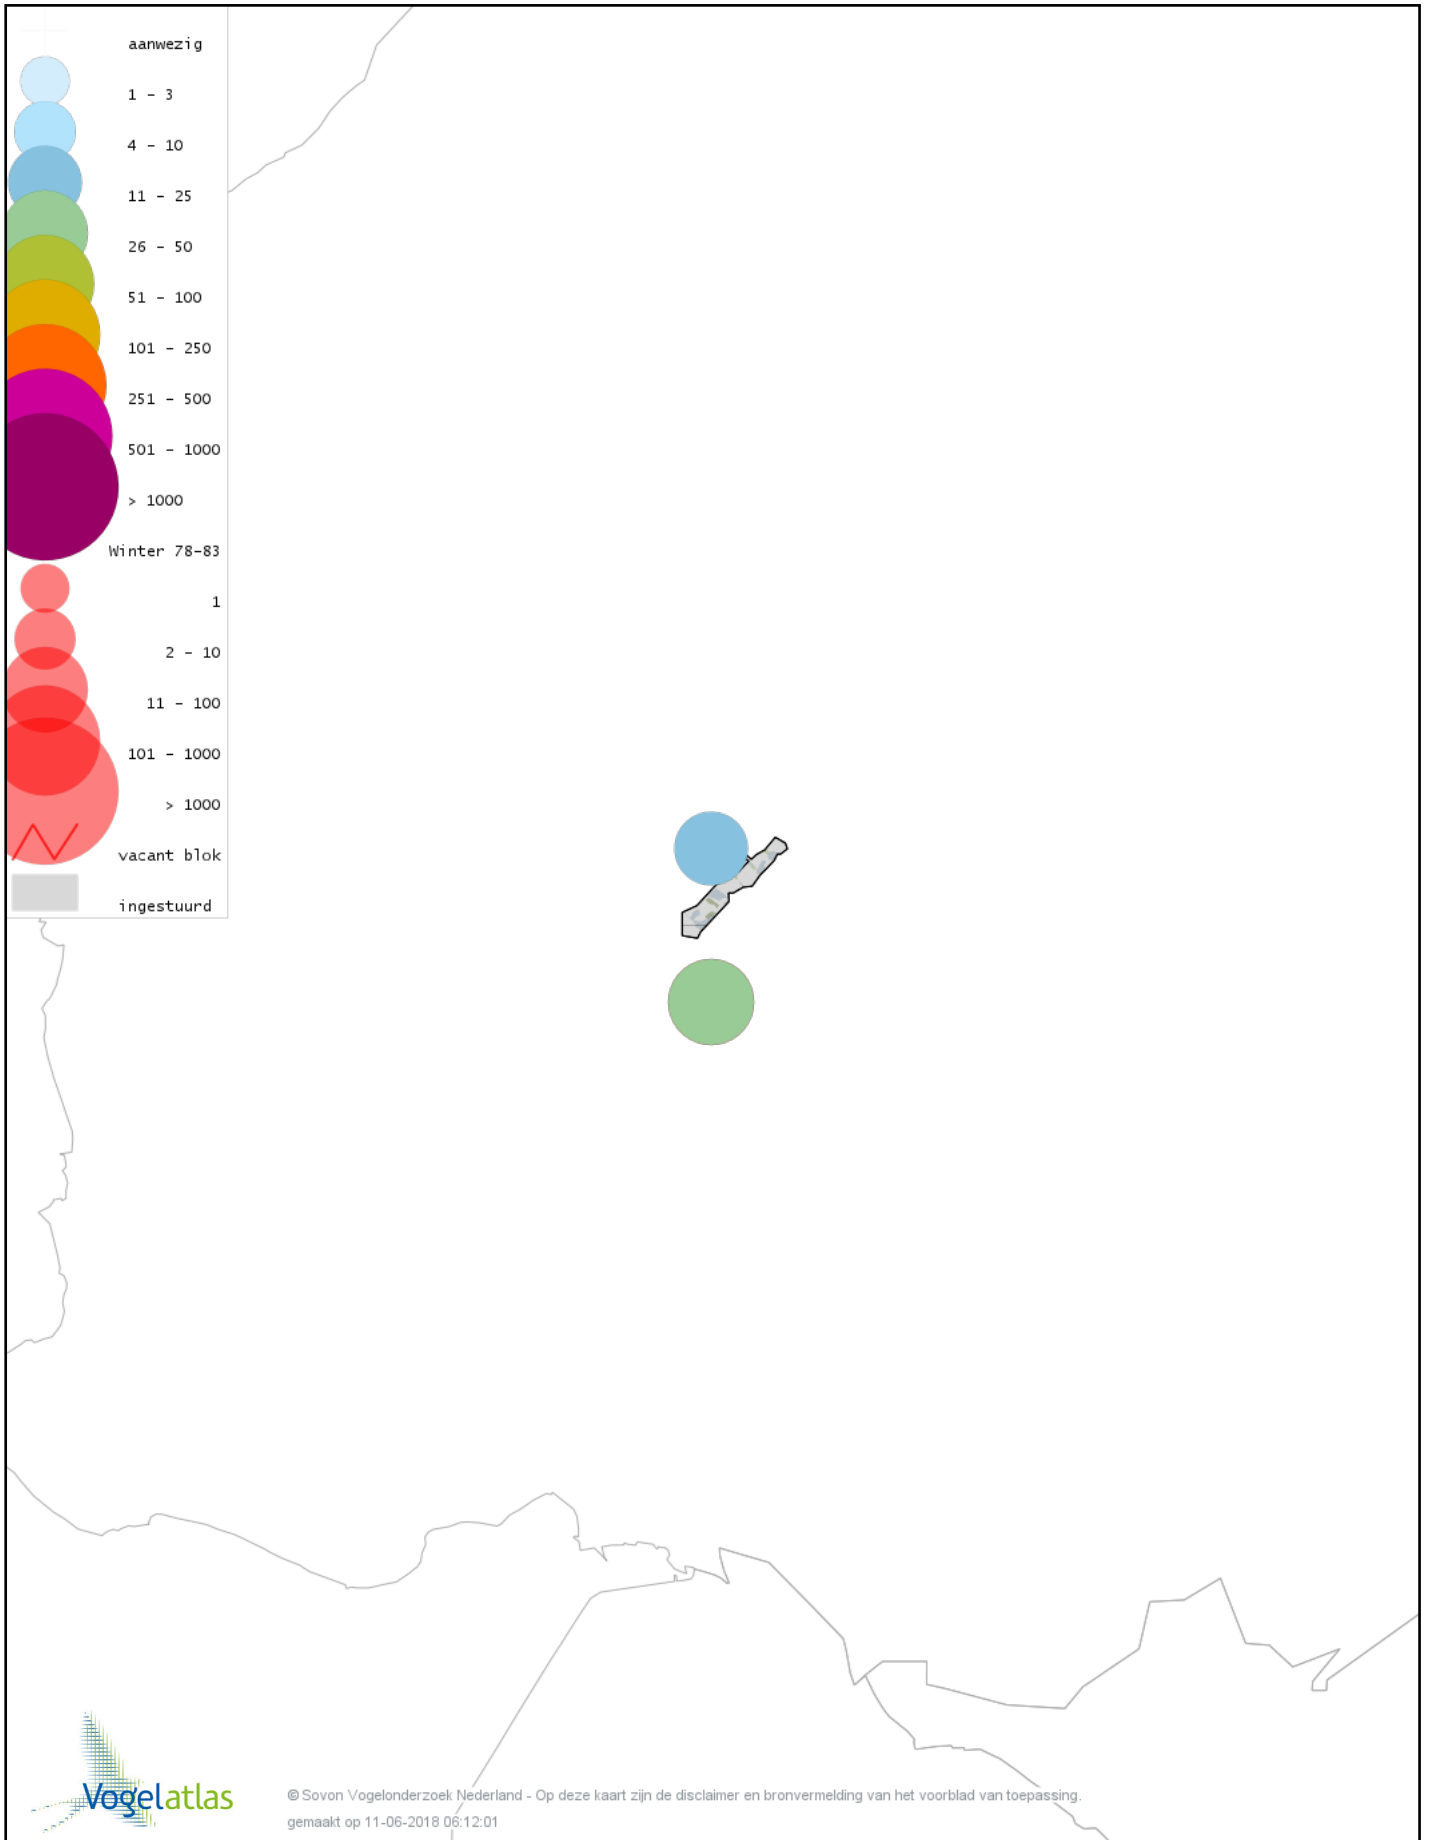

Voorlopige verspreidingskaart Scholekster winter

Voorlopige verspreidingskaart Goudplevier winter

Voorlopige verspreidingskaart Kievit winter

Voorlopige verspreidingskaart Bonte Strandloper winter

Voorlopige verspreidingskaart Kemphaan winter

Voorlopige verspreidingskaart Holenduif winter

Voorlopige verspreidingskaart Houtduif winter

Voorlopige verspreidingskaart Turkse Tortel winter

Voorlopige verspreidingskaart Velduil winter

Voorlopige verspreidingskaart IJsvogel winter

Voorlopige verspreidingskaart Groene Specht winter

Voorlopige verspreidingskaart Grote Bonte Specht winter

Voorlopige verspreidingskaart Kleine Bonte Specht winter

Voorlopige verspreidingskaart Ekster winter

Voorlopige verspreidingskaart Gaai winter

Voorlopige verspreidingskaart Kauw winter

Voorlopige verspreidingskaart Roek winter

Voorlopige verspreidingskaart Zwarte Kraai winter

Voorlopige verspreidingskaart Bonte Kraai winter