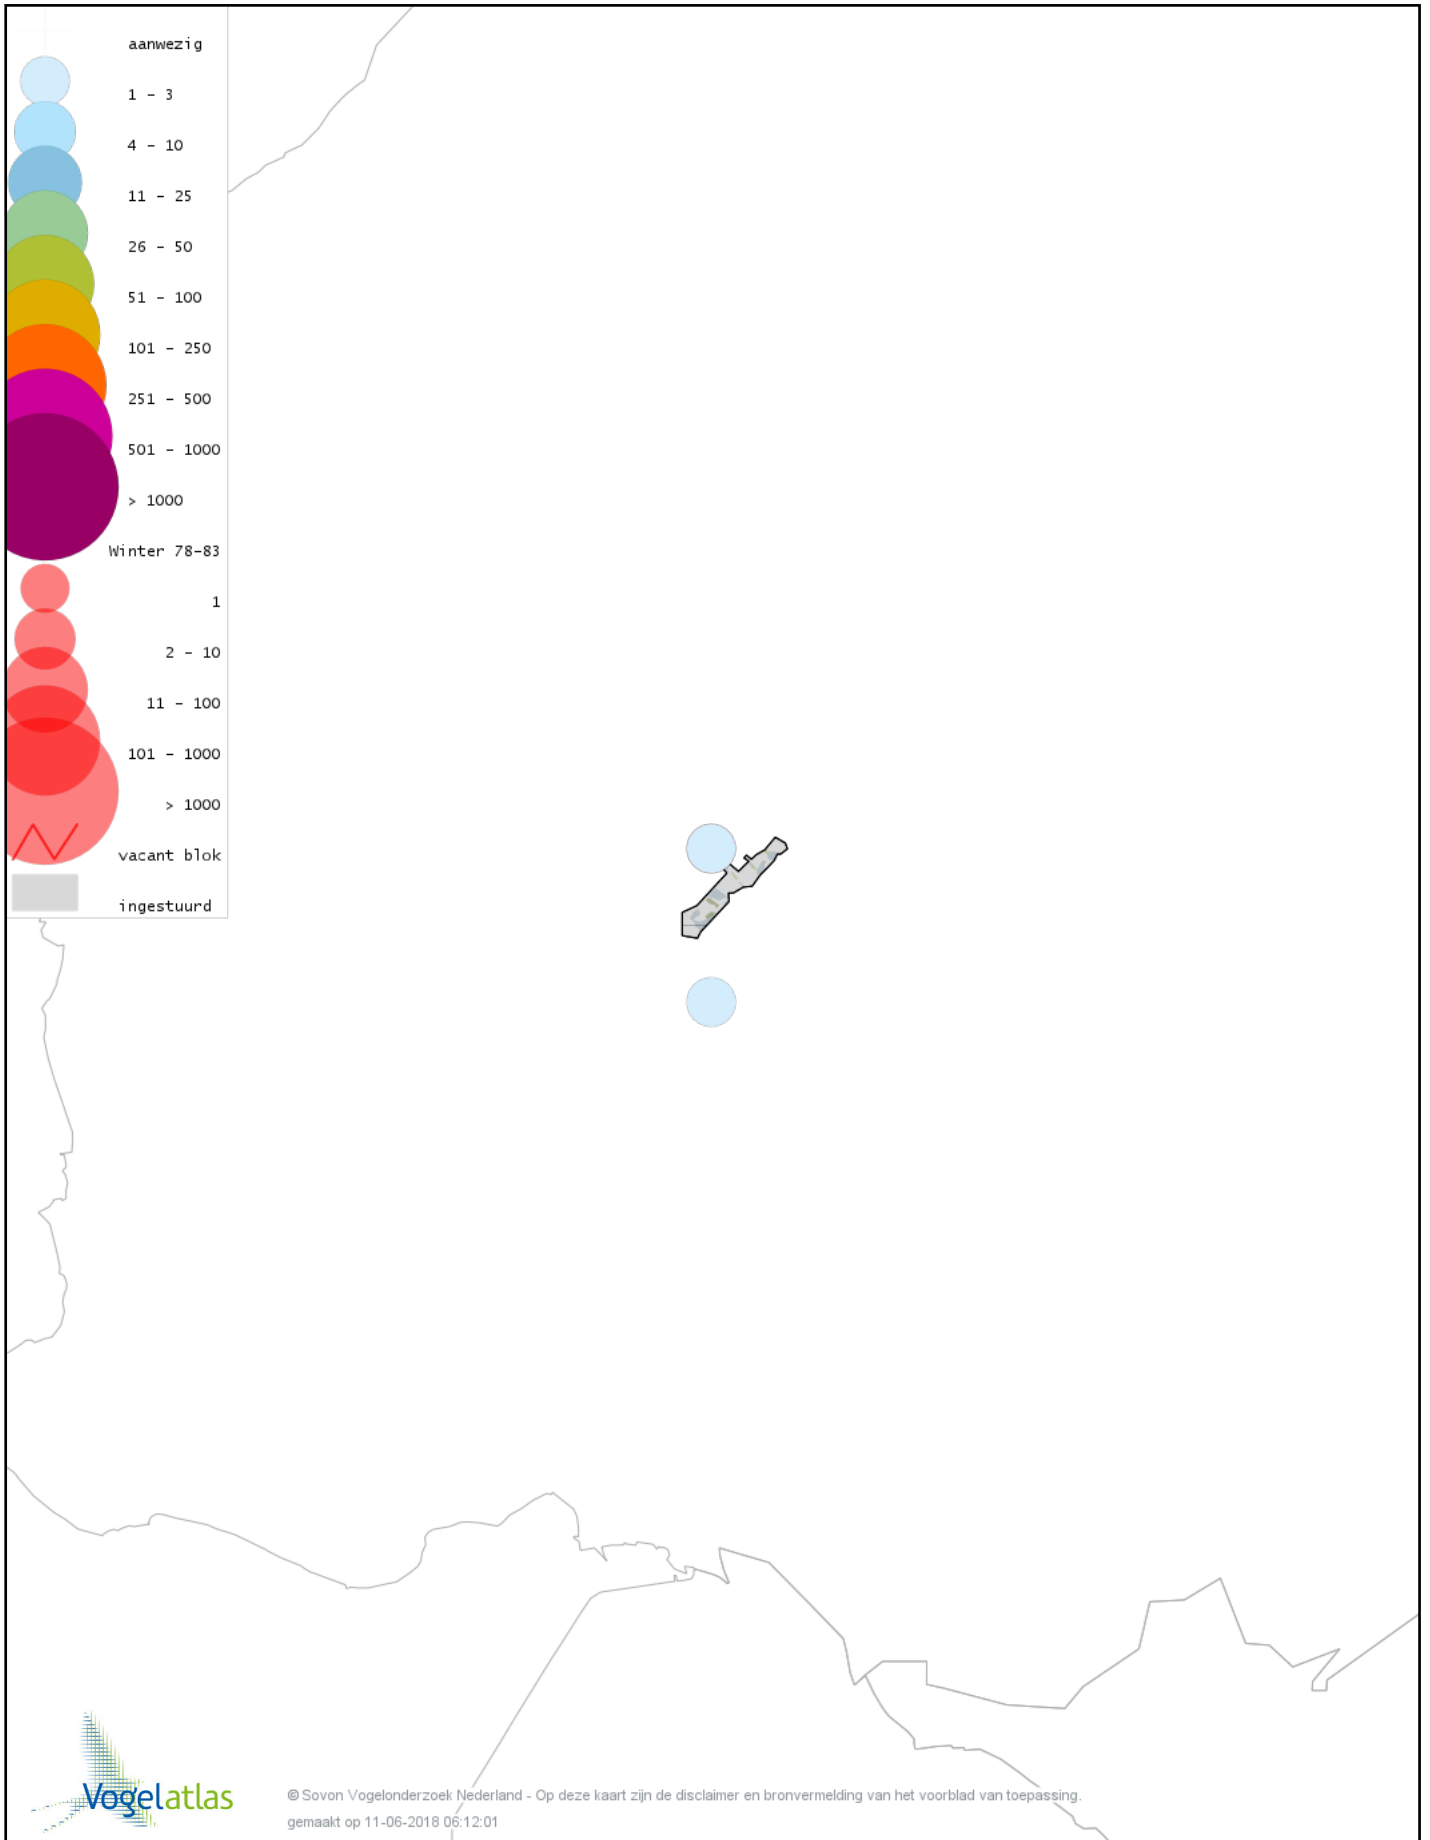

Voorlopige verspreidingskaart Grote Zaagbek winter

Voorlopige verspreidingskaart Middelste Zaagbek winter

Voorlopige verspreidingskaart Krakeend winter

Voorlopige verspreidingskaart Smient winter

Voorlopige verspreidingskaart Slobeend winter

Voorlopige verspreidingskaart Wilde Eend winter

Voorlopige verspreidingskaart Soepeend winter

Voorlopige verspreidingskaart Pijlstaart winter

© Sovon Vogelonderzoek Nederland - Op deze kaart zijn de disclaimer en bronvermelding van het voorblad van toepassing.
gemaakt op 11-06-2018 06:12:01

Voorlopige verspreidingskaart Wintertaling winter

© Sovon Vogelonderzoek Nederland - Op deze kaart zijn de disclaimer en bronvermelding van het voorblad van toepassing.
gemaakt op 11-06-2018 06:12:01

Voorlopige verspreidingskaart Fazant winter

Voorlopige verspreidingskaart Aalscholver winter

Voorlopige verspreidingskaart Roerdomp winter

Voorlopige verspreidingskaart Grote Zilverreiger winter

Voorlopige verspreidingskaart Blauwe Reiger winter

Voorlopige verspreidingskaart Ooievaar winter