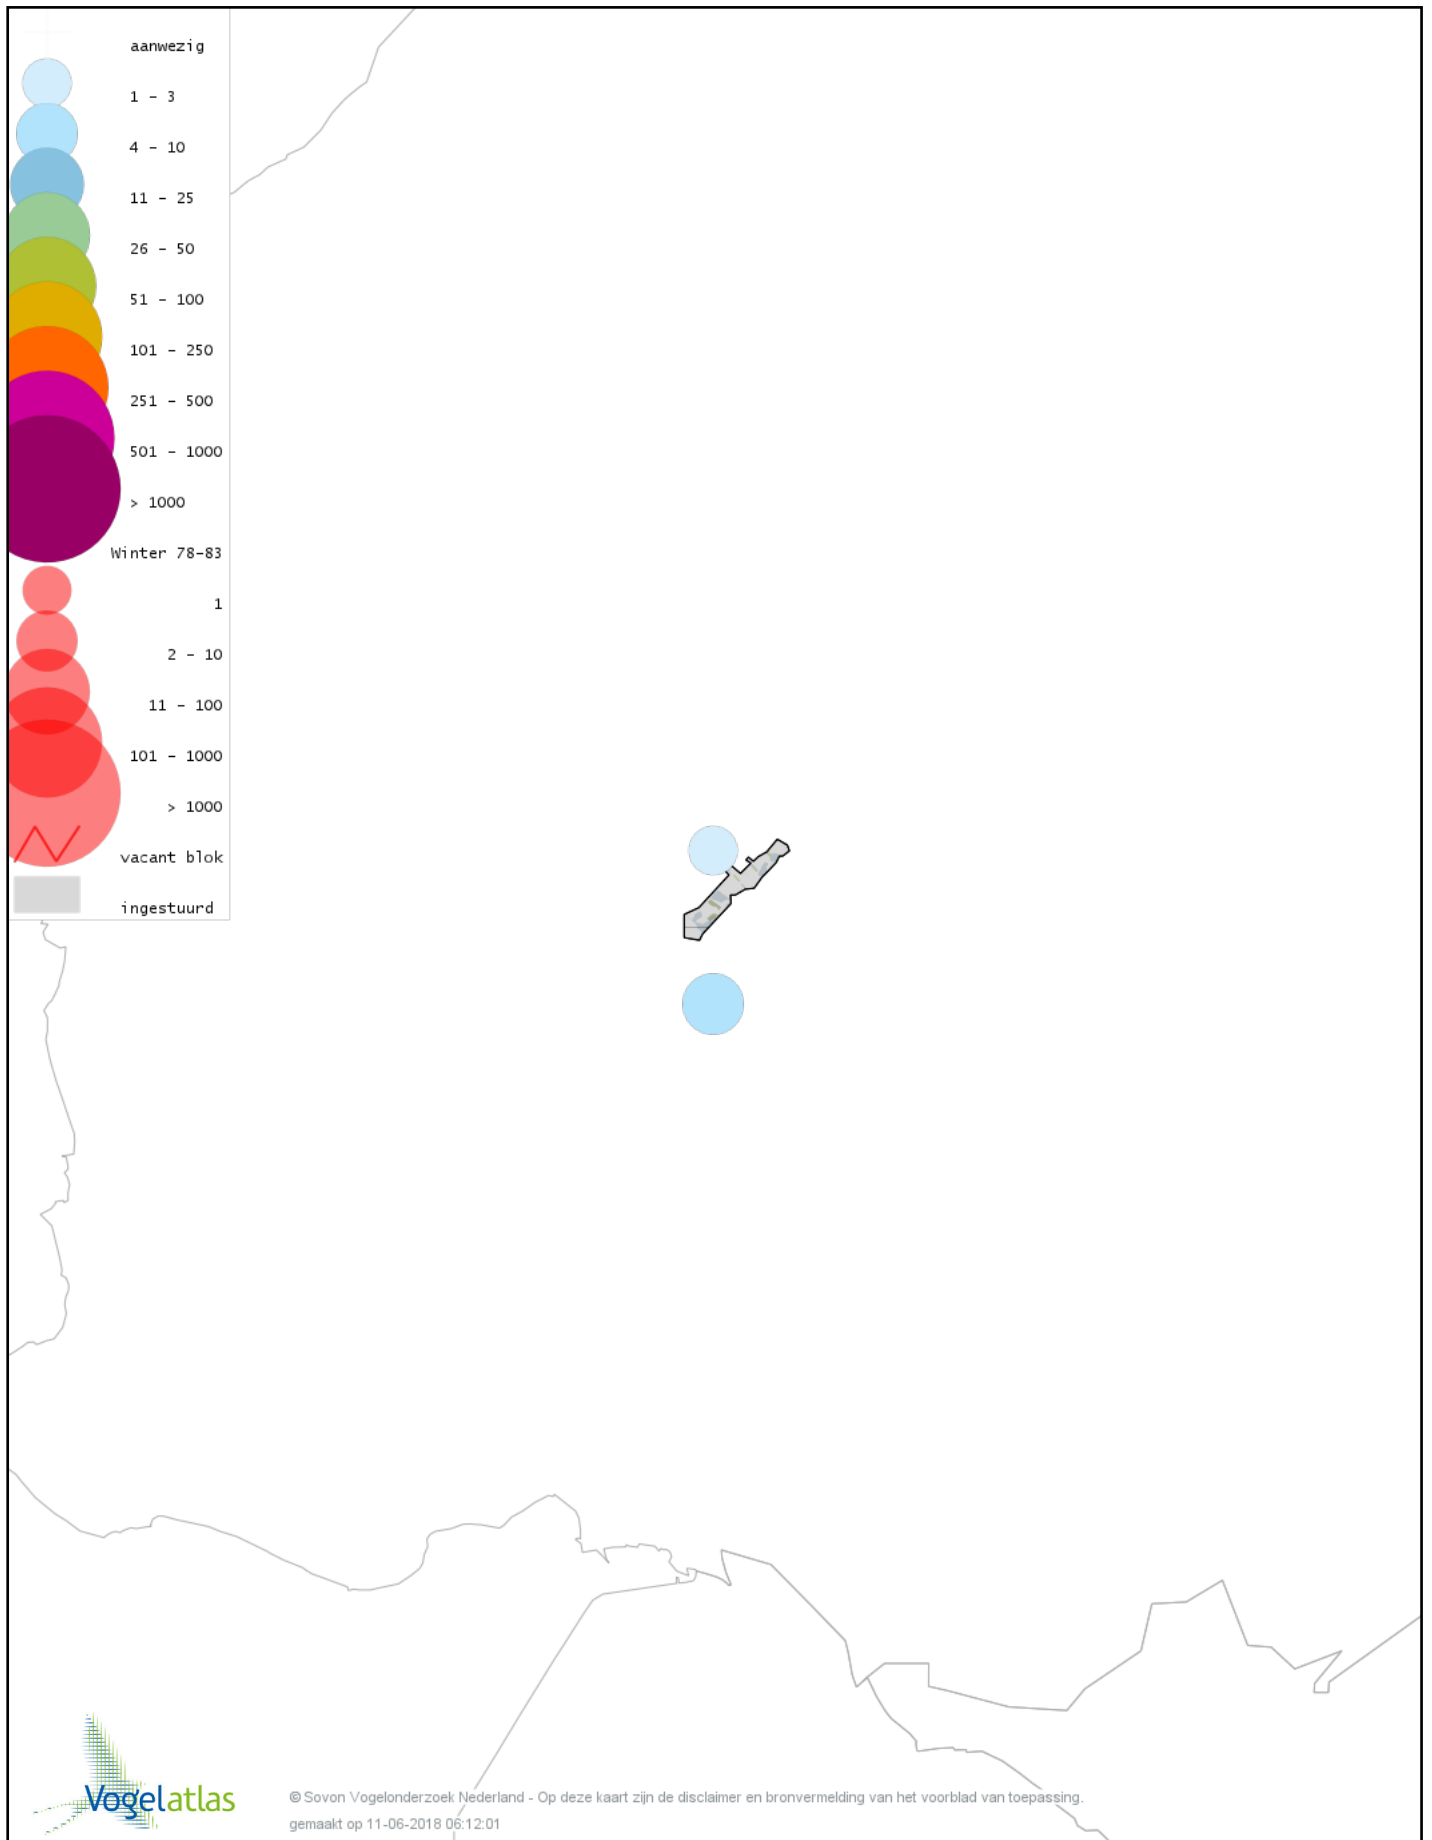

Voorlopige verspreidingskaart Scholekster winter

Voorlopige verspreidingskaart Goudplevier winter

Voorlopige verspreidingskaart Kievit winter

Voorlopige verspreidingskaart Bonte Strandloper winter

Voorlopige verspreidingskaart Kemphaan winter

Voorlopige verspreidingskaart Watersnip winter

Voorlopige verspreidingskaart Houtsnip winter

Voorlopige verspreidingskaart Grutto winter

Voorlopige verspreidingskaart Wulp winter

Voorlopige verspreidingskaart Kokmeeuw winter

Voorlopige verspreidingskaart Stormmeeuw winter

Voorlopige verspreidingskaart Kleine Mantelmeeuw winter

Voorlopige verspreidingskaart Zilvermeeuw winter

Voorlopige verspreidingskaart Grote Mantelmeeuw winter

Voorlopige verspreidingskaart Holenduif winter

Voorlopige verspreidingskaart Houtduif winter

Voorlopige verspreidingskaart Turkse Tortel winter

Voorlopige verspreidingskaart Velduil winter

Voorlopige verspreidingskaart IJsvogel winter