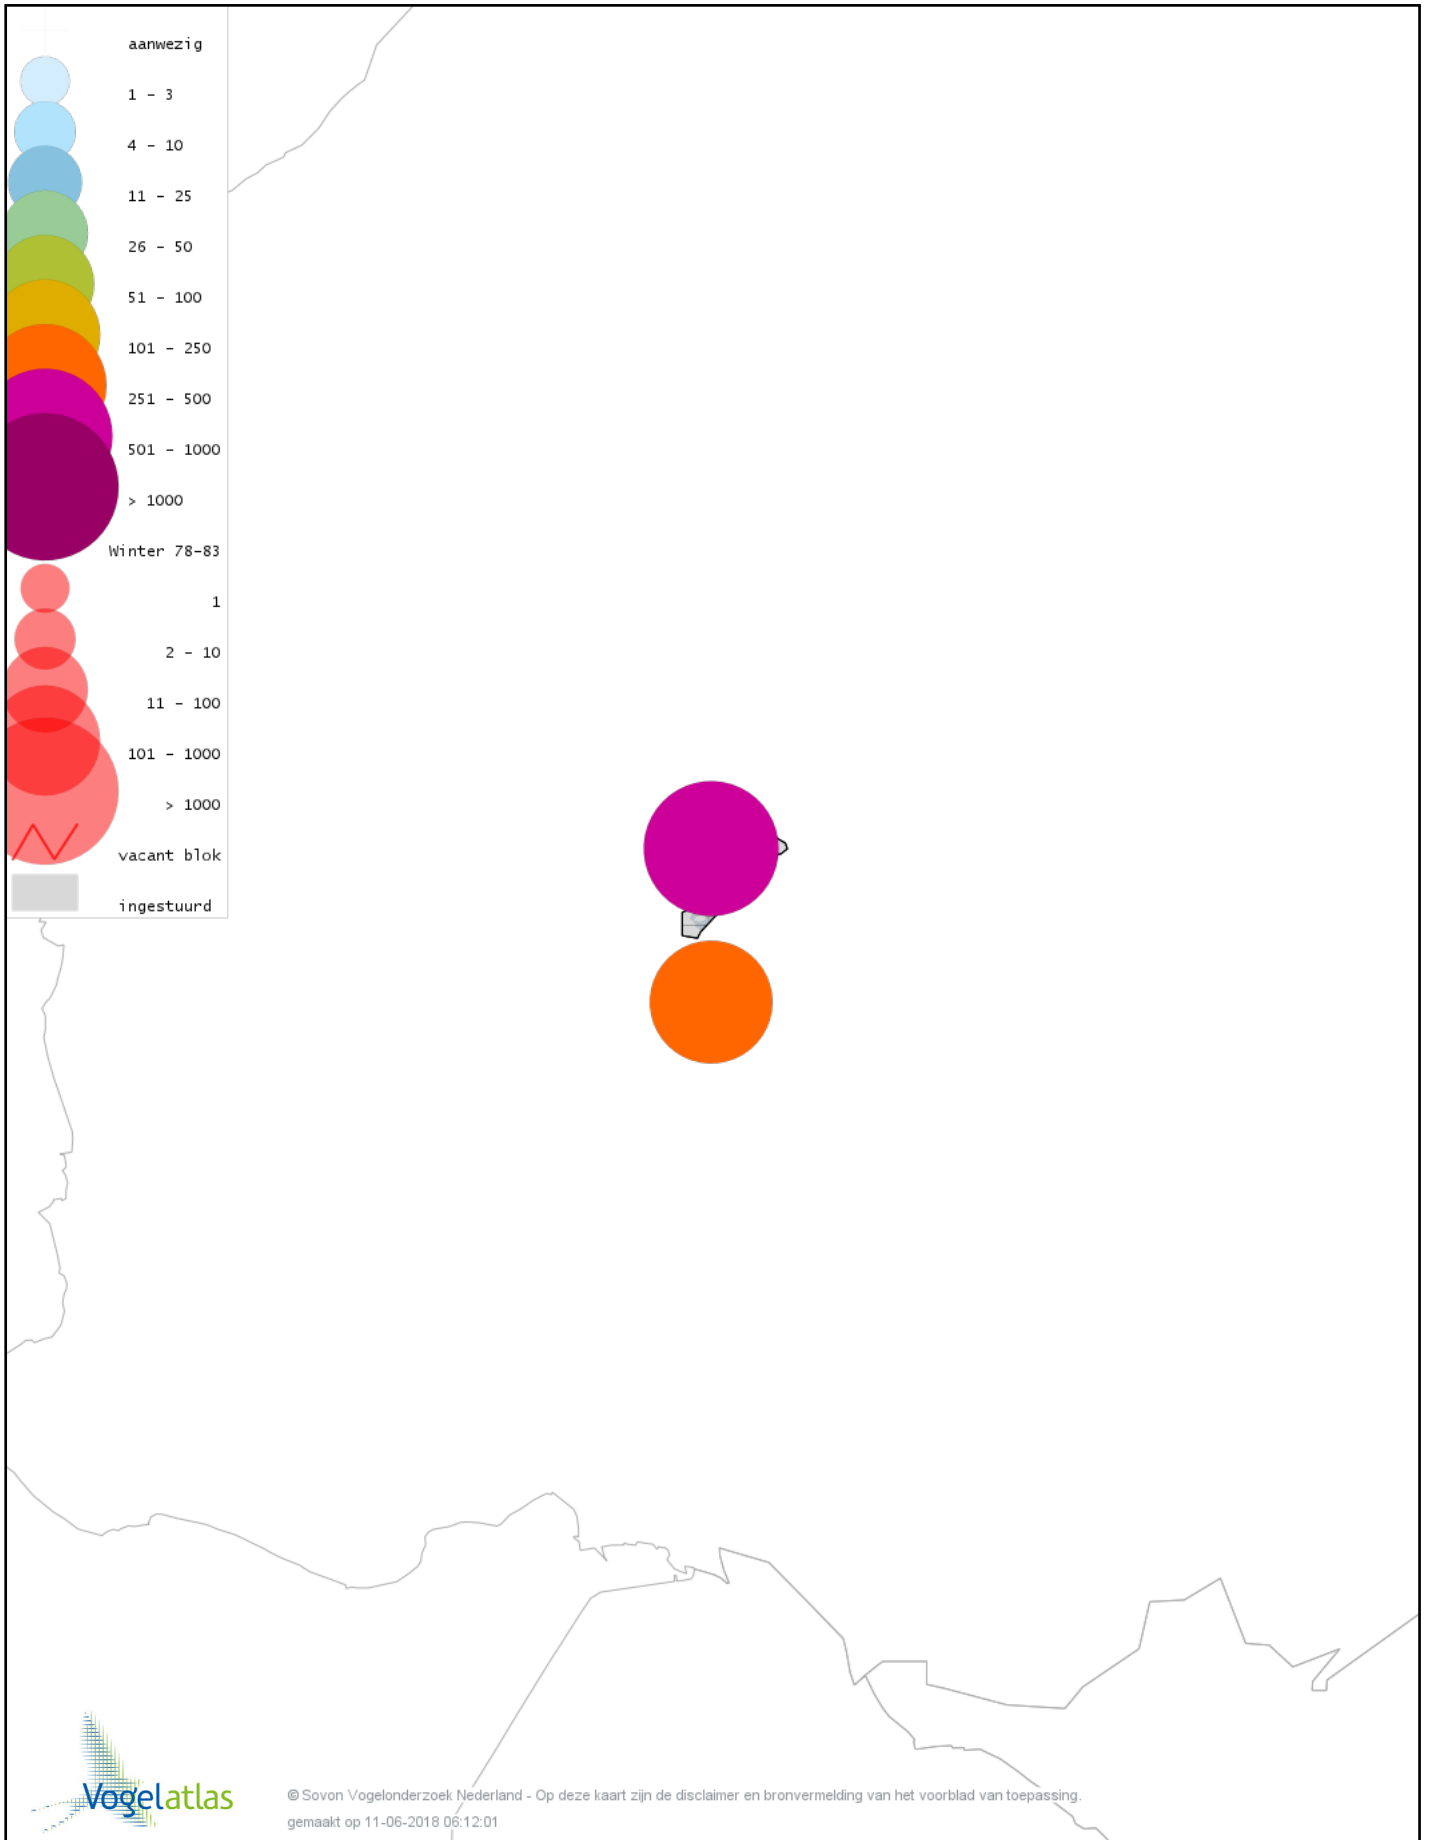

De kleurtint (blauw) is de beste referentie voor de tot nu toe waargenomen aantalsklasse.

De stipgrootte is relatief. Vergelijk daarvoor de atlasblok grootte van de legenda met die van het kaartbeeld.

Voorlopige verspreidingskaart Knobbelzwaan winter

Voorlopige verspreidingskaart Scholekster winter

Voorlopige verspreidingskaart Goudplevier winter

Voorlopige verspreidingskaart Kievit winter

Voorlopige verspreidingskaart Bonte Strandloper winter

Voorlopige verspreidingskaart Kemphaan winter

Voorlopige verspreidingskaart Watersnip winter

Voorlopige verspreidingskaart Houtsnip winter

Voorlopige verspreidingskaart Grutto winter

Voorlopige verspreidingskaart Wulp winter

Voorlopige verspreidingskaart Kokmeeuw winter

Voorlopige verspreidingskaart Stormmeeuw winter

Voorlopige verspreidingskaart Kleine Mantelmeeuw winter

Voorlopige verspreidingskaart Zilvermeeuw winter

Voorlopige verspreidingskaart Grote Mantelmeeuw winter