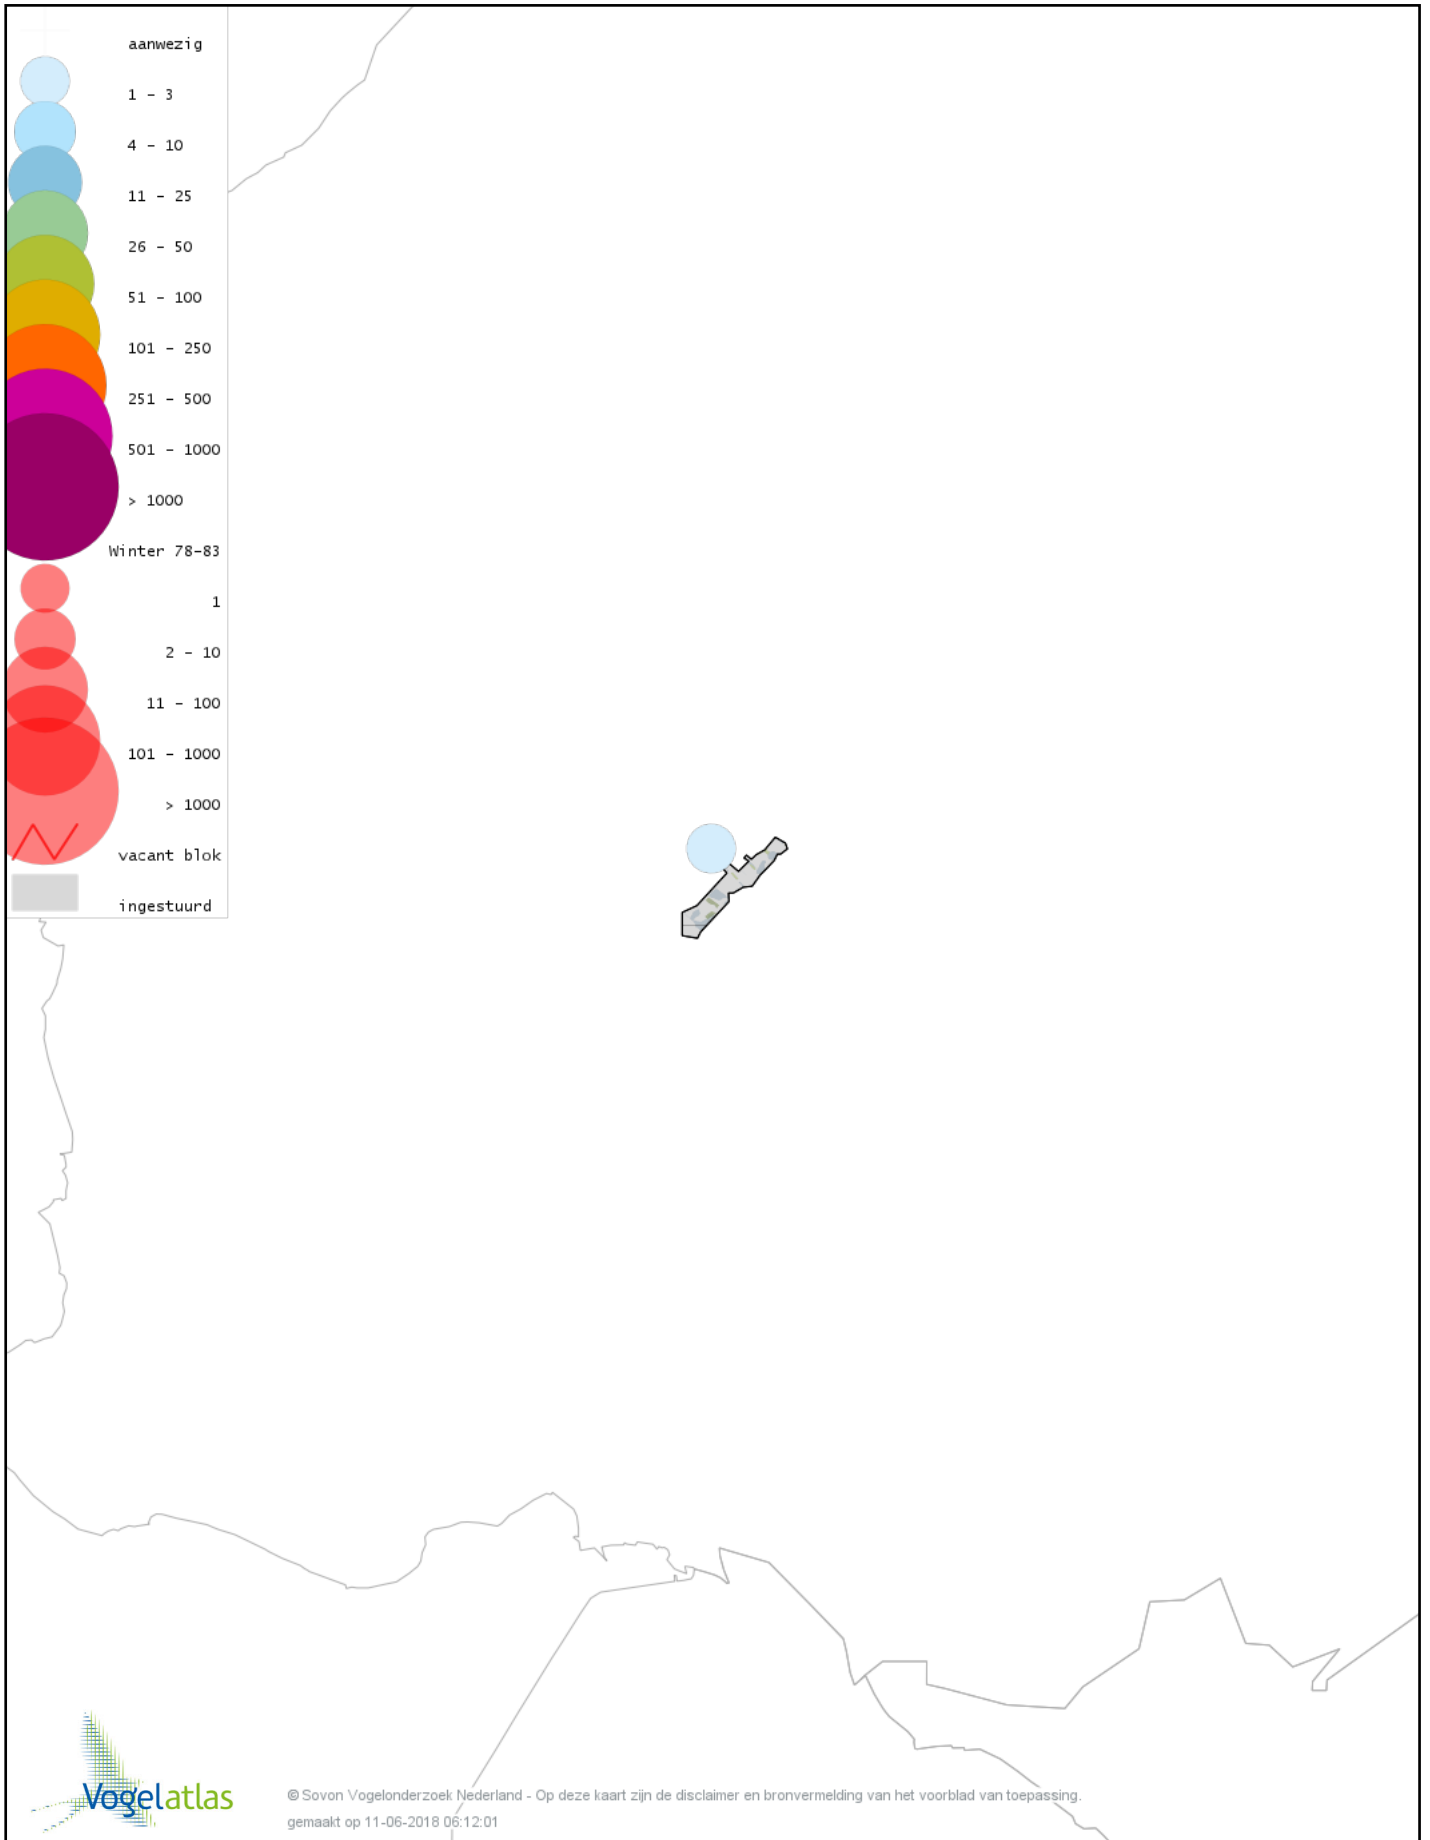

Voorlopige verspreidingskaart Scholekster winter

Voorlopige verspreidingskaart Goudplevier winter

Voorlopige verspreidingskaart Kievit winter

Voorlopige verspreidingskaart Bonte Strandloper winter

Voorlopige verspreidingskaart Kemphaan winter

Voorlopige verspreidingskaart Watersnip winter

Voorlopige verspreidingskaart Houtsnip winter

Voorlopige verspreidingskaart Grutto winter

Voorlopige verspreidingskaart Wulp winter

Voorlopige verspreidingskaart Kokmeeuw winter

Voorlopige verspreidingskaart Groene Specht winter

Voorlopige verspreidingskaart Grote Bonte Specht winter

Voorlopige verspreidingskaart Kleine Bonte Specht winter

Voorlopige verspreidingskaart Ekster winter

Voorlopige verspreidingskaart Gaai winter

Voorlopige verspreidingskaart Kauw winter

Voorlopige verspreidingskaart Roek winter

Voorlopige verspreidingskaart Zwarte Kraai winter

Voorlopige verspreidingskaart Bonte Kraai winter