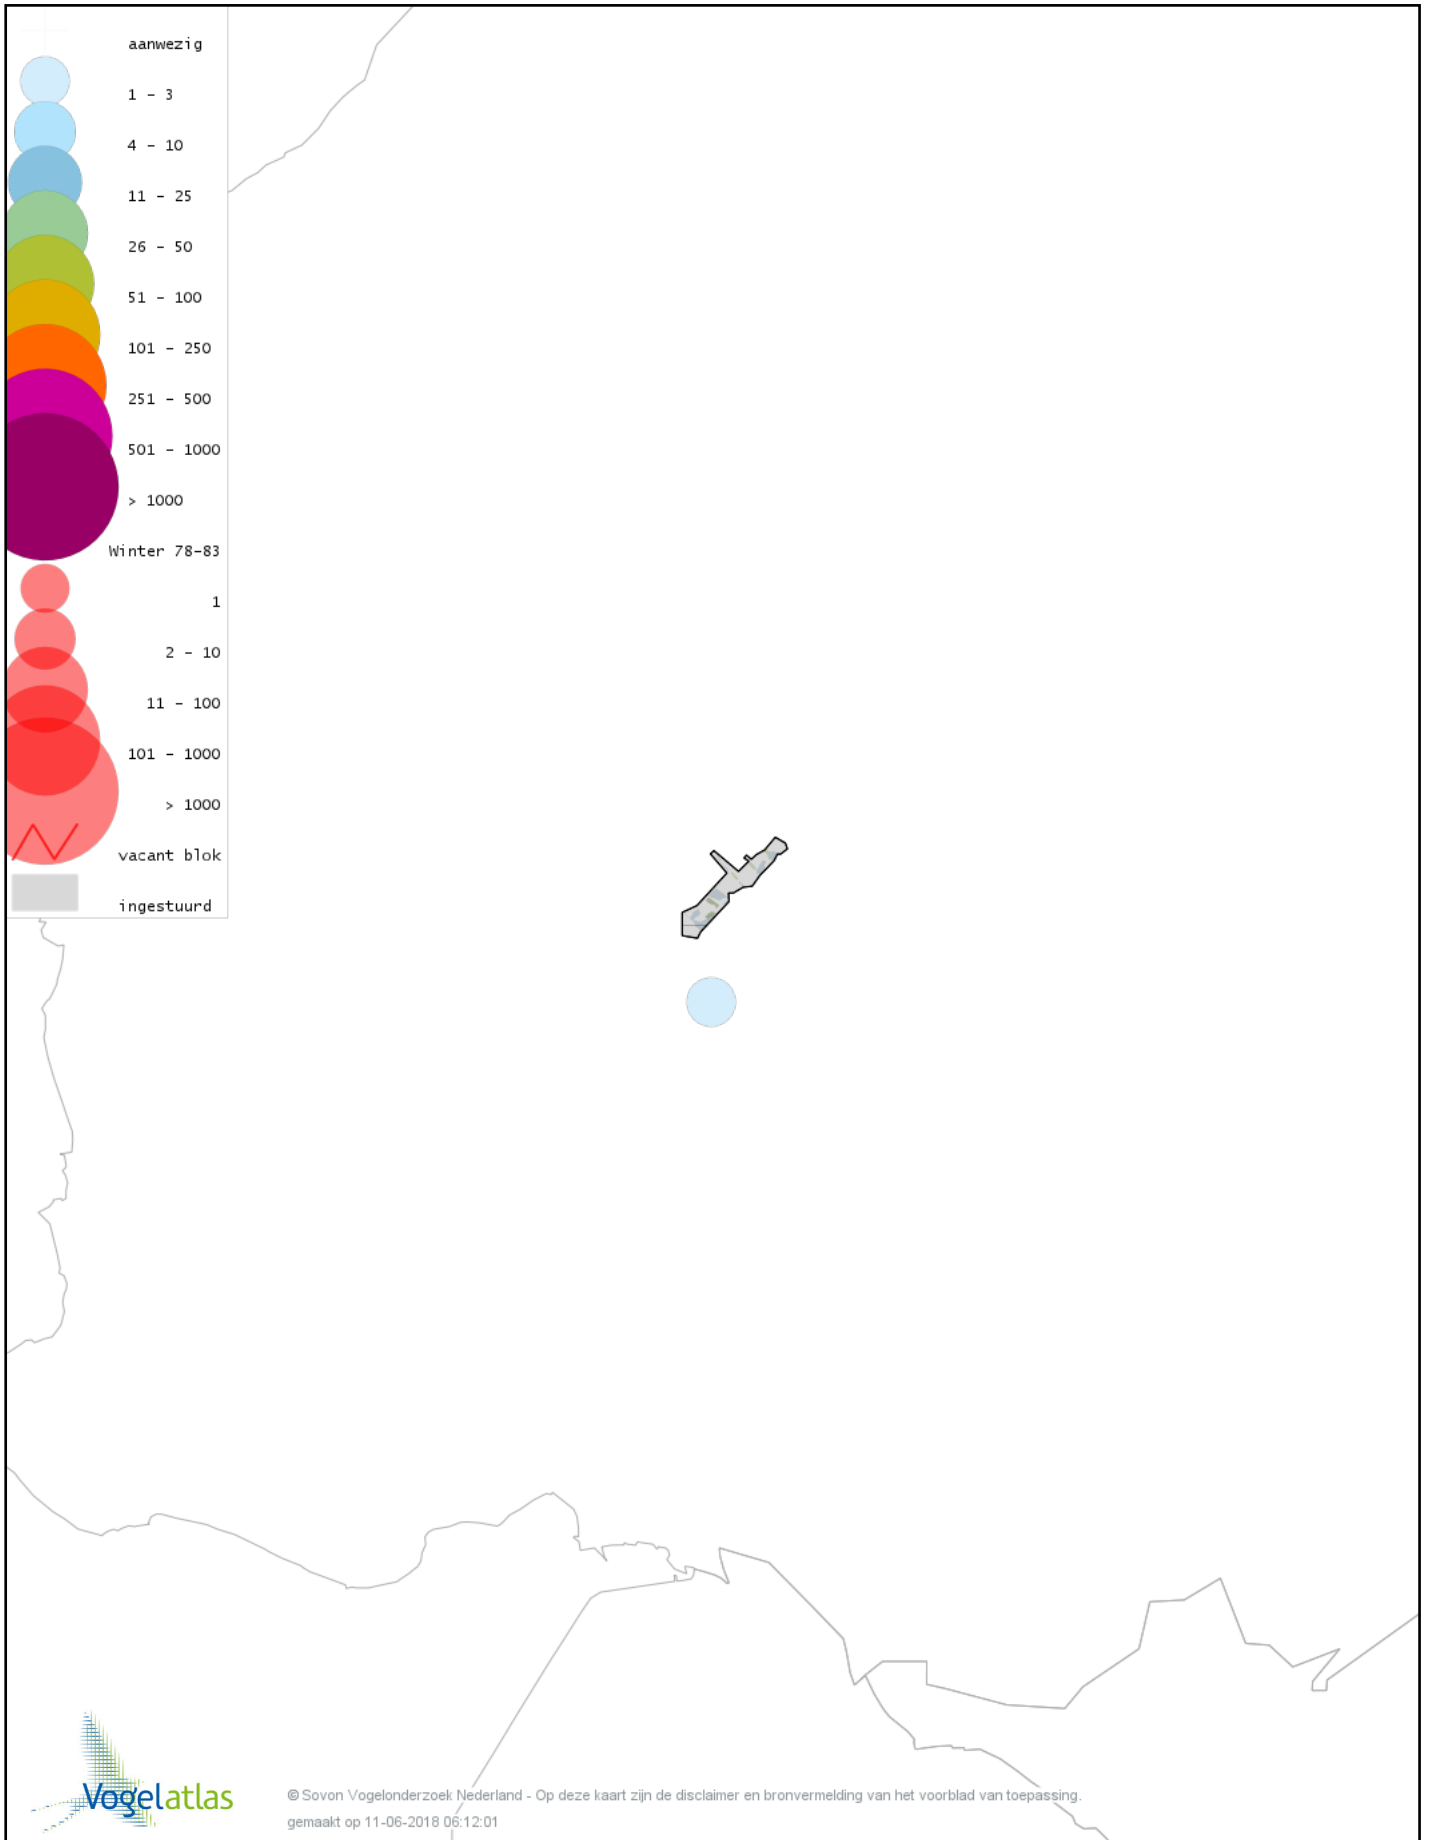

Voorlopige verspreidingskaart Scholekster winter

Voorlopige verspreidingskaart Goudplevier winter

Voorlopige verspreidingskaart Kievit winter

Voorlopige verspreidingskaart Bonte Strandloper winter

Voorlopige verspreidingskaart Kemphaan winter

Voorlopige verspreidingskaart Gaai winter

Voorlopige verspreidingskaart Kauw winter

Voorlopige verspreidingskaart Roek winter

Voorlopige verspreidingskaart Zwarte Kraai winter

Voorlopige verspreidingskaart Bonte Kraai winter

Voorlopige verspreidingskaart Goudhaan winter

Voorlopige verspreidingskaart Vuurgoudhaan winter

Voorlopige verspreidingskaart Pimpelmees winter

Voorlopige verspreidingskaart Koolmees winter

Voorlopige verspreidingskaart Matkop winter

Voorlopige verspreidingskaart Beardman winter

Voorlopige verspreidingskaart Veldleeuwerik winter

Voorlopige verspreidingskaart Staartmees winter

Voorlopige verspreidingskaart Witkopstaartmees winter

Voorlopige verspreidingskaart Tjiftjaf winter