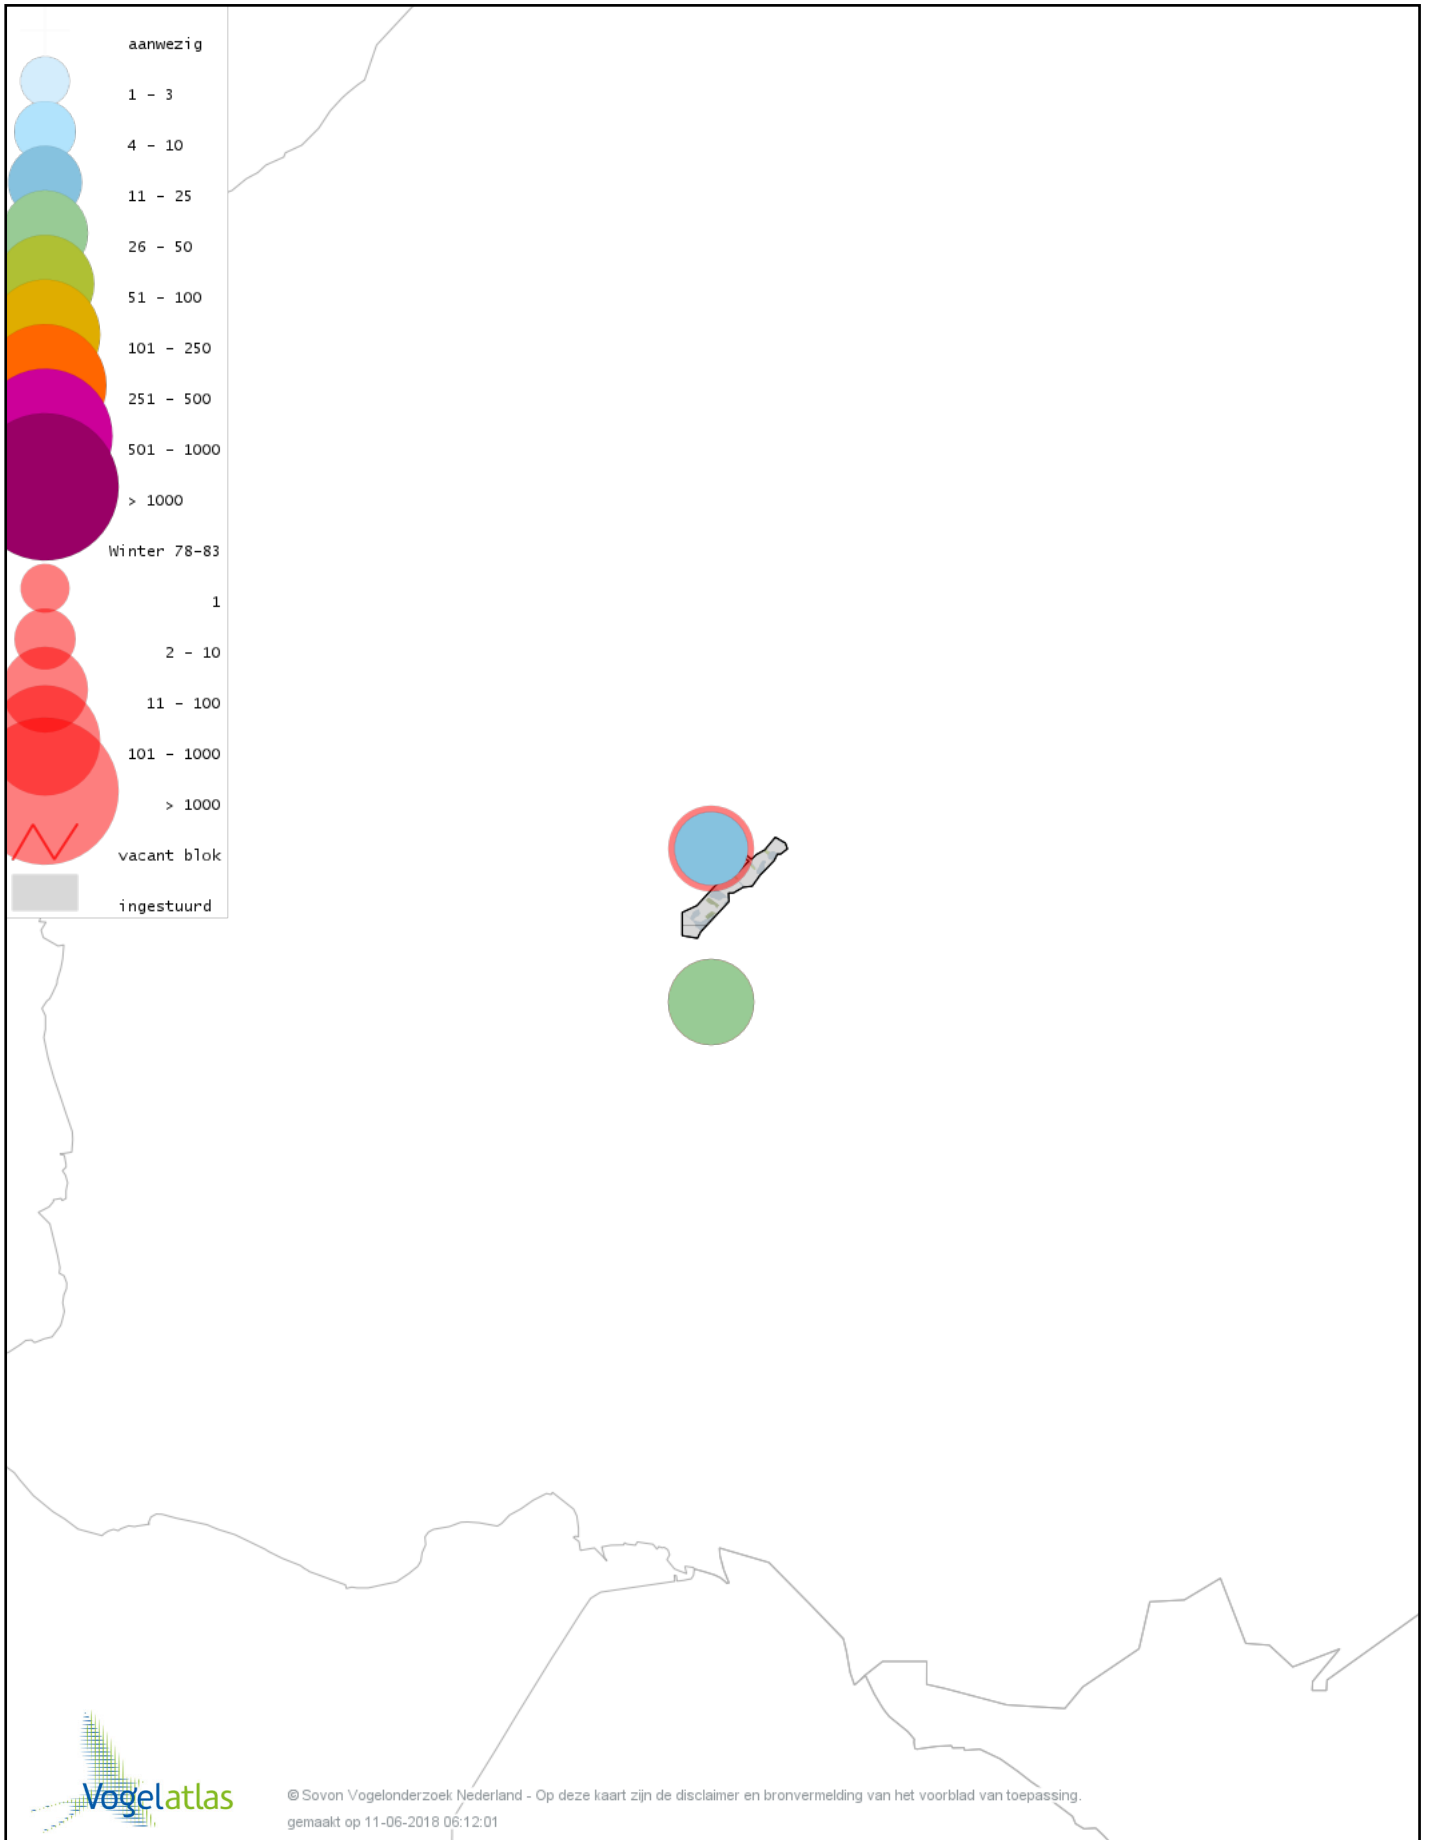

De kleurtint (blauw) is de beste referentie voor de tot nu toe waargenomen aantalsklasse.

De stipgrootte is relatief. Vergelijk daarvoor de atlasblok grootte van de legenda met die van het kaartbeeld.

Voorlopige verspreidingskaart Knobbelzwaan winter

Voorlopige verspreidingskaart Kleine Rietgans winter

Voorlopige verspreidingskaart Grauwe Gans winter

Voorlopige verspreidingskaart Soepgans winter

Voorlopige verspreidingskaart Kolgans winter

Voorlopige verspreidingskaart Kleine Canadese Gans (minima) winter

Voorlopige verspreidingskaart Grote Canadese Gans winter

Voorlopige verspreidingskaart Brandgans winter

Voorlopige verspreidingskaart Roodhalsgans winter

Voorlopige verspreidingskaart Rotgans winter

Voorlopige verspreidingskaart Nijlgans winter

Voorlopige verspreidingskaart Bergeend winter

Voorlopige verspreidingskaart Tafeleend winter

Voorlopige verspreidingskaart Kuifeend winter

Voorlopige verspreidingskaart Nonnetje winter

Voorlopige verspreidingskaart Brilduiker winter