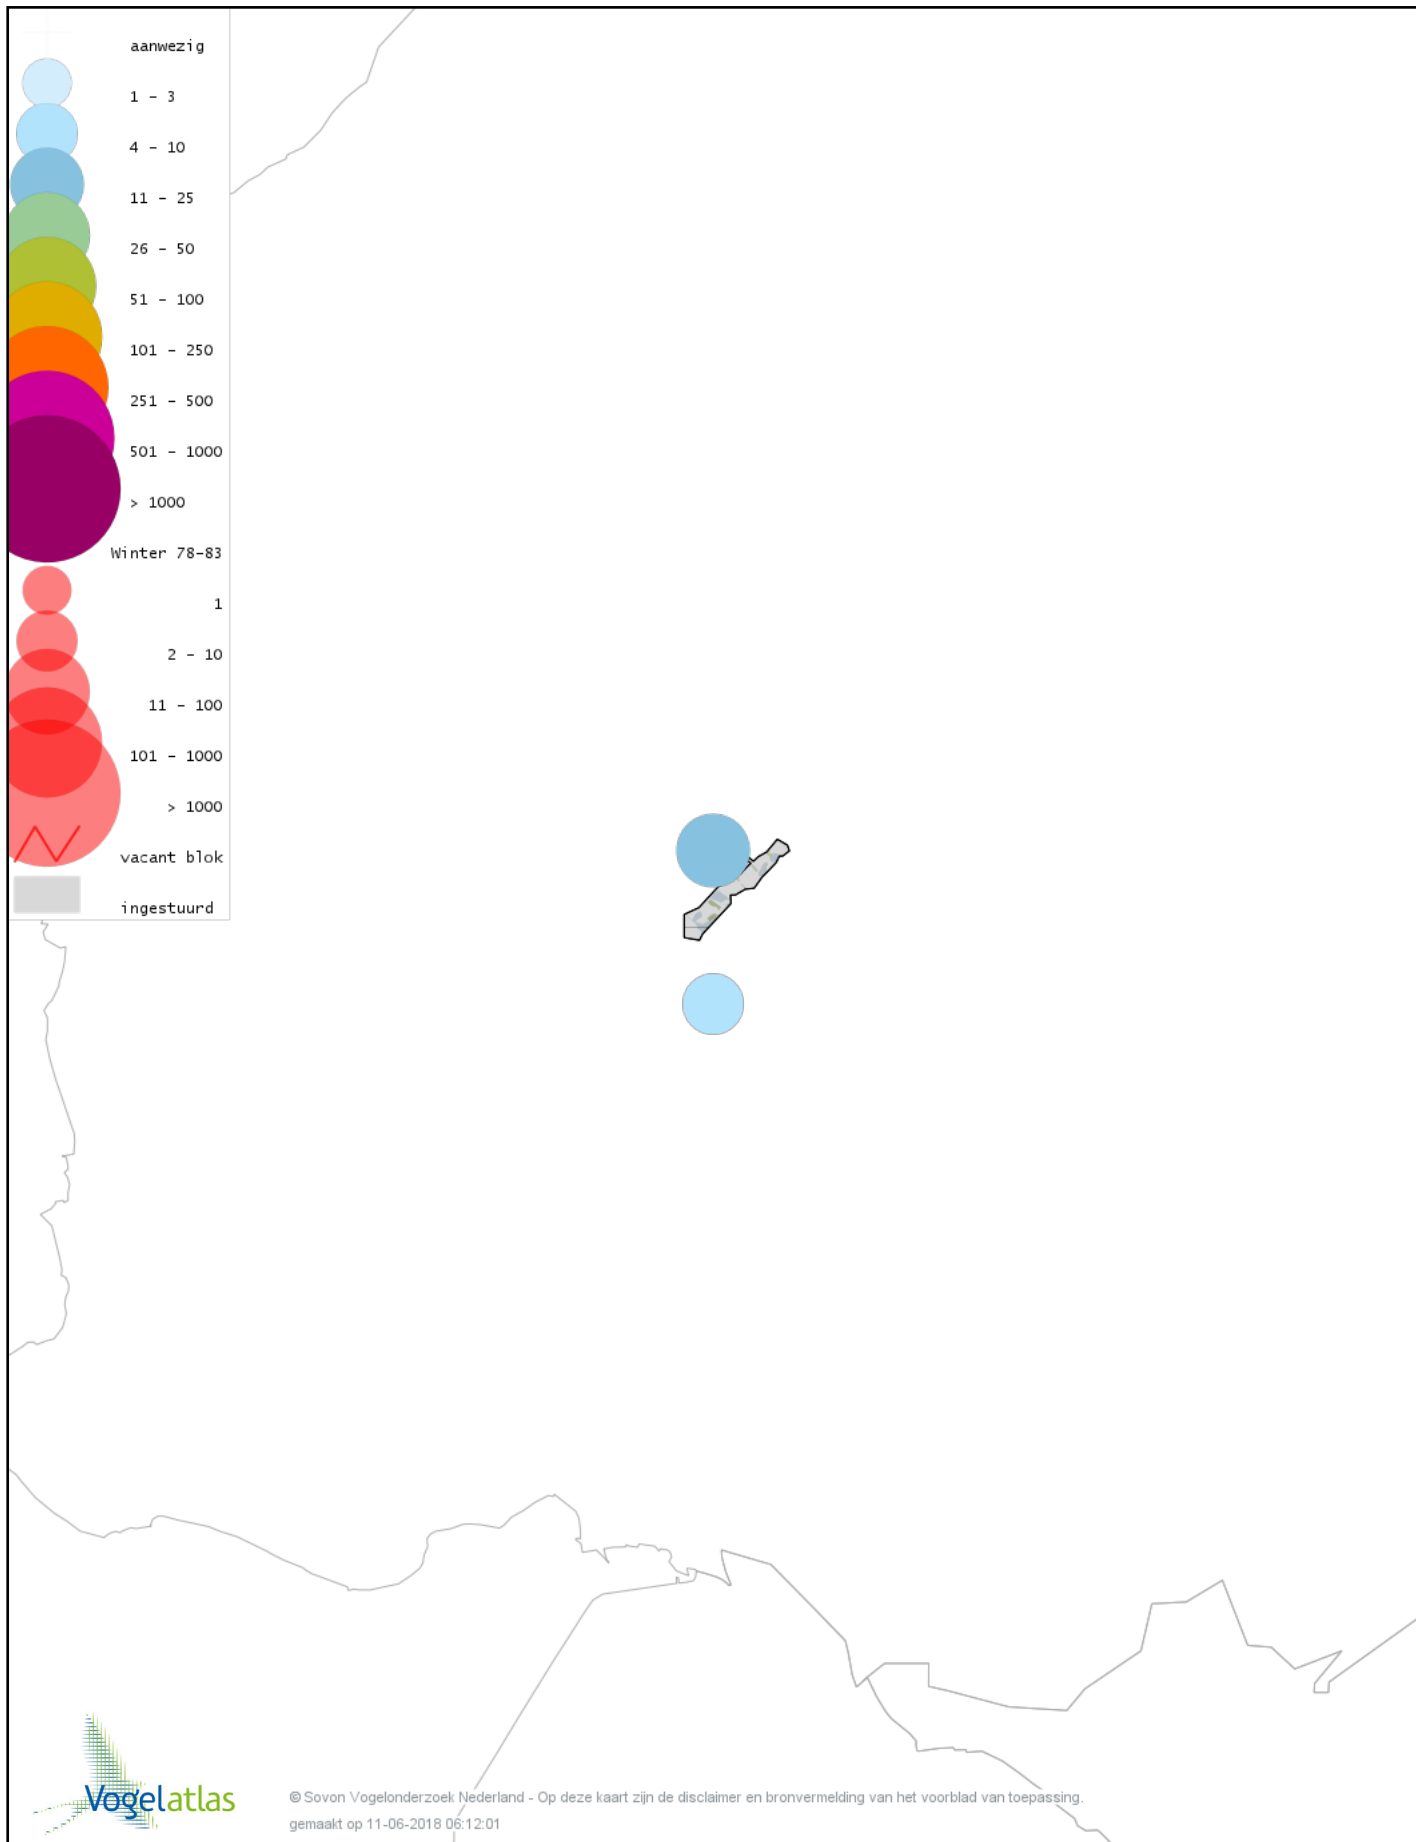

Voorlopige verspreidingskaart Dodaars winter

Voorlopige verspreidingskaart Fuut winter

Voorlopige verspreidingskaart Zeearend winter

Voorlopige verspreidingskaart Bruine Kiekendief winter

Voorlopige verspreidingskaart Blauwe Kiekendief winter

Voorlopige verspreidingskaart Havik winter

Voorlopige verspreidingskaart Sperwer winter

Voorlopige verspreidingskaart Buizerd winter

Voorlopige verspreidingskaart Ruigpootbuizerd winter

Voorlopige verspreidingskaart Torenvalk winter

Voorlopige verspreidingskaart Smelleken winter

Voorlopige verspreidingskaart Slechtvalk winter

Voorlopige verspreidingskaart Waterral winter

Voorlopige verspreidingskaart Waterhoen winter

Voorlopige verspreidingskaart Meerkoet winter

Voorlopige verspreidingskaart Scholekster winter

Voorlopige verspreidingskaart Goudplevier winter

Voorlopige verspreidingskaart Kievit winter

Voorlopige verspreidingskaart Bonte Strandloper winter

Voorlopige verspreidingskaart Kemphaan winter