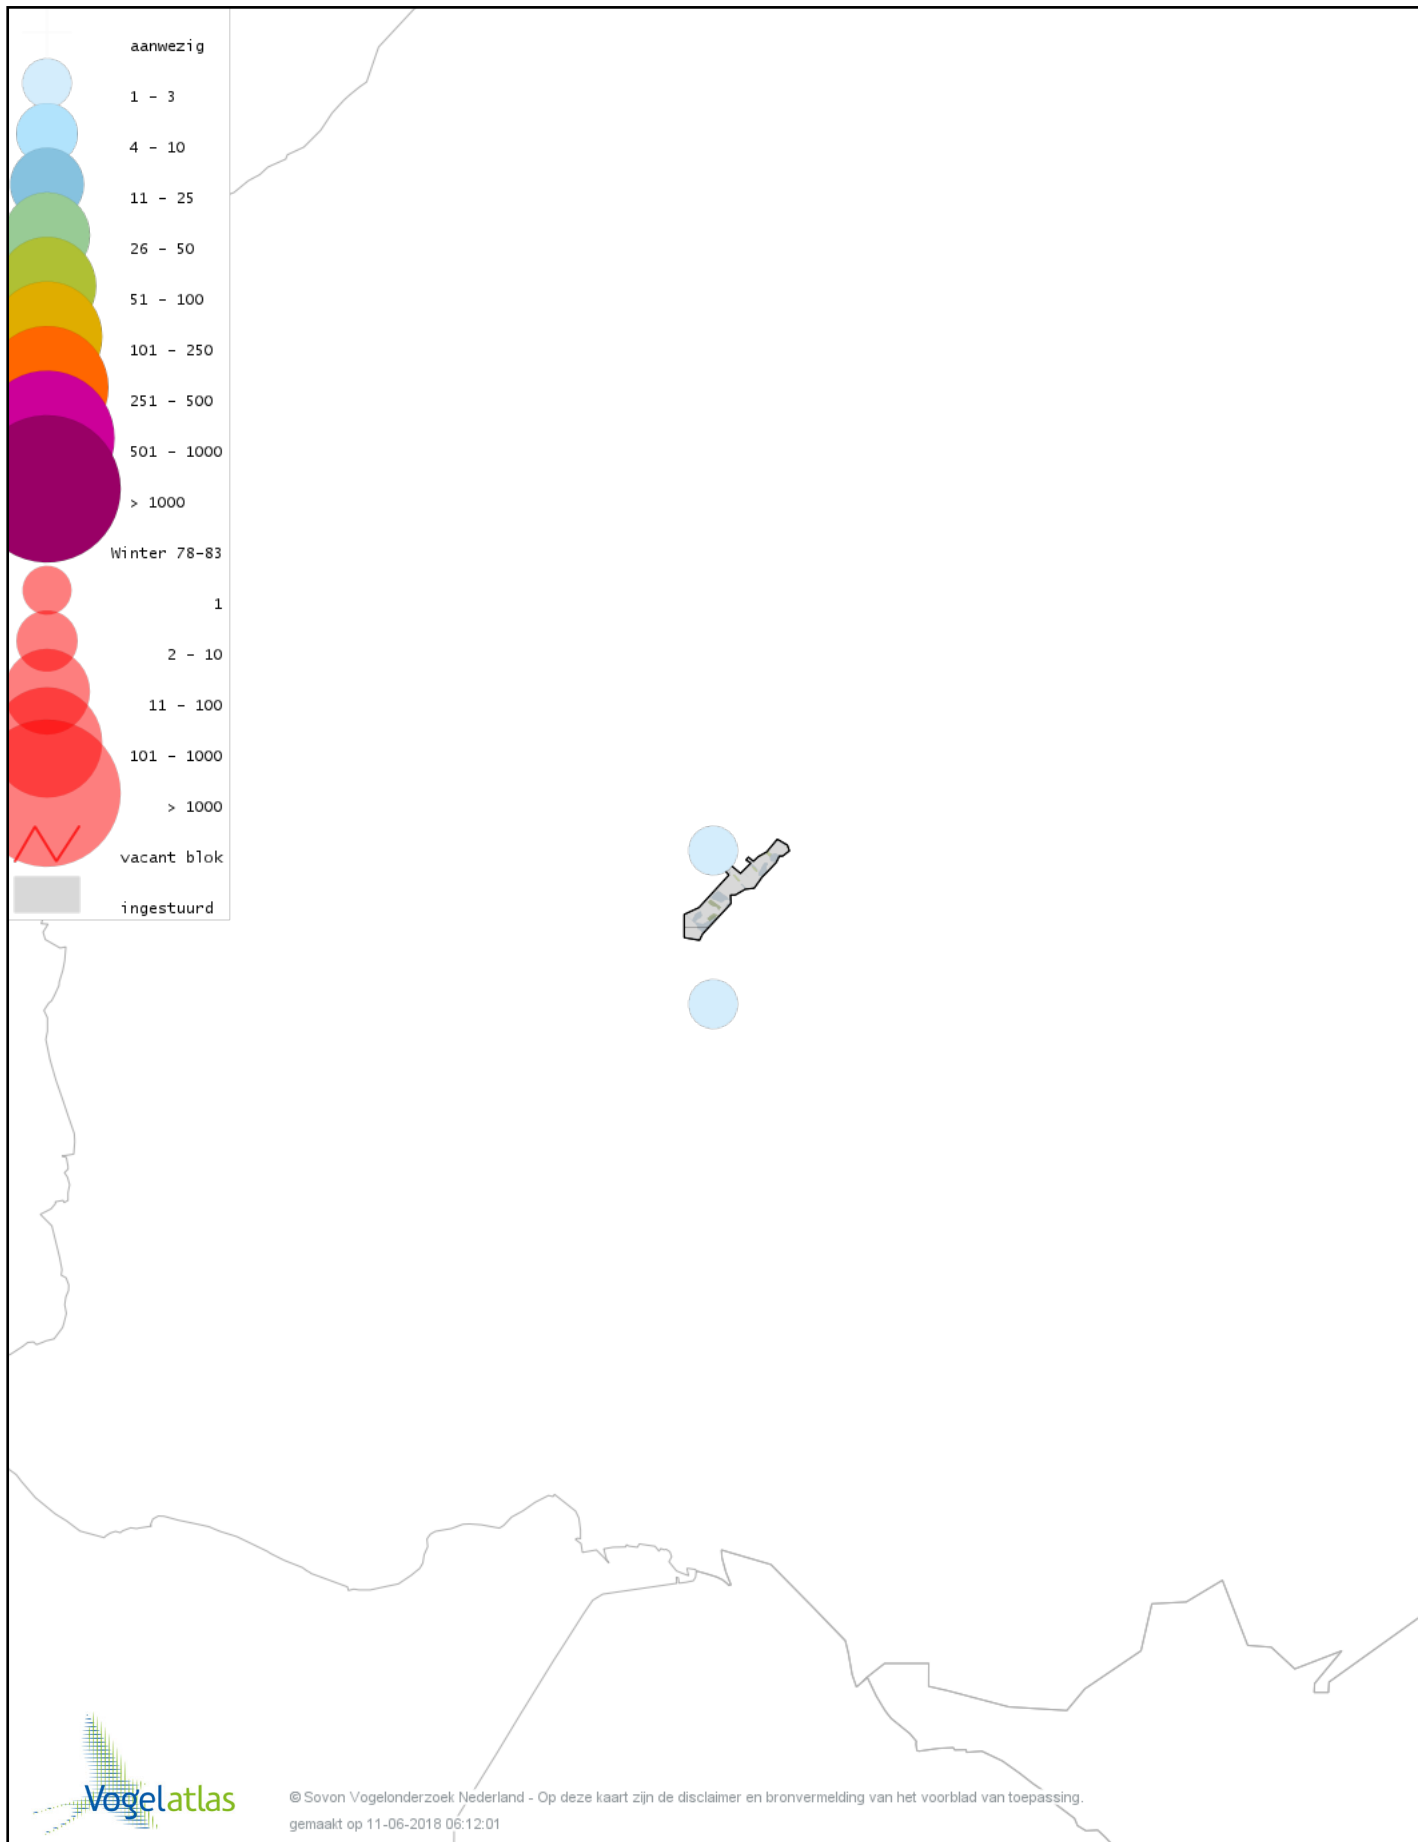

Voorlopige verspreidingskaart Dodaars winter

Voorlopige verspreidingskaart Fuut winter

Voorlopige verspreidingskaart Zeearend winter

Voorlopige verspreidingskaart Bruine Kiekendief winter

Voorlopige verspreidingskaart Blauwe Kiekendief winter

Voorlopige verspreidingskaart Havik winter

Voorlopige verspreidingskaart Sperwer winter

Voorlopige verspreidingskaart Buizerd winter

Voorlopige verspreidingskaart Ruigpootbuizerd winter

Voorlopige verspreidingskaart Torenvalk winter

Voorlopige verspreidingskaart Smelleken winter

Voorlopige verspreidingskaart Slechtvalk winter

Voorlopige verspreidingskaart Waterral winter

Voorlopige verspreidingskaart Waterhoen winter

Voorlopige verspreidingskaart Meerkoet winter

Voorlopige verspreidingskaart Scholekster winter

Voorlopige verspreidingskaart Goudplevier winter

Voorlopige verspreidingskaart Kievit winter

Voorlopige verspreidingskaart Bonte Strandloper winter

Voorlopige verspreidingskaart Kemphaan winter