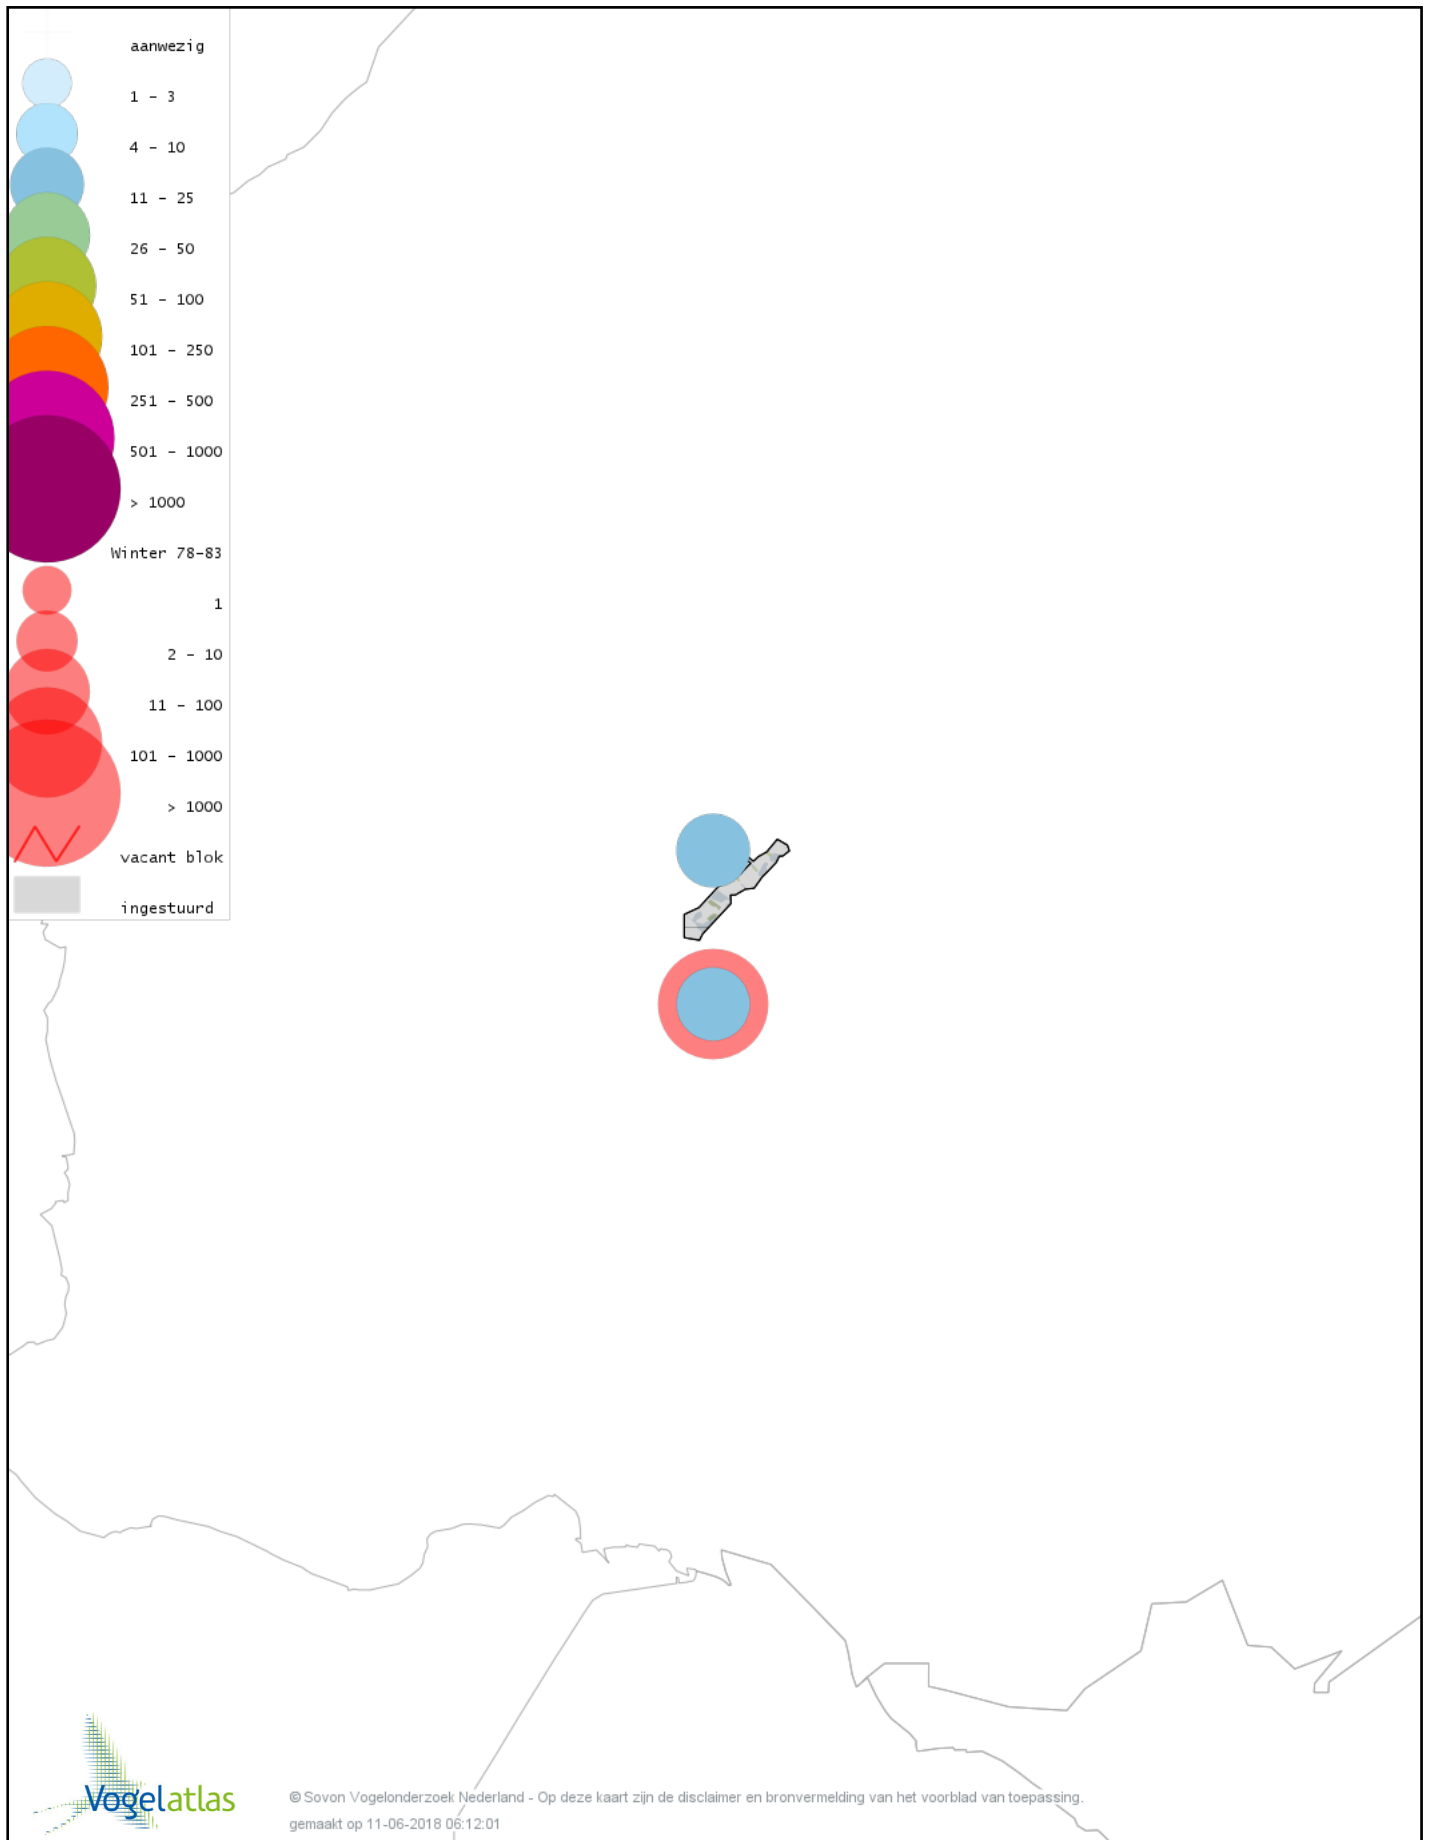

Voorlopige verspreidingskaart Boomkruiper winter

Voorlopige verspreidingskaart Winterkoning winter

Voorlopige verspreidingskaart Spreeuw winter

Voorlopige verspreidingskaart Merel winter

Voorlopige verspreidingskaart Kramsvogel winter

Voorlopige verspreidingskaart Zanglijster winter

Voorlopige verspreidingskaart Koperwiek winter

Voorlopige verspreidingskaart Roodborst winter

Voorlopige verspreidingskaart Roodborsttapuit winter

Voorlopige verspreidingskaart Heggenmus winter

Voorlopige verspreidingskaart Huismus winter

Voorlopige verspreidingskaart Ringmus winter

Voorlopige verspreidingskaart Grote Gele Kwikstaart winter

Voorlopige verspreidingskaart Witte Kwikstaart winter

Voorlopige verspreidingskaart Graspieper winter

Voorlopige verspreidingskaart Waterpieper winter

Voorlopige verspreidingskaart Vink winter

Voorlopige verspreidingskaart Groenling winter

Voorlopige verspreidingskaart Putter winter

Voorlopige verspreidingskaart Sijs winter