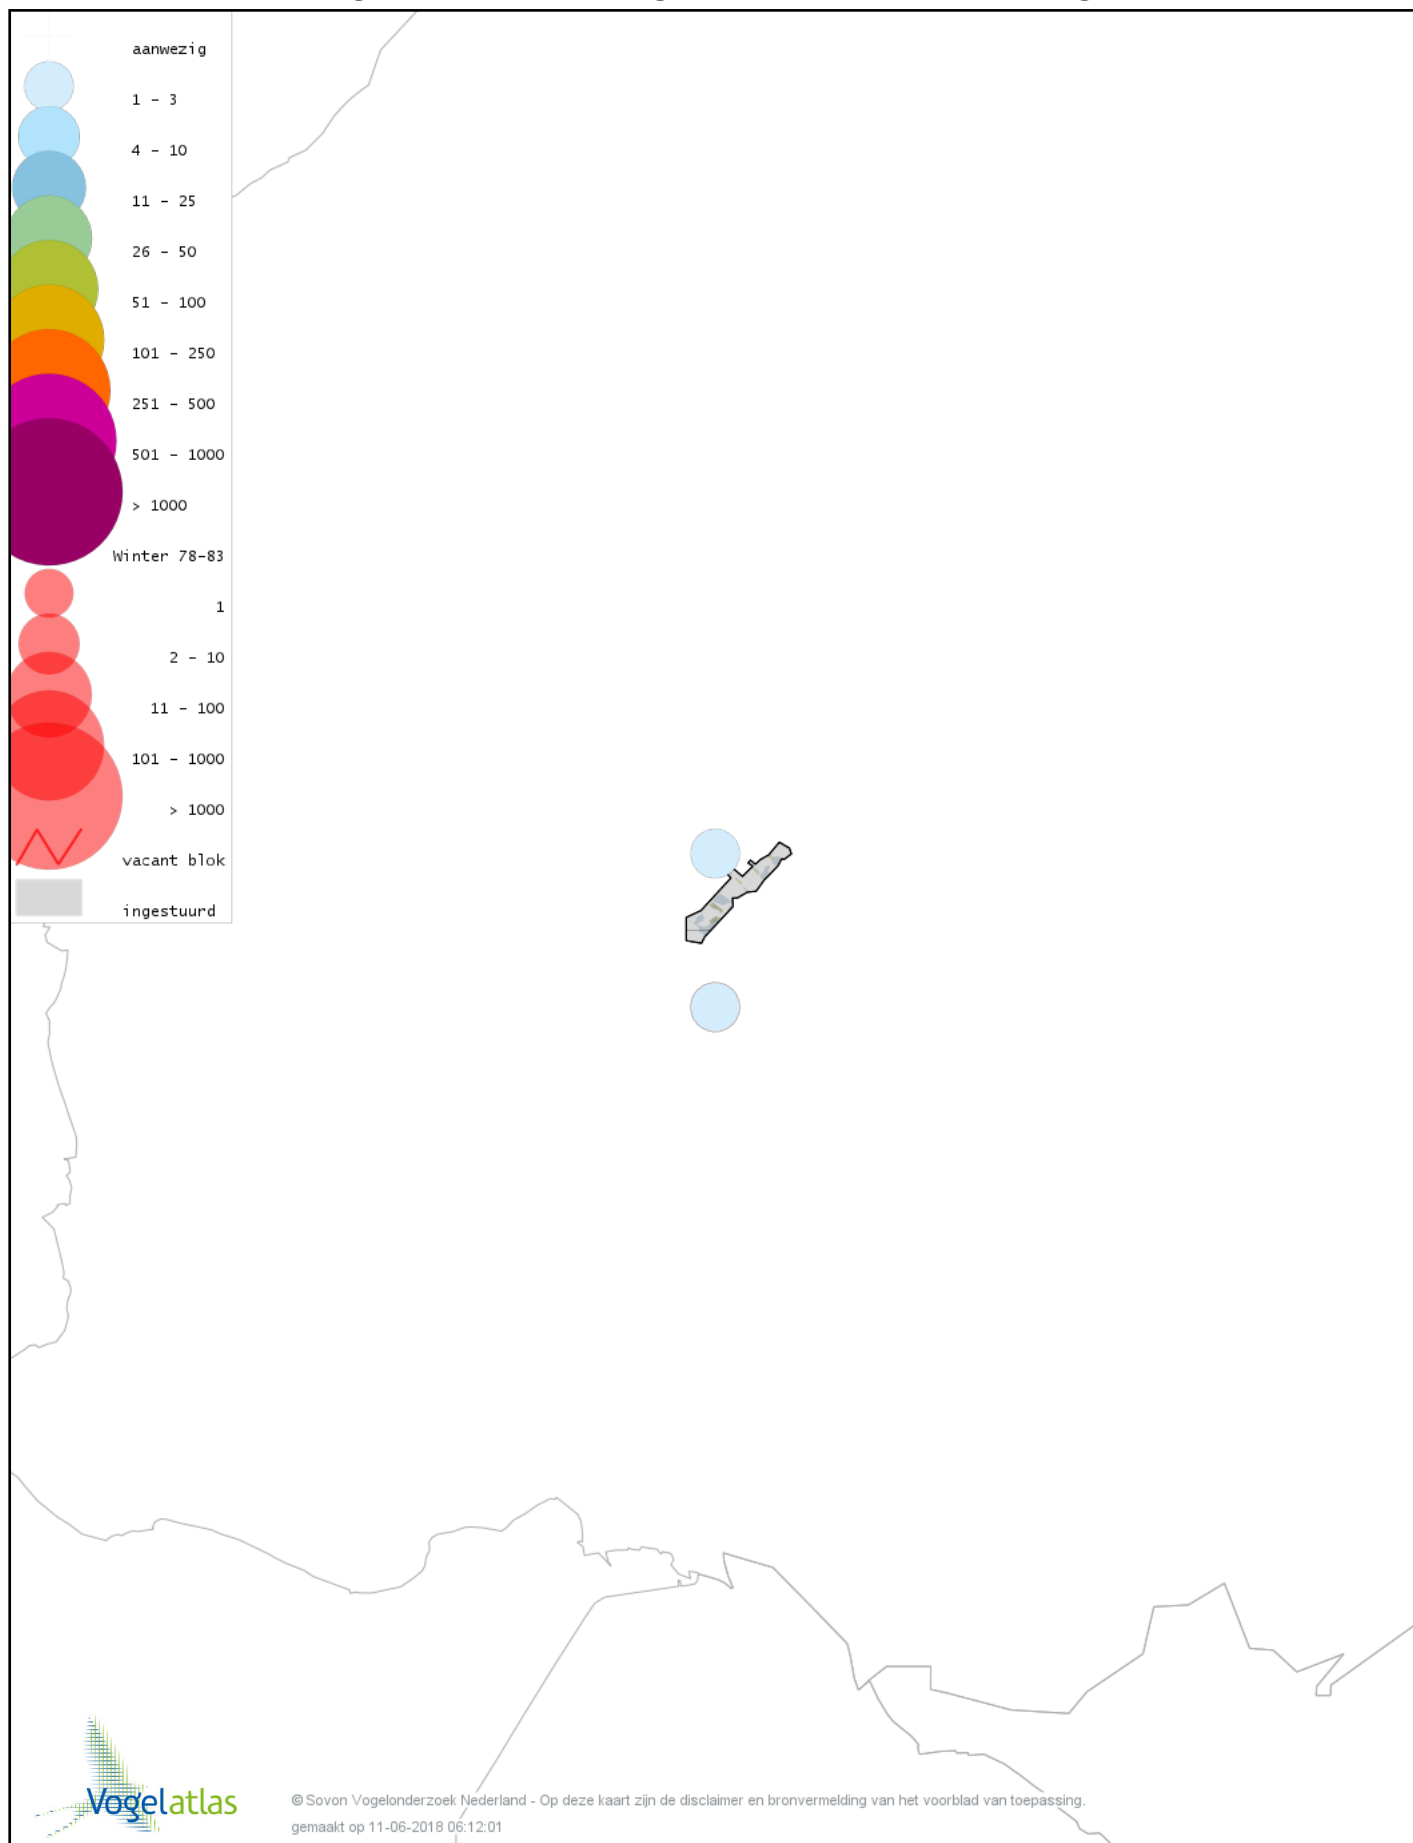

Voorlopige verspreidingskaart Scholekster winter

Voorlopige verspreidingskaart Goudplevier winter

Voorlopige verspreidingskaart Kievit winter

Voorlopige verspreidingskaart Bonte Strandloper winter

Voorlopige verspreidingskaart Kemphaan winter

Voorlopige verspreidingskaart Watersnip winter

Voorlopige verspreidingskaart Houtsnip winter

Voorlopige verspreidingskaart Grutto winter

Voorlopige verspreidingskaart Wulp winter

Voorlopige verspreidingskaart Kokmeeuw winter

Voorlopige verspreidingskaart Beardman winter

Voorlopige verspreidingskaart Veldleeuwerik winter

Voorlopige verspreidingskaart Staartmees winter

Voorlopige verspreidingskaart Witkopstaartmees winter

Voorlopige verspreidingskaart Tjiftjaf winter

Voorlopige verspreidingskaart Boomkruiper winter

Voorlopige verspreidingskaart Winterkoning winter

Voorlopige verspreidingskaart Spreeuw winter

Voorlopige verspreidingskaart Merel winter

Voorlopige verspreidingskaart Kramsvogel winter