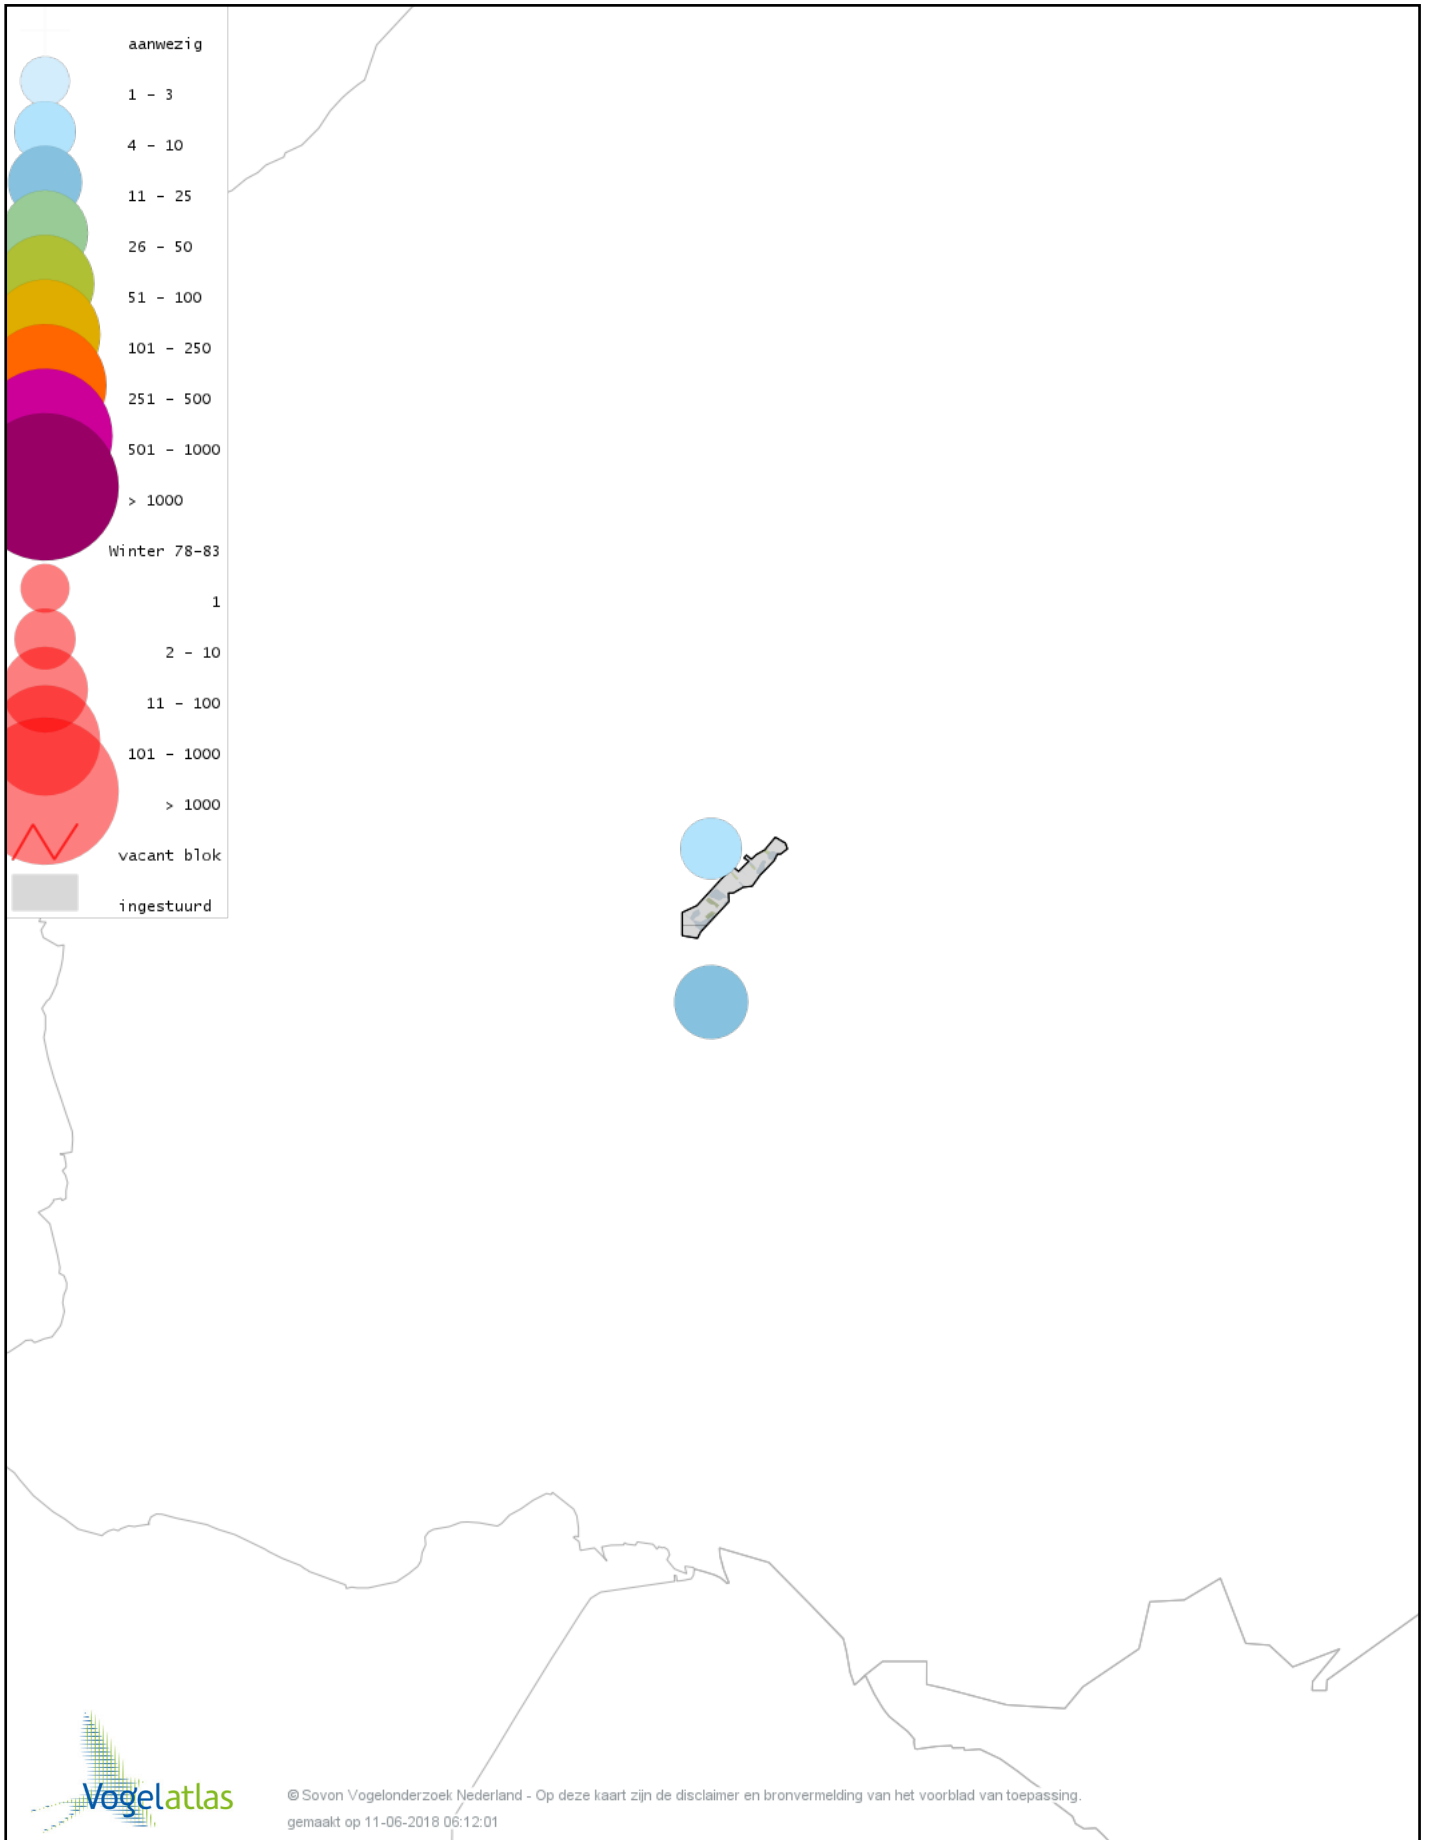

Voorlopige verspreidingskaart Zanglijster winter

Voorlopige verspreidingskaart Koperwiek winter

Voorlopige verspreidingskaart Roodborst winter

Voorlopige verspreidingskaart Roodborsttapuit winter

Voorlopige verspreidingskaart Heggenmus winter

Voorlopige verspreidingskaart Huismus winter

Voorlopige verspreidingskaart Ringmus winter

Voorlopige verspreidingskaart Grote Gele Kwikstaart winter

Voorlopige verspreidingskaart Witte Kwikstaart winter

Voorlopige verspreidingskaart Graspieper winter

Voorlopige verspreidingskaart Waterpieper winter

Voorlopige verspreidingskaart Vink winter

Voorlopige verspreidingskaart Groenling winter

Voorlopige verspreidingskaart Putter winter

Voorlopige verspreidingskaart Sijs winter

Voorlopige verspreidingskaart Kneu winter

Voorlopige verspreidingskaart Goudvink winter

Voorlopige verspreidingskaart Rietgors winter