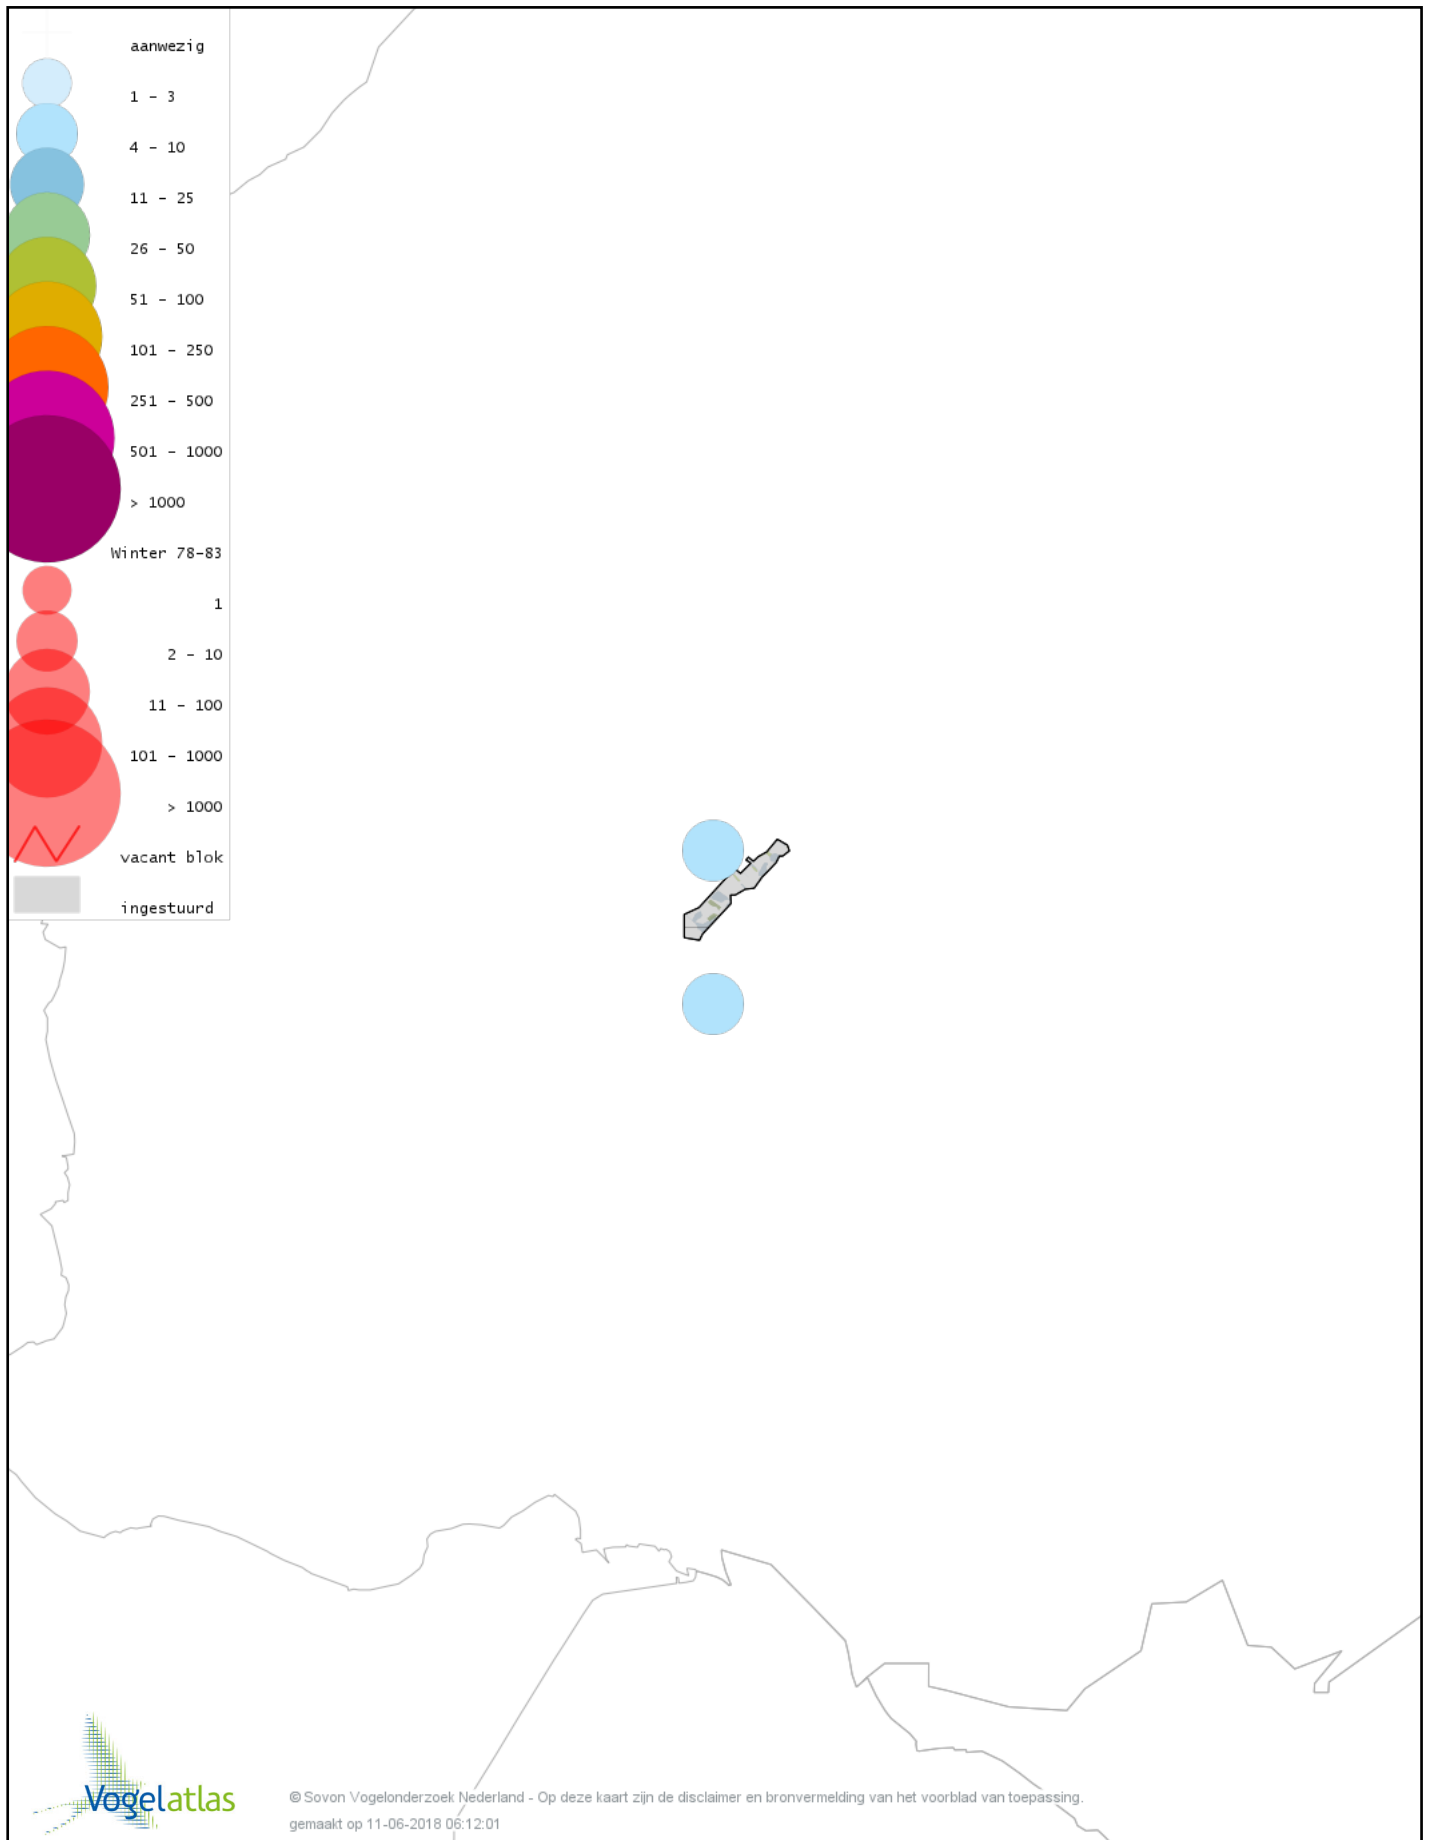

Voorlopige verspreidingskaart Scholekster winter

Voorlopige verspreidingskaart Goudplevier winter

Voorlopige verspreidingskaart Kievit winter

Voorlopige verspreidingskaart Bonte Strandloper winter

Voorlopige verspreidingskaart Kemphaan winter

Voorlopige verspreidingskaart Beardman winter

Voorlopige verspreidingskaart Veldleeuwerik winter

Voorlopige verspreidingskaart Staartmees winter

Voorlopige verspreidingskaart Witkopstaartmees winter

Voorlopige verspreidingskaart Tjiftjaf winter

Voorlopige verspreidingskaart Boomkruiper winter

Voorlopige verspreidingskaart Winterkoning winter

Voorlopige verspreidingskaart Spreeuw winter

Voorlopige verspreidingskaart Merel winter

Voorlopige verspreidingskaart Kramsvogel winter

Voorlopige verspreidingskaart Zanglijster winter

Voorlopige verspreidingskaart Koperwiek winter

Voorlopige verspreidingskaart Roodborst winter

Voorlopige verspreidingskaart Roodborsttapuit winter

Voorlopige verspreidingskaart Heggenmus winter