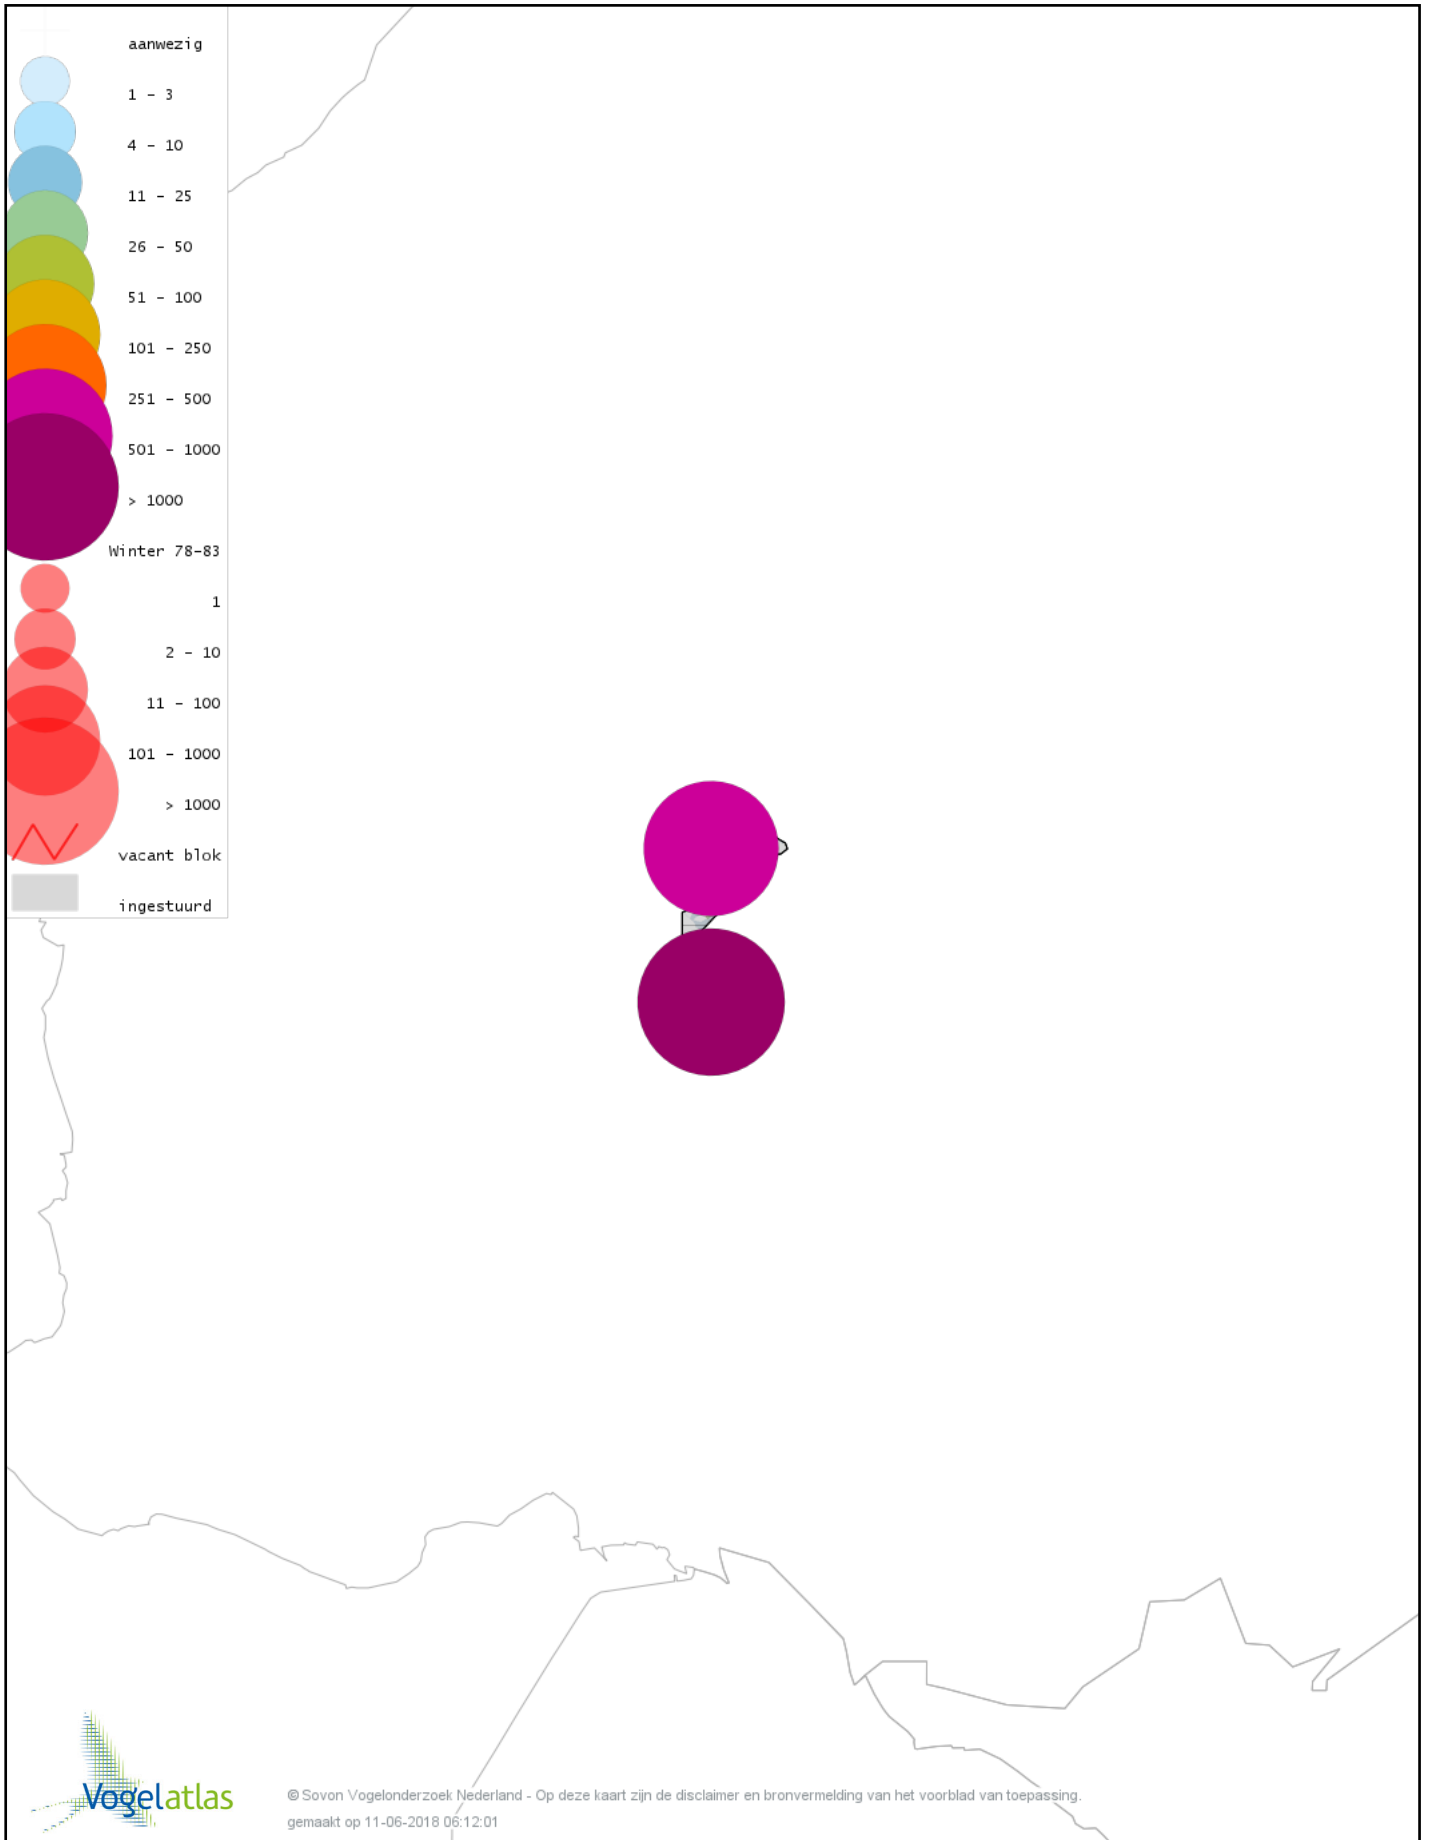

Voorlopige verspreidingskaart Havik winter

Voorlopige verspreidingskaart Sperwer winter

Voorlopige verspreidingskaart Buizerd winter

Voorlopige verspreidingskaart Ruigpootbuizerd winter

Voorlopige verspreidingskaart Torenvalk winter

Voorlopige verspreidingskaart Smelleken winter

Voorlopige verspreidingskaart Slechtvalk winter

Voorlopige verspreidingskaart Waterral winter

Voorlopige verspreidingskaart Waterhoen winter

Voorlopige verspreidingskaart Meerkoet winter

Voorlopige verspreidingskaart Scholekster winter

Voorlopige verspreidingskaart Goudplevier winter

Voorlopige verspreidingskaart Kievit winter

Voorlopige verspreidingskaart Bonte Strandloper winter

Voorlopige verspreidingskaart Kemphaan winter

Voorlopige verspreidingskaart Watersnip winter

Voorlopige verspreidingskaart Houtsnip winter

Voorlopige verspreidingskaart Grutto winter

Voorlopige verspreidingskaart Wulp winter

Voorlopige verspreidingskaart Kokmeeuw winter