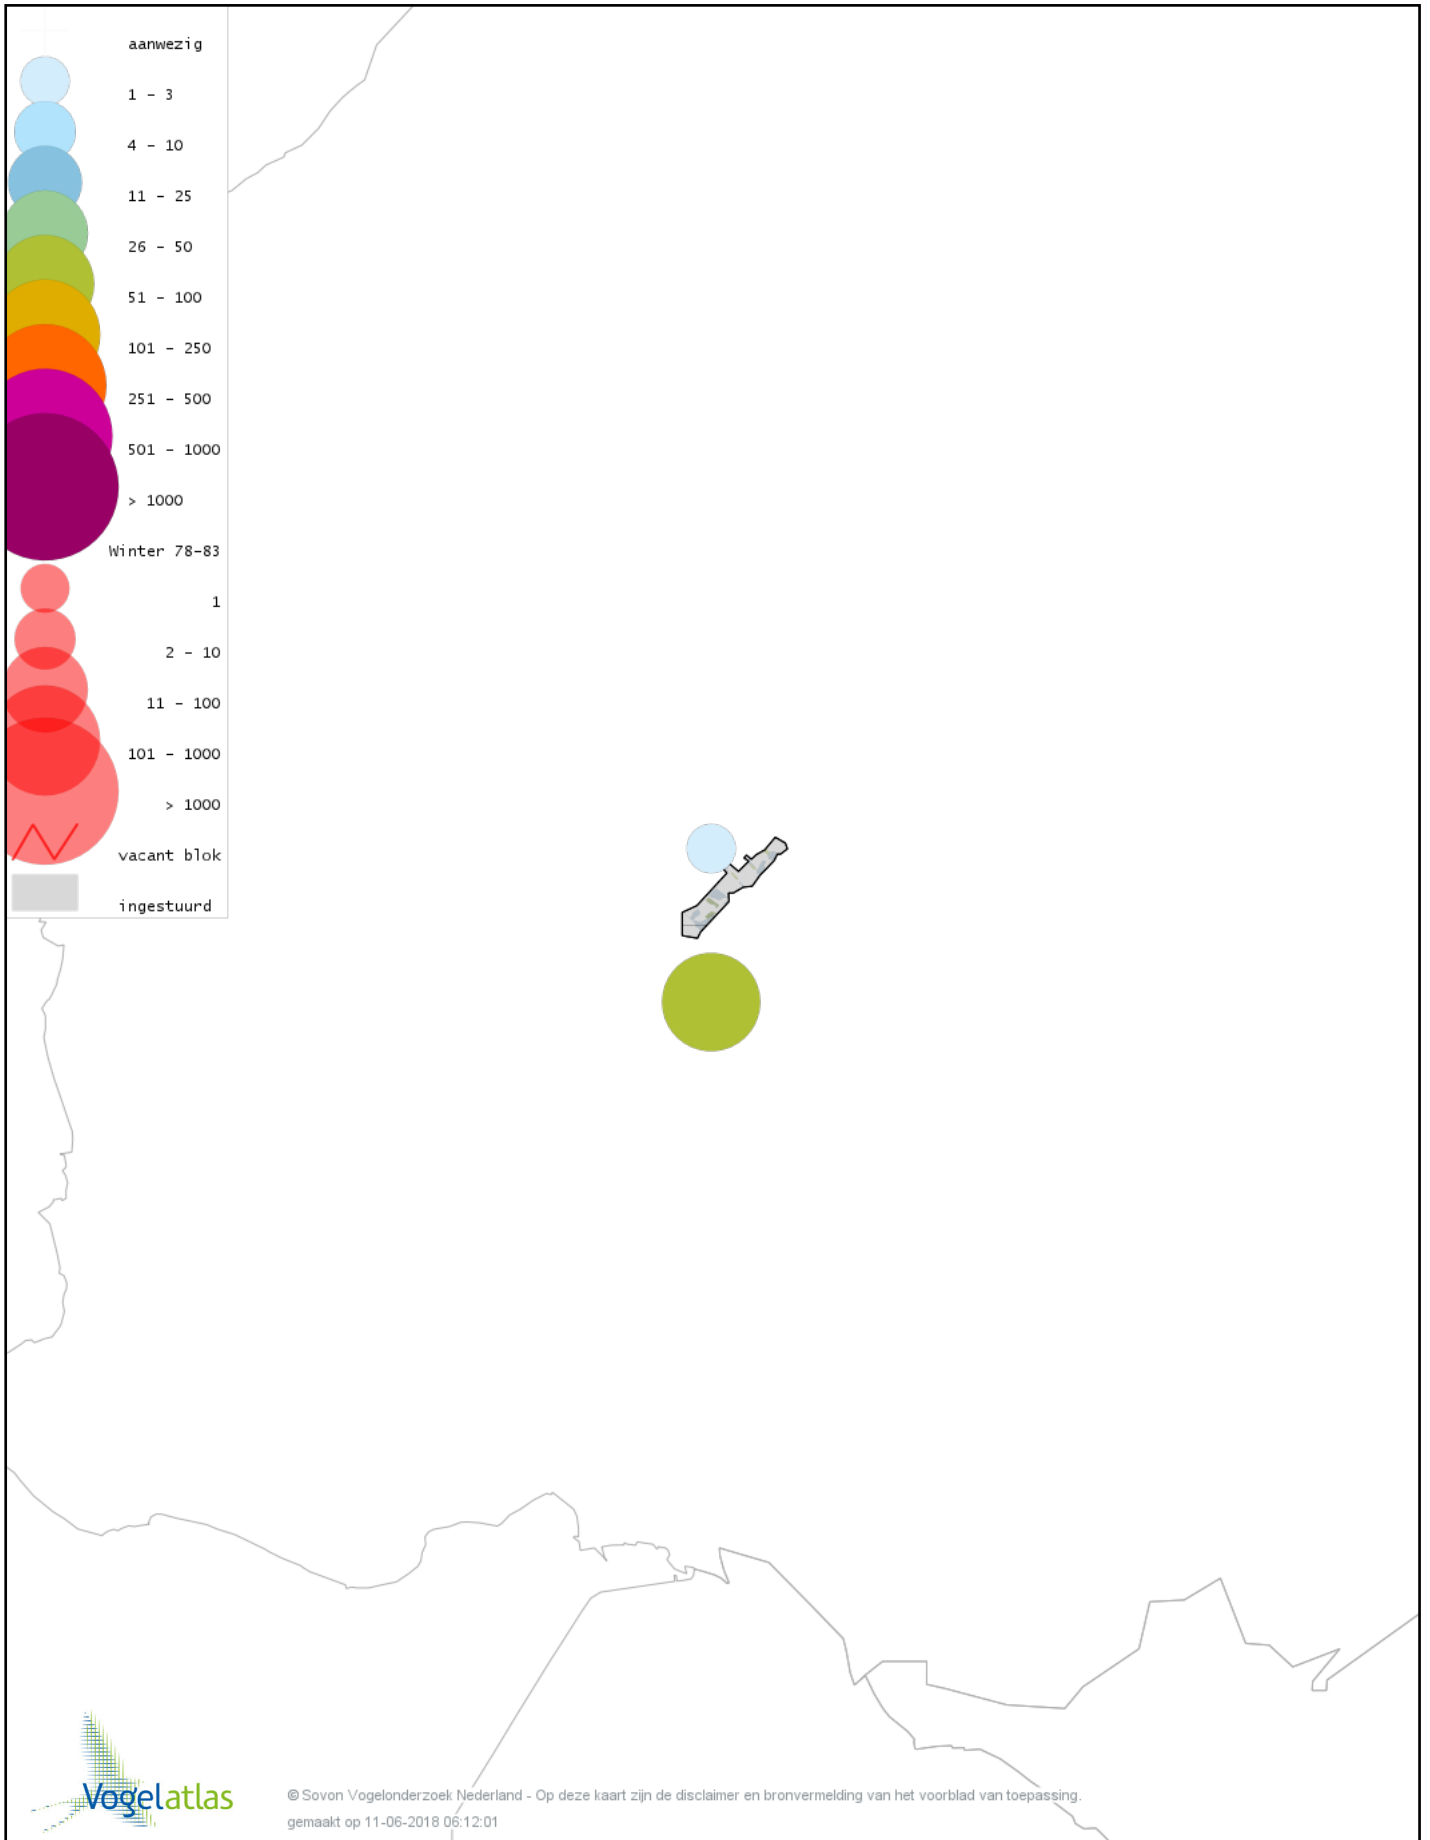

Voorlopige verspreidingskaart Scholekster winter

Voorlopige verspreidingskaart Goudplevier winter

Voorlopige verspreidingskaart Kievit winter

Voorlopige verspreidingskaart Bonte Strandloper winter

Voorlopige verspreidingskaart Kemphaan winter

Voorlopige verspreidingskaart Watersnip winter

Voorlopige verspreidingskaart Houtsnip winter

Voorlopige verspreidingskaart Grutto winter

Voorlopige verspreidingskaart Wulp winter

Voorlopige verspreidingskaart Kokmeeuw winter

Voorlopige verspreidingskaart Stormmeeuw winter

Voorlopige verspreidingskaart Kleine Mantelmeeuw winter

Voorlopige verspreidingskaart Zilvermeeuw winter

Voorlopige verspreidingskaart Grote Mantelmeeuw winter

Voorlopige verspreidingskaart Holenduif winter

Voorlopige verspreidingskaart Houtduif winter

Voorlopige verspreidingskaart Turkse Tortel winter

Voorlopige verspreidingskaart Velduil winter

Voorlopige verspreidingskaart IJsvogel winter