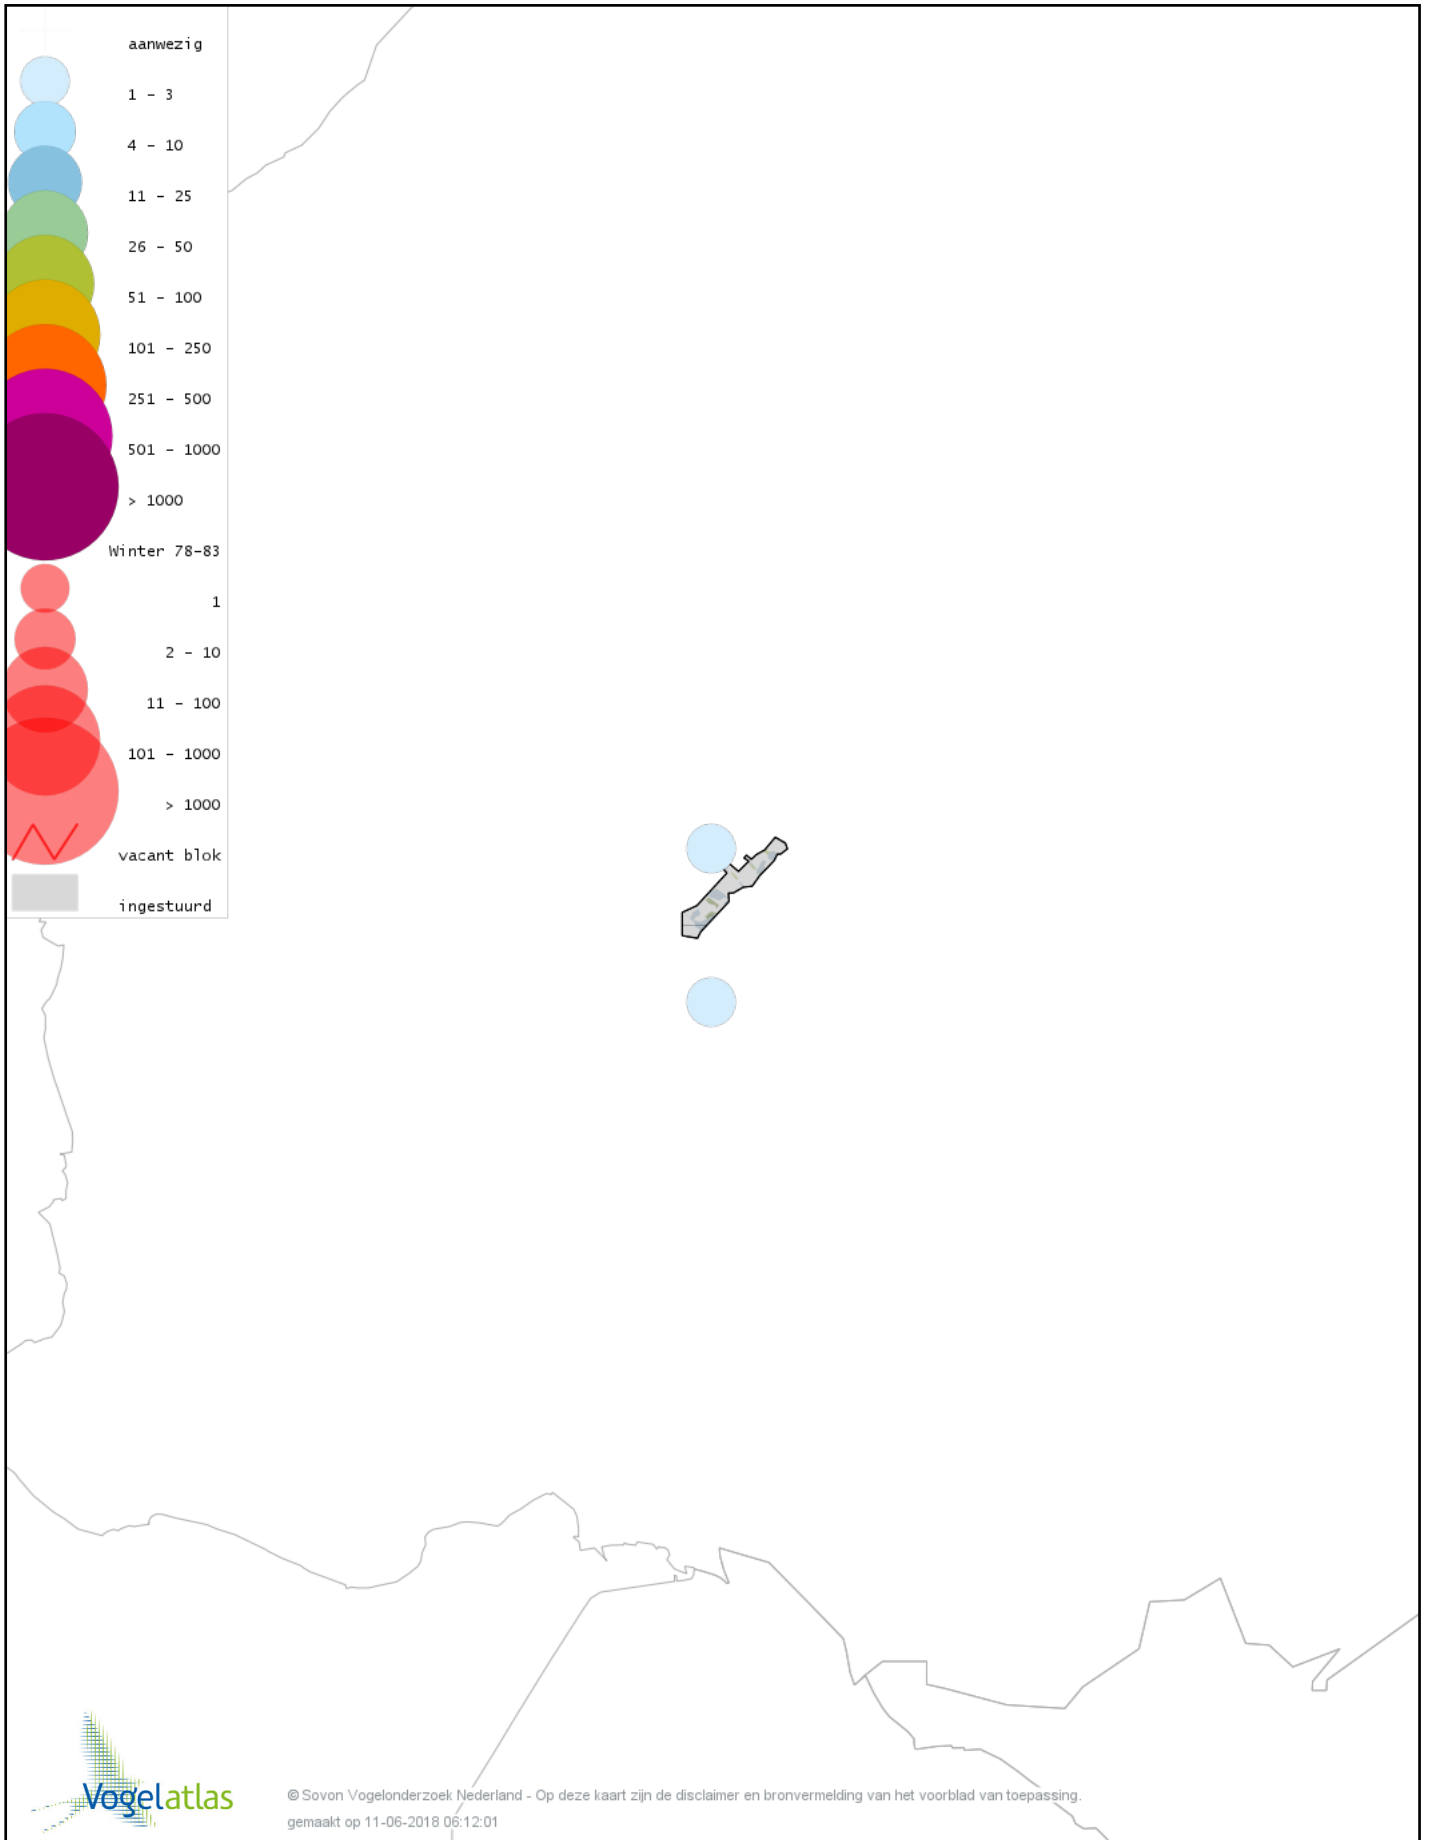

Voorlopige verspreidingskaart Boomkruiper winter

Voorlopige verspreidingskaart Winterkoning winter

Voorlopige verspreidingskaart Spreeuw winter

Voorlopige verspreidingskaart Merel winter

Voorlopige verspreidingskaart Kramsvogel winter

Voorlopige verspreidingskaart Zanglijster winter

Voorlopige verspreidingskaart Koperwiek winter

Voorlopige verspreidingskaart Roodborst winter

Voorlopige verspreidingskaart Roodborsttapuit winter

Voorlopige verspreidingskaart Heggenmus winter

Voorlopige verspreidingskaart Huismus winter

Voorlopige verspreidingskaart Ringmus winter

Voorlopige verspreidingskaart Grote Gele Kwikstaart winter

Voorlopige verspreidingskaart Witte Kwikstaart winter

Voorlopige verspreidingskaart Graspieper winter

Voorlopige verspreidingskaart Waterpieper winter

Voorlopige verspreidingskaart Vink winter

Voorlopige verspreidingskaart Groenling winter

Voorlopige verspreidingskaart Putter winter

Voorlopige verspreidingskaart Sijs winter