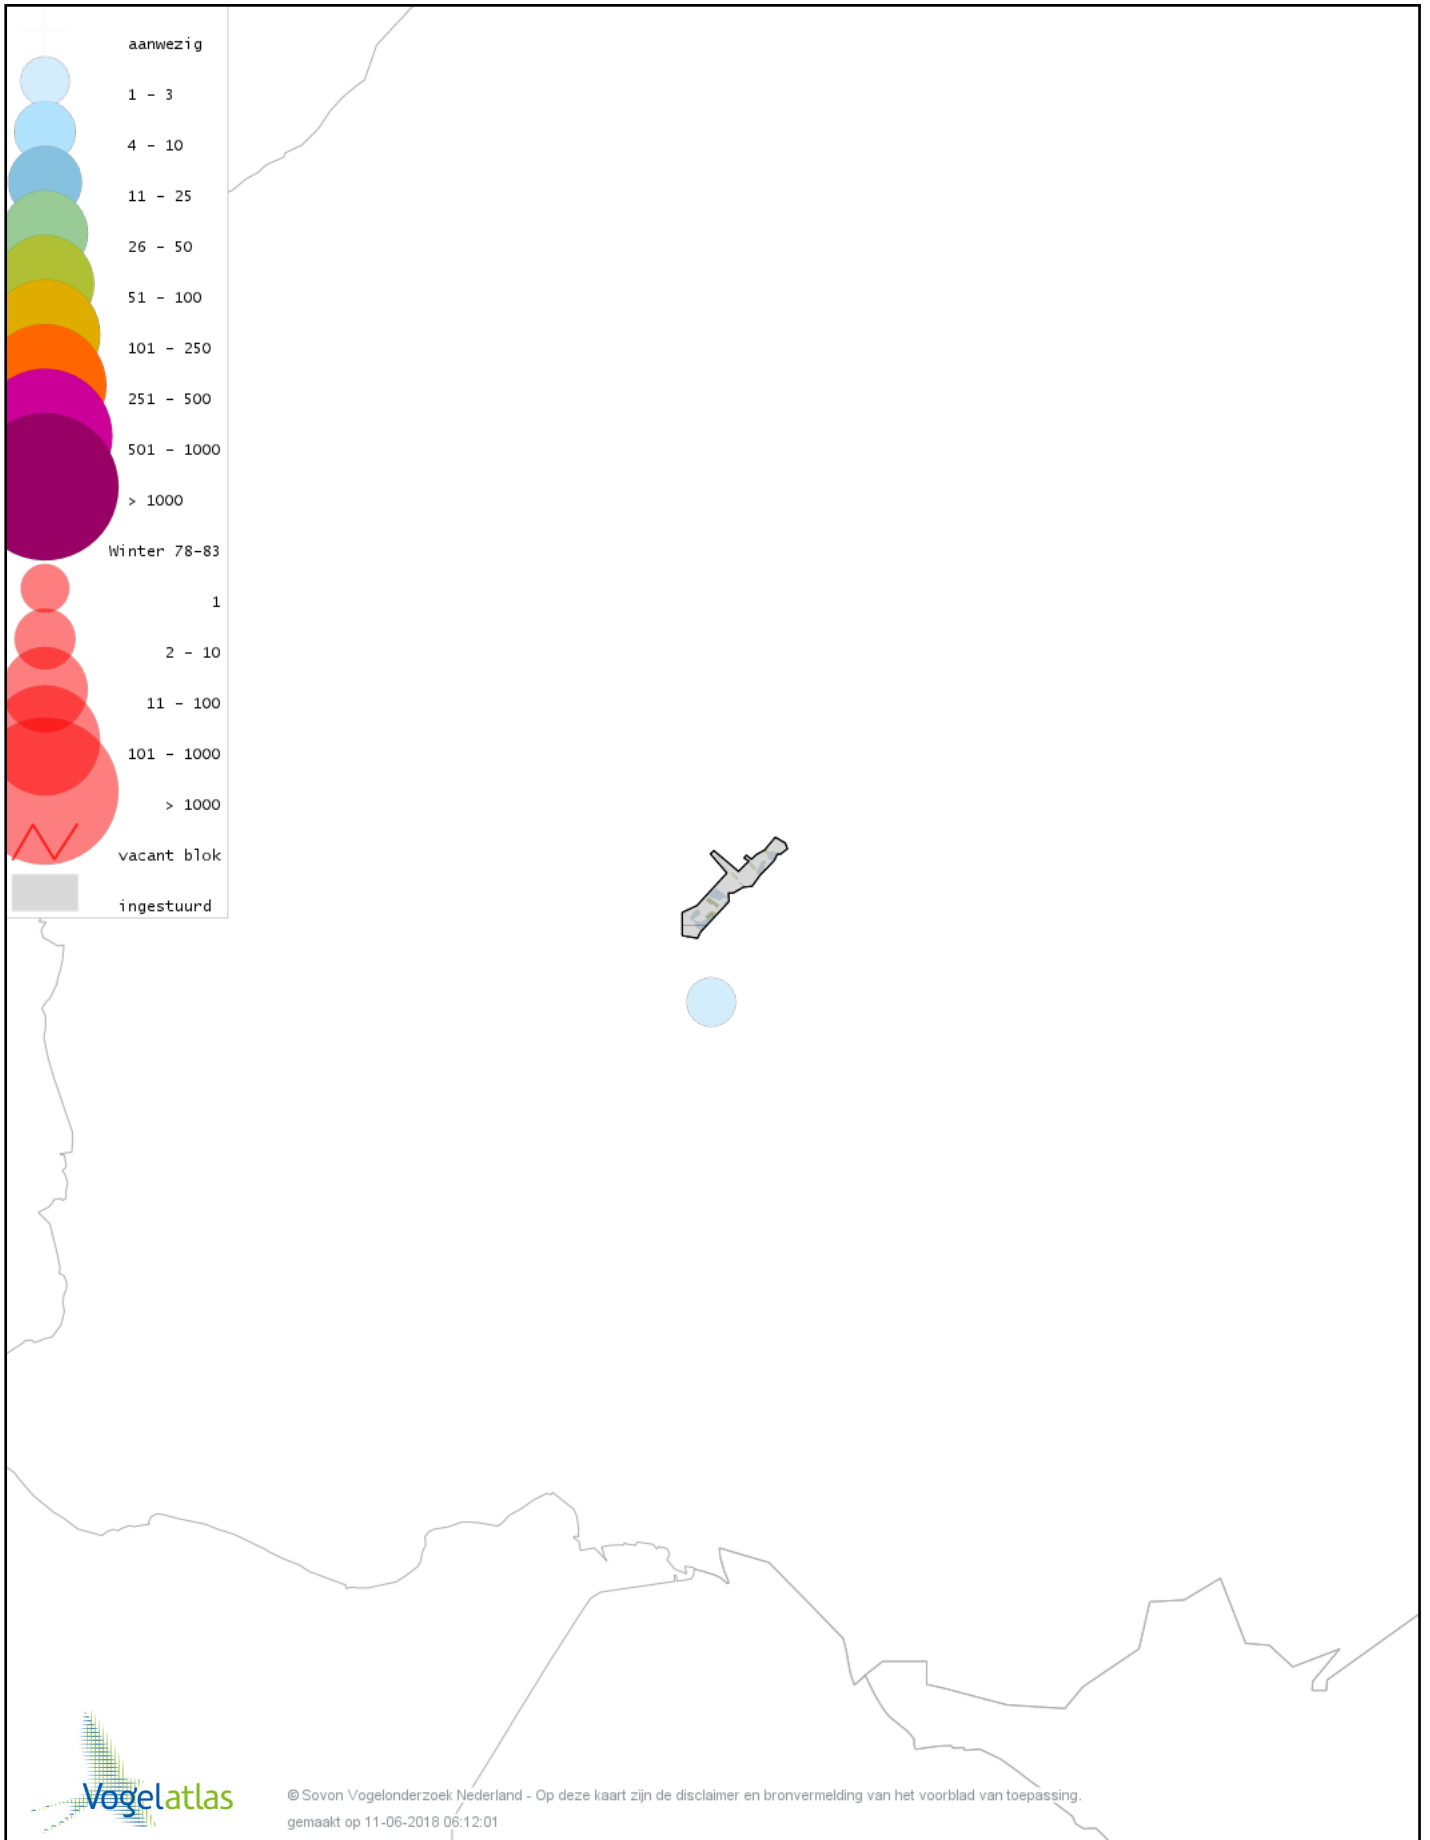

De kleurtint (blauw) is de beste referentie voor de tot nu toe waargenomen aantalsklasse.

De stipgrootte is relatief. Vergelijk daarvoor de atlasblok grootte van de legenda met die van het kaartbeeld.

Voorlopige verspreidingskaart Knobbelzwaan winter

Voorlopige verspreidingskaart Grote Canadese Gans winter

Voorlopige verspreidingskaart Brandgans winter

Voorlopige verspreidingskaart Roodhalsgans winter

Voorlopige verspreidingskaart Rotgans winter

Voorlopige verspreidingskaart Nijlgans winter

Voorlopige verspreidingskaart Bergeend winter

Voorlopige verspreidingskaart Tafeleend winter

Voorlopige verspreidingskaart Kuifeend winter

Voorlopige verspreidingskaart Nonnetje winter

Voorlopige verspreidingskaart Brilduiker winter

Voorlopige verspreidingskaart Grote Zaagbek winter

Voorlopige verspreidingskaart Middelste Zaagbek winter

Voorlopige verspreidingskaart Krakeend winter

Voorlopige verspreidingskaart Smient winter

Voorlopige verspreidingskaart Slobeend winter