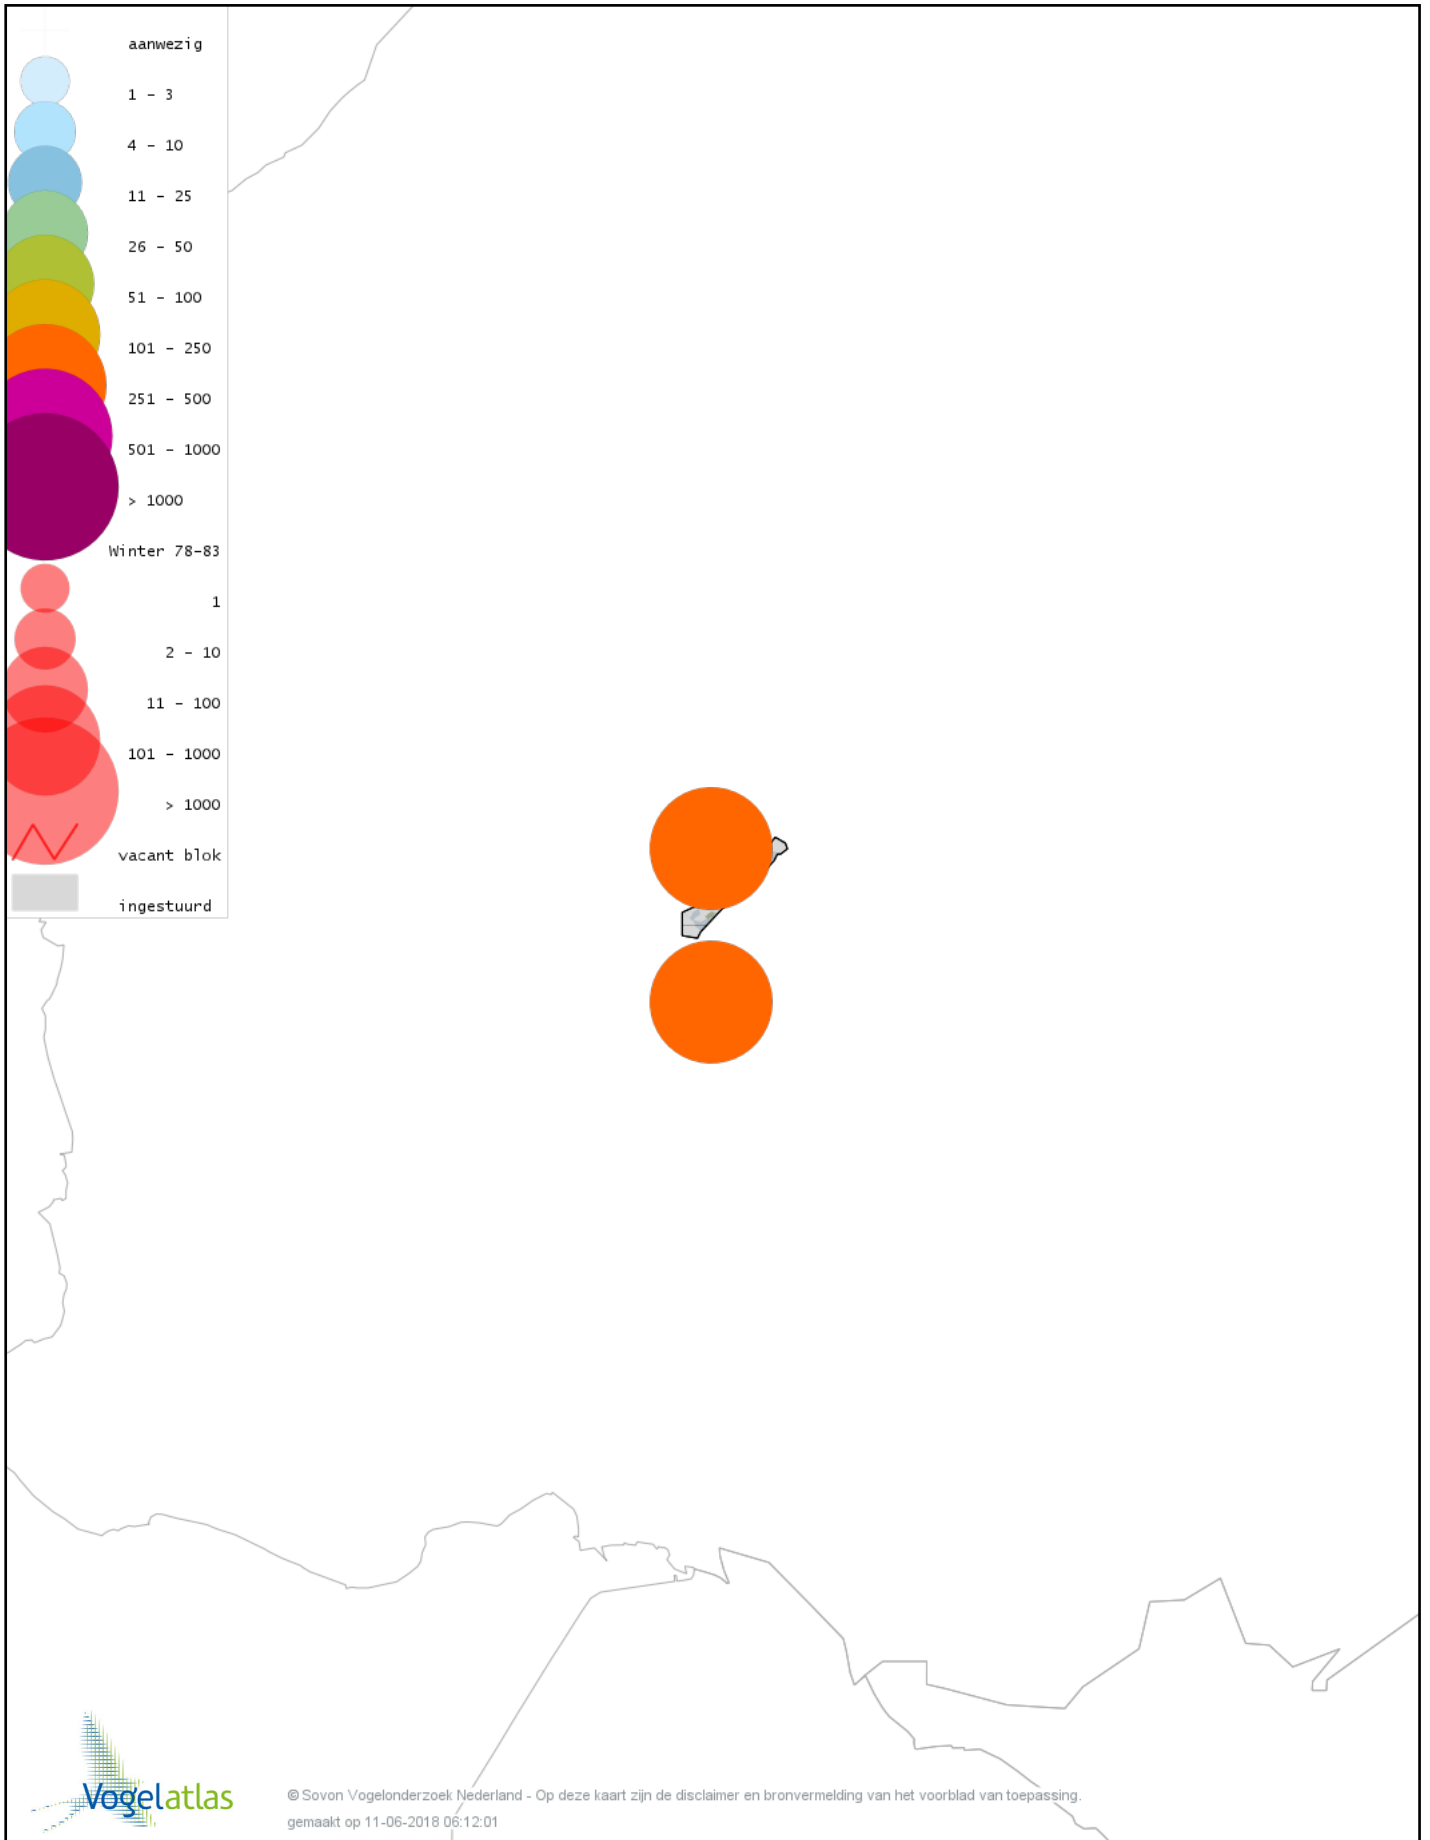

Voorlopige verspreidingskaart Wilde Eend winter