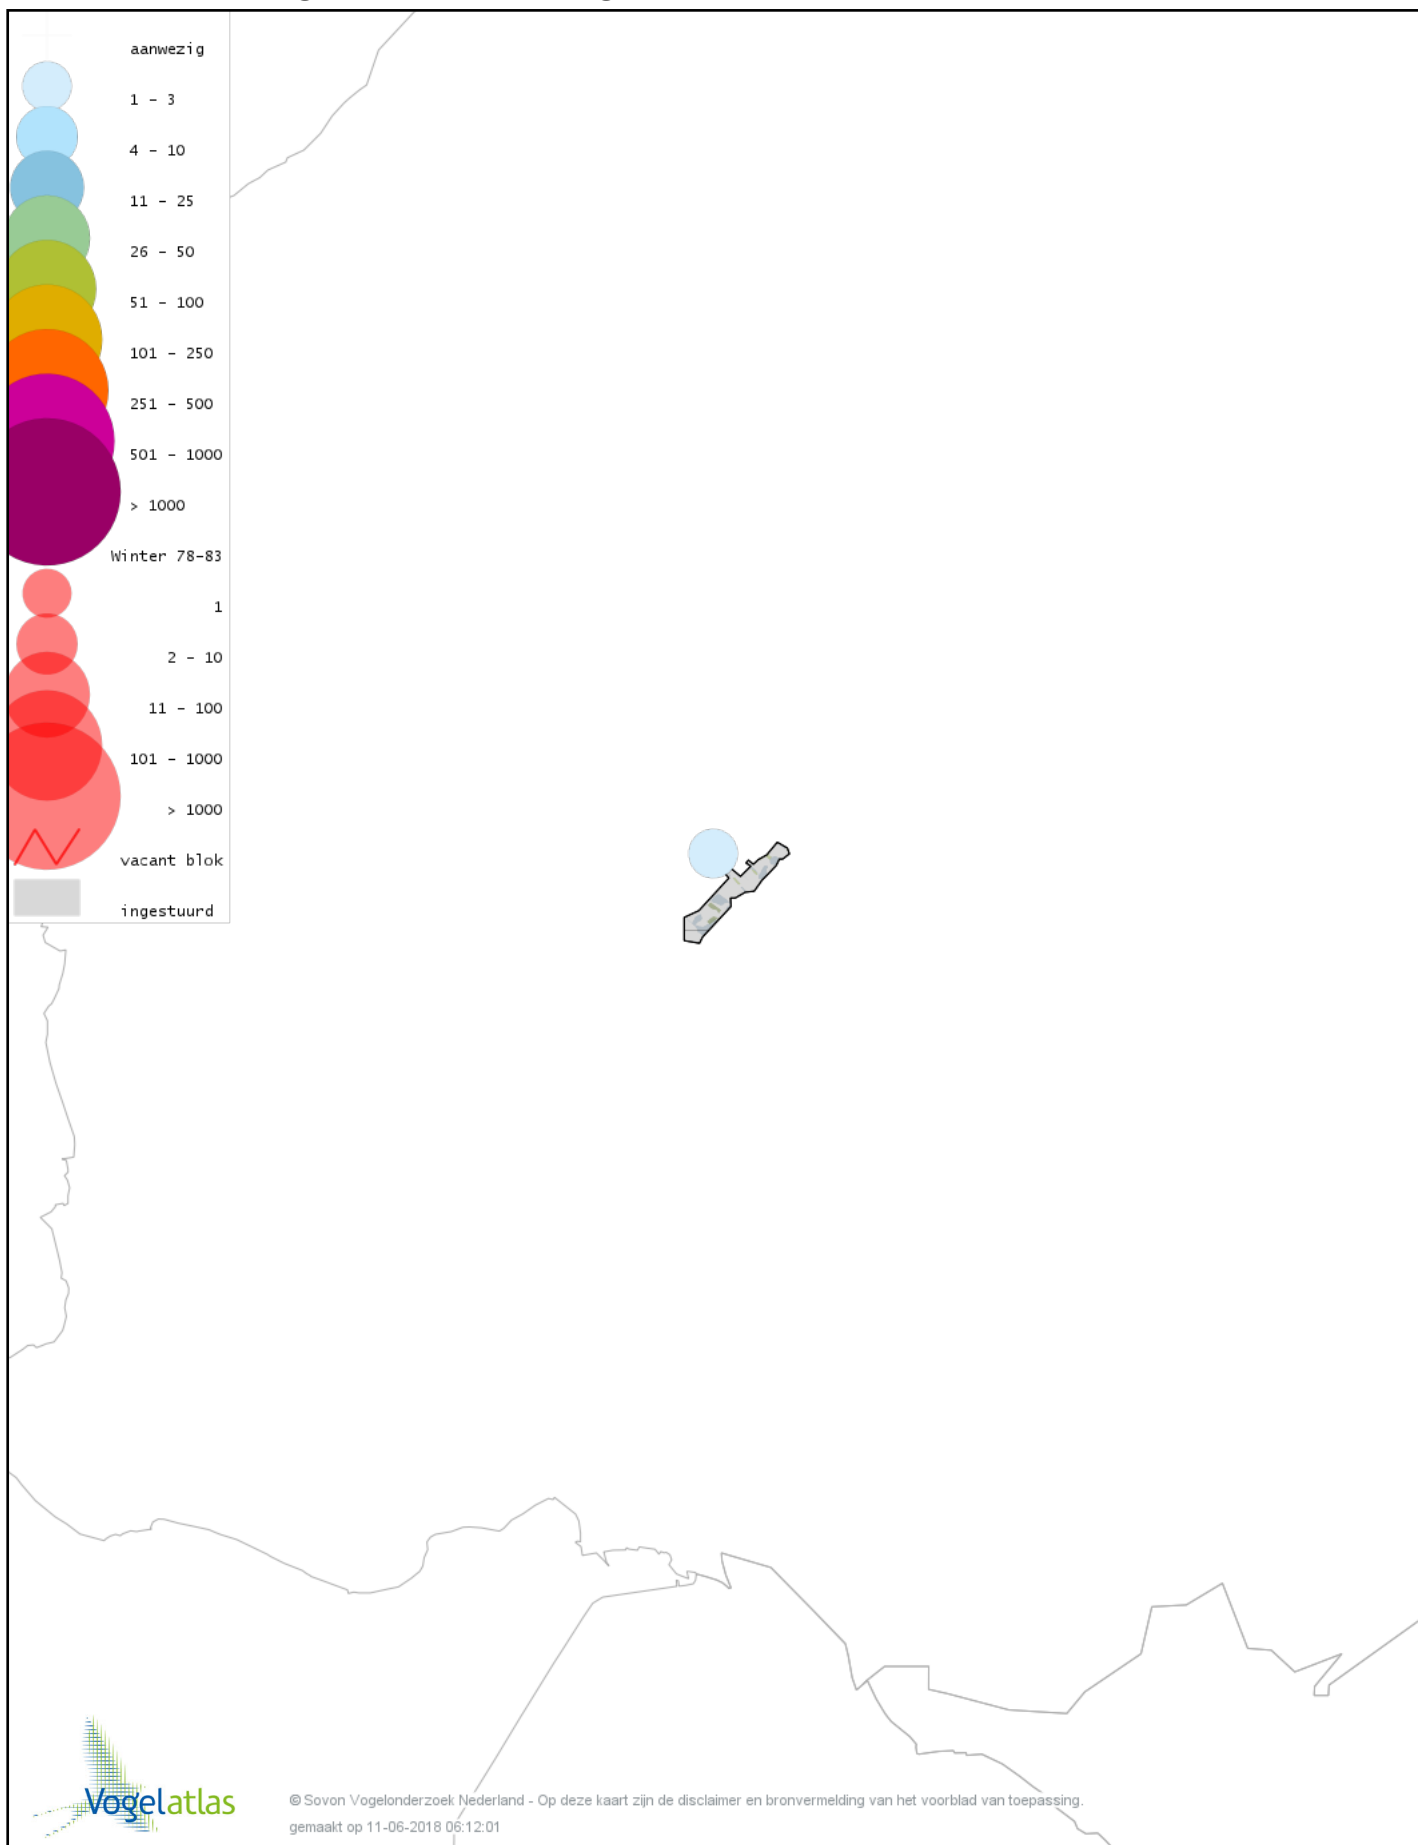

Voorlopige verspreidingskaart Scholekster winter

Voorlopige verspreidingskaart Goudplevier winter

Voorlopige verspreidingskaart Kievit winter

Voorlopige verspreidingskaart Bonte Strandloper winter

Voorlopige verspreidingskaart Kemphaan winter

Voorlopige verspreidingskaart Goudhaan winter

Voorlopige verspreidingskaart Vuurgoudhaan winter

Voorlopige verspreidingskaart Pimpelmees winter

Voorlopige verspreidingskaart Koolmees winter

Voorlopige verspreidingskaart Matkop winter

Voorlopige verspreidingskaart Beardman winter

Voorlopige verspreidingskaart Veldleeuwerik winter

Voorlopige verspreidingskaart Staartmees winter

Voorlopige verspreidingskaart Witkopstaartmees winter

Voorlopige verspreidingskaart Tjiftjaf winter

Voorlopige verspreidingskaart Boomkruiper winter

Voorlopige verspreidingskaart Winterkoning winter

Voorlopige verspreidingskaart Spreeuw winter

Voorlopige verspreidingskaart Merel winter

Voorlopige verspreidingskaart Kramsvogel winter