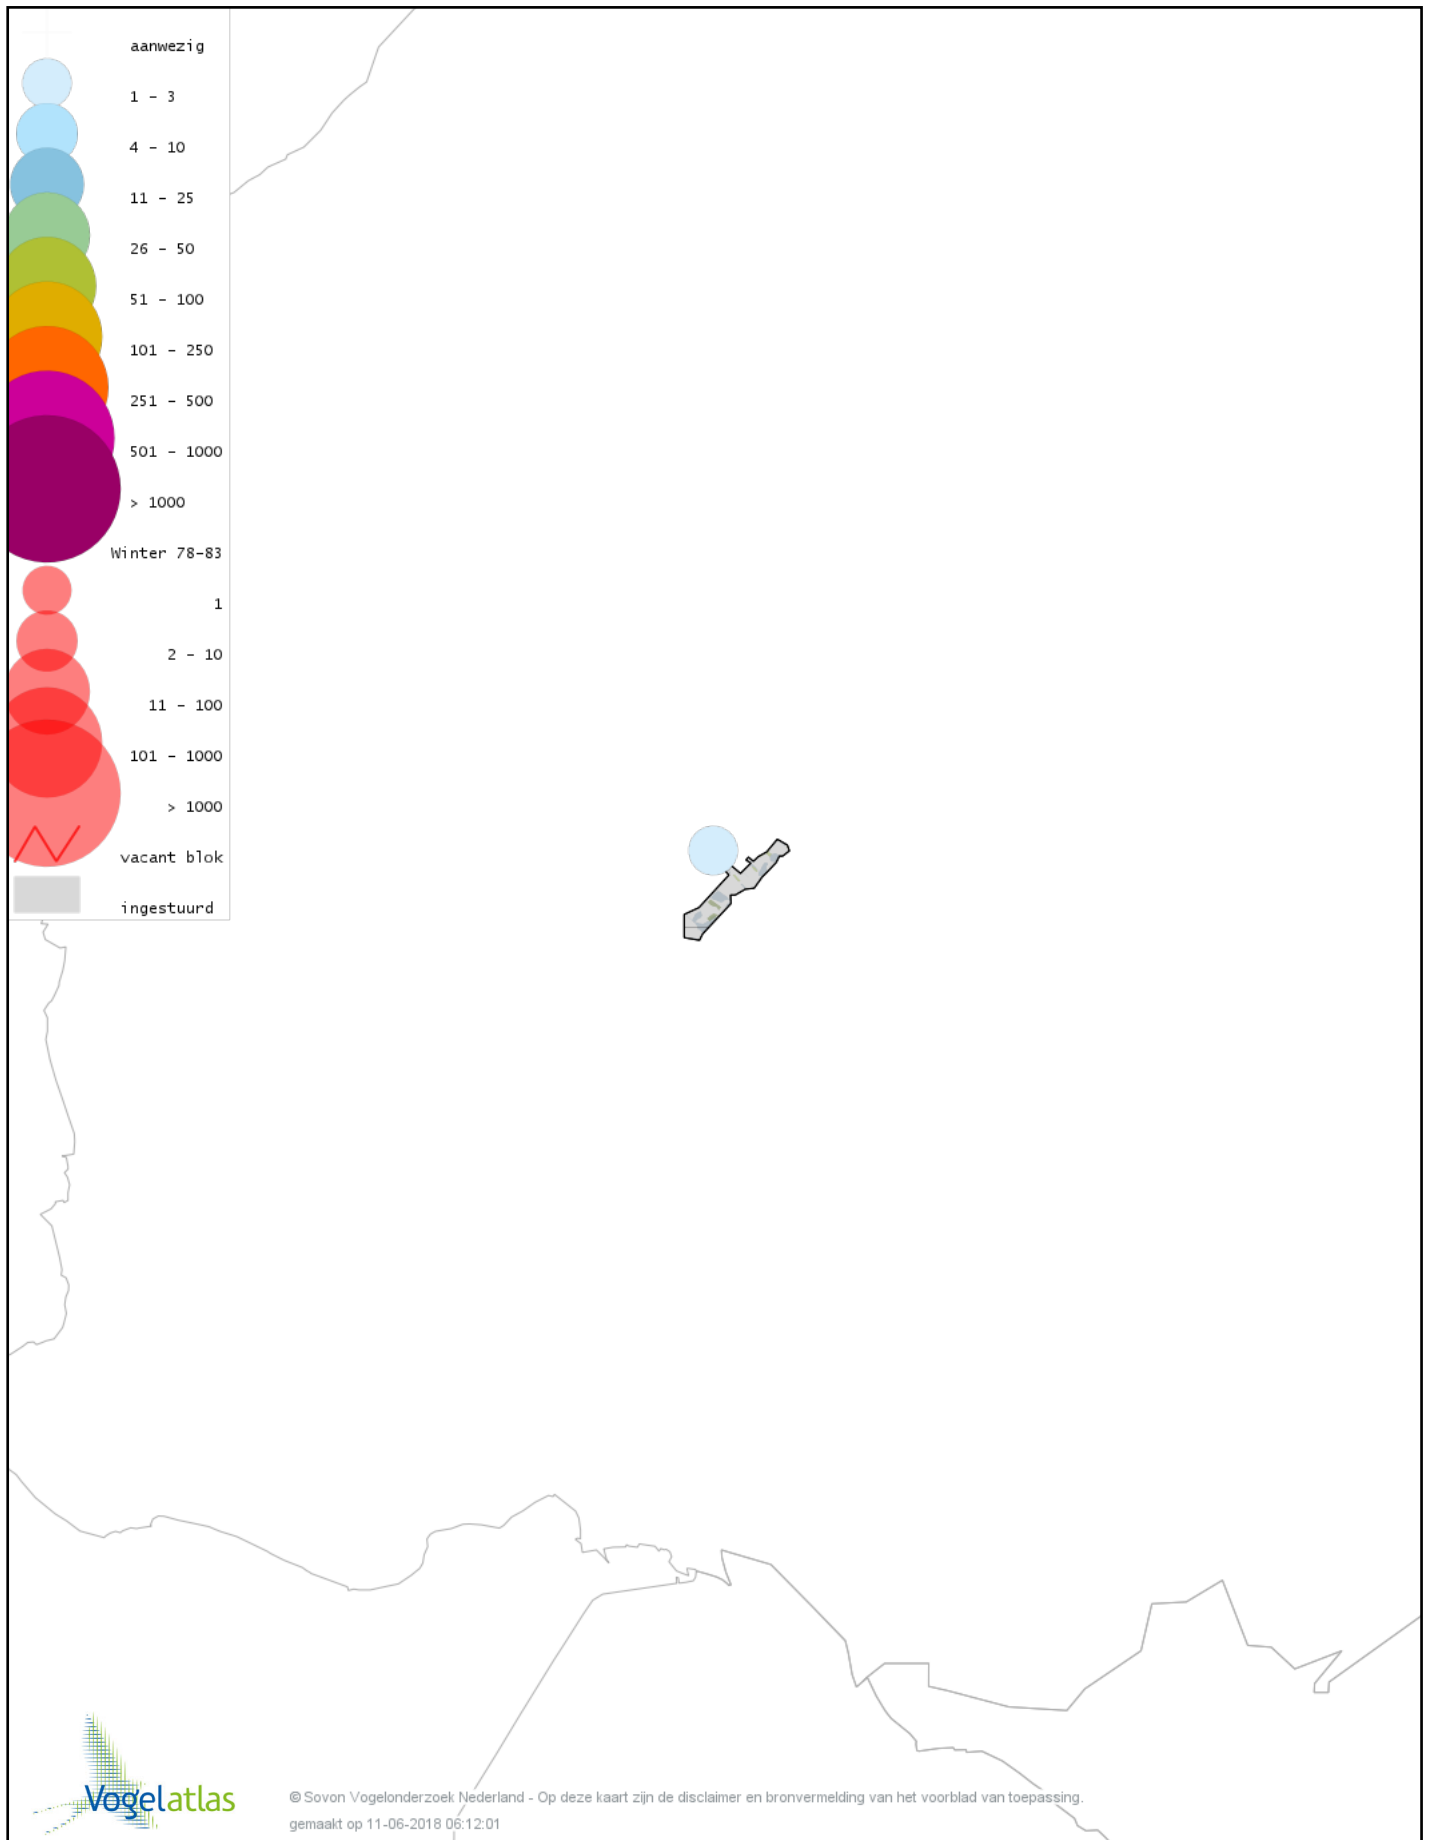

Voorlopige verspreidingskaarten Atlasproject

Bronvermelding

Deze voorlopige verspreidingskaarten zijn gebaseerd op de huidige atlastellingen, aangevuld met informatie uit de Sovon-meetnetten (Netwerk Ecologische Monitoring) en externe bronnen, met name Waarneming.nl . De gepresenteerde gegevens zijn vanaf 1-12-2012.

Ook worden in de kaarten de historische atlasresultaten (in rood) weergegeven.

Disclaimer

Deze verspreidingskaarten ondersteunen het completeren van de atlastellingen en verzamelen van aanvullende waarnemingen. De kaarten zijn nog niet volledig en kunnen fouten bevatten. Overname is toegestaan onder voorwaarde van bronvermelding (www.sovon.nl/vogelatlas)

De kleurtint (blauw) is de beste referentie voor de tot nu toe waargenomen aantalsklasse.

De stipgrootte is relatief. Vergelijk daarvoor de atlasblok grootte van de legenda met die van het kaartbeeld.

Voorlopige verspreidingskaart Knobbelzwaan winter

Voorlopige verspreidingskaart Zwarte Zwaan winter

Voorlopige verspreidingskaart Wilde Zwaan winter

Voorlopige verspreidingskaart Knobbelgans (Chinese) winter

Voorlopige verspreidingskaart Toendrarietgans winter