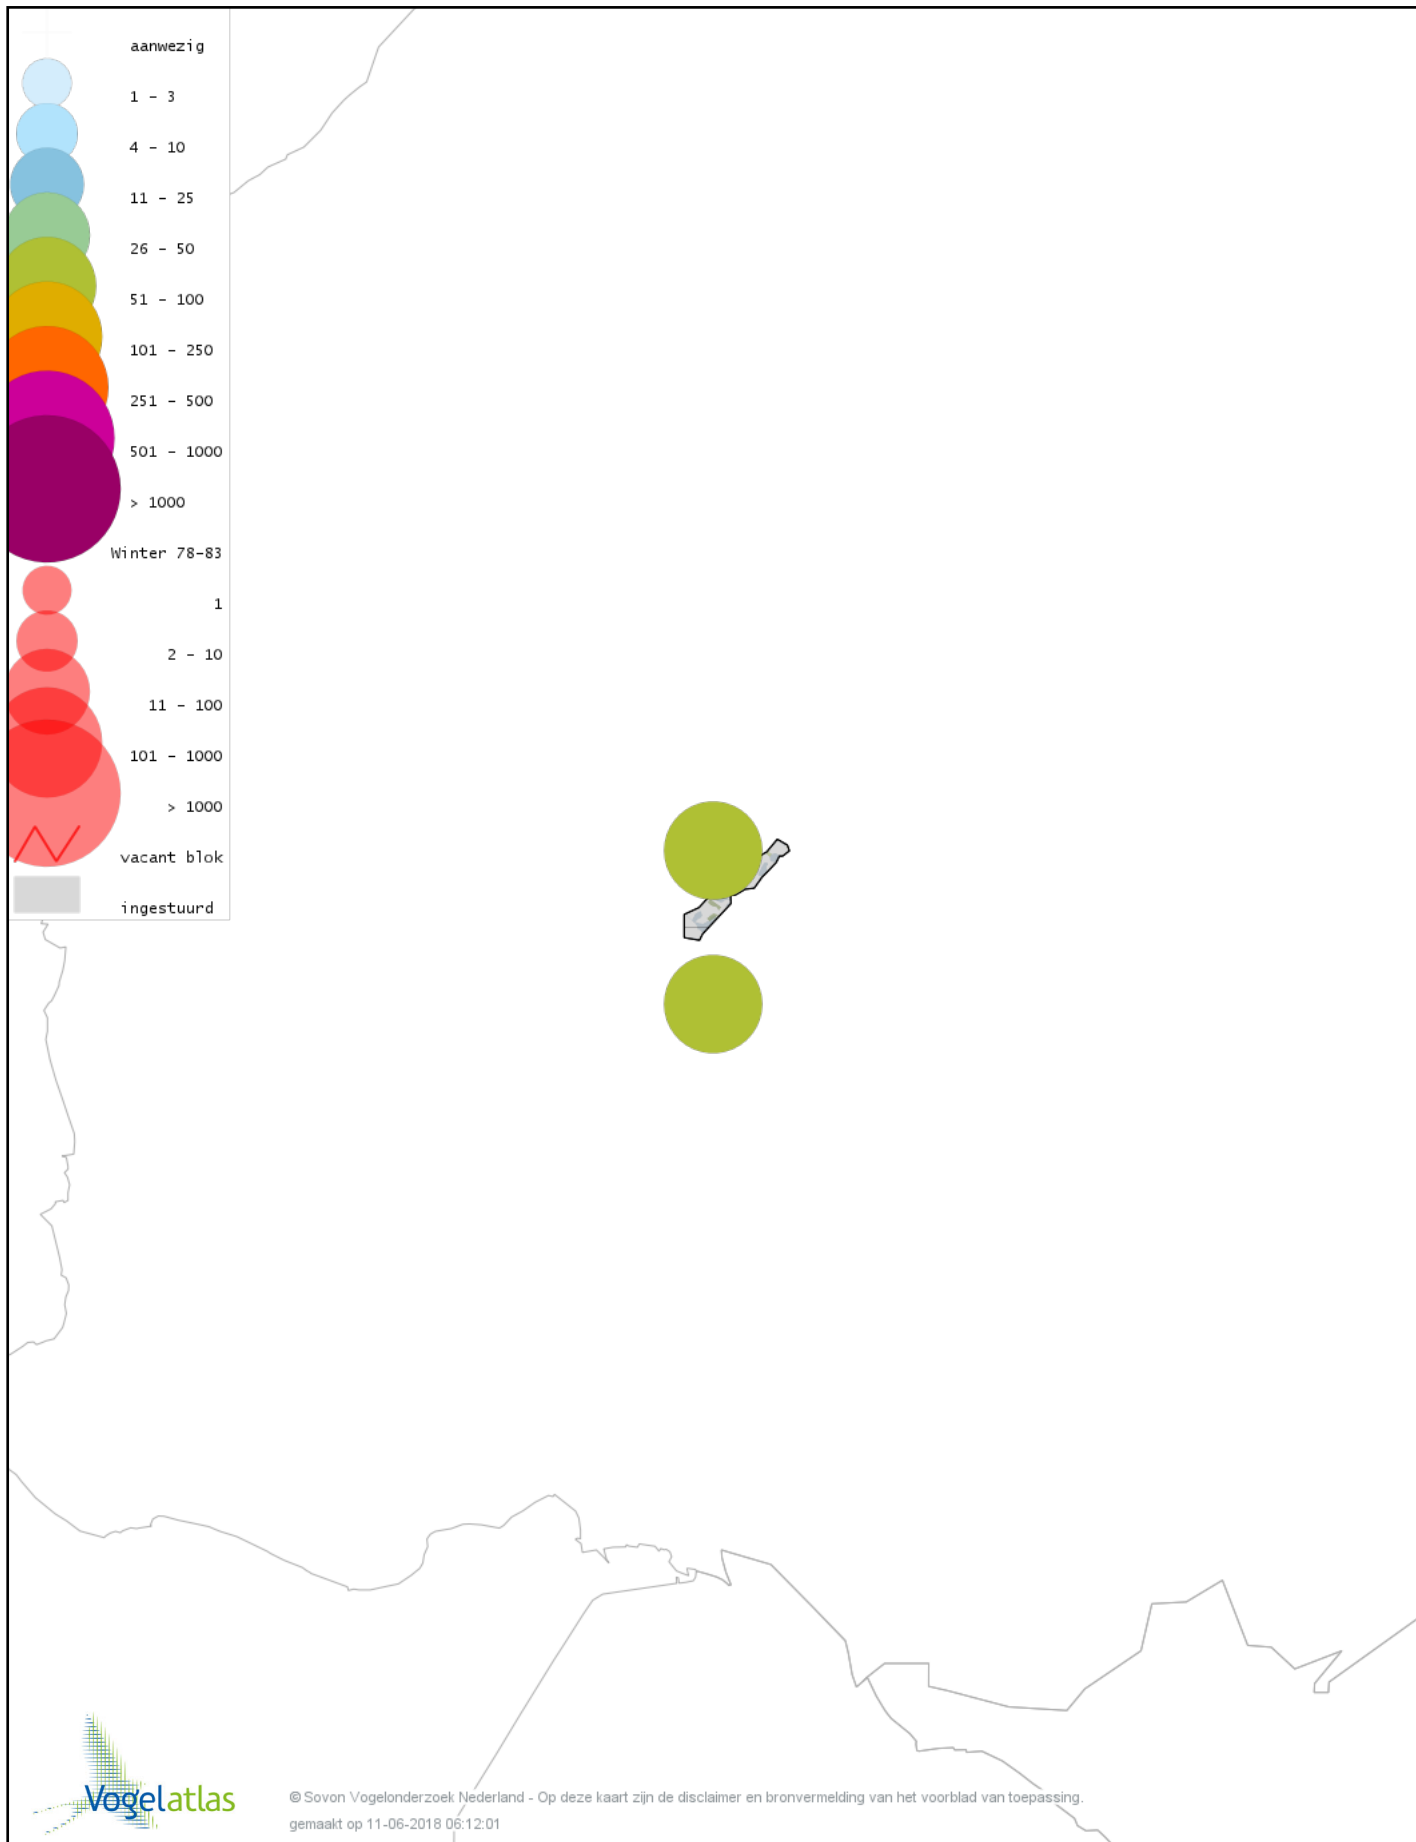

Voorlopige verspreidingskaart Watersnip winter

Voorlopige verspreidingskaart Houtsnip winter

Voorlopige verspreidingskaart Grutto winter

Voorlopige verspreidingskaart Wulp winter

Voorlopige verspreidingskaart Kokmeeuw winter

Voorlopige verspreidingskaart Huismus winter

Voorlopige verspreidingskaart Ringmus winter

Voorlopige verspreidingskaart Grote Gele Kwikstaart winter

Voorlopige verspreidingskaart Witte Kwikstaart winter

Voorlopige verspreidingskaart Graspieper winter

Voorlopige verspreidingskaart Waterpieper winter

Voorlopige verspreidingskaart Vink winter

Voorlopige verspreidingskaart Groenling winter

Voorlopige verspreidingskaart Putter winter

Voorlopige verspreidingskaart Sijs winter

Voorlopige verspreidingskaart Kneu winter

Voorlopige verspreidingskaart Goudvink winter

Voorlopige verspreidingskaart Rietgors winter