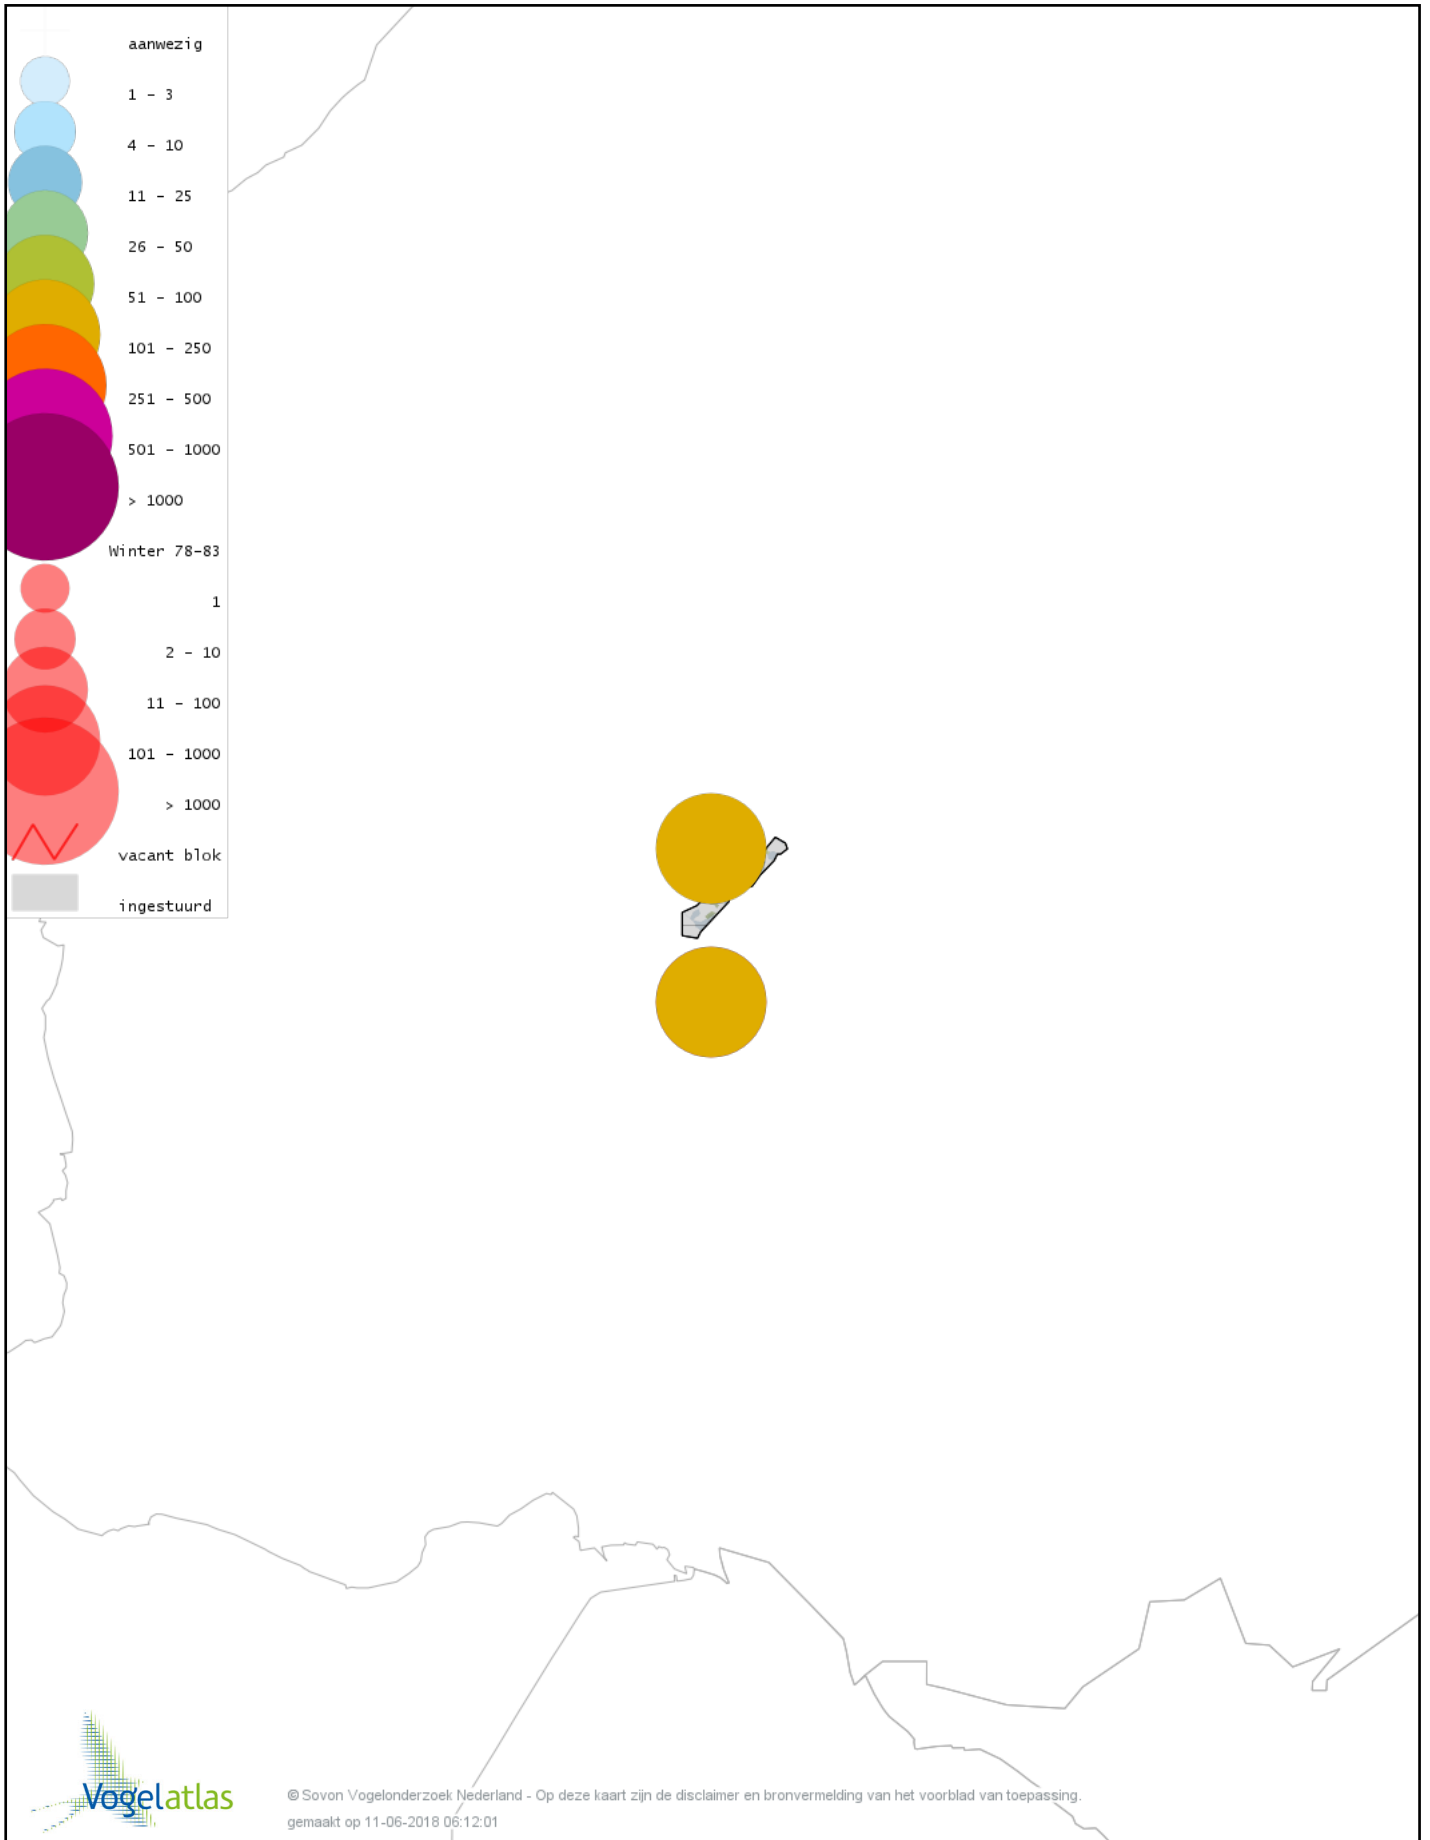

De kleurtint (blauw) is de beste referentie voor de tot nu toe waargenomen aantalsklasse.

De stipgrootte is relatief. Vergelijk daarvoor de atlasblok grootte van de legenda met die van het kaartbeeld.

Voorlopige verspreidingskaart Knobbelzwaan winter

Voorlopige verspreidingskaart Kleine Rietgans winter

Voorlopige verspreidingskaart Grauwe Gans winter

Voorlopige verspreidingskaart Soepgans winter

Voorlopige verspreidingskaart Kolgans winter

Voorlopige verspreidingskaart Kleine Canadese Gans (minima) winter

Voorlopige verspreidingskaart Grote Canadese Gans winter

Voorlopige verspreidingskaart Brandgans winter

Voorlopige verspreidingskaart Roodhalsgans winter

Voorlopige verspreidingskaart Rotgans winter

Voorlopige verspreidingskaart Nijlgans winter

Voorlopige verspreidingskaart Bergeend winter

Voorlopige verspreidingskaart Tafeleend winter

Voorlopige verspreidingskaart Kuifeend winter

Voorlopige verspreidingskaart Nonnetje winter

Voorlopige verspreidingskaart Brilduiker winter