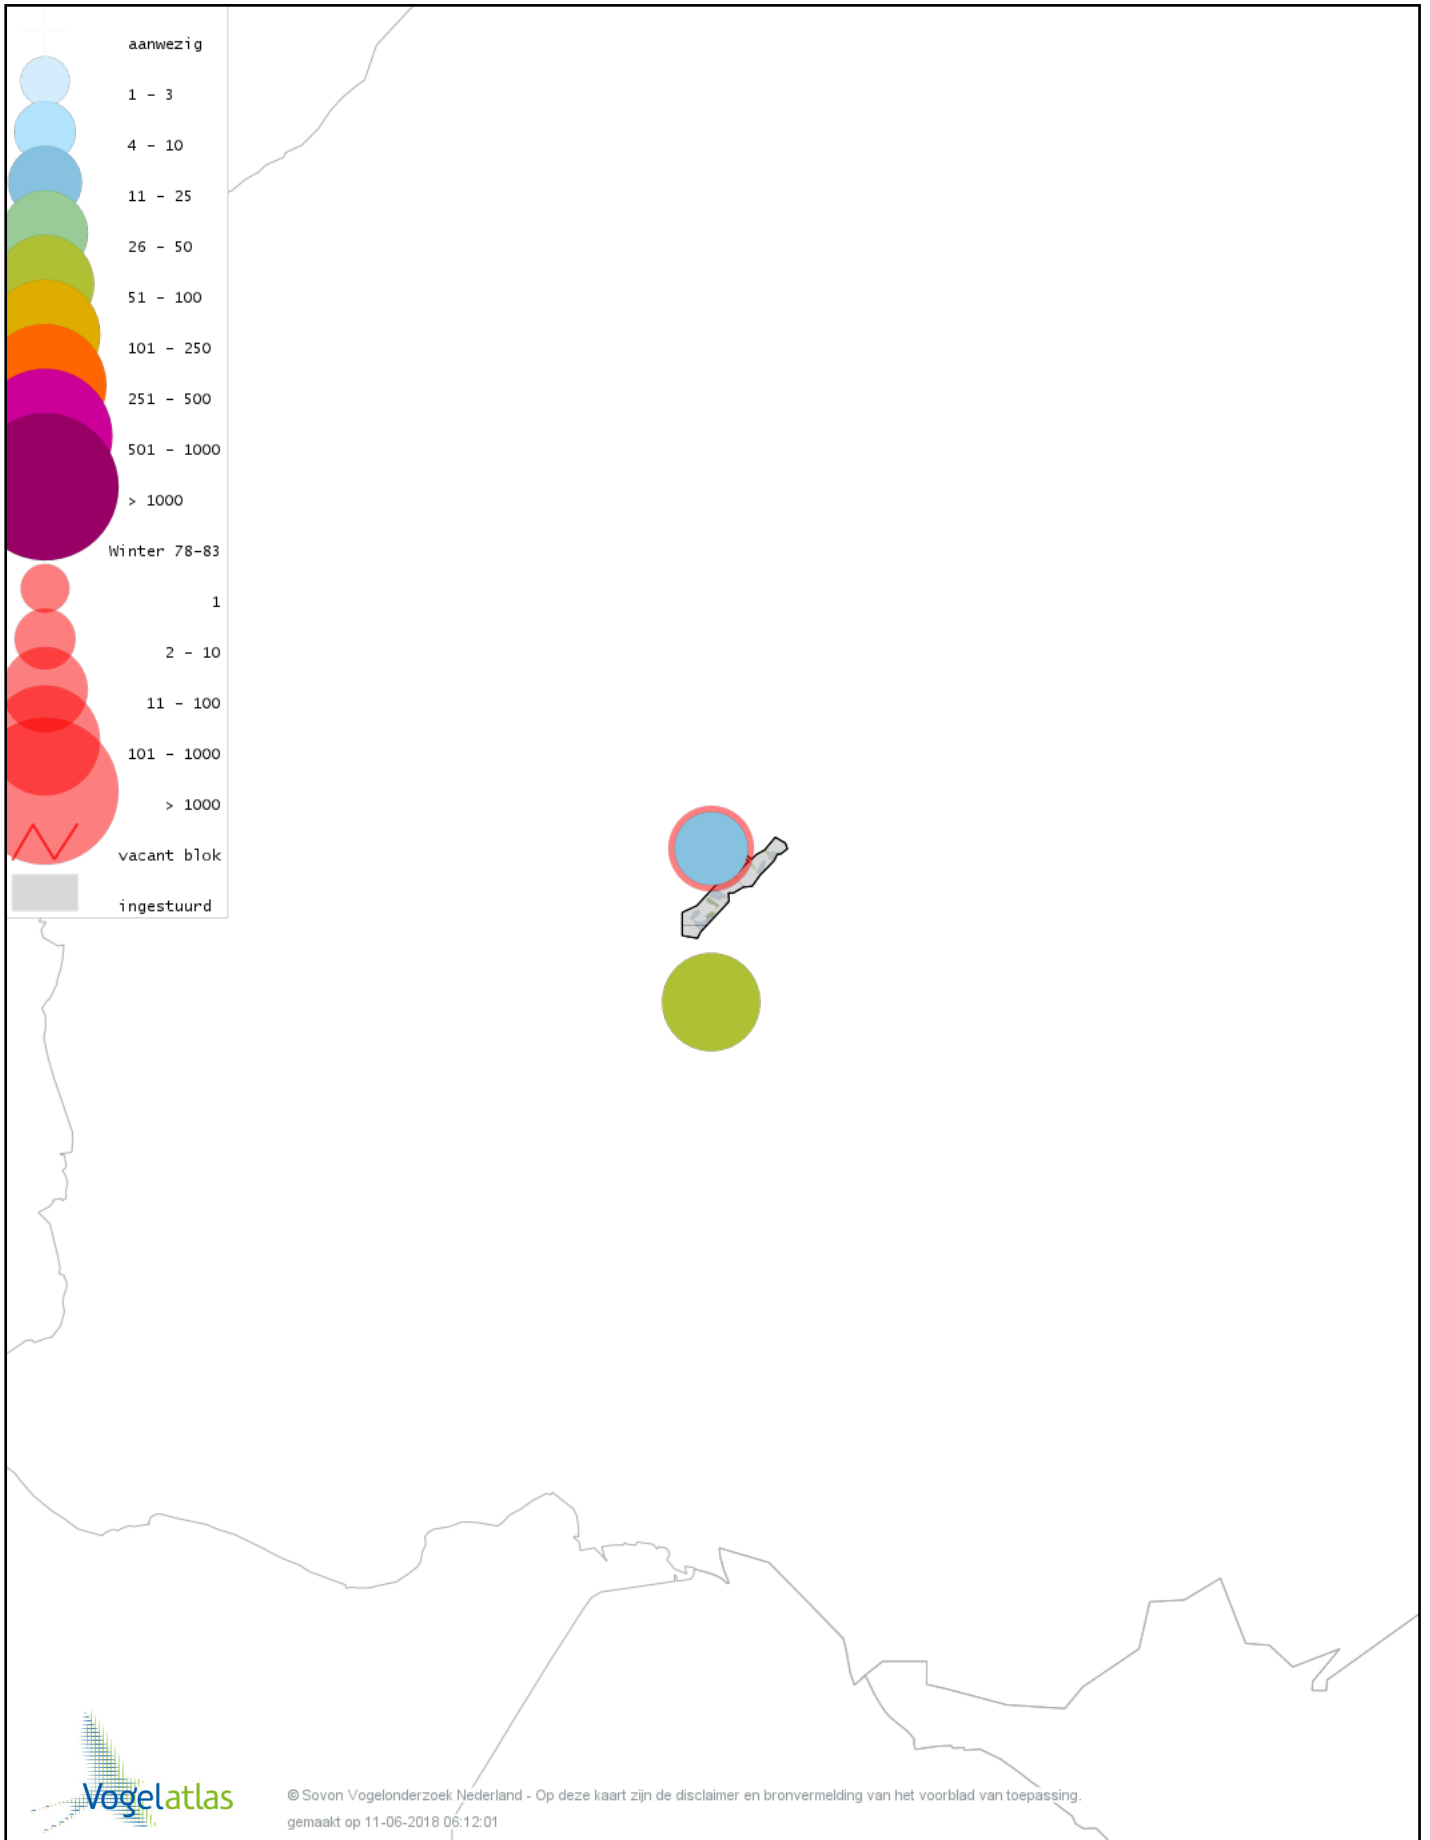

De kleurtint (blauw) is de beste referentie voor de tot nu toe waargenomen aantalsklasse.

De stipgrootte is relatief. Vergelijk daarvoor de atlasblok grootte van de legenda met die van het kaartbeeld.

Voorlopige verspreidingskaart Knobbelzwaan winter

Voorlopige verspreidingskaart Aalscholver winter

Voorlopige verspreidingskaart Roerdomp winter

Voorlopige verspreidingskaart Grote Zilverreiger winter

Voorlopige verspreidingskaart Blauwe Reiger winter

Voorlopige verspreidingskaart Ooievaar winter

Voorlopige verspreidingskaart Dodaars winter

Voorlopige verspreidingskaart Fuut winter

Voorlopige verspreidingskaart Zeearend winter

Voorlopige verspreidingskaart Bruine Kiekendief winter

Voorlopige verspreidingskaart Blauwe Kiekendief winter

Voorlopige verspreidingskaart Havik winter

Voorlopige verspreidingskaart Sperwer winter

Voorlopige verspreidingskaart Buizerd winter

Voorlopige verspreidingskaart Ruigpootbuizerd winter

Voorlopige verspreidingskaart Torenvalk winter