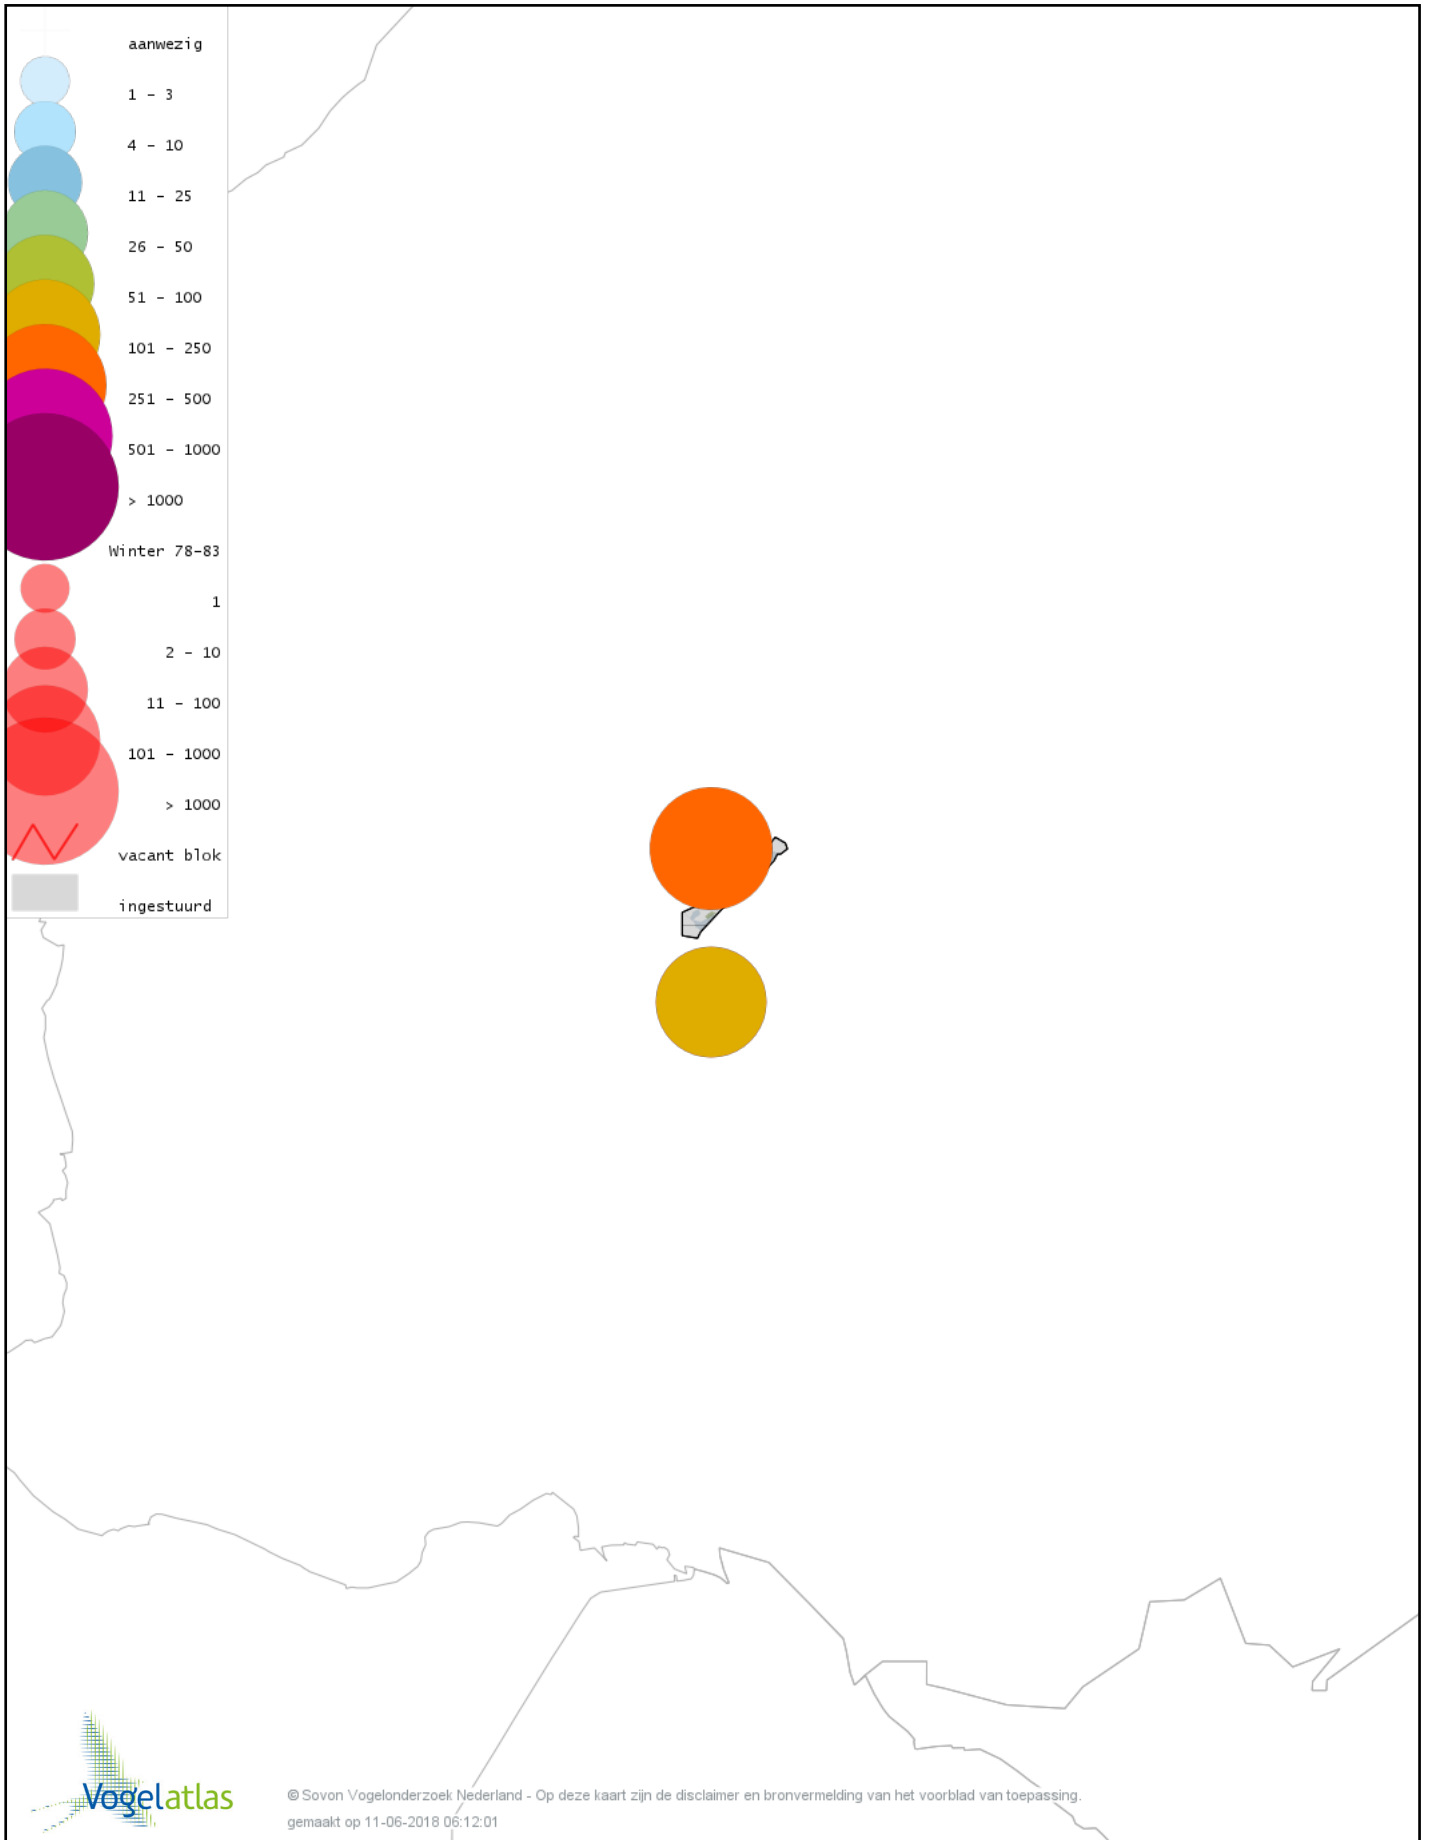

Voorlopige verspreidingskaart Havik winter

Voorlopige verspreidingskaart Sperwer winter

Voorlopige verspreidingskaart Buizerd winter

Voorlopige verspreidingskaart Ruigpootbuizerd winter

Voorlopige verspreidingskaart Torenvalk winter

Voorlopige verspreidingskaart Smelleken winter

Voorlopige verspreidingskaart Slechtvalk winter

Voorlopige verspreidingskaart Waterral winter

Voorlopige verspreidingskaart Waterhoen winter

Voorlopige verspreidingskaart Meerkoet winter

Voorlopige verspreidingskaart Scholekster winter

Voorlopige verspreidingskaart Goudplevier winter

Voorlopige verspreidingskaart Kievit winter

Voorlopige verspreidingskaart Bonte Strandloper winter

Voorlopige verspreidingskaart Kemphaan winter

Voorlopige verspreidingskaart Watersnip winter

Voorlopige verspreidingskaart Houtsnip winter

Voorlopige verspreidingskaart Grutto winter

Voorlopige verspreidingskaart Wulp winter

Voorlopige verspreidingskaart Kokmeeuw winter