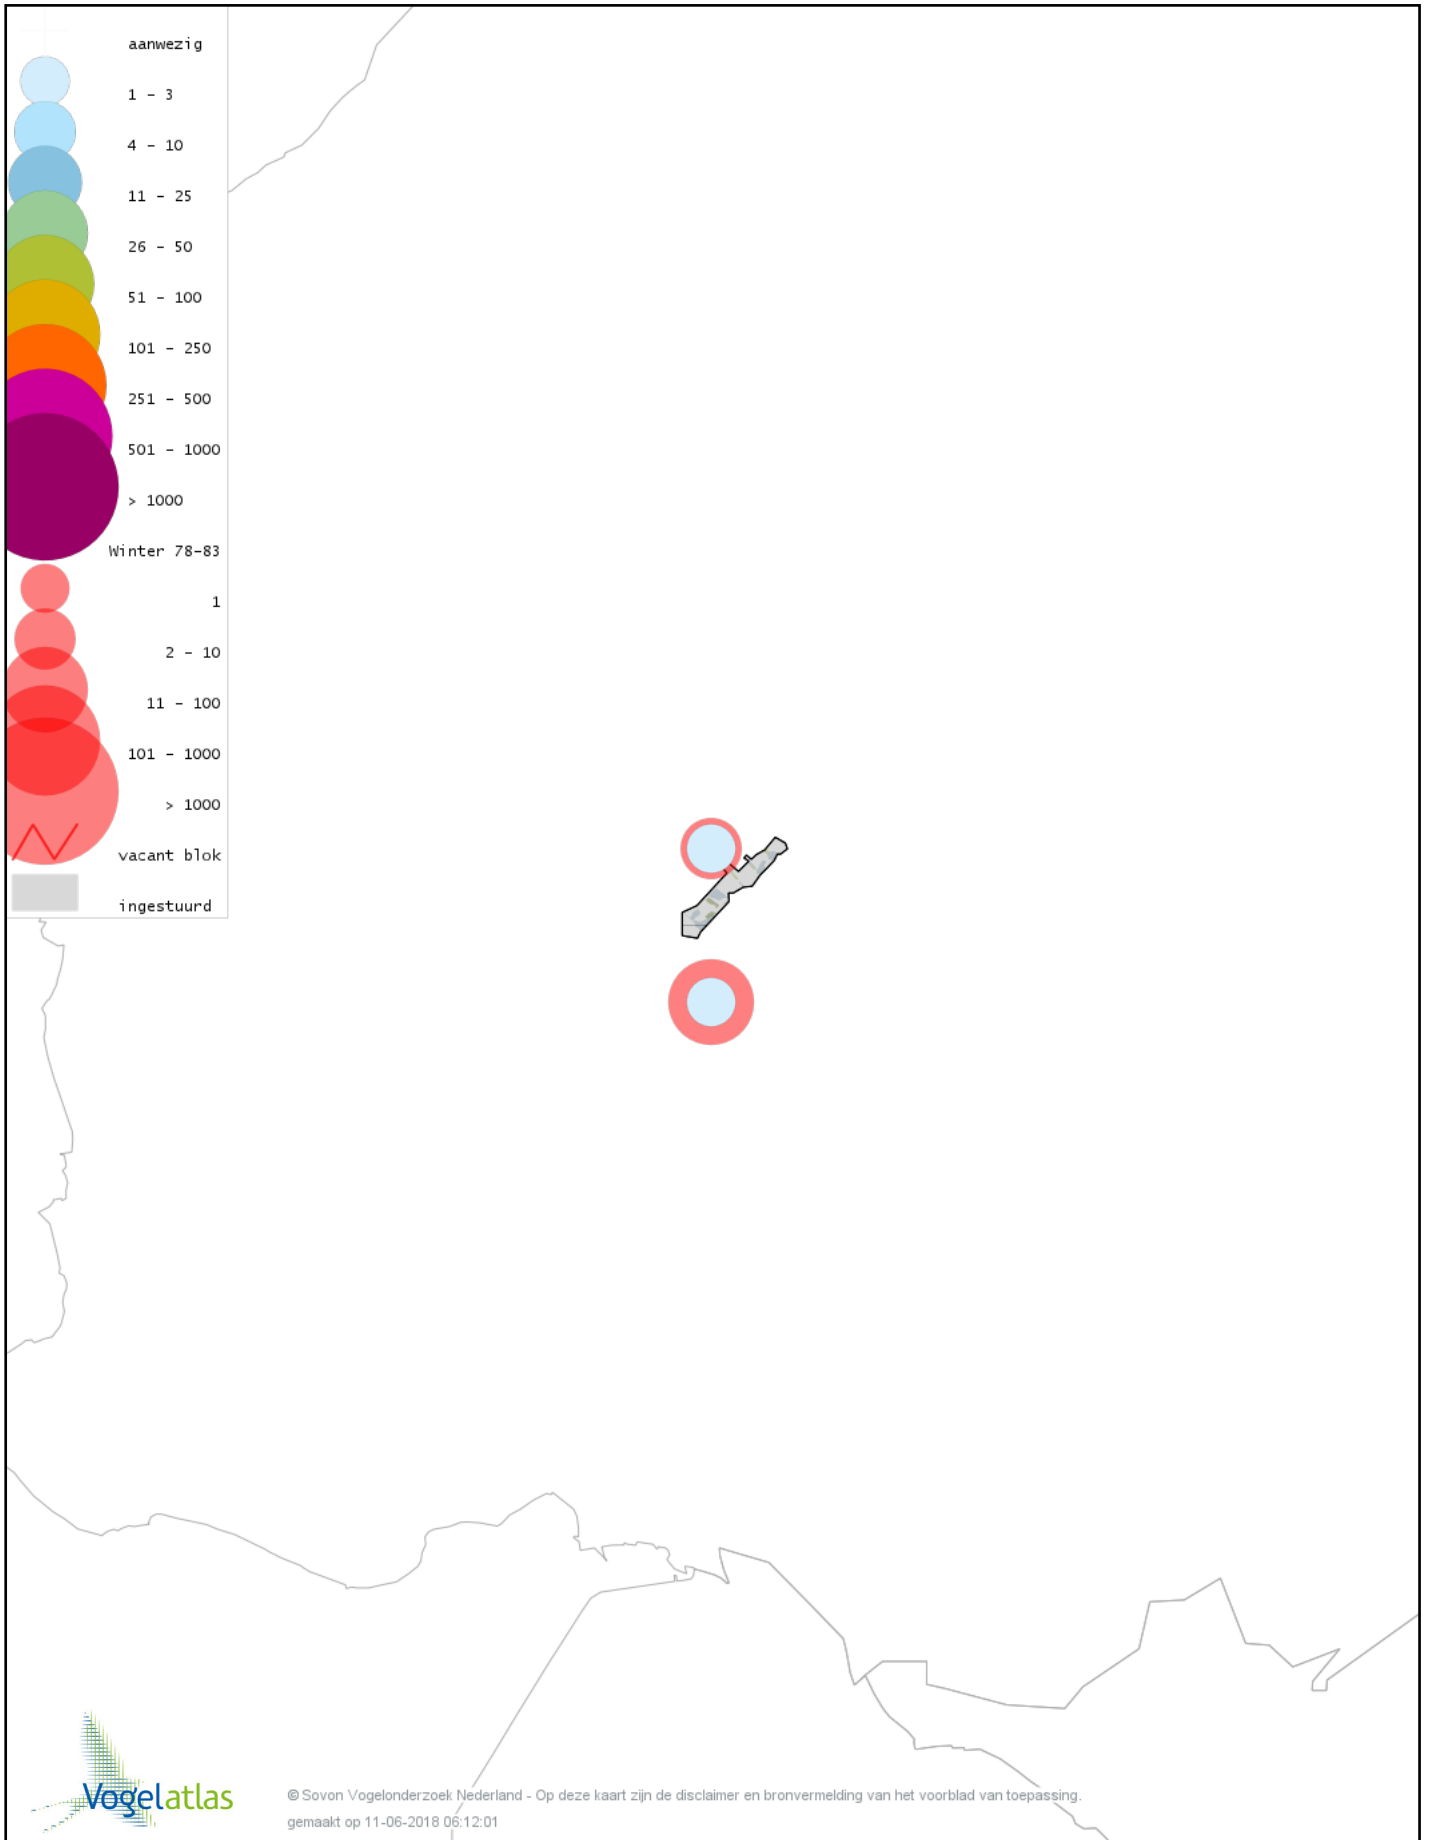

De kleurtint (blauw) is de beste referentie voor de tot nu toe waargenomen aantalsklasse.

De stipgrootte is relatief. Vergelijk daarvoor de atlasblok grootte van de legenda met die van het kaartbeeld.

Voorlopige verspreidingskaart Knobbelzwaan winter

Voorlopige verspreidingskaart Grote Zaagbek winter

Voorlopige verspreidingskaart Middelste Zaagbek winter

Voorlopige verspreidingskaart Krakeend winter

Voorlopige verspreidingskaart Smient winter

Voorlopige verspreidingskaart Slobeend winter

Voorlopige verspreidingskaart Wilde Eend winter

Voorlopige verspreidingskaart Soepeend winter

Voorlopige verspreidingskaart Pijlstaart winter

© Sovon Vogelonderzoek Nederland - Op deze kaart zijn de disclaimer en bronvermelding van het voorblad van toepassing.
gemaakt op 11-06-2018 06:12:01

Voorlopige verspreidingskaart Aalscholver winter

Voorlopige verspreidingskaart Roerdomp winter

Voorlopige verspreidingskaart Grote Zilverreiger winter

Voorlopige verspreidingskaart Blauwe Reiger winter

Voorlopige verspreidingskaart Ooievaar winter