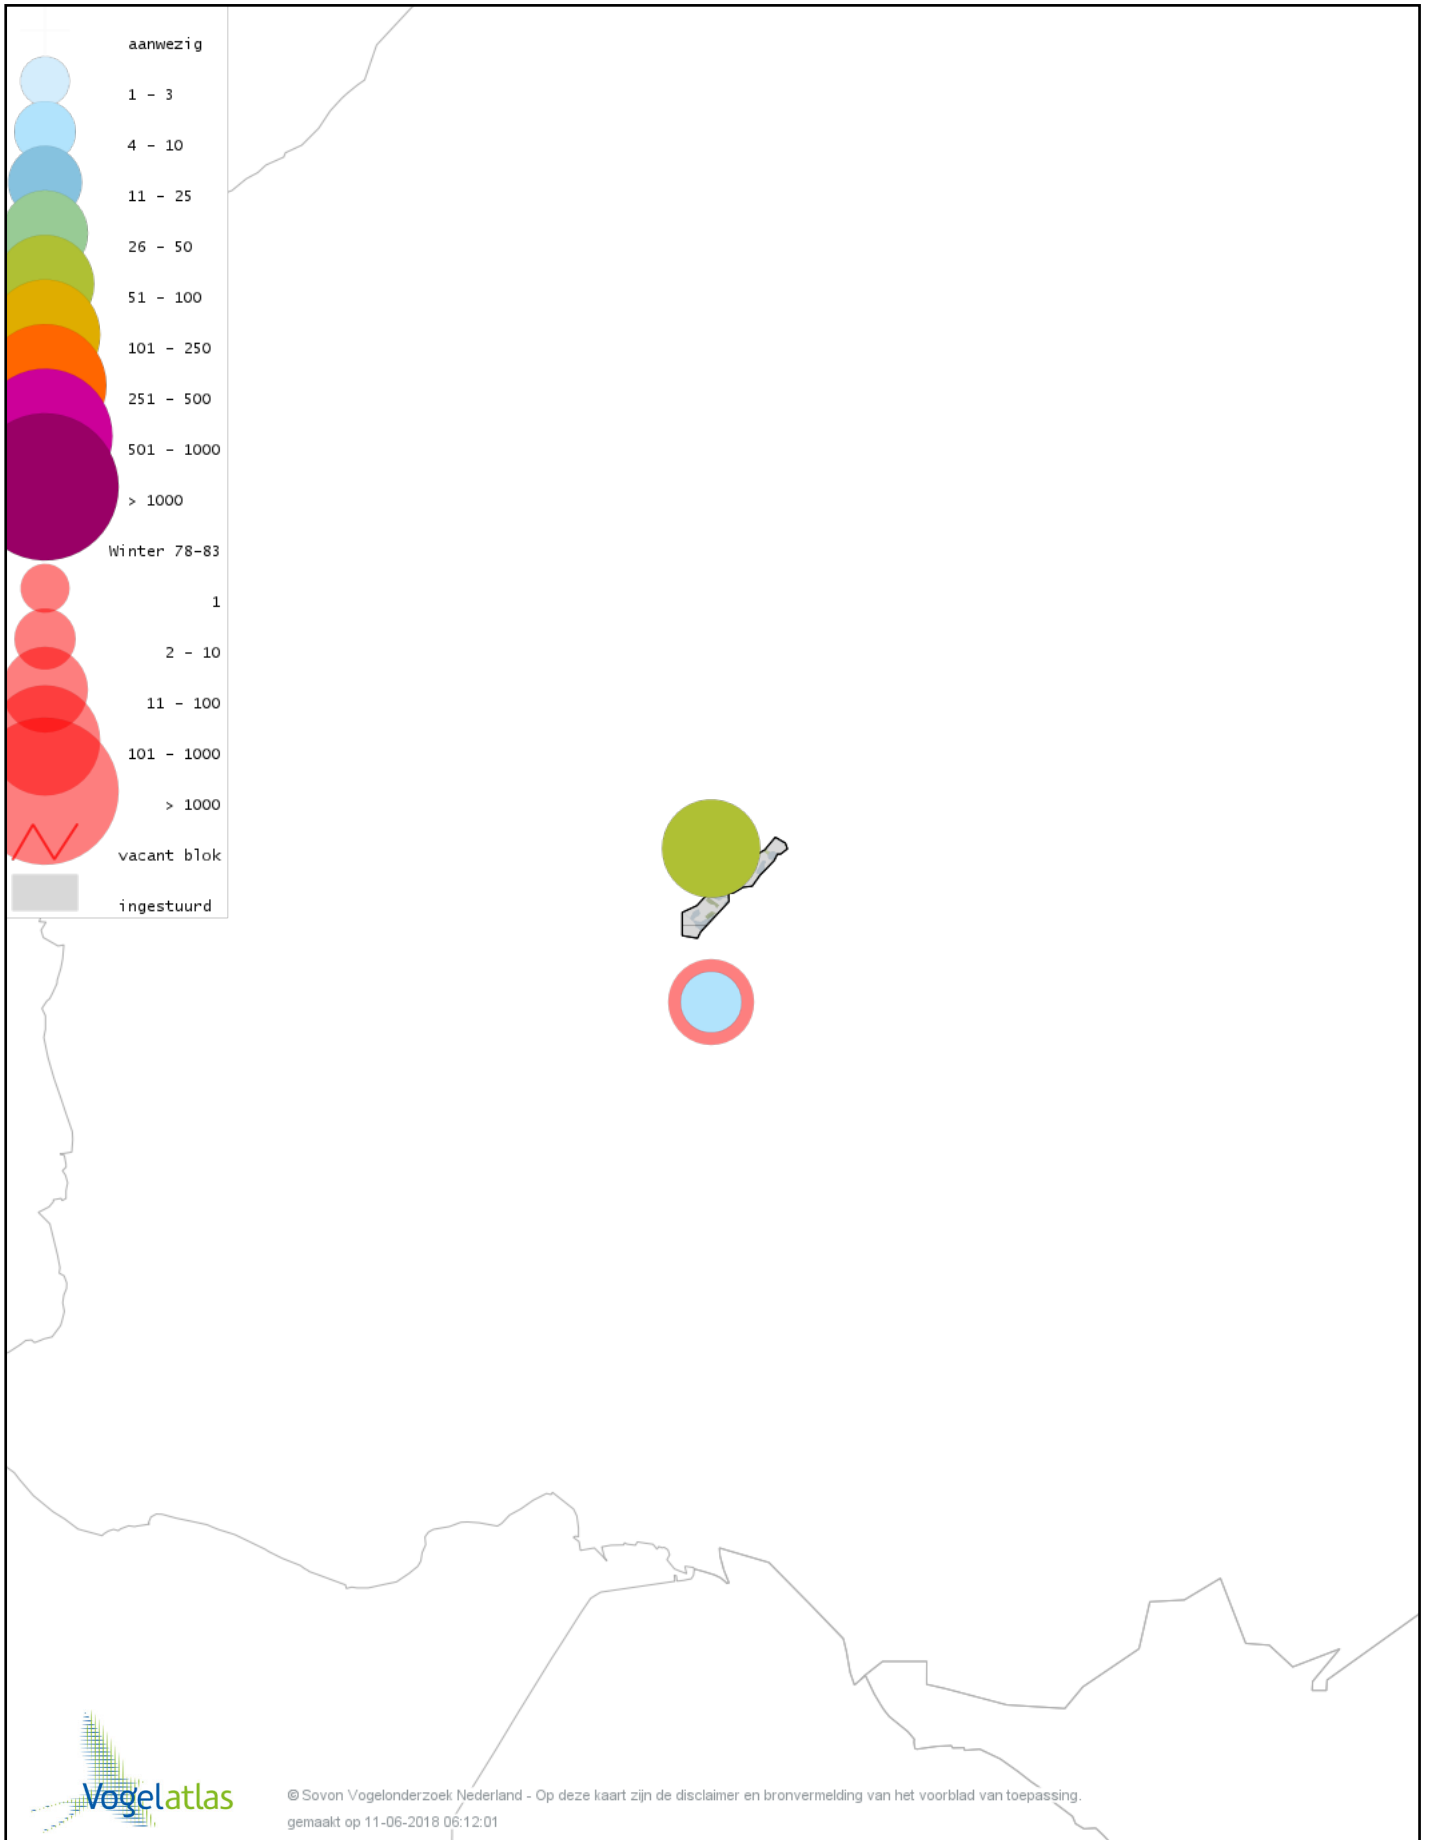

Voorlopige verspreidingskaarten Atlasproject

Bronvermelding

Deze voorlopige verspreidingskaarten zijn gebaseerd op de huidige atlastellingen, aangevuld met informatie uit de Sovon-meetnetten (Netwerk Ecologische Monitoring) en externe bronnen, met name Waarneming.nl . De gepresenteerde gegevens zijn vanaf 1-12-2012.

Ook worden in de kaarten de historische atlasresultaten (in rood) weergegeven.

Disclaimer

Deze verspreidingskaarten ondersteunen het completeren van de atlastellingen en verzamelen van aanvullende waarnemingen. De kaarten zijn nog niet volledig en kunnen fouten bevatten. Overname is toegestaan onder voorwaarde van bronvermelding (www.sovon.nl/vogelatlas)

De kleurtint (blauw) is de beste referentie voor de tot nu toe waargenomen aantalsklasse.

De stipgrootte is relatief. Vergelijk daarvoor de atlasblok grootte van de legenda met die van het kaartbeeld.

Voorlopige verspreidingskaart Knobbelzwaan winter

Voorlopige verspreidingskaart Zwarte Zwaan winter

Voorlopige verspreidingskaart Wilde Zwaan winter

Voorlopige verspreidingskaart Knobbelgans (Chinese) winter

Voorlopige verspreidingskaart Toendrarietgans winter