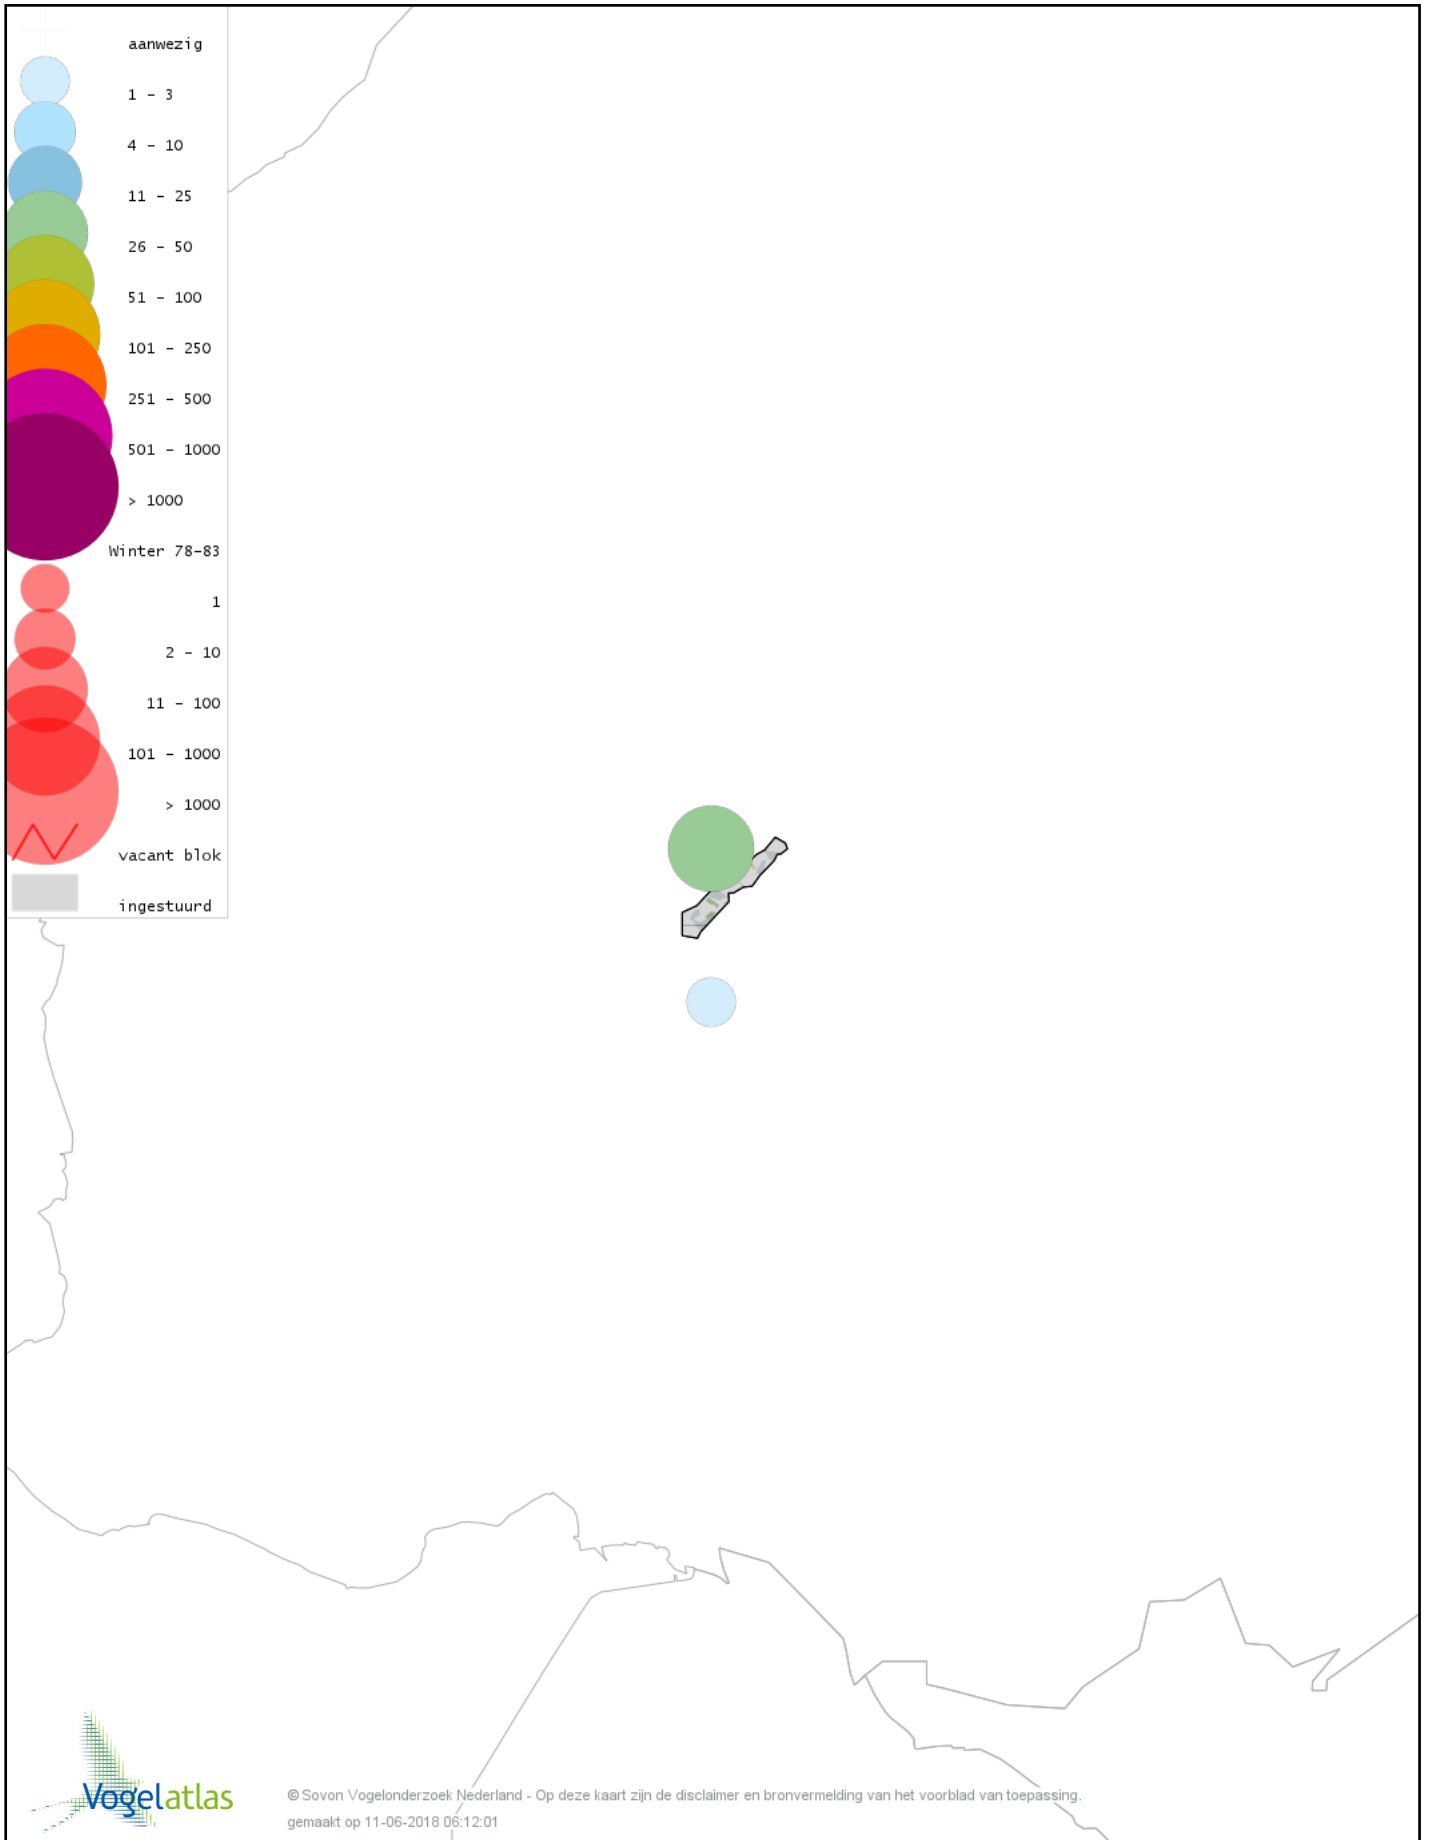

Voorlopige verspreidingskaart Zanglijster winter

Voorlopige verspreidingskaart Koperwiek winter

Voorlopige verspreidingskaart Roodborst winter

Voorlopige verspreidingskaart Roodborsttapuit winter

Voorlopige verspreidingskaart Heggenmus winter

Voorlopige verspreidingskaart Huismus winter

Voorlopige verspreidingskaart Ringmus winter

Voorlopige verspreidingskaart Grote Gele Kwikstaart winter

Voorlopige verspreidingskaart Witte Kwikstaart winter

Voorlopige verspreidingskaart Graspieper winter

Voorlopige verspreidingskaart Waterpieper winter

Voorlopige verspreidingskaart Vink winter

Voorlopige verspreidingskaart Groenling winter

Voorlopige verspreidingskaart Putter winter

Voorlopige verspreidingskaart Sijs winter

Voorlopige verspreidingskaart Kneu winter

Voorlopige verspreidingskaart Goudvink winter

Voorlopige verspreidingskaart Rietgors winter