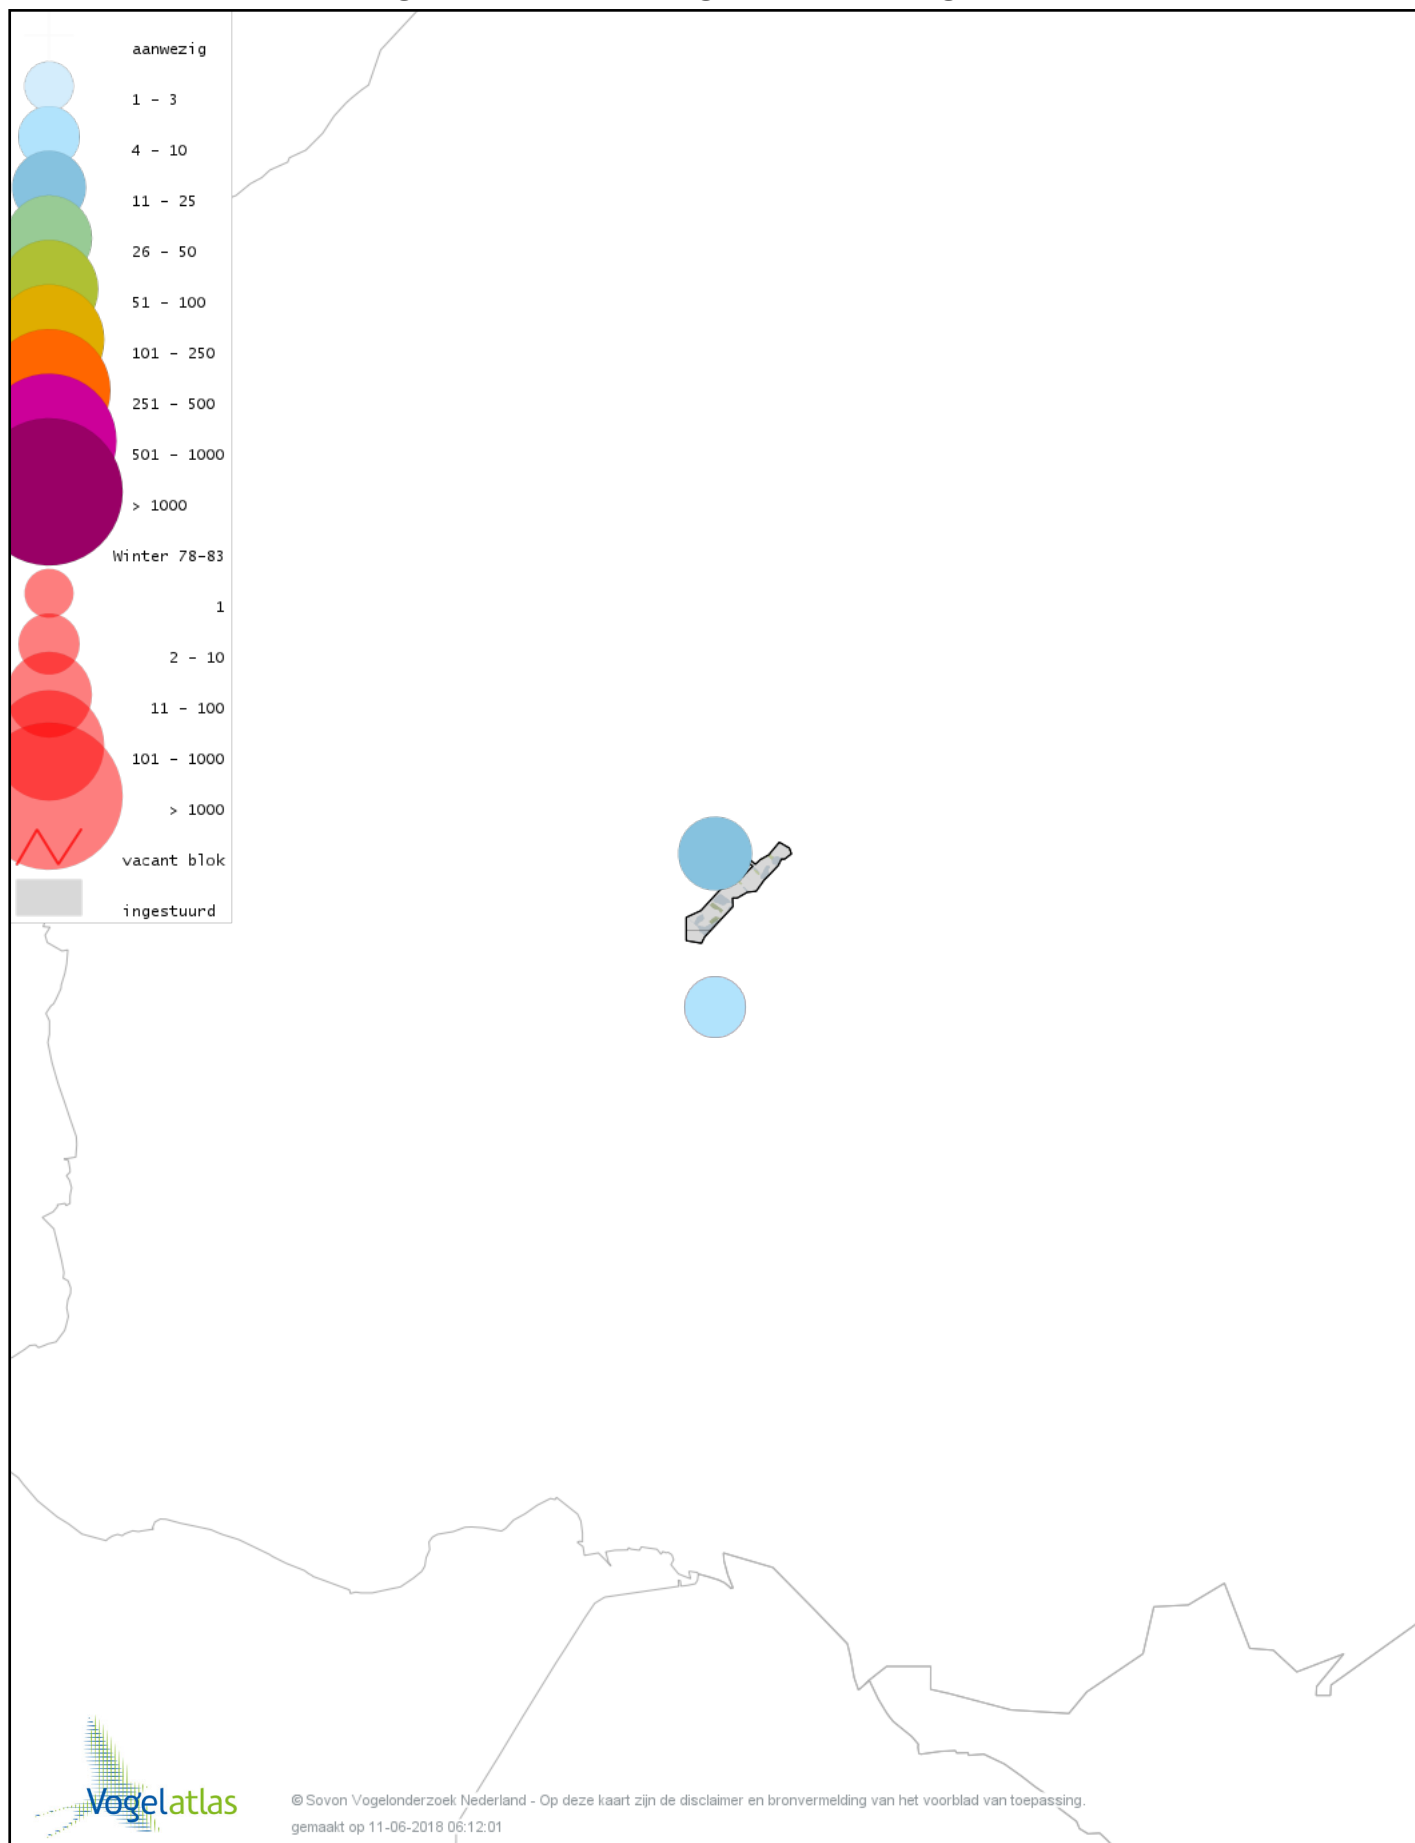

Voorlopige verspreidingskaart Boomkruiper winter

Voorlopige verspreidingskaart Winterkoning winter

Voorlopige verspreidingskaart Spreeuw winter

Voorlopige verspreidingskaart Merel winter

Voorlopige verspreidingskaart Kramsvogel winter

Voorlopige verspreidingskaart Zanglijster winter

Voorlopige verspreidingskaart Koperwiek winter

Voorlopige verspreidingskaart Roodborst winter

Voorlopige verspreidingskaart Roodborsttapuit winter

Voorlopige verspreidingskaart Heggenmus winter

Voorlopige verspreidingskaart Huismus winter

Voorlopige verspreidingskaart Ringmus winter

Voorlopige verspreidingskaart Grote Gele Kwikstaart winter

Voorlopige verspreidingskaart Witte Kwikstaart winter

Voorlopige verspreidingskaart Graspieper winter

Voorlopige verspreidingskaart Waterpieper winter

Voorlopige verspreidingskaart Vink winter

Voorlopige verspreidingskaart Groenling winter

Voorlopige verspreidingskaart Putter winter

Voorlopige verspreidingskaart Sijs winter