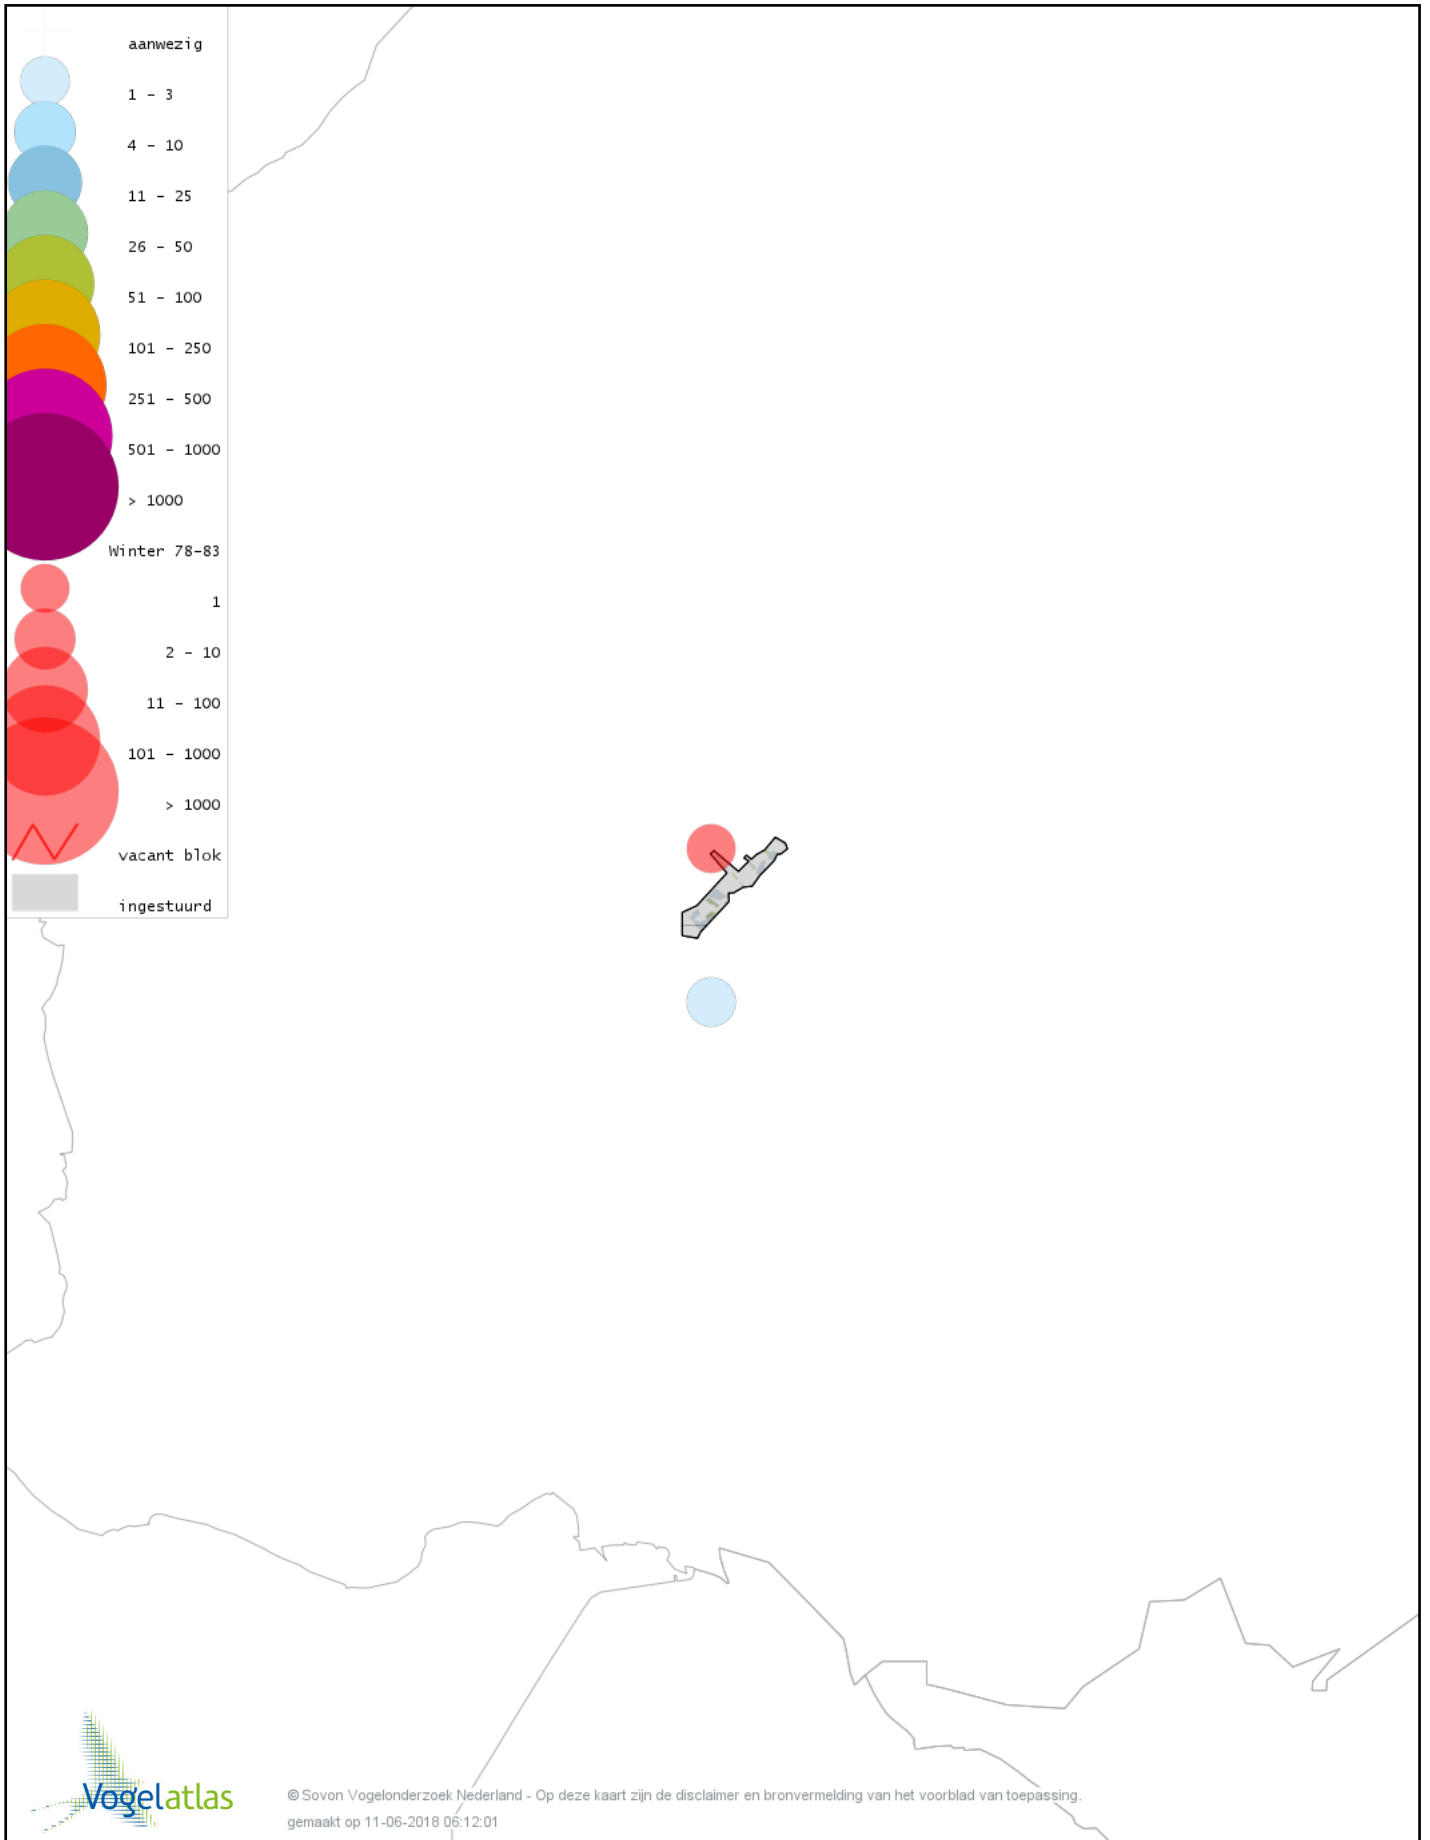

De kleurtint (blauw) is de beste referentie voor de tot nu toe waargenomen aantalsklasse.

De stipgrootte is relatief. Vergelijk daarvoor de atlasblok grootte van de legenda met die van het kaartbeeld.

Voorlopige verspreidingskaart Knobbelzwaan winter

Voorlopige verspreidingskaart Zwarte Zwaan winter

Voorlopige verspreidingskaart Wilde Zwaan winter

Voorlopige verspreidingskaart Knobbelgans (Chinese) winter

Voorlopige verspreidingskaart Toendrarietgans winter

Voorlopige verspreidingskaart Kleine Rietgans winter

Voorlopige verspreidingskaart Grauwe Gans winter

Voorlopige verspreidingskaart Soepgans winter

Voorlopige verspreidingskaart Kolgans winter

Voorlopige verspreidingskaart Kleine Canadese Gans (minima) winter

Voorlopige verspreidingskaart Grote Canadese Gans winter

Voorlopige verspreidingskaart Brandgans winter

Voorlopige verspreidingskaart Roodhalsgans winter

Voorlopige verspreidingskaart Rotgans winter

Voorlopige verspreidingskaart Nijlgans winter