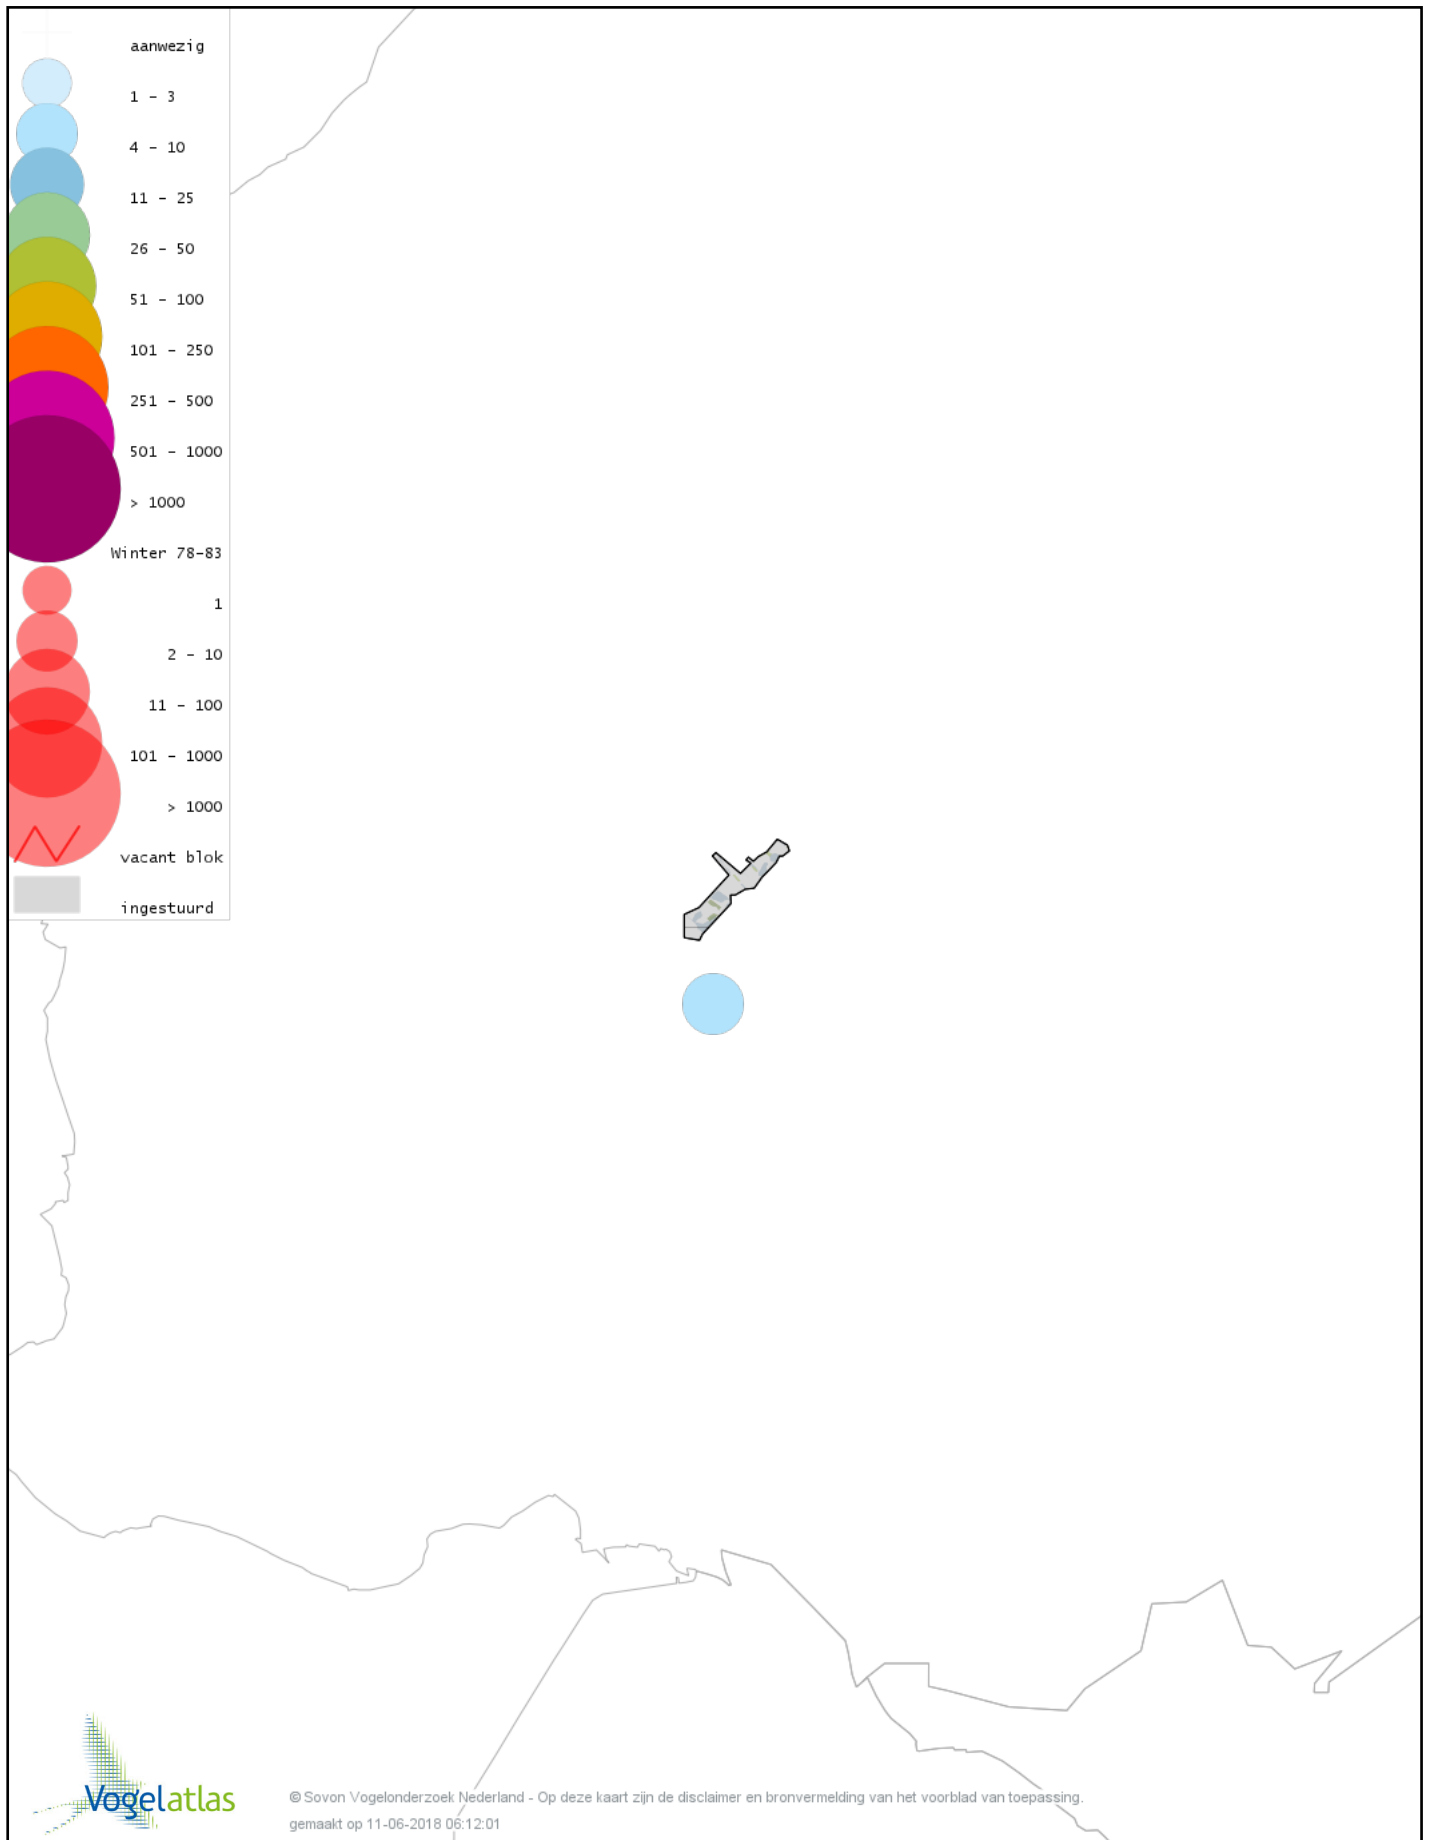

Voorlopige verspreidingskaart Zanglijster winter

Voorlopige verspreidingskaart Koperwiek winter

Voorlopige verspreidingskaart Roodborst winter

Voorlopige verspreidingskaart Roodborsttapuit winter

Voorlopige verspreidingskaart Heggenmus winter

Voorlopige verspreidingskaart Huismus winter

Voorlopige verspreidingskaart Ringmus winter

Voorlopige verspreidingskaart Grote Gele Kwikstaart winter

Voorlopige verspreidingskaart Witte Kwikstaart winter

Voorlopige verspreidingskaart Graspieper winter

Voorlopige verspreidingskaart Waterpieper winter

Voorlopige verspreidingskaart Vink winter

Voorlopige verspreidingskaart Groenling winter

Voorlopige verspreidingskaart Putter winter

Voorlopige verspreidingskaart Sijs winter

Voorlopige verspreidingskaart Kneu winter

Voorlopige verspreidingskaart Goudvink winter

Voorlopige verspreidingskaart Rietgors winter