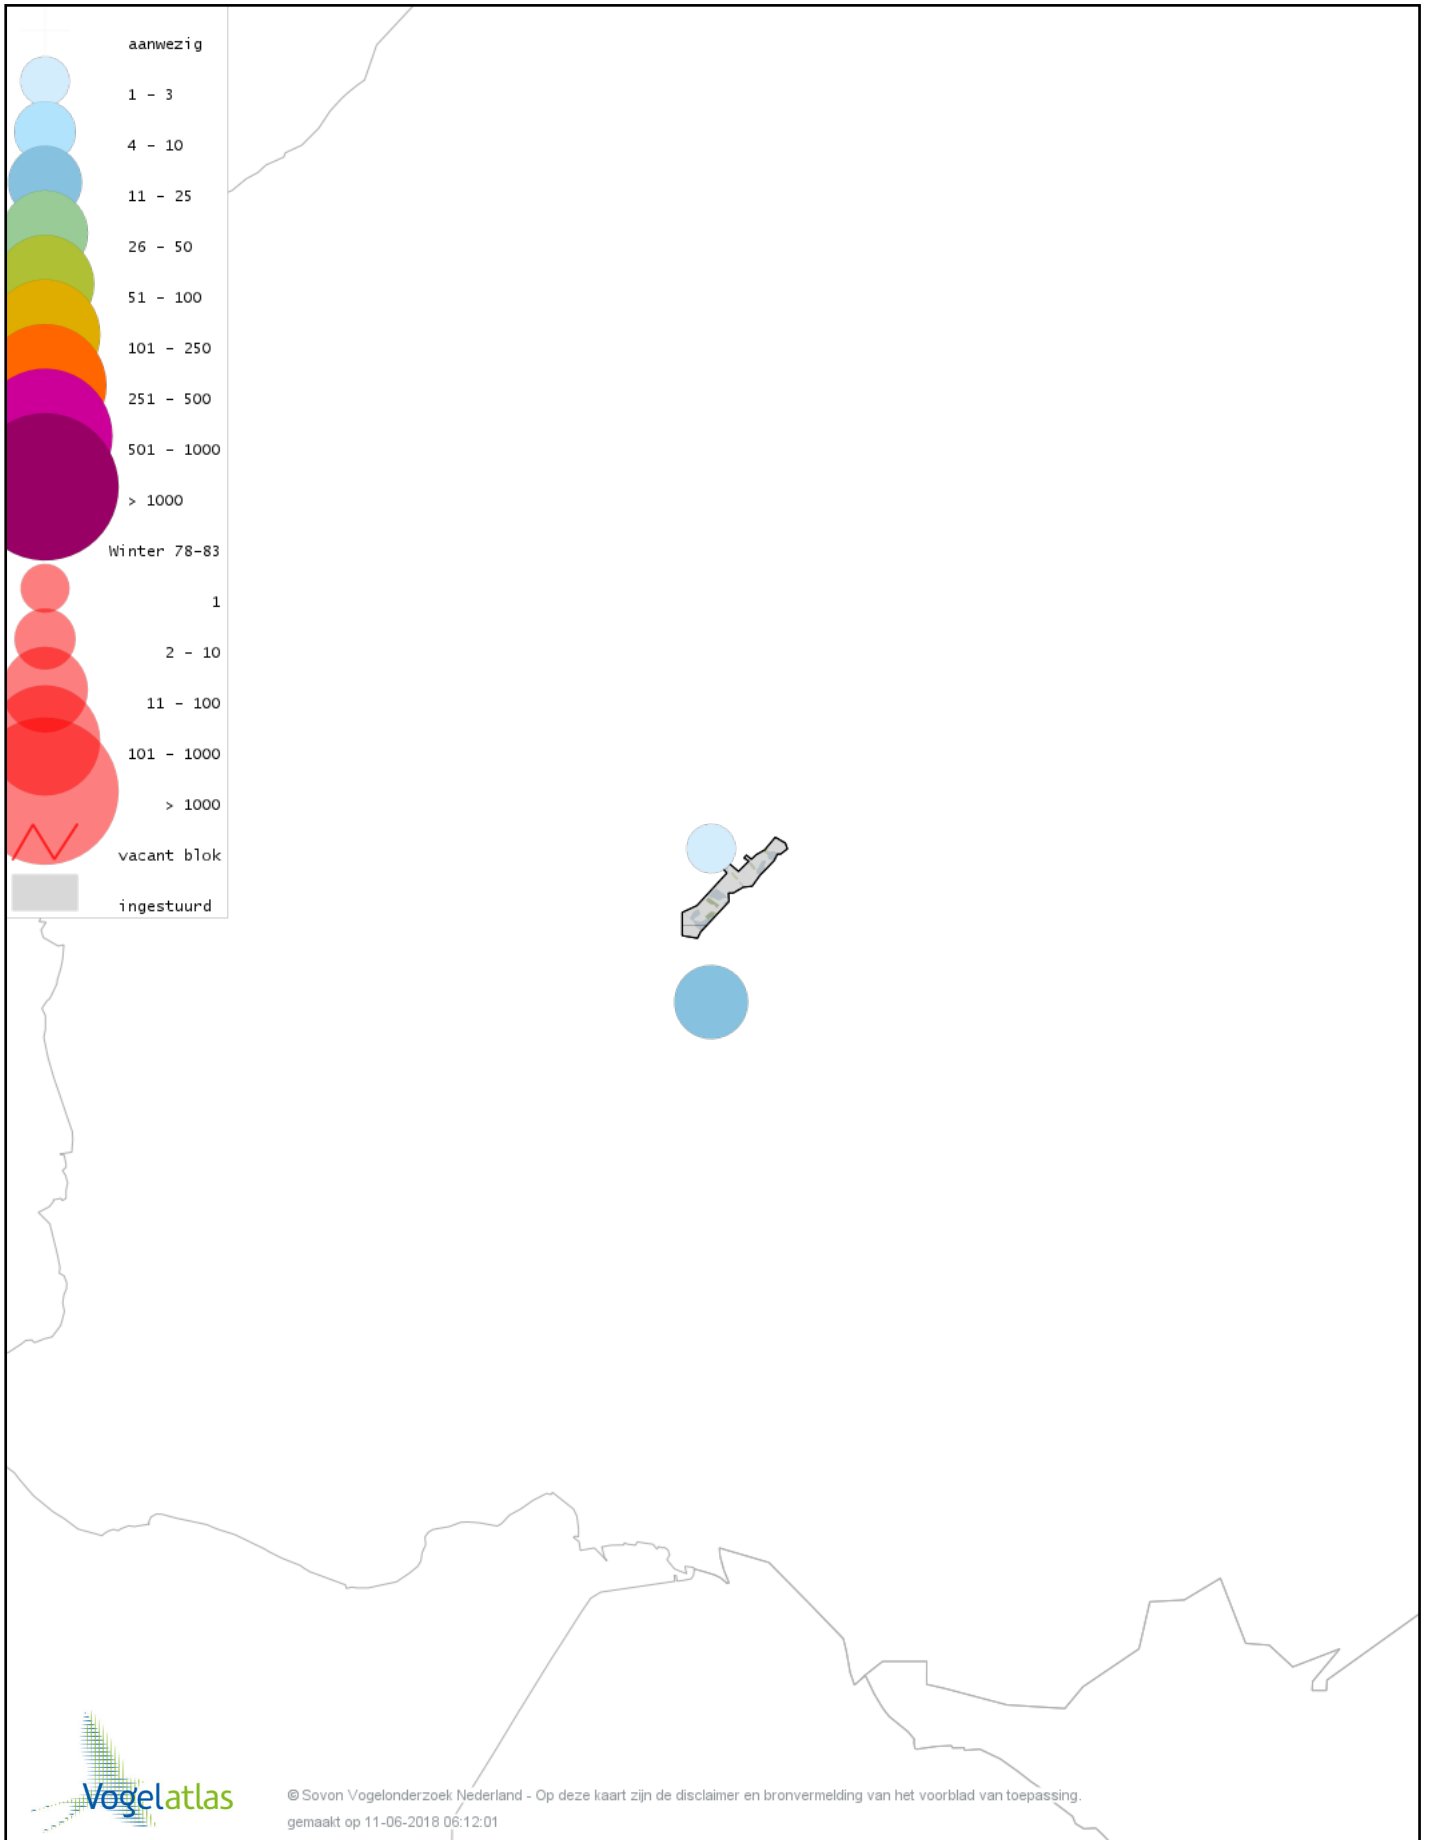

De kleurtint (blauw) is de beste referentie voor de tot nu toe waargenomen aantalsklasse.

De stipgrootte is relatief. Vergelijk daarvoor de atlasblok grootte van de legenda met die van het kaartbeeld.

Voorlopige verspreidingskaart Knobbelzwaan winter

Voorlopige verspreidingskaart Aalscholver winter

Voorlopige verspreidingskaart Roerdomp winter

Voorlopige verspreidingskaart Grote Zilverreiger winter

Voorlopige verspreidingskaart Blauwe Reiger winter

Voorlopige verspreidingskaart Ooievaar winter

Voorlopige verspreidingskaart Dodaars winter

Voorlopige verspreidingskaart Fuut winter

Voorlopige verspreidingskaart Zeearend winter

Voorlopige verspreidingskaart Bruine Kiekendief winter

Voorlopige verspreidingskaart Blauwe Kiekendief winter

Voorlopige verspreidingskaart Havik winter

Voorlopige verspreidingskaart Sperwer winter

Voorlopige verspreidingskaart Buizerd winter

Voorlopige verspreidingskaart Ruigpootbuizerd winter

Voorlopige verspreidingskaart Torenvalk winter