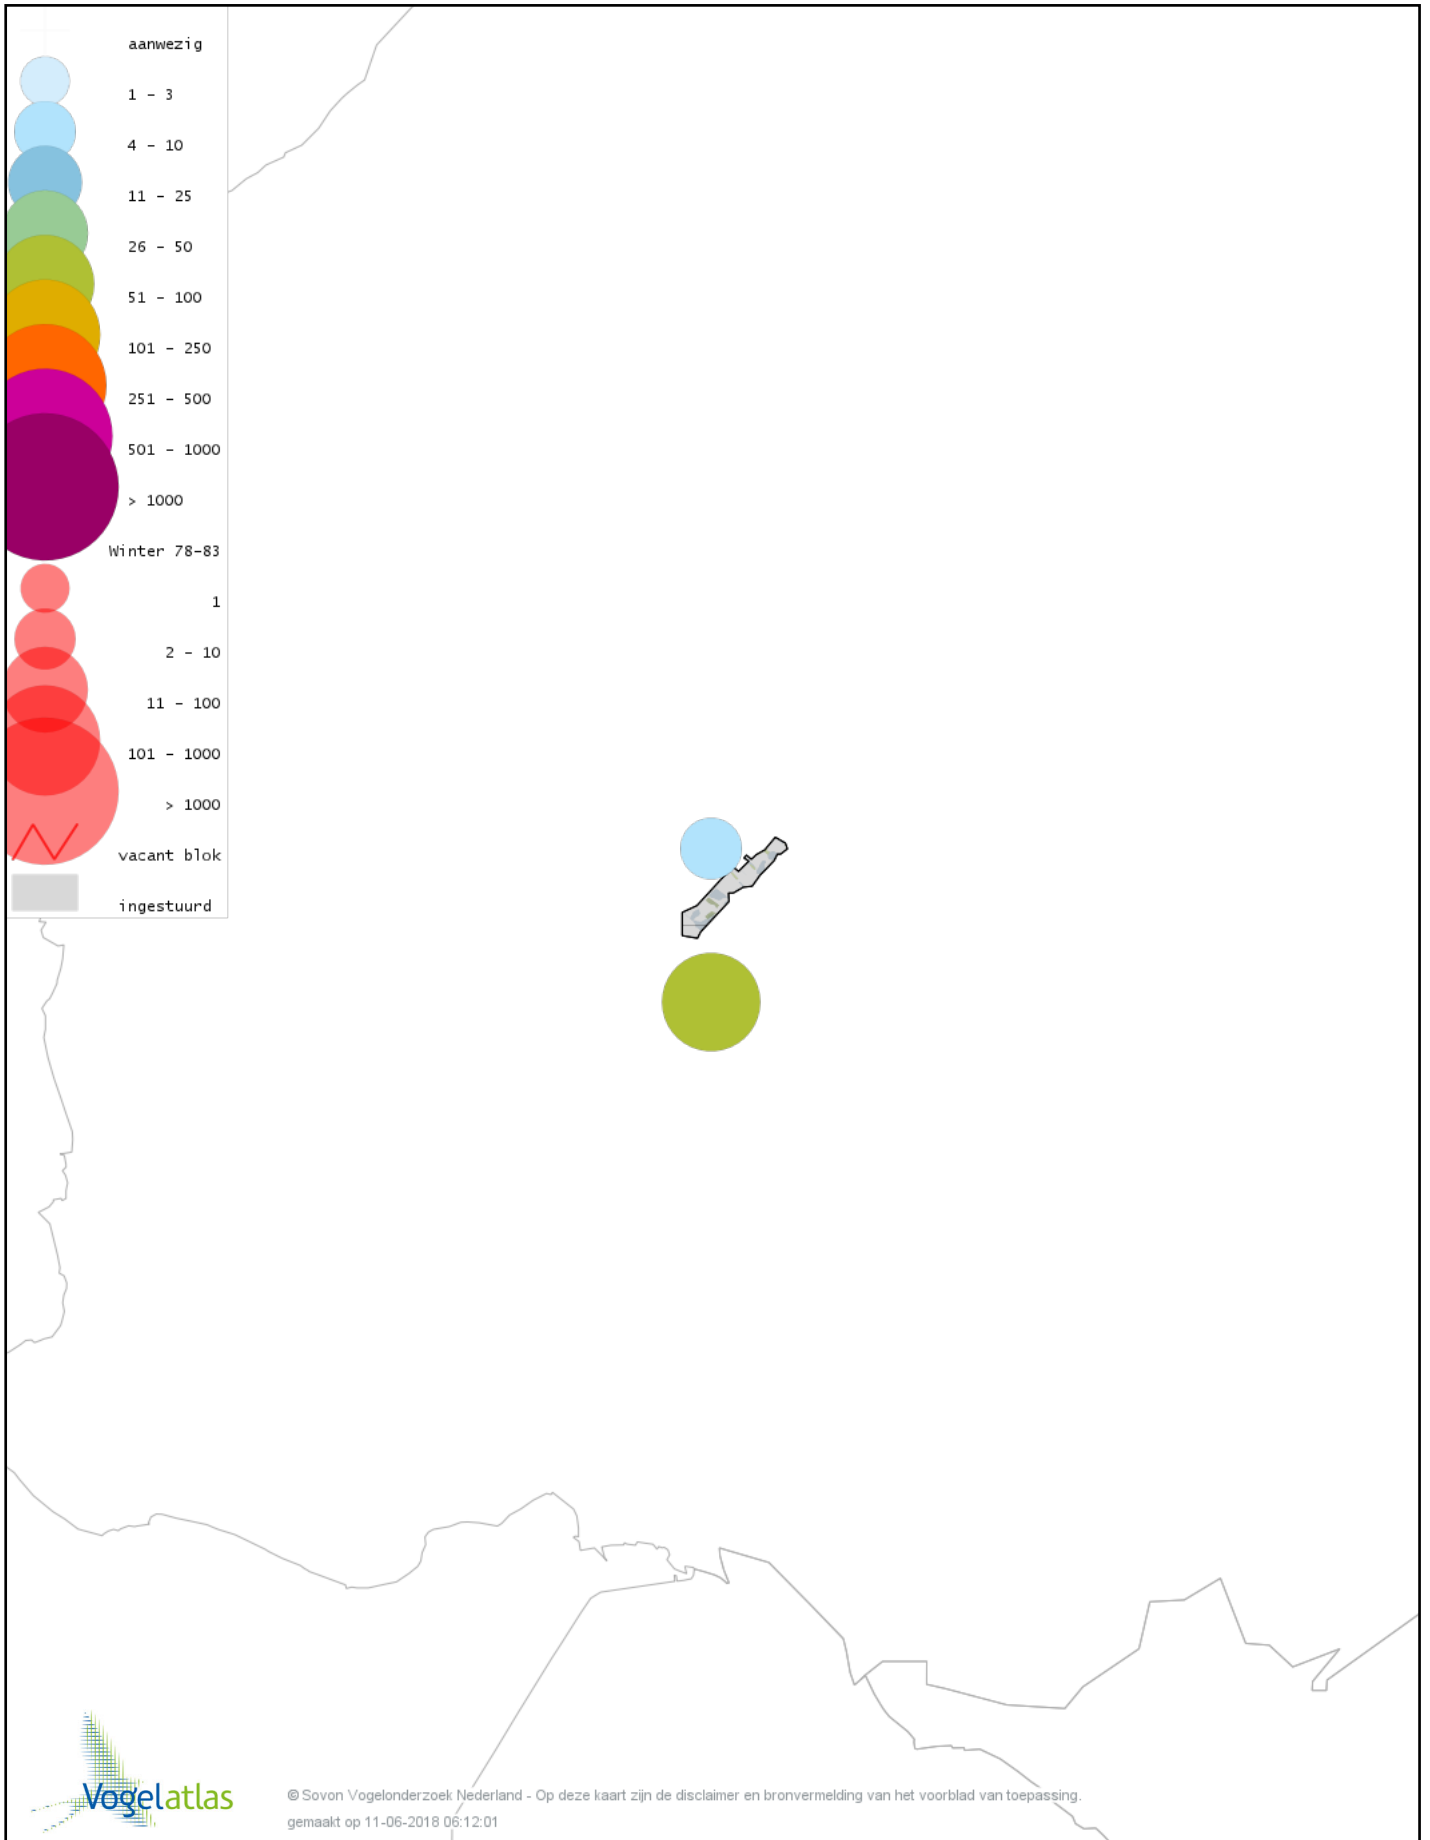

De kleurtint (blauw) is de beste referentie voor de tot nu toe waargenomen aantalsklasse.

De stipgrootte is relatief. Vergelijk daarvoor de atlasblok grootte van de legenda met die van het kaartbeeld.

Voorlopige verspreidingskaart Knobbelzwaan winter

Voorlopige verspreidingskaart Kleine Rietgans winter

Voorlopige verspreidingskaart Grauwe Gans winter

Voorlopige verspreidingskaart Soepgans winter

Voorlopige verspreidingskaart Kolgans winter

Voorlopige verspreidingskaart Kleine Canadese Gans (minima) winter

Voorlopige verspreidingskaart Grote Canadese Gans winter

Voorlopige verspreidingskaart Brandgans winter

Voorlopige verspreidingskaart Roodhalsgans winter

Voorlopige verspreidingskaart Rotgans winter

Voorlopige verspreidingskaart Nijlgans winter

Voorlopige verspreidingskaart Bergeend winter

Voorlopige verspreidingskaart Tafeleend winter

Voorlopige verspreidingskaart Kuifeend winter

Voorlopige verspreidingskaart Nonnetje winter

Voorlopige verspreidingskaart Brilduiker winter