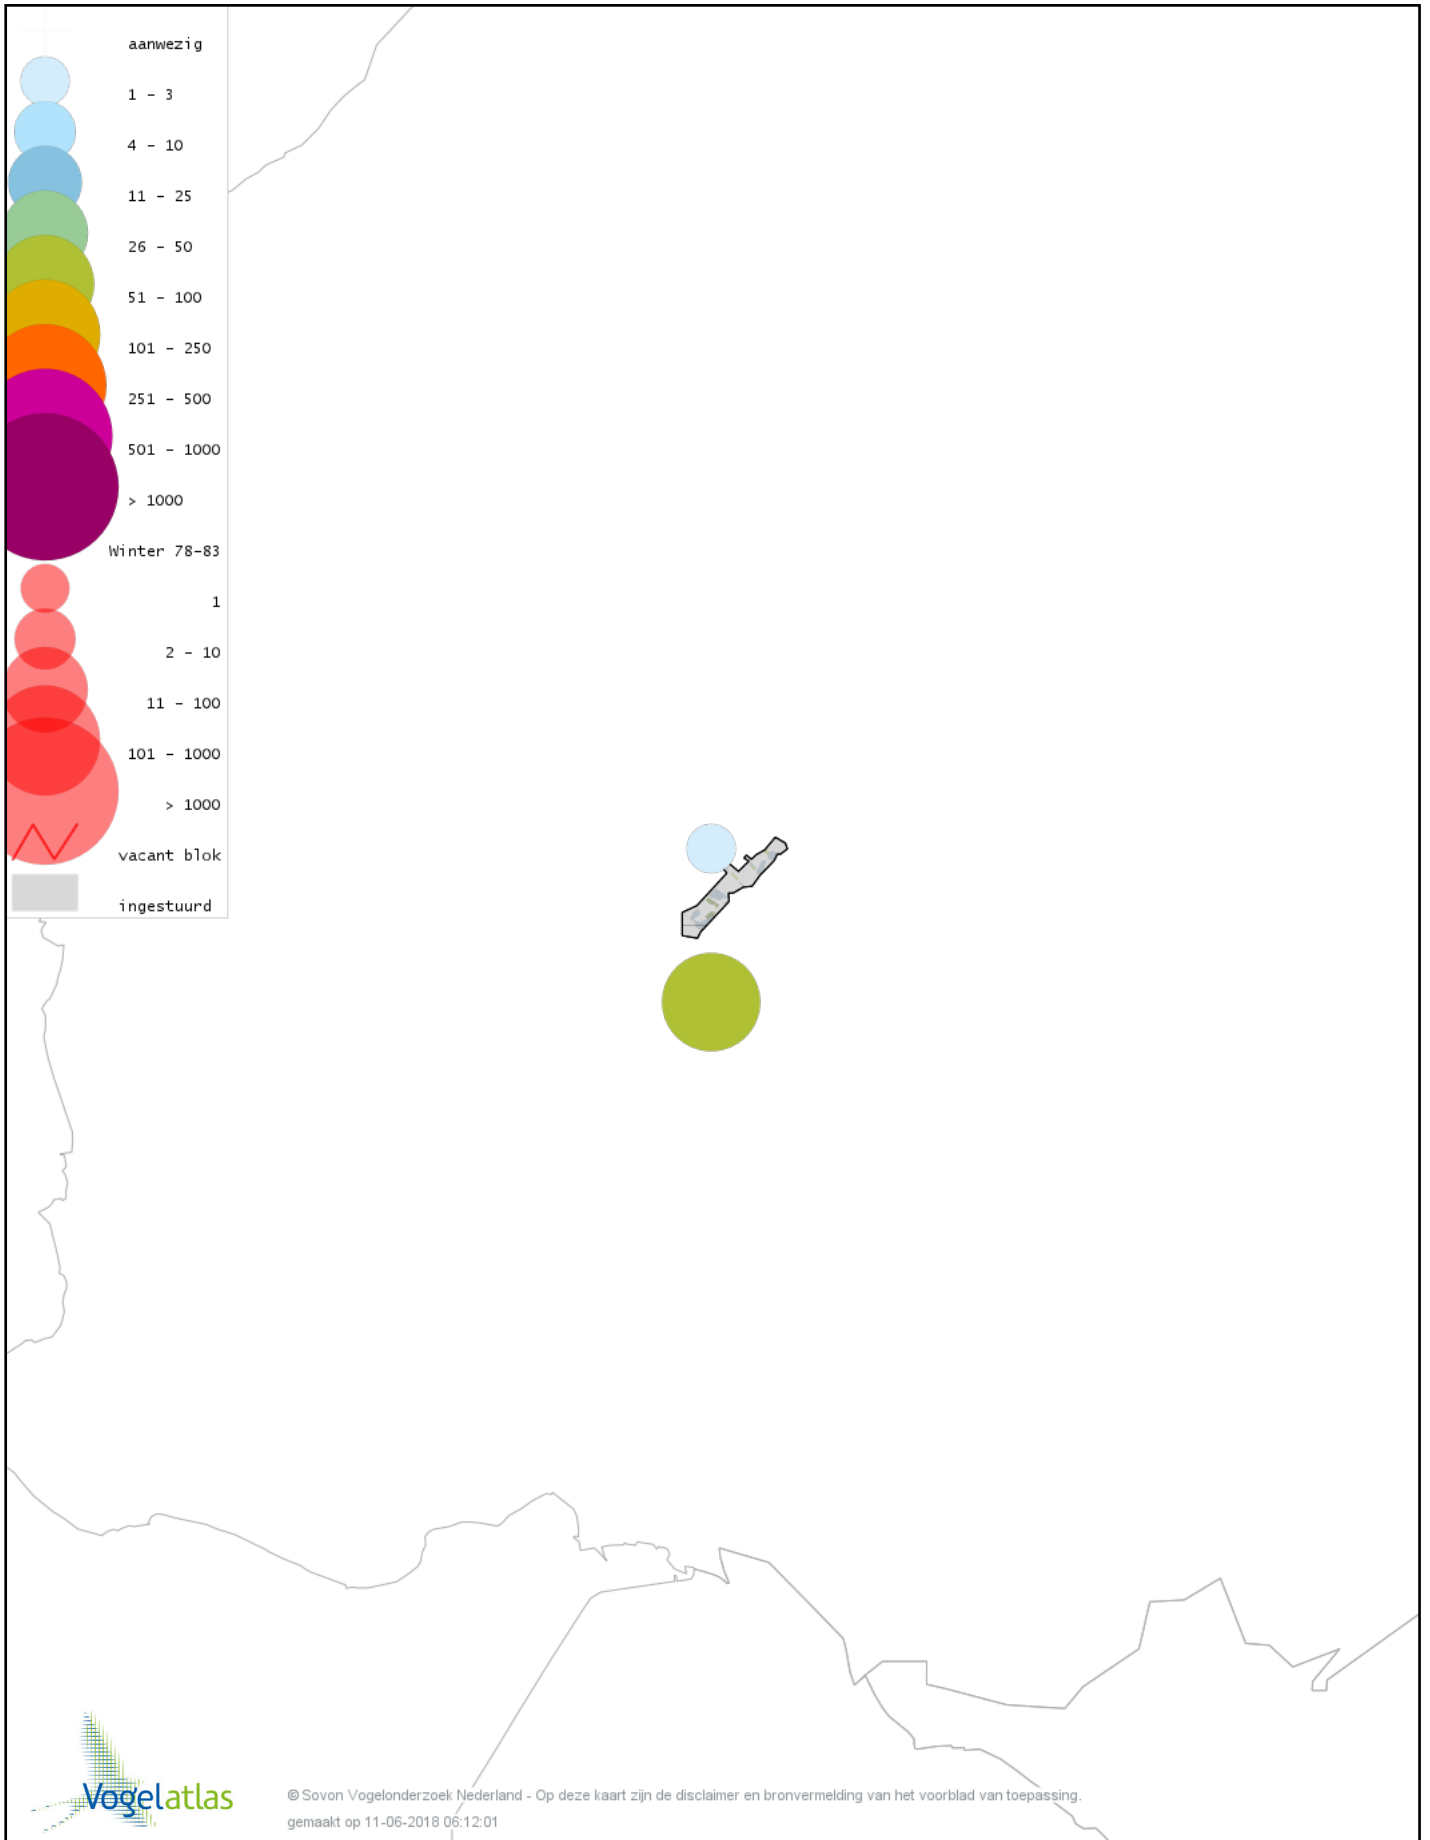

Voorlopige verspreidingskaart Zanglijster winter

Voorlopige verspreidingskaart Koperwiek winter

Voorlopige verspreidingskaart Roodborst winter

Voorlopige verspreidingskaart Roodborsttapuit winter

Voorlopige verspreidingskaart Heggenmus winter

Voorlopige verspreidingskaart Huismus winter

Voorlopige verspreidingskaart Ringmus winter

Voorlopige verspreidingskaart Grote Gele Kwikstaart winter

Voorlopige verspreidingskaart Witte Kwikstaart winter

Voorlopige verspreidingskaart Graspieper winter

Voorlopige verspreidingskaart Waterpieper winter

Voorlopige verspreidingskaart Vink winter

Voorlopige verspreidingskaart Groenling winter

Voorlopige verspreidingskaart Putter winter

Voorlopige verspreidingskaart Sijs winter

Voorlopige verspreidingskaart Kneu winter

Voorlopige verspreidingskaart Goudvink winter

Voorlopige verspreidingskaart Rietgors winter