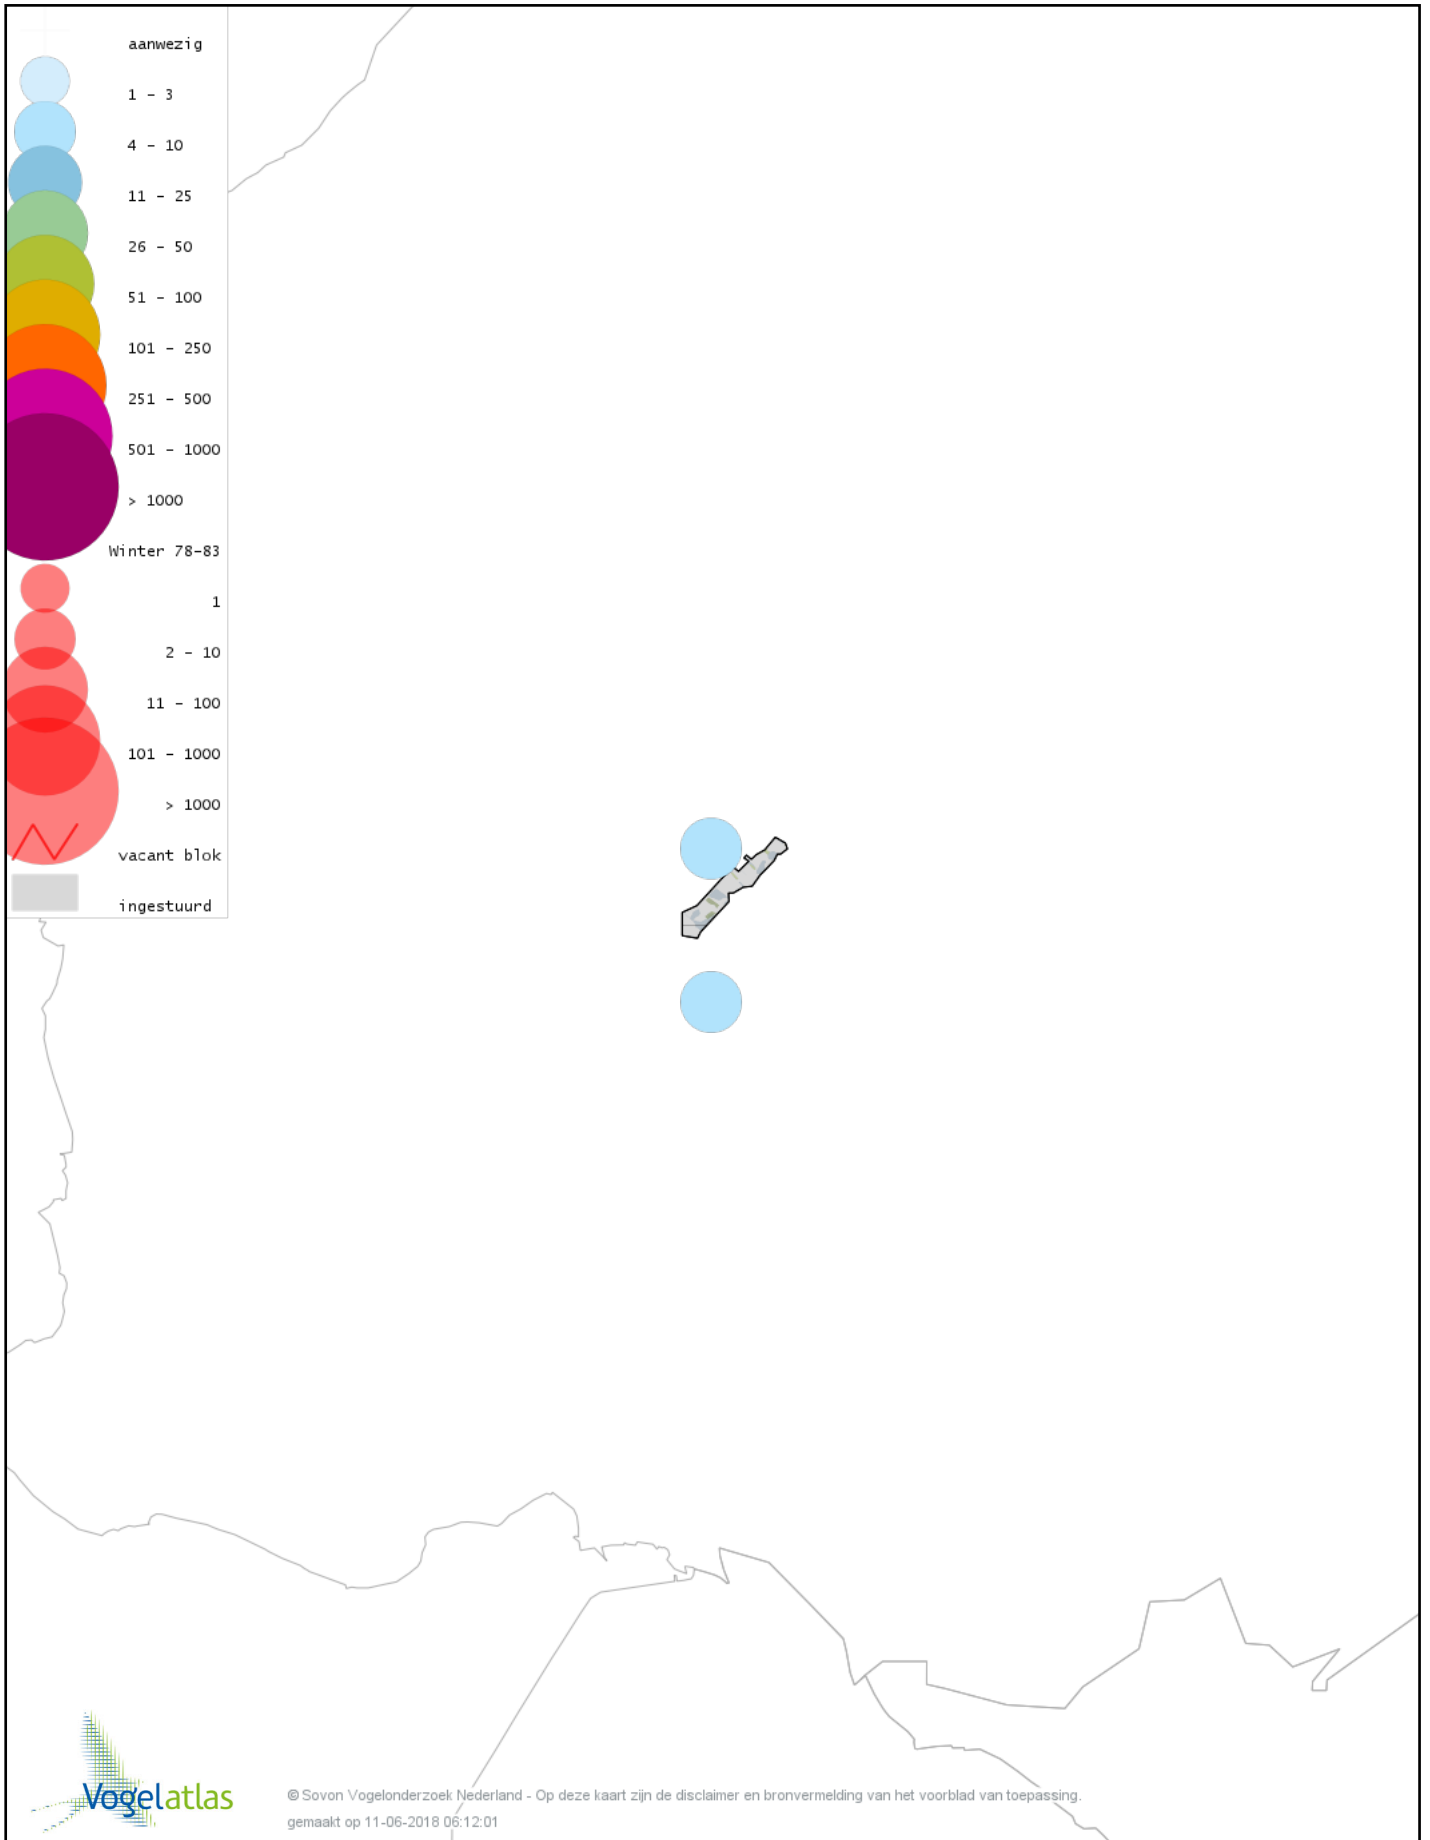

Voorlopige verspreidingskaart Scholekster winter

Voorlopige verspreidingskaart Goudplevier winter

Voorlopige verspreidingskaart Kievit winter

Voorlopige verspreidingskaart Bonte Strandloper winter

Voorlopige verspreidingskaart Kemphaan winter

Voorlopige verspreidingskaart Watersnip winter

Voorlopige verspreidingskaart Houtsnip winter

Voorlopige verspreidingskaart Grutto winter

Voorlopige verspreidingskaart Wulp winter

Voorlopige verspreidingskaart Kokmeeuw winter

Voorlopige verspreidingskaart Holenduif winter

Voorlopige verspreidingskaart Houtduif winter

Voorlopige verspreidingskaart Turkse Tortel winter

Voorlopige verspreidingskaart Velduil winter

Voorlopige verspreidingskaart IJsvogel winter

Voorlopige verspreidingskaart Groene Specht winter

Voorlopige verspreidingskaart Grote Bonte Specht winter

Voorlopige verspreidingskaart Kleine Bonte Specht winter

Voorlopige verspreidingskaart Ekster winter