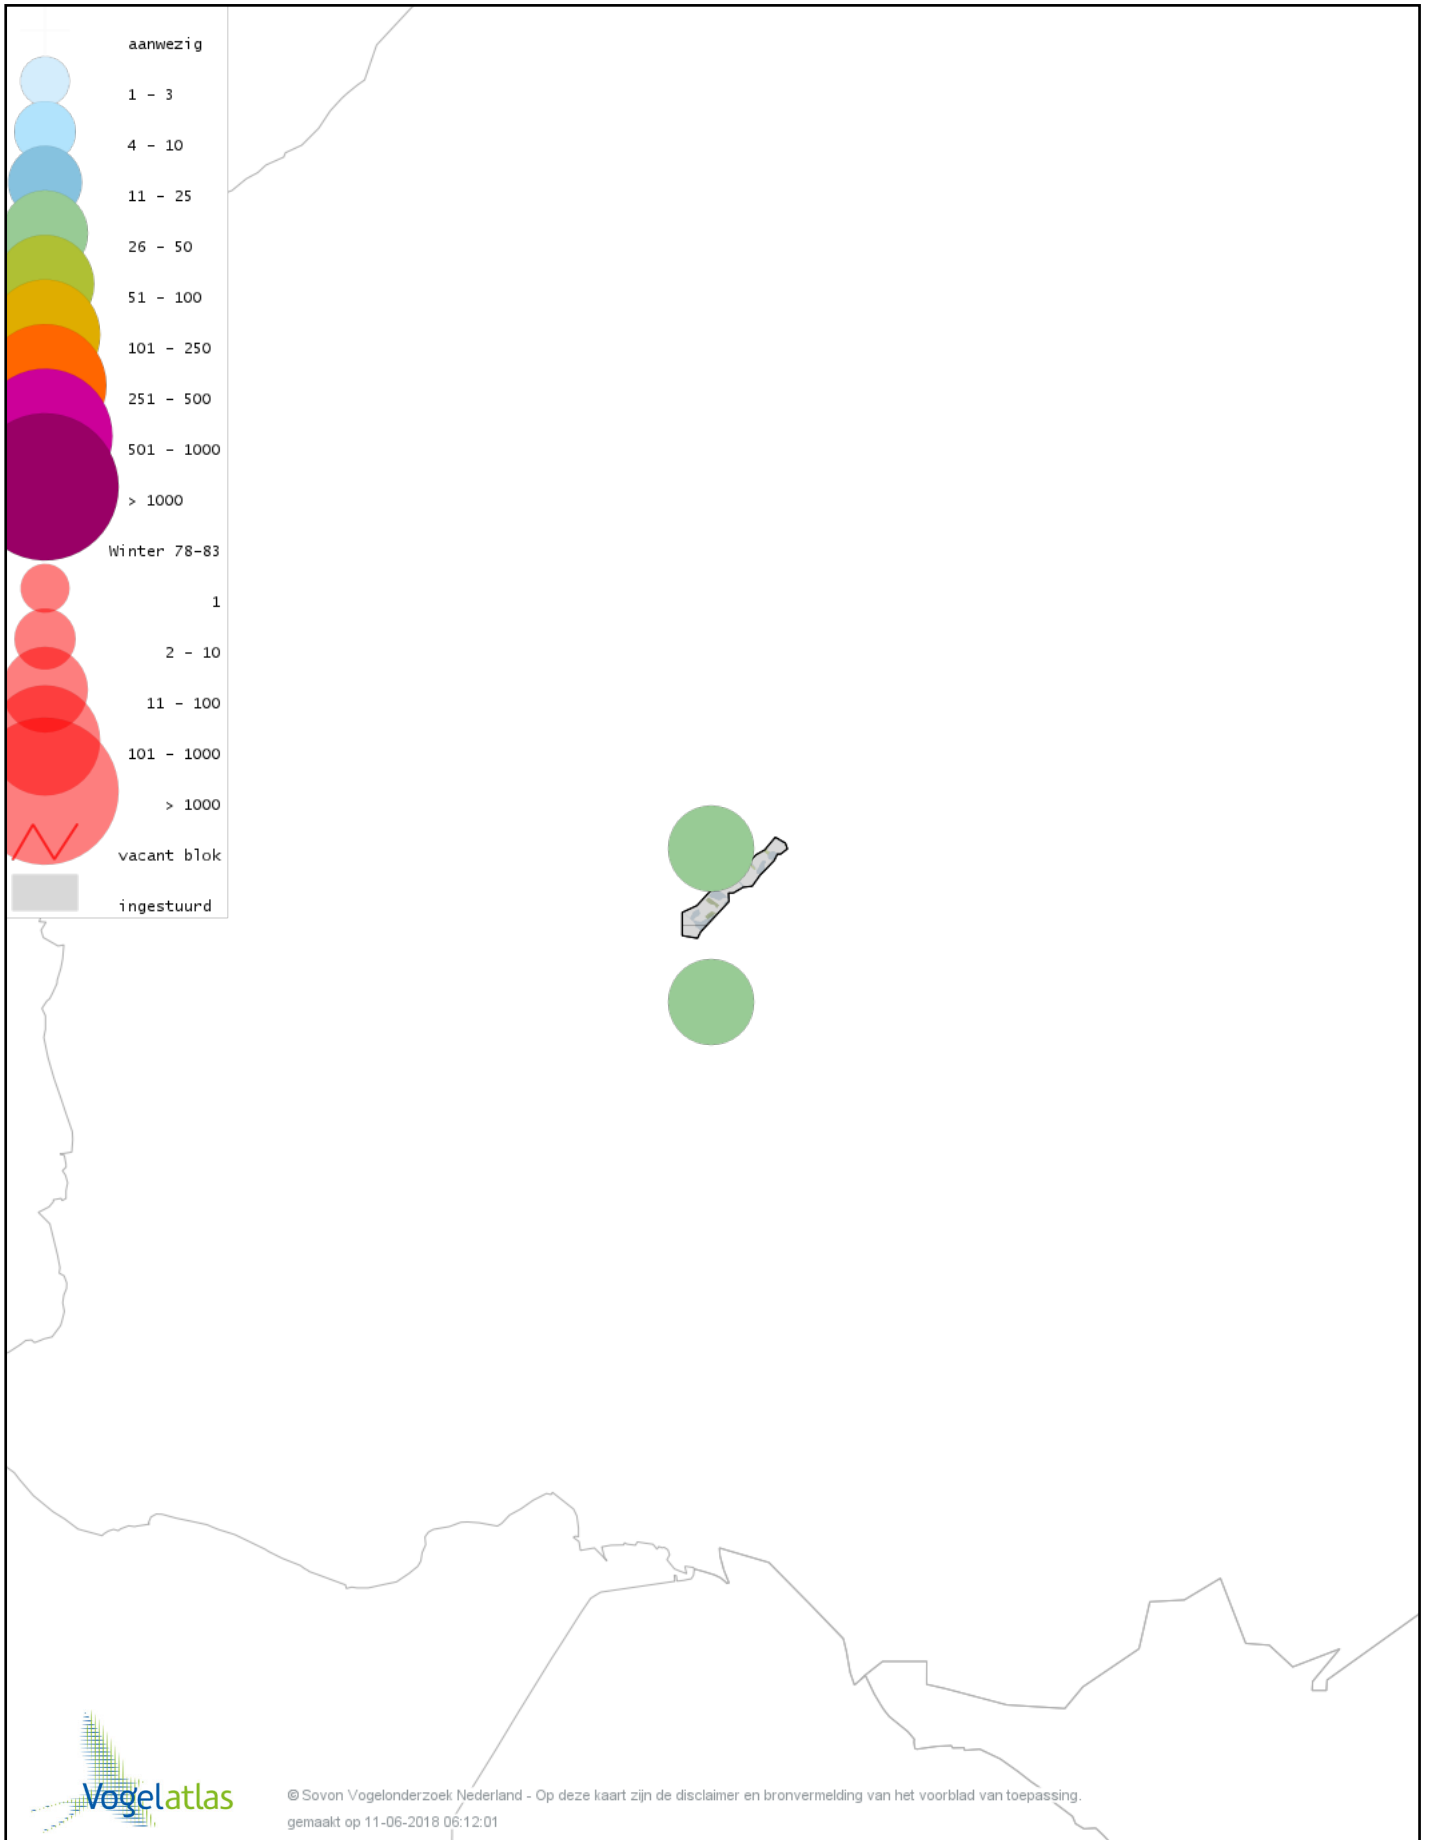

Voorlopige verspreidingskaart Aalscholver winter

Voorlopige verspreidingskaart Roerdomp winter

Voorlopige verspreidingskaart Grote Zilverreiger winter

Voorlopige verspreidingskaart Blauwe Reiger winter

Voorlopige verspreidingskaart Ooievaar winter

Voorlopige verspreidingskaart Dodaars winter

Voorlopige verspreidingskaart Fuut winter

Voorlopige verspreidingskaart Zeearend winter

Voorlopige verspreidingskaart Bruine Kiekendief winter

Voorlopige verspreidingskaart Blauwe Kiekendief winter

Voorlopige verspreidingskaart Havik winter

Voorlopige verspreidingskaart Sperwer winter

Voorlopige verspreidingskaart Buizerd winter

Voorlopige verspreidingskaart Ruigpootbuizerd winter

Voorlopige verspreidingskaart Torenvalk winter

Voorlopige verspreidingskaart Smelleken winter

Voorlopige verspreidingskaart Slechtvalk winter

Voorlopige verspreidingskaart Waterral winter

Voorlopige verspreidingskaart Waterhoen winter

Voorlopige verspreidingskaart Meerkoet winter