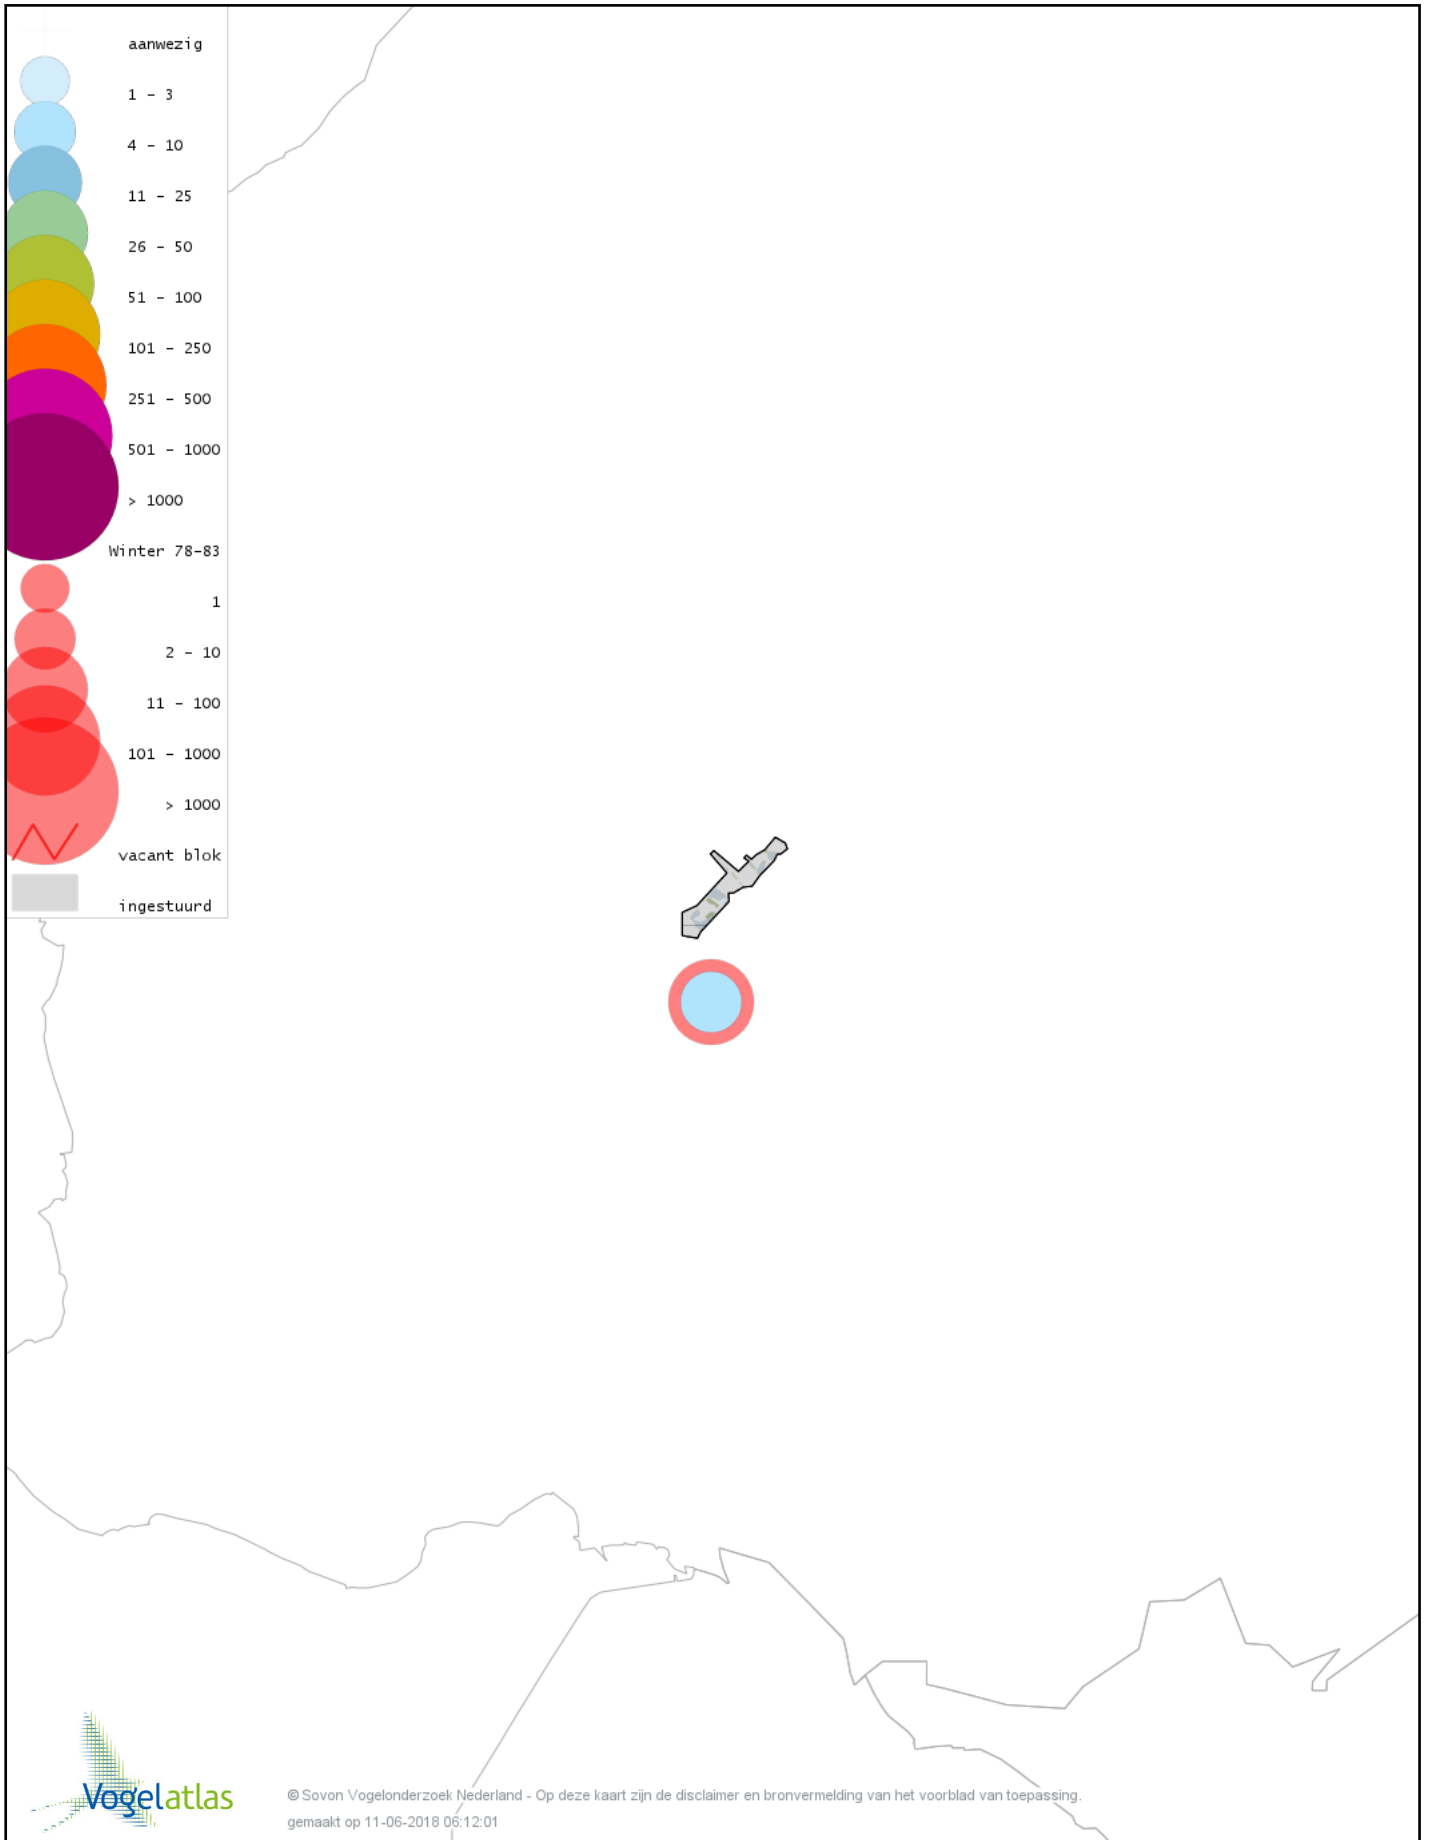

De kleurtint (blauw) is de beste referentie voor de tot nu toe waargenomen aantalsklasse.

De stipgrootte is relatief. Vergelijk daarvoor de atlasblok grootte van de legenda met die van het kaartbeeld.

Voorlopige verspreidingskaart Knobbelzwaan winter

Voorlopige verspreidingskaart Zwarte Zwaan winter

Voorlopige verspreidingskaart Wilde Zwaan winter

Voorlopige verspreidingskaart Knobbelgans (Chinese) winter

Voorlopige verspreidingskaart Toendrarietgans winter

Voorlopige verspreidingskaart Kleine Rietgans winter

Voorlopige verspreidingskaart Grauwe Gans winter

Voorlopige verspreidingskaart Soepgans winter

Voorlopige verspreidingskaart Kolgans winter

Voorlopige verspreidingskaart Kleine Canadese Gans (minima) winter