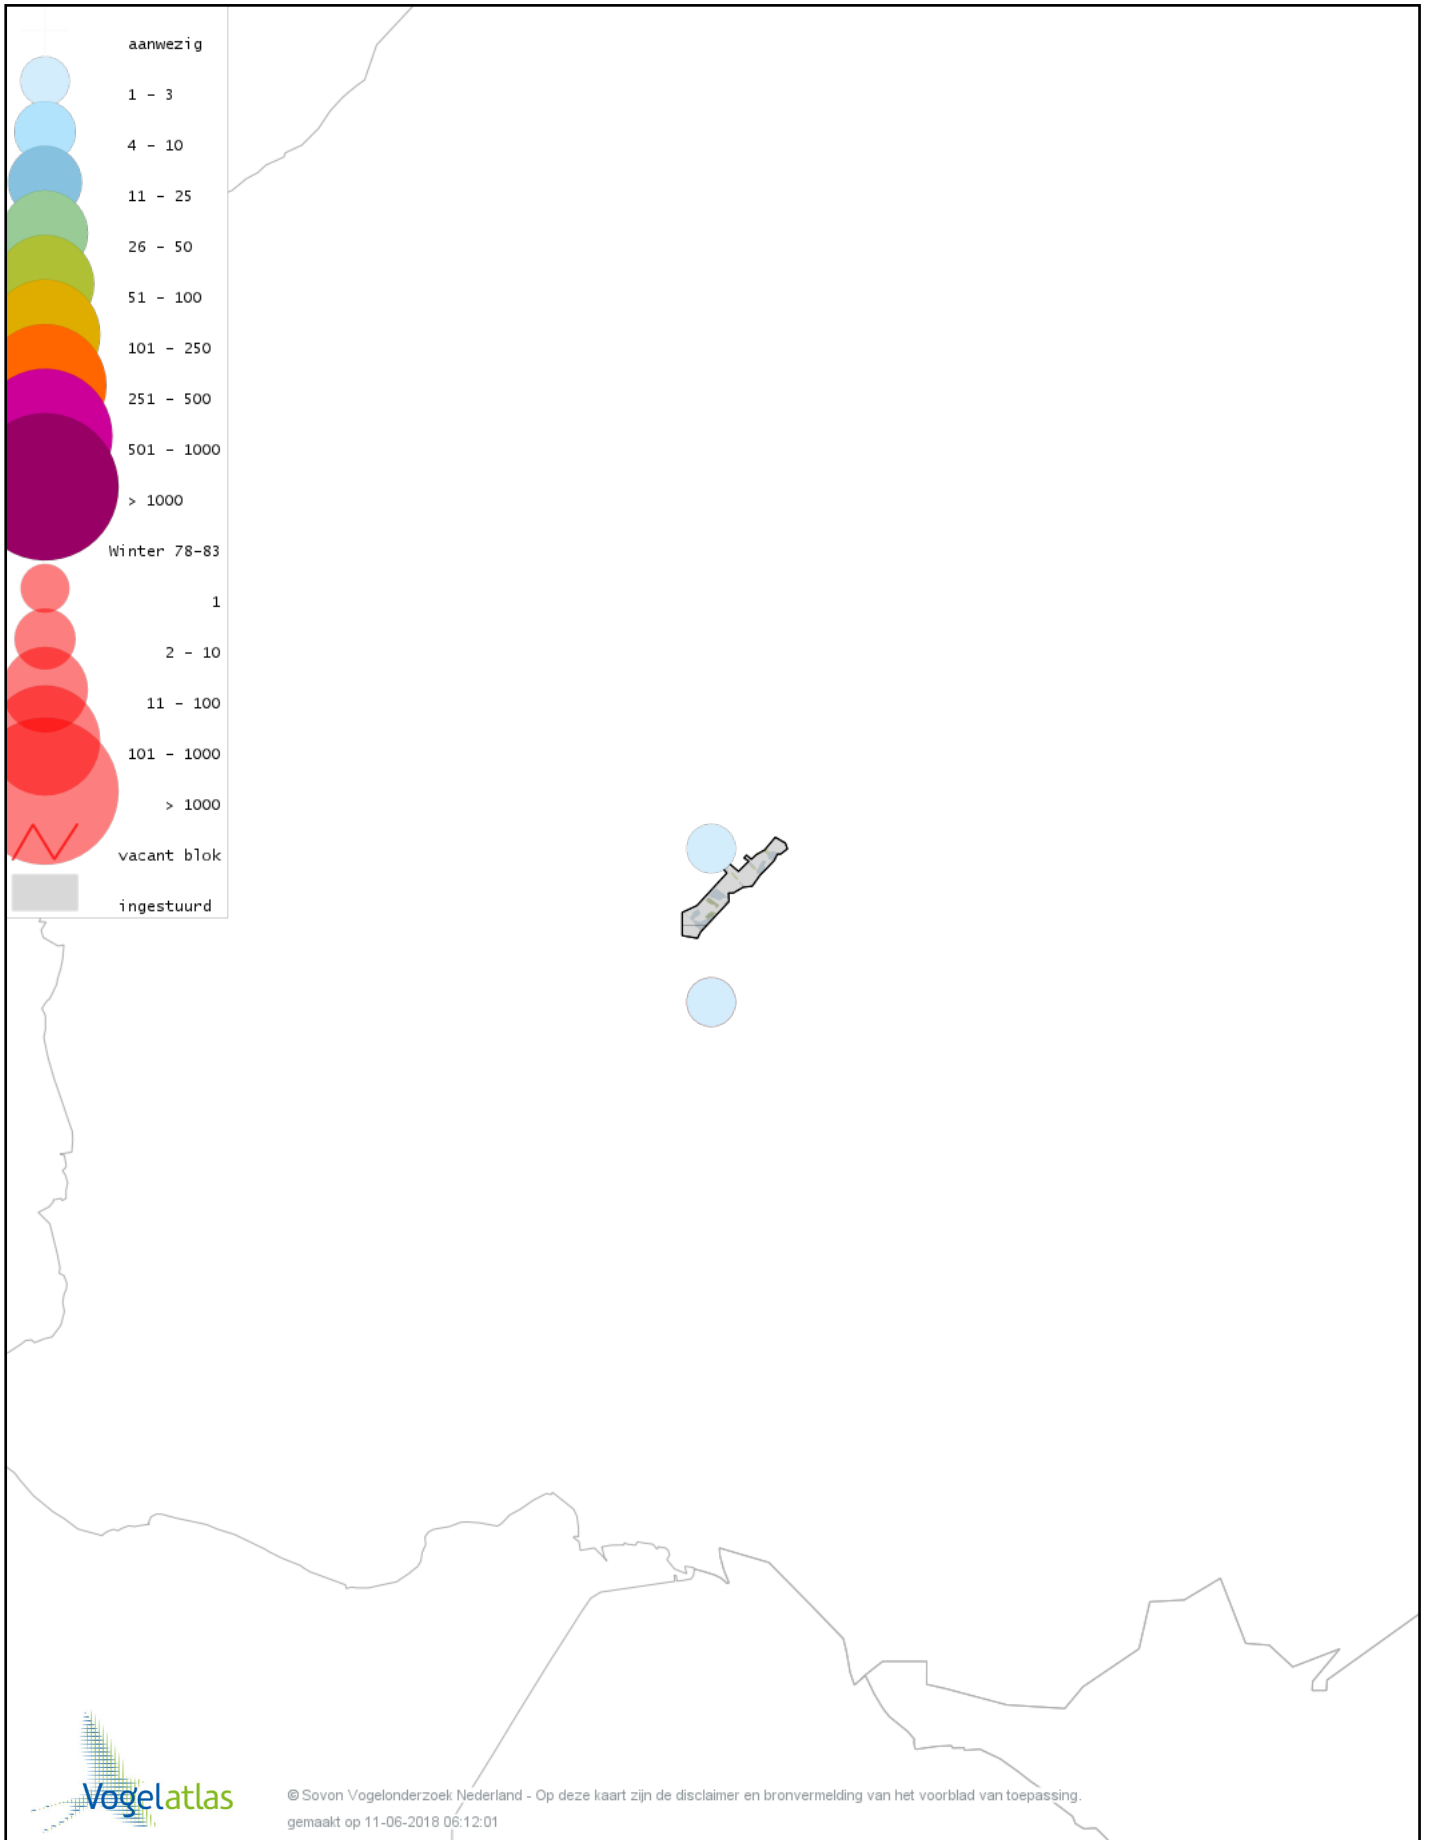

De kleurtint (blauw) is de beste referentie voor de tot nu toe waargenomen aantalsklasse.

De stipgrootte is relatief. Vergelijk daarvoor de atlasblok grootte van de legenda met die van het kaartbeeld.

Voorlopige verspreidingskaart Knobbelzwaan winter

Voorlopige verspreidingskaart Grote Canadese Gans winter

Voorlopige verspreidingskaart Brandgans winter

Voorlopige verspreidingskaart Roodhalsgans winter

Voorlopige verspreidingskaart Rotgans winter

Voorlopige verspreidingskaart Nijlgans winter

Voorlopige verspreidingskaart Bergeend winter

Voorlopige verspreidingskaart Tafeleend winter

Voorlopige verspreidingskaart Kuifeend winter

Voorlopige verspreidingskaart Nonnetje winter

Voorlopige verspreidingskaart Brilduiker winter

Voorlopige verspreidingskaart Grote Zaagbek winter

Voorlopige verspreidingskaart Middelste Zaagbek winter

Voorlopige verspreidingskaart Krakeend winter

Voorlopige verspreidingskaart Smient winter

Voorlopige verspreidingskaart Slobeend winter