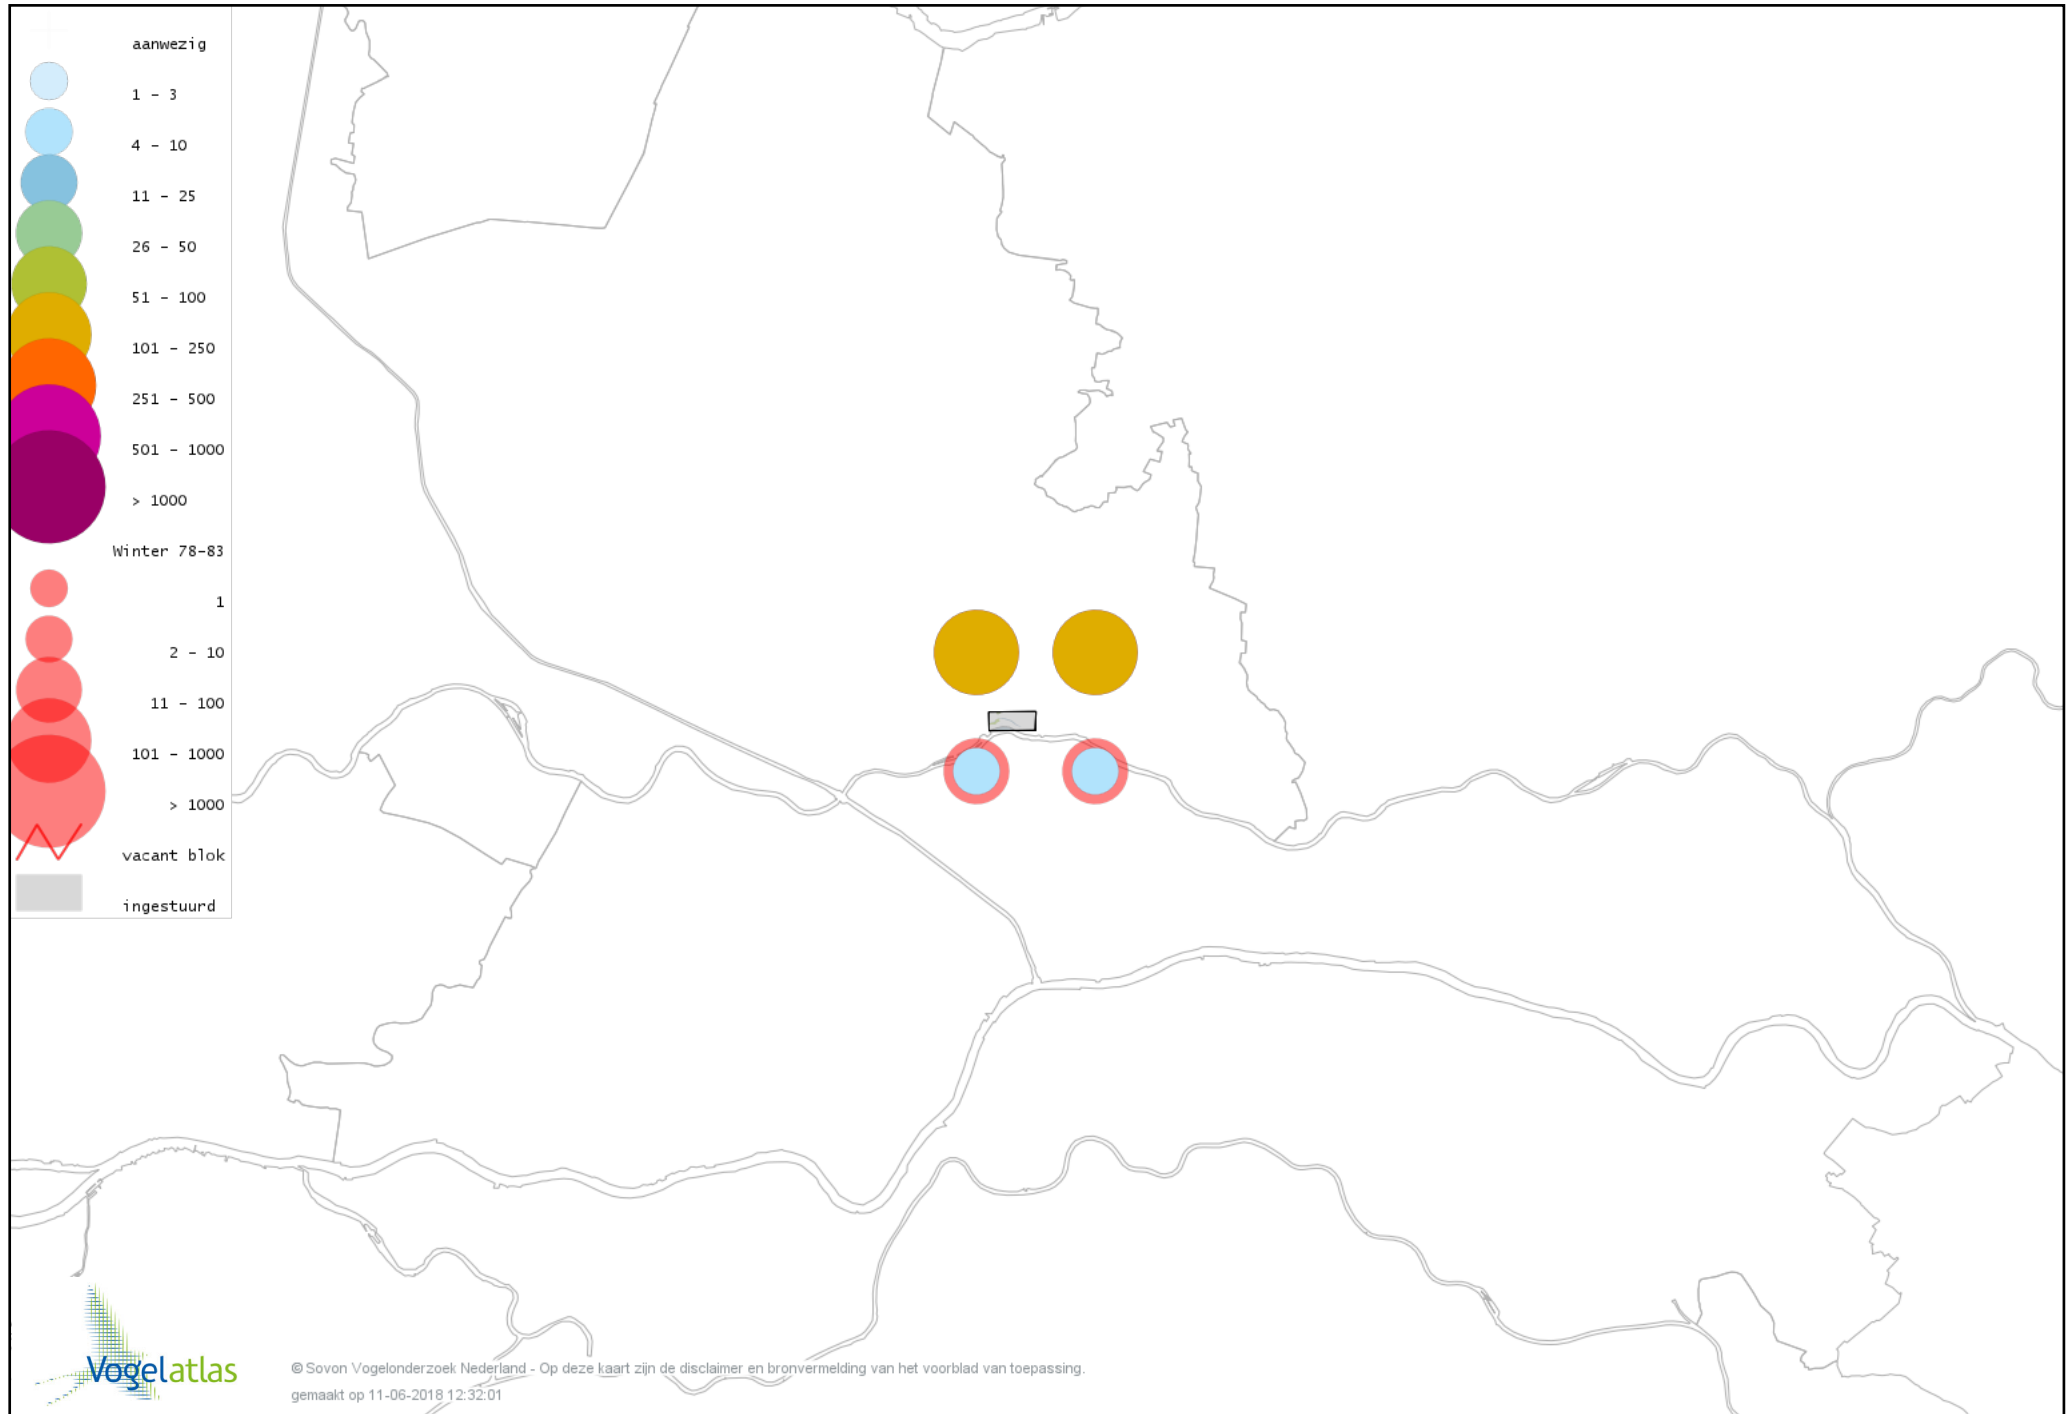

Voorlopige verspreidingskaart Winterkoning winter

Voorlopige verspreidingskaart Spreeuw winter

Voorlopige verspreidingskaart Merel winter

Voorlopige verspreidingskaart Kramsvogel winter

Voorlopige verspreidingskaart Zanglijster winter

Voorlopige verspreidingskaart Koperwiek winter

Voorlopige verspreidingskaart Grote Lijster winter

Voorlopige verspreidingskaart Roodborst winter

Voorlopige verspreidingskaart Roodborsttapuit winter

Voorlopige verspreidingskaart Heggenmus winter