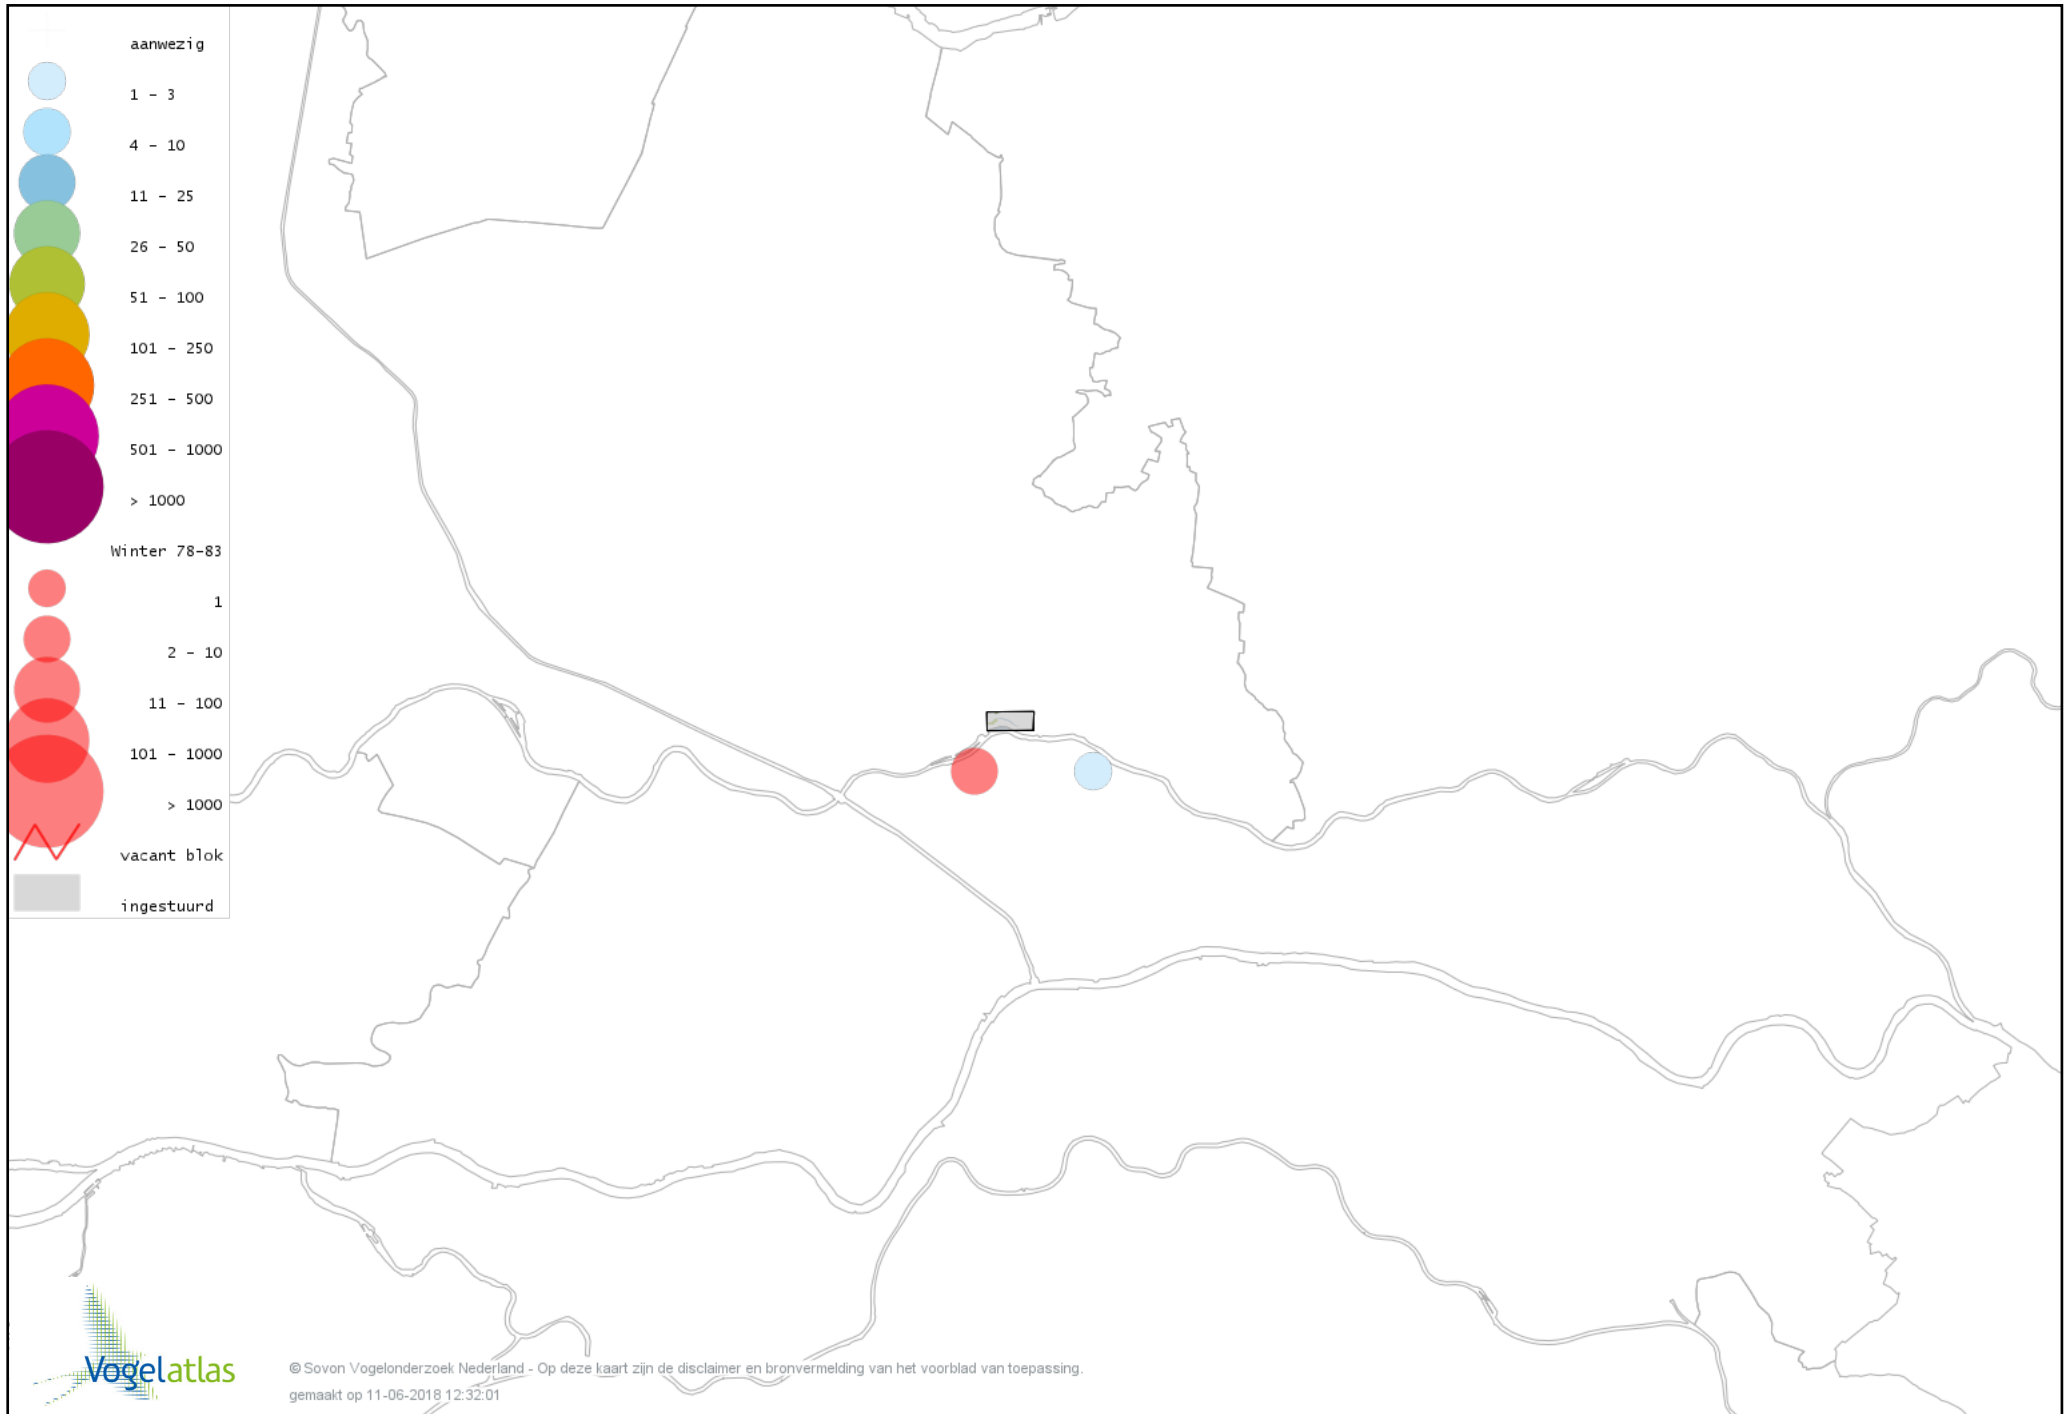

Voorlopige verspreidingskaart Kemphaan winter

Voorlopige verspreidingskaart Bokje winter

Voorlopige verspreidingskaart Watersnip winter

Voorlopige verspreidingskaart Houtsnip winter

Voorlopige verspreidingskaart Grutto winter

Voorlopige verspreidingskaart Wulp winter

Voorlopige verspreidingskaart Oeverloper winter

Voorlopige verspreidingskaart Witgat winter

Voorlopige verspreidingskaart Tureluur winter

Voorlopige verspreidingskaart Kokmeeuw winter