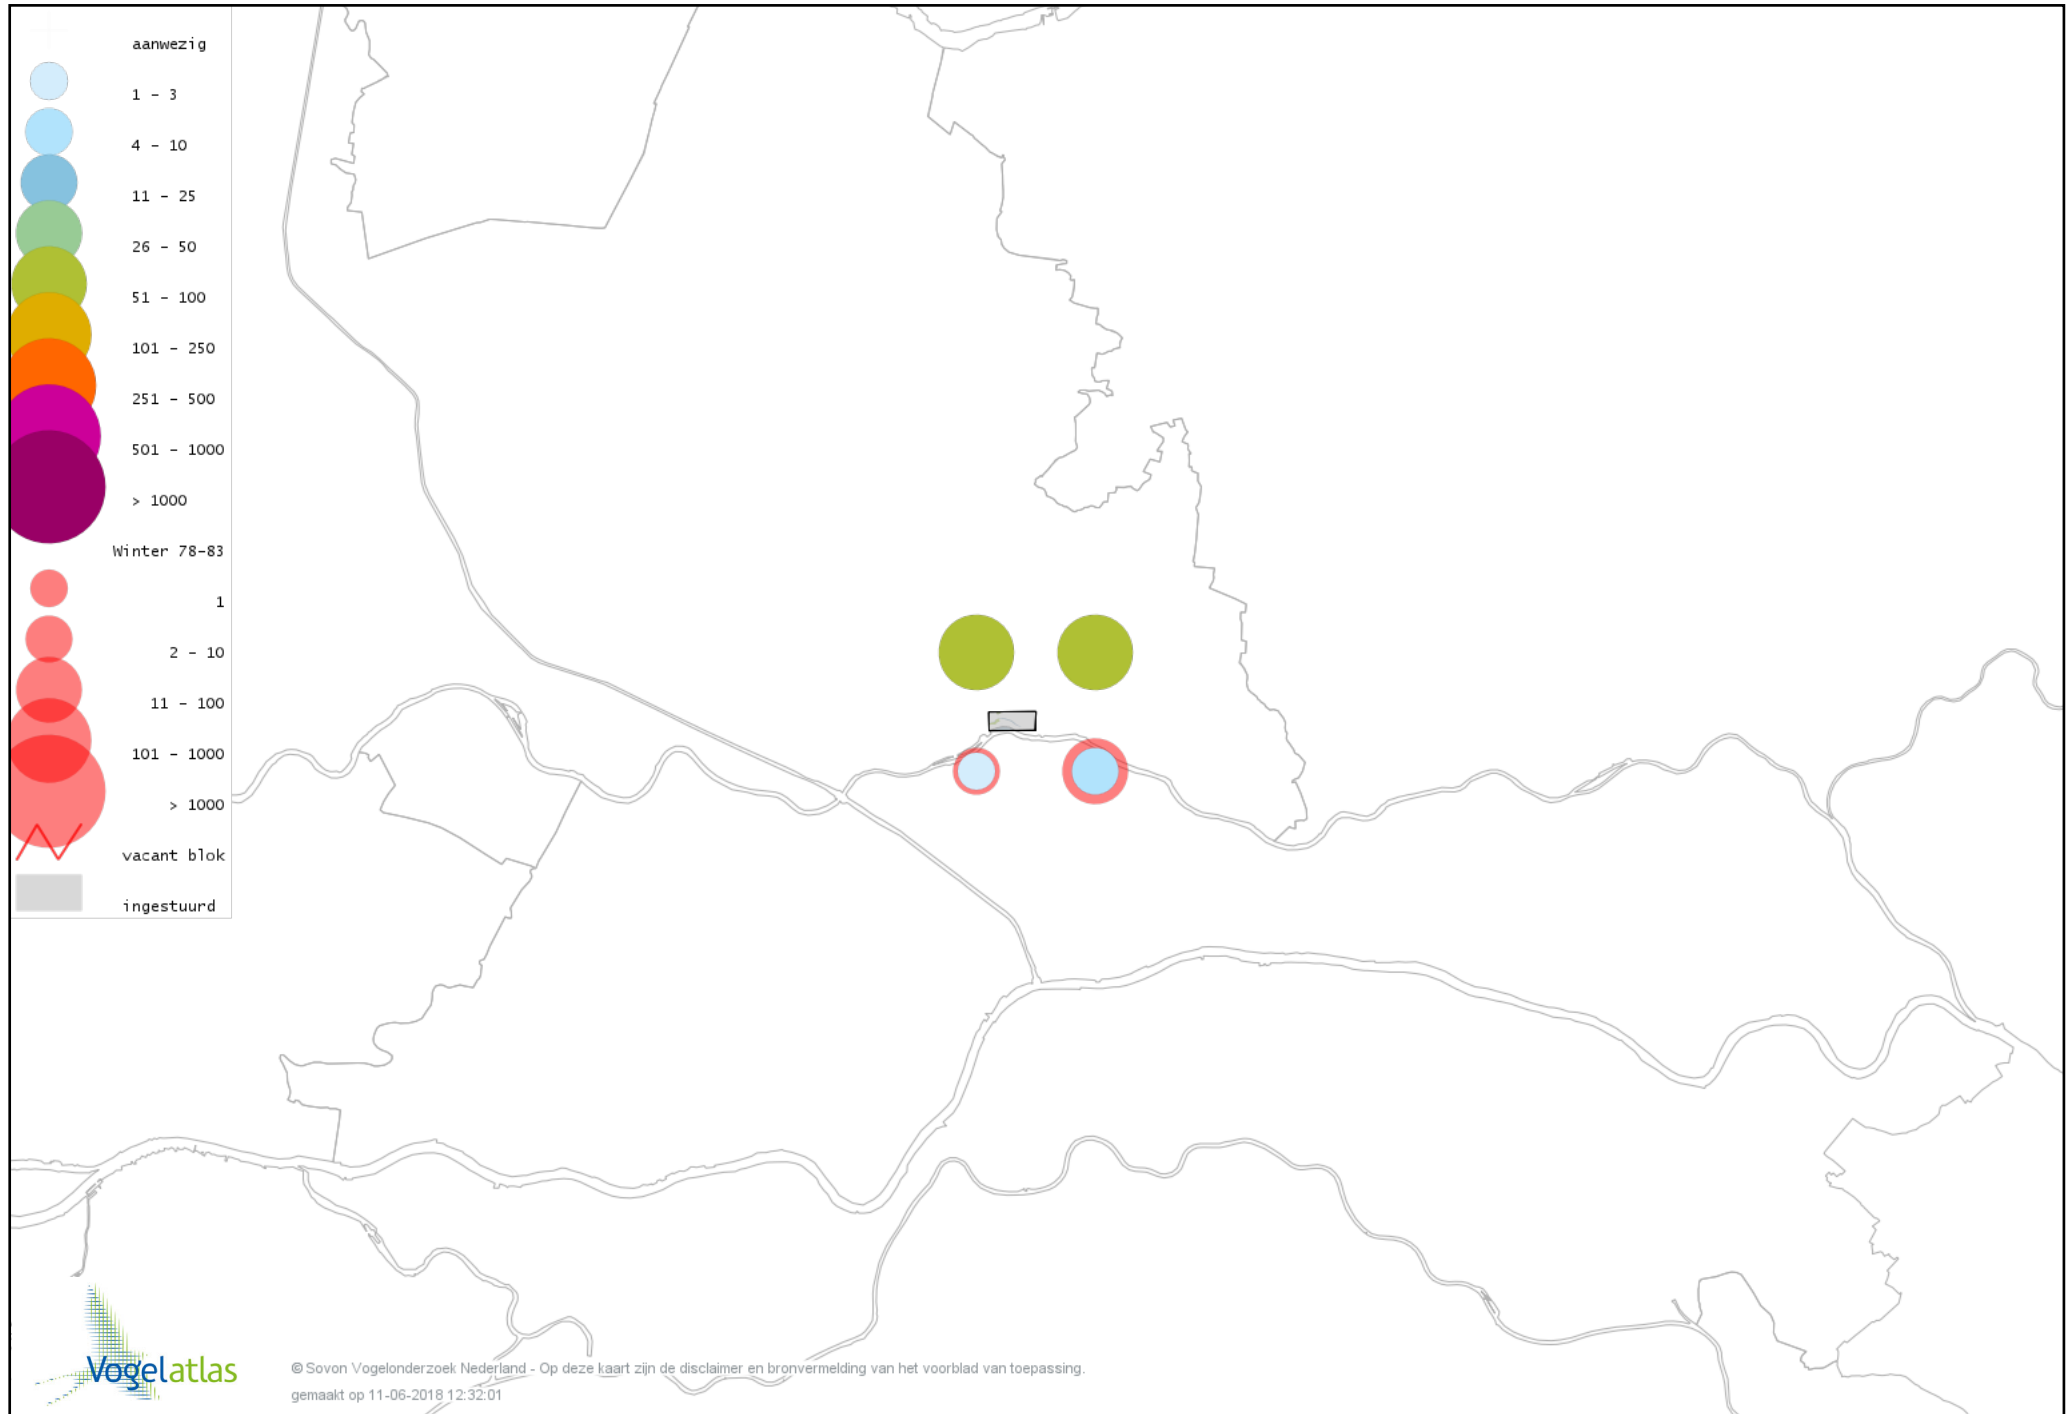

Voorlopige verspreidingskaart Oeverpieper winter

Voorlopige verspreidingskaart Waterpieper winter

Voorlopige verspreidingskaart Vink winter

Voorlopige verspreidingskaart Keep winter

Voorlopige verspreidingskaart Groenling winter

Voorlopige verspreidingskaart Putter winter

Voorlopige verspreidingskaart Sijs winter

Voorlopige verspreidingskaart Kneu winter

Voorlopige verspreidingskaart Kleine Barmsijs winter

Voorlopige verspreidingskaart Grote Barmsijs winter

Voorlopige verspreidingskaart Barmsijs (Grote of Kleine) winter

Voorlopige verspreidingskaart Kruisbek winter

Voorlopige verspreidingskaart Goudvink winter

Voorlopige verspreidingskaart Appelvink winter

Voorlopige verspreidingskaart Sneeuwgorst winter