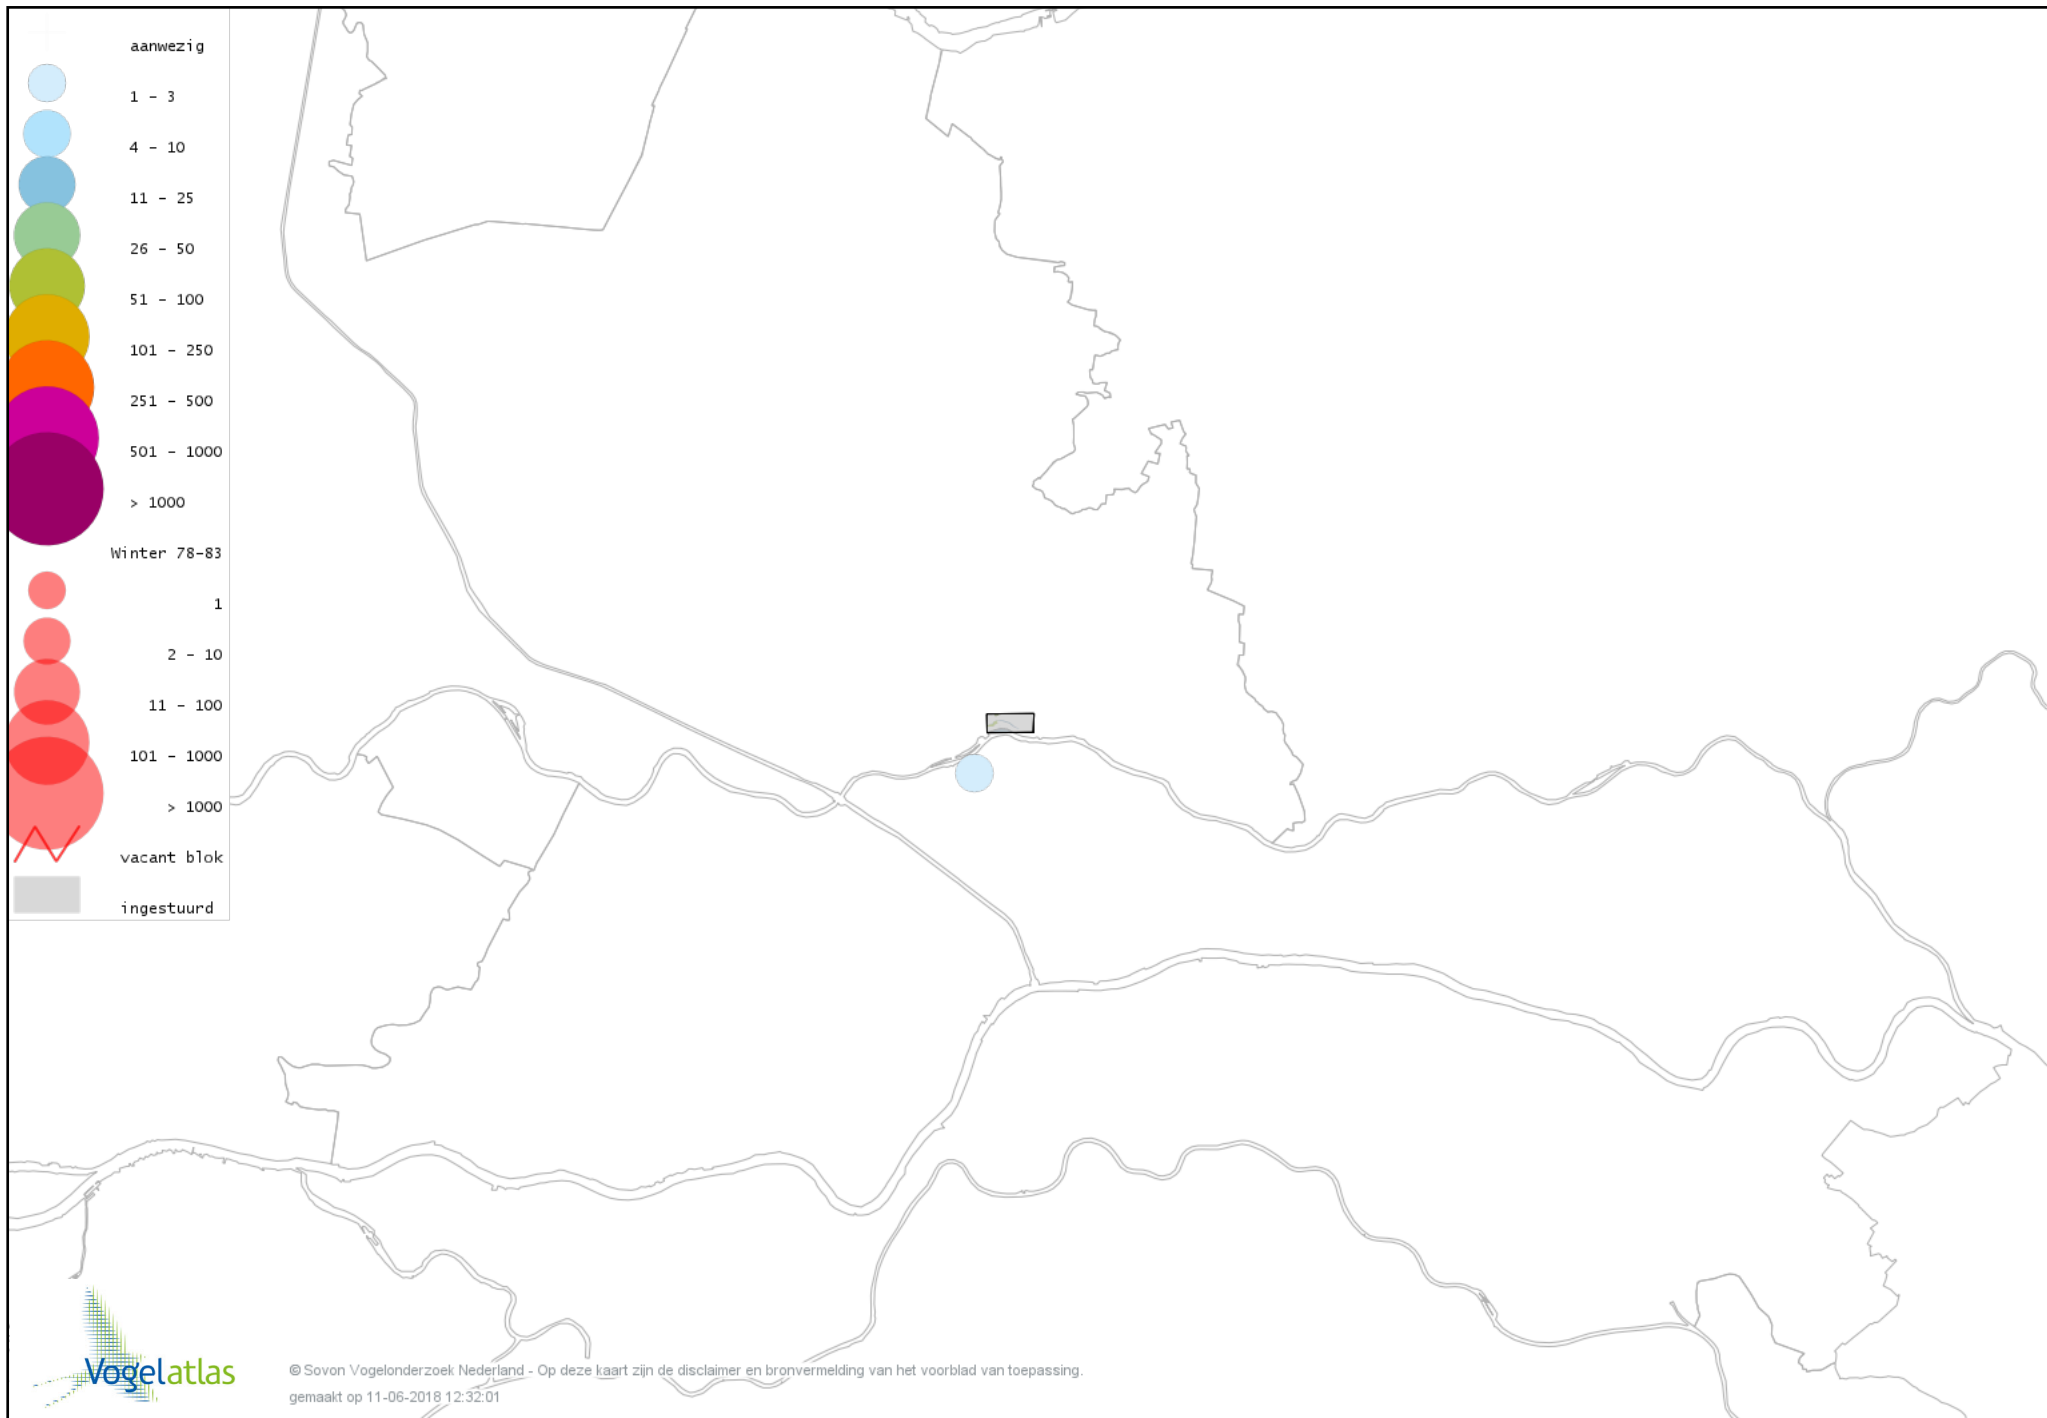

Voorlopige verspreidingskaart Kuifeend winter

Voorlopige verspreidingskaart Topper winter

Voorlopige verspreidingskaart Muskuseend winter

Voorlopige verspreidingskaart Mandarijneend winter

Voorlopige verspreidingskaart Manengans winter

Voorlopige verspreidingskaart IJseend winter

Voorlopige verspreidingskaart Nonnetje winter

Voorlopige verspreidingskaart Brilduiker winter

Voorlopige verspreidingskaart Grote Zaagbek winter

Voorlopige verspreidingskaart Middelste Zaagbek winter

Voorlopige verspreidingskaart Krakeend winter

Voorlopige verspreidingskaart Smient winter

Voorlopige verspreidingskaart Amerikaanse Smient winter

Voorlopige verspreidingskaart Slobeend winter

Voorlopige verspreidingskaart Wilde Eend winter