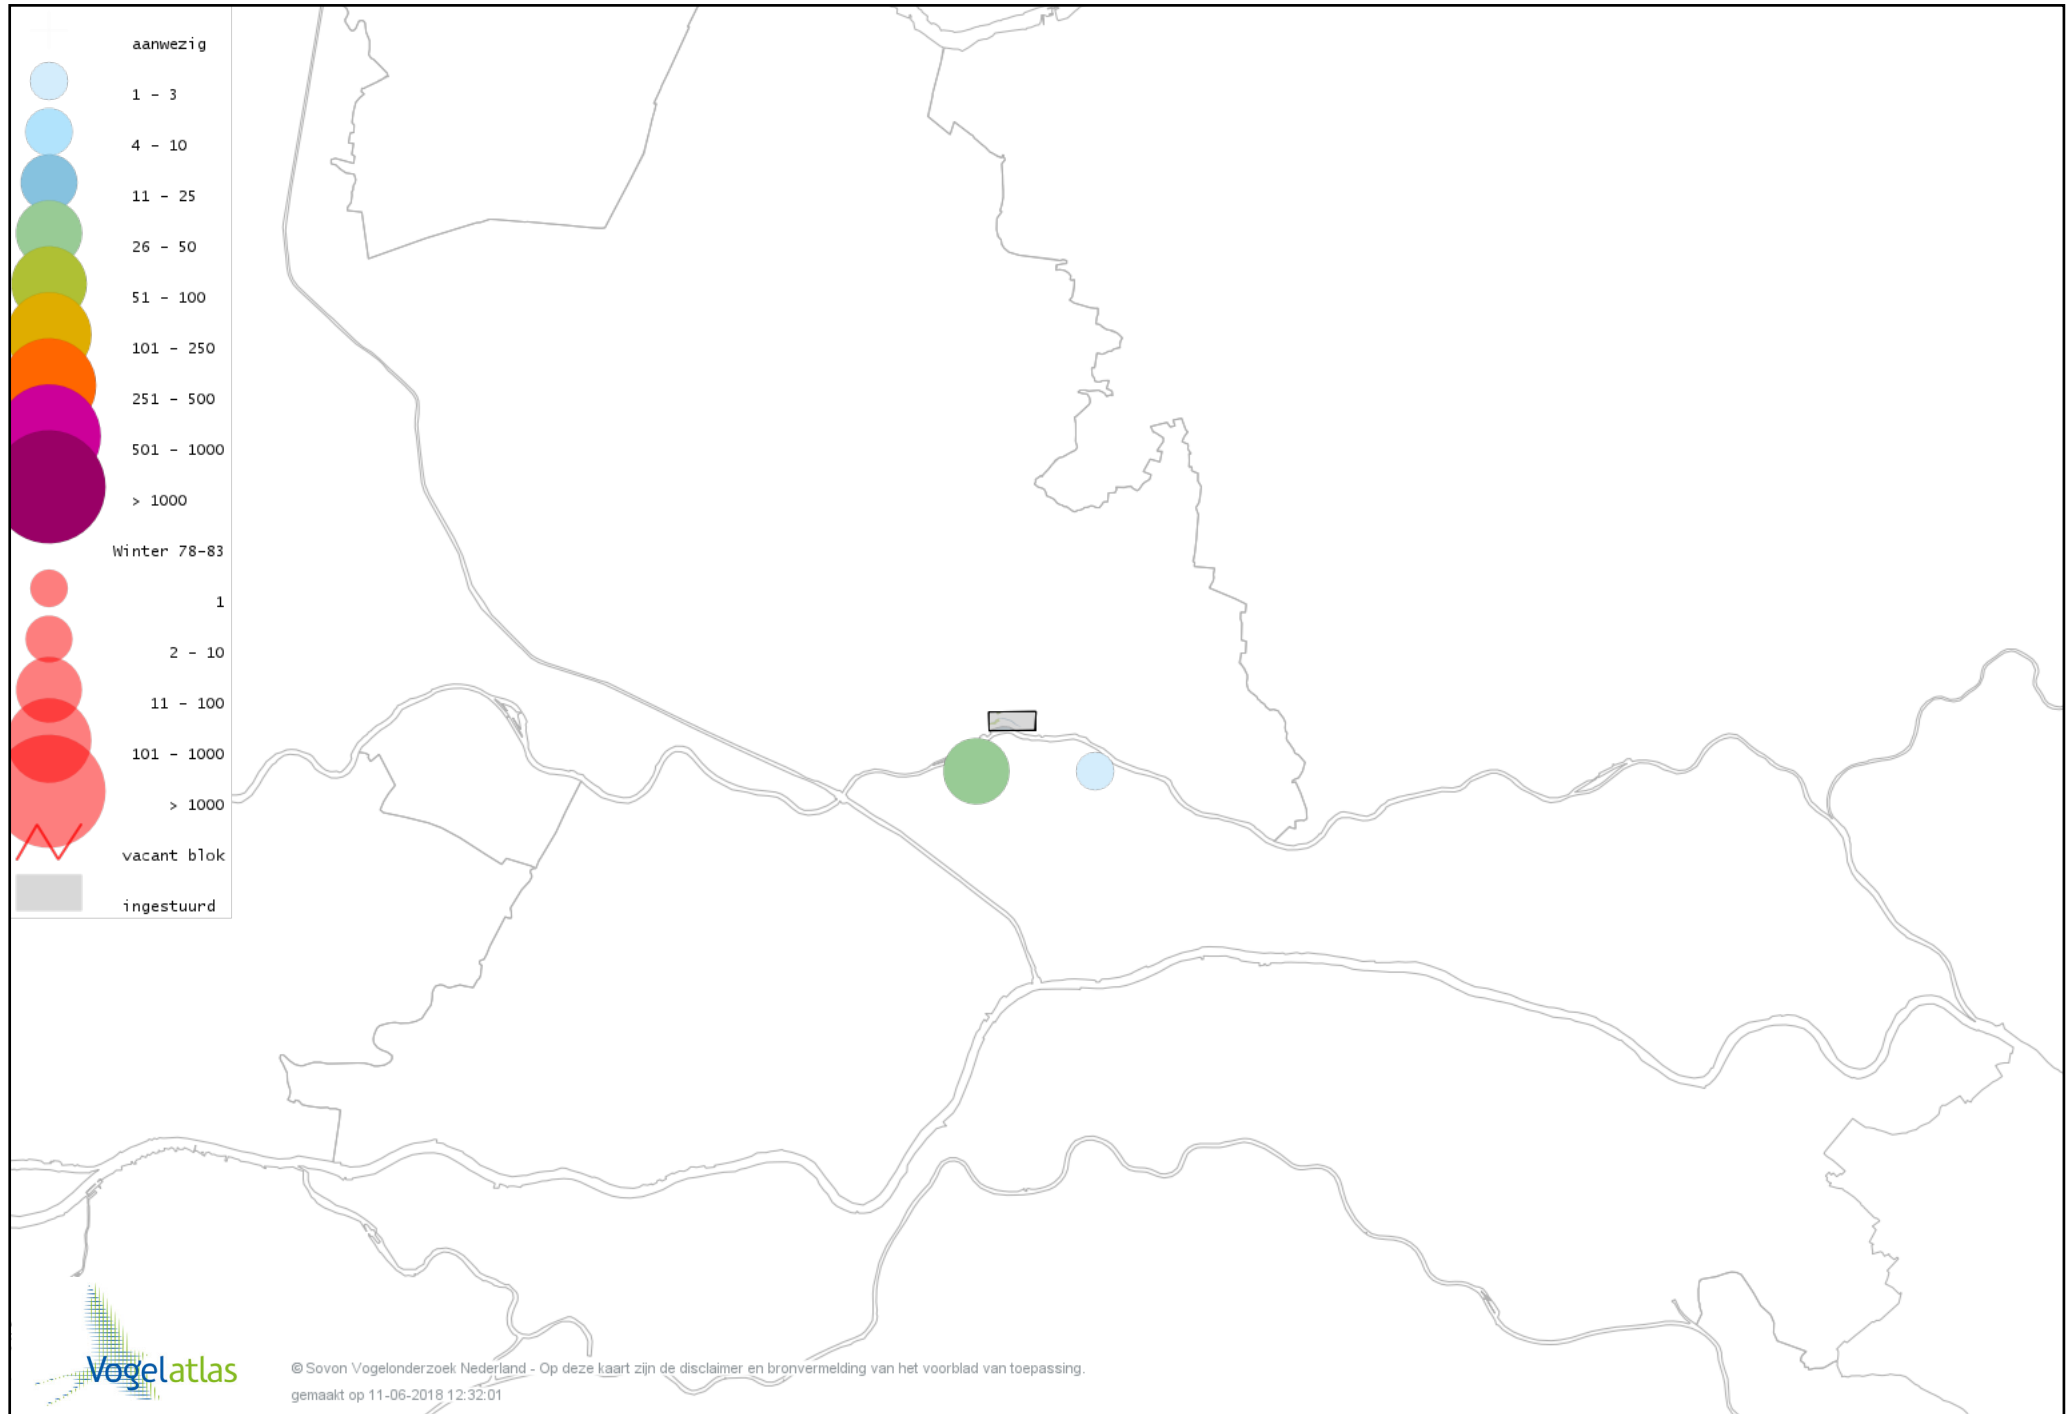

Voorlopige verspreidingskaart Indische Gans winter

Voorlopige verspreidingskaart Toendrarietgans winter

Voorlopige verspreidingskaart Kleine Rietgans winter

Voorlopige verspreidingskaart Grauwe Gans winter

Voorlopige verspreidingskaart Soepgans winter

Voorlopige verspreidingskaart Kolgans winter

Voorlopige verspreidingskaart Kleine Canadese Gans (minima) winter

Voorlopige verspreidingskaart Grote Canadese Gans winter