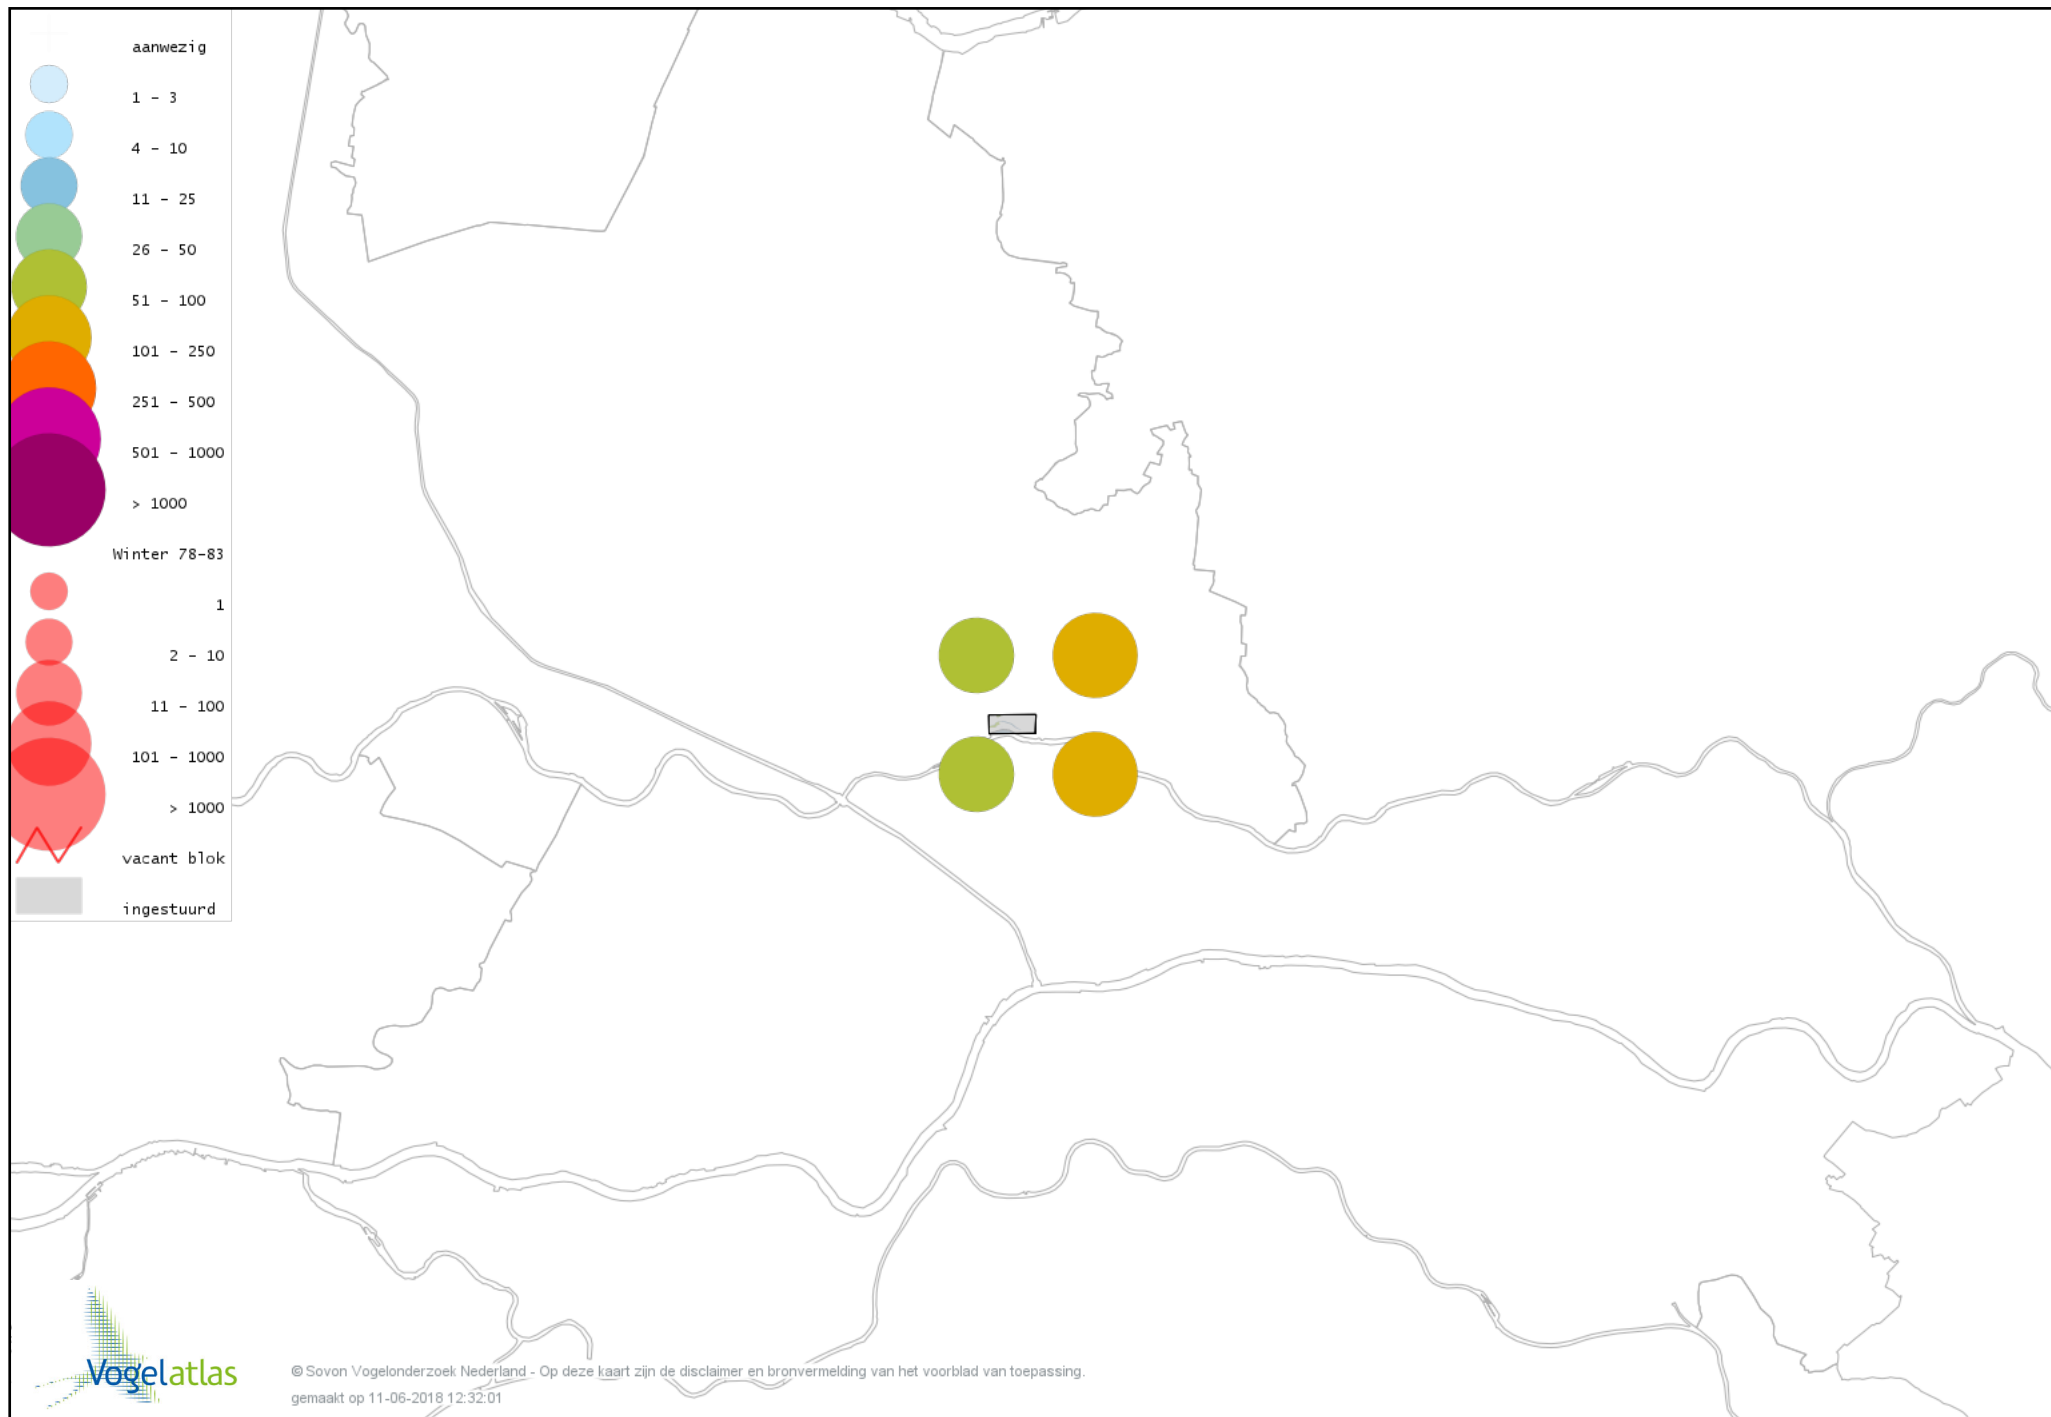

Voorlopige verspreidingskaart Soepgans winter

Voorlopige verspreidingskaart Kolgans winter

Voorlopige verspreidingskaart Kleine Canadese Gans (minima) winter

Voorlopige verspreidingskaart Grote Canadese Gans winter

Voorlopige verspreidingskaart Brandgans winter

Voorlopige verspreidingskaart Brandgans x Canadese Gans winter

Voorlopige verspreidingskaart Brandgans x Grauwe Gans winter

Voorlopige verspreidingskaart Brandgans x Sneeuwgans winter

Voorlopige verspreidingskaart Roodhalsgans winter

Voorlopige verspreidingskaart Rotgans winter

Voorlopige verspreidingskaart Nijlgans winter

Voorlopige verspreidingskaart Bergeend winter

Voorlopige verspreidingskaart Tafeleend winter

Voorlopige verspreidingskaart Kuifeend winter

Voorlopige verspreidingskaart Topper winter

Voorlopige verspreidingskaart Muskuseend winter

Voorlopige verspreidingskaart Mandarijneend winter

Voorlopige verspreidingskaart Manengans winter