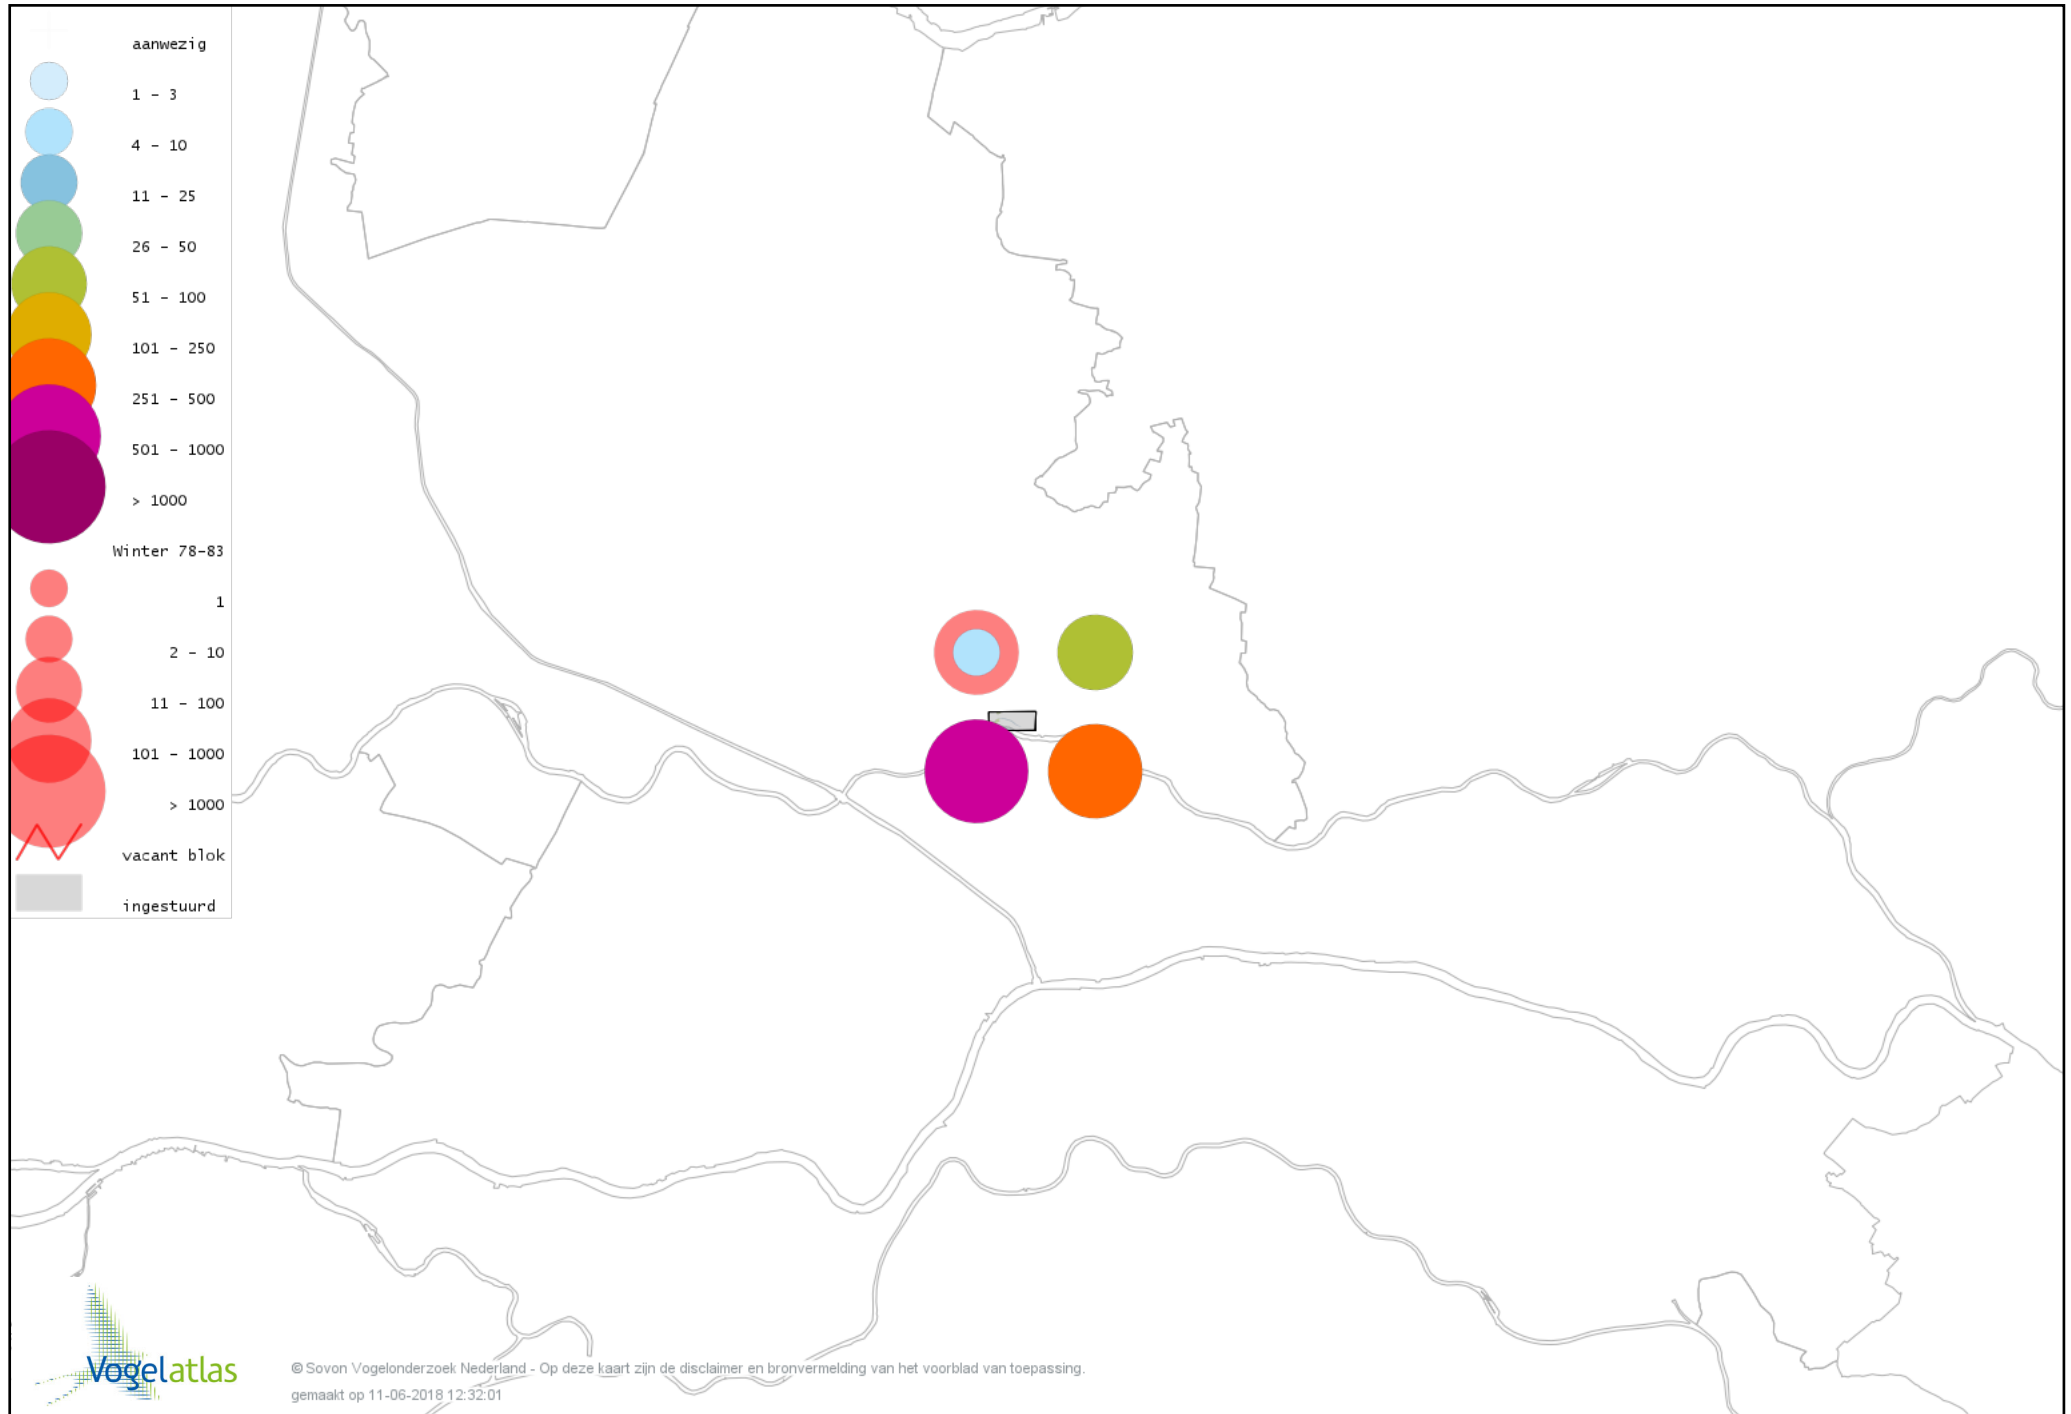

Voorlopige verspreidingskaart Kemphaan winter

Voorlopige verspreidingskaart Bokje winter

Voorlopige verspreidingskaart Watersnip winter

Voorlopige verspreidingskaart Houtsnip winter

Voorlopige verspreidingskaart Grutto winter

Voorlopige verspreidingskaart Wulp winter

Voorlopige verspreidingskaart Oeverloper winter

Voorlopige verspreidingskaart Witgat winter

Voorlopige verspreidingskaart Tureluur winter

Voorlopige verspreidingskaart Kokmeeuw winter

Voorlopige verspreidingskaart Zwartkopmeeuw winter

Voorlopige verspreidingskaart Stormmeeuw winter

Voorlopige verspreidingskaart Kleine Mantelmeeuw winter

Voorlopige verspreidingskaart Zilvermeeuw winter