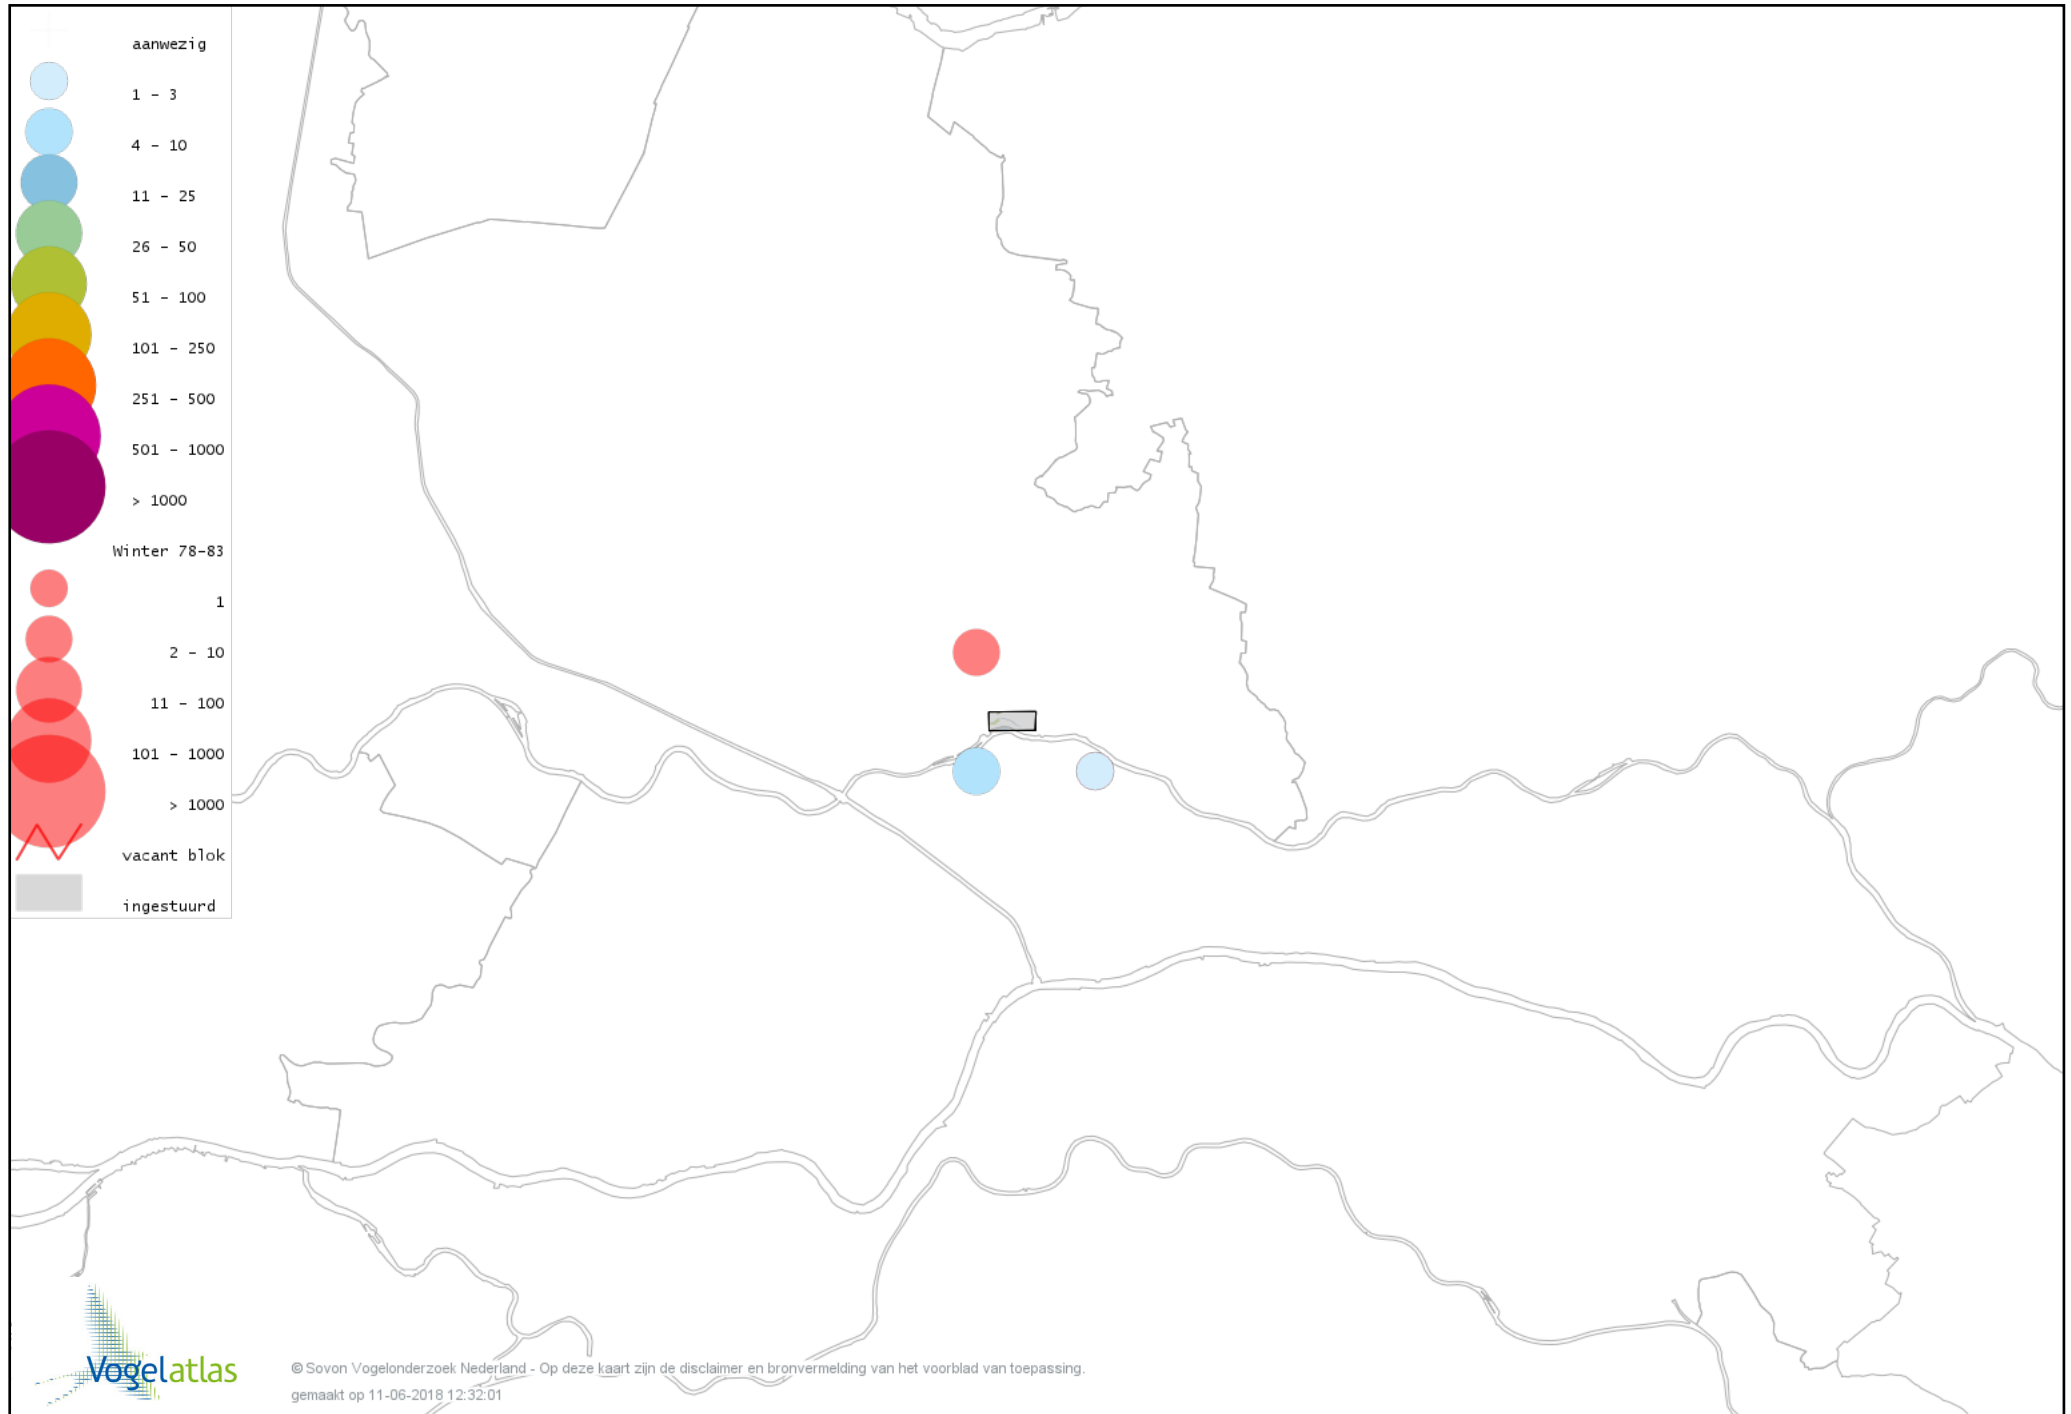

Voorlopige verspreidingskaart Kleine Mantelmeeuw winter