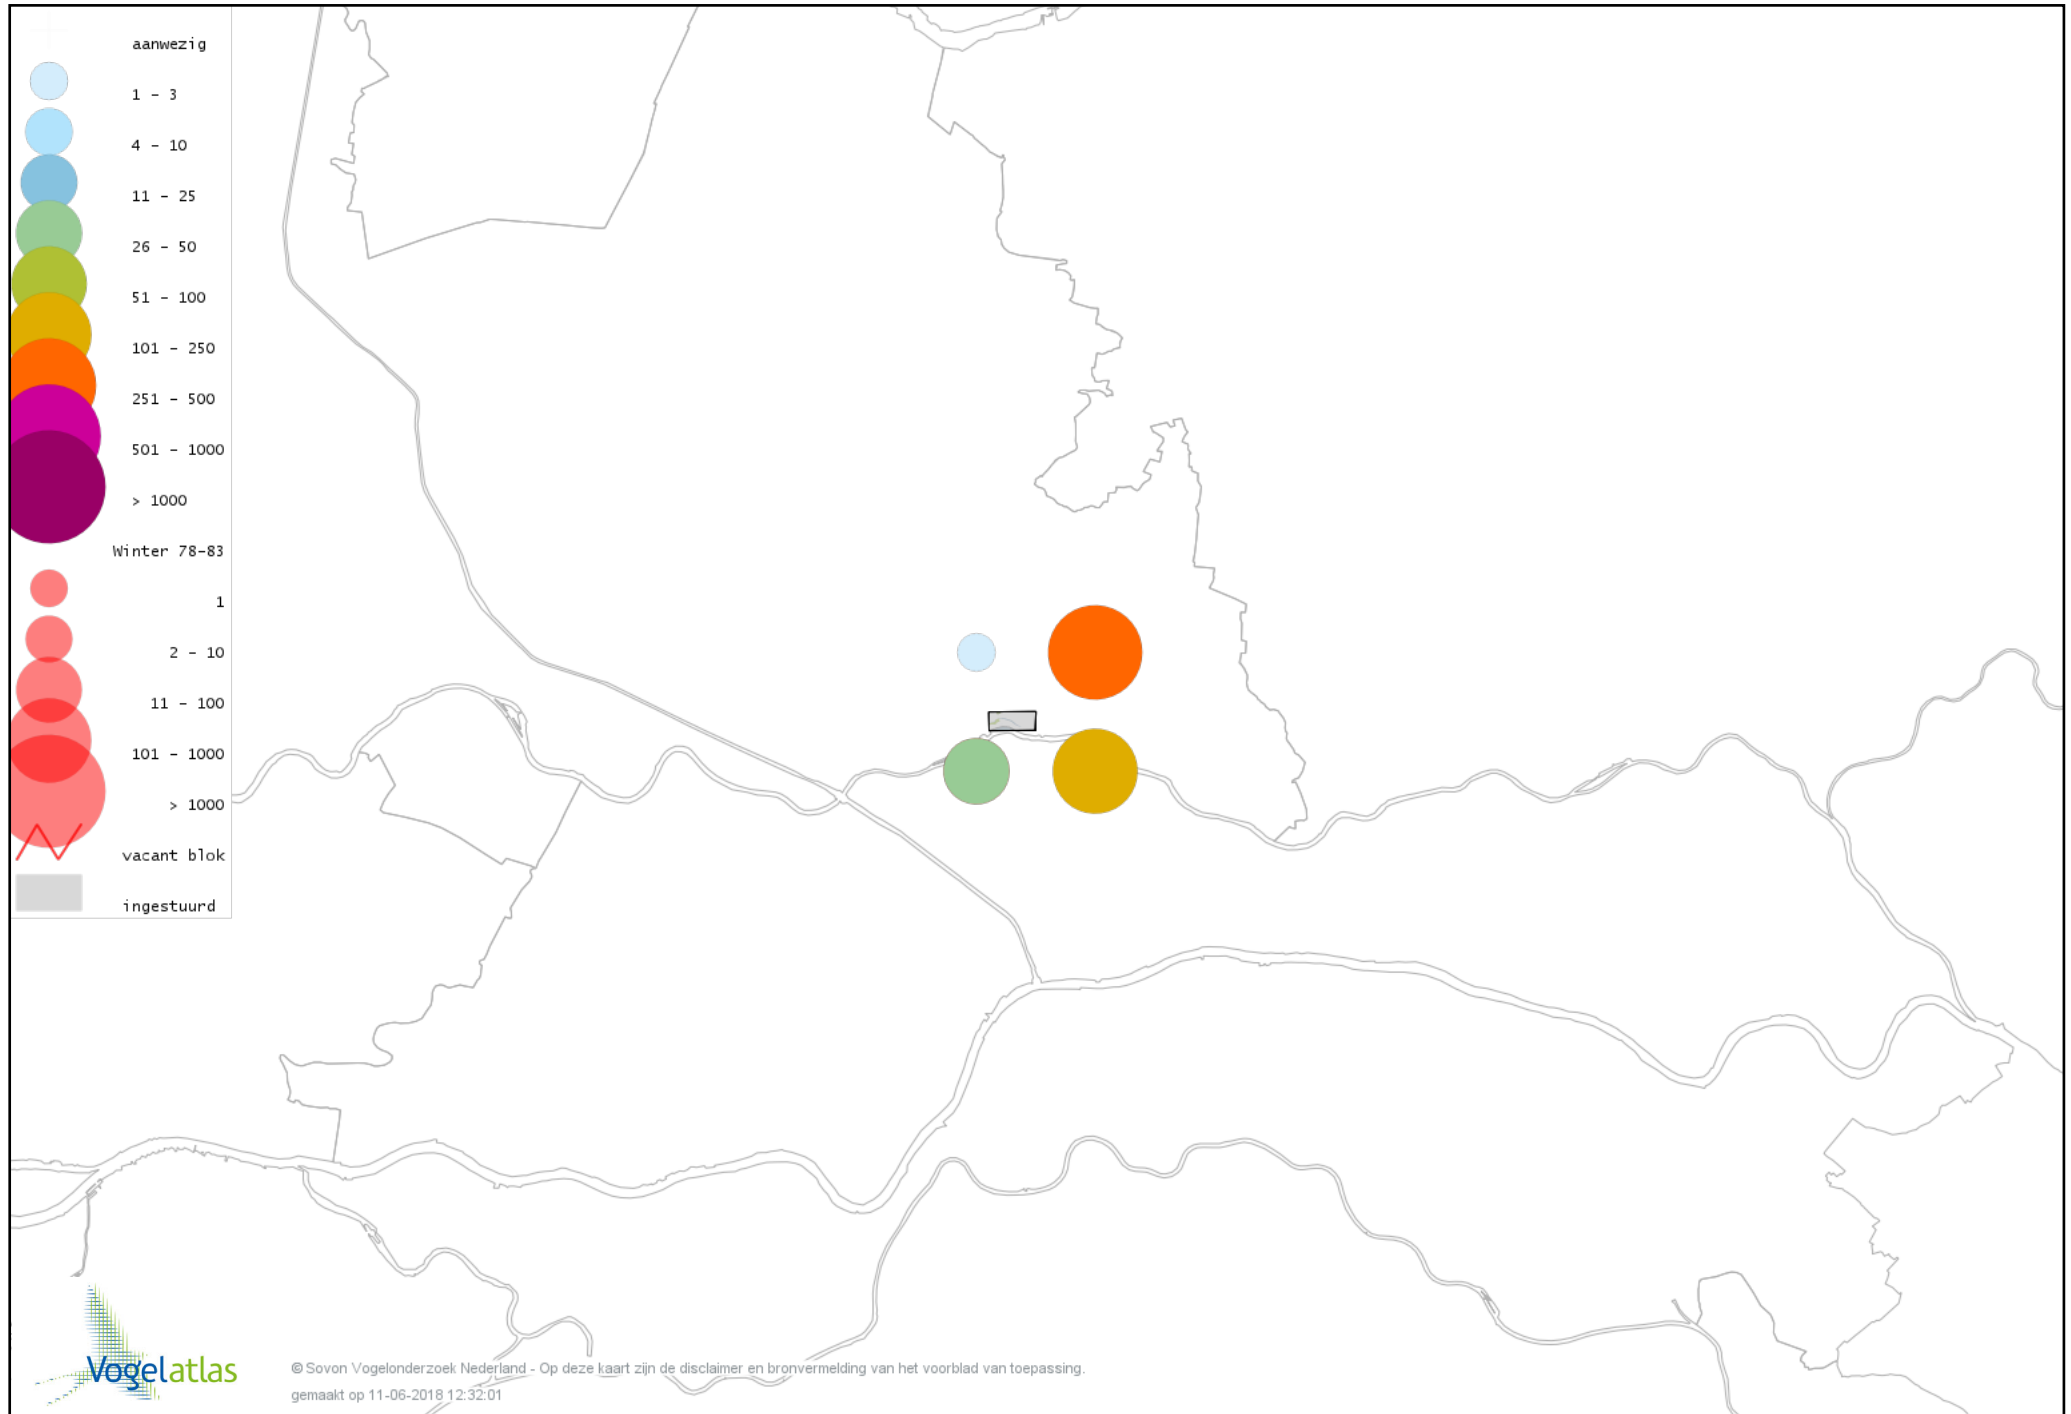

Voorlopige verspreidingskaart Roodhalsgans winter

Voorlopige verspreidingskaart Rotgans winter

Voorlopige verspreidingskaart Nijlgans winter

Voorlopige verspreidingskaart Bergeend winter

Voorlopige verspreidingskaart Tafeleend winter

Voorlopige verspreidingskaart Kuifeend winter

Voorlopige verspreidingskaart Topper winter

Voorlopige verspreidingskaart Muskuseend winter

Voorlopige verspreidingskaart Mandarijneend winter

Voorlopige verspreidingskaart Manengans winter

Voorlopige verspreidingskaart IJseend winter

Voorlopige verspreidingskaart Nonnetje winter

Voorlopige verspreidingskaart Brilduiker winter

Voorlopige verspreidingskaart Grote Zaagbek winter

Voorlopige verspreidingskaart Middelste Zaagbek winter