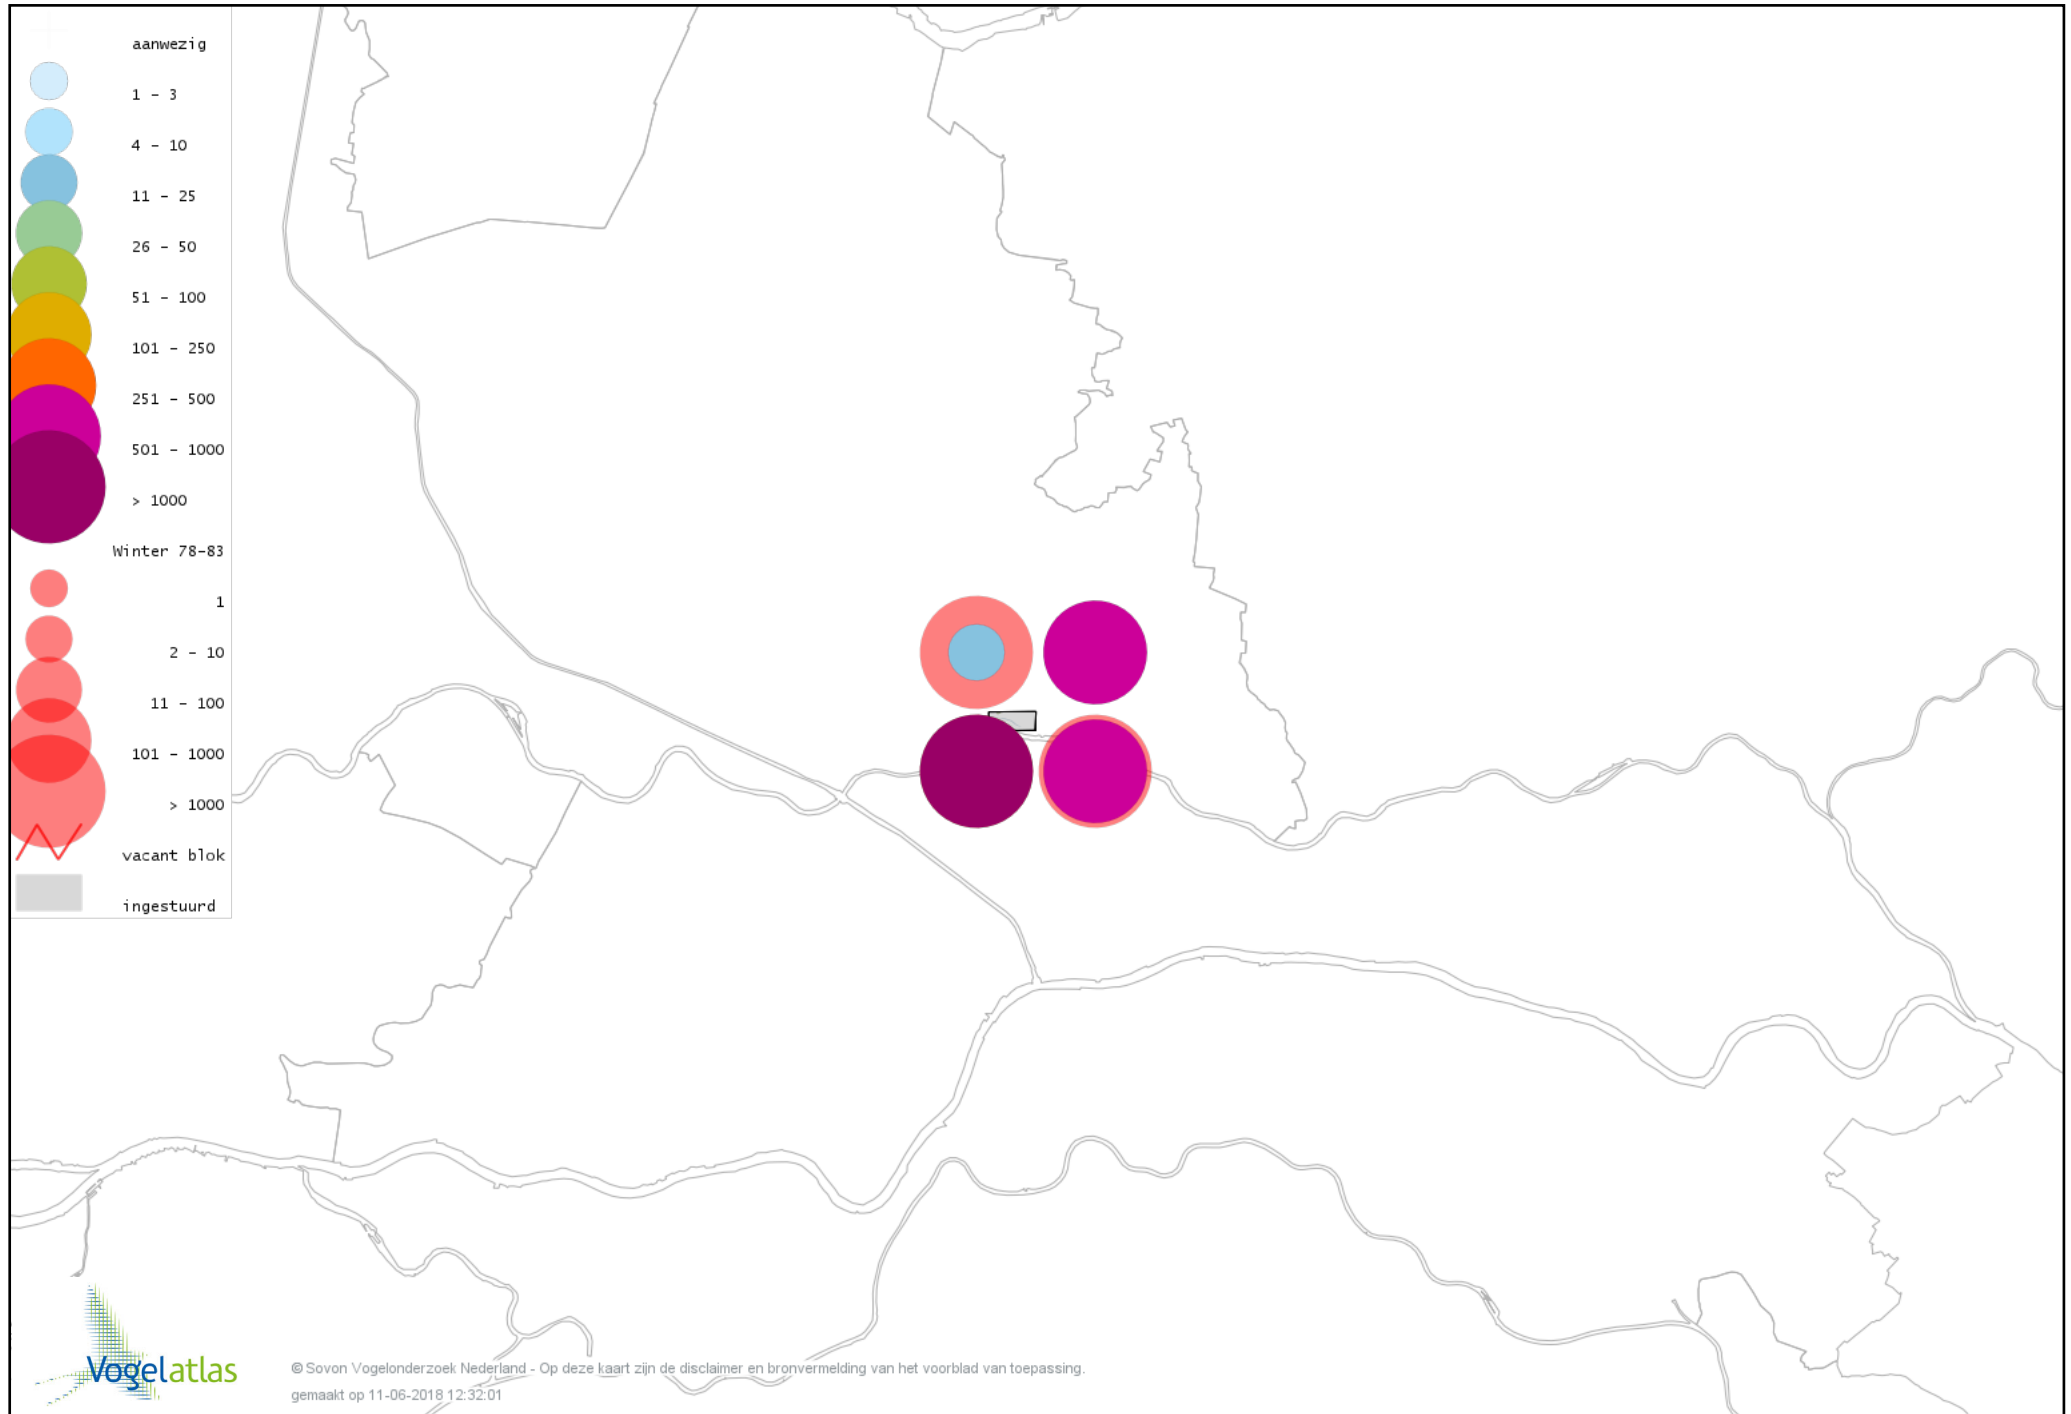

Voorlopige verspreidingskaart Slechtvalk winter

Voorlopige verspreidingskaart Waterral winter

Voorlopige verspreidingskaart Waterhoen winter

Voorlopige verspreidingskaart Meerkoet winter

Voorlopige verspreidingskaart Kraanvogel winter

Voorlopige verspreidingskaart Jufferkraanvogel winter

Voorlopige verspreidingskaart Scholekster winter

Voorlopige verspreidingskaart Goudplevier winter

Voorlopige verspreidingskaart Kievit winter

Voorlopige verspreidingskaart Bonte Strandloper winter

Voorlopige verspreidingskaart Kemphaan winter

Voorlopige verspreidingskaart Bokje winter

Voorlopige verspreidingskaart Watersnip winter

Voorlopige verspreidingskaart Houtsnip winter

Voorlopige verspreidingskaart Grutto winter

Voorlopige verspreidingskaart Wulp winter

Voorlopige verspreidingskaart Oeverloper winter

Voorlopige verspreidingskaart Witgat winter

Voorlopige verspreidingskaart Tureluur winter

Voorlopige verspreidingskaart Kokmeeuw winter