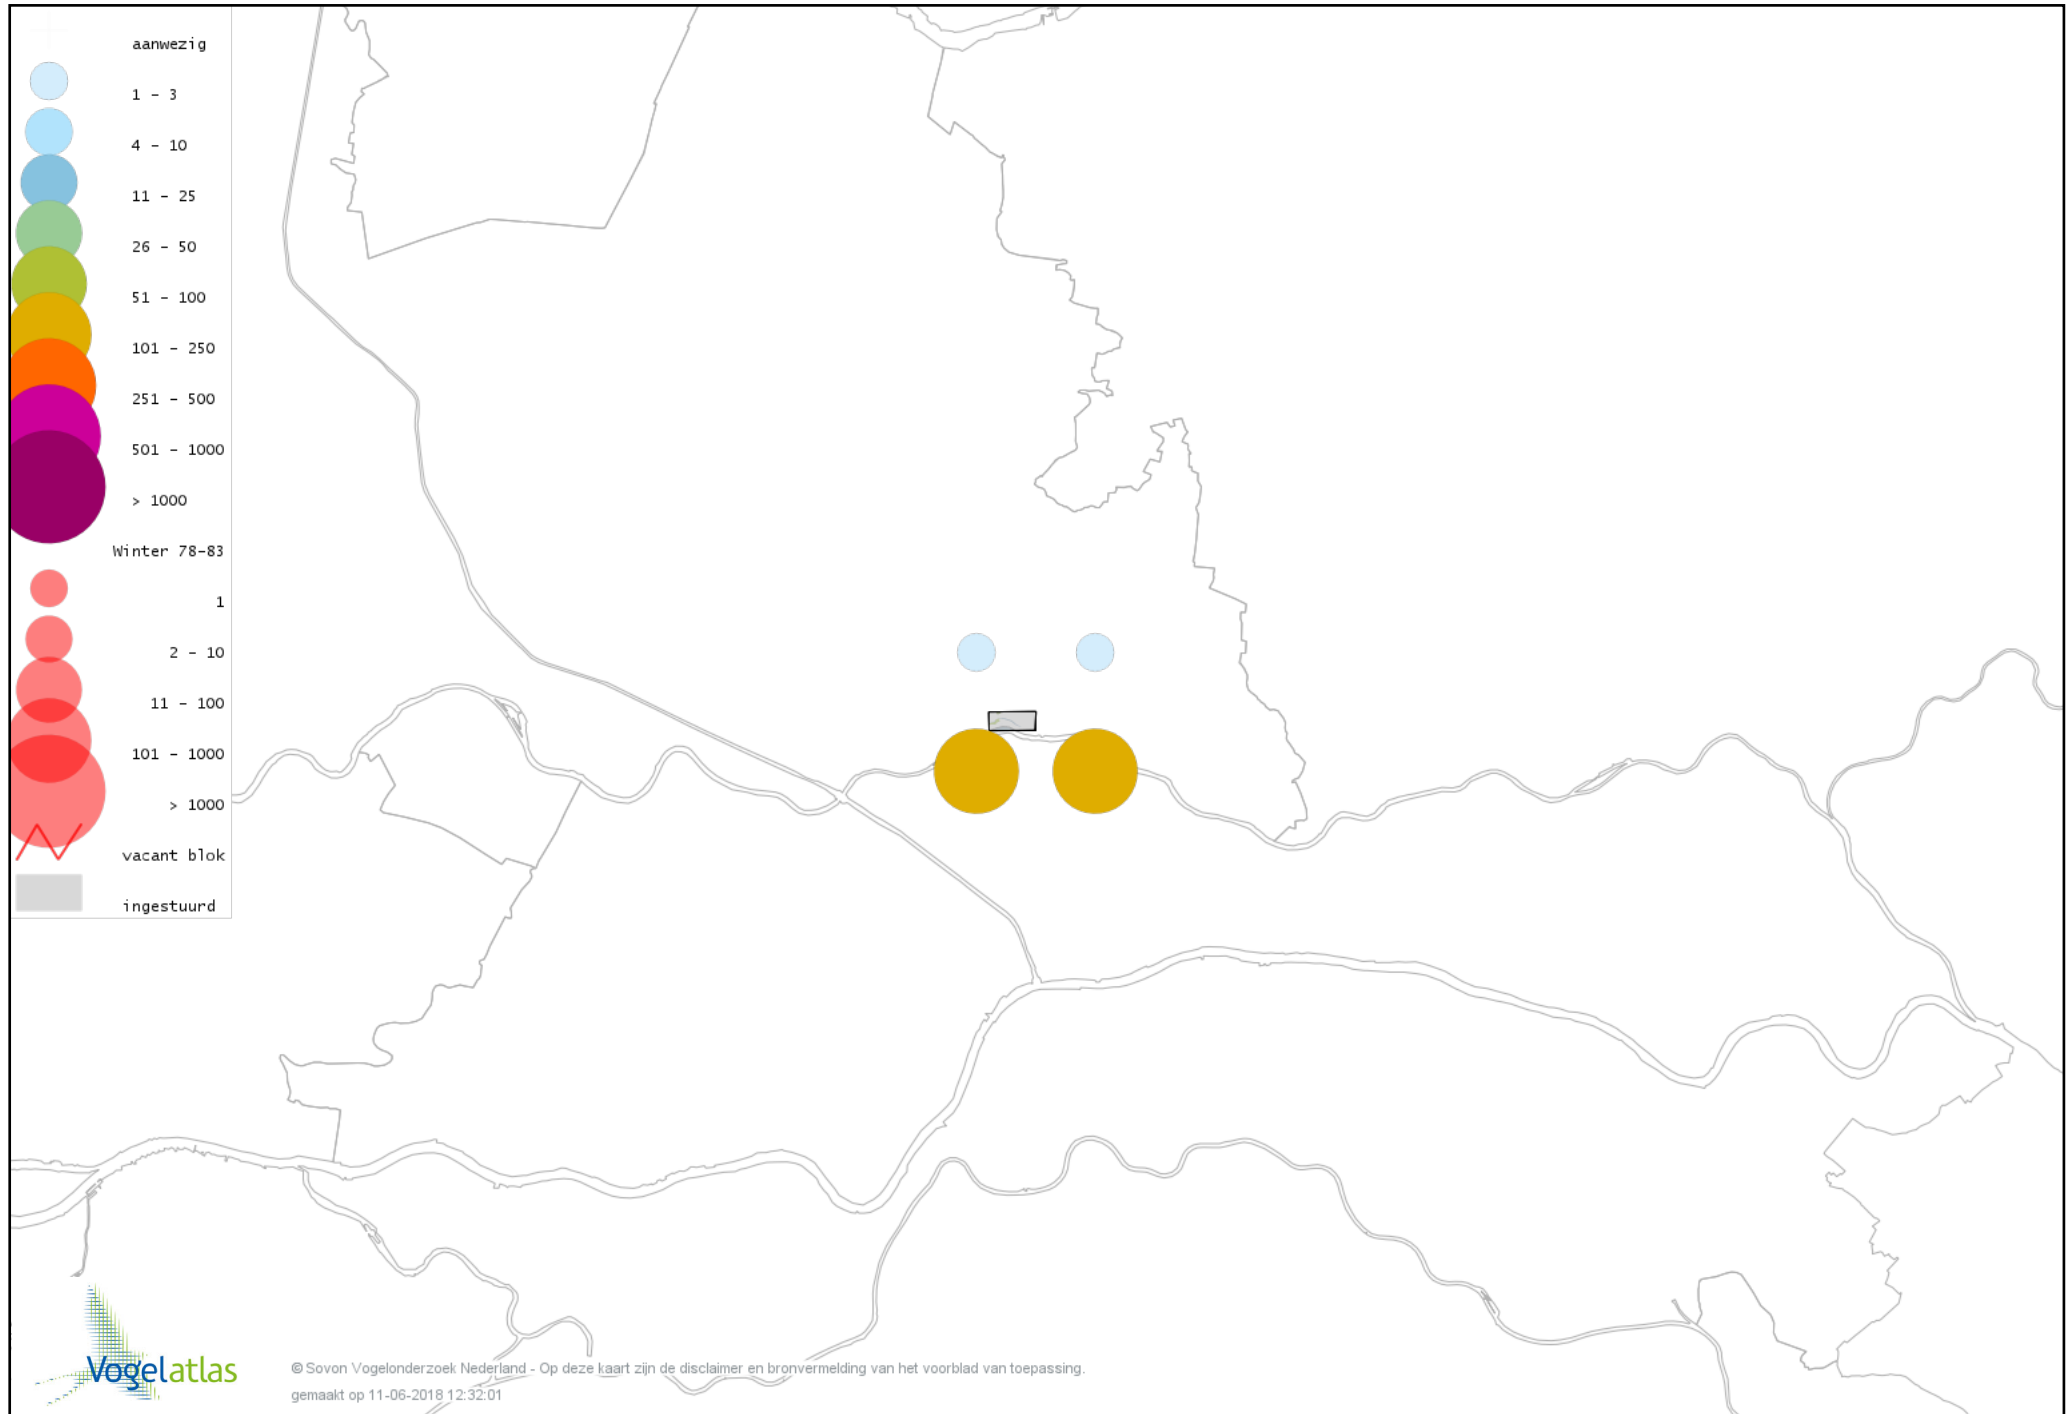

Voorlopige verspreidingskaart Indische Gans winter

Voorlopige verspreidingskaart Toendrarietgans winter

Voorlopige verspreidingskaart Kleine Rietgans winter

Voorlopige verspreidingskaart Grauwe Gans winter

Voorlopige verspreidingskaart Soepgans winter

Voorlopige verspreidingskaart Kolgans winter

Voorlopige verspreidingskaart Kleine Canadese Gans (minima) winter

Voorlopige verspreidingskaart Grote Canadese Gans winter

Voorlopige verspreidingskaart Brandgans winter

Voorlopige verspreidingskaart Brandgans x Canadese Gans winter

Voorlopige verspreidingskaart Brandgans x Grauwe Gans winter

Voorlopige verspreidingskaart Brandgans x Sneeuwgans winter