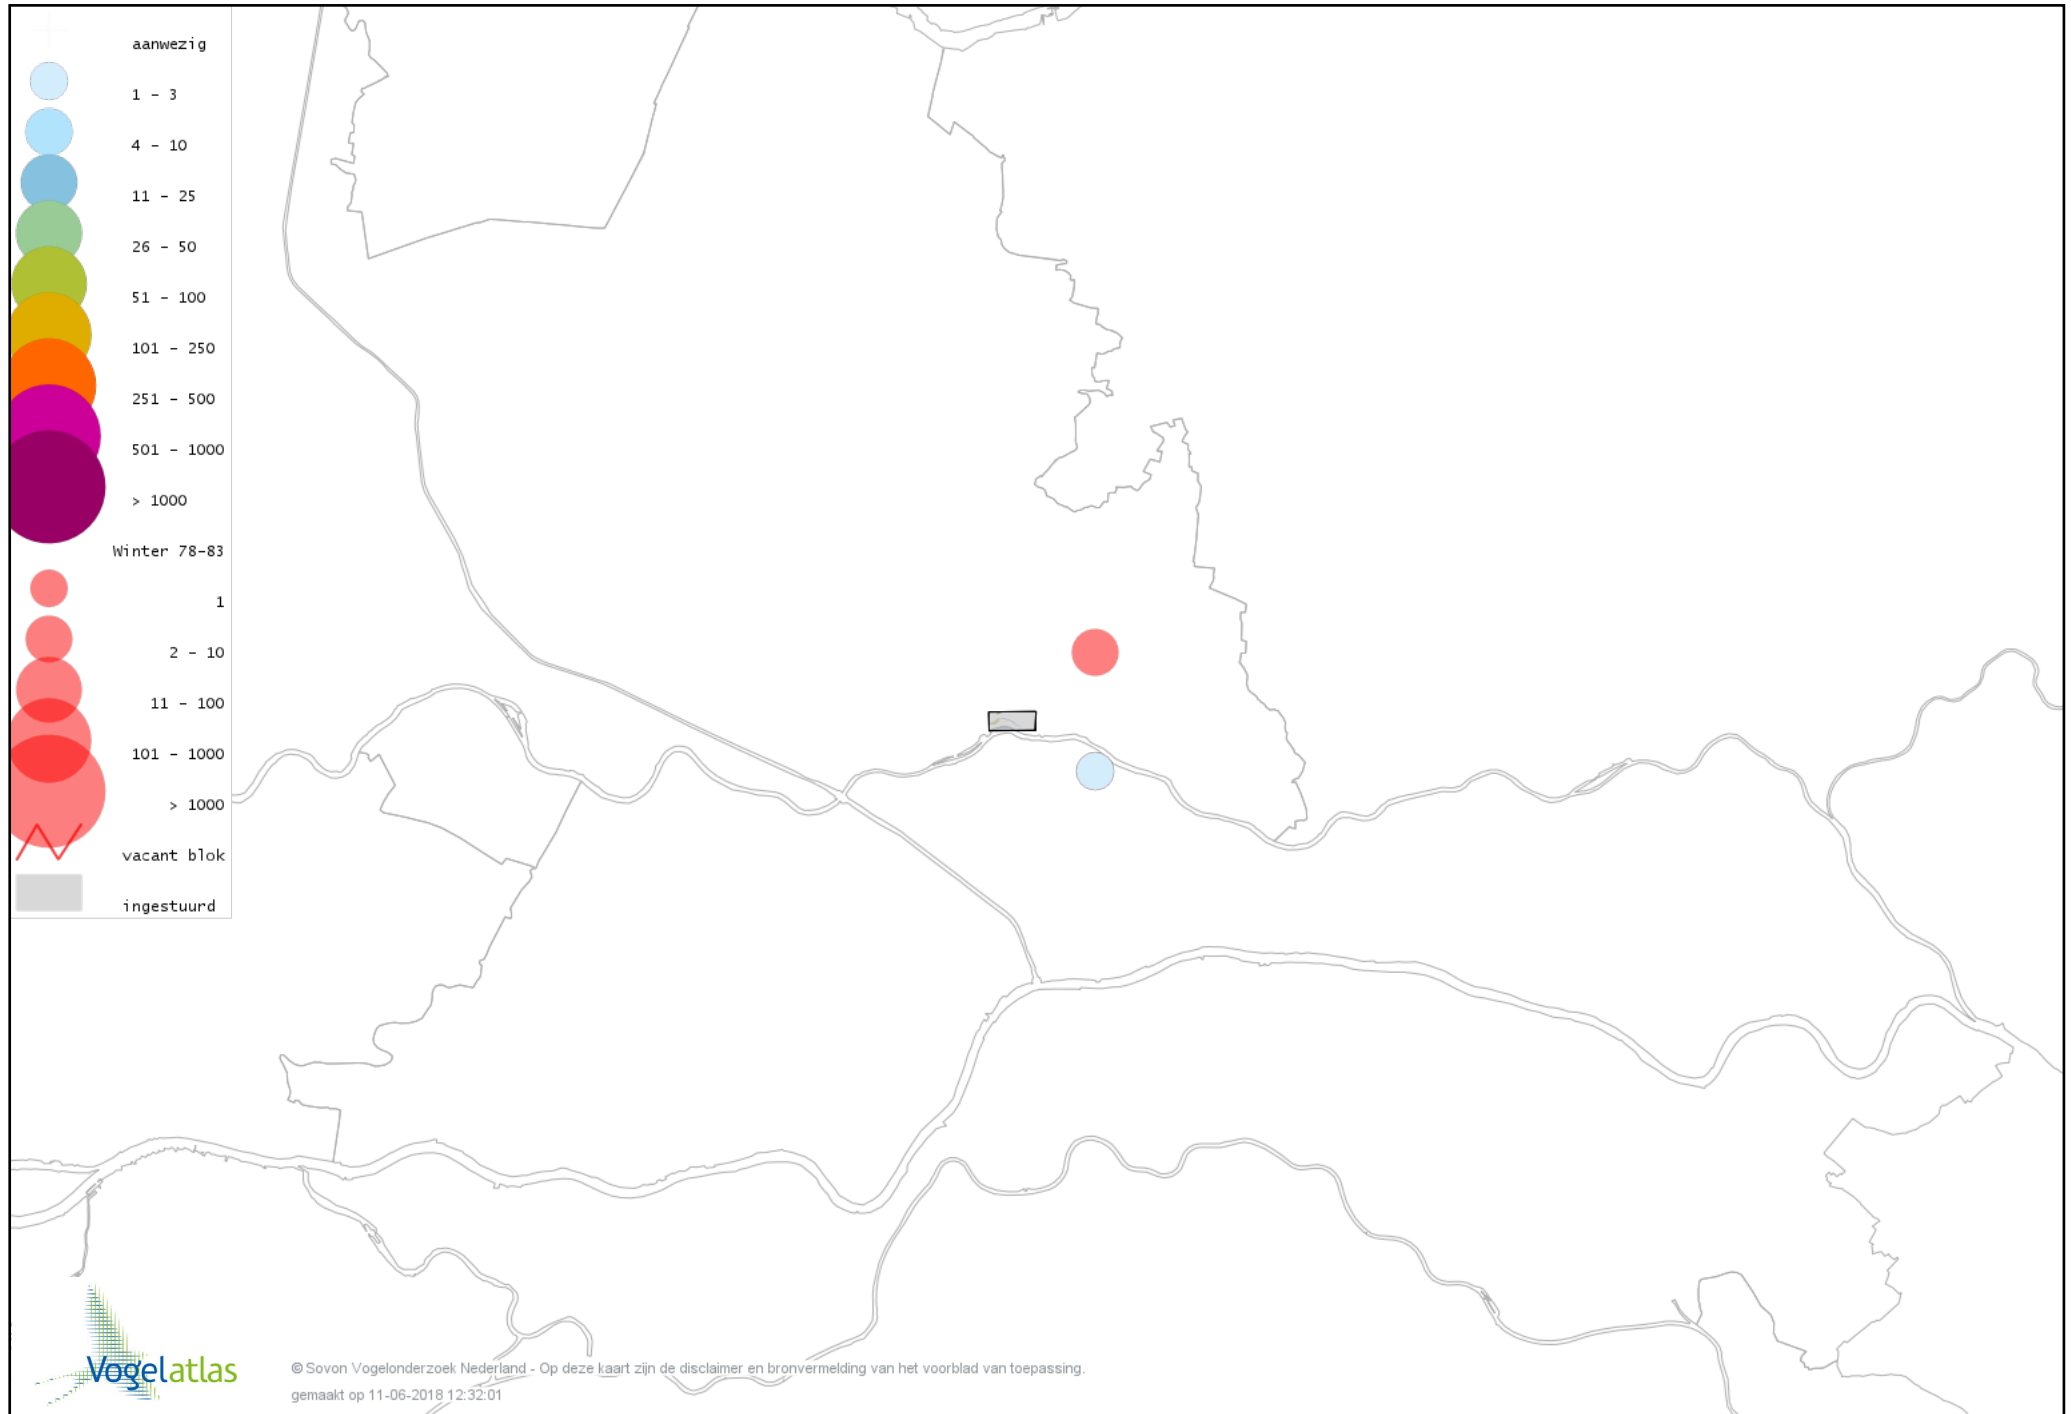

Voorlopige verspreidingskaart Beardman winter

Voorlopige verspreidingskaart Boomleeuwerik winter

Voorlopige verspreidingskaart Veldleeuwerik winter

Voorlopige verspreidingskaart Cetti's Zanger winter

Voorlopige verspreidingskaart Staartmees winter

Voorlopige verspreidingskaart Witkopstaartmees winter

Voorlopige verspreidingskaart Tjiftjaf winter

Voorlopige verspreidingskaart Pestvogel winter

Voorlopige verspreidingskaart Boomklever winter

Voorlopige verspreidingskaart Boomkruiper winter