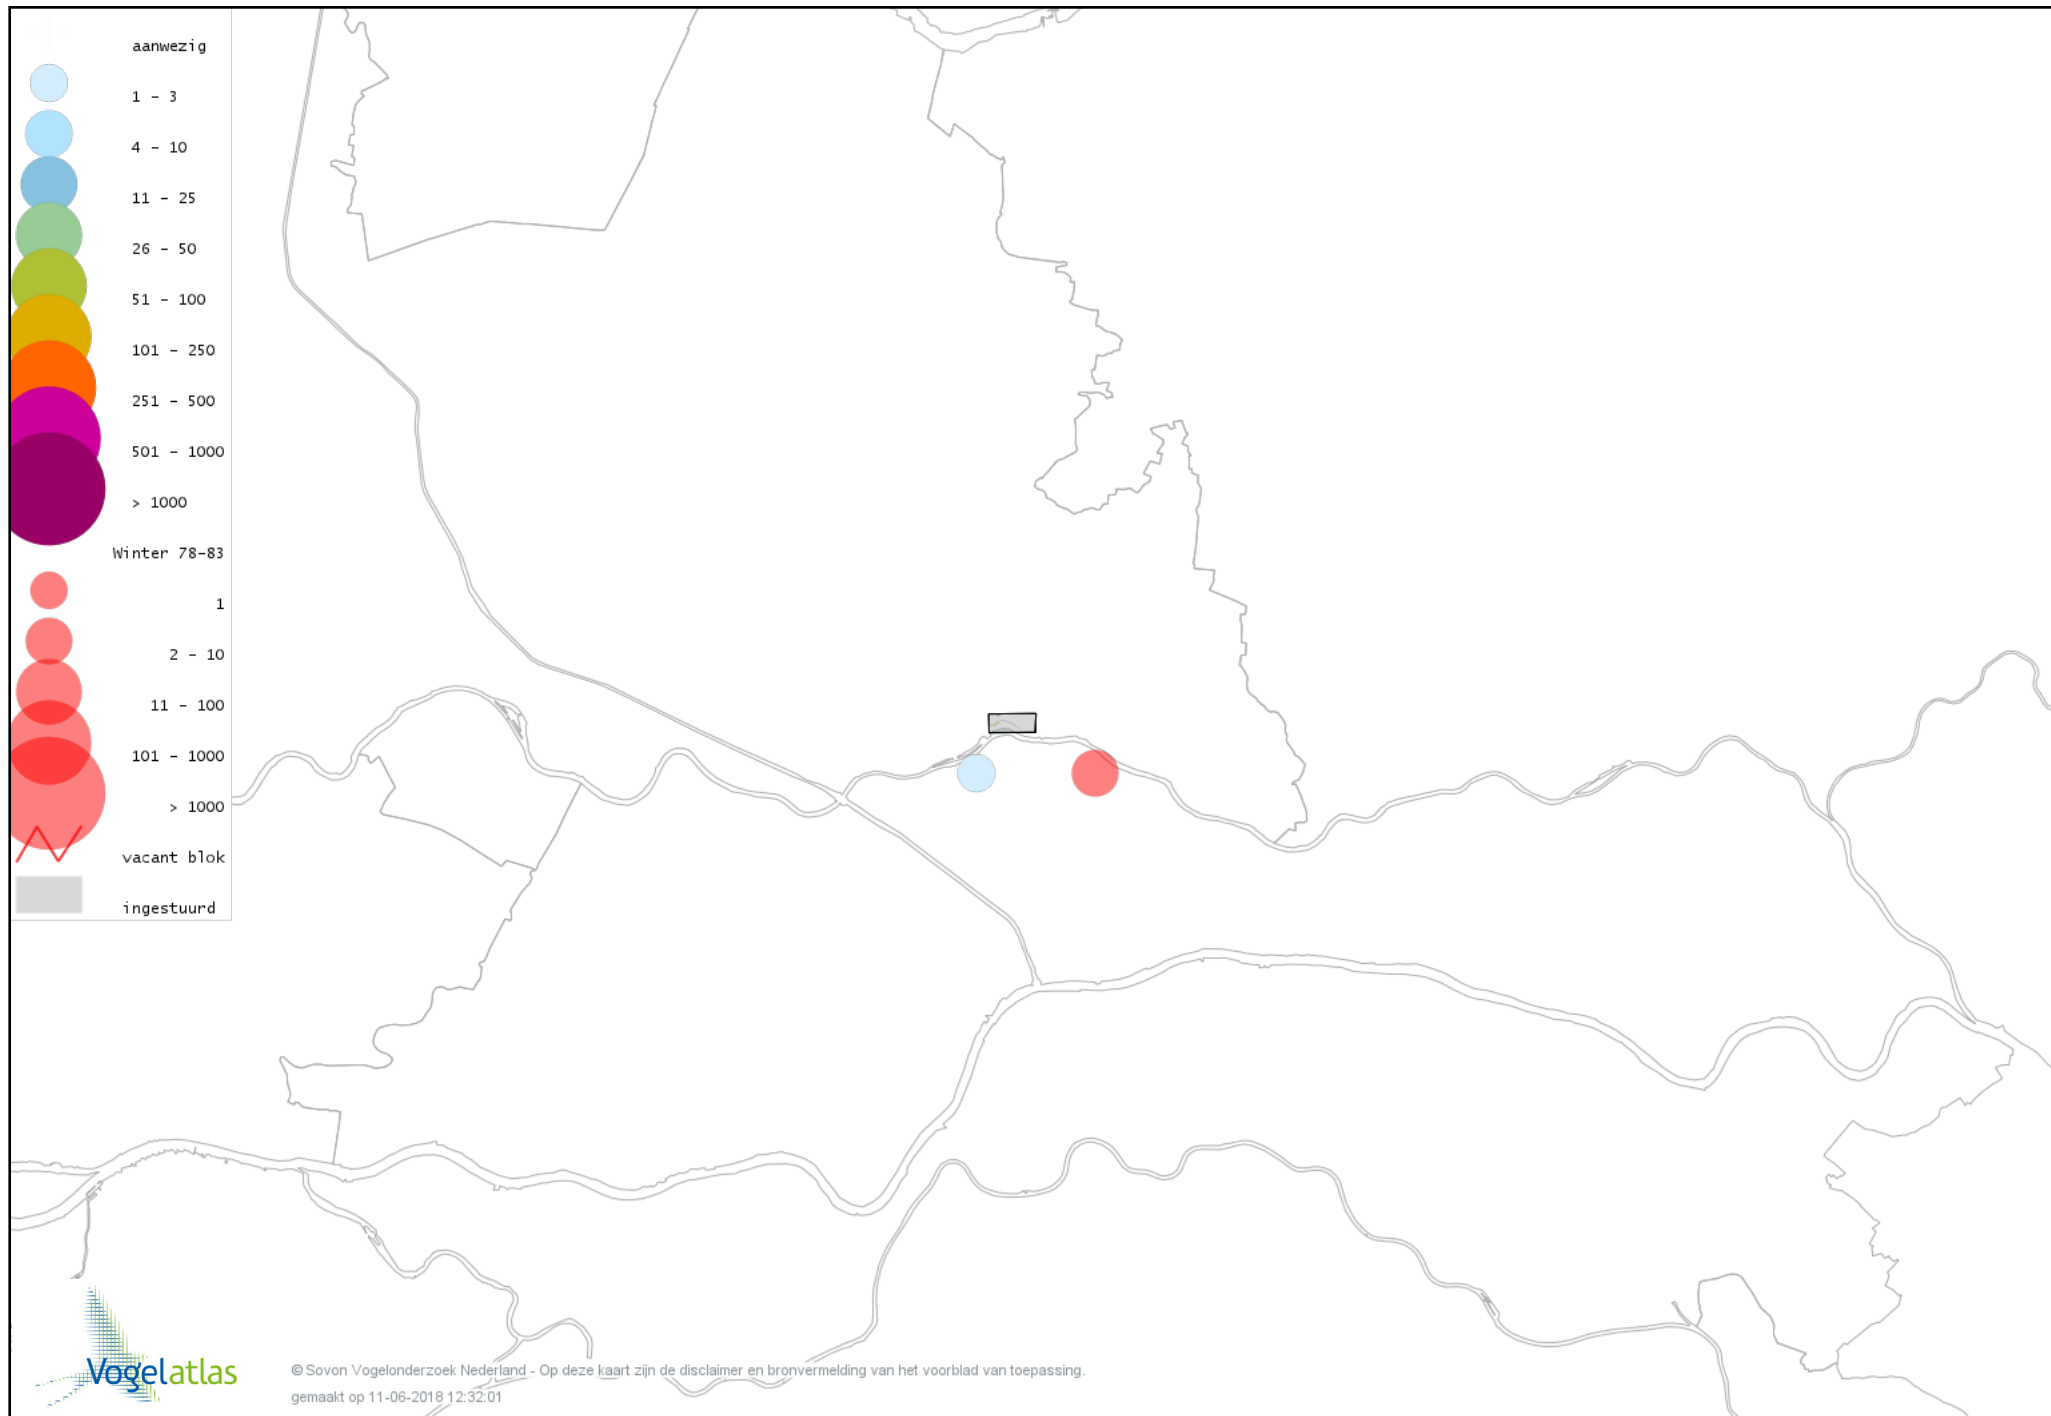

Voorlopige verspreidingskaart Kuifeend winter

Voorlopige verspreidingskaart Topper winter

Voorlopige verspreidingskaart Muskuseend winter

Voorlopige verspreidingskaart Mandarijneend winter

Voorlopige verspreidingskaart Manengans winter

Voorlopige verspreidingskaart IJseend winter

Voorlopige verspreidingskaart Nonnetje winter

Voorlopige verspreidingskaart Brilduiker winter

Voorlopige verspreidingskaart Grote Zaagbek winter

Voorlopige verspreidingskaart Middelste Zaagbek winter

Voorlopige verspreidingskaart Krakeend winter

Voorlopige verspreidingskaart Smient winter

Voorlopige verspreidingskaart Amerikaanse Smient winter

Voorlopige verspreidingskaart Slobeend winter

Voorlopige verspreidingskaart Wilde Eend winter