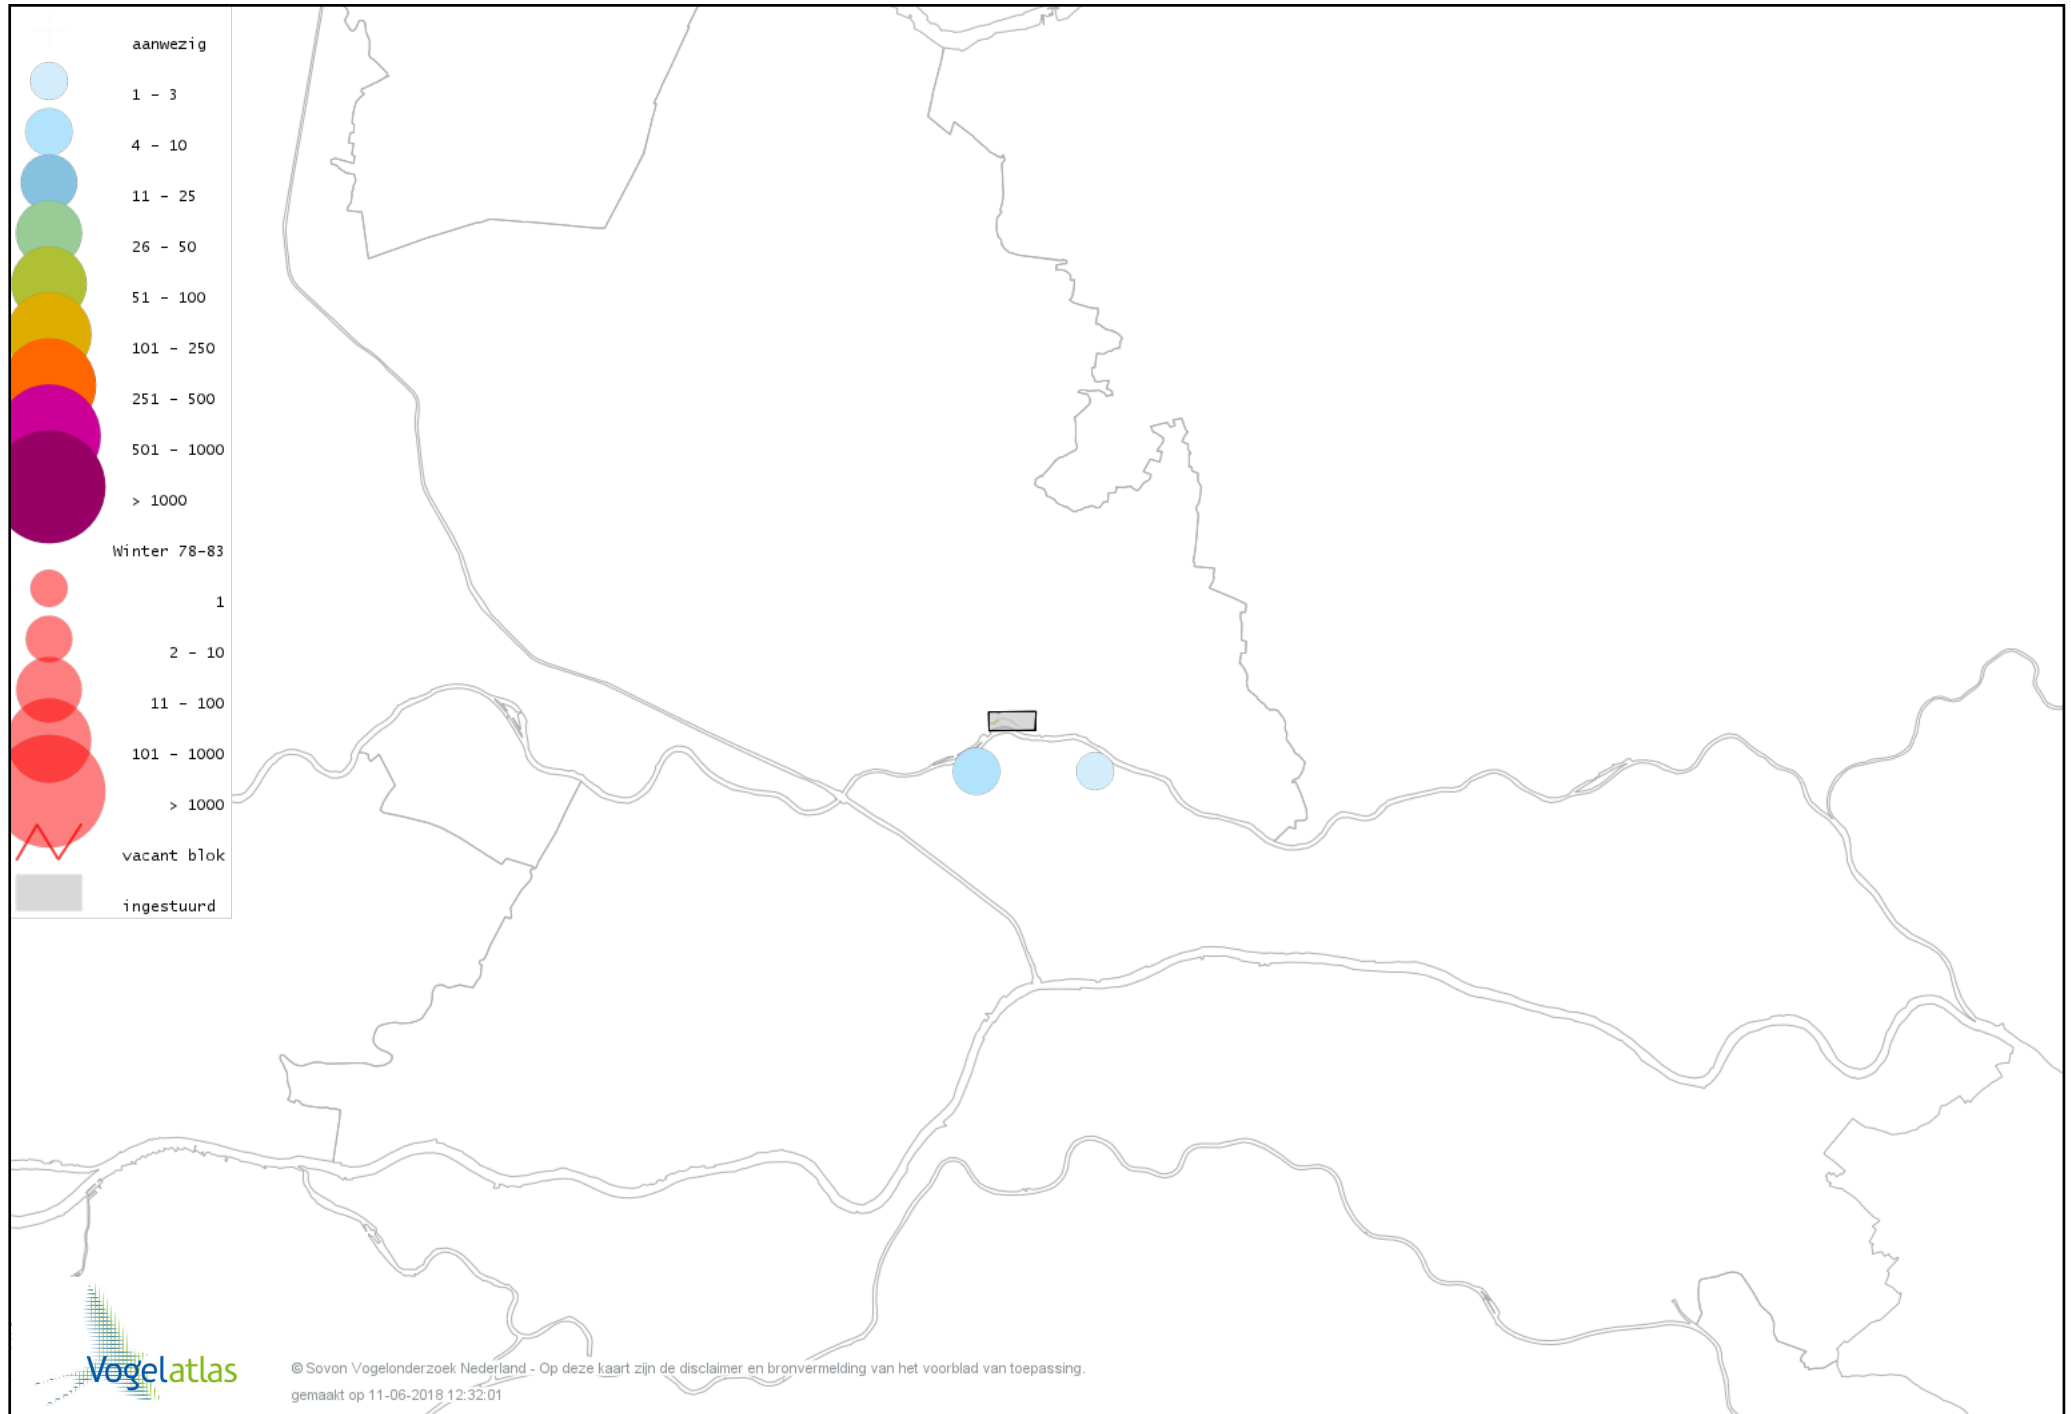

Voorlopige verspreidingskaart Geelpootmeeuw winter