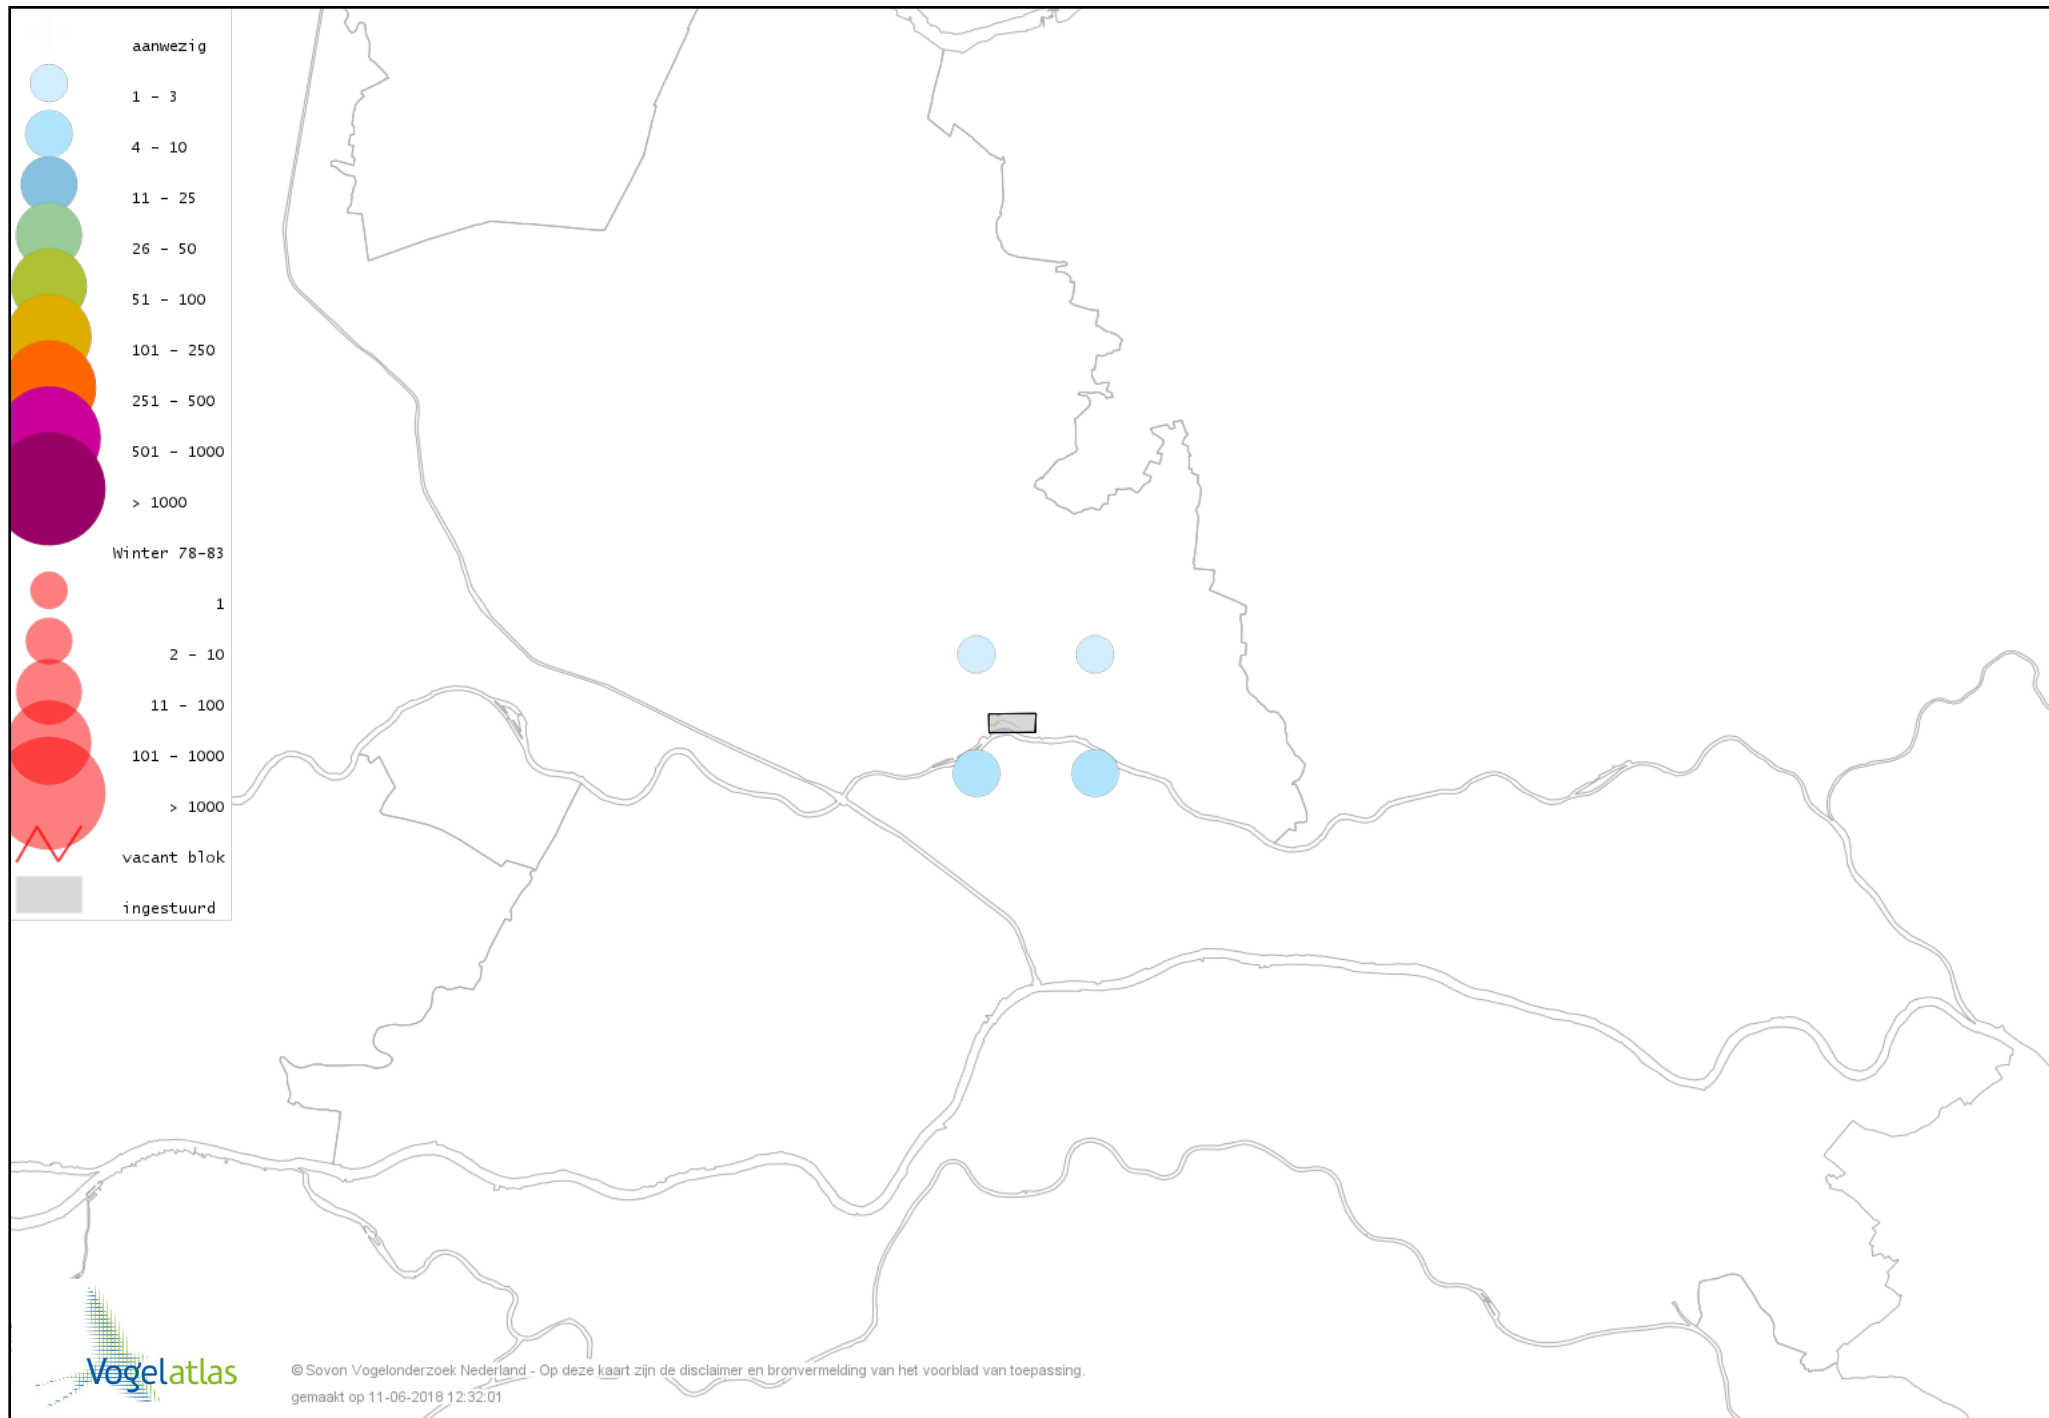

Voorlopige verspreidingskaart Ooievaar winter