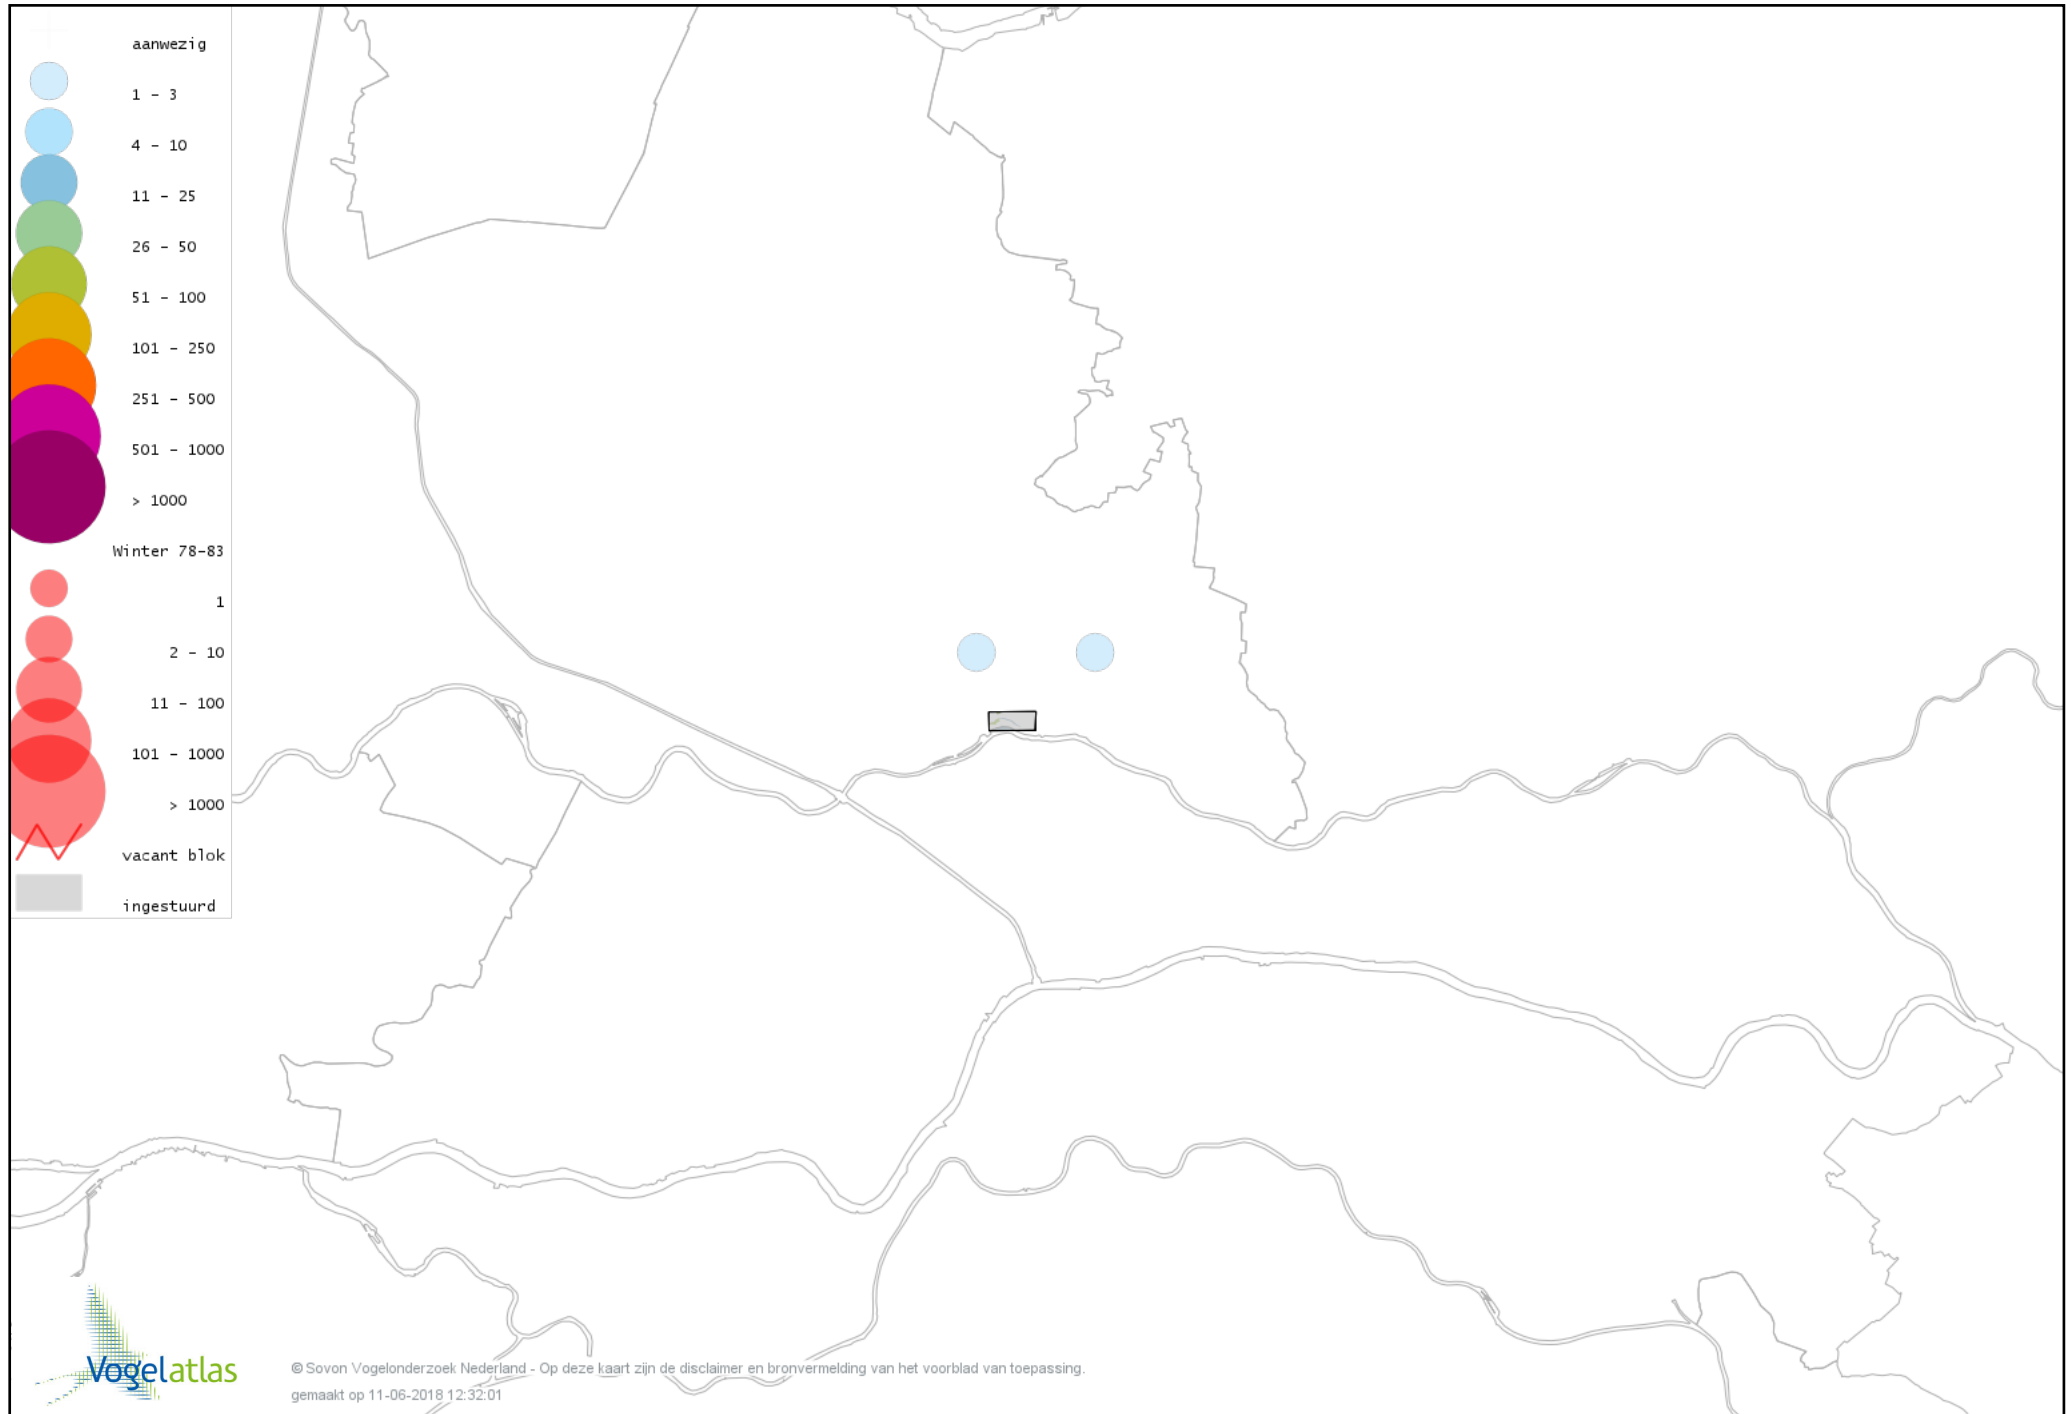

Voorlopige verspreidingskaart IJsduiker winter

Voorlopige verspreidingskaart Aalscholver winter

Voorlopige verspreidingskaart Roerdomp winter

Voorlopige verspreidingskaart Kleine Zilverreiger winter

Voorlopige verspreidingskaart Grote Zilverreiger winter