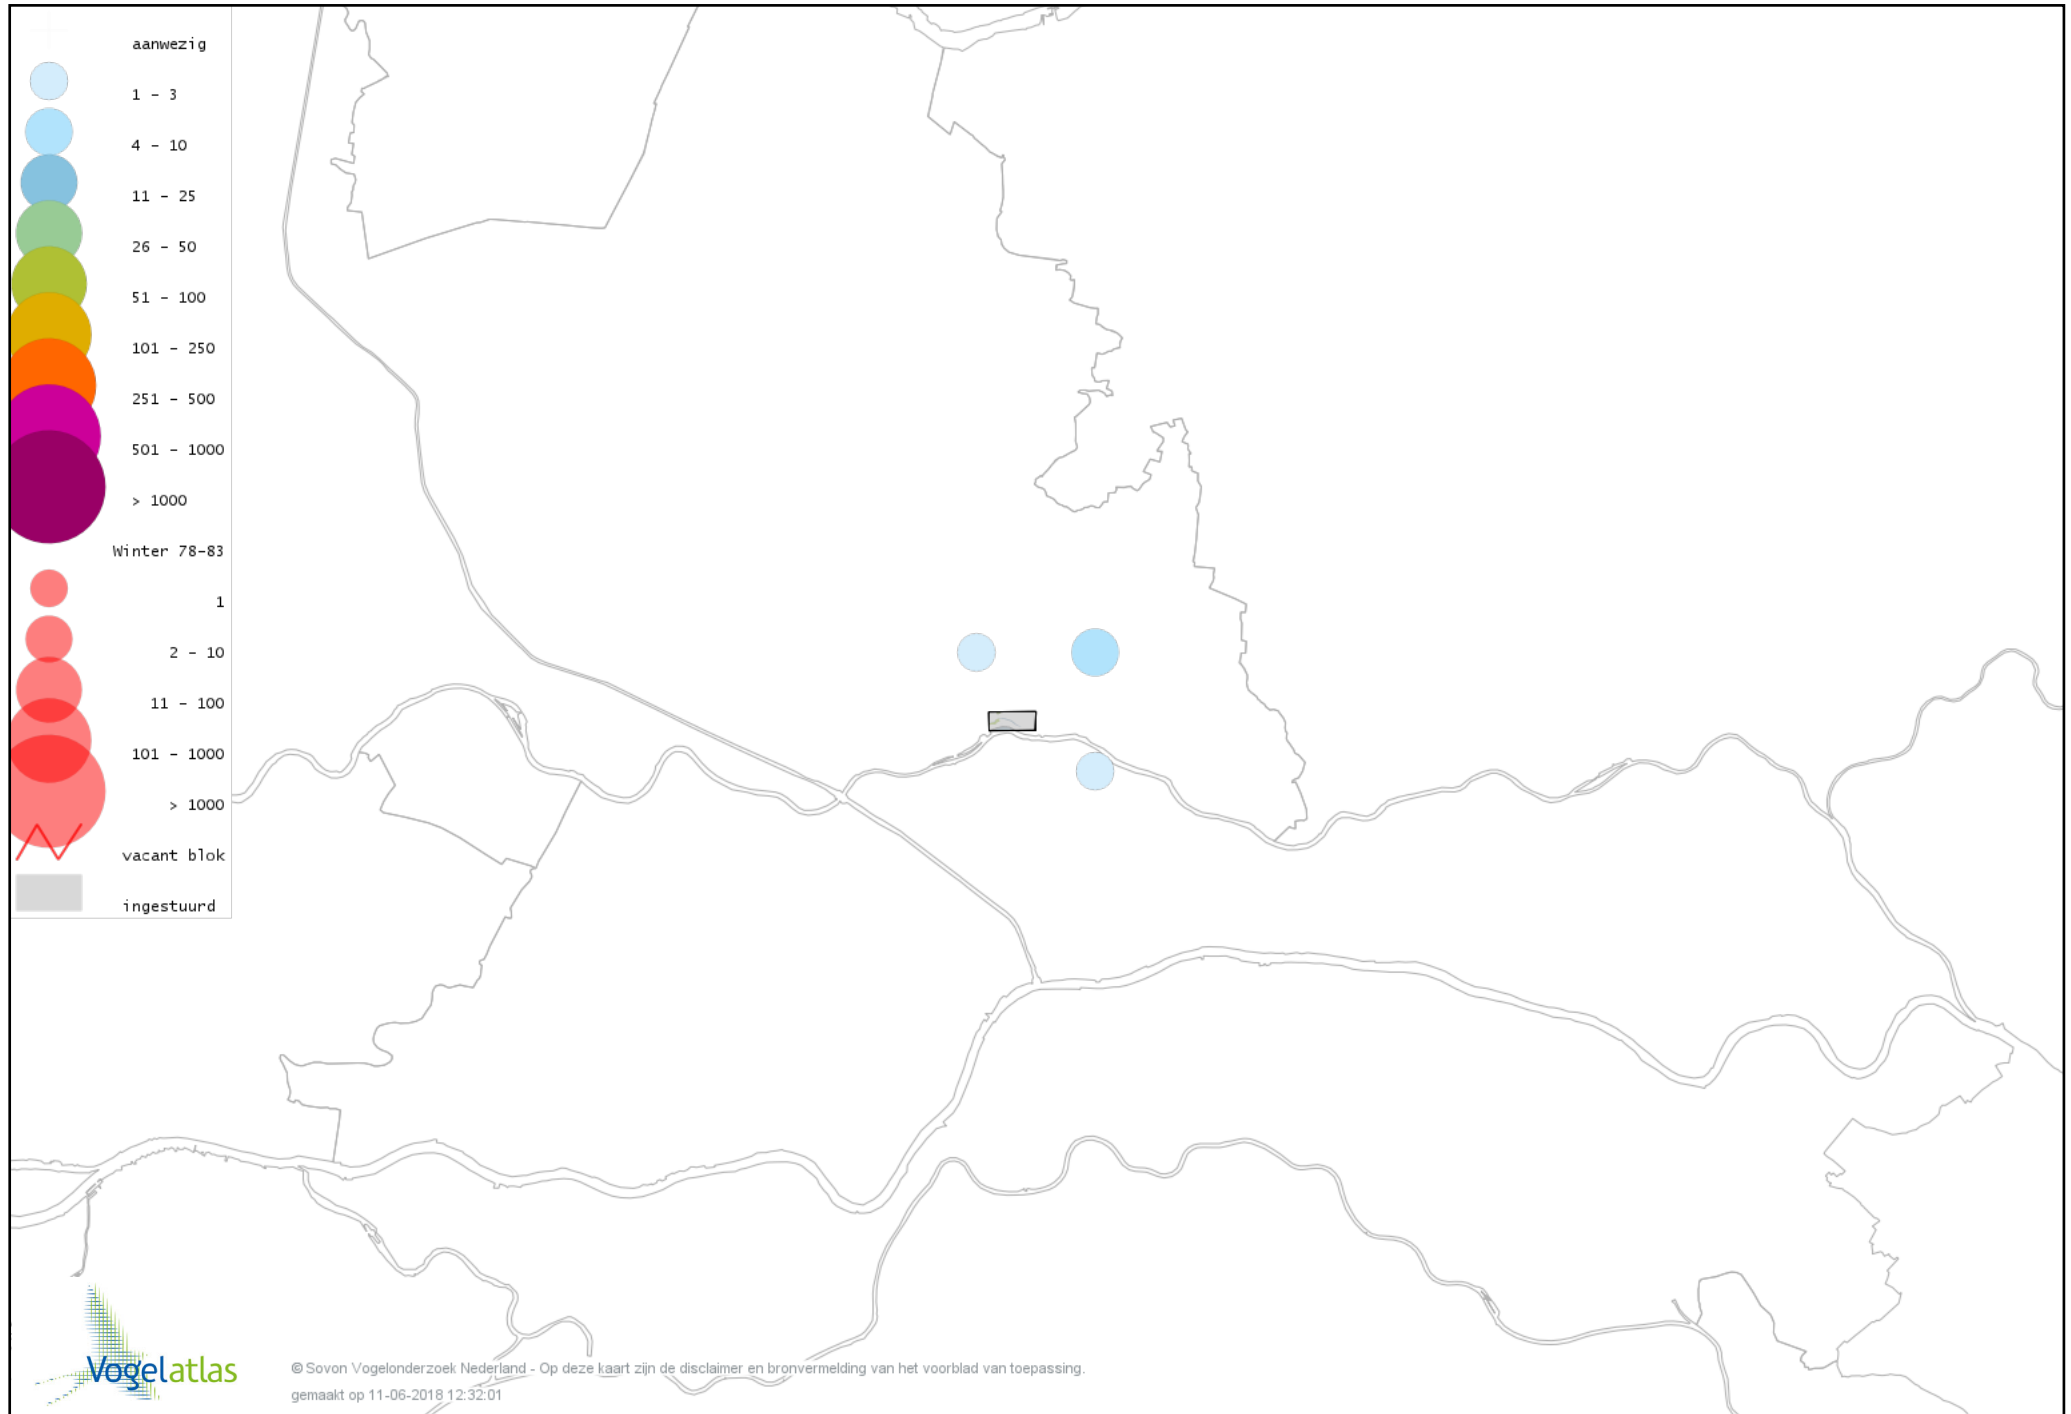

Voorlopige verspreidingskaart Beardman winter