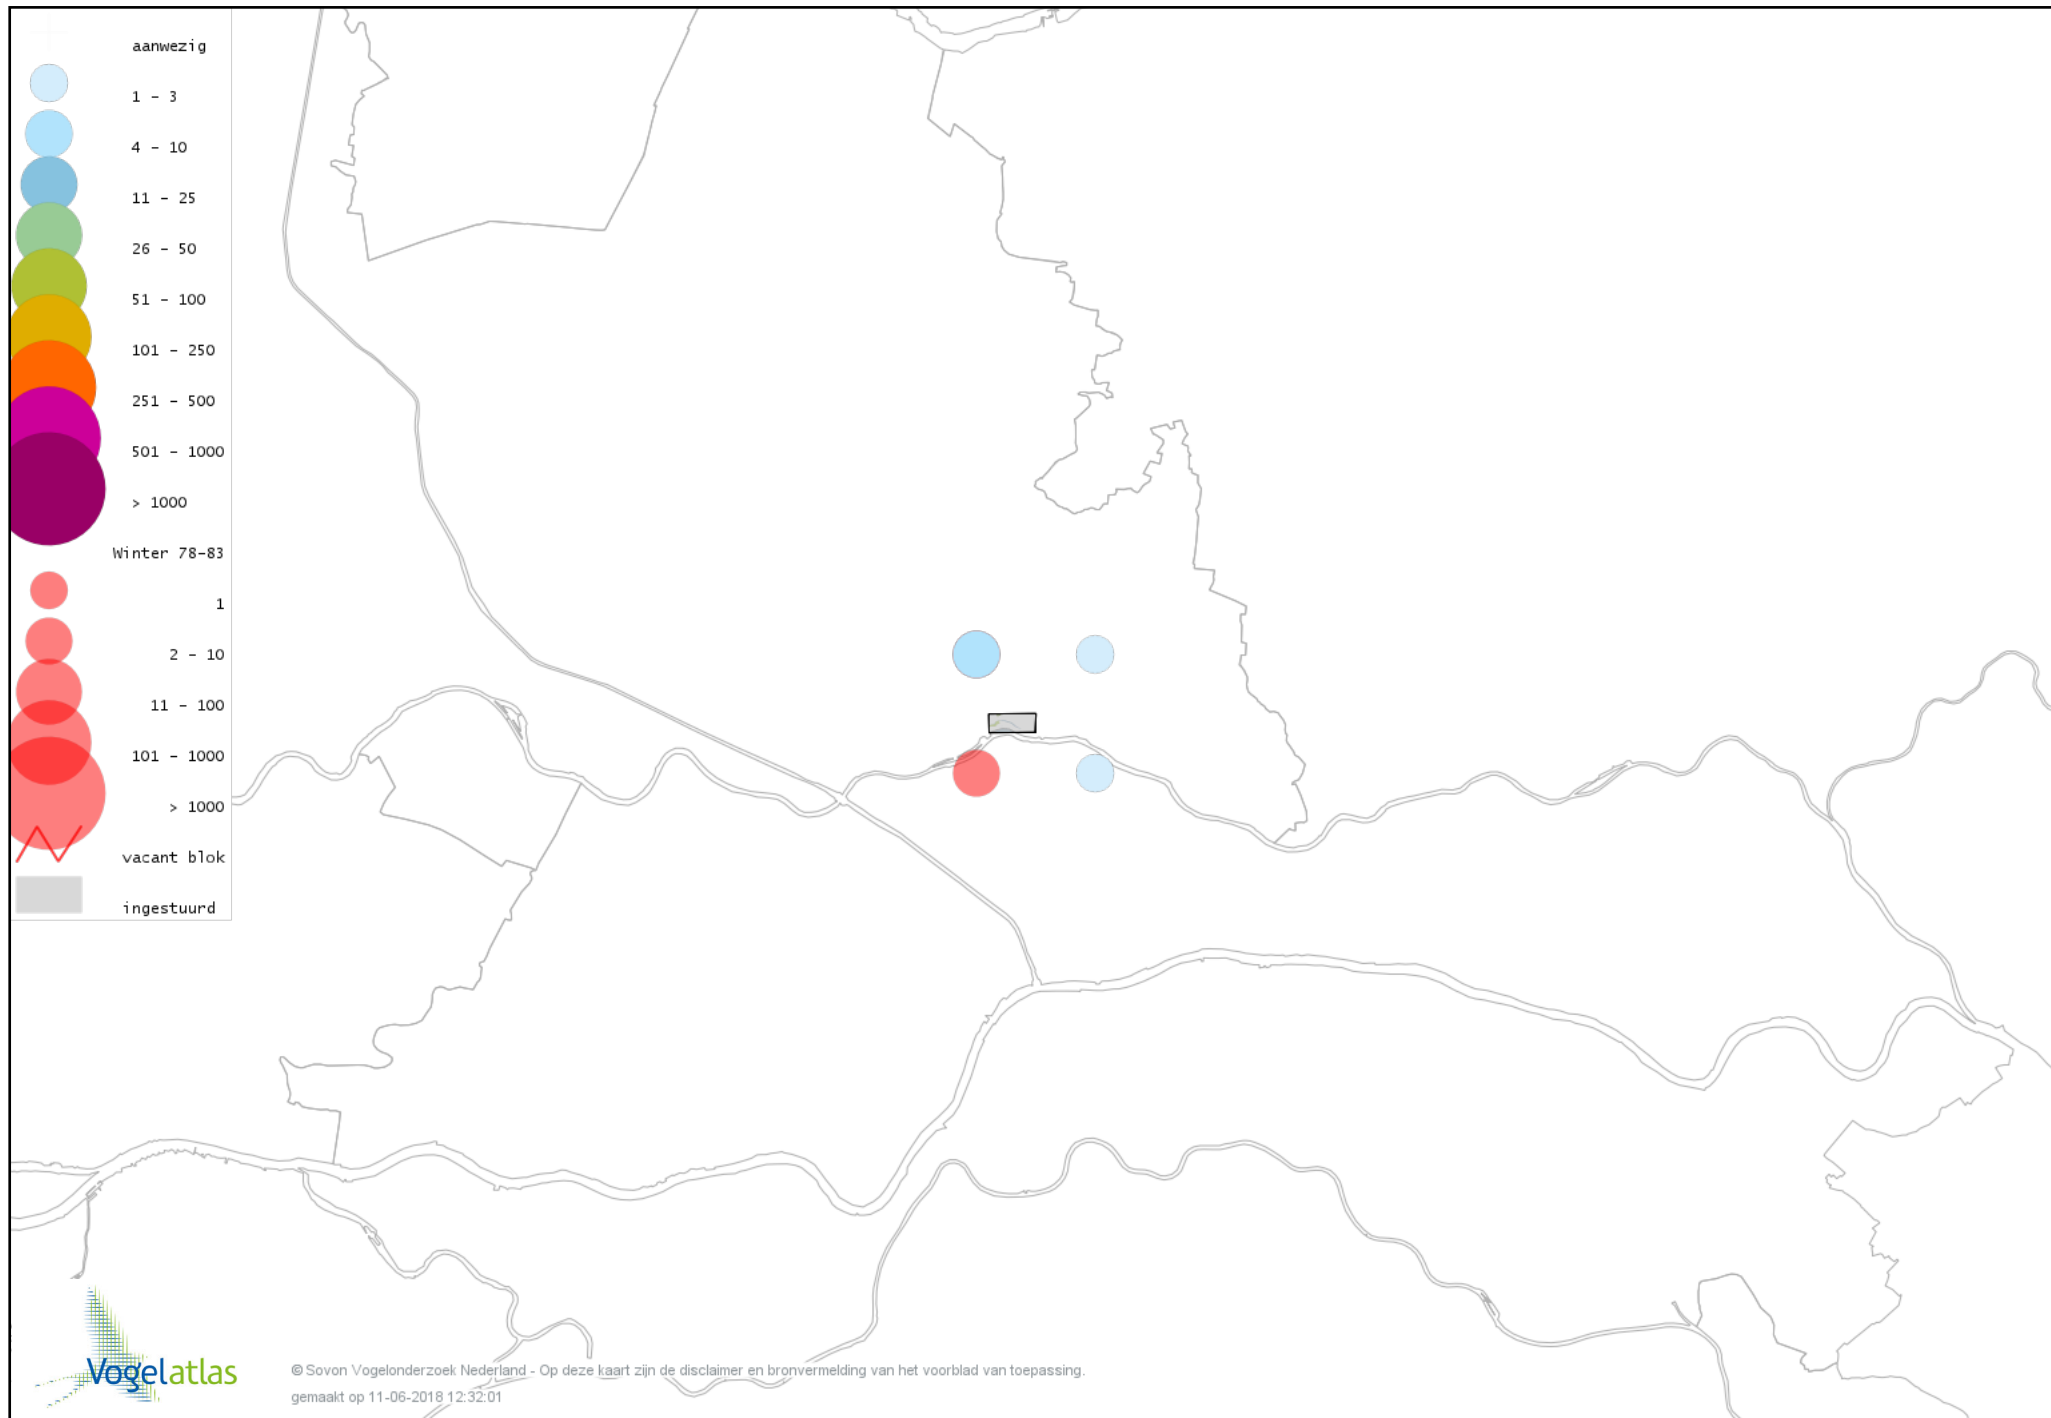

Voorlopige verspreidingskaart Klappekster winter

Voorlopige verspreidingskaart Ekster winter

Voorlopige verspreidingskaart Gaai winter

Voorlopige verspreidingskaart Kauw winter

Voorlopige verspreidingskaart Roek winter

Voorlopige verspreidingskaart Zwarte Kraai winter

Voorlopige verspreidingskaart Raaf winter

Voorlopige verspreidingskaart Goudhaan winter

Voorlopige verspreidingskaart Vuurgoudhaan winter

Voorlopige verspreidingskaart Pimpelmees winter