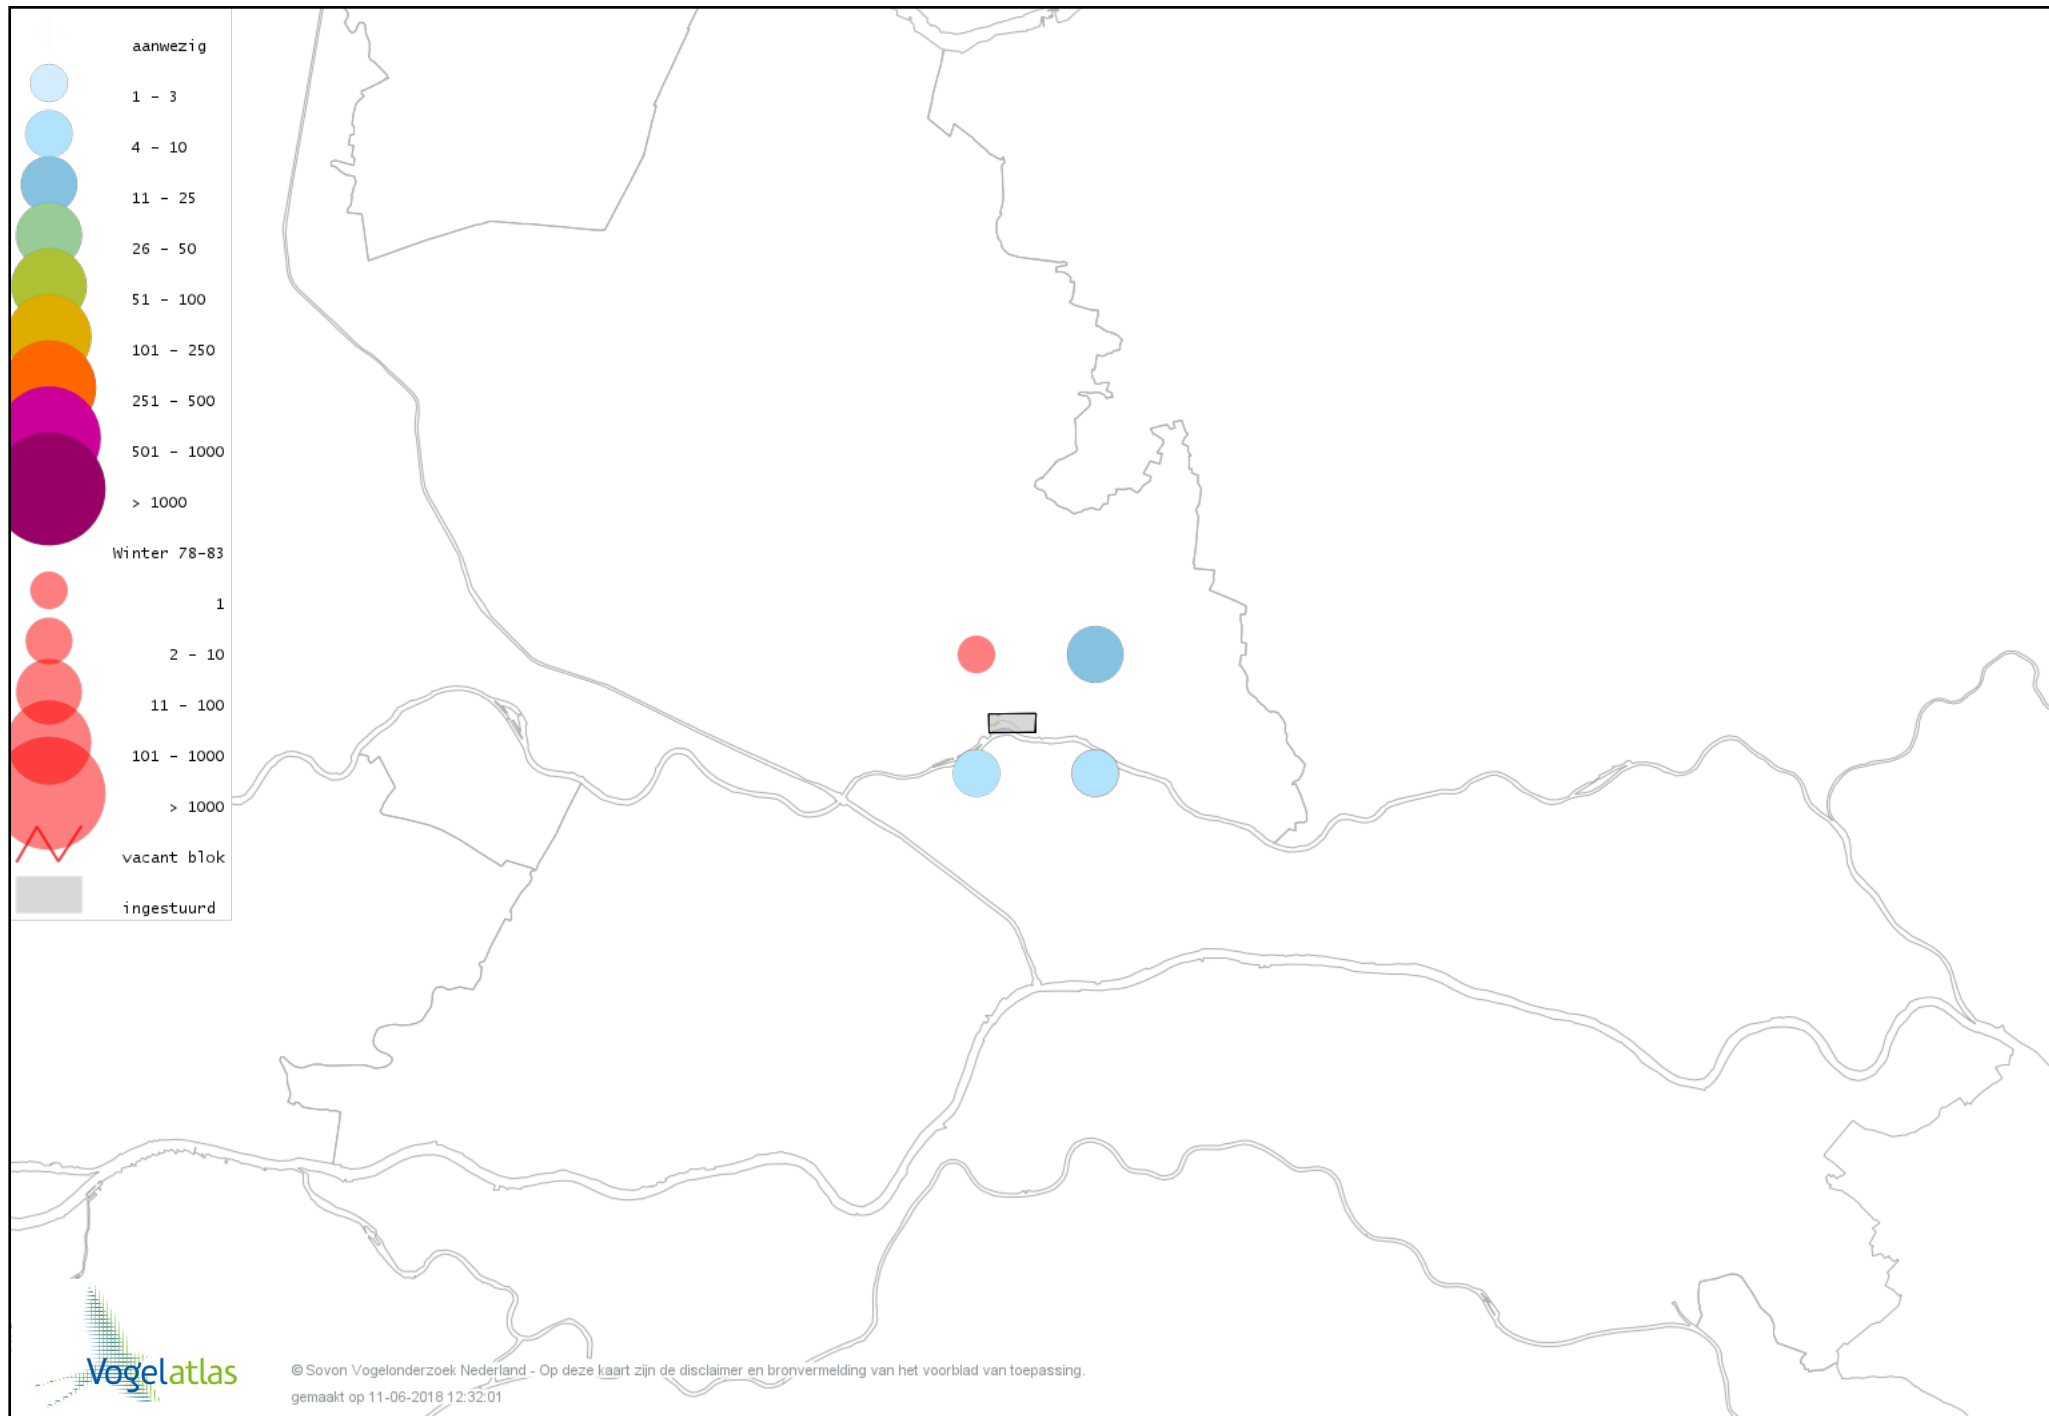

Voorlopige verspreidingskaart Jufferkraanvogel winter

Voorlopige verspreidingskaart Scholekster winter

Voorlopige verspreidingskaart Goudplevier winter

Voorlopige verspreidingskaart Kievit winter

Voorlopige verspreidingskaart Bonte Strandloper winter

Voorlopige verspreidingskaart Kemphaan winter

Voorlopige verspreidingskaart Bokje winter

Voorlopige verspreidingskaart Watersnip winter

Voorlopige verspreidingskaart Houtsnip winter

Voorlopige verspreidingskaart Grutto winter

Voorlopige verspreidingskaart Wulp winter

Voorlopige verspreidingskaart Oeverloper winter

Voorlopige verspreidingskaart Witgat winter

Voorlopige verspreidingskaart Tureluur winter

Voorlopige verspreidingskaart Kokmeeuw winter