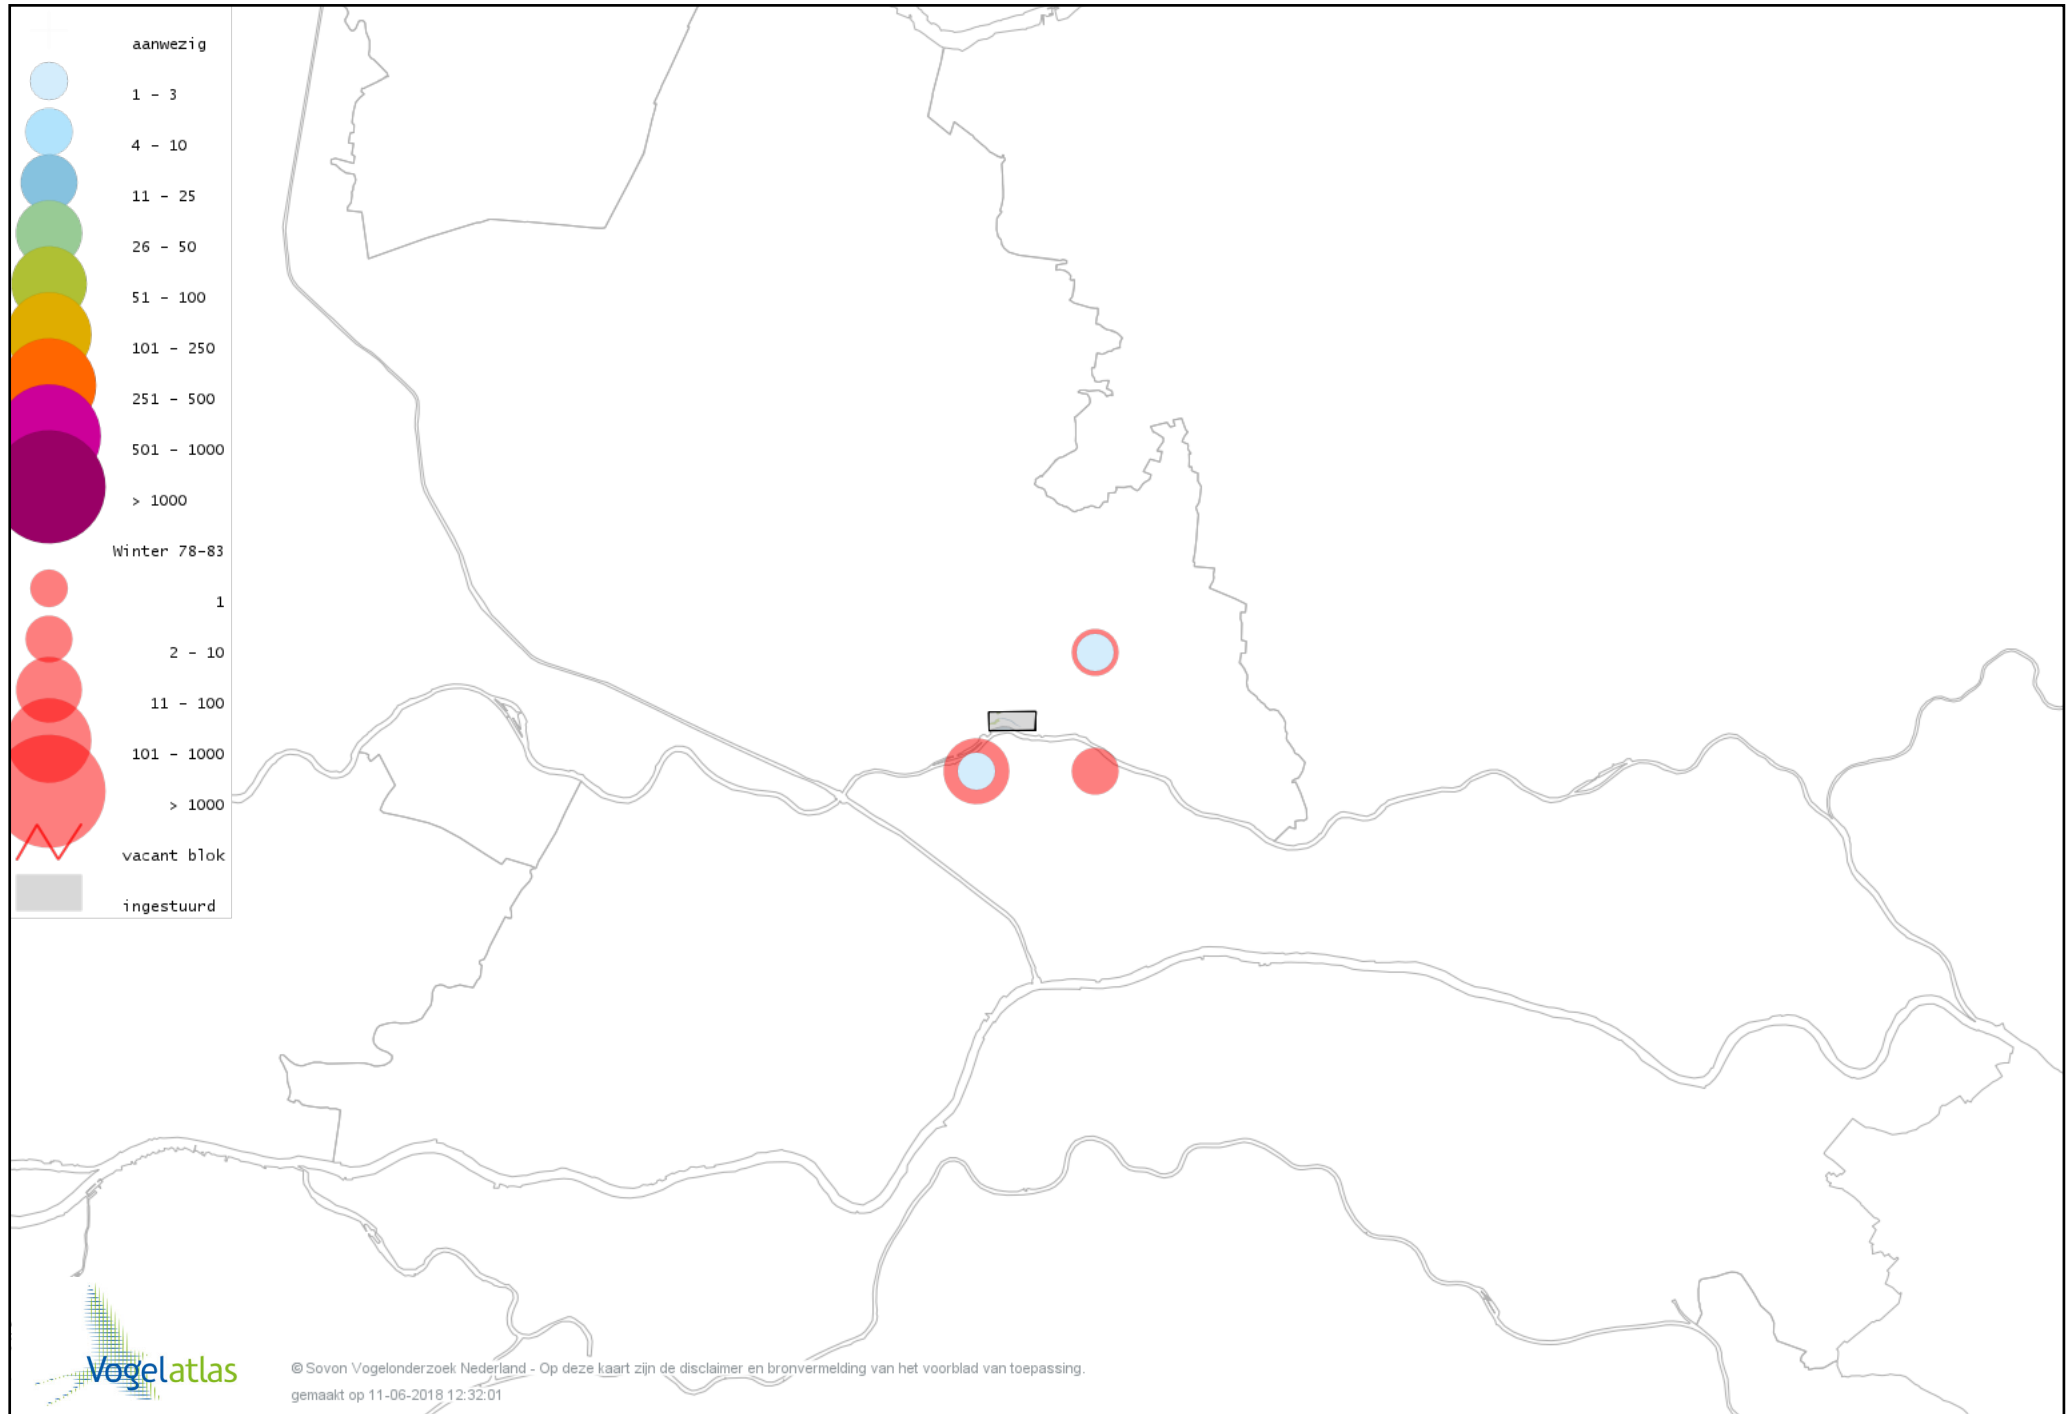

Voorlopige verspreidingskaart Kneu winter