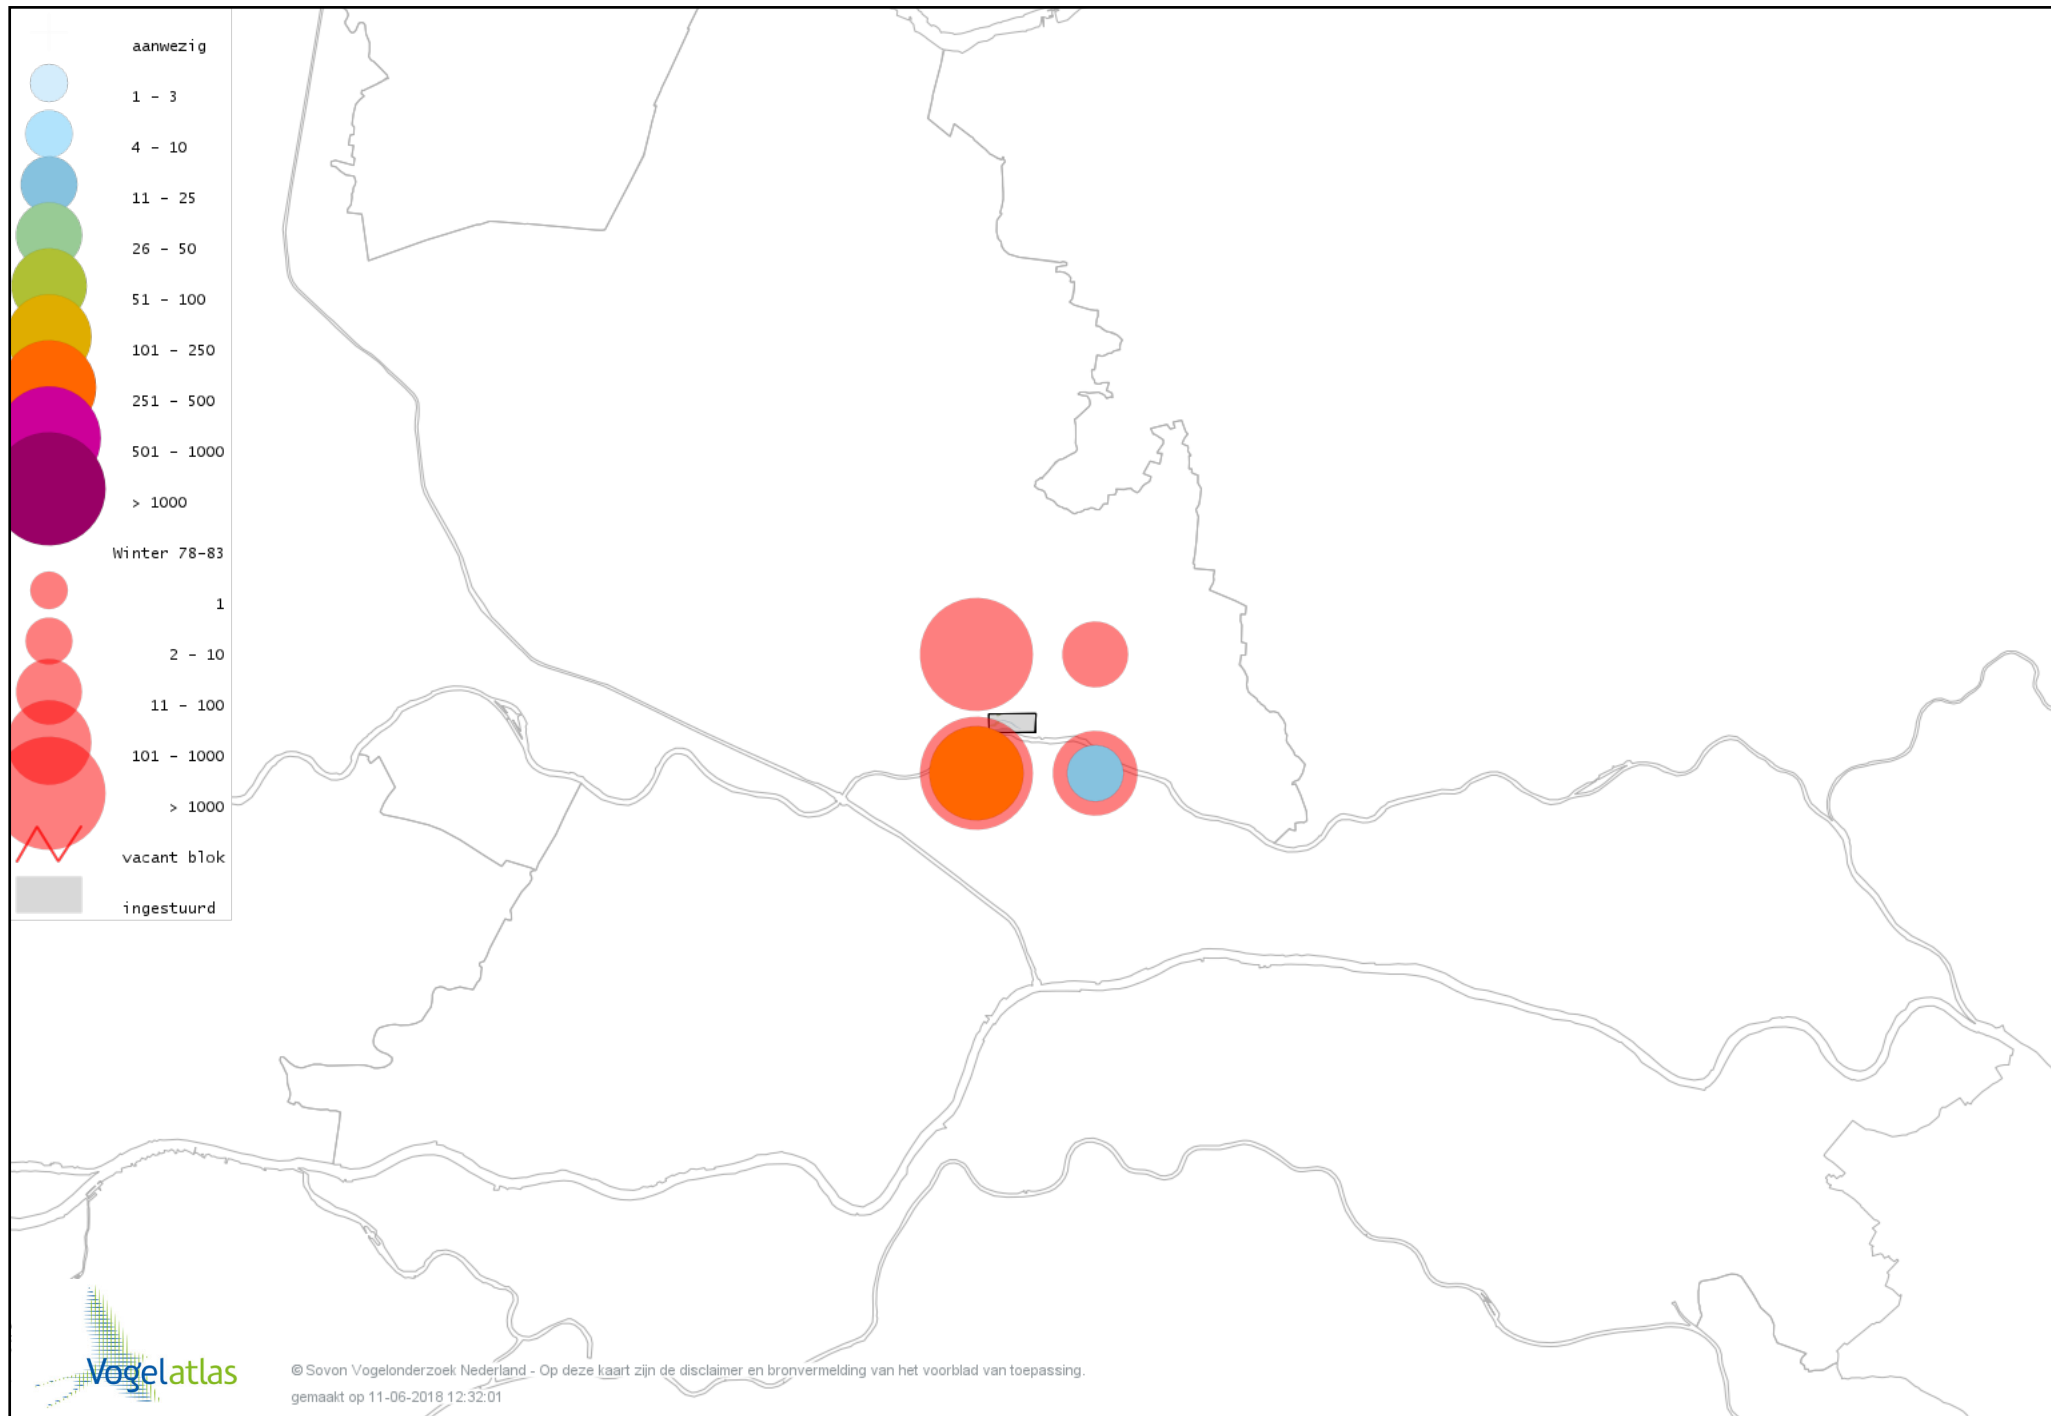

De kleurtint (blauw) is de beste referentie voor de tot nu toe waargenomen aantalsklasse.

De stipgrootte is relatief. Vergelijk daarvoor de atlasblok grootte van de legenda met die van het kaartbeeld.

Voorlopige verspreidingskaart Knobbelzwaan winter

Voorlopige verspreidingskaart hybride Knobbelzwaan x Zwarte Zwaan winter

Voorlopige verspreidingskaart Zwarte Zwaan winter

Voorlopige verspreidingskaart Kleine Zwaan winter

Voorlopige verspreidingskaart Wilde Zwaan winter

Voorlopige verspreidingskaart Indische Gans winter

Voorlopige verspreidingskaart Toendrarietgans winter

Voorlopige verspreidingskaart Kleine Rietgans winter

Voorlopige verspreidingskaart Grauwe Gans winter

Voorlopige verspreidingskaart Soepgans winter

Voorlopige verspreidingskaart Kolgans winter

Voorlopige verspreidingskaart Kleine Canadese Gans (minima) winter

Voorlopige verspreidingskaart Grote Canadese Gans winter