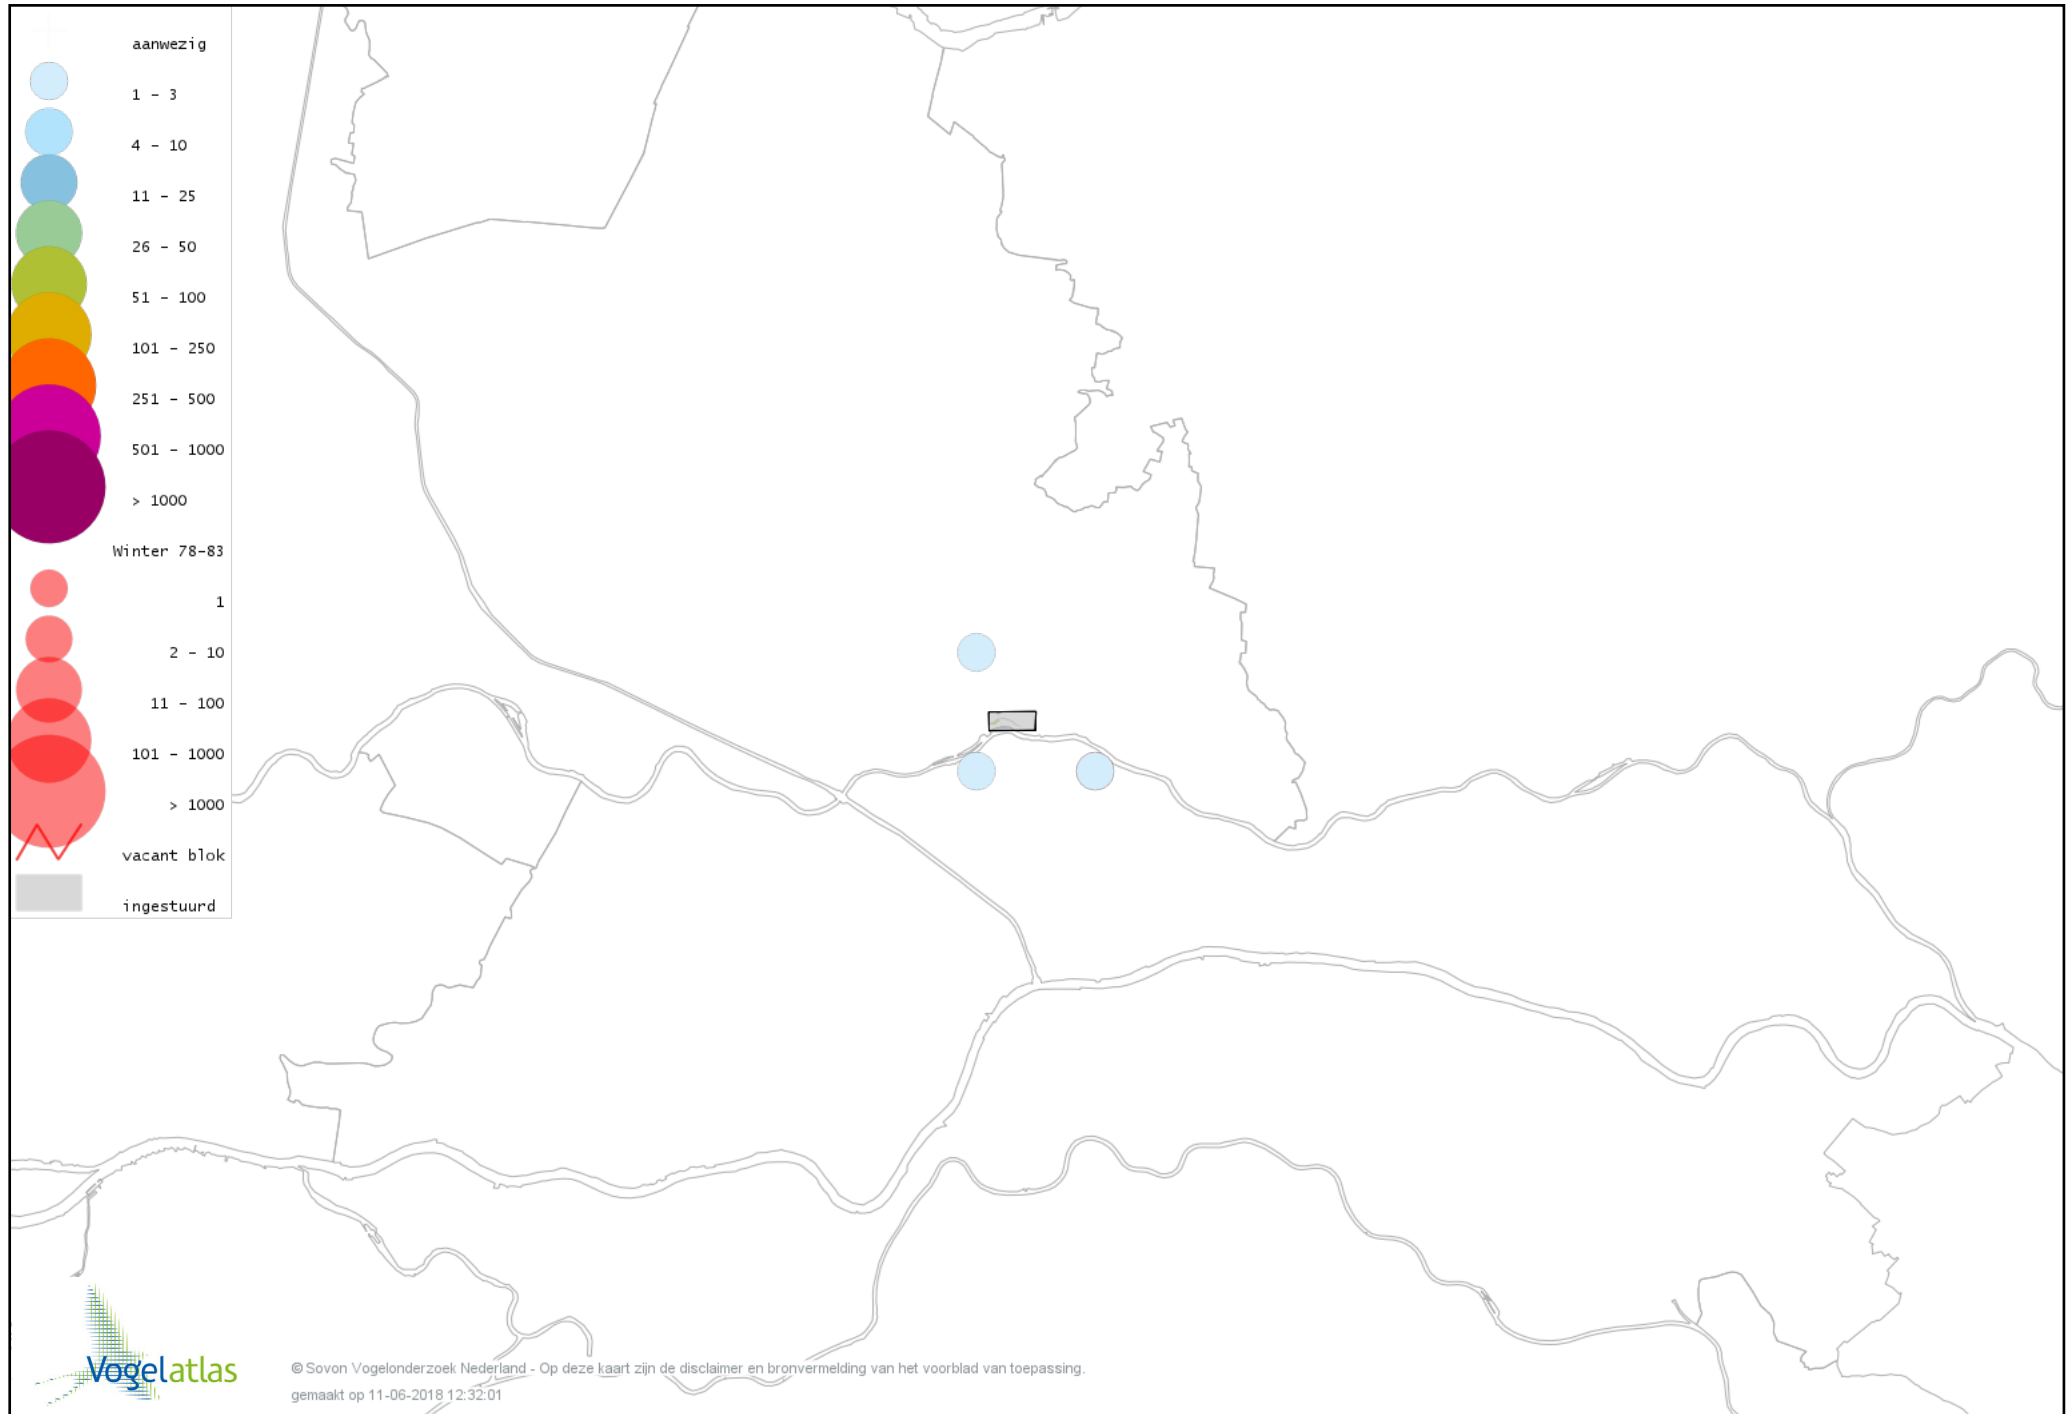

Voorlopige verspreidingskaart Slechtvalk winter

Voorlopige verspreidingskaart Waterral winter

Voorlopige verspreidingskaart Waterhoen winter

Voorlopige verspreidingskaart Meerkoet winter

Voorlopige verspreidingskaart Kraanvogel winter

Voorlopige verspreidingskaart Jufferkraanvogel winter

Voorlopige verspreidingskaart Scholekster winter

Voorlopige verspreidingskaart Goudplevier winter

Voorlopige verspreidingskaart Kievit winter

Voorlopige verspreidingskaart Bonte Strandloper winter

Voorlopige verspreidingskaart Kemphaan winter

Voorlopige verspreidingskaart Bokje winter

Voorlopige verspreidingskaart Watersnip winter

Voorlopige verspreidingskaart Houtsnip winter

Voorlopige verspreidingskaart Grutto winter