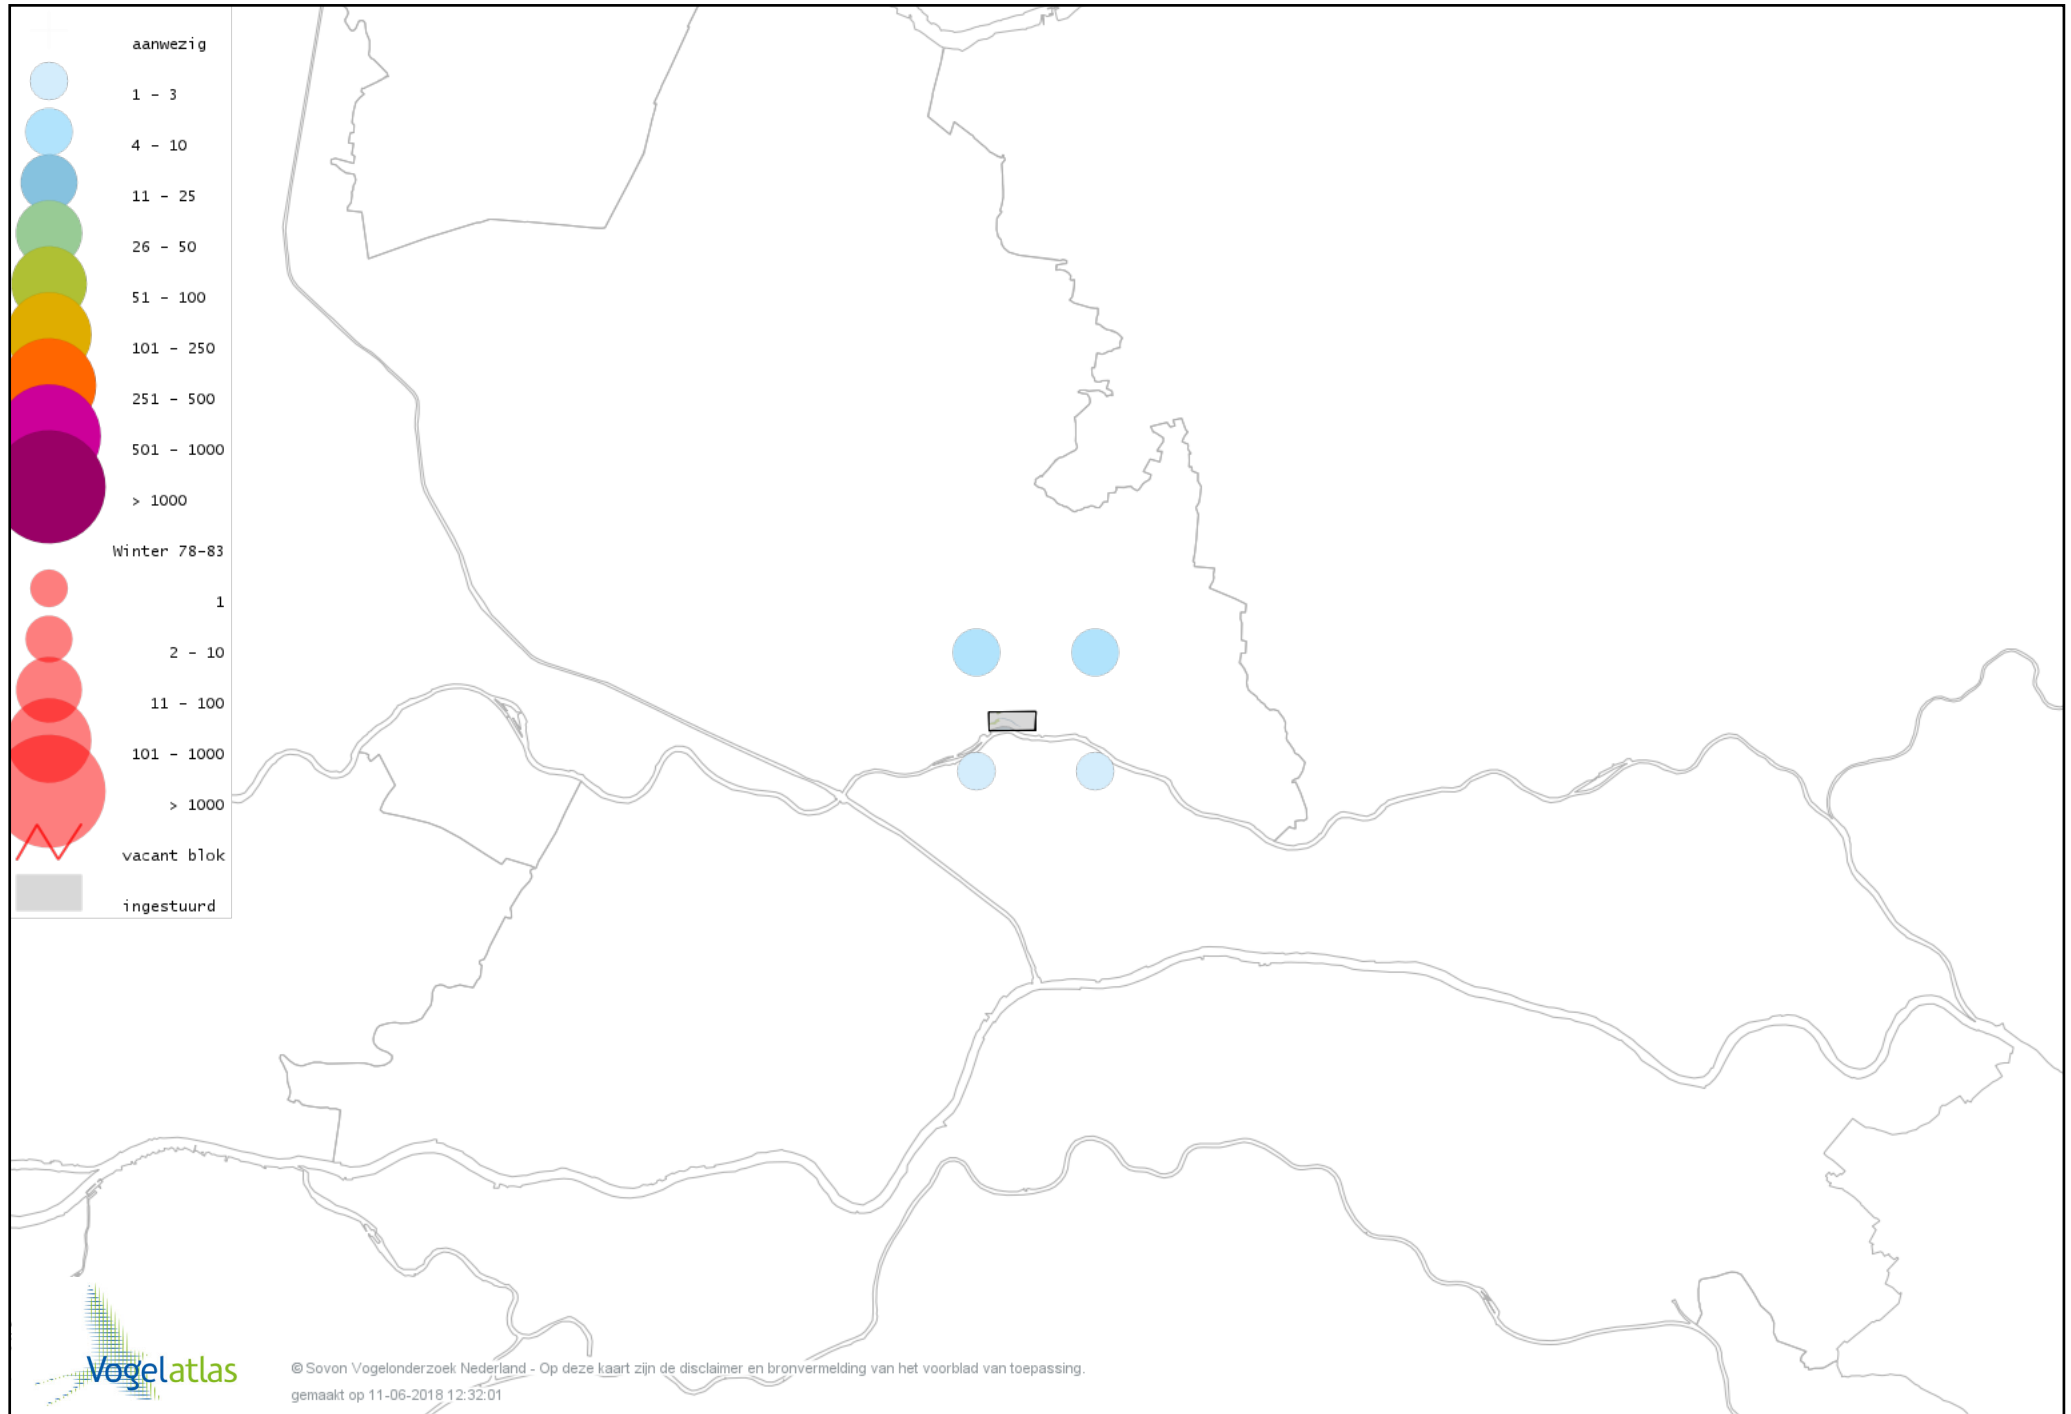

Voorlopige verspreidingskaart IJsduiker winter

Voorlopige verspreidingskaart Aalscholver winter

Voorlopige verspreidingskaart Roerdomp winter

Voorlopige verspreidingskaart Kleine Zilverreiger winter

Voorlopige verspreidingskaart Grote Zilverreiger winter

Voorlopige verspreidingskaart Blauwe Reiger winter

Voorlopige verspreidingskaart Ooievaar winter

Voorlopige verspreidingskaart Lepelaar winter

Voorlopige verspreidingskaart Dodaars winter

Voorlopige verspreidingskaart Fuut winter