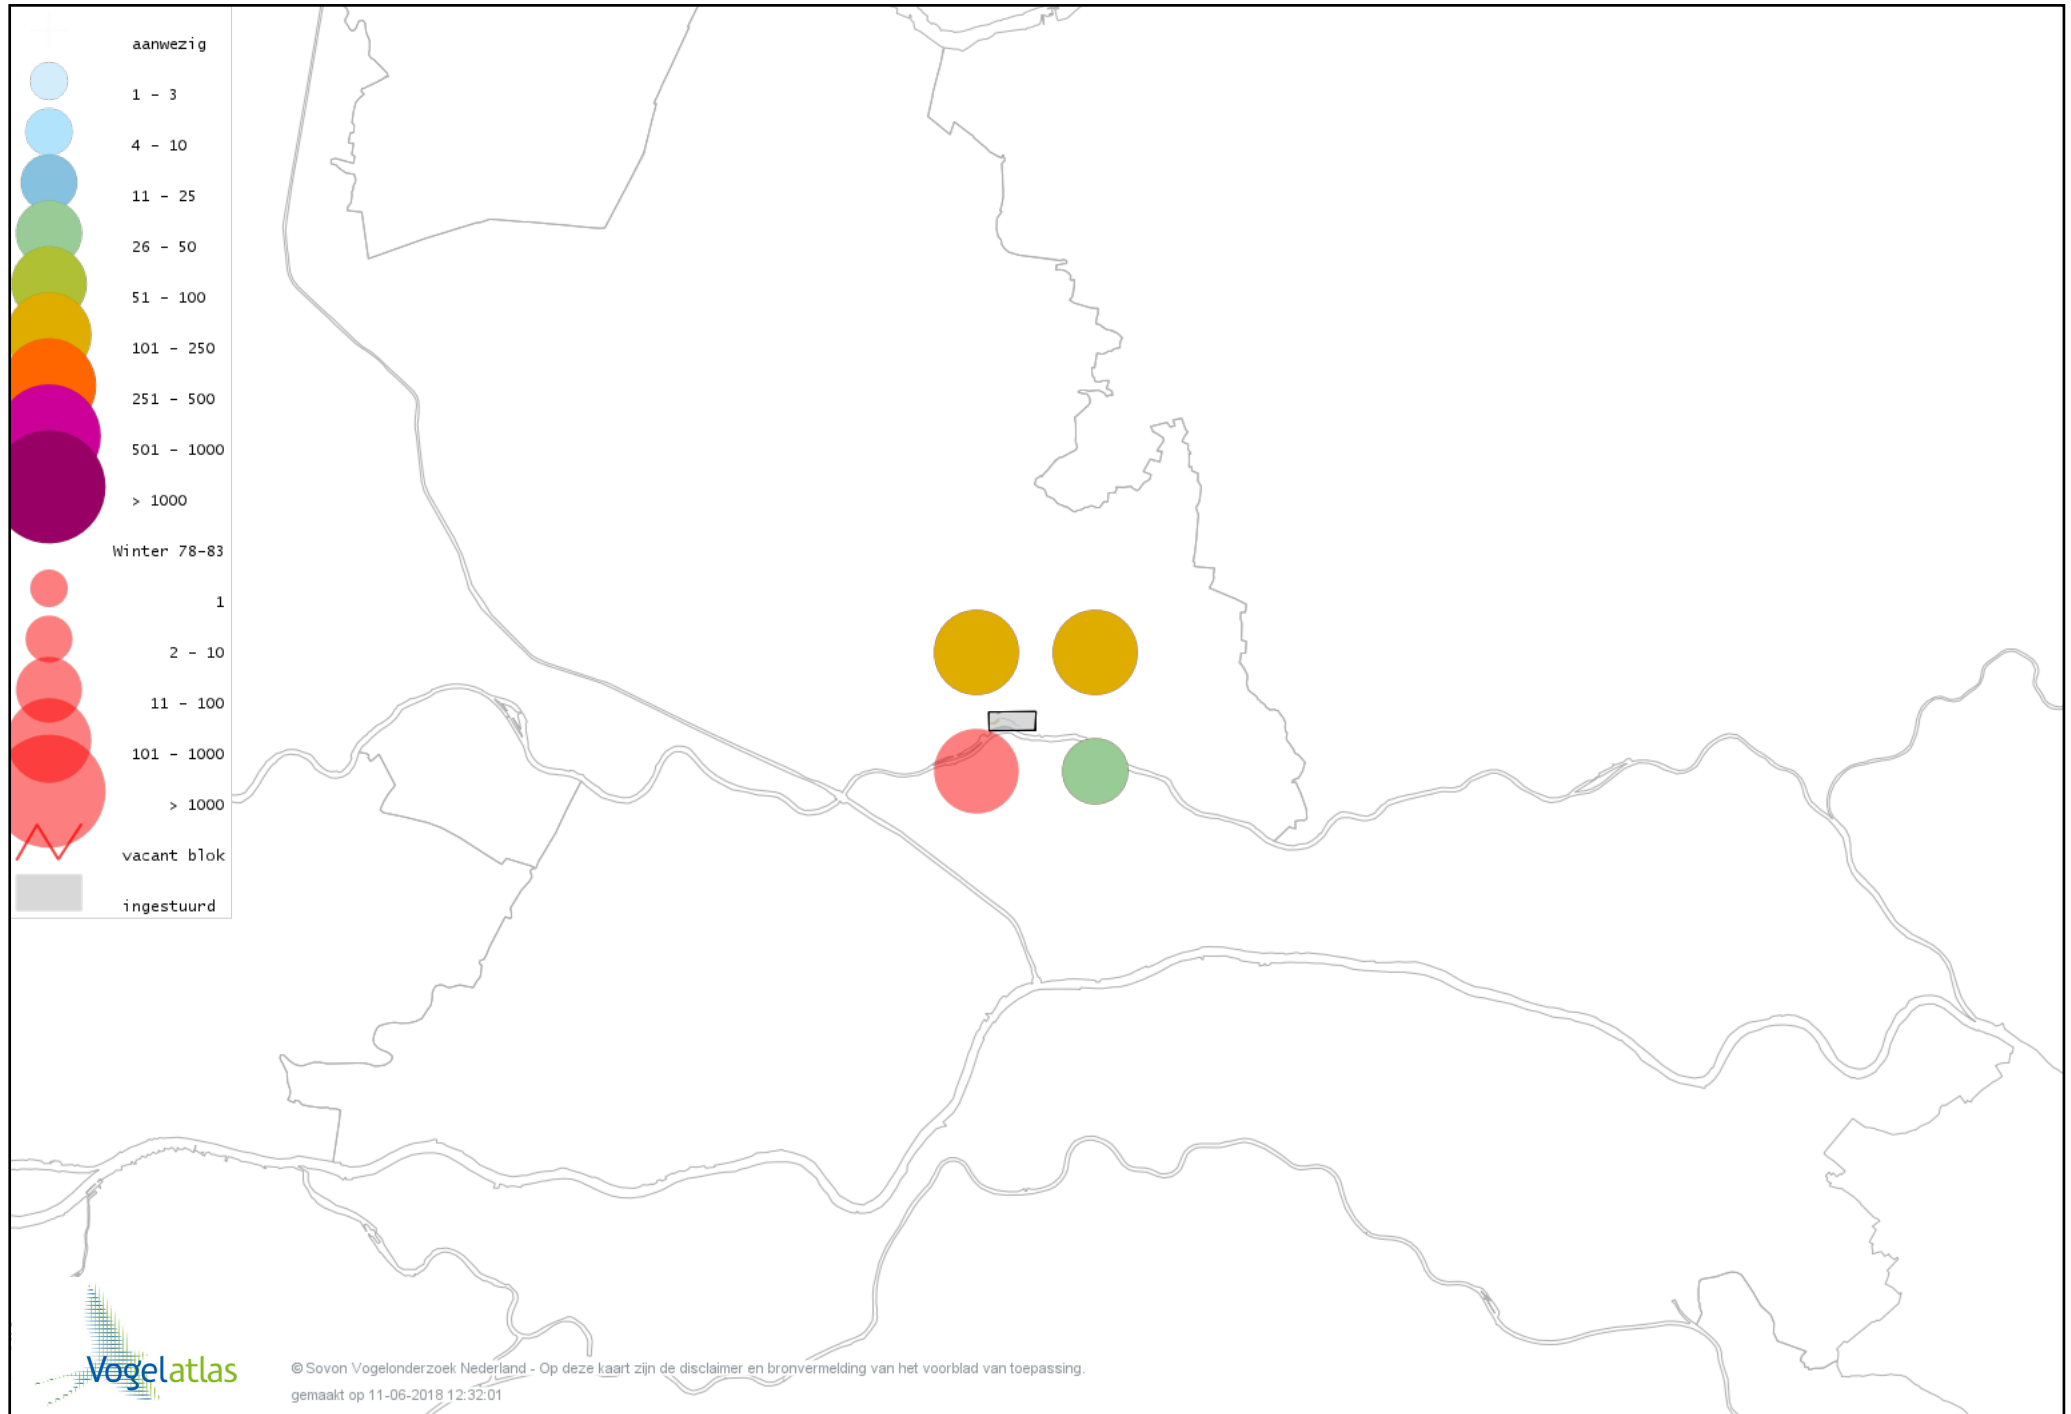

Voorlopige verspreidingskaart Oeverpieper winter

Voorlopige verspreidingskaart Waterpieper winter

Voorlopige verspreidingskaart Vink winter

Voorlopige verspreidingskaart Keep winter

Voorlopige verspreidingskaart Groenling winter

Voorlopige verspreidingskaart Putter winter

Voorlopige verspreidingskaart Sijs winter

Voorlopige verspreidingskaart Kneu winter

Voorlopige verspreidingskaart Kleine Barmsijs winter

Voorlopige verspreidingskaart Grote Barmsijs winter

Voorlopige verspreidingskaart Barmsijs (Grote of Kleine) winter

Voorlopige verspreidingskaart Kruisbek winter

Voorlopige verspreidingskaart Goudvink winter

Voorlopige verspreidingskaart Appelvink winter

Voorlopige verspreidingskaart Sneeuwgorst winter