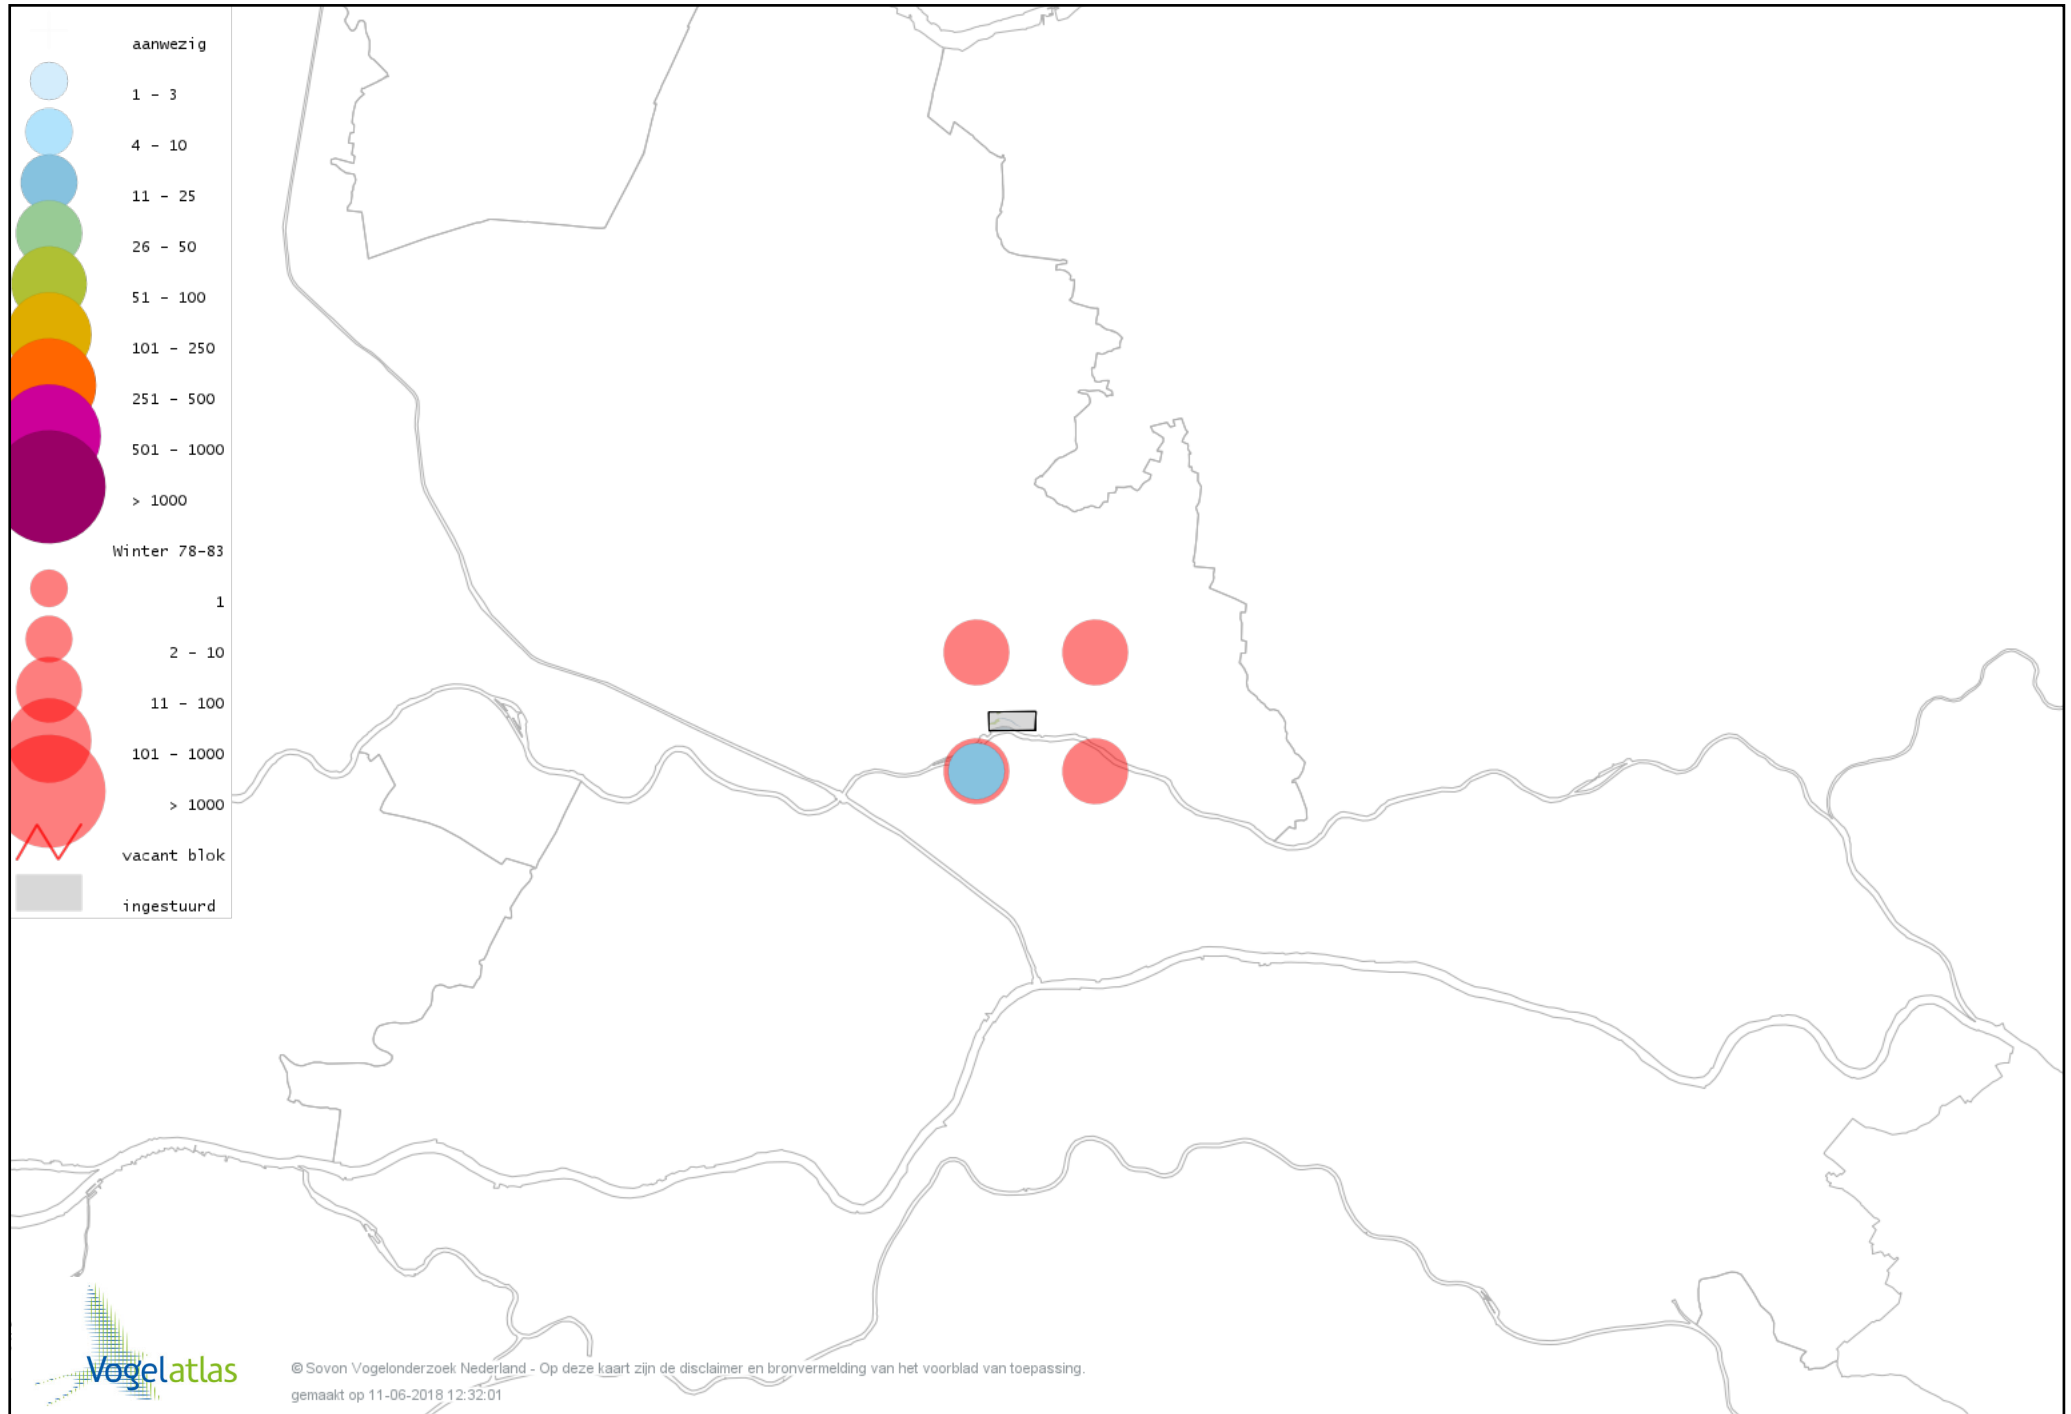

Voorlopige verspreidingskaart IJseend winter

Voorlopige verspreidingskaart Nonnetje winter

Voorlopige verspreidingskaart Brilduiker winter

Voorlopige verspreidingskaart Grote Zaagbek winter

Voorlopige verspreidingskaart Middelste Zaagbek winter

Voorlopige verspreidingskaart Krakeend winter

Voorlopige verspreidingskaart Smient winter

Voorlopige verspreidingskaart Amerikaanse Smient winter

Voorlopige verspreidingskaart Slobeend winter

Voorlopige verspreidingskaart Wilde Eend winter

Voorlopige verspreidingskaart Soepeend winter

Voorlopige verspreidingskaart Pijlstaart winter

Voorlopige verspreidingskaart Wintertaling winter

Voorlopige verspreidingskaart Patrijs winter

Voorlopige verspreidingskaart Fazant winter

Voorlopige verspreidingskaart IJsduiker winter

Voorlopige verspreidingskaart Aalscholver winter

Voorlopige verspreidingskaart Roerdomp winter

Voorlopige verspreidingskaart Kleine Zilverreiger winter

Voorlopige verspreidingskaart Grote Zilverreiger winter