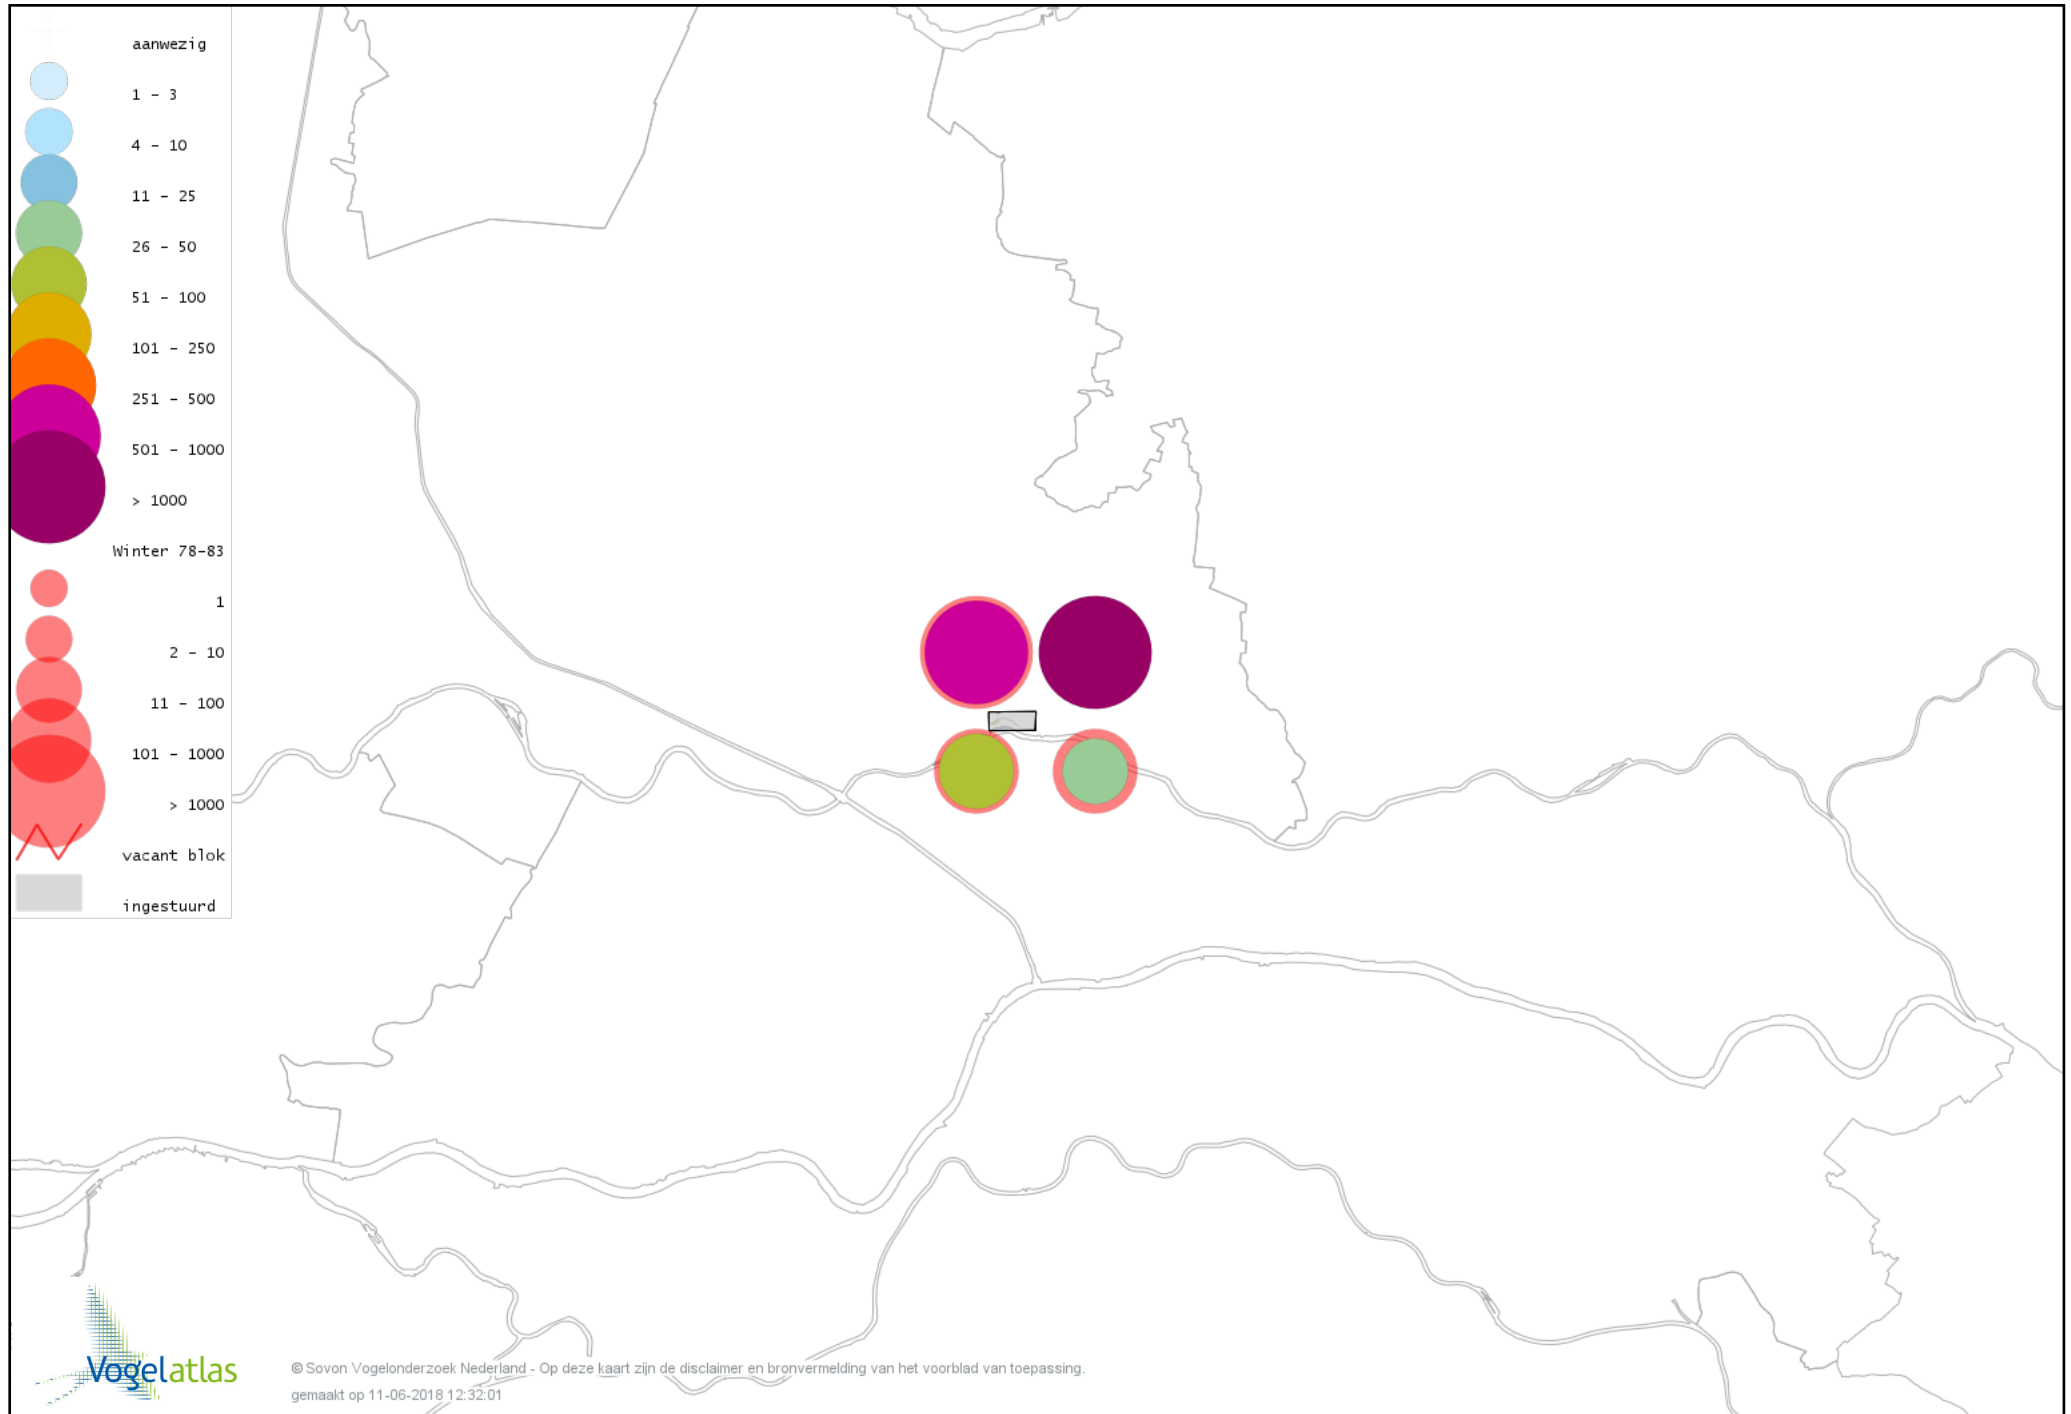

Voorlopige verspreidingskaart Koperwiek winter

Voorlopige verspreidingskaart Grote Lijster winter

Voorlopige verspreidingskaart Roodborst winter

Voorlopige verspreidingskaart Roodborsttapuit winter

Voorlopige verspreidingskaart Heggenmus winter

Voorlopige verspreidingskaart Huismus winter

Voorlopige verspreidingskaart Ringmus winter

Voorlopige verspreidingskaart Grote Gele Kwikstaart winter

Voorlopige verspreidingskaart Witte Kwikstaart winter

Voorlopige verspreidingskaart Graspieper winter

Voorlopige verspreidingskaart Oeverpieper winter

Voorlopige verspreidingskaart Waterpieper winter

Voorlopige verspreidingskaart Vink winter

Voorlopige verspreidingskaart Keep winter

Voorlopige verspreidingskaart Groenling winter

Voorlopige verspreidingskaart Barmsijs (Grote of Kleine) winter

Voorlopige verspreidingskaart Kruisbek winter

Voorlopige verspreidingskaart Goudvink winter

Voorlopige verspreidingskaart Appelvink winter

Voorlopige verspreidingskaart Sneeuwgorst winter