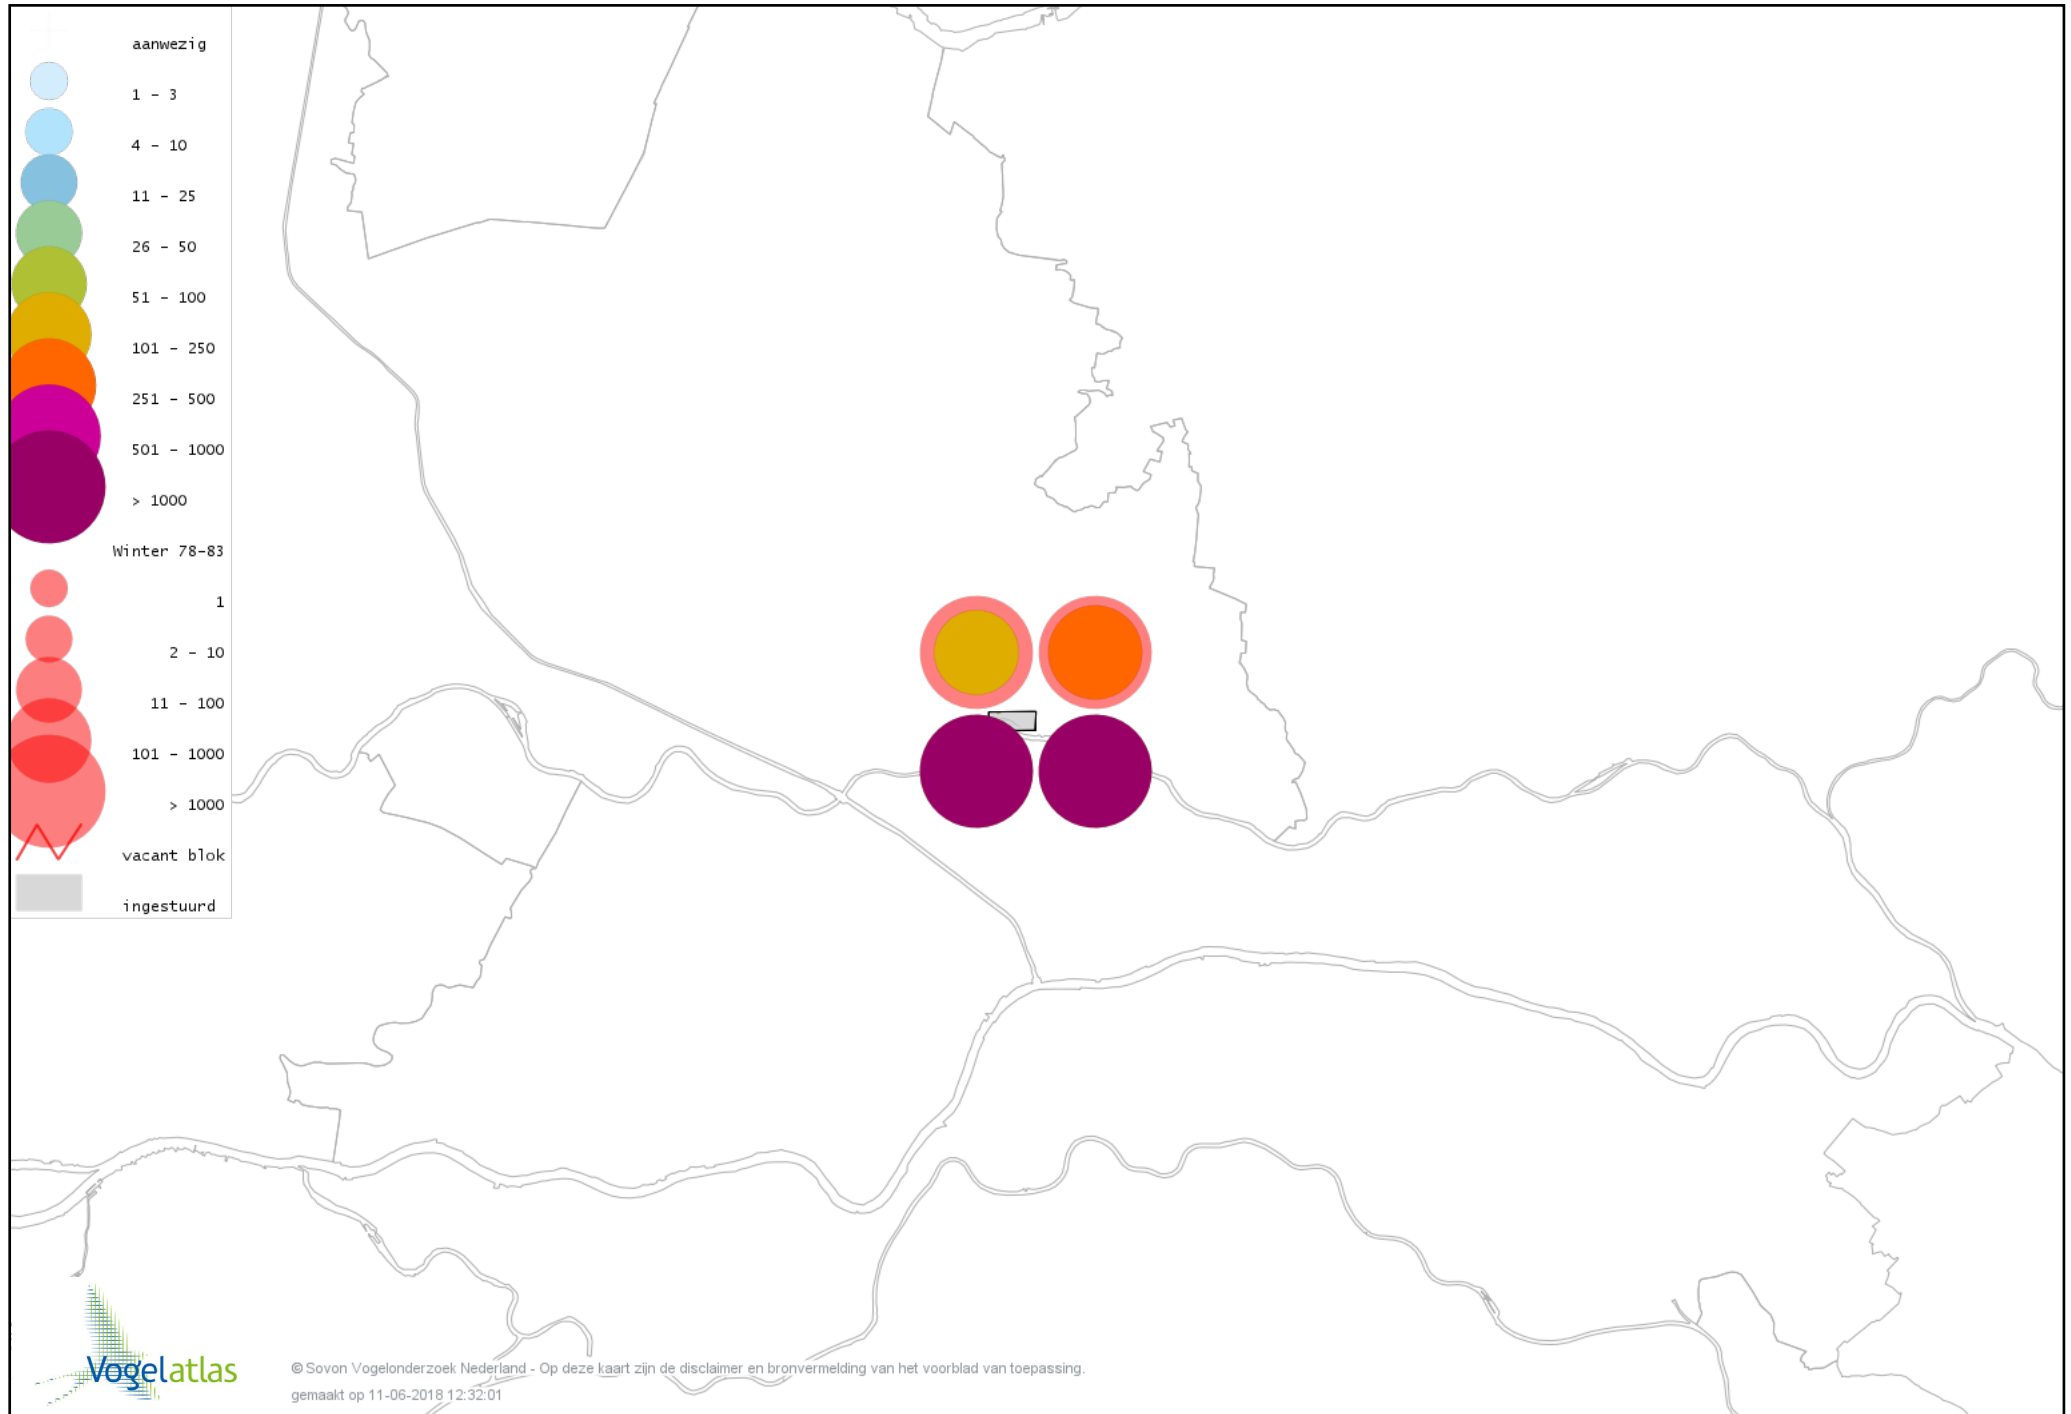

Voorlopige verspreidingskaart Beardman winter

Voorlopige verspreidingskaart Boomleeuwerik winter

Voorlopige verspreidingskaart Veldleeuwerik winter

Voorlopige verspreidingskaart Cetti's Zanger winter

Voorlopige verspreidingskaart Staartmees winter

Voorlopige verspreidingskaart Witkopstaartmees winter

Voorlopige verspreidingskaart Tjiftjaf winter

Voorlopige verspreidingskaart Pestvogel winter

Voorlopige verspreidingskaart Boomklever winter

Voorlopige verspreidingskaart Boomkruiper winter

Voorlopige verspreidingskaart Winterkoning winter

Voorlopige verspreidingskaart Spreeuw winter

Voorlopige verspreidingskaart Merel winter

Voorlopige verspreidingskaart Kramsvogel winter

Voorlopige verspreidingskaart Zanglijster winter