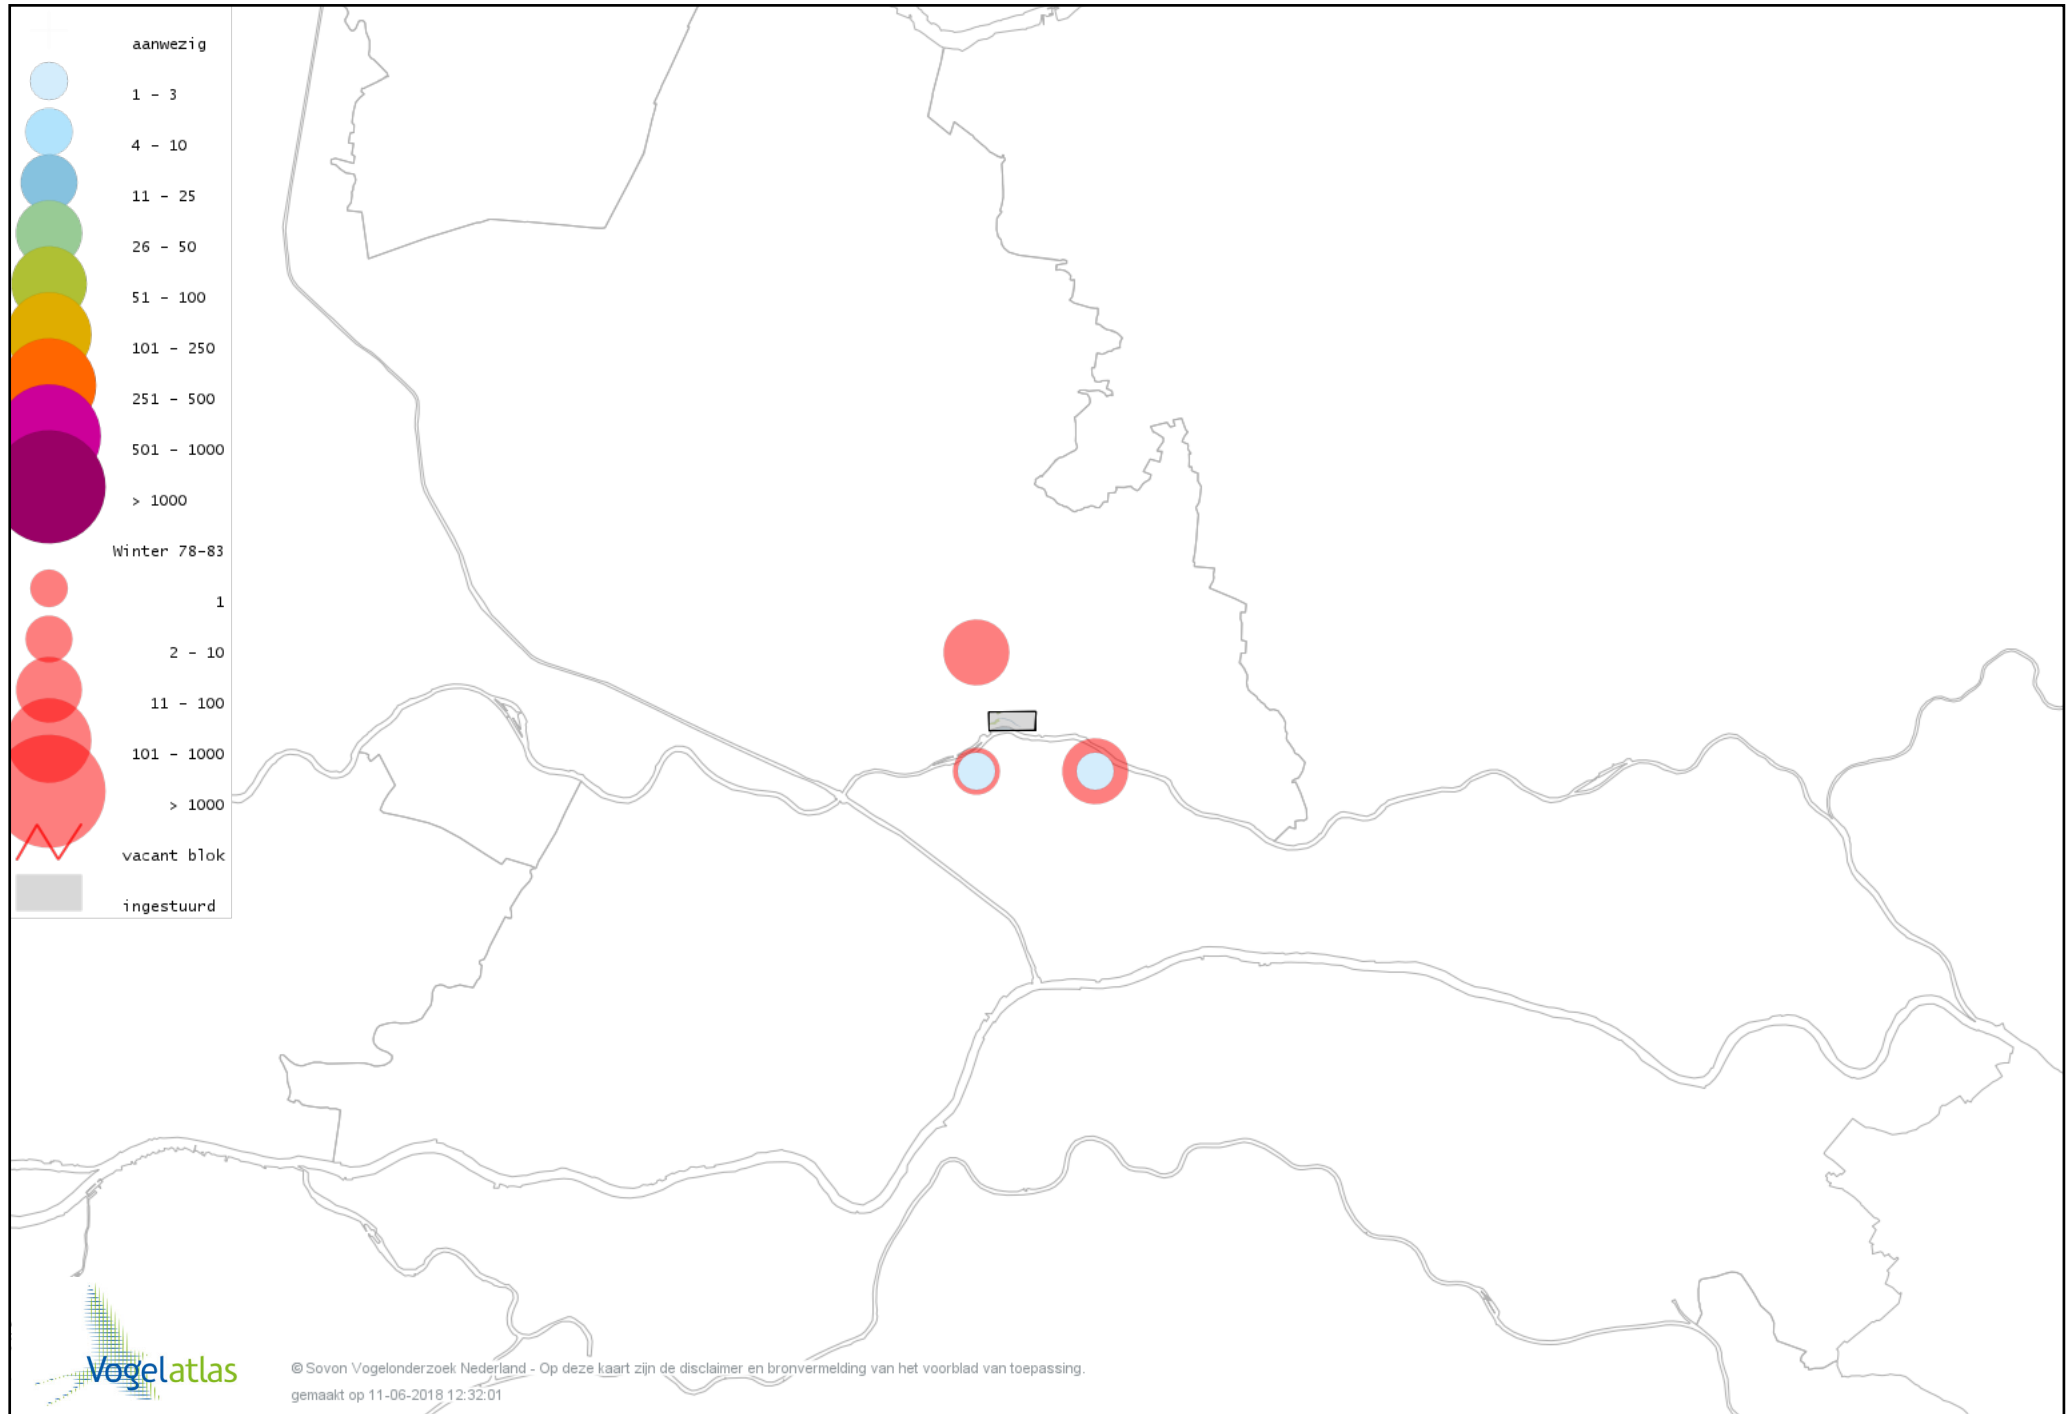

De kleurtint (blauw) is de beste referentie voor de tot nu toe waargenomen aantalsklasse.

De stipgrootte is relatief. Vergelijk daarvoor de atlasblok grootte van de legenda met die van het kaartbeeld.

Voorlopige verspreidingskaart Knobbelzwaan winter

Voorlopige verspreidingskaart hybride Knobbelzwaan x Zwarte Zwaan winter

Voorlopige verspreidingskaart Zwarte Zwaan winter

Voorlopige verspreidingskaart Kleine Zwaan winter

Voorlopige verspreidingskaart Wilde Zwaan winter

Voorlopige verspreidingskaart Indische Gans winter

Voorlopige verspreidingskaart Toendrarietgans winter

Voorlopige verspreidingskaart Kleine Rietgans winter

Voorlopige verspreidingskaart Grauwe Gans winter