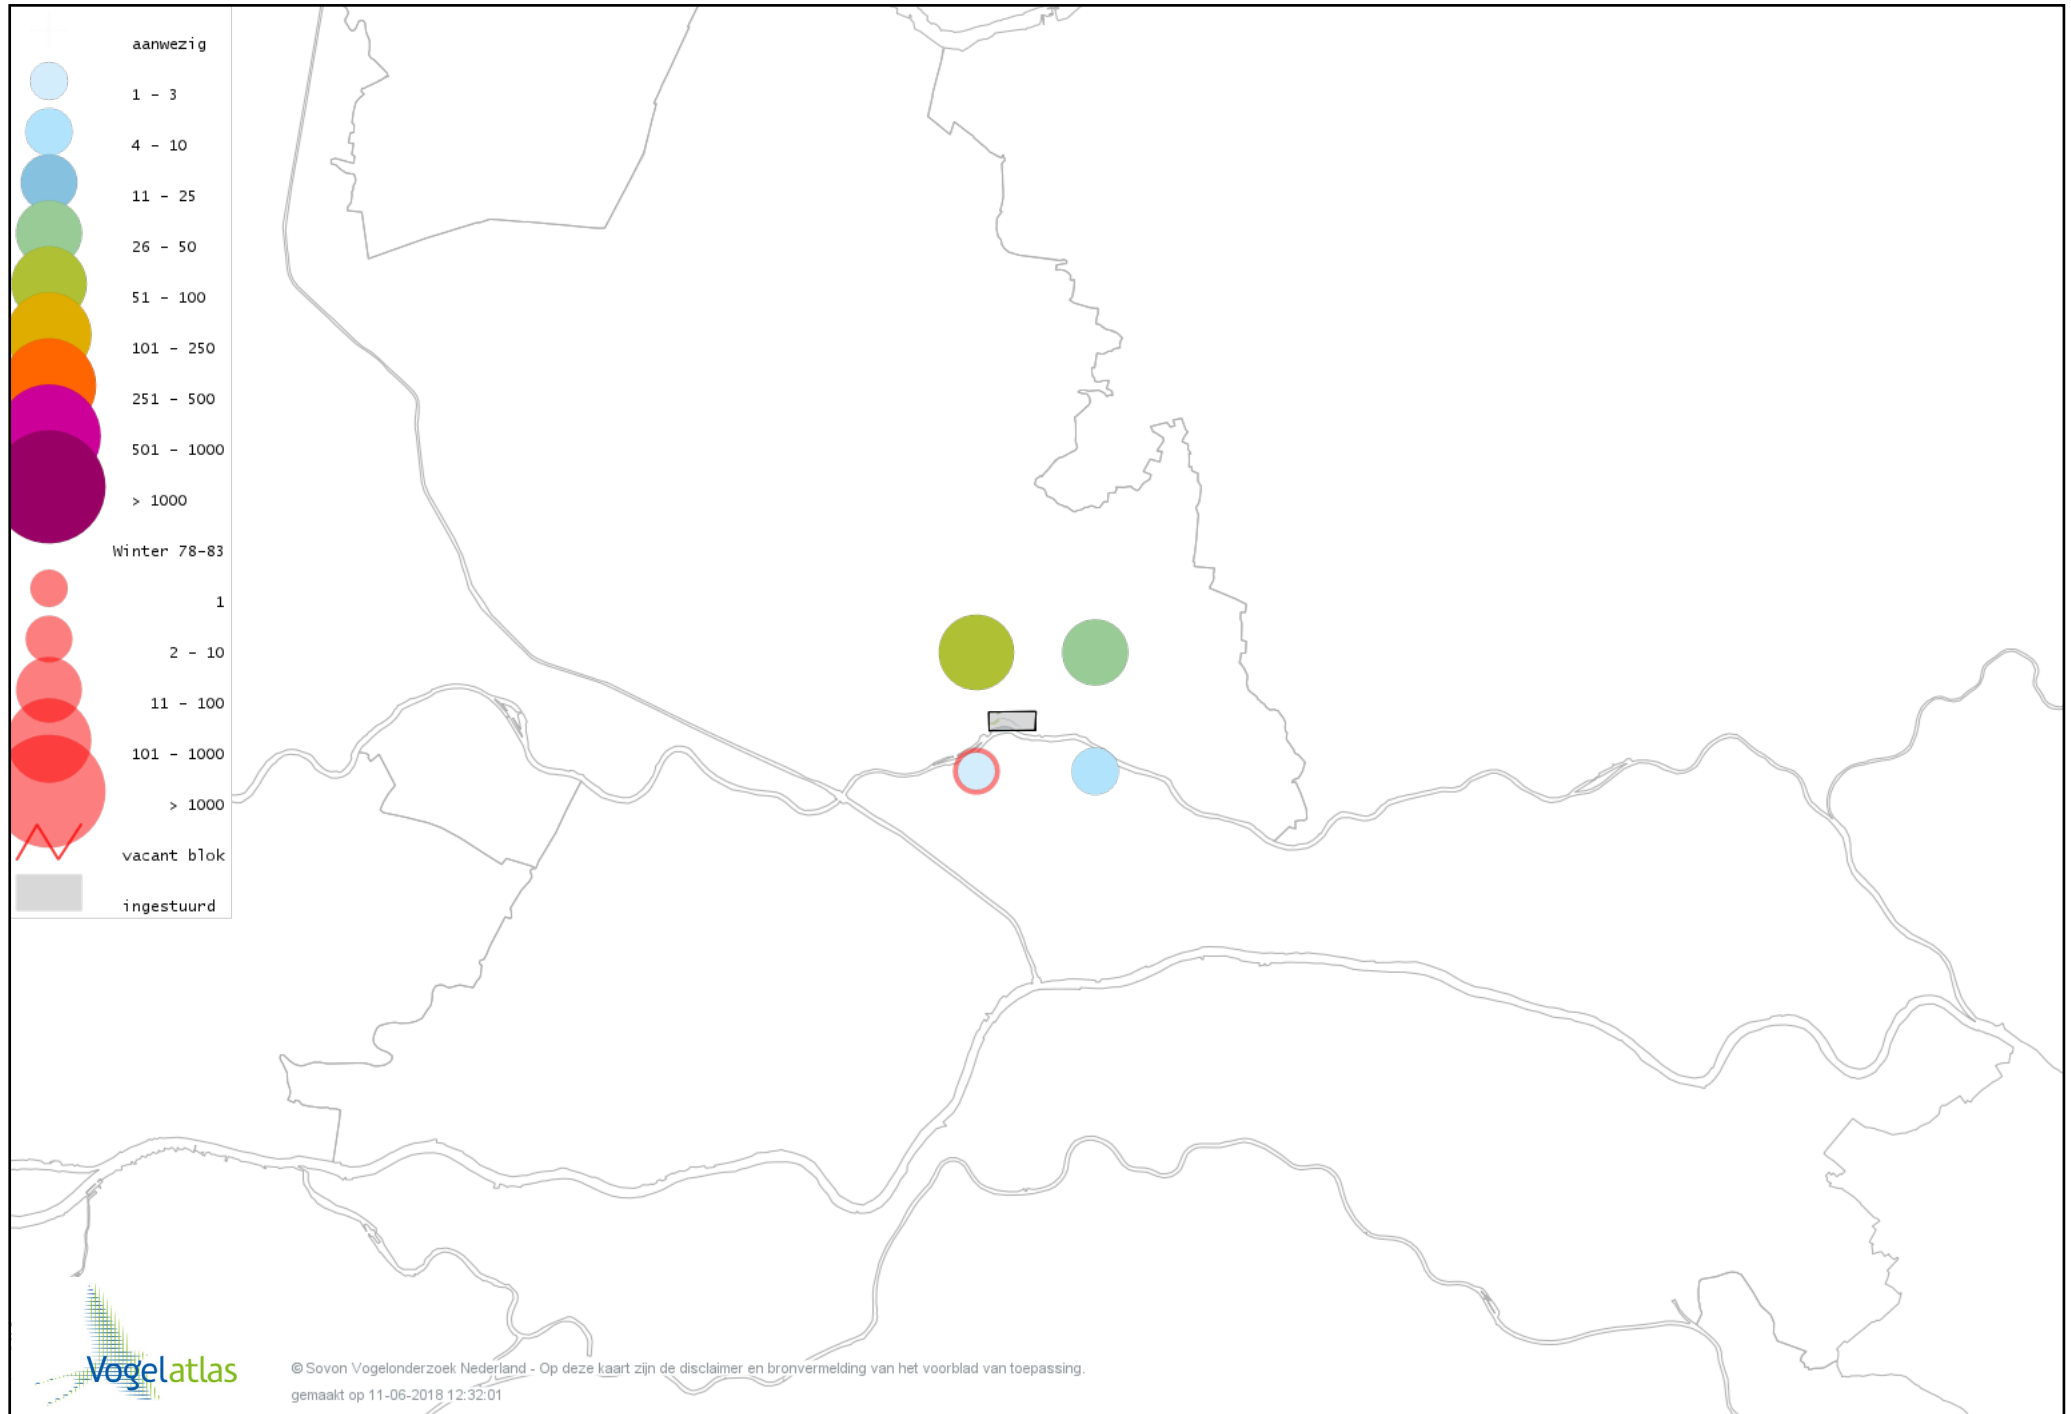

Voorlopige verspreidingskaart Putter winter

Voorlopige verspreidingskaart Sijs winter

Voorlopige verspreidingskaart Kneu winter

Voorlopige verspreidingskaart Kleine Barmsijs winter

Voorlopige verspreidingskaart Grote Barmsijs winter

Voorlopige verspreidingskaart Barmsijs (Grote of Kleine) winter

Voorlopige verspreidingskaart Kruisbek winter

Voorlopige verspreidingskaart Goudvink winter

Voorlopige verspreidingskaart Appelvink winter

Voorlopige verspreidingskaart Sneeuwgorst winter

Voorlopige verspreidingskaart IJsgors winter

Voorlopige verspreidingskaart Geelgors winter

Voorlopige verspreidingskaart Rietgors winter