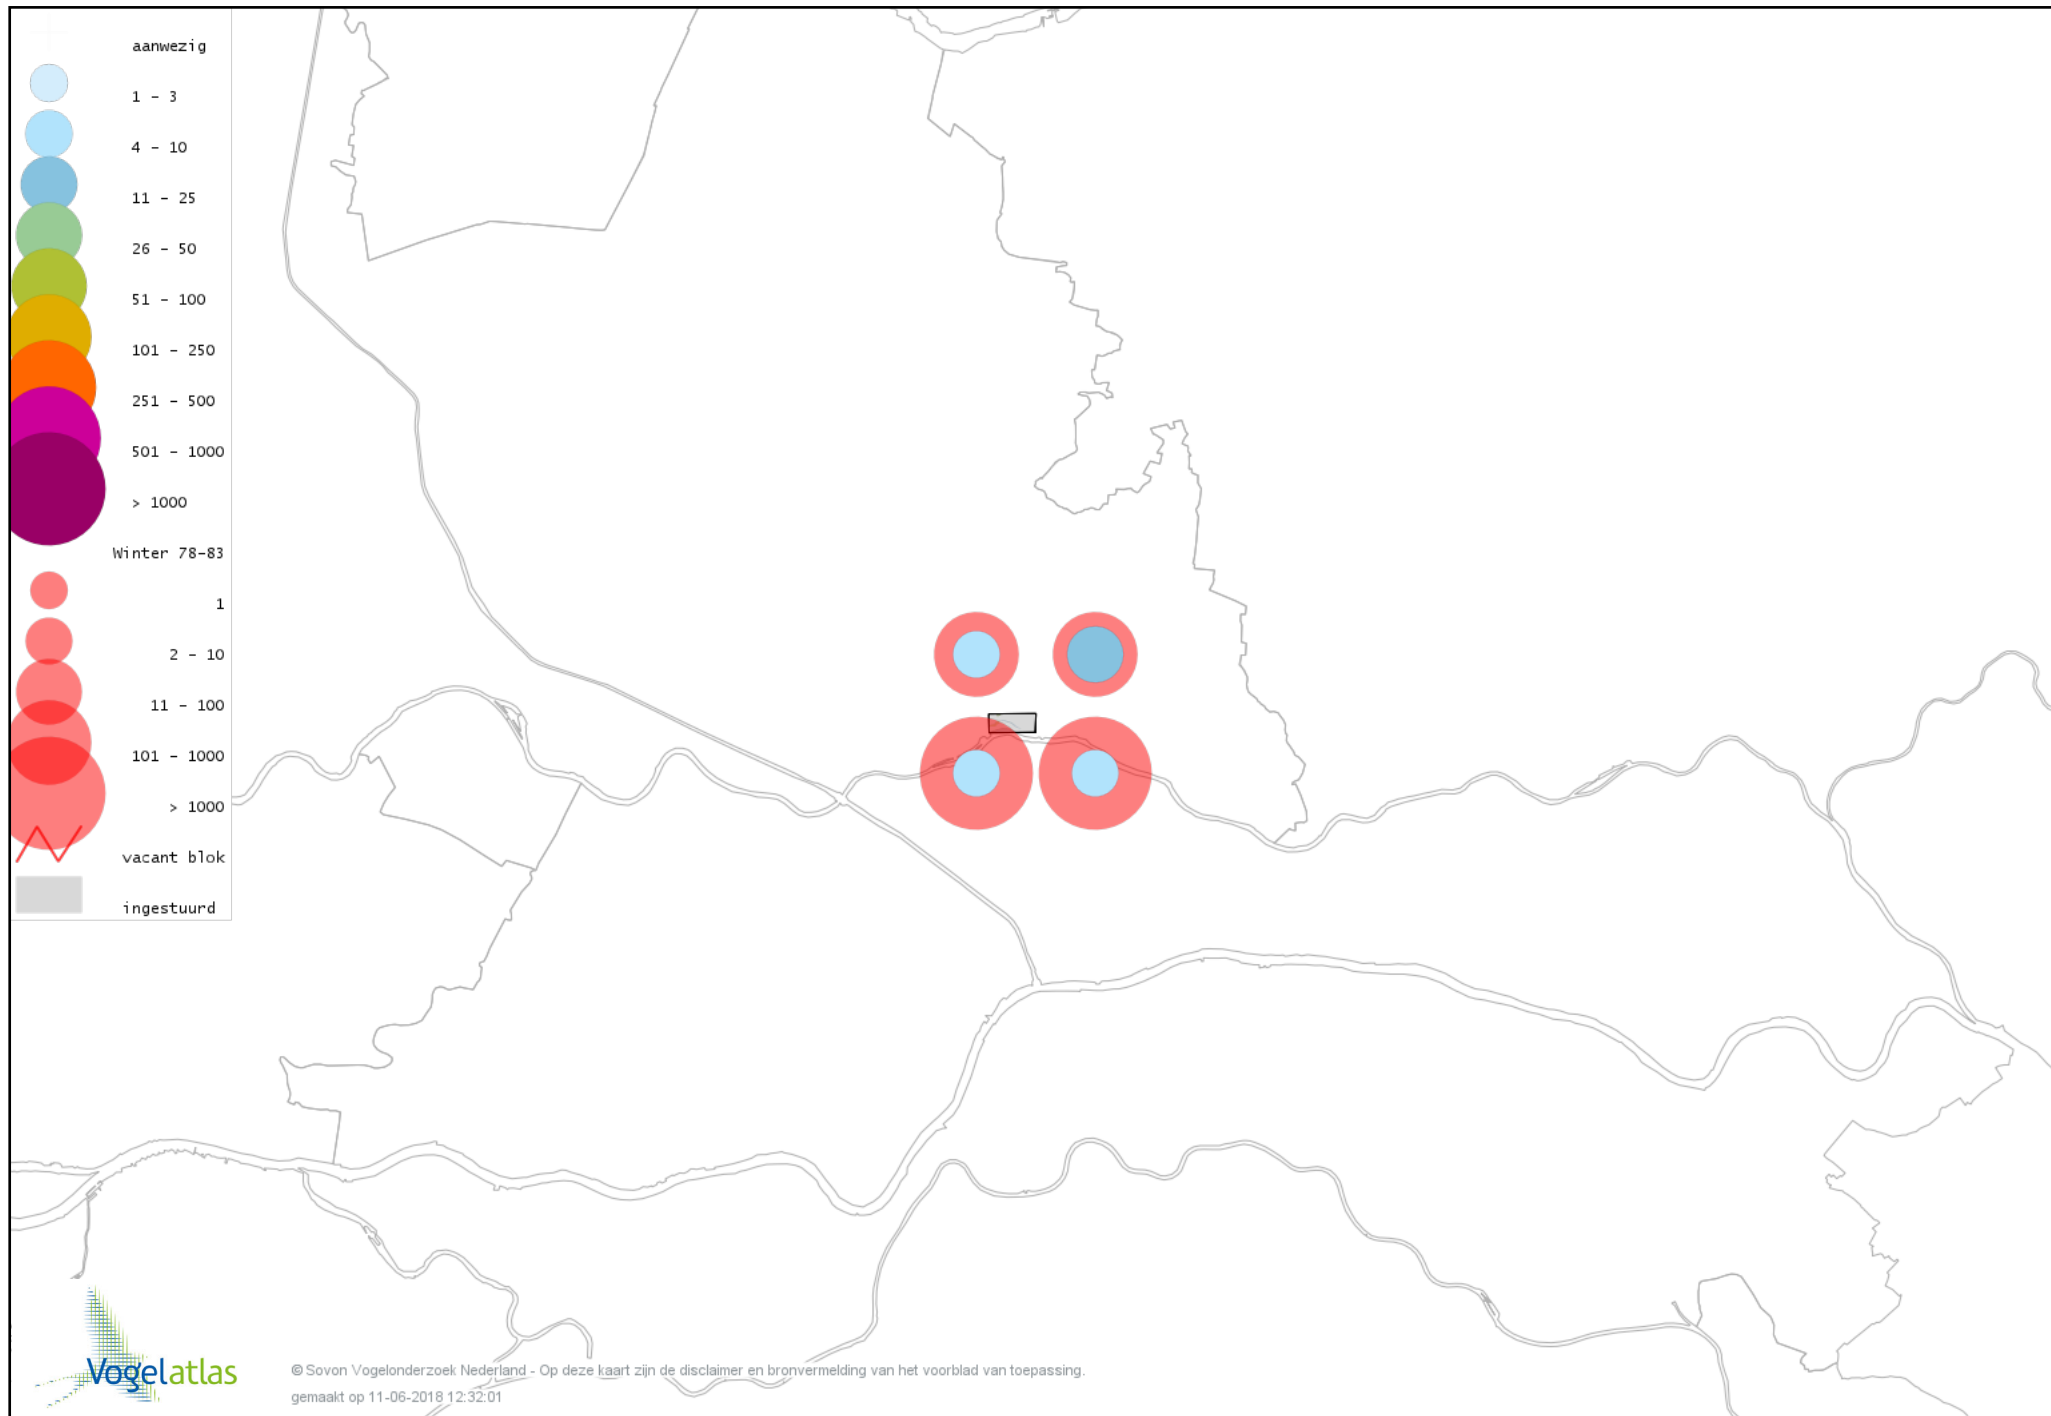

Voorlopige verspreidingskaart Ringmus winter