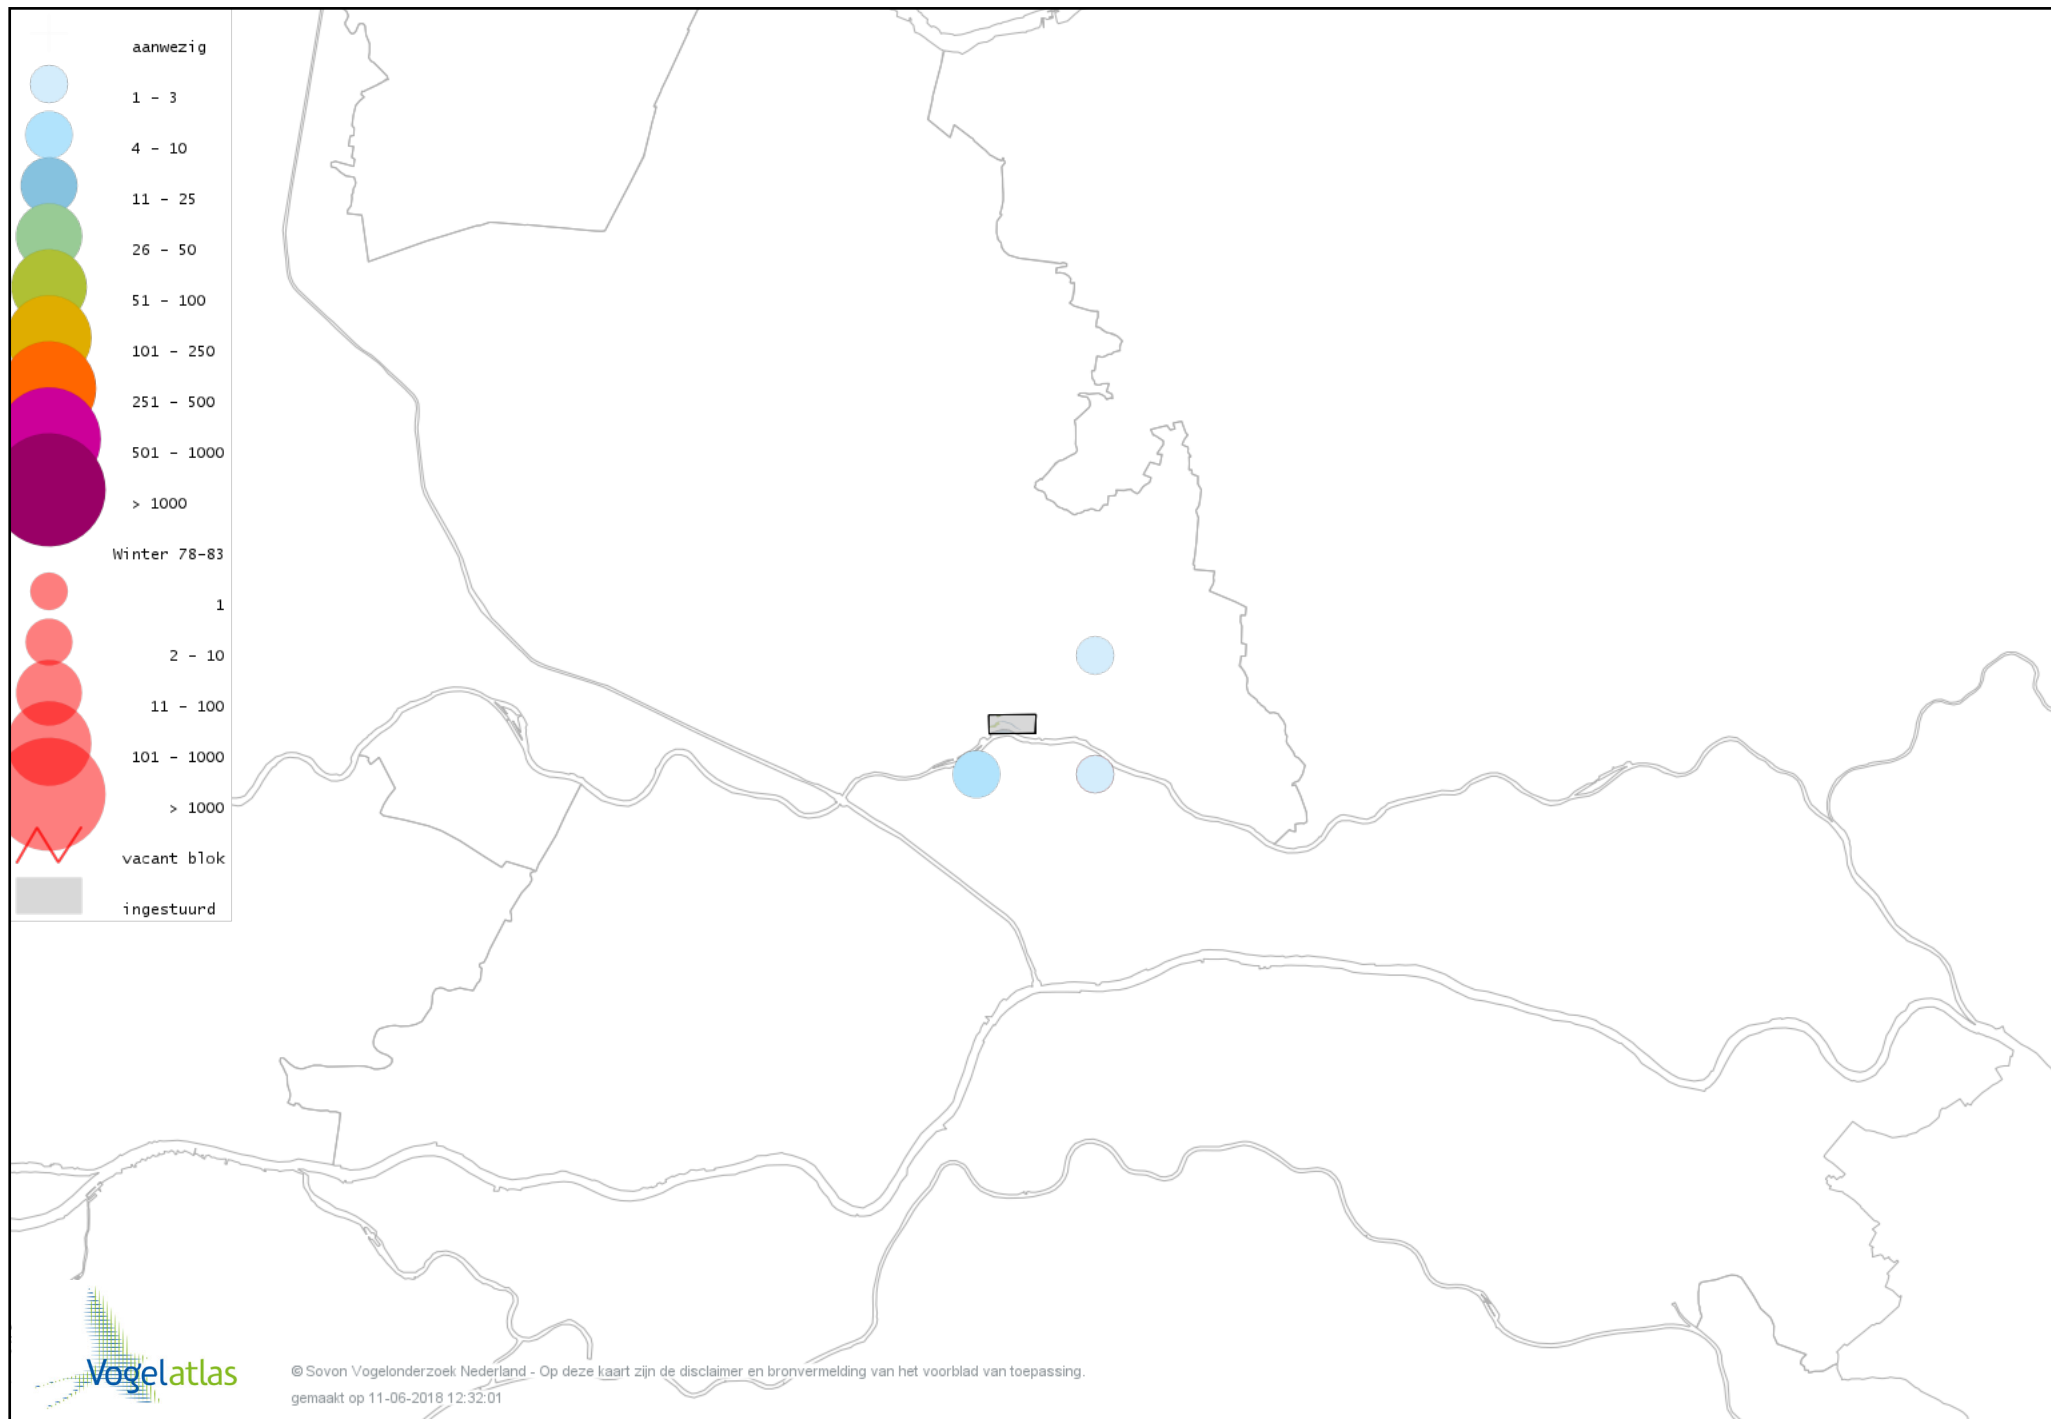

Voorlopige verspreidingskaart Havik winter

Voorlopige verspreidingskaart Sperwer winter

Voorlopige verspreidingskaart Buizerd winter

Voorlopige verspreidingskaart Torenvalk winter

Voorlopige verspreidingskaart Smelleken winter

Voorlopige verspreidingskaart Slechtvalk winter

Voorlopige verspreidingskaart Waterral winter

Voorlopige verspreidingskaart Waterhoen winter

Voorlopige verspreidingskaart Meerkoet winter

Voorlopige verspreidingskaart Kraanvogel winter