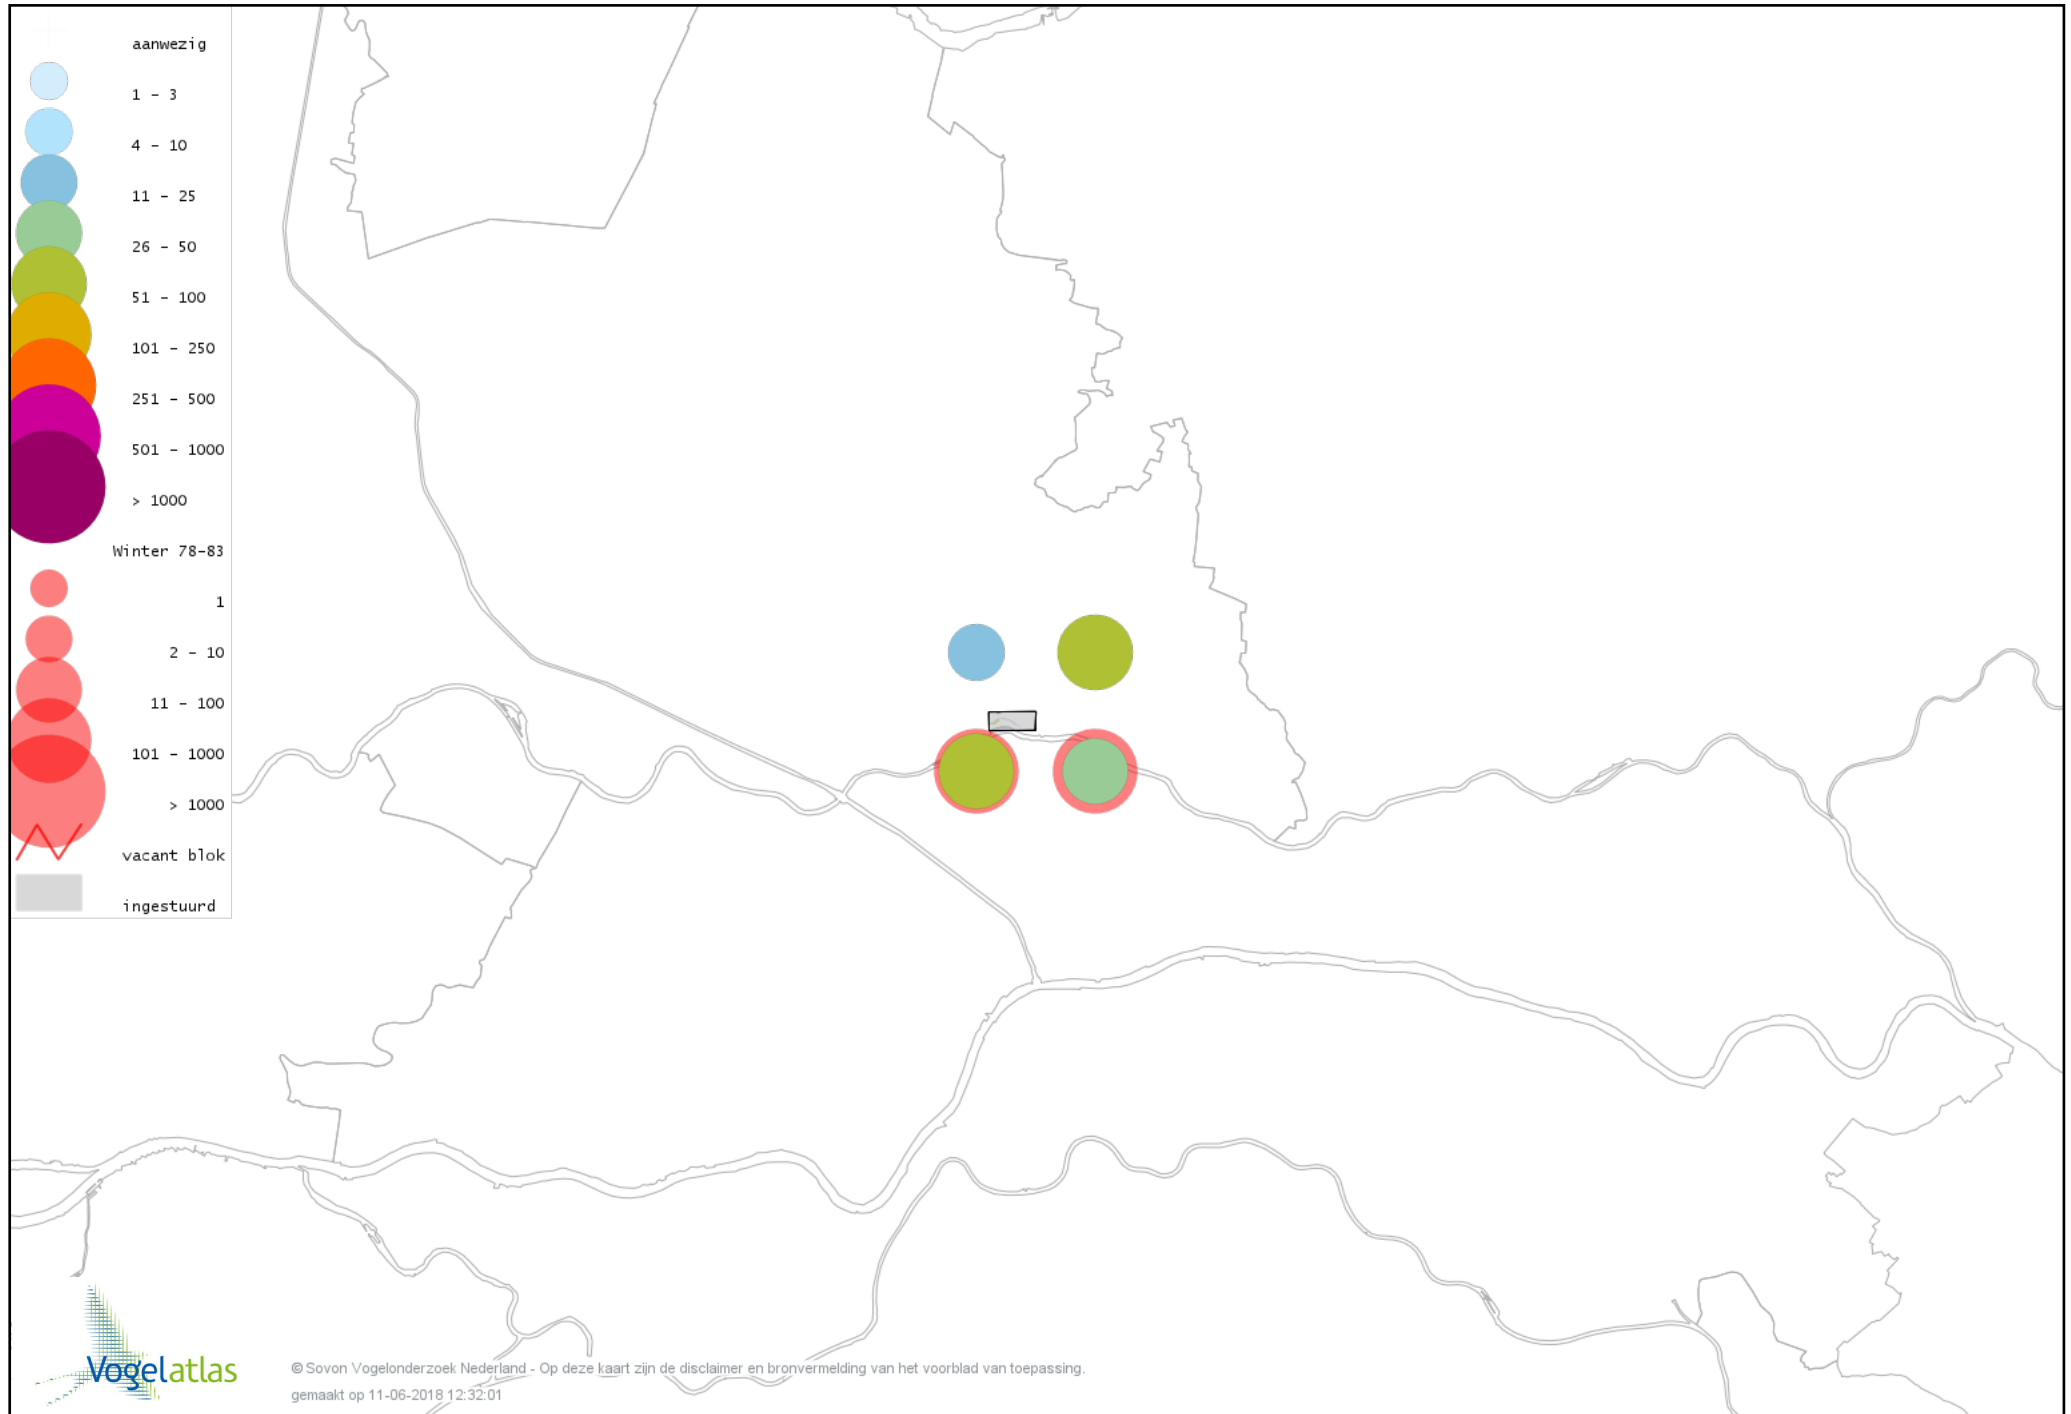

Voorlopige verspreidingskaart Kuifeend winter

Voorlopige verspreidingskaart Topper winter

Voorlopige verspreidingskaart Muskuseend winter

Voorlopige verspreidingskaart Mandarijneend winter

Voorlopige verspreidingskaart Manengans winter

Voorlopige verspreidingskaart IJseend winter

Voorlopige verspreidingskaart Nonnetje winter

Voorlopige verspreidingskaart Brilduiker winter

Voorlopige verspreidingskaart Grote Zaagbek winter

Voorlopige verspreidingskaart Middelste Zaagbek winter

Voorlopige verspreidingskaart Krakeend winter

Voorlopige verspreidingskaart Smient winter

Voorlopige verspreidingskaart Amerikaanse Smient winter

Voorlopige verspreidingskaart Slobeend winter

Voorlopige verspreidingskaart Wilde Eend winter