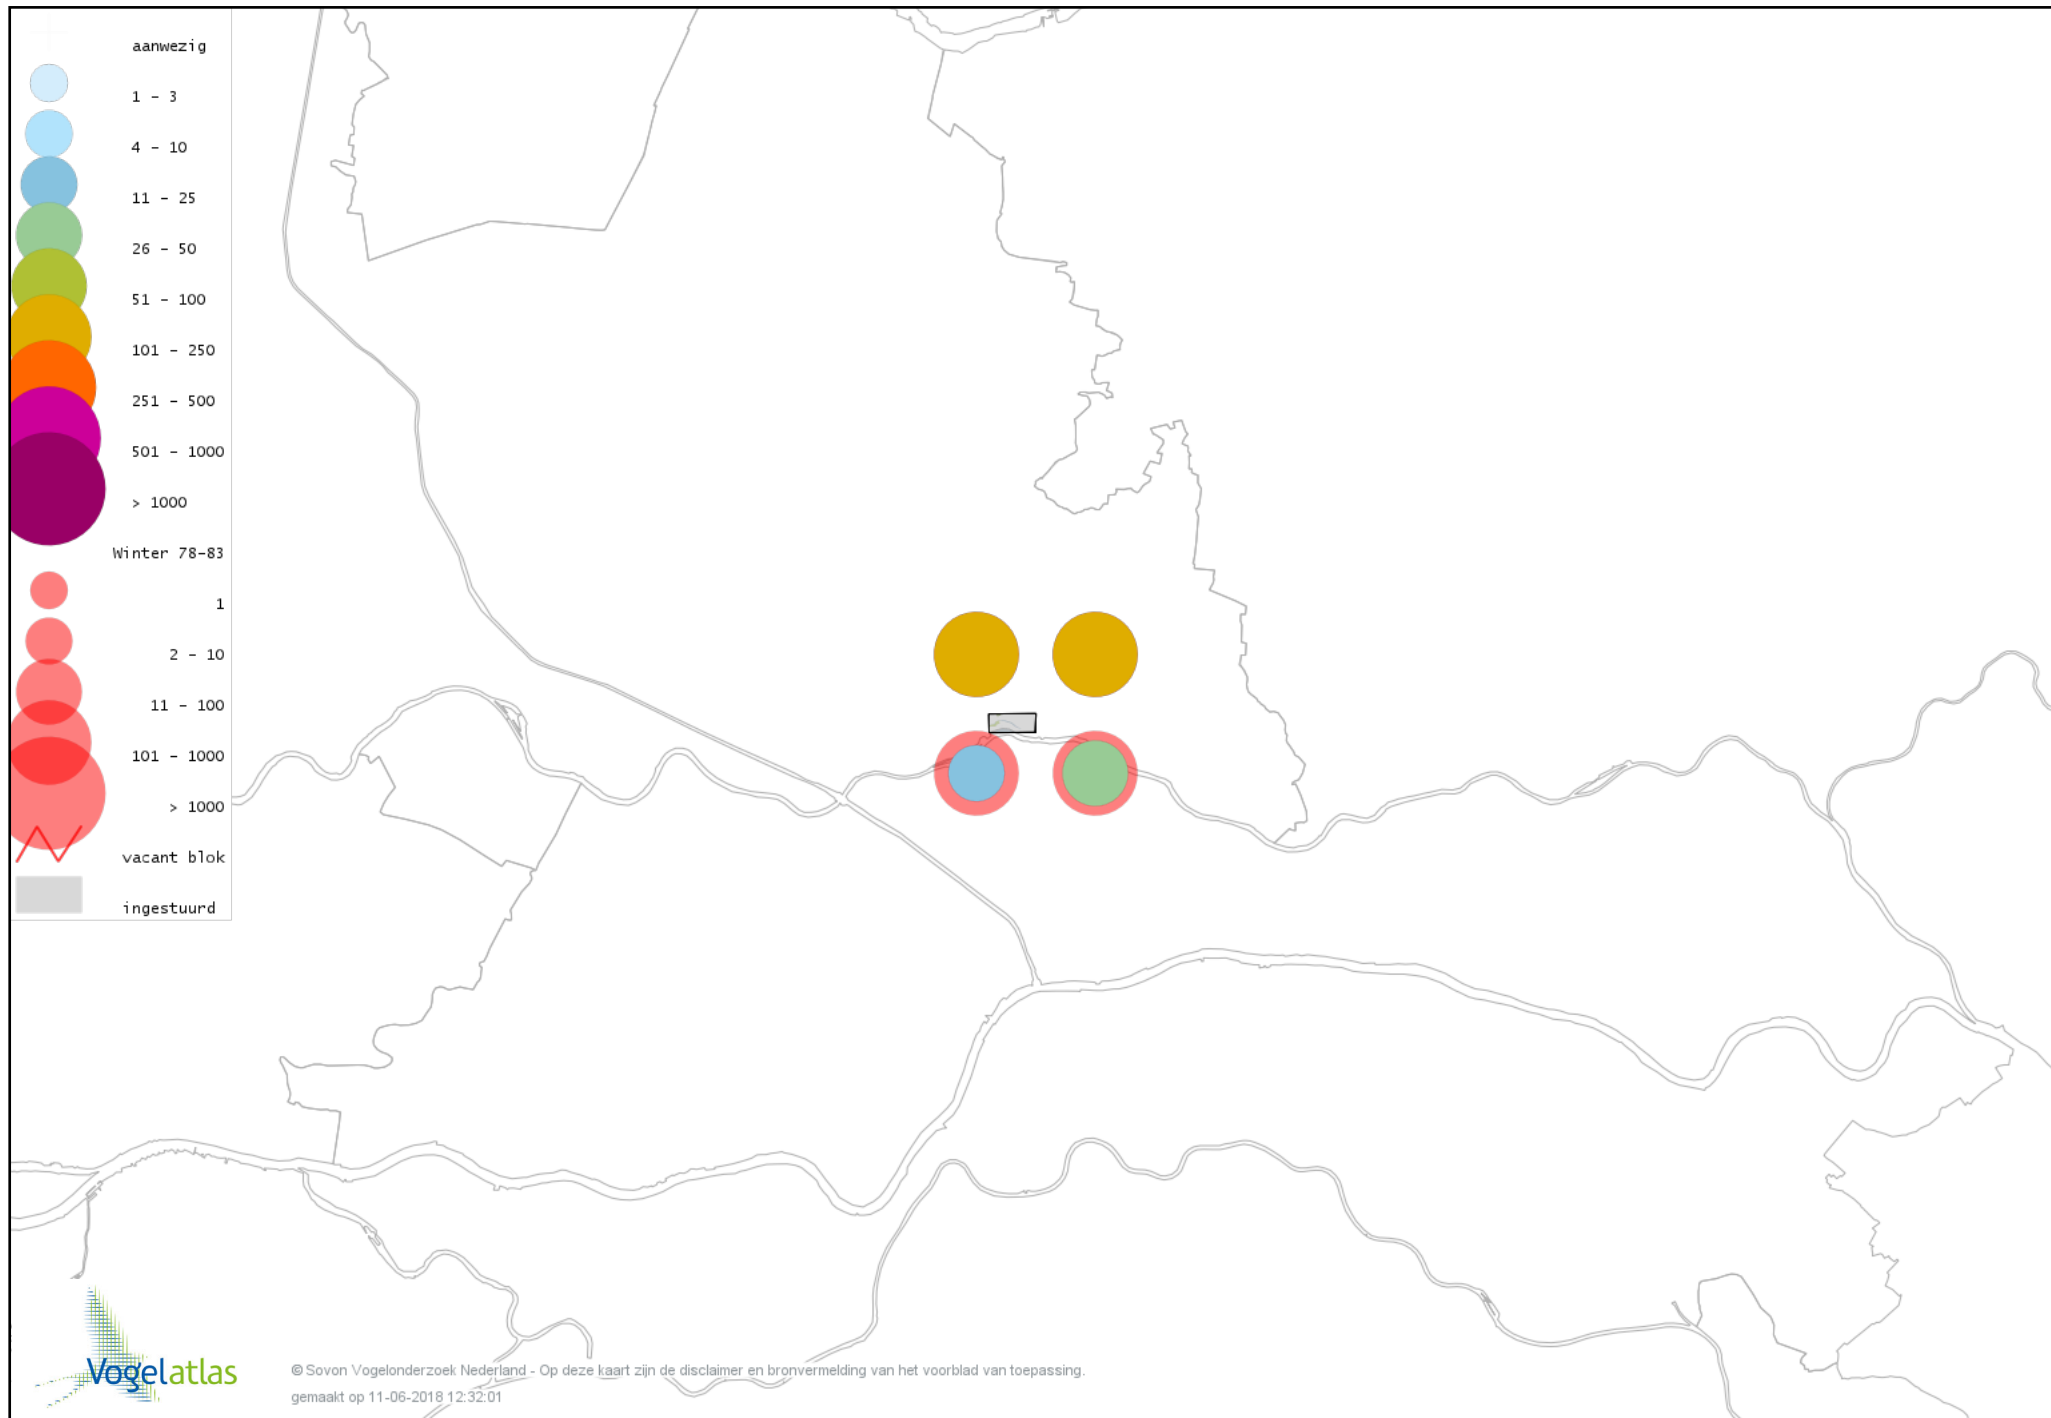

Voorlopige verspreidingskaart Groene Specht winter

Voorlopige verspreidingskaart Zwarte Specht winter

Voorlopige verspreidingskaart Grote Bonte Specht winter

Voorlopige verspreidingskaart Kleine Bonte Specht winter

Voorlopige verspreidingskaart Klappekster winter

Voorlopige verspreidingskaart Ekster winter

Voorlopige verspreidingskaart Gaai winter

Voorlopige verspreidingskaart Kauw winter

Voorlopige verspreidingskaart Roek winter