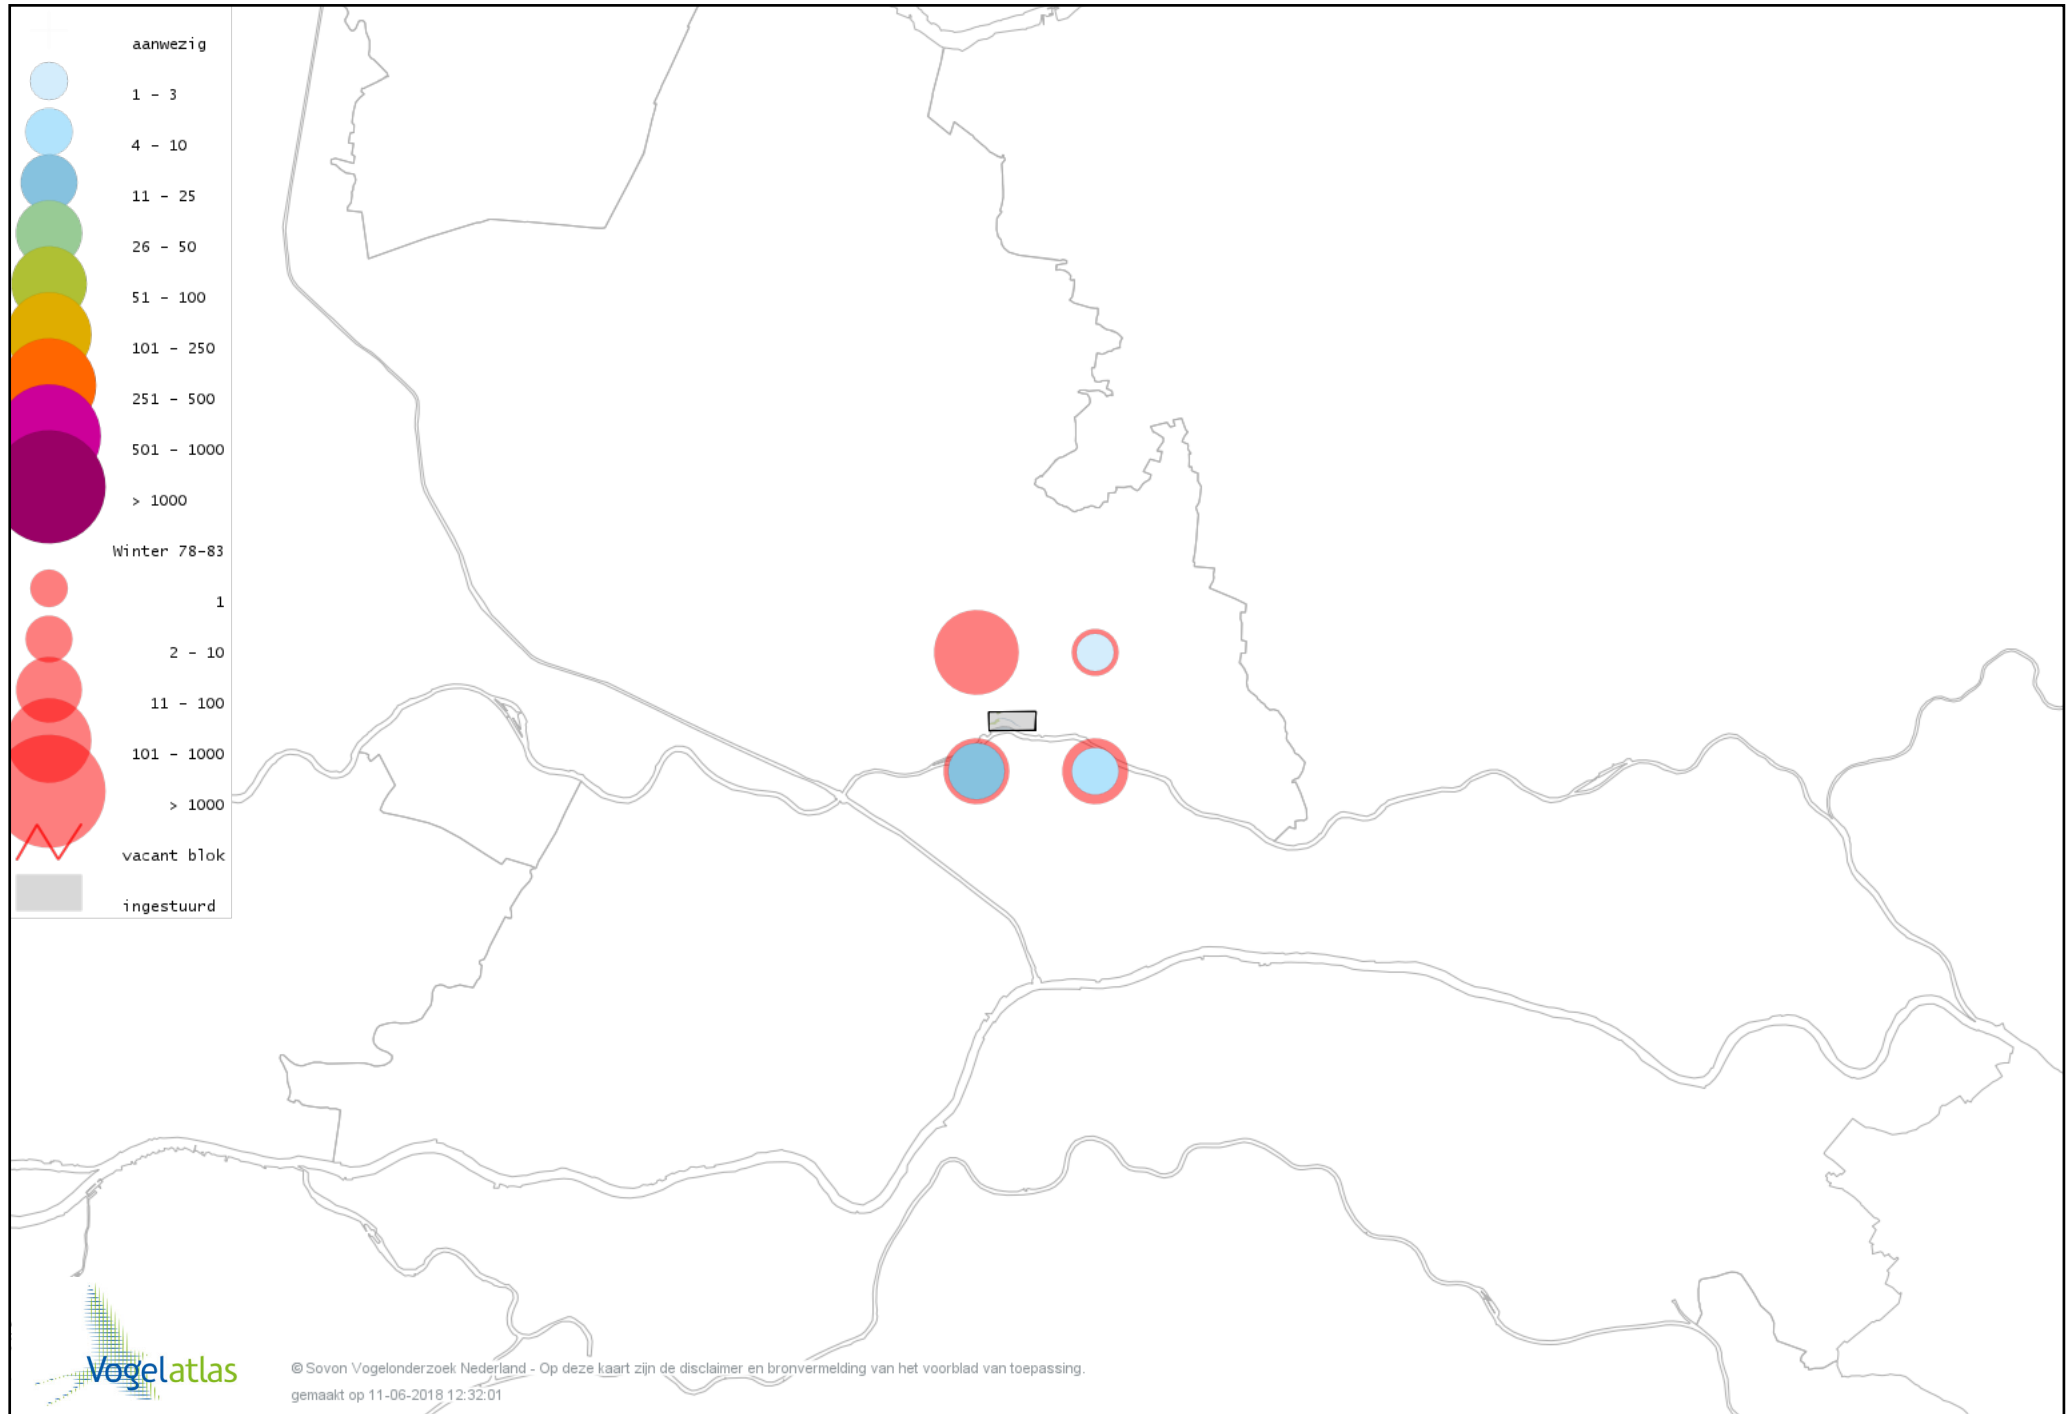

Voorlopige verspreidingskaart Wulp winter

Voorlopige verspreidingskaart Oeverloper winter

Voorlopige verspreidingskaart Witgat winter

Voorlopige verspreidingskaart Tureluur winter

Voorlopige verspreidingskaart Kokmeeuw winter

Voorlopige verspreidingskaart Zwartkopmeeuw winter

Voorlopige verspreidingskaart Stormmeeuw winter

Voorlopige verspreidingskaart Kleine Mantelmeeuw winter

Voorlopige verspreidingskaart Zilvermeeuw winter

Voorlopige verspreidingskaart Geelpootmeeuw winter

Voorlopige verspreidingskaart Pontische Meeuw winter

Voorlopige verspreidingskaart Grote Mantelmeeuw winter

Voorlopige verspreidingskaart Stadsduif winter