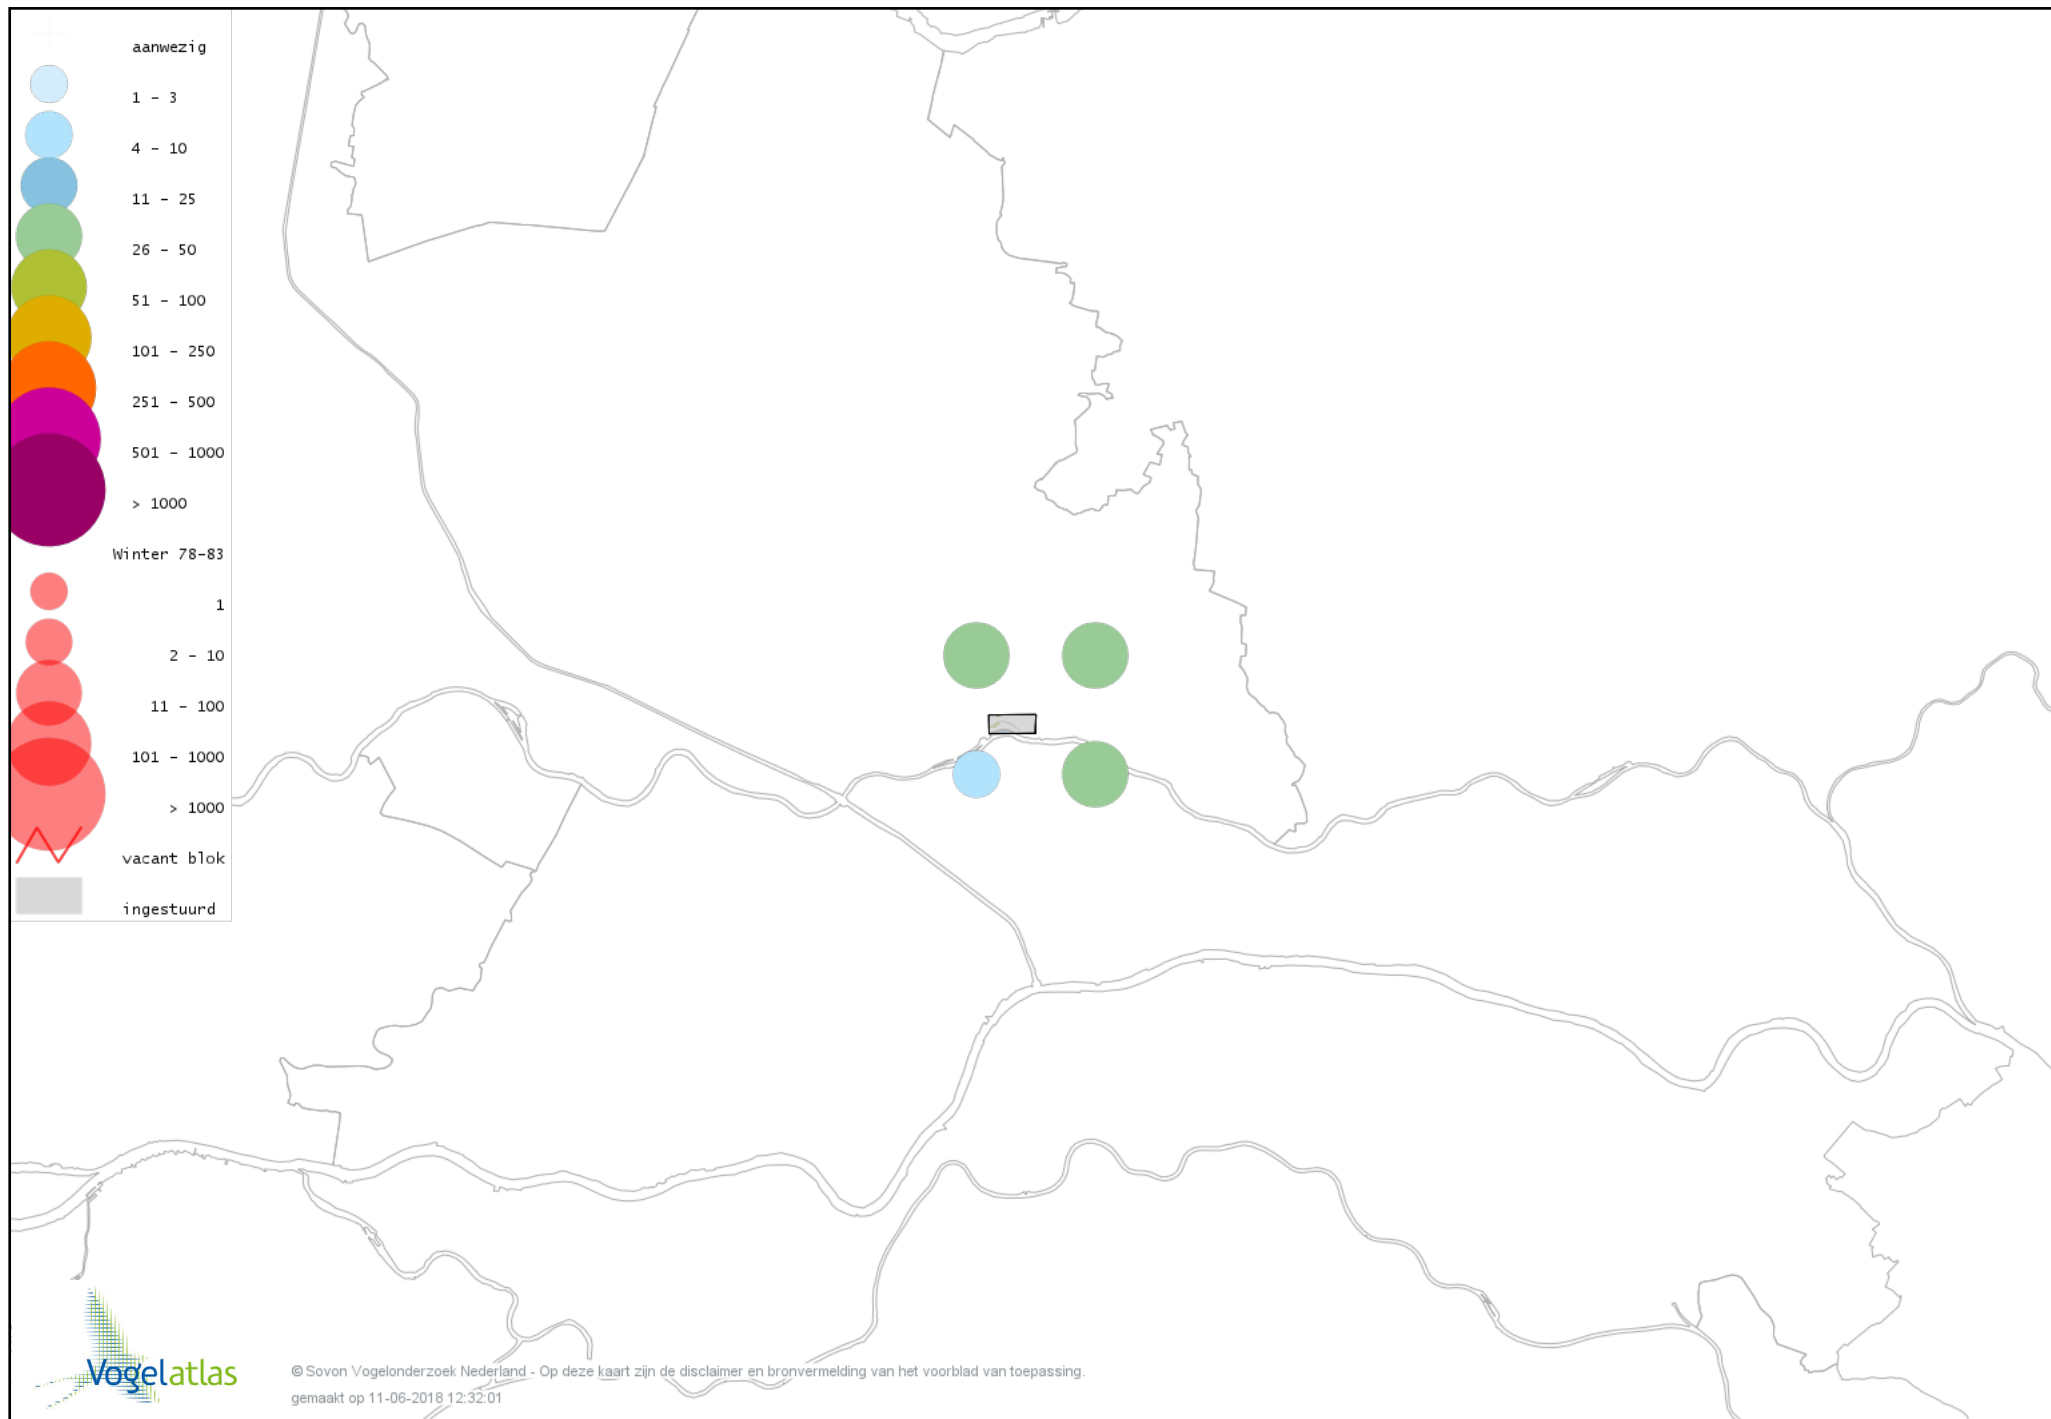

Voorlopige verspreidingskaart IJseend winter

Voorlopige verspreidingskaart Nonnetje winter

Voorlopige verspreidingskaart Brilduiker winter

Voorlopige verspreidingskaart Grote Zaagbek winter

Voorlopige verspreidingskaart Middelste Zaagbek winter

Voorlopige verspreidingskaart Krakeend winter

Voorlopige verspreidingskaart Smient winter

Voorlopige verspreidingskaart Amerikaanse Smient winter

Voorlopige verspreidingskaart Slobeend winter

Voorlopige verspreidingskaart Wilde Eend winter

Voorlopige verspreidingskaart Soepeend winter

Voorlopige verspreidingskaart Pijlstaart winter

Voorlopige verspreidingskaart Wintertaling winter

Voorlopige verspreidingskaart Patrijs winter

Voorlopige verspreidingskaart Fazant winter