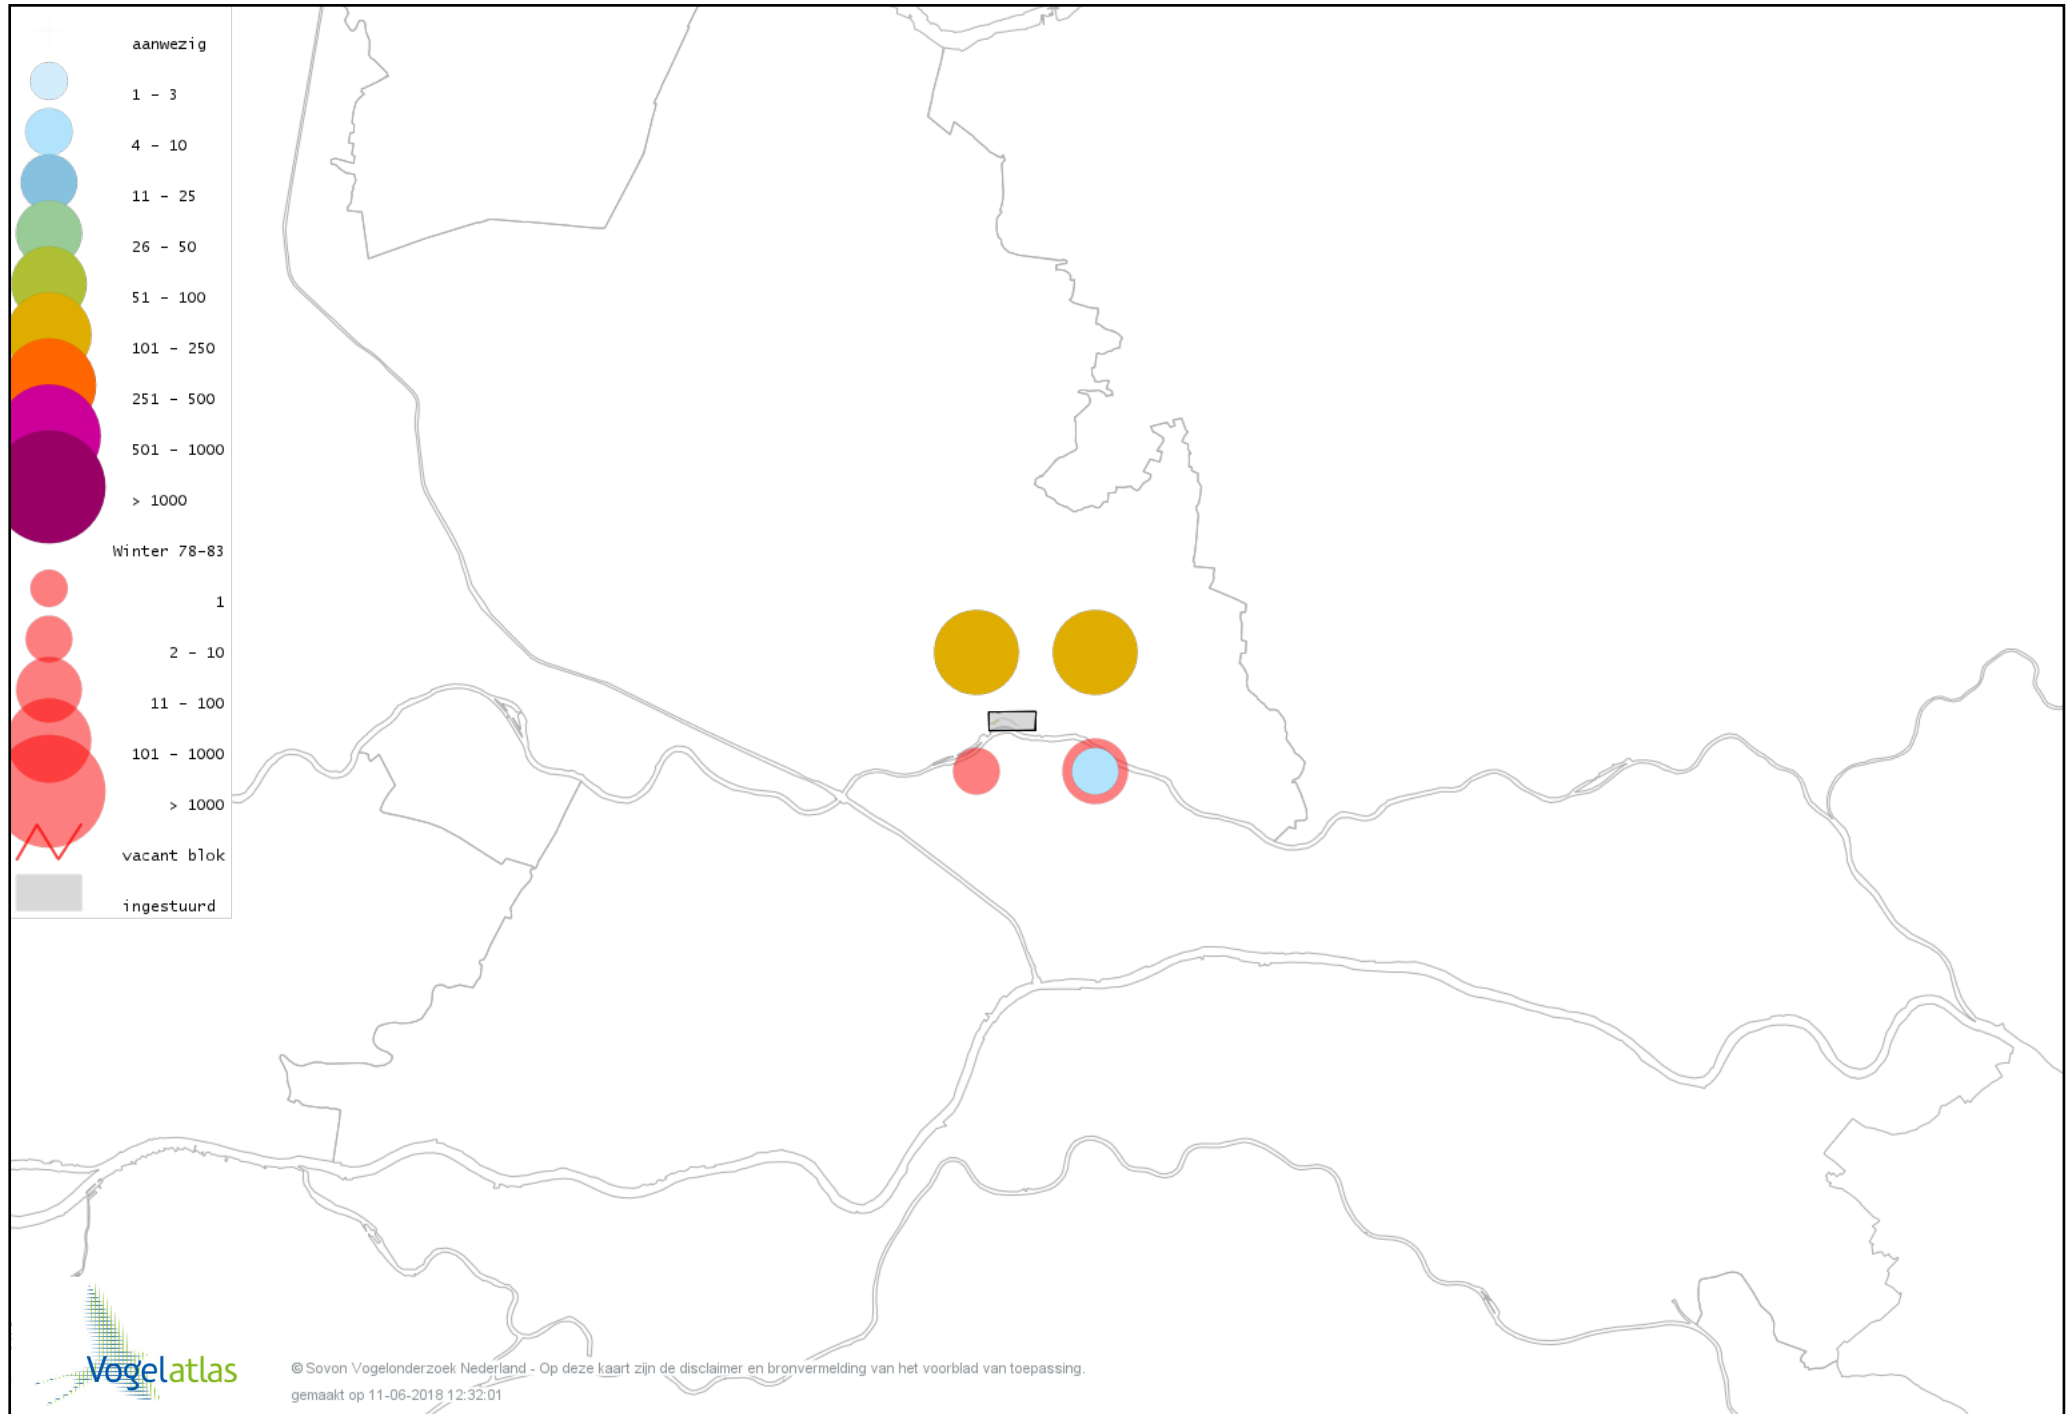

Voorlopige verspreidingskaart Zwarte Kraai winter

Voorlopige verspreidingskaart Raaf winter

Voorlopige verspreidingskaart Goudhaan winter

Voorlopige verspreidingskaart Vuurgoudhaan winter

Voorlopige verspreidingskaart Pimpelmees winter

Voorlopige verspreidingskaart Koolmees winter

Voorlopige verspreidingskaart Kuifmees winter

Voorlopige verspreidingskaart Zwarte Mees winter

Voorlopige verspreidingskaart Matkop winter

Voorlopige verspreidingskaart Glanskop winter

Voorlopige verspreidingskaart Beardman winter

Voorlopige verspreidingskaart Boomleeuwerik winter

Voorlopige verspreidingskaart Veldleeuwerik winter

Voorlopige verspreidingskaart Cetti's Zanger winter

Voorlopige verspreidingskaart Staartmees winter