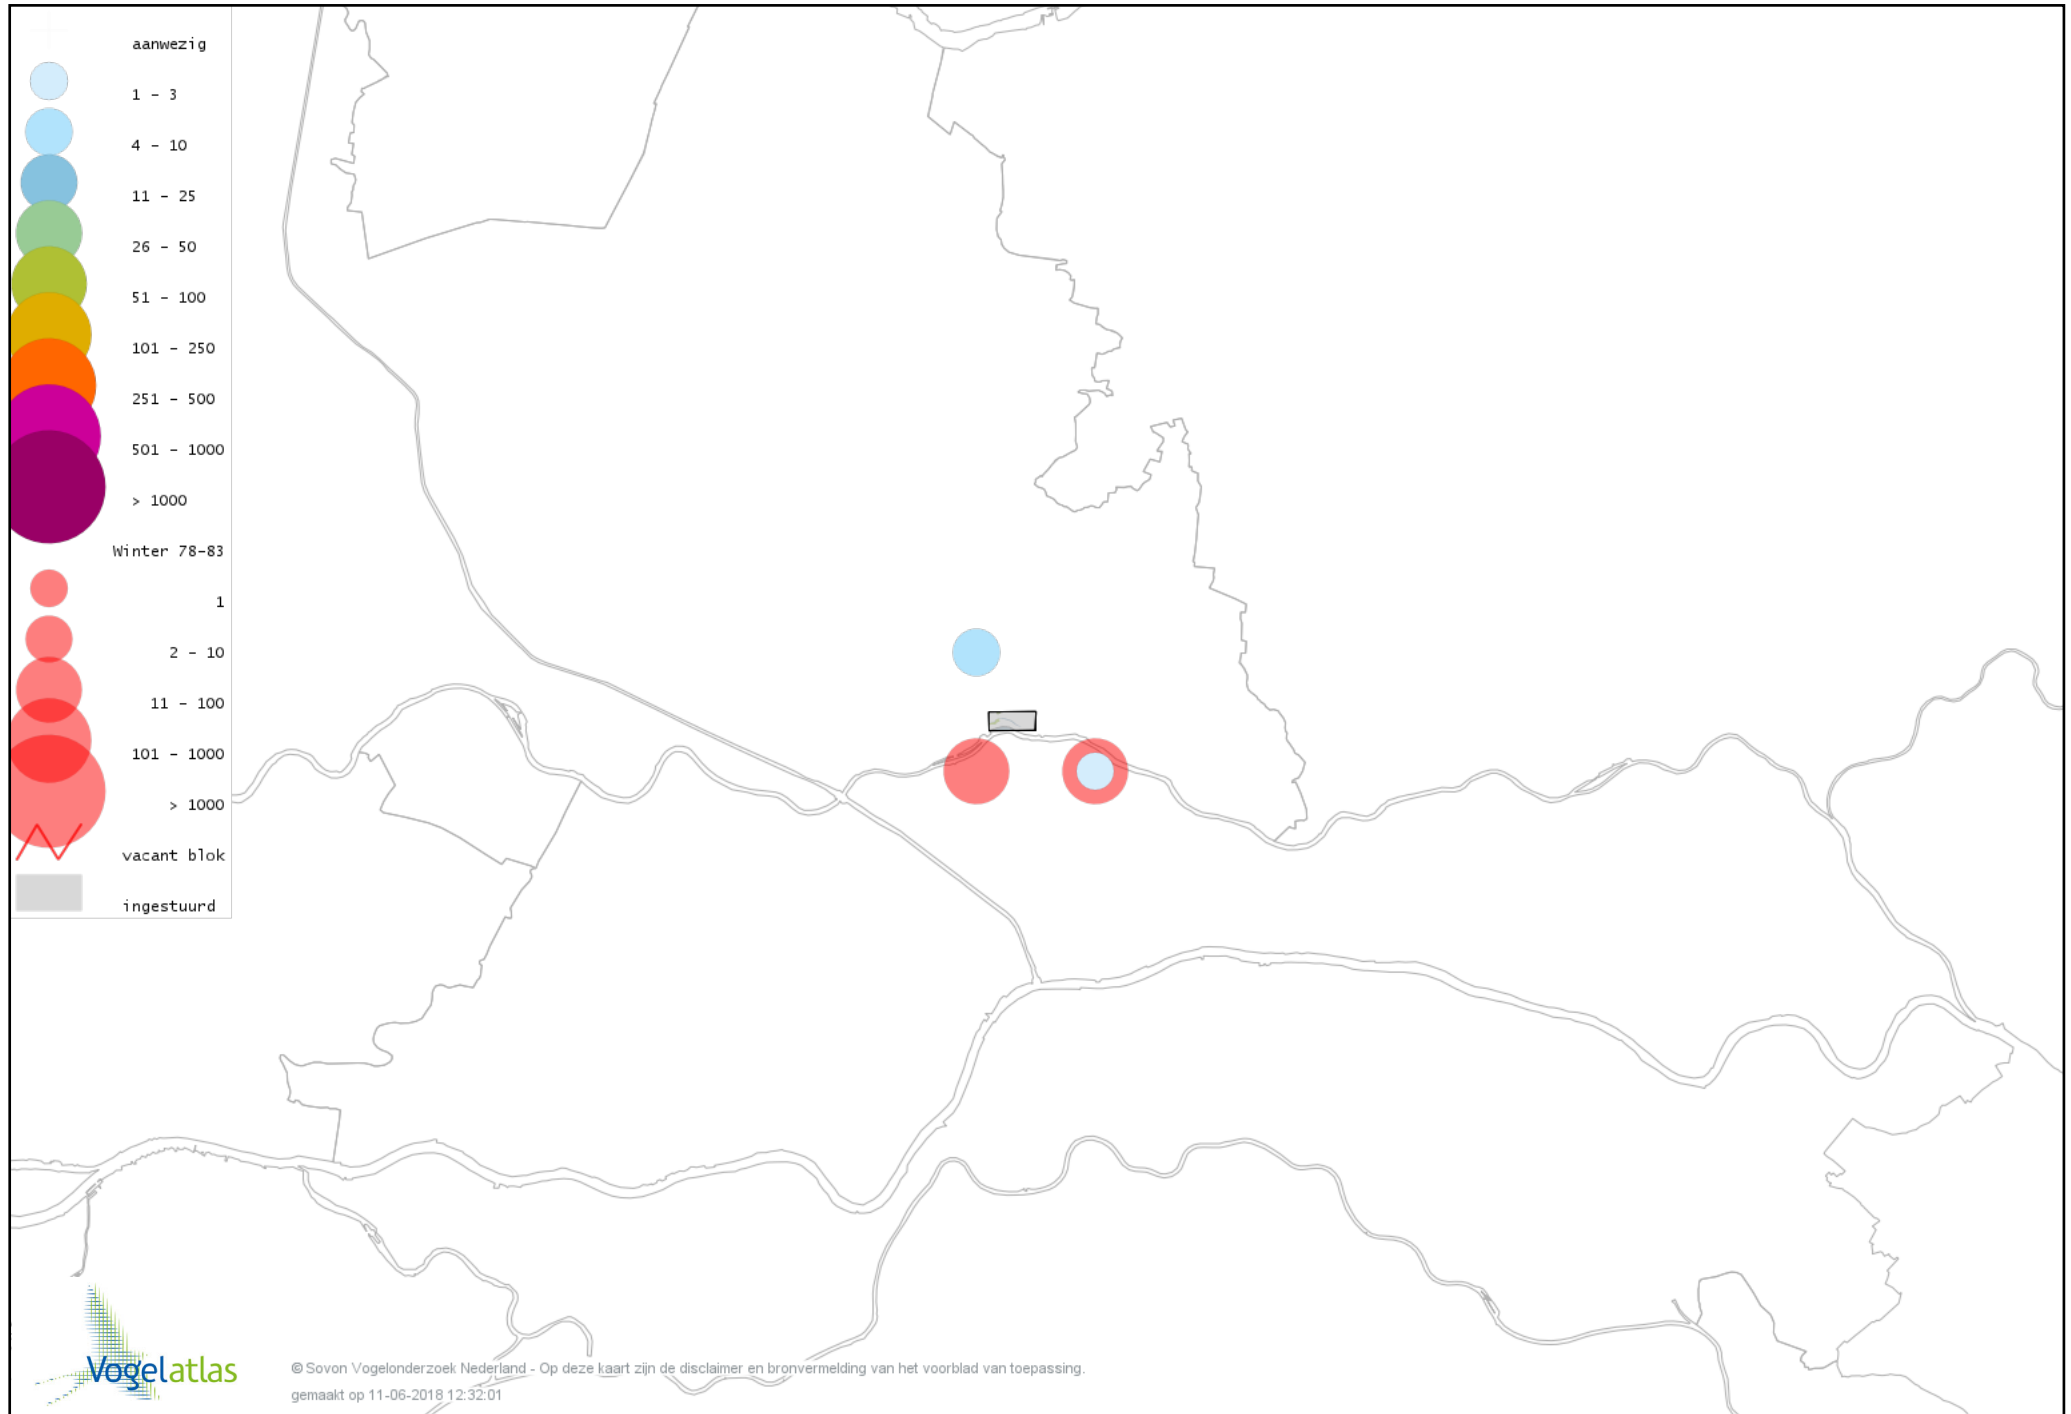

De kleurtint (blauw) is de beste referentie voor de tot nu toe waargenomen aantalsklasse.

De stipgrootte is relatief. Vergelijk daarvoor de atlasblok grootte van de legenda met die van het kaartbeeld.

Voorlopige verspreidingskaart Knobbelzwaan winter

Voorlopige verspreidingskaart hybride Knobbelzwaan x Zwarte Zwaan winter

Voorlopige verspreidingskaart Zwarte Zwaan winter

Voorlopige verspreidingskaart Kleine Zwaan winter

Voorlopige verspreidingskaart Wilde Zwaan winter

Voorlopige verspreidingskaart Indische Gans winter

Voorlopige verspreidingskaart Toendrarietgans winter

Voorlopige verspreidingskaart Kleine Rietgans winter

Voorlopige verspreidingskaart Grauwe Gans winter