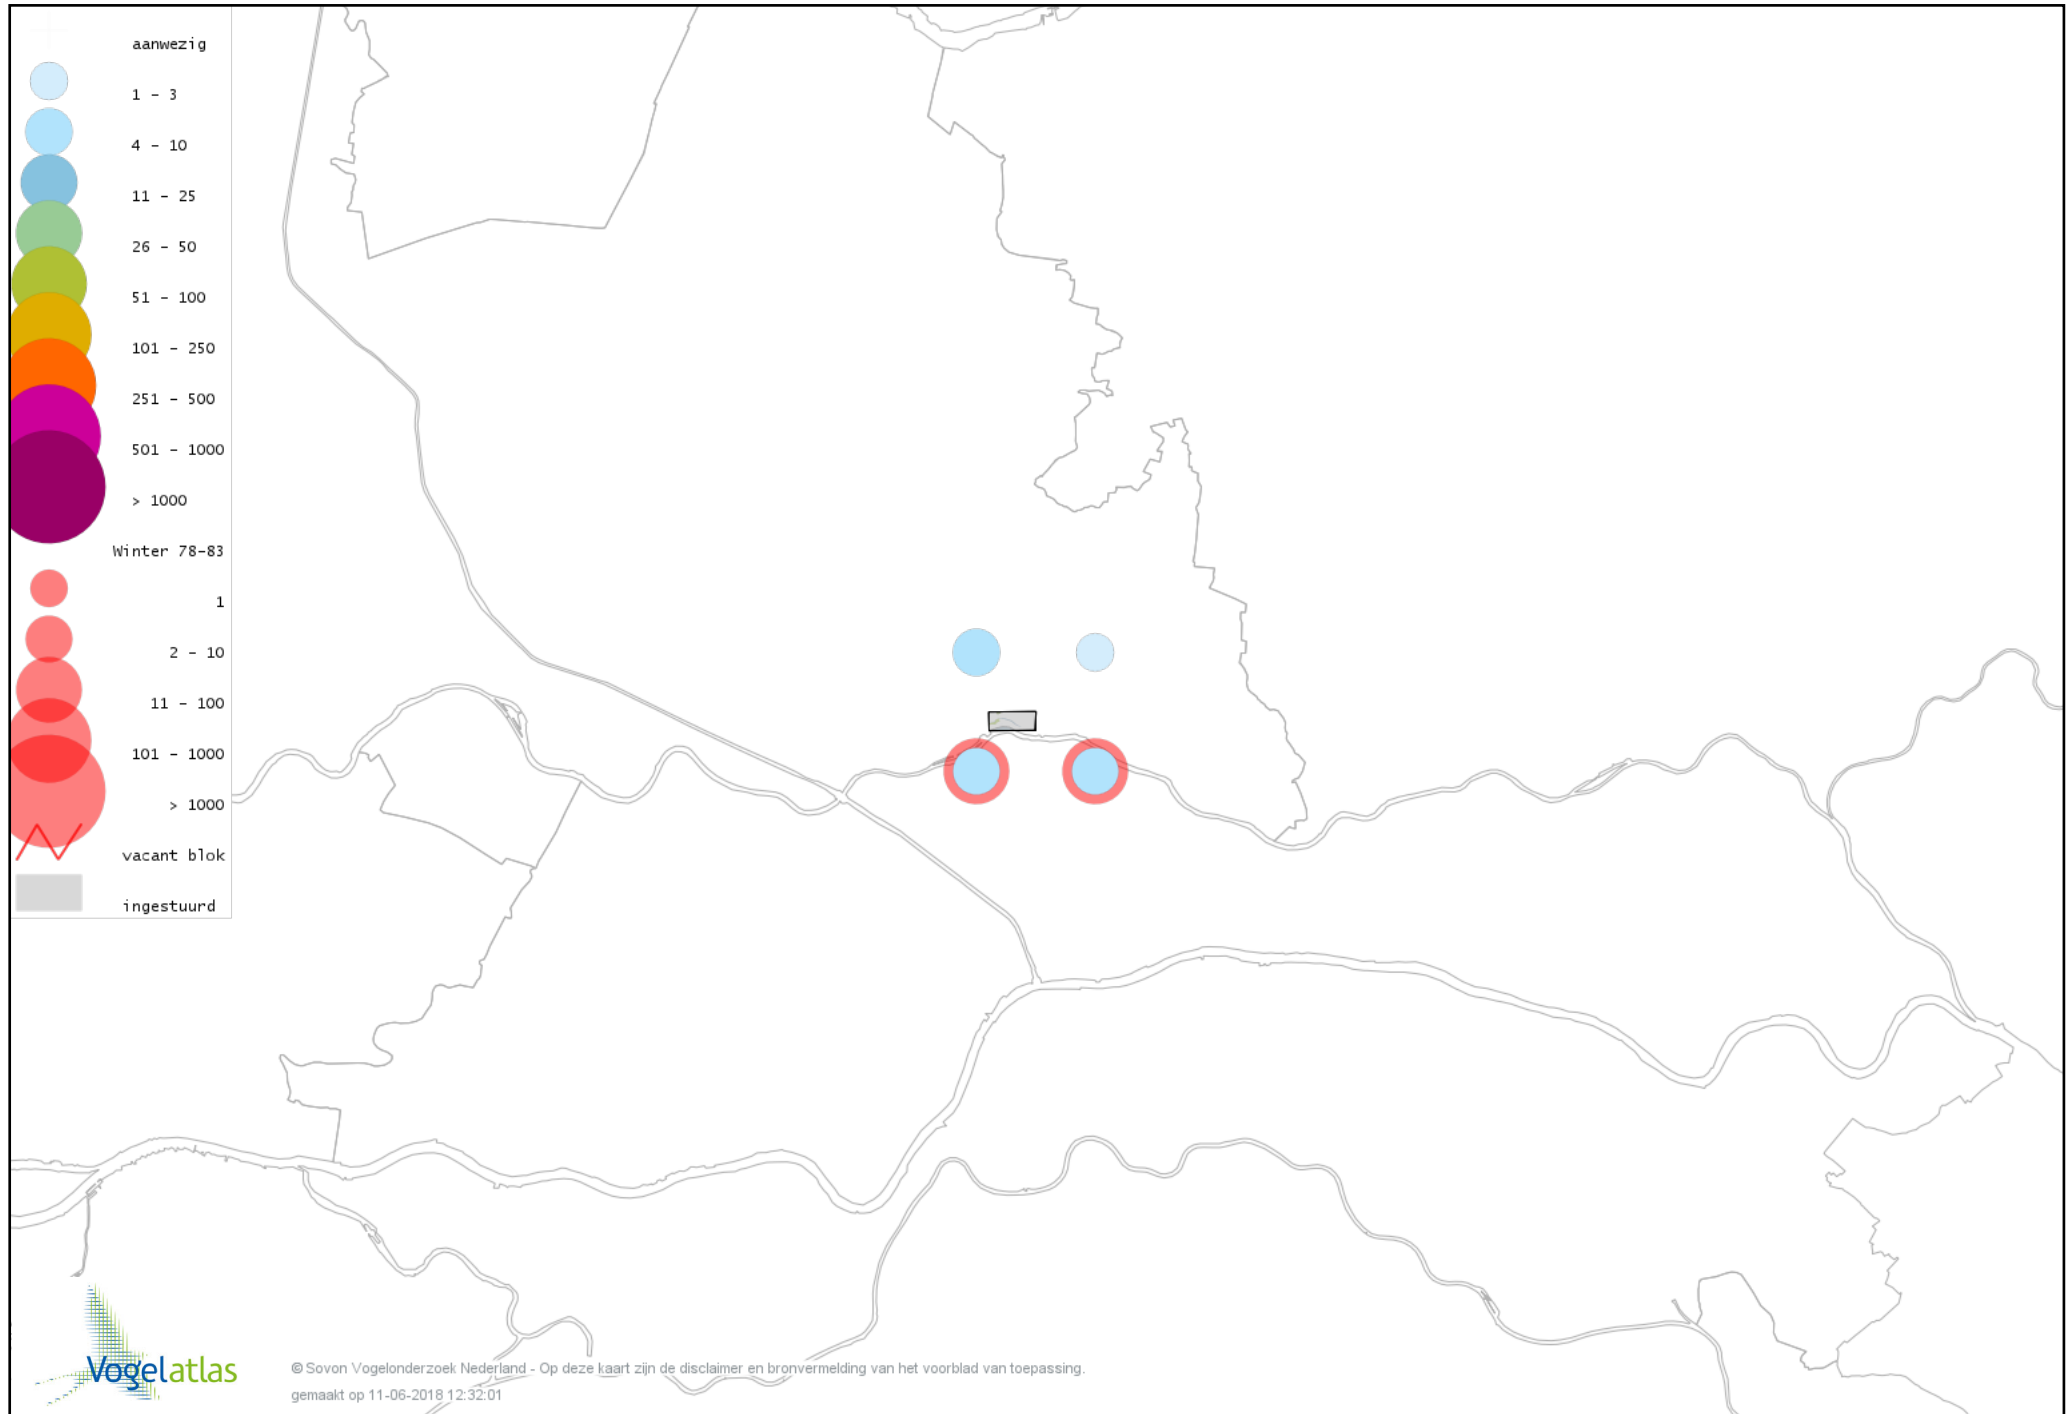

Voorlopige verspreidingskaart Koperwiek winter

Voorlopige verspreidingskaart Grote Lijster winter

Voorlopige verspreidingskaart Roodborst winter

Voorlopige verspreidingskaart Roodborsttapuit winter

Voorlopige verspreidingskaart Heggenmus winter

Voorlopige verspreidingskaart Huismus winter

Voorlopige verspreidingskaart Ringmus winter

Voorlopige verspreidingskaart Grote Gele Kwikstaart winter

Voorlopige verspreidingskaart Witte Kwikstaart winter

Voorlopige verspreidingskaart Graspieper winter

Voorlopige verspreidingskaart Oeverpieper winter

Voorlopige verspreidingskaart Waterpieper winter

Voorlopige verspreidingskaart Vink winter

Voorlopige verspreidingskaart Keep winter

Voorlopige verspreidingskaart Groenling winter