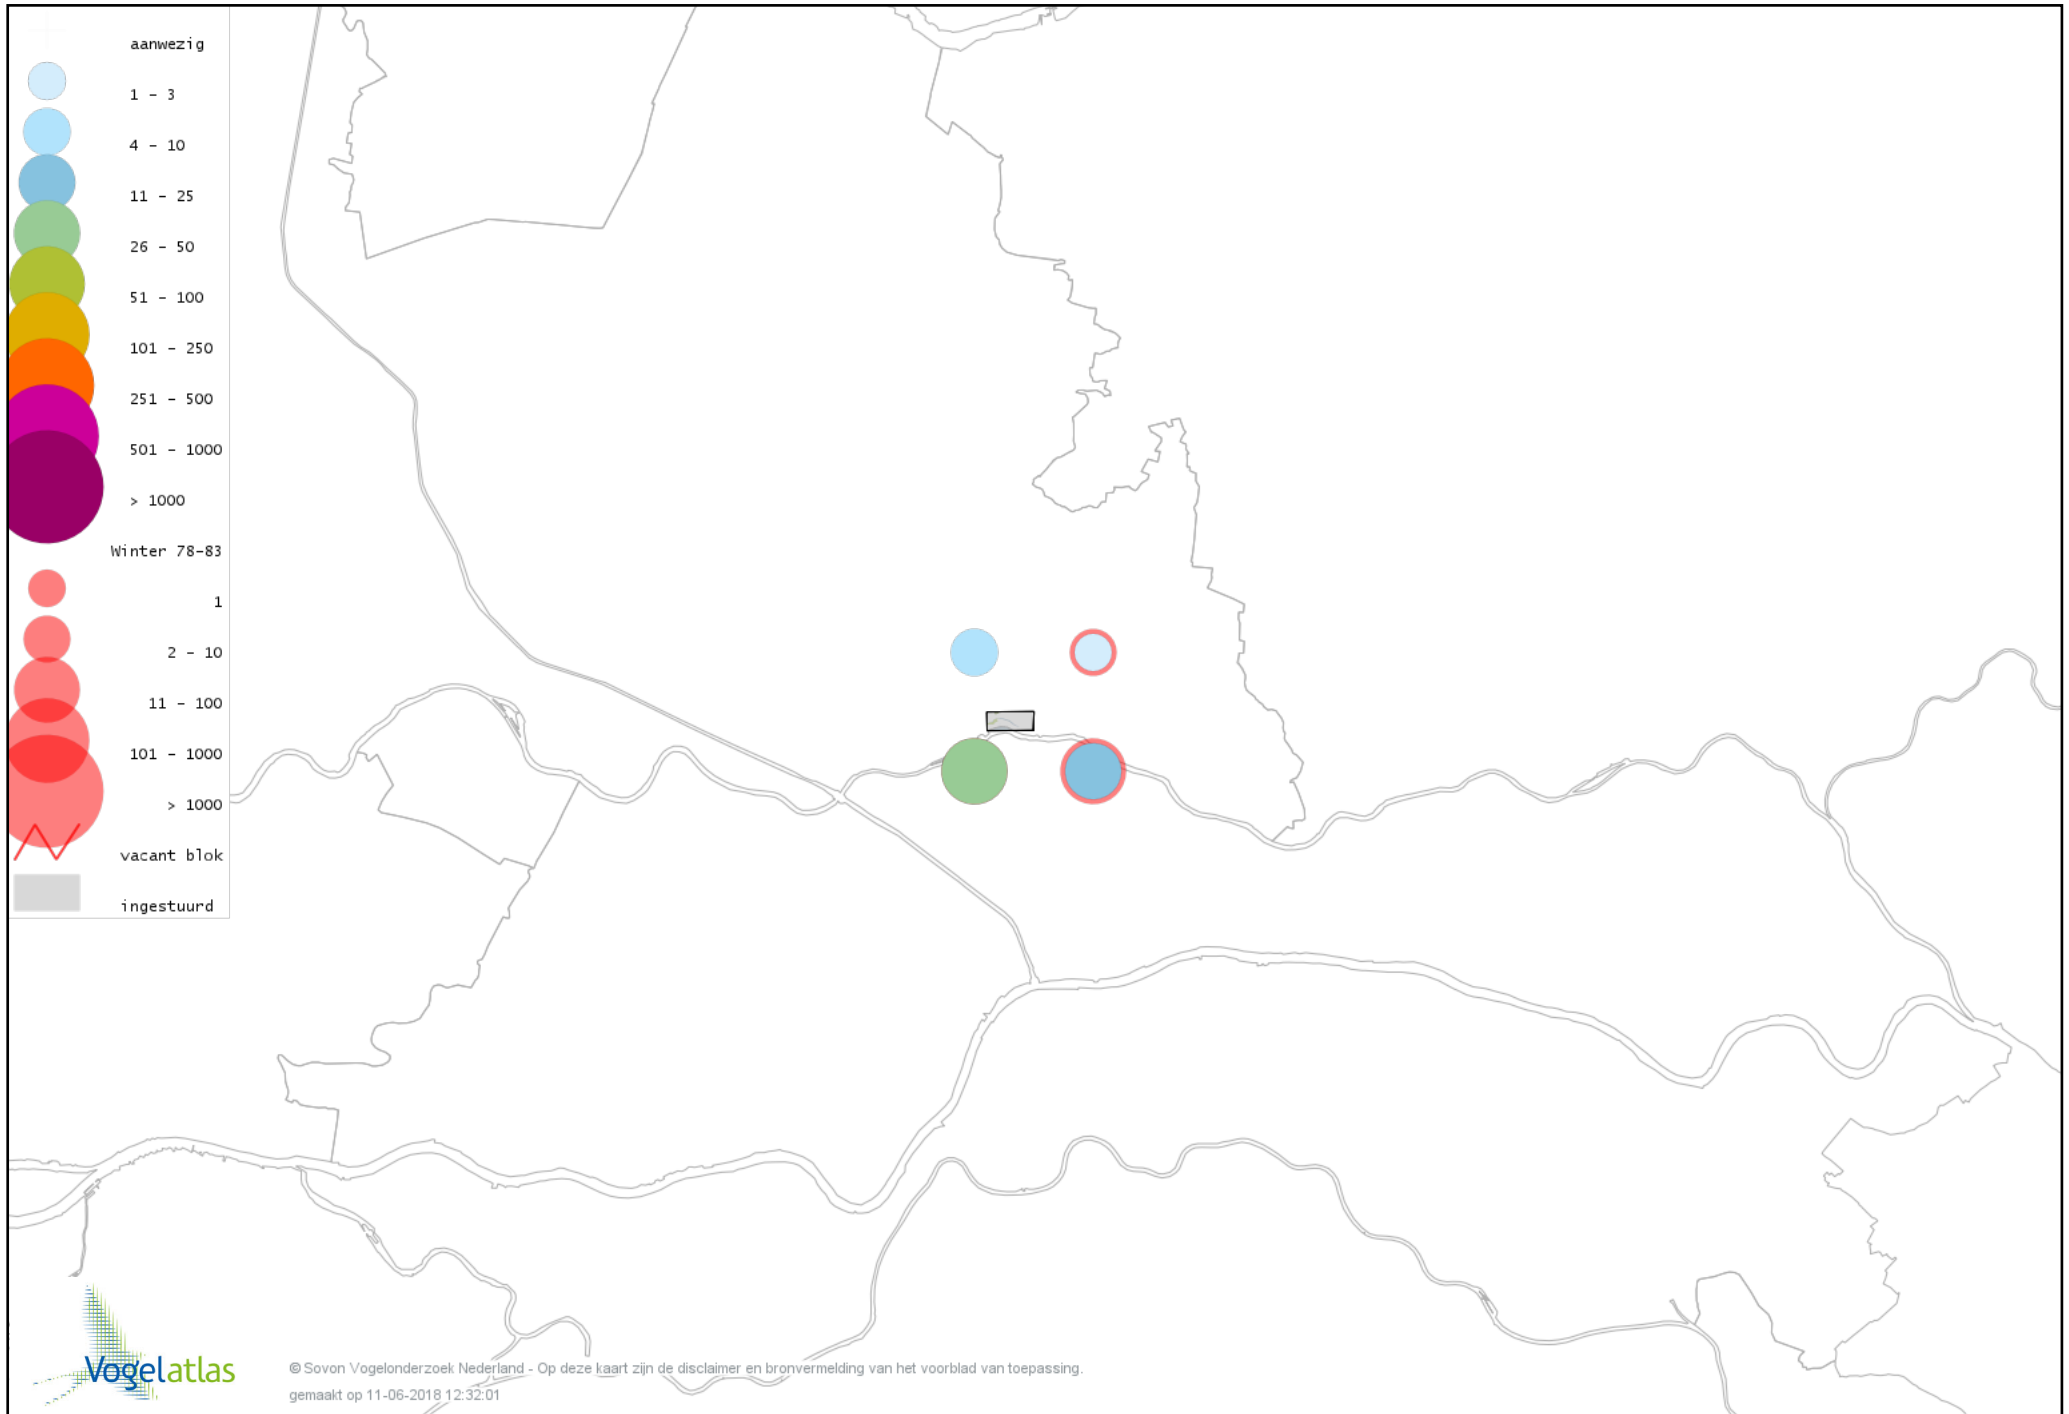

Voorlopige verspreidingskaart Slechtvalk winter

Voorlopige verspreidingskaart Waterral winter

Voorlopige verspreidingskaart Waterhoen winter

Voorlopige verspreidingskaart Meerkoet winter

Voorlopige verspreidingskaart Kraanvogel winter

Voorlopige verspreidingskaart Jufferkraanvogel winter

Voorlopige verspreidingskaart Scholekster winter

Voorlopige verspreidingskaart Goudplevier winter

Voorlopige verspreidingskaart Kievit winter

Voorlopige verspreidingskaart Bonte Strandloper winter

Voorlopige verspreidingskaart Kemphaan winter

Voorlopige verspreidingskaart Bokje winter

Voorlopige verspreidingskaart Watersnip winter

Voorlopige verspreidingskaart Houtsnip winter

Voorlopige verspreidingskaart Grutto winter

Voorlopige verspreidingskaart Wulp winter

Voorlopige verspreidingskaart Oeverloper winter

Voorlopige verspreidingskaart Witgat winter

Voorlopige verspreidingskaart Tureluur winter

Voorlopige verspreidingskaart Kokmeeuw winter