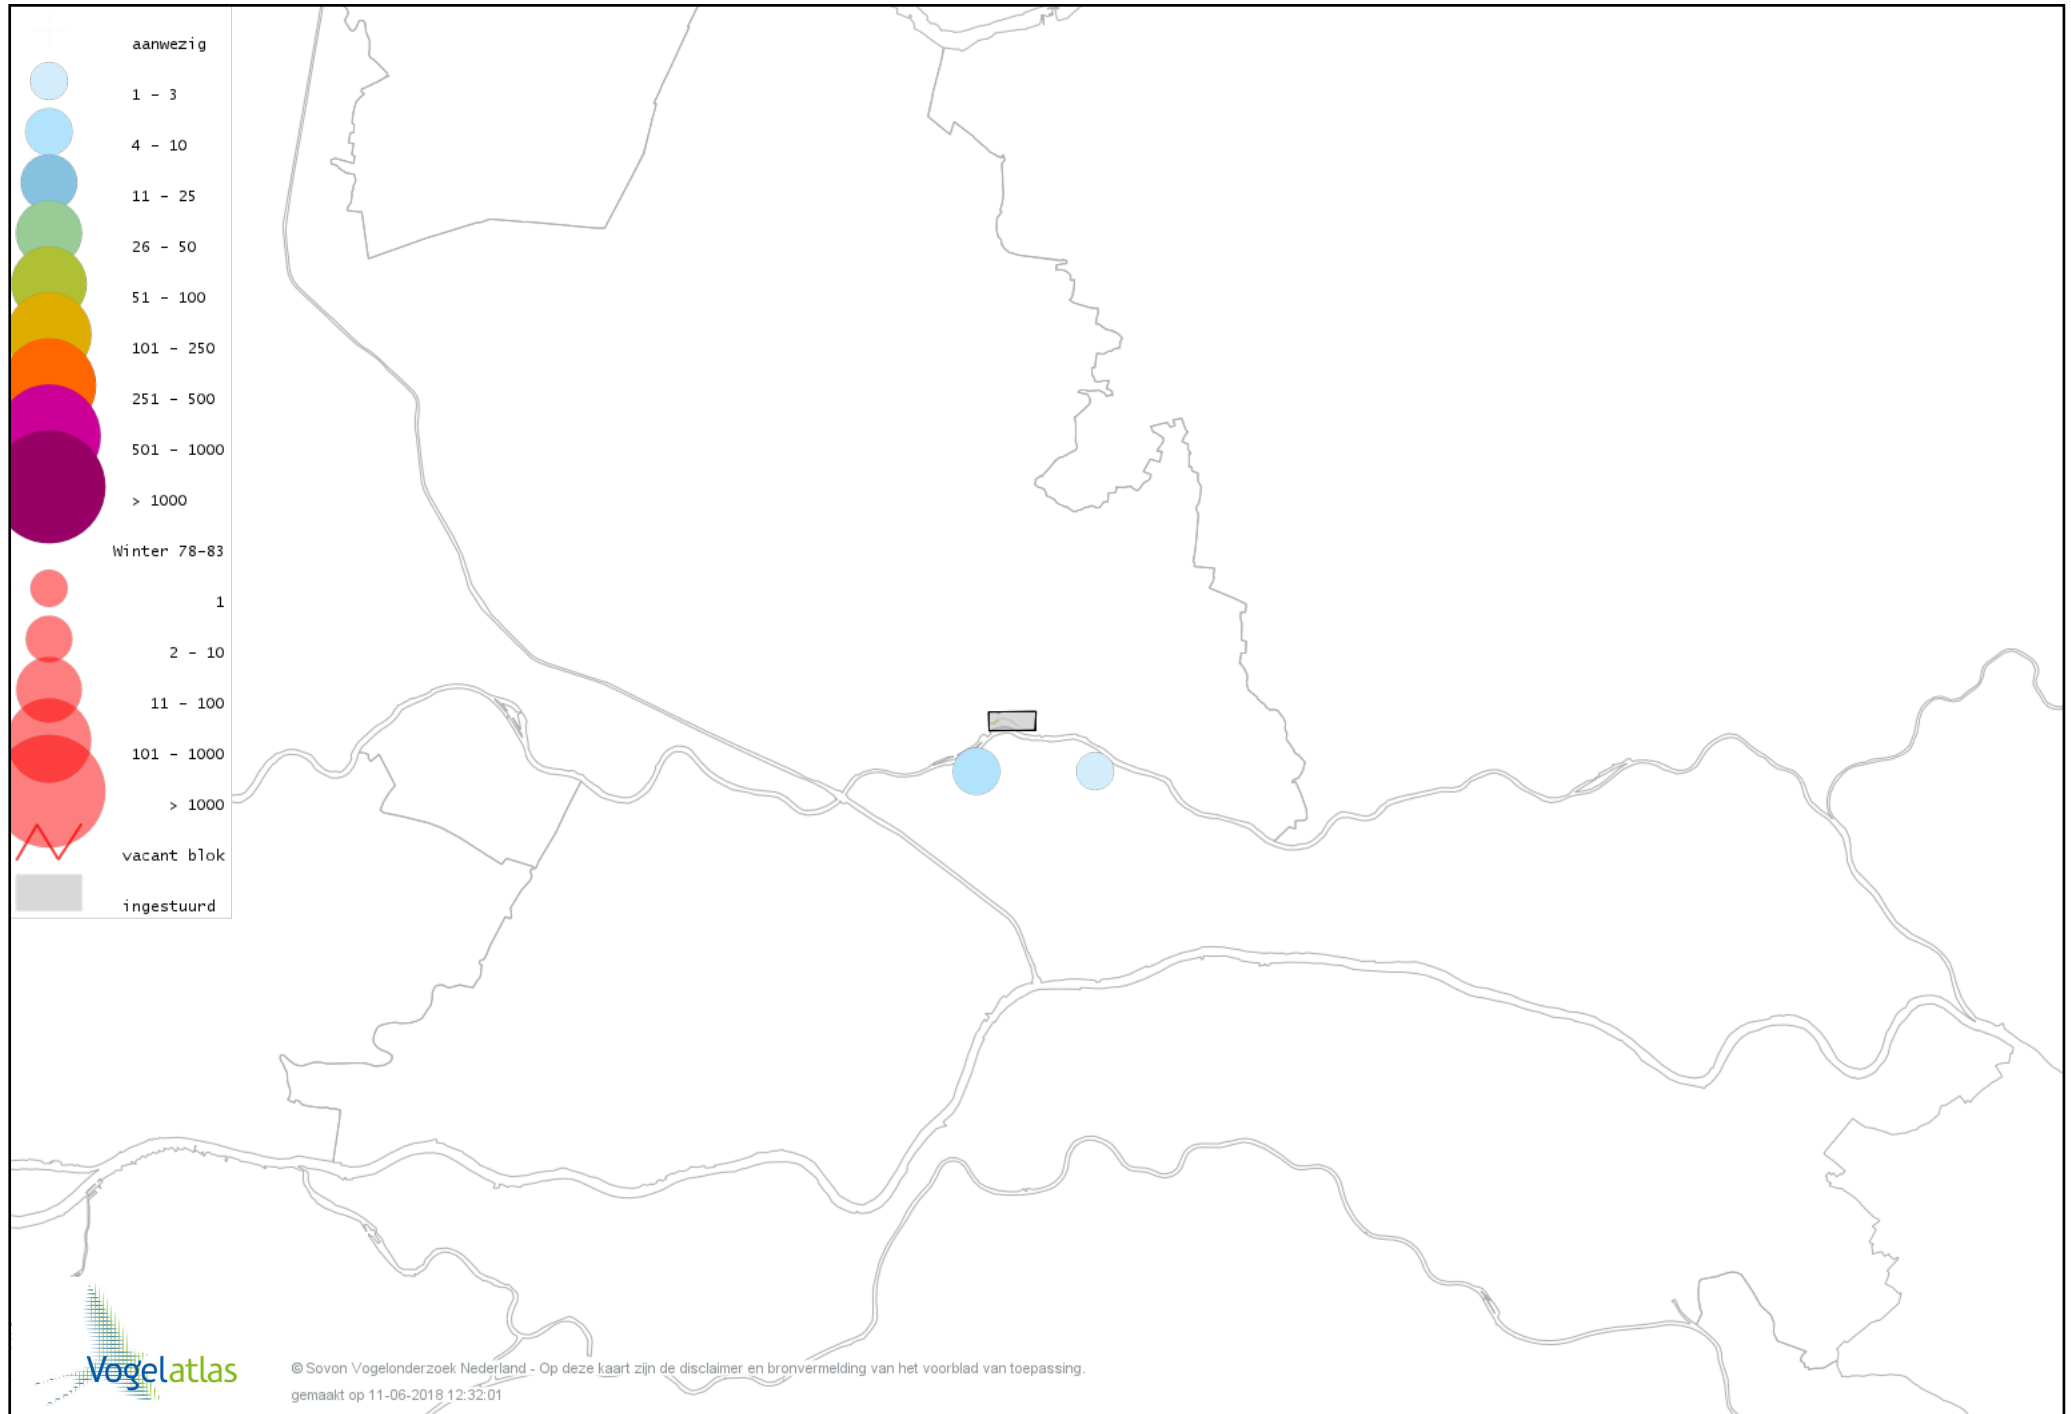

Voorlopige verspreidingskaart Brandgans x Canadese Gans winter