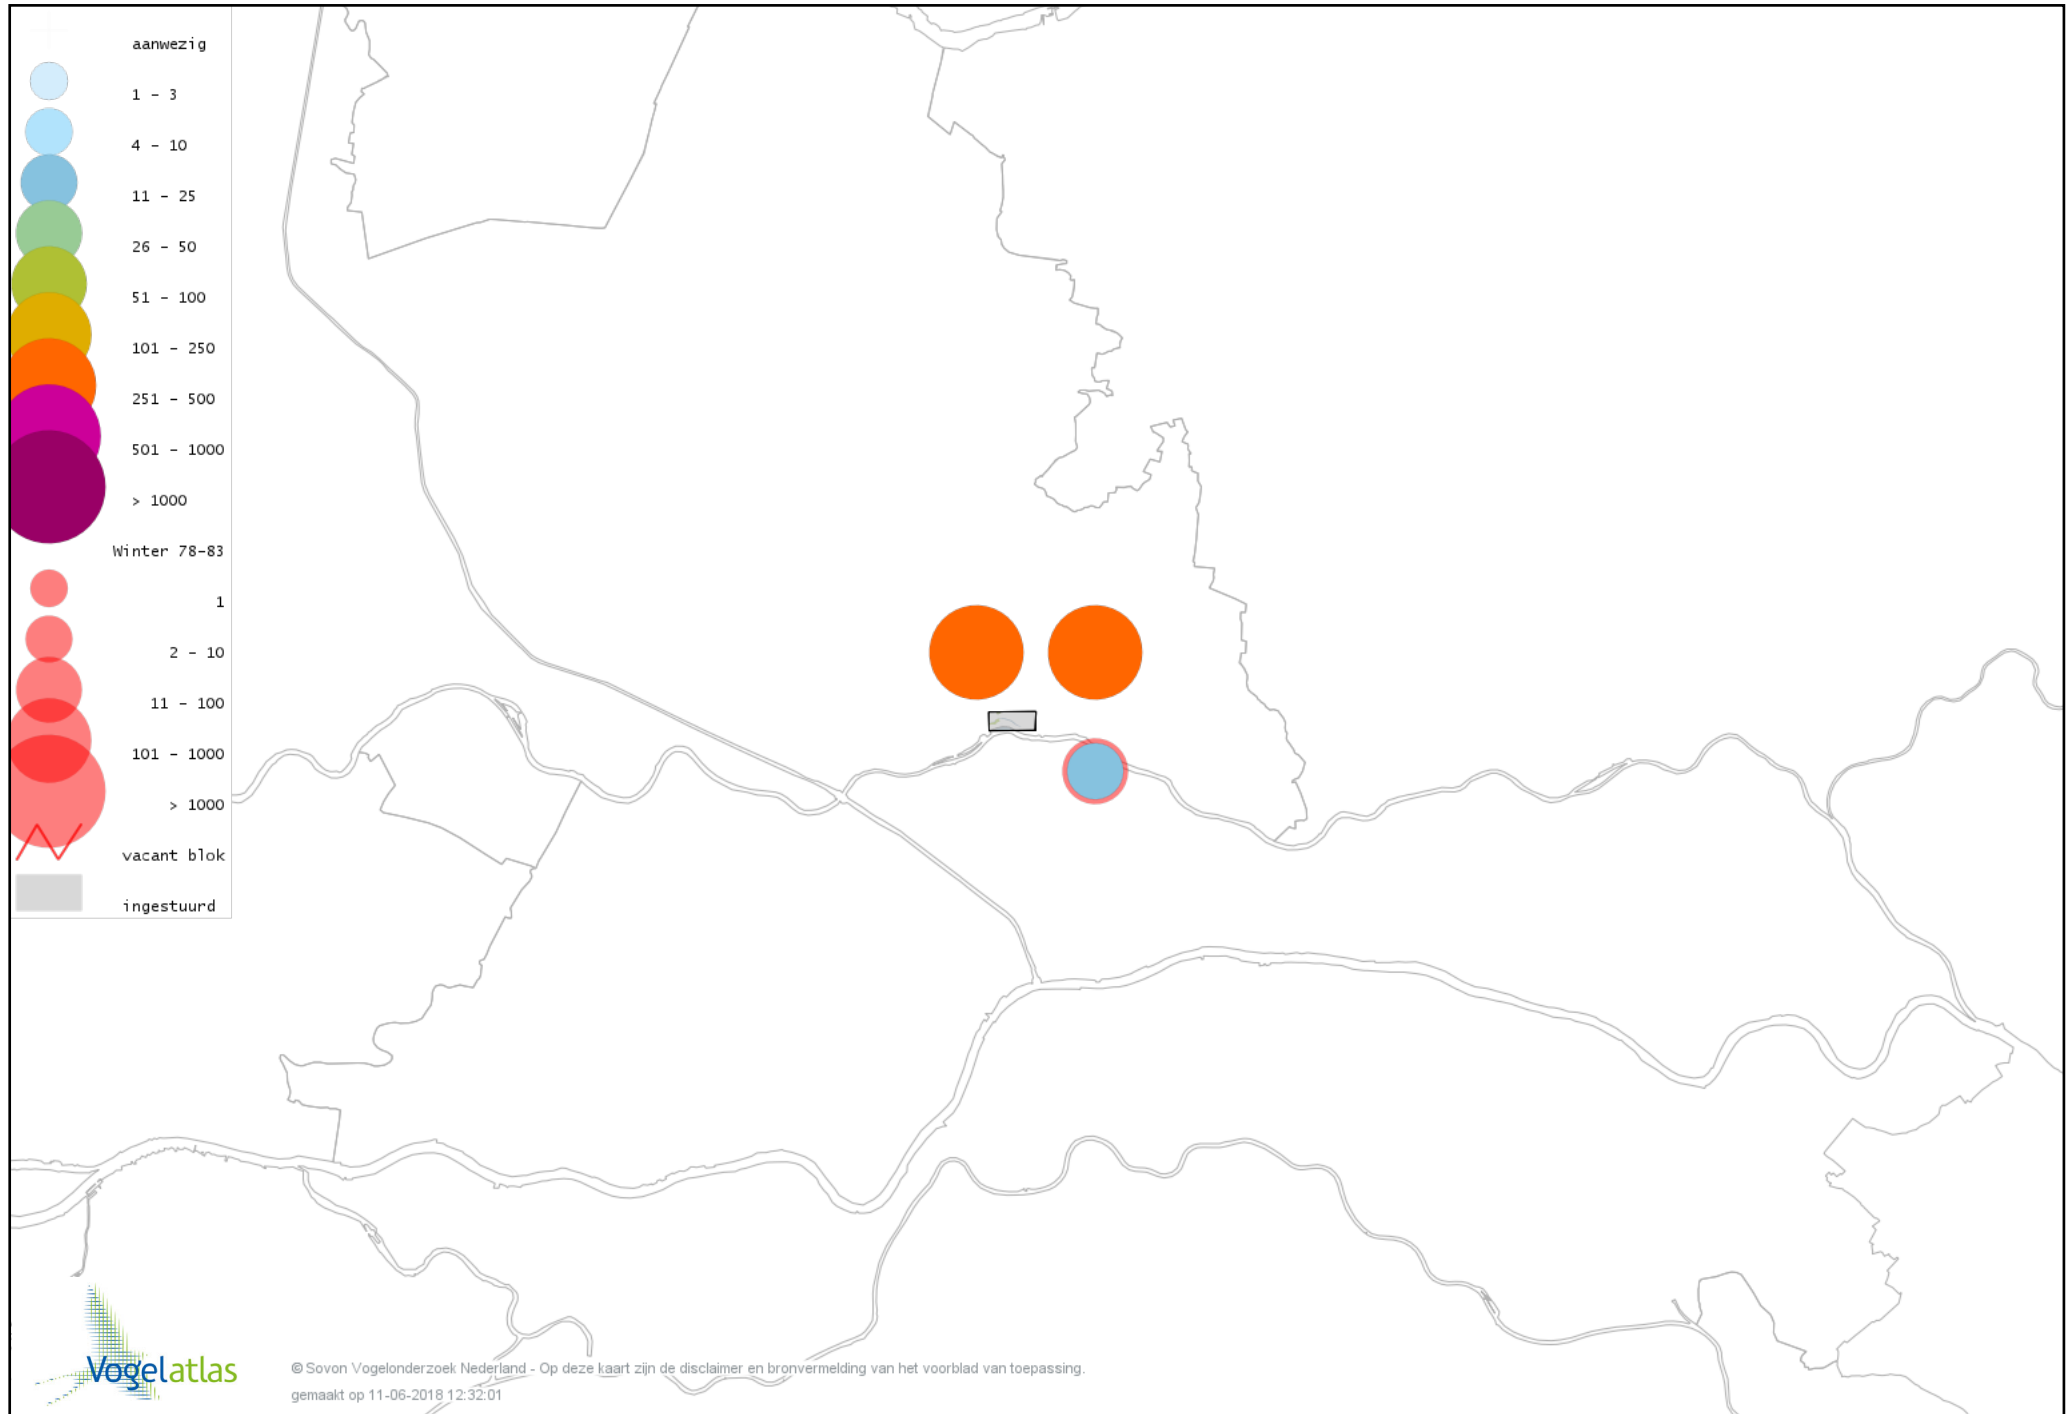

Voorlopige verspreidingskaart Oeverpieper winter

Voorlopige verspreidingskaart Waterpieper winter

Voorlopige verspreidingskaart Vink winter

Voorlopige verspreidingskaart Keep winter

Voorlopige verspreidingskaart Groenling winter

Voorlopige verspreidingskaart Putter winter

Voorlopige verspreidingskaart Sijs winter

Voorlopige verspreidingskaart Kneu winter

Voorlopige verspreidingskaart Kleine Barmsijs winter

Voorlopige verspreidingskaart Grote Barmsijs winter

Voorlopige verspreidingskaart Barmsijs (Grote of Kleine) winter

Voorlopige verspreidingskaart Kruisbek winter

Voorlopige verspreidingskaart Goudvink winter

Voorlopige verspreidingskaart Appelvink winter

Voorlopige verspreidingskaart Sneeuwgorst winter