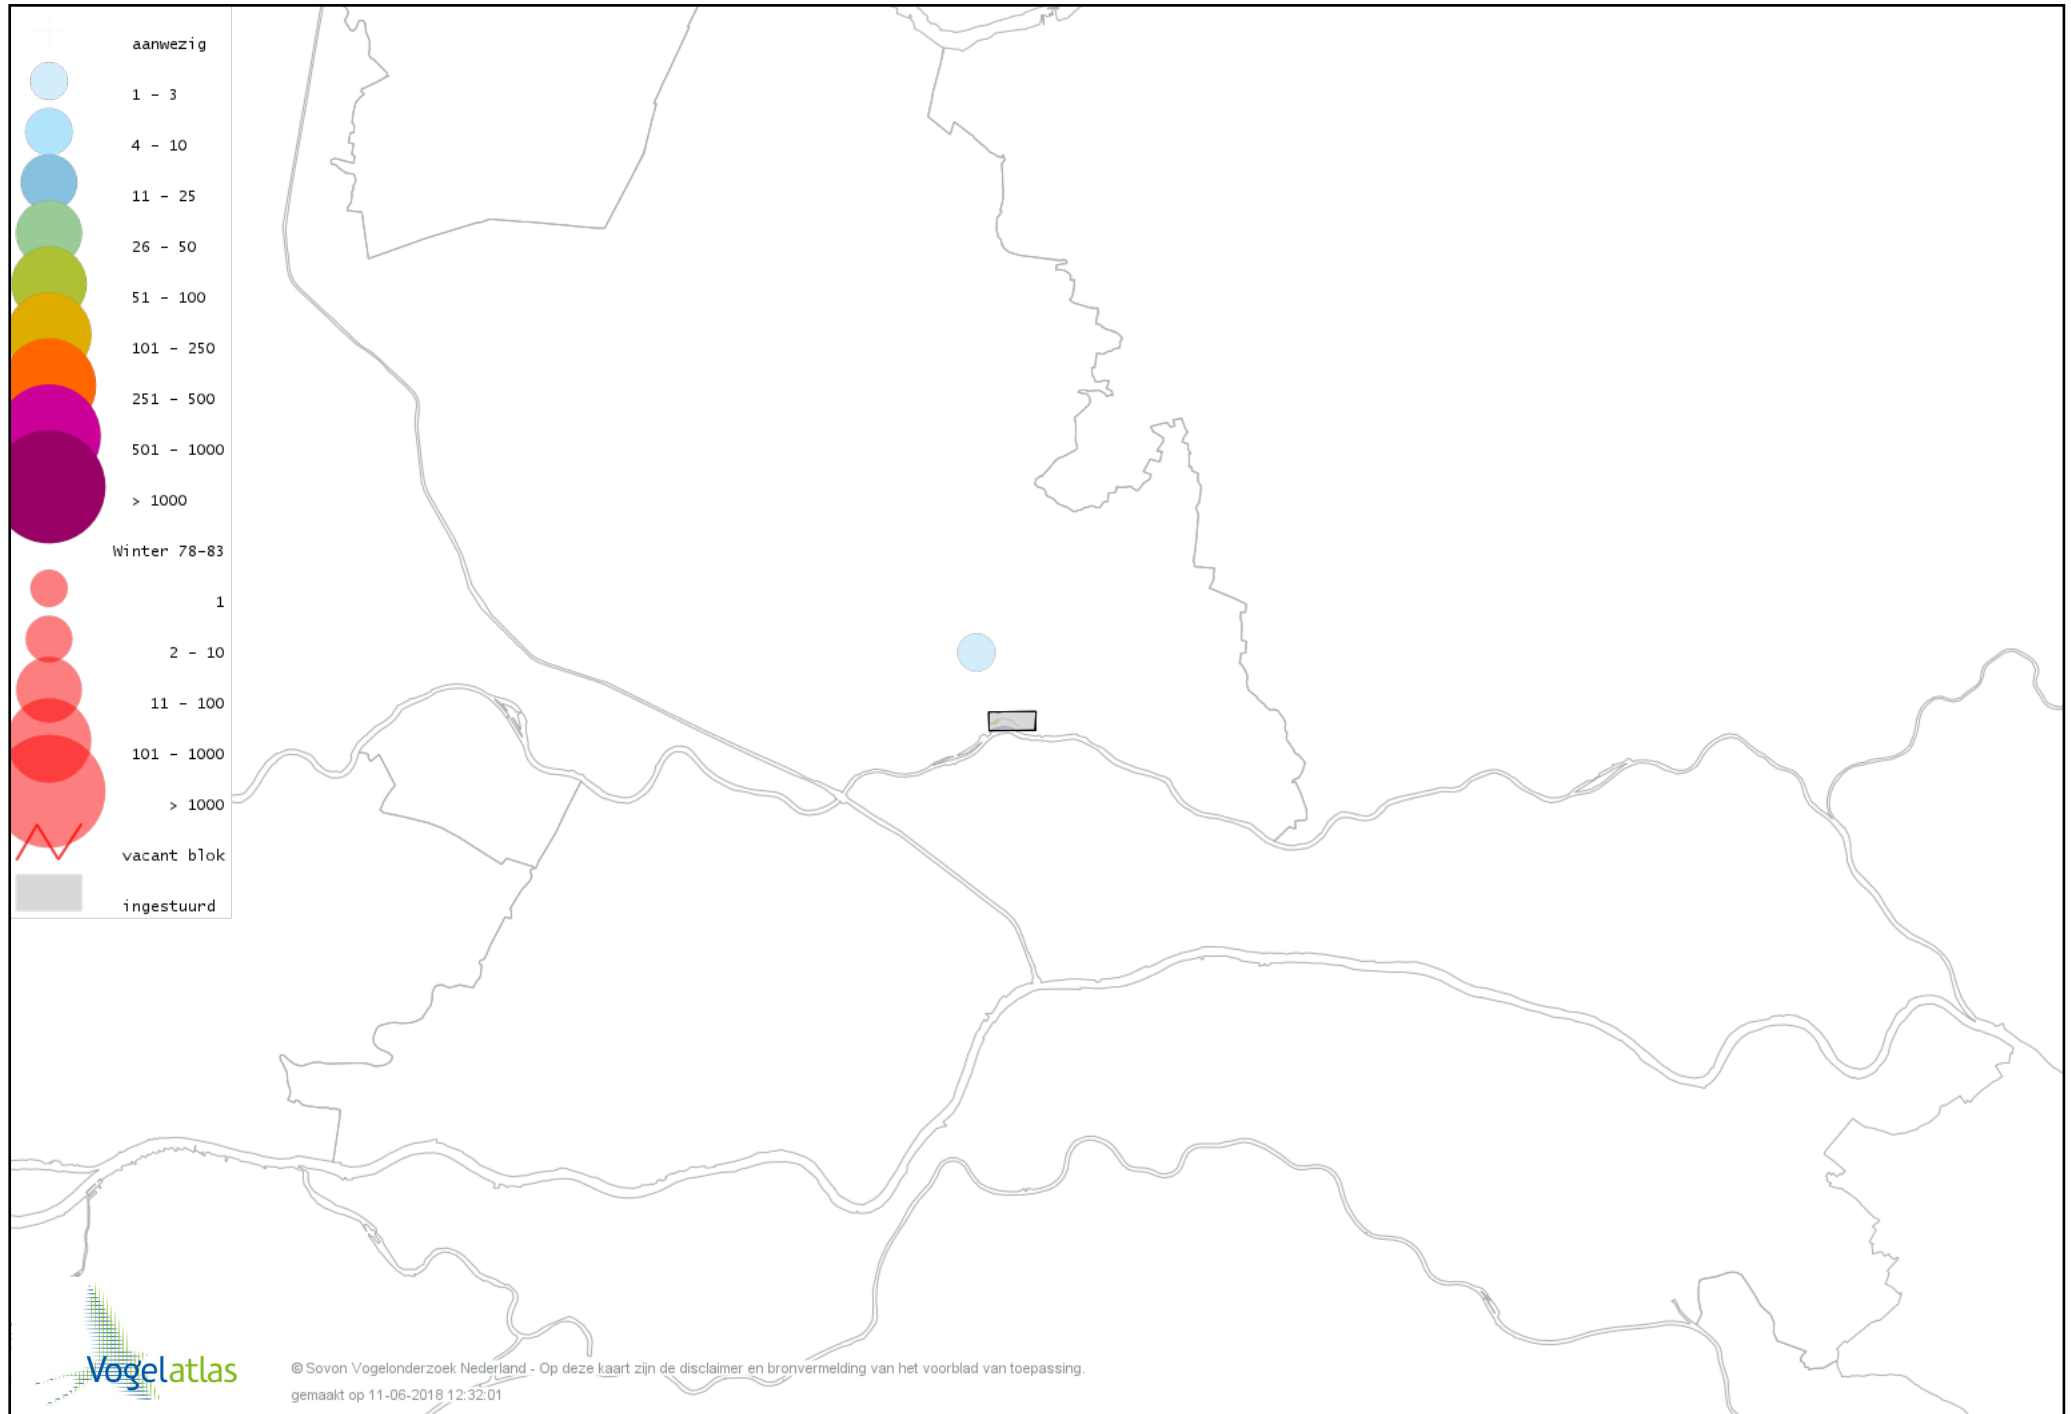

Voorlopige verspreidingskaart Zwarte Zwaan winter