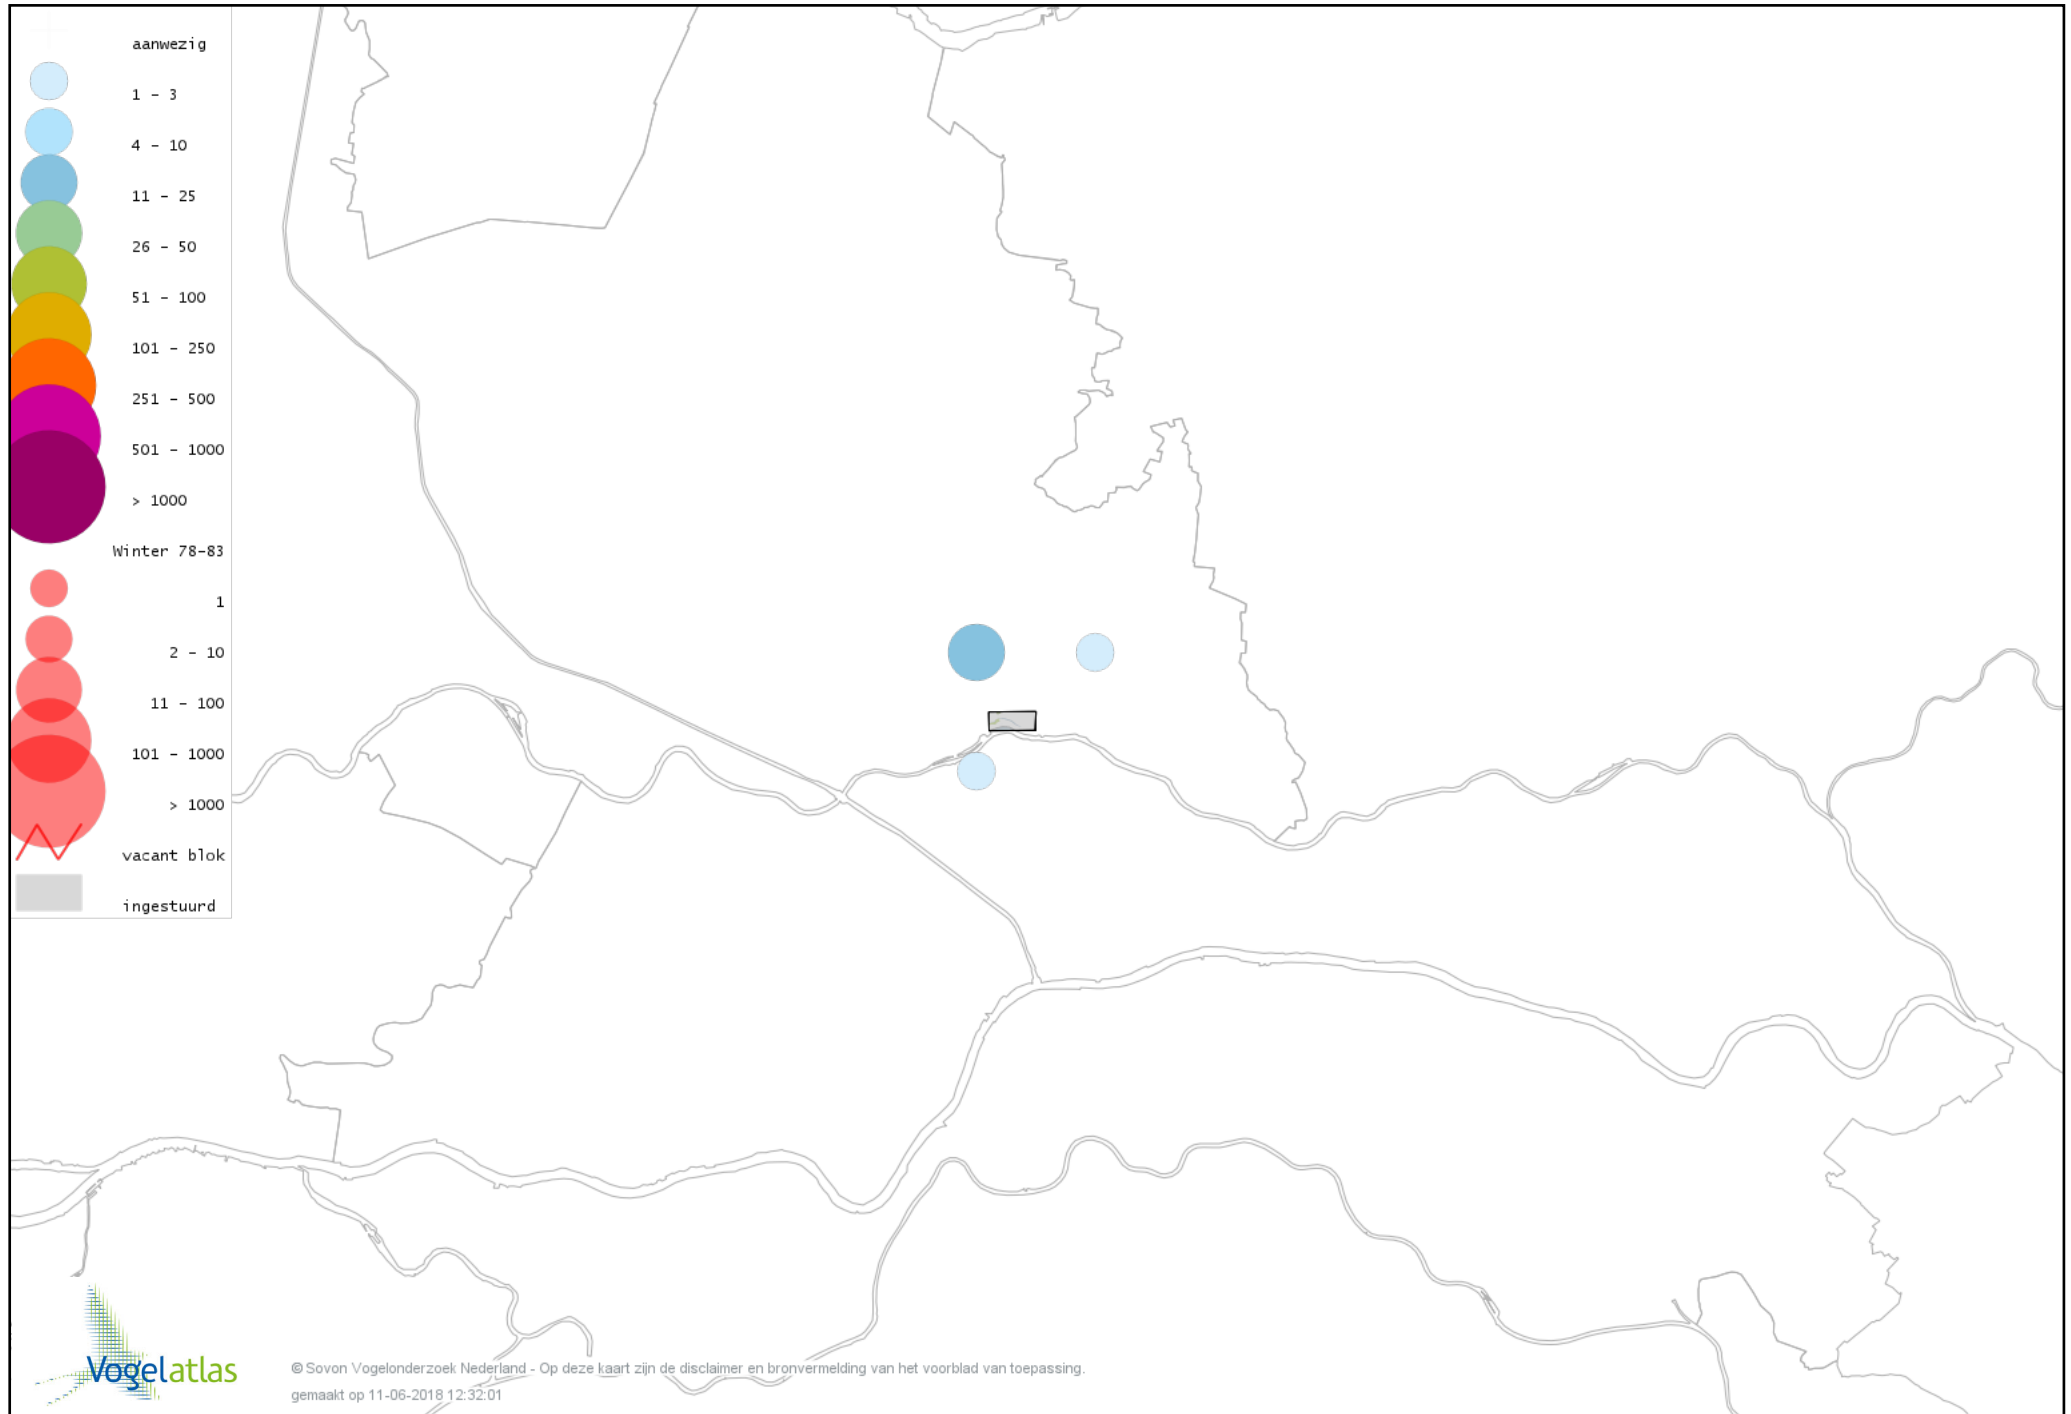

Voorlopige verspreidingskaart Oeverpieper winter

Voorlopige verspreidingskaart Waterpieper winter

Voorlopige verspreidingskaart Vink winter

Voorlopige verspreidingskaart Keep winter

Voorlopige verspreidingskaart Groenling winter

Voorlopige verspreidingskaart Putter winter

Voorlopige verspreidingskaart Sijs winter

Voorlopige verspreidingskaart Kneu winter

Voorlopige verspreidingskaart Kleine Barmsijs winter

Voorlopige verspreidingskaart Grote Barmsijs winter

Voorlopige verspreidingskaart Barmsijs (Grote of Kleine) winter

Voorlopige verspreidingskaart Kruisbek winter

Voorlopige verspreidingskaart Goudvink winter

Voorlopige verspreidingskaart Appelvink winter

Voorlopige verspreidingskaart Sneeuwgorst winter