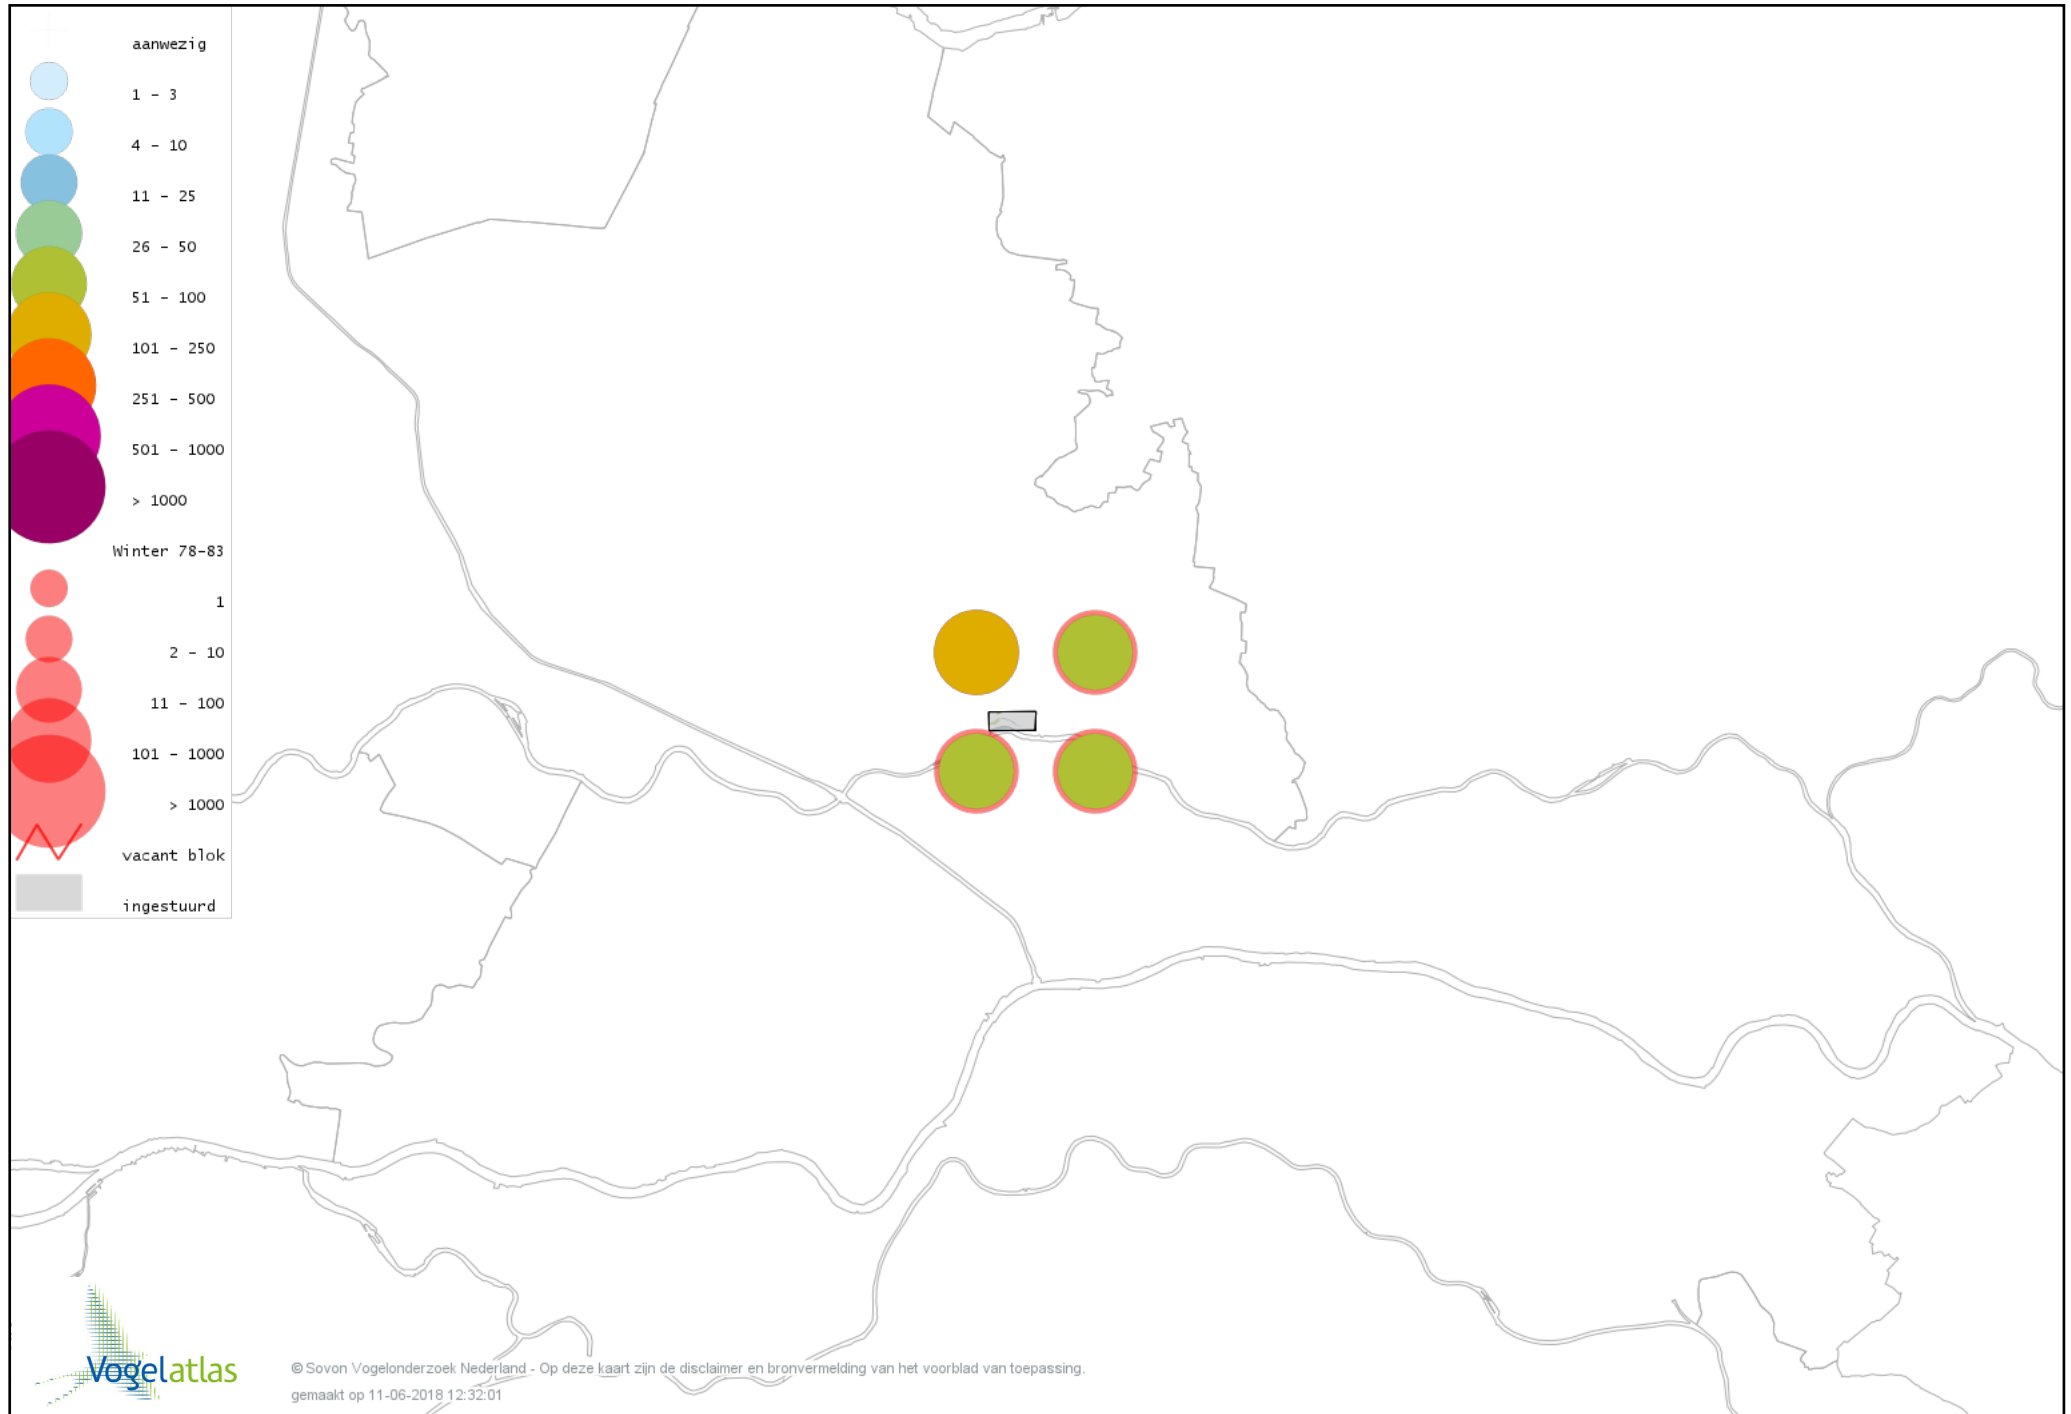

Voorlopige verspreidingskaart Geelpootmeeuw winter

Voorlopige verspreidingskaart Pontische Meeuw winter

Voorlopige verspreidingskaart Grote Mantelmeeuw winter

Voorlopige verspreidingskaart Stadsduif winter

Voorlopige verspreidingskaart Holenduif winter

Voorlopige verspreidingskaart Houtduif winter

Voorlopige verspreidingskaart Turkse Tortel winter

Voorlopige verspreidingskaart Valkparkiet winter

Voorlopige verspreidingskaart Kerkuil winter