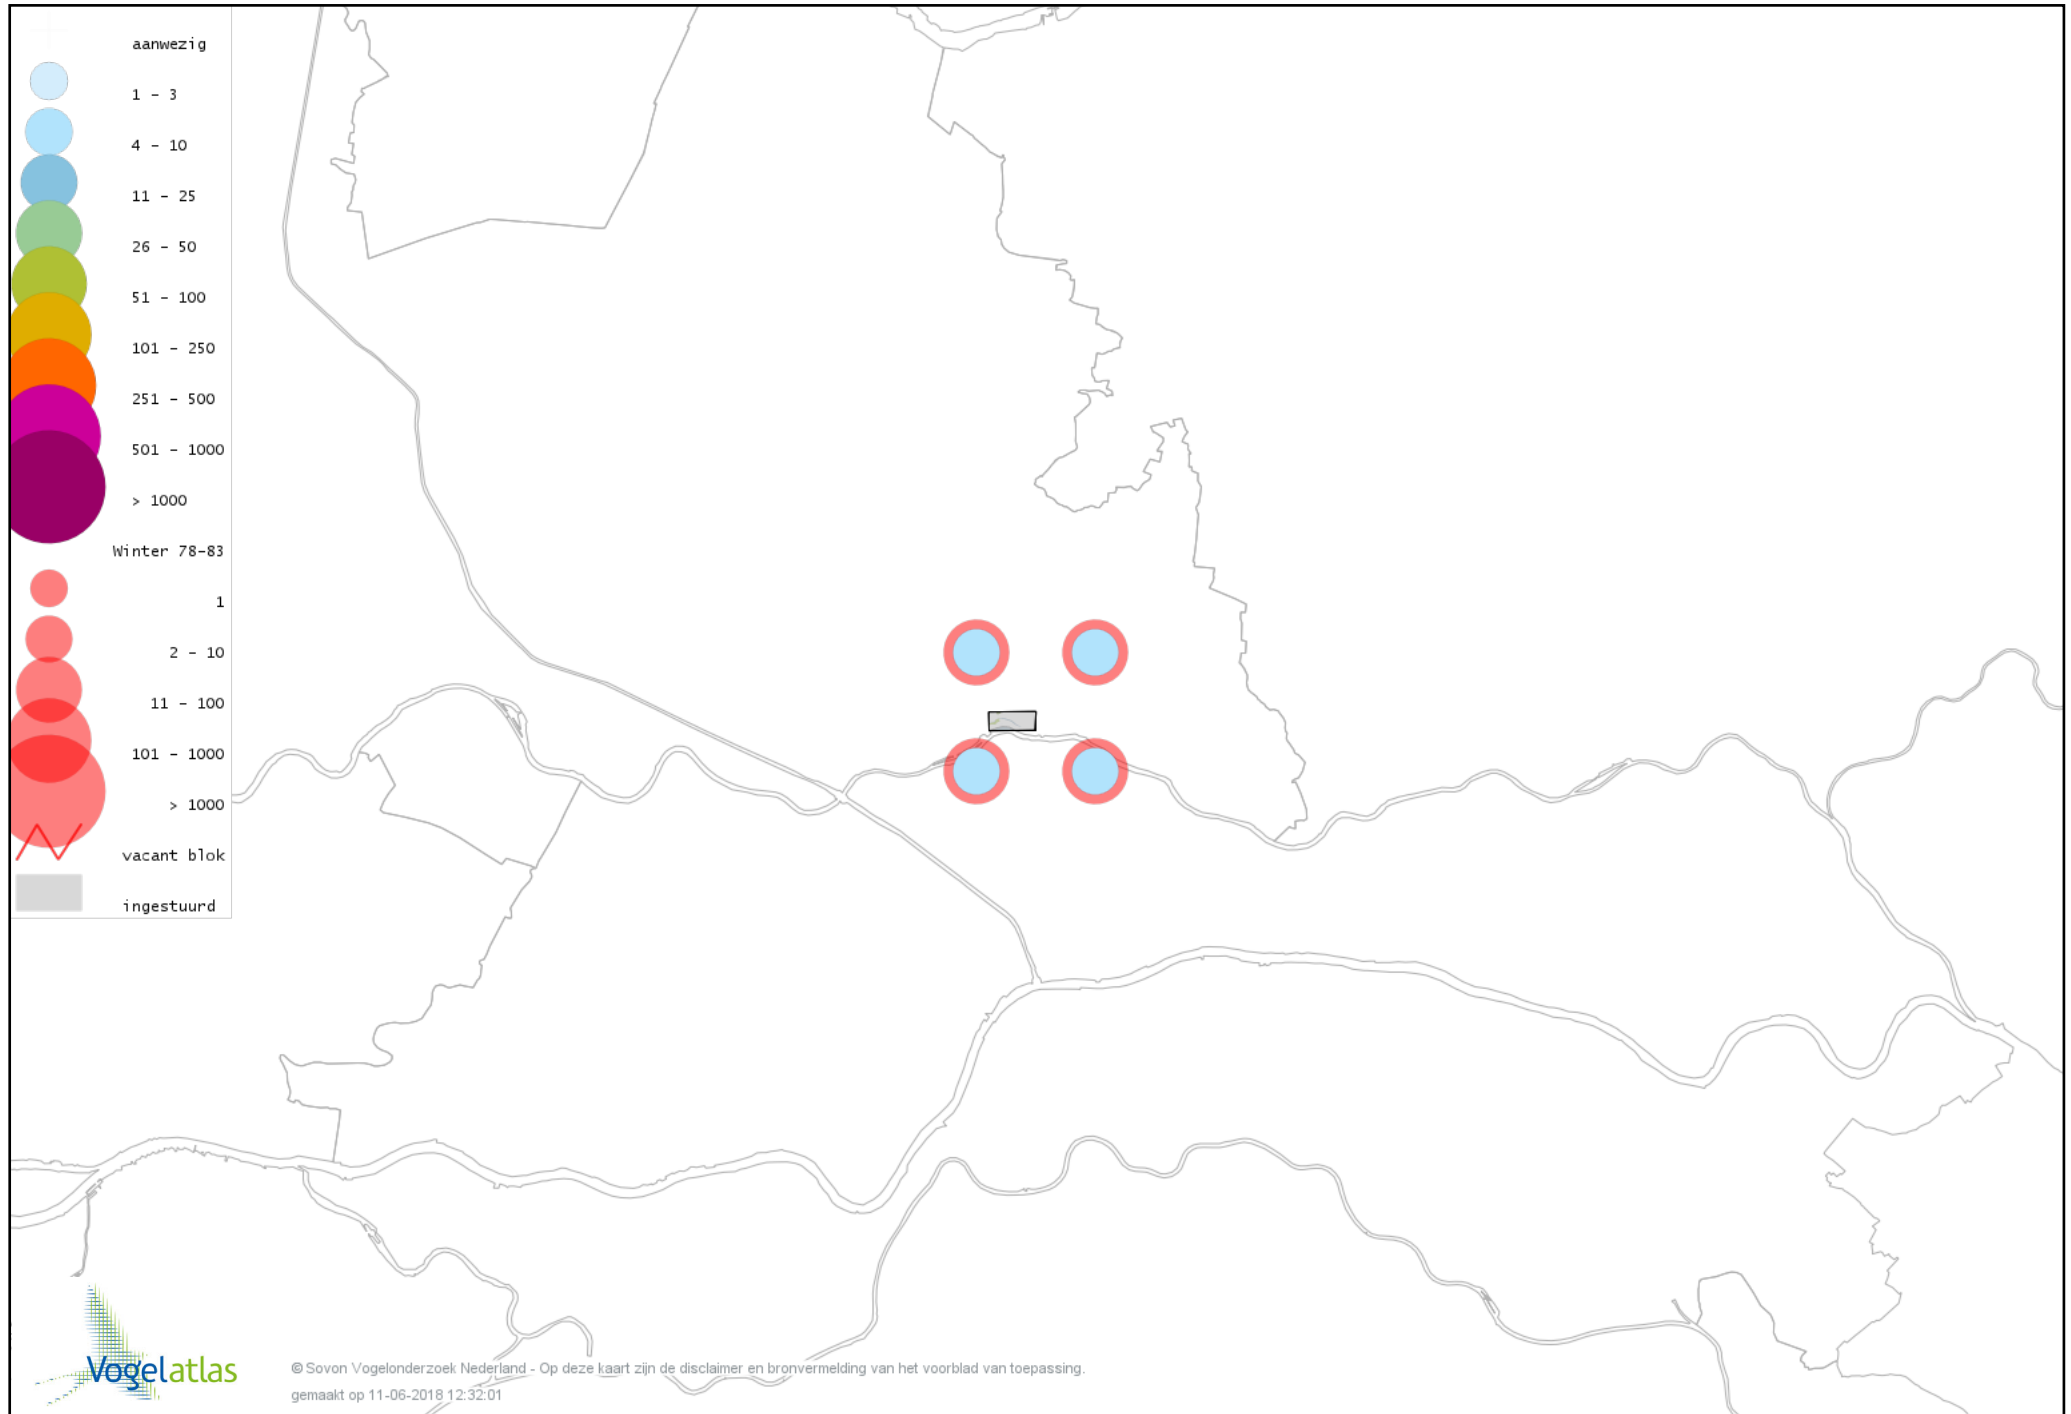

Voorlopige verspreidingskaart Roodhalsfuut winter

Voorlopige verspreidingskaart Geoorde Fuut winter

Voorlopige verspreidingskaart Zearend winter

Voorlopige verspreidingskaart Bruine Kiekendief winter

Voorlopige verspreidingskaart Blauwe Kiekendief winter

Voorlopige verspreidingskaart Havik winter

Voorlopige verspreidingskaart Sperwer winter

Voorlopige verspreidingskaart Buizerd winter

Voorlopige verspreidingskaart Torenvalk winter

Voorlopige verspreidingskaart Smelleken winter

Voorlopige verspreidingskaart Slechtvalk winter

Voorlopige verspreidingskaart Waterral winter

Voorlopige verspreidingskaart Waterhoen winter

Voorlopige verspreidingskaart Meerkoet winter

Voorlopige verspreidingskaart Kraanvogel winter