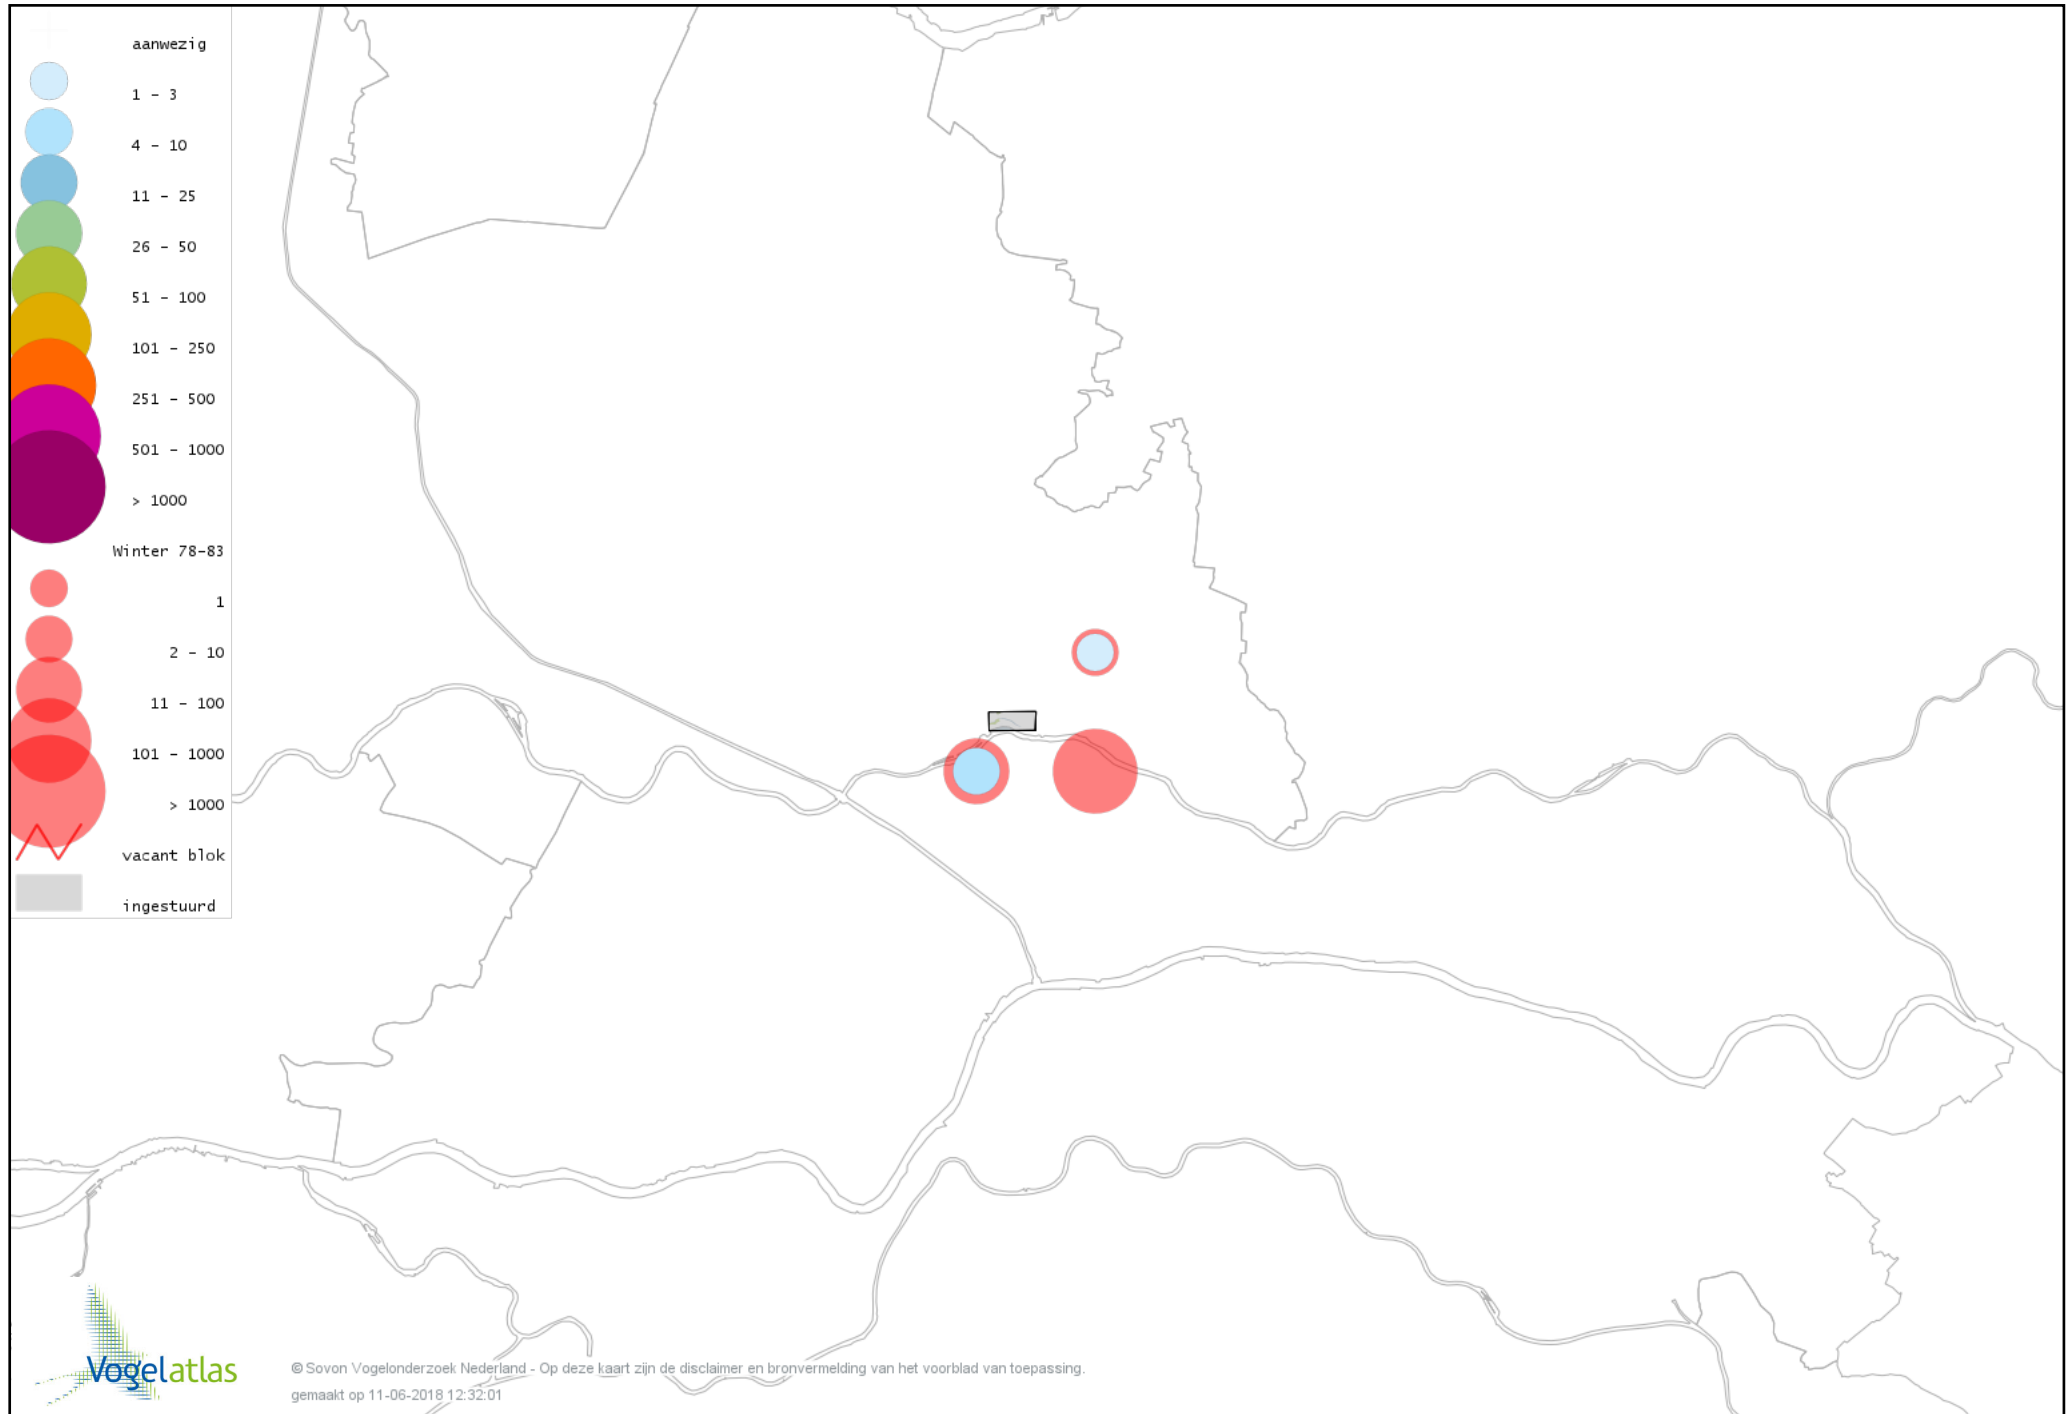

Voorlopige verspreidingskaart Jufferkraanvogel winter

Voorlopige verspreidingskaart Scholekster winter

Voorlopige verspreidingskaart Goudplevier winter

Voorlopige verspreidingskaart Kievit winter

Voorlopige verspreidingskaart Bonte Strandloper winter

Voorlopige verspreidingskaart Kemphaan winter

Voorlopige verspreidingskaart Bokje winter

Voorlopige verspreidingskaart Watersnip winter

Voorlopige verspreidingskaart Houtsnip winter

Voorlopige verspreidingskaart Grutto winter

Voorlopige verspreidingskaart Wulp winter

Voorlopige verspreidingskaart Oeverloper winter

Voorlopige verspreidingskaart Witgat winter

Voorlopige verspreidingskaart Tureluur winter

Voorlopige verspreidingskaart Kokmeeuw winter