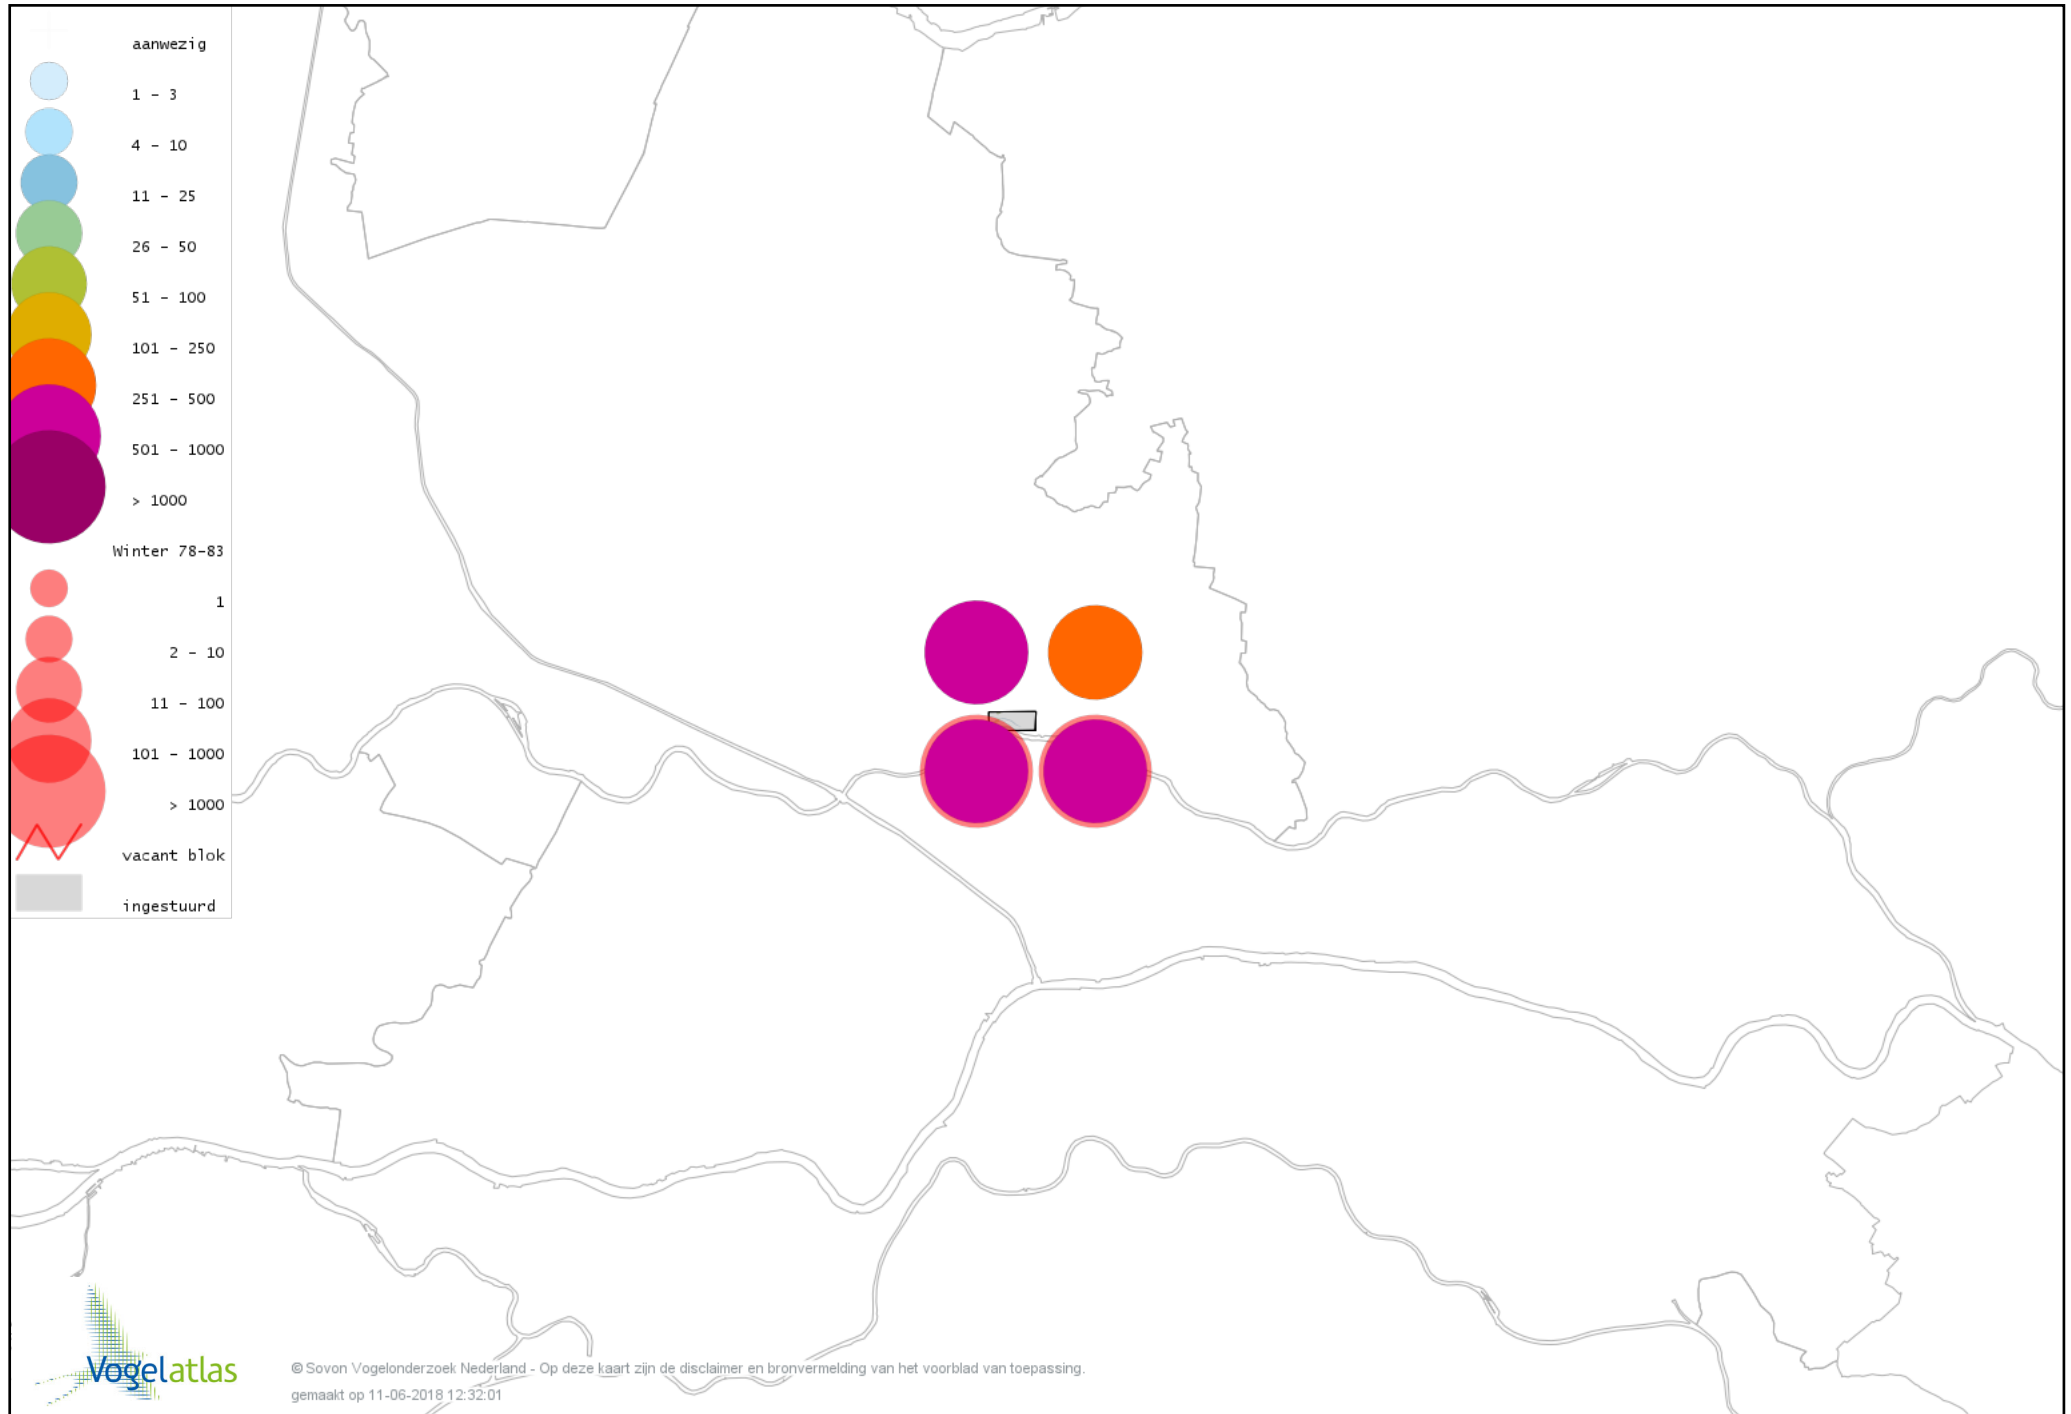

Voorlopige verspreidingskaart IJseend winter

Voorlopige verspreidingskaart Nonnetje winter

Voorlopige verspreidingskaart Brilduiker winter

Voorlopige verspreidingskaart Grote Zaagbek winter

Voorlopige verspreidingskaart Middelste Zaagbek winter

Voorlopige verspreidingskaart Krakeend winter

Voorlopige verspreidingskaart Smient winter

Voorlopige verspreidingskaart Amerikaanse Smient winter

Voorlopige verspreidingskaart Slobeend winter

Voorlopige verspreidingskaart Wilde Eend winter

Voorlopige verspreidingskaart Soepeend winter

Voorlopige verspreidingskaart Pijlstaart winter

Voorlopige verspreidingskaart Wintertaling winter

Voorlopige verspreidingskaart Patrijs winter

Voorlopige verspreidingskaart Fazant winter

Voorlopige verspreidingskaart IJsduiker winter

Voorlopige verspreidingskaart Aalscholver winter

Voorlopige verspreidingskaart Roerdomp winter

Voorlopige verspreidingskaart Kleine Zilverreiger winter

Voorlopige verspreidingskaart Grote Zilverreiger winter