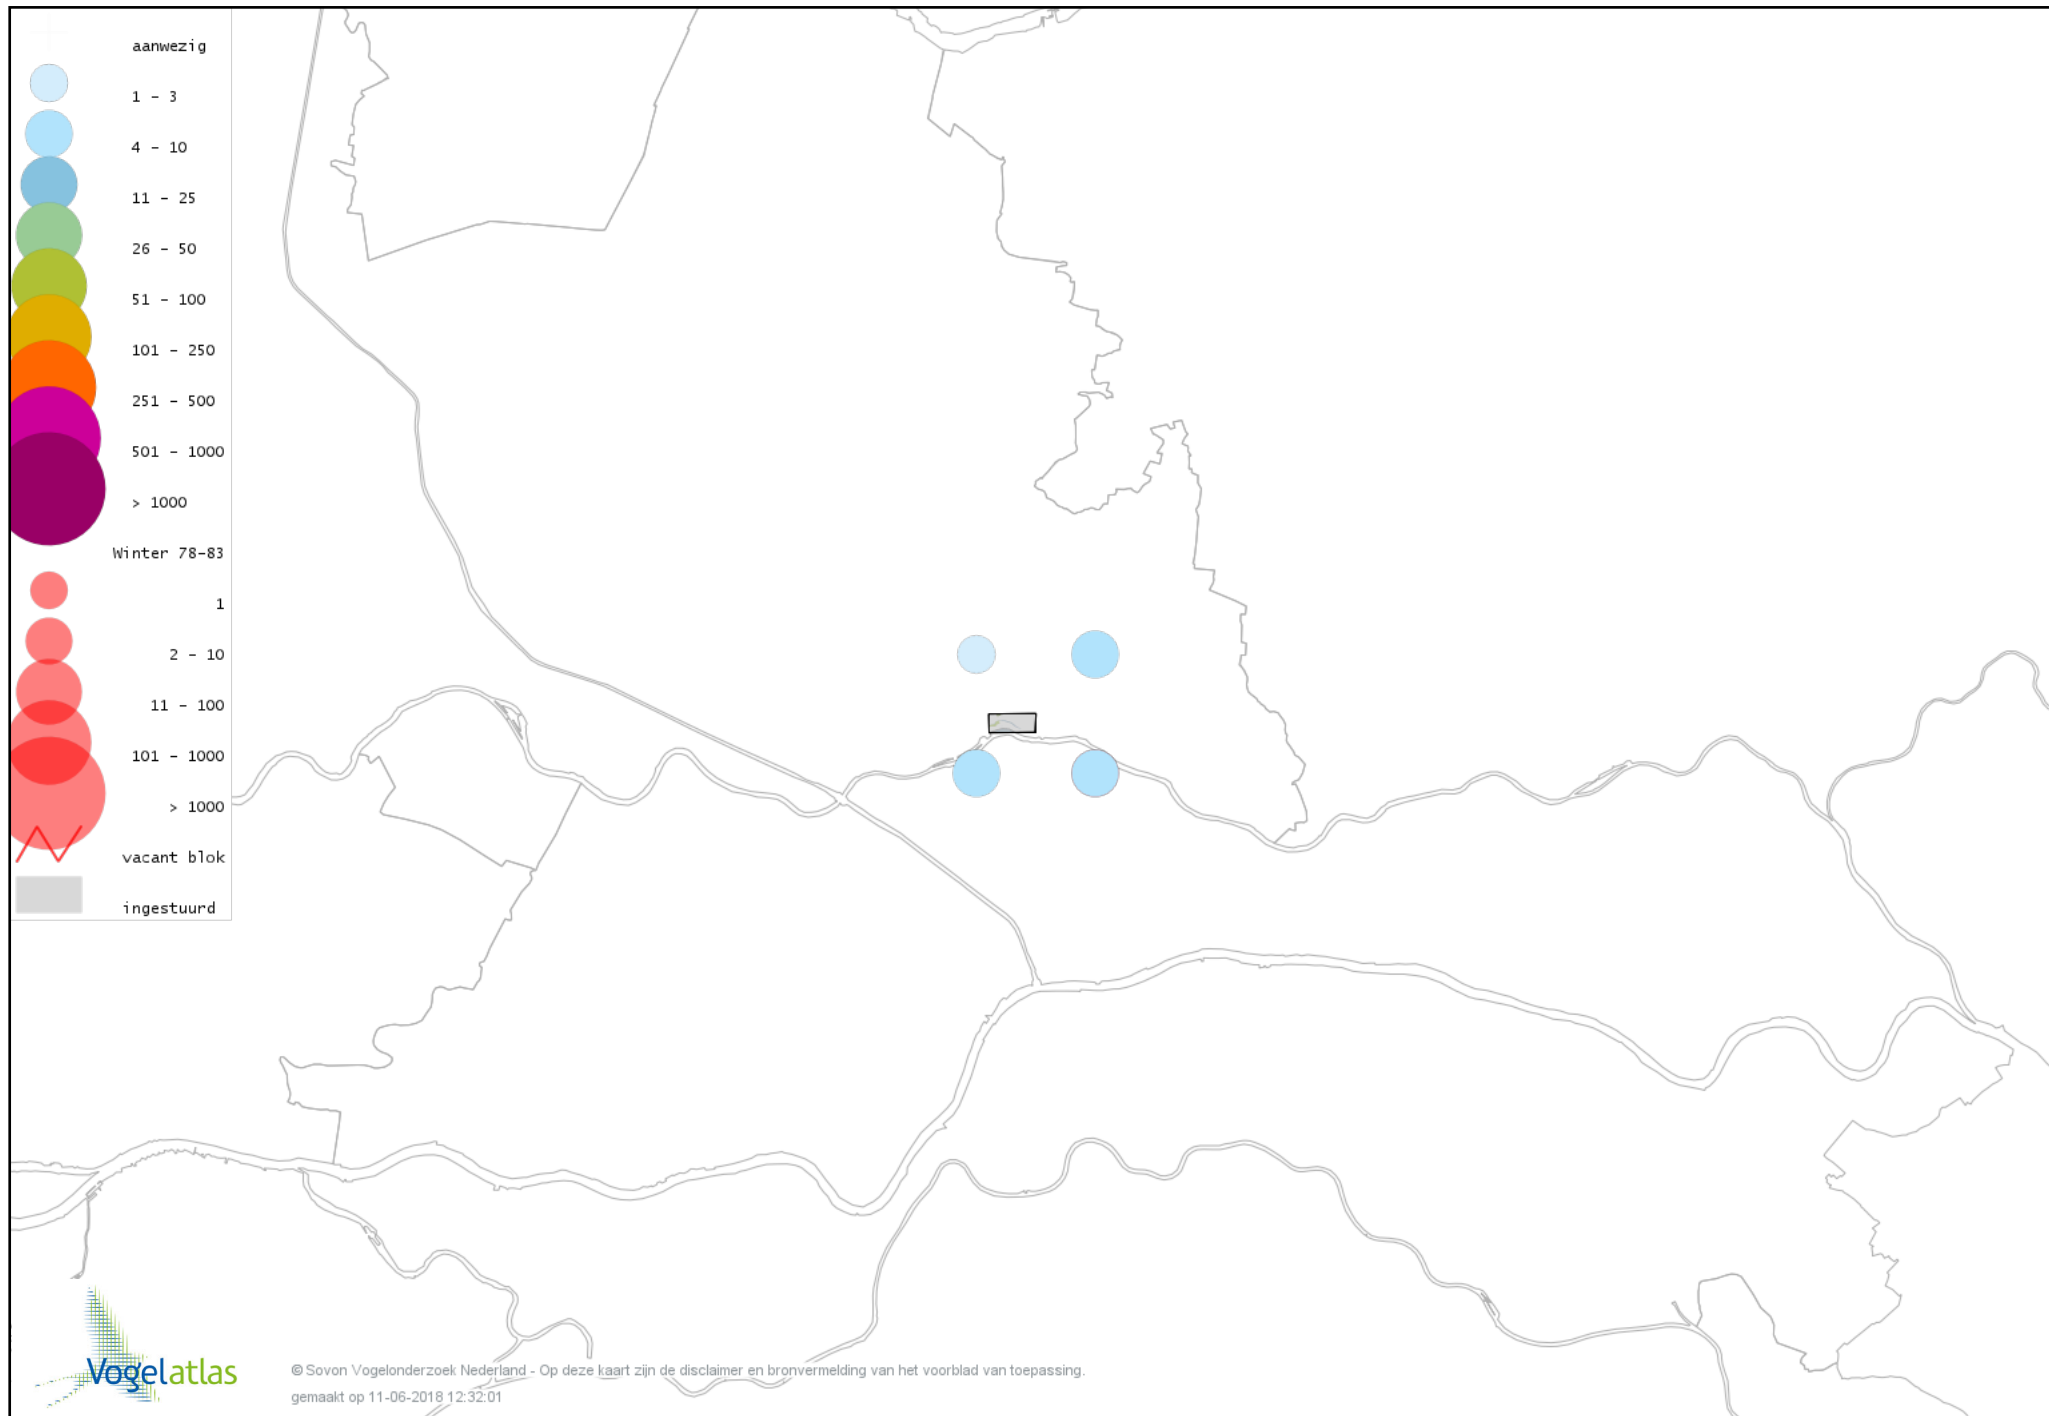

Voorlopige verspreidingskaart Holenduif winter

Voorlopige verspreidingskaart Houtduif winter

Voorlopige verspreidingskaart Turkse Tortel winter

Voorlopige verspreidingskaart Valkparkiet winter

Voorlopige verspreidingskaart Kerkuil winter

Voorlopige verspreidingskaart Steenuil winter

Voorlopige verspreidingskaart Bosuil winter

Voorlopige verspreidingskaart Ransuil winter

Voorlopige verspreidingskaart Velduil winter

Voorlopige verspreidingskaart IJsvogel winter