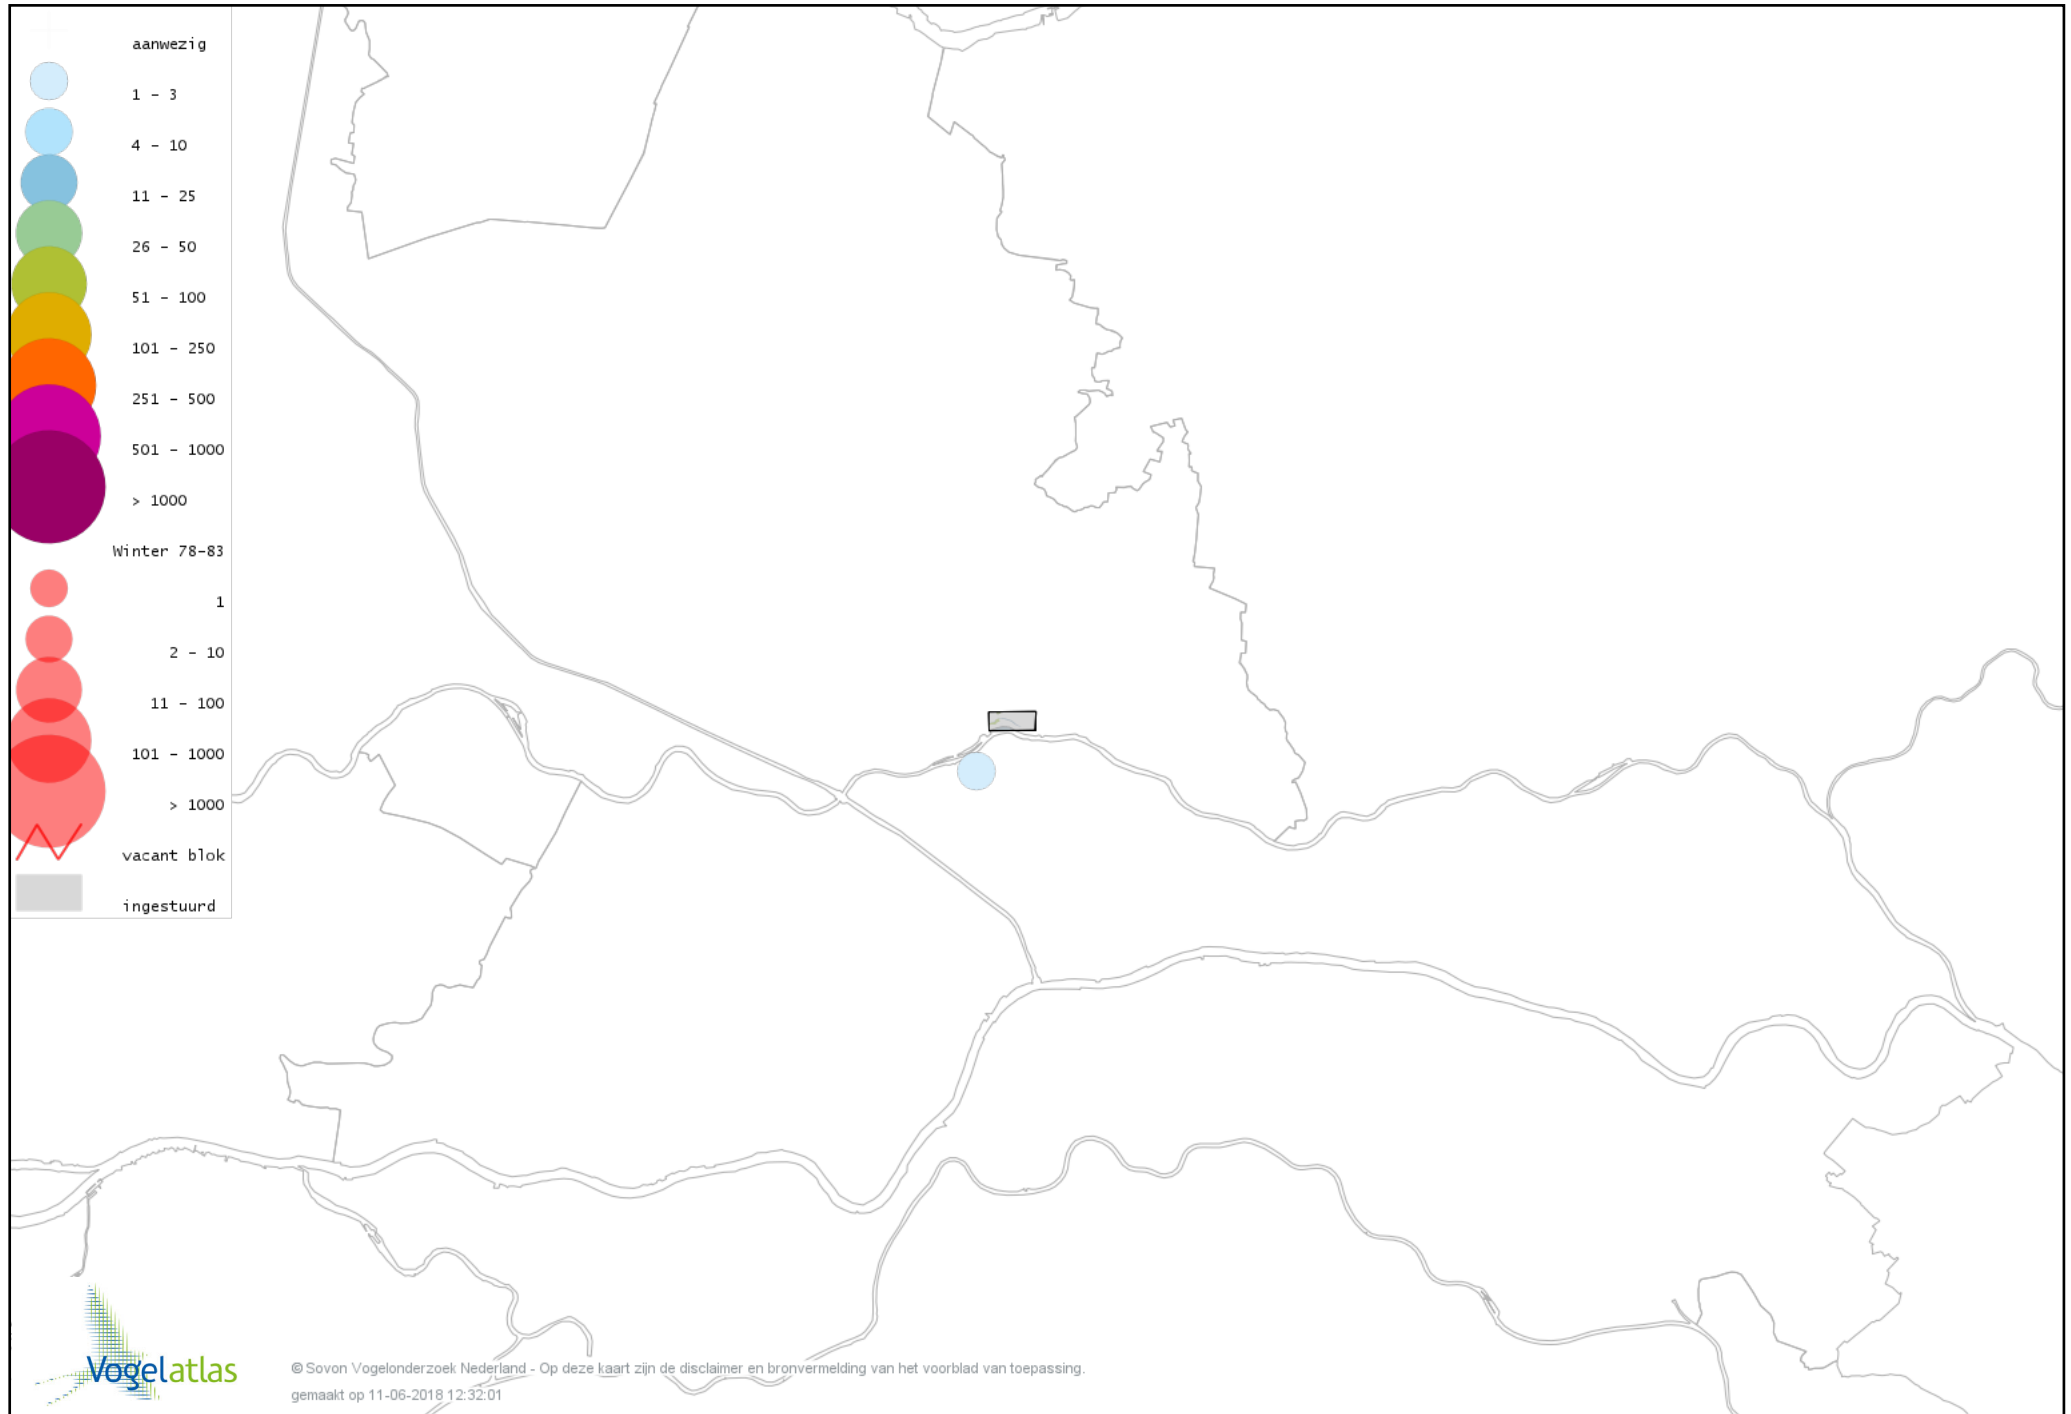

Voorlopige verspreidingskaart Jufferkraanvogel winter