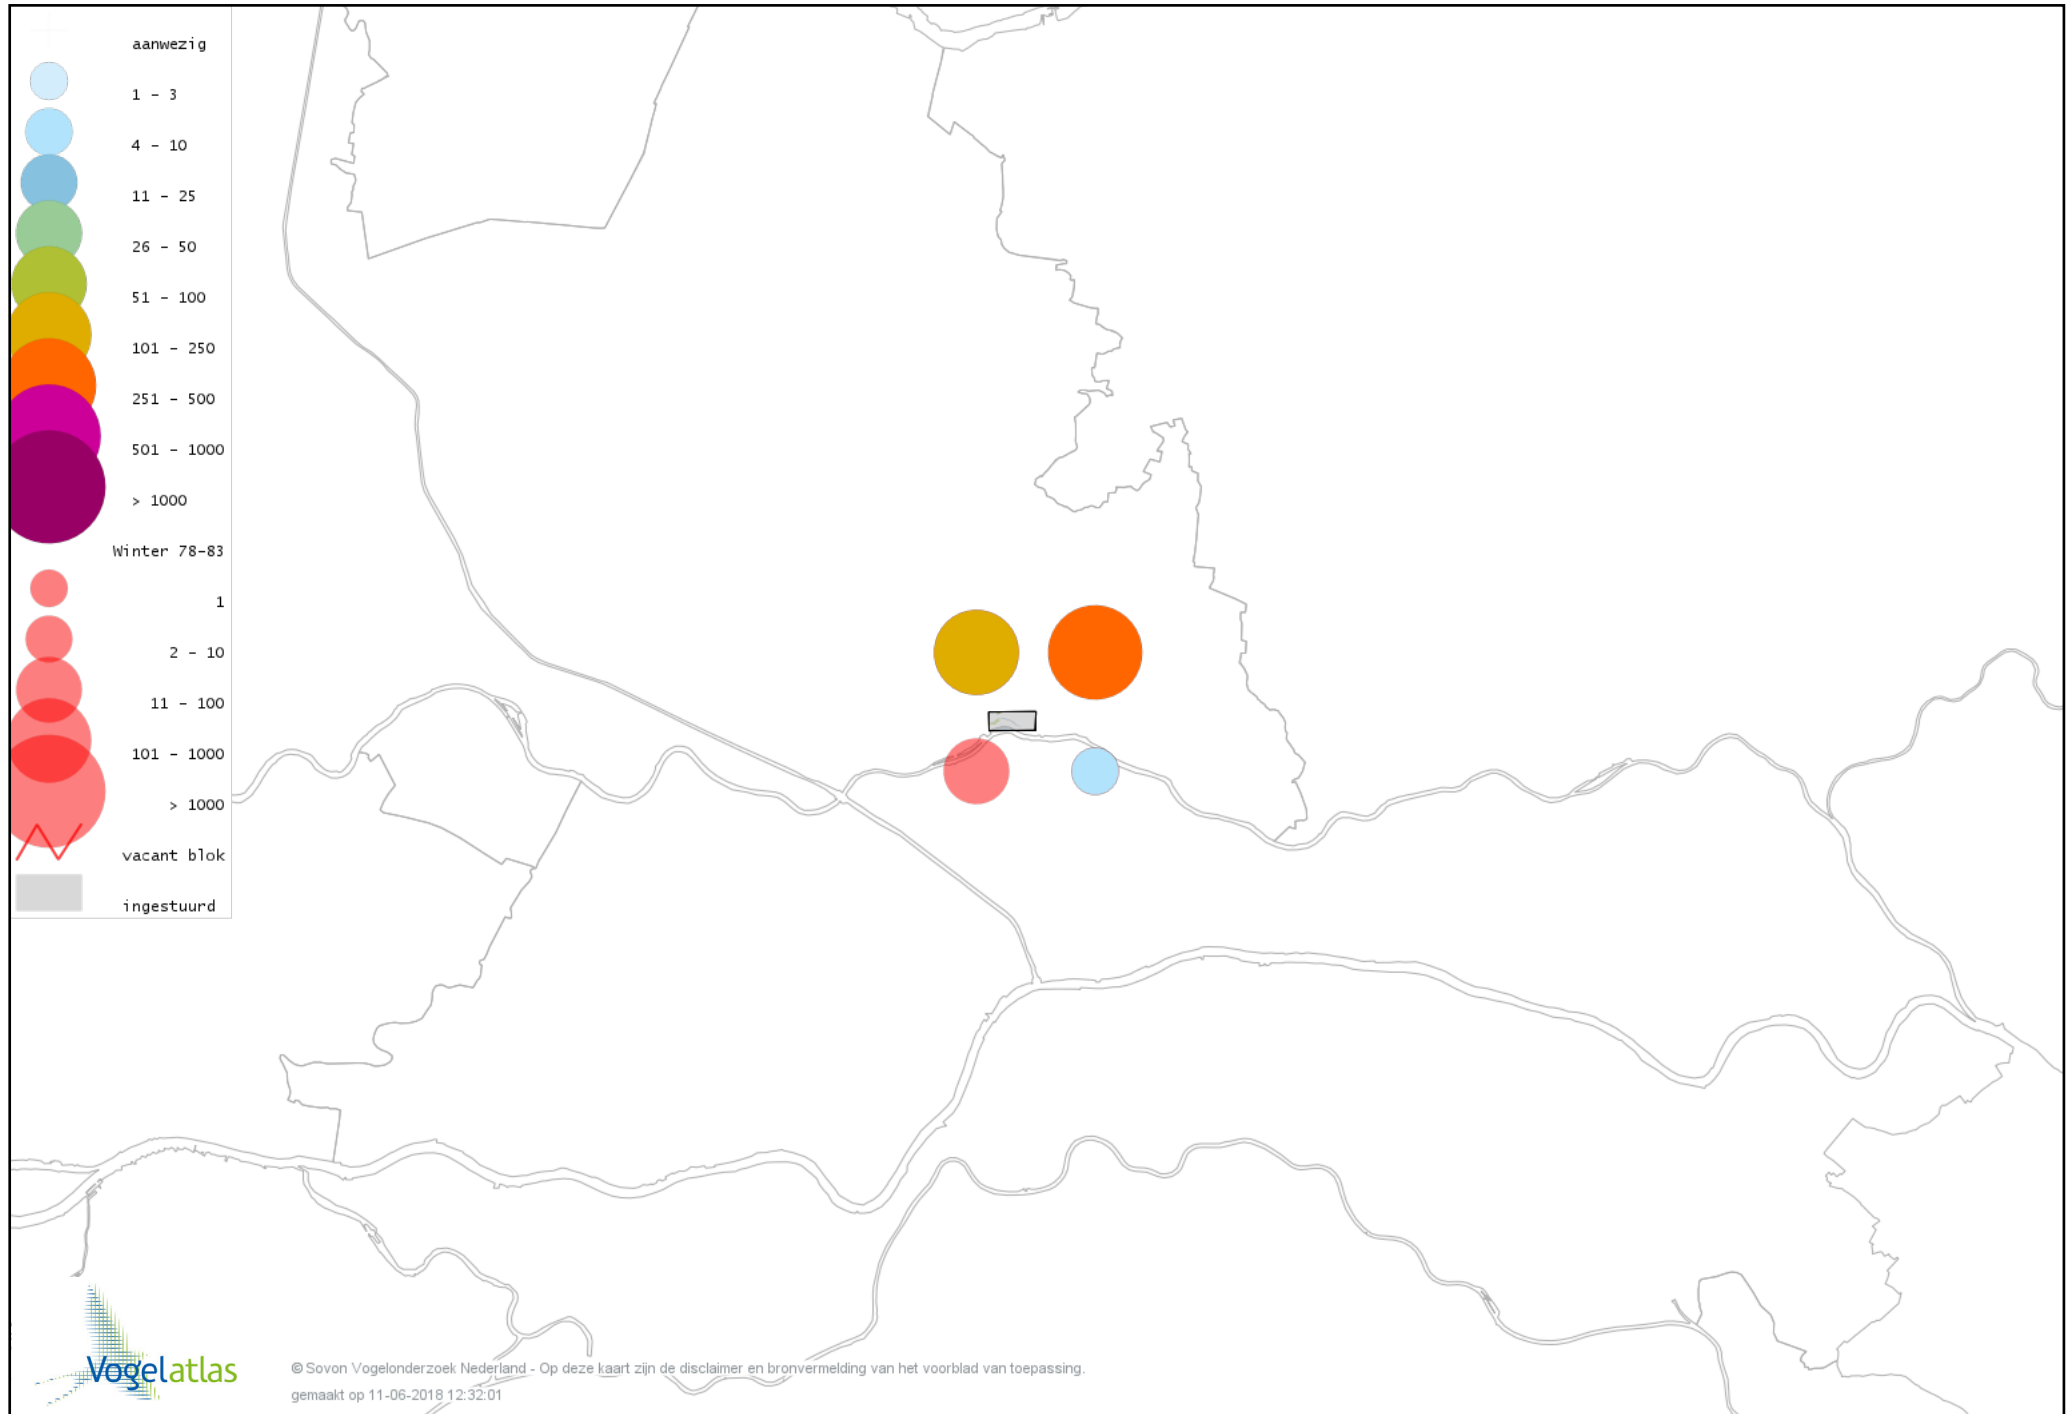

Voorlopige verspreidingskaart Beardman winter

Voorlopige verspreidingskaart Boomleeuwerik winter

Voorlopige verspreidingskaart Veldleeuwerik winter

Voorlopige verspreidingskaart Cetti's Zanger winter

Voorlopige verspreidingskaart Staartmees winter

Voorlopige verspreidingskaart Witkopstaartmees winter

Voorlopige verspreidingskaart Tjiftjaf winter

Voorlopige verspreidingskaart Pestvogel winter

Voorlopige verspreidingskaart Boomklever winter

Voorlopige verspreidingskaart Boomkruiper winter

Voorlopige verspreidingskaart Winterkoning winter

Voorlopige verspreidingskaart Spreeuw winter

Voorlopige verspreidingskaart Merel winter

Voorlopige verspreidingskaart Kramsvogel winter

Voorlopige verspreidingskaart Zanglijster winter