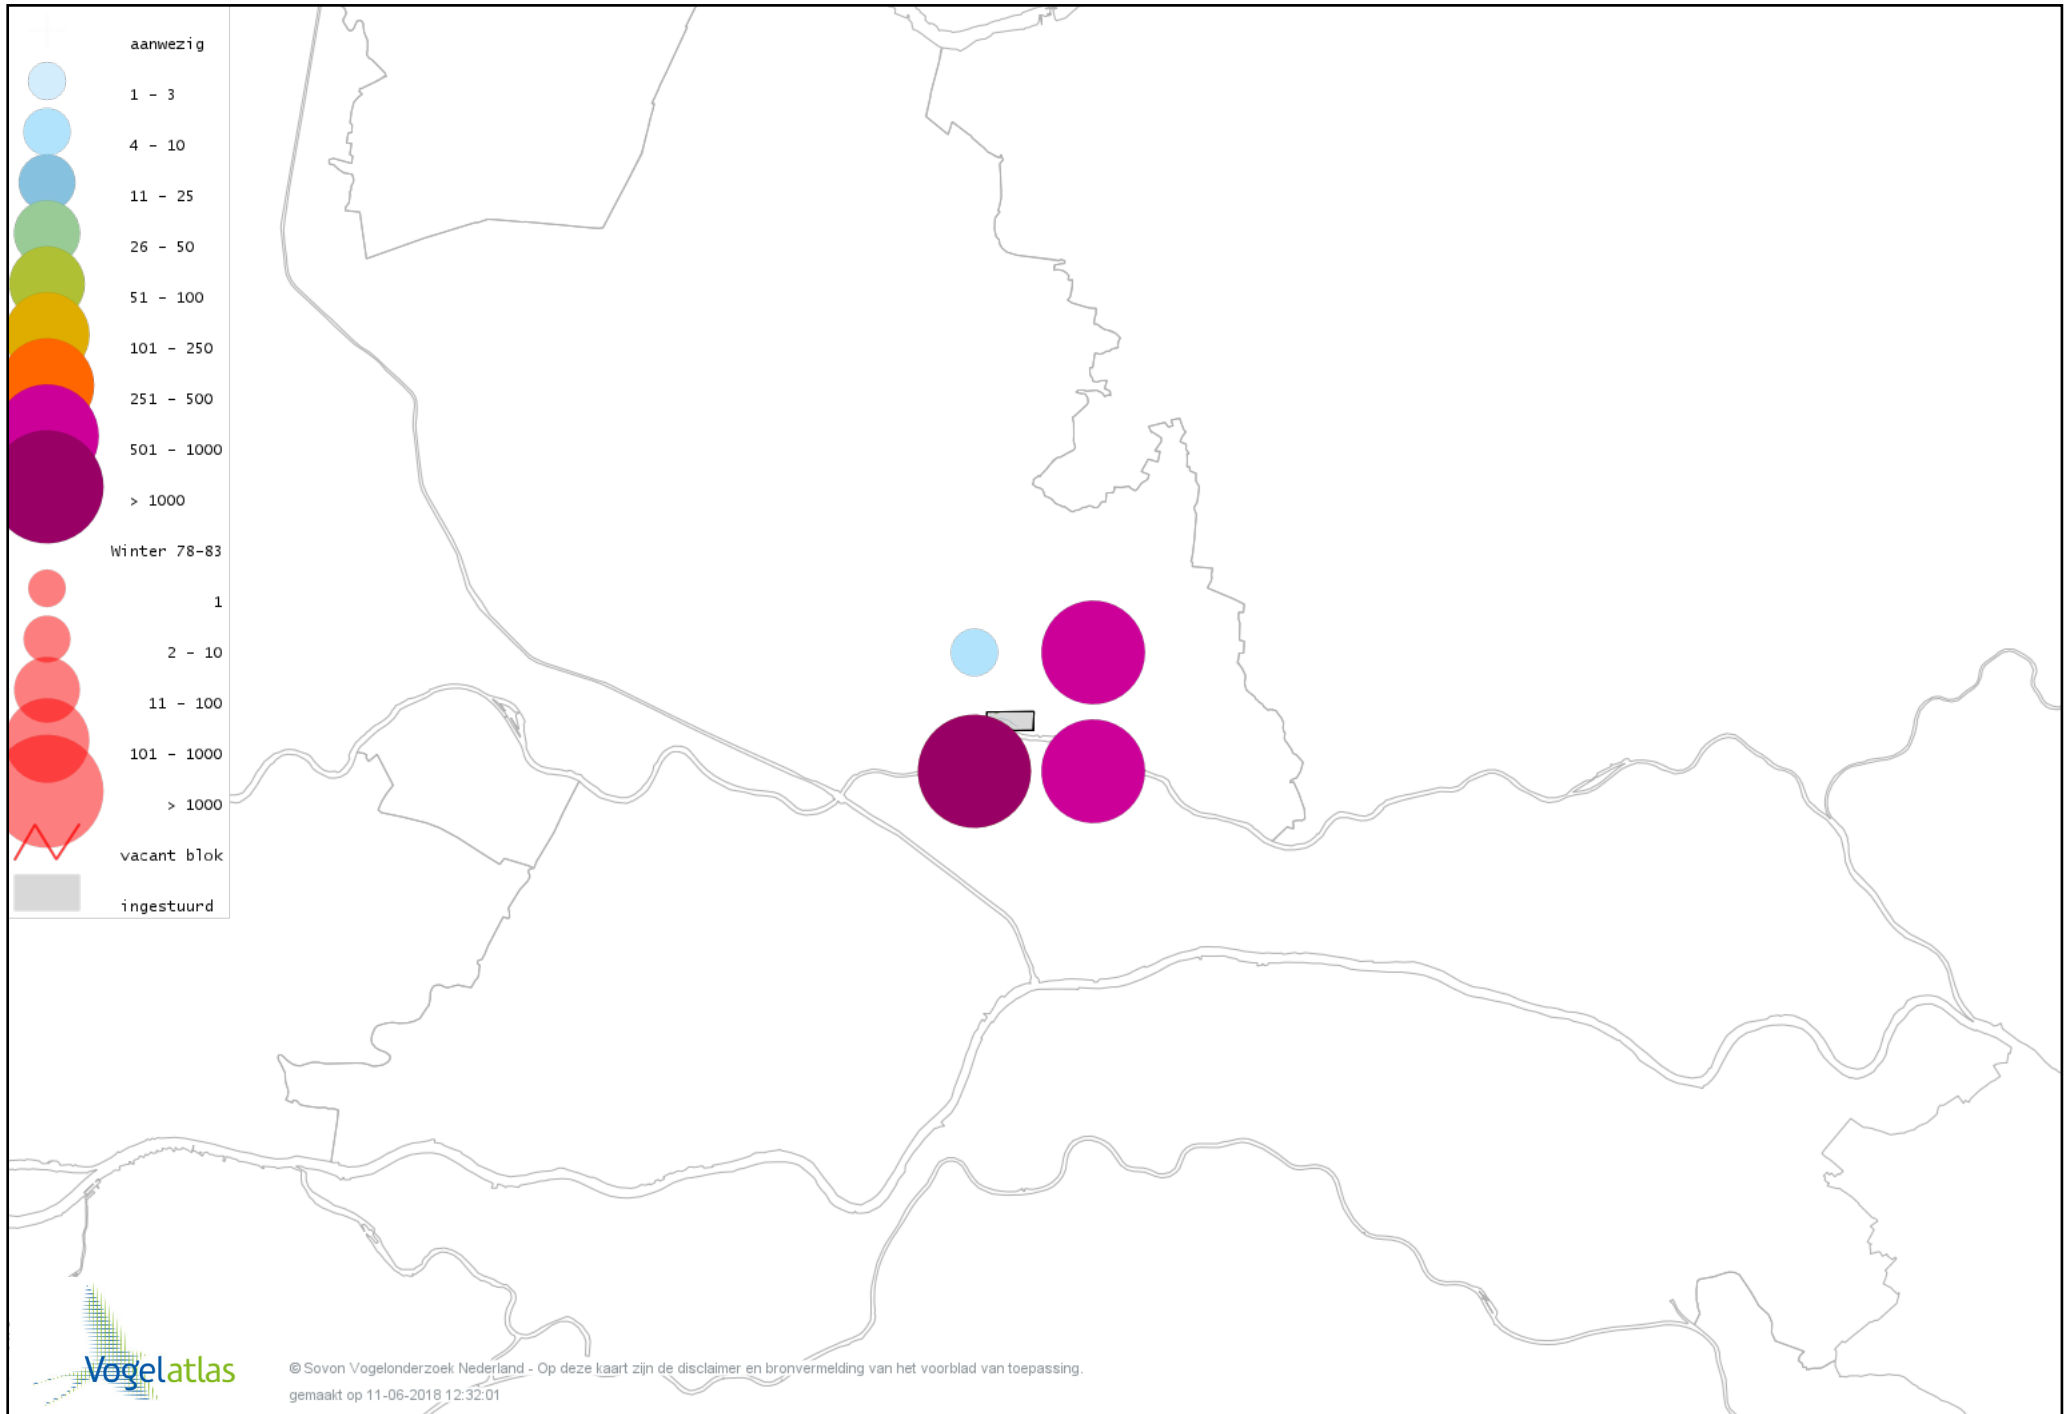

Voorlopige verspreidingskaart Kuifeend winter

Voorlopige verspreidingskaart Topper winter

Voorlopige verspreidingskaart Muskuseend winter

Voorlopige verspreidingskaart Mandarijneend winter

Voorlopige verspreidingskaart Manengans winter

Voorlopige verspreidingskaart IJseend winter

Voorlopige verspreidingskaart Nonnetje winter

Voorlopige verspreidingskaart Brilduiker winter

Voorlopige verspreidingskaart Grote Zaagbek winter

Voorlopige verspreidingskaart Middelste Zaagbek winter

Voorlopige verspreidingskaart Krakeend winter

Voorlopige verspreidingskaart Smient winter

Voorlopige verspreidingskaart Amerikaanse Smient winter

Voorlopige verspreidingskaart Slobeend winter

Voorlopige verspreidingskaart Wilde Eend winter