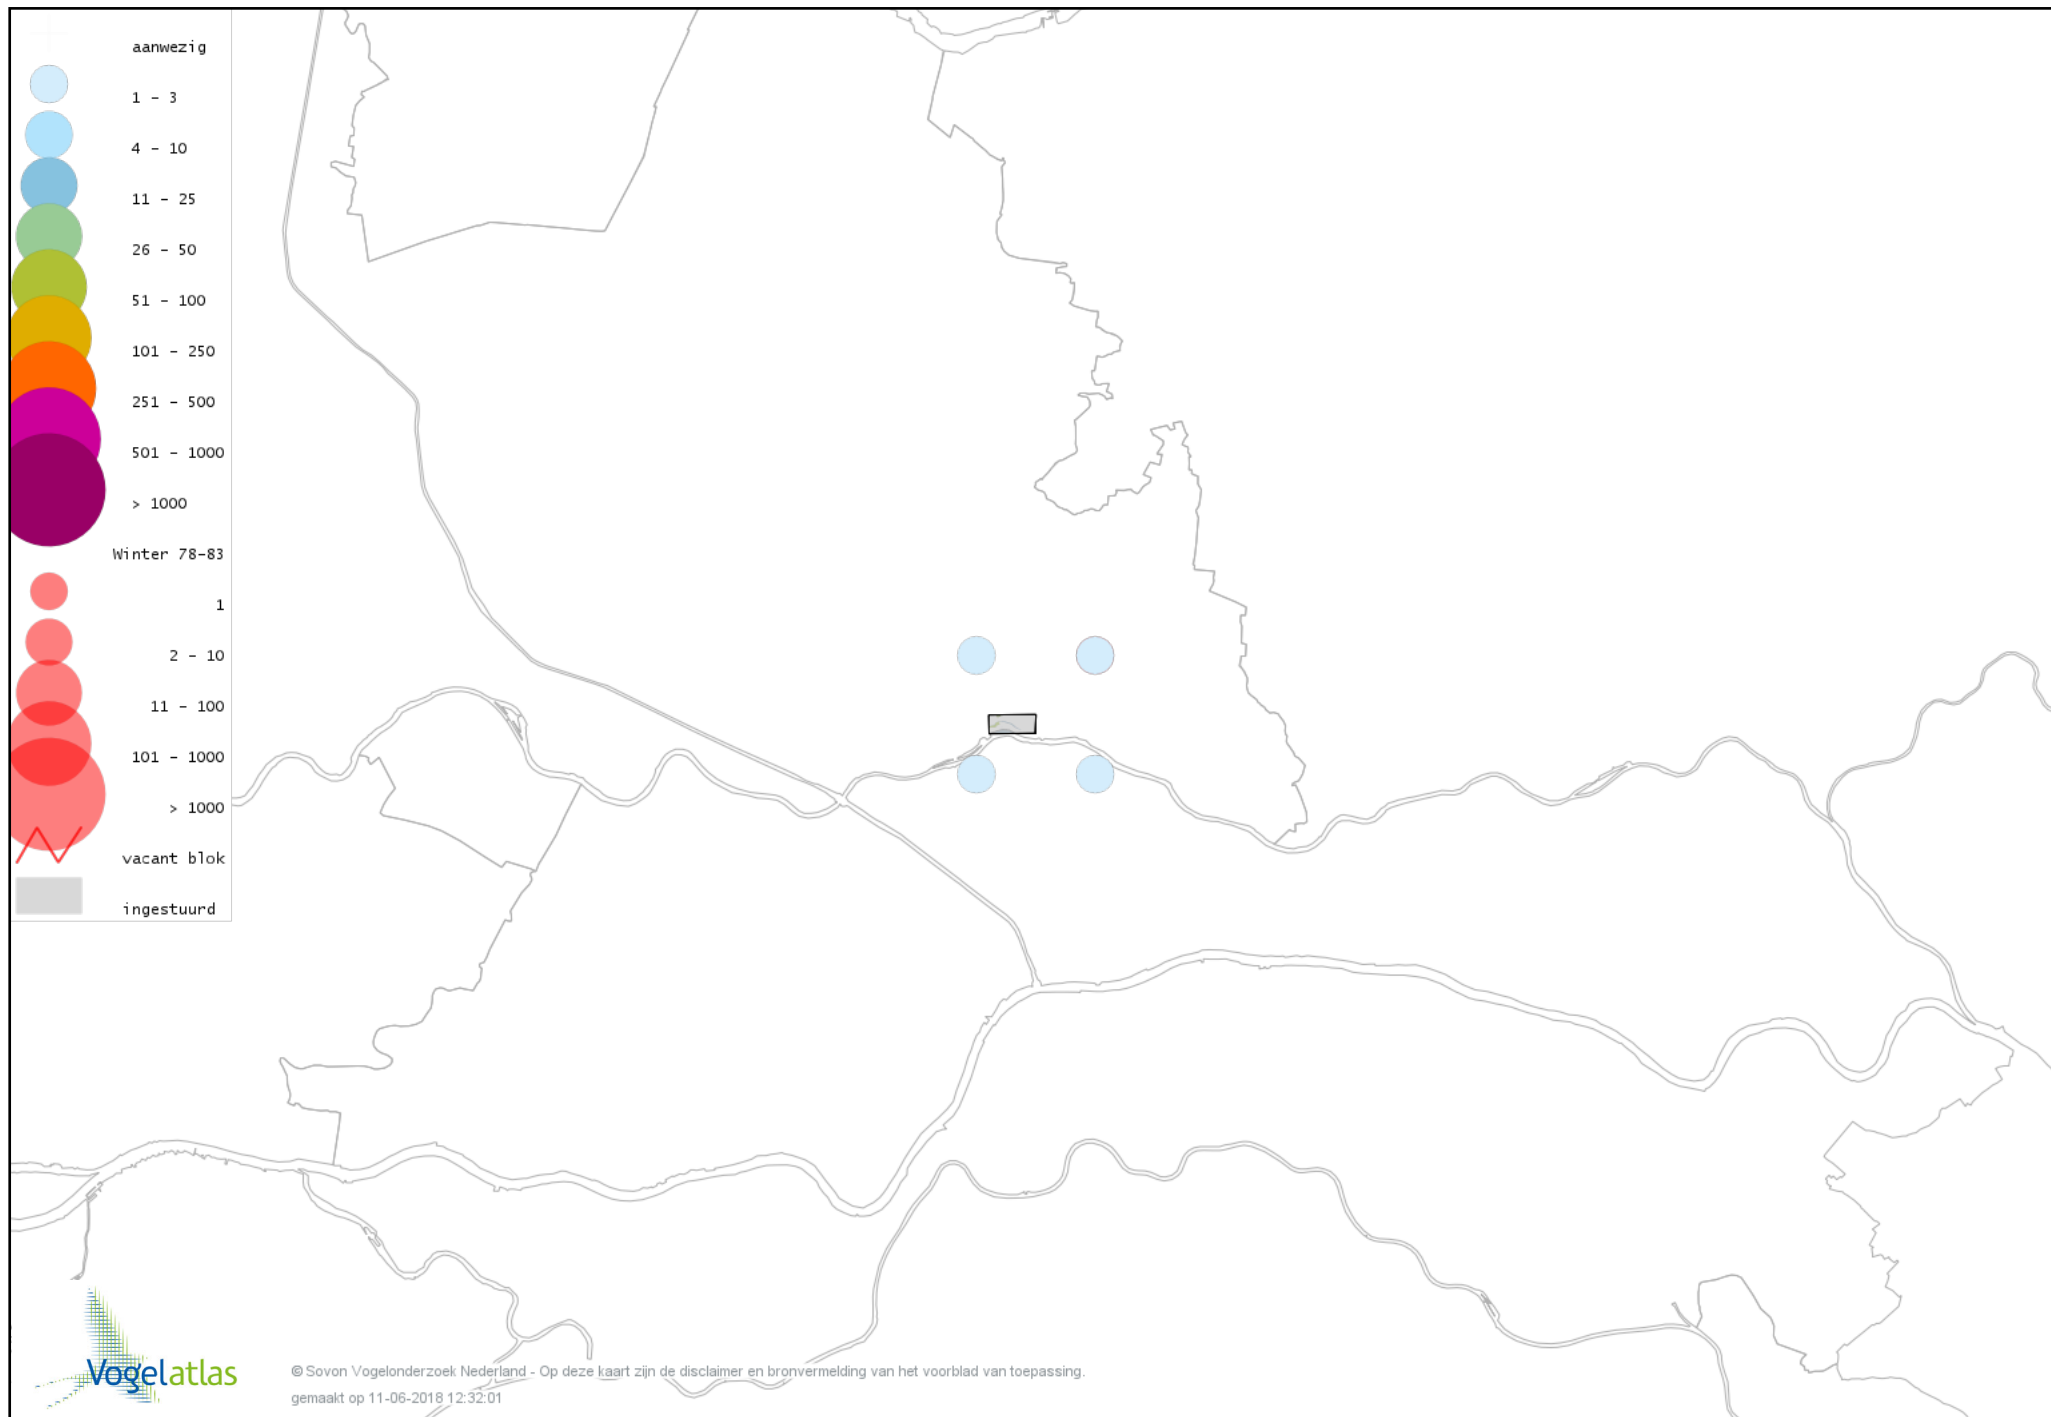

Voorlopige verspreidingskaart Klappekster winter