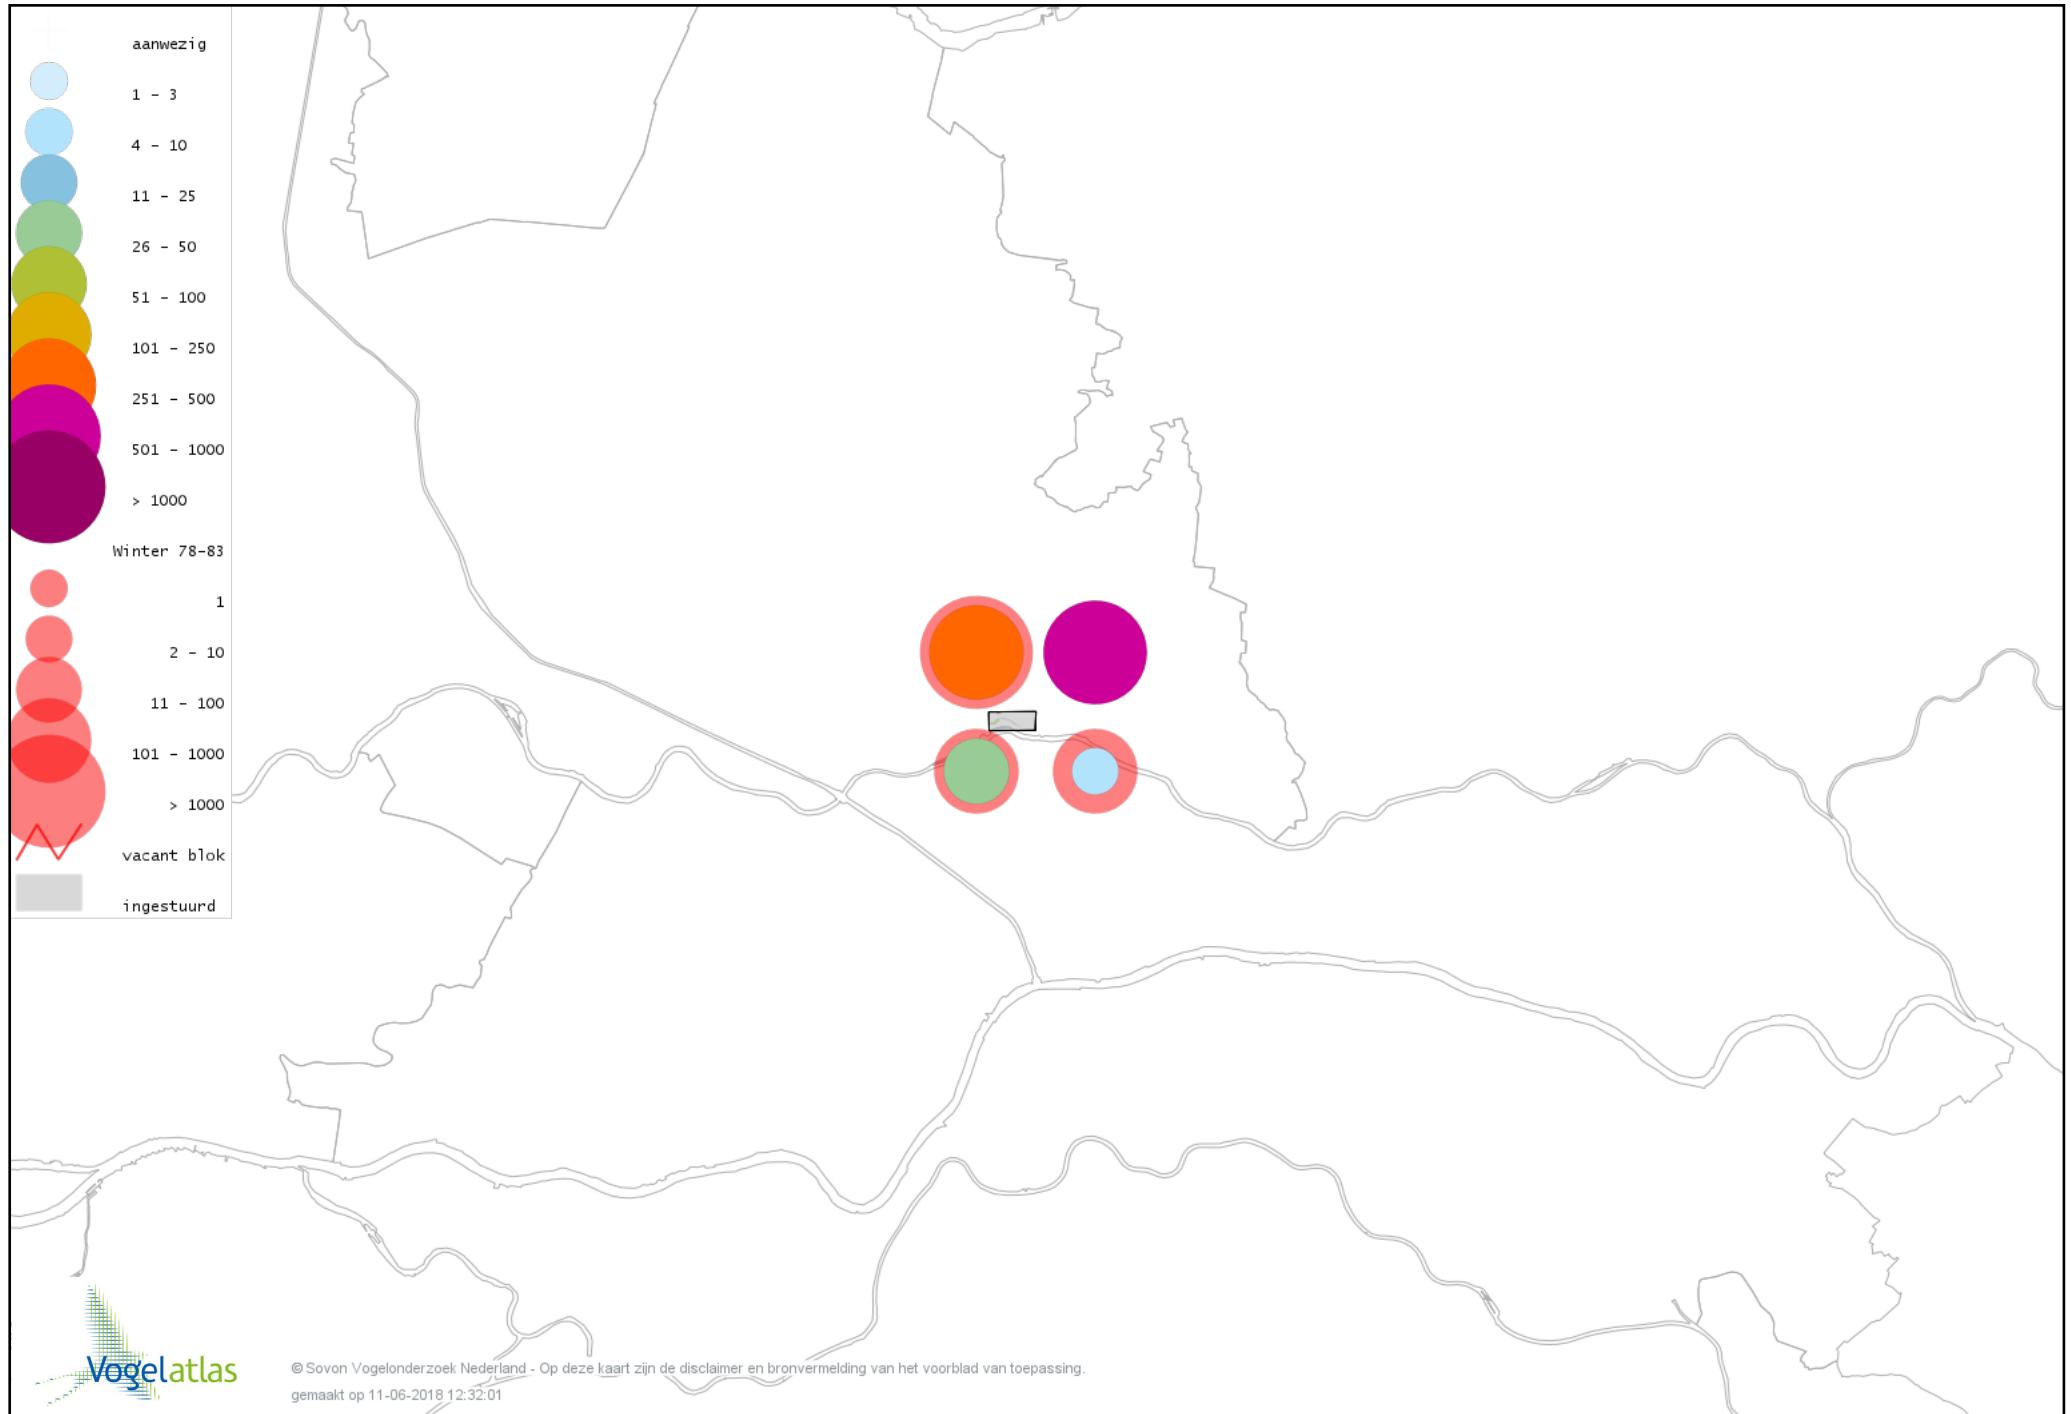

Voorlopige verspreidingskaart Witkopstaartmees winter

Voorlopige verspreidingskaart Tjiftjaf winter

Voorlopige verspreidingskaart Pestvogel winter

Voorlopige verspreidingskaart Boomklever winter

Voorlopige verspreidingskaart Boomkruiper winter

Voorlopige verspreidingskaart Winterkoning winter

Voorlopige verspreidingskaart Spreeuw winter

Voorlopige verspreidingskaart Merel winter

Voorlopige verspreidingskaart Kramsvogel winter

Voorlopige verspreidingskaart Zanglijster winter

Voorlopige verspreidingskaart Koperwiek winter

Voorlopige verspreidingskaart Grote Lijster winter

Voorlopige verspreidingskaart Roodborst winter

Voorlopige verspreidingskaart Roodborsttapuit winter

Voorlopige verspreidingskaart Heggenmus winter