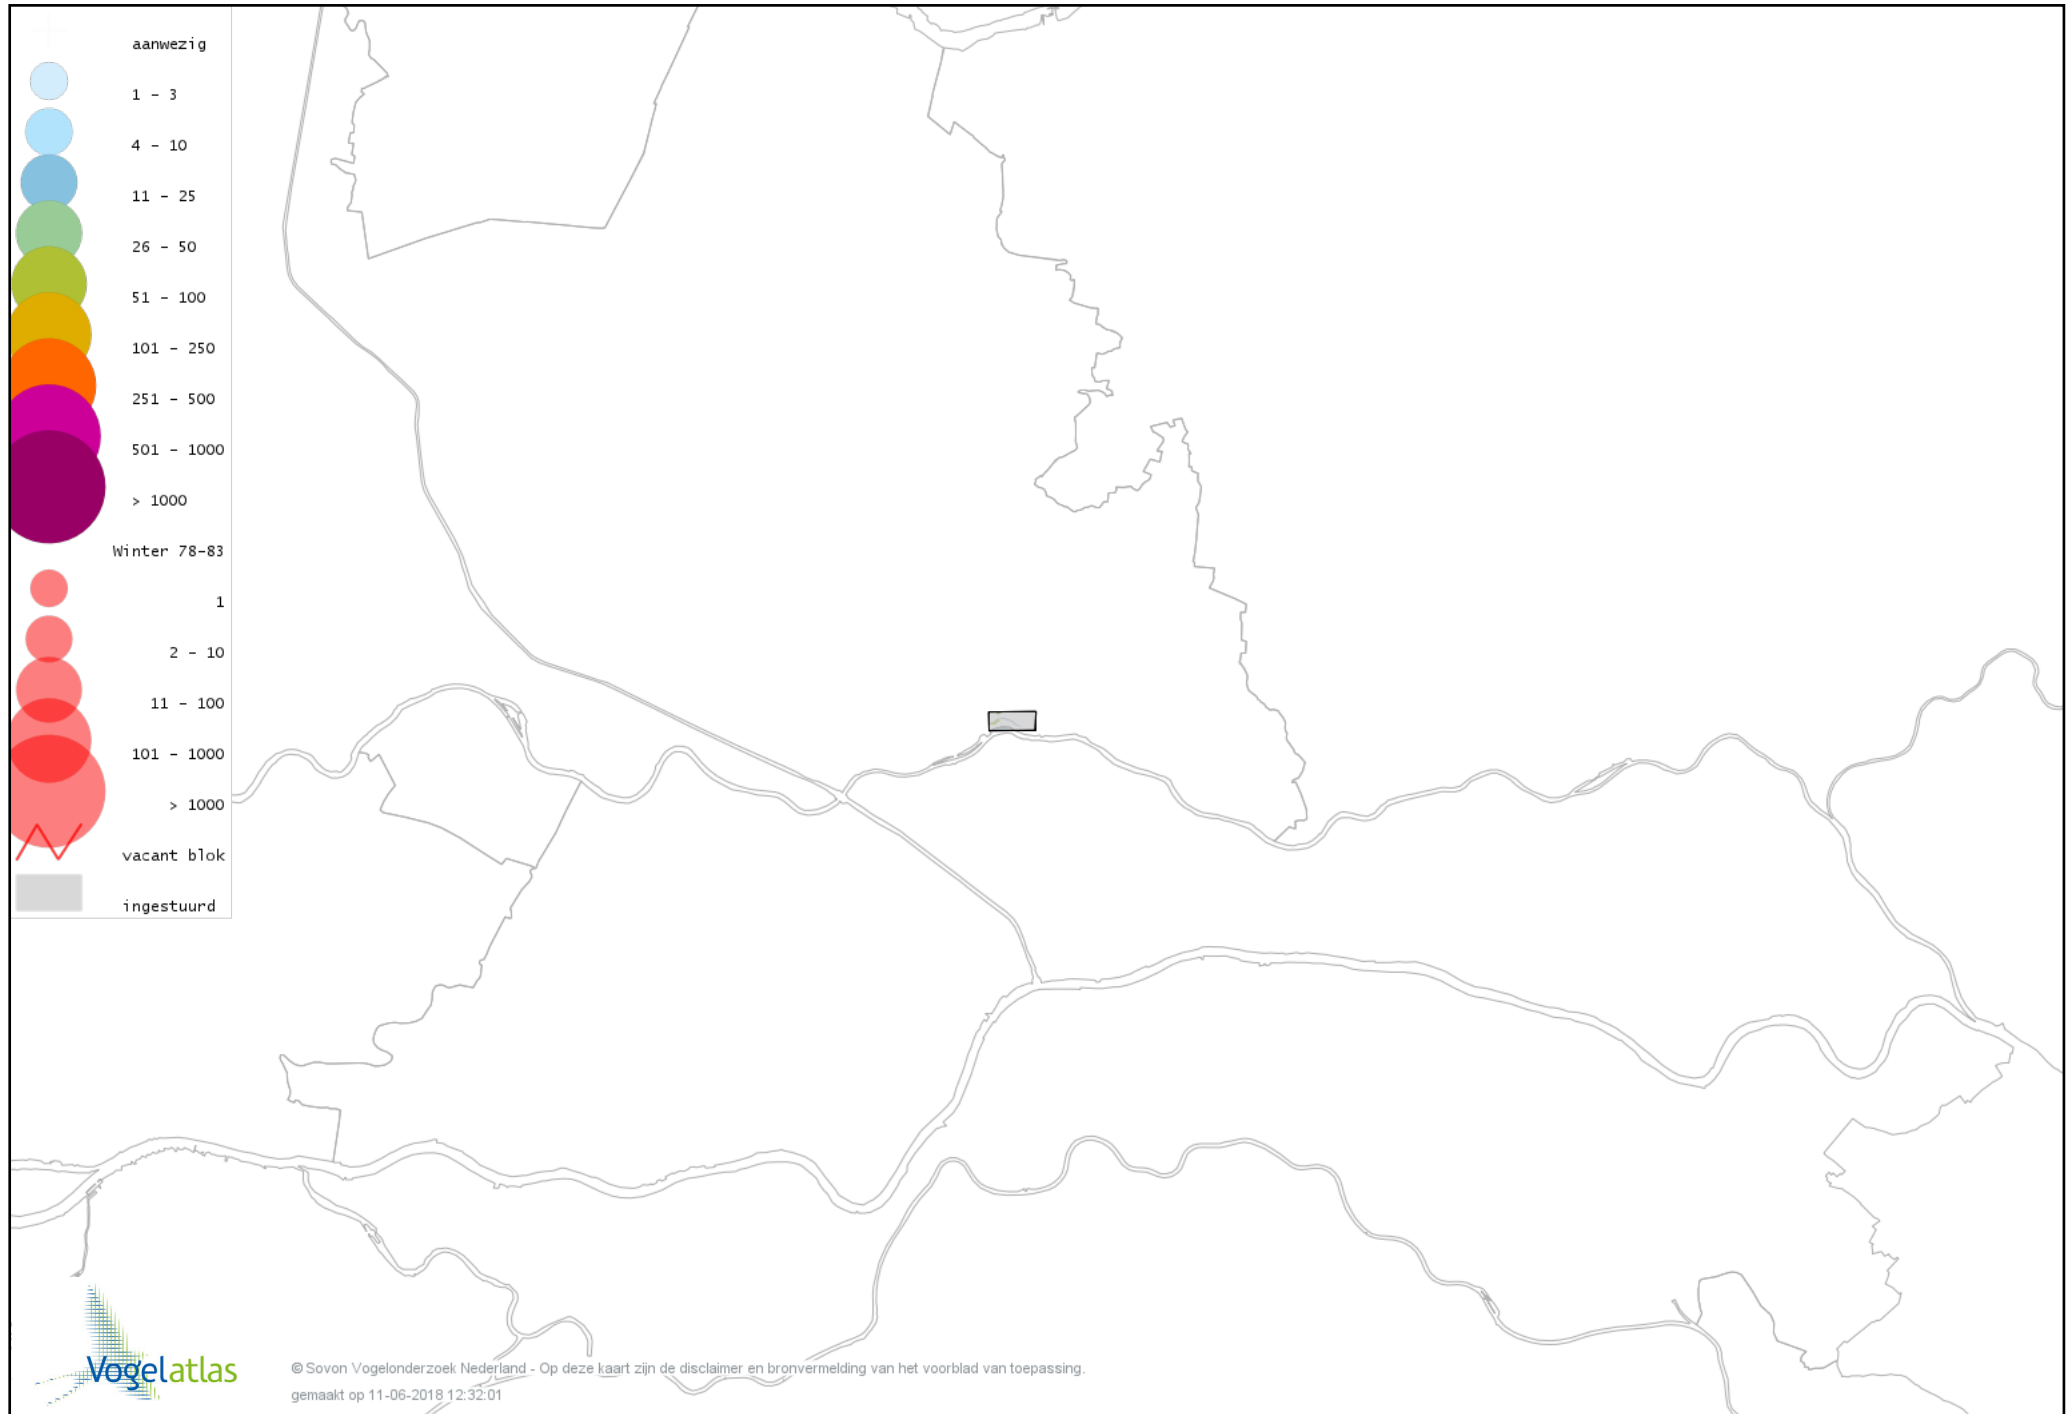

Voorlopige verspreidingskaart Roodhalsfuut winter

Voorlopige verspreidingskaart Geoorde Fuut winter

Voorlopige verspreidingskaart Zearend winter

Voorlopige verspreidingskaart Bruine Kiekendief winter

Voorlopige verspreidingskaart Blauwe Kiekendief winter

Voorlopige verspreidingskaart Havik winter

Voorlopige verspreidingskaart Sperwer winter

Voorlopige verspreidingskaart Buizerd winter

Voorlopige verspreidingskaart Torenvalk winter

Voorlopige verspreidingskaart Smelleken winter