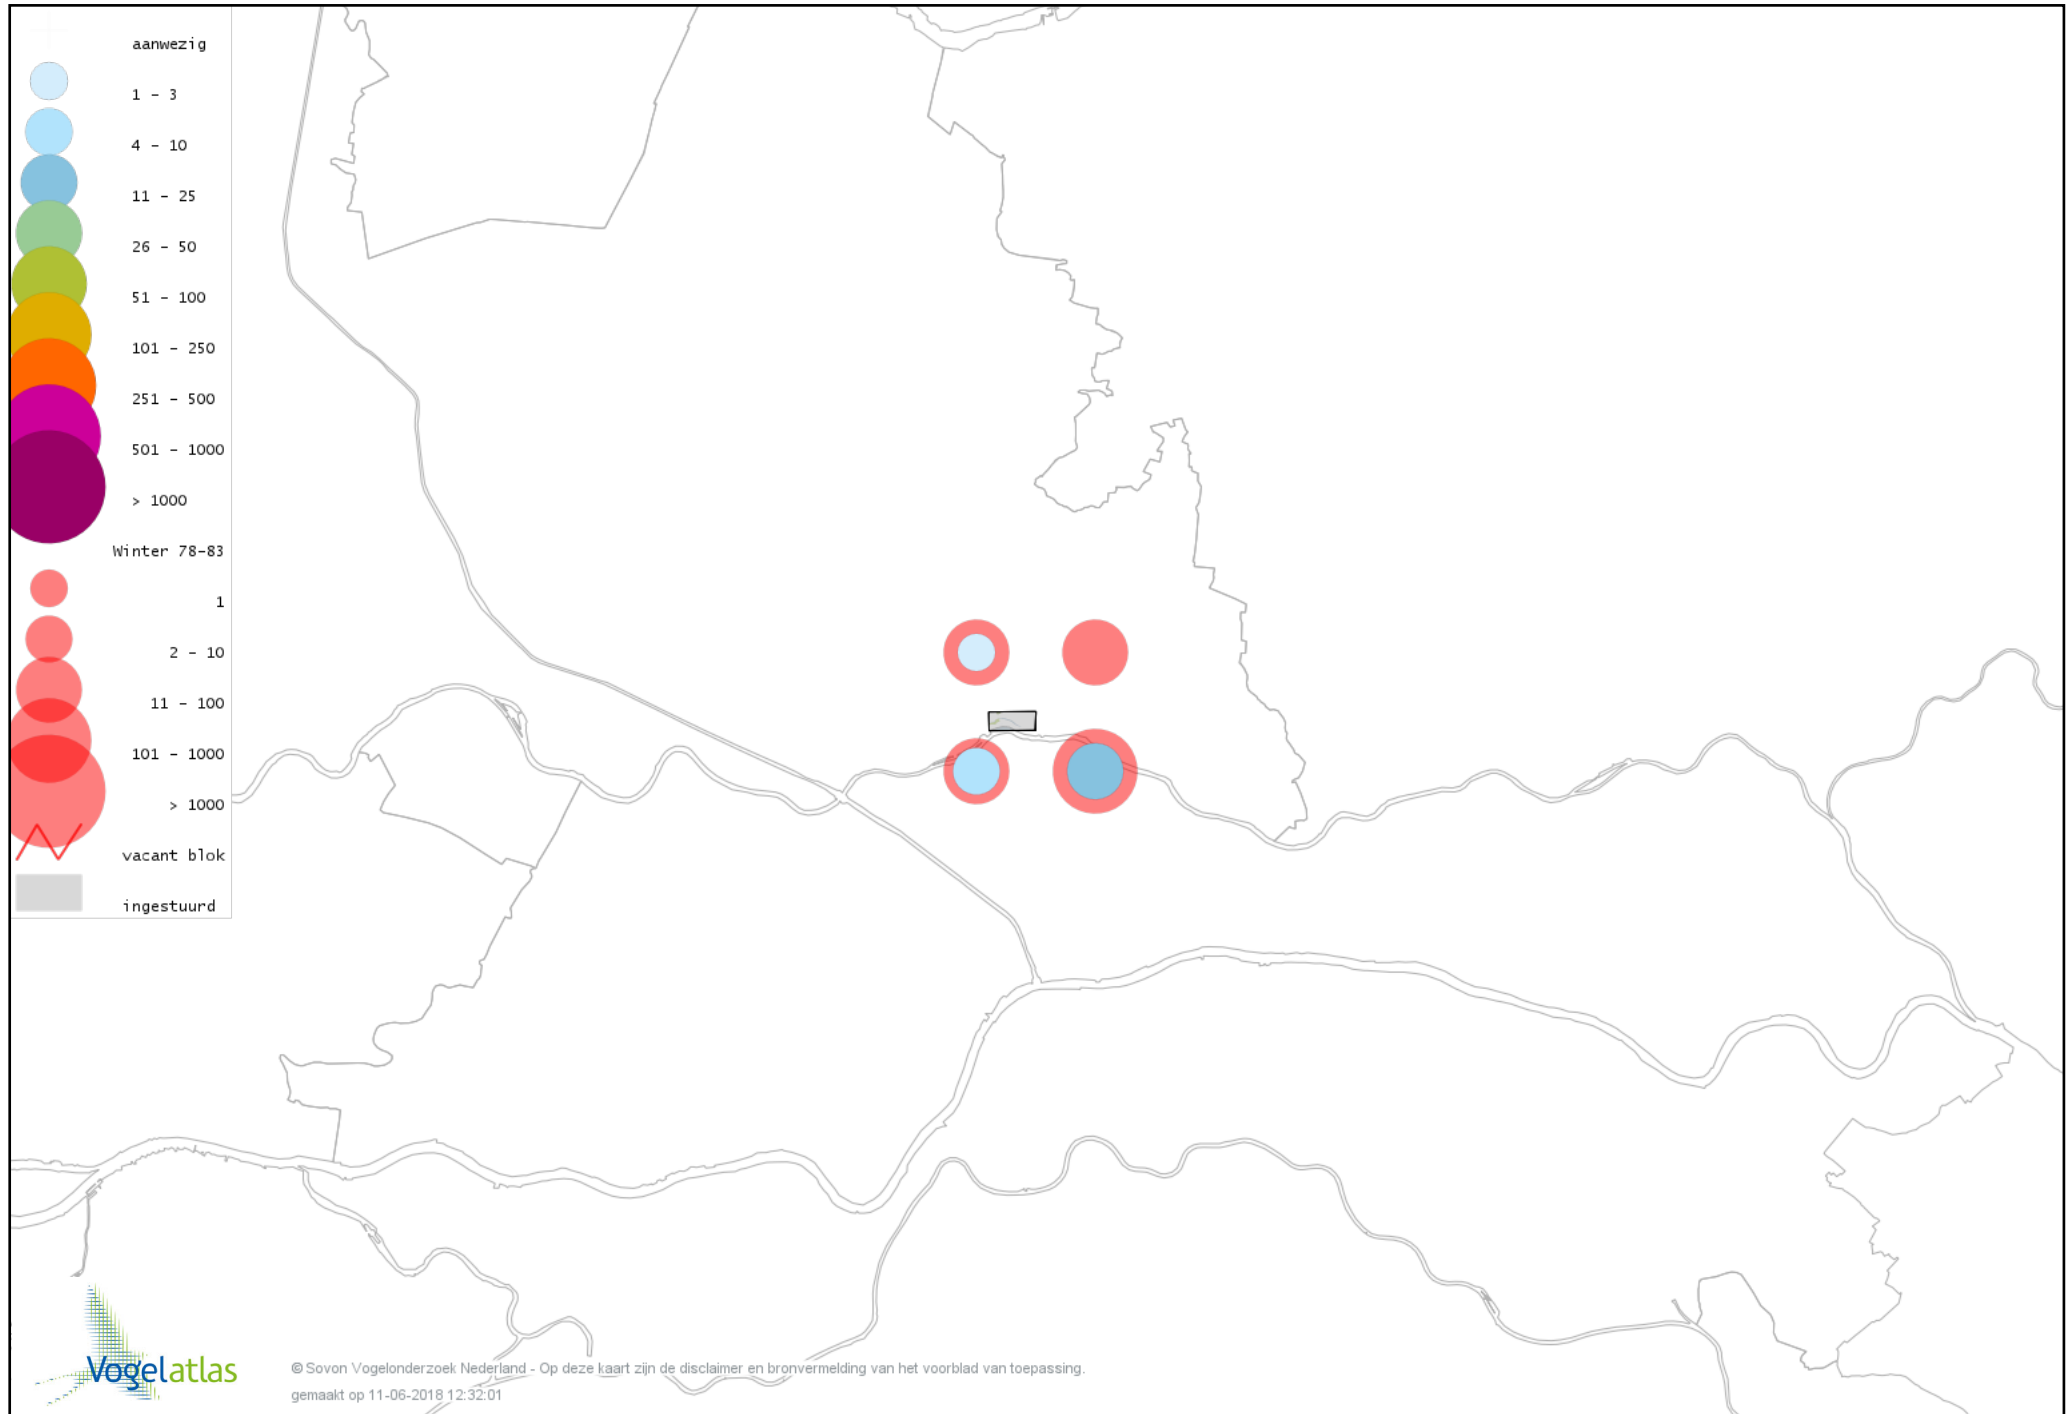

Voorlopige verspreidingskaart Veldleeuwerik winter