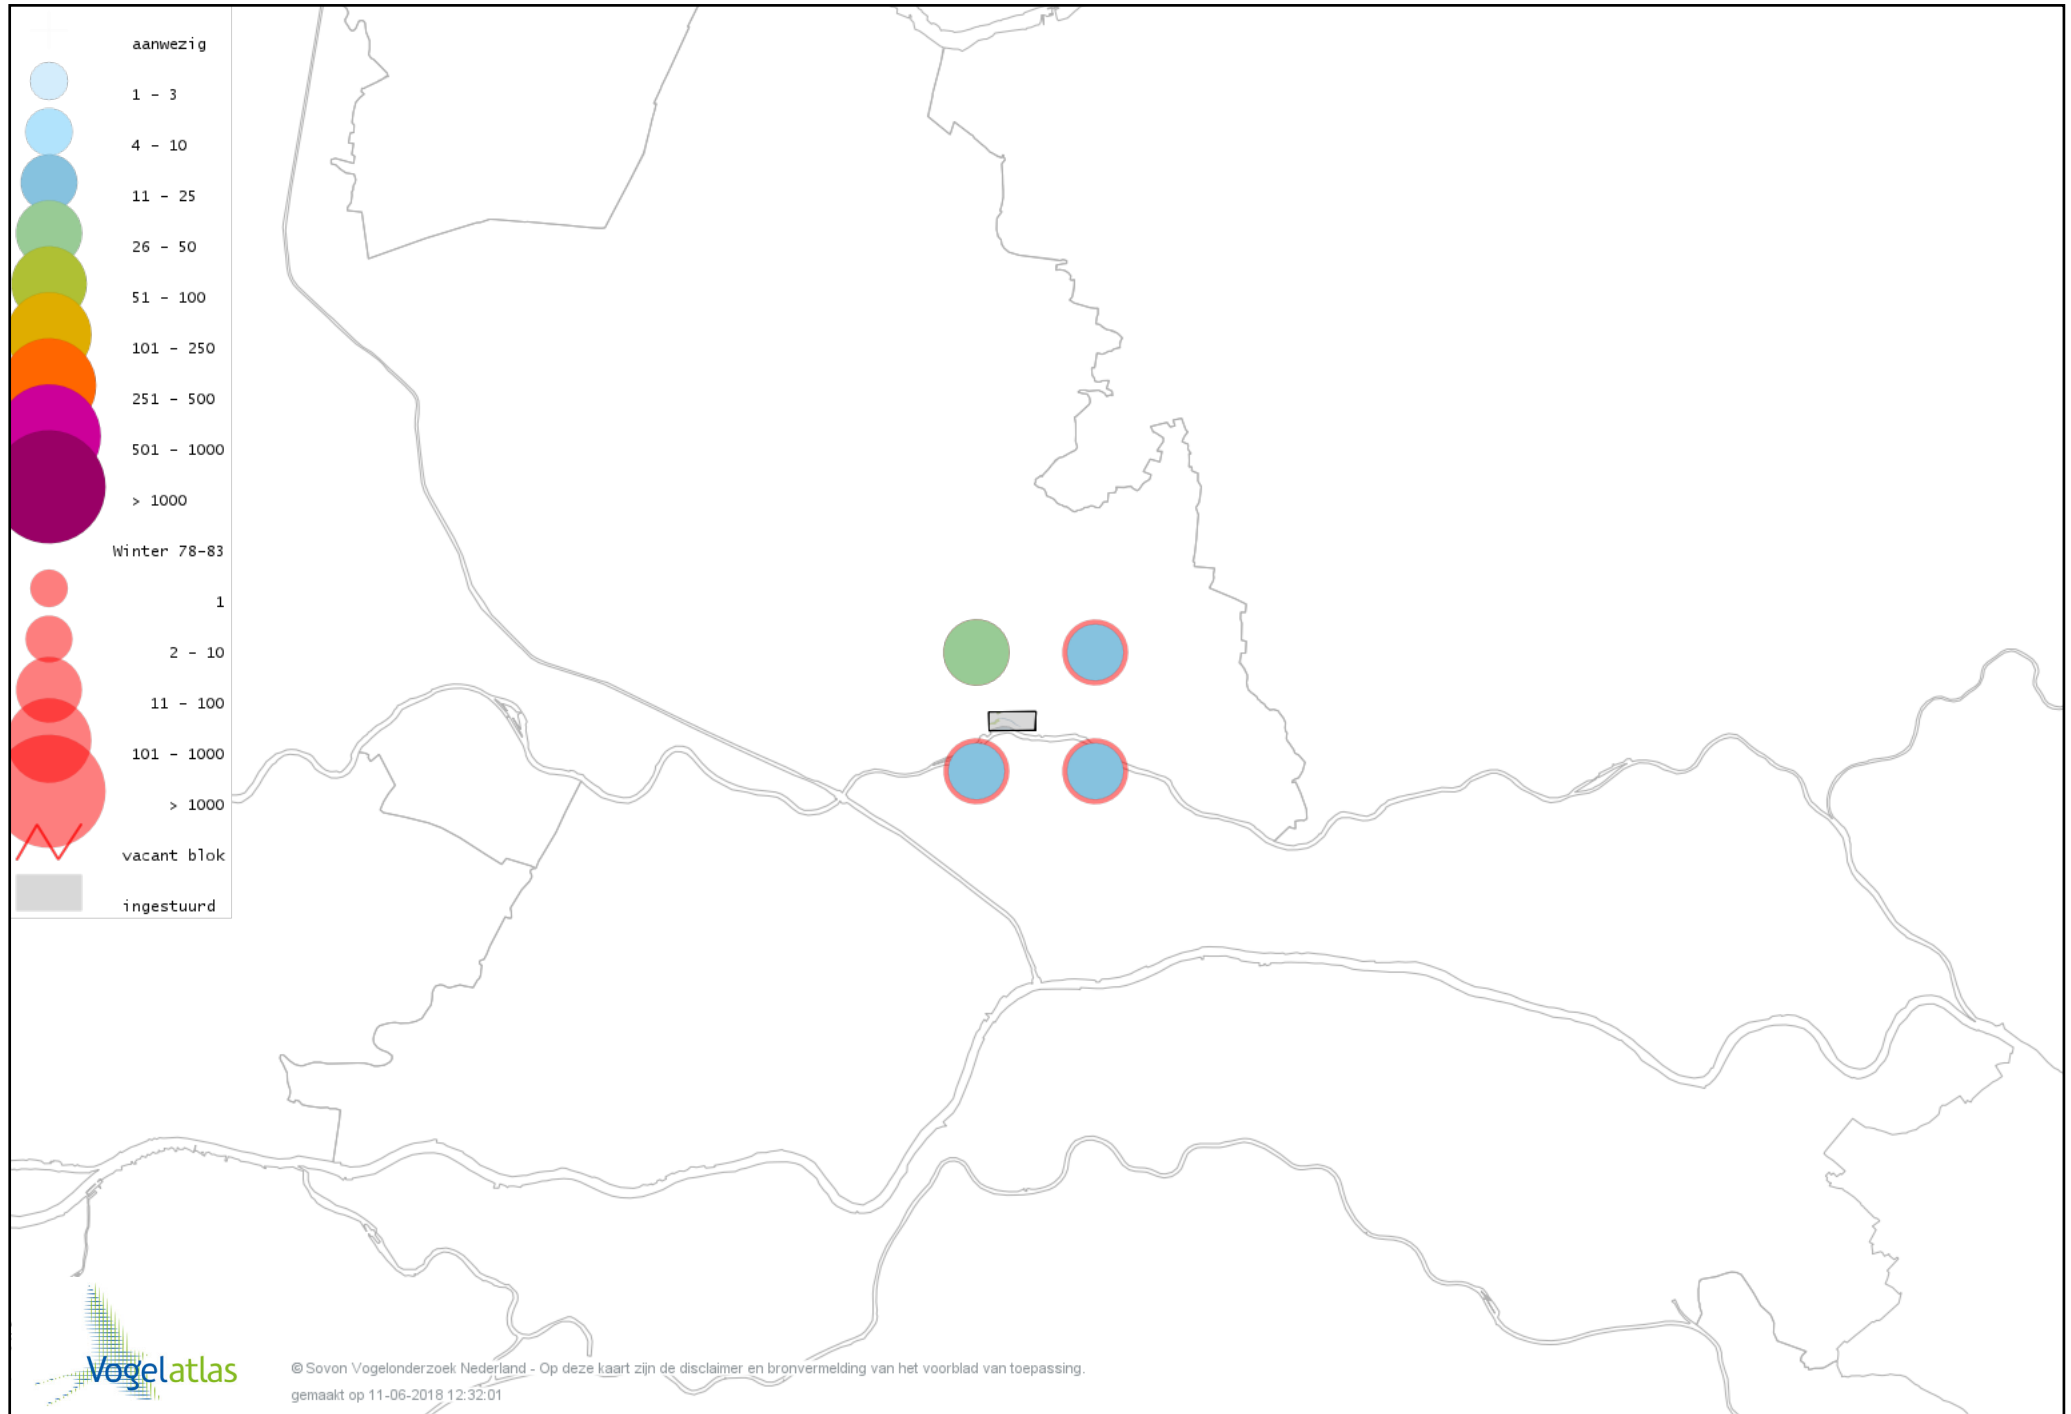

Voorlopige verspreidingskaart Roodhalsfuut winter

Voorlopige verspreidingskaart Geoorde Fuut winter

Voorlopige verspreidingskaart Zearend winter

Voorlopige verspreidingskaart Bruine Kiekendief winter

Voorlopige verspreidingskaart Blauwe Kiekendief winter

Voorlopige verspreidingskaart Havik winter

Voorlopige verspreidingskaart Sperwer winter

Voorlopige verspreidingskaart Buizerd winter

Voorlopige verspreidingskaart Torenvalk winter

Voorlopige verspreidingskaart Smelleken winter

Voorlopige verspreidingskaart Slechtvalk winter

Voorlopige verspreidingskaart Waterral winter

Voorlopige verspreidingskaart Waterhoen winter

Voorlopige verspreidingskaart Meerkoet winter

Voorlopige verspreidingskaart Kraanvogel winter