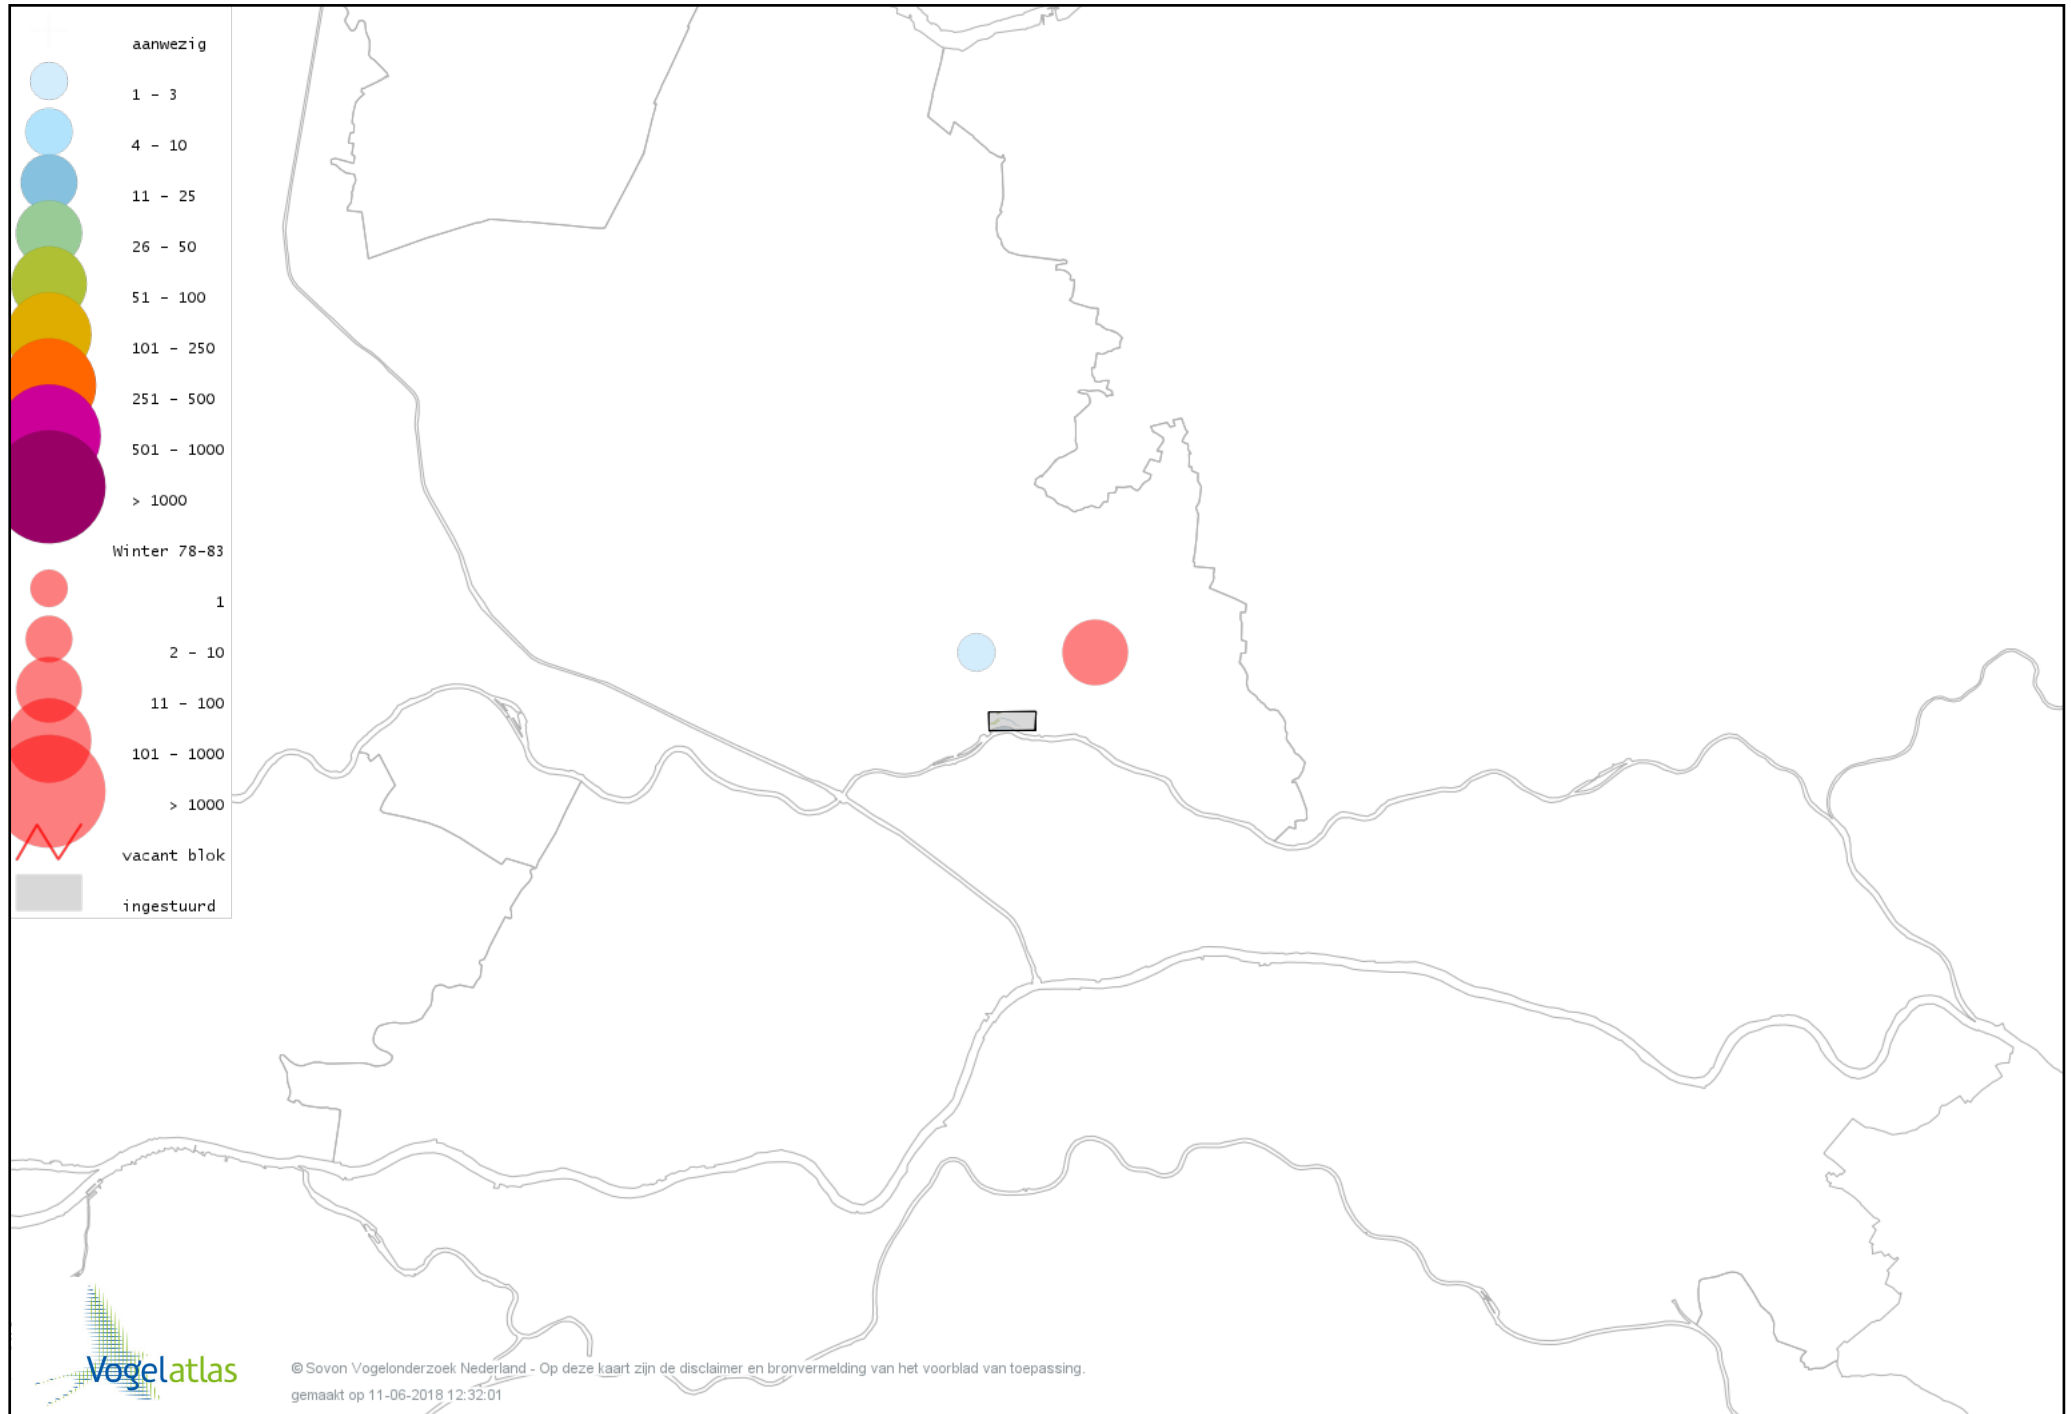

Voorlopige verspreidingskaart Oeverpieper winter

Voorlopige verspreidingskaart Waterpieper winter

Voorlopige verspreidingskaart Vink winter

Voorlopige verspreidingskaart Keep winter

Voorlopige verspreidingskaart Groenling winter

Voorlopige verspreidingskaart Putter winter

Voorlopige verspreidingskaart Sijs winter

Voorlopige verspreidingskaart Kneu winter

Voorlopige verspreidingskaart Kleine Barmsijs winter

Voorlopige verspreidingskaart Grote Barmsijs winter

Voorlopige verspreidingskaart Barmsijs (Grote of Kleine) winter

Voorlopige verspreidingskaart Kruisbek winter

Voorlopige verspreidingskaart Goudvink winter

Voorlopige verspreidingskaart Appelvink winter

Voorlopige verspreidingskaart Sneeuwgorst winter