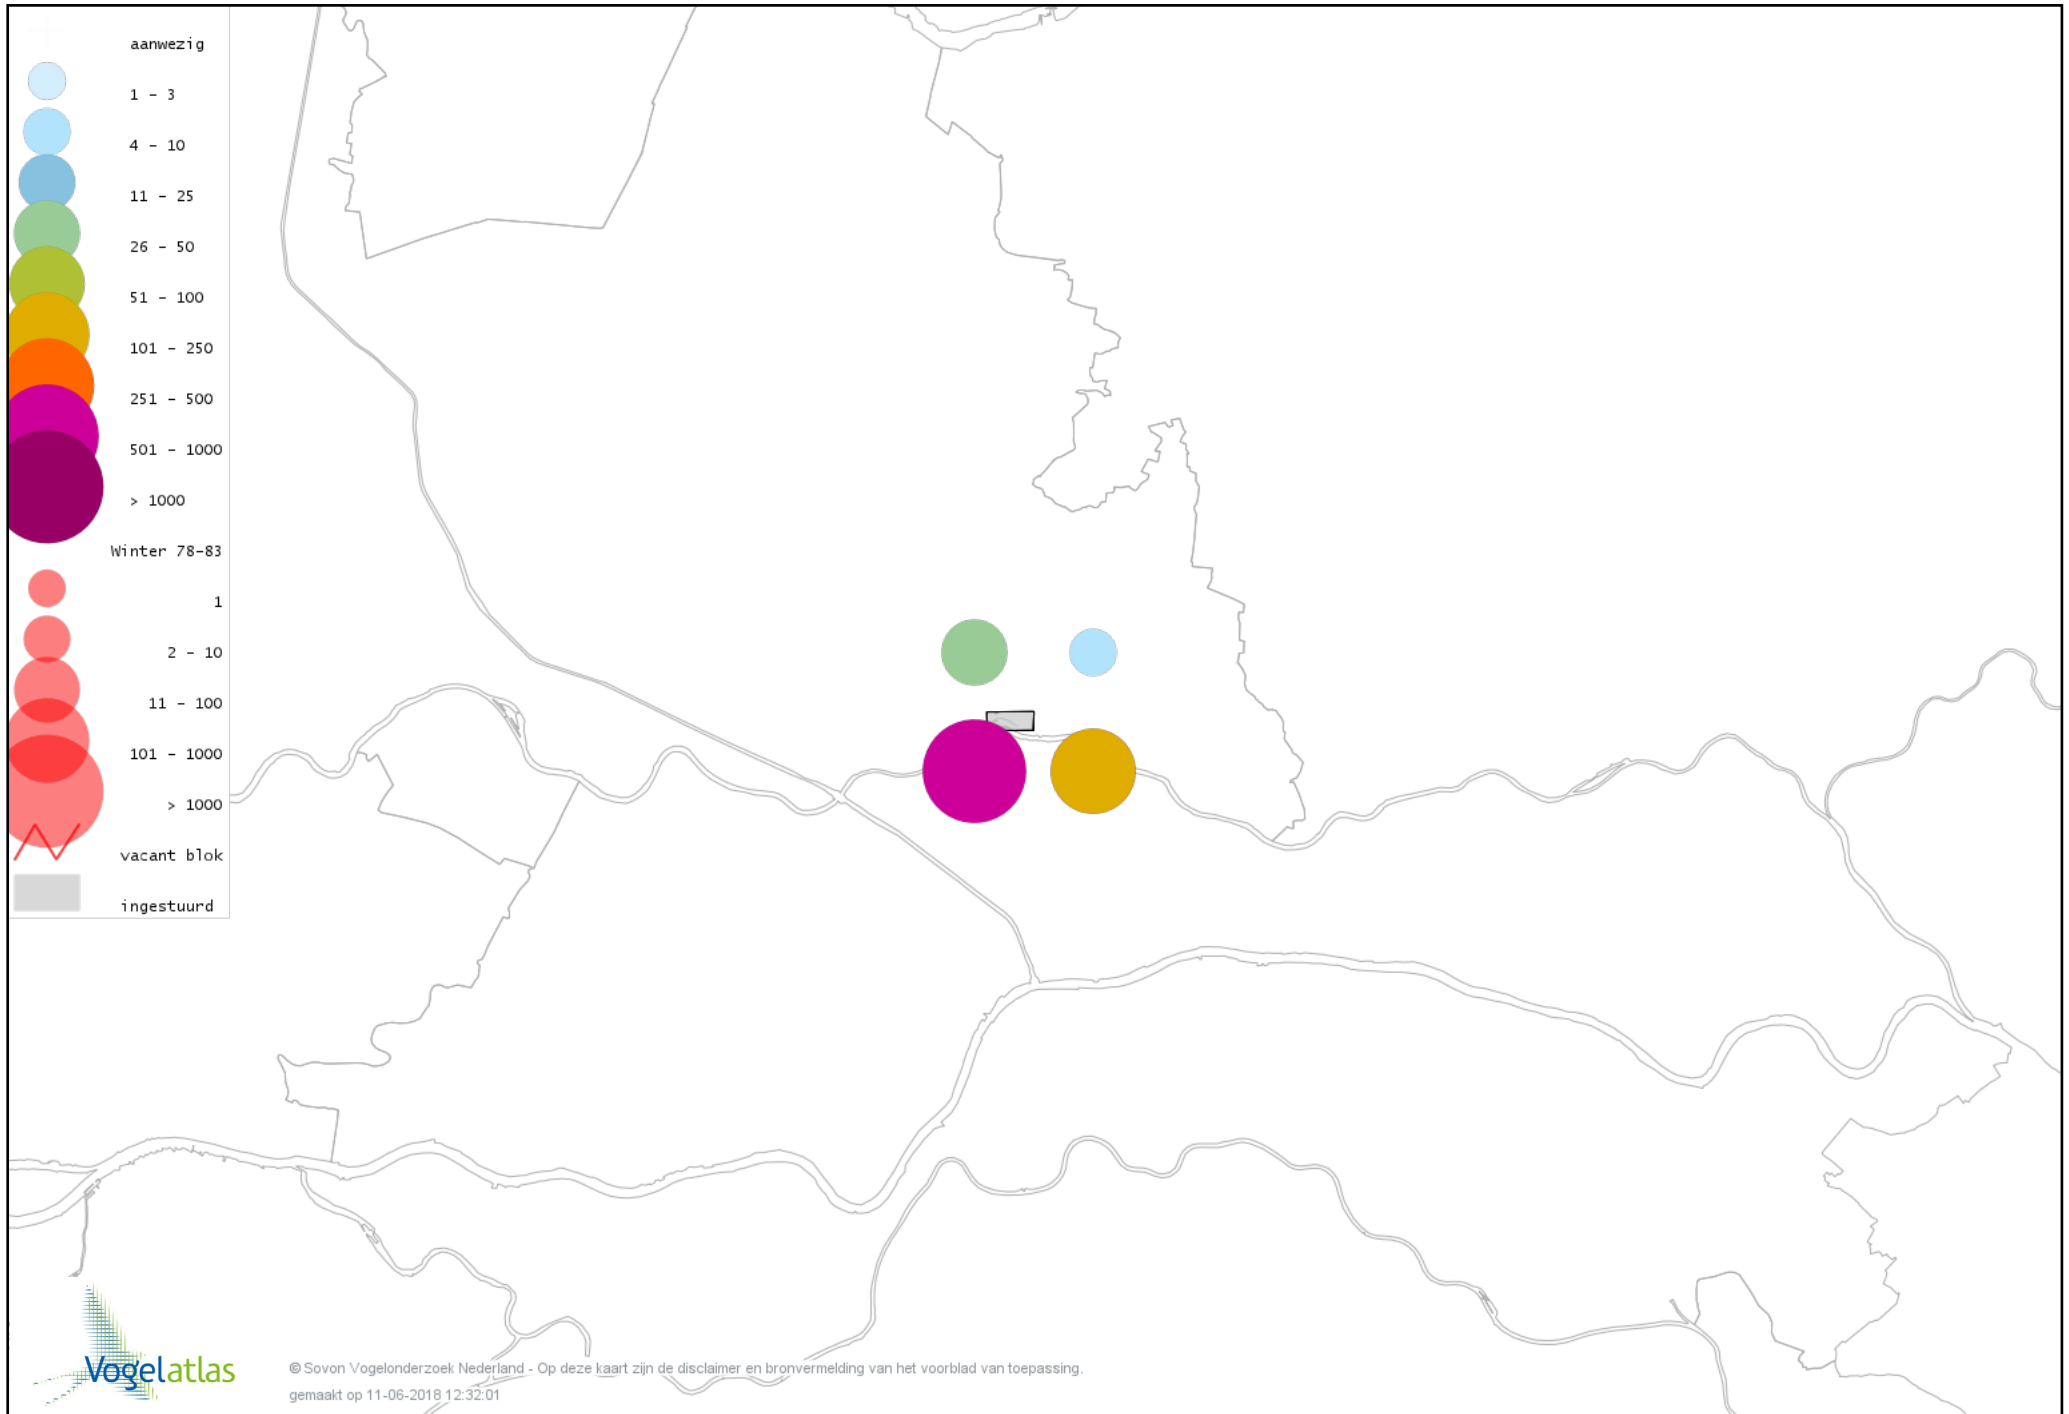

Voorlopige verspreidingskaart Brandgans winter

Voorlopige verspreidingskaart Brandgans x Canadese Gans winter

Voorlopige verspreidingskaart Brandgans x Grauwe Gans winter

Voorlopige verspreidingskaart Brandgans x Sneeuwgans winter

Voorlopige verspreidingskaart Roodhalsgans winter

Voorlopige verspreidingskaart Rotgans winter

Voorlopige verspreidingskaart Nijlgans winter

Voorlopige verspreidingskaart Bergeend winter

Voorlopige verspreidingskaart Tafeleend winter

Voorlopige verspreidingskaart Kuifeend winter

Voorlopige verspreidingskaart Topper winter

Voorlopige verspreidingskaart Muskuseend winter

Voorlopige verspreidingskaart Mandarijneend winter

Voorlopige verspreidingskaart Manengans winter

Voorlopige verspreidingskaart IJseend winter

Voorlopige verspreidingskaart Nonnetje winter

Voorlopige verspreidingskaart Brilduiker winter

Voorlopige verspreidingskaart Grote Zaagbek winter

Voorlopige verspreidingskaart Middelste Zaagbek winter