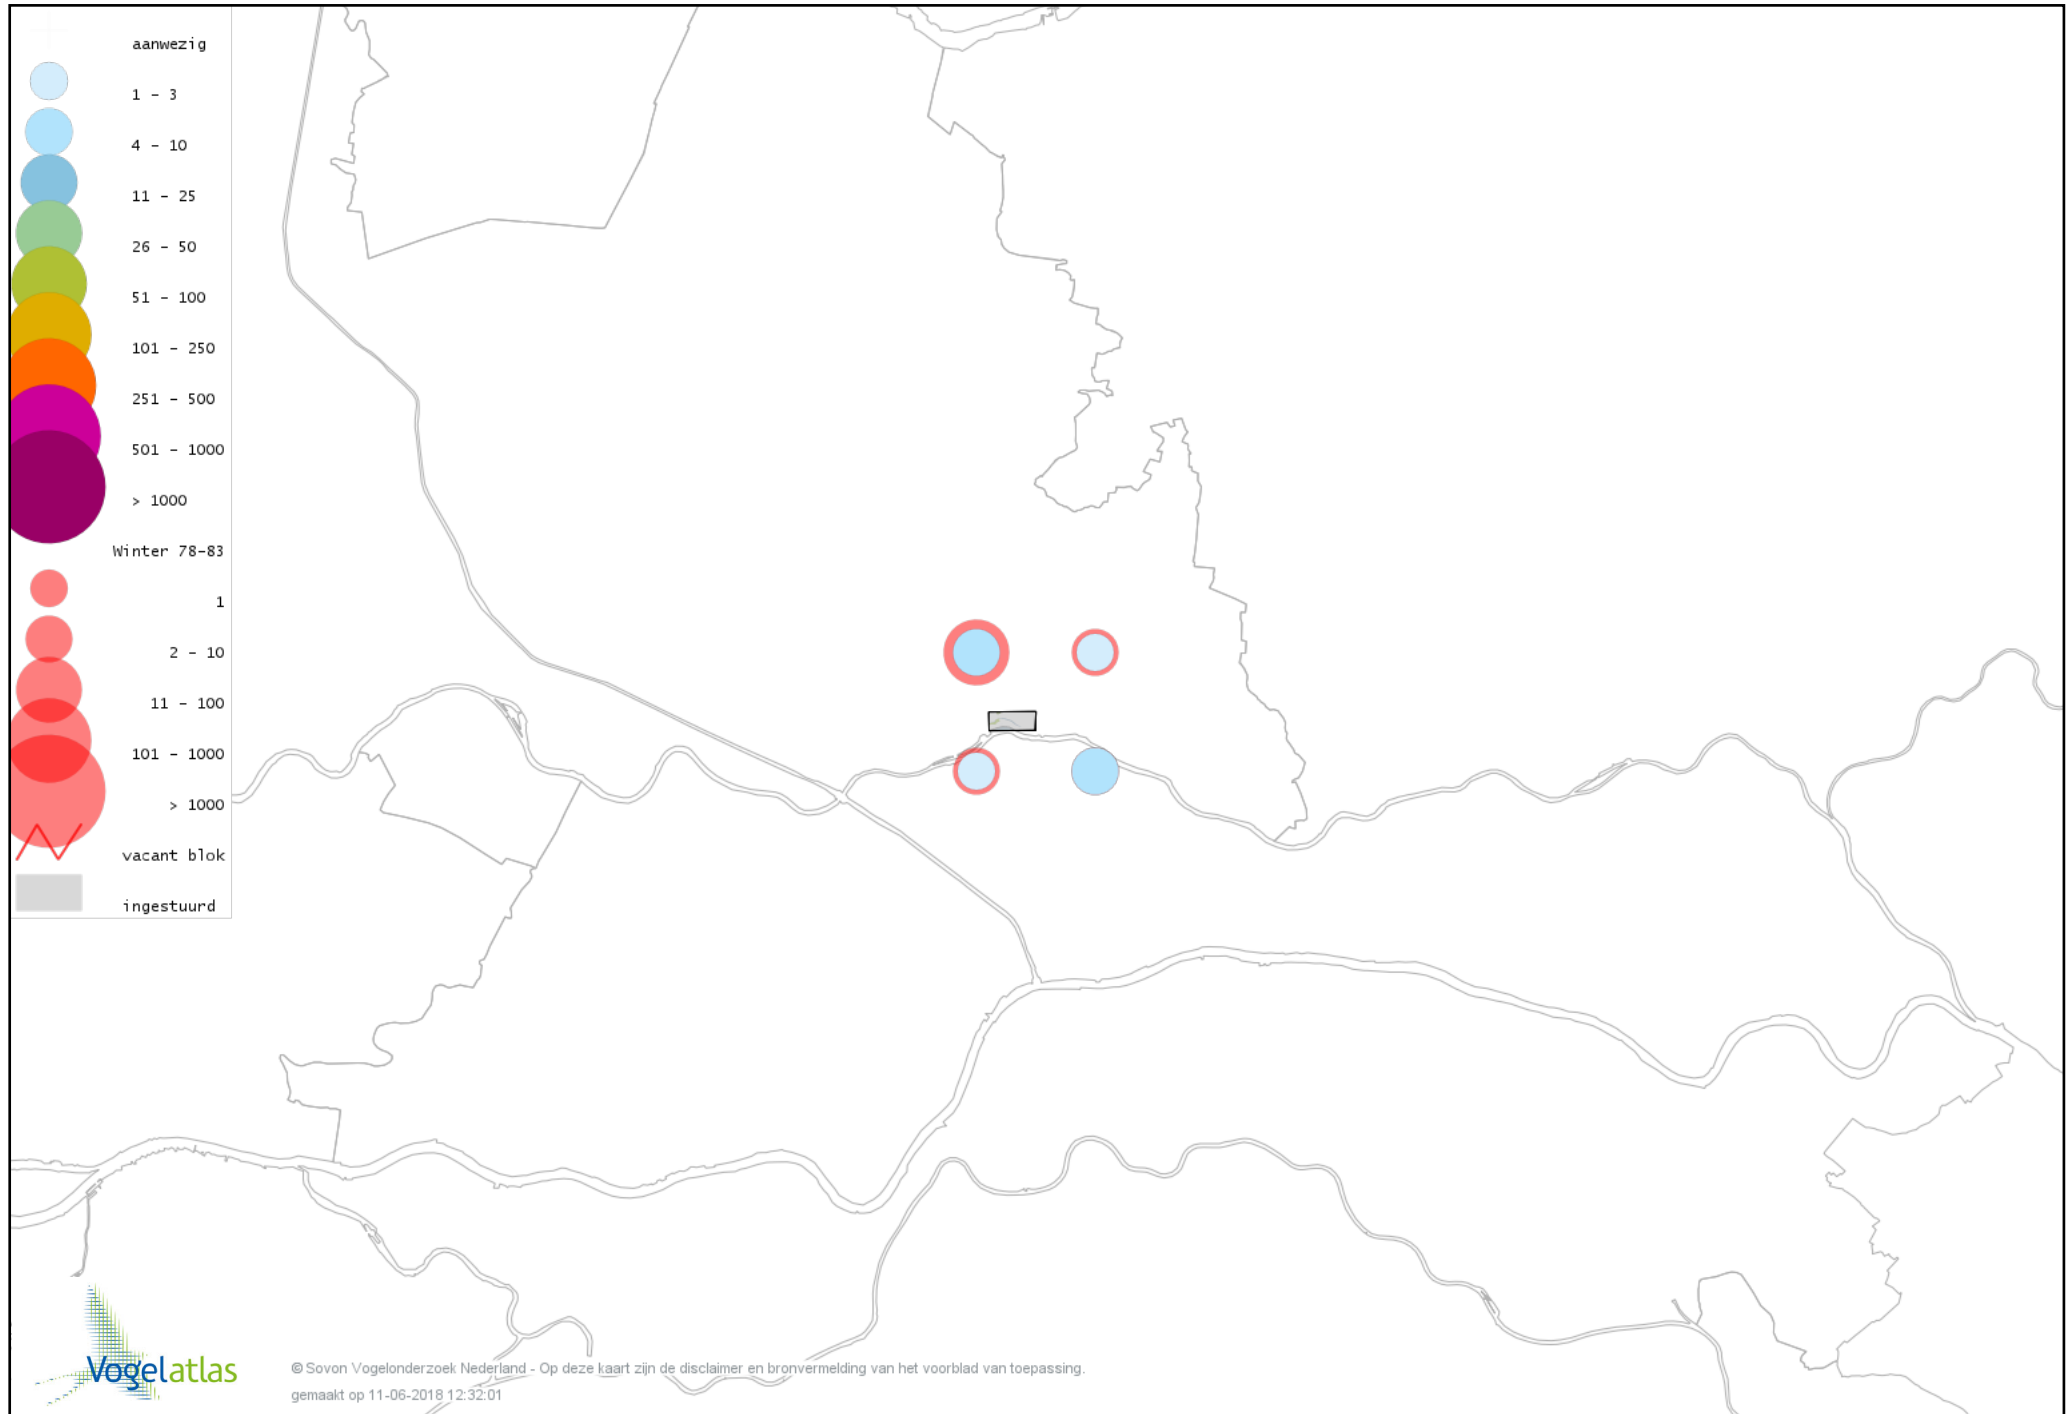

Voorlopige verspreidingskaart Koperwiek winter

Voorlopige verspreidingskaart Grote Lijster winter

Voorlopige verspreidingskaart Roodborst winter

Voorlopige verspreidingskaart Roodborsttapuit winter

Voorlopige verspreidingskaart Heggenmus winter

Voorlopige verspreidingskaart Huismus winter

Voorlopige verspreidingskaart Ringmus winter

Voorlopige verspreidingskaart Grote Gele Kwikstaart winter

Voorlopige verspreidingskaart Witte Kwikstaart winter

Voorlopige verspreidingskaart Graspieper winter

Voorlopige verspreidingskaart Oeverpieper winter

Voorlopige verspreidingskaart Waterpieper winter

Voorlopige verspreidingskaart Vink winter

Voorlopige verspreidingskaart Keep winter

Voorlopige verspreidingskaart Groenling winter