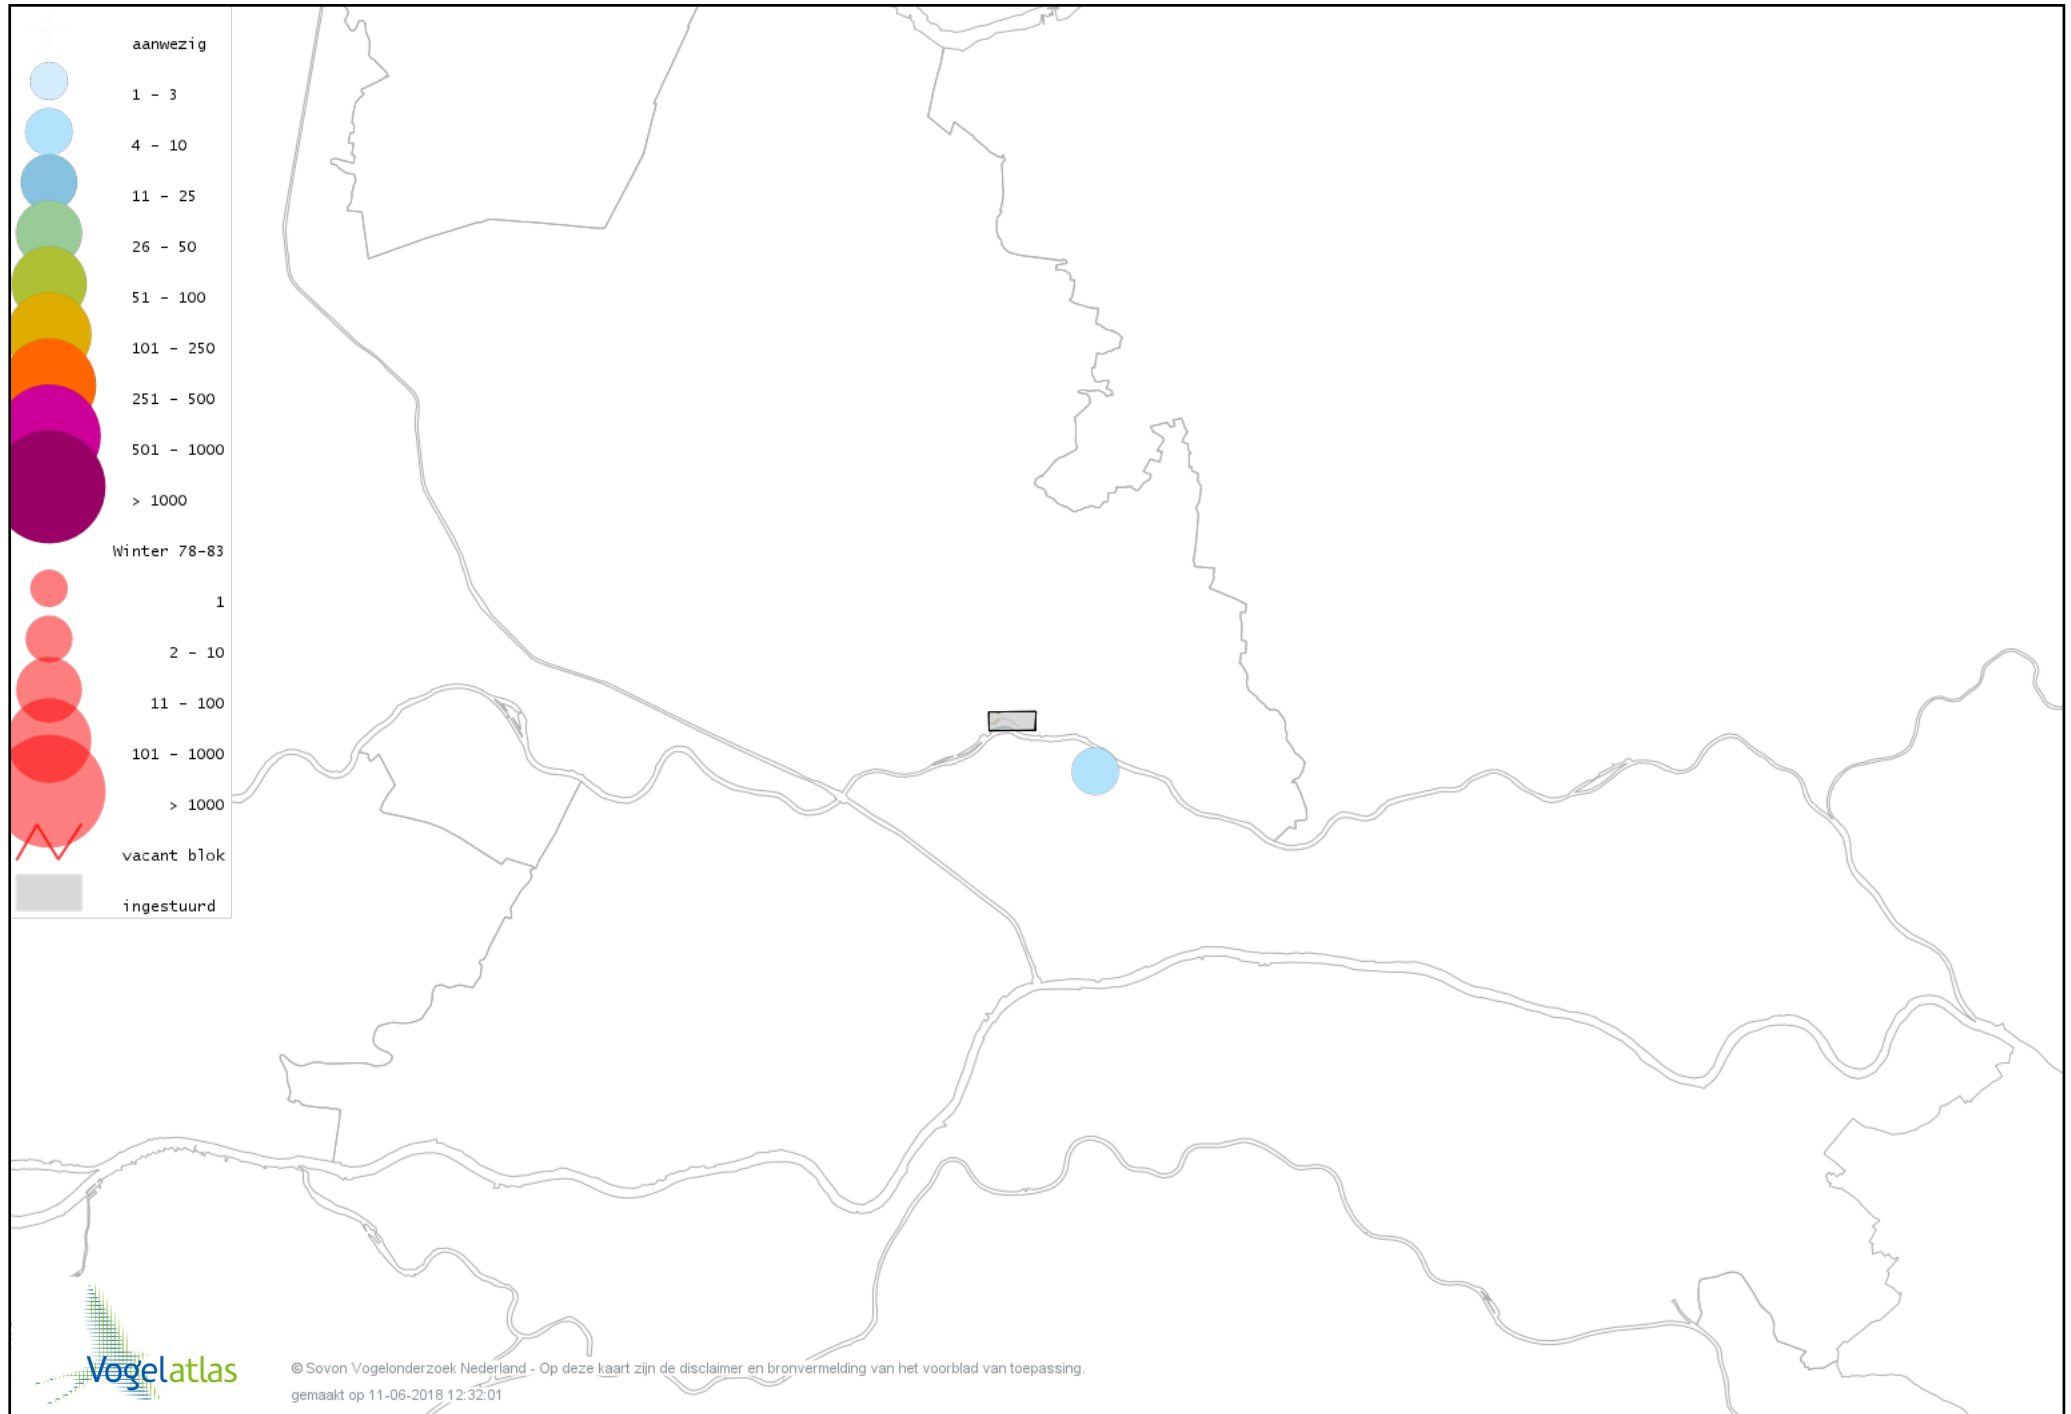

Voorlopige verspreidingskaart Havik winter

Voorlopige verspreidingskaart Sperwer winter

Voorlopige verspreidingskaart Buizerd winter

Voorlopige verspreidingskaart Torenvalk winter

Voorlopige verspreidingskaart Smelleken winter

Voorlopige verspreidingskaart Slechtvalk winter

Voorlopige verspreidingskaart Waterral winter

Voorlopige verspreidingskaart Waterhoen winter

Voorlopige verspreidingskaart Meerkoet winter

Voorlopige verspreidingskaart Kraanvogel winter