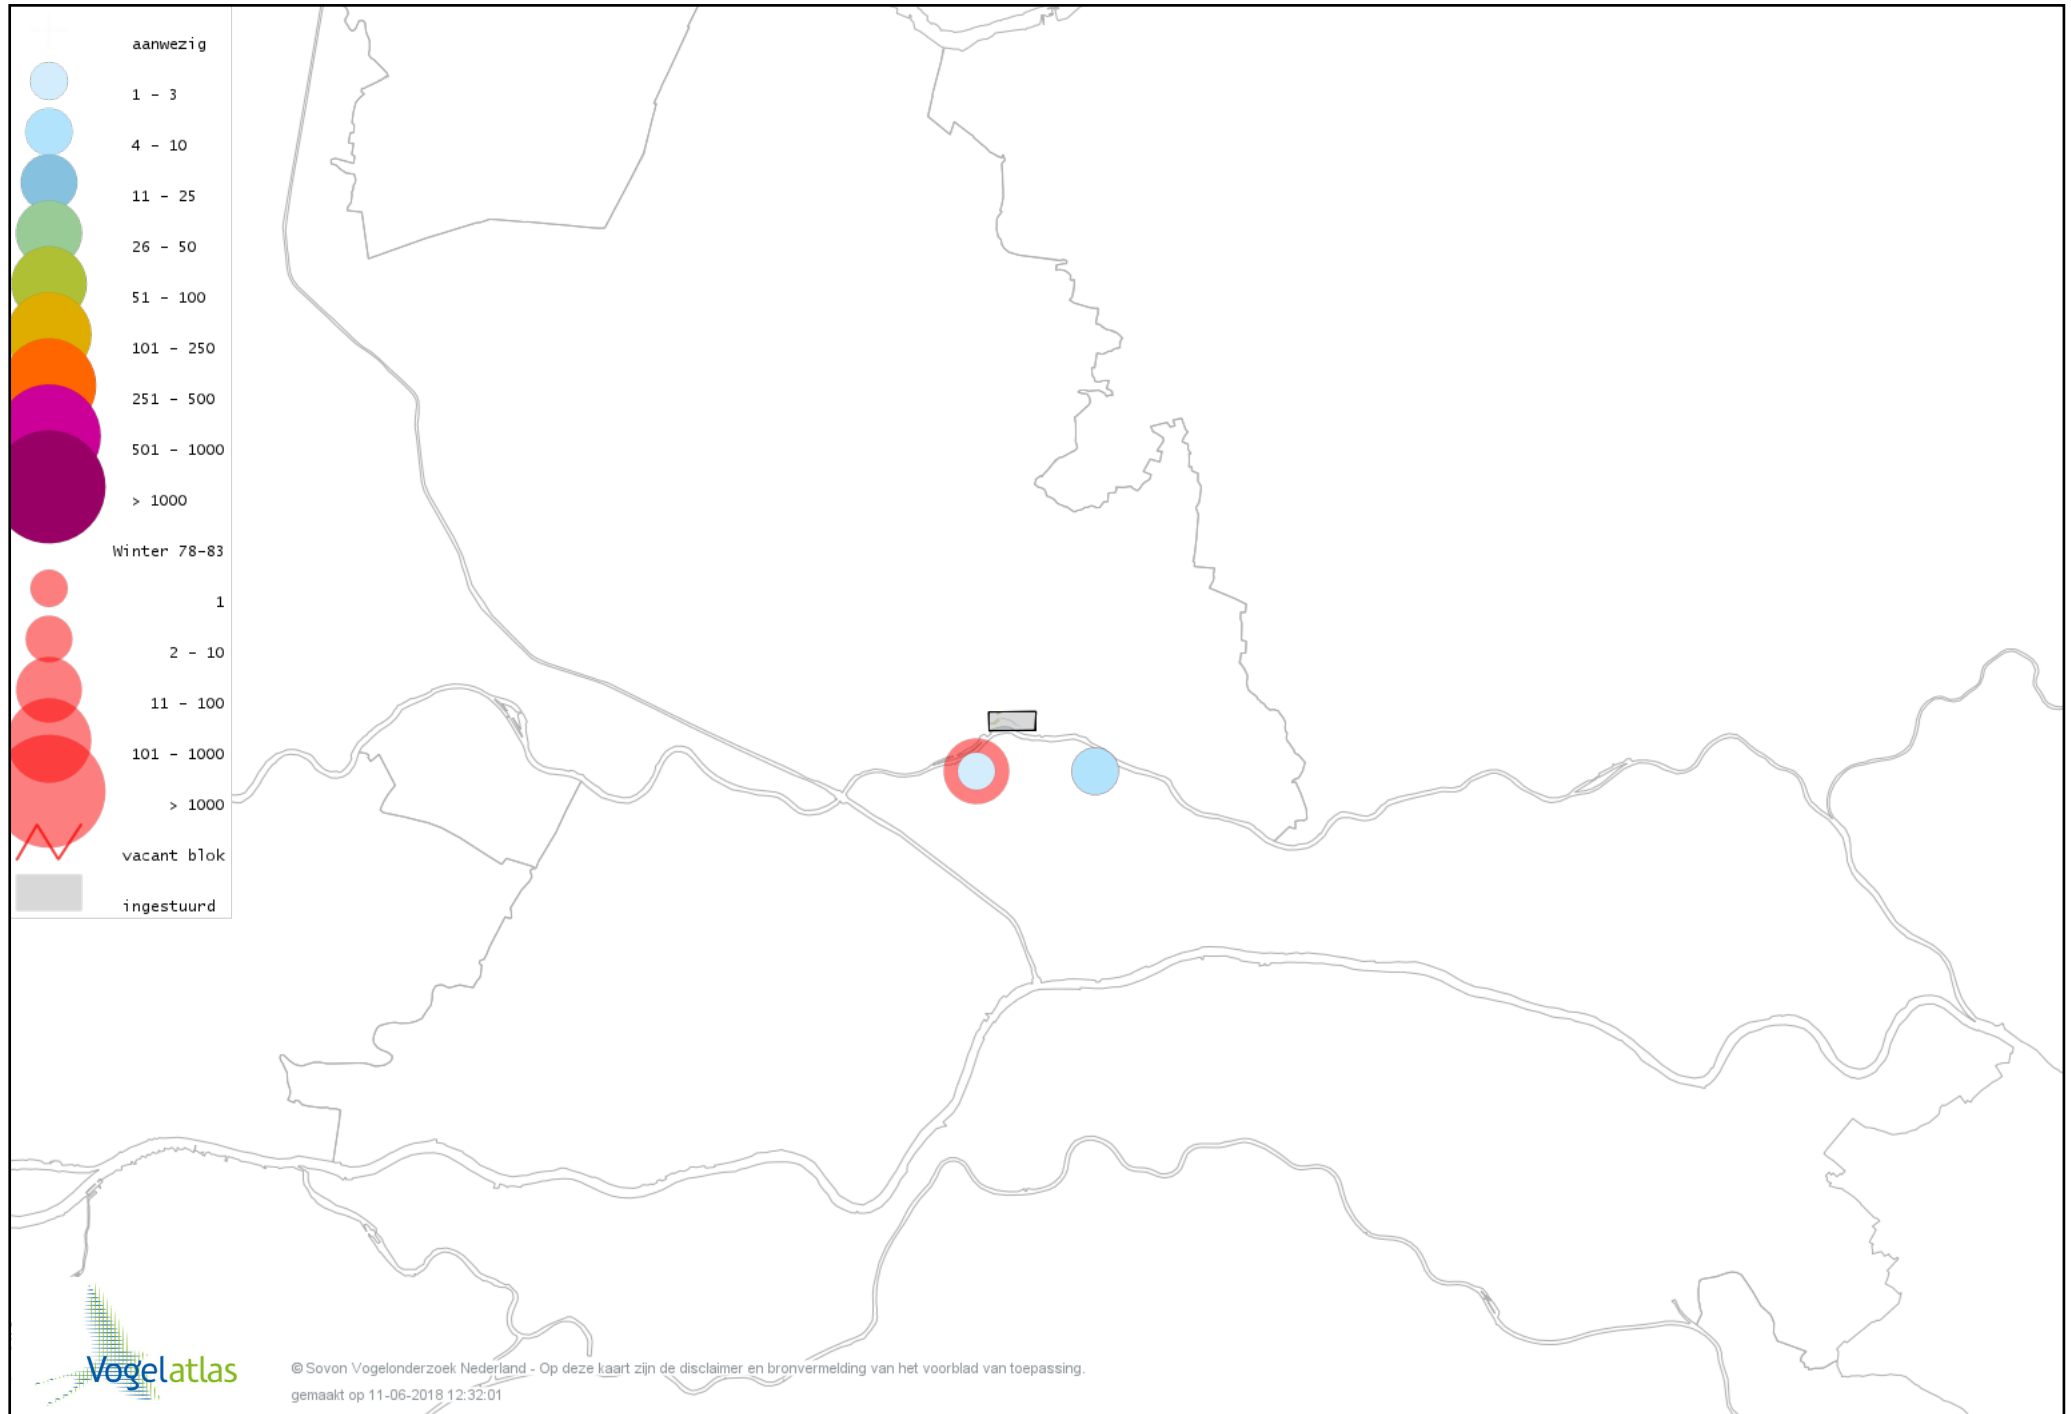

Voorlopige verspreidingskaart Goudplevier winter