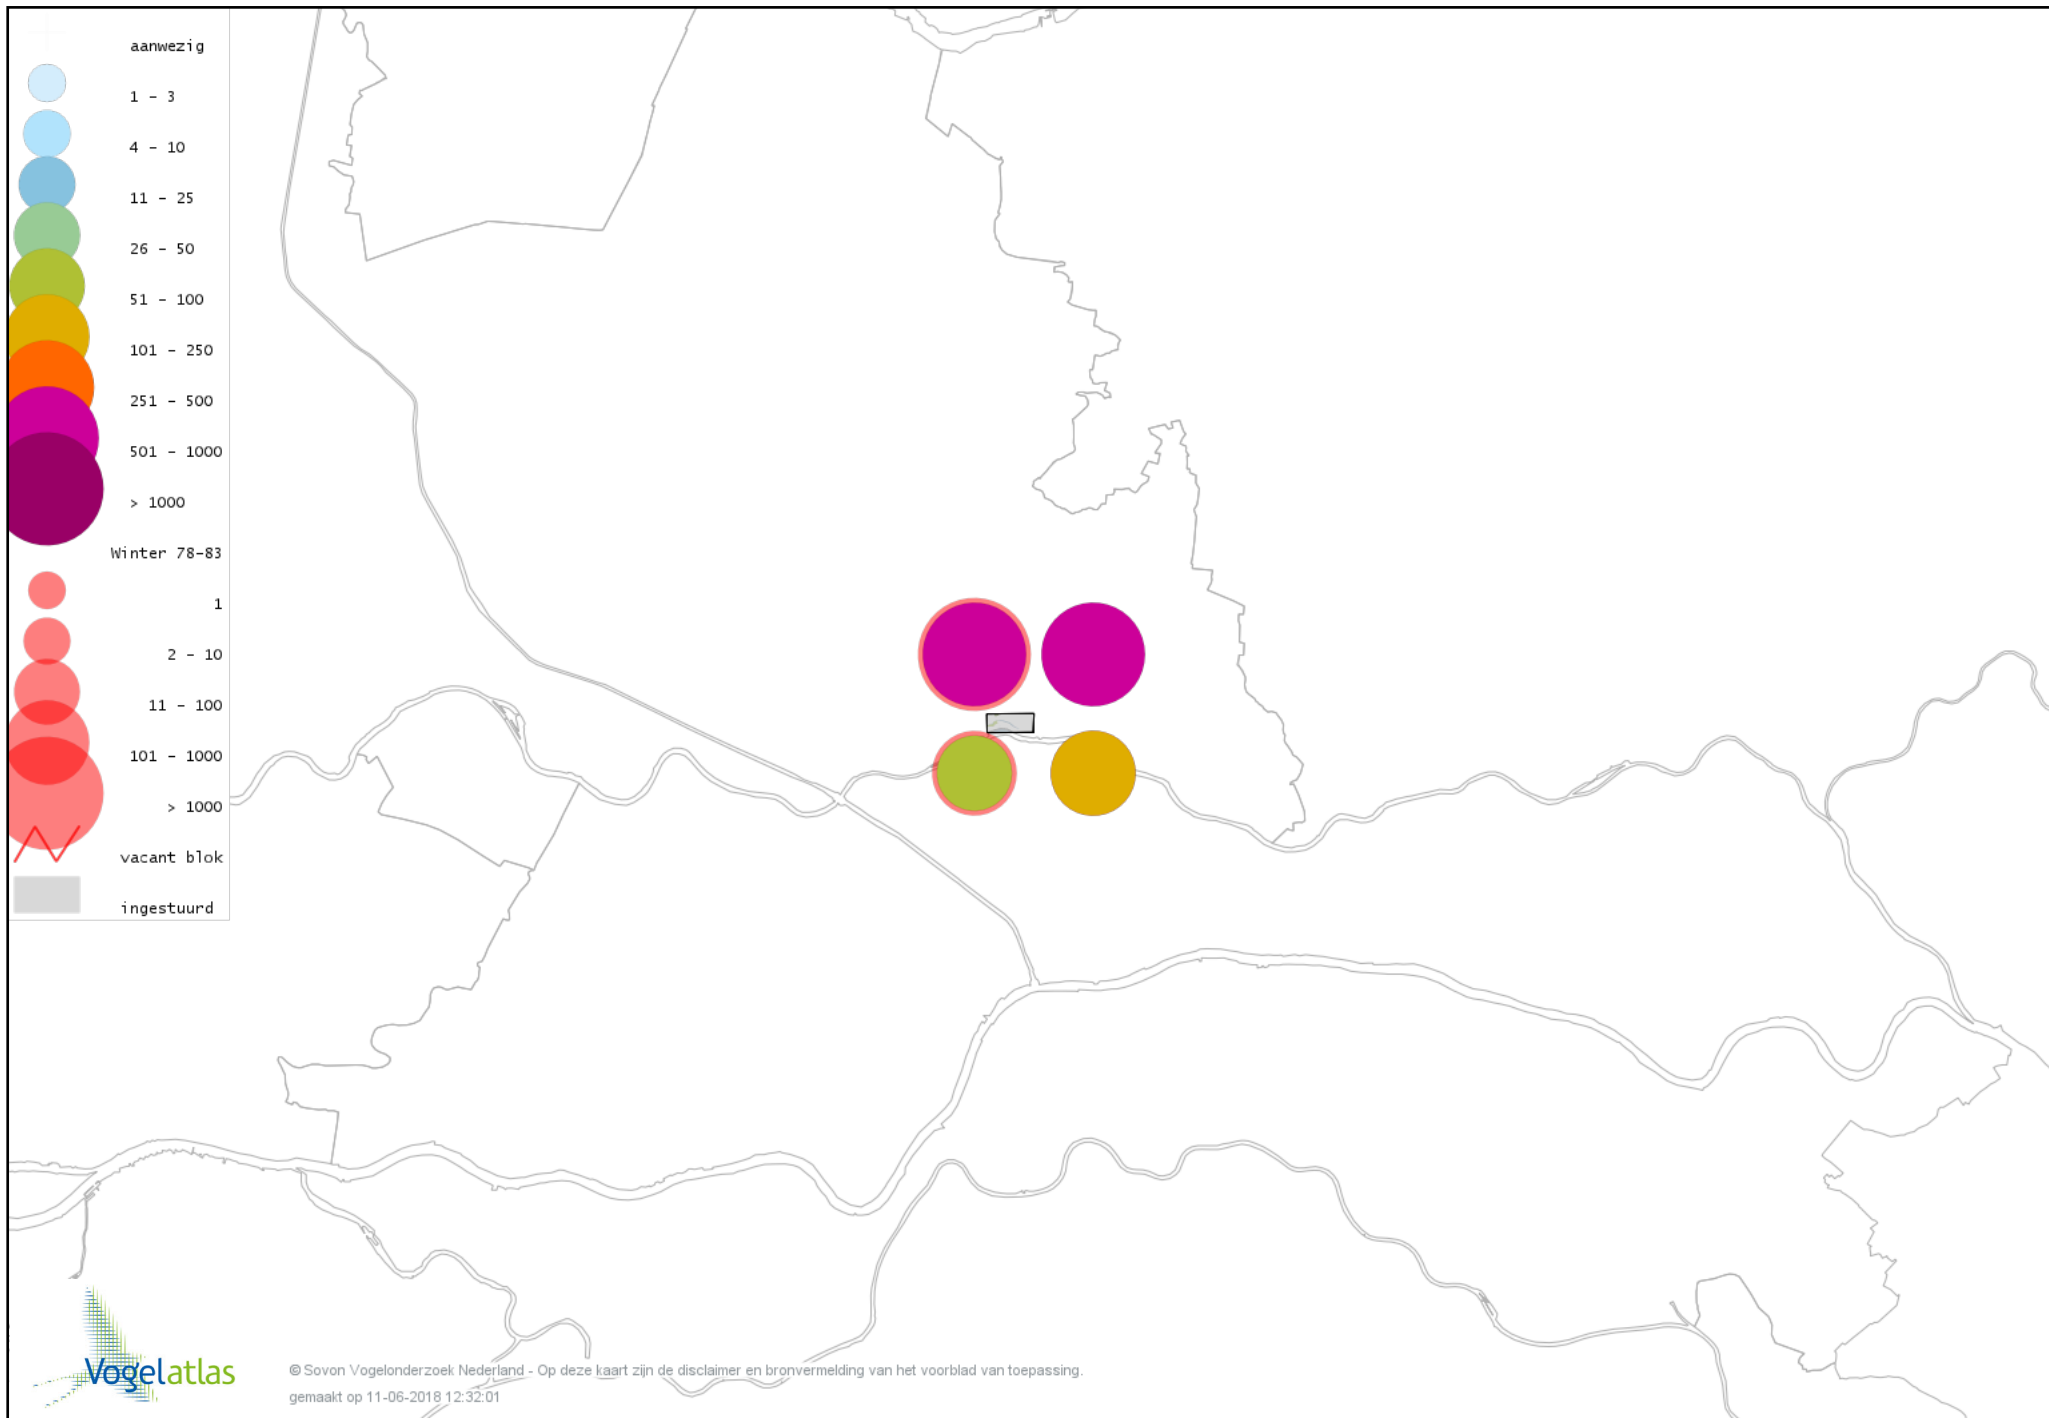

Voorlopige verspreidingskaart Klappekster winter

Voorlopige verspreidingskaart Ekster winter

Voorlopige verspreidingskaart Gaai winter

Voorlopige verspreidingskaart Kauw winter

Voorlopige verspreidingskaart Roek winter

Voorlopige verspreidingskaart Zwarte Kraai winter

Voorlopige verspreidingskaart Raaf winter

Voorlopige verspreidingskaart Goudhaan winter

Voorlopige verspreidingskaart Vuurgoudhaan winter

Voorlopige verspreidingskaart Pimpelmees winter

Voorlopige verspreidingskaart Koolmees winter

Voorlopige verspreidingskaart Kuifmees winter

Voorlopige verspreidingskaart Zwarte Mees winter

Voorlopige verspreidingskaart Matkop winter

Voorlopige verspreidingskaart Glanskop winter