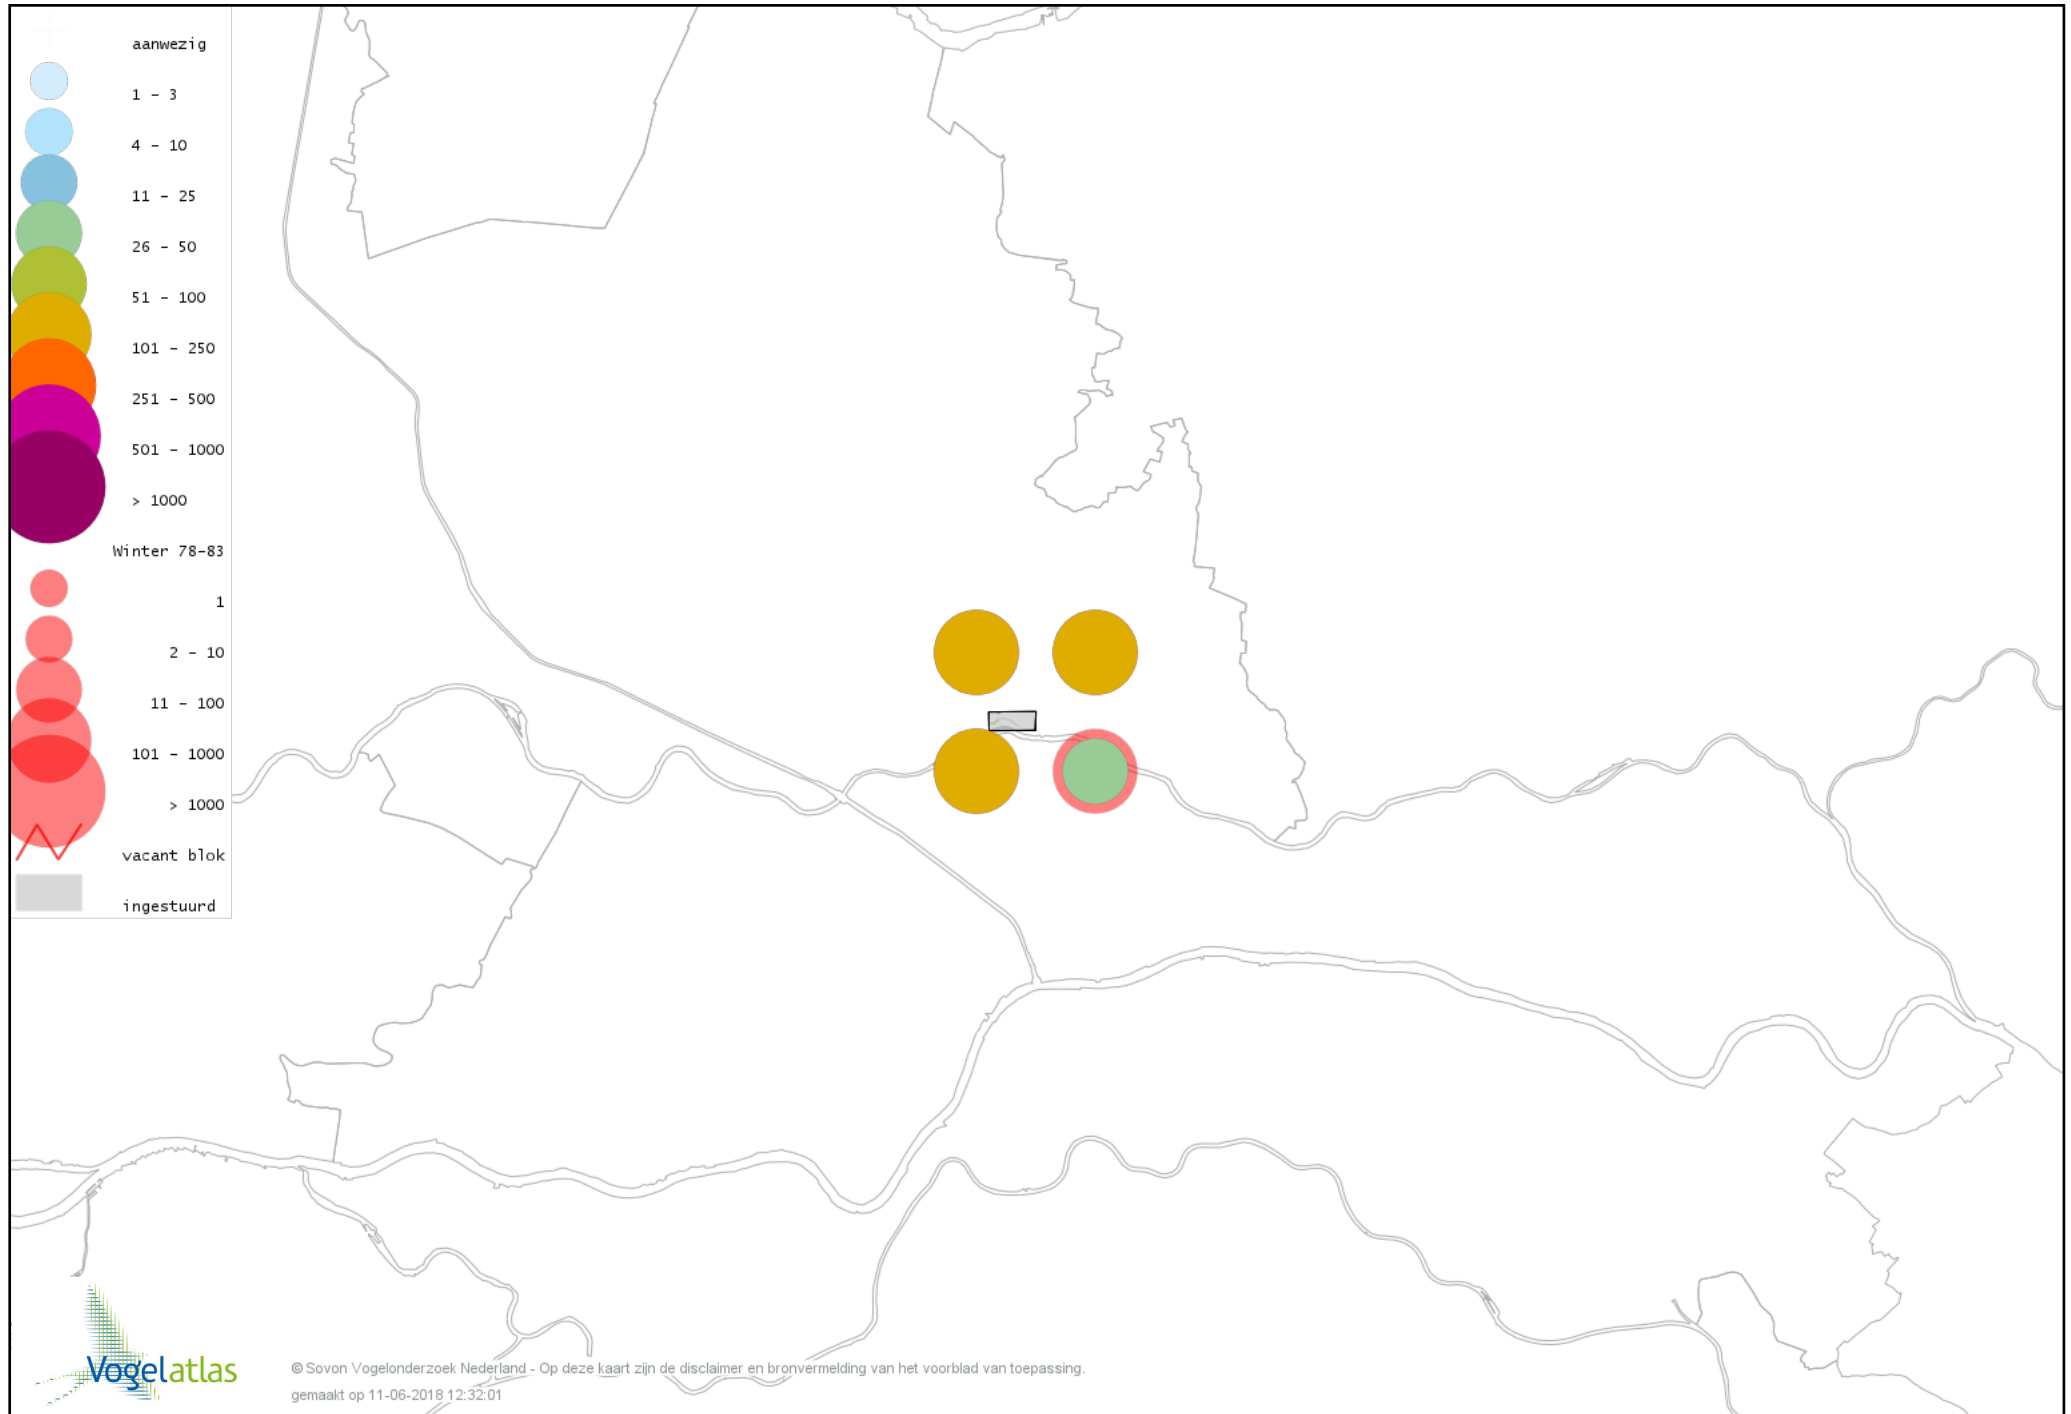

Voorlopige verspreidingskaart Groene Specht winter

Voorlopige verspreidingskaart Zwarte Specht winter

Voorlopige verspreidingskaart Grote Bonte Specht winter

Voorlopige verspreidingskaart Kleine Bonte Specht winter

Voorlopige verspreidingskaart Klappekster winter

Voorlopige verspreidingskaart Ekster winter

Voorlopige verspreidingskaart Gaai winter

Voorlopige verspreidingskaart Kauw winter

Voorlopige verspreidingskaart Roek winter

Voorlopige verspreidingskaart Zwarte Kraai winter

Voorlopige verspreidingskaart Raaf winter

Voorlopige verspreidingskaart Goudhaan winter

Voorlopige verspreidingskaart Vuurgoudhaan winter

Voorlopige verspreidingskaart Pimpelmees winter