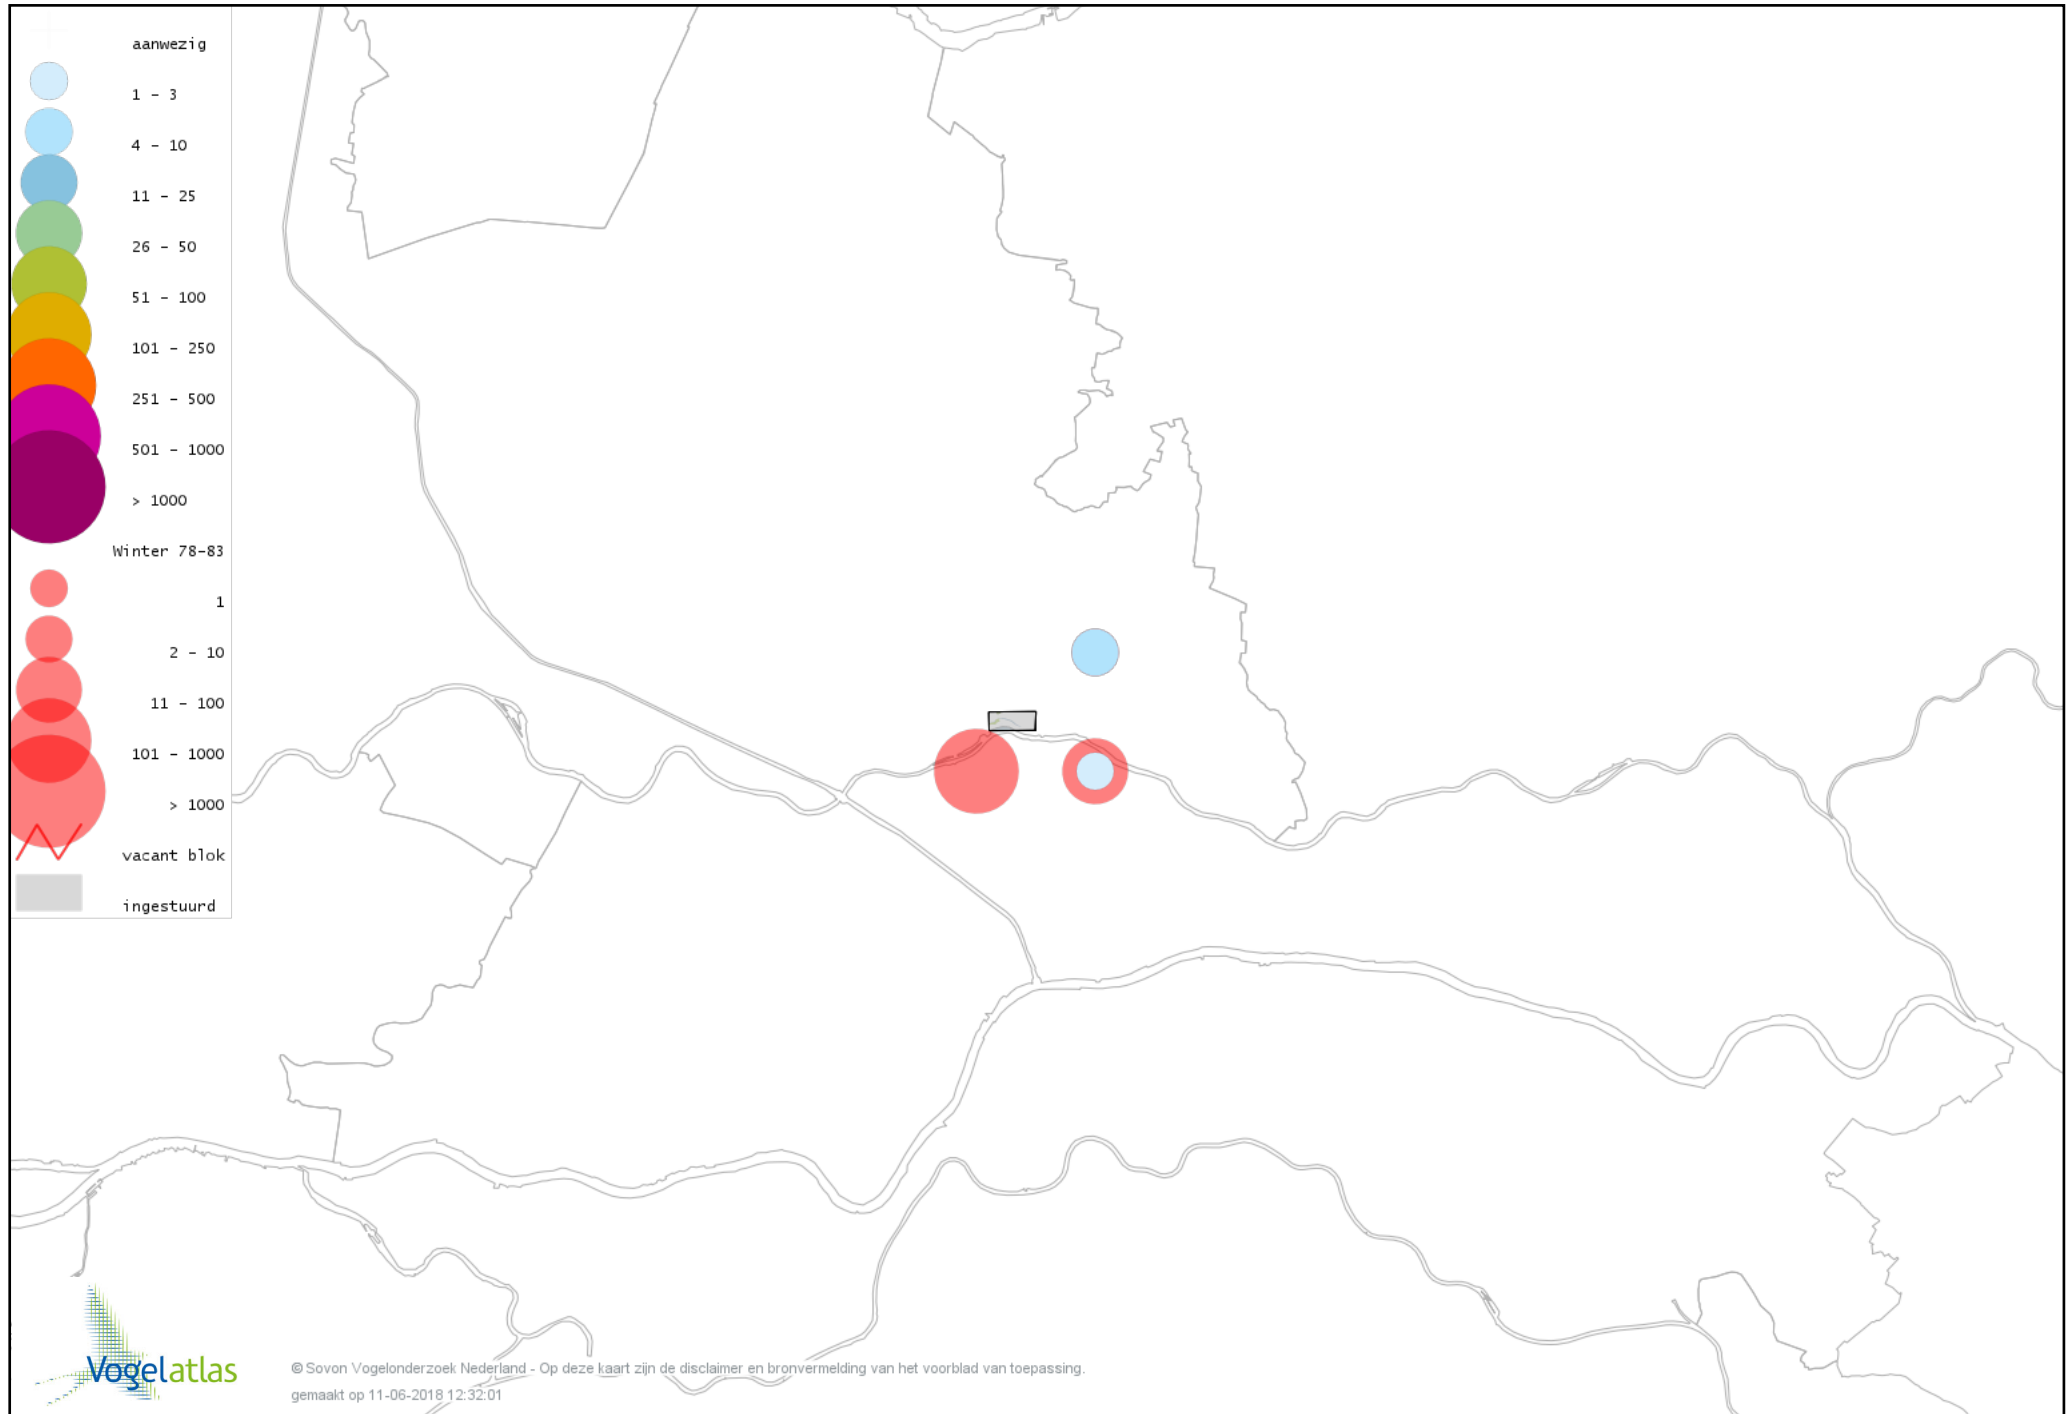

Ook worden in de kaarten de historische atlasresultaten (in rood) weergegeven.

Disclaimer

Deze verspreidingskaarten ondersteunen het completeren van de atlastellingen en verzamelen van aanvullende waarnemingen. De kaarten zijn nog niet volledig en kunnen fouten bevatten. Overname is toegestaan onder voorwaarde van bronvermelding (www.sovon.nl/vogelatlas)

De kleurtint (blauw) is de beste referentie voor de tot nu toe waargenomen aantalsklasse.

De stipgrootte is relatief. Vergelijk daarvoor de atlasblok grootte van de legenda met die van het kaartbeeld.

Voorlopige verspreidingskaart Knobbelzwaan winter

Voorlopige verspreidingskaart hybride Knobbelzwaan x Zwarte Zwaan winter

Voorlopige verspreidingskaart Zwarte Zwaan winter

Voorlopige verspreidingskaart Kleine Zwaan winter

Voorlopige verspreidingskaart Wilde Zwaan winter

Voorlopige verspreidingskaart Indische Gans winter

Voorlopige verspreidingskaart Toendrarietgans winter

Voorlopige verspreidingskaart Kleine Rietgans winter

Voorlopige verspreidingskaart Grauwe Gans winter