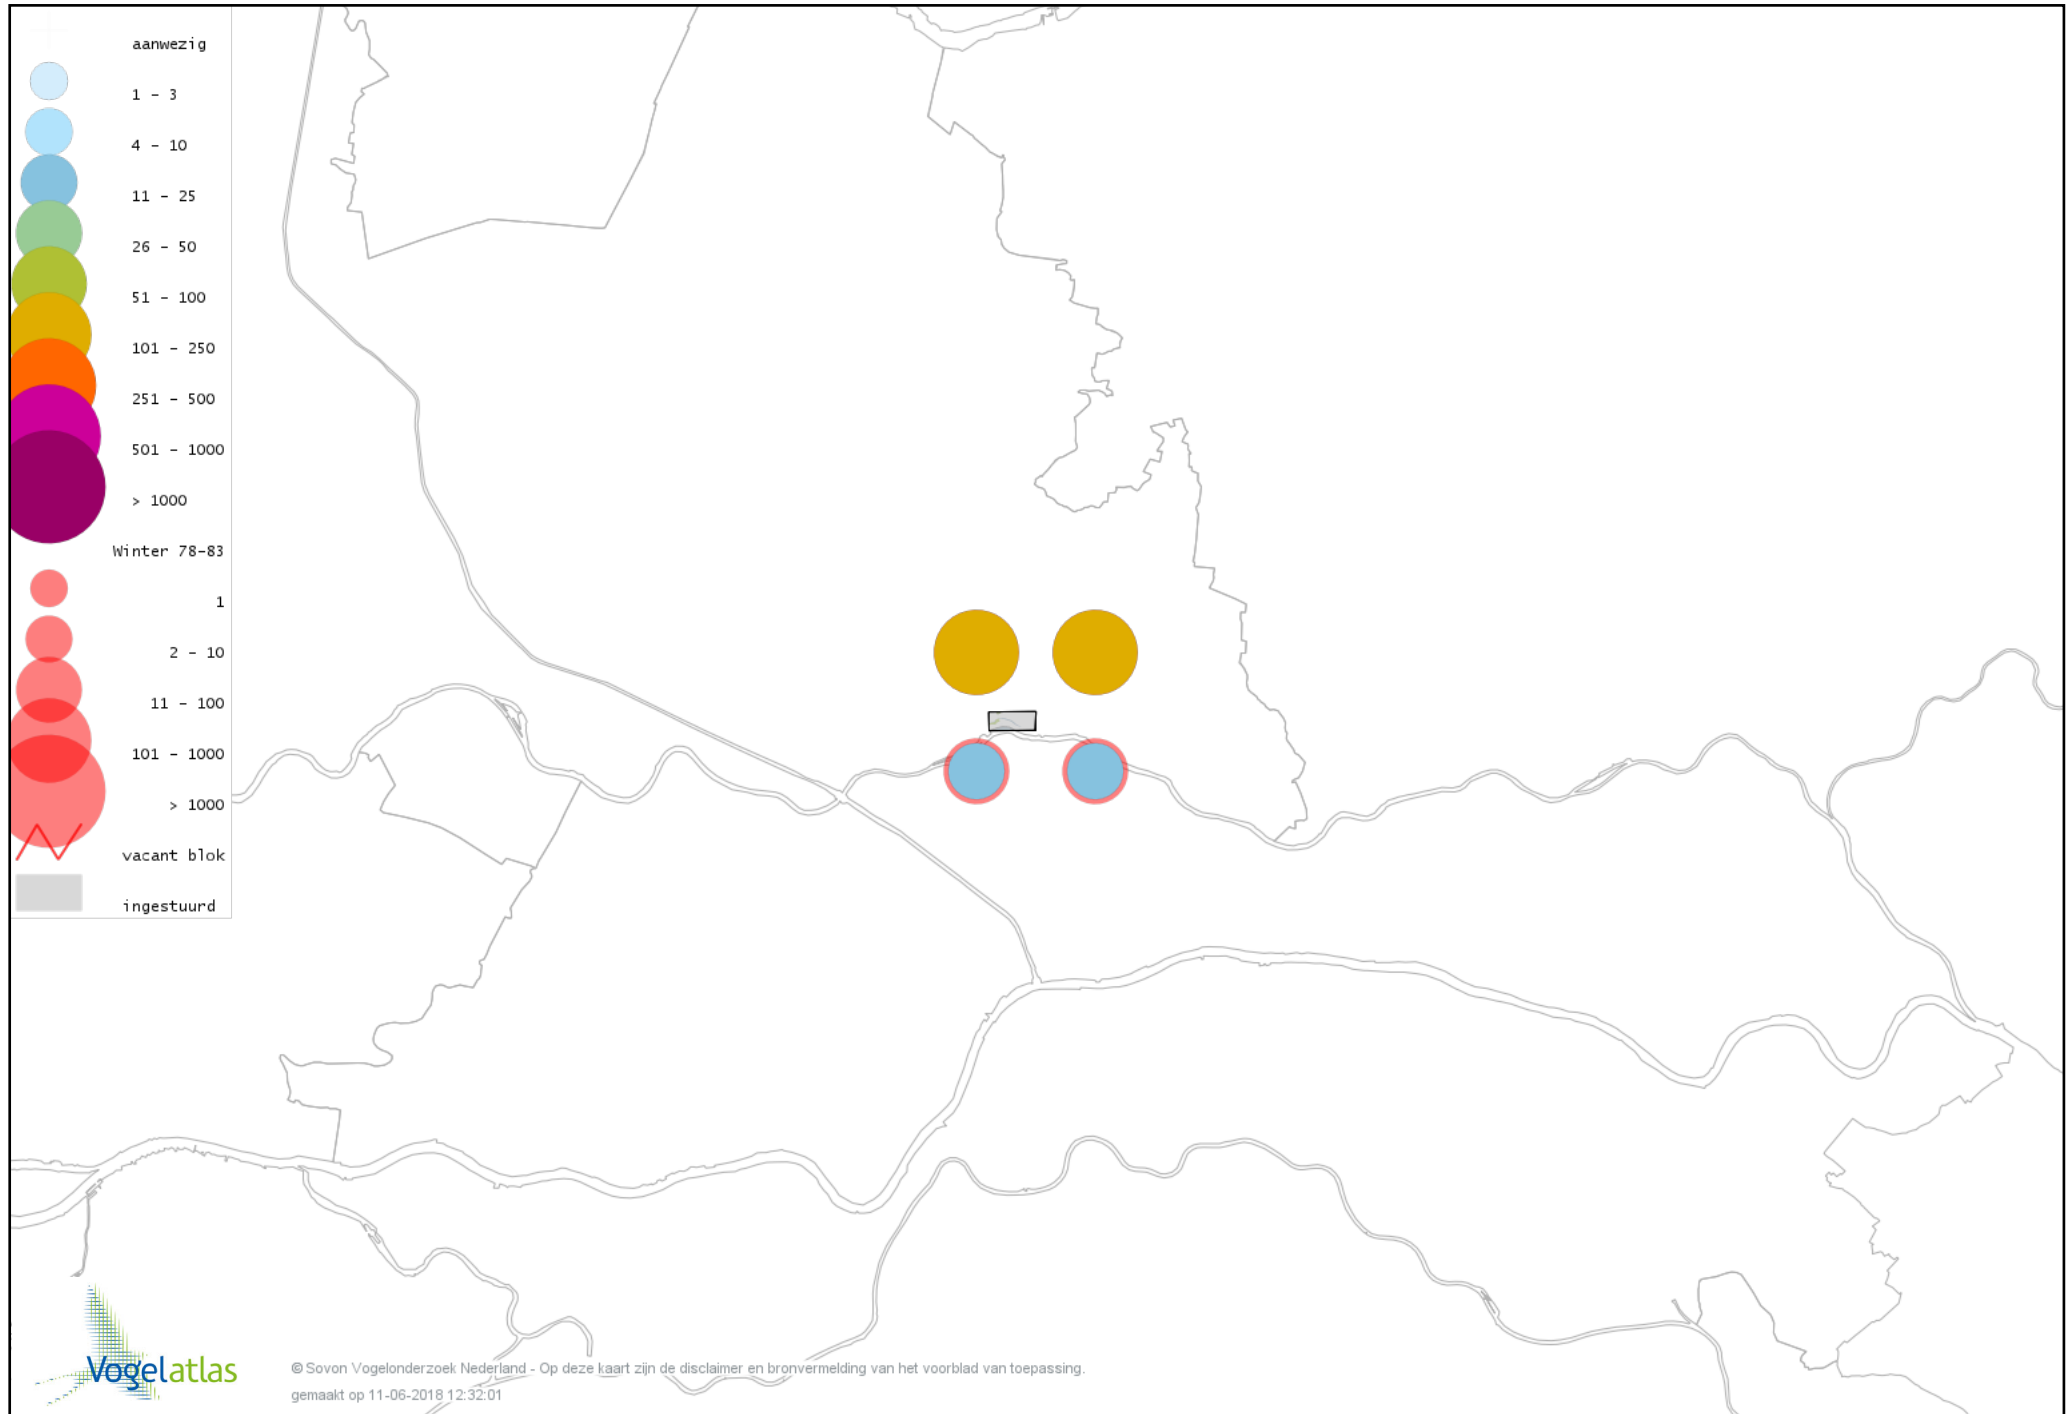

Voorlopige verspreidingskaart Beardman winter

Voorlopige verspreidingskaart Boomleeuwerik winter

Voorlopige verspreidingskaart Veldleeuwerik winter

Voorlopige verspreidingskaart Cetti's Zanger winter

Voorlopige verspreidingskaart Staartmees winter

Voorlopige verspreidingskaart Witkopstaartmees winter

Voorlopige verspreidingskaart Tjiftjaf winter

Voorlopige verspreidingskaart Pestvogel winter

Voorlopige verspreidingskaart Boomklever winter

Voorlopige verspreidingskaart Boomkruiper winter