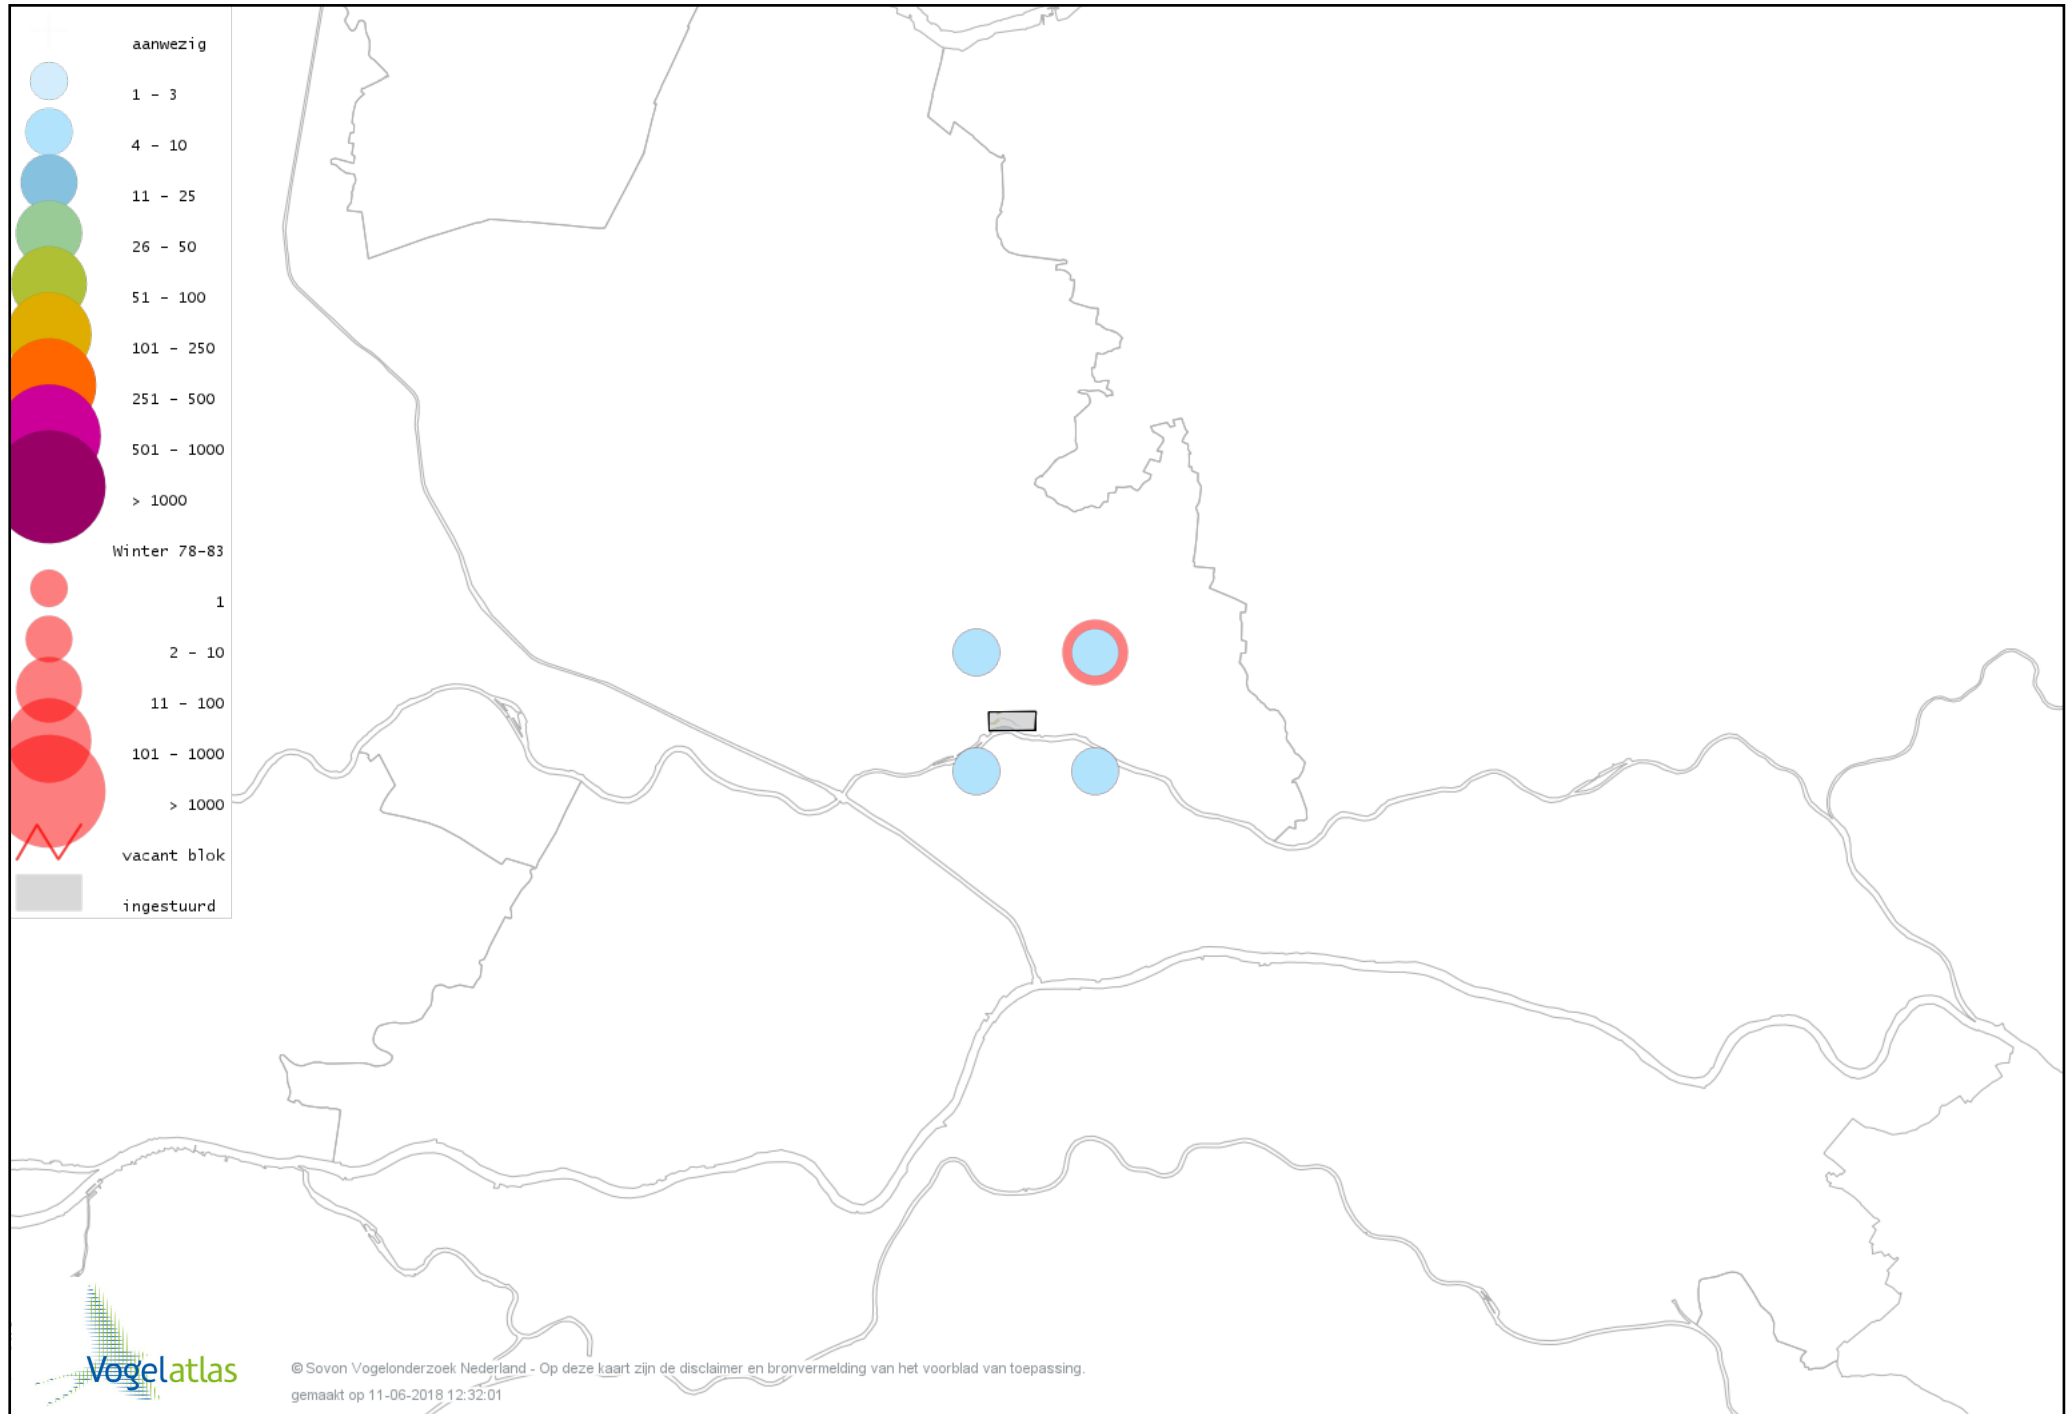

Voorlopige verspreidingskaart Roodhalsfuut winter

Voorlopige verspreidingskaart Geoorde Fuut winter

Voorlopige verspreidingskaart Zearend winter

Voorlopige verspreidingskaart Bruine Kiekendief winter

Voorlopige verspreidingskaart Blauwe Kiekendief winter

Voorlopige verspreidingskaart Havik winter

Voorlopige verspreidingskaart Sperwer winter

Voorlopige verspreidingskaart Buizerd winter

Voorlopige verspreidingskaart Torenvalk winter

Voorlopige verspreidingskaart Smelleken winter

Voorlopige verspreidingskaart Slechtvalk winter

Voorlopige verspreidingskaart Waterral winter

Voorlopige verspreidingskaart Waterhoen winter

Voorlopige verspreidingskaart Meerkoet winter

Voorlopige verspreidingskaart Kraanvogel winter