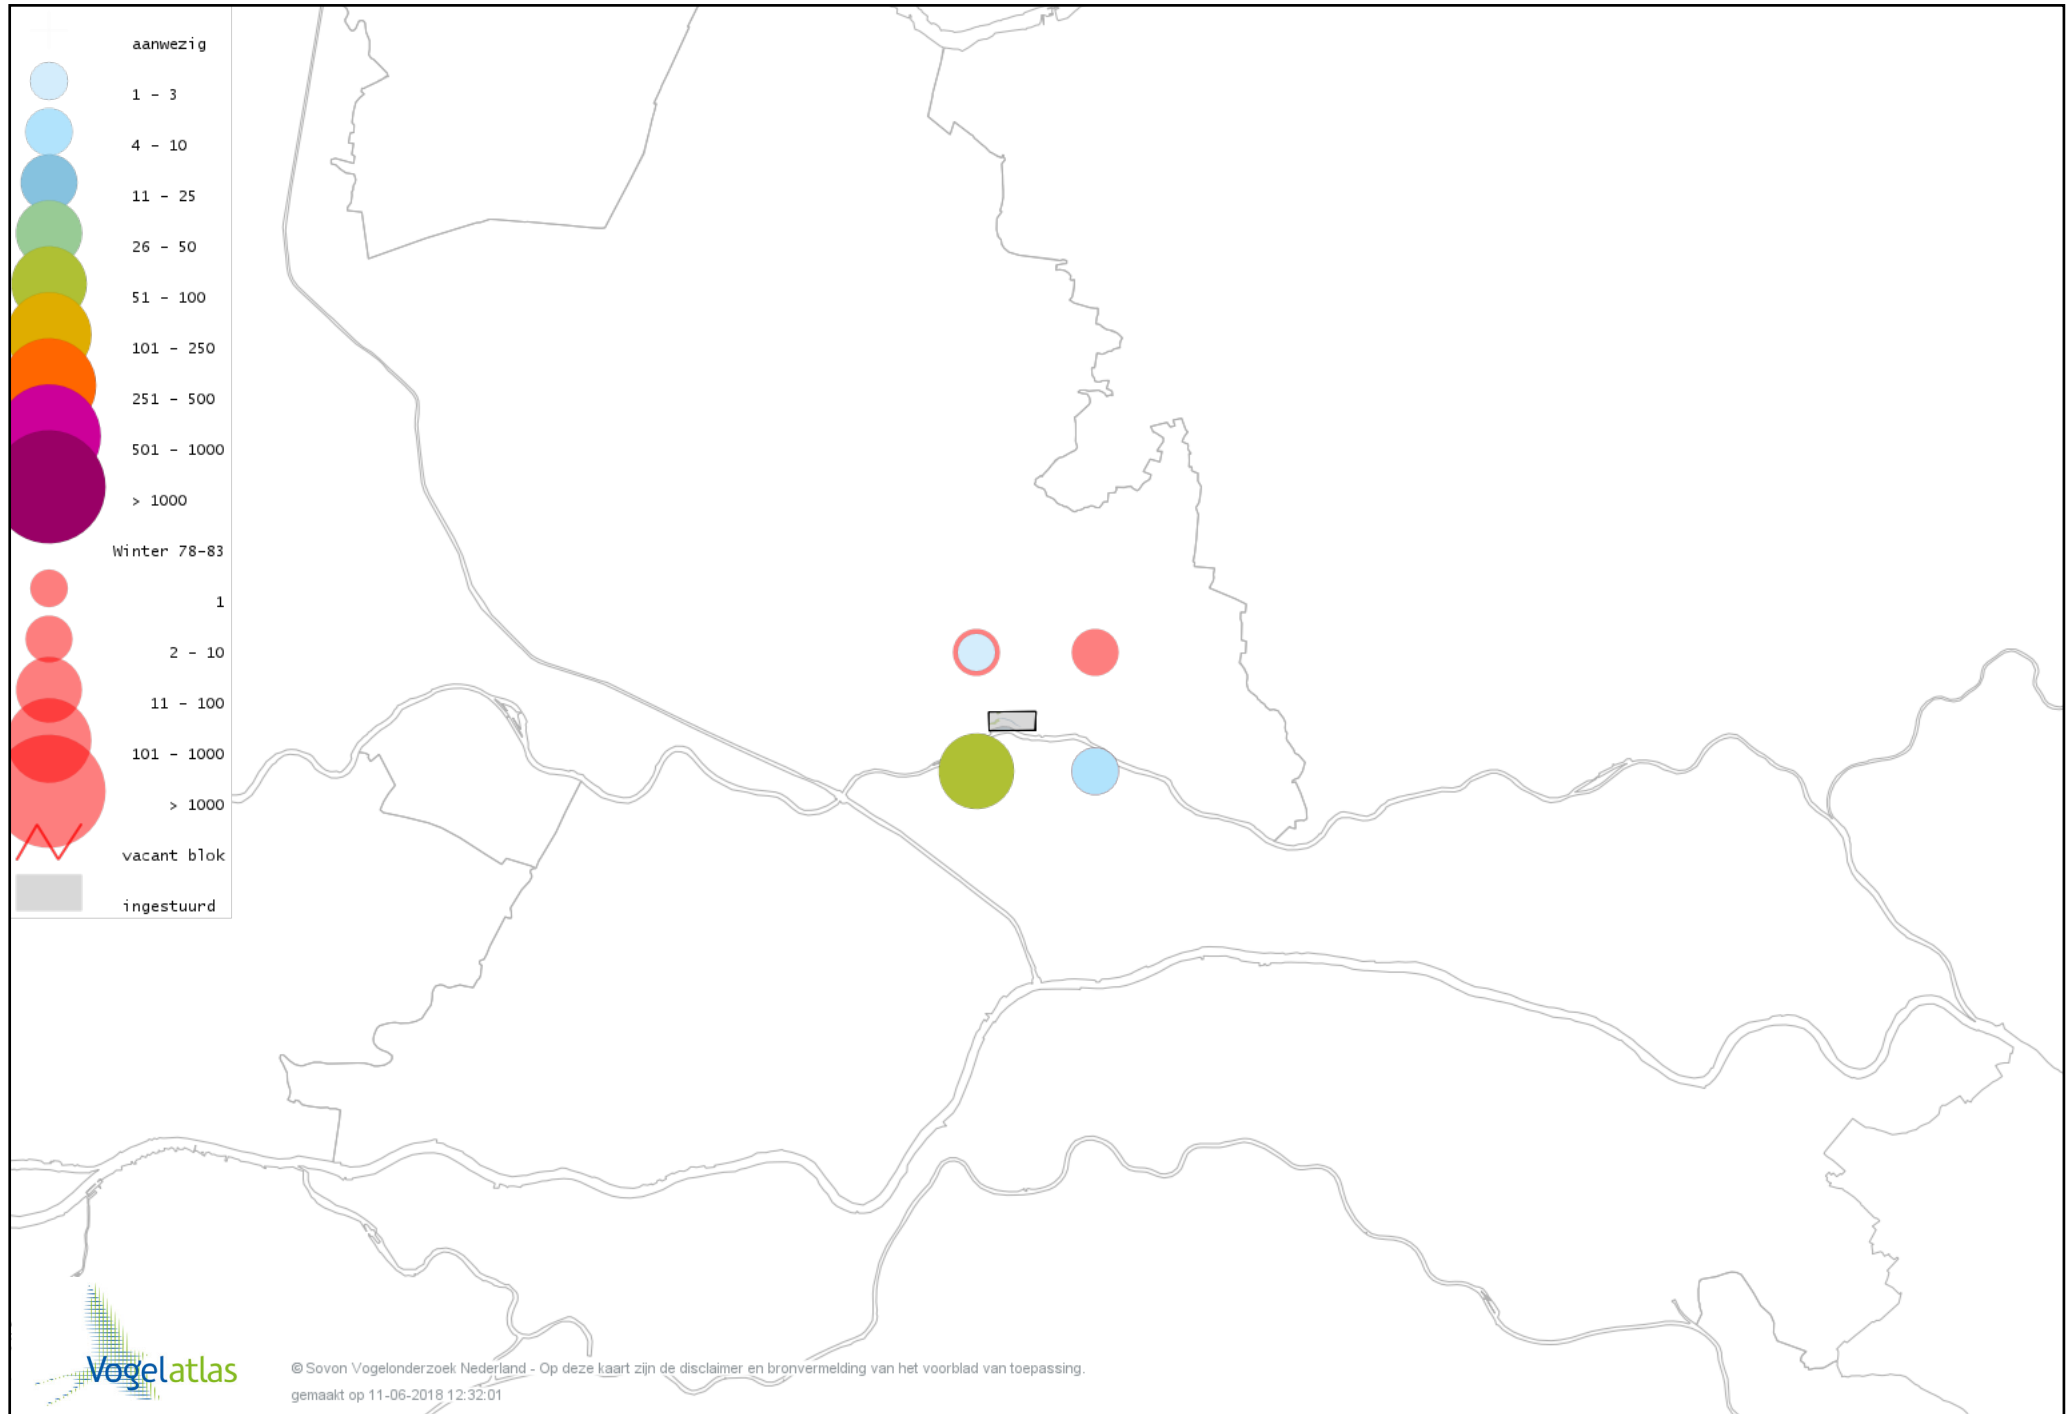

Voorlopige verspreidingskaart Havik winter

Voorlopige verspreidingskaart Sperwer winter

Voorlopige verspreidingskaart Buizerd winter

Voorlopige verspreidingskaart Torenvalk winter

Voorlopige verspreidingskaart Smelleken winter

Voorlopige verspreidingskaart Slechtvalk winter

Voorlopige verspreidingskaart Waterral winter

Voorlopige verspreidingskaart Waterhoen winter

Voorlopige verspreidingskaart Meerkoet winter

Voorlopige verspreidingskaart Kraanvogel winter

Voorlopige verspreidingskaart Jufferkraanvogel winter

Voorlopige verspreidingskaart Scholekster winter

Voorlopige verspreidingskaart Goudplevier winter

Voorlopige verspreidingskaart Kievit winter

Voorlopige verspreidingskaart Bonte Strandloper winter

Voorlopige verspreidingskaart Kemphaan winter

Voorlopige verspreidingskaart Bokje winter

Voorlopige verspreidingskaart Watersnip winter

Voorlopige verspreidingskaart Houtsnip winter

Voorlopige verspreidingskaart Grutto winter