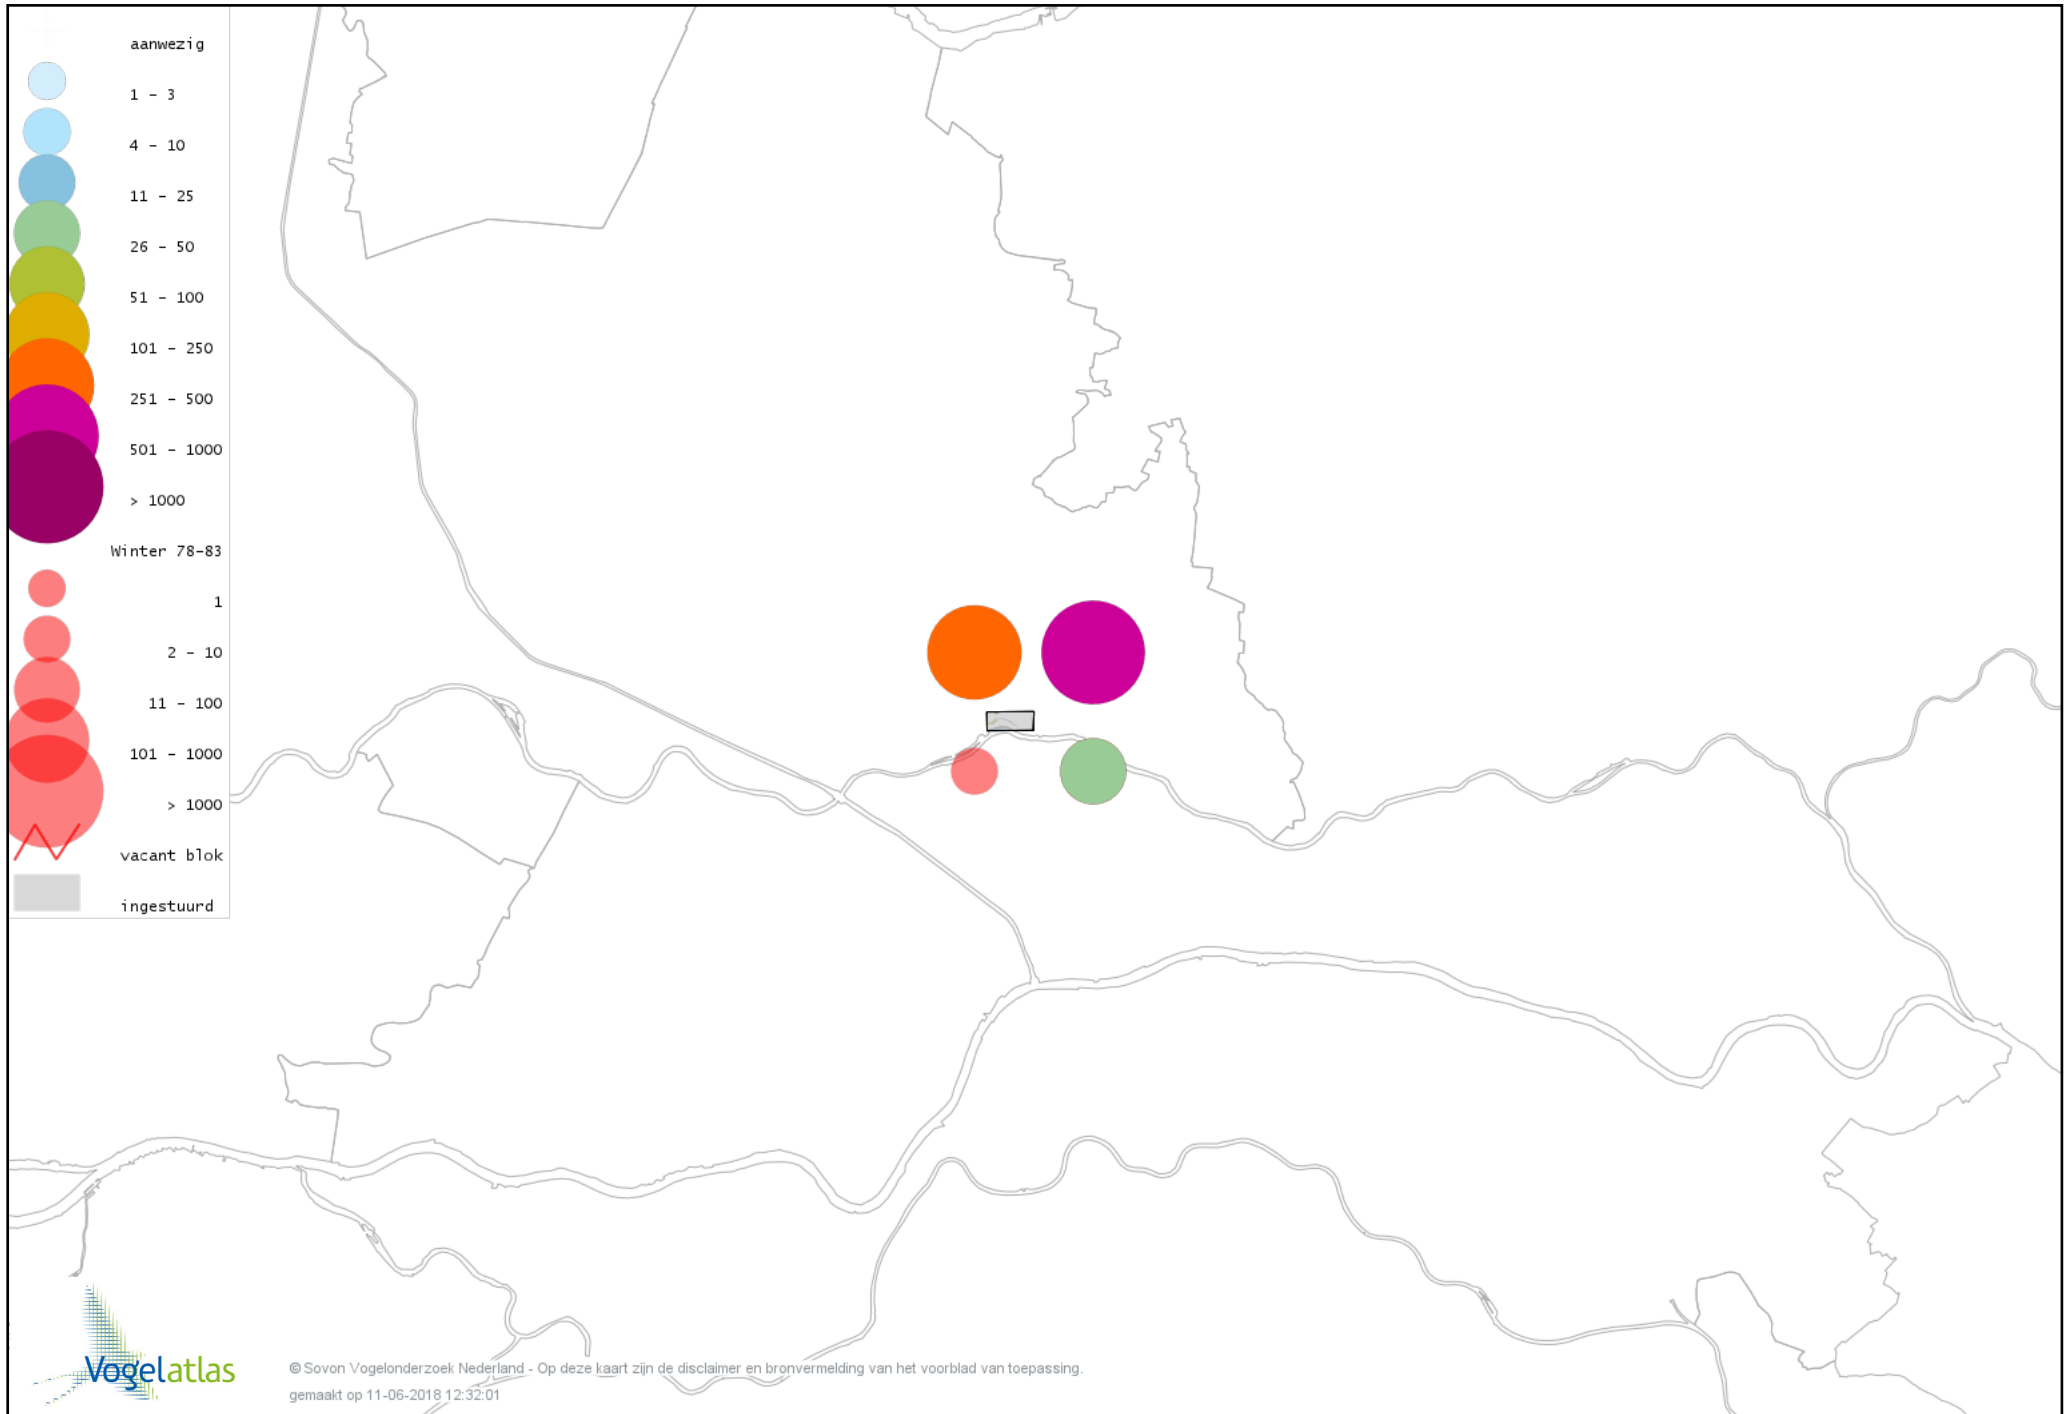

Voorlopige verspreidingskaart Groene Specht winter

Voorlopige verspreidingskaart Zwarte Specht winter

Voorlopige verspreidingskaart Grote Bonte Specht winter

Voorlopige verspreidingskaart Kleine Bonte Specht winter

Voorlopige verspreidingskaart Klappekster winter

Voorlopige verspreidingskaart Ekster winter

Voorlopige verspreidingskaart Gaai winter

Voorlopige verspreidingskaart Kauw winter

Voorlopige verspreidingskaart Roek winter

Voorlopige verspreidingskaart Zwarte Kraai winter

Voorlopige verspreidingskaart Raaf winter

Voorlopige verspreidingskaart Goudhaan winter

Voorlopige verspreidingskaart Vuurgoudhaan winter

Voorlopige verspreidingskaart Pimpelmees winter