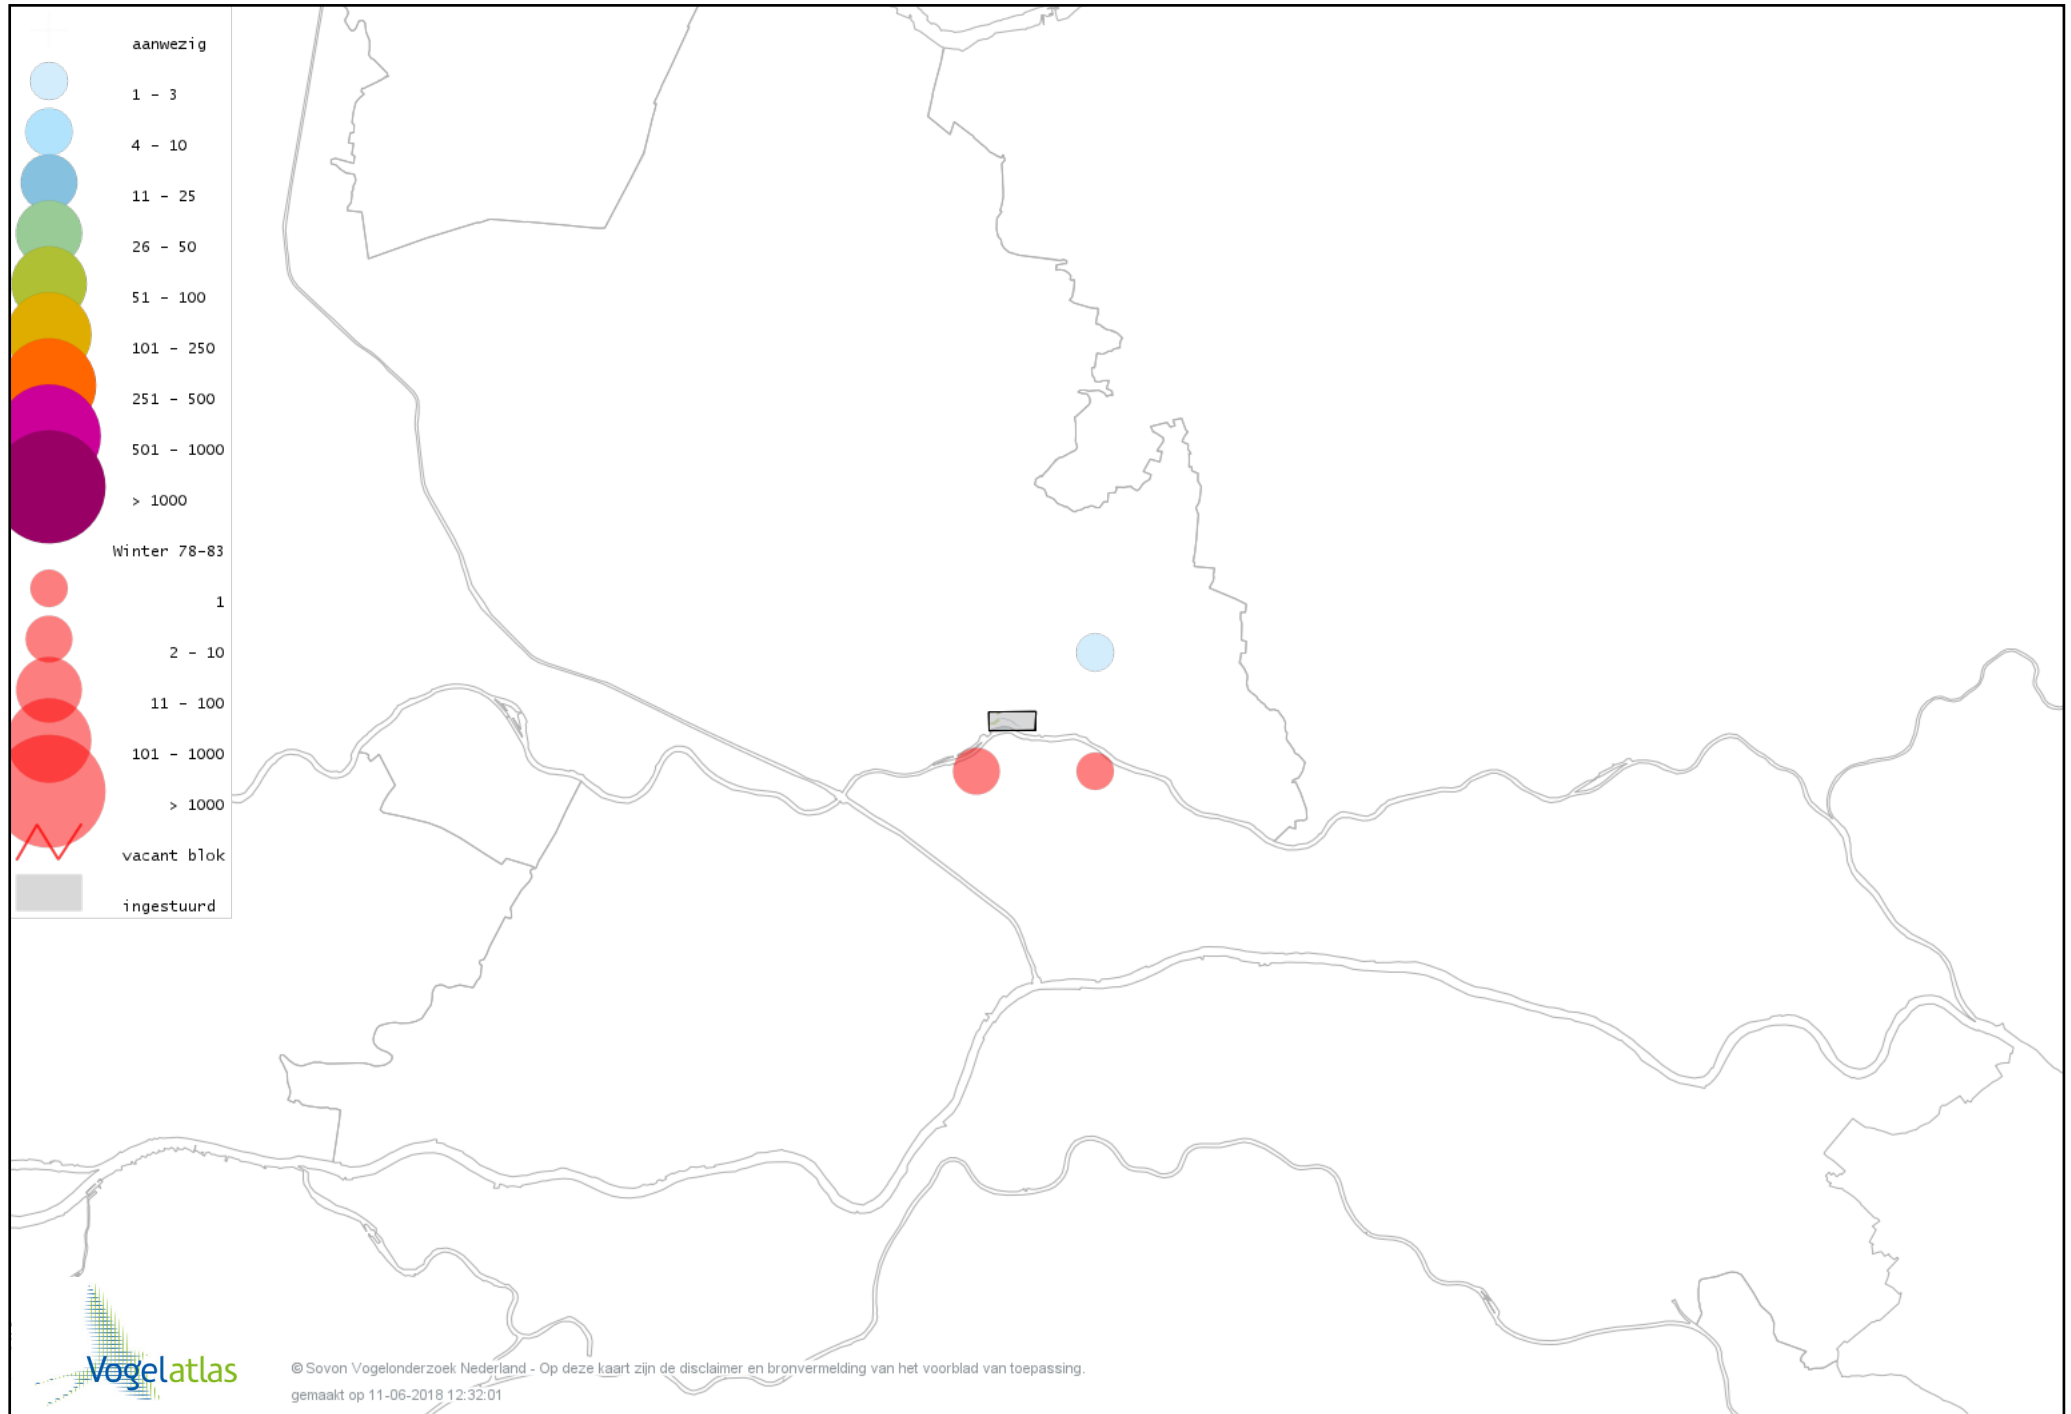

Voorlopige verspreidingskaart Slechtvalk winter

Voorlopige verspreidingskaart Waterral winter

Voorlopige verspreidingskaart Waterhoen winter

Voorlopige verspreidingskaart Meerkoet winter

Voorlopige verspreidingskaart Kraanvogel winter

Voorlopige verspreidingskaart Jufferkraanvogel winter

Voorlopige verspreidingskaart Scholekster winter

Voorlopige verspreidingskaart Goudplevier winter

Voorlopige verspreidingskaart Kievit winter

Voorlopige verspreidingskaart Bonte Strandloper winter

Voorlopige verspreidingskaart Kemphaan winter

Voorlopige verspreidingskaart Bokje winter

Voorlopige verspreidingskaart Watersnip winter

Voorlopige verspreidingskaart Houtsnip winter

Voorlopige verspreidingskaart Grutto winter

Voorlopige verspreidingskaart Wulp winter

Voorlopige verspreidingskaart Oeverloper winter

Voorlopige verspreidingskaart Witgat winter

Voorlopige verspreidingskaart Tureluur winter

Voorlopige verspreidingskaart Kokmeeuw winter