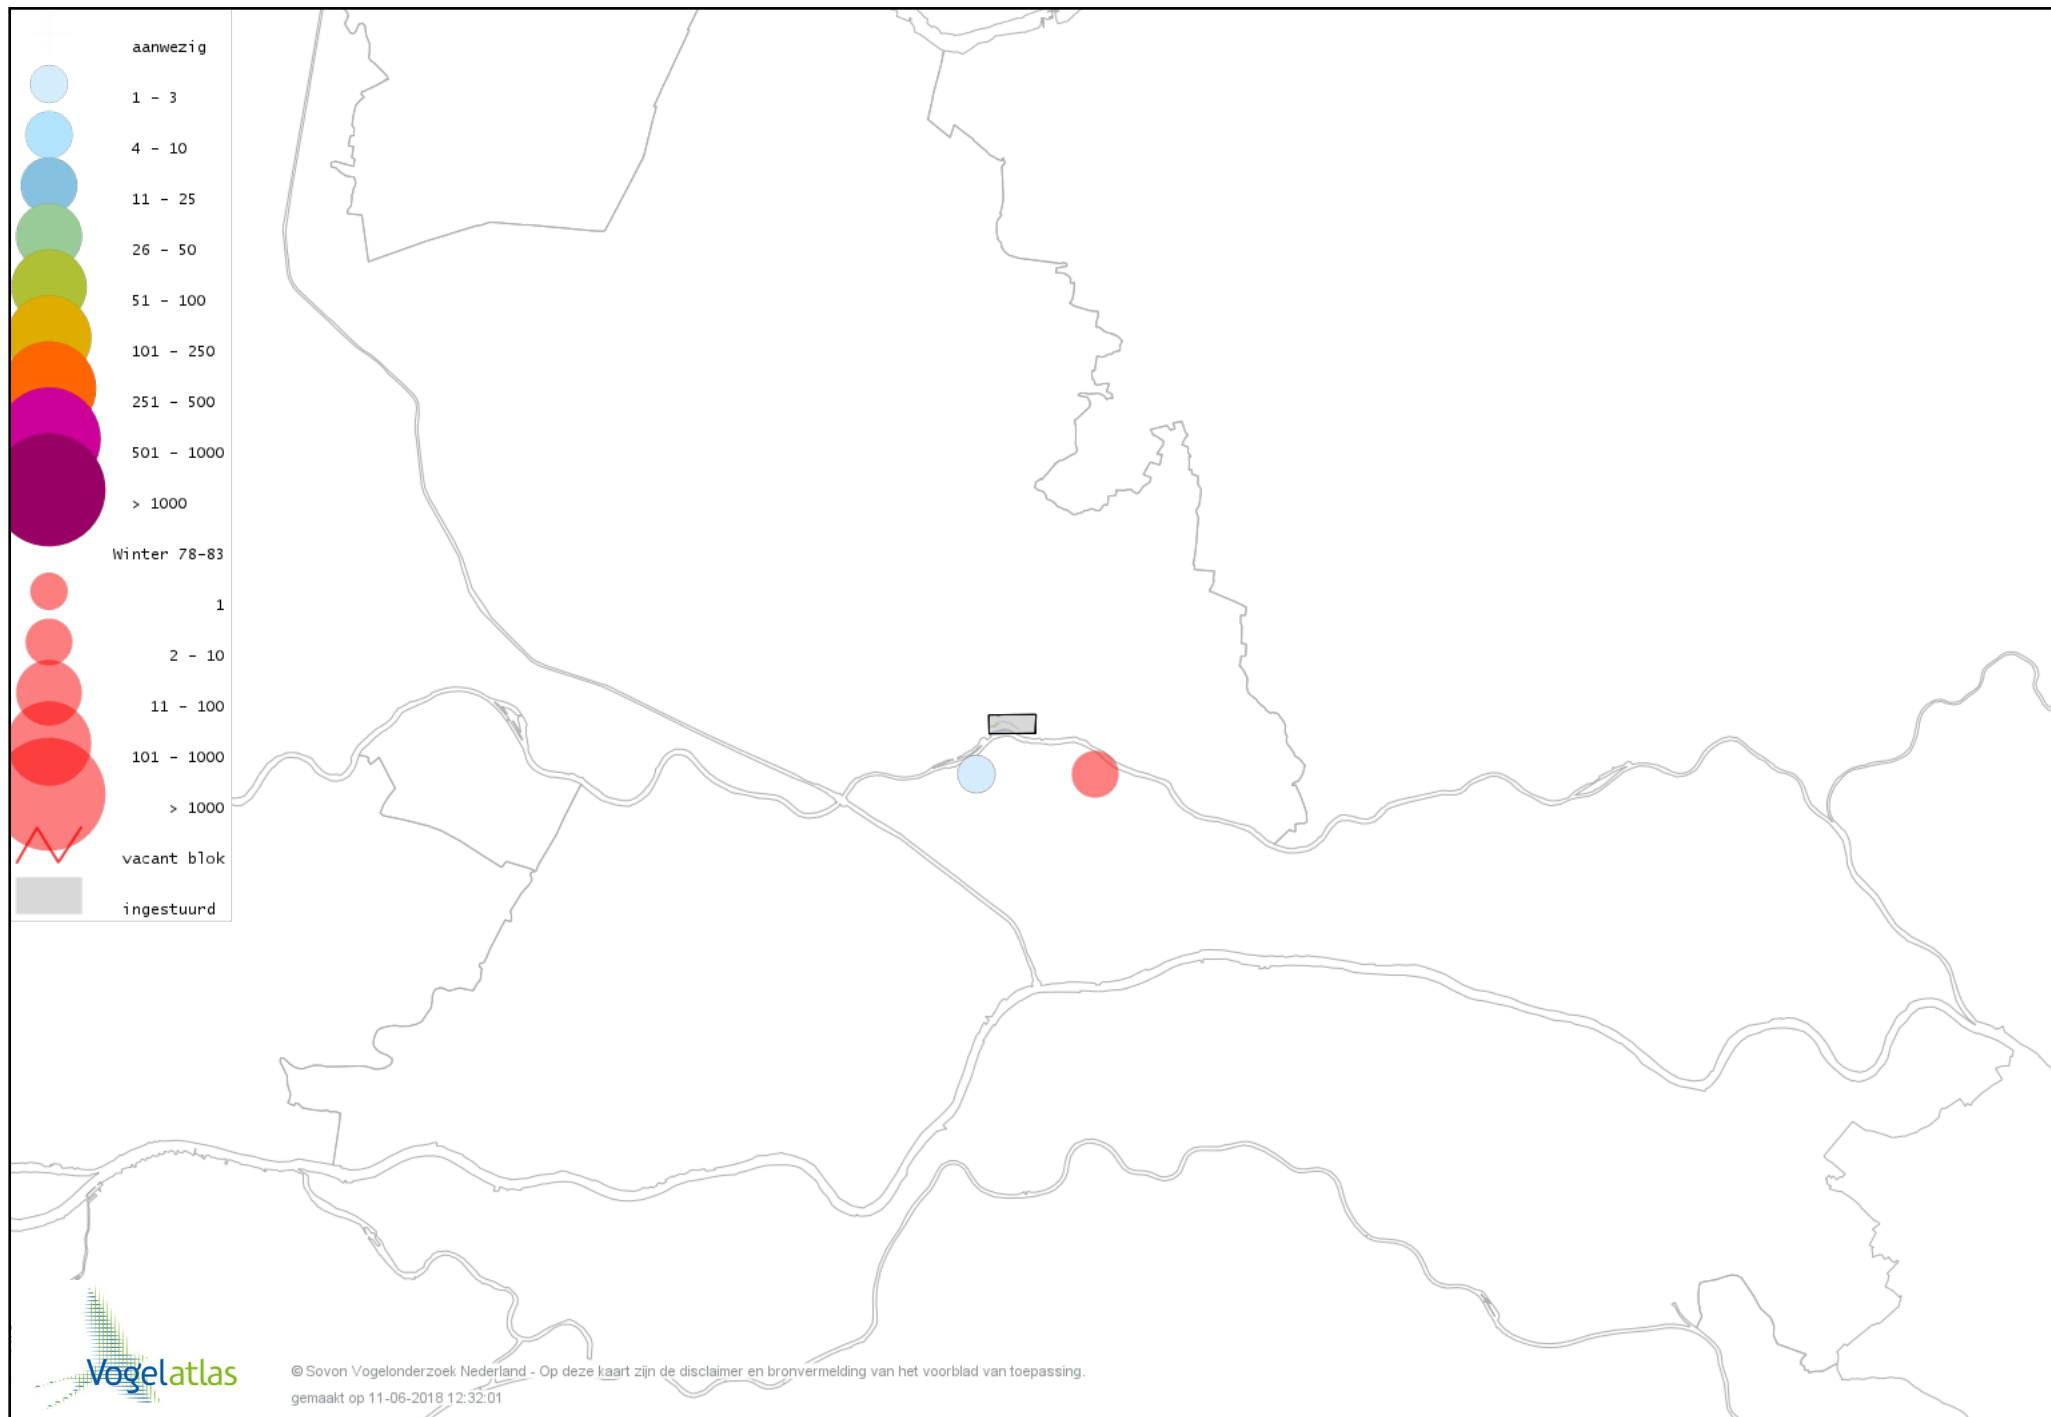

Voorlopige verspreidingskaart Koperwiek winter

Voorlopige verspreidingskaart Grote Lijster winter

Voorlopige verspreidingskaart Roodborst winter

Voorlopige verspreidingskaart Roodborsttapuit winter

Voorlopige verspreidingskaart Heggenmus winter

Voorlopige verspreidingskaart Huismus winter

Voorlopige verspreidingskaart Ringmus winter

Voorlopige verspreidingskaart Grote Gele Kwikstaart winter

Voorlopige verspreidingskaart Witte Kwikstaart winter

Voorlopige verspreidingskaart Graspieper winter

Voorlopige verspreidingskaart Oeverpieper winter

Voorlopige verspreidingskaart Waterpieper winter

Voorlopige verspreidingskaart Vink winter

Voorlopige verspreidingskaart Keep winter

Voorlopige verspreidingskaart Groenling winter