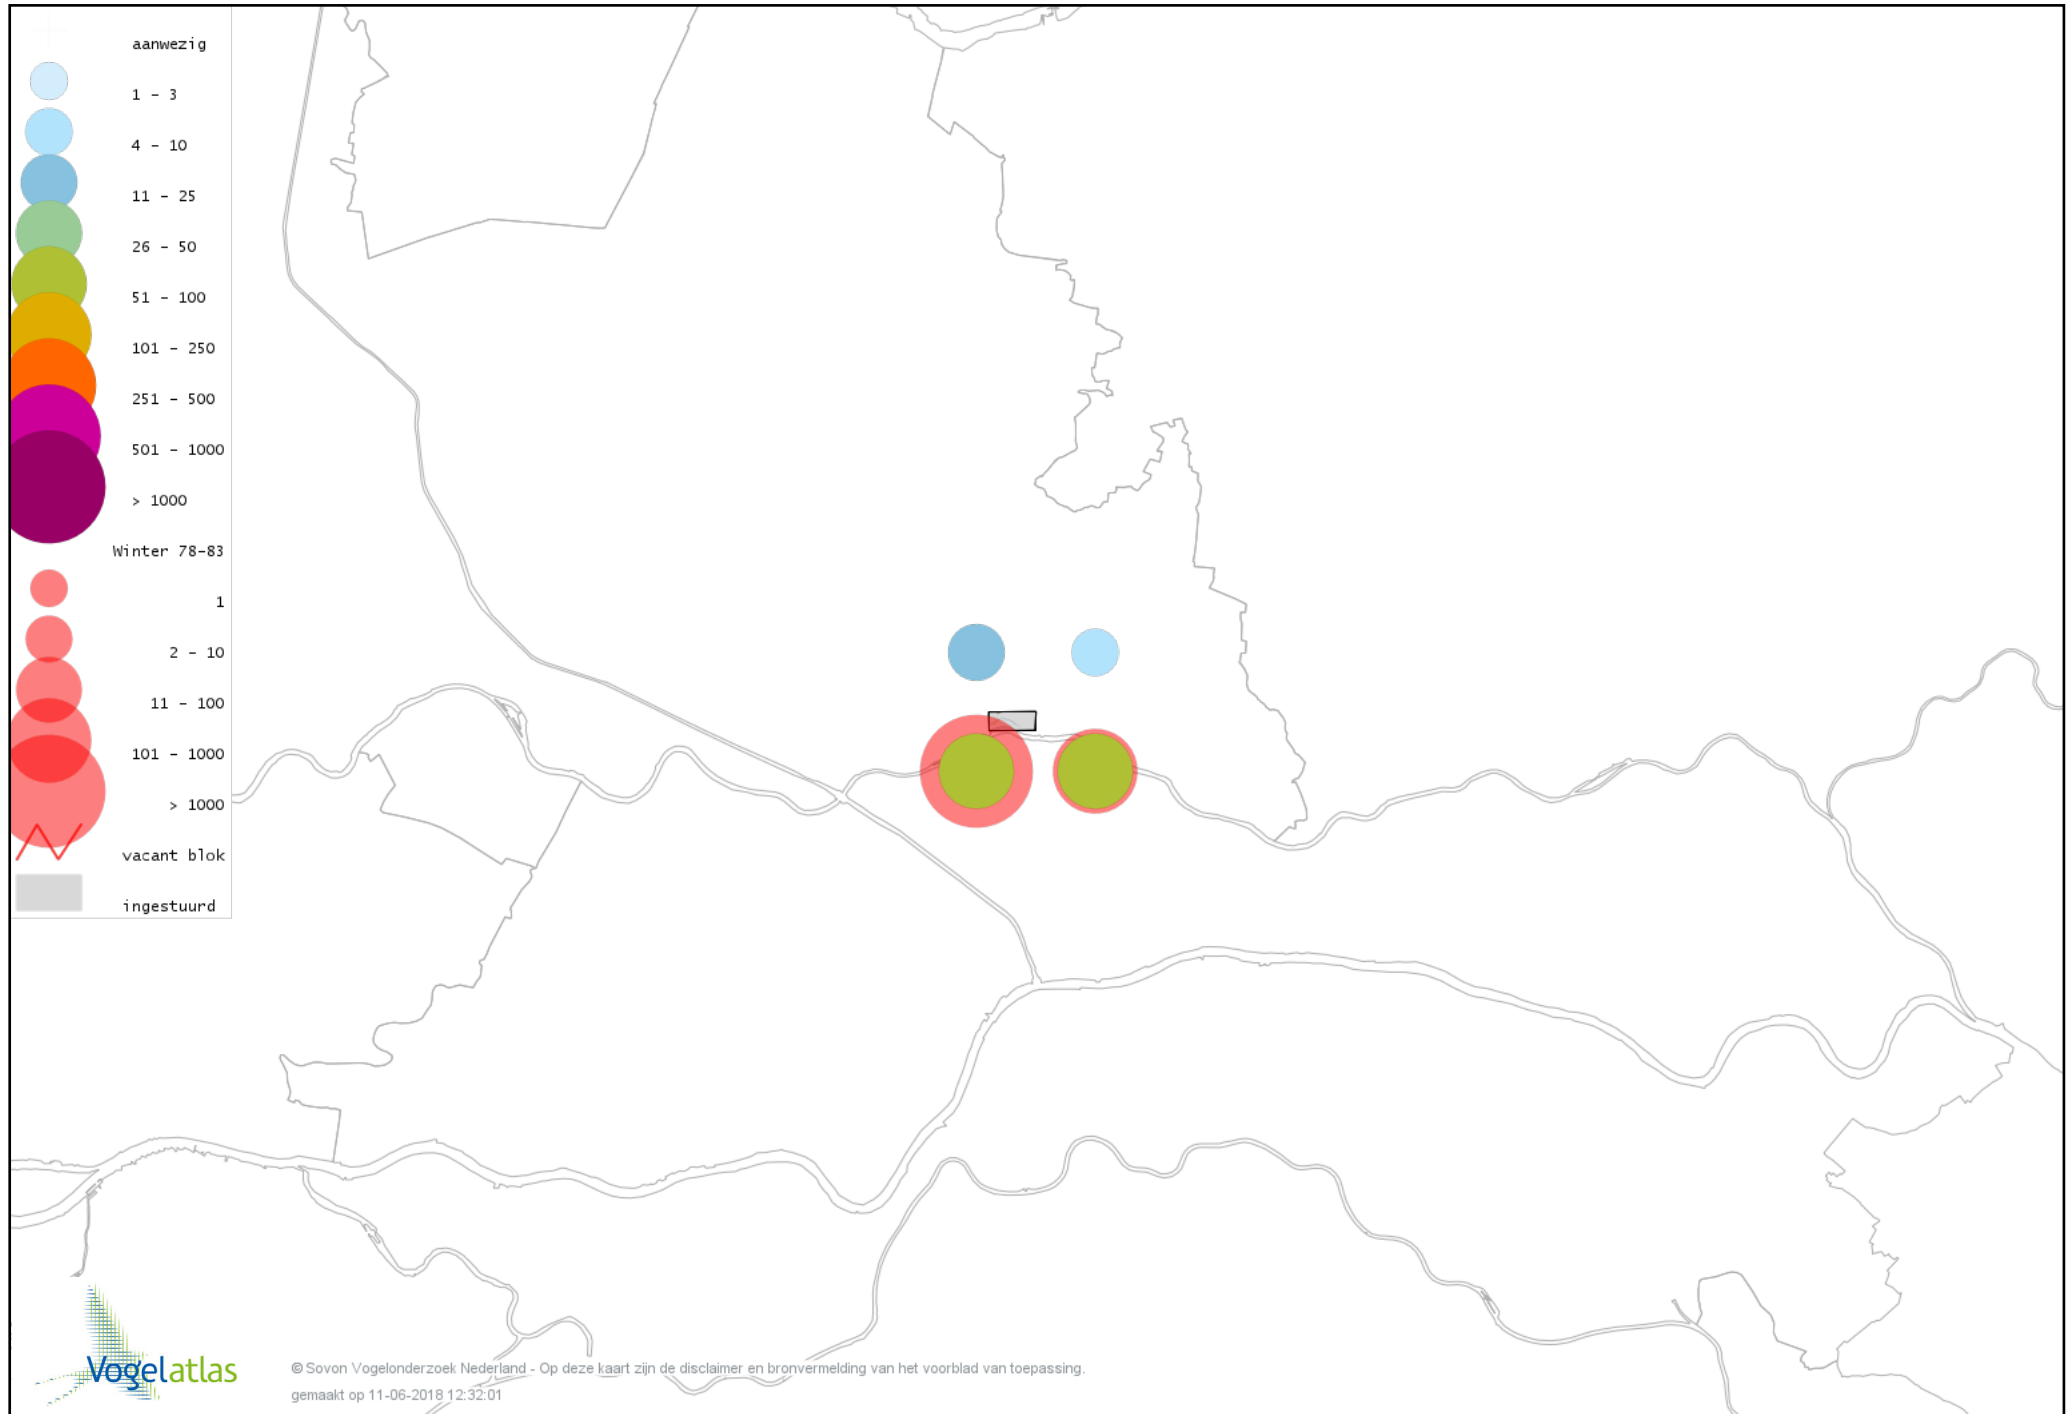

Voorlopige verspreidingskaart Brandgans winter

Voorlopige verspreidingskaart Brandgans x Canadese Gans winter

Voorlopige verspreidingskaart Brandgans x Grauwe Gans winter

Voorlopige verspreidingskaart Brandgans x Sneeuwgans winter

Voorlopige verspreidingskaart Roodhalsgans winter

Voorlopige verspreidingskaart Rotgans winter

Voorlopige verspreidingskaart Nijlgans winter

Voorlopige verspreidingskaart Bergeend winter

Voorlopige verspreidingskaart Tafeleend winter

Voorlopige verspreidingskaart Kuifeend winter

Voorlopige verspreidingskaart Topper winter

Voorlopige verspreidingskaart Muskuseend winter

Voorlopige verspreidingskaart Mandarijneend winter

Voorlopige verspreidingskaart Manengans winter

Voorlopige verspreidingskaart IJseend winter

Voorlopige verspreidingskaart Nonnetje winter

Voorlopige verspreidingskaart Brilduiker winter

Voorlopige verspreidingskaart Grote Zaagbek winter

Voorlopige verspreidingskaart Middelste Zaagbek winter