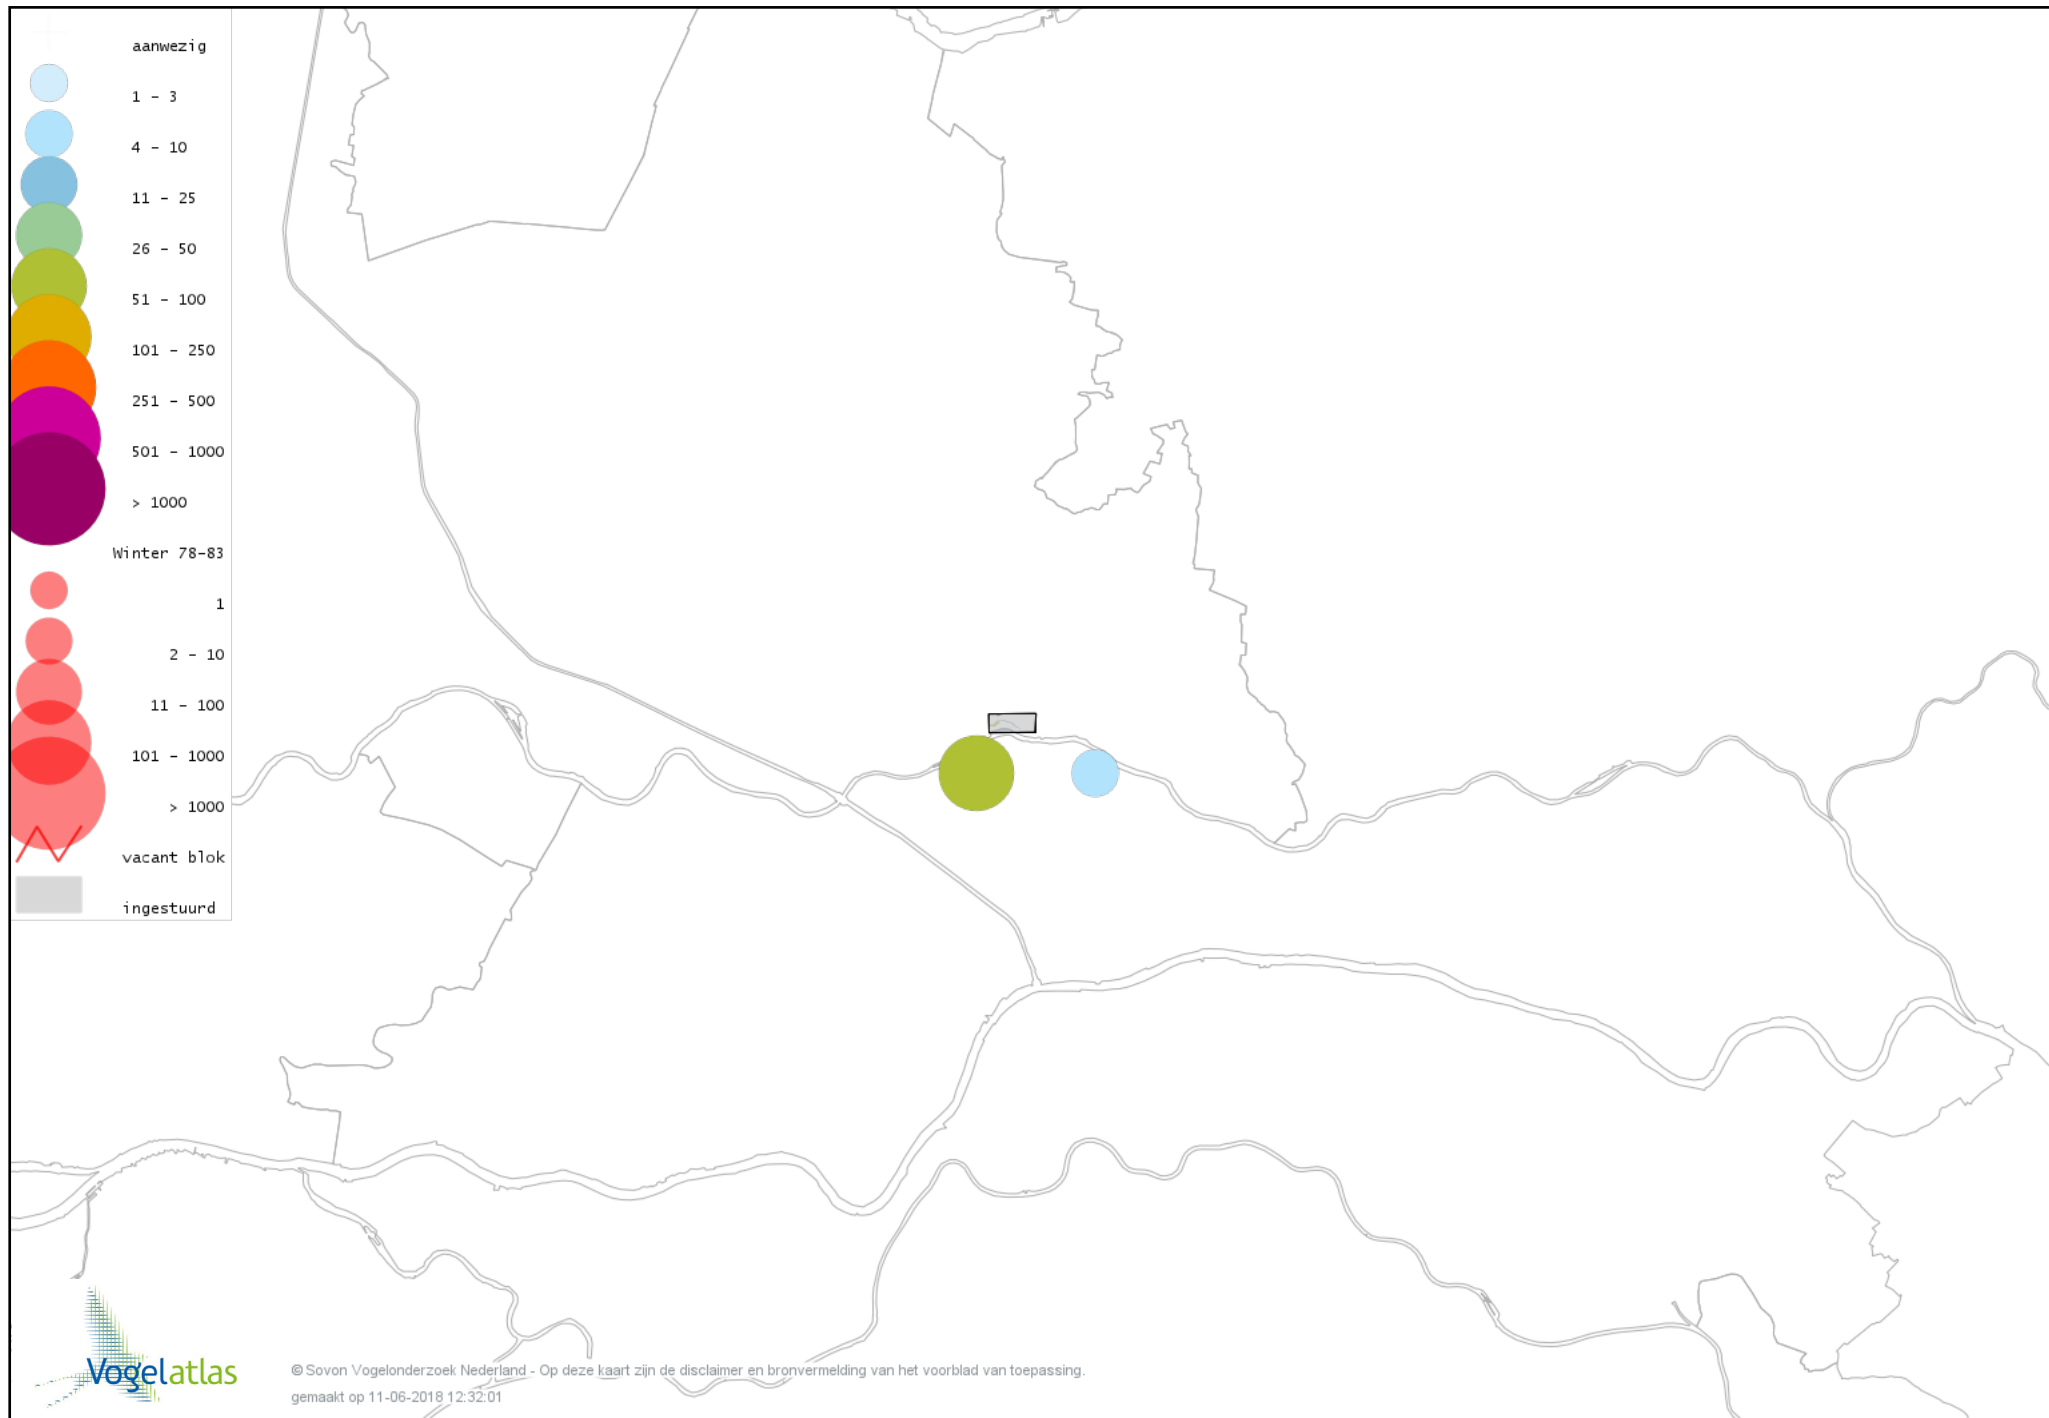

De kleurtint (blauw) is de beste referentie voor de tot nu toe waargenomen aantalsklasse.

De stipgrootte is relatief. Vergelijk daarvoor de atlasblok grootte van de legenda met die van het kaartbeeld.

Voorlopige verspreidingskaart Knobbelzwaan winter

Voorlopige verspreidingskaart hybride Knobbelzwaan x Zwarte Zwaan winter

Voorlopige verspreidingskaart Zwarte Zwaan winter

Voorlopige verspreidingskaart Kleine Zwaan winter

Voorlopige verspreidingskaart Wilde Zwaan winter

Voorlopige verspreidingskaart Indische Gans winter

Voorlopige verspreidingskaart Toendrarietgans winter

Voorlopige verspreidingskaart Kleine Rietgans winter

Voorlopige verspreidingskaart Grauwe Gans winter