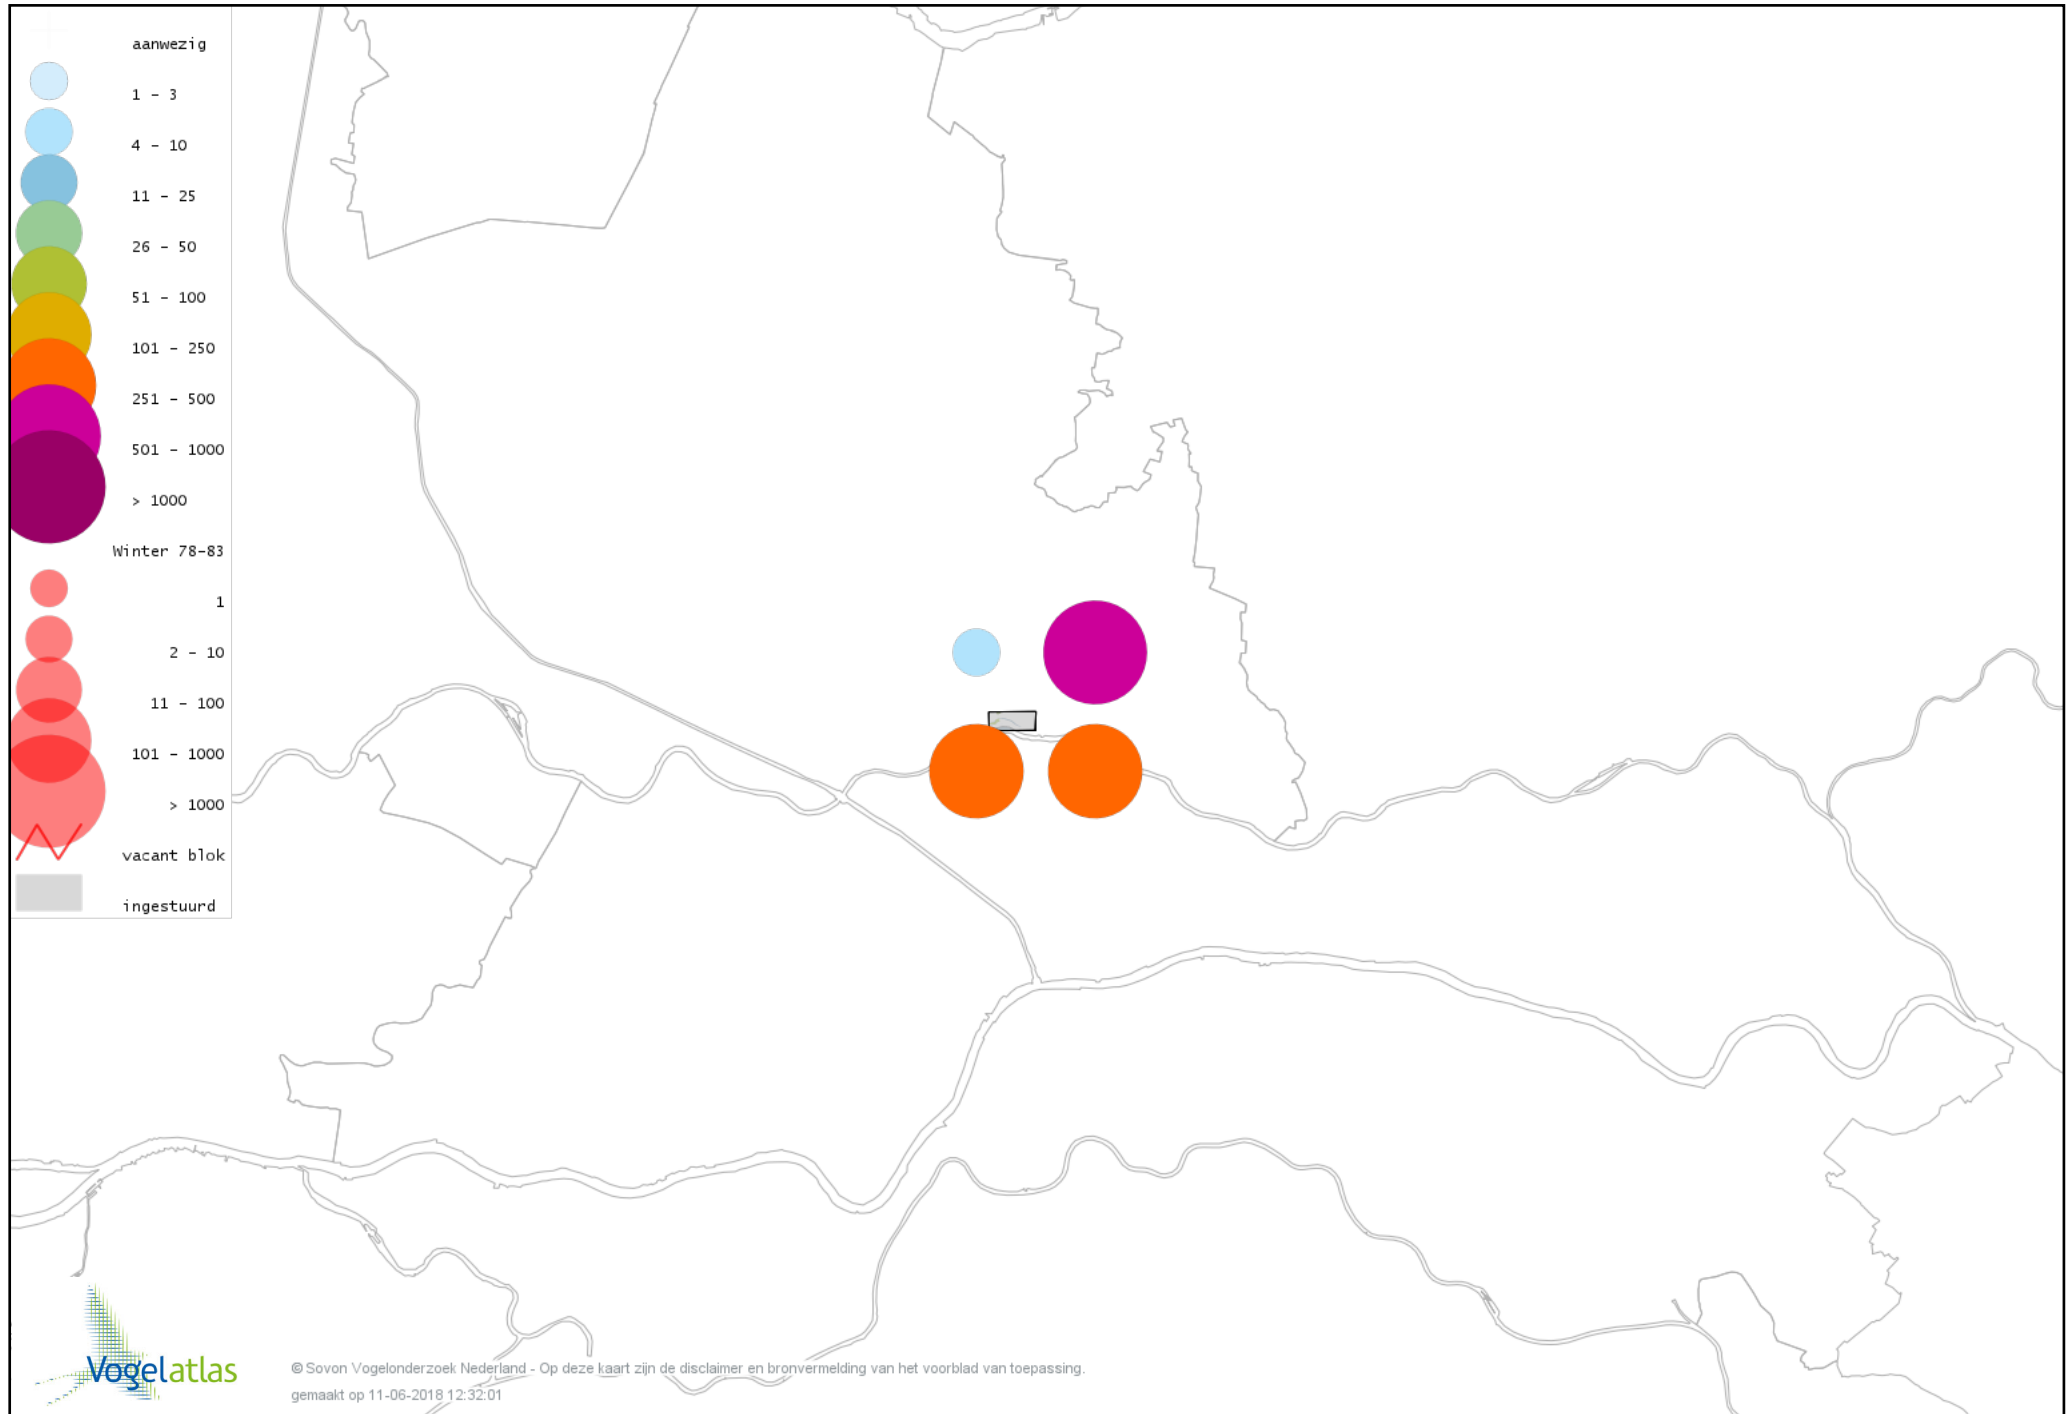

Voorlopige verspreidingskaart IJseend winter

Voorlopige verspreidingskaart Nonnetje winter

Voorlopige verspreidingskaart Brilduiker winter

Voorlopige verspreidingskaart Grote Zaagbek winter

Voorlopige verspreidingskaart Middelste Zaagbek winter

Voorlopige verspreidingskaart Krakeend winter

Voorlopige verspreidingskaart Smient winter

Voorlopige verspreidingskaart Amerikaanse Smient winter

Voorlopige verspreidingskaart Slobeend winter

Voorlopige verspreidingskaart Wilde Eend winter

Voorlopige verspreidingskaart Soepeend winter

Voorlopige verspreidingskaart Pijlstaart winter

Voorlopige verspreidingskaart Wintertaling winter

Voorlopige verspreidingskaart Patrijs winter

Voorlopige verspreidingskaart Fazant winter

Voorlopige verspreidingskaart IJsduiker winter

Voorlopige verspreidingskaart Aalscholver winter

Voorlopige verspreidingskaart Roerdomp winter

Voorlopige verspreidingskaart Kleine Zilverreiger winter

Voorlopige verspreidingskaart Grote Zilverreiger winter