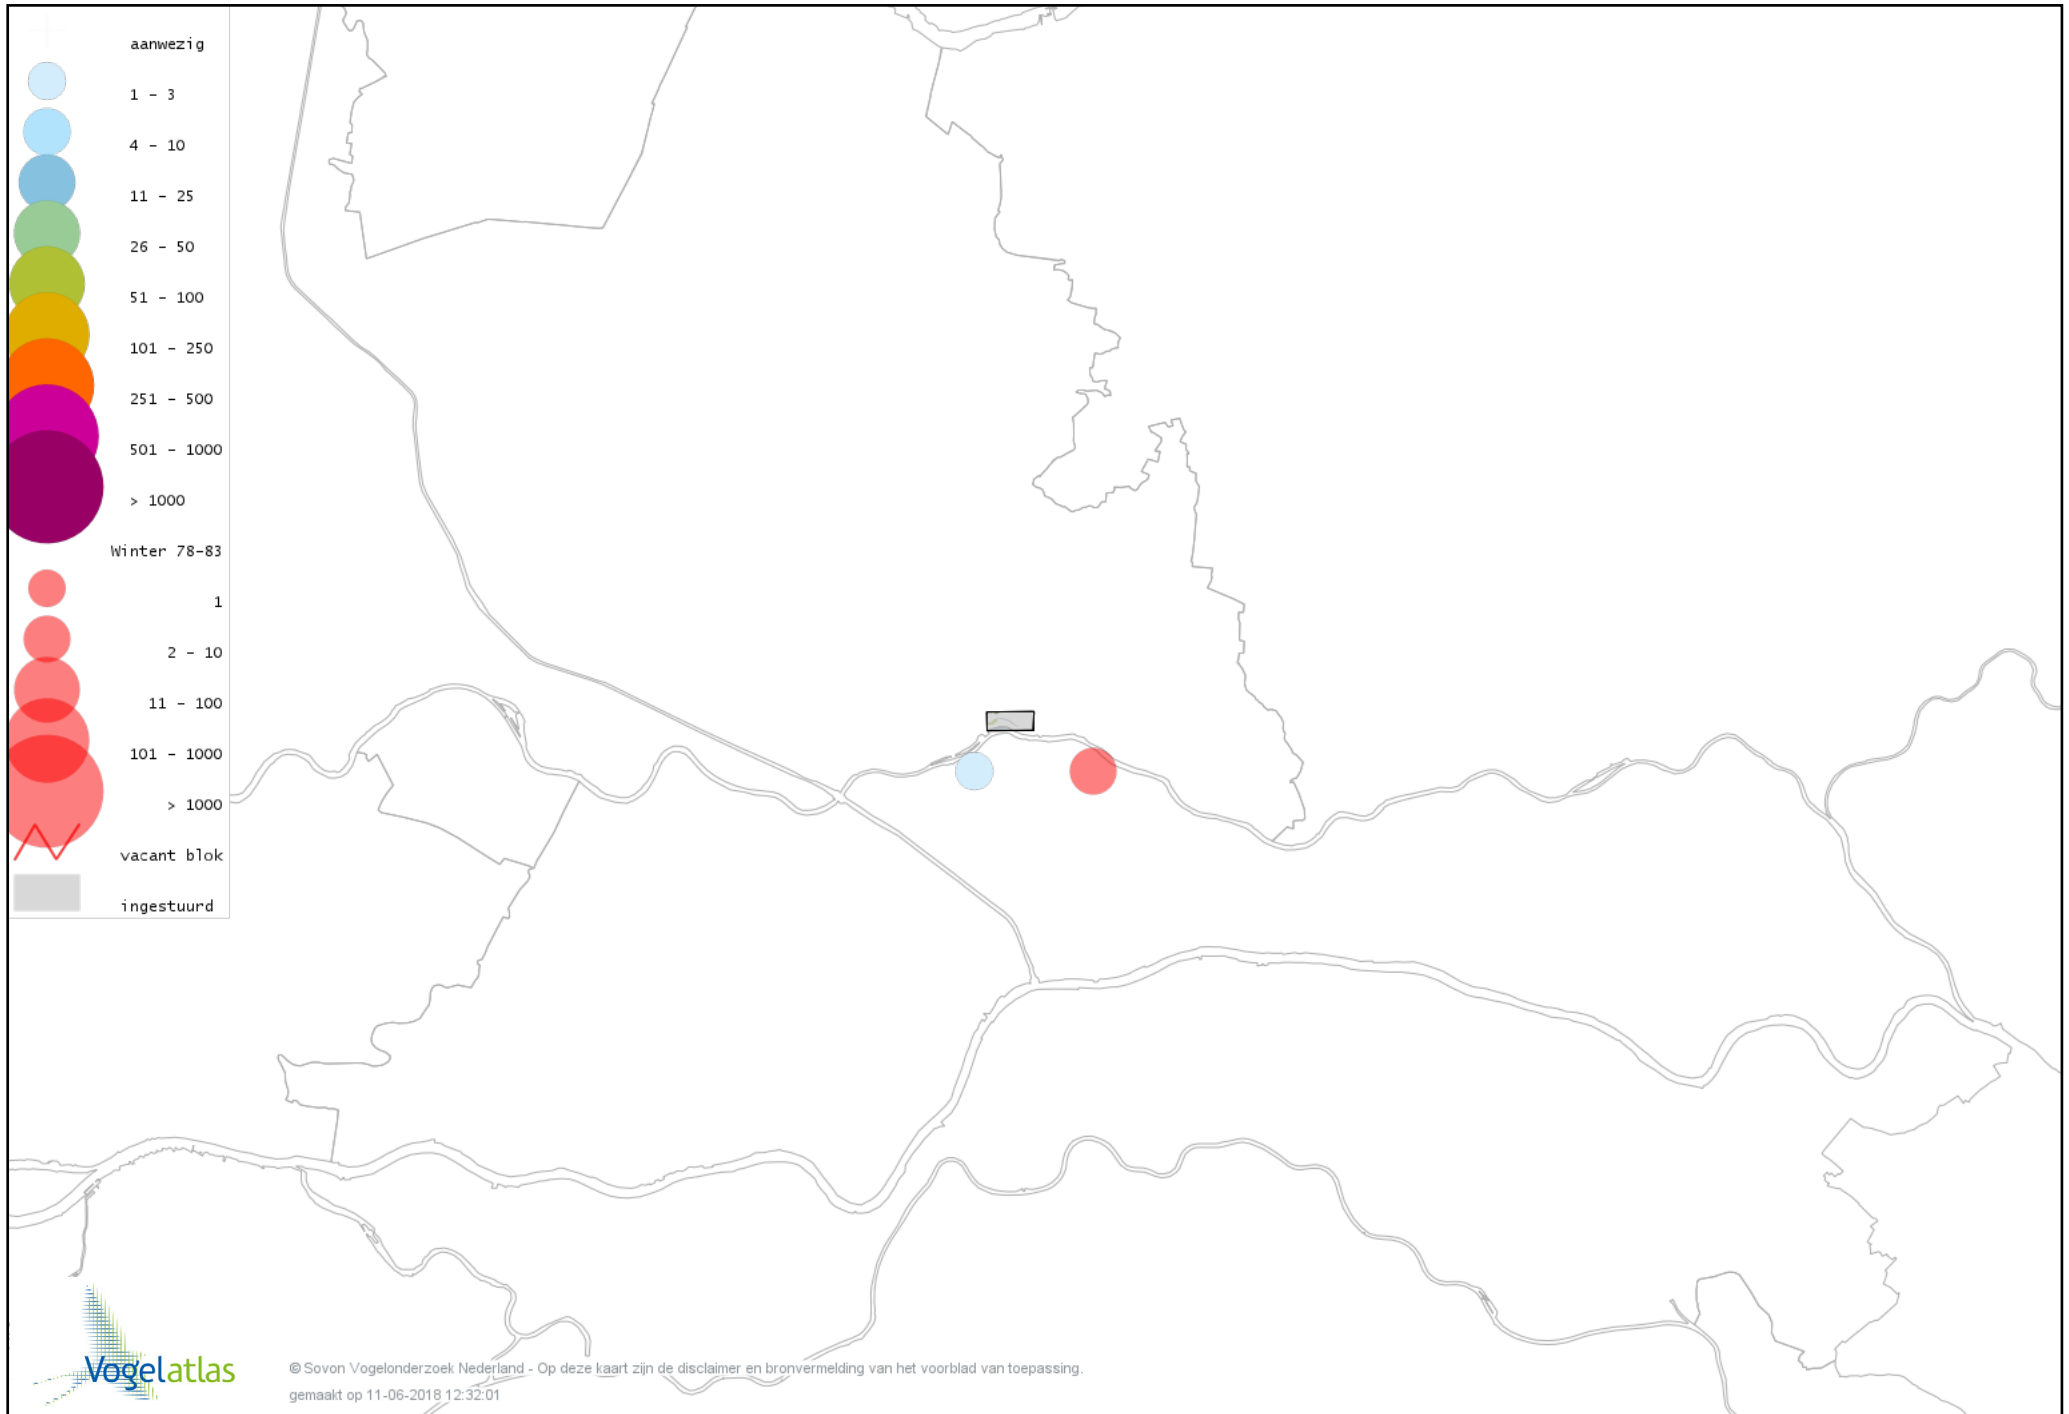

Voorlopige verspreidingskaart Barmsijs (Grote of Kleine) winter

Voorlopige verspreidingskaart Kruisbek winter

Voorlopige verspreidingskaart Goudvink winter

Voorlopige verspreidingskaart Appelvink winter

Voorlopige verspreidingskaart Sneeuwgorst winter

Voorlopige verspreidingskaart IJsgors winter

Voorlopige verspreidingskaart Geelgors winter

Voorlopige verspreidingskaart Rietgors winter