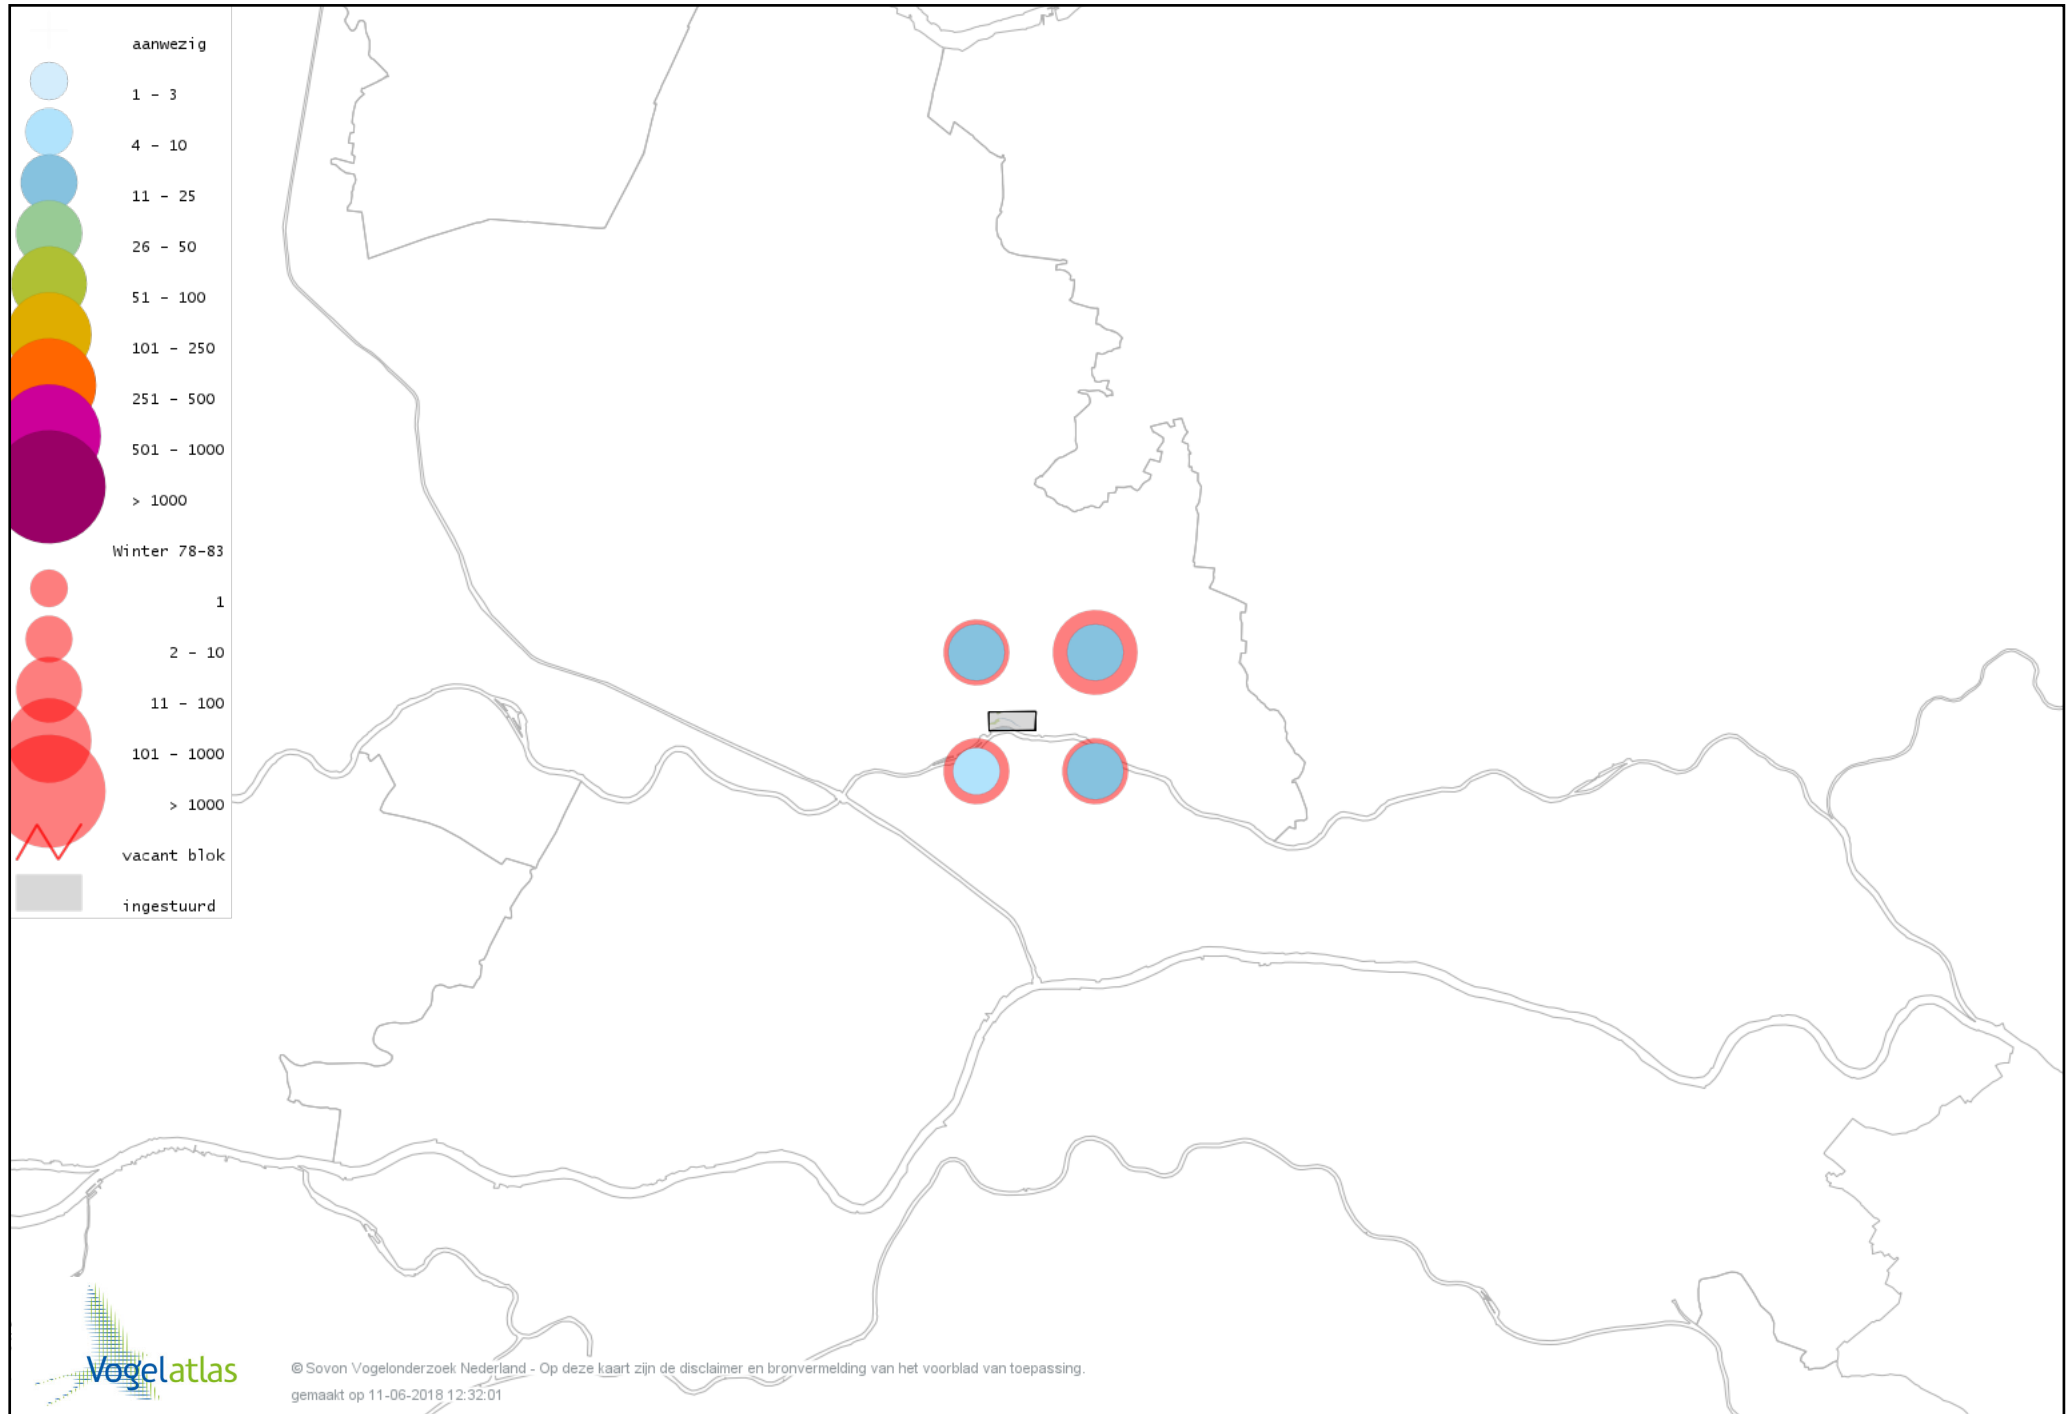

Voorlopige verspreidingskaart Witkopstaartmees winter

Voorlopige verspreidingskaart Tjiftjaf winter

Voorlopige verspreidingskaart Pestvogel winter

Voorlopige verspreidingskaart Boomklever winter

Voorlopige verspreidingskaart Boomkruiper winter

Voorlopige verspreidingskaart Winterkoning winter

Voorlopige verspreidingskaart Spreeuw winter

Voorlopige verspreidingskaart Merel winter

Voorlopige verspreidingskaart Kramsvogel winter

Voorlopige verspreidingskaart Zanglijster winter

Voorlopige verspreidingskaart Koperwiek winter

Voorlopige verspreidingskaart Grote Lijster winter

Voorlopige verspreidingskaart Roodborst winter

Voorlopige verspreidingskaart Roodborsttapuit winter

Voorlopige verspreidingskaart Heggenmus winter