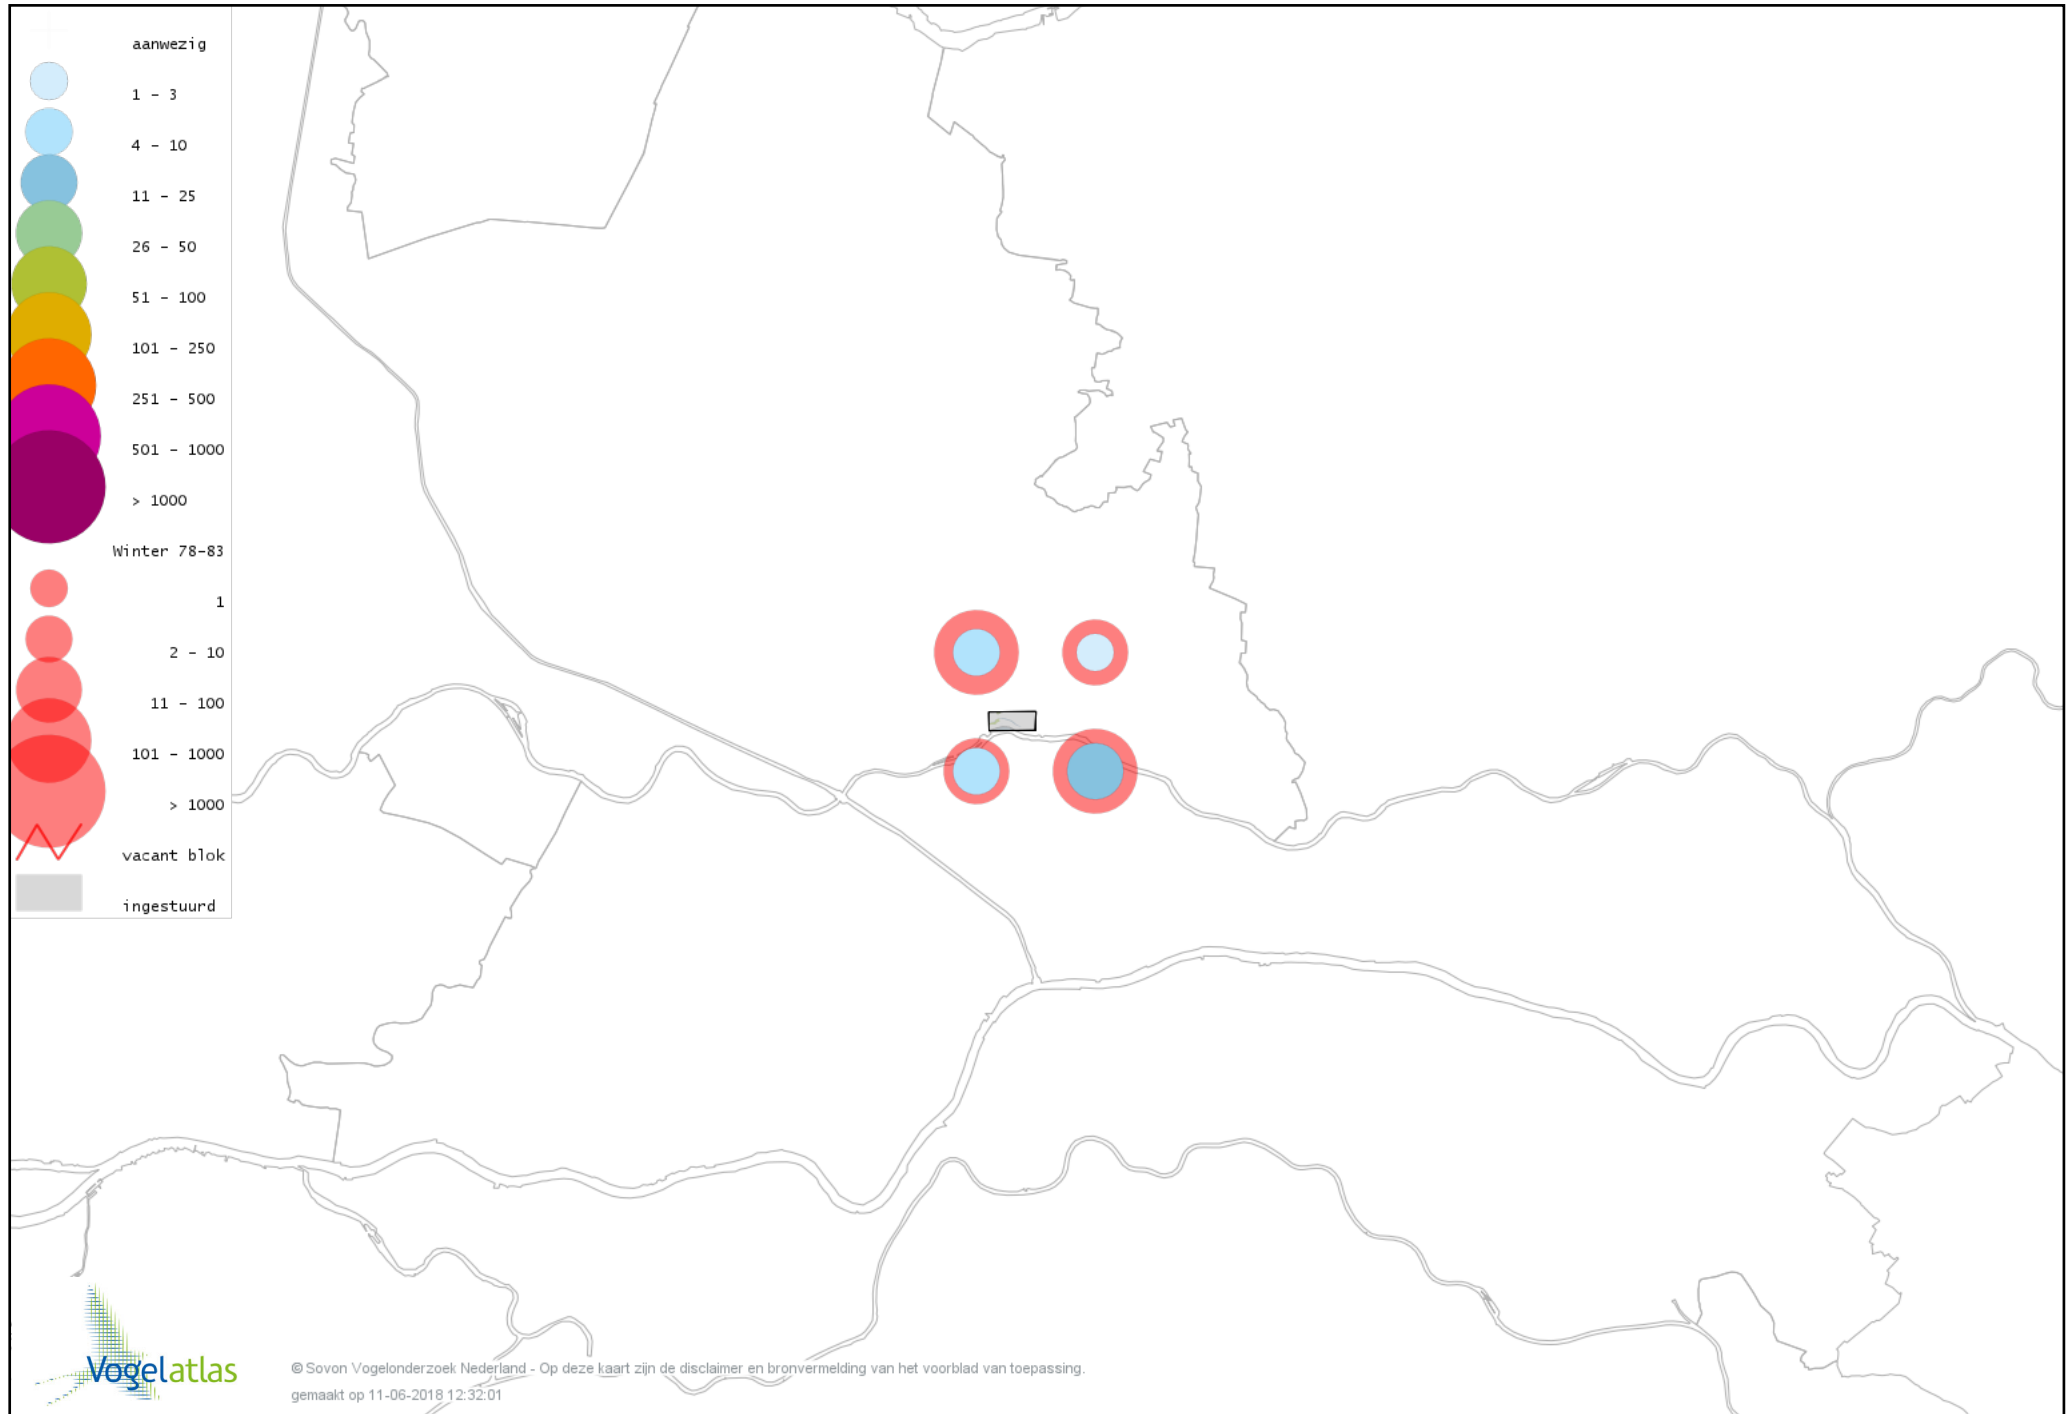

Voorlopige verspreidingskaart IJseend winter

Voorlopige verspreidingskaart Nonnetje winter

Voorlopige verspreidingskaart Brilduiker winter

Voorlopige verspreidingskaart Grote Zaagbek winter

Voorlopige verspreidingskaart Middelste Zaagbek winter

Voorlopige verspreidingskaart Krakeend winter

Voorlopige verspreidingskaart Smient winter

Voorlopige verspreidingskaart Amerikaanse Smient winter

Voorlopige verspreidingskaart Slobeend winter

Voorlopige verspreidingskaart Wilde Eend winter

Voorlopige verspreidingskaart Soepeend winter

Voorlopige verspreidingskaart Pijlstaart winter

Voorlopige verspreidingskaart Wintertaling winter

Voorlopige verspreidingskaart Patrijs winter

Voorlopige verspreidingskaart Fazant winter

Voorlopige verspreidingskaart IJsduiker winter

Voorlopige verspreidingskaart Aalscholver winter

Voorlopige verspreidingskaart Roerdomp winter

Voorlopige verspreidingskaart Kleine Zilverreiger winter

Voorlopige verspreidingskaart Grote Zilverreiger winter