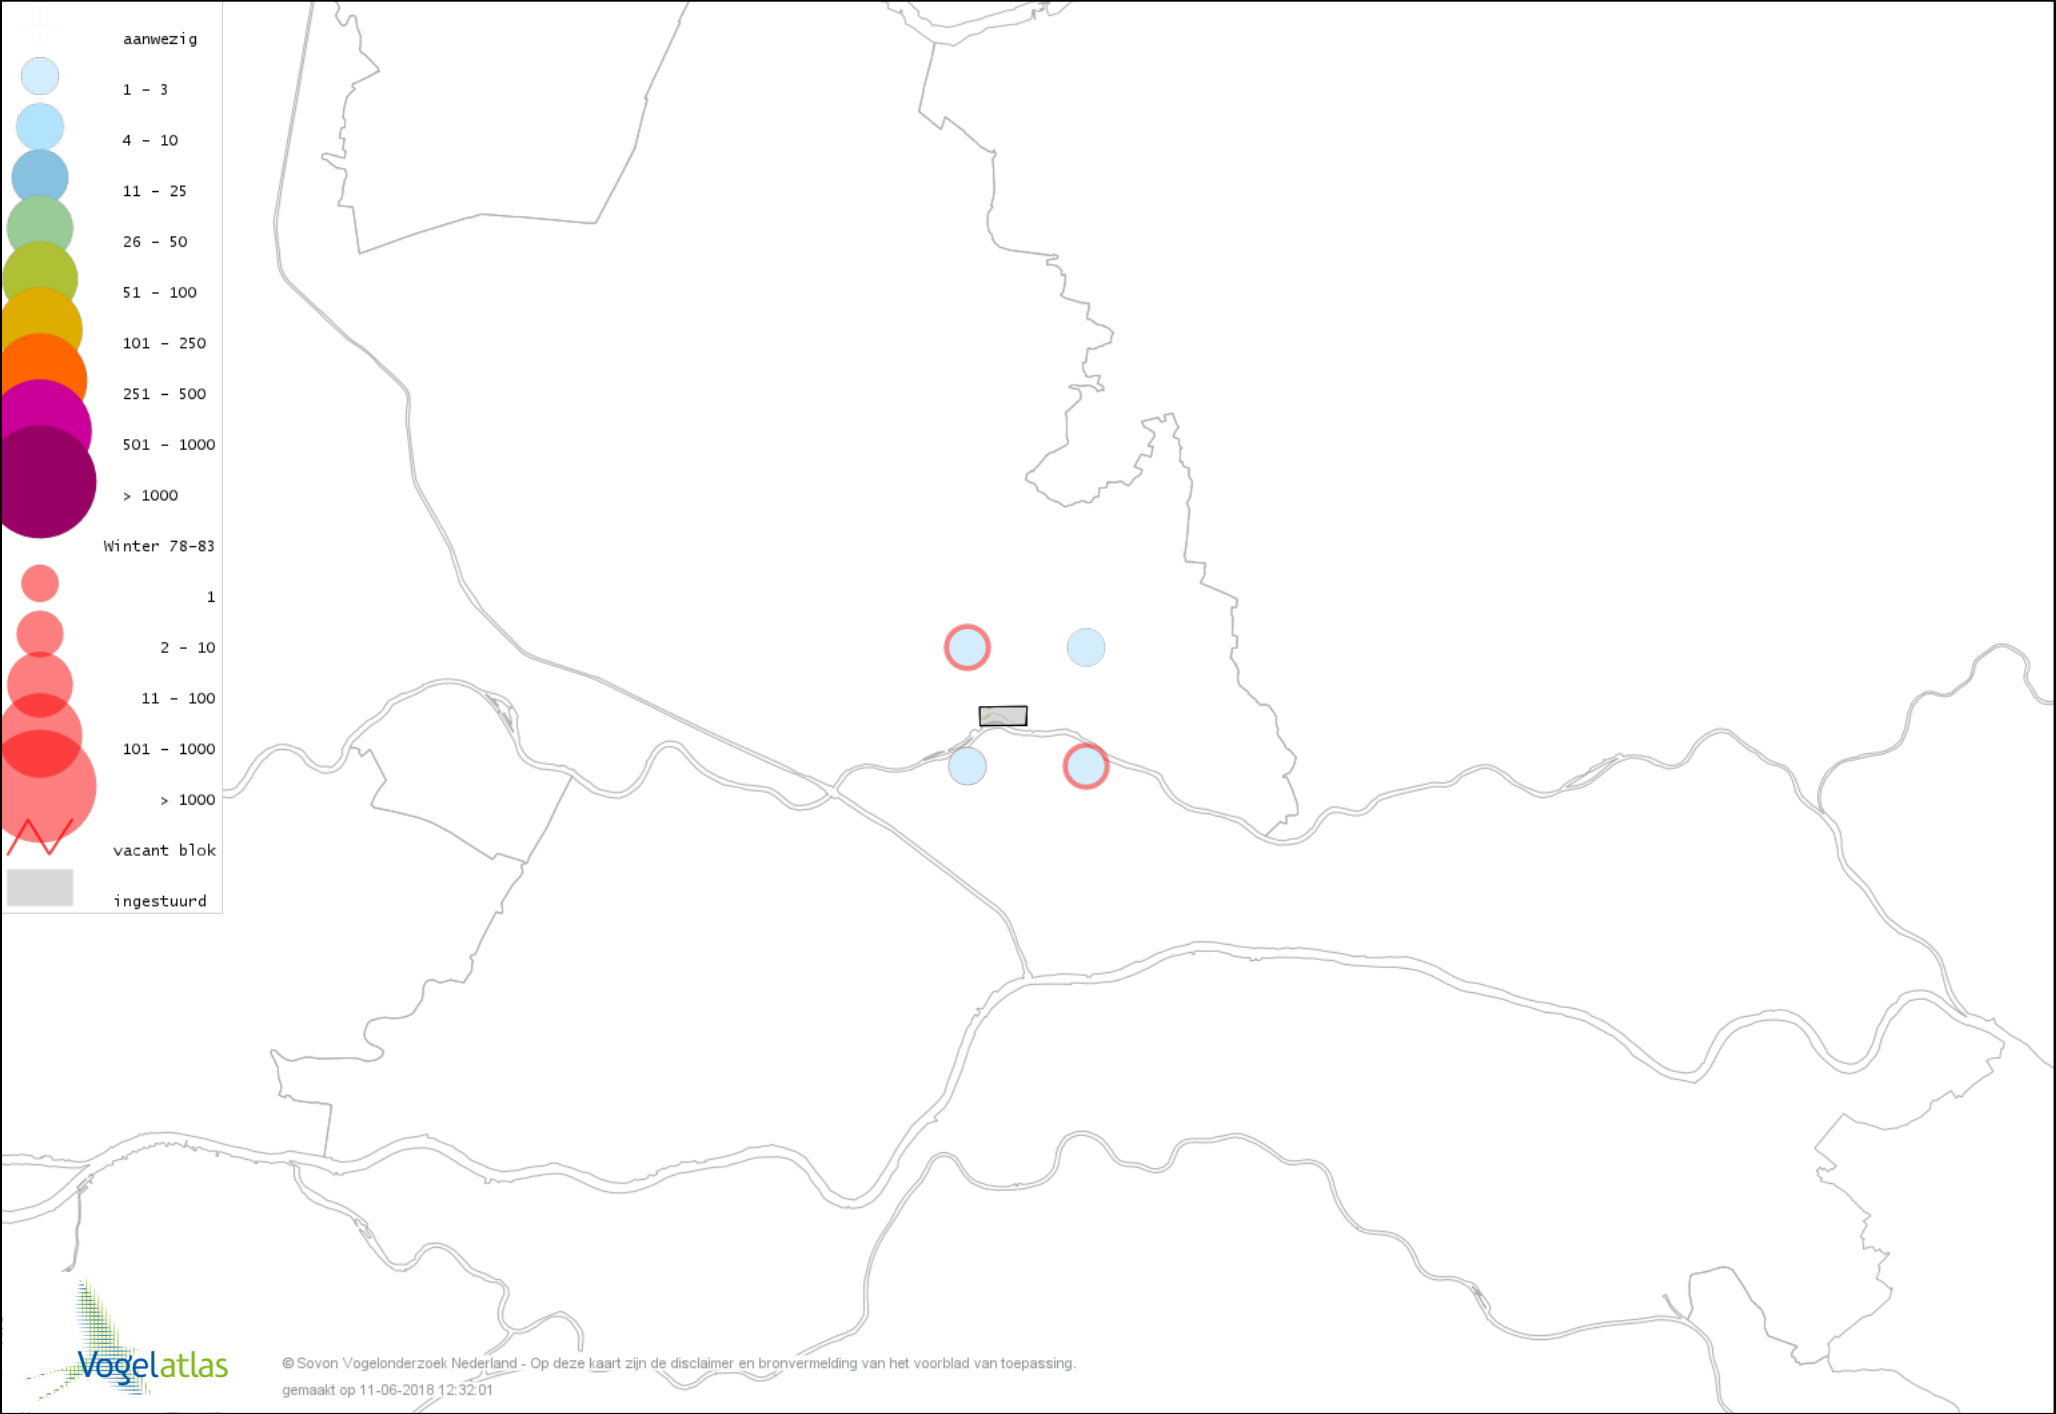

Voorlopige verspreidingskaart Roodhalsfuut winter

Voorlopige verspreidingskaart Geoorde Fuut winter

Voorlopige verspreidingskaart Zearend winter

Voorlopige verspreidingskaart Bruine Kiekendief winter

Voorlopige verspreidingskaart Blauwe Kiekendief winter

Voorlopige verspreidingskaart Havik winter

Voorlopige verspreidingskaart Sperwer winter

Voorlopige verspreidingskaart Buizerd winter

Voorlopige verspreidingskaart Torenvalk winter

Voorlopige verspreidingskaart Smelleken winter