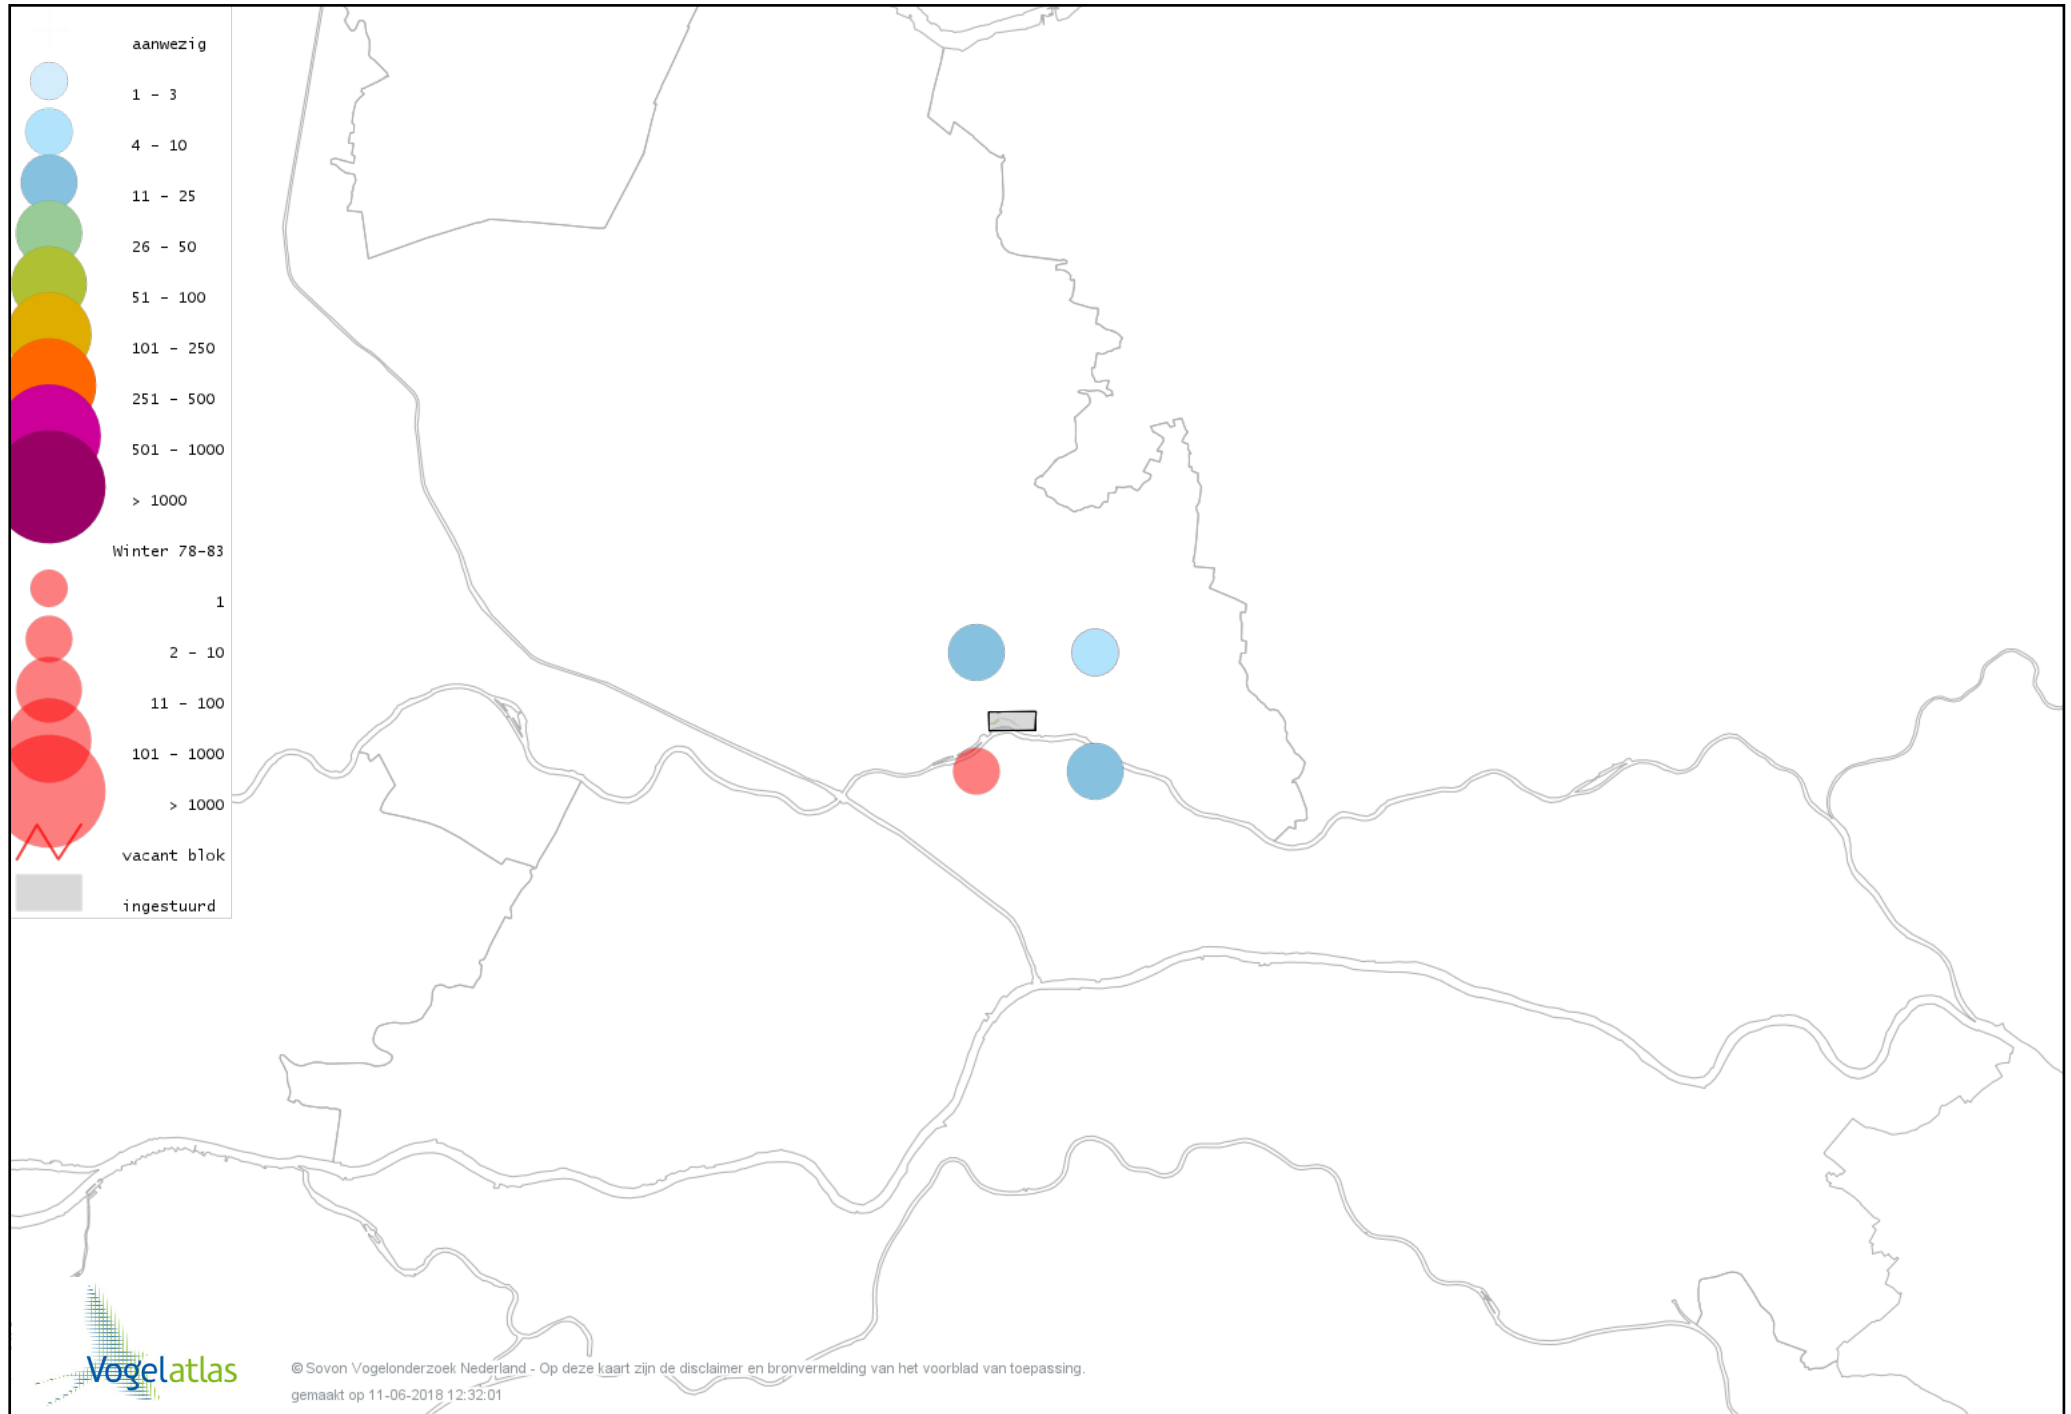

Voorlopige verspreidingskaart Zwarte Kraai winter

Voorlopige verspreidingskaart Raaf winter

Voorlopige verspreidingskaart Goudhaan winter

Voorlopige verspreidingskaart Vuurgoudhaan winter

Voorlopige verspreidingskaart Pimpelmees winter

Voorlopige verspreidingskaart Koolmees winter

Voorlopige verspreidingskaart Kuifmees winter

Voorlopige verspreidingskaart Zwarte Mees winter

Voorlopige verspreidingskaart Matkop winter

Voorlopige verspreidingskaart Glanskop winter

Voorlopige verspreidingskaart Beardman winter

Voorlopige verspreidingskaart Boomleeuwerik winter

Voorlopige verspreidingskaart Veldleeuwerik winter

Voorlopige verspreidingskaart Cetti's Zanger winter

Voorlopige verspreidingskaart Staartmees winter