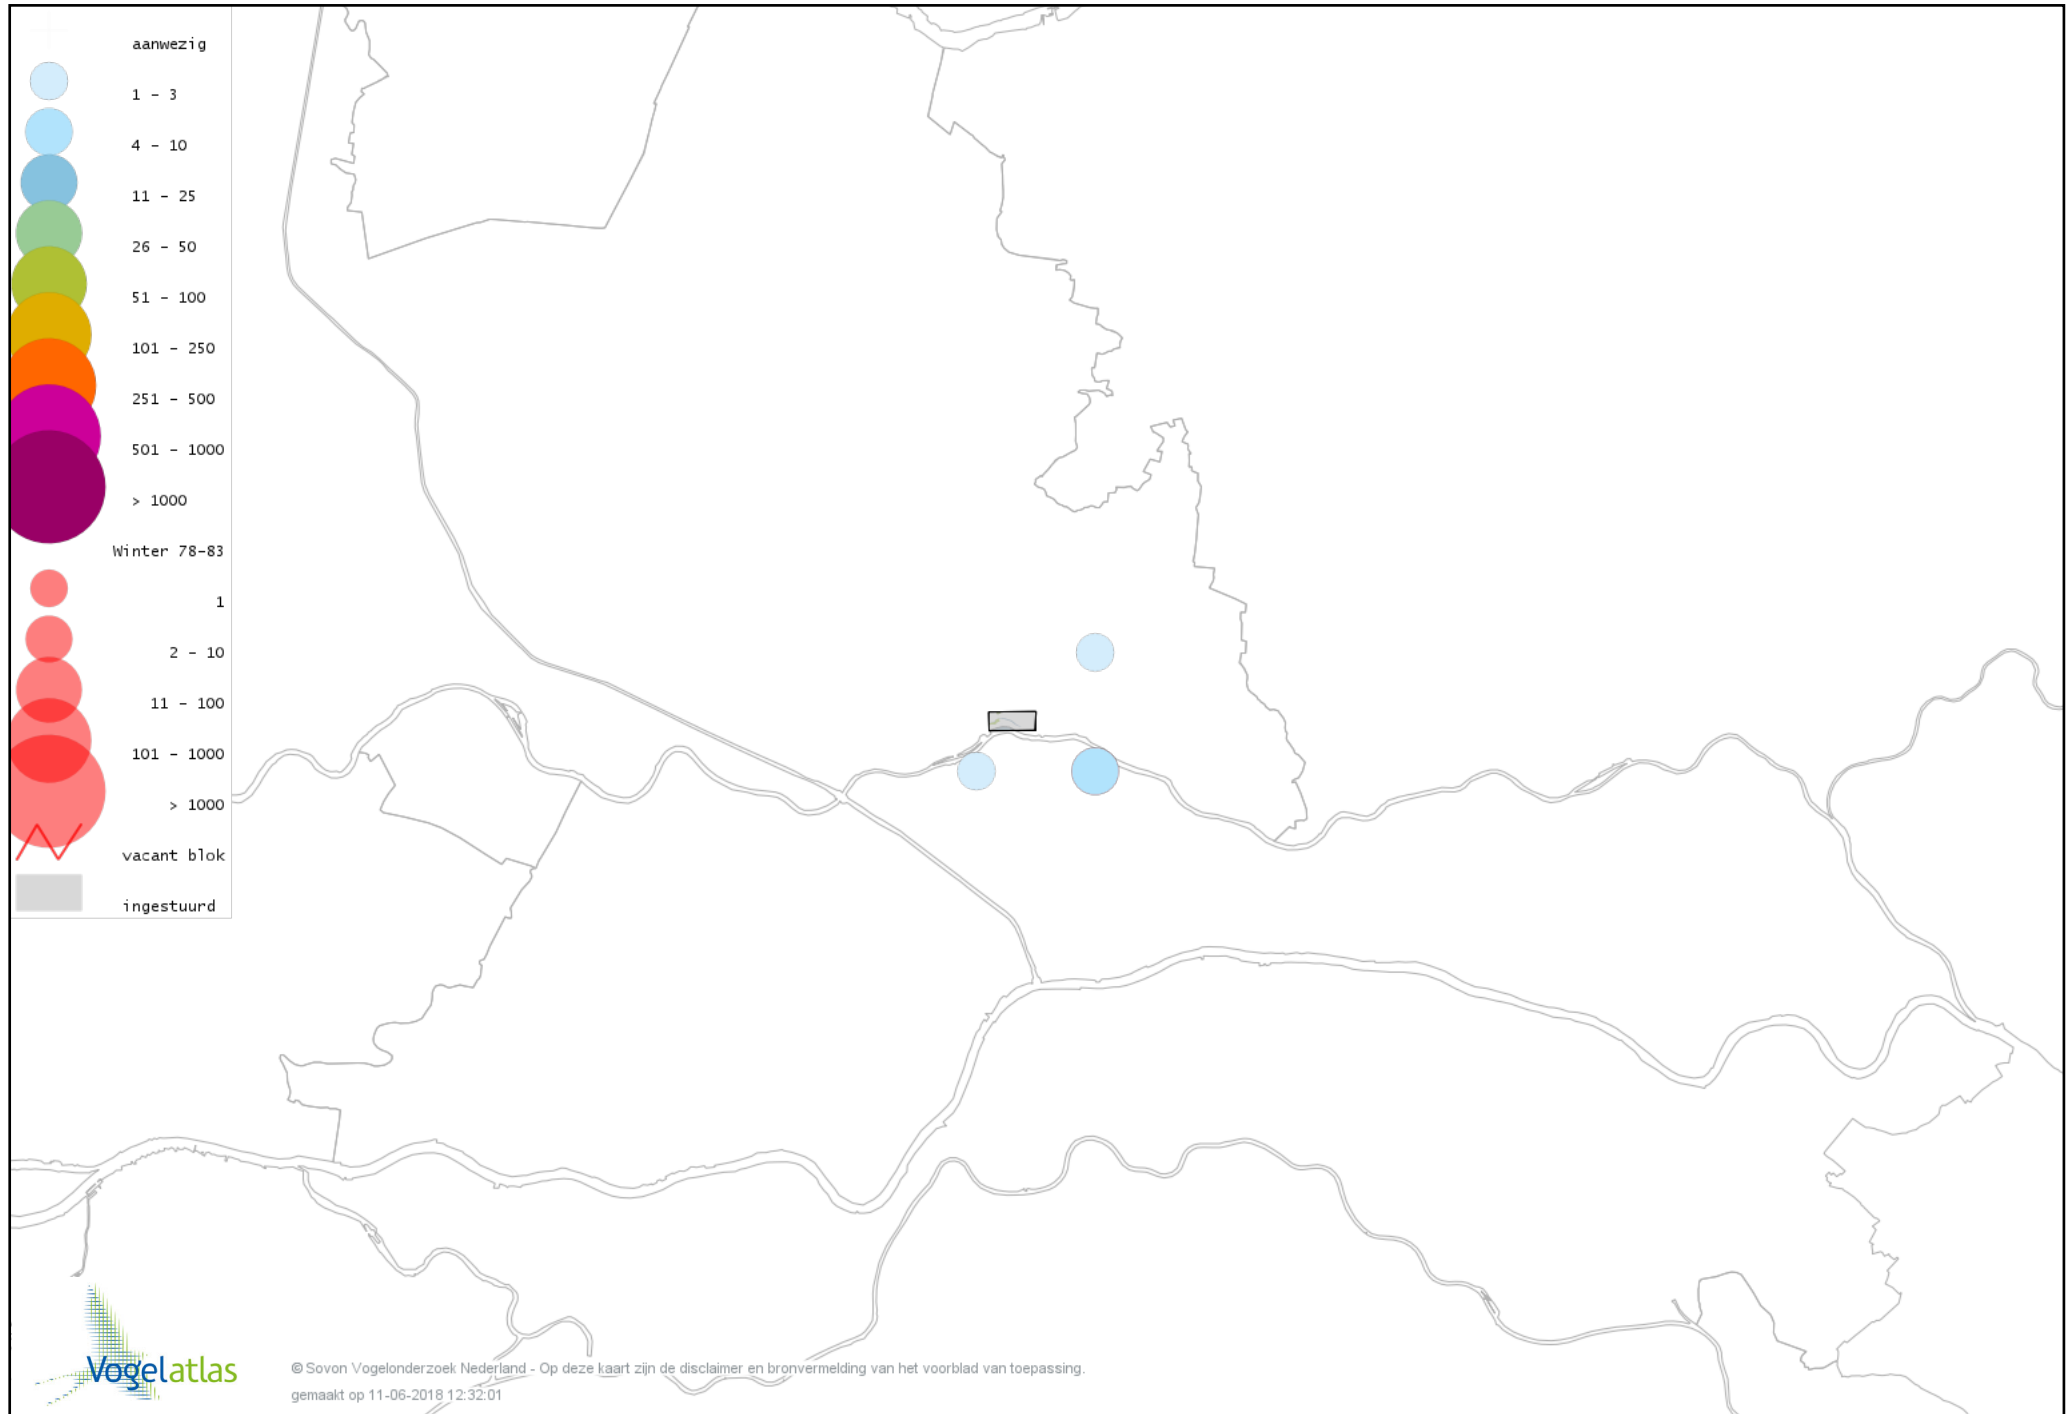

Voorlopige verspreidingskaart Havik winter

Voorlopige verspreidingskaart Sperwer winter

Voorlopige verspreidingskaart Buizerd winter

Voorlopige verspreidingskaart Torenvalk winter

Voorlopige verspreidingskaart Smelleken winter

Voorlopige verspreidingskaart Slechtvalk winter

Voorlopige verspreidingskaart Waterral winter

Voorlopige verspreidingskaart Waterhoen winter

Voorlopige verspreidingskaart Meerkoet winter

Voorlopige verspreidingskaart Kraanvogel winter