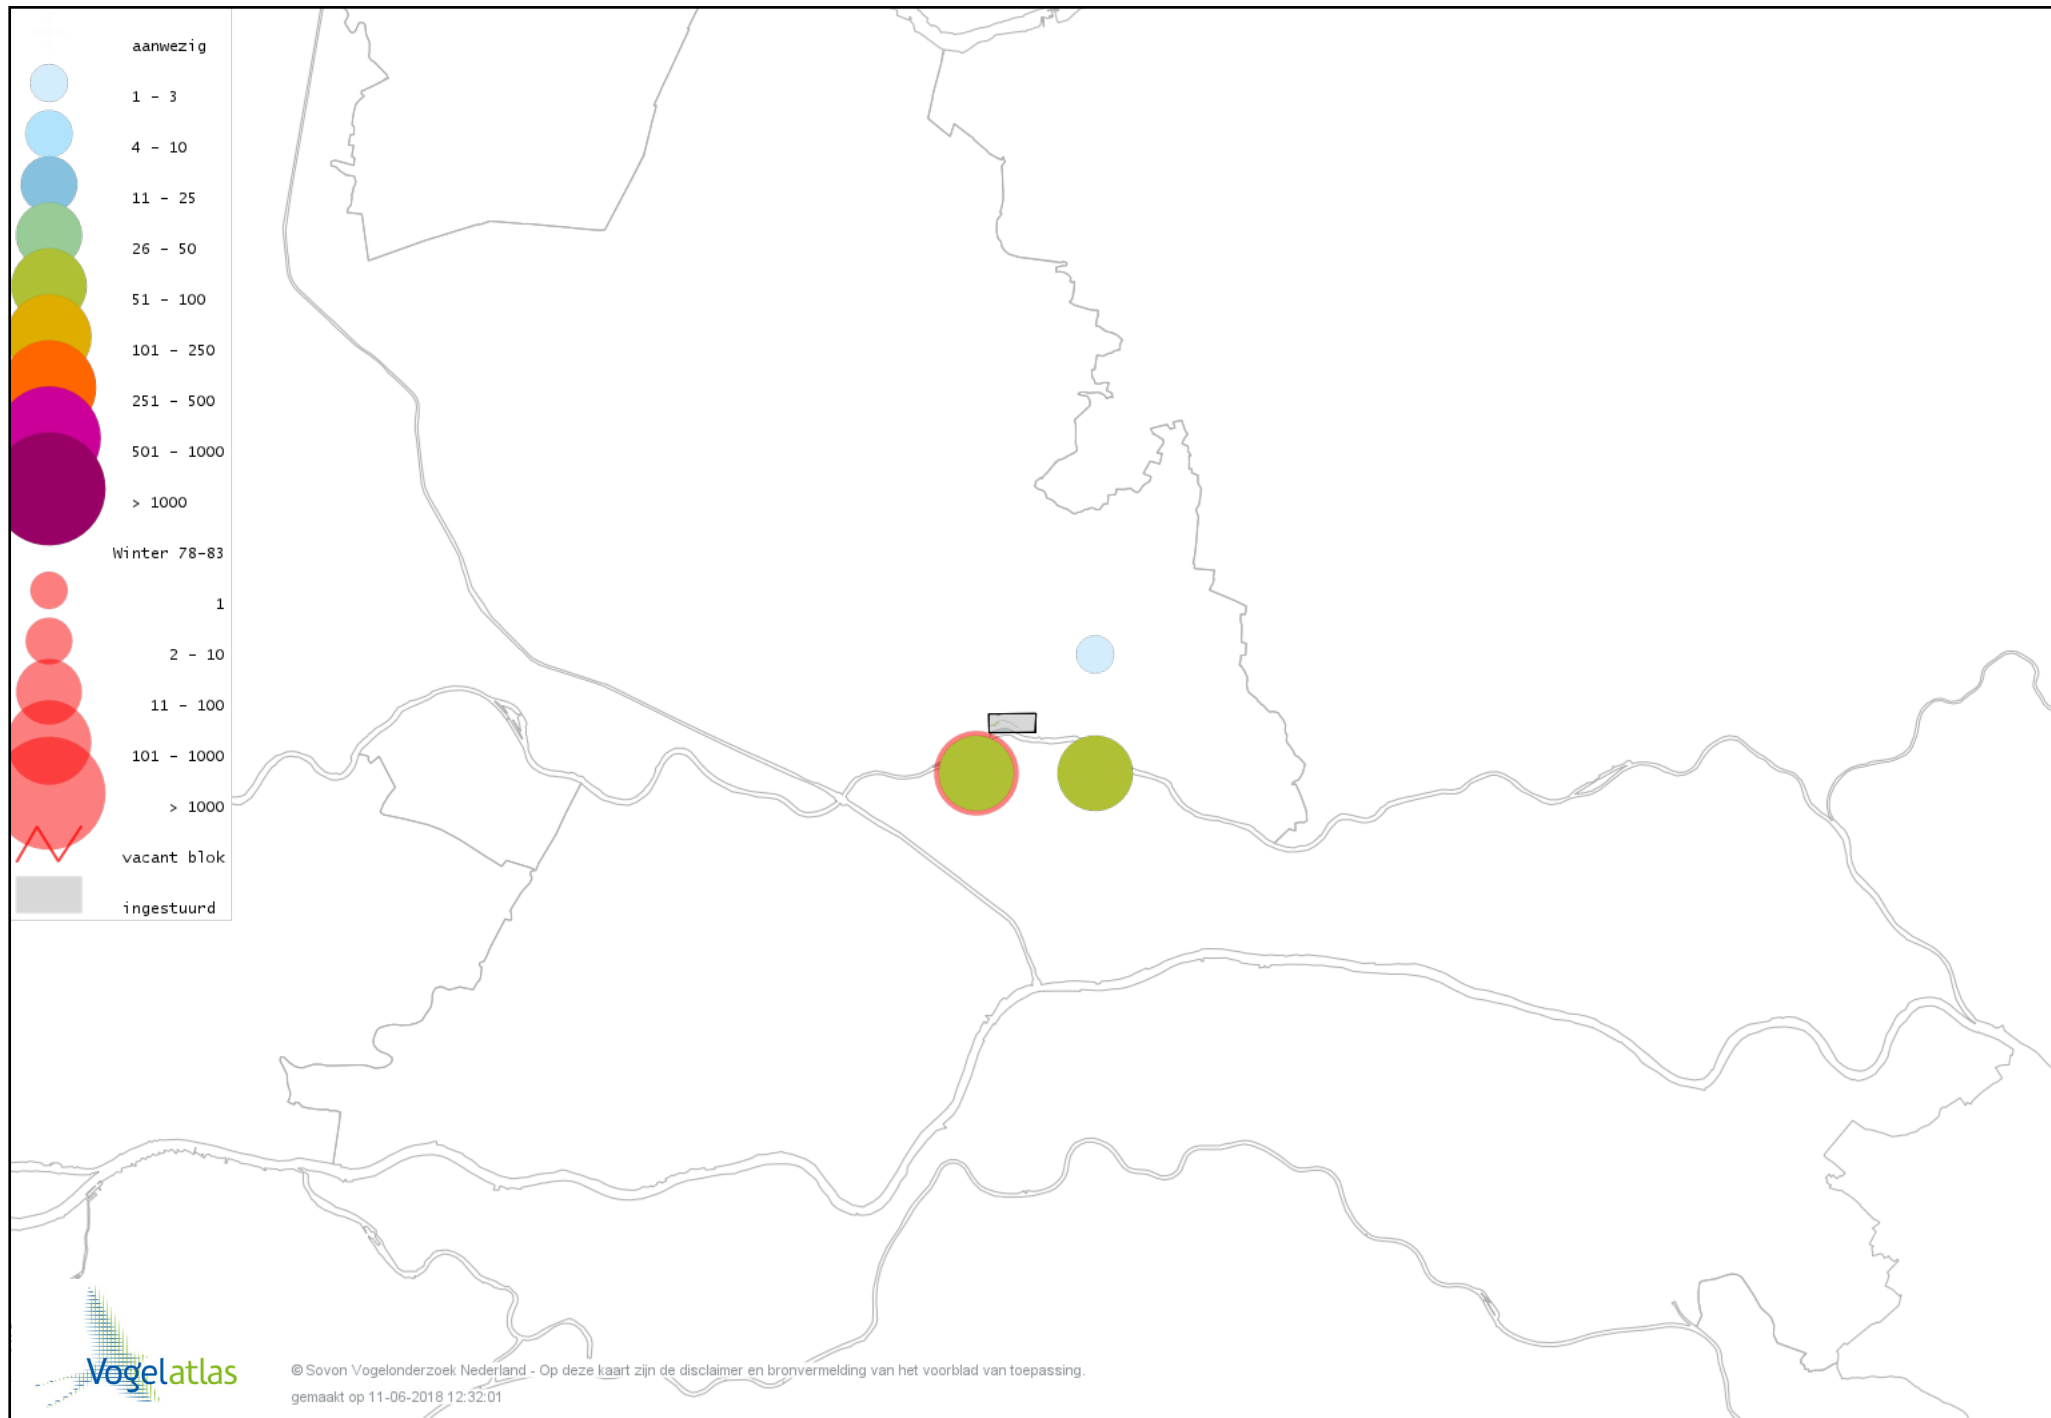

Voorlopige verspreidingskaart IJsduiker winter

Voorlopige verspreidingskaart Aalscholver winter

Voorlopige verspreidingskaart Roerdomp winter

Voorlopige verspreidingskaart Kleine Zilverreiger winter

Voorlopige verspreidingskaart Grote Zilverreiger winter

Voorlopige verspreidingskaart Blauwe Reiger winter

Voorlopige verspreidingskaart Ooievaar winter

Voorlopige verspreidingskaart Lepelaar winter

Voorlopige verspreidingskaart Dodaars winter

Voorlopige verspreidingskaart Fuut winter

Voorlopige verspreidingskaart Roodhalsfuut winter

Voorlopige verspreidingskaart Geoorde Fuut winter

Voorlopige verspreidingskaart Zearend winter

Voorlopige verspreidingskaart Bruine Kiekendief winter

Voorlopige verspreidingskaart Blauwe Kiekendief winter

Voorlopige verspreidingskaart Havik winter

Voorlopige verspreidingskaart Sperwer winter

Voorlopige verspreidingskaart Buizerd winter

Voorlopige verspreidingskaart Torenvalk winter

Voorlopige verspreidingskaart Smelleken winter