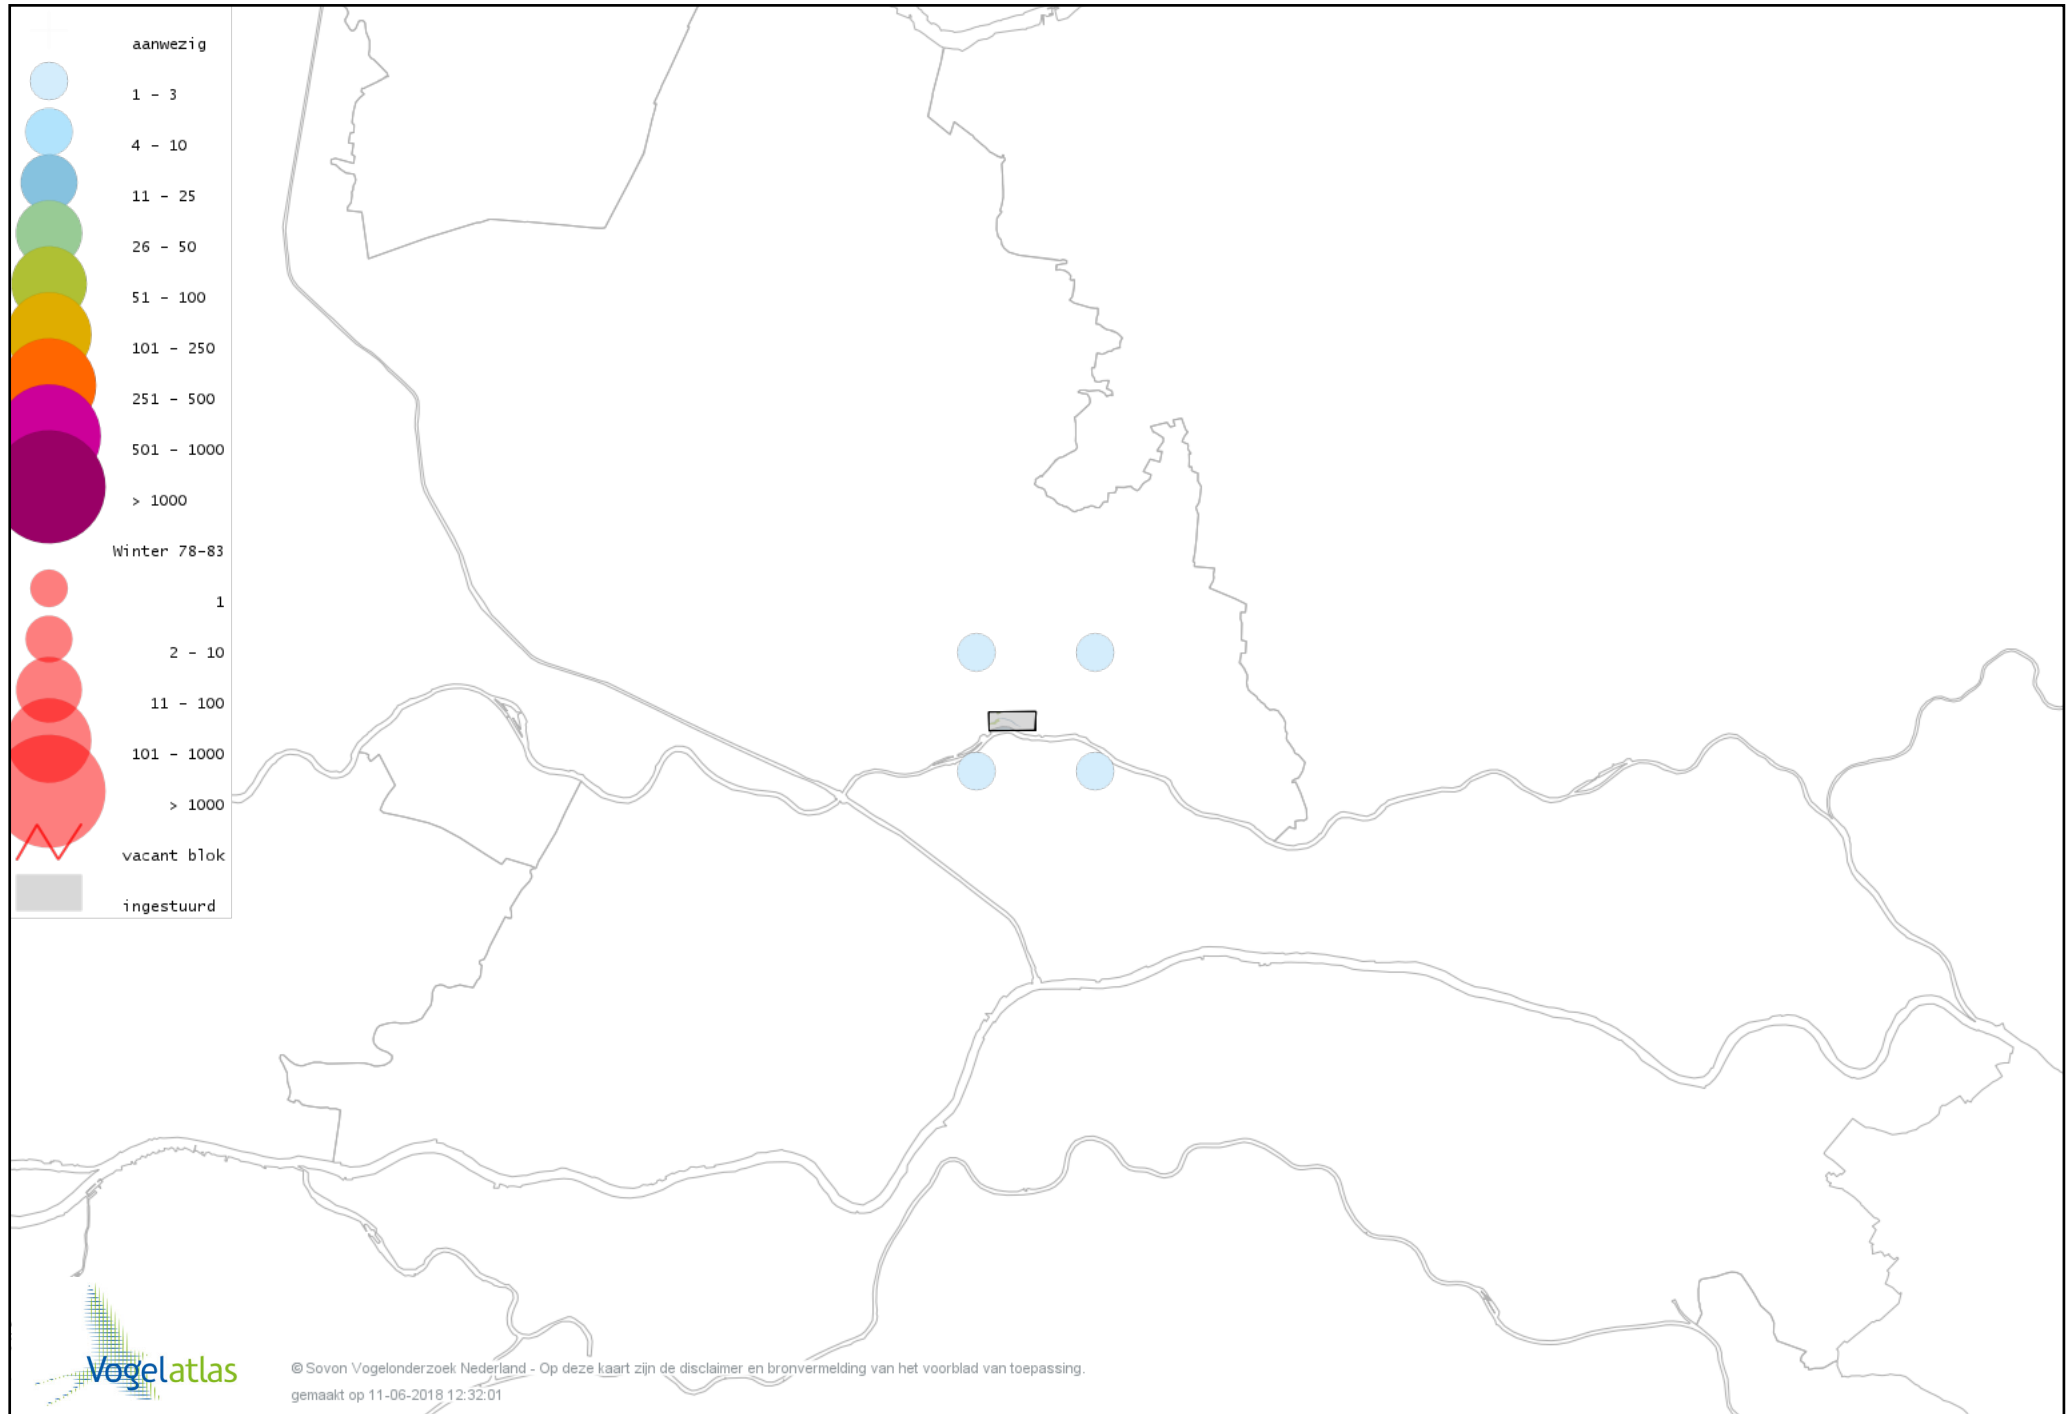

Voorlopige verspreidingskaart IJsduiker winter

Voorlopige verspreidingskaart Aalscholver winter

Voorlopige verspreidingskaart Roerdomp winter

Voorlopige verspreidingskaart Kleine Zilverreiger winter

Voorlopige verspreidingskaart Grote Zilverreiger winter

Voorlopige verspreidingskaart Blauwe Reiger winter

Voorlopige verspreidingskaart Ooievaar winter

Voorlopige verspreidingskaart Lepelaar winter

Voorlopige verspreidingskaart Dodaars winter

Voorlopige verspreidingskaart Fuut winter

Voorlopige verspreidingskaart Roodhalsfuut winter

Voorlopige verspreidingskaart Geoorde Fuut winter

Voorlopige verspreidingskaart Zearend winter

Voorlopige verspreidingskaart Bruine Kiekendief winter

Voorlopige verspreidingskaart Blauwe Kiekendief winter