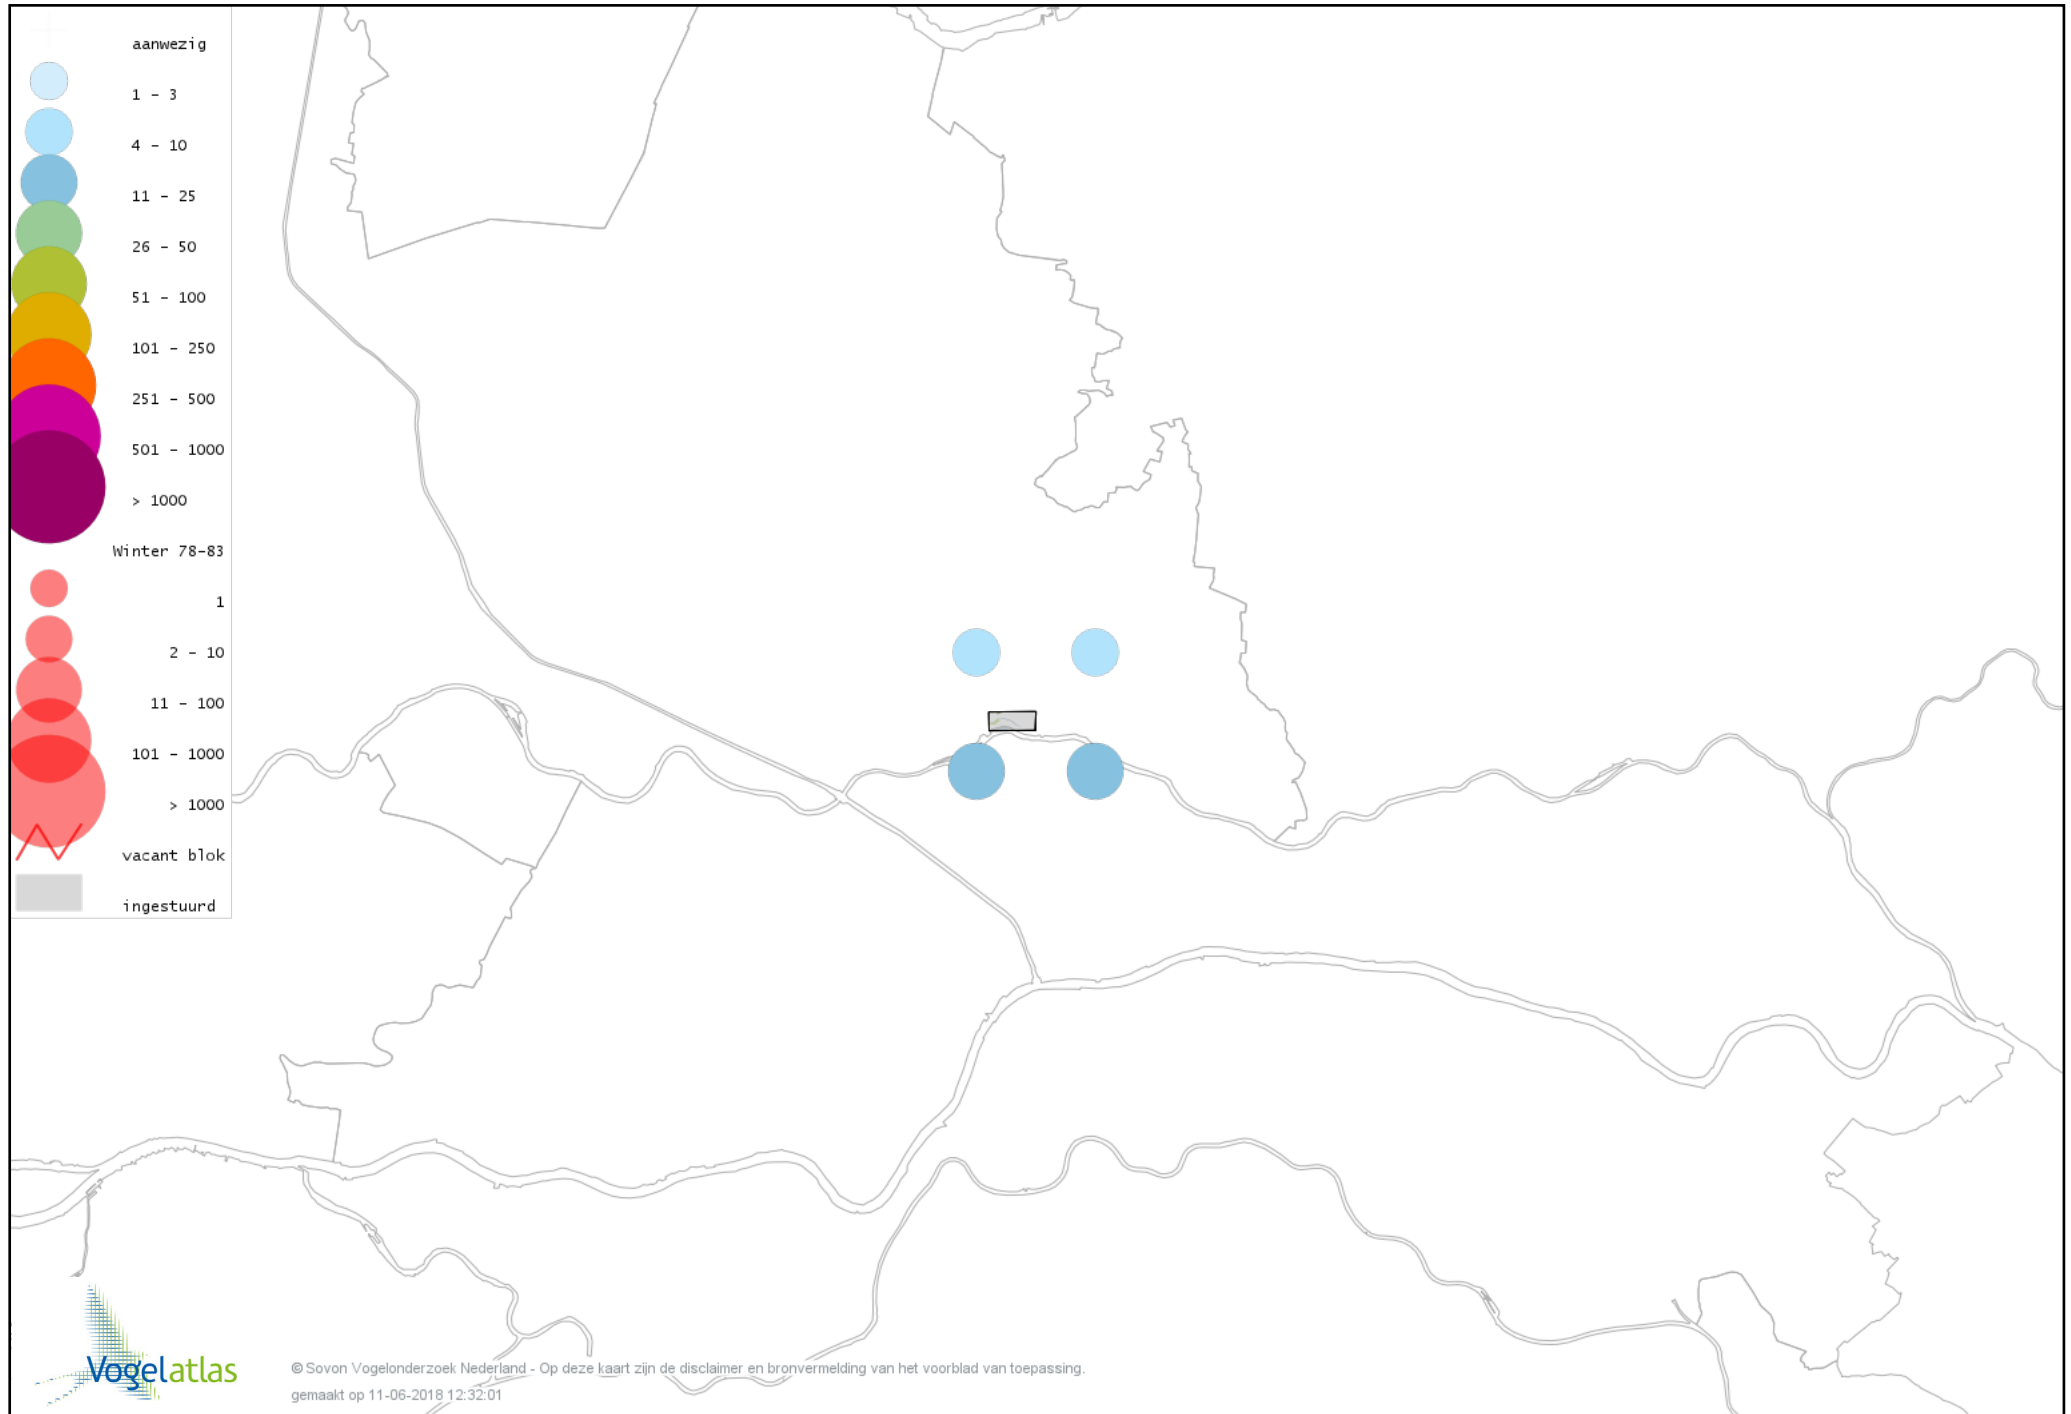

Voorlopige verspreidingskaart IJsduiker winter

Voorlopige verspreidingskaart Aalscholver winter

Voorlopige verspreidingskaart Roerdomp winter

Voorlopige verspreidingskaart Kleine Zilverreiger winter

Voorlopige verspreidingskaart Grote Zilverreiger winter

Voorlopige verspreidingskaart Blauwe Reiger winter

Voorlopige verspreidingskaart Ooievaar winter

Voorlopige verspreidingskaart Lepelaar winter

Voorlopige verspreidingskaart Dodaars winter

Voorlopige verspreidingskaart Fuut winter