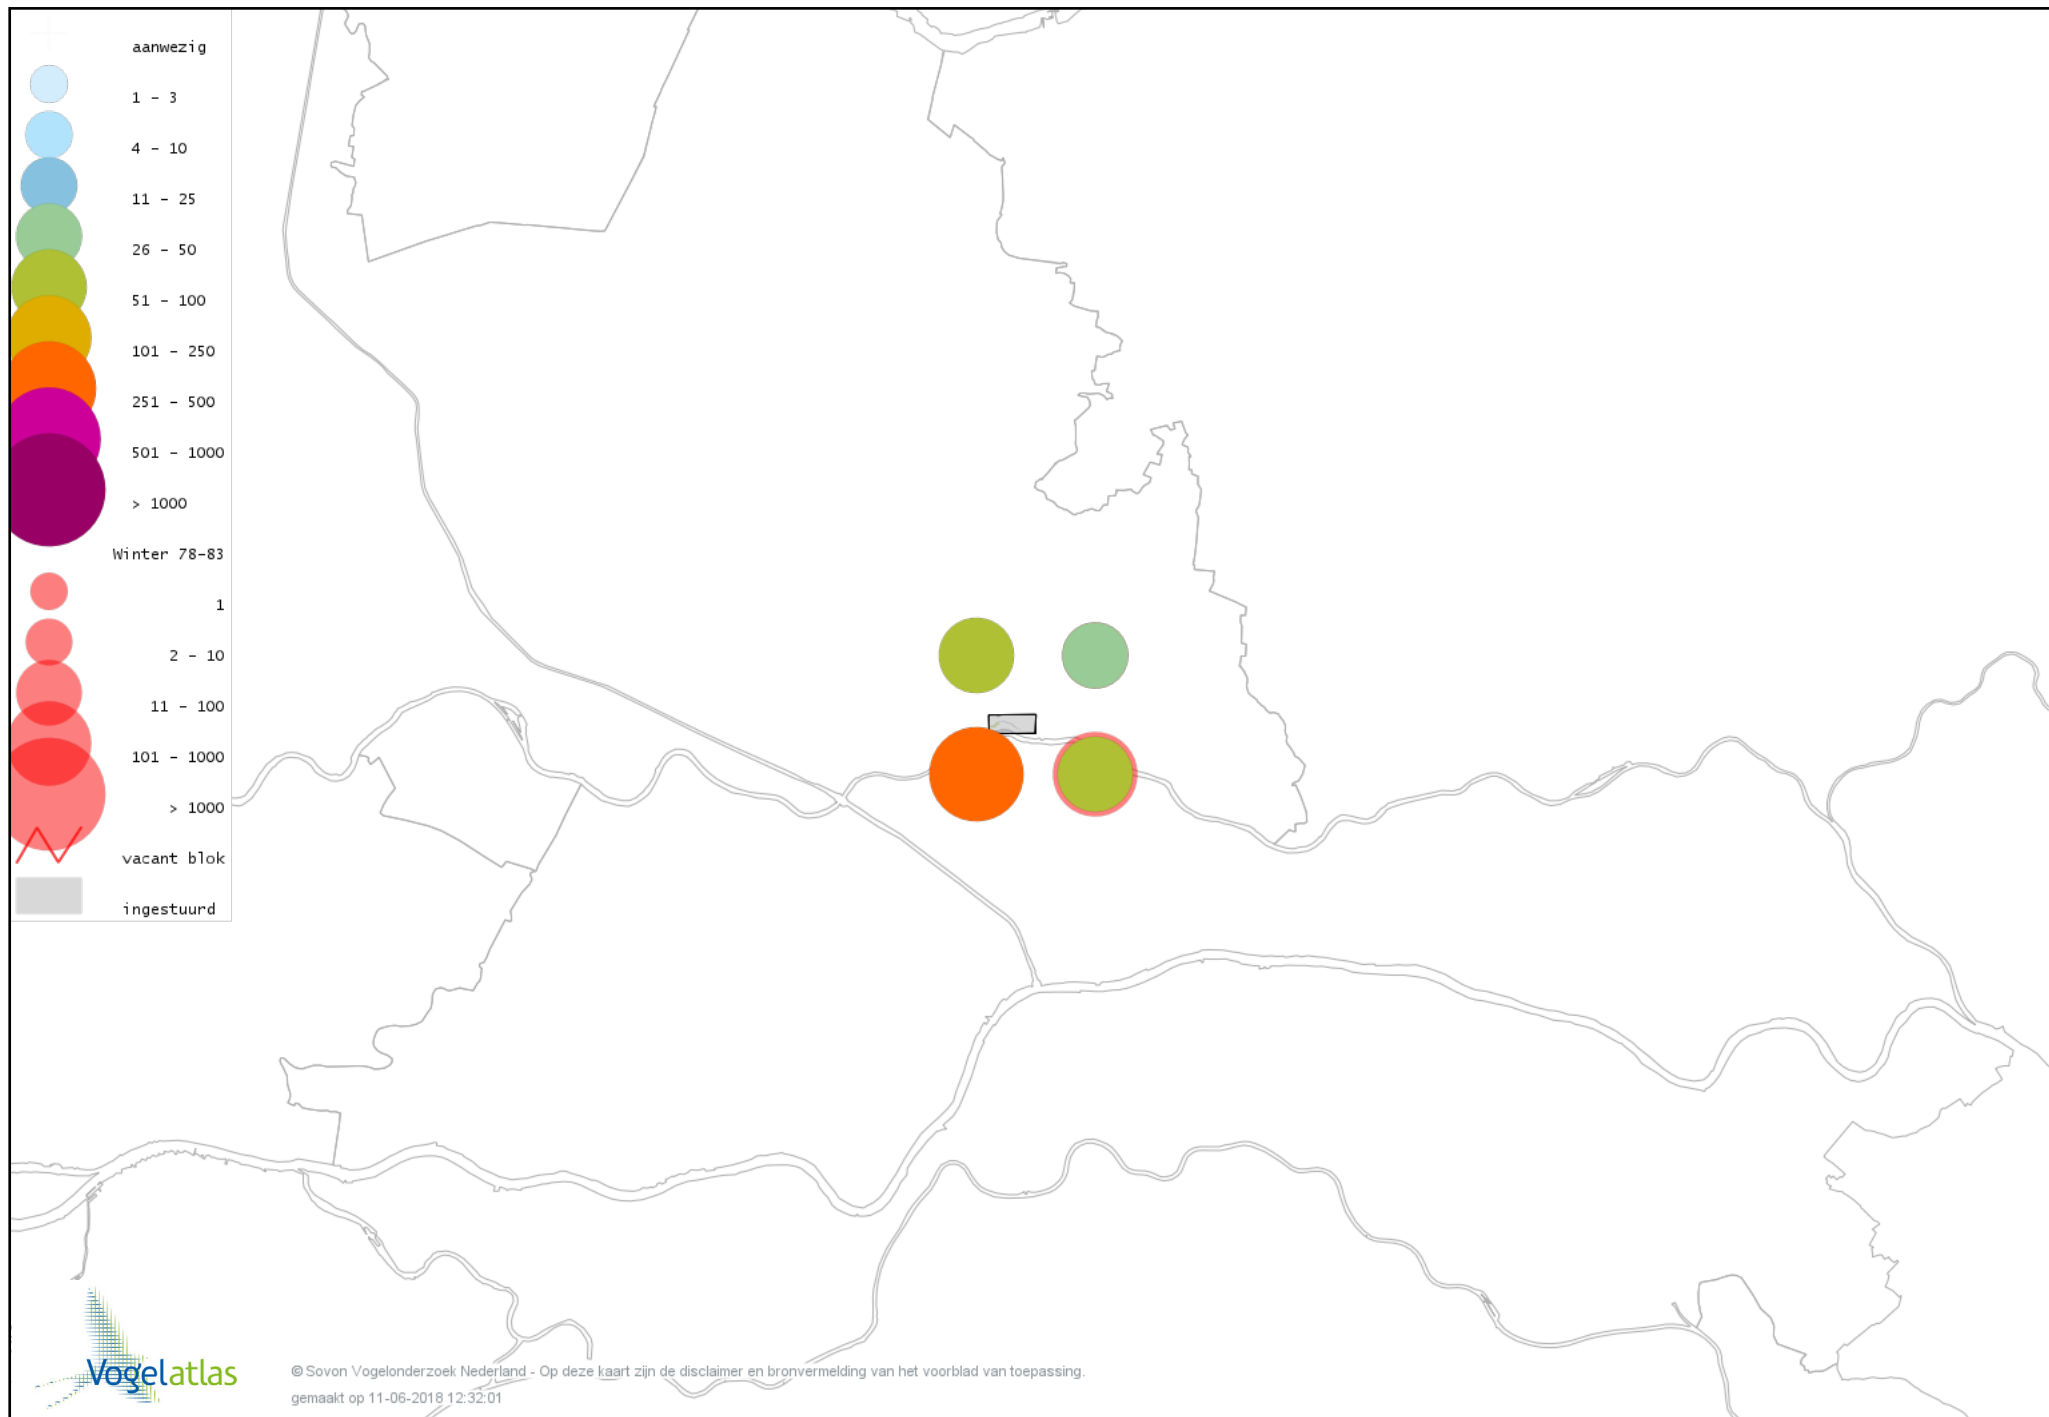

Voorlopige verspreidingskaart Geelpootmeeuw winter

Voorlopige verspreidingskaart Pontische Meeuw winter

Voorlopige verspreidingskaart Grote Mantelmeeuw winter

Voorlopige verspreidingskaart Stadsduif winter

Voorlopige verspreidingskaart Holenduif winter

Voorlopige verspreidingskaart Houtduif winter

Voorlopige verspreidingskaart Turkse Tortel winter

Voorlopige verspreidingskaart Valkparkiet winter

Voorlopige verspreidingskaart Kerkuil winter