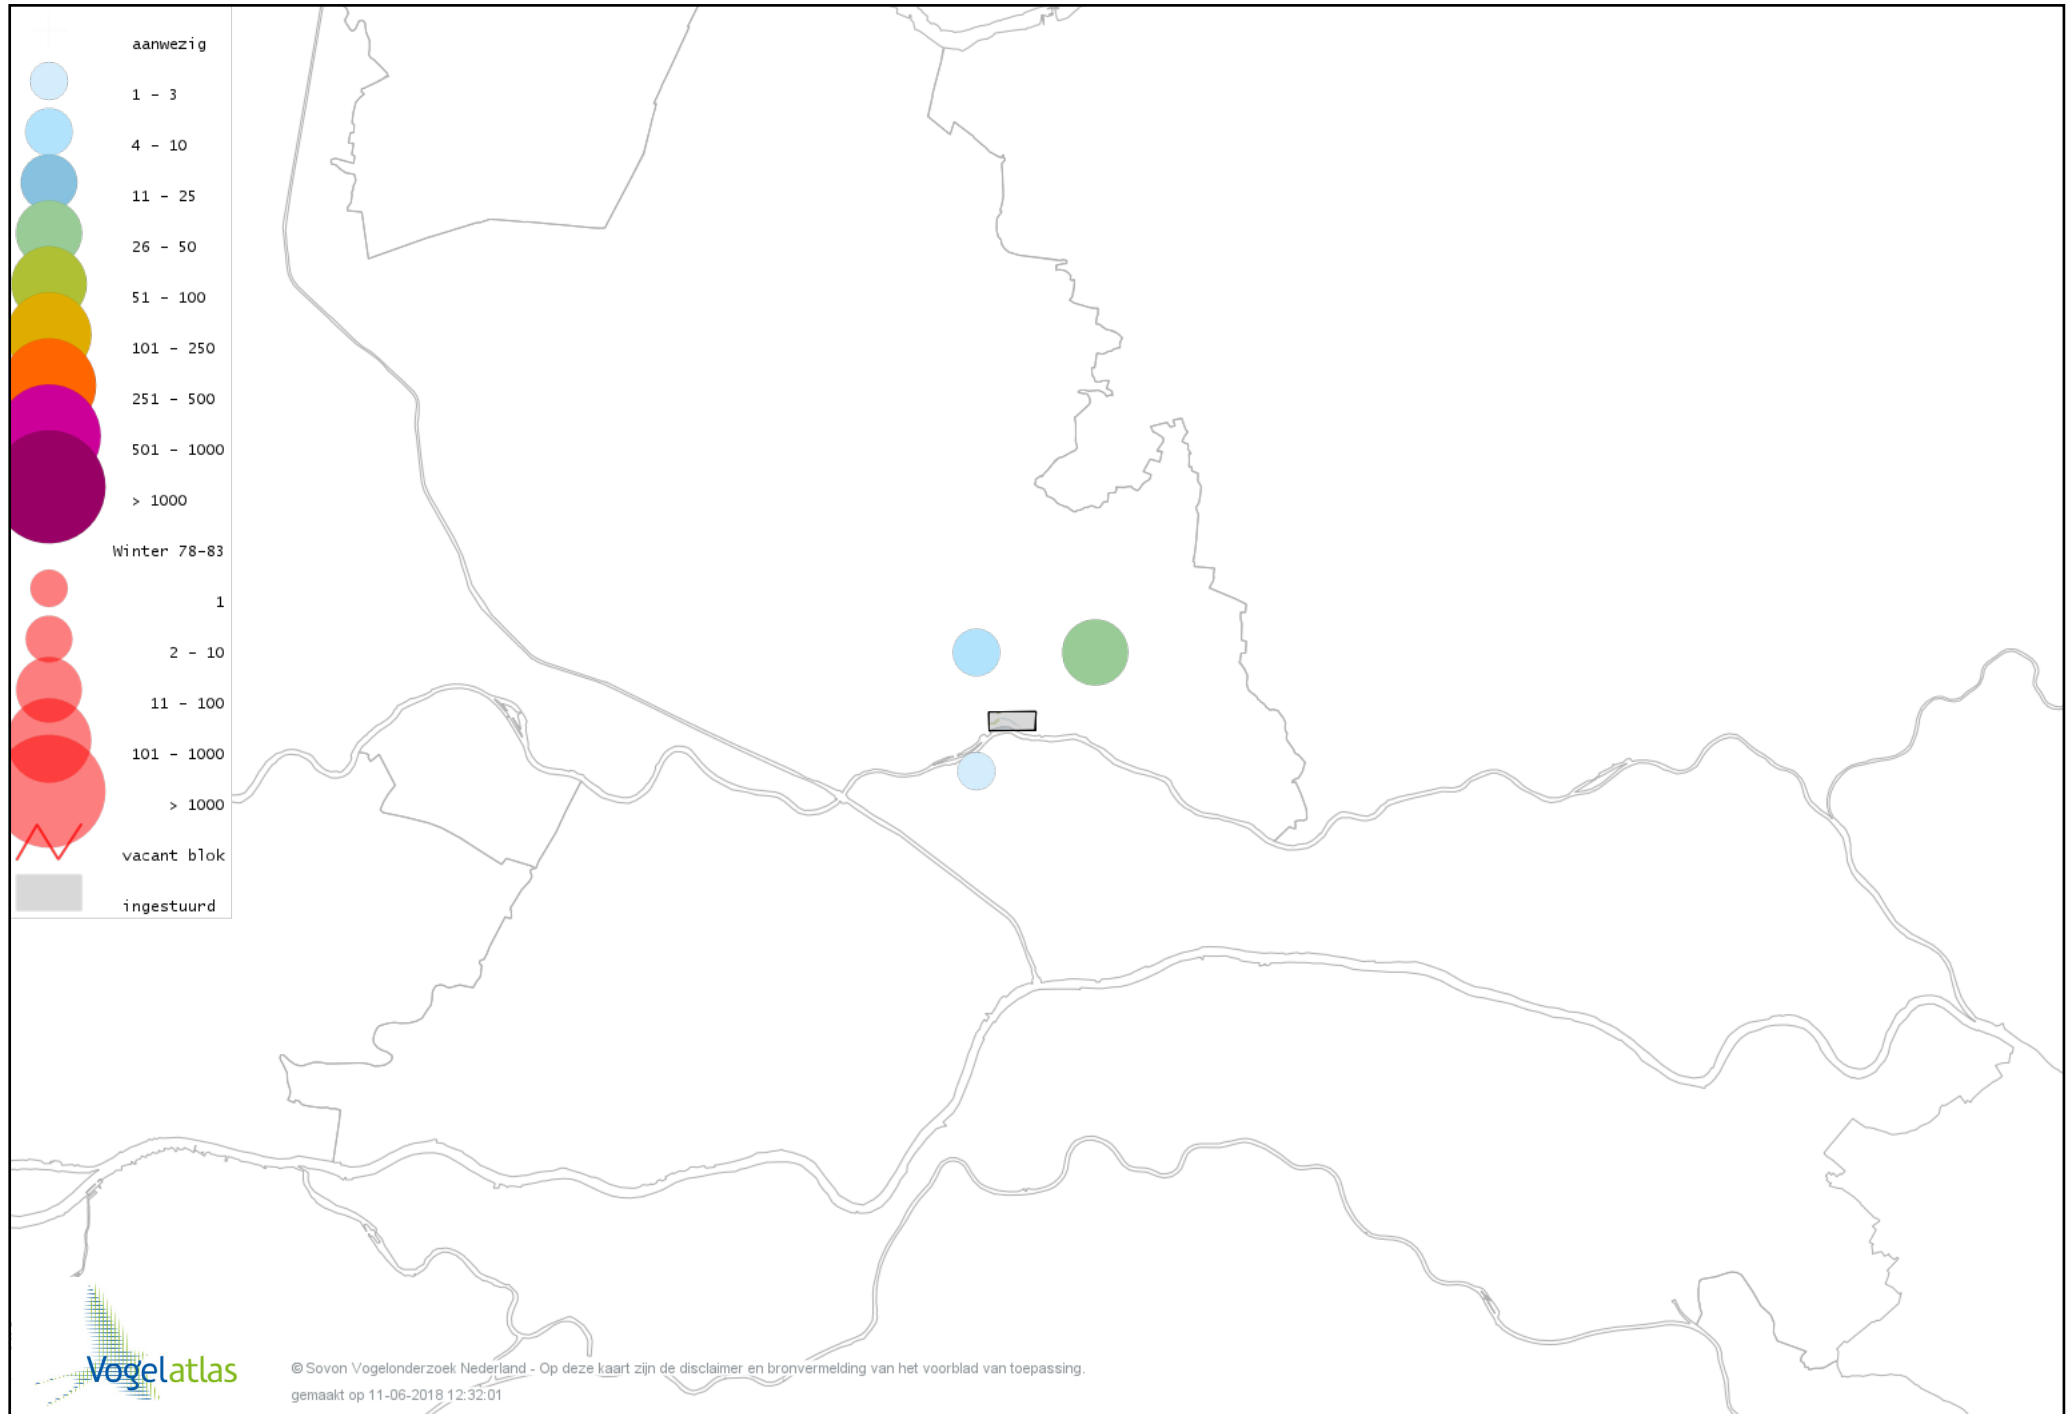

Voorlopige verspreidingskaart Oeverpieper winter

Voorlopige verspreidingskaart Waterpieper winter

Voorlopige verspreidingskaart Vink winter

Voorlopige verspreidingskaart Keep winter

Voorlopige verspreidingskaart Groenling winter

Voorlopige verspreidingskaart Putter winter

Voorlopige verspreidingskaart Sijs winter

Voorlopige verspreidingskaart Kneu winter

Voorlopige verspreidingskaart Kleine Barmsijs winter

Voorlopige verspreidingskaart Grote Barmsijs winter

Voorlopige verspreidingskaart Barmsijs (Grote of Kleine) winter

Voorlopige verspreidingskaart Kruisbek winter

Voorlopige verspreidingskaart Goudvink winter

Voorlopige verspreidingskaart Appelvink winter

Voorlopige verspreidingskaart Sneeuwgorst winter