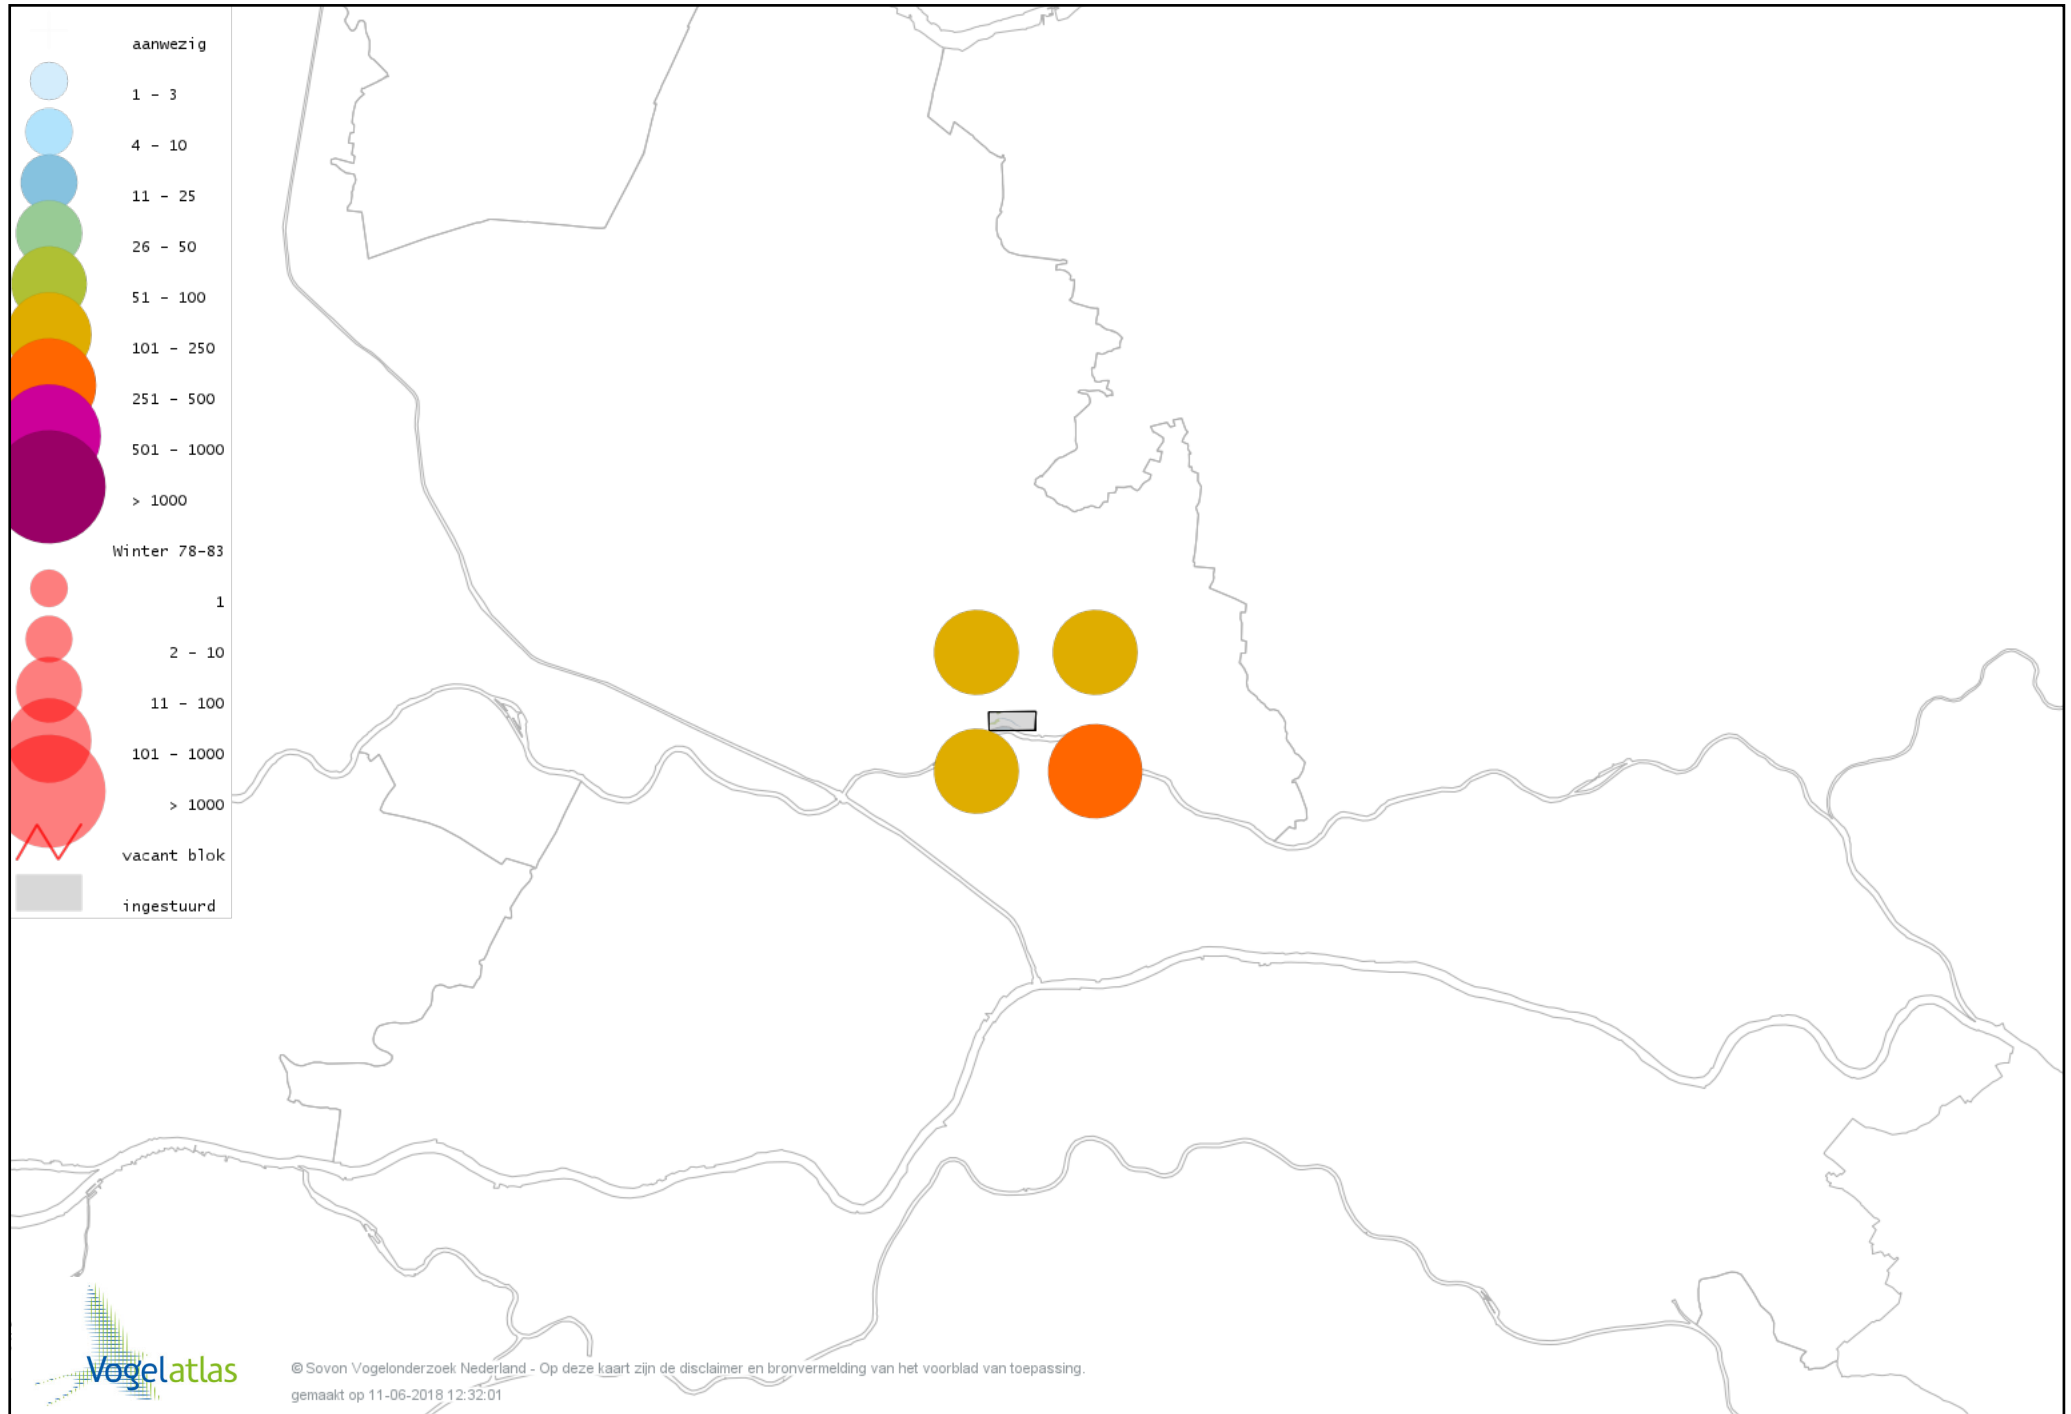

Voorlopige verspreidingskaart Kuifeend winter

Voorlopige verspreidingskaart Topper winter

Voorlopige verspreidingskaart Muskuseend winter

Voorlopige verspreidingskaart Mandarijneend winter

Voorlopige verspreidingskaart Manengans winter

Voorlopige verspreidingskaart IJseend winter

Voorlopige verspreidingskaart Nonnetje winter

Voorlopige verspreidingskaart Brilduiker winter

Voorlopige verspreidingskaart Grote Zaagbek winter

Voorlopige verspreidingskaart Middelste Zaagbek winter

Voorlopige verspreidingskaart Krakeend winter

Voorlopige verspreidingskaart Smient winter

Voorlopige verspreidingskaart Amerikaanse Smient winter

Voorlopige verspreidingskaart Slobeend winter

Voorlopige verspreidingskaart Wilde Eend winter