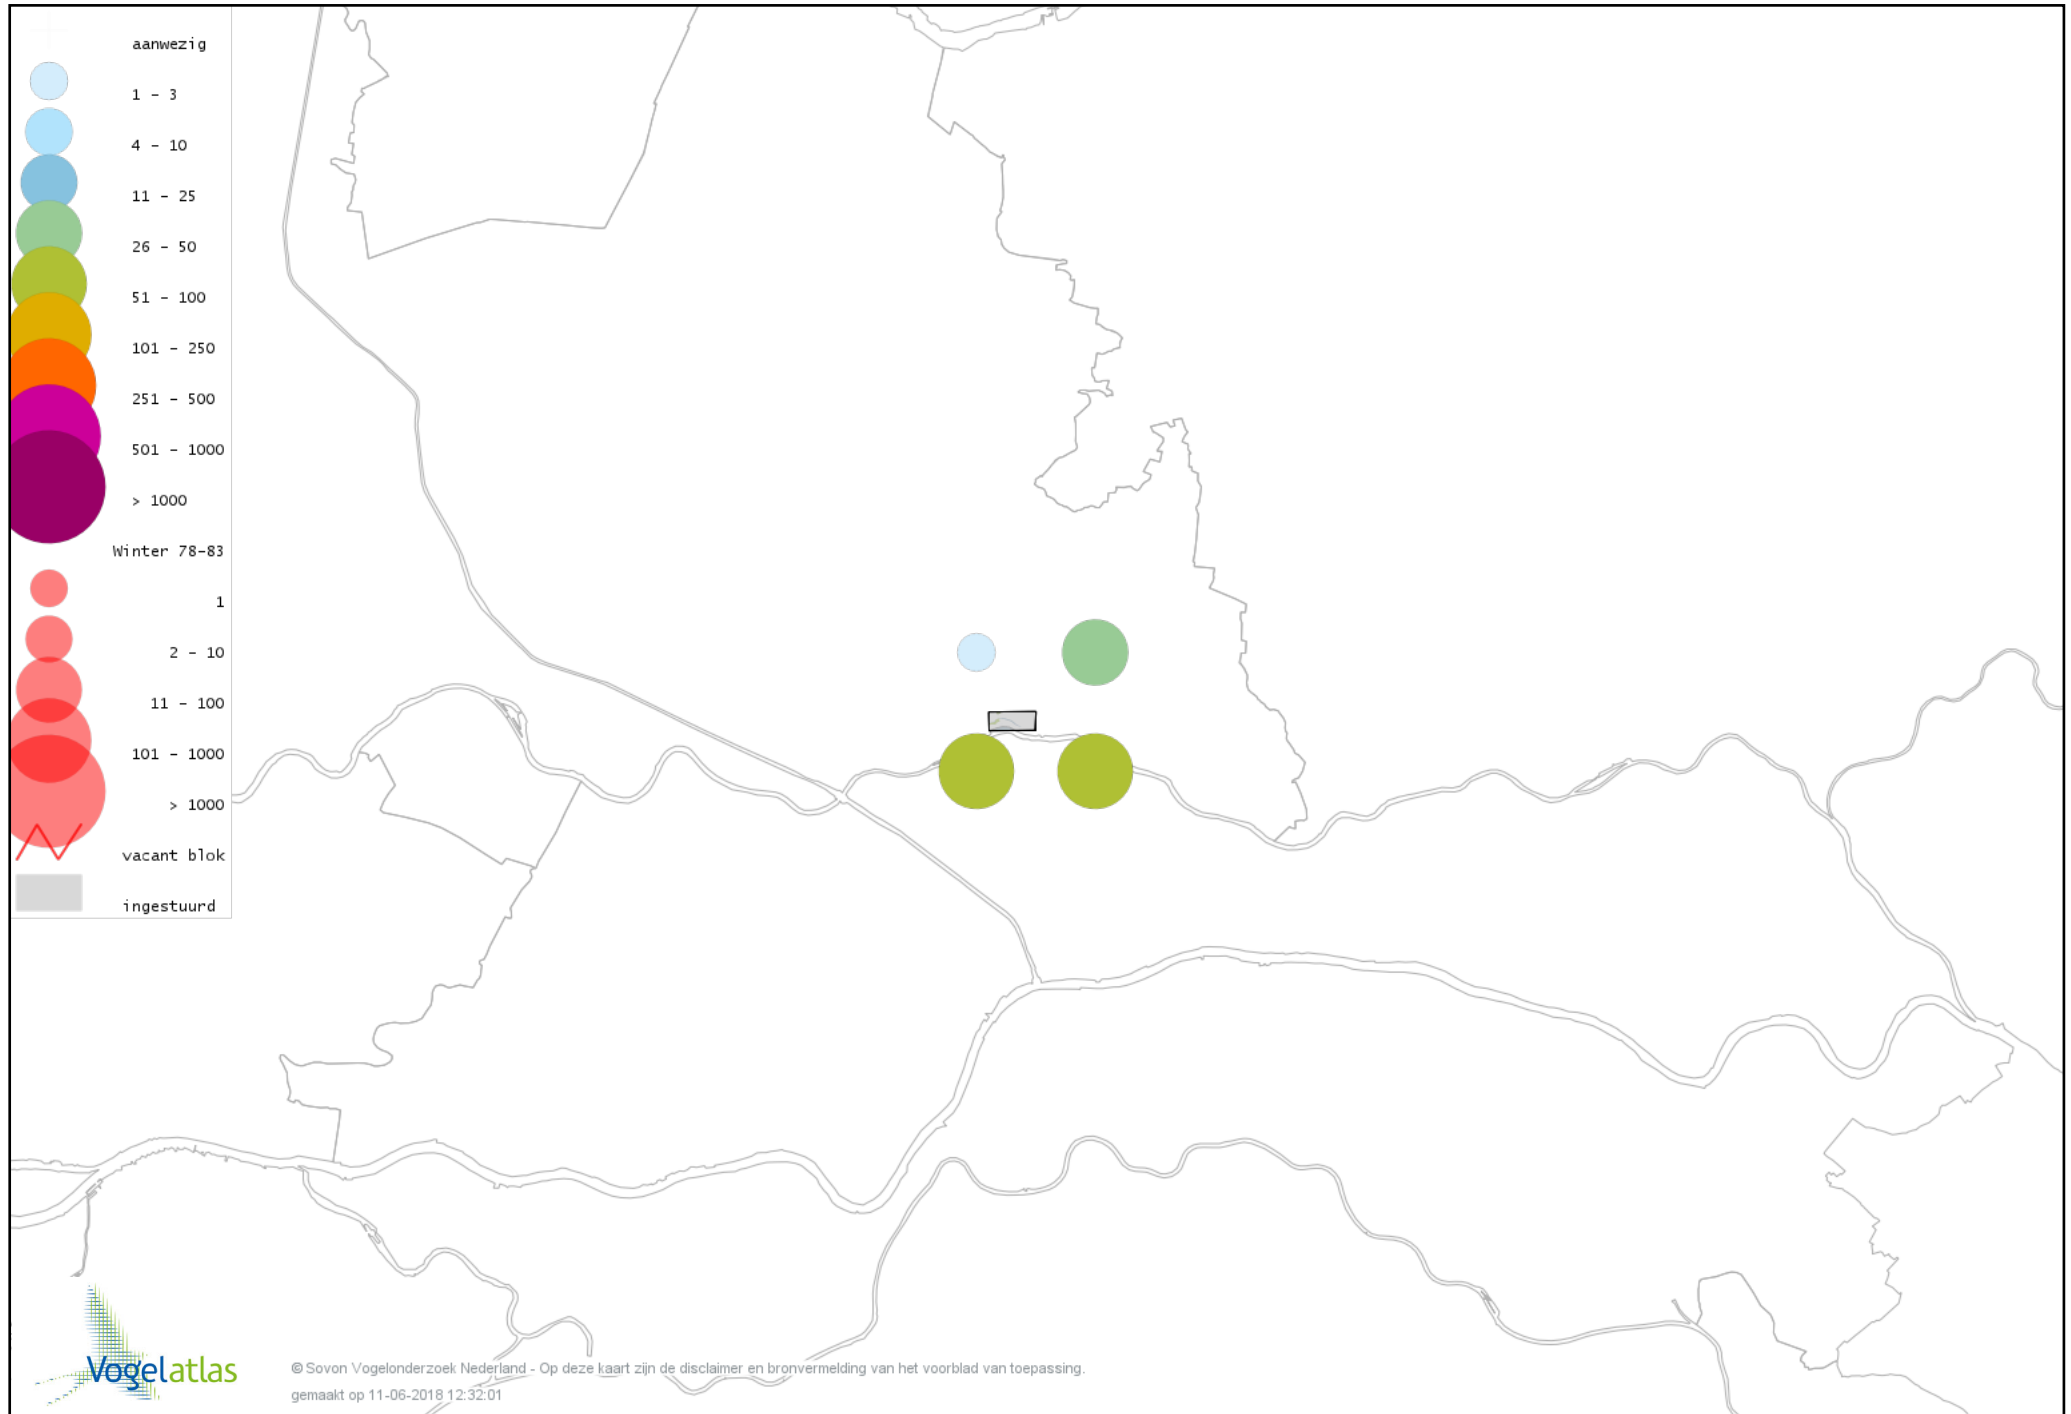

Voorlopige verspreidingskaart IJseend winter

Voorlopige verspreidingskaart Nonnetje winter

Voorlopige verspreidingskaart Brilduiker winter

Voorlopige verspreidingskaart Grote Zaagbek winter

Voorlopige verspreidingskaart Middelste Zaagbek winter

Voorlopige verspreidingskaart Krakeend winter

Voorlopige verspreidingskaart Smient winter

Voorlopige verspreidingskaart Amerikaanse Smient winter

Voorlopige verspreidingskaart Slobeend winter

Voorlopige verspreidingskaart Wilde Eend winter

Voorlopige verspreidingskaart Soepeend winter

Voorlopige verspreidingskaart Pijlstaart winter

Voorlopige verspreidingskaart Wintertaling winter

Voorlopige verspreidingskaart Patrijs winter

Voorlopige verspreidingskaart Fazant winter

Voorlopige verspreidingskaart IJsduiker winter

Voorlopige verspreidingskaart Aalscholver winter

Voorlopige verspreidingskaart Roerdomp winter

Voorlopige verspreidingskaart Kleine Zilverreiger winter

Voorlopige verspreidingskaart Grote Zilverreiger winter