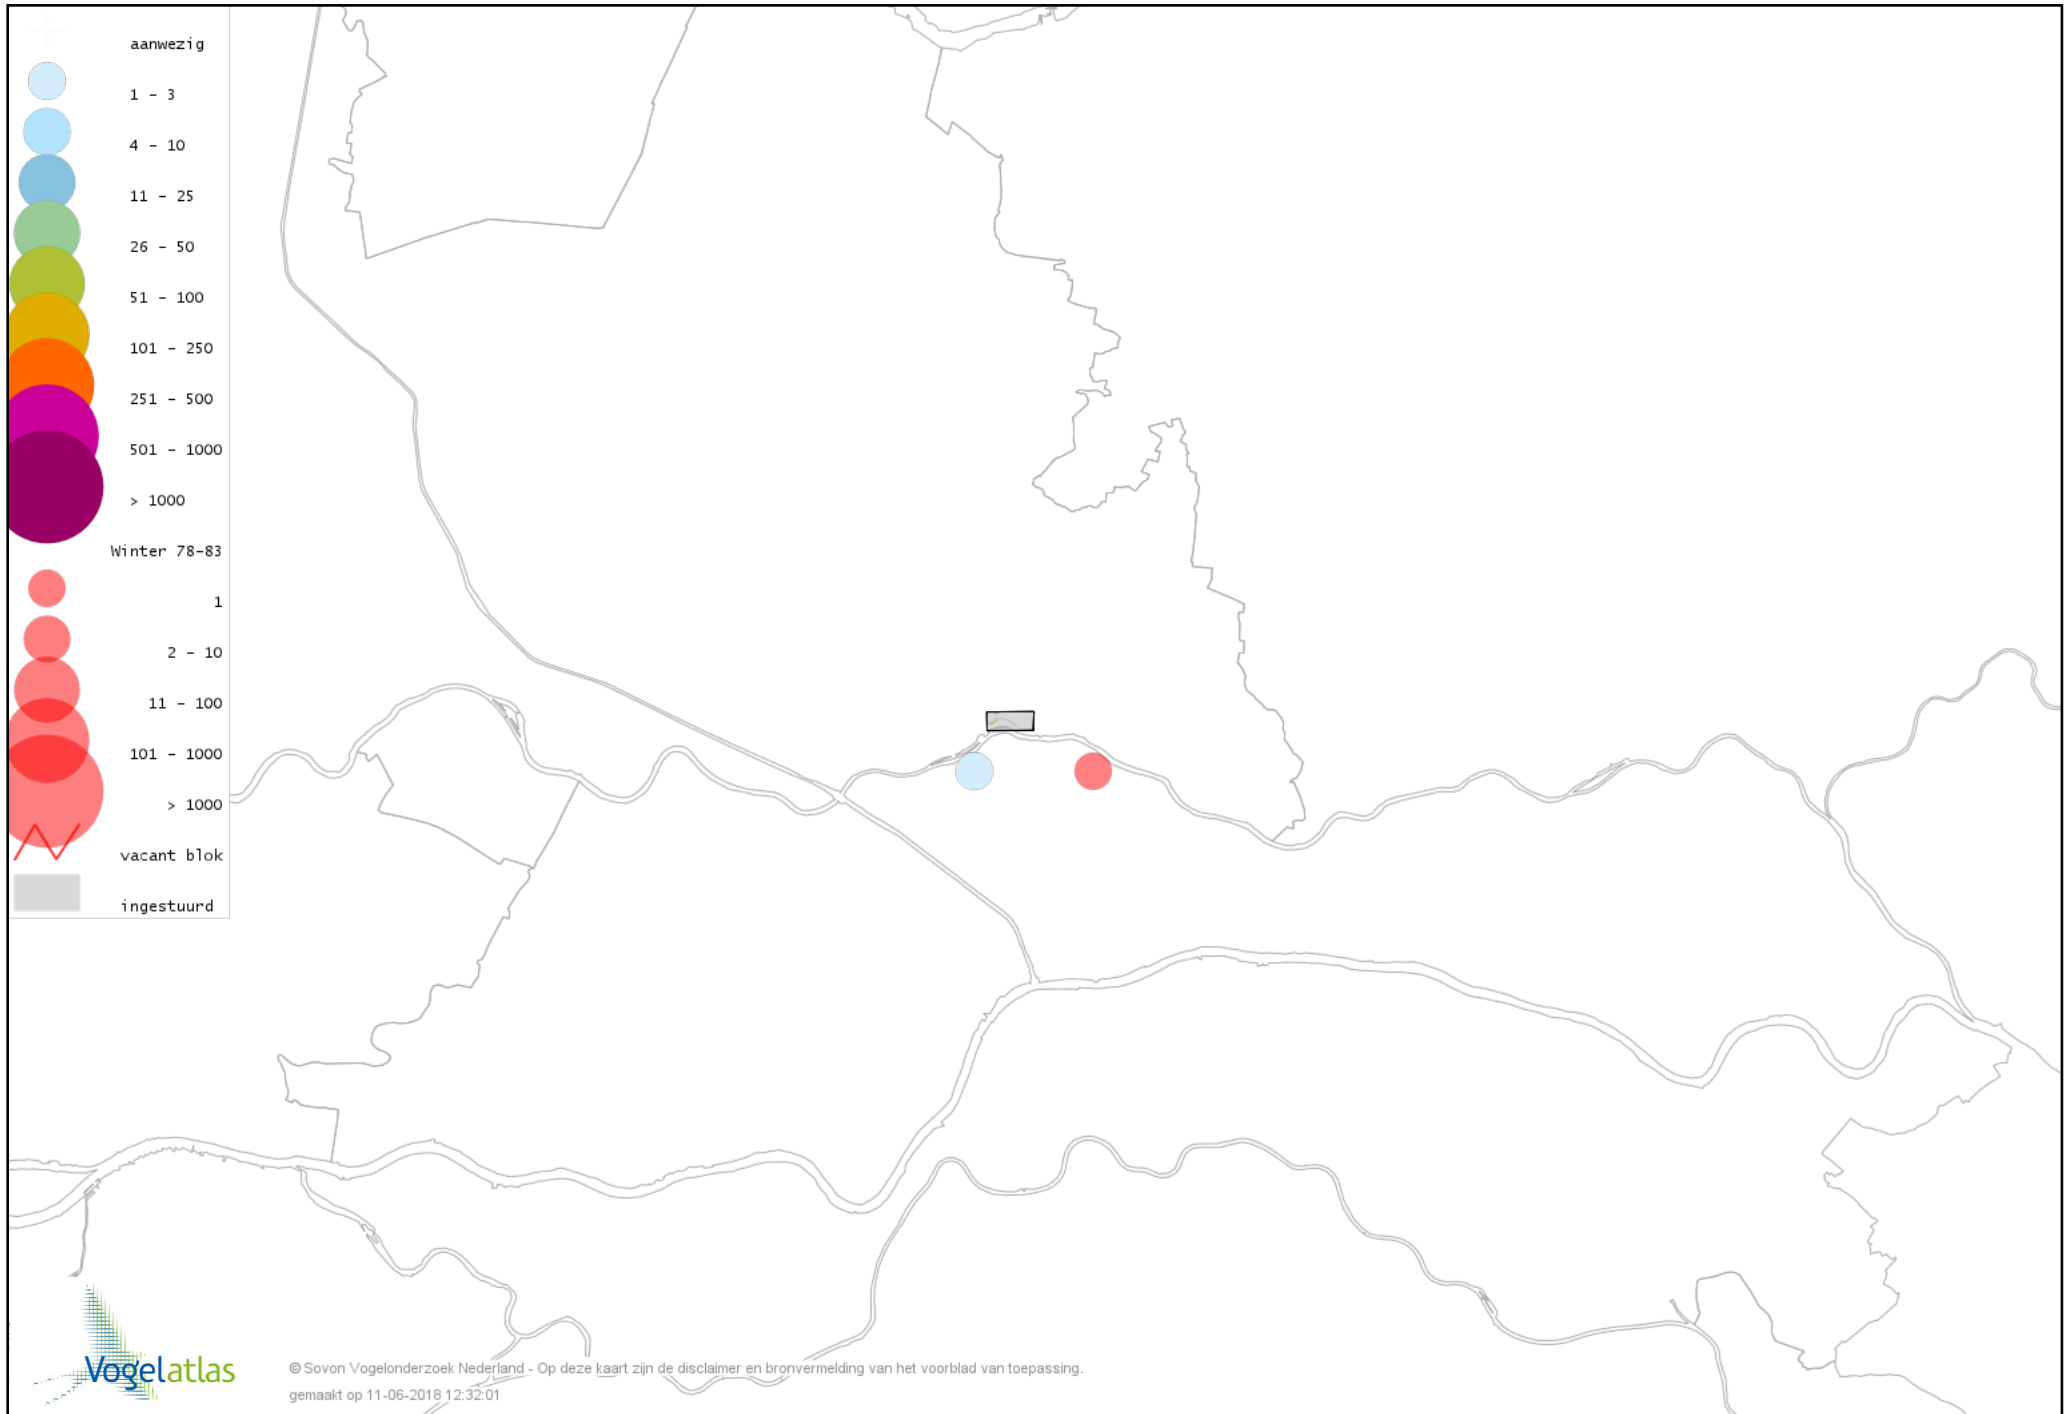

Voorlopige verspreidingskaart IJsduiker winter

Voorlopige verspreidingskaart Aalscholver winter

Voorlopige verspreidingskaart Roerdomp winter

Voorlopige verspreidingskaart Kleine Zilverreiger winter

Voorlopige verspreidingskaart Grote Zilverreiger winter

Voorlopige verspreidingskaart Blauwe Reiger winter

Voorlopige verspreidingskaart Ooievaar winter

Voorlopige verspreidingskaart Lepelaar winter

Voorlopige verspreidingskaart Dodaars winter

Voorlopige verspreidingskaart Fuut winter

Voorlopige verspreidingskaart Roodhalsfuut winter

Voorlopige verspreidingskaart Geoorde Fuut winter

Voorlopige verspreidingskaart Zearend winter

Voorlopige verspreidingskaart Bruine Kiekendief winter

Voorlopige verspreidingskaart Blauwe Kiekendief winter