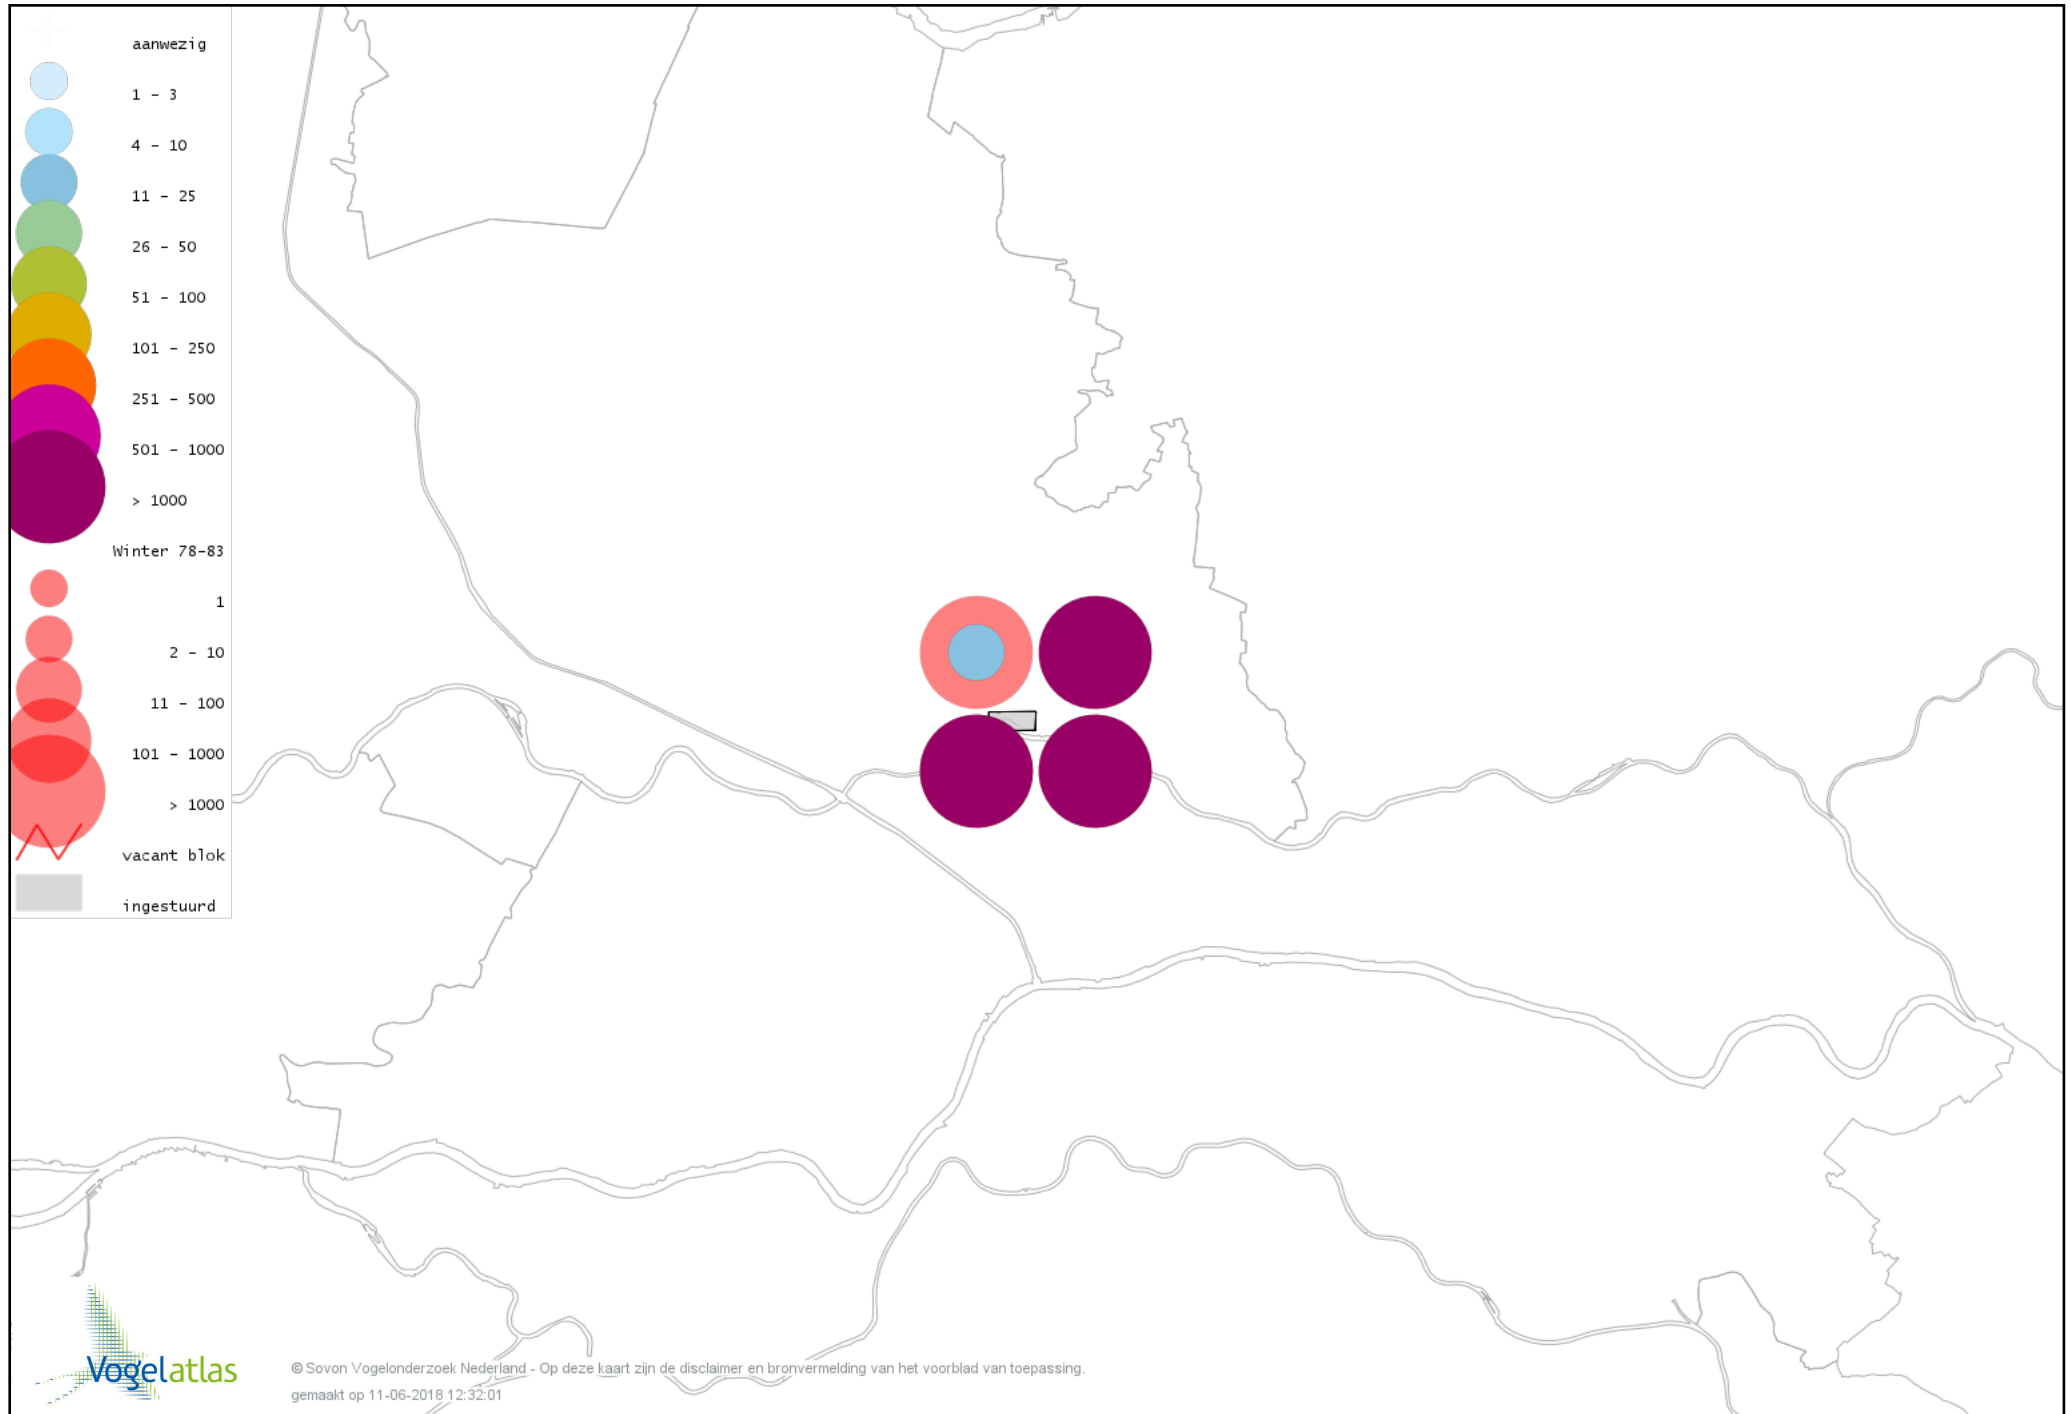

Voorlopige verspreidingskaart Kemphaan winter

Voorlopige verspreidingskaart Bokje winter

Voorlopige verspreidingskaart Watersnip winter

Voorlopige verspreidingskaart Houtsnip winter

Voorlopige verspreidingskaart Grutto winter

Voorlopige verspreidingskaart Wulp winter

Voorlopige verspreidingskaart Oeverloper winter

Voorlopige verspreidingskaart Witgat winter

Voorlopige verspreidingskaart Tureluur winter

Voorlopige verspreidingskaart Kokmeeuw winter