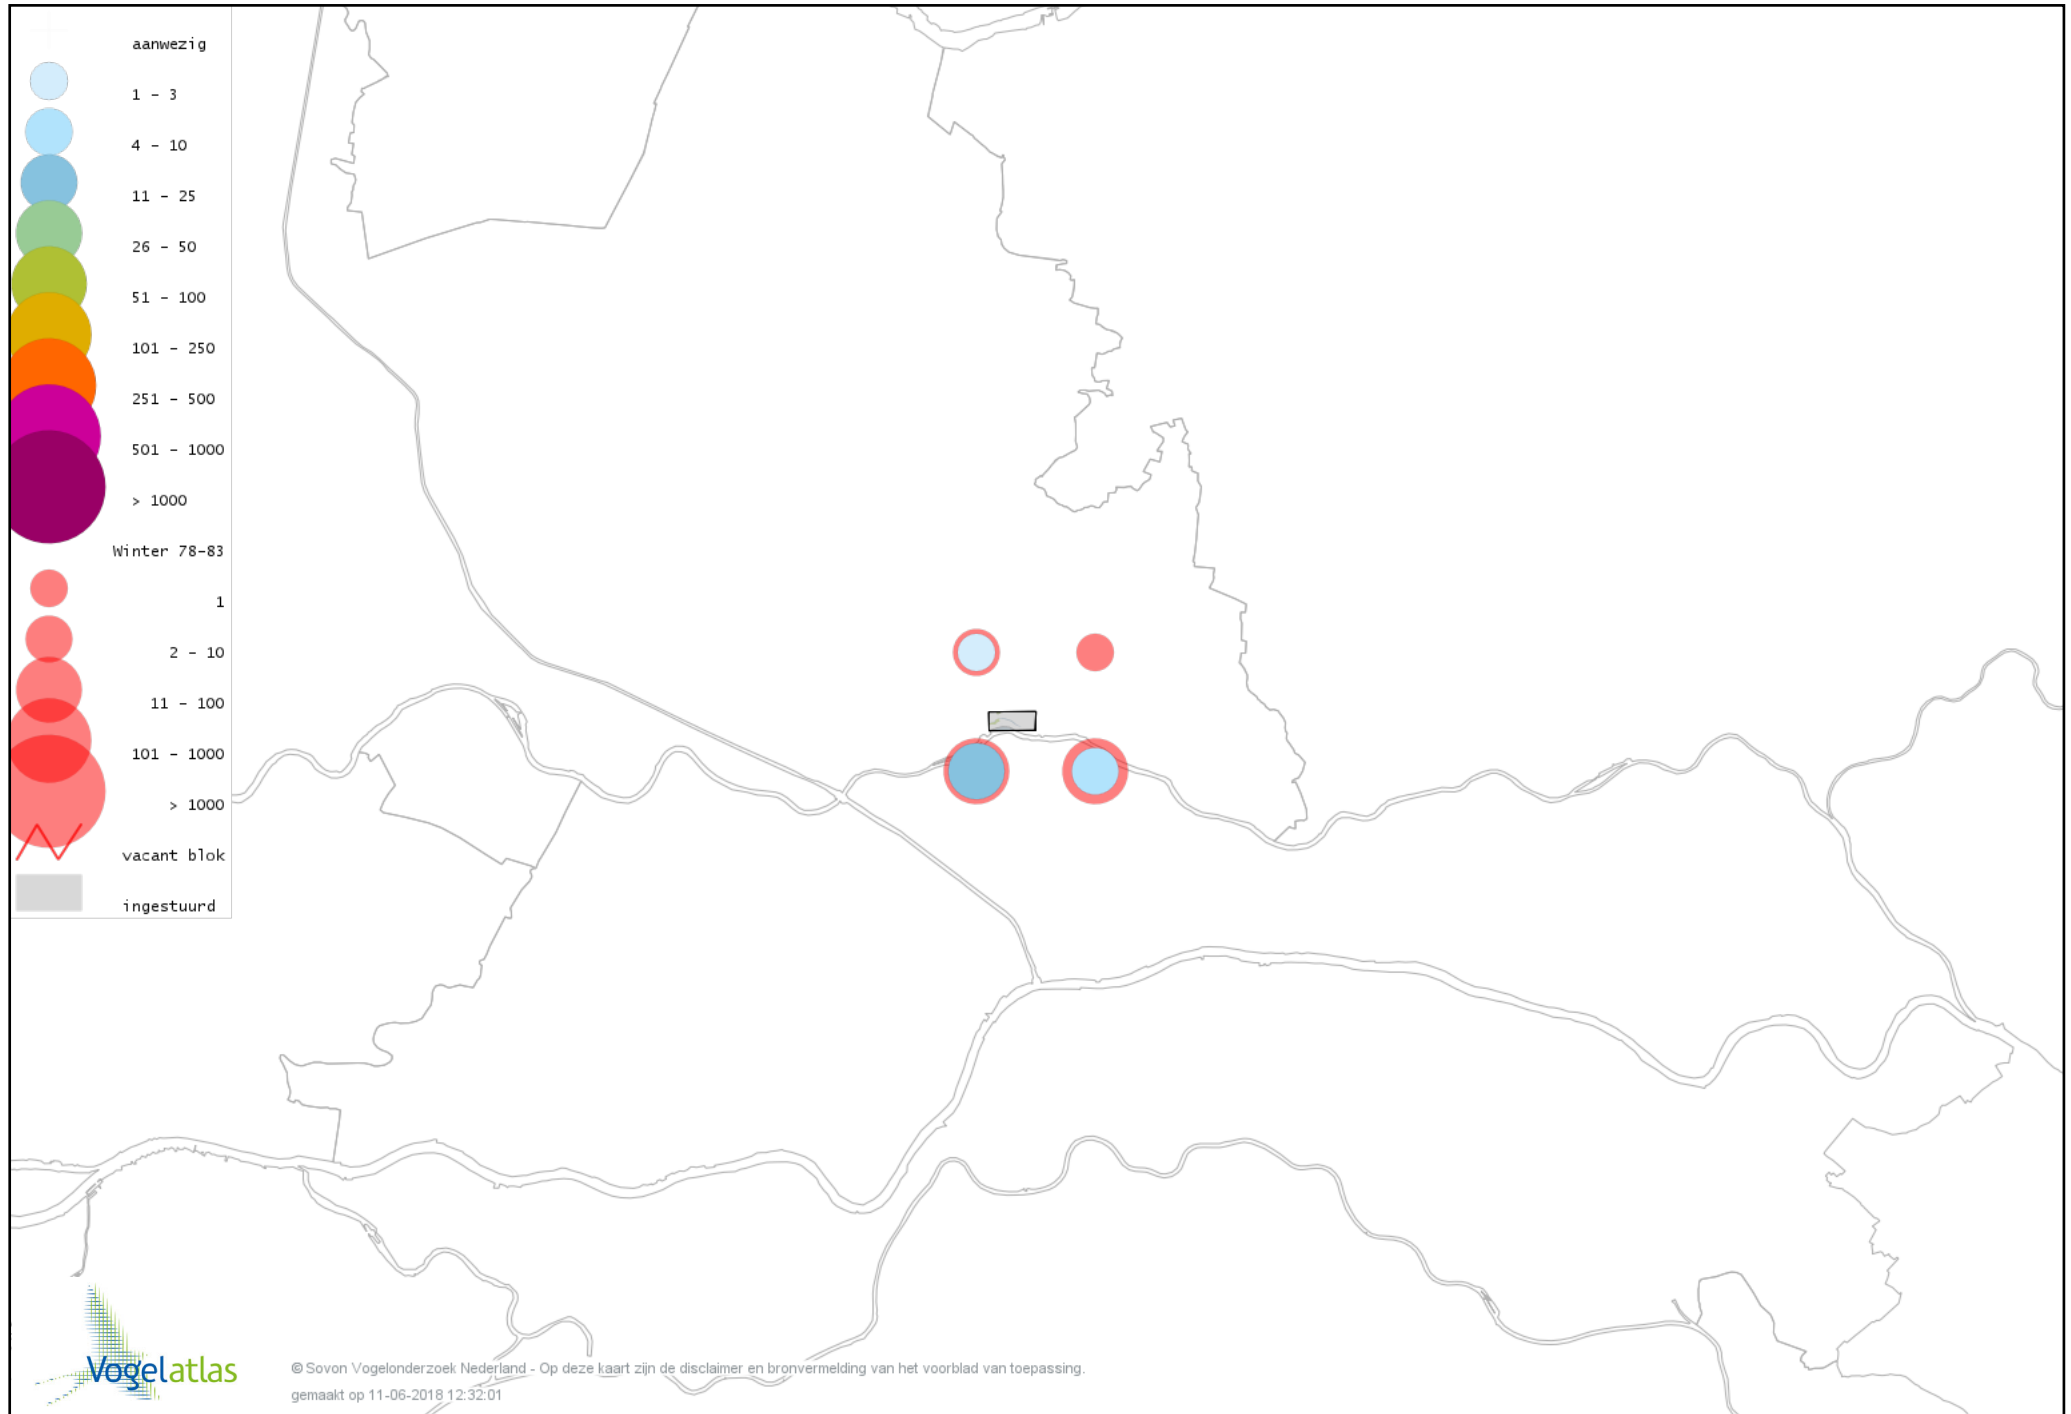

Voorlopige verspreidingskaart IJsduiker winter

Voorlopige verspreidingskaart Aalscholver winter

Voorlopige verspreidingskaart Roerdomp winter

Voorlopige verspreidingskaart Kleine Zilverreiger winter

Voorlopige verspreidingskaart Grote Zilverreiger winter

Voorlopige verspreidingskaart Blauwe Reiger winter

Voorlopige verspreidingskaart Ooievaar winter

Voorlopige verspreidingskaart Lepelaar winter

Voorlopige verspreidingskaart Dodaars winter

Voorlopige verspreidingskaart Fuut winter

Voorlopige verspreidingskaart Roodhalsfuut winter

Voorlopige verspreidingskaart Geoorde Fuut winter

Voorlopige verspreidingskaart Zearend winter

Voorlopige verspreidingskaart Bruine Kiekendief winter

Voorlopige verspreidingskaart Blauwe Kiekendief winter

Voorlopige verspreidingskaart Havik winter

Voorlopige verspreidingskaart Sperwer winter

Voorlopige verspreidingskaart Buizerd winter

Voorlopige verspreidingskaart Torenvalk winter

Voorlopige verspreidingskaart Smelleken winter