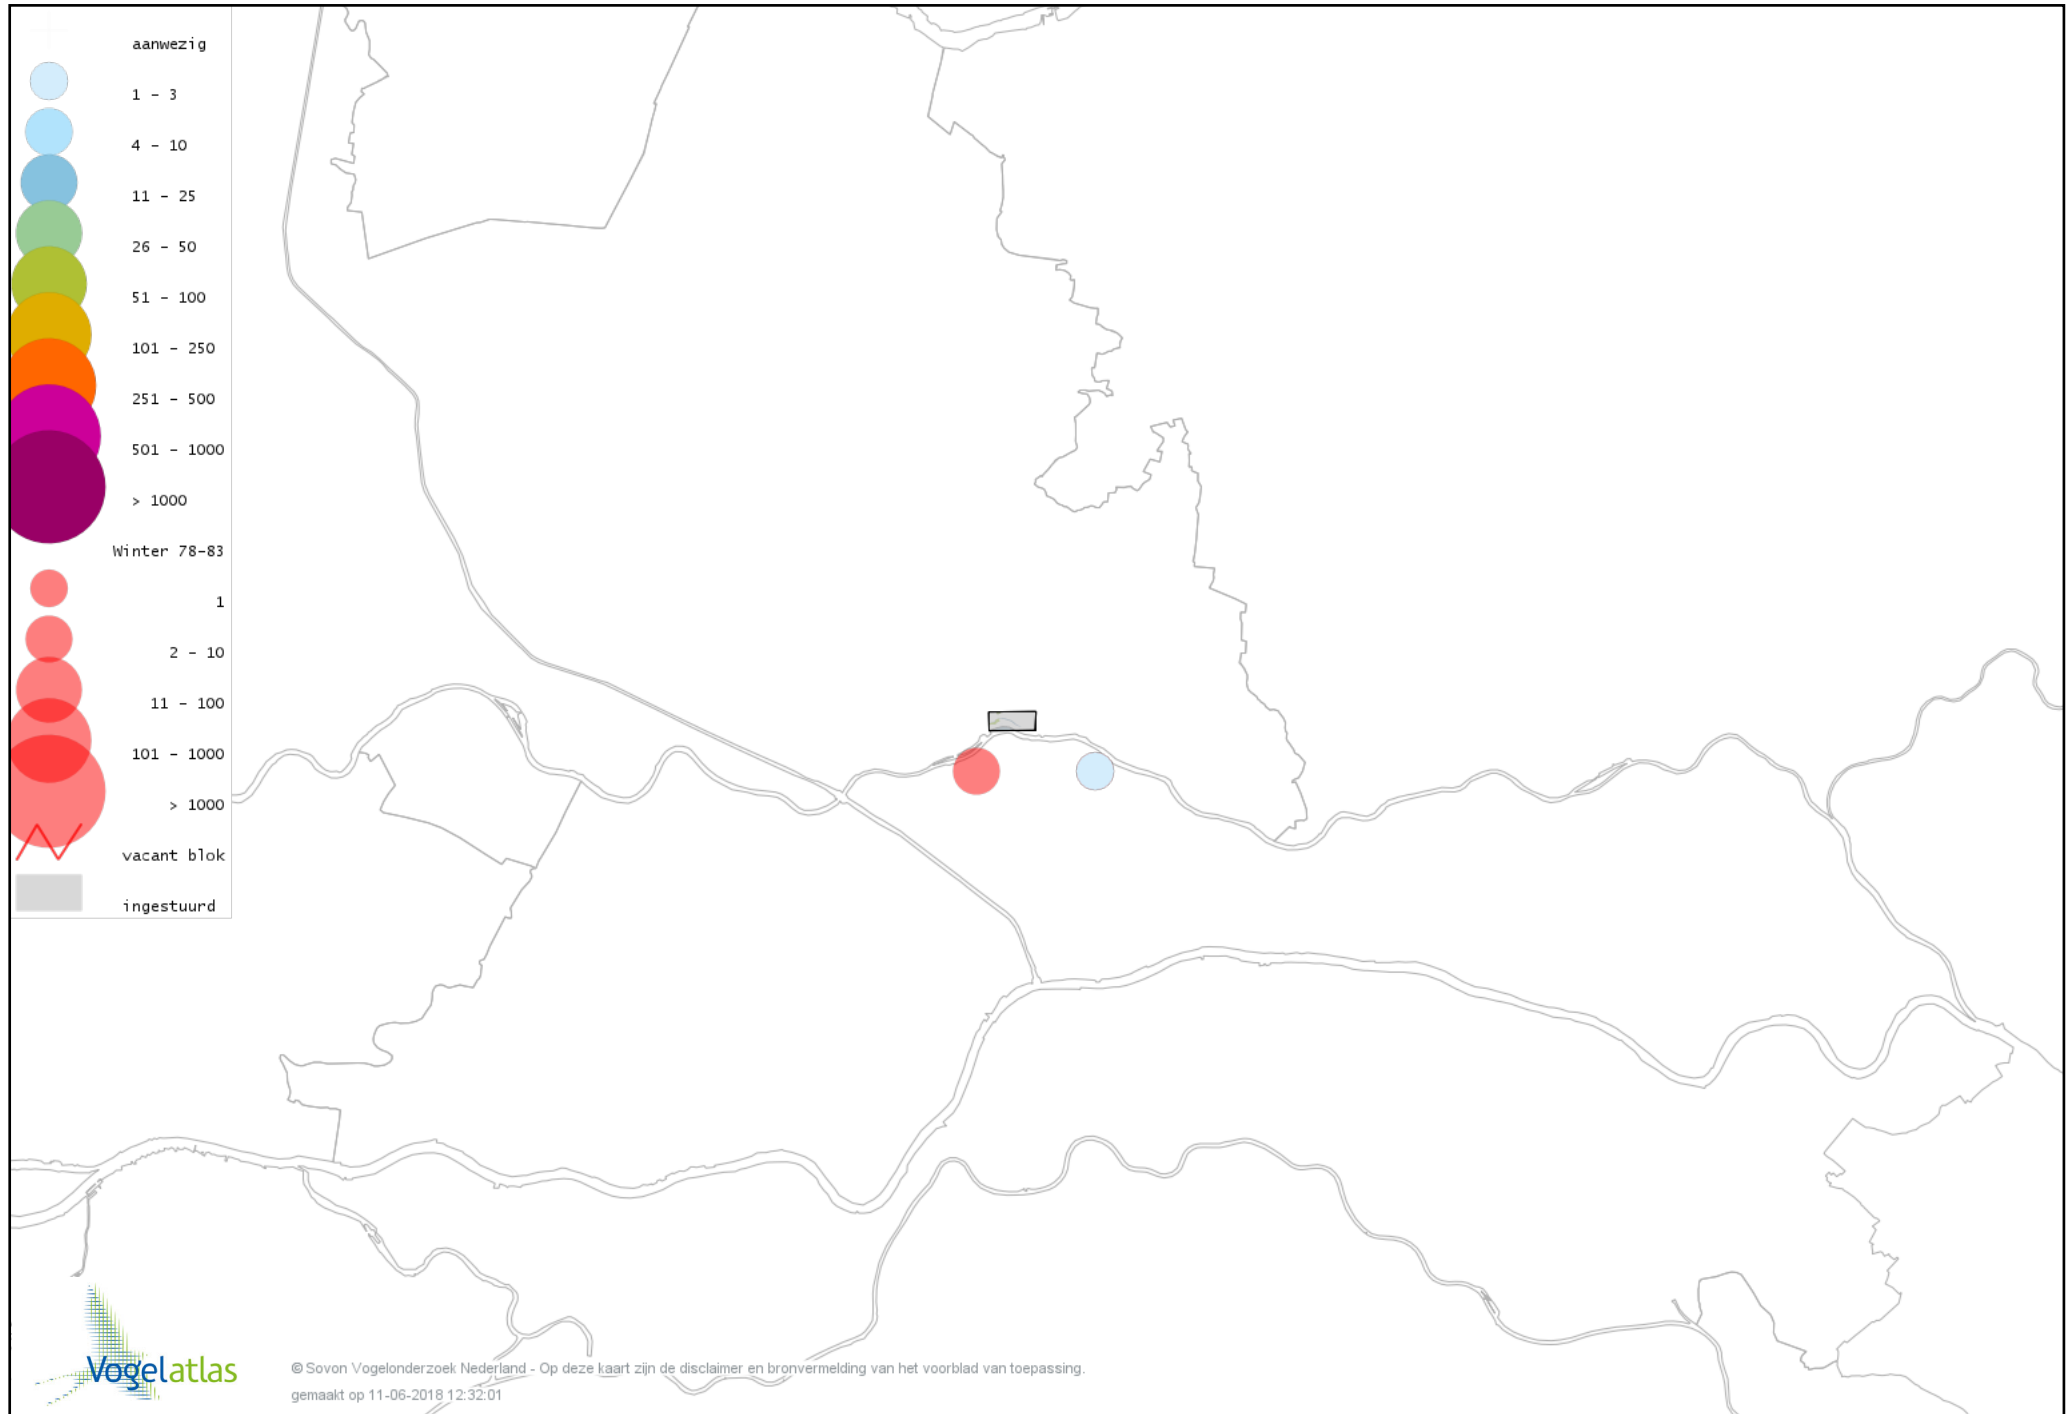

Voorlopige verspreidingskaart Kemphaan winter

Voorlopige verspreidingskaart Bokje winter

Voorlopige verspreidingskaart Watersnip winter

Voorlopige verspreidingskaart Houtsnip winter

Voorlopige verspreidingskaart Grutto winter

Voorlopige verspreidingskaart Wulp winter

Voorlopige verspreidingskaart Oeverloper winter

Voorlopige verspreidingskaart Witgat winter

Voorlopige verspreidingskaart Tureluur winter

Voorlopige verspreidingskaart Kokmeeuw winter