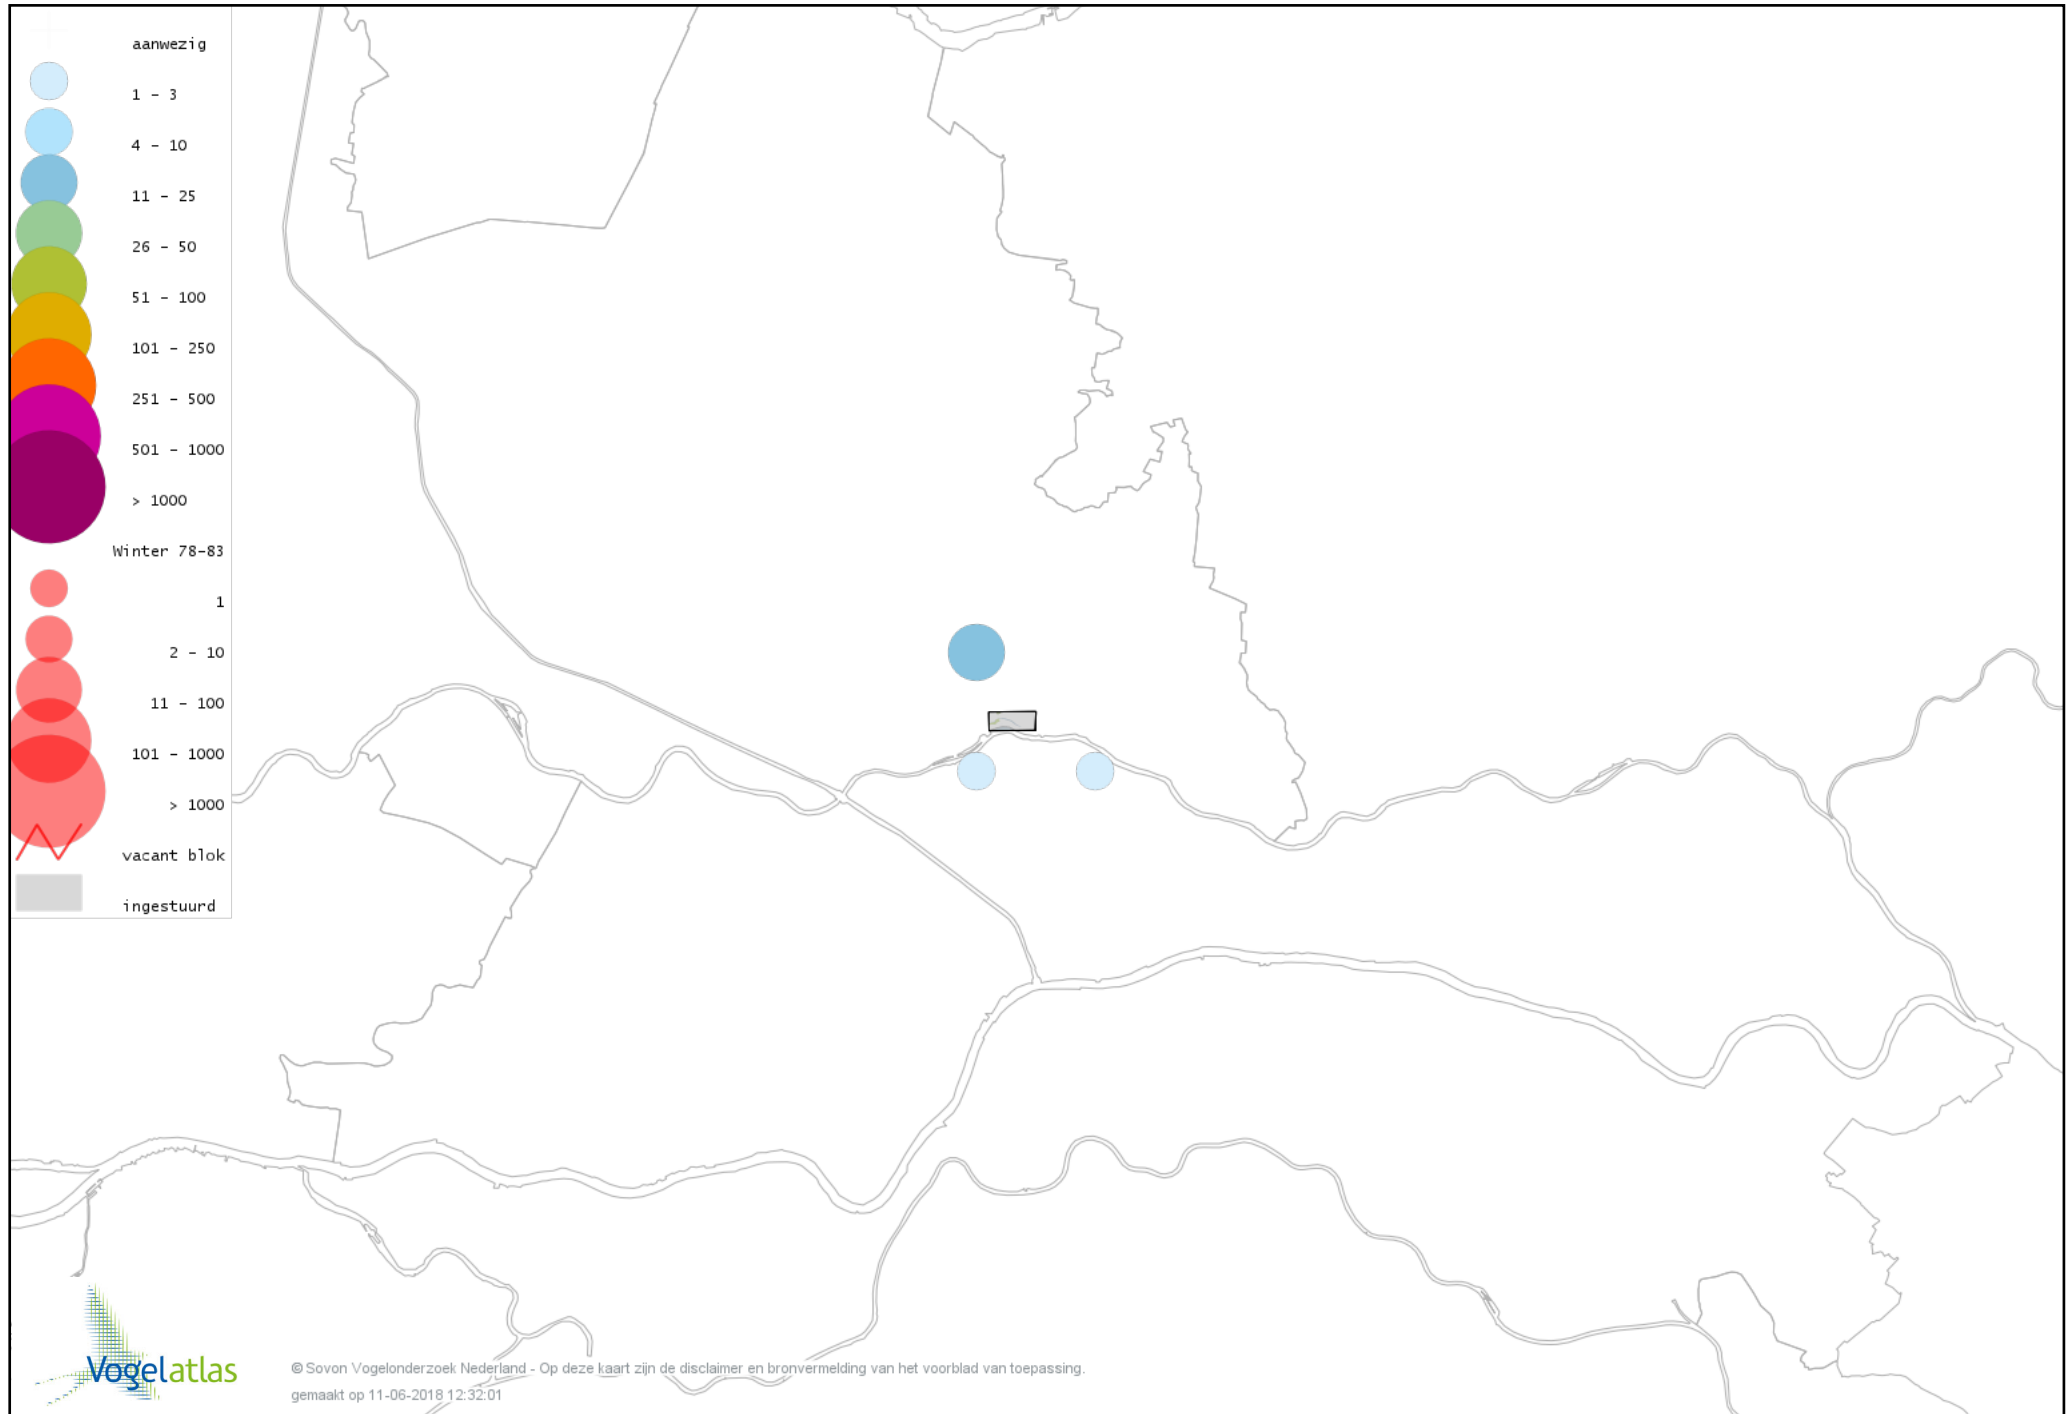

Voorlopige verspreidingskaart Winterkoning winter

Voorlopige verspreidingskaart Spreeuw winter

Voorlopige verspreidingskaart Merel winter

Voorlopige verspreidingskaart Kramsvogel winter

Voorlopige verspreidingskaart Zanglijster winter

Voorlopige verspreidingskaart Koperwiek winter

Voorlopige verspreidingskaart Grote Lijster winter

Voorlopige verspreidingskaart Roodborst winter

Voorlopige verspreidingskaart Roodborsttapuit winter

Voorlopige verspreidingskaart Heggenmus winter