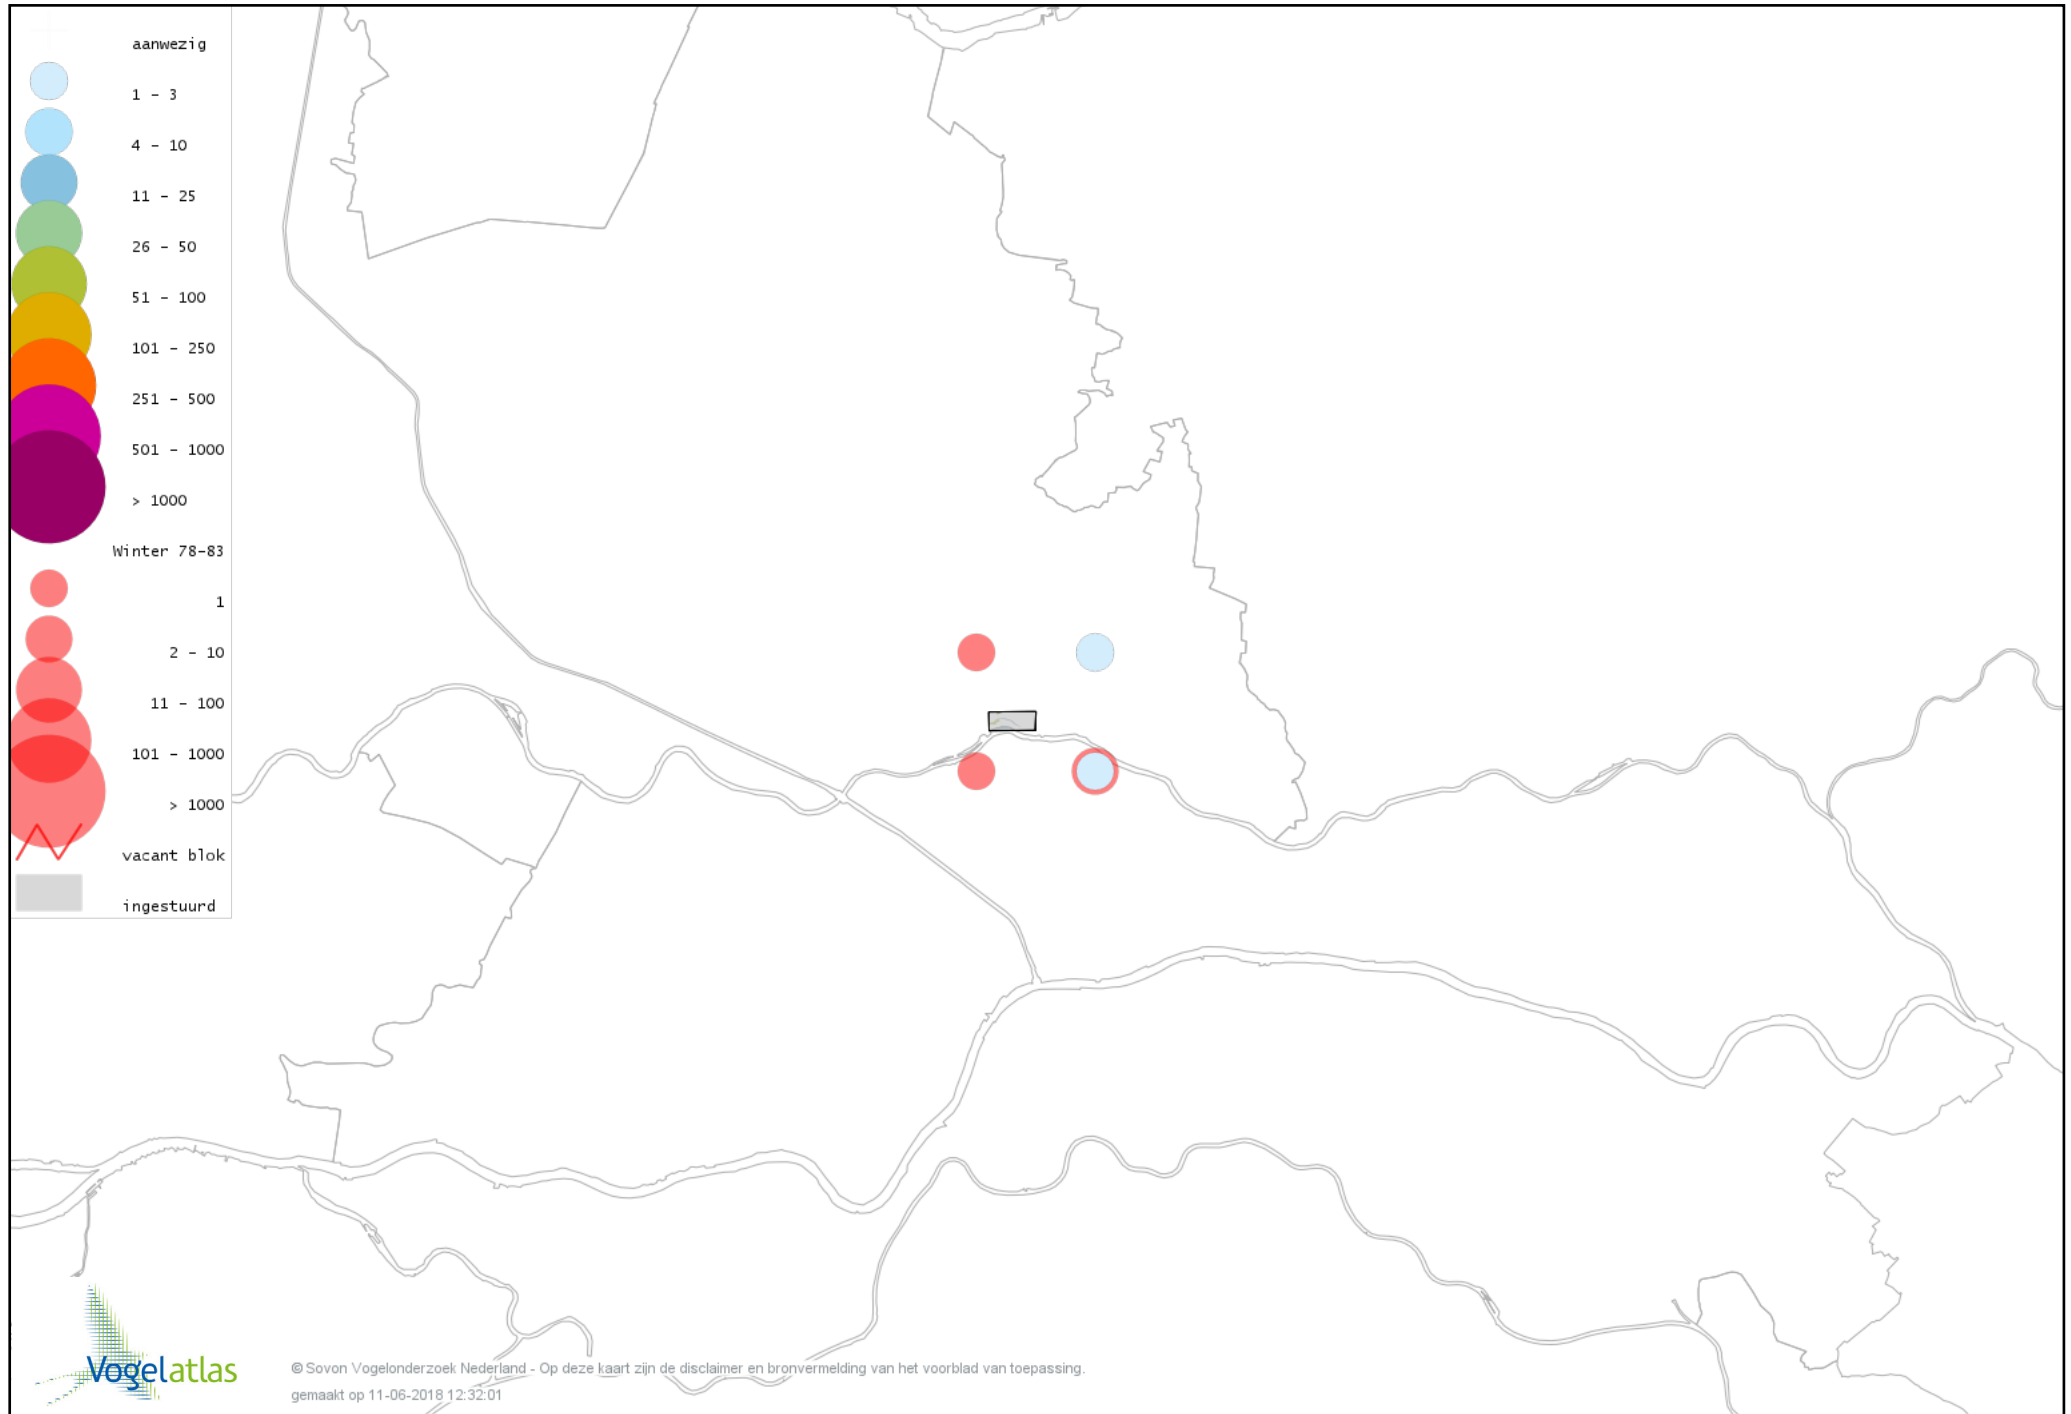

Voorlopige verspreidingskaart IJseend winter

Voorlopige verspreidingskaart Nonnetje winter

Voorlopige verspreidingskaart Brilduiker winter

Voorlopige verspreidingskaart Grote Zaagbek winter

Voorlopige verspreidingskaart Middelste Zaagbek winter

Voorlopige verspreidingskaart Krakeend winter

Voorlopige verspreidingskaart Smient winter

Voorlopige verspreidingskaart Amerikaanse Smient winter

Voorlopige verspreidingskaart Slobeend winter

Voorlopige verspreidingskaart Wilde Eend winter

Voorlopige verspreidingskaart Soepeend winter

Voorlopige verspreidingskaart Pijlstaart winter

Voorlopige verspreidingskaart Wintertaling winter

Voorlopige verspreidingskaart Patrijs winter

Voorlopige verspreidingskaart Fazant winter

Voorlopige verspreidingskaart IJsduiker winter

Voorlopige verspreidingskaart Aalscholver winter

Voorlopige verspreidingskaart Roerdomp winter

Voorlopige verspreidingskaart Kleine Zilverreiger winter

Voorlopige verspreidingskaart Grote Zilverreiger winter