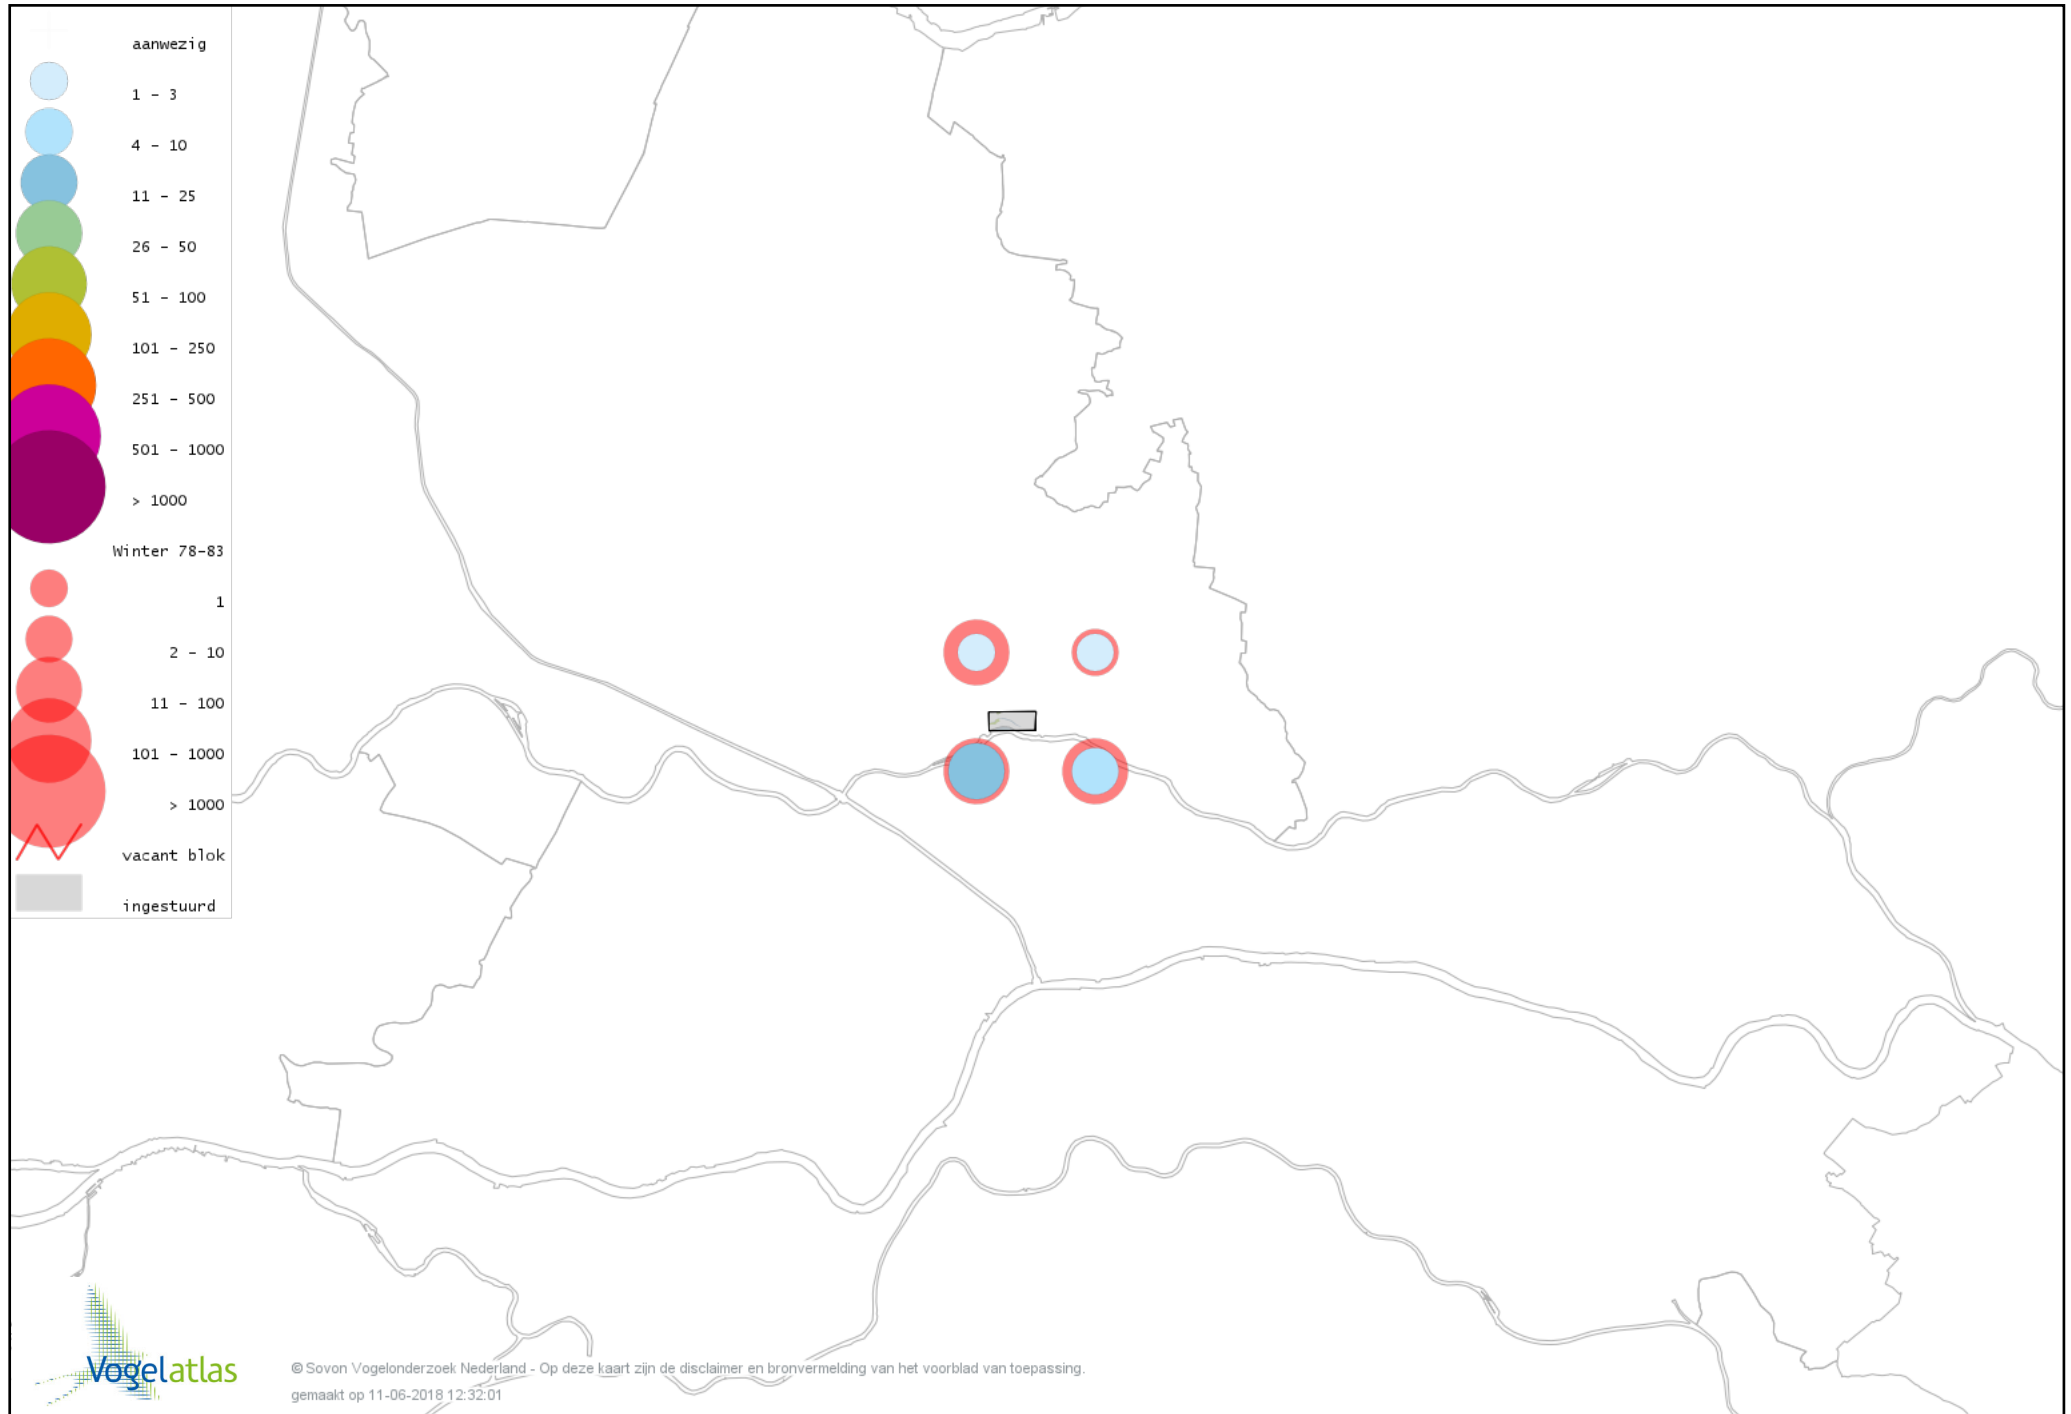

Voorlopige verspreidingskaart Roodhalsfuut winter

Voorlopige verspreidingskaart Geoorde Fuut winter

Voorlopige verspreidingskaart Zearend winter

Voorlopige verspreidingskaart Bruine Kiekendief winter

Voorlopige verspreidingskaart Blauwe Kiekendief winter

Voorlopige verspreidingskaart Havik winter

Voorlopige verspreidingskaart Sperwer winter

Voorlopige verspreidingskaart Buizerd winter

Voorlopige verspreidingskaart Torenvalk winter

Voorlopige verspreidingskaart Smelleken winter

Voorlopige verspreidingskaart Slechtvalk winter

Voorlopige verspreidingskaart Waterral winter

Voorlopige verspreidingskaart Waterhoen winter

Voorlopige verspreidingskaart Meerkoet winter

Voorlopige verspreidingskaart Kraanvogel winter