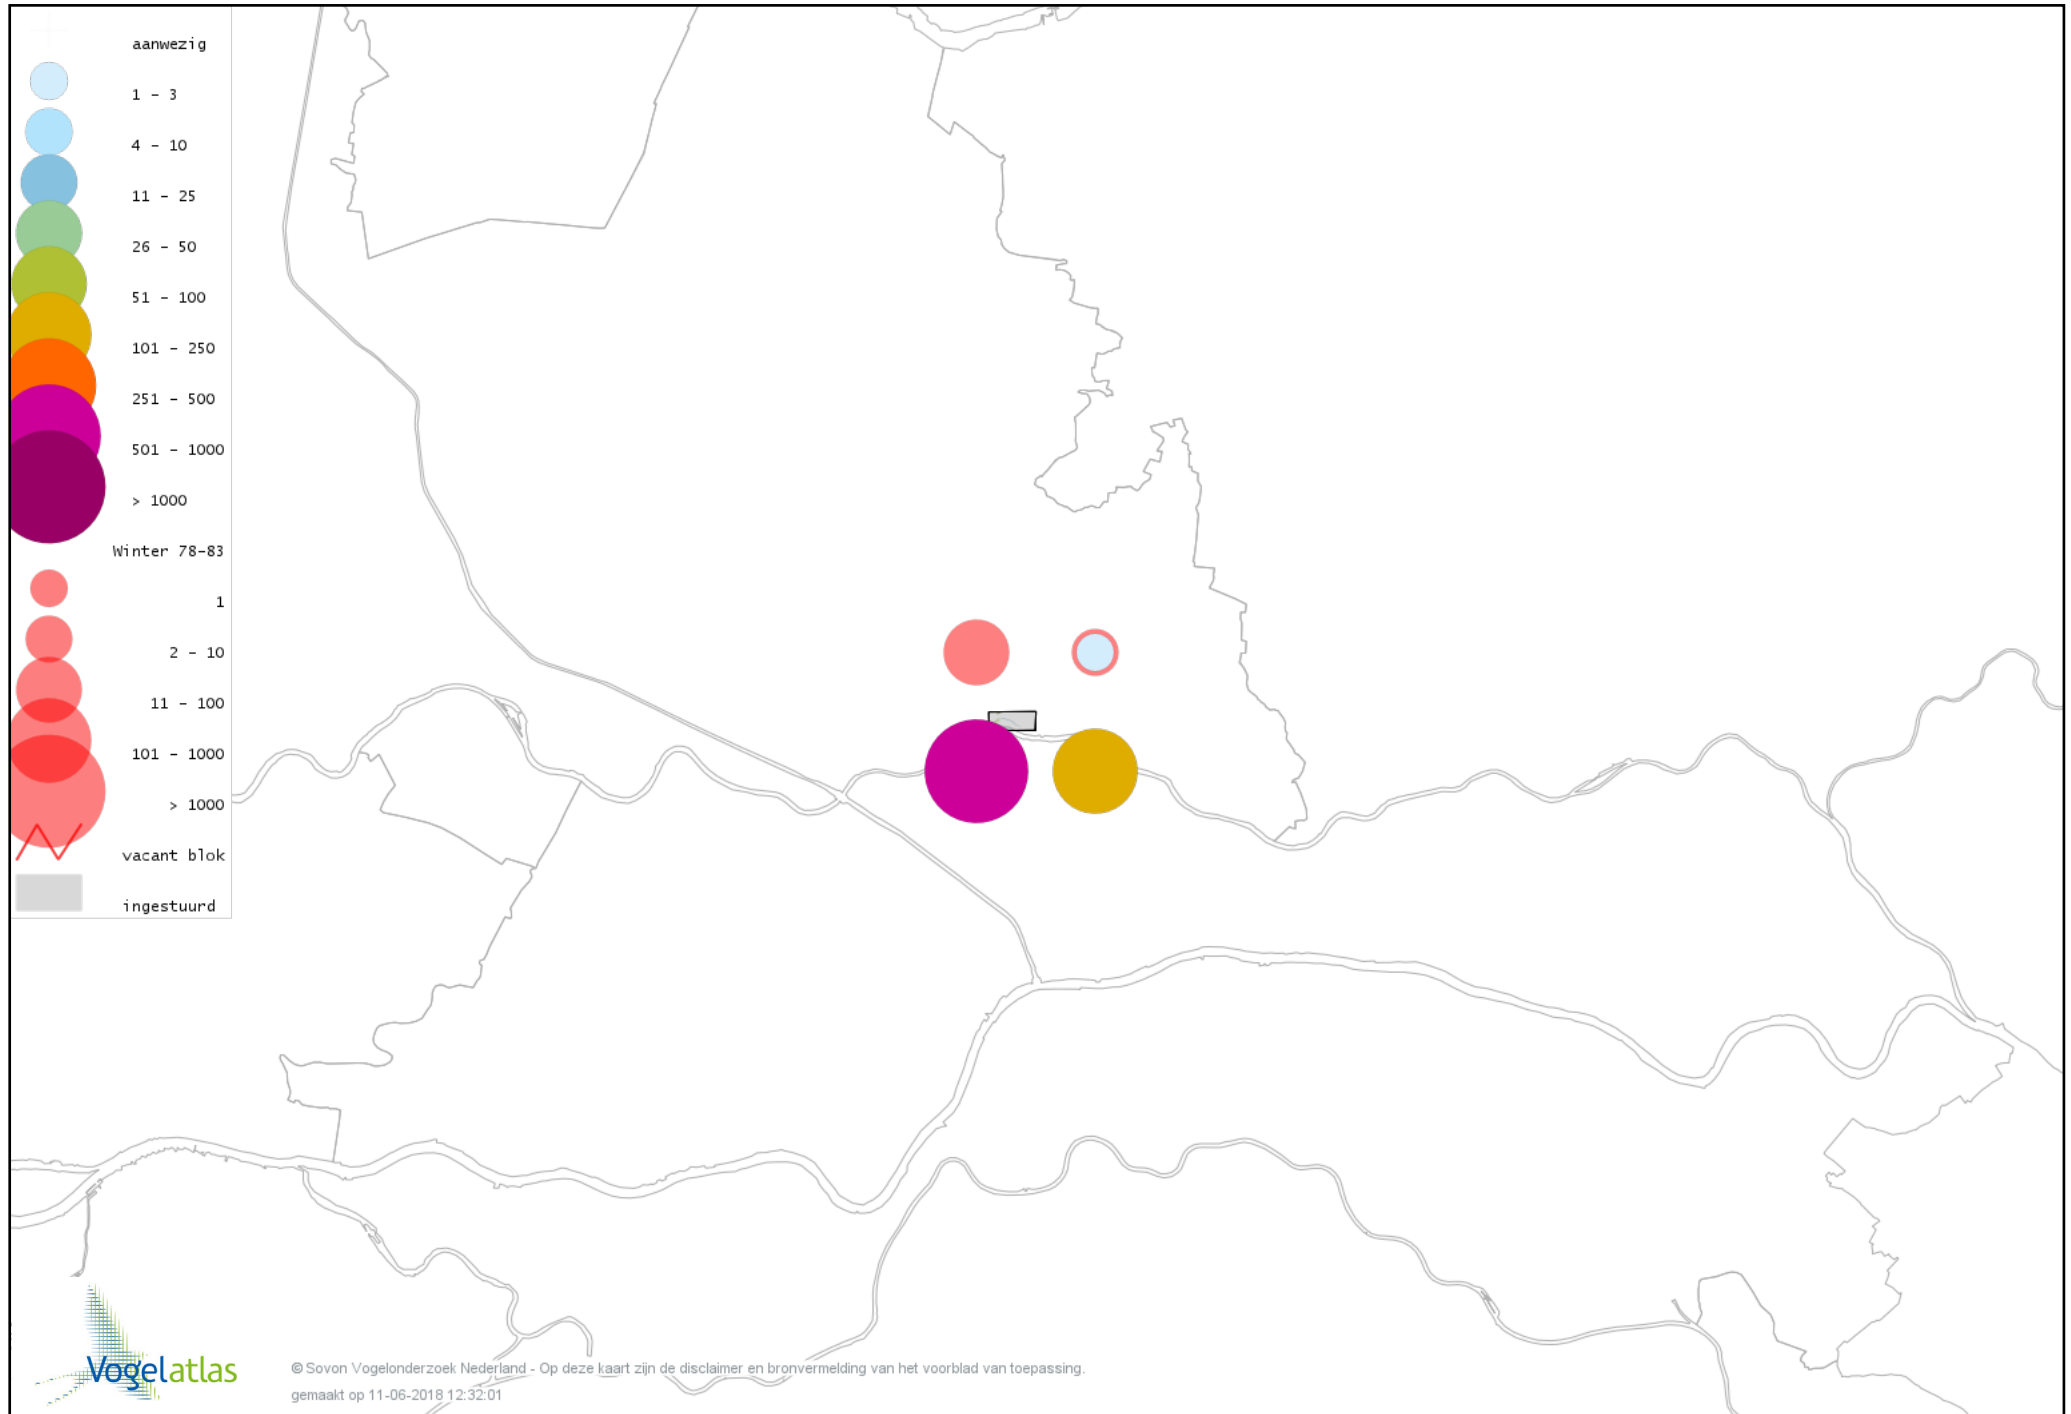

Voorlopige verspreidingskaart Jufferkraanvogel winter

Voorlopige verspreidingskaart Scholekster winter

Voorlopige verspreidingskaart Goudplevier winter

Voorlopige verspreidingskaart Kievit winter

Voorlopige verspreidingskaart Bonte Strandloper winter

Voorlopige verspreidingskaart Kemphaan winter

Voorlopige verspreidingskaart Bokje winter

Voorlopige verspreidingskaart Watersnip winter

Voorlopige verspreidingskaart Houtsnip winter

Voorlopige verspreidingskaart Grutto winter

Voorlopige verspreidingskaart Wulp winter

Voorlopige verspreidingskaart Oeverloper winter

Voorlopige verspreidingskaart Witgat winter

Voorlopige verspreidingskaart Tureluur winter

Voorlopige verspreidingskaart Kokmeeuw winter