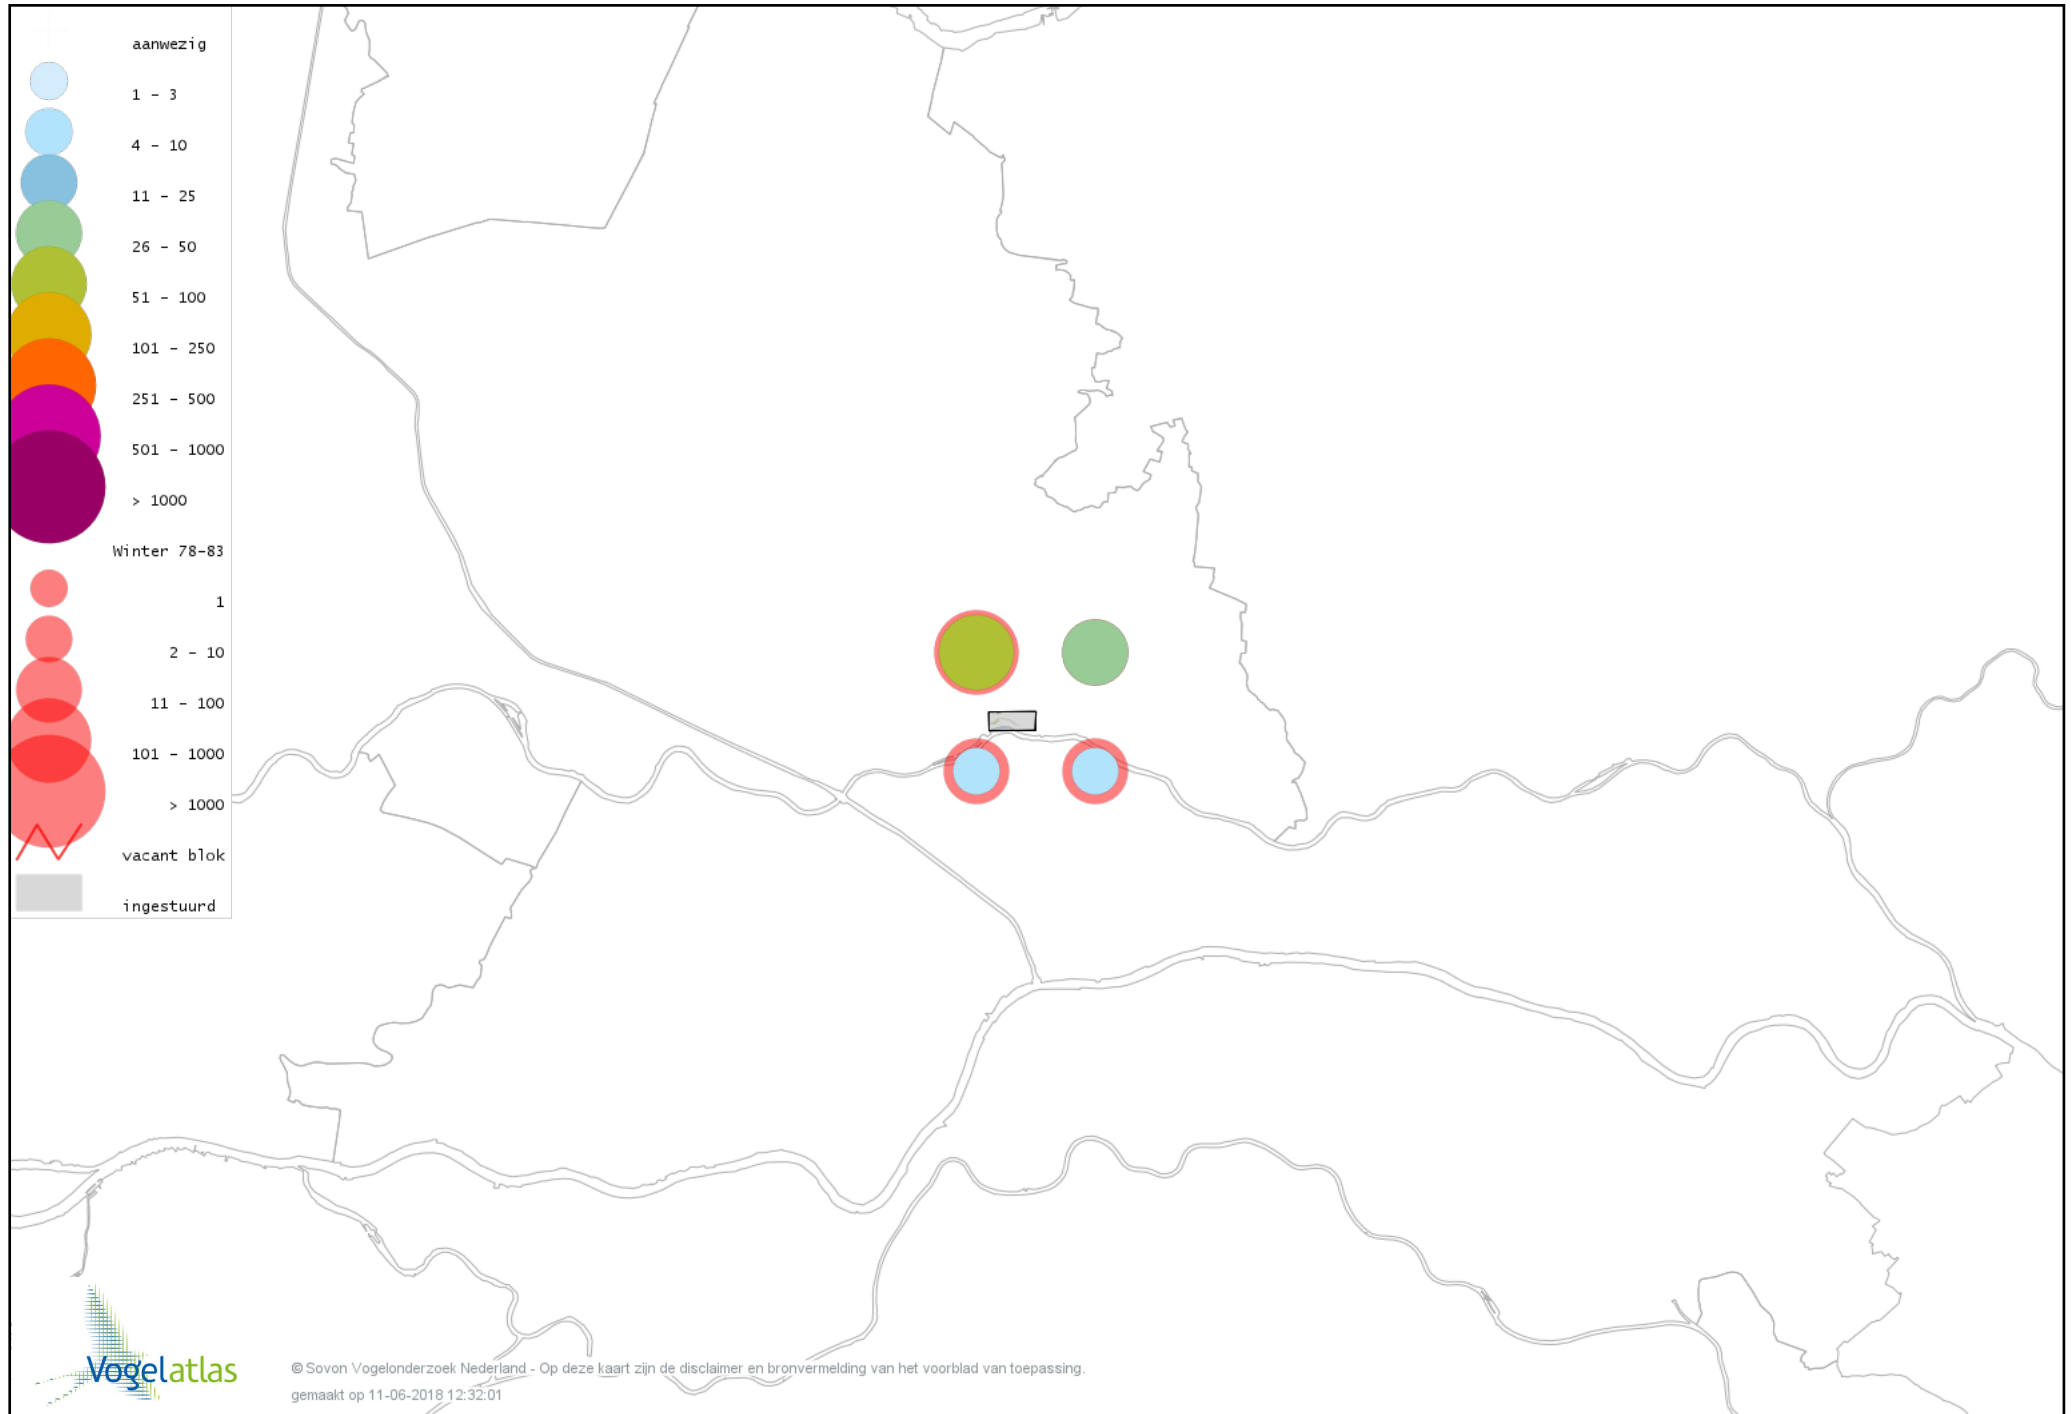

Voorlopige verspreidingskaart Oeverpieper winter

Voorlopige verspreidingskaart Waterpieper winter

Voorlopige verspreidingskaart Vink winter

Voorlopige verspreidingskaart Keep winter

Voorlopige verspreidingskaart Groenling winter

Voorlopige verspreidingskaart Putter winter

Voorlopige verspreidingskaart Sijs winter

Voorlopige verspreidingskaart Kneu winter

Voorlopige verspreidingskaart Kleine Barmsijs winter

Voorlopige verspreidingskaart Grote Barmsijs winter

Voorlopige verspreidingskaart Barmsijs (Grote of Kleine) winter

Voorlopige verspreidingskaart Kruisbek winter

Voorlopige verspreidingskaart Goudvink winter

Voorlopige verspreidingskaart Appelvink winter

Voorlopige verspreidingskaart Sneeuwgorst winter