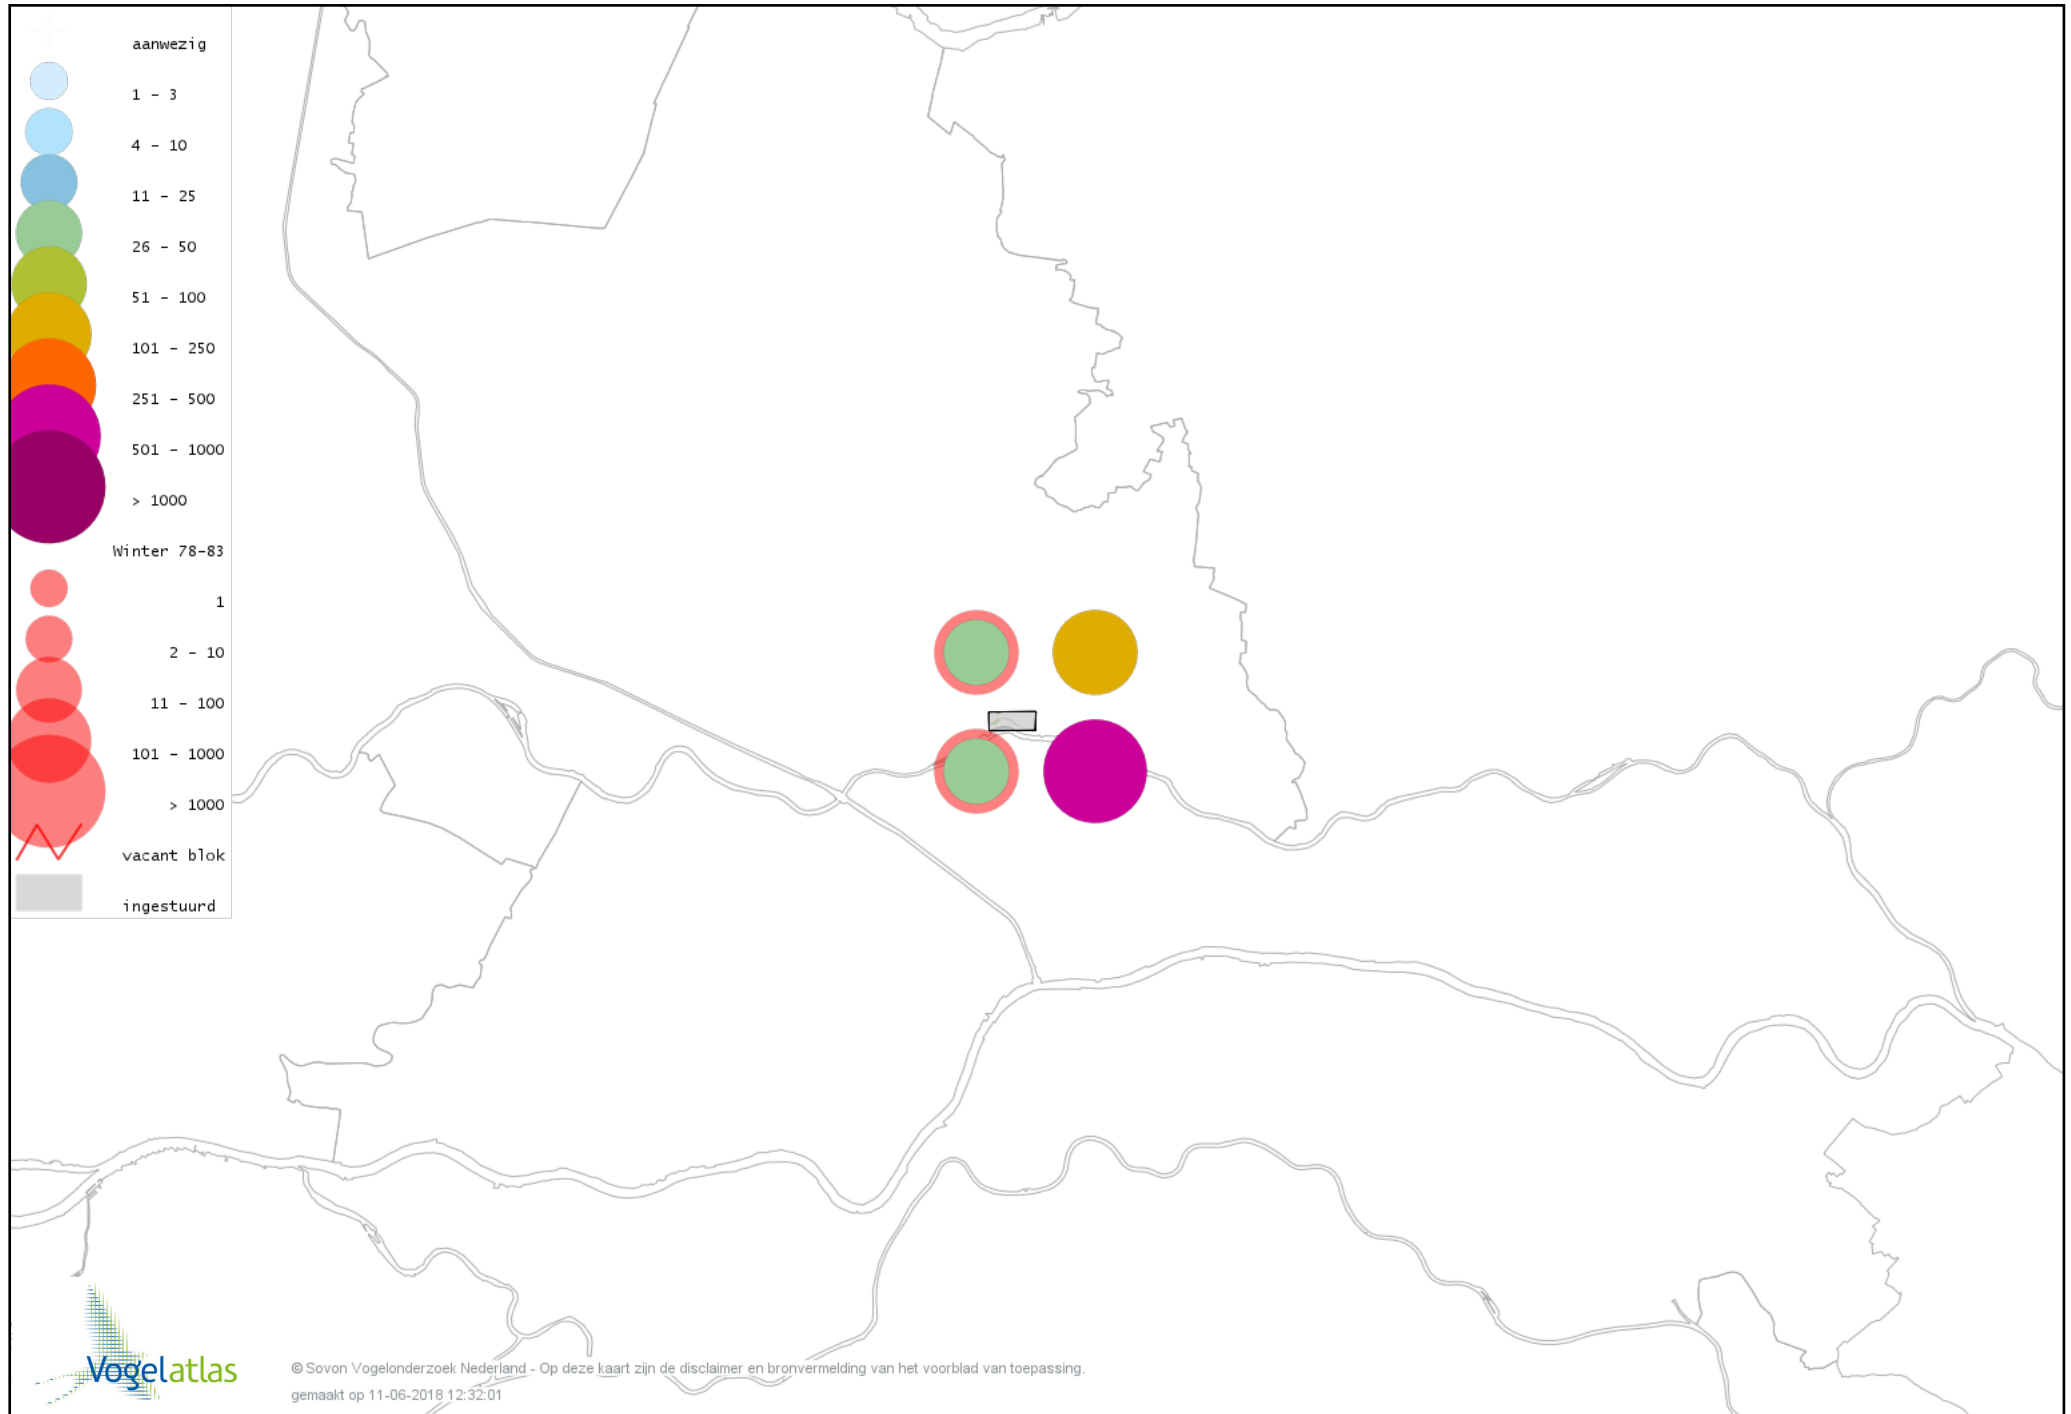

Voorlopige verspreidingskaart Groene Specht winter

Voorlopige verspreidingskaart Zwarte Specht winter

Voorlopige verspreidingskaart Grote Bonte Specht winter

Voorlopige verspreidingskaart Kleine Bonte Specht winter

Voorlopige verspreidingskaart Klappekster winter

Voorlopige verspreidingskaart Ekster winter

Voorlopige verspreidingskaart Gaai winter

Voorlopige verspreidingskaart Kauw winter

Voorlopige verspreidingskaart Roek winter

Voorlopige verspreidingskaart Zwarte Kraai winter

Voorlopige verspreidingskaart Raaf winter

Voorlopige verspreidingskaart Goudhaan winter

Voorlopige verspreidingskaart Vuurgoudhaan winter

Voorlopige verspreidingskaart Pimpelmees winter