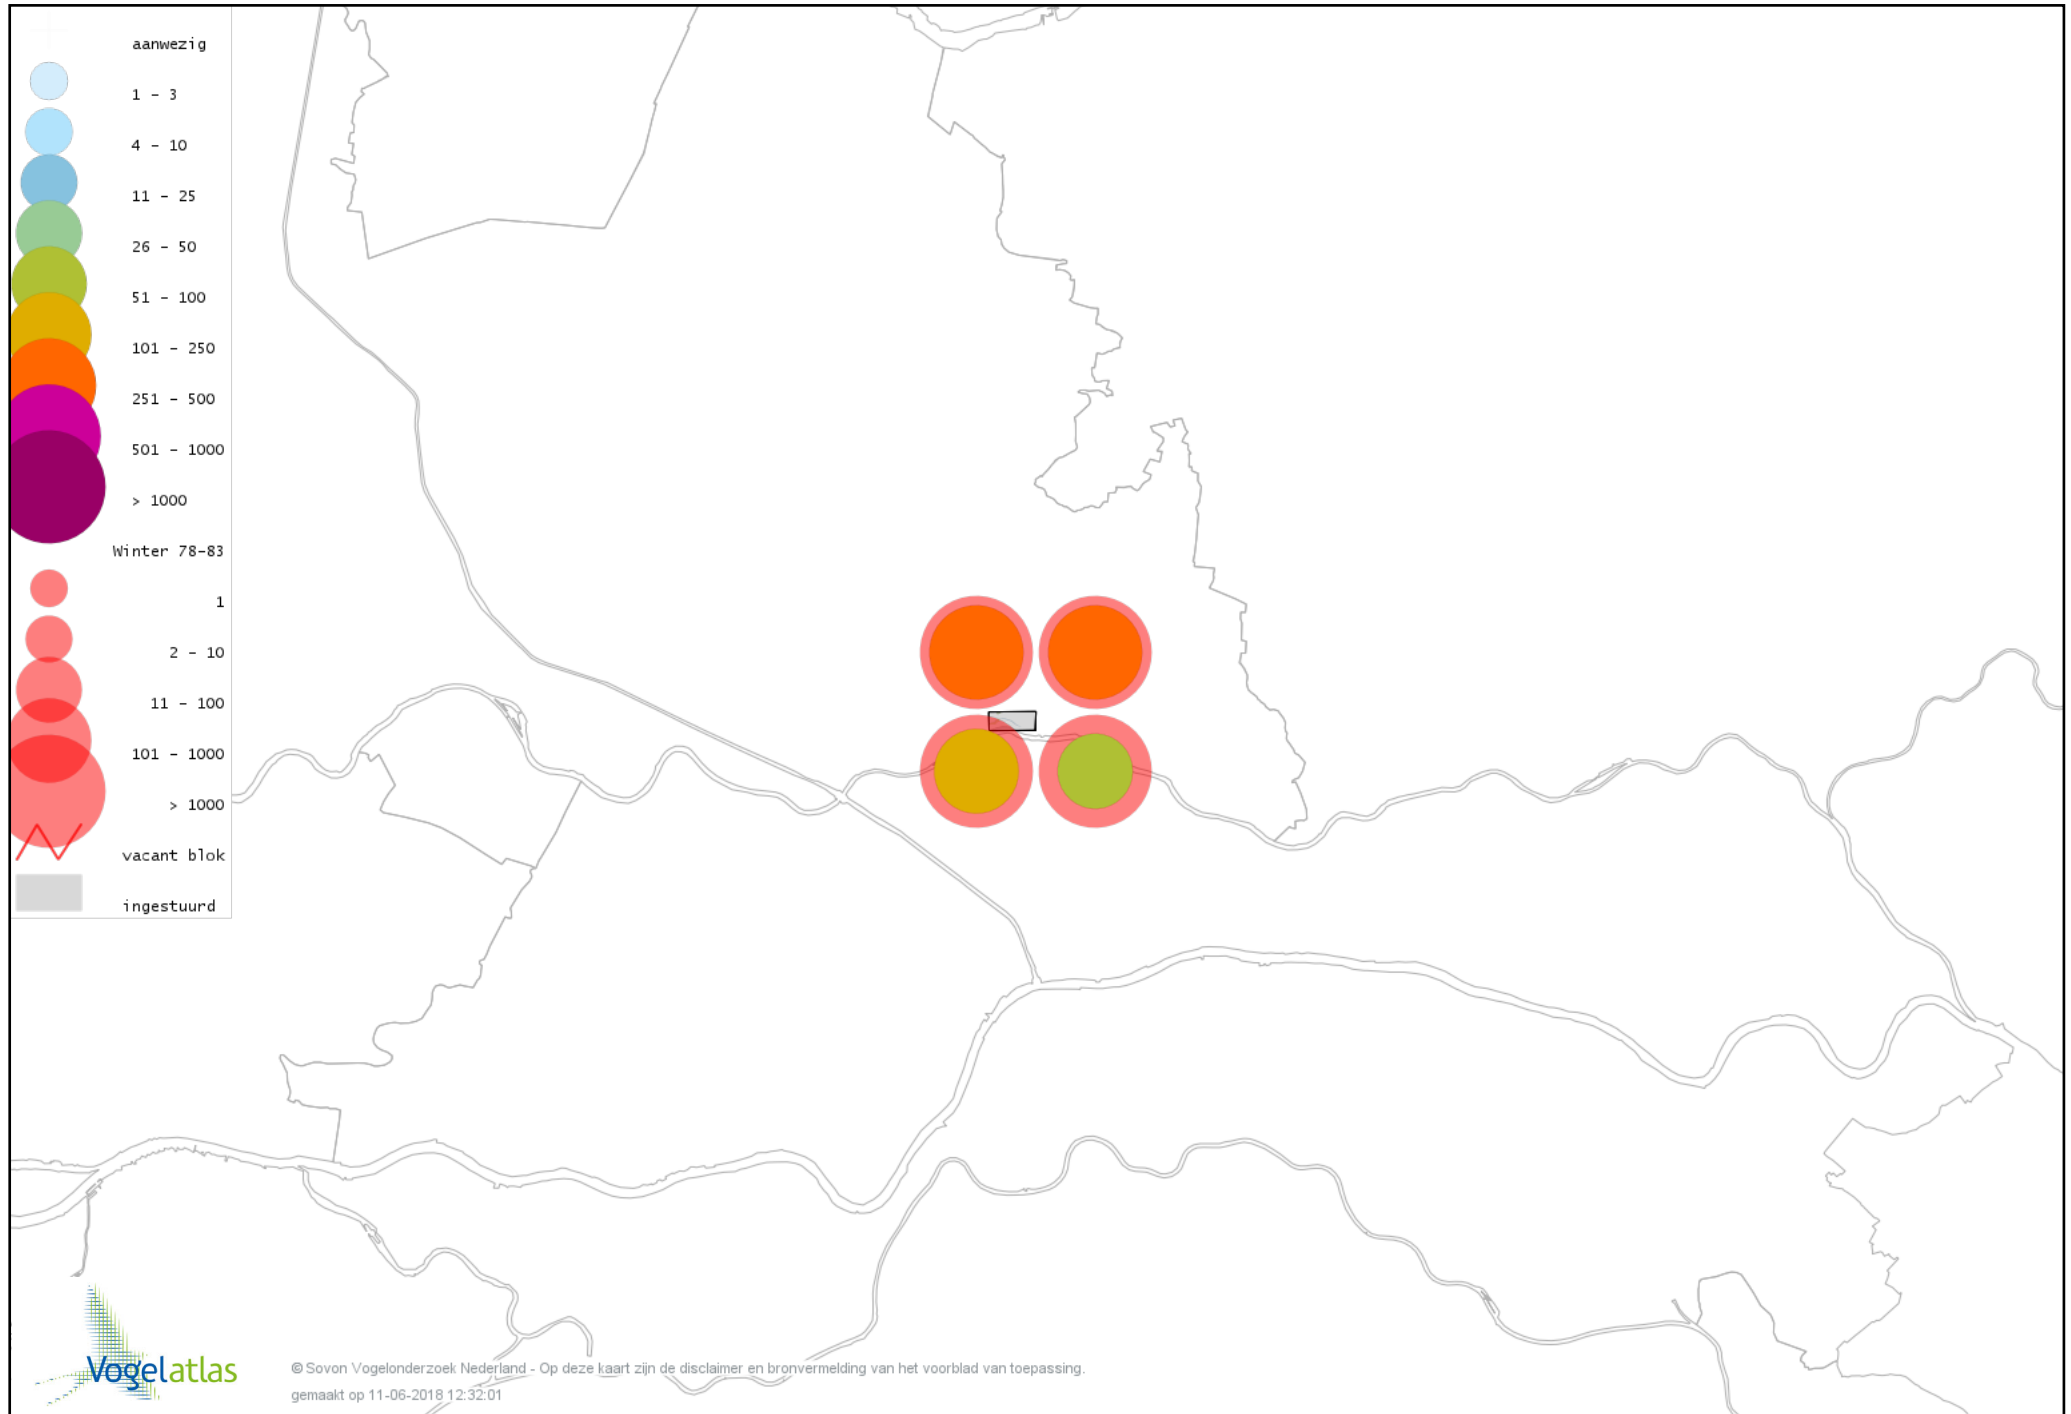

Voorlopige verspreidingskaart Huismus winter