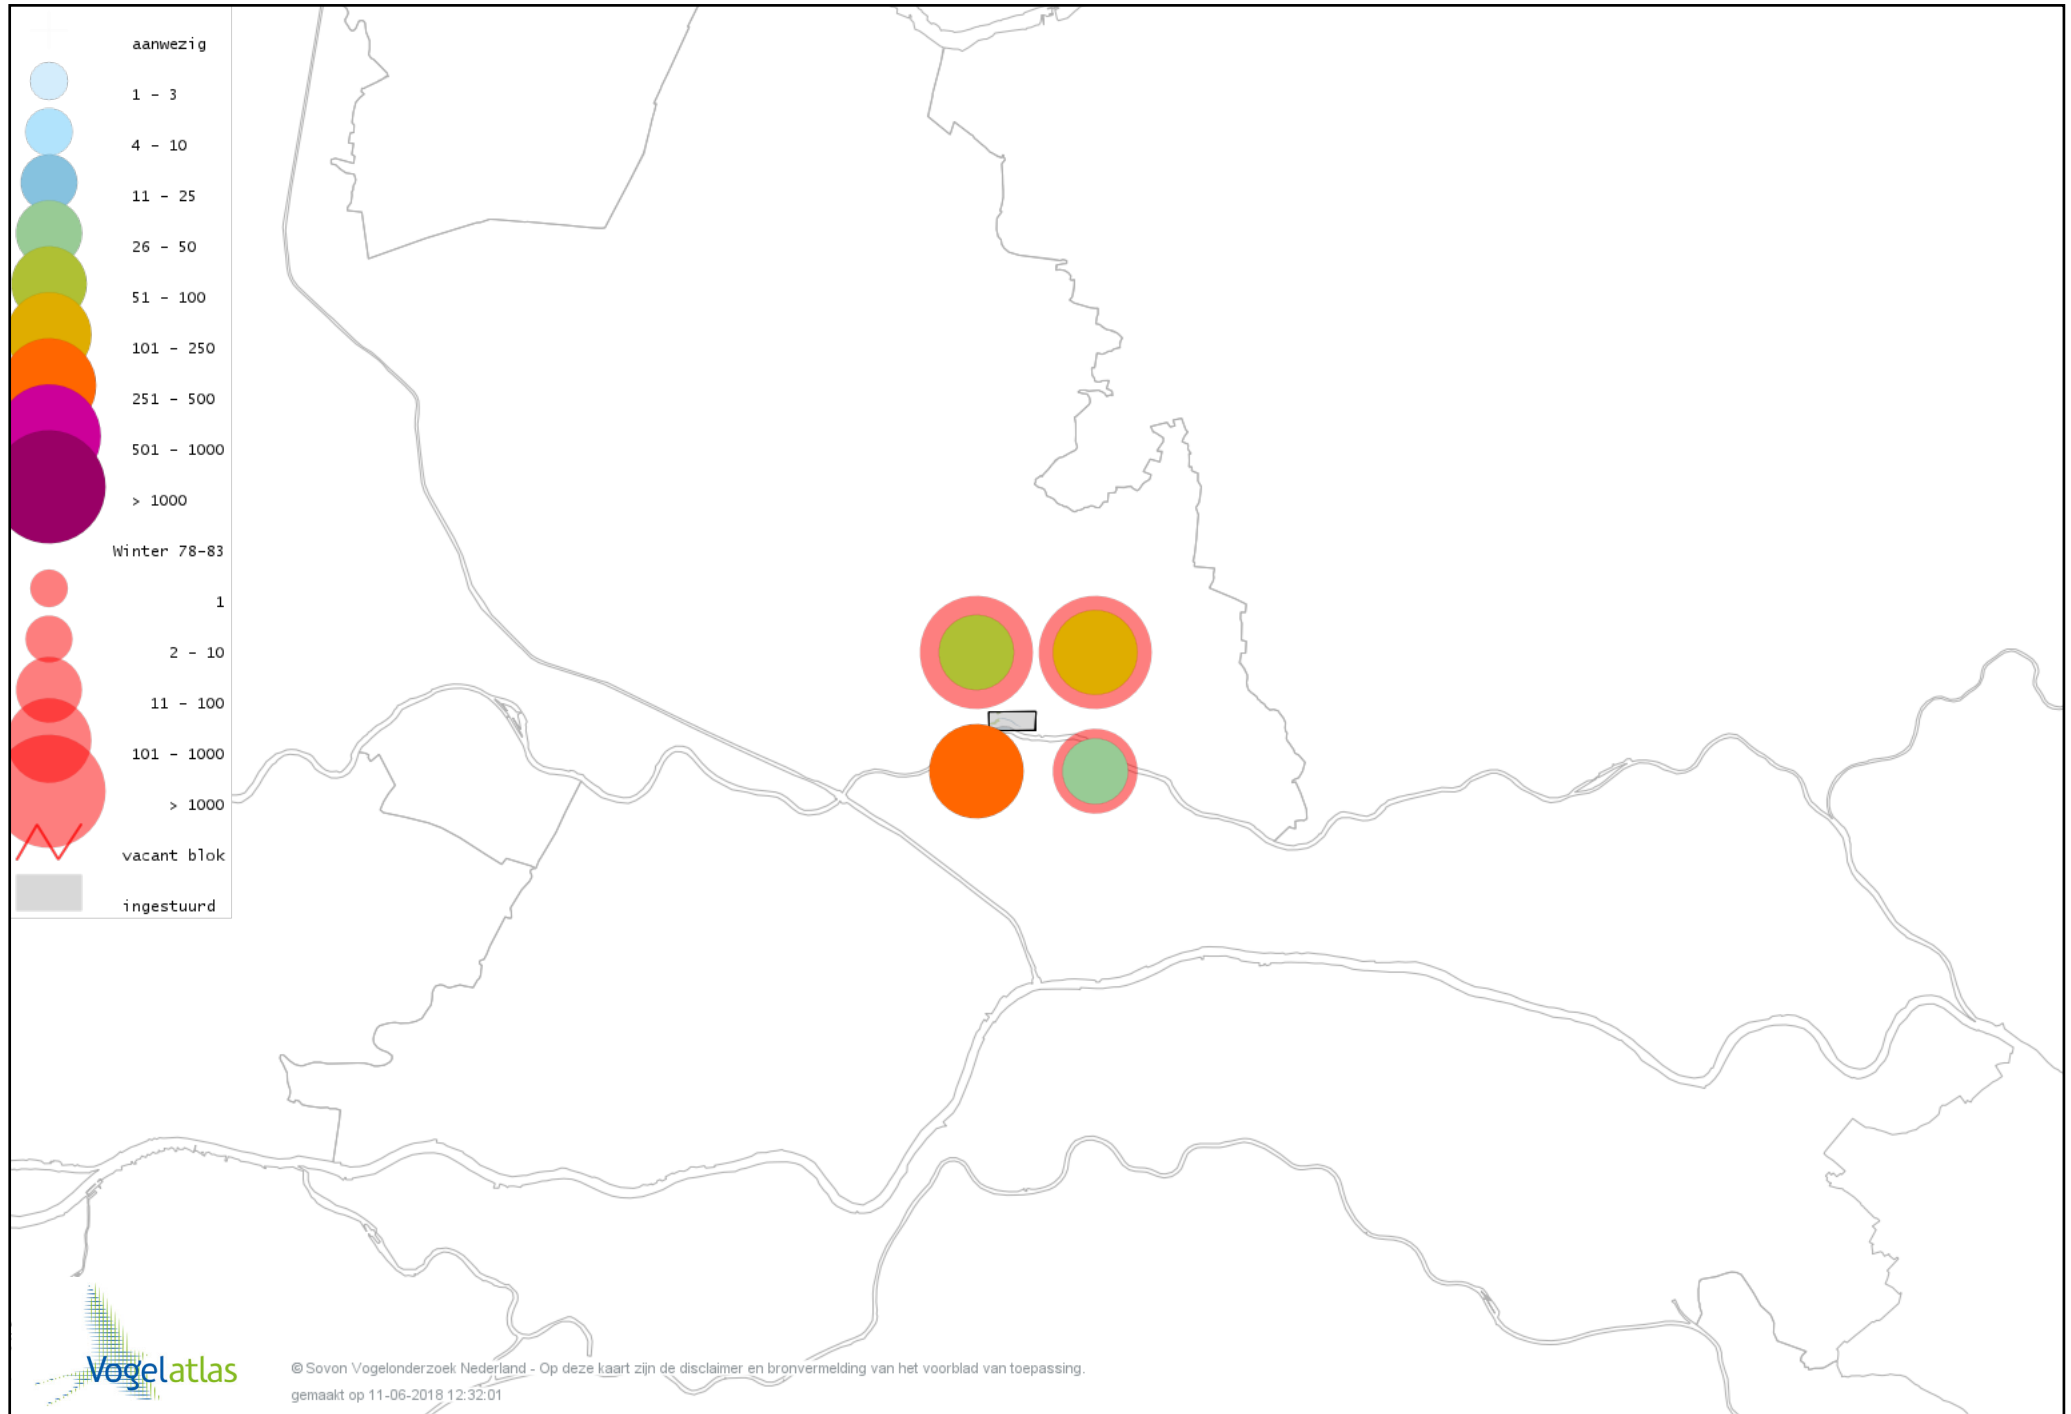

Voorlopige verspreidingskaart Witkopstaartmees winter

Voorlopige verspreidingskaart Tjiftjaf winter

Voorlopige verspreidingskaart Pestvogel winter

Voorlopige verspreidingskaart Boomklever winter

Voorlopige verspreidingskaart Boomkruiper winter

Voorlopige verspreidingskaart Winterkoning winter

Voorlopige verspreidingskaart Spreeuw winter

Voorlopige verspreidingskaart Merel winter

Voorlopige verspreidingskaart Kramsvogel winter

Voorlopige verspreidingskaart Zanglijster winter

Voorlopige verspreidingskaart Koperwiek winter

Voorlopige verspreidingskaart Grote Lijster winter

Voorlopige verspreidingskaart Roodborst winter

Voorlopige verspreidingskaart Roodborsttapuit winter

Voorlopige verspreidingskaart Heggenmus winter