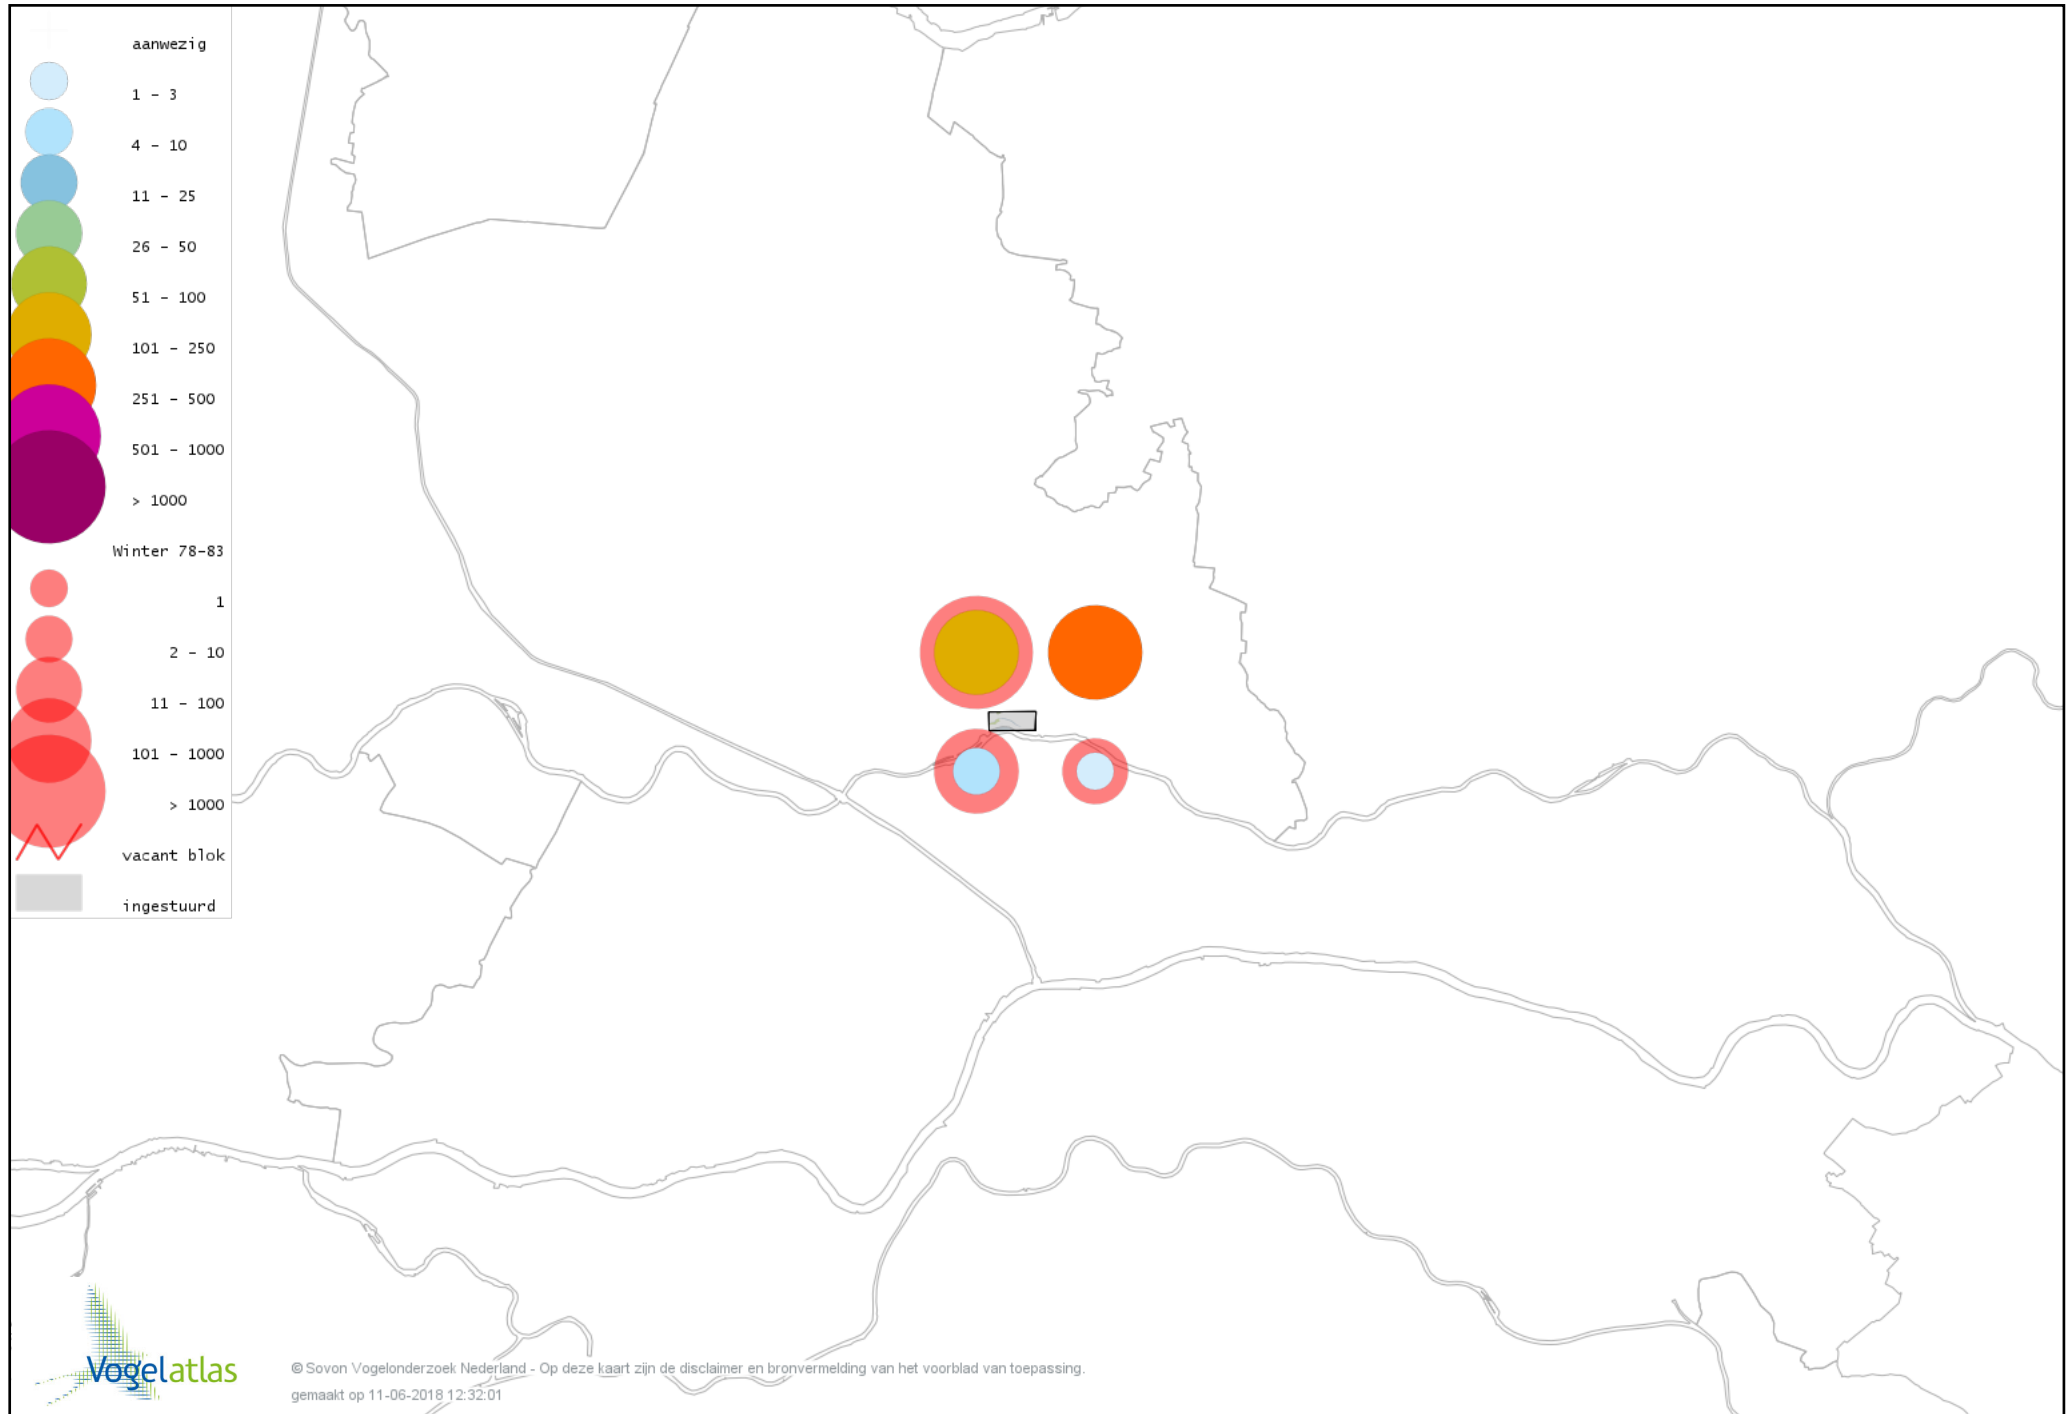

Voorlopige verspreidingskaart Witkopstaartmees winter

Voorlopige verspreidingskaart Tjiftjaf winter

Voorlopige verspreidingskaart Pestvogel winter

Voorlopige verspreidingskaart Boomklever winter

Voorlopige verspreidingskaart Boomkruiper winter

Voorlopige verspreidingskaart Winterkoning winter

Voorlopige verspreidingskaart Spreeuw winter

Voorlopige verspreidingskaart Merel winter

Voorlopige verspreidingskaart Kramsvogel winter

Voorlopige verspreidingskaart Zanglijster winter