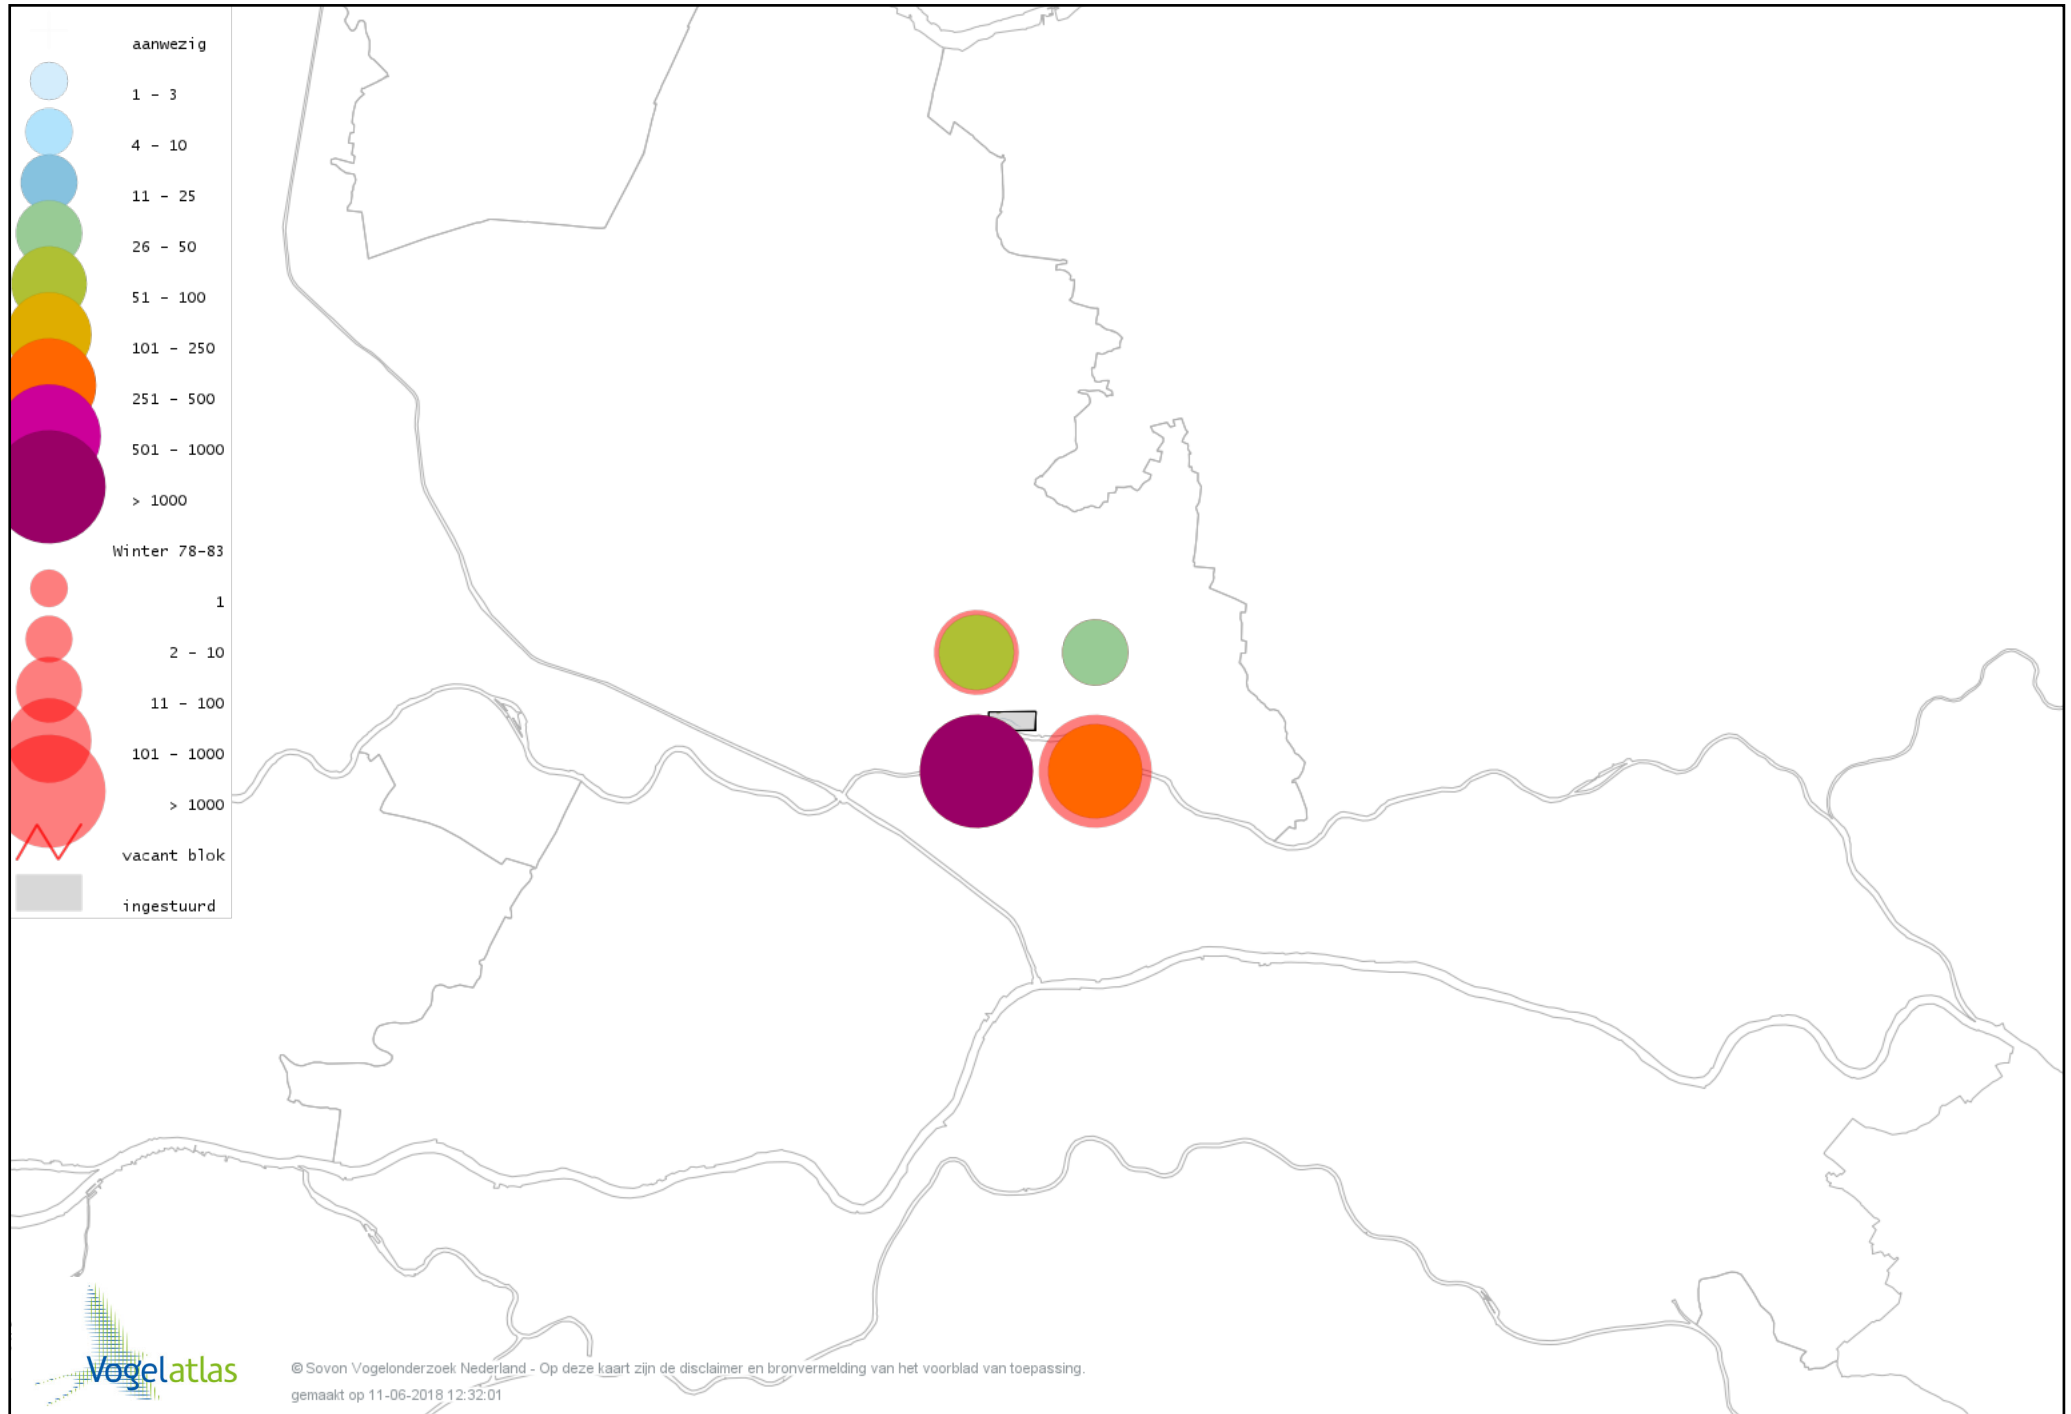

Voorlopige verspreidingskaart Havik winter

Voorlopige verspreidingskaart Sperwer winter

Voorlopige verspreidingskaart Buizerd winter

Voorlopige verspreidingskaart Torenvalk winter

Voorlopige verspreidingskaart Smelleken winter

Voorlopige verspreidingskaart Slechtvalk winter

Voorlopige verspreidingskaart Waterral winter

Voorlopige verspreidingskaart Waterhoen winter

Voorlopige verspreidingskaart Meerkoet winter

Voorlopige verspreidingskaart Kraanvogel winter

Voorlopige verspreidingskaart Jufferkraanvogel winter

Voorlopige verspreidingskaart Scholekster winter

Voorlopige verspreidingskaart Goudplevier winter

Voorlopige verspreidingskaart Kievit winter

Voorlopige verspreidingskaart Bonte Strandloper winter

Voorlopige verspreidingskaart Kemphaan winter

Voorlopige verspreidingskaart Bokje winter

Voorlopige verspreidingskaart Watersnip winter

Voorlopige verspreidingskaart Houtsnip winter

Voorlopige verspreidingskaart Grutto winter