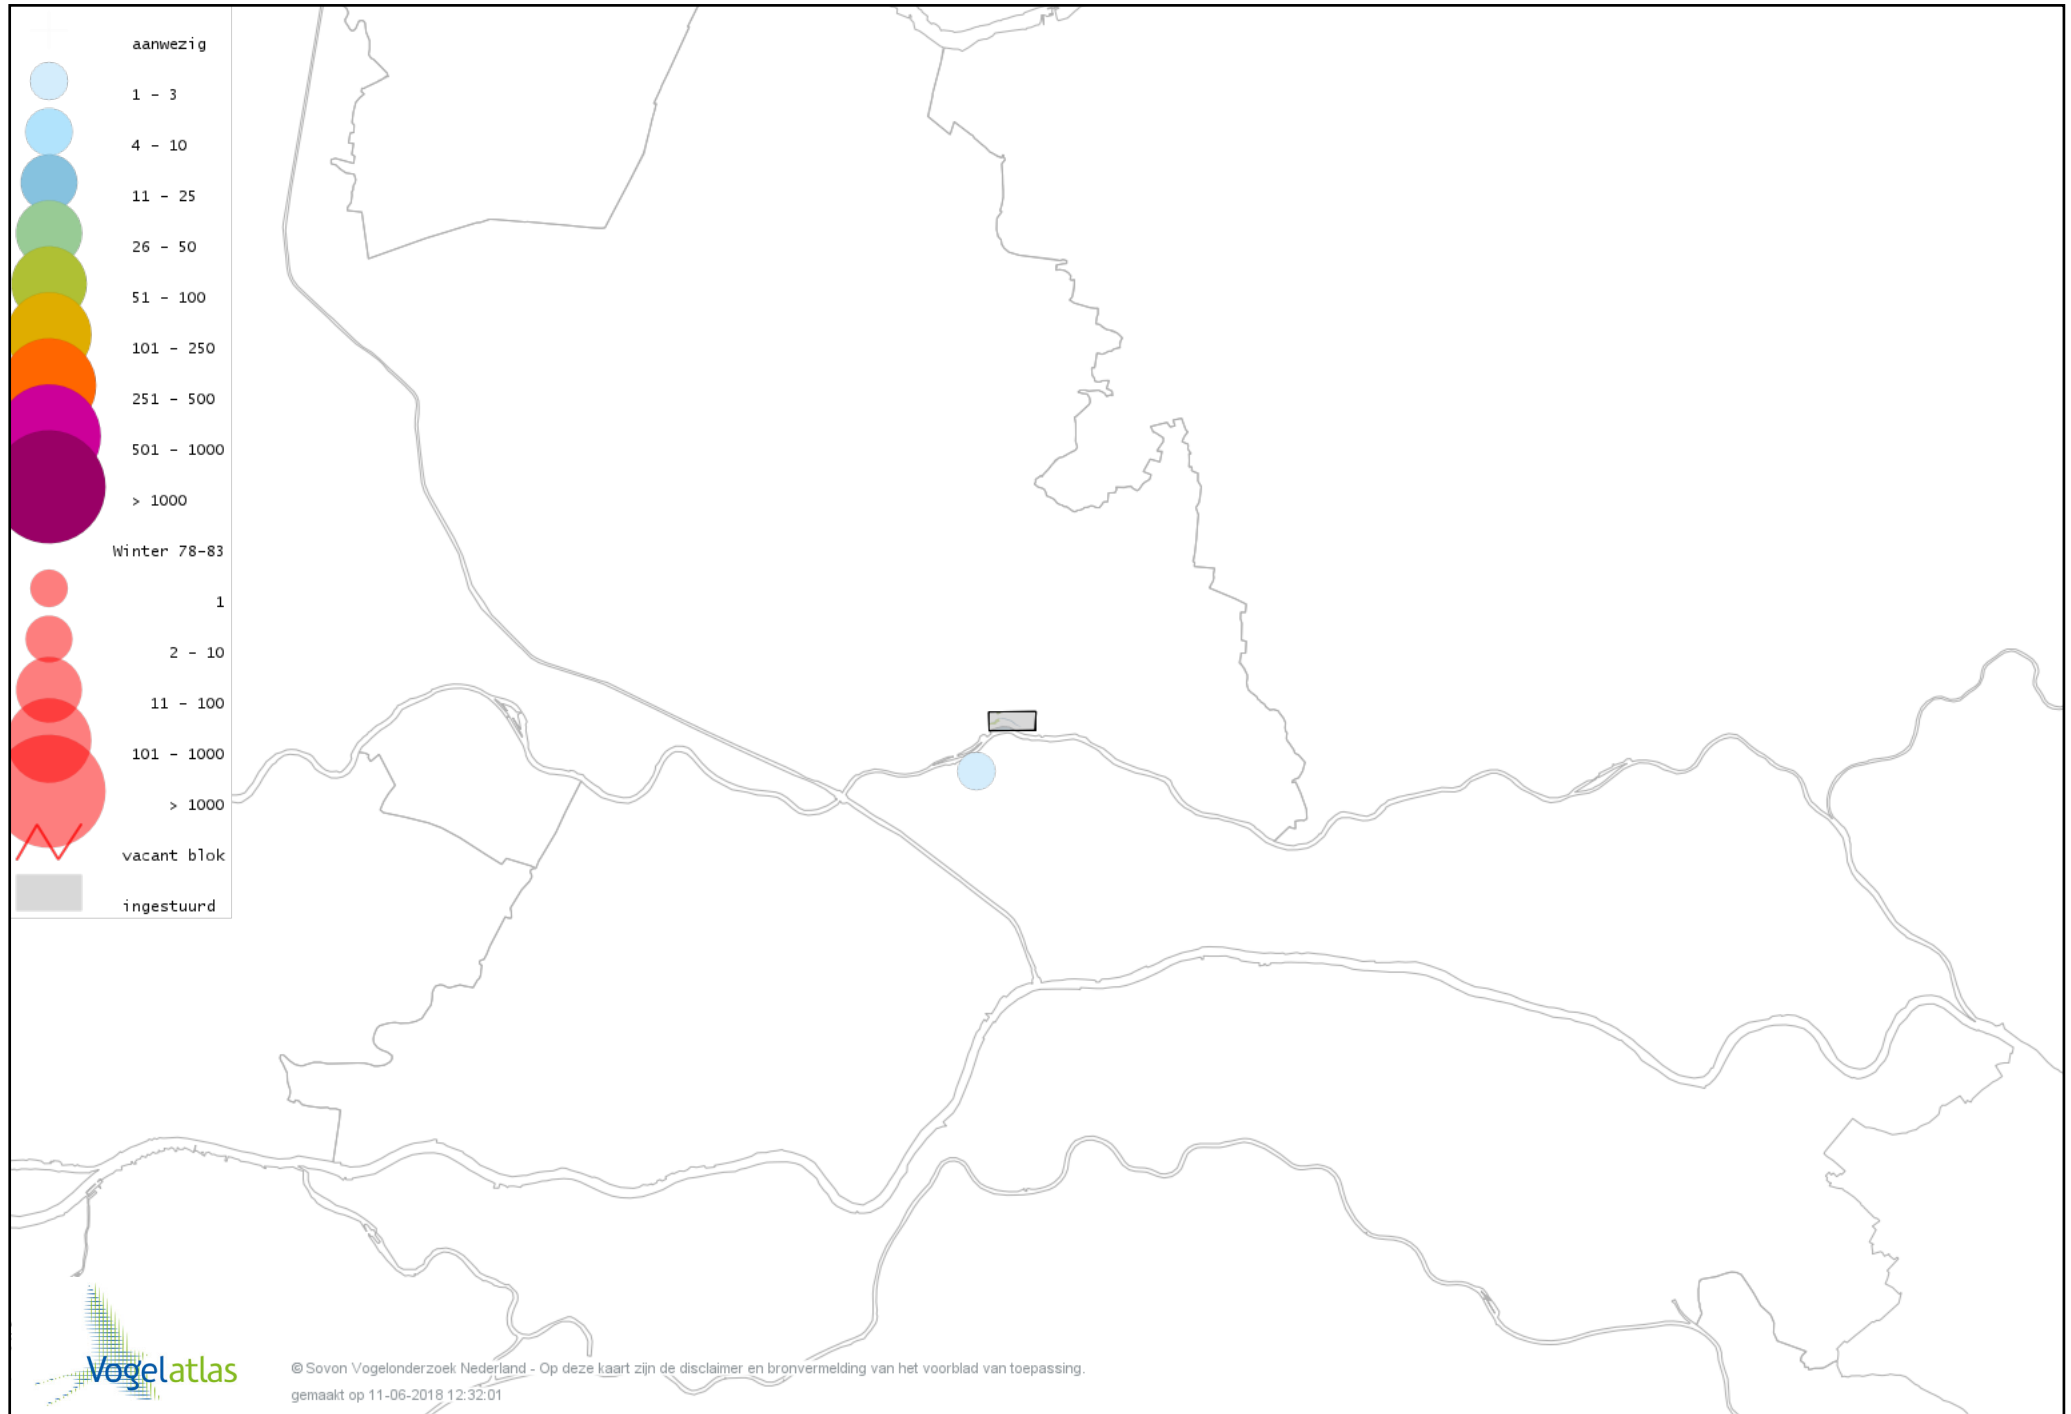

Voorlopige verspreidingskaart Brandgans x Grauwe Gans winter