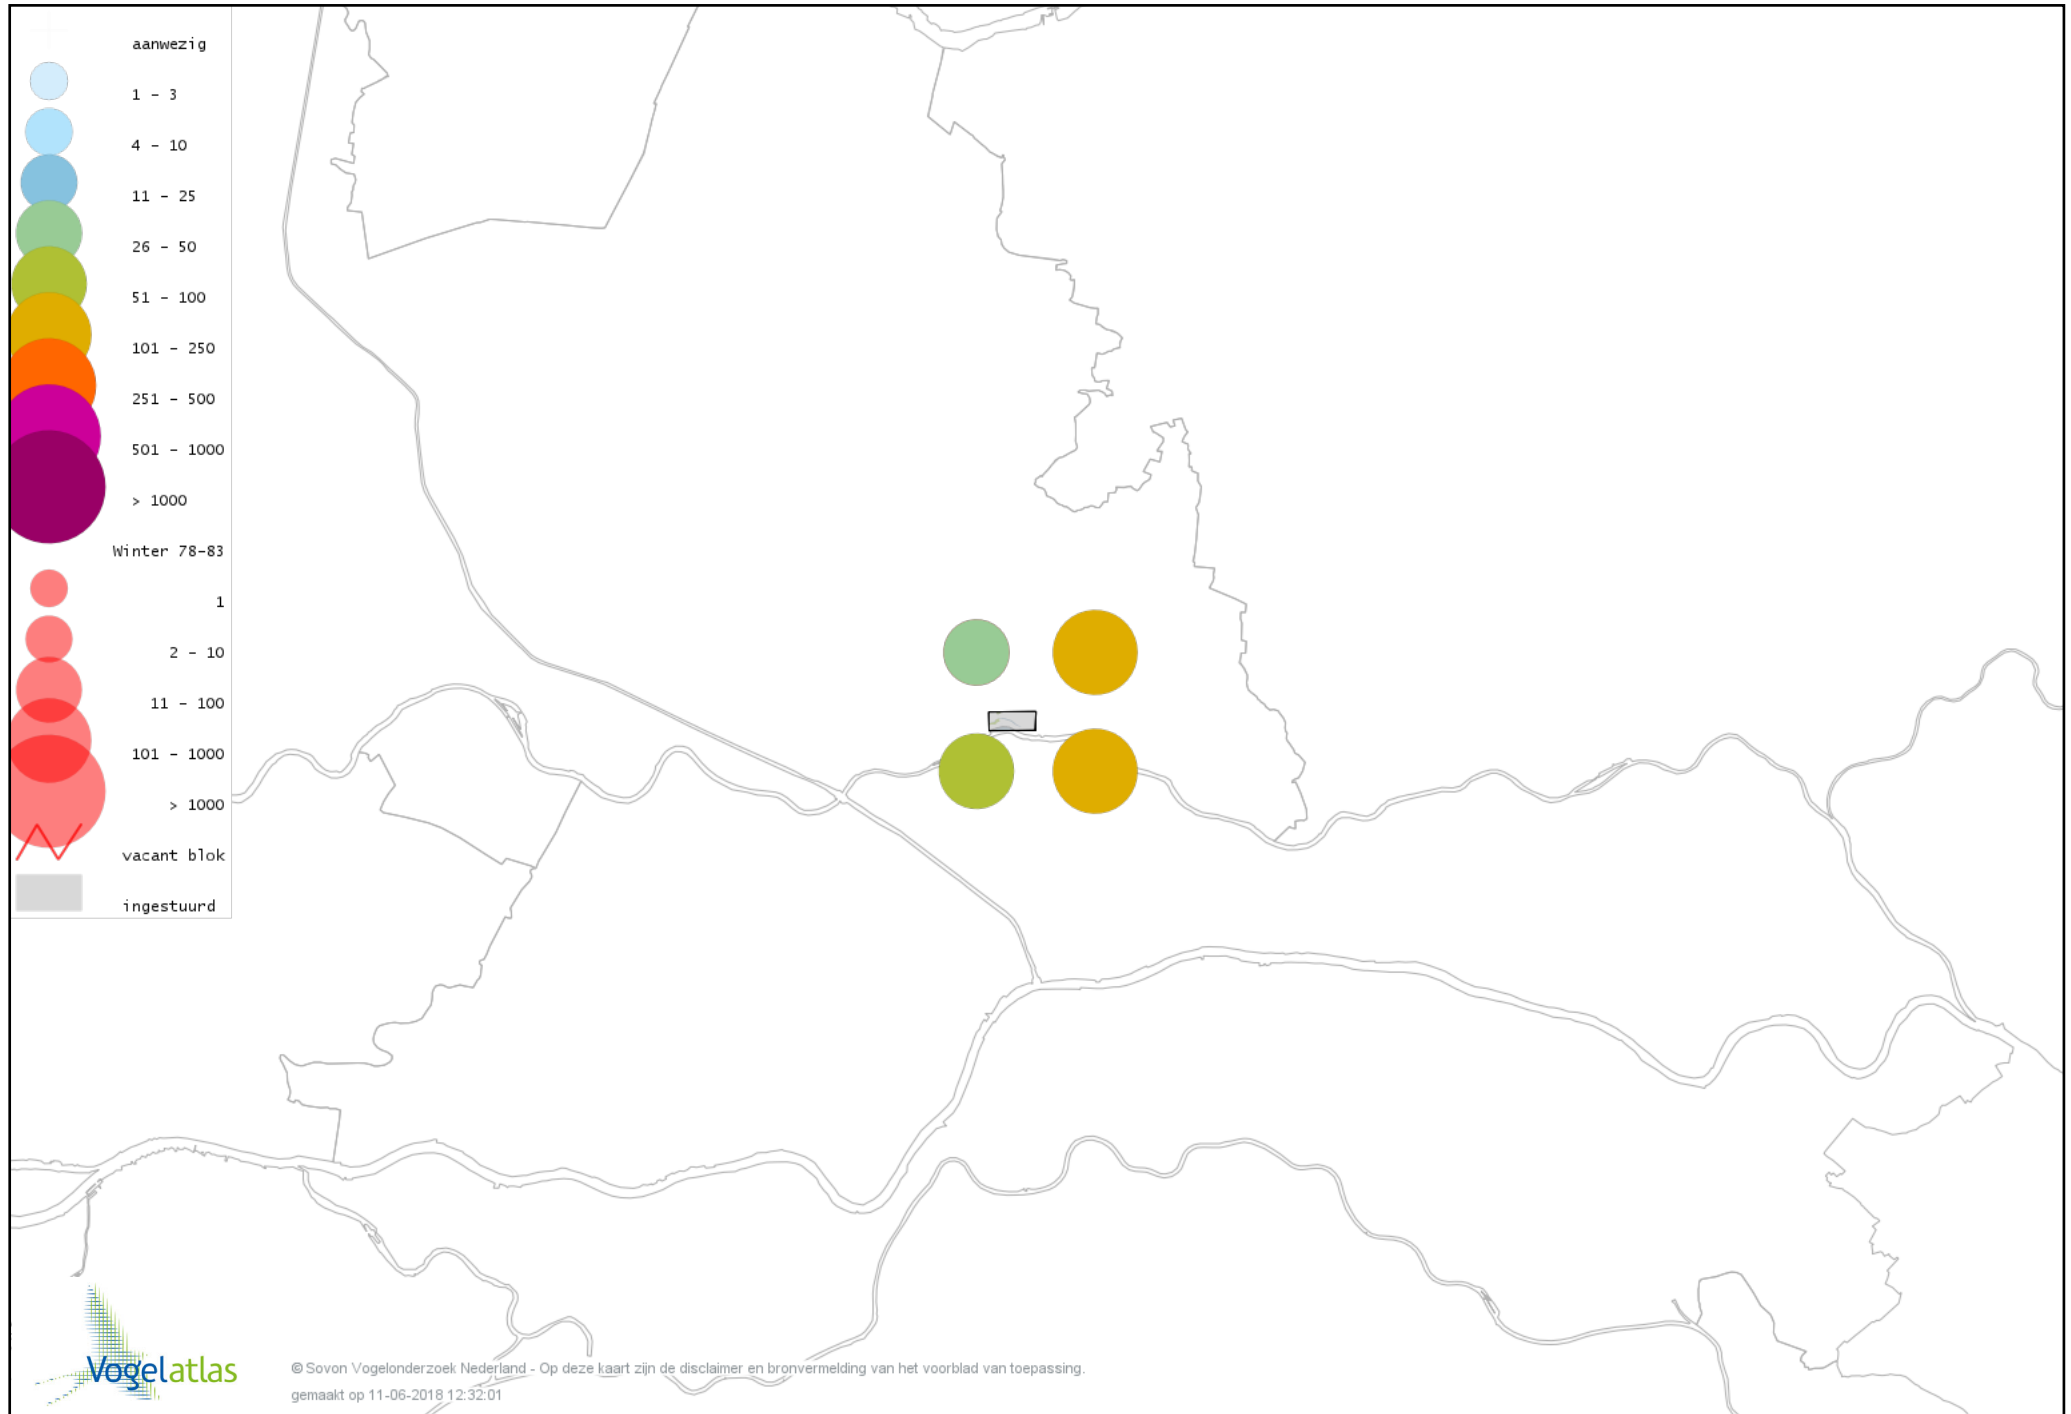

Voorlopige verspreidingskaart Oeverpieper winter

Voorlopige verspreidingskaart Waterpieper winter

Voorlopige verspreidingskaart Vink winter

Voorlopige verspreidingskaart Keep winter

Voorlopige verspreidingskaart Groenling winter

Voorlopige verspreidingskaart Putter winter

Voorlopige verspreidingskaart Sijs winter

Voorlopige verspreidingskaart Kneu winter

Voorlopige verspreidingskaart Kleine Barmsijs winter

Voorlopige verspreidingskaart Grote Barmsijs winter

Voorlopige verspreidingskaart Barmsijs (Grote of Kleine) winter

Voorlopige verspreidingskaart Kruisbek winter

Voorlopige verspreidingskaart Goudvink winter

Voorlopige verspreidingskaart Appelvink winter

Voorlopige verspreidingskaart Sneeuwgorst winter