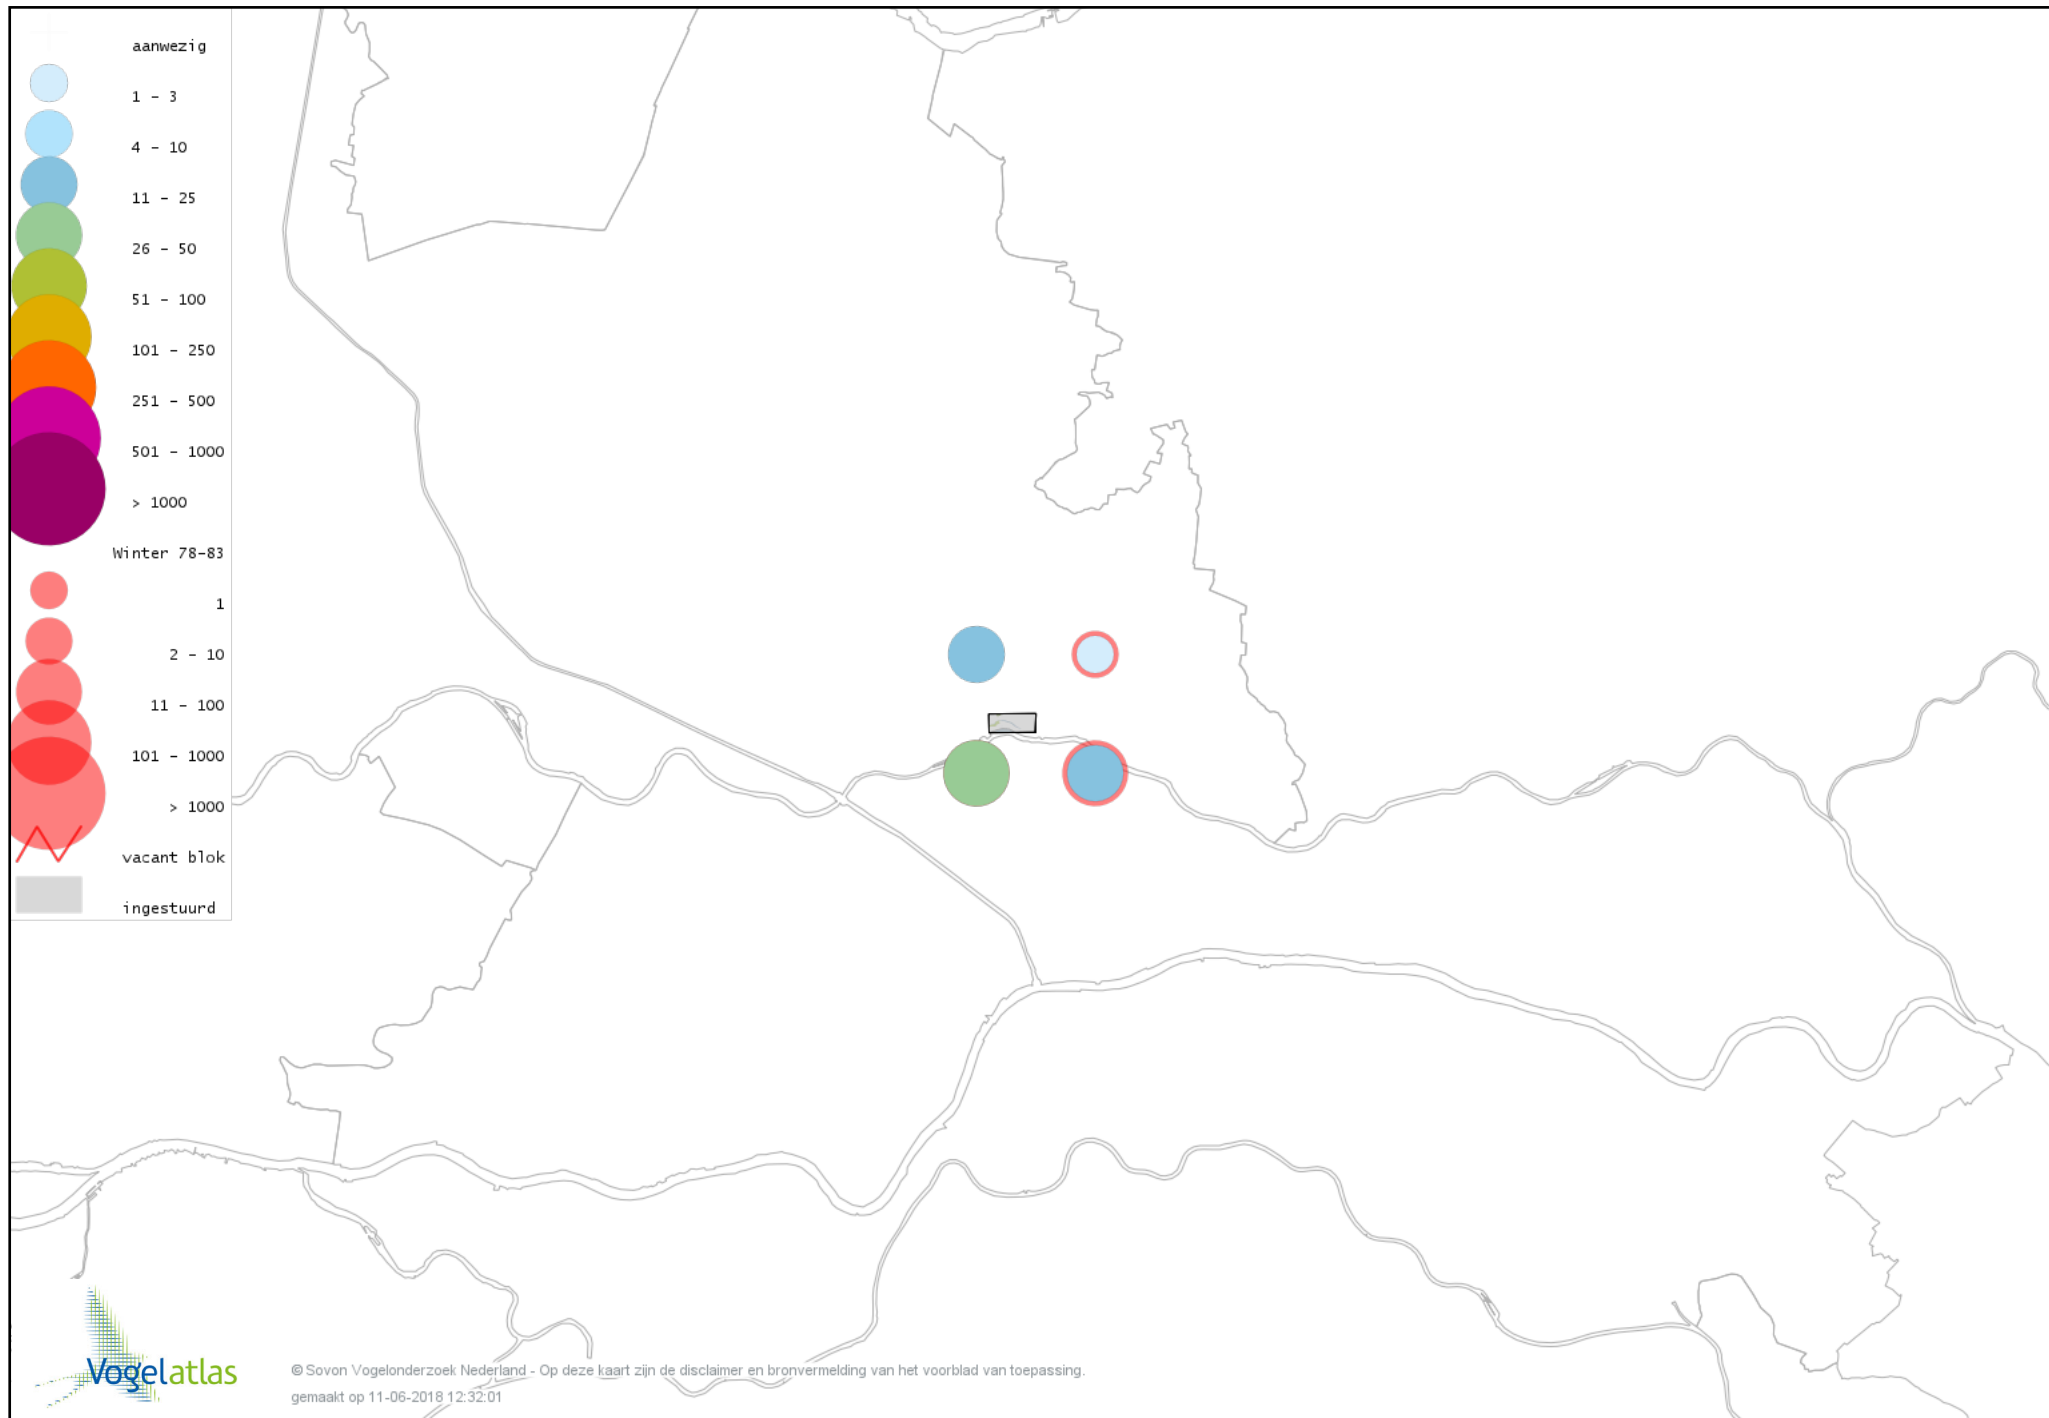

Voorlopige verspreidingskaarten Atlasproject

Bronvermelding

Deze voorlopige verspreidingskaarten zijn gebaseerd op de huidige atlastellingen, aangevuld met informatie uit de Sovon-meetnetten (Netwerk Ecologische Monitoring) en externe bronnen, met name Waarneming.nl . De gepresenteerde gegevens zijn vanaf 1-12-2012.

Ook worden in de kaarten de historische atlasresultaten (in rood) weergegeven.

Disclaimer

Deze verspreidingskaarten ondersteunen het completeren van de atlastellingen en verzamelen van aanvullende waarnemingen. De kaarten zijn nog niet volledig en kunnen fouten bevatten. Overname is toegestaan onder voorwaarde van bronvermelding (www.sovon.nl/vogelatlas)

De kleurtint (blauw) is de beste referentie voor de tot nu toe waargenomen aantalsklasse.

De stipgrootte is relatief. Vergelijk daarvoor de atlasblok grootte van de legenda met die van het kaartbeeld.

Voorlopige verspreidingskaart Knobbelzwaan winter

Voorlopige verspreidingskaart hybride Knobbelzwaan x Zwarte Zwaan winter

Voorlopige verspreidingskaart Zwarte Zwaan winter

Voorlopige verspreidingskaart Kleine Zwaan winter

Voorlopige verspreidingskaart Wilde Zwaan winter