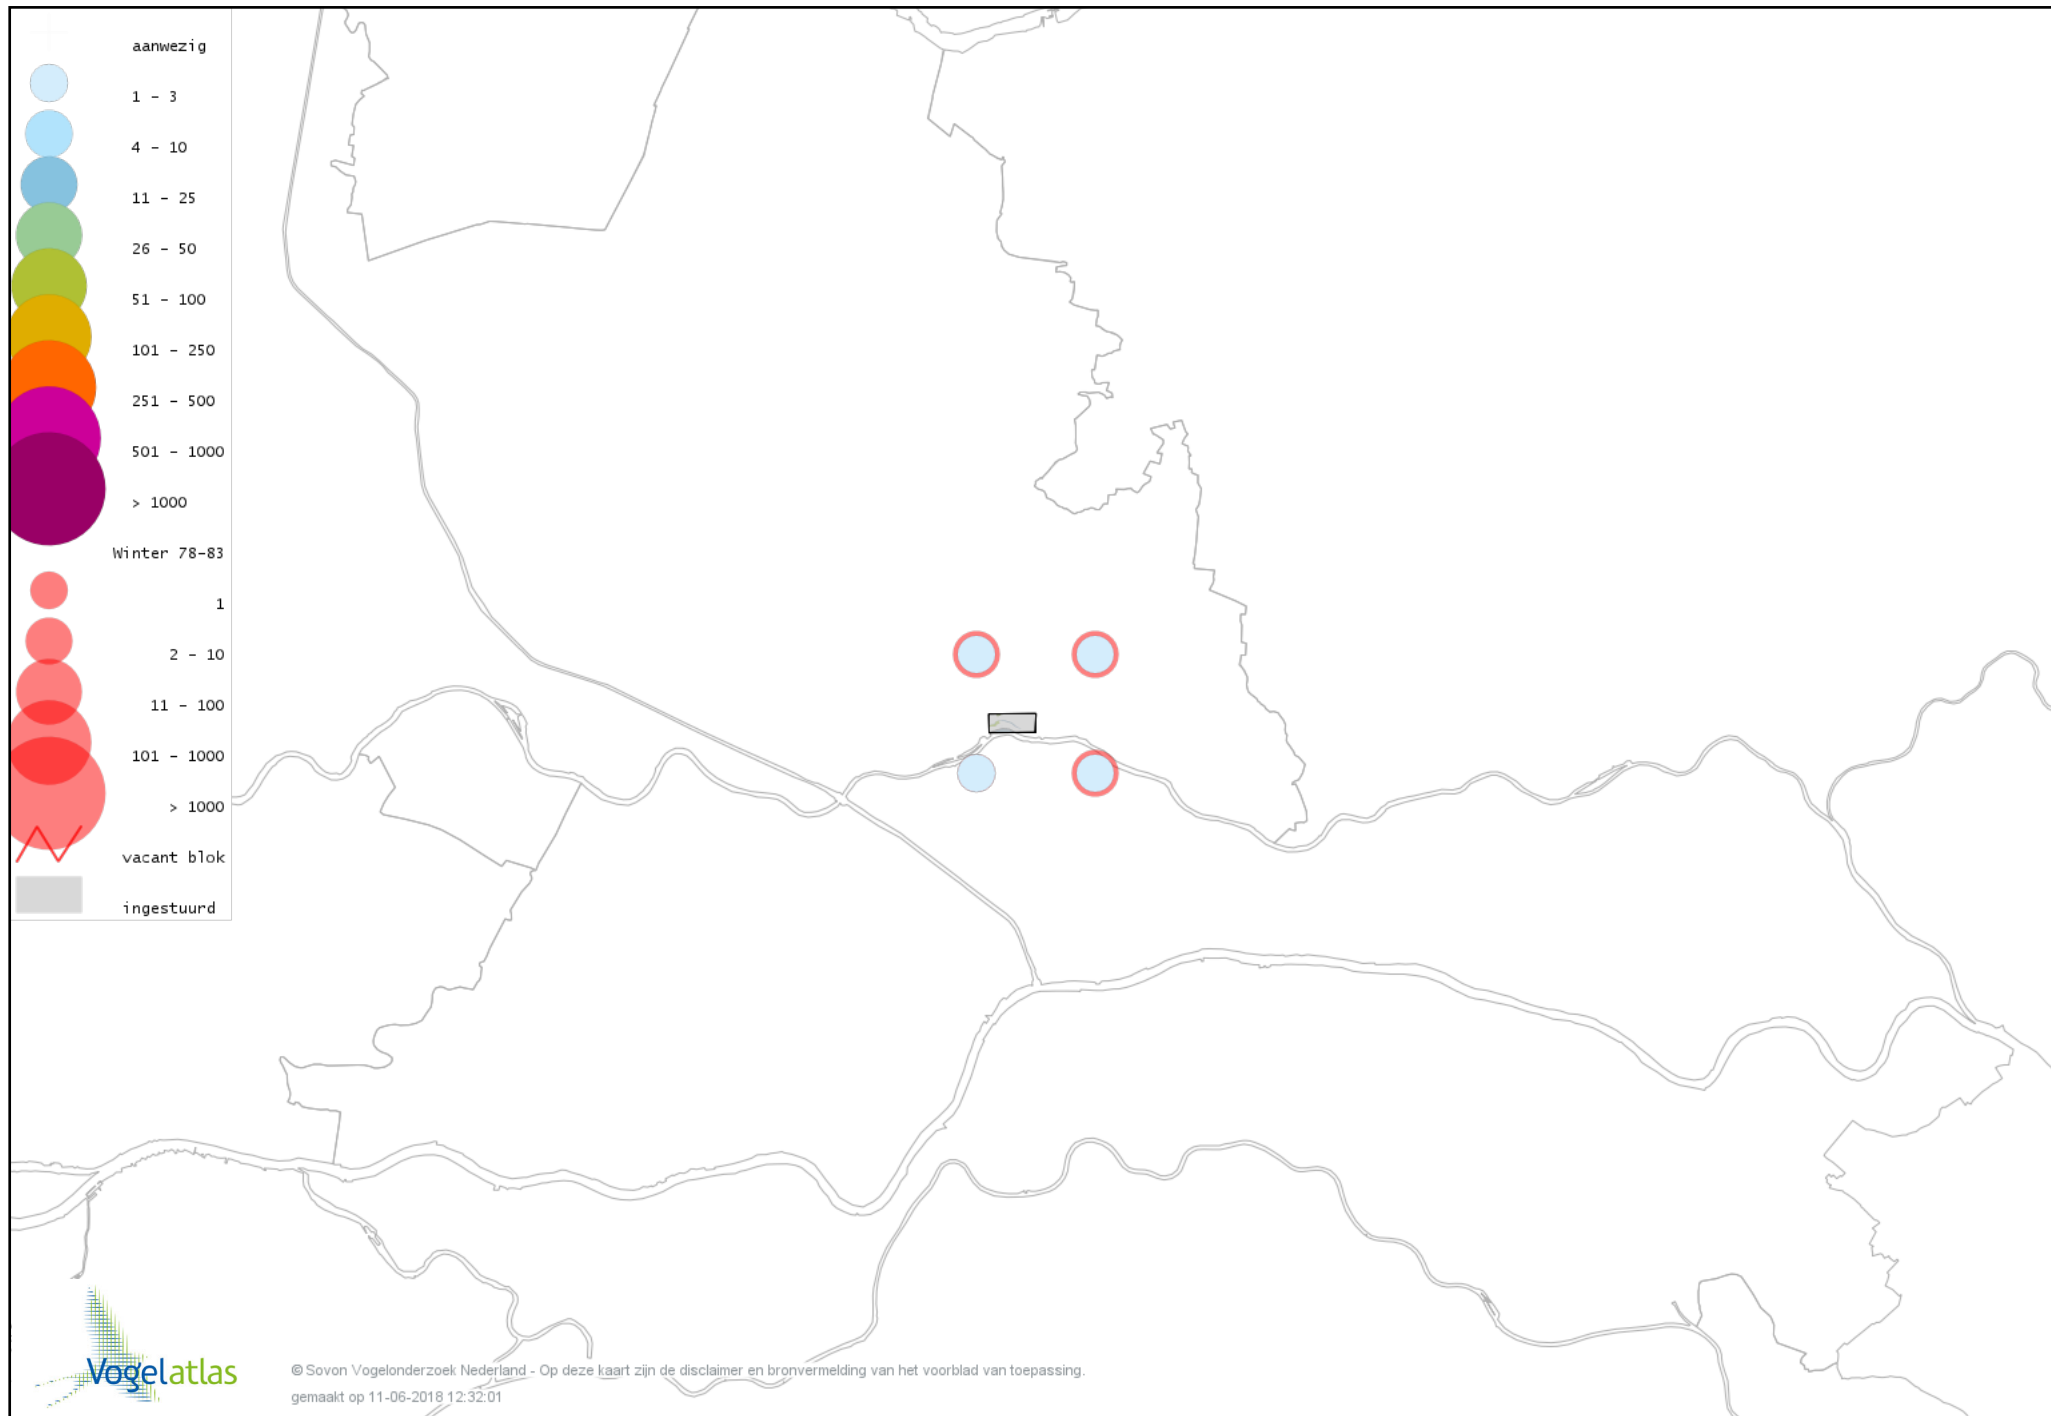

Voorlopige verspreidingskaart Kemphaan winter

Voorlopige verspreidingskaart Bokje winter

Voorlopige verspreidingskaart Watersnip winter

Voorlopige verspreidingskaart Houtsnip winter

Voorlopige verspreidingskaart Grutto winter

Voorlopige verspreidingskaart Wulp winter

Voorlopige verspreidingskaart Oeverloper winter

Voorlopige verspreidingskaart Witgat winter

Voorlopige verspreidingskaart Tureluur winter

Voorlopige verspreidingskaart Kokmeeuw winter