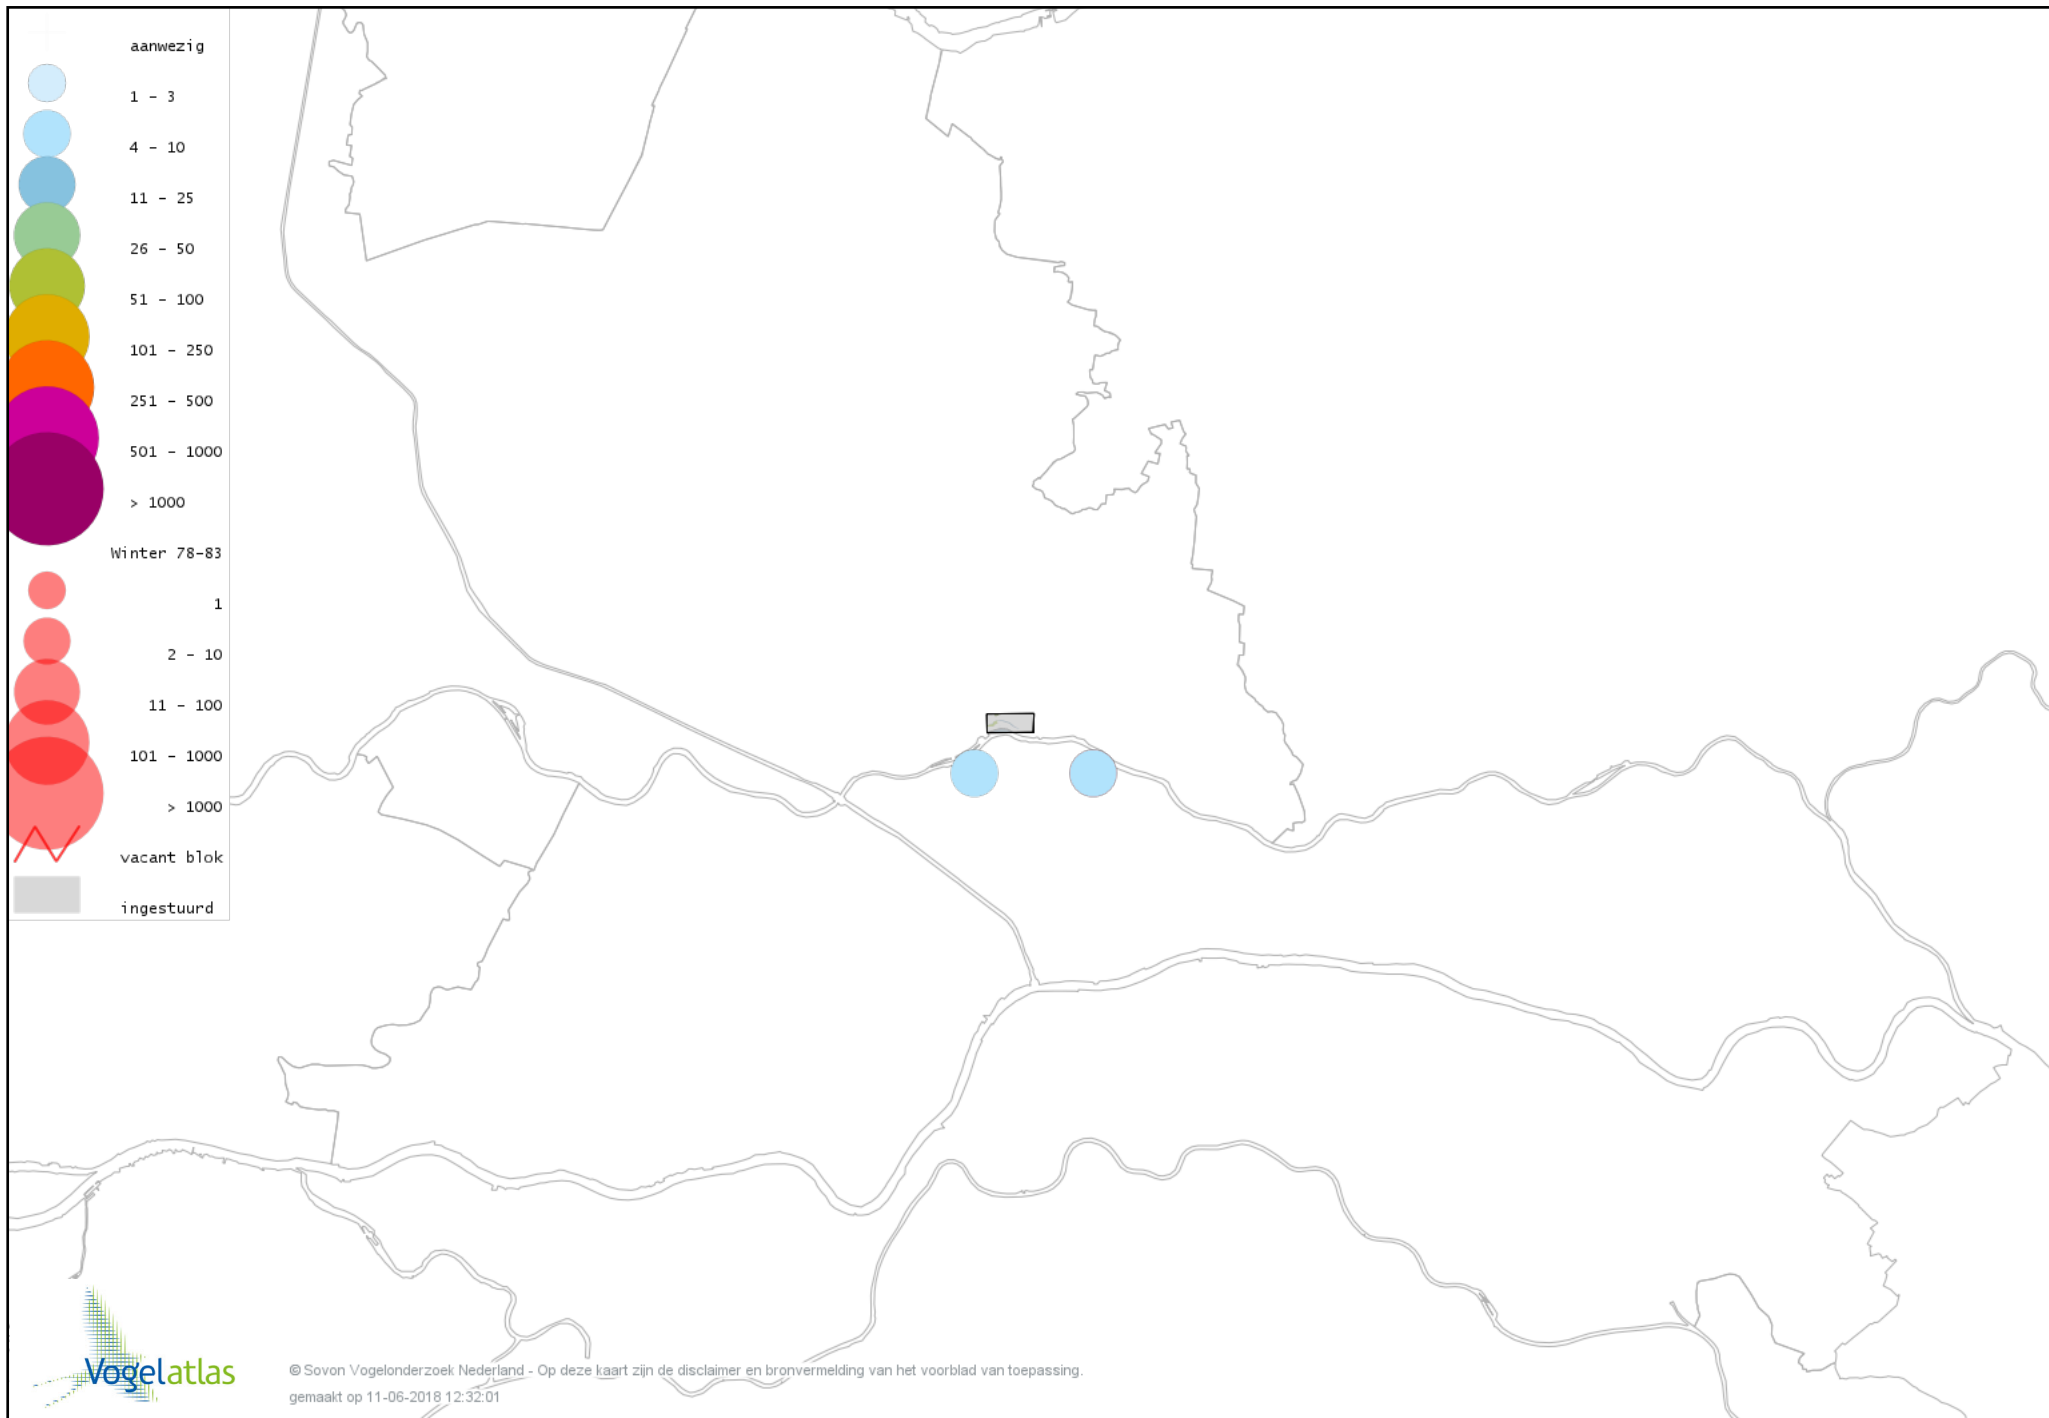

Voorlopige verspreidingskaart Grote Mantelmeeuw winter