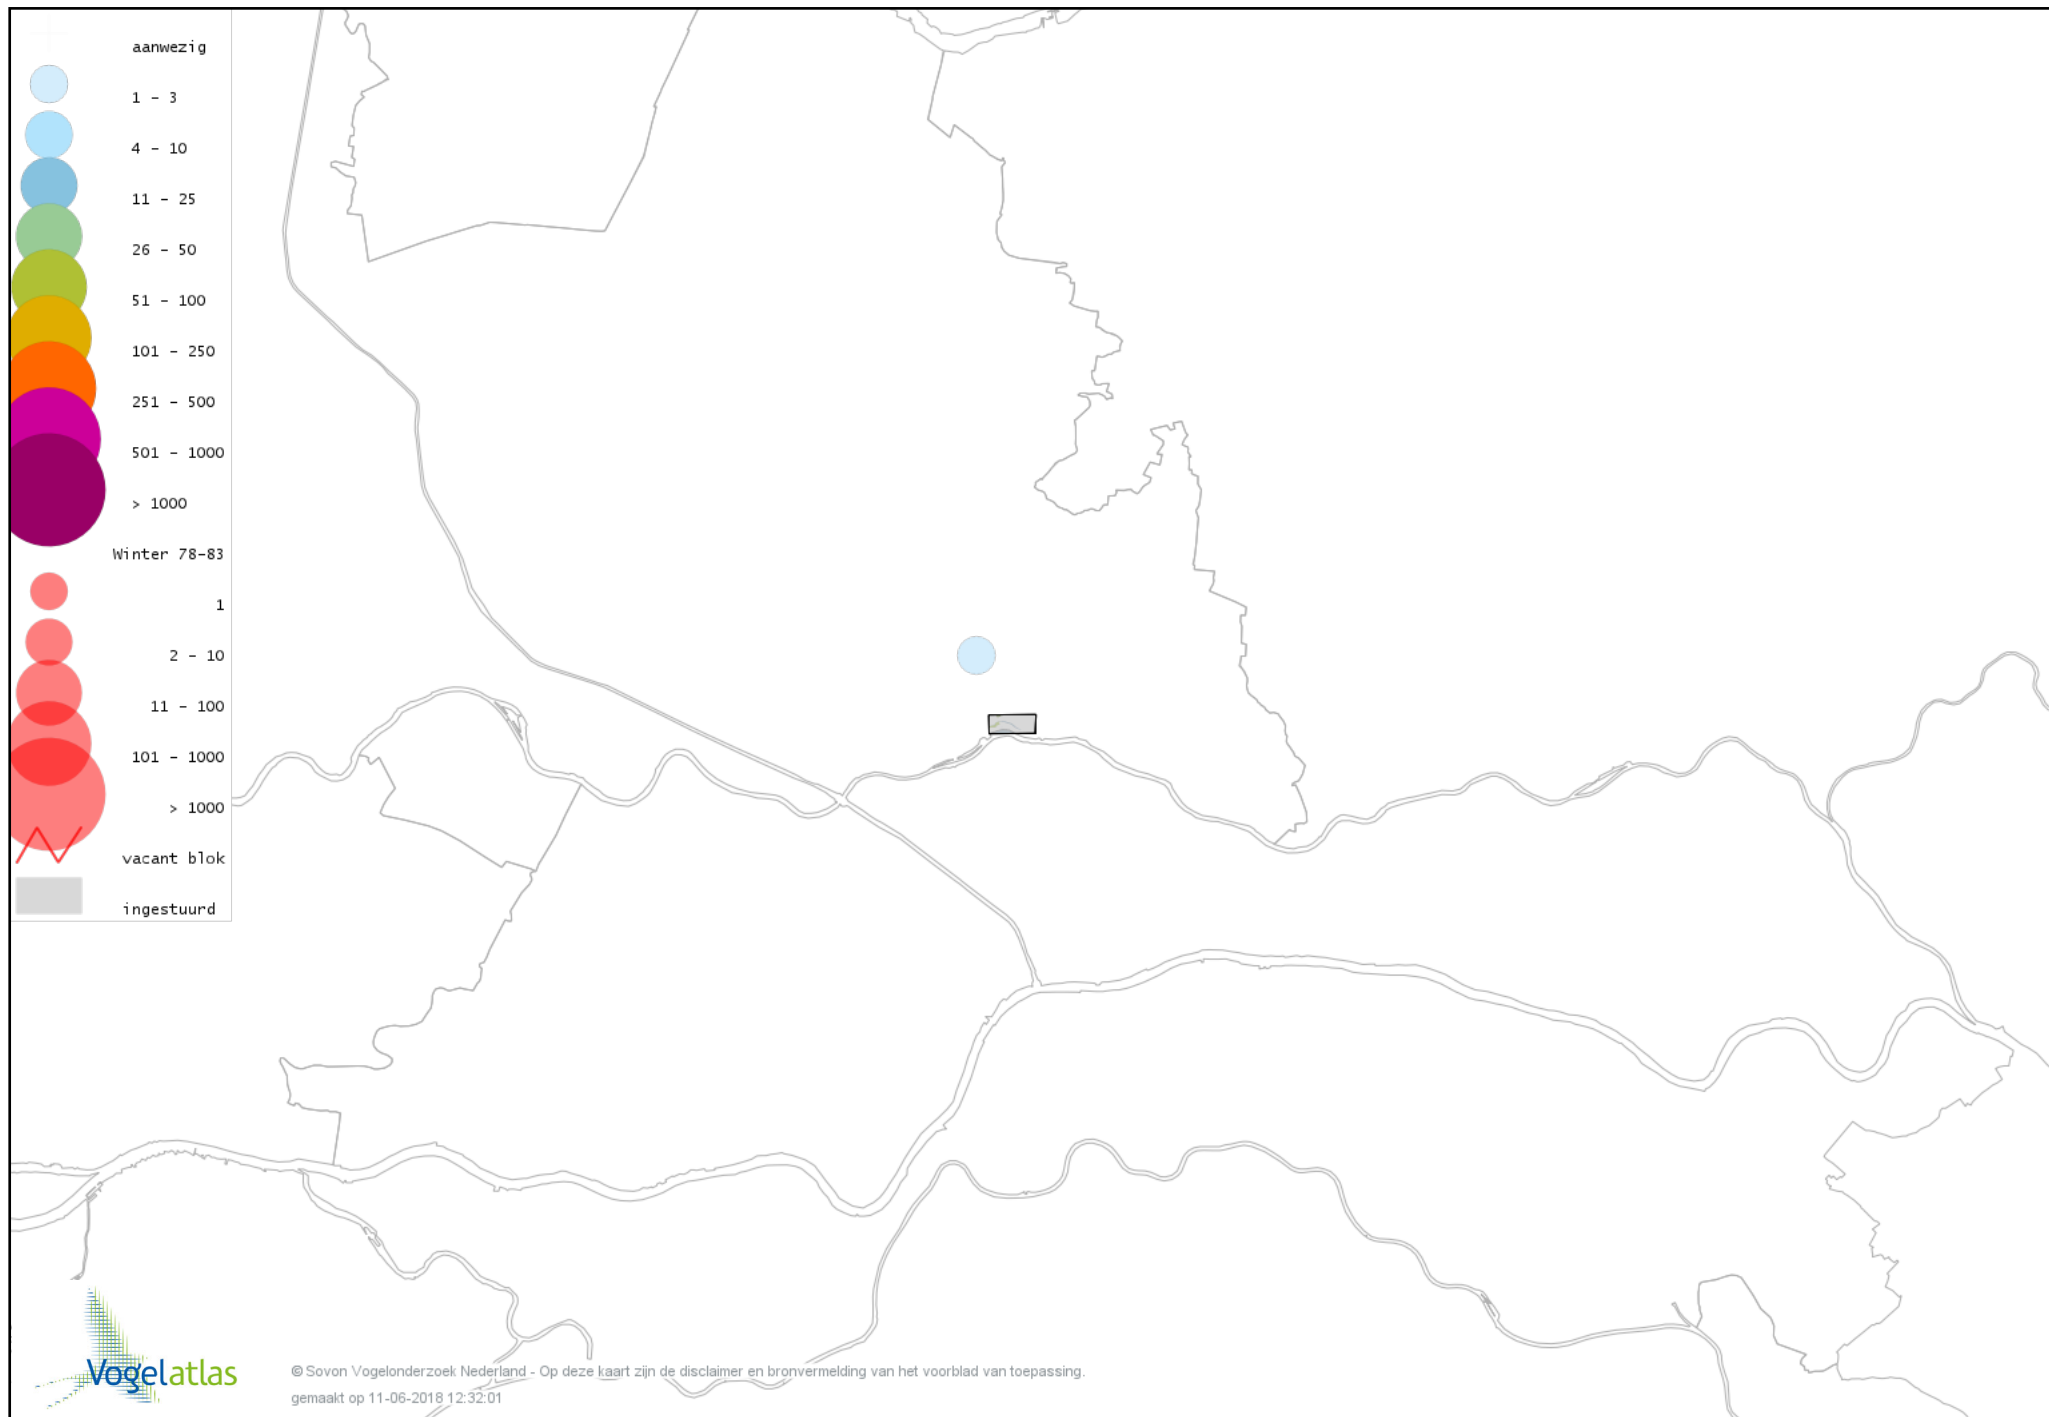

Voorlopige verspreidingskaart hybride Knobbelzwaan x Zwarte Zwaan winter