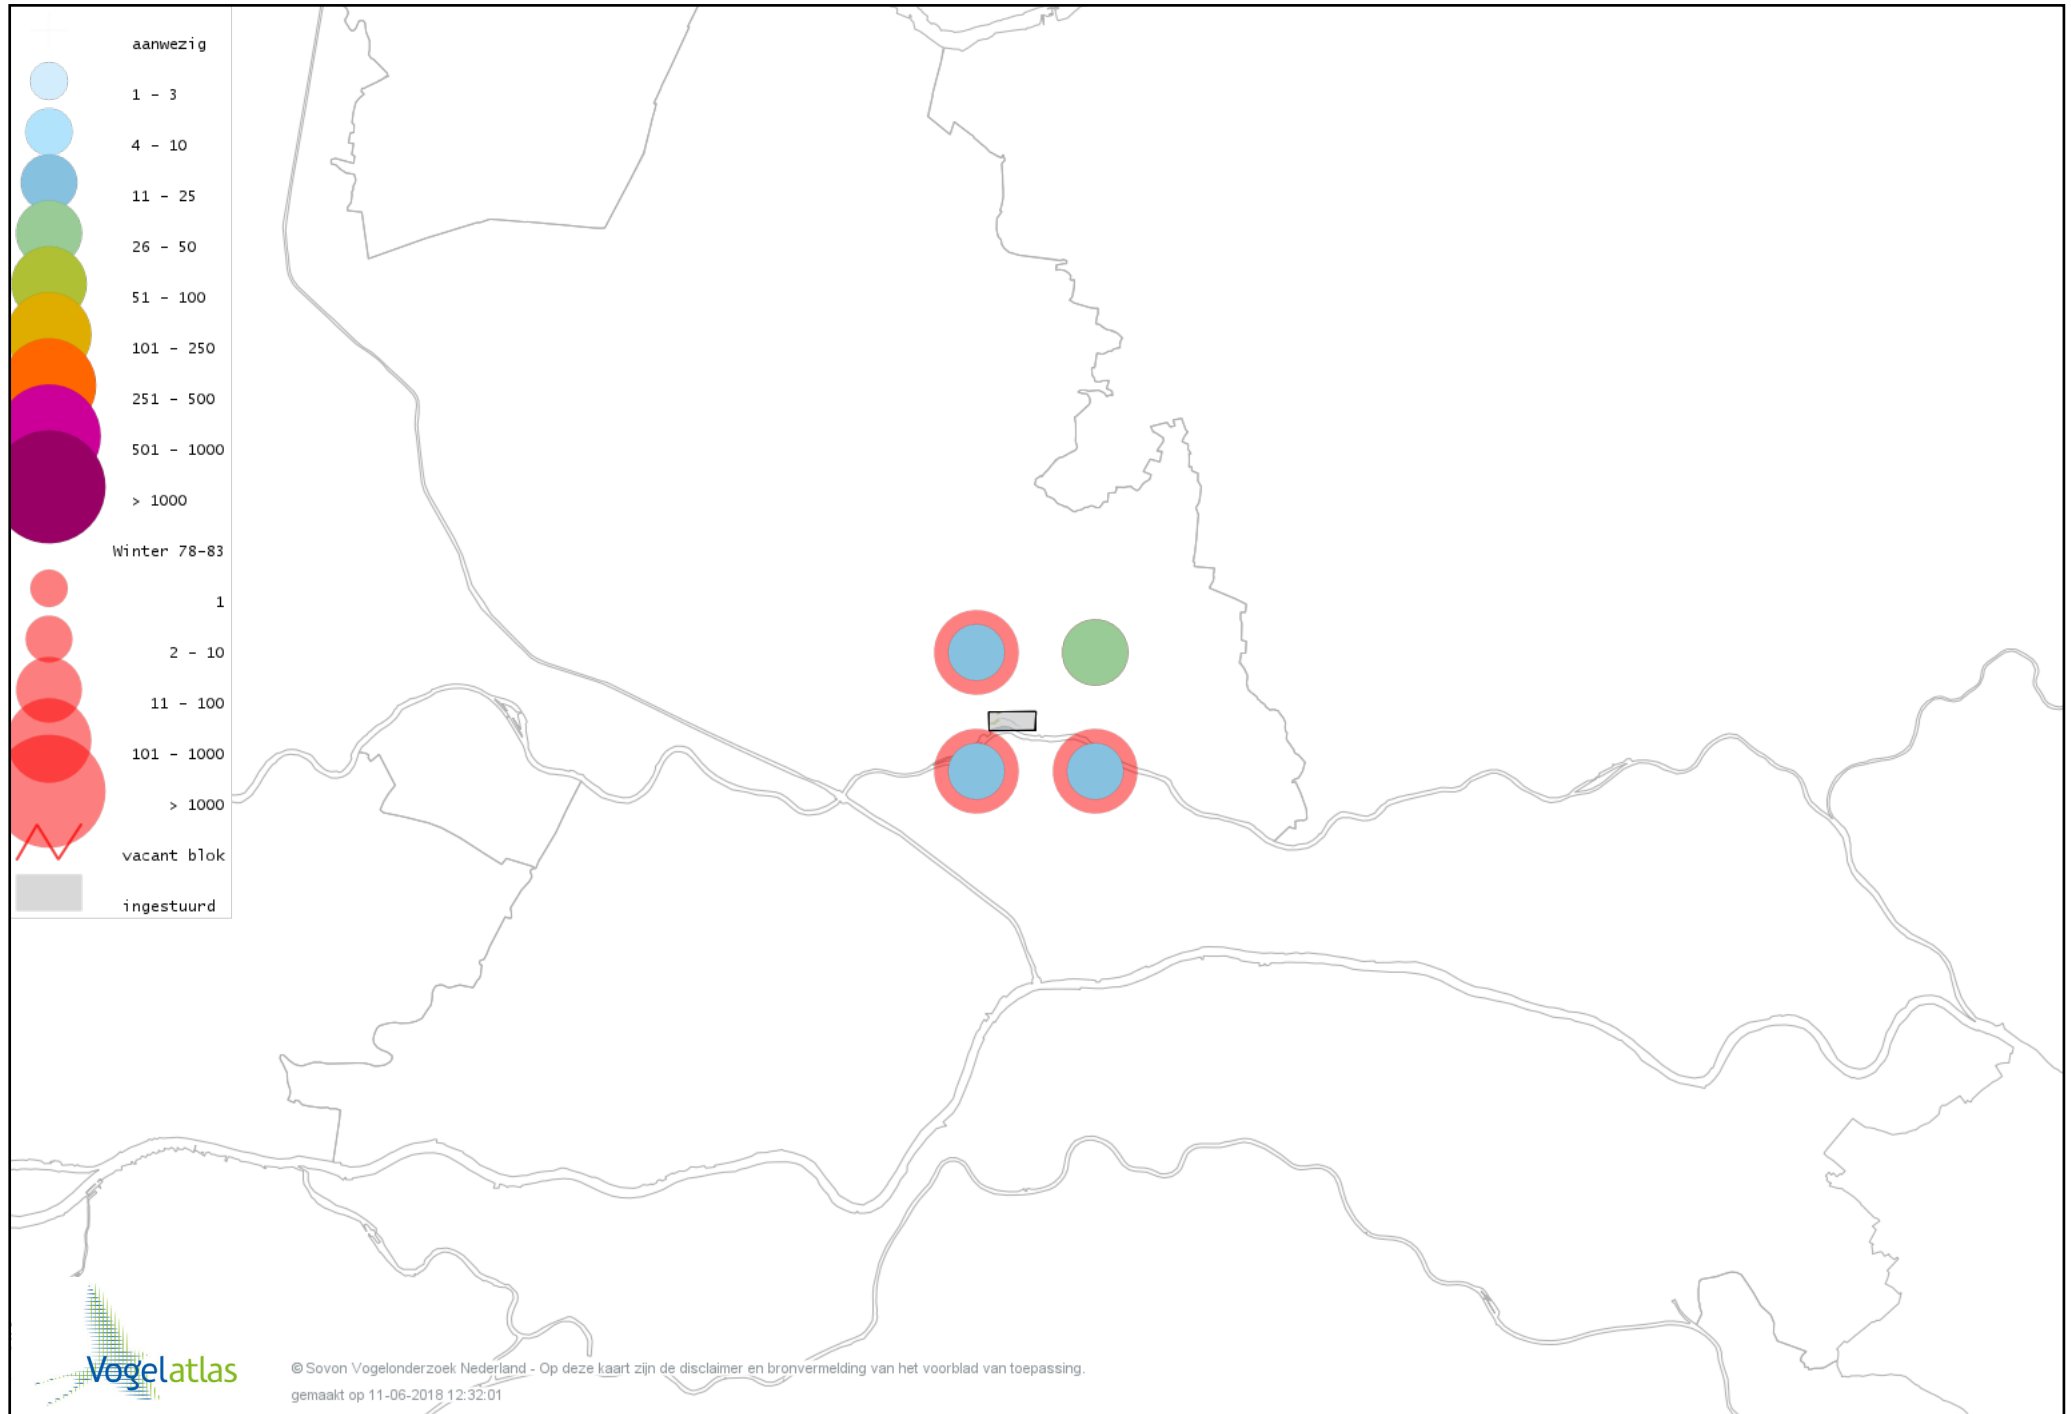

Voorlopige verspreidingskaart Roodhalsfuut winter

Voorlopige verspreidingskaart Geoorde Fuut winter

Voorlopige verspreidingskaart Zearend winter

Voorlopige verspreidingskaart Bruine Kiekendief winter

Voorlopige verspreidingskaart Blauwe Kiekendief winter

Voorlopige verspreidingskaart Havik winter

Voorlopige verspreidingskaart Sperwer winter

Voorlopige verspreidingskaart Buizerd winter

Voorlopige verspreidingskaart Torenvalk winter

Voorlopige verspreidingskaart Smelleken winter

Voorlopige verspreidingskaart Slechtvalk winter

Voorlopige verspreidingskaart Waterral winter

Voorlopige verspreidingskaart Waterhoen winter

Voorlopige verspreidingskaart Meerkoet winter

Voorlopige verspreidingskaart Kraanvogel winter