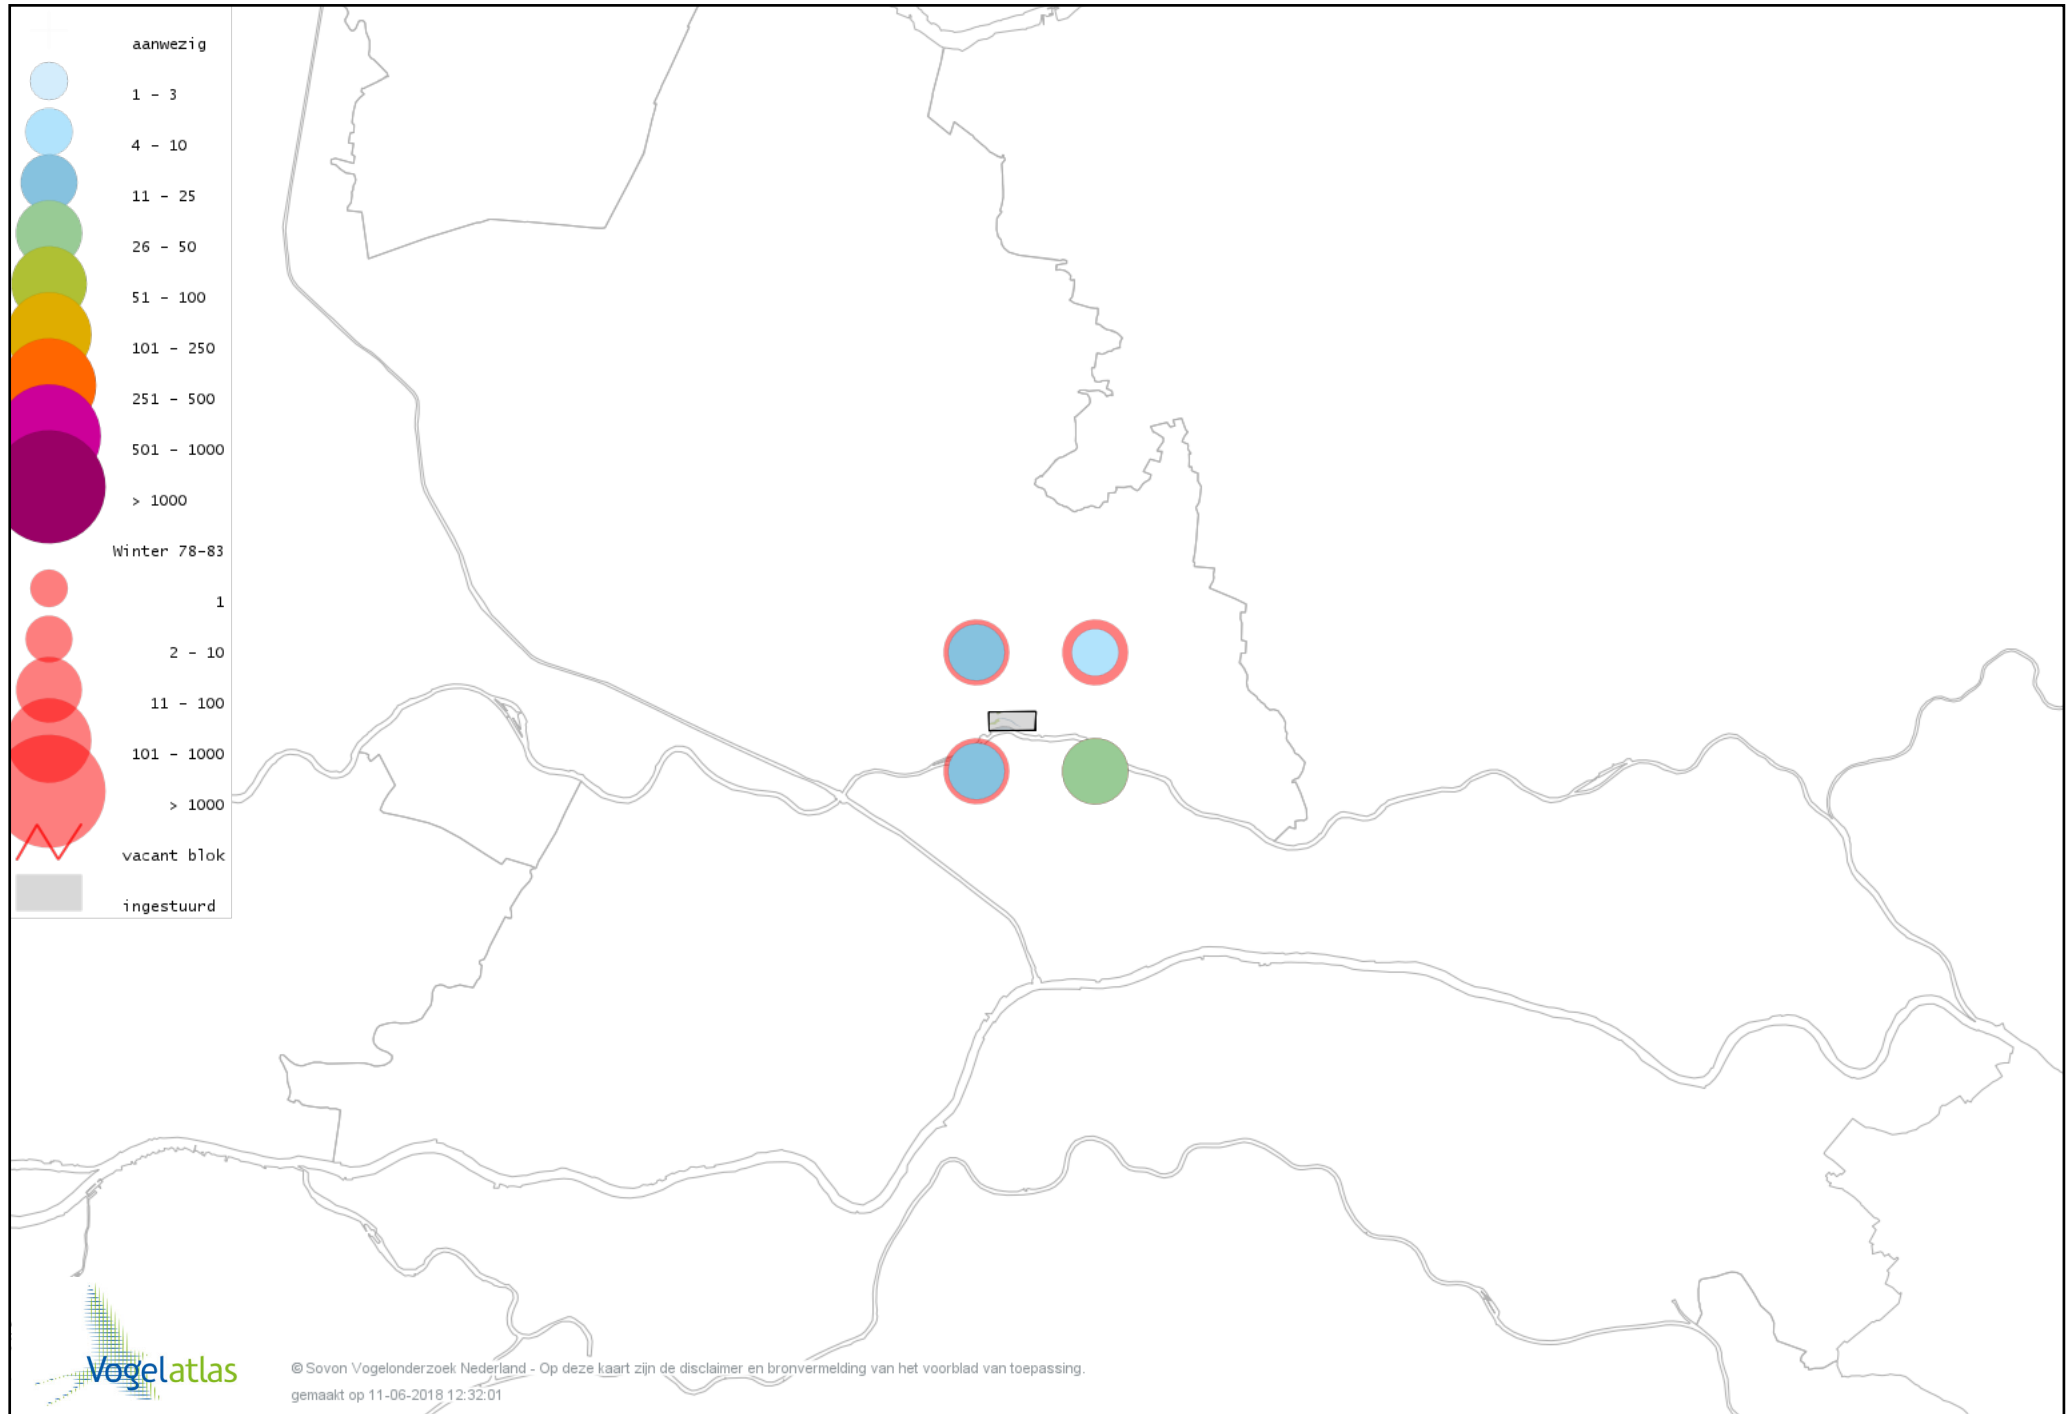

Voorlopige verspreidingskaart Koperwiek winter

Voorlopige verspreidingskaart Grote Lijster winter

Voorlopige verspreidingskaart Roodborst winter

Voorlopige verspreidingskaart Roodborsttapuit winter

Voorlopige verspreidingskaart Heggenmus winter

Voorlopige verspreidingskaart Huismus winter

Voorlopige verspreidingskaart Ringmus winter

Voorlopige verspreidingskaart Grote Gele Kwikstaart winter

Voorlopige verspreidingskaart Witte Kwikstaart winter

Voorlopige verspreidingskaart Graspieper winter

Voorlopige verspreidingskaart Oeverpieper winter

Voorlopige verspreidingskaart Waterpieper winter

Voorlopige verspreidingskaart Vink winter

Voorlopige verspreidingskaart Keep winter

Voorlopige verspreidingskaart Groenling winter