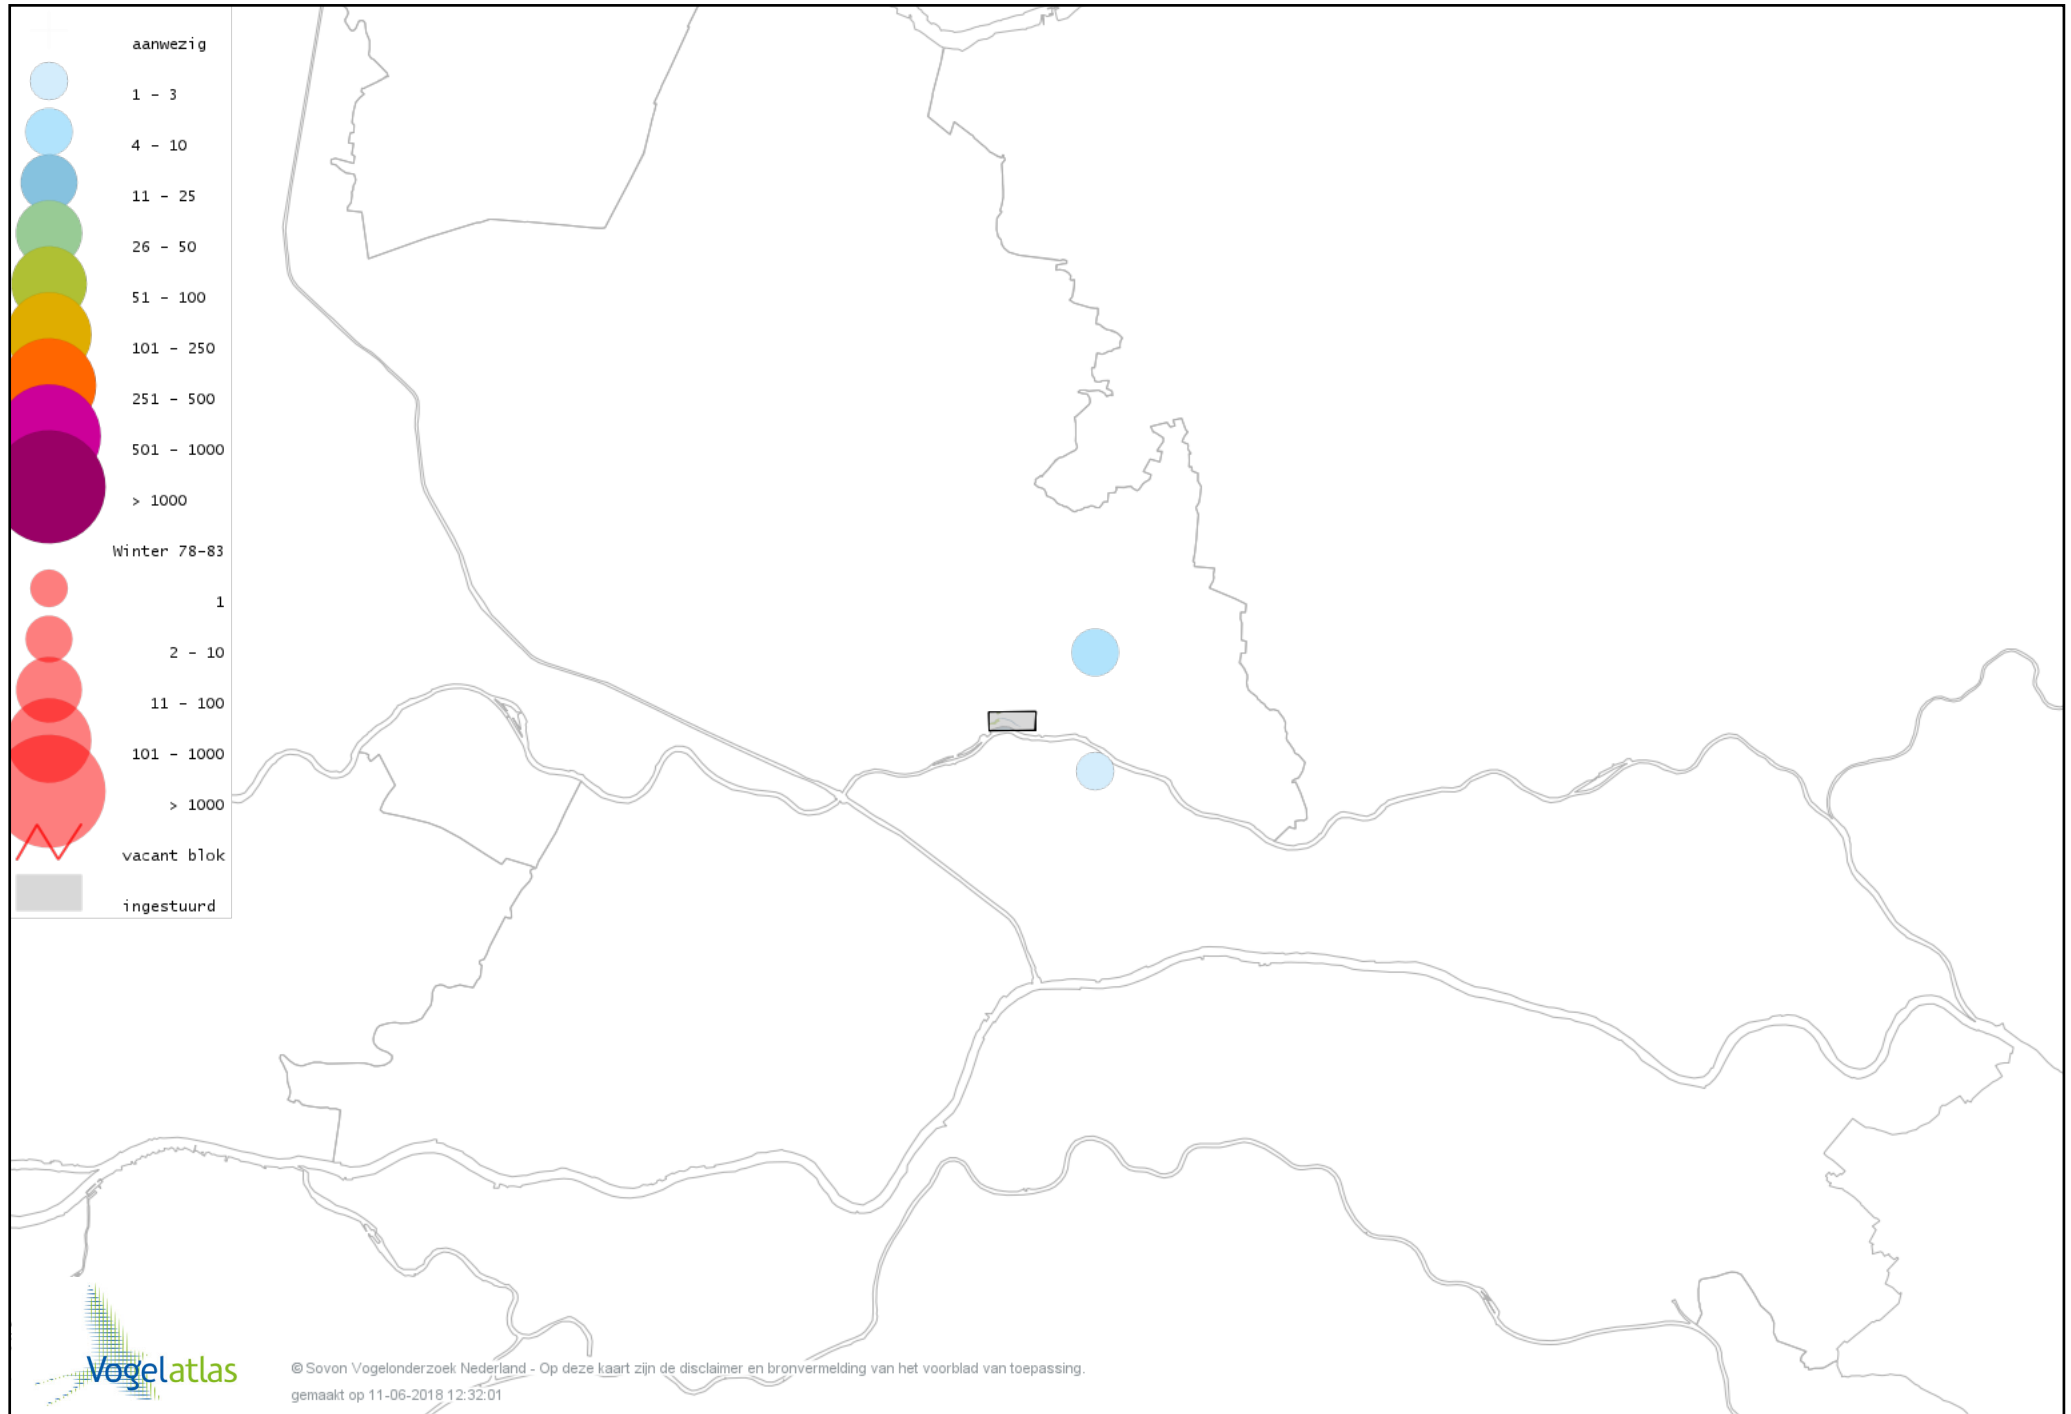

Voorlopige verspreidingskaart Roodhalsgans winter

Voorlopige verspreidingskaart Rotgans winter

Voorlopige verspreidingskaart Nijlgans winter

Voorlopige verspreidingskaart Bergeend winter

Voorlopige verspreidingskaart Tafeleend winter

Voorlopige verspreidingskaart Kuifeend winter

Voorlopige verspreidingskaart Topper winter

Voorlopige verspreidingskaart Muskuseend winter

Voorlopige verspreidingskaart Mandarijneend winter

Voorlopige verspreidingskaart Manengans winter

Voorlopige verspreidingskaart IJseend winter

Voorlopige verspreidingskaart Nonnetje winter

Voorlopige verspreidingskaart Brilduiker winter

Voorlopige verspreidingskaart Grote Zaagbek winter

Voorlopige verspreidingskaart Middelste Zaagbek winter