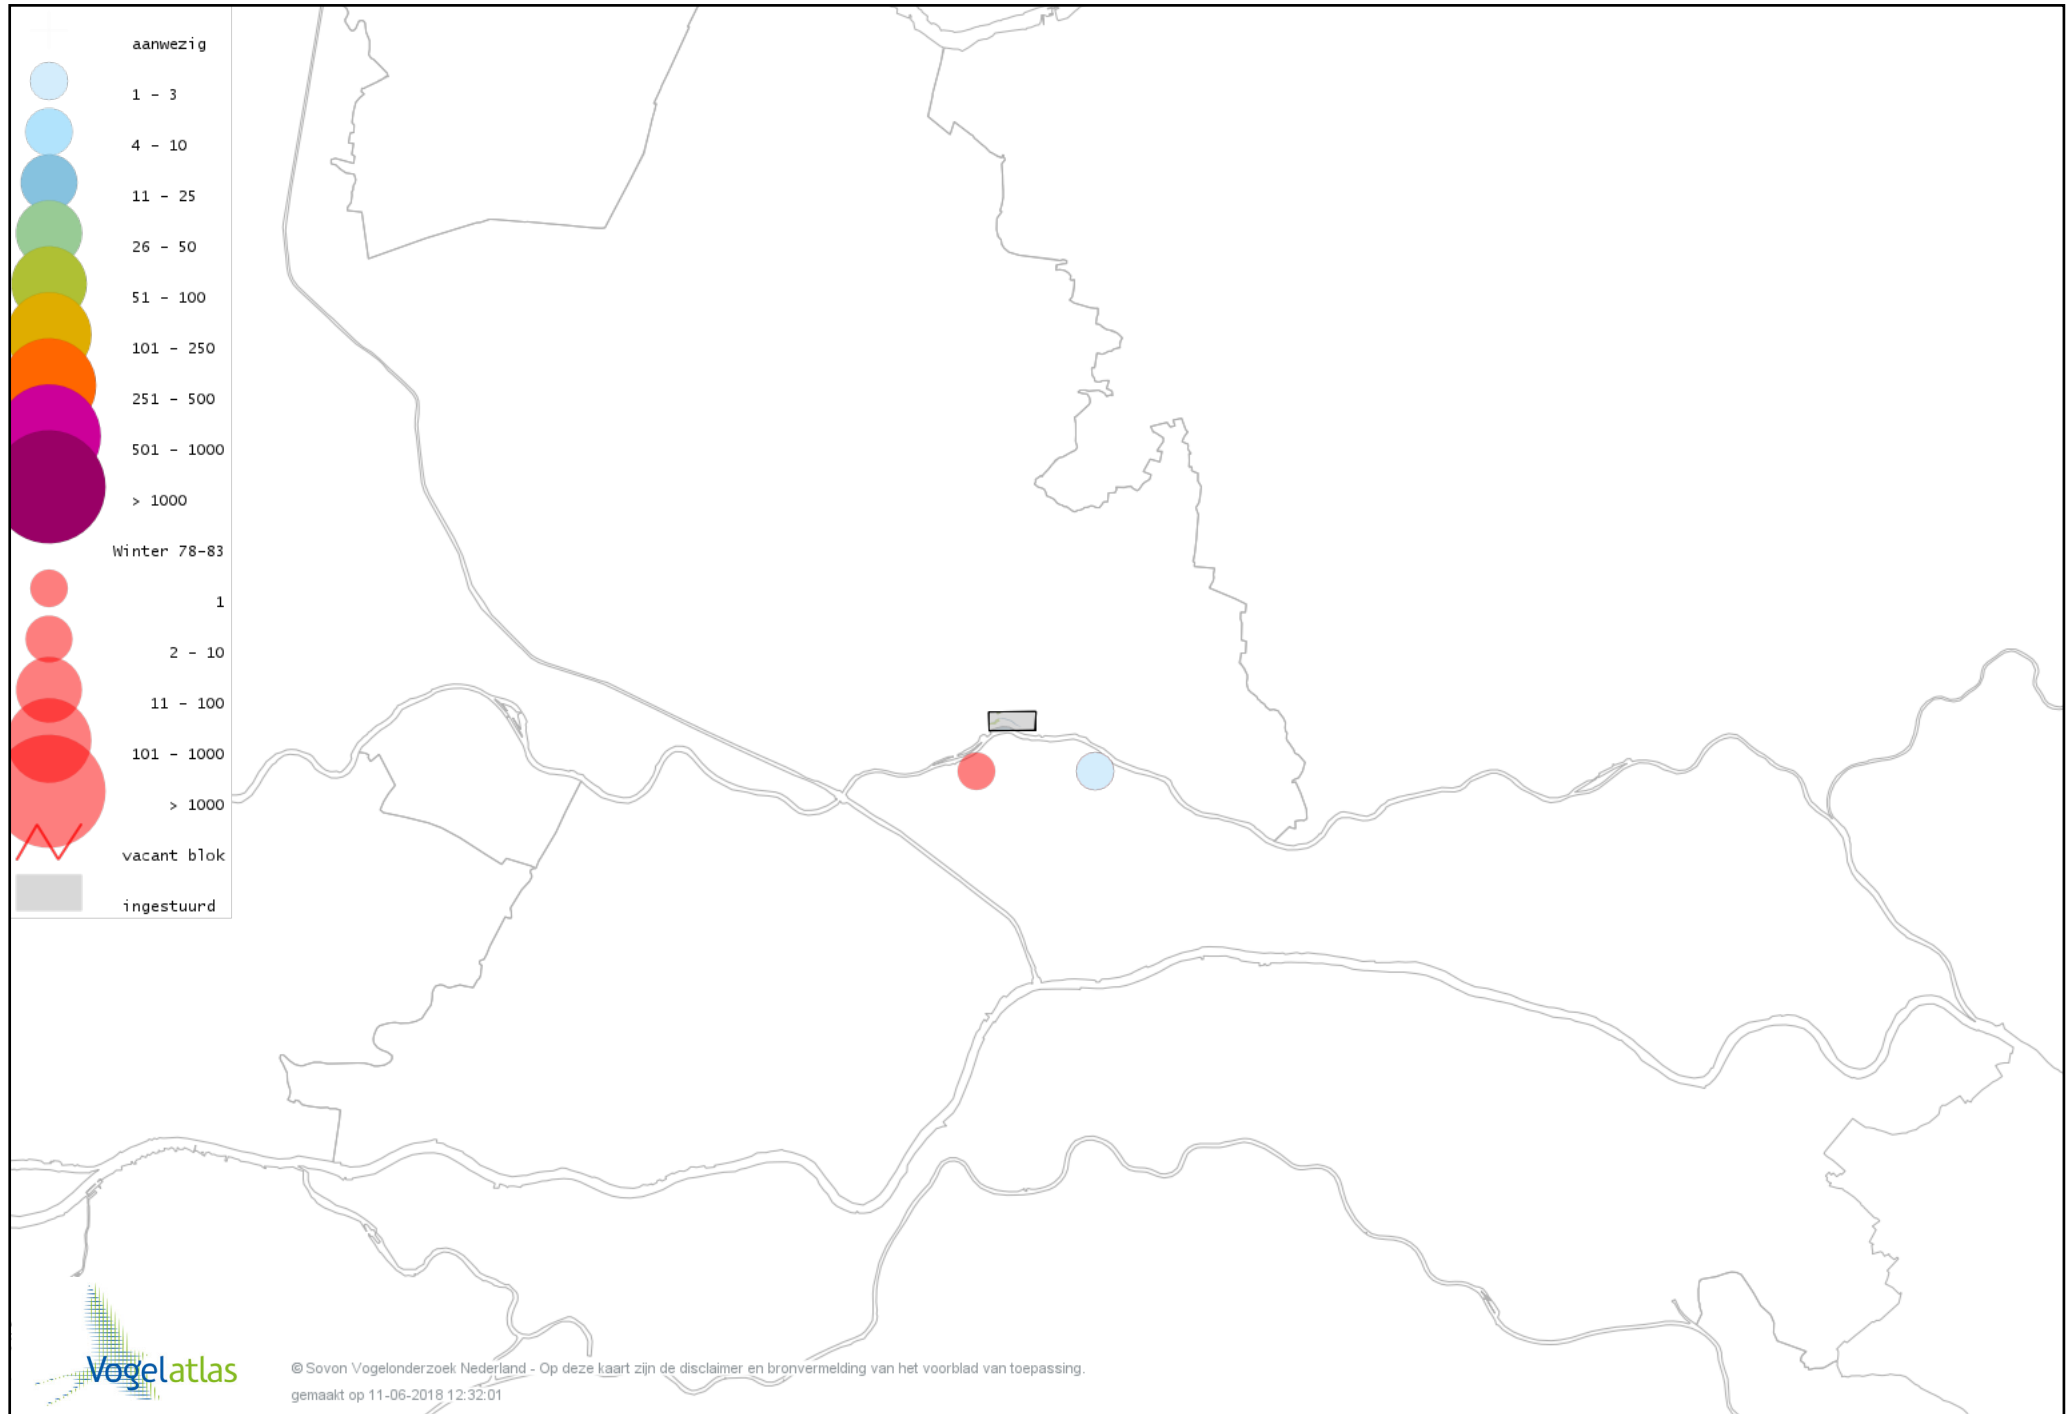

Voorlopige verspreidingskaart Havik winter

Voorlopige verspreidingskaart Sperwer winter

Voorlopige verspreidingskaart Buizerd winter

Voorlopige verspreidingskaart Torenvalk winter

Voorlopige verspreidingskaart Smelleken winter

Voorlopige verspreidingskaart Slechtvalk winter

Voorlopige verspreidingskaart Waterral winter

Voorlopige verspreidingskaart Waterhoen winter

Voorlopige verspreidingskaart Meerkoet winter

Voorlopige verspreidingskaart Kraanvogel winter