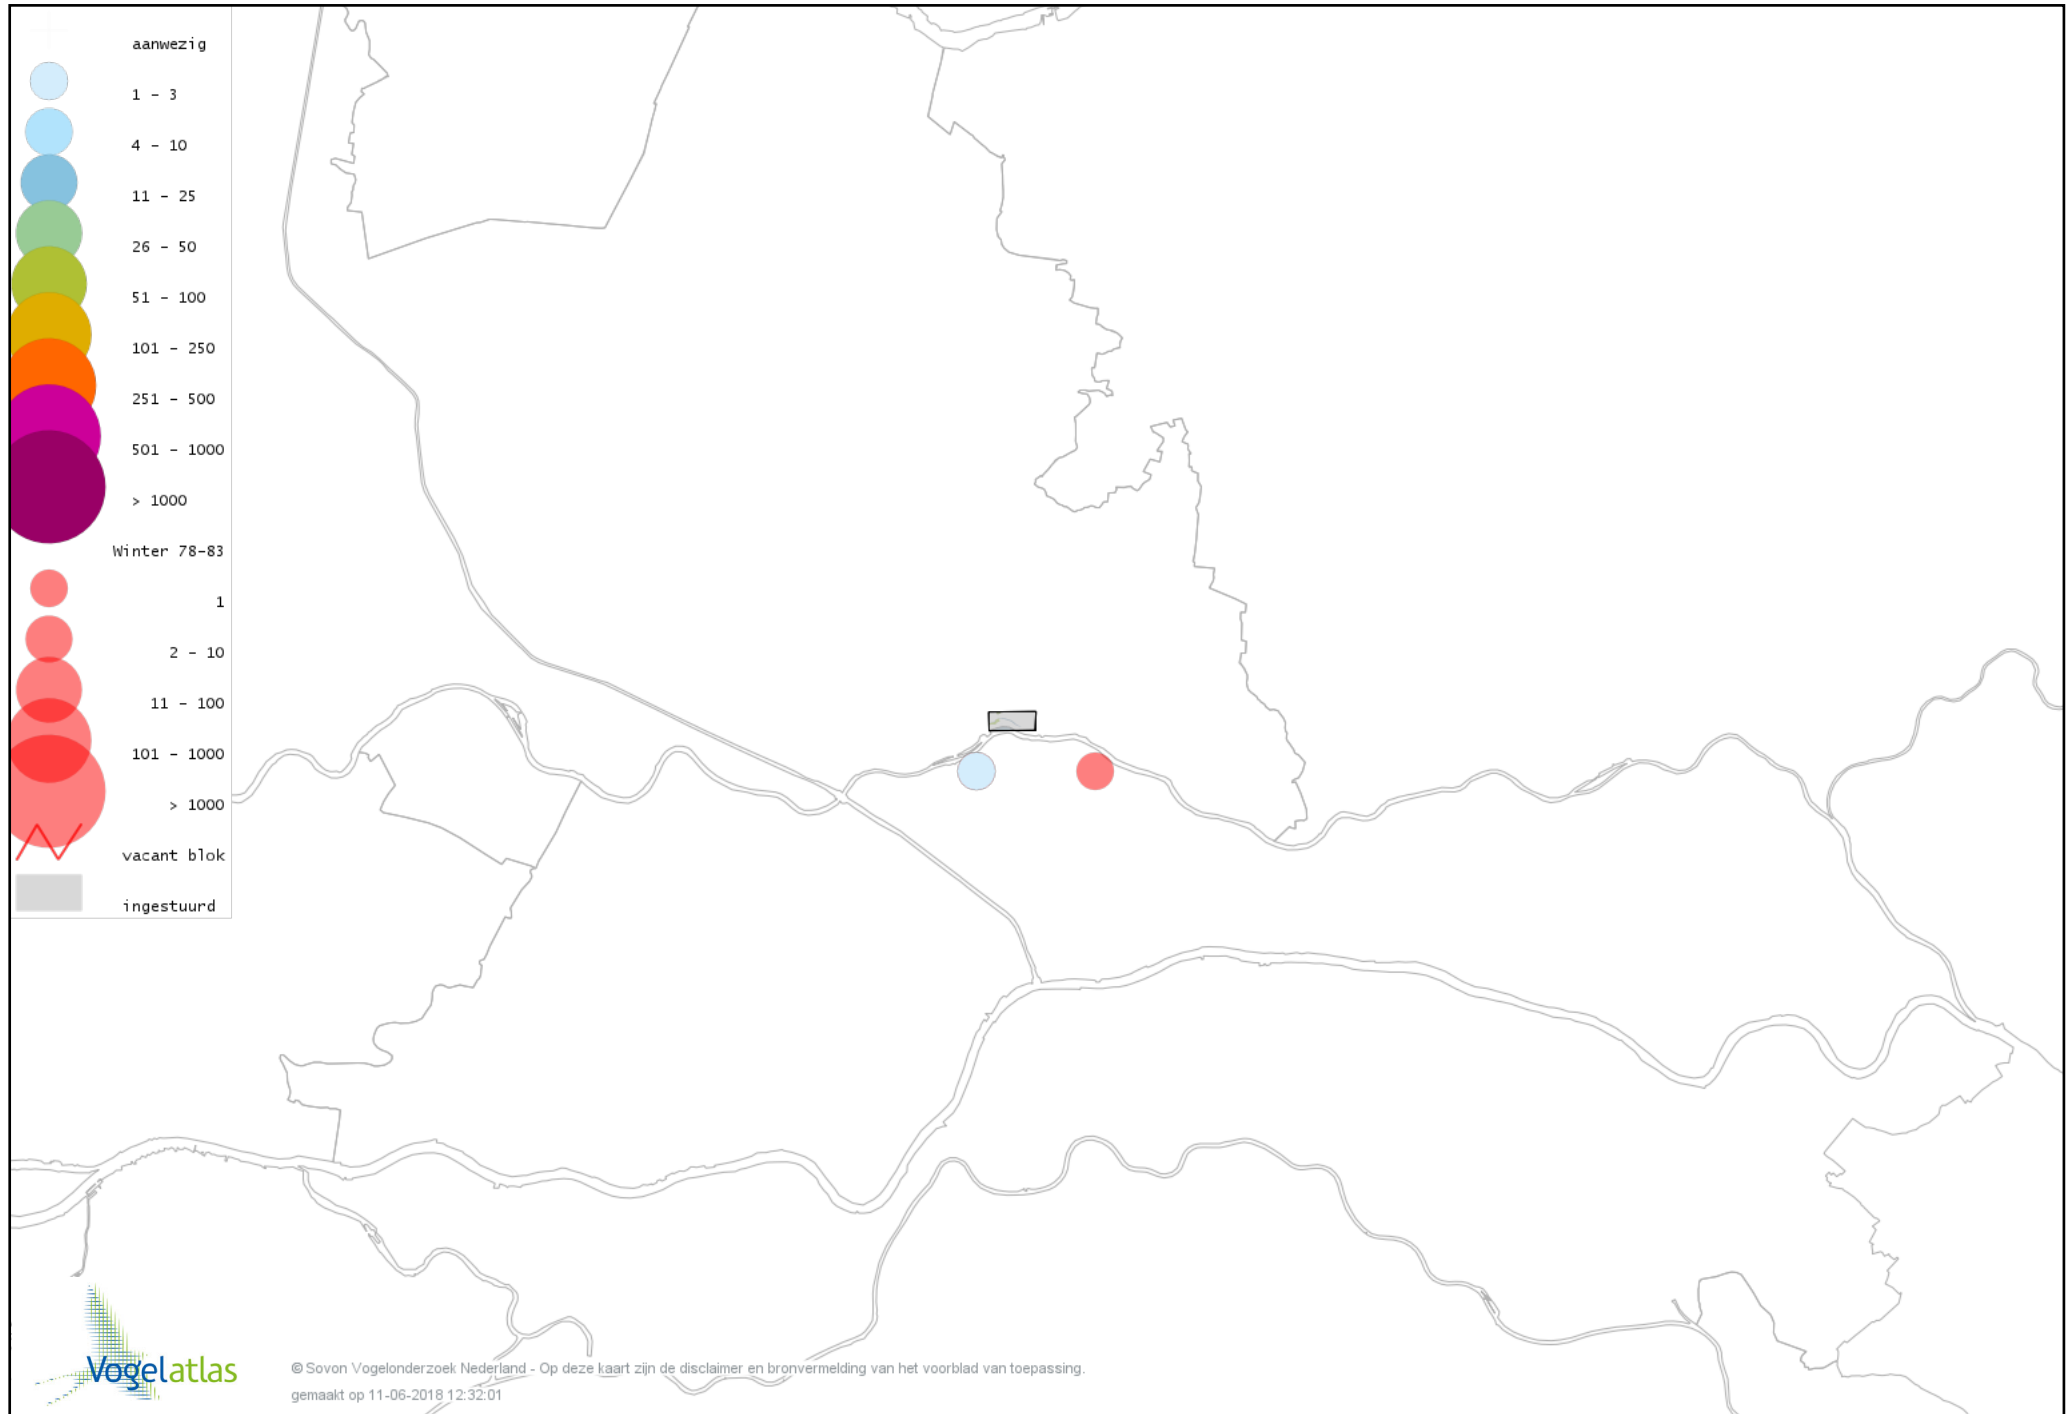

Voorlopige verspreidingskaart Roodhalsgans winter

Voorlopige verspreidingskaart Rotgans winter

Voorlopige verspreidingskaart Nijlgans winter

Voorlopige verspreidingskaart Bergeend winter

Voorlopige verspreidingskaart Tafeleend winter

Voorlopige verspreidingskaart Kuifeend winter

Voorlopige verspreidingskaart Topper winter

Voorlopige verspreidingskaart Muskuseend winter

Voorlopige verspreidingskaart Mandarijneend winter

Voorlopige verspreidingskaart Manengans winter

Voorlopige verspreidingskaart IJseend winter

Voorlopige verspreidingskaart Nonnetje winter

Voorlopige verspreidingskaart Brilduiker winter

Voorlopige verspreidingskaart Grote Zaagbek winter

Voorlopige verspreidingskaart Middelste Zaagbek winter