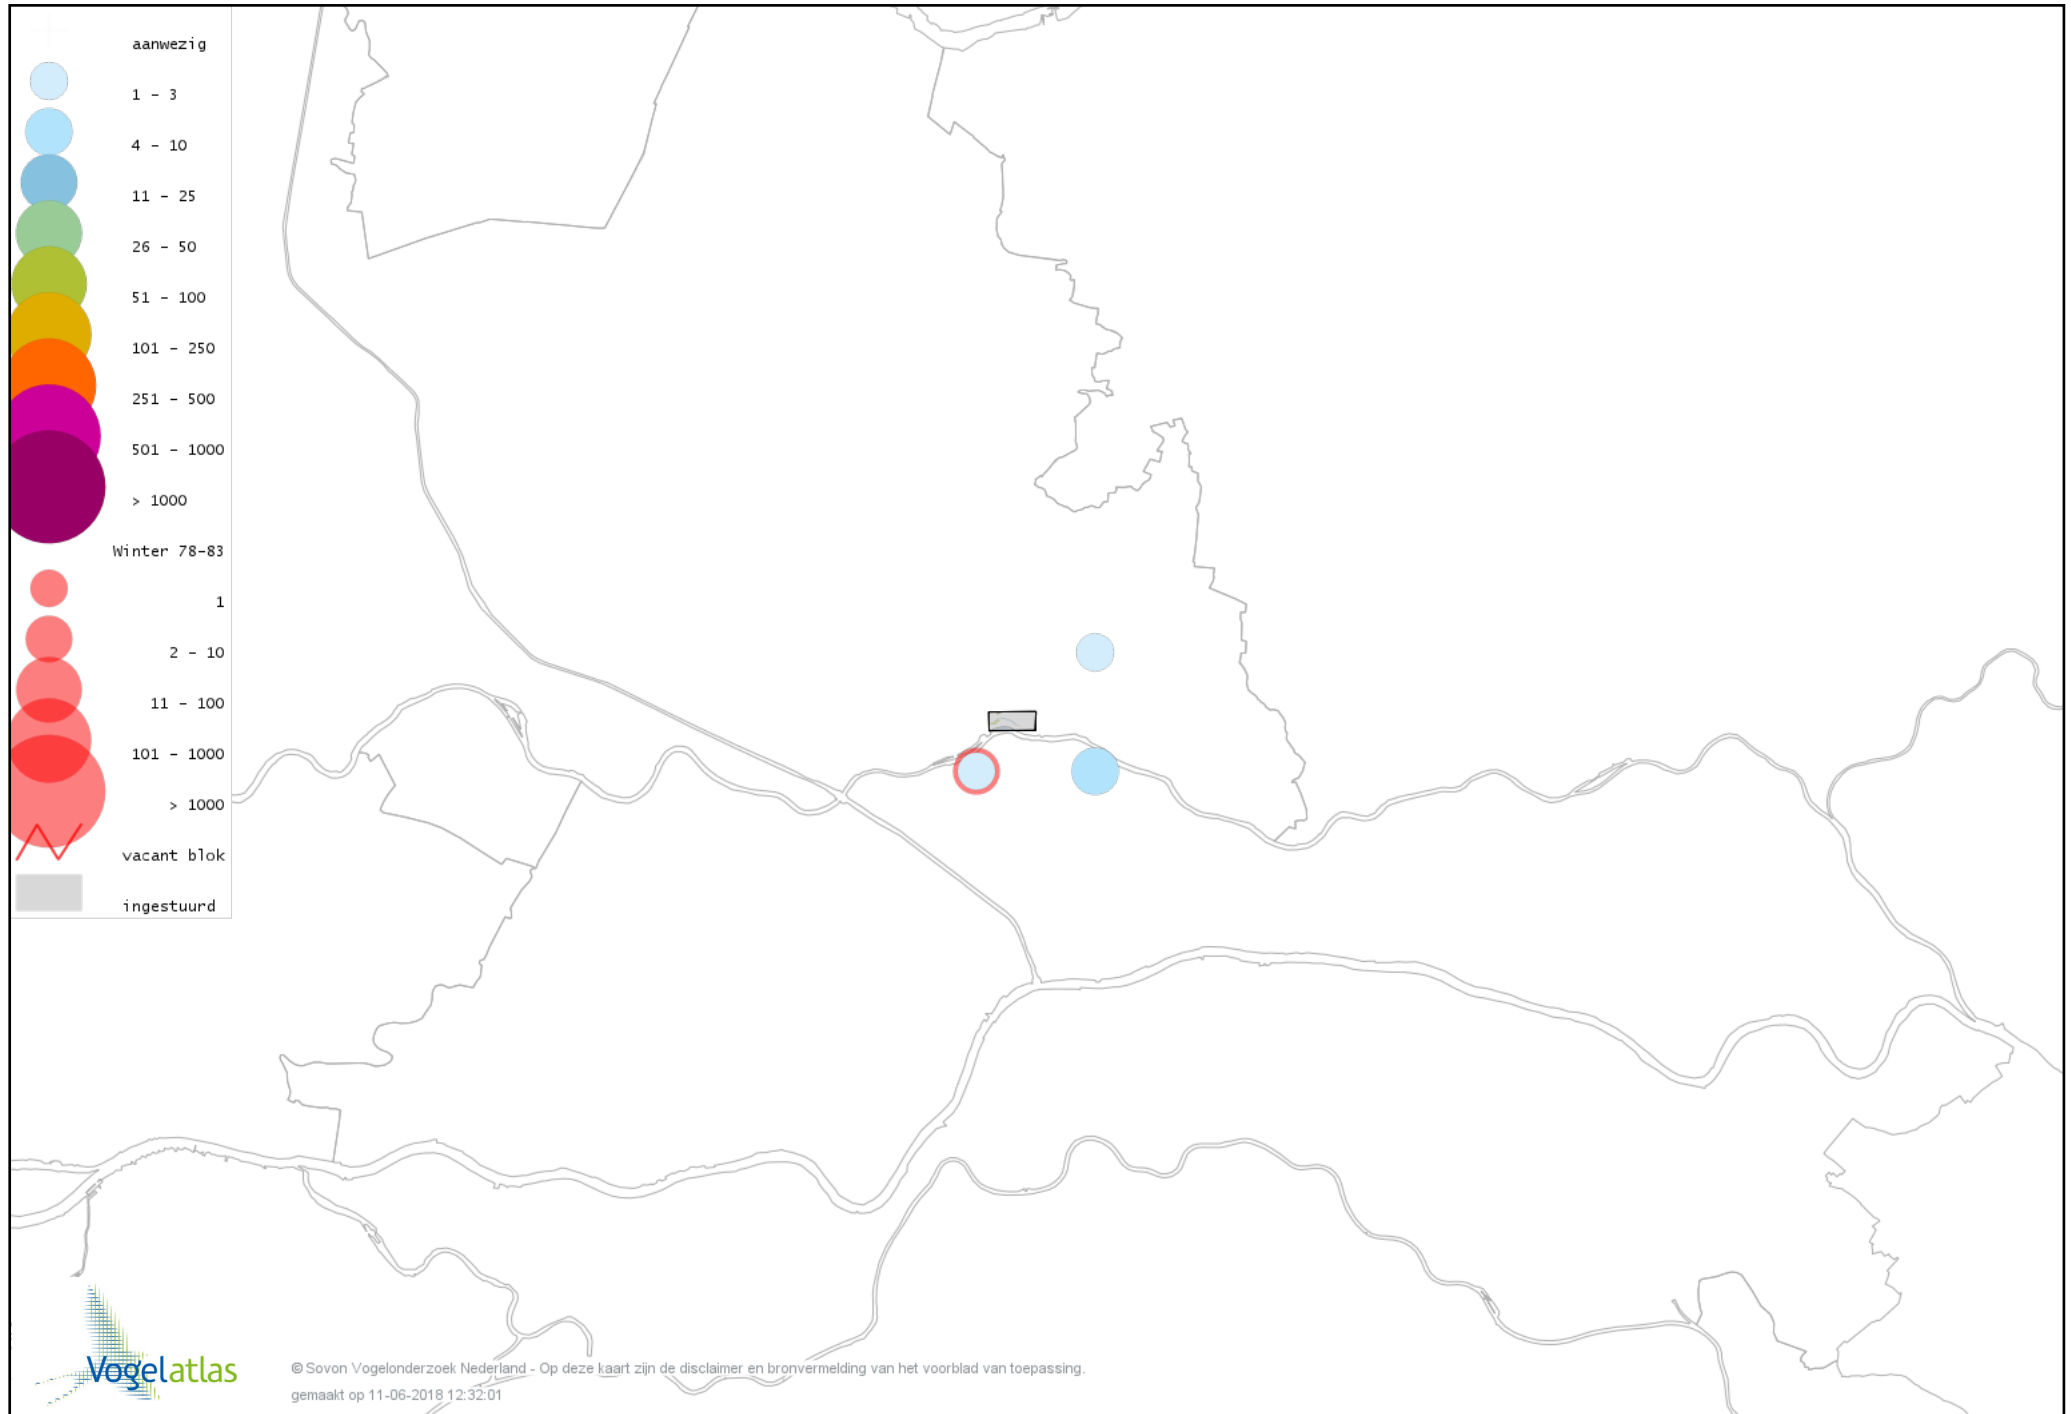

Voorlopige verspreidingskaart Slechtvalk winter

Voorlopige verspreidingskaart Waterral winter

Voorlopige verspreidingskaart Waterhoen winter

Voorlopige verspreidingskaart Meerkoet winter

Voorlopige verspreidingskaart Kraanvogel winter

Voorlopige verspreidingskaart Jufferkraanvogel winter

Voorlopige verspreidingskaart Scholekster winter

Voorlopige verspreidingskaart Goudplevier winter

Voorlopige verspreidingskaart Kievit winter

Voorlopige verspreidingskaart Bonte Strandloper winter

Voorlopige verspreidingskaart Kemphaan winter

Voorlopige verspreidingskaart Bokje winter

Voorlopige verspreidingskaart Watersnip winter

Voorlopige verspreidingskaart Houtsnip winter

Voorlopige verspreidingskaart Grutto winter