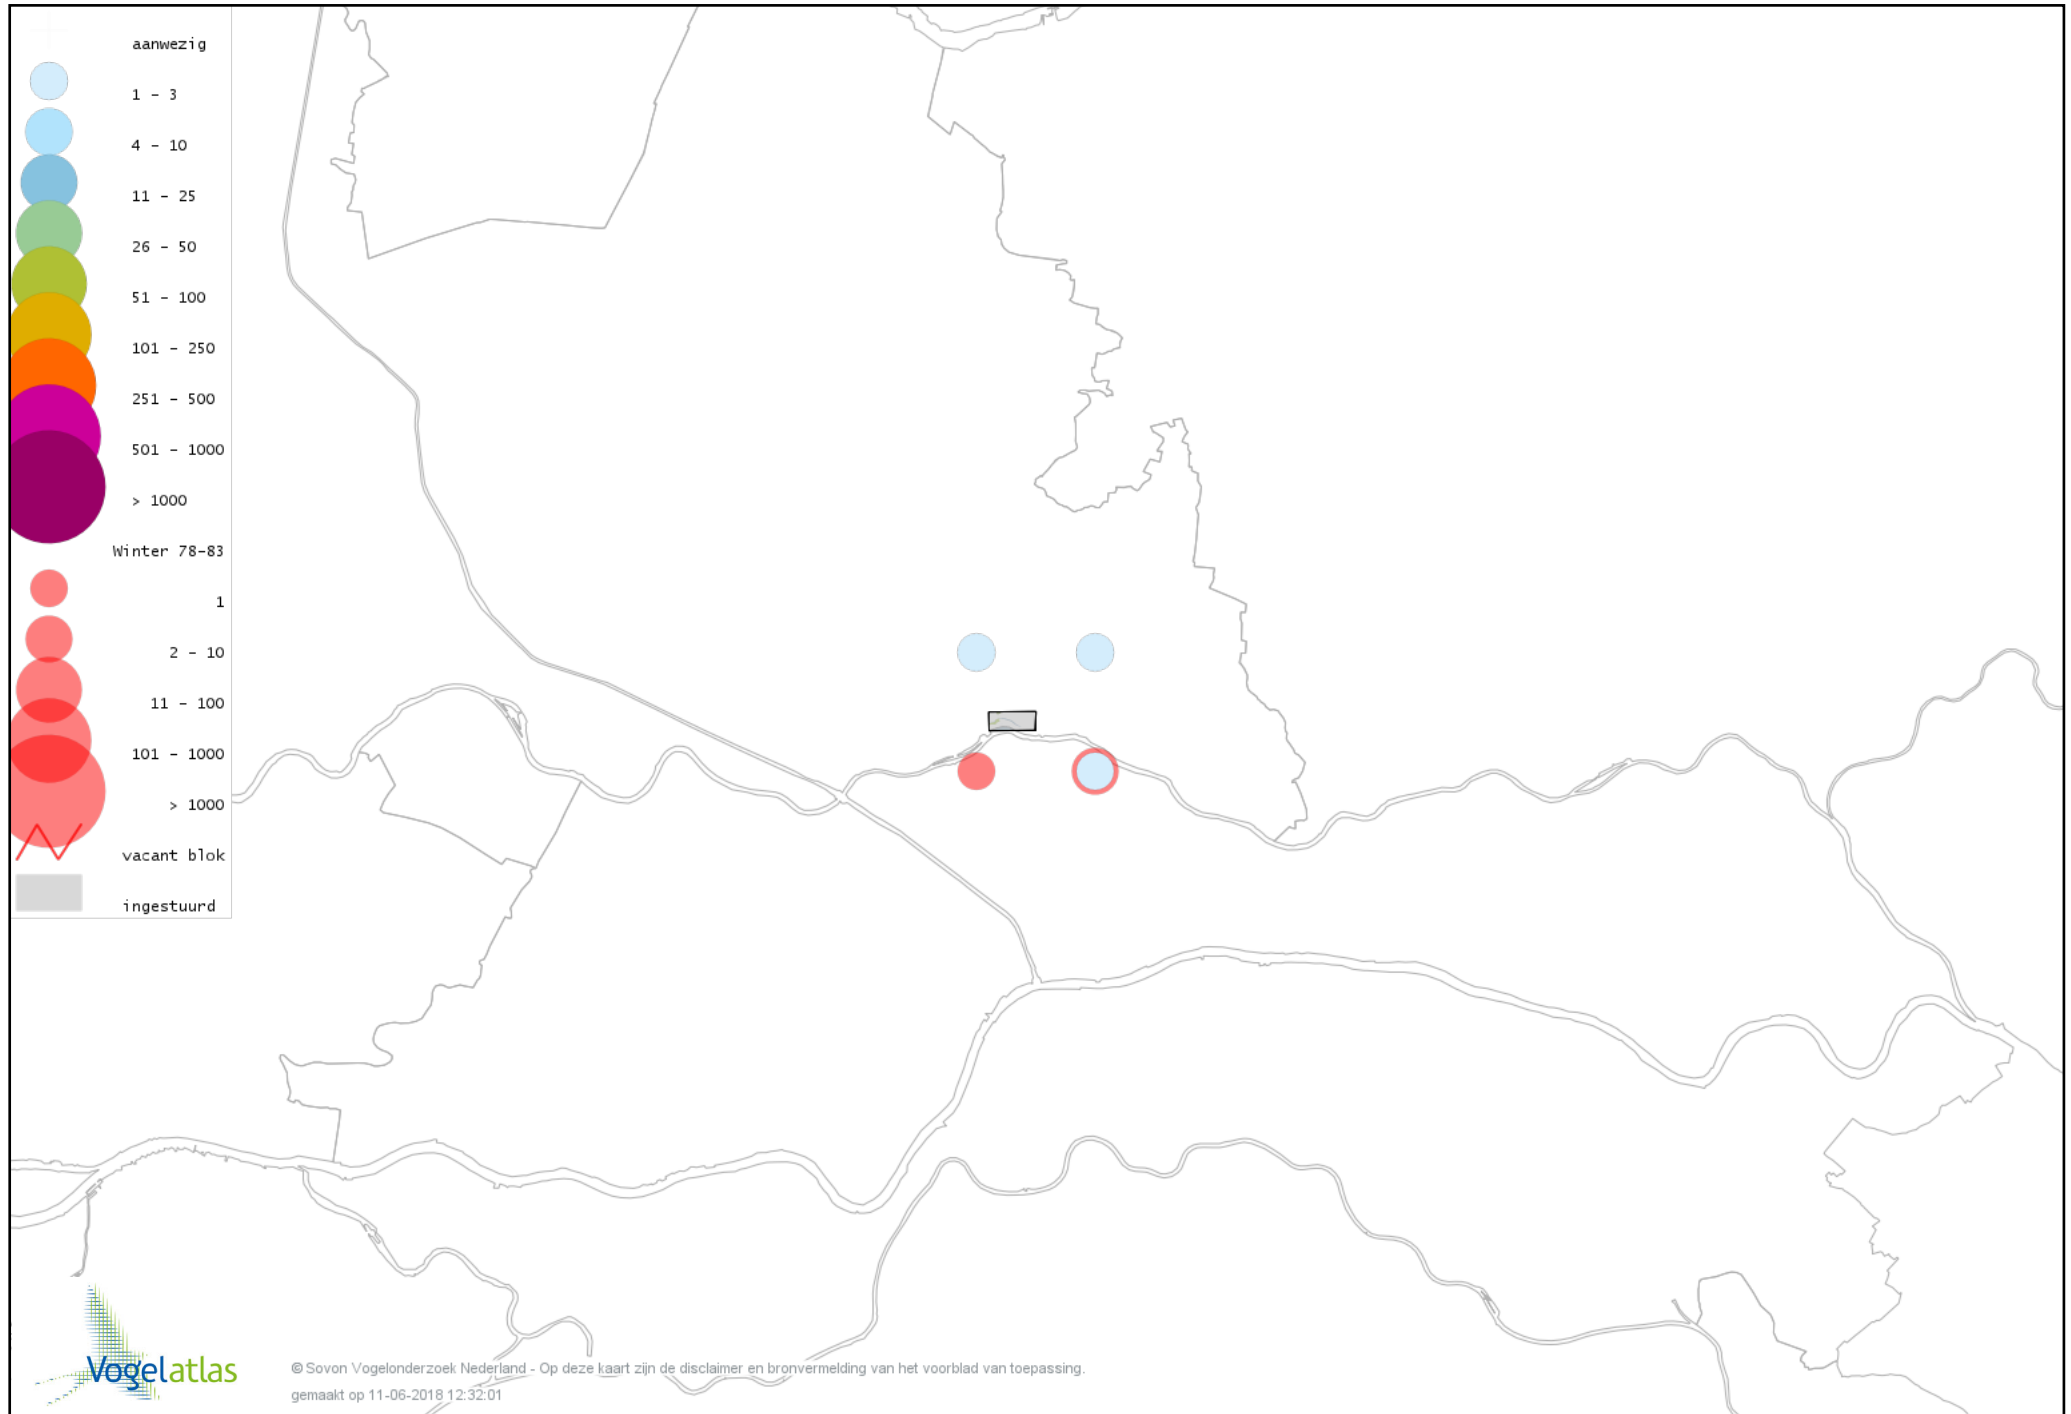

Voorlopige verspreidingskaart Grote Gele Kwikstaart winter