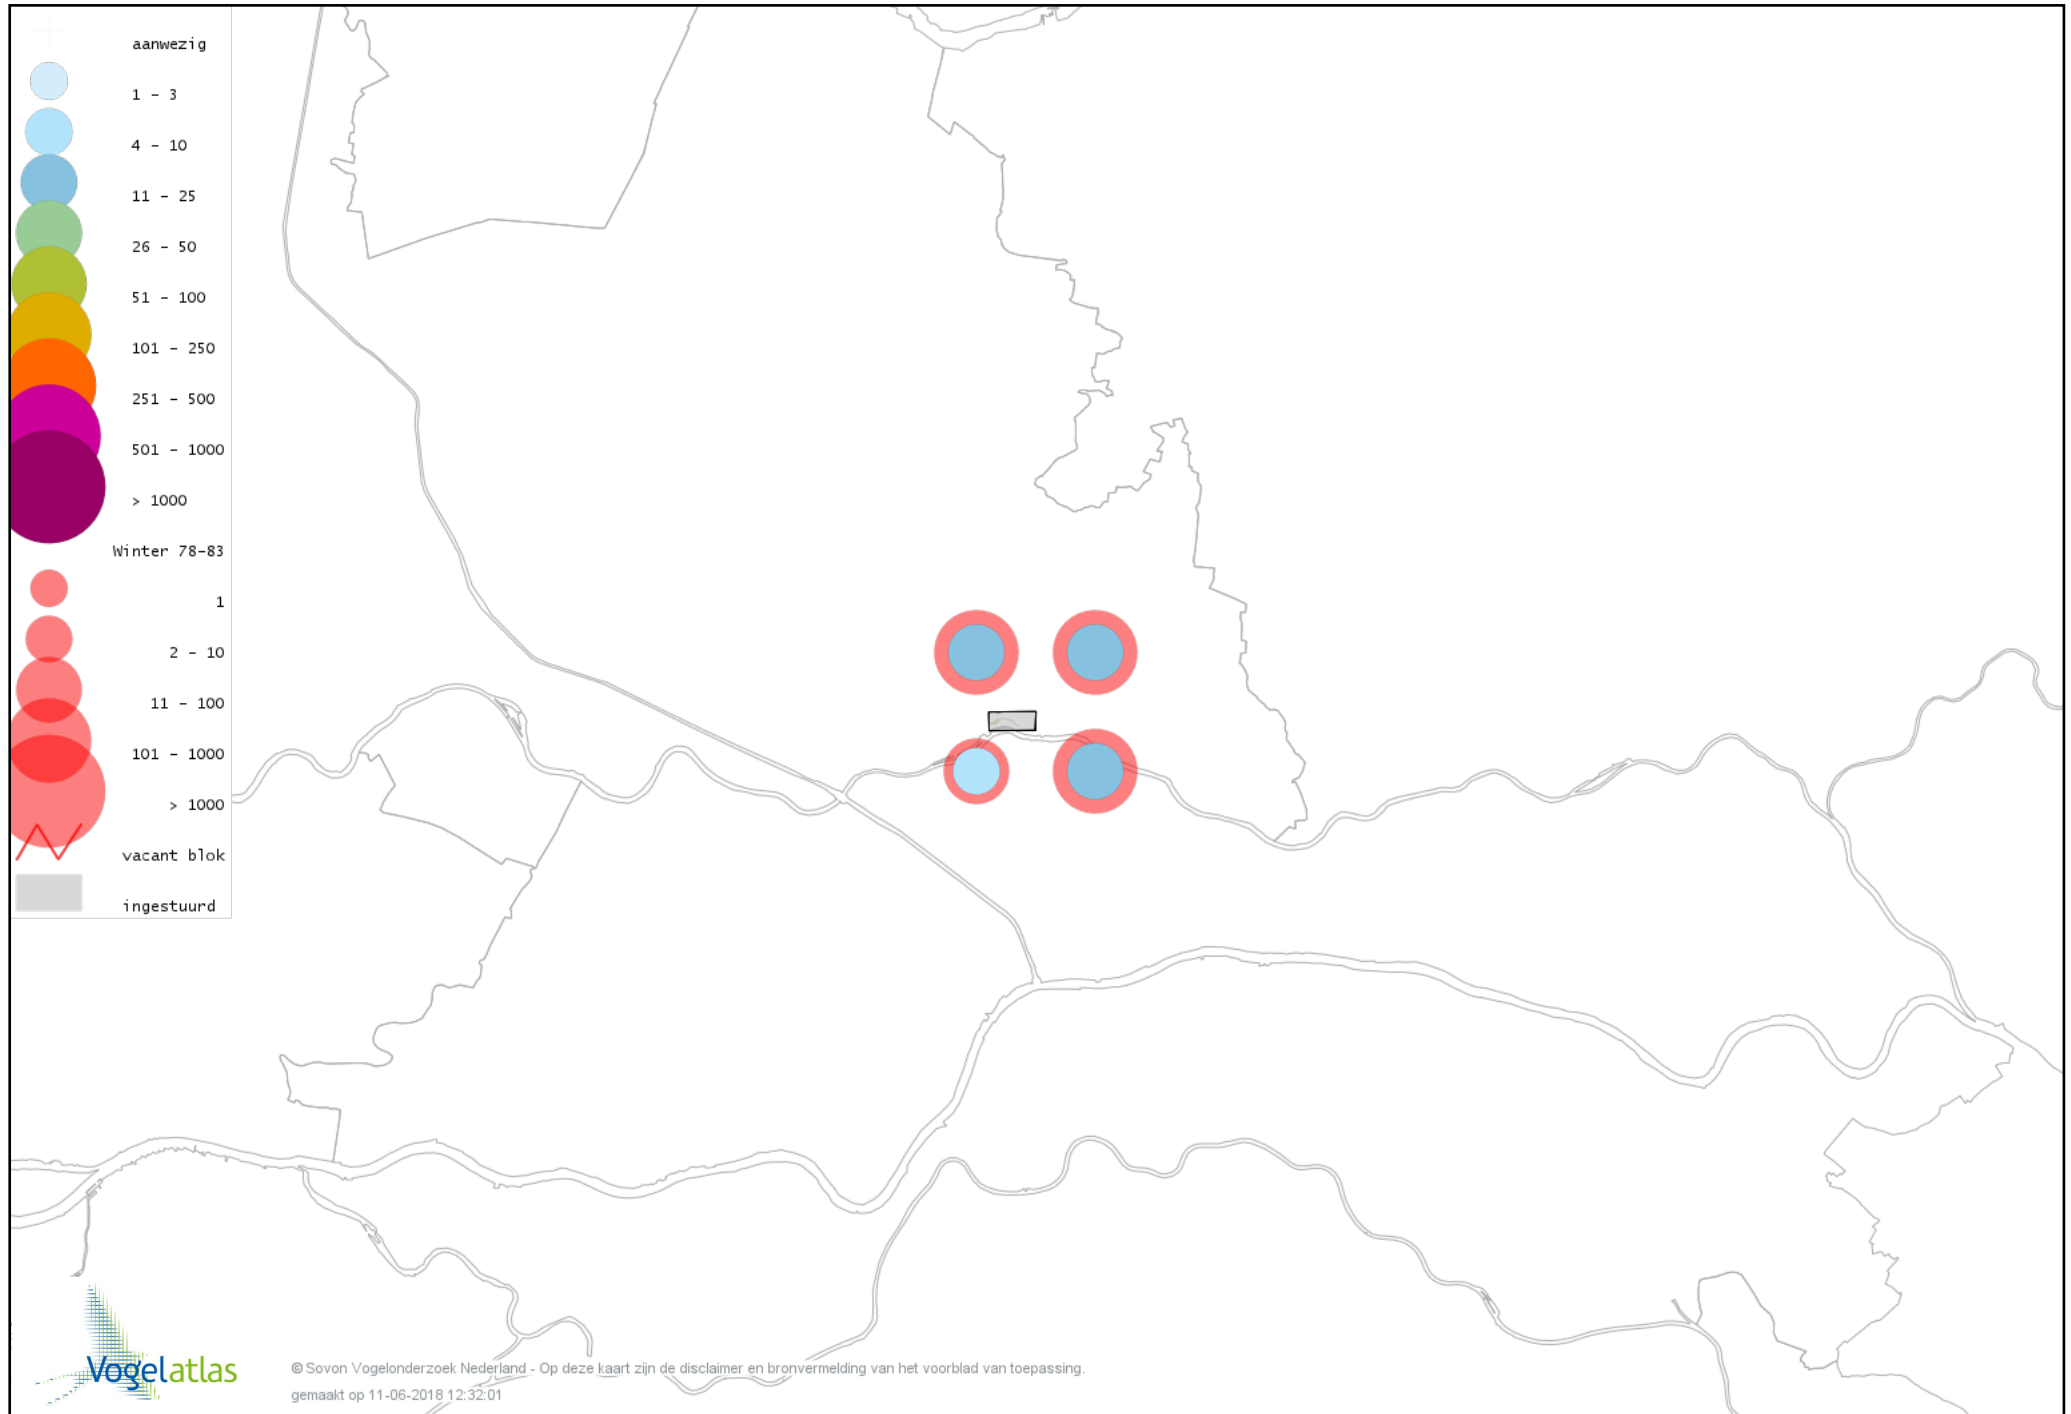

Voorlopige verspreidingskaart Winterkoning winter

Voorlopige verspreidingskaart Spreeuw winter

Voorlopige verspreidingskaart Merel winter

Voorlopige verspreidingskaart Kramsvogel winter

Voorlopige verspreidingskaart Zanglijster winter

Voorlopige verspreidingskaart Koperwiek winter

Voorlopige verspreidingskaart Grote Lijster winter

Voorlopige verspreidingskaart Roodborst winter

Voorlopige verspreidingskaart Roodborsttapuit winter

Voorlopige verspreidingskaart Heggenmus winter