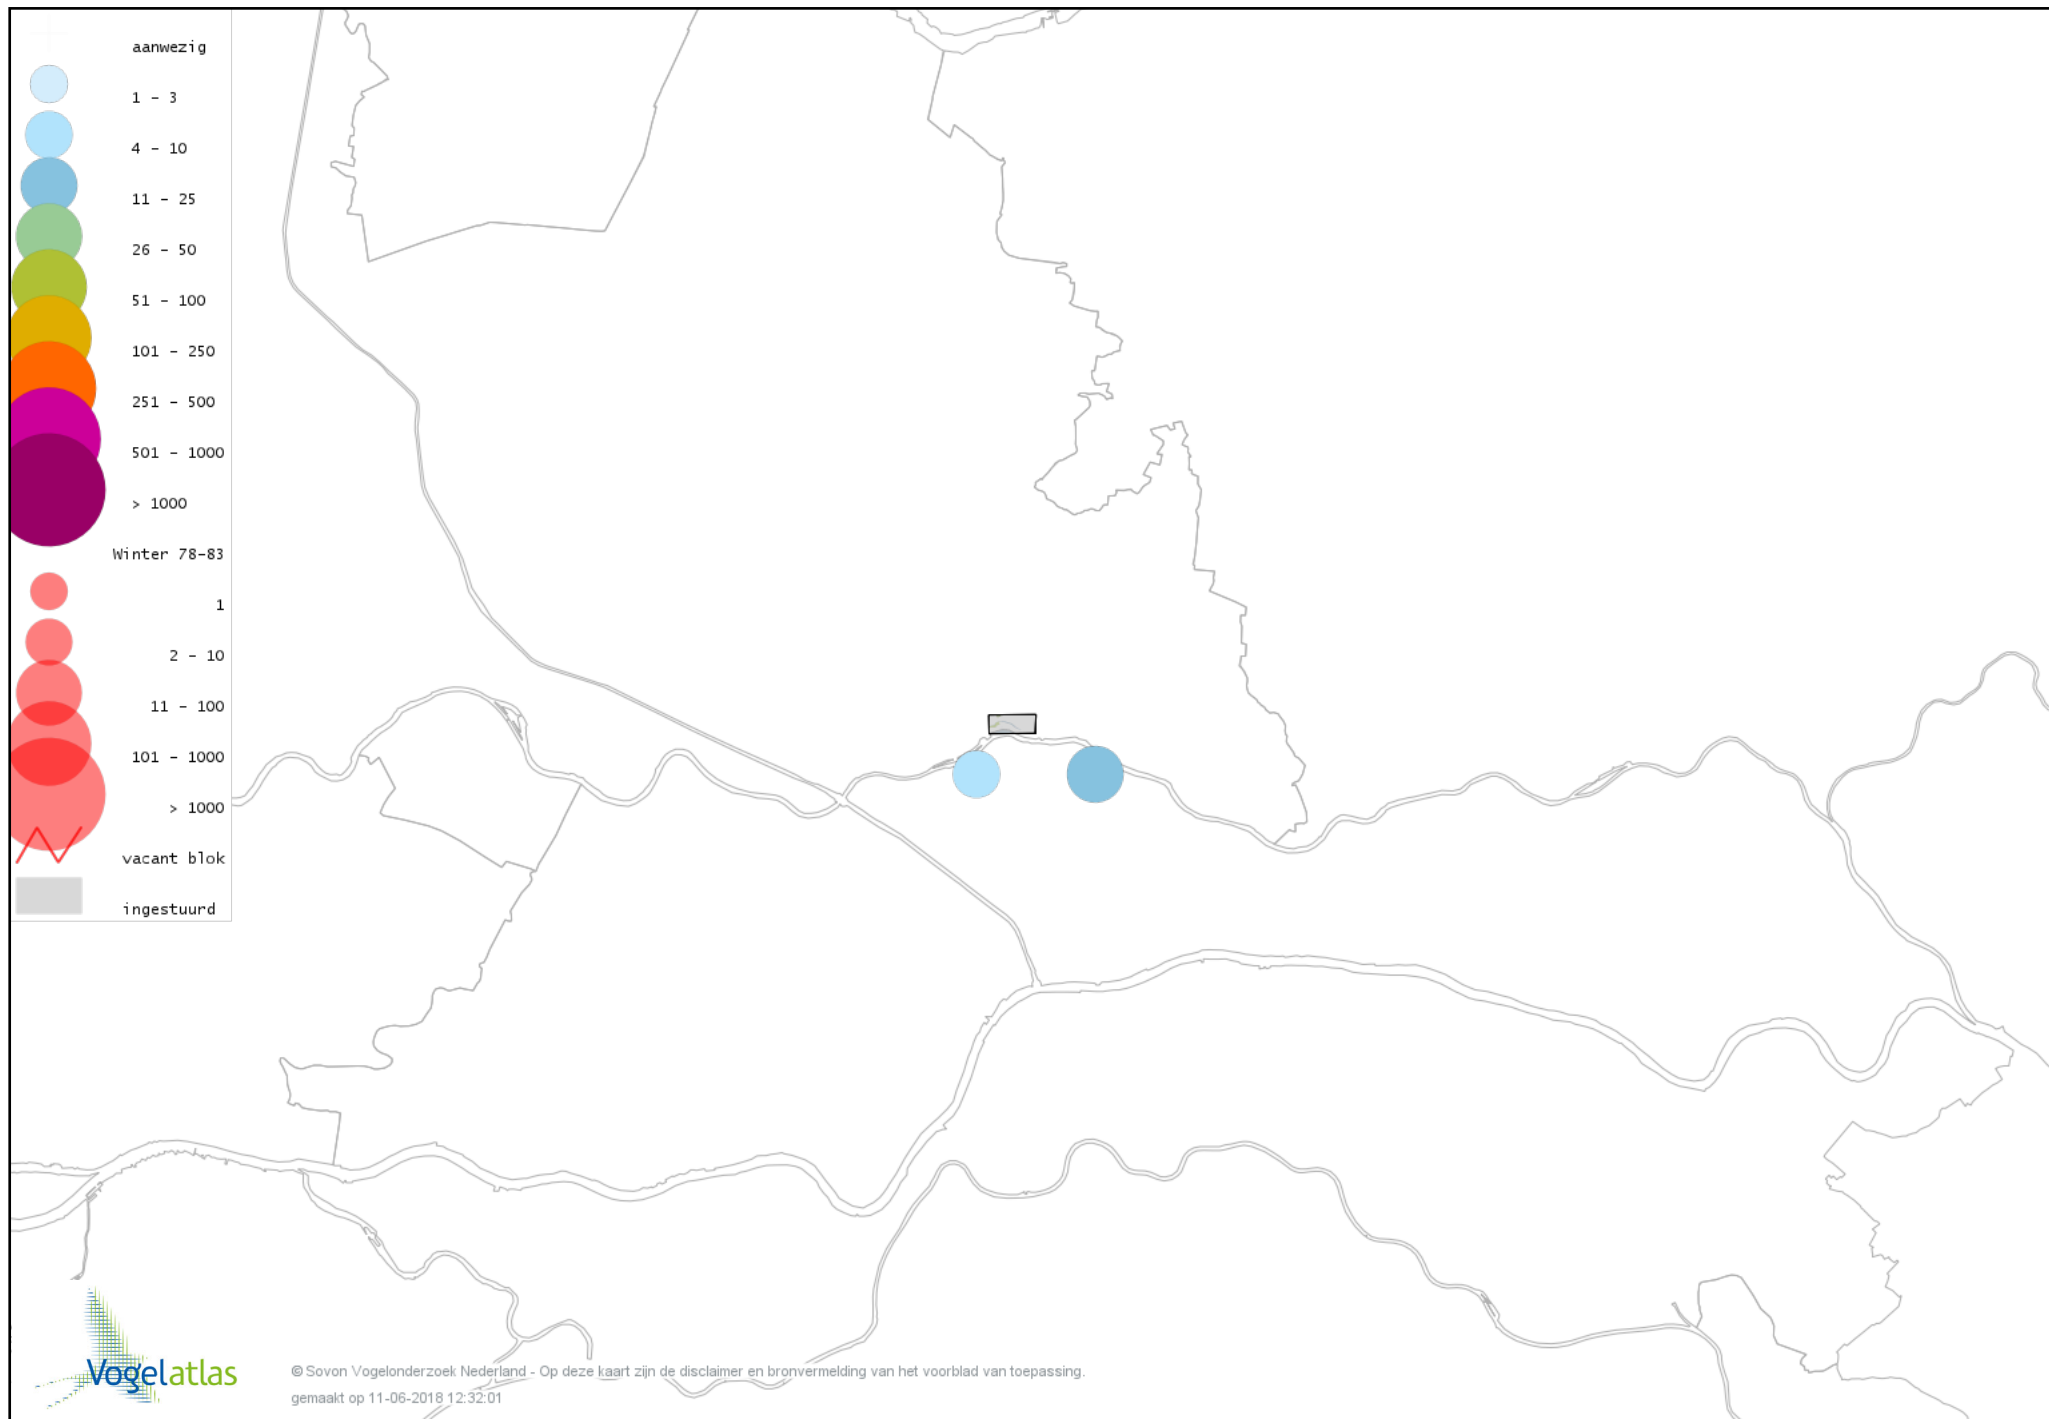

Voorlopige verspreidingskaart Indische Gans winter

Voorlopige verspreidingskaart Toendrarietgans winter

Voorlopige verspreidingskaart Kleine Rietgans winter

Voorlopige verspreidingskaart Grauwe Gans winter

Voorlopige verspreidingskaart Soepgans winter

Voorlopige verspreidingskaart Kolgans winter

Voorlopige verspreidingskaart Kleine Canadese Gans (minima) winter

Voorlopige verspreidingskaart Grote Canadese Gans winter