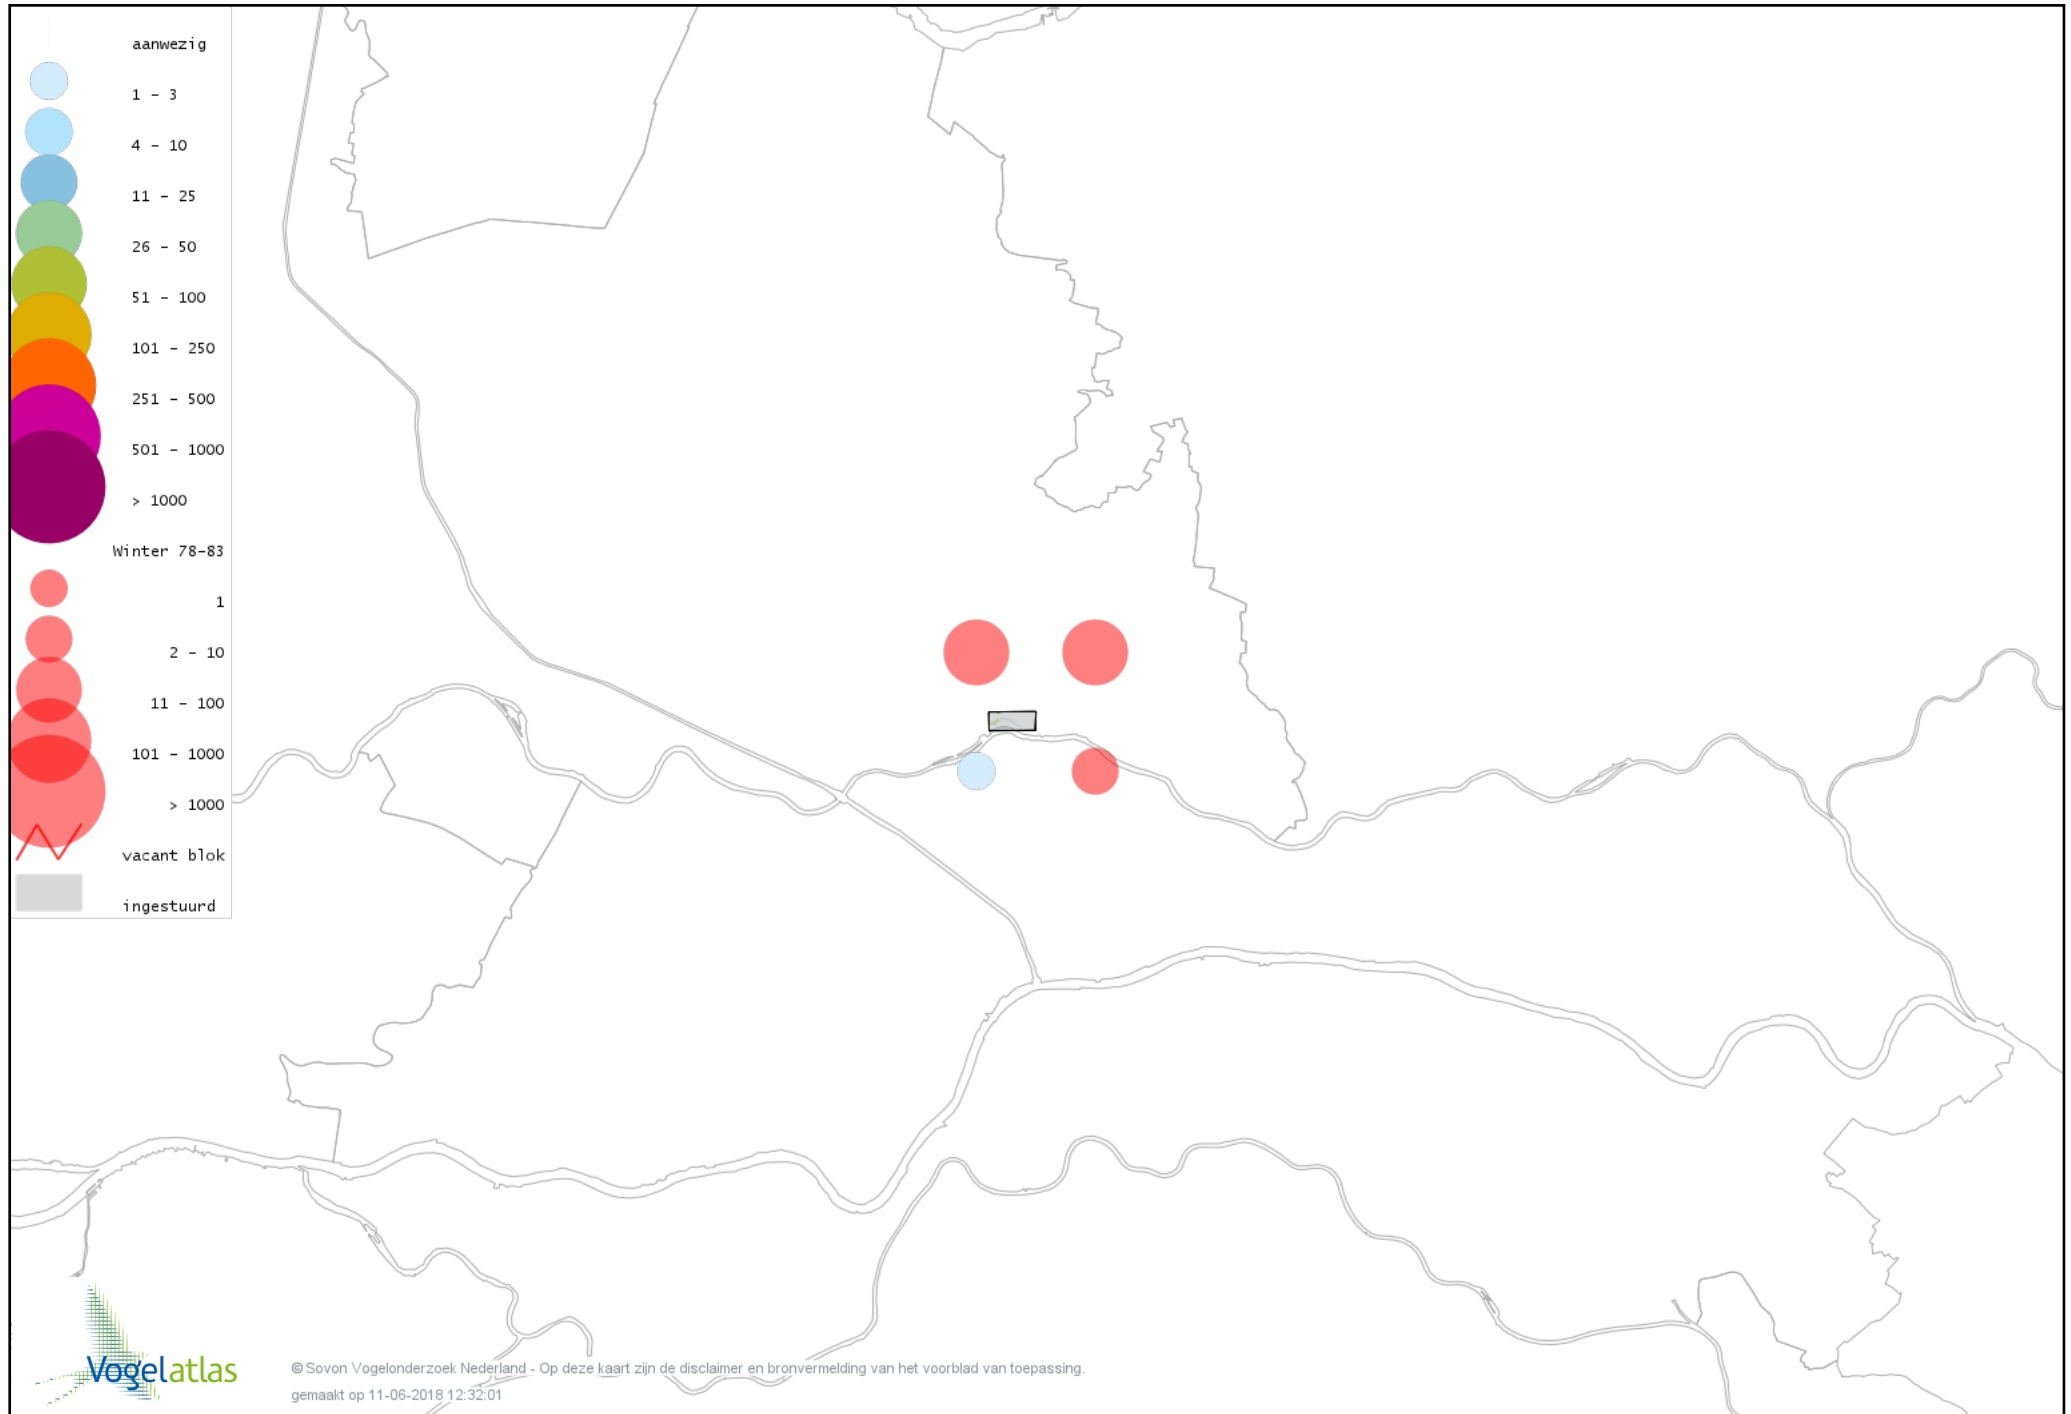

Voorlopige verspreidingskaart Beardman winter

Voorlopige verspreidingskaart Boomleeuwerik winter

Voorlopige verspreidingskaart Veldleeuwerik winter

Voorlopige verspreidingskaart Cetti's Zanger winter

Voorlopige verspreidingskaart Staartmees winter

Voorlopige verspreidingskaart Witkopstaartmees winter

Voorlopige verspreidingskaart Tjiftjaf winter

Voorlopige verspreidingskaart Pestvogel winter

Voorlopige verspreidingskaart Boomklever winter

Voorlopige verspreidingskaart Boomkruiper winter