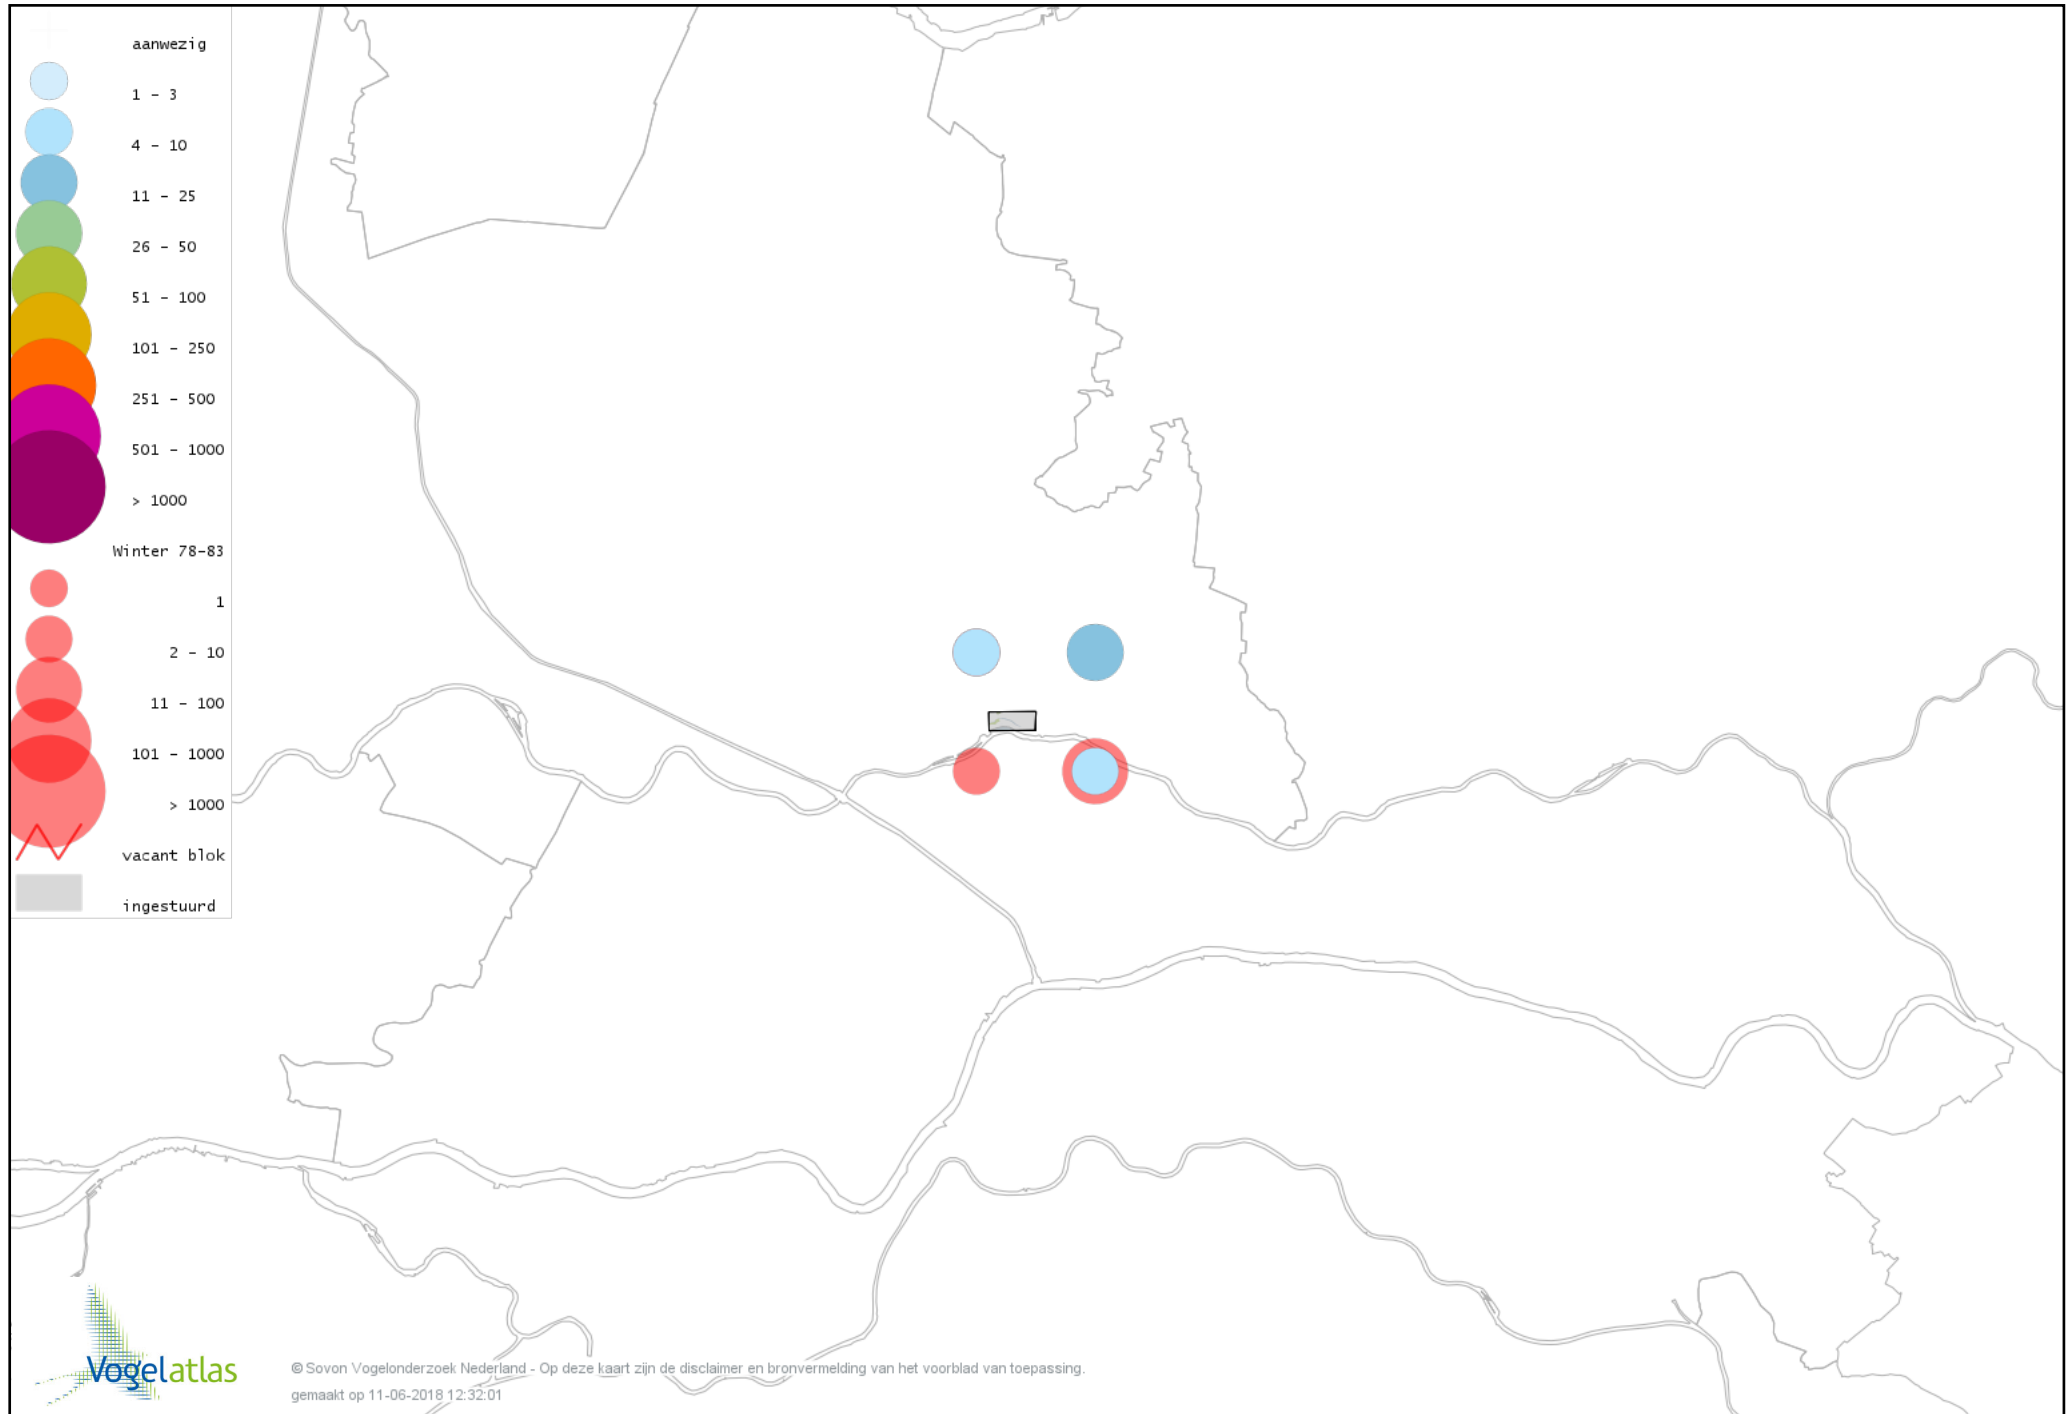

Voorlopige verspreidingskaart Putter winter

Voorlopige verspreidingskaart Sijs winter

Voorlopige verspreidingskaart Kneu winter

Voorlopige verspreidingskaart Kleine Barmsijs winter

Voorlopige verspreidingskaart Grote Barmsijs winter

Voorlopige verspreidingskaart Barmsijs (Grote of Kleine) winter

Voorlopige verspreidingskaart Kruisbek winter

Voorlopige verspreidingskaart Goudvink winter

Voorlopige verspreidingskaart Appelvink winter

Voorlopige verspreidingskaart Sneeuwgorst winter

Voorlopige verspreidingskaart IJsgors winter

Voorlopige verspreidingskaart Geelgors winter

Voorlopige verspreidingskaart Rietgors winter