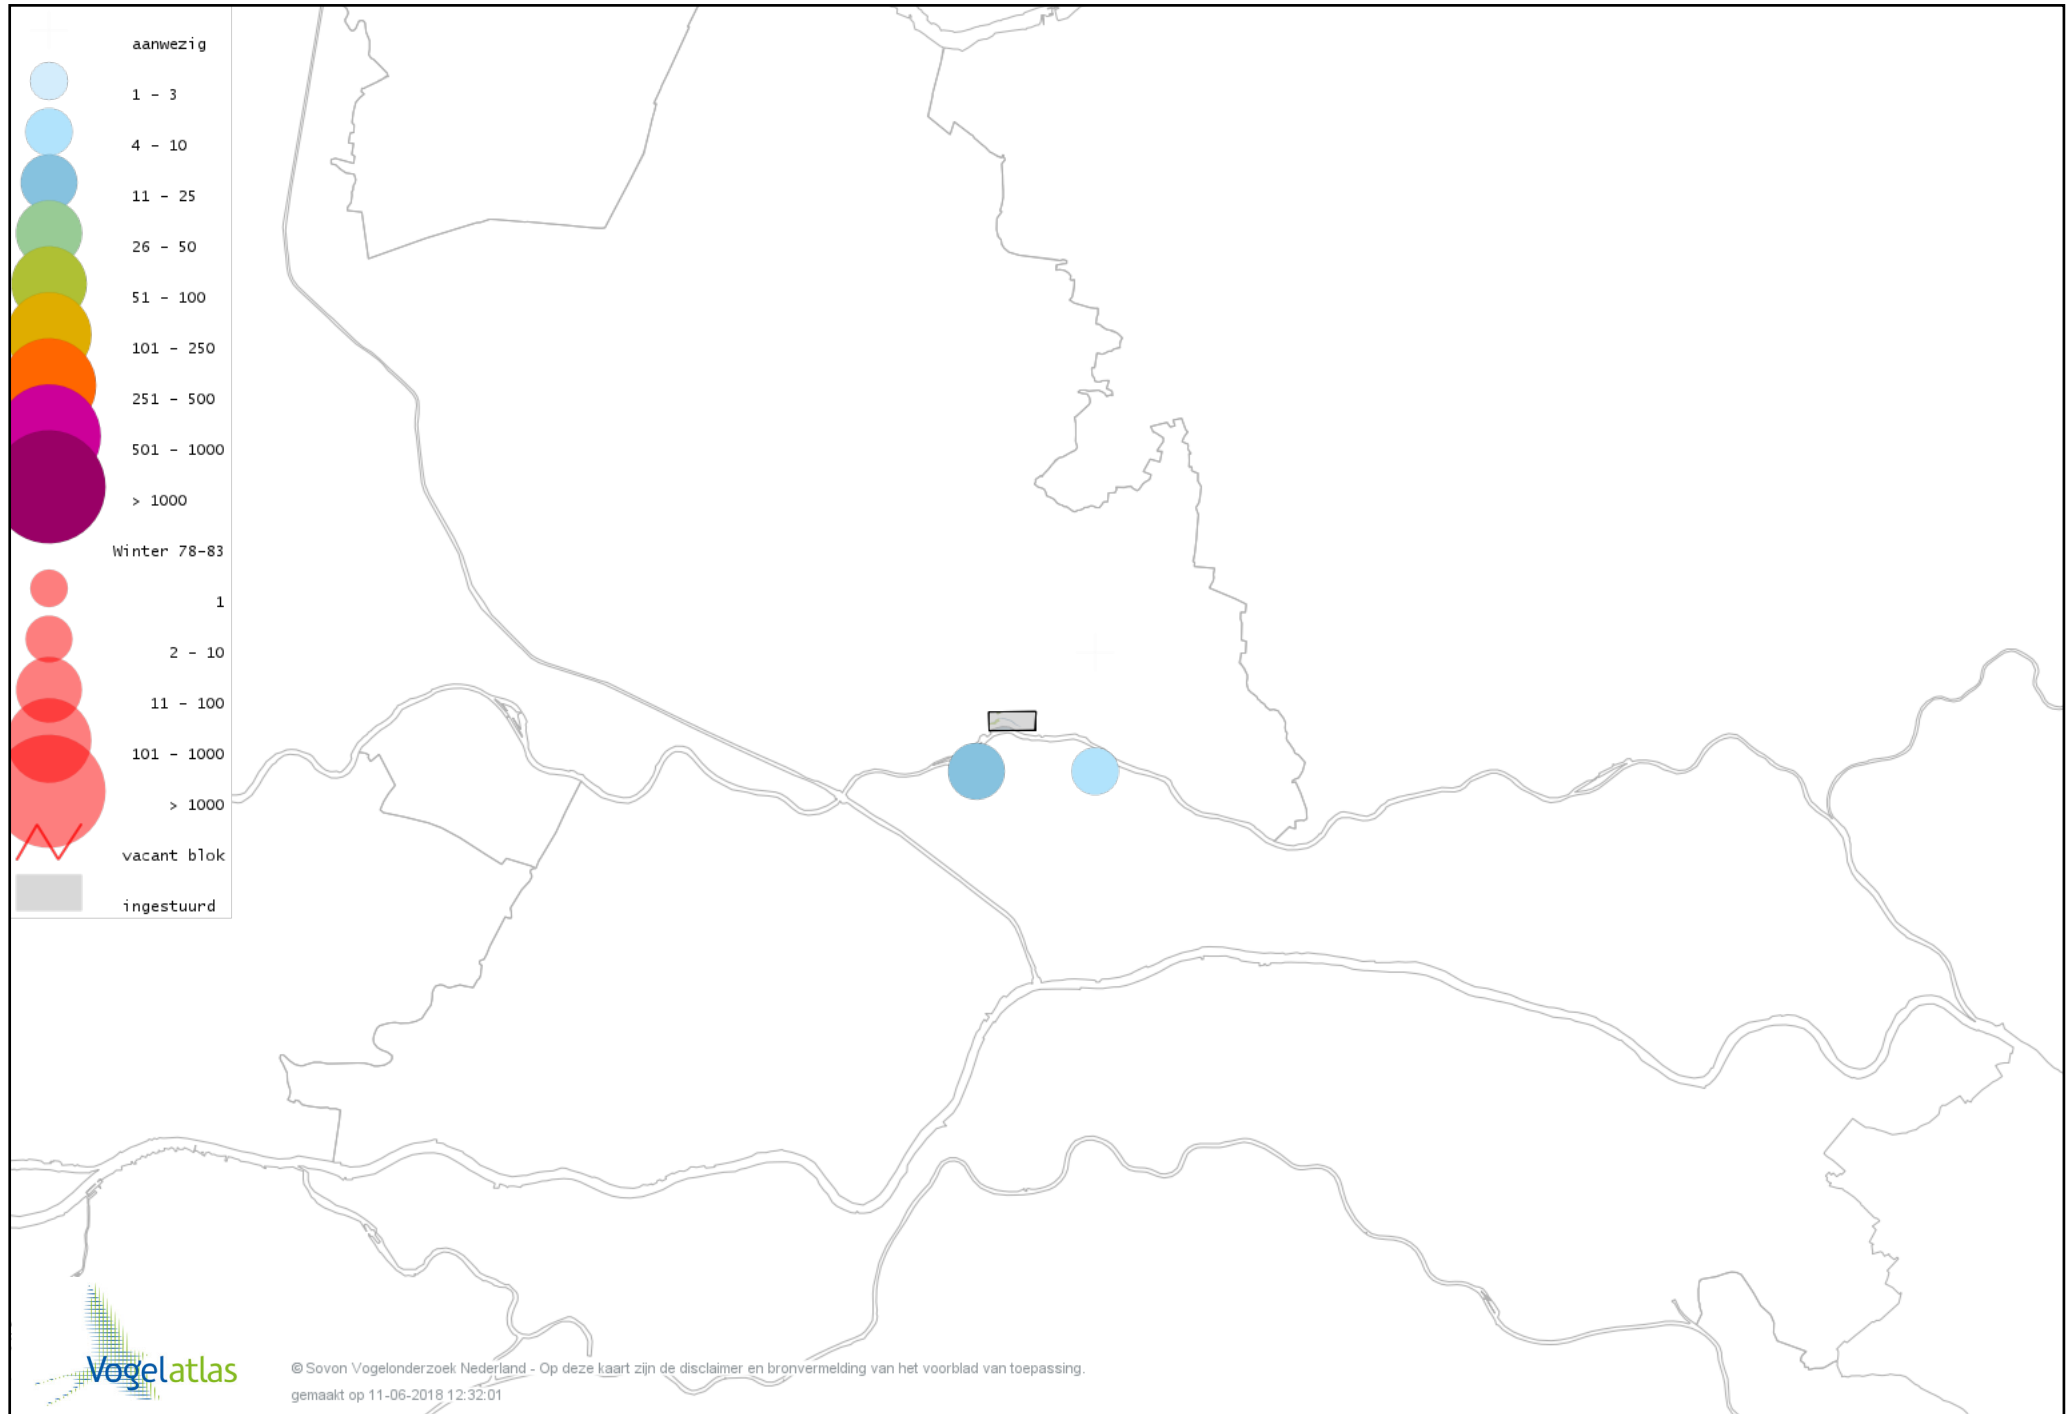

Voorlopige verspreidingskaart Geelpootmeeuw winter

Voorlopige verspreidingskaart Pontische Meeuw winter

Voorlopige verspreidingskaart Grote Mantelmeeuw winter

Voorlopige verspreidingskaart Stadsduif winter

Voorlopige verspreidingskaart Holenduif winter

Voorlopige verspreidingskaart Houtduif winter

Voorlopige verspreidingskaart Turkse Tortel winter

Voorlopige verspreidingskaart Valkparkiet winter

Voorlopige verspreidingskaart Kerkuil winter