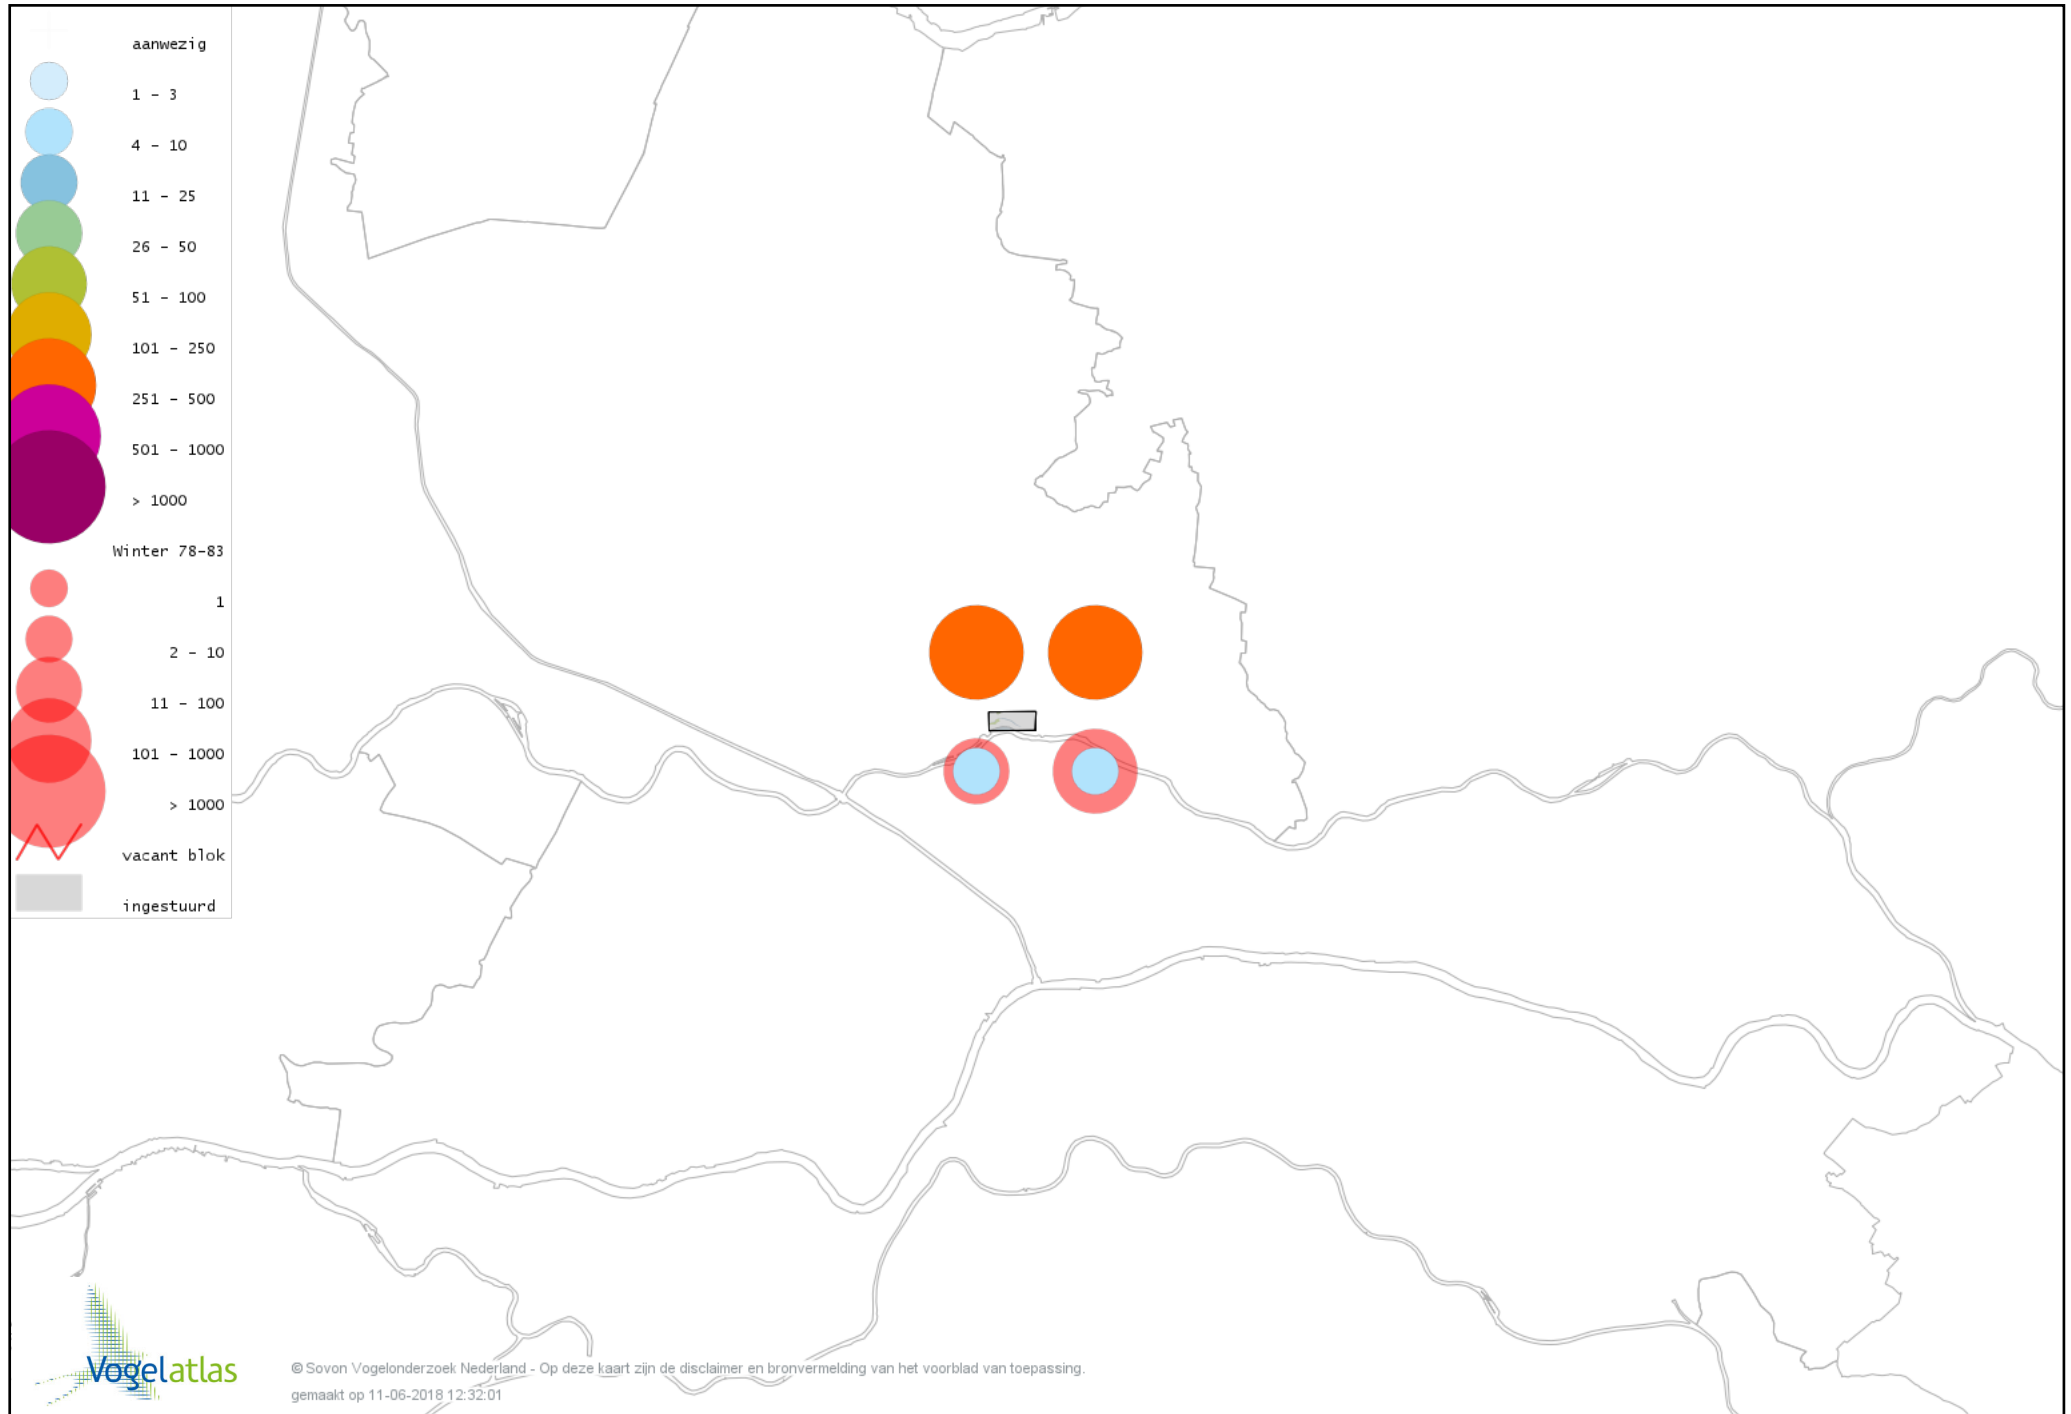

Voorlopige verspreidingskaart Witkopstaartmees winter

Voorlopige verspreidingskaart Tjiftjaf winter

Voorlopige verspreidingskaart Pestvogel winter

Voorlopige verspreidingskaart Boomklever winter

Voorlopige verspreidingskaart Boomkruiper winter

Voorlopige verspreidingskaart Winterkoning winter

Voorlopige verspreidingskaart Spreeuw winter

Voorlopige verspreidingskaart Merel winter

Voorlopige verspreidingskaart Kramsvogel winter

Voorlopige verspreidingskaart Zanglijster winter