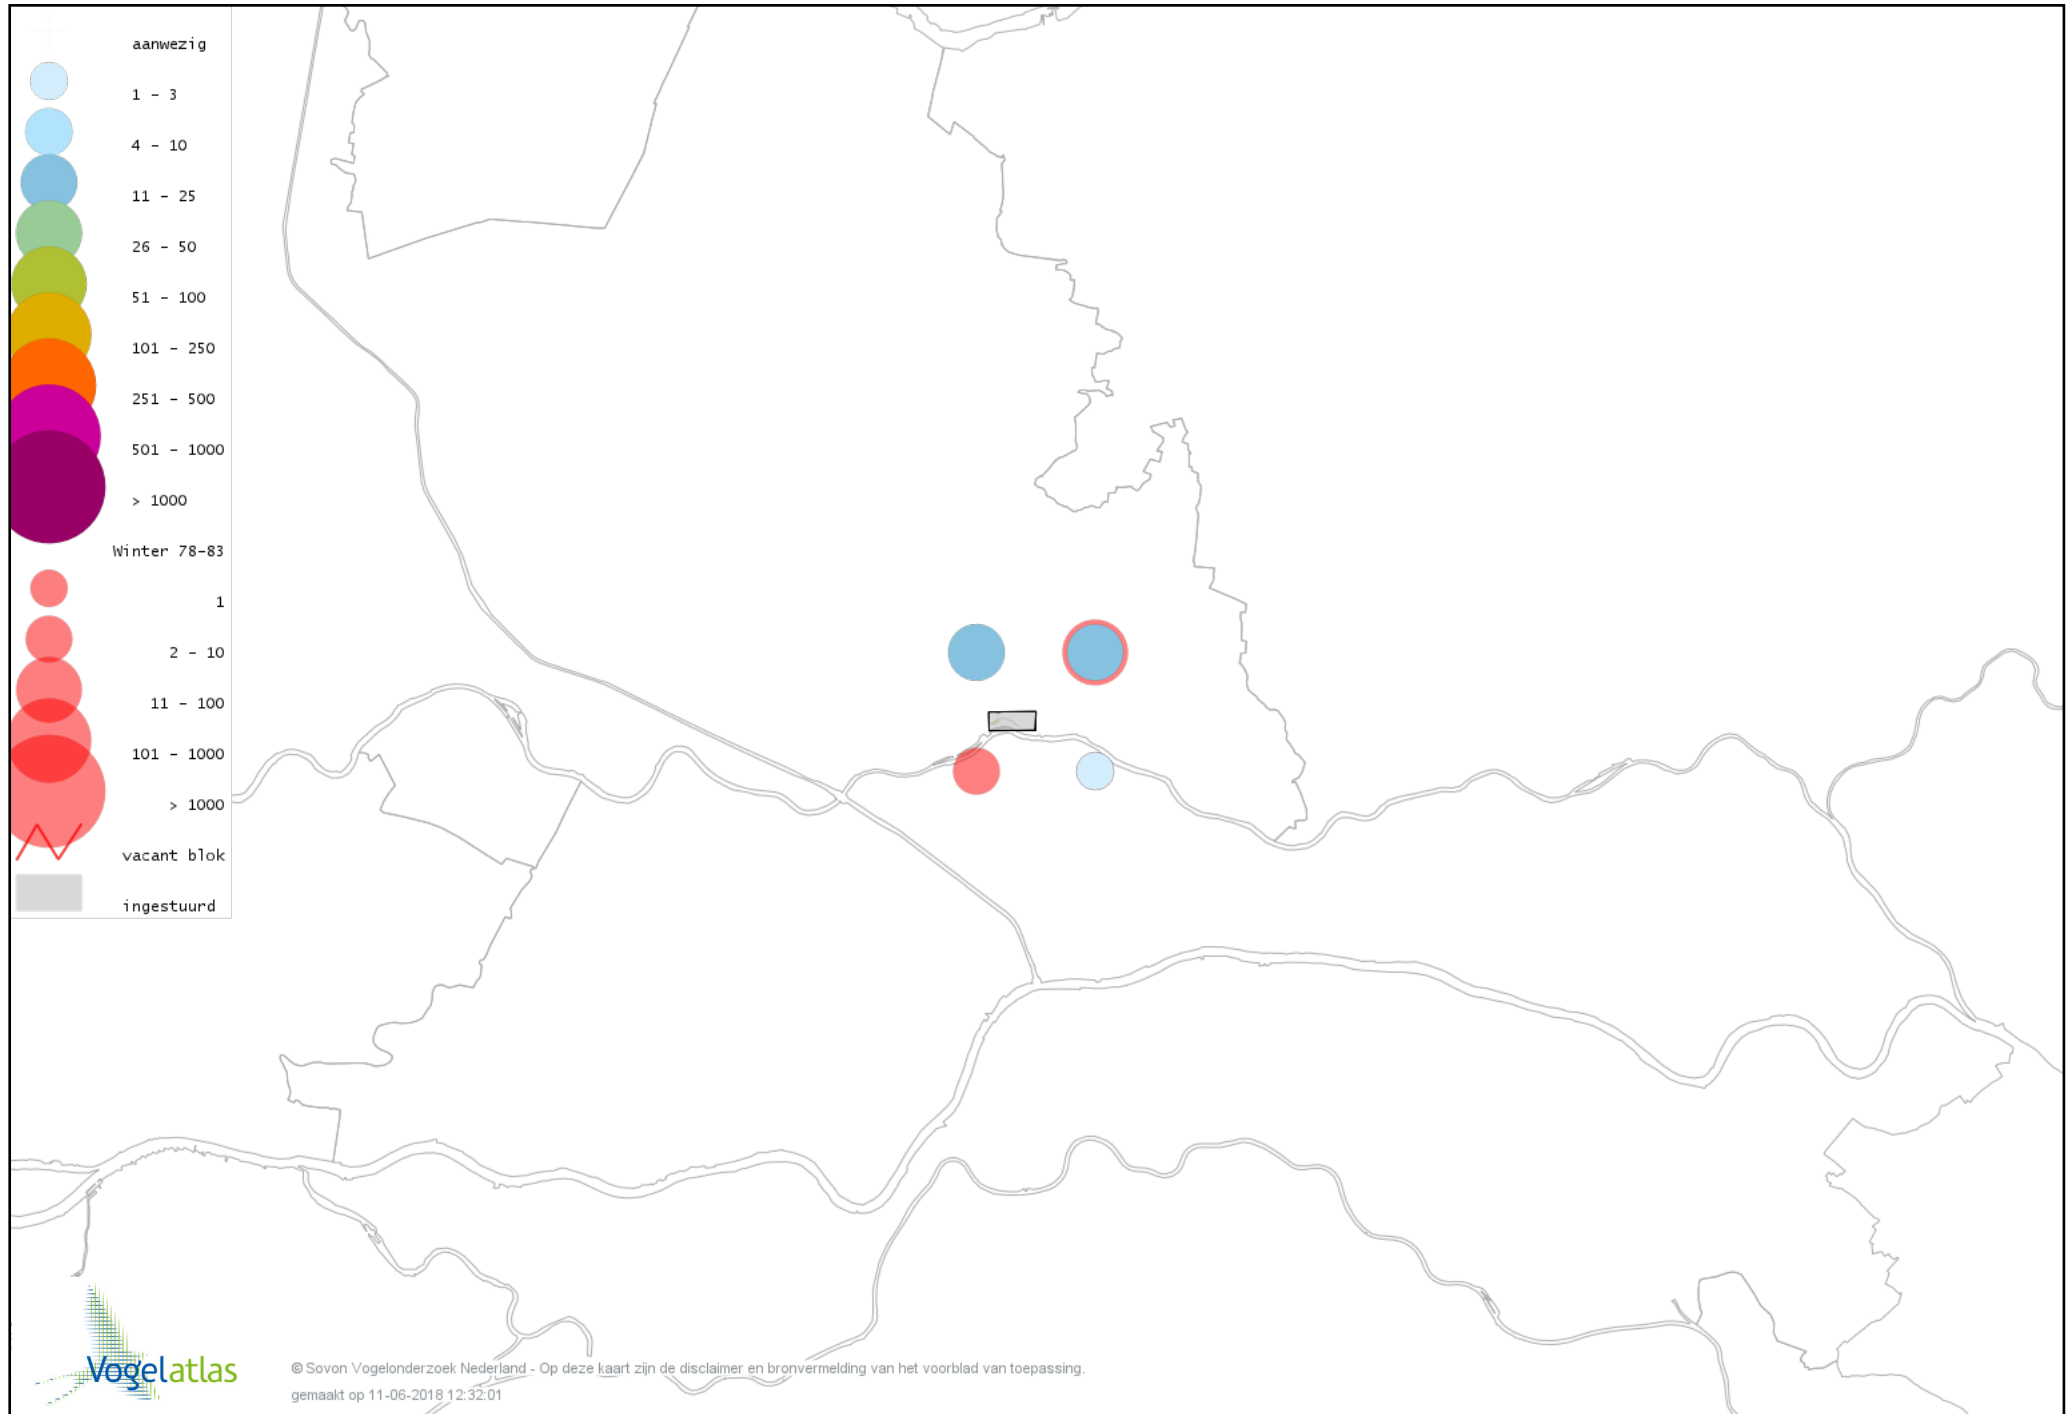

Voorlopige verspreidingskaart Groene Specht winter

Voorlopige verspreidingskaart Zwarte Specht winter

Voorlopige verspreidingskaart Grote Bonte Specht winter

Voorlopige verspreidingskaart Kleine Bonte Specht winter

Voorlopige verspreidingskaart Klappekster winter

Voorlopige verspreidingskaart Ekster winter

Voorlopige verspreidingskaart Gaai winter

Voorlopige verspreidingskaart Kauw winter

Voorlopige verspreidingskaart Roek winter