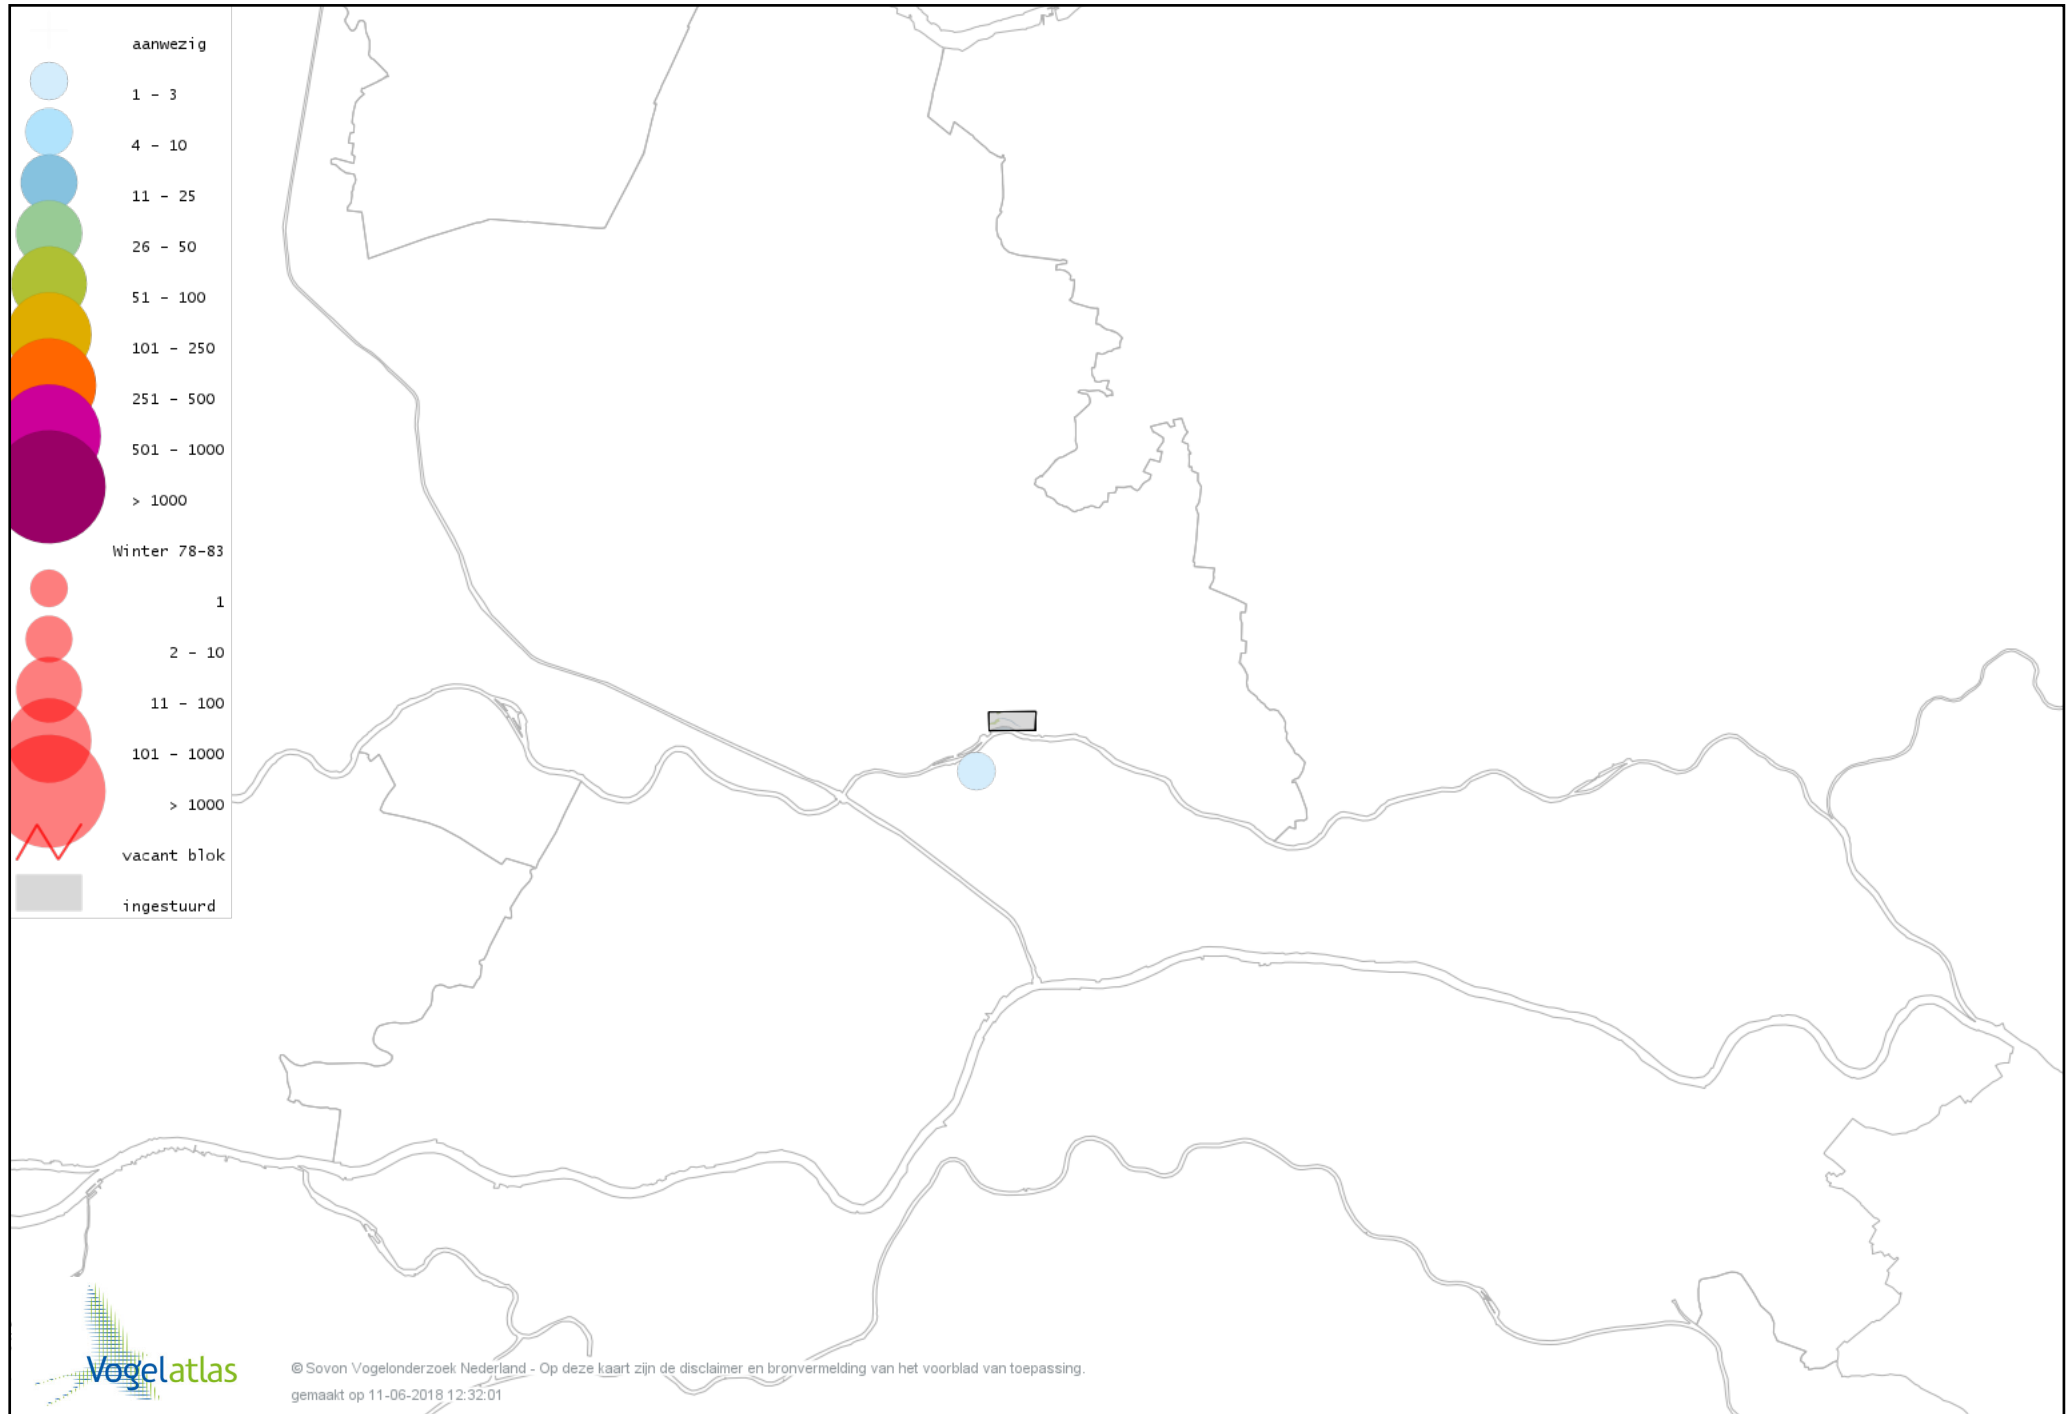

Voorlopige verspreidingskaart Soepeend winter

Voorlopige verspreidingskaart Pijlstaart winter

Voorlopige verspreidingskaart Wintertaling winter

Voorlopige verspreidingskaart Patrijs winter

Voorlopige verspreidingskaart Fazant winter

Voorlopige verspreidingskaart IJsduiker winter

Voorlopige verspreidingskaart Aalscholver winter

Voorlopige verspreidingskaart Roerdomp winter

Voorlopige verspreidingskaart Kleine Zilverreiger winter

Voorlopige verspreidingskaart Grote Zilverreiger winter