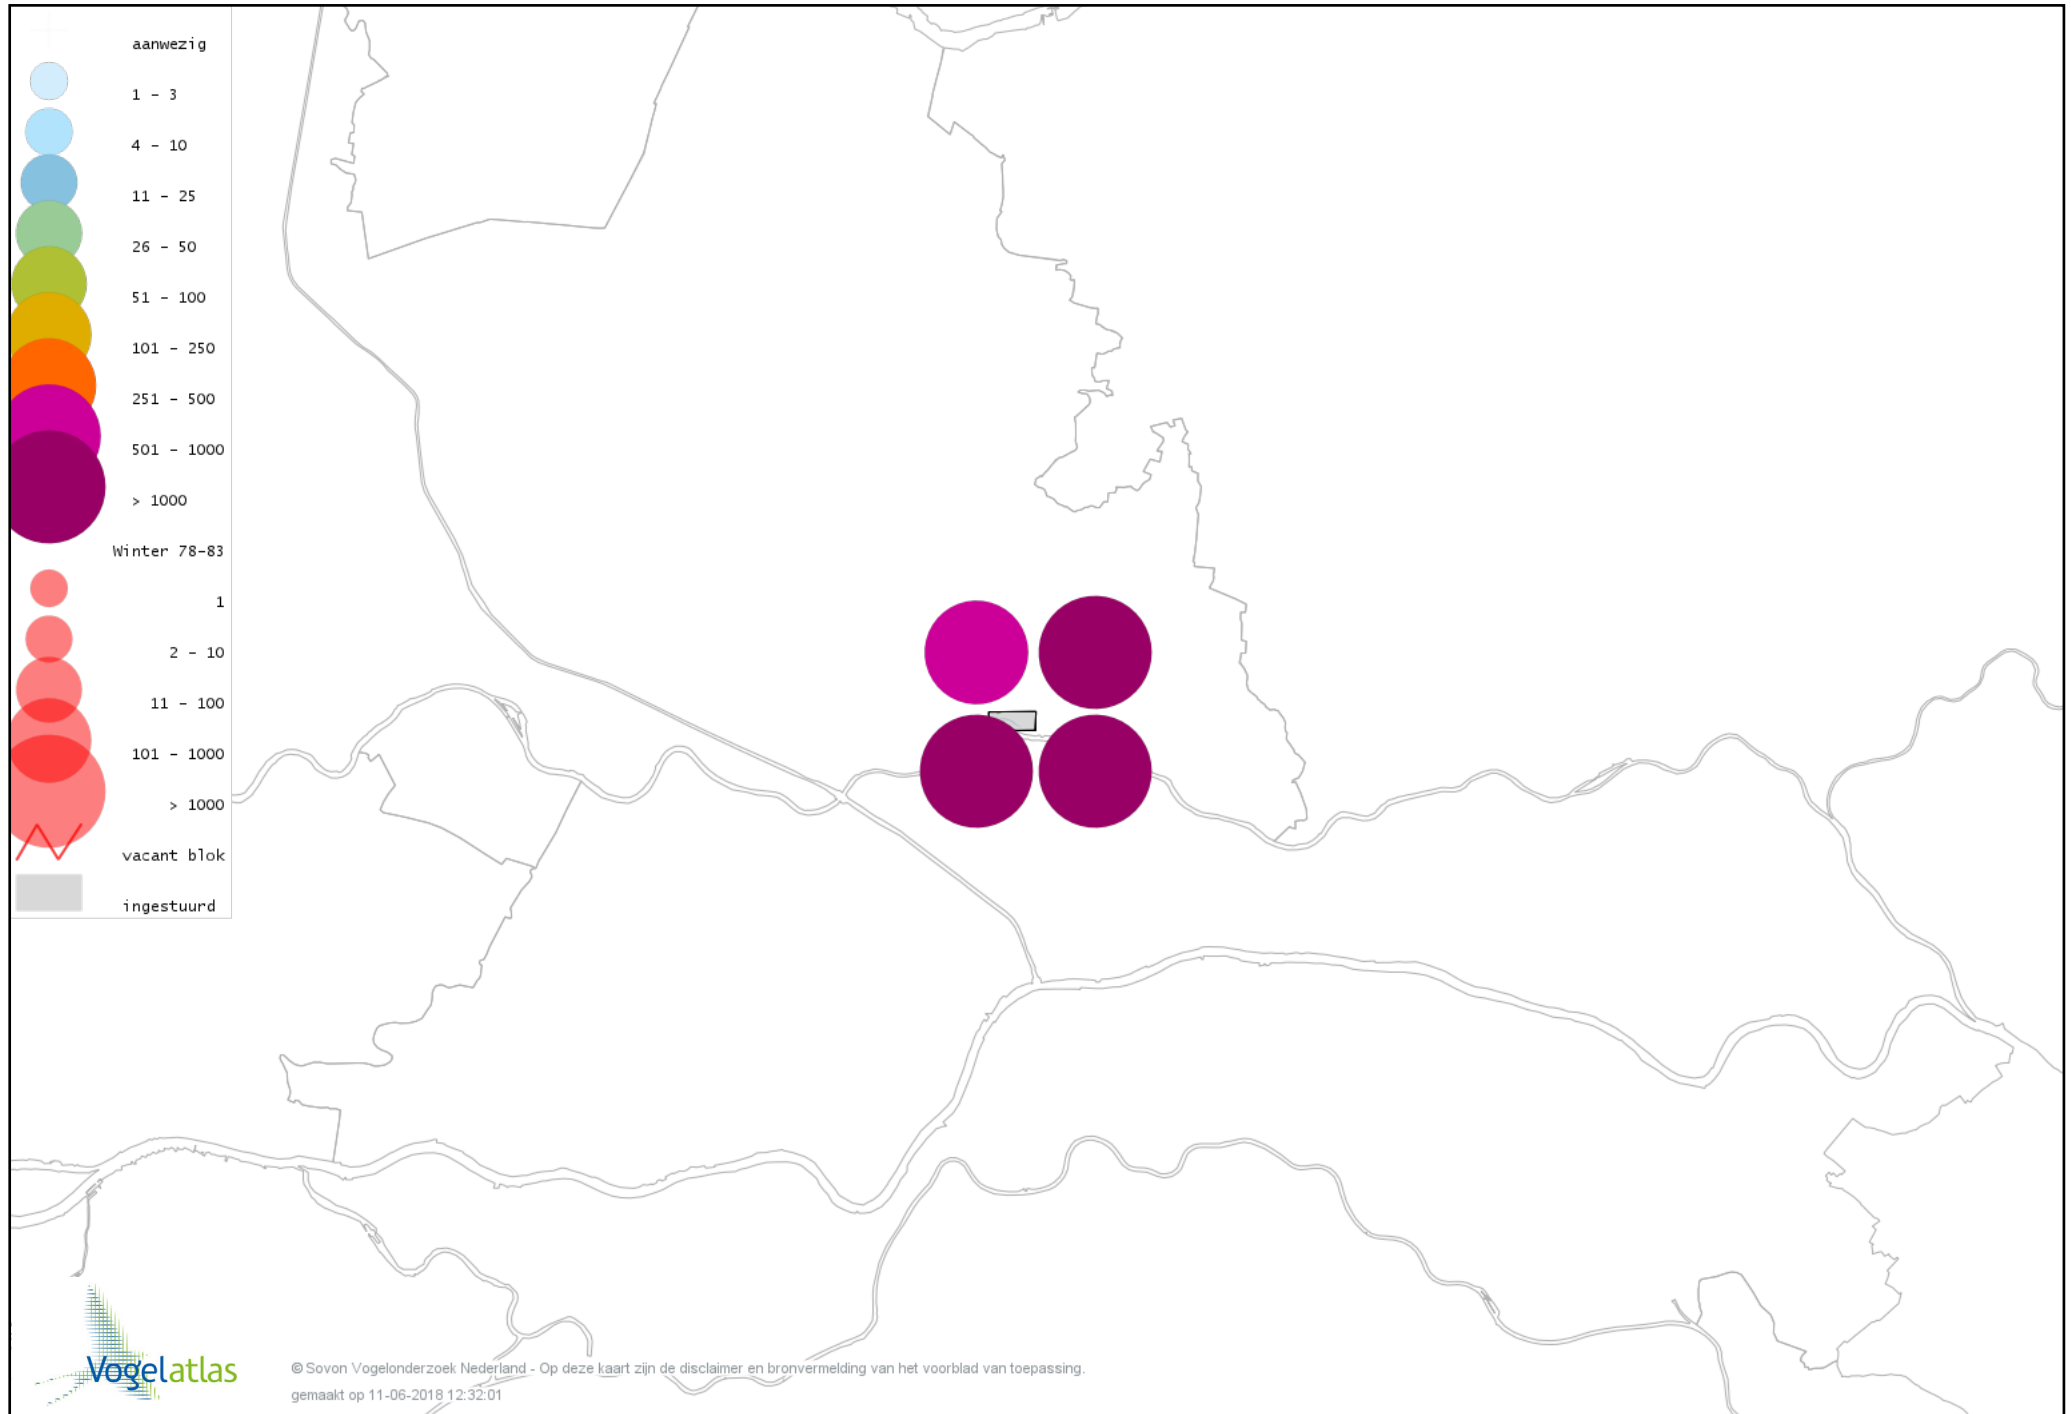

Voorlopige verspreidingskaart Brandgans winter