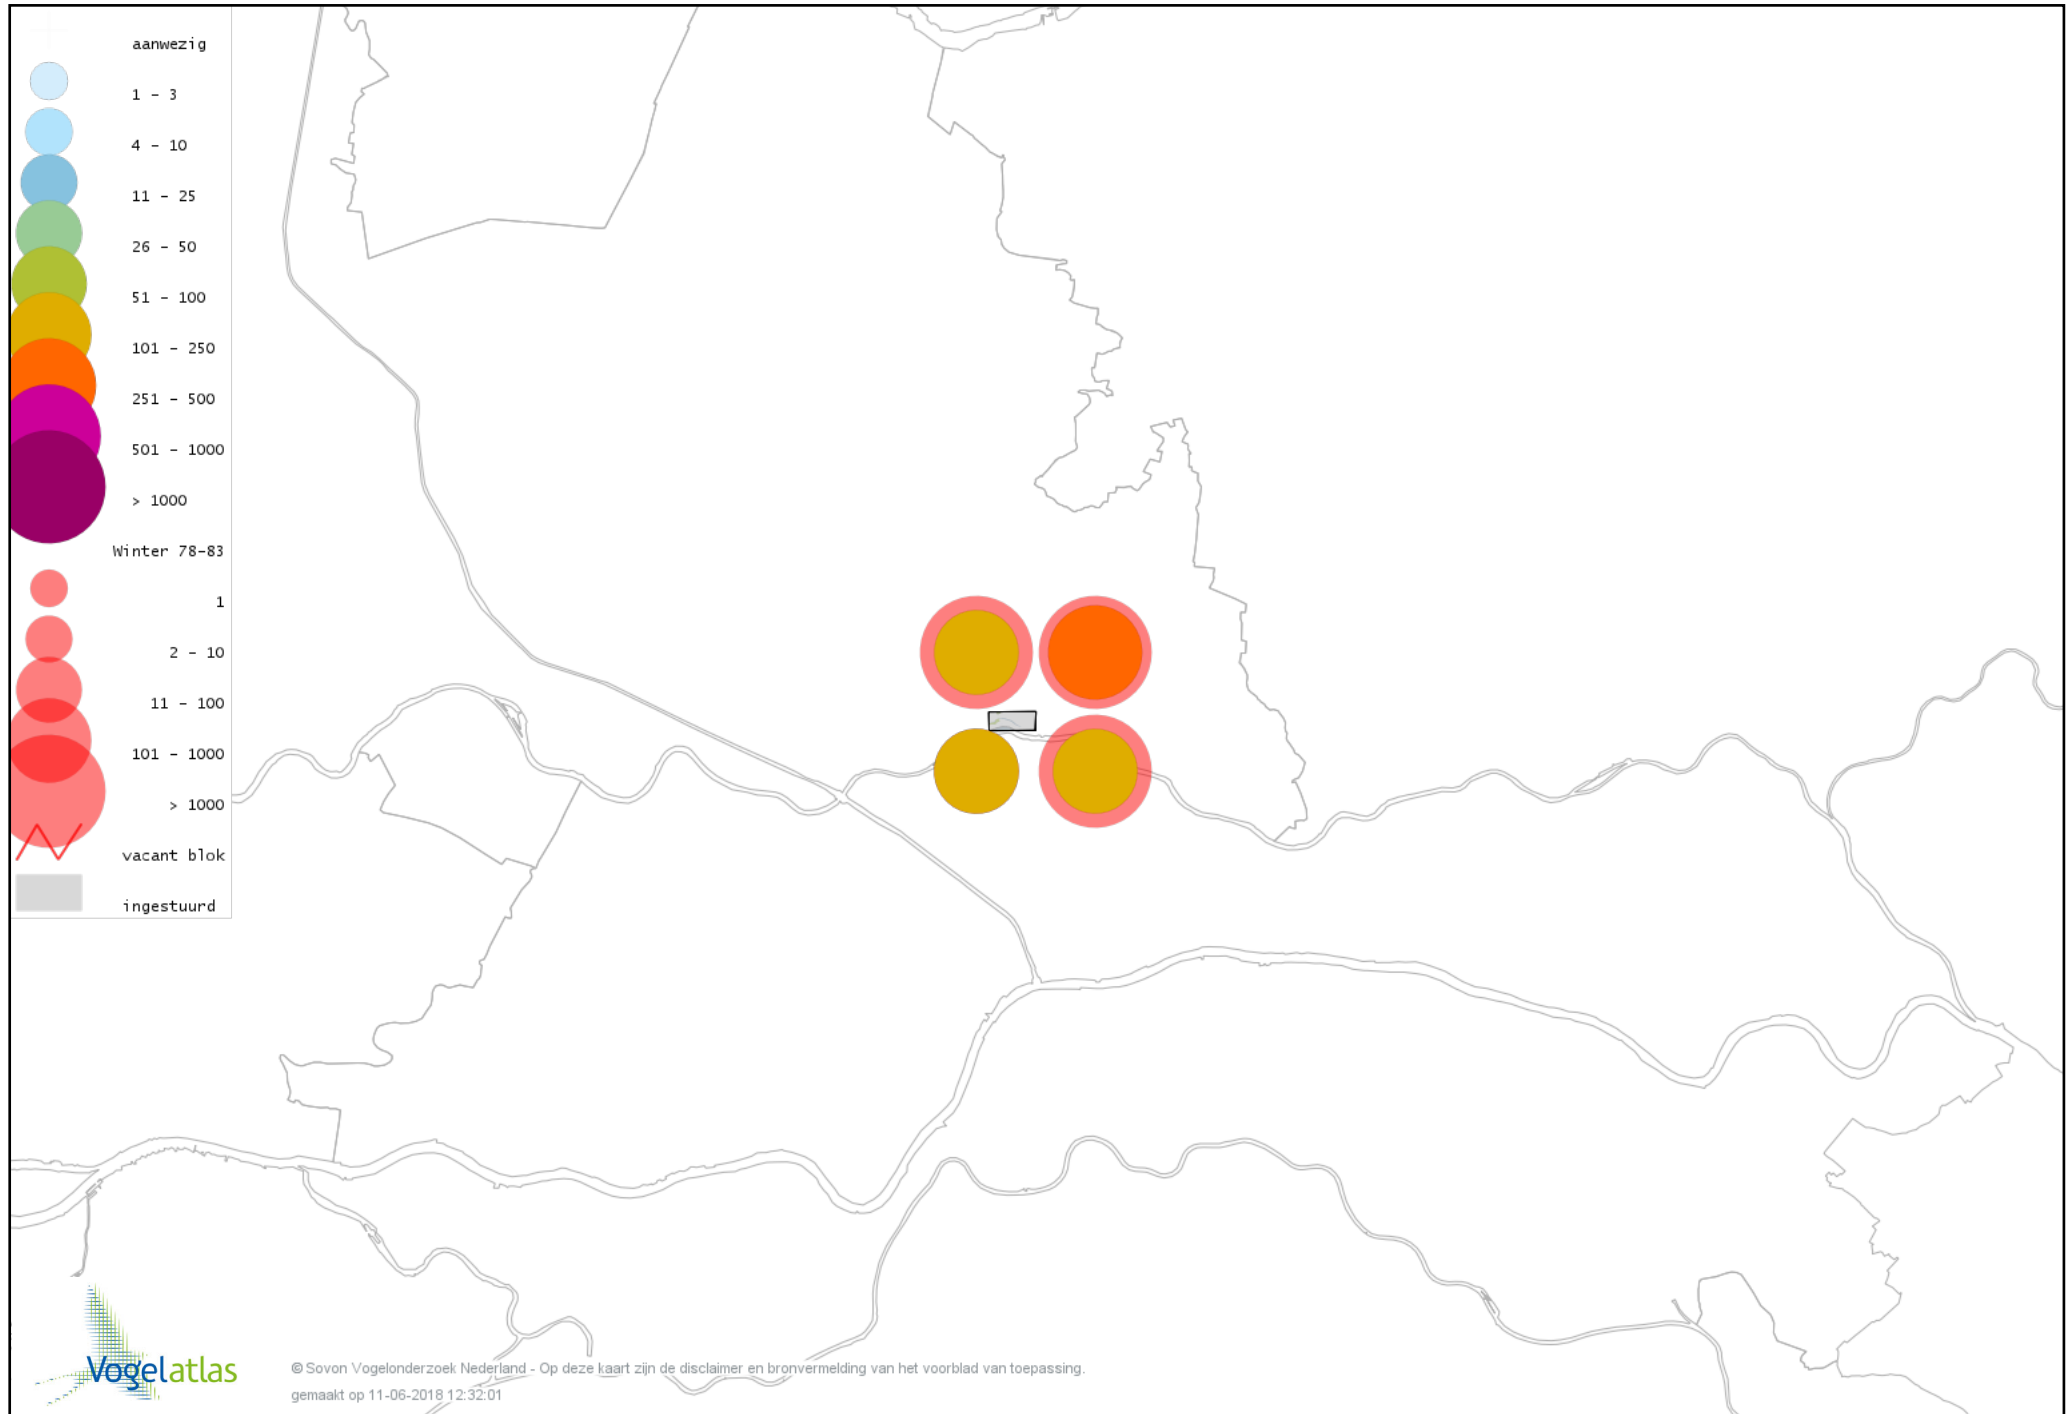

Voorlopige verspreidingskaart Geelpootmeeuw winter

Voorlopige verspreidingskaart Pontische Meeuw winter

Voorlopige verspreidingskaart Grote Mantelmeeuw winter

Voorlopige verspreidingskaart Stadsduif winter

Voorlopige verspreidingskaart Holenduif winter

Voorlopige verspreidingskaart Houtduif winter

Voorlopige verspreidingskaart Turkse Tortel winter

Voorlopige verspreidingskaart Valkparkiet winter

Voorlopige verspreidingskaart Kerkuil winter