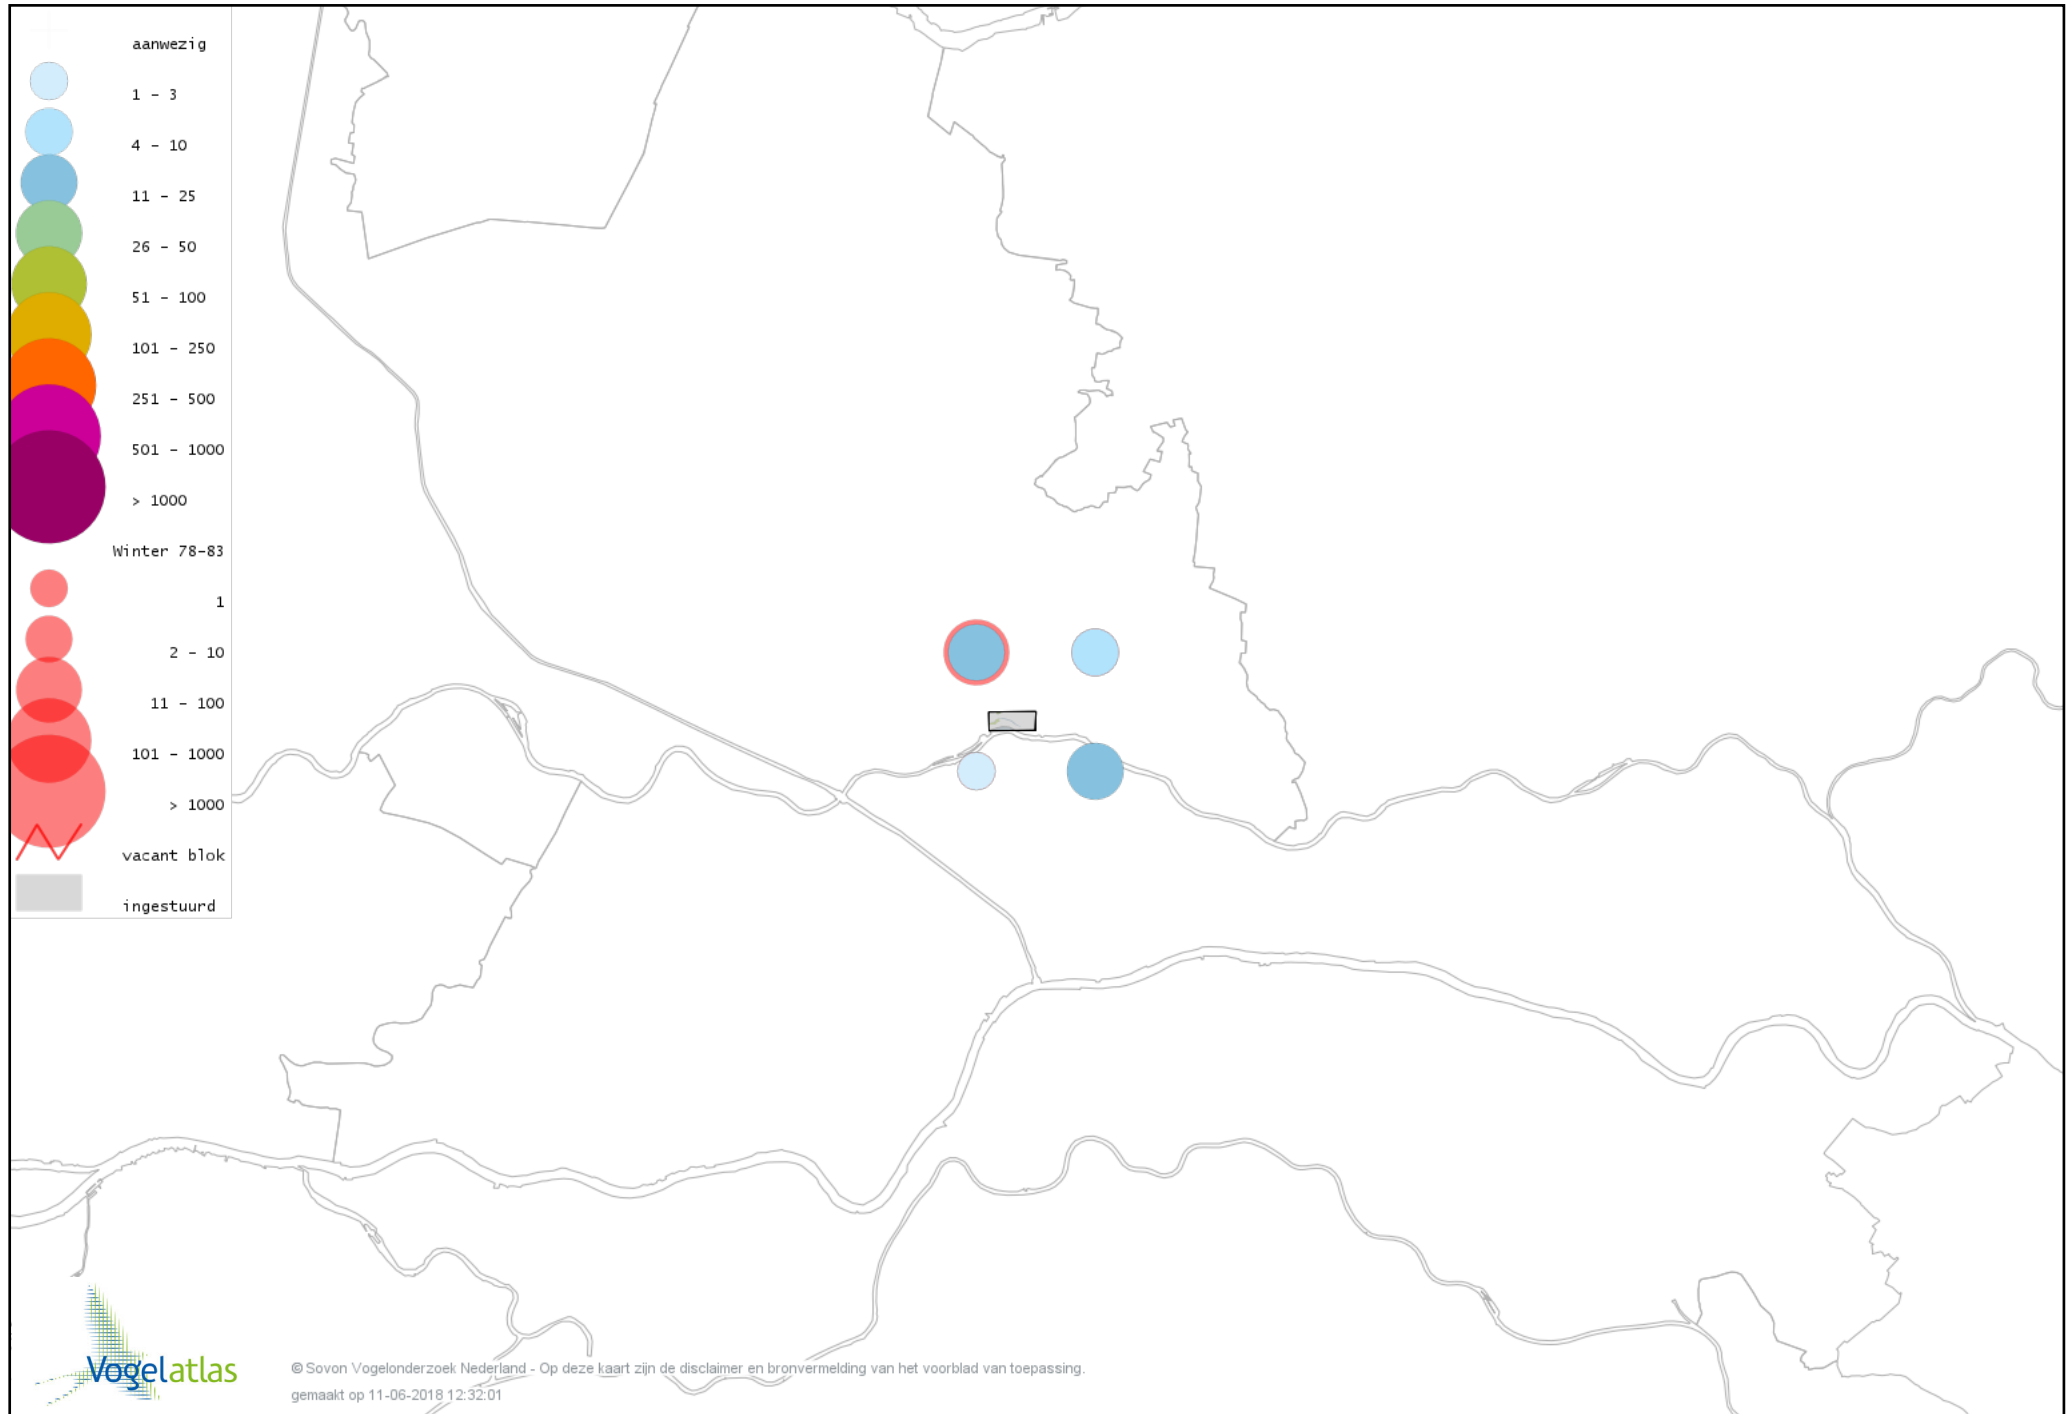

Voorlopige verspreidingskaart Holenduif winter

Voorlopige verspreidingskaart Houtduif winter

Voorlopige verspreidingskaart Turkse Tortel winter

Voorlopige verspreidingskaart Valkparkiet winter

Voorlopige verspreidingskaart Kerkuil winter

Voorlopige verspreidingskaart Steenuil winter

Voorlopige verspreidingskaart Bosuil winter

Voorlopige verspreidingskaart Ransuil winter

Voorlopige verspreidingskaart Velduil winter

Voorlopige verspreidingskaart IJsvogel winter

Voorlopige verspreidingskaart Groene Specht winter

Voorlopige verspreidingskaart Zwarte Specht winter

Voorlopige verspreidingskaart Grote Bonte Specht winter

Voorlopige verspreidingskaart Kleine Bonte Specht winter