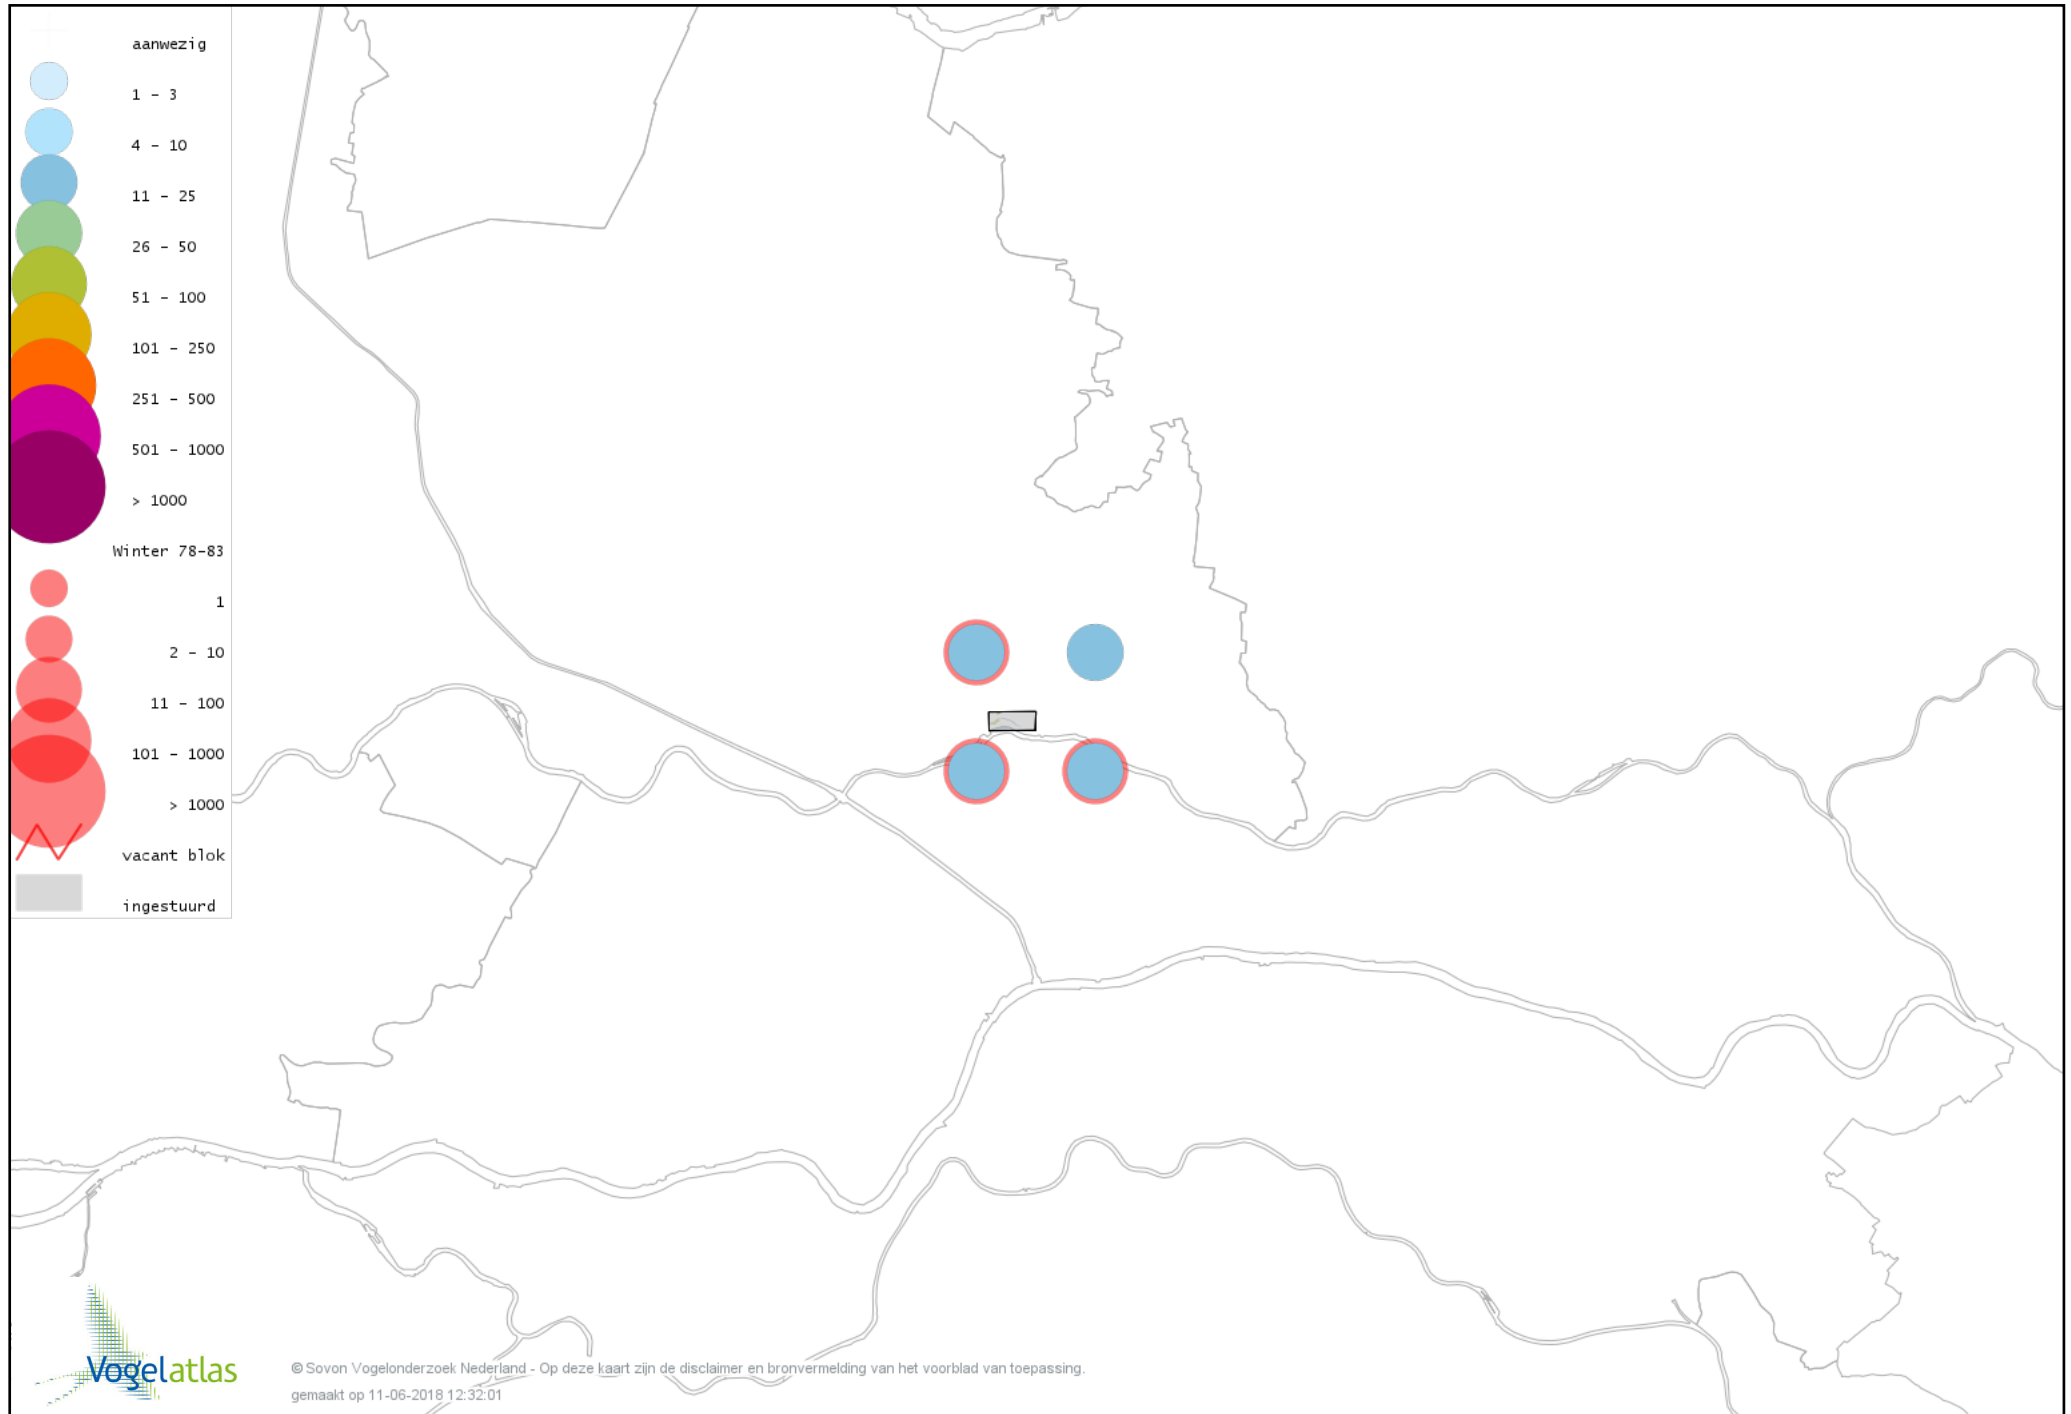

Voorlopige verspreidingskaart IJsduiker winter

Voorlopige verspreidingskaart Aalscholver winter

Voorlopige verspreidingskaart Roerdomp winter

Voorlopige verspreidingskaart Kleine Zilverreiger winter

Voorlopige verspreidingskaart Grote Zilverreiger winter

Voorlopige verspreidingskaart Blauwe Reiger winter

Voorlopige verspreidingskaart Ooievaar winter

Voorlopige verspreidingskaart Lepelaar winter

Voorlopige verspreidingskaart Dodaars winter

Voorlopige verspreidingskaart Fuut winter