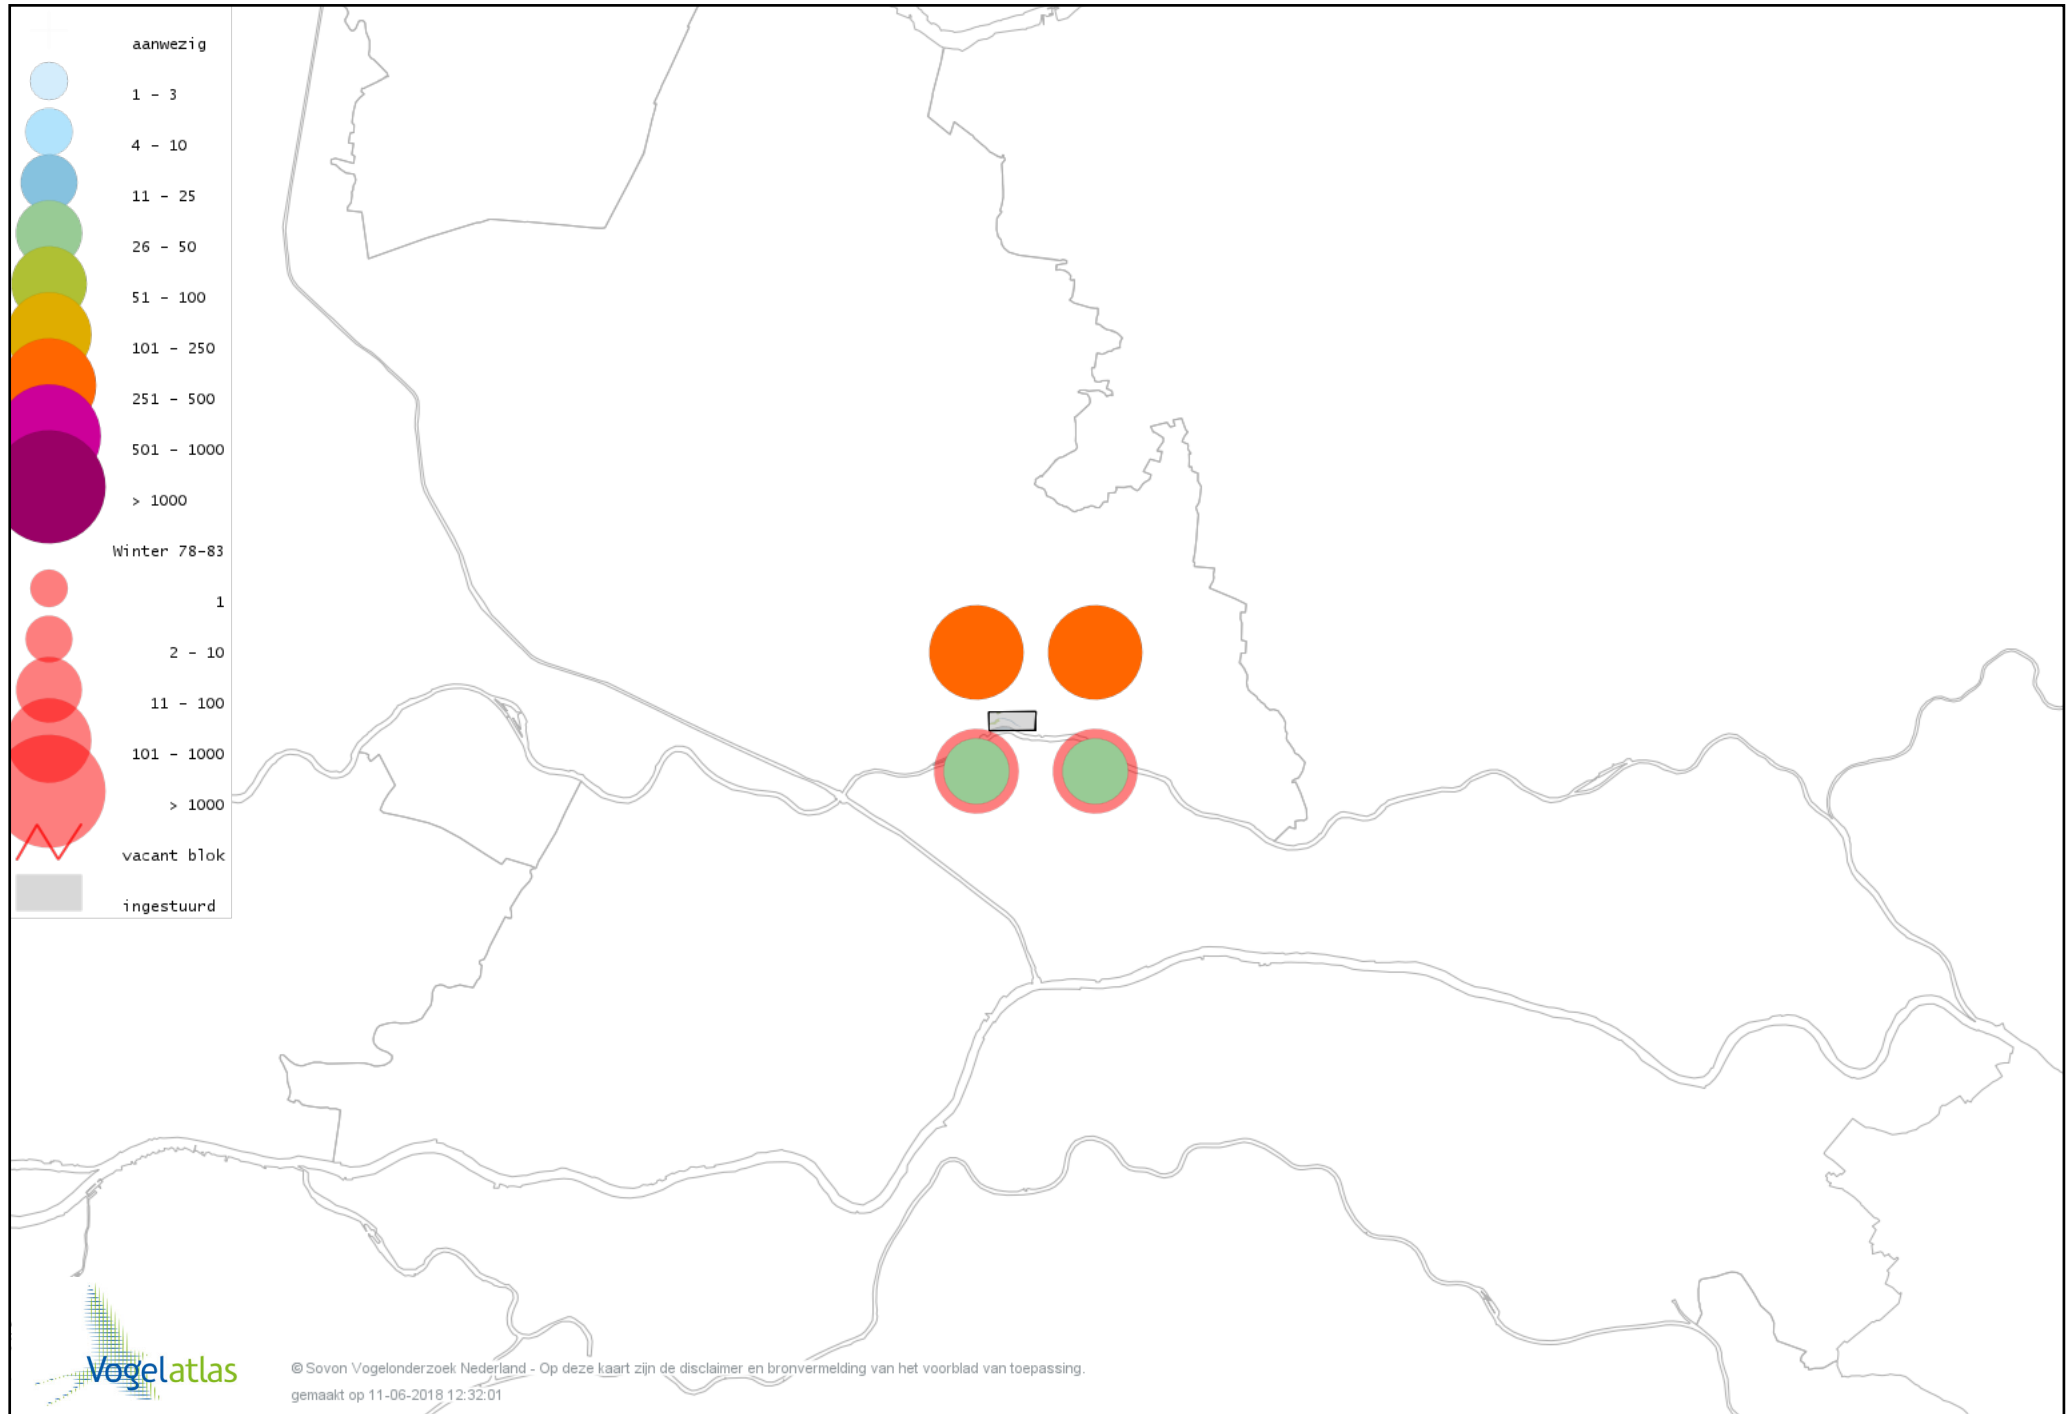

Voorlopige verspreidingskaart Oeverpieper winter

Voorlopige verspreidingskaart Waterpieper winter

Voorlopige verspreidingskaart Vink winter

Voorlopige verspreidingskaart Keep winter

Voorlopige verspreidingskaart Groenling winter

Voorlopige verspreidingskaart Putter winter

Voorlopige verspreidingskaart Sijs winter

Voorlopige verspreidingskaart Kneu winter

Voorlopige verspreidingskaart Kleine Barmsijs winter

Voorlopige verspreidingskaart Grote Barmsijs winter

Voorlopige verspreidingskaart Barmsijs (Grote of Kleine) winter

Voorlopige verspreidingskaart Kruisbek winter

Voorlopige verspreidingskaart Goudvink winter

Voorlopige verspreidingskaart Appelvink winter

Voorlopige verspreidingskaart Sneeuwgorst winter