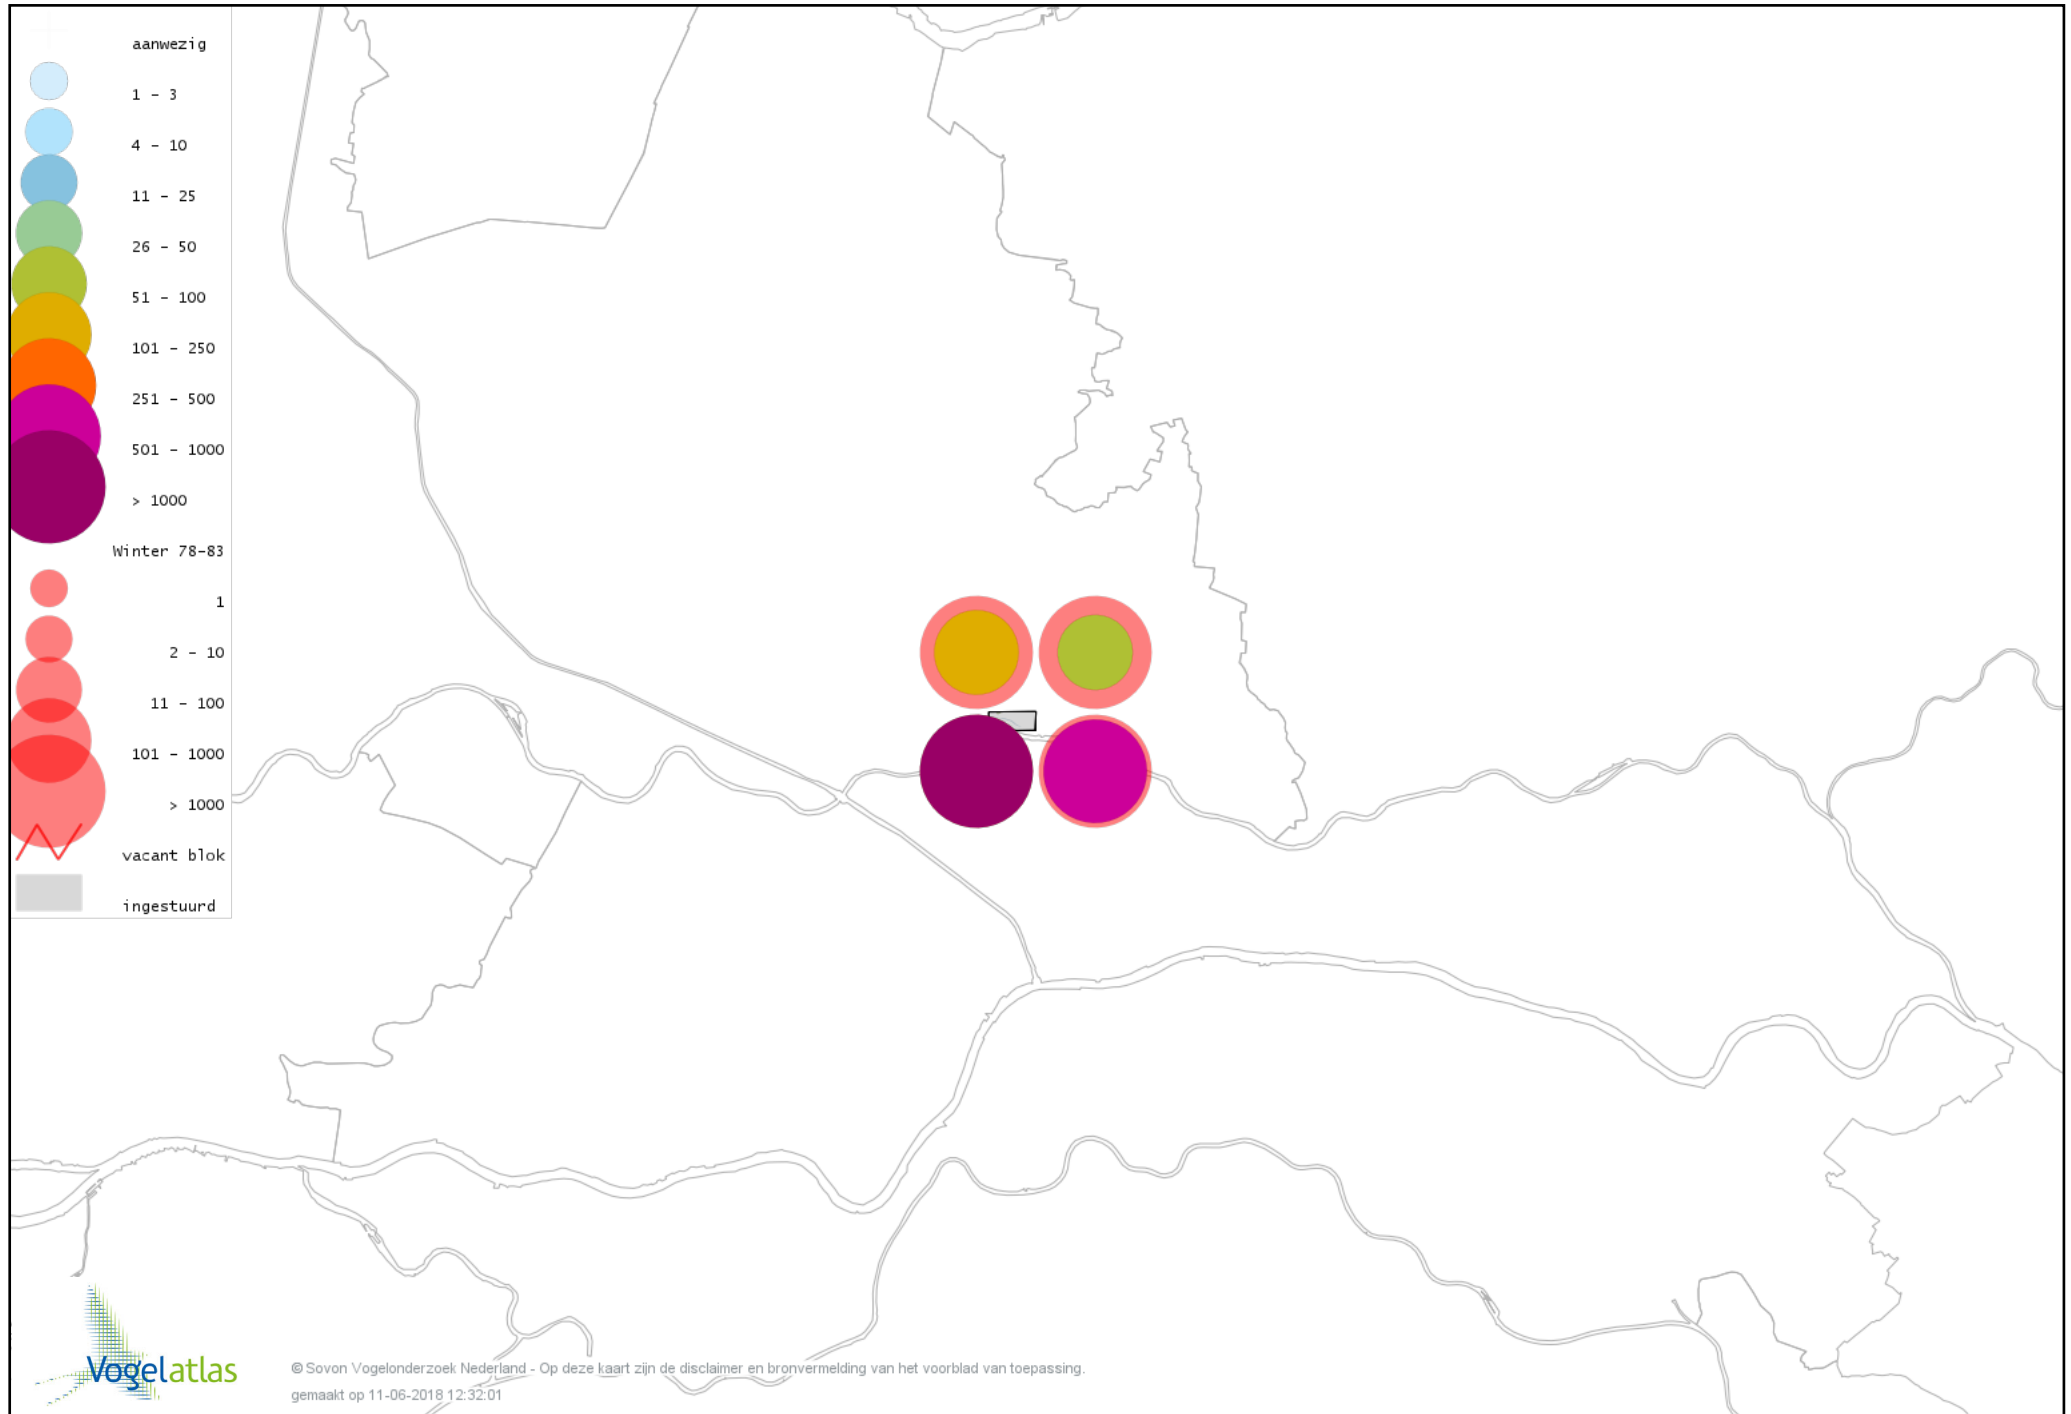

Voorlopige verspreidingskaart Witkopstaartmees winter

Voorlopige verspreidingskaart Tjiftjaf winter

Voorlopige verspreidingskaart Pestvogel winter

Voorlopige verspreidingskaart Boomklever winter

Voorlopige verspreidingskaart Boomkruiper winter

Voorlopige verspreidingskaart Winterkoning winter

Voorlopige verspreidingskaart Spreeuw winter

Voorlopige verspreidingskaart Merel winter

Voorlopige verspreidingskaart Kramsvogel winter

Voorlopige verspreidingskaart Zanglijster winter

Voorlopige verspreidingskaart Koperwiek winter

Voorlopige verspreidingskaart Grote Lijster winter

Voorlopige verspreidingskaart Roodborst winter

Voorlopige verspreidingskaart Roodborsttapuit winter

Voorlopige verspreidingskaart Heggenmus winter