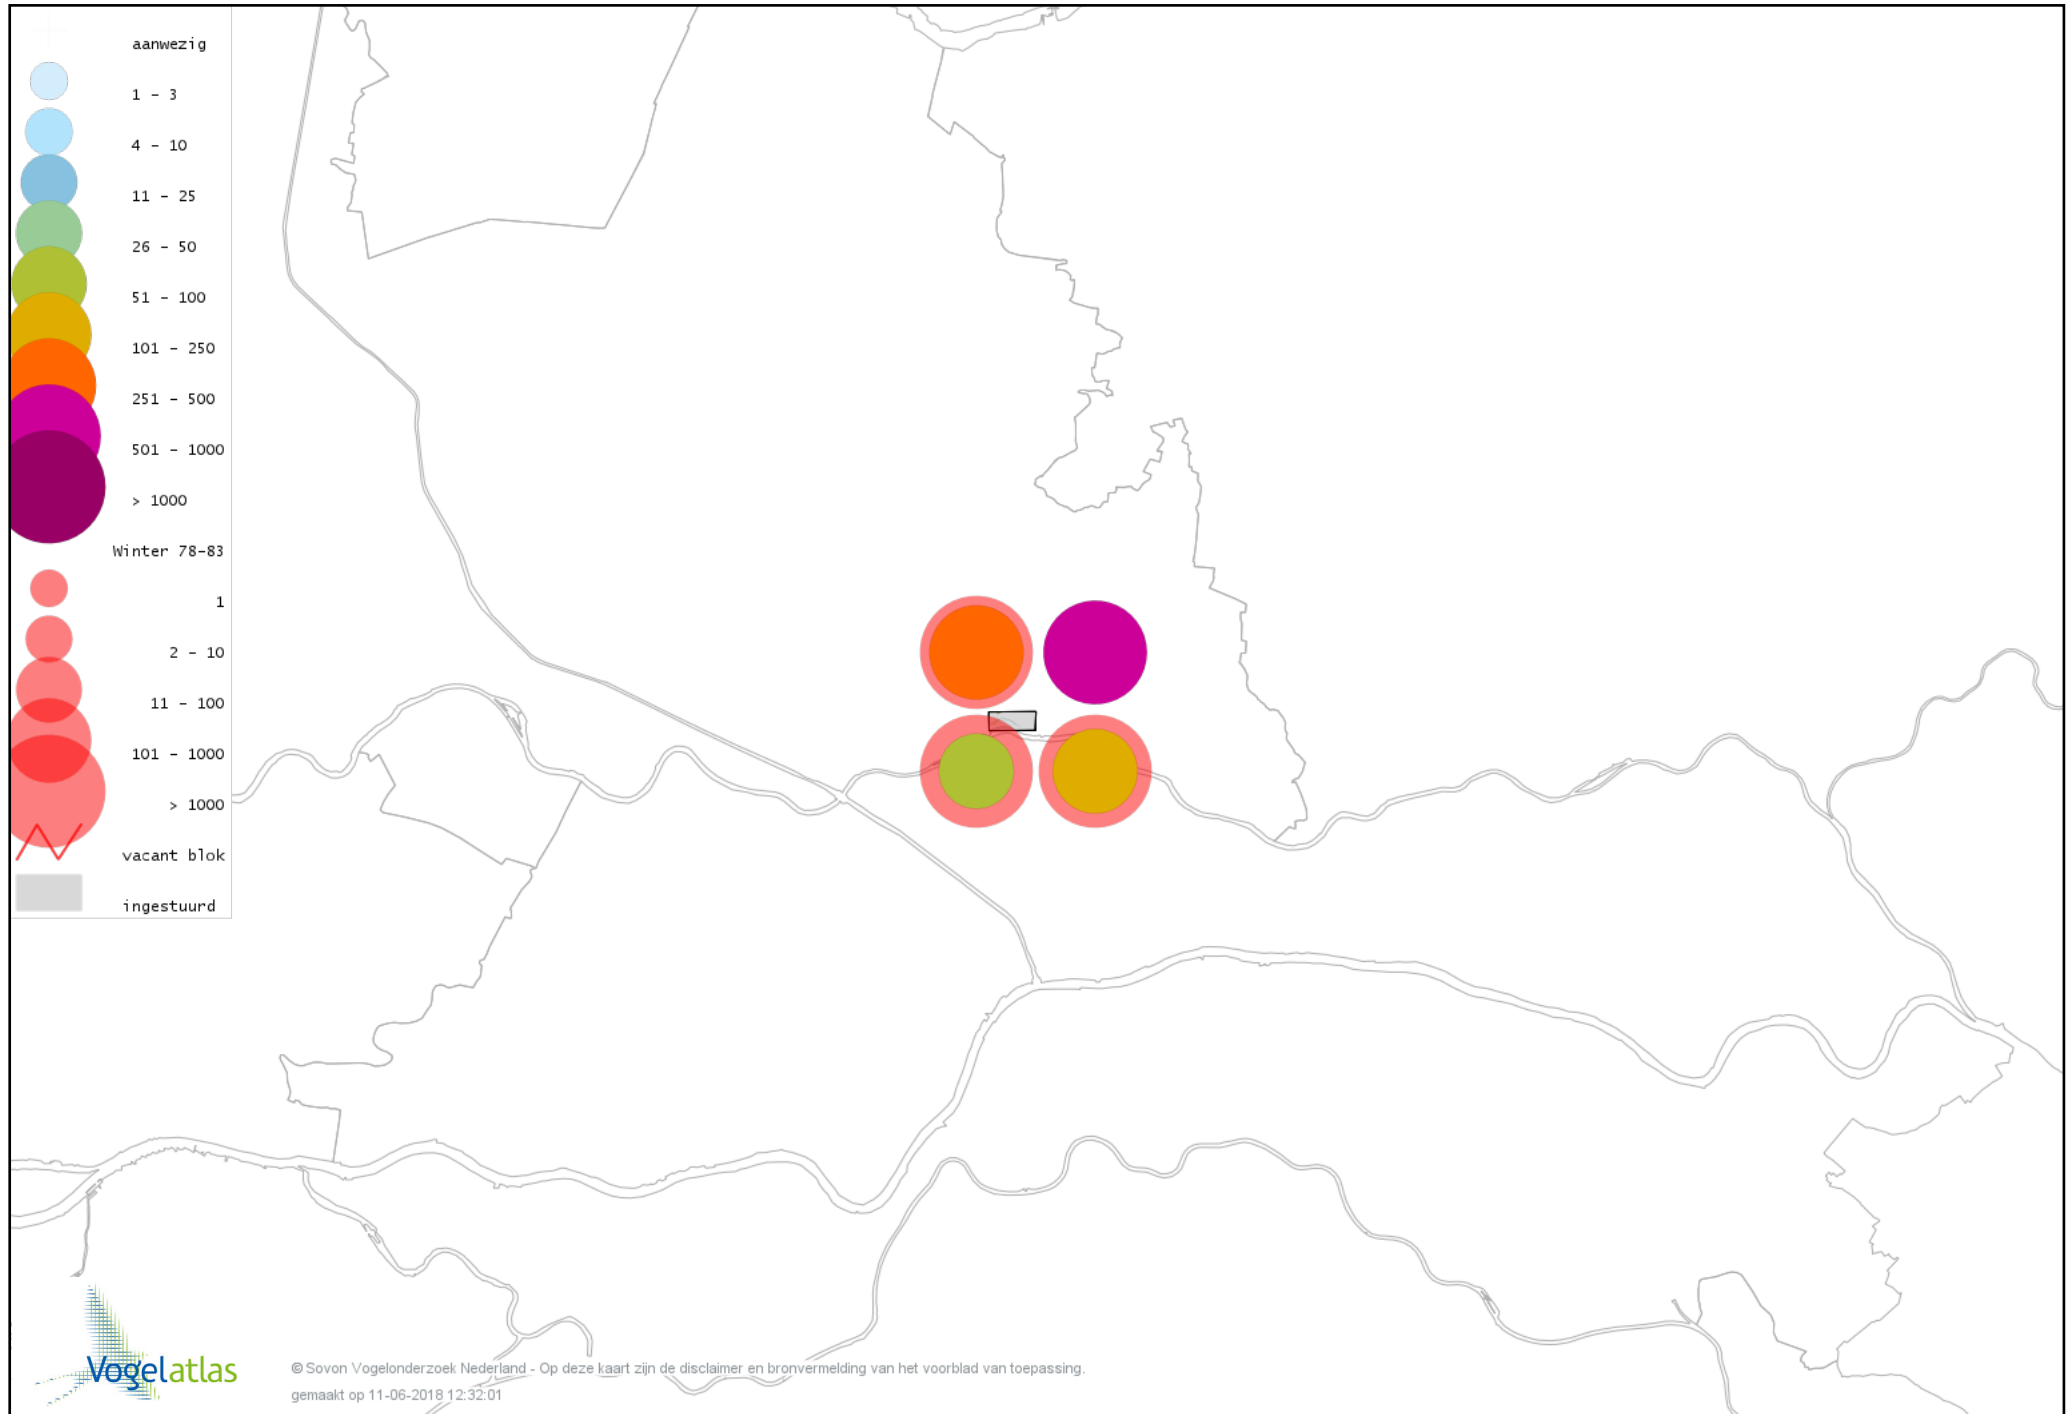

Voorlopige verspreidingskaart Beardman winter

Voorlopige verspreidingskaart Boomleeuwerik winter

Voorlopige verspreidingskaart Veldleeuwerik winter

Voorlopige verspreidingskaart Cetti's Zanger winter

Voorlopige verspreidingskaart Staartmees winter

Voorlopige verspreidingskaart Witkopstaartmees winter

Voorlopige verspreidingskaart Tjiftjaf winter

Voorlopige verspreidingskaart Pestvogel winter

Voorlopige verspreidingskaart Boomklever winter

Voorlopige verspreidingskaart Boomkruiper winter

Voorlopige verspreidingskaart Winterkoning winter

Voorlopige verspreidingskaart Spreeuw winter

Voorlopige verspreidingskaart Merel winter

Voorlopige verspreidingskaart Kramsvogel winter

Voorlopige verspreidingskaart Zanglijster winter