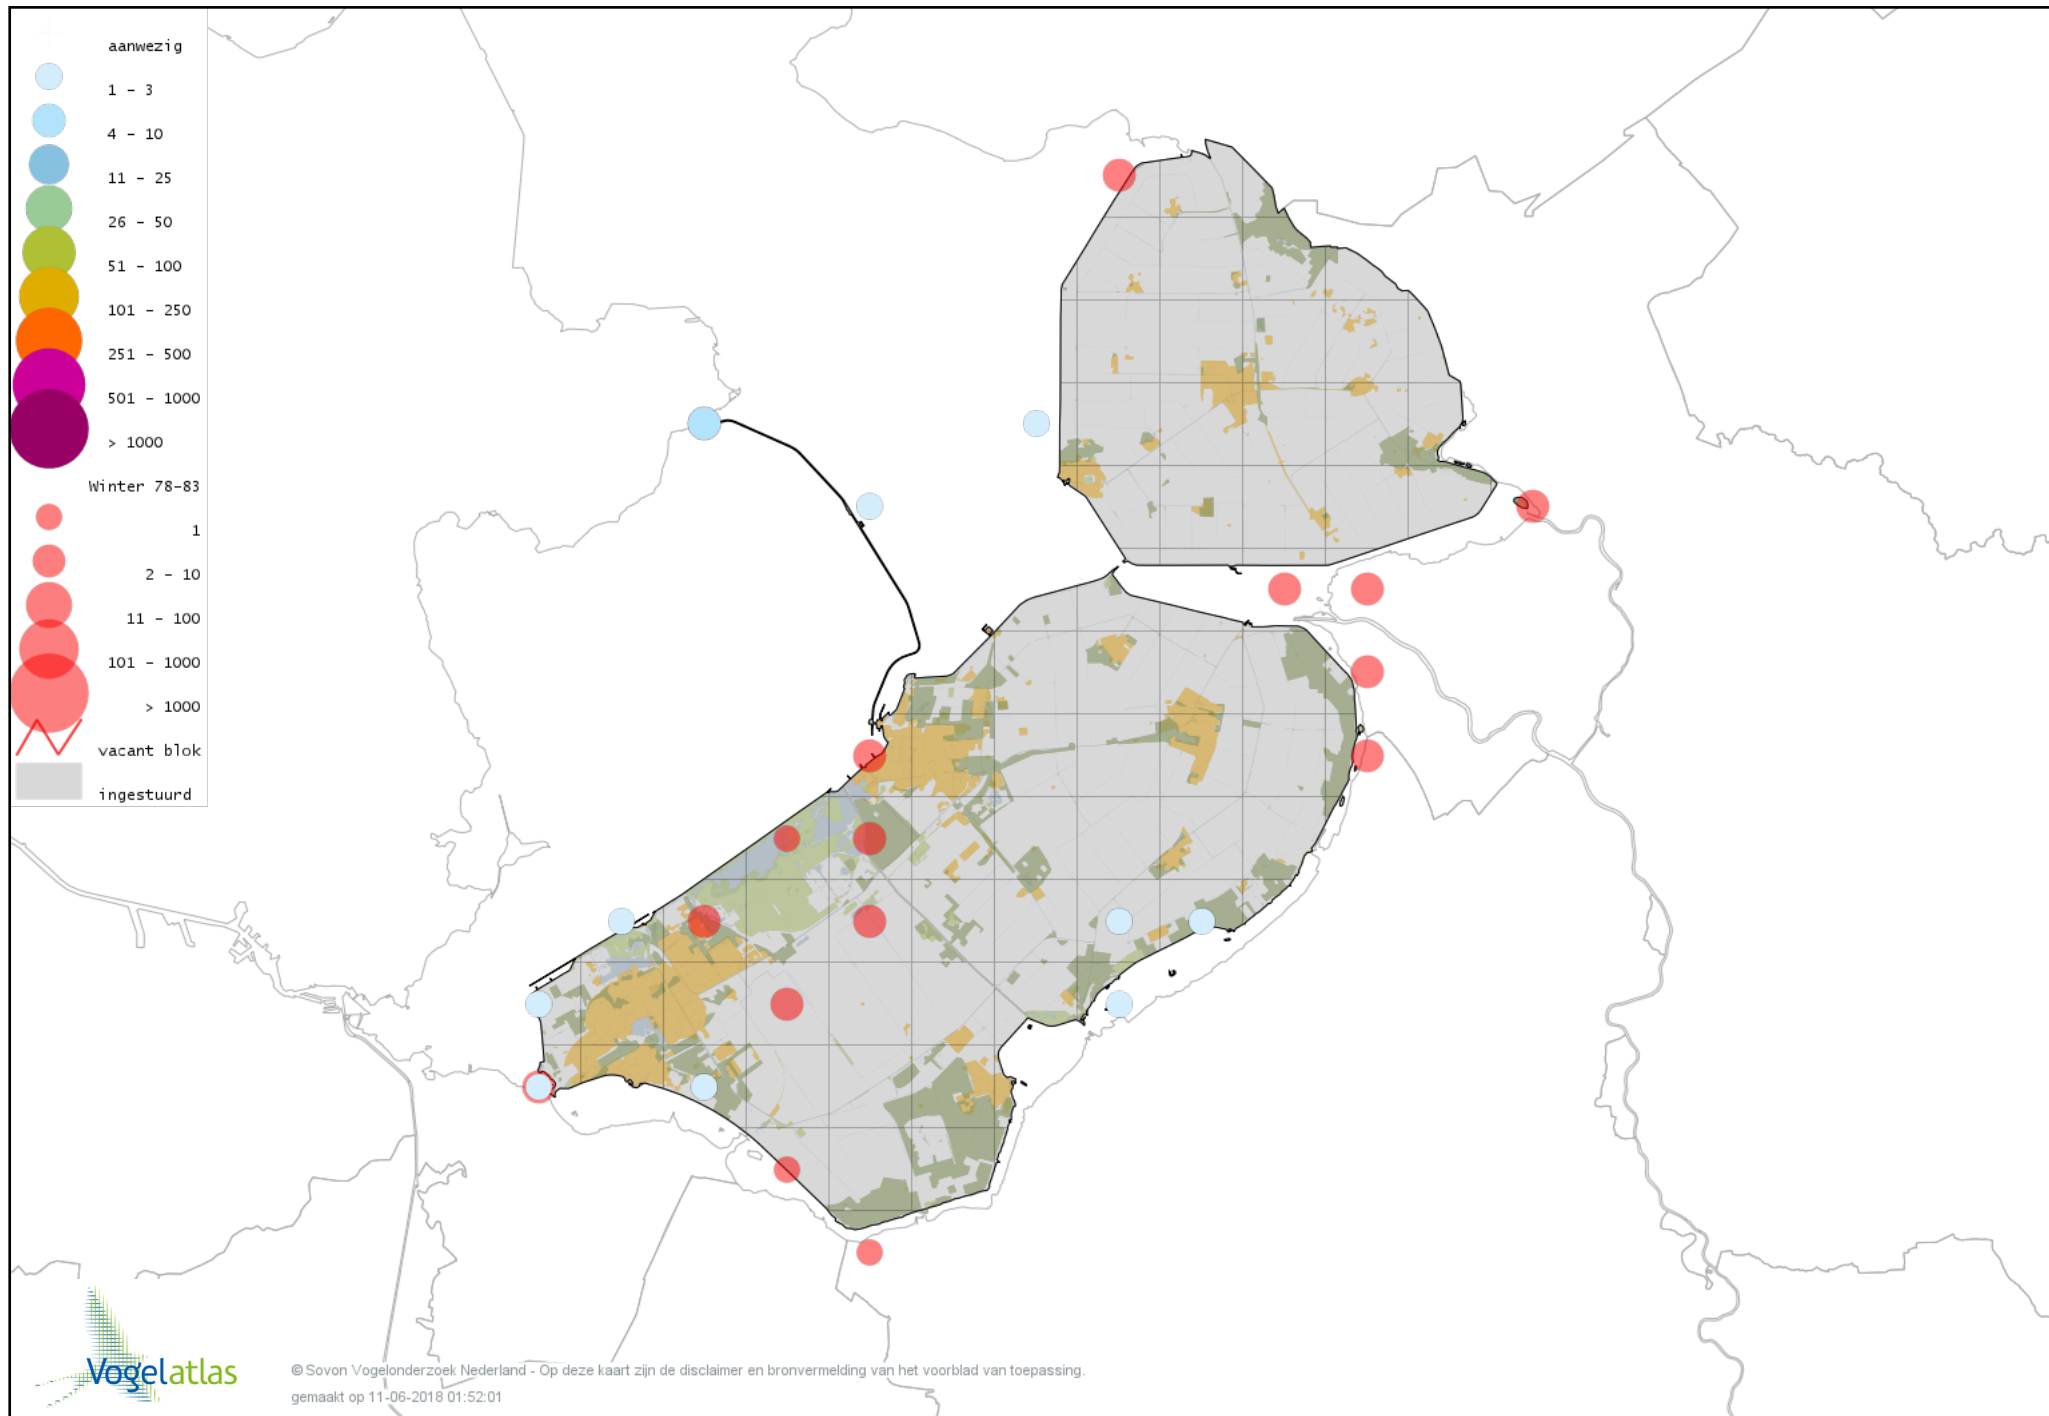

Voorlopige verspreidingskaart Oeverpieper winter