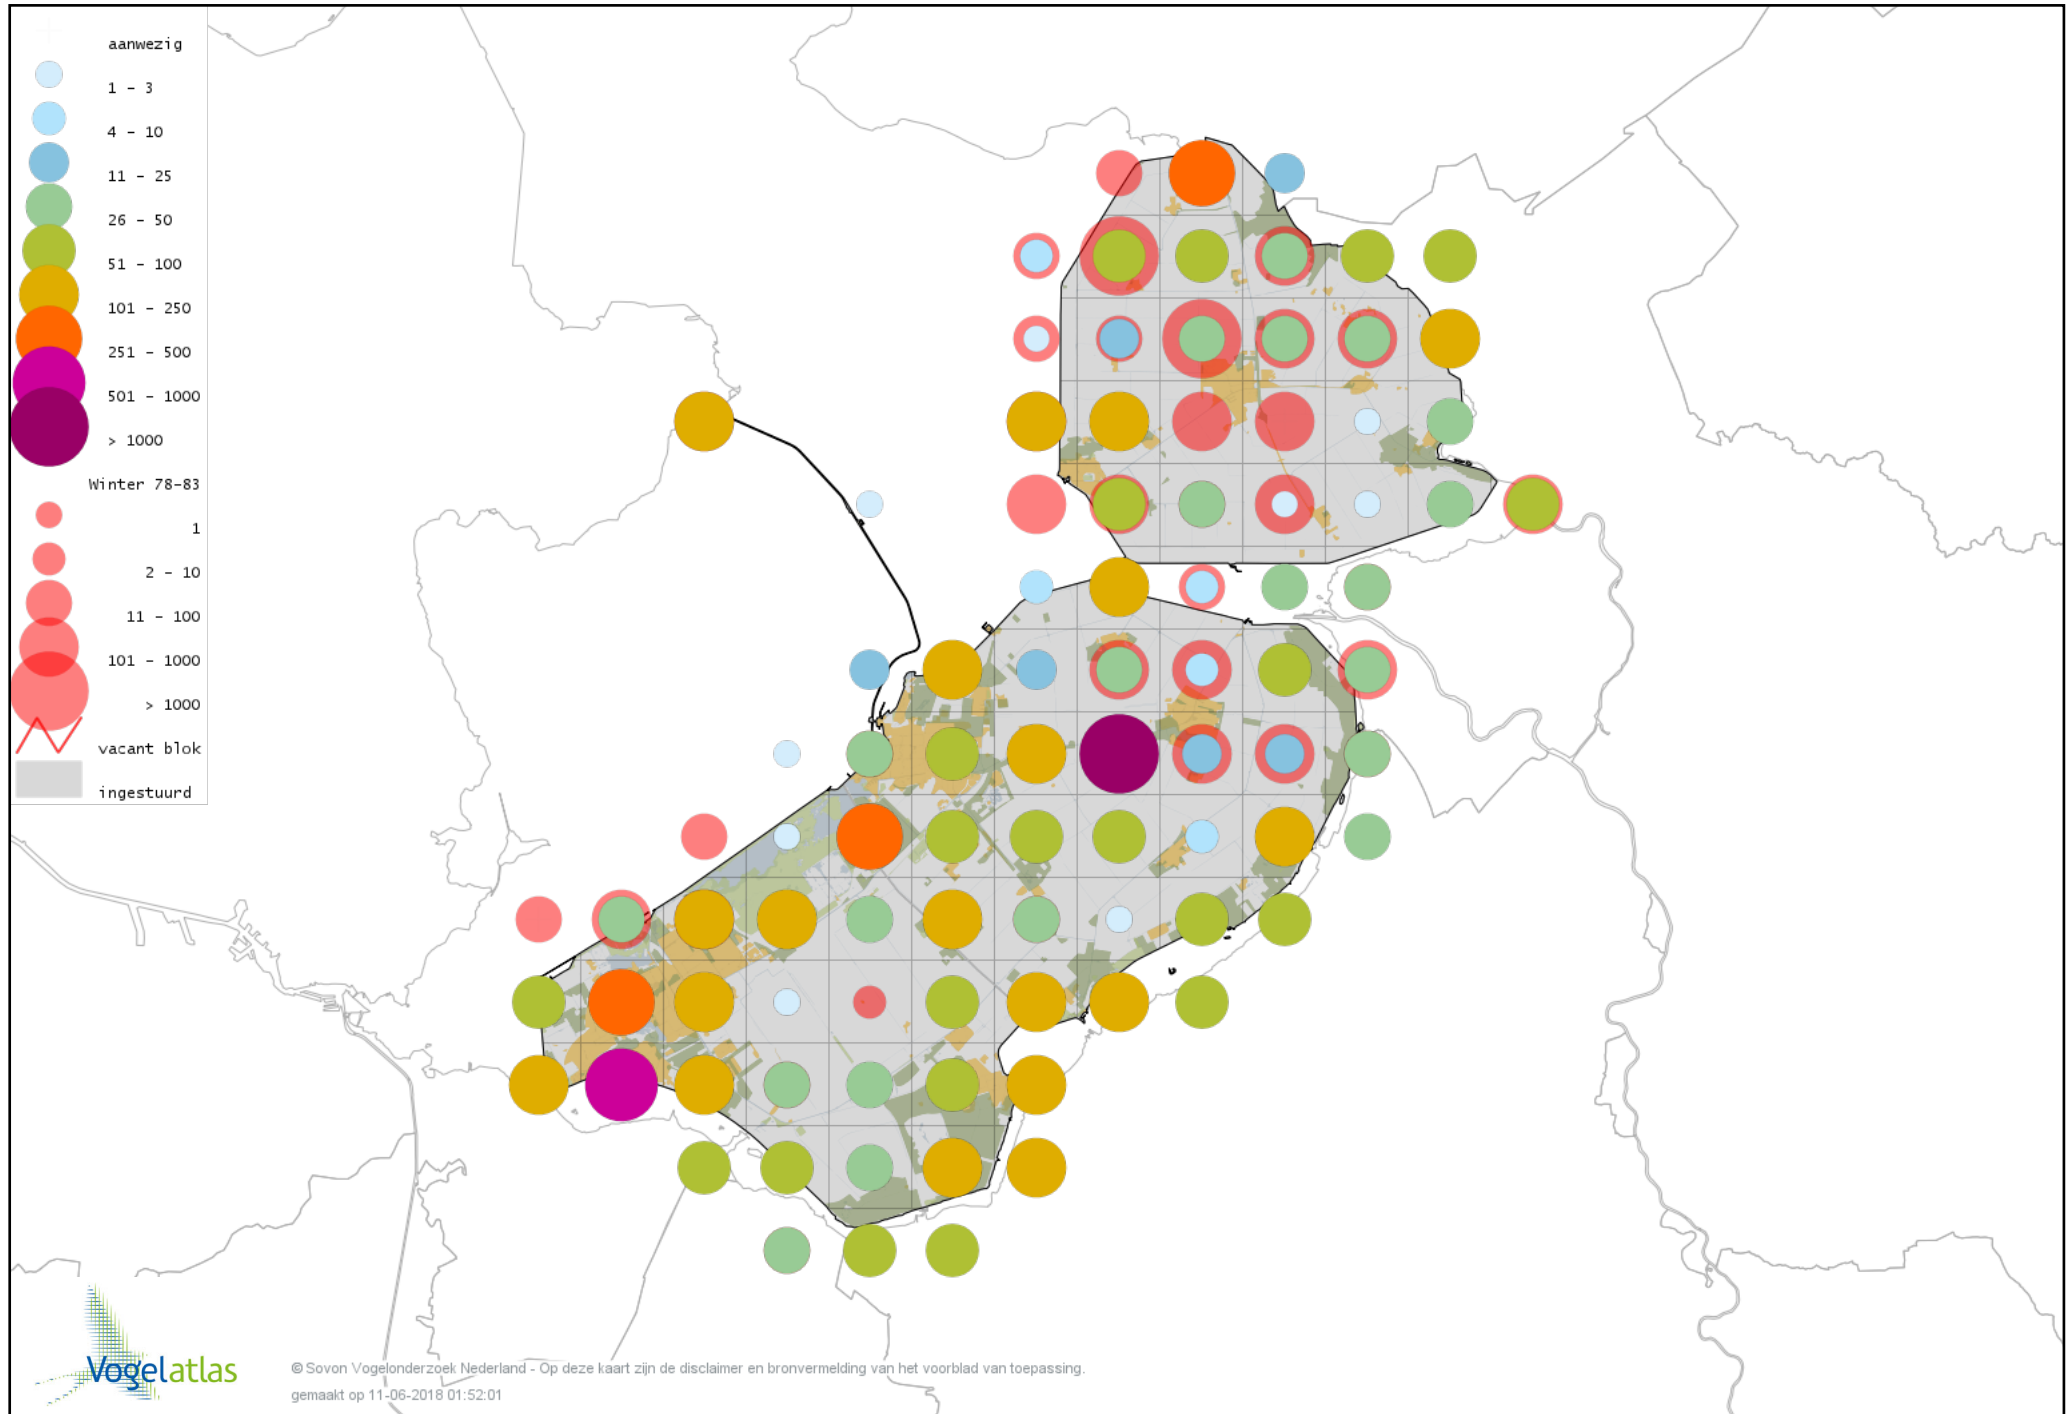

Voorlopige verspreidingskaart Koperwiek winter