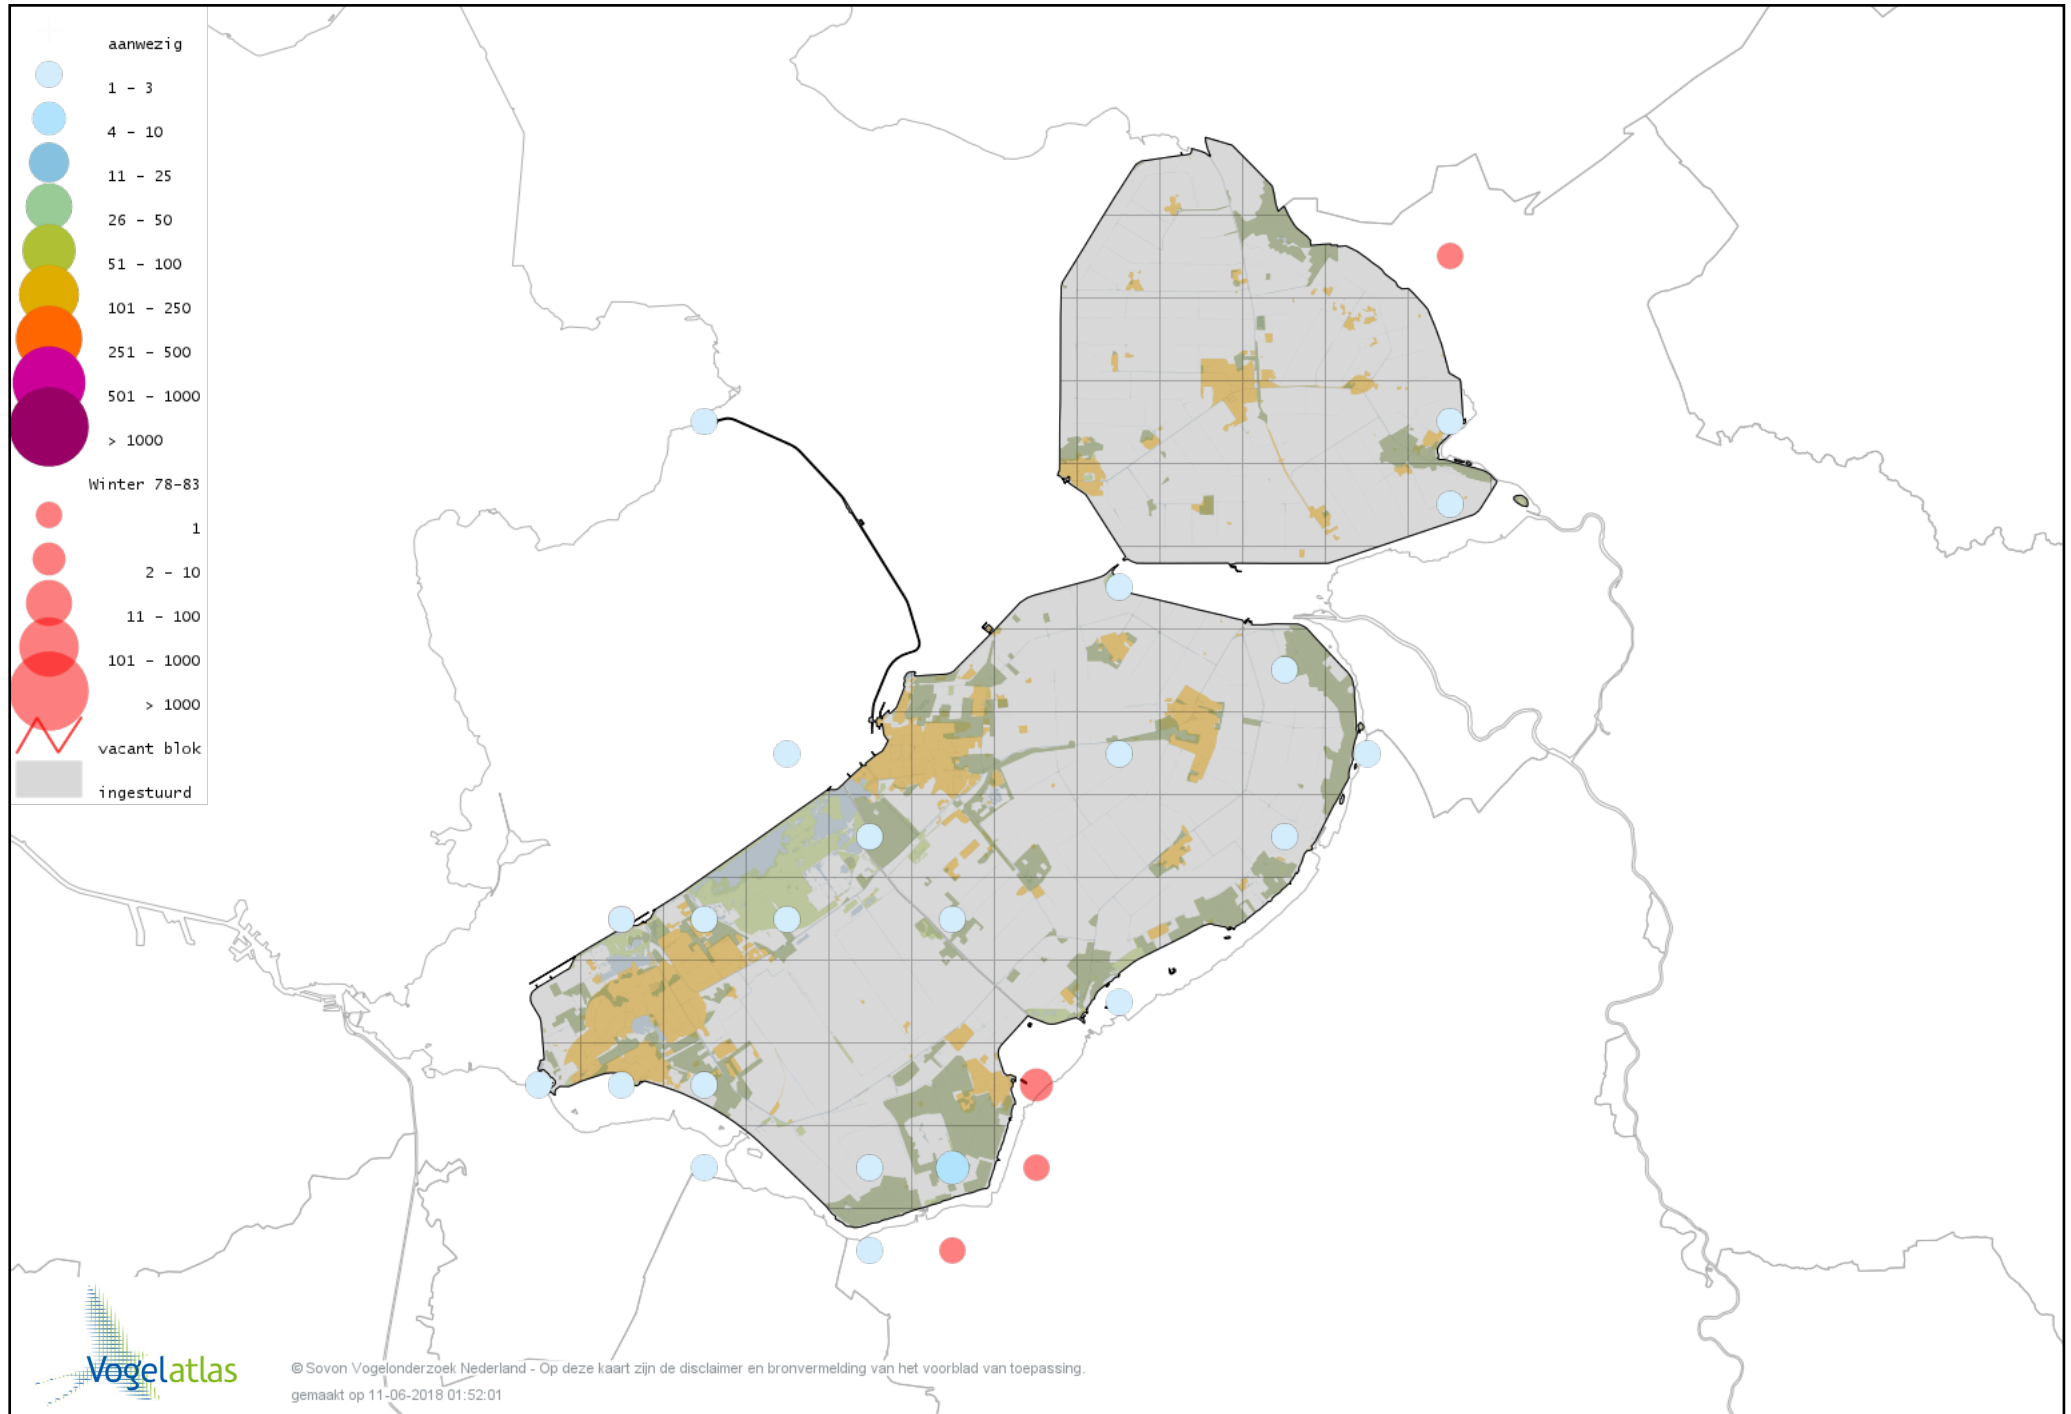

Voorlopige verspreidingskaart Kleine Bonte Specht winter