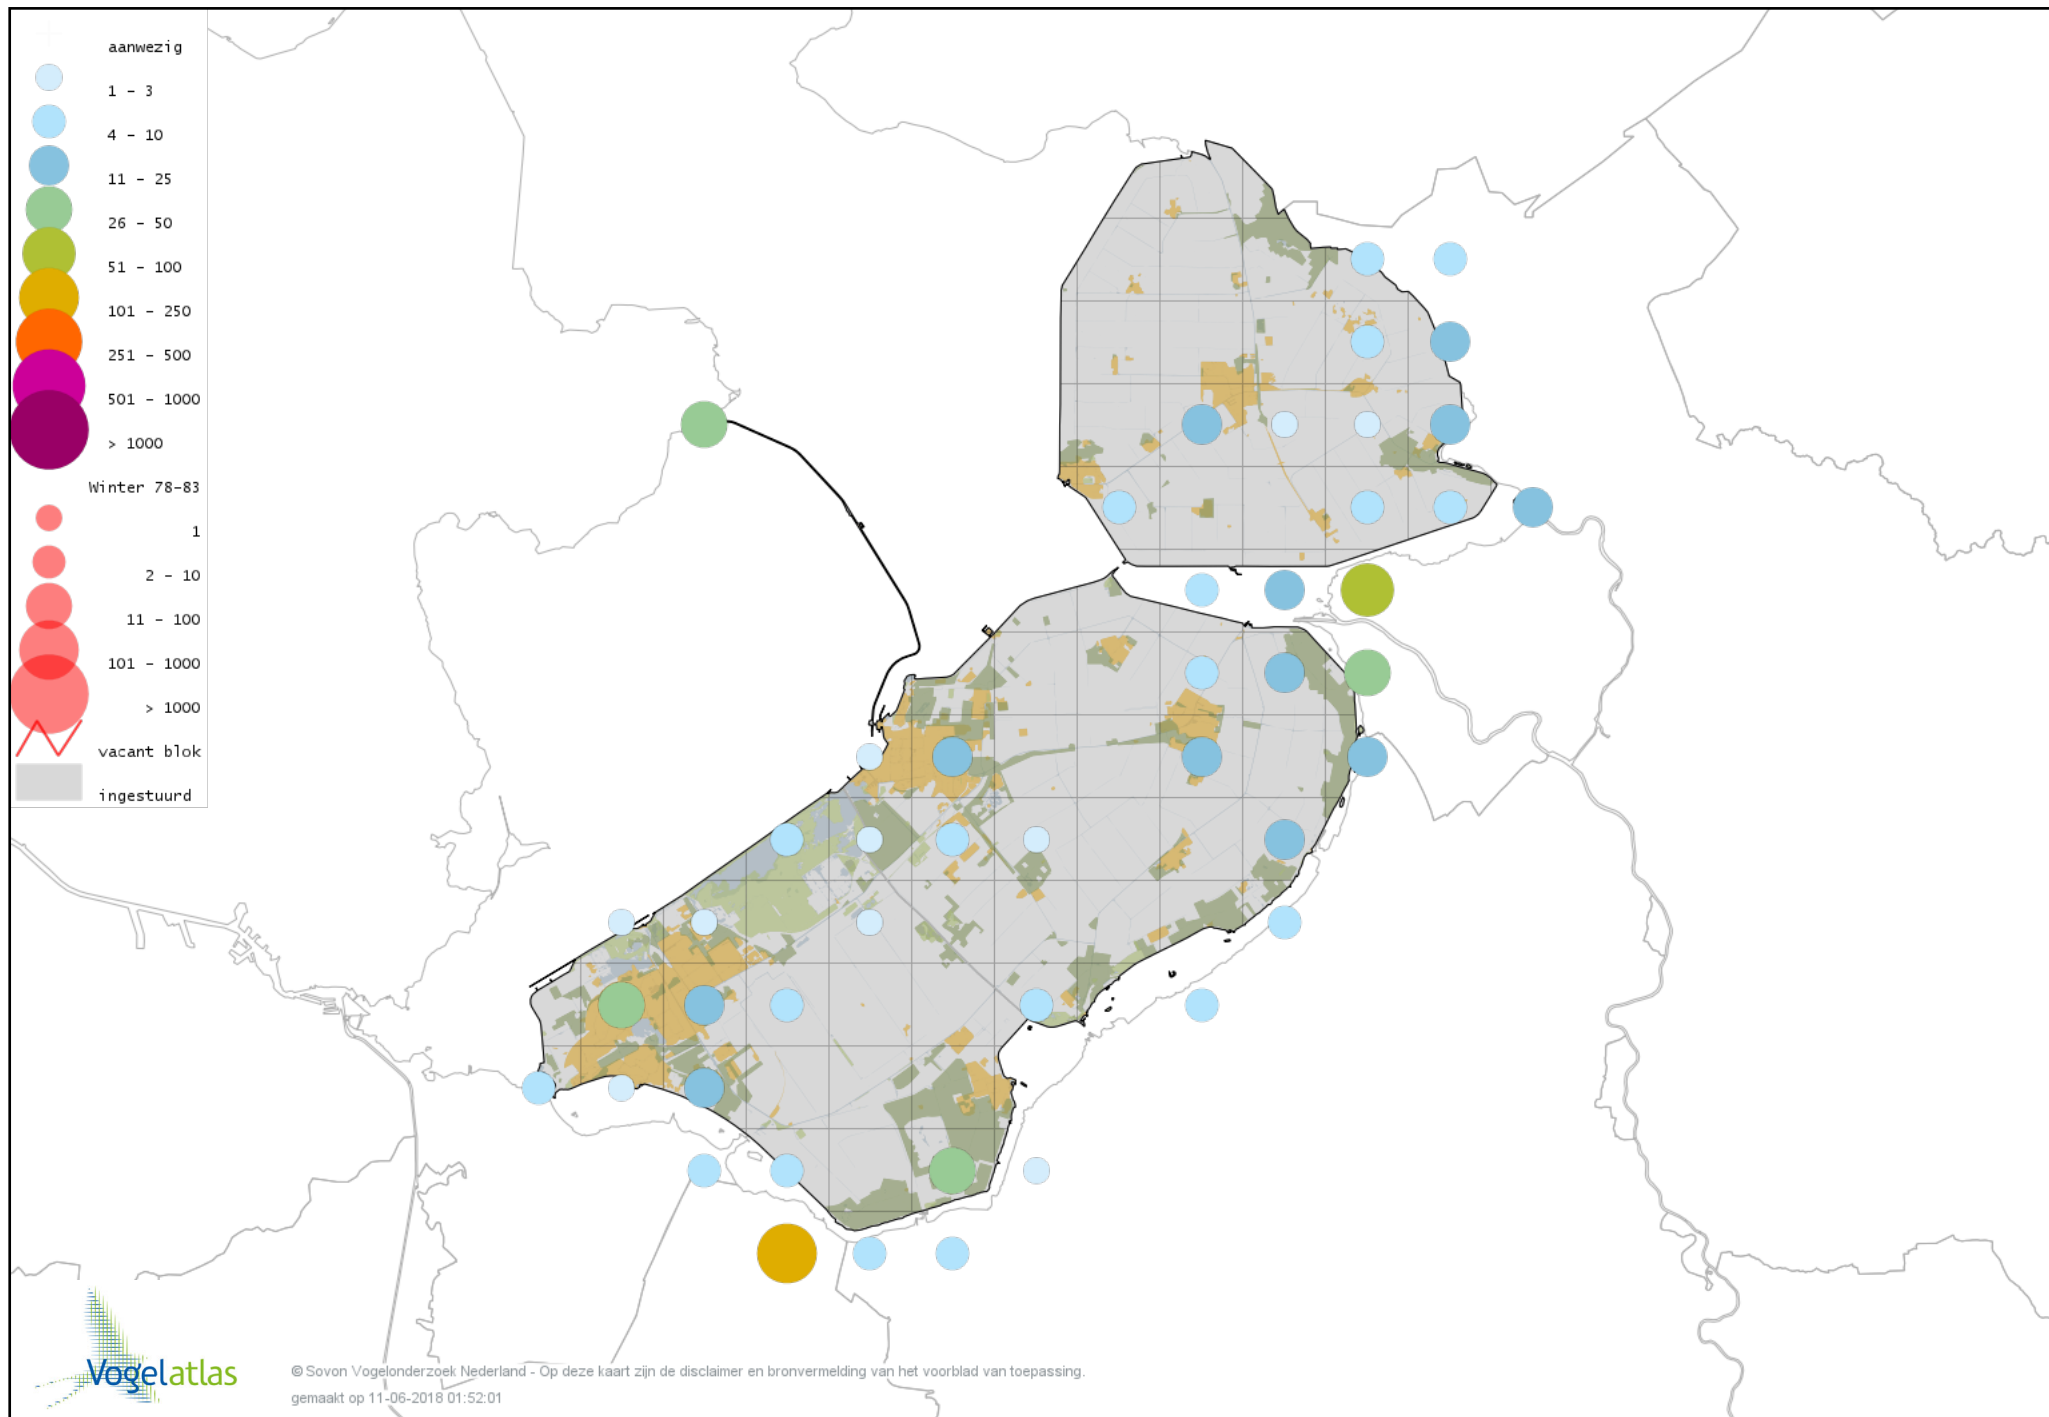

# Voorlopige verspreidingskaart Rietgans (Taiga of Toendra) winter

# Voorlopige verspreidingskaart Kleine Rietgans winter

# Voorlopige verspreidingskaart Grauwe Gans winter

# Voorlopige verspreidingskaart Soepgans winter