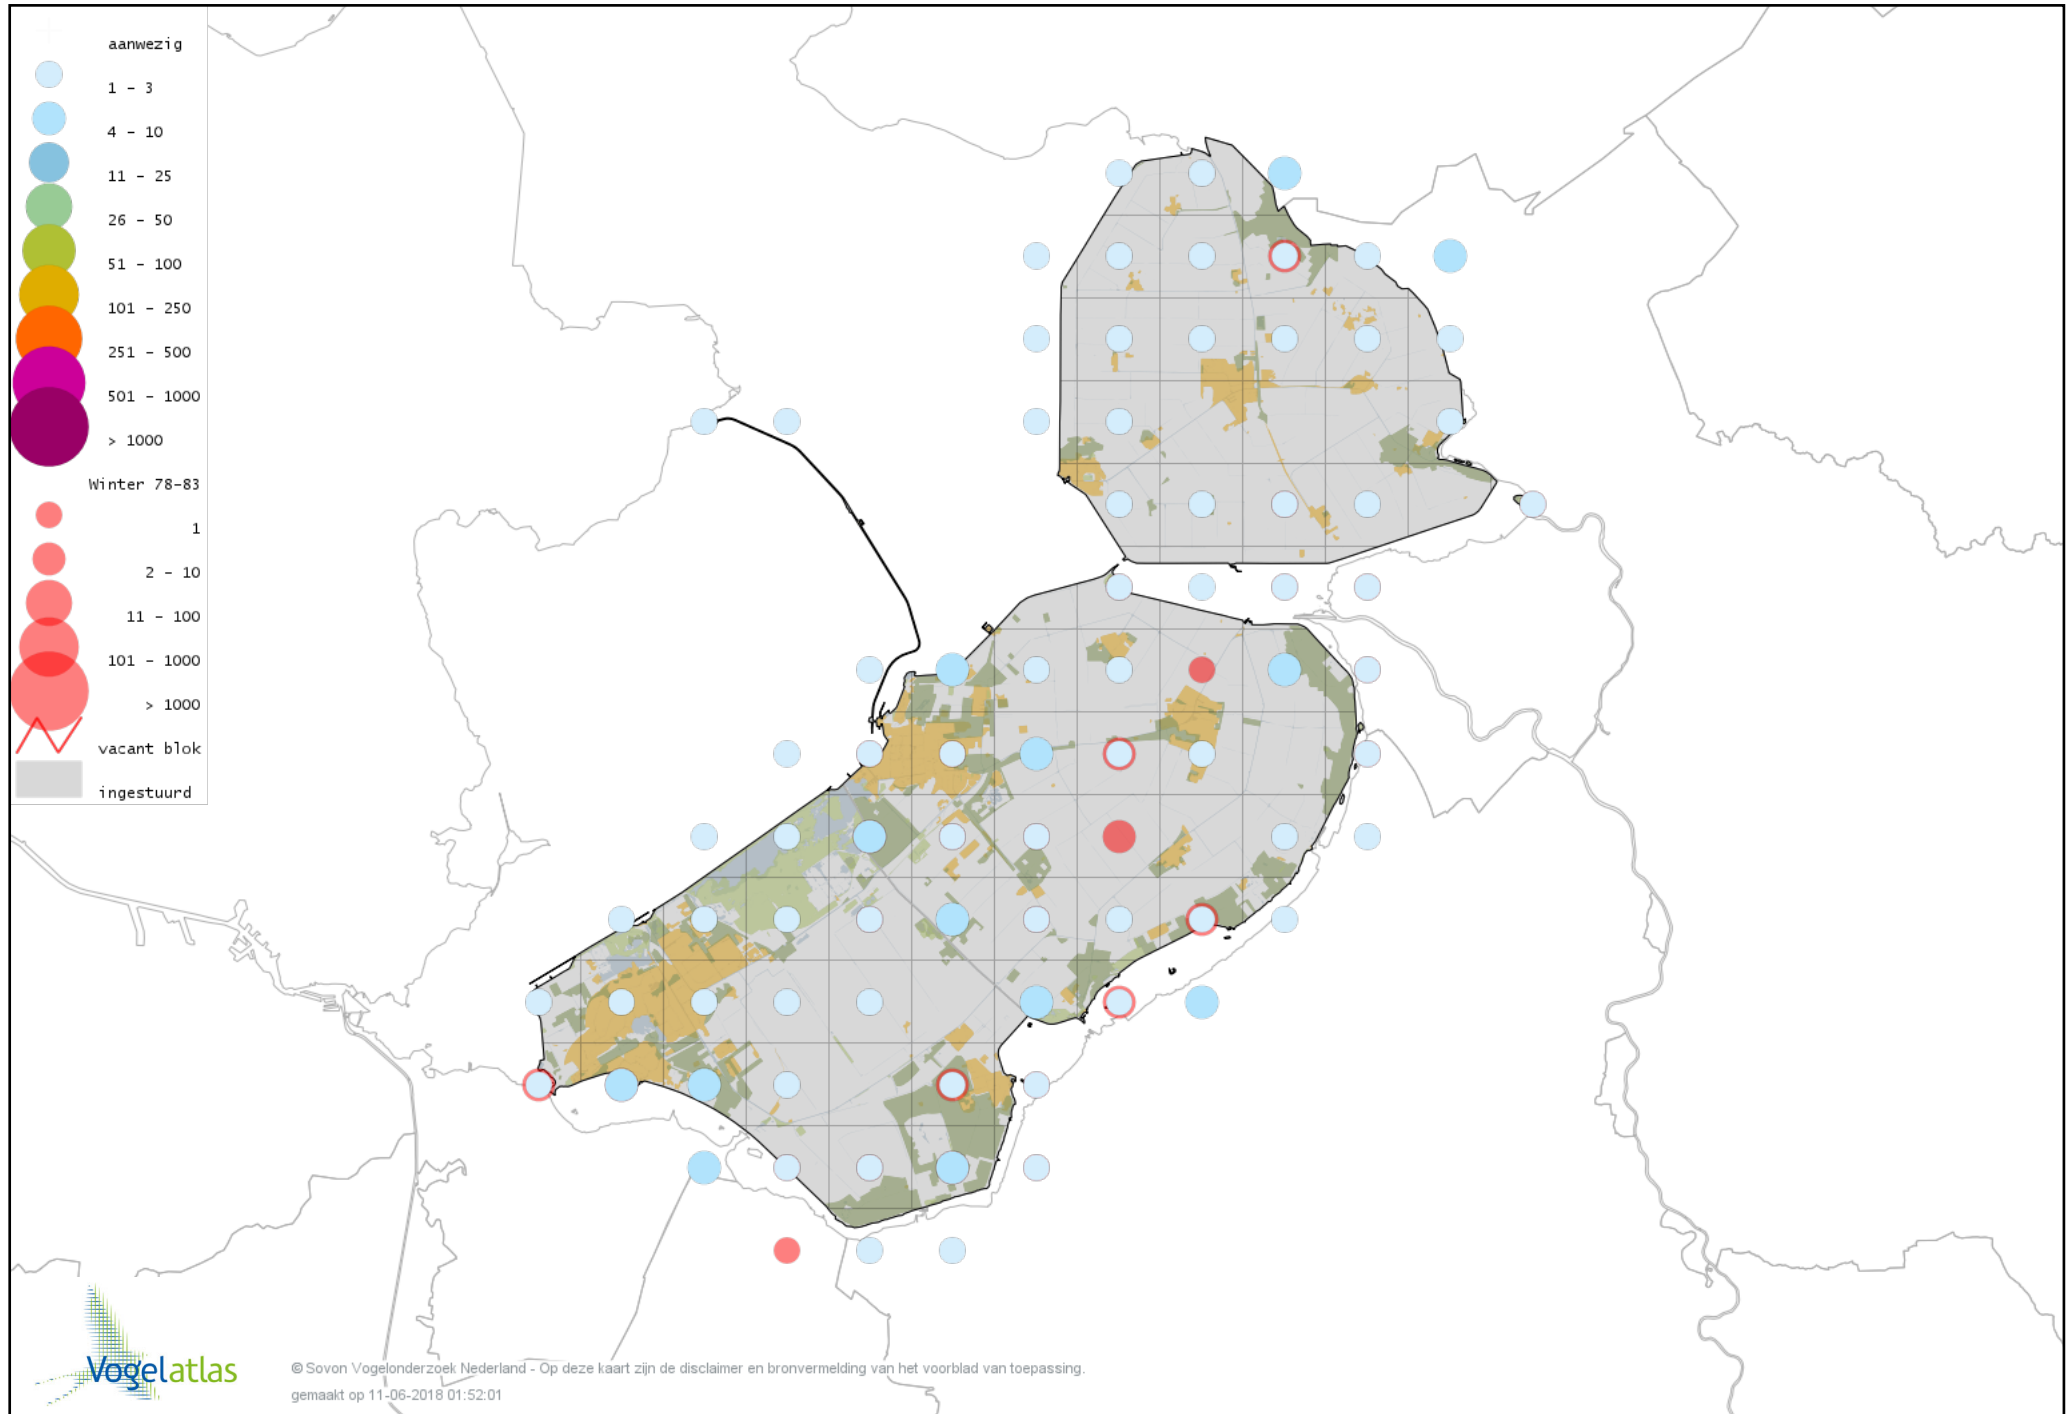

Voorlopige verspreidingskaart Havik winter