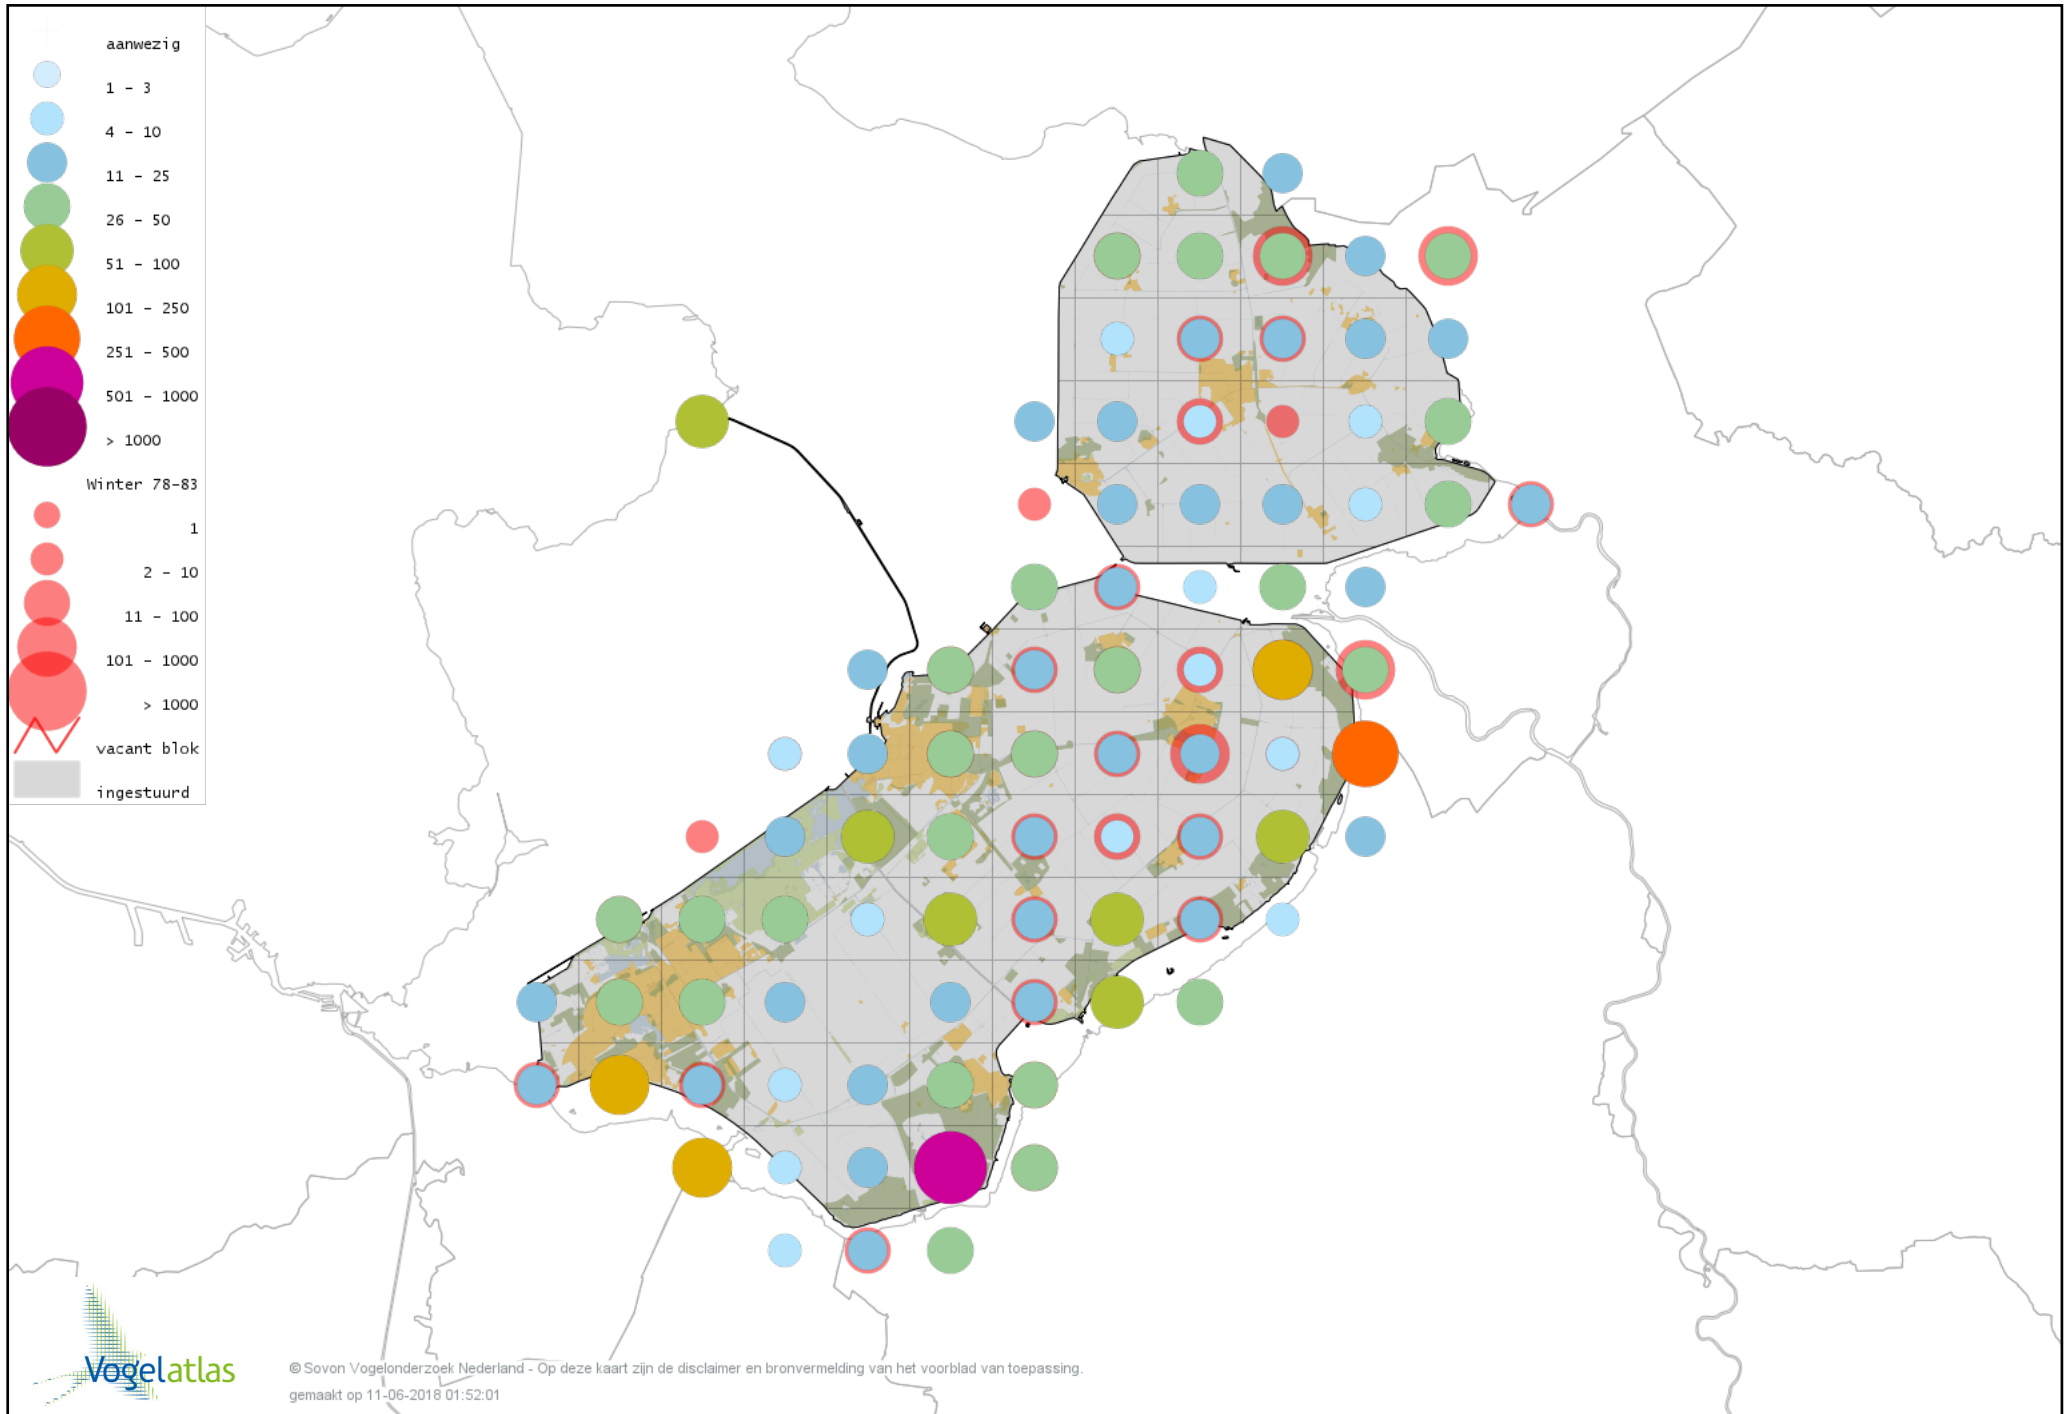

Voorlopige verspreidingskaart Staartmees winter