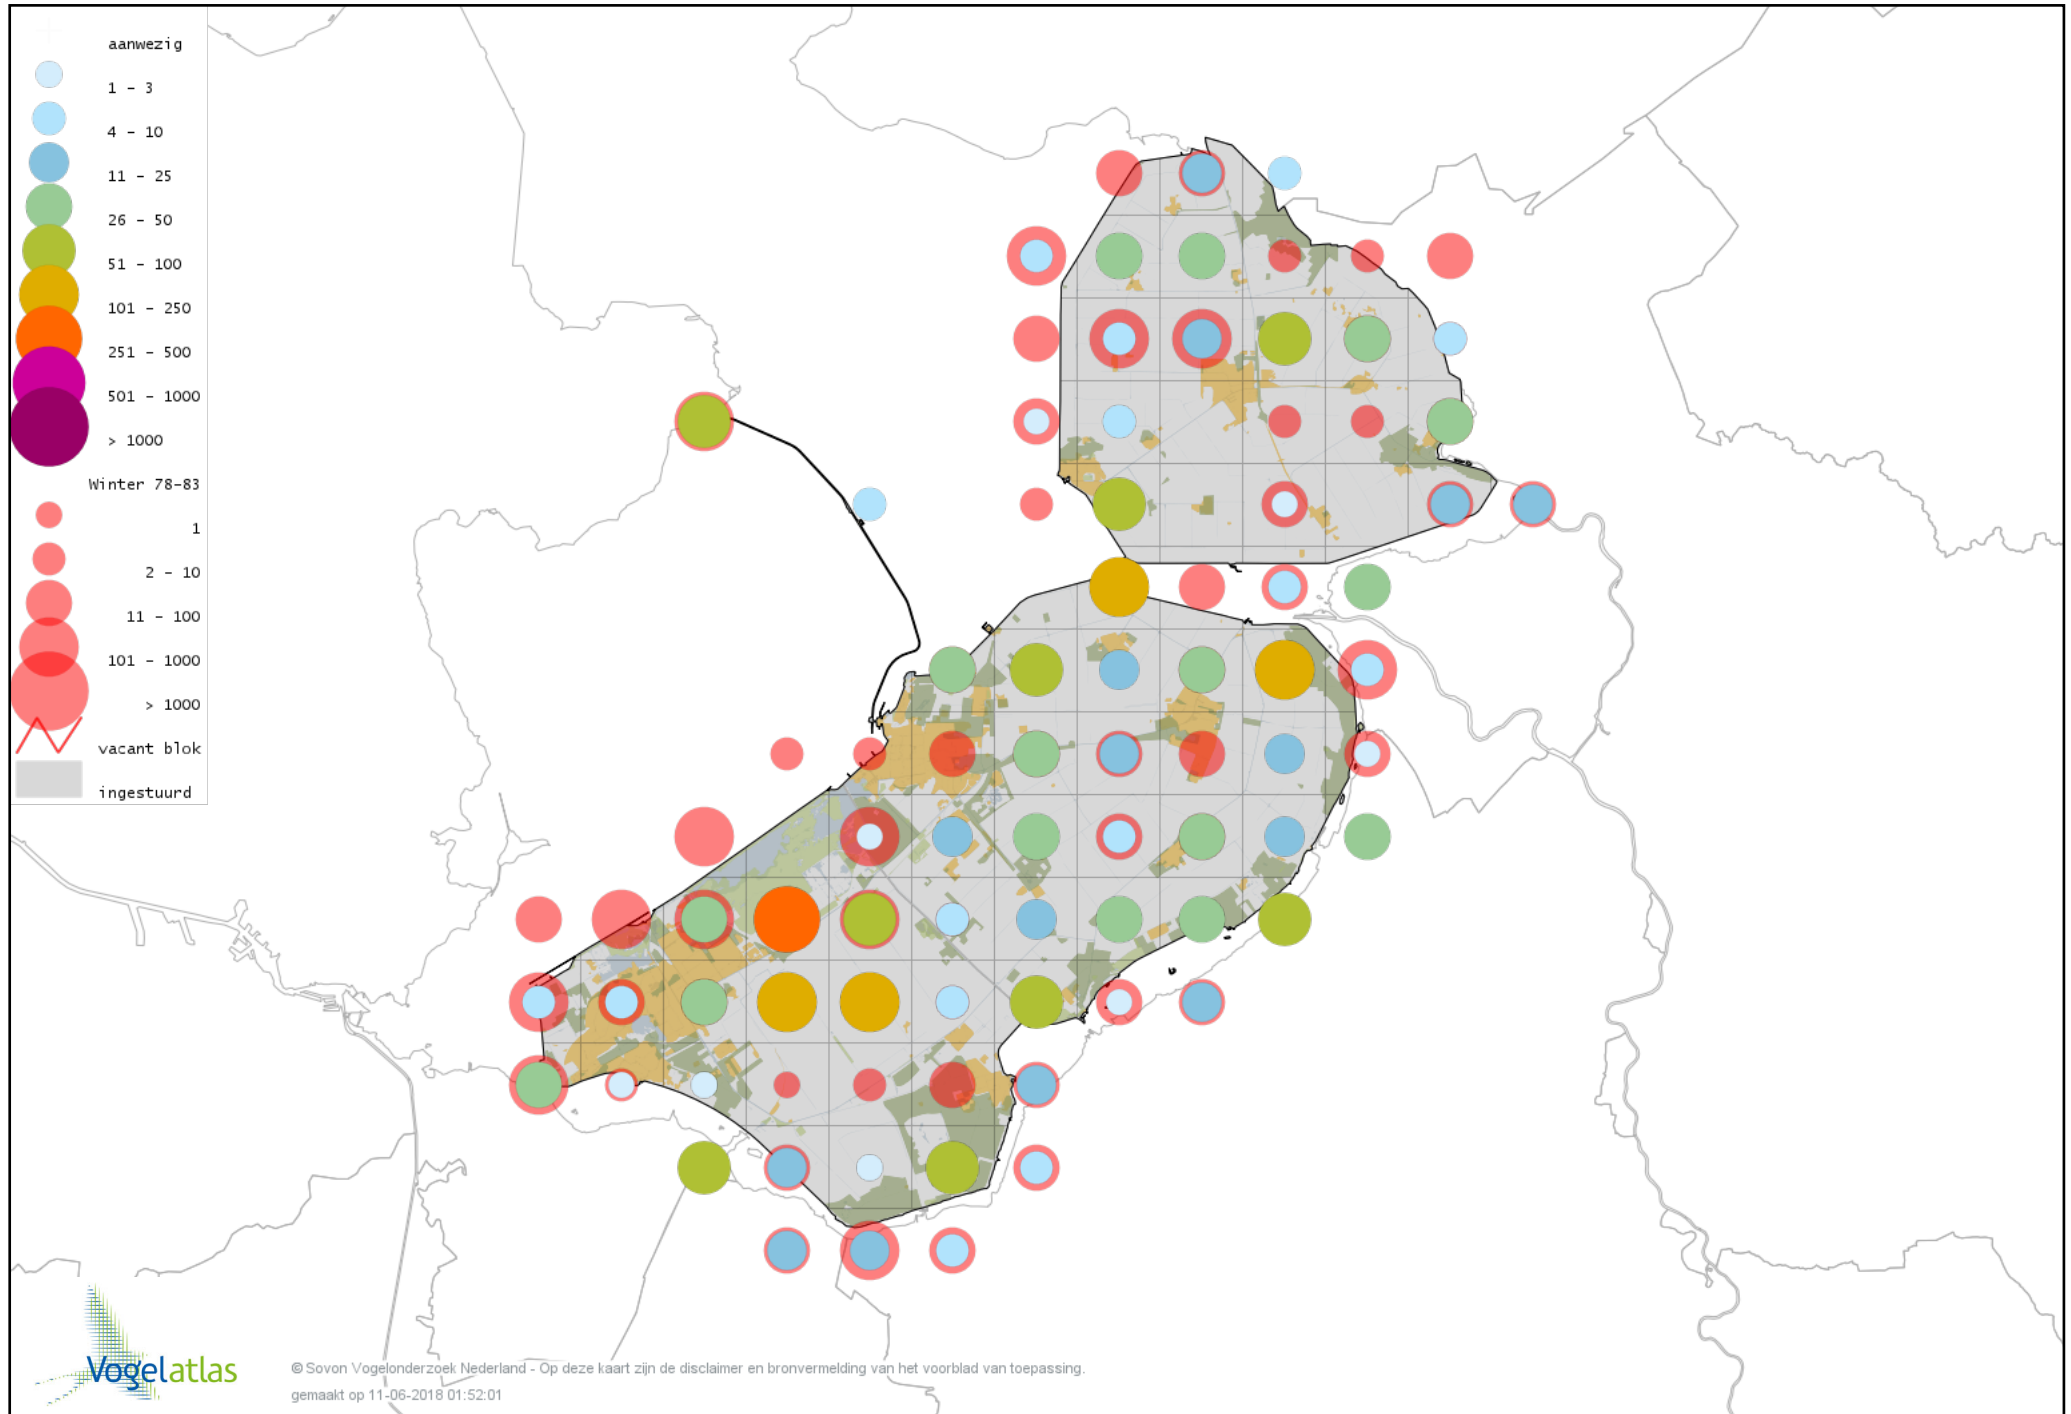

Voorlopige verspreidingskaart Veldleeuwerik winter