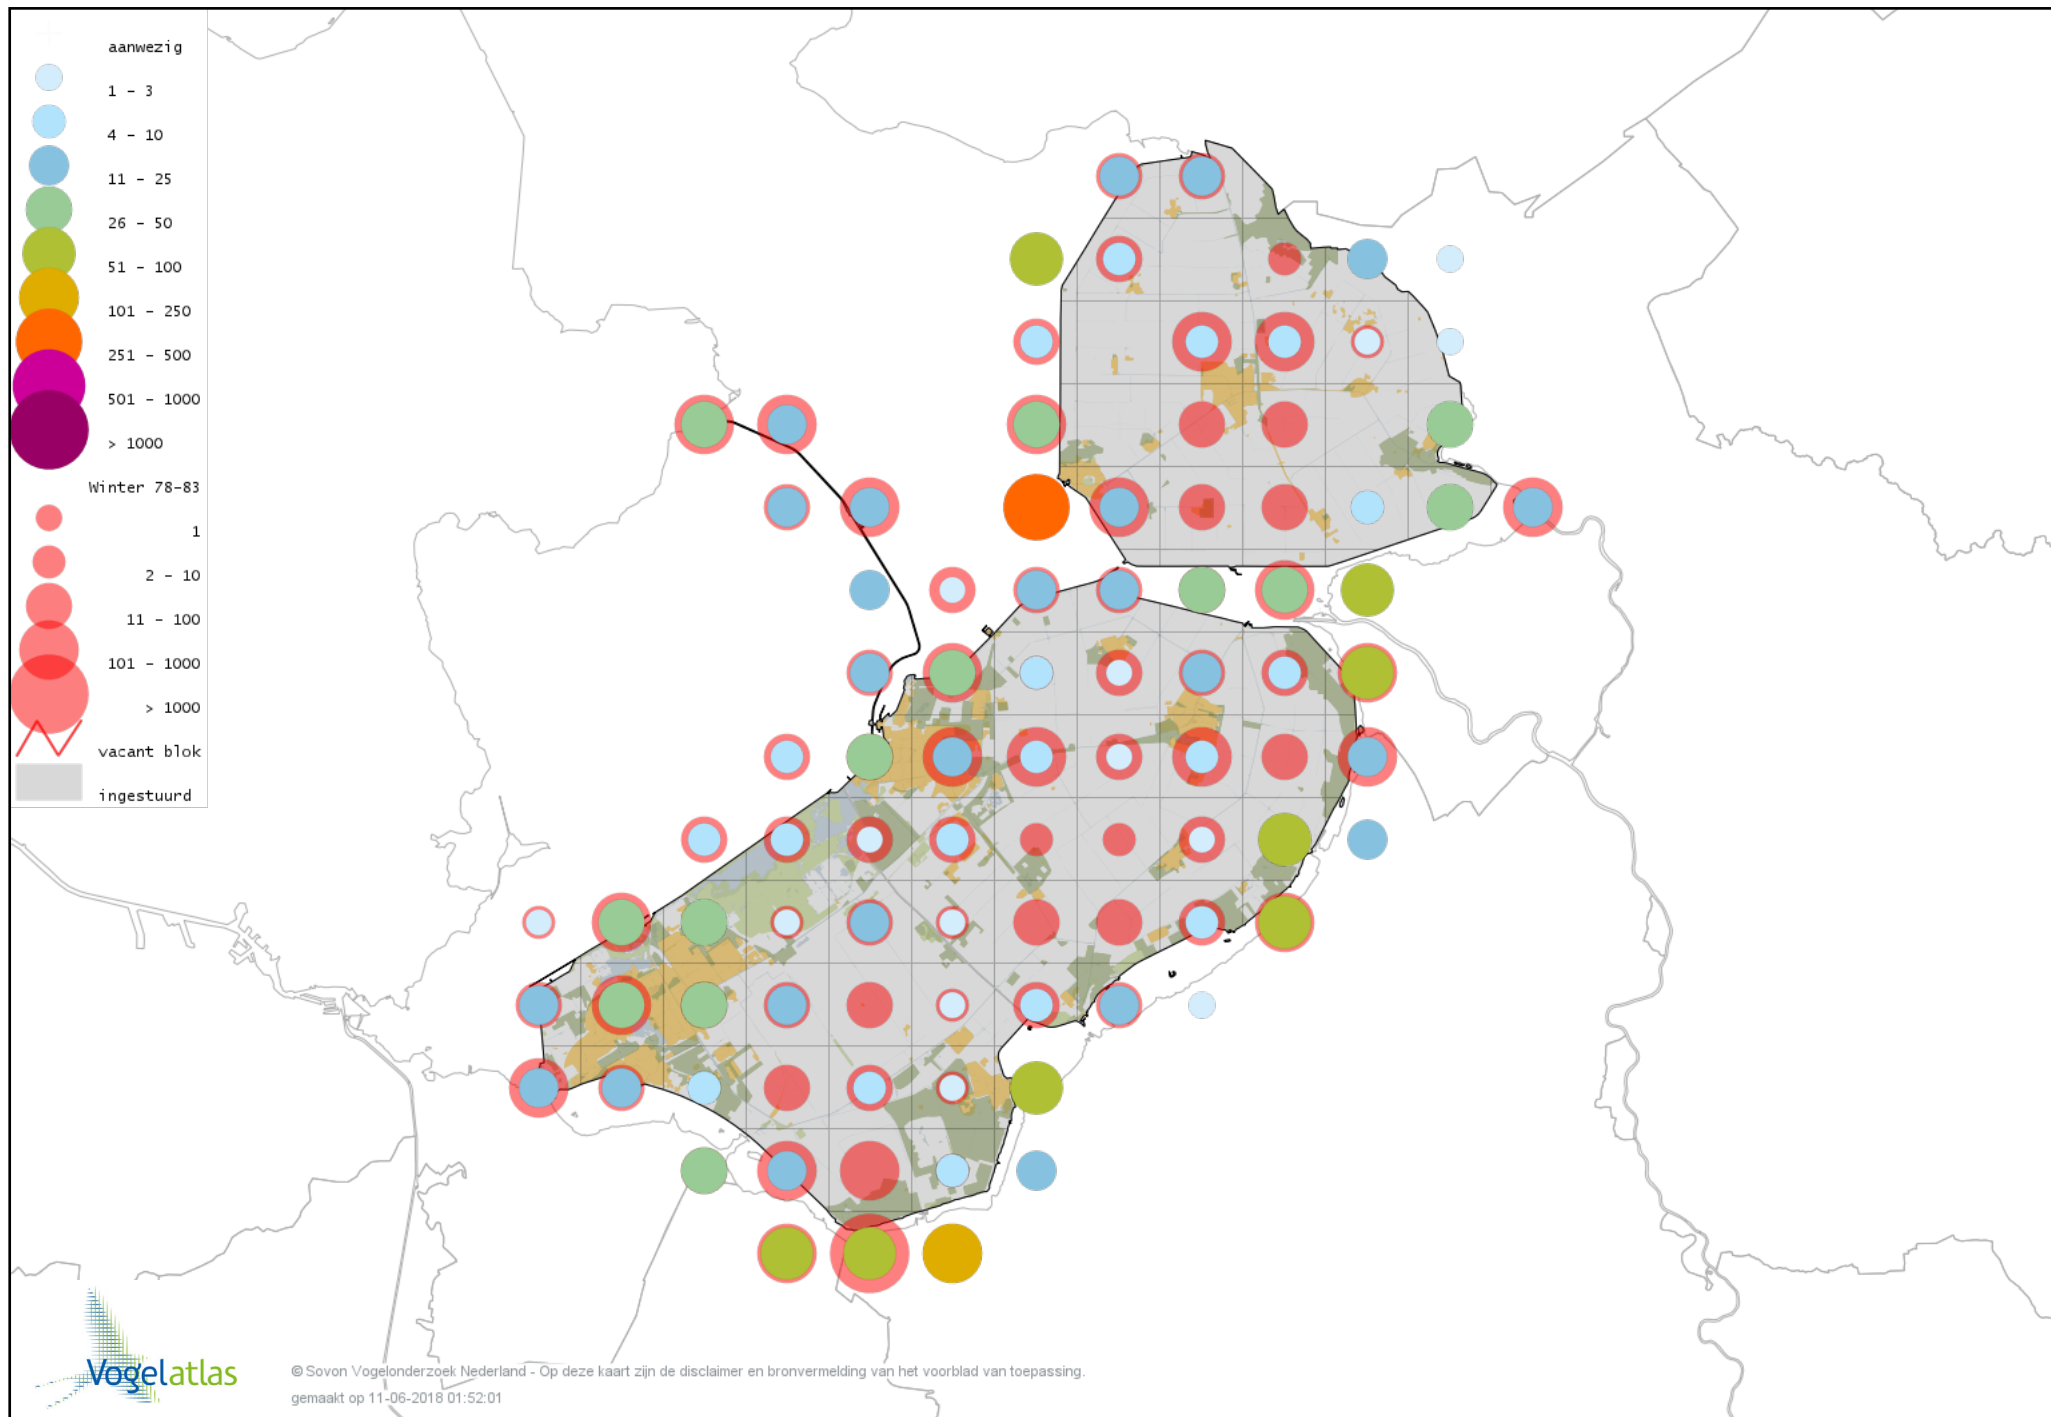

Voorlopige verspreidingskaart Zilvermeeuw winter