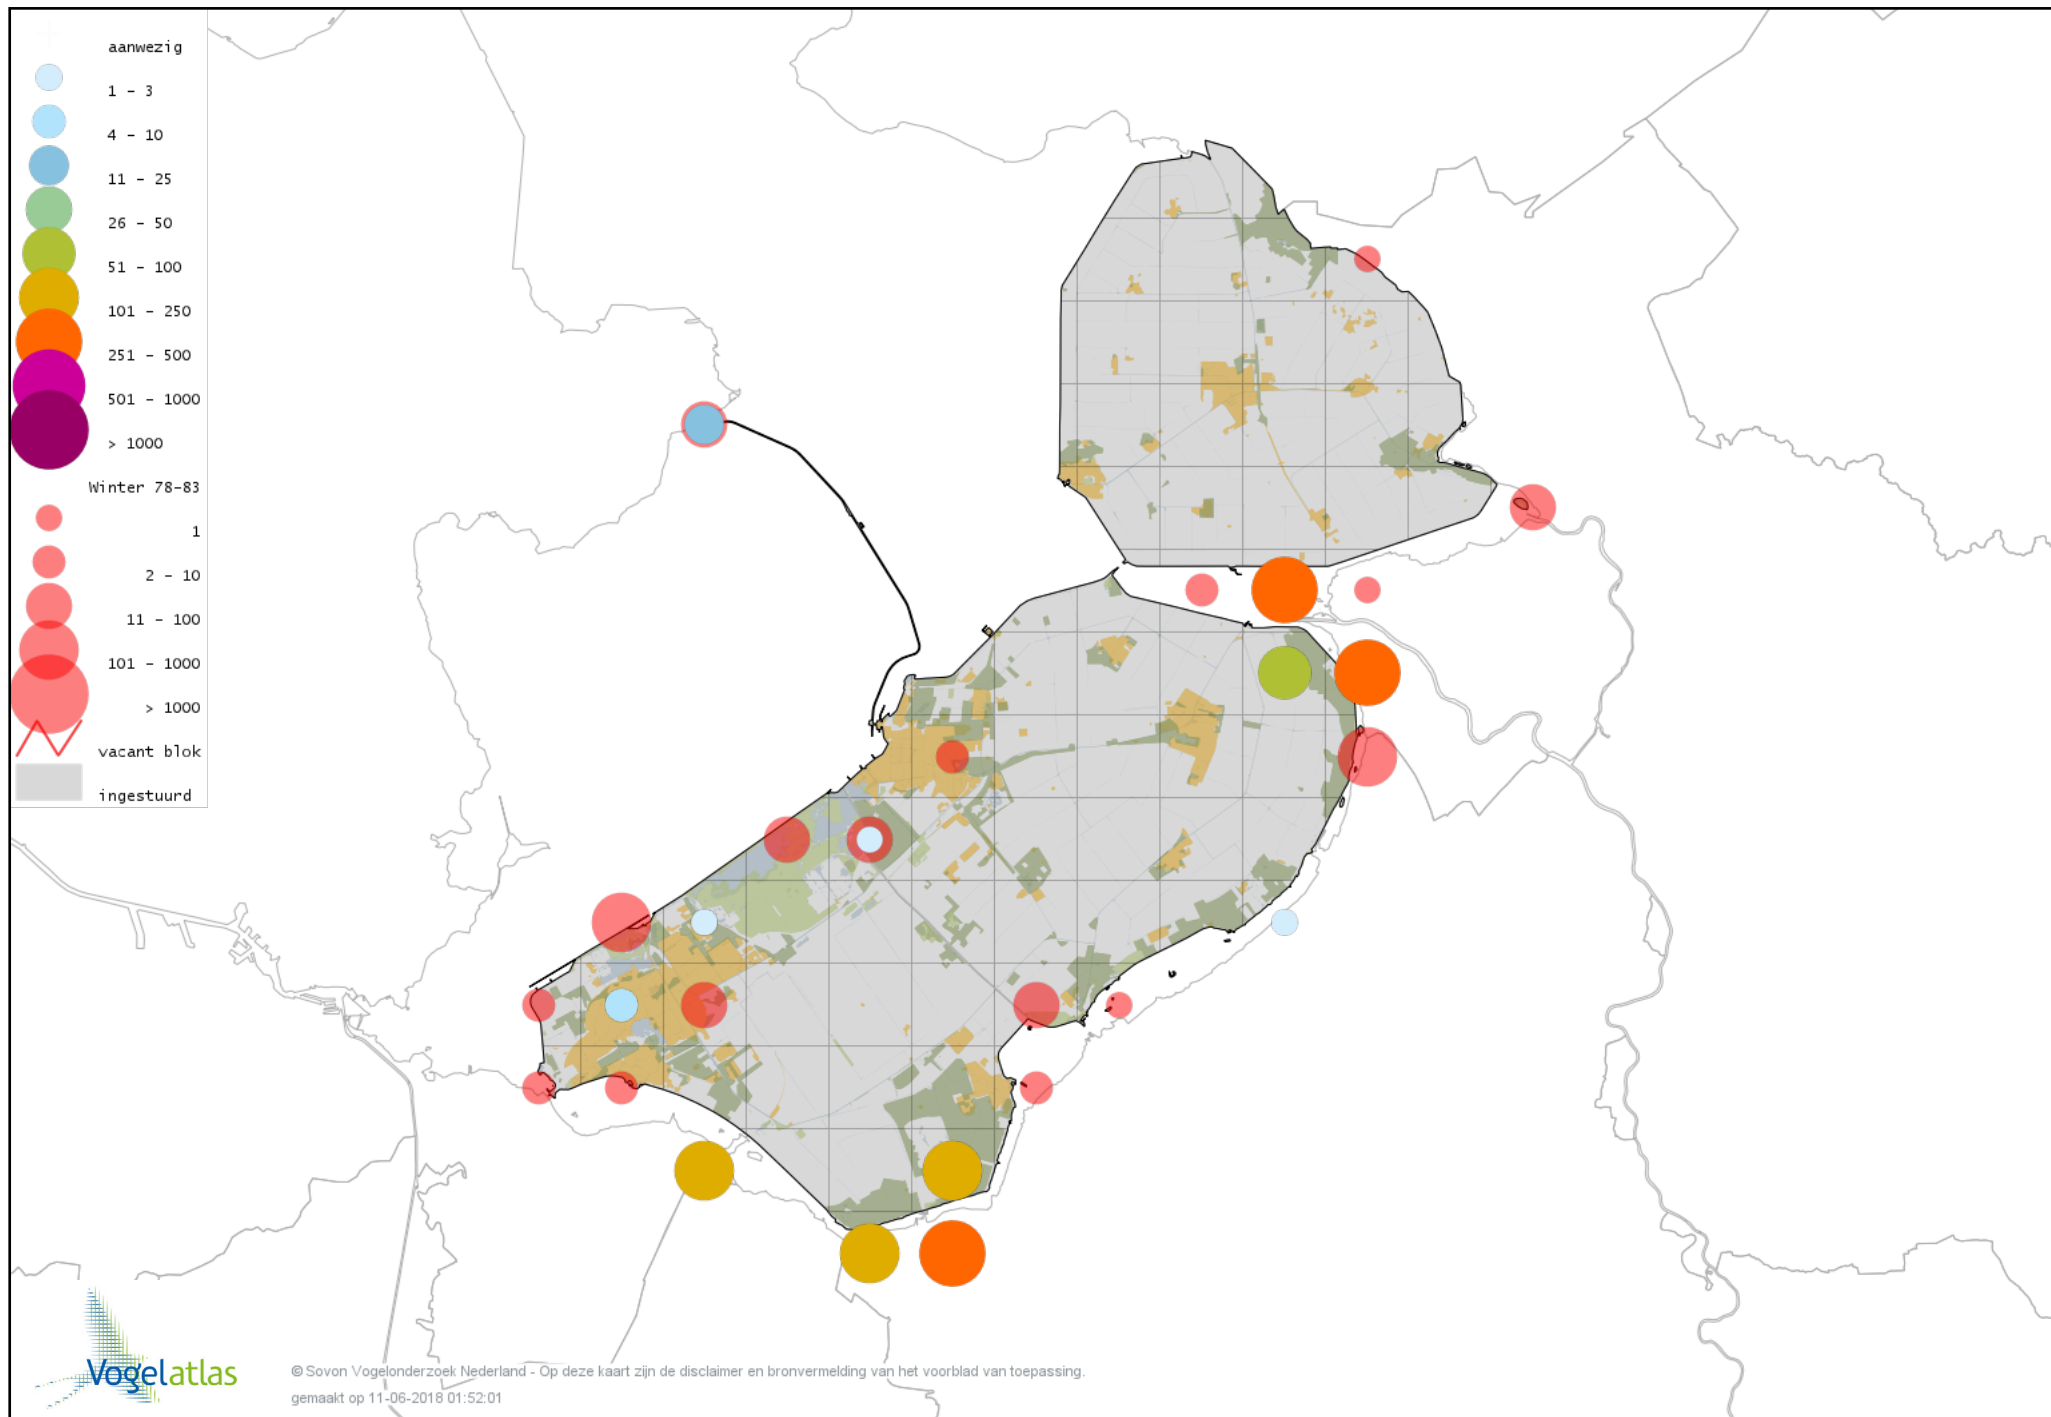

Voorlopige verspreidingskaart Grutto winter