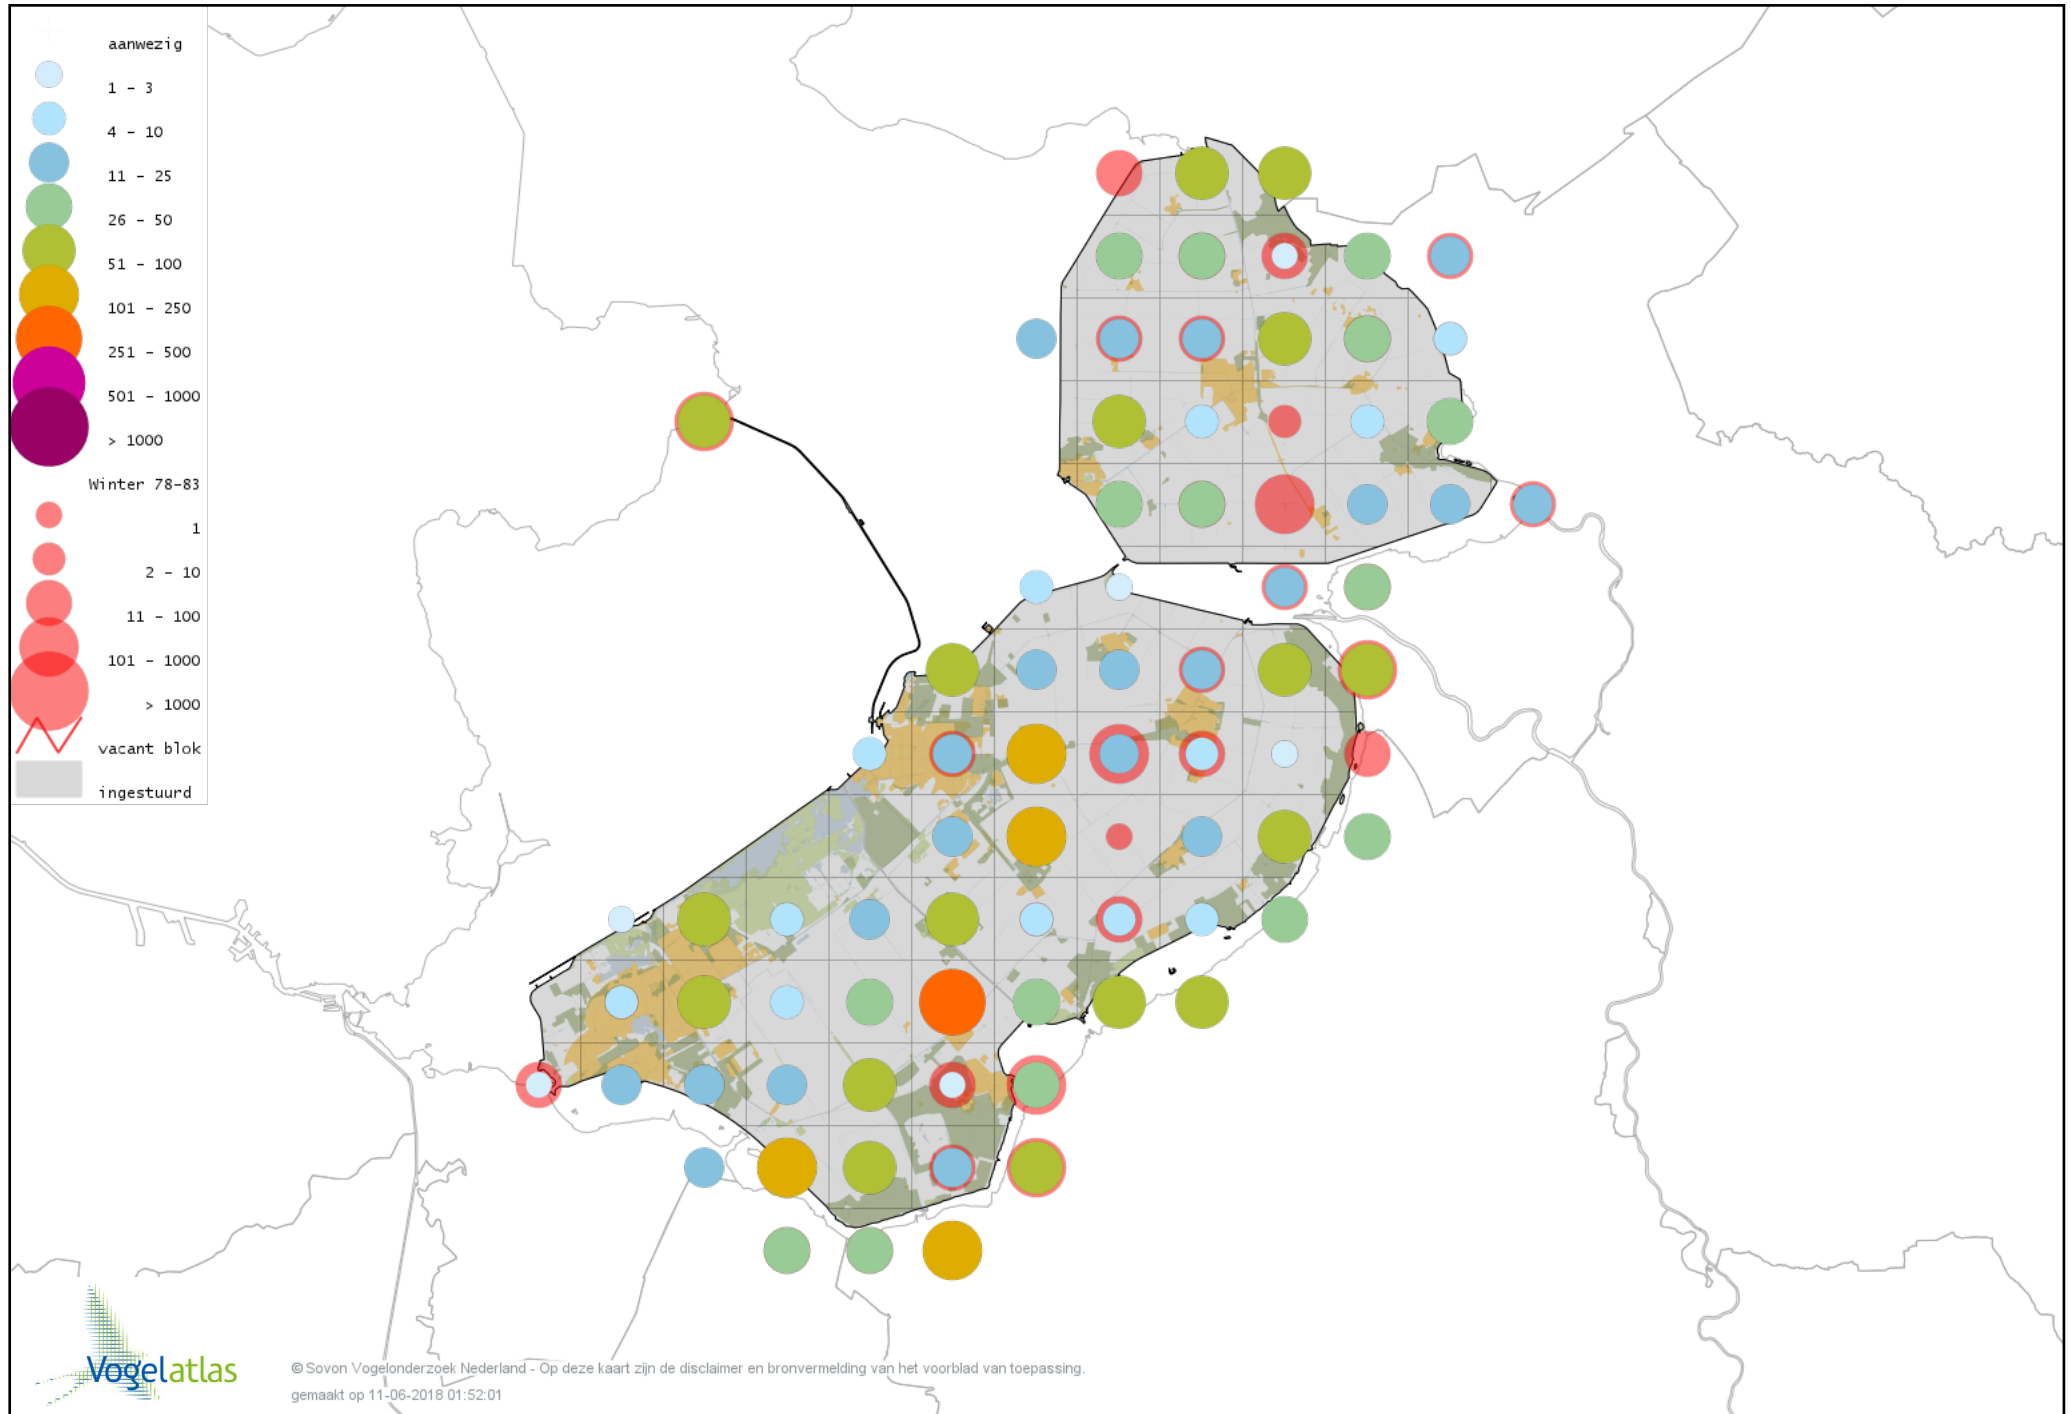

Voorlopige verspreidingskaart Ringmus winter