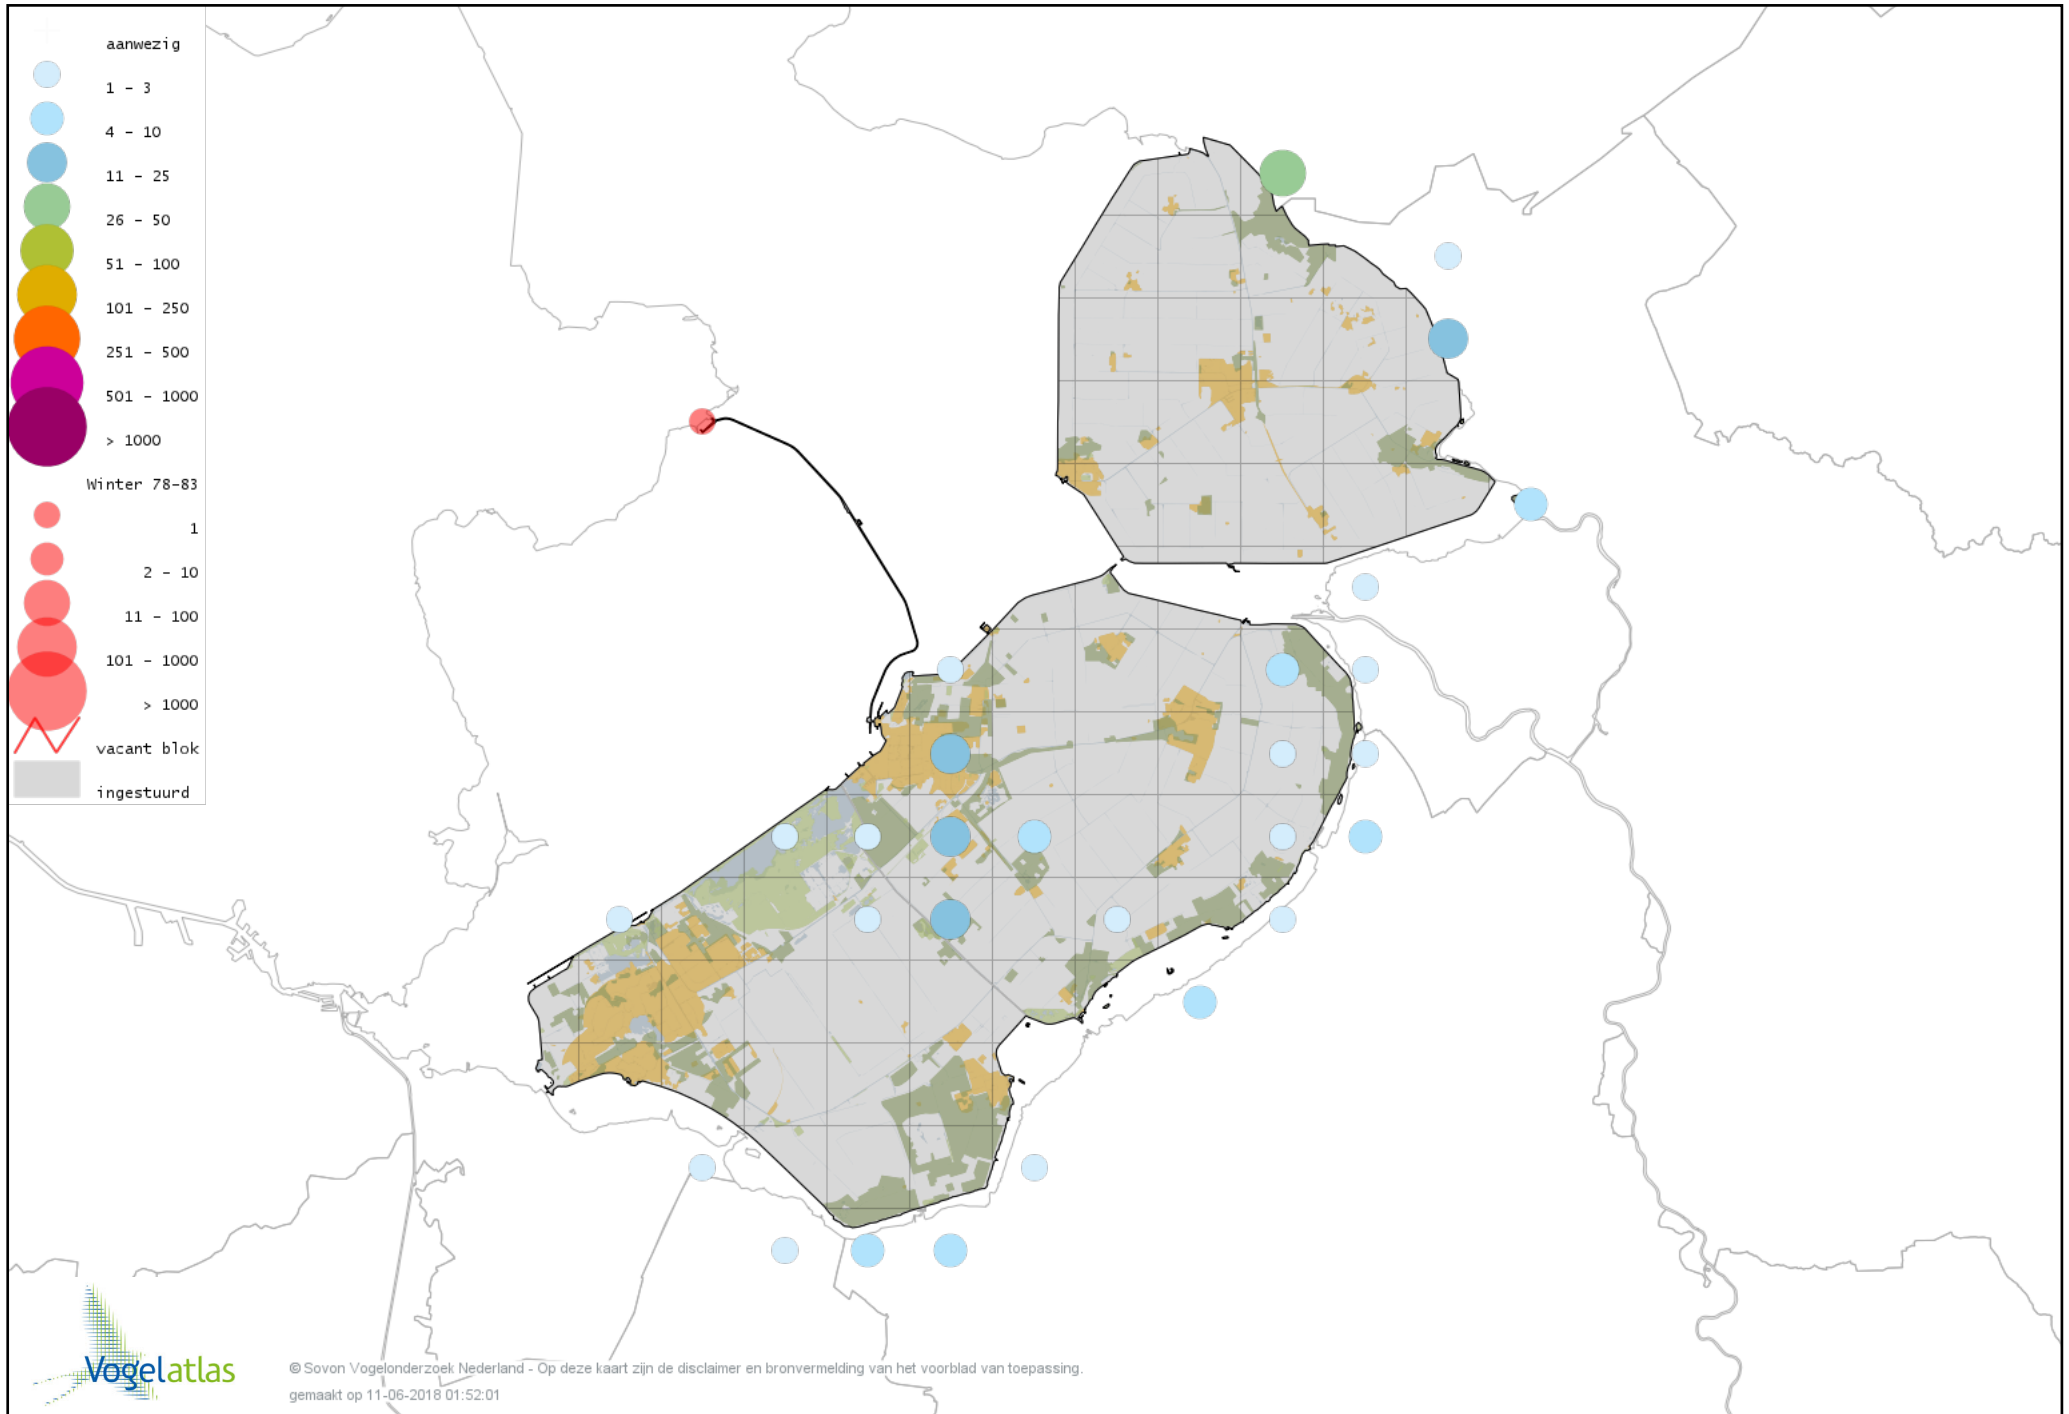

Voorlopige verspreidingskaart Ooievaar winter