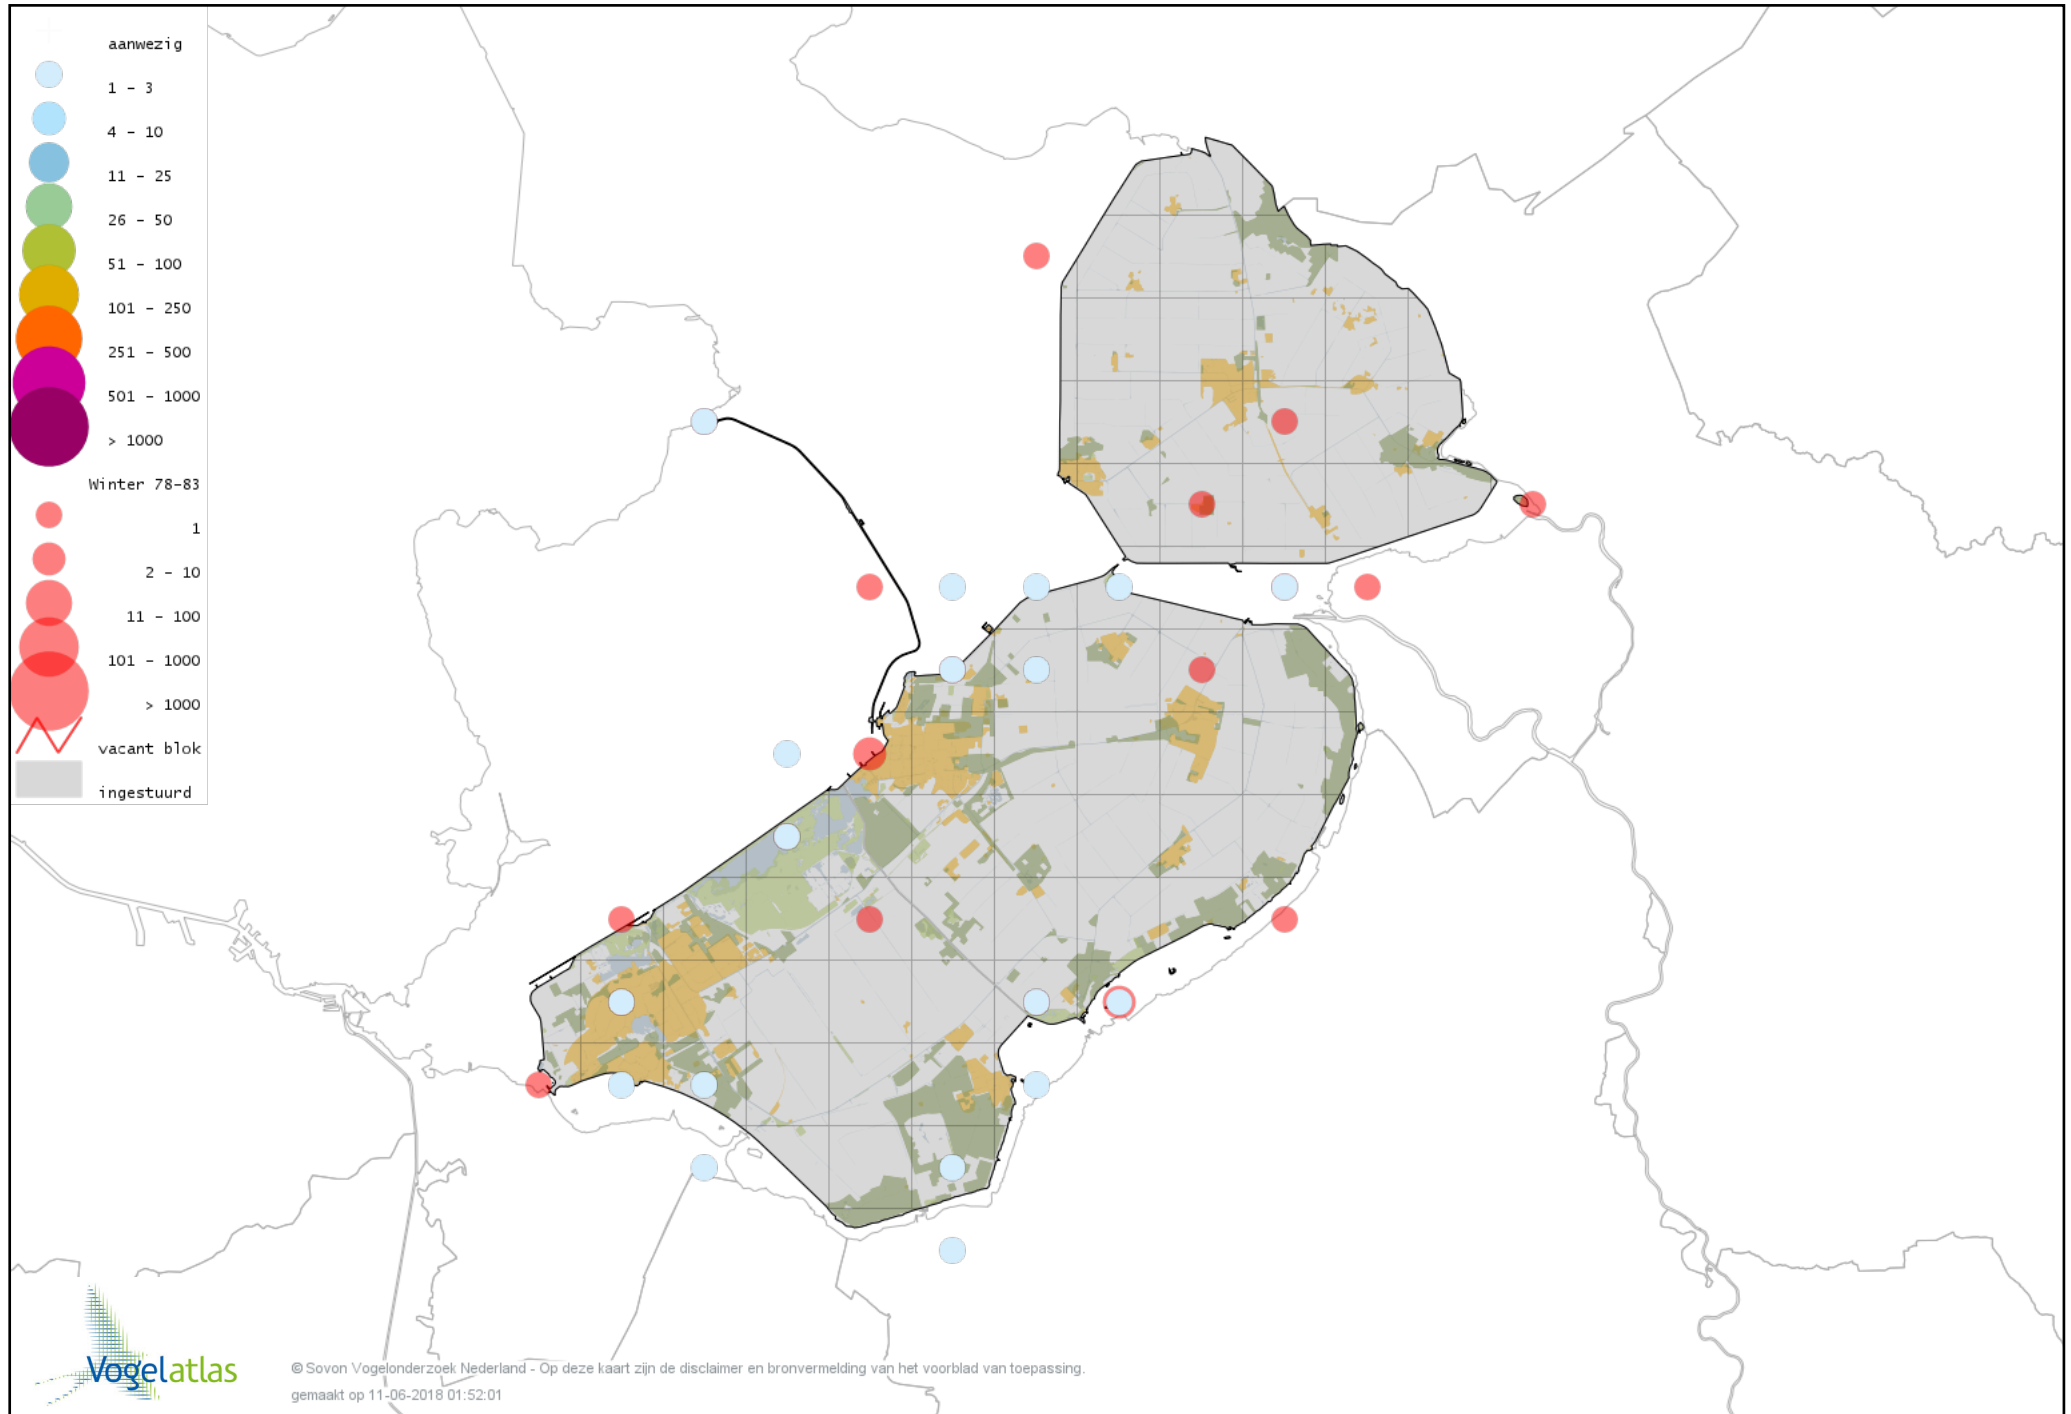

Voorlopige verspreidingskaart Roodhalsfuut winter