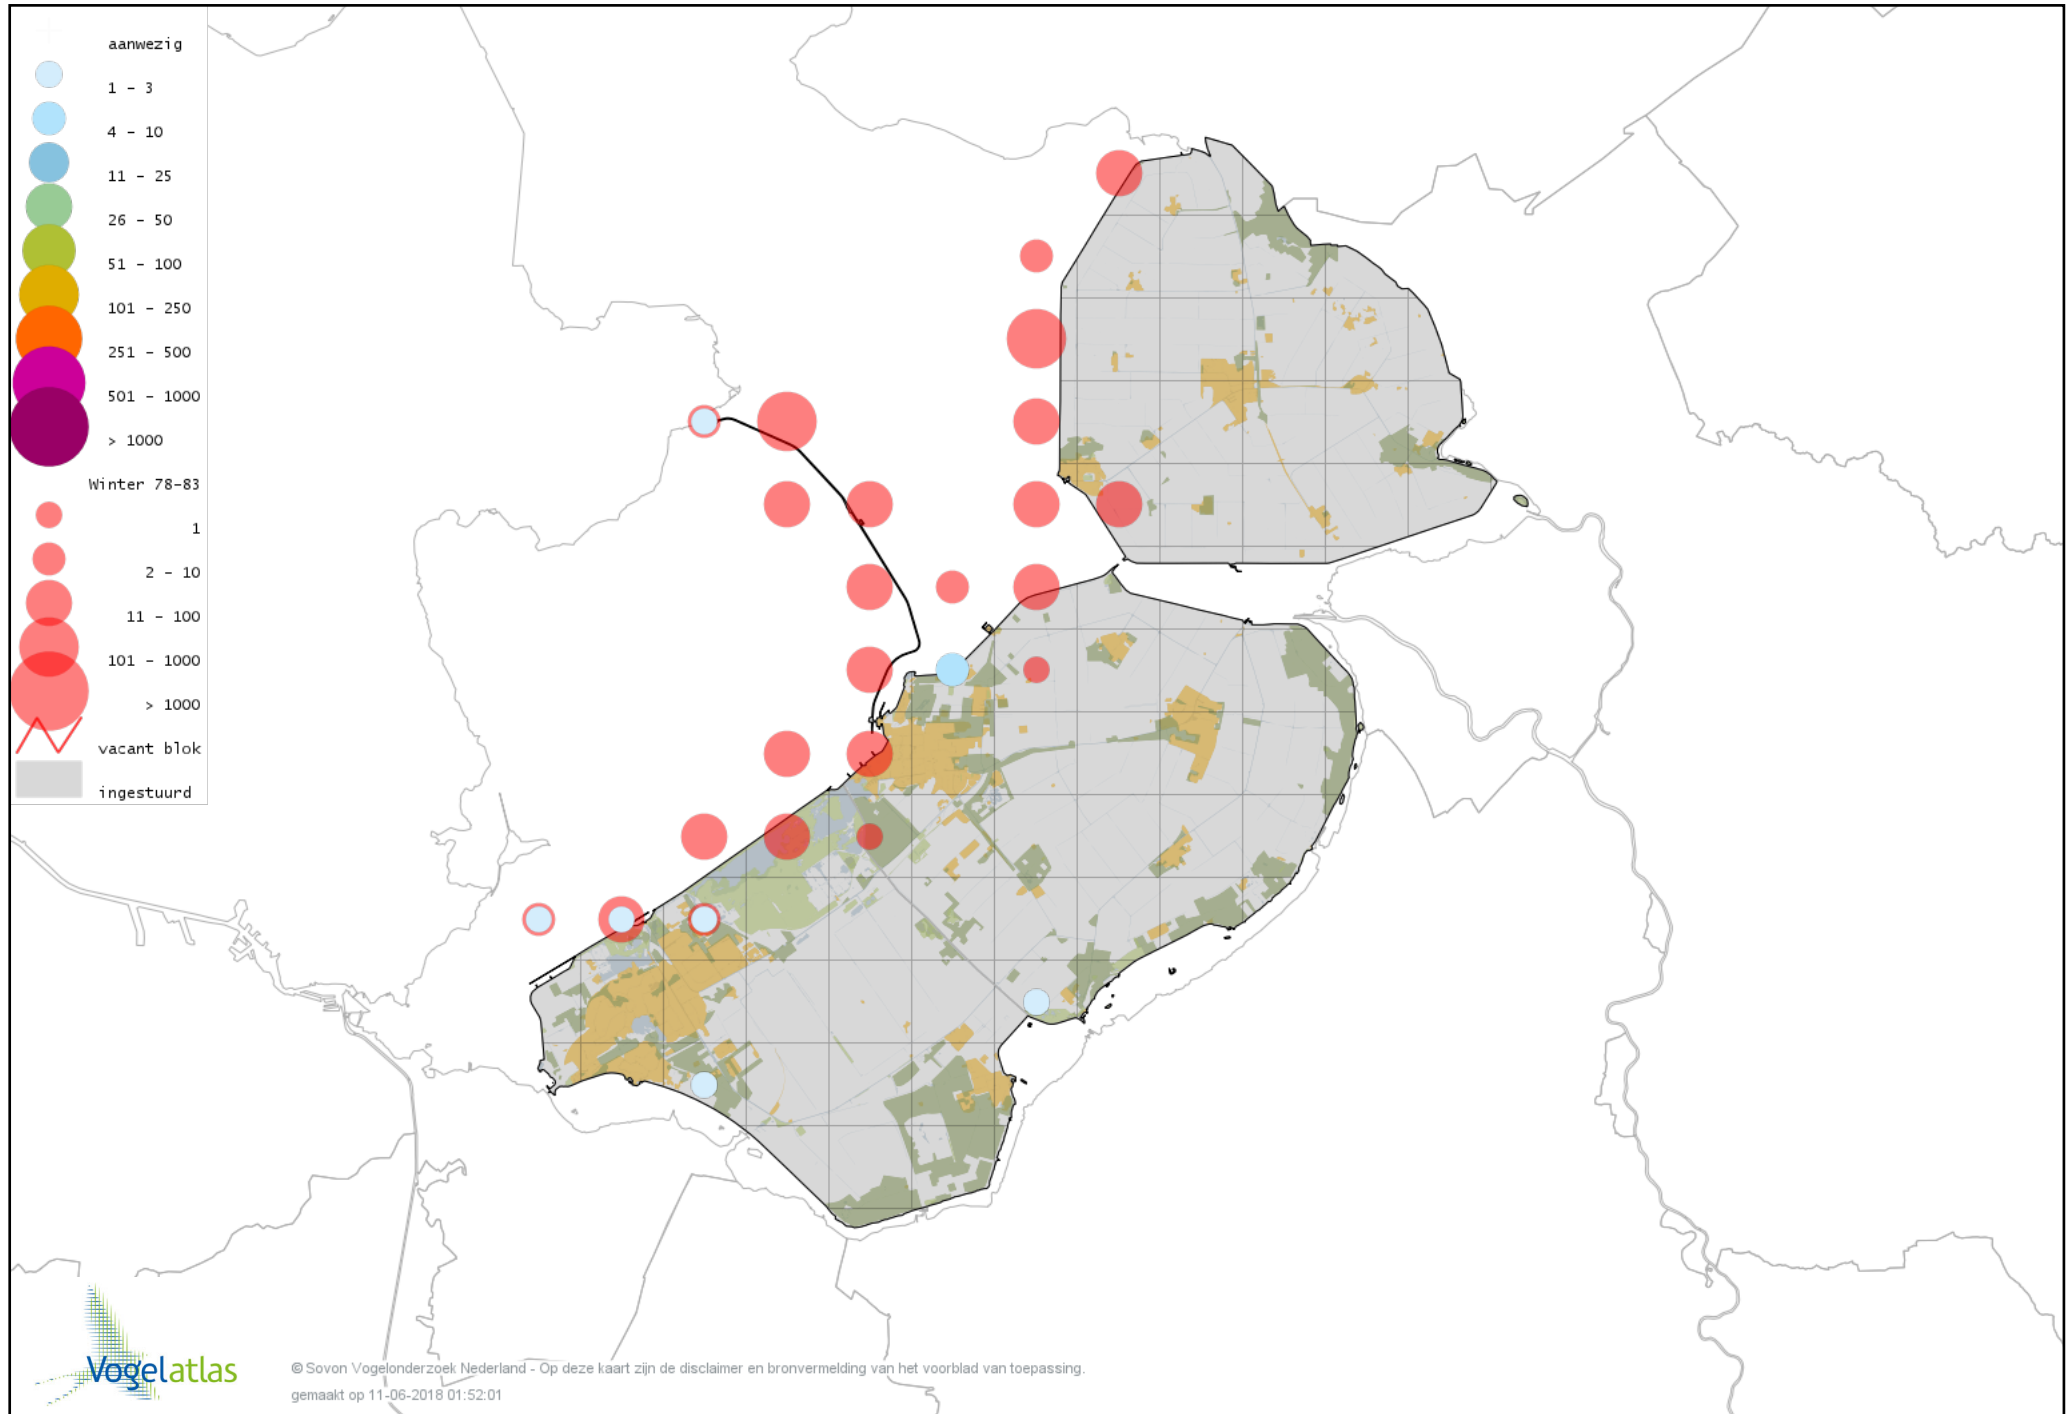

Voorlopige verspreidingskaart Dwergmeeuw winter