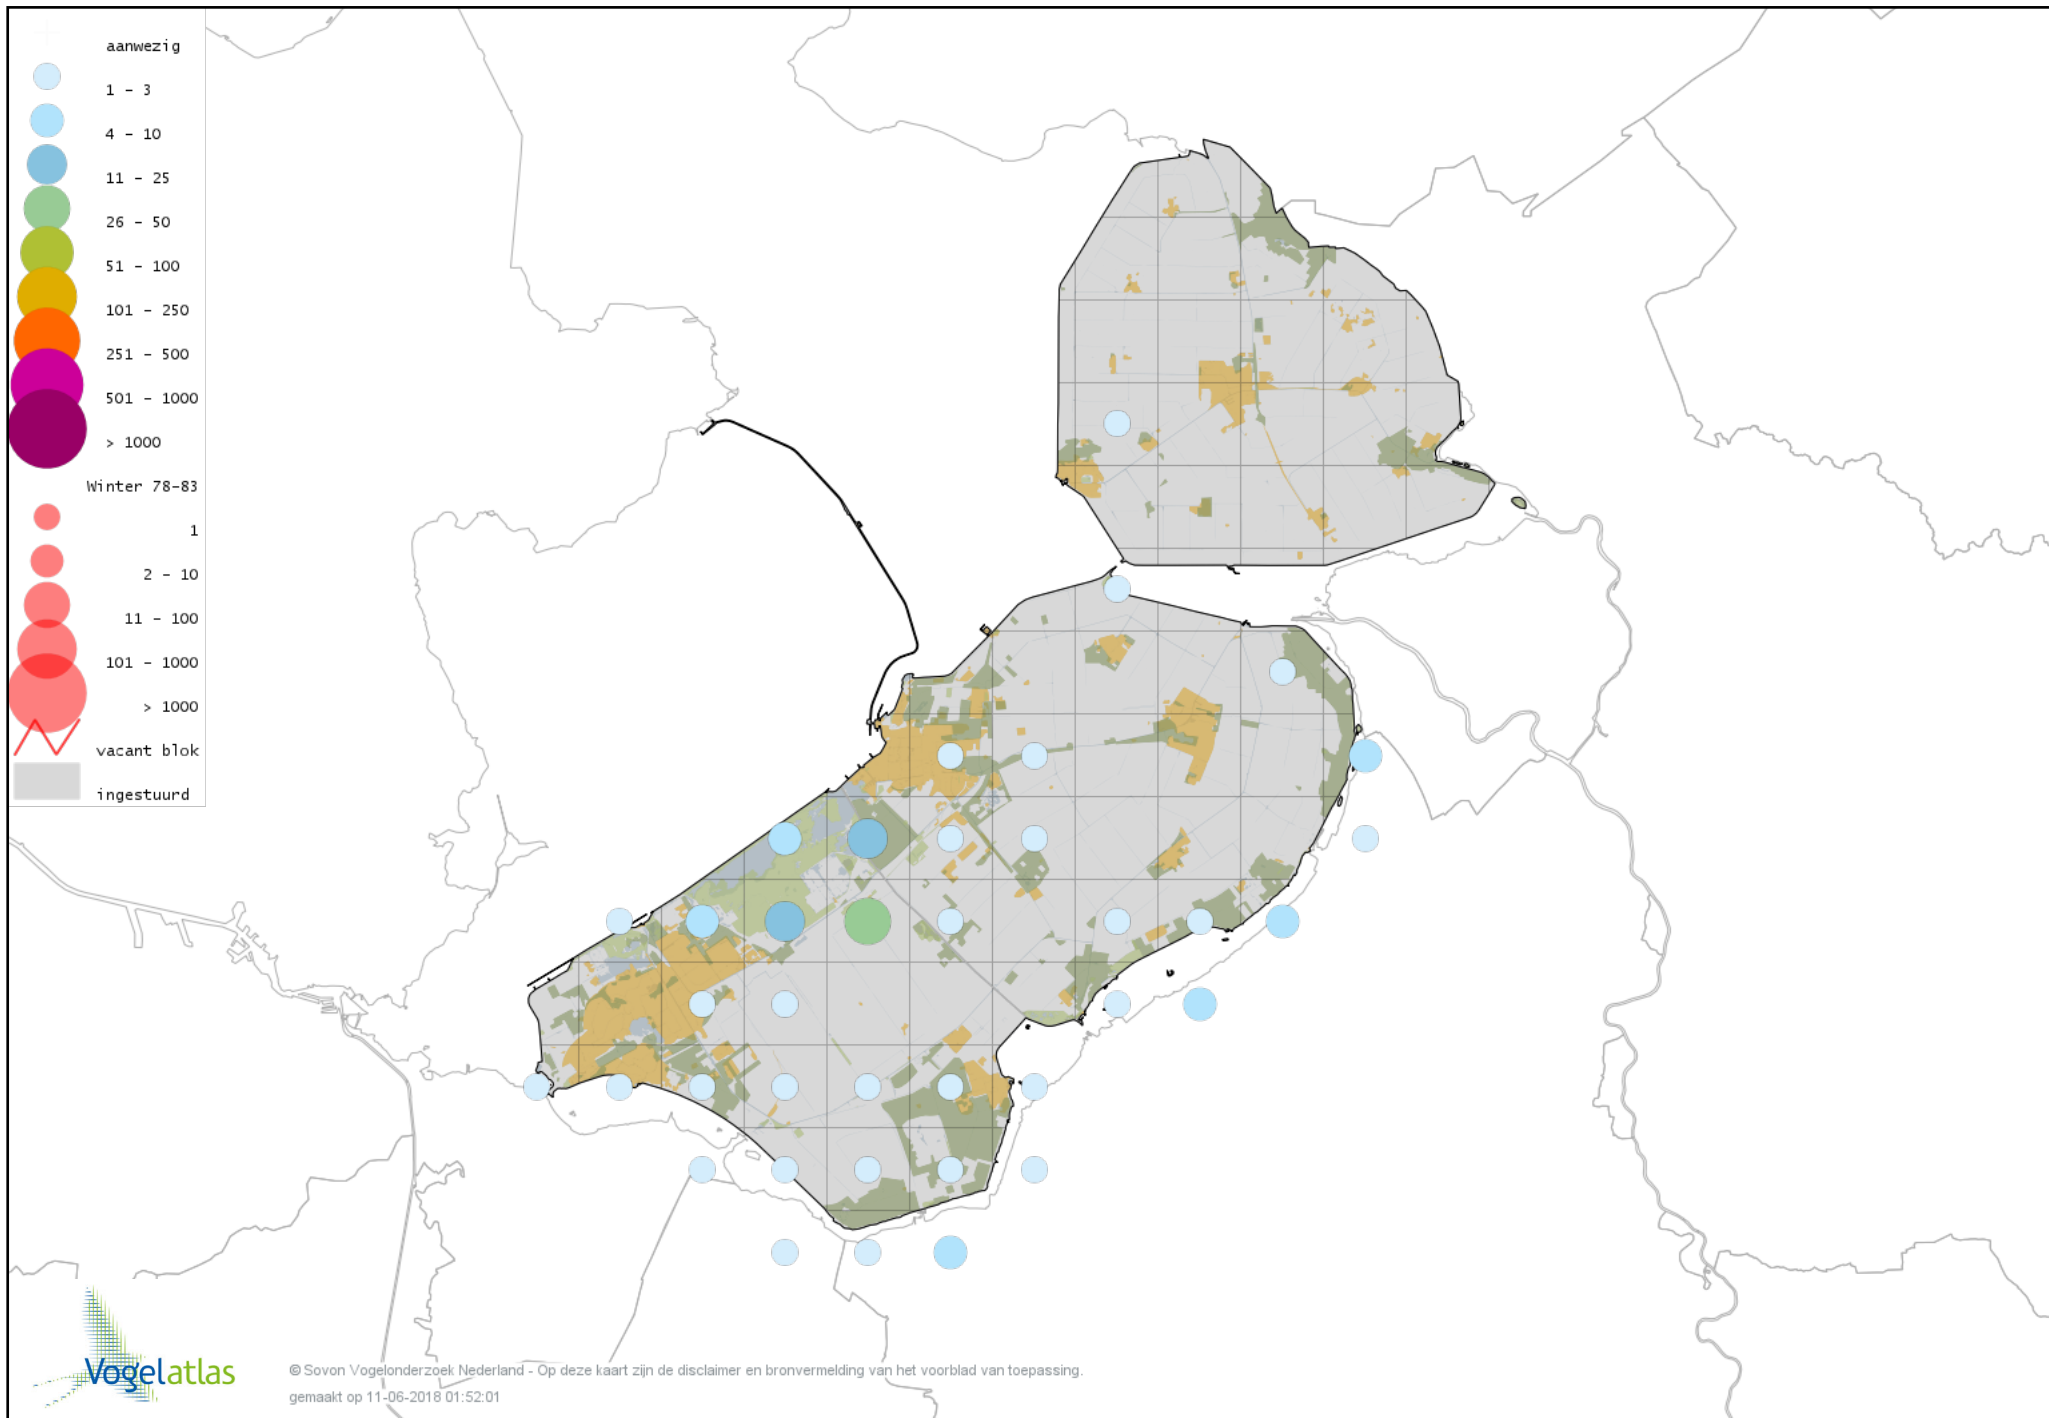

Voorlopige verspreidingskaart Raaf winter