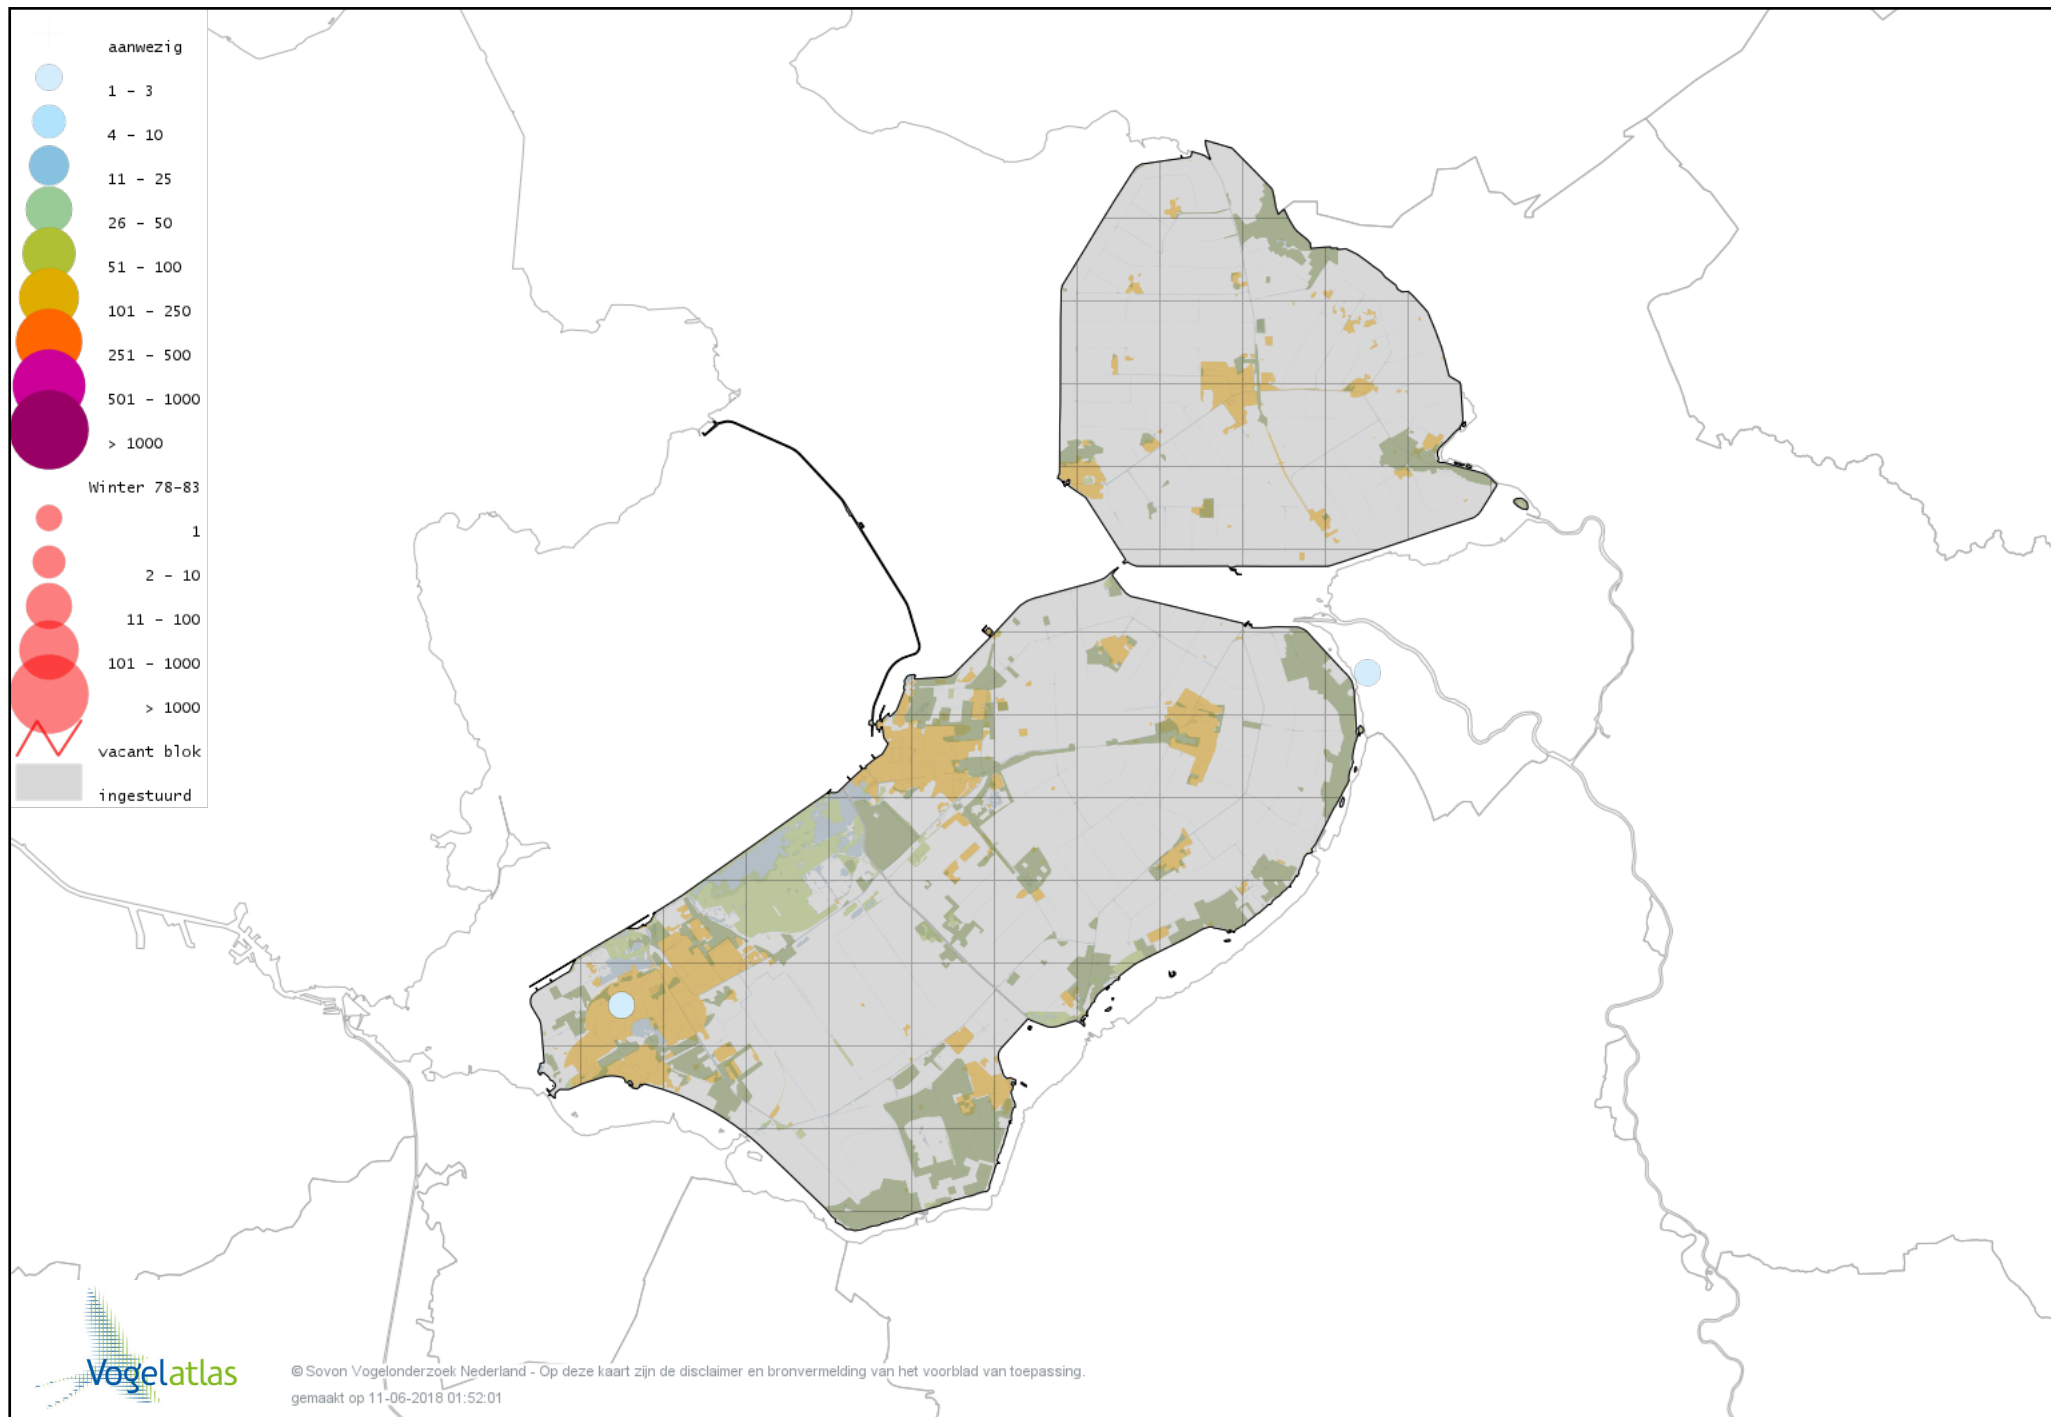

Voorlopige verspreidingskaart Kleine Strandloper winter