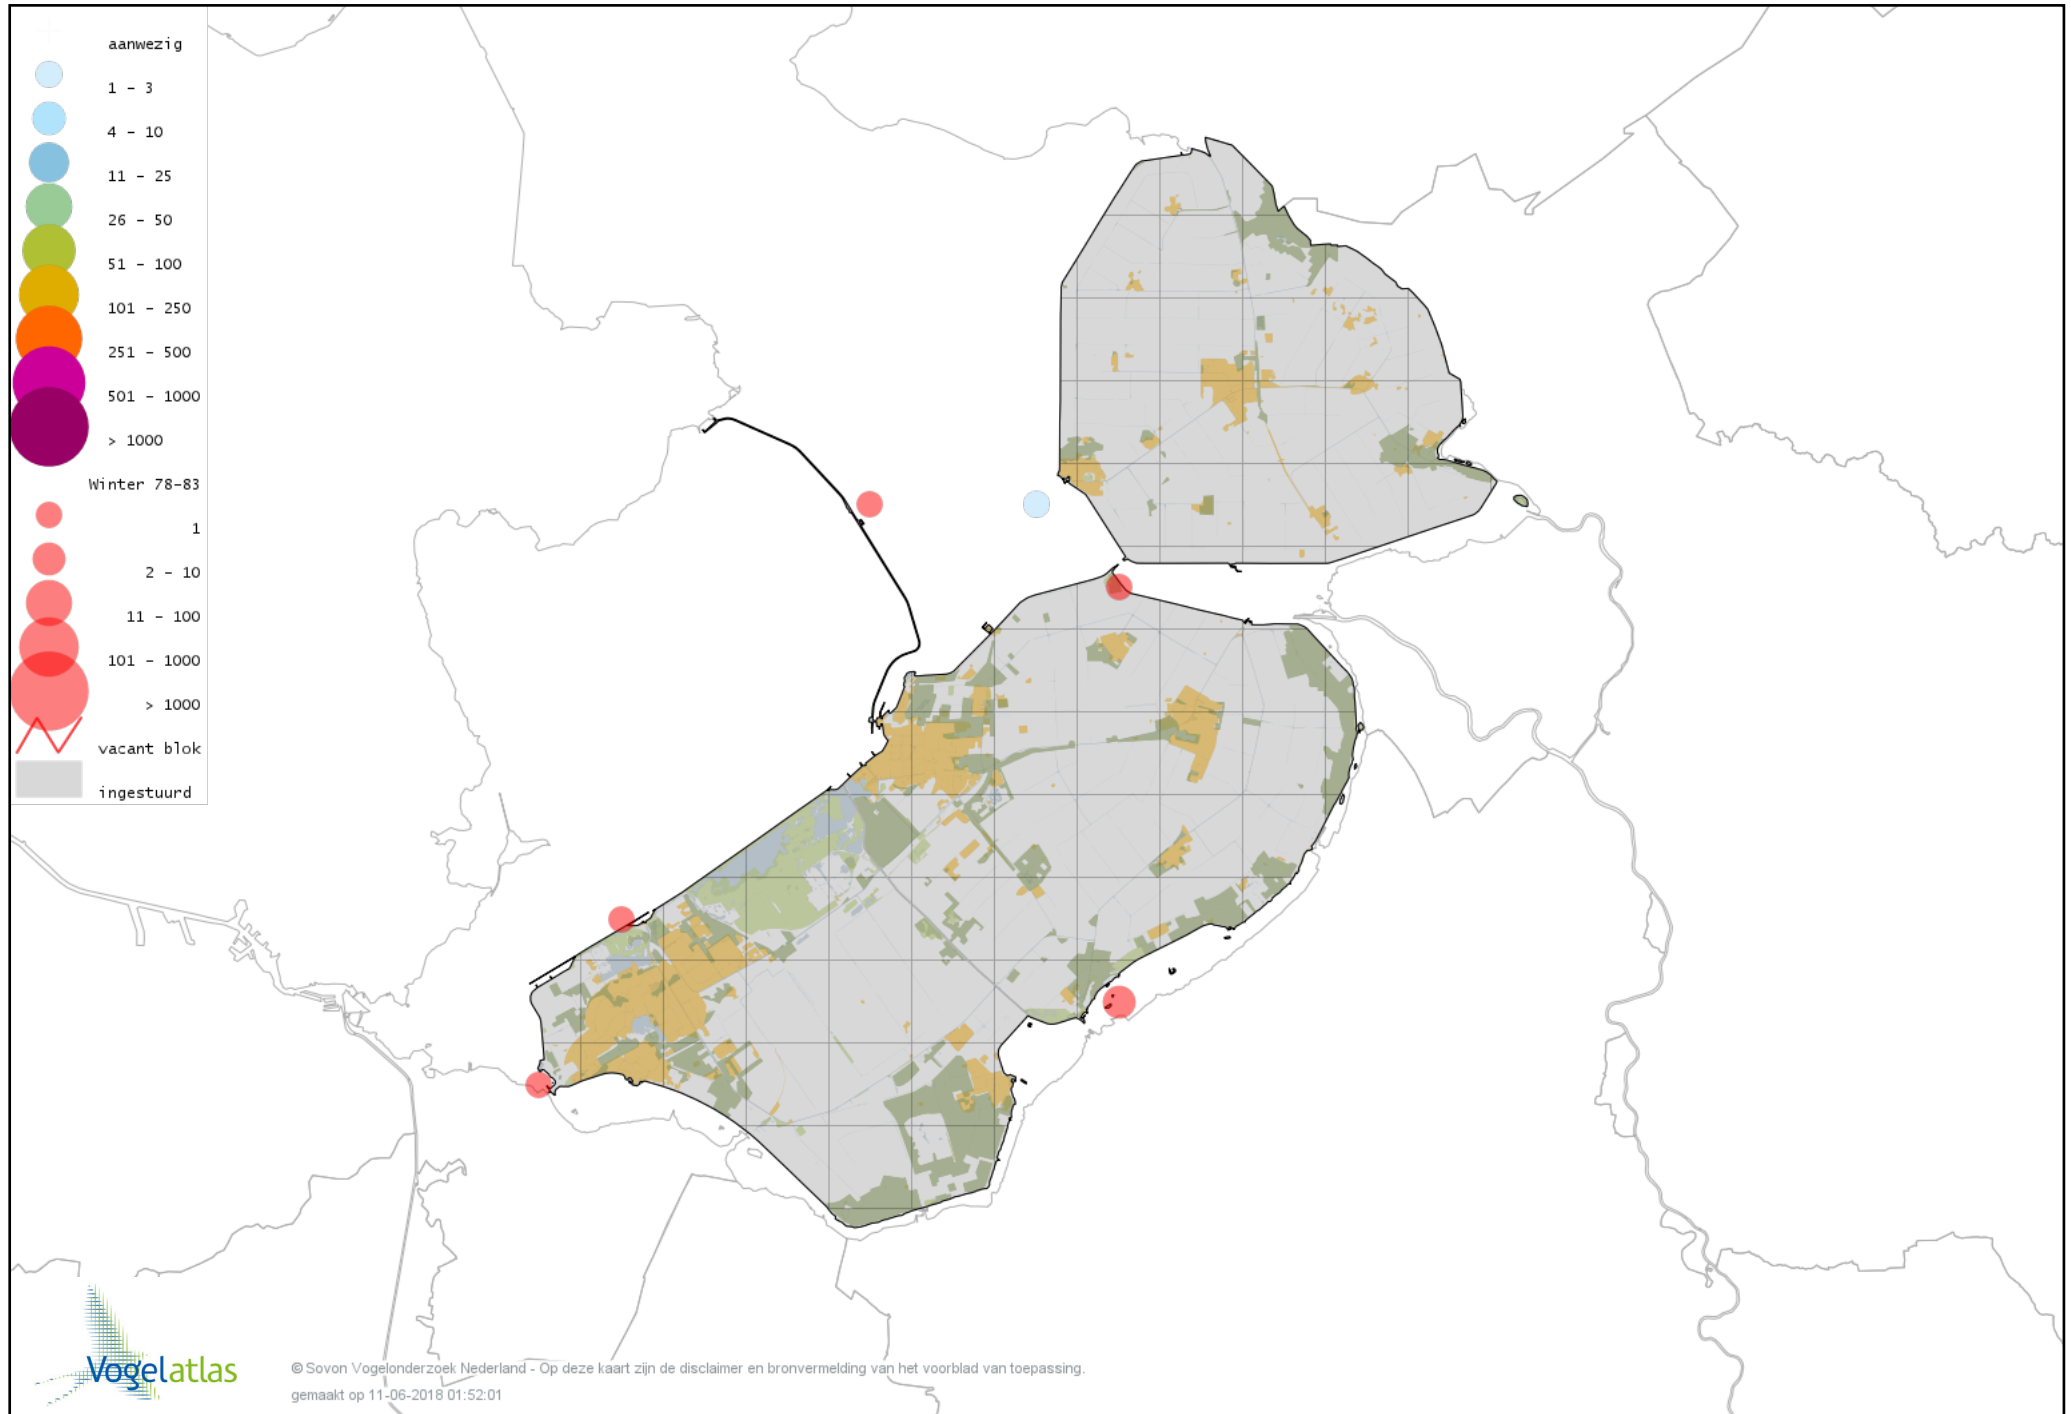

Voorlopige verspreidingskaart Steenloper winter