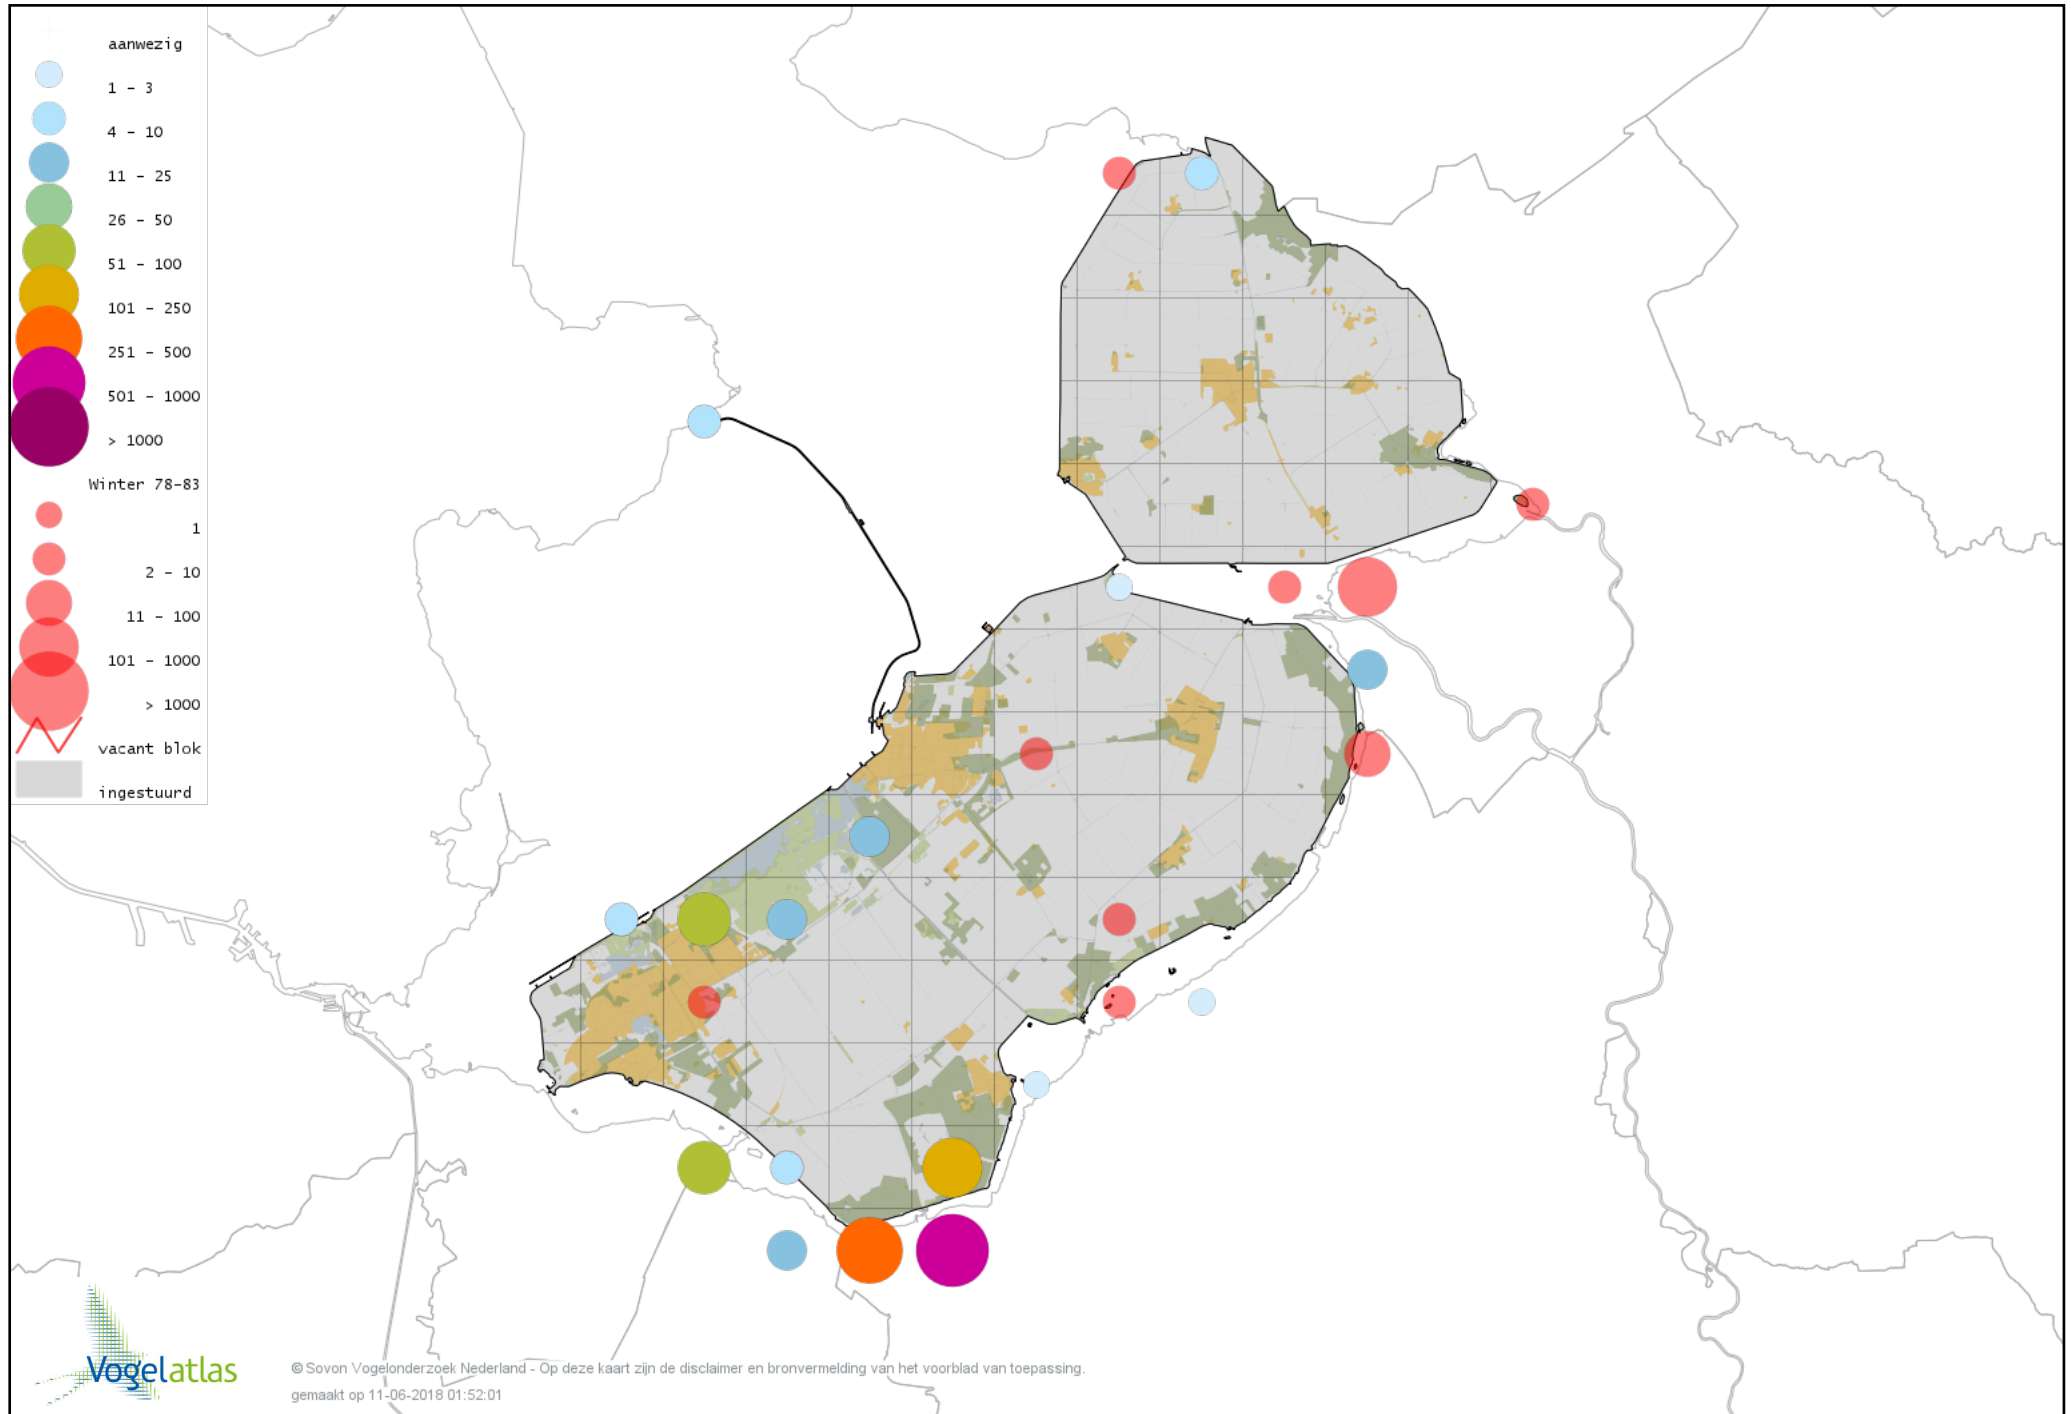

Voorlopige verspreidingskaart Kemphaan winter