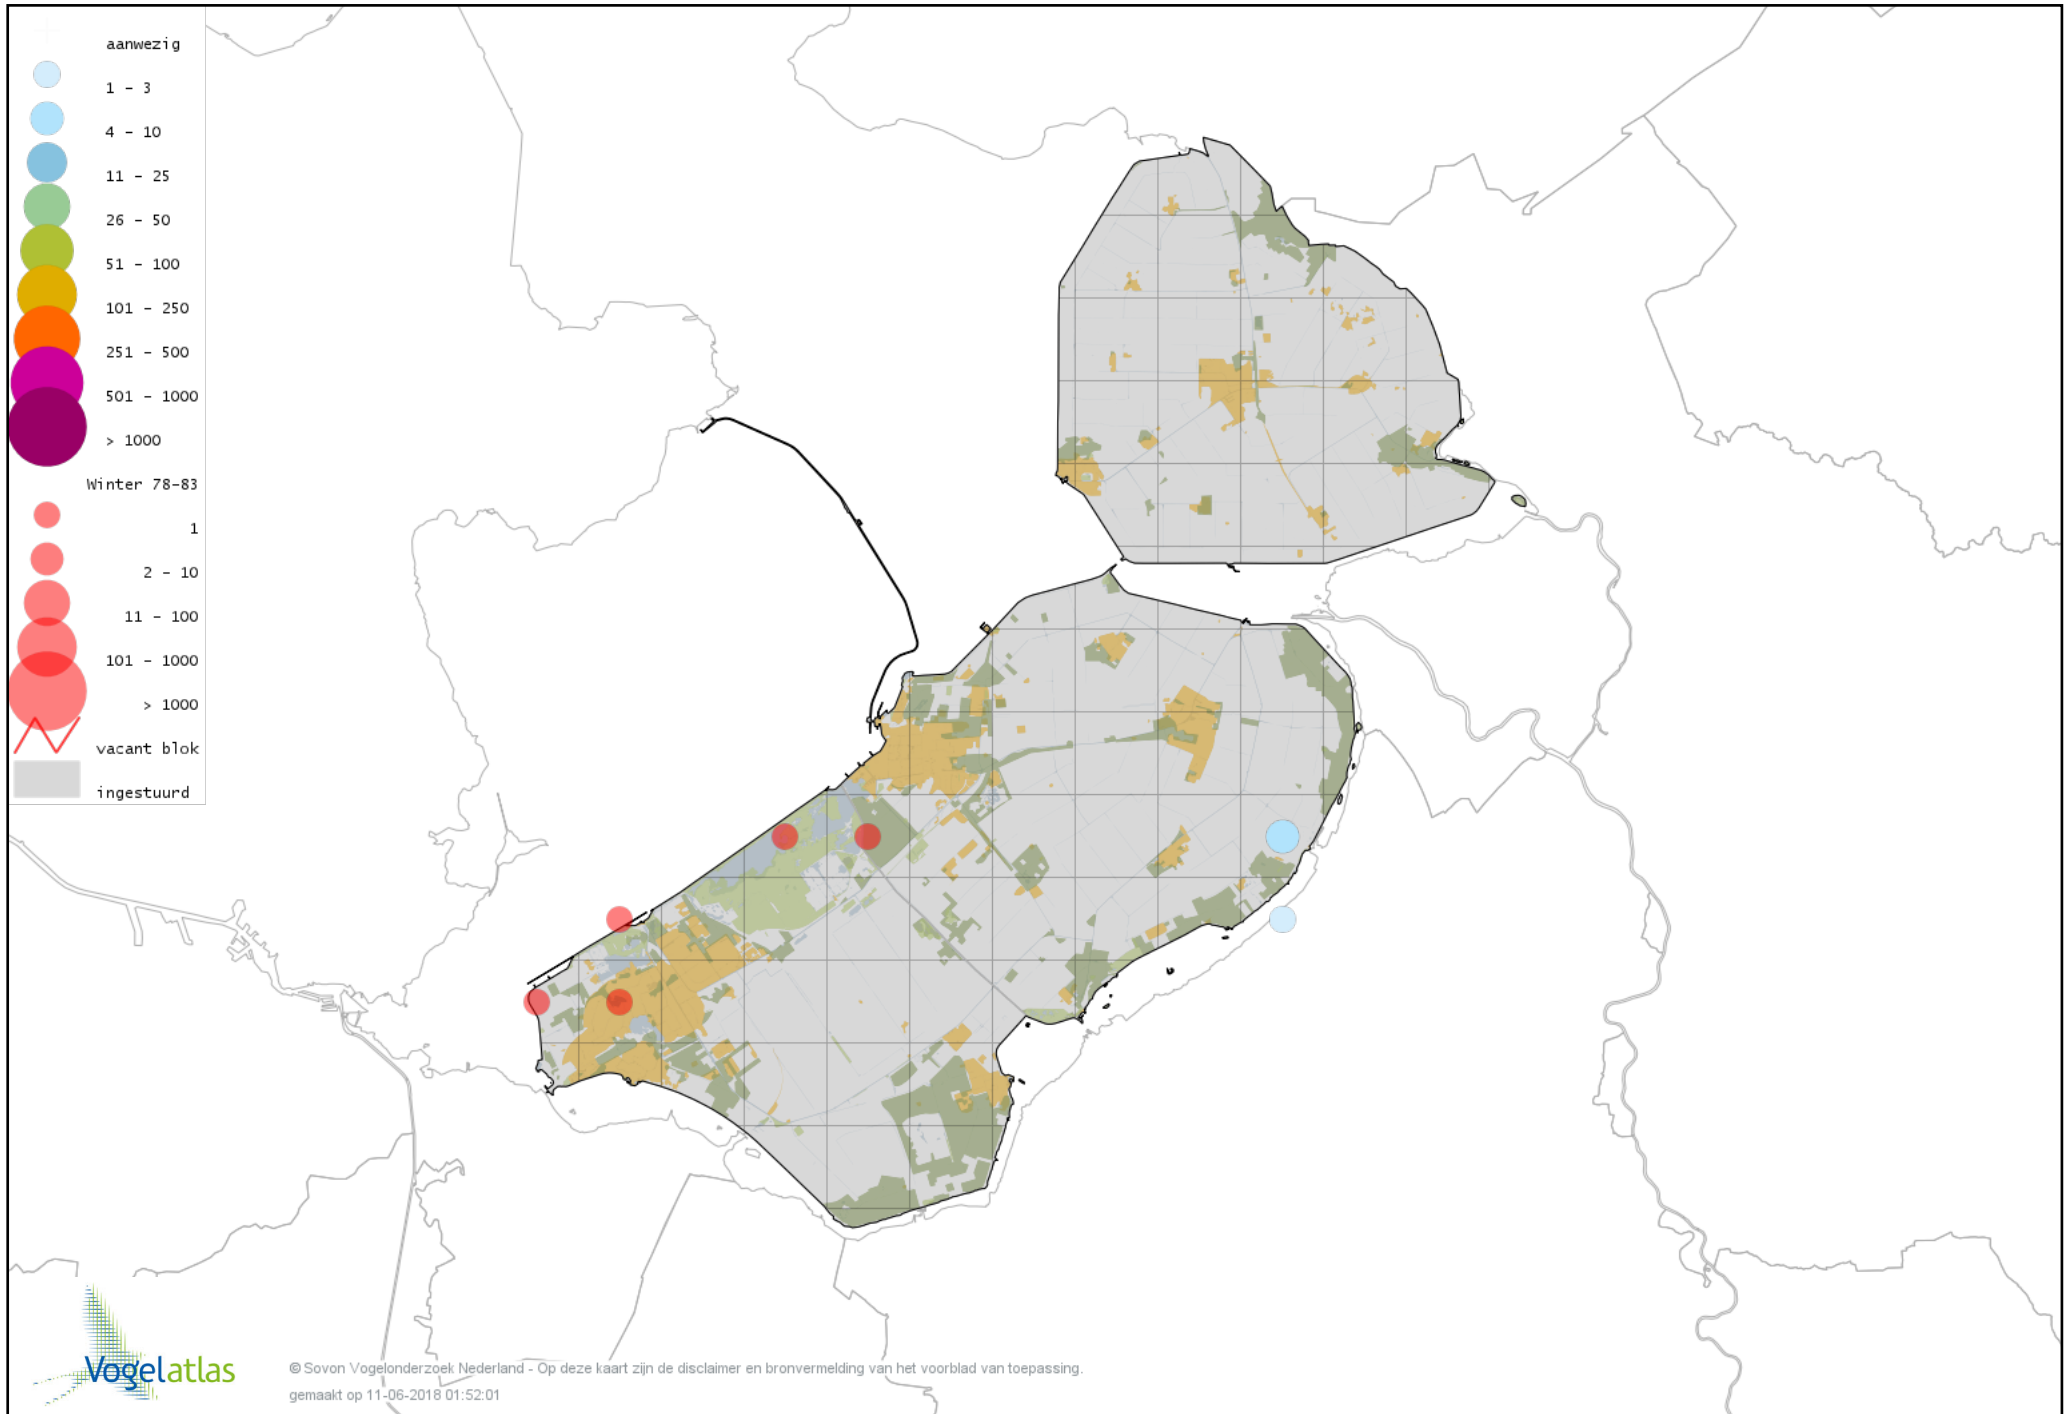

Voorlopige verspreidingskaart Flamingo winter