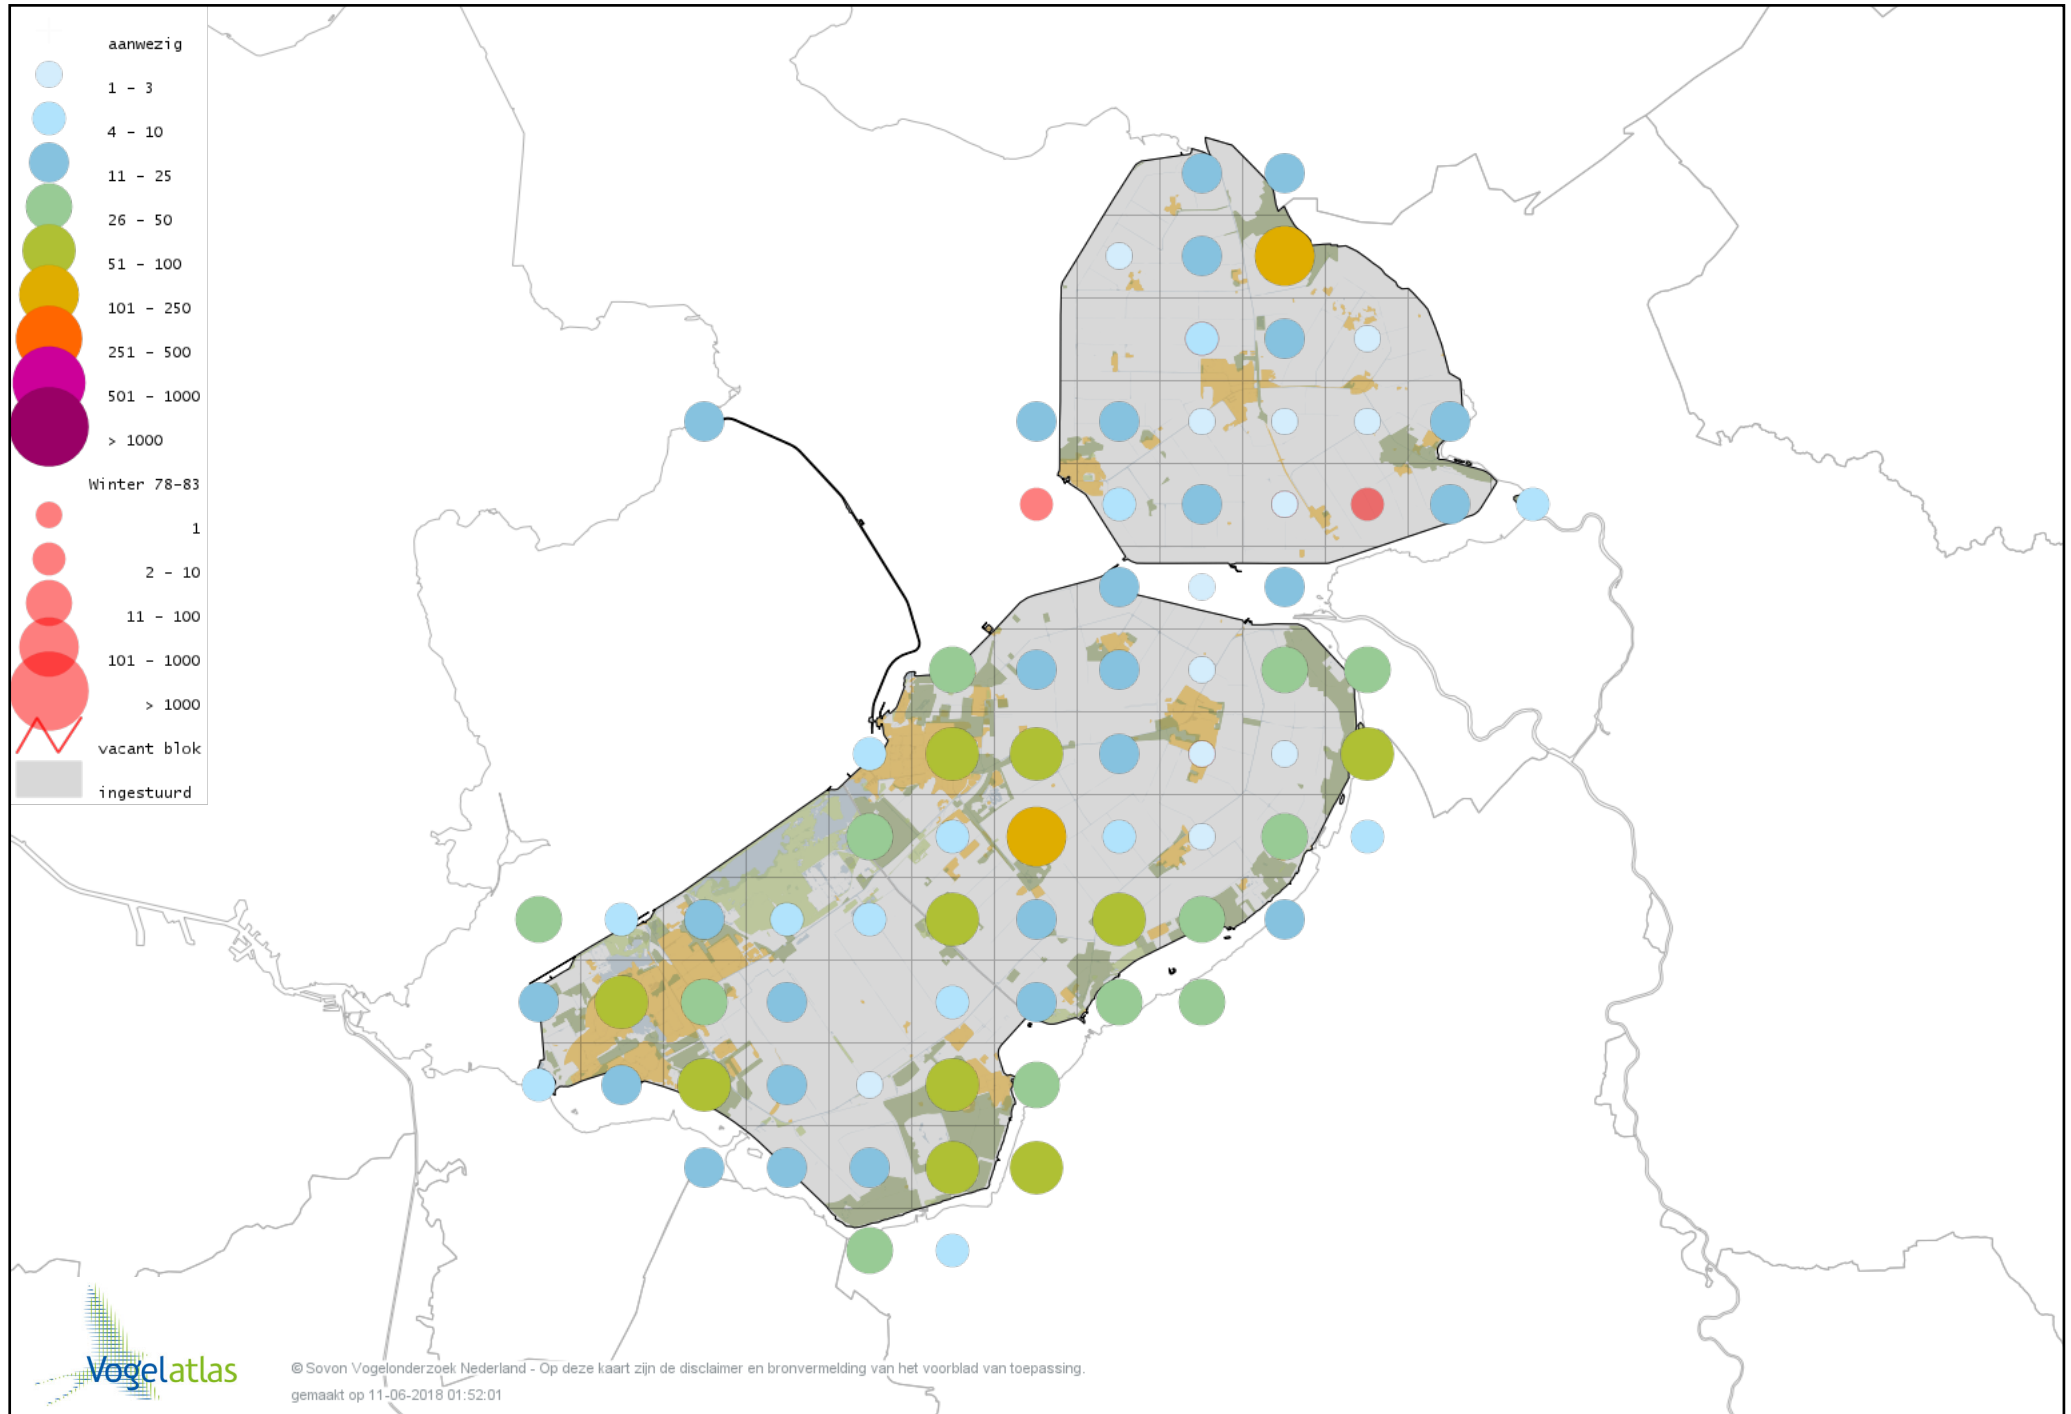

Voorlopige verspreidingskaart Appelvink winter