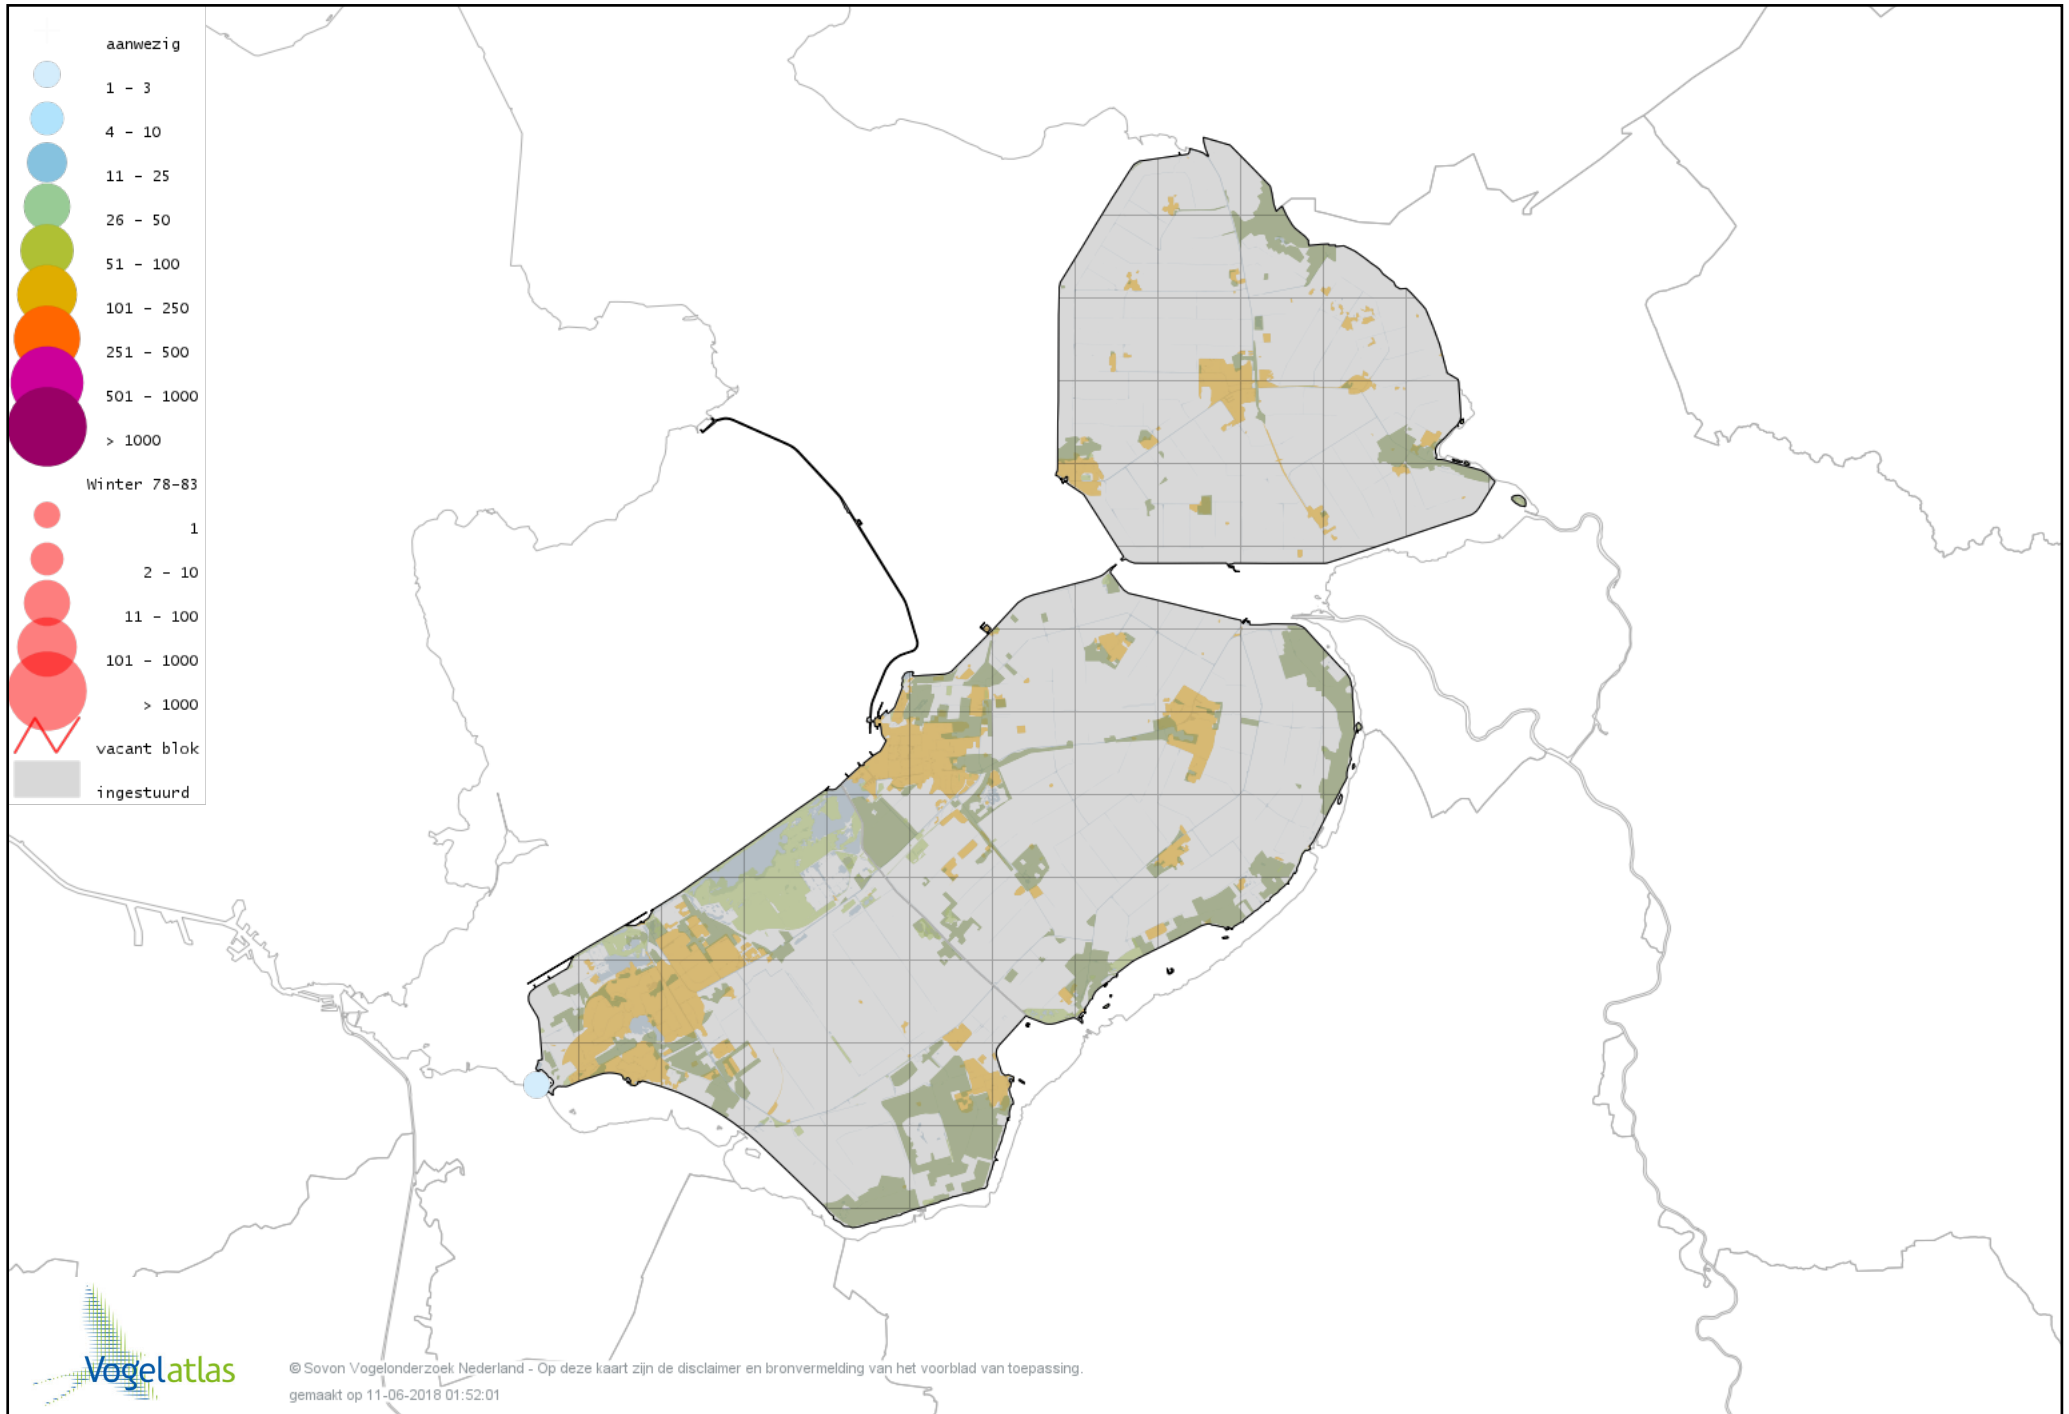

Voorlopige verspreidingskaart Witwangstern winter