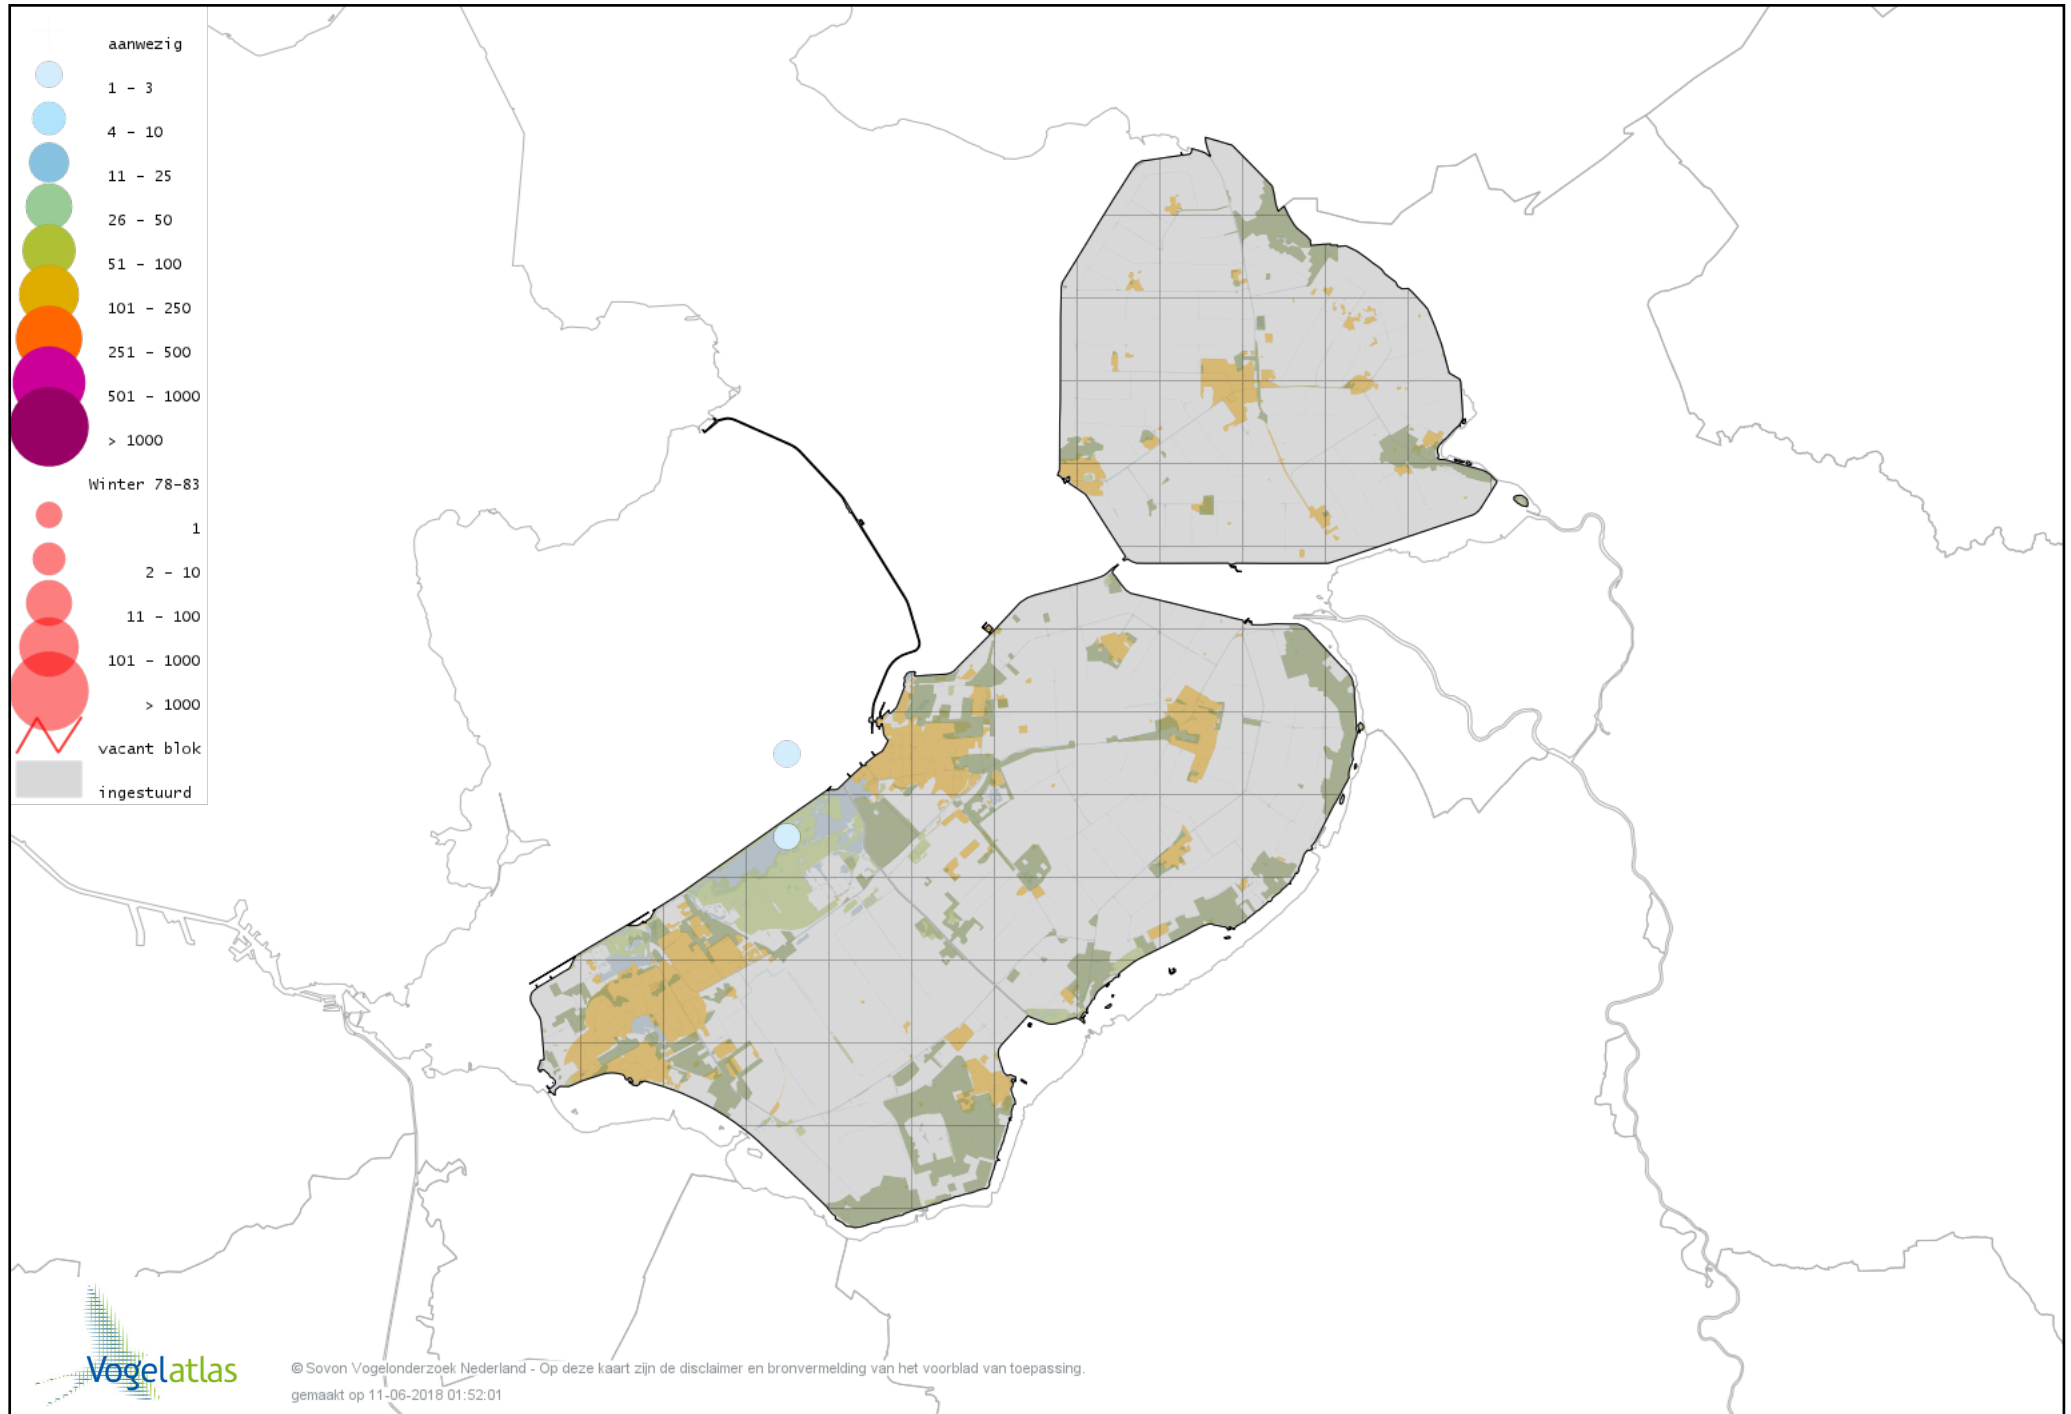

Voorlopige verspreidingskaart Pallas' Boszanger winter