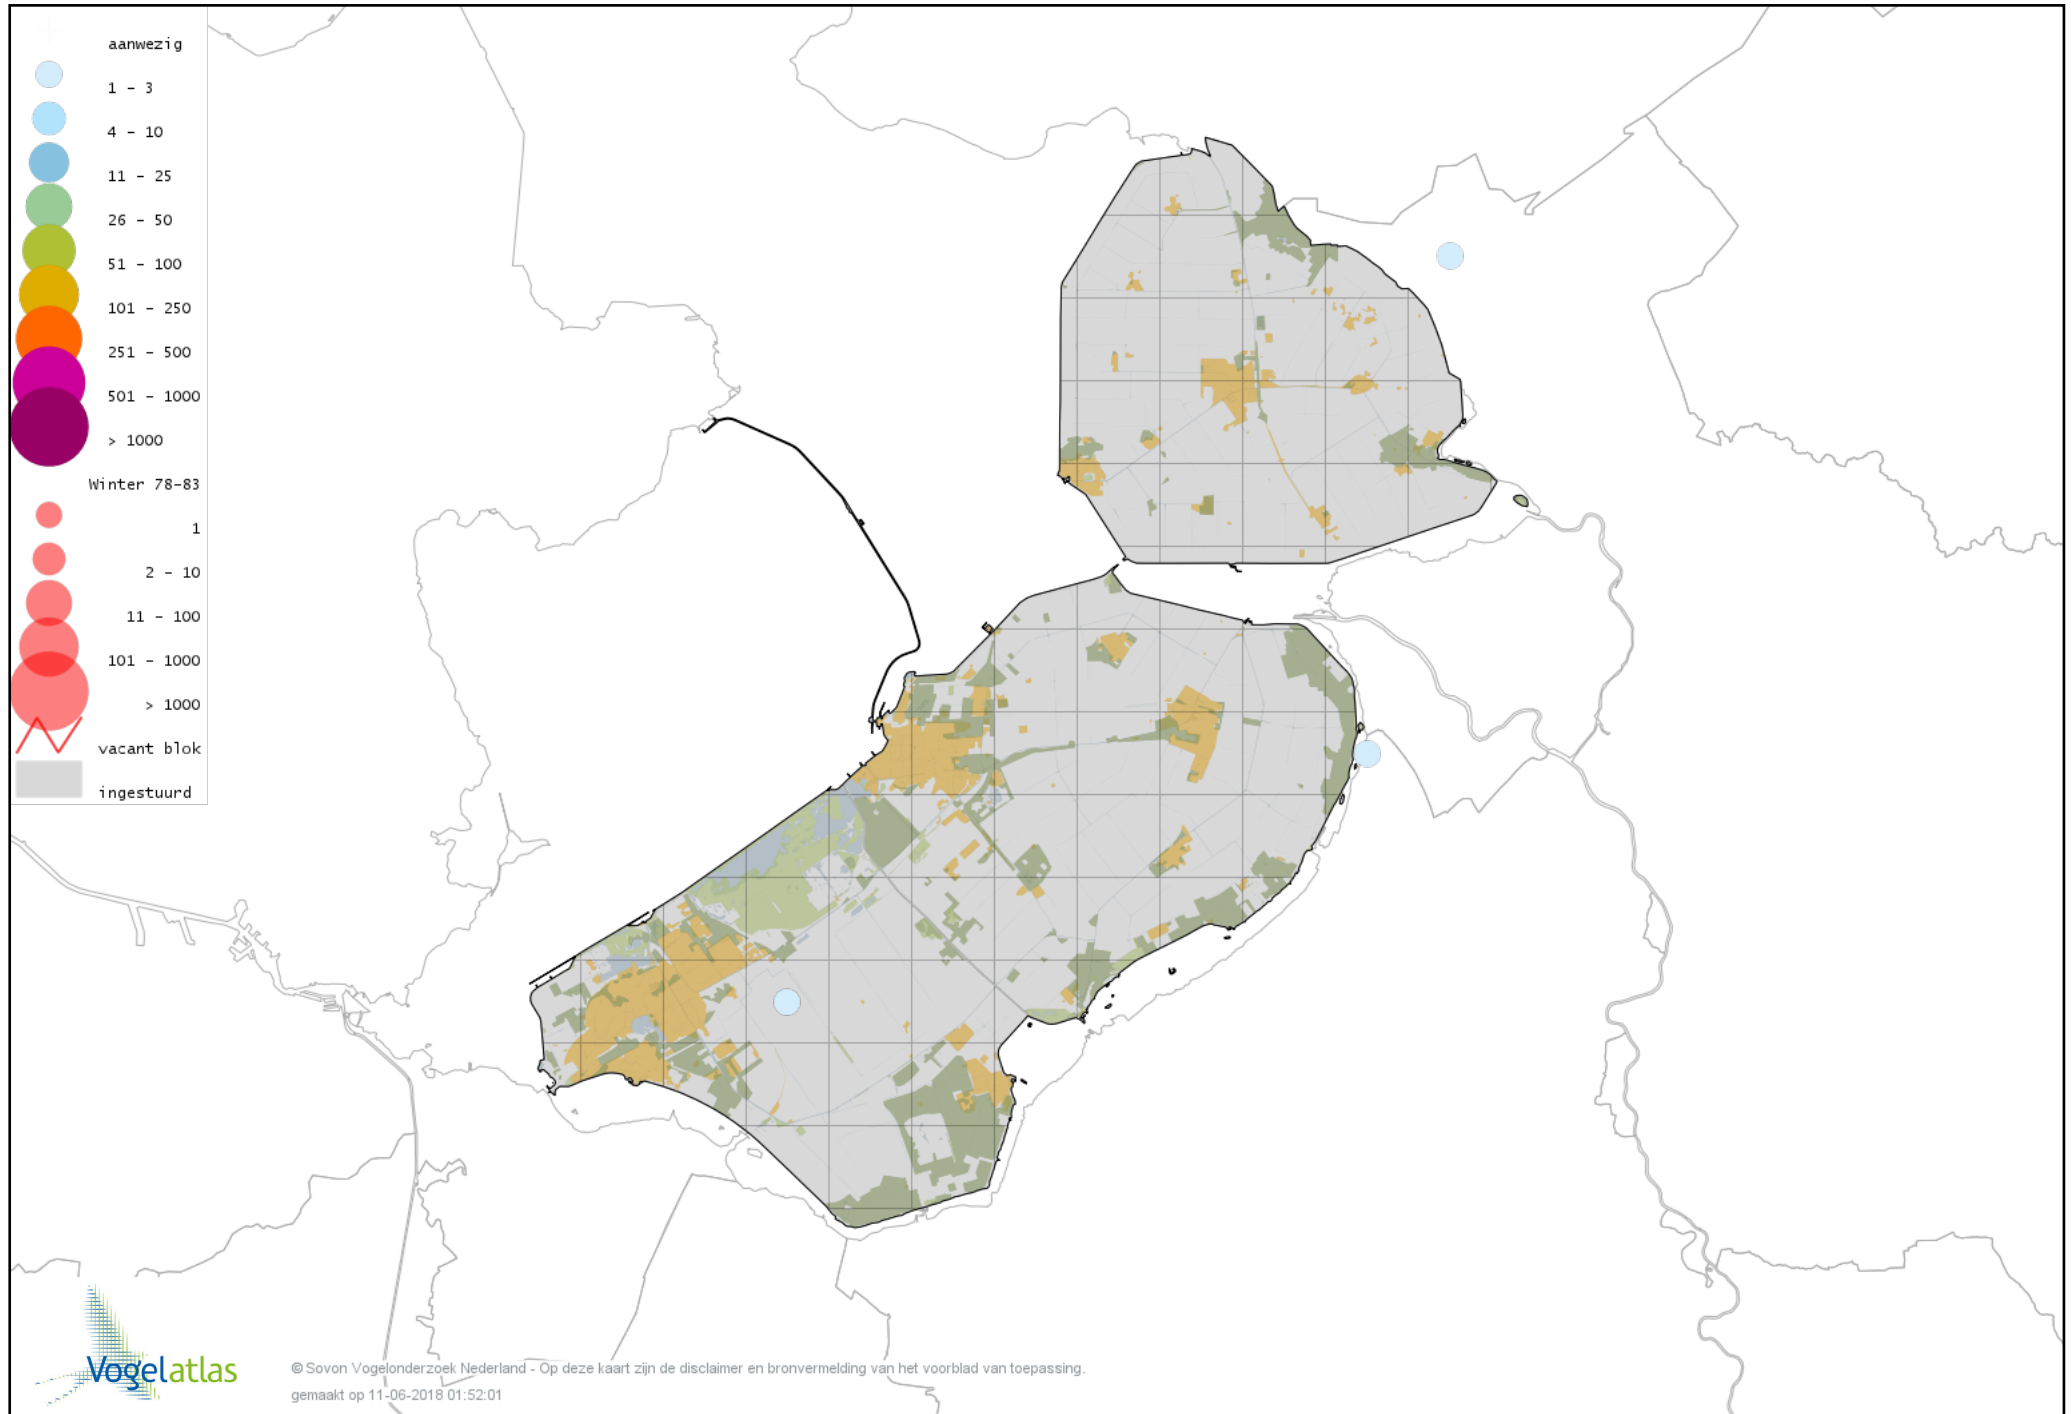

Voorlopige verspreidingskaart Canadese gans x Grauwe gans winter