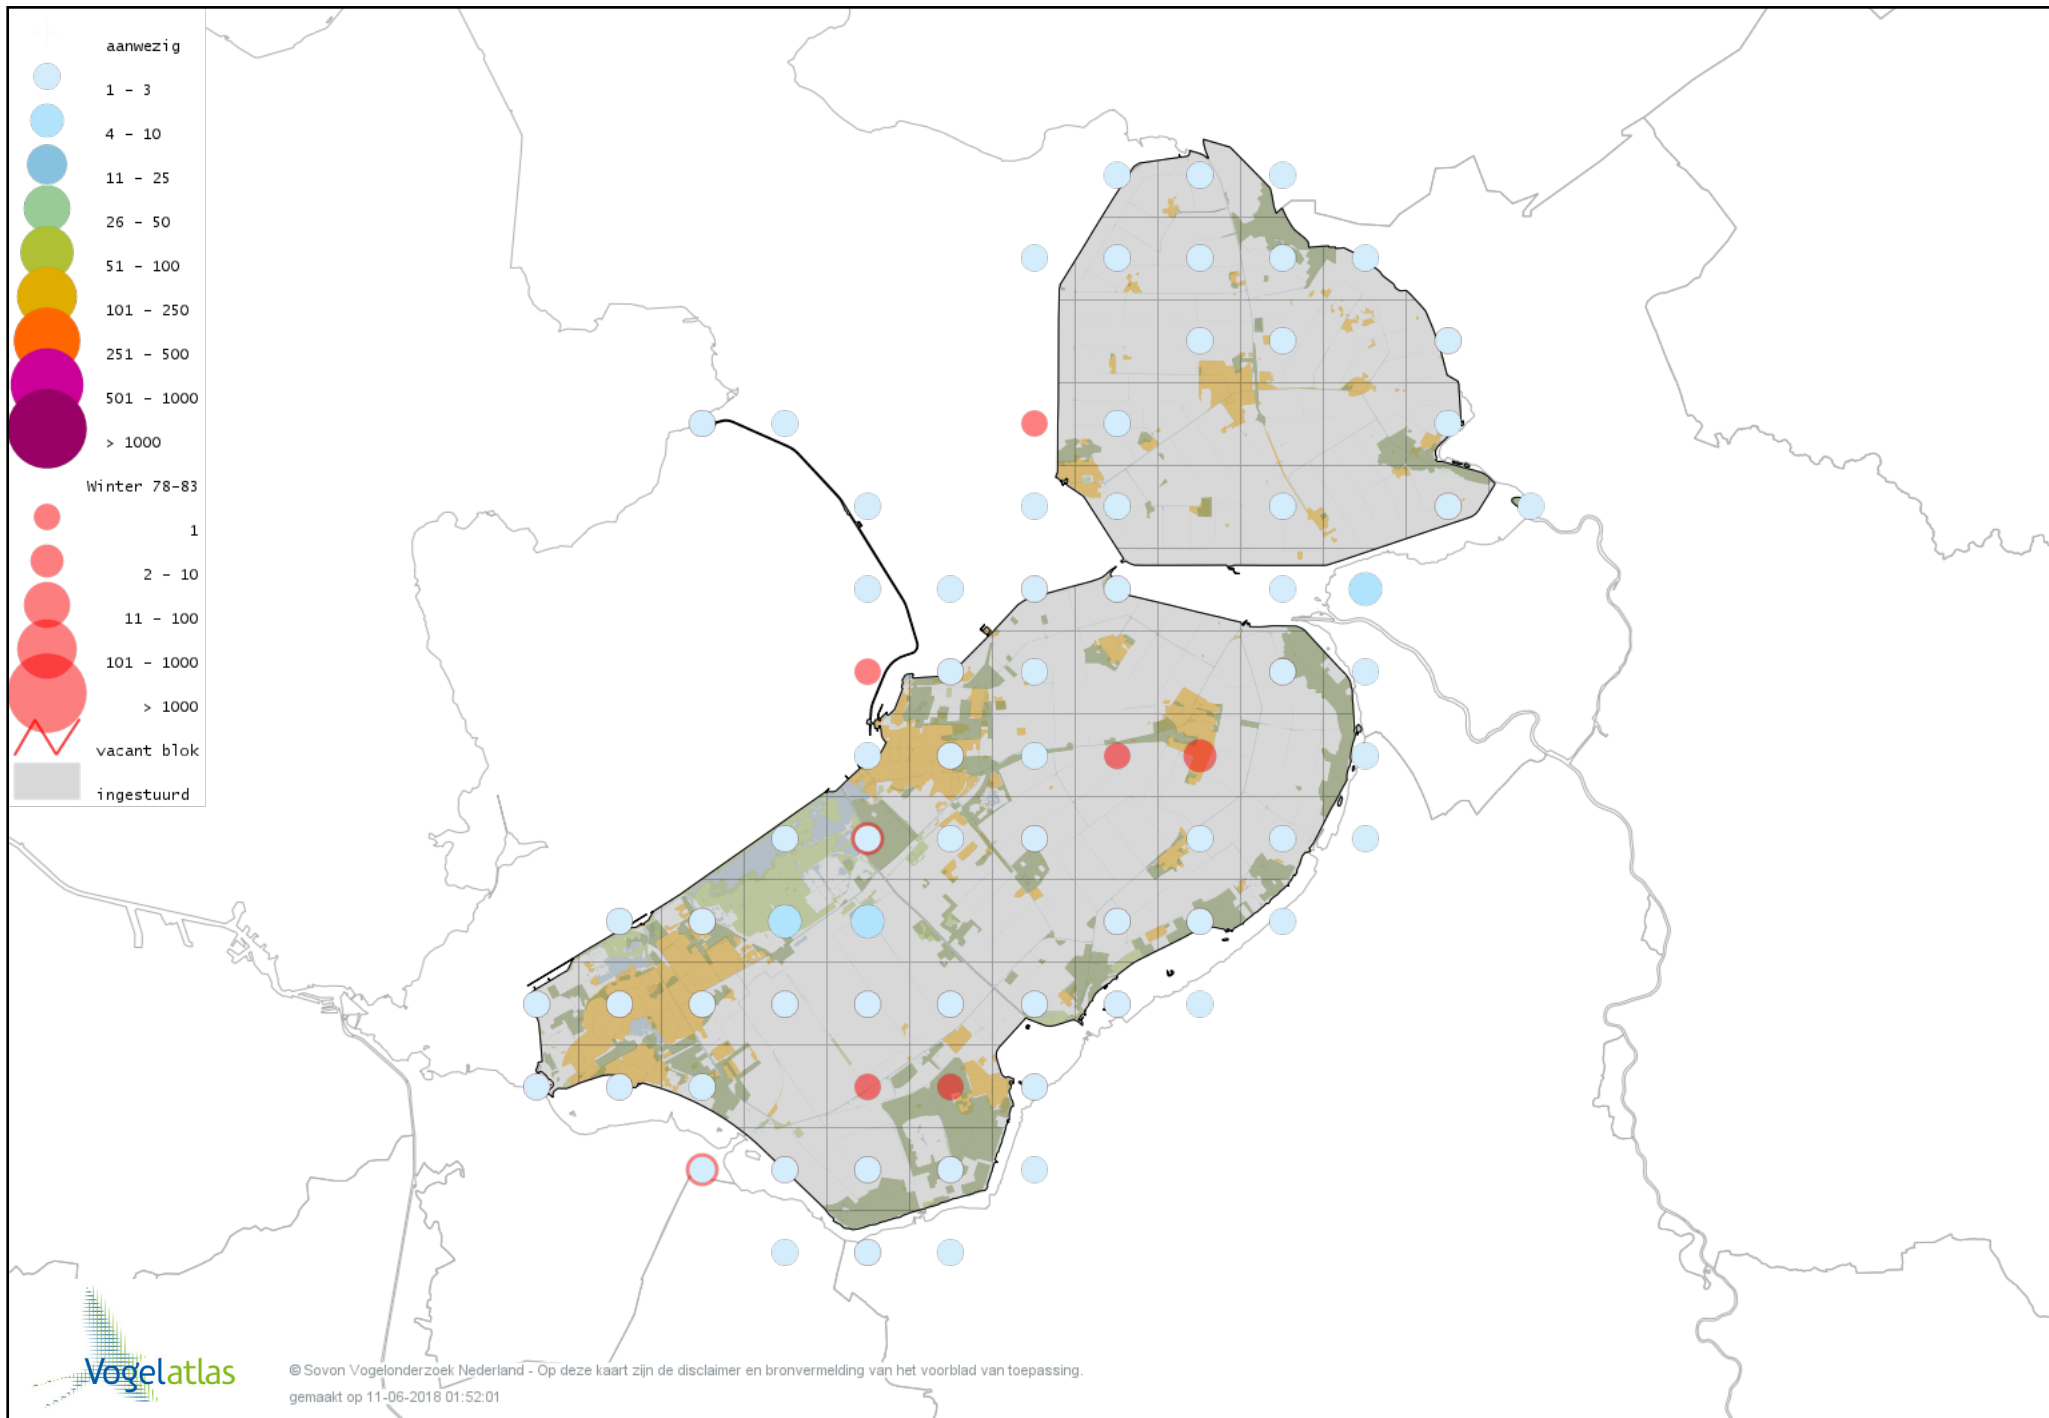

Voorlopige verspreidingskaart Slechtvalk winter