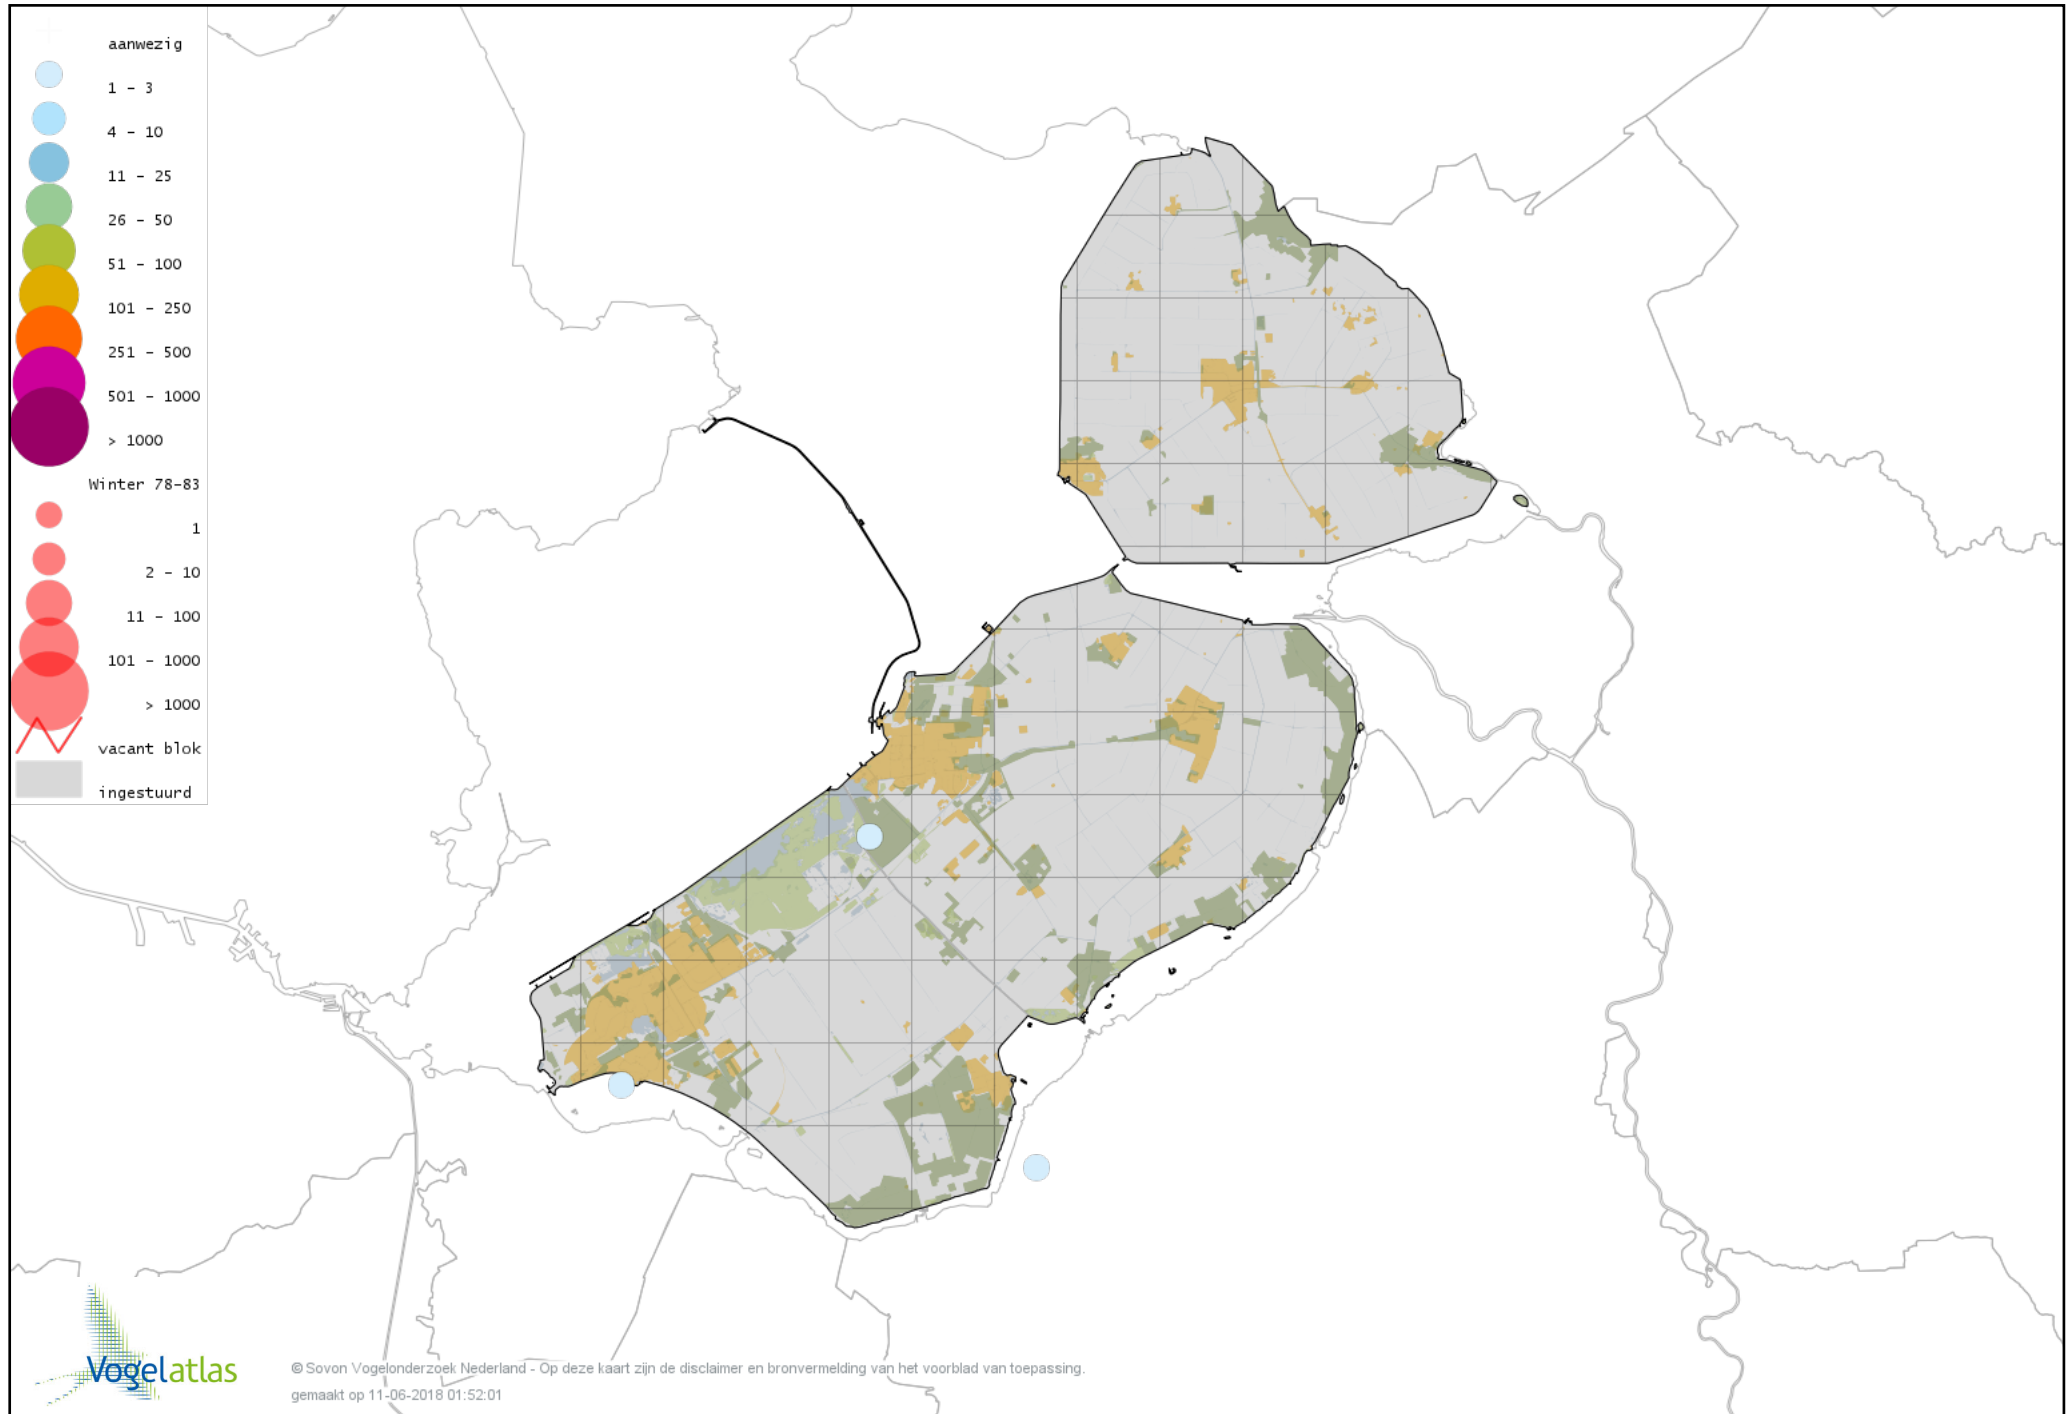

Voorlopige verspreidingskaart Middelste Bonte Specht winter