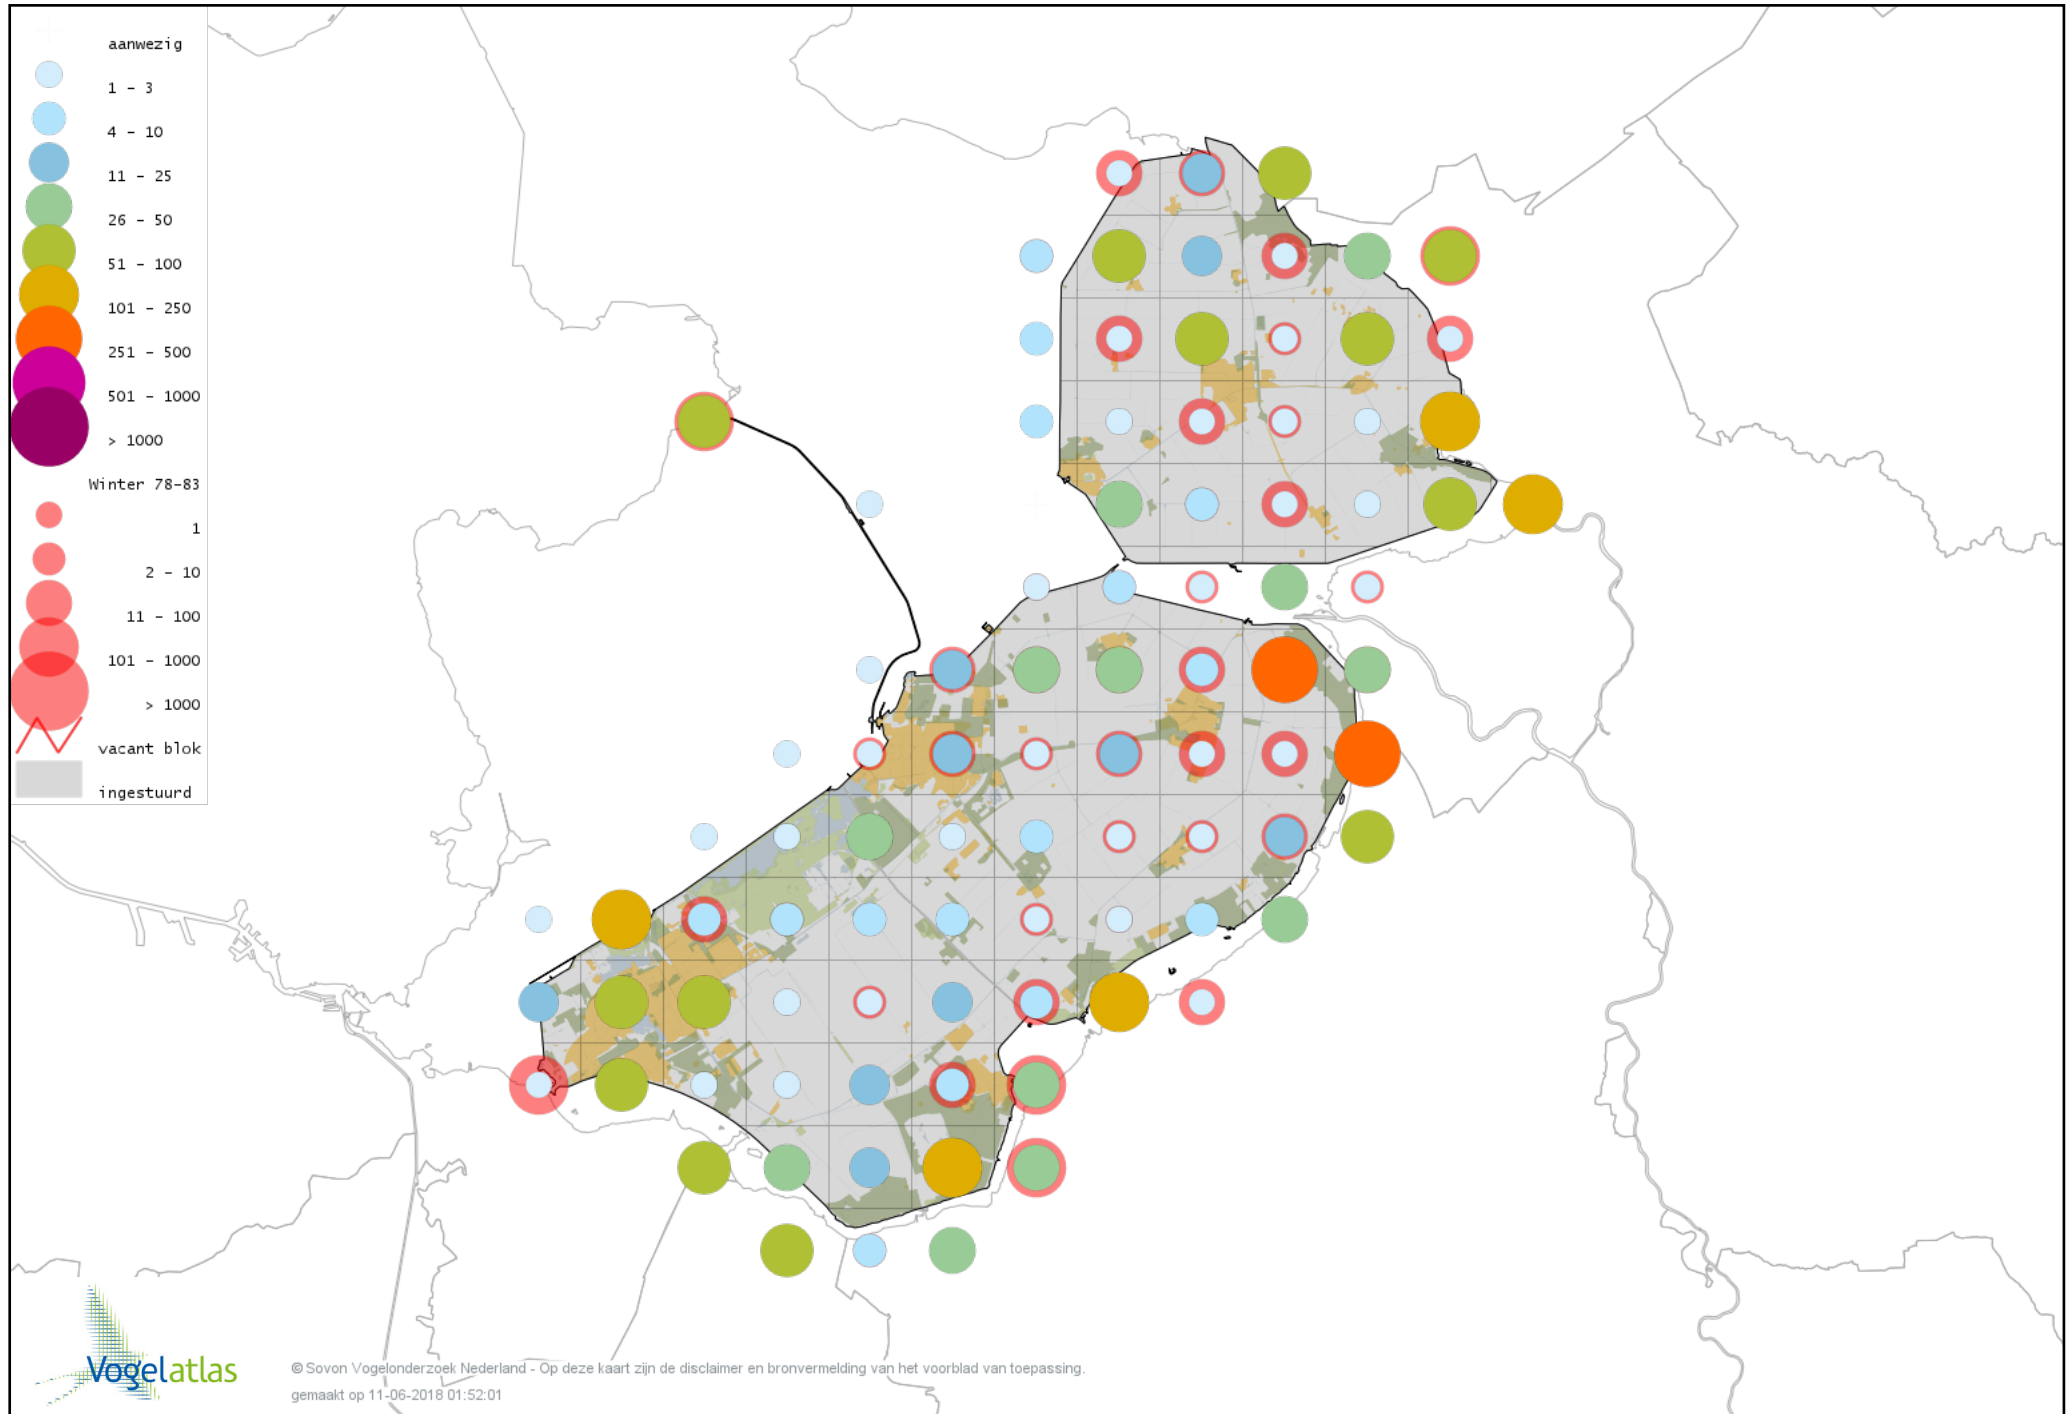

Voorlopige verspreidingskaart Winterkoning winter