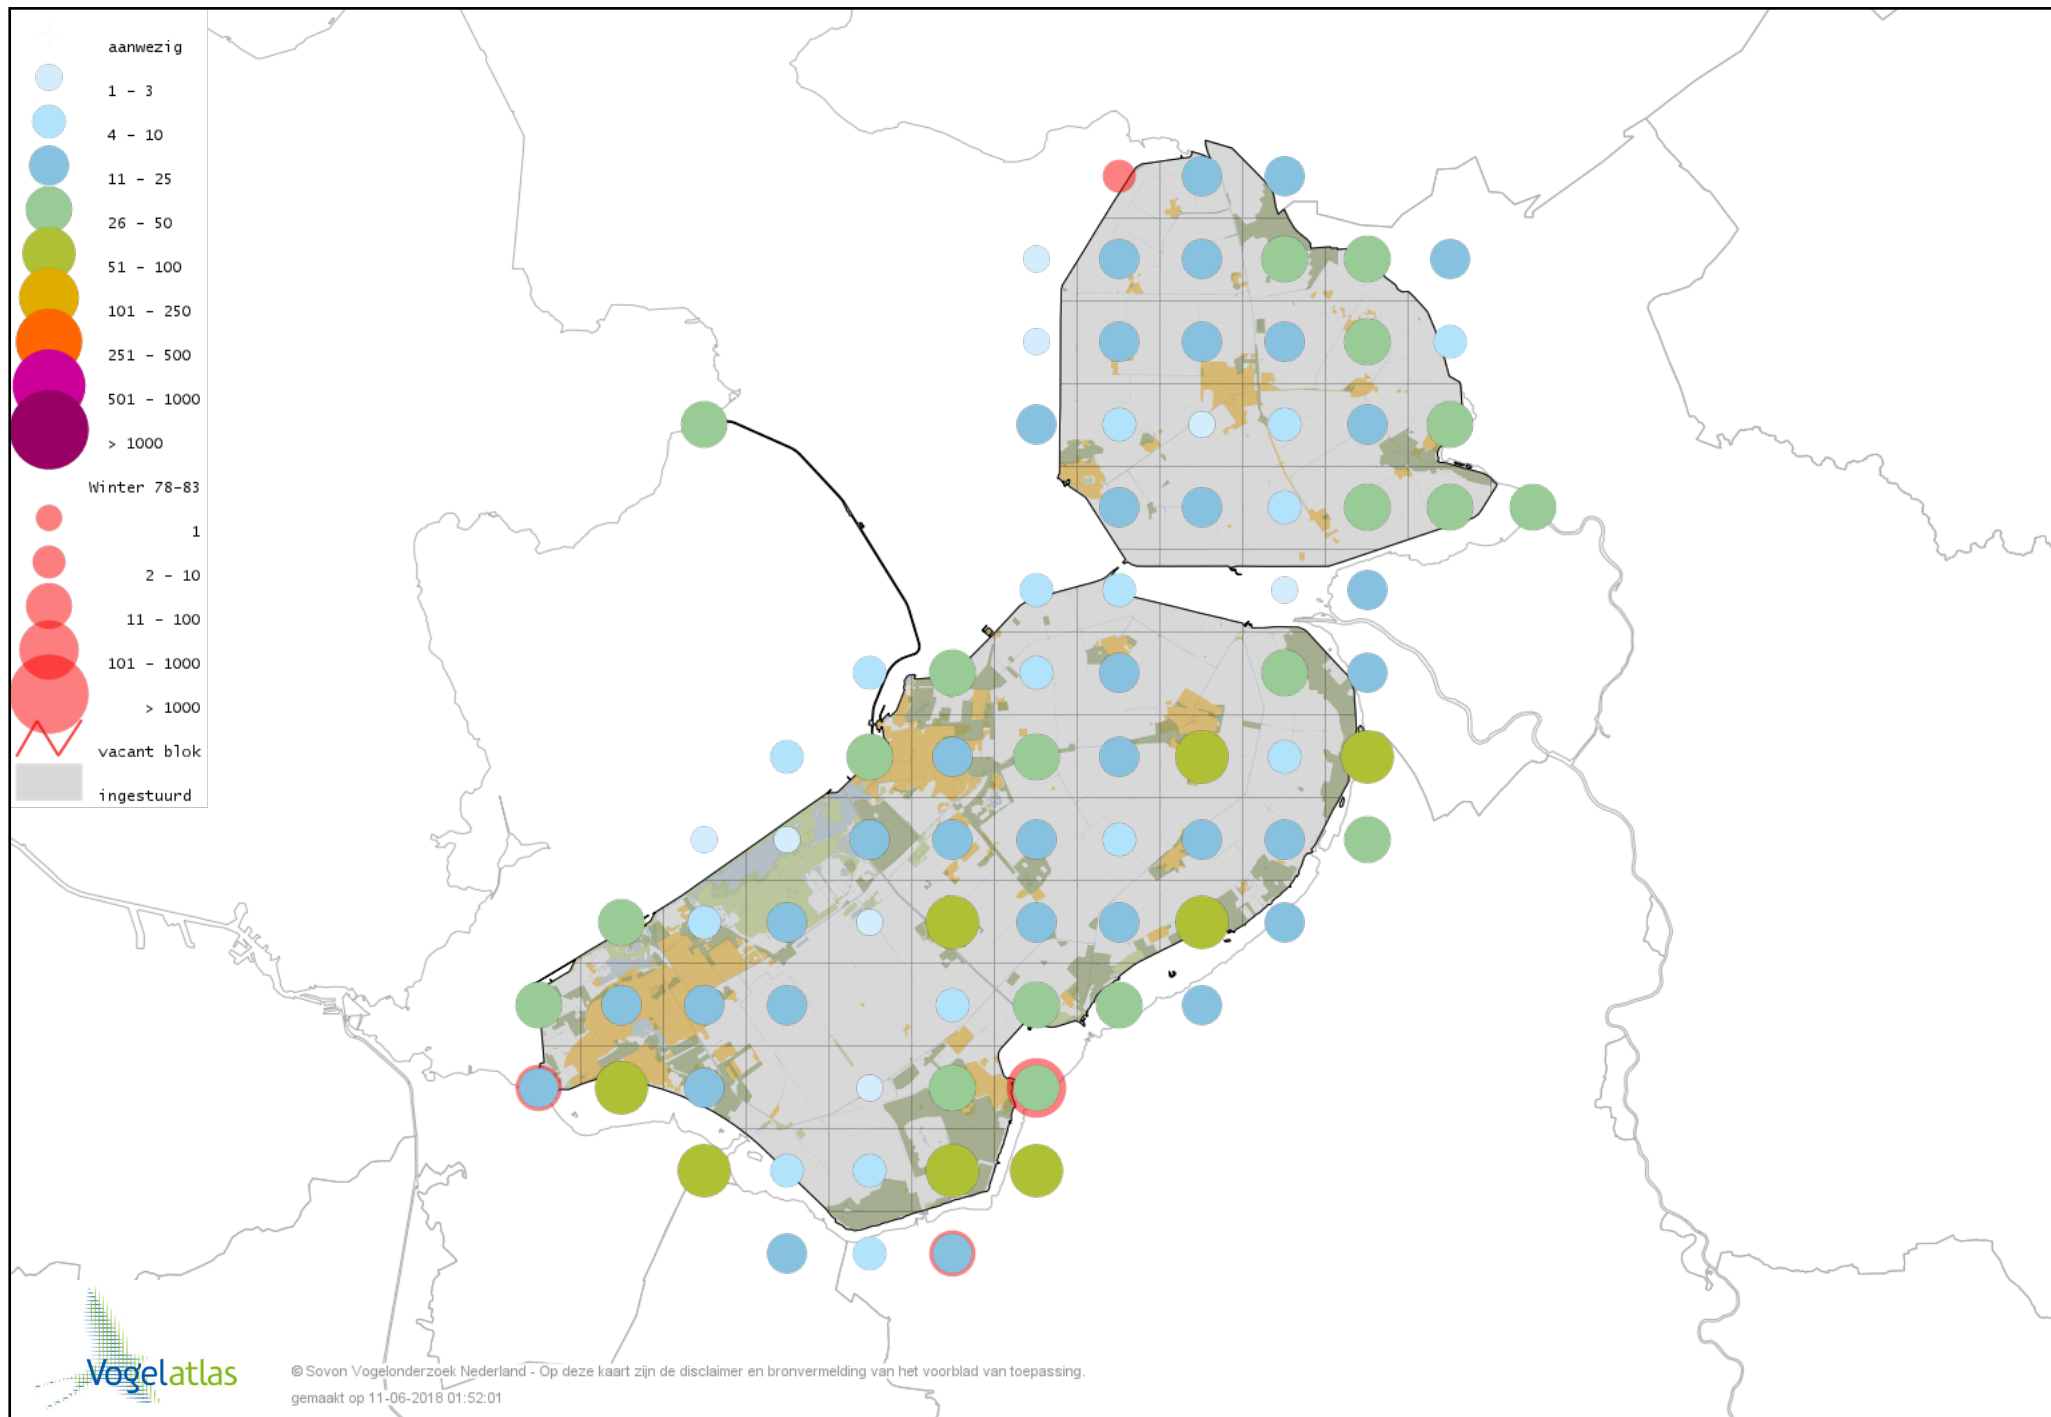

Voorlopige verspreidingskaart Boomkruiper winter