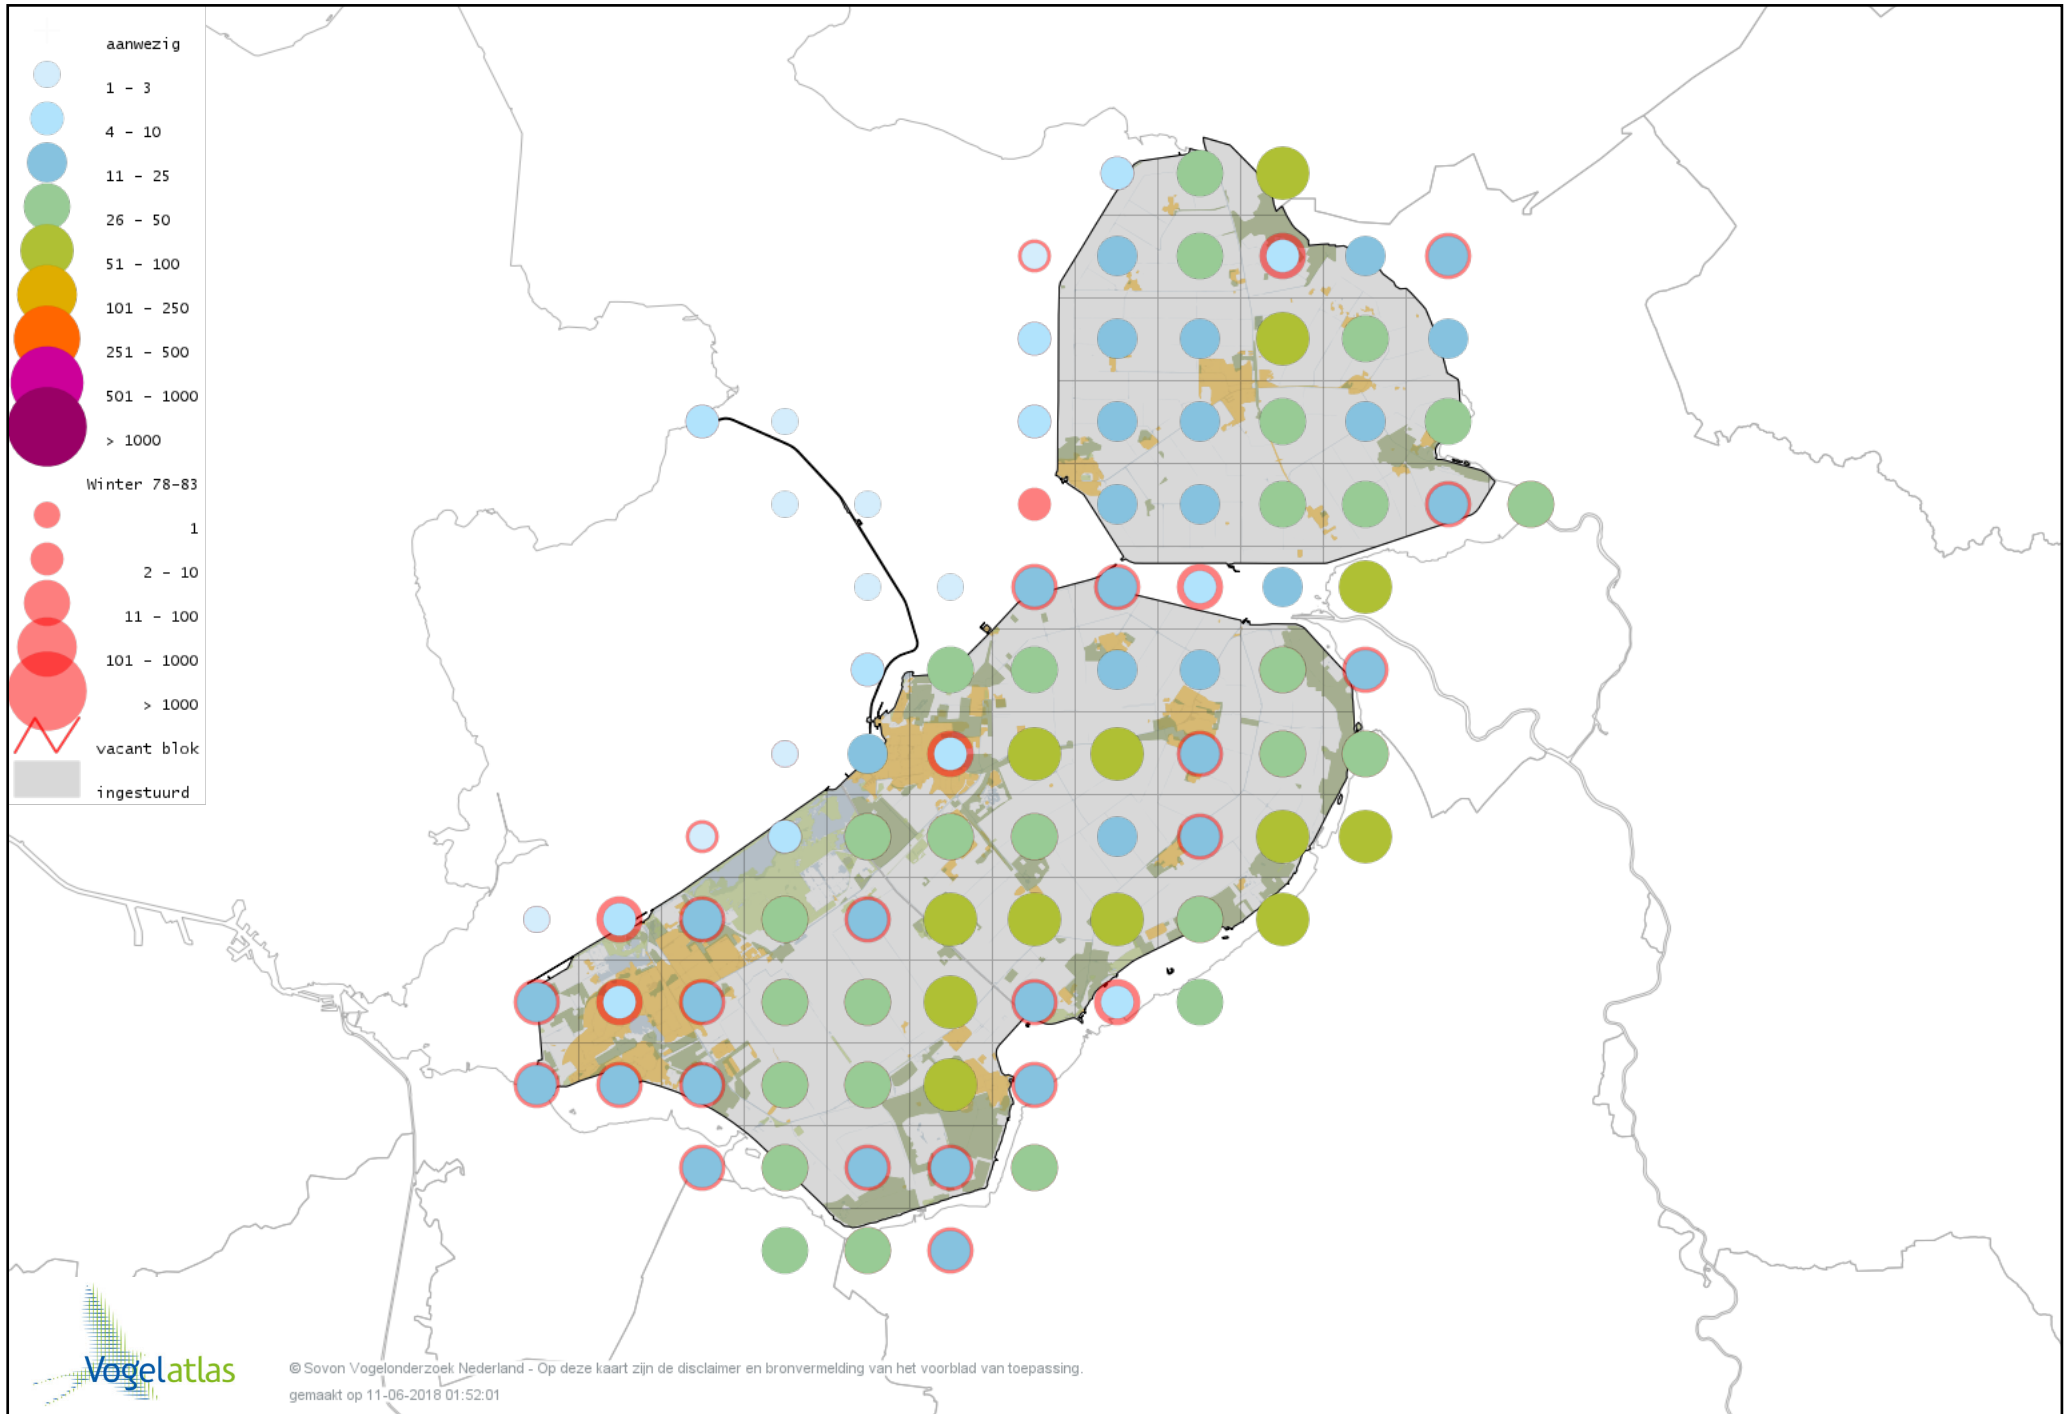

Voorlopige verspreidingskaart Buizerd winter