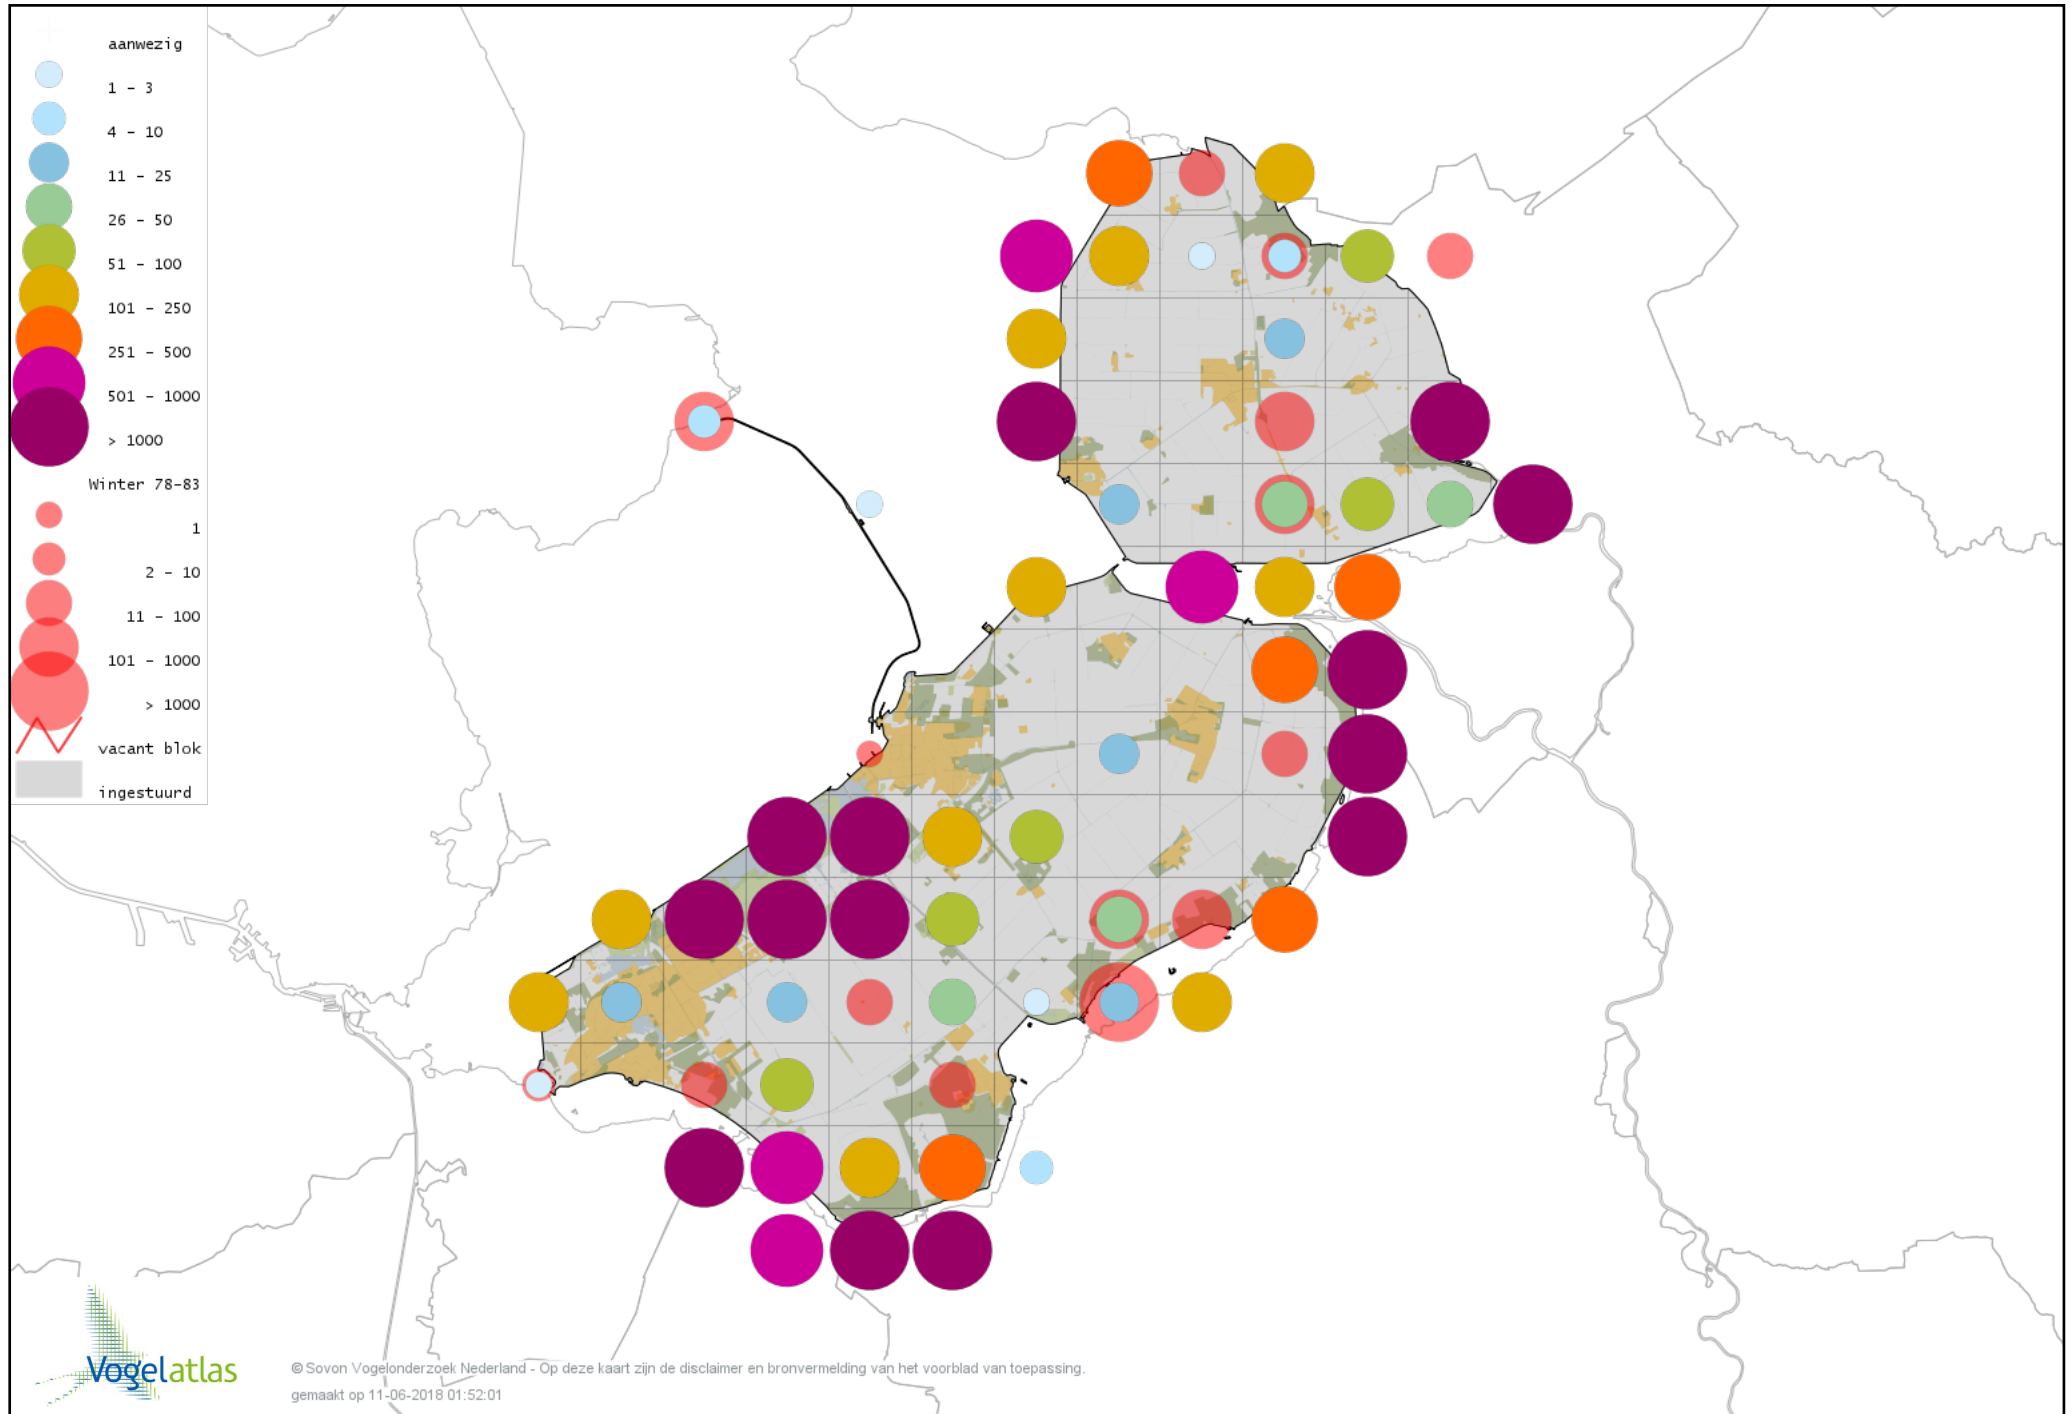

Voorlopige verspreidingskaart Goudplevier winter