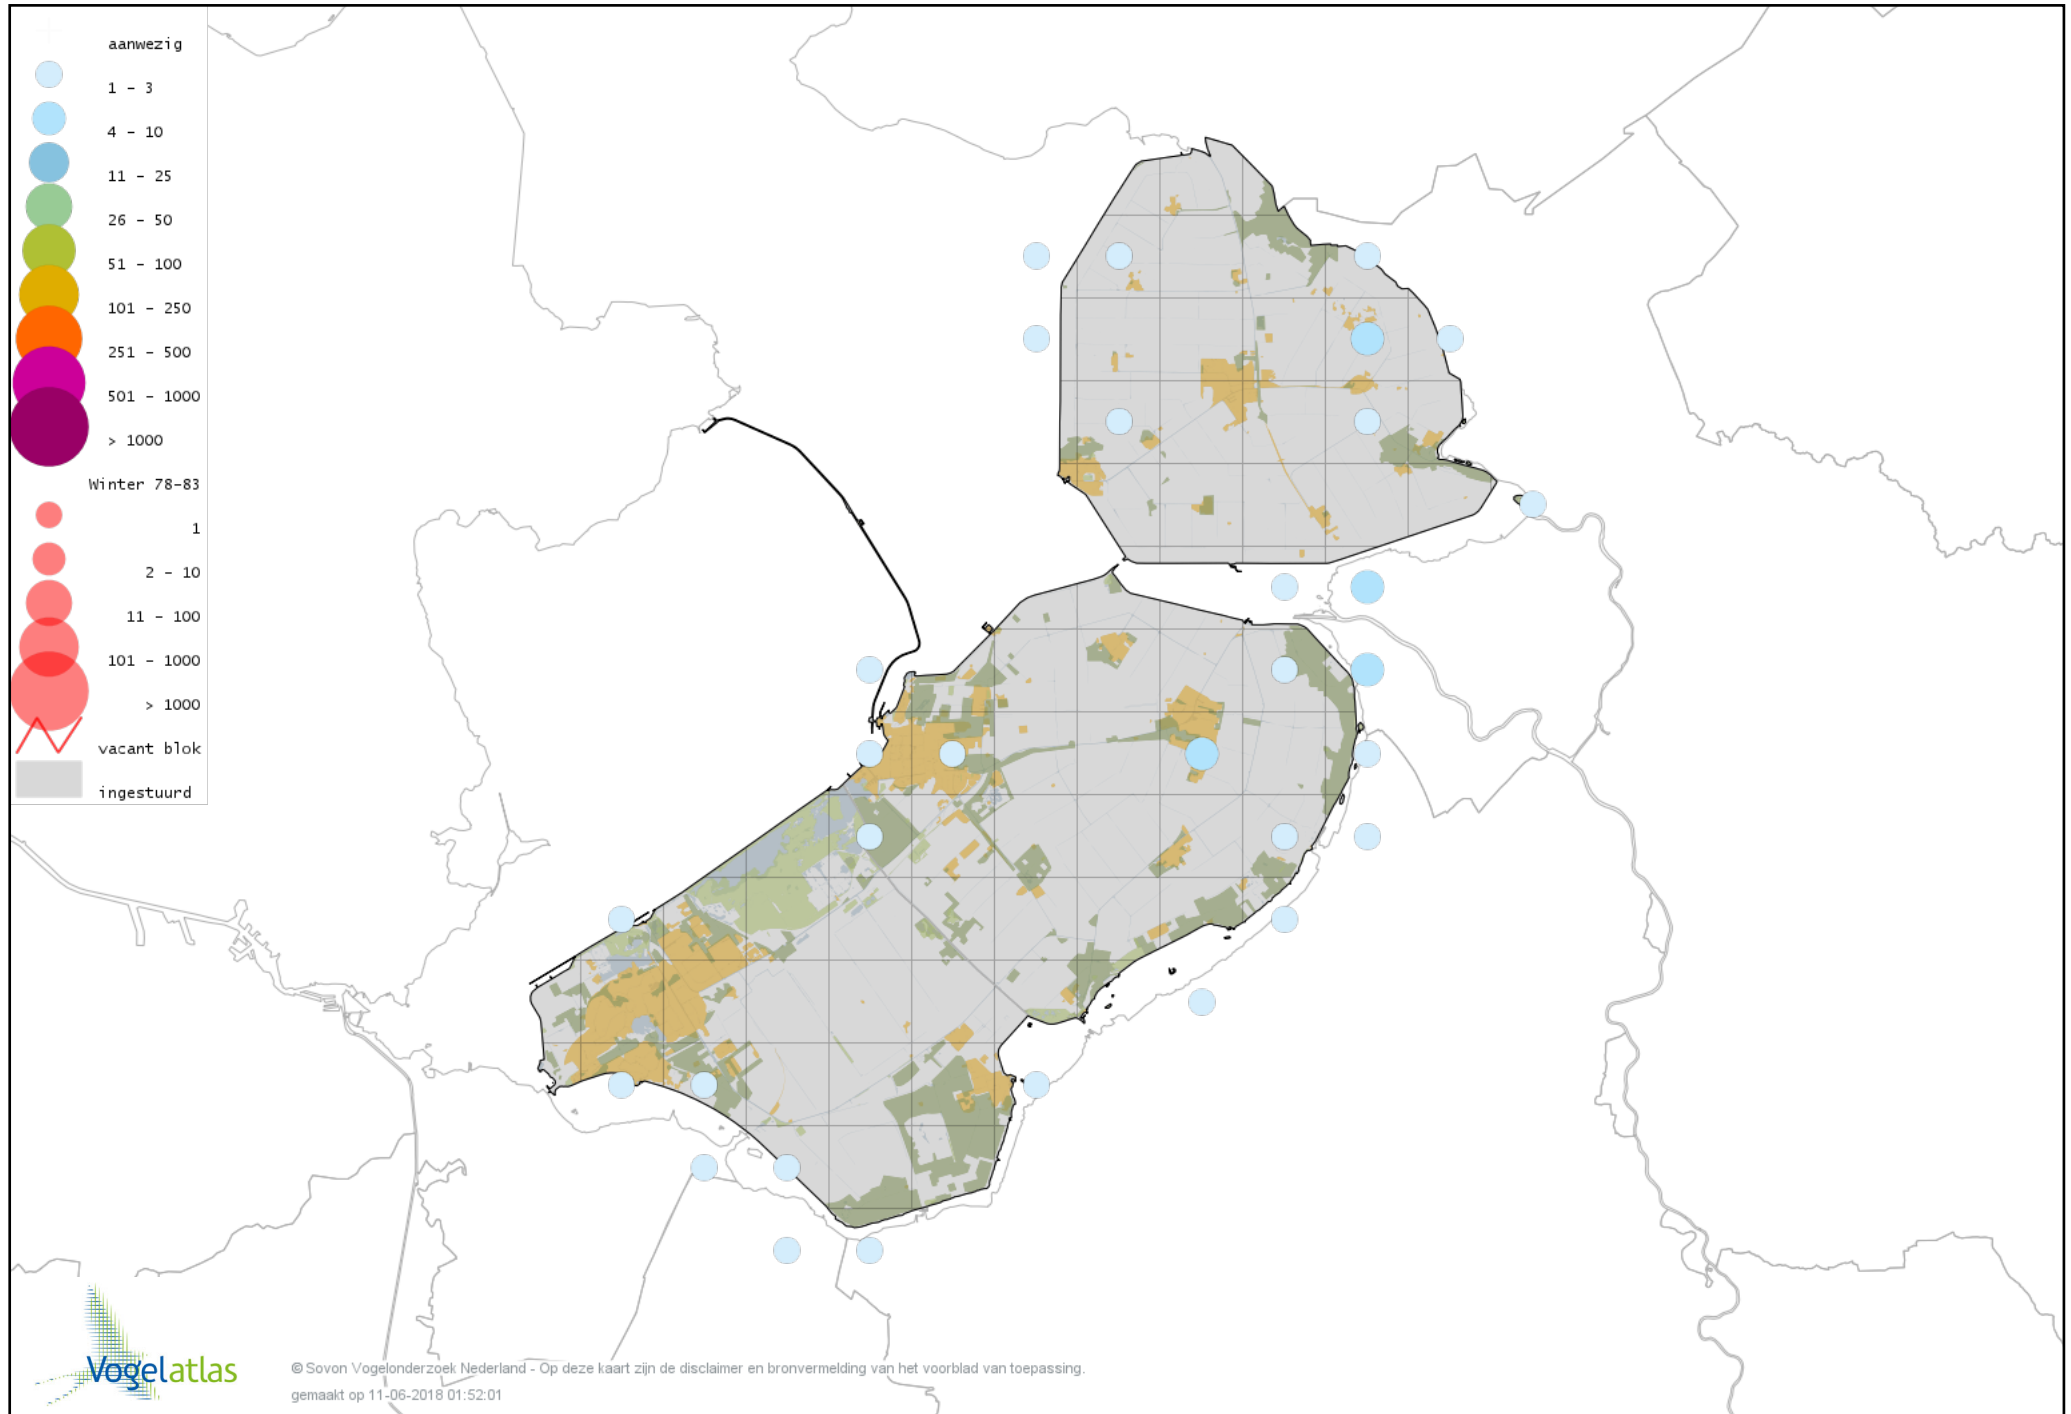

Voorlopige verspreidingskaart Zwarte Zwaan winter