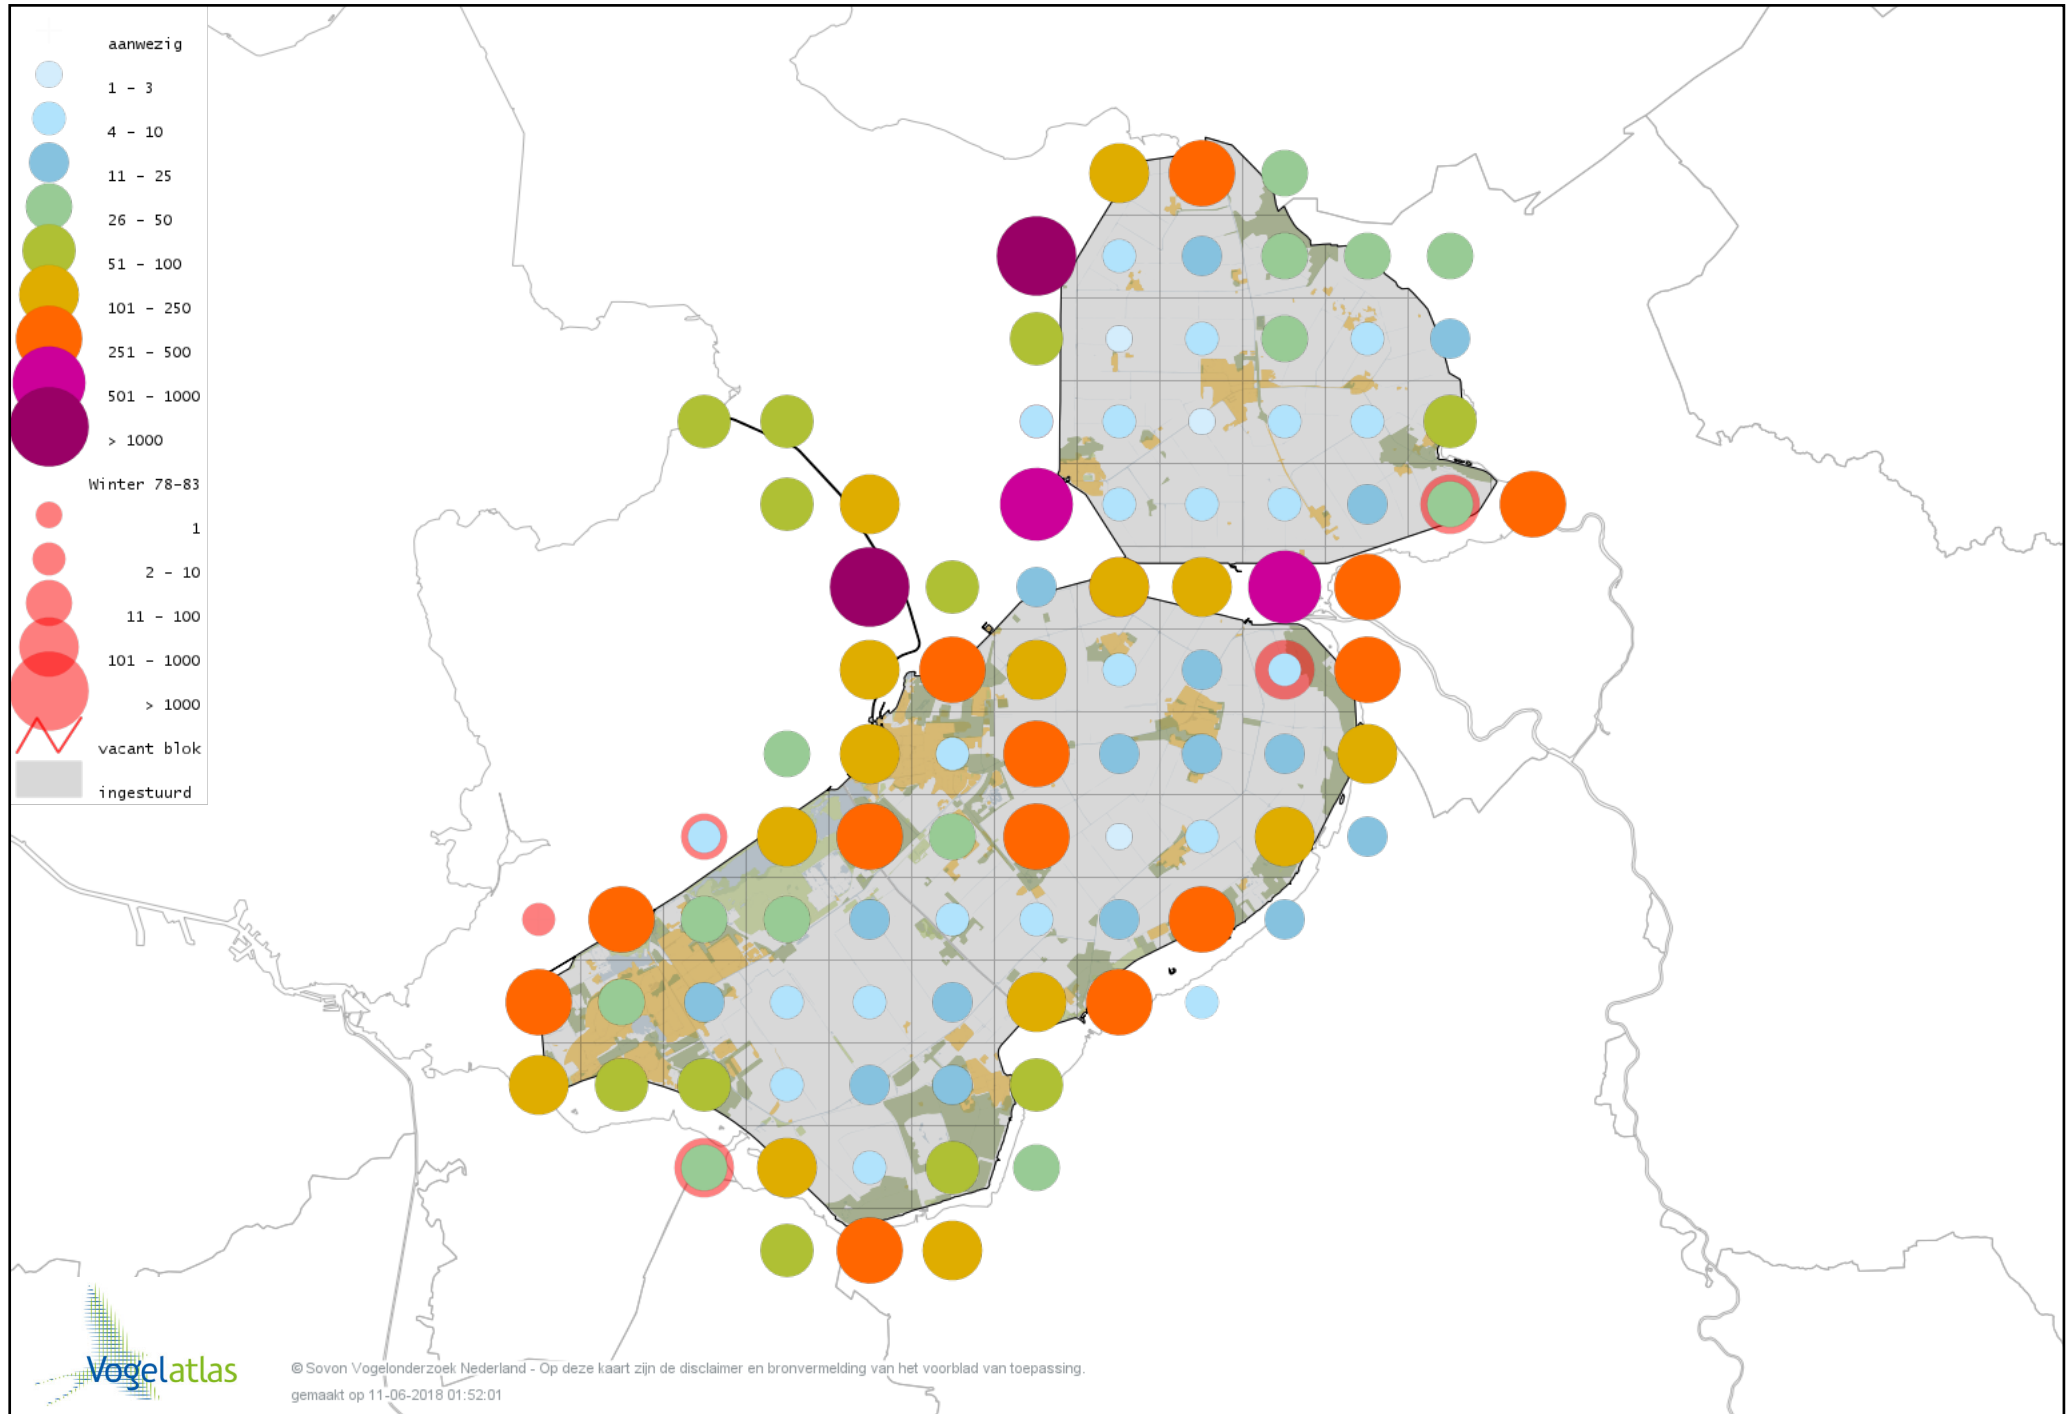

Voorlopige verspreidingskaart Aalscholver winter