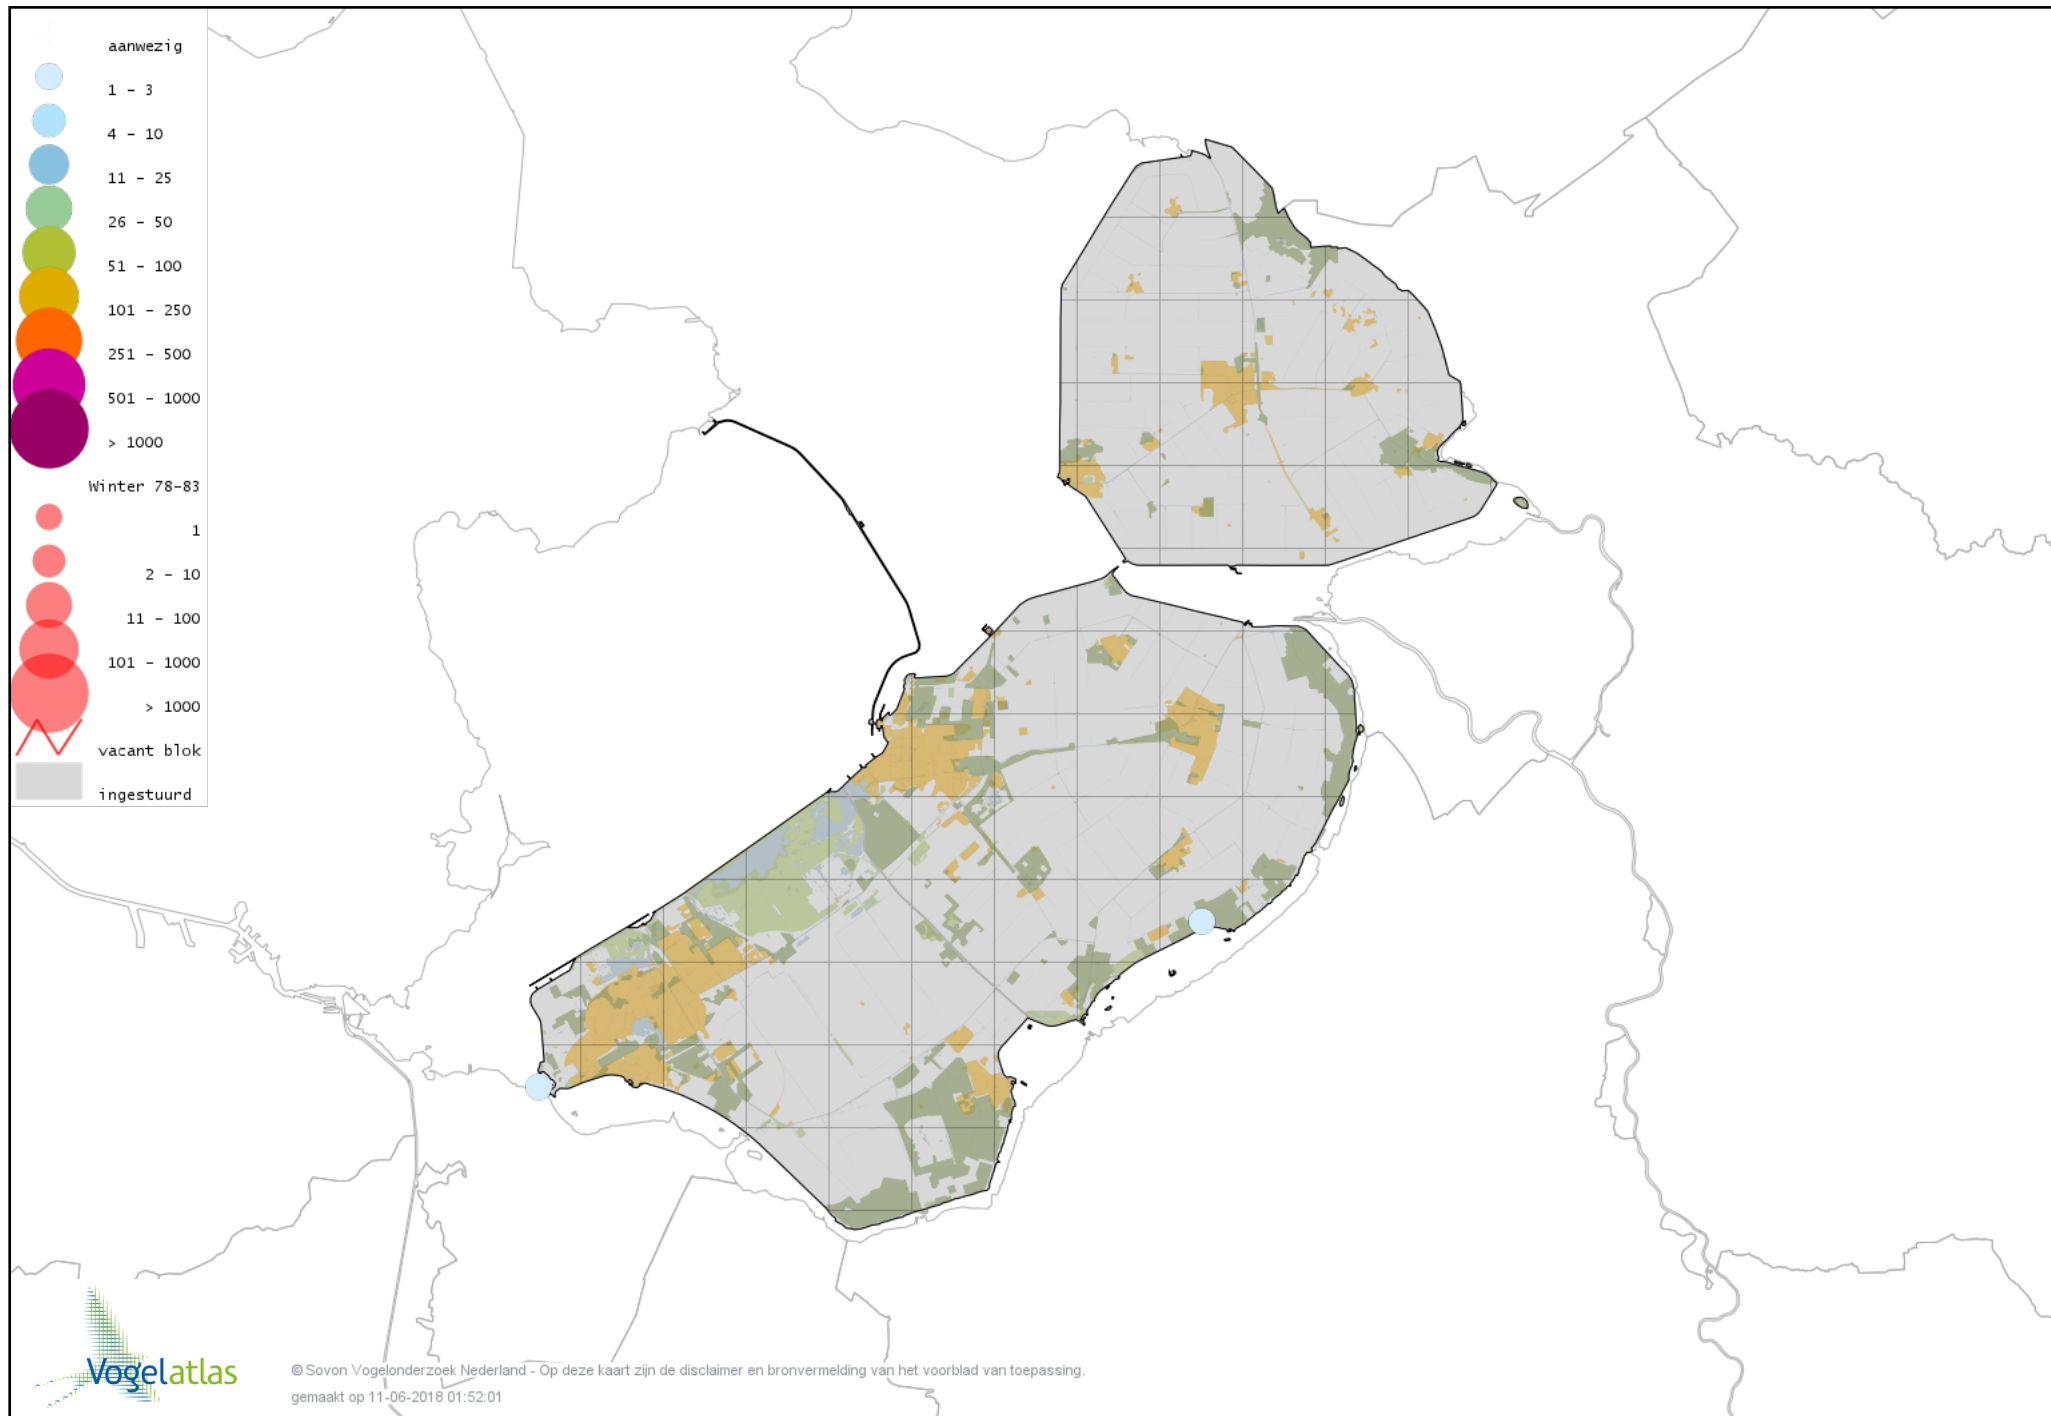

Voorlopige verspreidingskaart Grote Aalscholver winter