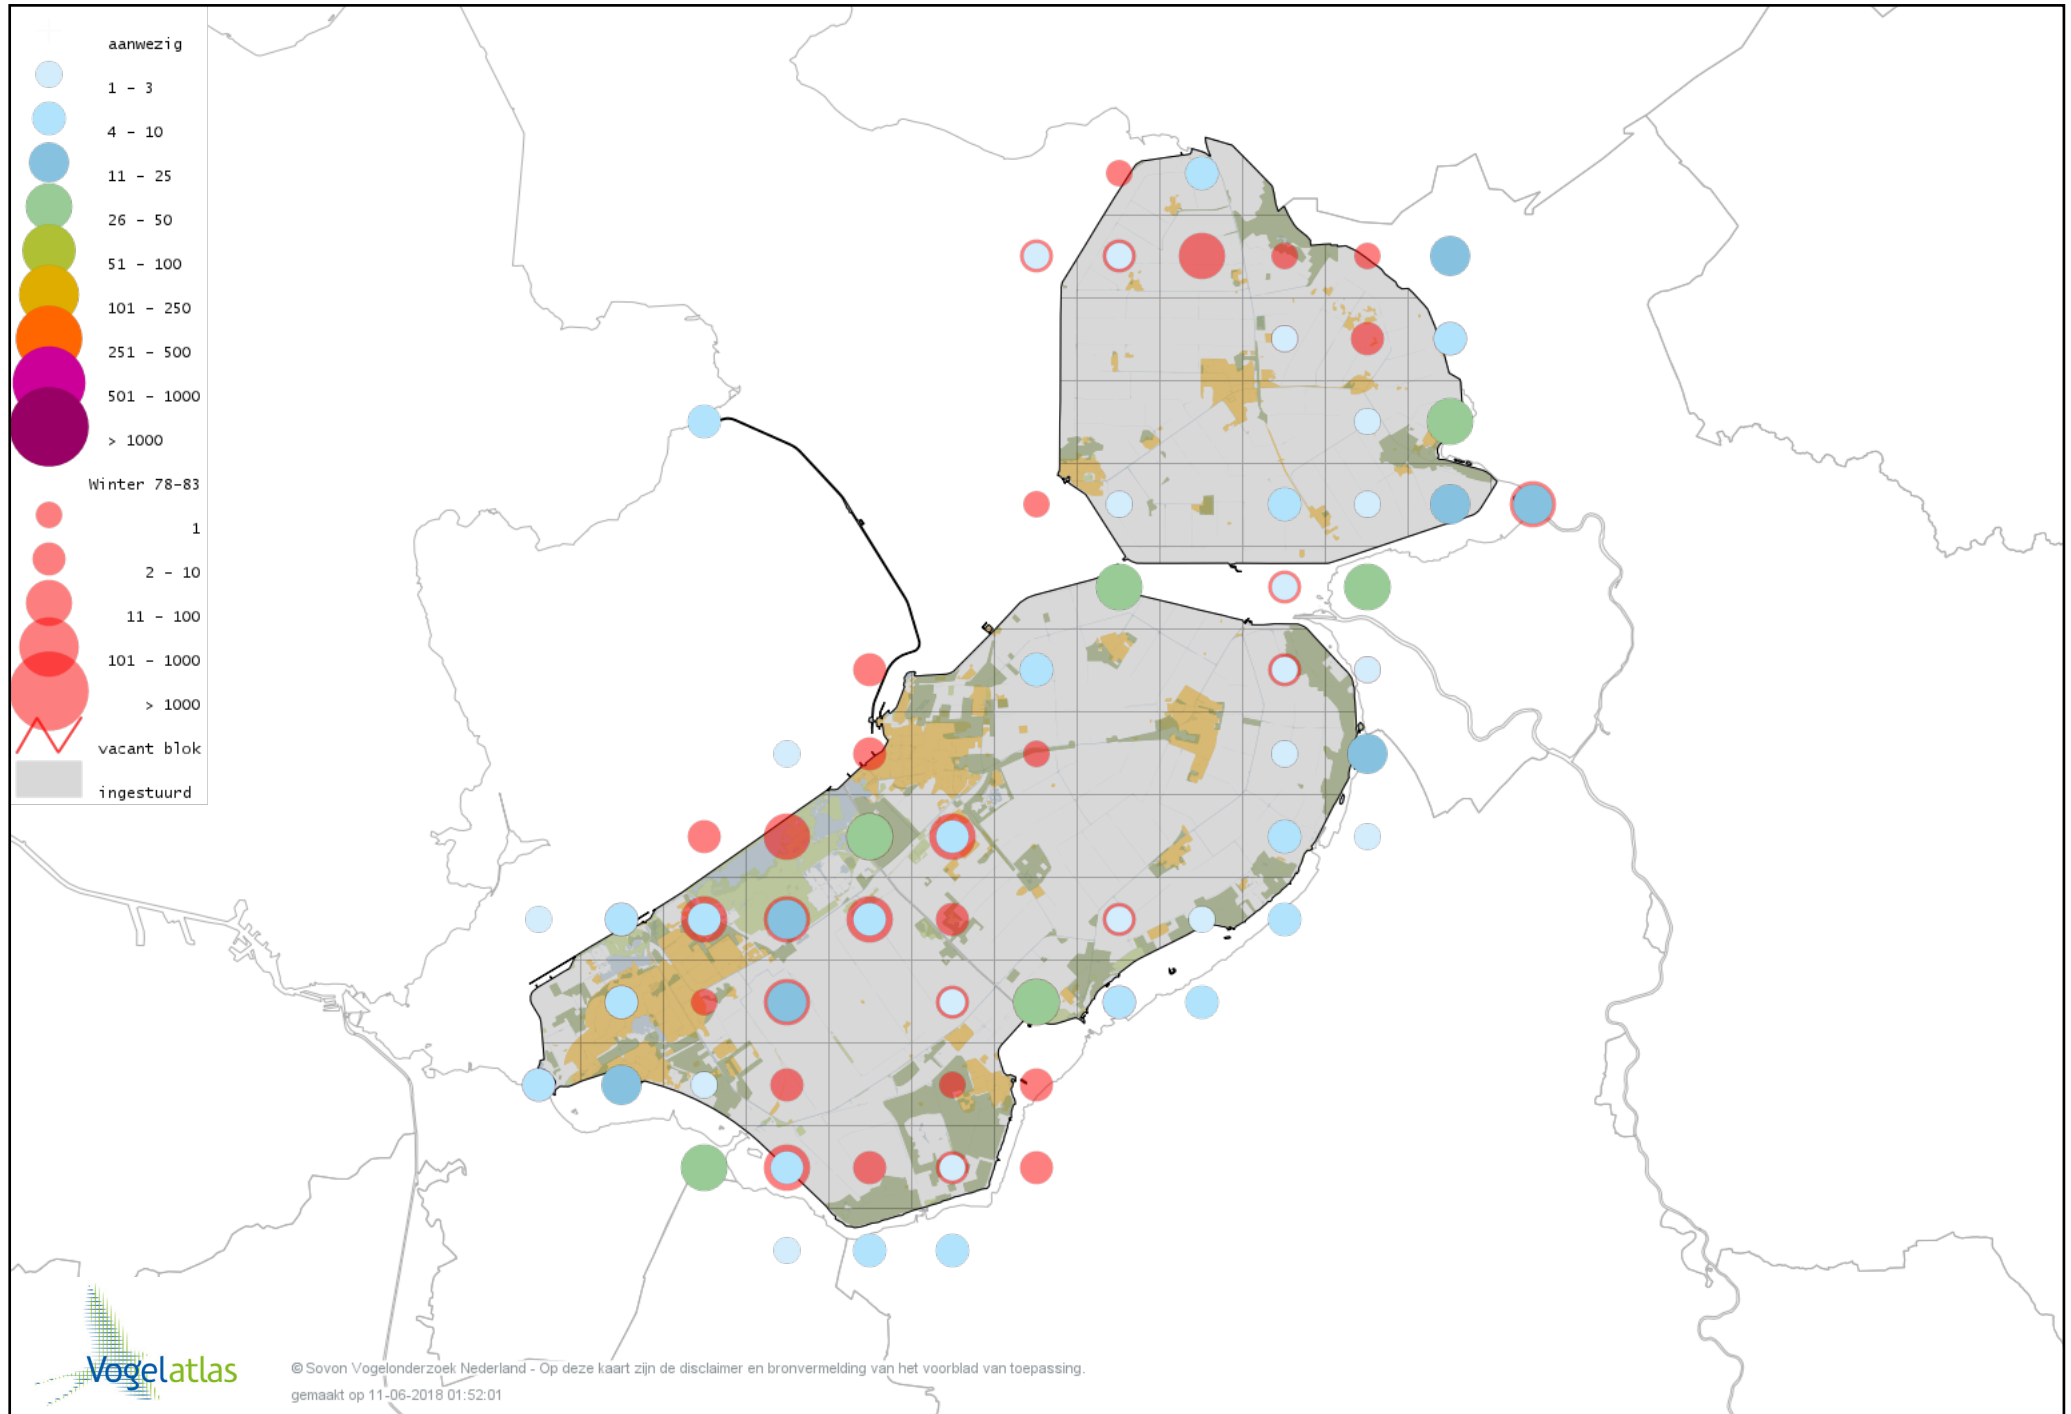

Voorlopige verspreidingskaart Waterpieper winter