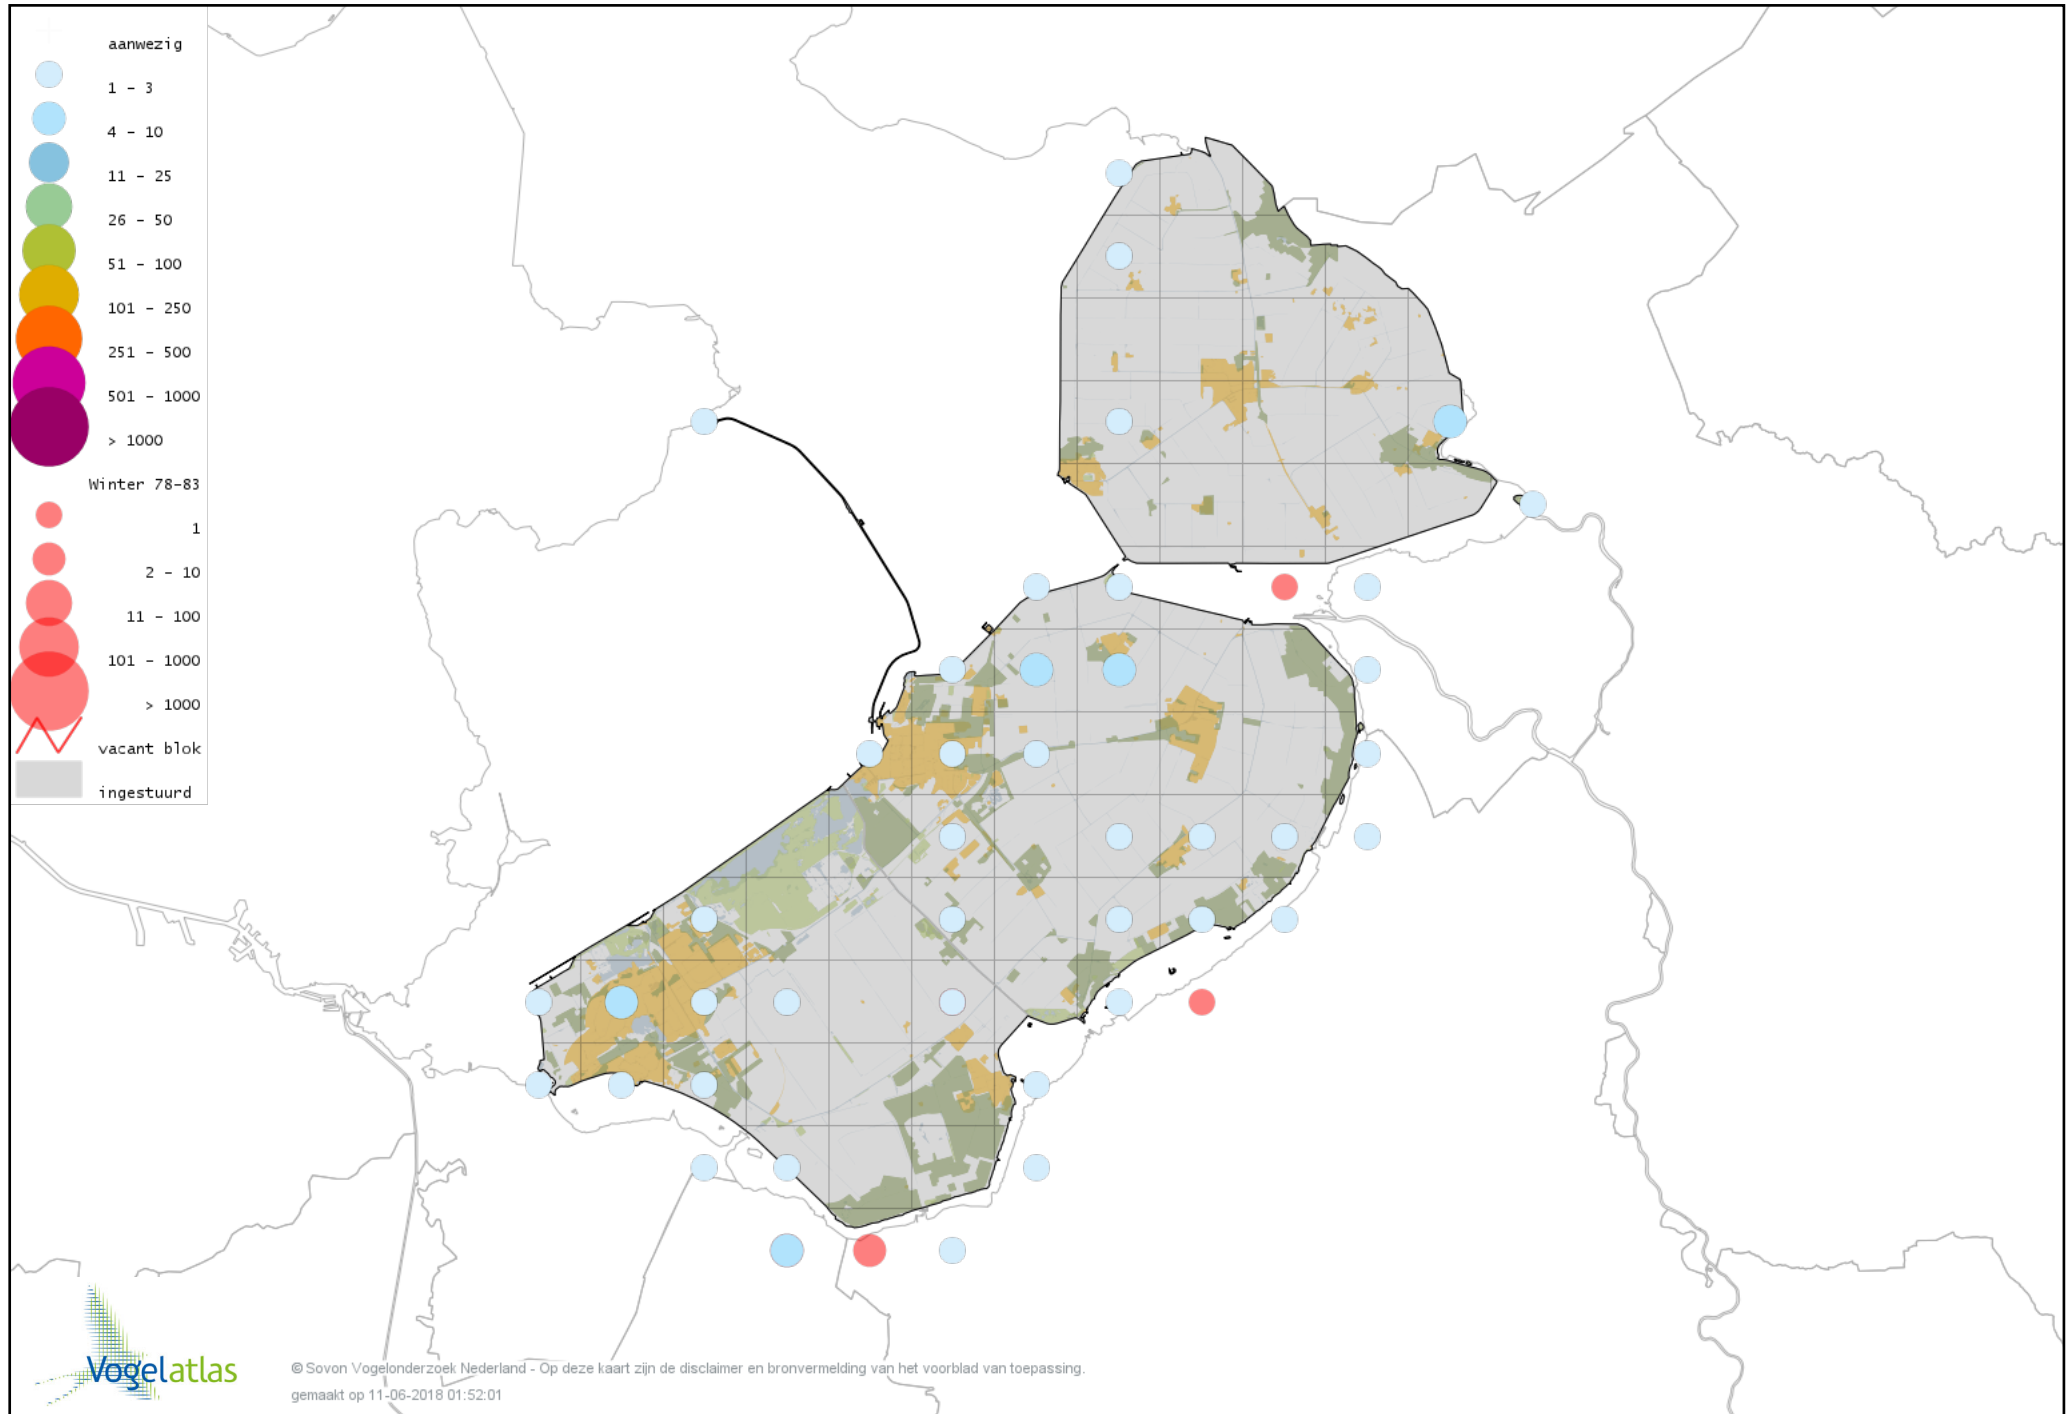

Voorlopige verspreidingskaart Grote Gele Kwikstaart winter