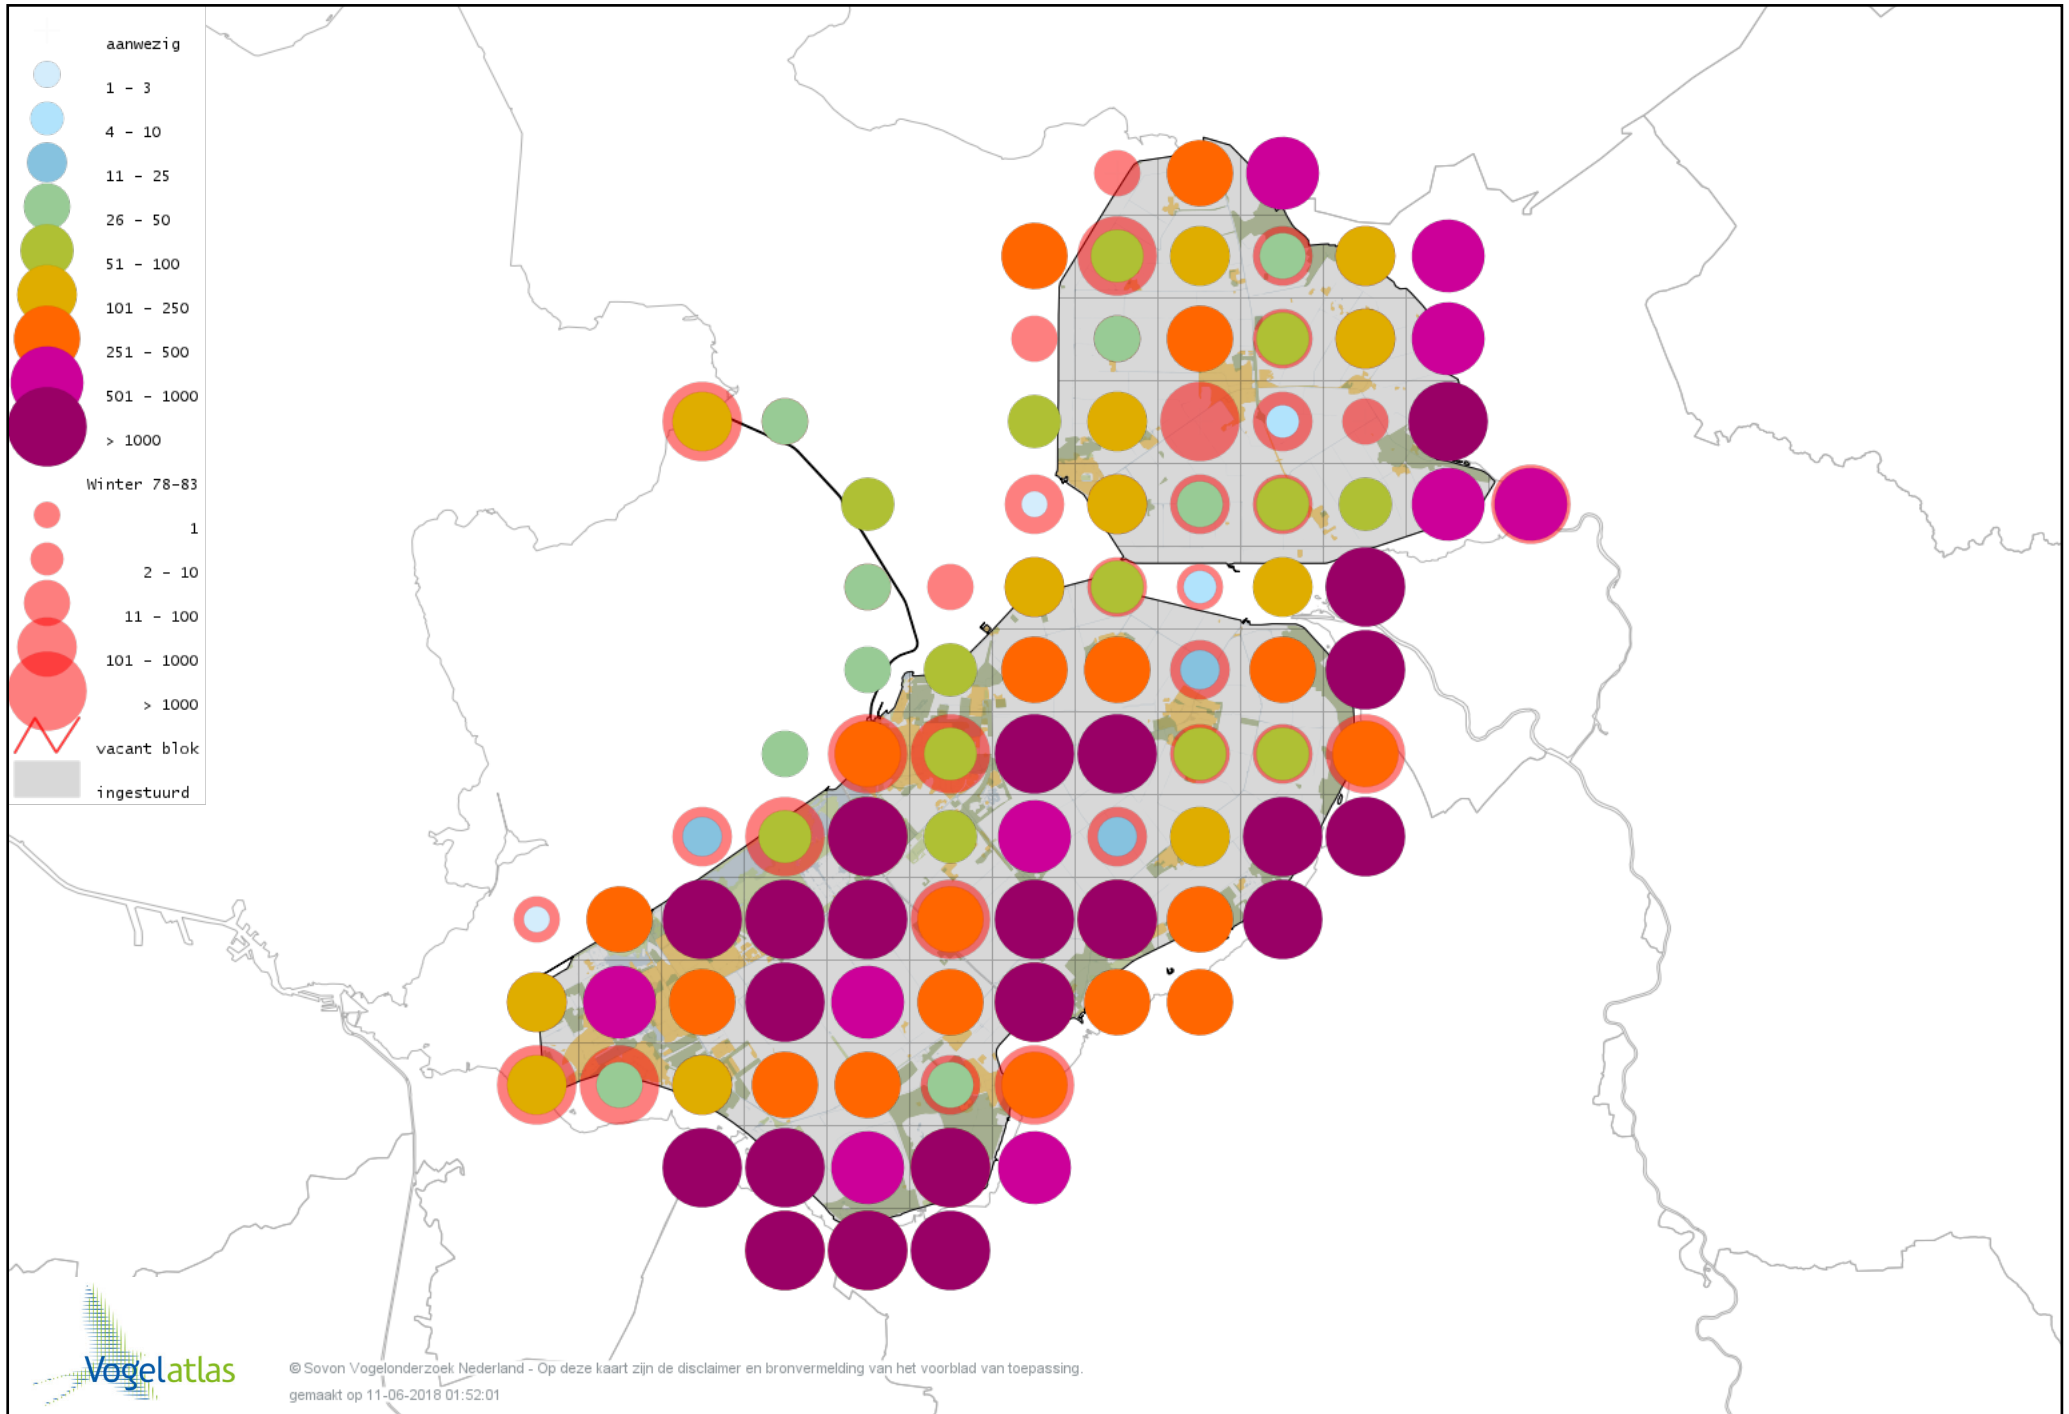

Voorlopige verspreidingskaart Spreeuw winter