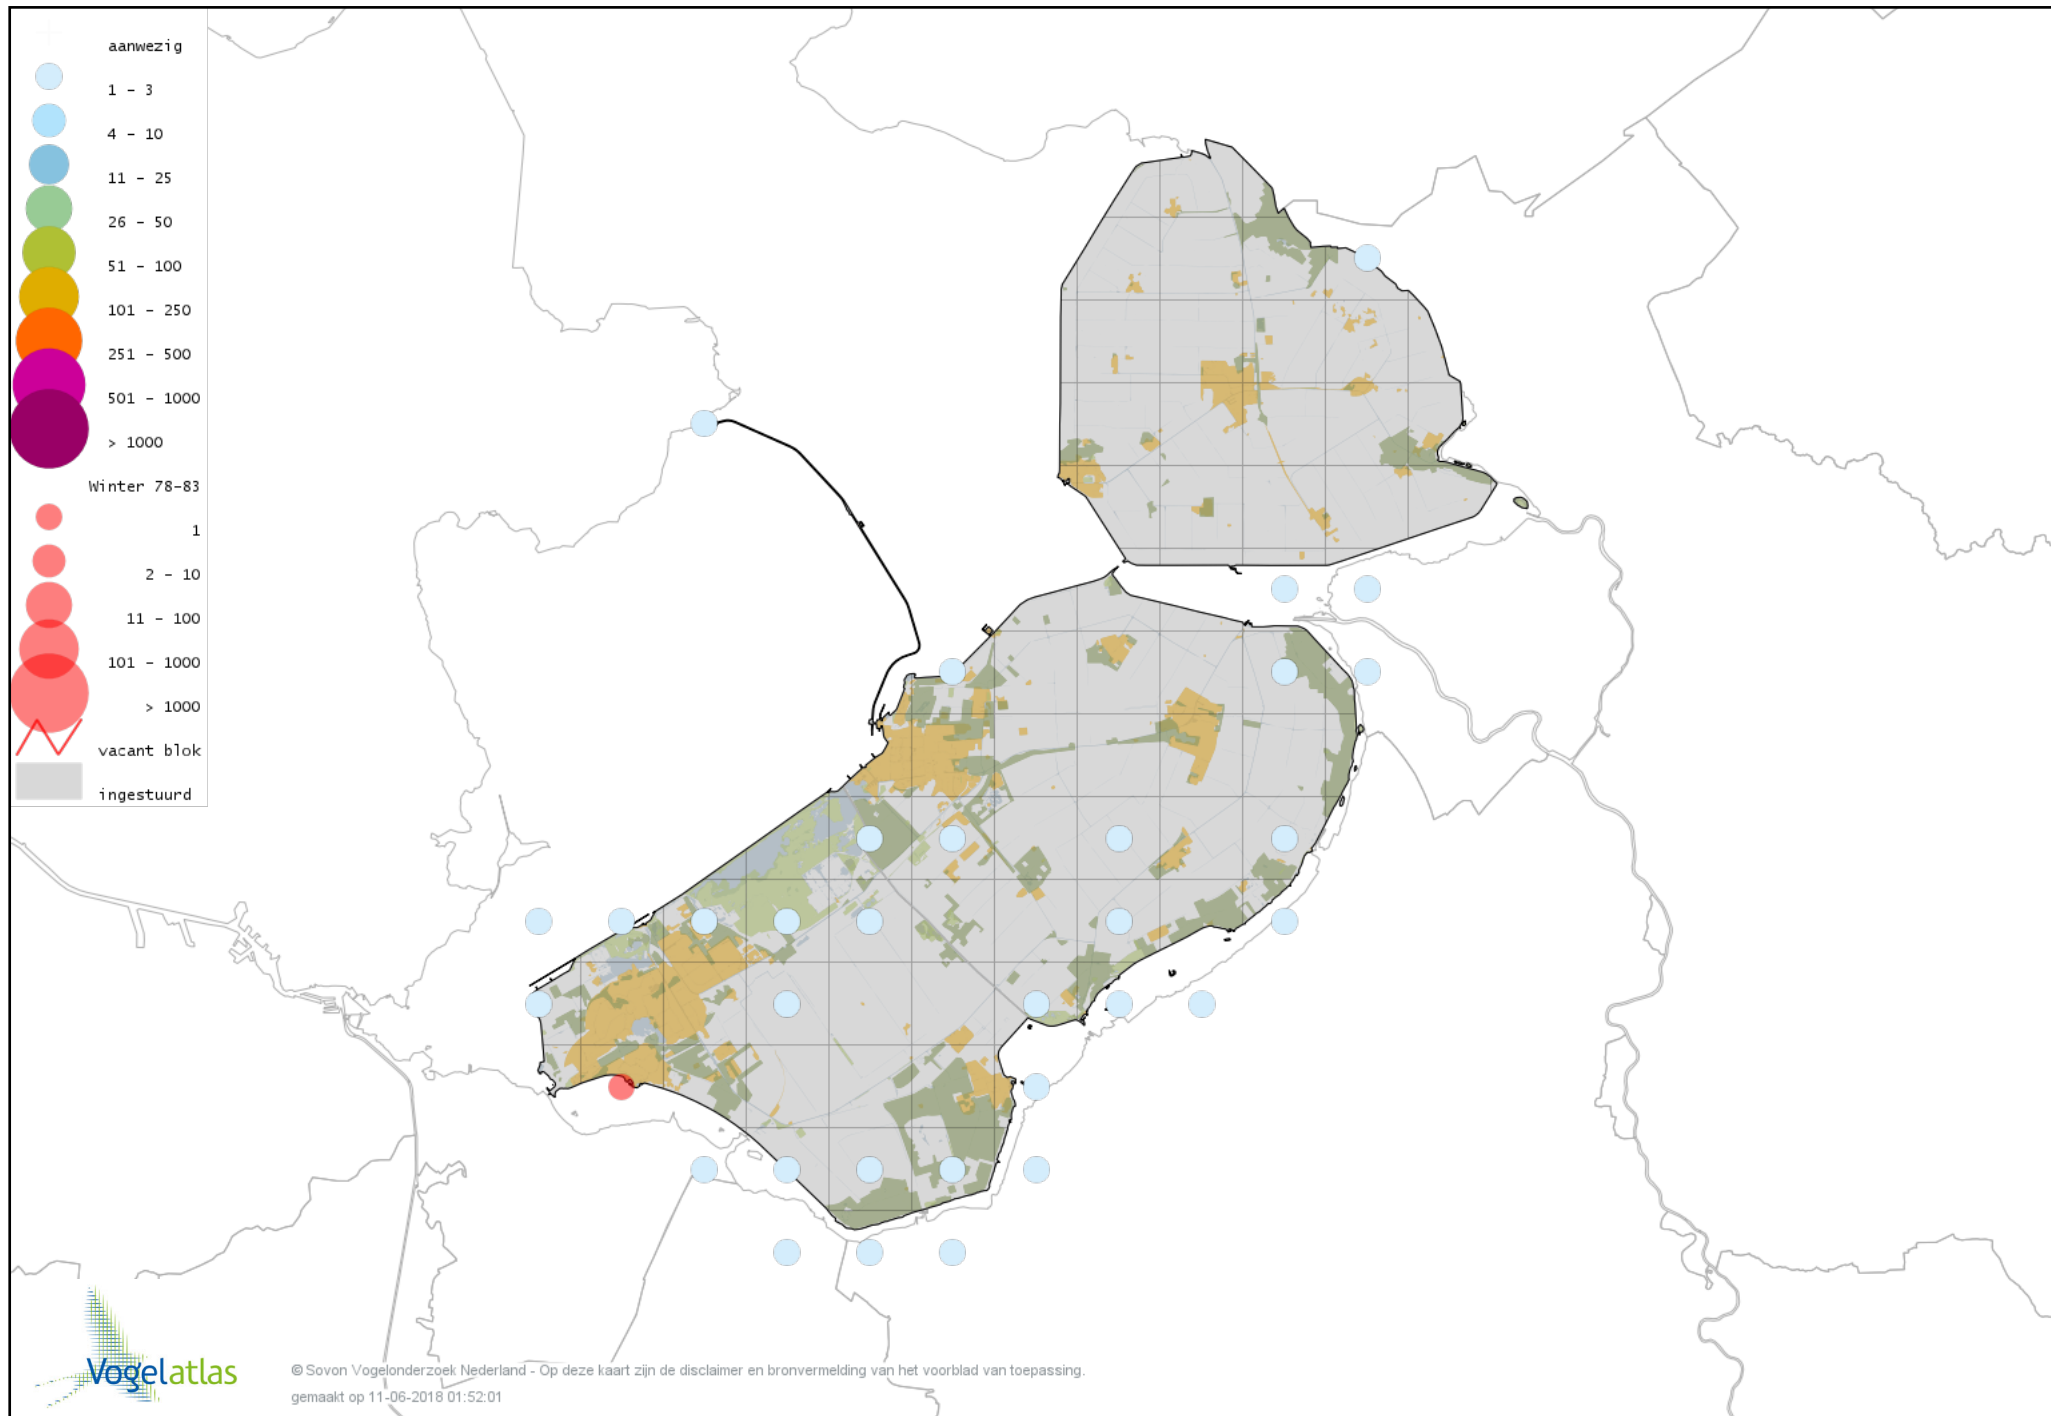

Voorlopige verspreidingskaart Roodborsttapuit winter