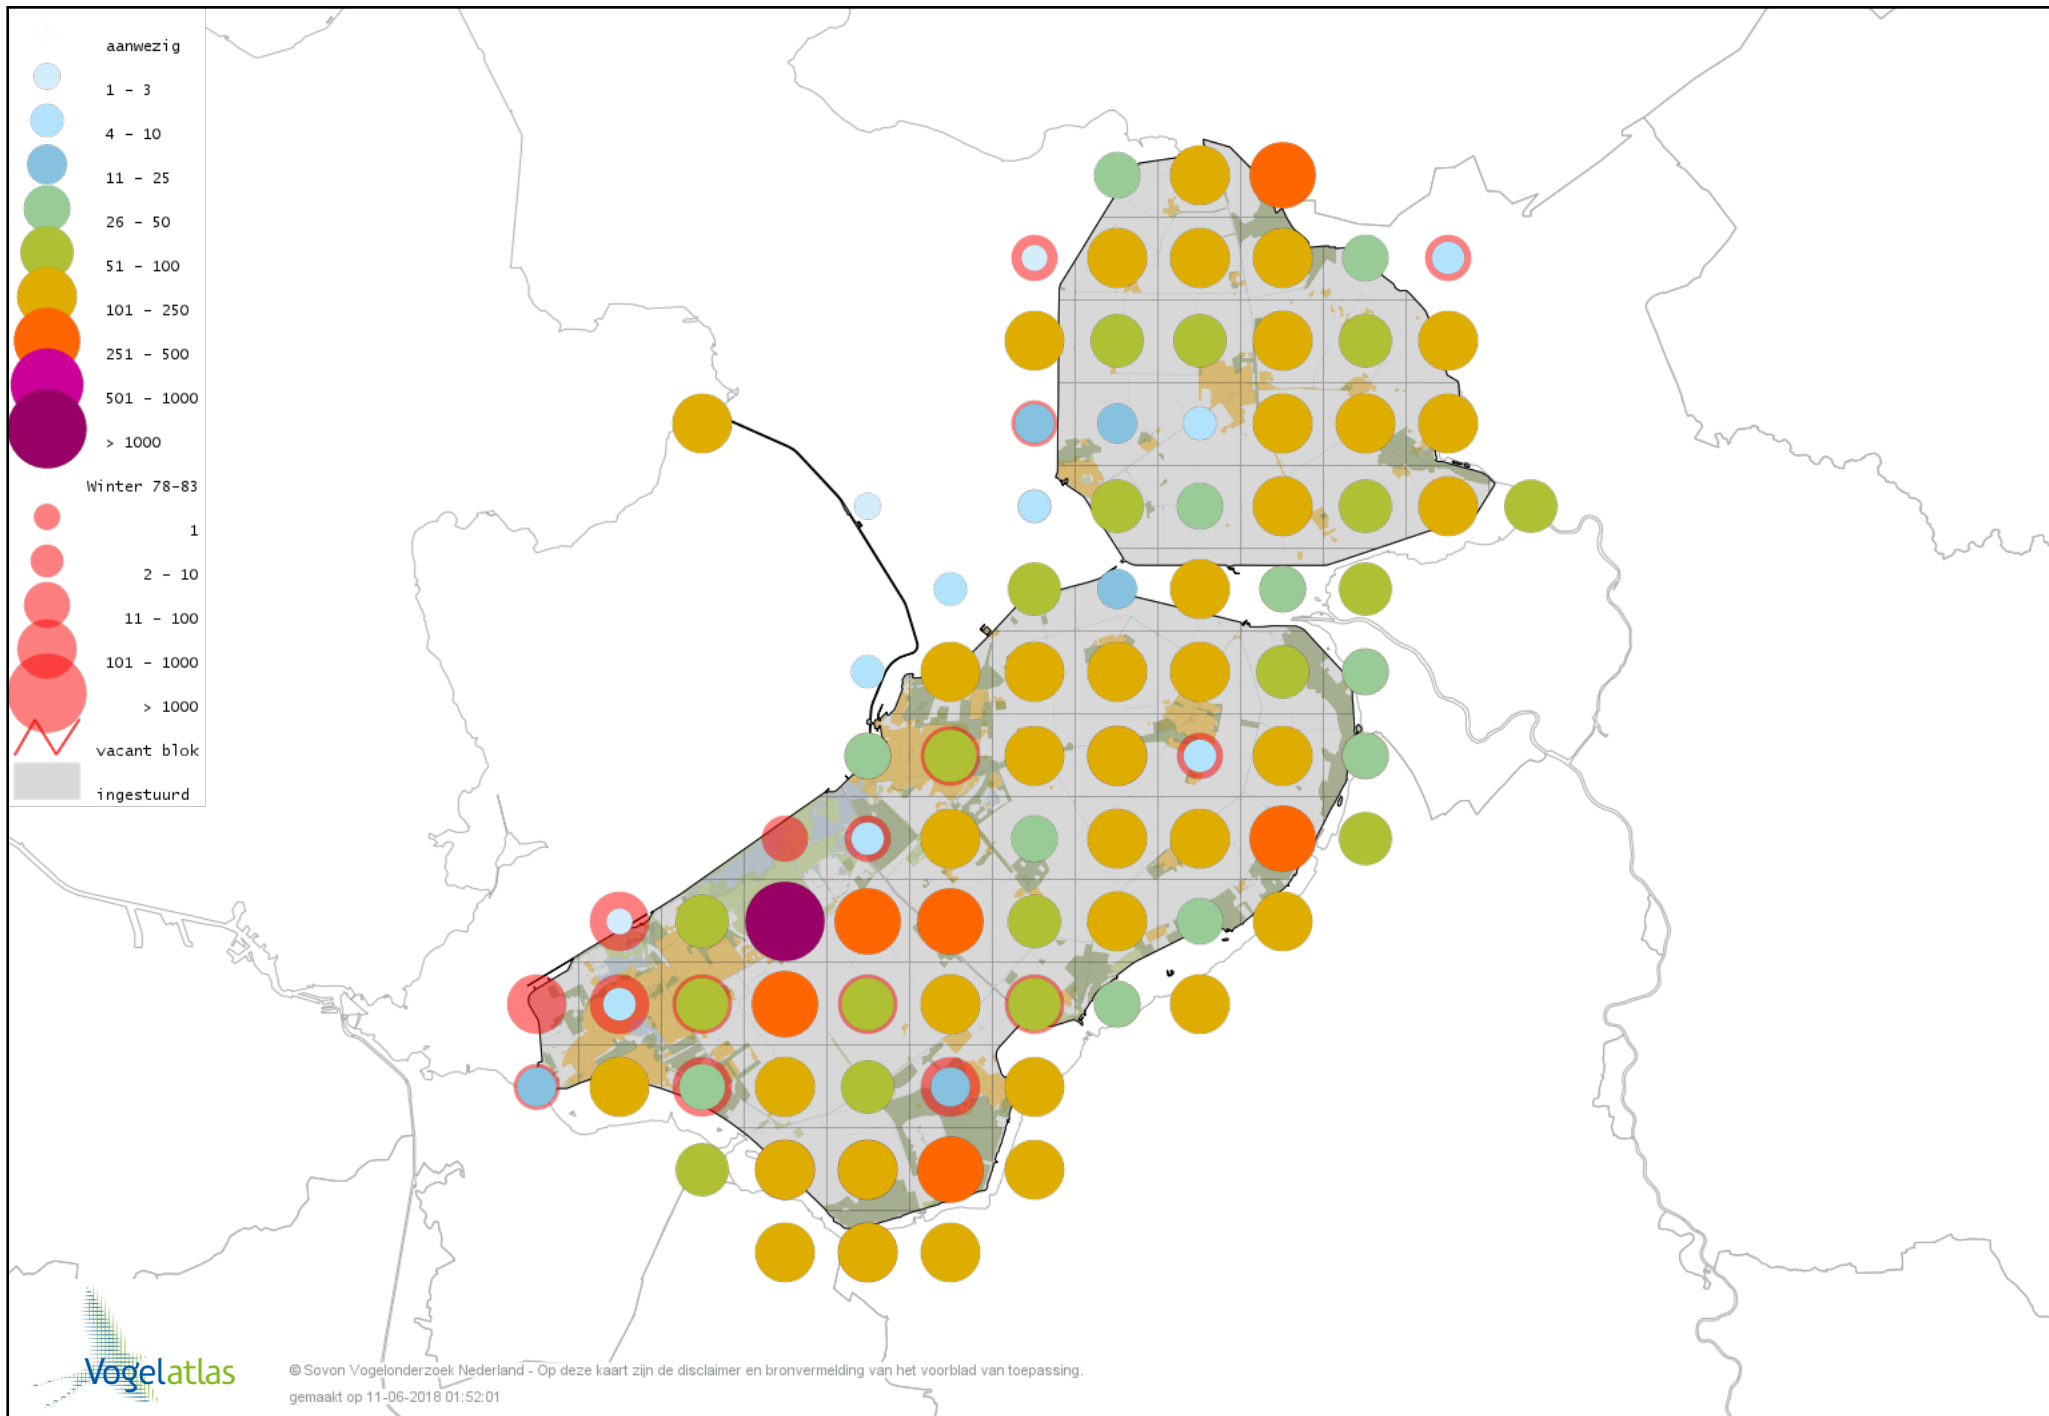

Voorlopige verspreidingskaart Holenduif winter