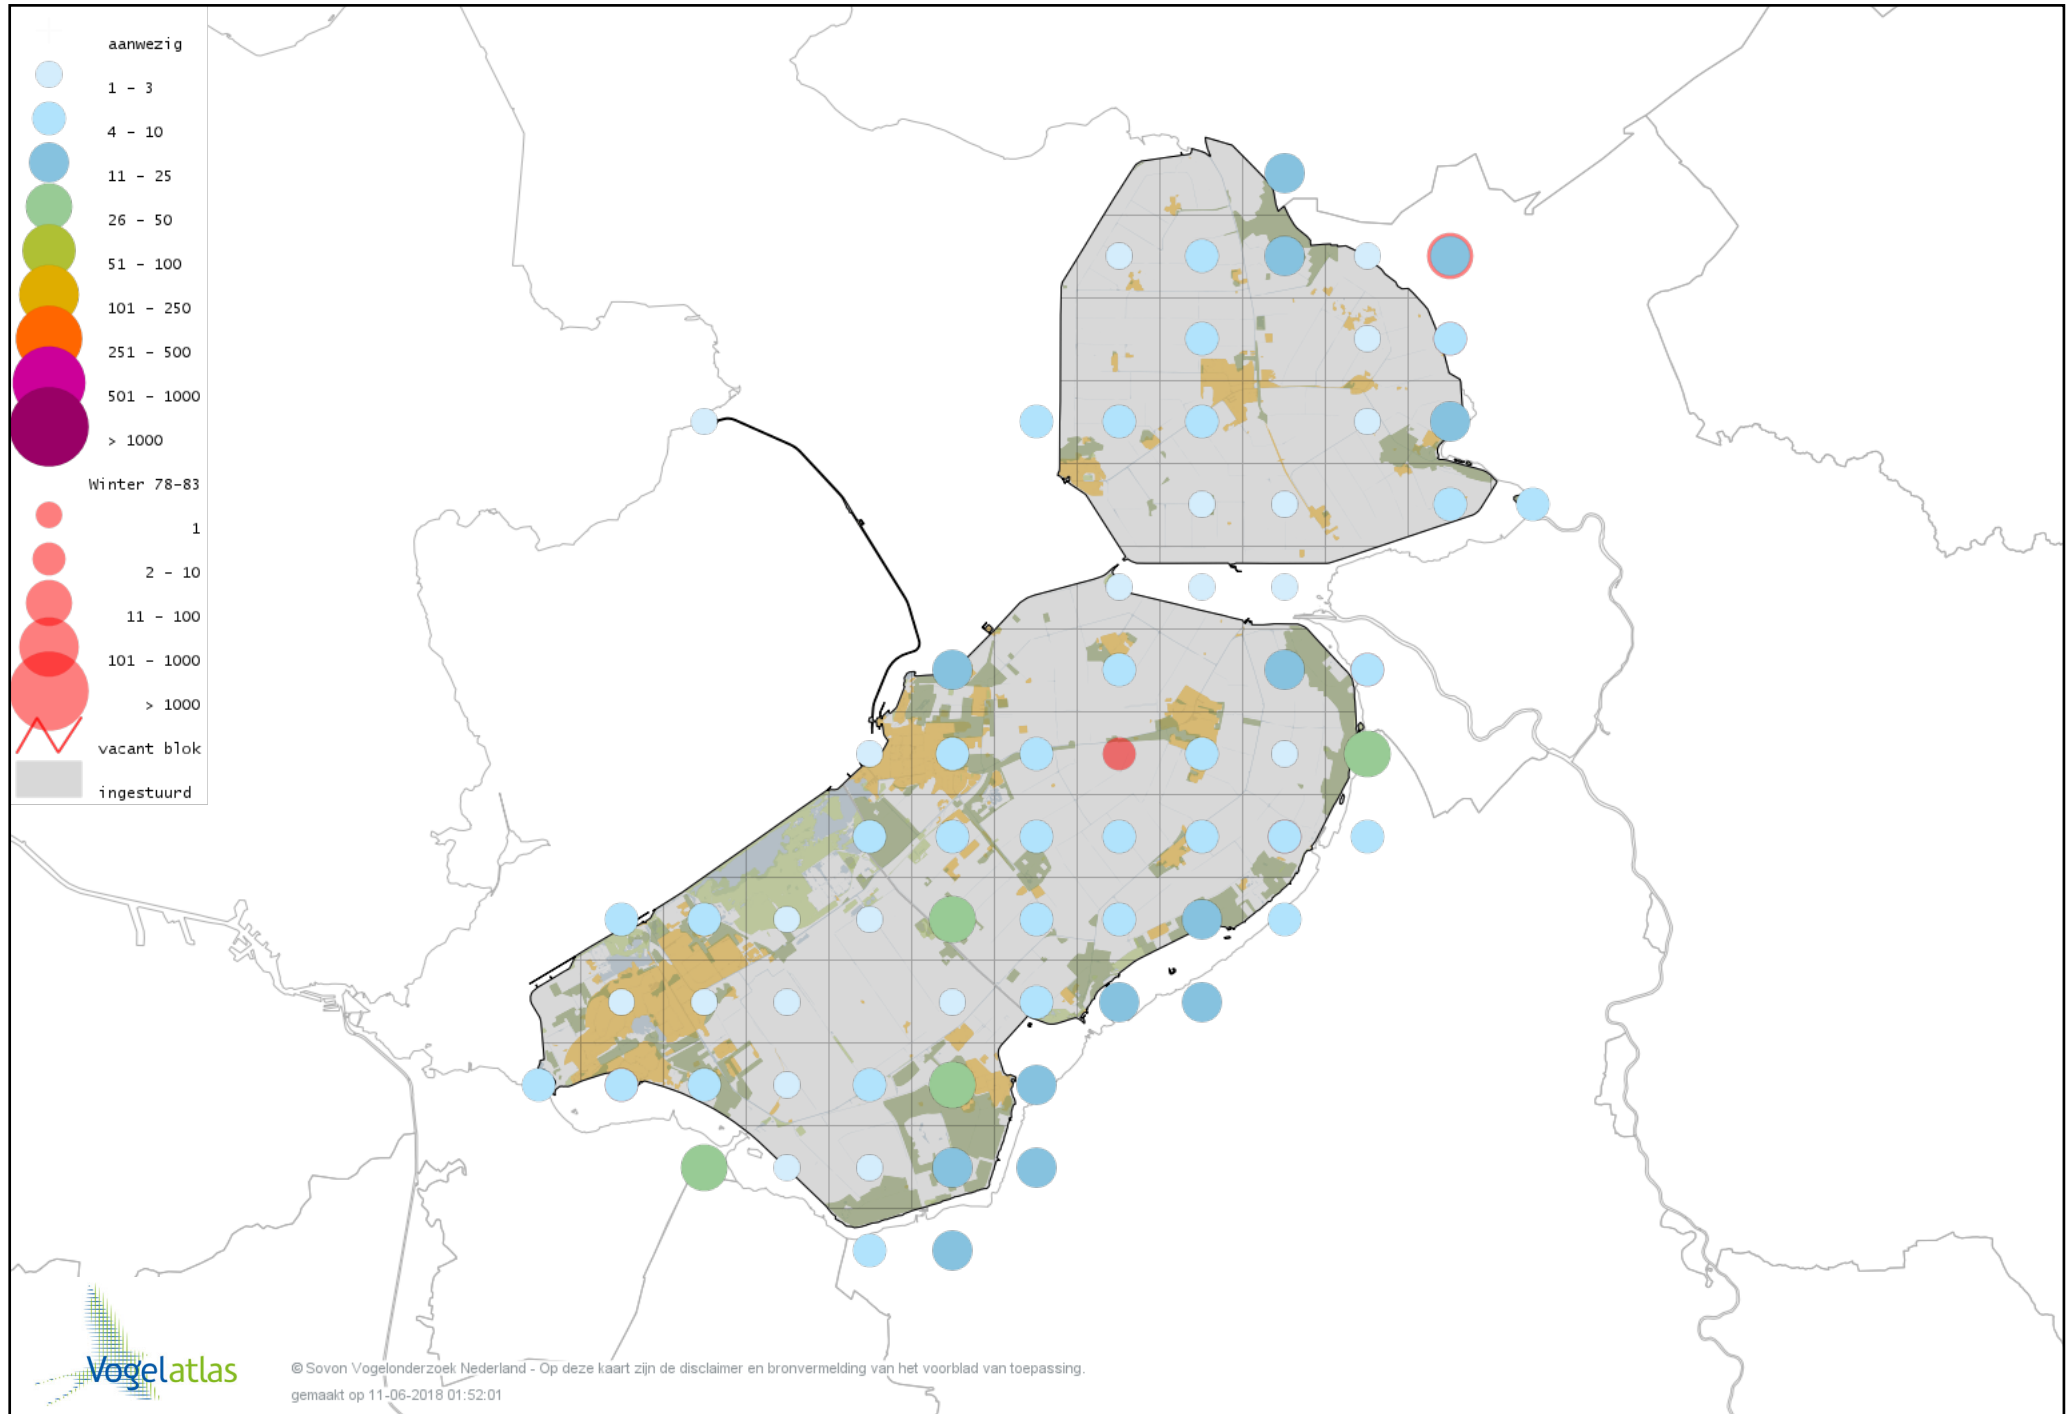

# Voorlopige verspreidingskaart Goudvink winter