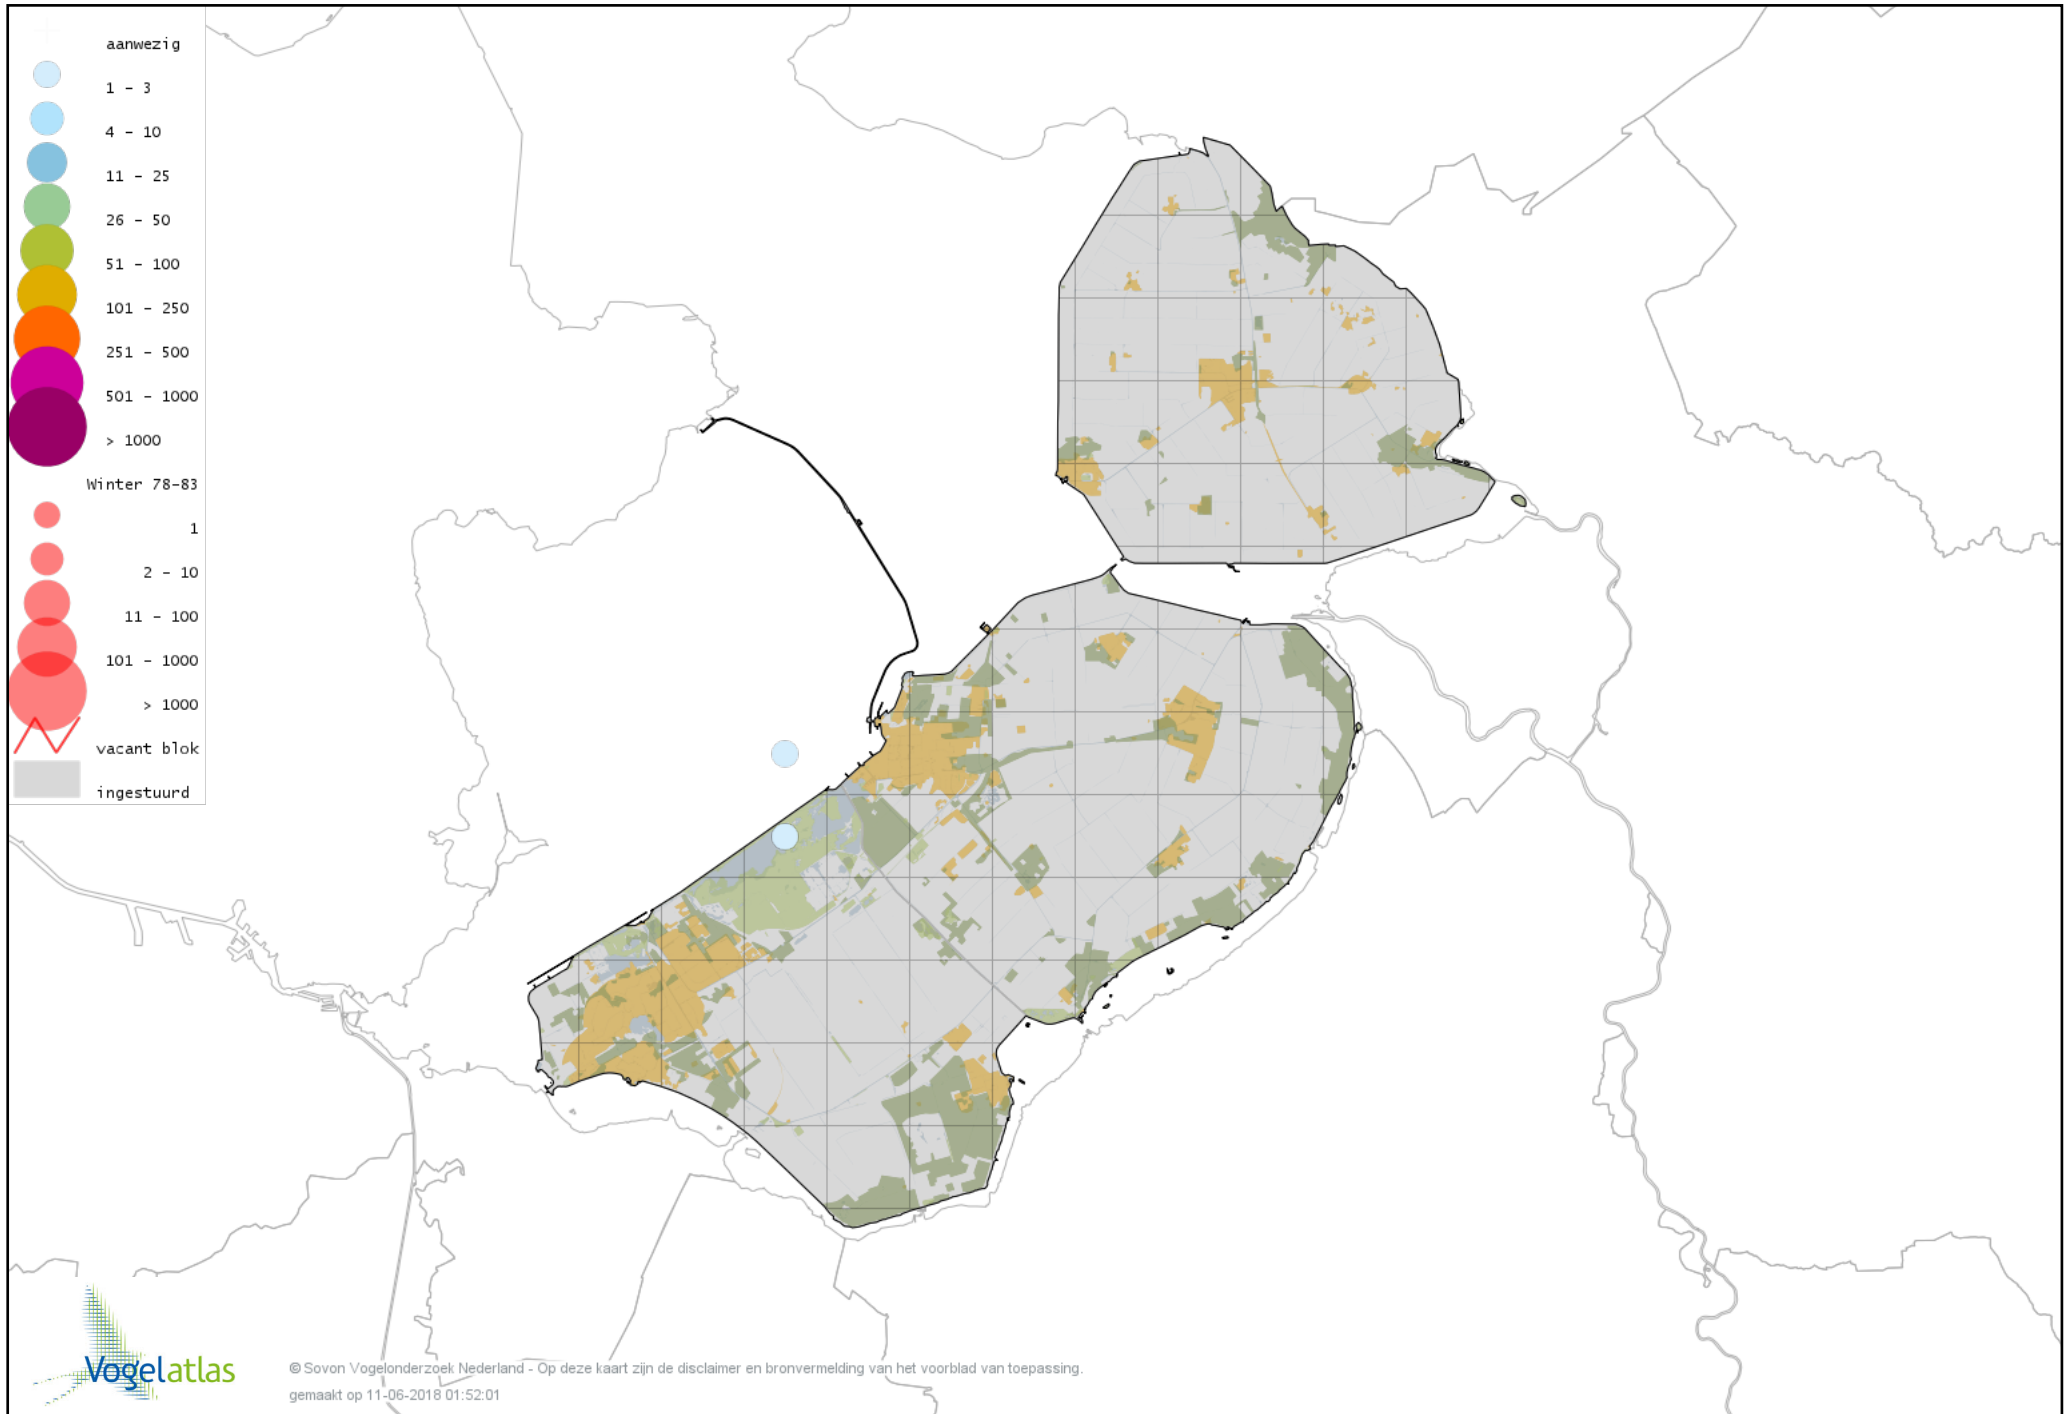

Voorlopige verspreidingskaart Cetti's Zanger winter