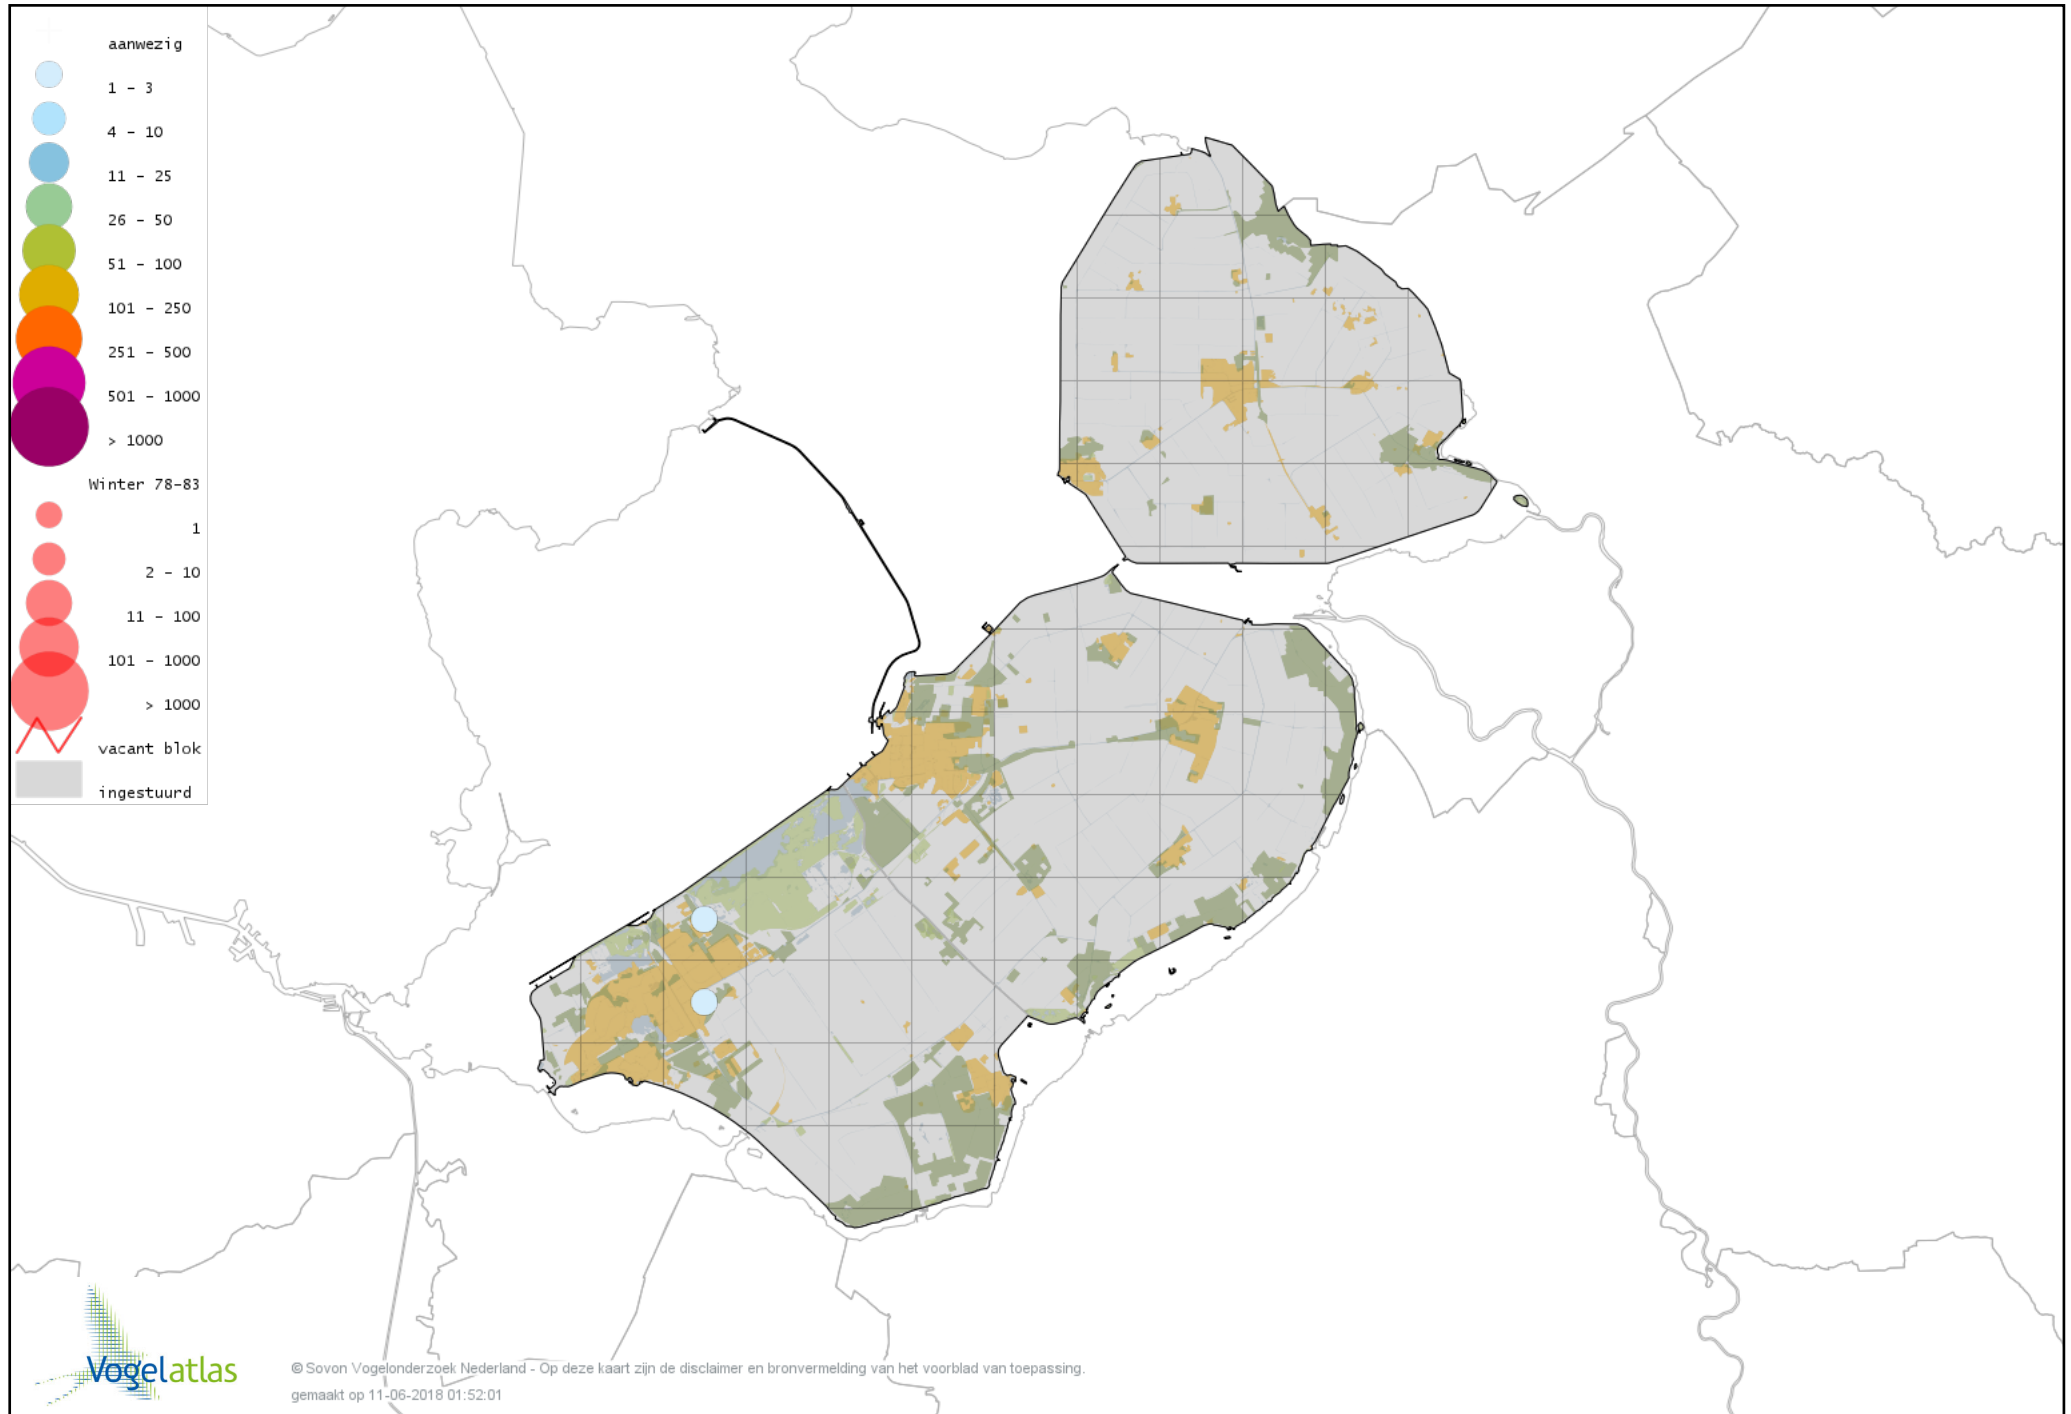

Voorlopige verspreidingskaart Chileense Smient winter