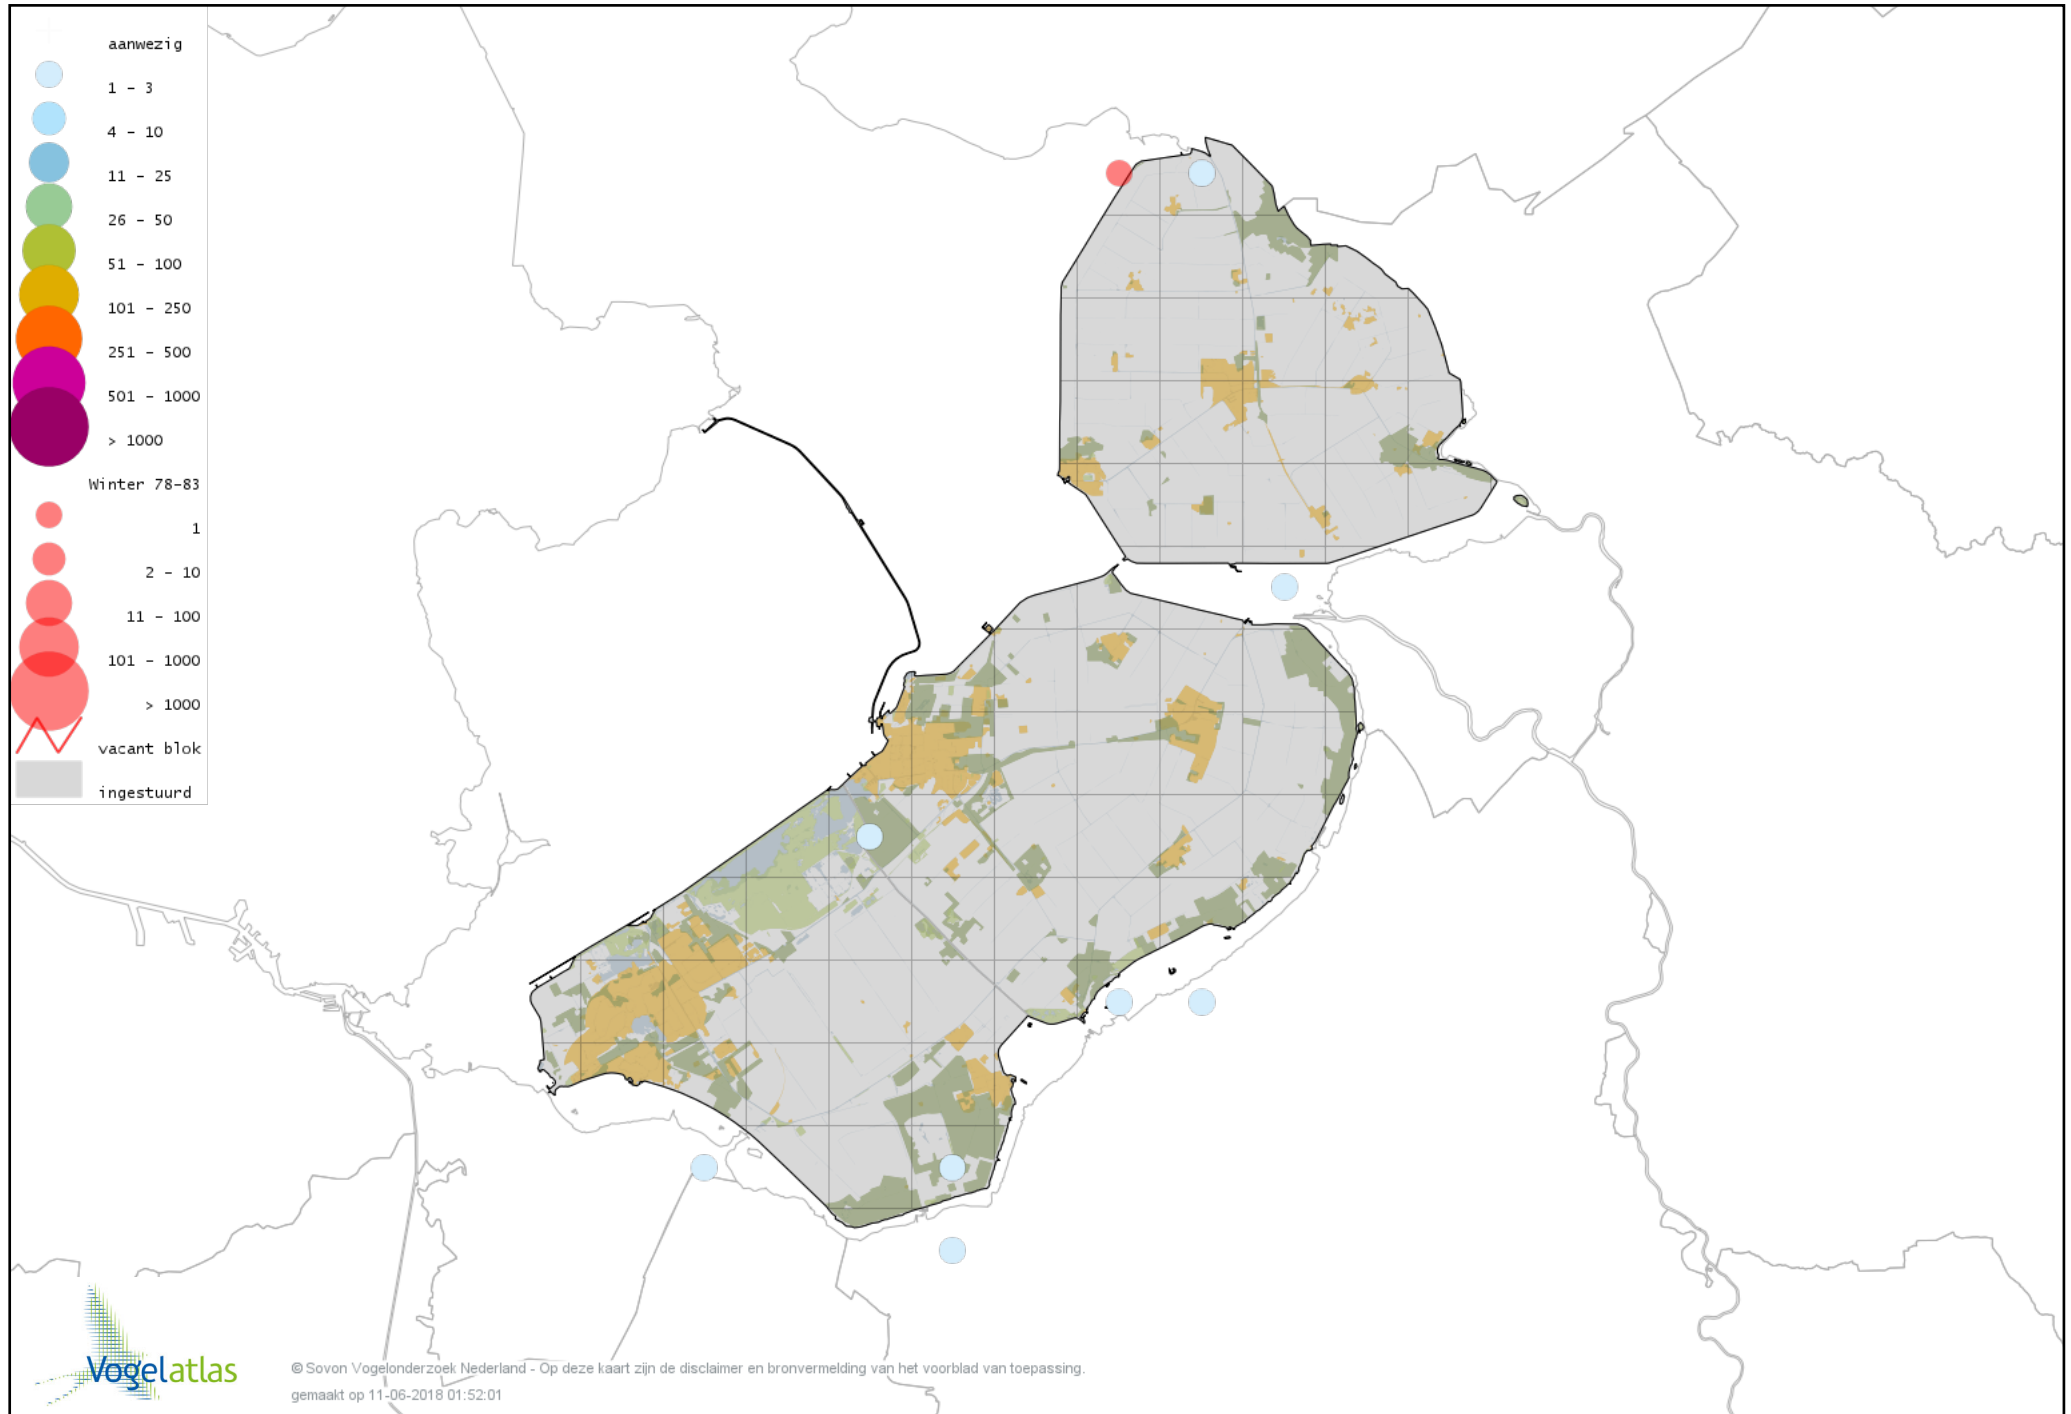

Voorlopige verspreidingskaart Oeverloper winter