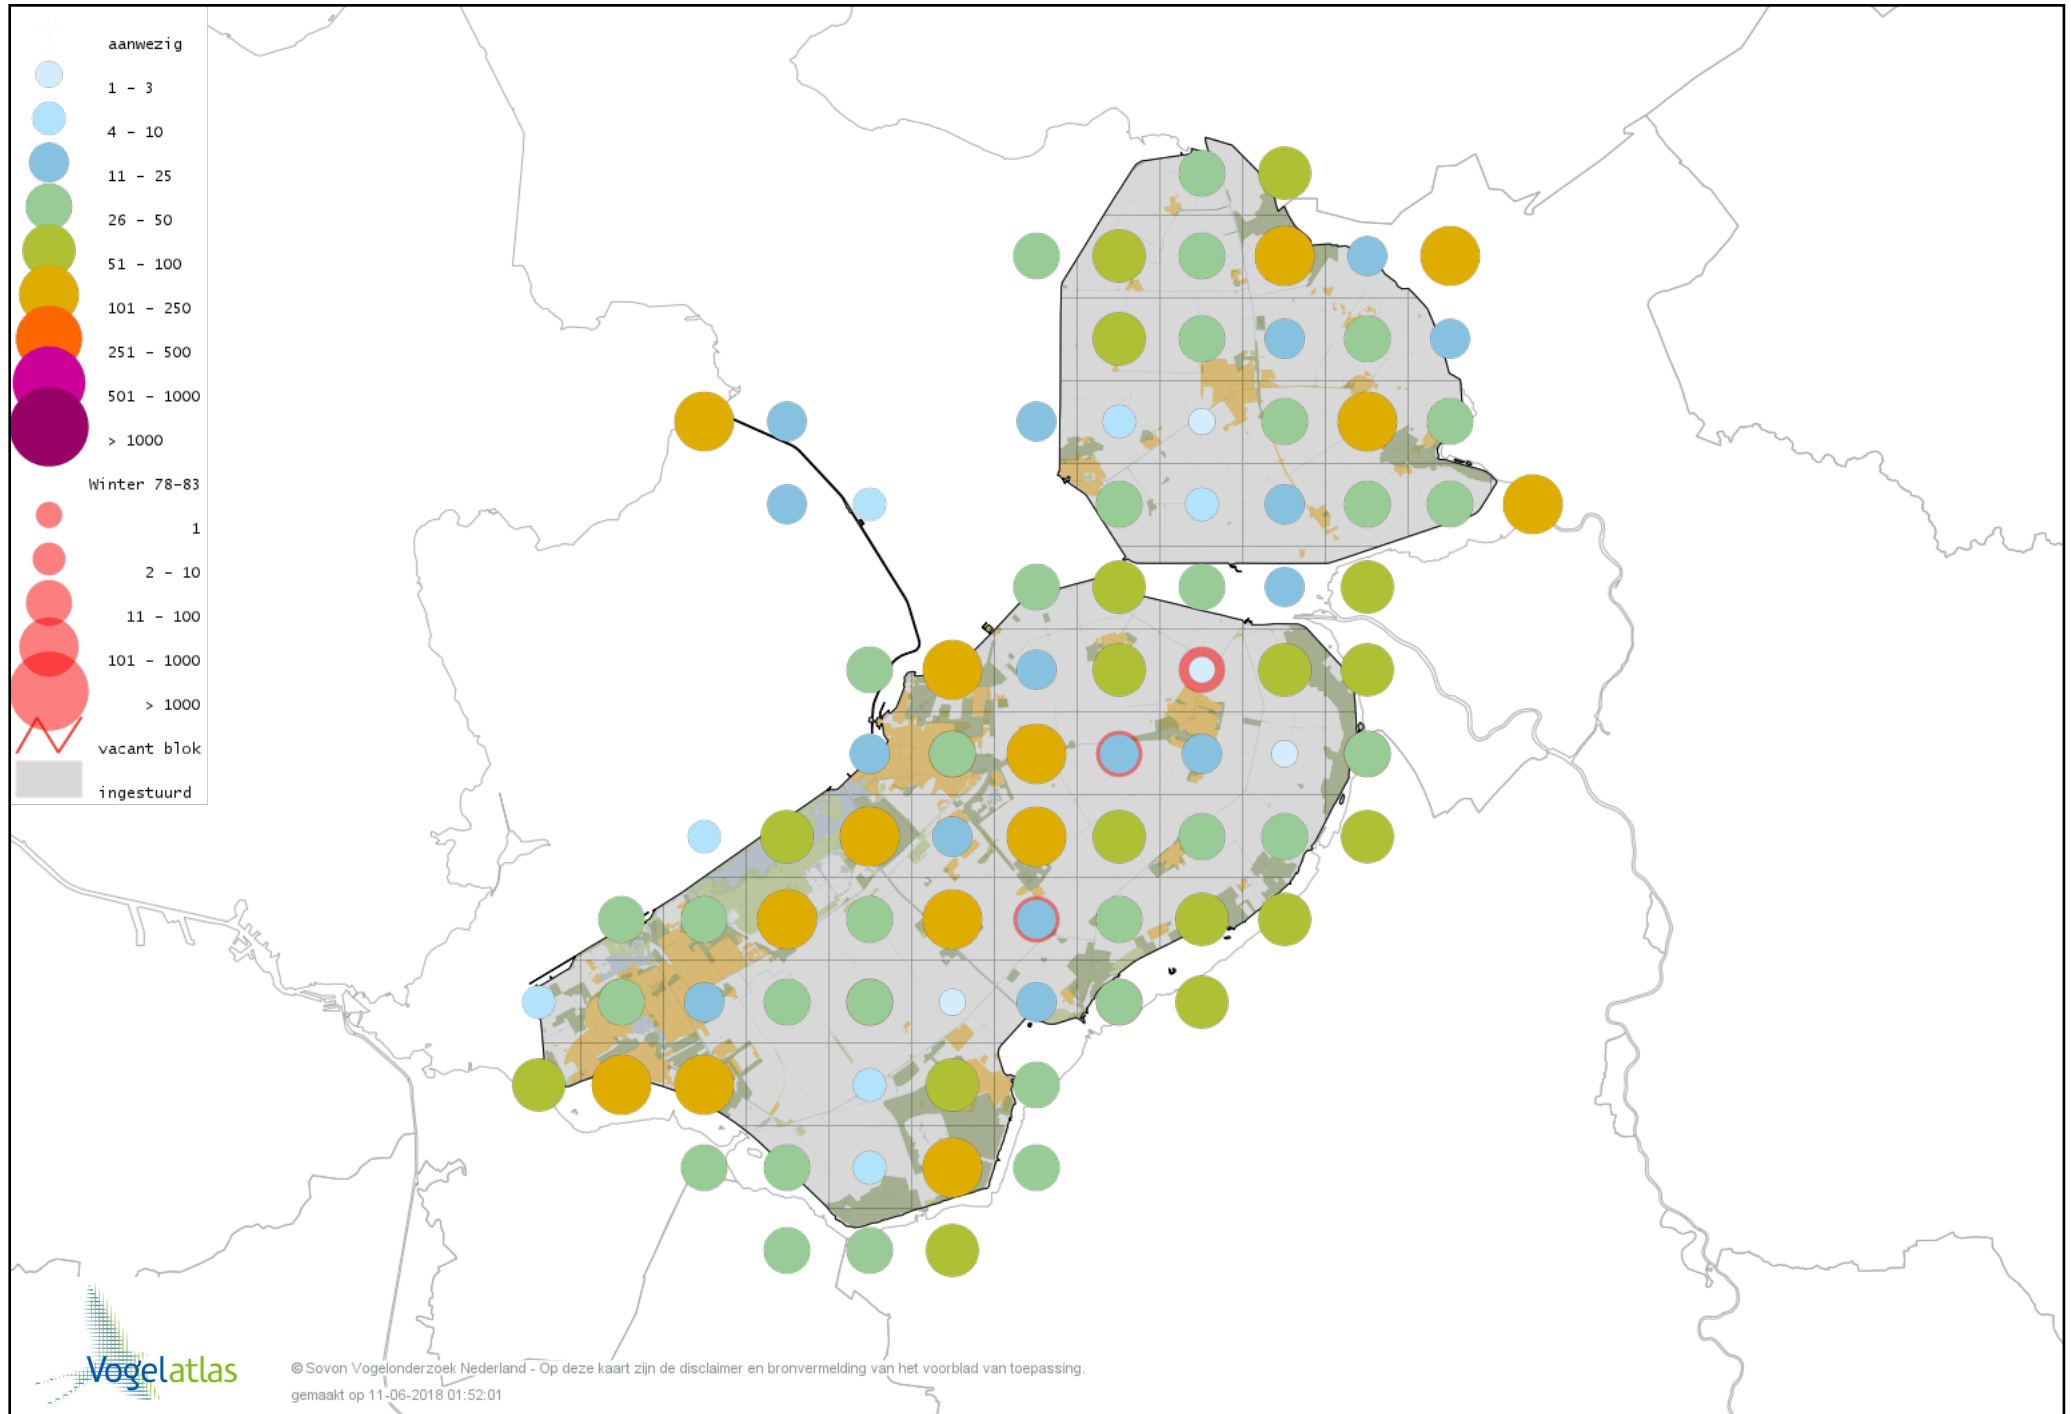

Voorlopige verspreidingskaart Putter winter