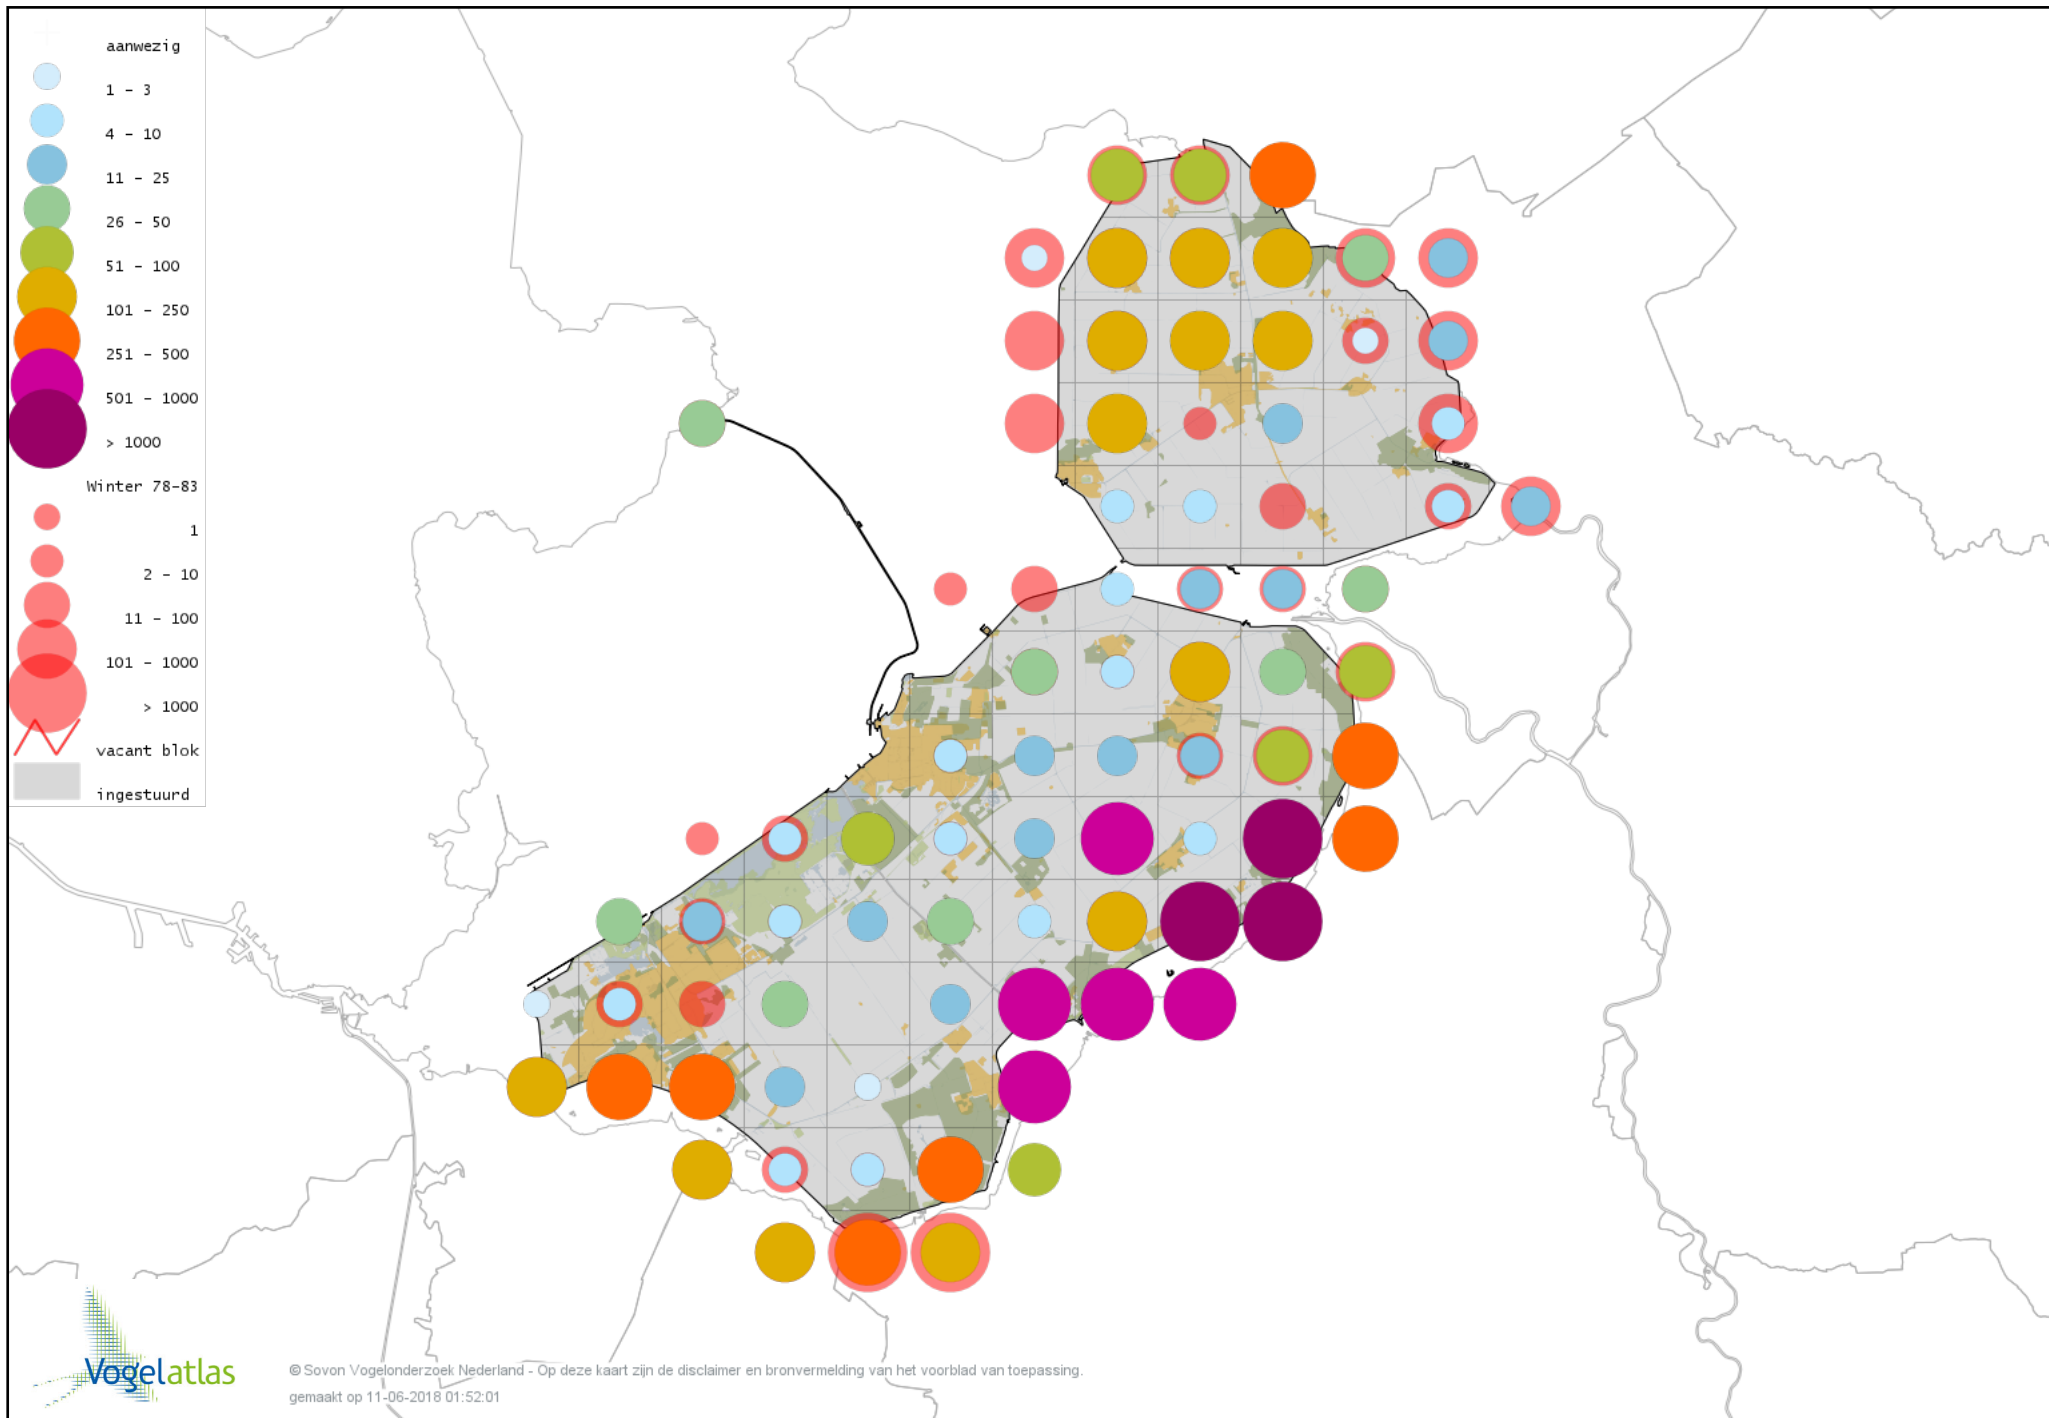

Voorlopige verspreidingskaart Kleine Zwaan winter