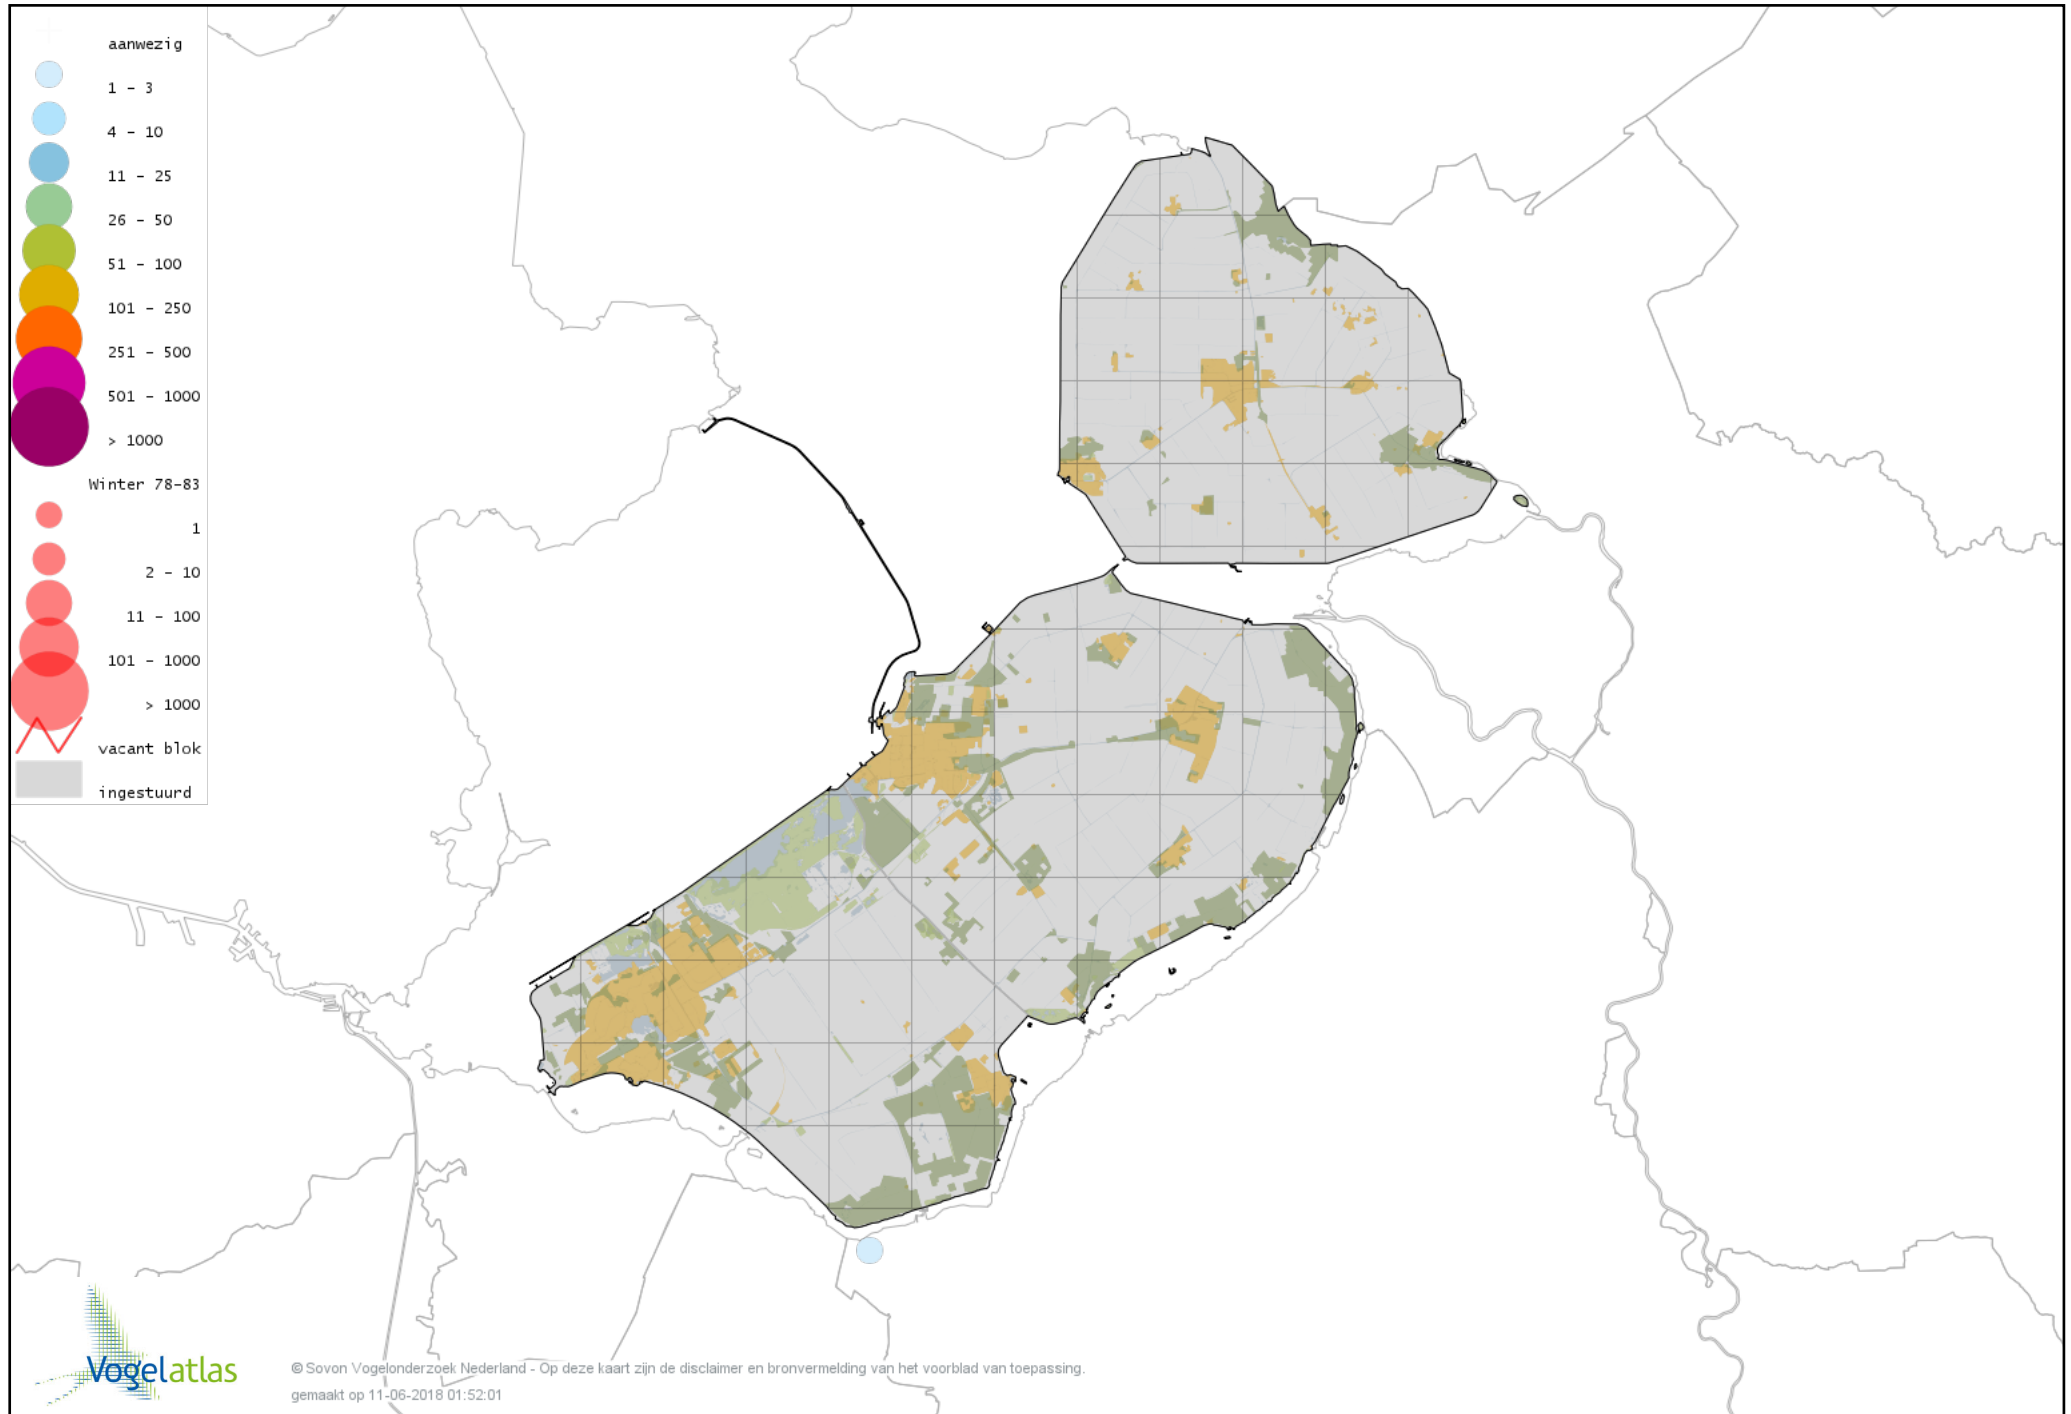

Voorlopige verspreidingskaart Brandgans x Grauwe Gans winter