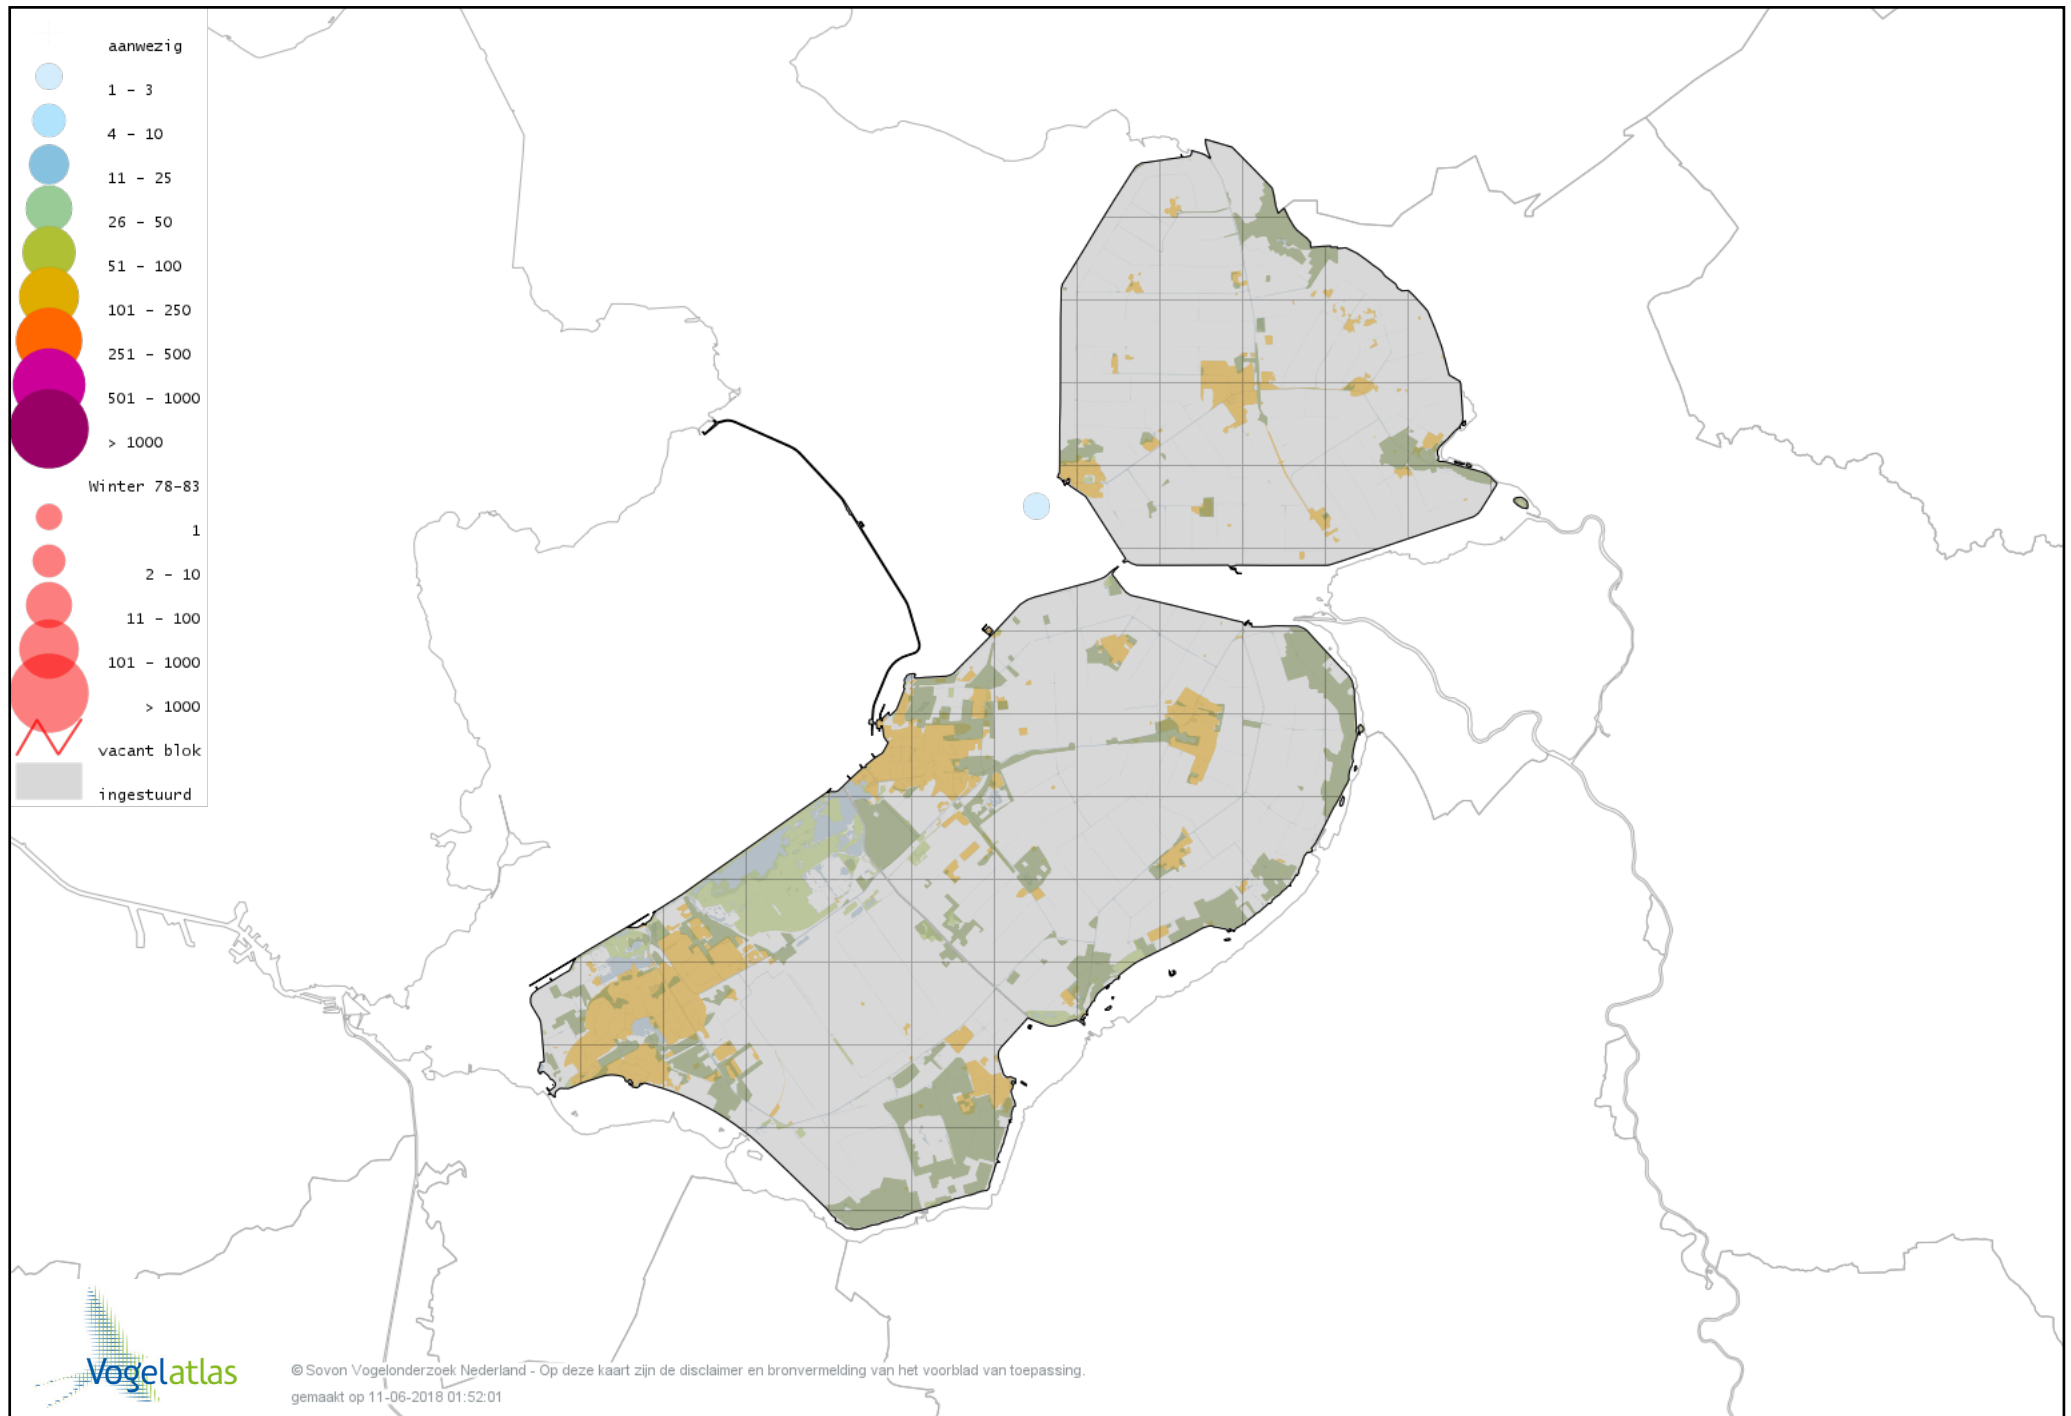

Voorlopige verspreidingskaart Kleine Burgemeester winter