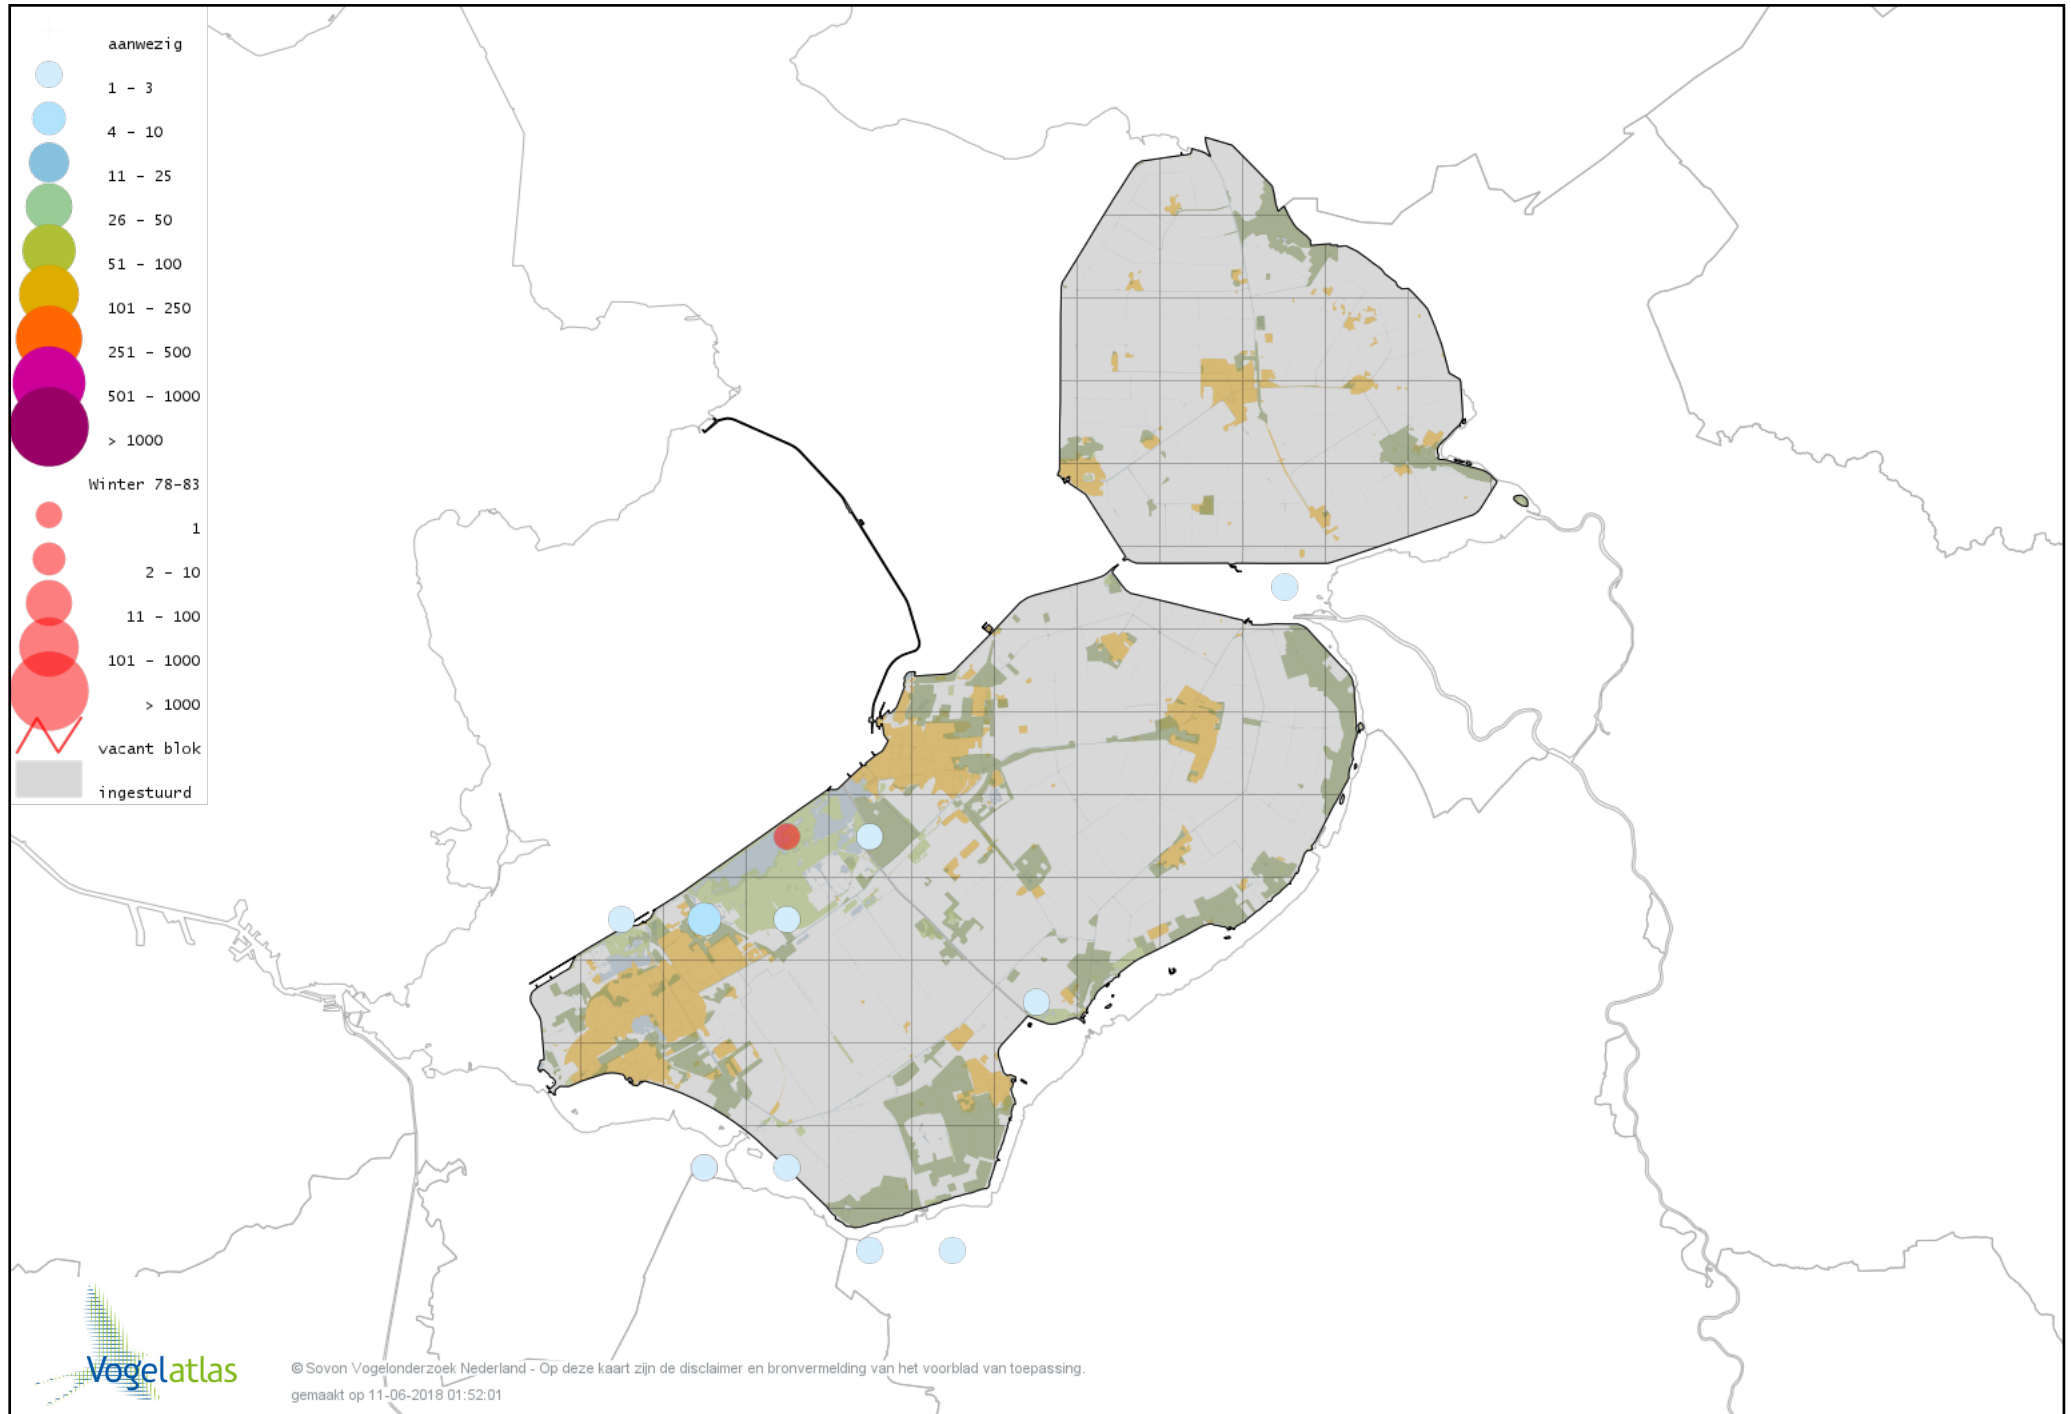

Voorlopige verspreidingskaart Lepelaar winter