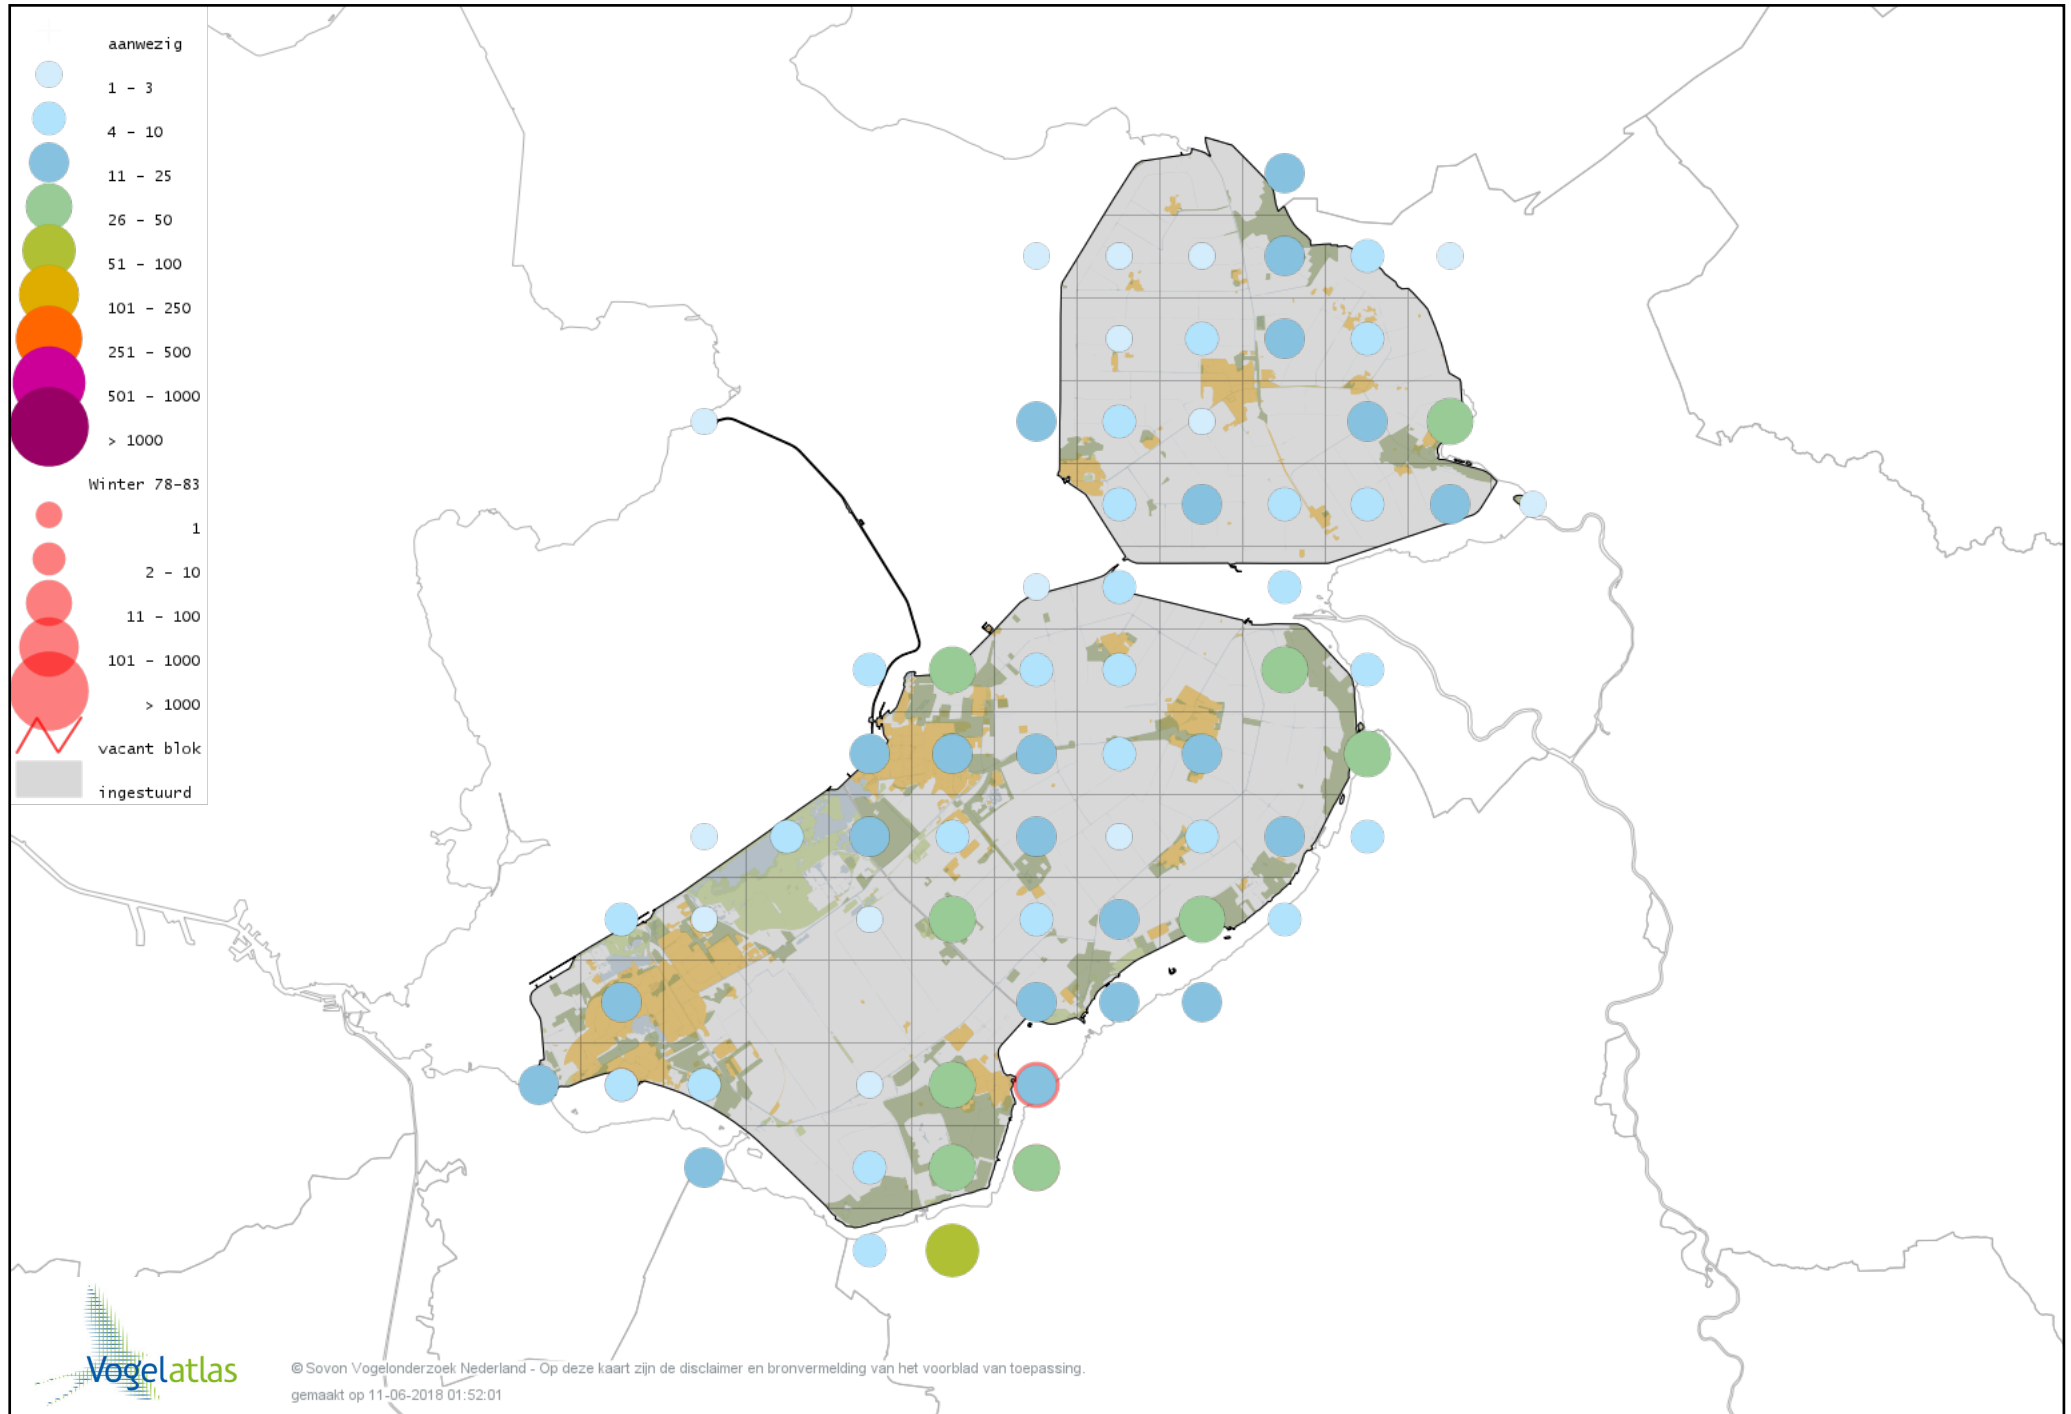

Voorlopige verspreidingskaart Boomklever winter