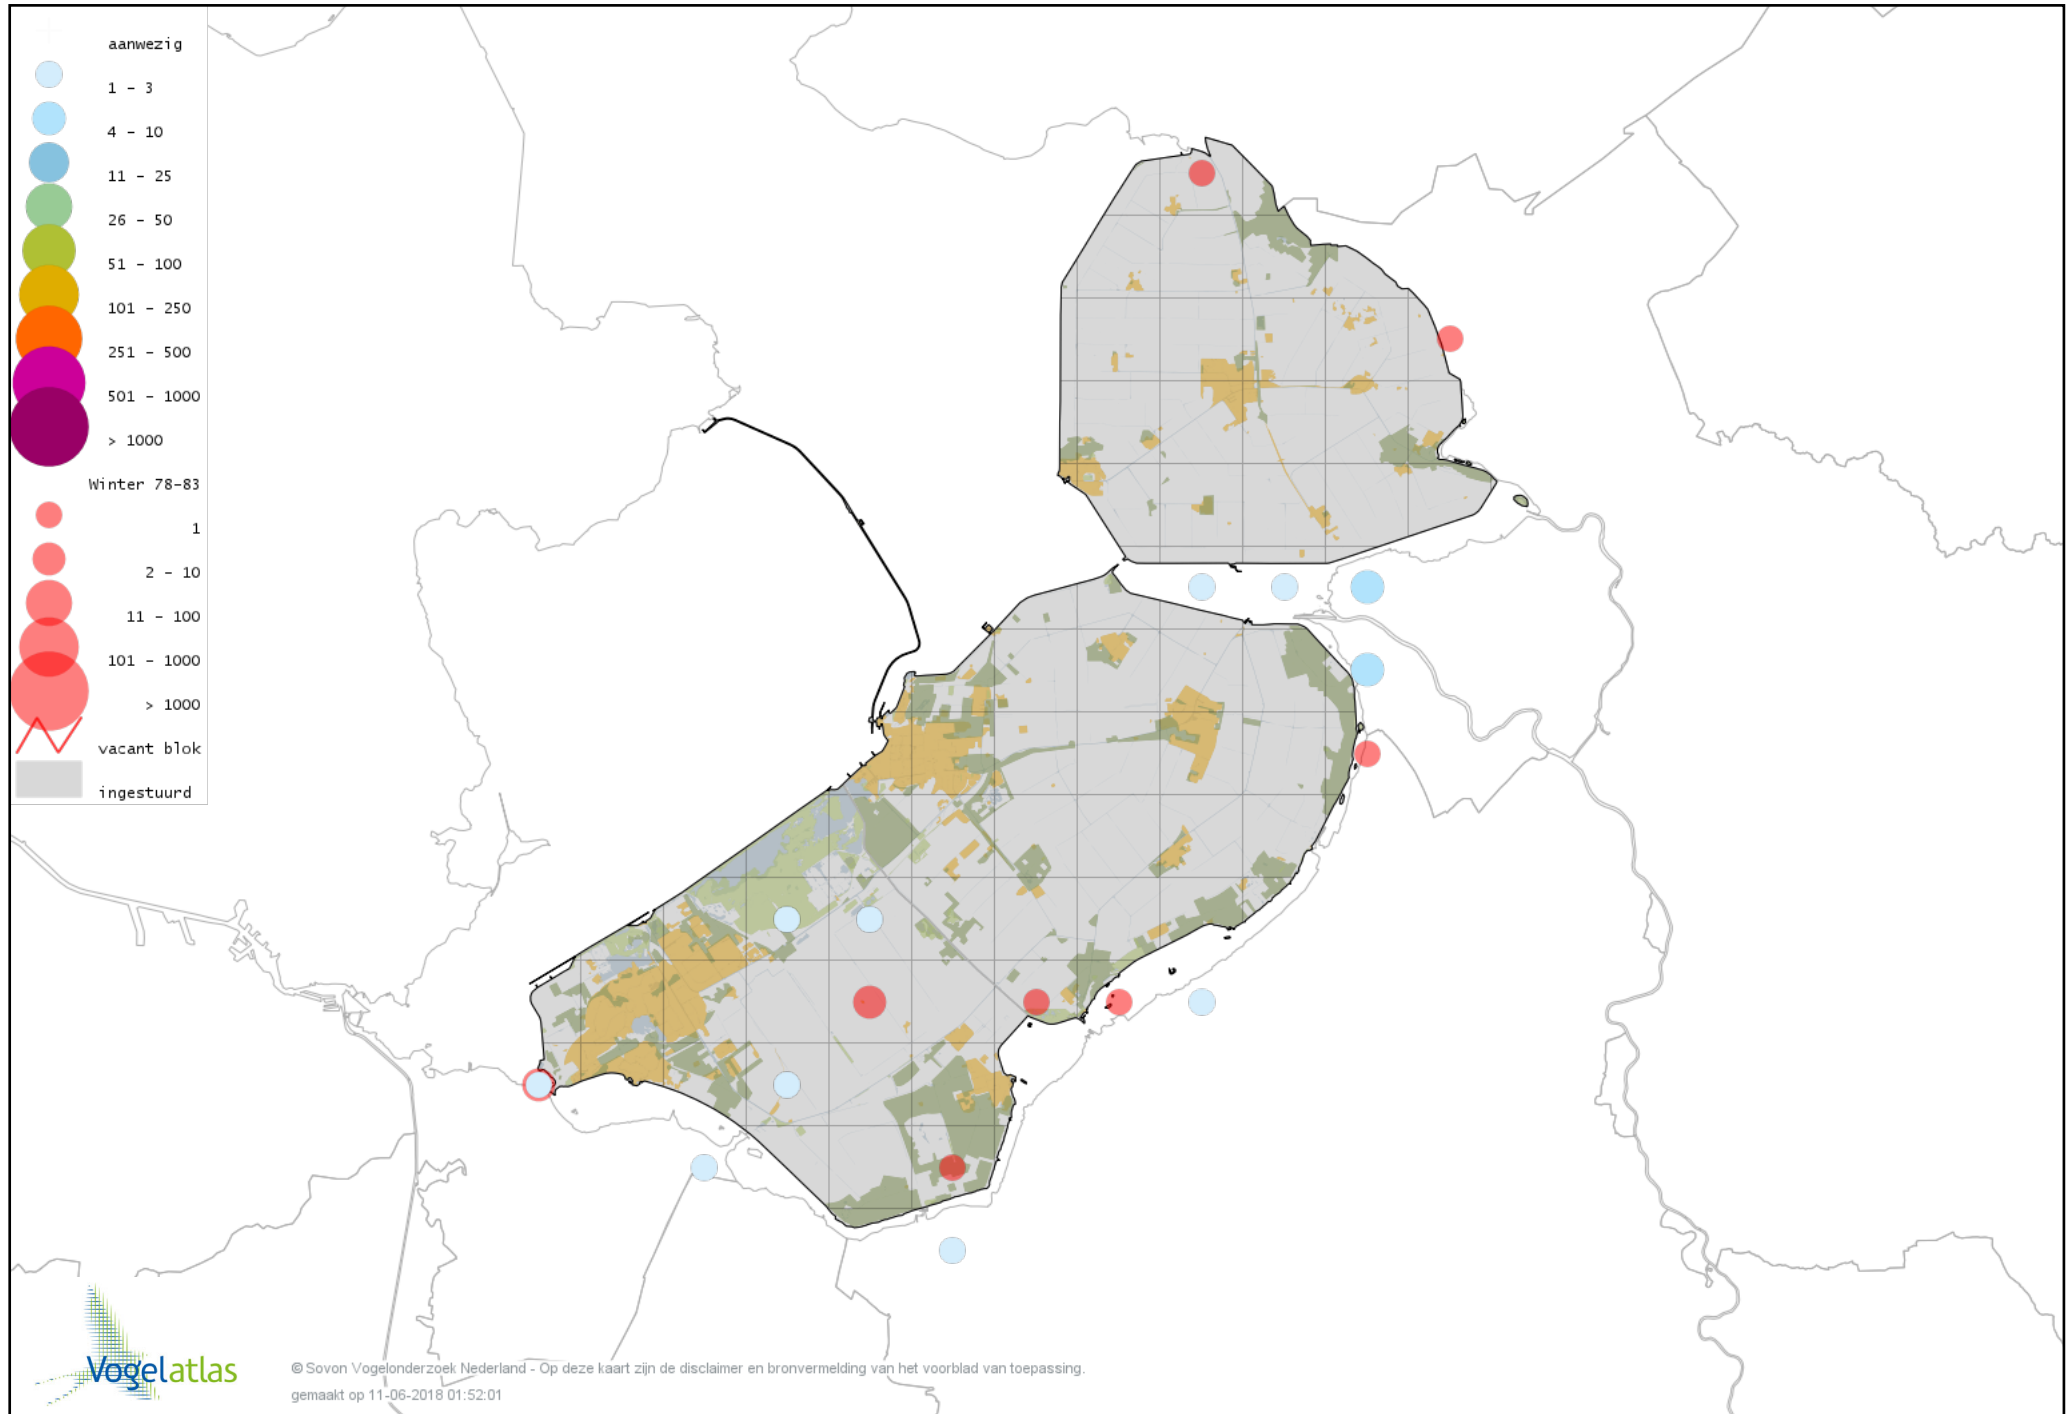

Voorlopige verspreidingskaart Rotgans winter