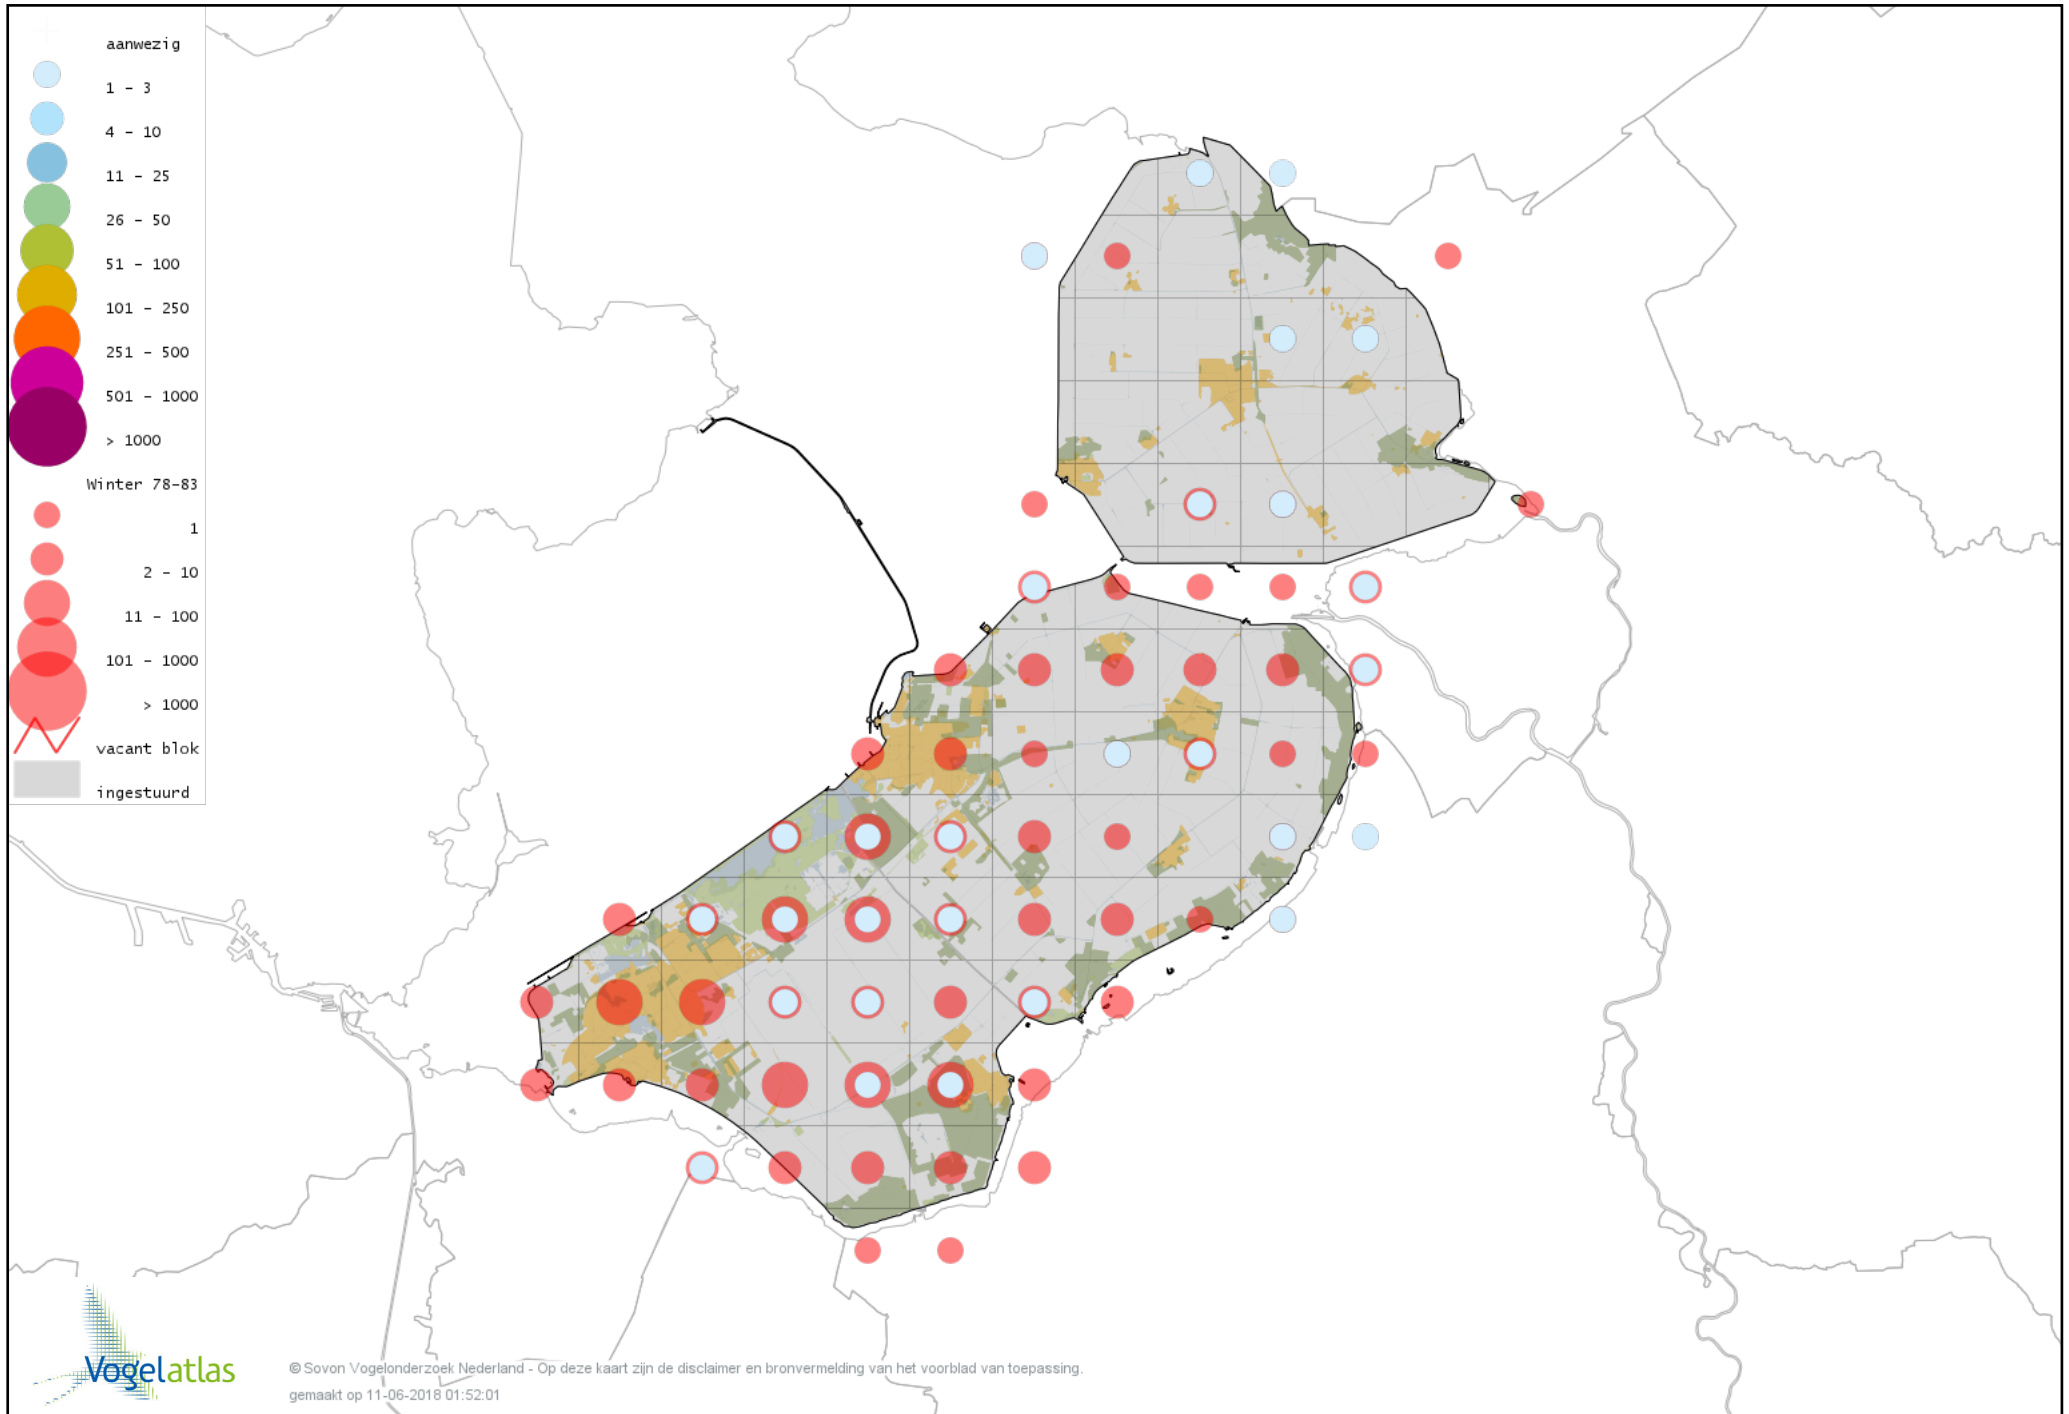

Voorlopige verspreidingskaart Ruigpootbuizerd winter