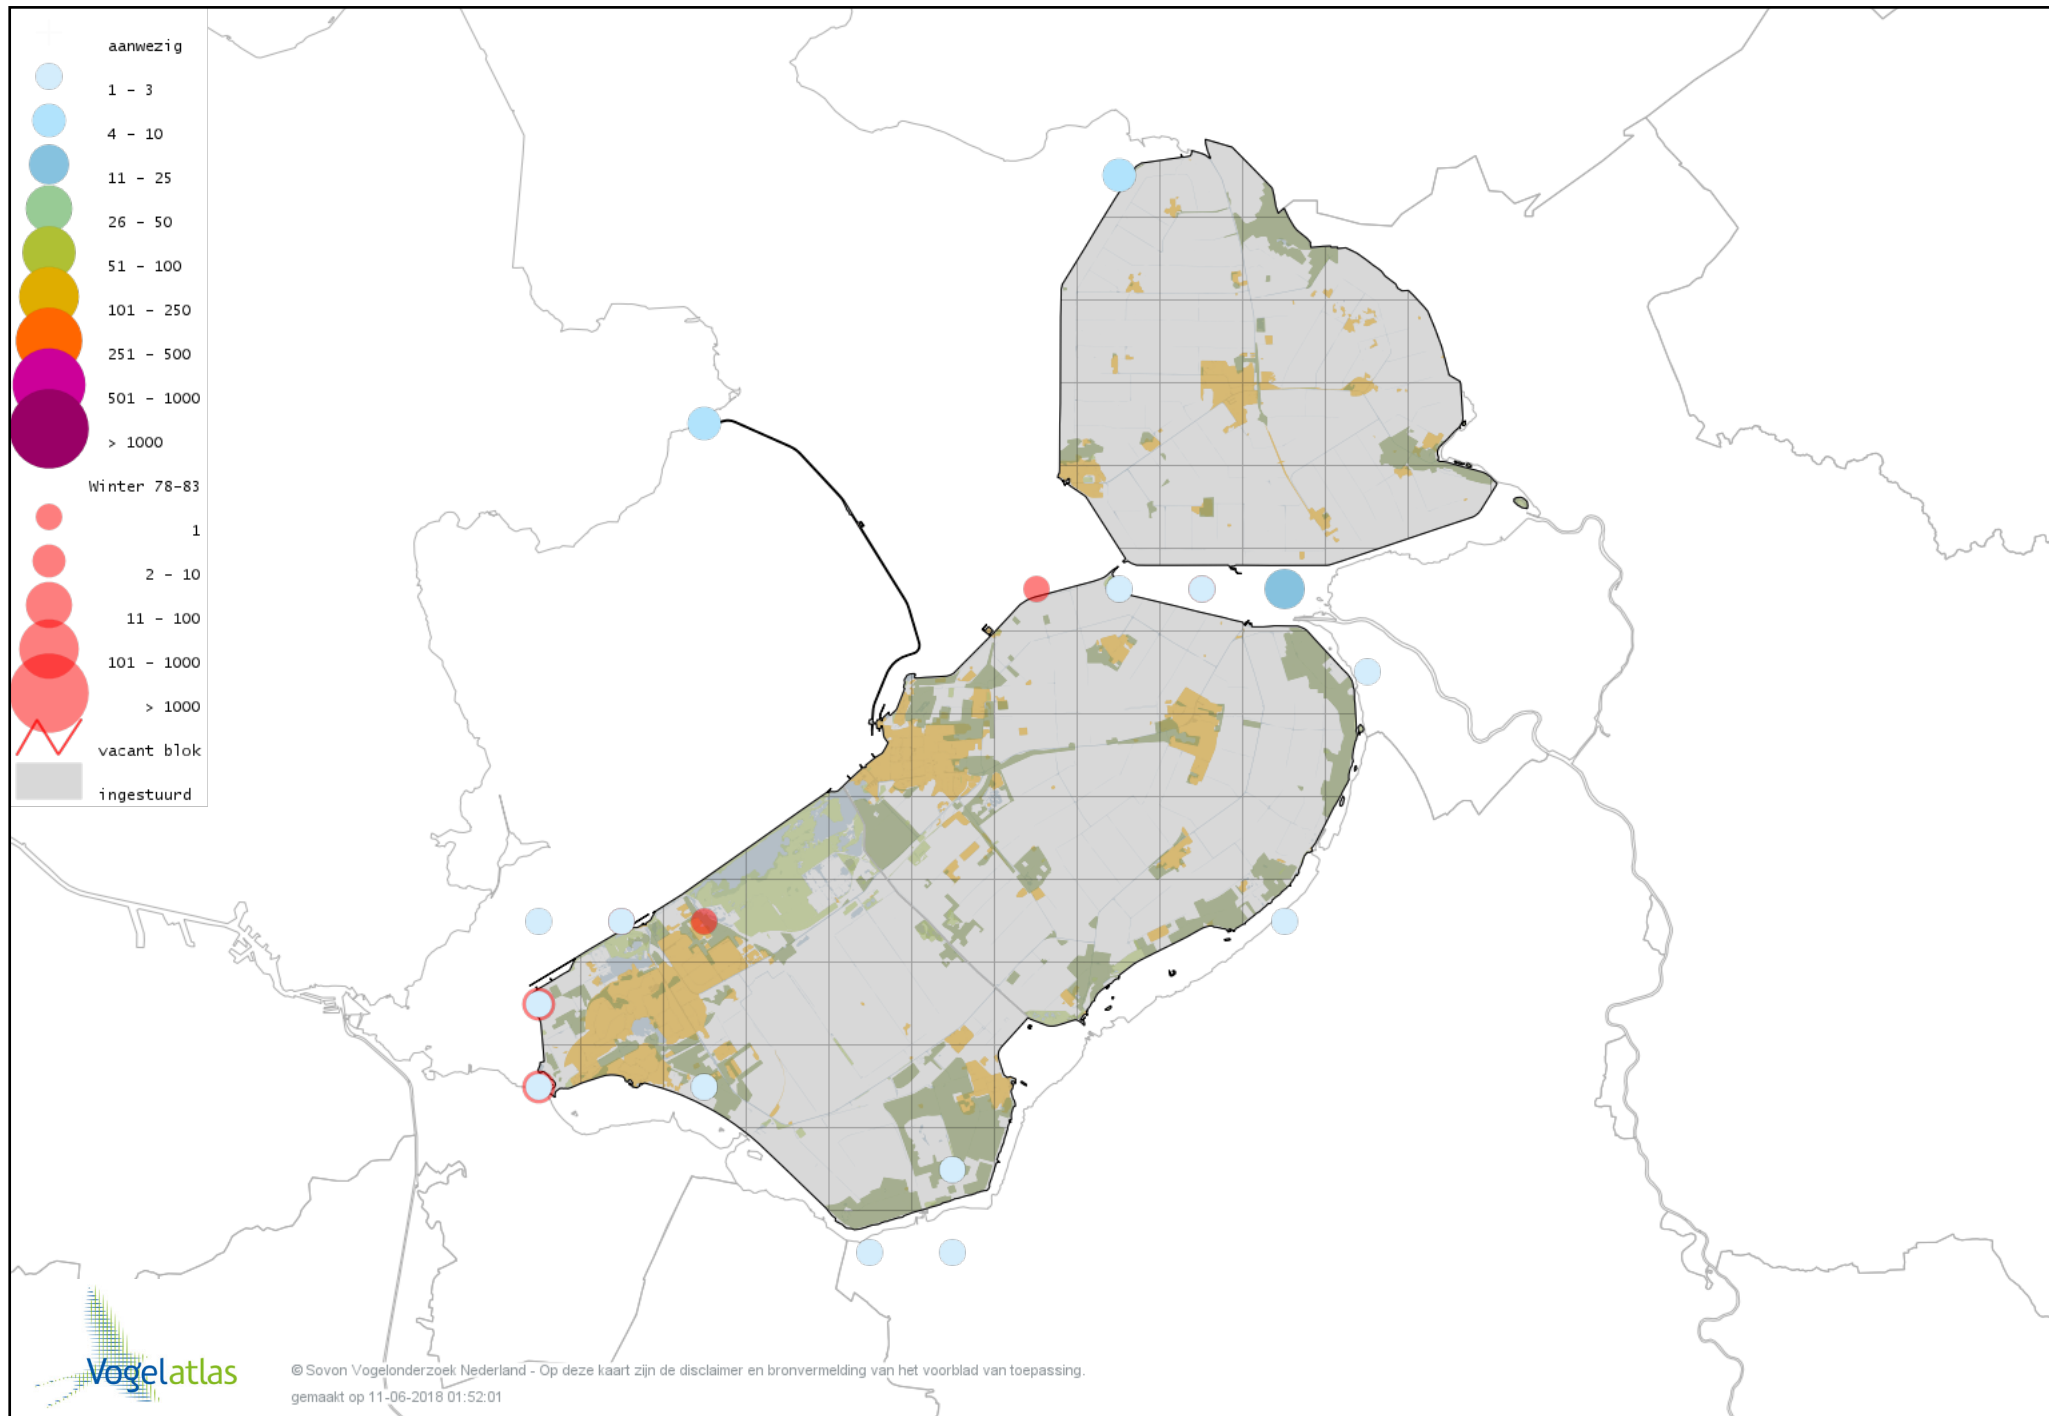

Voorlopige verspreidingskaart Grote Zee-eend winter