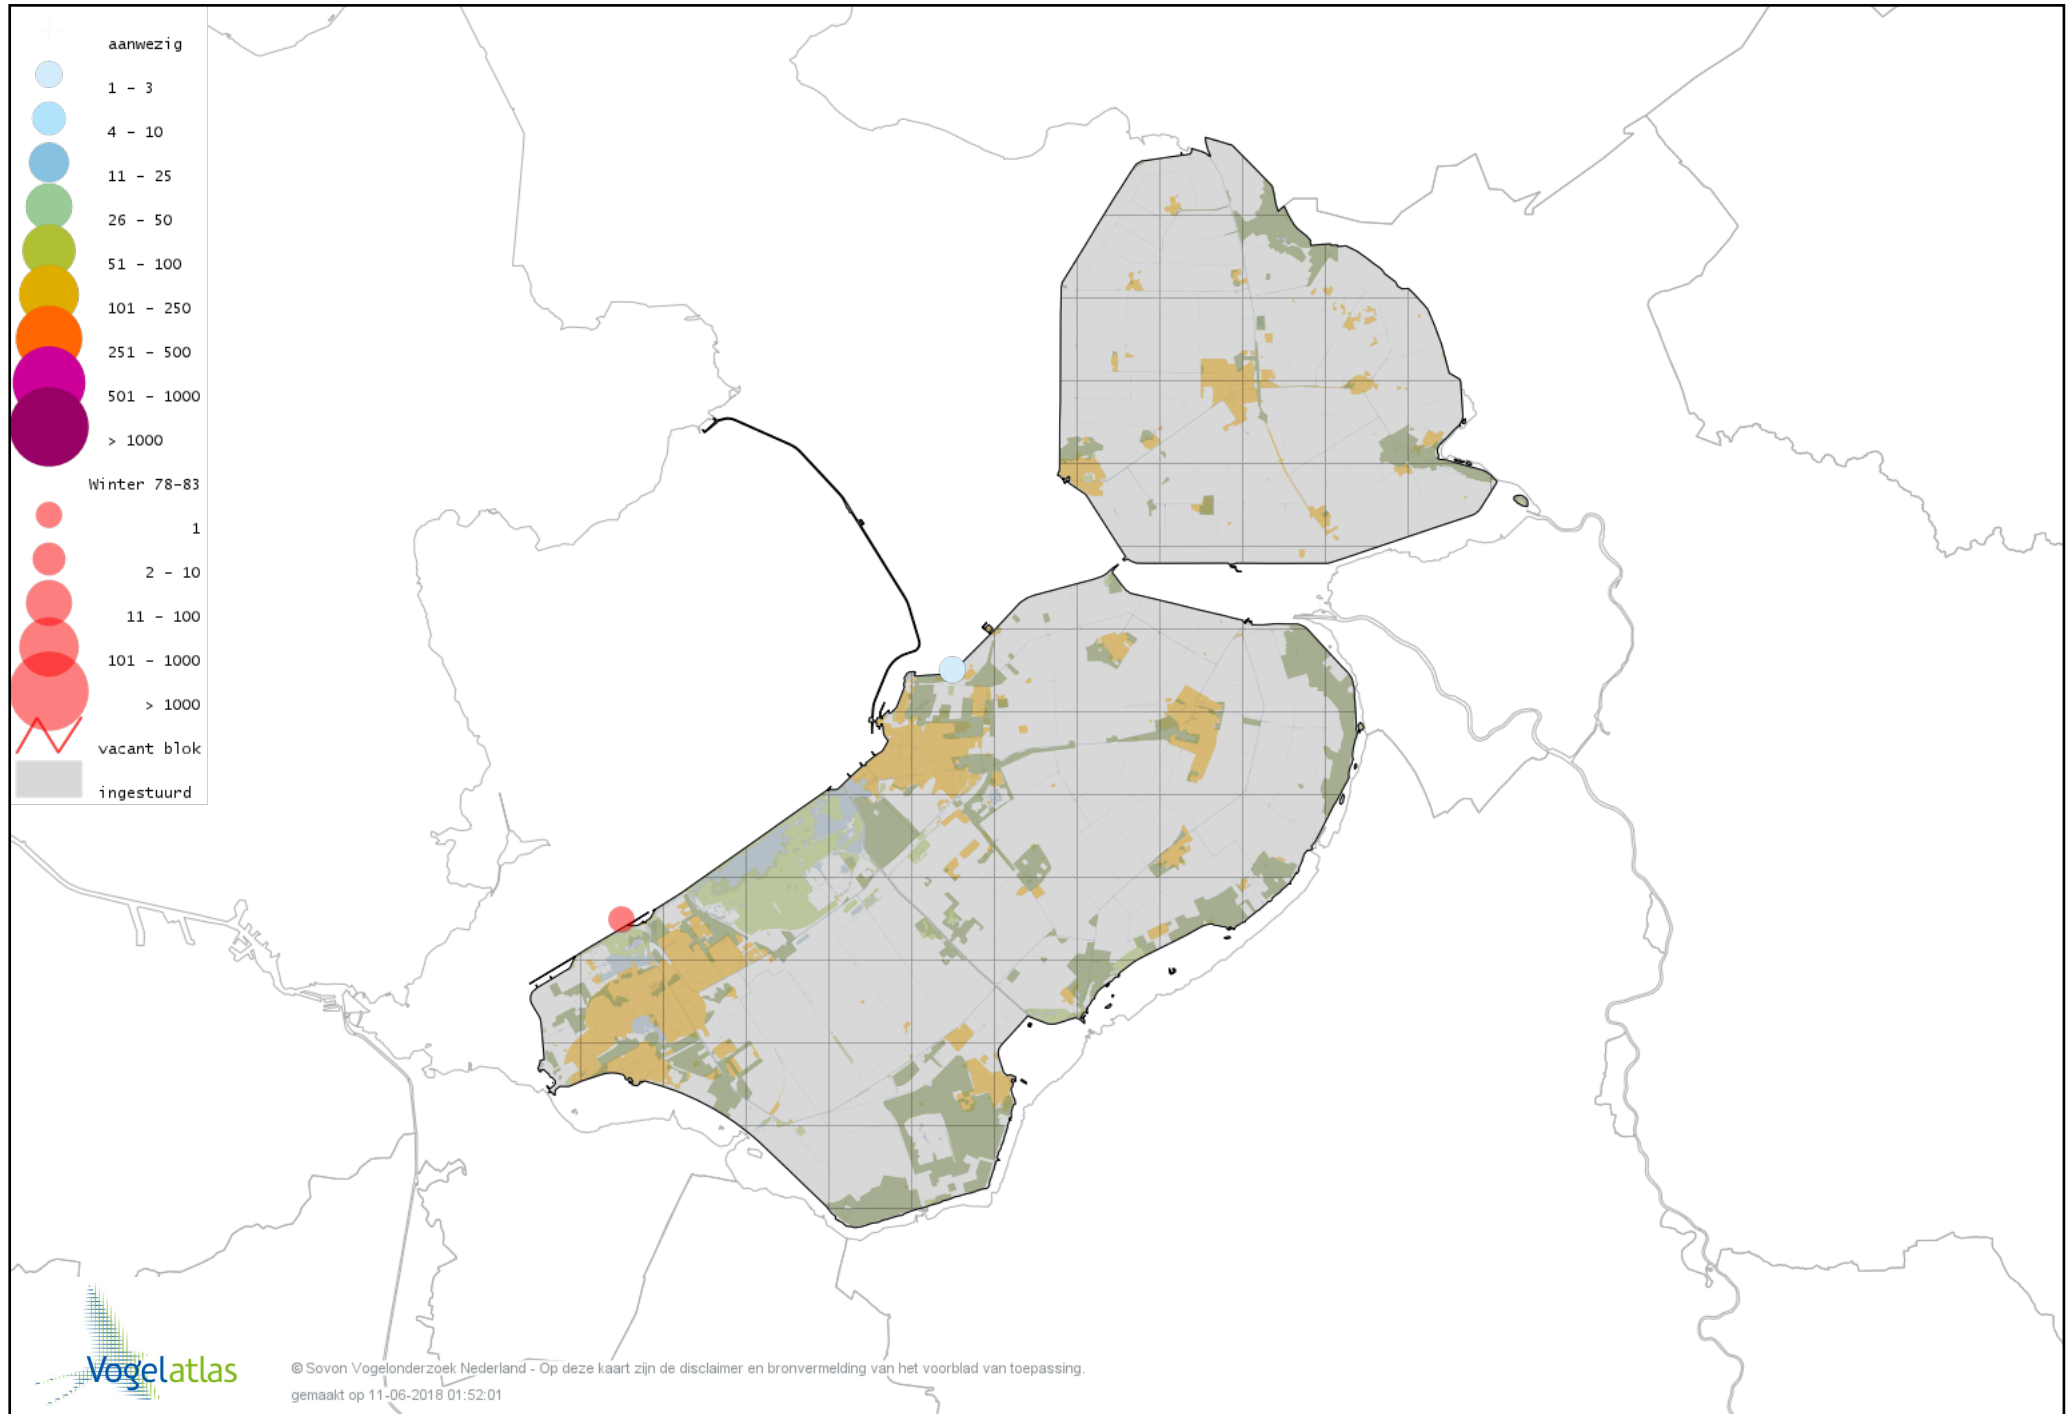

Voorlopige verspreidingskaart Kleine Jager winter