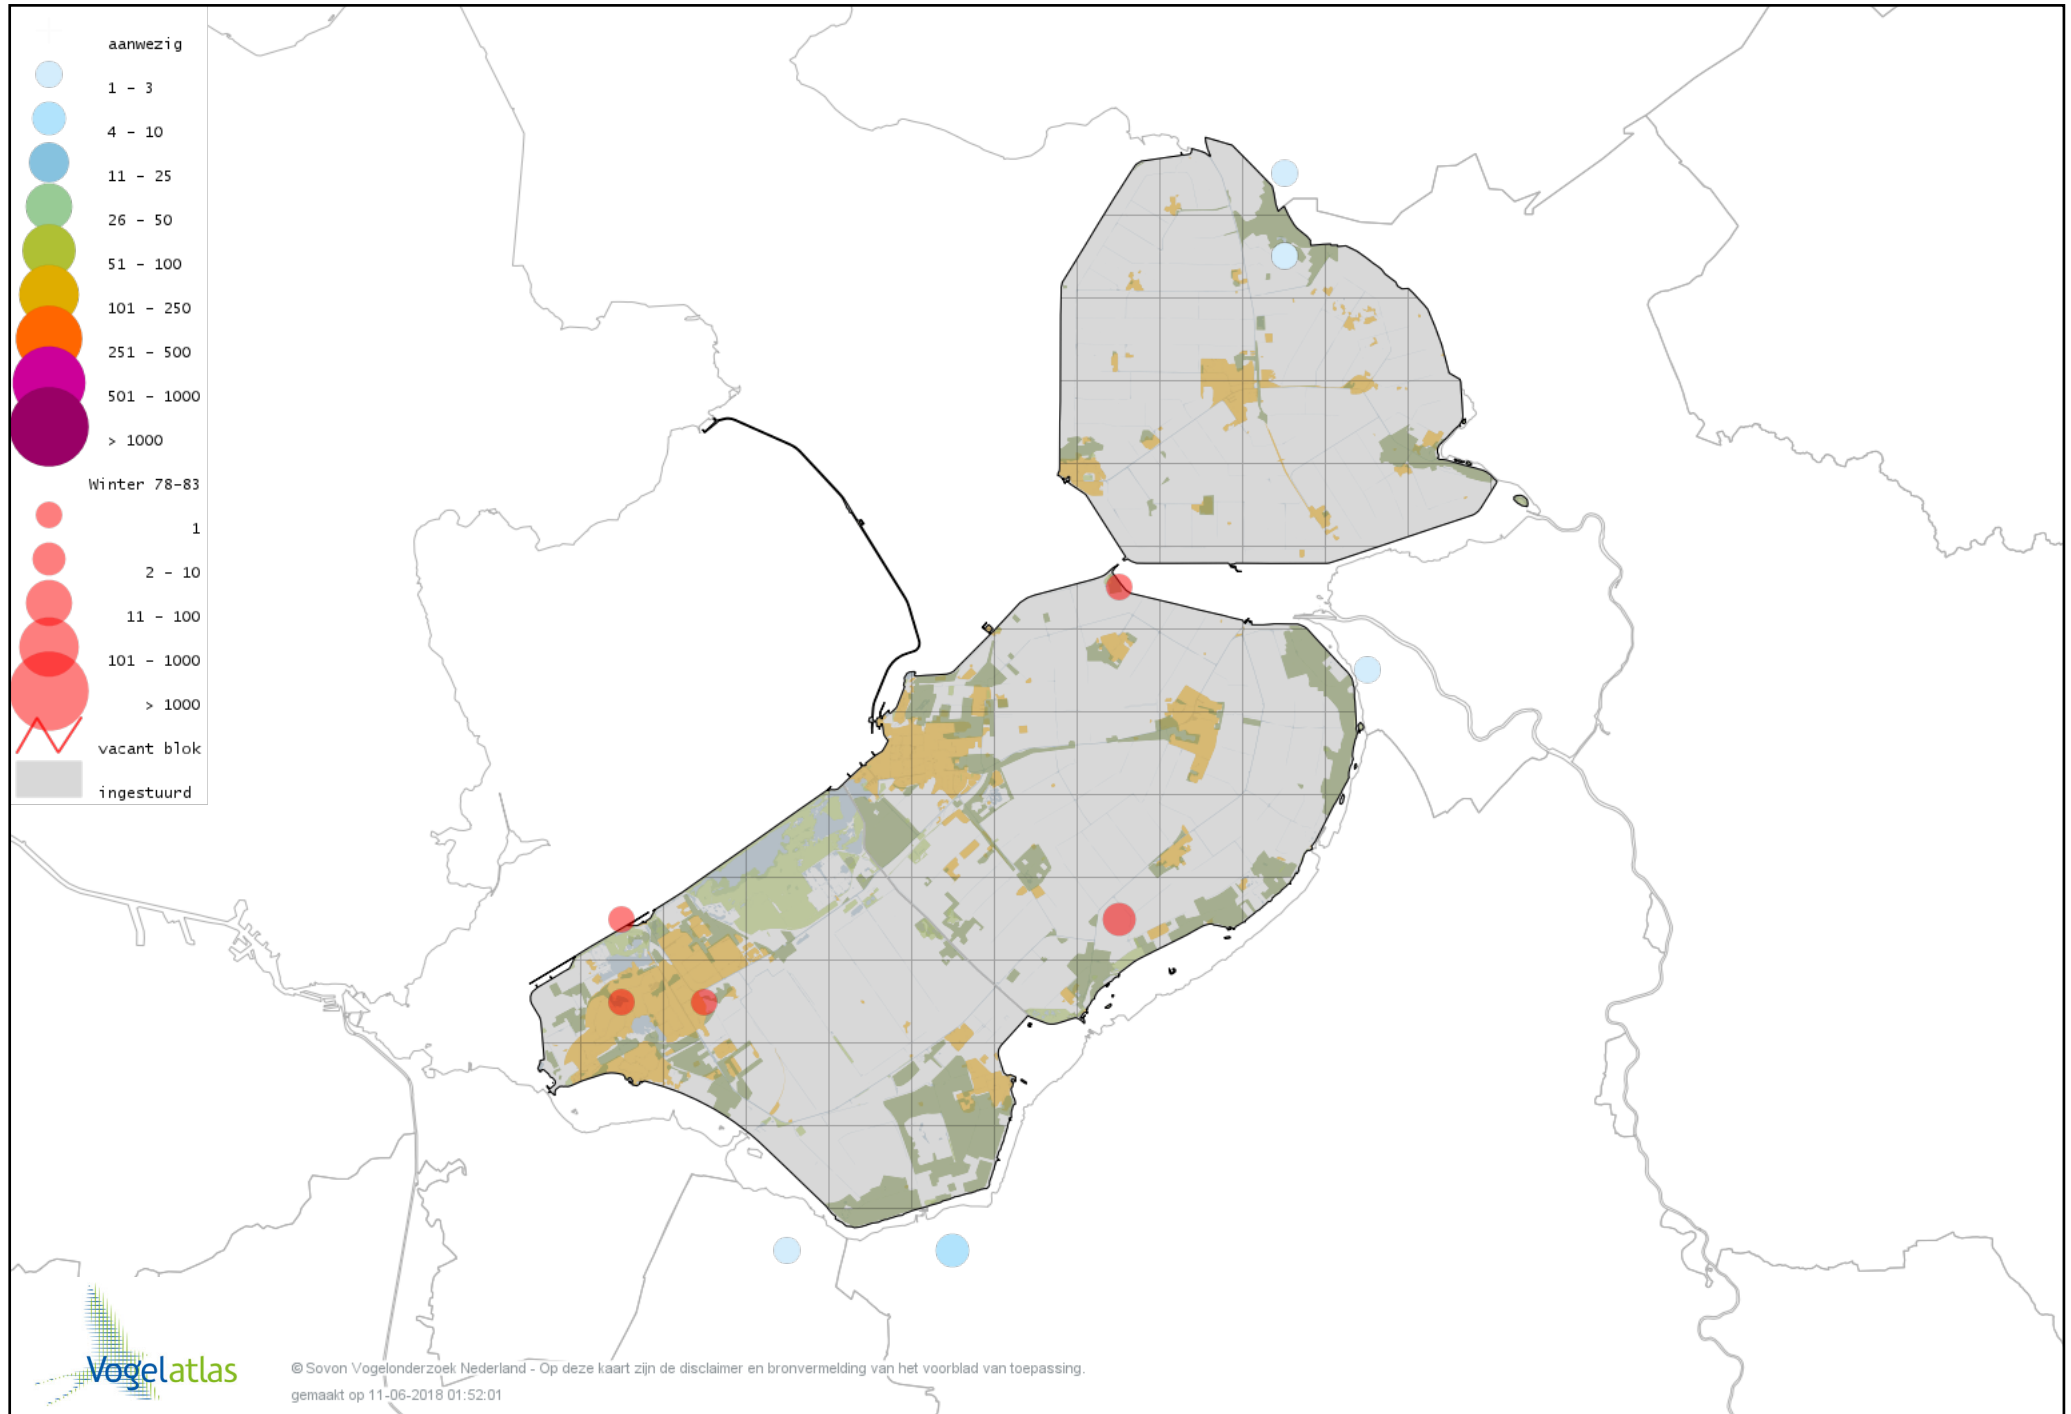

Voorlopige verspreidingskaart Zilverplevier winter