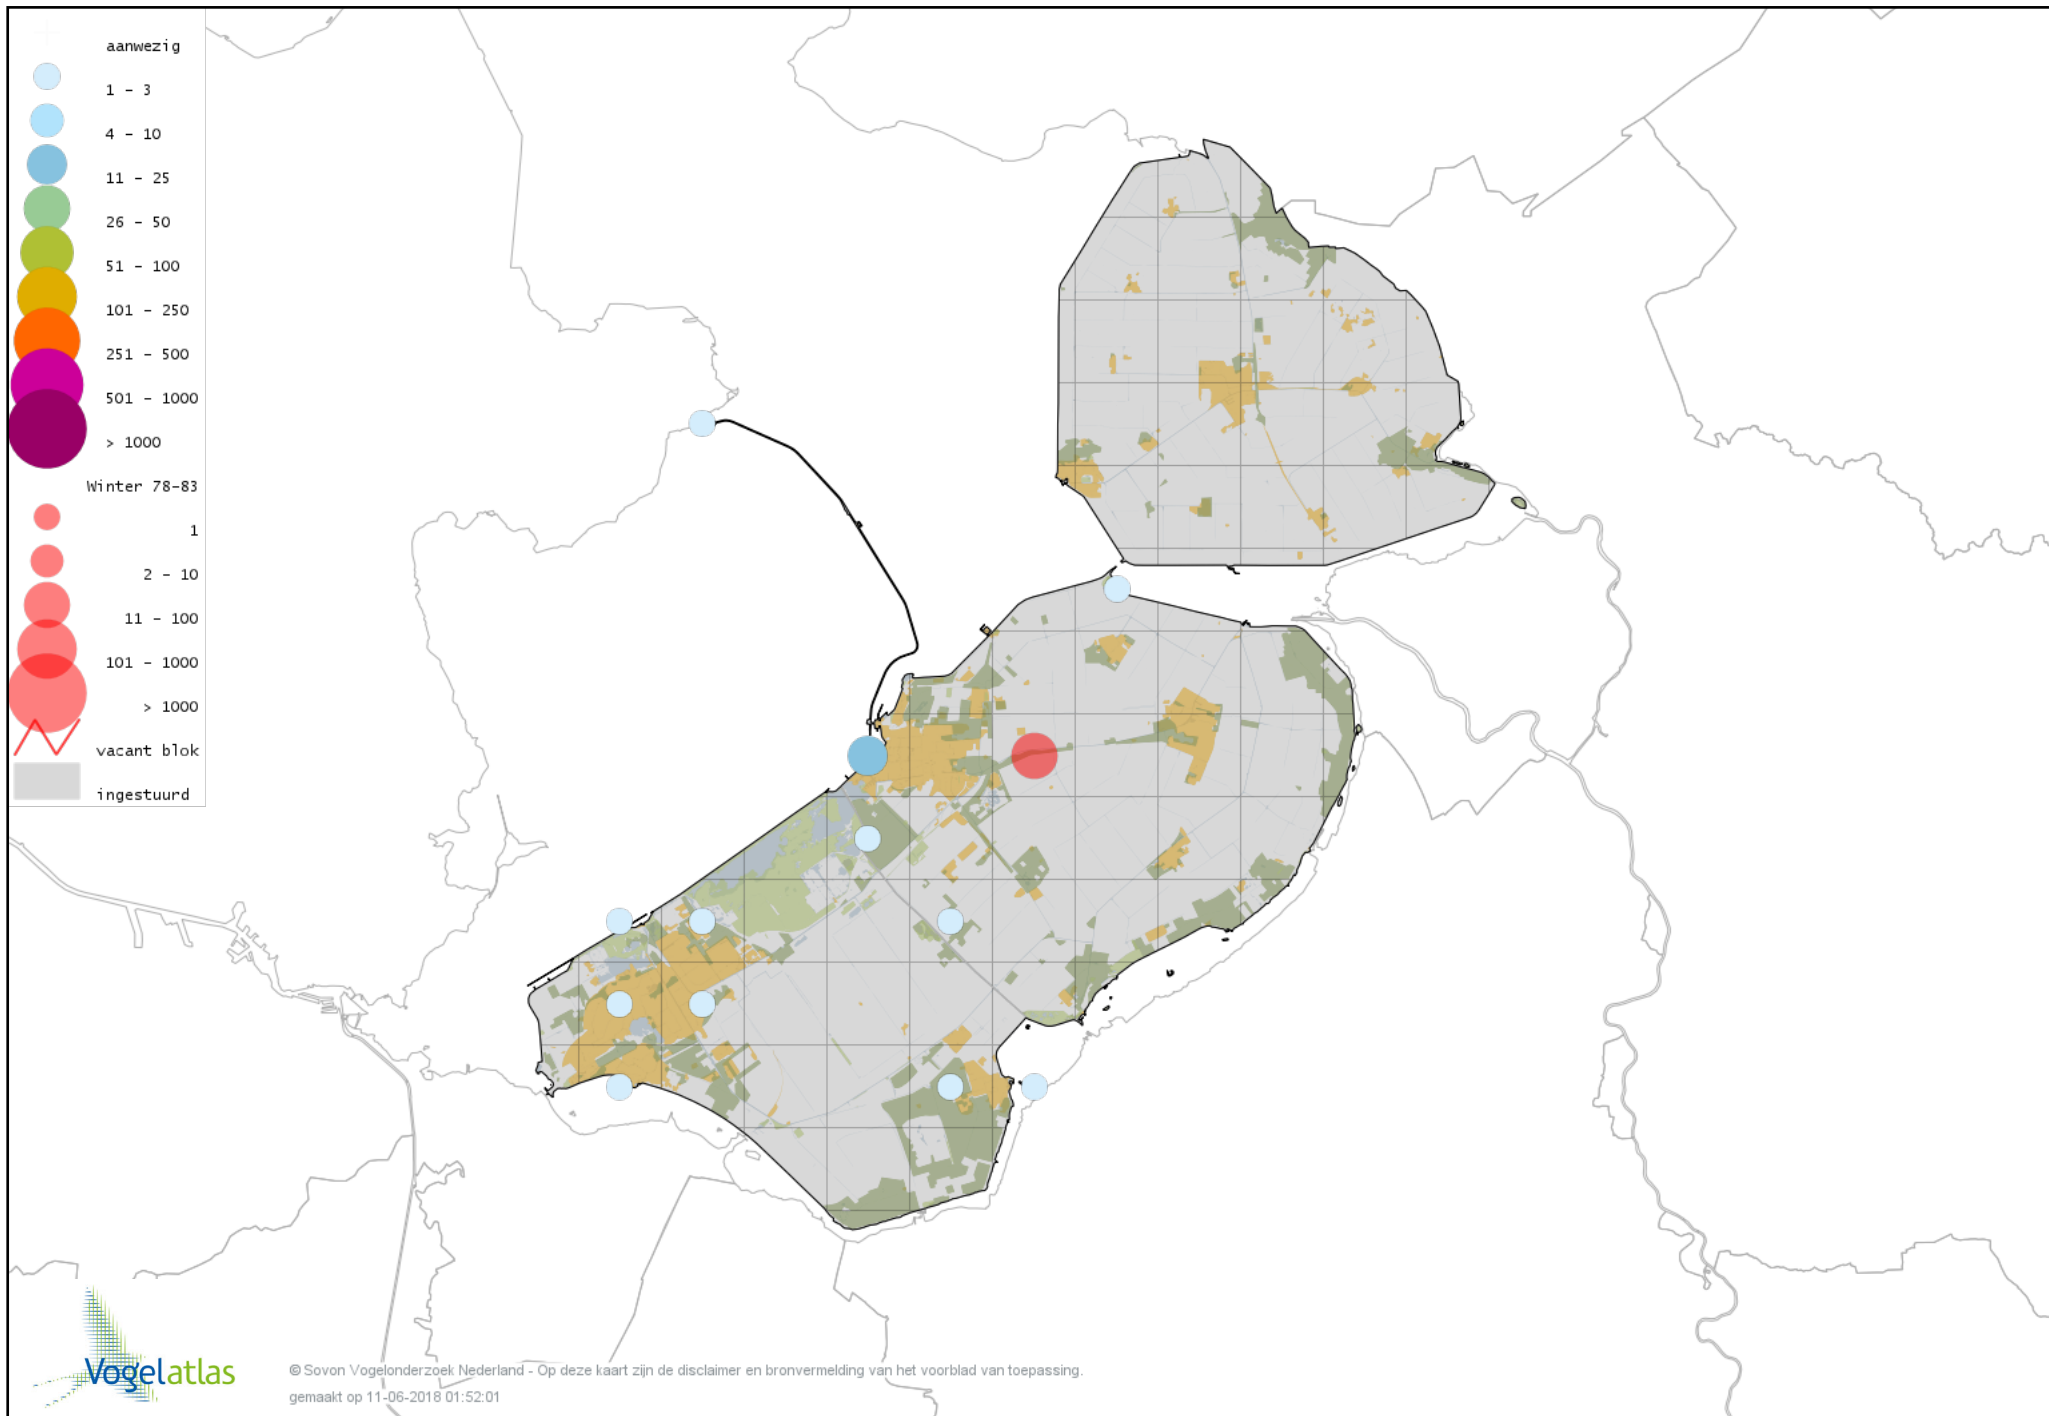

Voorlopige verspreidingskaart Witkopstaartmees winter