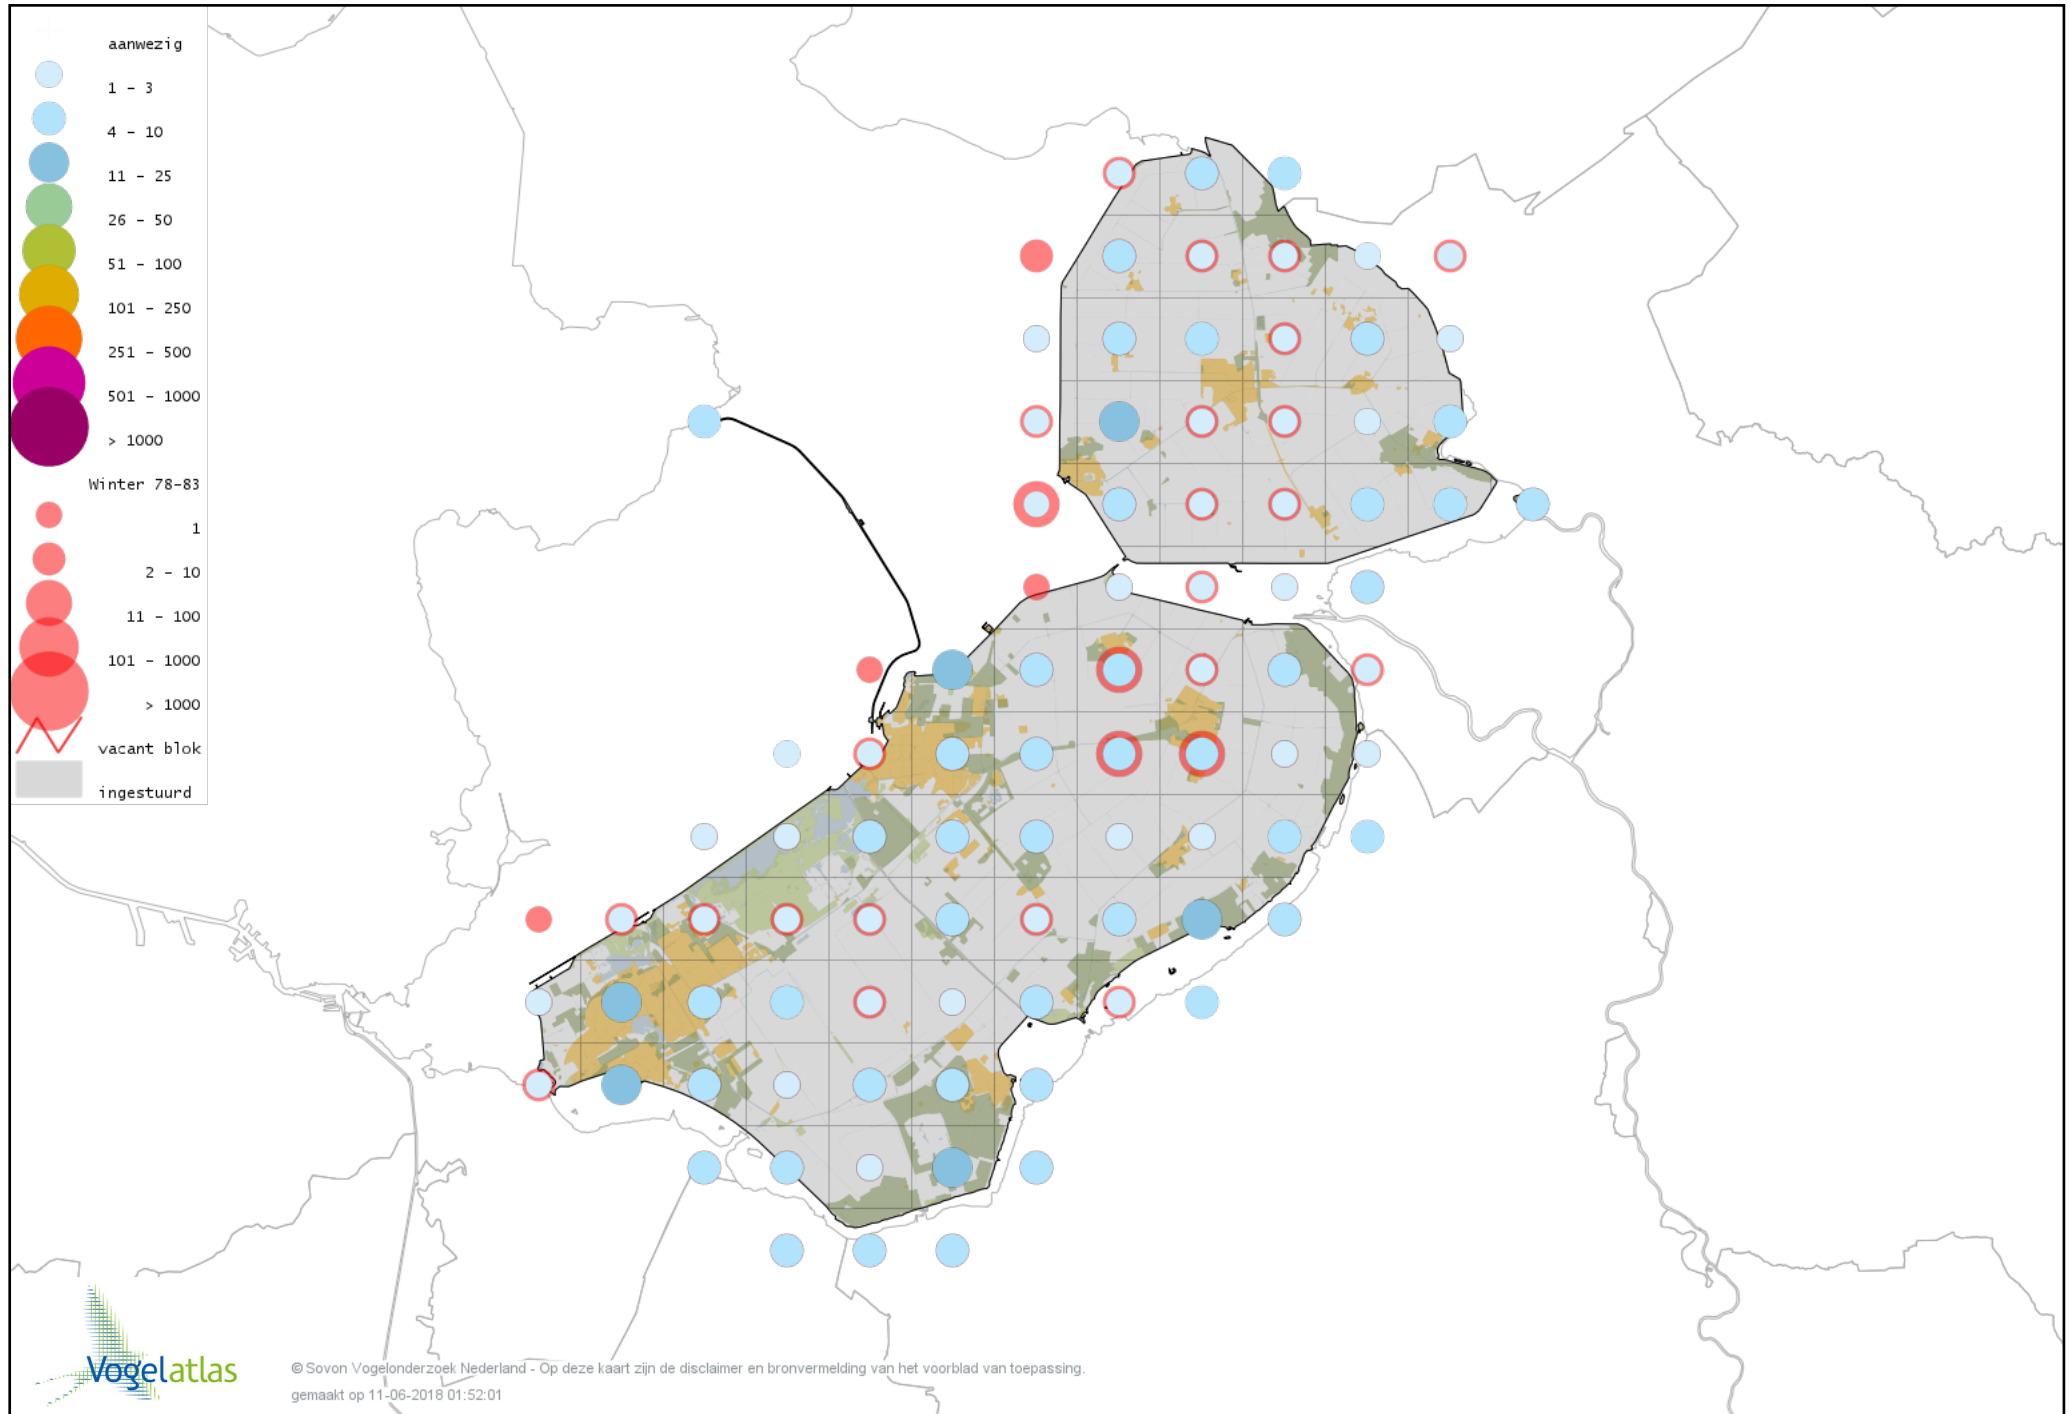

Voorlopige verspreidingskaart Sperwer winter