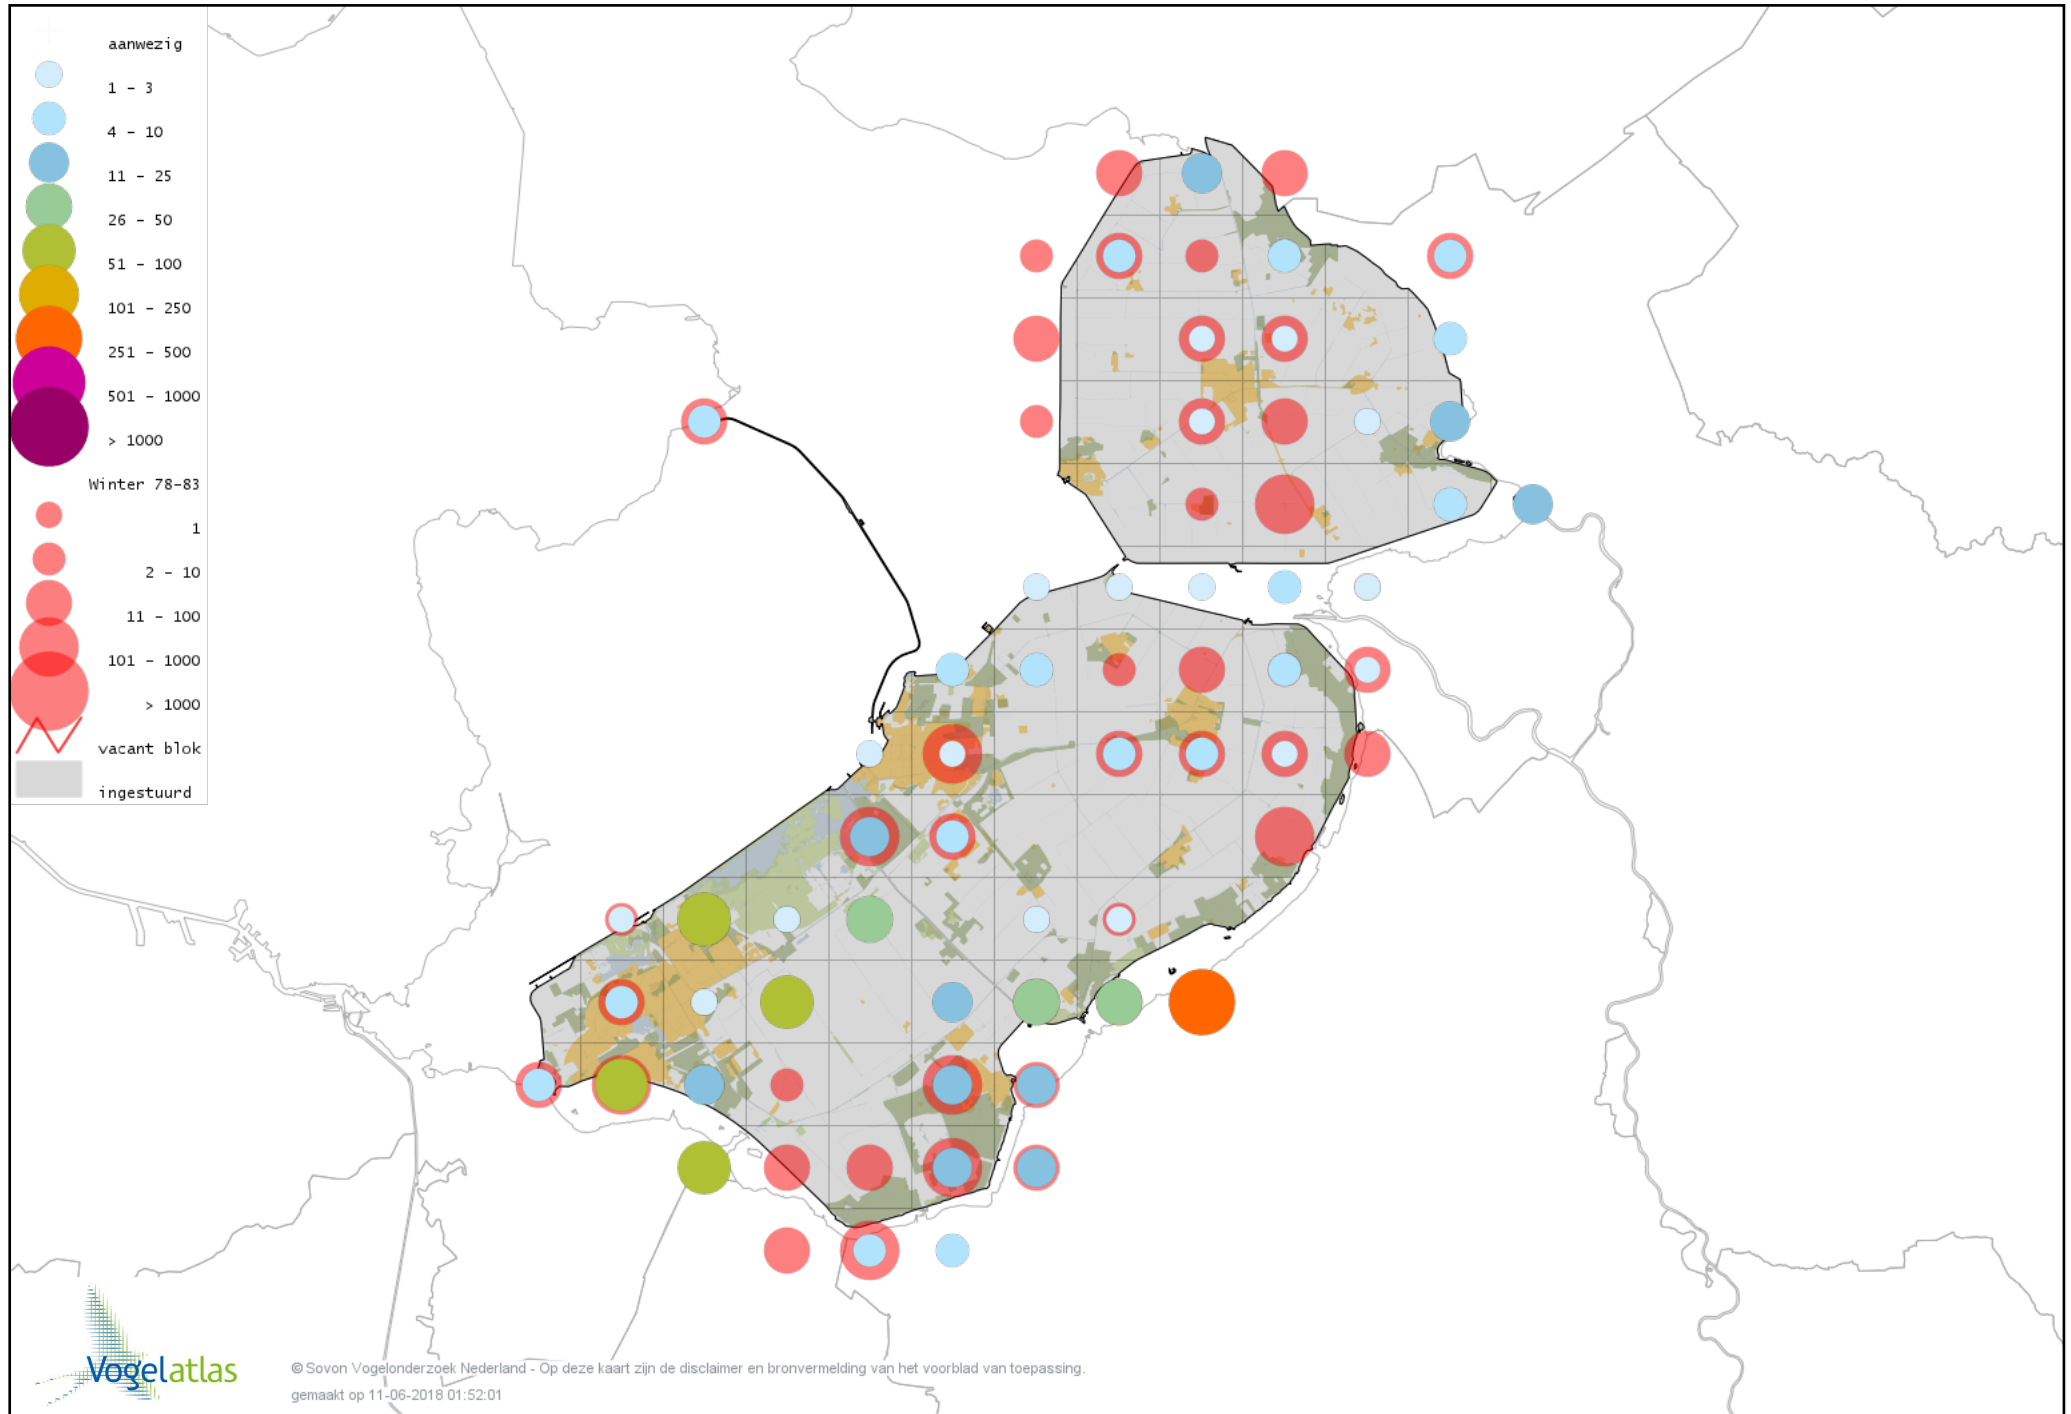

Voorlopige verspreidingskaart Keep winter