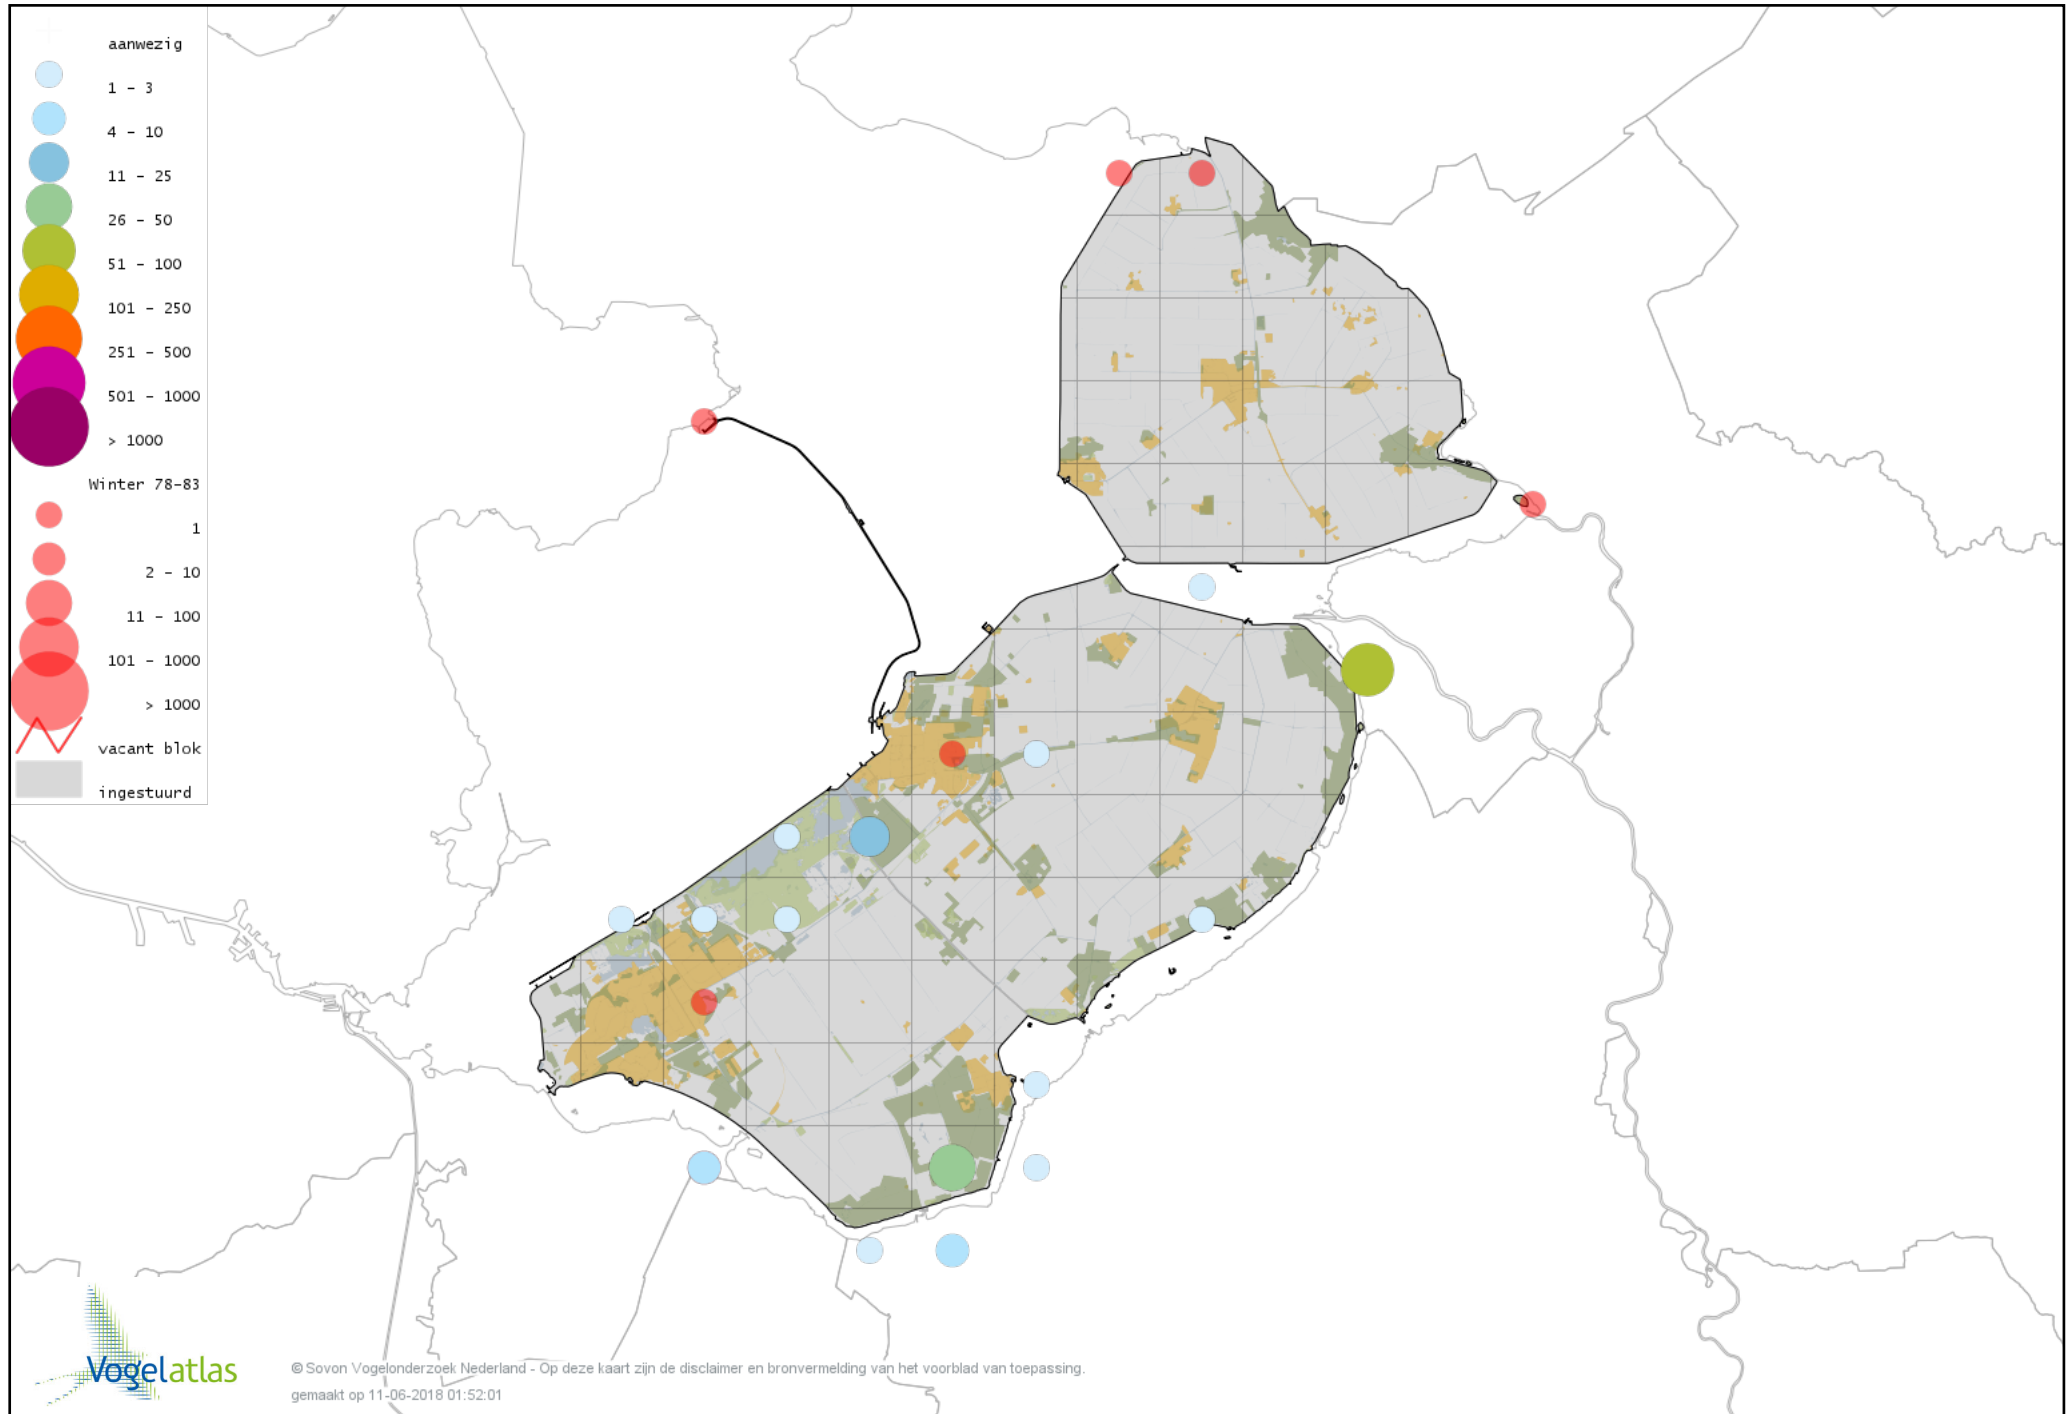

Voorlopige verspreidingskaart Tureluur winter