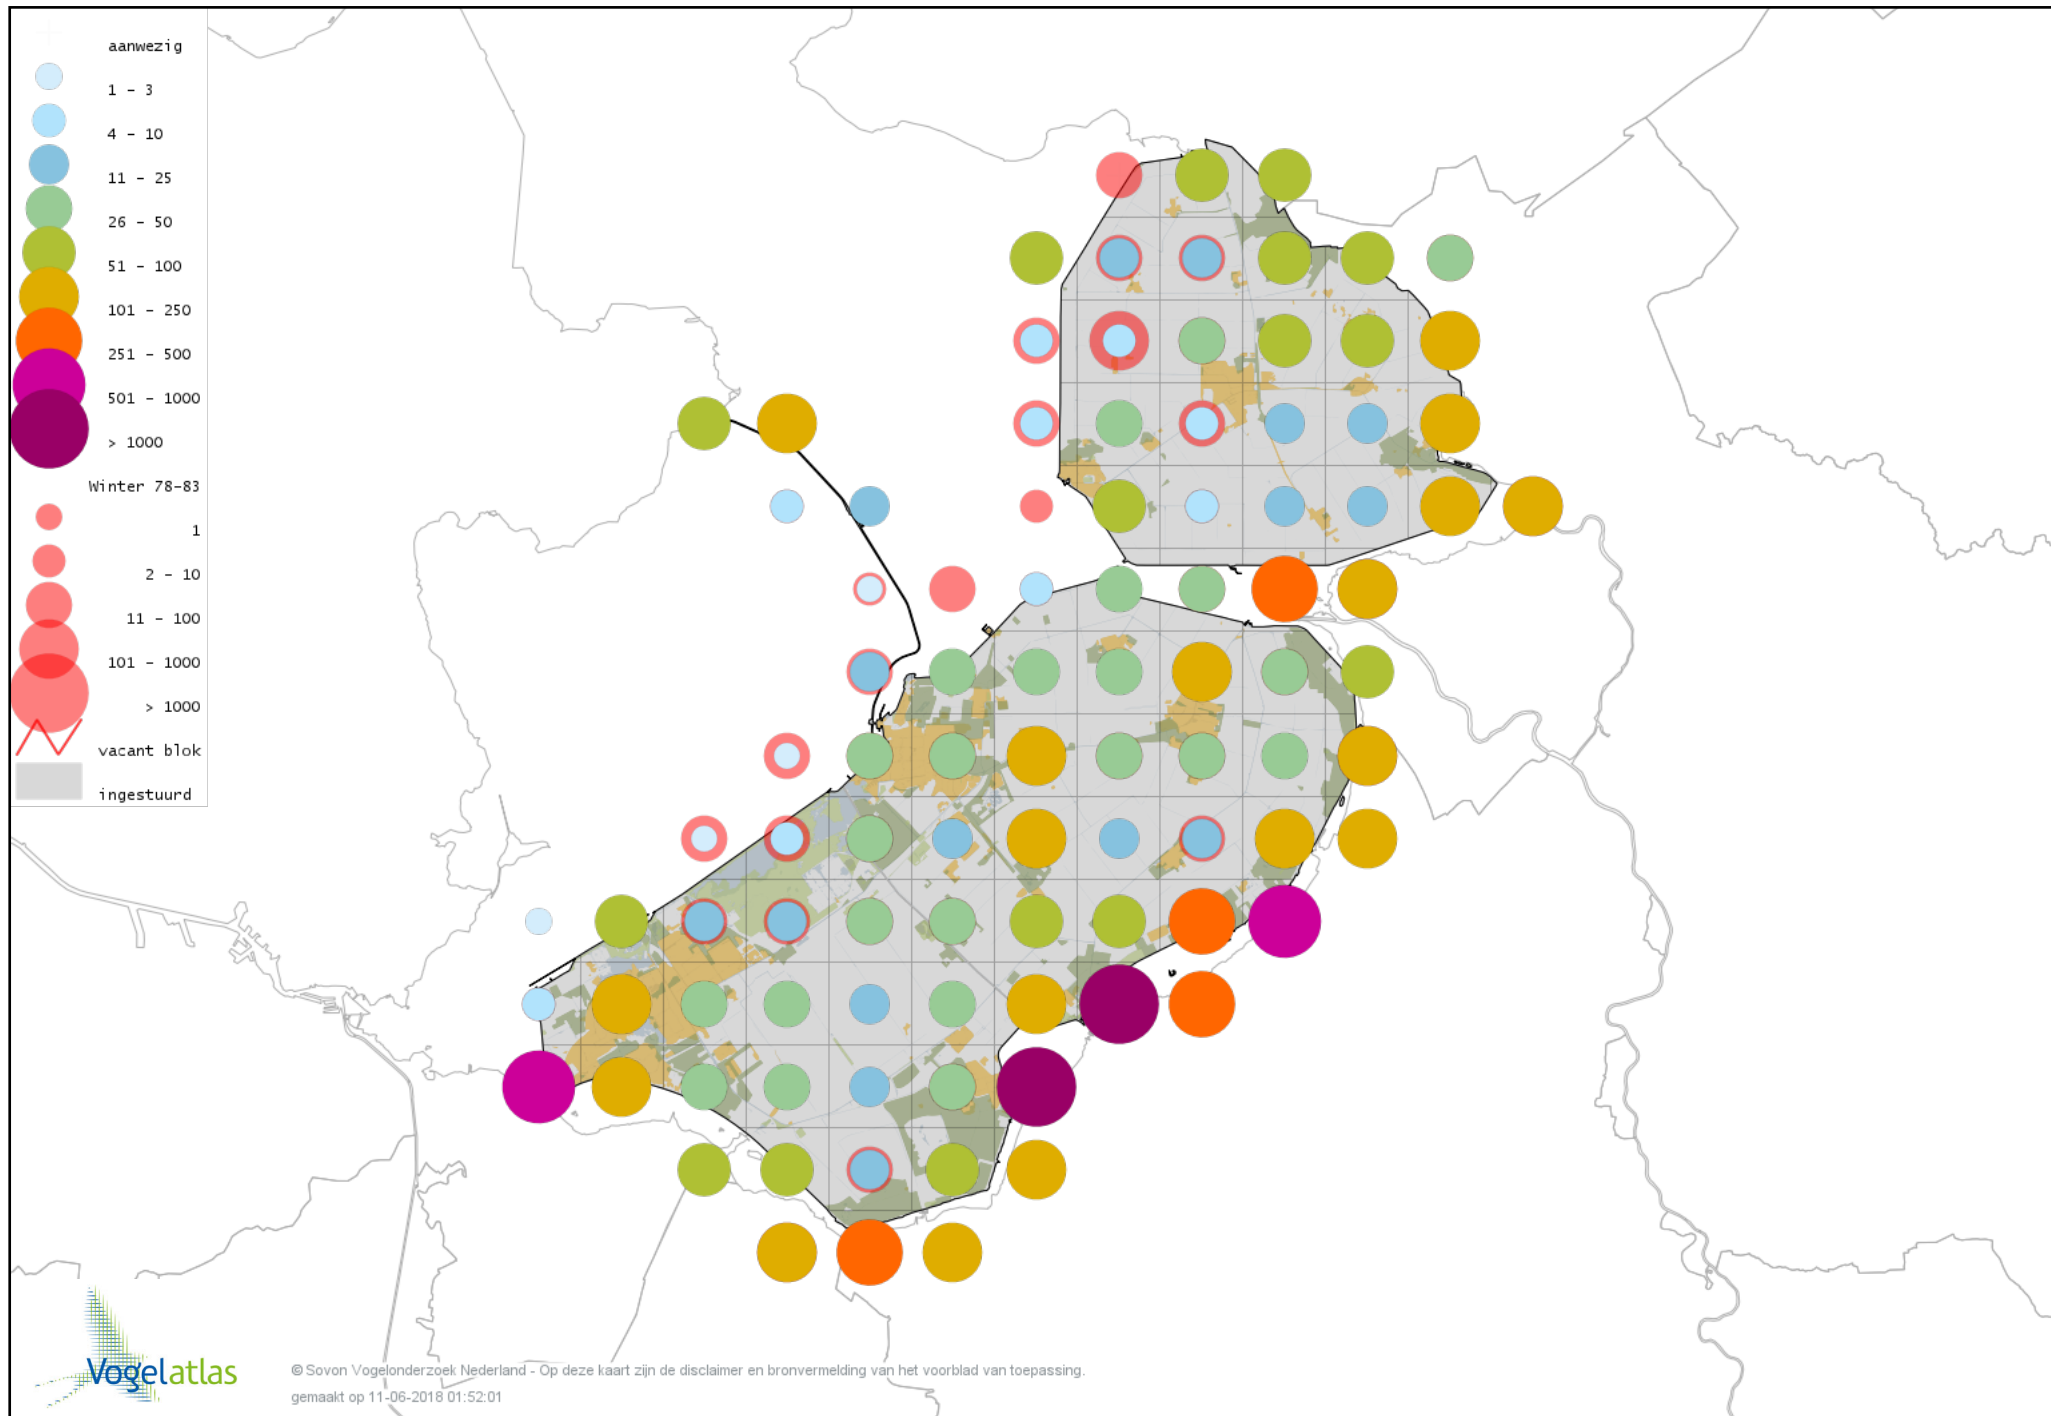

Voorlopige verspreidingskaart Knobbelzwaan winter