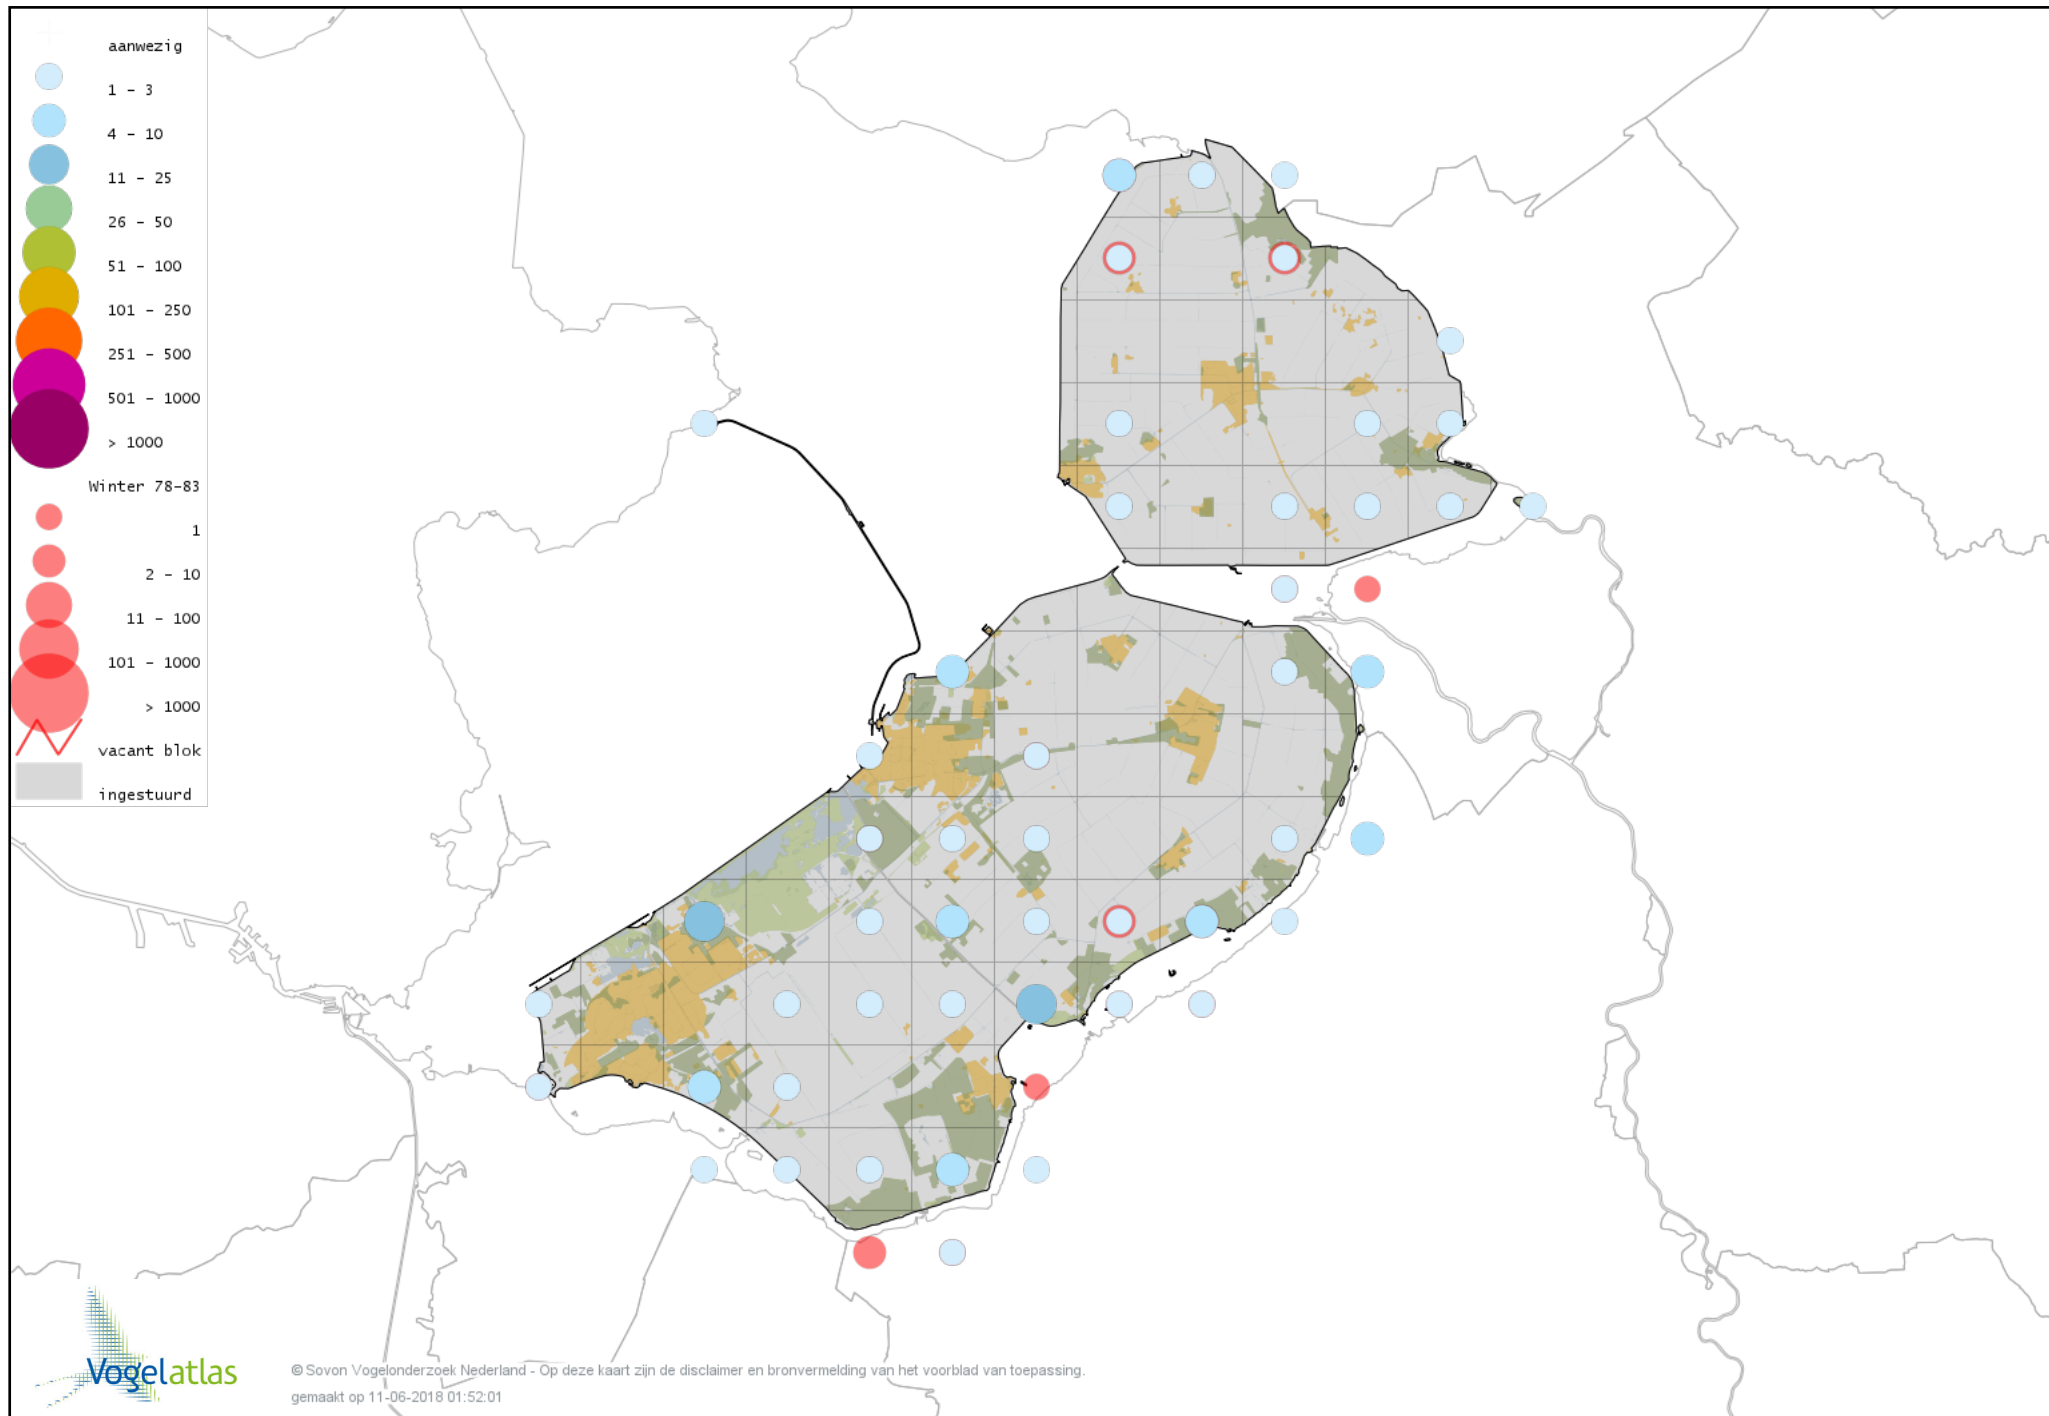

Voorlopige verspreidingskaart Witgat winter