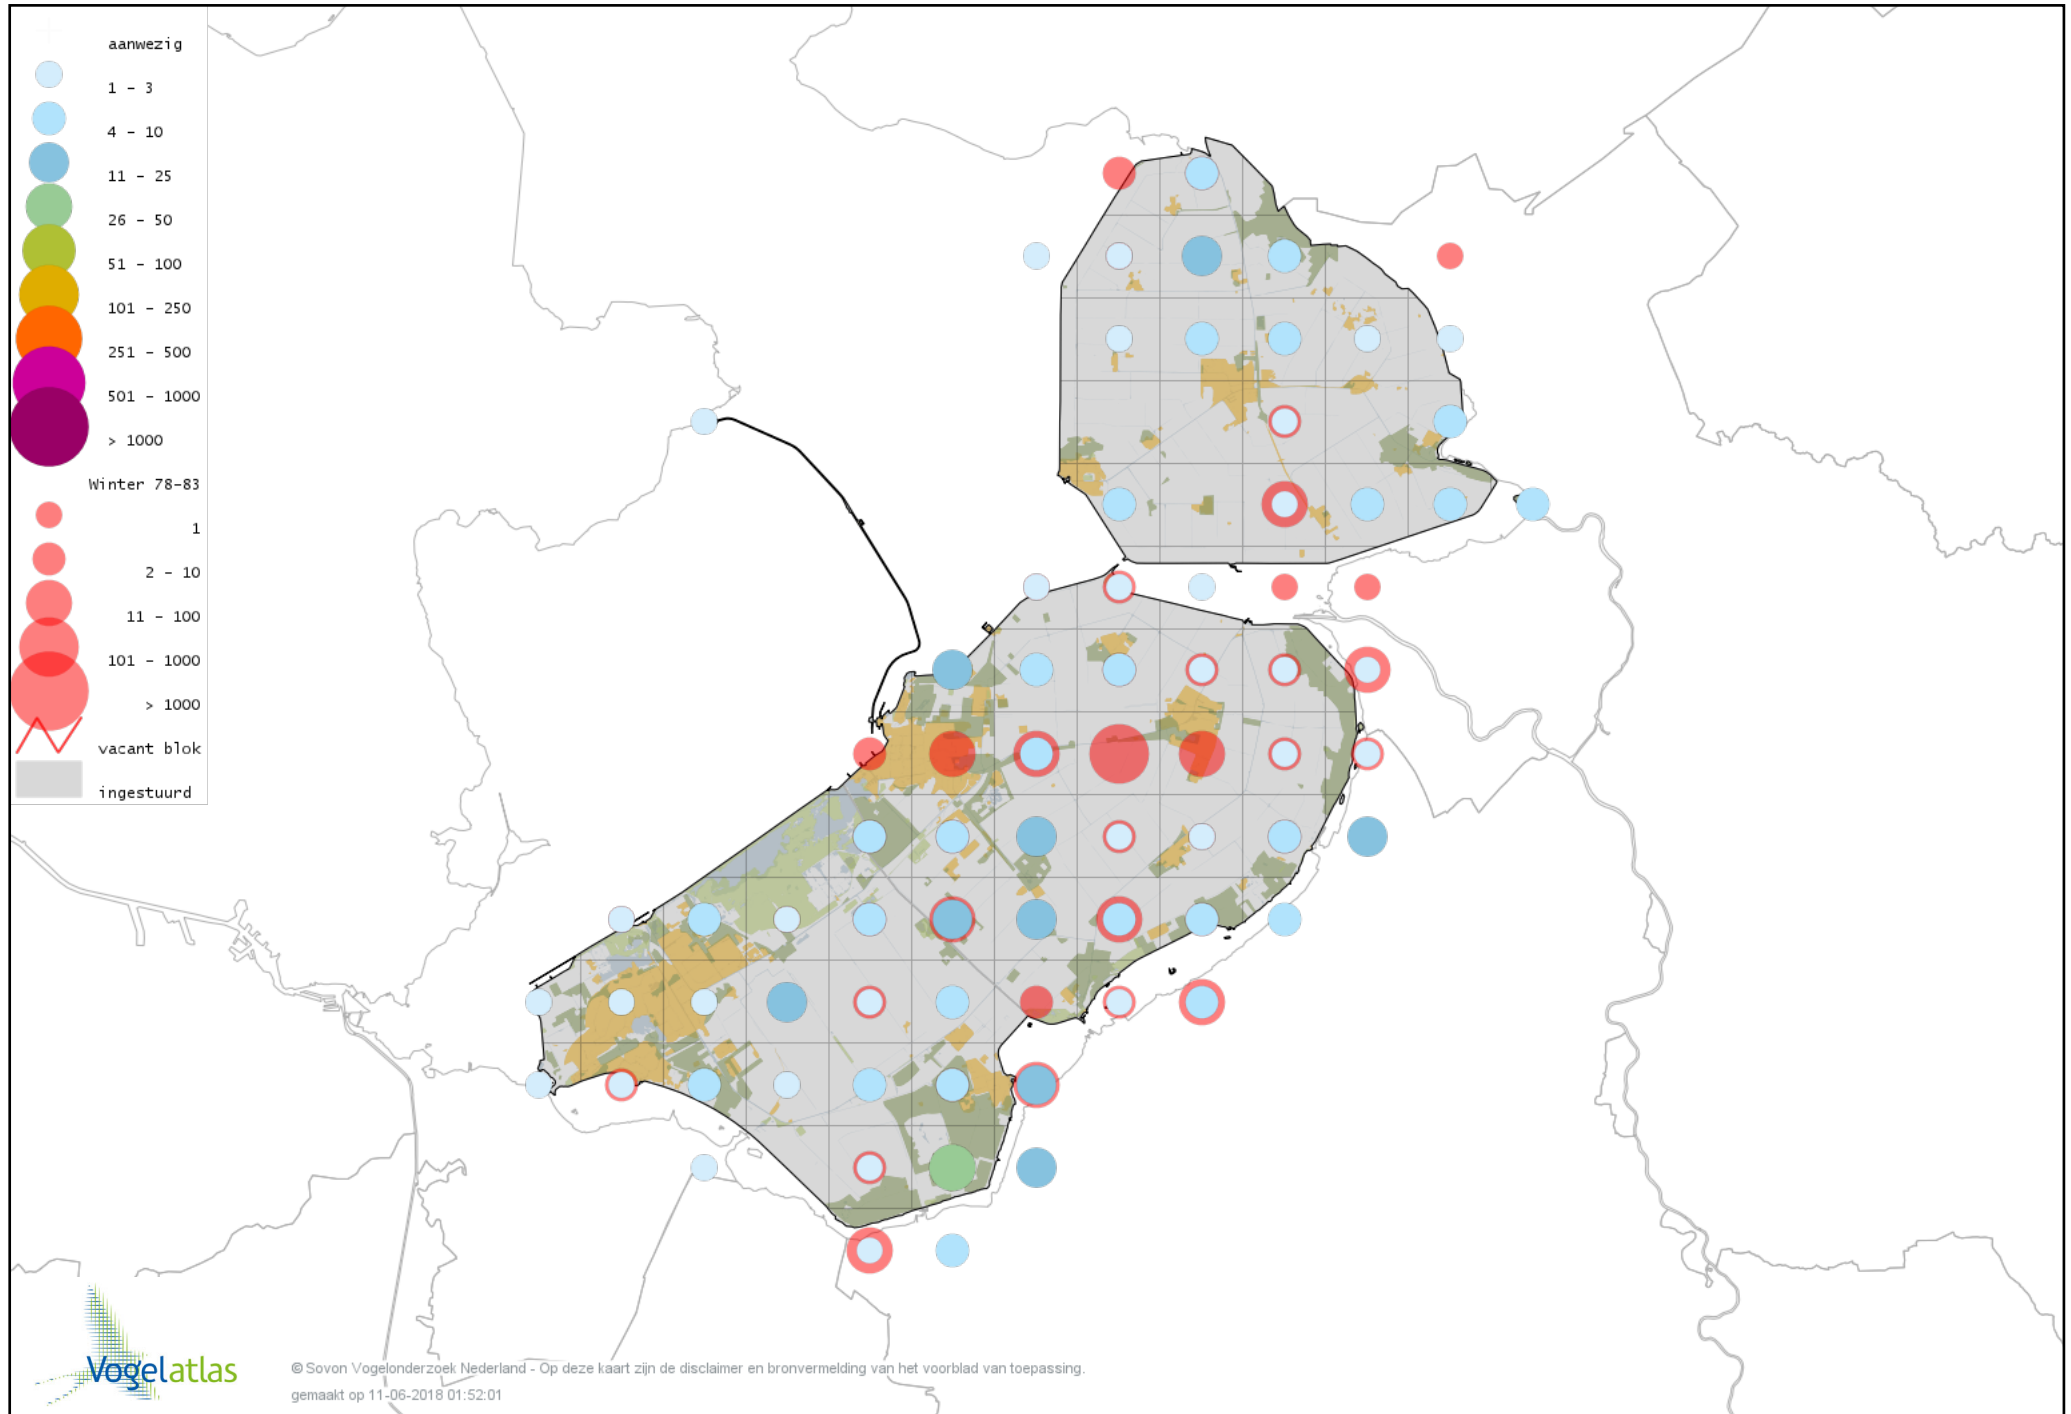

Voorlopige verspreidingskaart Grote Lijster winter