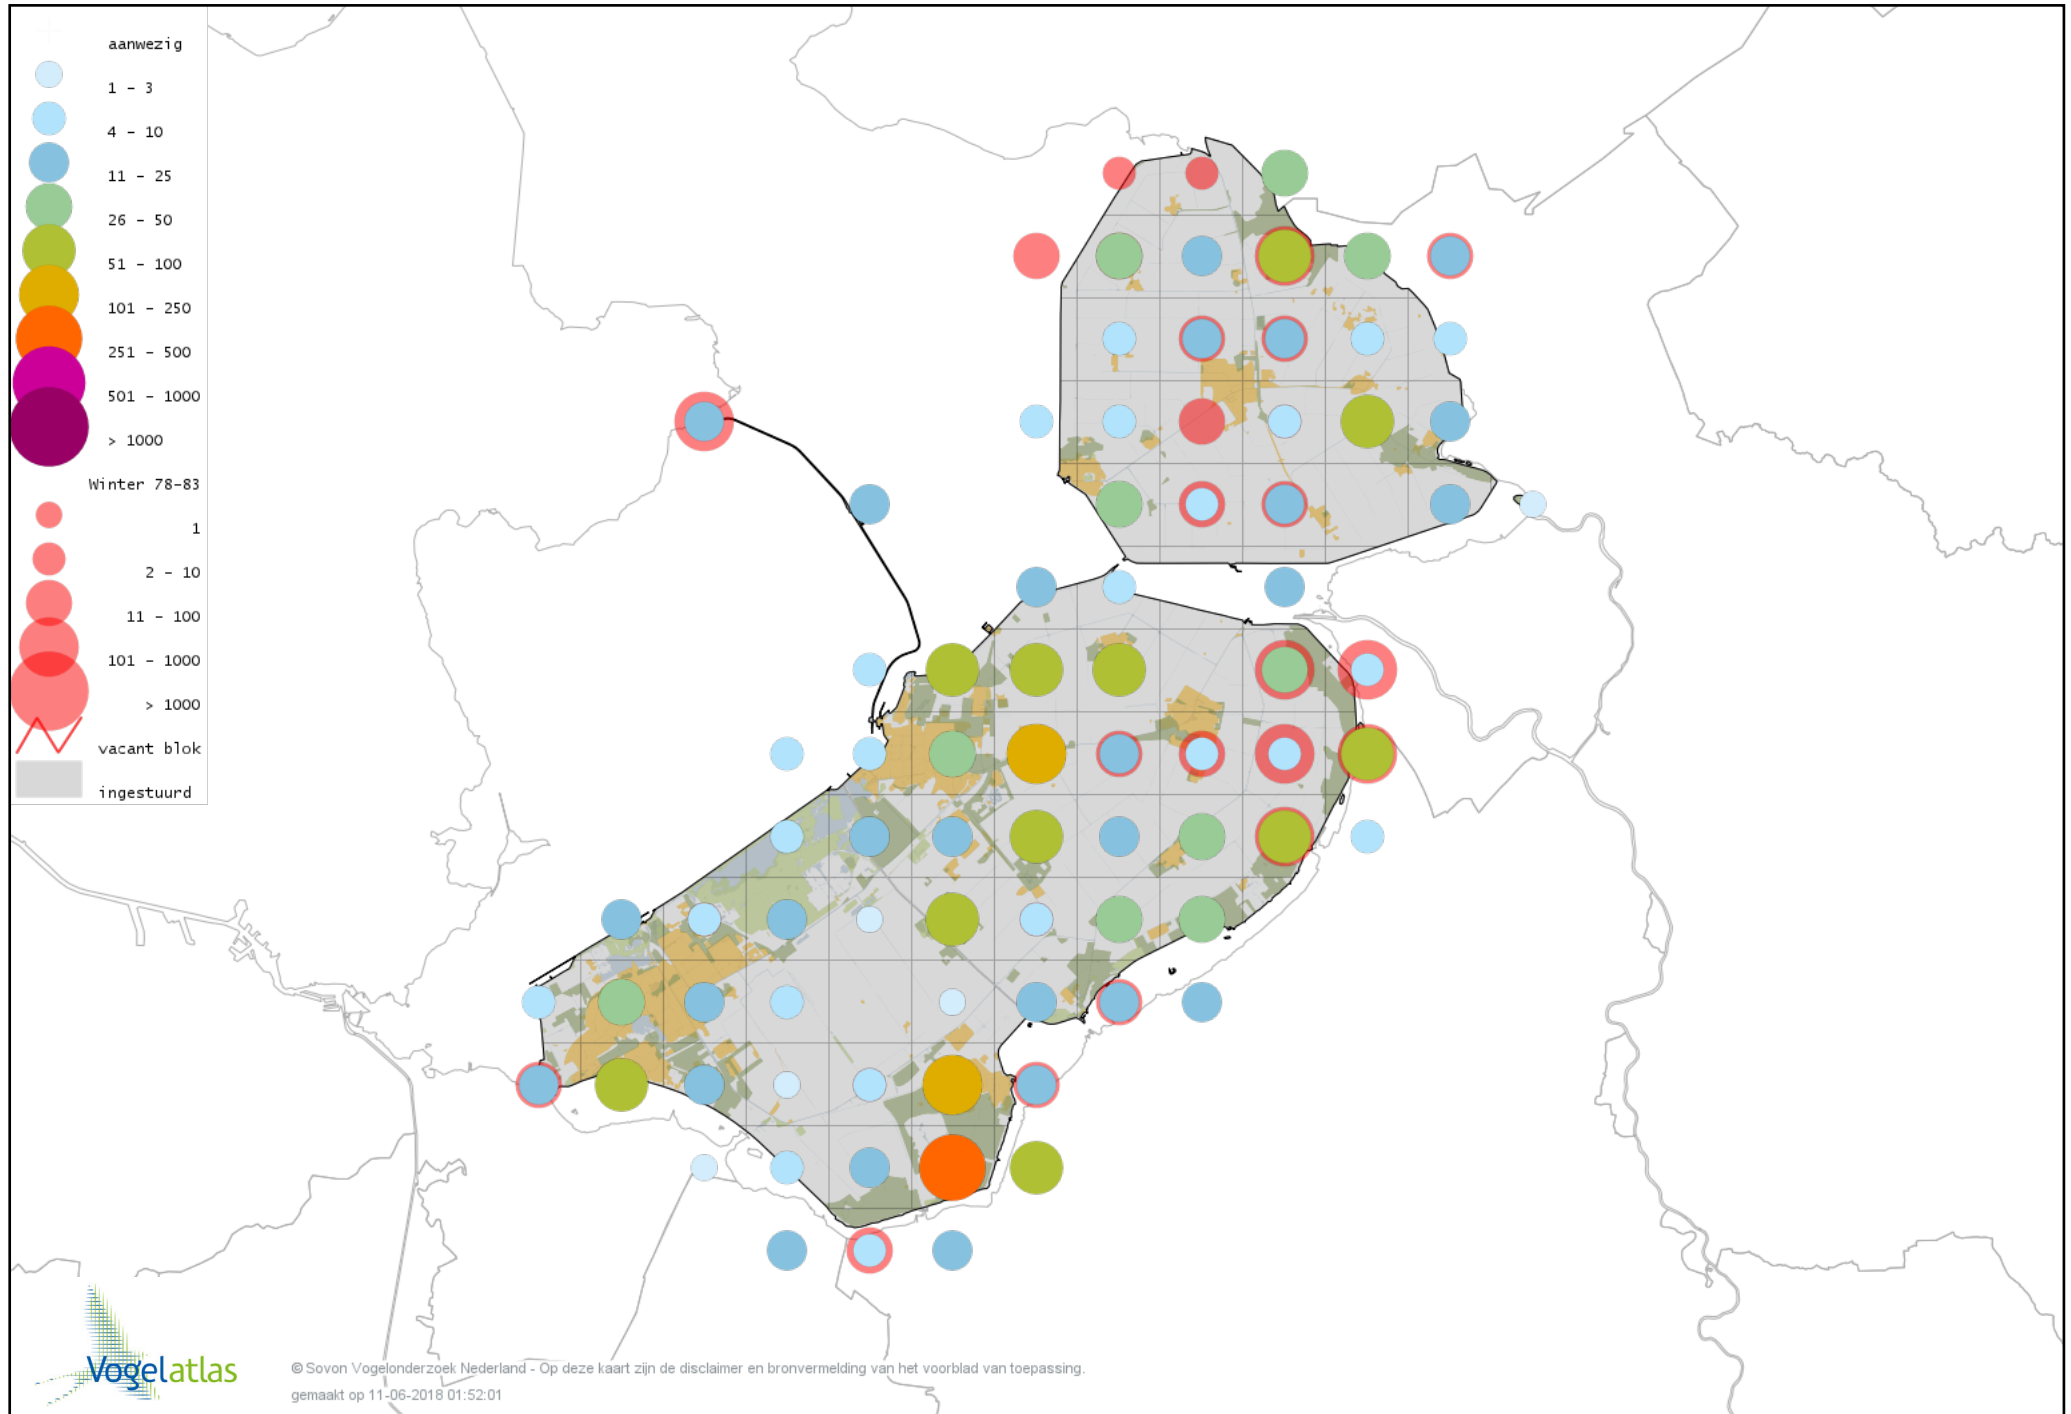

Voorlopige verspreidingskaart Goudhaan winter