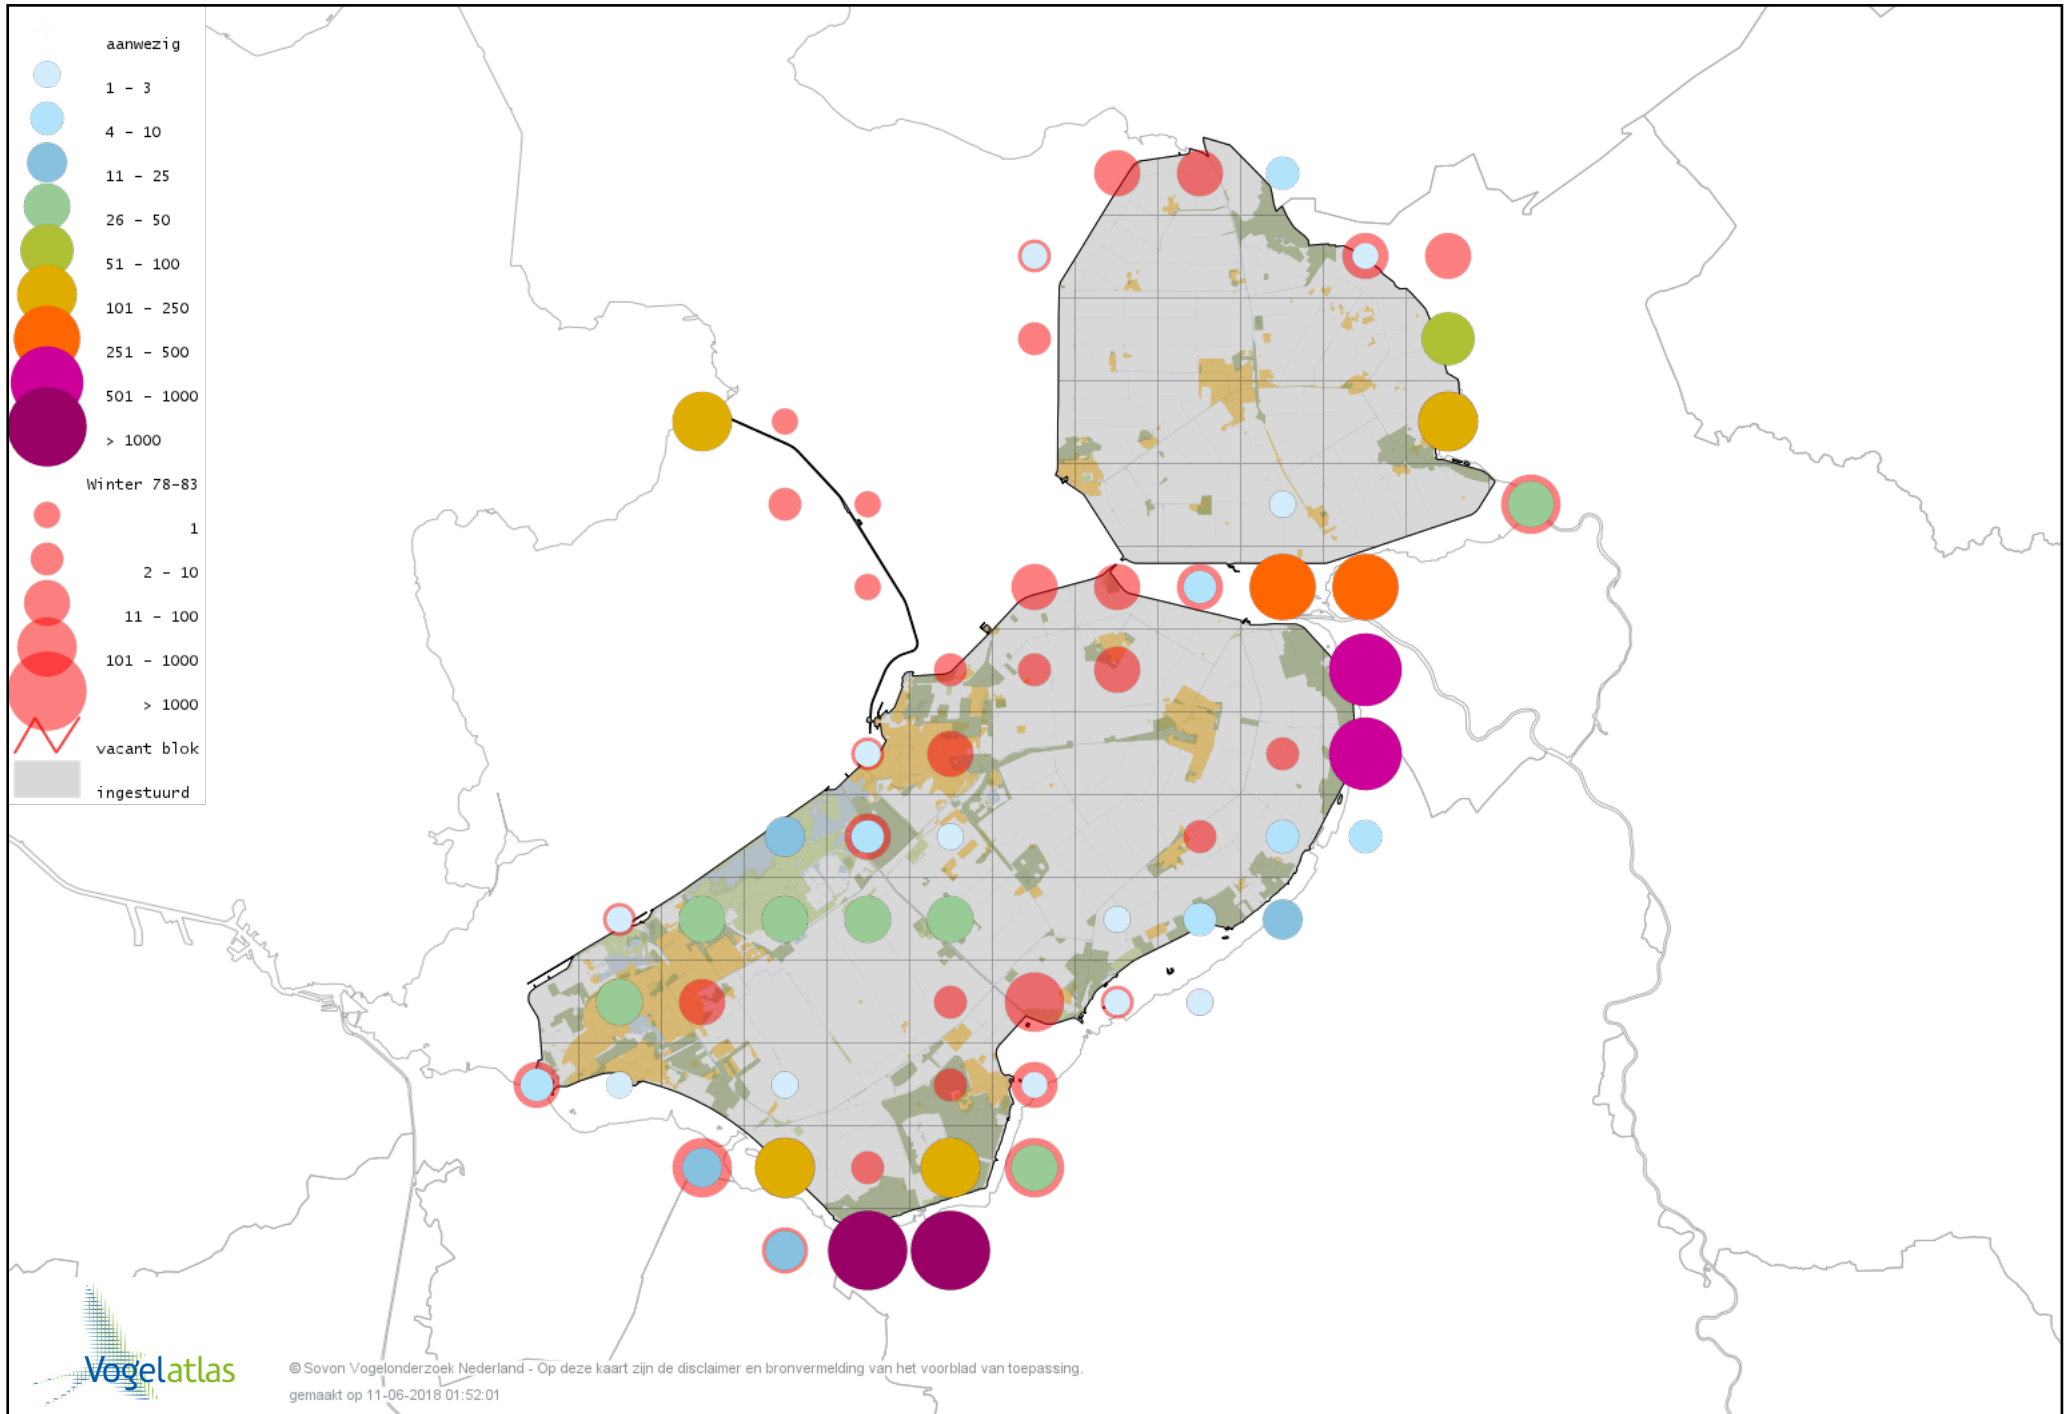

Voorlopige verspreidingskaart Wulp winter