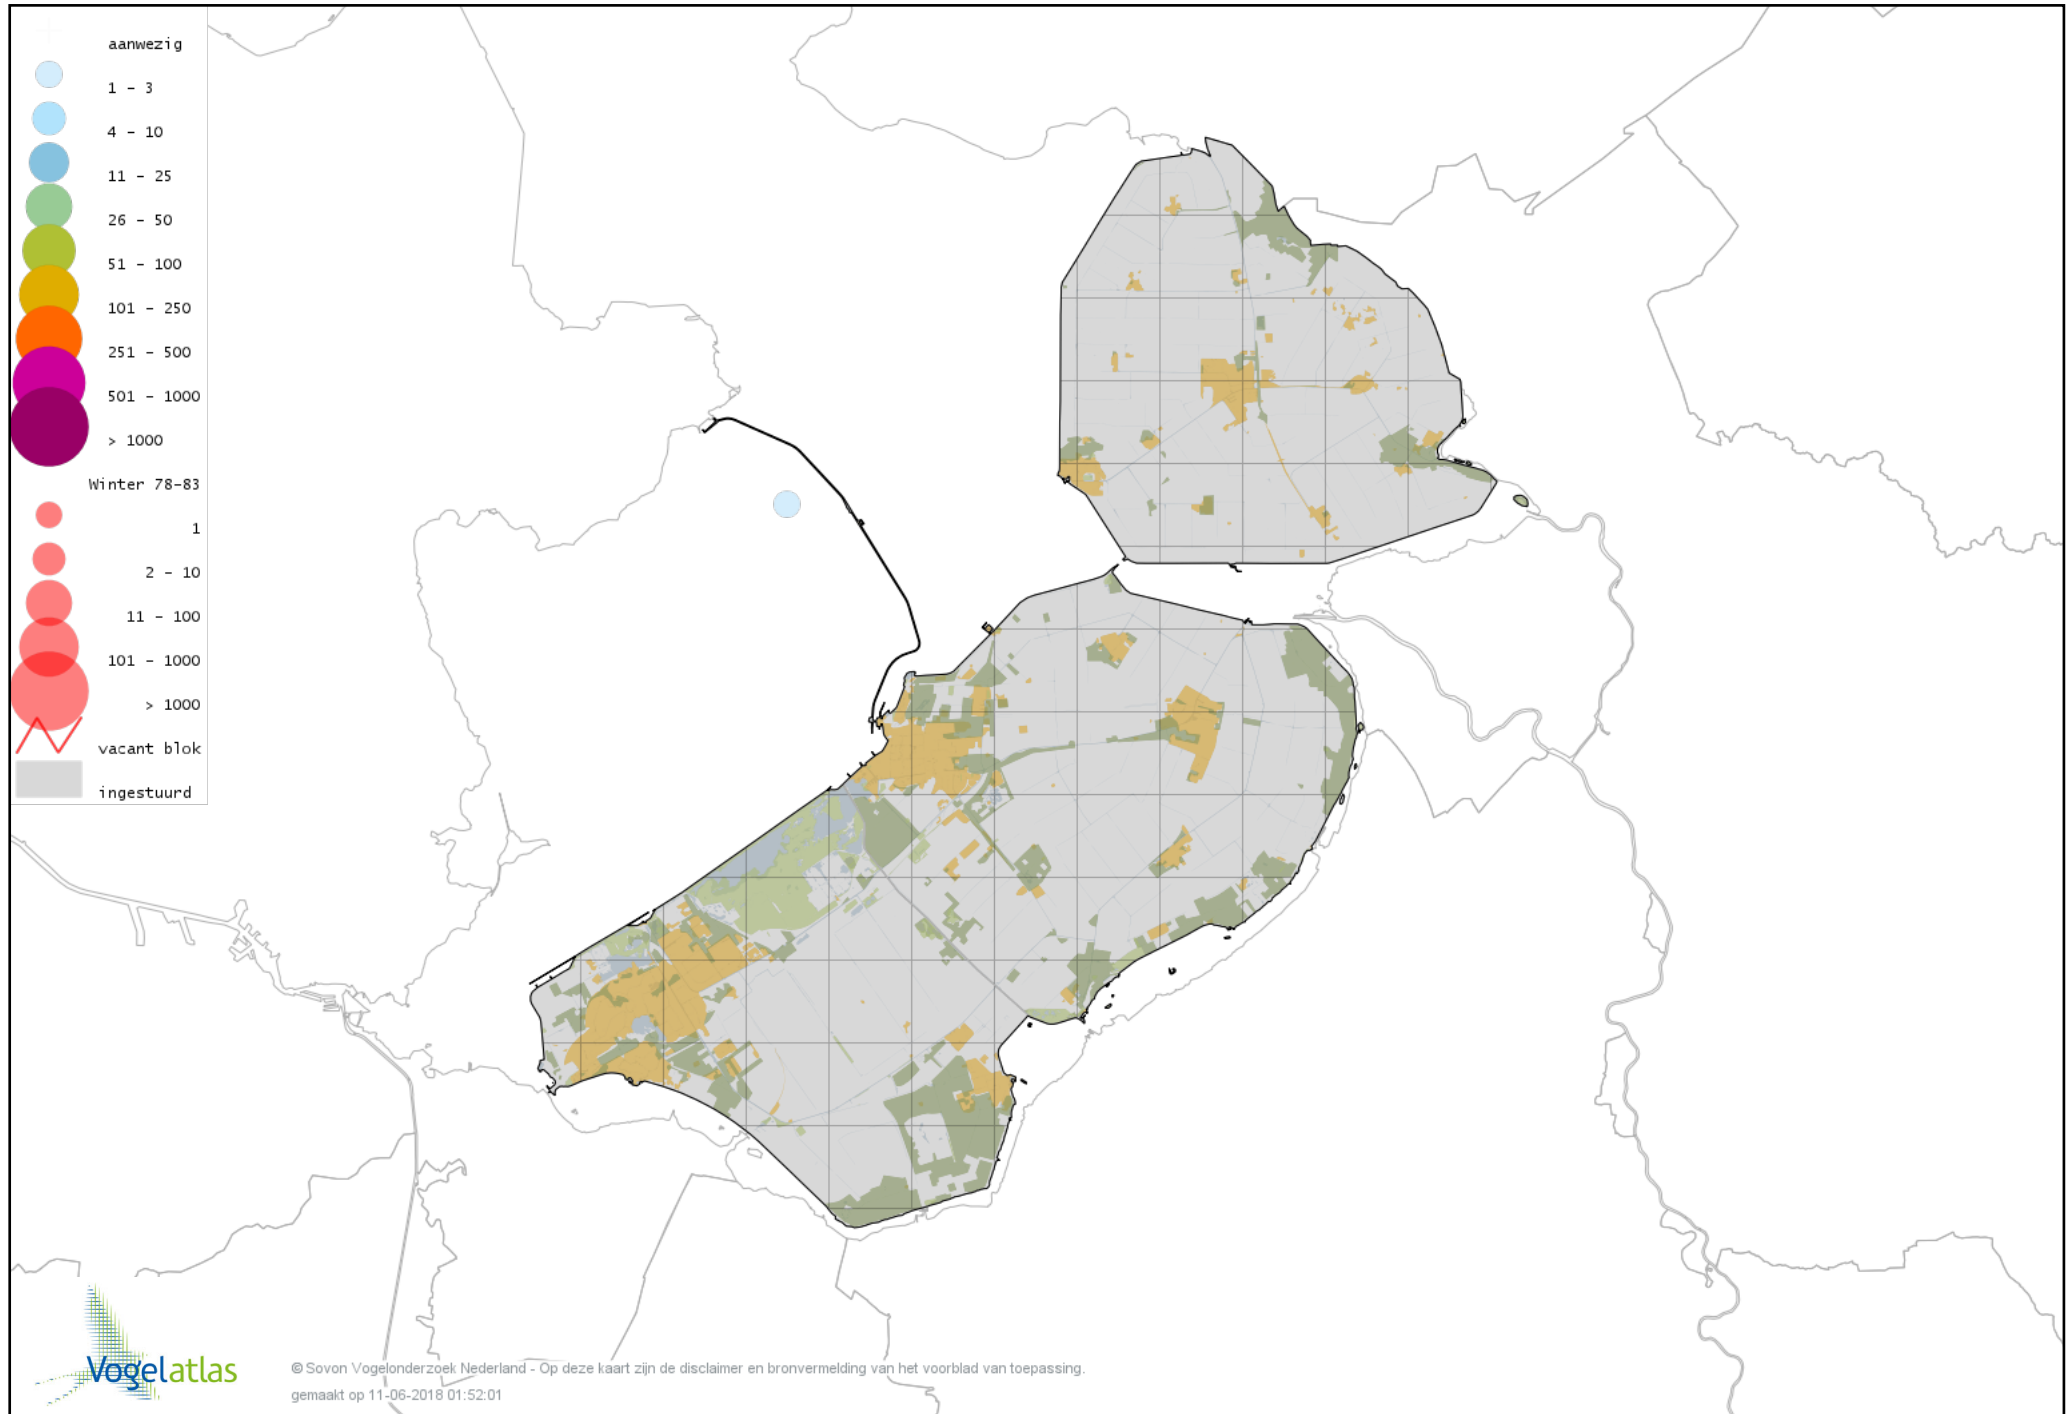

Voorlopige verspreidingskaart Drieteenstrandloper winter