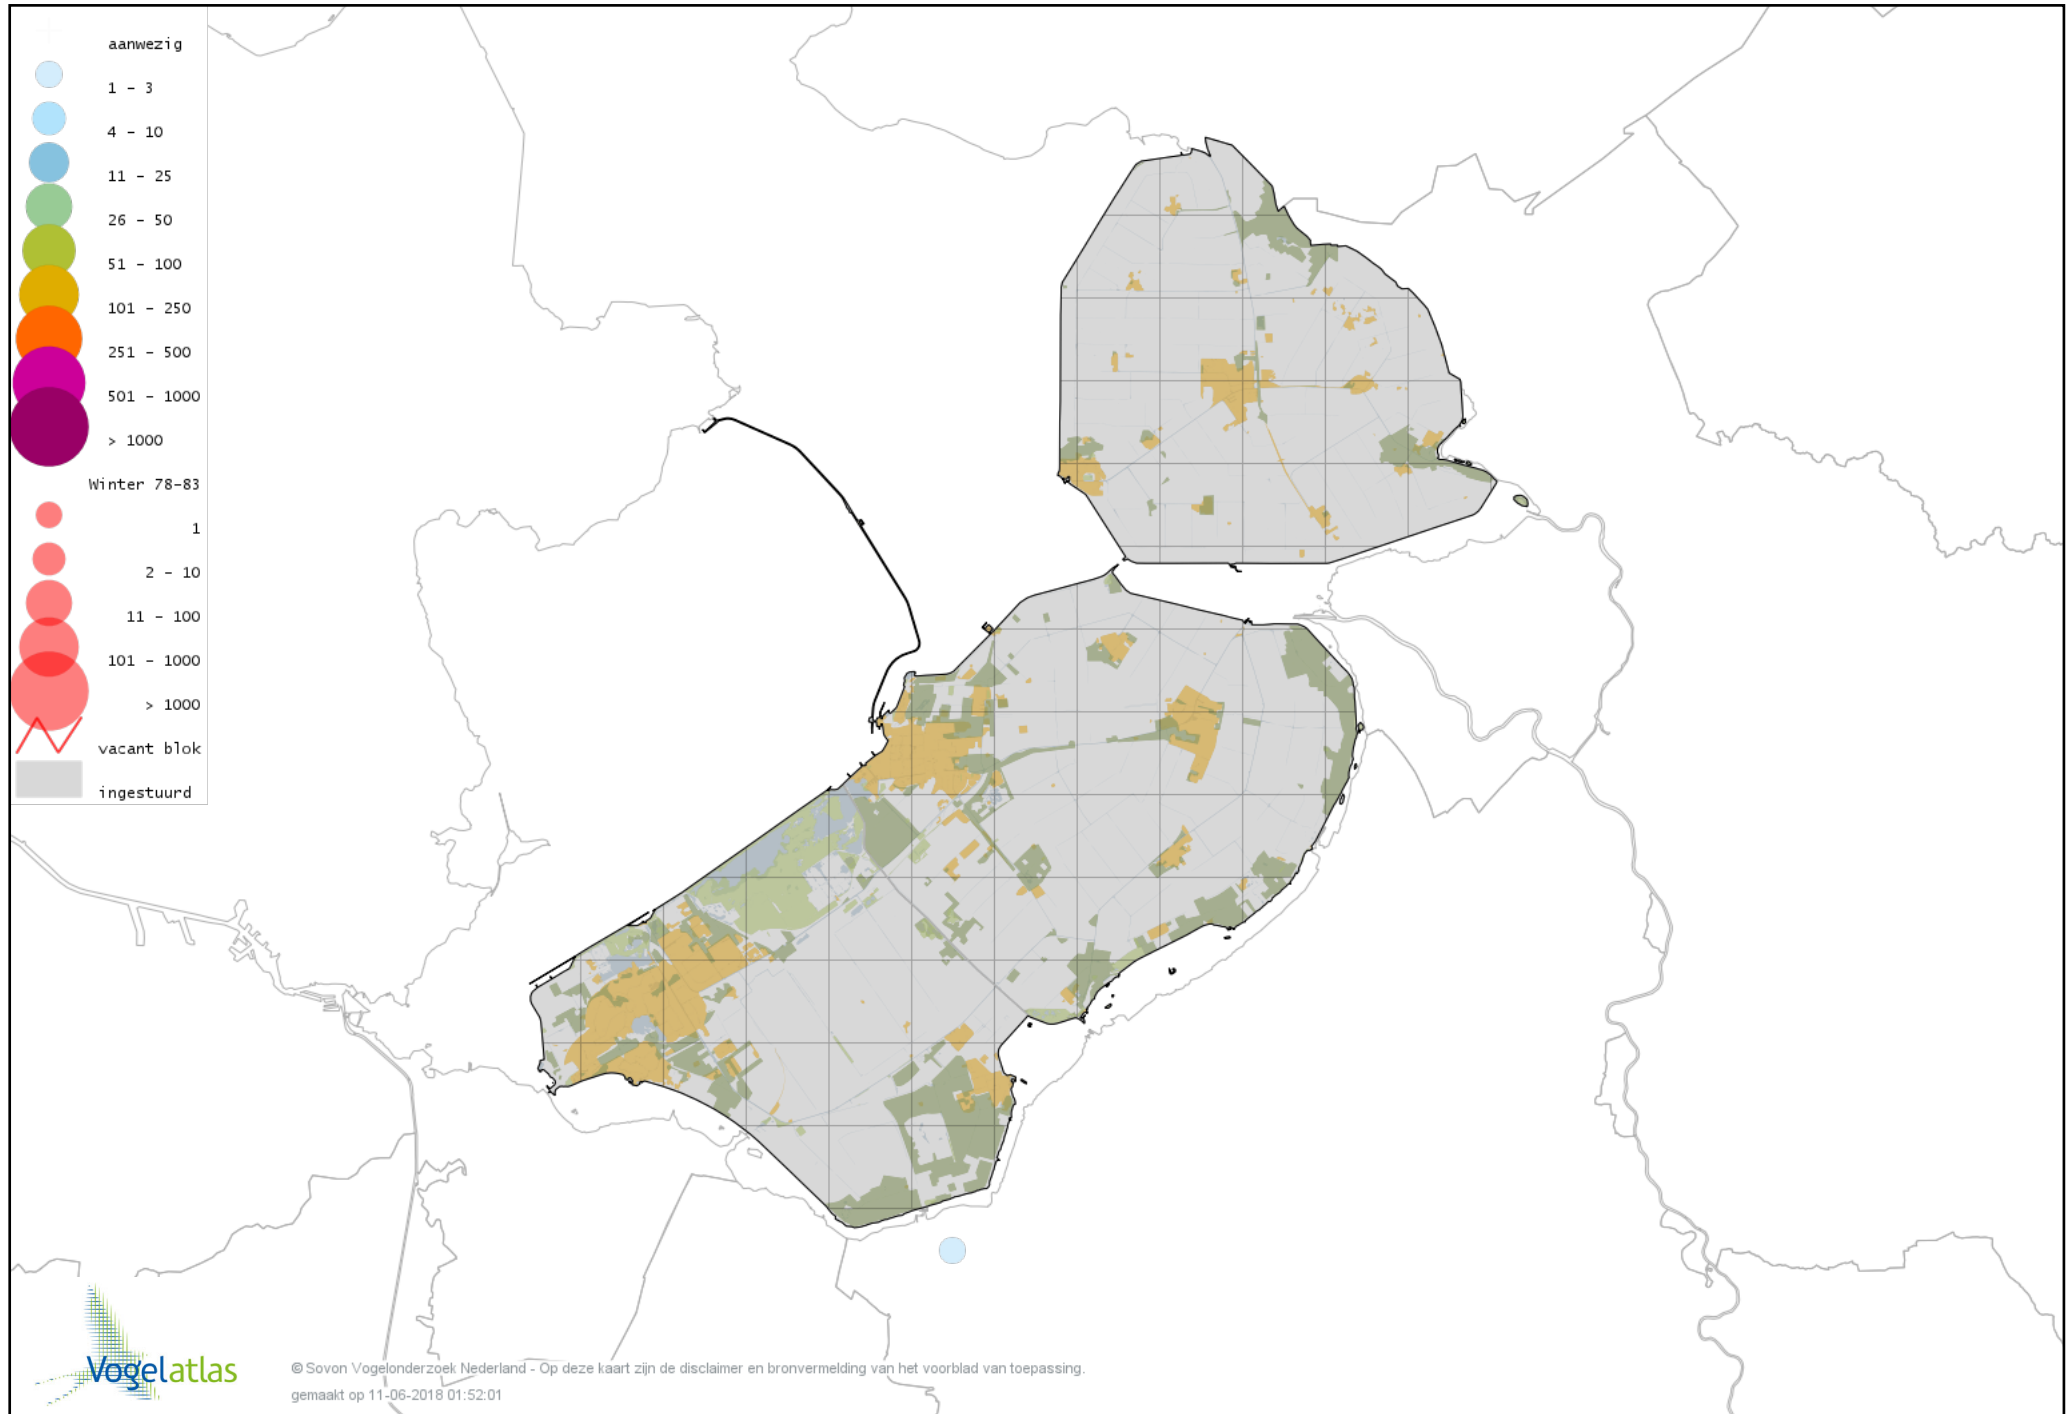

Voorlopige verspreidingskaart Brandgans x Sneeuwgans winter