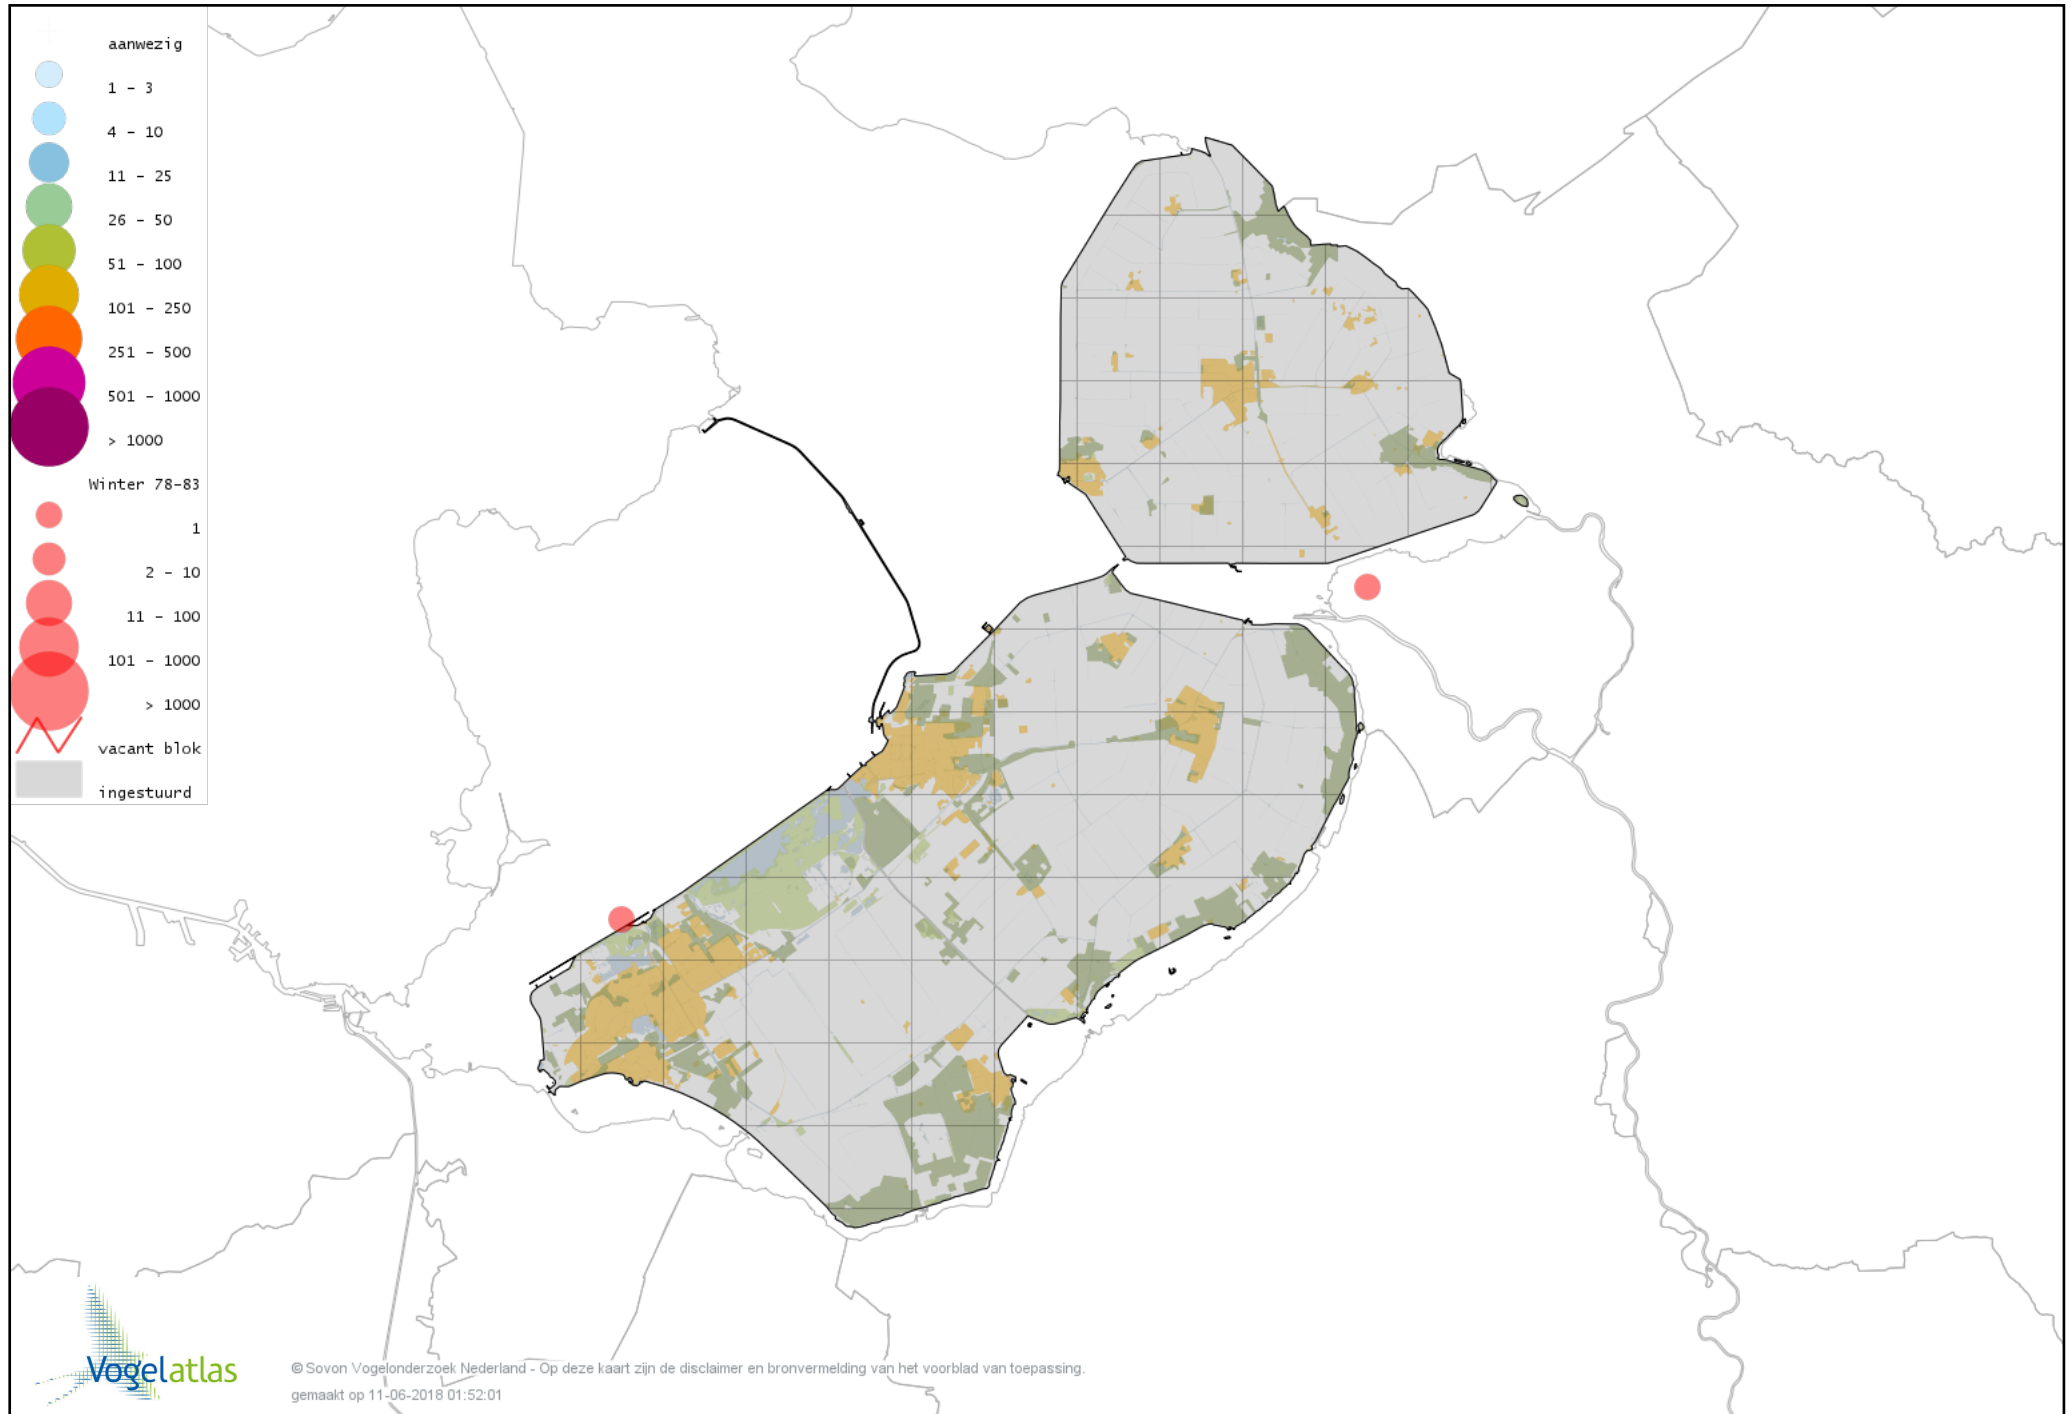

Voorlopige verspreidingskaart Jan-van-gent winter