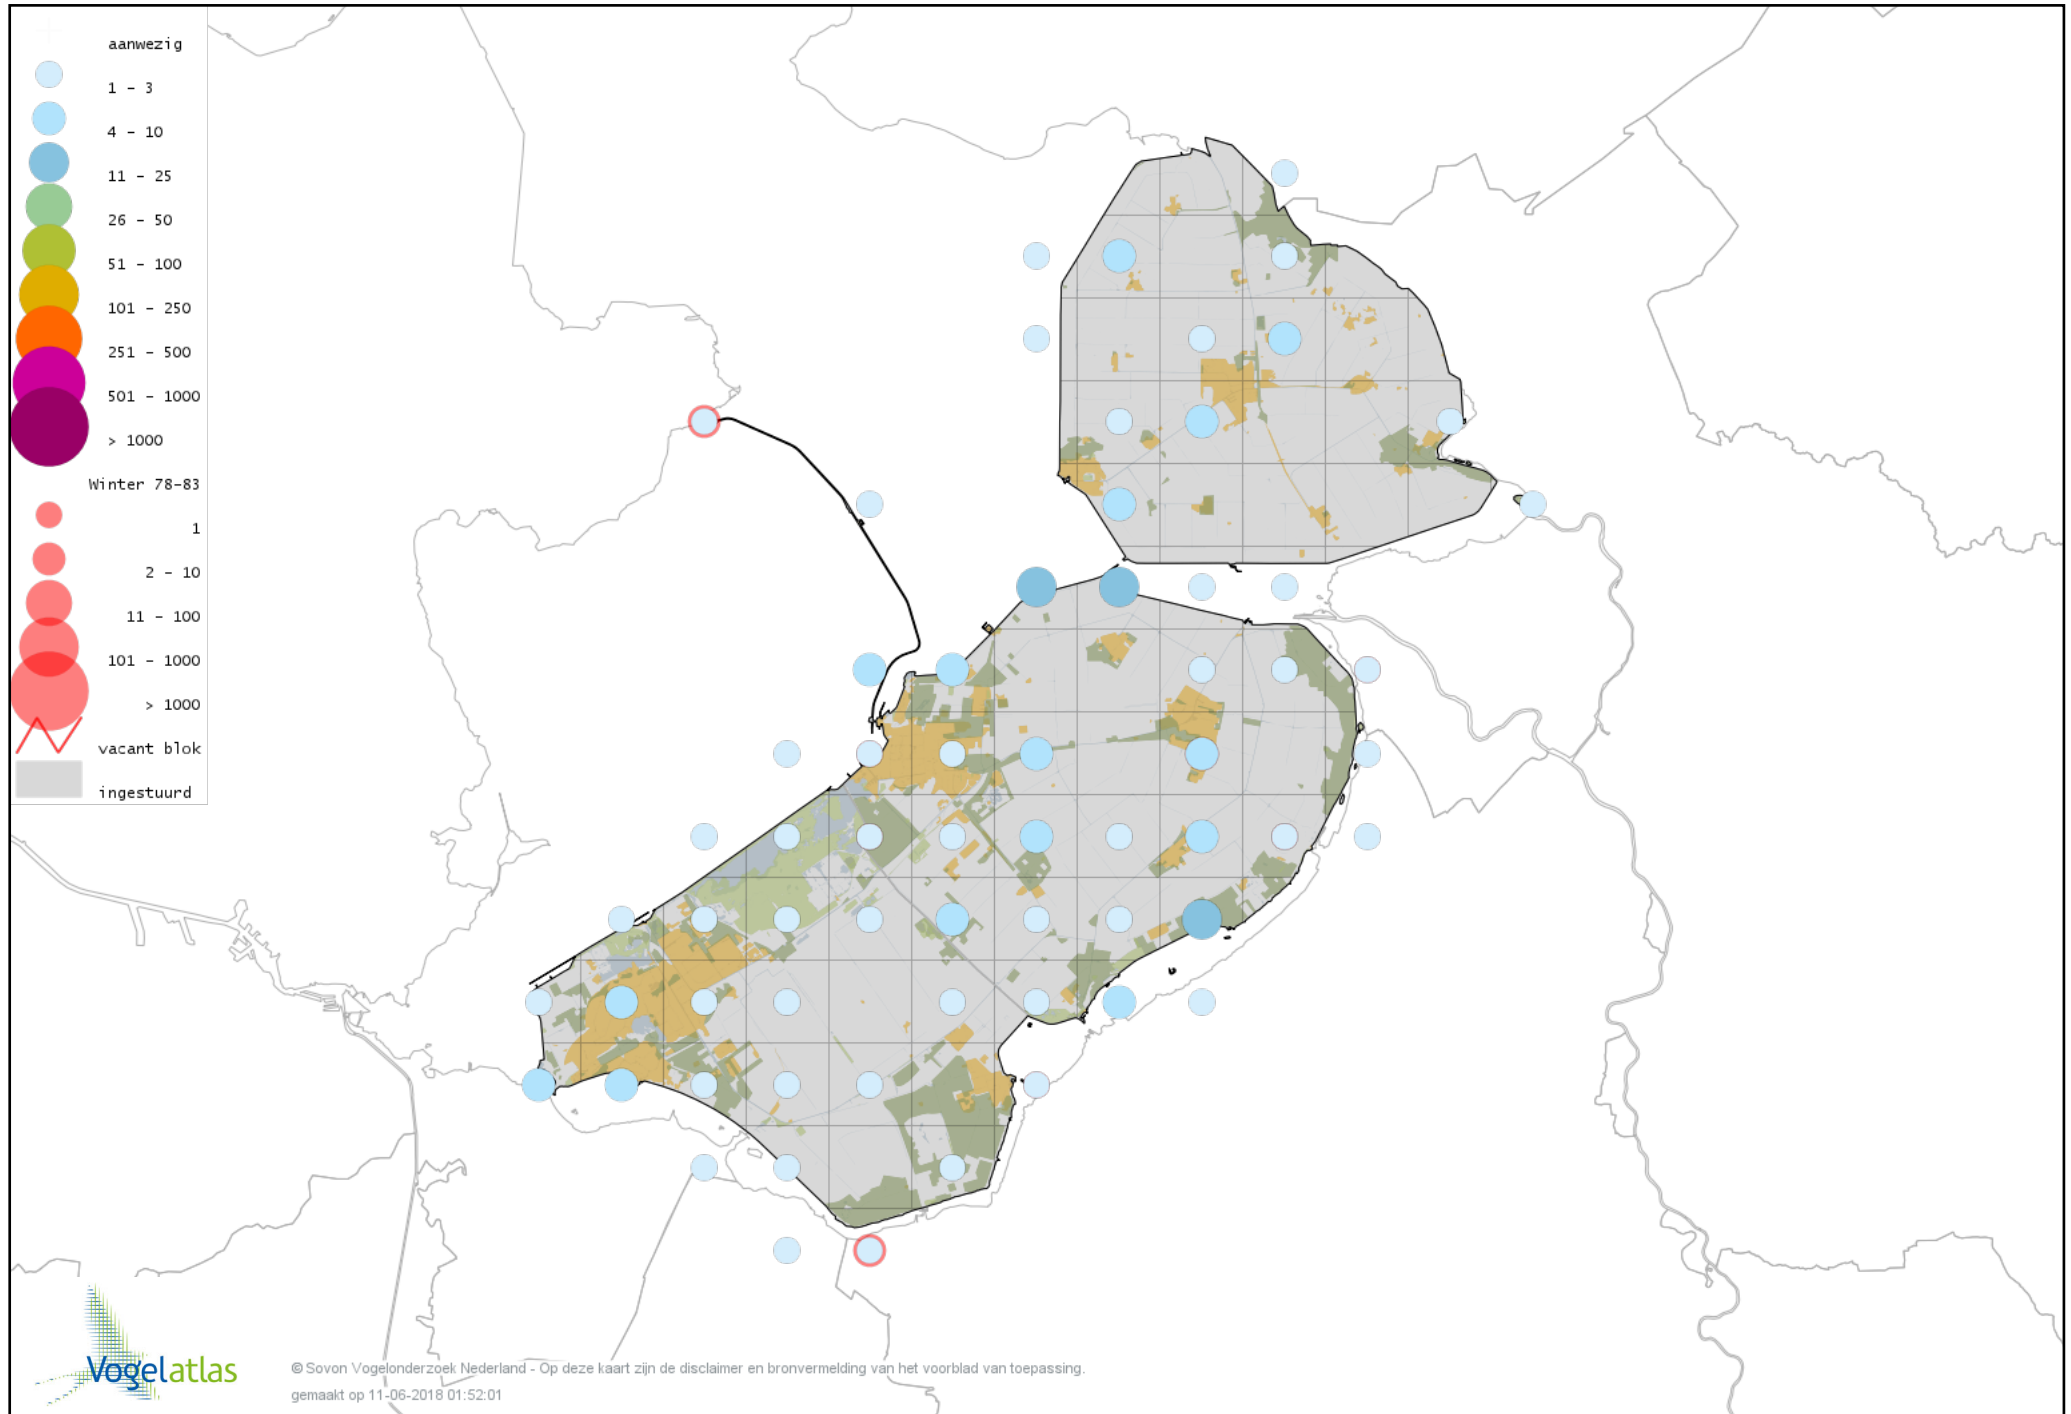

Voorlopige verspreidingskaart Tjiftjaf winter