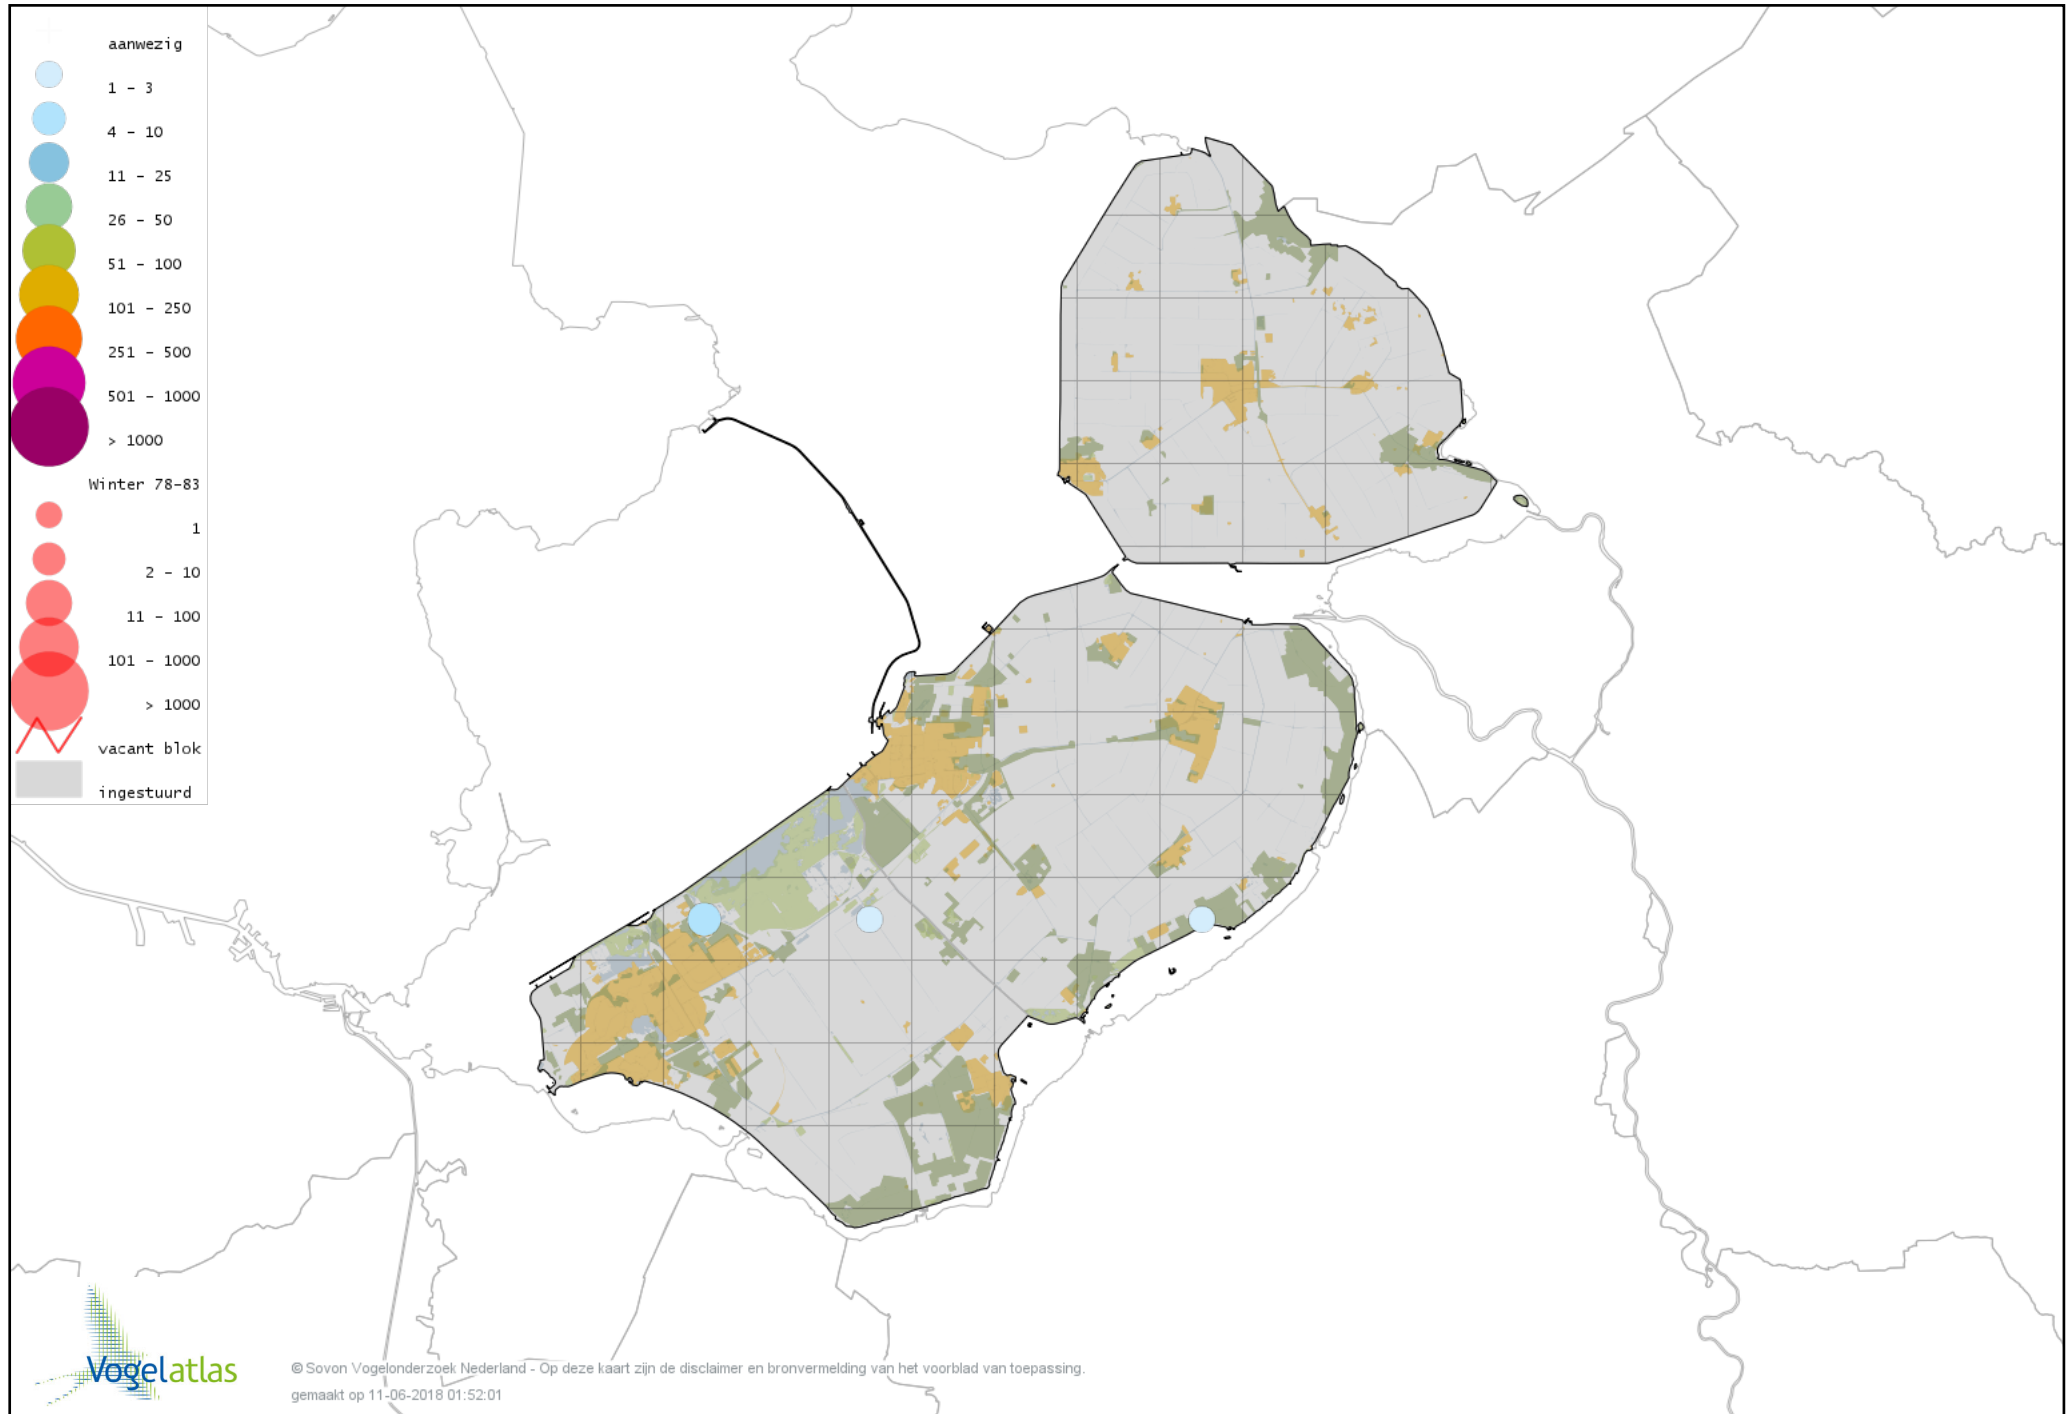

Voorlopige verspreidingskaart Europese Kanarie winter