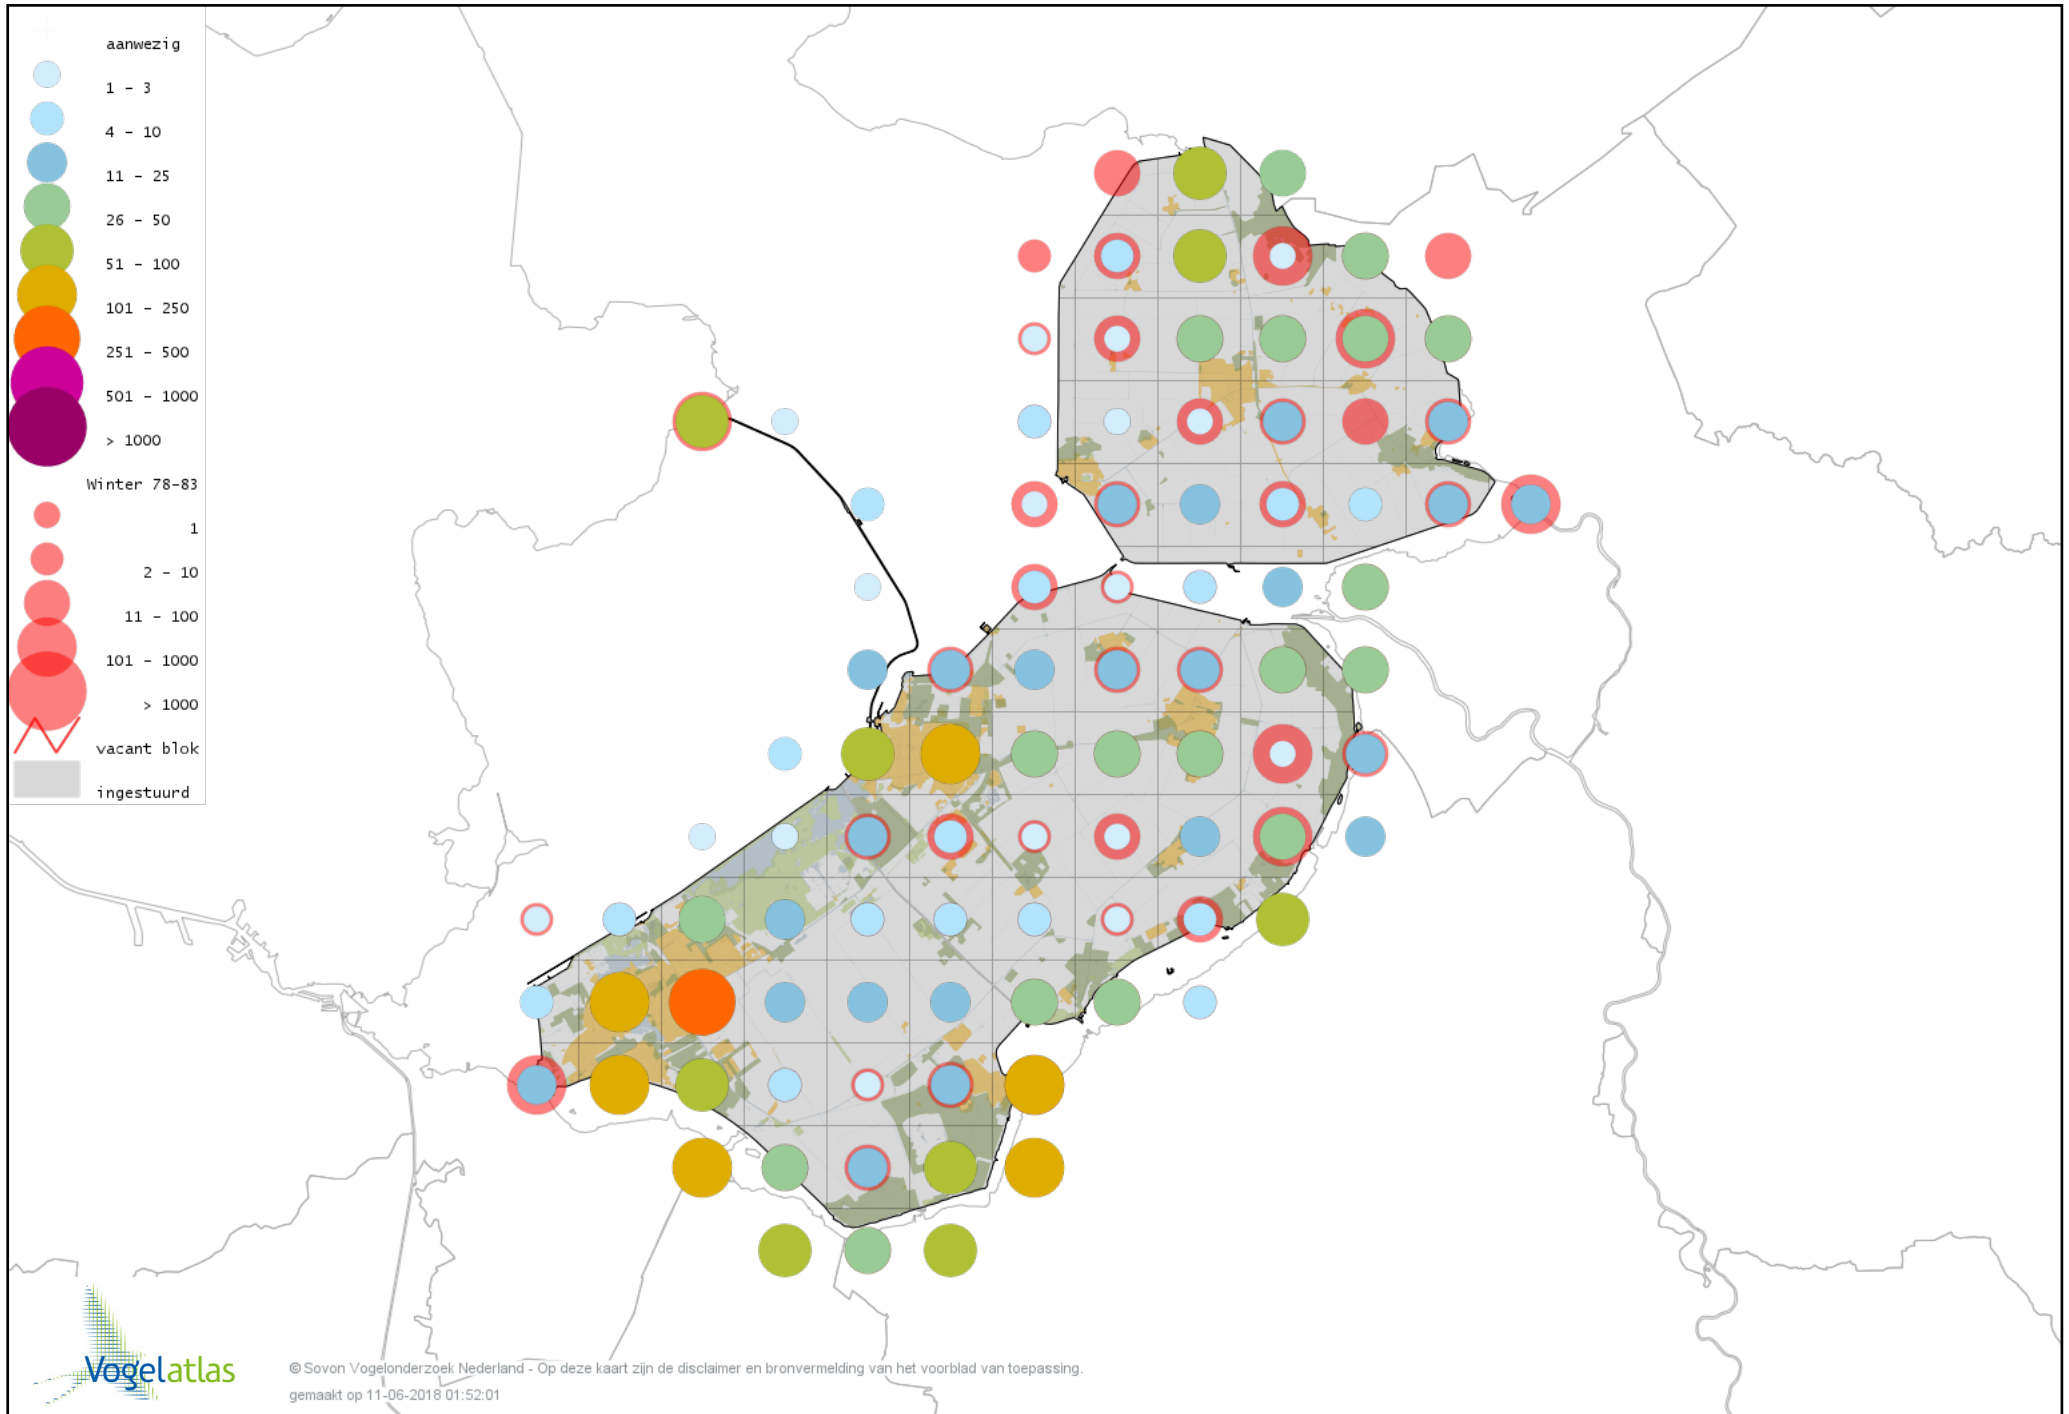

Voorlopige verspreidingskaart Ekster winter