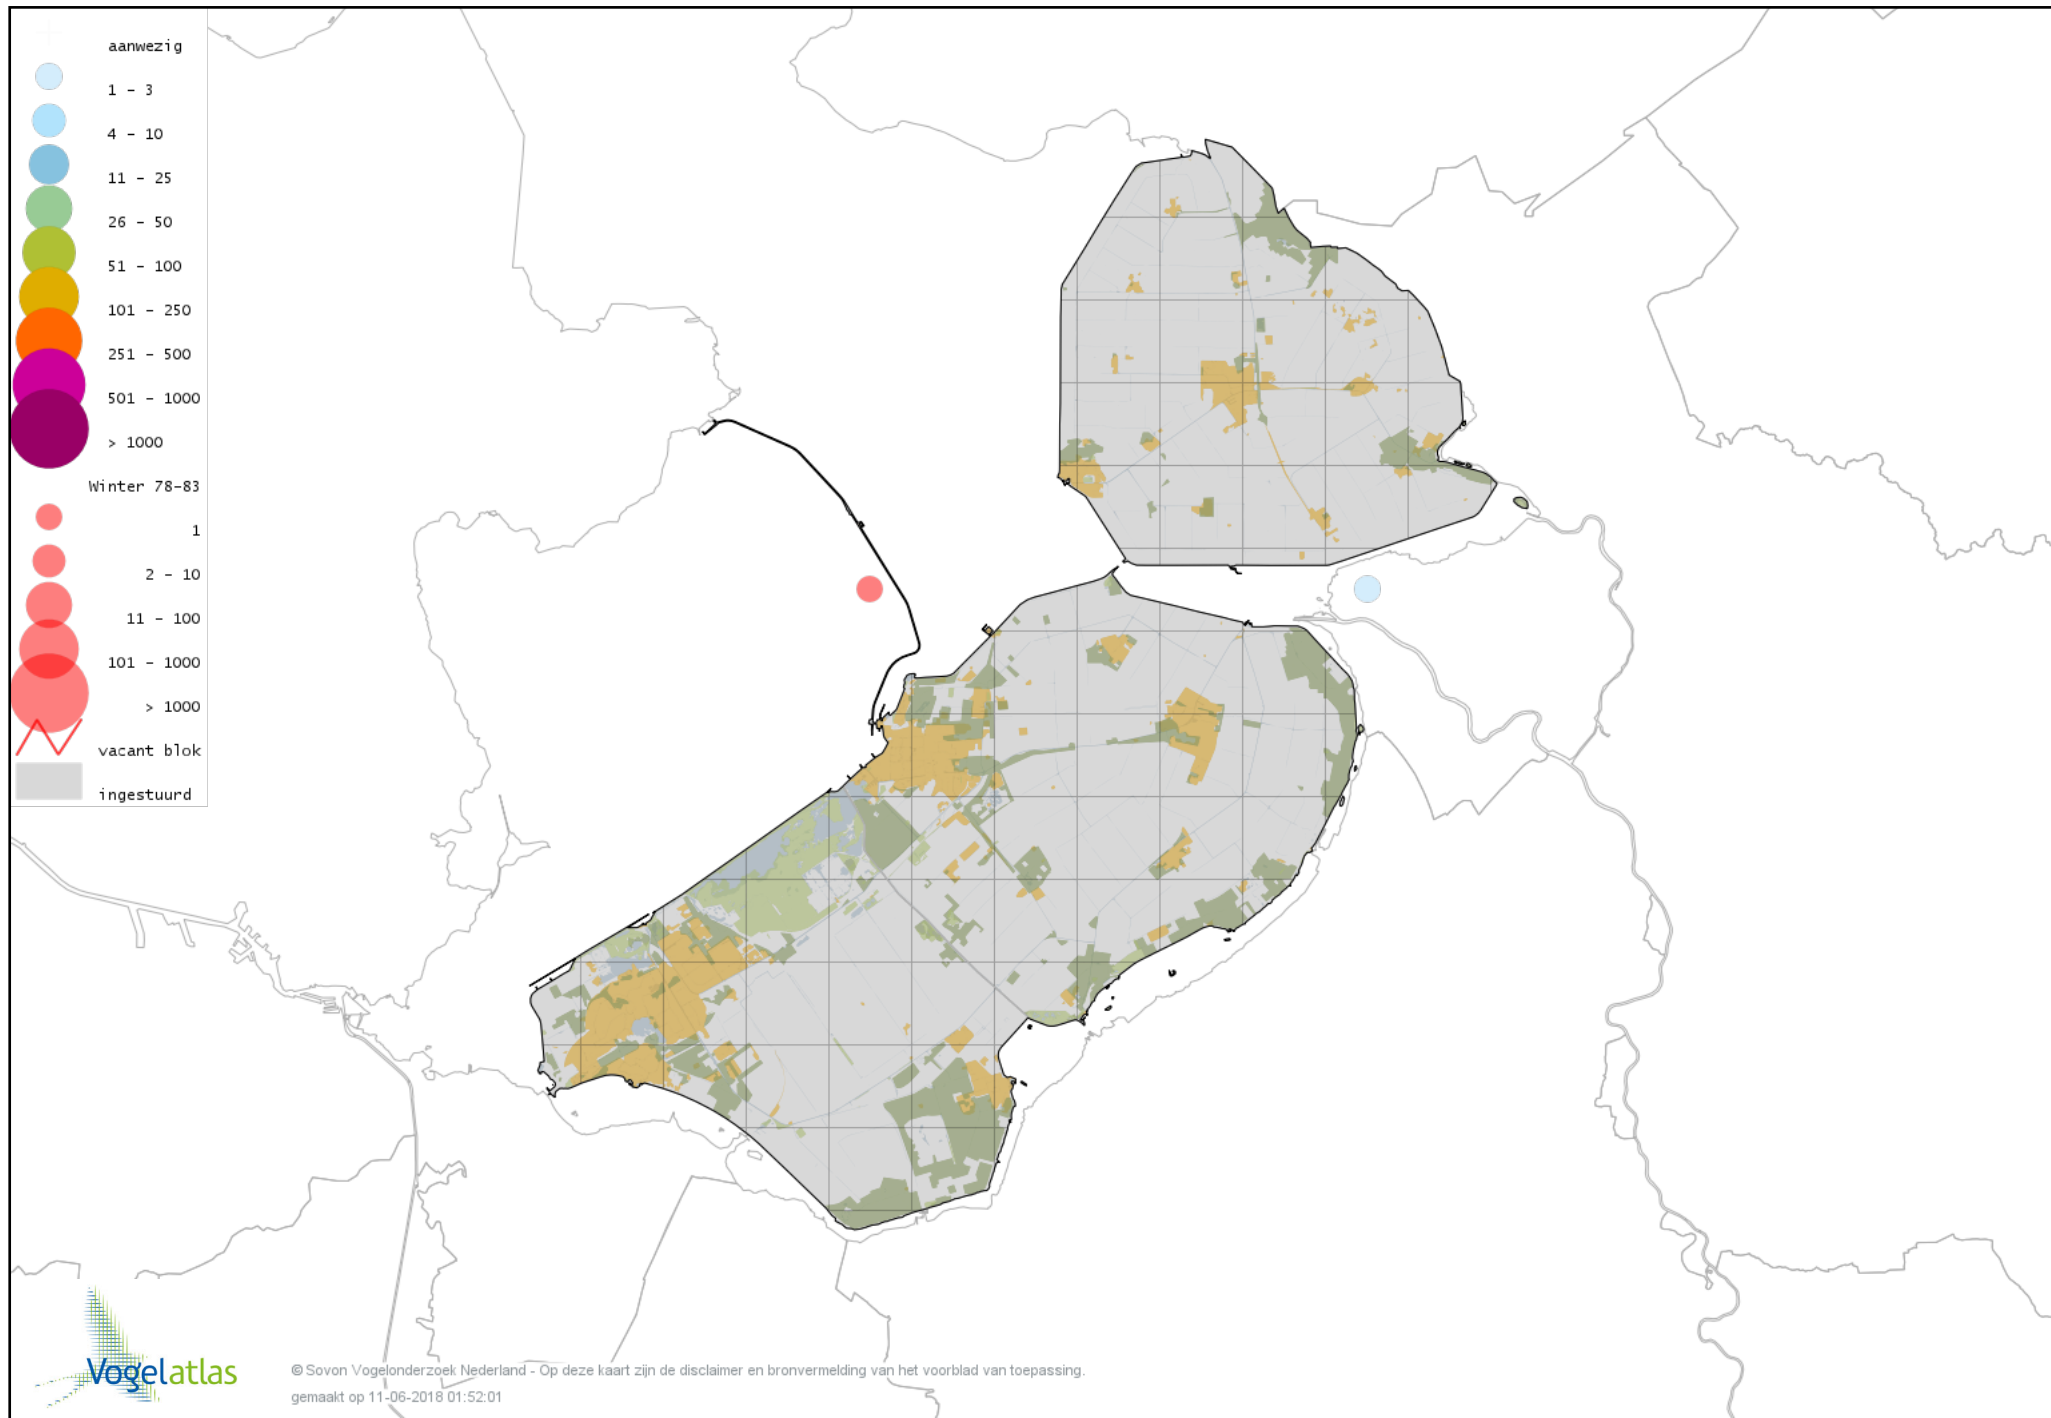

Voorlopige verspreidingskaart Kanoet winter