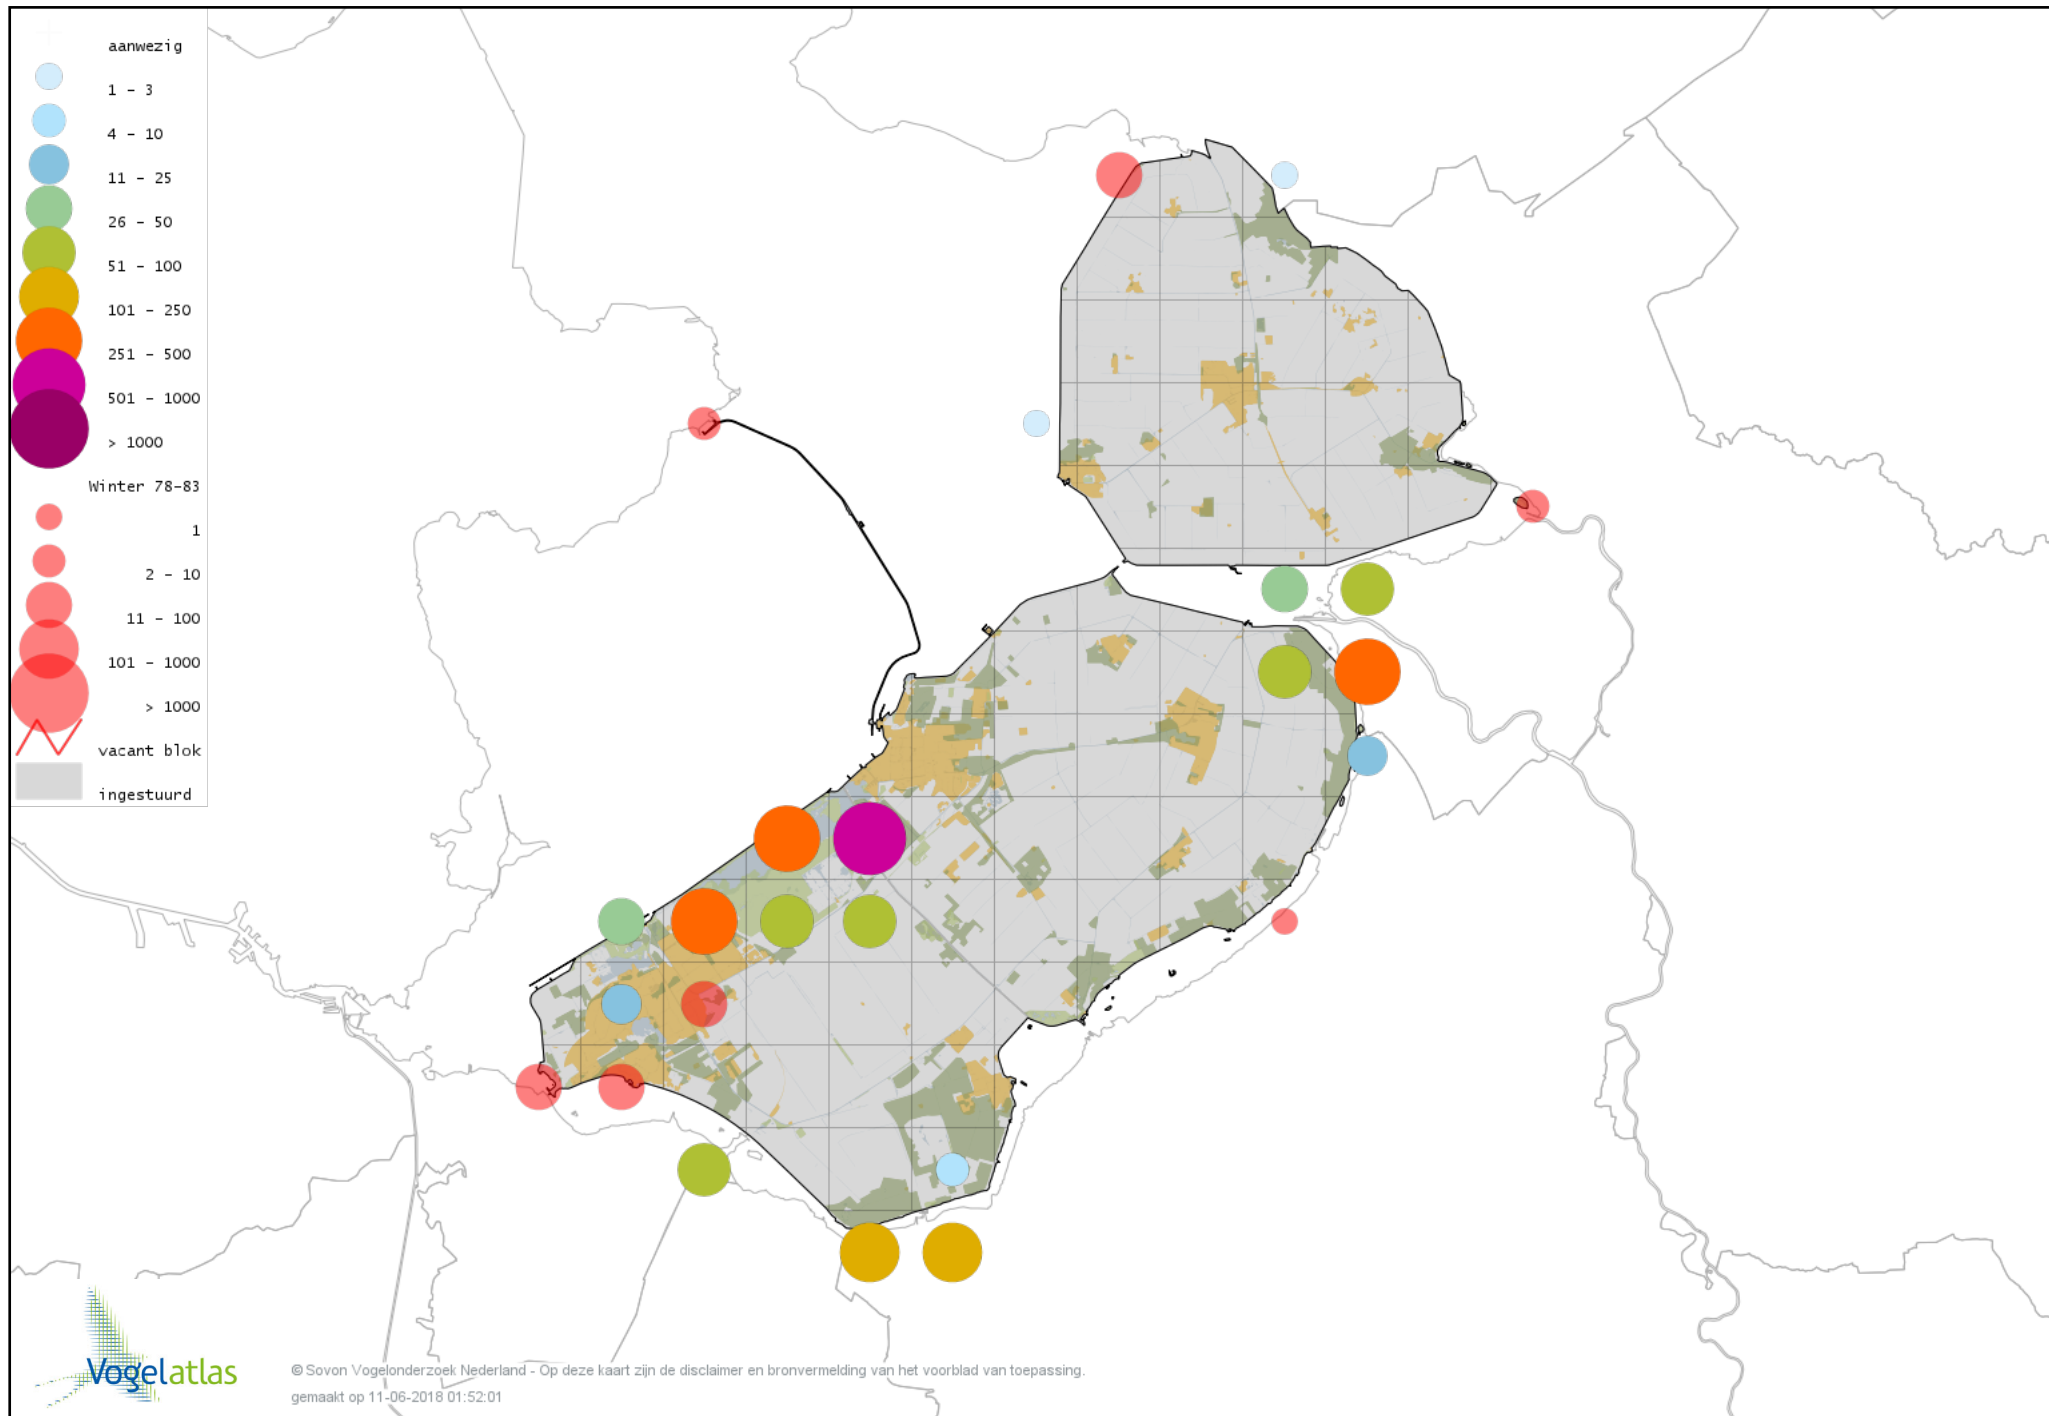

Voorlopige verspreidingskaart Bonte Strandloper winter