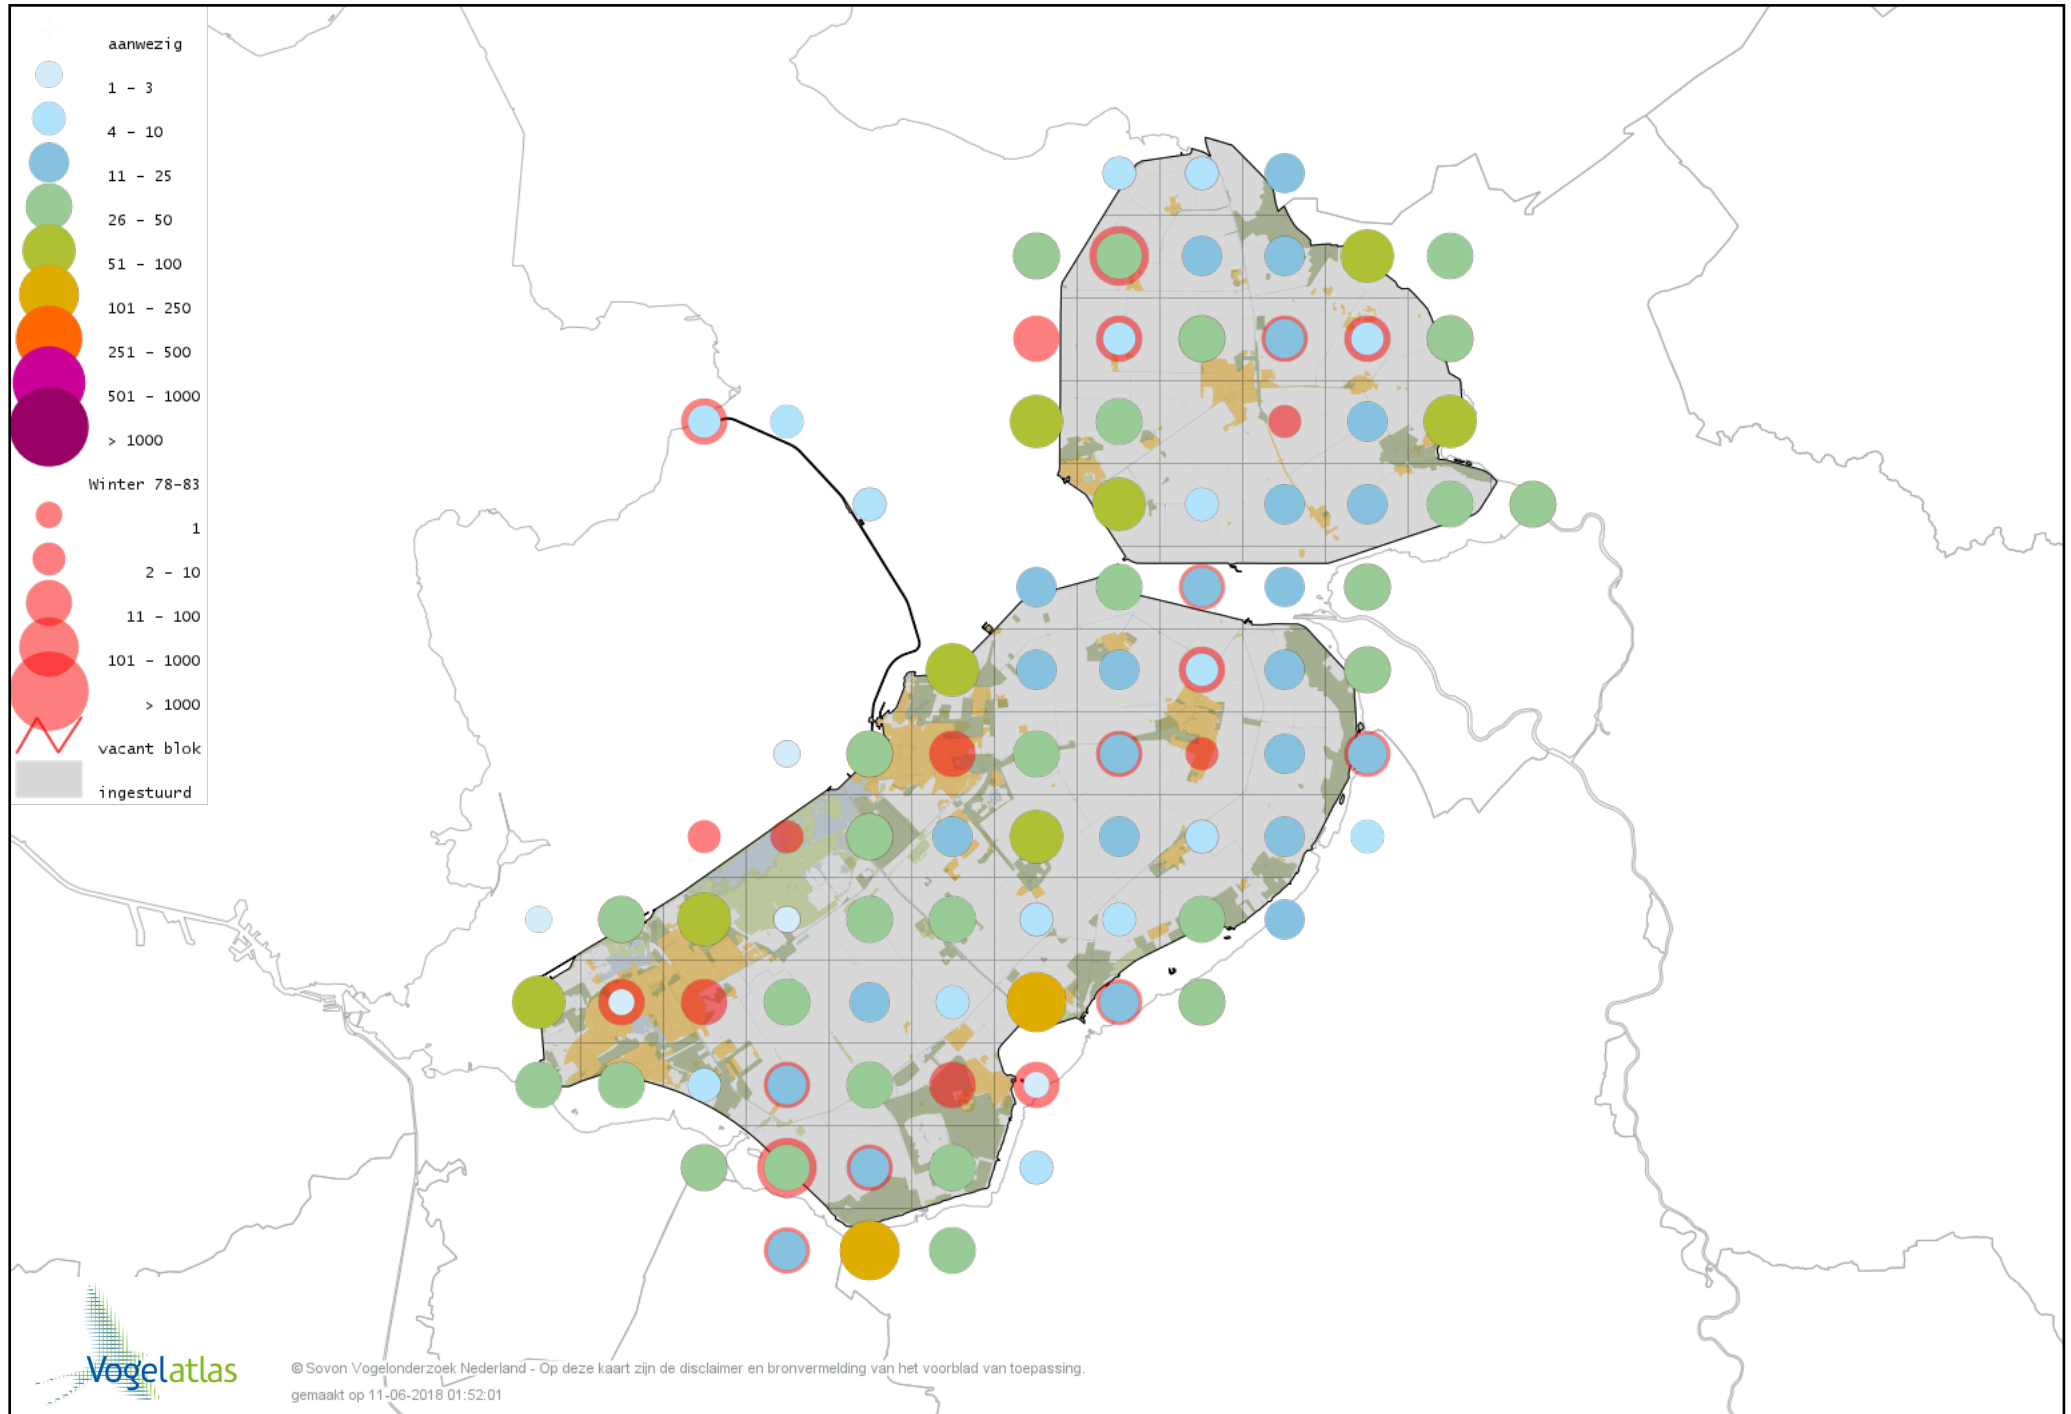

Voorlopige verspreidingskaart Graspieper winter