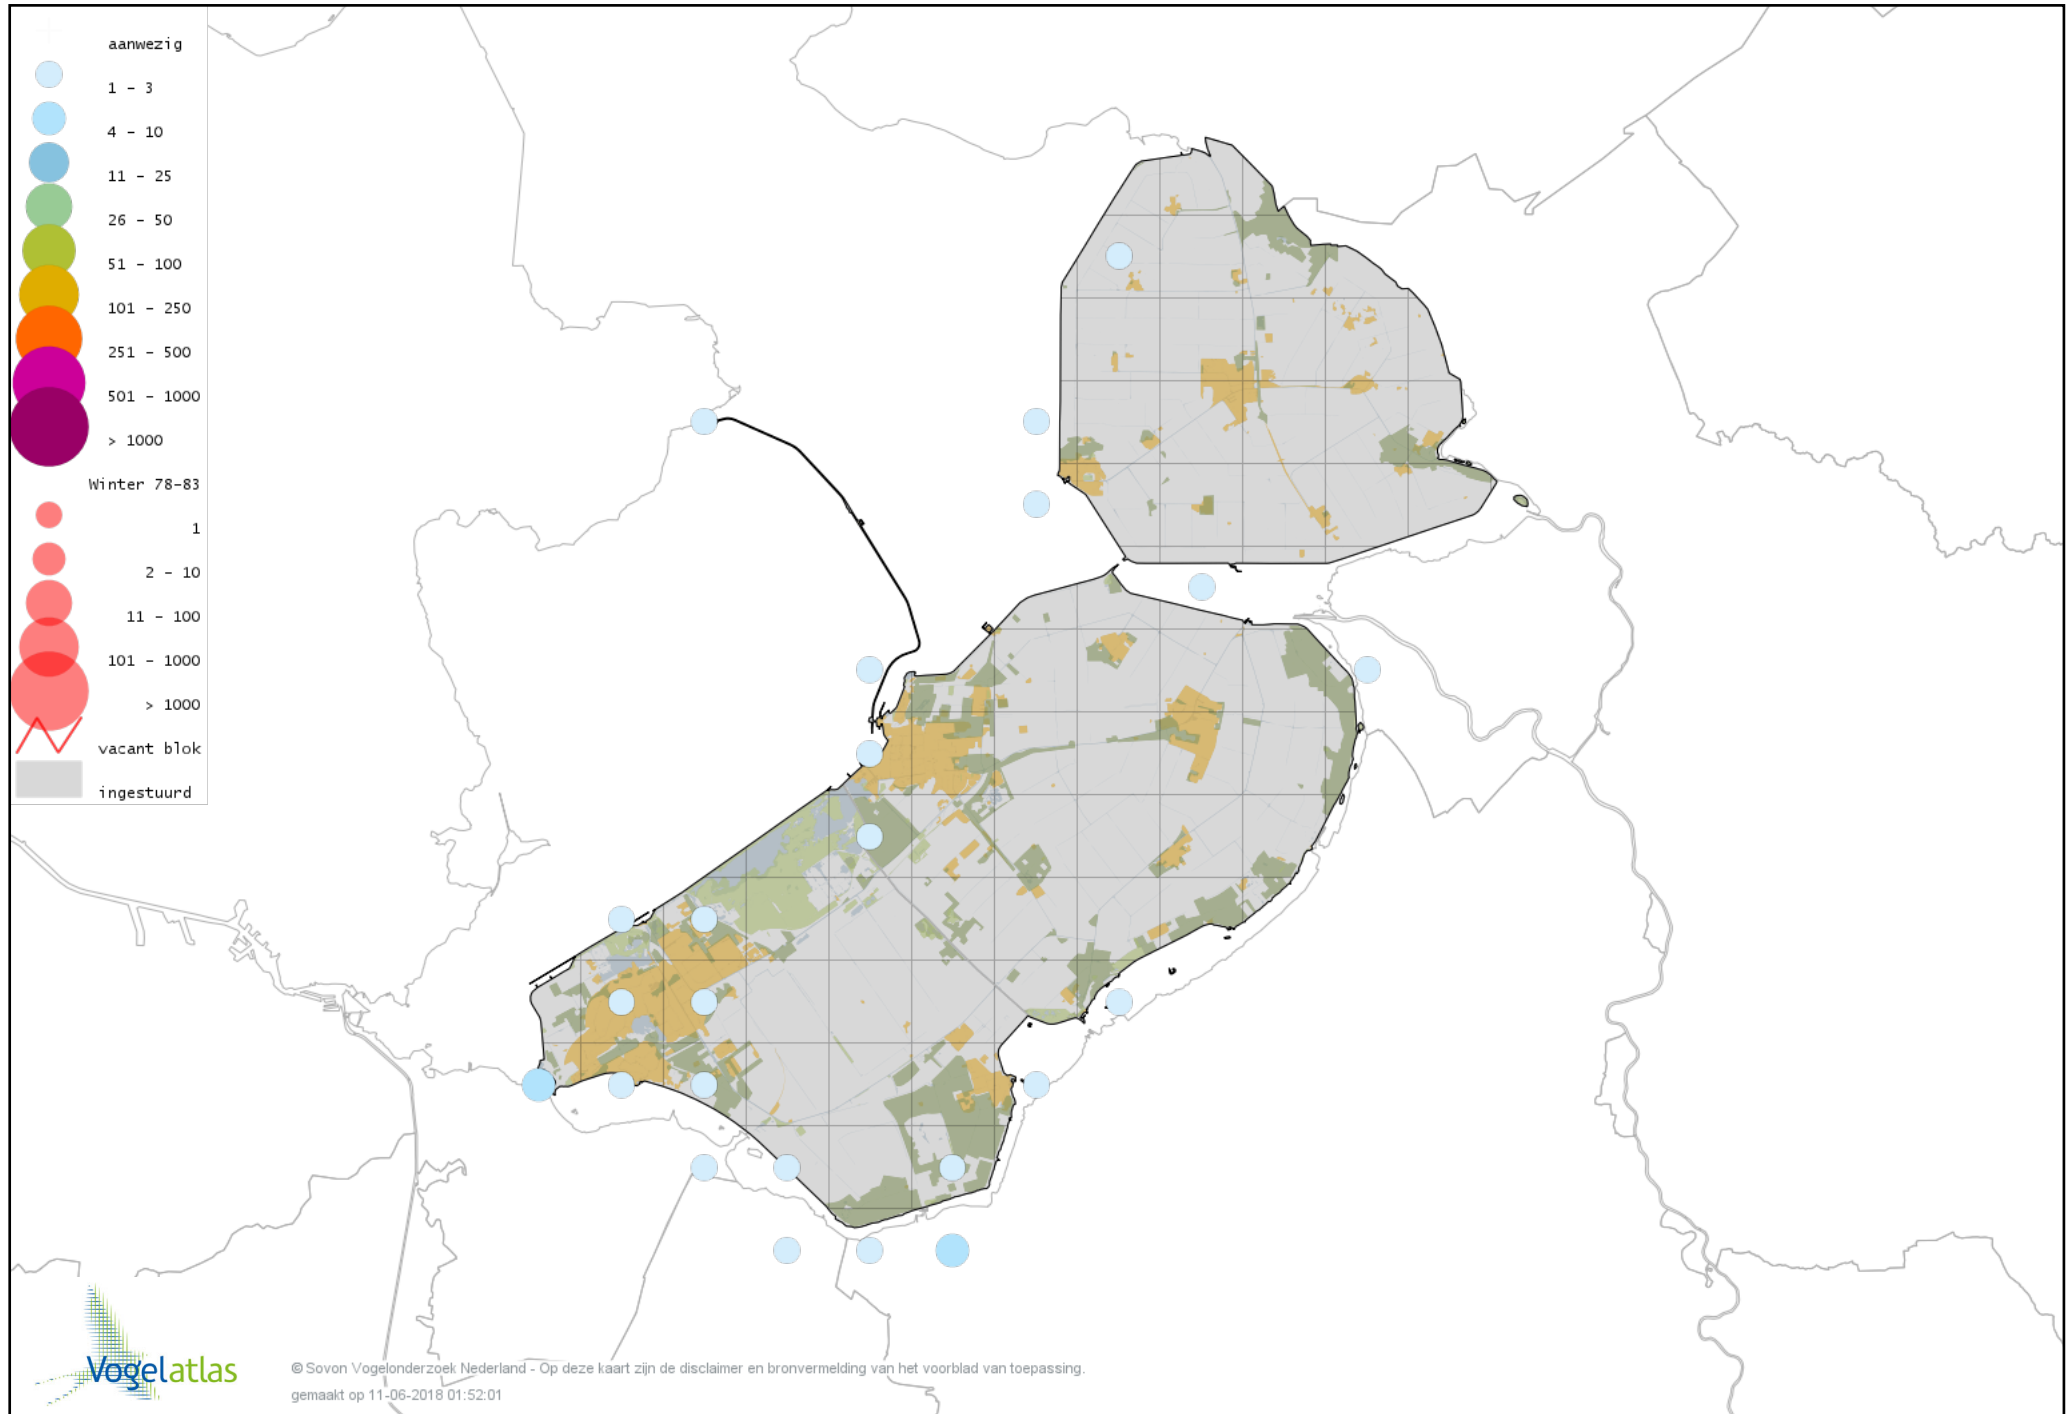

Voorlopige verspreidingskaart Geelpootmeeuw winter