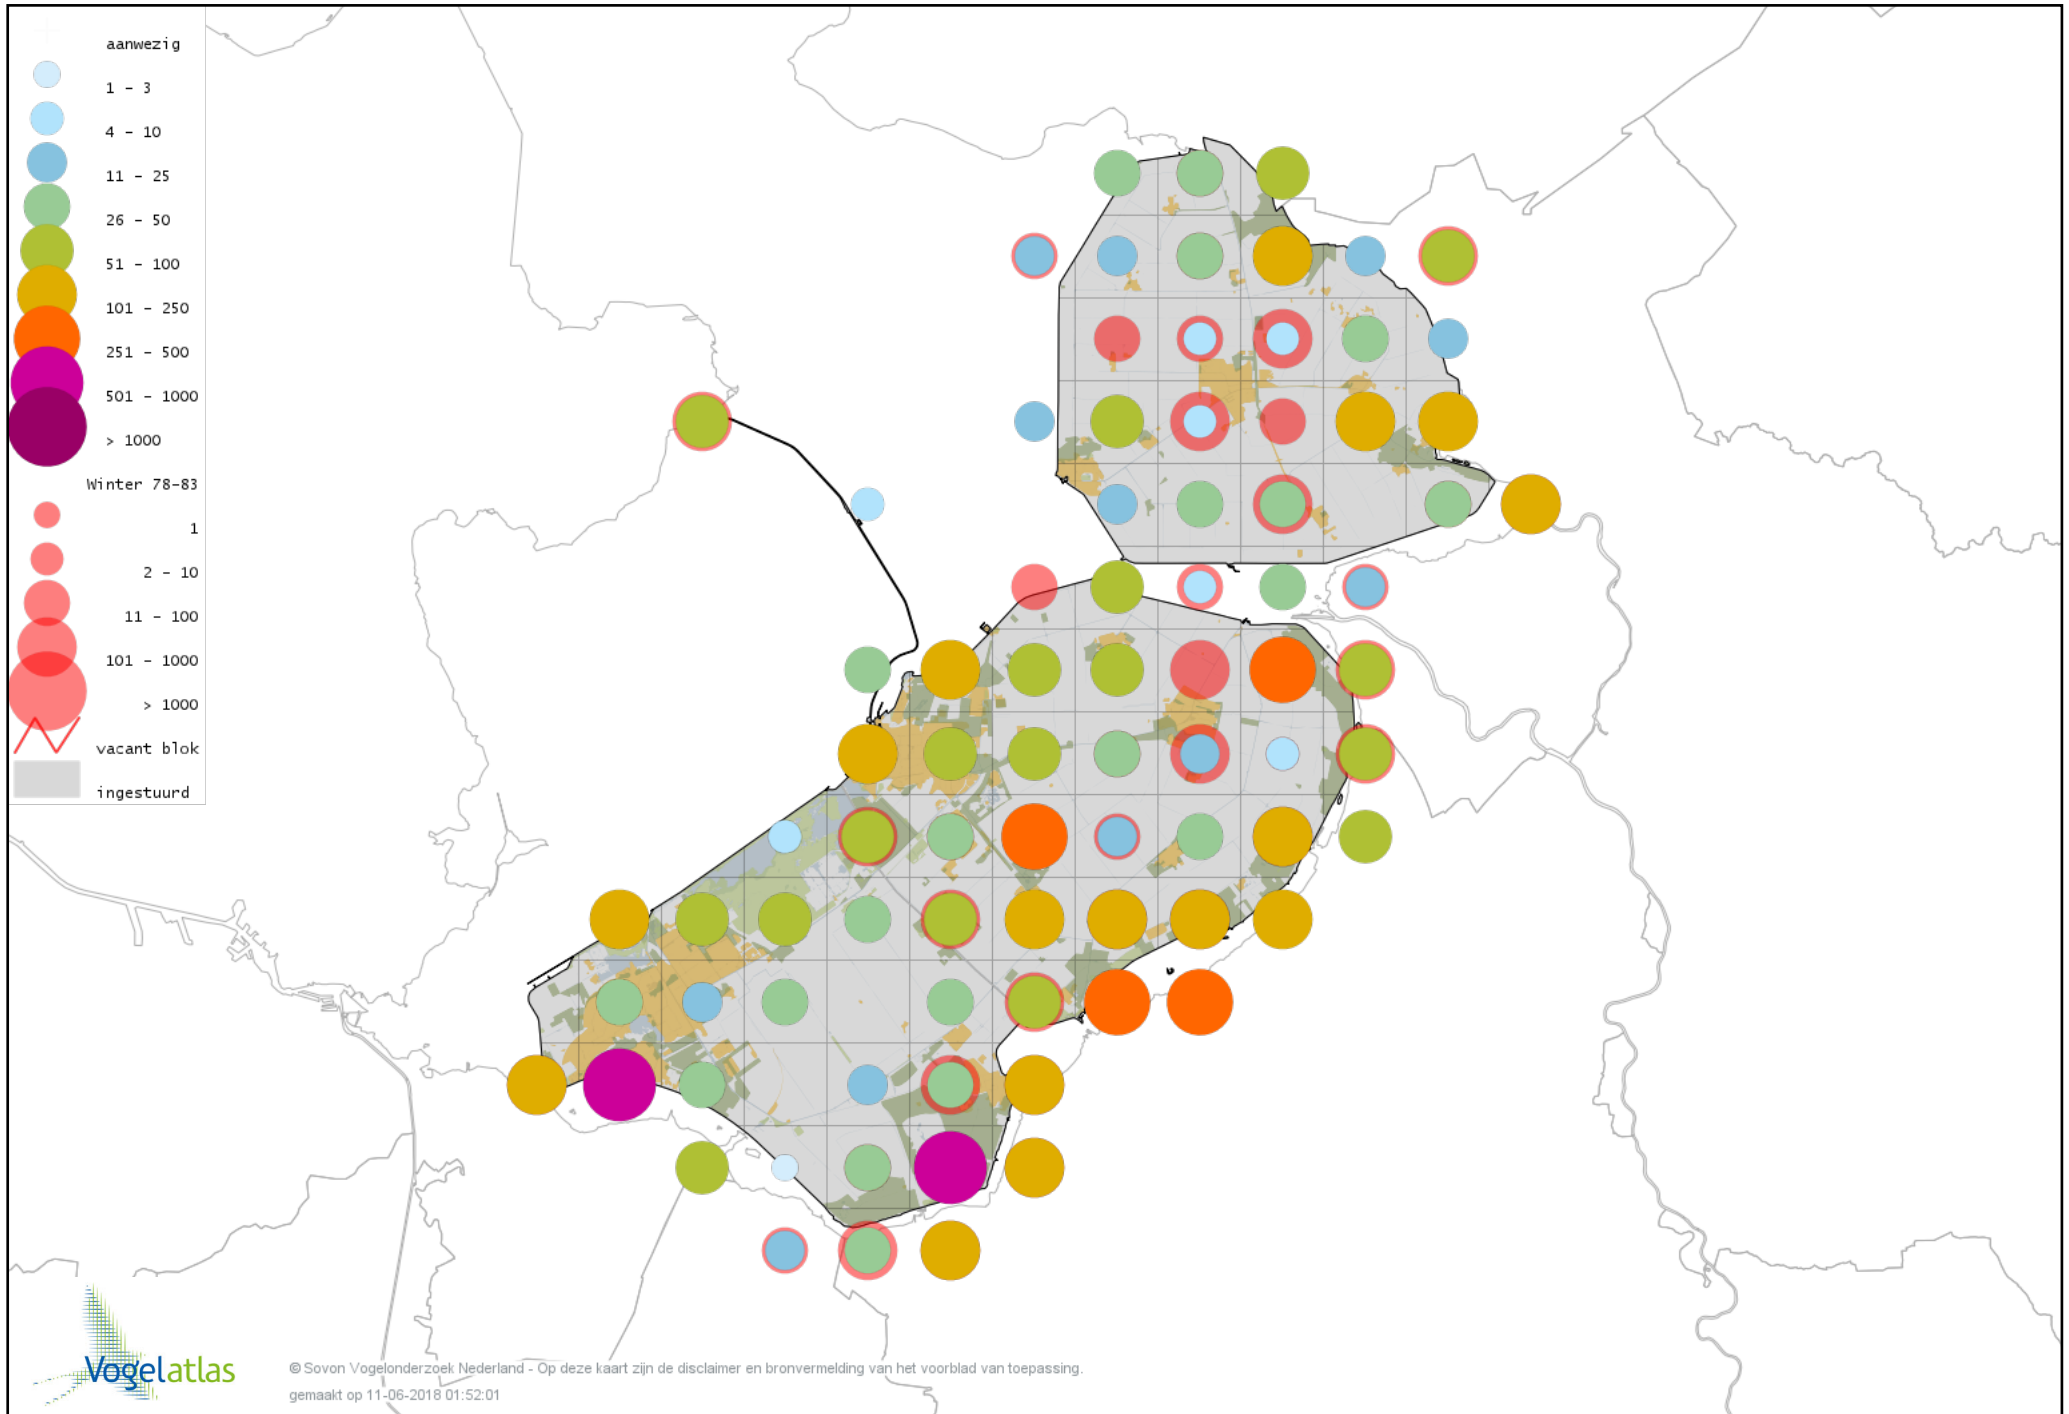

Voorlopige verspreidingskaart Sijs winter