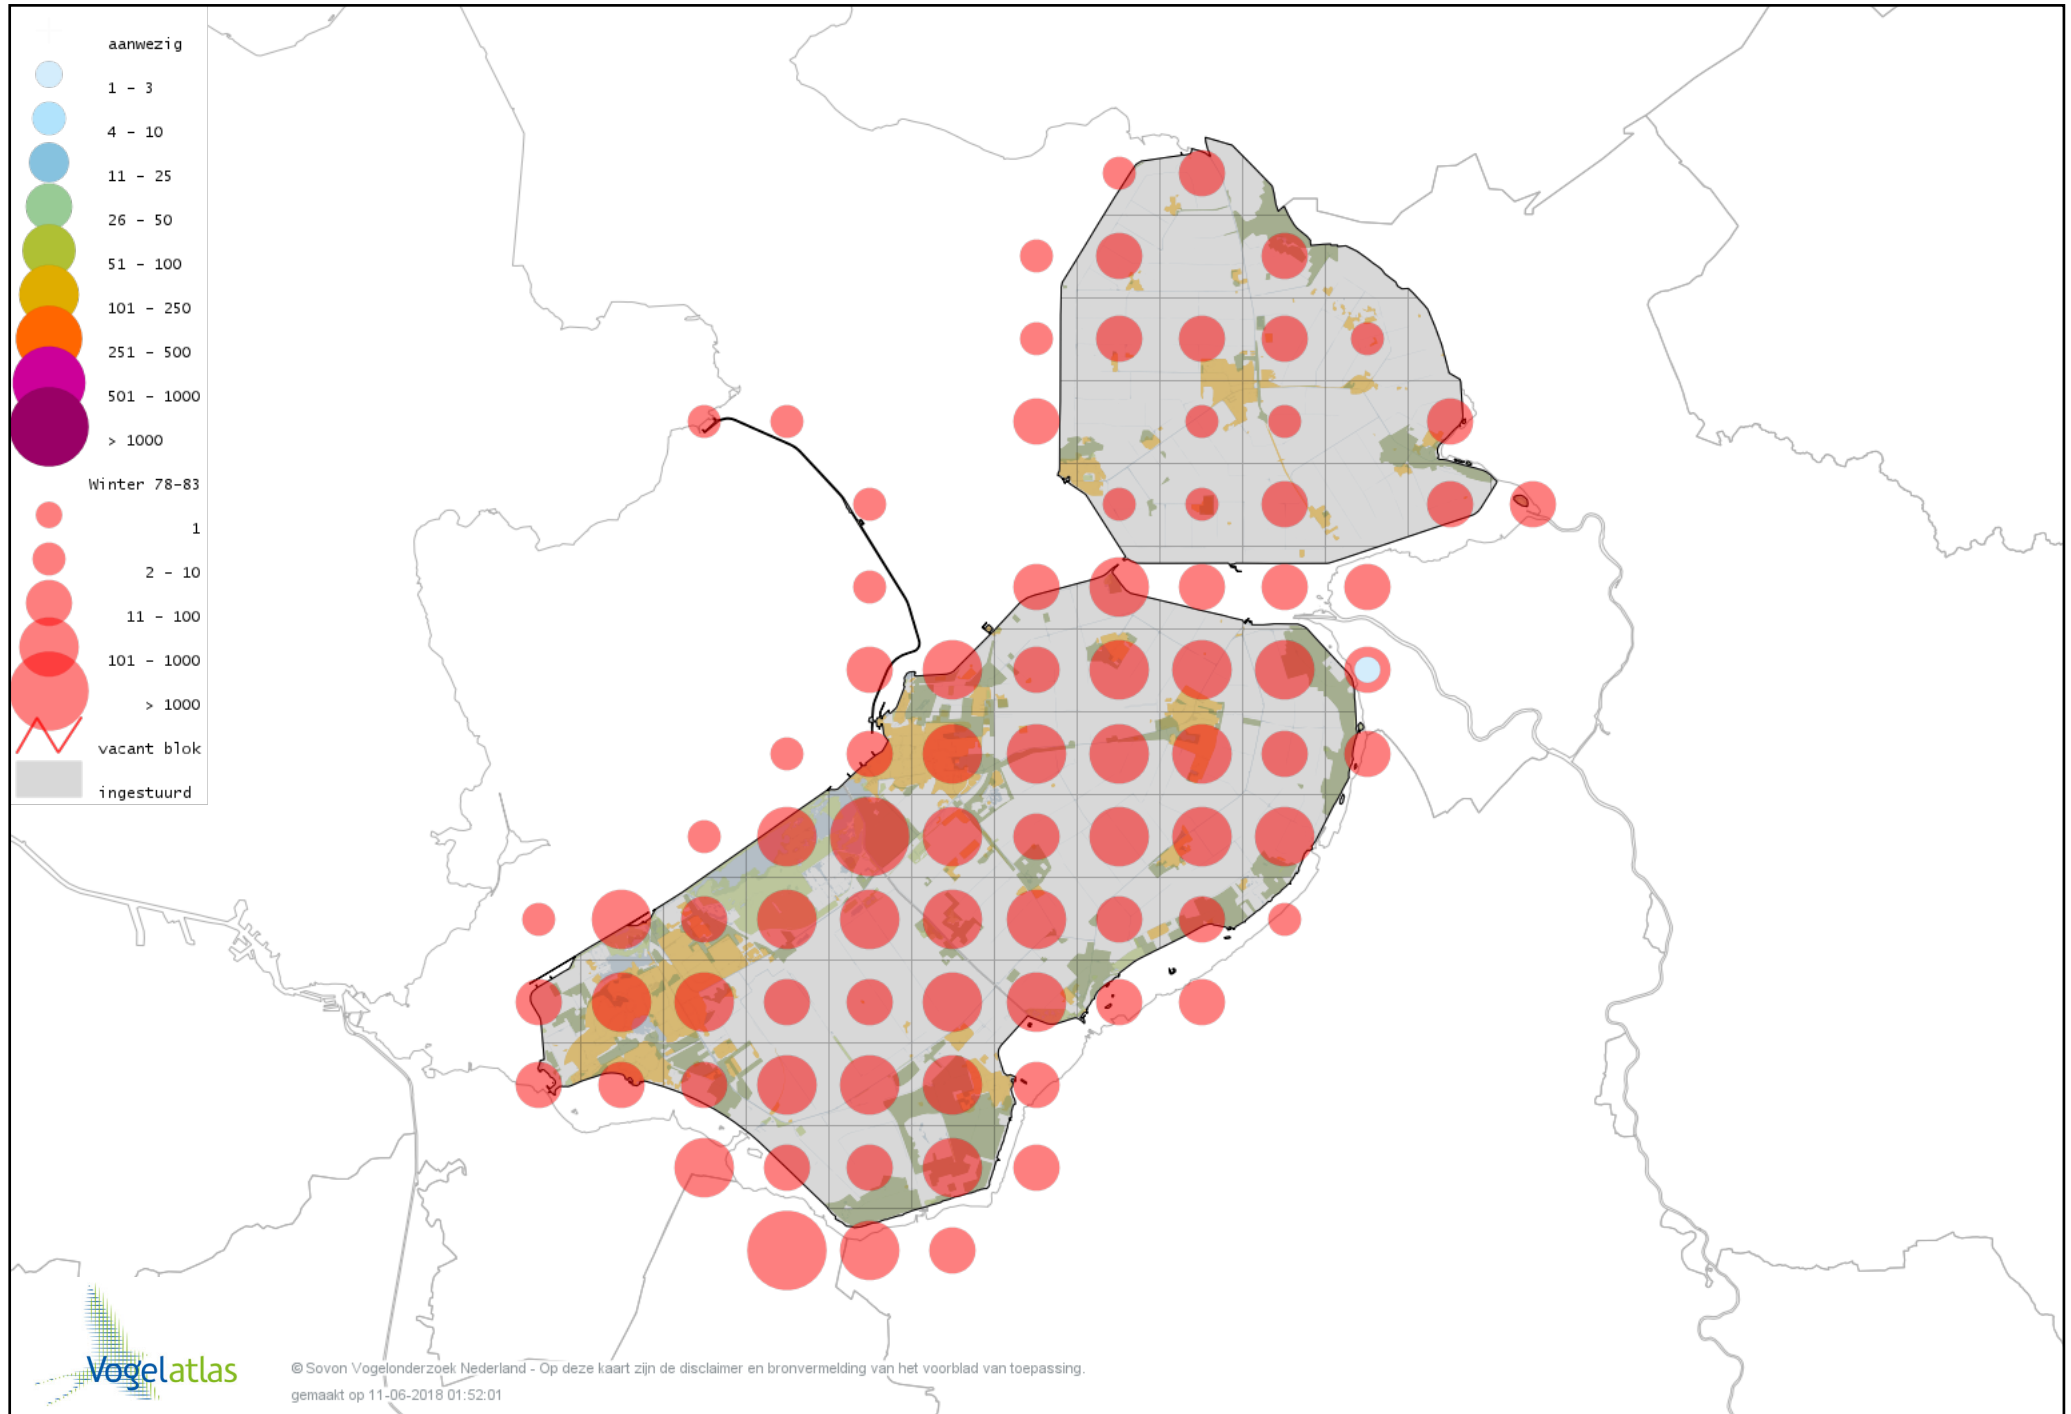

Voorlopige verspreidingskaart Bonte Kraai winter