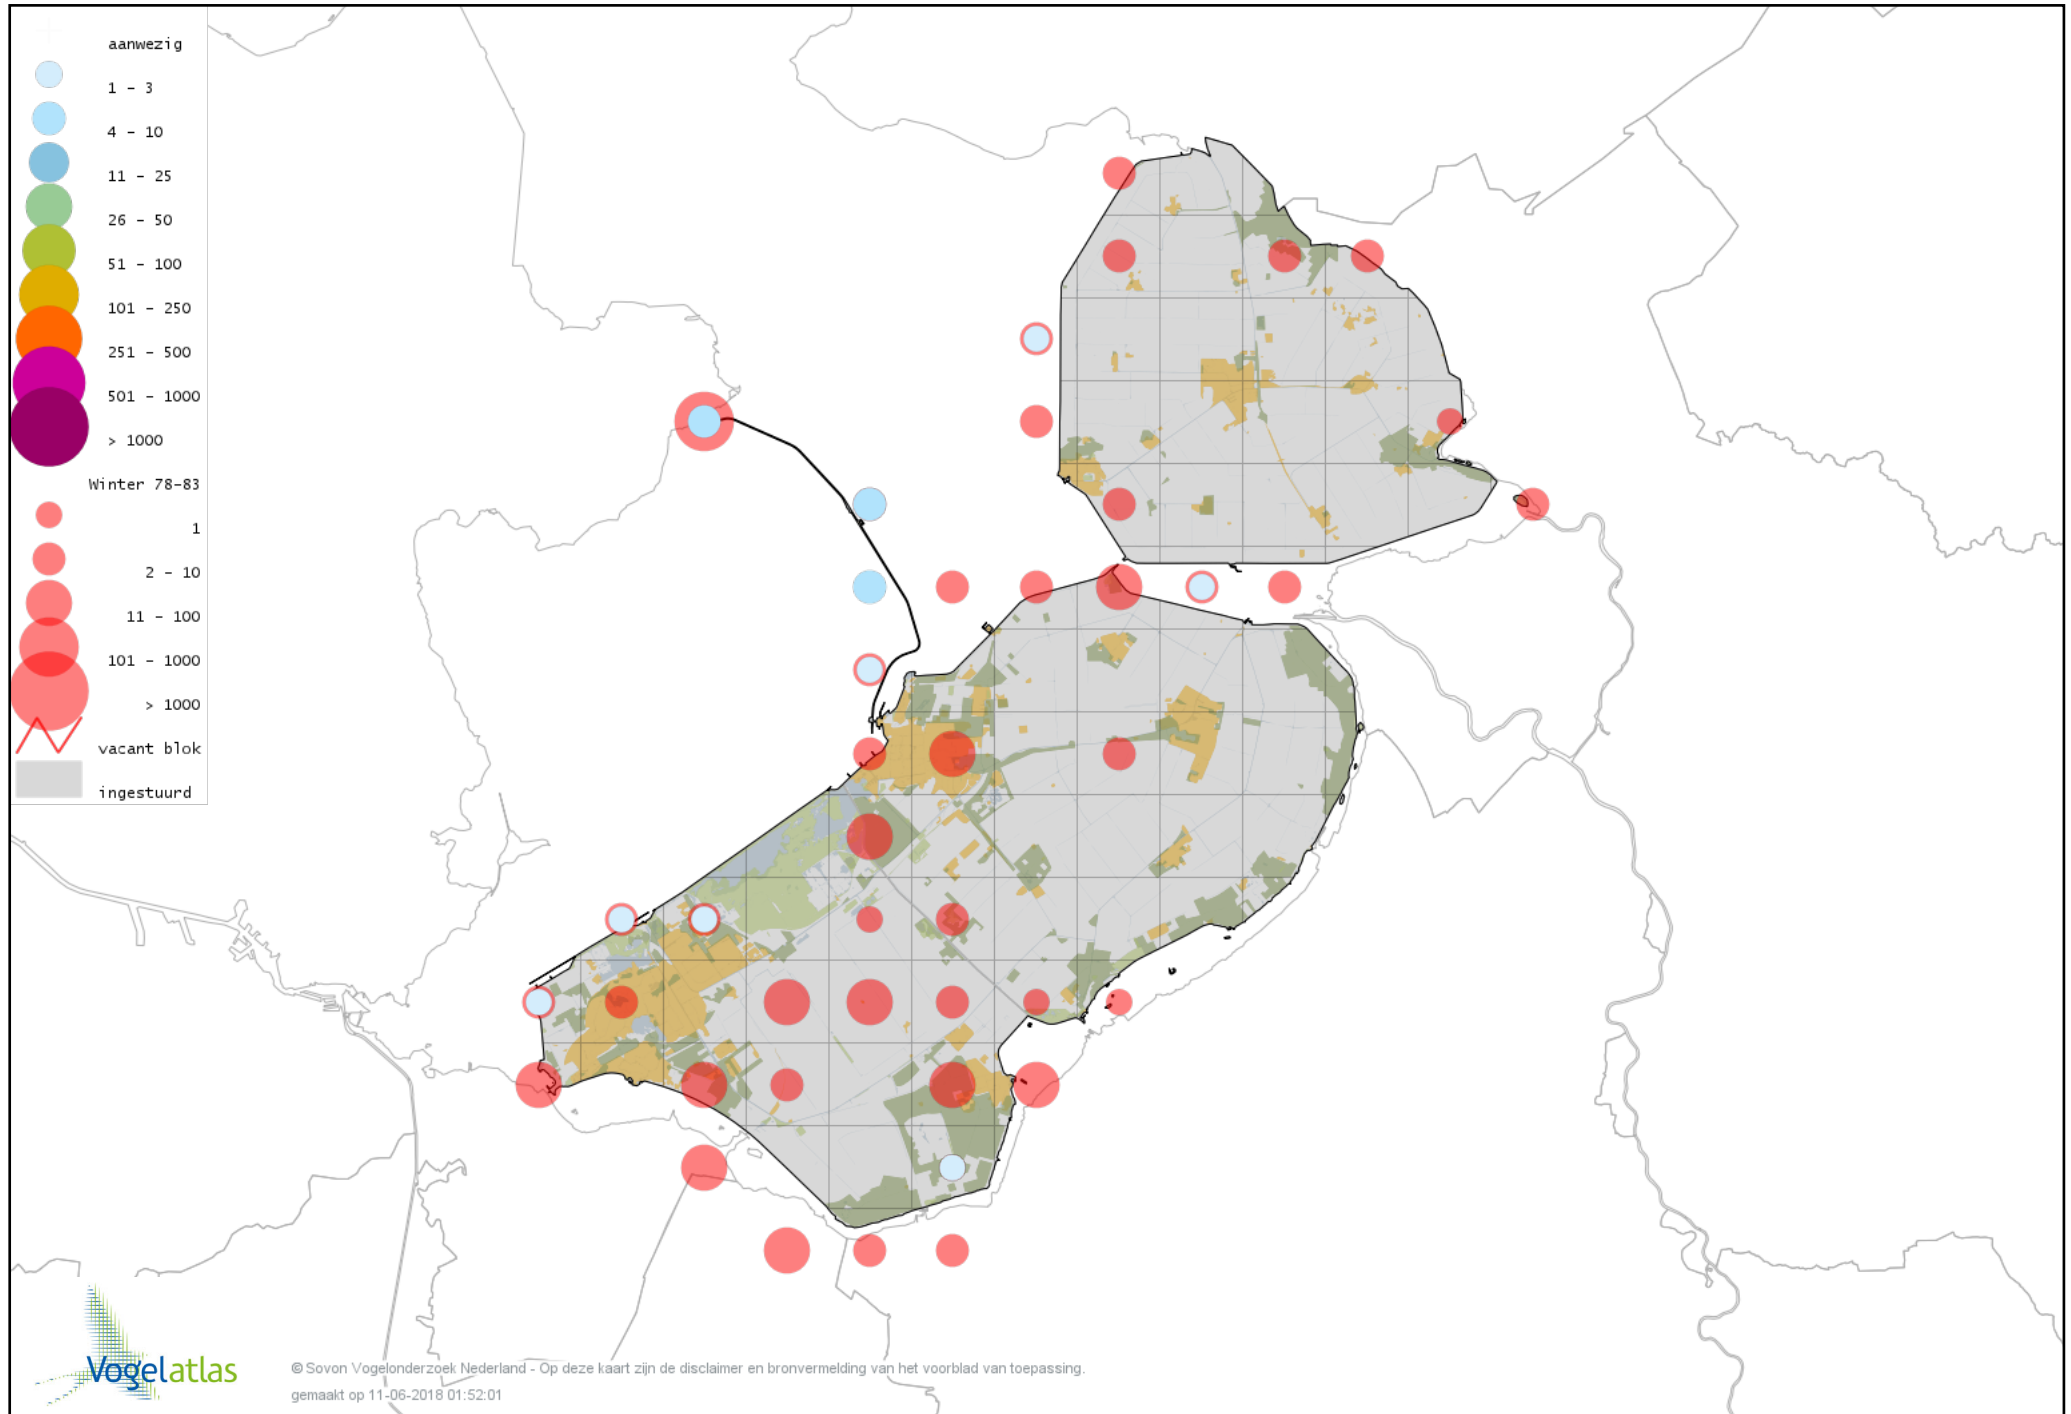

Voorlopige verspreidingskaart Sneeuwgorst winter