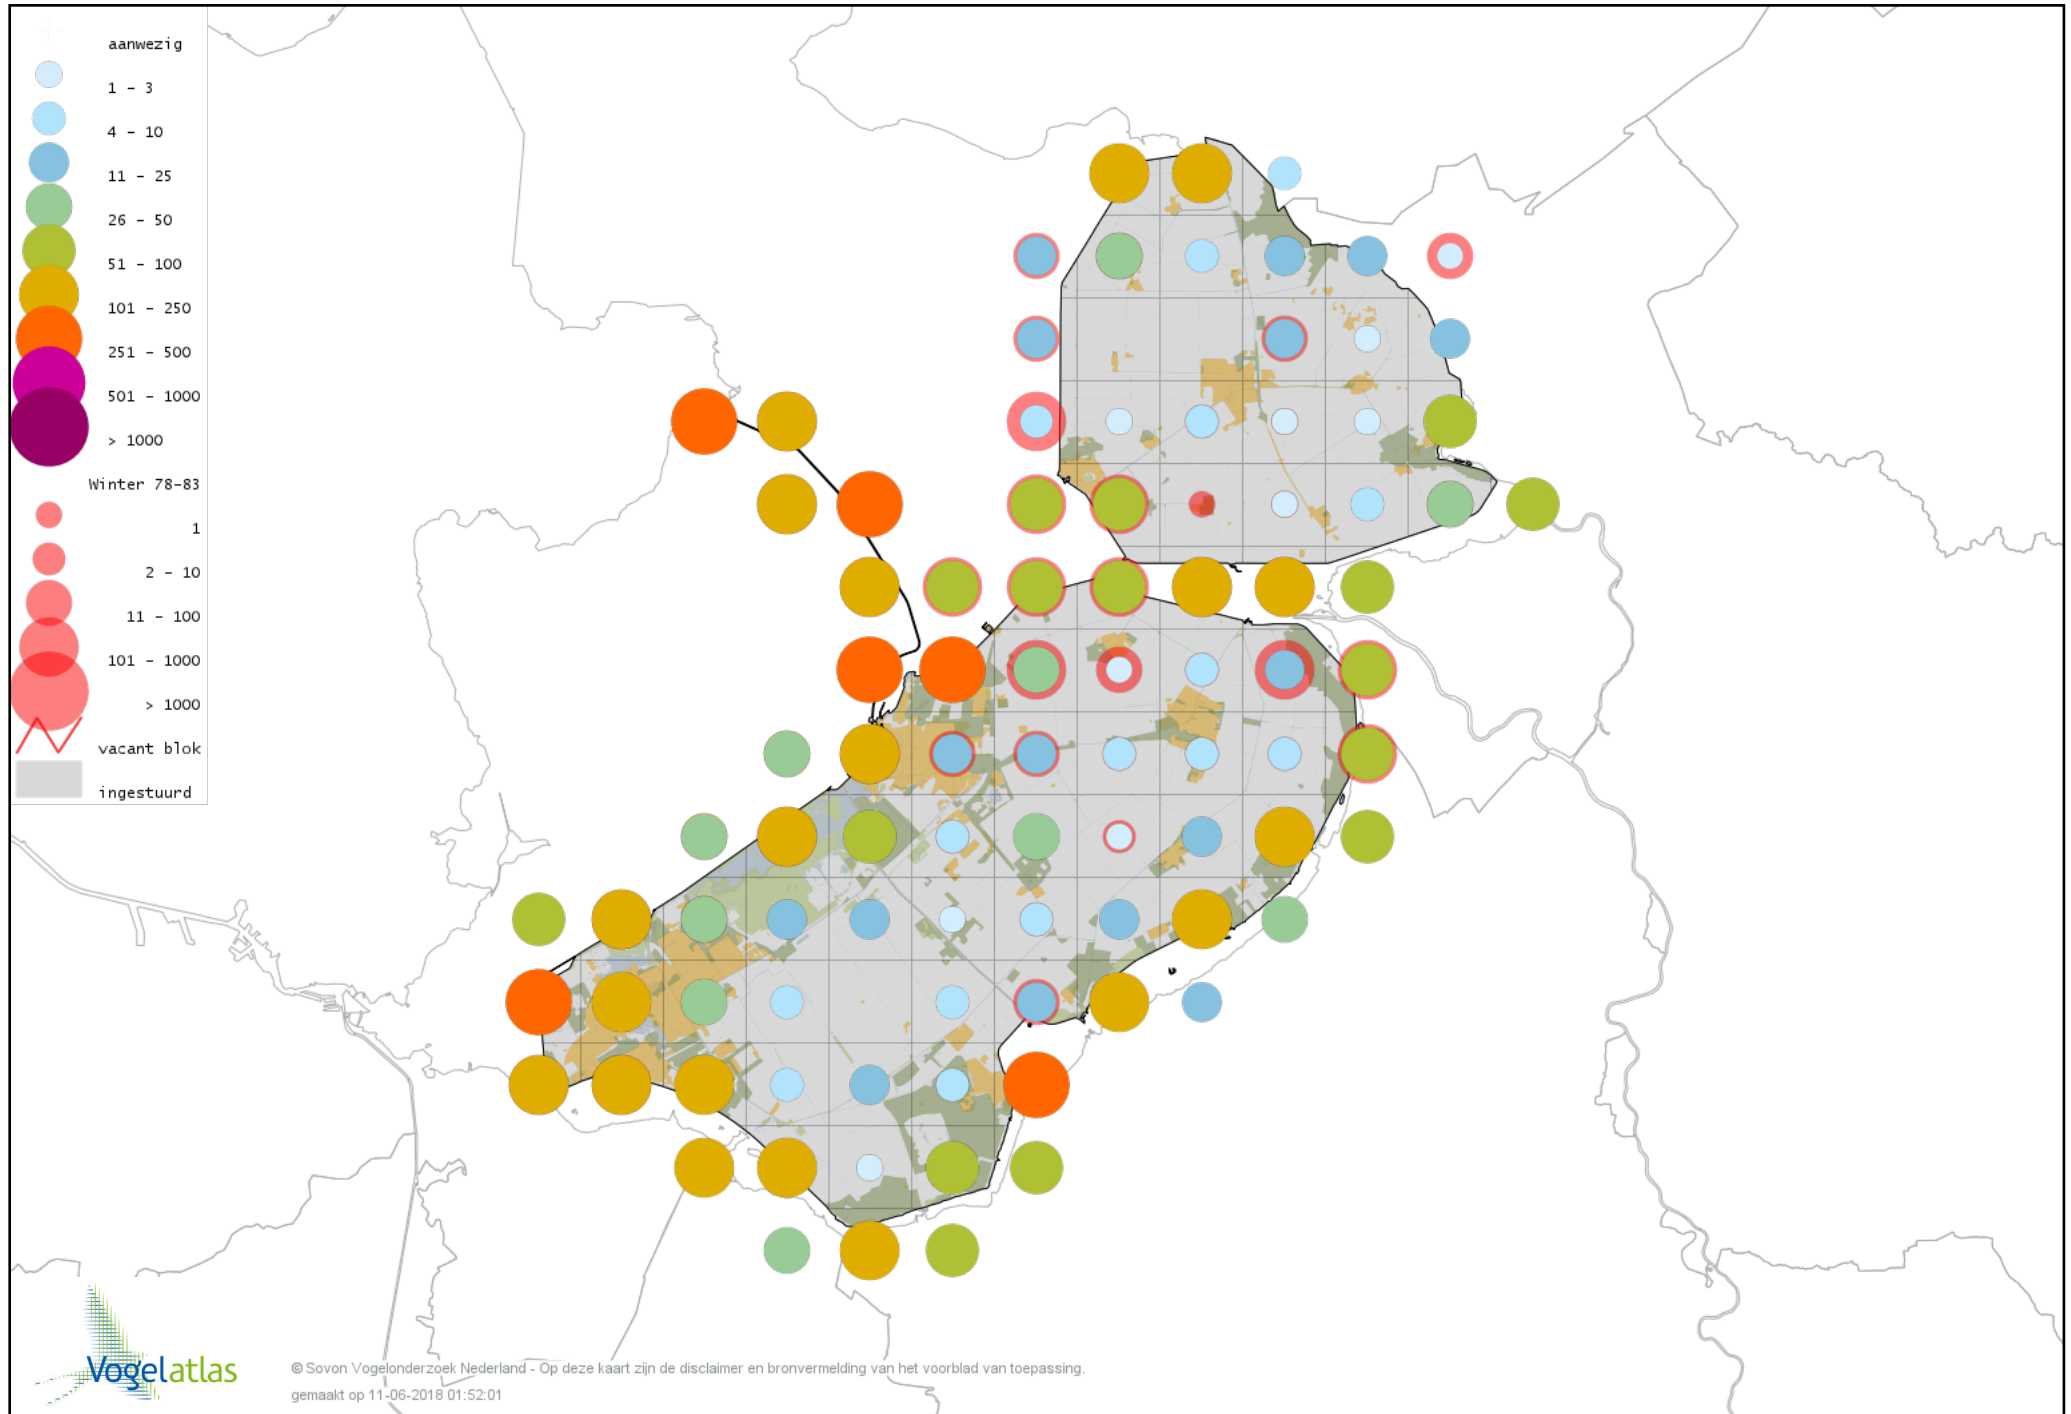

Voorlopige verspreidingskaart Fuut winter