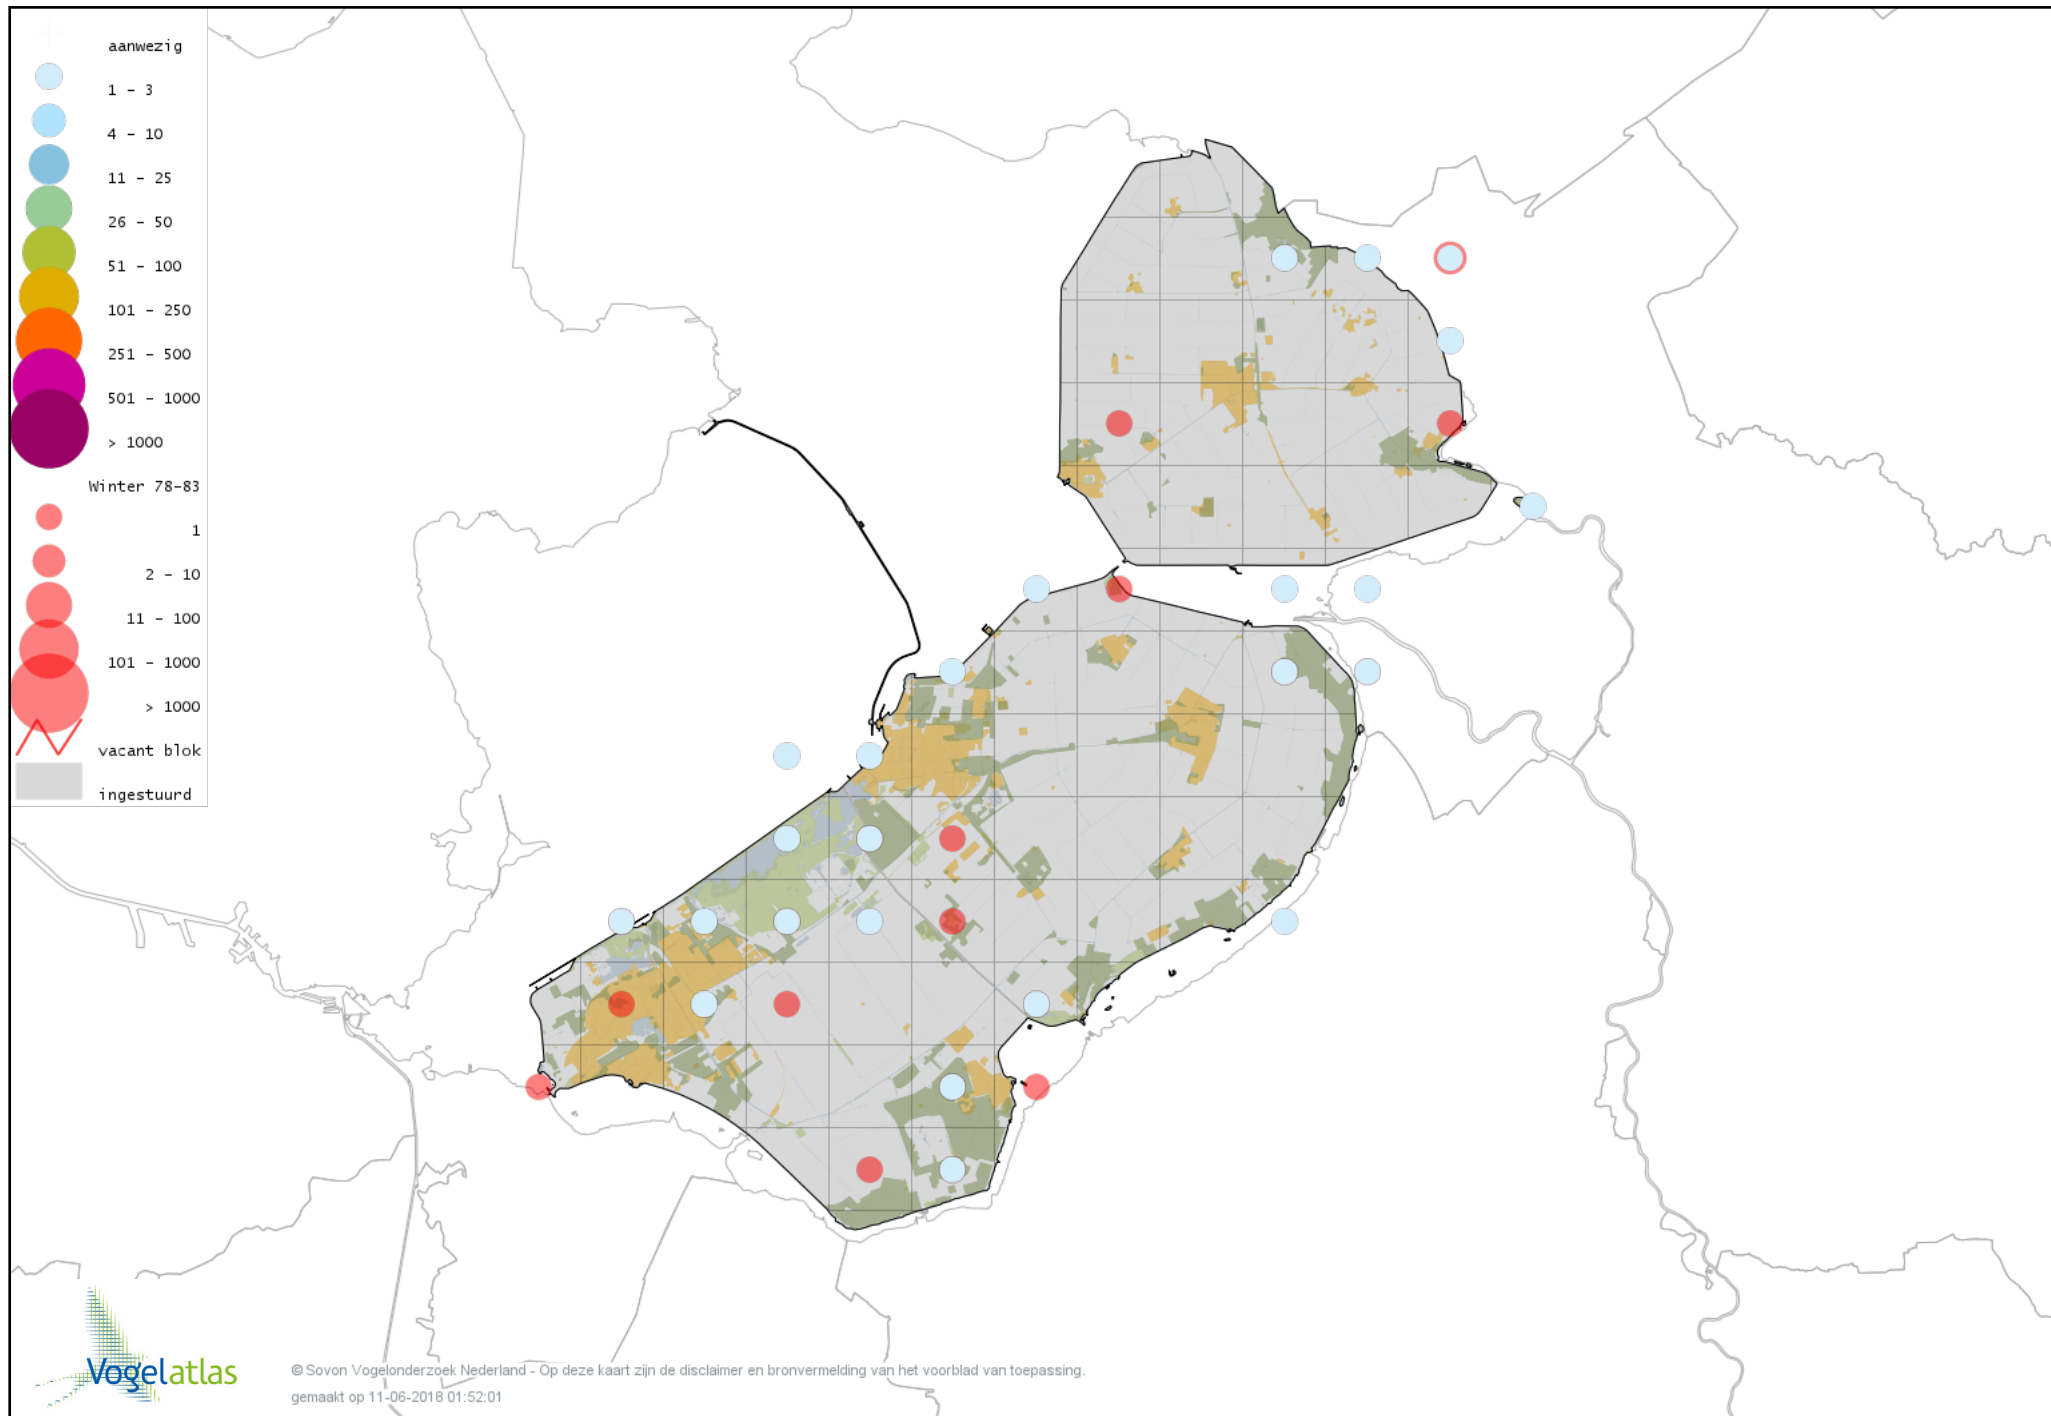

Voorlopige verspreidingskaart Klapekster winter