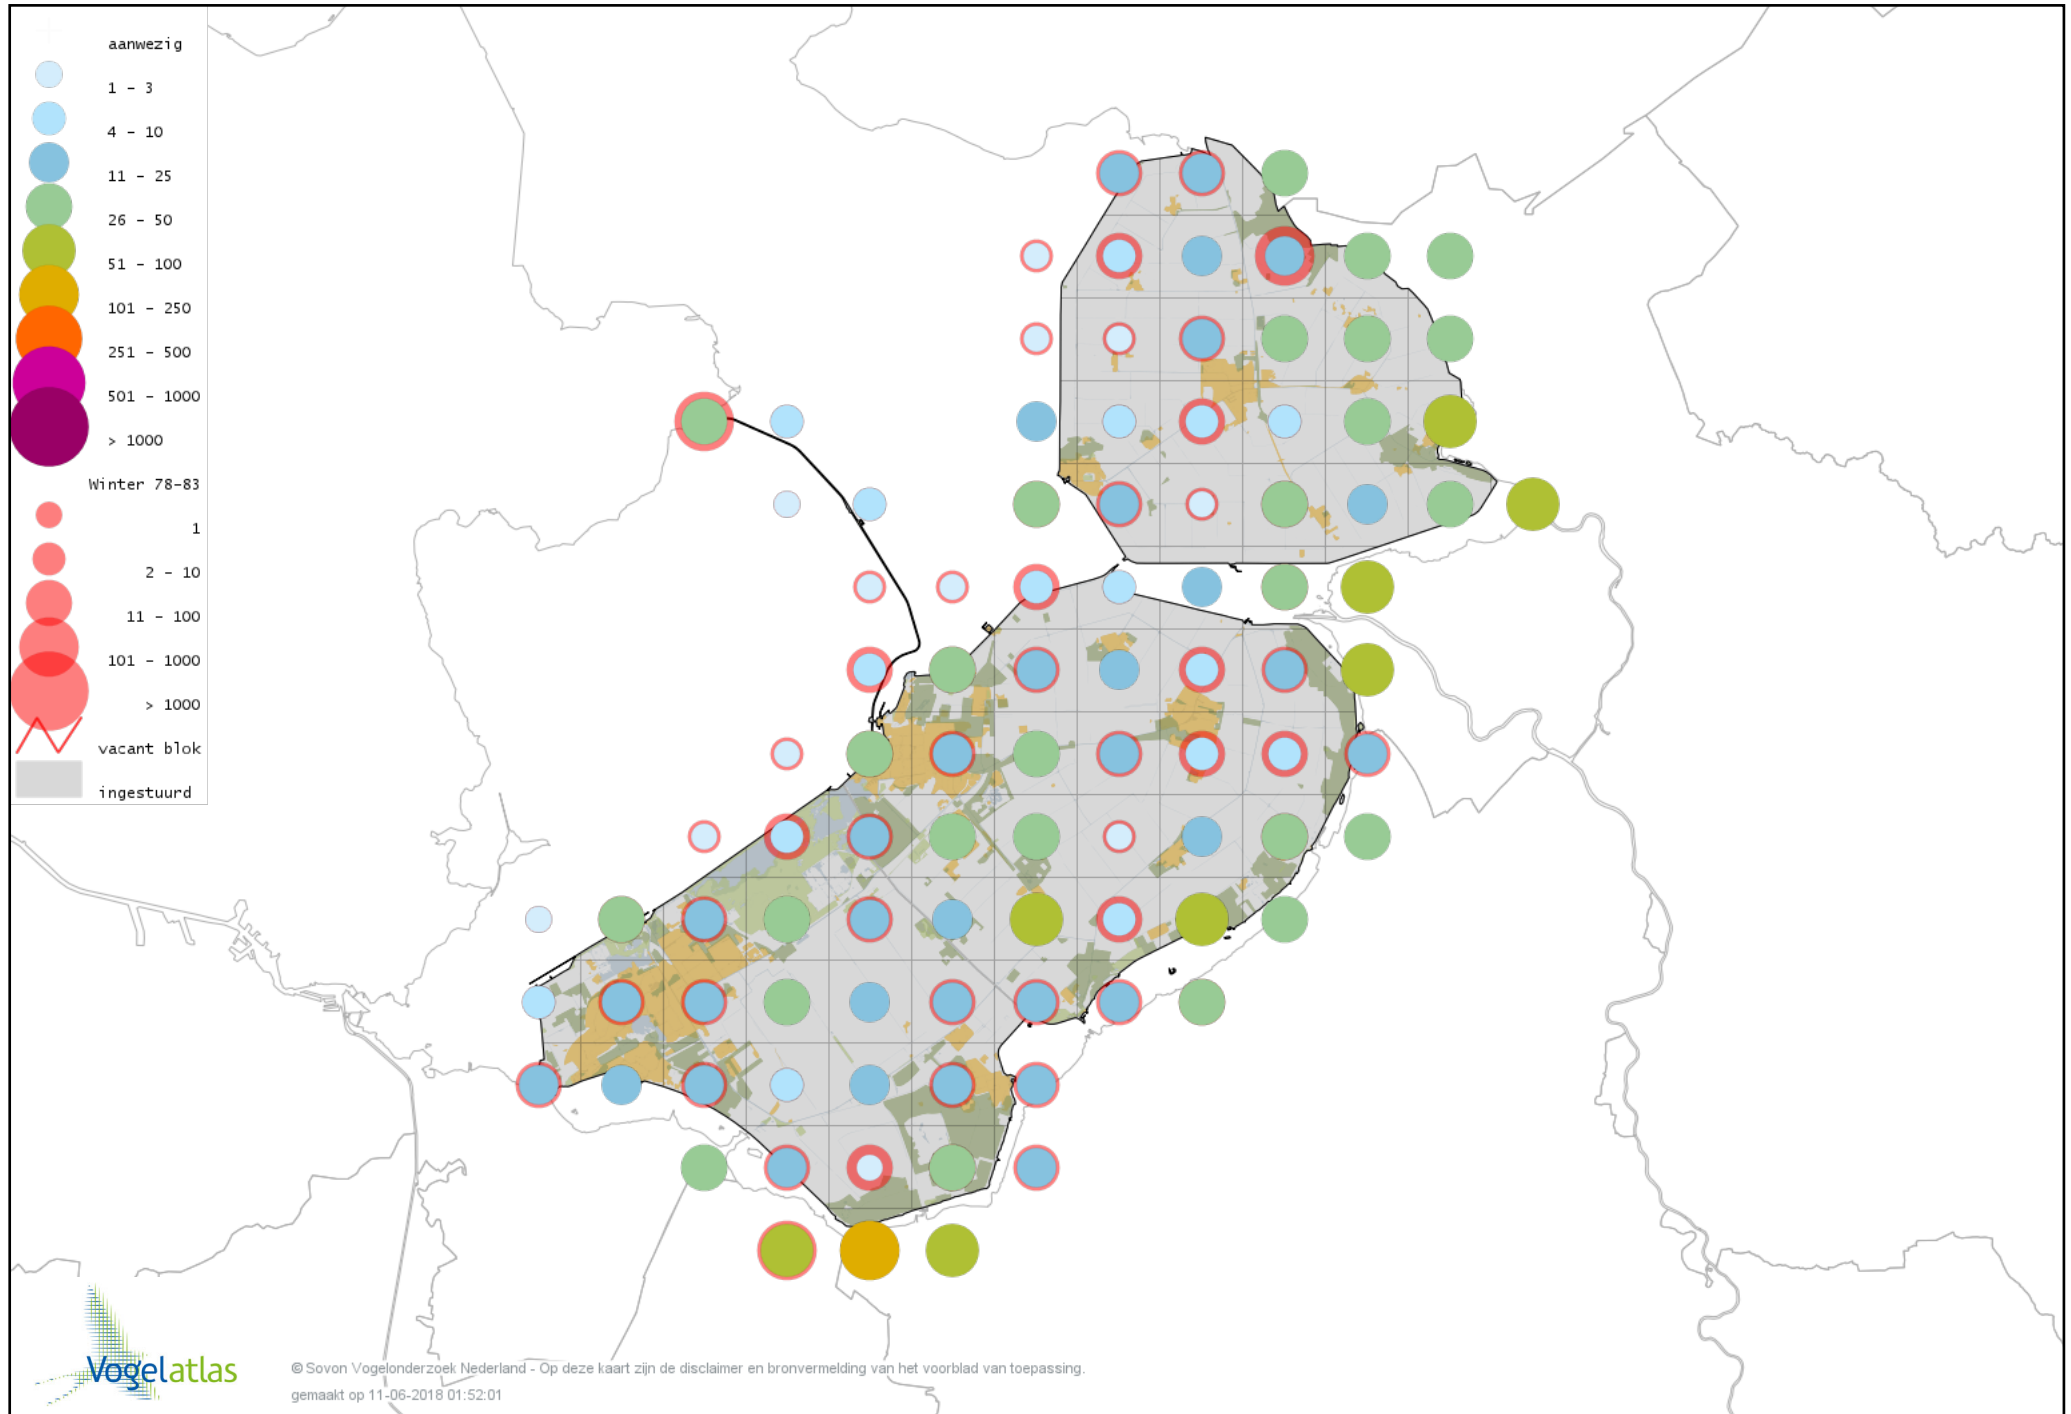

Voorlopige verspreidingskaart Blauwe Reiger winter