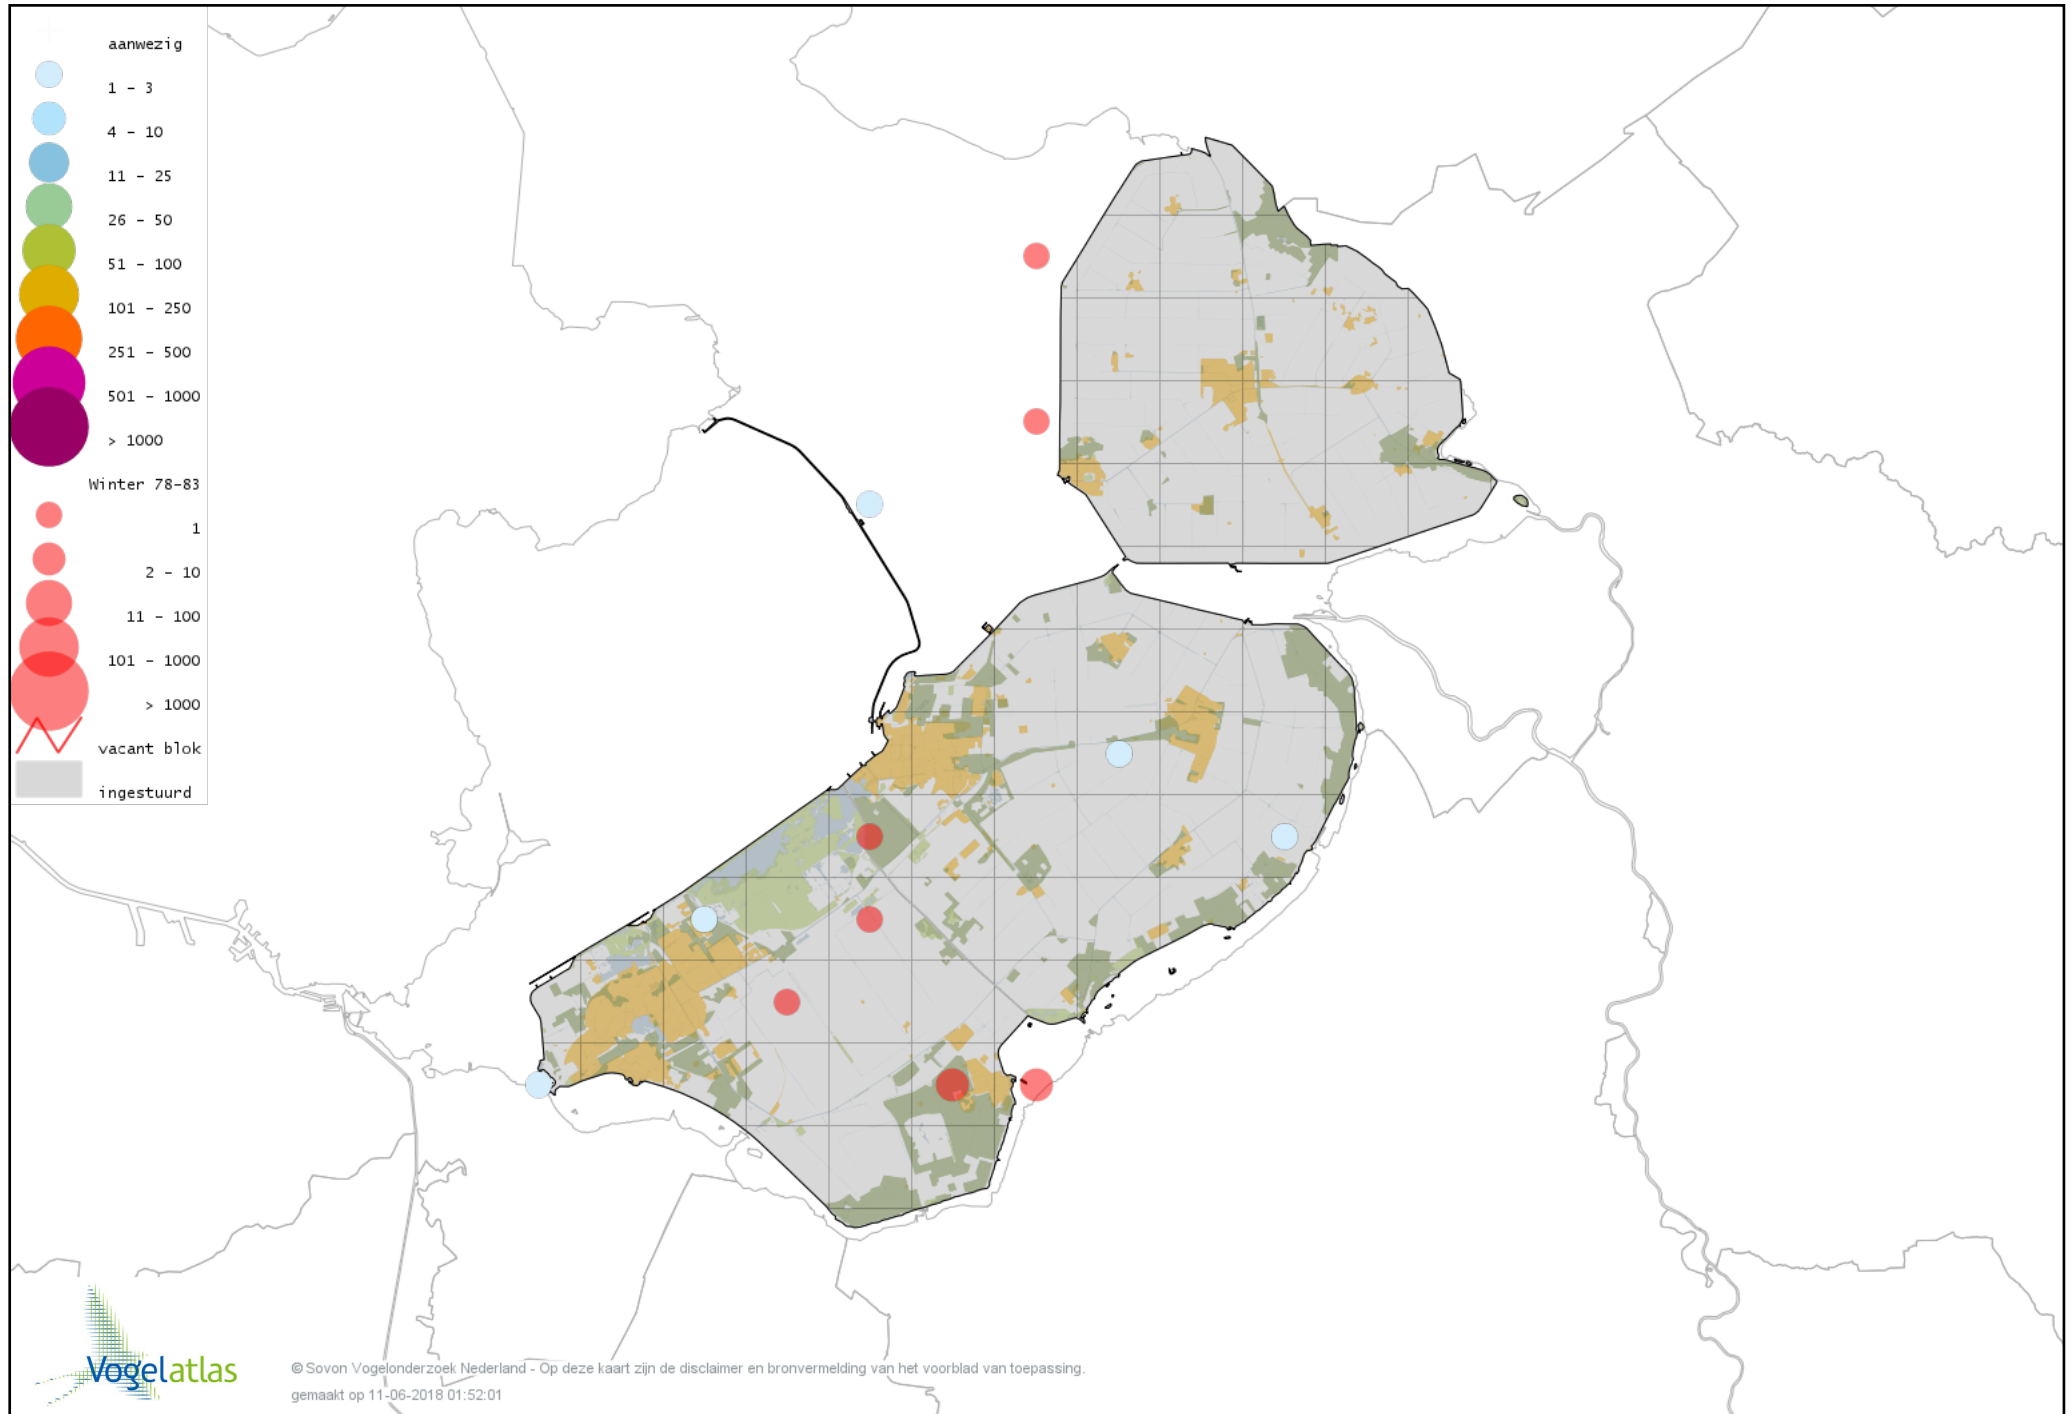

Voorlopige verspreidingskaart IJsgors winter