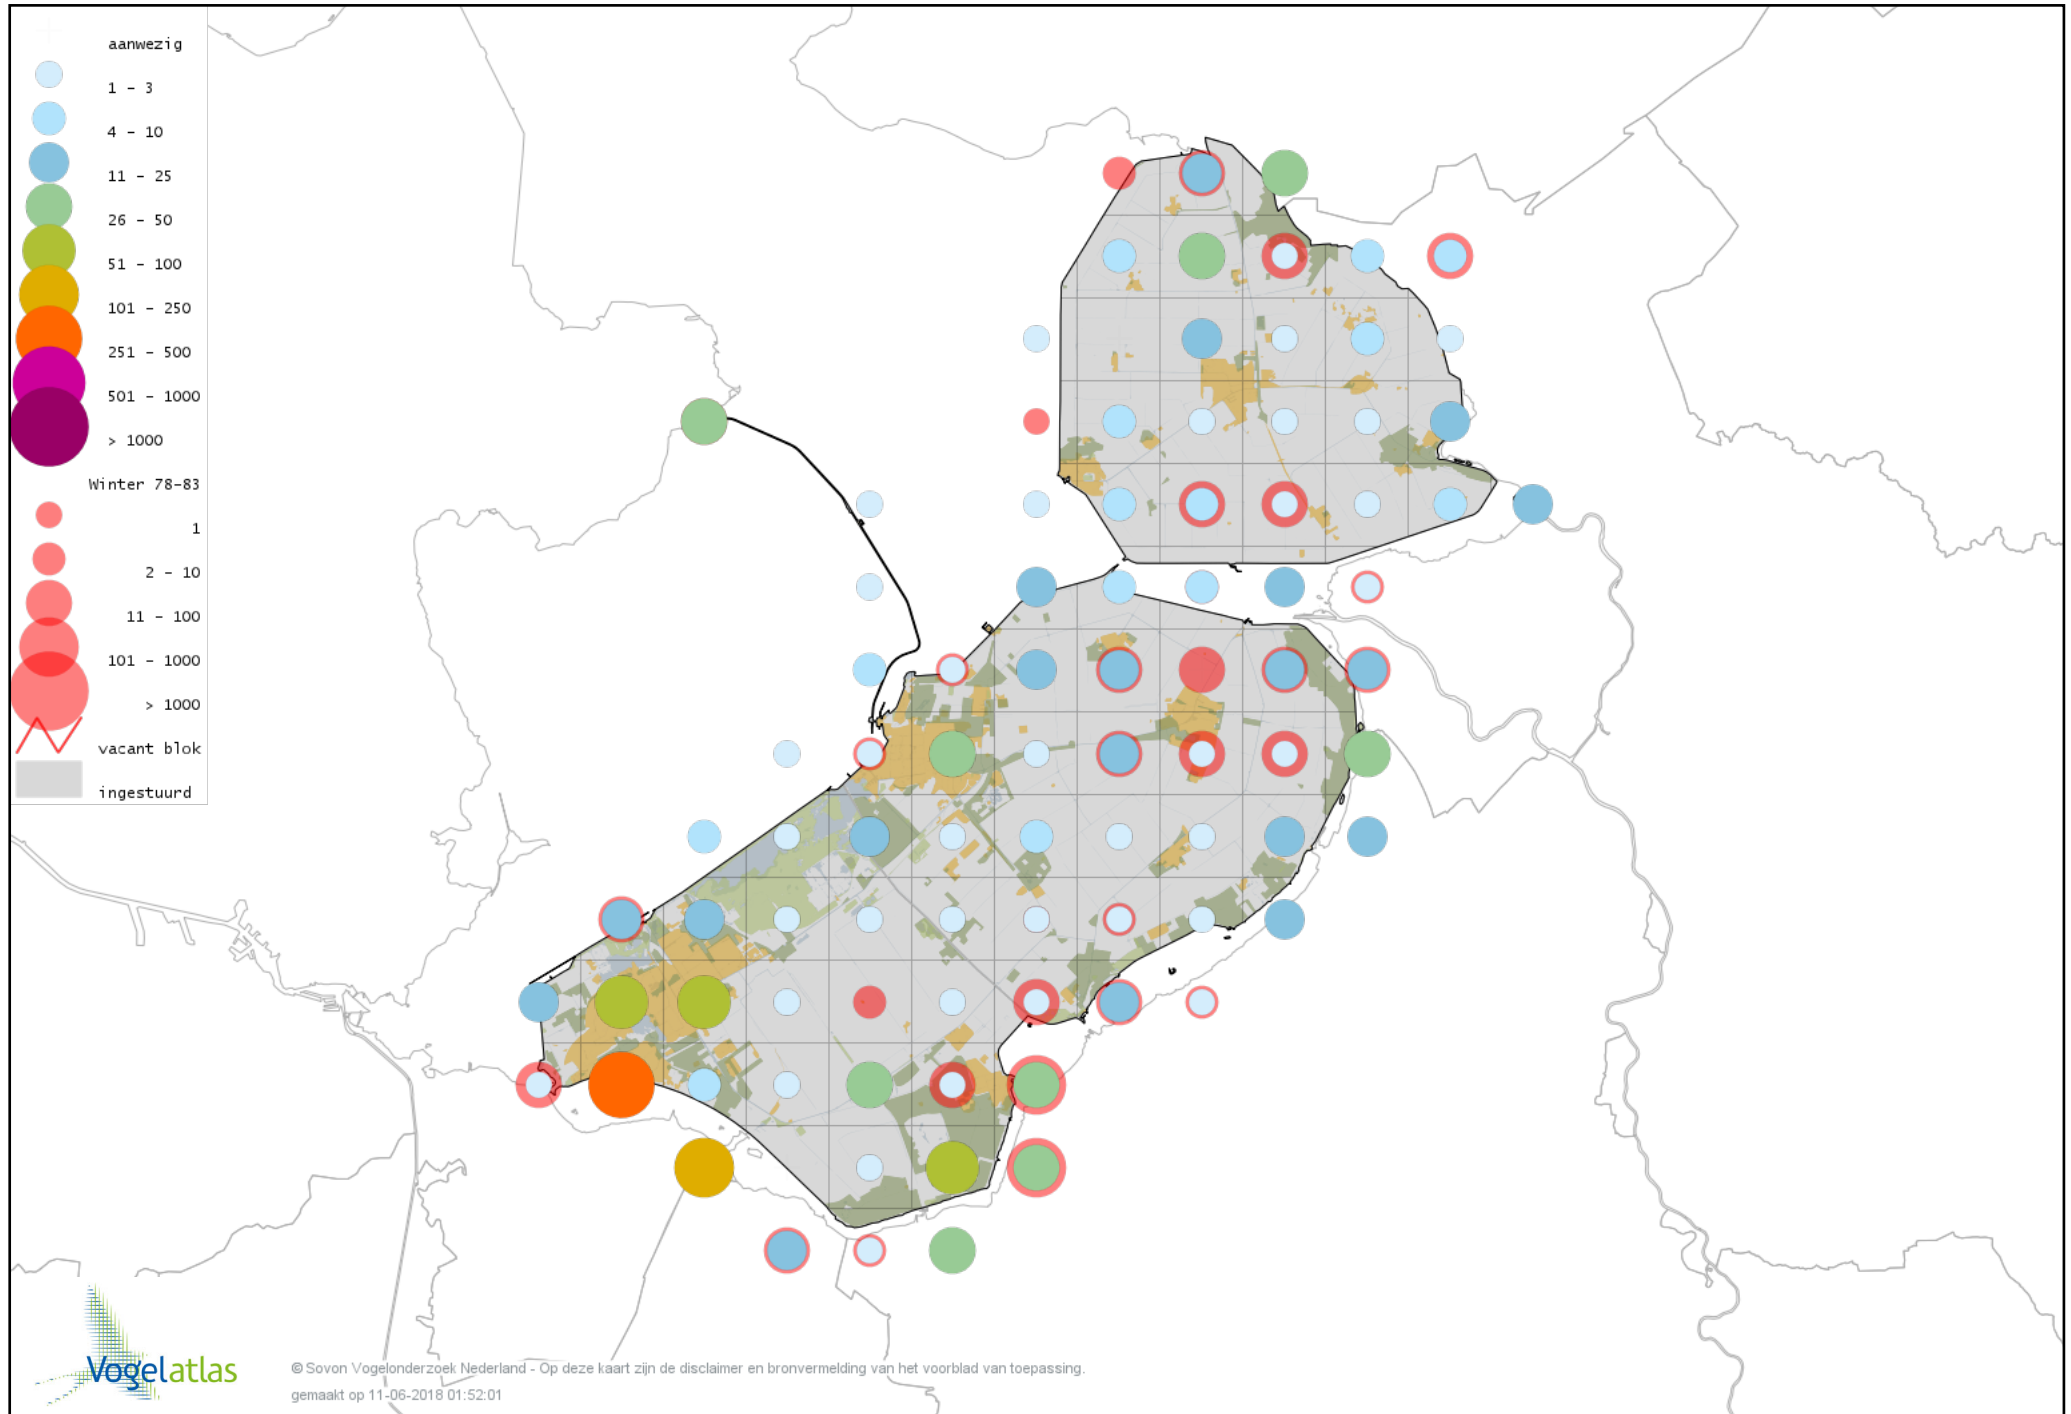

Voorlopige verspreidingskaart Heggenmus winter