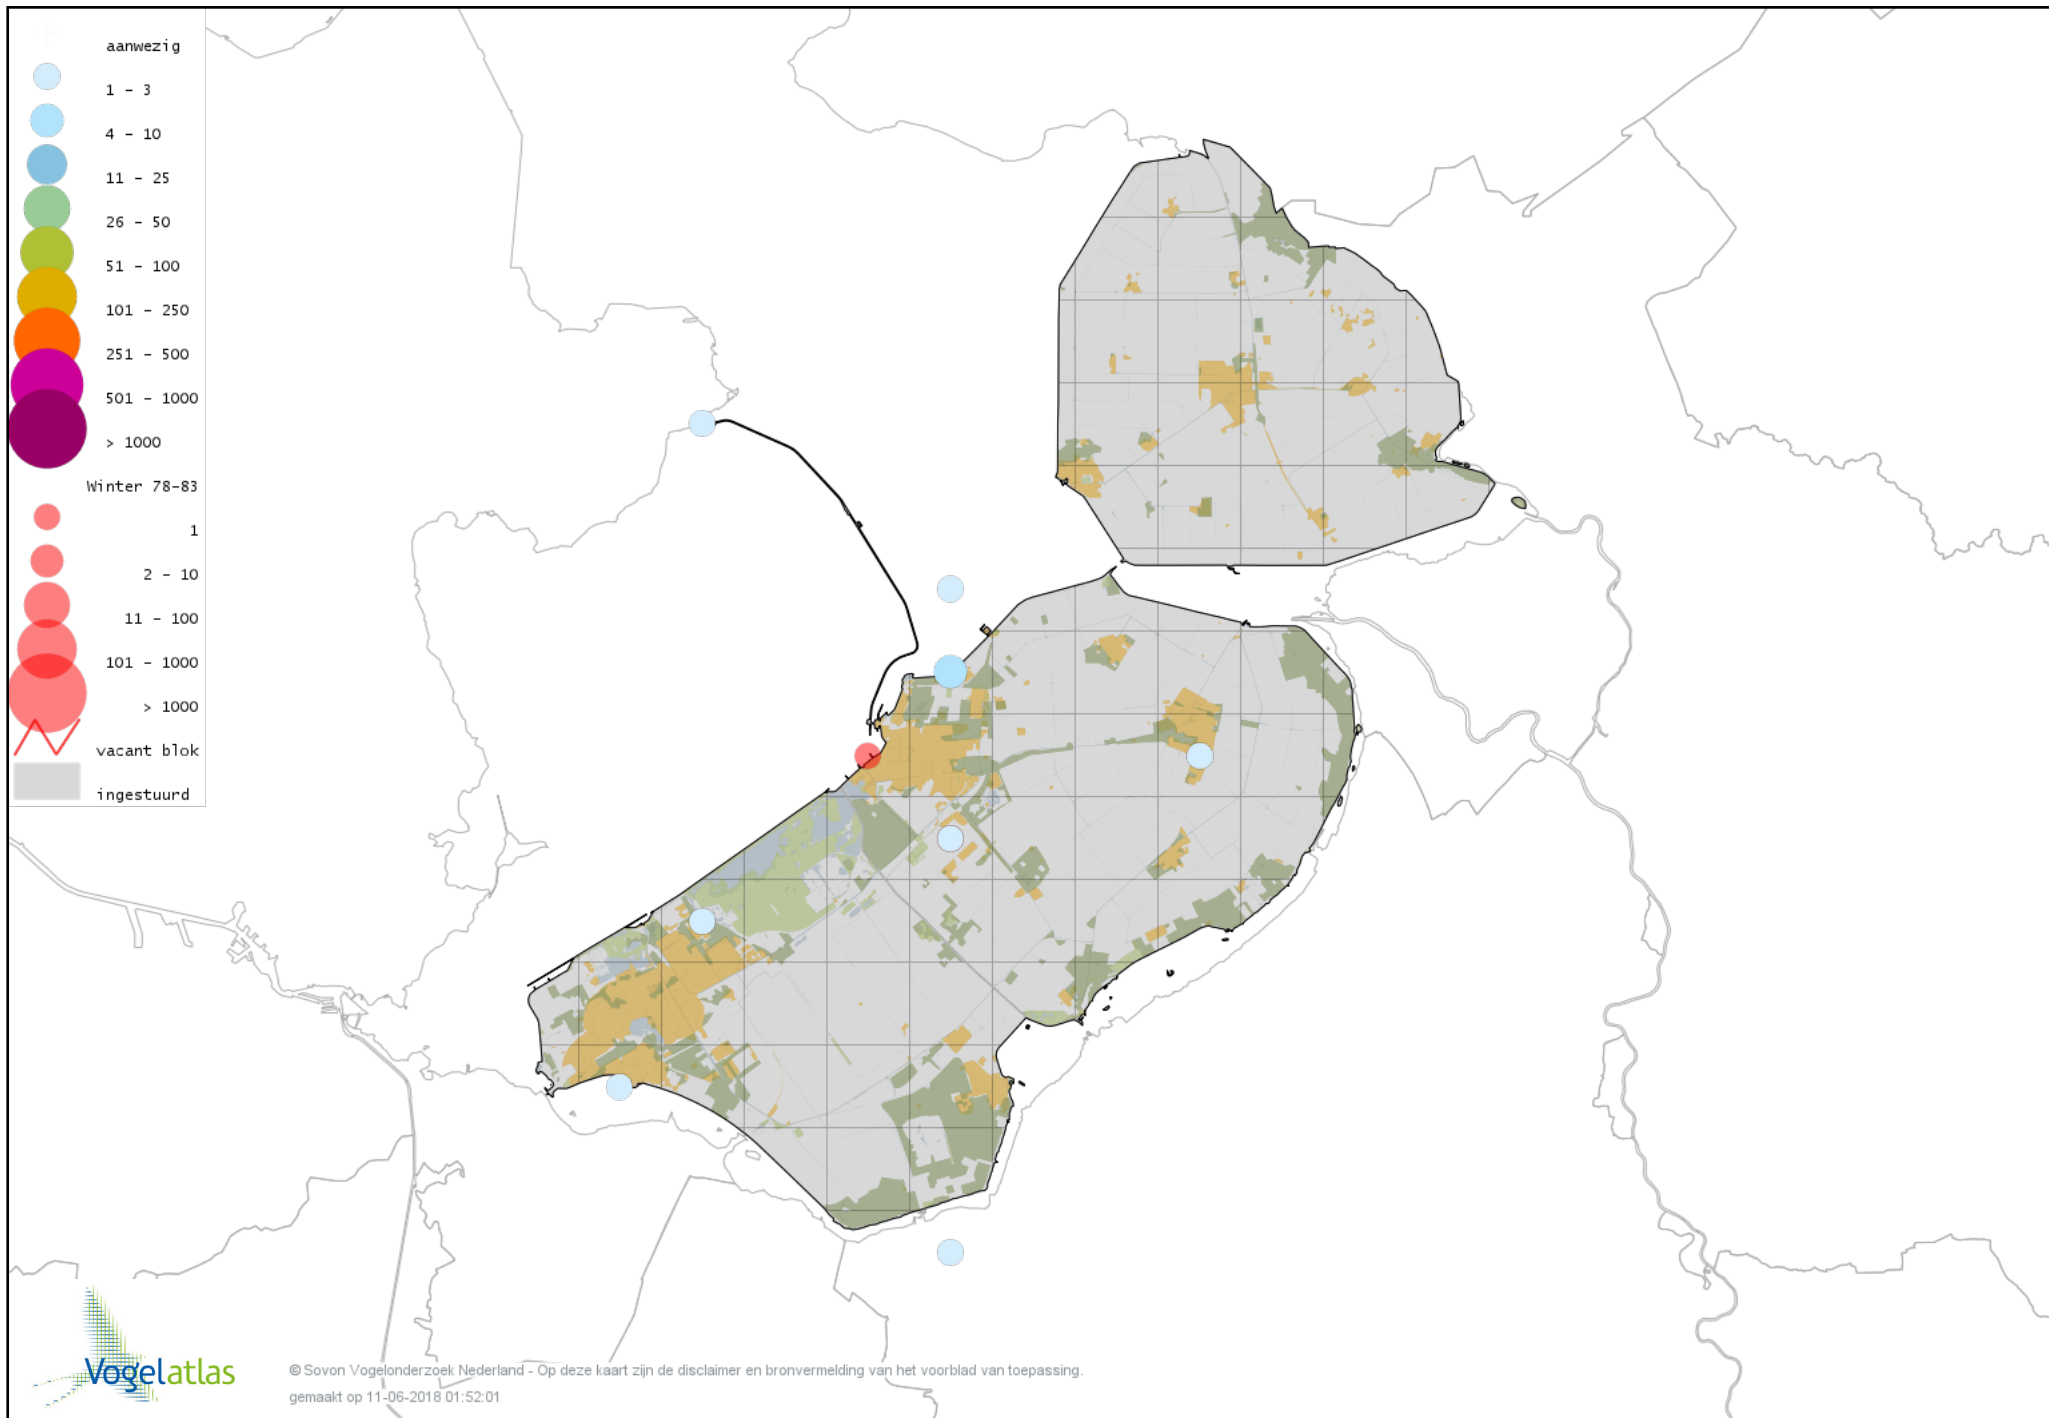

Voorlopige verspreidingskaart Zwarte Roodstaart winter