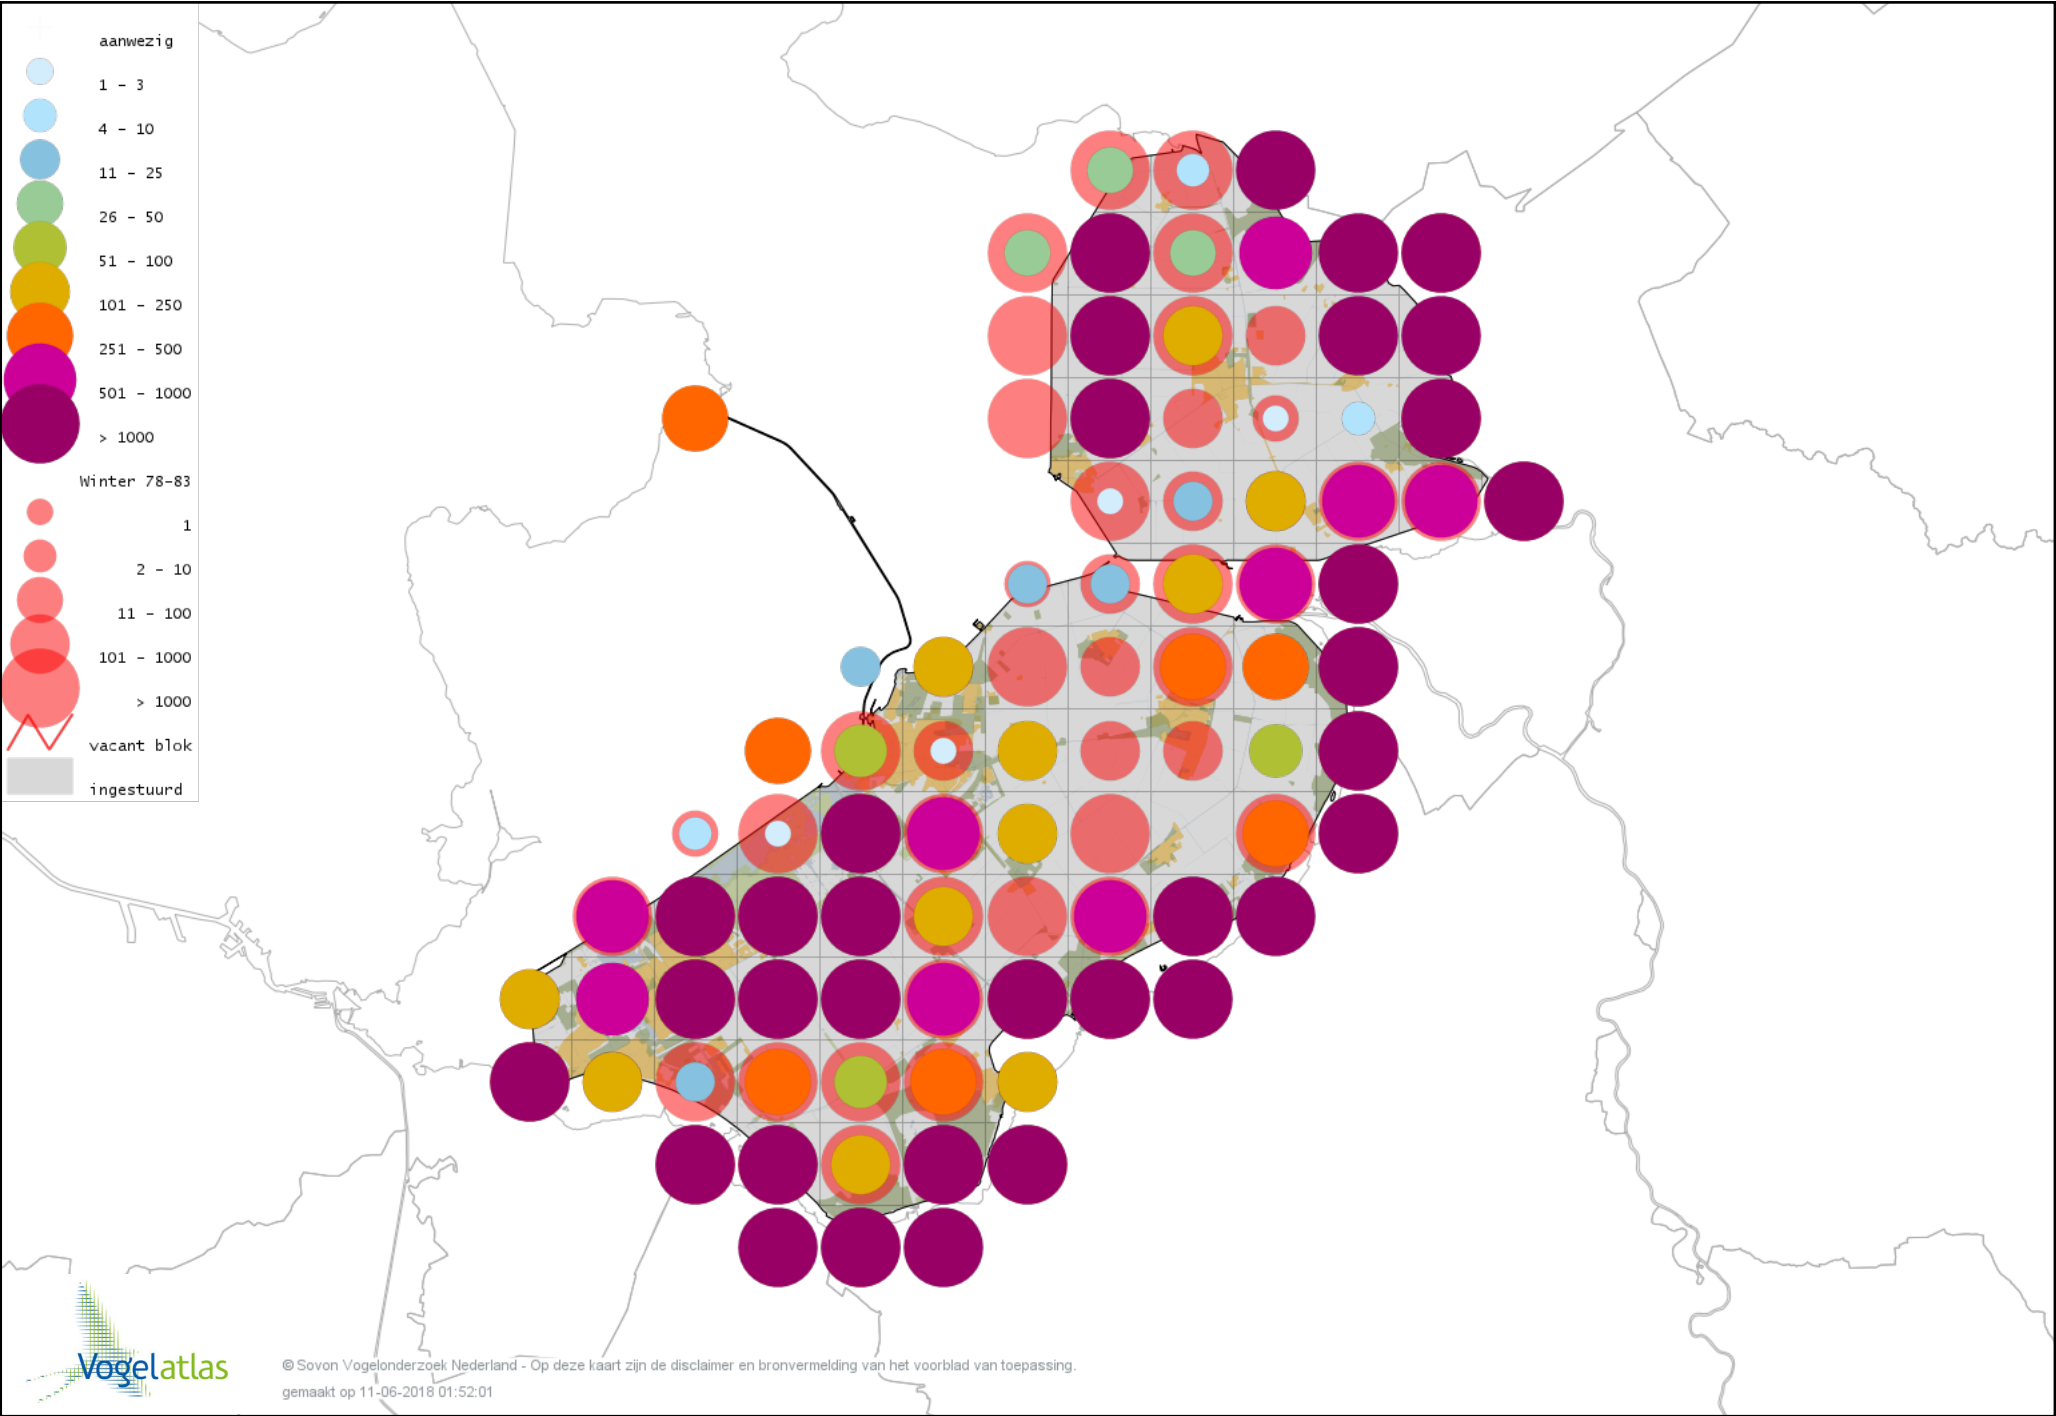

Voorlopige verspreidingskaart Kolgans winter