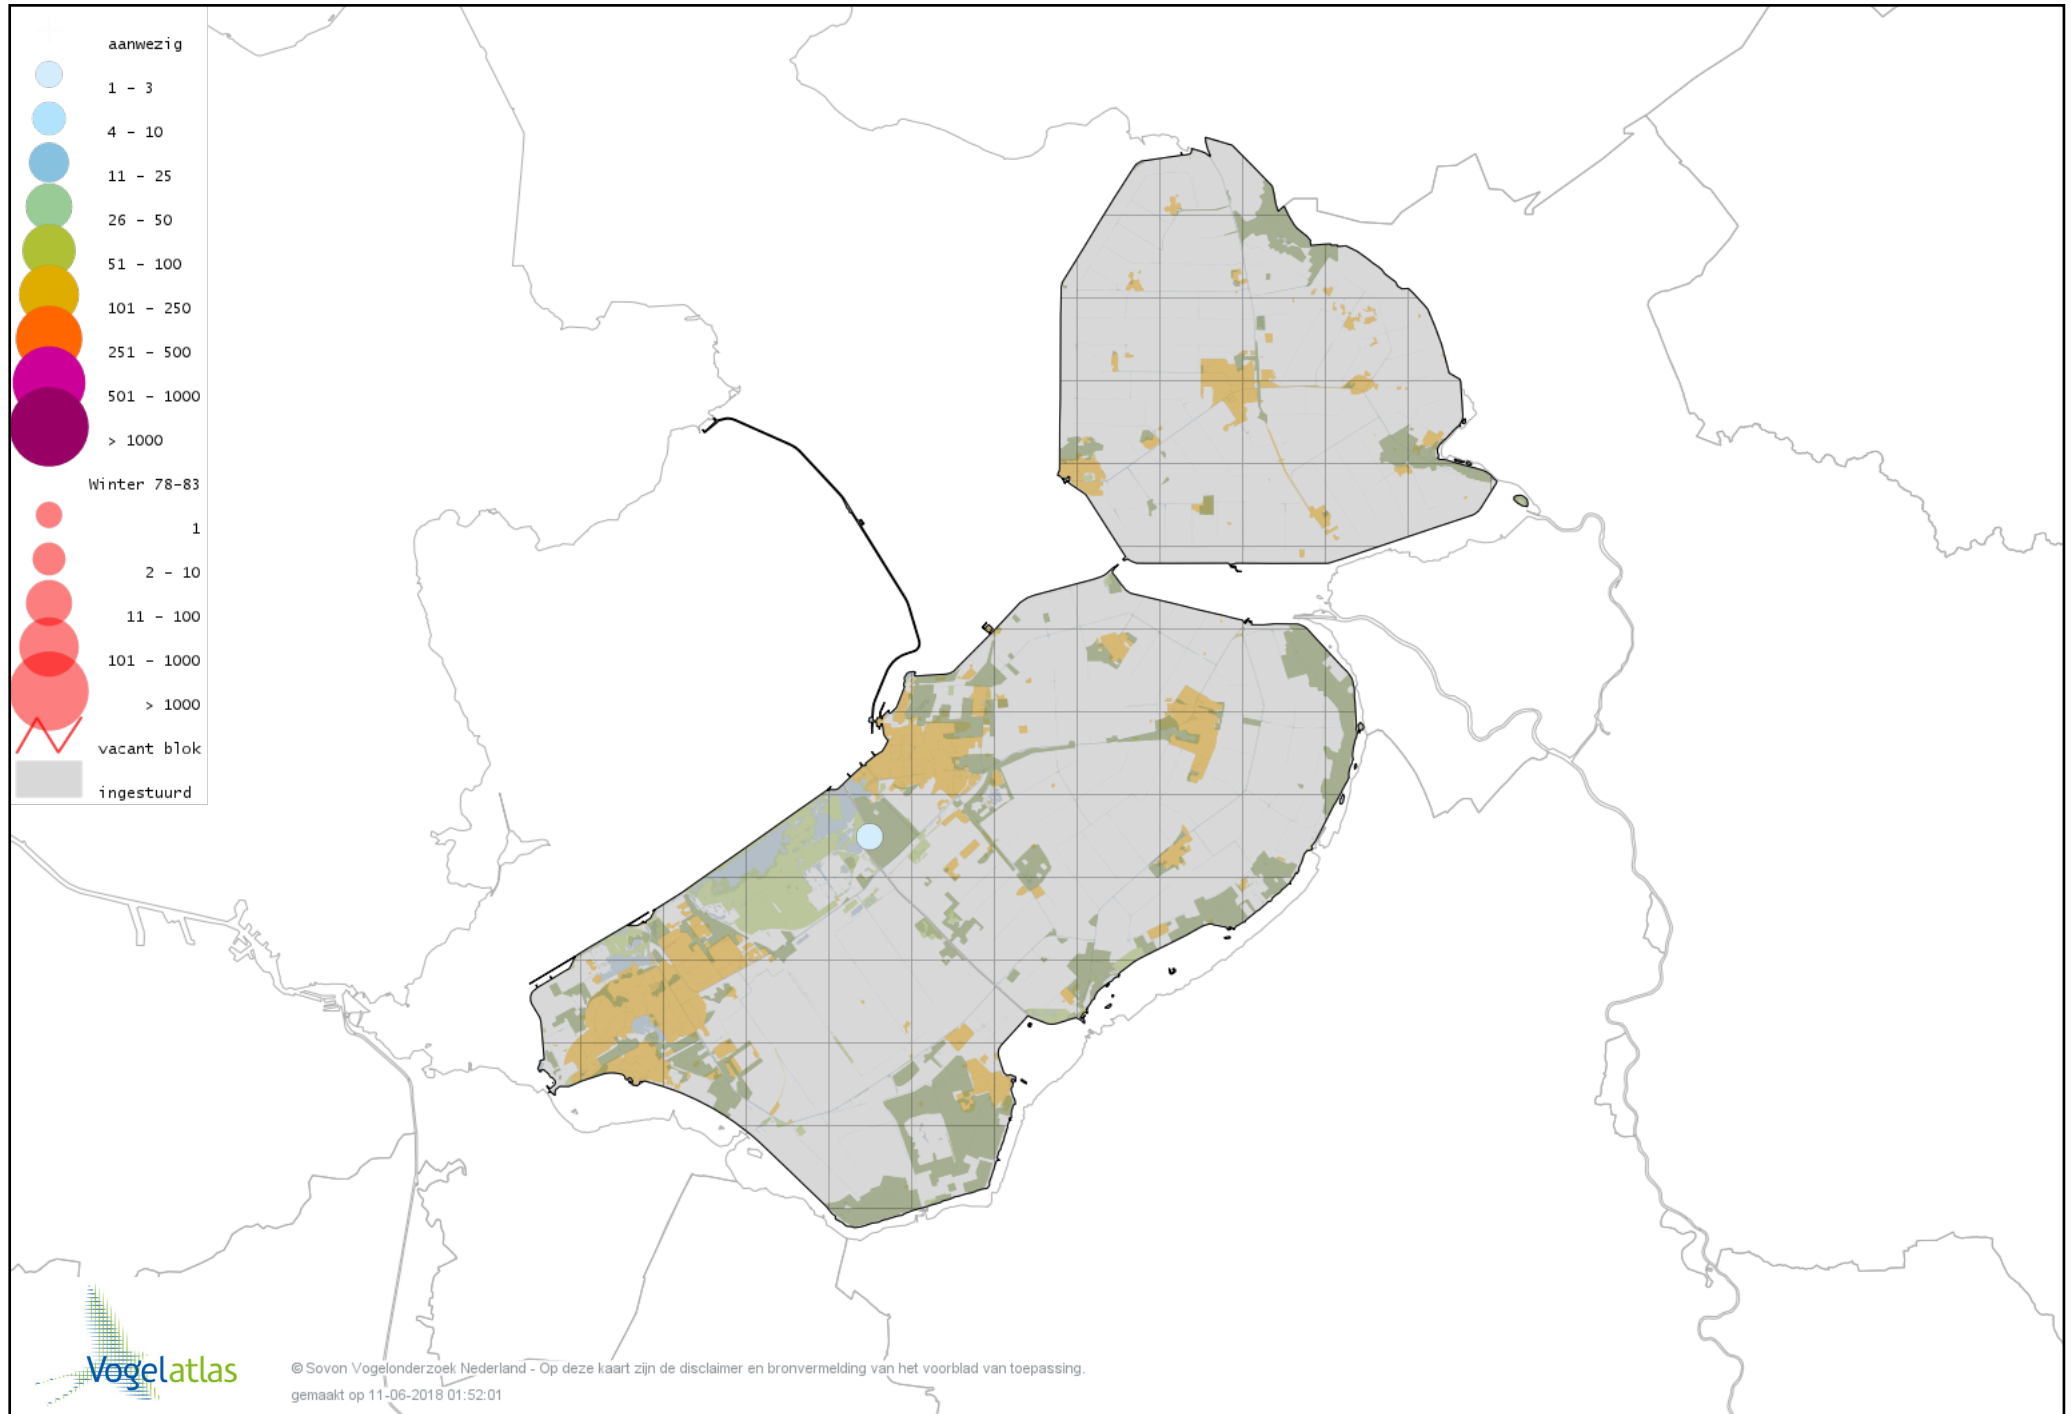

Voorlopige verspreidingskaart Kanarie winter