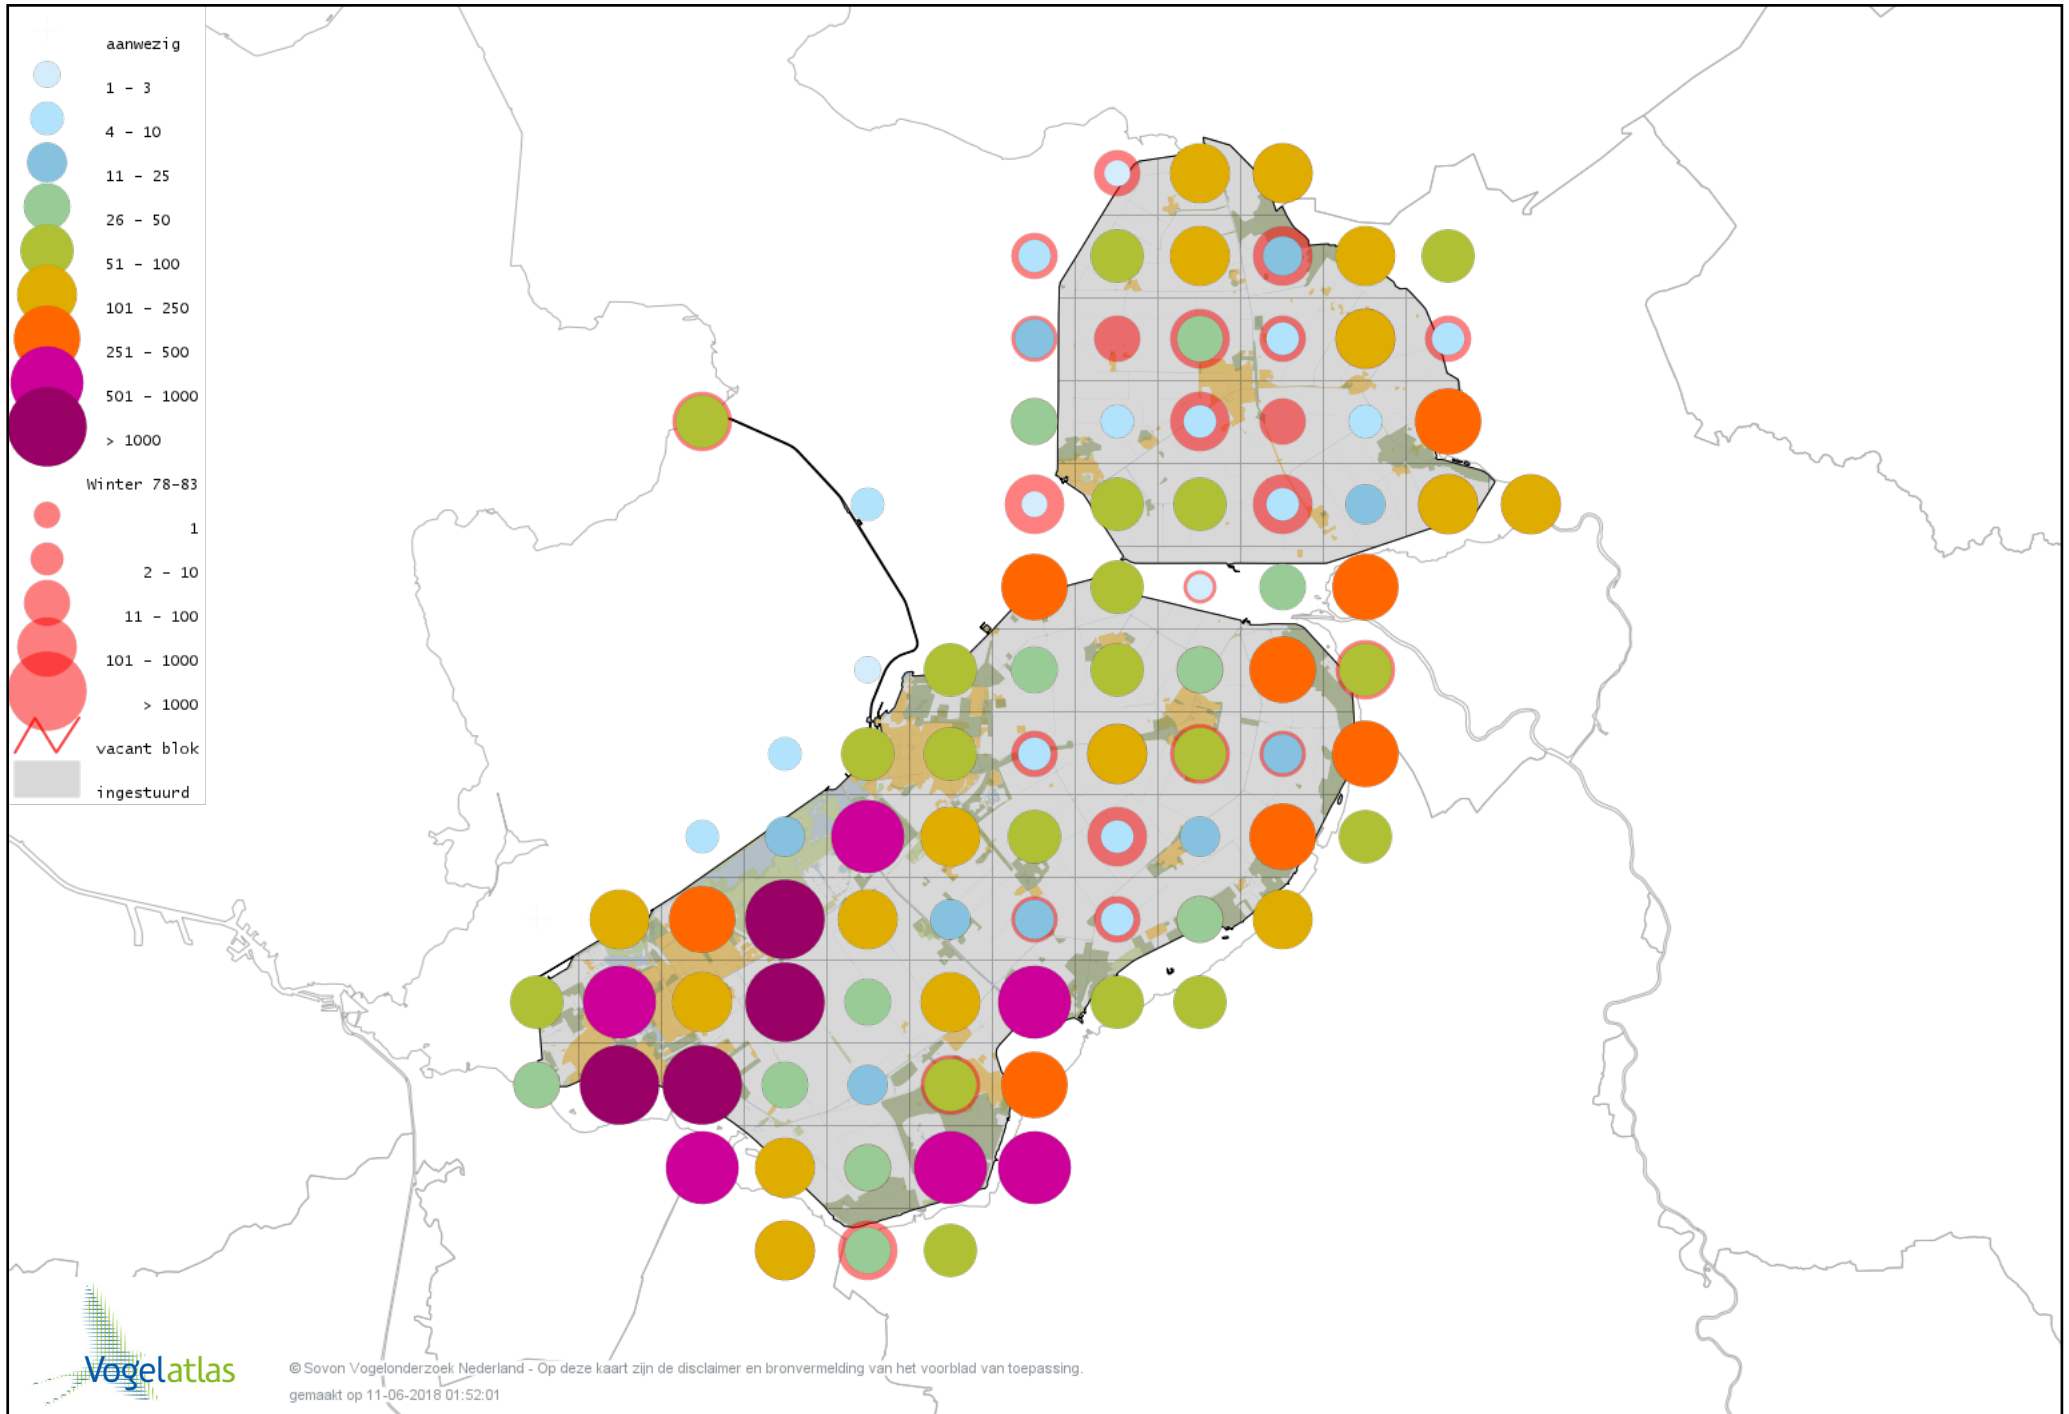

Voorlopige verspreidingskaart Vink winter