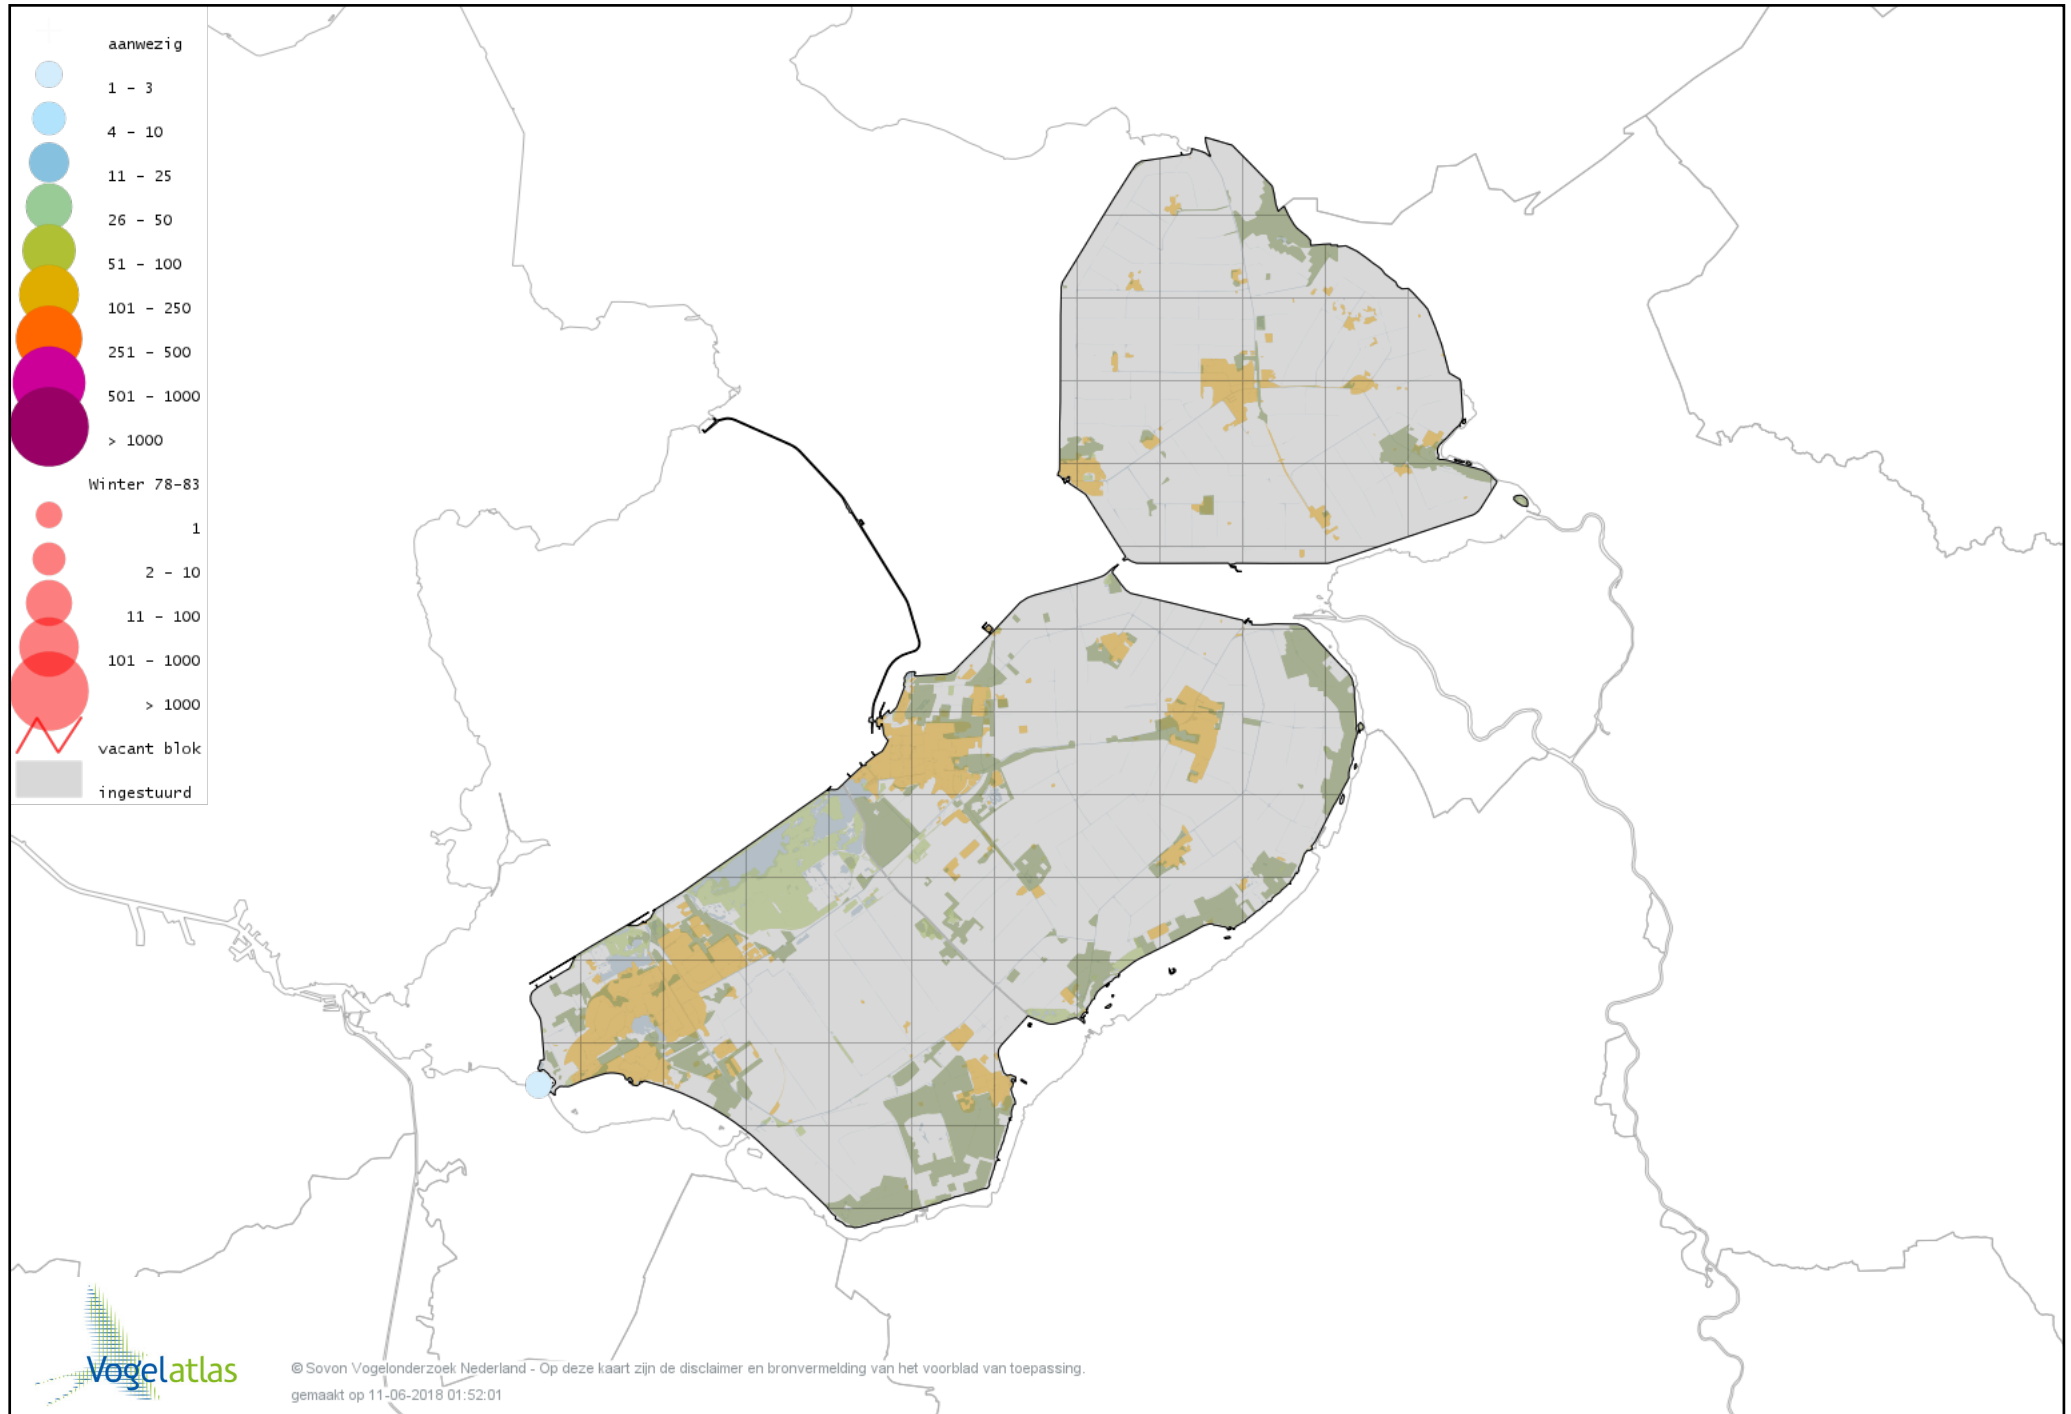

Voorlopige verspreidingskaart Kortsnavelboomkruiper winter