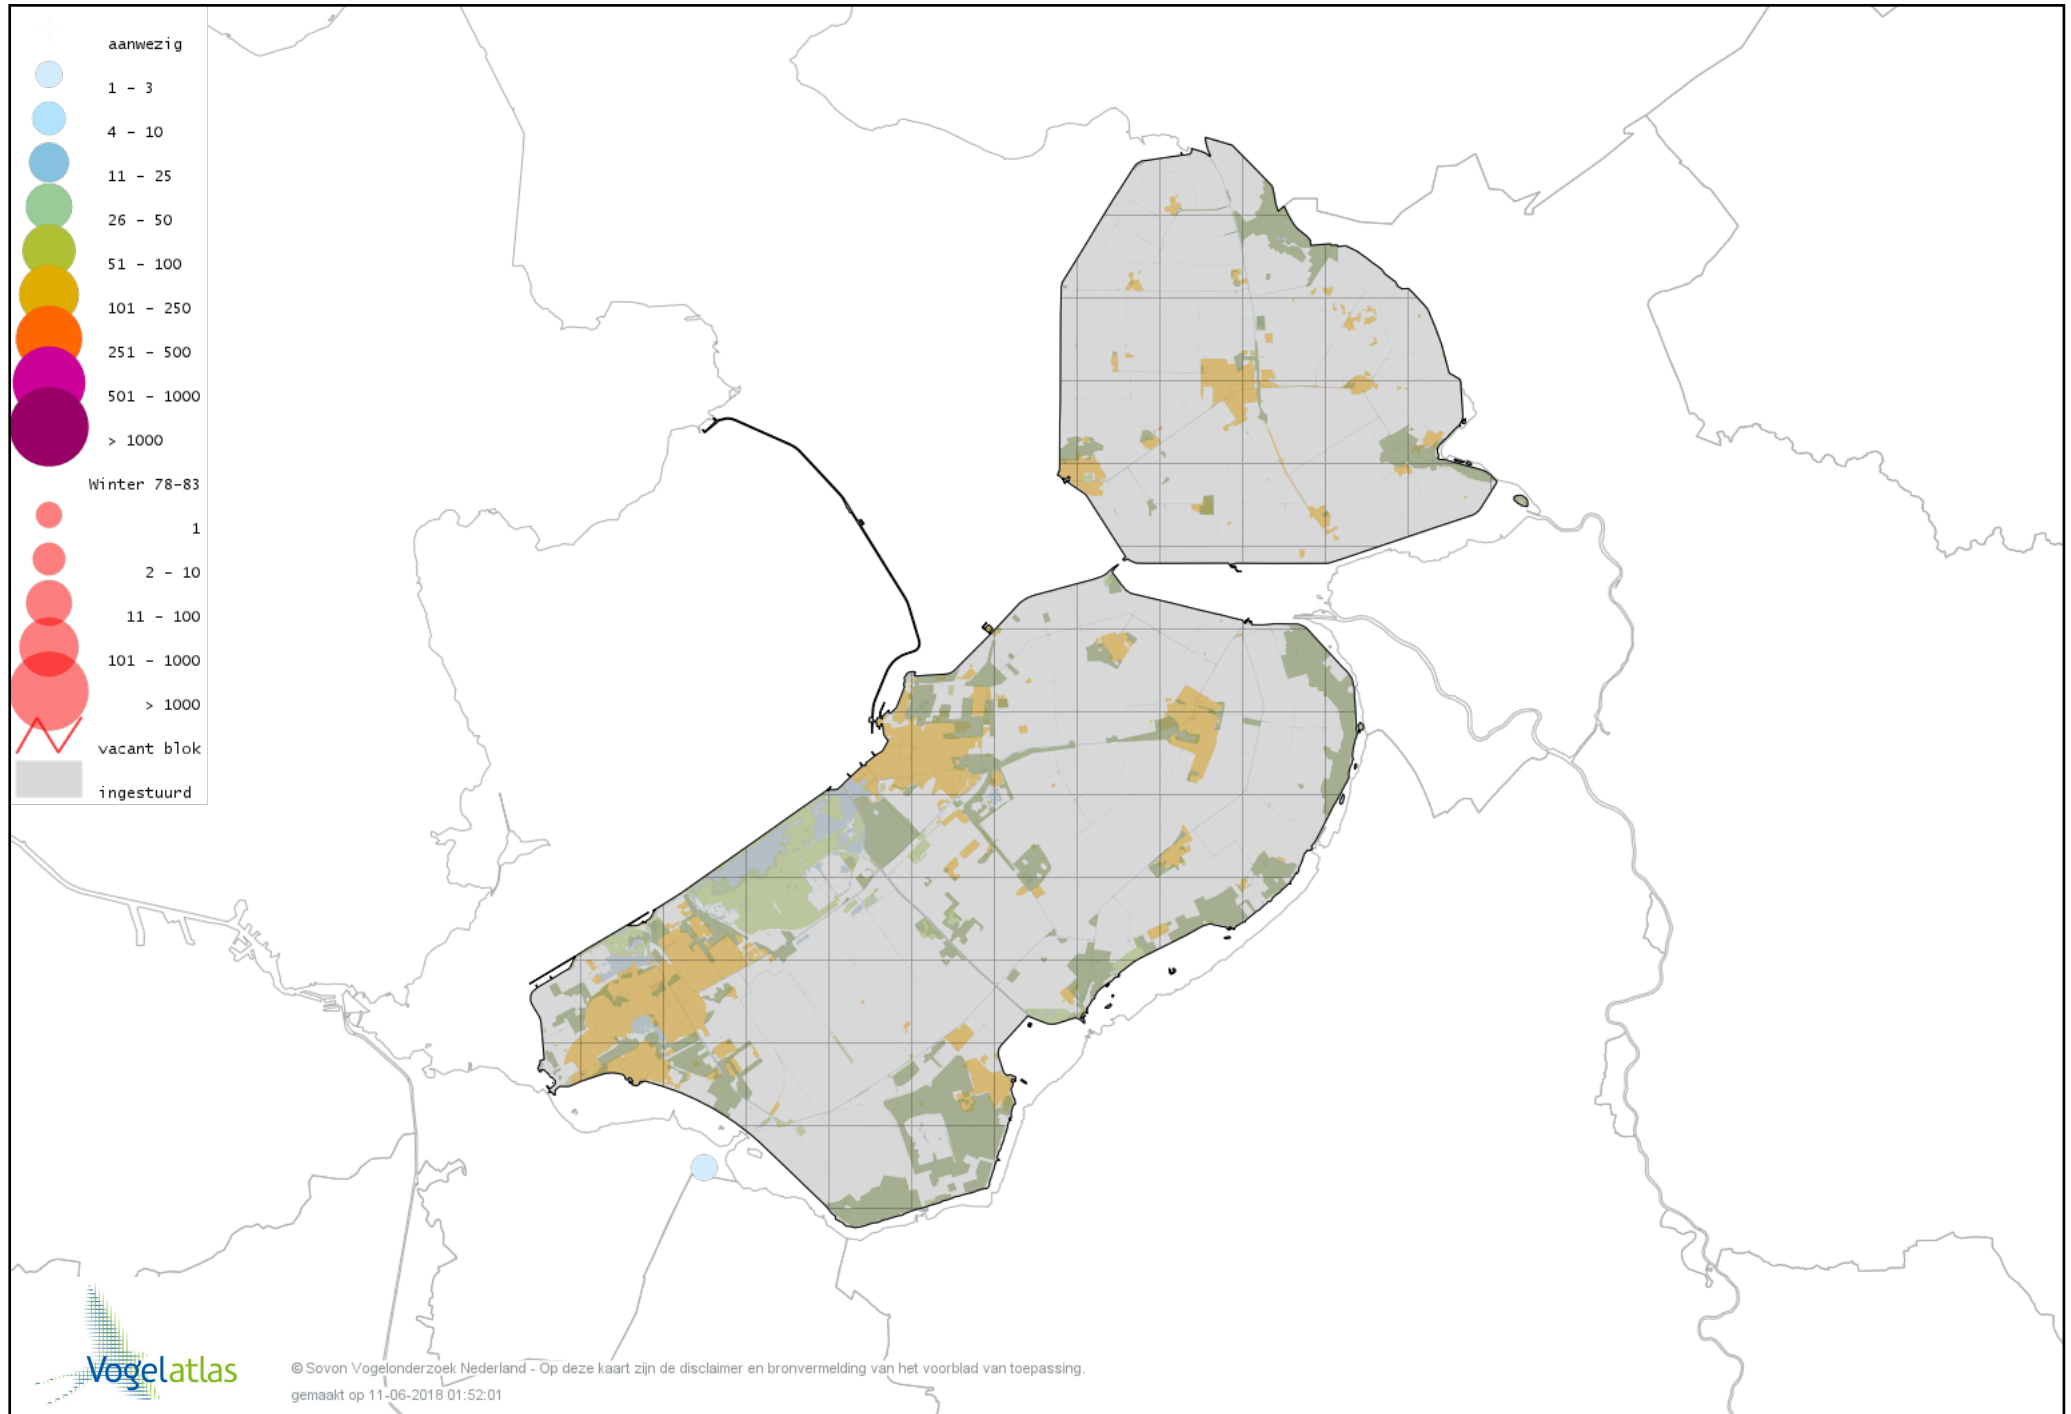

Voorlopige verspreidingskaart Rouwkwikstaart winter