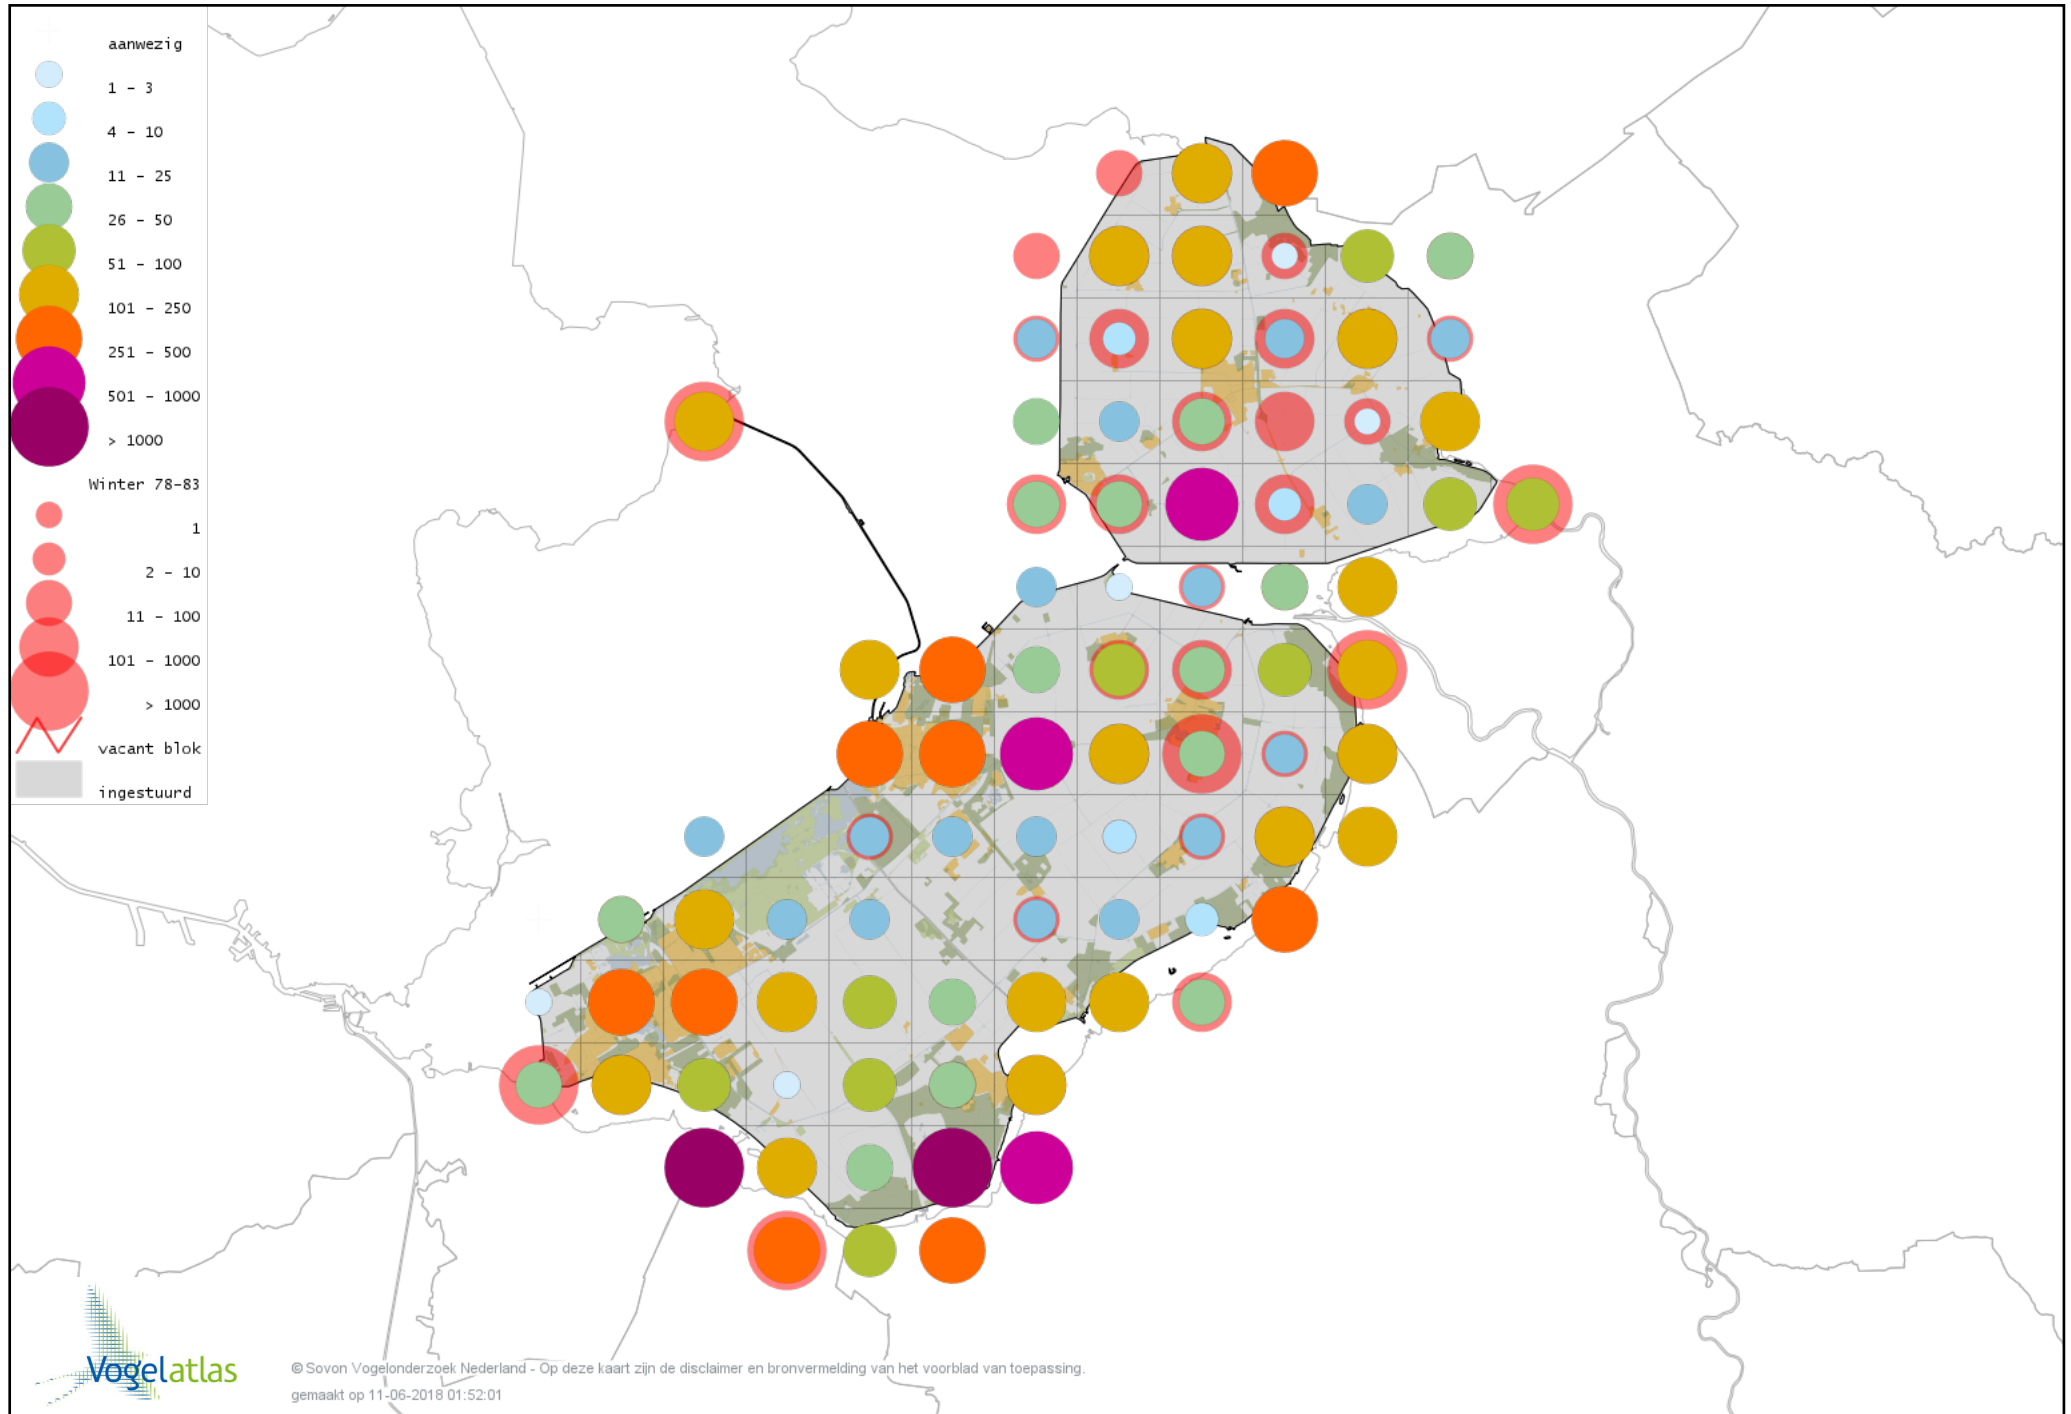

Voorlopige verspreidingskaart Huismus winter