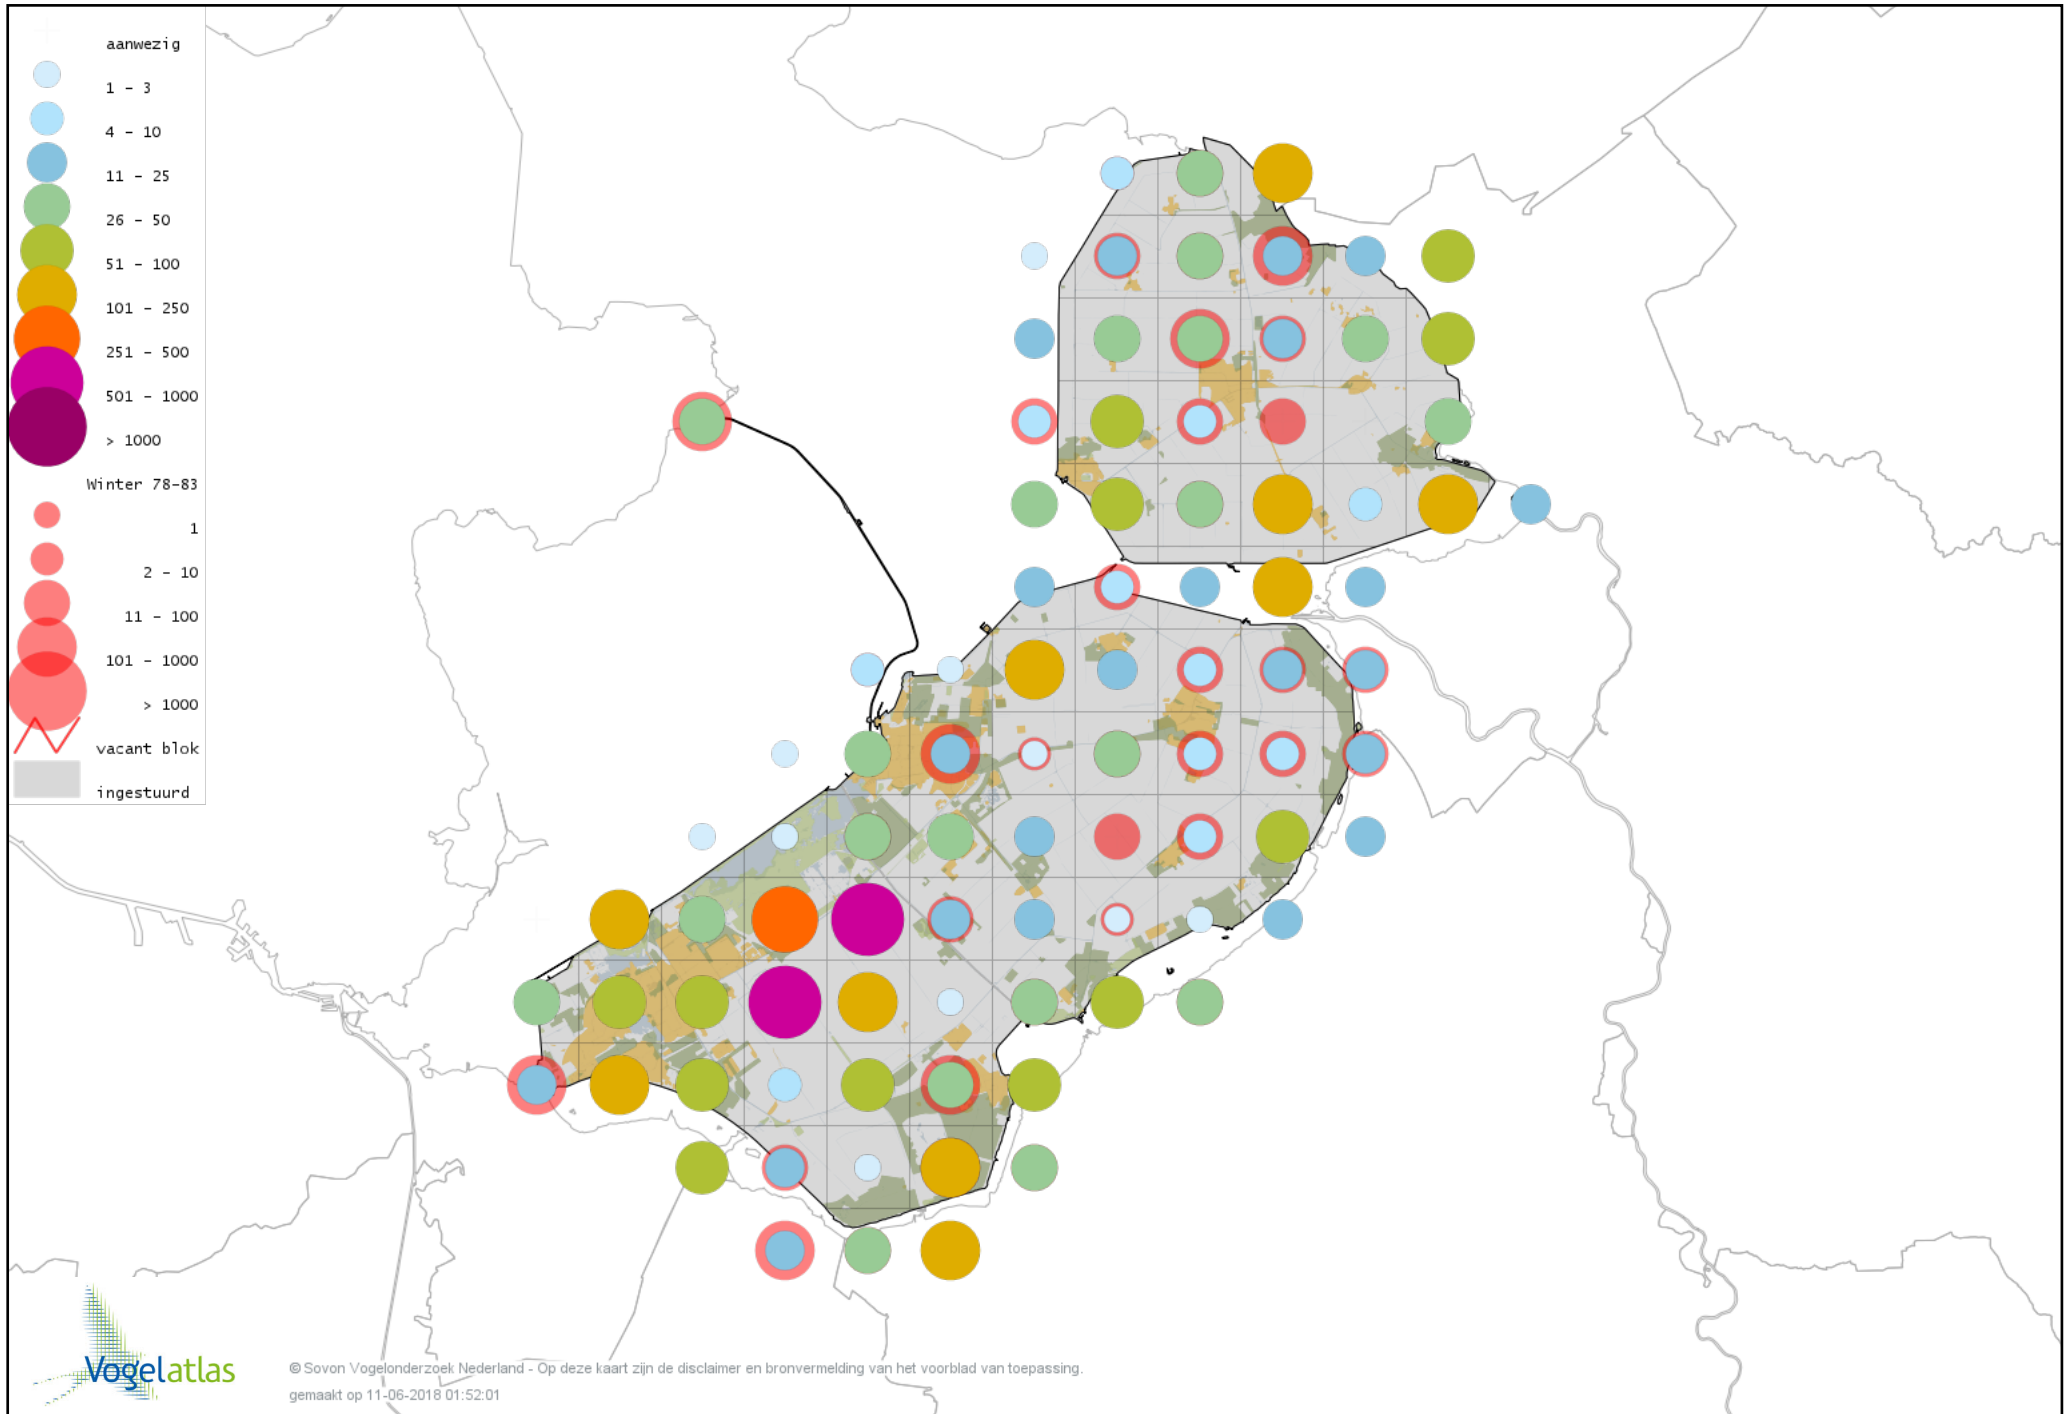

Voorlopige verspreidingskaart Groenling winter