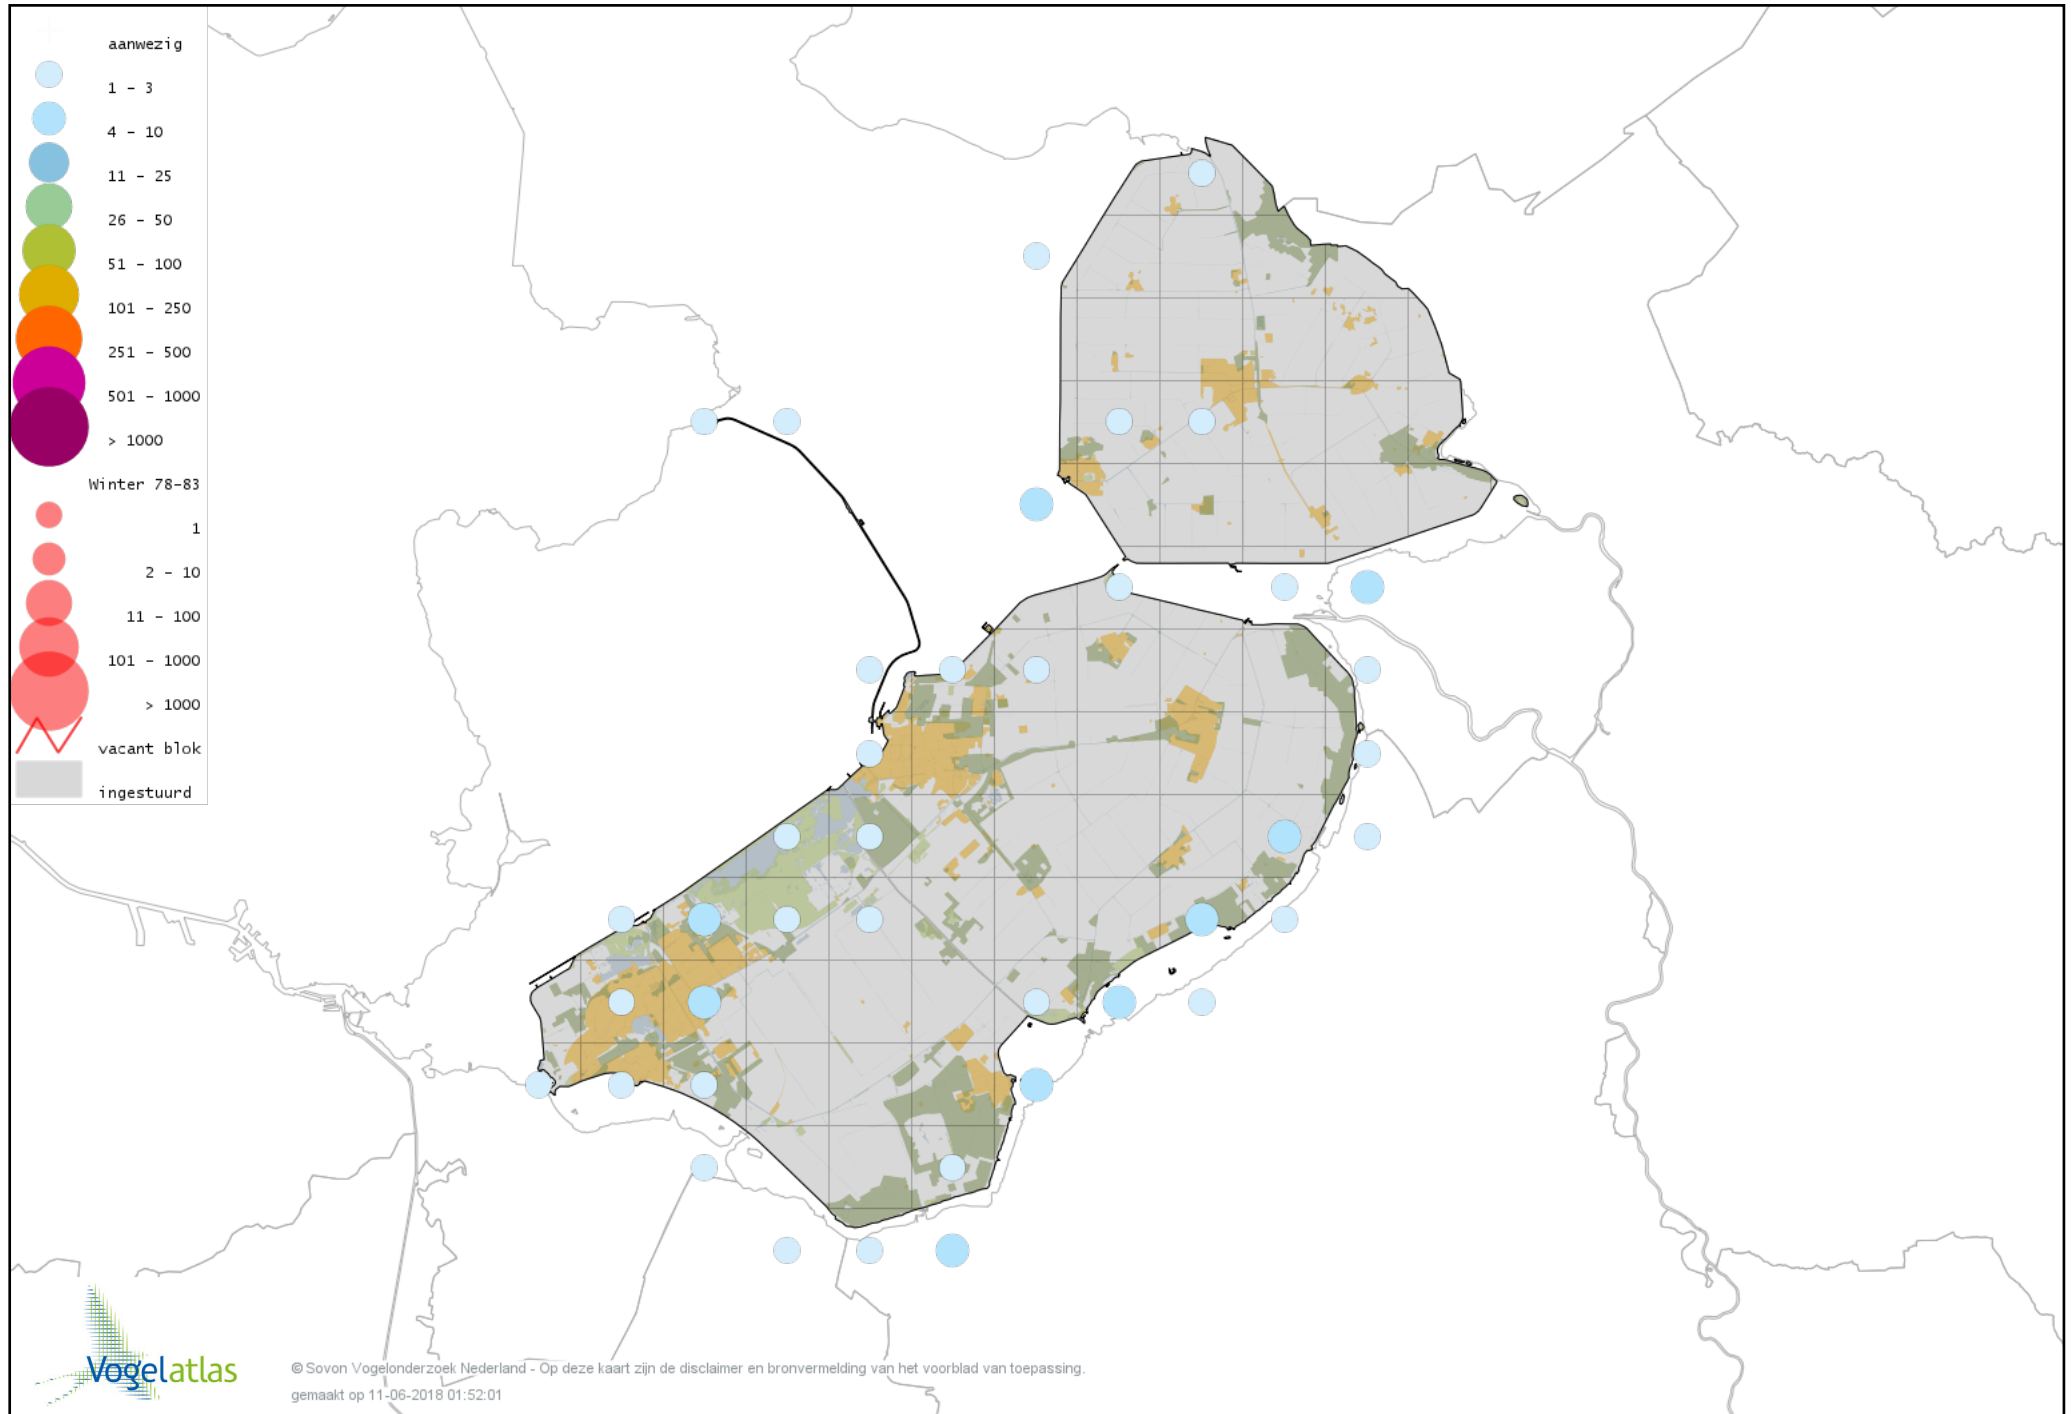

Voorlopige verspreidingskaart Pontische Meeuw winter