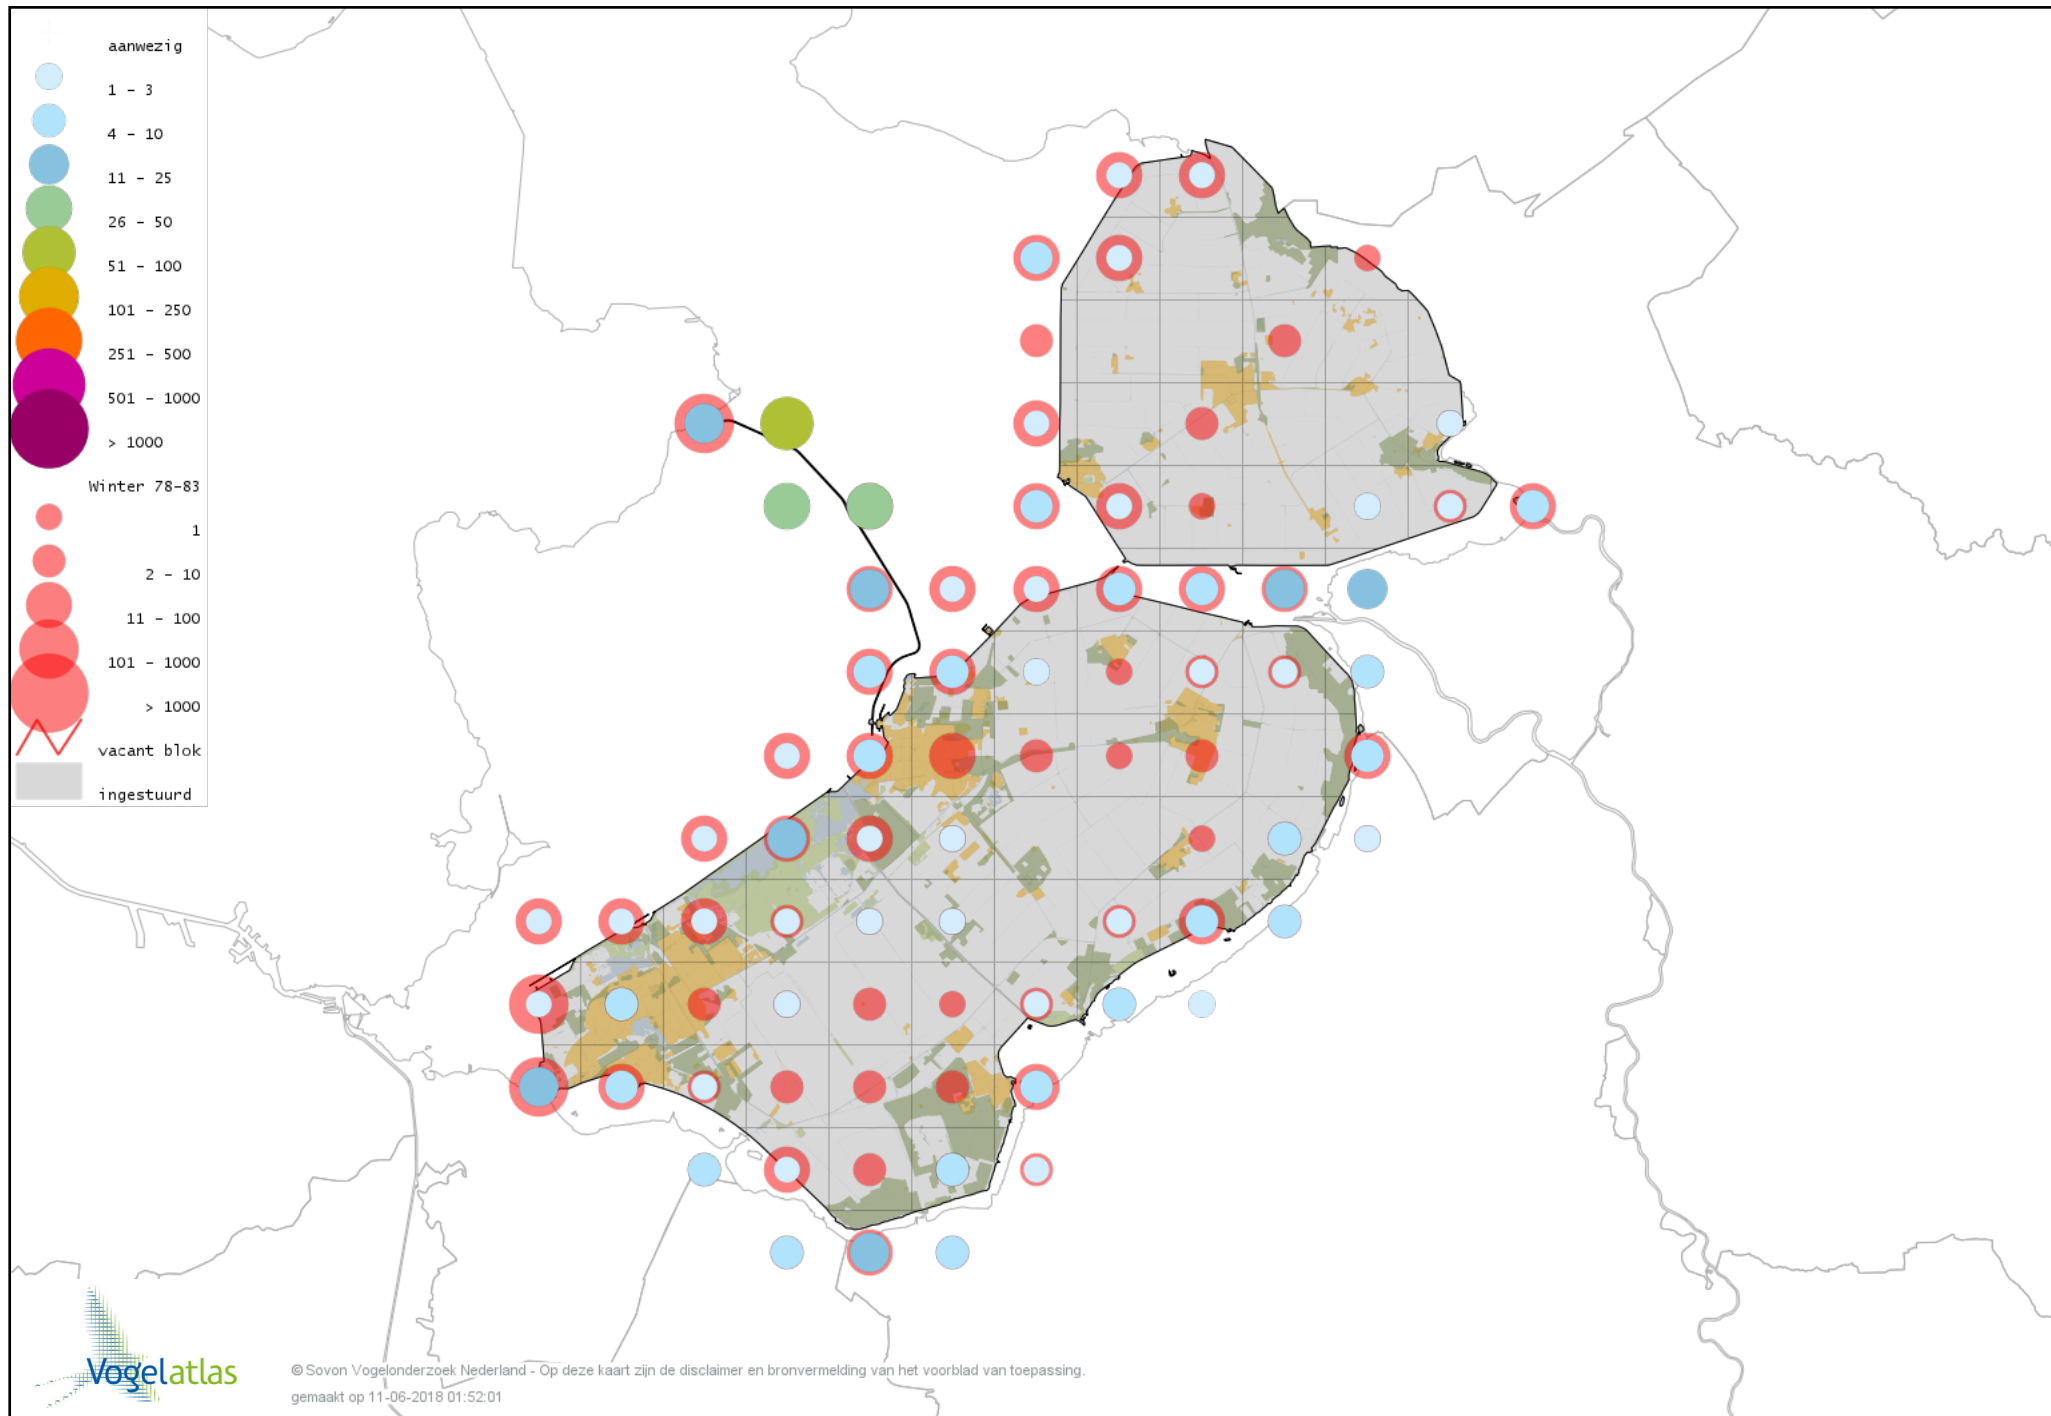

Voorlopige verspreidingskaart Grote Mantelmeeuw winter