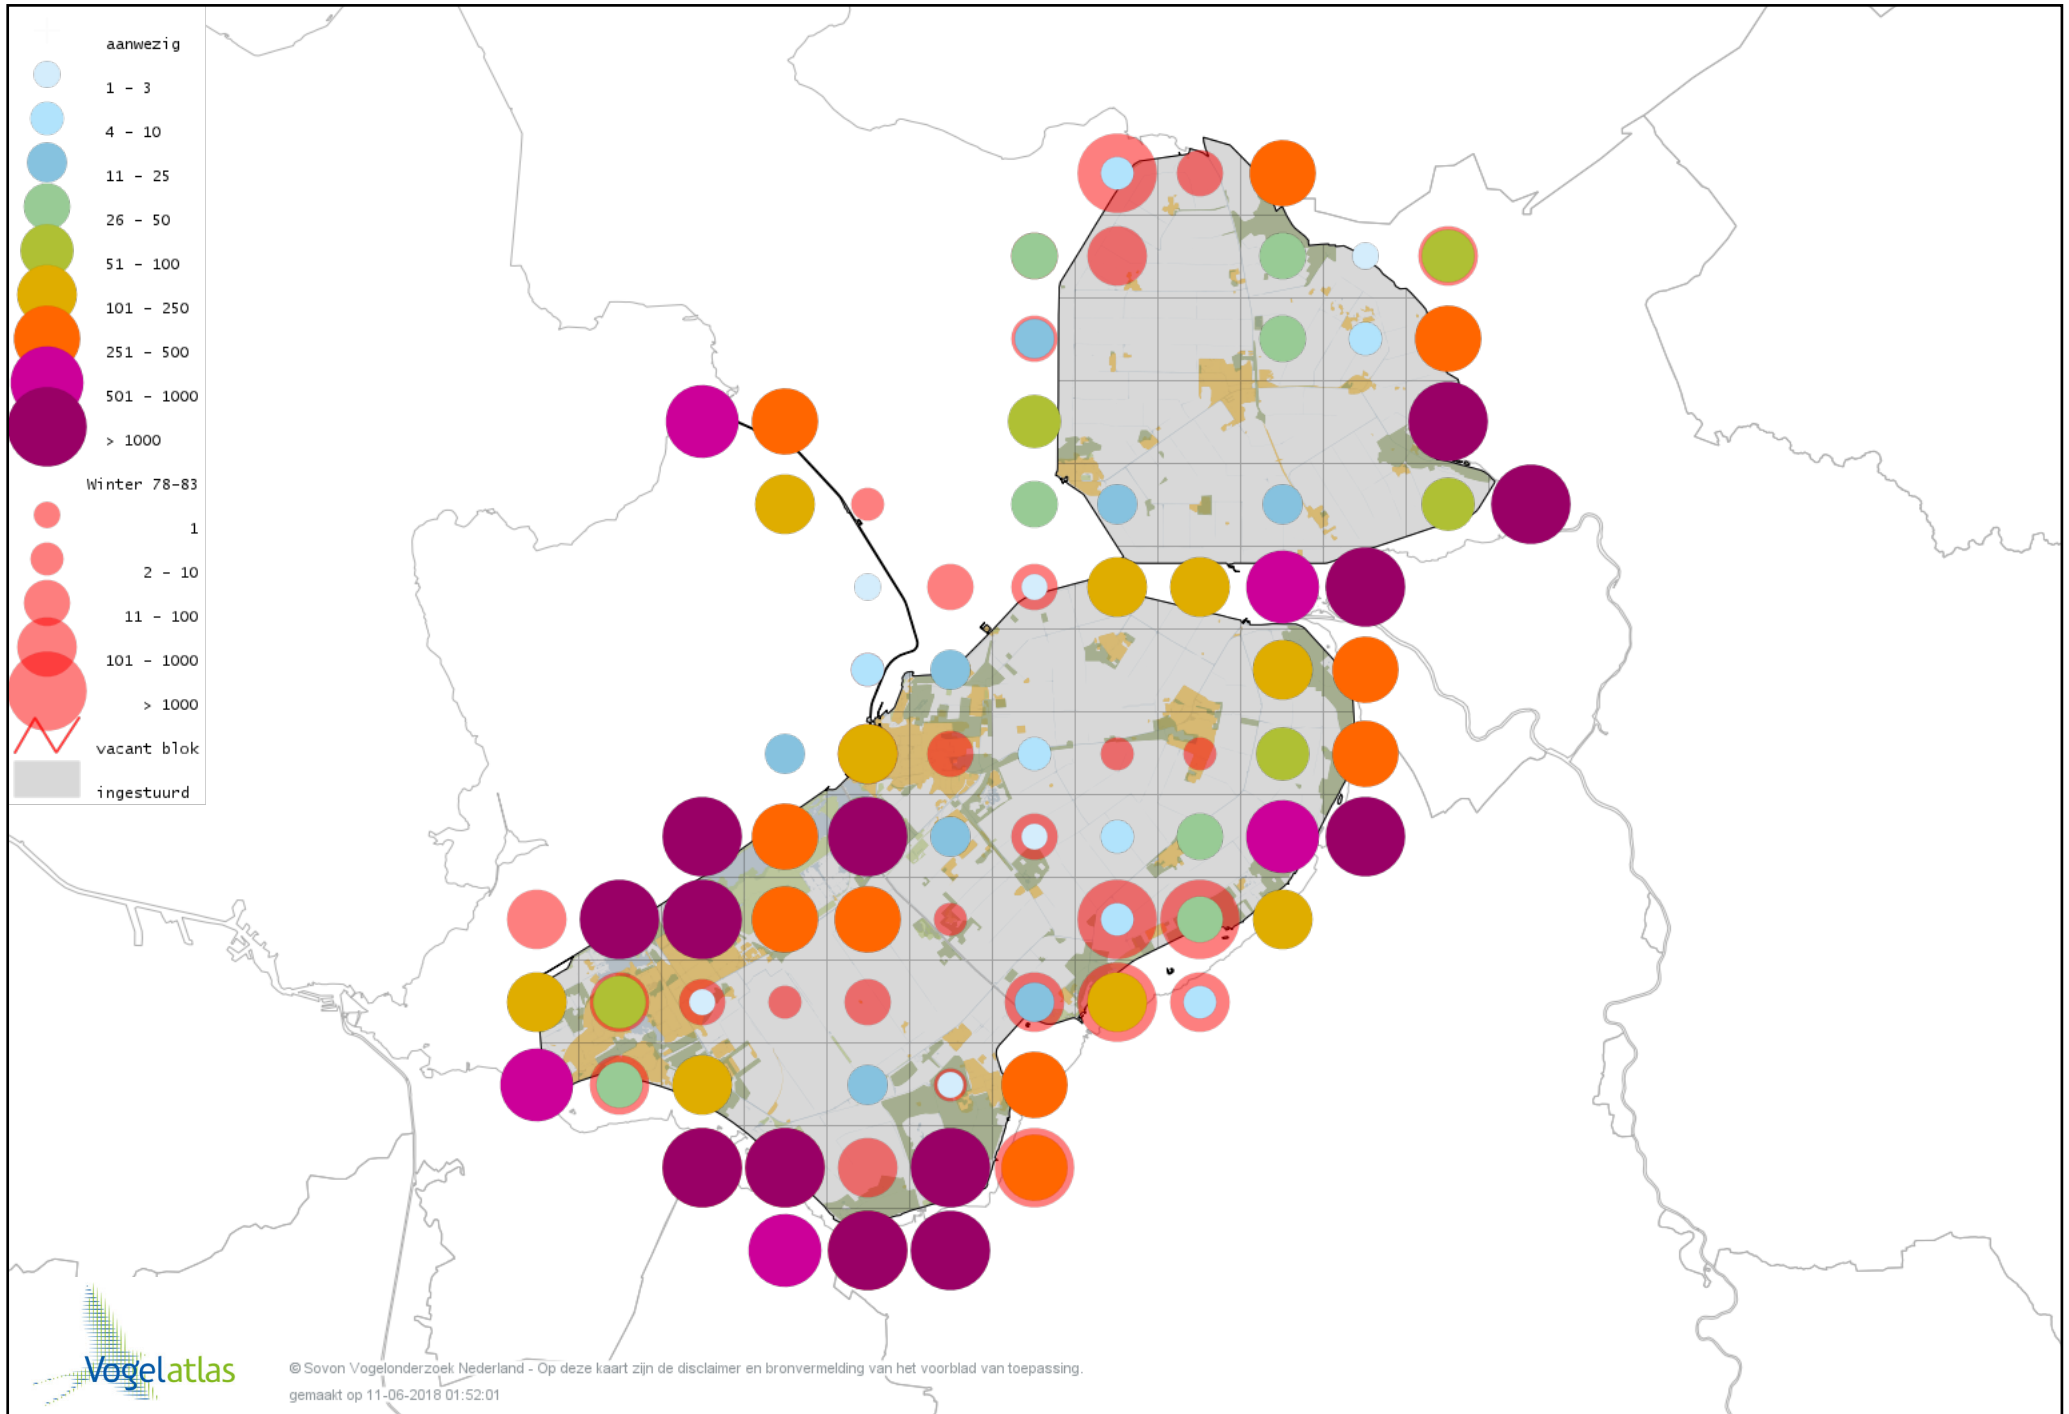

Voorlopige verspreidingskaart Smient winter