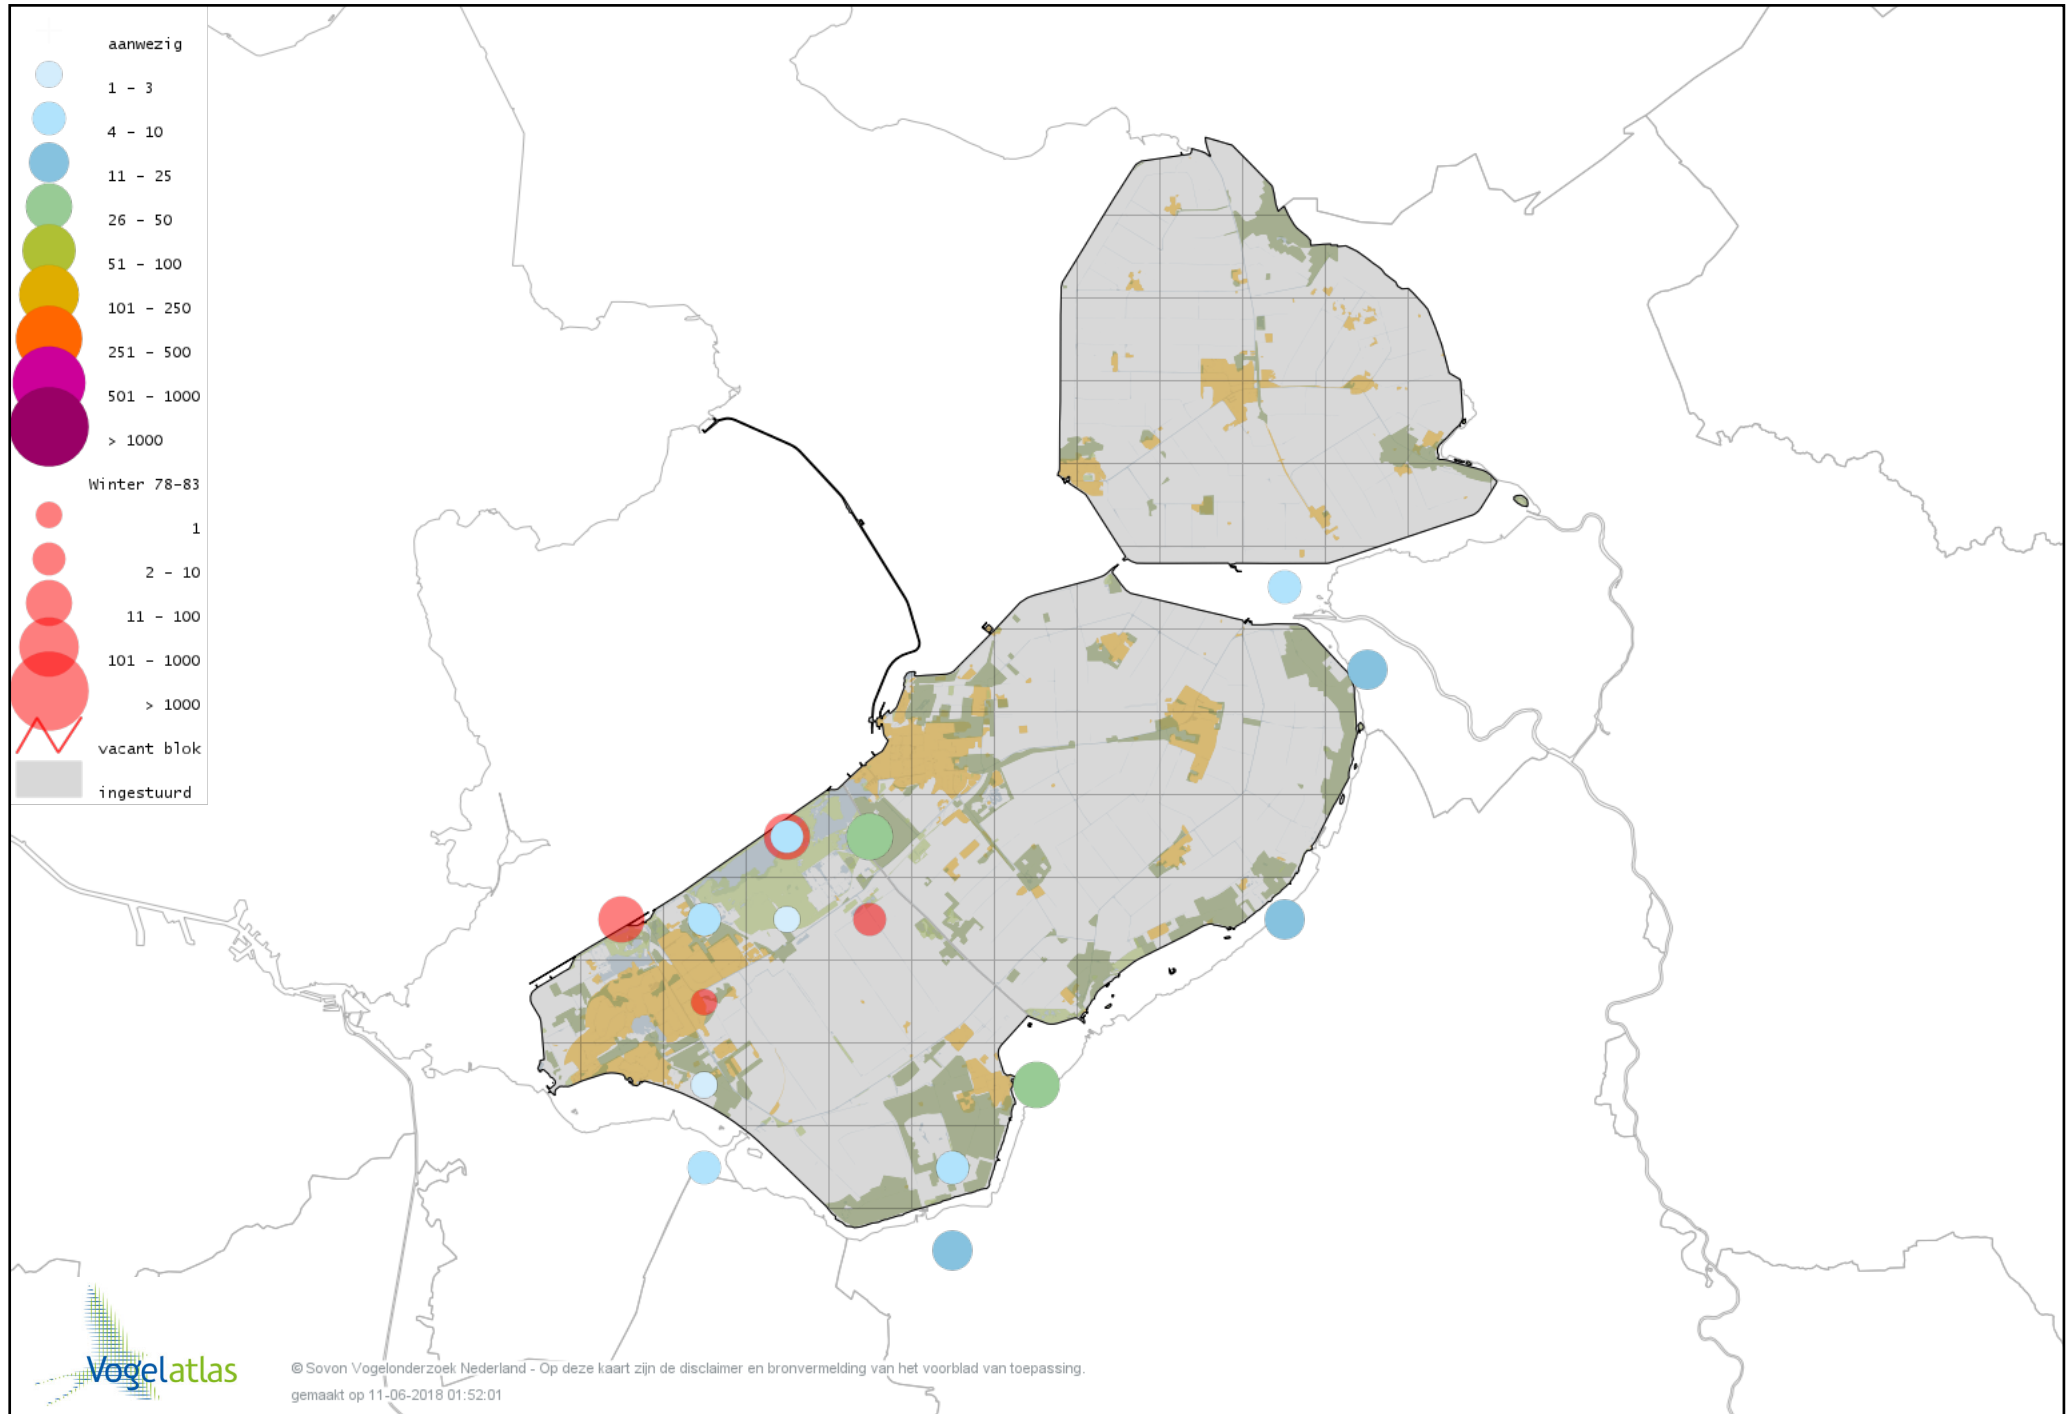

Voorlopige verspreidingskaart Kluut winter