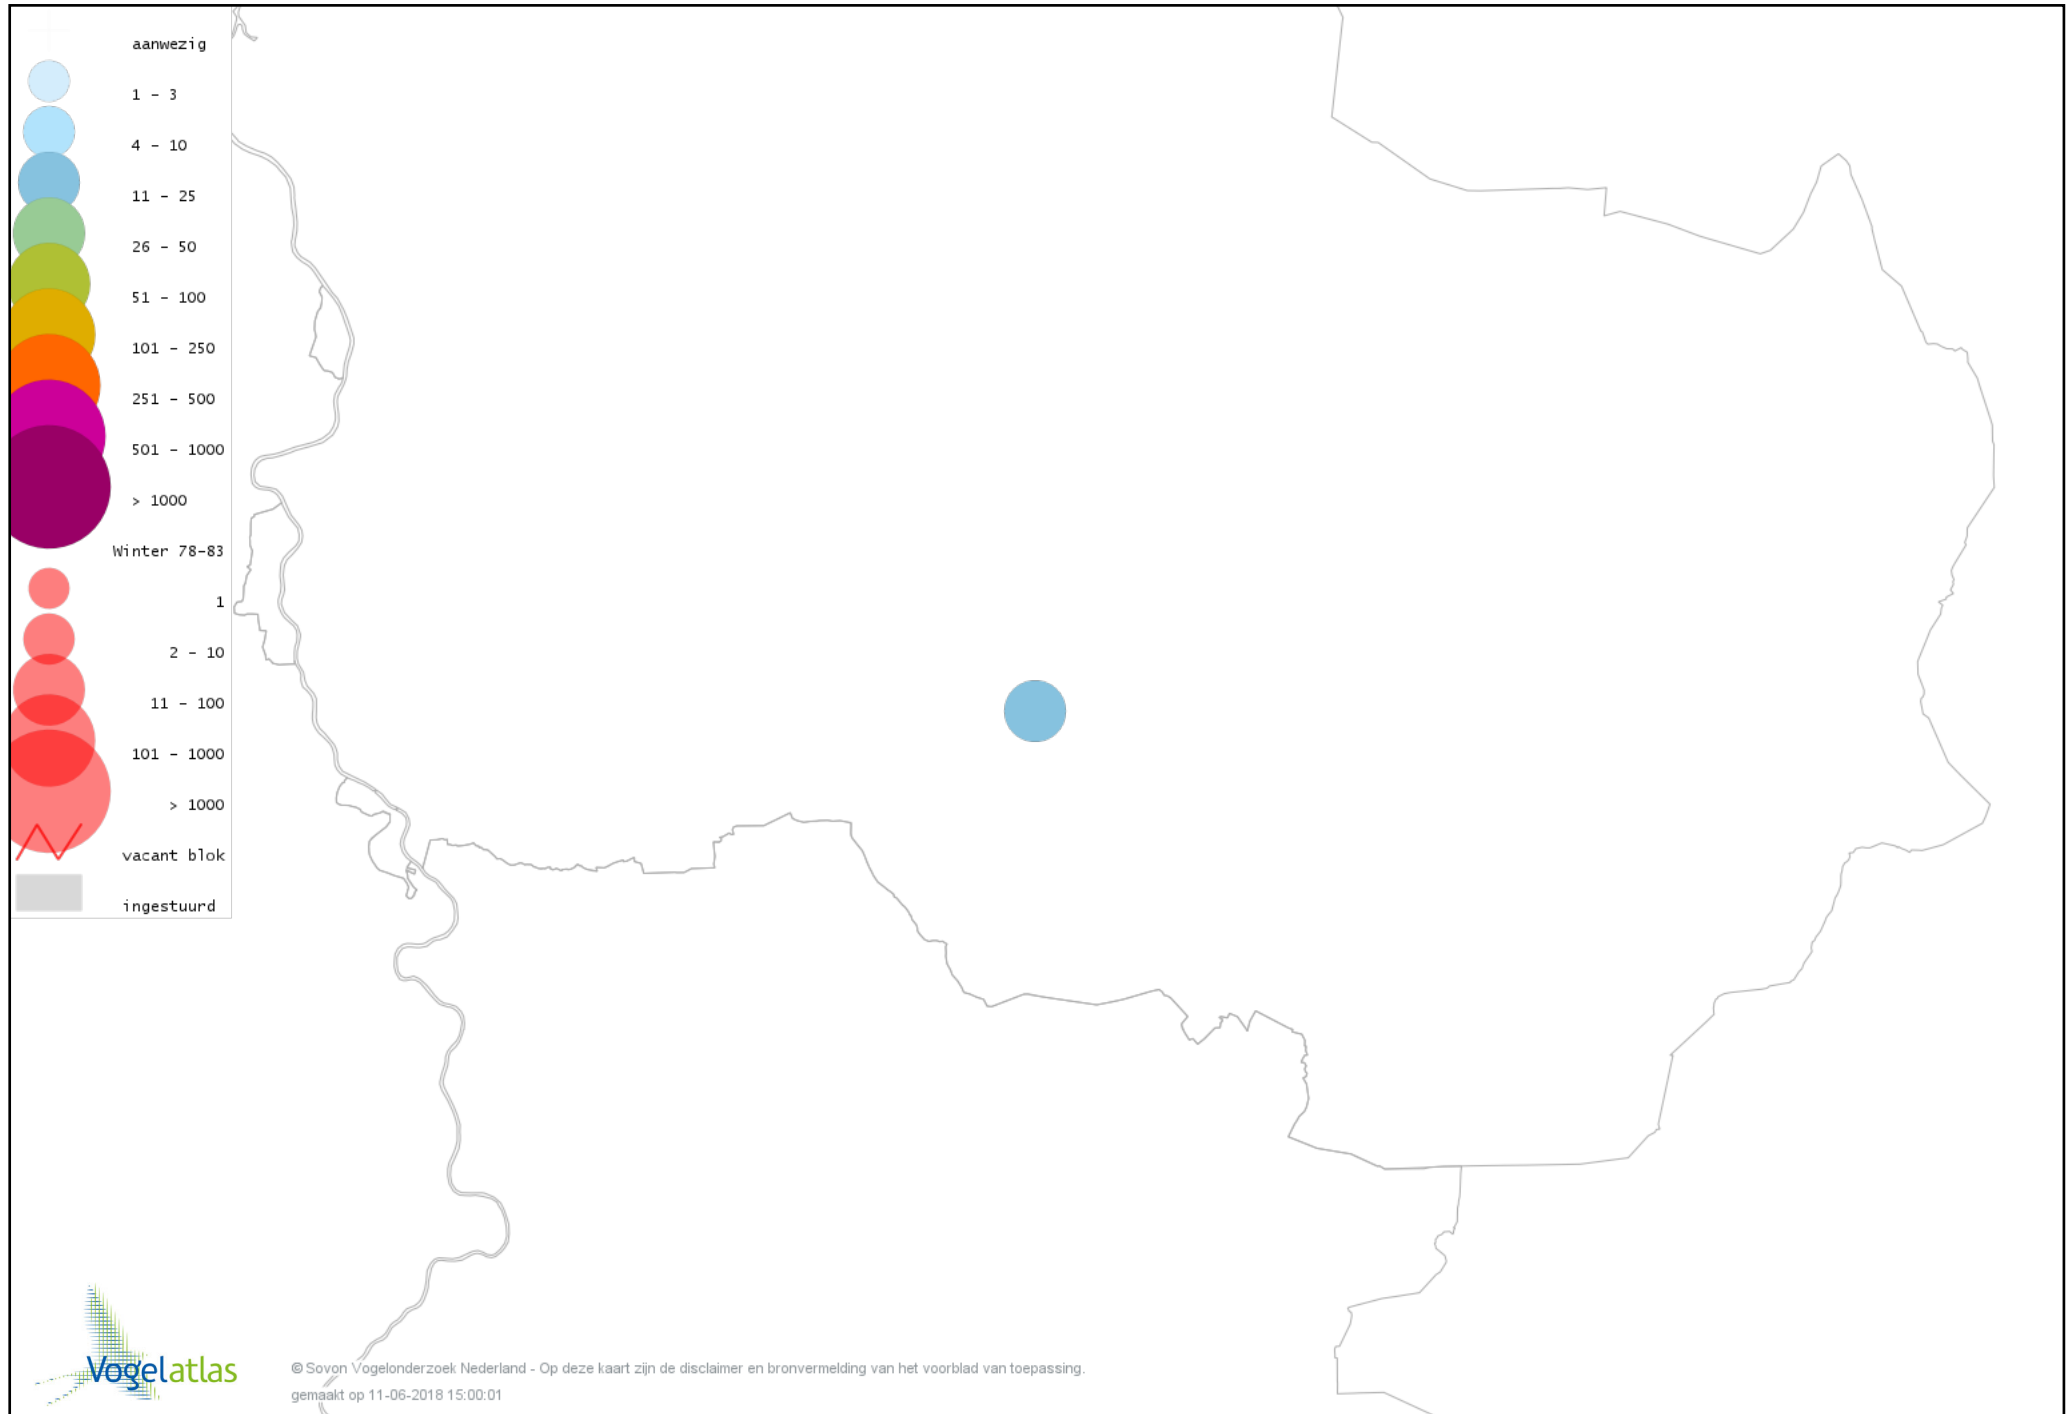

Voorlopige verspreidingskaart Sperwer winter