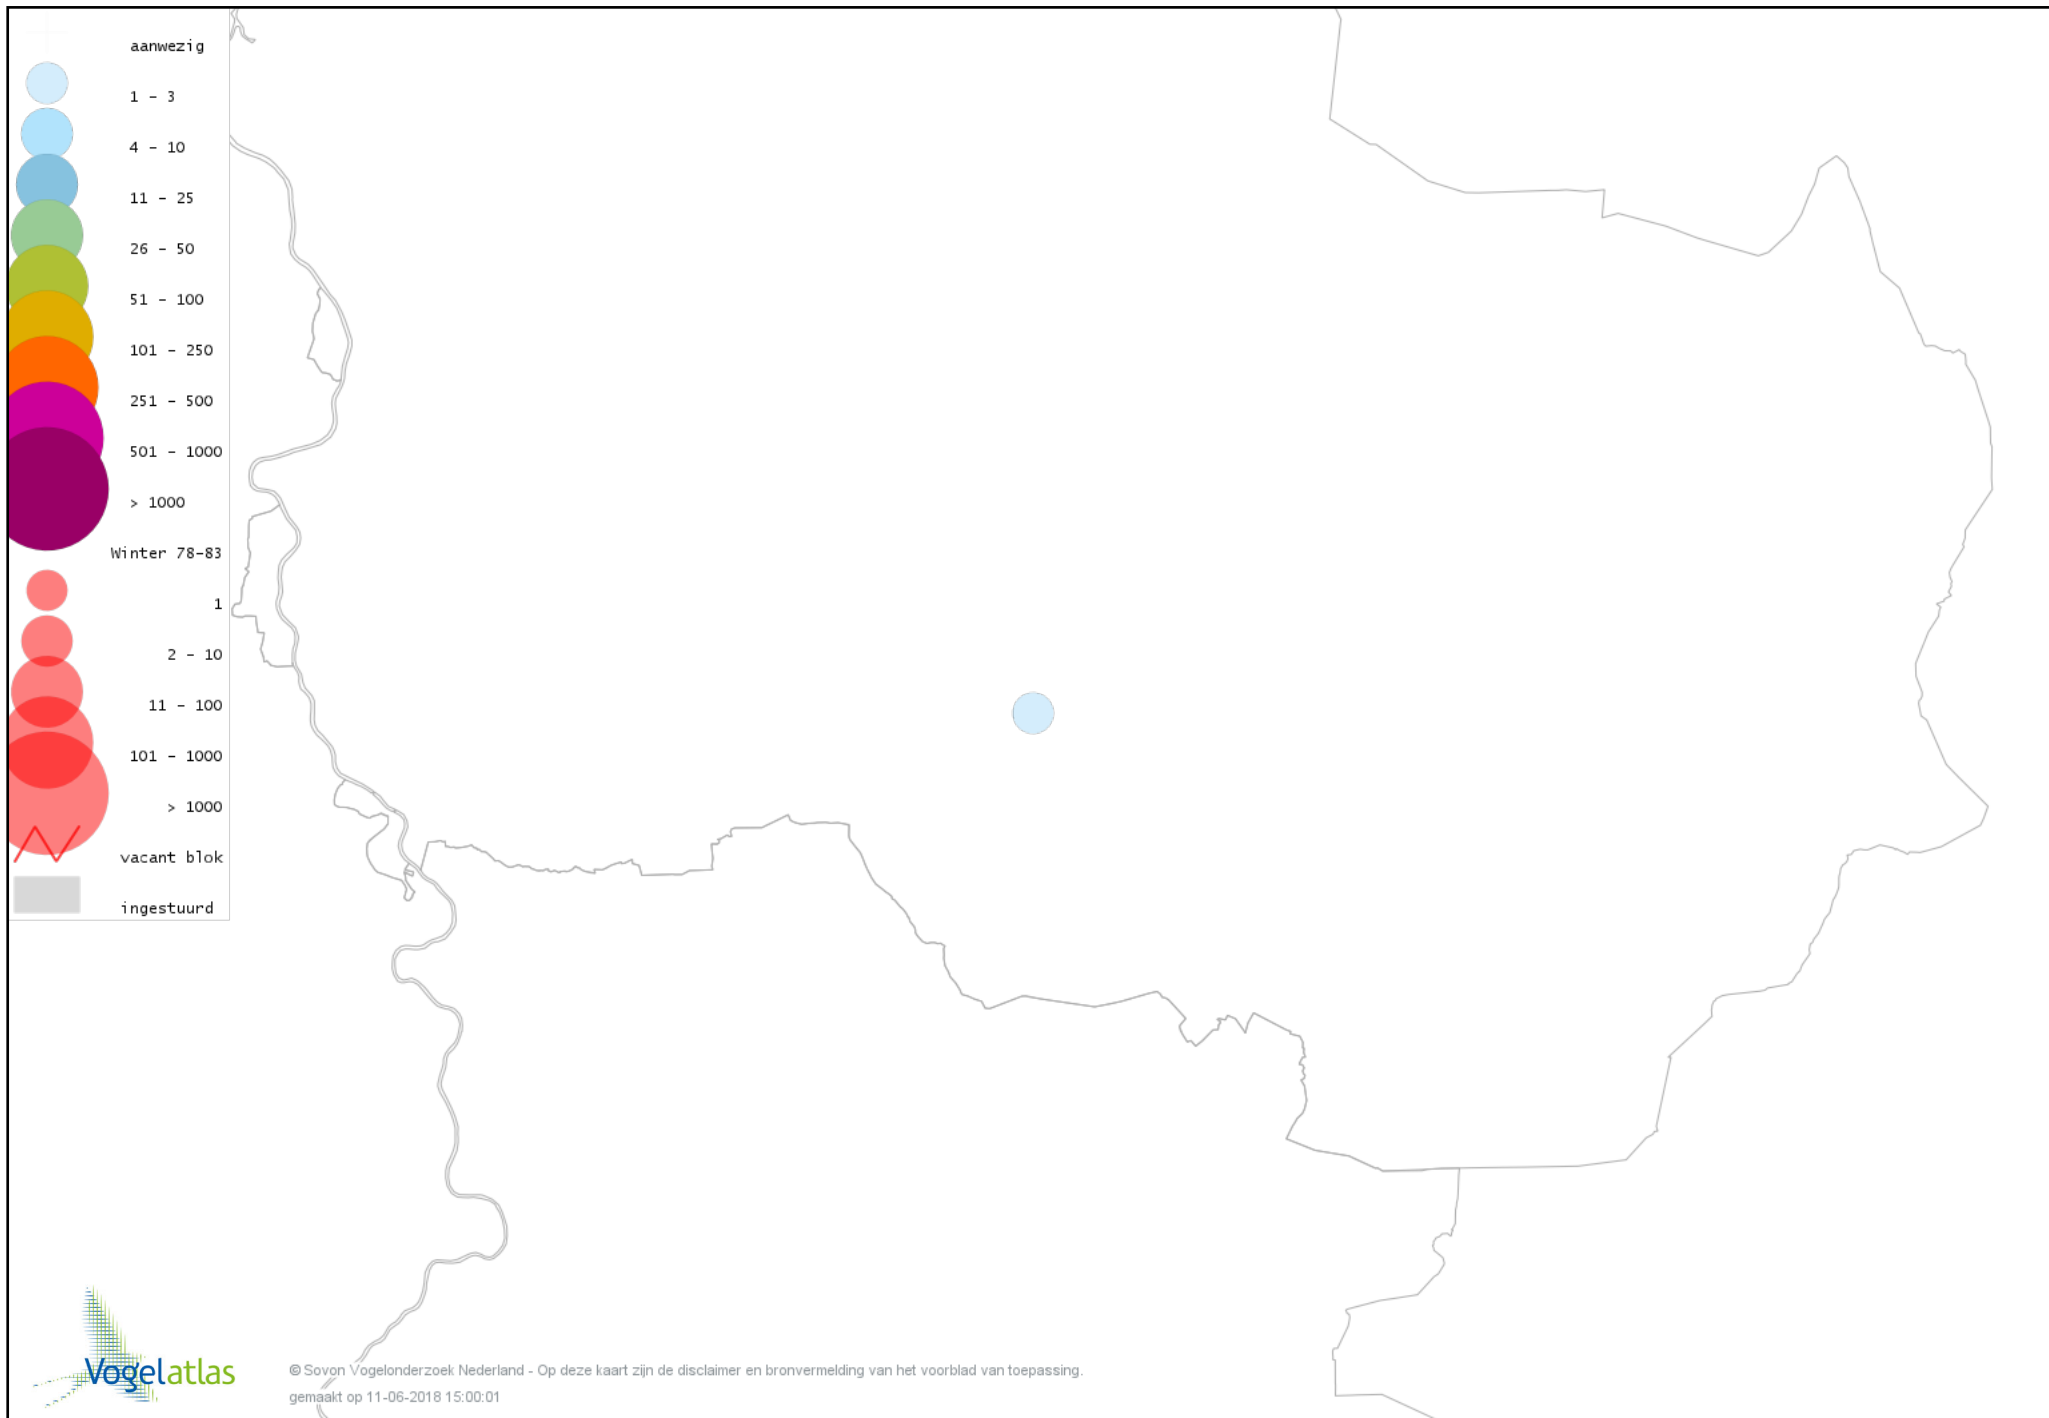

Voorlopige verspreidingskaart Nijlgans winter