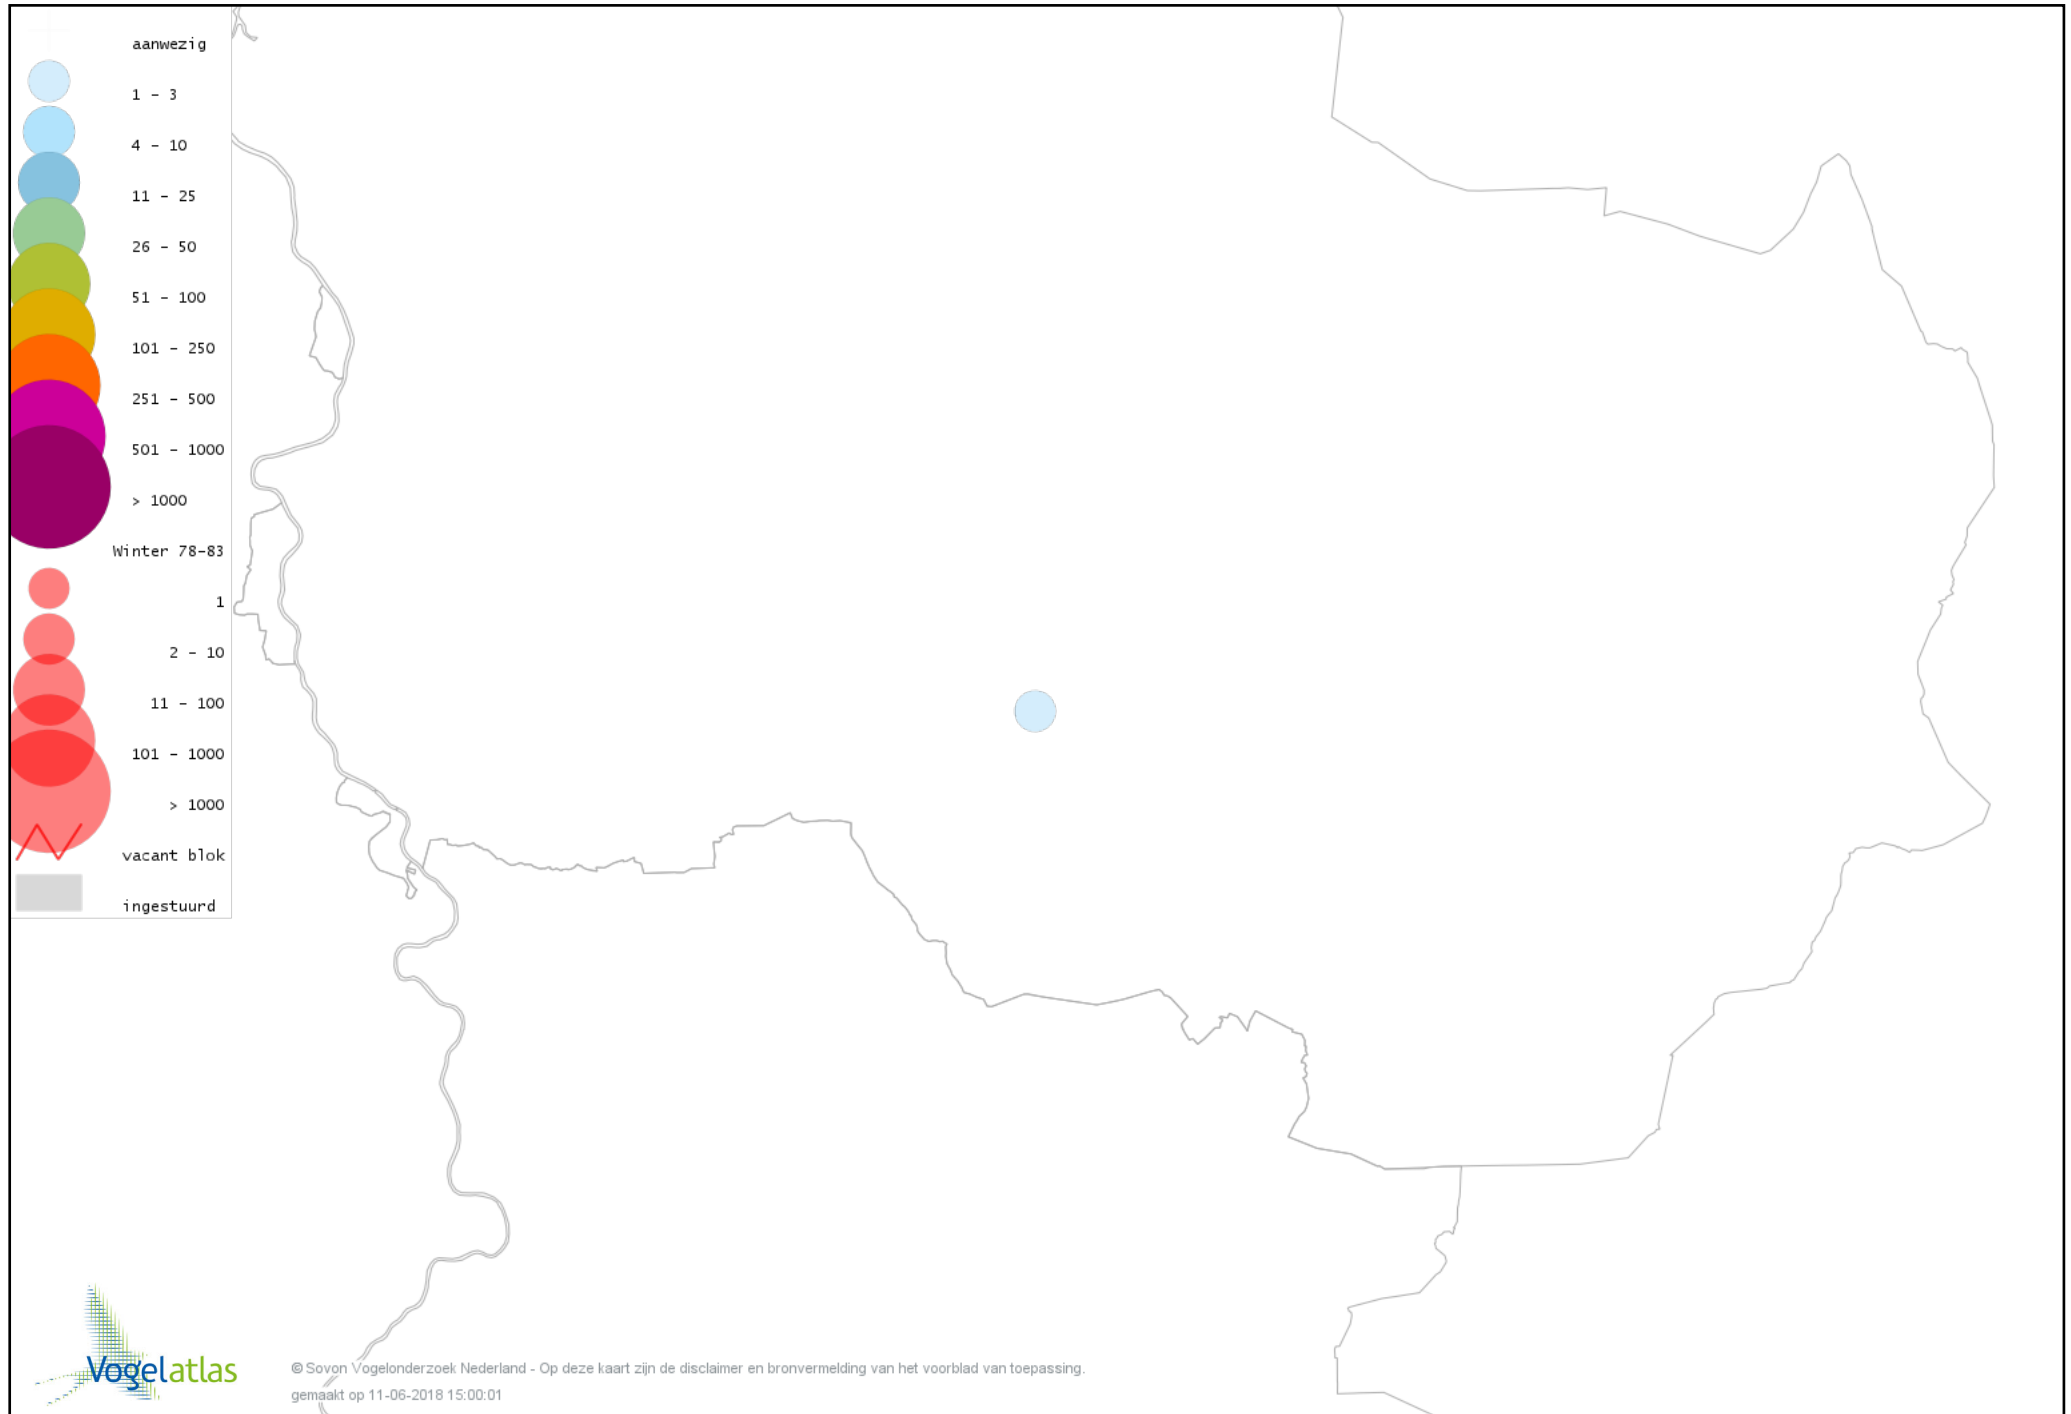

Voorlopige verspreidingskaart Witte Kwikstaart winter