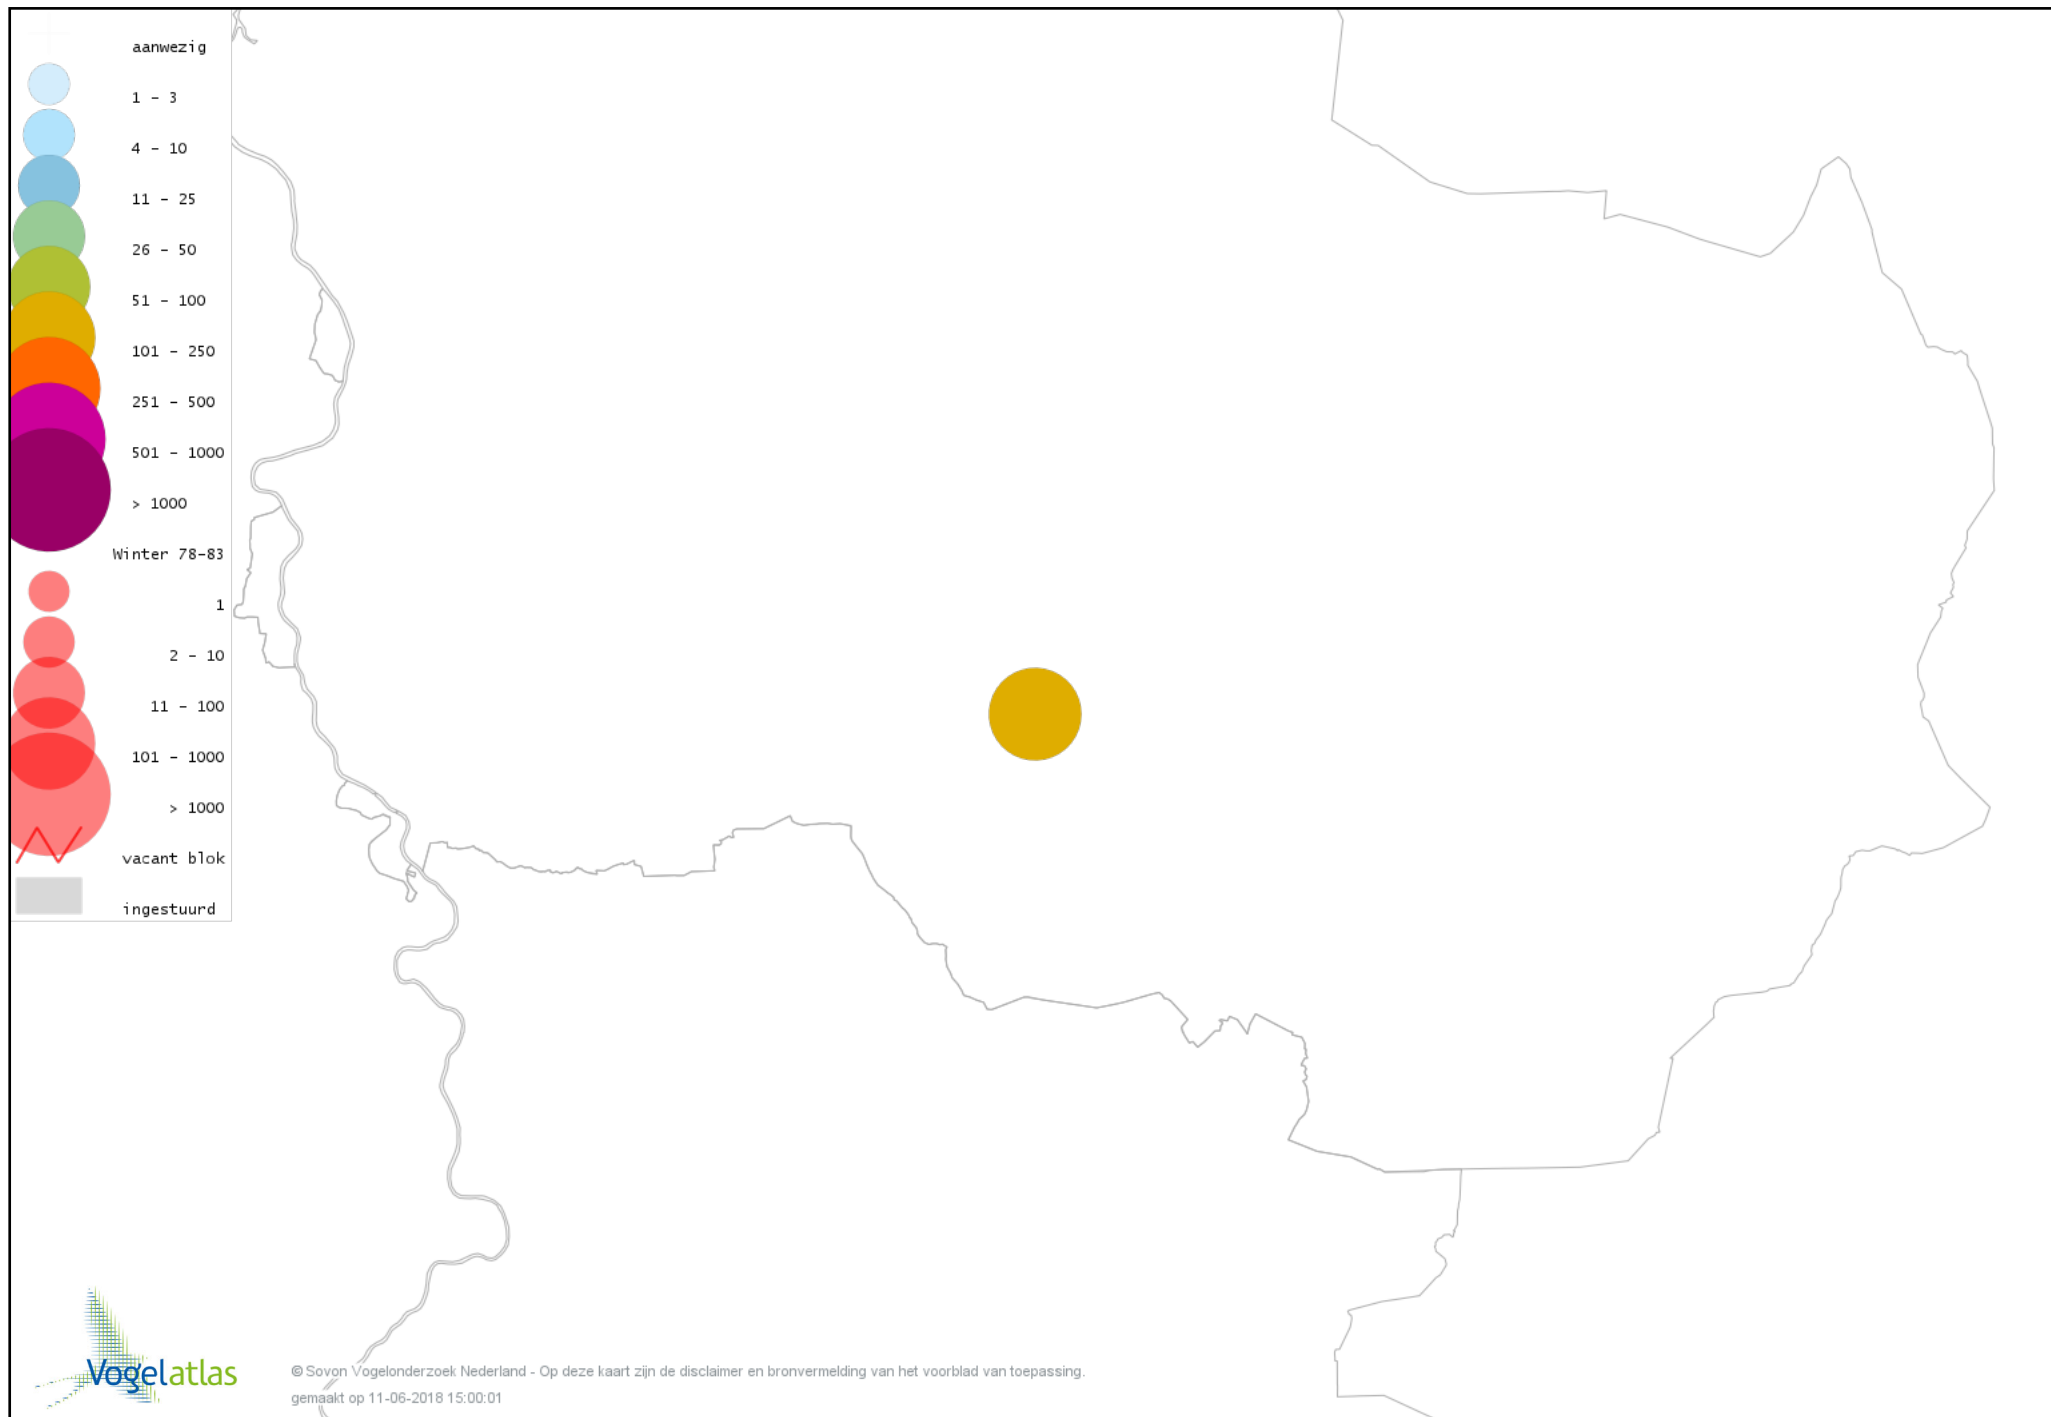

Voorlopige verspreidingskaart Gaai winter