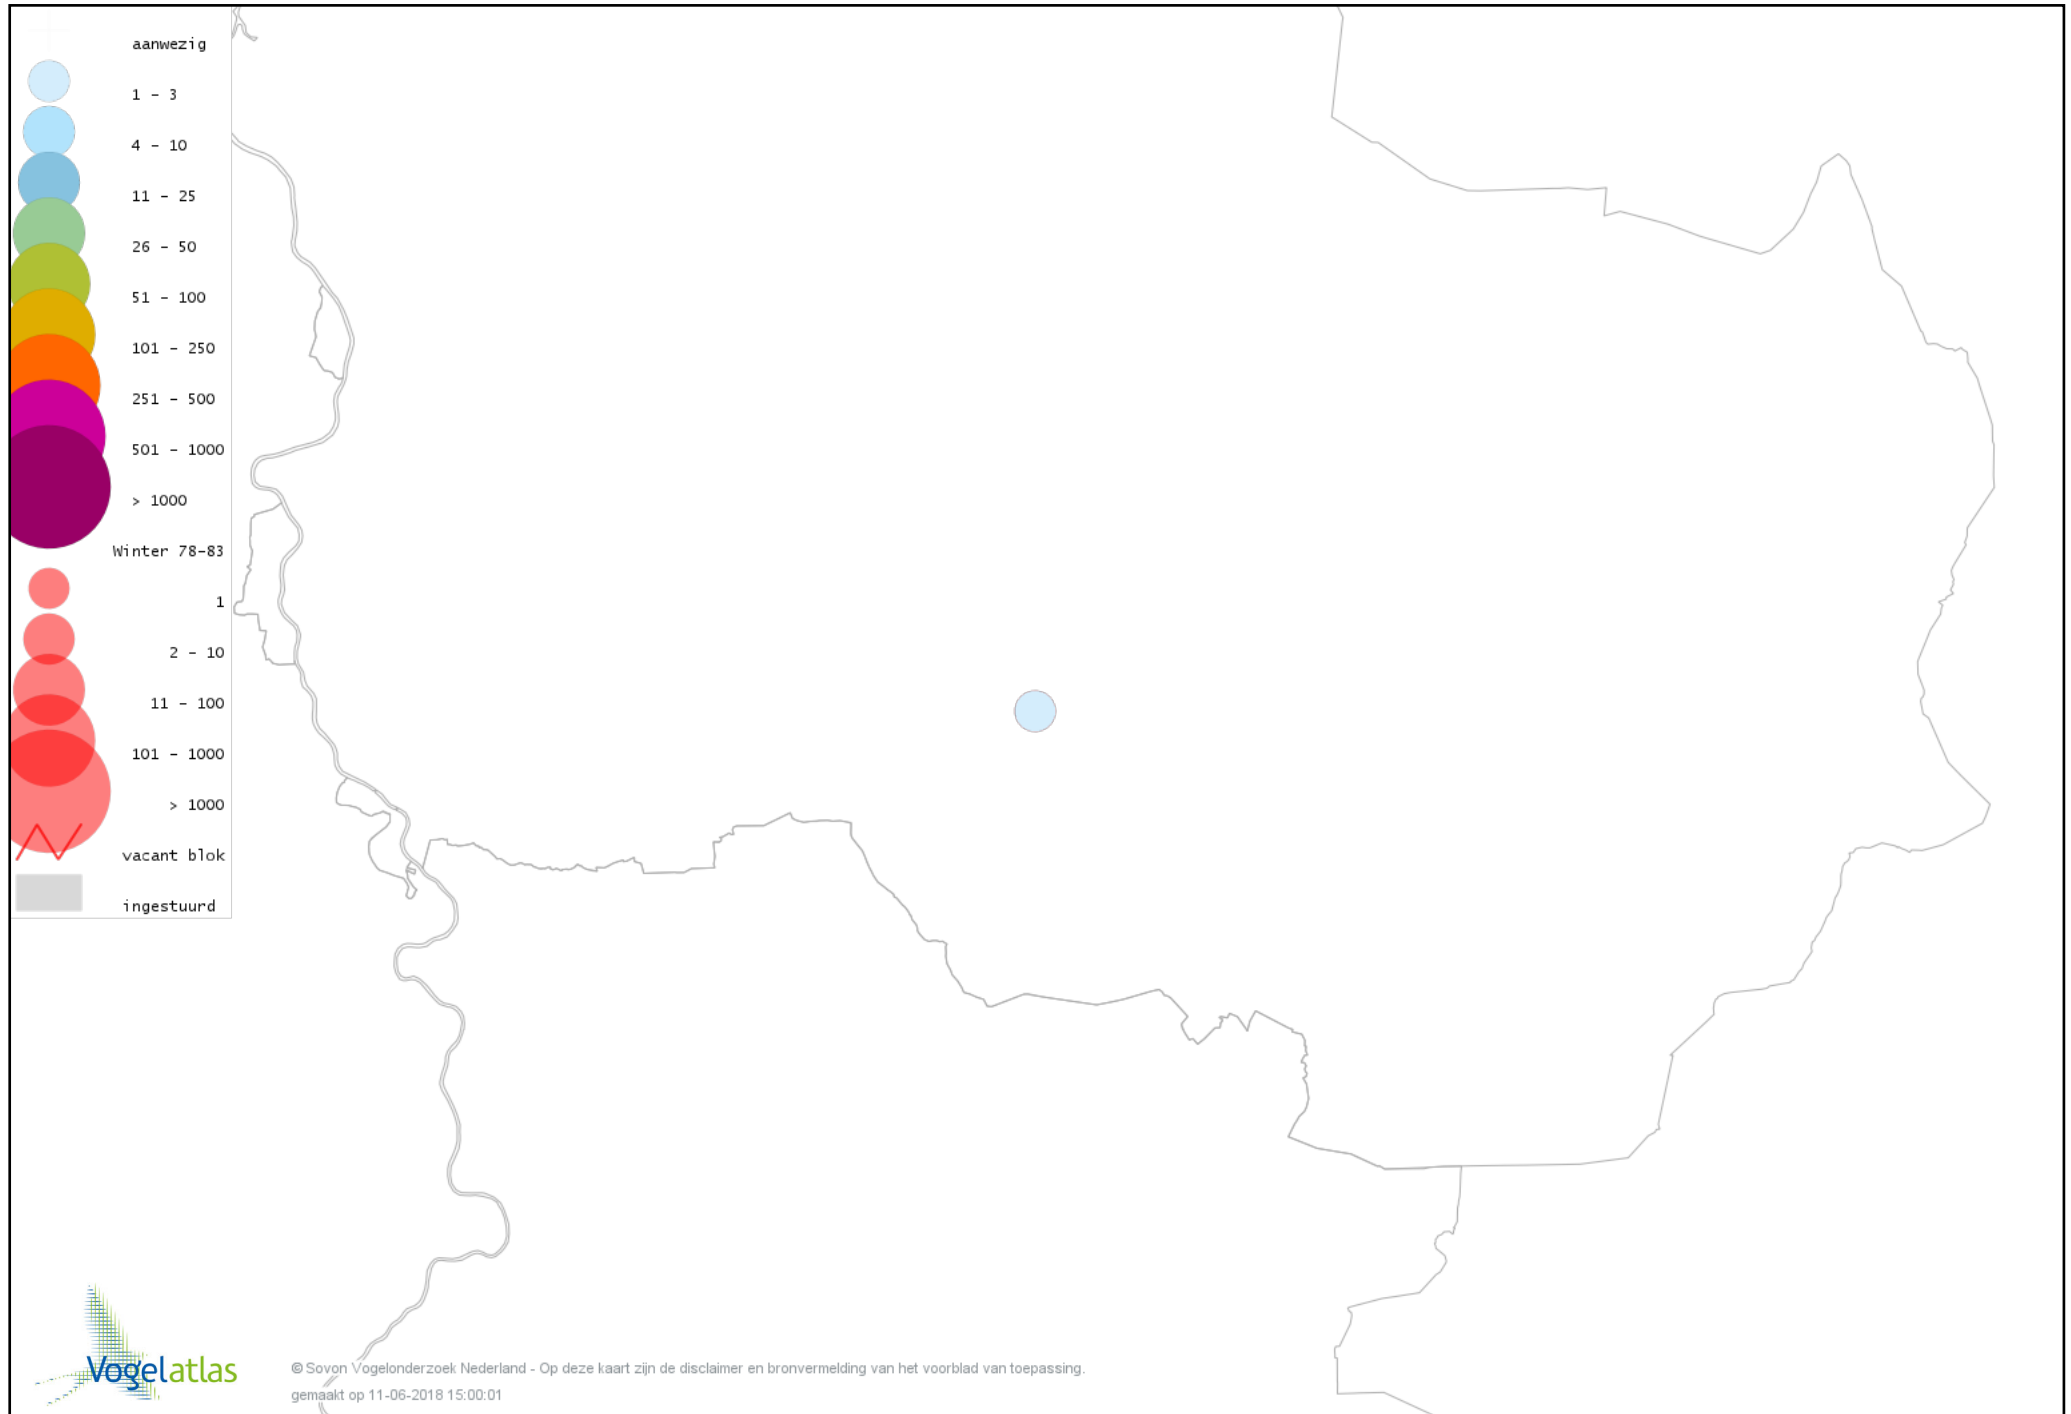

Voorlopige verspreidingskaart Klappekster winter