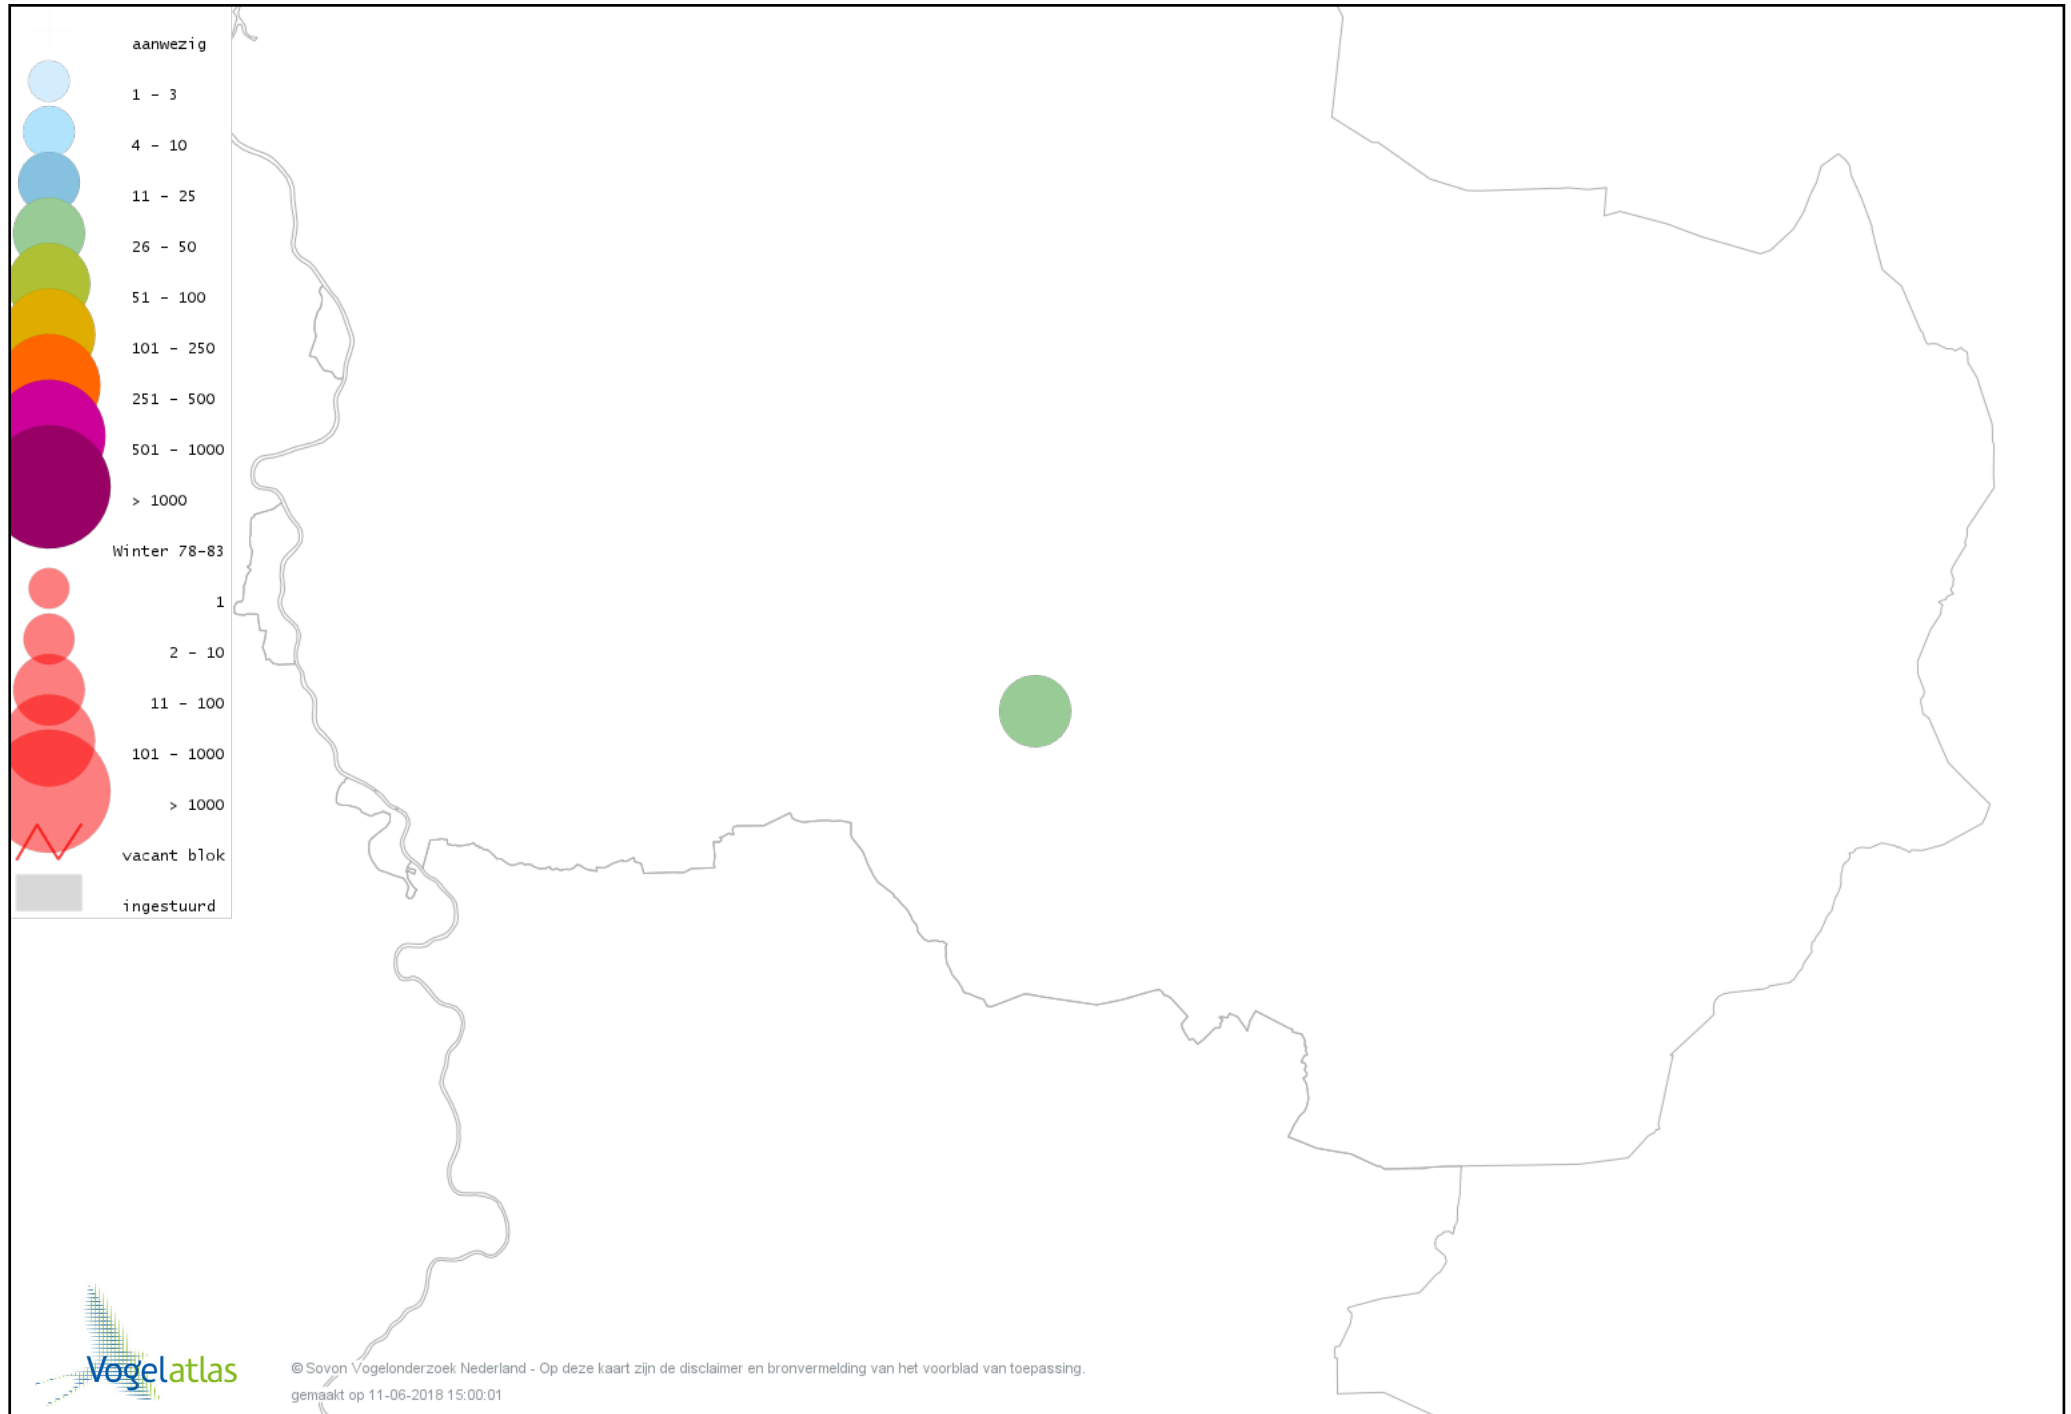

Voorlopige verspreidingskaart Glanskop winter