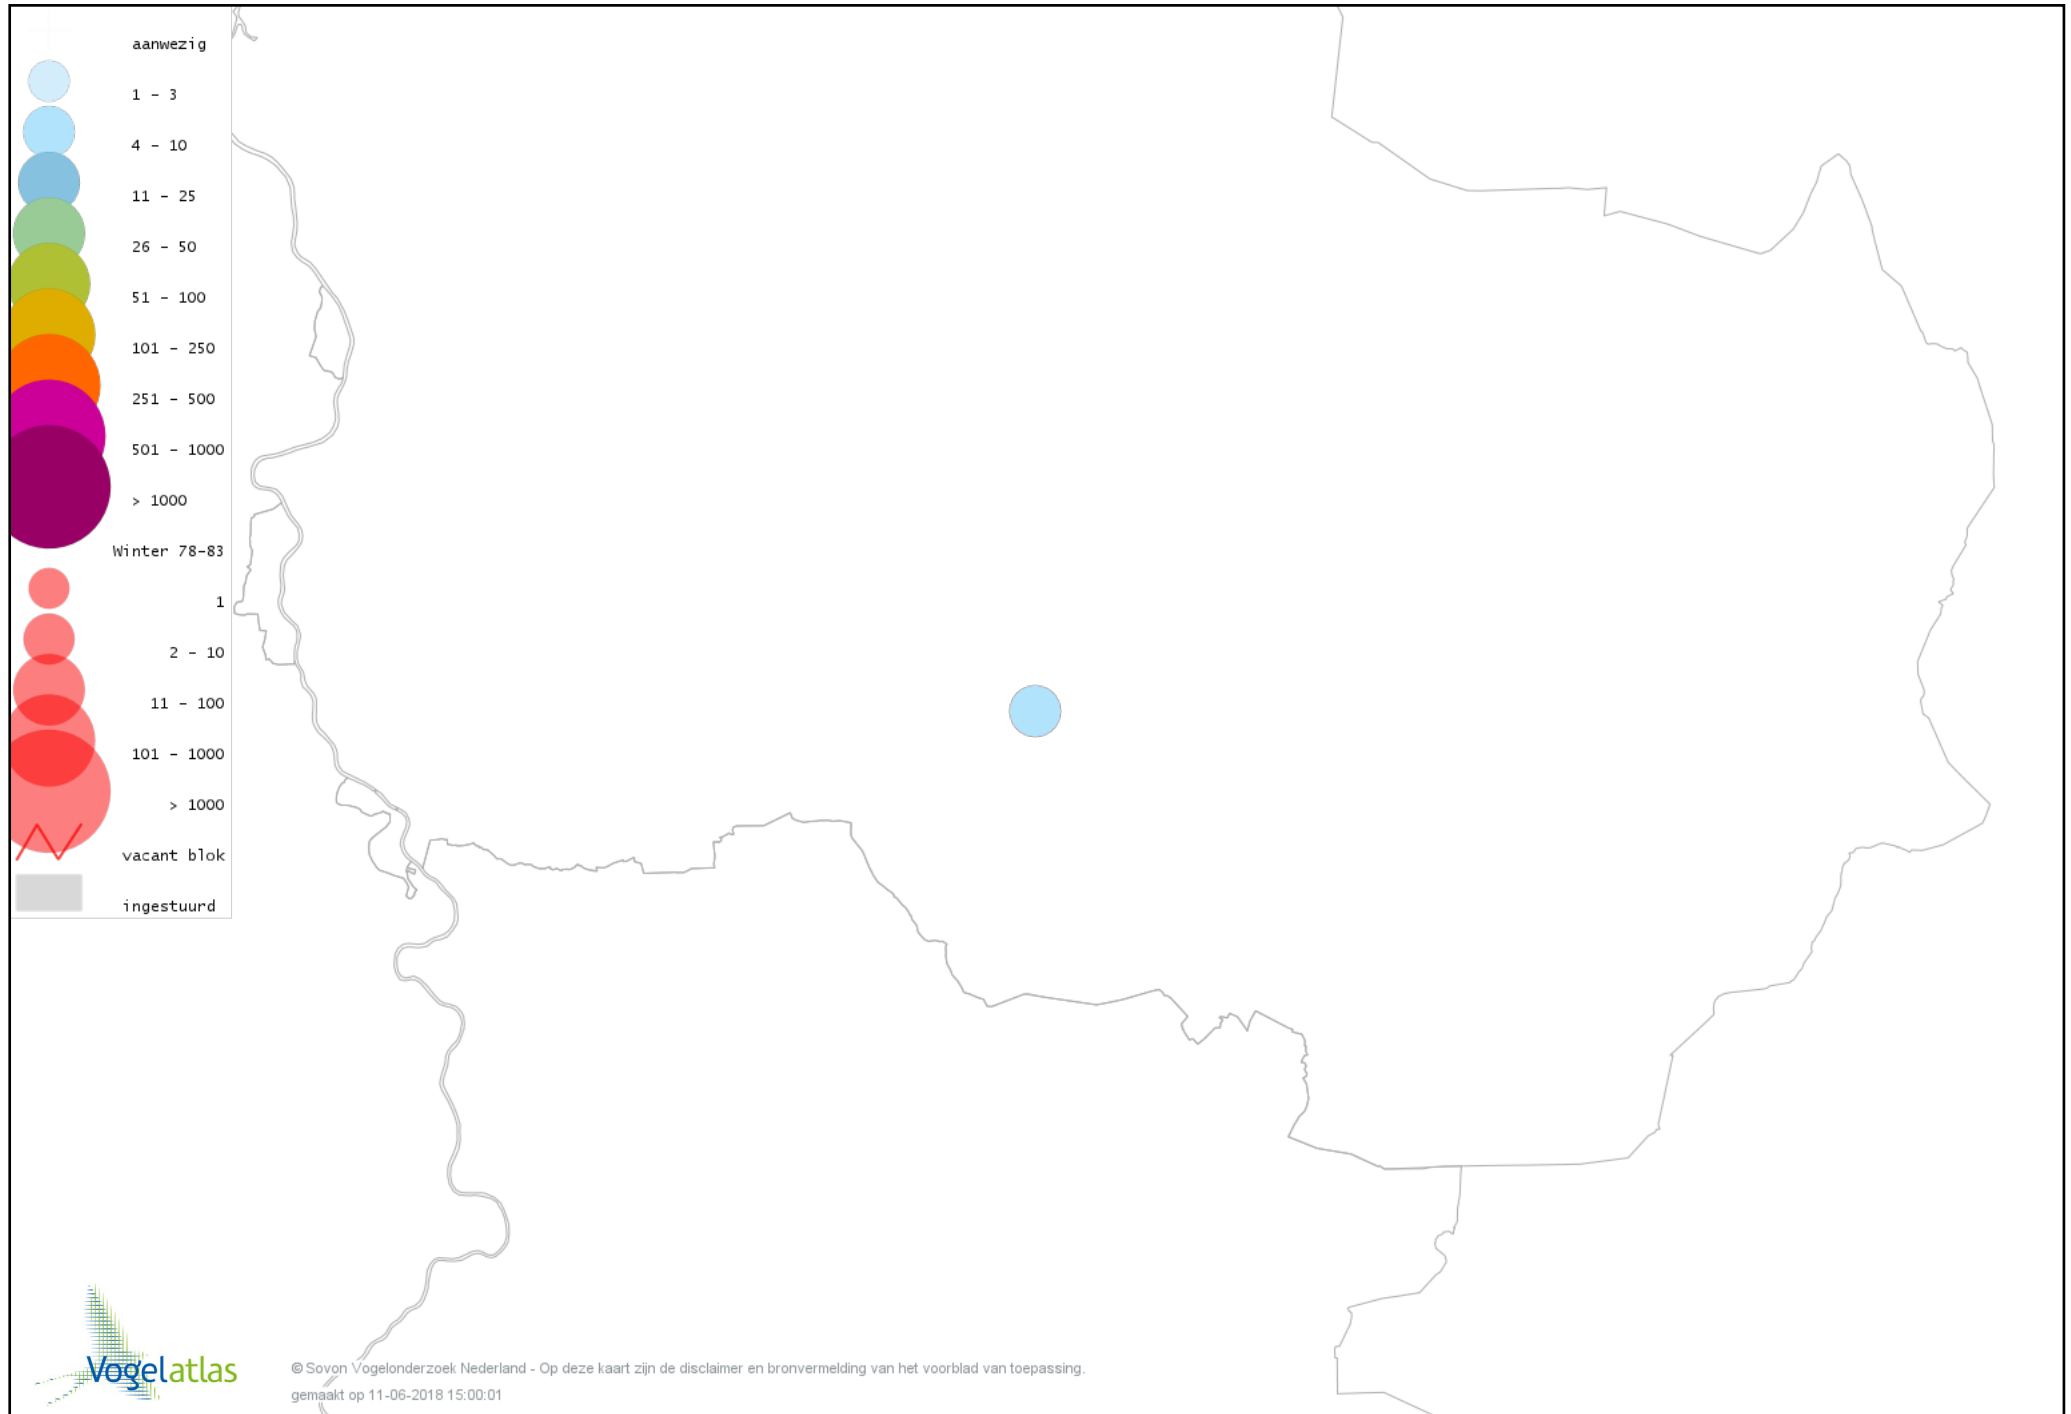

Voorlopige verspreidingskaart Boomleeuwerik winter