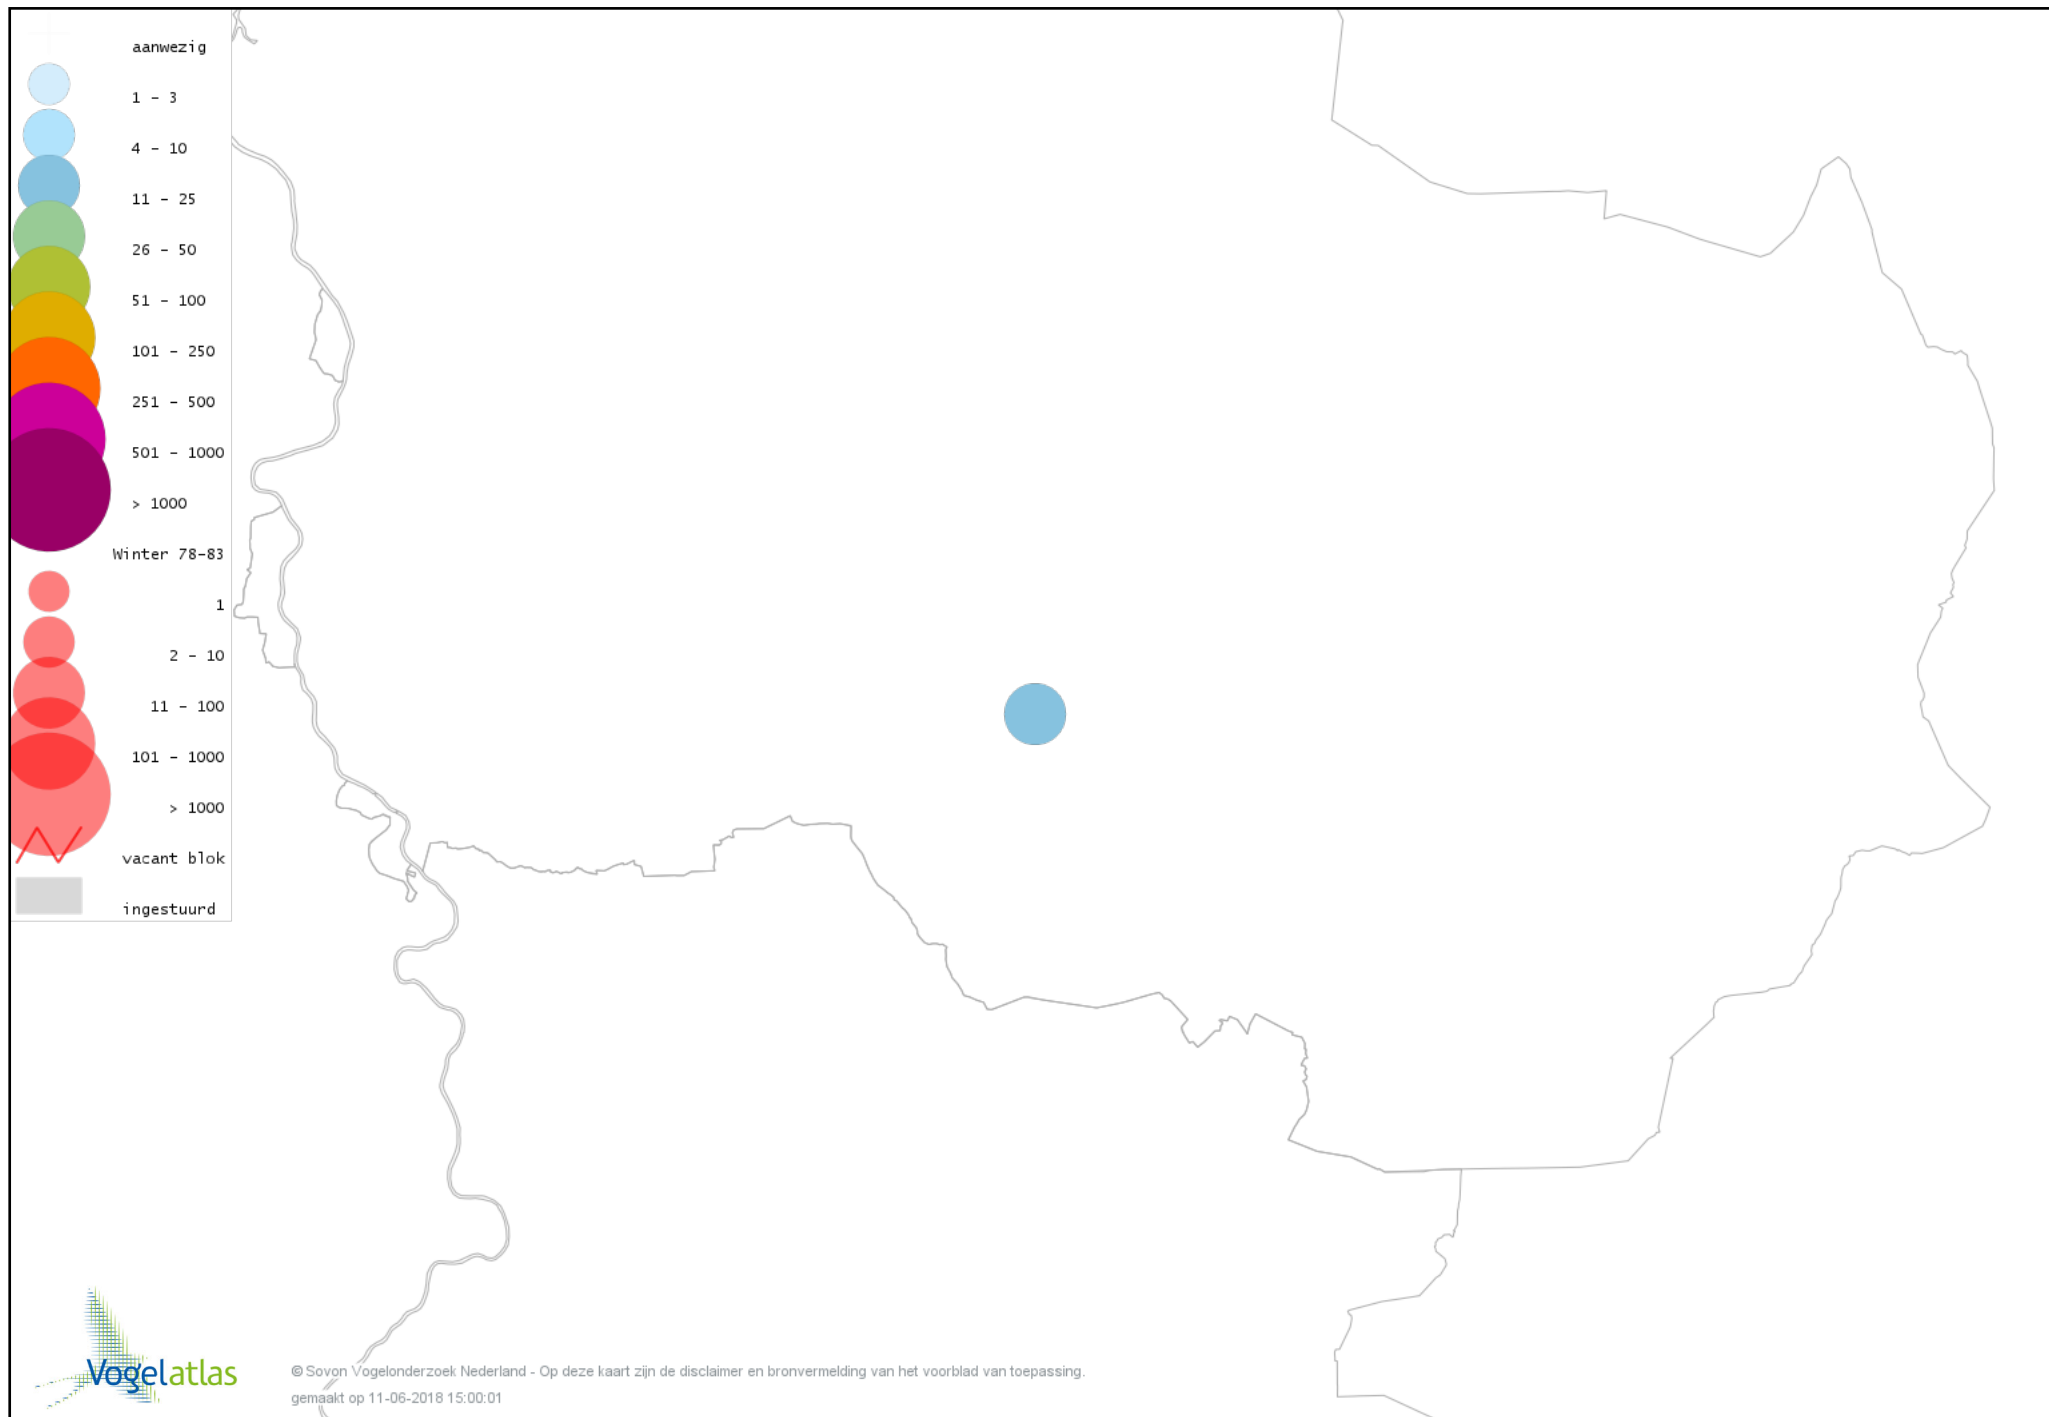

Voorlopige verspreidingskaart Pimpelmees winter