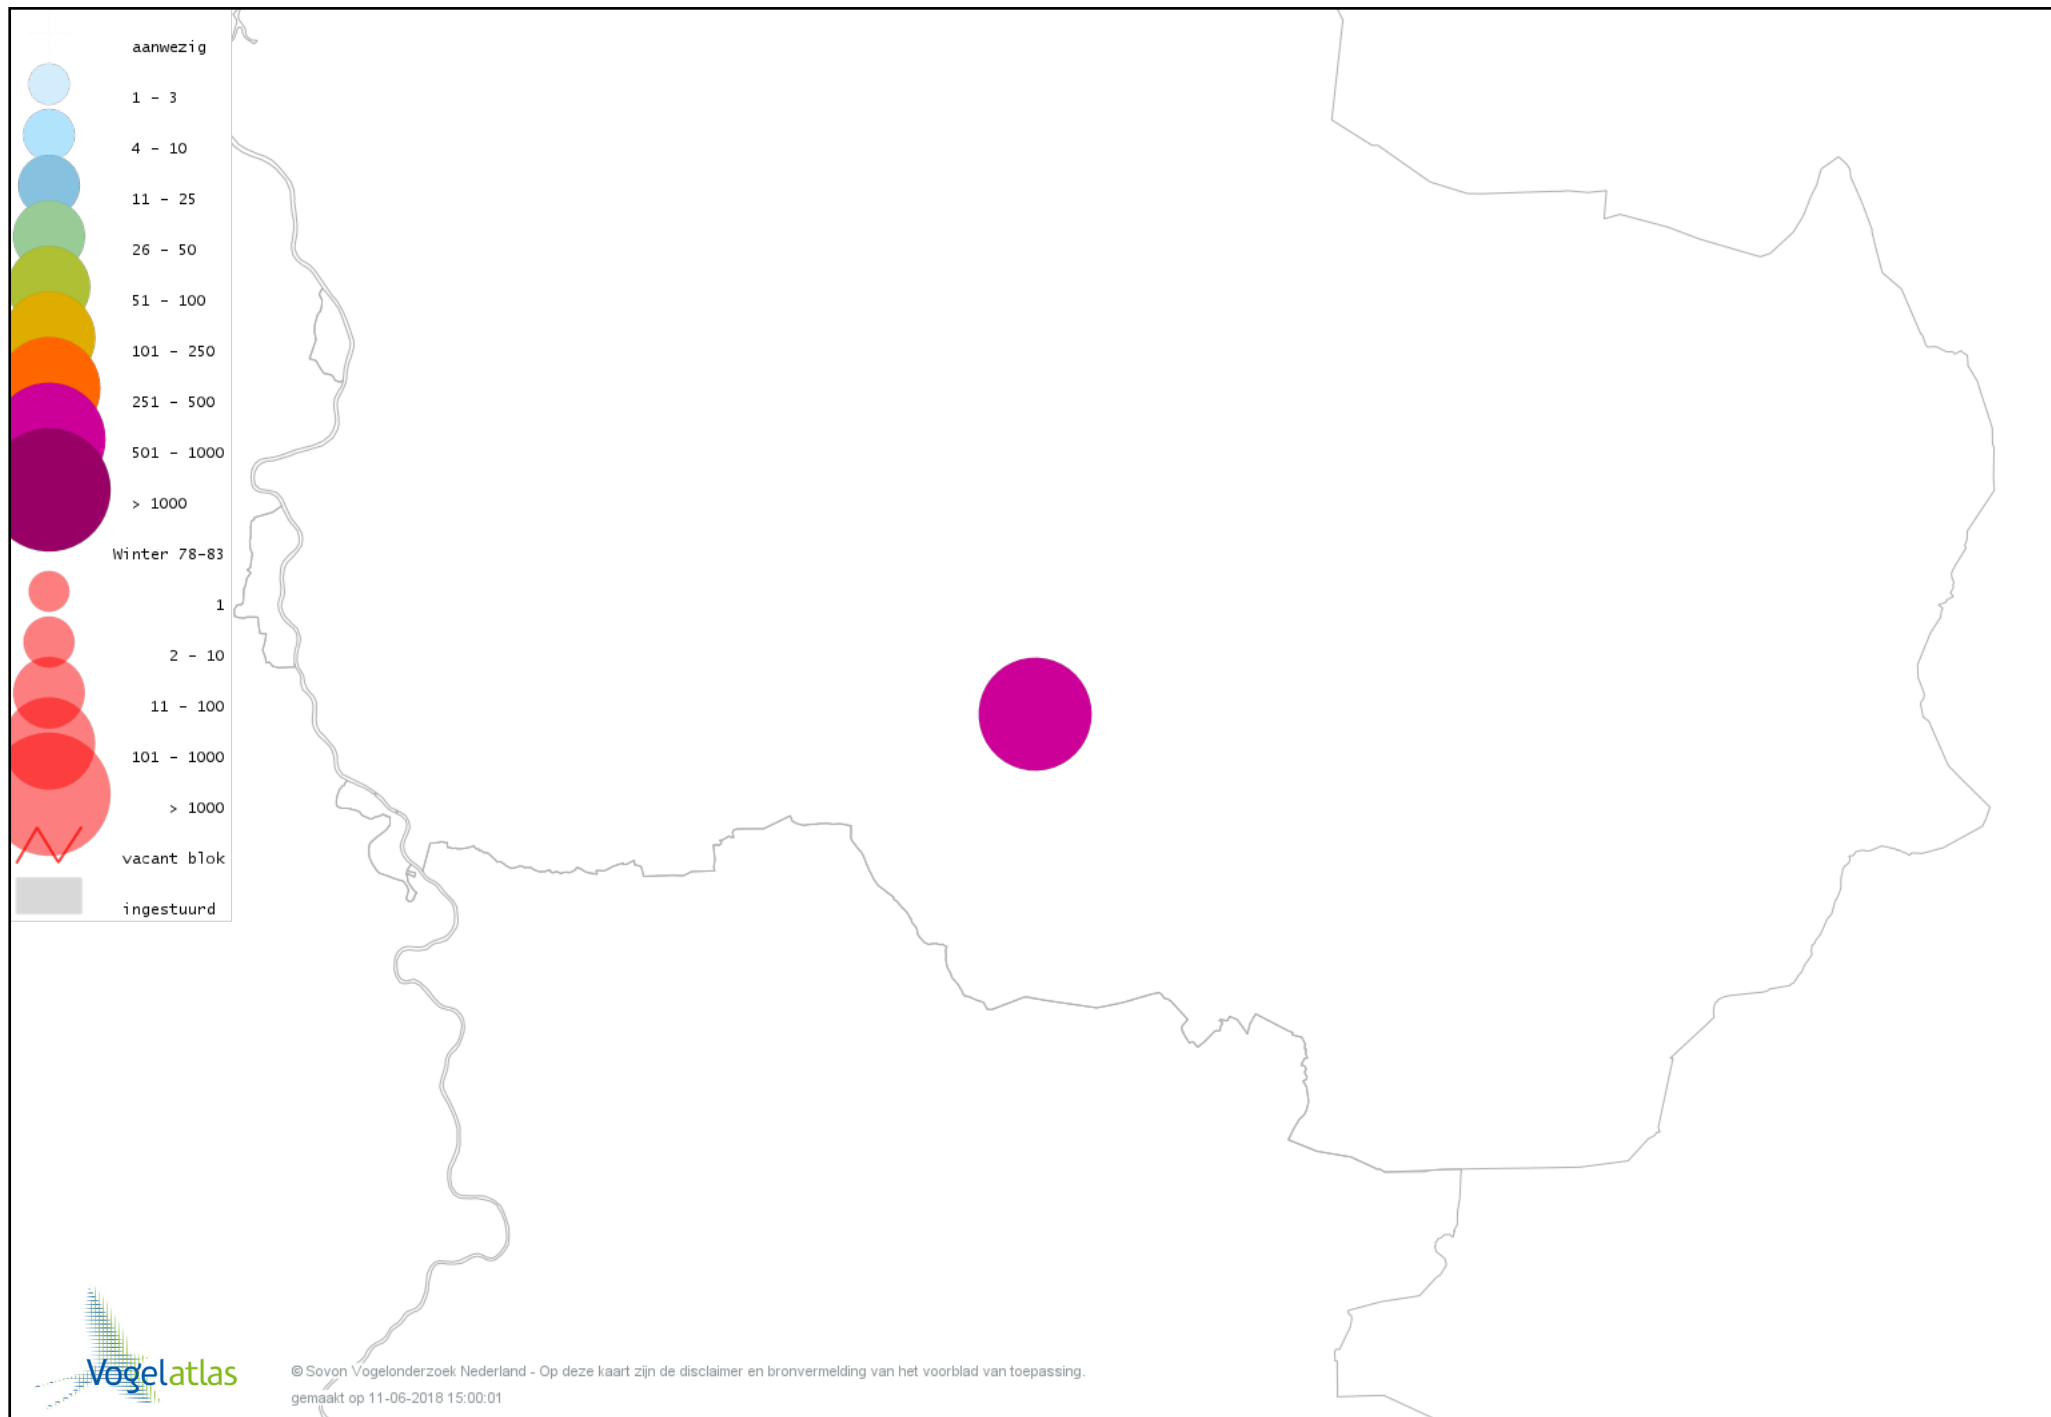

Voorlopige verspreidingskaart Toendrarietgans winter