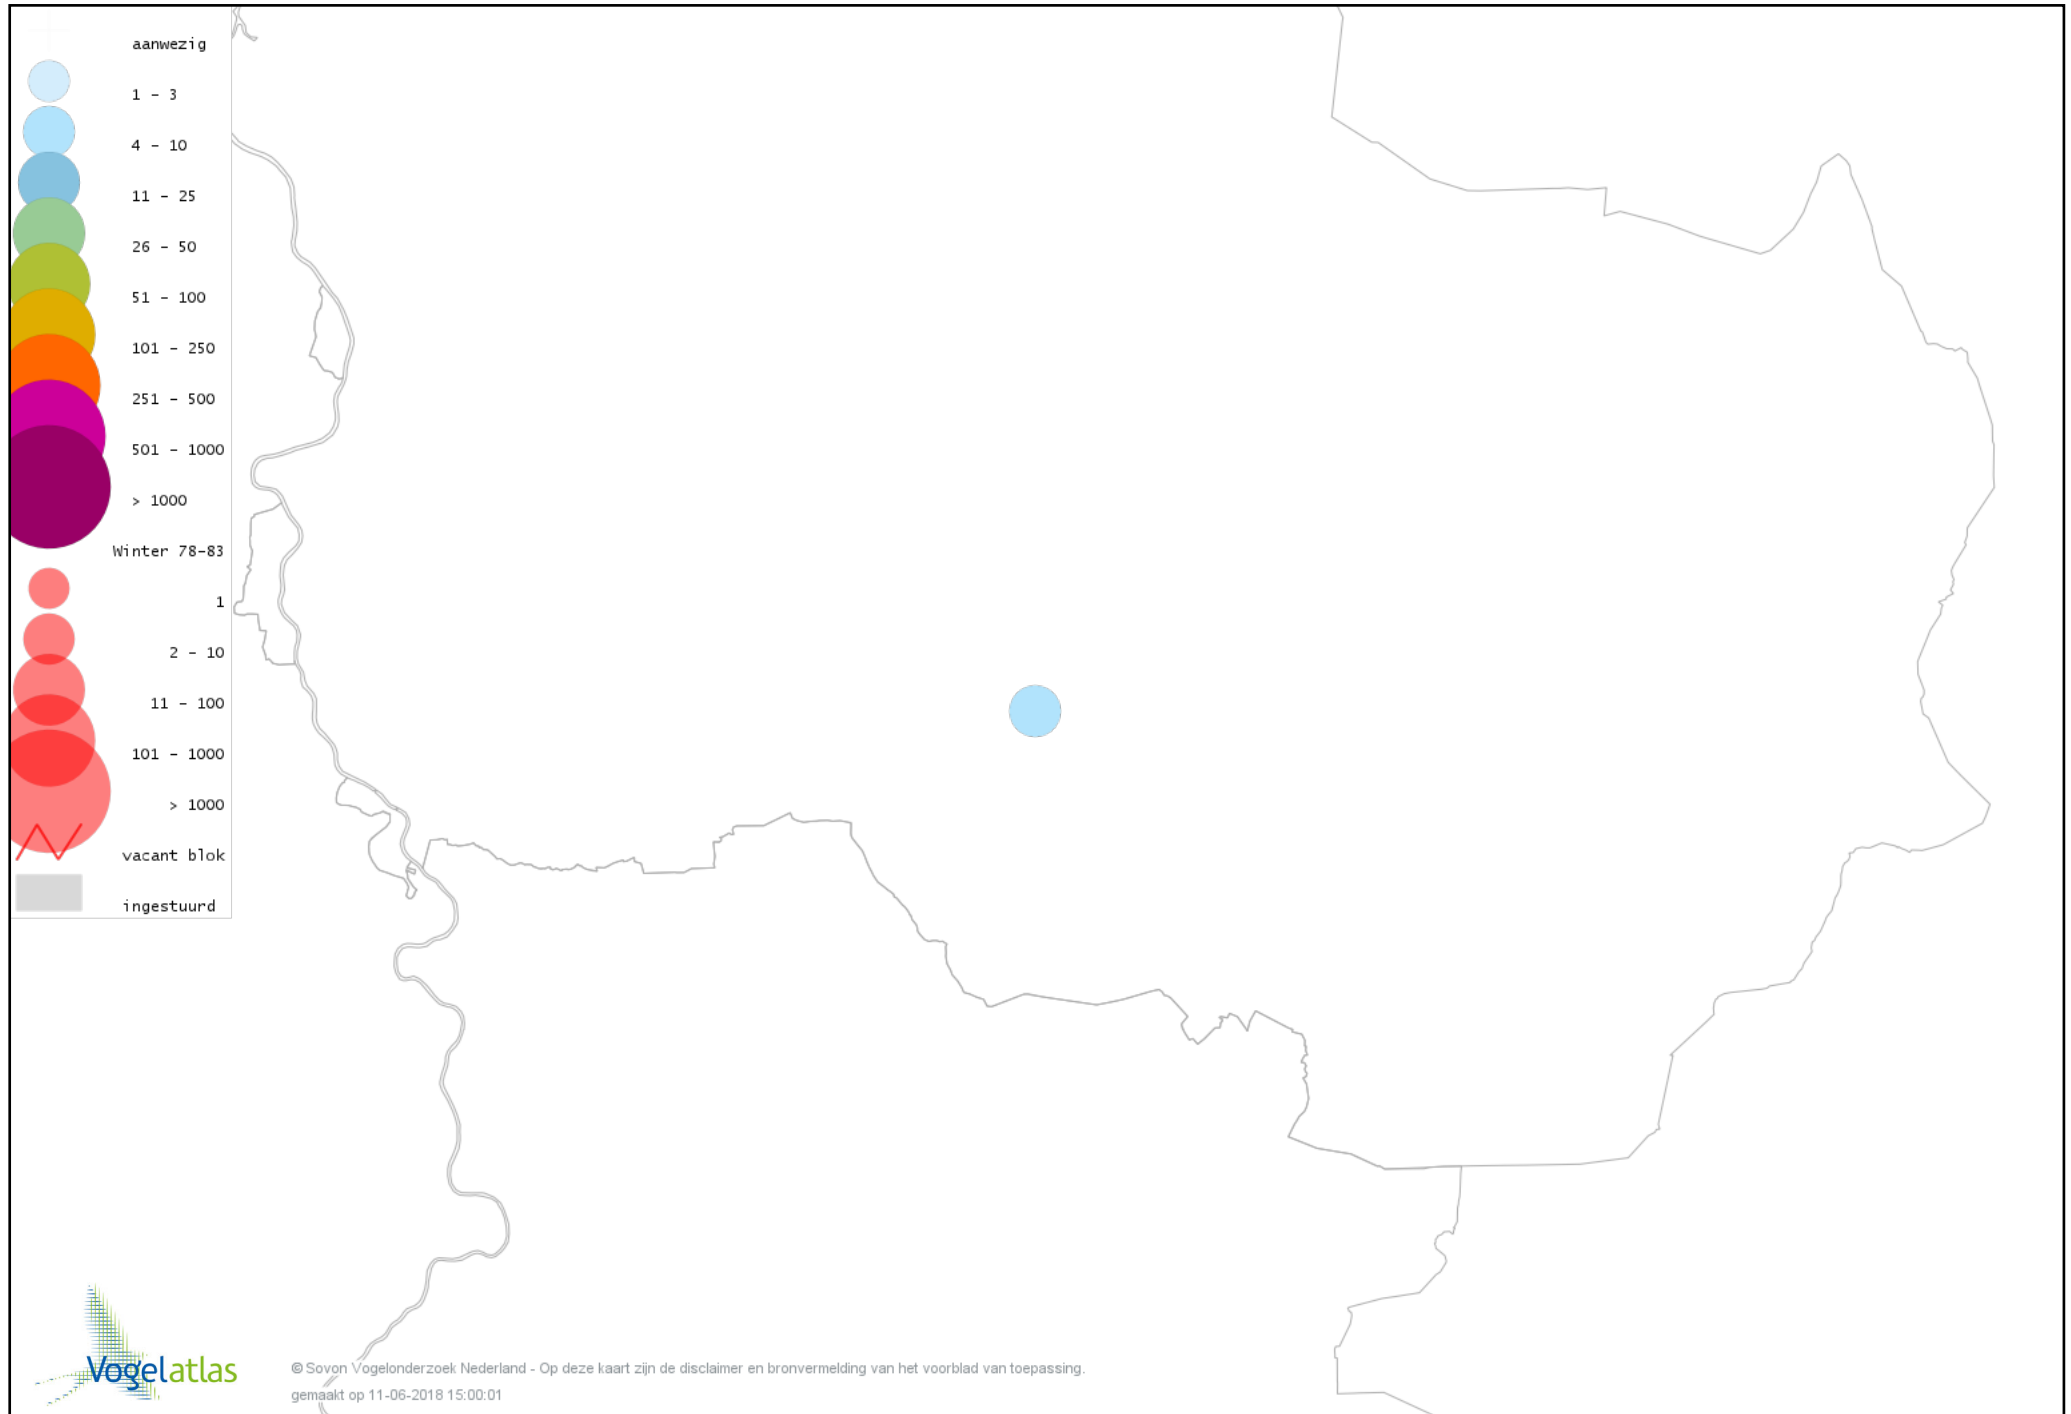

Voorlopige verspreidingskaart Kleine Bonte Specht winter