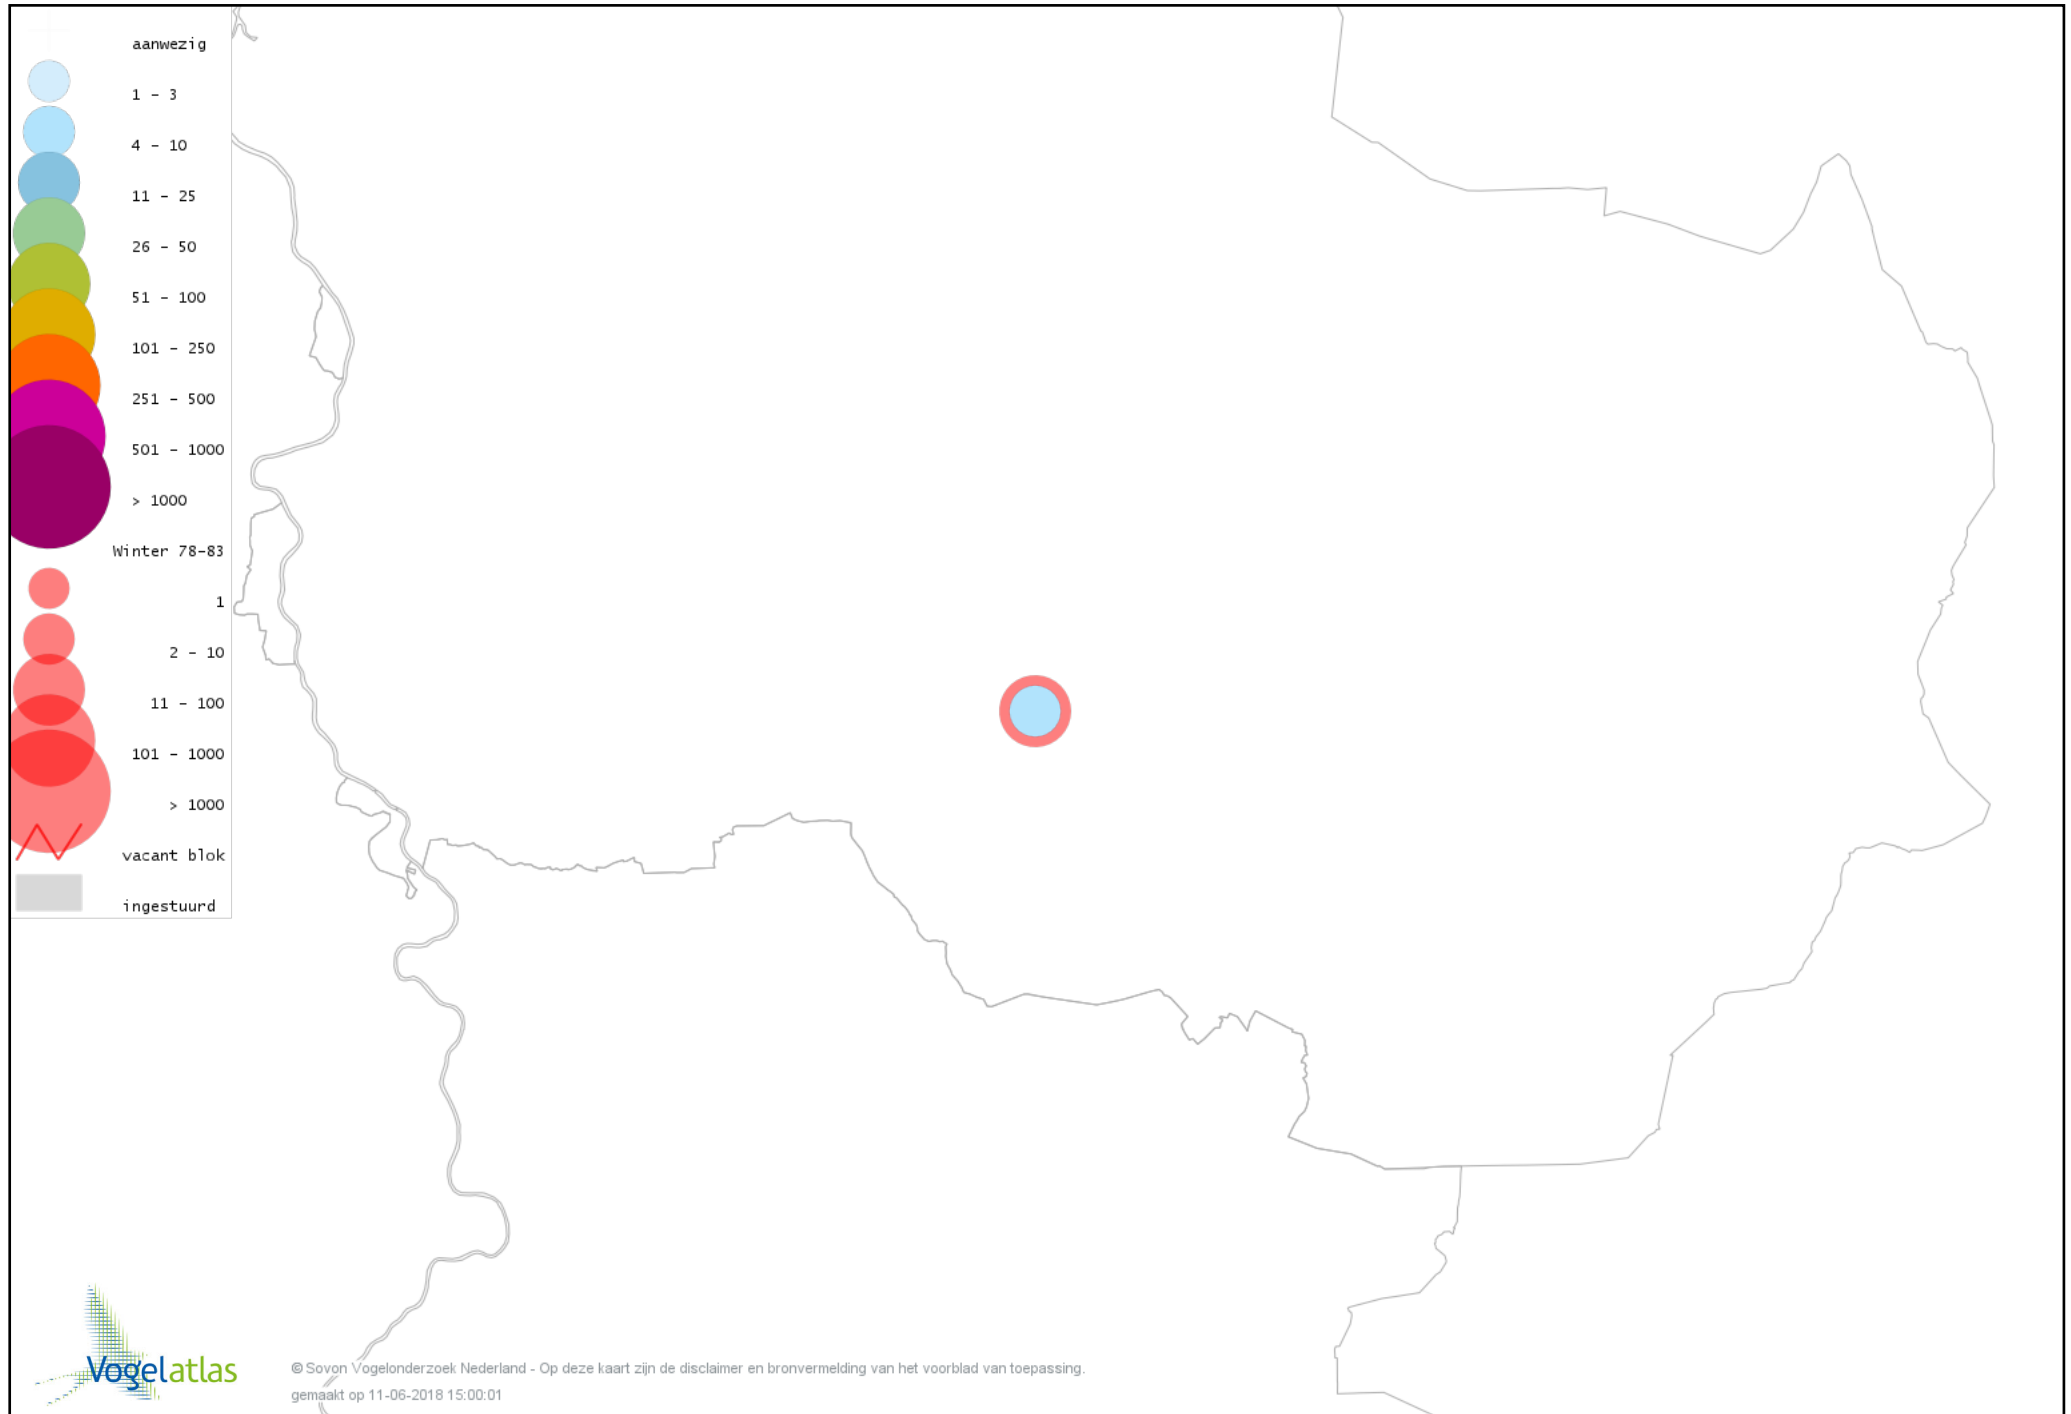

Voorlopige verspreidingskaart Ekster winter