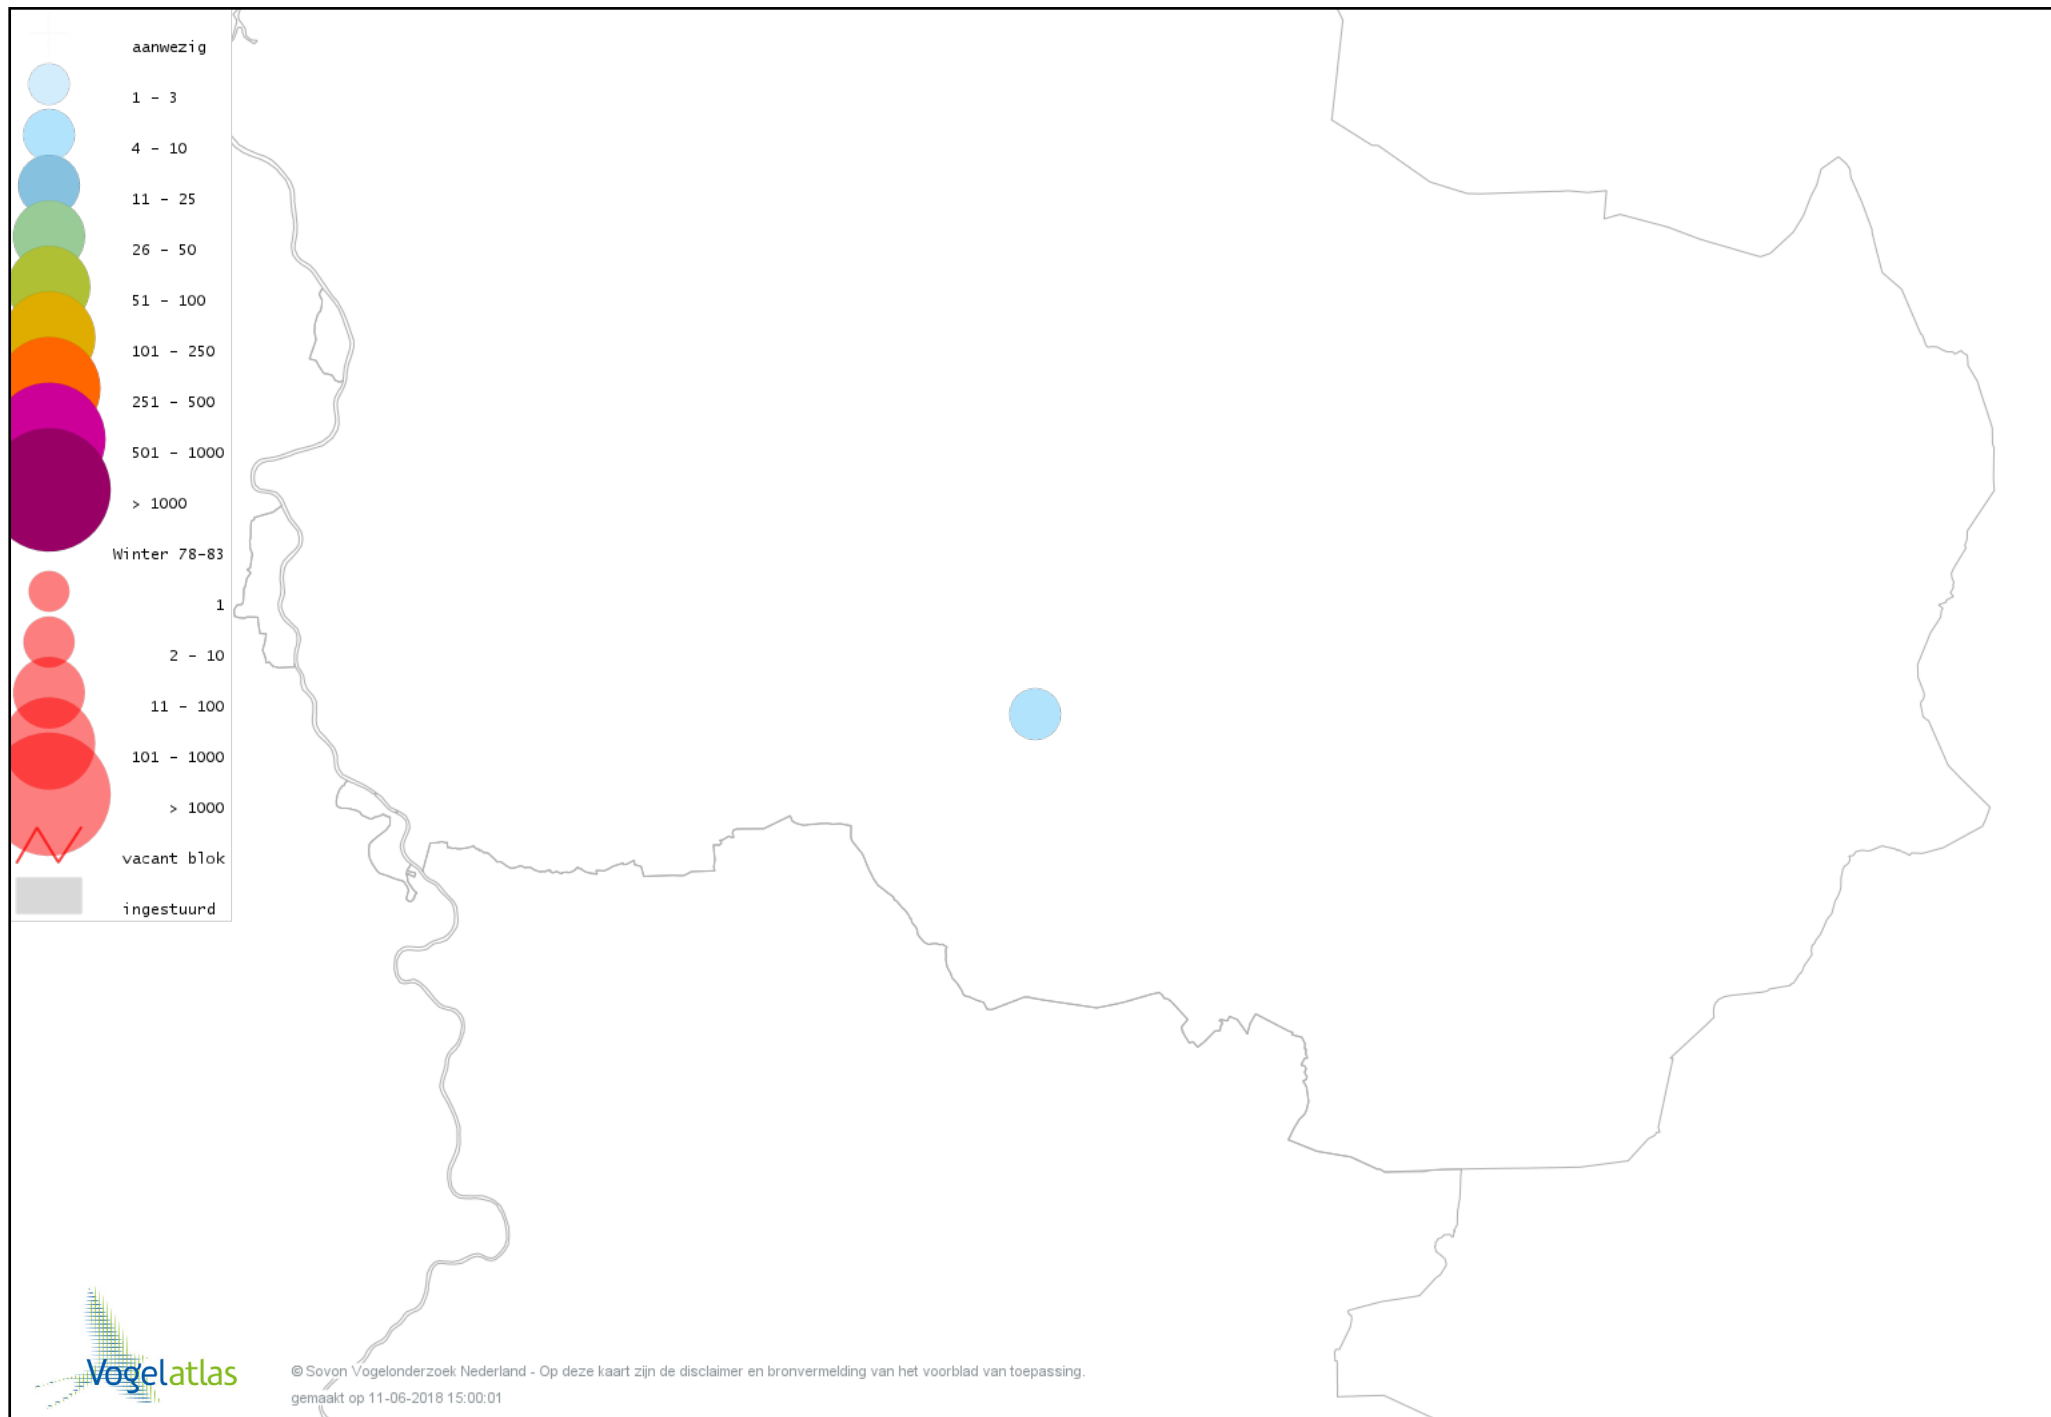

Voorlopige verspreidingskaart Raaf winter