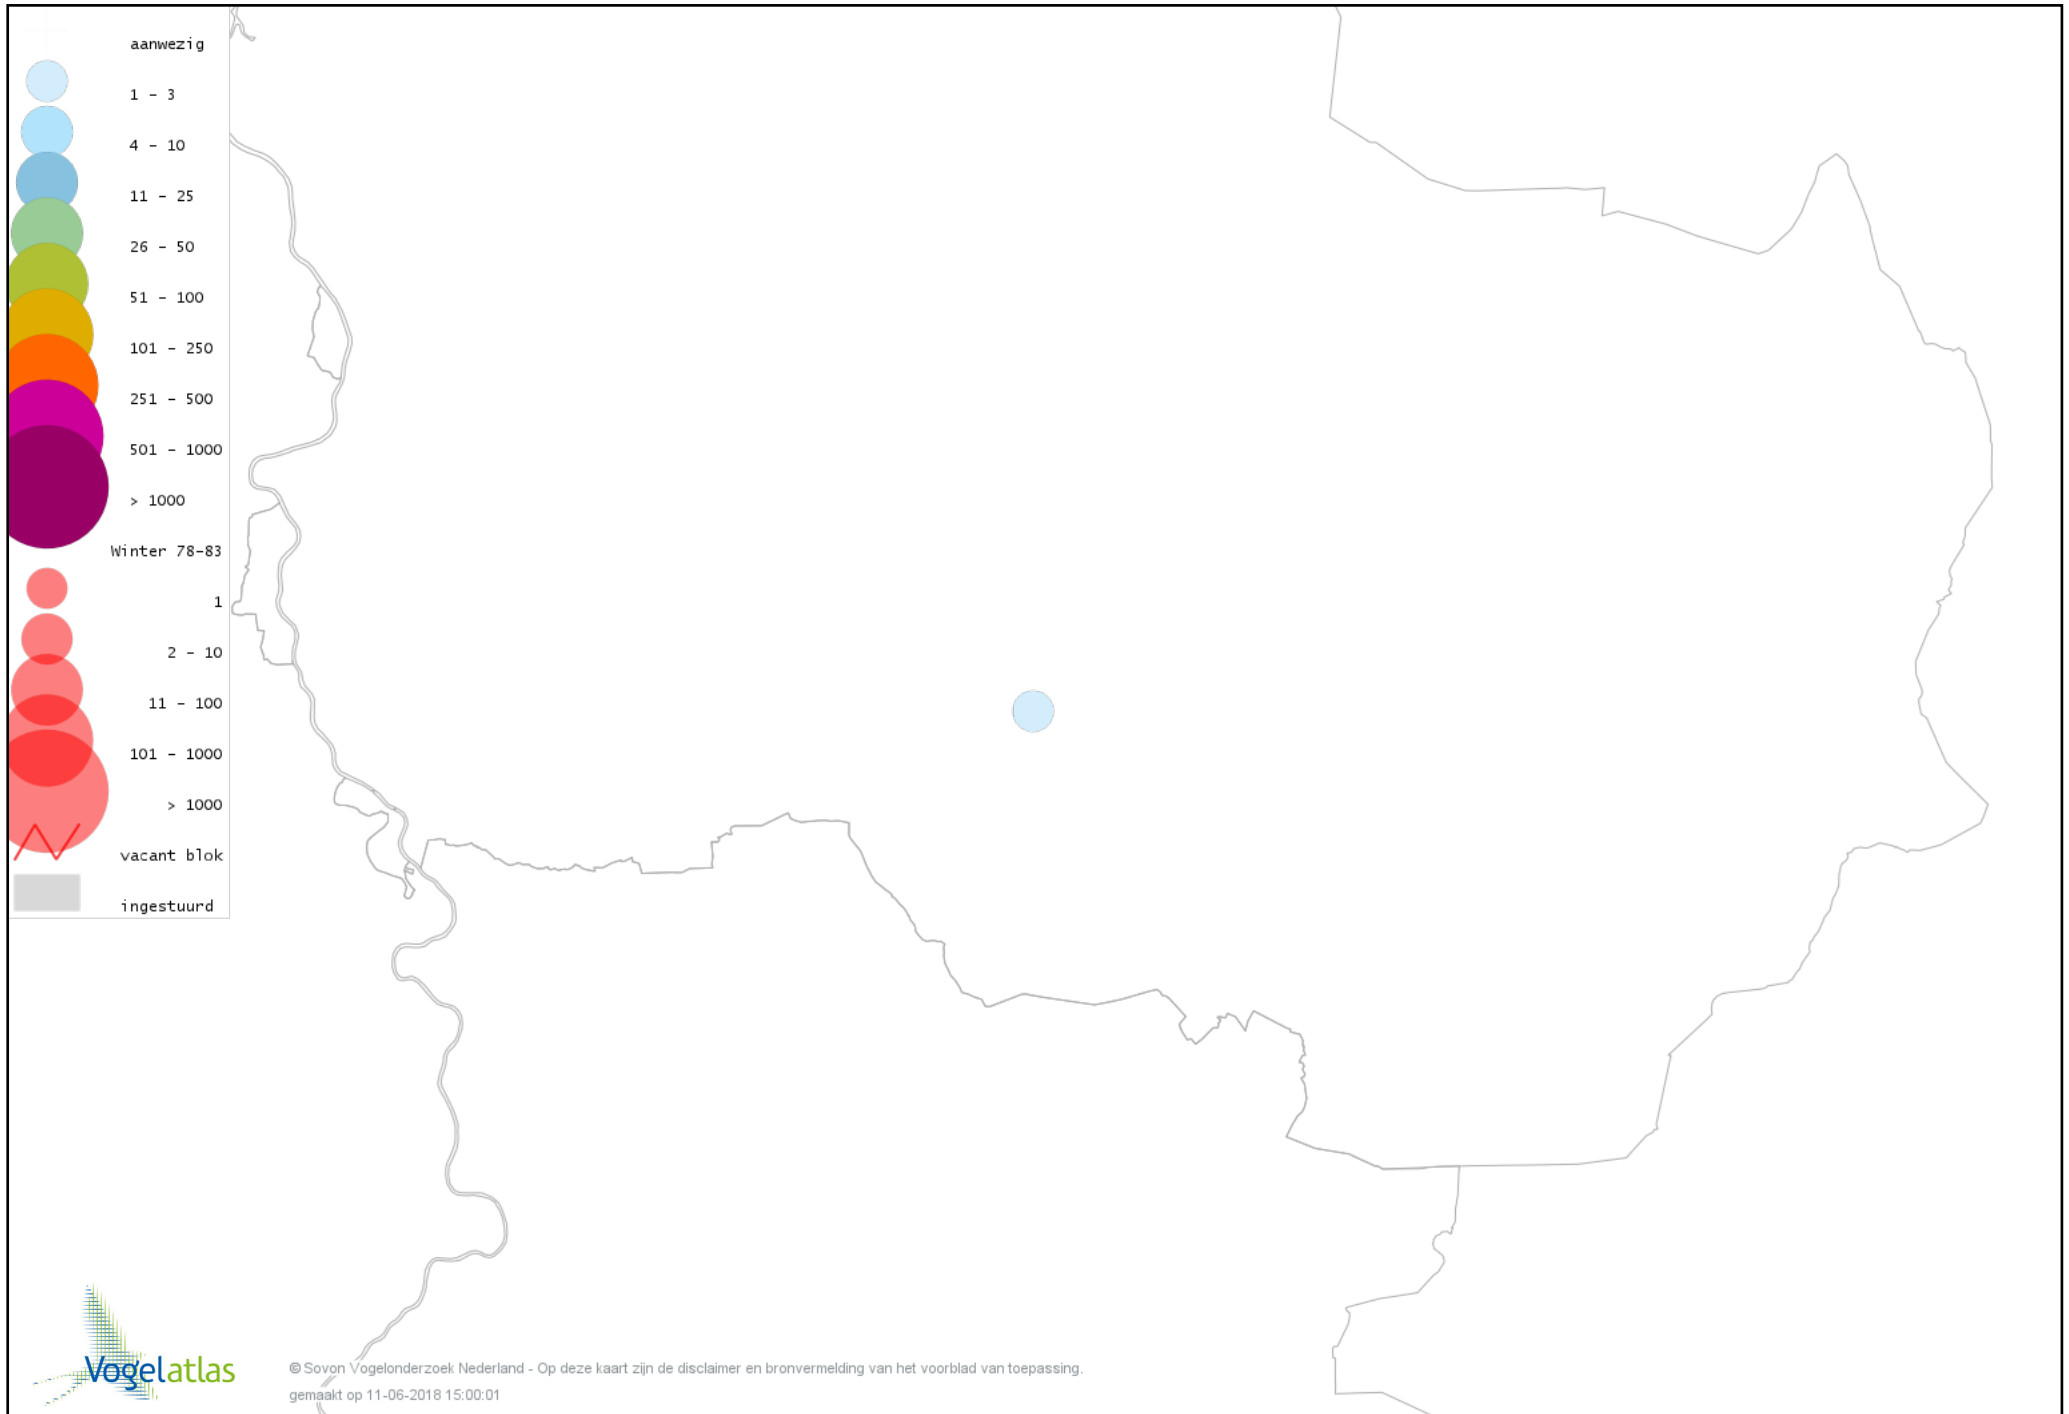

Voorlopige verspreidingskaart Middelste Bonte Specht winter