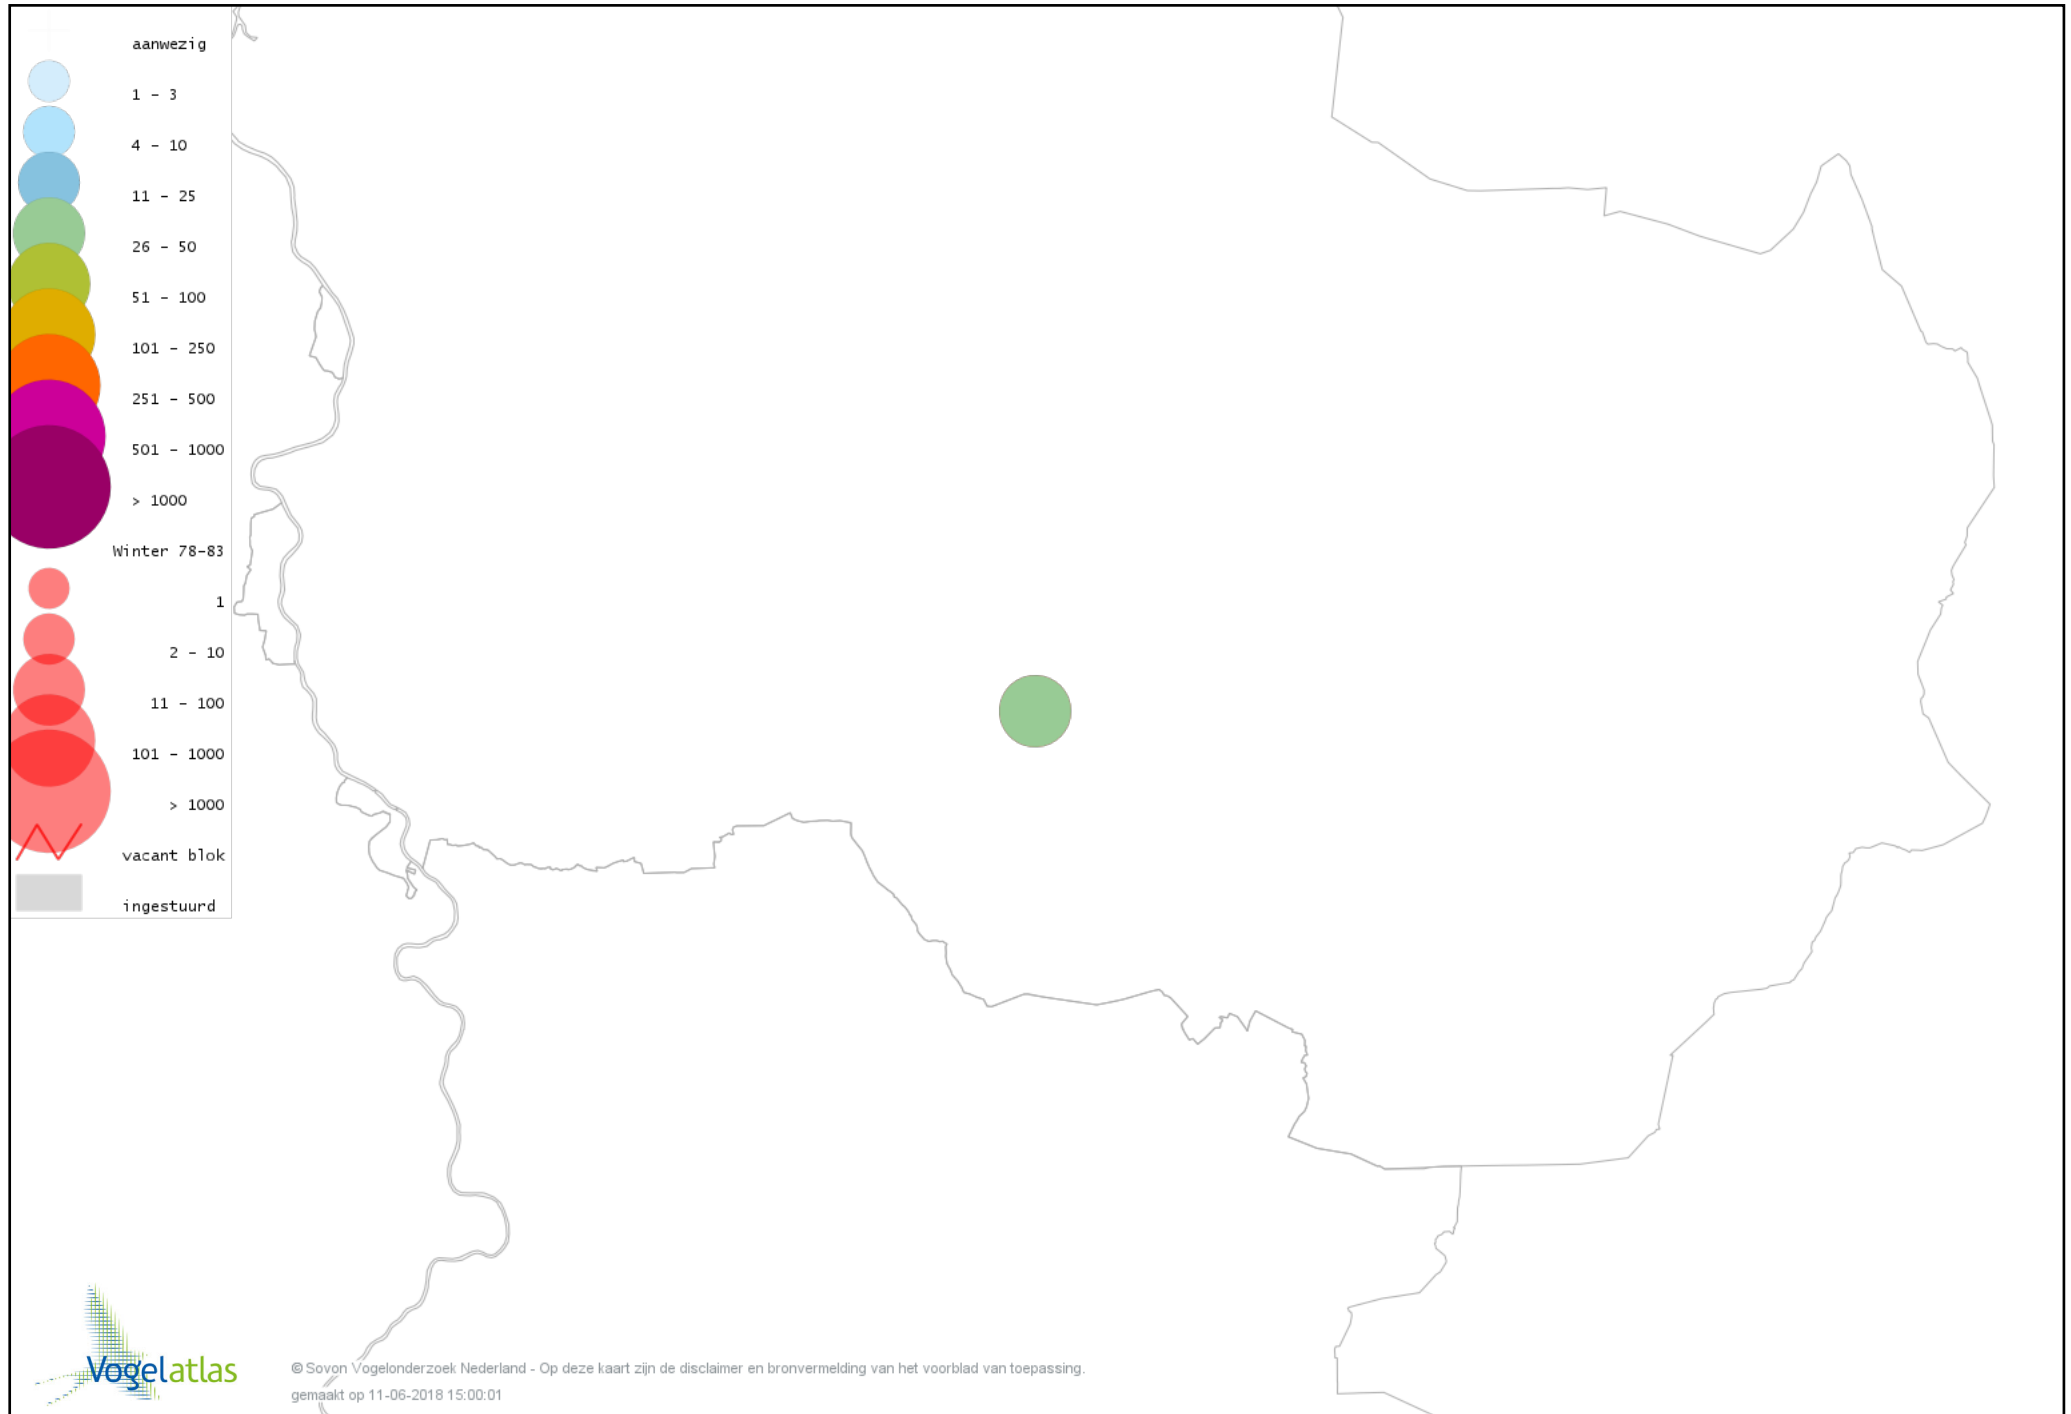

Voorlopige verspreidingskaart Buizerd winter