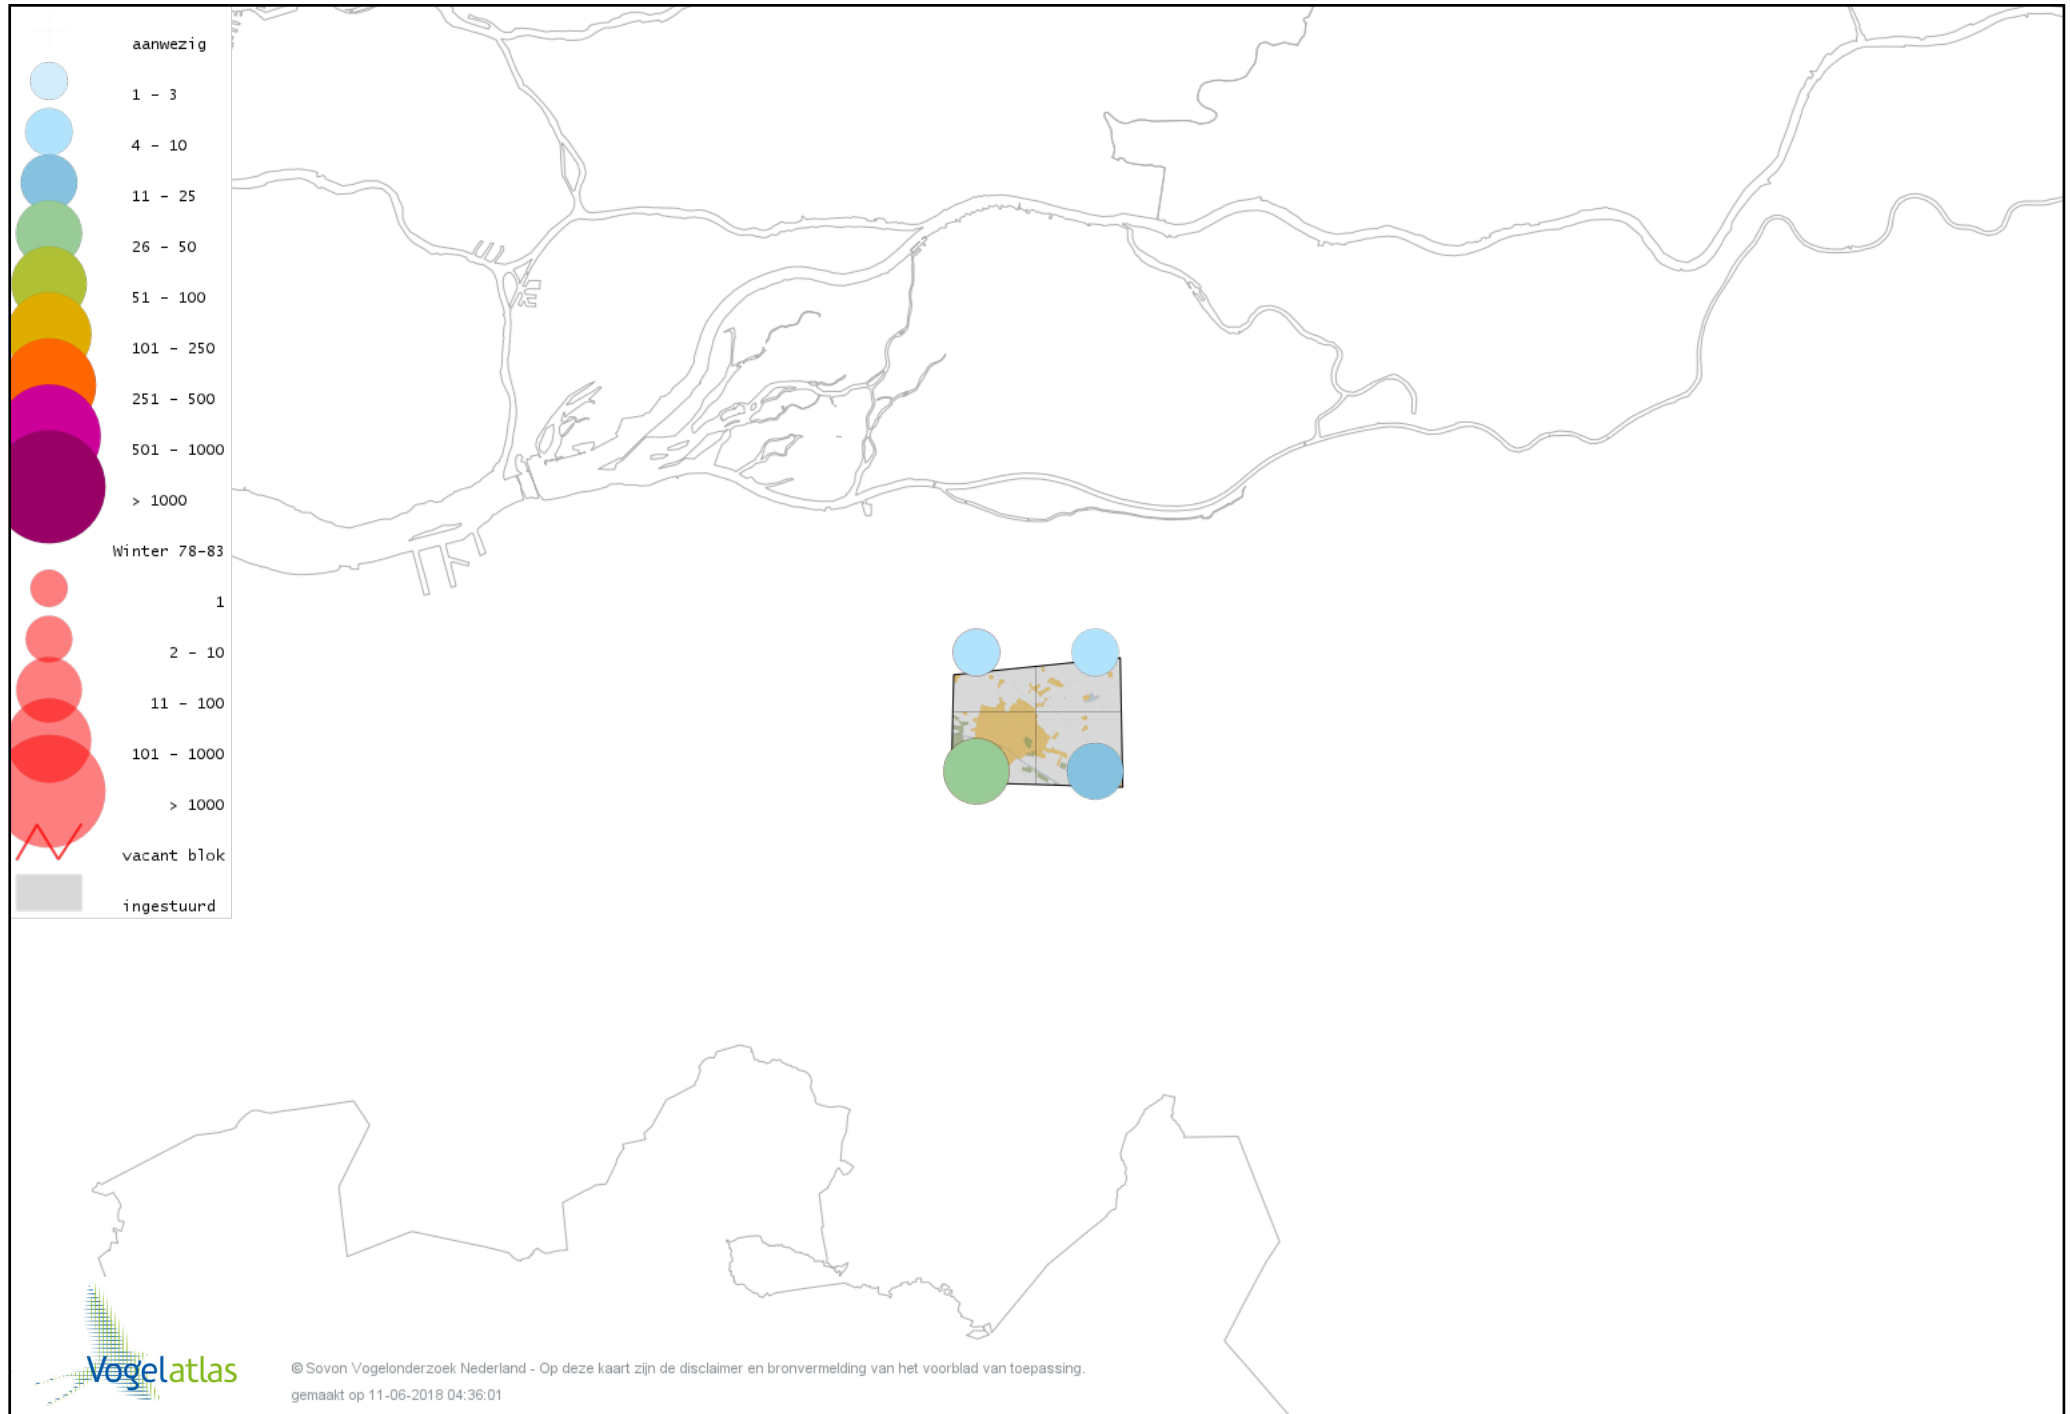

Voorlopige verspreidingskaart Ransuil winter

Voorlopige verspreidingskaart IJsvogel winter

Voorlopige verspreidingskaart Groene Specht winter

Voorlopige verspreidingskaart Zwarte Specht winter

Voorlopige verspreidingskaart Grote Bonte Specht winter

Voorlopige verspreidingskaart Middelste Bonte Specht winter

Voorlopige verspreidingskaart Kleine Bonte Specht winter

Voorlopige verspreidingskaart Ekster winter

Voorlopige verspreidingskaart Gaai winter

Voorlopige verspreidingskaart Kauw winter