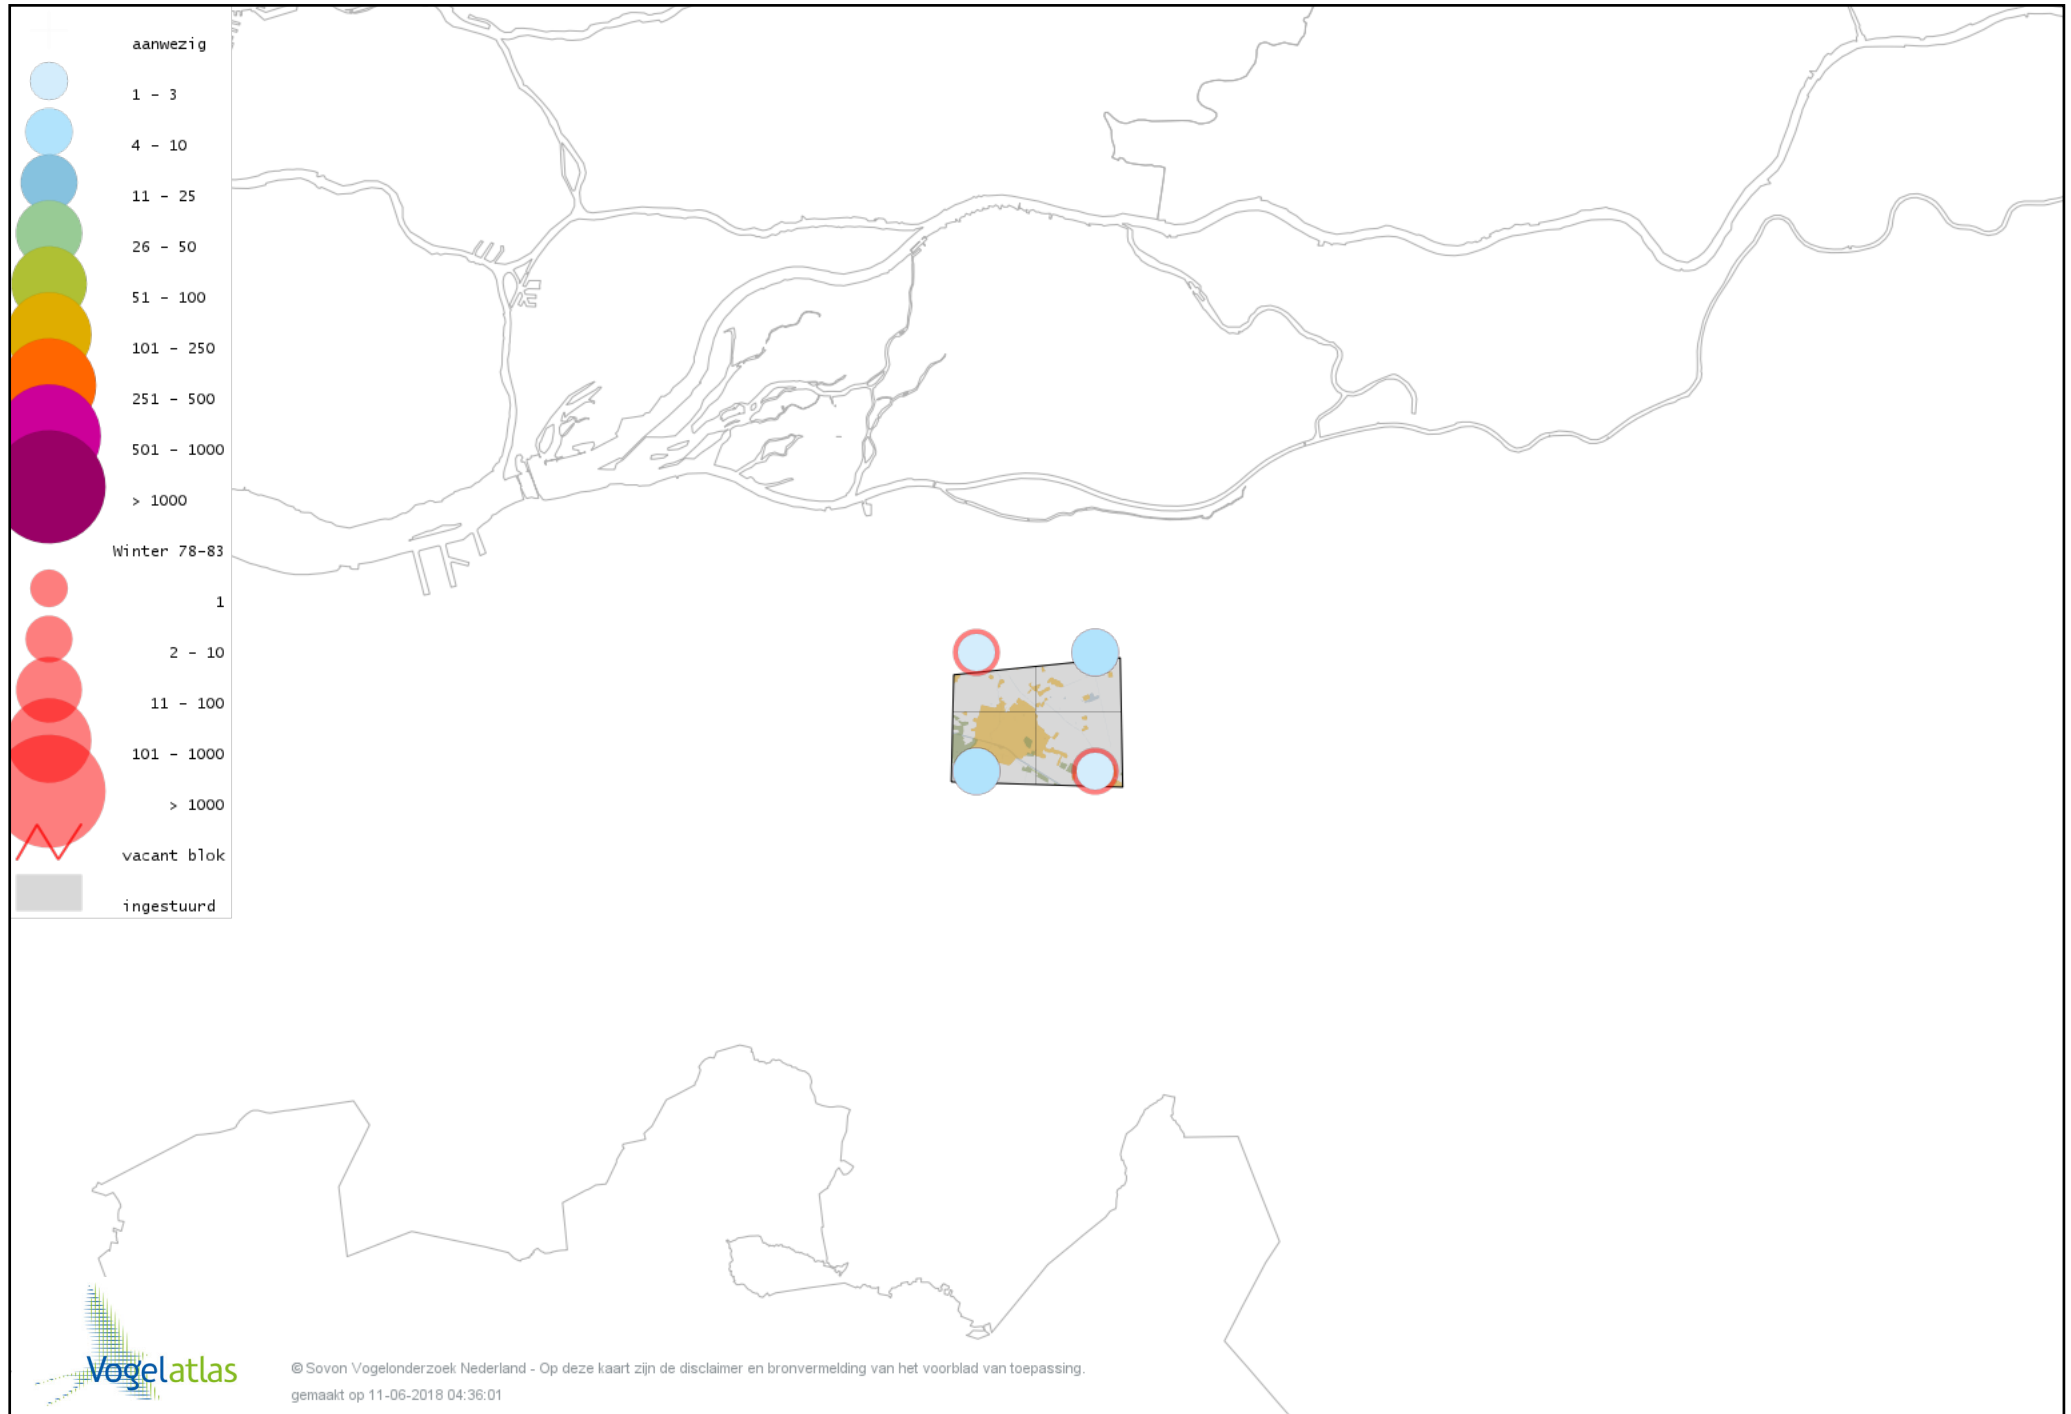

Voorlopige verspreidingskaart Aalscholver winter

Voorlopige verspreidingskaart Blauwe Reiger winter

Voorlopige verspreidingskaart Ooievaar winter

Voorlopige verspreidingskaart Dodaars winter

Voorlopige verspreidingskaart Fuut winter

Voorlopige verspreidingskaart Bruine Kiekendief winter

Voorlopige verspreidingskaart Blauwe Kiekendief winter

Voorlopige verspreidingskaart Havik winter

Voorlopige verspreidingskaart Sperwer winter

Voorlopige verspreidingskaart Buizerd winter

Voorlopige verspreidingskaart Ruigpootbuizerd winter

Voorlopige verspreidingskaart Torenvalk winter

Voorlopige verspreidingskaart Slechtvalk winter

Voorlopige verspreidingskaart Waterral winter

Voorlopige verspreidingskaart Waterhoen winter

Voorlopige verspreidingskaart Meerkoet winter

Voorlopige verspreidingskaart Kraanvogel winter

Voorlopige verspreidingskaart Scholekster winter

Voorlopige verspreidingskaart Kievit winter

Voorlopige verspreidingskaart Watersnip winter