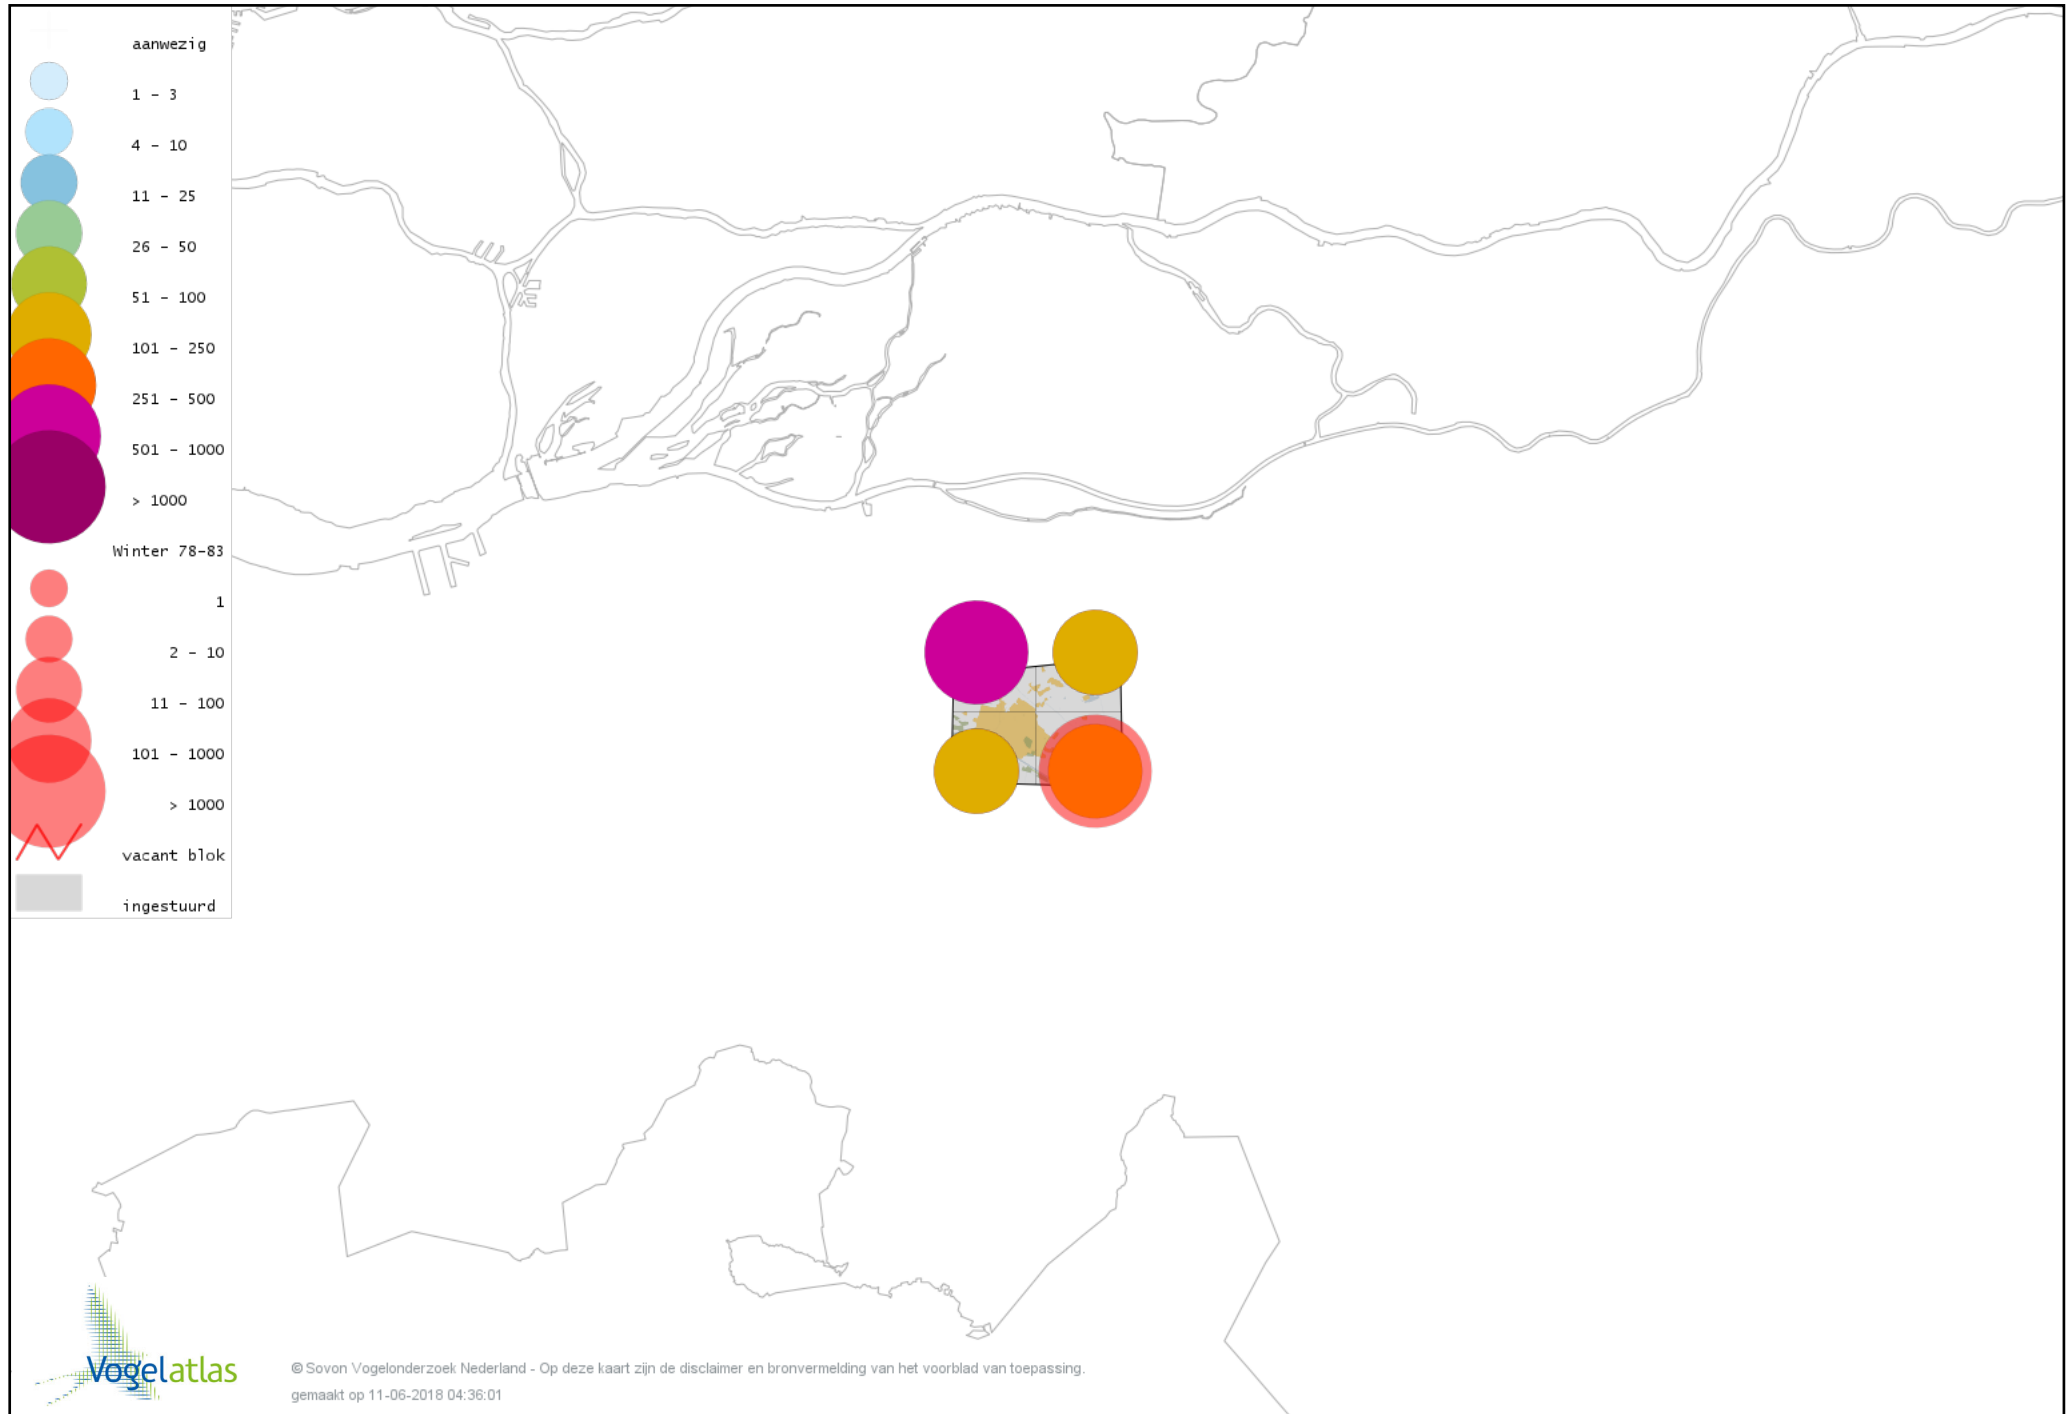

Voorlopige verspreidingskaart Ruigpootbuizerd winter

Voorlopige verspreidingskaart Torenvalk winter

Voorlopige verspreidingskaart Slechtvalk winter

Voorlopige verspreidingskaart Waterral winter

Voorlopige verspreidingskaart Waterhoen winter

Voorlopige verspreidingskaart Meerkoet winter

Voorlopige verspreidingskaart Kraanvogel winter

Voorlopige verspreidingskaart Scholekster winter

Voorlopige verspreidingskaart Kievit winter

Voorlopige verspreidingskaart Watersnip winter

Voorlopige verspreidingskaart Houtsnip winter

Voorlopige verspreidingskaart Wulp winter

Voorlopige verspreidingskaart Witgat winter

Voorlopige verspreidingskaart Kokmeeuw winter

Voorlopige verspreidingskaart Stormmeeuw winter

Voorlopige verspreidingskaart Kleine Mantelmeeuw winter

Voorlopige verspreidingskaart Zilvermeeuw winter

Voorlopige verspreidingskaart Grote Mantelmeeuw winter

Voorlopige verspreidingskaart Stadsduif winter