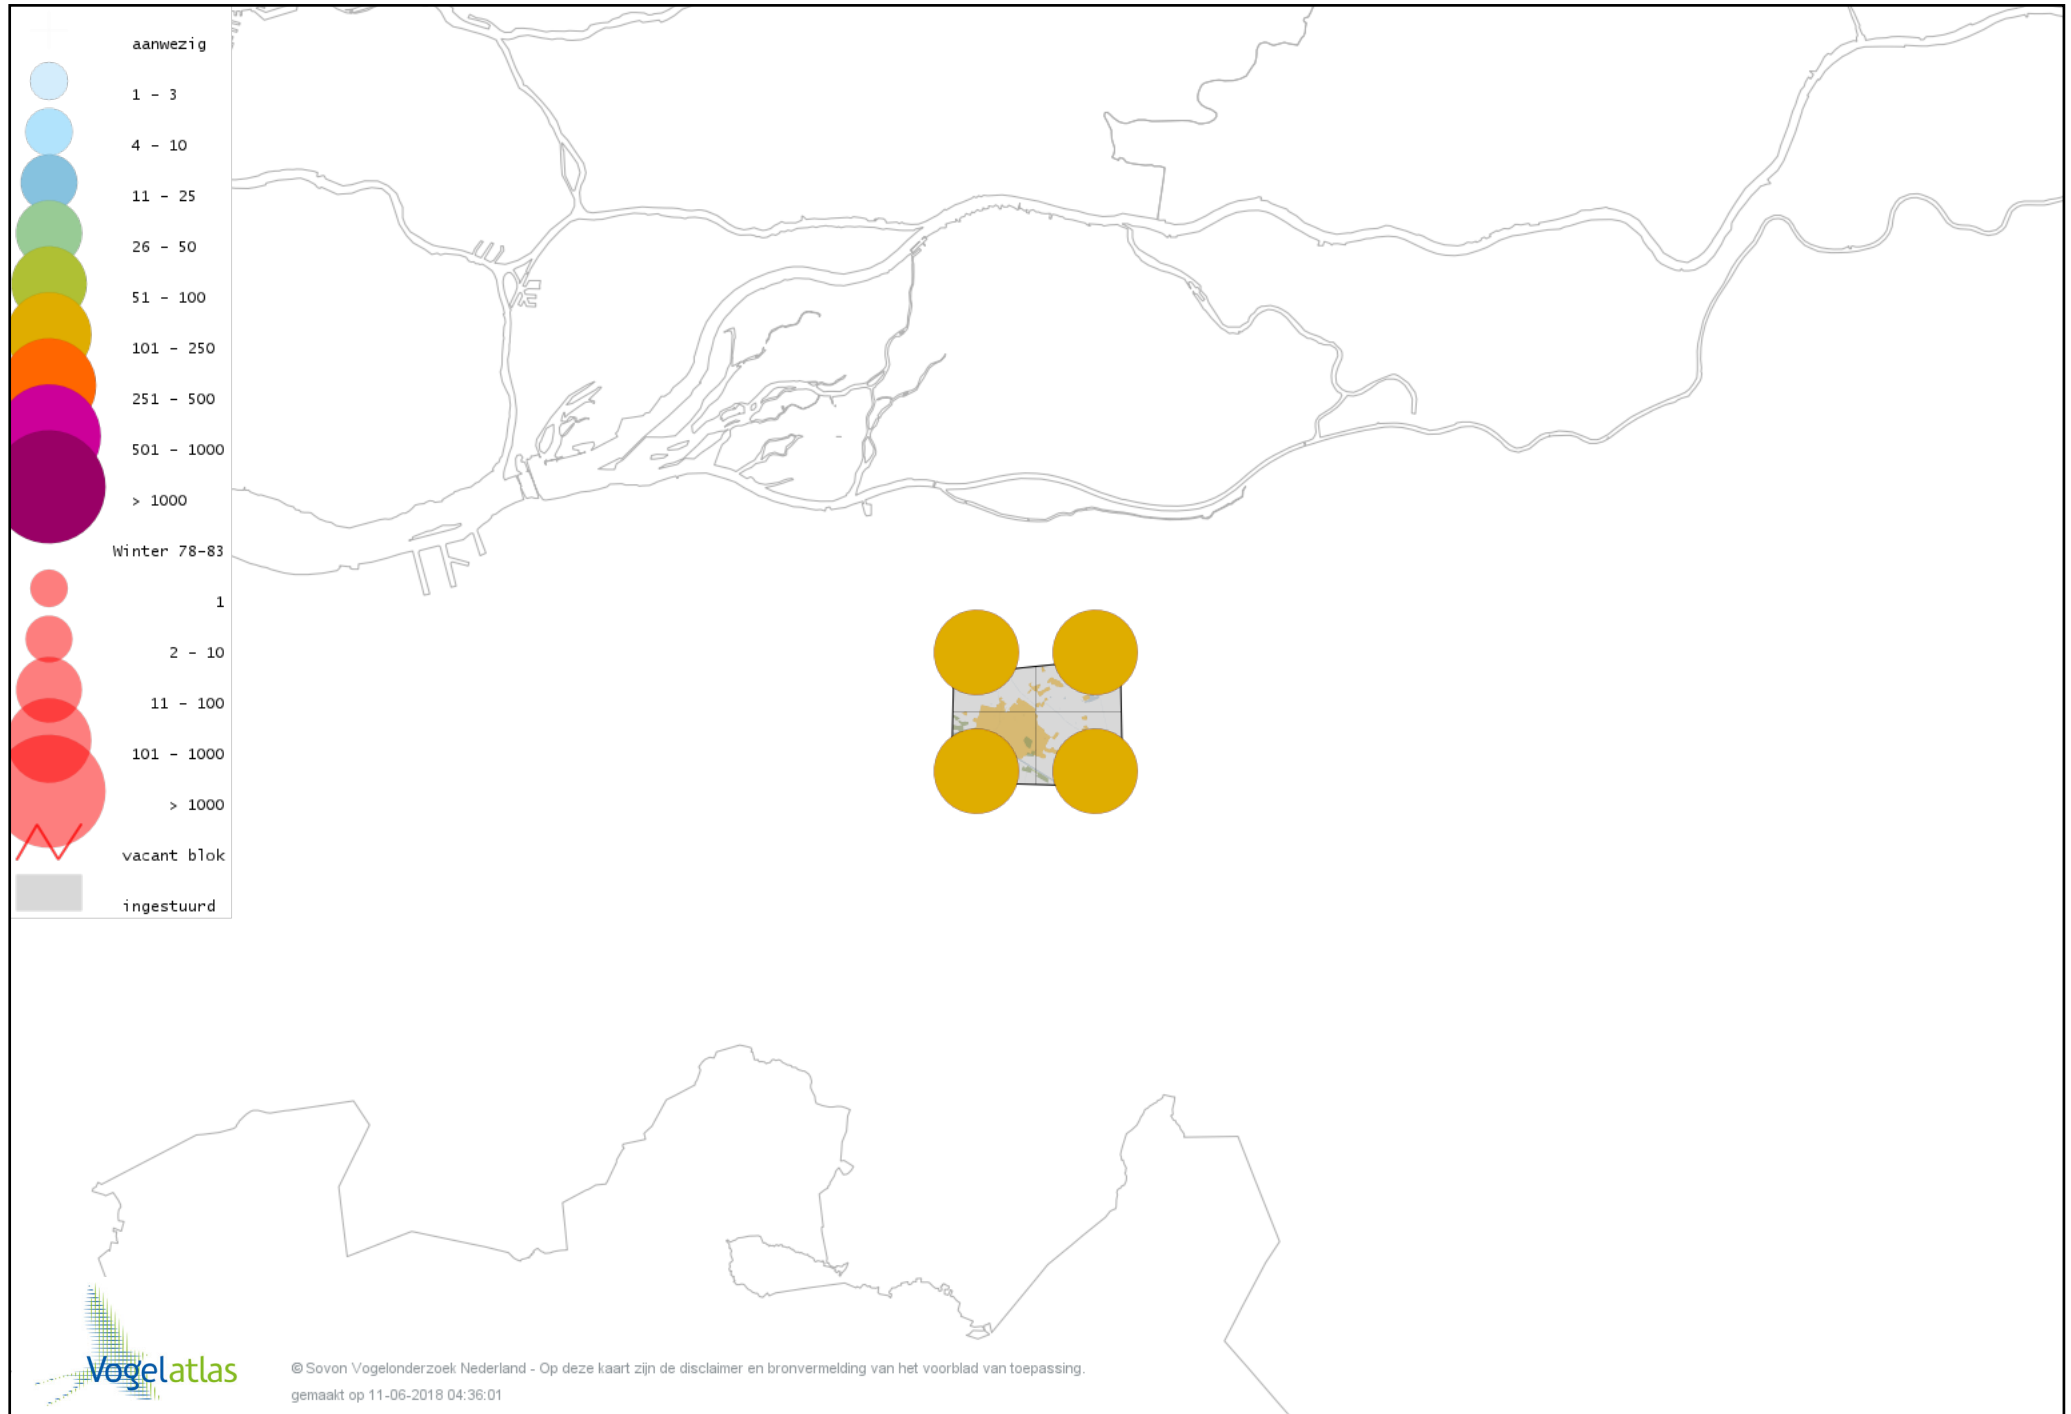

De kleurtint (blauw) is de beste referentie voor de tot nu toe waargenomen aantalsklasse.

De stipgrootte is relatief. Vergelijk daarvoor de atlasblok grootte van de legenda met die van het kaartbeeld.

Voorlopige verspreidingskaart Knobbelzwaan winter

Voorlopige verspreidingskaart Krooneend winter

Voorlopige verspreidingskaart Tafeleend winter

Voorlopige verspreidingskaart Kuifeend winter

Voorlopige verspreidingskaart Muskuseend winter

Voorlopige verspreidingskaart Nonnetje winter

Voorlopige verspreidingskaart Krakeend winter

Voorlopige verspreidingskaart Smient winter

Voorlopige verspreidingskaart Slobeend winter

Voorlopige verspreidingskaart Wilde Eend winter

Voorlopige verspreidingskaart Soepeend winter

Voorlopige verspreidingskaart Aalscholver winter

Voorlopige verspreidingskaart Blauwe Reiger winter

Voorlopige verspreidingskaart Ooievaar winter

Voorlopige verspreidingskaart Dodaars winter

Voorlopige verspreidingskaart Fuut winter