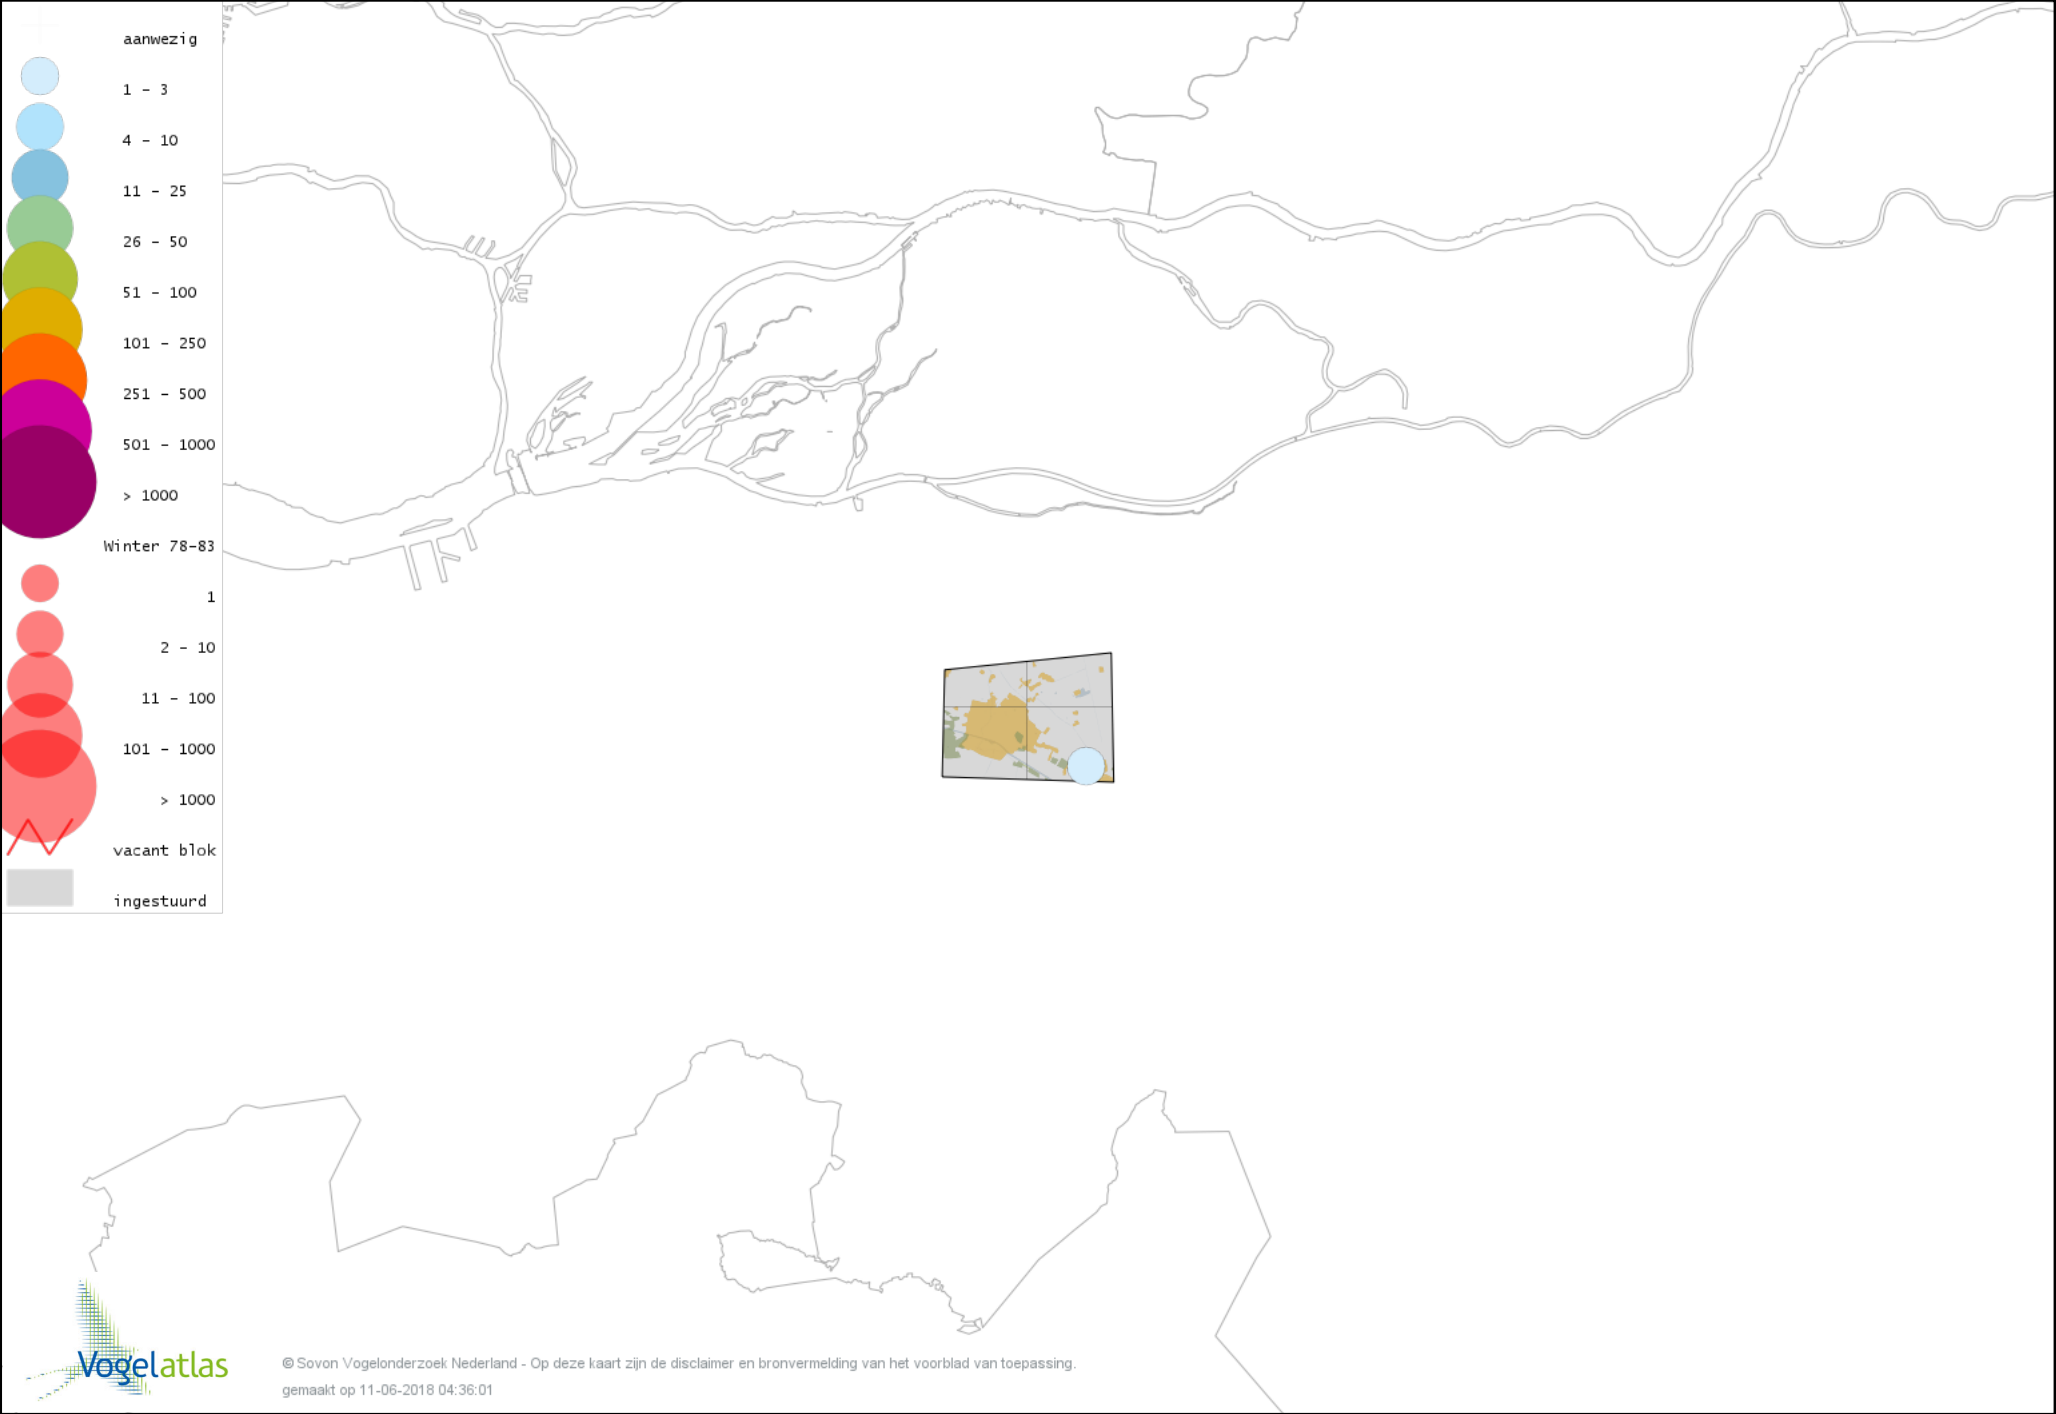

Voorlopige verspreidingskaart Boomkruiper winter

Voorlopige verspreidingskaart Winterkoning winter

Voorlopige verspreidingskaart Spreeuw winter

Voorlopige verspreidingskaart Merel winter

Voorlopige verspreidingskaart Kramsvogel winter

Voorlopige verspreidingskaart Zanglijster winter

Voorlopige verspreidingskaart Koperwiek winter

Voorlopige verspreidingskaart Grote Lijster winter

Voorlopige verspreidingskaart Roodborst winter

Voorlopige verspreidingskaart Zwarte Roodstaart winter