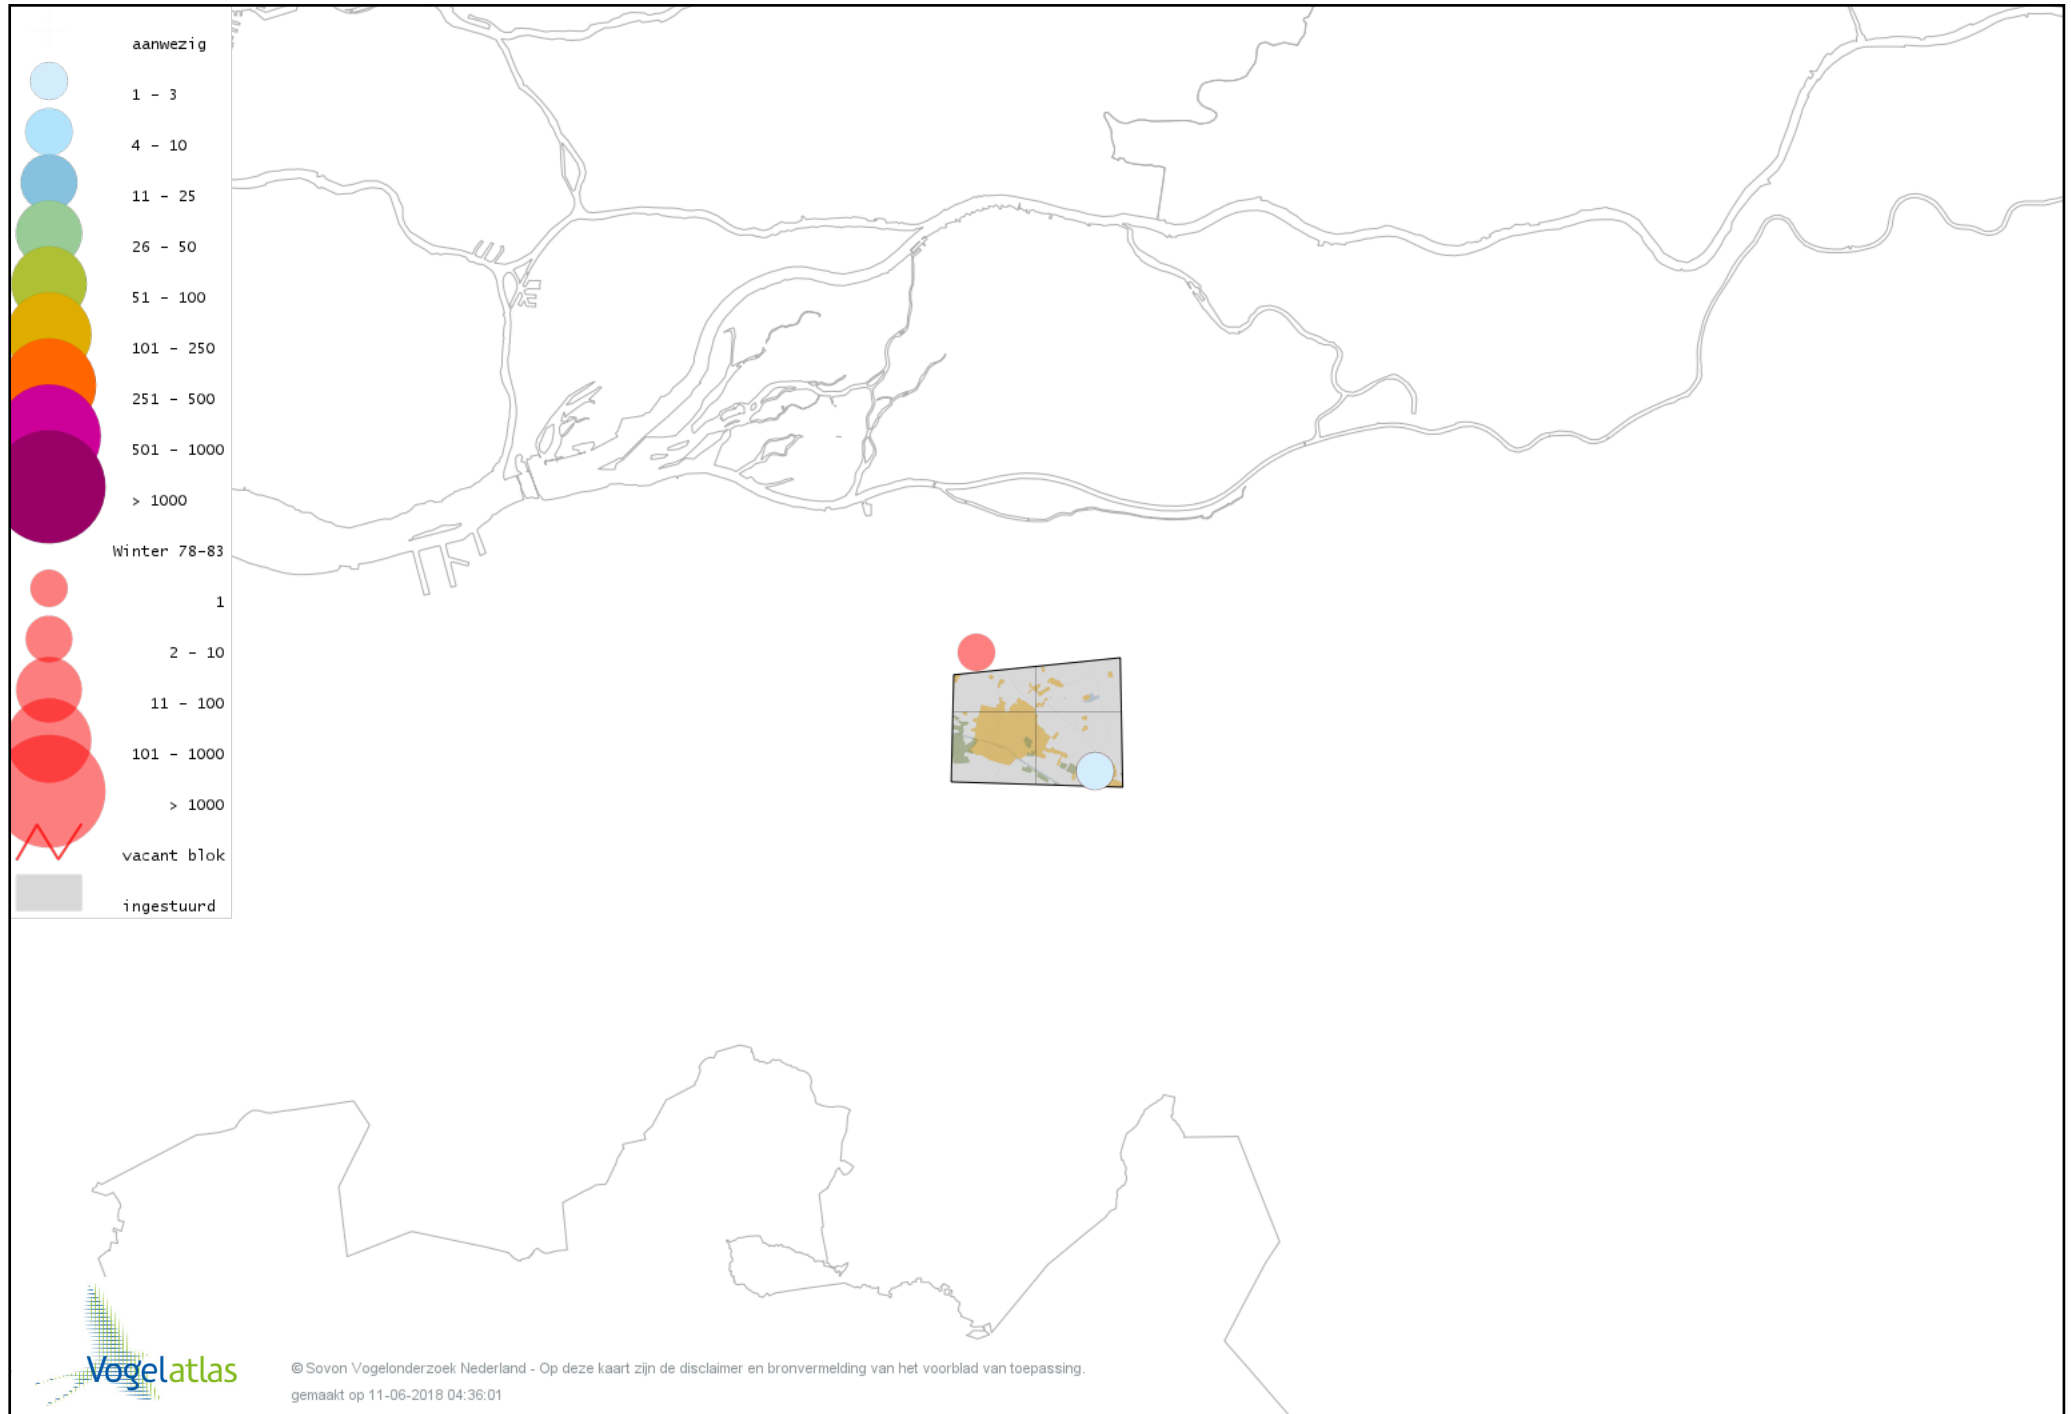

De kleurtint (blauw) is de beste referentie voor de tot nu toe waargenomen aantalsklasse.

De stipgrootte is relatief. Vergelijk daarvoor de atlasblok grootte van de legenda met die van het kaartbeeld.

Voorlopige verspreidingskaart Knobbelzwaan winter

Voorlopige verspreidingskaart Zwarte Zwaan winter

Voorlopige verspreidingskaart Kleine Zwaan winter

Voorlopige verspreidingskaart Wilde Zwaan winter

Voorlopige verspreidingskaart Indische Gans winter

Voorlopige verspreidingskaart Toendrarietgans winter

Voorlopige verspreidingskaart Grauwe Gans winter

Voorlopige verspreidingskaart Soepgans winter

Voorlopige verspreidingskaart Kolgans winter

Voorlopige verspreidingskaart Grote Canadese Gans winter

Voorlopige verspreidingskaart Nijlgans winter

Voorlopige verspreidingskaart Krooneend winter

Voorlopige verspreidingskaart Tafeleend winter

Voorlopige verspreidingskaart Kuifeend winter

Voorlopige verspreidingskaart Muskuseend winter

Voorlopige verspreidingskaart Nonnetje winter