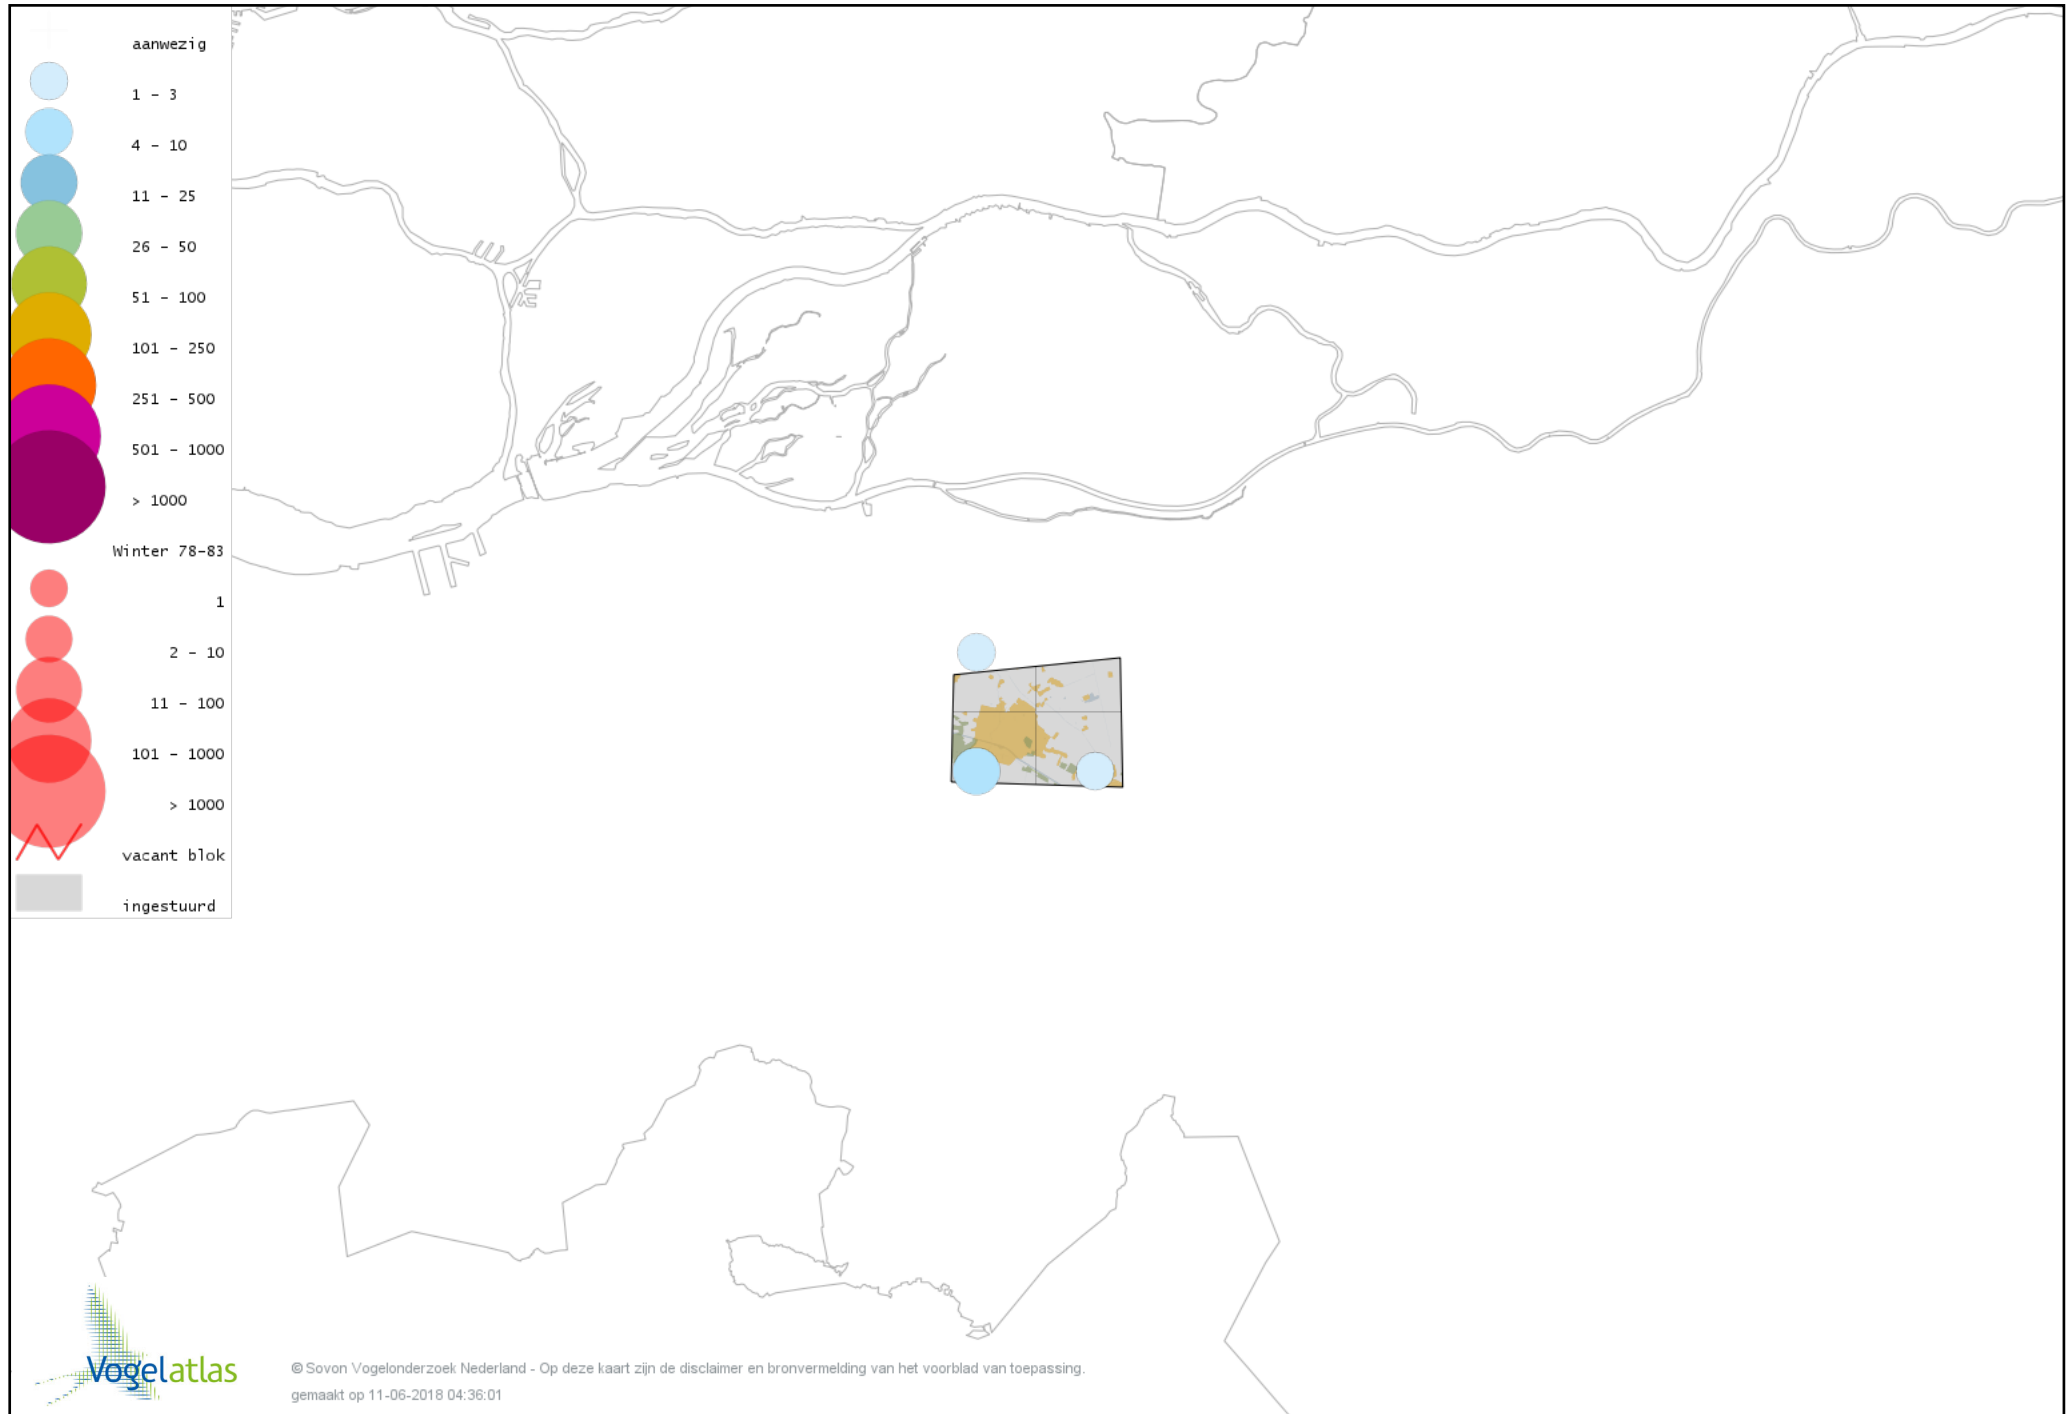

Voorlopige verspreidingskaart Kleine Mantelmeeuw winter