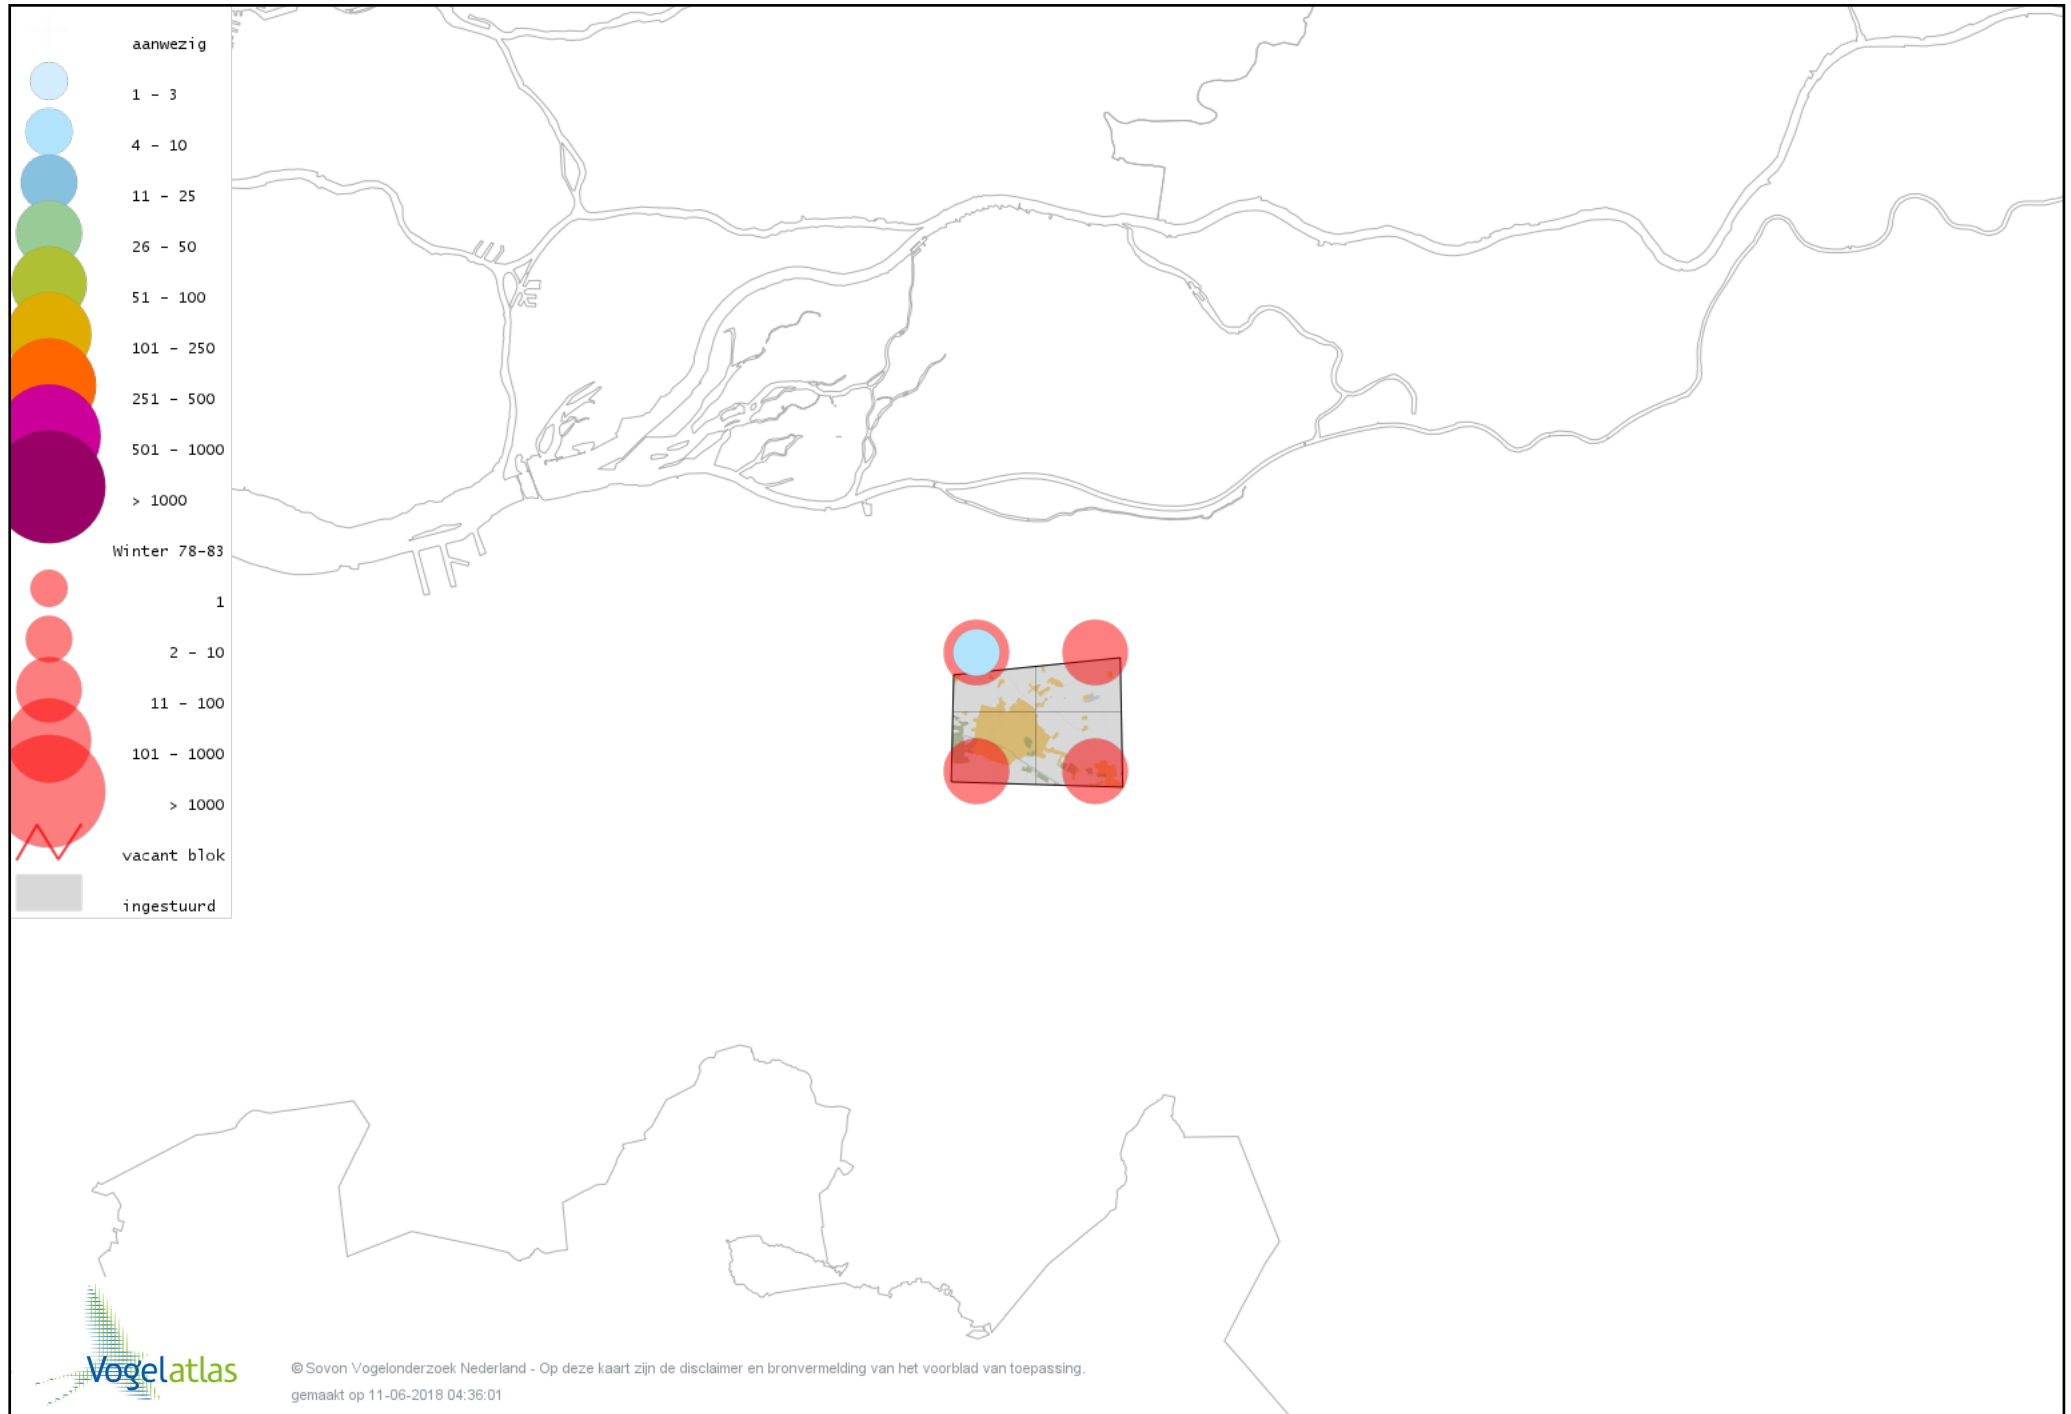

Voorlopige verspreidingskaart Graspieper winter

Voorlopige verspreidingskaart Waterpieper winter

Voorlopige verspreidingskaart Vink winter

Voorlopige verspreidingskaart Keep winter

Voorlopige verspreidingskaart Groenling winter

Voorlopige verspreidingskaart Putter winter

Voorlopige verspreidingskaart Sijs winter

Voorlopige verspreidingskaart Kneu winter

Voorlopige verspreidingskaart Kleine Barmsijs winter

Voorlopige verspreidingskaart Grote Barmsijs winter

Voorlopige verspreidingskaart Barmsijs (Grote of Kleine) winter

Voorlopige verspreidingskaart Kruisbek winter

Voorlopige verspreidingskaart Goudvink winter

Voorlopige verspreidingskaart Appelvink winter

Voorlopige verspreidingskaart Rietgors winter