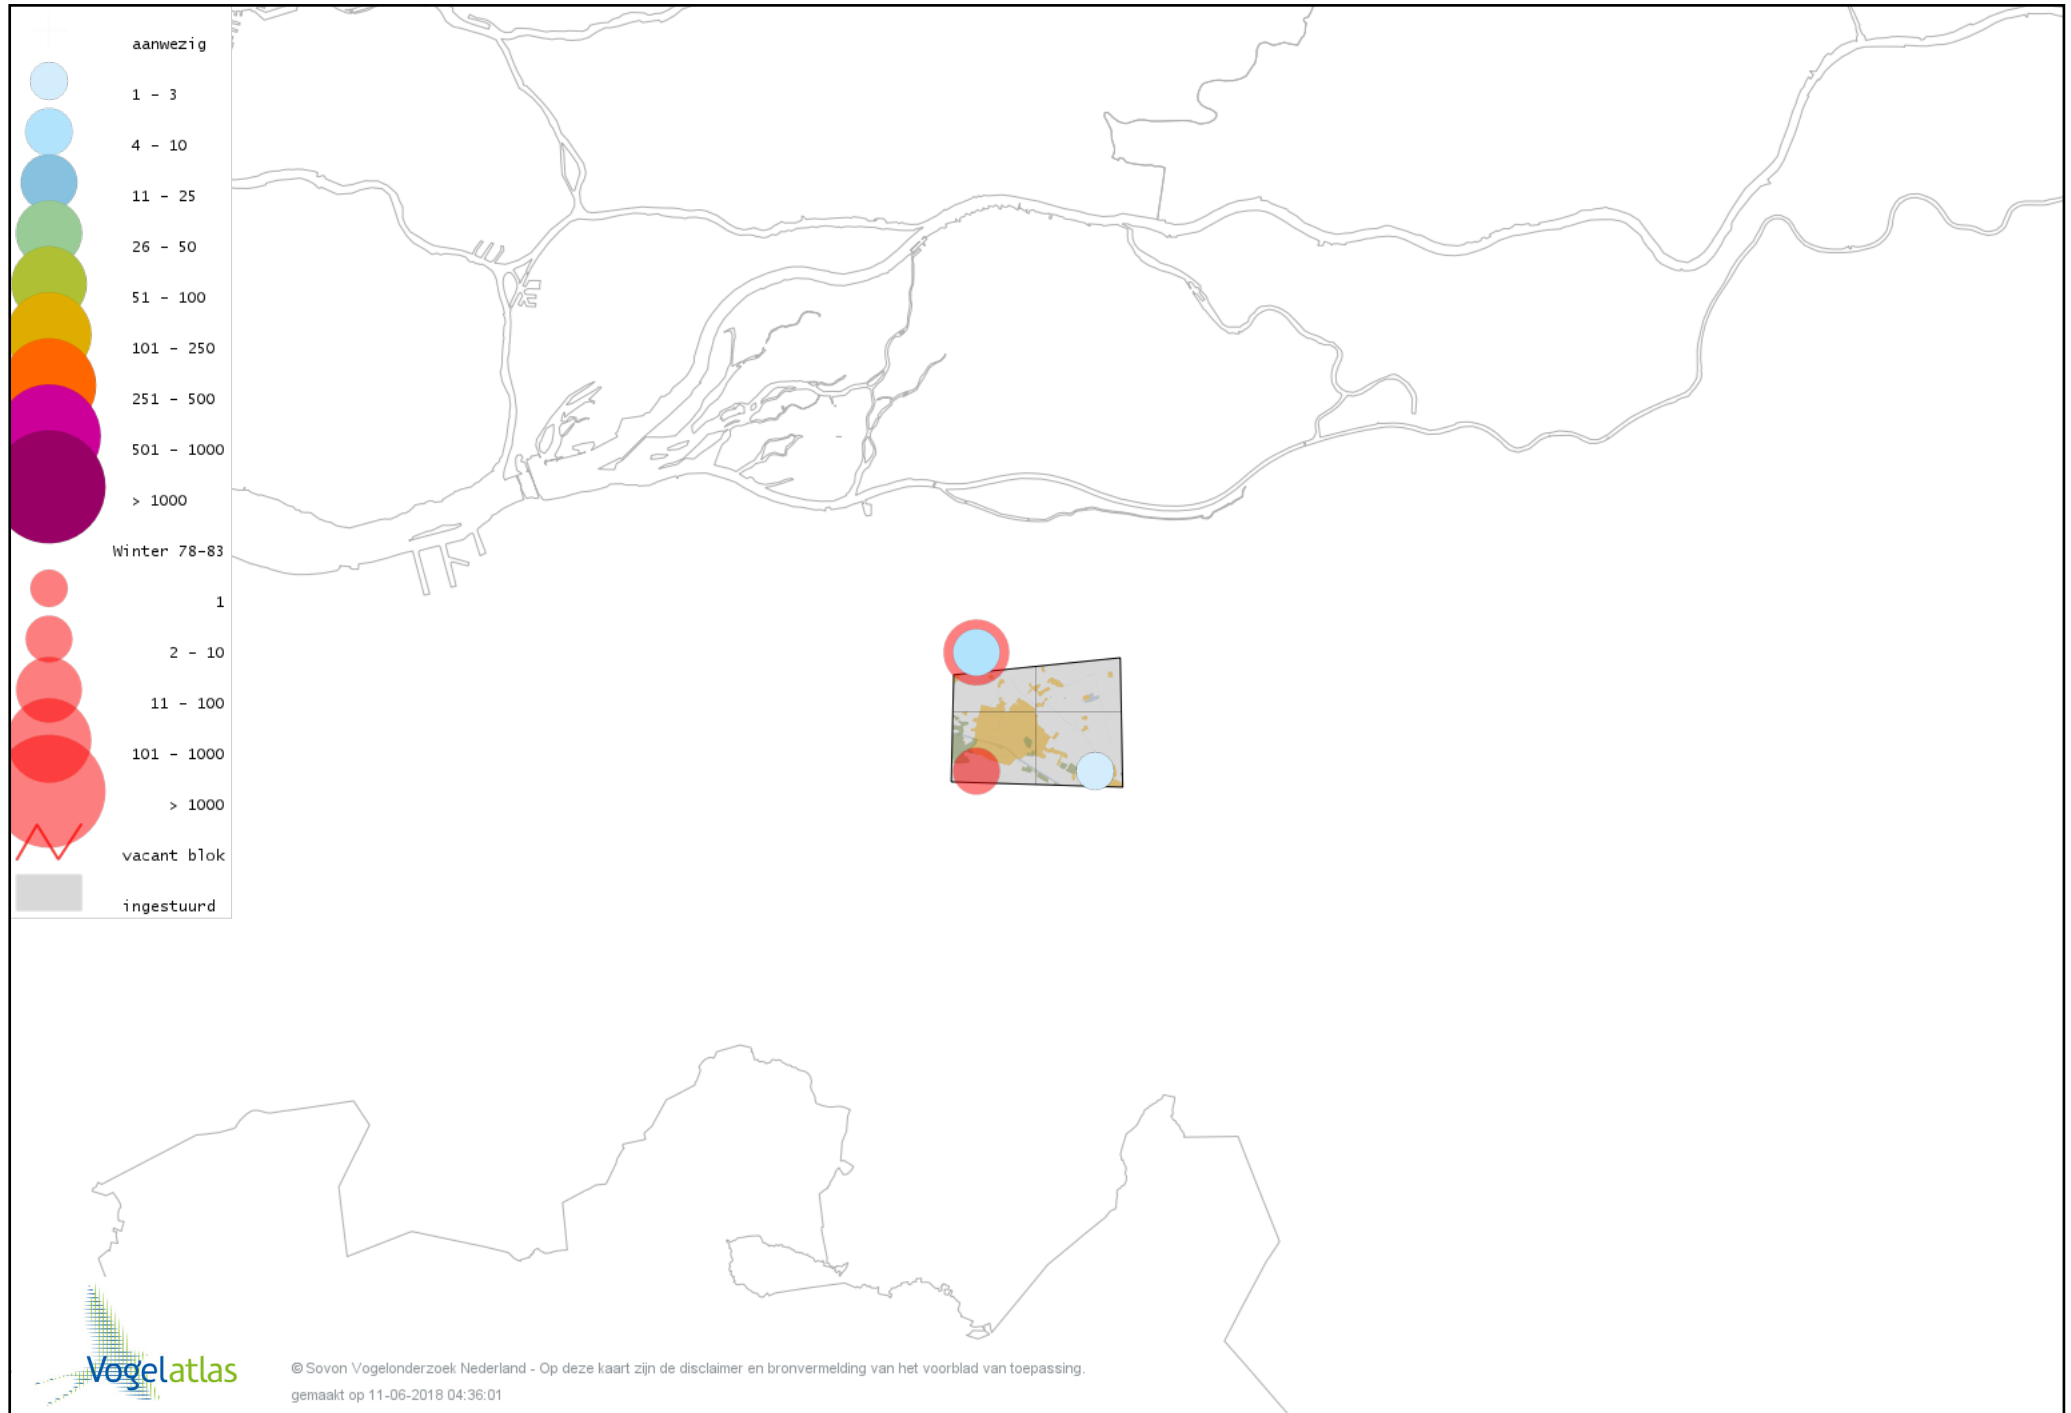

Voorlopige verspreidingskaart Grauwe Gans winter

Voorlopige verspreidingskaart Soepgans winter

Voorlopige verspreidingskaart Kolgans winter

Voorlopige verspreidingskaart Grote Canadese Gans winter

Voorlopige verspreidingskaart Nijlgans winter

Voorlopige verspreidingskaart Krooneend winter

Voorlopige verspreidingskaart Tafeleend winter

Voorlopige verspreidingskaart Kuifeend winter

Voorlopige verspreidingskaart Muskuseend winter

Voorlopige verspreidingskaart Nonnetje winter

Voorlopige verspreidingskaart Krakeend winter

Voorlopige verspreidingskaart Smient winter

Voorlopige verspreidingskaart Slobeend winter

Voorlopige verspreidingskaart Wilde Eend winter

Voorlopige verspreidingskaart Soepeend winter