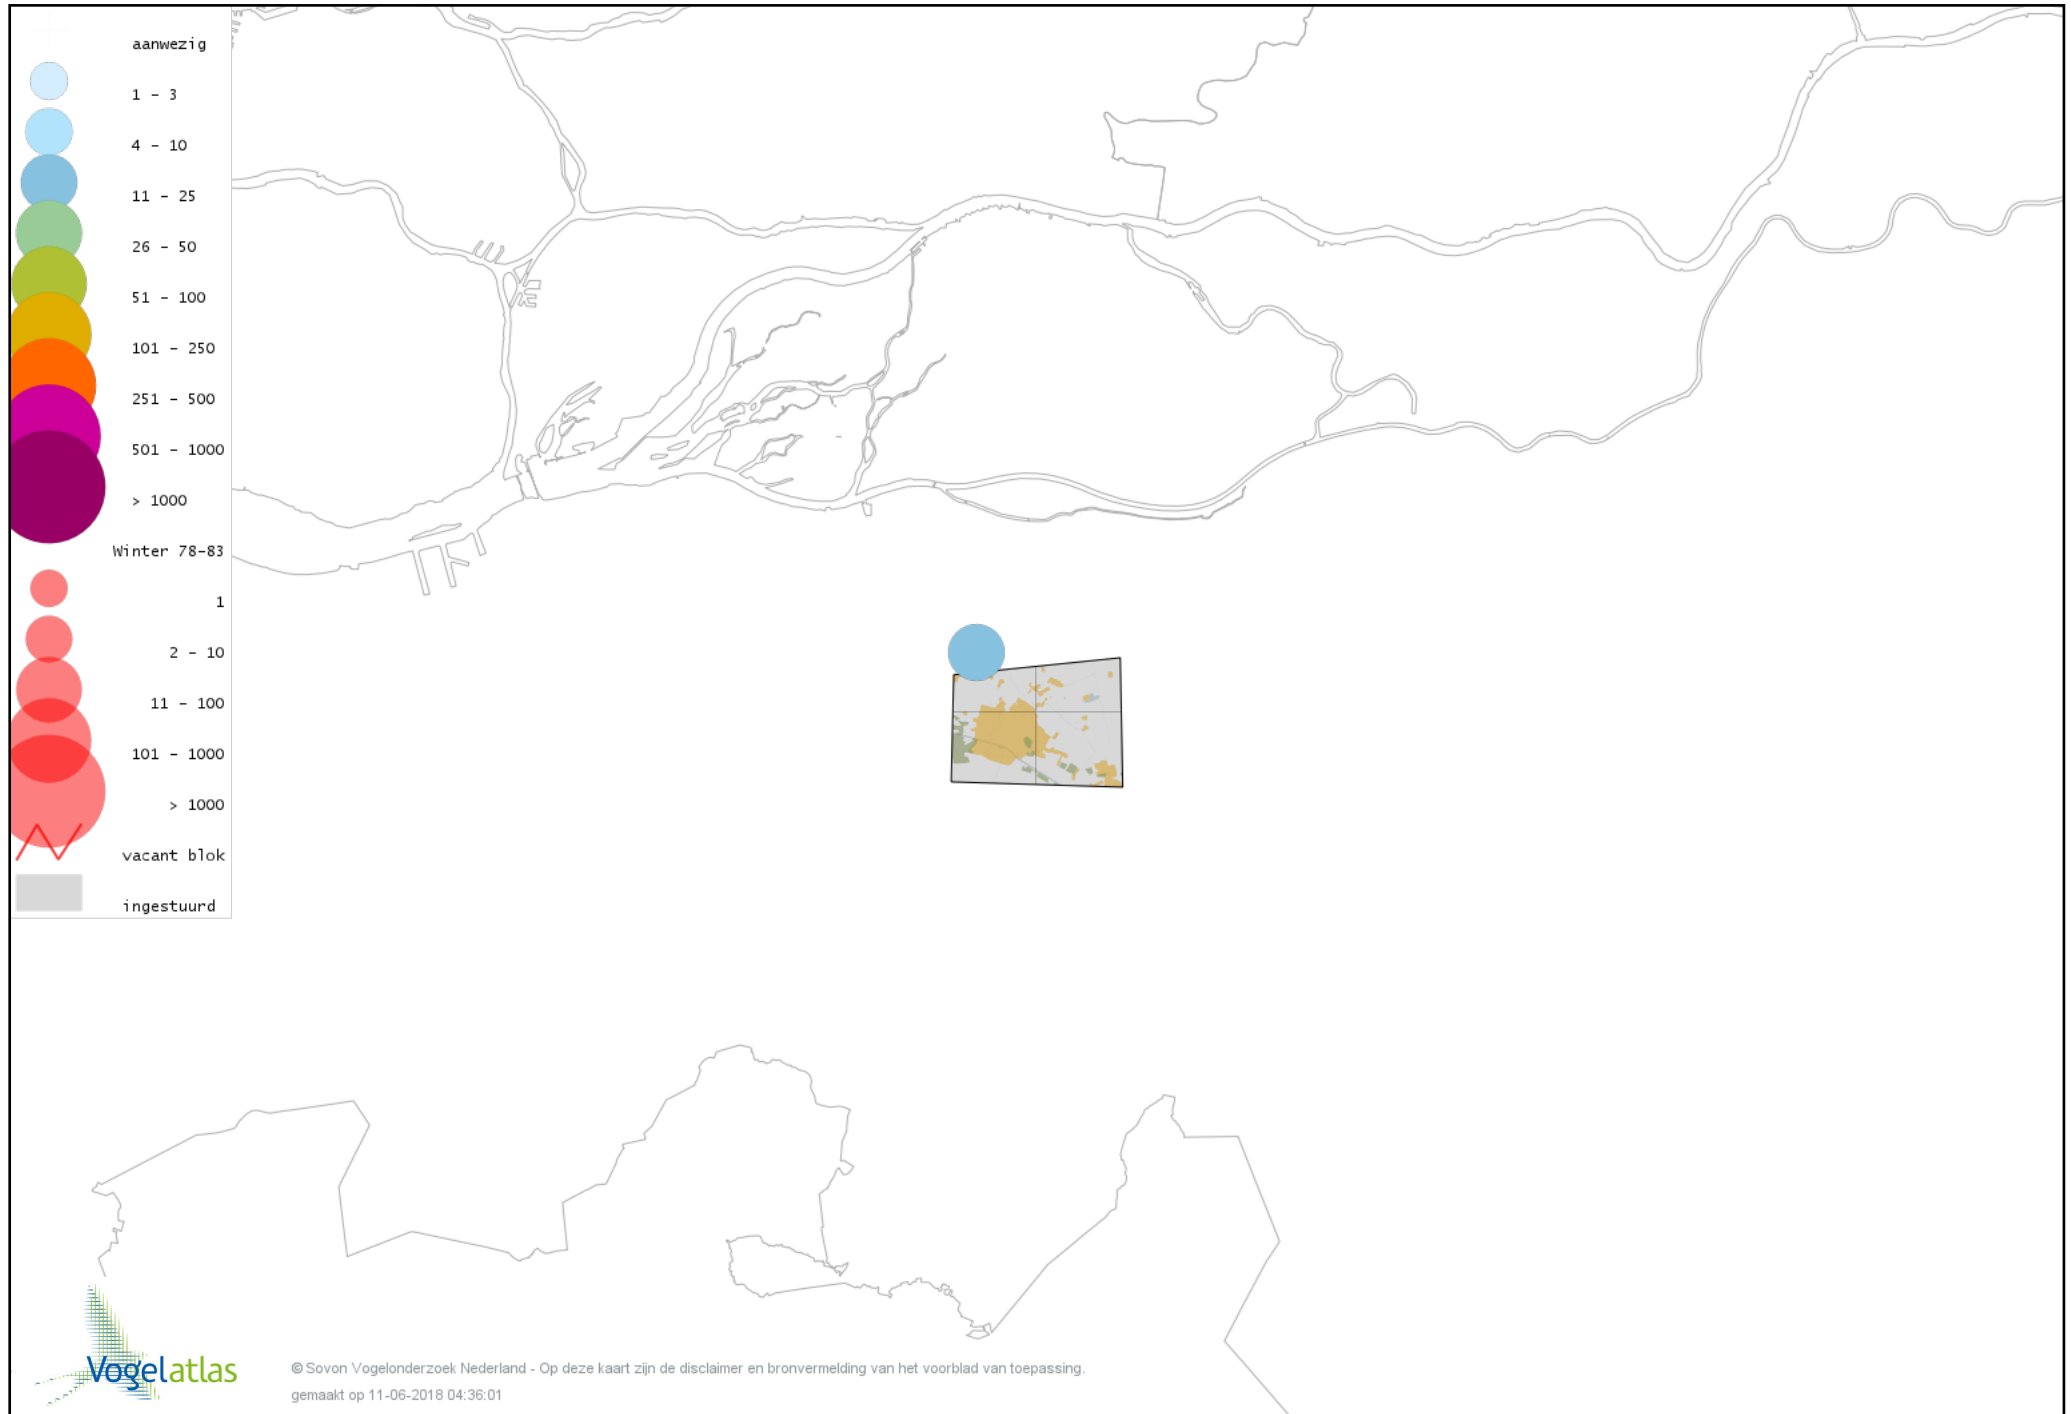

Voorlopige verspreidingskaart Zanglijster winter

Voorlopige verspreidingskaart Koperwiek winter

Voorlopige verspreidingskaart Grote Lijster winter

Voorlopige verspreidingskaart Roodborst winter

Voorlopige verspreidingskaart Zwarte Roodstaart winter

Voorlopige verspreidingskaart Heggenmus winter

Voorlopige verspreidingskaart Huismus winter

Voorlopige verspreidingskaart Ringmus winter

Voorlopige verspreidingskaart Grote Gele Kwikstaart winter

Voorlopige verspreidingskaart Witte Kwikstaart winter

Voorlopige verspreidingskaart Graspieper winter

Voorlopige verspreidingskaart Waterpieper winter

Voorlopige verspreidingskaart Vink winter

Voorlopige verspreidingskaart Keep winter

Voorlopige verspreidingskaart Groenling winter