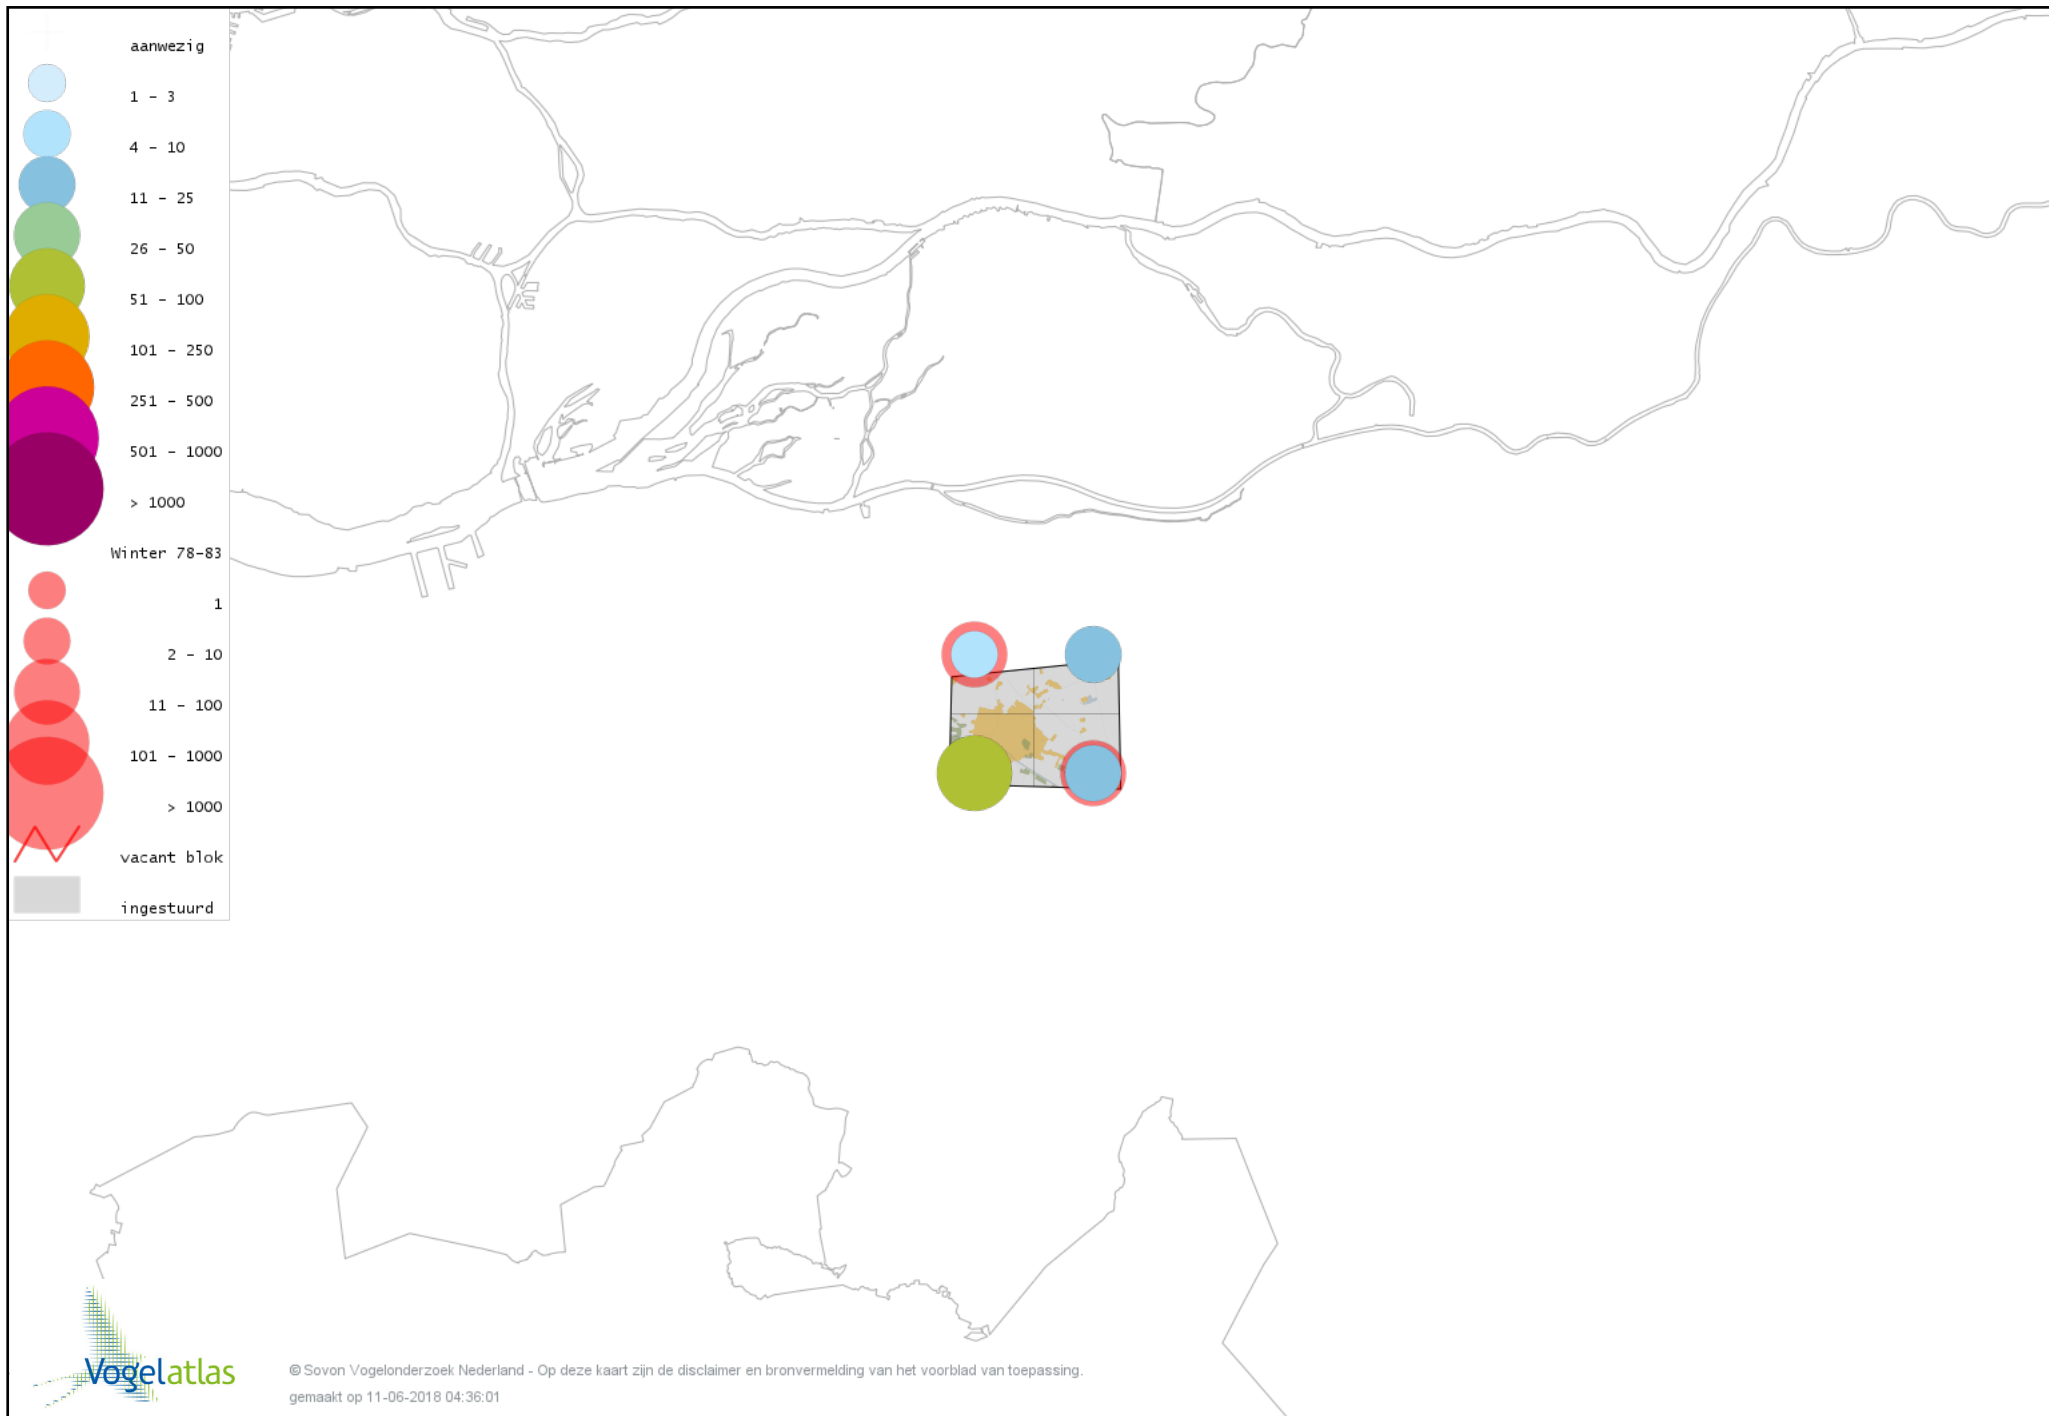

Voorlopige verspreidingskaart Ransuil winter

Voorlopige verspreidingskaart IJsvogel winter

Voorlopige verspreidingskaart Groene Specht winter

Voorlopige verspreidingskaart Zwarte Specht winter

Voorlopige verspreidingskaart Grote Bonte Specht winter

Voorlopige verspreidingskaart Middelste Bonte Specht winter

Voorlopige verspreidingskaart Kleine Bonte Specht winter

Voorlopige verspreidingskaart Ekster winter

Voorlopige verspreidingskaart Gaai winter

Voorlopige verspreidingskaart Kauw winter

Voorlopige verspreidingskaart Roek winter

Voorlopige verspreidingskaart Zwarte Kraai winter

Voorlopige verspreidingskaart Goudhaan winter

Voorlopige verspreidingskaart Pimpelmees winter

Voorlopige verspreidingskaart Koolmees winter