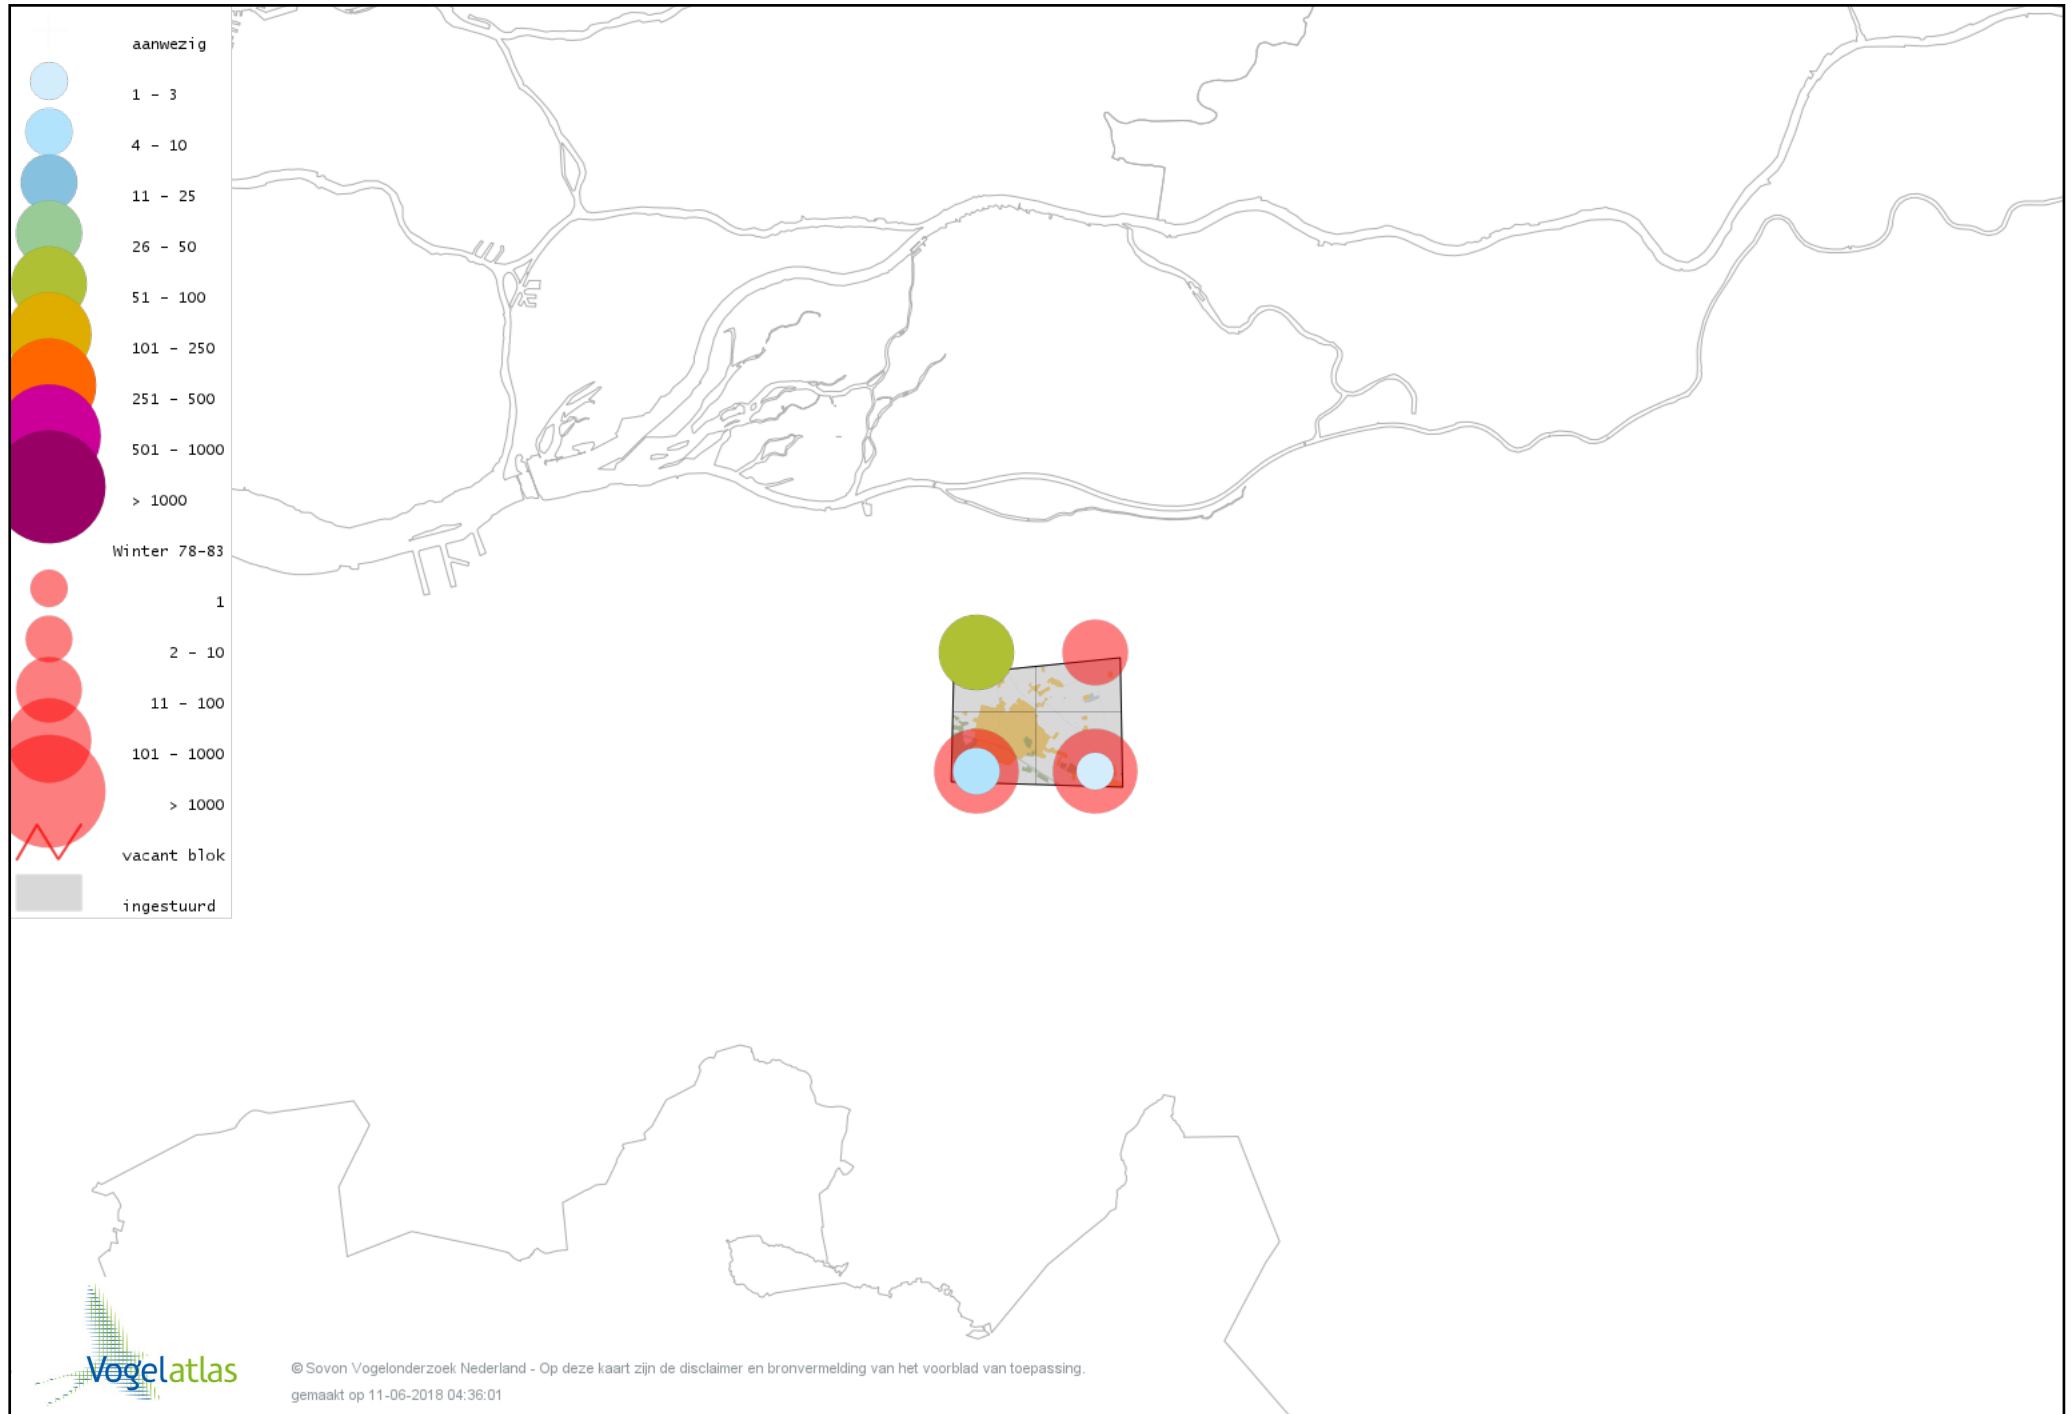

Voorlopige verspreidingskaart Ruigpootbuizerd winter

Voorlopige verspreidingskaart Torenvalk winter

Voorlopige verspreidingskaart Slechtvalk winter

Voorlopige verspreidingskaart Waterral winter

Voorlopige verspreidingskaart Waterhoen winter

Voorlopige verspreidingskaart Meerkoet winter

Voorlopige verspreidingskaart Kraanvogel winter

Voorlopige verspreidingskaart Scholekster winter

Voorlopige verspreidingskaart Kievit winter

Voorlopige verspreidingskaart Watersnip winter

Voorlopige verspreidingskaart Houtsnip winter

Voorlopige verspreidingskaart Wulp winter

Voorlopige verspreidingskaart Witgat winter

Voorlopige verspreidingskaart Kokmeeuw winter

Voorlopige verspreidingskaart Stormmeeuw winter