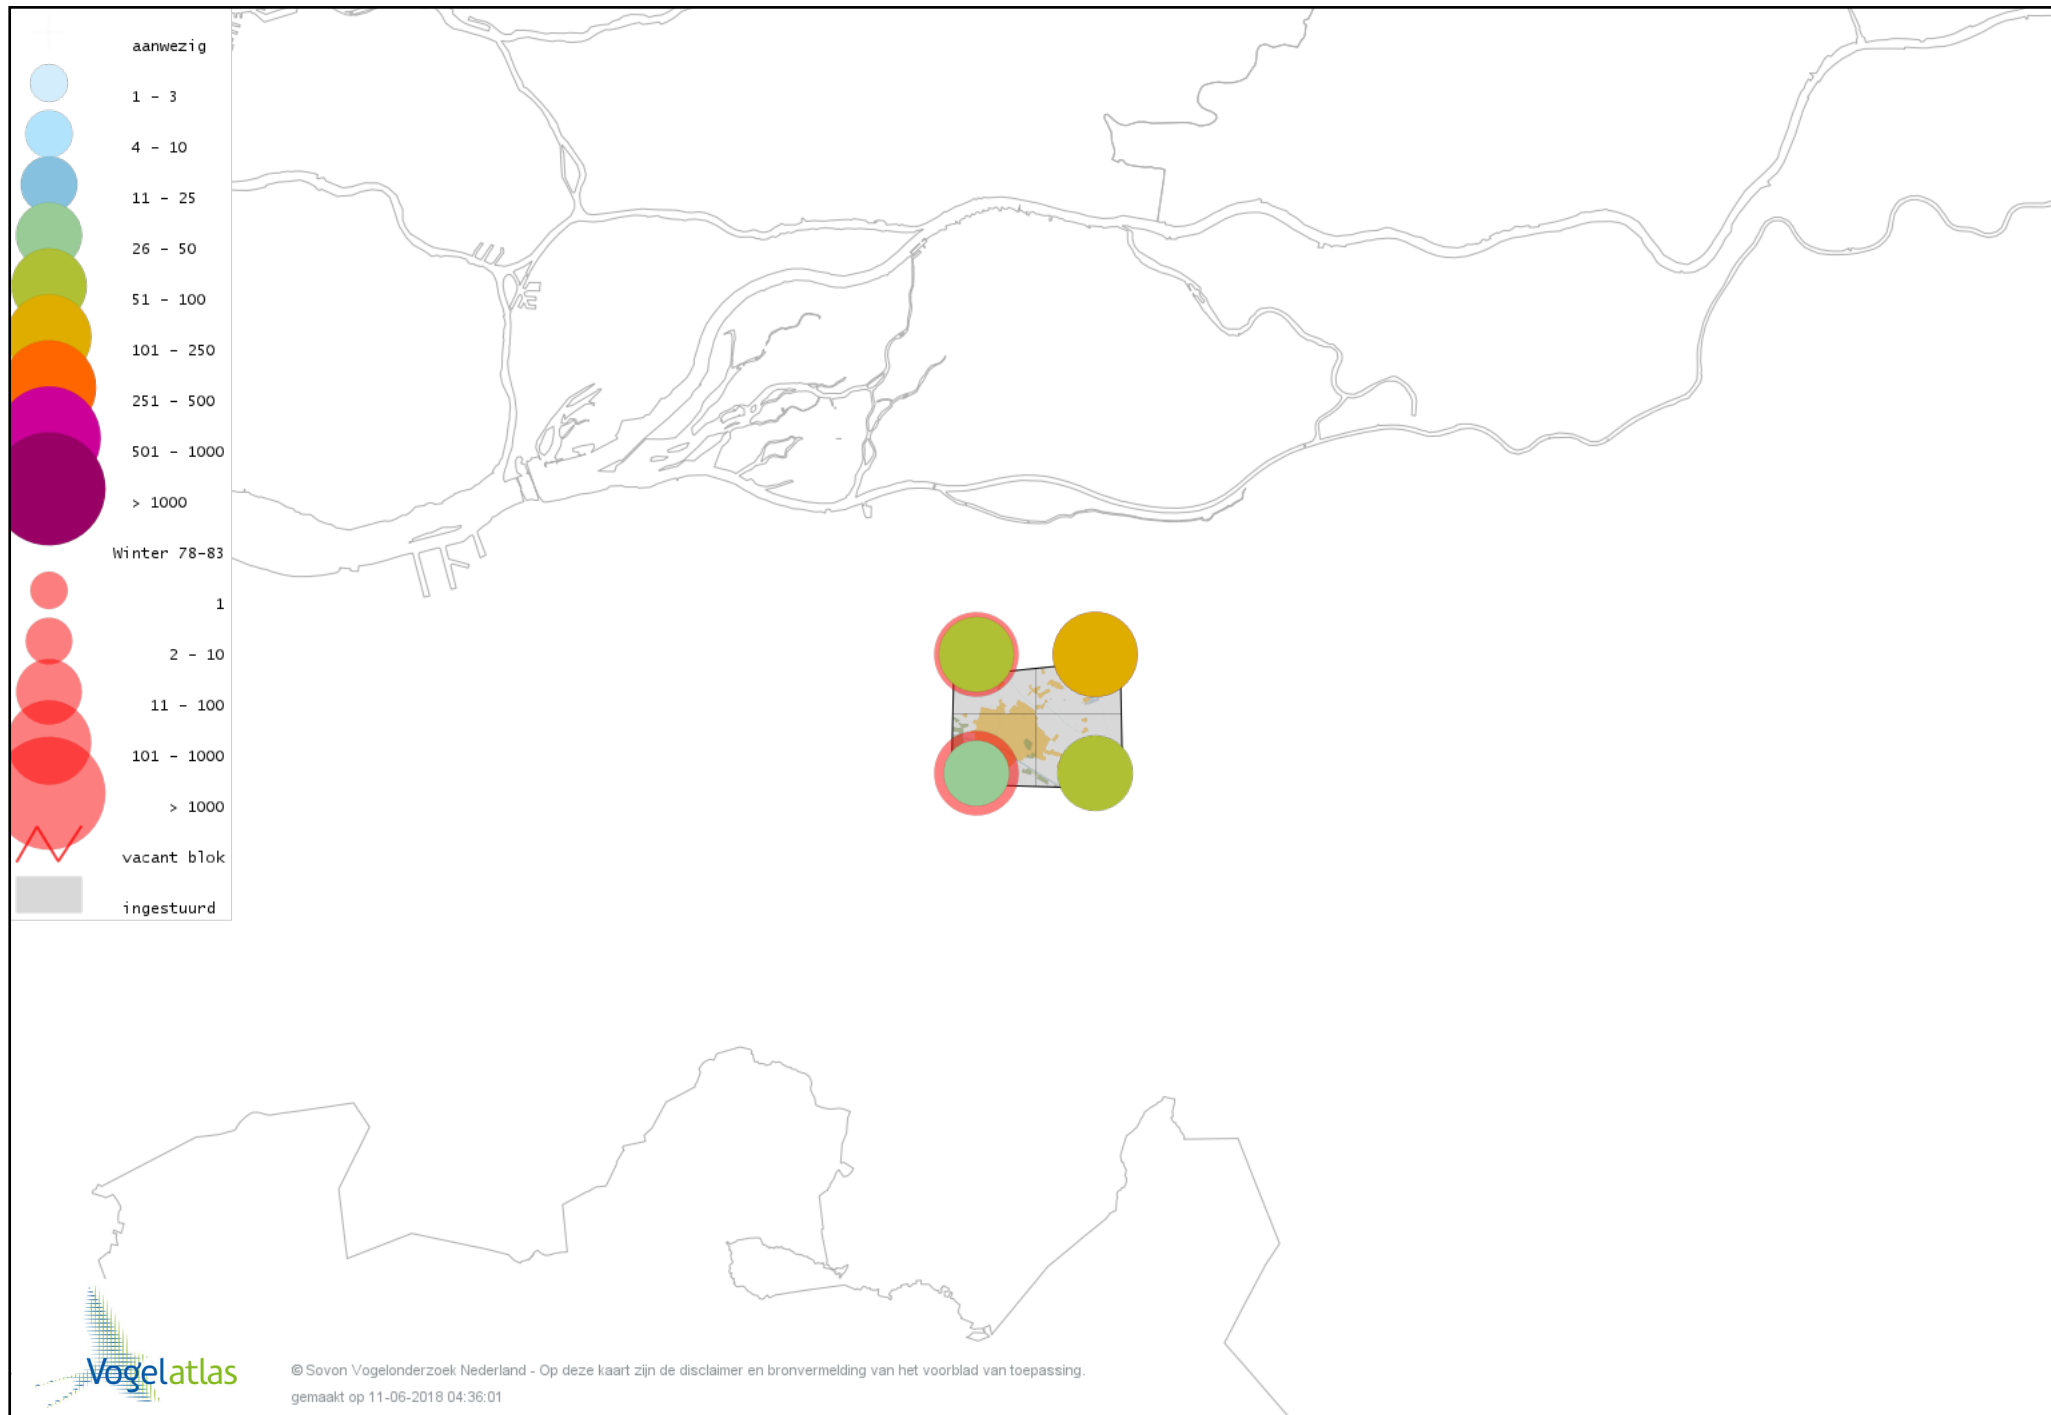

Voorlopige verspreidingskaart Meerkoet winter

Voorlopige verspreidingskaart Kraanvogel winter

Voorlopige verspreidingskaart Scholekster winter

Voorlopige verspreidingskaart Kievit winter

Voorlopige verspreidingskaart Watersnip winter

Voorlopige verspreidingskaart Houtsnip winter

Voorlopige verspreidingskaart Wulp winter

Voorlopige verspreidingskaart Witgat winter

Voorlopige verspreidingskaart Kokmeeuw winter

Voorlopige verspreidingskaart Stormmeeuw winter

Voorlopige verspreidingskaart Kleine Mantelmeeuw winter

Voorlopige verspreidingskaart Zilvermeeuw winter

Voorlopige verspreidingskaart Grote Mantelmeeuw winter

Voorlopige verspreidingskaart Stadsduif winter

Voorlopige verspreidingskaart Holenduif winter

Voorlopige verspreidingskaart Houtduif winter

Voorlopige verspreidingskaart Turkse Tortel winter

Voorlopige verspreidingskaart Kerkuil winter

Voorlopige verspreidingskaart Steenuil winter