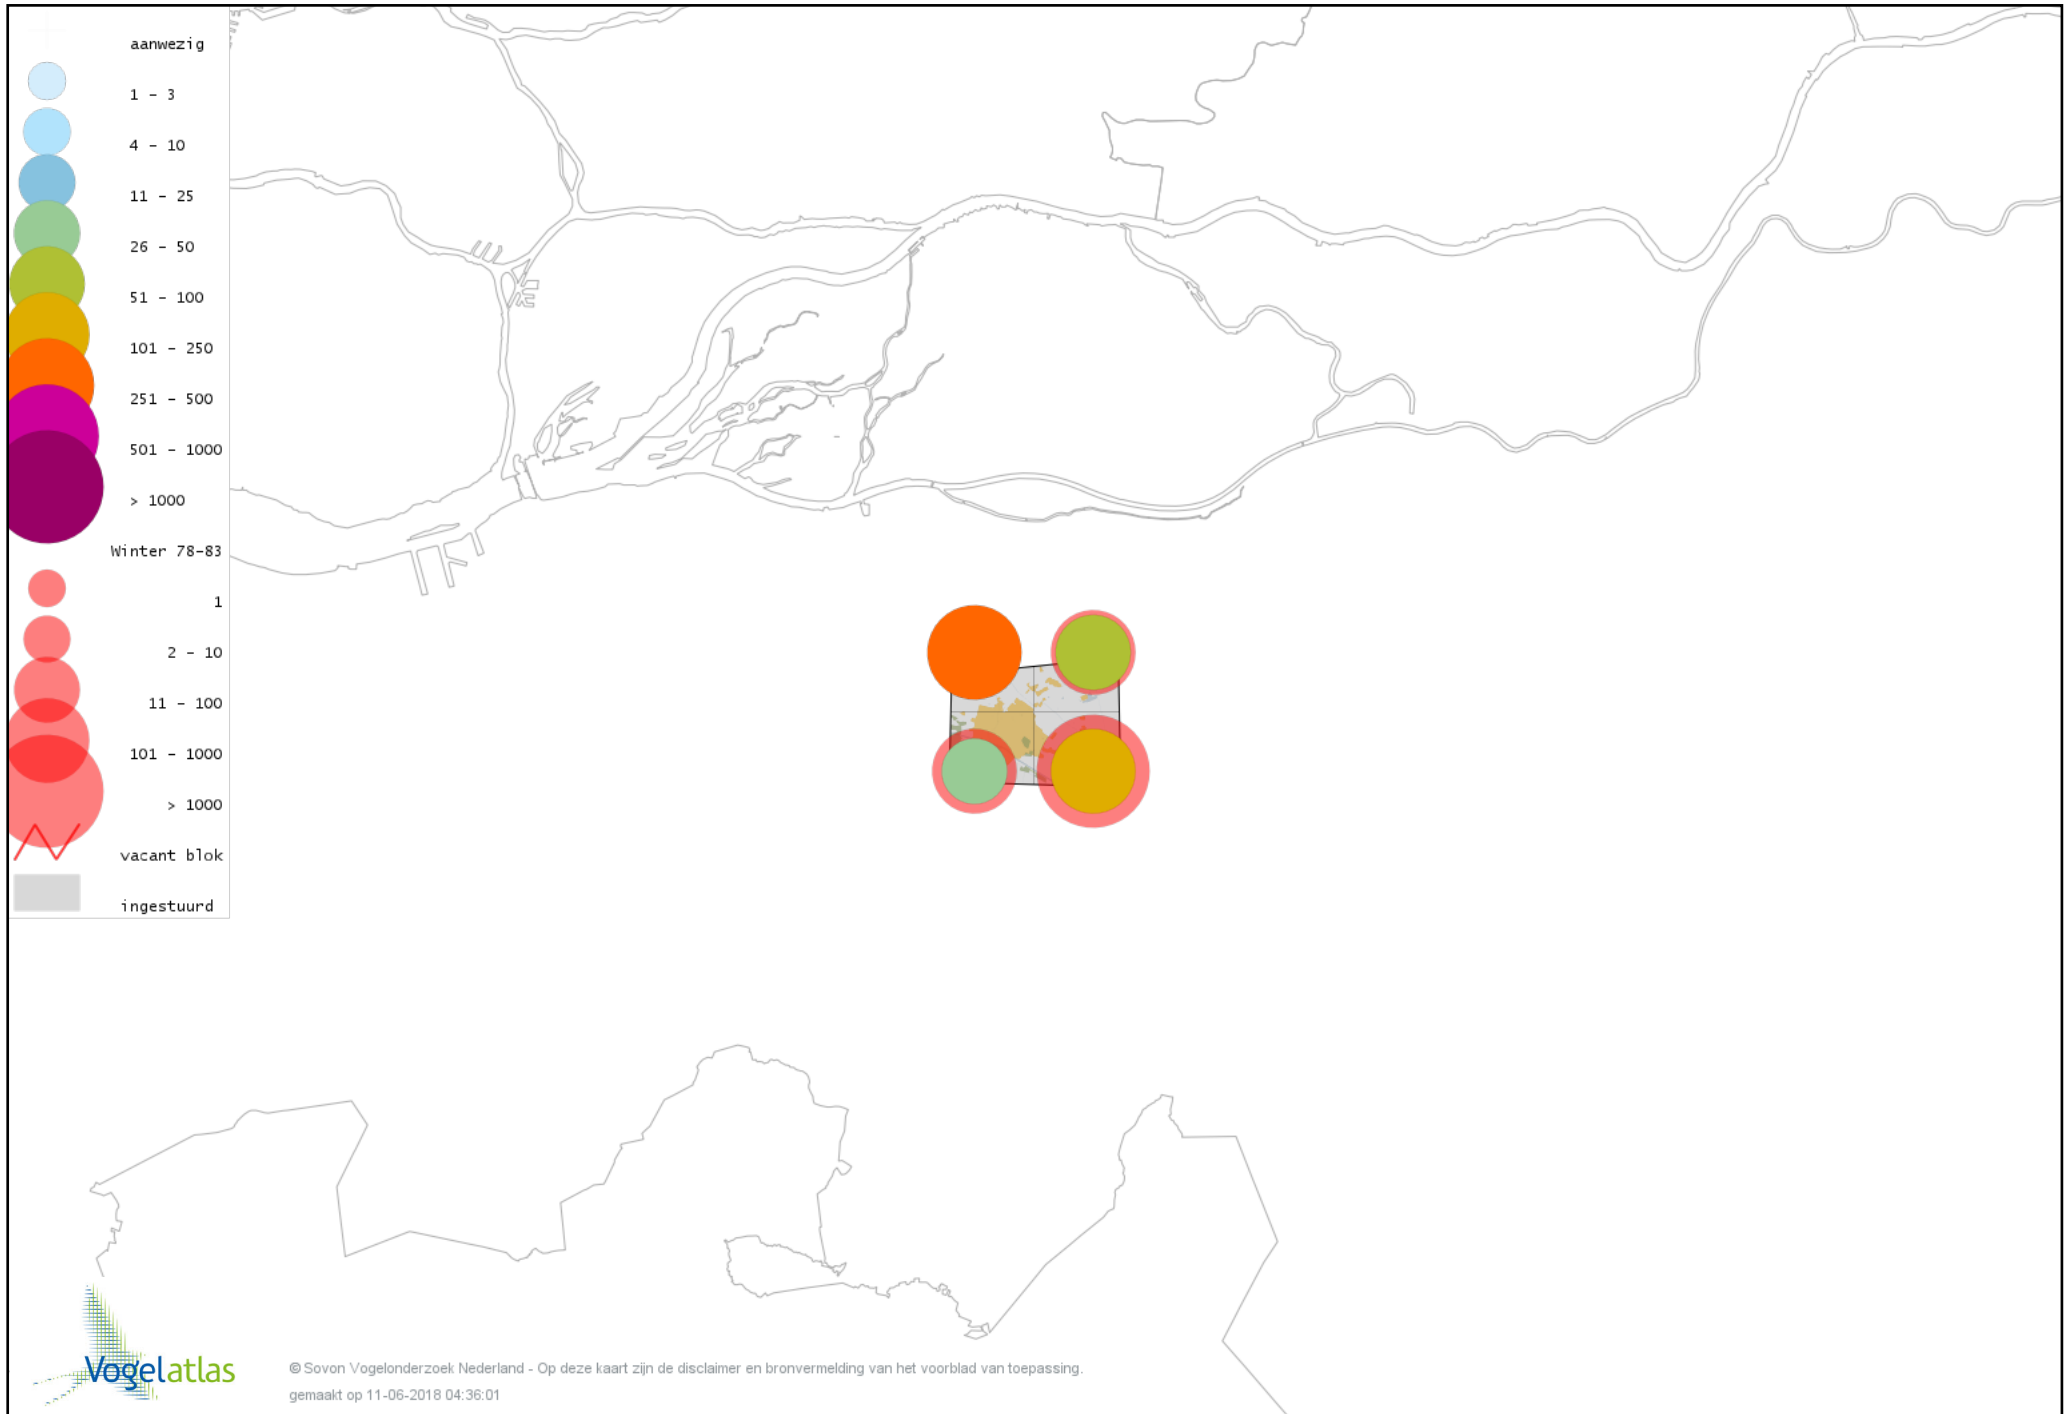

Voorlopige verspreidingskaart Middelste Bonte Specht winter

Voorlopige verspreidingskaart Kleine Bonte Specht winter

Voorlopige verspreidingskaart Ekster winter

Voorlopige verspreidingskaart Gaai winter

Voorlopige verspreidingskaart Kauw winter

Voorlopige verspreidingskaart Roek winter

Voorlopige verspreidingskaart Zwarte Kraai winter

Voorlopige verspreidingskaart Goudhaan winter

Voorlopige verspreidingskaart Pimpelmees winter

Voorlopige verspreidingskaart Koolmees winter