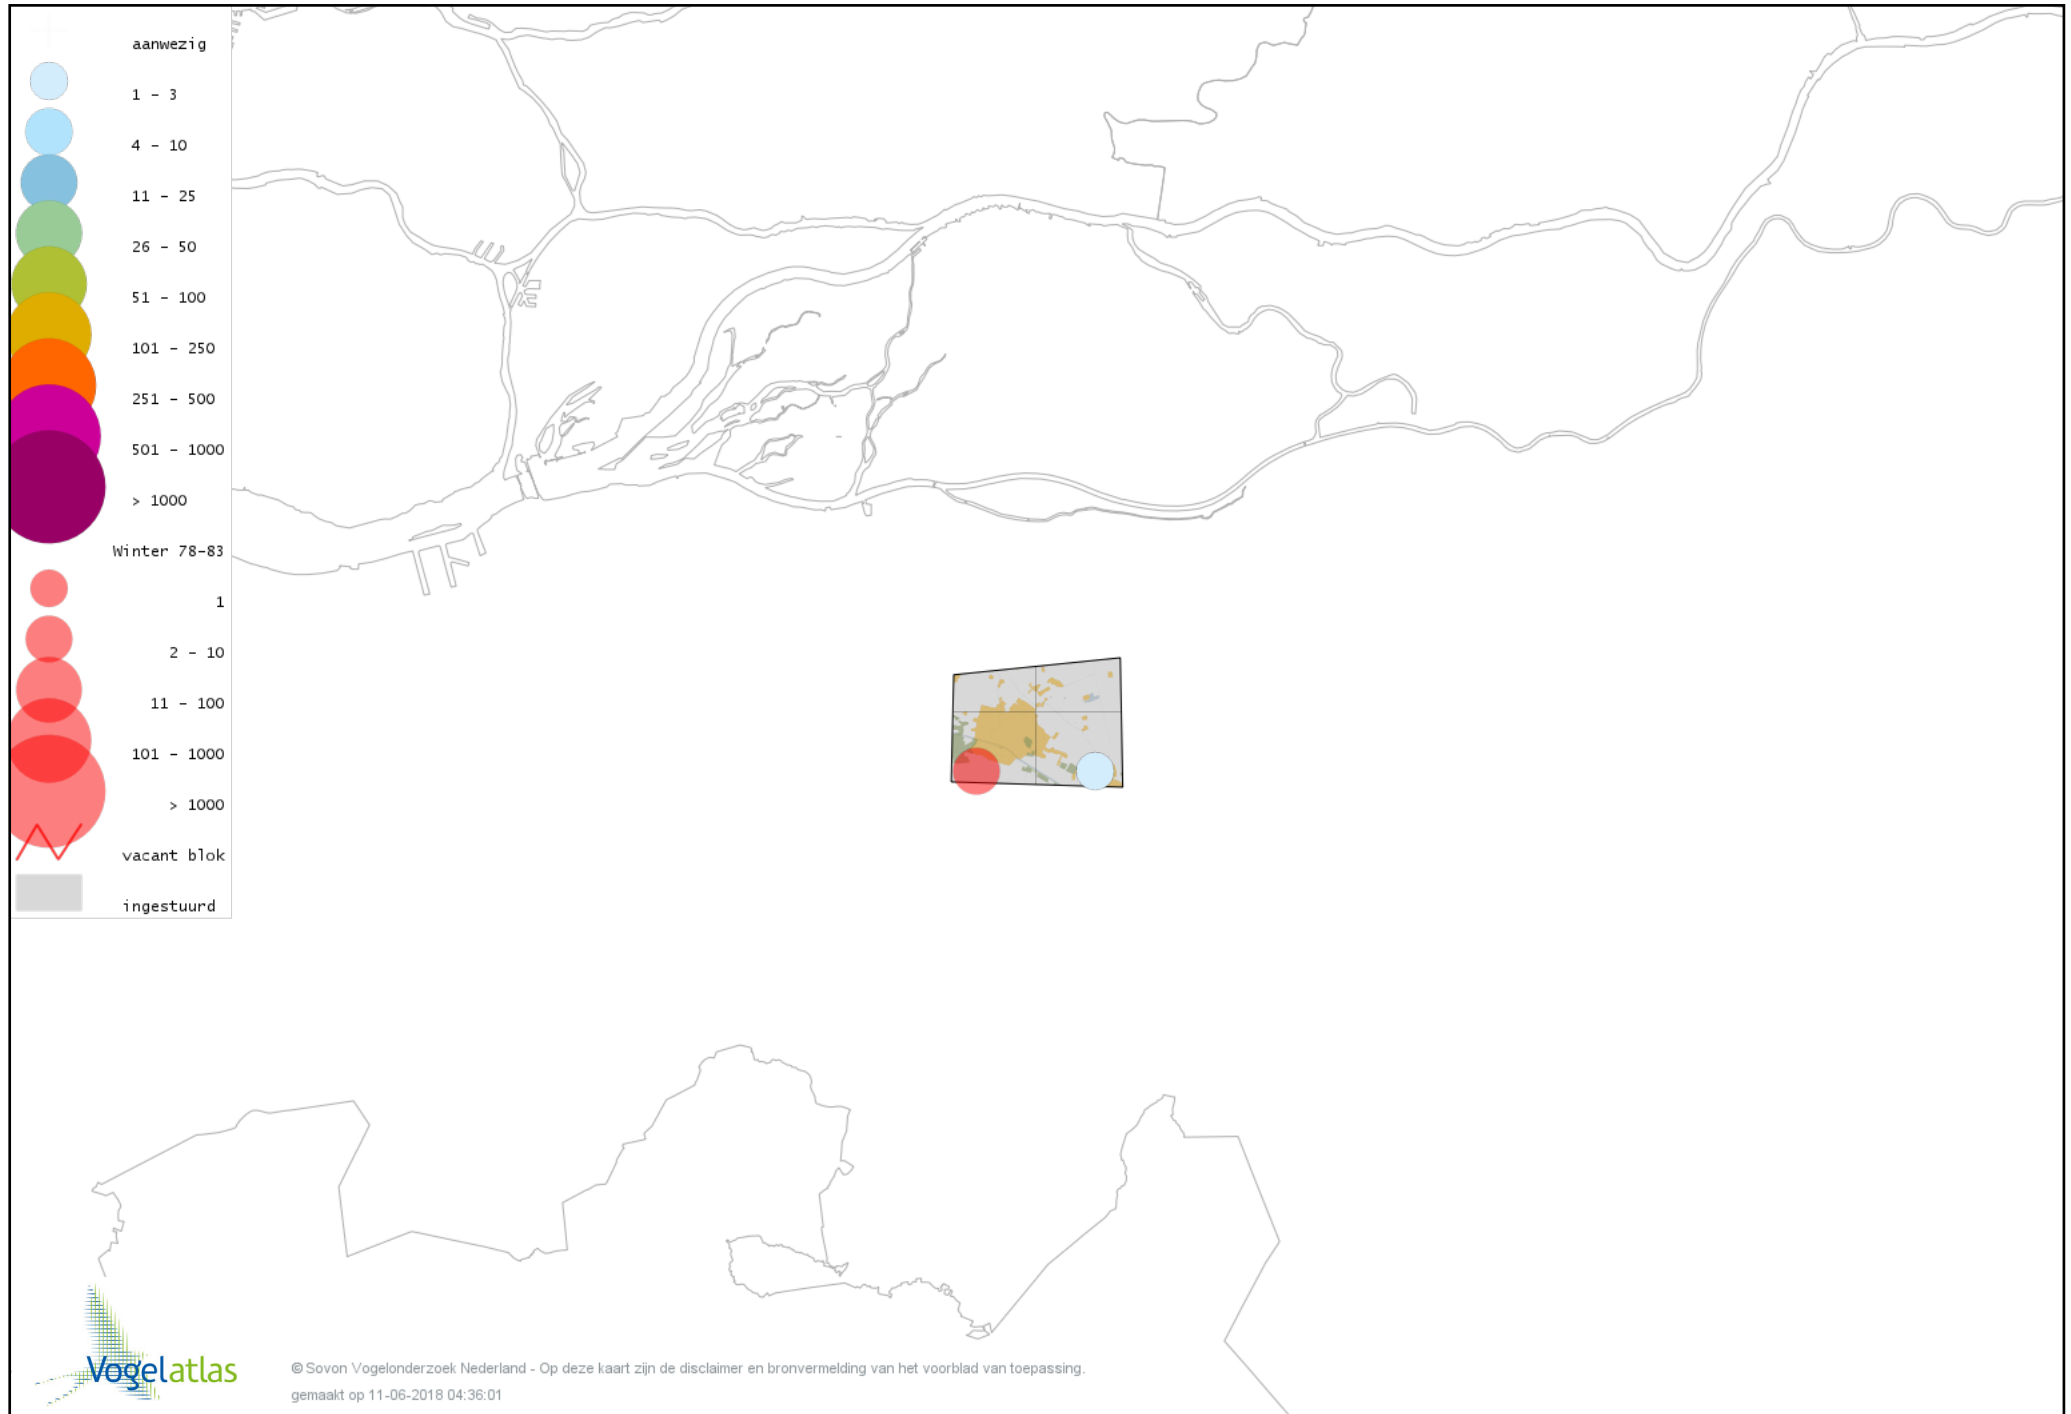

Voorlopige verspreidingskaart Kuifmees winter

Voorlopige verspreidingskaart Zwarte Mees winter

Voorlopige verspreidingskaart Matkop winter

Voorlopige verspreidingskaart Boomleeuwerik winter

Voorlopige verspreidingskaart Veldleeuwerik winter