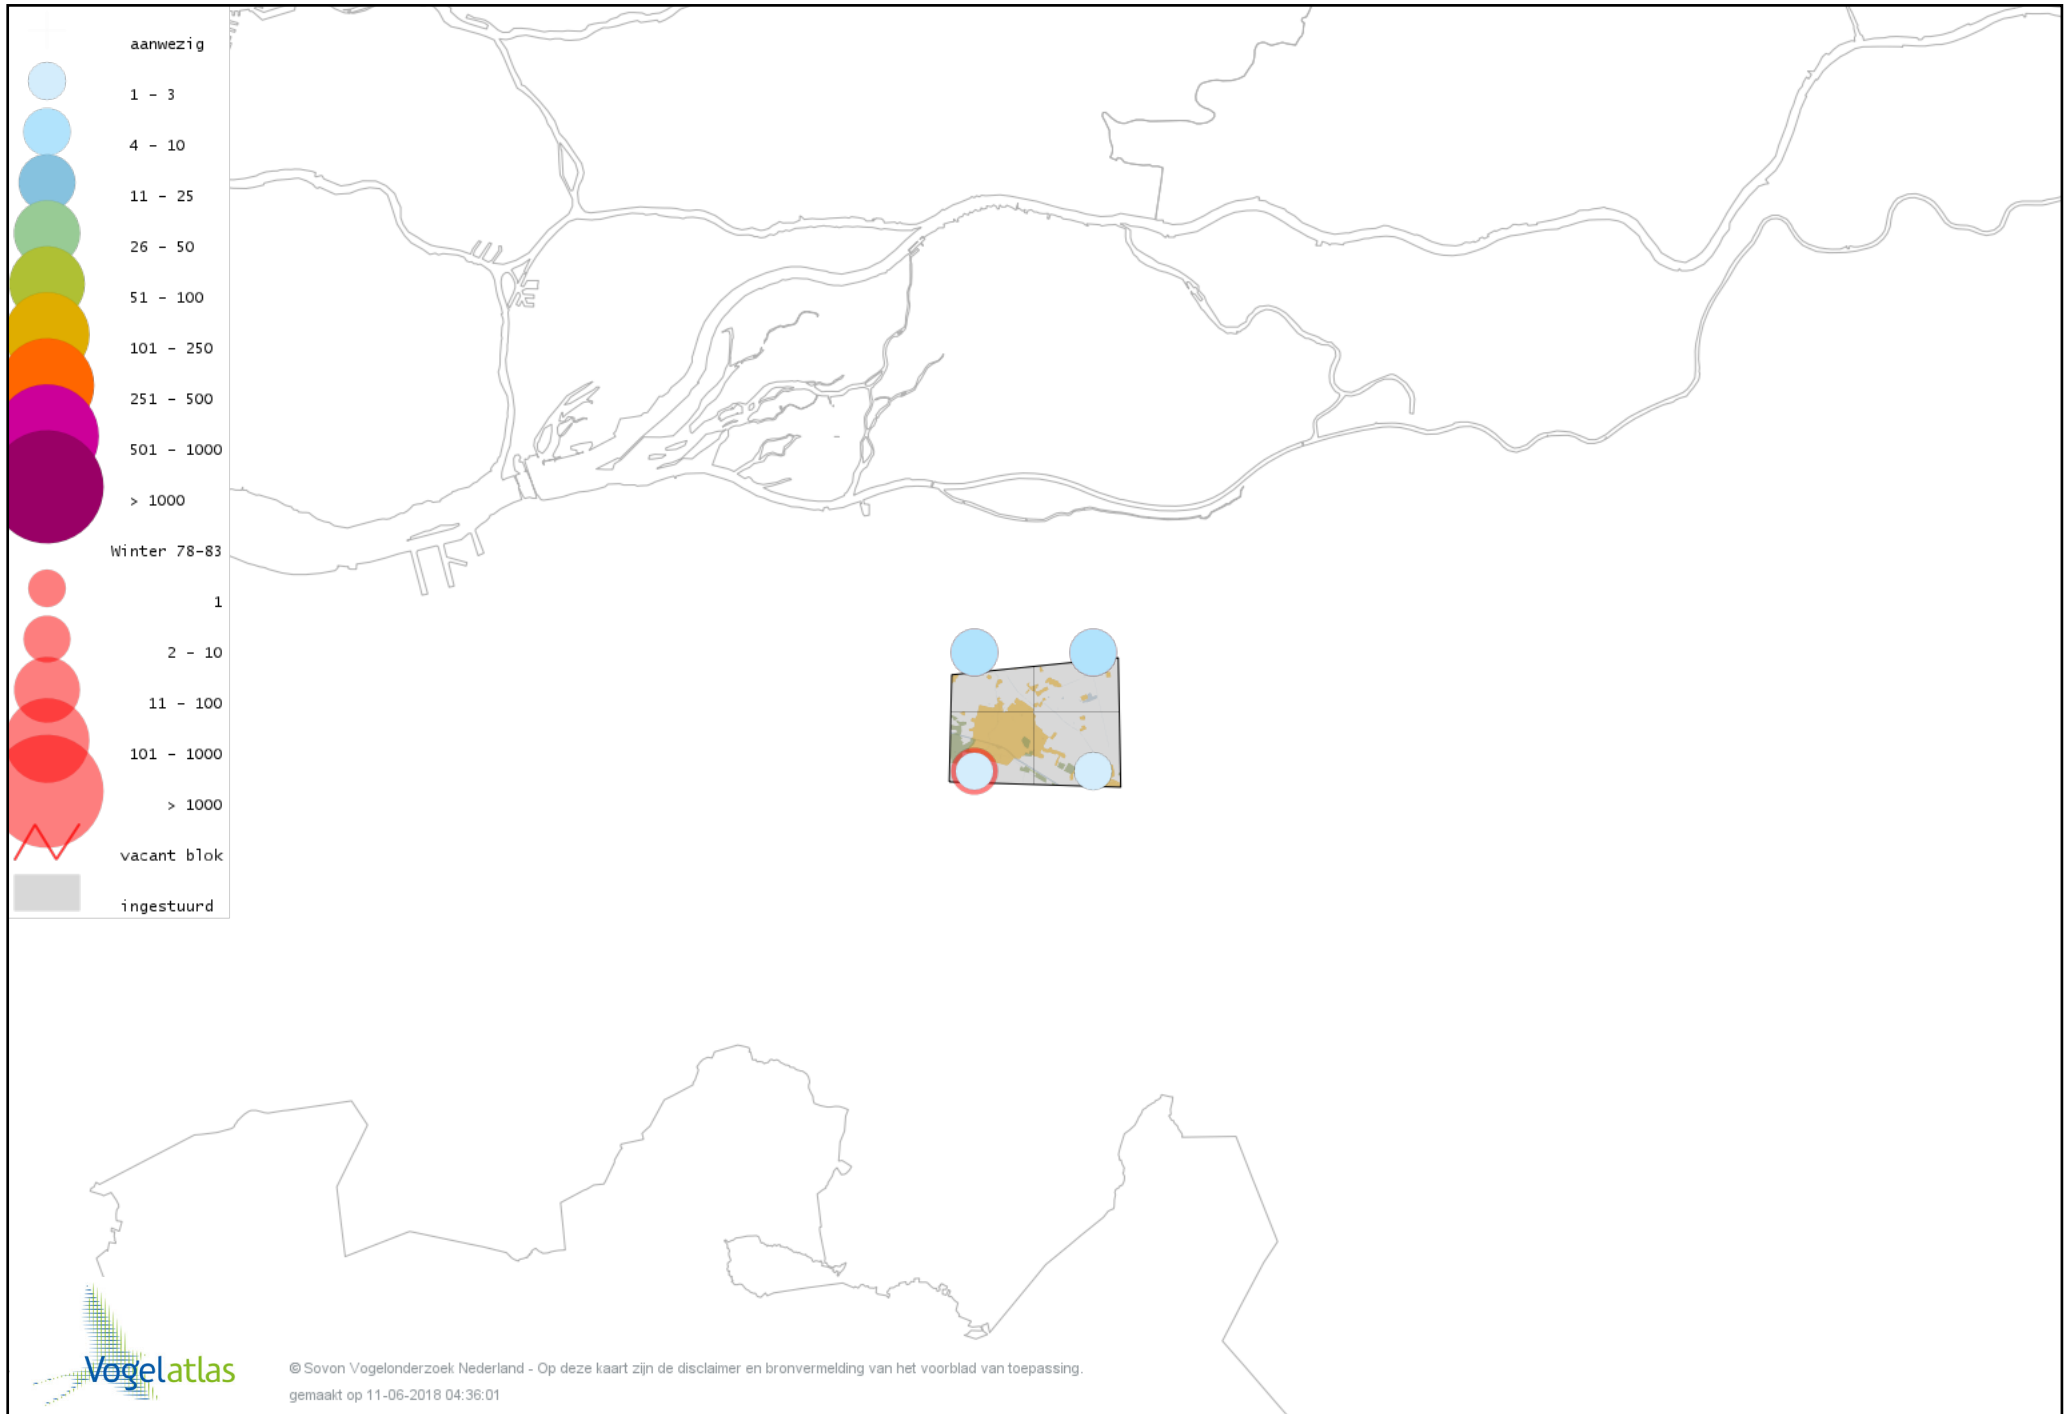

Voorlopige verspreidingskaart Zanglijster winter

Voorlopige verspreidingskaart Koperwiek winter

Voorlopige verspreidingskaart Grote Lijster winter

Voorlopige verspreidingskaart Roodborst winter

Voorlopige verspreidingskaart Zwarte Roodstaart winter

Voorlopige verspreidingskaart Heggenmus winter

Voorlopige verspreidingskaart Huismus winter

Voorlopige verspreidingskaart Ringmus winter

Voorlopige verspreidingskaart Grote Gele Kwikstaart winter

Voorlopige verspreidingskaart Witte Kwikstaart winter

Voorlopige verspreidingskaart Graspieper winter

Voorlopige verspreidingskaart Waterpieper winter

Voorlopige verspreidingskaart Vink winter

Voorlopige verspreidingskaart Keep winter

Voorlopige verspreidingskaart Groenling winter