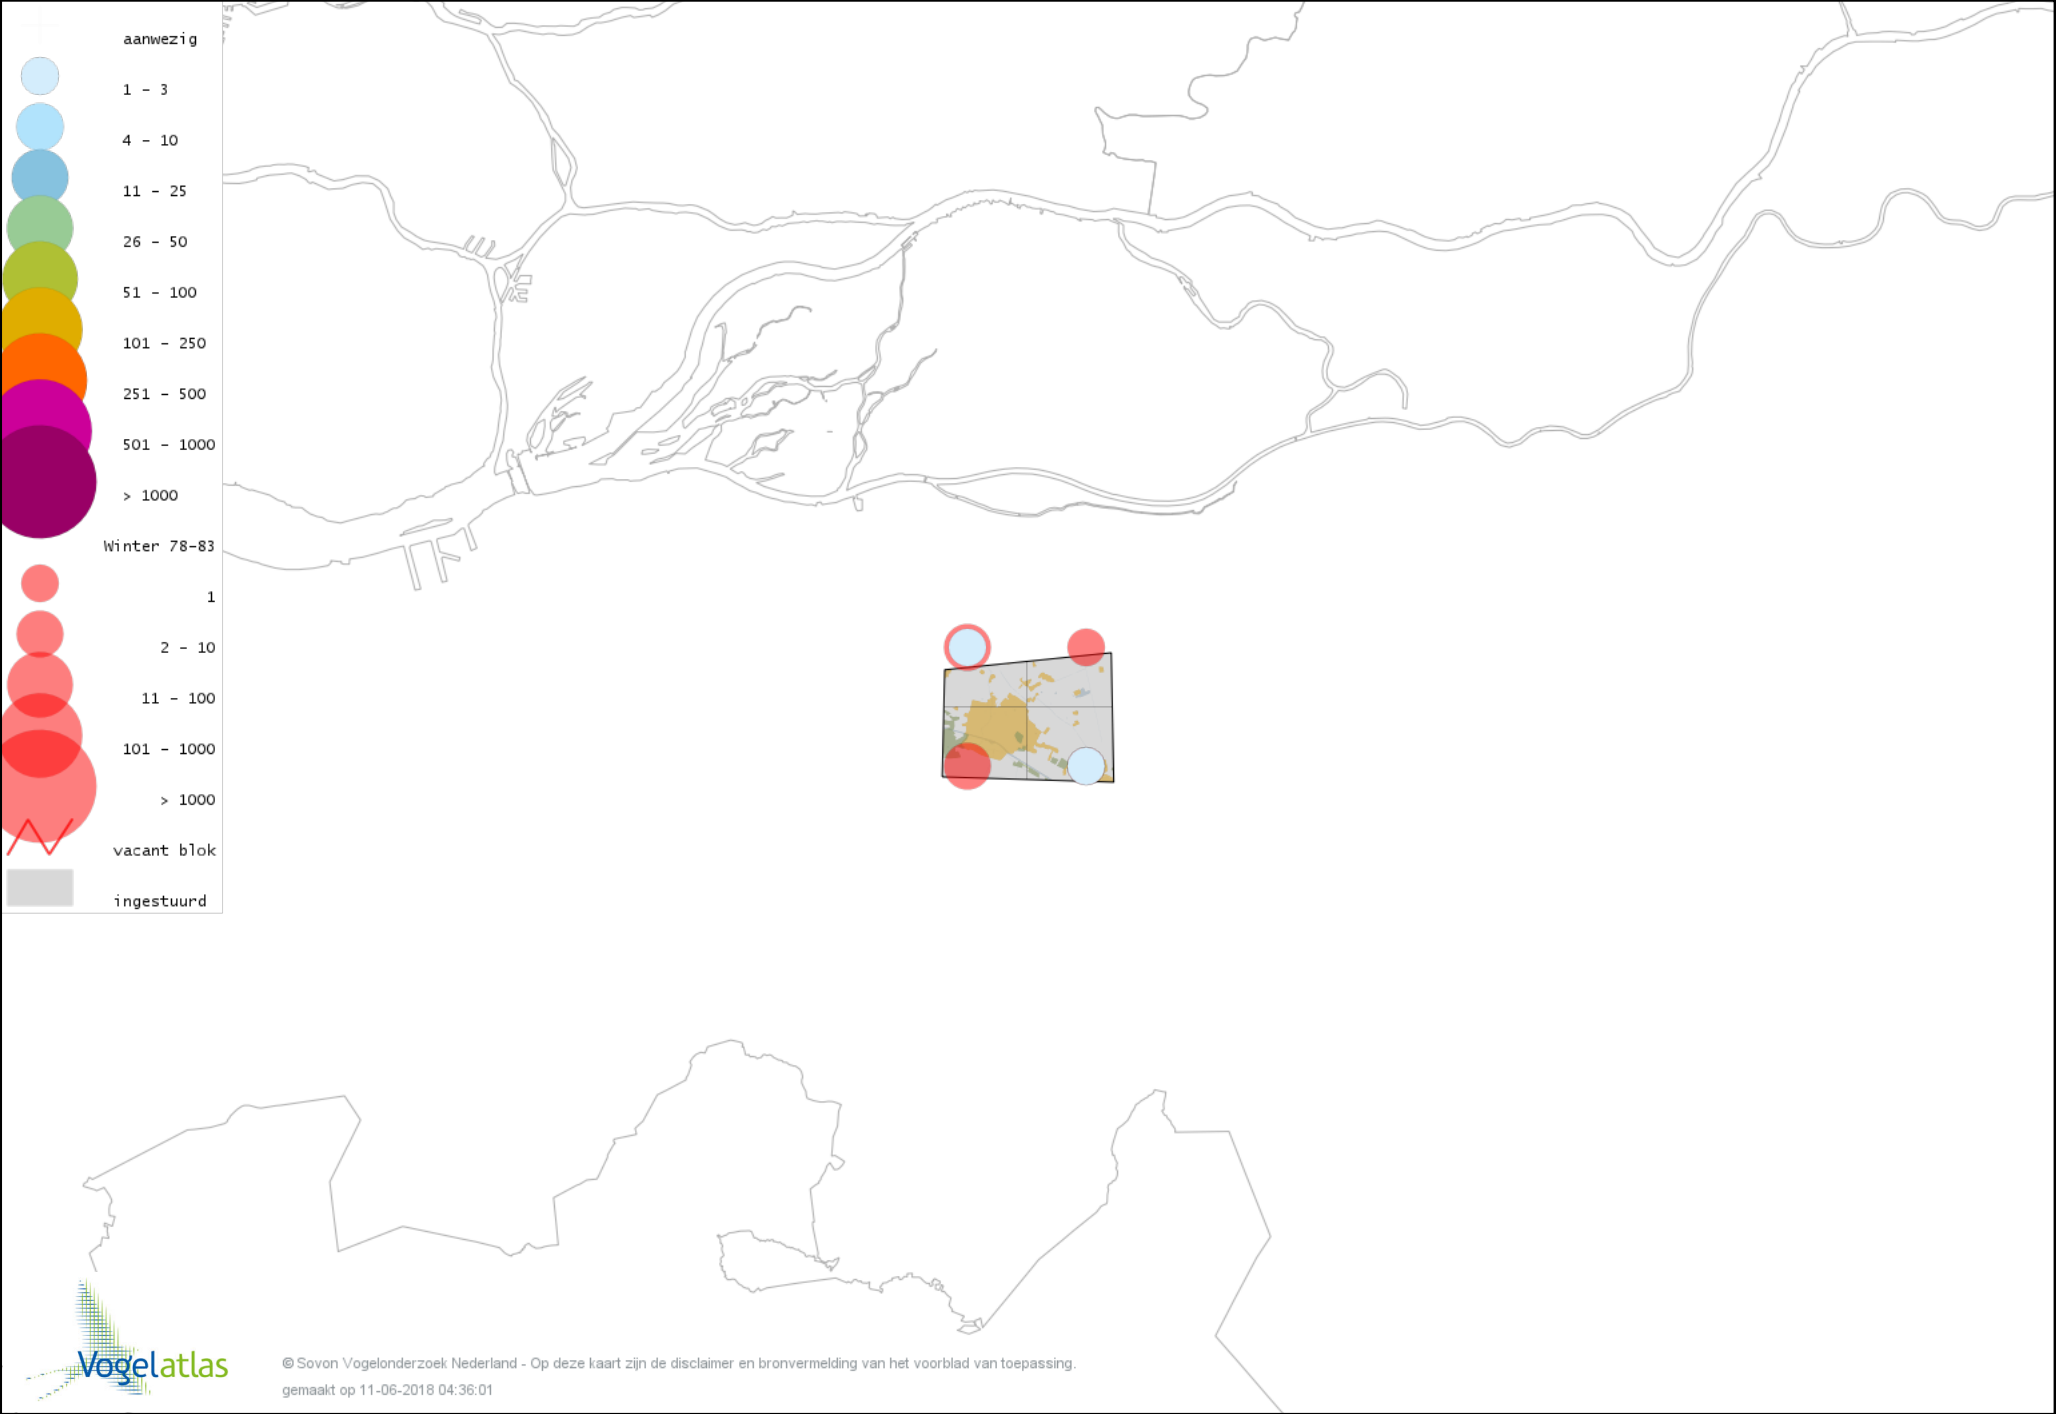

Voorlopige verspreidingskaart Aalscholver winter

Voorlopige verspreidingskaart Blauwe Reiger winter

Voorlopige verspreidingskaart Ooievaar winter

Voorlopige verspreidingskaart Dodaars winter

Voorlopige verspreidingskaart Fuut winter

Voorlopige verspreidingskaart Bruine Kiekendief winter

Voorlopige verspreidingskaart Blauwe Kiekendief winter

Voorlopige verspreidingskaart Havik winter

Voorlopige verspreidingskaart Sperwer winter

Voorlopige verspreidingskaart Buizerd winter

Voorlopige verspreidingskaart Ruigpootbuizerd winter

Voorlopige verspreidingskaart Torenvalk winter

Voorlopige verspreidingskaart Slechtvalk winter

Voorlopige verspreidingskaart Waterral winter

Voorlopige verspreidingskaart Waterhoen winter