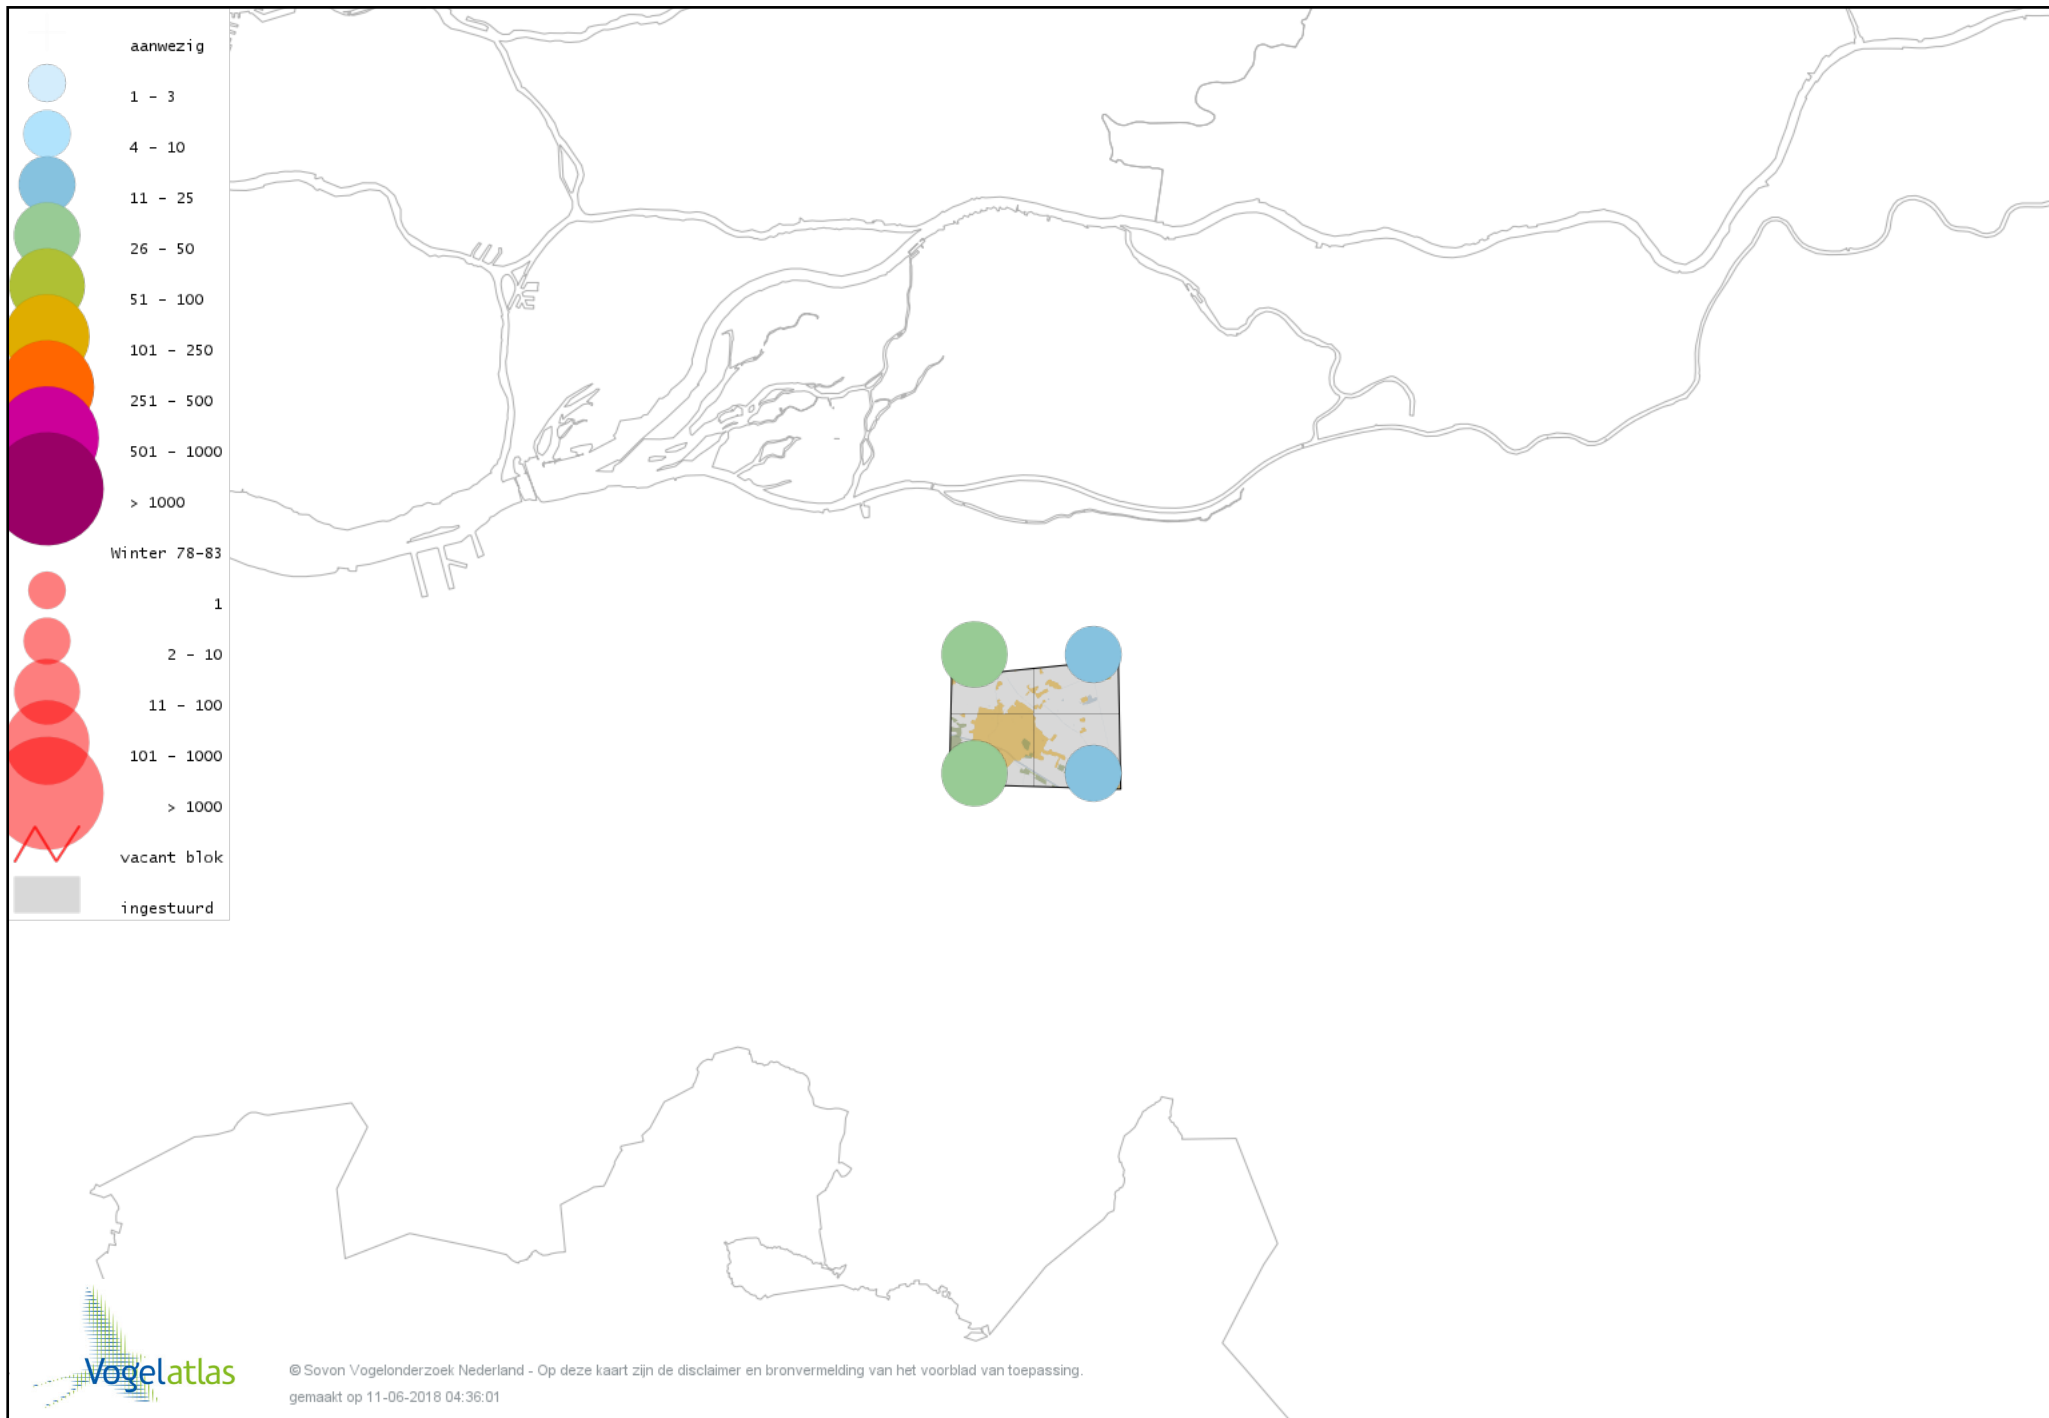

De kleurtint (blauw) is de beste referentie voor de tot nu toe waargenomen aantalsklasse.

De stipgrootte is relatief. Vergelijk daarvoor de atlasblok grootte van de legenda met die van het kaartbeeld.

Voorlopige verspreidingskaart Knobbelzwaan winter

Voorlopige verspreidingskaart Krooneend winter

Voorlopige verspreidingskaart Tafeleend winter

Voorlopige verspreidingskaart Kuifeend winter

Voorlopige verspreidingskaart Muskuseend winter

Voorlopige verspreidingskaart Nonnetje winter

Voorlopige verspreidingskaart Krakeend winter

Voorlopige verspreidingskaart Smient winter

Voorlopige verspreidingskaart Slobeend winter

Voorlopige verspreidingskaart Wilde Eend winter

Voorlopige verspreidingskaart Soepeend winter

Voorlopige verspreidingskaart Aalscholver winter

Voorlopige verspreidingskaart Blauwe Reiger winter

Voorlopige verspreidingskaart Ooievaar winter

Voorlopige verspreidingskaart Dodaars winter

Voorlopige verspreidingskaart Fuut winter