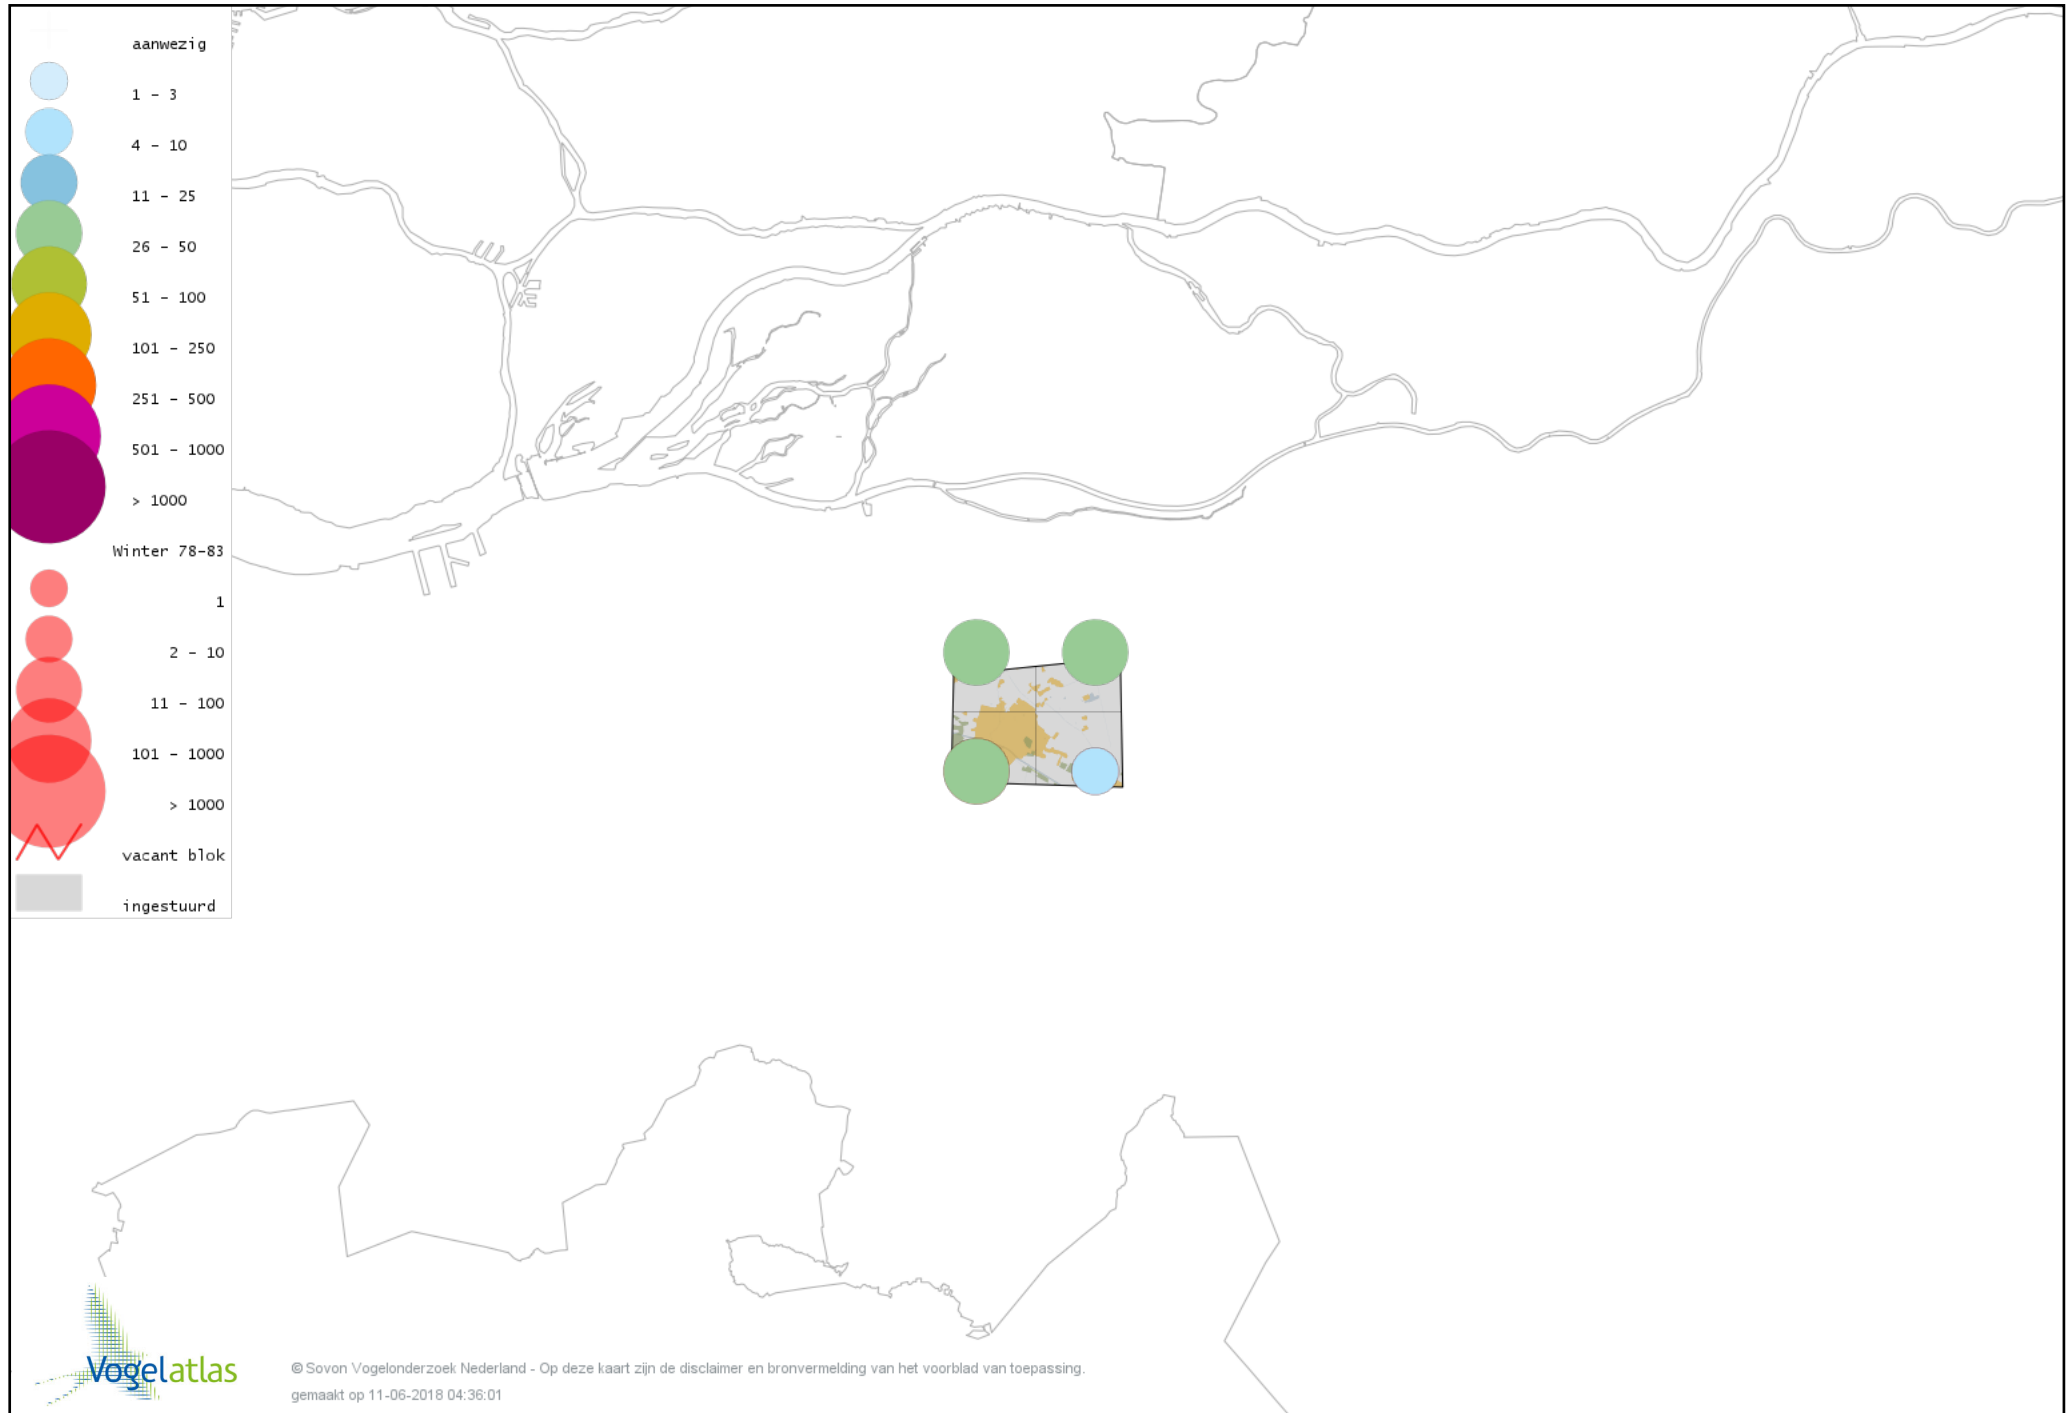

Voorlopige verspreidingskaart Heggenmus winter