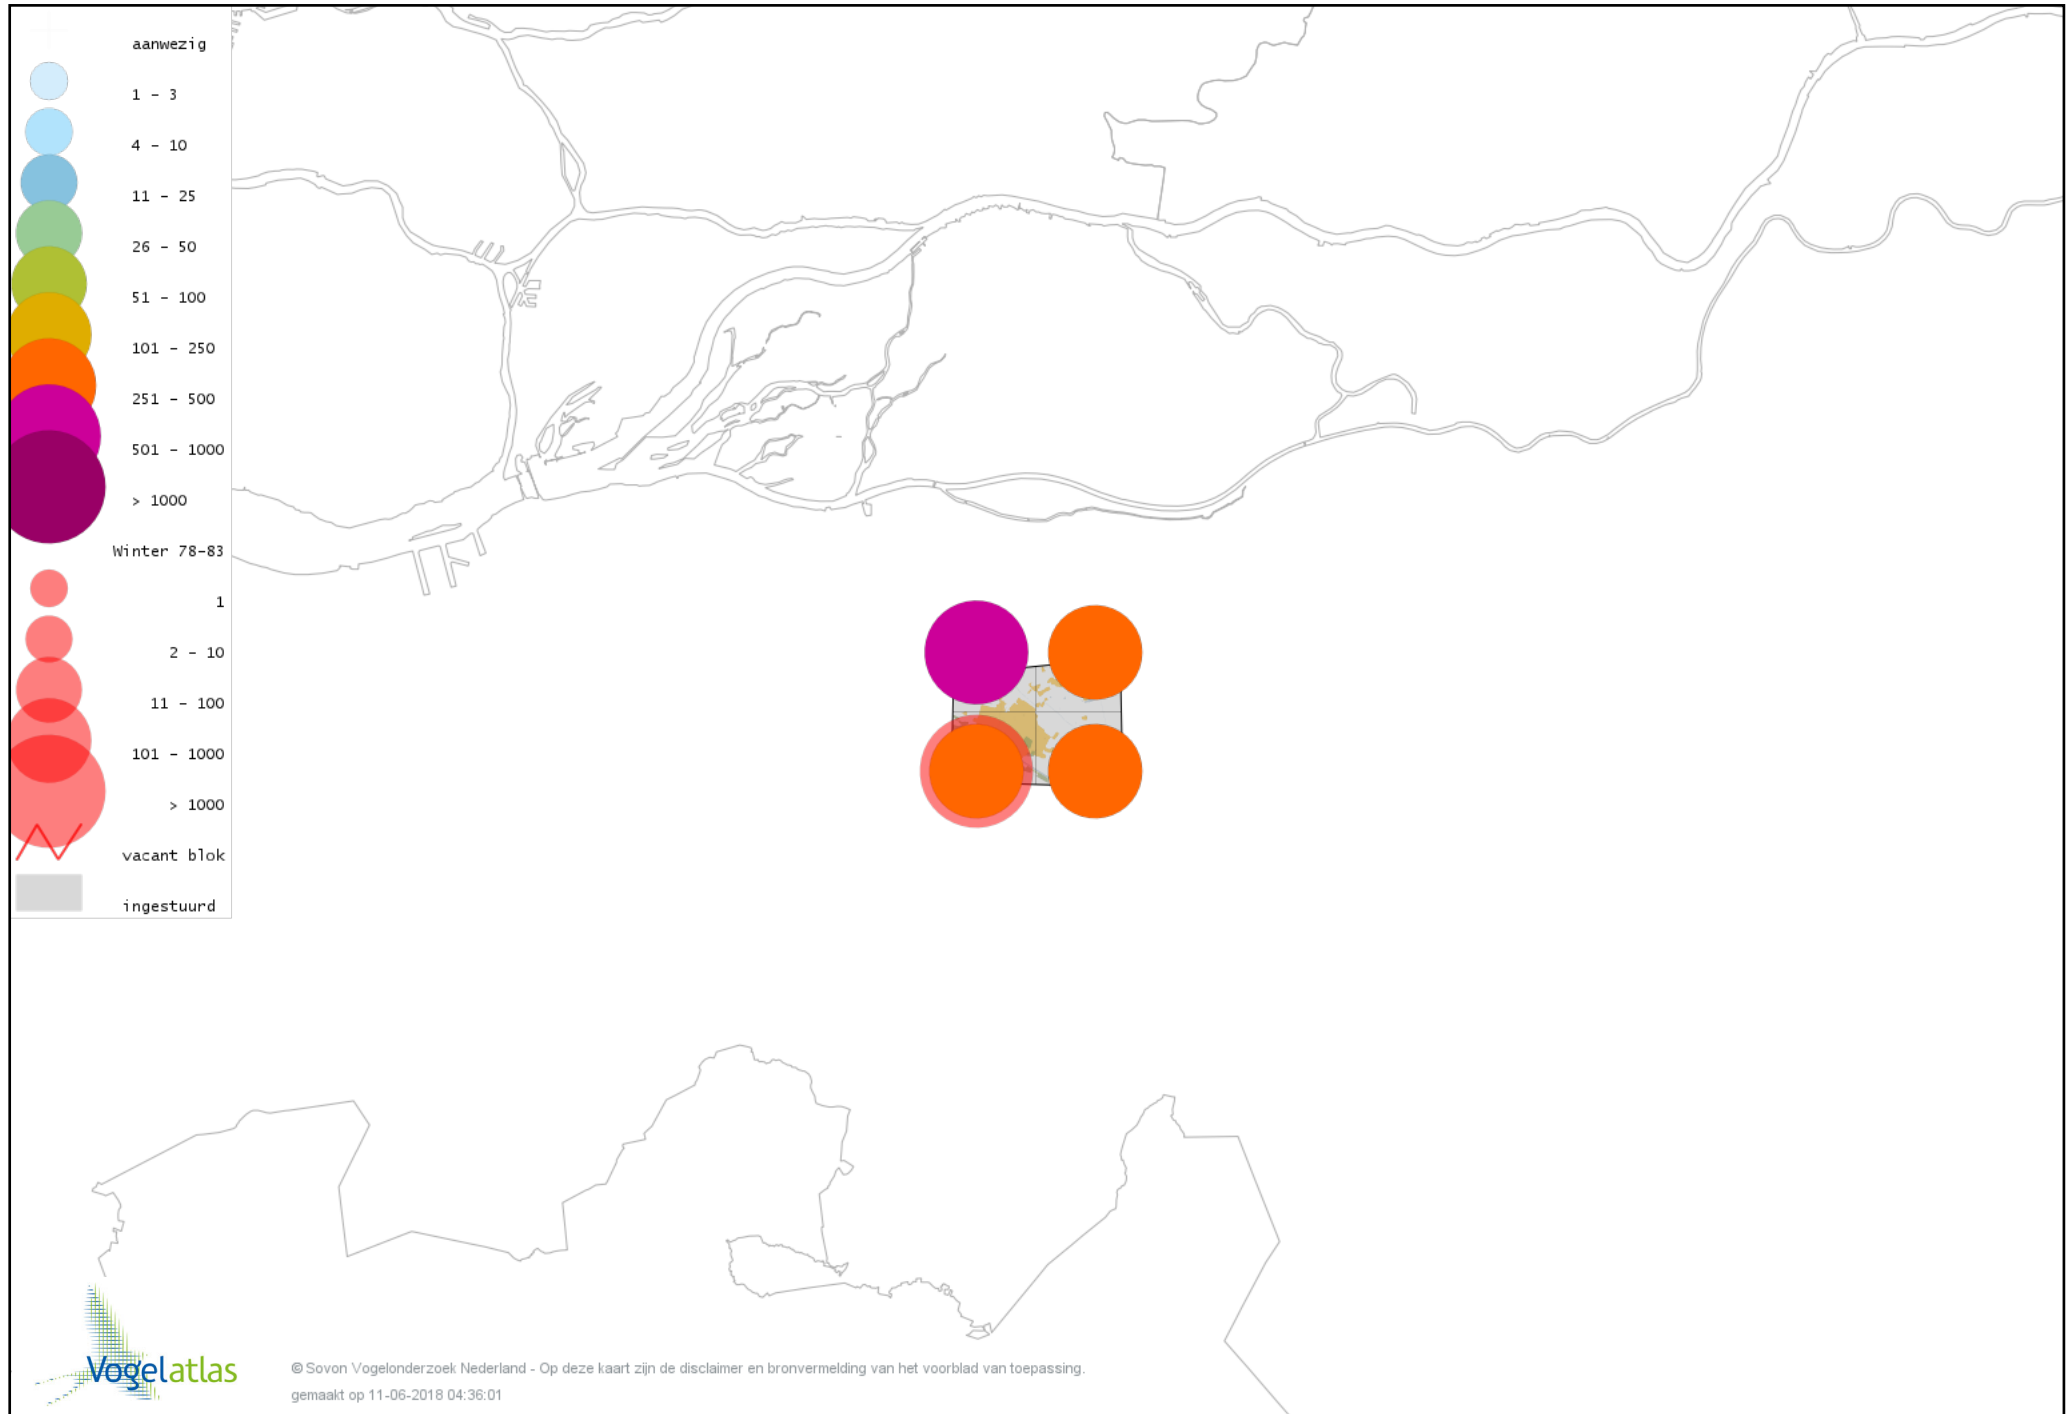

Voorlopige verspreidingskaart Staartmees winter

Voorlopige verspreidingskaart Tjiftjaf winter

Voorlopige verspreidingskaart Zwartkop winter

Voorlopige verspreidingskaart Pestvogel winter

Voorlopige verspreidingskaart Boomklever winter

Voorlopige verspreidingskaart Boomkruiper winter

Voorlopige verspreidingskaart Winterkoning winter

Voorlopige verspreidingskaart Spreeuw winter

Voorlopige verspreidingskaart Merel winter

Voorlopige verspreidingskaart Kramsvogel winter

Voorlopige verspreidingskaart Zanglijster winter

Voorlopige verspreidingskaart Koperwiek winter

Voorlopige verspreidingskaart Grote Lijster winter

Voorlopige verspreidingskaart Roodborst winter

Voorlopige verspreidingskaart Zwarte Roodstaart winter