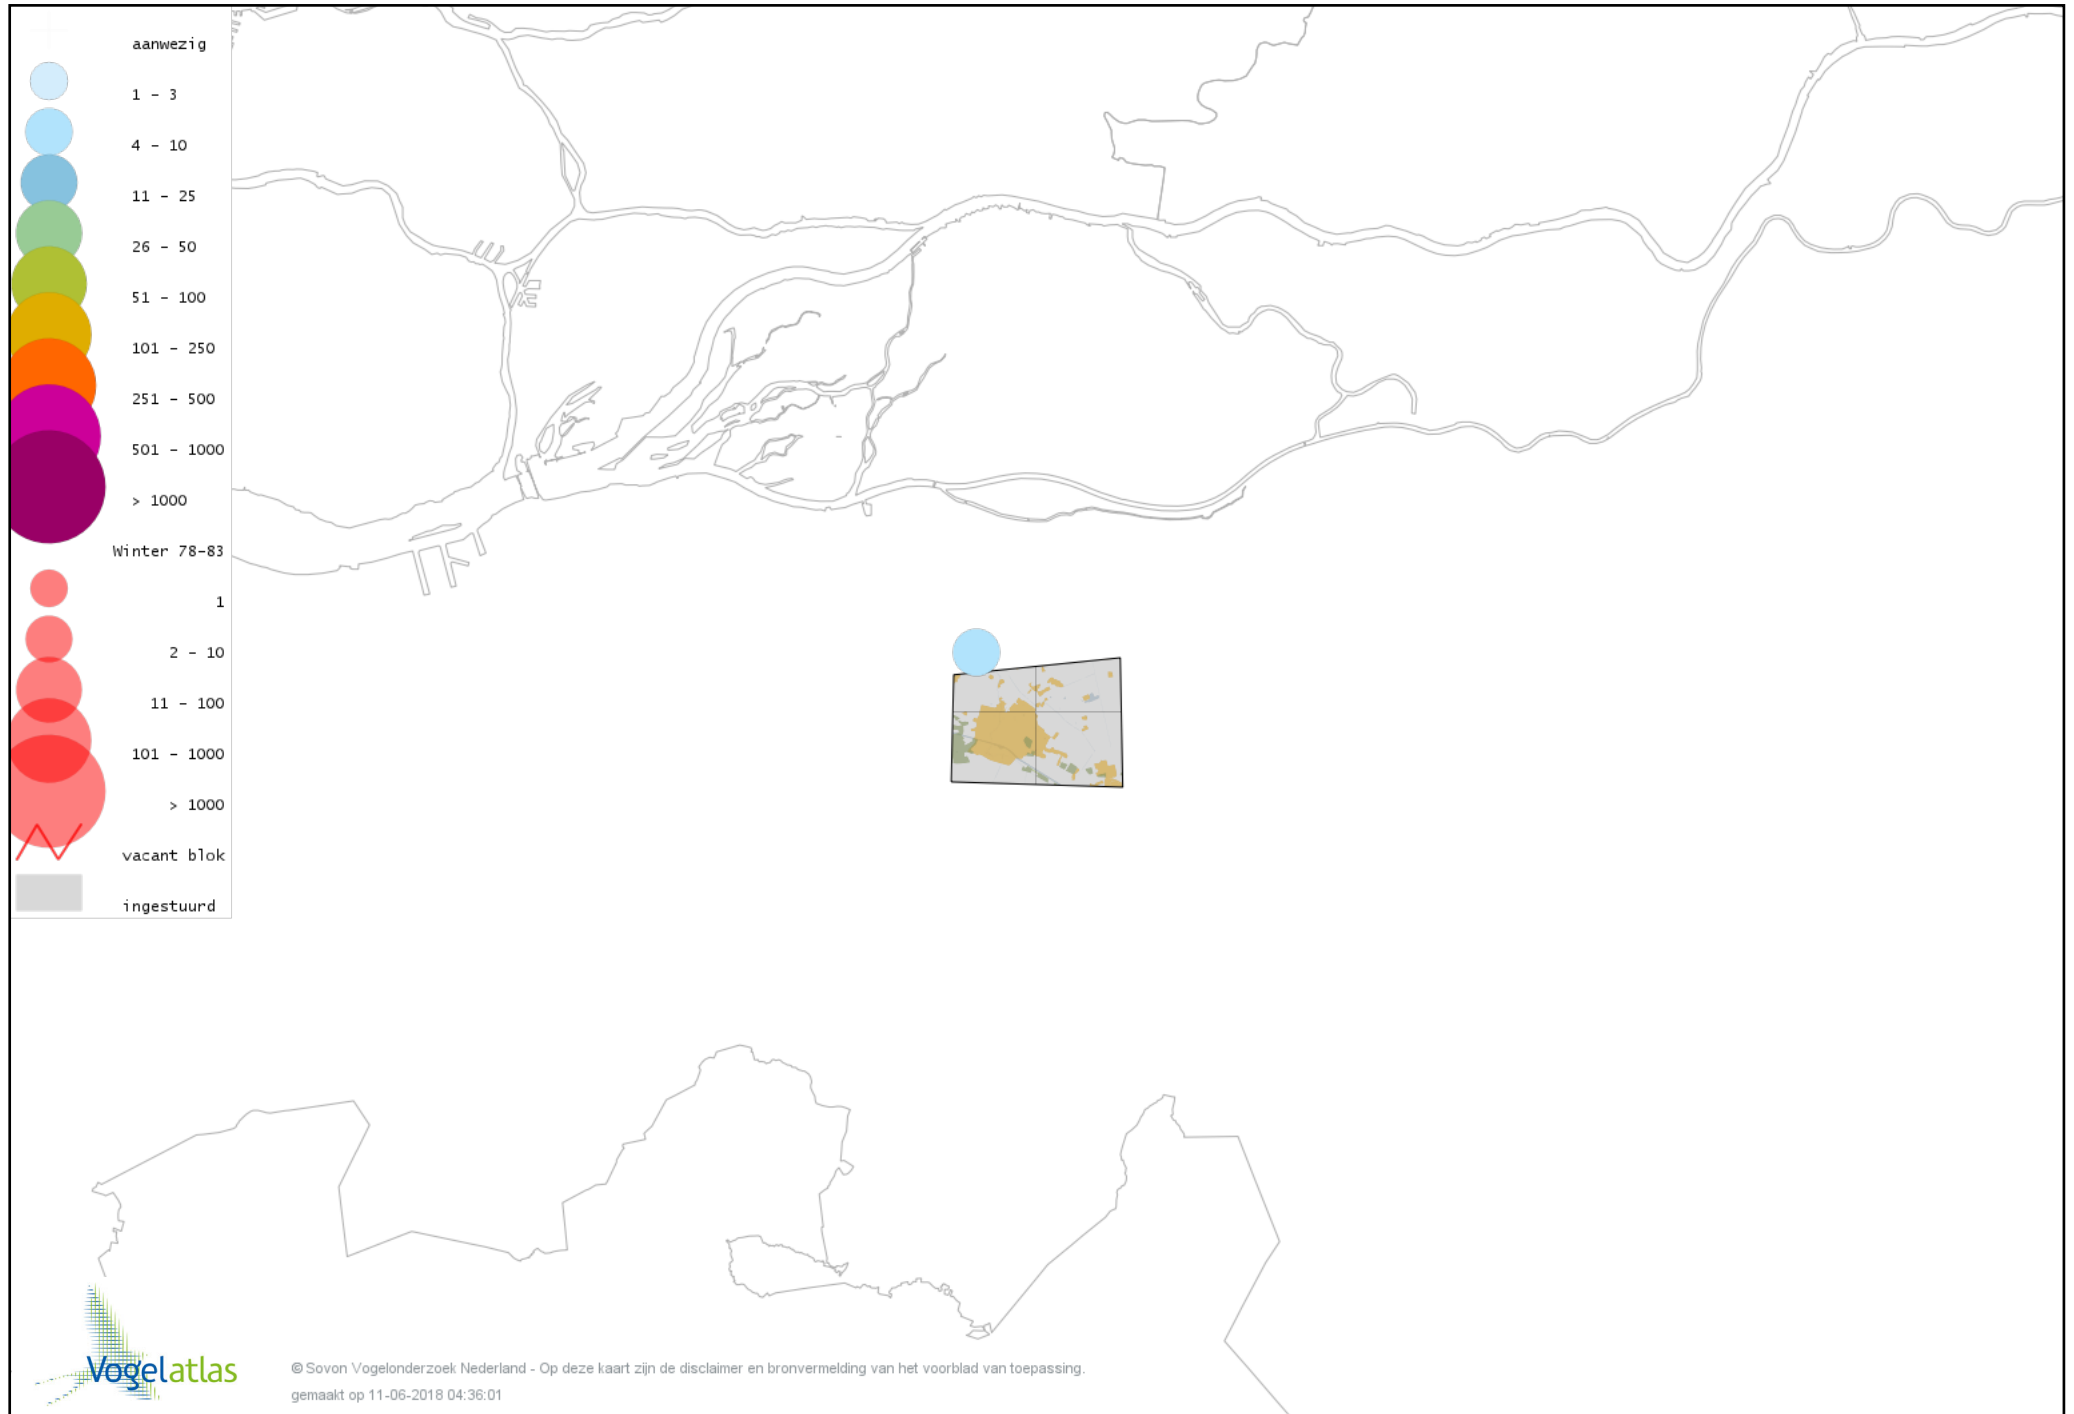

Ook worden in de kaarten de historische atlasresultaten (in rood) weergegeven.

Disclaimer

Deze verspreidingskaarten ondersteunen het completeren van de atlastellingen en verzamelen van aanvullende waarnemingen. De kaarten zijn nog niet volledig en kunnen fouten bevatten. Overname is toegestaan onder voorwaarde van bronvermelding (www.sovon.nl/vogelatlas)

De kleurtint (blauw) is de beste referentie voor de tot nu toe waargenomen aantalsklasse.

De stipgrootte is relatief. Vergelijk daarvoor de atlasblok grootte van de legenda met die van het kaartbeeld.

Voorlopige verspreidingskaart Knobbelzwaan winter

Voorlopige verspreidingskaart Zwarte Zwaan winter

Voorlopige verspreidingskaart Kleine Zwaan winter

Voorlopige verspreidingskaart Wilde Zwaan winter

Voorlopige verspreidingskaart Indische Gans winter

Voorlopige verspreidingskaart Toendrarietgans winter