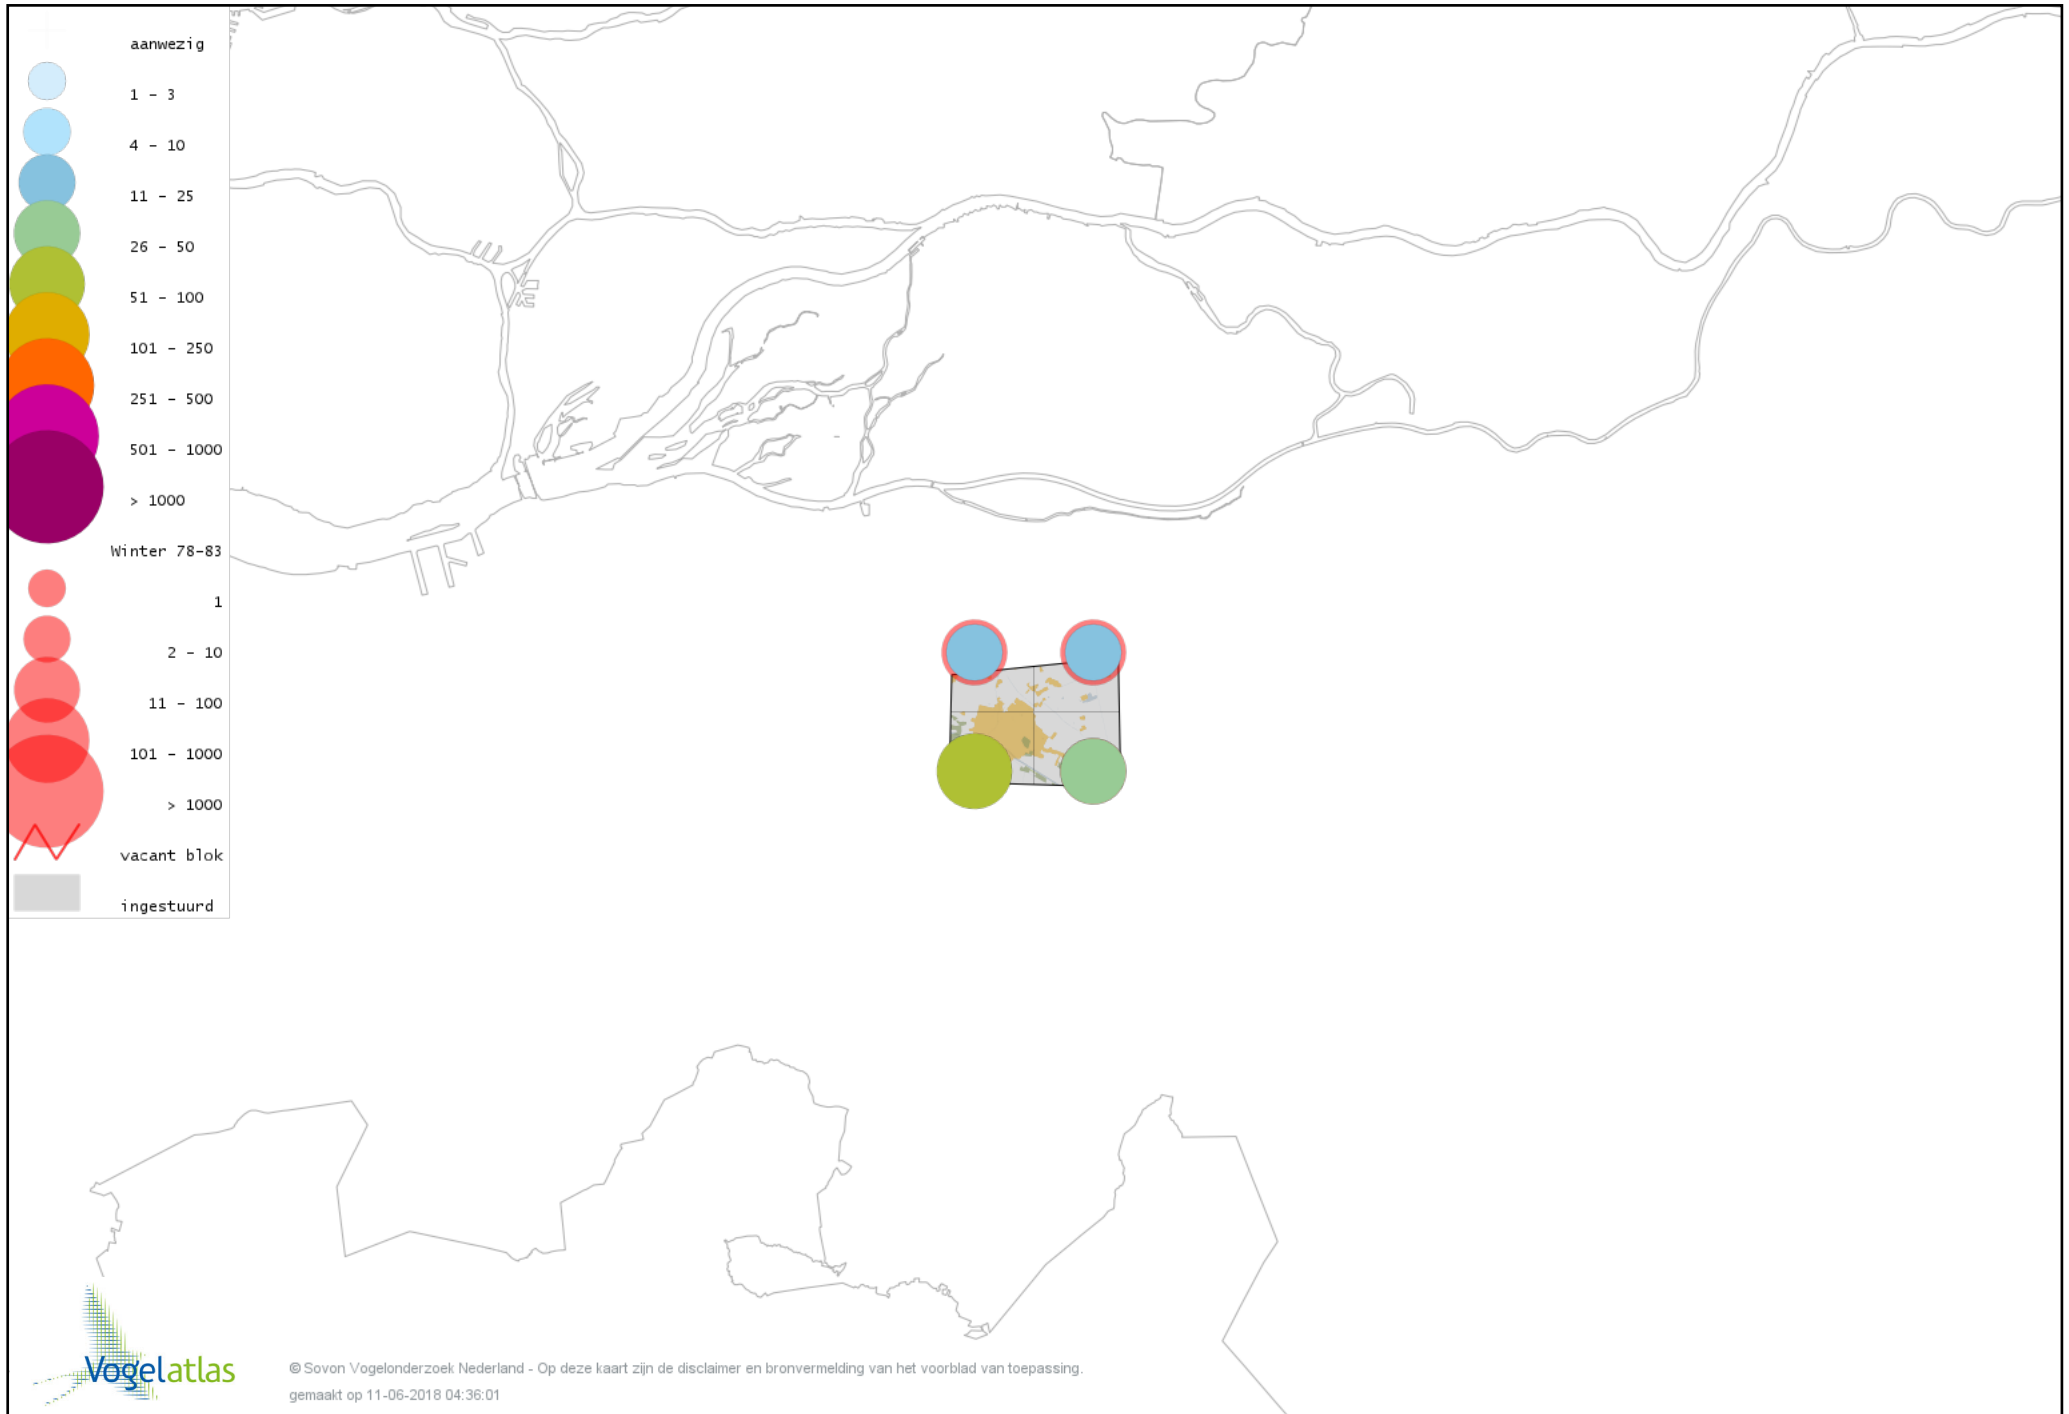

Voorlopige verspreidingskaart Roek winter

Voorlopige verspreidingskaart Zwarte Kraai winter

Voorlopige verspreidingskaart Goudhaan winter

Voorlopige verspreidingskaart Pimpelmees winter

Voorlopige verspreidingskaart Koolmees winter

Voorlopige verspreidingskaart Kuifmees winter

Voorlopige verspreidingskaart Zwarte Mees winter

Voorlopige verspreidingskaart Matkop winter

Voorlopige verspreidingskaart Boomleeuwerik winter

Voorlopige verspreidingskaart Veldleeuwerik winter

Voorlopige verspreidingskaart Staartmees winter

Voorlopige verspreidingskaart Tjiftjaf winter

Voorlopige verspreidingskaart Zwartkop winter

Voorlopige verspreidingskaart Pestvogel winter

Voorlopige verspreidingskaart Boomklever winter