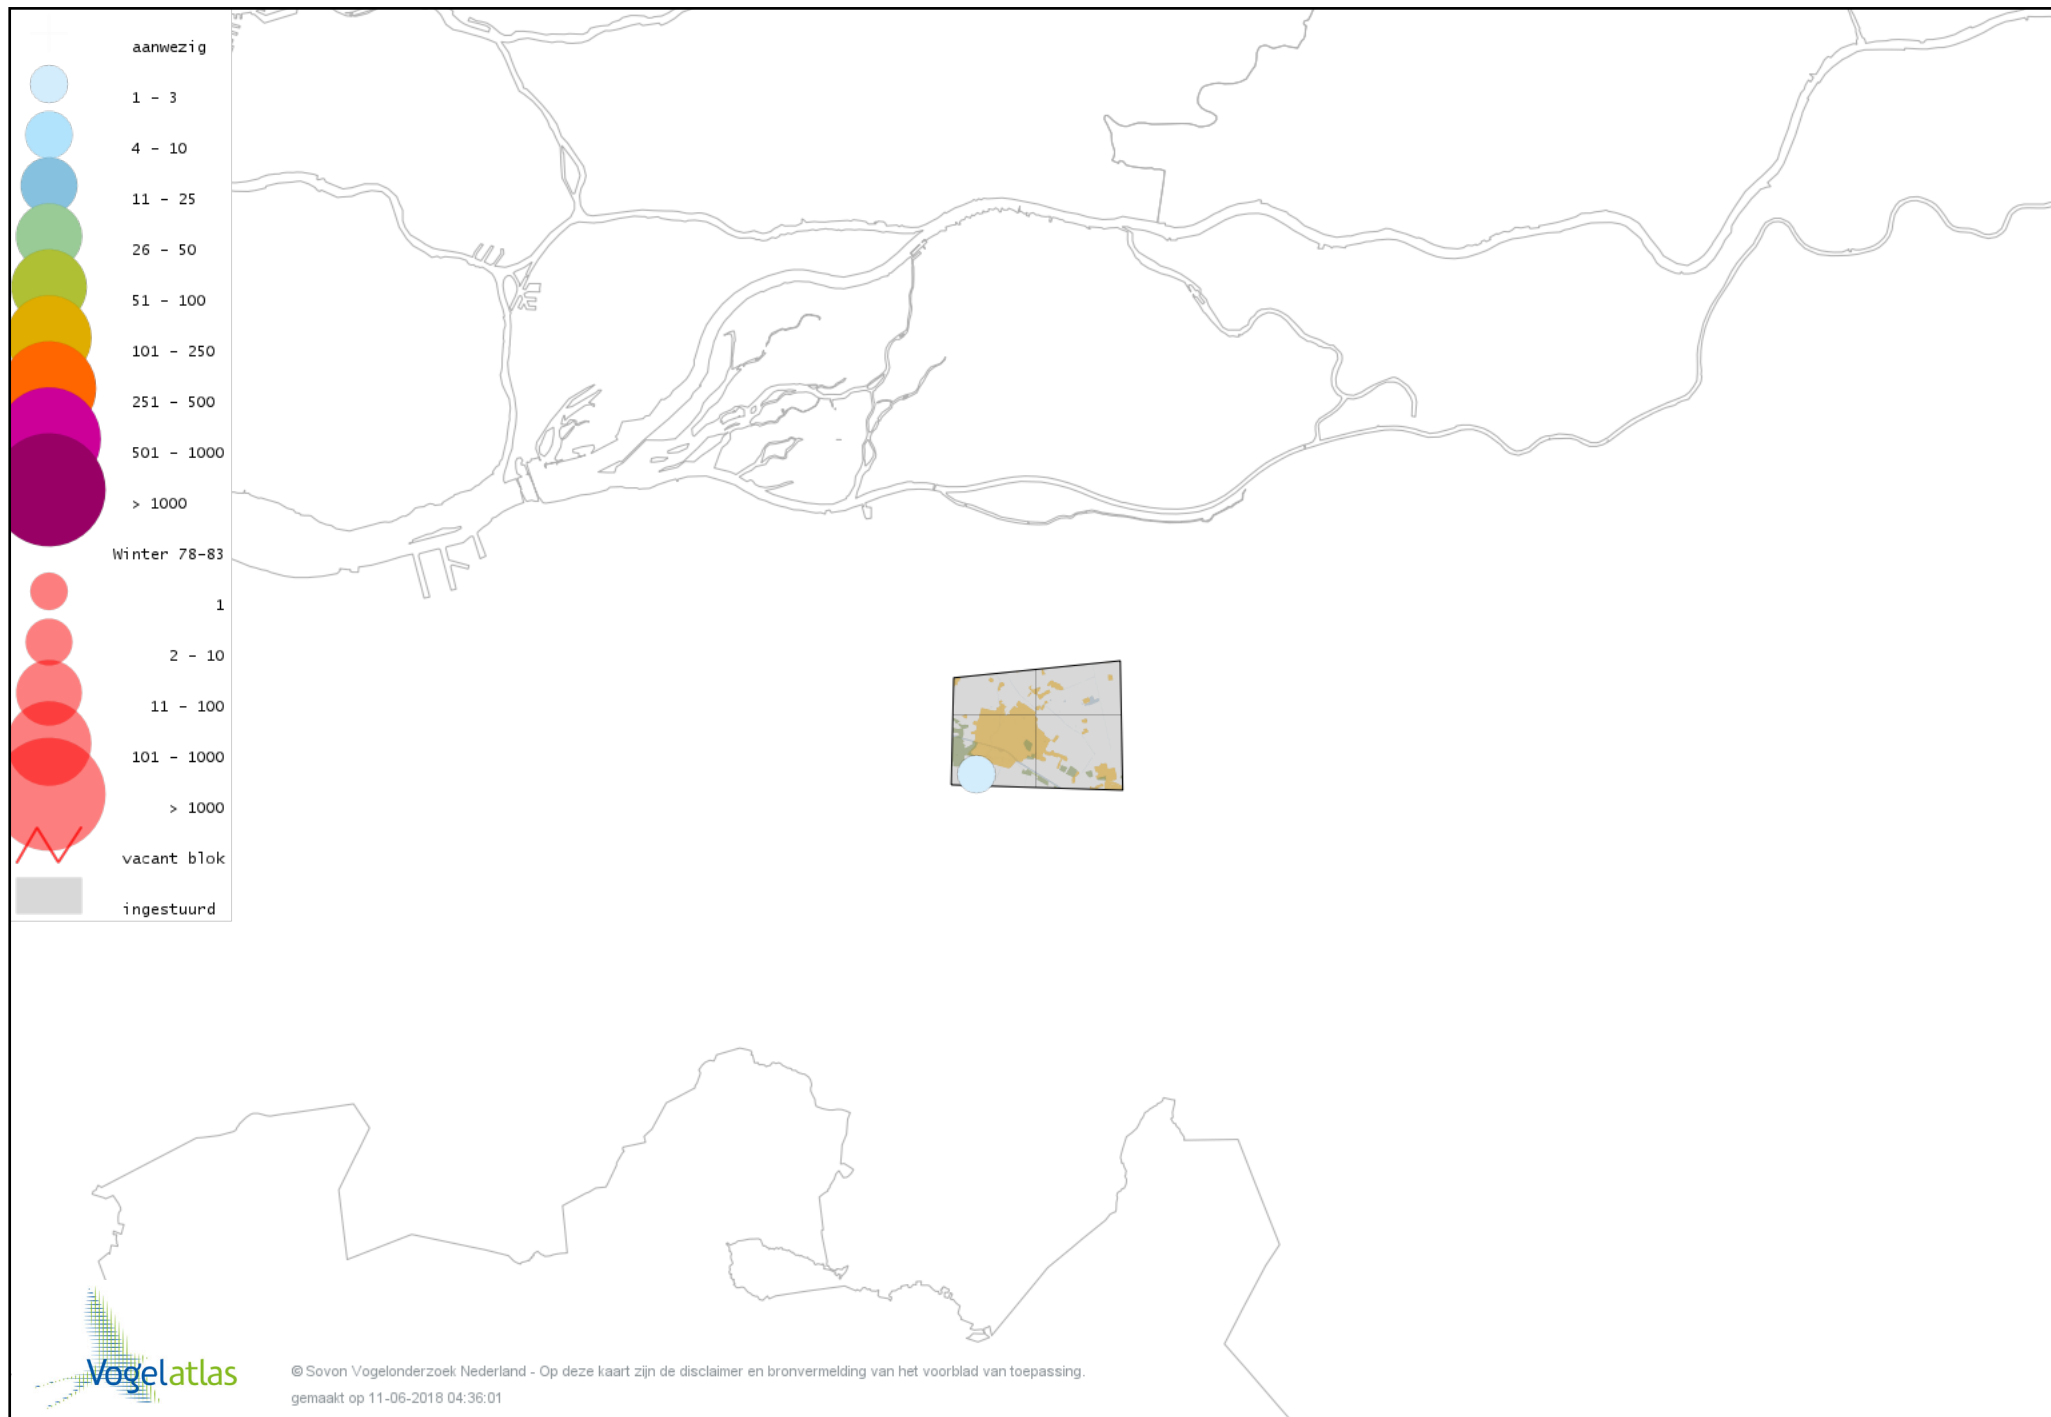

Voorlopige verspreidingskaart Zwartkop winter