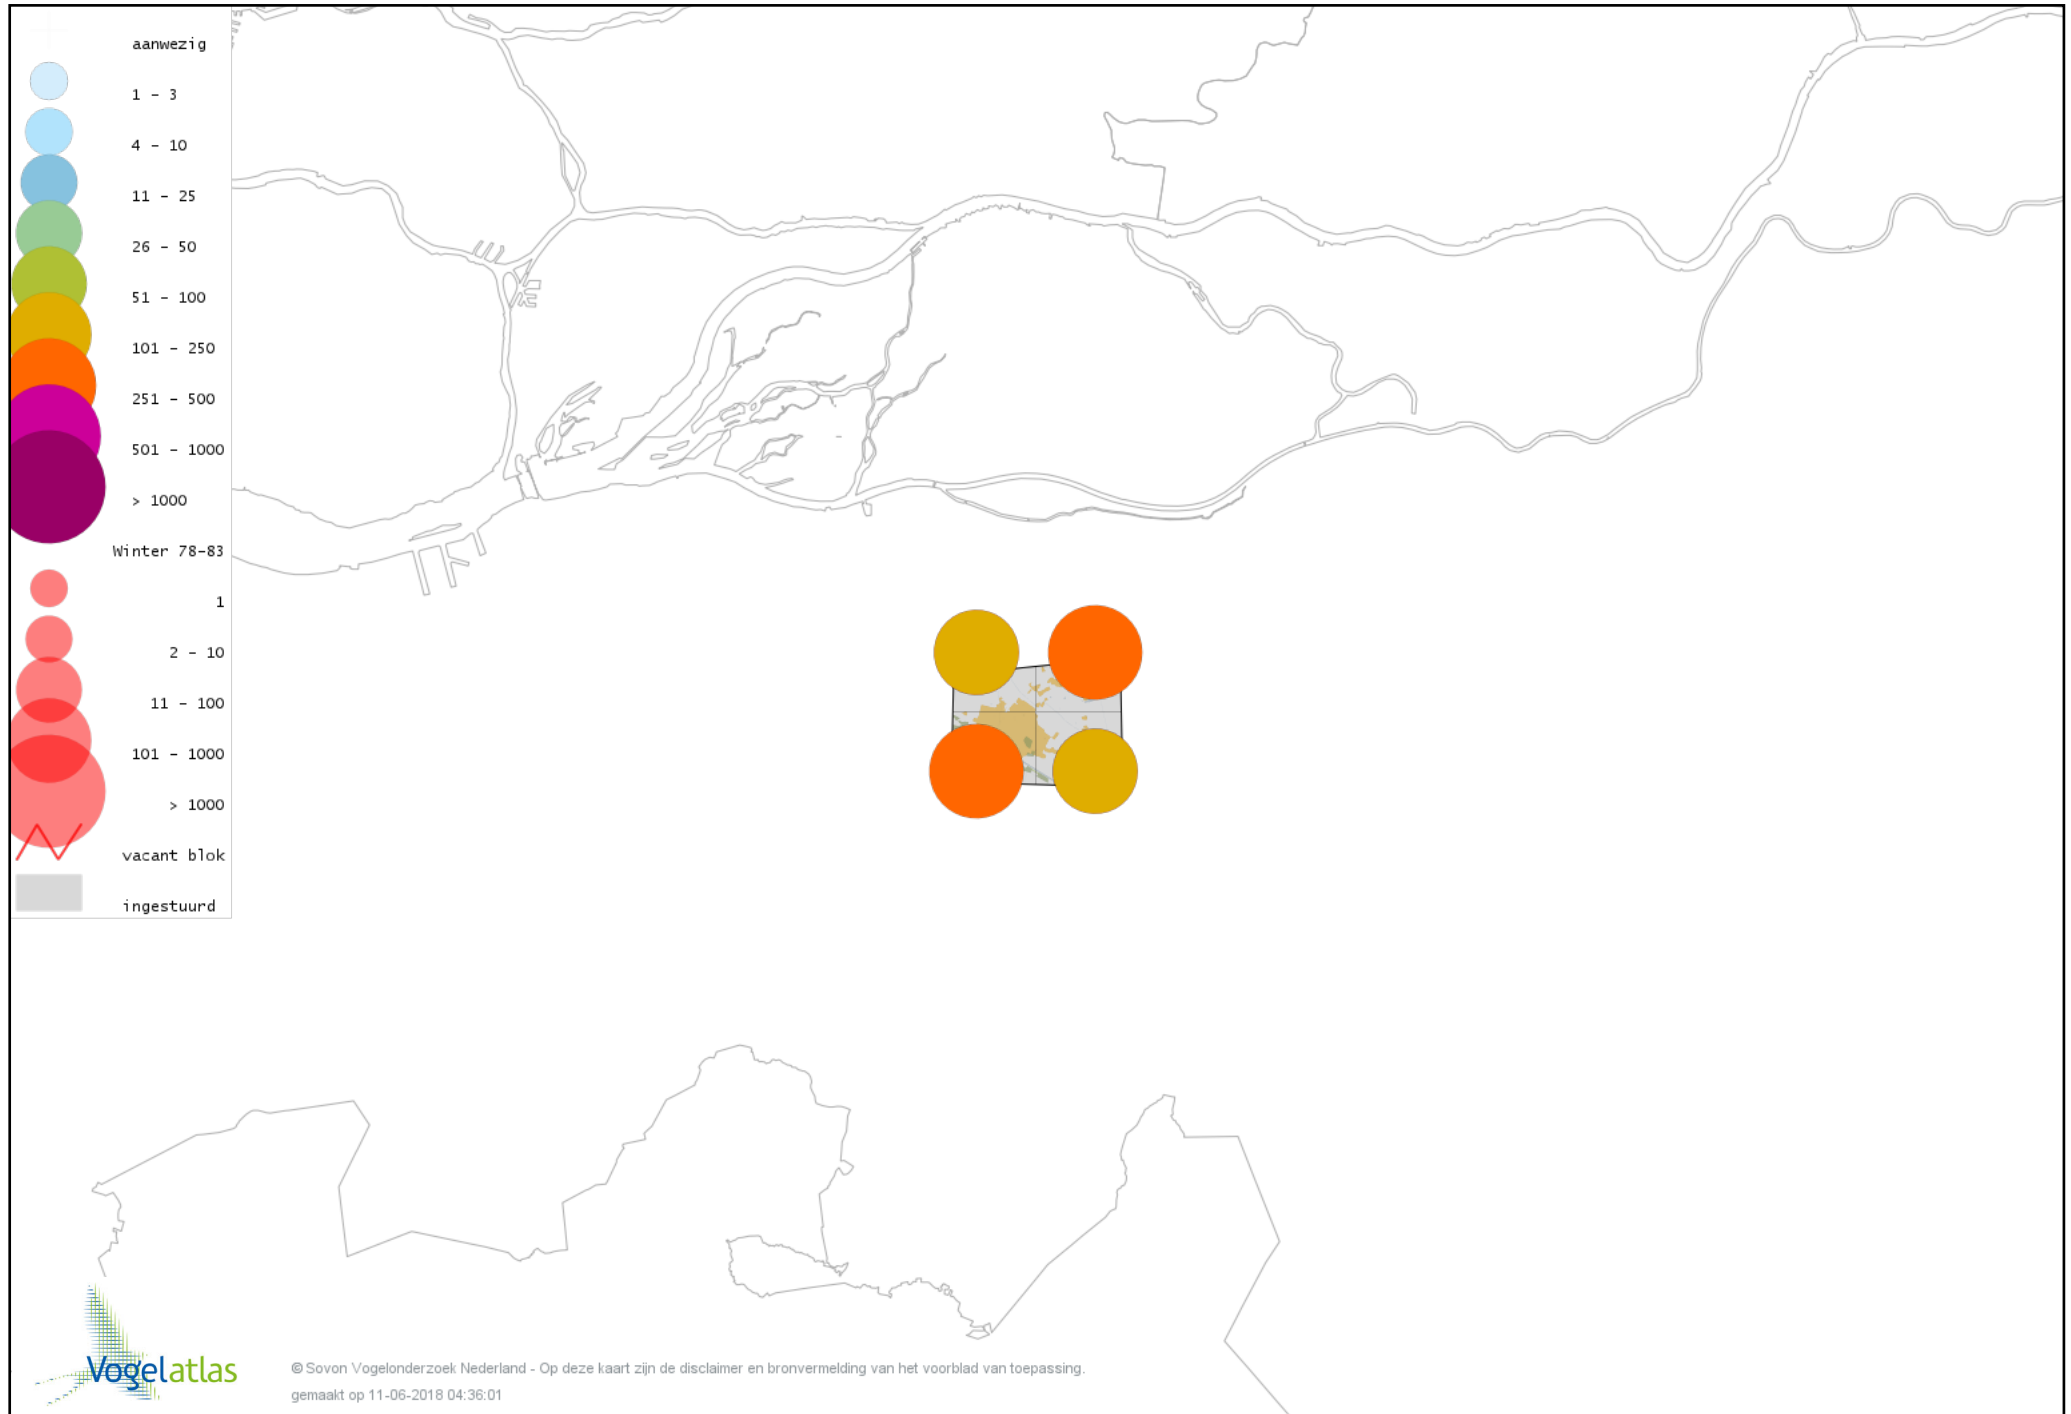

Voorlopige verspreidingskaart Zanglijster winter

Voorlopige verspreidingskaart Koperwiek winter

Voorlopige verspreidingskaart Grote Lijster winter

Voorlopige verspreidingskaart Roodborst winter

Voorlopige verspreidingskaart Zwarte Roodstaart winter

Voorlopige verspreidingskaart Heggenmus winter

Voorlopige verspreidingskaart Huismus winter

Voorlopige verspreidingskaart Ringmus winter

Voorlopige verspreidingskaart Grote Gele Kwikstaart winter

Voorlopige verspreidingskaart Witte Kwikstaart winter

Voorlopige verspreidingskaart Graspieper winter

Voorlopige verspreidingskaart Waterpieper winter

Voorlopige verspreidingskaart Vink winter

Voorlopige verspreidingskaart Keep winter

Voorlopige verspreidingskaart Groenling winter