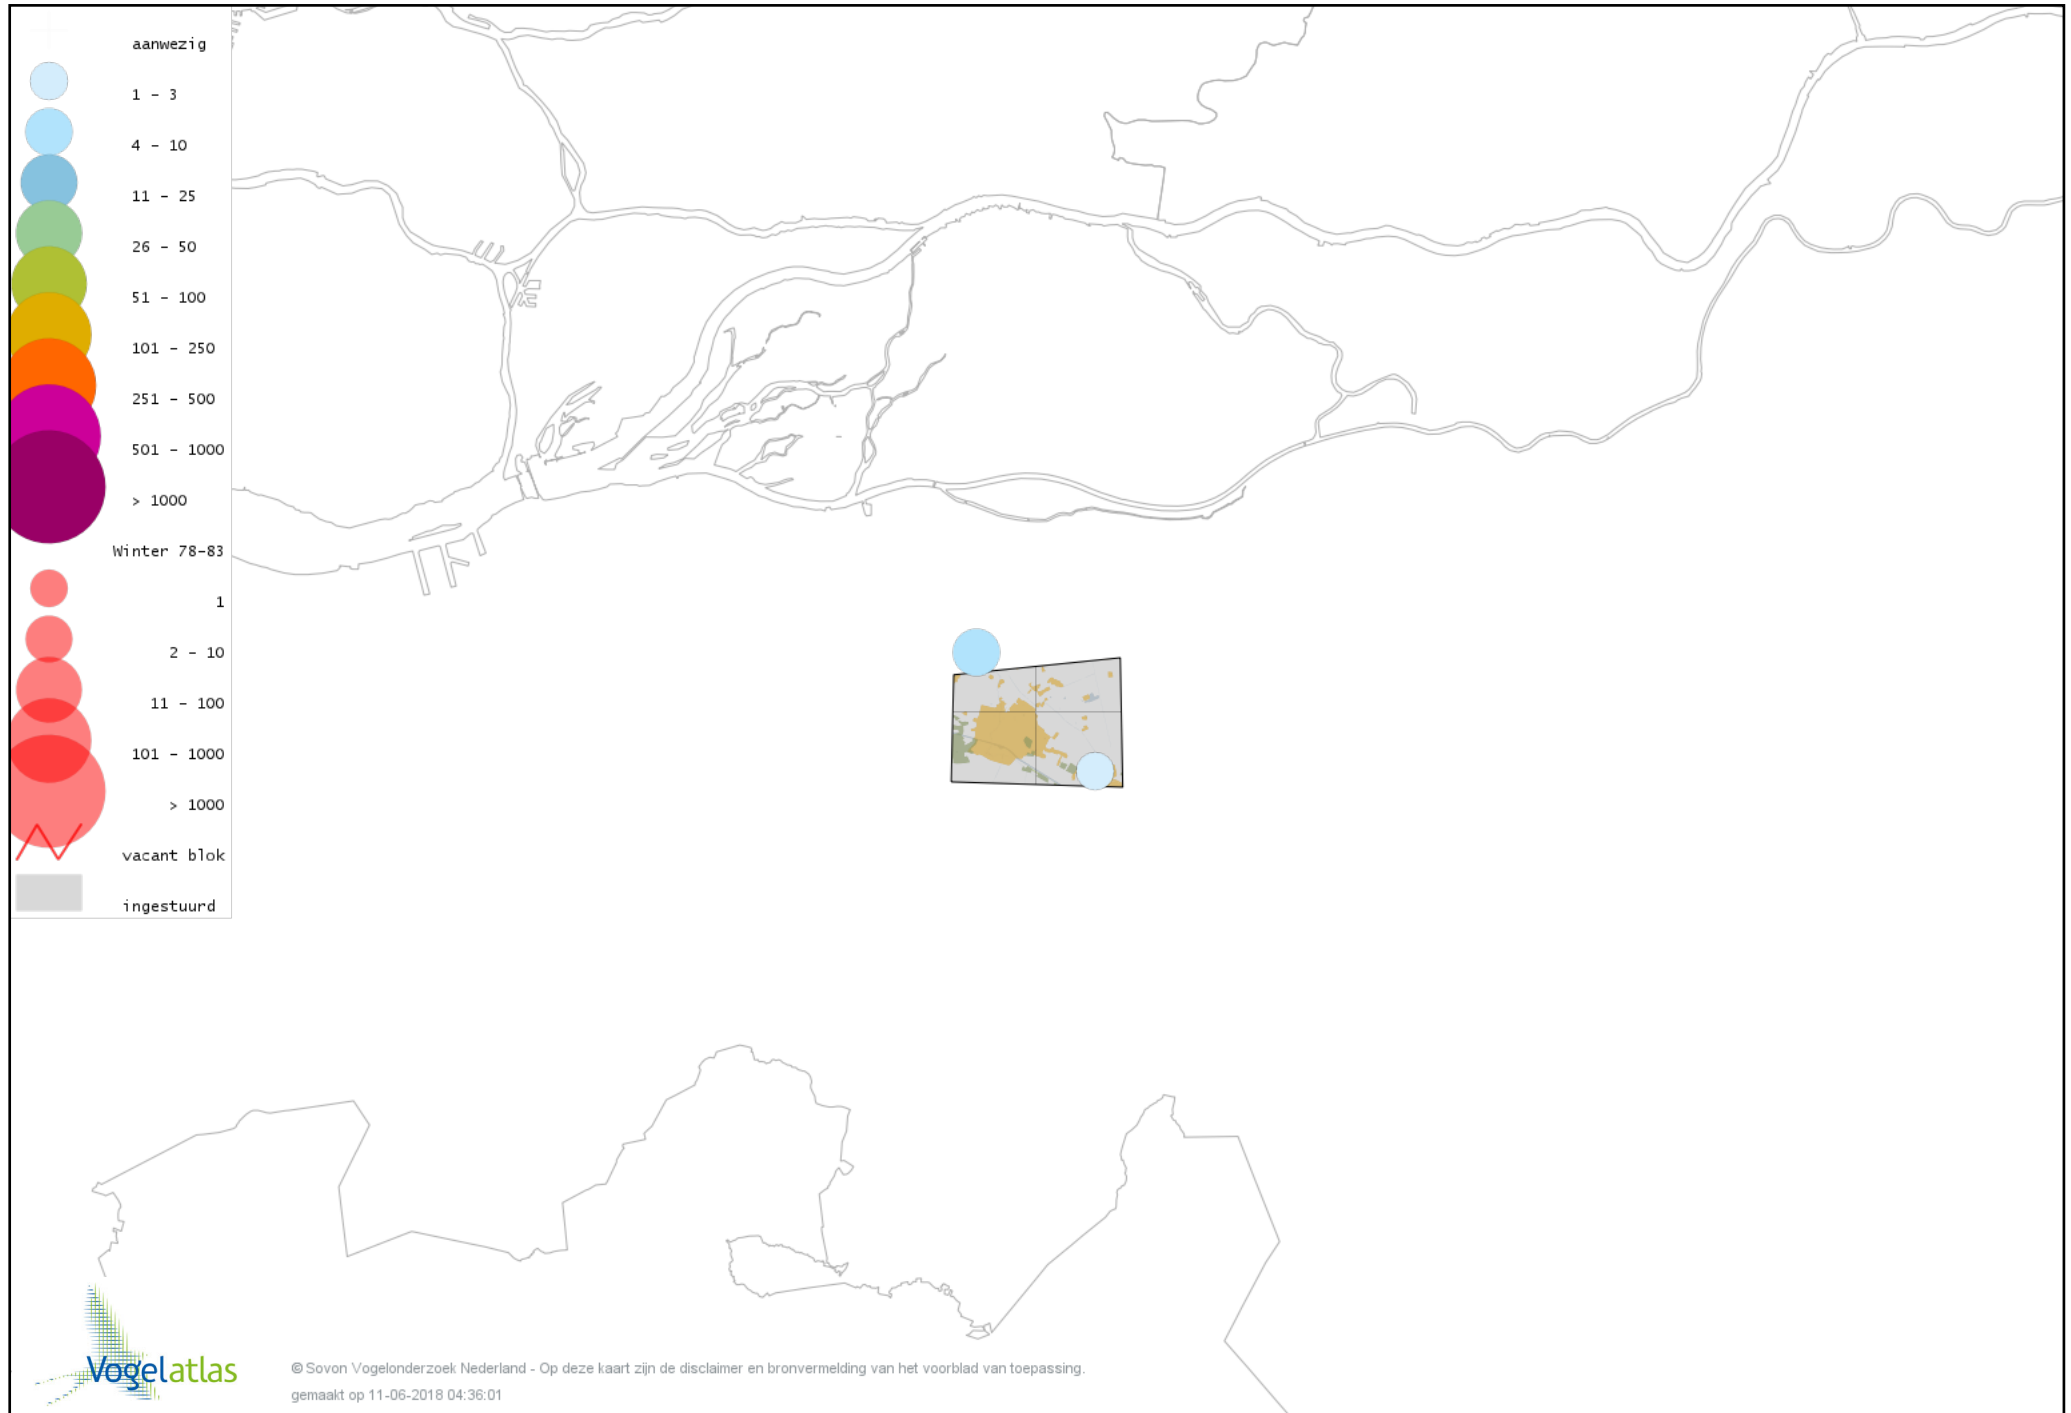

Voorlopige verspreidingskaarten Atlasproject

Bronvermelding

Deze voorlopige verspreidingskaarten zijn gebaseerd op de huidige atlastellingen, aangevuld met informatie uit de Sovon-meetnetten (Netwerk Ecologische Monitoring) en externe bronnen, met name Waarneming.nl . De gepresenteerde gegevens zijn vanaf 1-12-2012.

Ook worden in de kaarten de historische atlasresultaten (in rood) weergegeven.

Disclaimer

Deze verspreidingskaarten ondersteunen het completeren van de atlastellingen en verzamelen van aanvullende waarnemingen. De kaarten zijn nog niet volledig en kunnen fouten bevatten. Overname is toegestaan onder voorwaarde van bronvermelding (www.sovon.nl/vogelatlas)

De kleurtint (blauw) is de beste referentie voor de tot nu toe waargenomen aantalsklasse.

De stipgrootte is relatief. Vergelijk daarvoor de atlasblok grootte van de legenda met die van het kaartbeeld.

Voorlopige verspreidingskaart Knobbelzwaan winter

Voorlopige verspreidingskaart Zwarte Zwaan winter

Voorlopige verspreidingskaart Kleine Zwaan winter

Voorlopige verspreidingskaart Wilde Zwaan winter

Voorlopige verspreidingskaart Indische Gans winter

Voorlopige verspreidingskaart Toendrarietgans winter