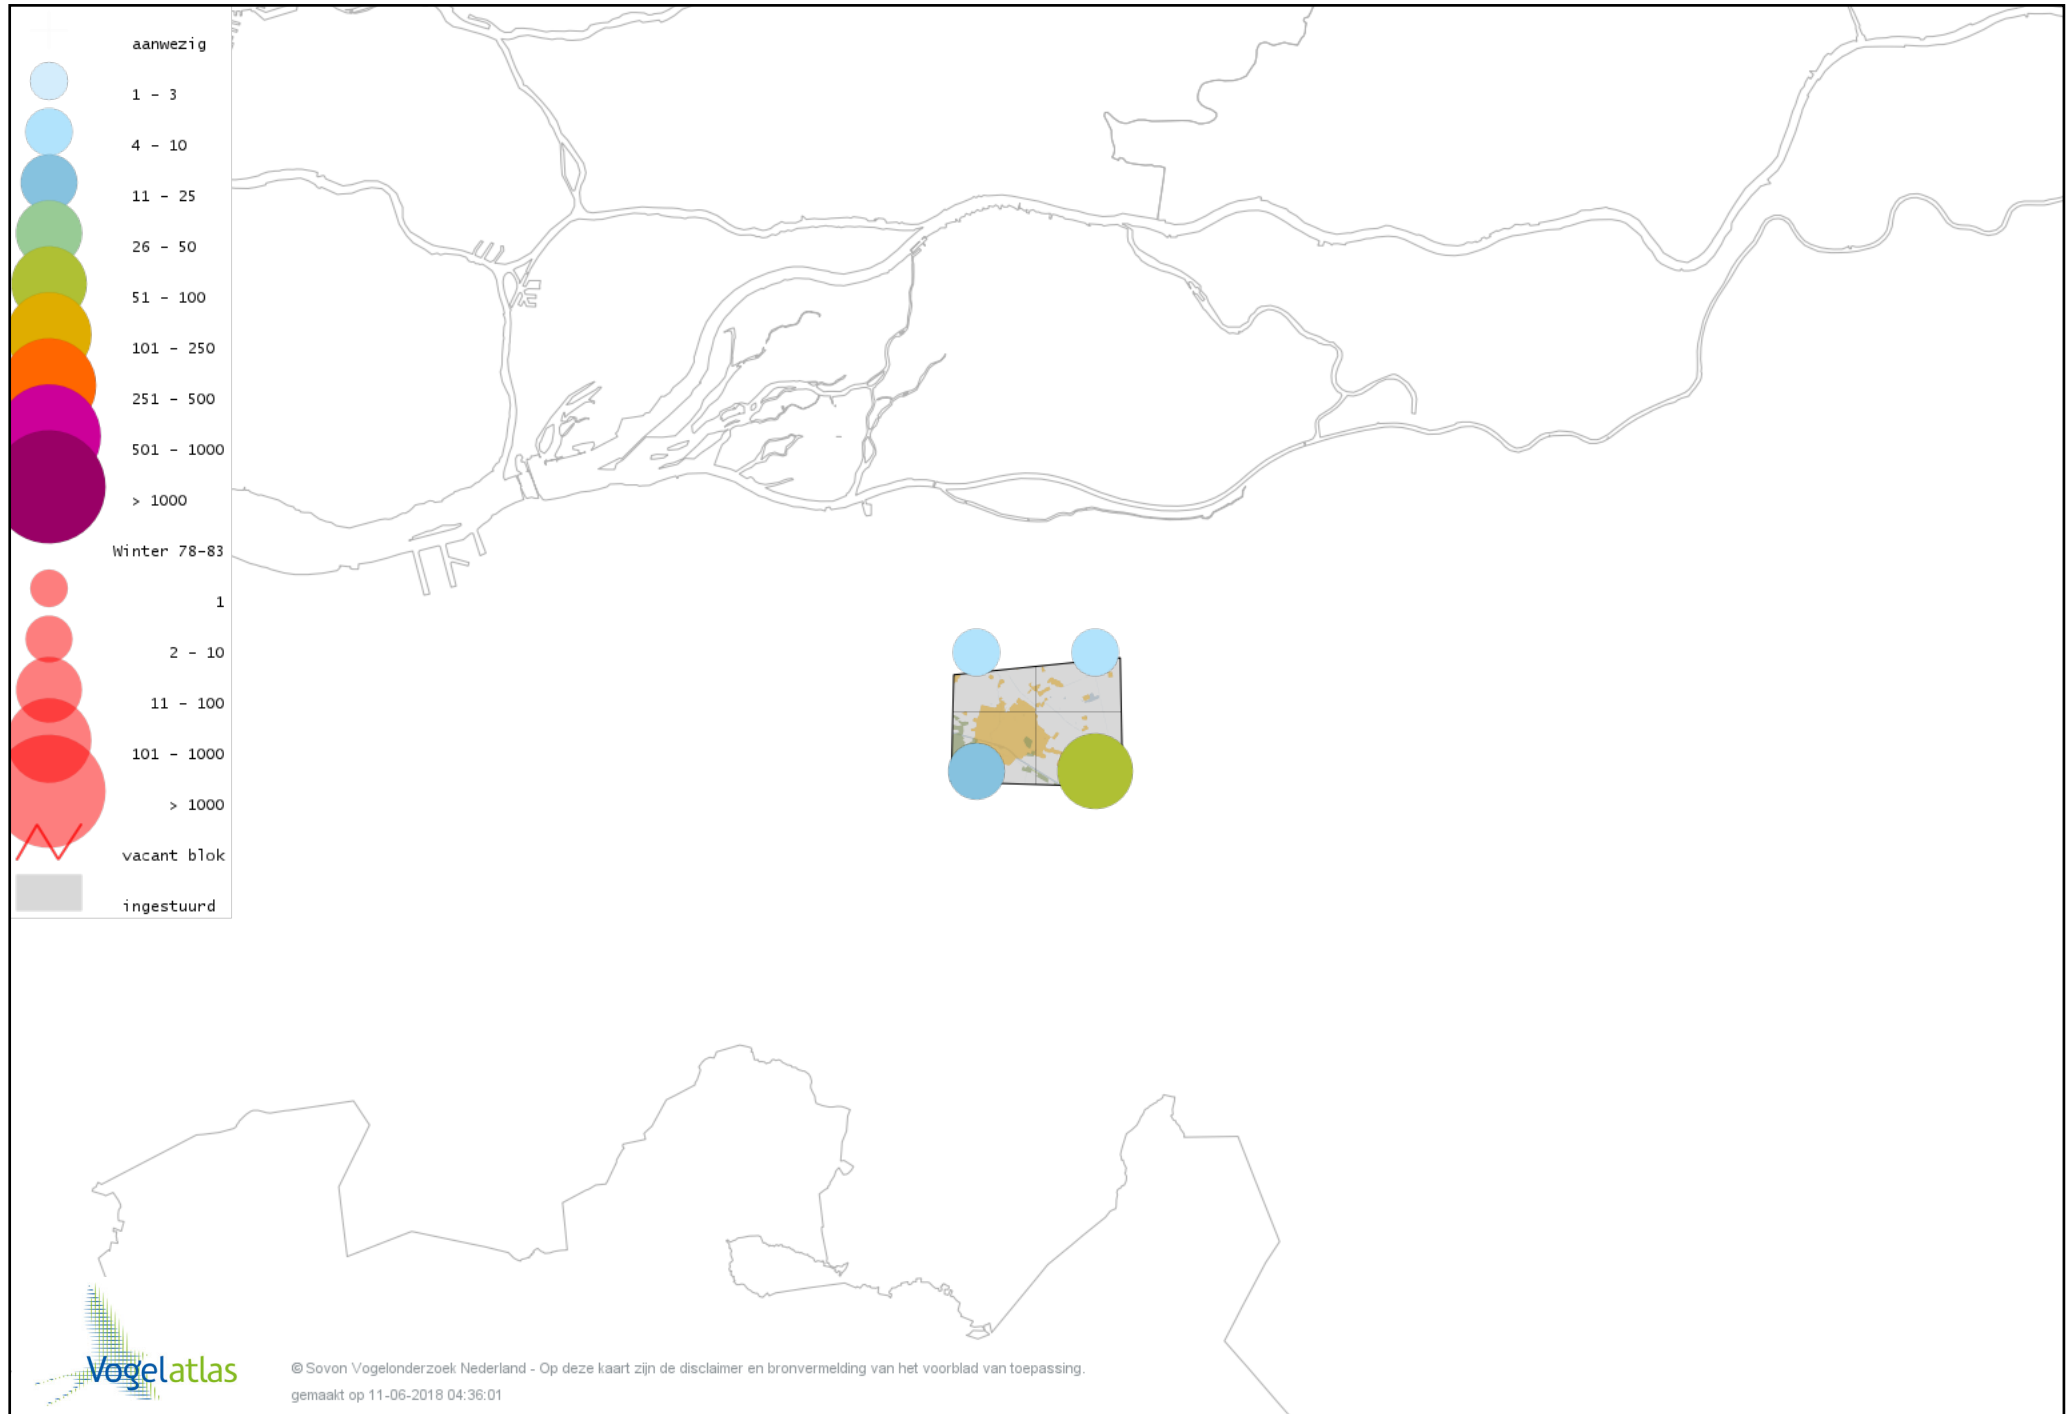

Voorlopige verspreidingskaart Krakeend winter

Voorlopige verspreidingskaart Smient winter

Voorlopige verspreidingskaart Slobeend winter

Voorlopige verspreidingskaart Wilde Eend winter

Voorlopige verspreidingskaart Soepeend winter

Voorlopige verspreidingskaart Pijlstaart winter

Voorlopige verspreidingskaart Wintertaling winter

Voorlopige verspreidingskaart Patrijs winter

Voorlopige verspreidingskaart Fazant winter

Voorlopige verspreidingskaart Blauwe Pauw winter

Voorlopige verspreidingskaart Aalscholver winter

Voorlopige verspreidingskaart Blauwe Reiger winter

Voorlopige verspreidingskaart Ooievaar winter

Voorlopige verspreidingskaart Dodaars winter

Voorlopige verspreidingskaart Fuut winter