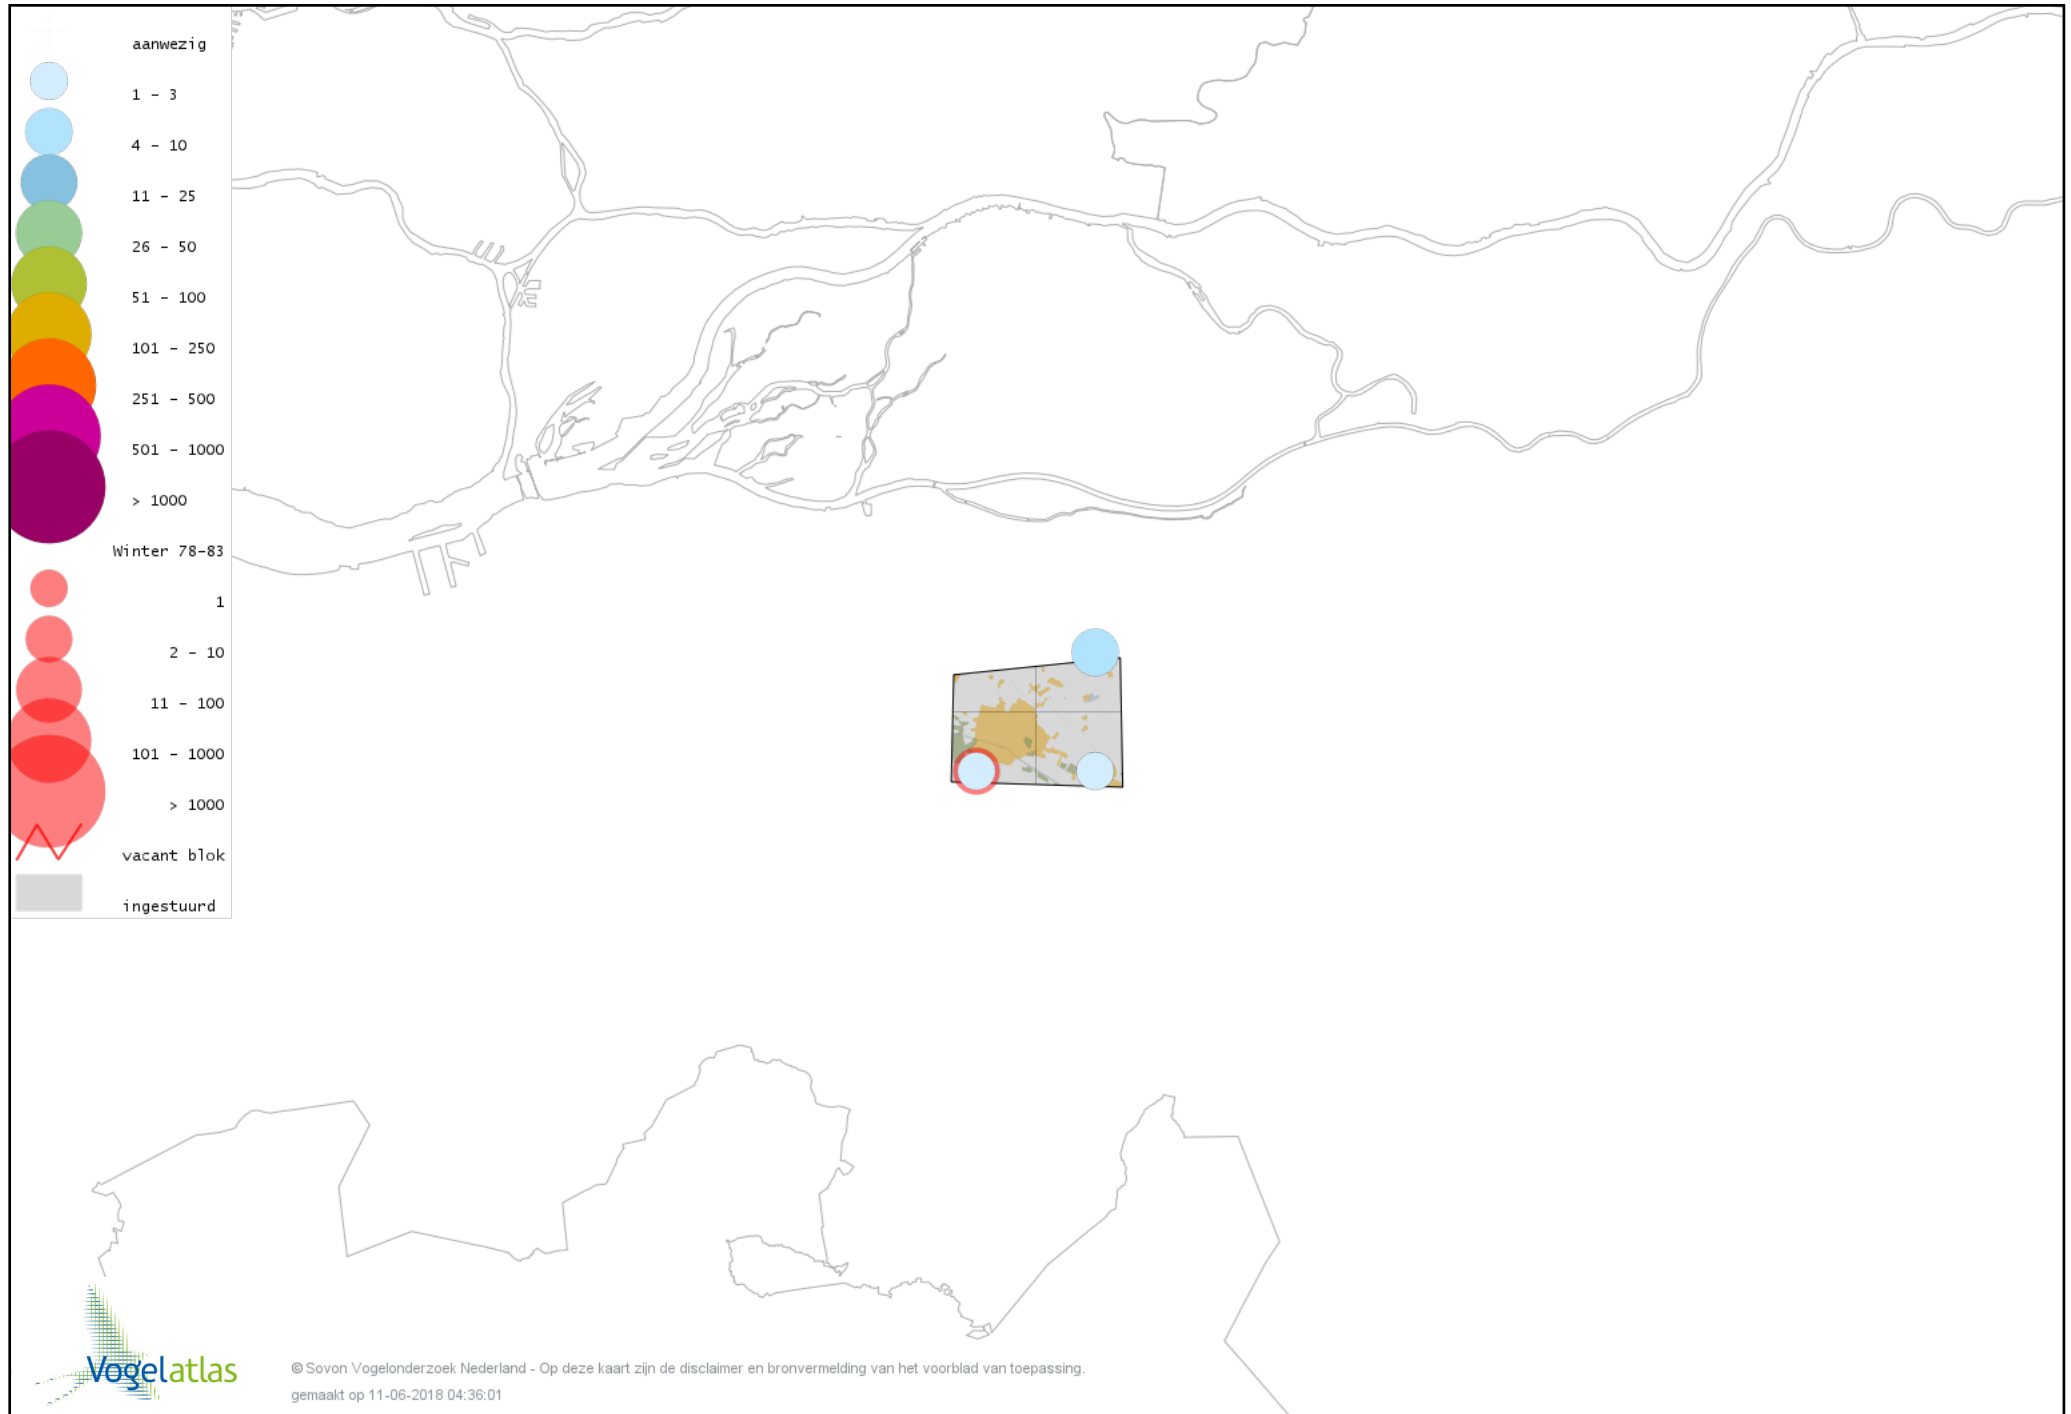

Voorlopige verspreidingskaart Zanglijster winter

Voorlopige verspreidingskaart Koperwiek winter

Voorlopige verspreidingskaart Grote Lijster winter

Voorlopige verspreidingskaart Roodborst winter

Voorlopige verspreidingskaart Zwarte Roodstaart winter

Voorlopige verspreidingskaart Heggenmus winter

Voorlopige verspreidingskaart Huismus winter

Voorlopige verspreidingskaart Ringmus winter

Voorlopige verspreidingskaart Grote Gele Kwikstaart winter

Voorlopige verspreidingskaart Witte Kwikstaart winter

Voorlopige verspreidingskaart Graspieper winter

Voorlopige verspreidingskaart Waterpieper winter

Voorlopige verspreidingskaart Vink winter

Voorlopige verspreidingskaart Keep winter

Voorlopige verspreidingskaart Groenling winter