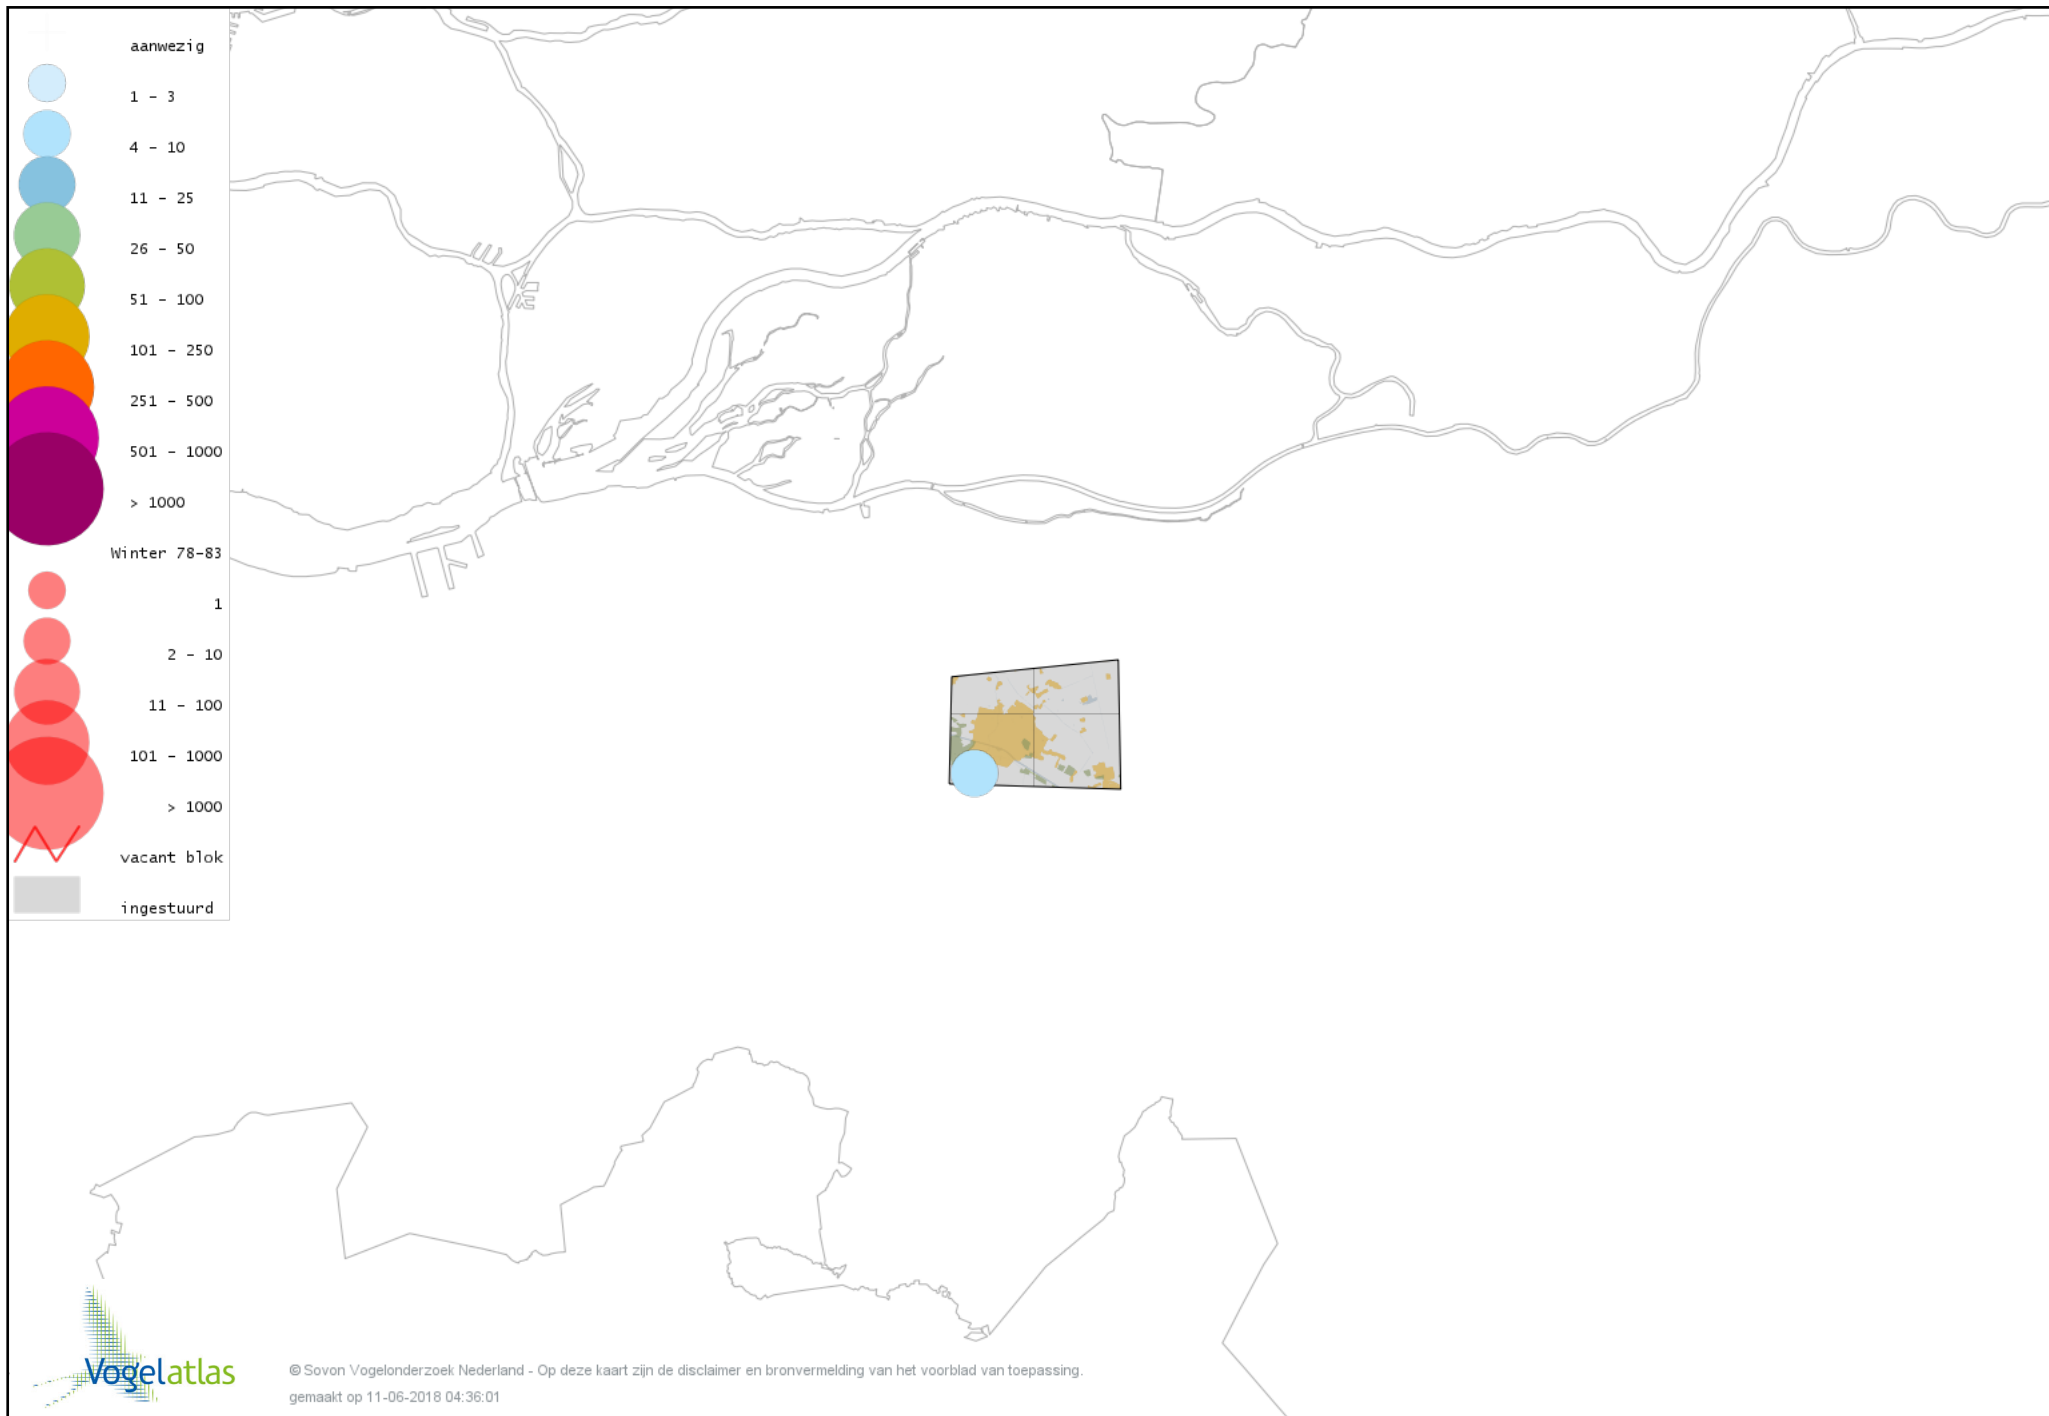

Voorlopige verspreidingskaart Putter winter

Voorlopige verspreidingskaart Sijs winter

Voorlopige verspreidingskaart Kneu winter

Voorlopige verspreidingskaart Kleine Barmsijs winter

Voorlopige verspreidingskaart Grote Barmsijs winter

Voorlopige verspreidingskaart Barmsijs (Grote of Kleine) winter

Voorlopige verspreidingskaart Kruisbek winter

Voorlopige verspreidingskaart Goudvink winter

Voorlopige verspreidingskaart Appelvink winter

Voorlopige verspreidingskaart Rietgors winter