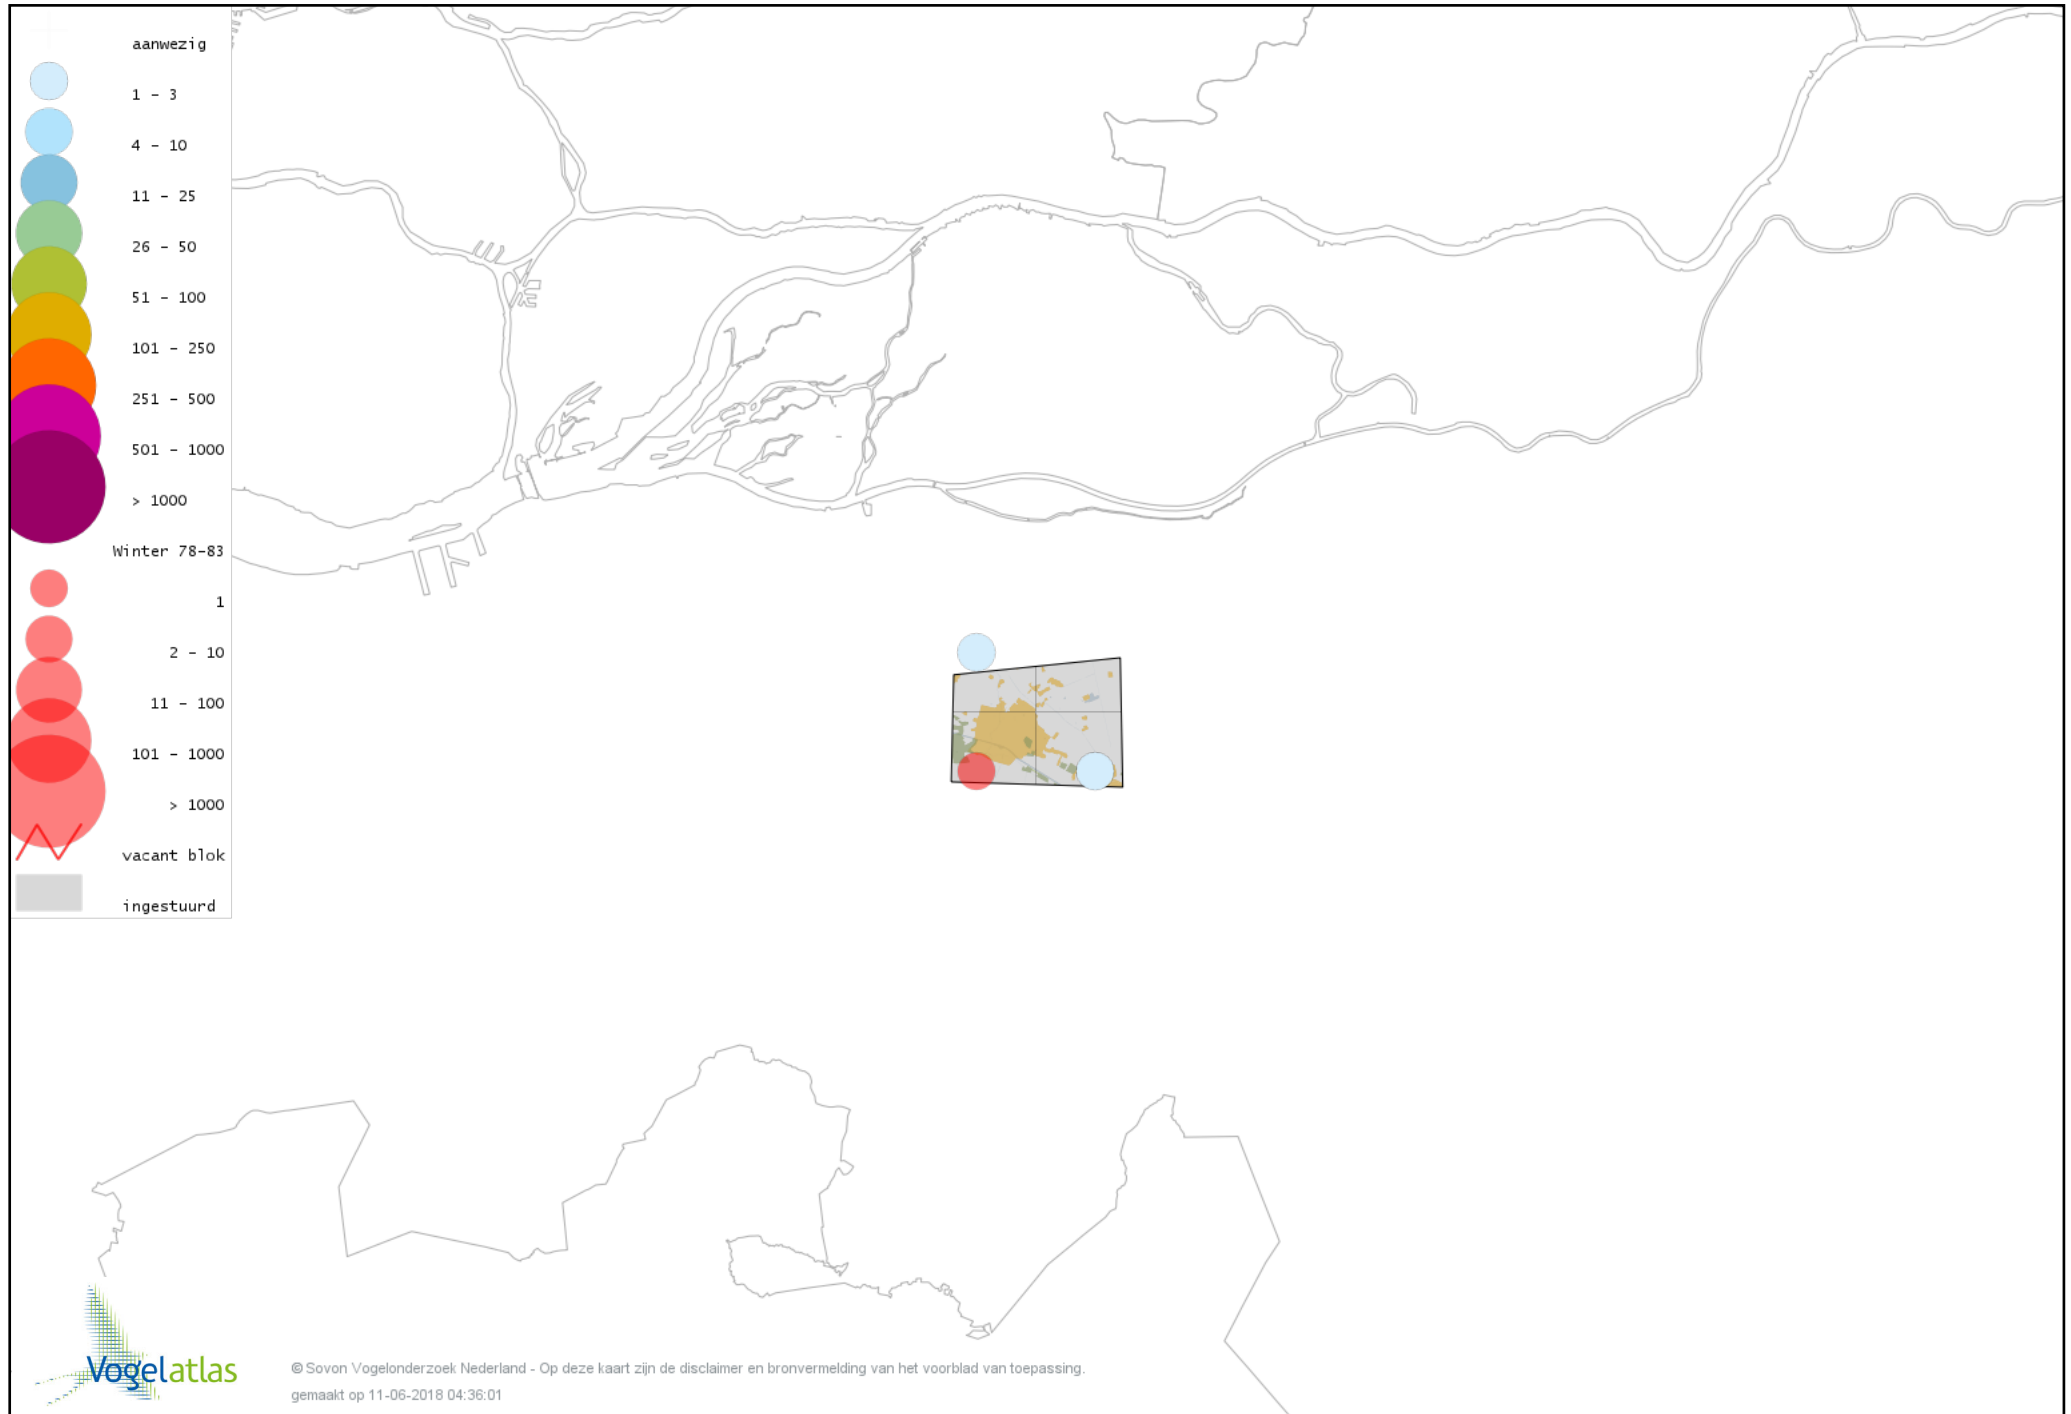

Voorlopige verspreidingskaart Ruigpootbuizerd winter

Voorlopige verspreidingskaart Torenvalk winter

Voorlopige verspreidingskaart Slechtvalk winter

Voorlopige verspreidingskaart Waterral winter

Voorlopige verspreidingskaart Waterhoen winter

Voorlopige verspreidingskaart Meerkoet winter

Voorlopige verspreidingskaart Kraanvogel winter

Voorlopige verspreidingskaart Scholekster winter

Voorlopige verspreidingskaart Kievit winter

Voorlopige verspreidingskaart Watersnip winter