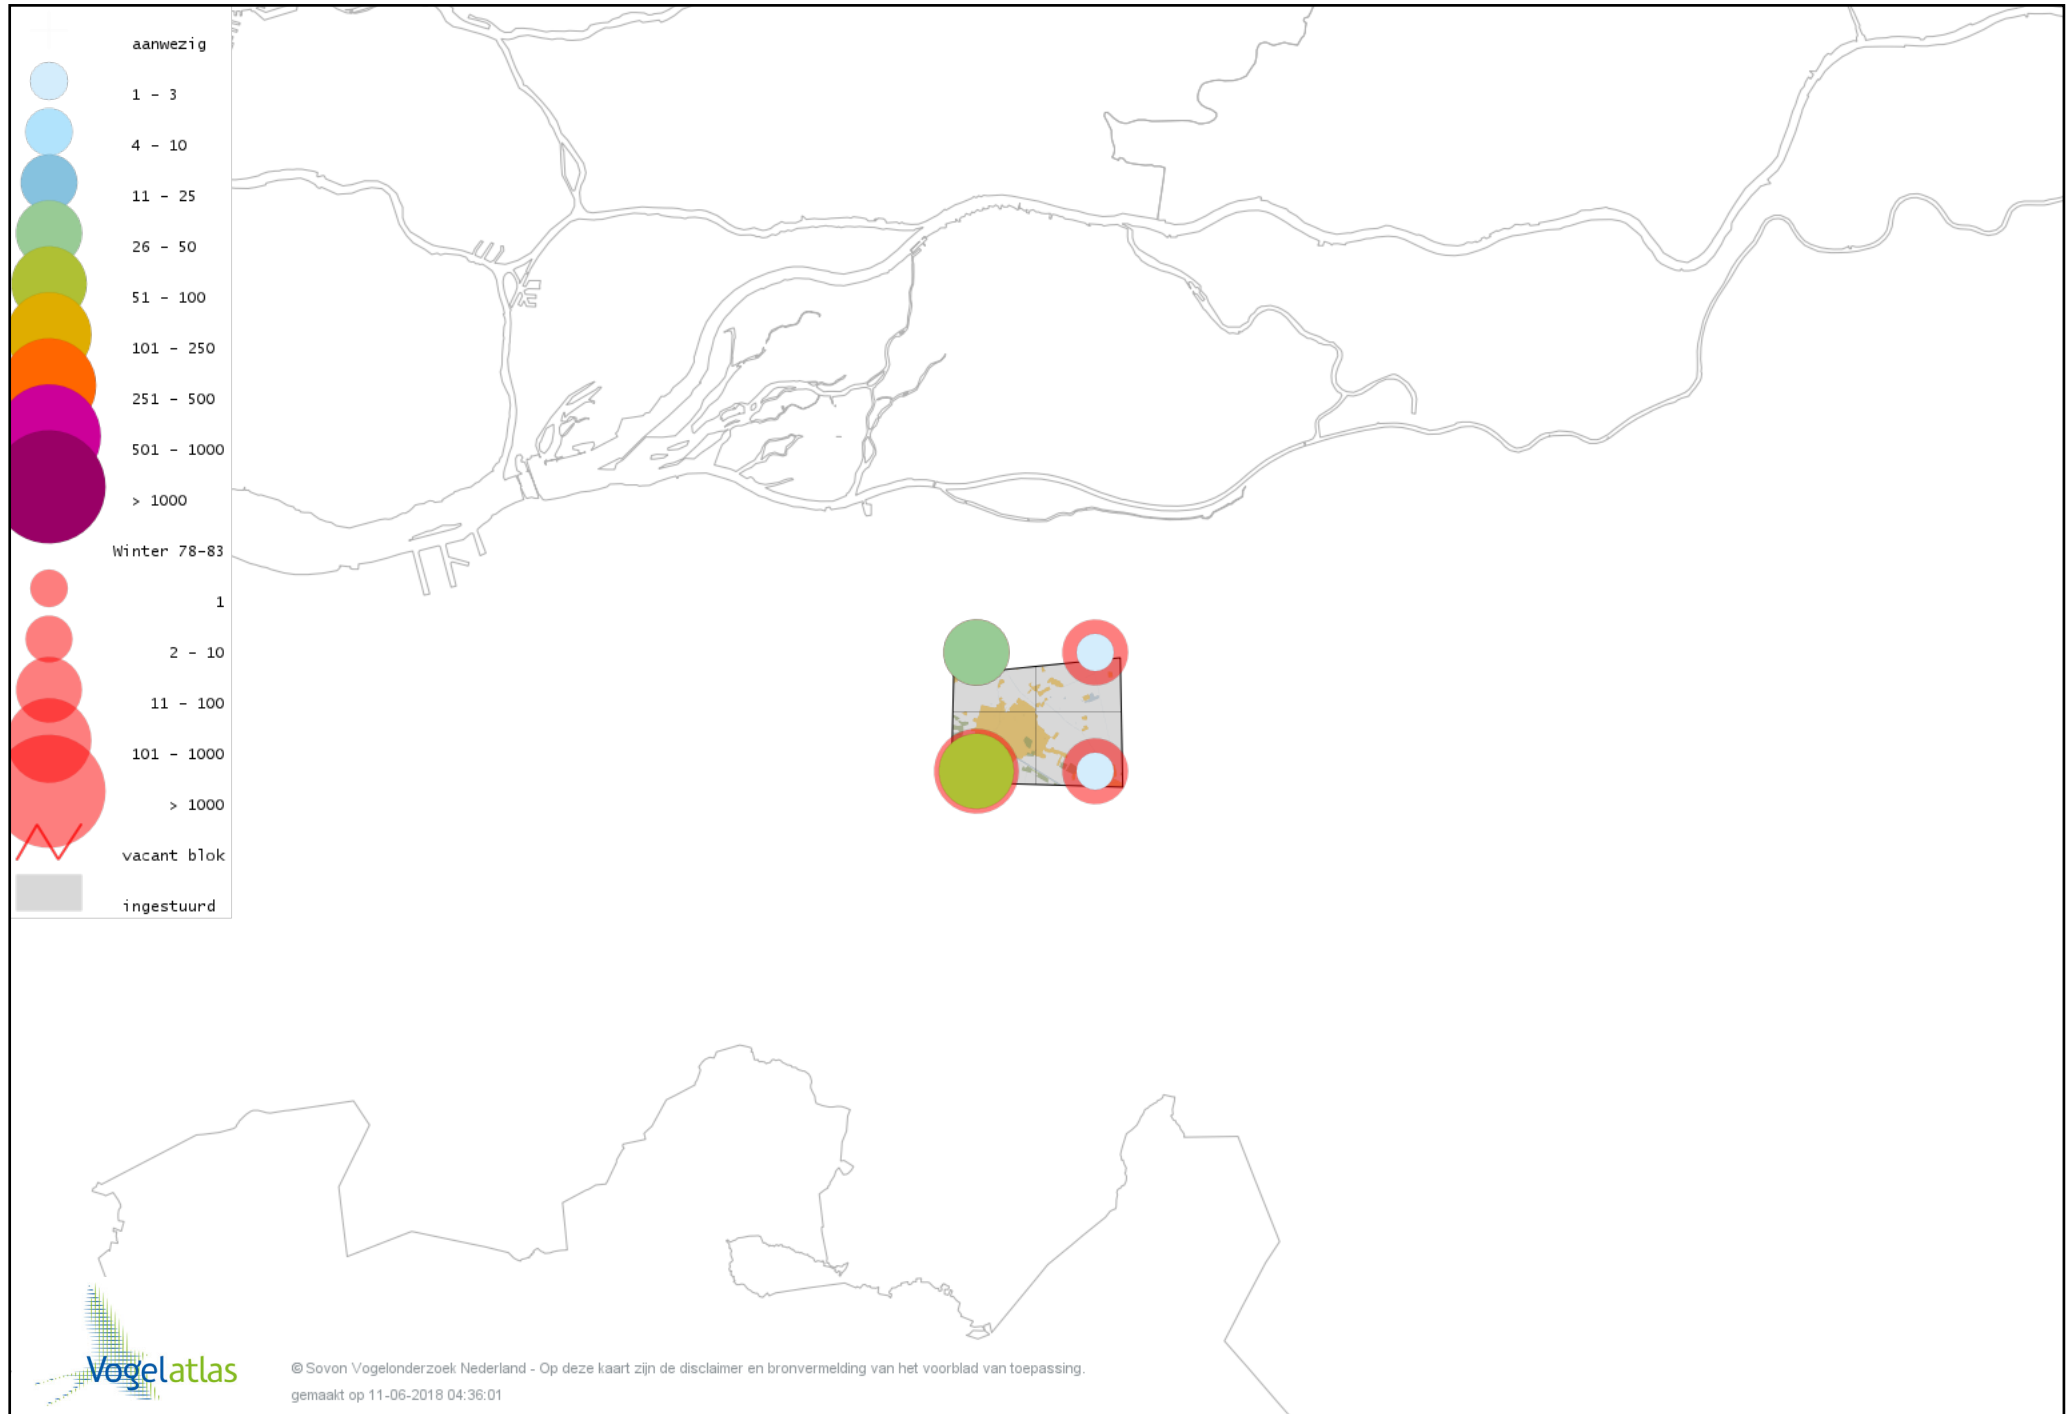

Voorlopige verspreidingskaart Staartmees winter

Voorlopige verspreidingskaart Tjiftjaf winter

Voorlopige verspreidingskaart Zwartkop winter

Voorlopige verspreidingskaart Pestvogel winter

Voorlopige verspreidingskaart Boomklever winter

Voorlopige verspreidingskaart Boomkruiper winter

Voorlopige verspreidingskaart Winterkoning winter

Voorlopige verspreidingskaart Spreeuw winter

Voorlopige verspreidingskaart Merel winter

Voorlopige verspreidingskaart Kramsvogel winter

Voorlopige verspreidingskaart Zanglijster winter

Voorlopige verspreidingskaart Koperwiek winter

Voorlopige verspreidingskaart Grote Lijster winter

Voorlopige verspreidingskaart Roodborst winter

Voorlopige verspreidingskaart Zwarte Roodstaart winter