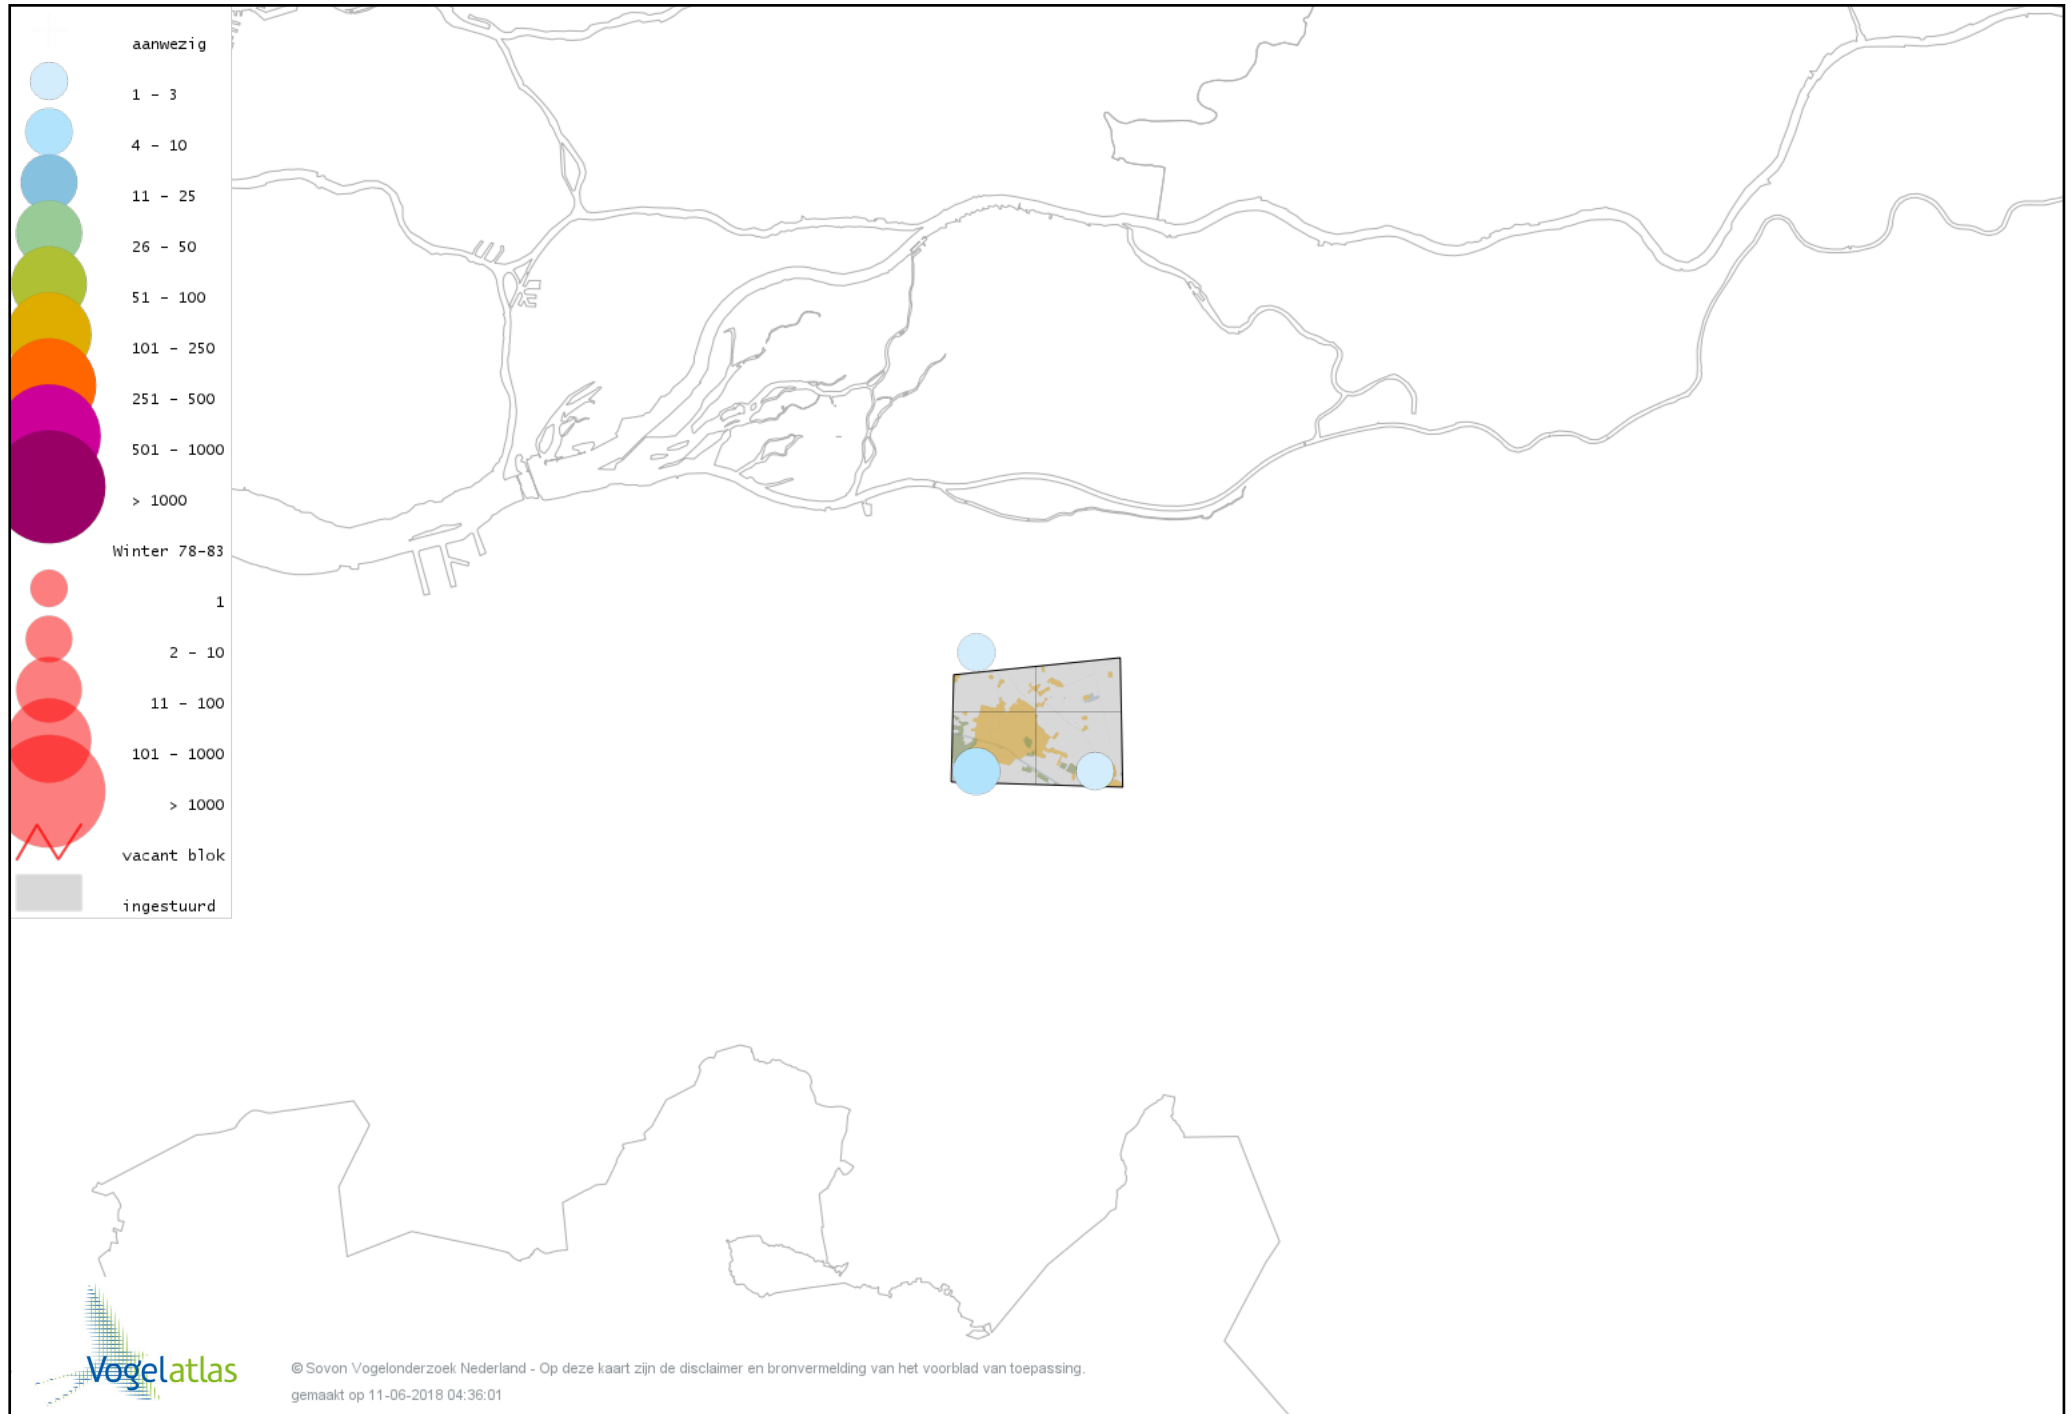

Voorlopige verspreidingskaart Kleine Bonte Specht winter