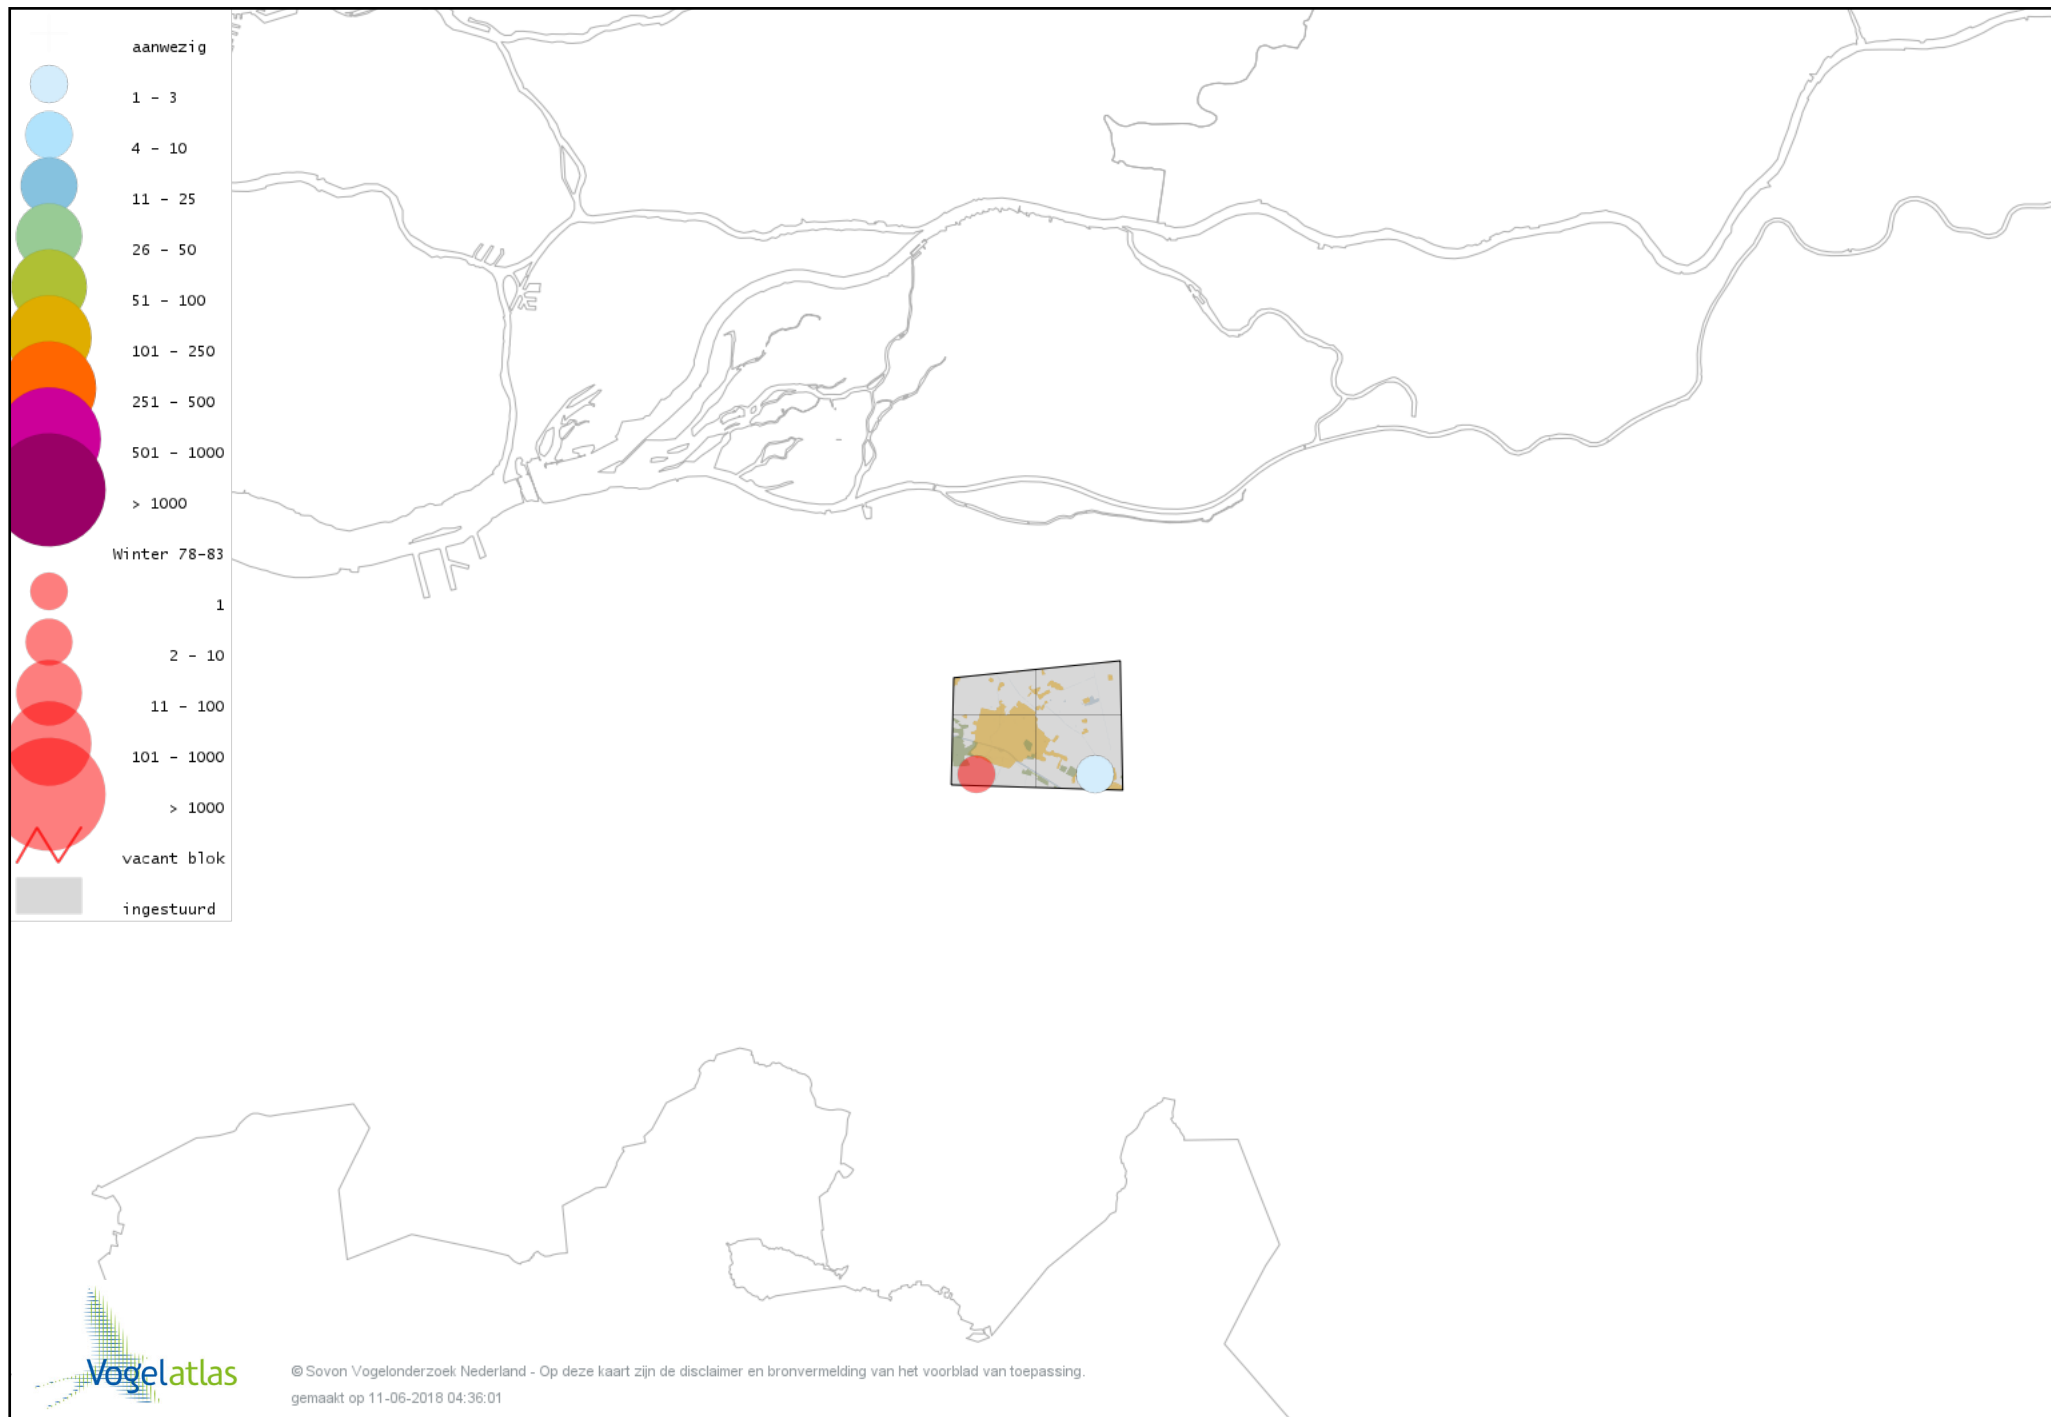

Voorlopige verspreidingskaart Bruine Kiekendief winter

Voorlopige verspreidingskaart Blauwe Kiekendief winter

Voorlopige verspreidingskaart Havik winter

Voorlopige verspreidingskaart Sperwer winter

Voorlopige verspreidingskaart Buizerd winter

Voorlopige verspreidingskaart Ruigpootbuizerd winter

Voorlopige verspreidingskaart Torenvalk winter

Voorlopige verspreidingskaart Slechtvalk winter

Voorlopige verspreidingskaart Waterral winter

Voorlopige verspreidingskaart Waterhoen winter

Voorlopige verspreidingskaart Meerkoet winter

Voorlopige verspreidingskaart Kraanvogel winter

Voorlopige verspreidingskaart Scholekster winter

Voorlopige verspreidingskaart Kievit winter

Voorlopige verspreidingskaart Watersnip winter