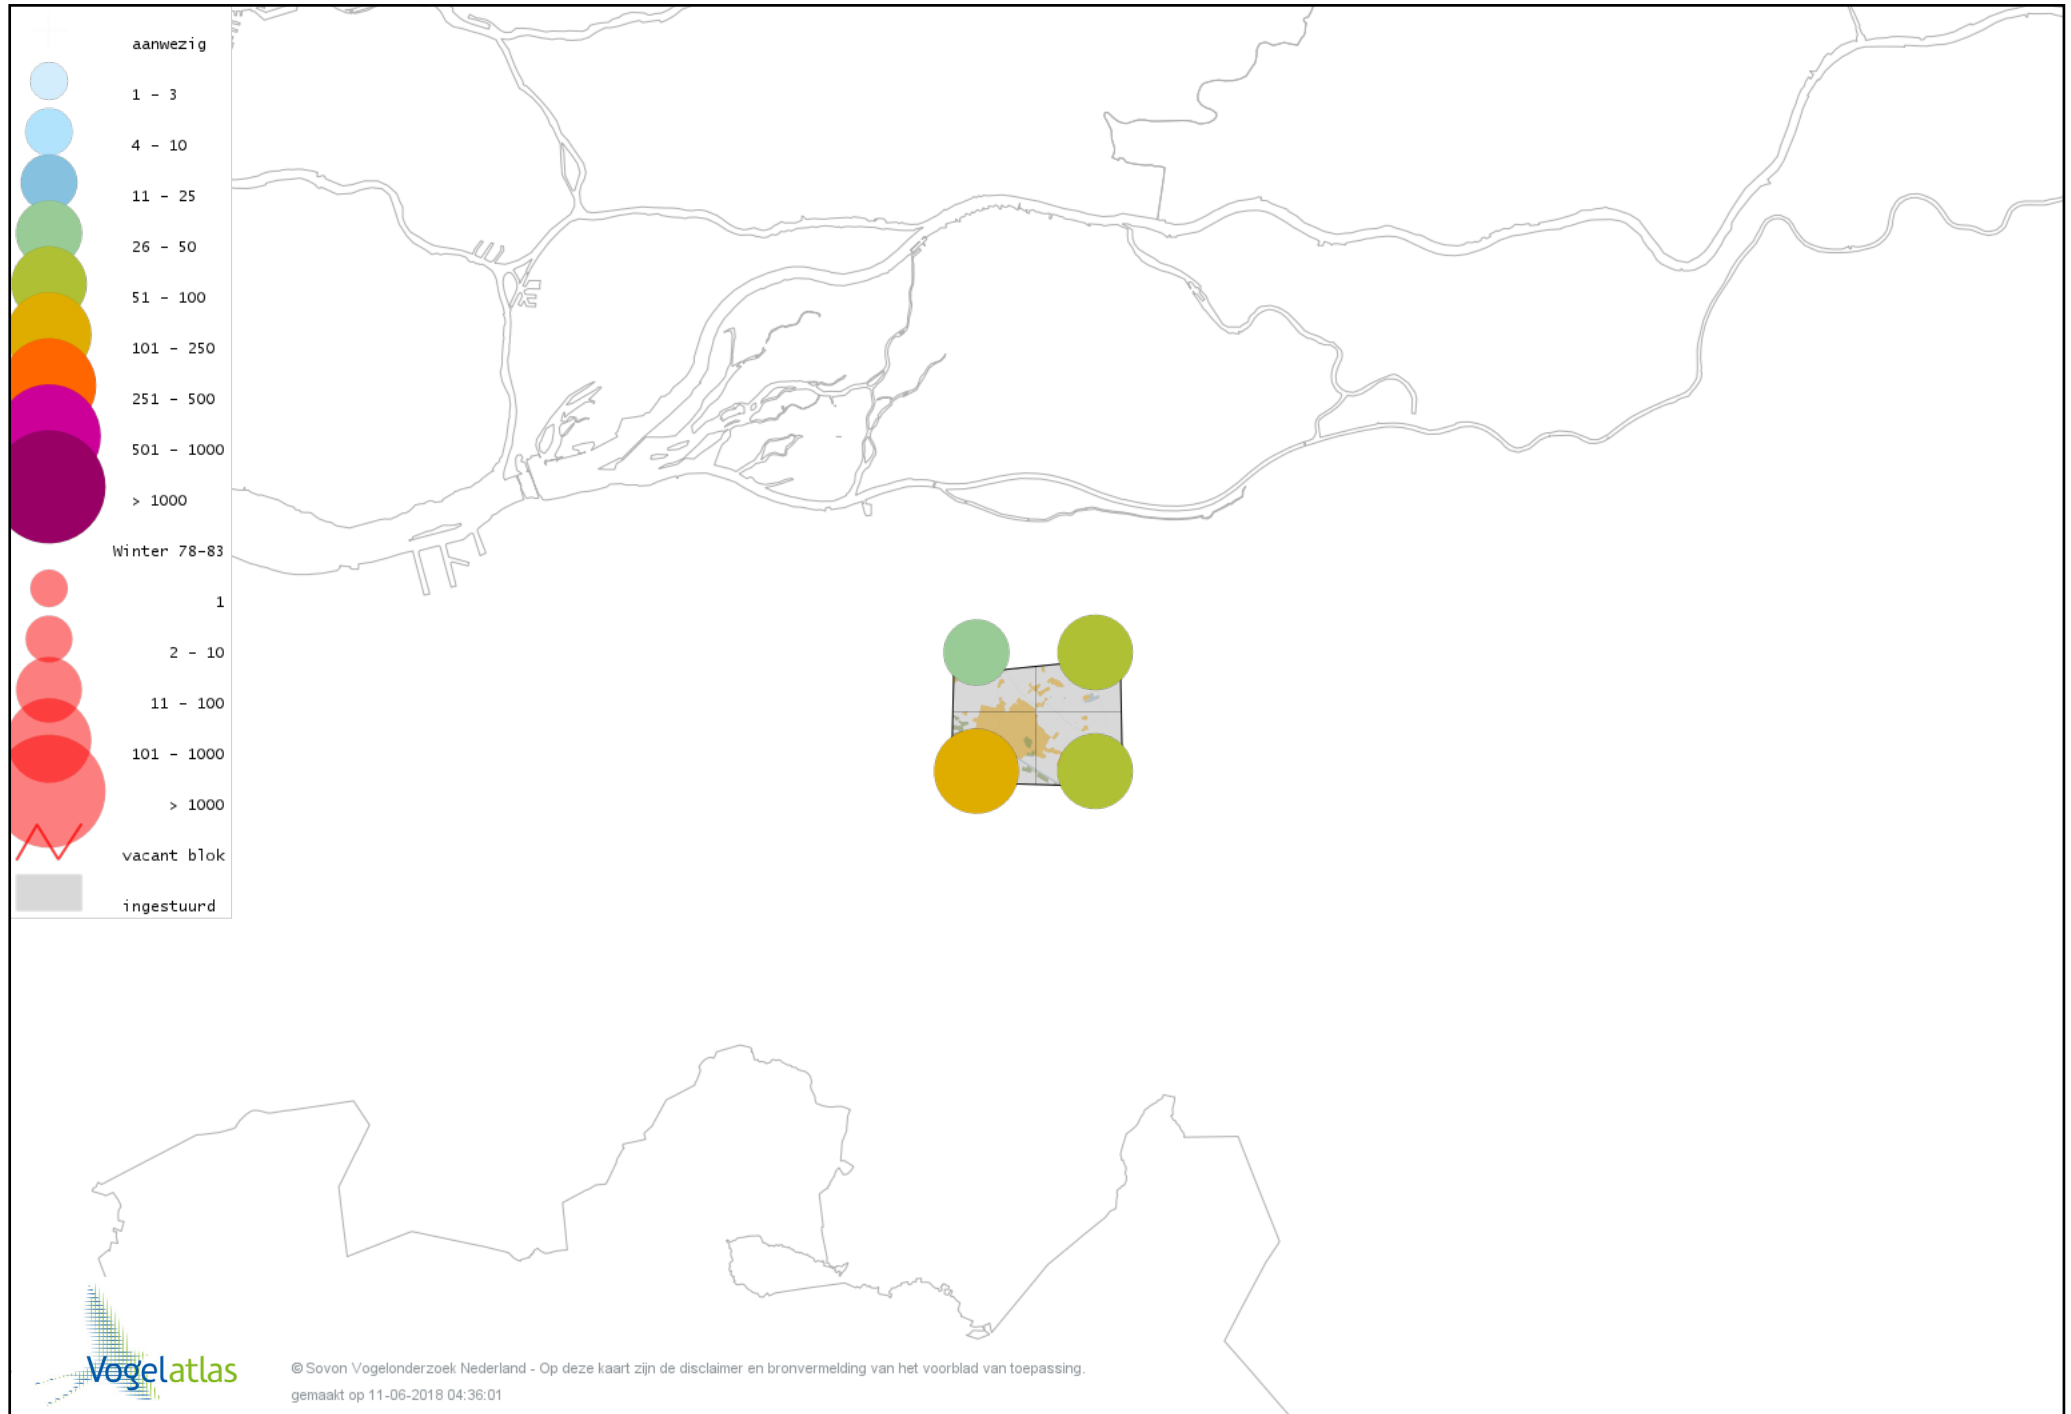

Voorlopige verspreidingskaart Heggenmus winter

Voorlopige verspreidingskaart Huismus winter

Voorlopige verspreidingskaart Ringmus winter

Voorlopige verspreidingskaart Grote Gele Kwikstaart winter

Voorlopige verspreidingskaart Witte Kwikstaart winter

Voorlopige verspreidingskaart Graspieper winter

Voorlopige verspreidingskaart Waterpieper winter

Voorlopige verspreidingskaart Vink winter

Voorlopige verspreidingskaart Keep winter

Voorlopige verspreidingskaart Groenling winter

Voorlopige verspreidingskaart Putter winter

Voorlopige verspreidingskaart Sijs winter

Voorlopige verspreidingskaart Kneu winter

Voorlopige verspreidingskaart Kleine Barmsijs winter

Voorlopige verspreidingskaart Grote Barmsijs winter

Voorlopige verspreidingskaart Barmsijs (Grote of Kleine) winter

Voorlopige verspreidingskaart Kruisbek winter

Voorlopige verspreidingskaart Goudvink winter

Voorlopige verspreidingskaart Appelvink winter

Voorlopige verspreidingskaart Rietgors winter