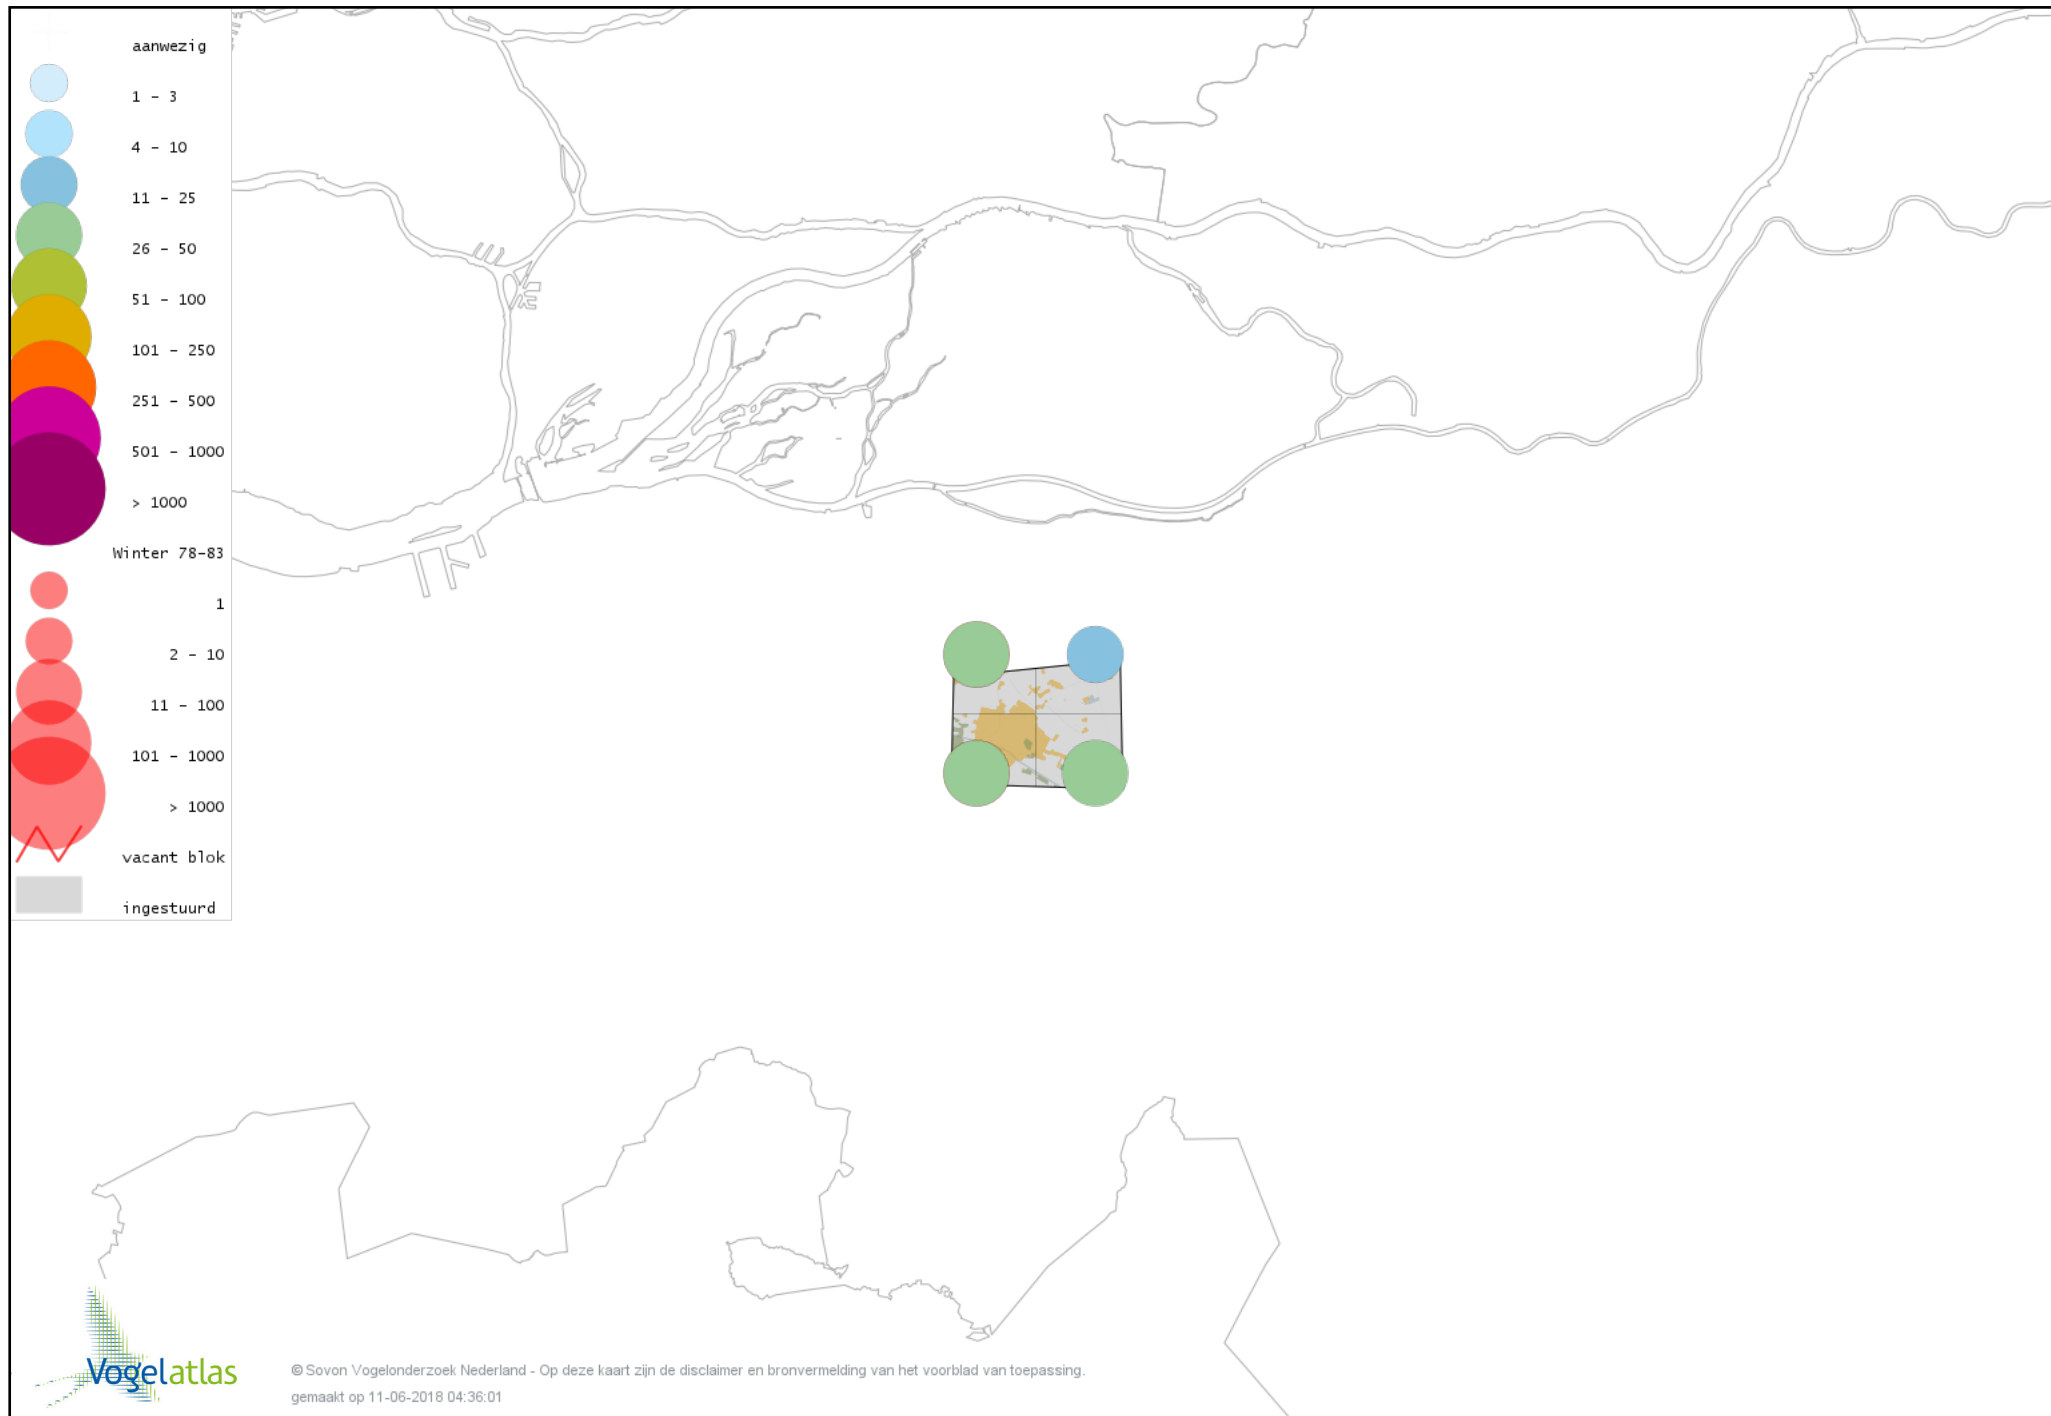

De kleurtint (blauw) is de beste referentie voor de tot nu toe waargenomen aantalsklasse.

De stipgrootte is relatief. Vergelijk daarvoor de atlasblok grootte van de legenda met die van het kaartbeeld.

Voorlopige verspreidingskaart Knobbelzwaan winter

Voorlopige verspreidingskaart Zwarte Zwaan winter

Voorlopige verspreidingskaart Kleine Zwaan winter

Voorlopige verspreidingskaart Wilde Zwaan winter

Voorlopige verspreidingskaart Indische Gans winter

Voorlopige verspreidingskaart Toendrarietgans winter

Voorlopige verspreidingskaart Grauwe Gans winter

Voorlopige verspreidingskaart Soepgans winter

Voorlopige verspreidingskaart Kolgans winter

Voorlopige verspreidingskaart Grote Canadese Gans winter

Voorlopige verspreidingskaart Nijlgans winter

Voorlopige verspreidingskaart Krooneend winter

Voorlopige verspreidingskaart Tafeleend winter

Voorlopige verspreidingskaart Kuifeend winter

Voorlopige verspreidingskaart Muskuseend winter

Voorlopige verspreidingskaart Nonnetje winter