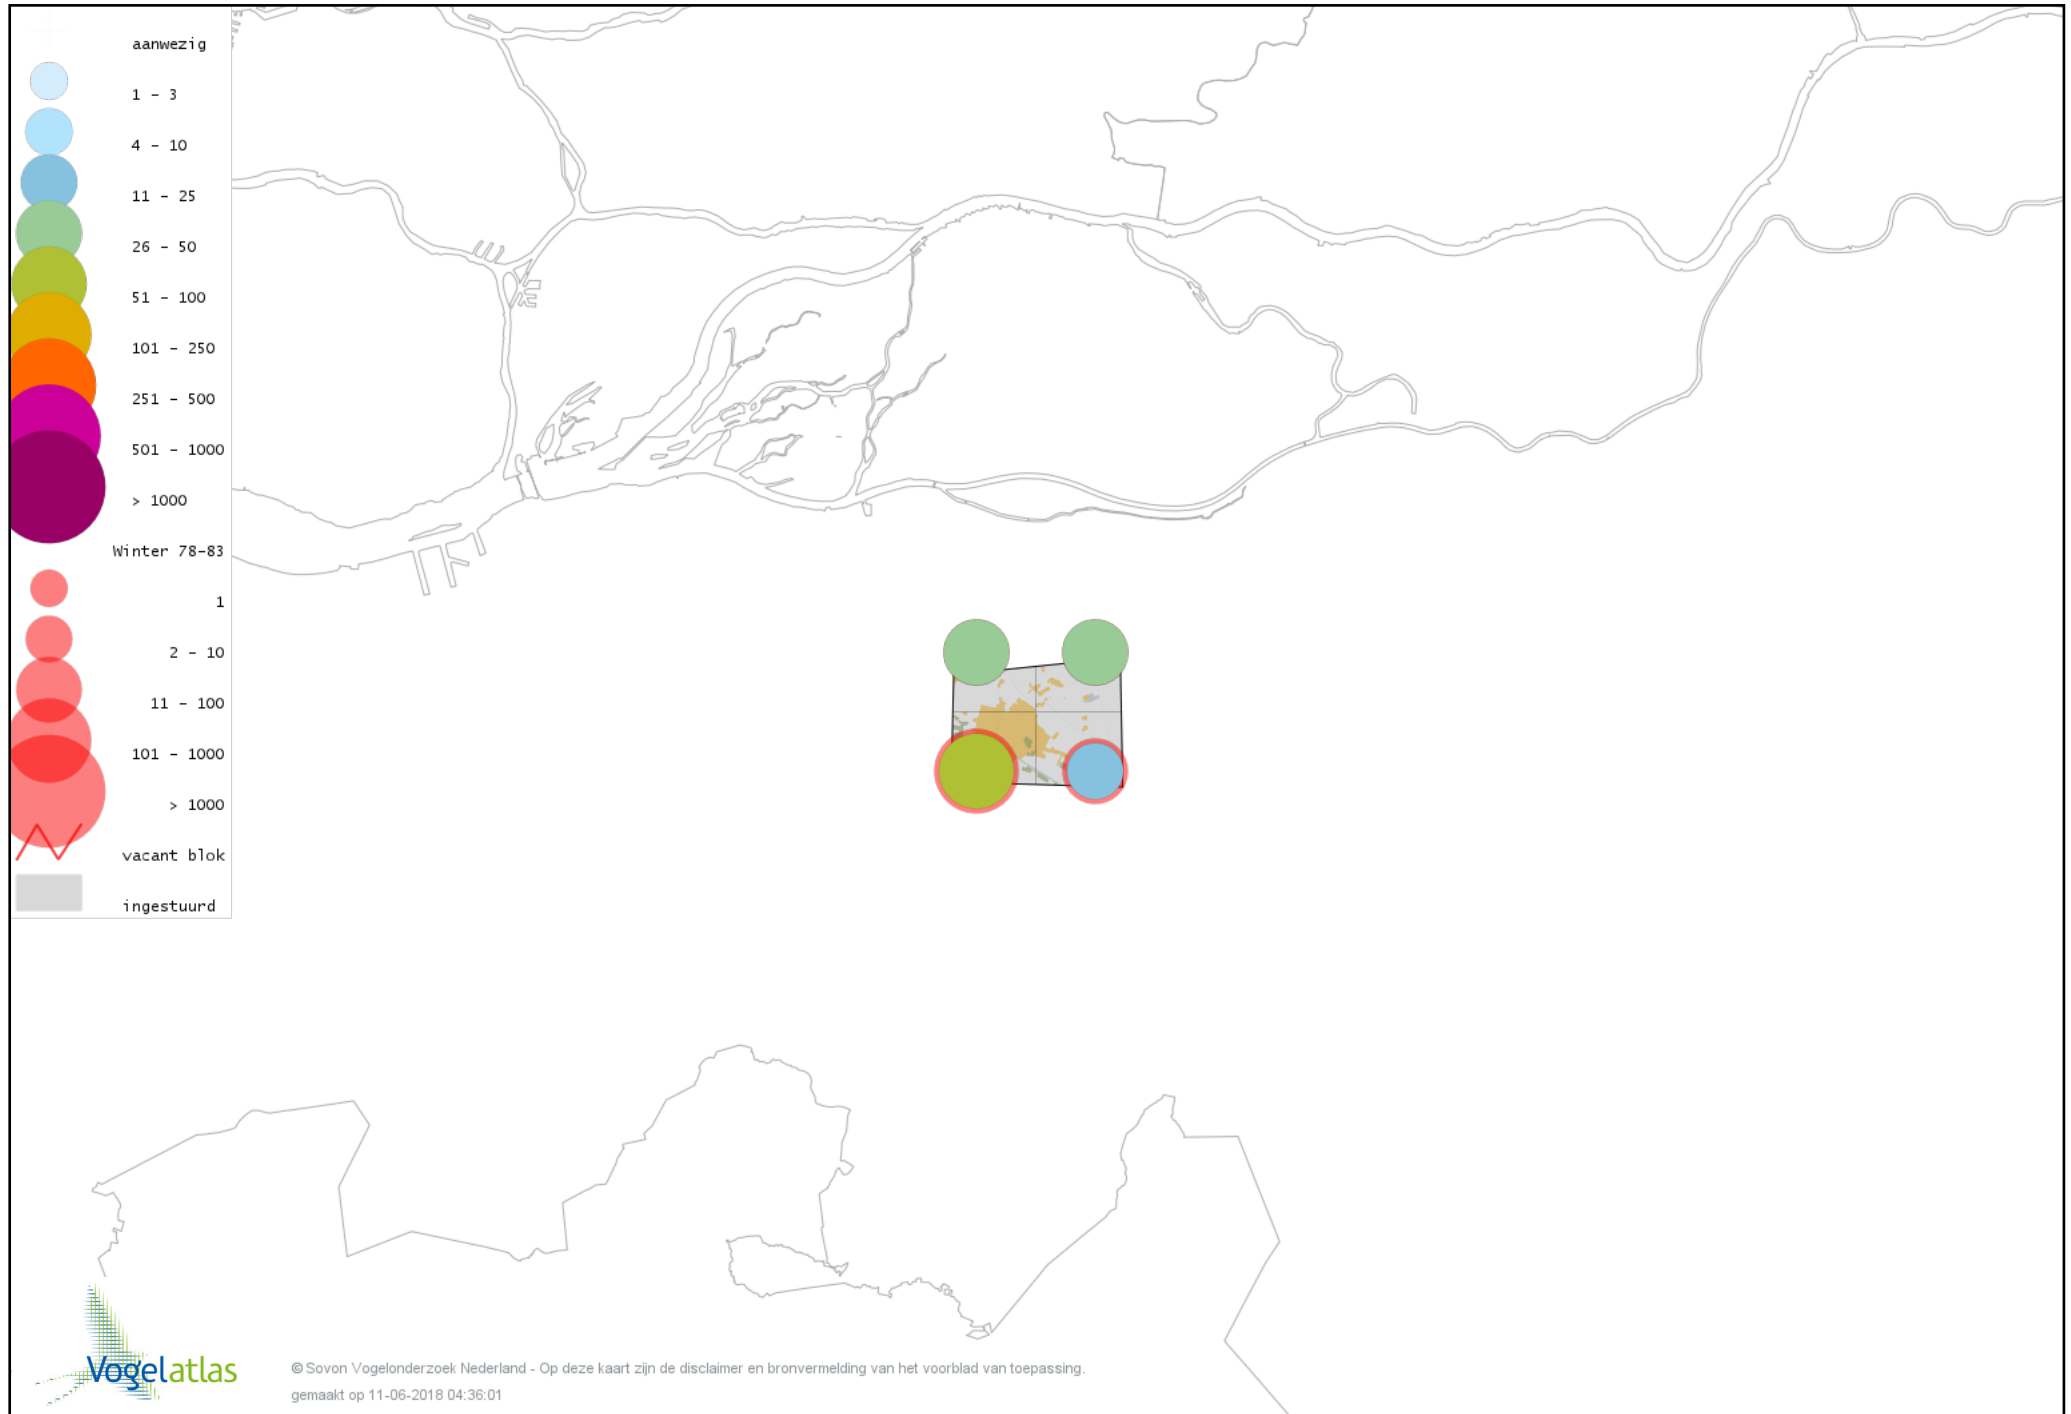

Voorlopige verspreidingskaart Boomkruiper winter

Voorlopige verspreidingskaart Winterkoning winter

Voorlopige verspreidingskaart Spreeuw winter

Voorlopige verspreidingskaart Merel winter

Voorlopige verspreidingskaart Kramsvogel winter

Voorlopige verspreidingskaart Zanglijster winter

Voorlopige verspreidingskaart Koperwiek winter

Voorlopige verspreidingskaart Grote Lijster winter

Voorlopige verspreidingskaart Roodborst winter

Voorlopige verspreidingskaart Zwarte Roodstaart winter

Voorlopige verspreidingskaart Heggenmus winter

Voorlopige verspreidingskaart Huismus winter

Voorlopige verspreidingskaart Ringmus winter

Voorlopige verspreidingskaart Grote Gele Kwikstaart winter

Voorlopige verspreidingskaart Witte Kwikstaart winter