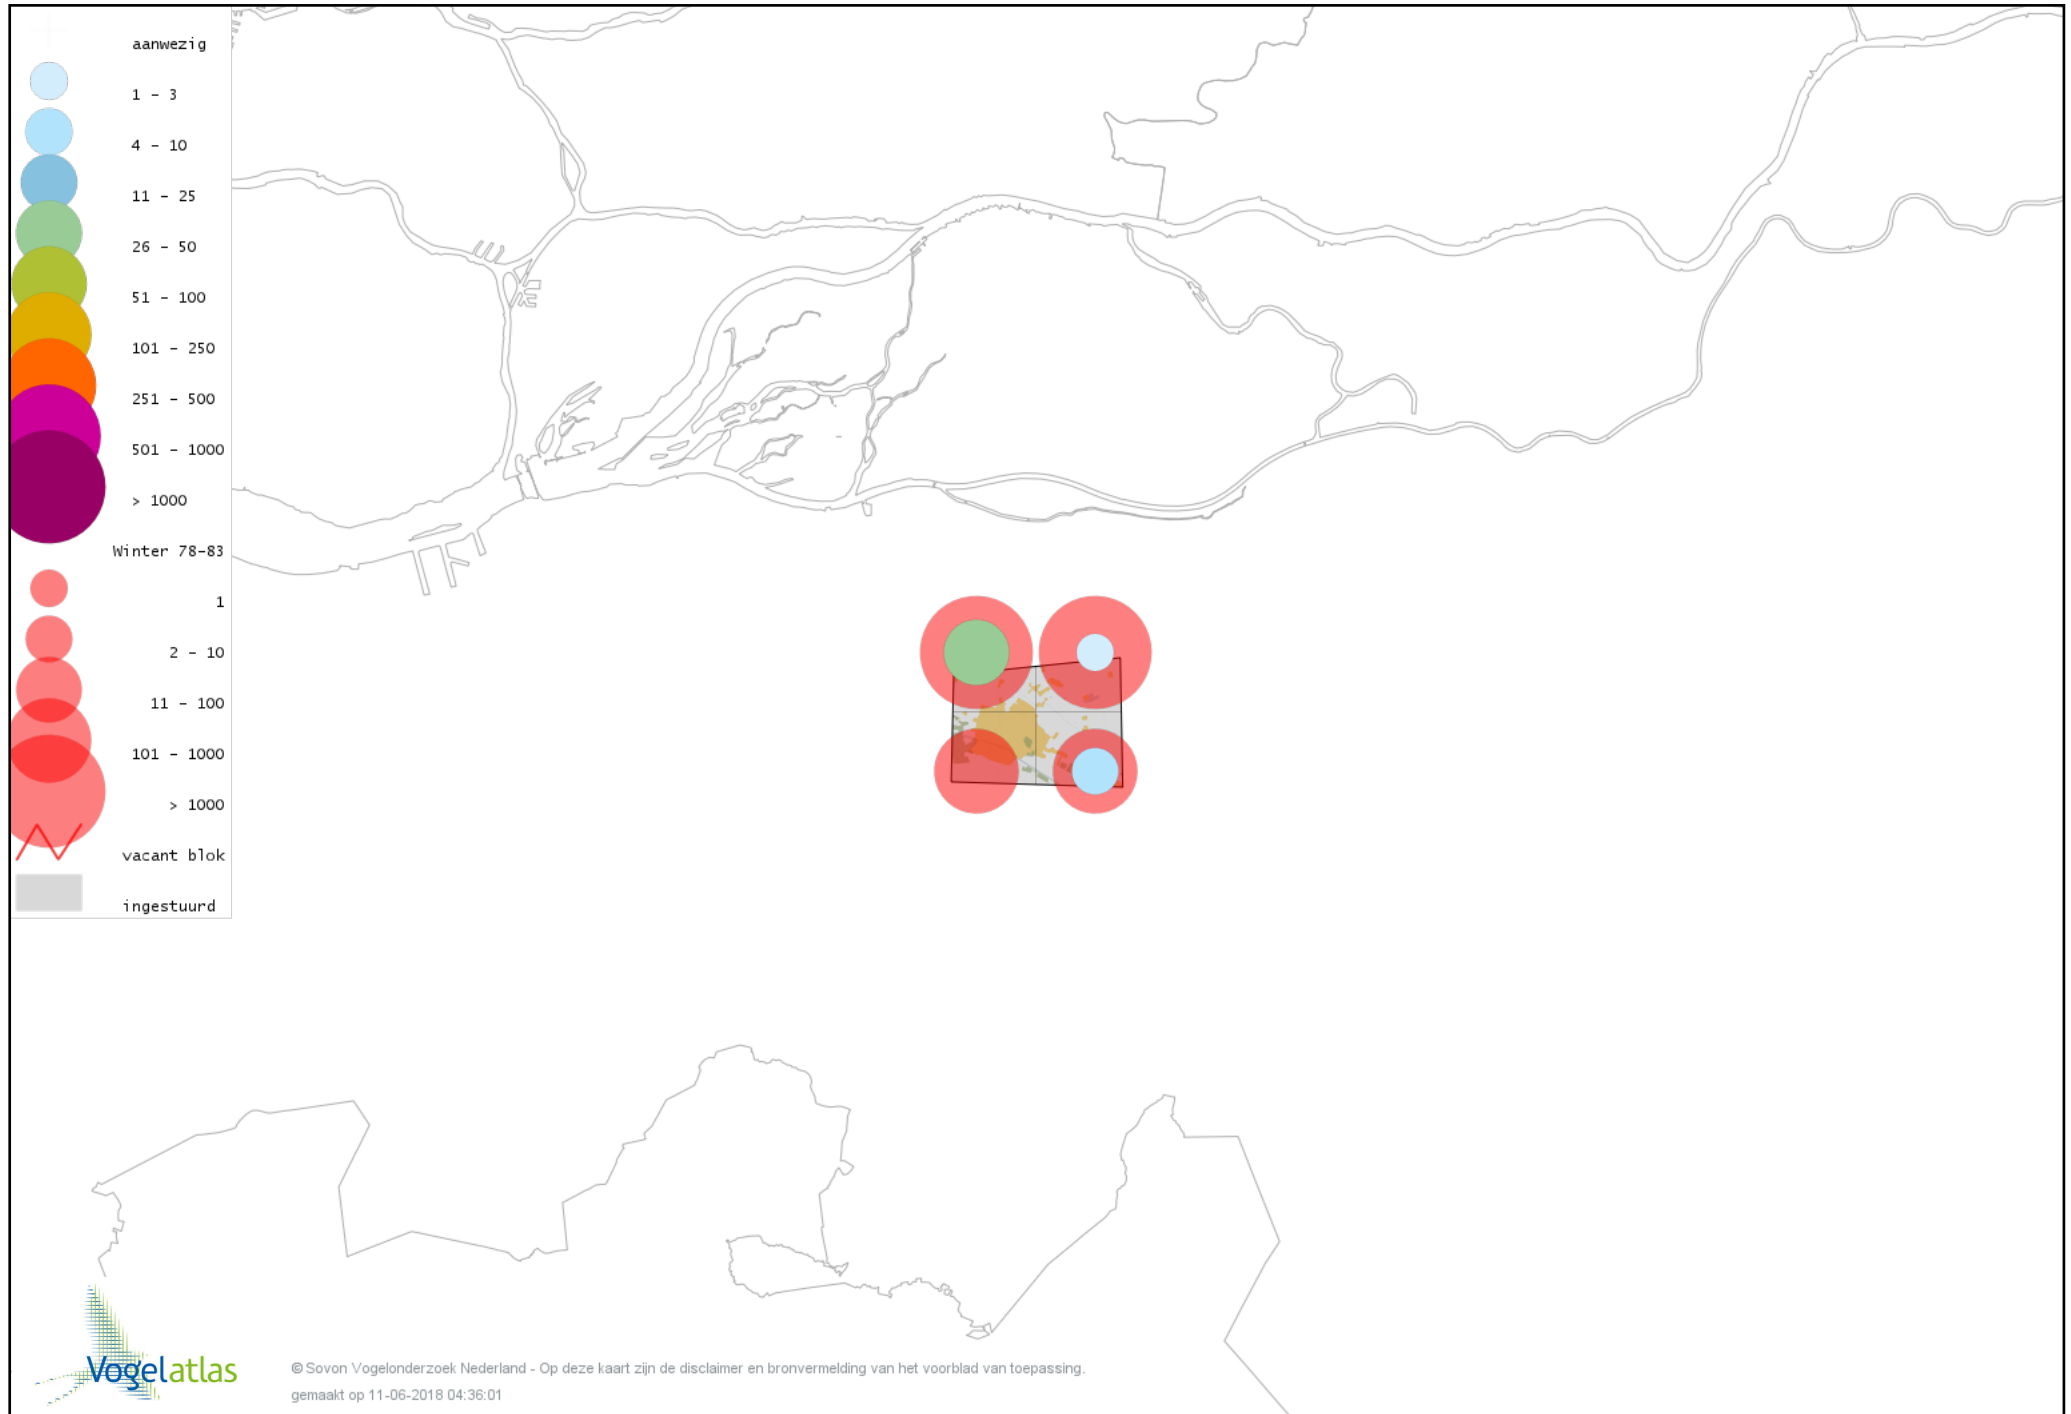

De kleurtint (blauw) is de beste referentie voor de tot nu toe waargenomen aantalsklasse.

De stipgrootte is relatief. Vergelijk daarvoor de atlasblok grootte van de legenda met die van het kaartbeeld.

Voorlopige verspreidingskaart Knobbelzwaan winter

Voorlopige verspreidingskaart Zwarte Zwaan winter

Voorlopige verspreidingskaart Kleine Zwaan winter

Voorlopige verspreidingskaart Wilde Zwaan winter

Voorlopige verspreidingskaart Indische Gans winter

Voorlopige verspreidingskaart Toendrarietgans winter

Voorlopige verspreidingskaart Grauwe Gans winter

Voorlopige verspreidingskaart Soepgans winter

Voorlopige verspreidingskaart Kolgans winter

Voorlopige verspreidingskaart Grote Canadese Gans winter

Voorlopige verspreidingskaart Nijlgans winter

Voorlopige verspreidingskaart Krooneend winter

Voorlopige verspreidingskaart Tafeleend winter

Voorlopige verspreidingskaart Kuifeend winter

Voorlopige verspreidingskaart Muskuseend winter

Voorlopige verspreidingskaart Nonnetje winter