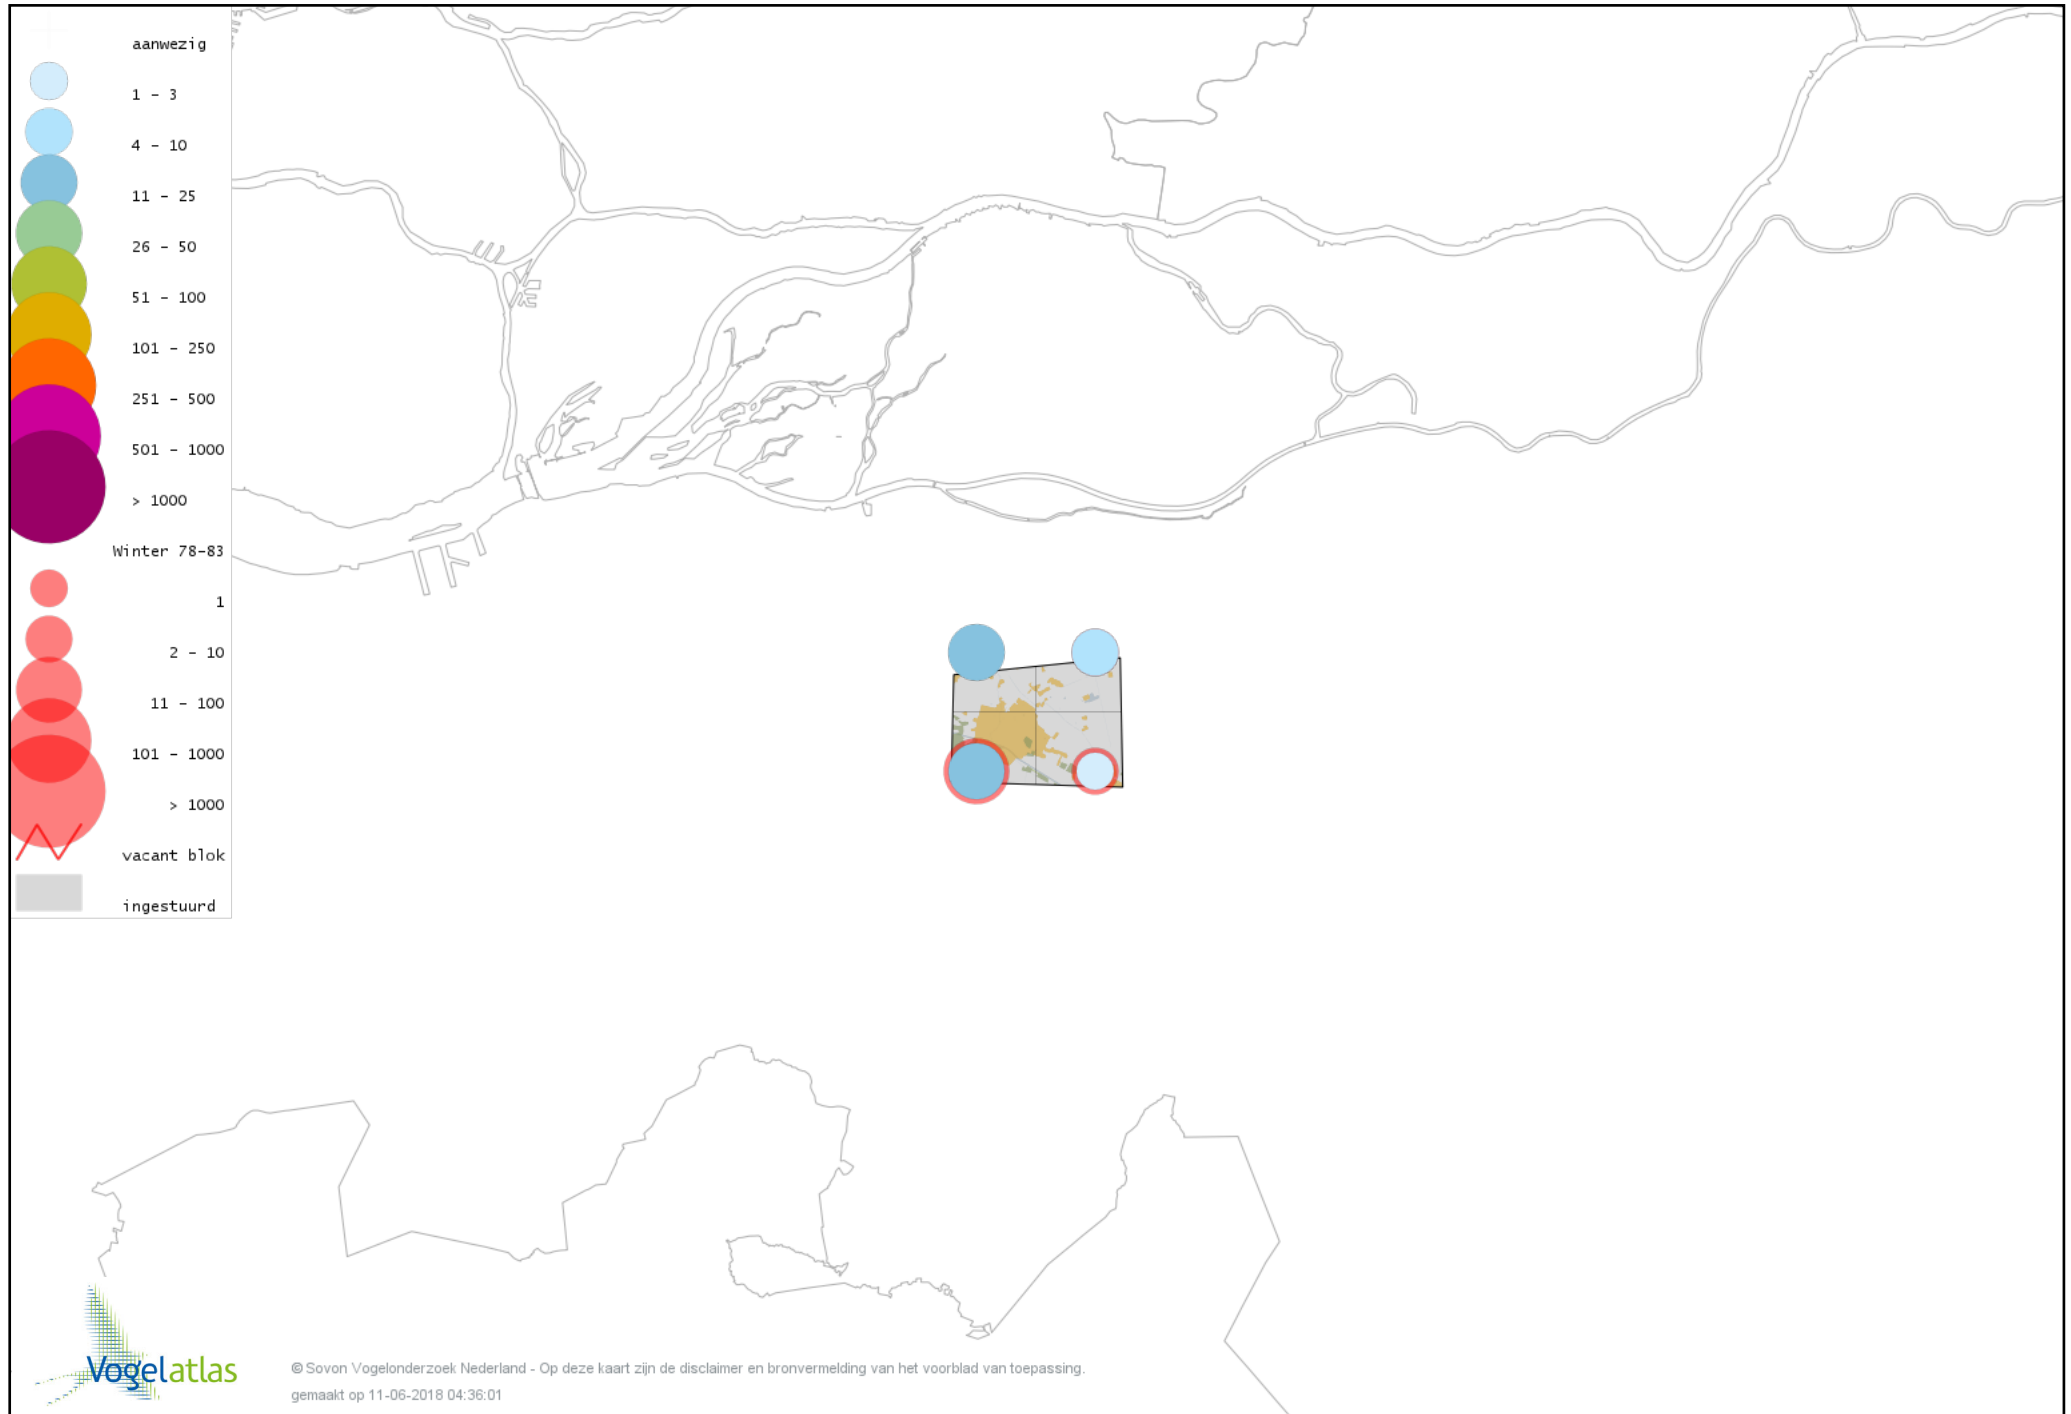

Voorlopige verspreidingskaart Boomkruiper winter

Voorlopige verspreidingskaart Winterkoning winter

Voorlopige verspreidingskaart Spreeuw winter

Voorlopige verspreidingskaart Merel winter

Voorlopige verspreidingskaart Kramsvogel winter

Voorlopige verspreidingskaart Zanglijster winter

Voorlopige verspreidingskaart Koperwiek winter

Voorlopige verspreidingskaart Grote Lijster winter

Voorlopige verspreidingskaart Roodborst winter

Voorlopige verspreidingskaart Zwarte Roodstaart winter