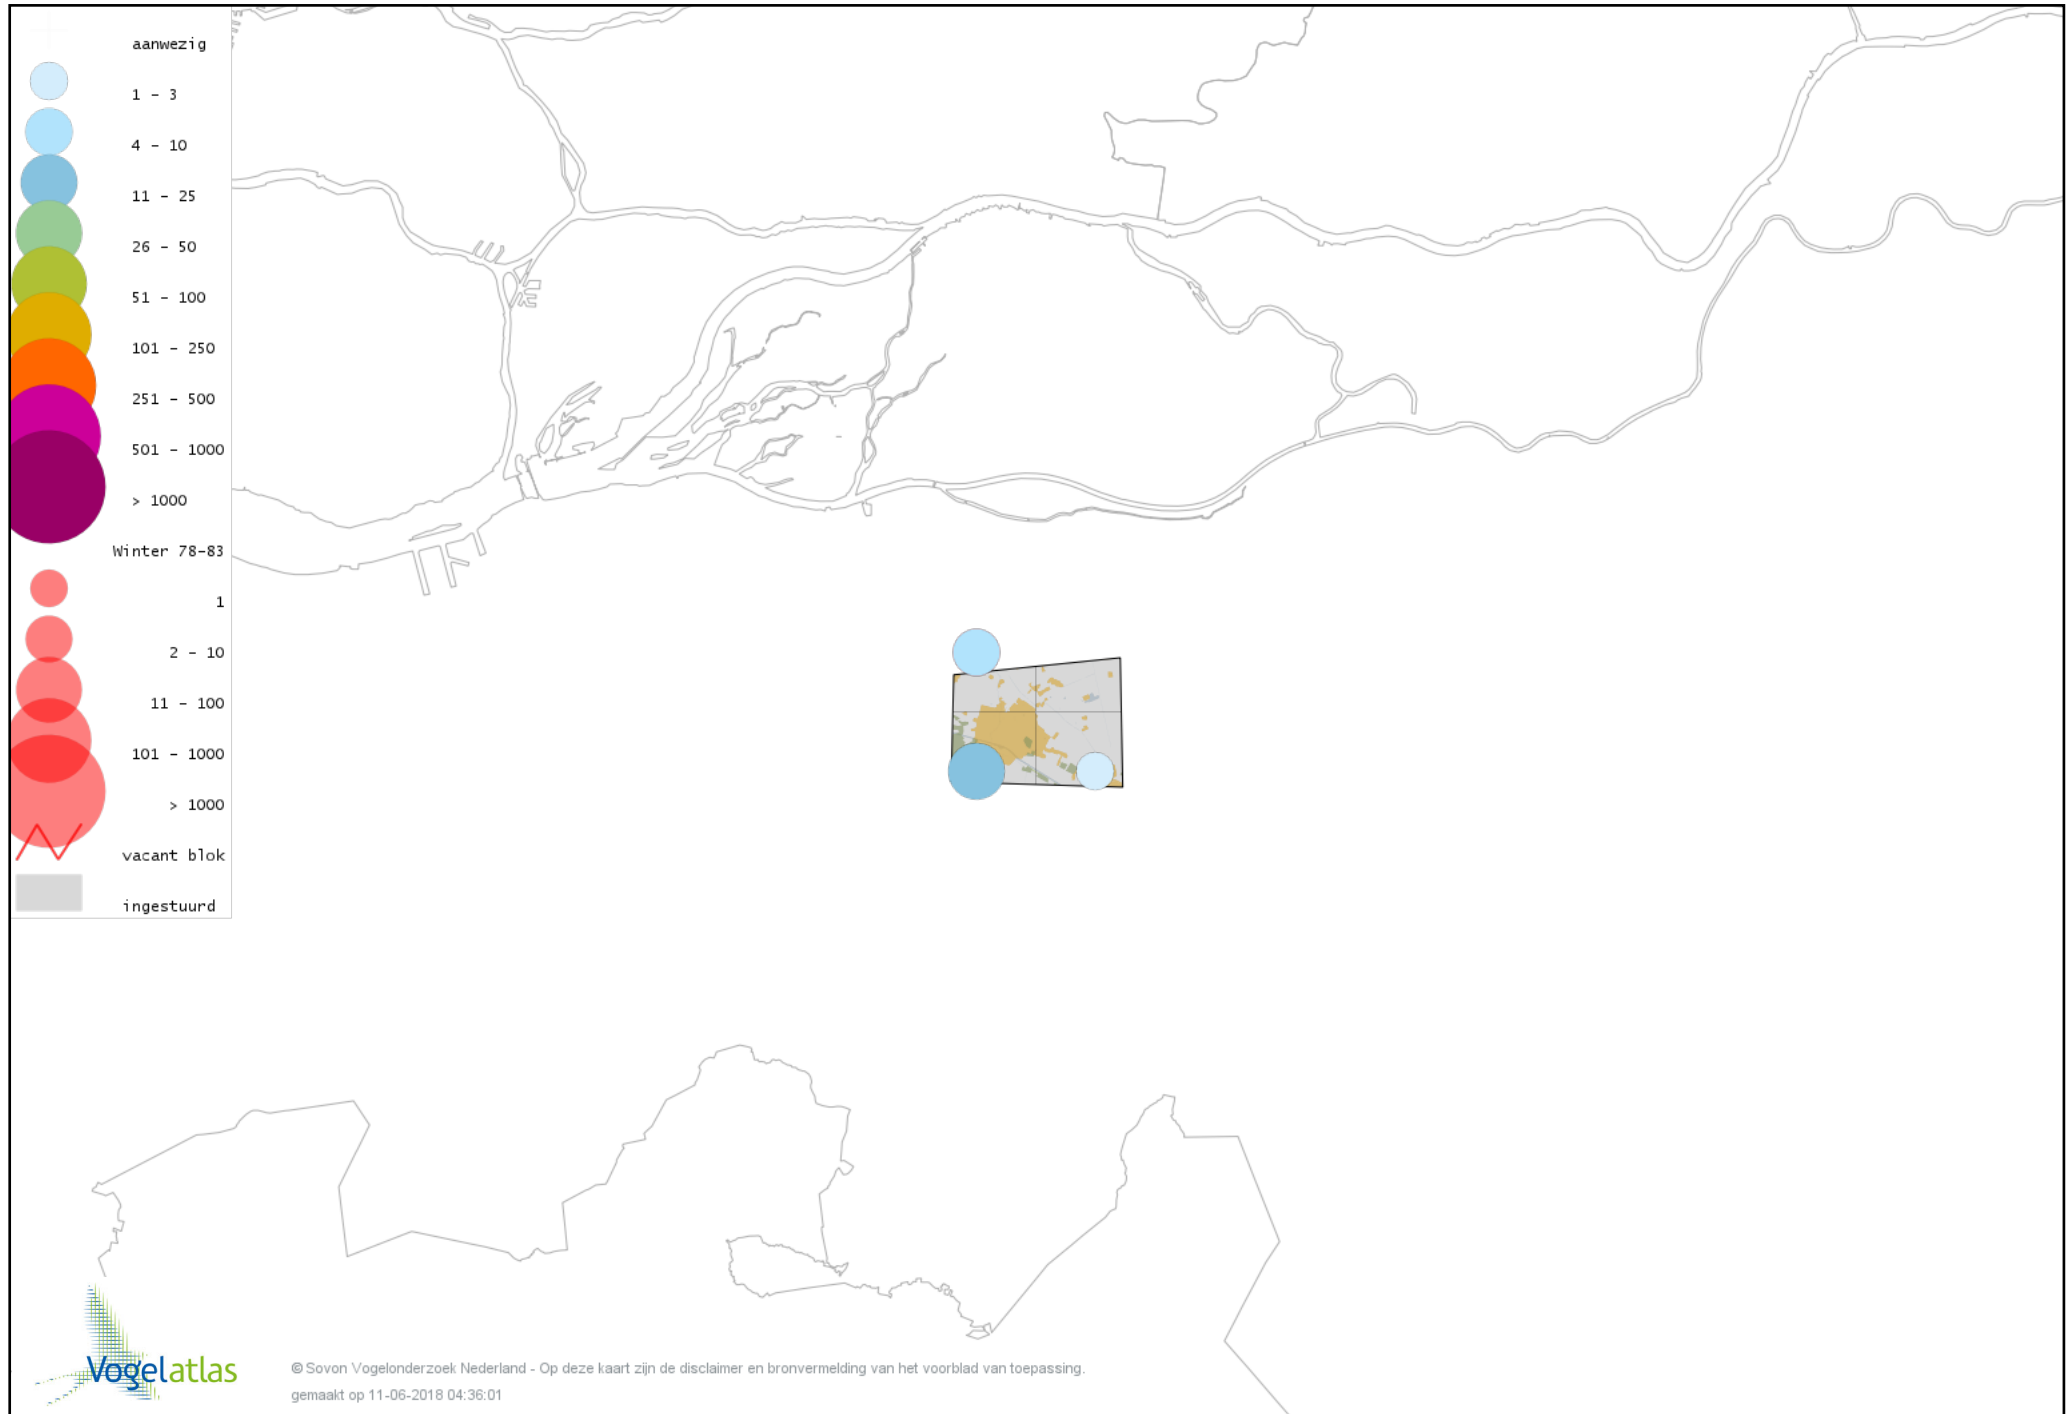

Voorlopige verspreidingskaart Aalscholver winter

Voorlopige verspreidingskaart Blauwe Reiger winter

Voorlopige verspreidingskaart Ooievaar winter

Voorlopige verspreidingskaart Dodaars winter

Voorlopige verspreidingskaart Fuut winter

Voorlopige verspreidingskaart Bruine Kiekendief winter

Voorlopige verspreidingskaart Blauwe Kiekendief winter

Voorlopige verspreidingskaart Havik winter

Voorlopige verspreidingskaart Sperwer winter

Voorlopige verspreidingskaart Buizerd winter