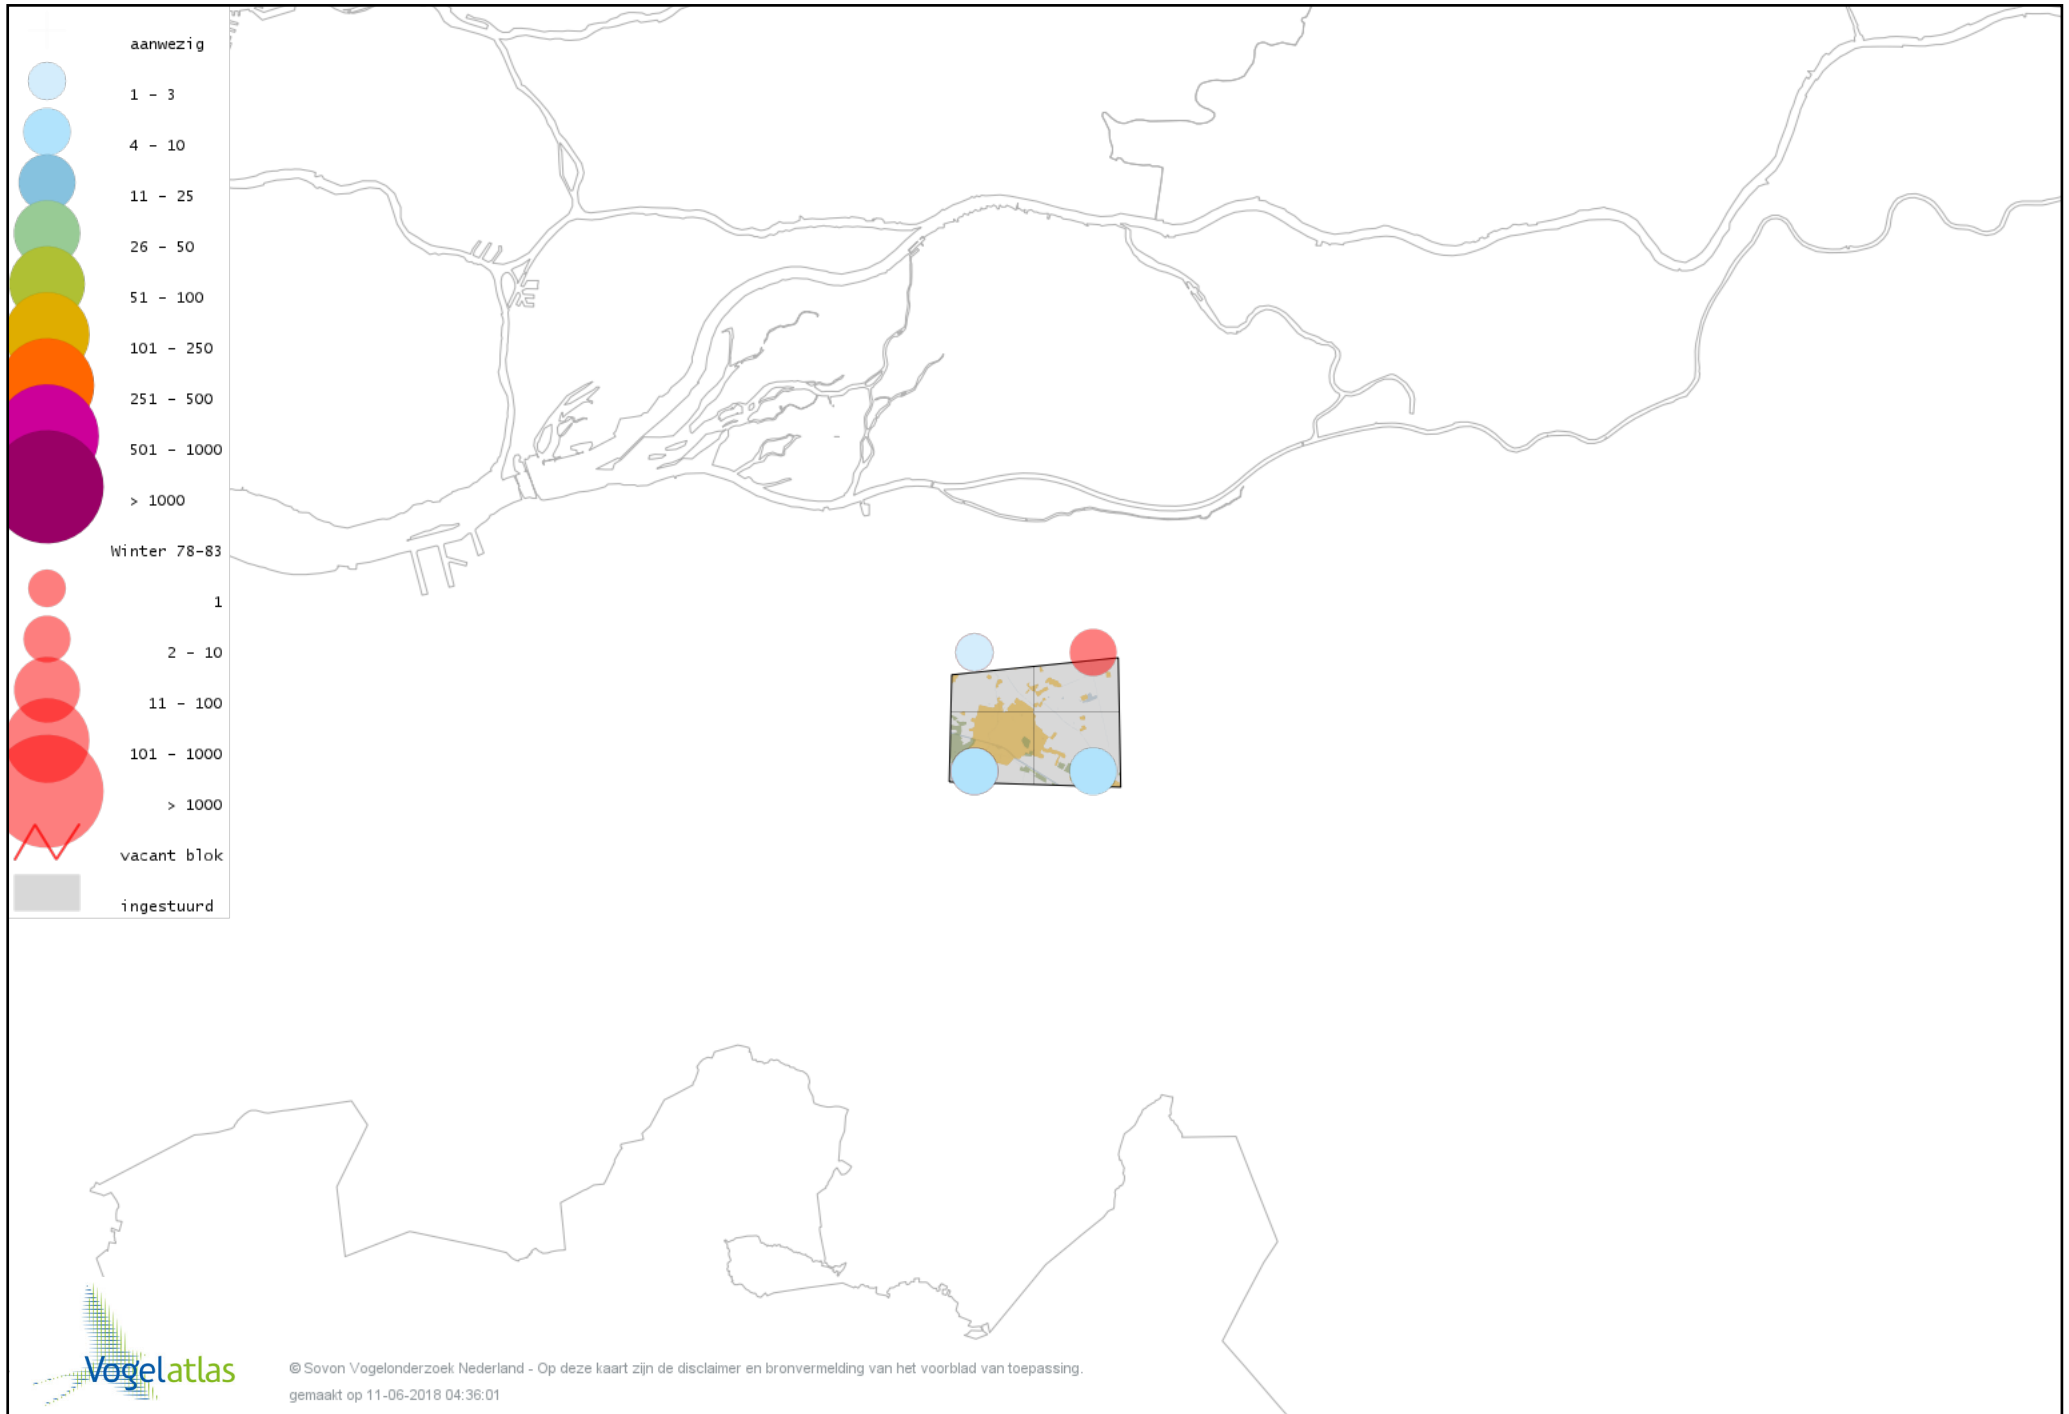

Voorlopige verspreidingskaart Ruigpootbuizerd winter

Voorlopige verspreidingskaart Torenvalk winter

Voorlopige verspreidingskaart Slechtvalk winter

Voorlopige verspreidingskaart Waterral winter

Voorlopige verspreidingskaart Waterhoen winter

Voorlopige verspreidingskaart Meerkoet winter

Voorlopige verspreidingskaart Kraanvogel winter

Voorlopige verspreidingskaart Scholekster winter

Voorlopige verspreidingskaart Kievit winter

Voorlopige verspreidingskaart Watersnip winter

Voorlopige verspreidingskaart Houtsnip winter

Voorlopige verspreidingskaart Wulp winter

Voorlopige verspreidingskaart Witgat winter

Voorlopige verspreidingskaart Kokmeeuw winter

Voorlopige verspreidingskaart Stormmeeuw winter