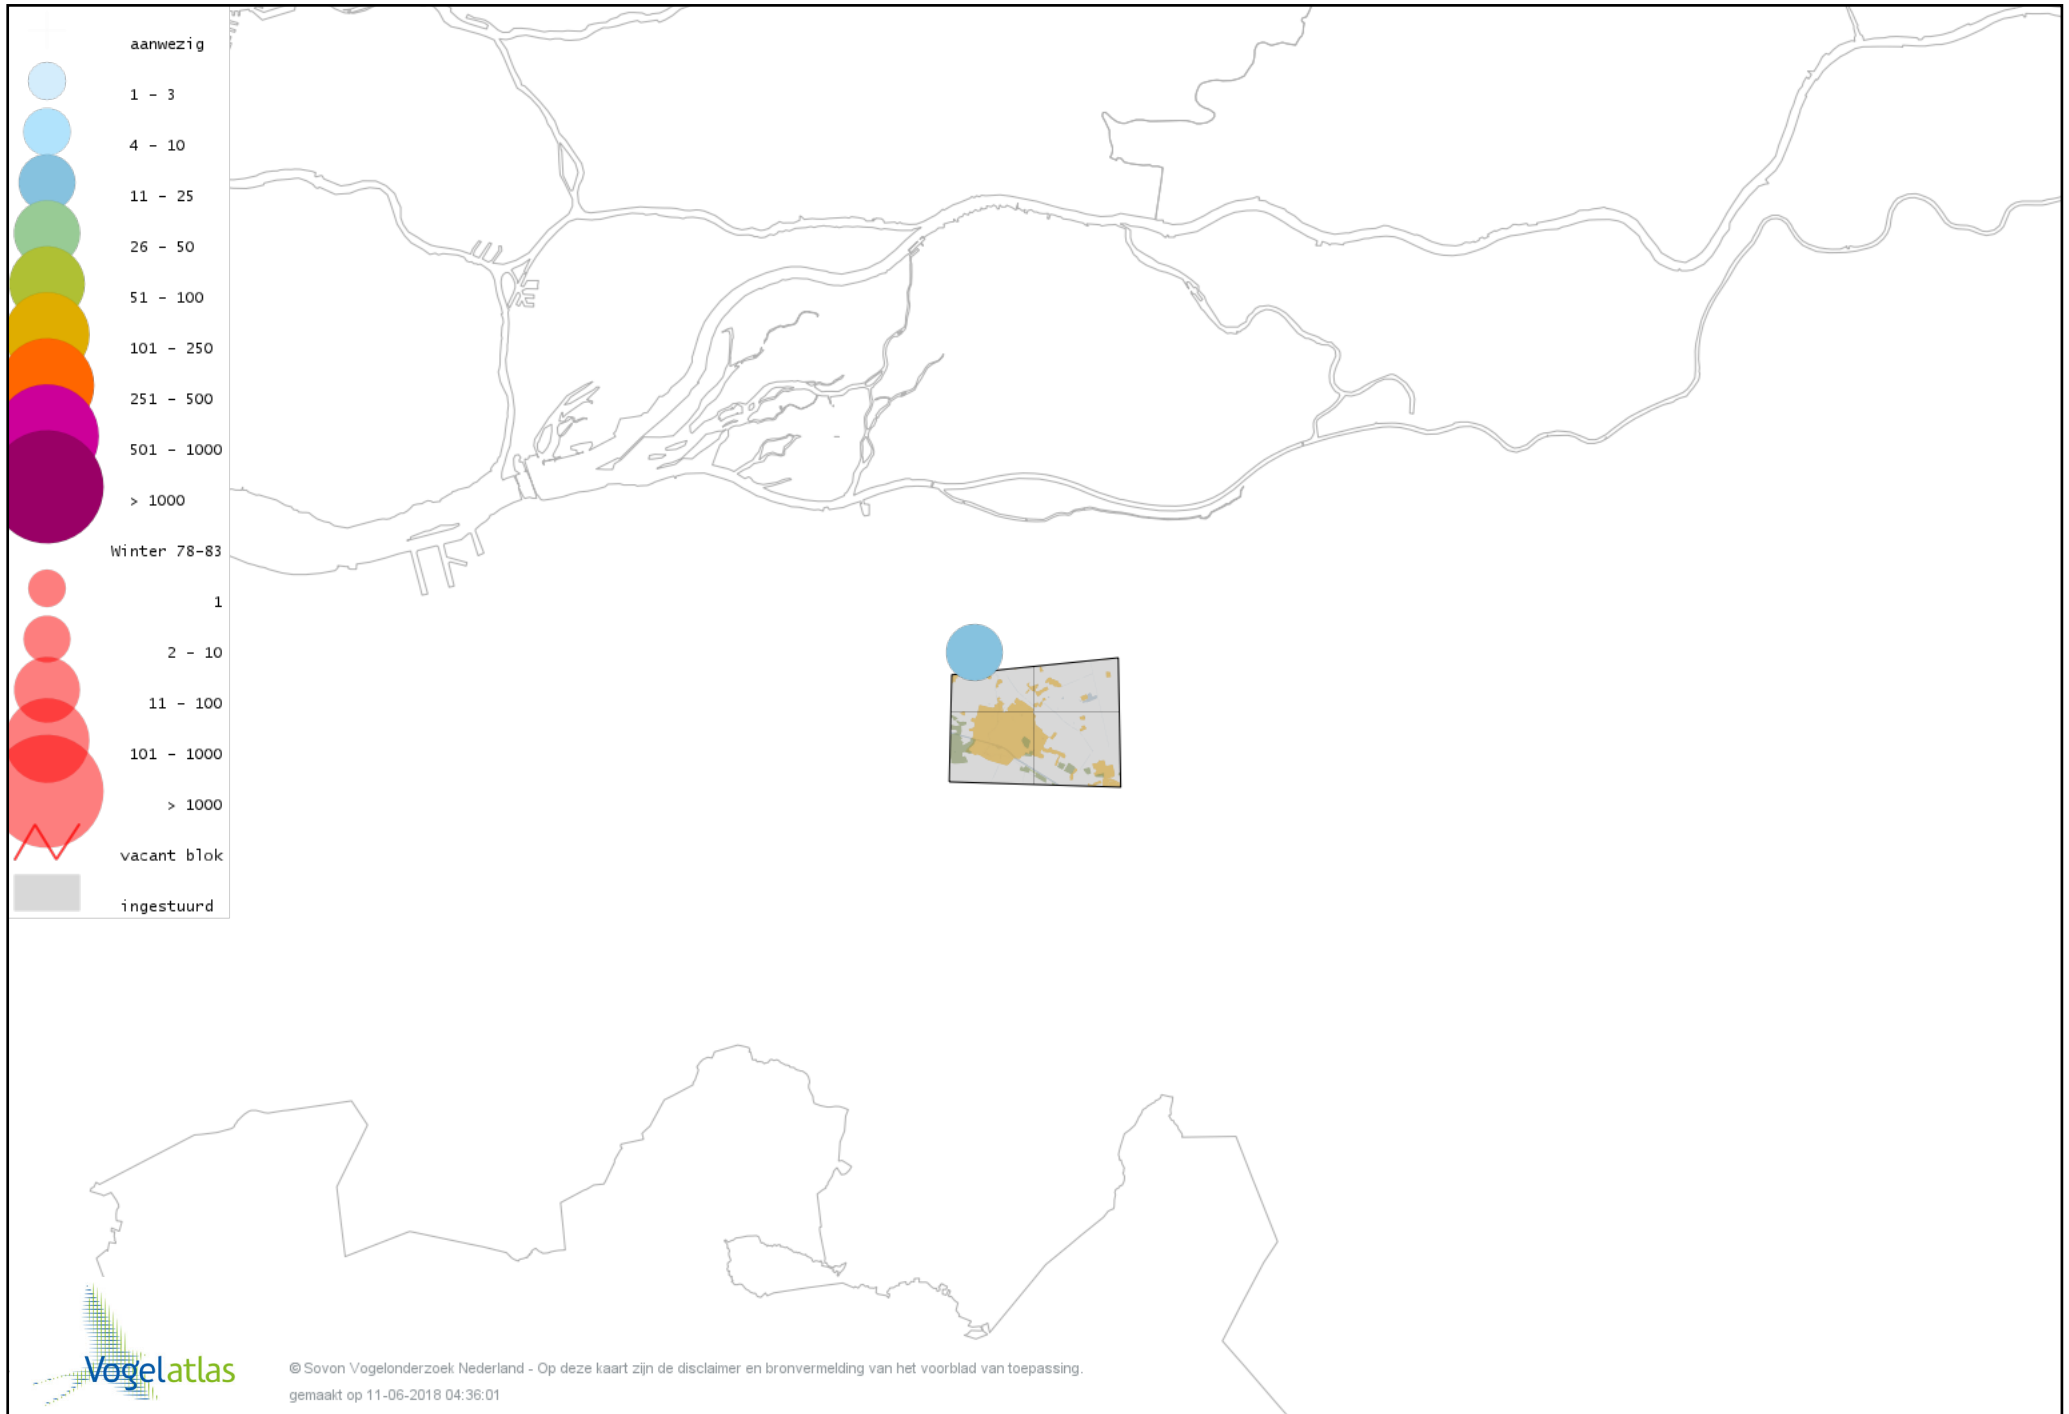

Voorlopige verspreidingskaart Kuifmees winter

Voorlopige verspreidingskaart Zwarte Mees winter

Voorlopige verspreidingskaart Matkop winter

Voorlopige verspreidingskaart Boomleeuwerik winter

Voorlopige verspreidingskaart Veldleeuwerik winter

Voorlopige verspreidingskaart Staartmees winter

Voorlopige verspreidingskaart Tjiftjaf winter

Voorlopige verspreidingskaart Zwartkop winter

Voorlopige verspreidingskaart Pestvogel winter

Voorlopige verspreidingskaart Boomklever winter