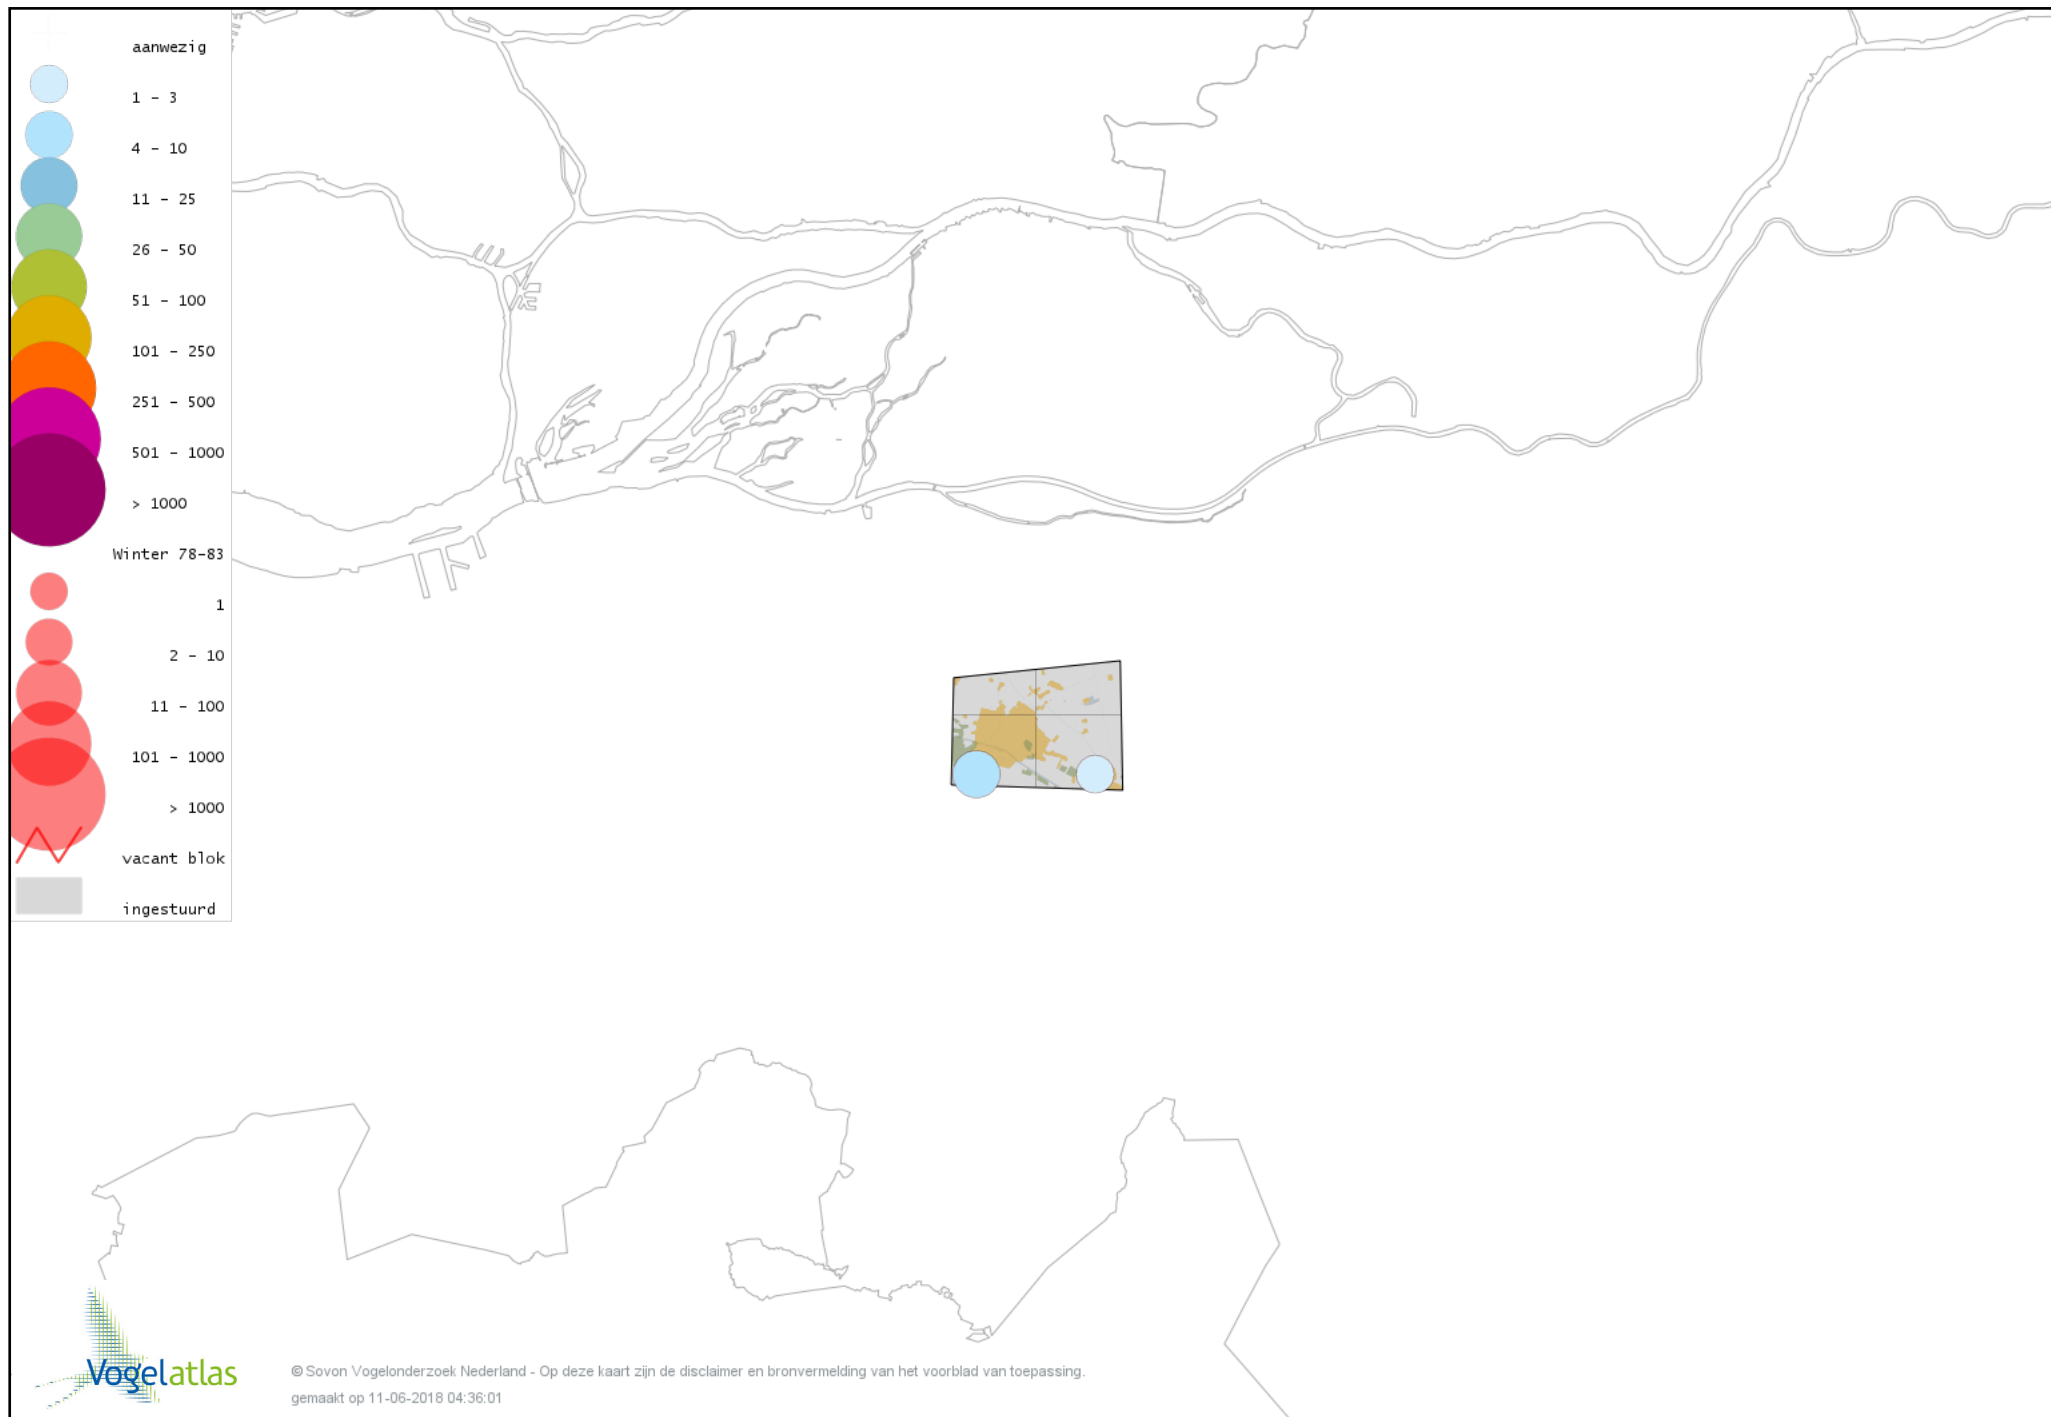

Voorlopige verspreidingskaart Ransuil winter

Voorlopige verspreidingskaart IJsvogel winter

Voorlopige verspreidingskaart Groene Specht winter

Voorlopige verspreidingskaart Zwarte Specht winter

Voorlopige verspreidingskaart Grote Bonte Specht winter