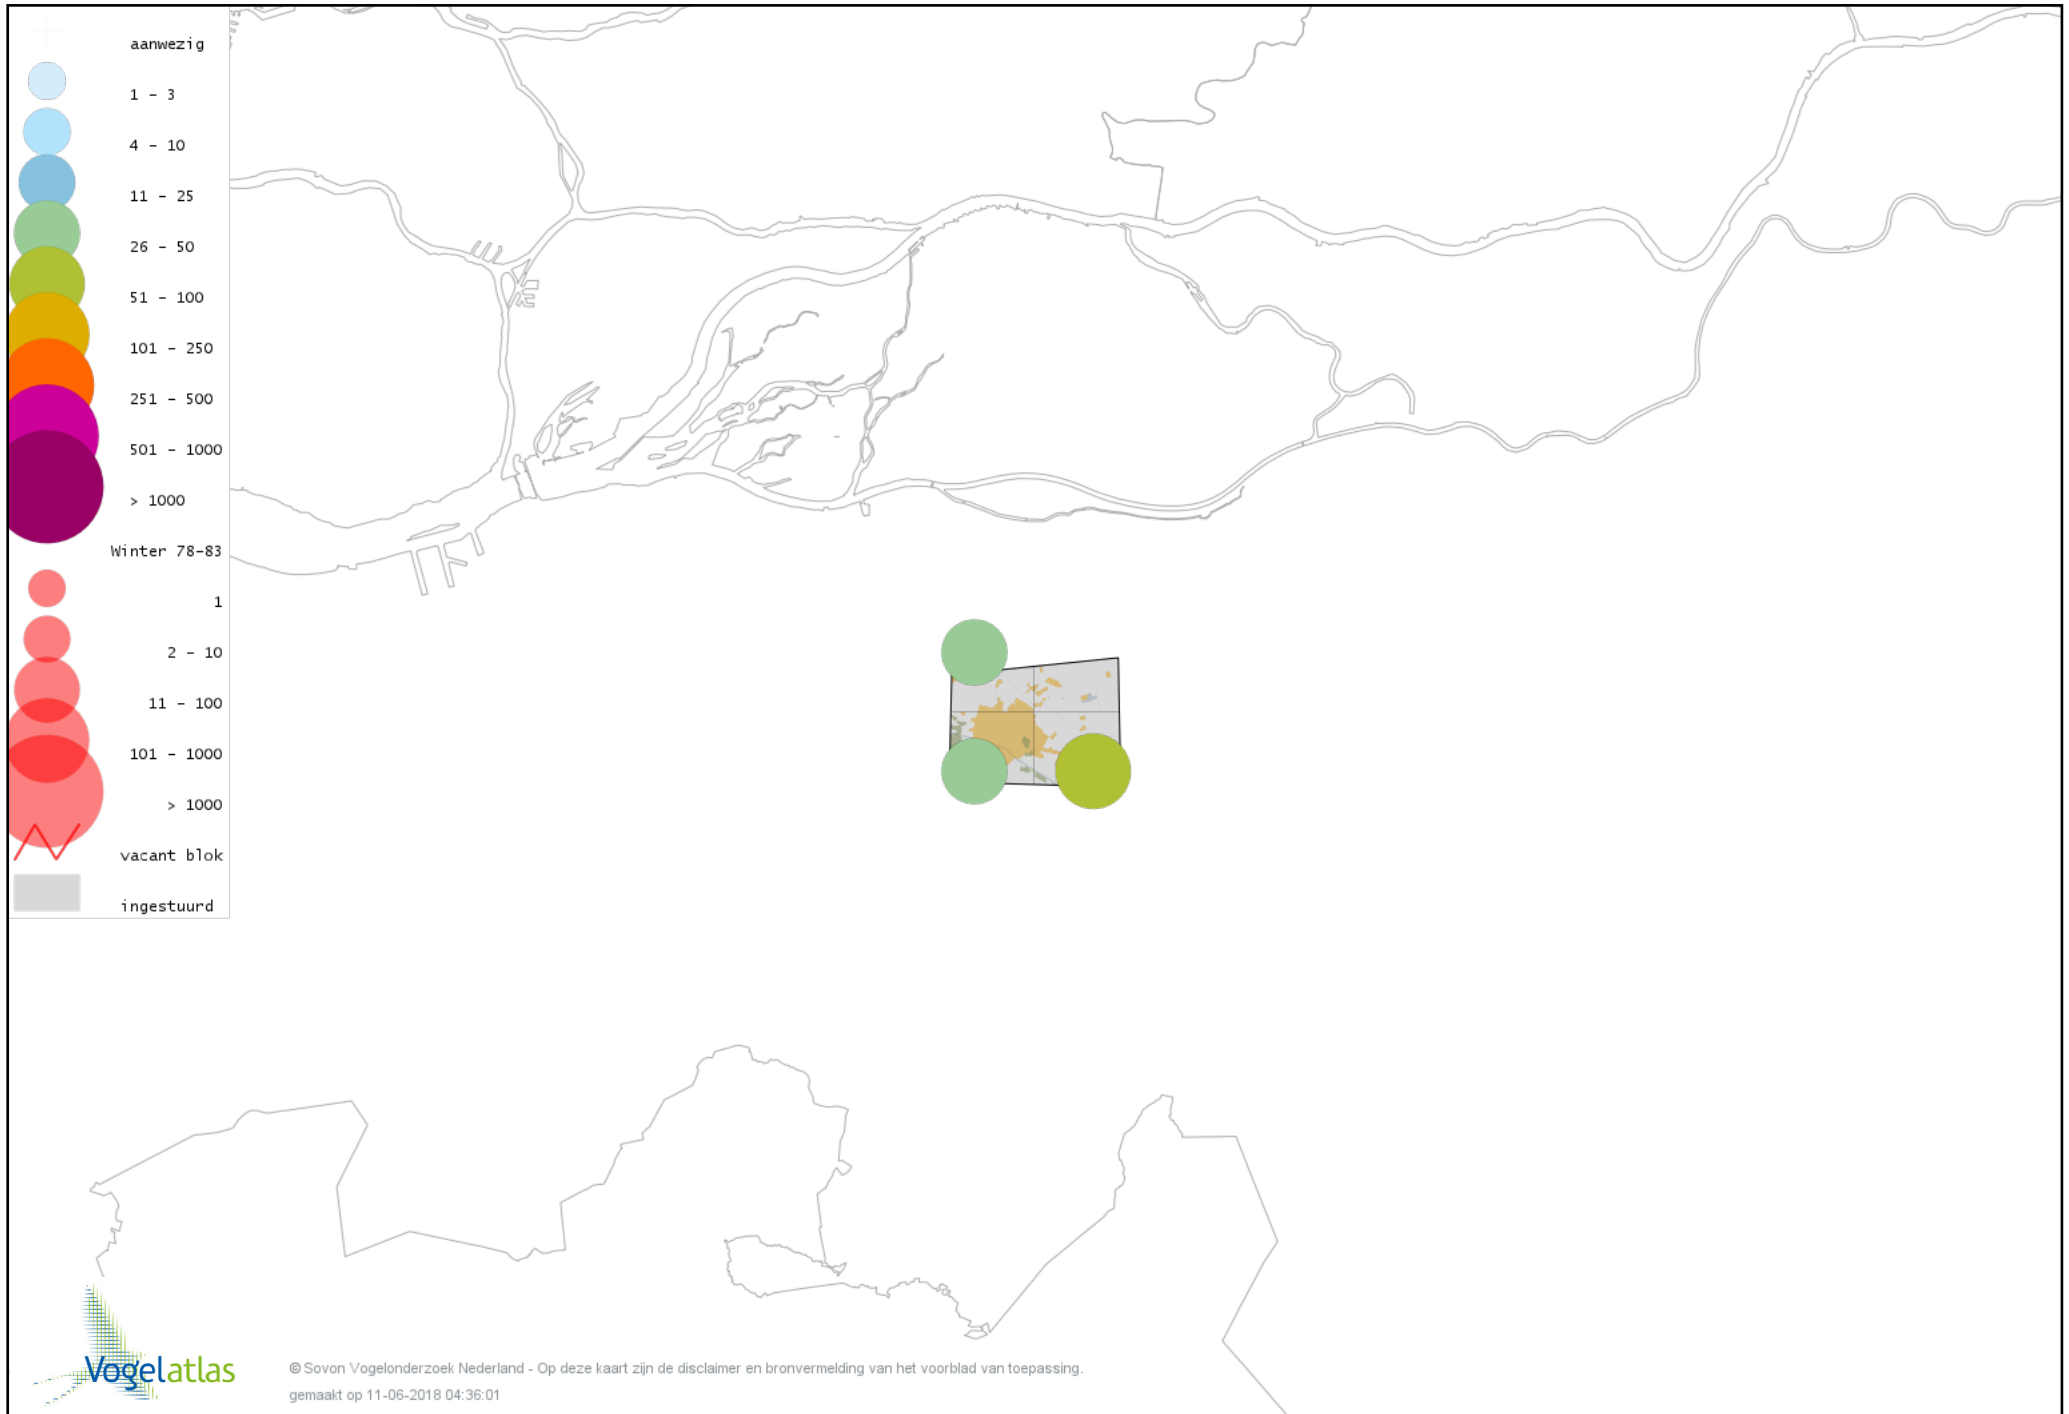

Voorlopige verspreidingskaart Meerkoet winter

Voorlopige verspreidingskaart Kraanvogel winter

Voorlopige verspreidingskaart Scholekster winter

Voorlopige verspreidingskaart Kievit winter

Voorlopige verspreidingskaart Watersnip winter

Voorlopige verspreidingskaart Houtsnip winter

Voorlopige verspreidingskaart Wulp winter

Voorlopige verspreidingskaart Witgat winter

Voorlopige verspreidingskaart Kokmeeuw winter

Voorlopige verspreidingskaart Stormmeeuw winter

Voorlopige verspreidingskaart Kleine Mantelmeeuw winter

Voorlopige verspreidingskaart Zilvermeeuw winter

Voorlopige verspreidingskaart Grote Mantelmeeuw winter

Voorlopige verspreidingskaart Stadsduif winter

Voorlopige verspreidingskaart Holenduif winter

Voorlopige verspreidingskaart Houtduif winter

Voorlopige verspreidingskaart Turkse Tortel winter

Voorlopige verspreidingskaart Kerkuil winter

Voorlopige verspreidingskaart Steenuil winter