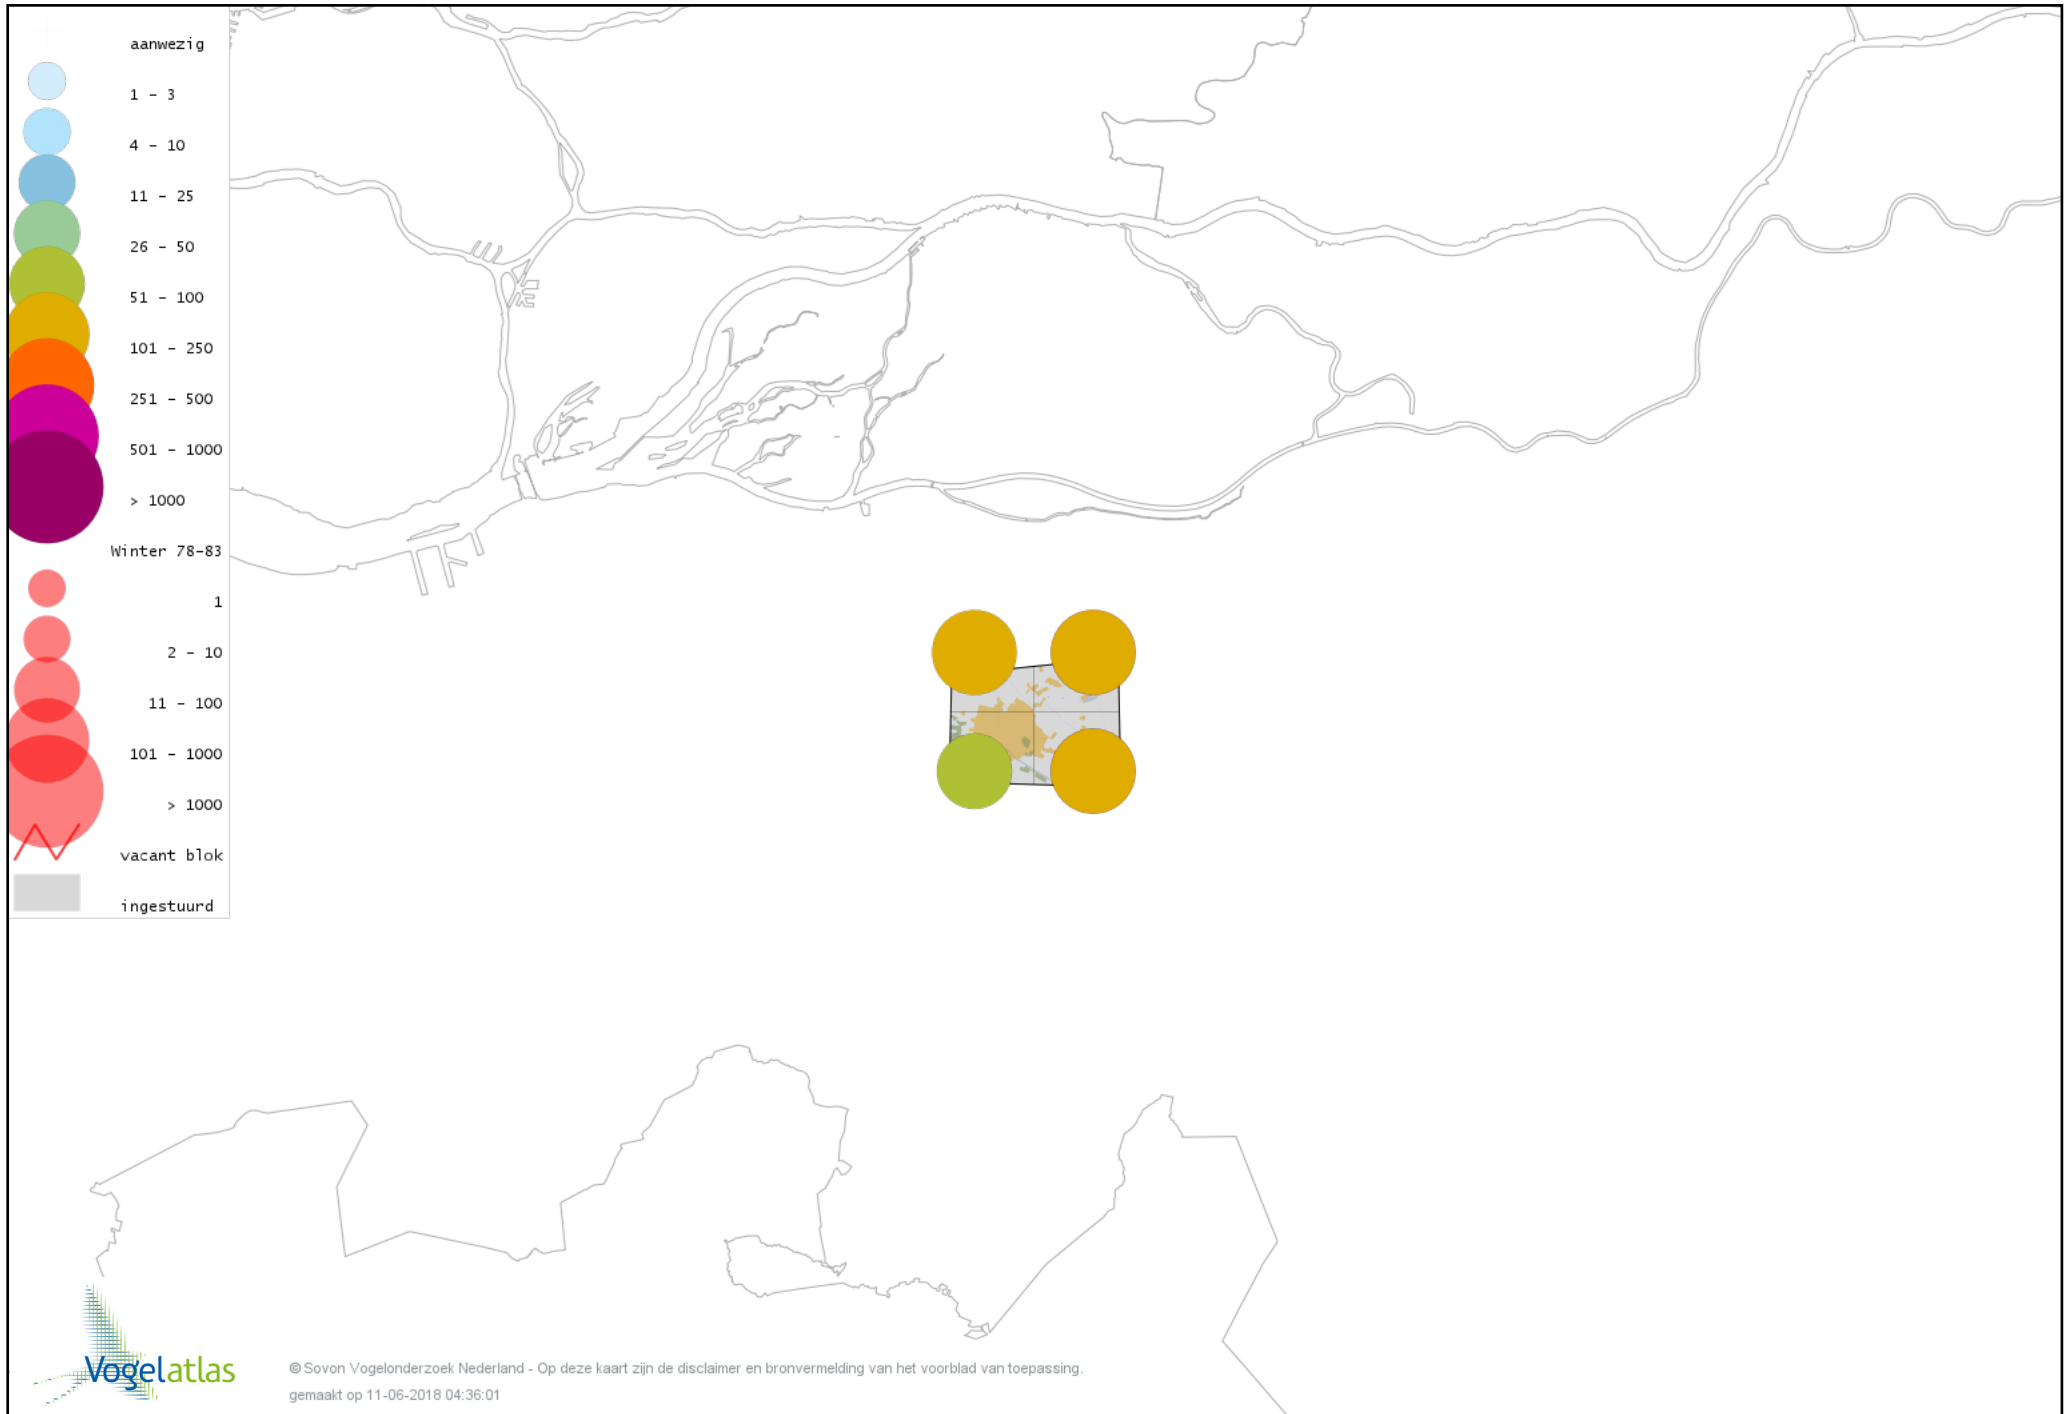

Voorlopige verspreidingskaart Ruigpootbuizerd winter

Voorlopige verspreidingskaart Torenvalk winter

Voorlopige verspreidingskaart Slechtvalk winter

Voorlopige verspreidingskaart Waterral winter

Voorlopige verspreidingskaart Waterhoen winter

Voorlopige verspreidingskaart Meerkoet winter

Voorlopige verspreidingskaart Kraanvogel winter

Voorlopige verspreidingskaart Scholekster winter

Voorlopige verspreidingskaart Kievit winter

Voorlopige verspreidingskaart Watersnip winter

Voorlopige verspreidingskaart Houtsnip winter

Voorlopige verspreidingskaart Wulp winter

Voorlopige verspreidingskaart Witgat winter

Voorlopige verspreidingskaart Kokmeeuw winter

Voorlopige verspreidingskaart Stormmeeuw winter

Voorlopige verspreidingskaart Kleine Mantelmeeuw winter

Voorlopige verspreidingskaart Zilvermeeuw winter

Voorlopige verspreidingskaart Grote Mantelmeeuw winter

Voorlopige verspreidingskaart Stadsduif winter