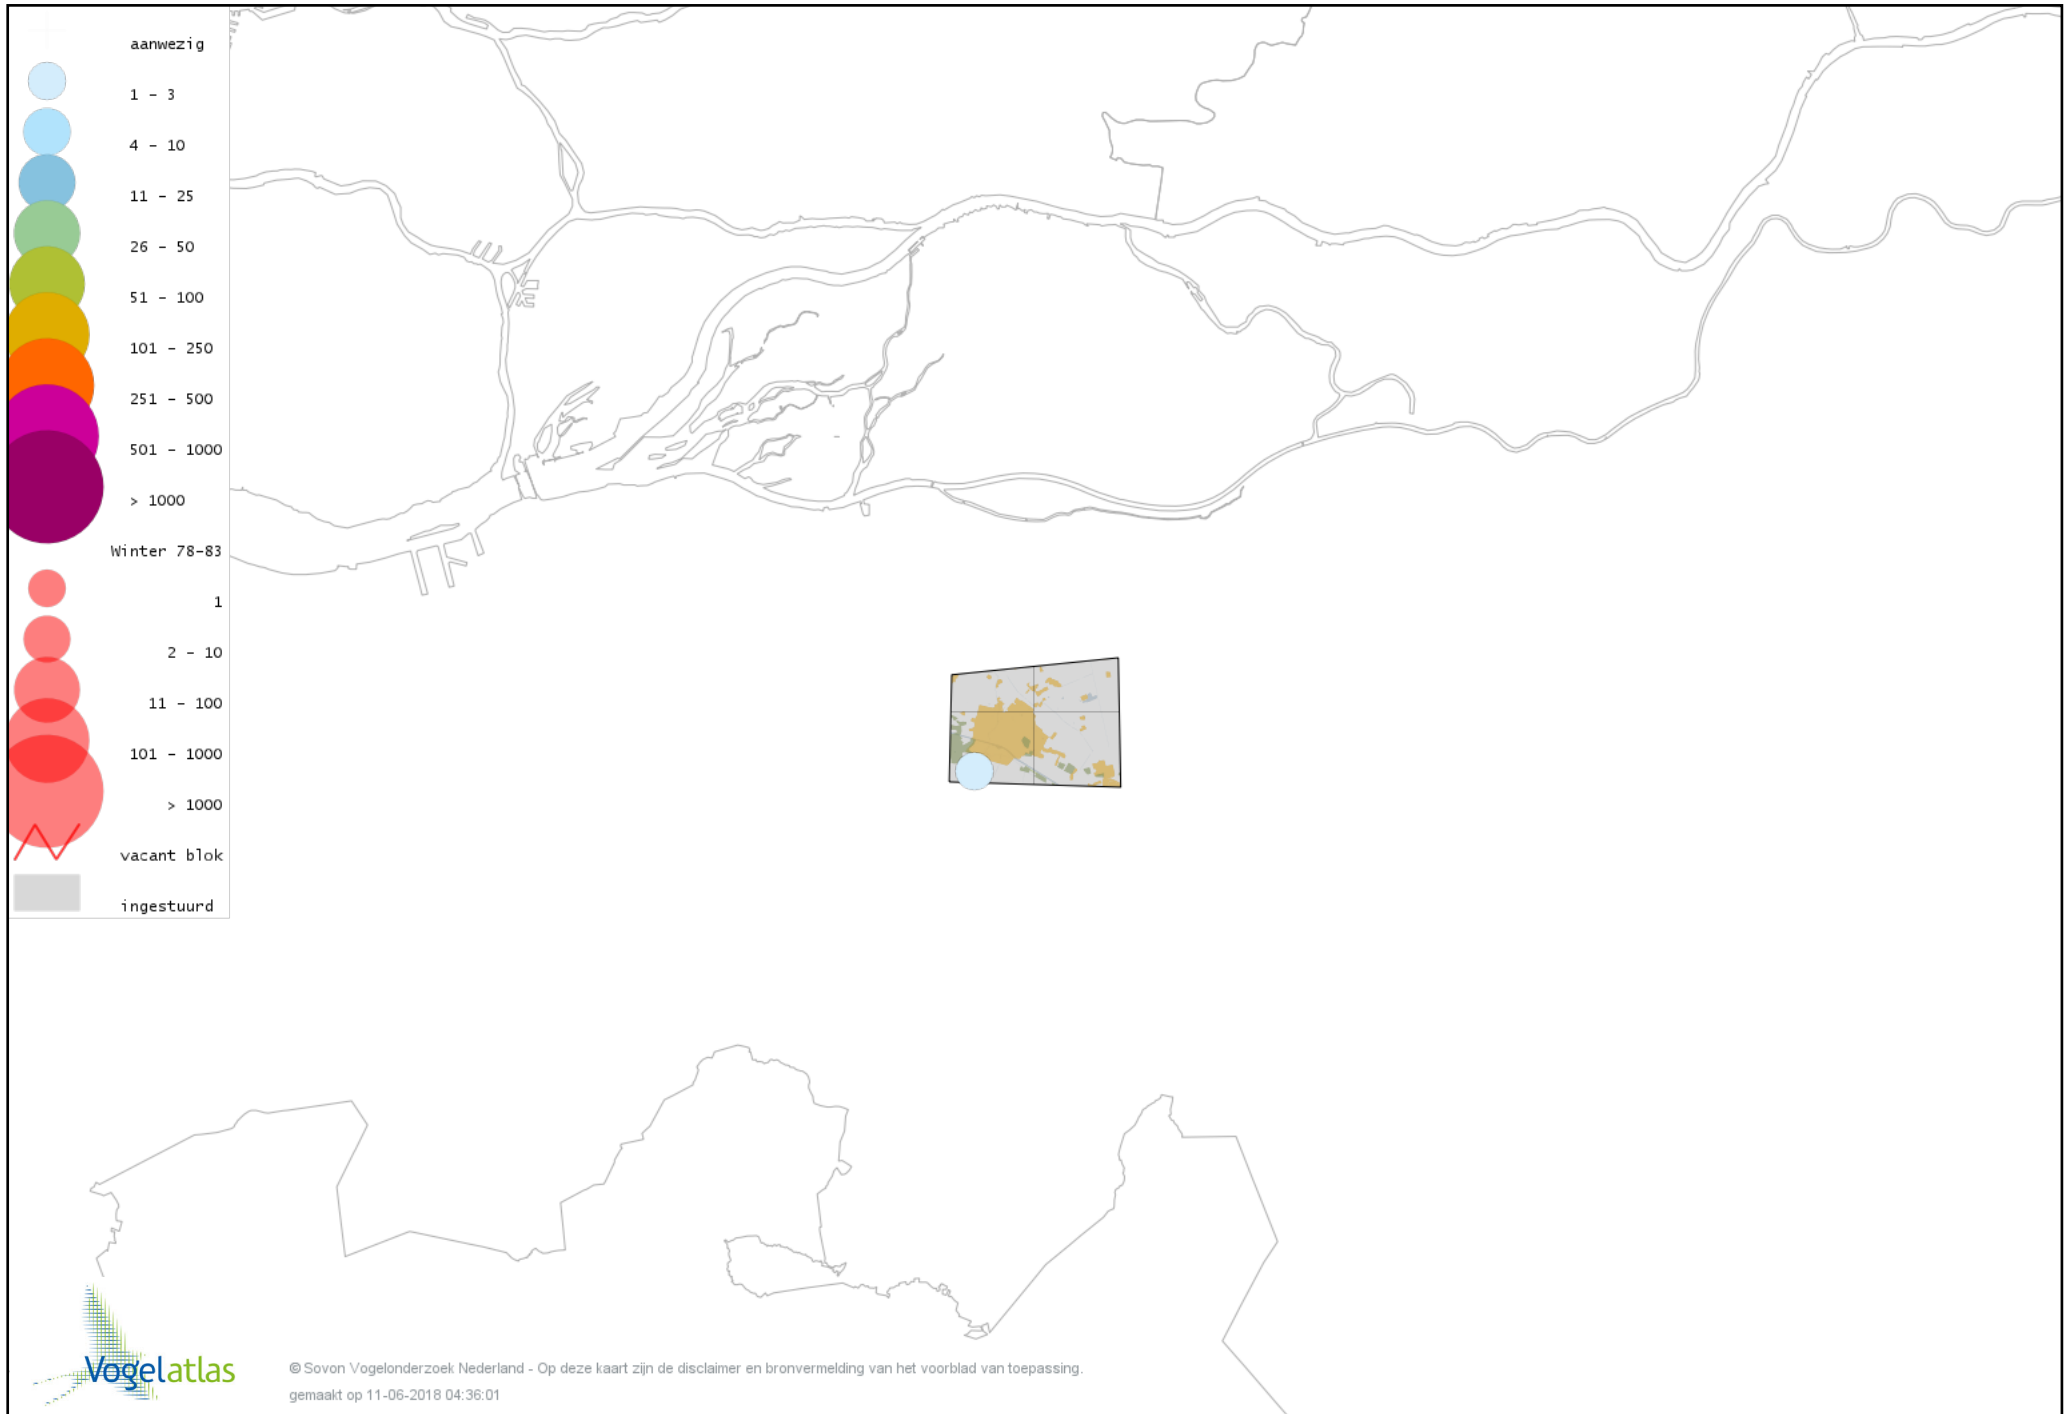

Voorlopige verspreidingskaart Middelste Bonte Specht winter