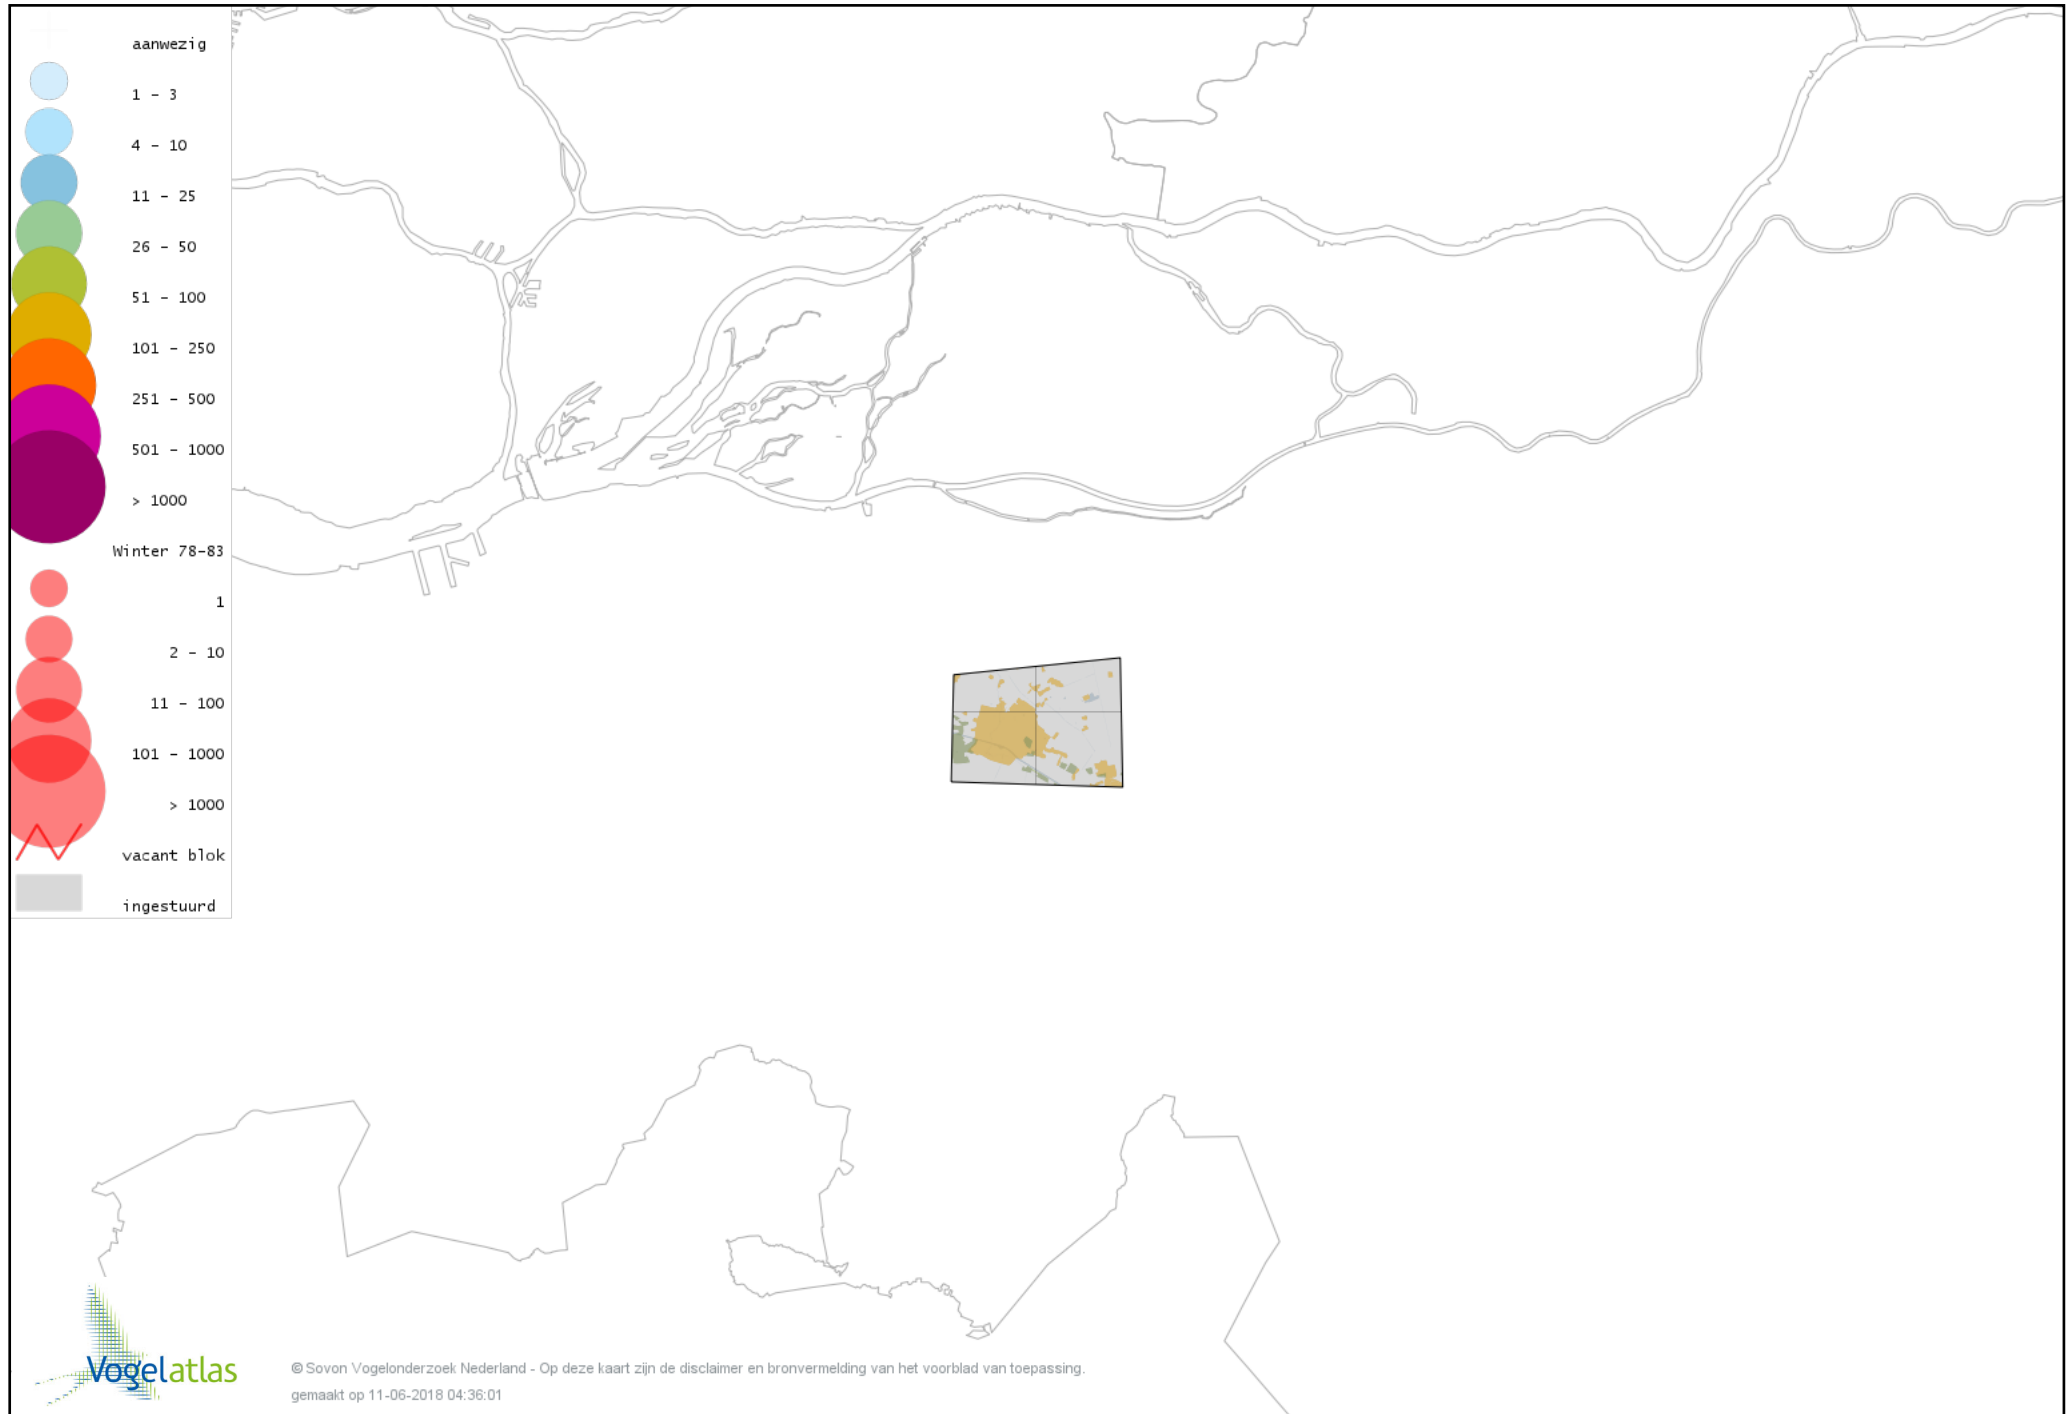

Voorlopige verspreidingskaart Ruigpootbuizerd winter

Voorlopige verspreidingskaart Torenvalk winter

Voorlopige verspreidingskaart Slechtvalk winter

Voorlopige verspreidingskaart Waterral winter

Voorlopige verspreidingskaart Waterhoen winter

Voorlopige verspreidingskaart Meerkoet winter

Voorlopige verspreidingskaart Kraanvogel winter

Voorlopige verspreidingskaart Scholekster winter

Voorlopige verspreidingskaart Kievit winter

Voorlopige verspreidingskaart Watersnip winter