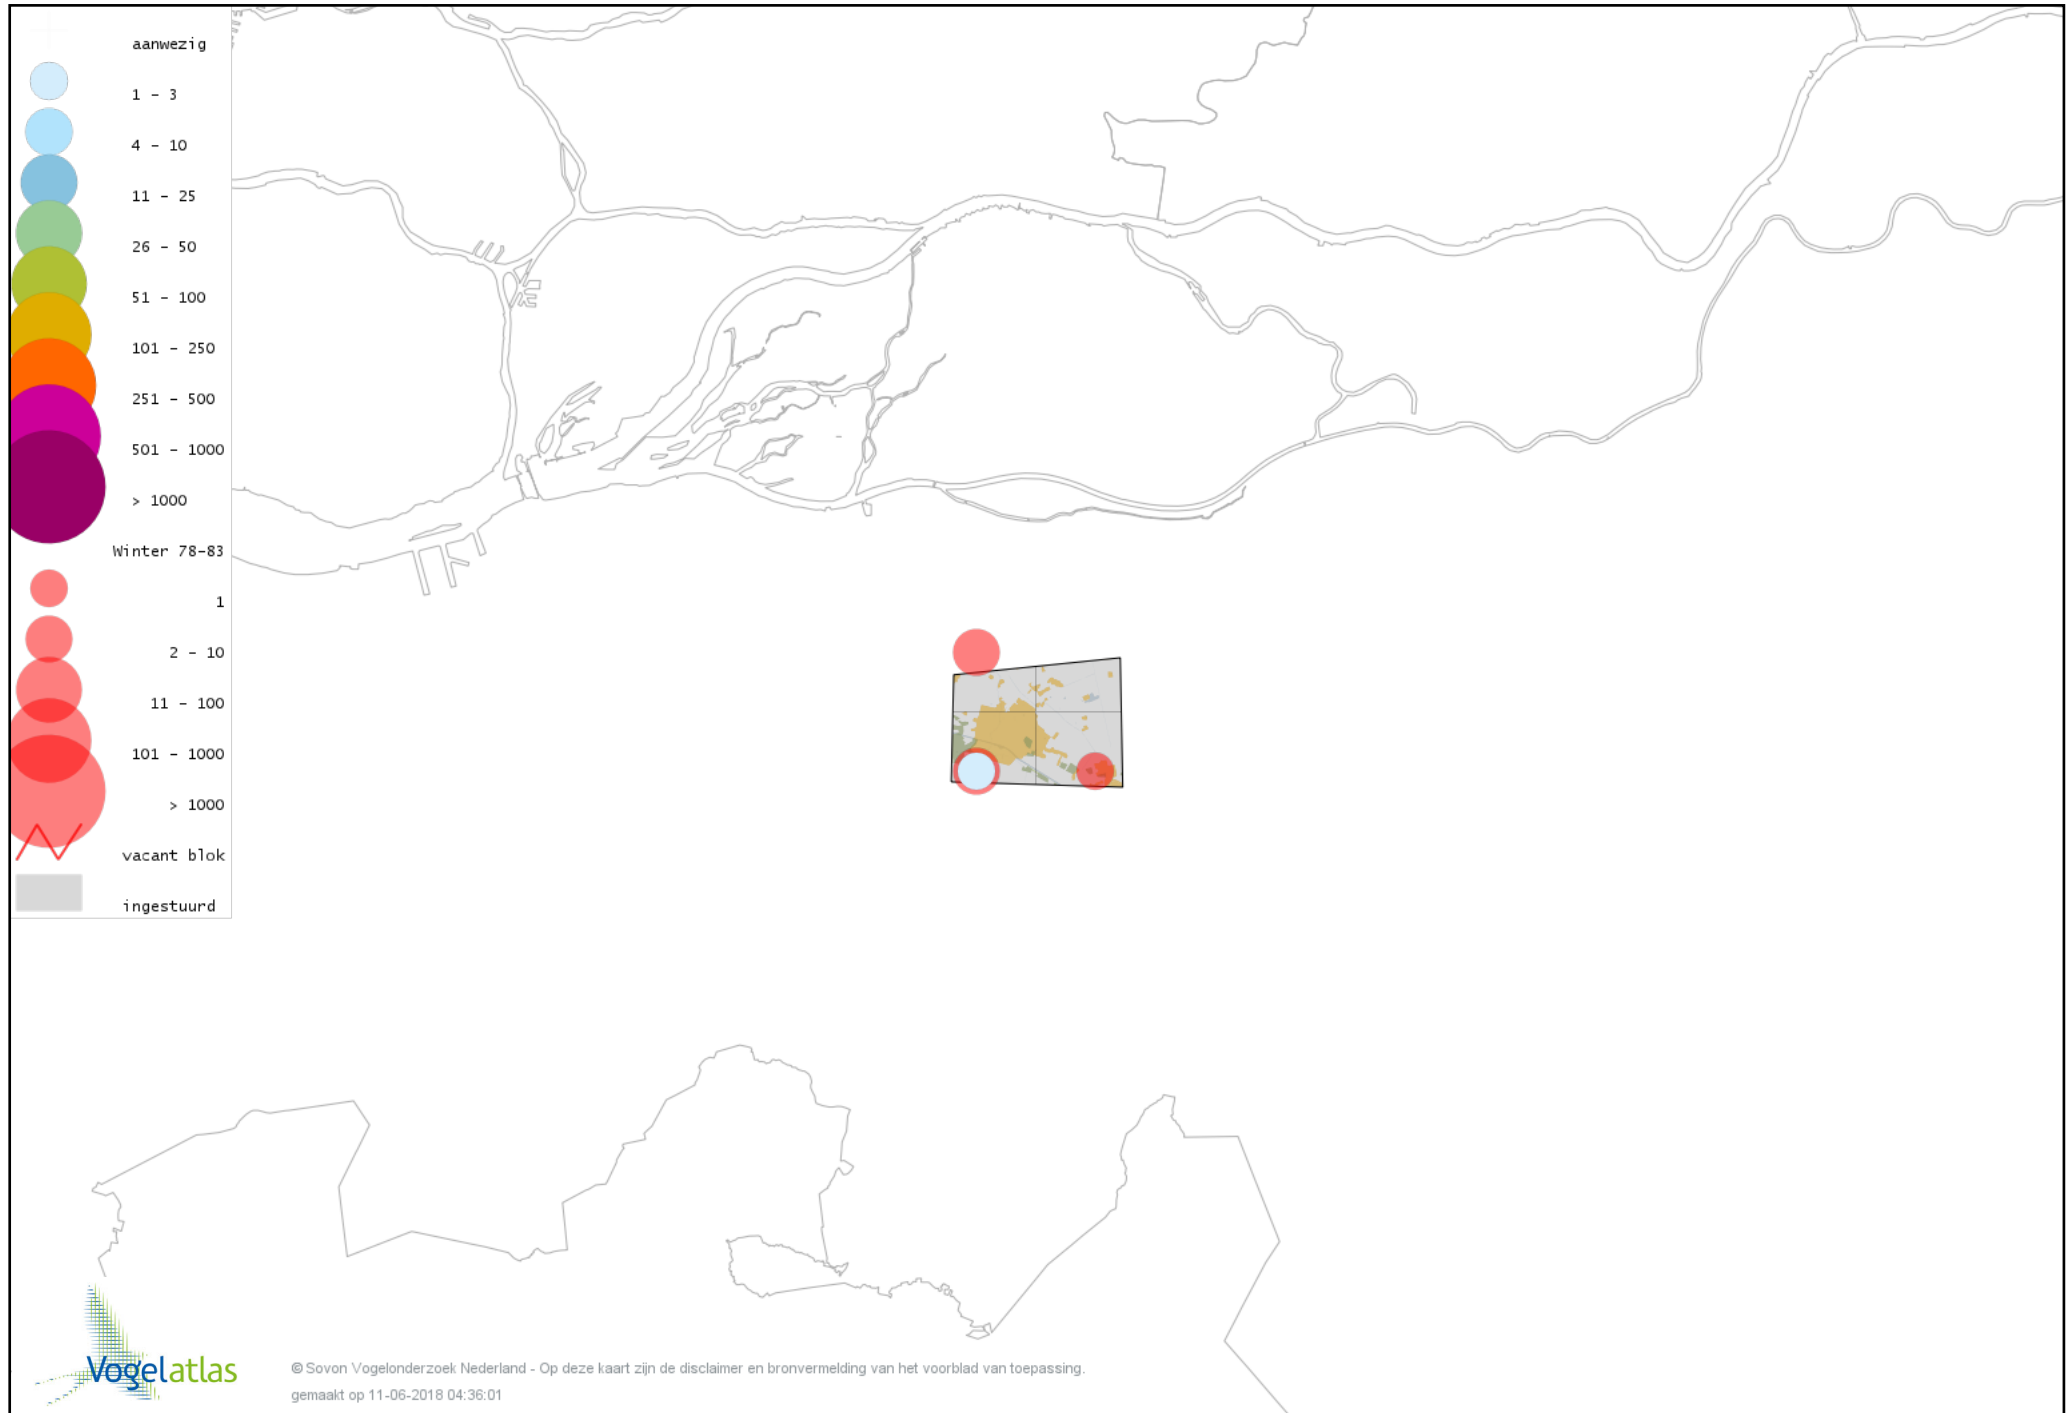

De kleurtint (blauw) is de beste referentie voor de tot nu toe waargenomen aantalsklasse.

De stipgrootte is relatief. Vergelijk daarvoor de atlasblok grootte van de legenda met die van het kaartbeeld.

Voorlopige verspreidingskaart Knobbelzwaan winter

Voorlopige verspreidingskaart Grauwe Gans winter

Voorlopige verspreidingskaart Soepgans winter

Voorlopige verspreidingskaart Kolgans winter

Voorlopige verspreidingskaart Grote Canadese Gans winter

Voorlopige verspreidingskaart Nijlgans winter

Voorlopige verspreidingskaart Krooneend winter

Voorlopige verspreidingskaart Tafeleend winter

Voorlopige verspreidingskaart Kuifeend winter

Voorlopige verspreidingskaart Muskuseend winter

Voorlopige verspreidingskaart Nonnetje winter

Voorlopige verspreidingskaart Krakeend winter

Voorlopige verspreidingskaart Smient winter

Voorlopige verspreidingskaart Slobeend winter

Voorlopige verspreidingskaart Wilde Eend winter

Voorlopige verspreidingskaart Soepeend winter