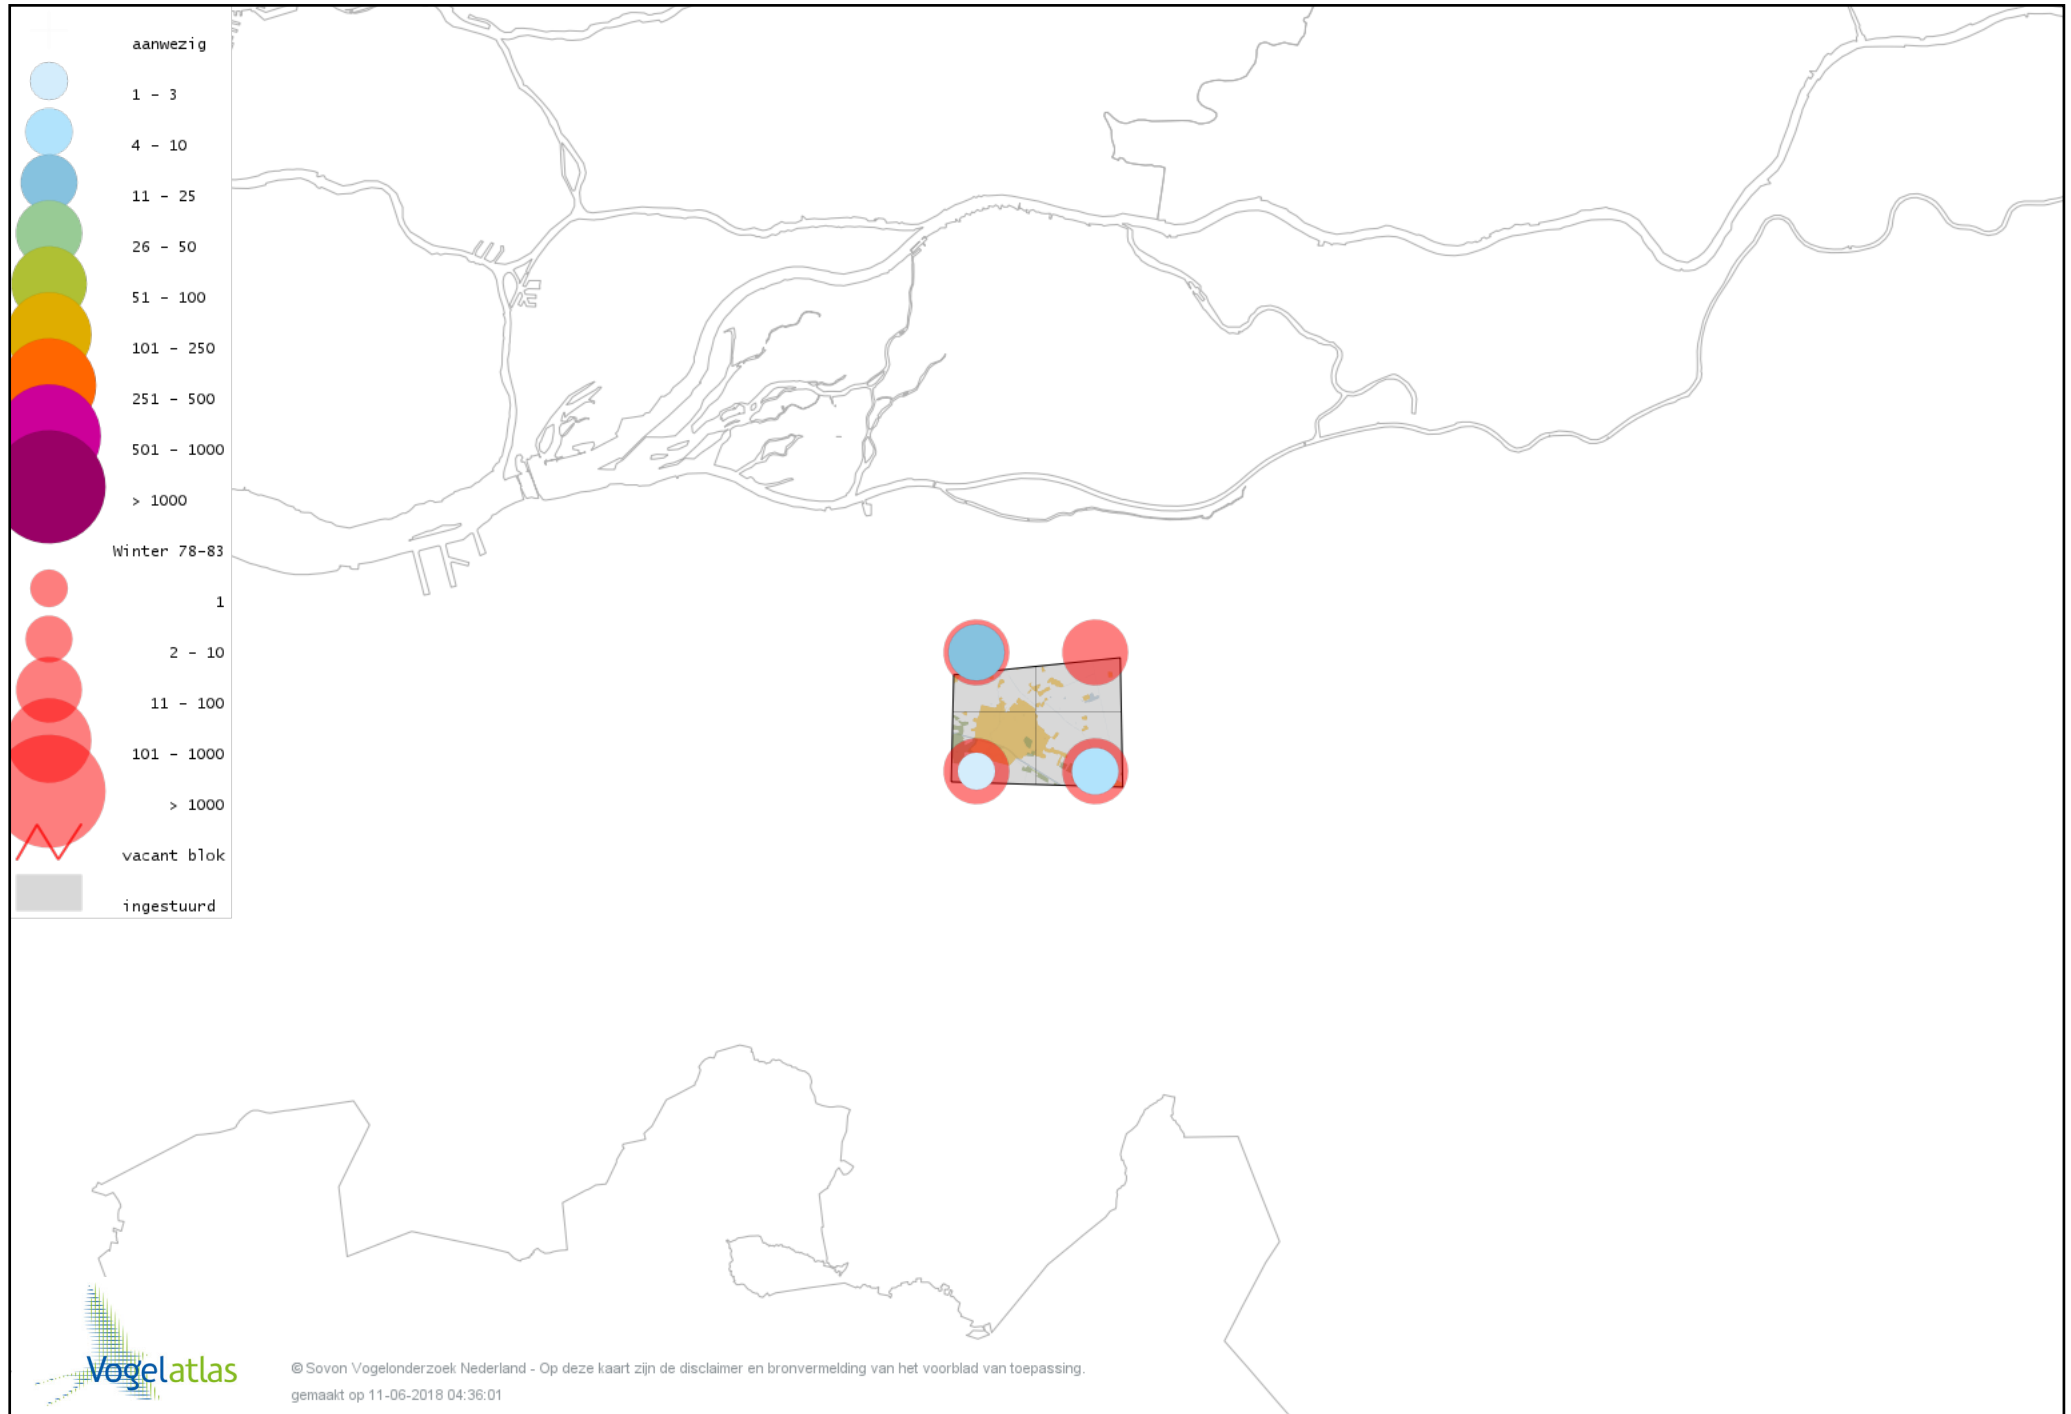

Voorlopige verspreidingskaart Patrijs winter