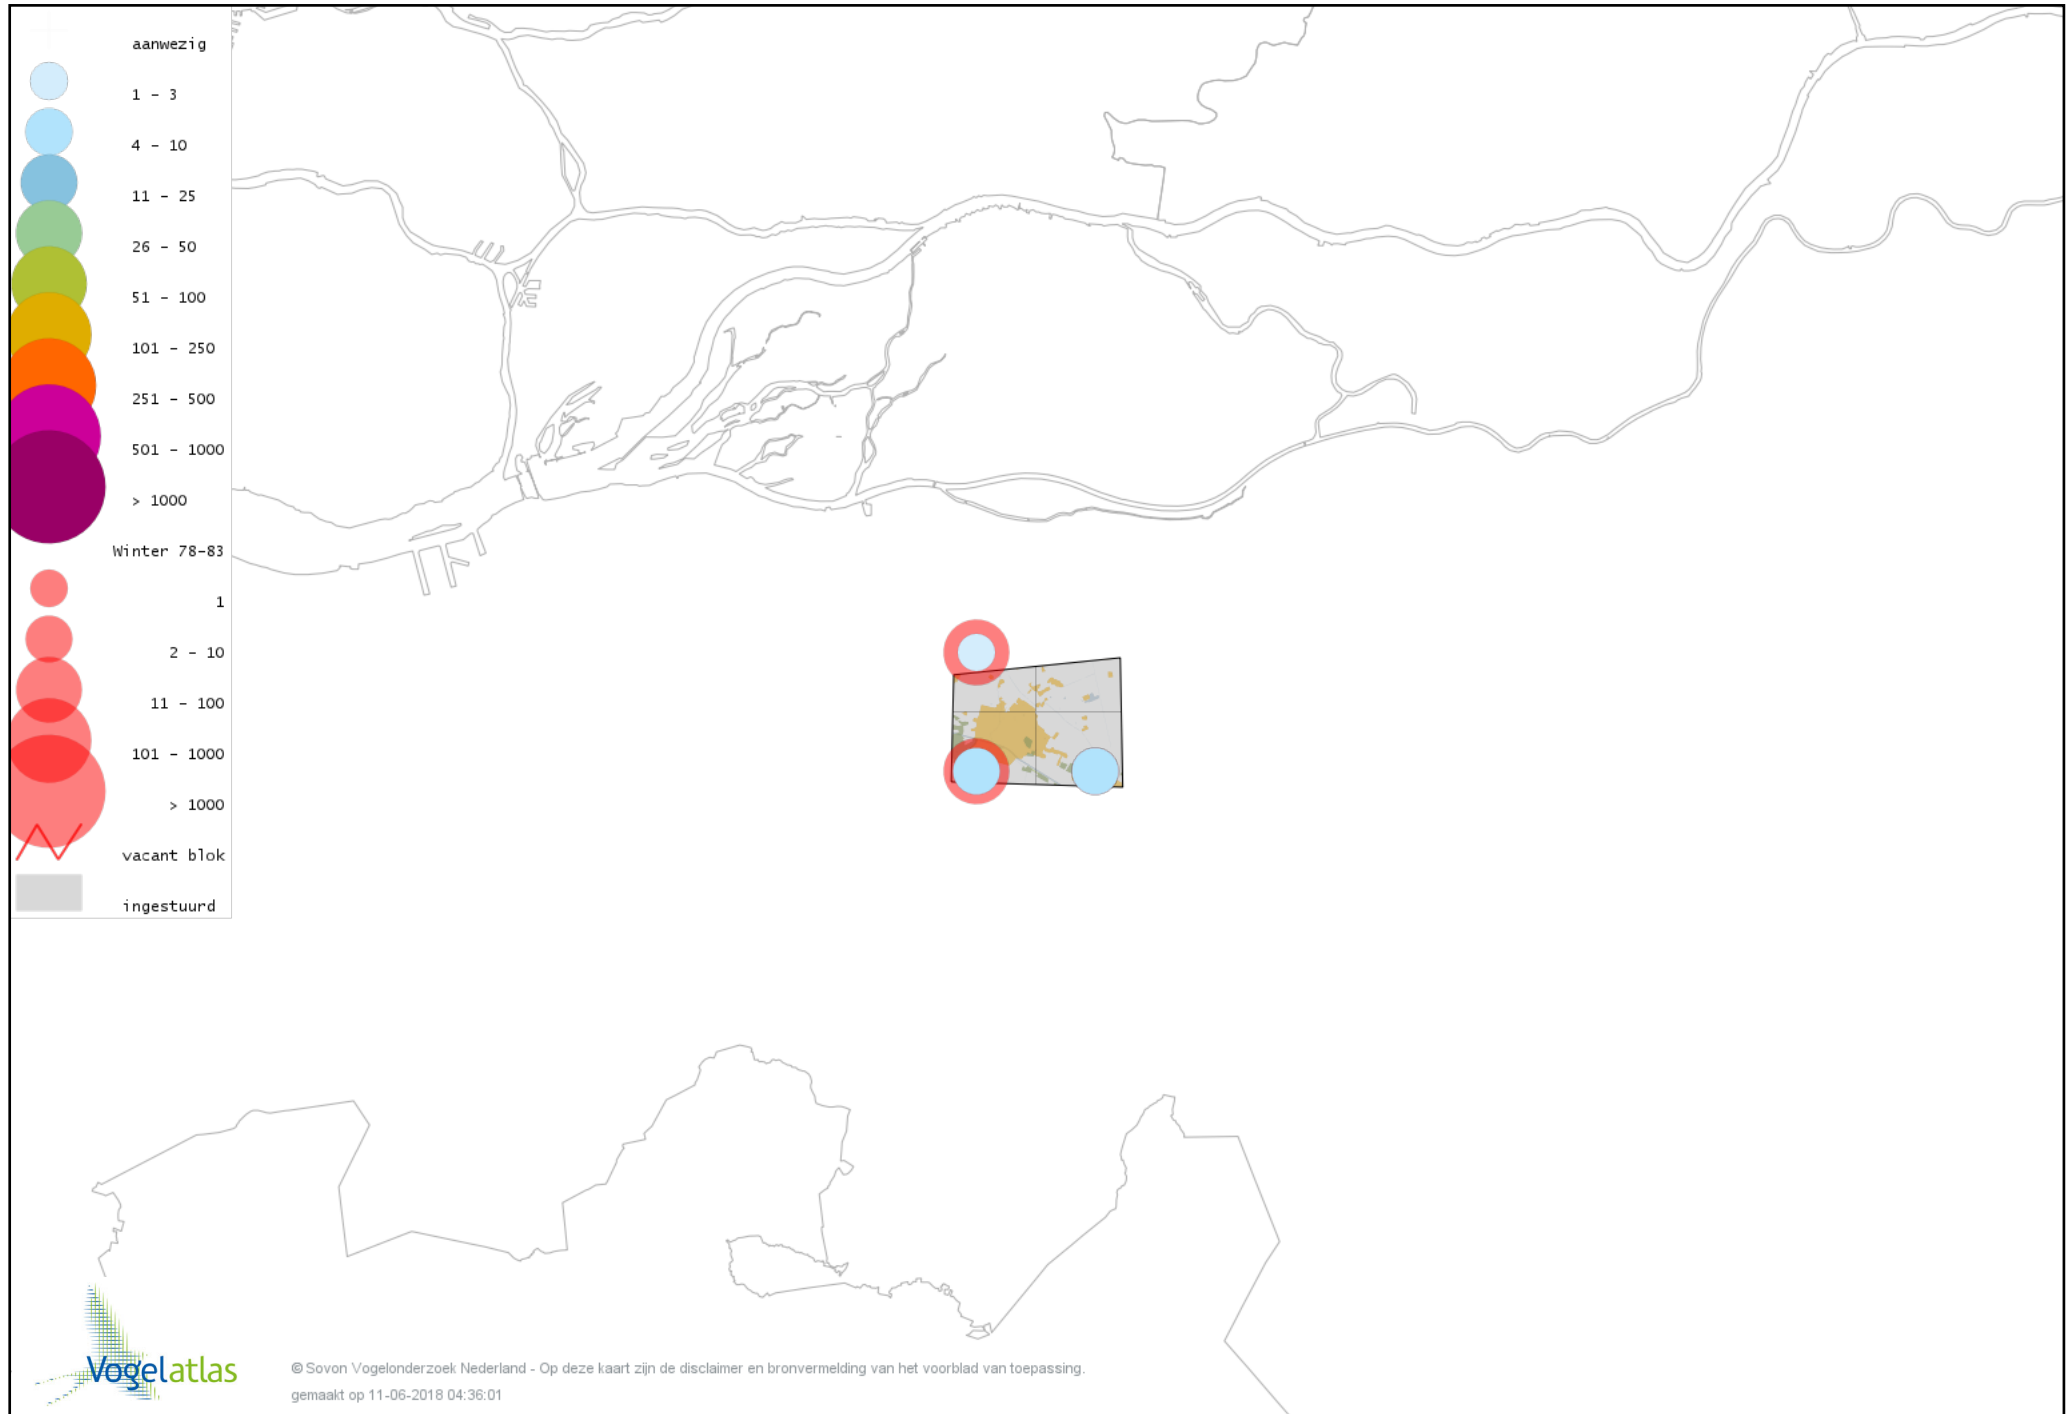

De kleurtint (blauw) is de beste referentie voor de tot nu toe waargenomen aantalsklasse.

De stipgrootte is relatief. Vergelijk daarvoor de atlasblok grootte van de legenda met die van het kaartbeeld.

Voorlopige verspreidingskaart Knobbelzwaan winter

Voorlopige verspreidingskaart Zwarte Zwaan winter

Voorlopige verspreidingskaart Kleine Zwaan winter

Voorlopige verspreidingskaart Wilde Zwaan winter

Voorlopige verspreidingskaart Indische Gans winter

Voorlopige verspreidingskaart Toendrarietgans winter

Voorlopige verspreidingskaart Grauwe Gans winter

Voorlopige verspreidingskaart Soepgans winter

Voorlopige verspreidingskaart Kolgans winter

Voorlopige verspreidingskaart Grote Canadese Gans winter

Voorlopige verspreidingskaart Nijlgans winter

Voorlopige verspreidingskaart Krooneend winter

Voorlopige verspreidingskaart Tafeleend winter

Voorlopige verspreidingskaart Kuifeend winter

Voorlopige verspreidingskaart Muskuseend winter

Voorlopige verspreidingskaart Nonnetje winter