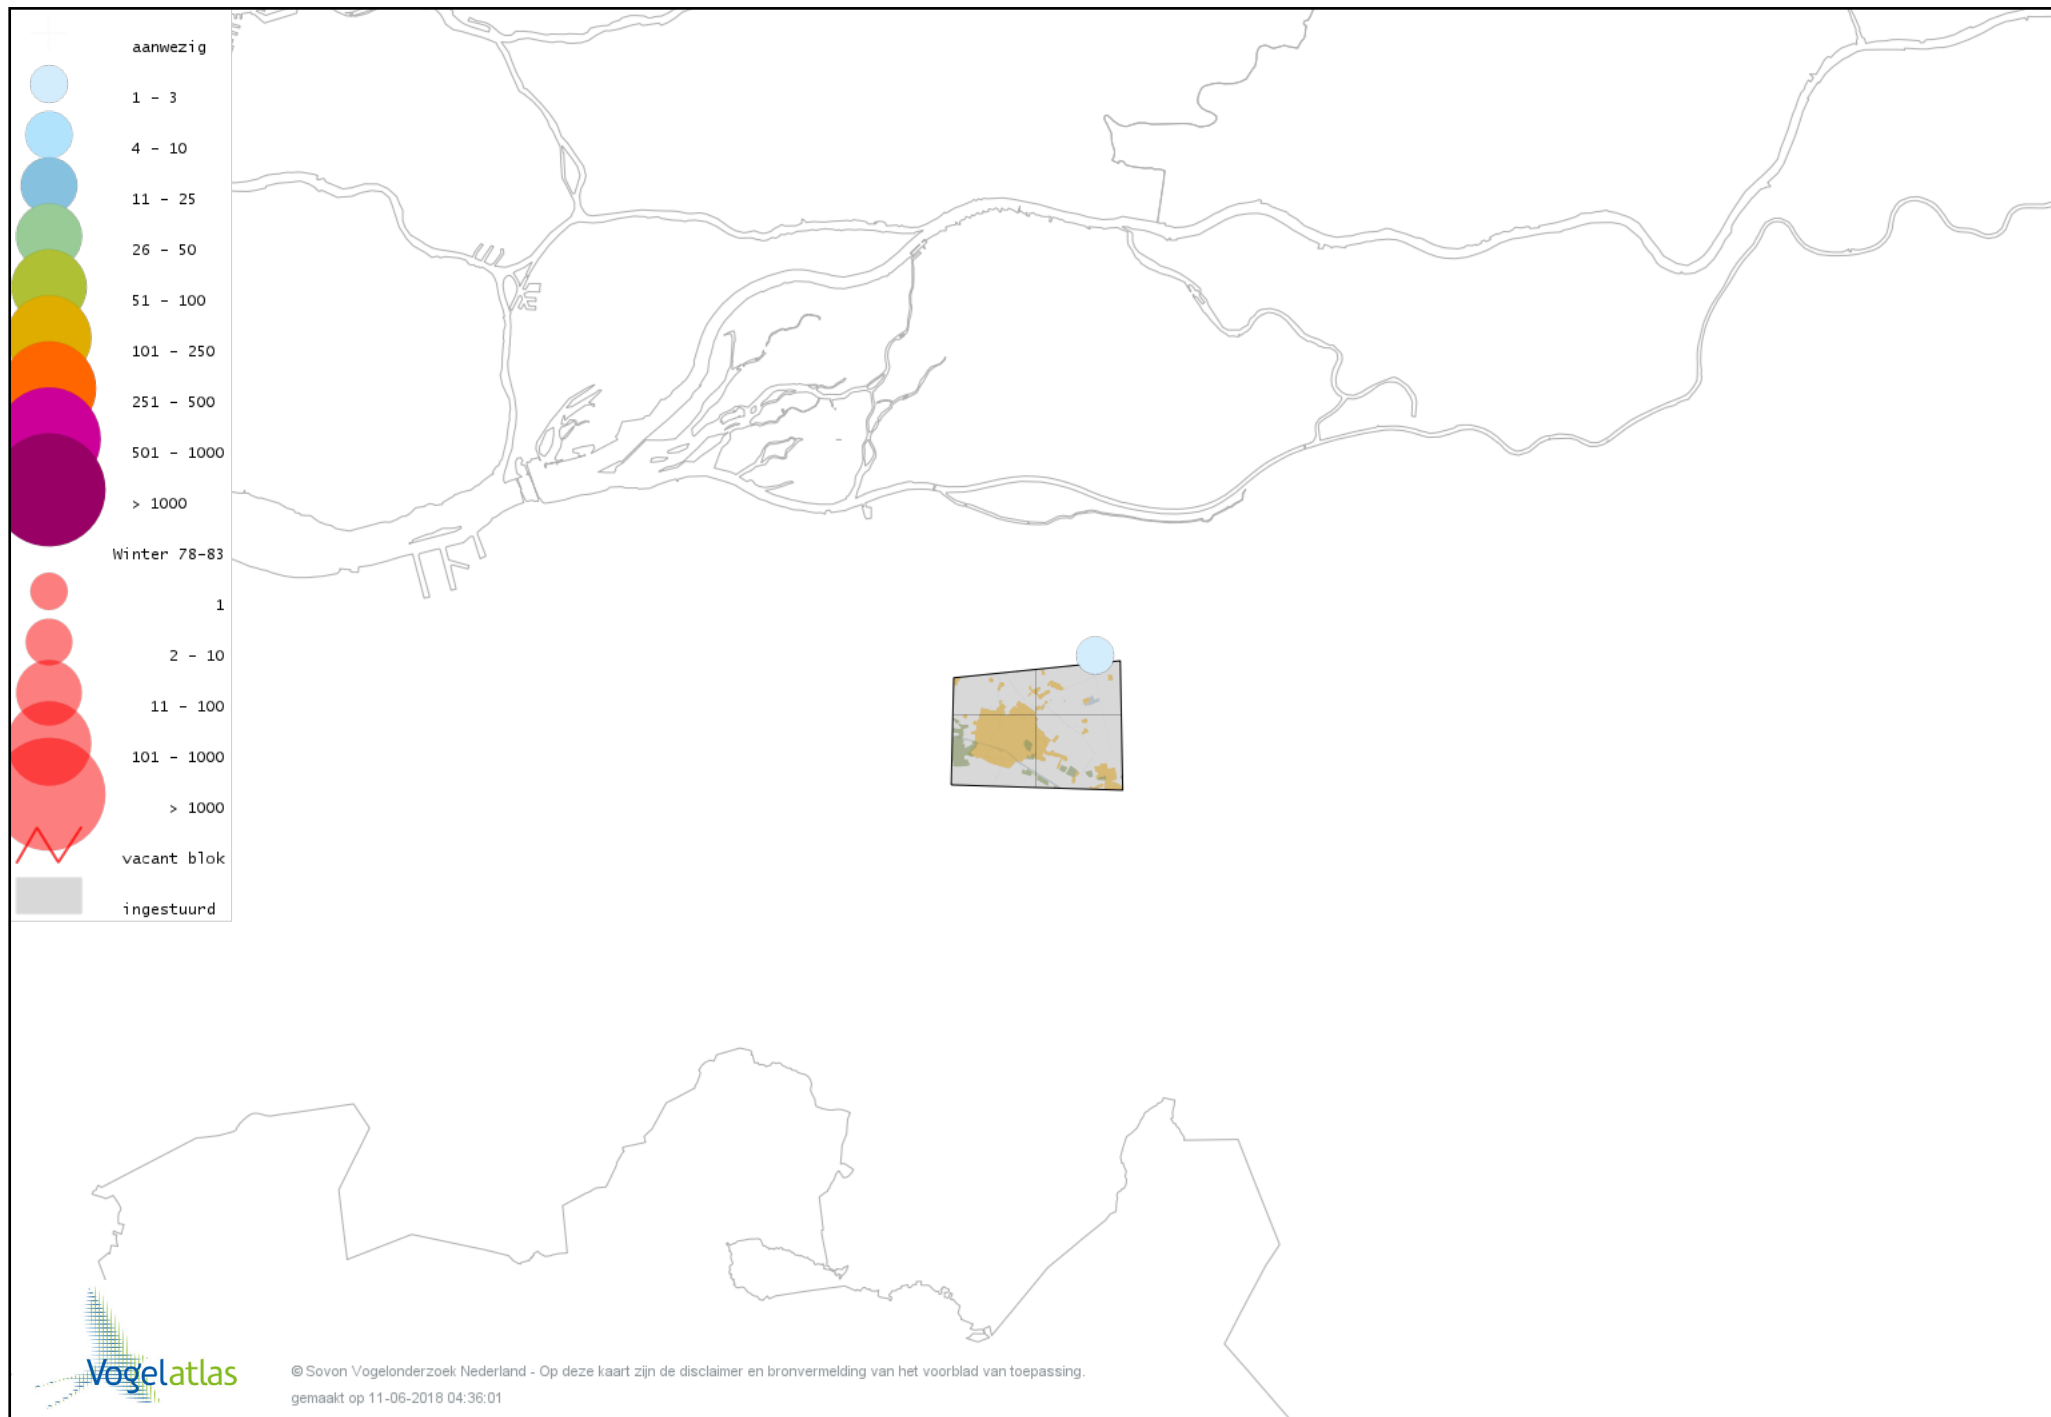

De kleurtint (blauw) is de beste referentie voor de tot nu toe waargenomen aantalsklasse.

De stipgrootte is relatief. Vergelijk daarvoor de atlasblok grootte van de legenda met die van het kaartbeeld.

Voorlopige verspreidingskaart Knobbelzwaan winter

Voorlopige verspreidingskaart Zwarte Zwaan winter

Voorlopige verspreidingskaart Kleine Zwaan winter

Voorlopige verspreidingskaart Wilde Zwaan winter

Voorlopige verspreidingskaart Indische Gans winter

Voorlopige verspreidingskaart Toendrarietgans winter

Voorlopige verspreidingskaart Grauwe Gans winter

Voorlopige verspreidingskaart Soepgans winter

Voorlopige verspreidingskaart Kolgans winter

Voorlopige verspreidingskaart Grote Canadese Gans winter

Voorlopige verspreidingskaart Nijlgans winter

Voorlopige verspreidingskaart Krooneend winter

Voorlopige verspreidingskaart Tafeleend winter

Voorlopige verspreidingskaart Kuifeend winter

Voorlopige verspreidingskaart Muskuseend winter

Voorlopige verspreidingskaart Nonnetje winter