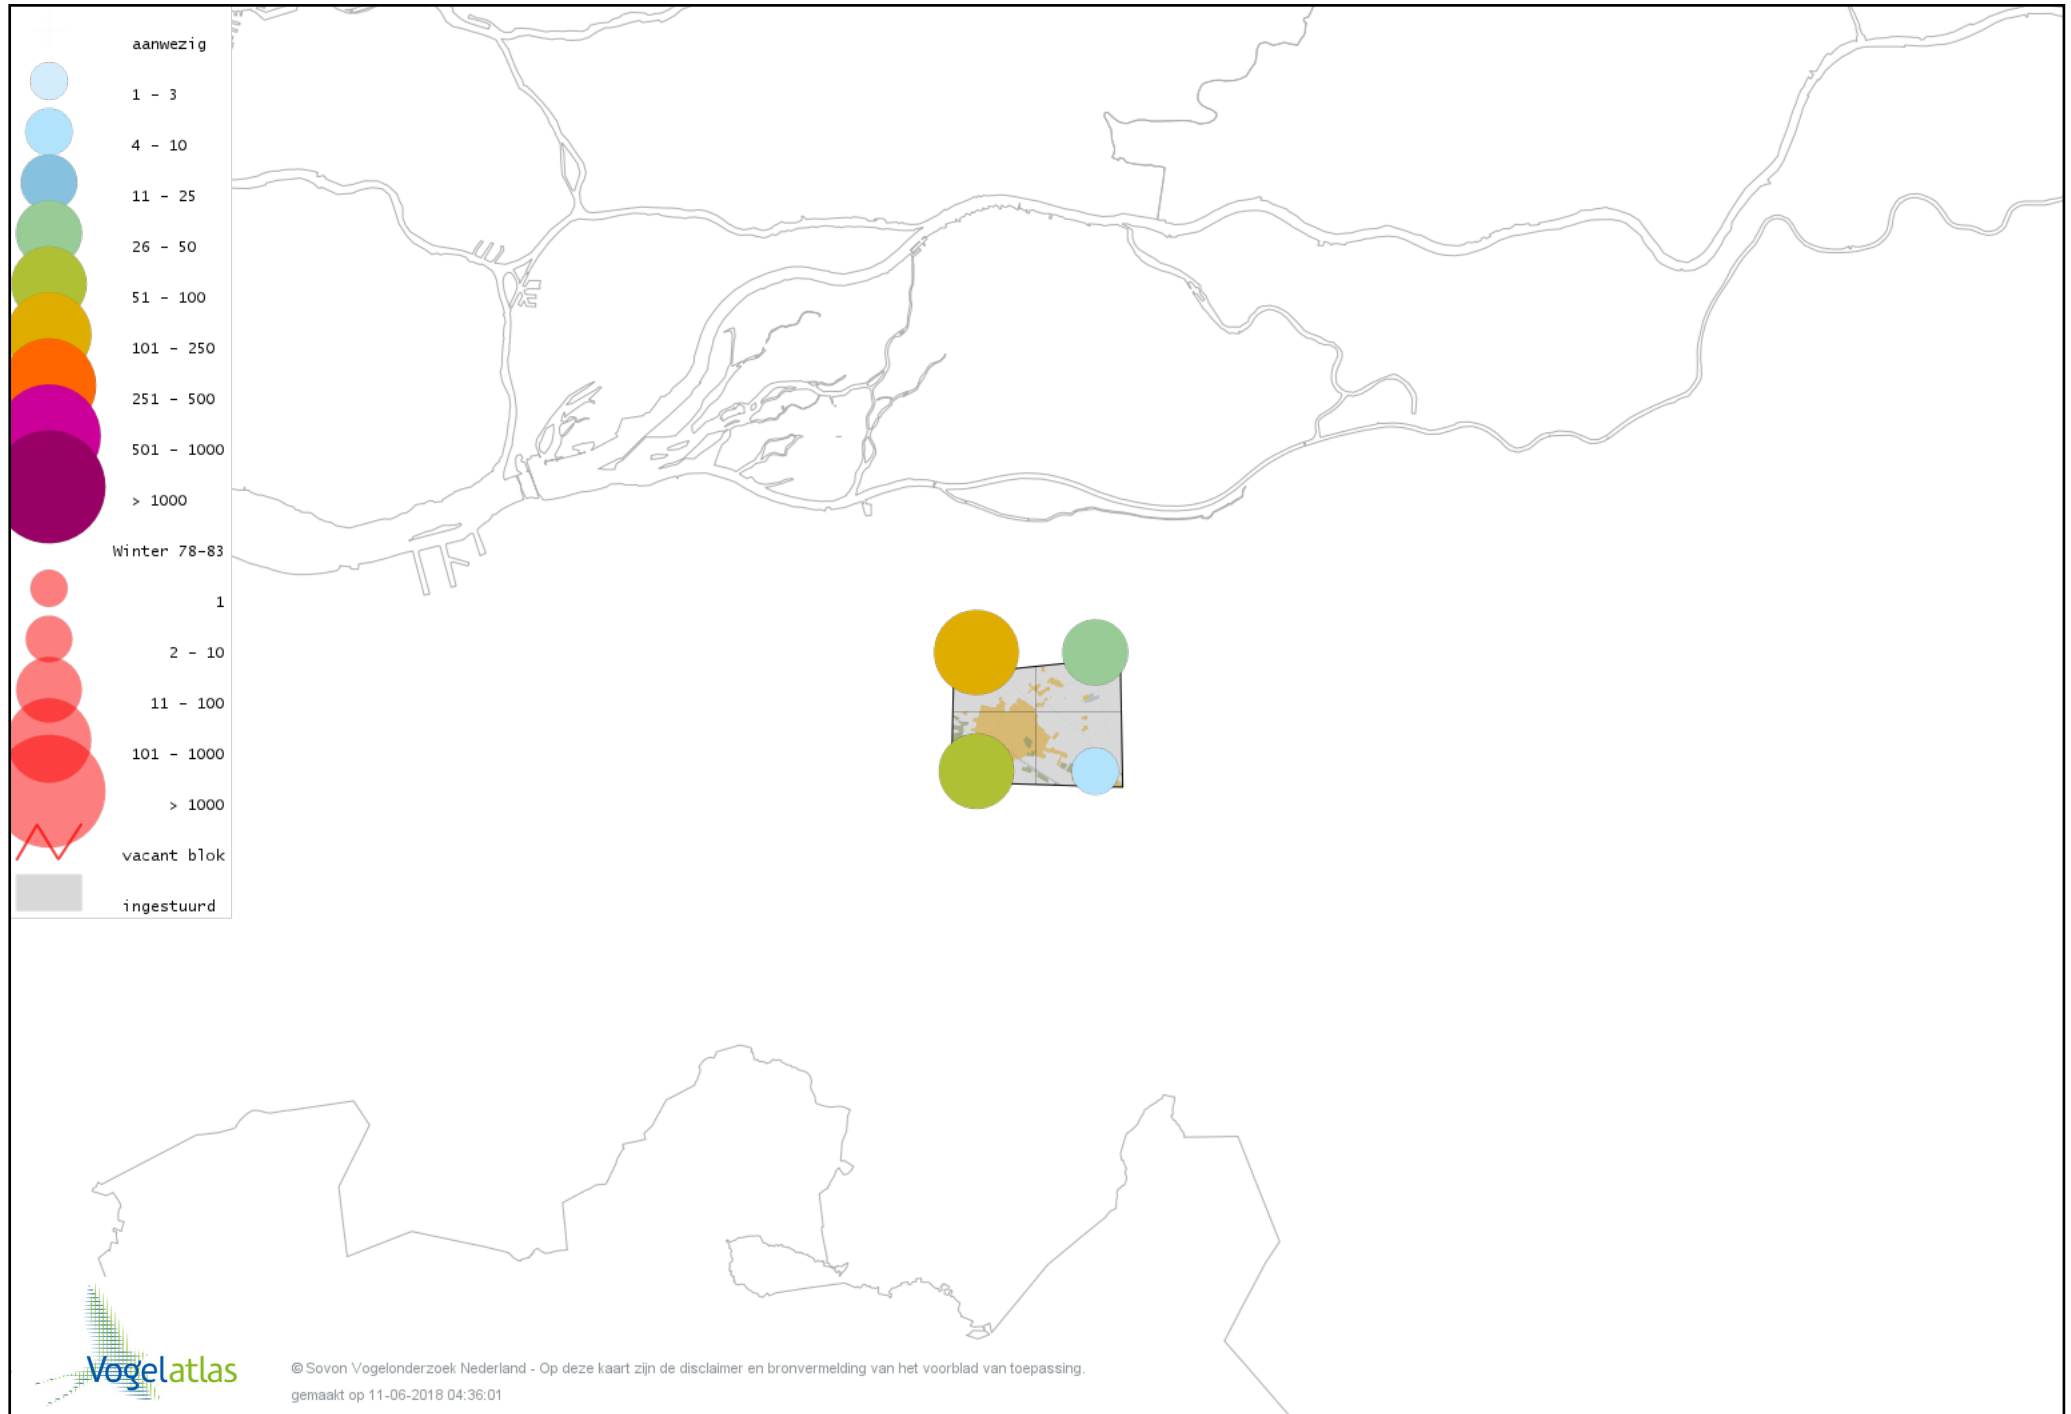

De kleurtint (blauw) is de beste referentie voor de tot nu toe waargenomen aantalsklasse.

De stipgrootte is relatief. Vergelijk daarvoor de atlasblok grootte van de legenda met die van het kaartbeeld.

Voorlopige verspreidingskaart Knobbelzwaan winter

Voorlopige verspreidingskaart Grauwe Gans winter

Voorlopige verspreidingskaart Soepgans winter

Voorlopige verspreidingskaart Kolgans winter

Voorlopige verspreidingskaart Grote Canadese Gans winter

Voorlopige verspreidingskaart Nijlgans winter

Voorlopige verspreidingskaart Krooneend winter

Voorlopige verspreidingskaart Tafeleend winter

Voorlopige verspreidingskaart Kuifeend winter

Voorlopige verspreidingskaart Muskuseend winter

Voorlopige verspreidingskaart Nonnetje winter

Voorlopige verspreidingskaart Krakeend winter

Voorlopige verspreidingskaart Smient winter

Voorlopige verspreidingskaart Slobeend winter

Voorlopige verspreidingskaart Wilde Eend winter

Voorlopige verspreidingskaart Soepeend winter