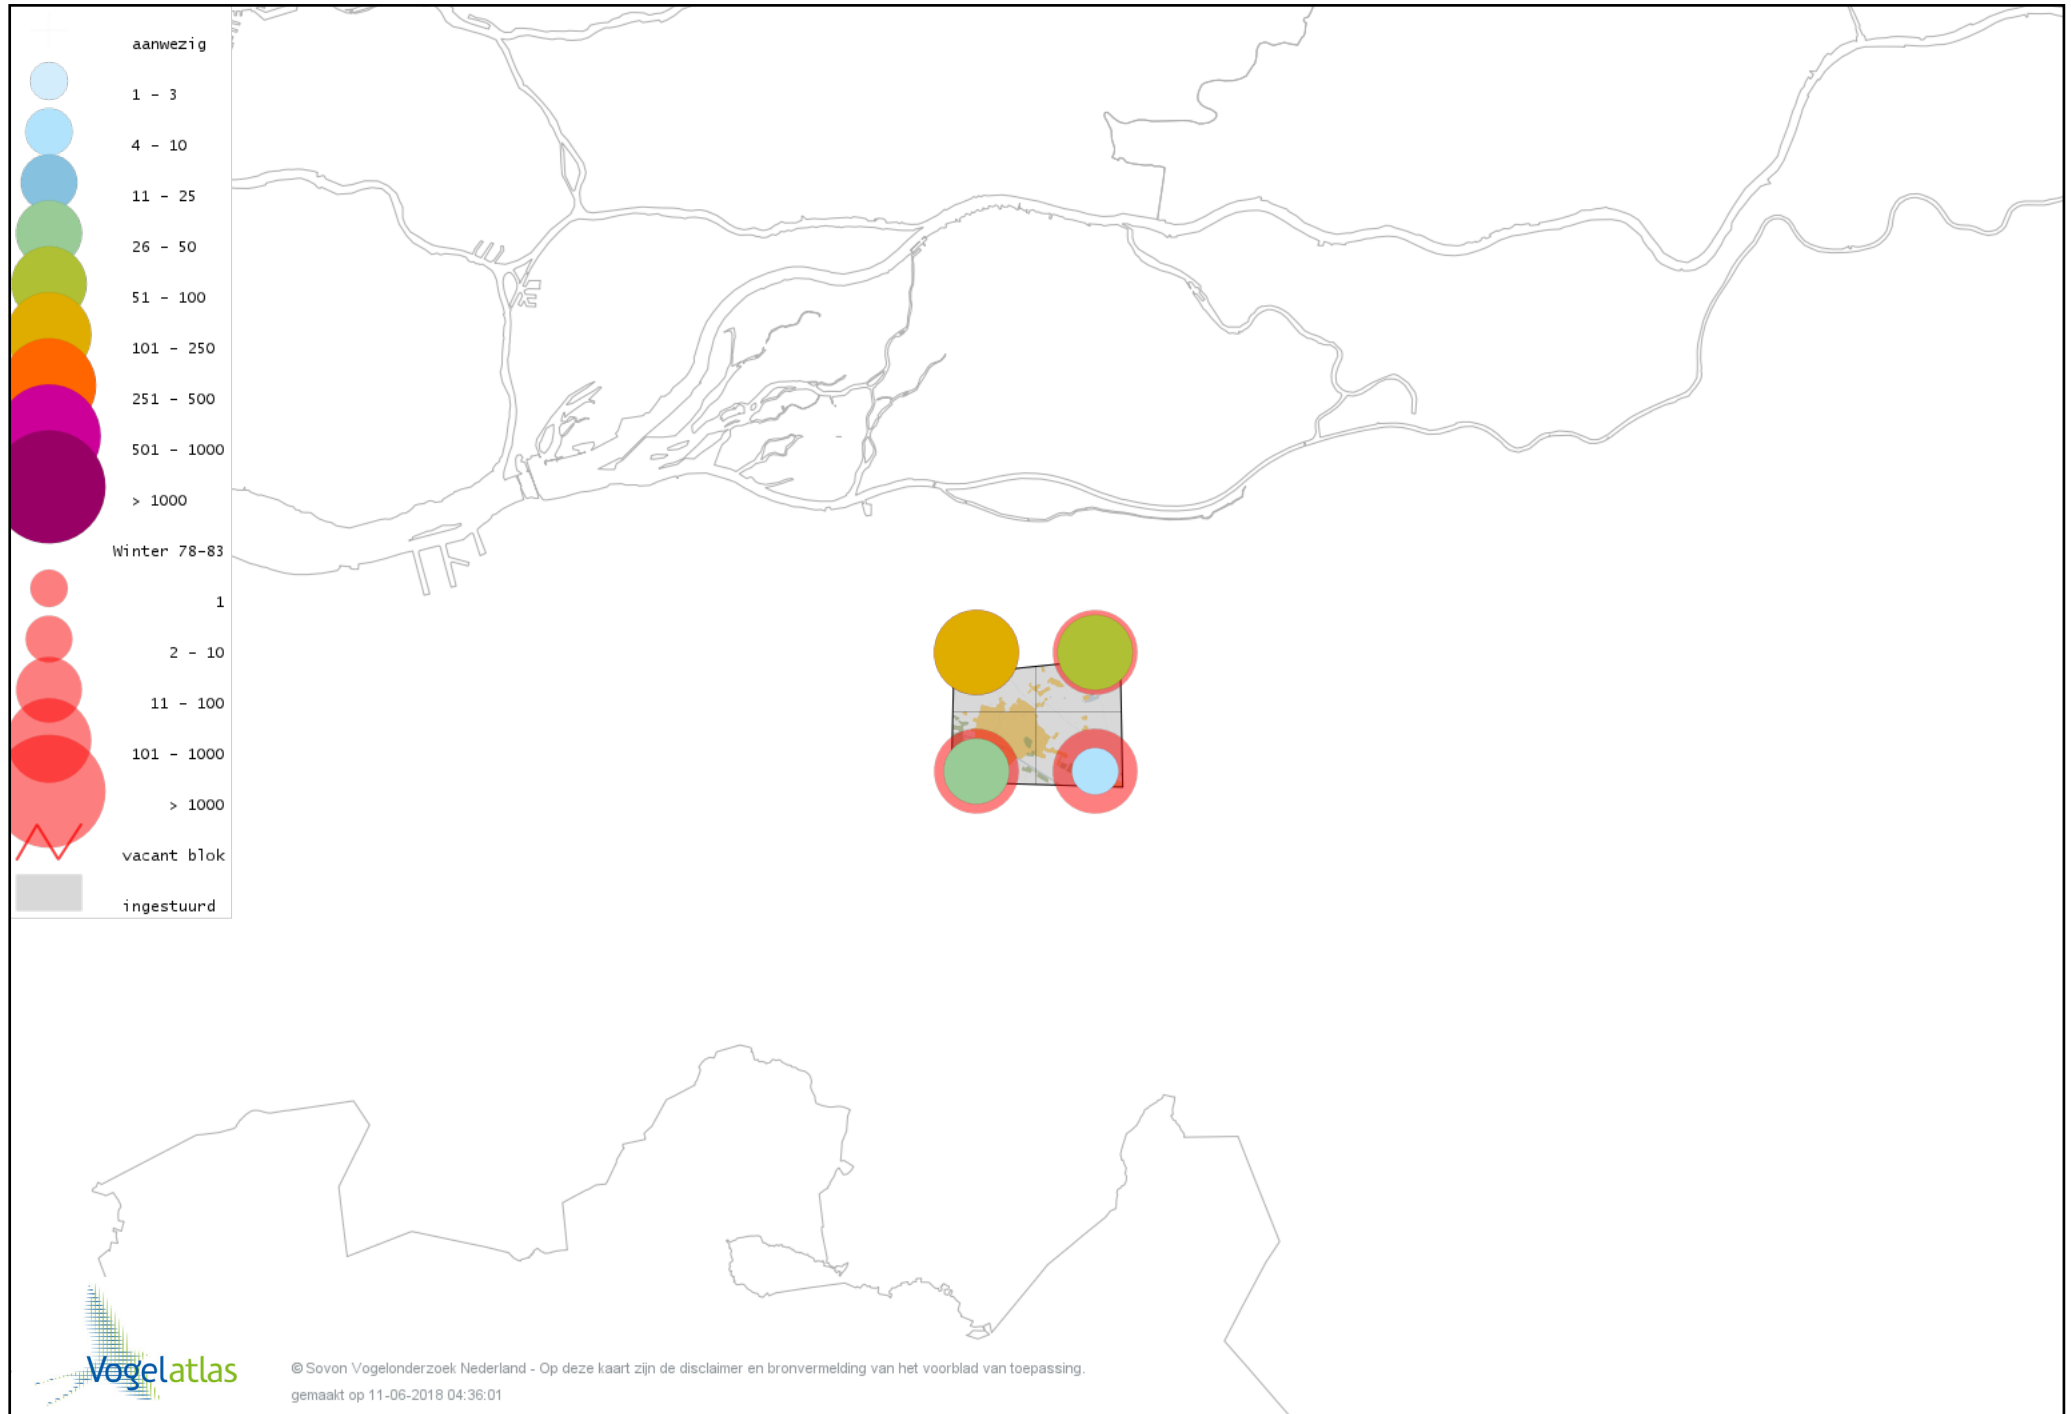

Voorlopige verspreidingskaart Boomkruiper winter

Voorlopige verspreidingskaart Winterkoning winter

Voorlopige verspreidingskaart Spreeuw winter

Voorlopige verspreidingskaart Merel winter

Voorlopige verspreidingskaart Kramsvogel winter

Voorlopige verspreidingskaart Zanglijster winter

Voorlopige verspreidingskaart Koperwiek winter

Voorlopige verspreidingskaart Grote Lijster winter

Voorlopige verspreidingskaart Roodborst winter

Voorlopige verspreidingskaart Zwarte Roodstaart winter

Voorlopige verspreidingskaart Heggenmus winter

Voorlopige verspreidingskaart Huismus winter

Voorlopige verspreidingskaart Ringmus winter

Voorlopige verspreidingskaart Grote Gele Kwikstaart winter

Voorlopige verspreidingskaart Witte Kwikstaart winter

Voorlopige verspreidingskaart Graspieper winter

Voorlopige verspreidingskaart Waterpieper winter

Voorlopige verspreidingskaart Vink winter

Voorlopige verspreidingskaart Keep winter

Voorlopige verspreidingskaart Groenling winter