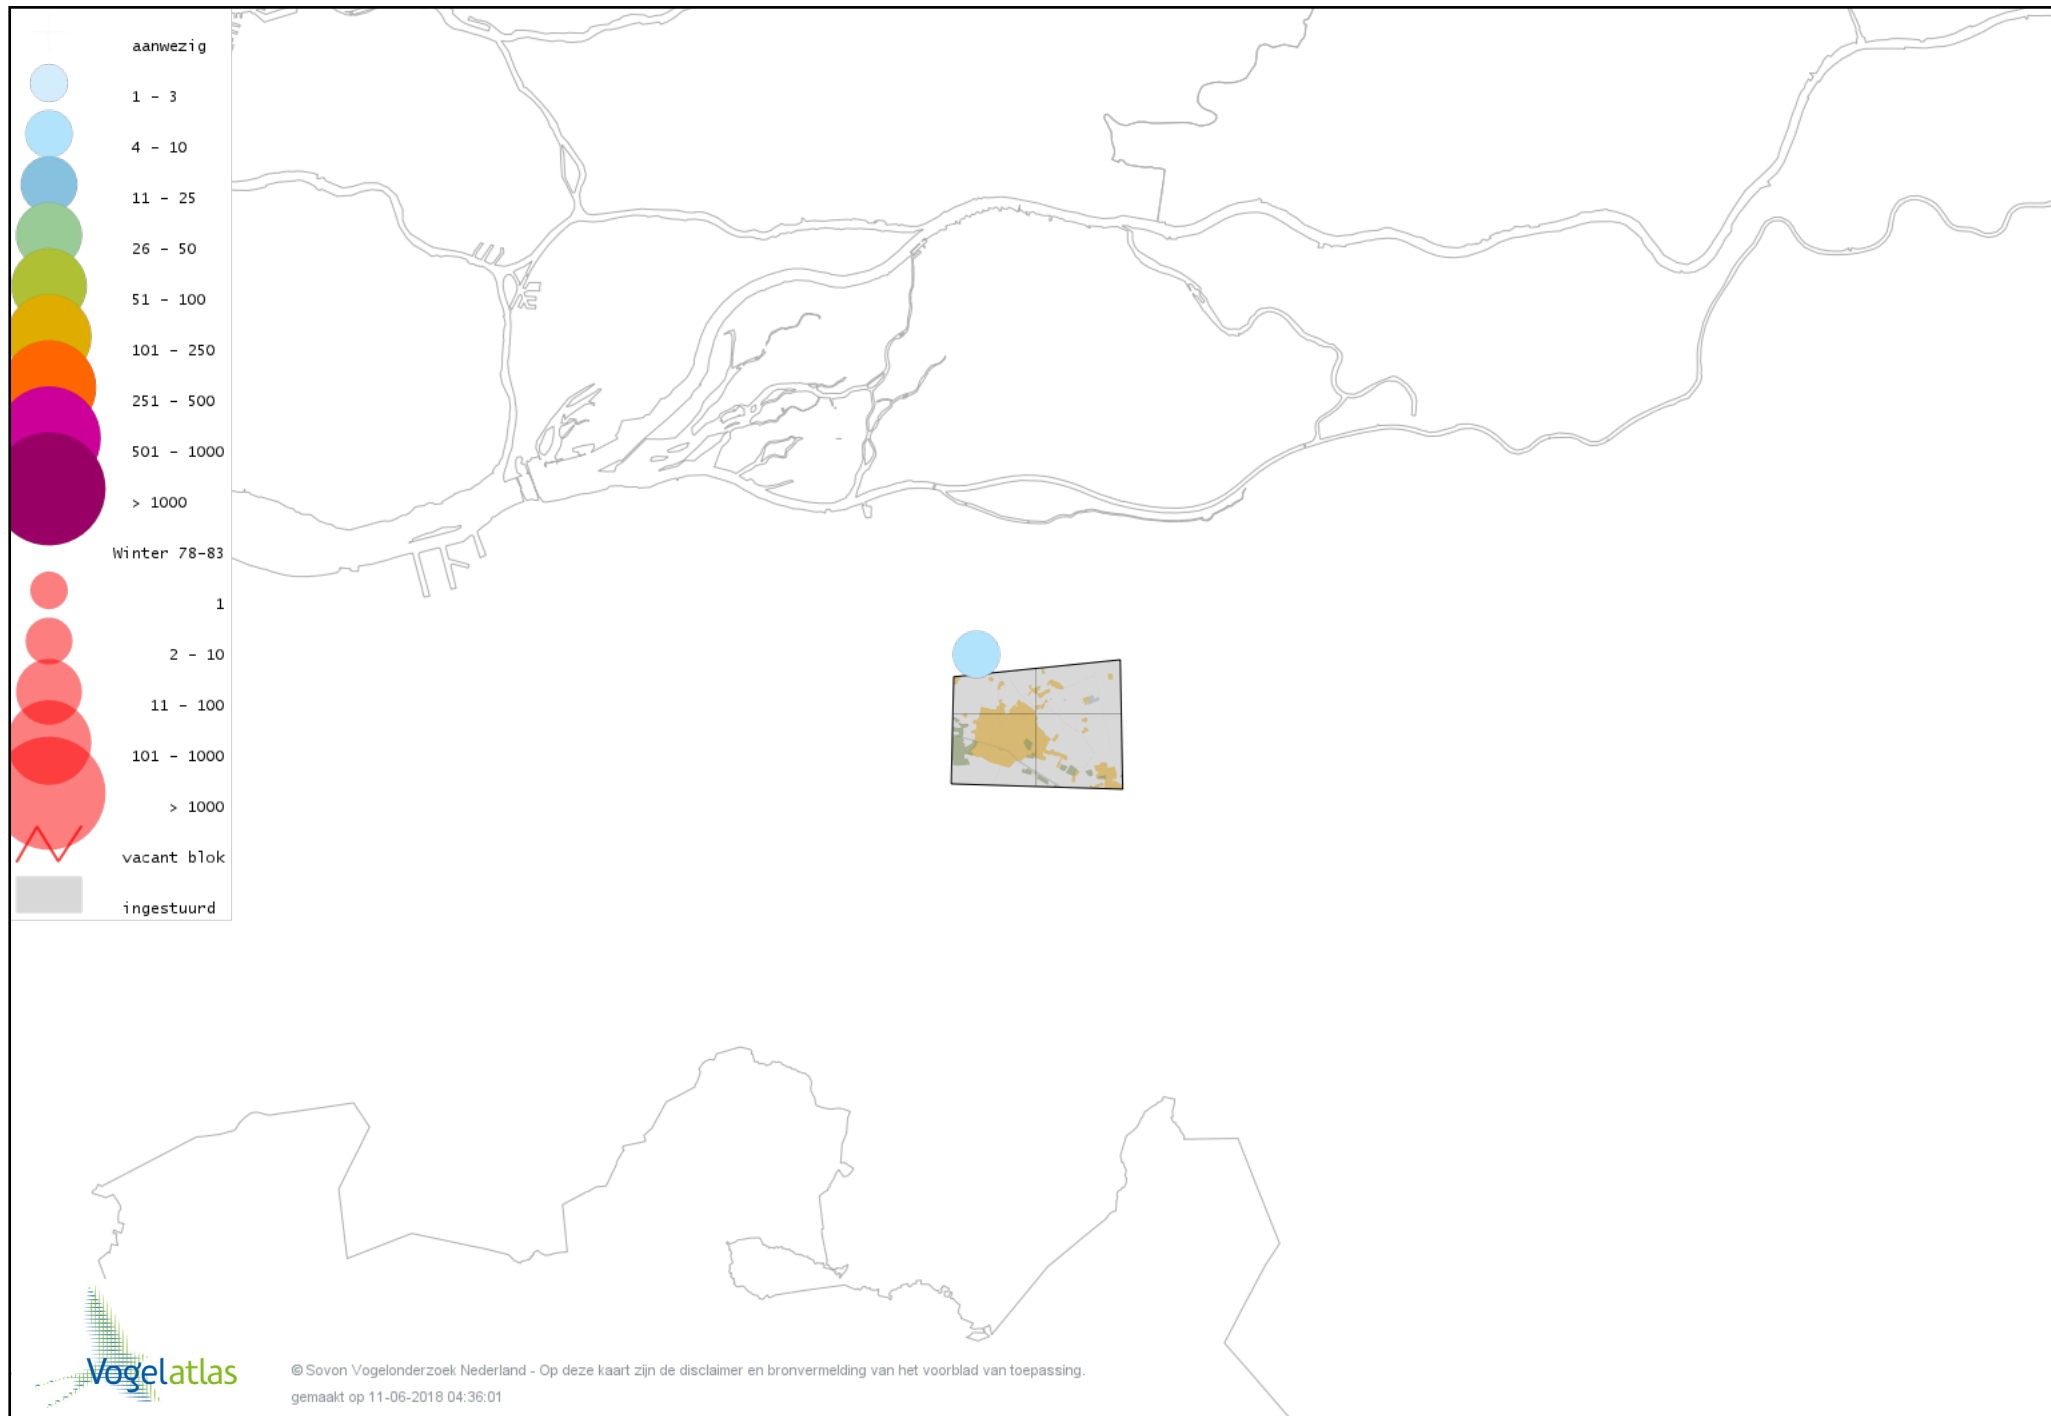

Voorlopige verspreidingskaart Krakeend winter

Voorlopige verspreidingskaart Smient winter

Voorlopige verspreidingskaart Slobeend winter

Voorlopige verspreidingskaart Wilde Eend winter

Voorlopige verspreidingskaart Soepeend winter

Voorlopige verspreidingskaart Pijlstaart winter

Voorlopige verspreidingskaart Wintertaling winter

Voorlopige verspreidingskaart Patrijs winter

Voorlopige verspreidingskaart Fazant winter

Voorlopige verspreidingskaart Blauwe Pauw winter

Voorlopige verspreidingskaart Aalscholver winter

Voorlopige verspreidingskaart Blauwe Reiger winter

Voorlopige verspreidingskaart Ooievaar winter

Voorlopige verspreidingskaart Dodaars winter

Voorlopige verspreidingskaart Fuut winter