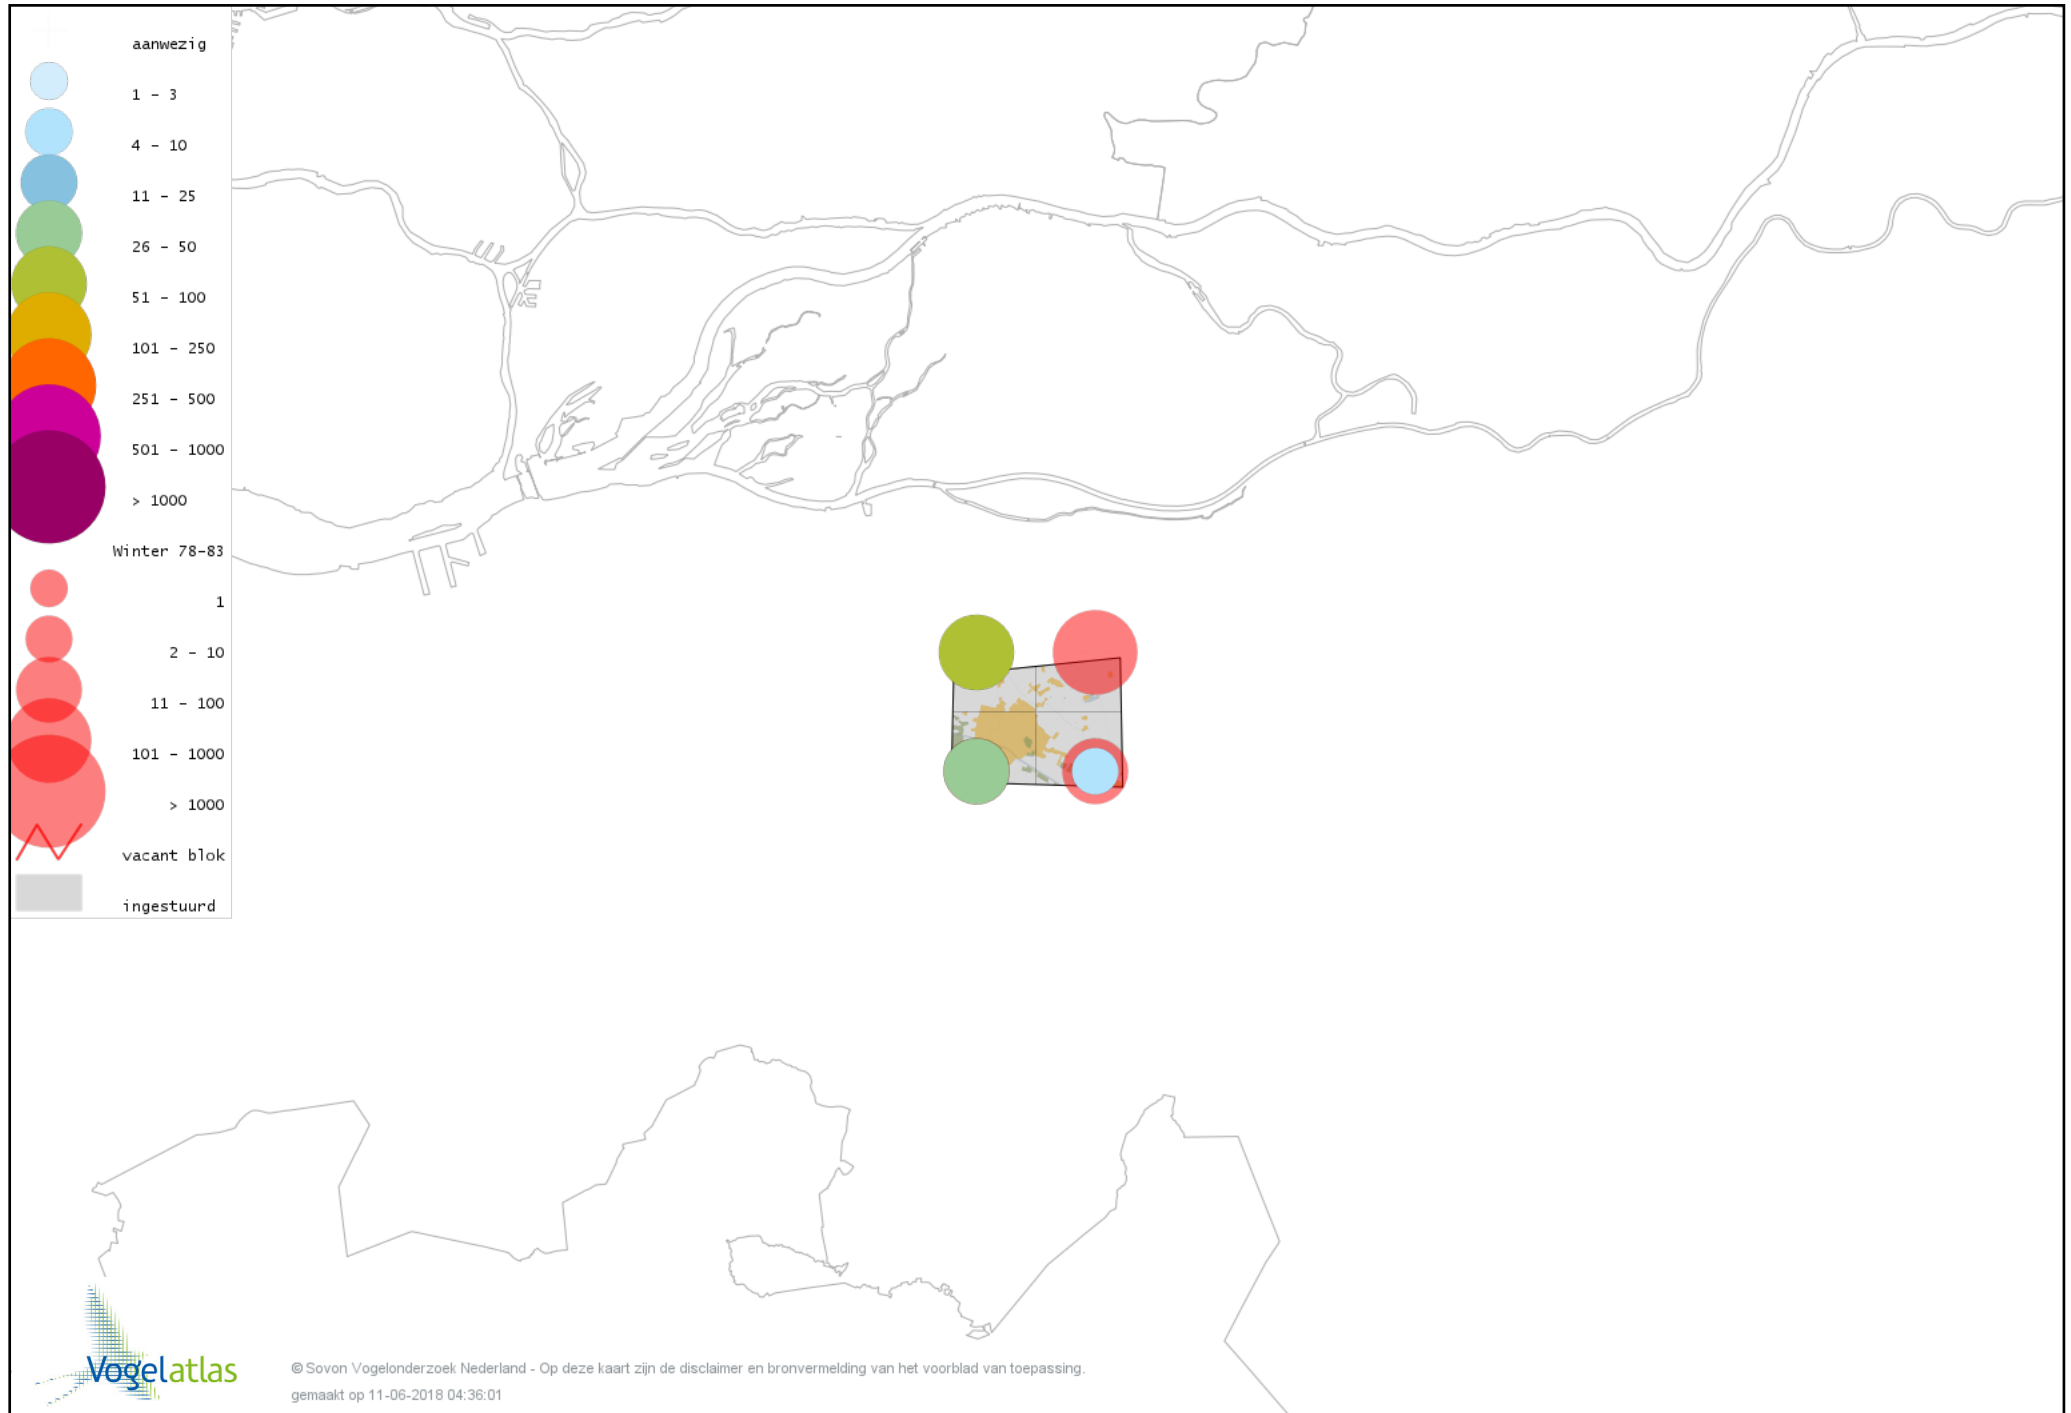

Voorlopige verspreidingskaart Staartmees winter

Voorlopige verspreidingskaart Tjiftjaf winter

Voorlopige verspreidingskaart Zwartkop winter

Voorlopige verspreidingskaart Pestvogel winter

Voorlopige verspreidingskaart Boomklever winter

Voorlopige verspreidingskaart Boomkruiper winter

Voorlopige verspreidingskaart Winterkoning winter

Voorlopige verspreidingskaart Spreeuw winter

Voorlopige verspreidingskaart Merel winter

Voorlopige verspreidingskaart Kramsvogel winter

Voorlopige verspreidingskaart Zanglijster winter

Voorlopige verspreidingskaart Koperwiek winter

Voorlopige verspreidingskaart Grote Lijster winter

Voorlopige verspreidingskaart Roodborst winter

Voorlopige verspreidingskaart Zwarte Roodstaart winter