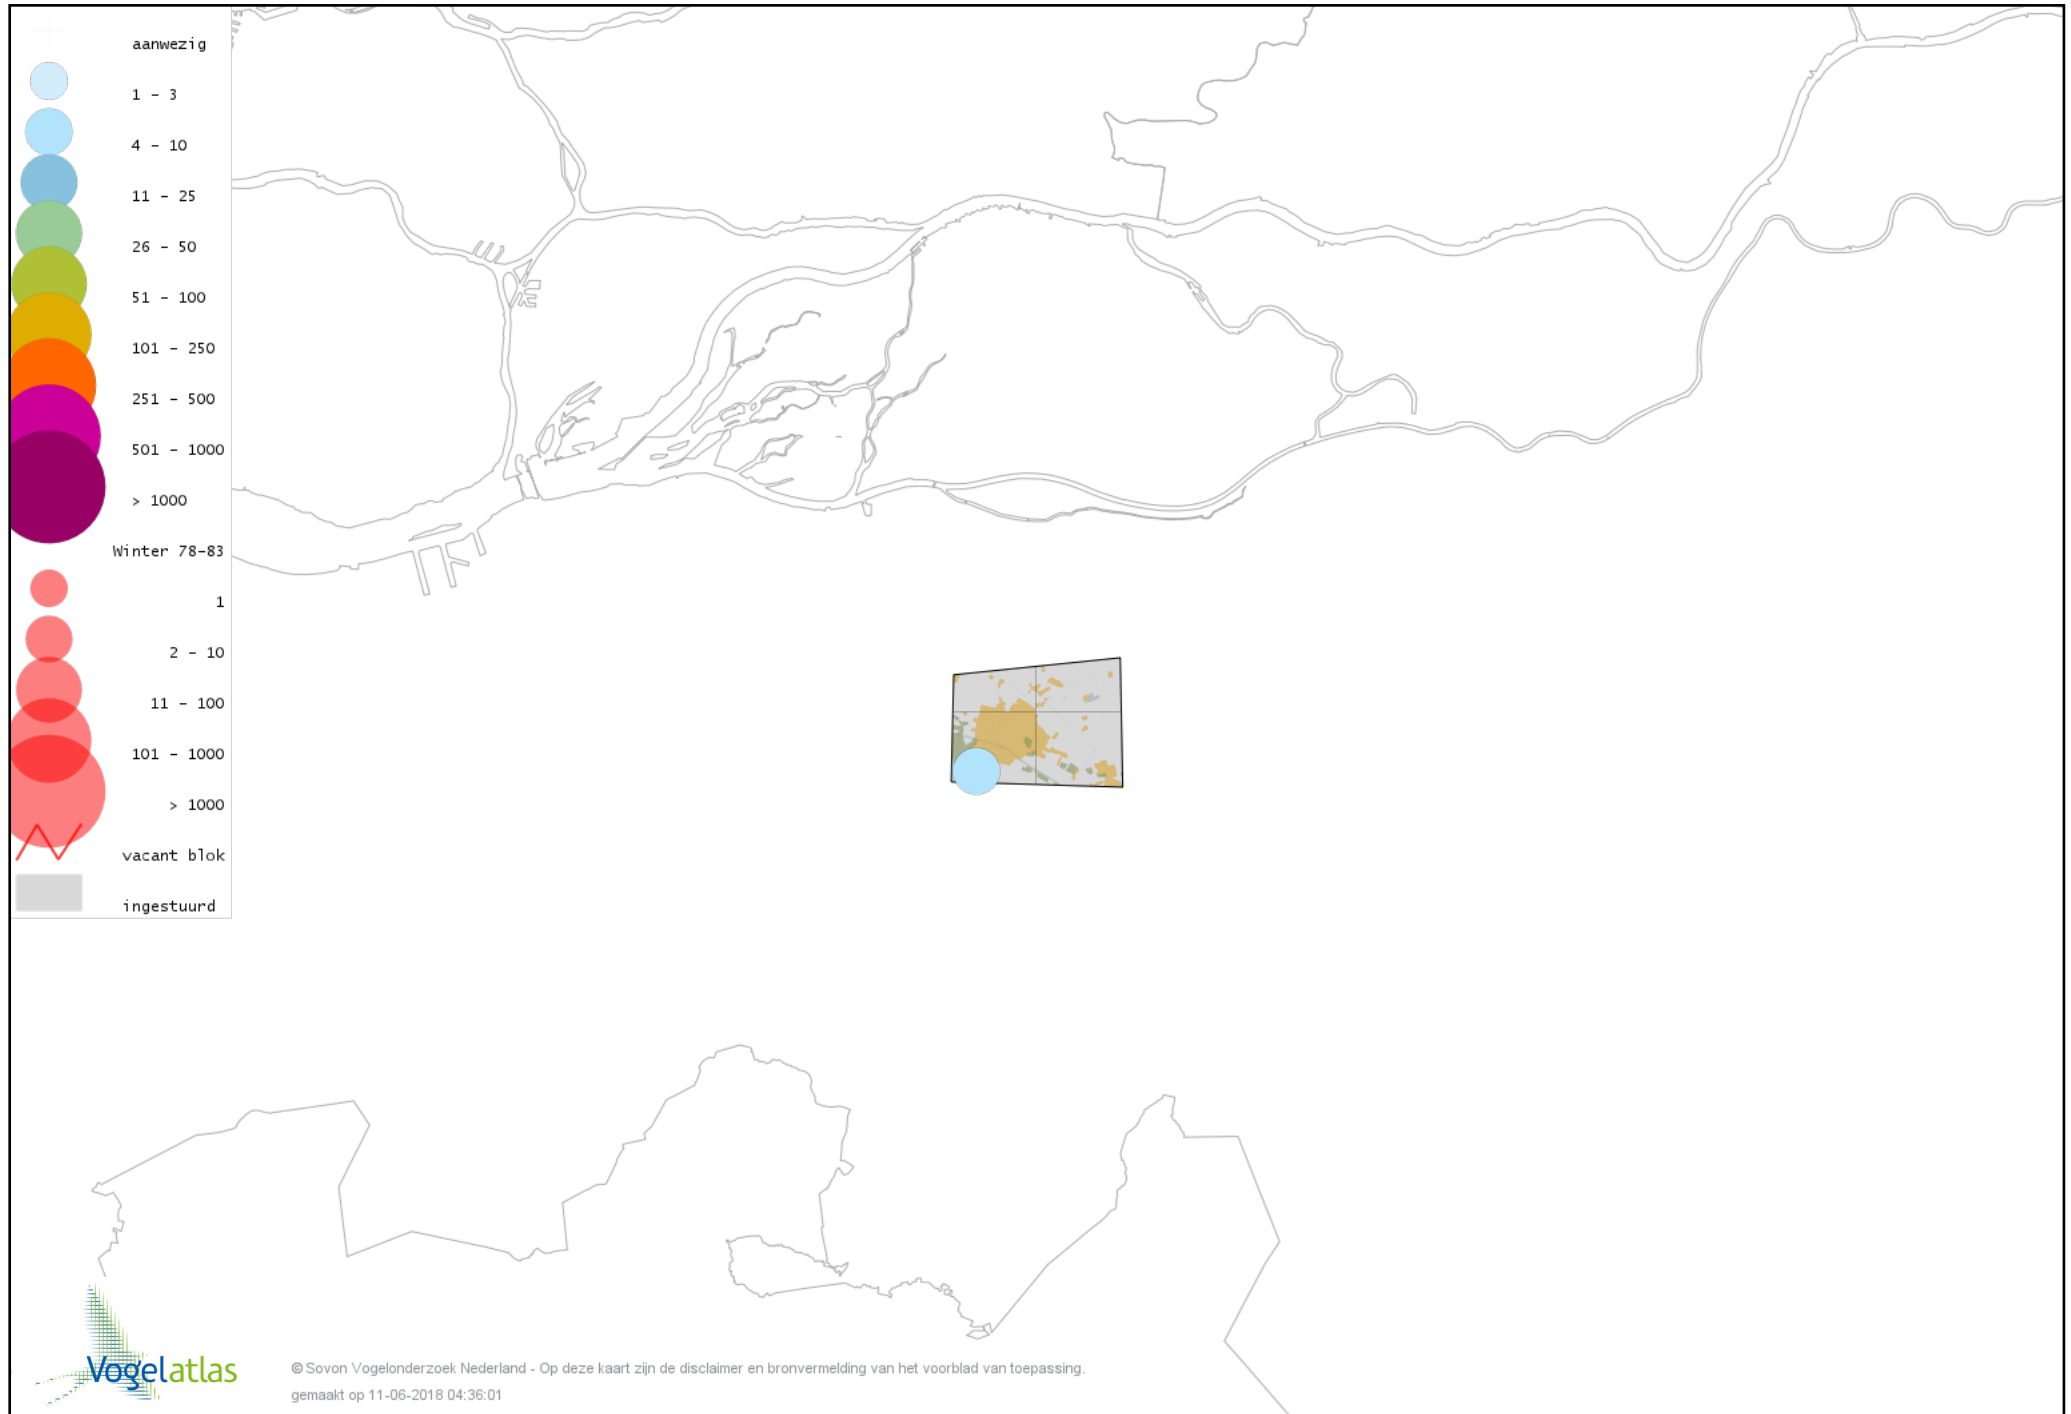

Voorlopige verspreidingskaart Putter winter

Voorlopige verspreidingskaart Sijs winter

Voorlopige verspreidingskaart Kneu winter

Voorlopige verspreidingskaart Kleine Barmsijs winter

Voorlopige verspreidingskaart Grote Barmsijs winter

Voorlopige verspreidingskaart Barmsijs (Grote of Kleine) winter

Voorlopige verspreidingskaart Kruisbek winter

Voorlopige verspreidingskaart Goudvink winter

Voorlopige verspreidingskaart Appelvink winter

Voorlopige verspreidingskaart Rietgors winter