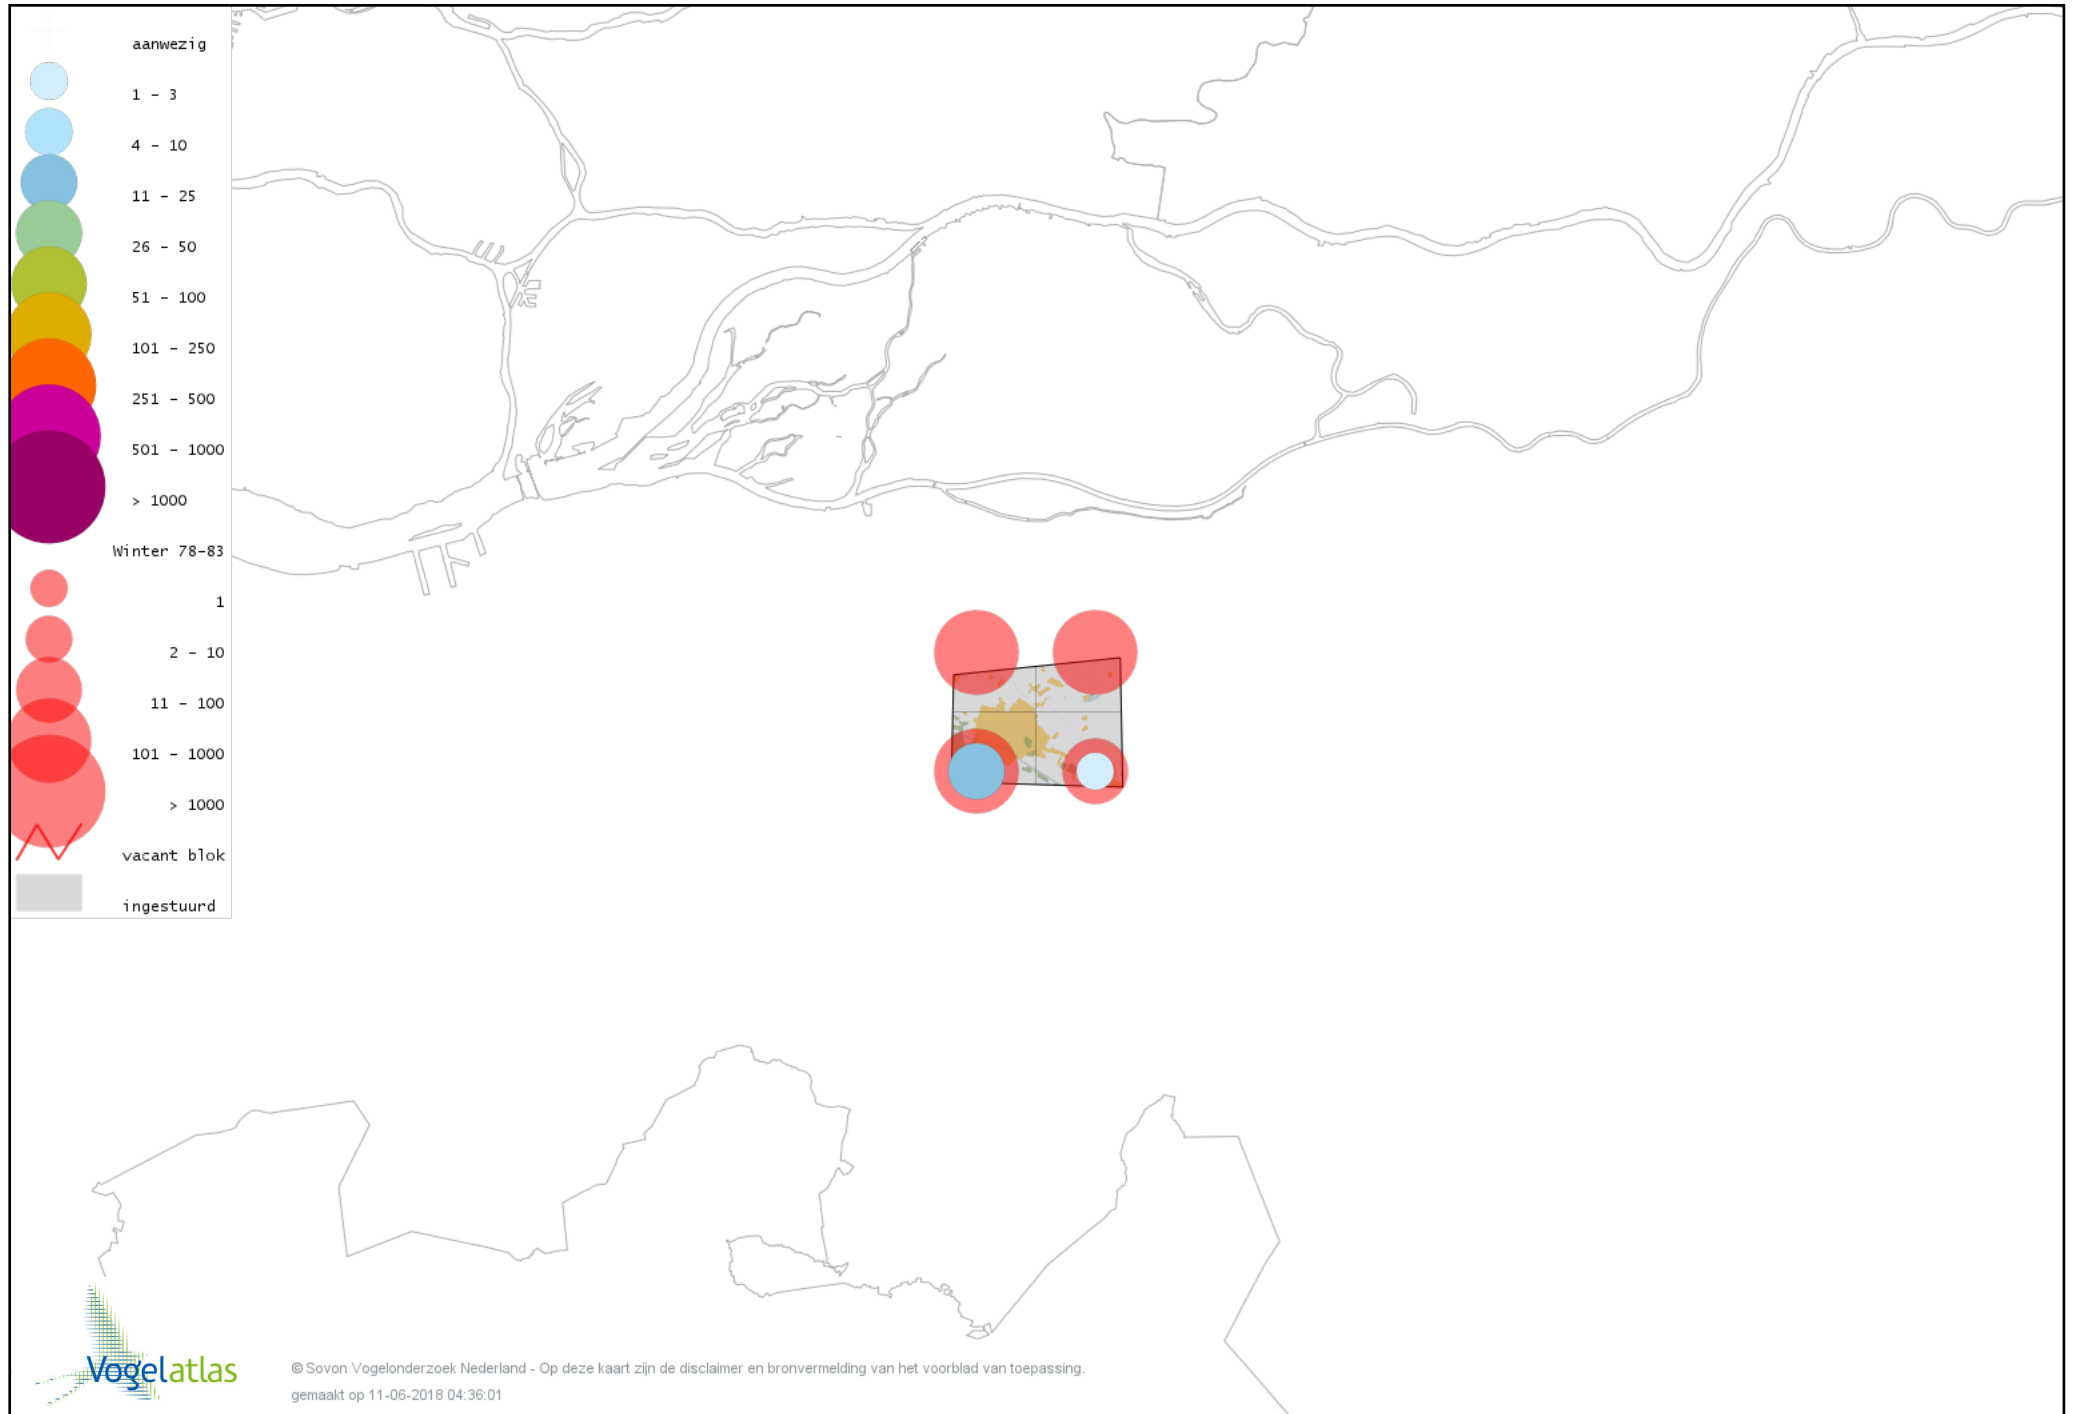

Voorlopige verspreidingskaart Kuifmees winter

Voorlopige verspreidingskaart Zwarte Mees winter

Voorlopige verspreidingskaart Matkop winter

Voorlopige verspreidingskaart Boomleeuwerik winter

Voorlopige verspreidingskaart Veldleeuwerik winter

Voorlopige verspreidingskaart Staartmees winter

Voorlopige verspreidingskaart Tjiftjaf winter

Voorlopige verspreidingskaart Zwartkop winter

Voorlopige verspreidingskaart Pestvogel winter

Voorlopige verspreidingskaart Boomklever winter