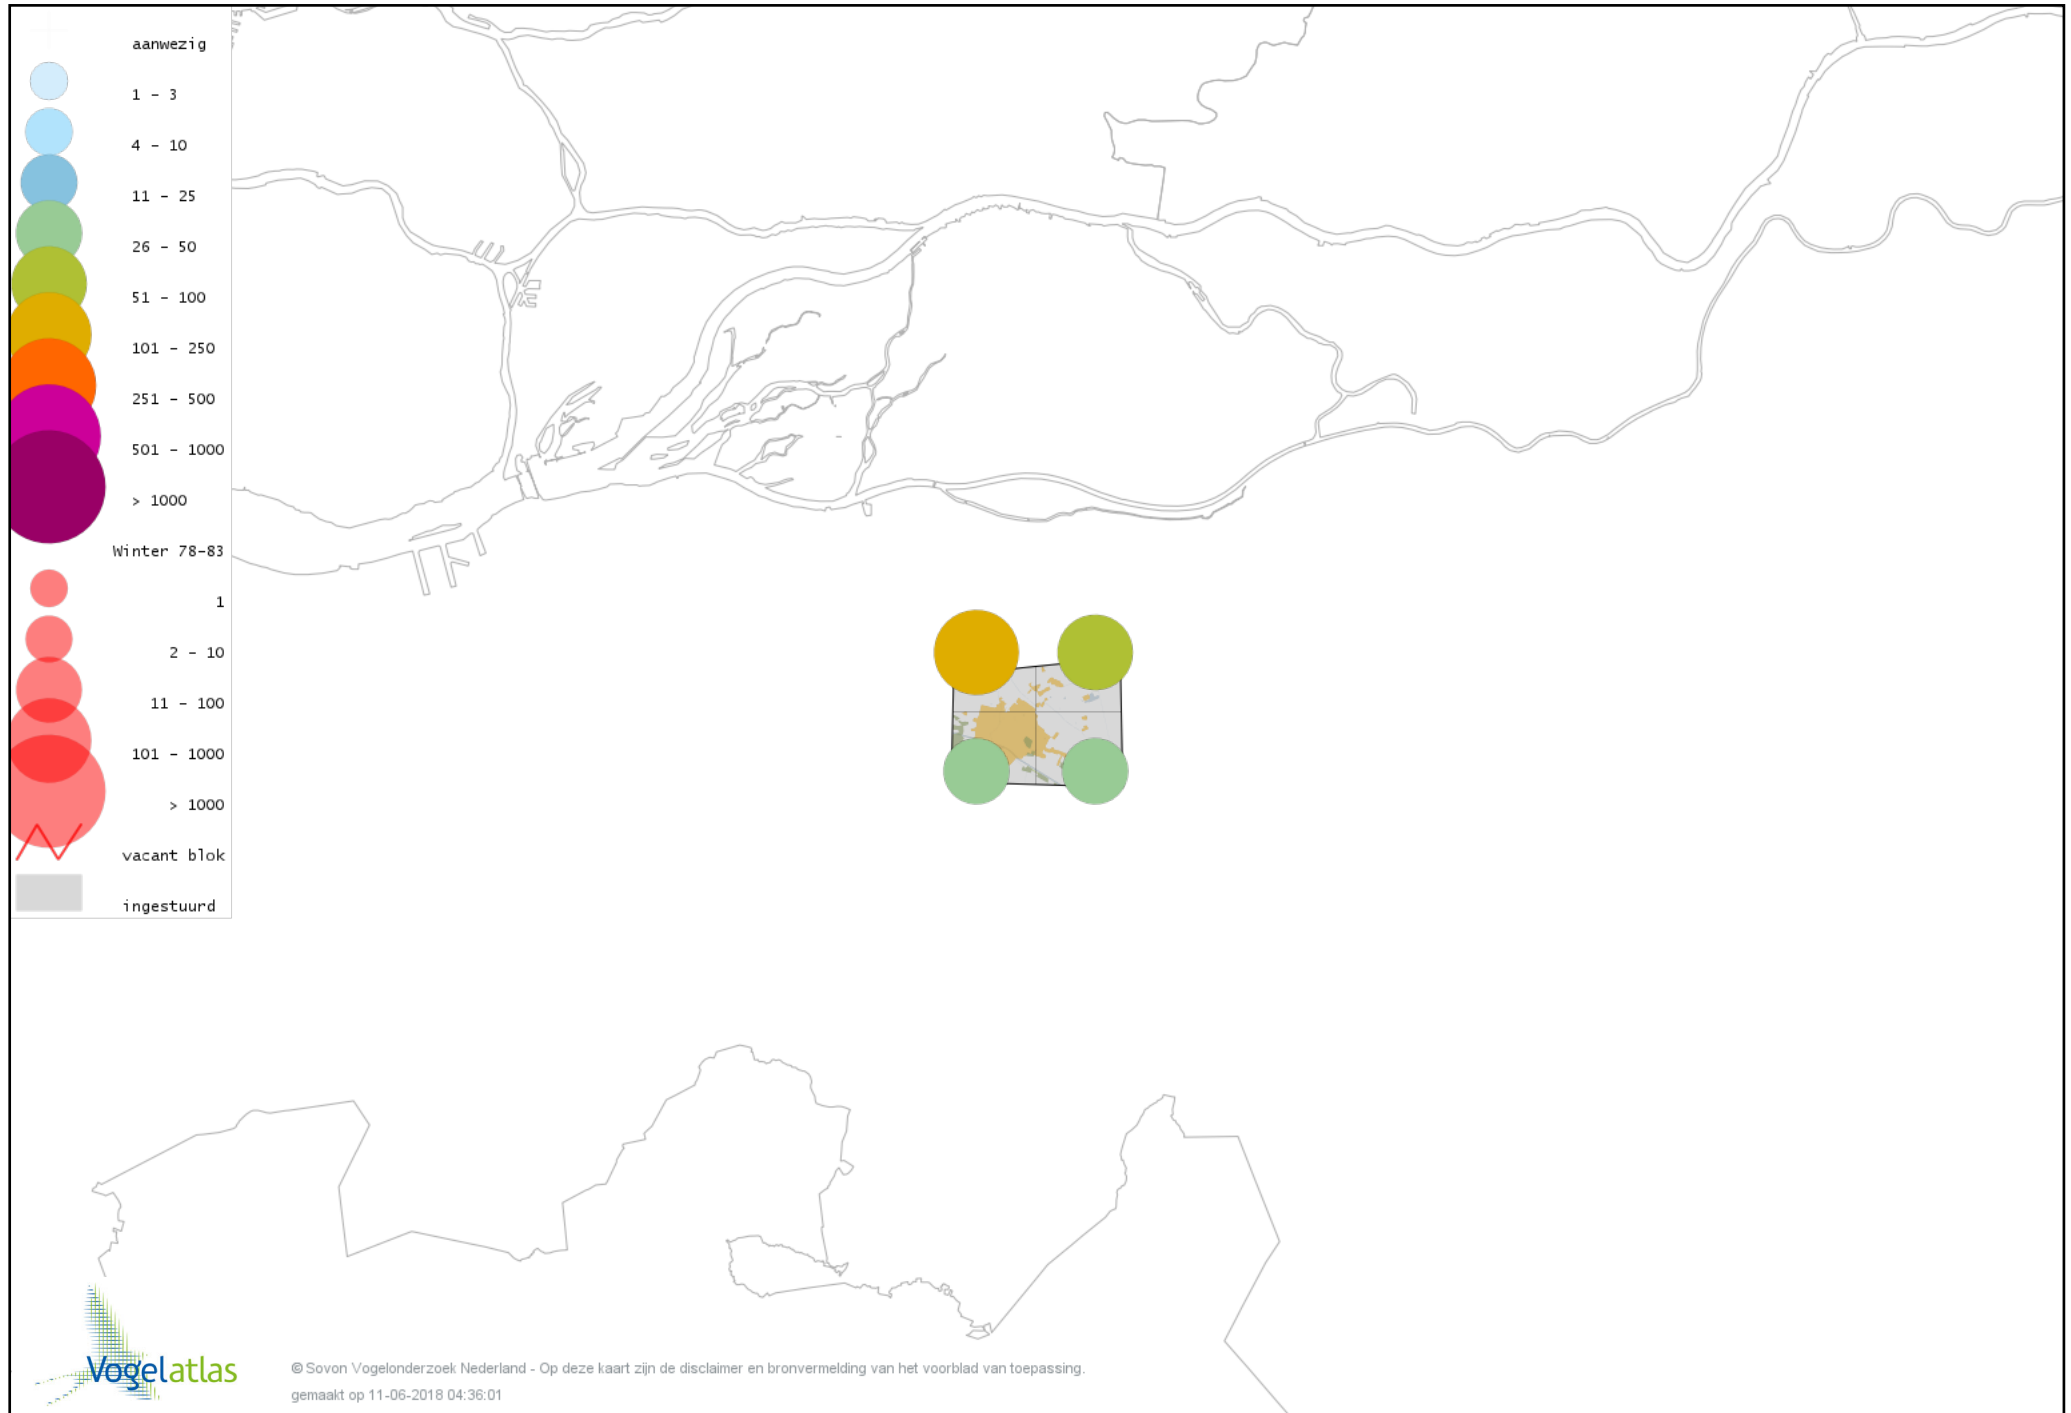

Voorlopige verspreidingskaarten Atlasproject

Bronvermelding

Deze voorlopige verspreidingskaarten zijn gebaseerd op de huidige atlastellingen, aangevuld met informatie uit de Sovon-meetnetten (Netwerk Ecologische Monitoring) en externe bronnen, met name Waarneming.nl . De gepresenteerde gegevens zijn vanaf 1-12-2012.

Ook worden in de kaarten de historische atlasresultaten (in rood) weergegeven.

Disclaimer

Deze verspreidingskaarten ondersteunen het completeren van de atlastellingen en verzamelen van aanvullende waarnemingen. De kaarten zijn nog niet volledig en kunnen fouten bevatten. Overname is toegestaan onder voorwaarde van bronvermelding (www.sovon.nl/vogelatlas)

De kleurtint (blauw) is de beste referentie voor de tot nu toe waargenomen aantalsklasse.

De stipgrootte is relatief. Vergelijk daarvoor de atlasblok grootte van de legenda met die van het kaartbeeld.

Voorlopige verspreidingskaart Knobbelzwaan winter

Voorlopige verspreidingskaart Zwarte Zwaan winter

Voorlopige verspreidingskaart Kleine Zwaan winter

Voorlopige verspreidingskaart Wilde Zwaan winter

Voorlopige verspreidingskaart Indische Gans winter

Voorlopige verspreidingskaart Toendrarietgans winter