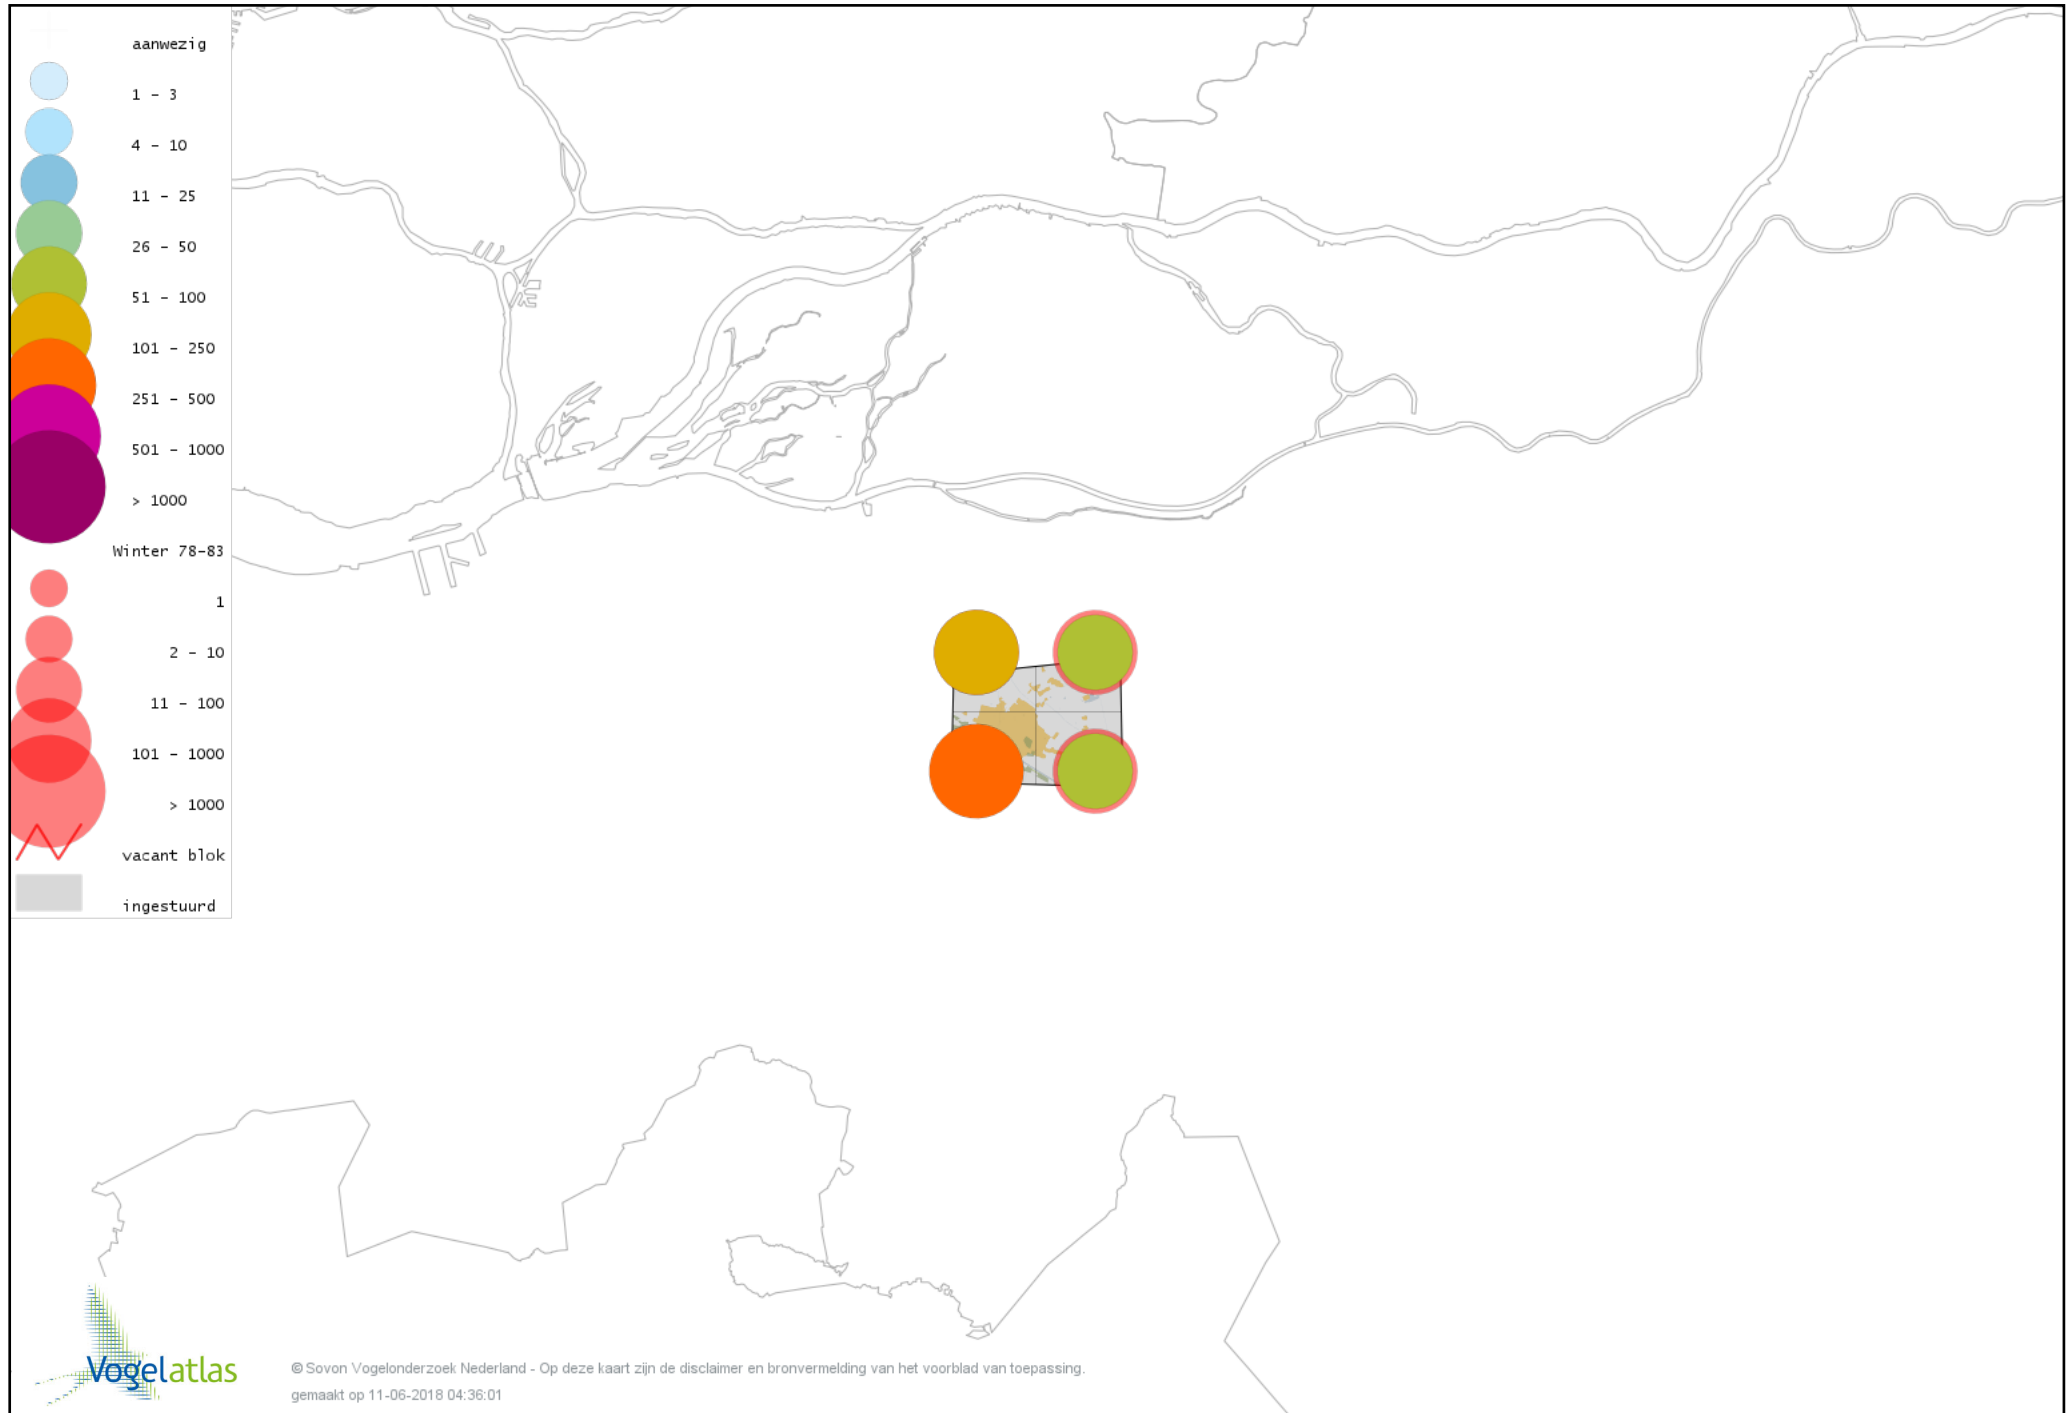

Voorlopige verspreidingskaart Roek winter

Voorlopige verspreidingskaart Zwarte Kraai winter

Voorlopige verspreidingskaart Goudhaan winter

Voorlopige verspreidingskaart Pimpelmees winter

Voorlopige verspreidingskaart Koolmees winter

Voorlopige verspreidingskaart Kuifmees winter

Voorlopige verspreidingskaart Zwarte Mees winter

Voorlopige verspreidingskaart Matkop winter

Voorlopige verspreidingskaart Boomleeuwerik winter

Voorlopige verspreidingskaart Veldleeuwerik winter