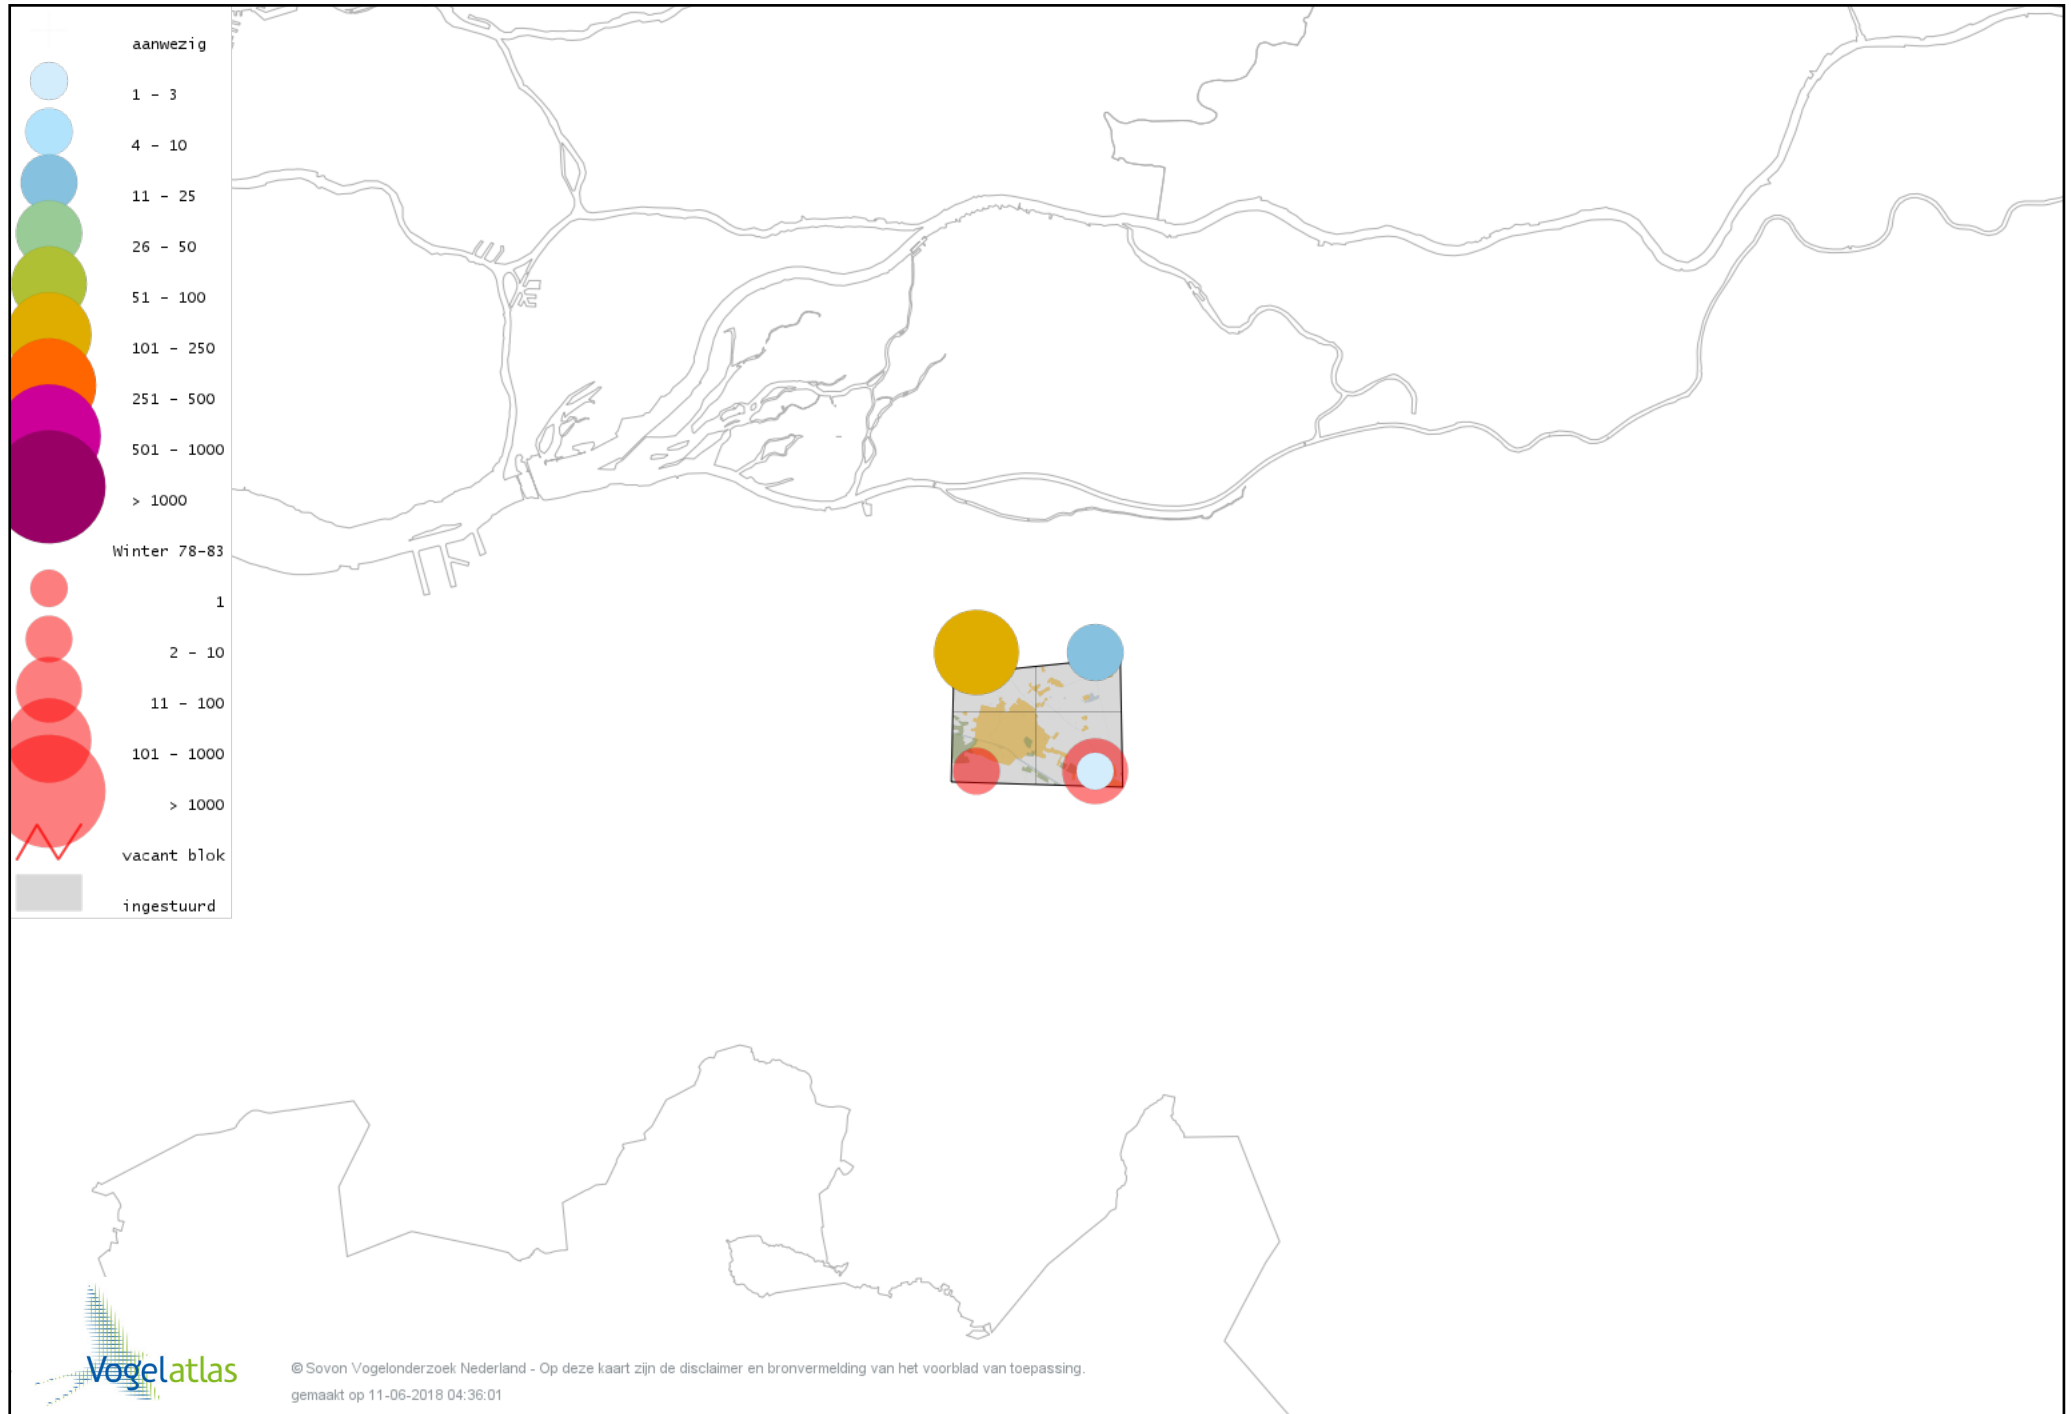

De kleurtint (blauw) is de beste referentie voor de tot nu toe waargenomen aantalsklasse.

De stipgrootte is relatief. Vergelijk daarvoor de atlasblok grootte van de legenda met die van het kaartbeeld.

Voorlopige verspreidingskaart Knobbelzwaan winter

Voorlopige verspreidingskaart Grauwe Gans winter

Voorlopige verspreidingskaart Soepgans winter

Voorlopige verspreidingskaart Kolgans winter

Voorlopige verspreidingskaart Grote Canadese Gans winter

Voorlopige verspreidingskaart Nijlgans winter

Voorlopige verspreidingskaart Krooneend winter

Voorlopige verspreidingskaart Tafeleend winter

Voorlopige verspreidingskaart Kuifeend winter

Voorlopige verspreidingskaart Muskuseend winter

Voorlopige verspreidingskaart Nonnetje winter

Voorlopige verspreidingskaart Krakeend winter

Voorlopige verspreidingskaart Smient winter

Voorlopige verspreidingskaart Slobeend winter

Voorlopige verspreidingskaart Wilde Eend winter

Voorlopige verspreidingskaart Soepeend winter