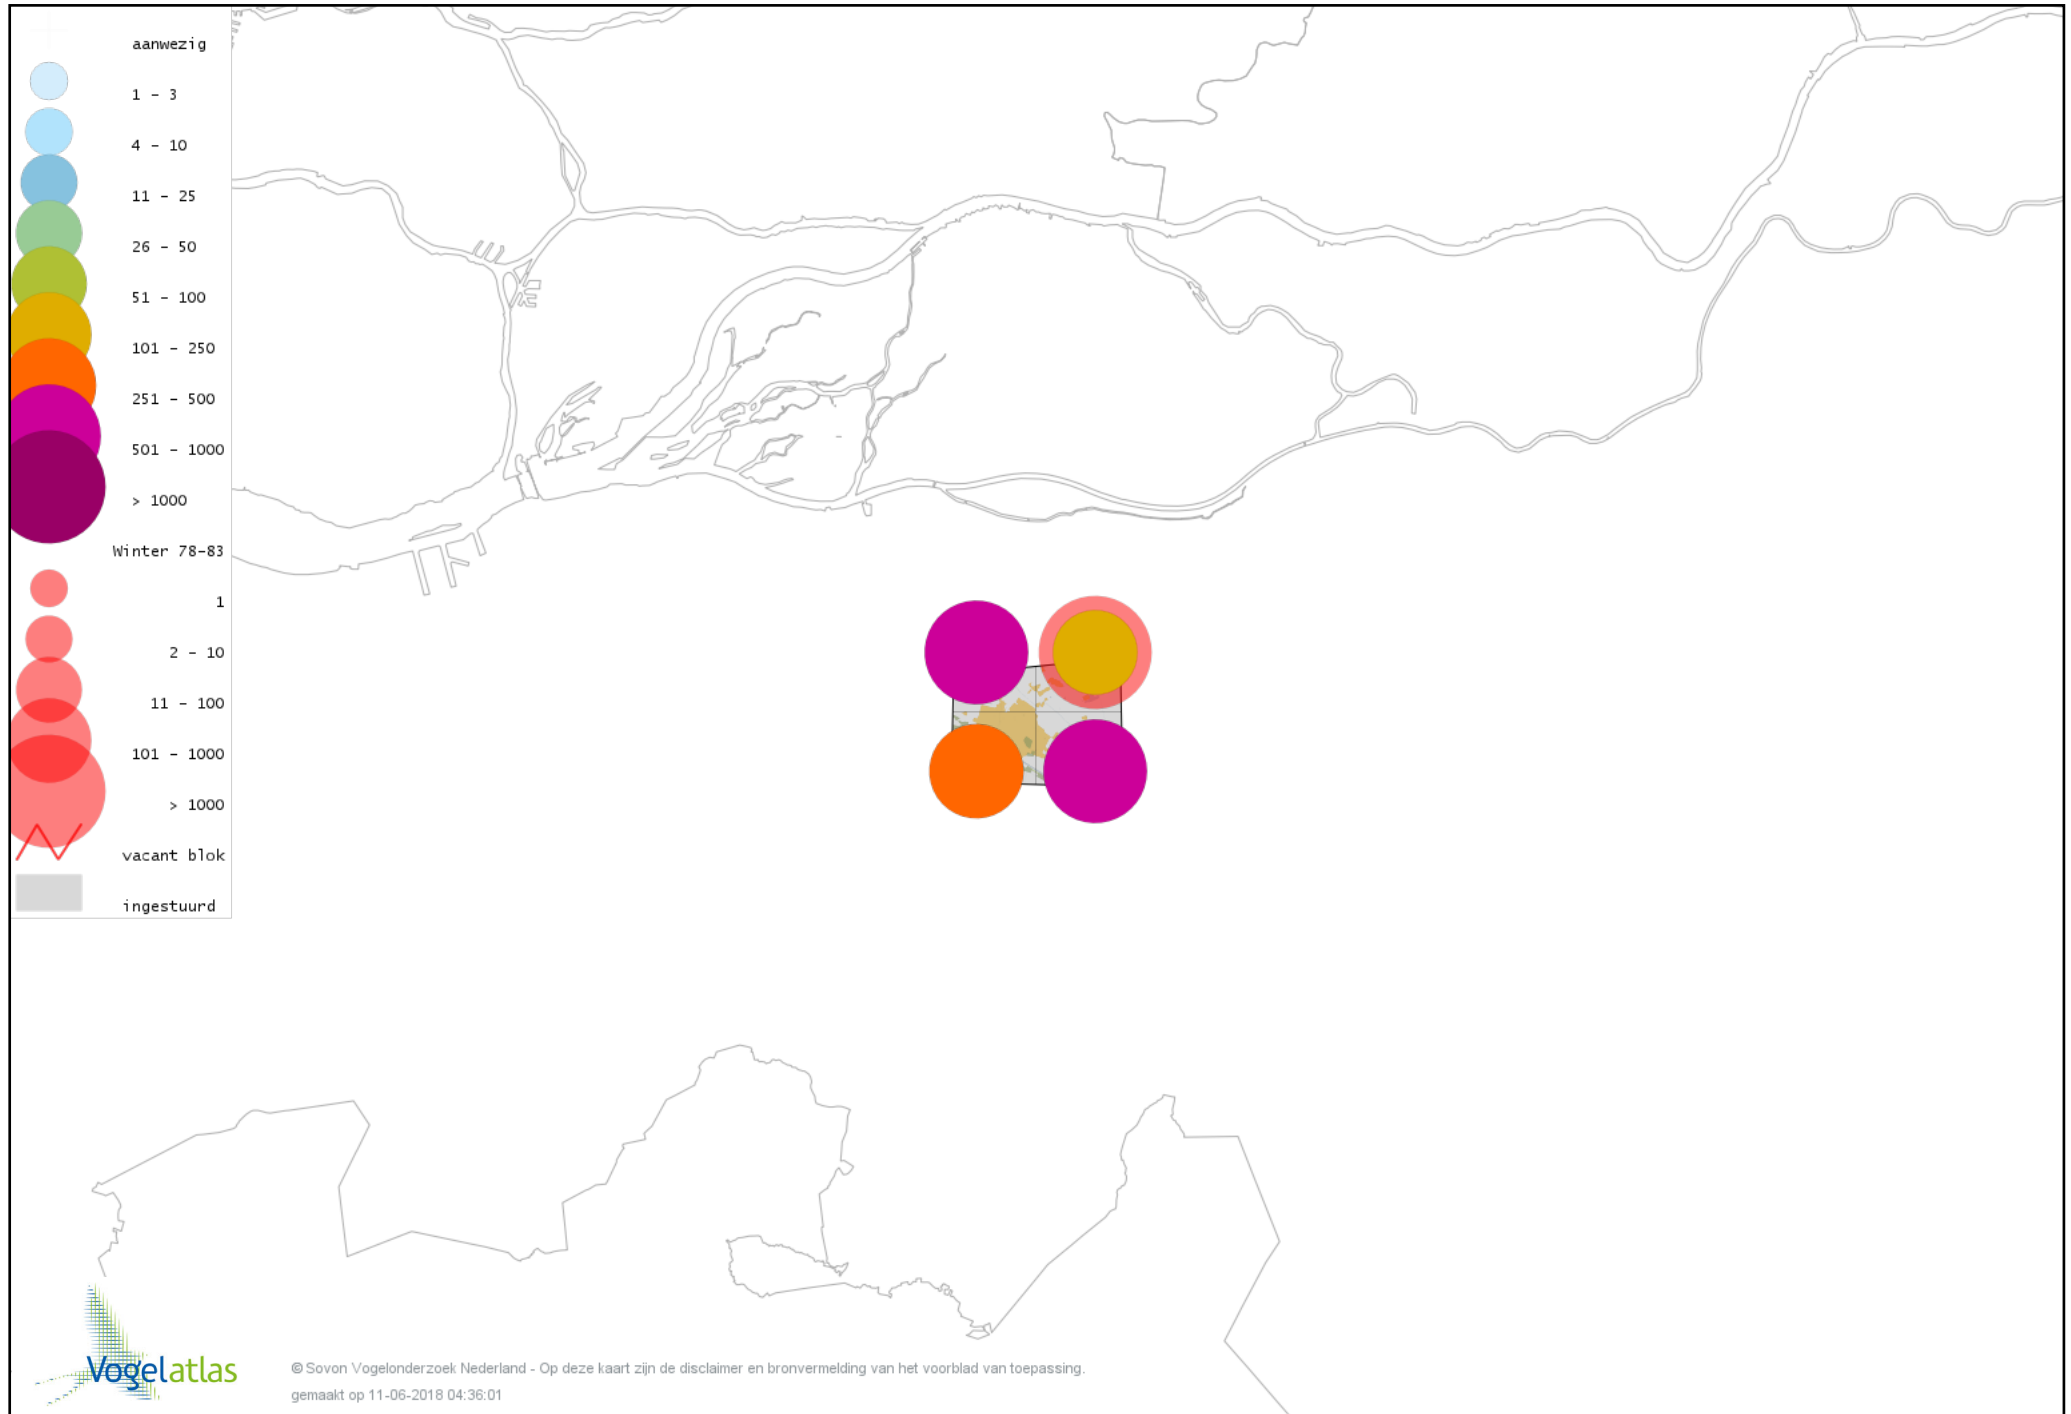

Voorlopige verspreidingskaart Meerkoet winter

Voorlopige verspreidingskaart Kraanvogel winter

Voorlopige verspreidingskaart Scholekster winter

Voorlopige verspreidingskaart Kievit winter

Voorlopige verspreidingskaart Watersnip winter

Voorlopige verspreidingskaart Houtsnip winter

Voorlopige verspreidingskaart Wulp winter

Voorlopige verspreidingskaart Witgat winter

Voorlopige verspreidingskaart Kokmeeuw winter

Voorlopige verspreidingskaart Stormmeeuw winter

Voorlopige verspreidingskaart Kleine Mantelmeeuw winter

Voorlopige verspreidingskaart Zilvermeeuw winter

Voorlopige verspreidingskaart Grote Mantelmeeuw winter

Voorlopige verspreidingskaart Stadsduif winter

Voorlopige verspreidingskaart Holenduif winter

Voorlopige verspreidingskaart Houtduif winter

Voorlopige verspreidingskaart Turkse Tortel winter

Voorlopige verspreidingskaart Kerkuil winter

Voorlopige verspreidingskaart Steenuil winter