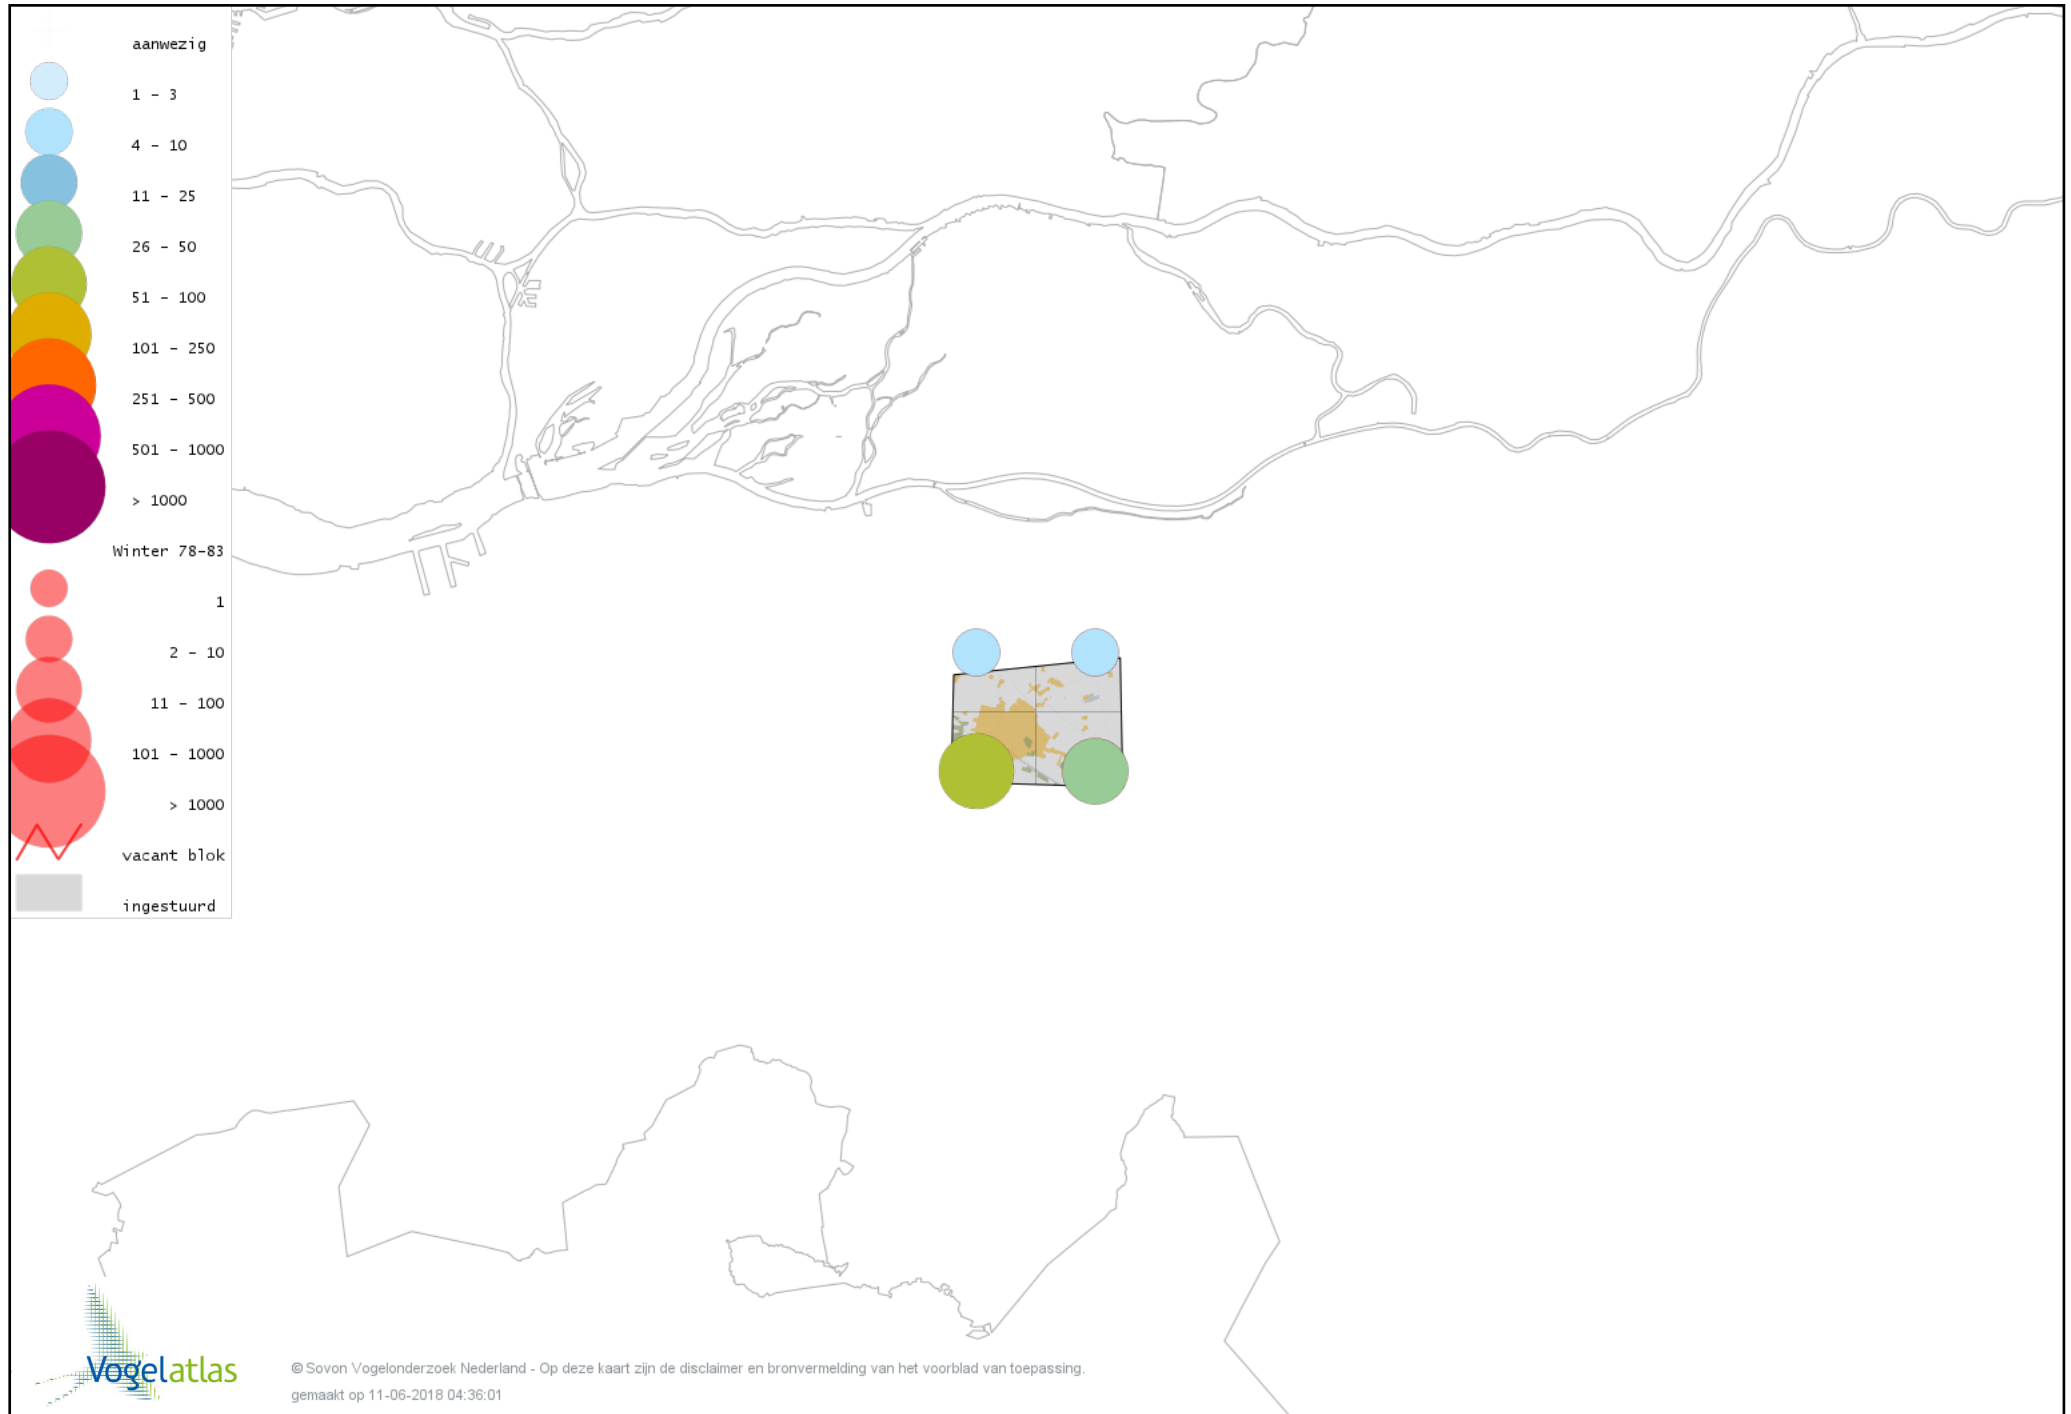

Voorlopige verspreidingskaart Middelste Bonte Specht winter

Voorlopige verspreidingskaart Kleine Bonte Specht winter

Voorlopige verspreidingskaart Ekster winter

Voorlopige verspreidingskaart Gaai winter

Voorlopige verspreidingskaart Kauw winter

Voorlopige verspreidingskaart Roek winter

Voorlopige verspreidingskaart Zwarte Kraai winter

Voorlopige verspreidingskaart Goudhaan winter

Voorlopige verspreidingskaart Pimpelmees winter

Voorlopige verspreidingskaart Koolmees winter