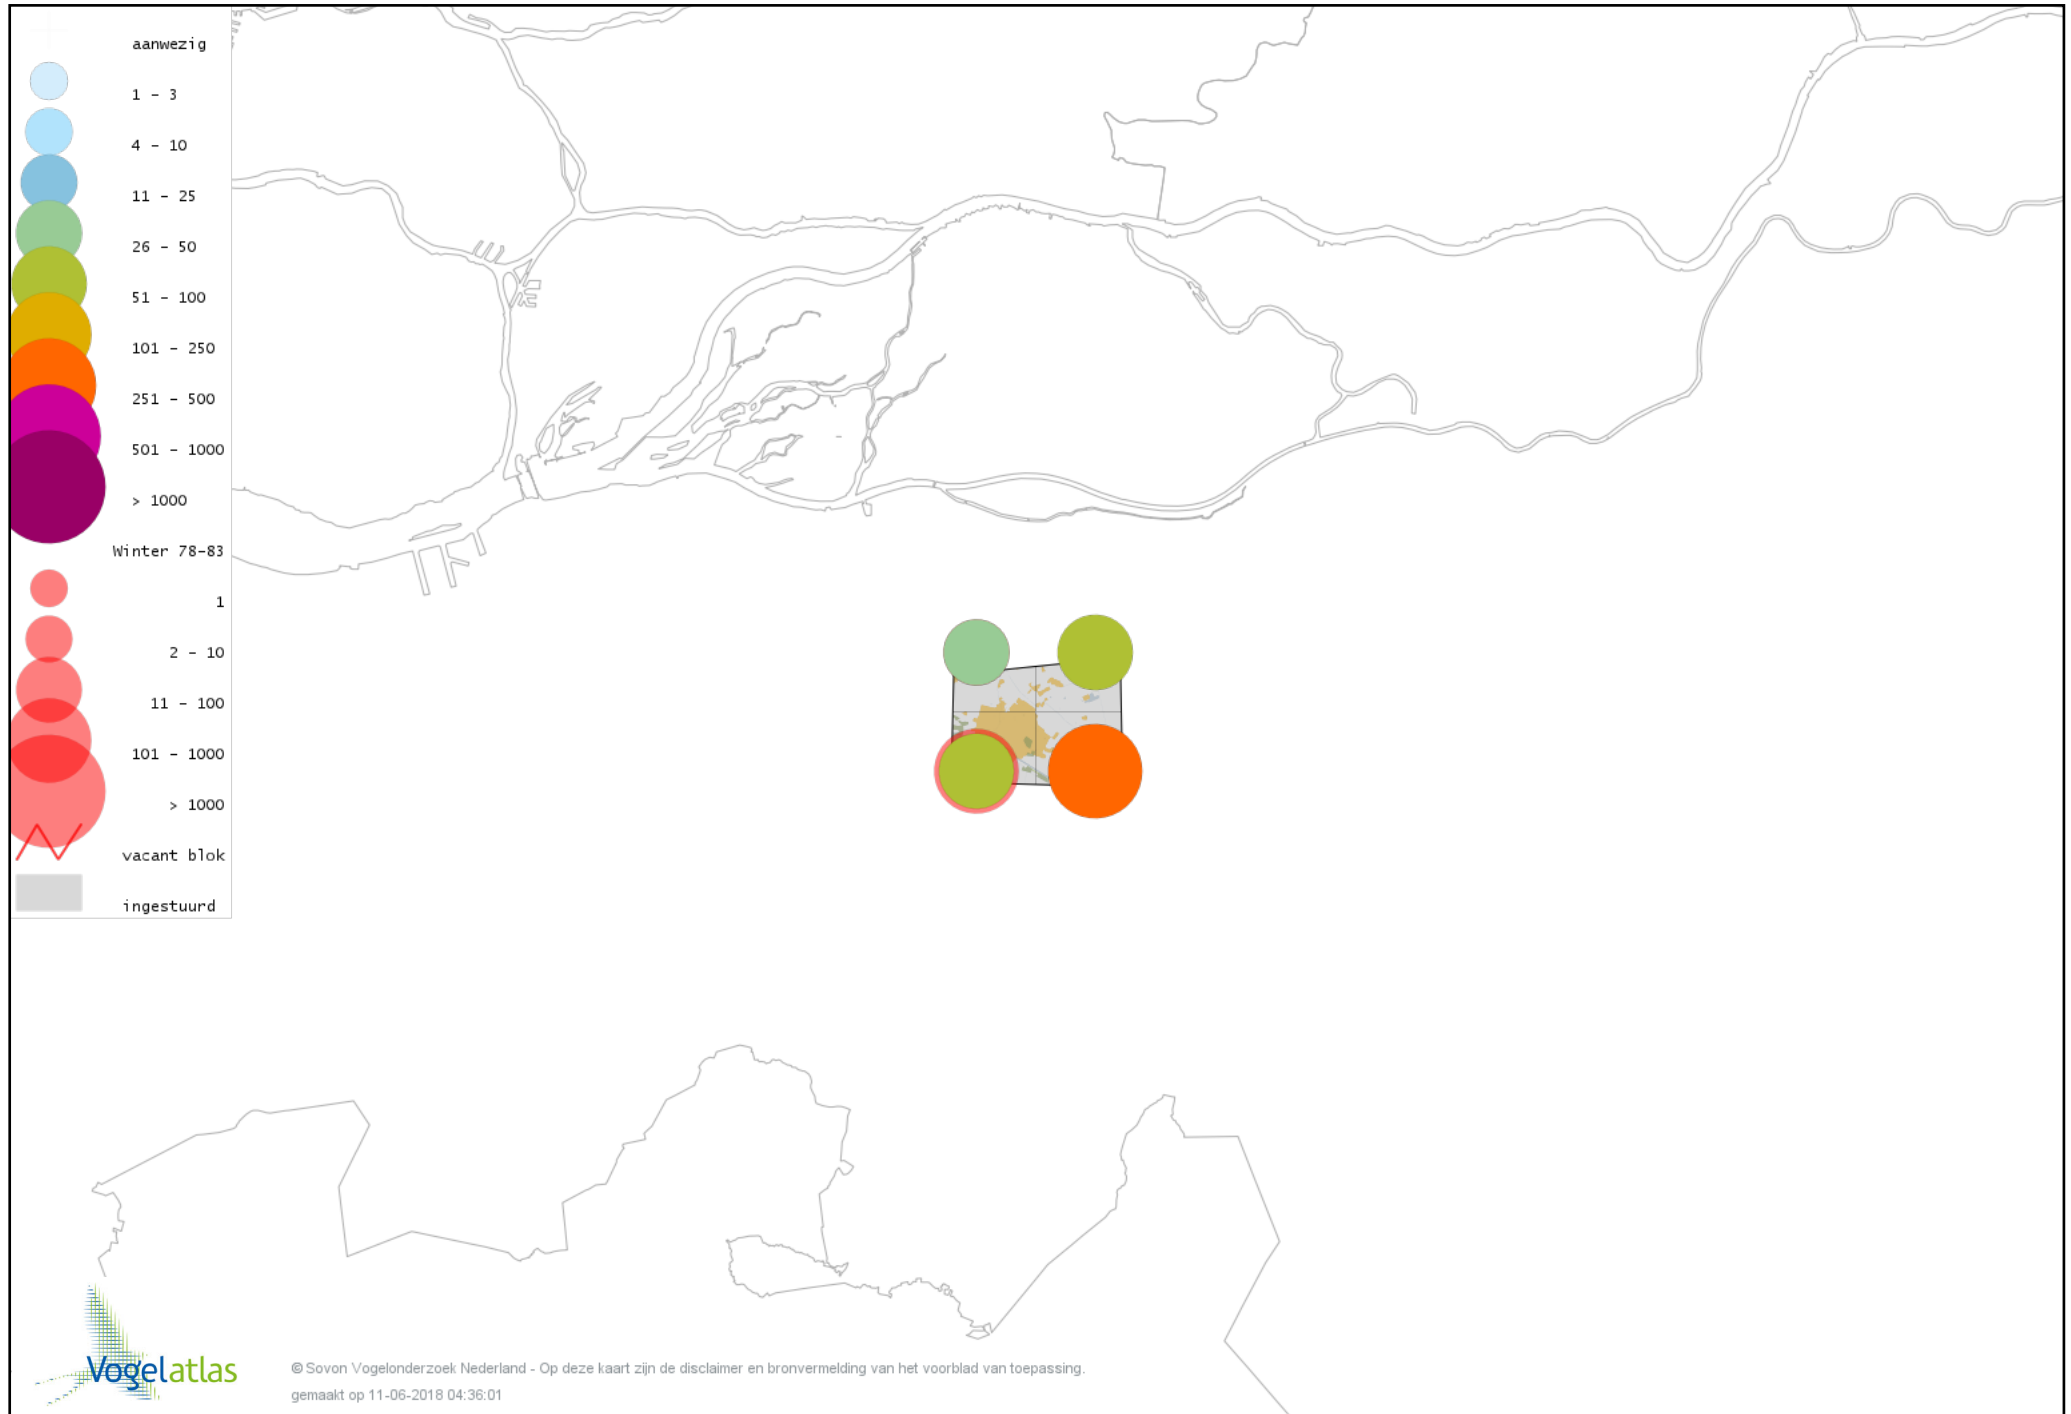

Voorlopige verspreidingskaart Graspieper winter

Voorlopige verspreidingskaart Waterpieper winter

Voorlopige verspreidingskaart Vink winter

Voorlopige verspreidingskaart Keep winter

Voorlopige verspreidingskaart Groenling winter

Voorlopige verspreidingskaart Putter winter

Voorlopige verspreidingskaart Sijs winter

Voorlopige verspreidingskaart Kneu winter

Voorlopige verspreidingskaart Kleine Barmsijs winter

Voorlopige verspreidingskaart Grote Barmsijs winter

Voorlopige verspreidingskaart Barmsijs (Grote of Kleine) winter

Voorlopige verspreidingskaart Kruisbek winter

Voorlopige verspreidingskaart Goudvink winter

Voorlopige verspreidingskaart Appelvink winter

Voorlopige verspreidingskaart Rietgors winter