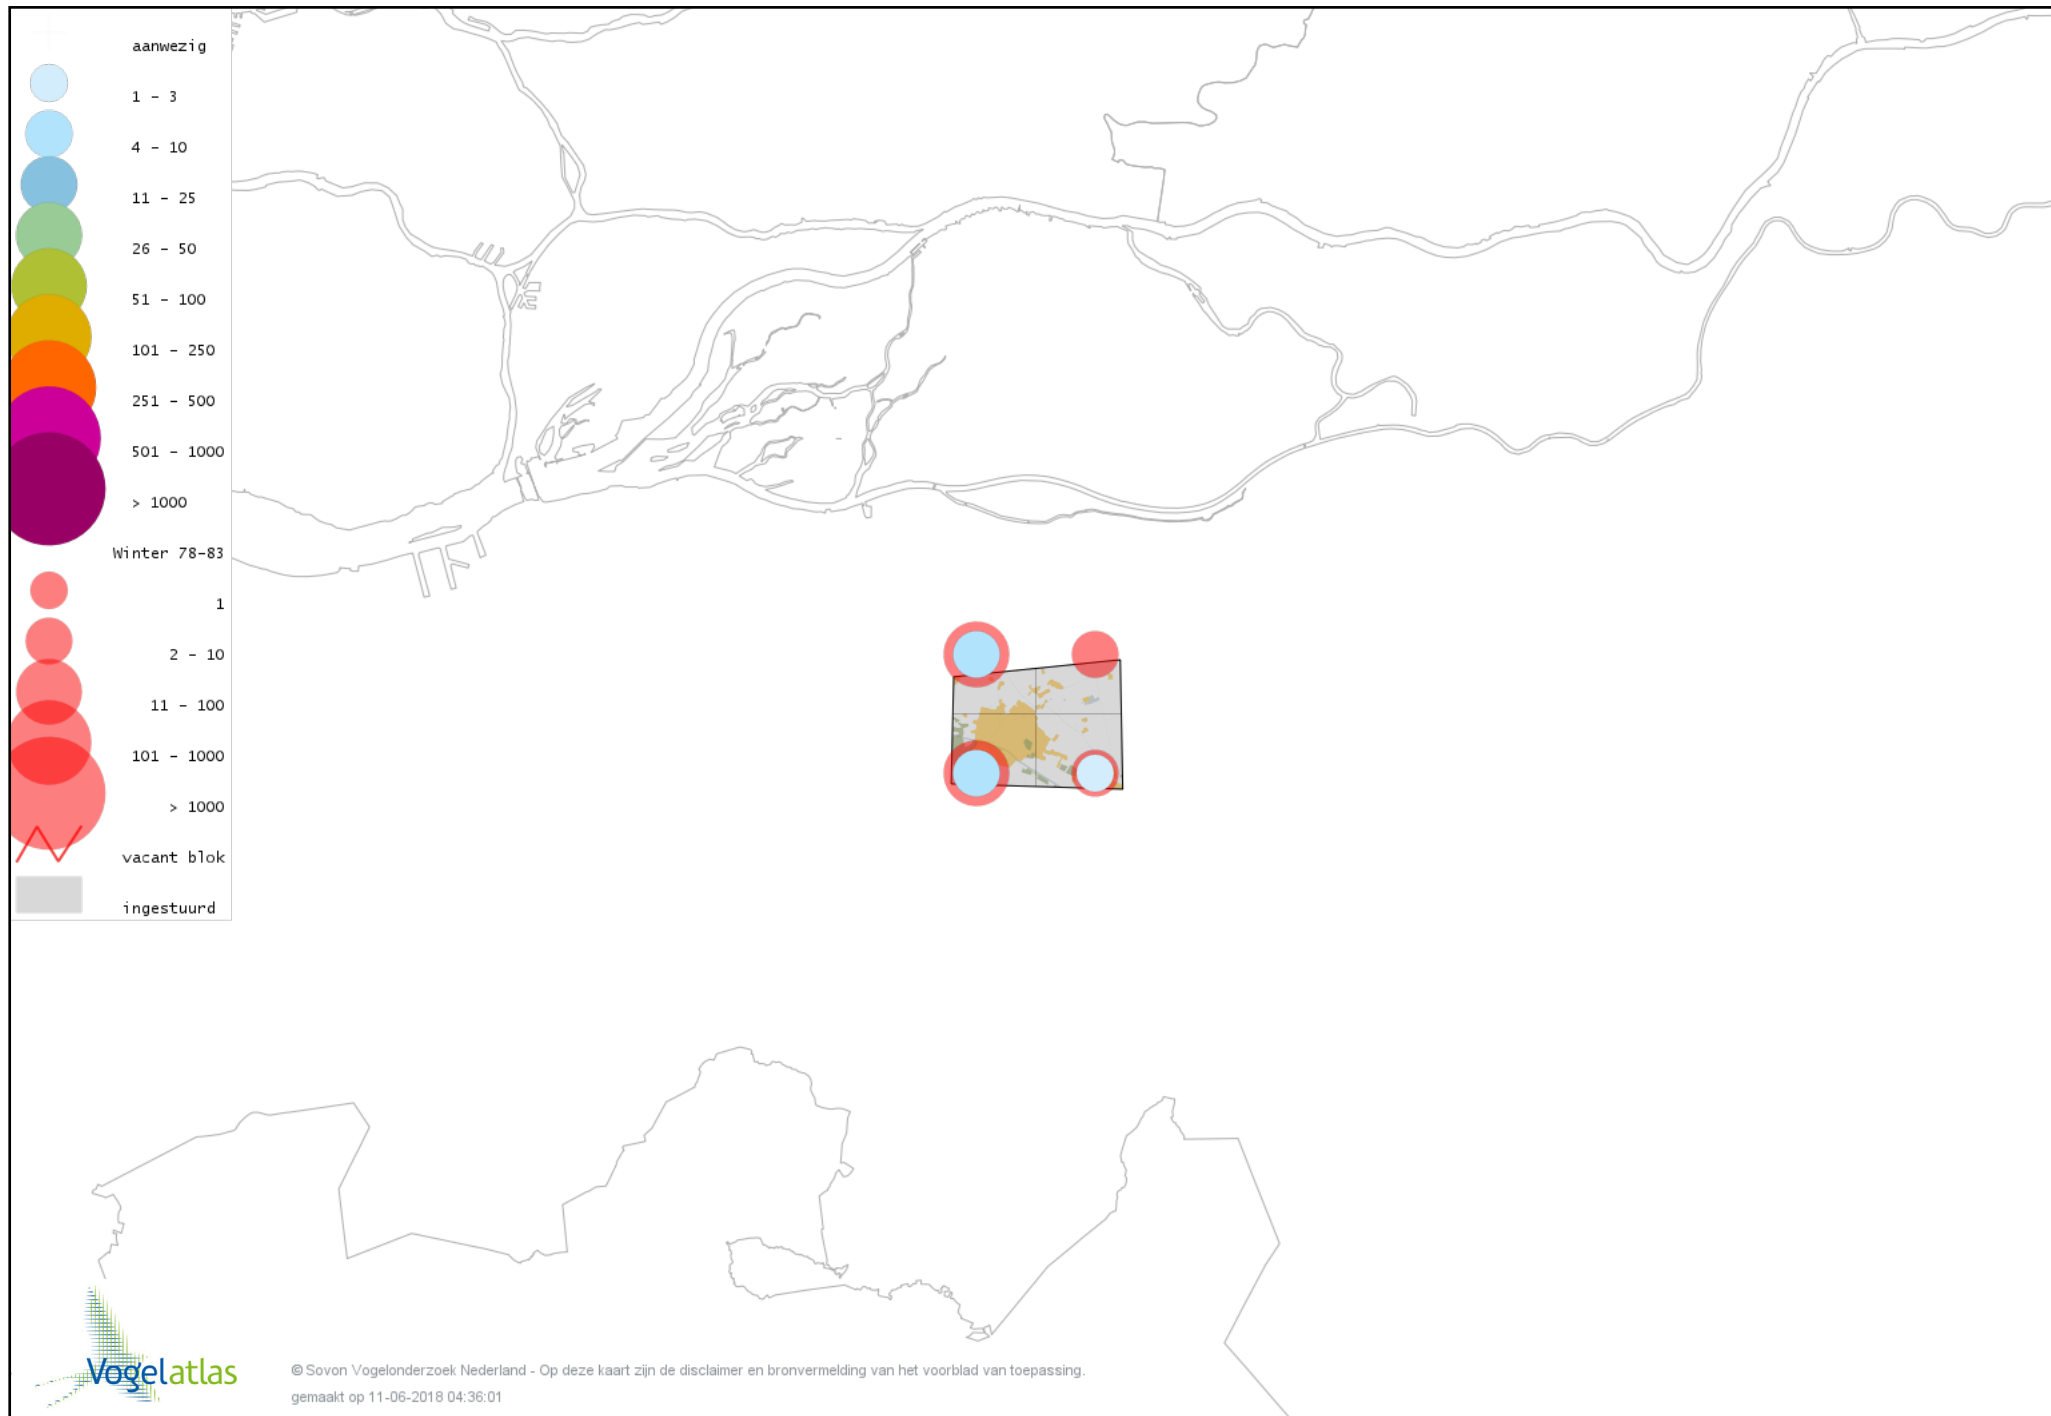

Voorlopige verspreidingskaart Roek winter

Voorlopige verspreidingskaart Zwarte Kraai winter

Voorlopige verspreidingskaart Goudhaan winter

Voorlopige verspreidingskaart Pimpelmees winter

Voorlopige verspreidingskaart Koolmees winter

Voorlopige verspreidingskaart Kuifmees winter

Voorlopige verspreidingskaart Zwarte Mees winter

Voorlopige verspreidingskaart Matkop winter

Voorlopige verspreidingskaart Boomleeuwerik winter

Voorlopige verspreidingskaart Veldleeuwerik winter