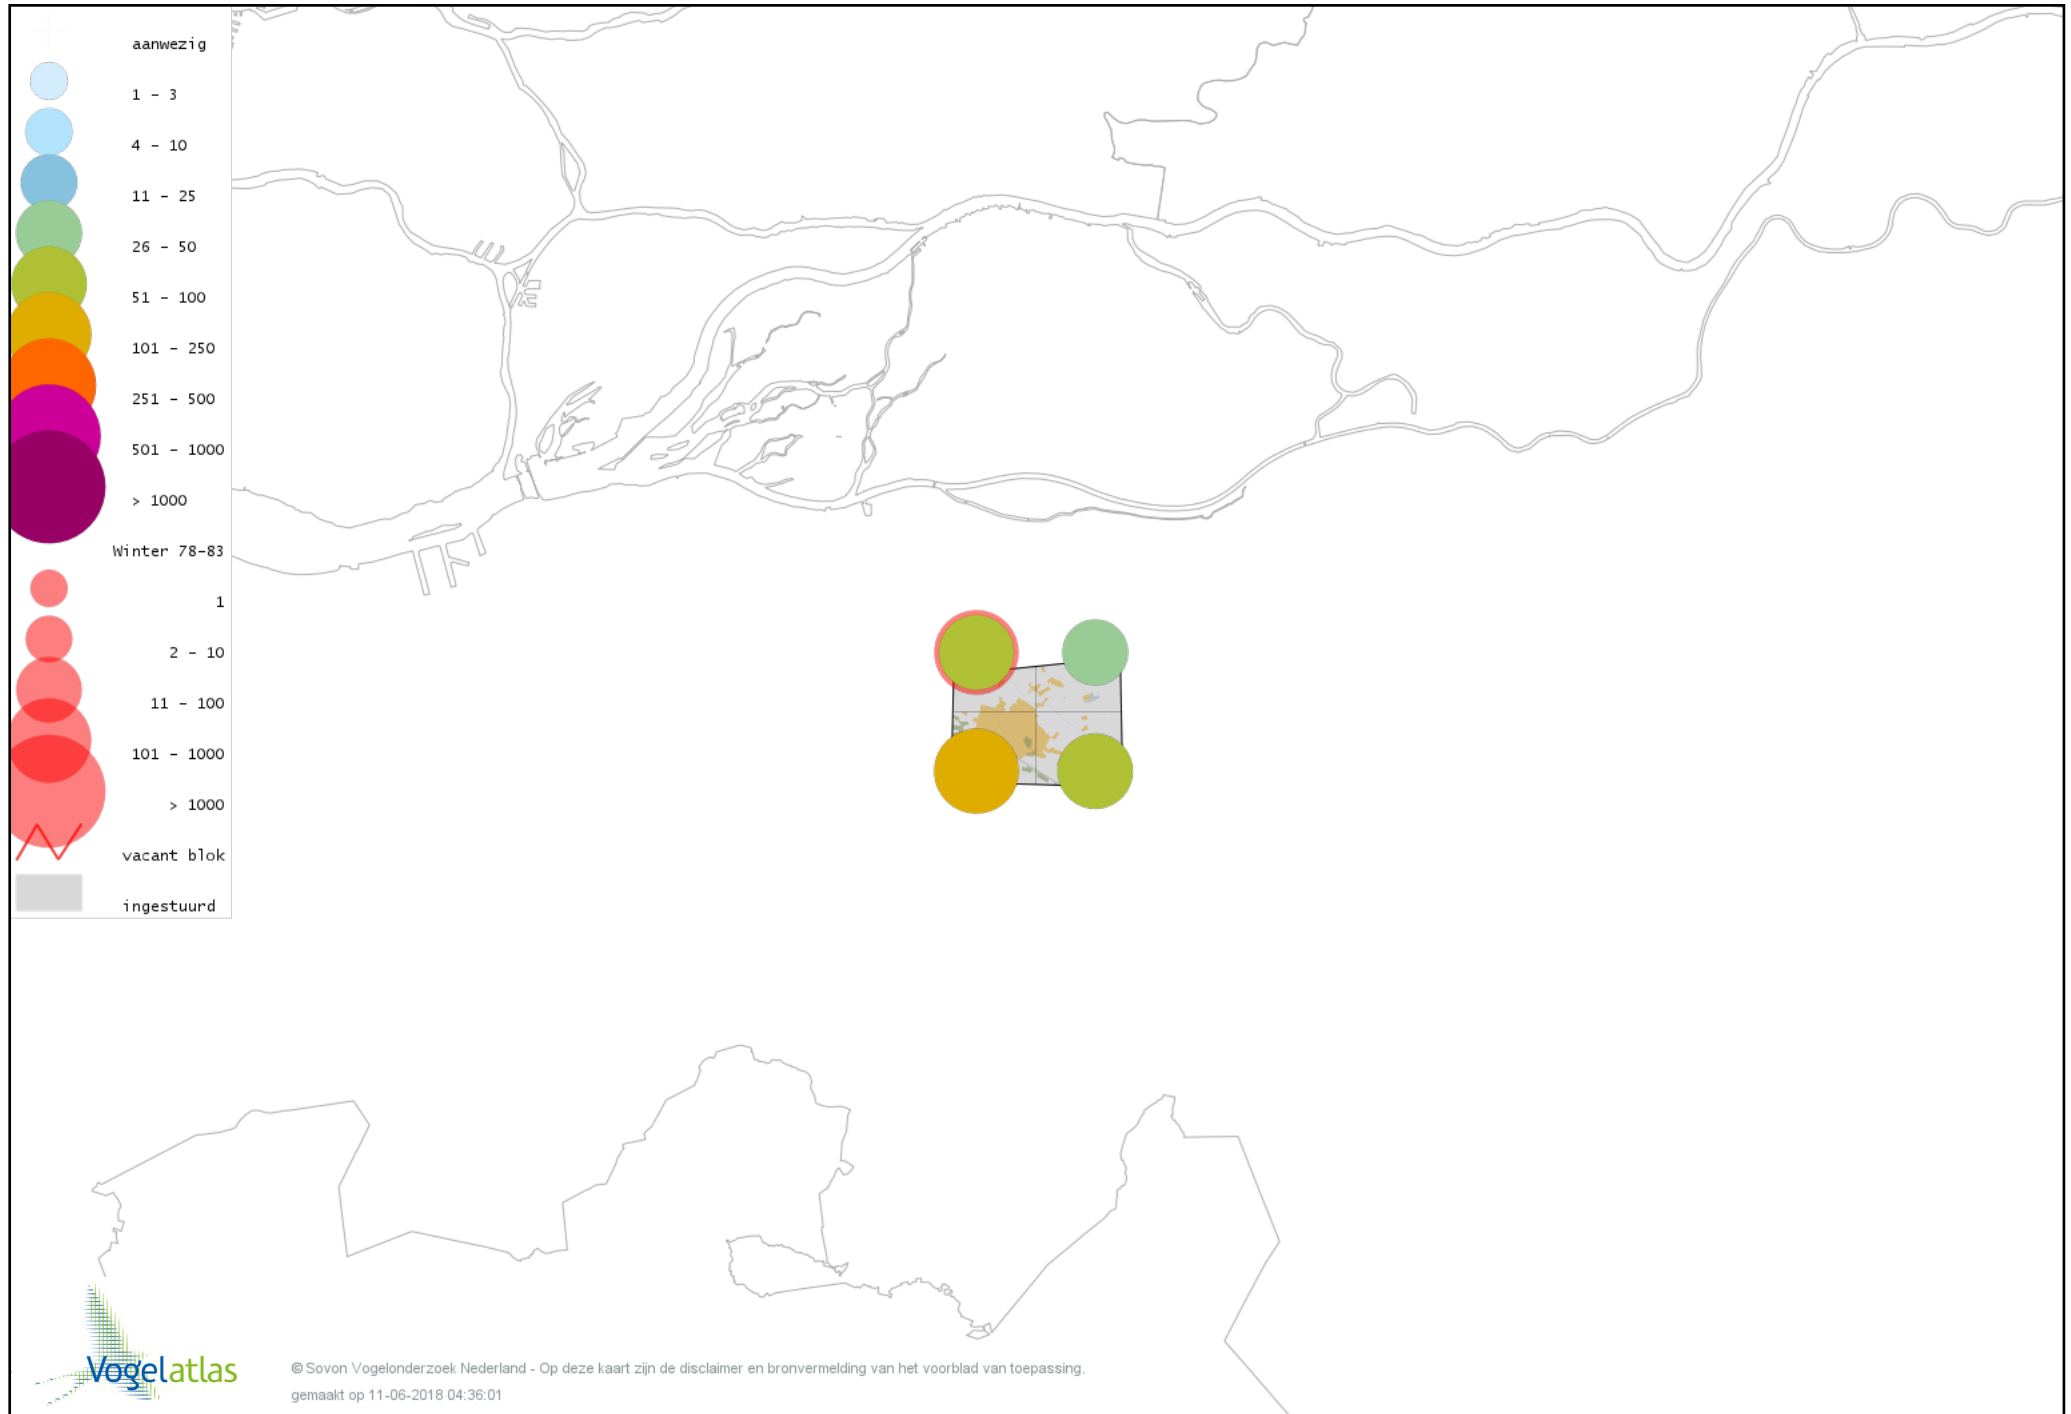

Voorlopige verspreidingskaart Bruine Kiekendief winter

Voorlopige verspreidingskaart Blauwe Kiekendief winter

Voorlopige verspreidingskaart Havik winter

Voorlopige verspreidingskaart Sperwer winter

Voorlopige verspreidingskaart Buizerd winter

Voorlopige verspreidingskaart Ruigpootbuizerd winter

Voorlopige verspreidingskaart Torenvalk winter

Voorlopige verspreidingskaart Slechtvalk winter

Voorlopige verspreidingskaart Waterral winter

Voorlopige verspreidingskaart Waterhoen winter

Voorlopige verspreidingskaart Meerkoet winter

Voorlopige verspreidingskaart Kraanvogel winter

Voorlopige verspreidingskaart Scholekster winter

Voorlopige verspreidingskaart Kievit winter

Voorlopige verspreidingskaart Watersnip winter