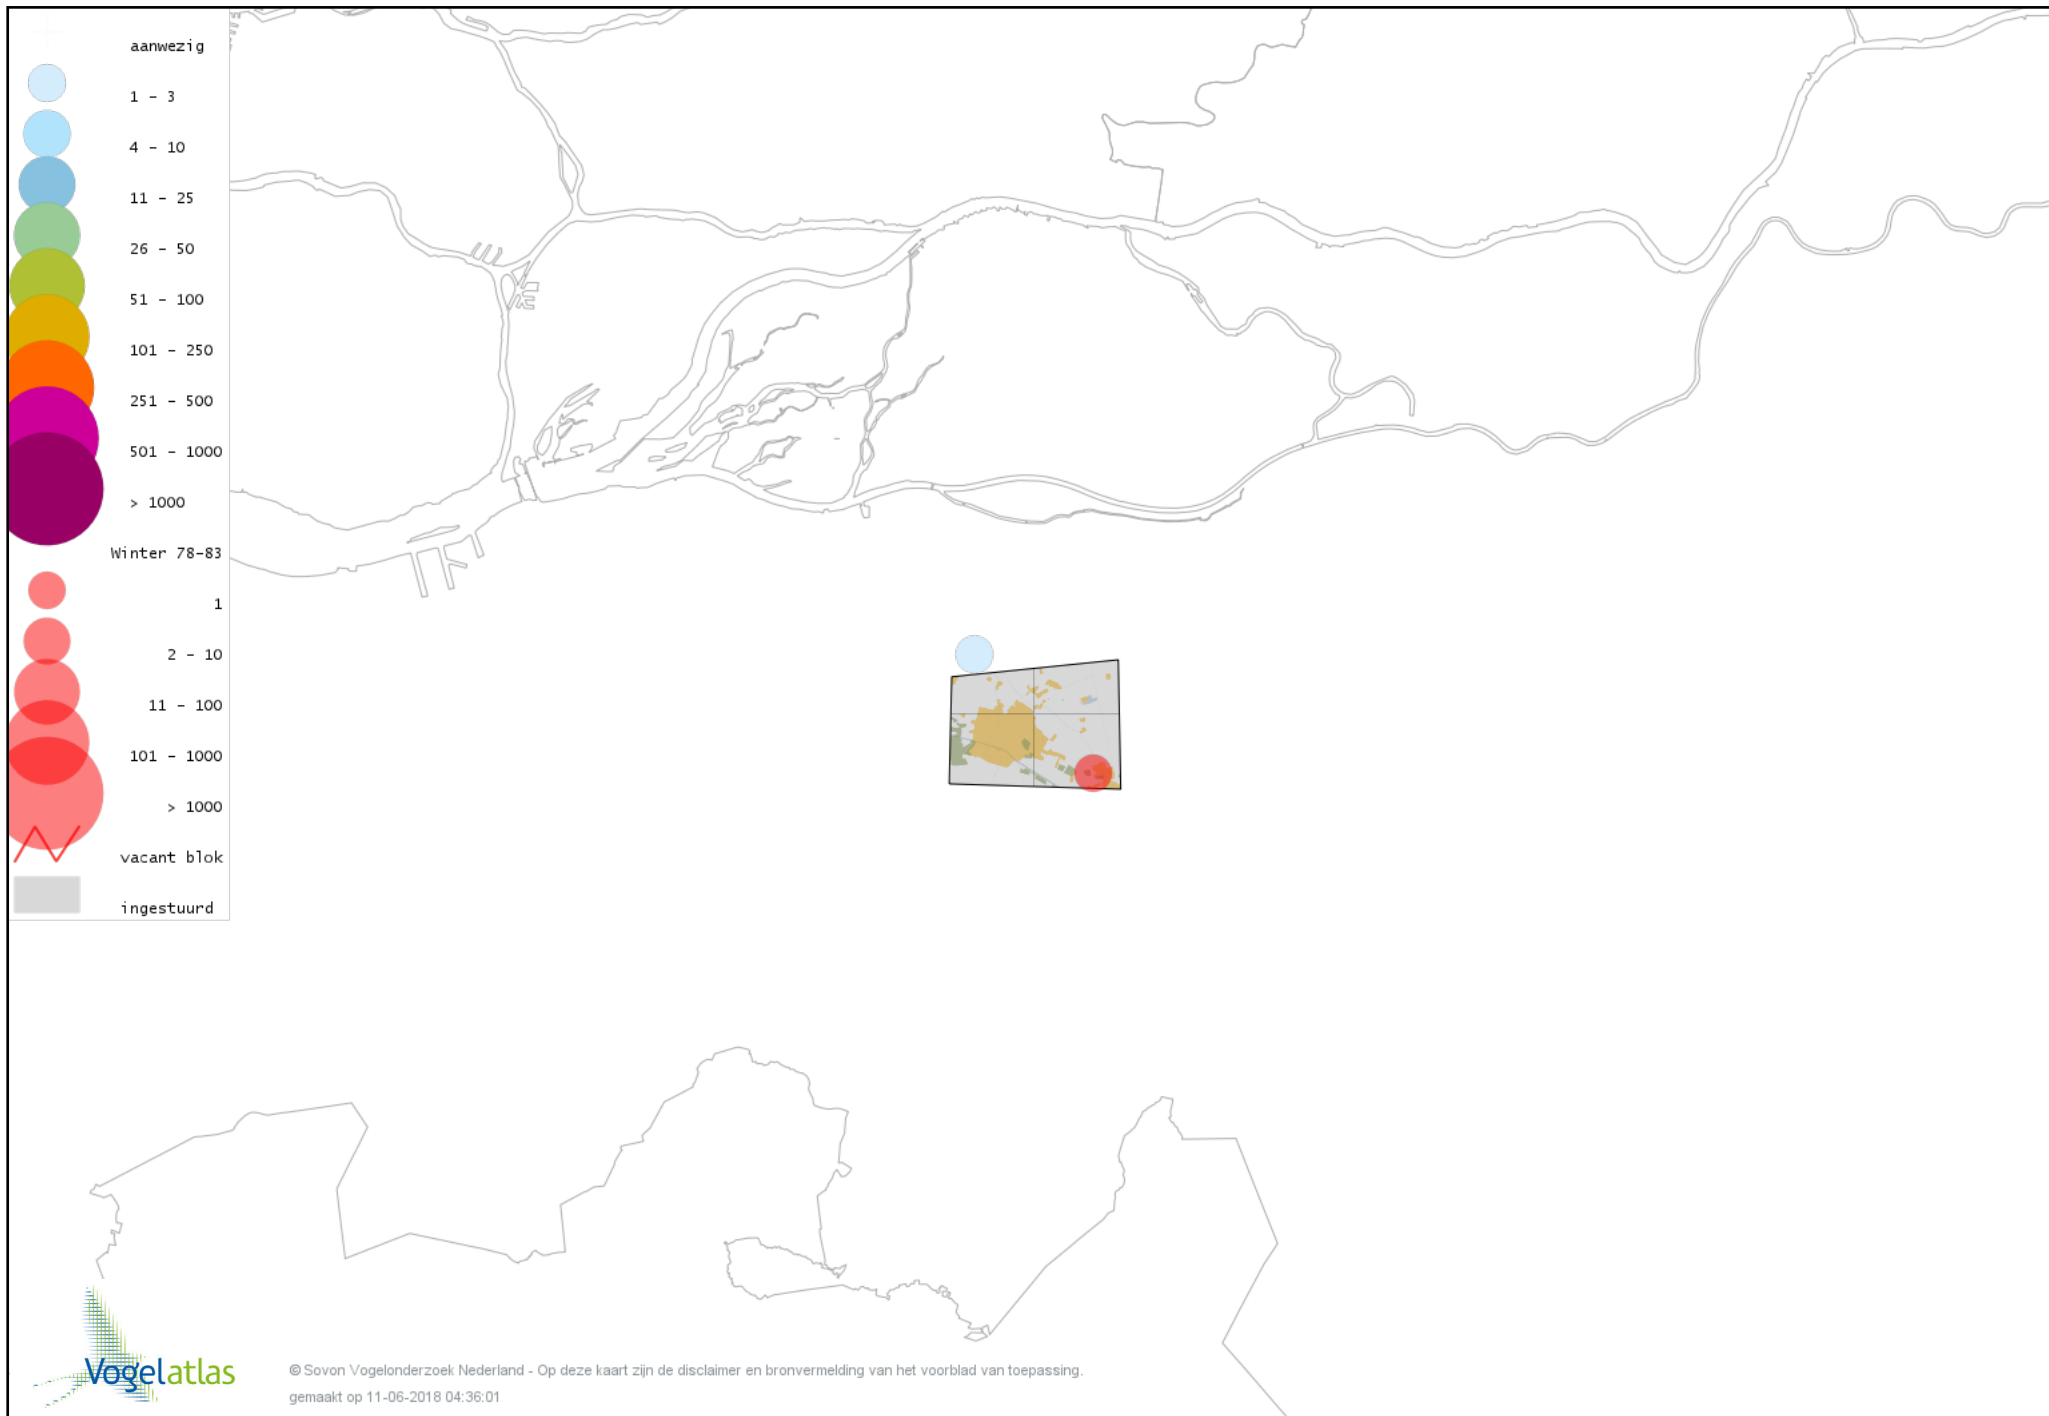

Voorlopige verspreidingskaart Meerkoet winter

Voorlopige verspreidingskaart Kraanvogel winter

Voorlopige verspreidingskaart Scholekster winter

Voorlopige verspreidingskaart Kievit winter

Voorlopige verspreidingskaart Watersnip winter

Voorlopige verspreidingskaart Houtsnip winter

Voorlopige verspreidingskaart Wulp winter

Voorlopige verspreidingskaart Witgat winter

Voorlopige verspreidingskaart Kokmeeuw winter

Voorlopige verspreidingskaart Stormmeeuw winter

Voorlopige verspreidingskaart Kleine Mantelmeeuw winter

Voorlopige verspreidingskaart Zilvermeeuw winter

Voorlopige verspreidingskaart Grote Mantelmeeuw winter

Voorlopige verspreidingskaart Stadsduif winter