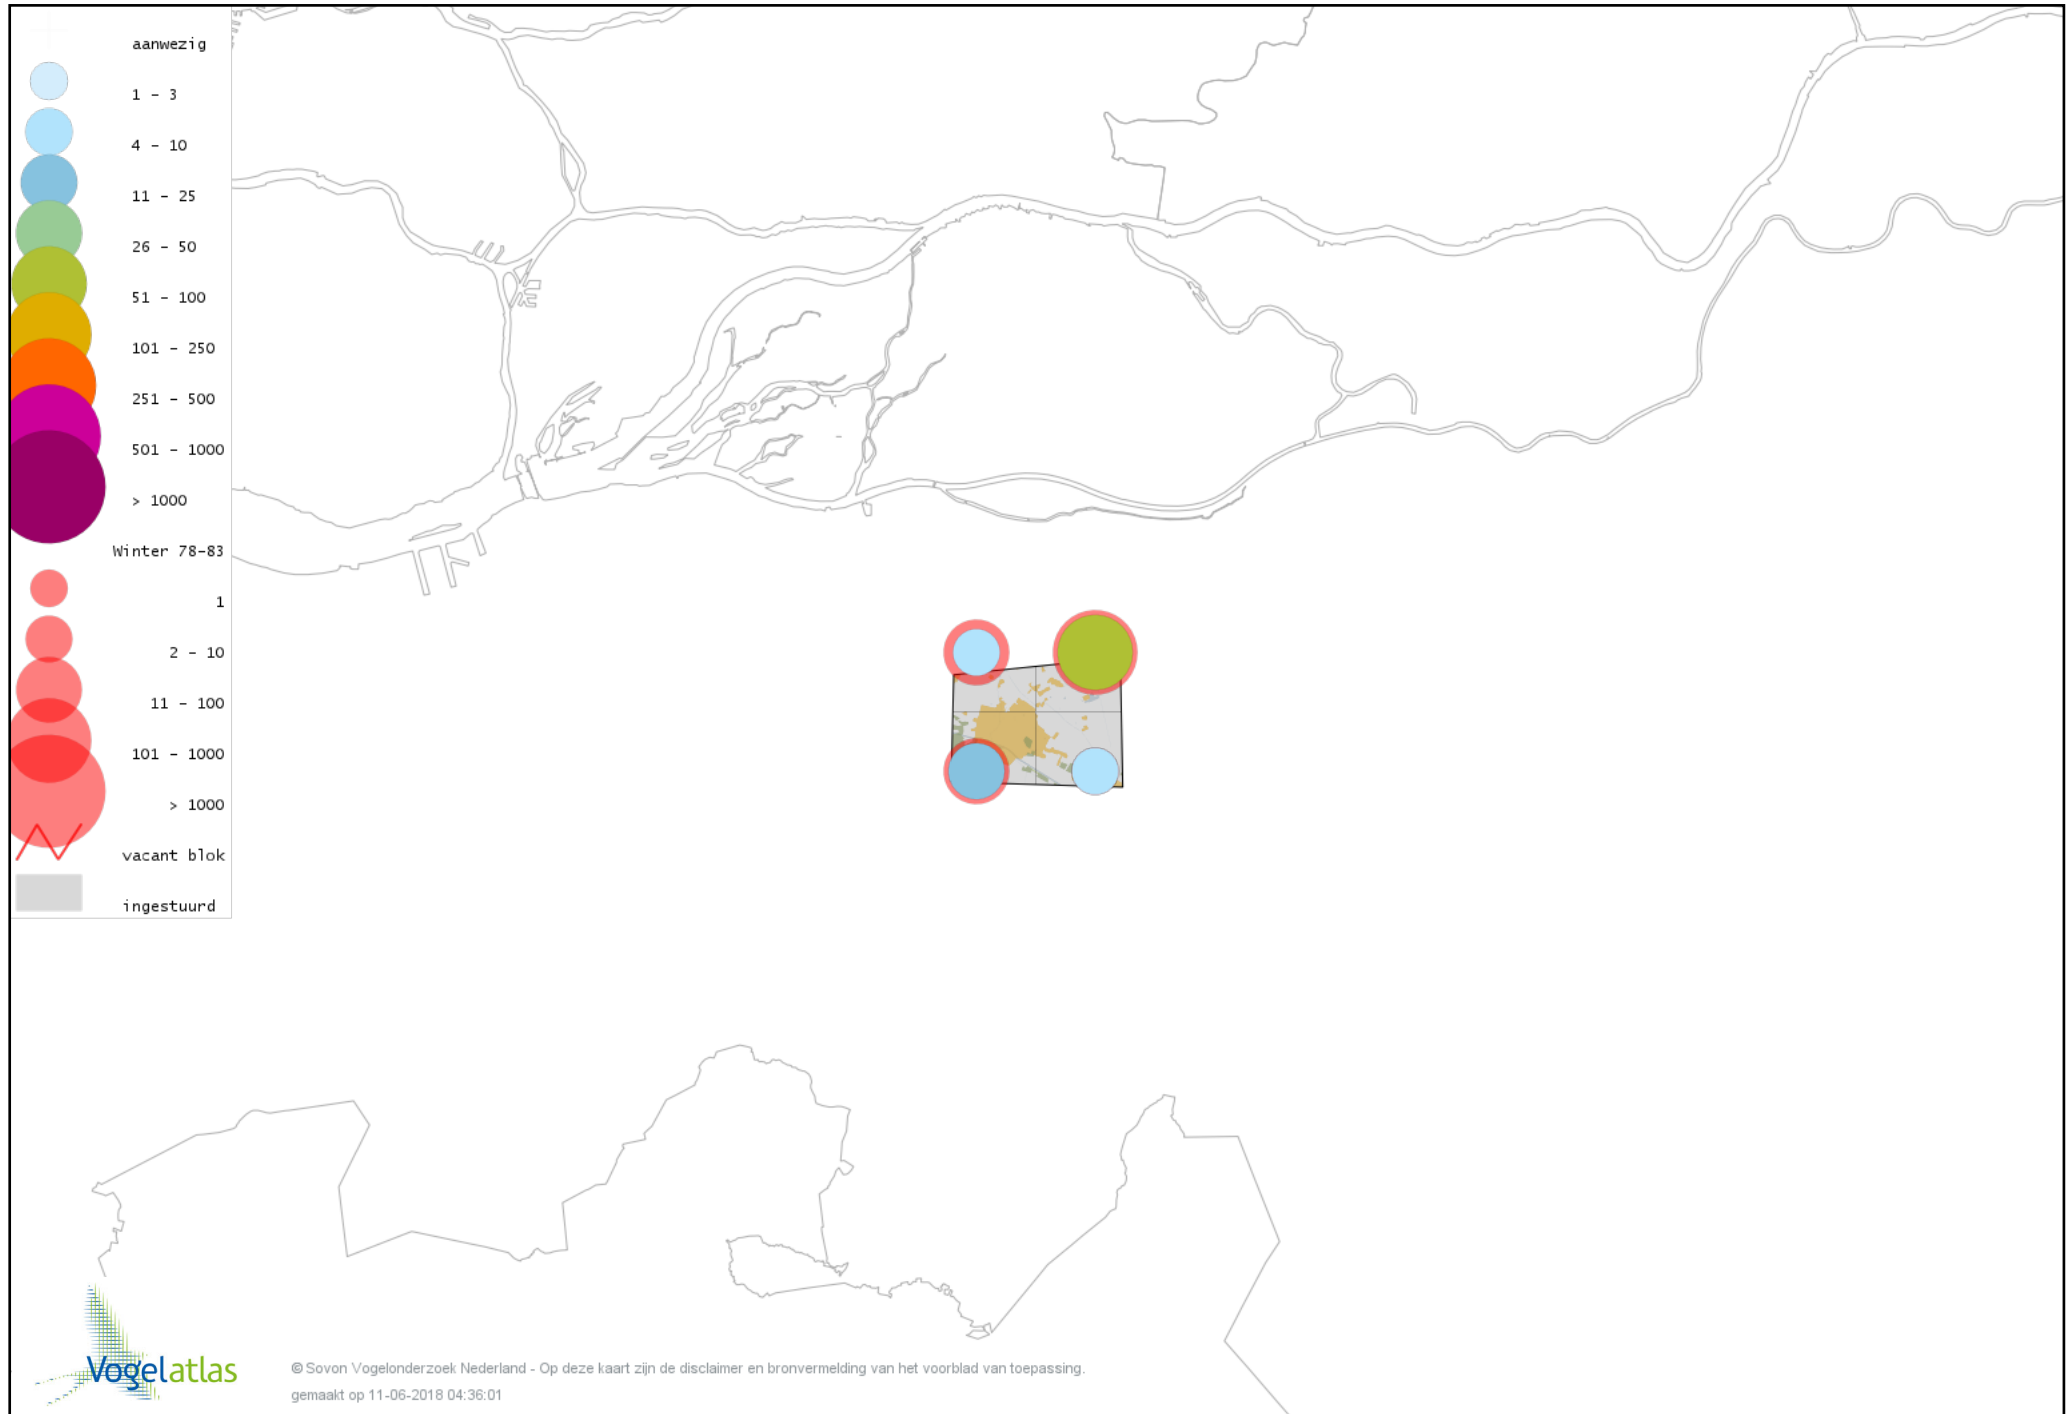

Voorlopige verspreidingskaart Krooneend winter

Voorlopige verspreidingskaart Tafeleend winter

Voorlopige verspreidingskaart Kuifeend winter

Voorlopige verspreidingskaart Muskuseend winter

Voorlopige verspreidingskaart Nonnetje winter

Voorlopige verspreidingskaart Krakeend winter

Voorlopige verspreidingskaart Smient winter

Voorlopige verspreidingskaart Slobeend winter

Voorlopige verspreidingskaart Wilde Eend winter

Voorlopige verspreidingskaart Soepeend winter

Voorlopige verspreidingskaart Pijlstaart winter

Voorlopige verspreidingskaart Wintertaling winter

Voorlopige verspreidingskaart Patrijs winter

Voorlopige verspreidingskaart Fazant winter

Voorlopige verspreidingskaart Blauwe Pauw winter

Voorlopige verspreidingskaart Aalscholver winter

Voorlopige verspreidingskaart Blauwe Reiger winter

Voorlopige verspreidingskaart Ooievaar winter

Voorlopige verspreidingskaart Dodaars winter

Voorlopige verspreidingskaart Fuut winter