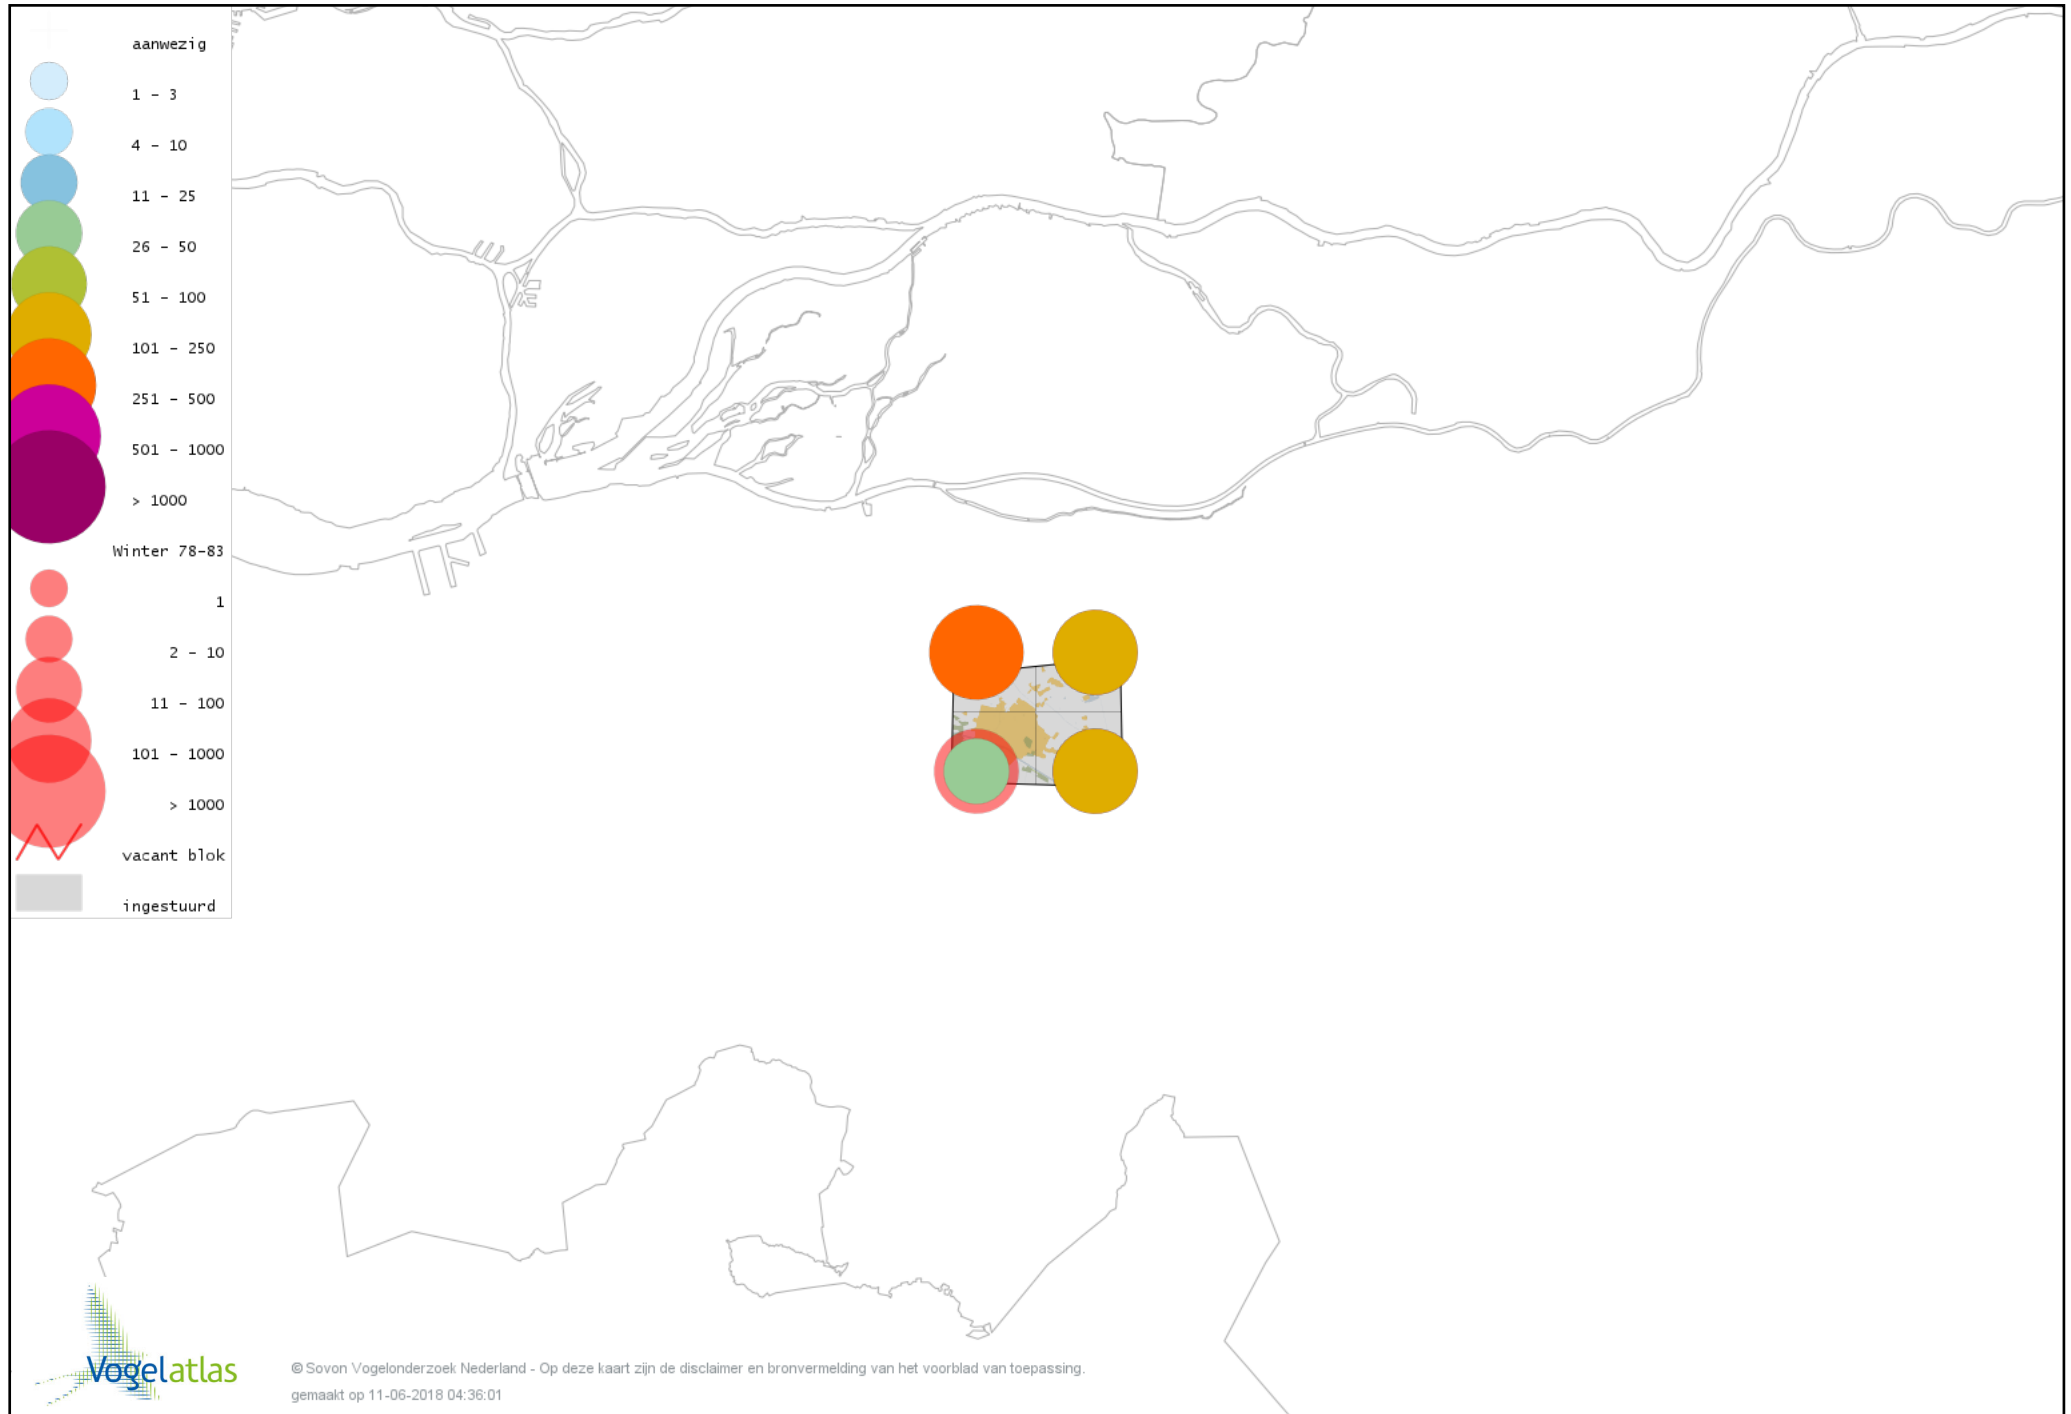

Voorlopige verspreidingskaart Staartmees winter

Voorlopige verspreidingskaart Tjiftjaf winter

Voorlopige verspreidingskaart Zwartkop winter

Voorlopige verspreidingskaart Pestvogel winter

Voorlopige verspreidingskaart Boomklever winter

Voorlopige verspreidingskaart Boomkruiper winter

Voorlopige verspreidingskaart Winterkoning winter

Voorlopige verspreidingskaart Spreeuw winter

Voorlopige verspreidingskaart Merel winter

Voorlopige verspreidingskaart Kramsvogel winter

Voorlopige verspreidingskaart Zanglijster winter

Voorlopige verspreidingskaart Koperwiek winter

Voorlopige verspreidingskaart Grote Lijster winter

Voorlopige verspreidingskaart Roodborst winter

Voorlopige verspreidingskaart Zwarte Roodstaart winter