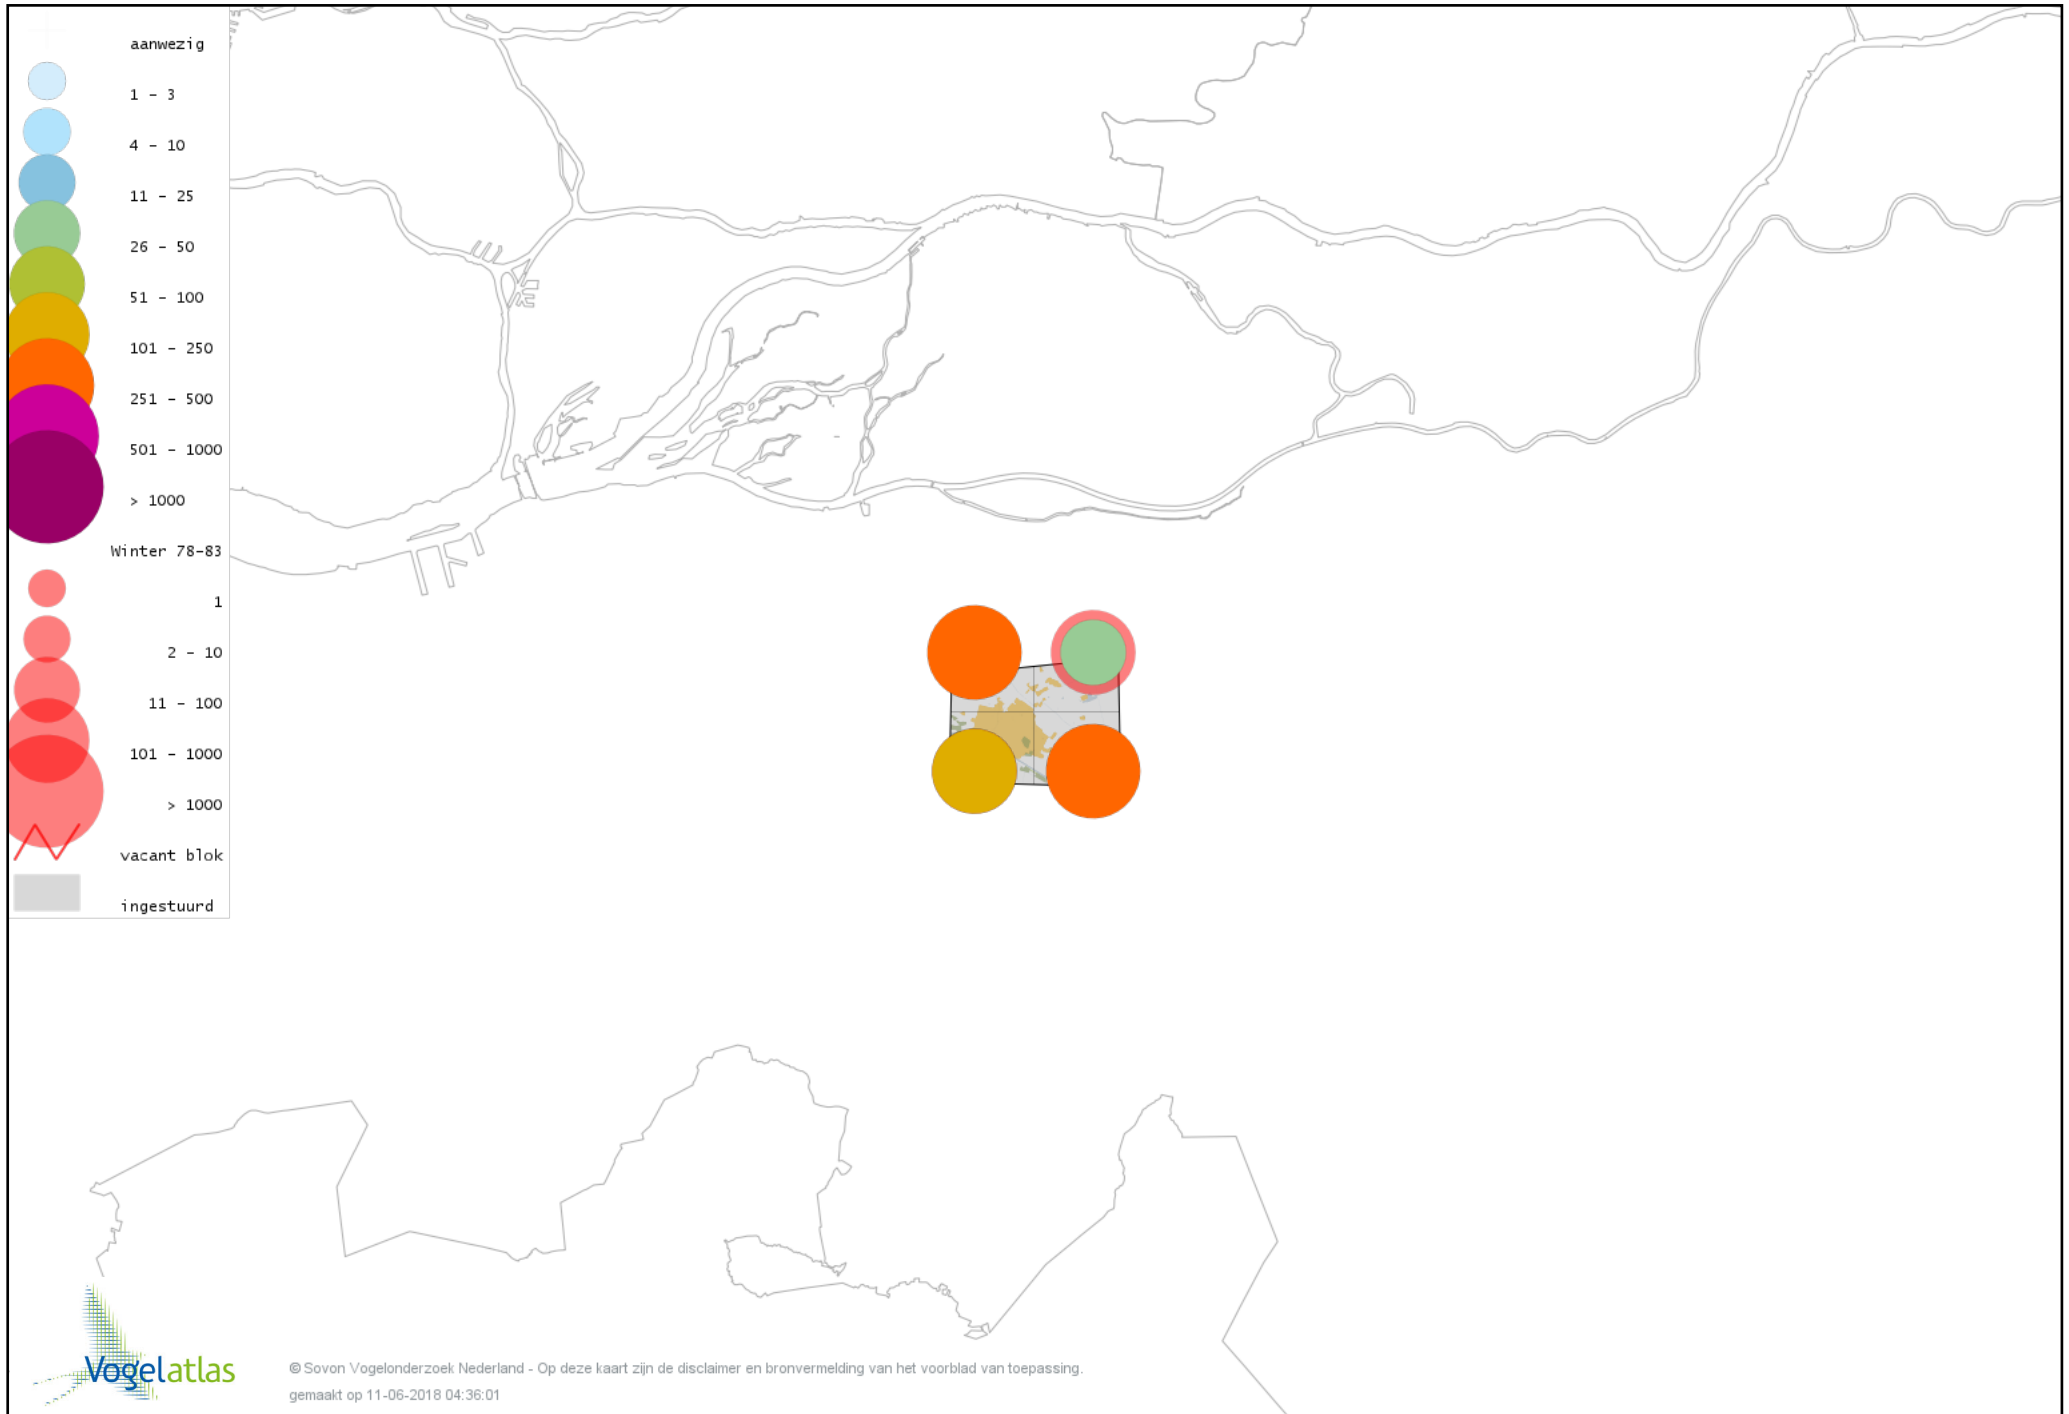

Voorlopige verspreidingskaart Graspieper winter

Voorlopige verspreidingskaart Waterpieper winter

Voorlopige verspreidingskaart Vink winter

Voorlopige verspreidingskaart Keep winter

Voorlopige verspreidingskaart Groenling winter

Voorlopige verspreidingskaart Putter winter

Voorlopige verspreidingskaart Sijs winter

Voorlopige verspreidingskaart Kneu winter

Voorlopige verspreidingskaart Kleine Barmsijs winter

Voorlopige verspreidingskaart Grote Barmsijs winter

Voorlopige verspreidingskaart Barmsijs (Grote of Kleine) winter

Voorlopige verspreidingskaart Kruisbek winter

Voorlopige verspreidingskaart Goudvink winter

Voorlopige verspreidingskaart Appelvink winter

Voorlopige verspreidingskaart Rietgors winter