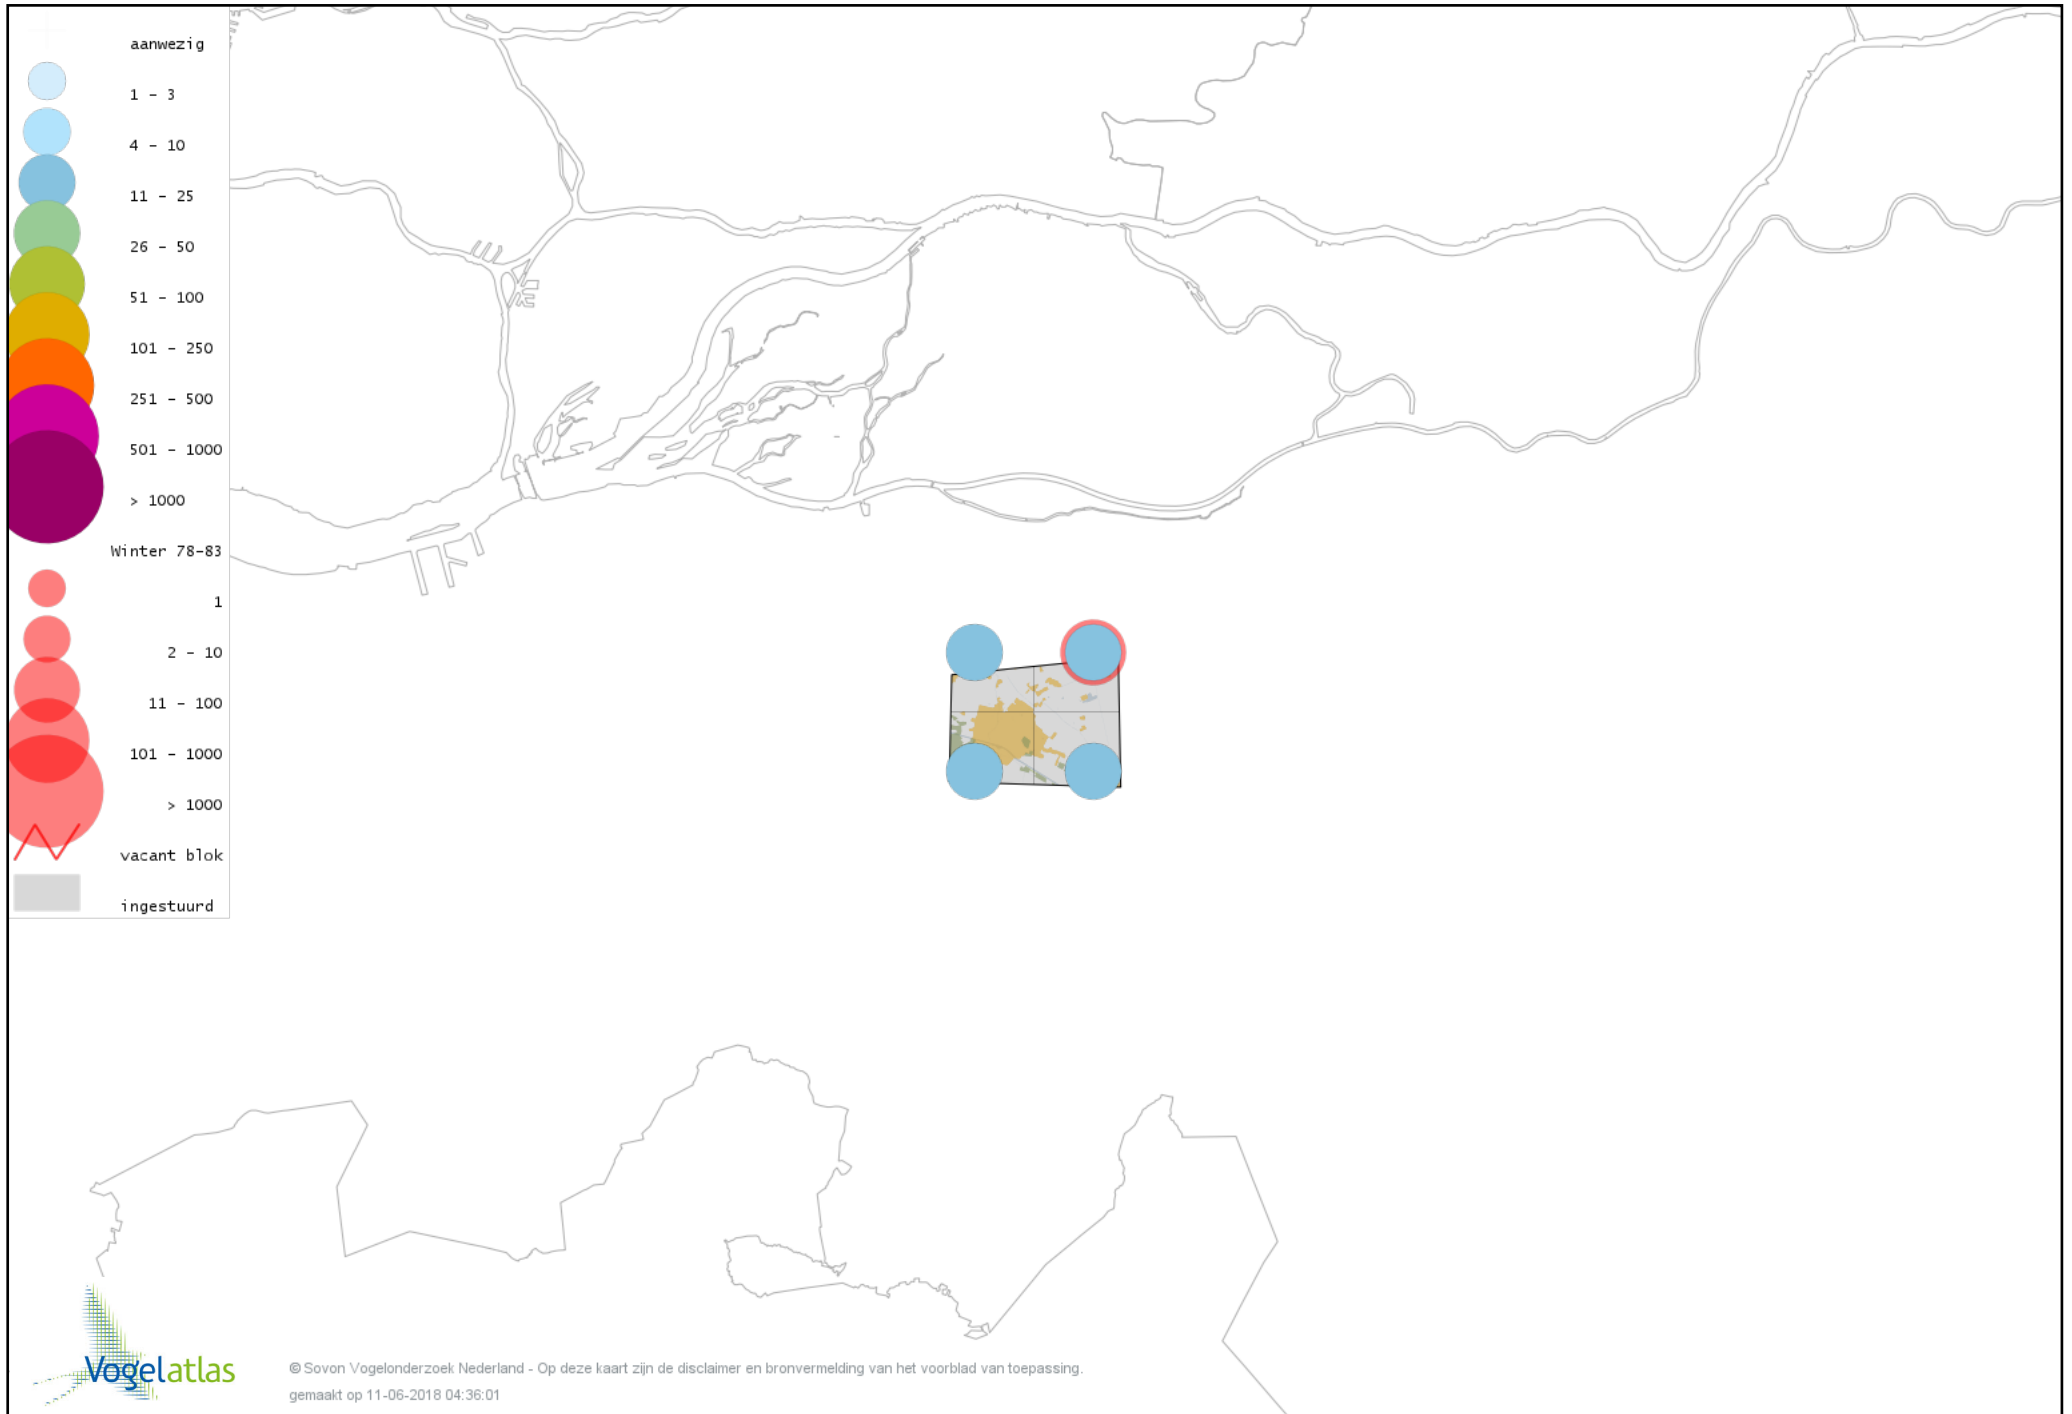

Voorlopige verspreidingskaart Aalscholver winter

Voorlopige verspreidingskaart Blauwe Reiger winter

Voorlopige verspreidingskaart Ooievaar winter

Voorlopige verspreidingskaart Dodaars winter

Voorlopige verspreidingskaart Fuut winter

Voorlopige verspreidingskaart Bruine Kiekendief winter

Voorlopige verspreidingskaart Blauwe Kiekendief winter

Voorlopige verspreidingskaart Havik winter

Voorlopige verspreidingskaart Sperwer winter

Voorlopige verspreidingskaart Buizerd winter

Voorlopige verspreidingskaart Ruigpootbuizerd winter

Voorlopige verspreidingskaart Torenvalk winter

Voorlopige verspreidingskaart Slechtvalk winter

Voorlopige verspreidingskaart Waterral winter

Voorlopige verspreidingskaart Waterhoen winter

Voorlopige verspreidingskaart Meerkoet winter

Voorlopige verspreidingskaart Kraanvogel winter

Voorlopige verspreidingskaart Scholekster winter

Voorlopige verspreidingskaart Kievit winter

Voorlopige verspreidingskaart Watersnip winter