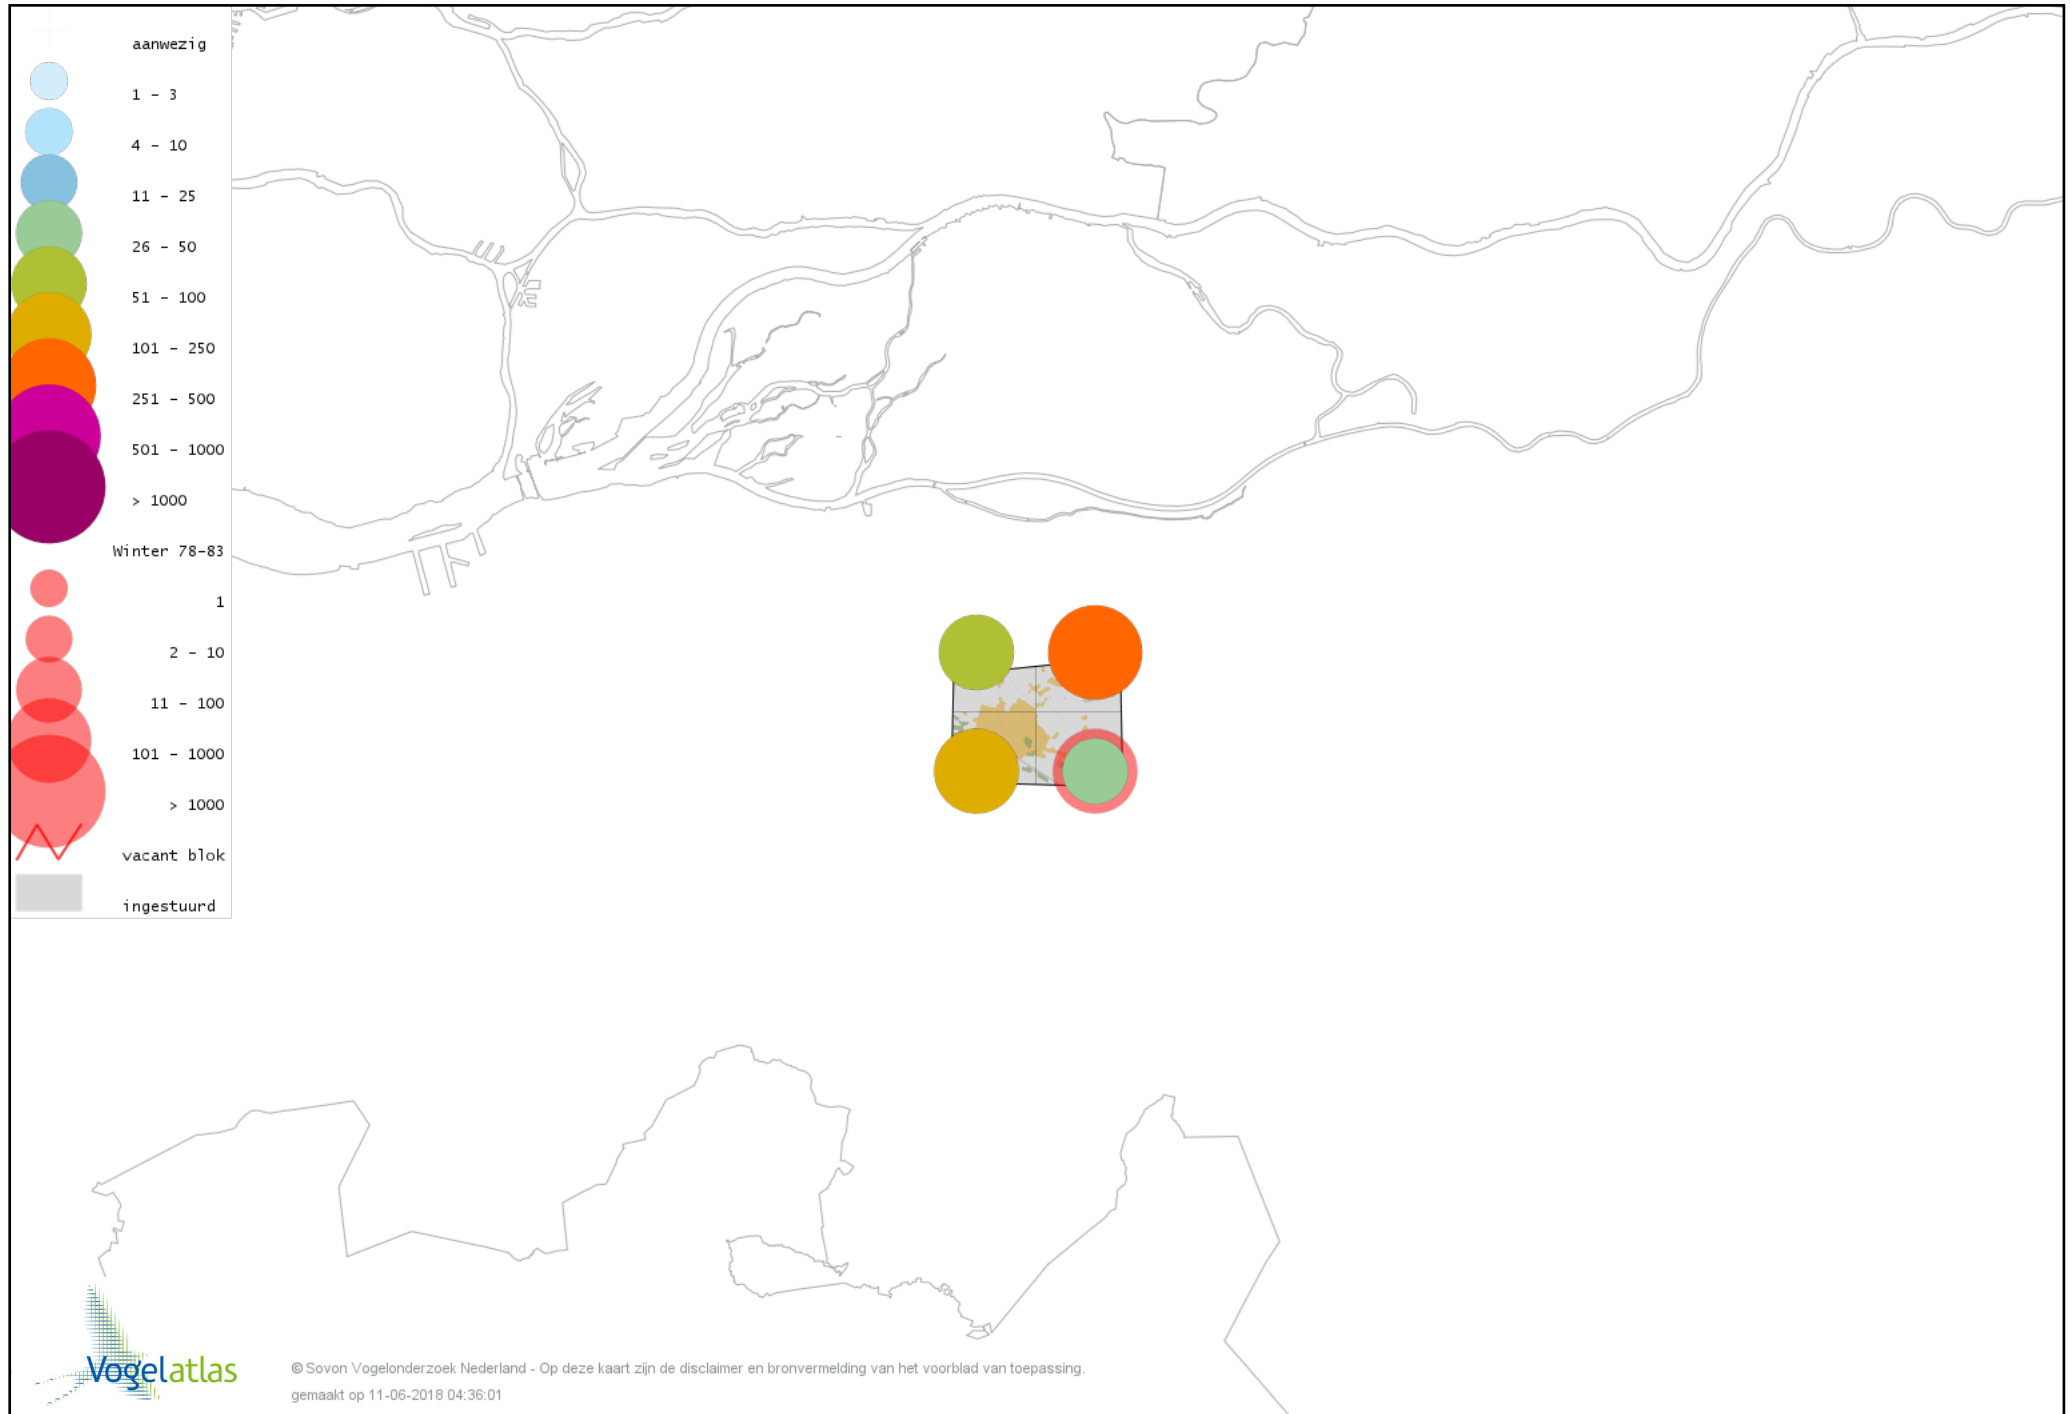

Voorlopige verspreidingskaart Meerkoet winter

Voorlopige verspreidingskaart Kraanvogel winter

Voorlopige verspreidingskaart Scholekster winter

Voorlopige verspreidingskaart Kievit winter

Voorlopige verspreidingskaart Watersnip winter

Voorlopige verspreidingskaart Houtsnip winter

Voorlopige verspreidingskaart Wulp winter

Voorlopige verspreidingskaart Witgat winter

Voorlopige verspreidingskaart Kokmeeuw winter

Voorlopige verspreidingskaart Stormmeeuw winter

Voorlopige verspreidingskaart Kleine Mantelmeeuw winter

Voorlopige verspreidingskaart Zilvermeeuw winter

Voorlopige verspreidingskaart Grote Mantelmeeuw winter

Voorlopige verspreidingskaart Stadsduif winter

Voorlopige verspreidingskaart Holenduif winter

Voorlopige verspreidingskaart Houtduif winter

Voorlopige verspreidingskaart Turkse Tortel winter

Voorlopige verspreidingskaart Kerkuil winter

Voorlopige verspreidingskaart Steenuil winter