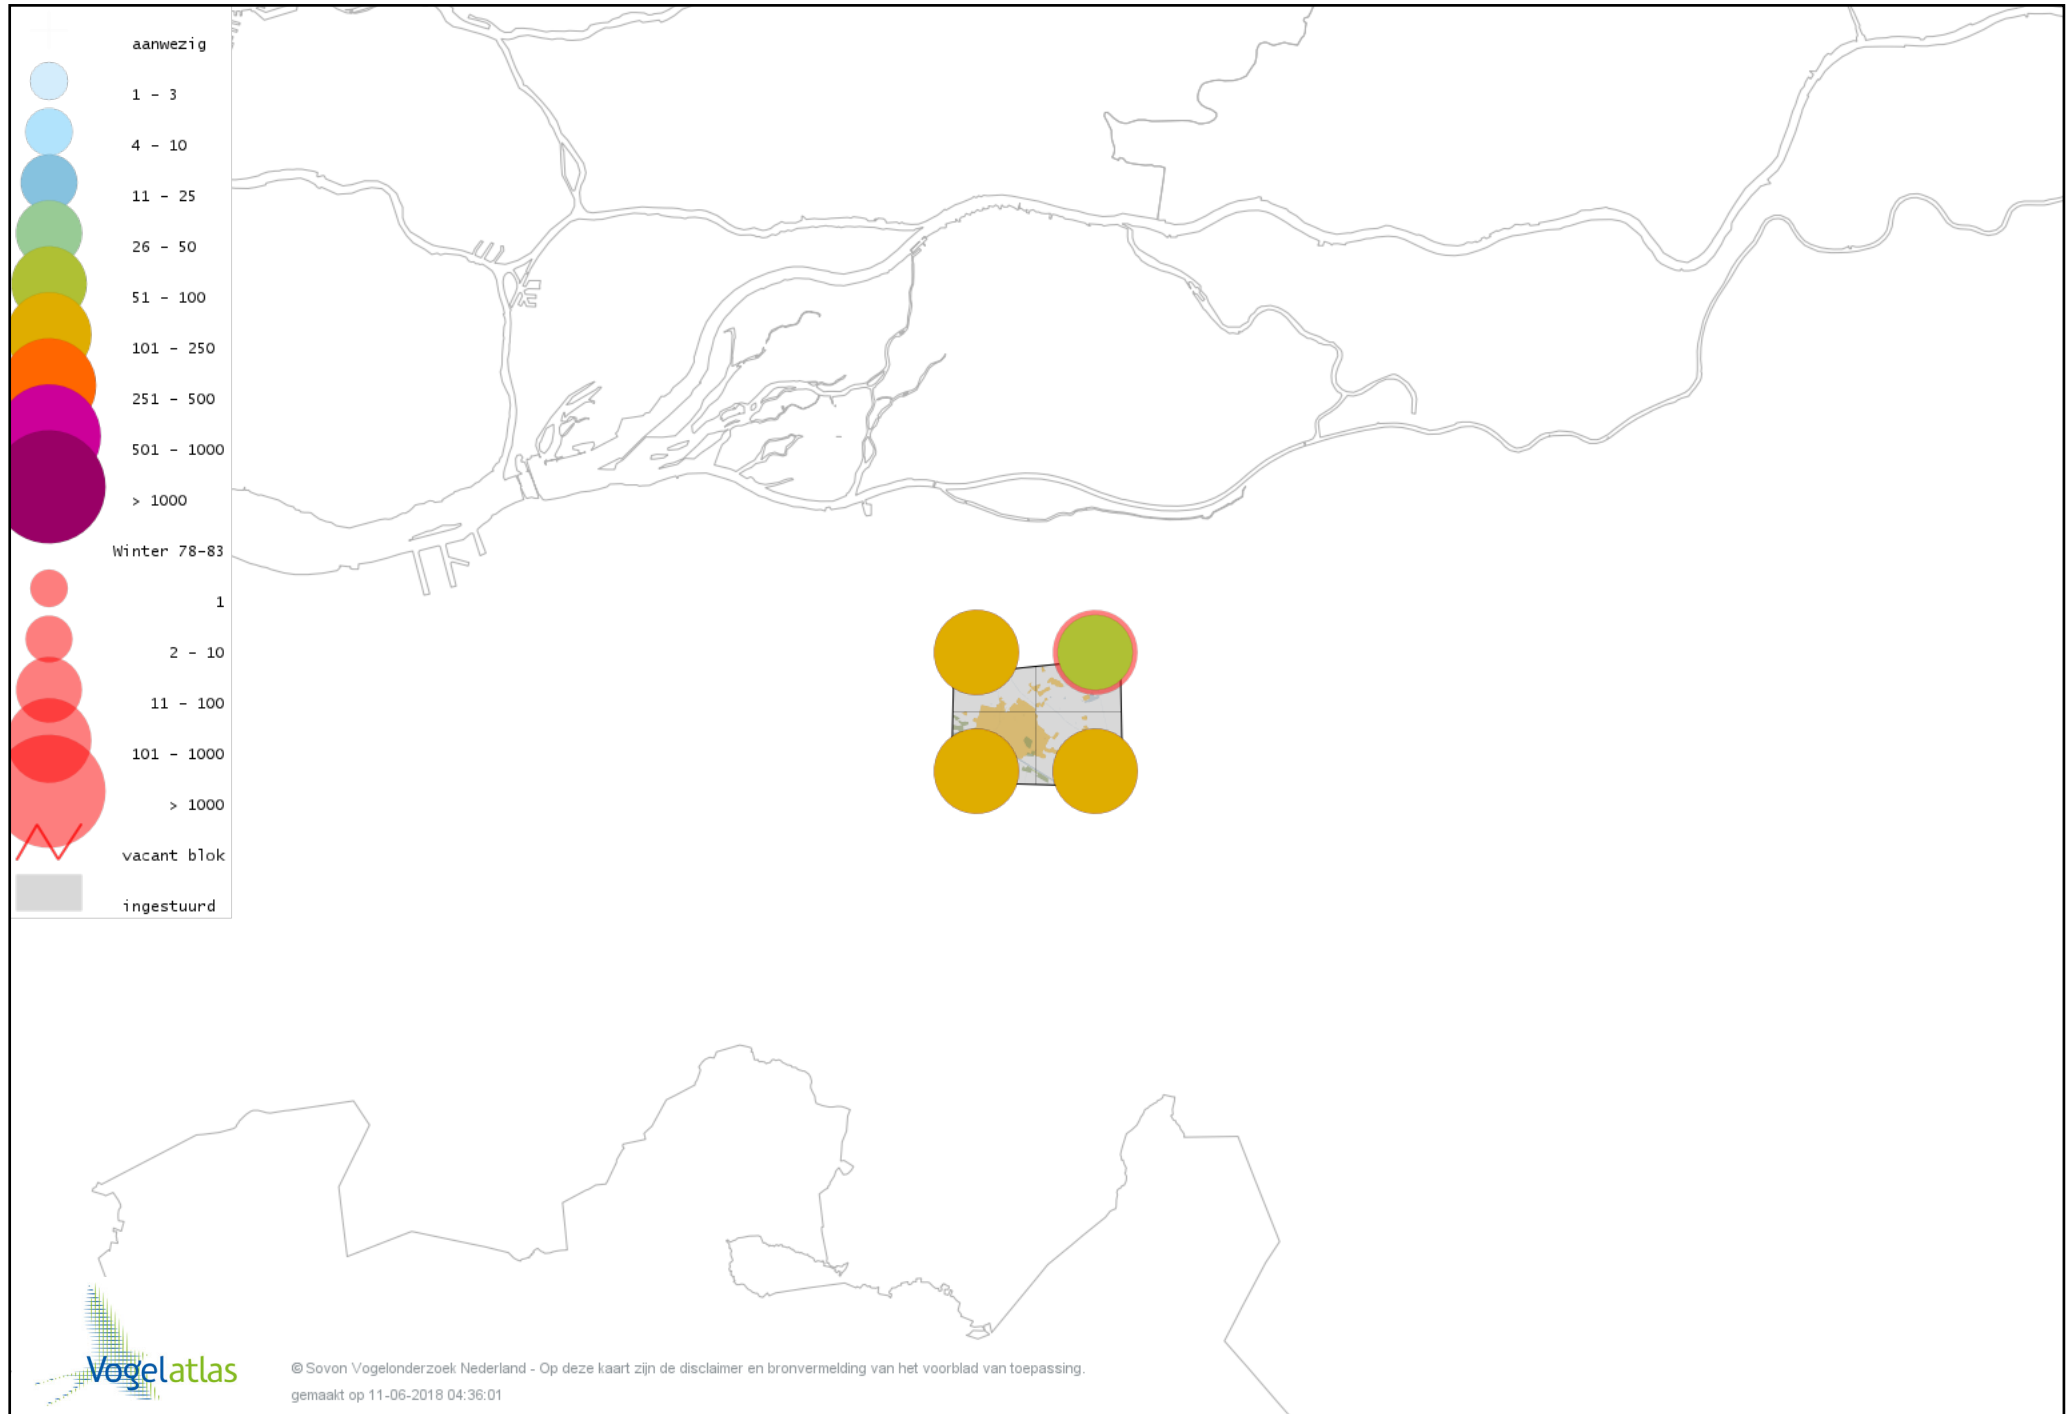

Voorlopige verspreidingskaart Staartmees winter

Voorlopige verspreidingskaart Tjiftjaf winter

Voorlopige verspreidingskaart Zwartkop winter

Voorlopige verspreidingskaart Pestvogel winter

Voorlopige verspreidingskaart Boomklever winter

Voorlopige verspreidingskaart Boomkruiper winter

Voorlopige verspreidingskaart Winterkoning winter

Voorlopige verspreidingskaart Spreeuw winter

Voorlopige verspreidingskaart Merel winter

Voorlopige verspreidingskaart Kramsvogel winter

Voorlopige verspreidingskaart Zanglijster winter

Voorlopige verspreidingskaart Koperwiek winter

Voorlopige verspreidingskaart Grote Lijster winter

Voorlopige verspreidingskaart Roodborst winter

Voorlopige verspreidingskaart Zwarte Roodstaart winter