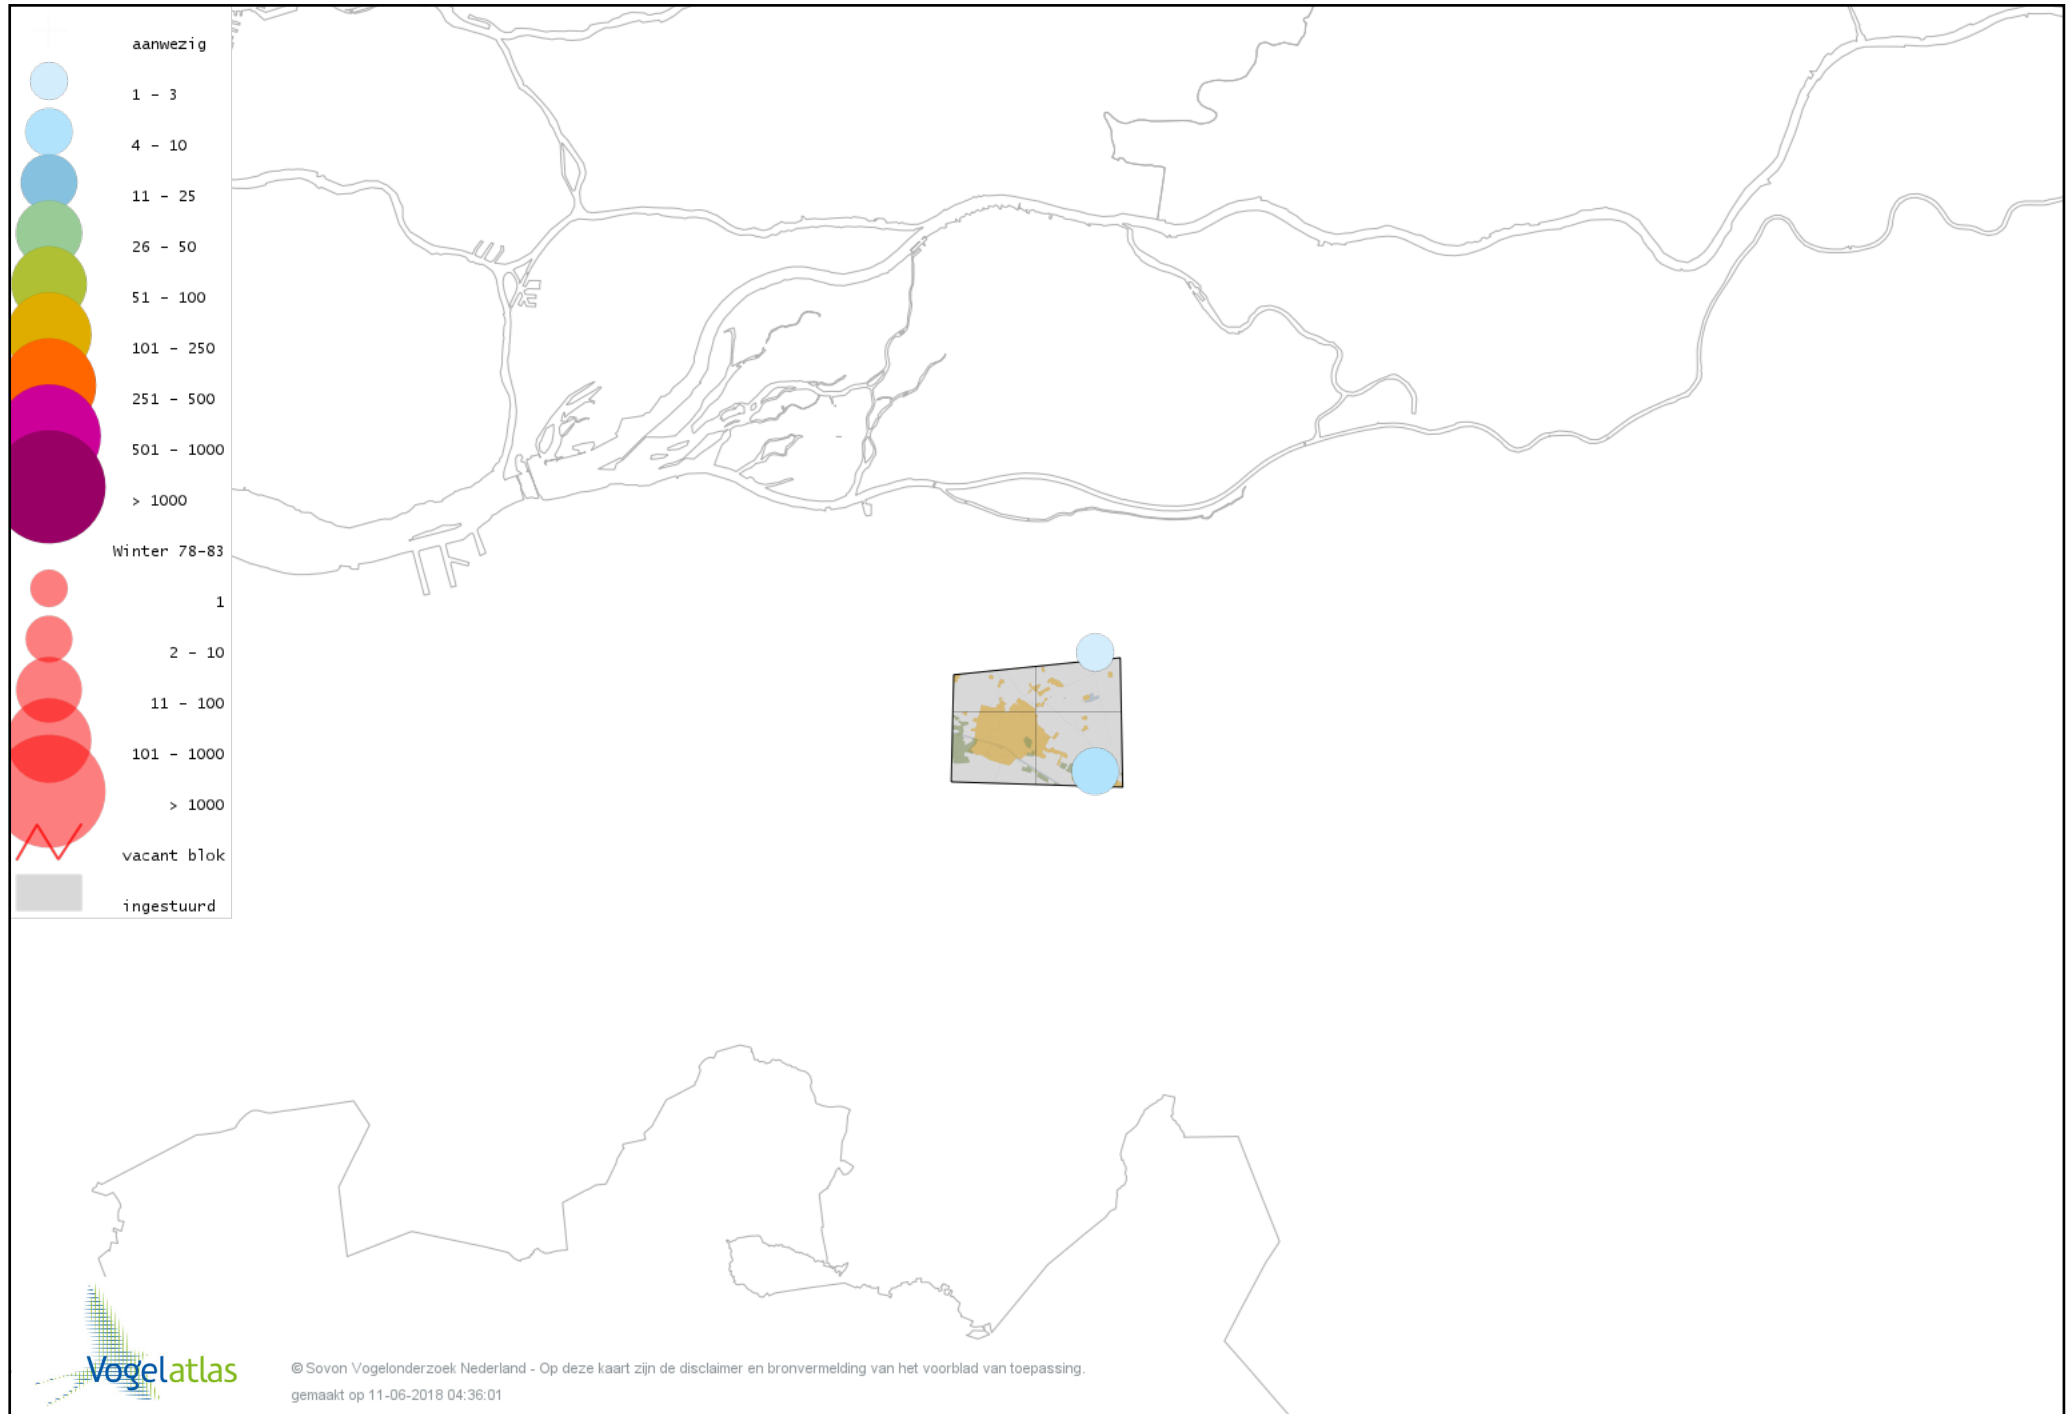

Voorlopige verspreidingskaart Staartmees winter

Voorlopige verspreidingskaart Tjiftjaf winter

Voorlopige verspreidingskaart Zwartkop winter

Voorlopige verspreidingskaart Pestvogel winter

Voorlopige verspreidingskaart Boomklever winter

Voorlopige verspreidingskaart Boomkruiper winter

Voorlopige verspreidingskaart Winterkoning winter

Voorlopige verspreidingskaart Spreeuw winter

Voorlopige verspreidingskaart Merel winter

Voorlopige verspreidingskaart Kramsvogel winter