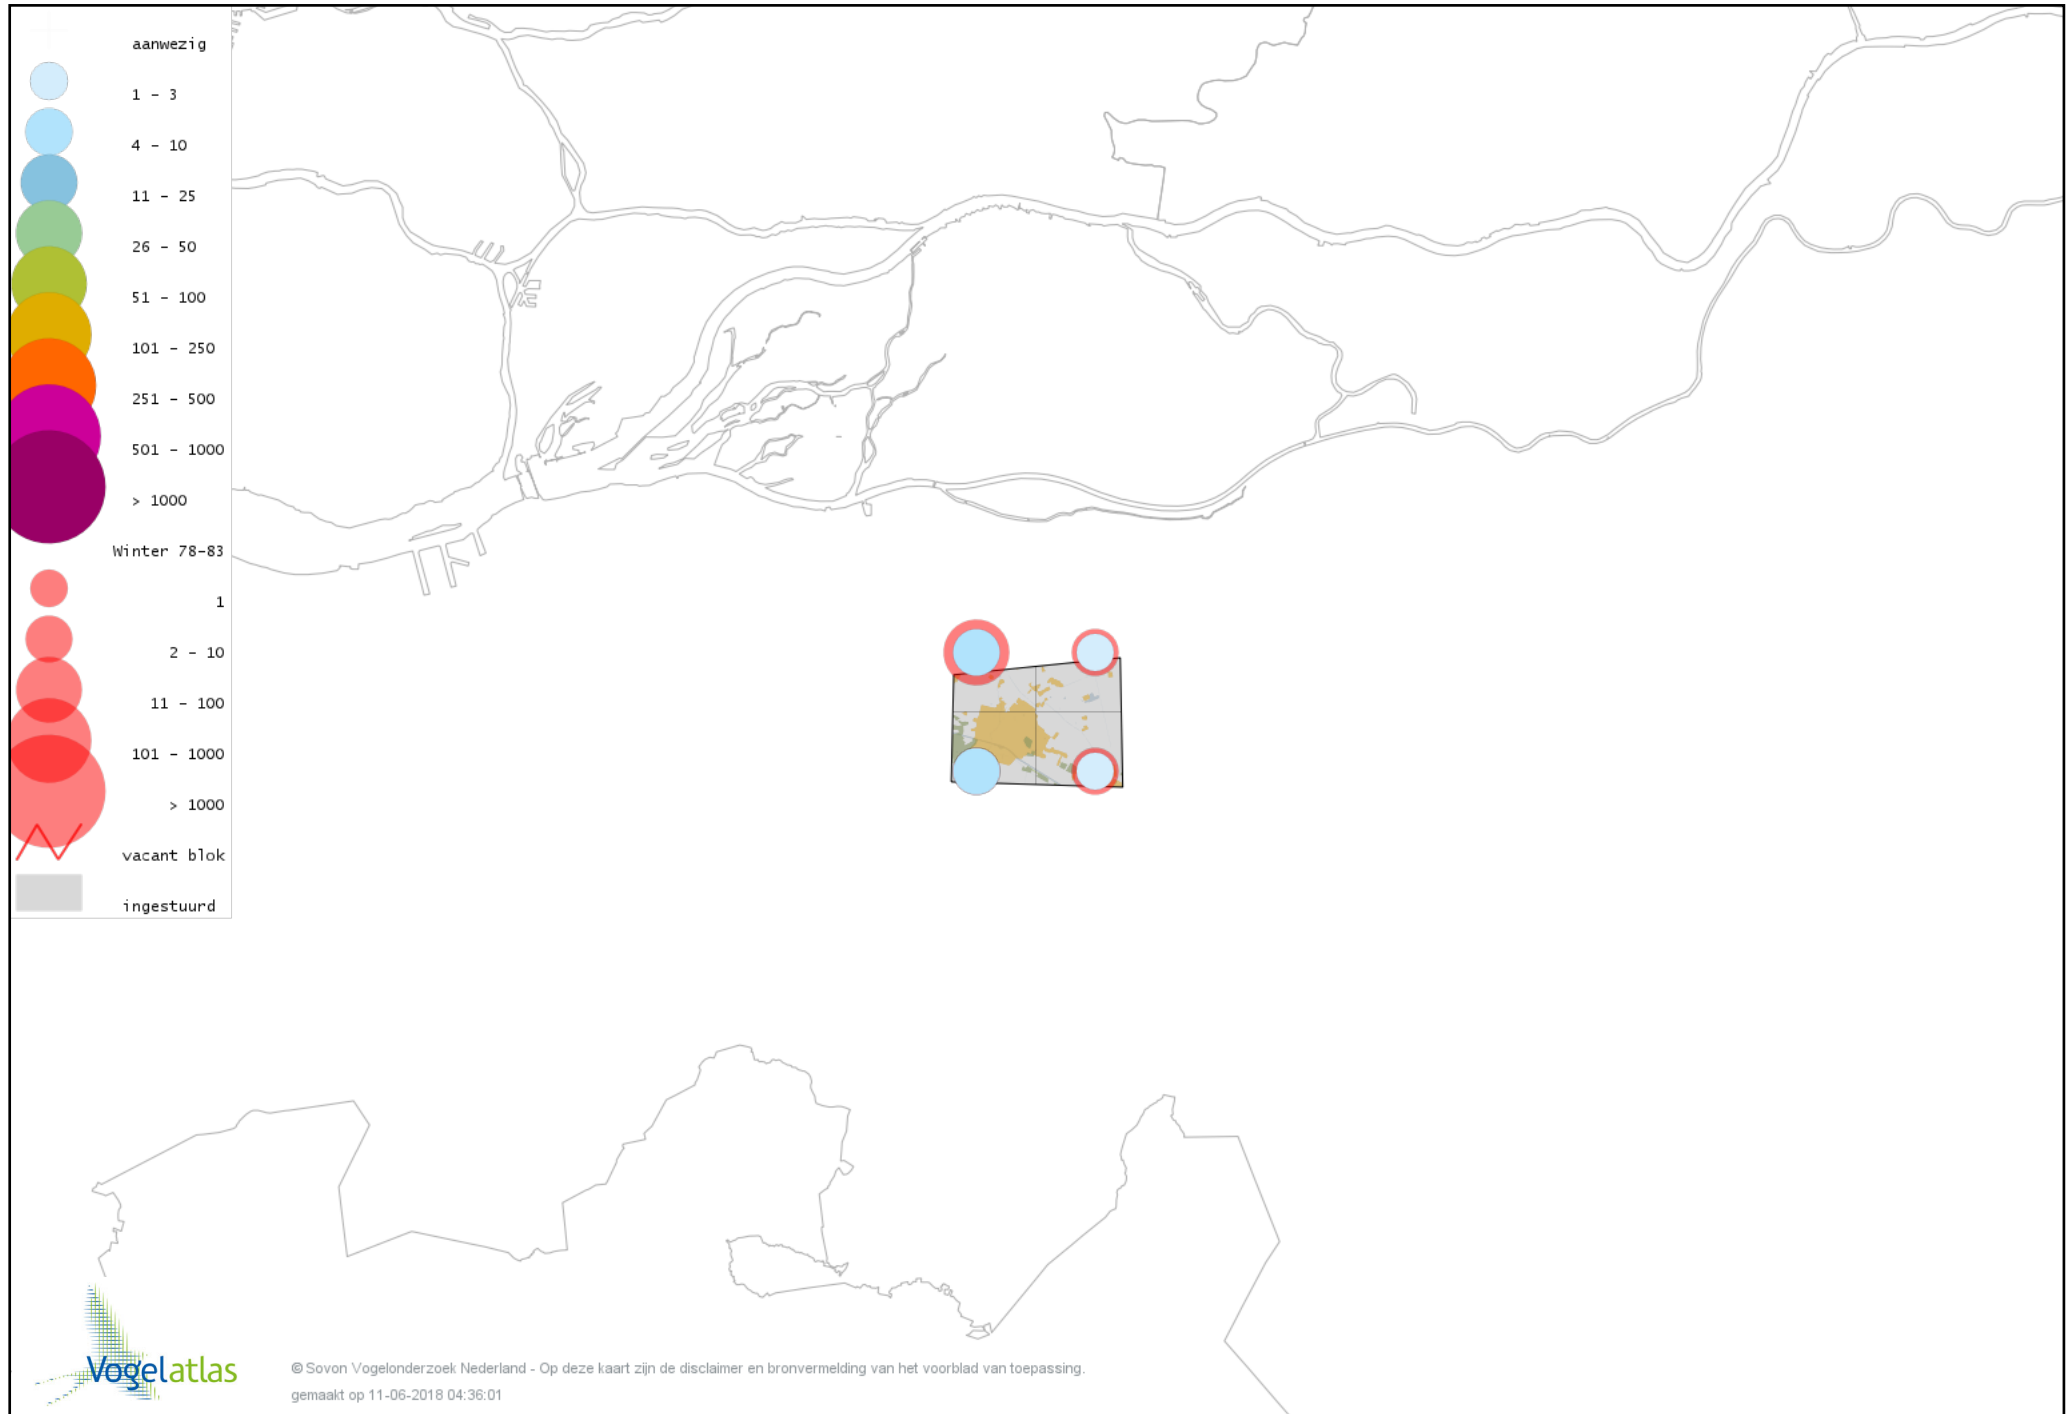

Voorlopige verspreidingskaart Aalscholver winter

Voorlopige verspreidingskaart Blauwe Reiger winter

Voorlopige verspreidingskaart Ooievaar winter

Voorlopige verspreidingskaart Dodaars winter

Voorlopige verspreidingskaart Fuut winter

Voorlopige verspreidingskaart Bruine Kiekendief winter

Voorlopige verspreidingskaart Blauwe Kiekendief winter

Voorlopige verspreidingskaart Havik winter

Voorlopige verspreidingskaart Sperwer winter

Voorlopige verspreidingskaart Buizerd winter

Voorlopige verspreidingskaart Ruigpootbuizerd winter

Voorlopige verspreidingskaart Torenvalk winter

Voorlopige verspreidingskaart Slechtvalk winter

Voorlopige verspreidingskaart Waterral winter

Voorlopige verspreidingskaart Waterhoen winter

Voorlopige verspreidingskaart Meerkoet winter

Voorlopige verspreidingskaart Kraanvogel winter

Voorlopige verspreidingskaart Scholekster winter

Voorlopige verspreidingskaart Kievit winter

Voorlopige verspreidingskaart Watersnip winter