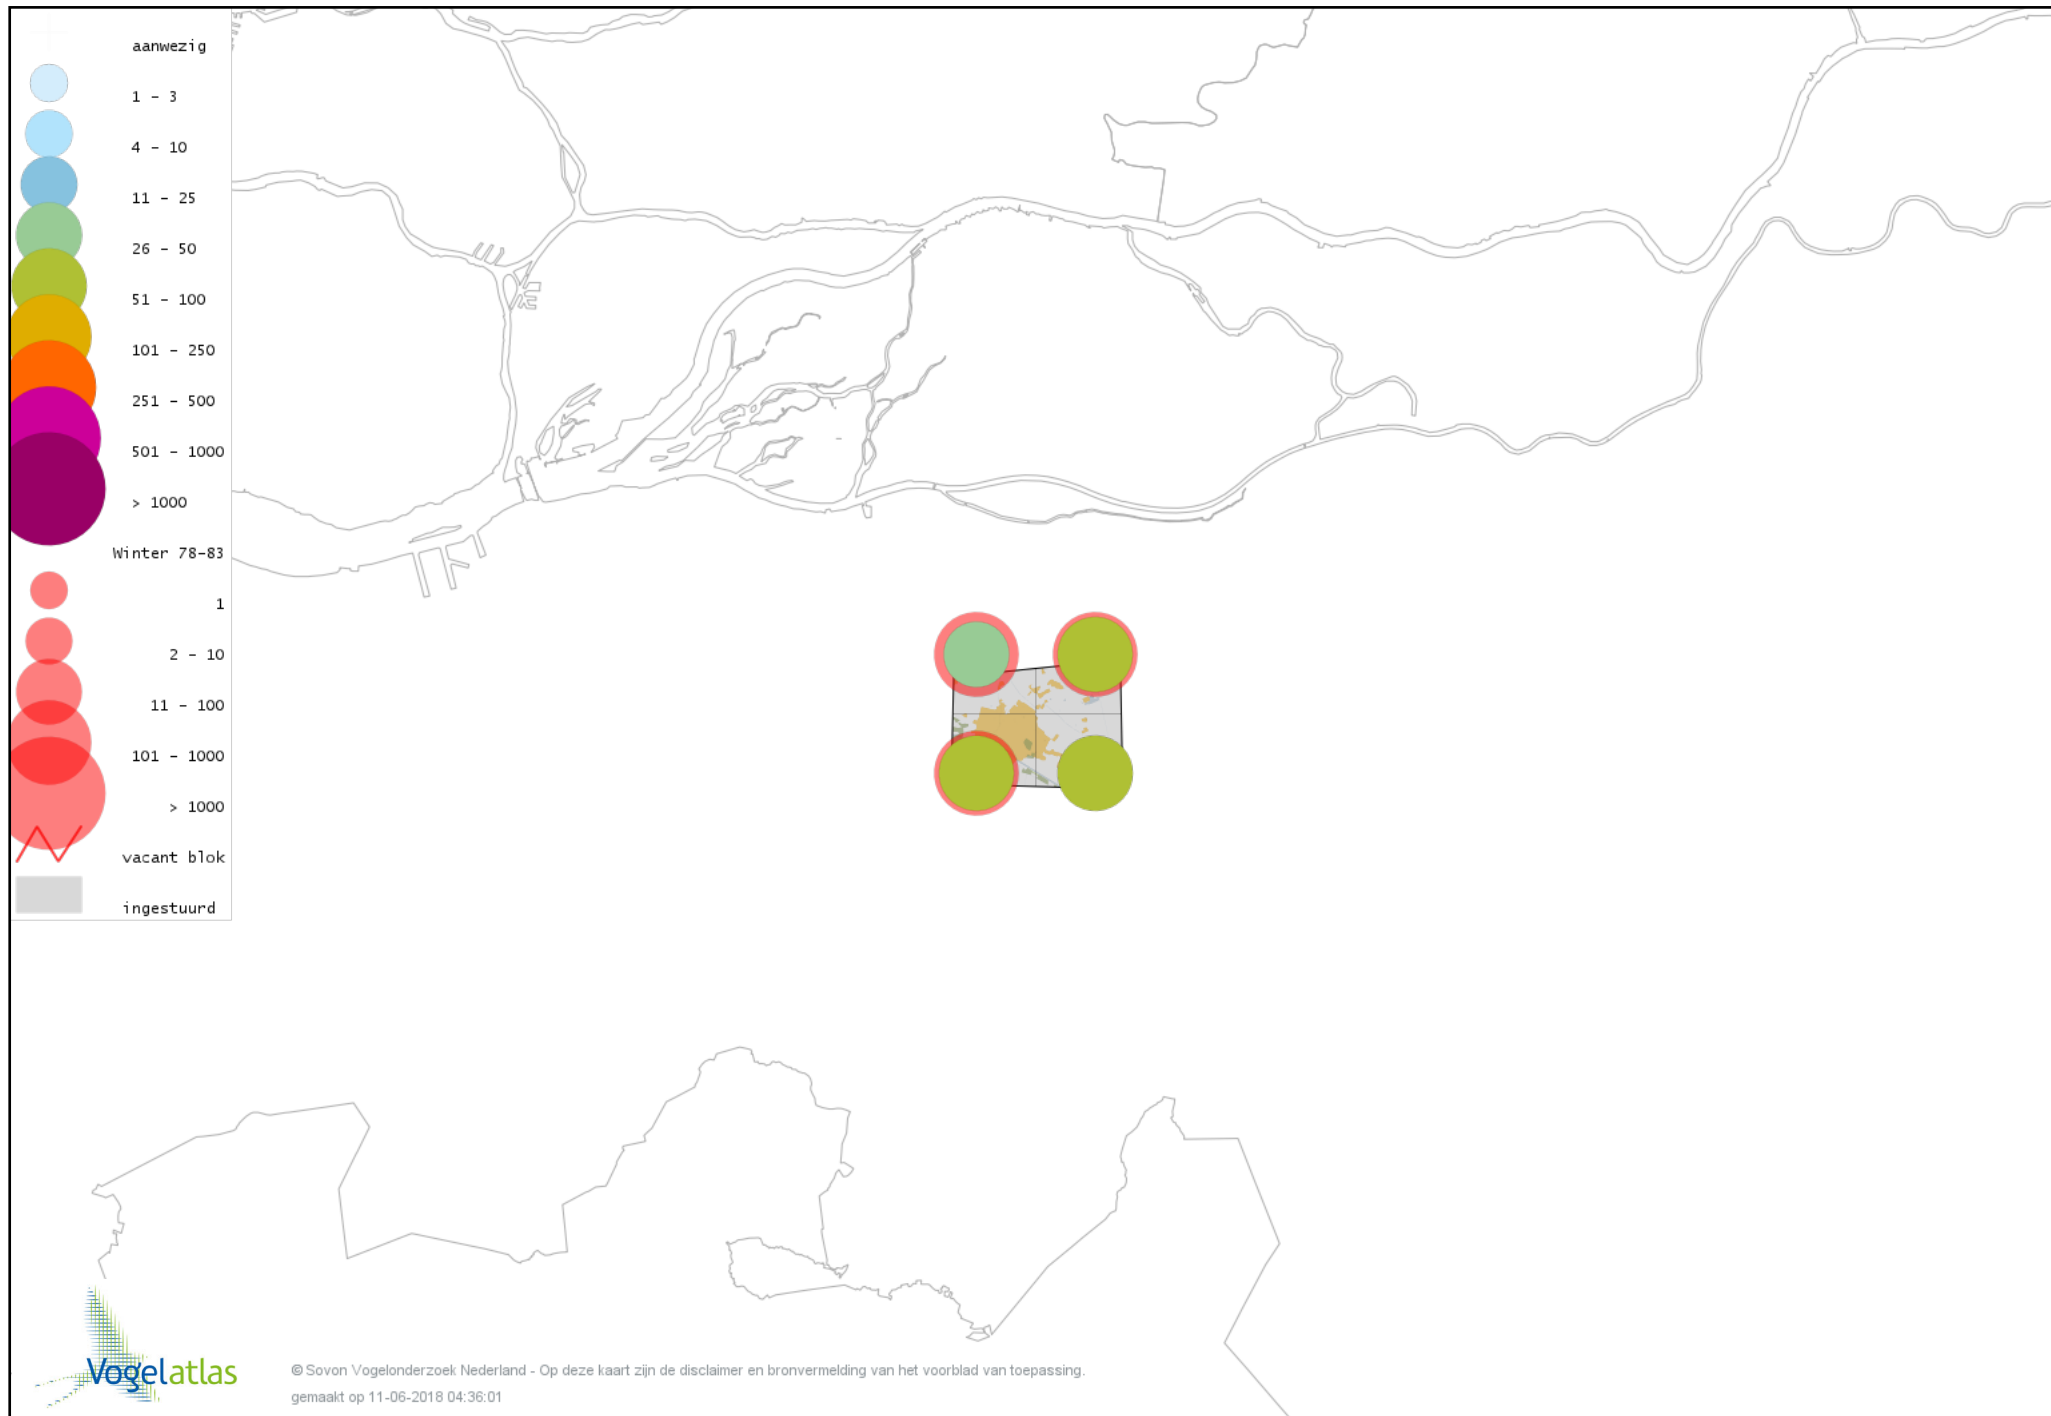

Voorlopige verspreidingskaart Holenduif winter

Voorlopige verspreidingskaart Houtduif winter

Voorlopige verspreidingskaart Turkse Tortel winter

Voorlopige verspreidingskaart Kerkuil winter

Voorlopige verspreidingskaart Steenuil winter

Voorlopige verspreidingskaart Ransuil winter

Voorlopige verspreidingskaart IJsvogel winter

Voorlopige verspreidingskaart Groene Specht winter

Voorlopige verspreidingskaart Zwarte Specht winter

Voorlopige verspreidingskaart Grote Bonte Specht winter

Voorlopige verspreidingskaart Middelste Bonte Specht winter

Voorlopige verspreidingskaart Kleine Bonte Specht winter

Voorlopige verspreidingskaart Ekster winter

Voorlopige verspreidingskaart Gaai winter

Voorlopige verspreidingskaart Kauw winter