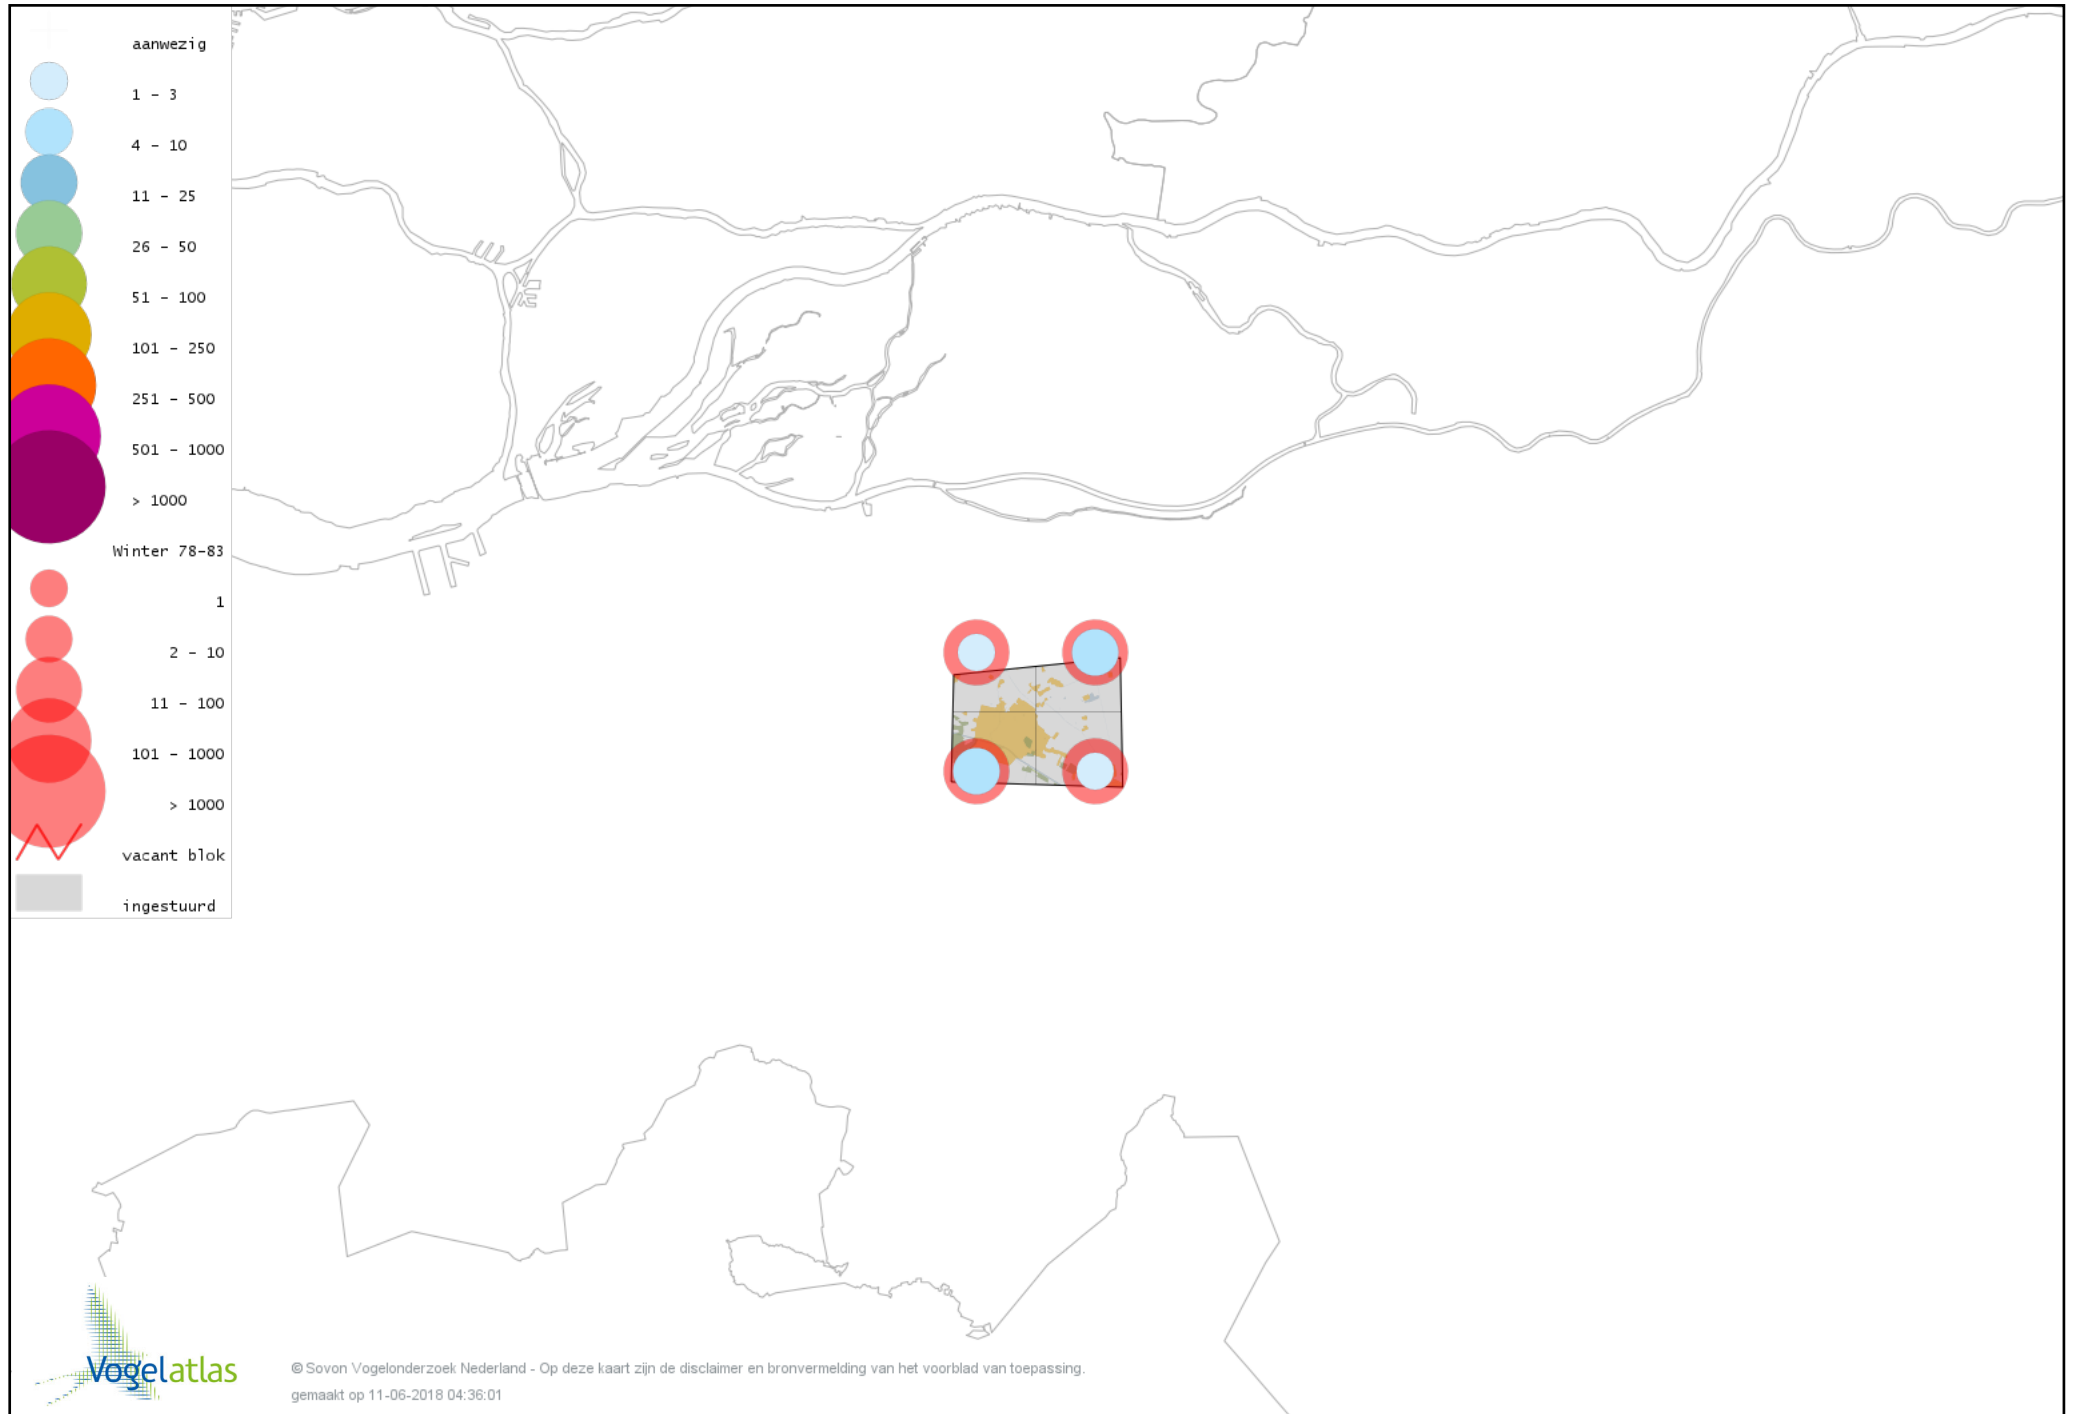

Voorlopige verspreidingskaart Zanglijster winter

Voorlopige verspreidingskaart Koperwiek winter

Voorlopige verspreidingskaart Grote Lijster winter

Voorlopige verspreidingskaart Roodborst winter

Voorlopige verspreidingskaart Zwarte Roodstaart winter

Voorlopige verspreidingskaart Heggenmus winter

Voorlopige verspreidingskaart Huismus winter

Voorlopige verspreidingskaart Ringmus winter

Voorlopige verspreidingskaart Grote Gele Kwikstaart winter

Voorlopige verspreidingskaart Witte Kwikstaart winter

Voorlopige verspreidingskaart Graspieper winter

Voorlopige verspreidingskaart Waterpieper winter

Voorlopige verspreidingskaart Vink winter

Voorlopige verspreidingskaart Keep winter

Voorlopige verspreidingskaart Groenling winter