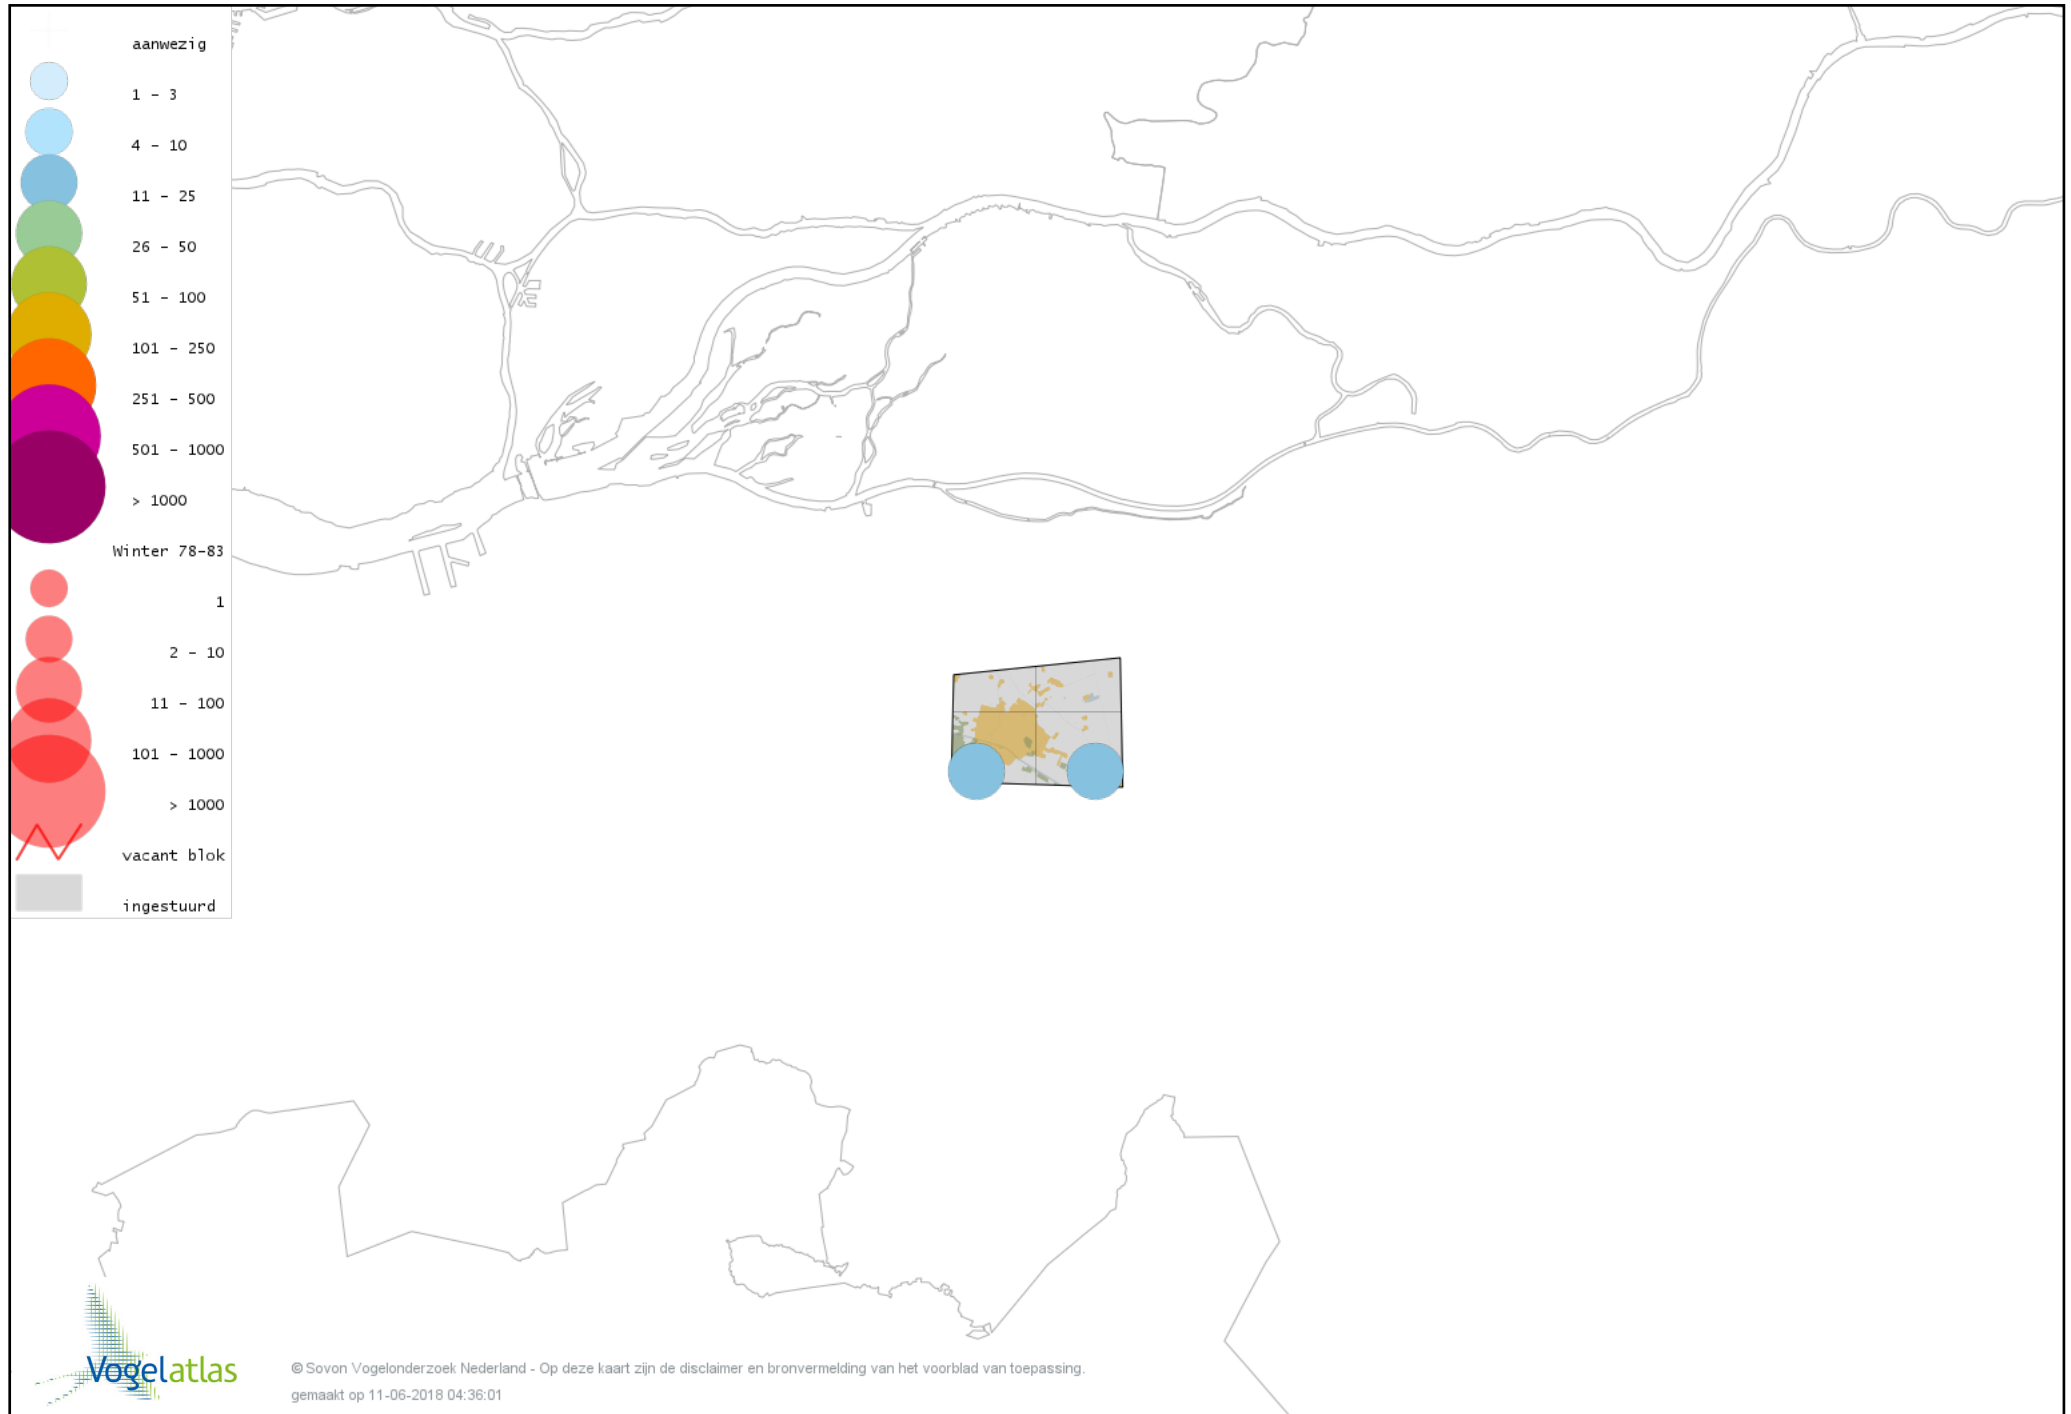

Voorlopige verspreidingskaart Graspieper winter

Voorlopige verspreidingskaart Waterpieper winter

Voorlopige verspreidingskaart Vink winter

Voorlopige verspreidingskaart Keep winter

Voorlopige verspreidingskaart Groenling winter

Voorlopige verspreidingskaart Putter winter

Voorlopige verspreidingskaart Sijs winter

Voorlopige verspreidingskaart Kneu winter

Voorlopige verspreidingskaart Kleine Barmsijs winter

Voorlopige verspreidingskaart Grote Barmsijs winter

Voorlopige verspreidingskaart Barmsijs (Grote of Kleine) winter

Voorlopige verspreidingskaart Kruisbek winter

Voorlopige verspreidingskaart Goudvink winter

Voorlopige verspreidingskaart Appelvink winter

Voorlopige verspreidingskaart Rietgors winter