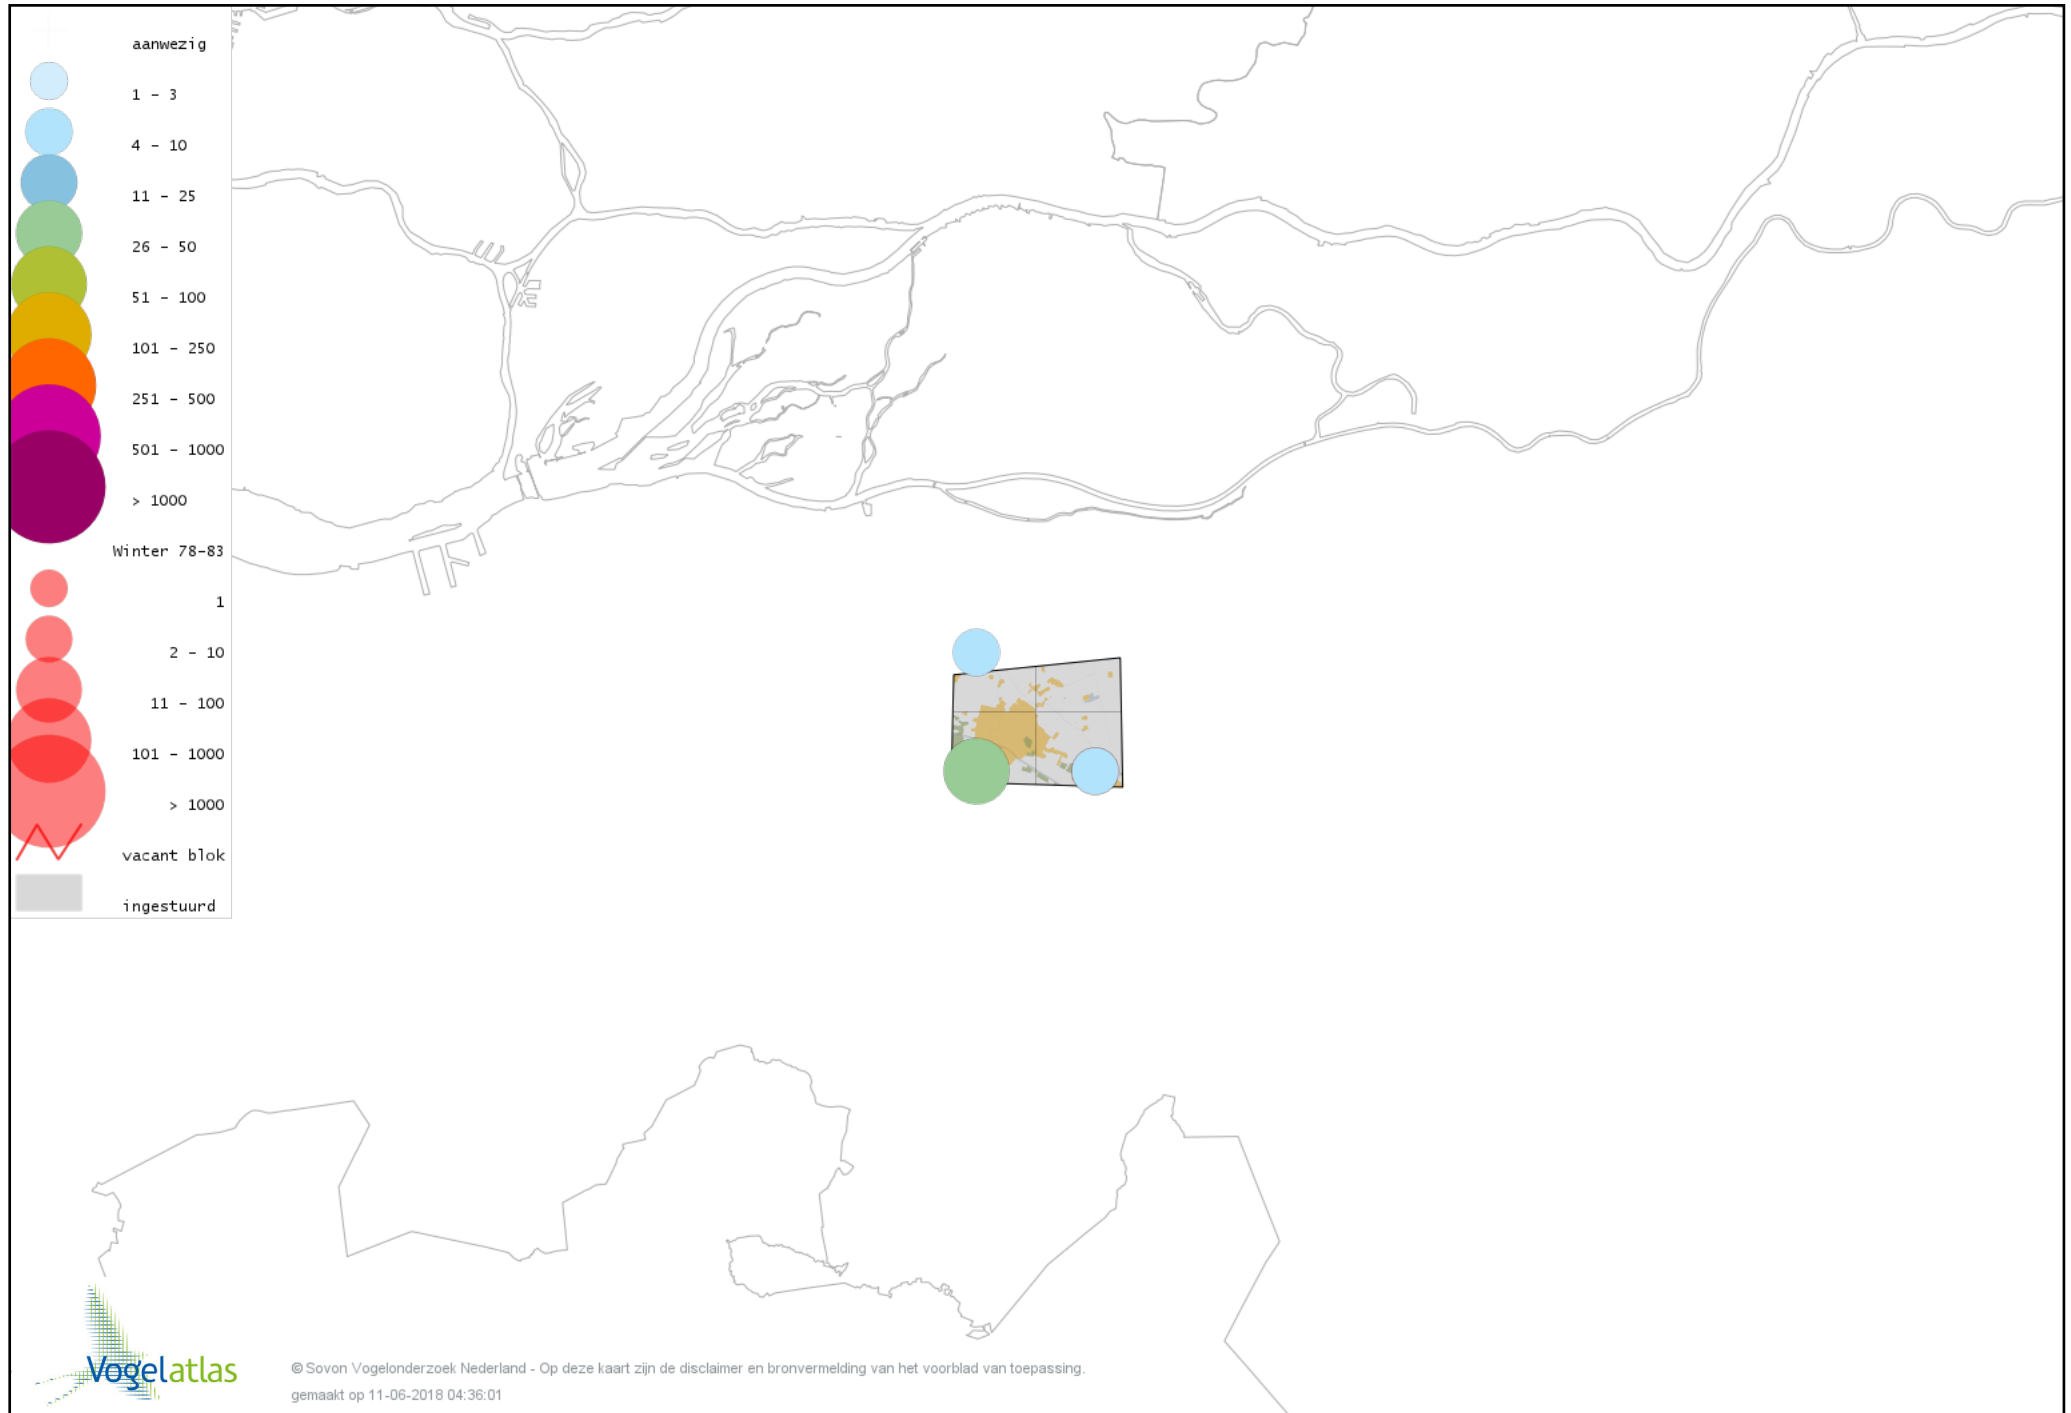

Voorlopige verspreidingskaart Staartmees winter

Voorlopige verspreidingskaart Tjiftjaf winter

Voorlopige verspreidingskaart Zwartkop winter

Voorlopige verspreidingskaart Pestvogel winter

Voorlopige verspreidingskaart Boomklever winter

Voorlopige verspreidingskaart Boomkruiper winter

Voorlopige verspreidingskaart Winterkoning winter

Voorlopige verspreidingskaart Spreeuw winter

Voorlopige verspreidingskaart Merel winter

Voorlopige verspreidingskaart Kramsvogel winter