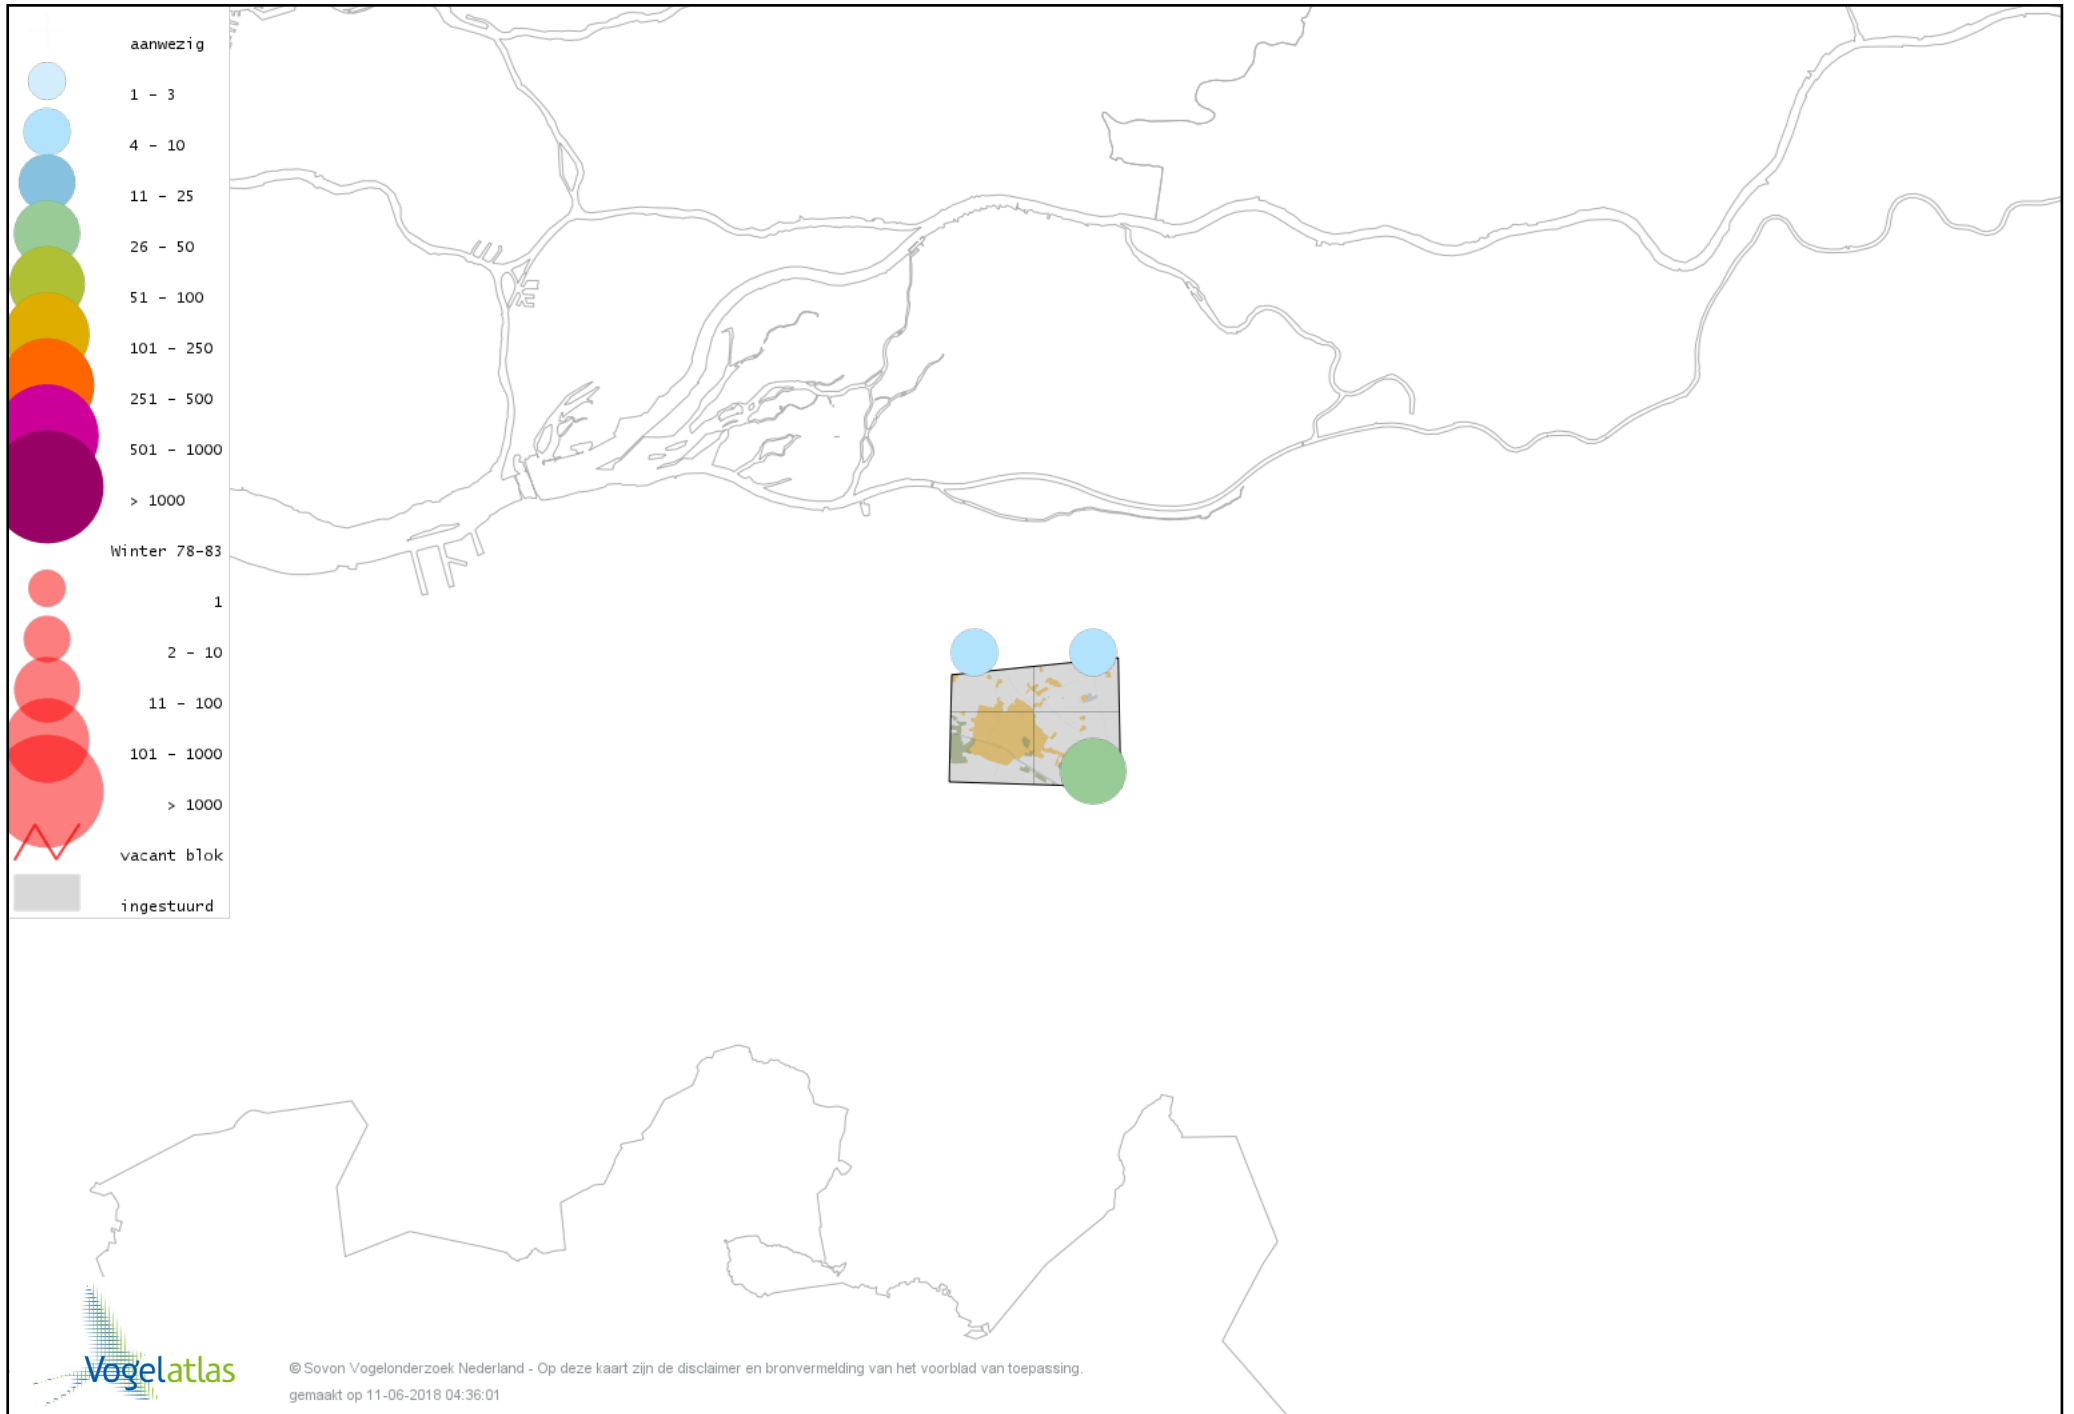

De kleurtint (blauw) is de beste referentie voor de tot nu toe waargenomen aantalsklasse.

De stipgrootte is relatief. Vergelijk daarvoor de atlasblok grootte van de legenda met die van het kaartbeeld.

Voorlopige verspreidingskaart Knobbelzwaan winter

Voorlopige verspreidingskaart Zwarte Zwaan winter

Voorlopige verspreidingskaart Kleine Zwaan winter

Voorlopige verspreidingskaart Wilde Zwaan winter

Voorlopige verspreidingskaart Indische Gans winter

Voorlopige verspreidingskaart Toendrarietgans winter

Voorlopige verspreidingskaart Grauwe Gans winter

Voorlopige verspreidingskaart Soepgans winter

Voorlopige verspreidingskaart Kolgans winter

Voorlopige verspreidingskaart Grote Canadese Gans winter

Voorlopige verspreidingskaart Nijlgans winter

Voorlopige verspreidingskaart Krooneend winter

Voorlopige verspreidingskaart Tafeleend winter

Voorlopige verspreidingskaart Kuifeend winter

Voorlopige verspreidingskaart Muskuseend winter

Voorlopige verspreidingskaart Nonnetje winter