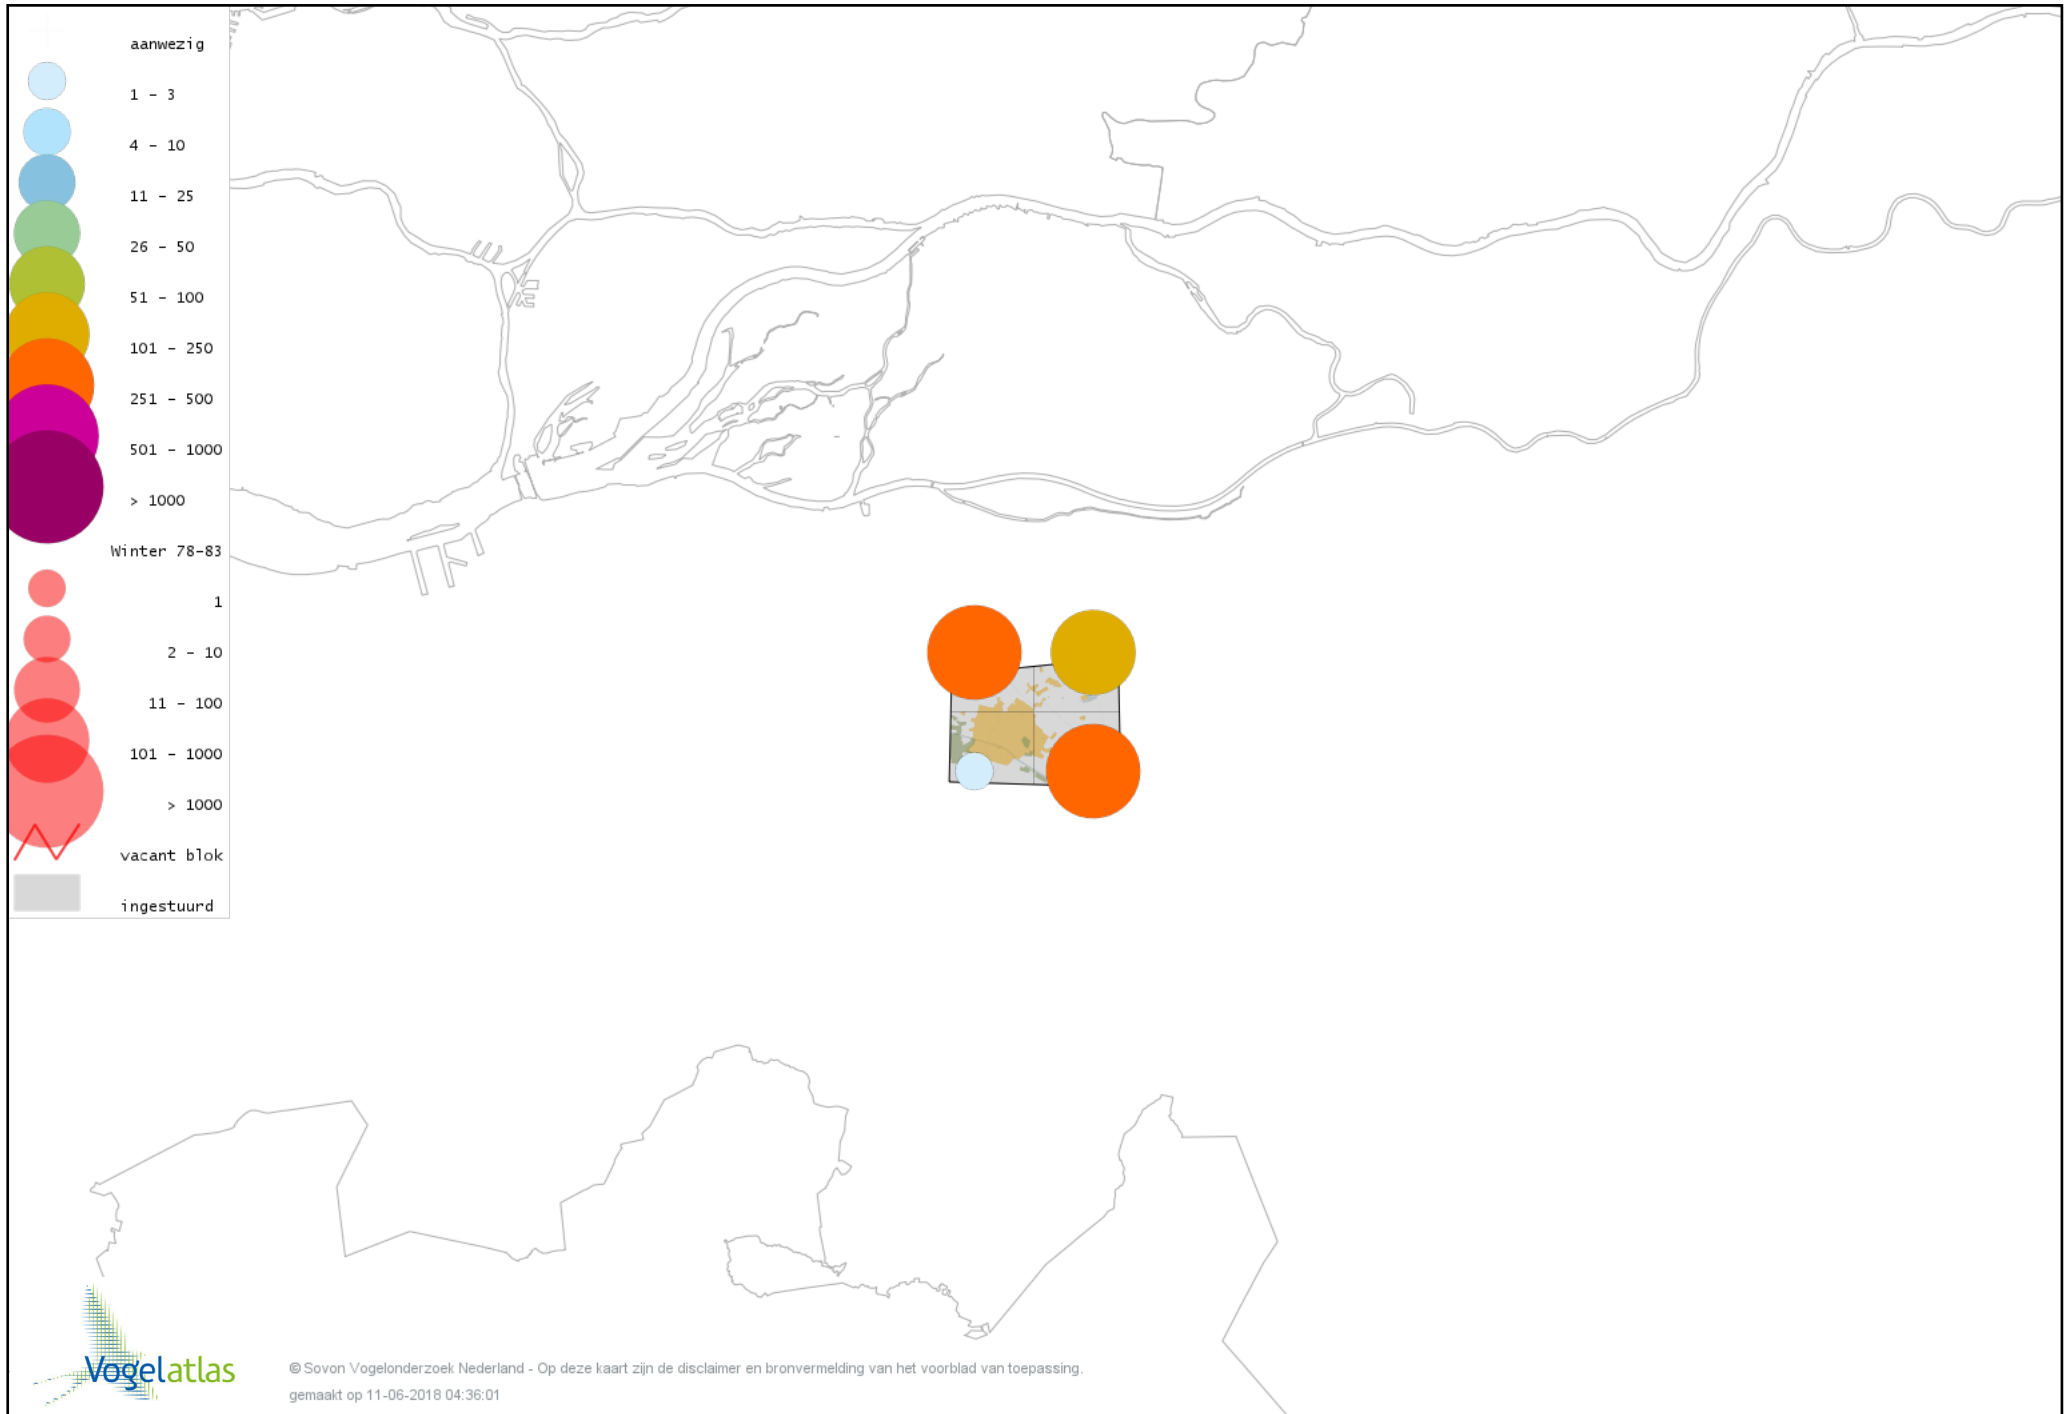

De kleurtint (blauw) is de beste referentie voor de tot nu toe waargenomen aantalsklasse.

De stipgrootte is relatief. Vergelijk daarvoor de atlasblok grootte van de legenda met die van het kaartbeeld.

Voorlopige verspreidingskaart Knobbelzwaan winter

Voorlopige verspreidingskaart Zwarte Zwaan winter

Voorlopige verspreidingskaart Kleine Zwaan winter

Voorlopige verspreidingskaart Wilde Zwaan winter

Voorlopige verspreidingskaart Indische Gans winter

Voorlopige verspreidingskaart Toendrarietgans winter

Voorlopige verspreidingskaart Grauwe Gans winter

Voorlopige verspreidingskaart Soepgans winter

Voorlopige verspreidingskaart Kolgans winter

Voorlopige verspreidingskaart Grote Canadese Gans winter

Voorlopige verspreidingskaart Nijlgans winter

Voorlopige verspreidingskaart Krooneend winter

Voorlopige verspreidingskaart Tafeleend winter

Voorlopige verspreidingskaart Kuifeend winter

Voorlopige verspreidingskaart Muskuseend winter

Voorlopige verspreidingskaart Nonnetje winter