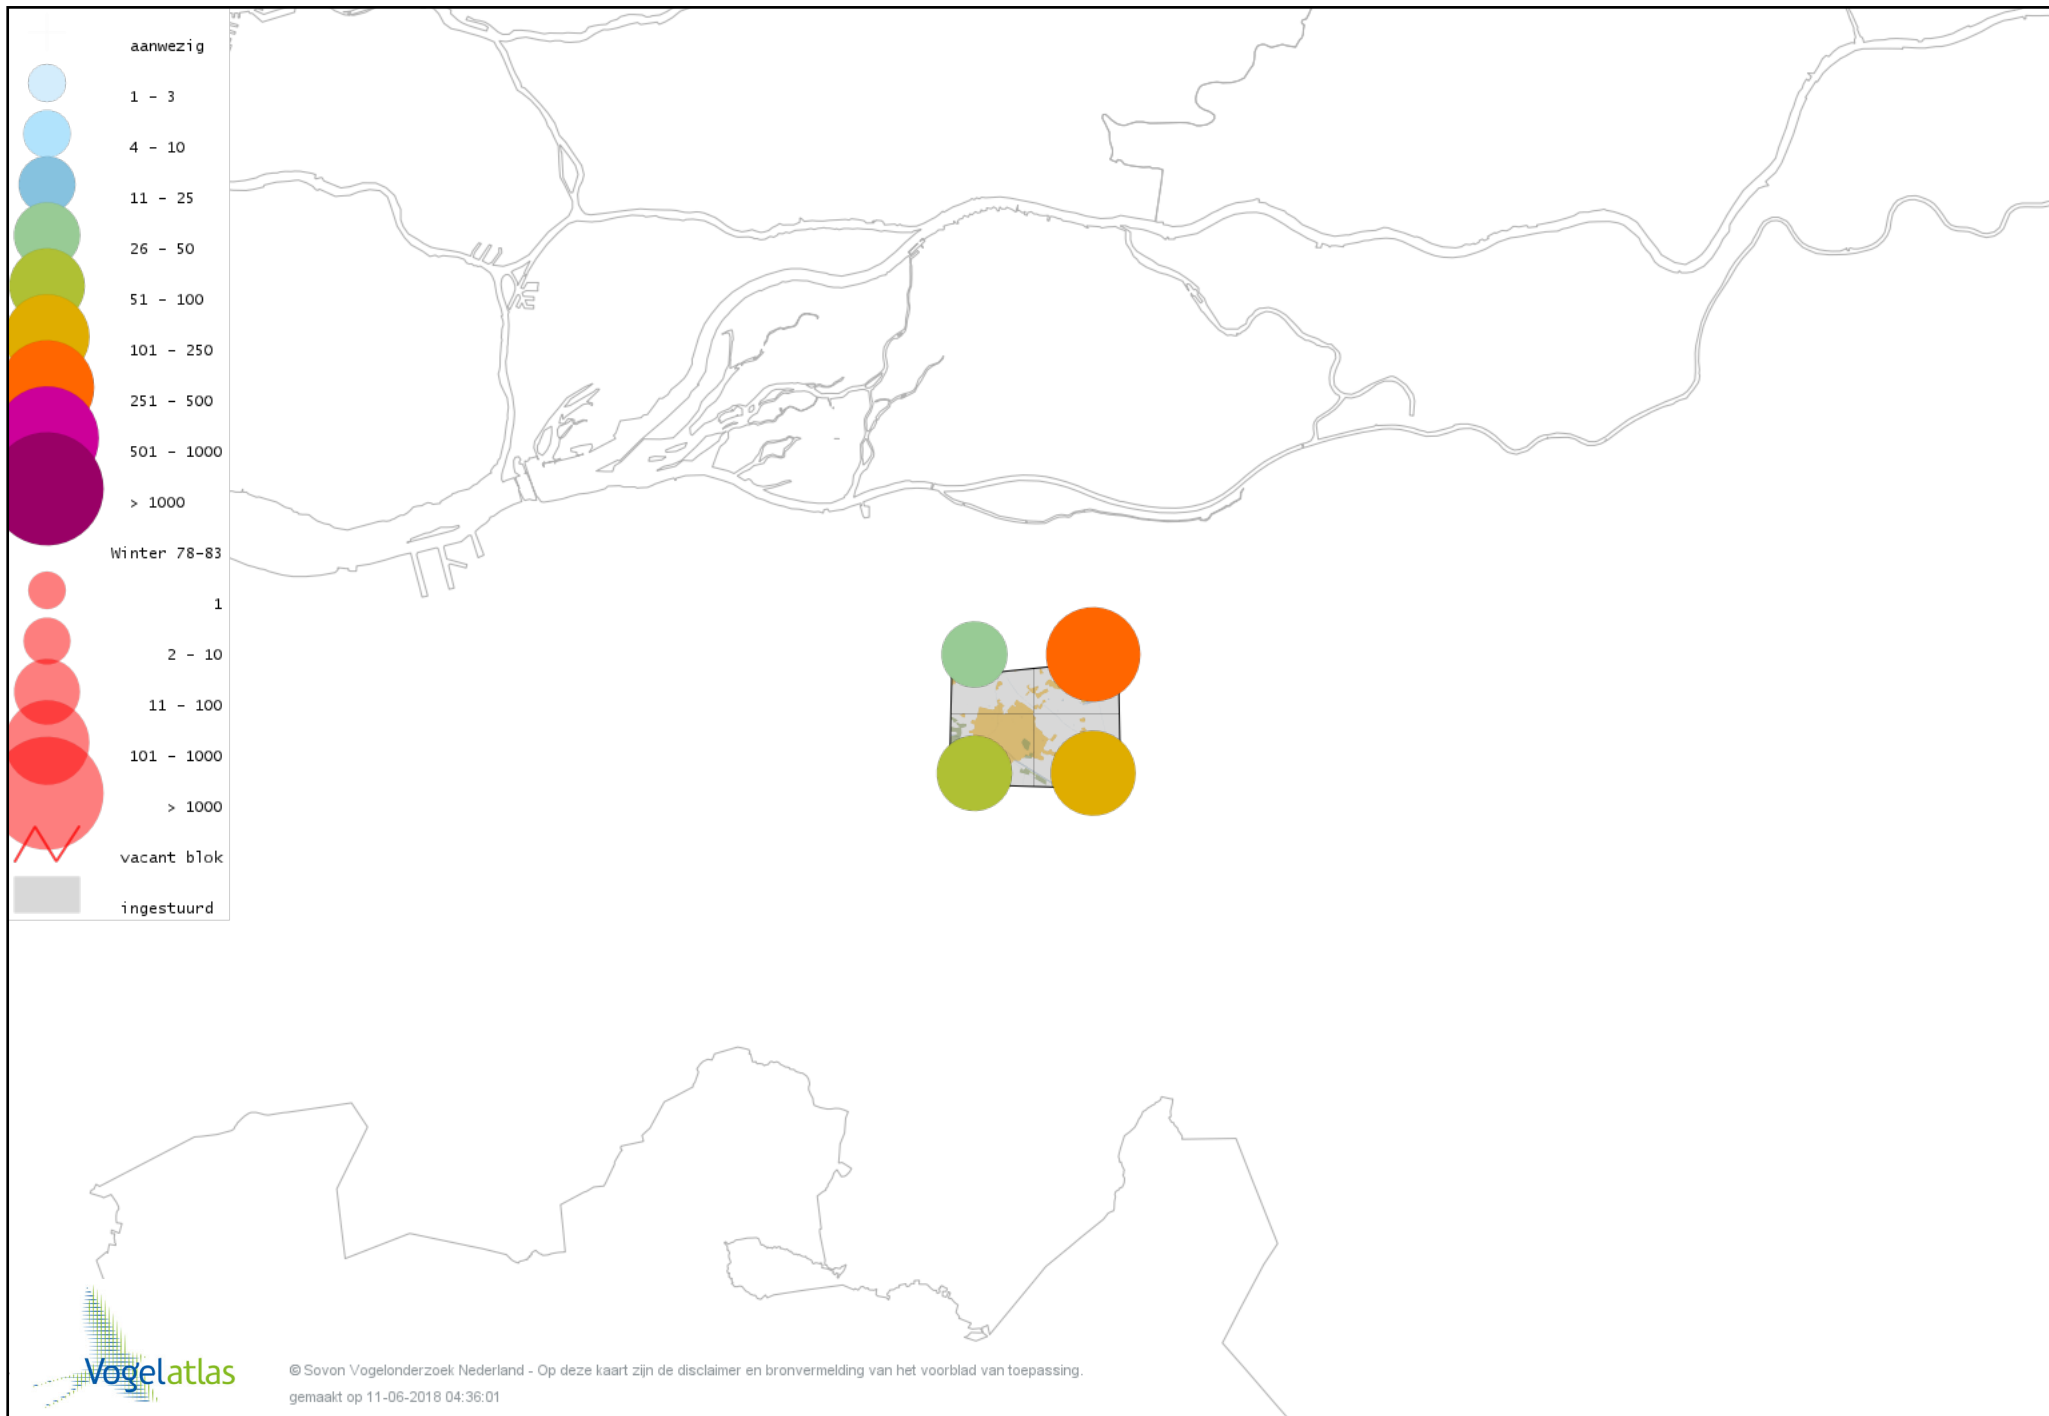

De kleurtint (blauw) is de beste referentie voor de tot nu toe waargenomen aantalsklasse.

De stipgrootte is relatief. Vergelijk daarvoor de atlasblok grootte van de legenda met die van het kaartbeeld.

Voorlopige verspreidingskaart Knobbelzwaan winter

Voorlopige verspreidingskaart Zwarte Zwaan winter

Voorlopige verspreidingskaart Kleine Zwaan winter

Voorlopige verspreidingskaart Wilde Zwaan winter

Voorlopige verspreidingskaart Indische Gans winter

Voorlopige verspreidingskaart Toendrarietgans winter

Voorlopige verspreidingskaart Grauwe Gans winter

Voorlopige verspreidingskaart Soepgans winter

Voorlopige verspreidingskaart Kolgans winter

Voorlopige verspreidingskaart Grote Canadese Gans winter

Voorlopige verspreidingskaart Nijlgans winter

Voorlopige verspreidingskaart Krooneend winter

Voorlopige verspreidingskaart Tafeleend winter

Voorlopige verspreidingskaart Kuifeend winter

Voorlopige verspreidingskaart Muskuseend winter

Voorlopige verspreidingskaart Nonnetje winter