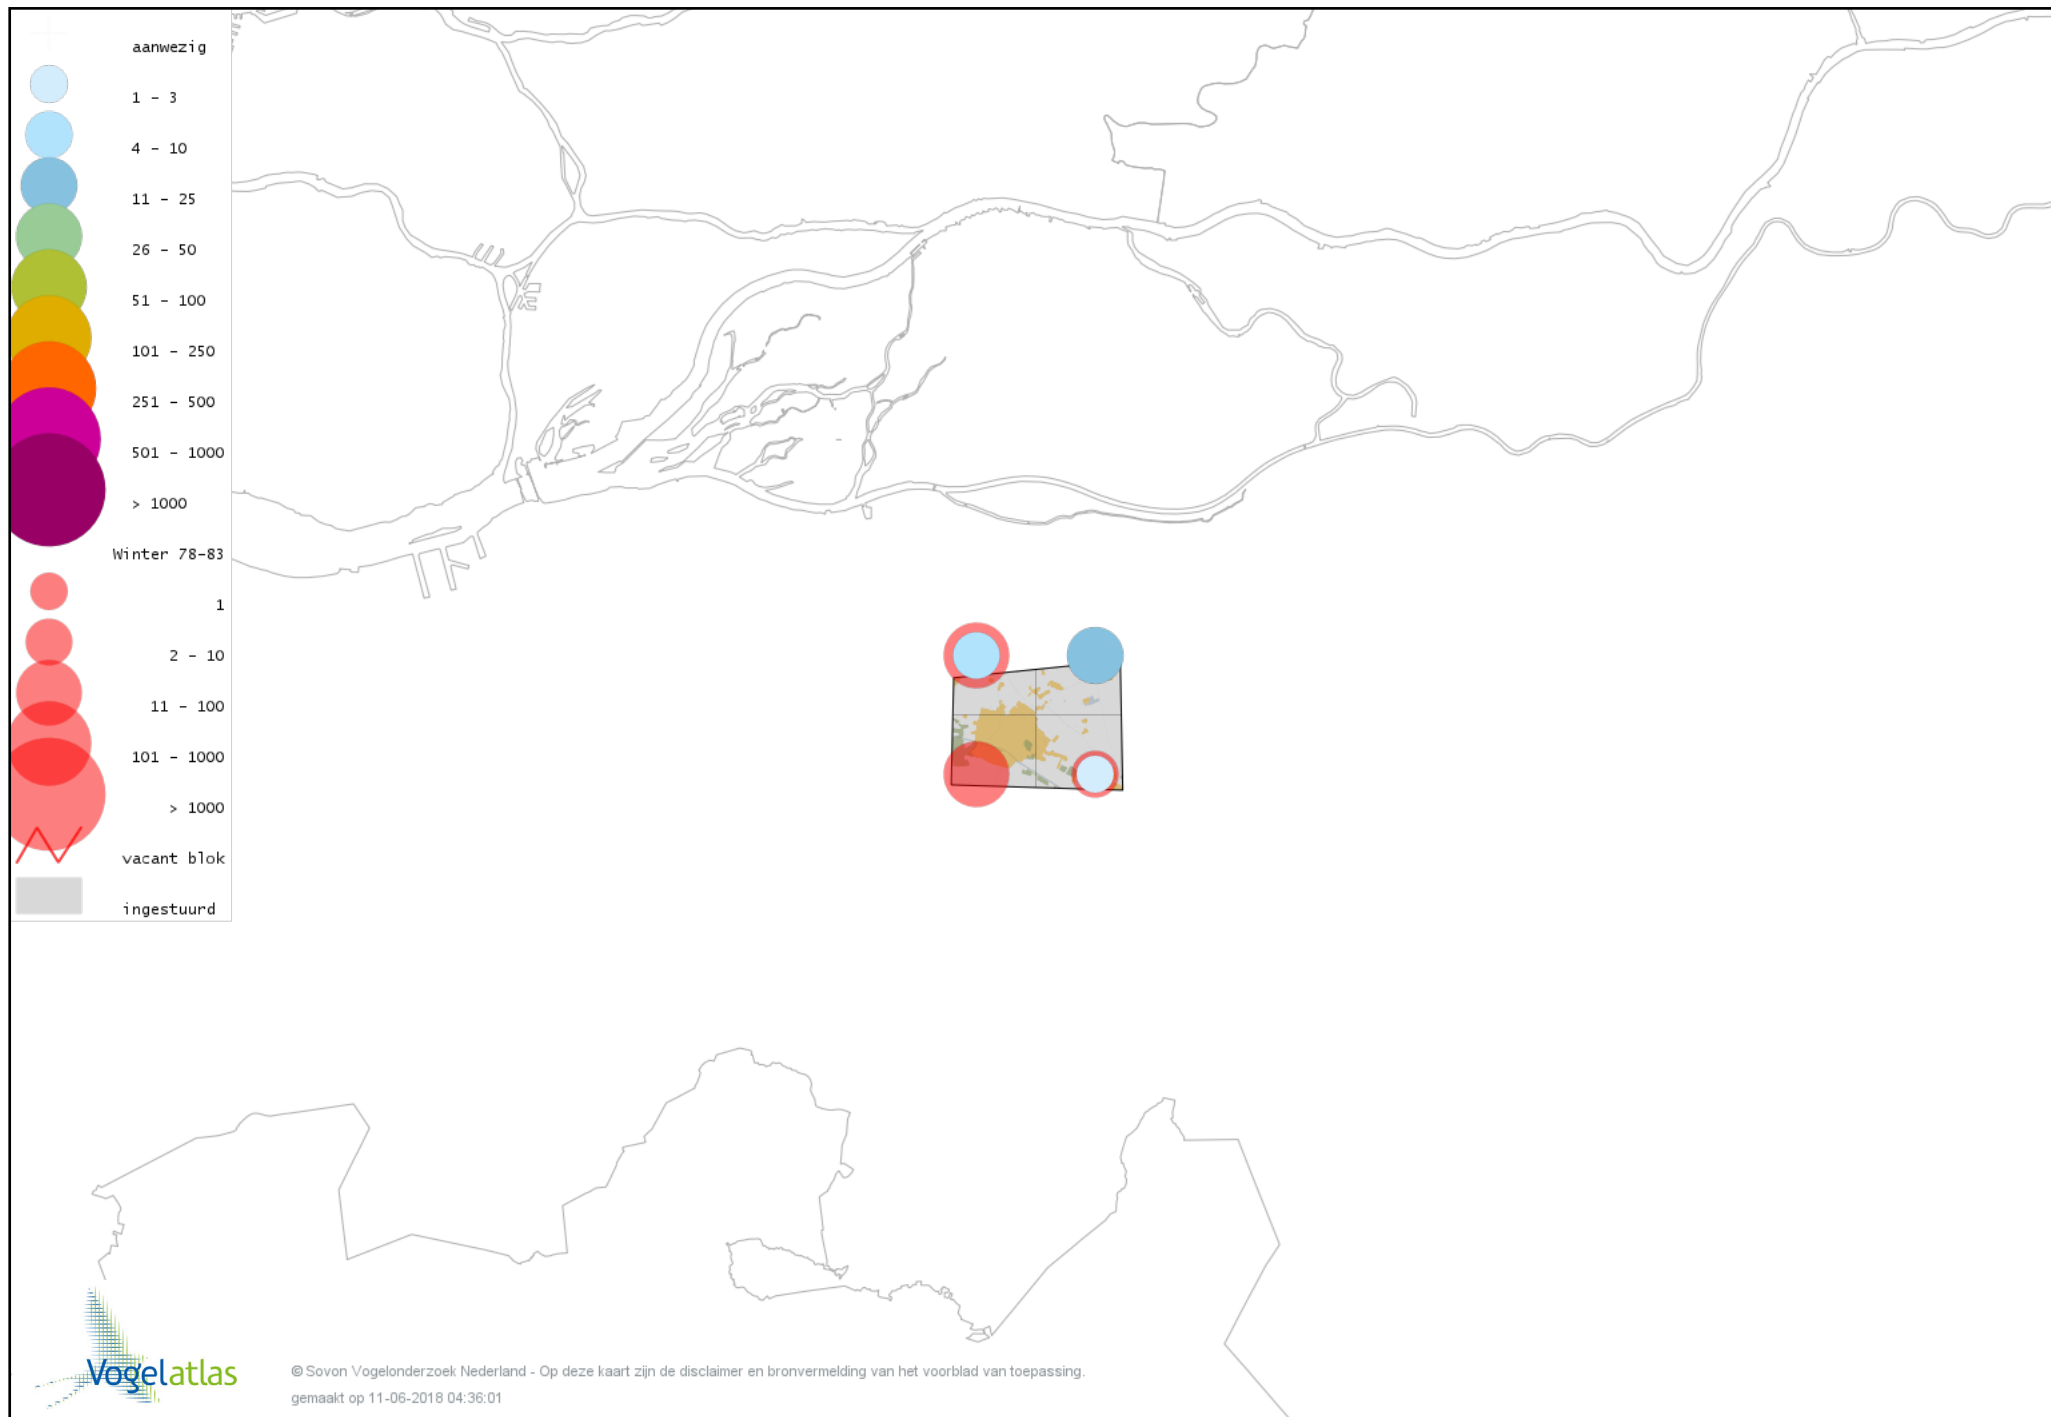

Voorlopige verspreidingskaart Krakeend winter

Voorlopige verspreidingskaart Smient winter

Voorlopige verspreidingskaart Slobeend winter

Voorlopige verspreidingskaart Wilde Eend winter

Voorlopige verspreidingskaart Soepeend winter

Voorlopige verspreidingskaart Pijlstaart winter

Voorlopige verspreidingskaart Wintertaling winter

Voorlopige verspreidingskaart Patrijs winter

Voorlopige verspreidingskaart Fazant winter

Voorlopige verspreidingskaart Blauwe Pauw winter

Voorlopige verspreidingskaart Aalscholver winter

Voorlopige verspreidingskaart Blauwe Reiger winter

Voorlopige verspreidingskaart Ooievaar winter

Voorlopige verspreidingskaart Dodaars winter

Voorlopige verspreidingskaart Fuut winter