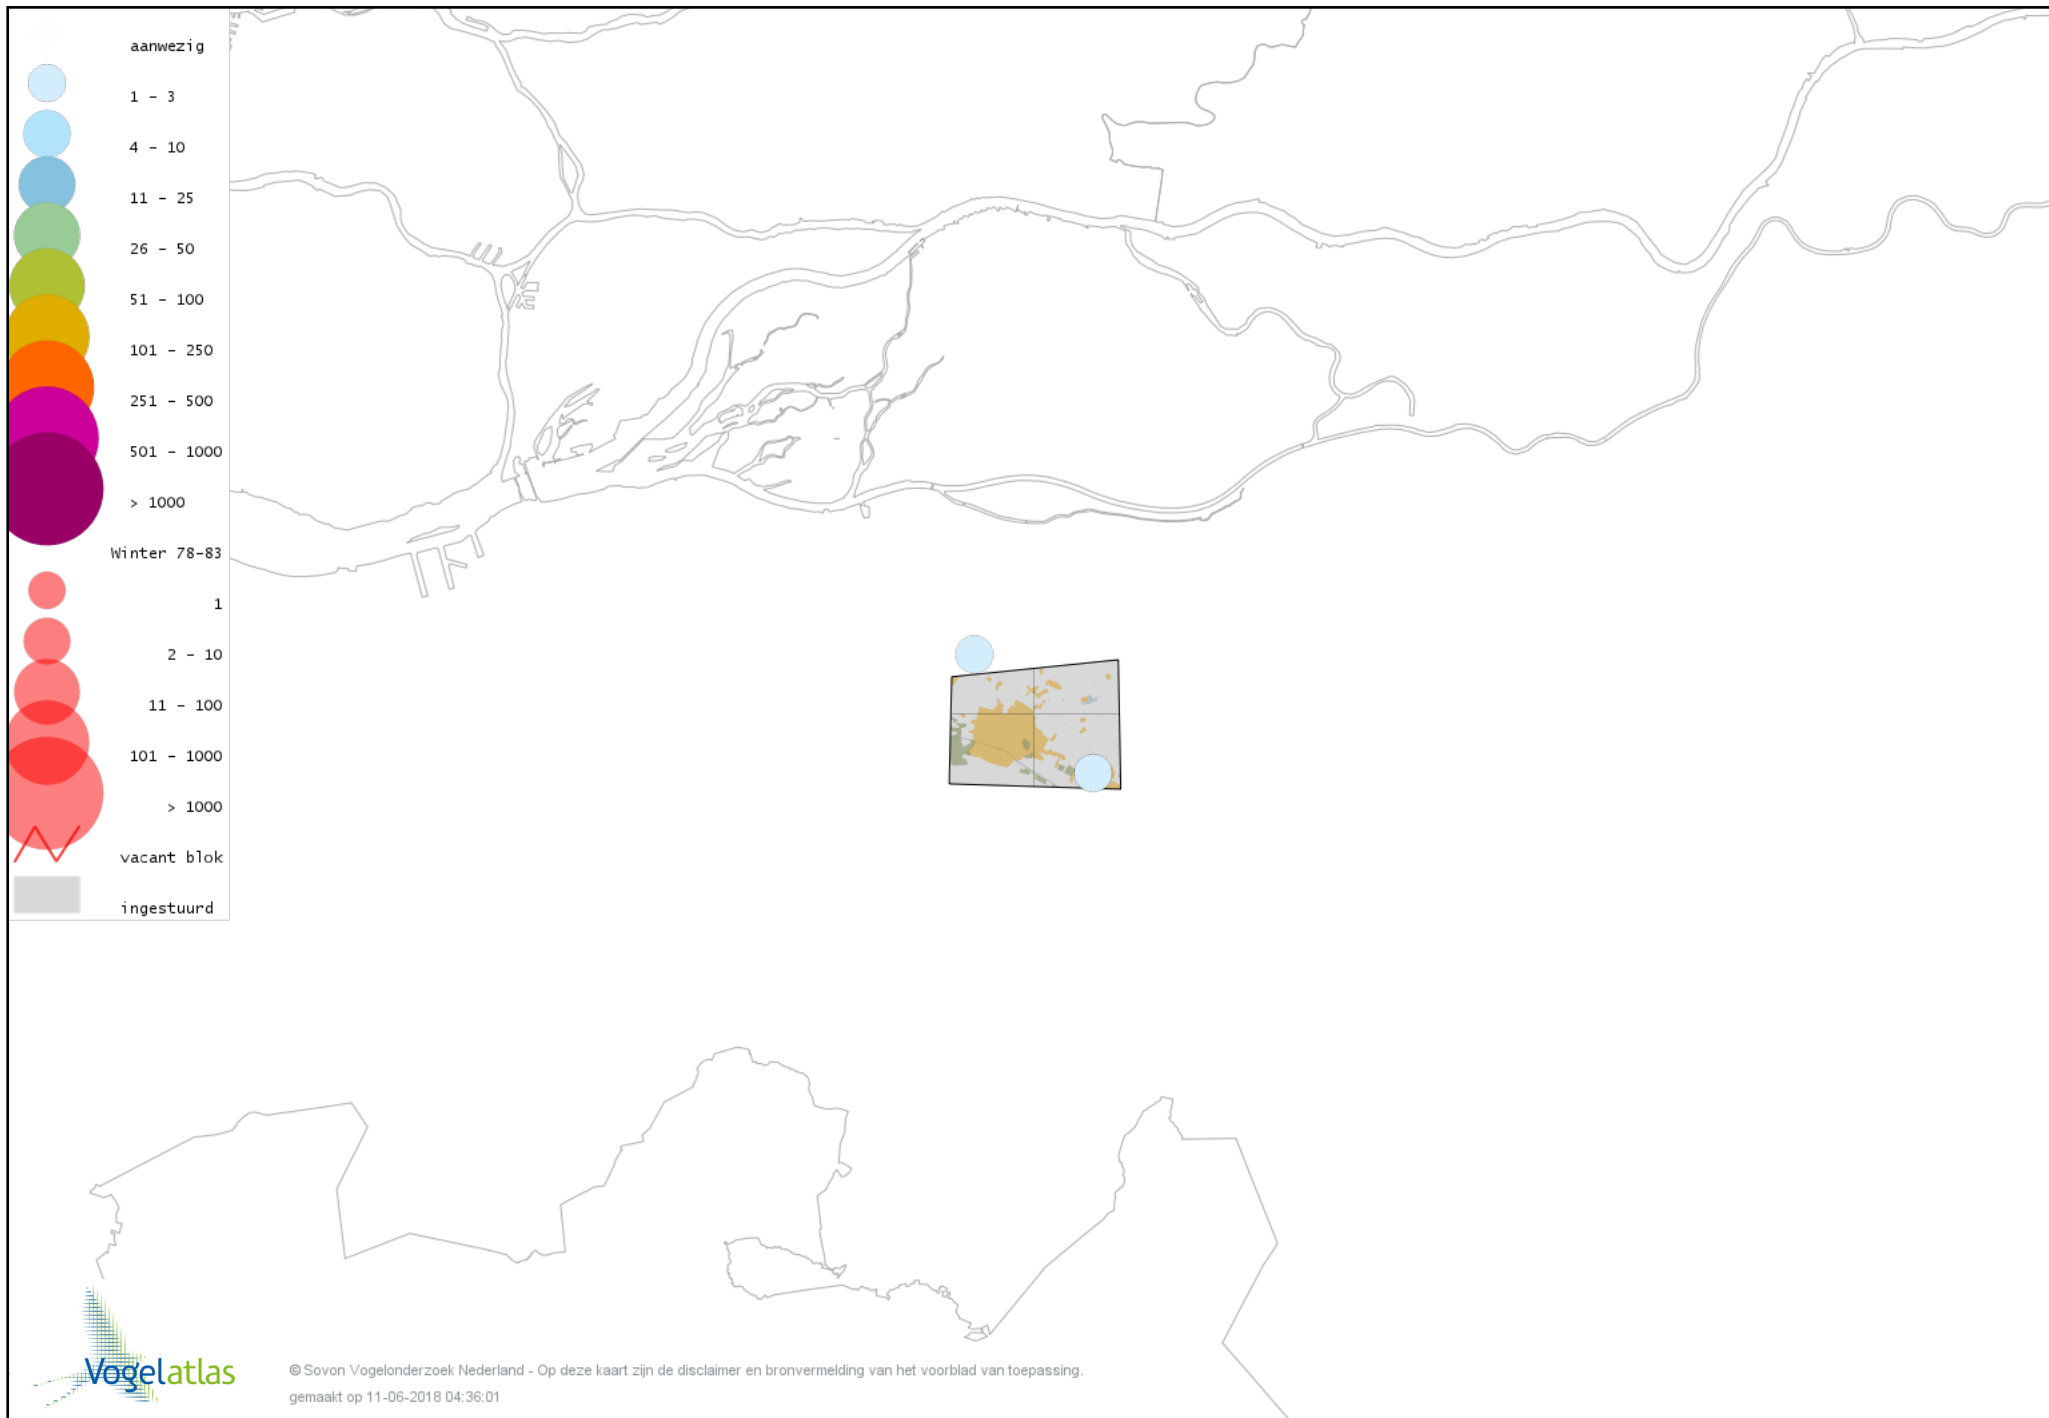

Voorlopige verspreidingskaart Aalscholver winter

Voorlopige verspreidingskaart Blauwe Reiger winter

Voorlopige verspreidingskaart Ooievaar winter

Voorlopige verspreidingskaart Dodaars winter

Voorlopige verspreidingskaart Fuut winter

Voorlopige verspreidingskaart Bruine Kiekendief winter

Voorlopige verspreidingskaart Blauwe Kiekendief winter

Voorlopige verspreidingskaart Havik winter

Voorlopige verspreidingskaart Sperwer winter

Voorlopige verspreidingskaart Buizerd winter

Voorlopige verspreidingskaart Ruigpootbuizerd winter

Voorlopige verspreidingskaart Torenvalk winter

Voorlopige verspreidingskaart Slechtvalk winter

Voorlopige verspreidingskaart Waterral winter

Voorlopige verspreidingskaart Waterhoen winter

Voorlopige verspreidingskaart Meerkoet winter

Voorlopige verspreidingskaart Kraanvogel winter

Voorlopige verspreidingskaart Scholekster winter

Voorlopige verspreidingskaart Kievit winter

Voorlopige verspreidingskaart Watersnip winter