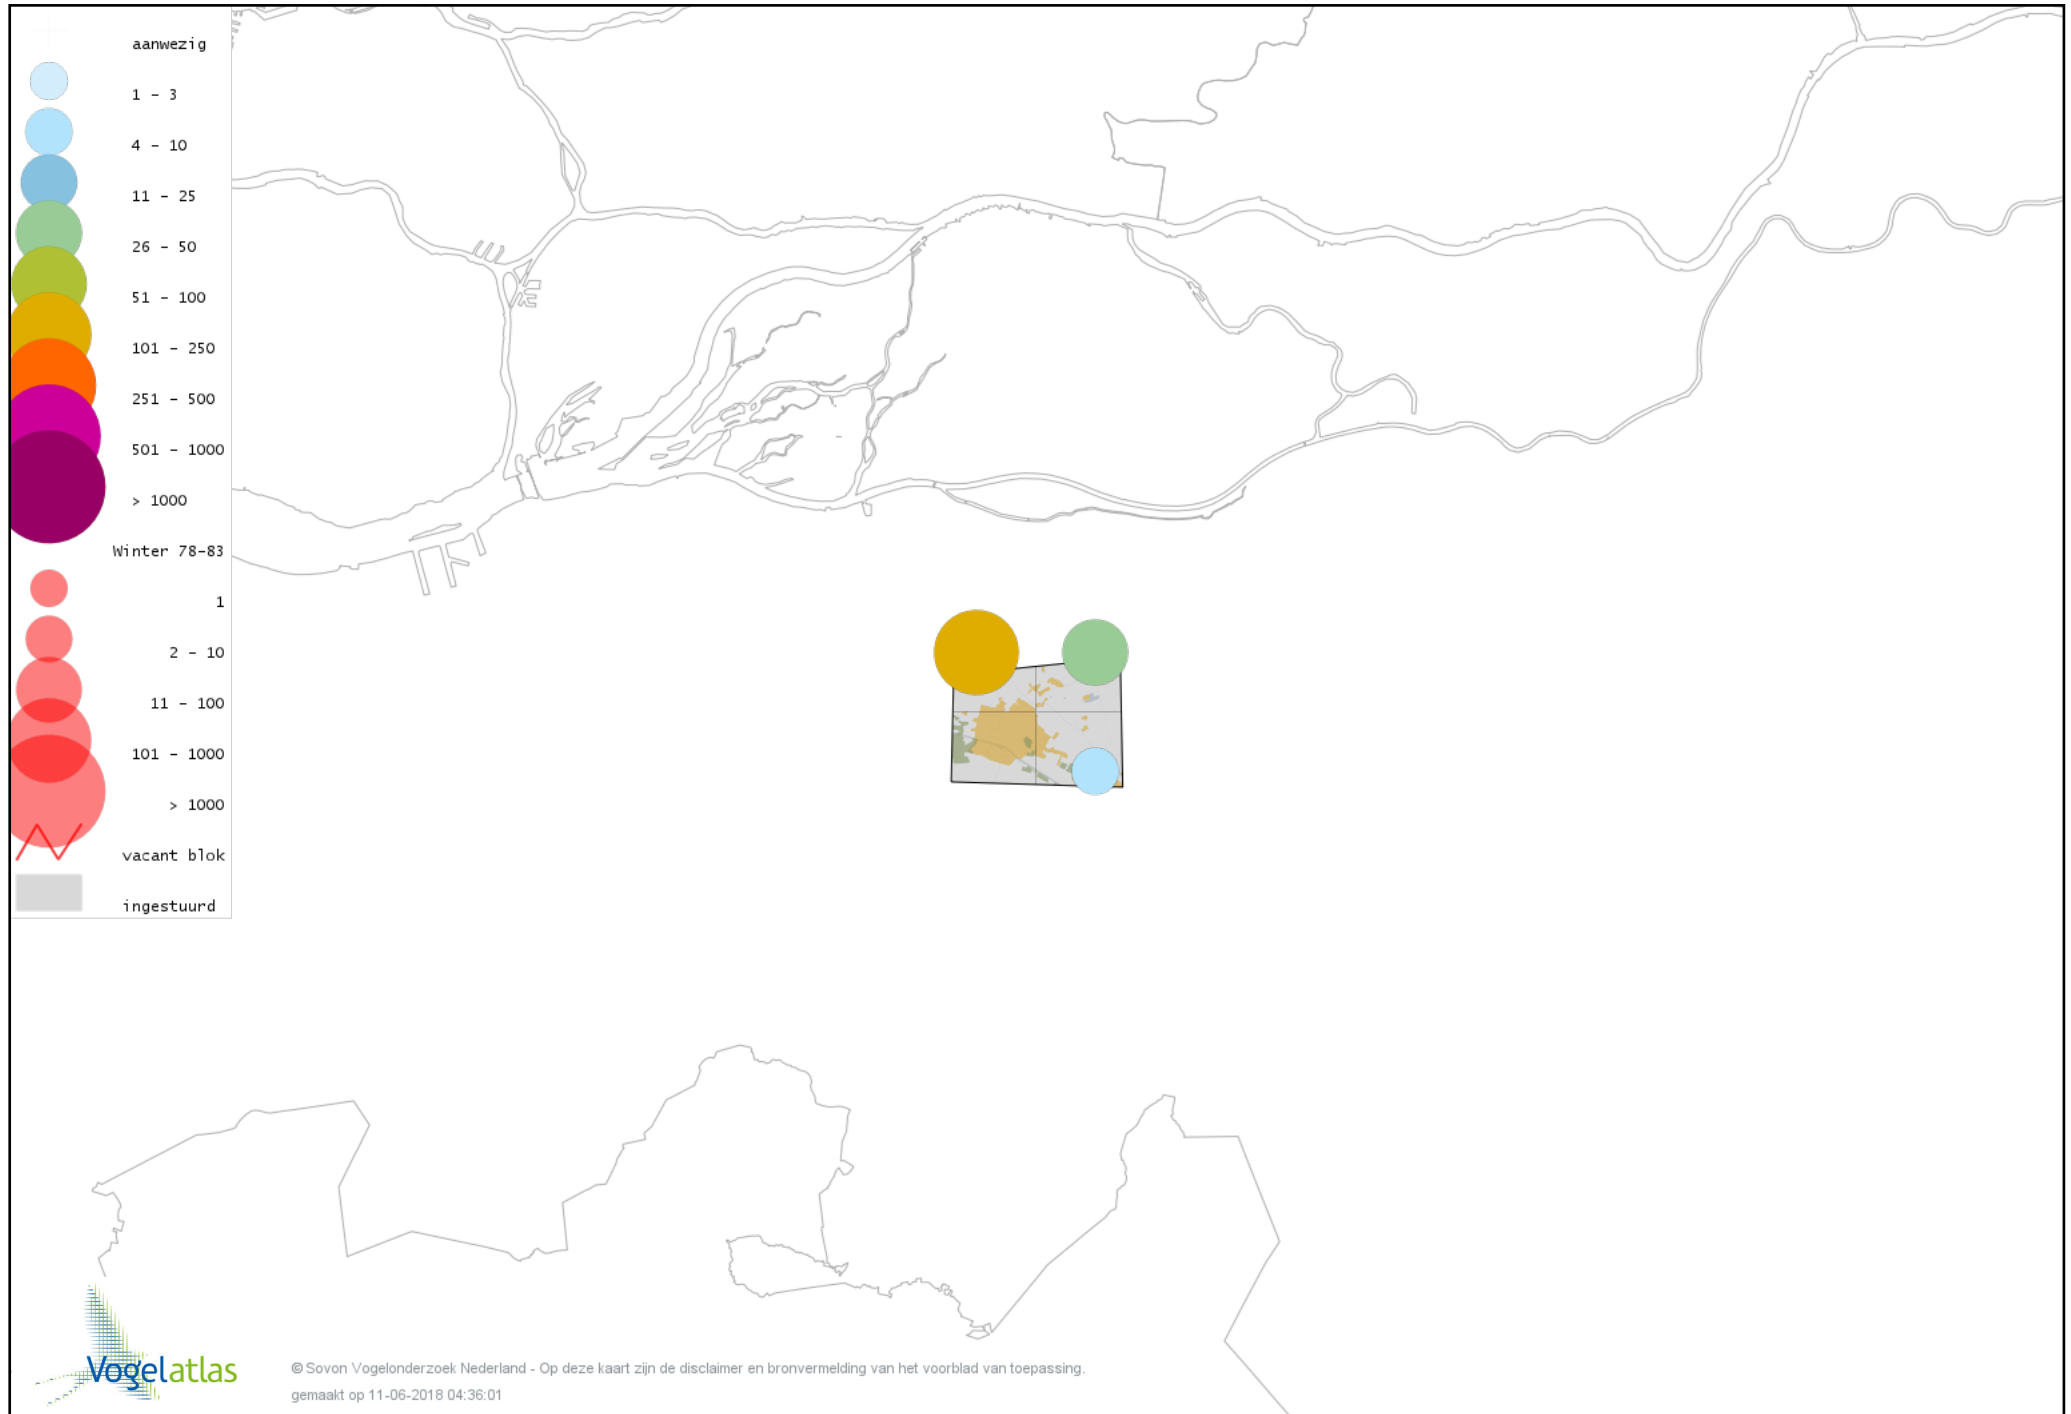

Voorlopige verspreidingskaarten Atlasproject

Bronvermelding

Deze voorlopige verspreidingskaarten zijn gebaseerd op de huidige atlastellingen, aangevuld met informatie uit de Sovon-meetnetten (Netwerk Ecologische Monitoring) en externe bronnen, met name Waarneming.nl . De gepresenteerde gegevens zijn vanaf 1-12-2012.

Ook worden in de kaarten de historische atlasresultaten (in rood) weergegeven.

Disclaimer

Deze verspreidingskaarten ondersteunen het completeren van de atlastellingen en verzamelen van aanvullende waarnemingen. De kaarten zijn nog niet volledig en kunnen fouten bevatten. Overname is toegestaan onder voorwaarde van bronvermelding (www.sovon.nl/vogelatlas)

De kleurtint (blauw) is de beste referentie voor de tot nu toe waargenomen aantalsklasse.

De stipgrootte is relatief. Vergelijk daarvoor de atlasblok grootte van de legenda met die van het kaartbeeld.

Voorlopige verspreidingskaart Knobbelzwaan winter

Voorlopige verspreidingskaart Zwarte Zwaan winter

Voorlopige verspreidingskaart Kleine Zwaan winter

Voorlopige verspreidingskaart Wilde Zwaan winter

Voorlopige verspreidingskaart Indische Gans winter

Voorlopige verspreidingskaart Toendrarietgans winter