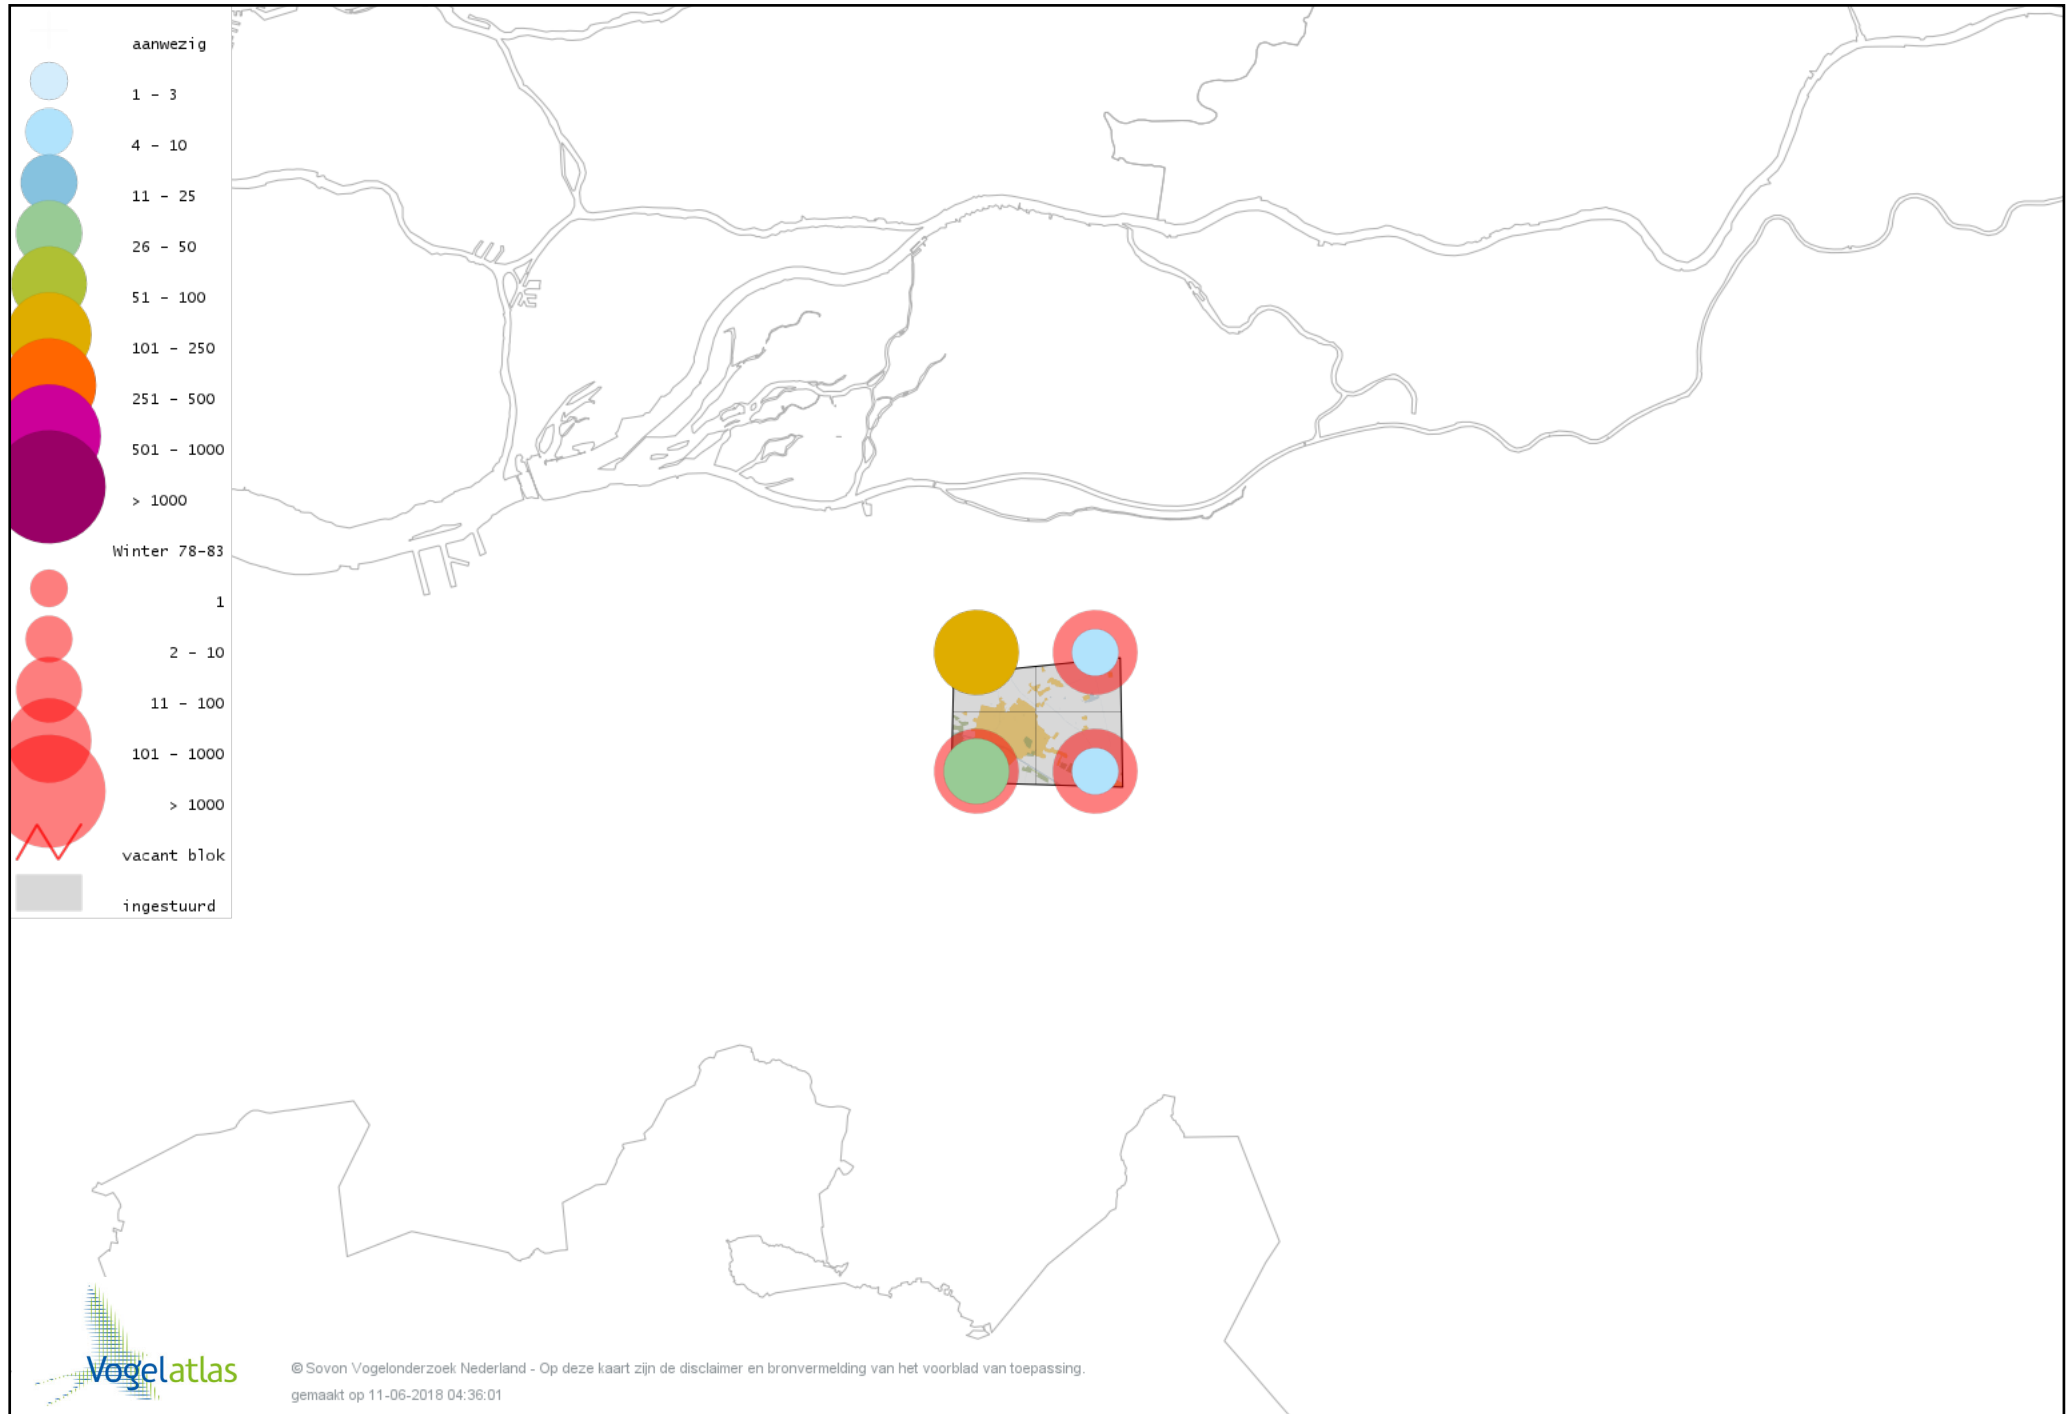

Voorlopige verspreidingskaart Meerkoet winter

Voorlopige verspreidingskaart Kraanvogel winter

Voorlopige verspreidingskaart Scholekster winter

Voorlopige verspreidingskaart Kievit winter

Voorlopige verspreidingskaart Watersnip winter

Voorlopige verspreidingskaart Houtsnip winter

Voorlopige verspreidingskaart Wulp winter

Voorlopige verspreidingskaart Witgat winter

Voorlopige verspreidingskaart Kokmeeuw winter

Voorlopige verspreidingskaart Stormmeeuw winter

Voorlopige verspreidingskaart Kleine Mantelmeeuw winter

Voorlopige verspreidingskaart Zilvermeeuw winter

Voorlopige verspreidingskaart Grote Mantelmeeuw winter

Voorlopige verspreidingskaart Stadsduif winter