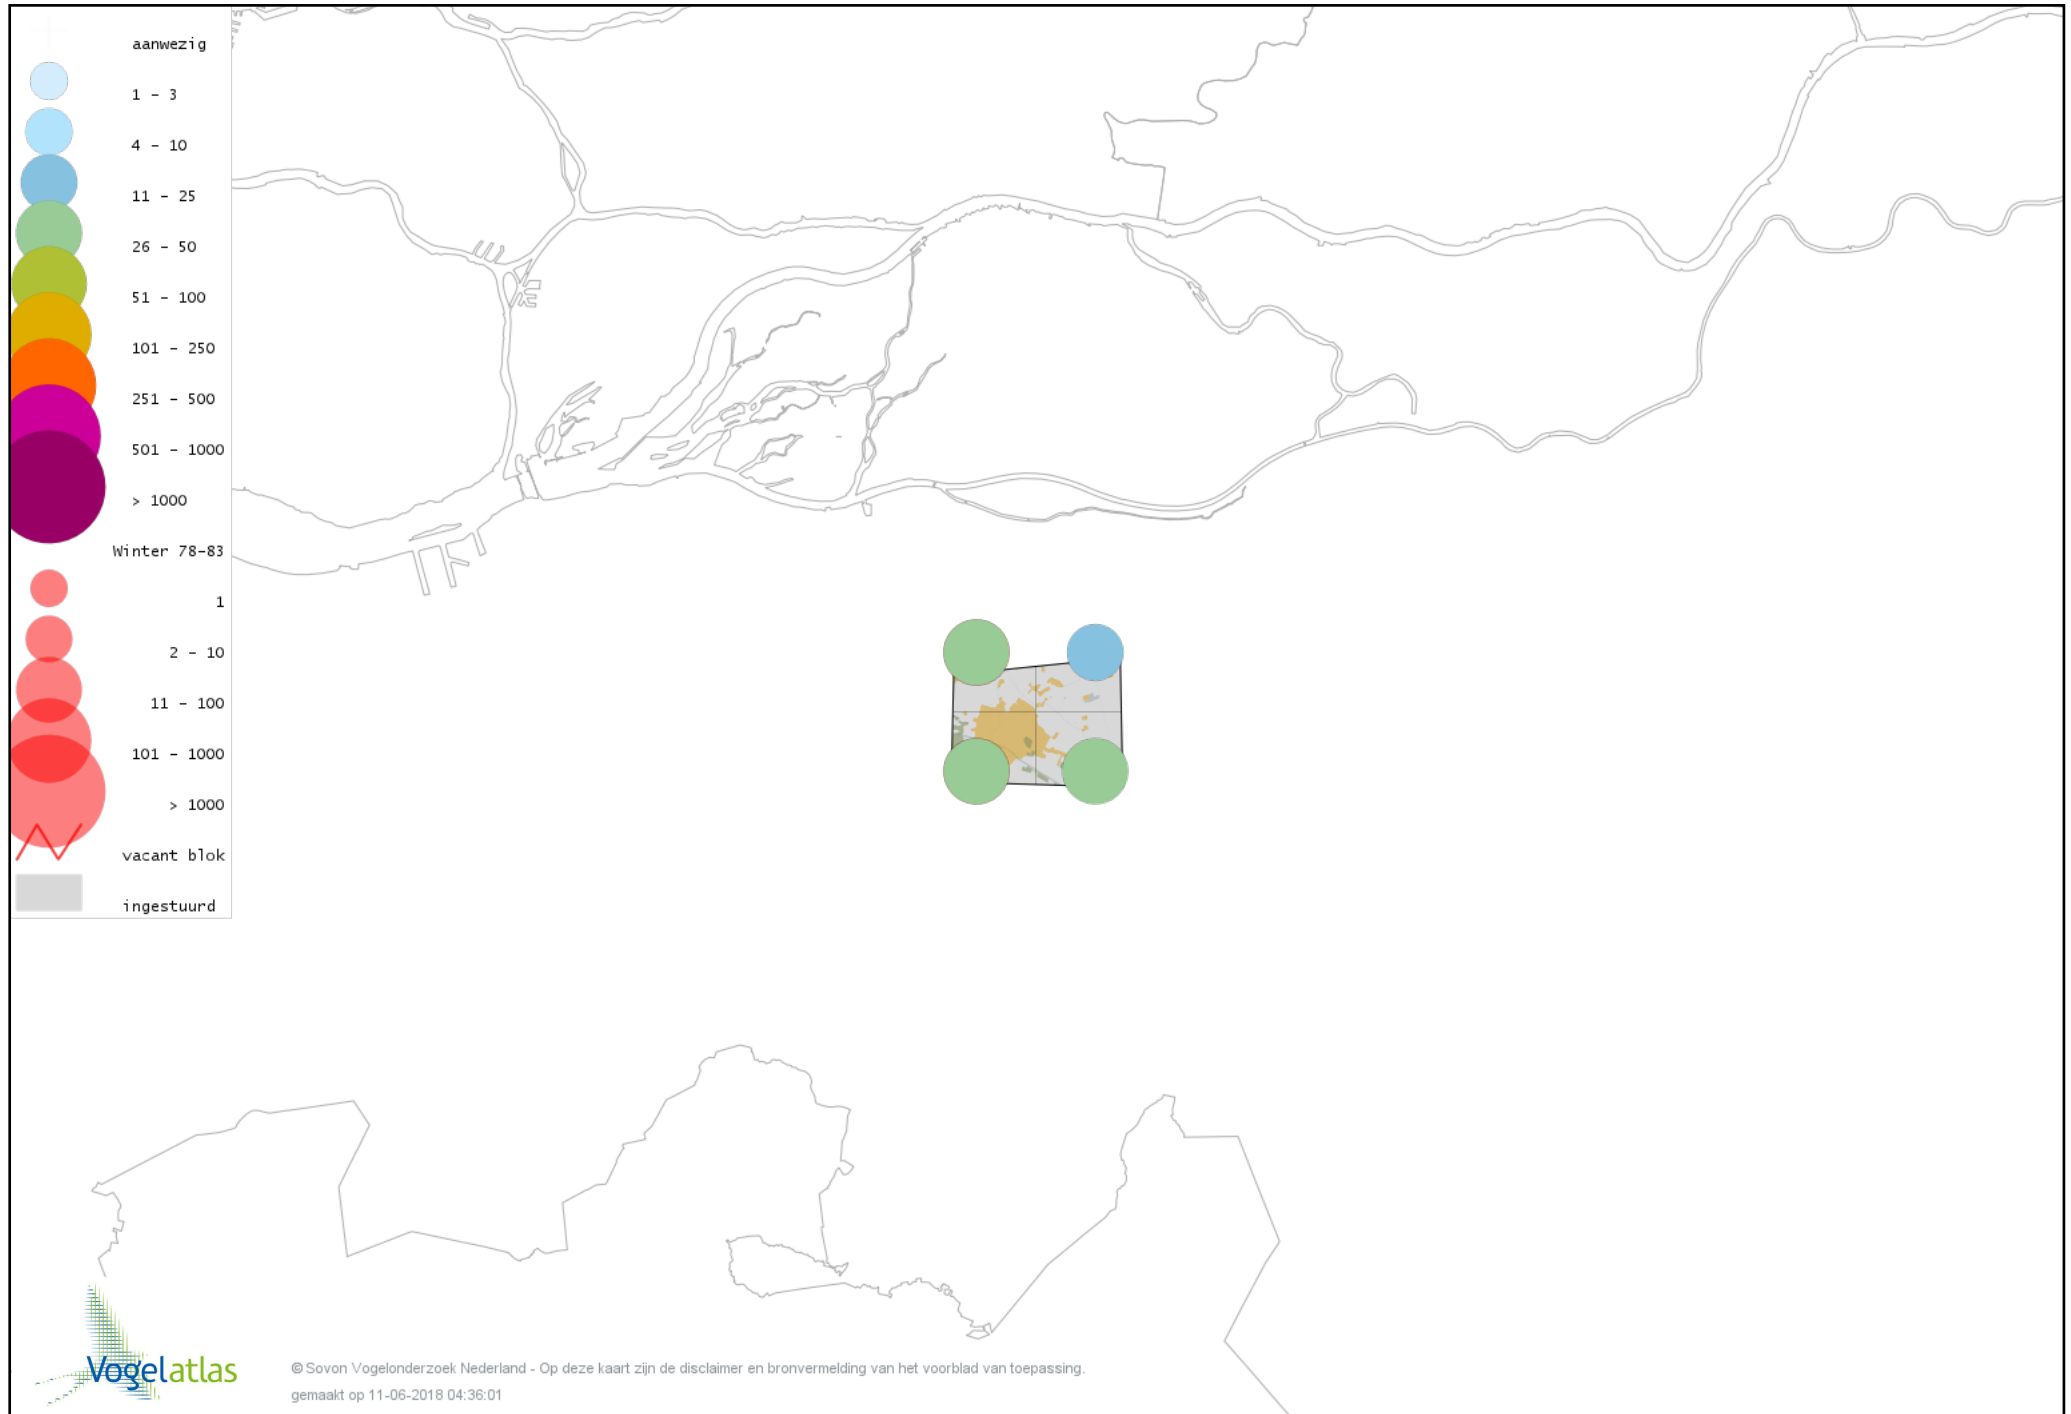

Voorlopige verspreidingskaart Staartmees winter

Voorlopige verspreidingskaart Tjiftjaf winter

Voorlopige verspreidingskaart Zwartkop winter

Voorlopige verspreidingskaart Pestvogel winter

Voorlopige verspreidingskaart Boomklever winter

Voorlopige verspreidingskaart Boomkruiper winter

Voorlopige verspreidingskaart Winterkoning winter

Voorlopige verspreidingskaart Spreeuw winter

Voorlopige verspreidingskaart Merel winter

Voorlopige verspreidingskaart Kramsvogel winter