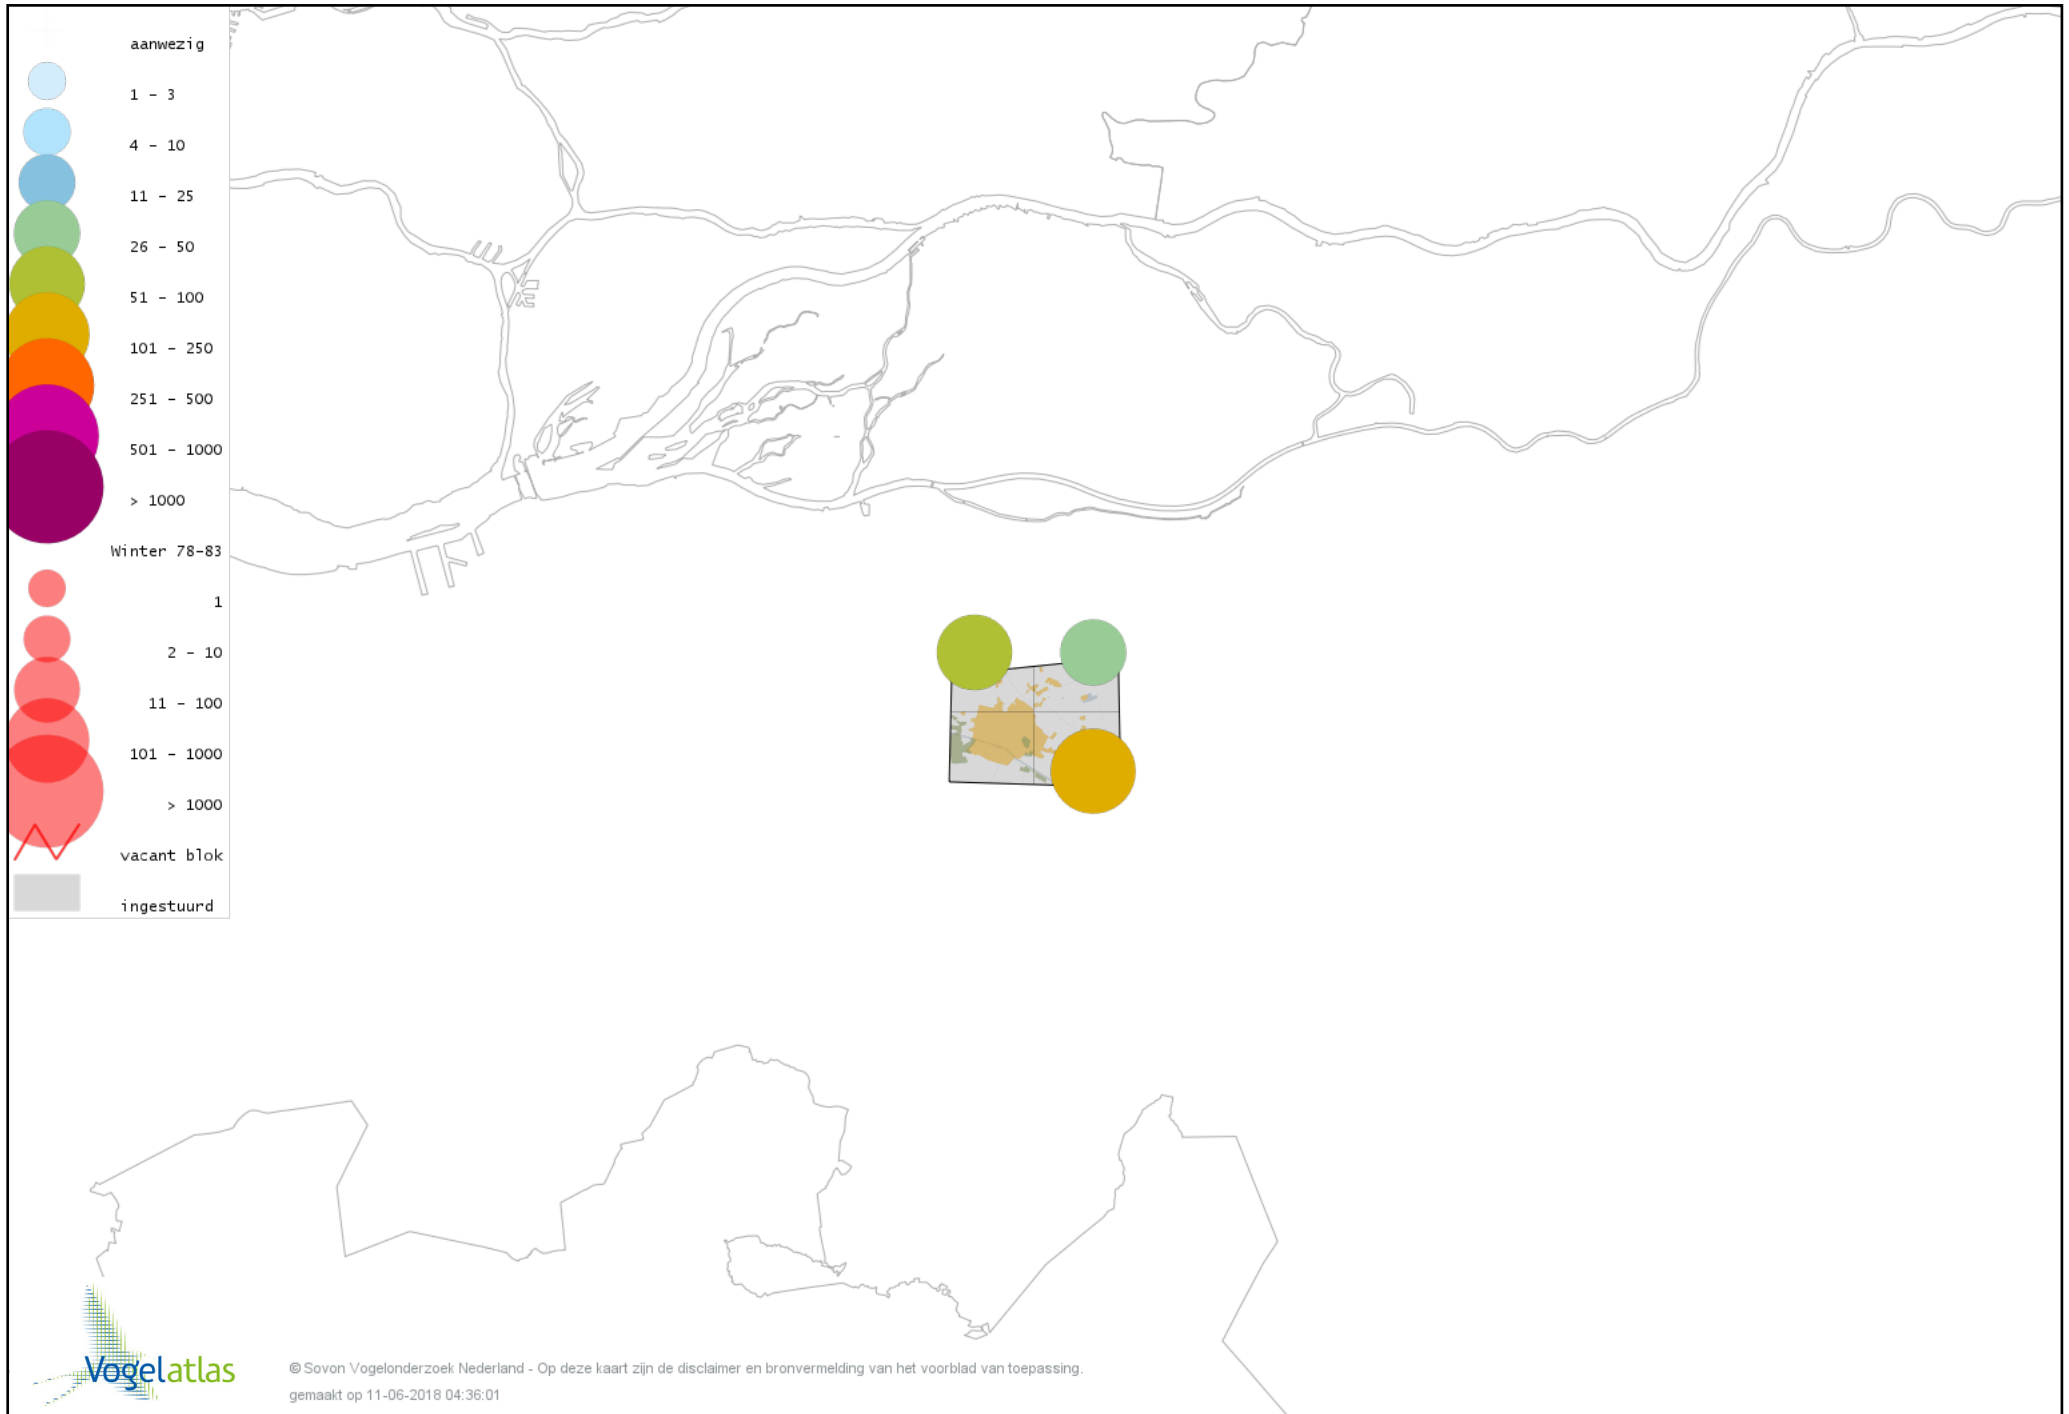

De kleurtint (blauw) is de beste referentie voor de tot nu toe waargenomen aantalsklasse.

De stipgrootte is relatief. Vergelijk daarvoor de atlasblok grootte van de legenda met die van het kaartbeeld.

Voorlopige verspreidingskaart Knobbelzwaan winter

Voorlopige verspreidingskaart Zwarte Zwaan winter

Voorlopige verspreidingskaart Kleine Zwaan winter

Voorlopige verspreidingskaart Wilde Zwaan winter

Voorlopige verspreidingskaart Indische Gans winter

Voorlopige verspreidingskaart Toendrarietgans winter

Voorlopige verspreidingskaart Grauwe Gans winter

Voorlopige verspreidingskaart Soepgans winter

Voorlopige verspreidingskaart Kolgans winter

Voorlopige verspreidingskaart Grote Canadese Gans winter

Voorlopige verspreidingskaart Nijlgans winter

Voorlopige verspreidingskaart Krooneend winter

Voorlopige verspreidingskaart Tafeleend winter

Voorlopige verspreidingskaart Kuifeend winter

Voorlopige verspreidingskaart Muskuseend winter

Voorlopige verspreidingskaart Nonnetje winter