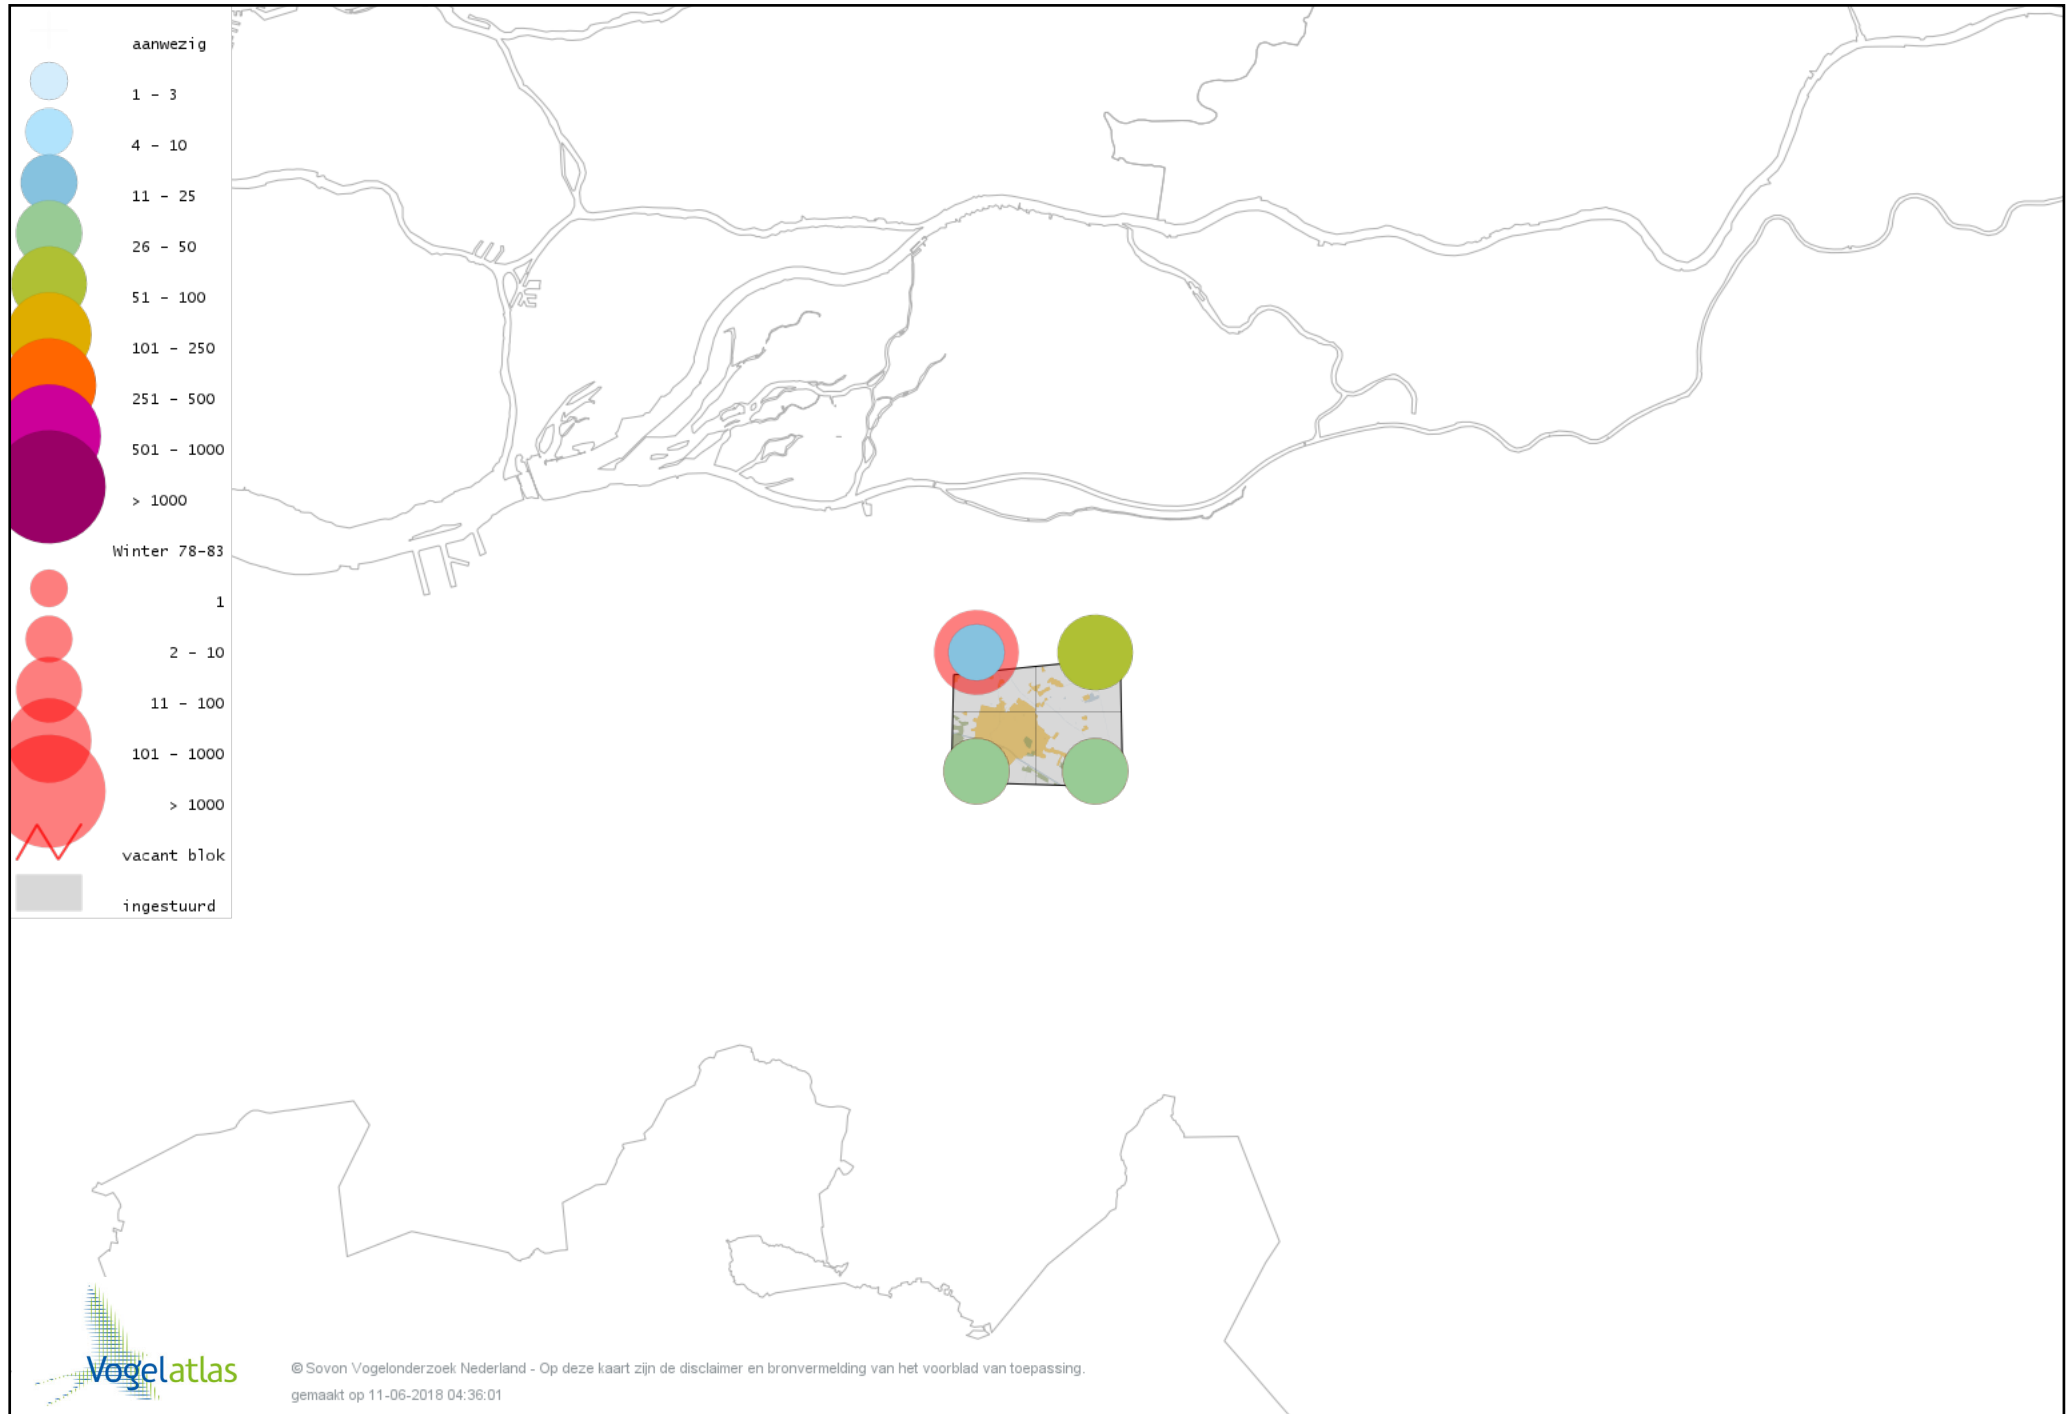

Voorlopige verspreidingskaart Bruine Kiekendief winter

Voorlopige verspreidingskaart Blauwe Kiekendief winter

Voorlopige verspreidingskaart Havik winter

Voorlopige verspreidingskaart Sperwer winter

Voorlopige verspreidingskaart Buizerd winter

Voorlopige verspreidingskaart Ruigpootbuizerd winter

Voorlopige verspreidingskaart Torenvalk winter

Voorlopige verspreidingskaart Slechtvalk winter

Voorlopige verspreidingskaart Waterral winter

Voorlopige verspreidingskaart Waterhoen winter

Voorlopige verspreidingskaart Meerkoet winter

Voorlopige verspreidingskaart Kraanvogel winter

Voorlopige verspreidingskaart Scholekster winter

Voorlopige verspreidingskaart Kievit winter

Voorlopige verspreidingskaart Watersnip winter