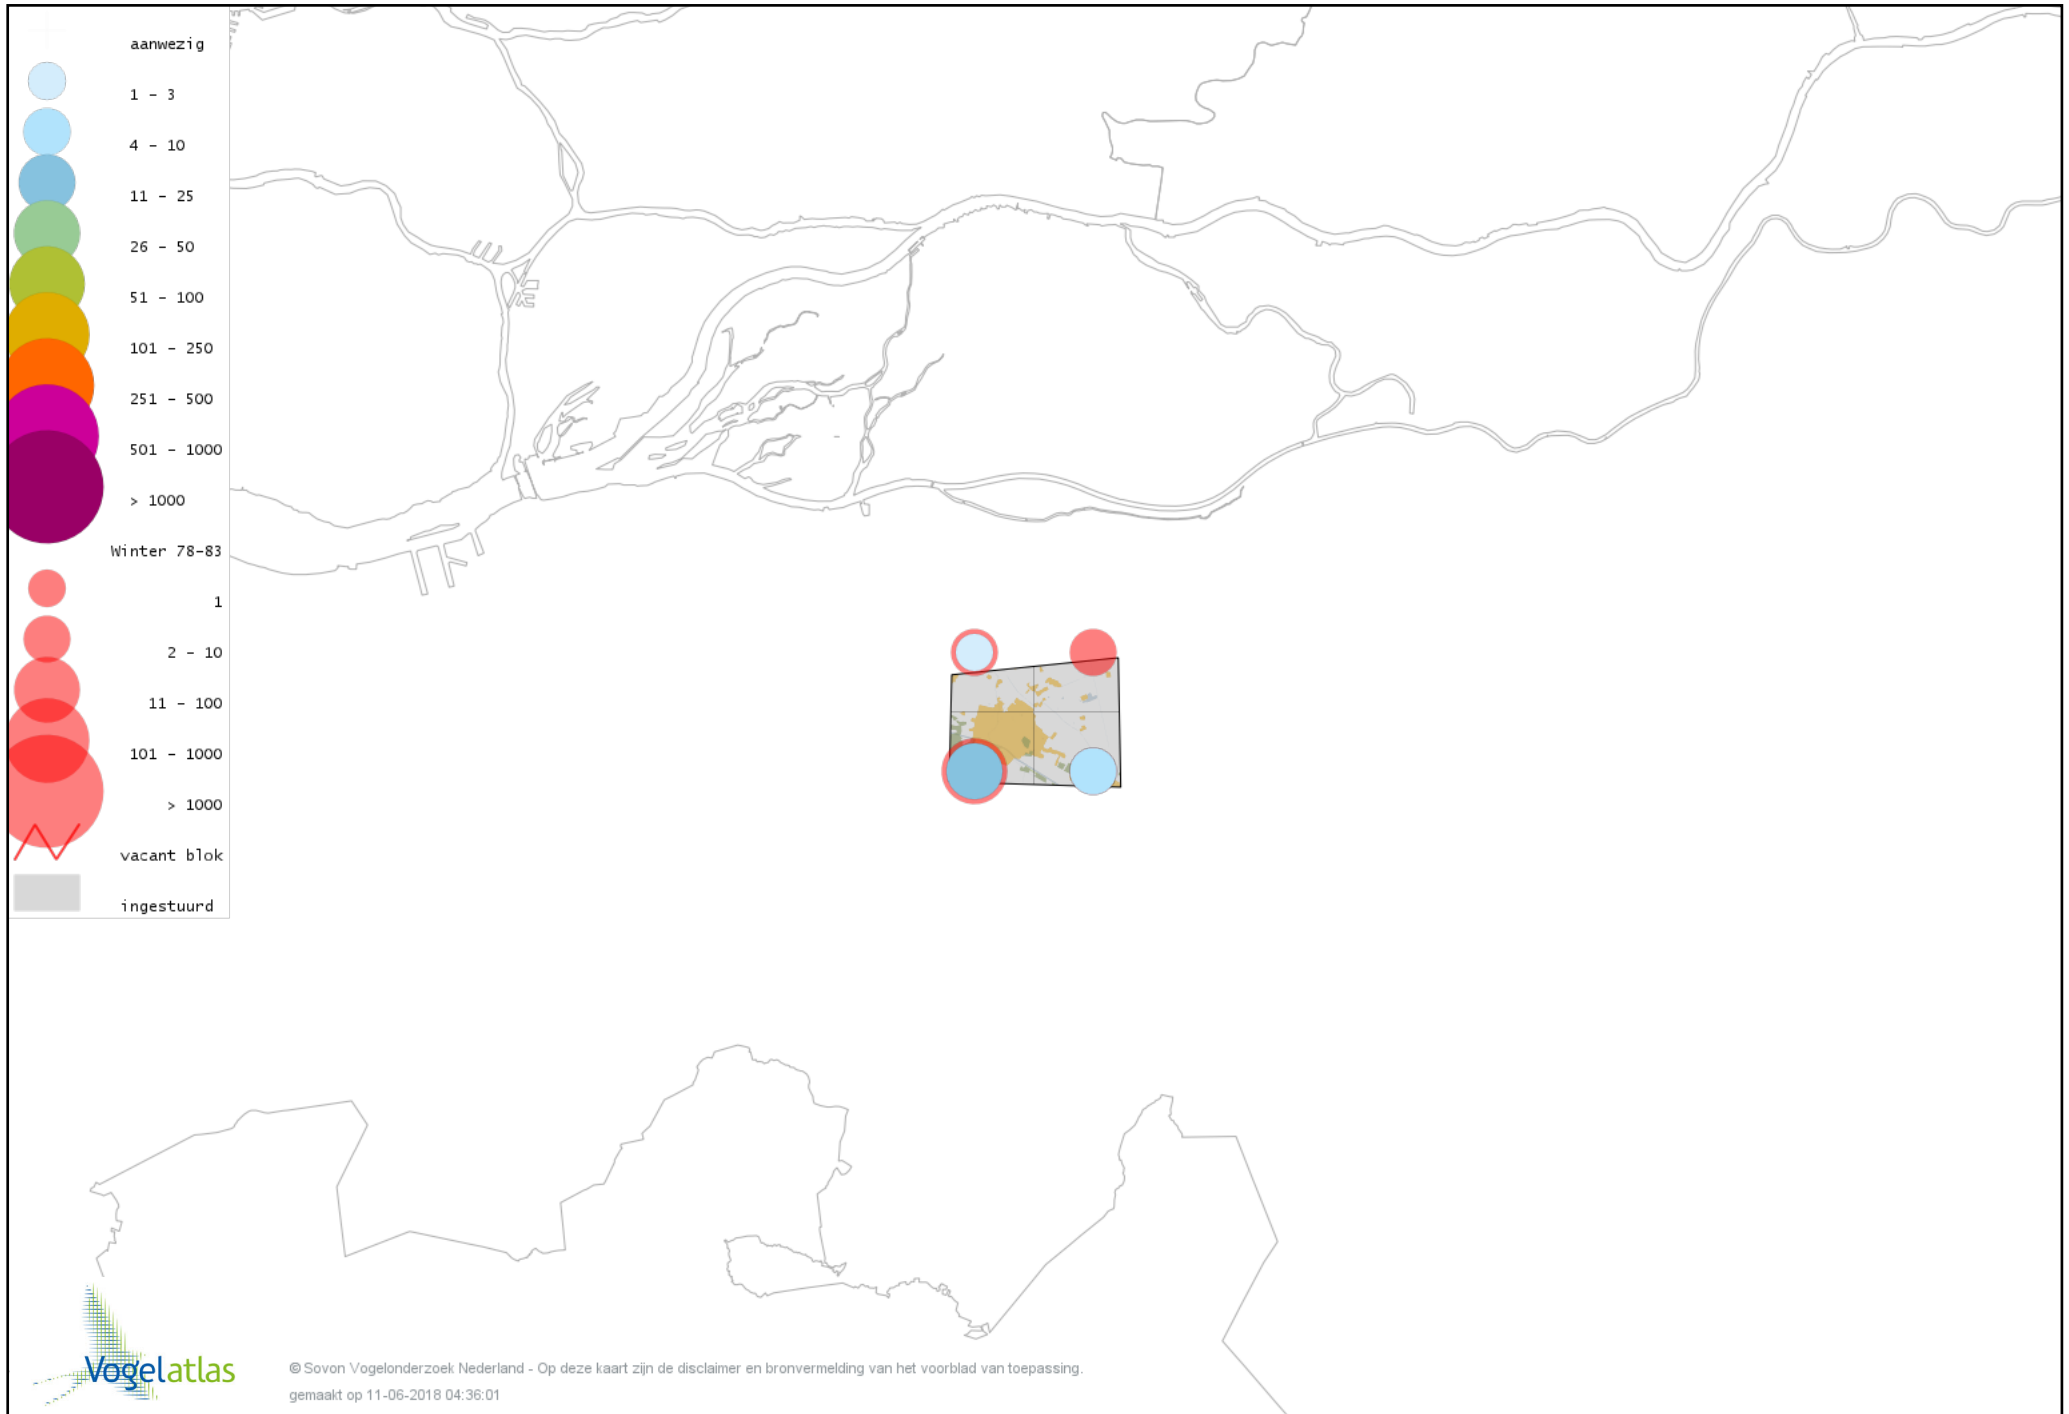

Voorlopige verspreidingskaart Boomkruiper winter

Voorlopige verspreidingskaart Winterkoning winter

Voorlopige verspreidingskaart Spreeuw winter

Voorlopige verspreidingskaart Merel winter

Voorlopige verspreidingskaart Kramsvogel winter

Voorlopige verspreidingskaart Zanglijster winter

Voorlopige verspreidingskaart Koperwiek winter

Voorlopige verspreidingskaart Grote Lijster winter

Voorlopige verspreidingskaart Roodborst winter

Voorlopige verspreidingskaart Zwarte Roodstaart winter