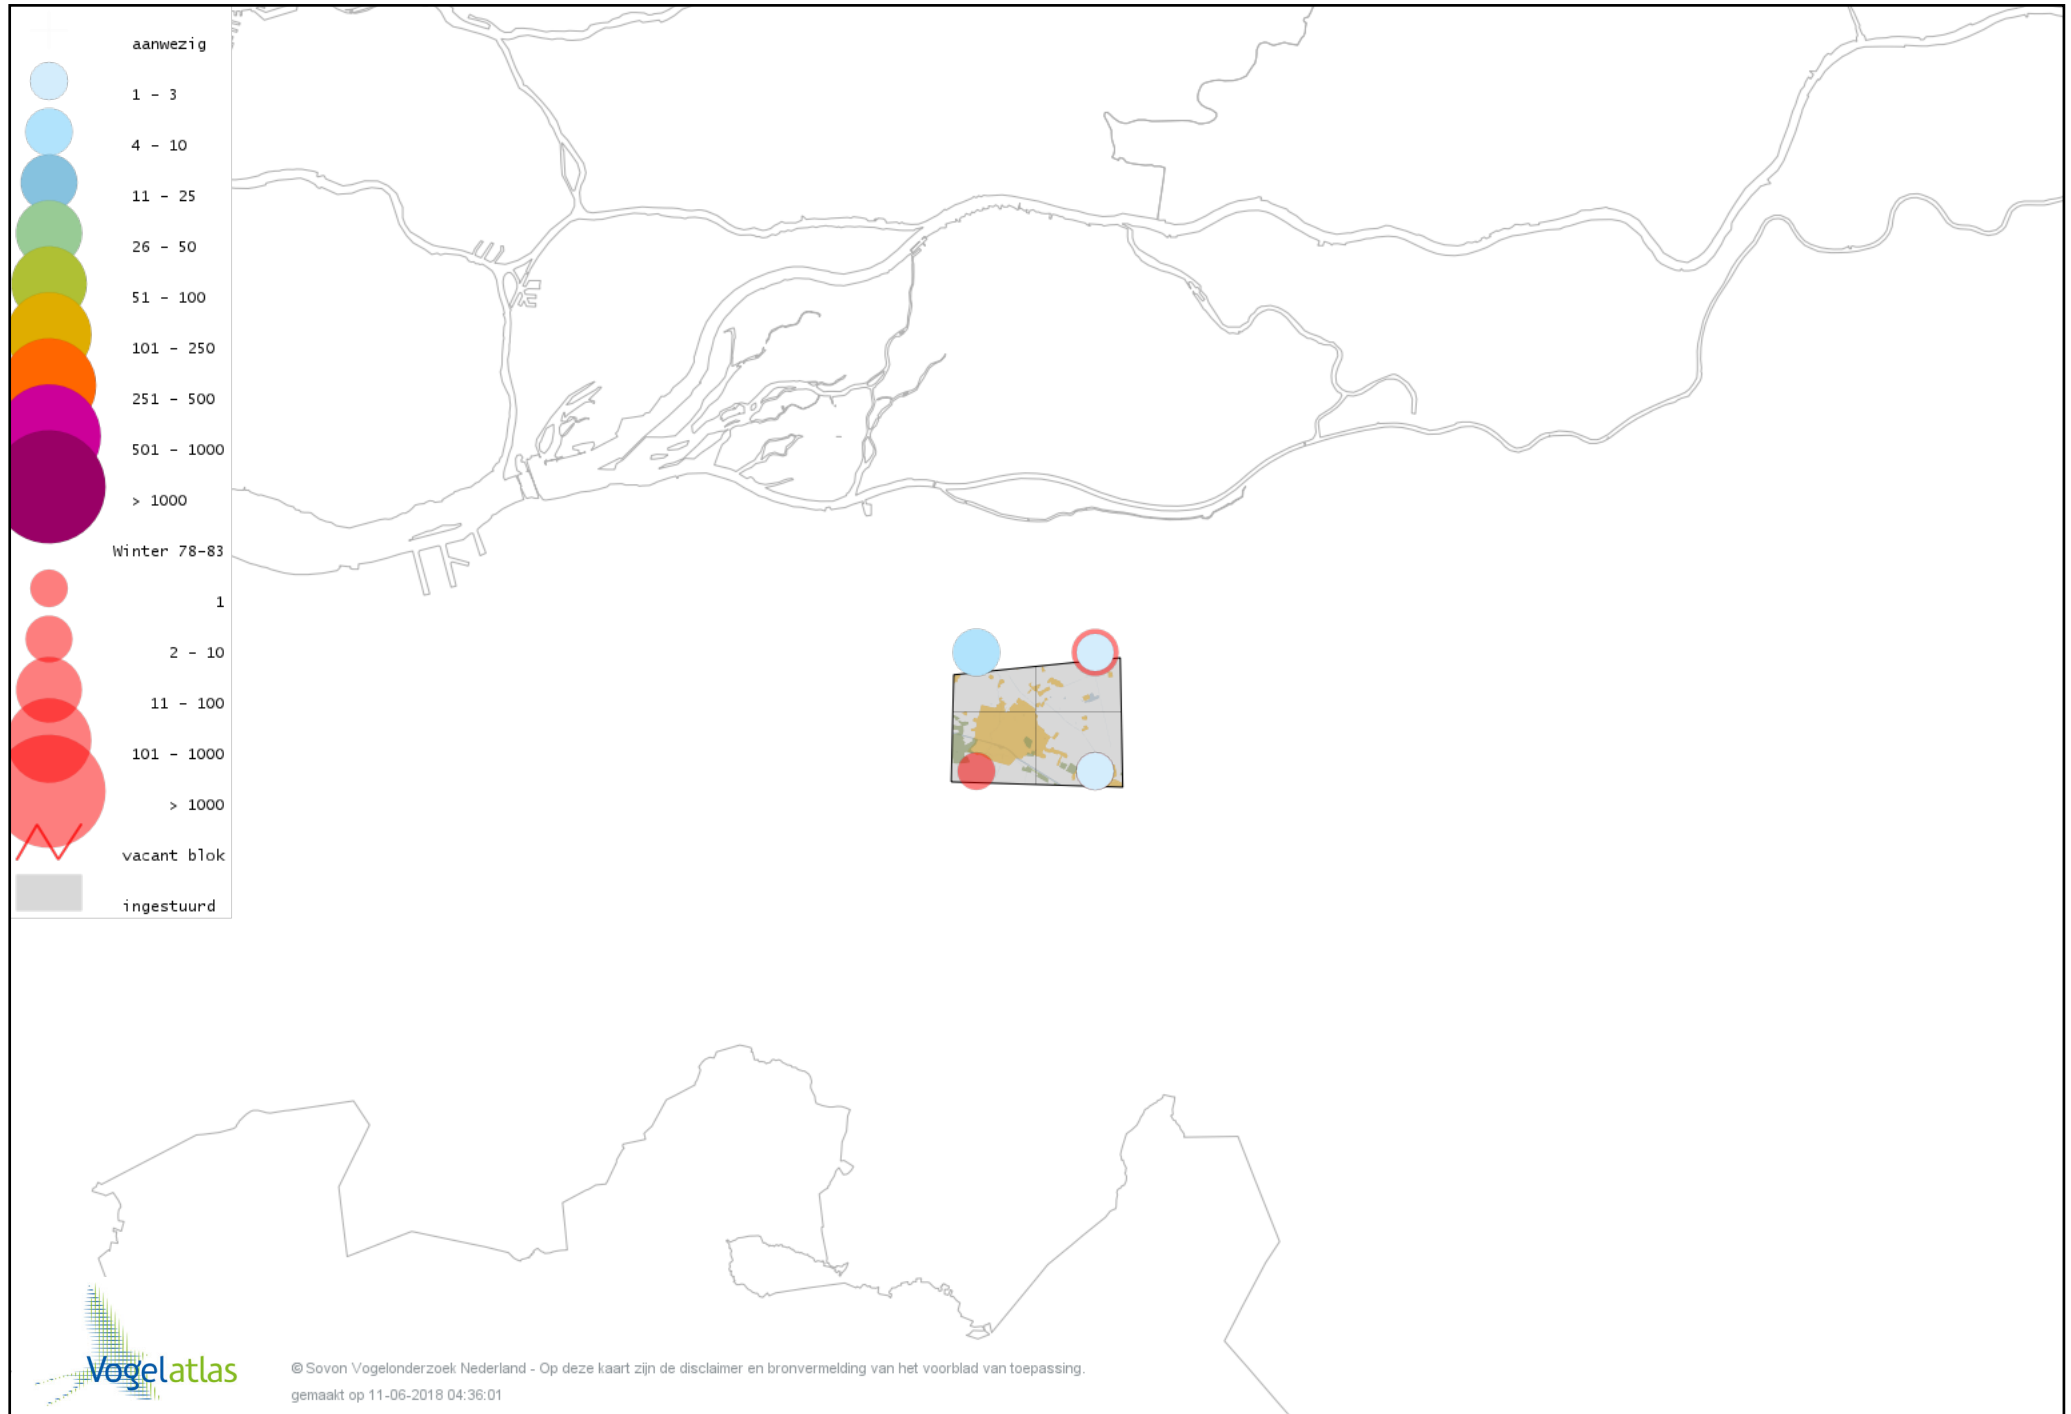

Voorlopige verspreidingskaart Ruigpootbuizerd winter

Voorlopige verspreidingskaart Torenvalk winter

Voorlopige verspreidingskaart Slechtvalk winter

Voorlopige verspreidingskaart Waterral winter

Voorlopige verspreidingskaart Waterhoen winter

Voorlopige verspreidingskaart Meerkoet winter

Voorlopige verspreidingskaart Kraanvogel winter

Voorlopige verspreidingskaart Scholekster winter

Voorlopige verspreidingskaart Kievit winter

Voorlopige verspreidingskaart Watersnip winter

Voorlopige verspreidingskaart Houtsnip winter

Voorlopige verspreidingskaart Wulp winter

Voorlopige verspreidingskaart Witgat winter

Voorlopige verspreidingskaart Kokmeeuw winter

Voorlopige verspreidingskaart Stormmeeuw winter