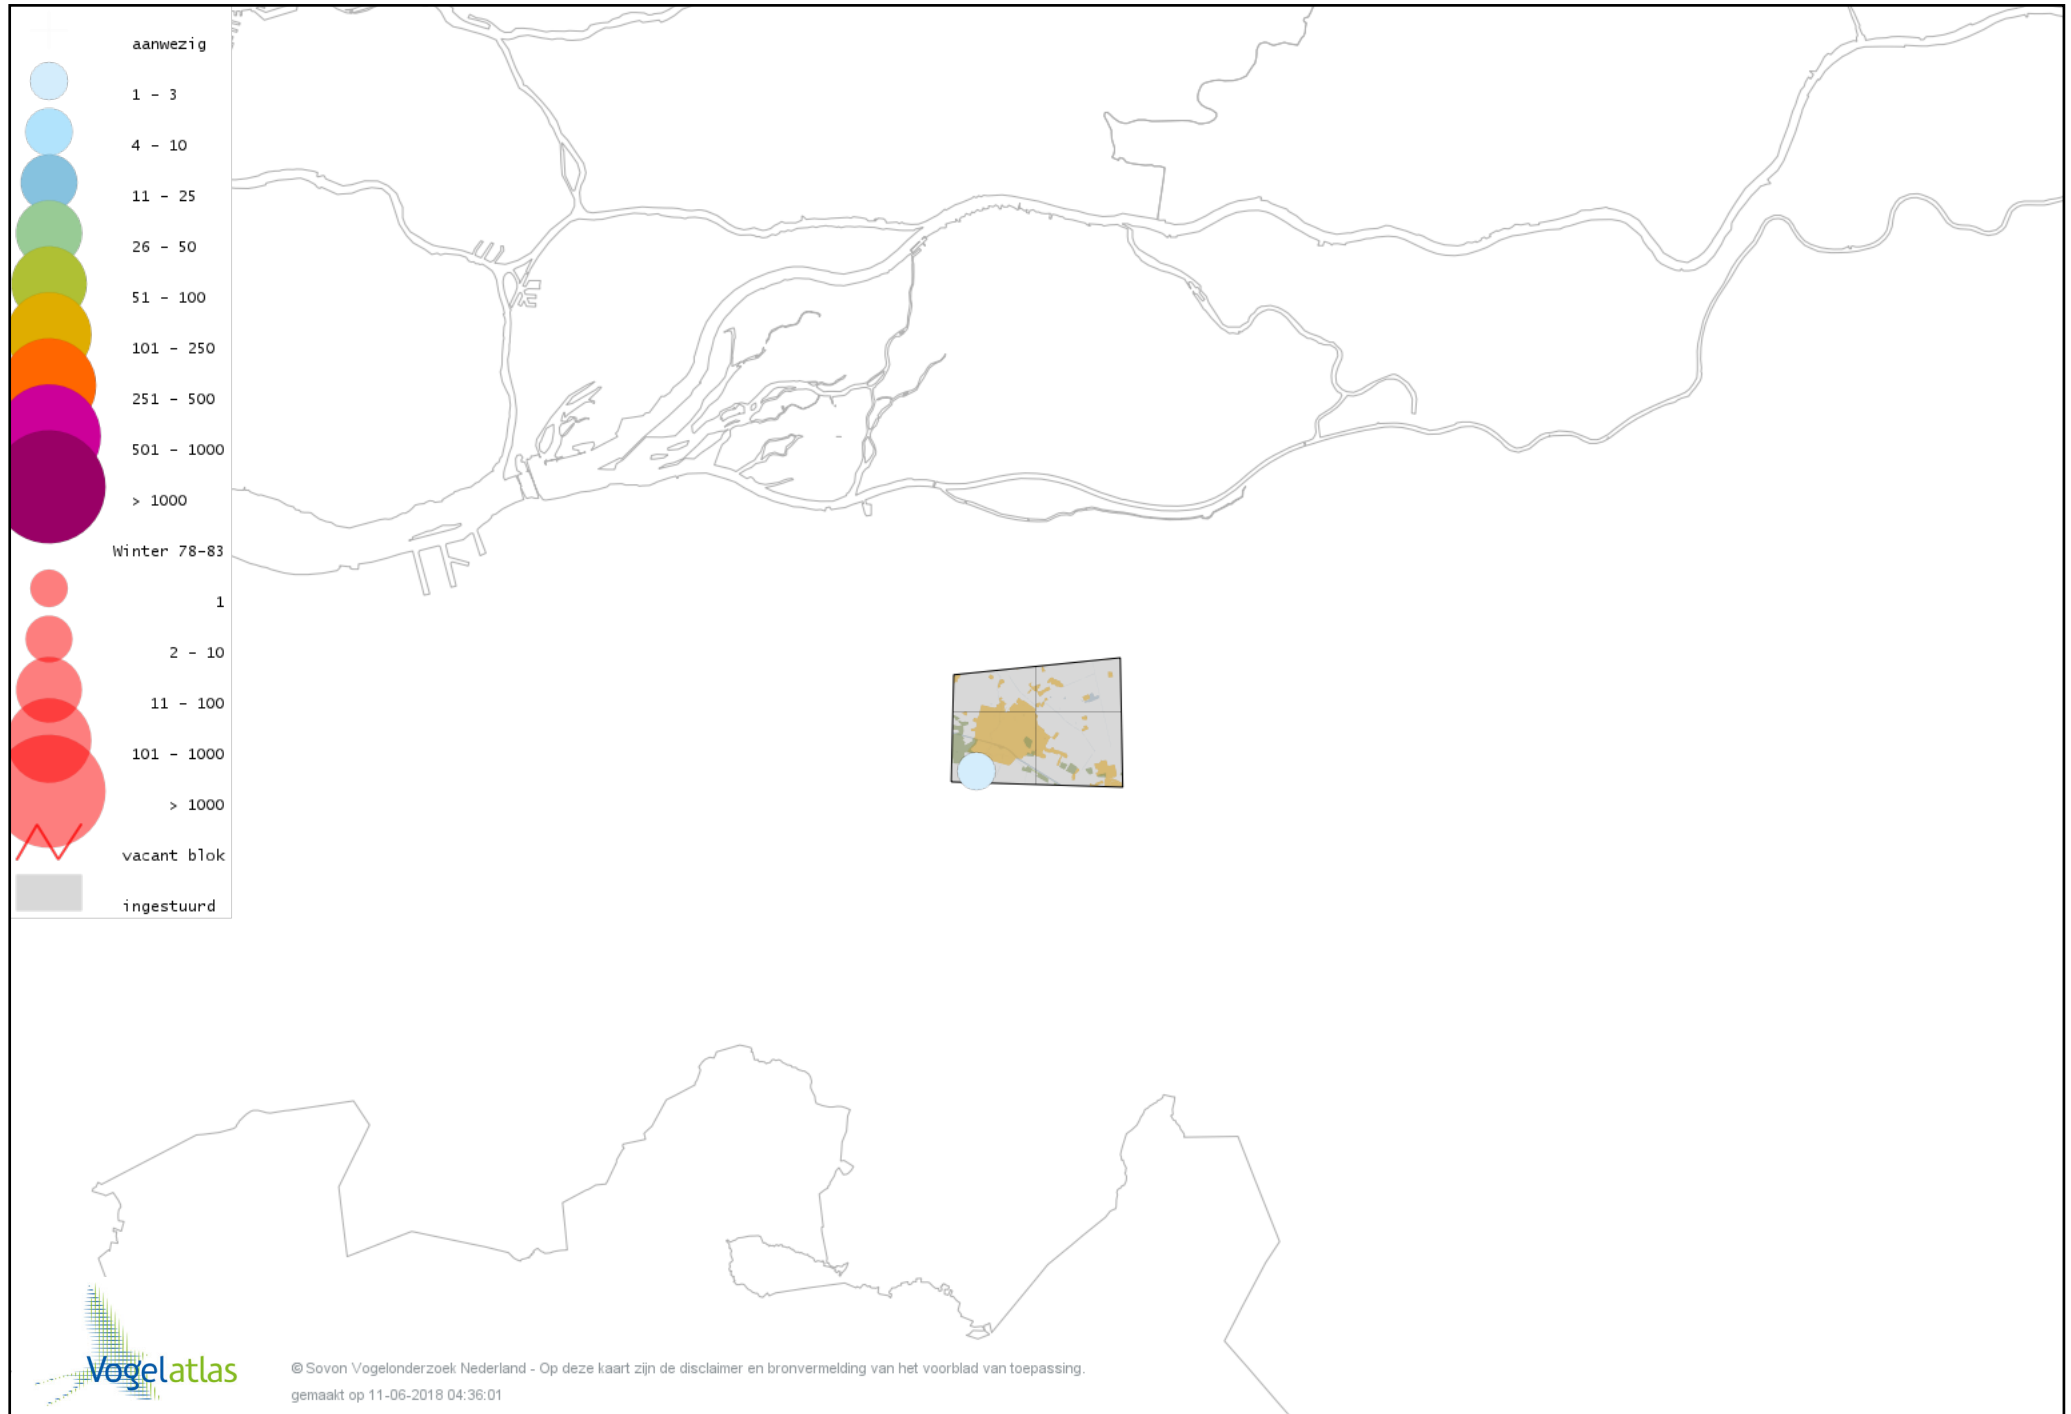

Voorlopige verspreidingskaart Putter winter

Voorlopige verspreidingskaart Sijs winter

Voorlopige verspreidingskaart Kneu winter

Voorlopige verspreidingskaart Kleine Barmsijs winter

Voorlopige verspreidingskaart Grote Barmsijs winter

Voorlopige verspreidingskaart Barmsijs (Grote of Kleine) winter

Voorlopige verspreidingskaart Kruisbek winter

Voorlopige verspreidingskaart Goudvink winter

Voorlopige verspreidingskaart Appelvink winter

Voorlopige verspreidingskaart Rietgors winter