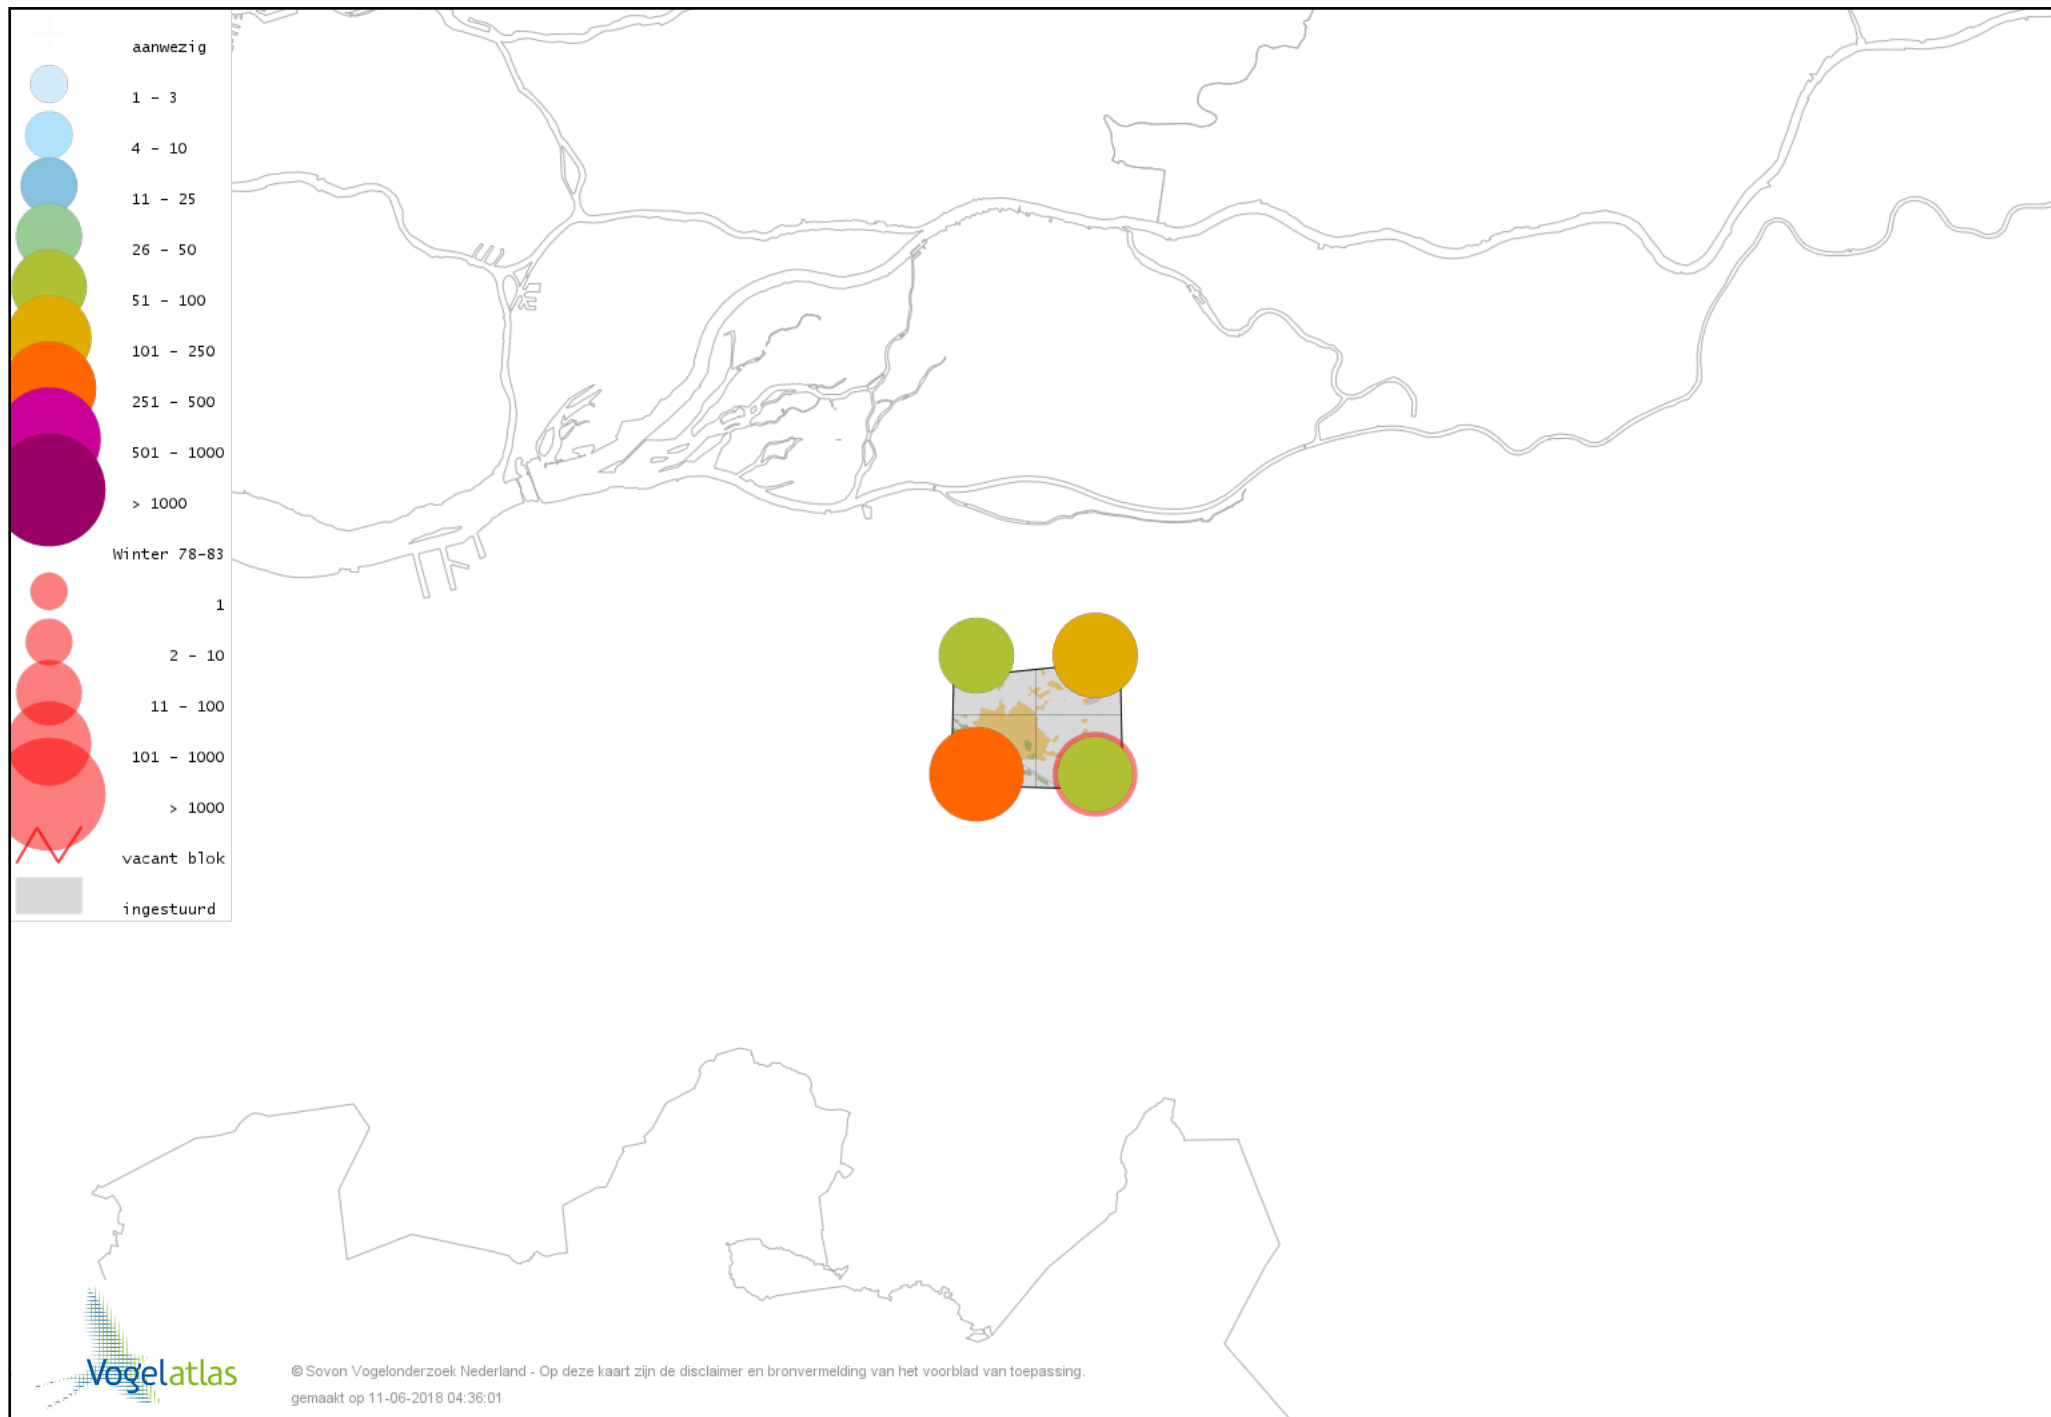

Voorlopige verspreidingskaart Roek winter

Voorlopige verspreidingskaart Zwarte Kraai winter

Voorlopige verspreidingskaart Goudhaan winter

Voorlopige verspreidingskaart Pimpelmees winter

Voorlopige verspreidingskaart Koolmees winter

Voorlopige verspreidingskaart Kuifmees winter

Voorlopige verspreidingskaart Zwarte Mees winter

Voorlopige verspreidingskaart Matkop winter

Voorlopige verspreidingskaart Boomleeuwerik winter

Voorlopige verspreidingskaart Veldleeuwerik winter