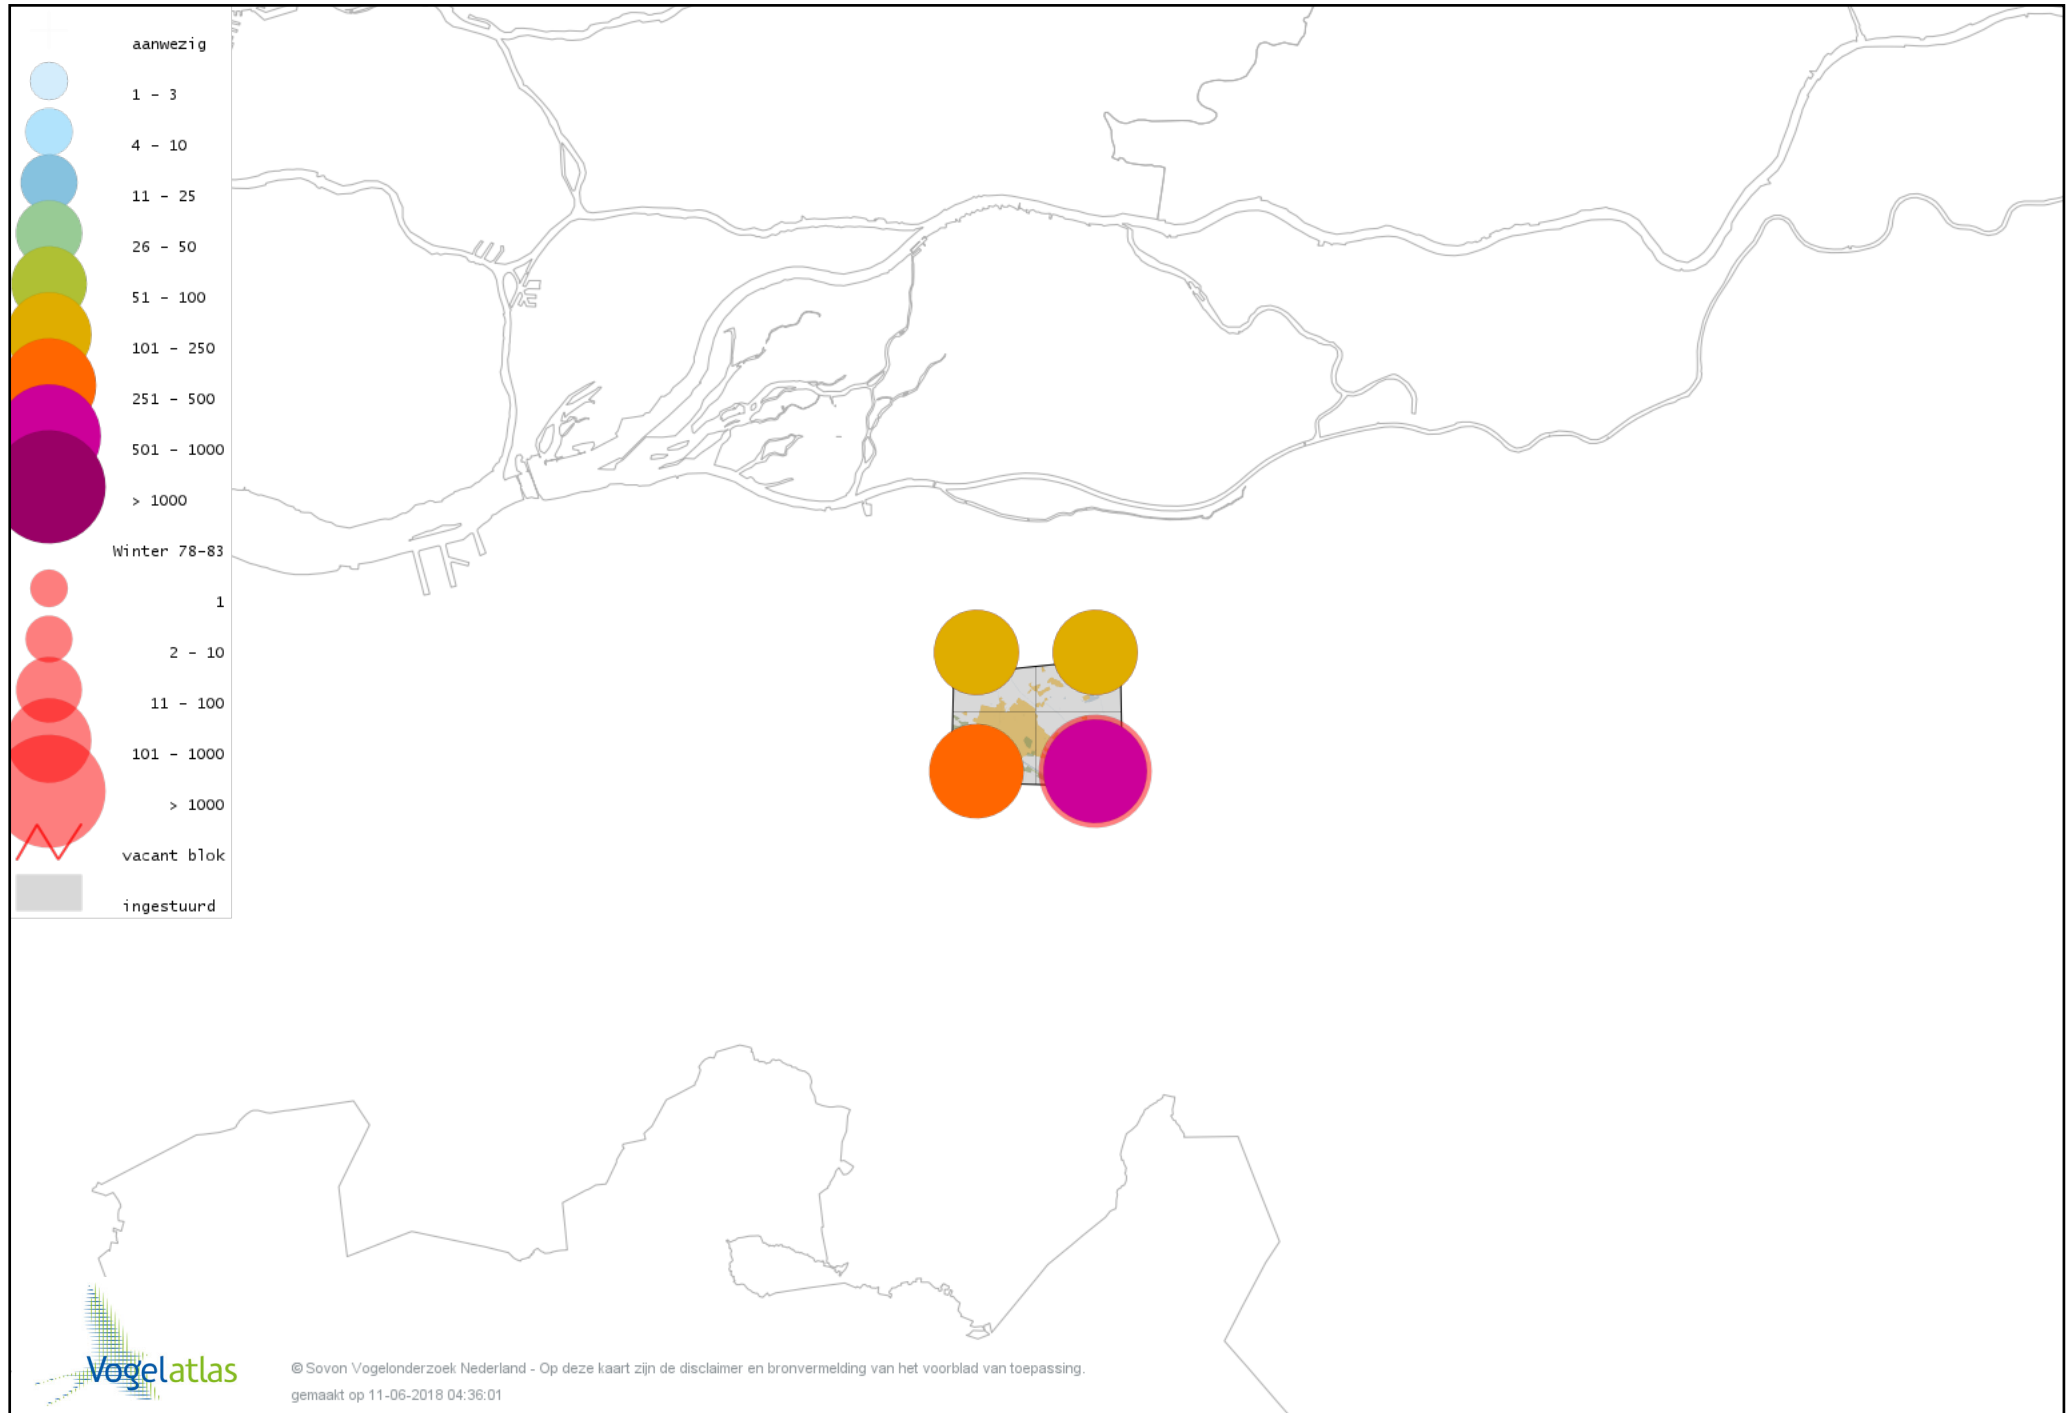

Voorlopige verspreidingskaart Ransuil winter

Voorlopige verspreidingskaart IJsvogel winter

Voorlopige verspreidingskaart Groene Specht winter

Voorlopige verspreidingskaart Zwarte Specht winter

Voorlopige verspreidingskaart Grote Bonte Specht winter

Voorlopige verspreidingskaart Middelste Bonte Specht winter

Voorlopige verspreidingskaart Kleine Bonte Specht winter

Voorlopige verspreidingskaart Ekster winter

Voorlopige verspreidingskaart Gaai winter

Voorlopige verspreidingskaart Kauw winter

Voorlopige verspreidingskaart Roek winter

Voorlopige verspreidingskaart Zwarte Kraai winter

Voorlopige verspreidingskaart Goudhaan winter

Voorlopige verspreidingskaart Pimpelmees winter

Voorlopige verspreidingskaart Koolmees winter