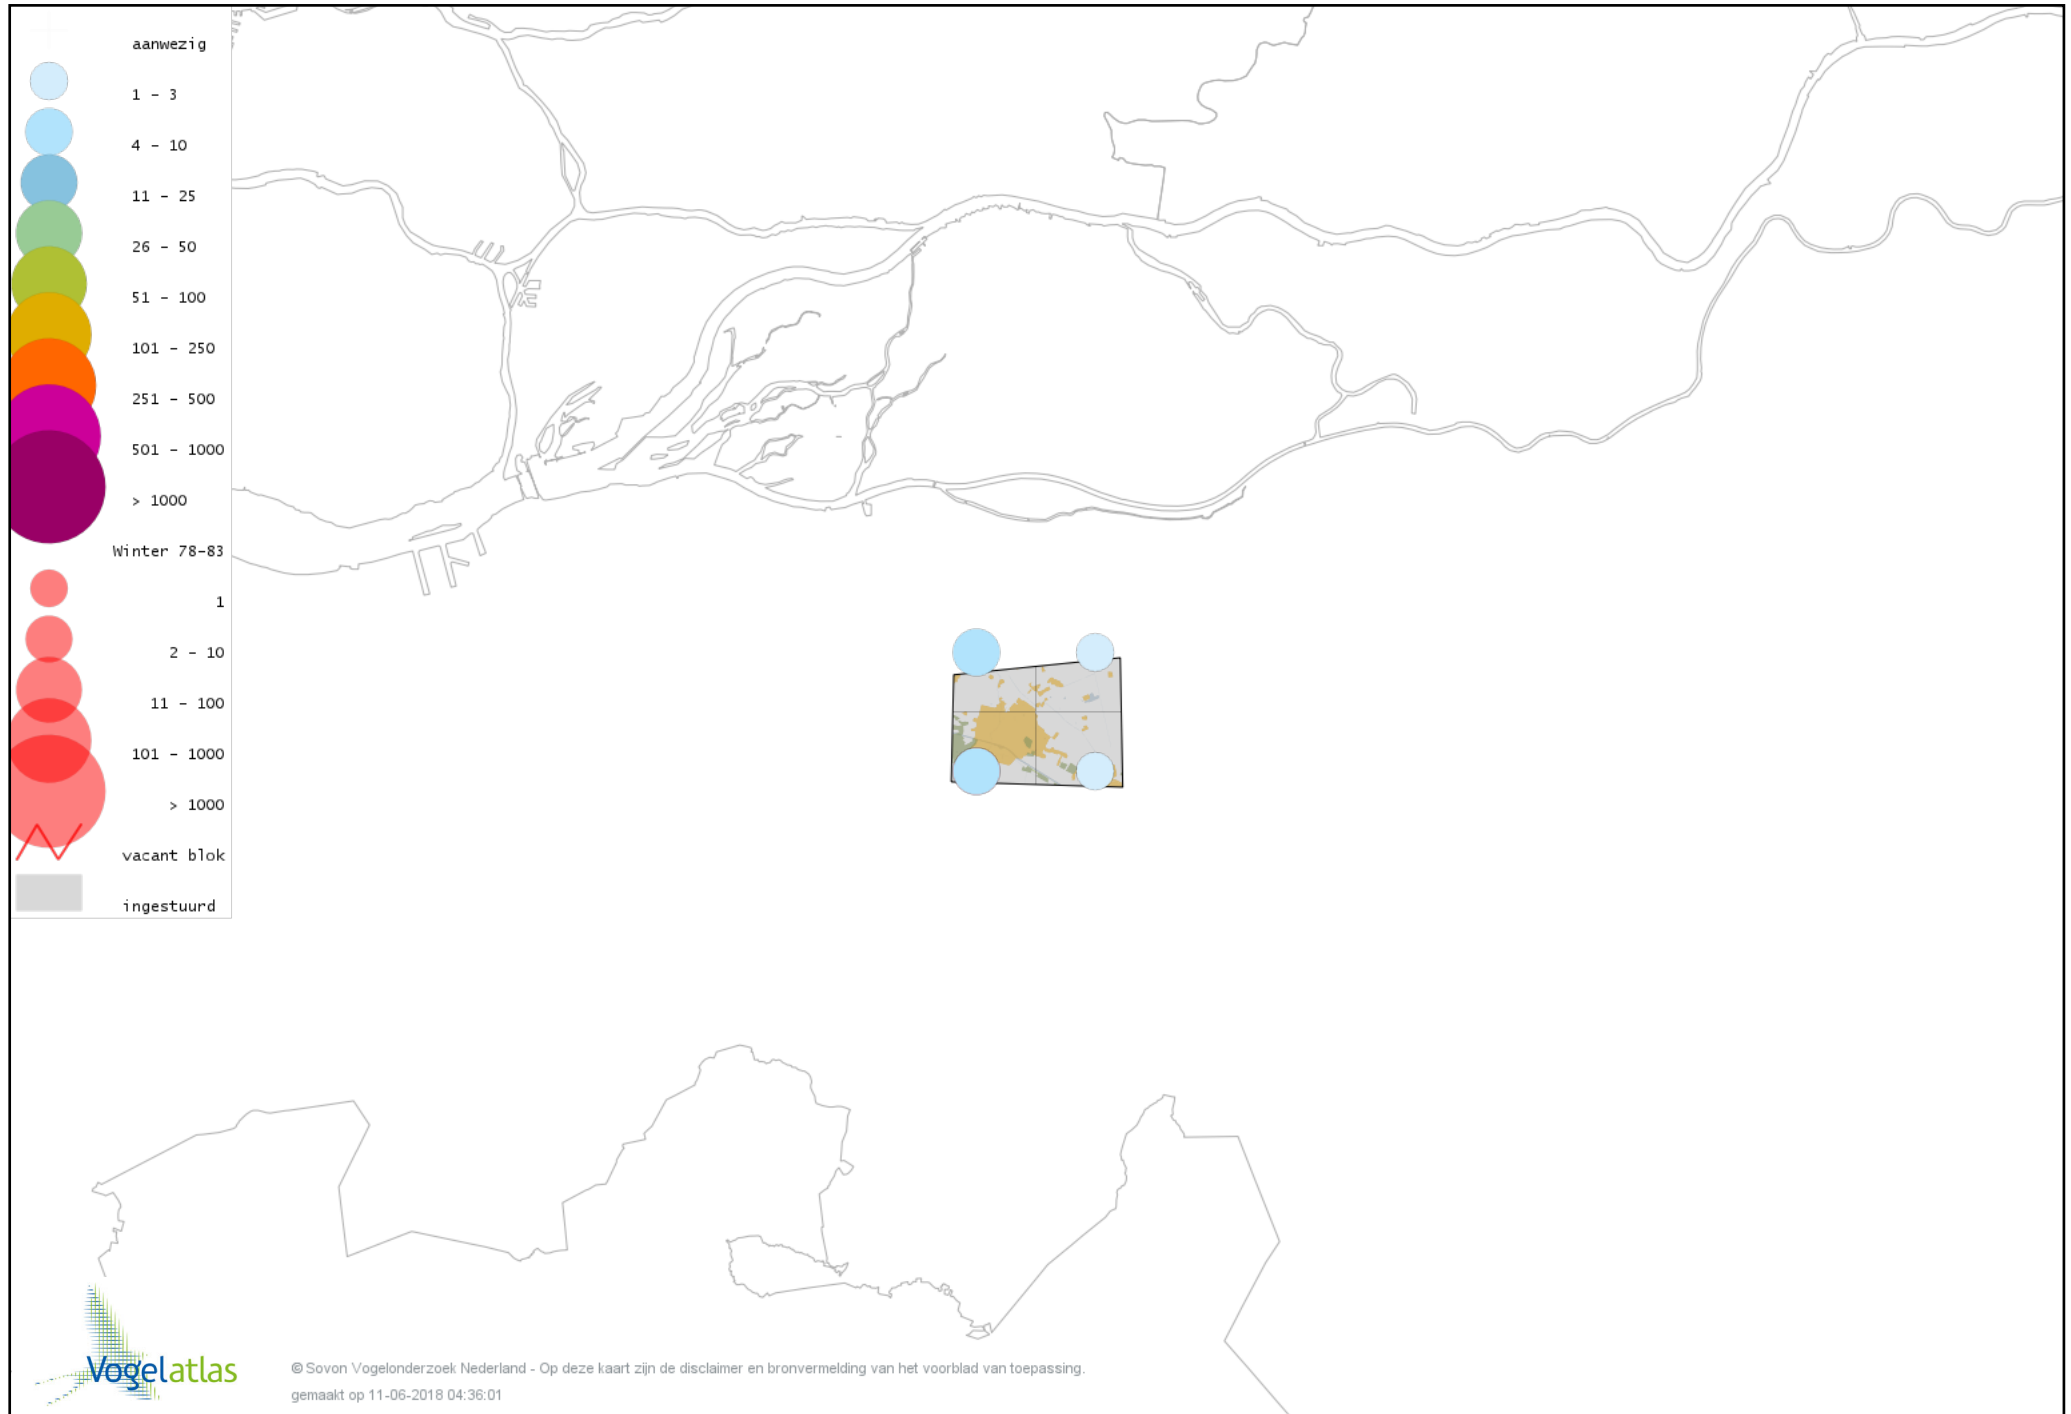

Voorlopige verspreidingskaart Graspieper winter

Voorlopige verspreidingskaart Waterpieper winter

Voorlopige verspreidingskaart Vink winter

Voorlopige verspreidingskaart Keep winter

Voorlopige verspreidingskaart Groenling winter

Voorlopige verspreidingskaart Putter winter

Voorlopige verspreidingskaart Sijs winter

Voorlopige verspreidingskaart Kneu winter

Voorlopige verspreidingskaart Kleine Barmsijs winter

Voorlopige verspreidingskaart Grote Barmsijs winter

Voorlopige verspreidingskaart Barmsijs (Grote of Kleine) winter

Voorlopige verspreidingskaart Kruisbek winter

Voorlopige verspreidingskaart Goudvink winter

Voorlopige verspreidingskaart Appelvink winter

Voorlopige verspreidingskaart Rietgors winter