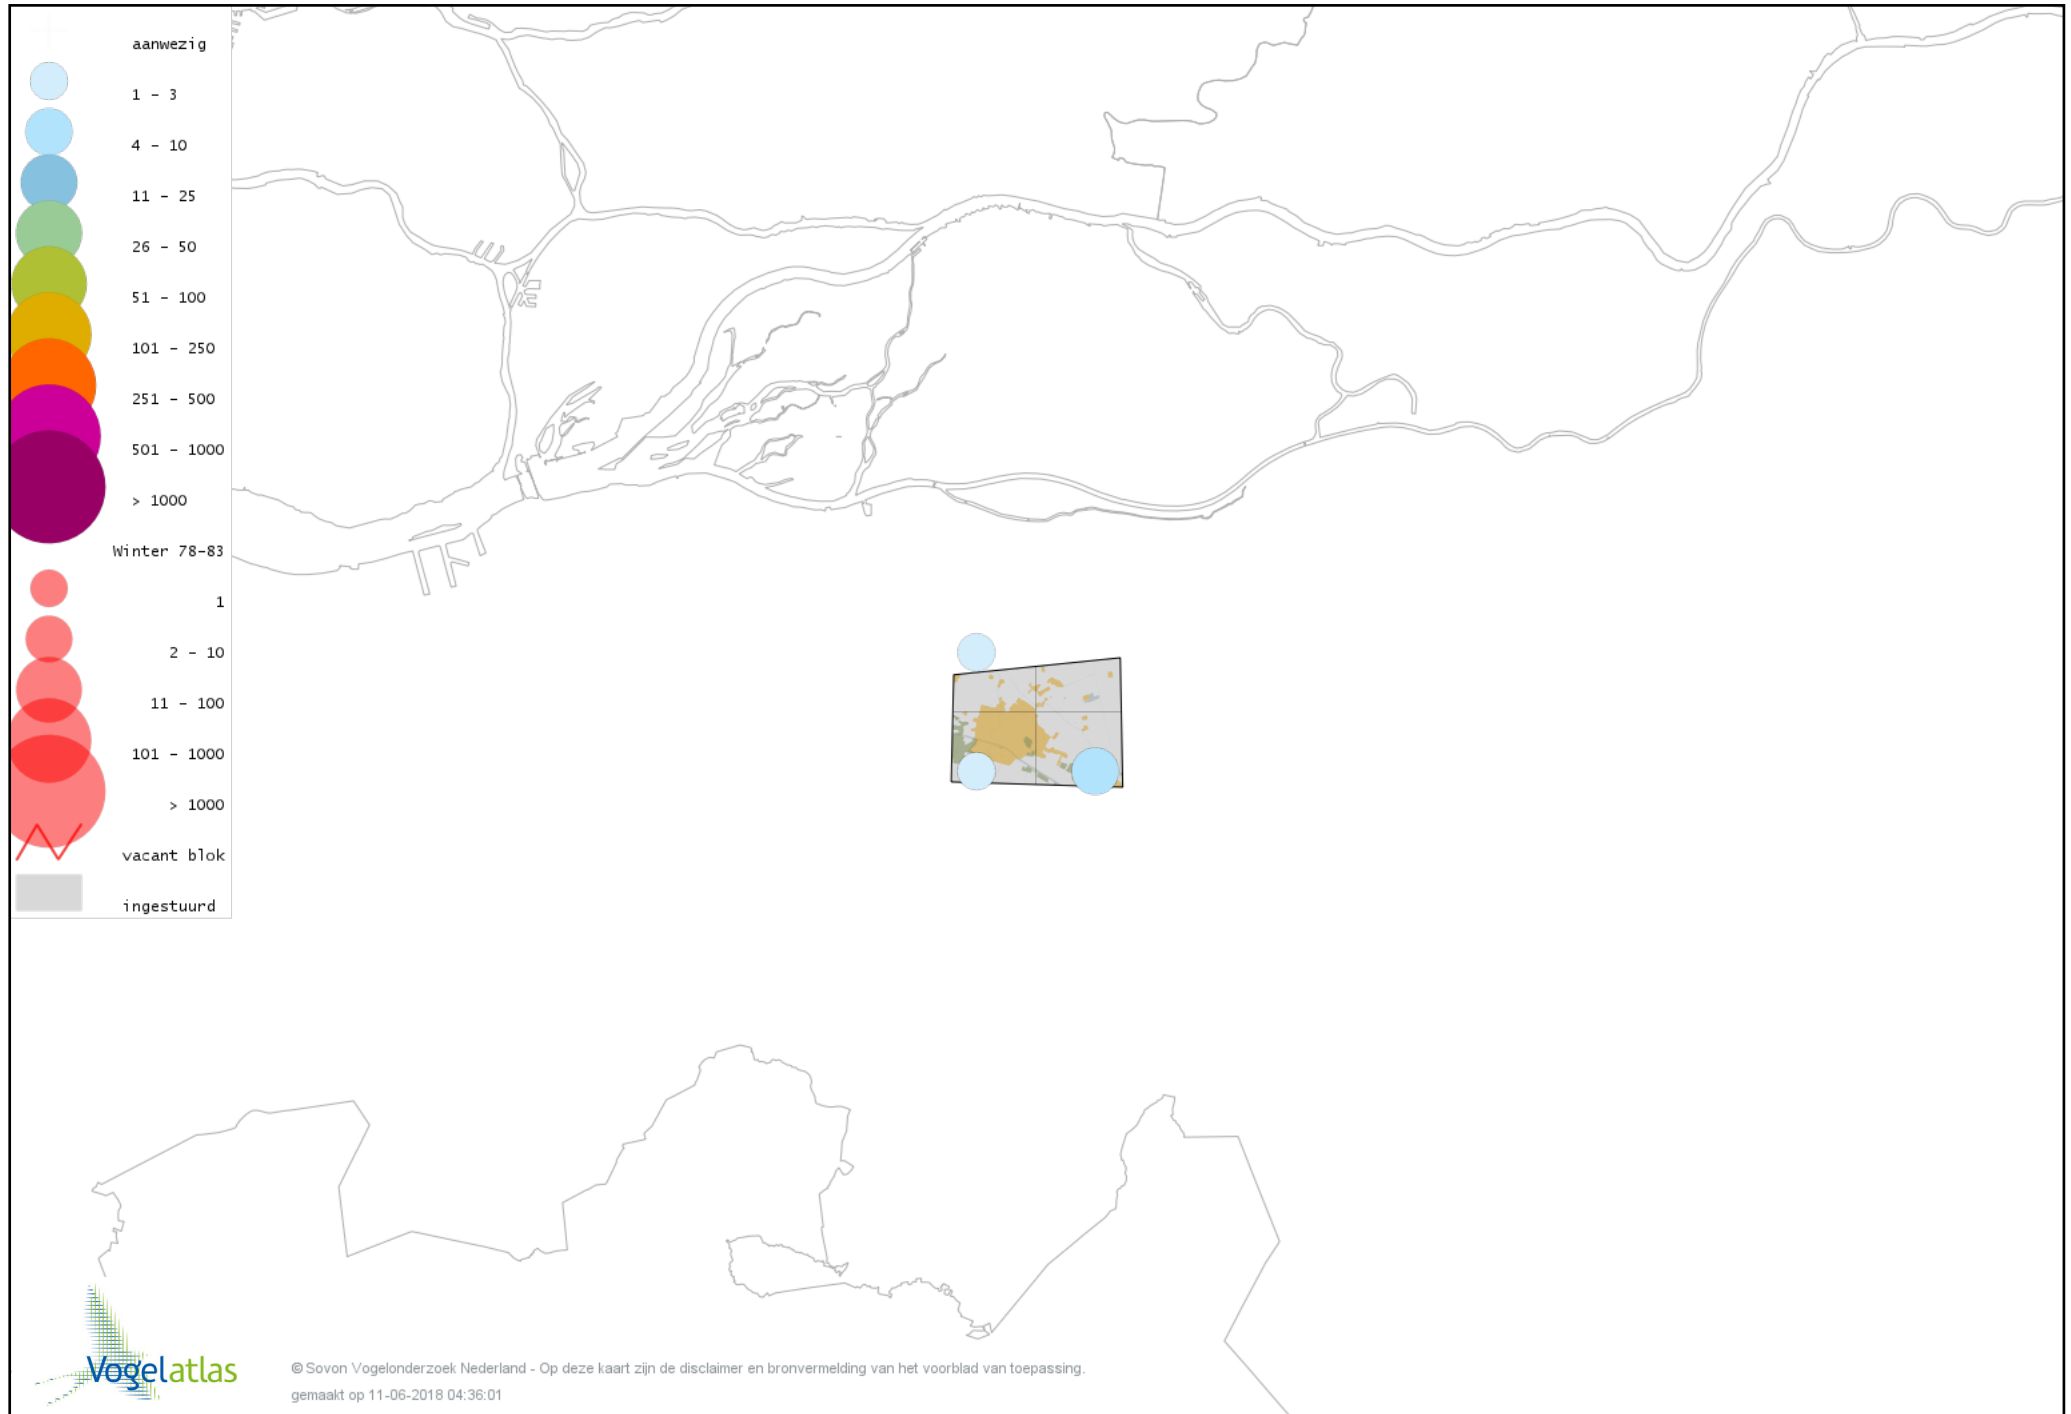

Voorlopige verspreidingskaart Ruigpootbuizerd winter

Voorlopige verspreidingskaart Torenvalk winter

Voorlopige verspreidingskaart Slechtvalk winter

Voorlopige verspreidingskaart Waterral winter

Voorlopige verspreidingskaart Waterhoen winter

Voorlopige verspreidingskaart Meerkoet winter

Voorlopige verspreidingskaart Kraanvogel winter

Voorlopige verspreidingskaart Scholekster winter

Voorlopige verspreidingskaart Kievit winter

Voorlopige verspreidingskaart Watersnip winter

Voorlopige verspreidingskaart Houtsnip winter

Voorlopige verspreidingskaart Wulp winter

Voorlopige verspreidingskaart Witgat winter

Voorlopige verspreidingskaart Kokmeeuw winter

Voorlopige verspreidingskaart Stormmeeuw winter