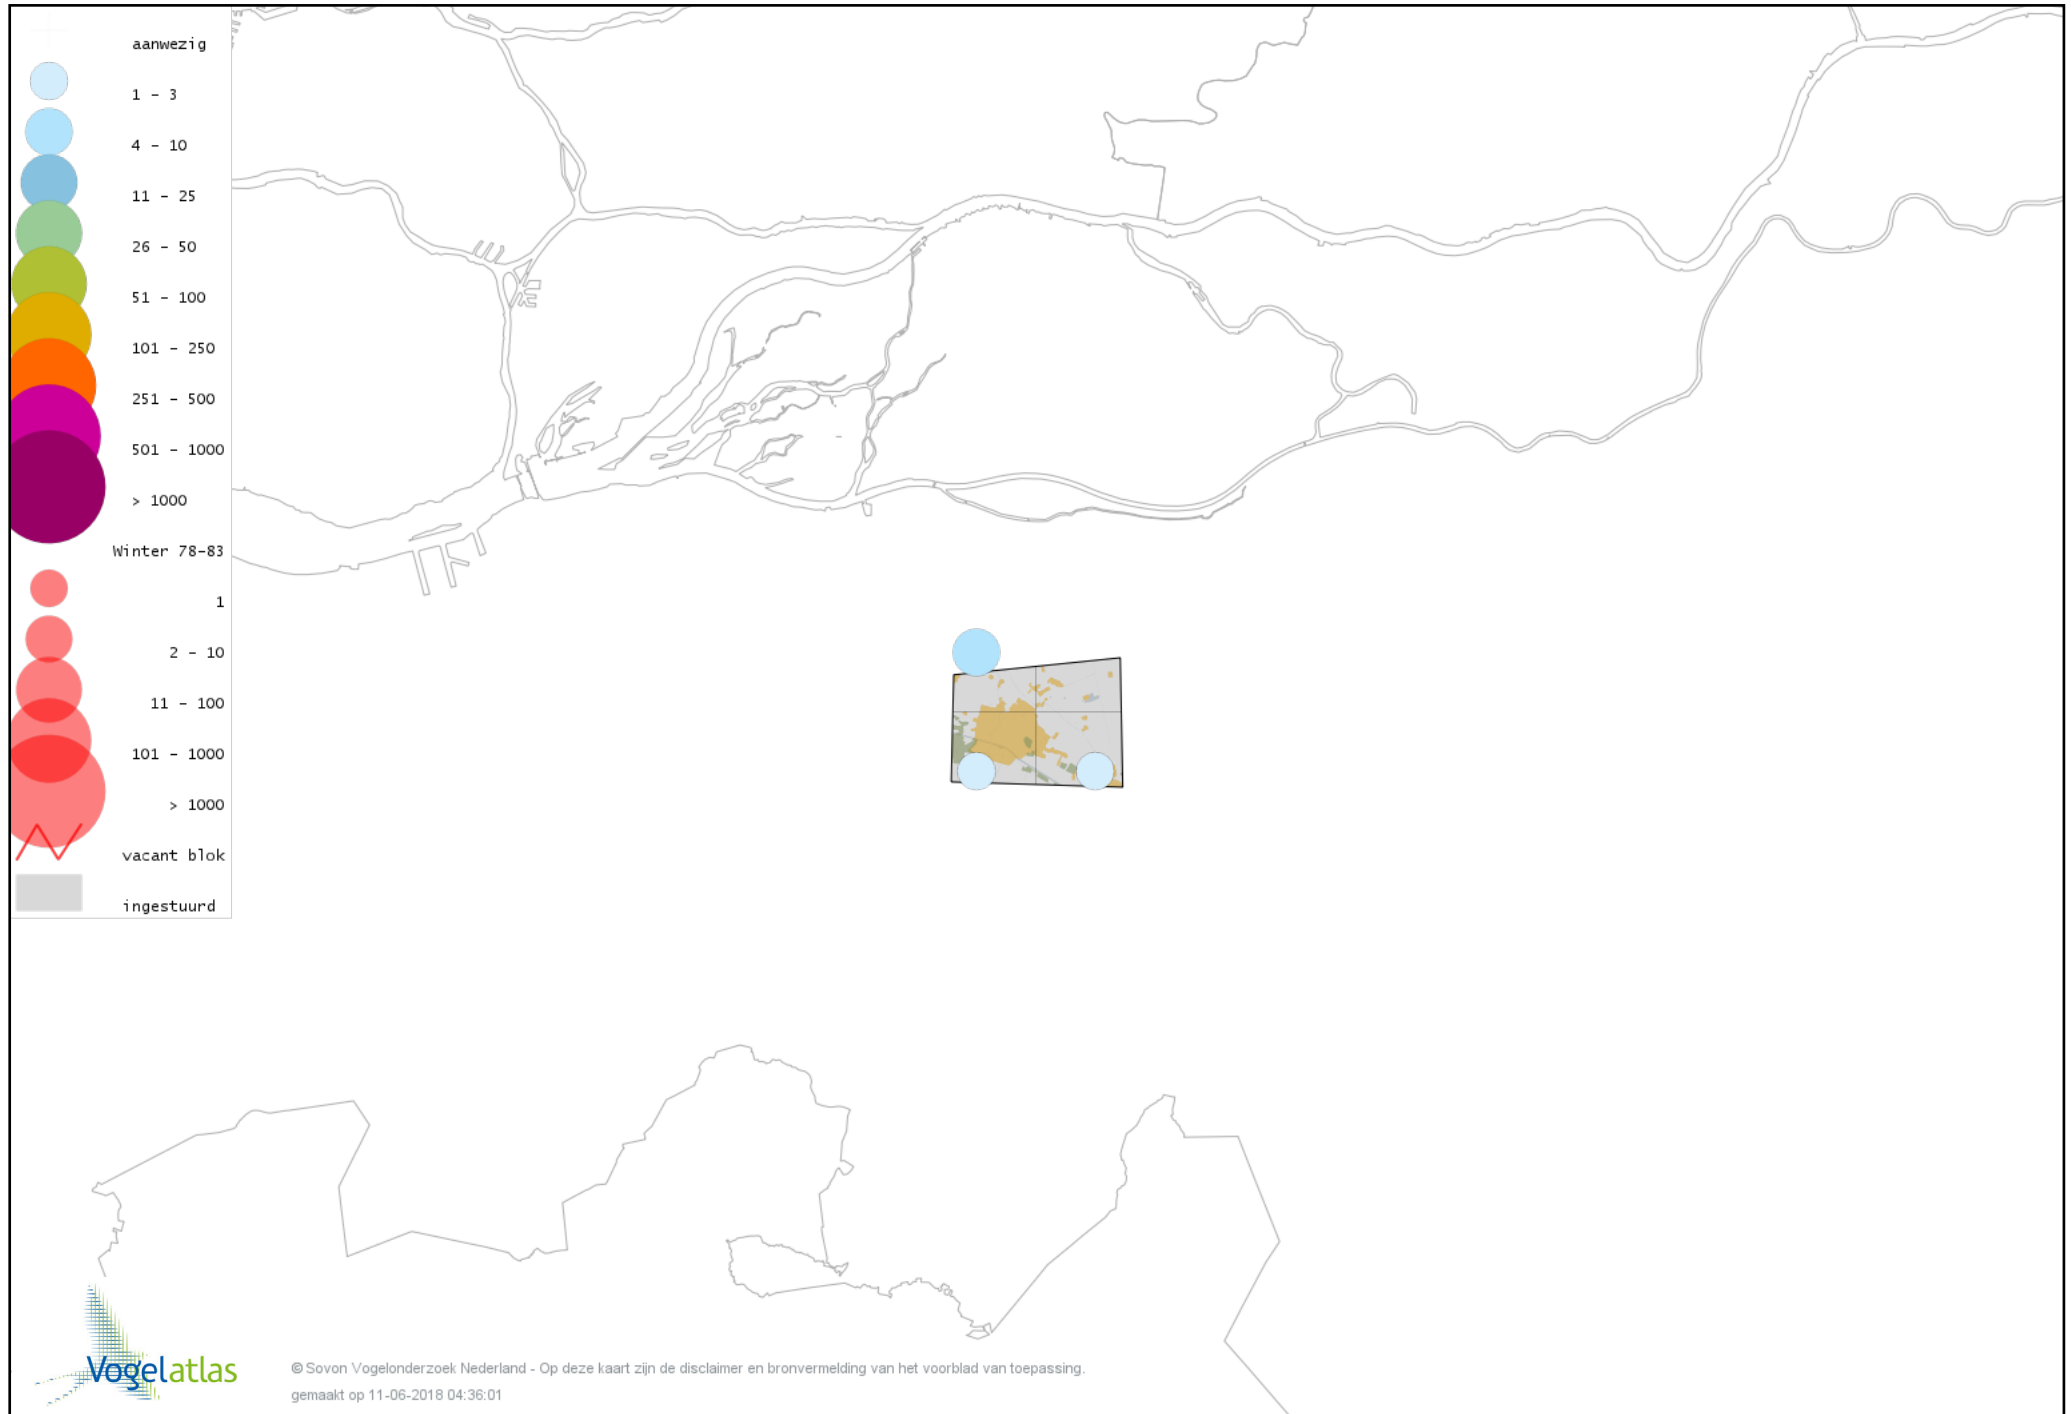

Voorlopige verspreidingskaart Ruigpootbuizerd winter

Voorlopige verspreidingskaart Torenvalk winter

Voorlopige verspreidingskaart Slechtvalk winter

Voorlopige verspreidingskaart Waterral winter

Voorlopige verspreidingskaart Waterhoen winter

Voorlopige verspreidingskaart Meerkoet winter

Voorlopige verspreidingskaart Kraanvogel winter

Voorlopige verspreidingskaart Scholekster winter

Voorlopige verspreidingskaart Kievit winter

Voorlopige verspreidingskaart Watersnip winter