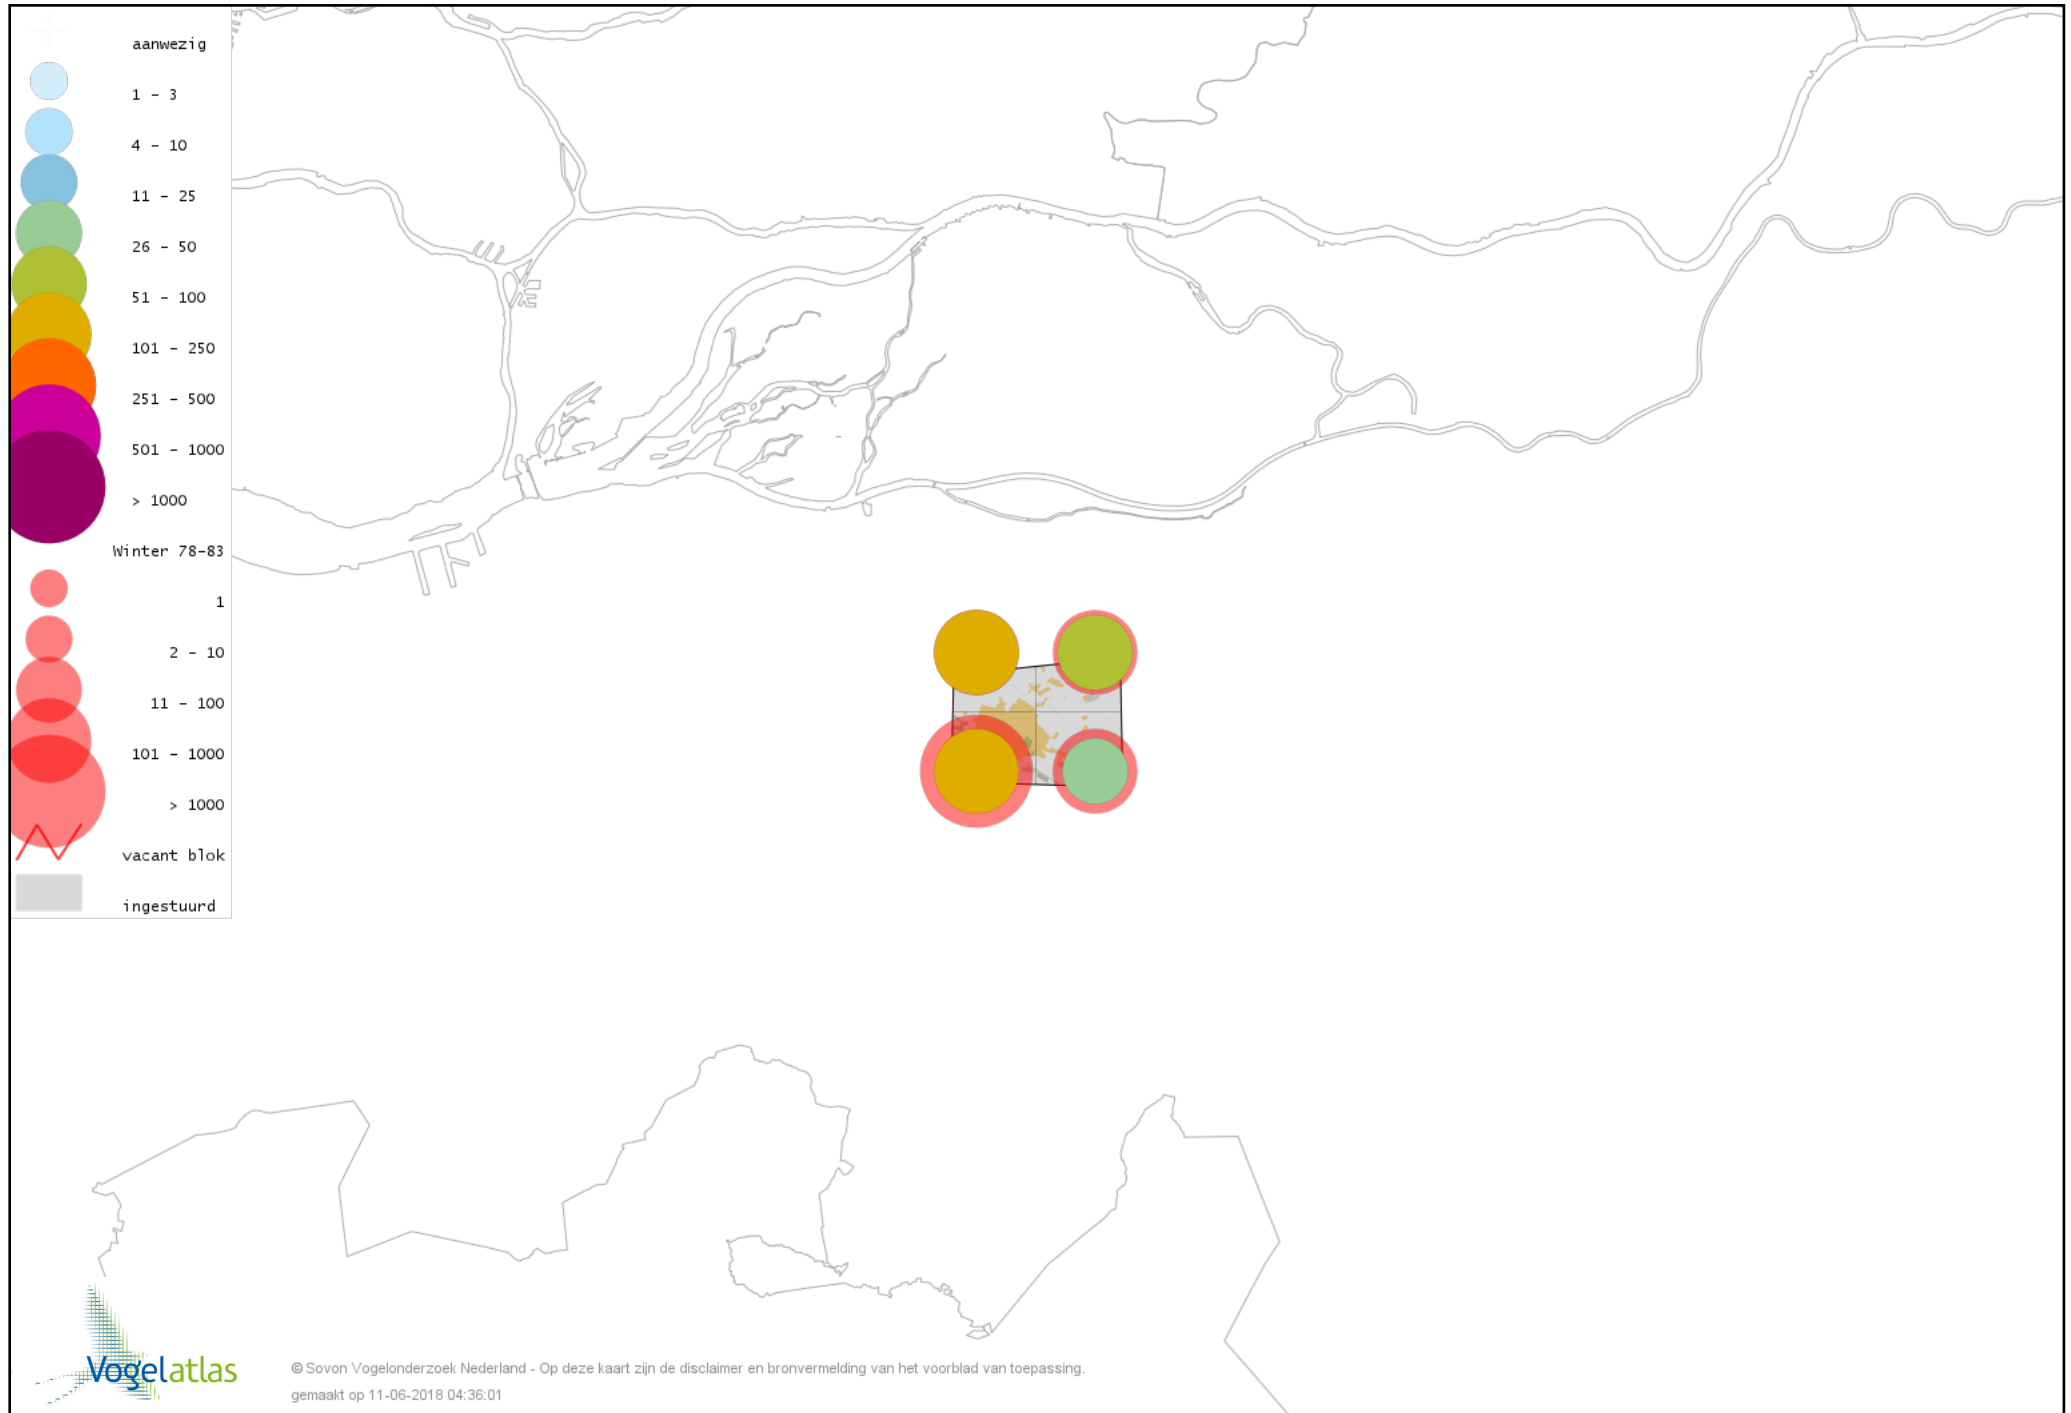

Voorlopige verspreidingskaart Boomkruiper winter

Voorlopige verspreidingskaart Winterkoning winter

Voorlopige verspreidingskaart Spreeuw winter

Voorlopige verspreidingskaart Merel winter

Voorlopige verspreidingskaart Kramsvogel winter

Voorlopige verspreidingskaart Zanglijster winter

Voorlopige verspreidingskaart Koperwiek winter

Voorlopige verspreidingskaart Grote Lijster winter

Voorlopige verspreidingskaart Roodborst winter

Voorlopige verspreidingskaart Zwarte Roodstaart winter

Voorlopige verspreidingskaart Heggenmus winter

Voorlopige verspreidingskaart Huismus winter

Voorlopige verspreidingskaart Ringmus winter

Voorlopige verspreidingskaart Grote Gele Kwikstaart winter

Voorlopige verspreidingskaart Witte Kwikstaart winter