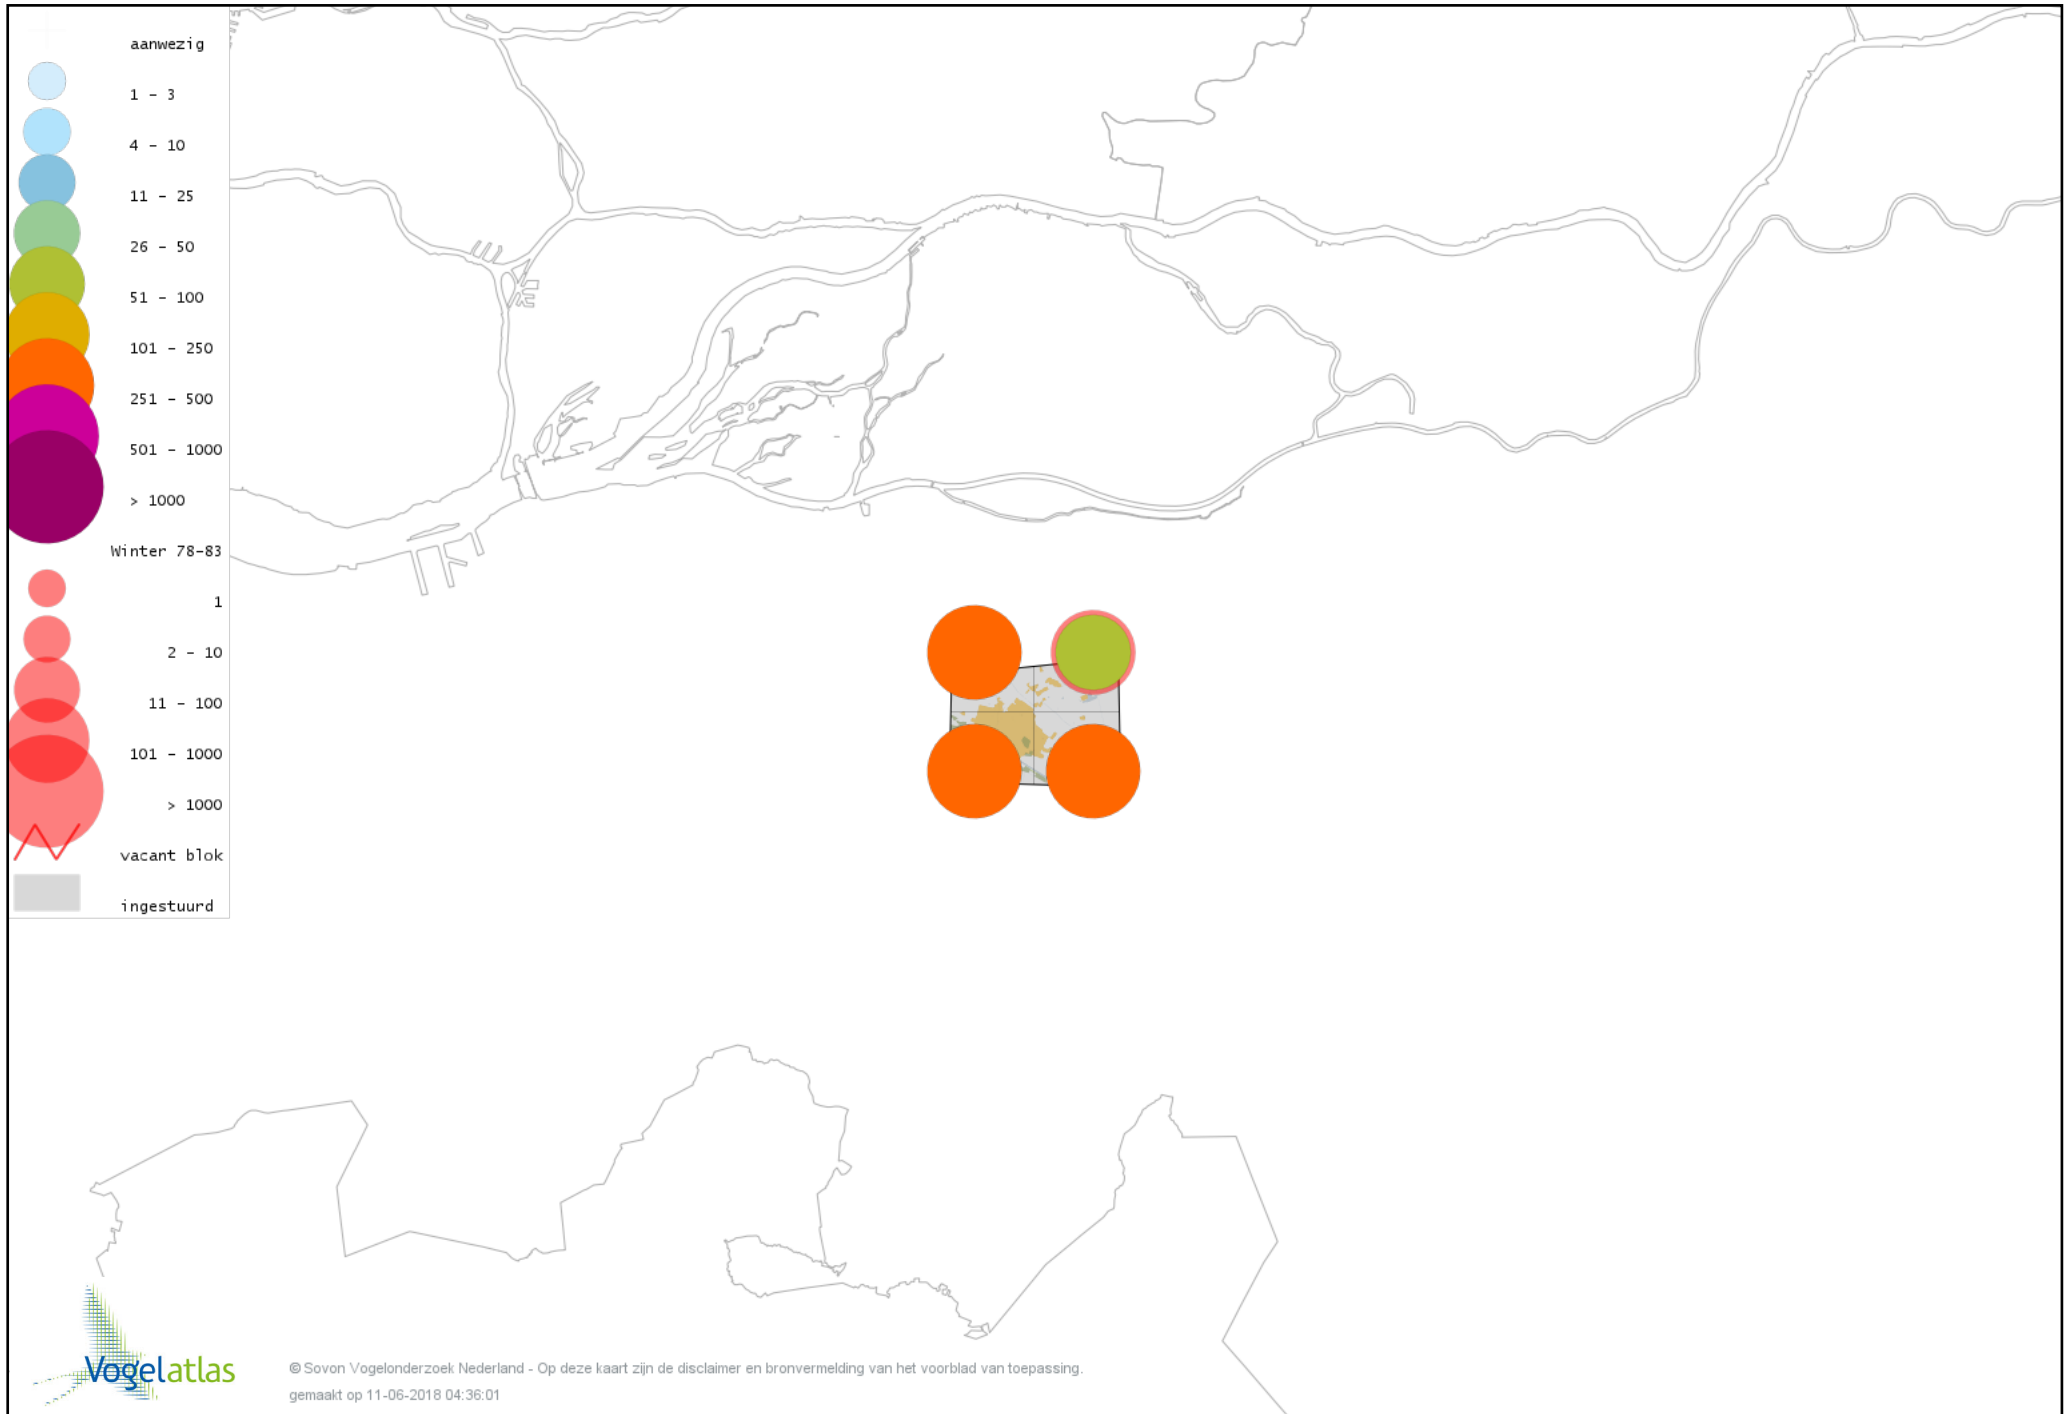

Voorlopige verspreidingskaart Middelste Bonte Specht winter

Voorlopige verspreidingskaart Kleine Bonte Specht winter

Voorlopige verspreidingskaart Ekster winter

Voorlopige verspreidingskaart Gaai winter

Voorlopige verspreidingskaart Kauw winter

Voorlopige verspreidingskaart Roek winter

Voorlopige verspreidingskaart Zwarte Kraai winter

Voorlopige verspreidingskaart Goudhaan winter

Voorlopige verspreidingskaart Pimpelmees winter

Voorlopige verspreidingskaart Koolmees winter