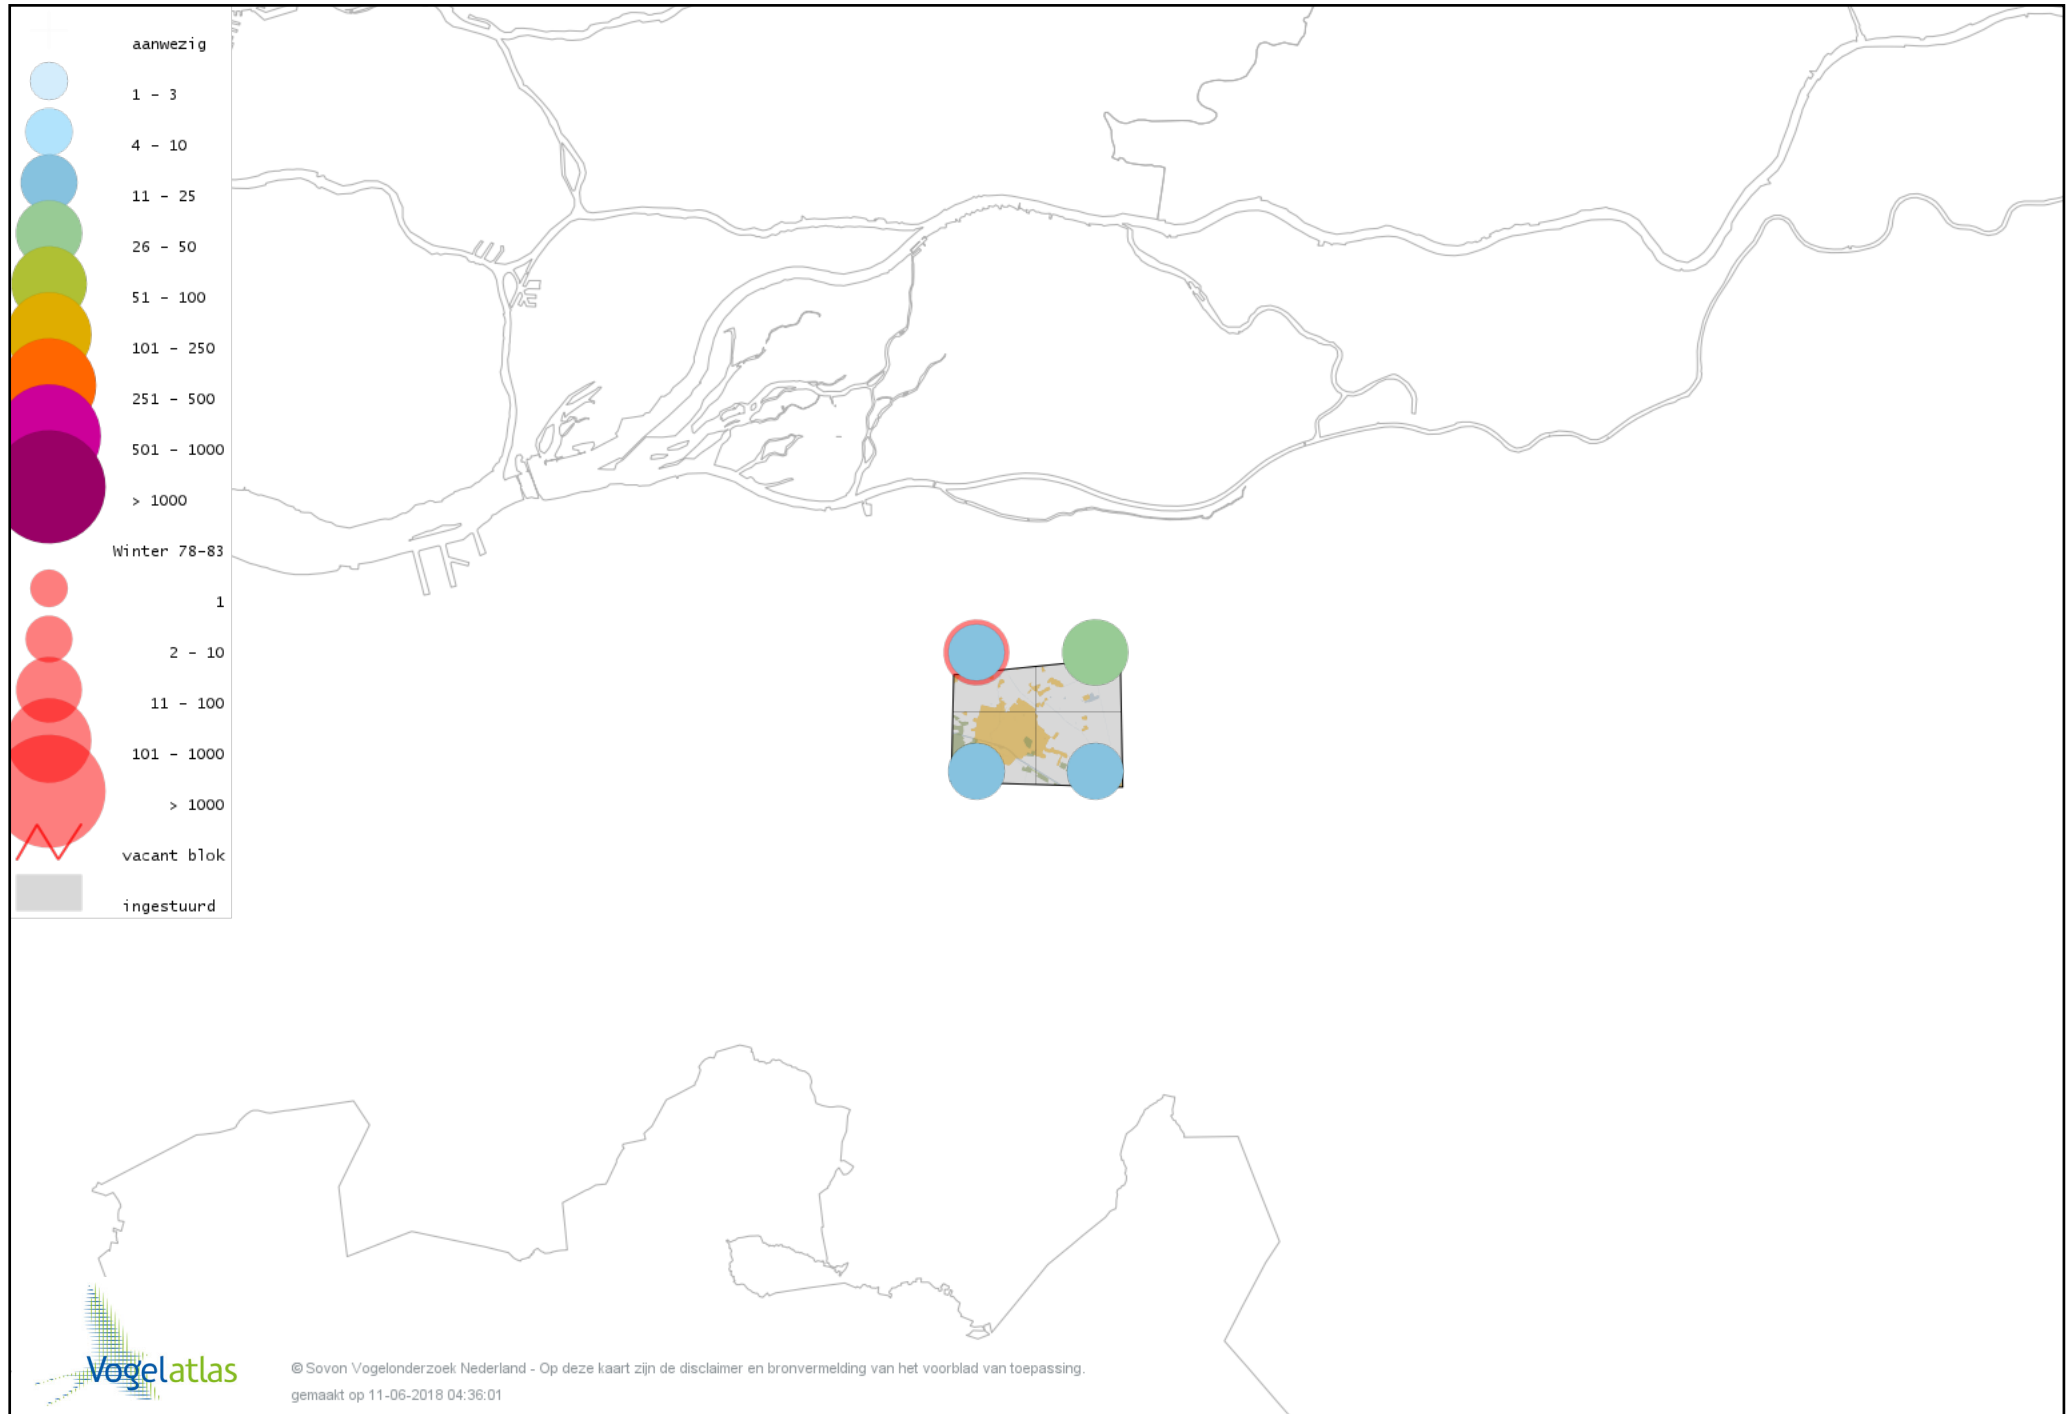

Voorlopige verspreidingskaart Krooneend winter

Voorlopige verspreidingskaart Tafeleend winter

Voorlopige verspreidingskaart Kuifeend winter

Voorlopige verspreidingskaart Muskuseend winter

Voorlopige verspreidingskaart Nonnetje winter

Voorlopige verspreidingskaart Krakeend winter

Voorlopige verspreidingskaart Smient winter

Voorlopige verspreidingskaart Slobeend winter

Voorlopige verspreidingskaart Wilde Eend winter

Voorlopige verspreidingskaart Soepeend winter

Voorlopige verspreidingskaart Pijlstaart winter

Voorlopige verspreidingskaart Wintertaling winter

Voorlopige verspreidingskaart Patrijs winter

Voorlopige verspreidingskaart Fazant winter

Voorlopige verspreidingskaart Blauwe Pauw winter

Voorlopige verspreidingskaart Aalscholver winter

Voorlopige verspreidingskaart Blauwe Reiger winter

Voorlopige verspreidingskaart Ooievaar winter

Voorlopige verspreidingskaart Dodaars winter

Voorlopige verspreidingskaart Fuut winter