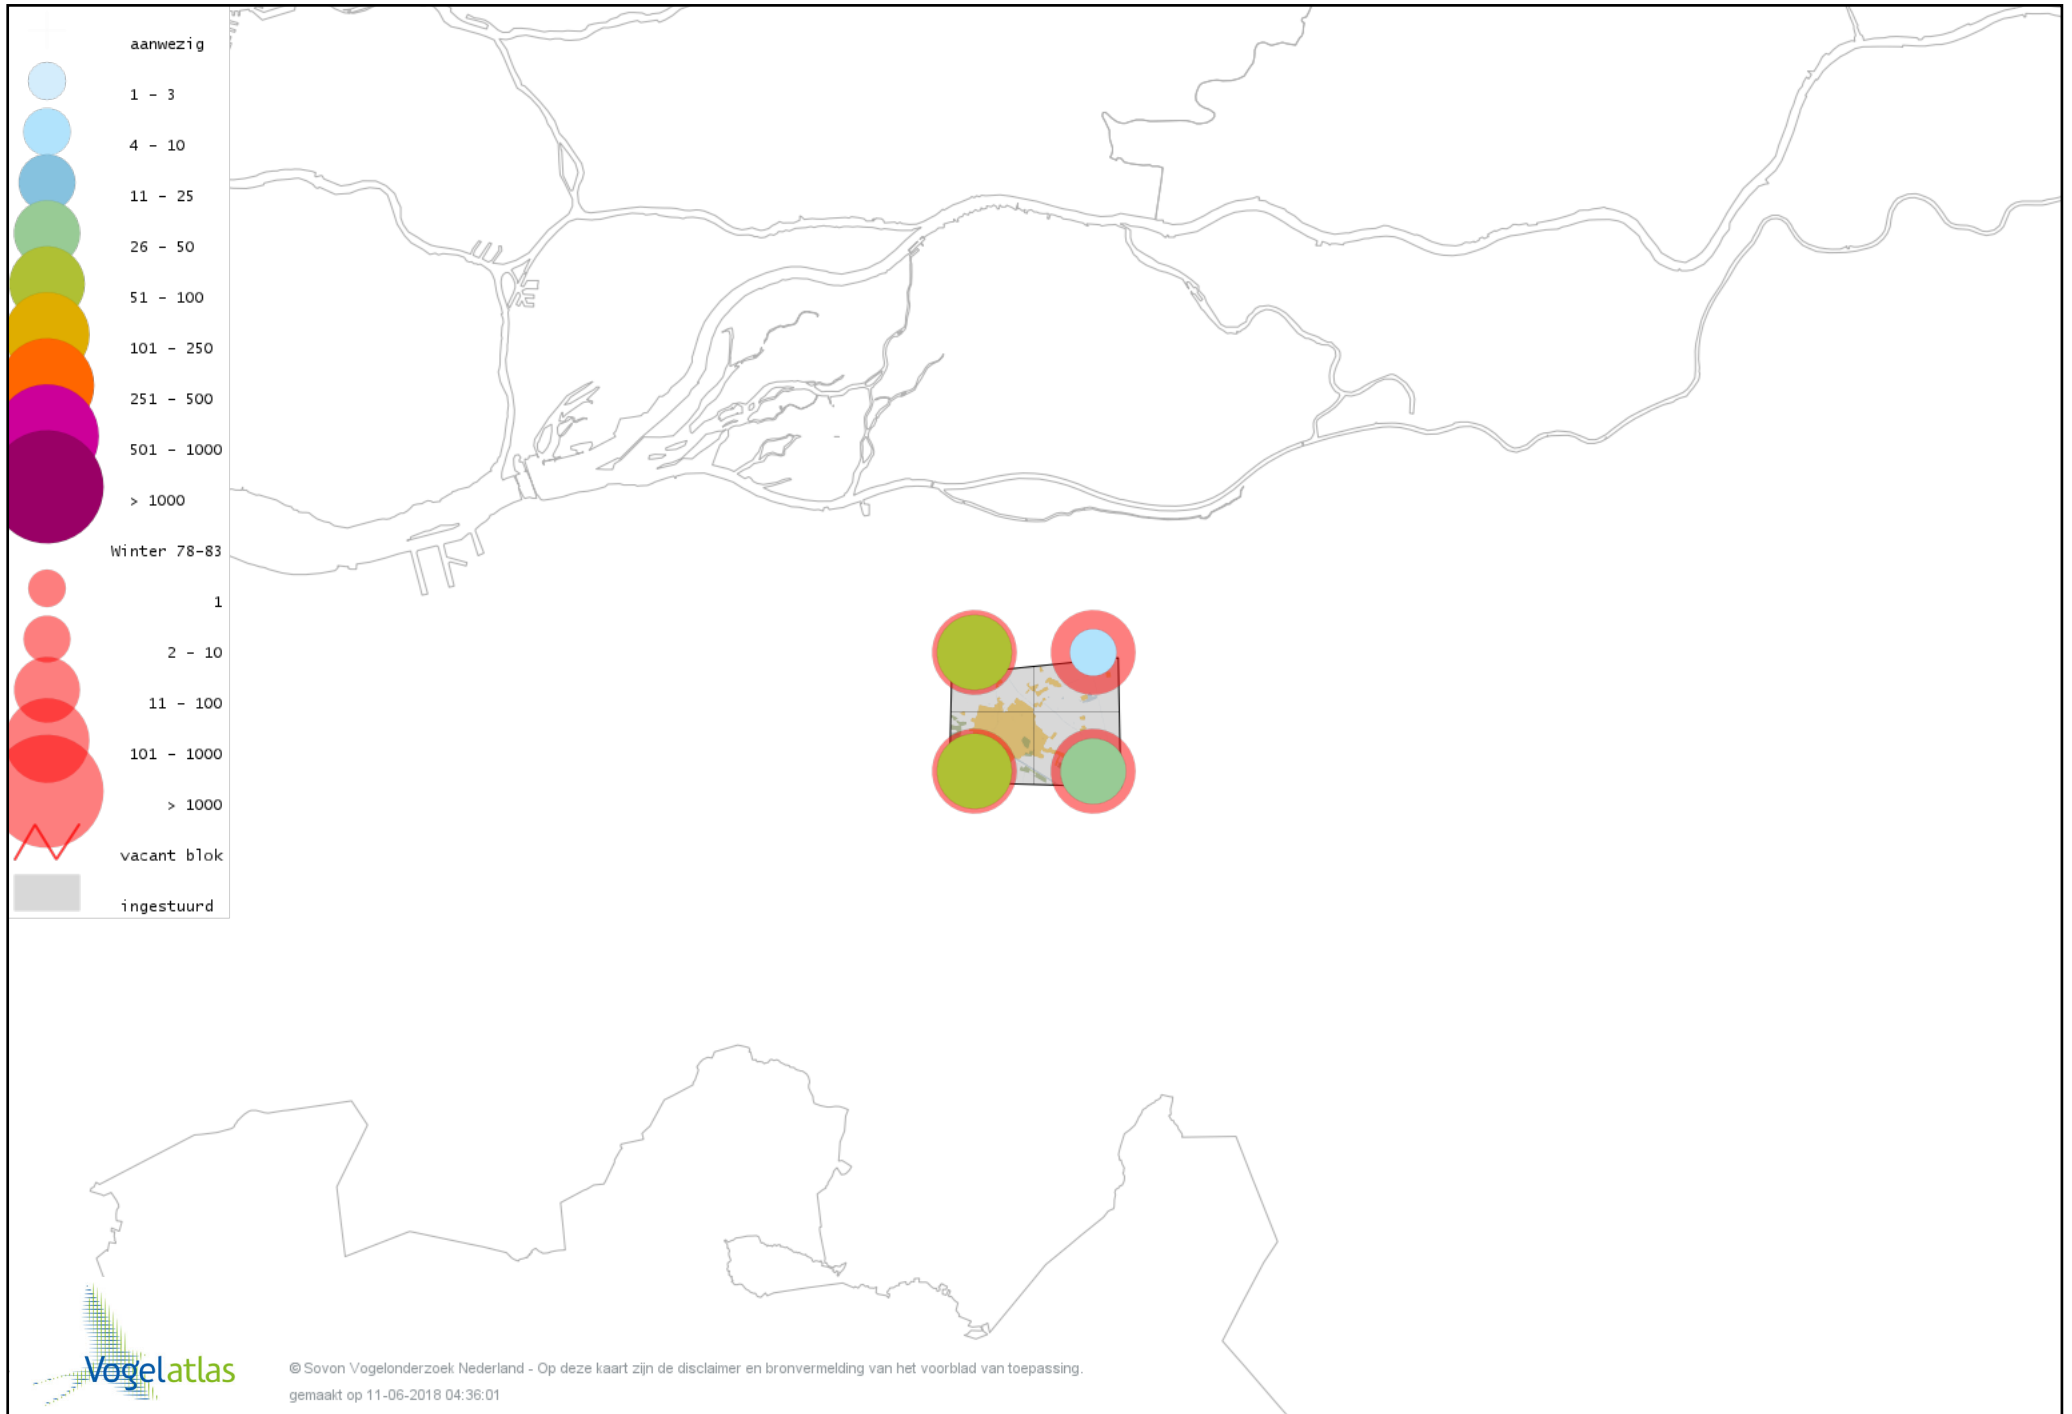

Voorlopige verspreidingskaart Ruigpootbuizerd winter

Voorlopige verspreidingskaart Torenvalk winter

Voorlopige verspreidingskaart Slechtvalk winter

Voorlopige verspreidingskaart Waterral winter

Voorlopige verspreidingskaart Waterhoen winter

Voorlopige verspreidingskaart Meerkoet winter

Voorlopige verspreidingskaart Kraanvogel winter

Voorlopige verspreidingskaart Scholekster winter

Voorlopige verspreidingskaart Kievit winter

Voorlopige verspreidingskaart Watersnip winter

Voorlopige verspreidingskaart Houtsnip winter

Voorlopige verspreidingskaart Wulp winter

Voorlopige verspreidingskaart Witgat winter

Voorlopige verspreidingskaart Kokmeeuw winter

Voorlopige verspreidingskaart Stormmeeuw winter