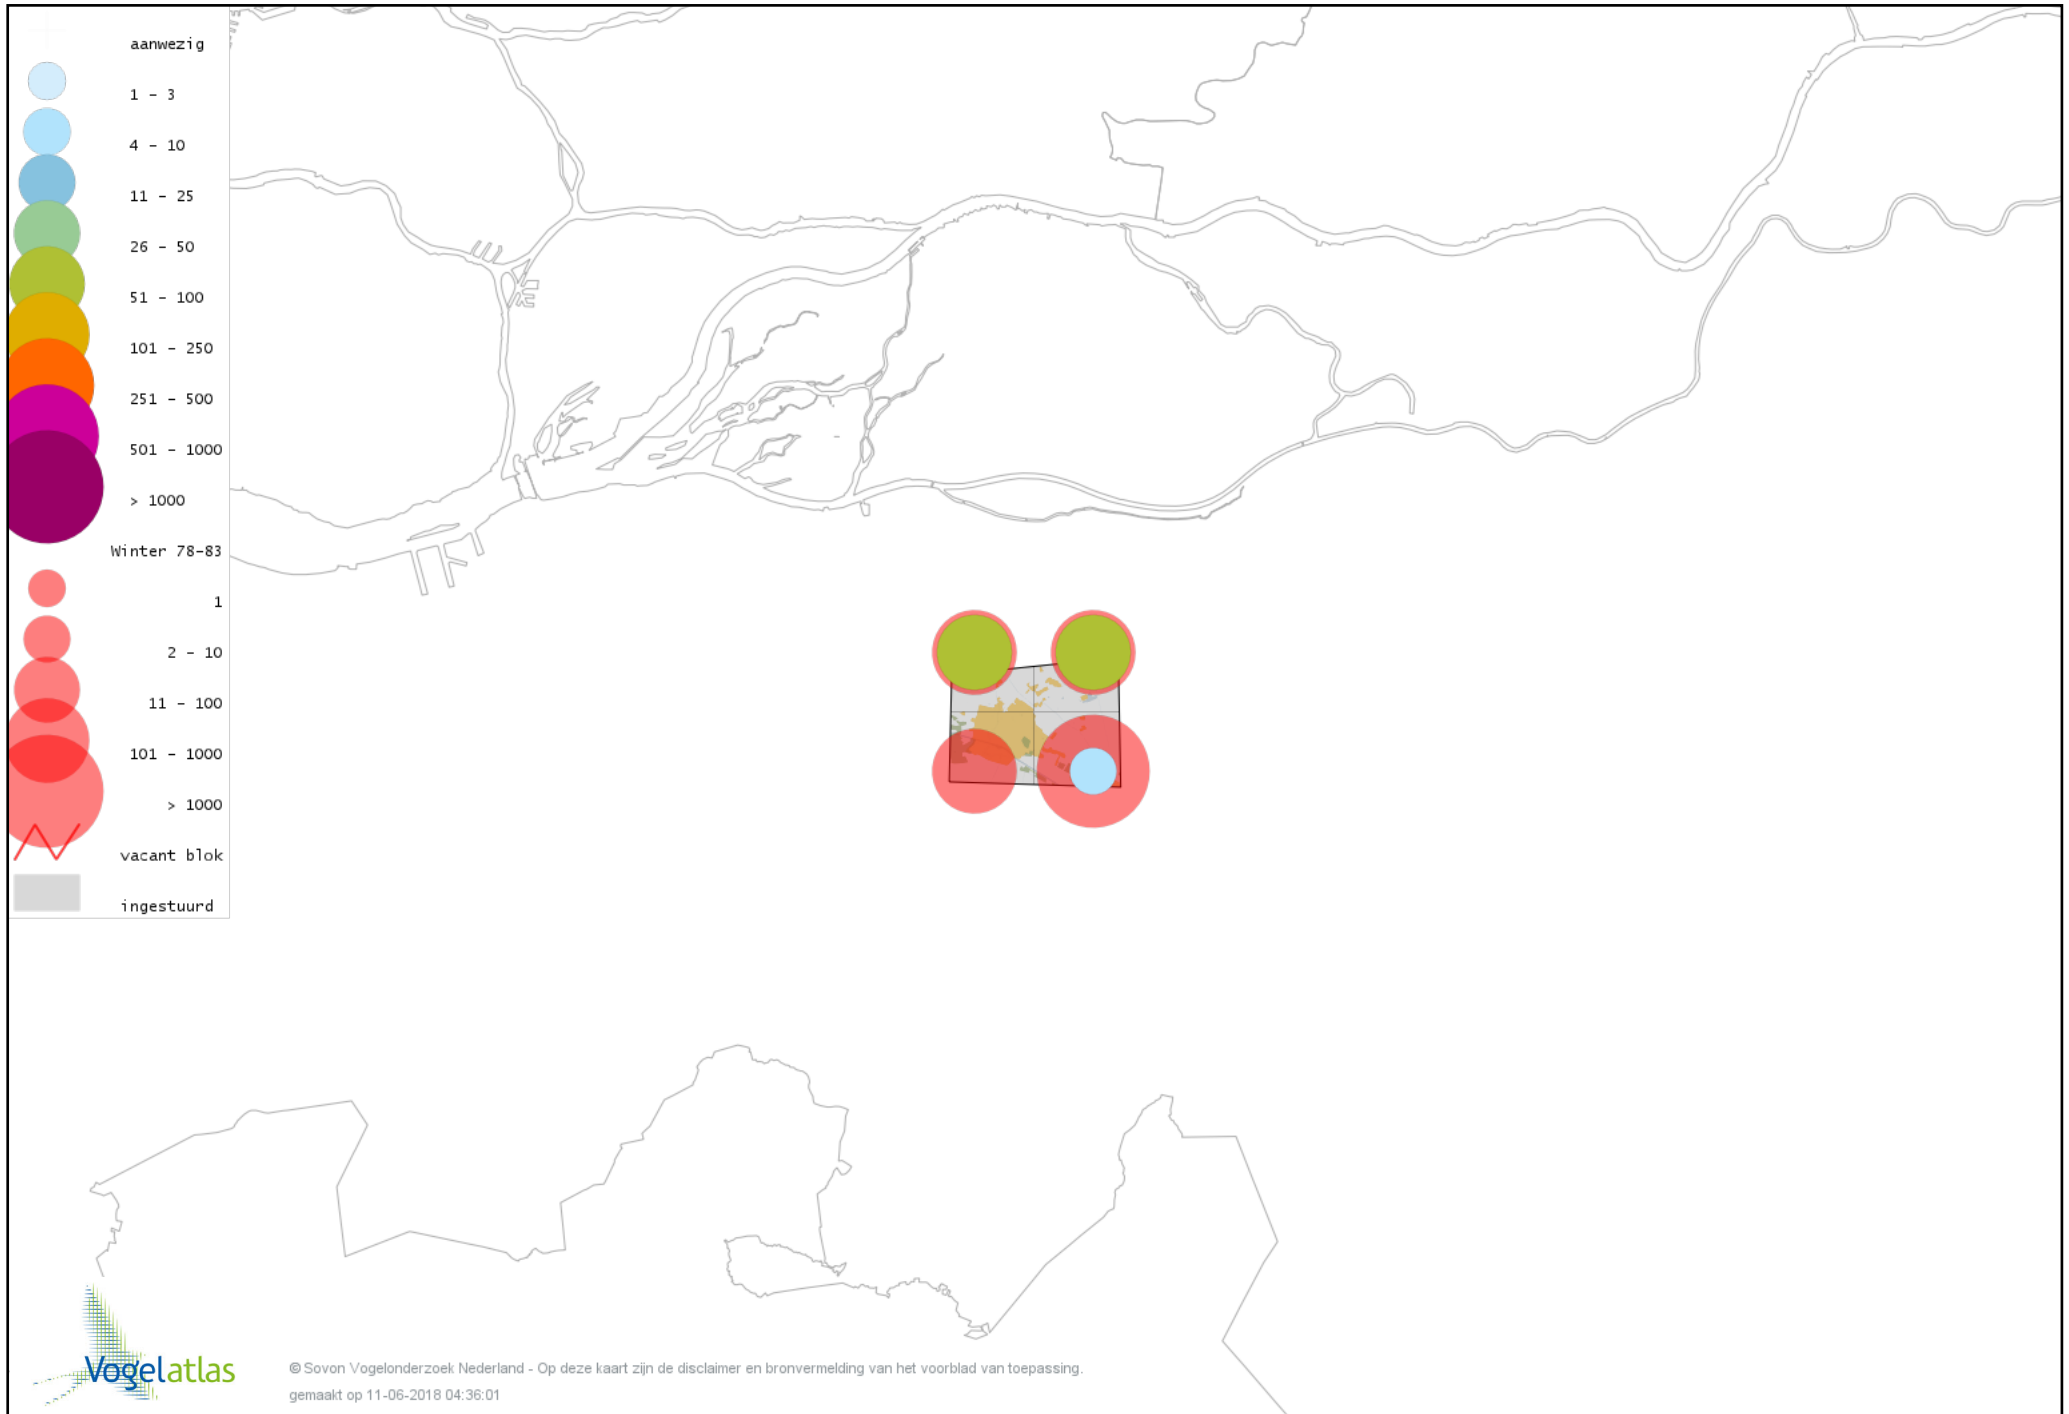

De kleurtint (blauw) is de beste referentie voor de tot nu toe waargenomen aantalsklasse.

De stipgrootte is relatief. Vergelijk daarvoor de atlasblok grootte van de legenda met die van het kaartbeeld.

Voorlopige verspreidingskaart Knobbelzwaan winter

Voorlopige verspreidingskaart Zwarte Zwaan winter

Voorlopige verspreidingskaart Kleine Zwaan winter

Voorlopige verspreidingskaart Wilde Zwaan winter

Voorlopige verspreidingskaart Indische Gans winter

Voorlopige verspreidingskaart Toendrarietgans winter

Voorlopige verspreidingskaart Grauwe Gans winter

Voorlopige verspreidingskaart Soepgans winter

Voorlopige verspreidingskaart Kolgans winter

Voorlopige verspreidingskaart Grote Canadese Gans winter

Voorlopige verspreidingskaart Nijlgans winter

Voorlopige verspreidingskaart Krooneend winter

Voorlopige verspreidingskaart Tafeleend winter

Voorlopige verspreidingskaart Kuifeend winter

Voorlopige verspreidingskaart Muskuseend winter

Voorlopige verspreidingskaart Nonnetje winter