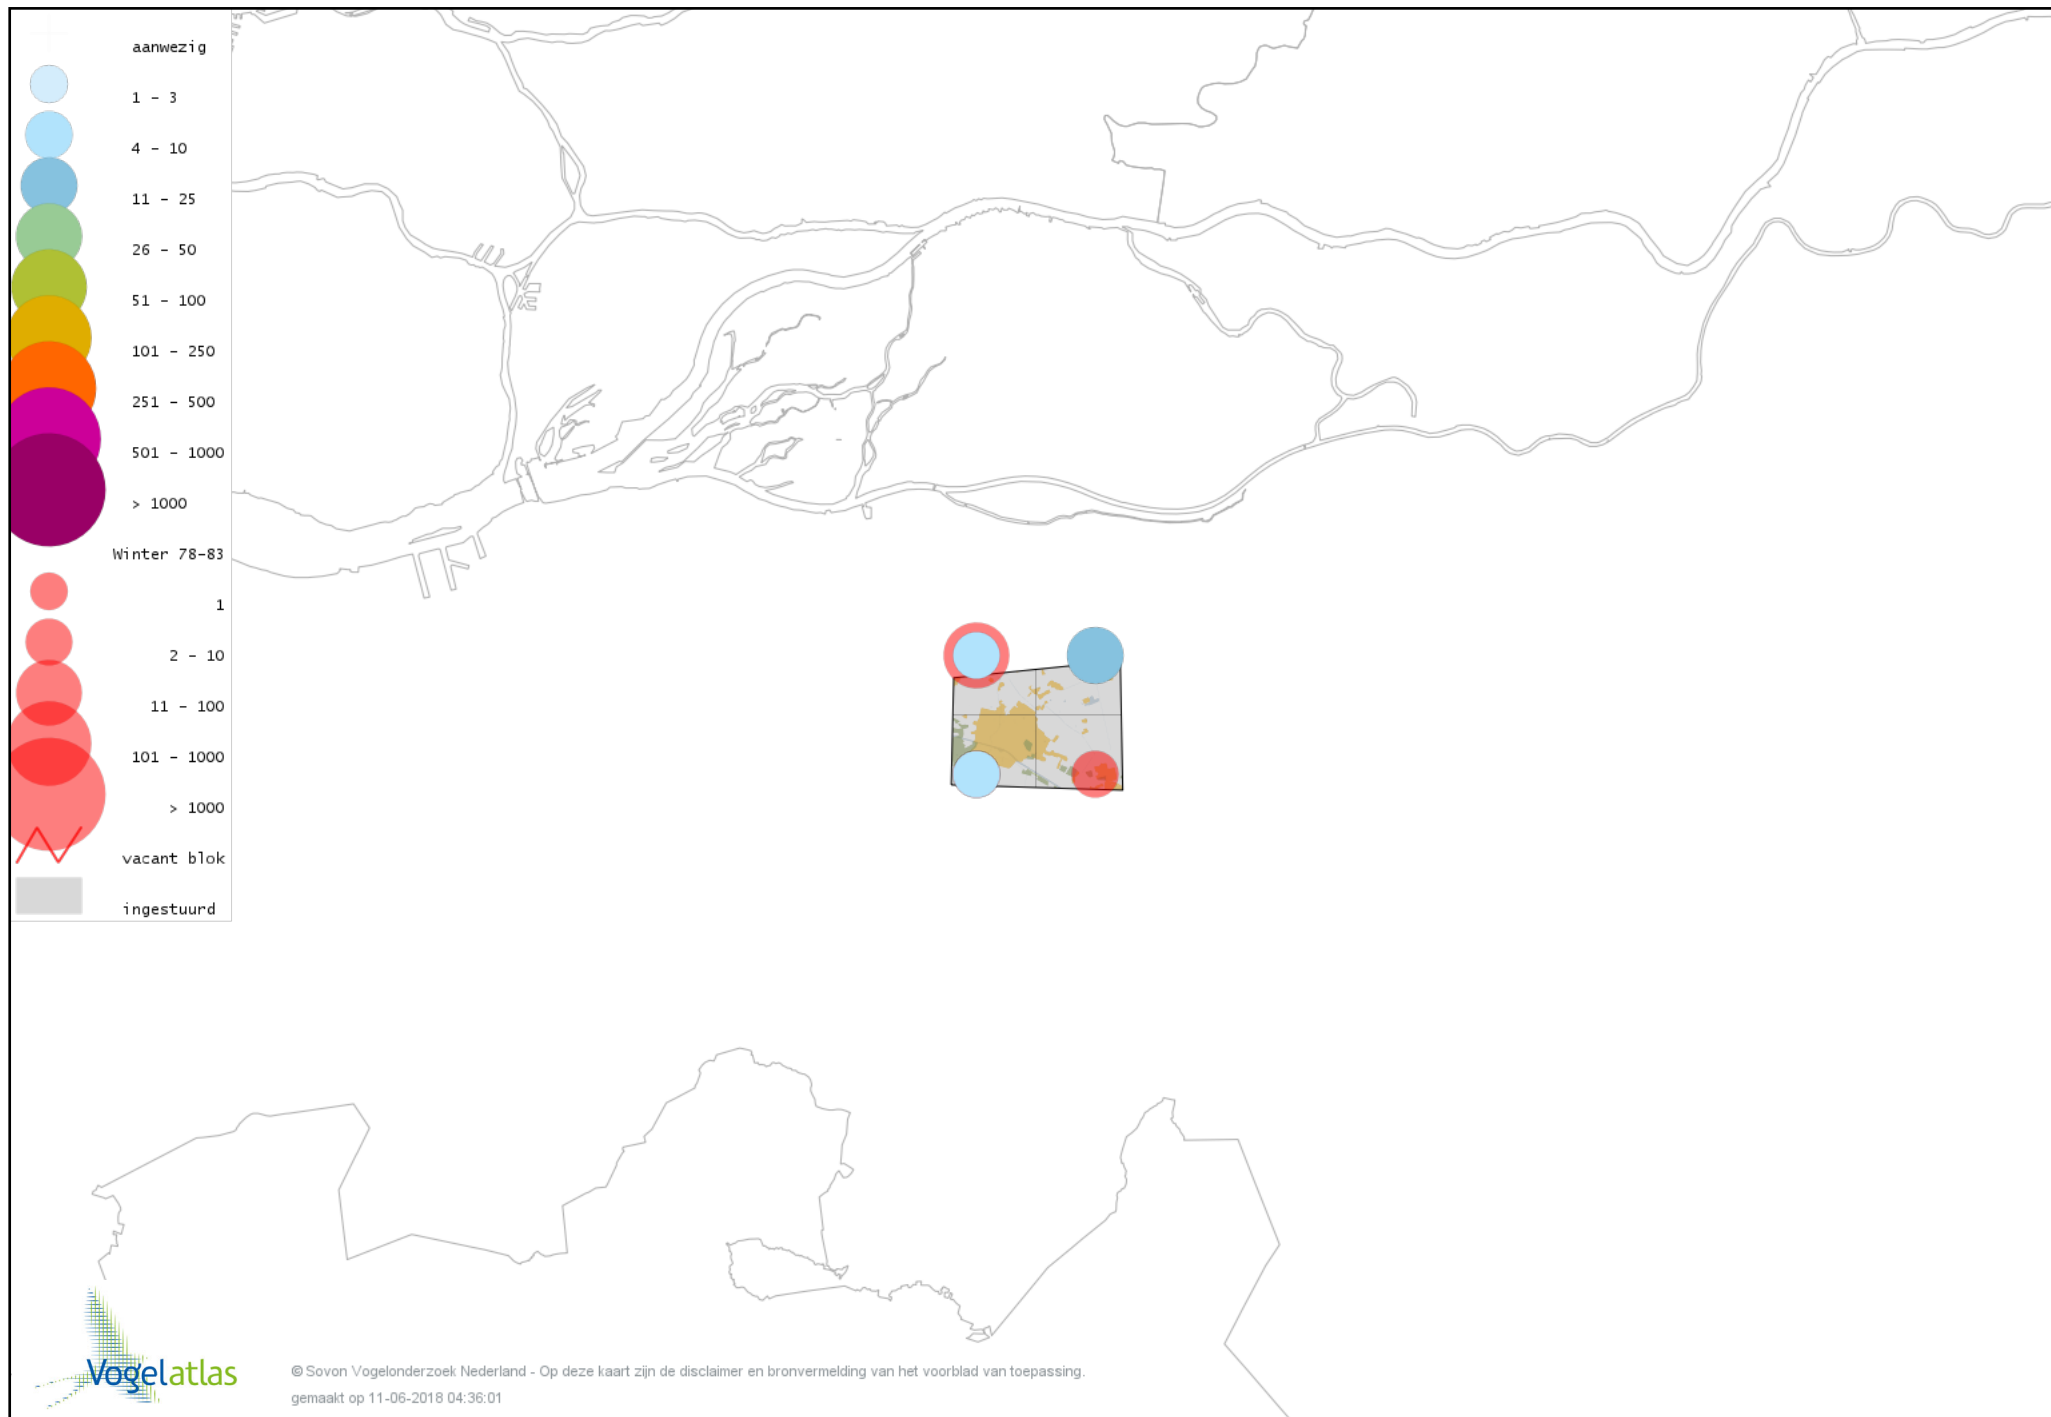

Voorlopige verspreidingskaart Aalscholver winter

Voorlopige verspreidingskaart Blauwe Reiger winter

Voorlopige verspreidingskaart Ooievaar winter

Voorlopige verspreidingskaart Dodaars winter

Voorlopige verspreidingskaart Fuut winter

Voorlopige verspreidingskaart Bruine Kiekendief winter

Voorlopige verspreidingskaart Blauwe Kiekendief winter

Voorlopige verspreidingskaart Havik winter

Voorlopige verspreidingskaart Sperwer winter

Voorlopige verspreidingskaart Buizerd winter

Voorlopige verspreidingskaart Ruigpootbuizerd winter

Voorlopige verspreidingskaart Torenvalk winter

Voorlopige verspreidingskaart Slechtvalk winter

Voorlopige verspreidingskaart Waterral winter

Voorlopige verspreidingskaart Waterhoen winter