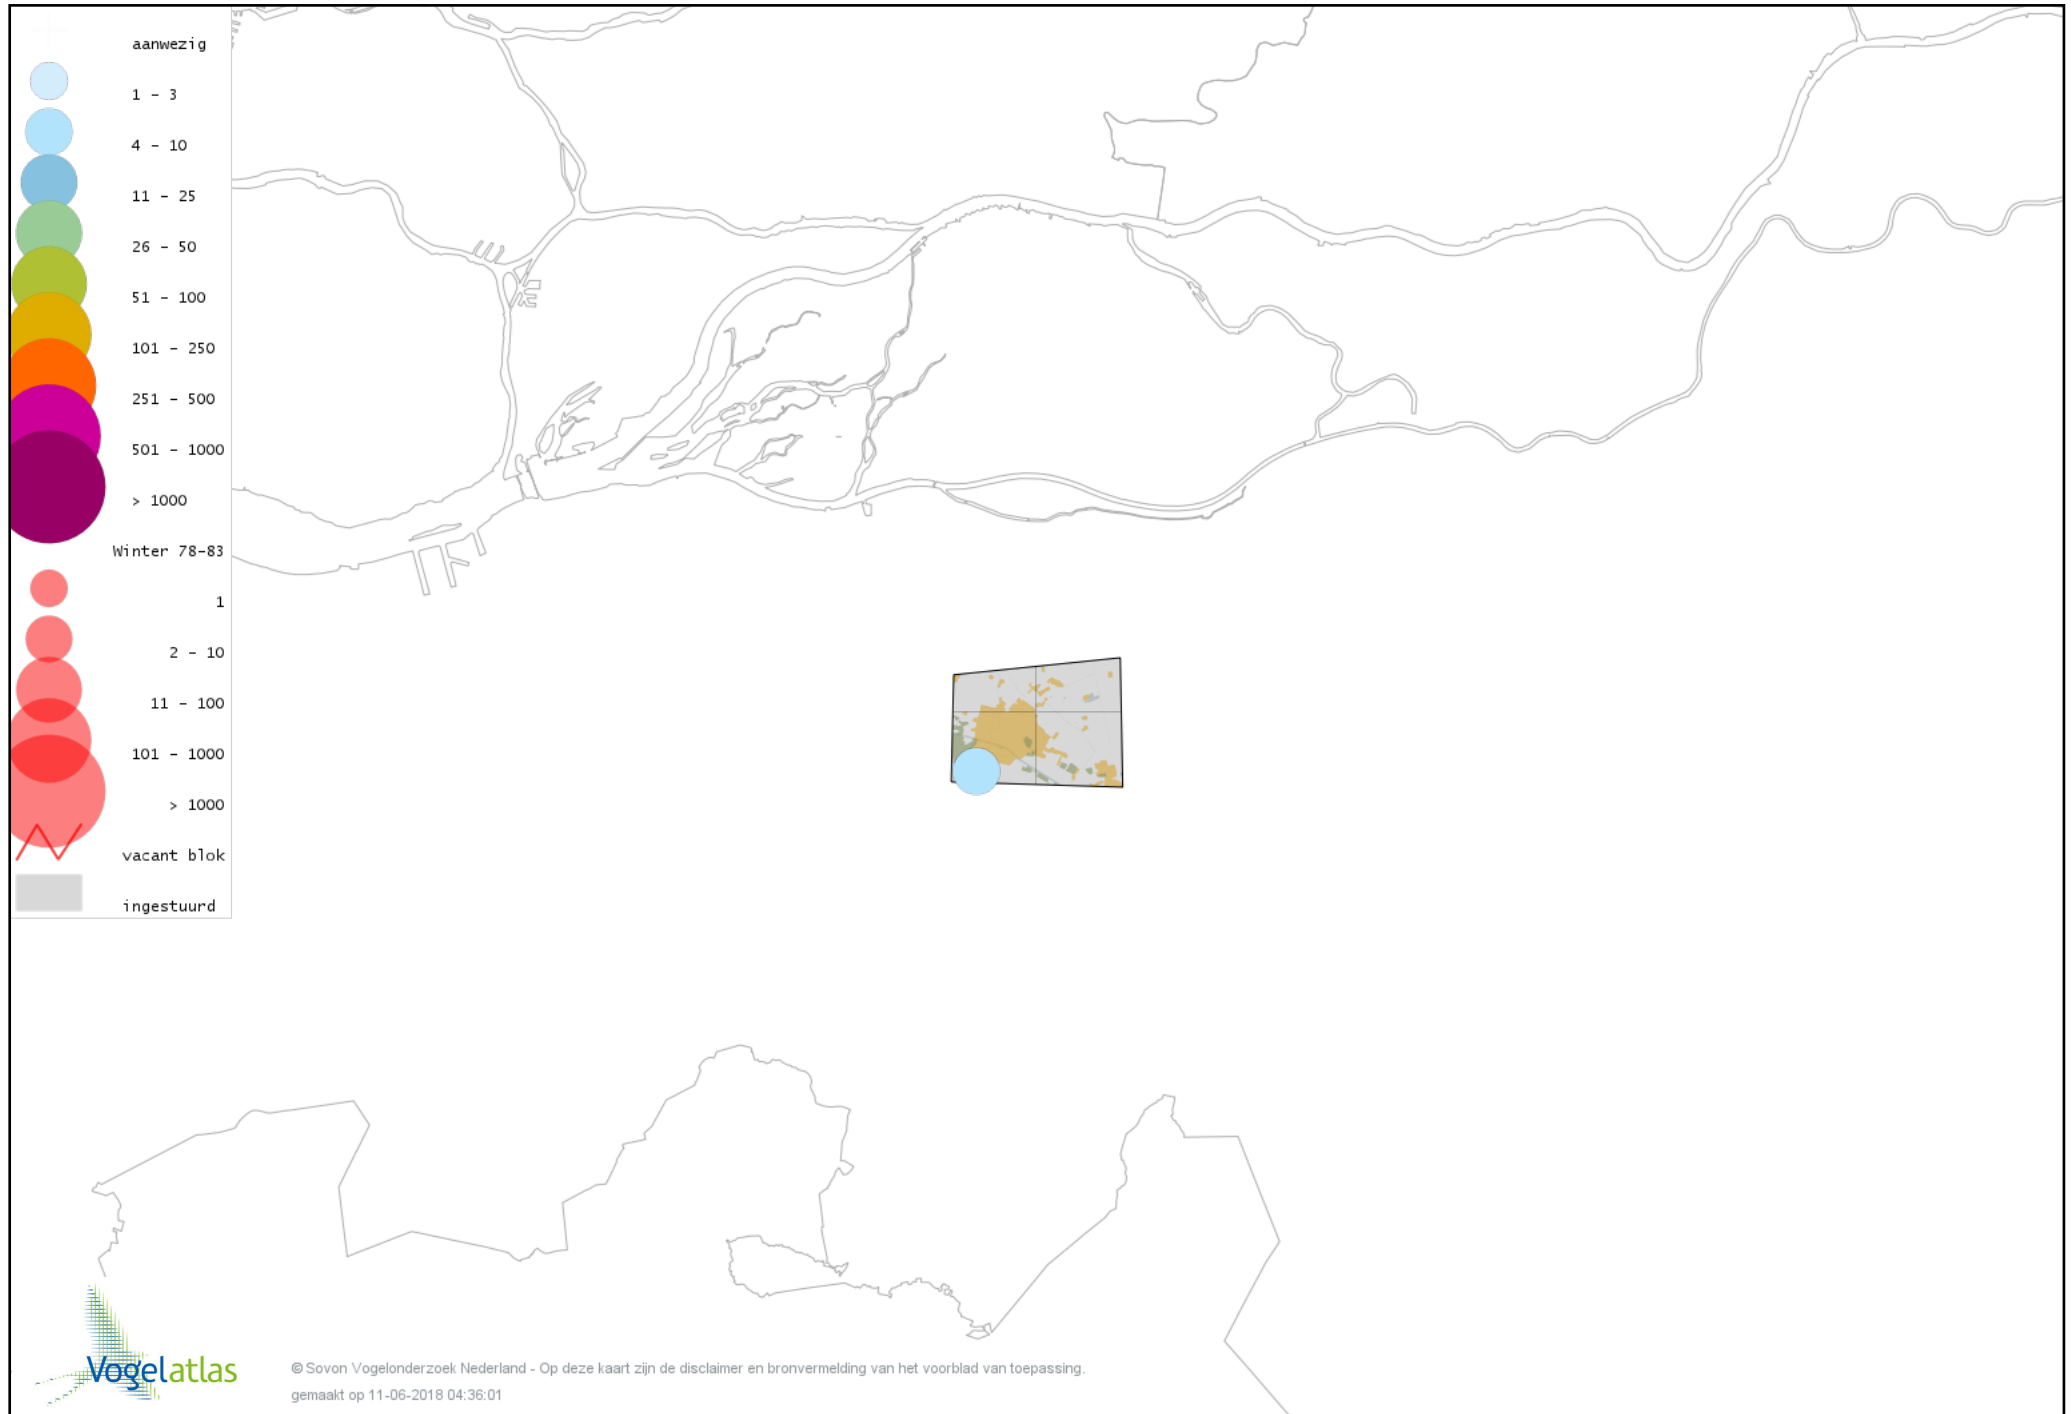

Voorlopige verspreidingskaart Krakeend winter

Voorlopige verspreidingskaart Smient winter

Voorlopige verspreidingskaart Slobeend winter

Voorlopige verspreidingskaart Wilde Eend winter

Voorlopige verspreidingskaart Soepeend winter

Voorlopige verspreidingskaart Pijlstaart winter

Voorlopige verspreidingskaart Wintertaling winter

Voorlopige verspreidingskaart Patrijs winter

Voorlopige verspreidingskaart Fazant winter

Voorlopige verspreidingskaart Blauwe Pauw winter

Voorlopige verspreidingskaart Aalscholver winter

Voorlopige verspreidingskaart Blauwe Reiger winter

Voorlopige verspreidingskaart Ooievaar winter

Voorlopige verspreidingskaart Dodaars winter

Voorlopige verspreidingskaart Fuut winter