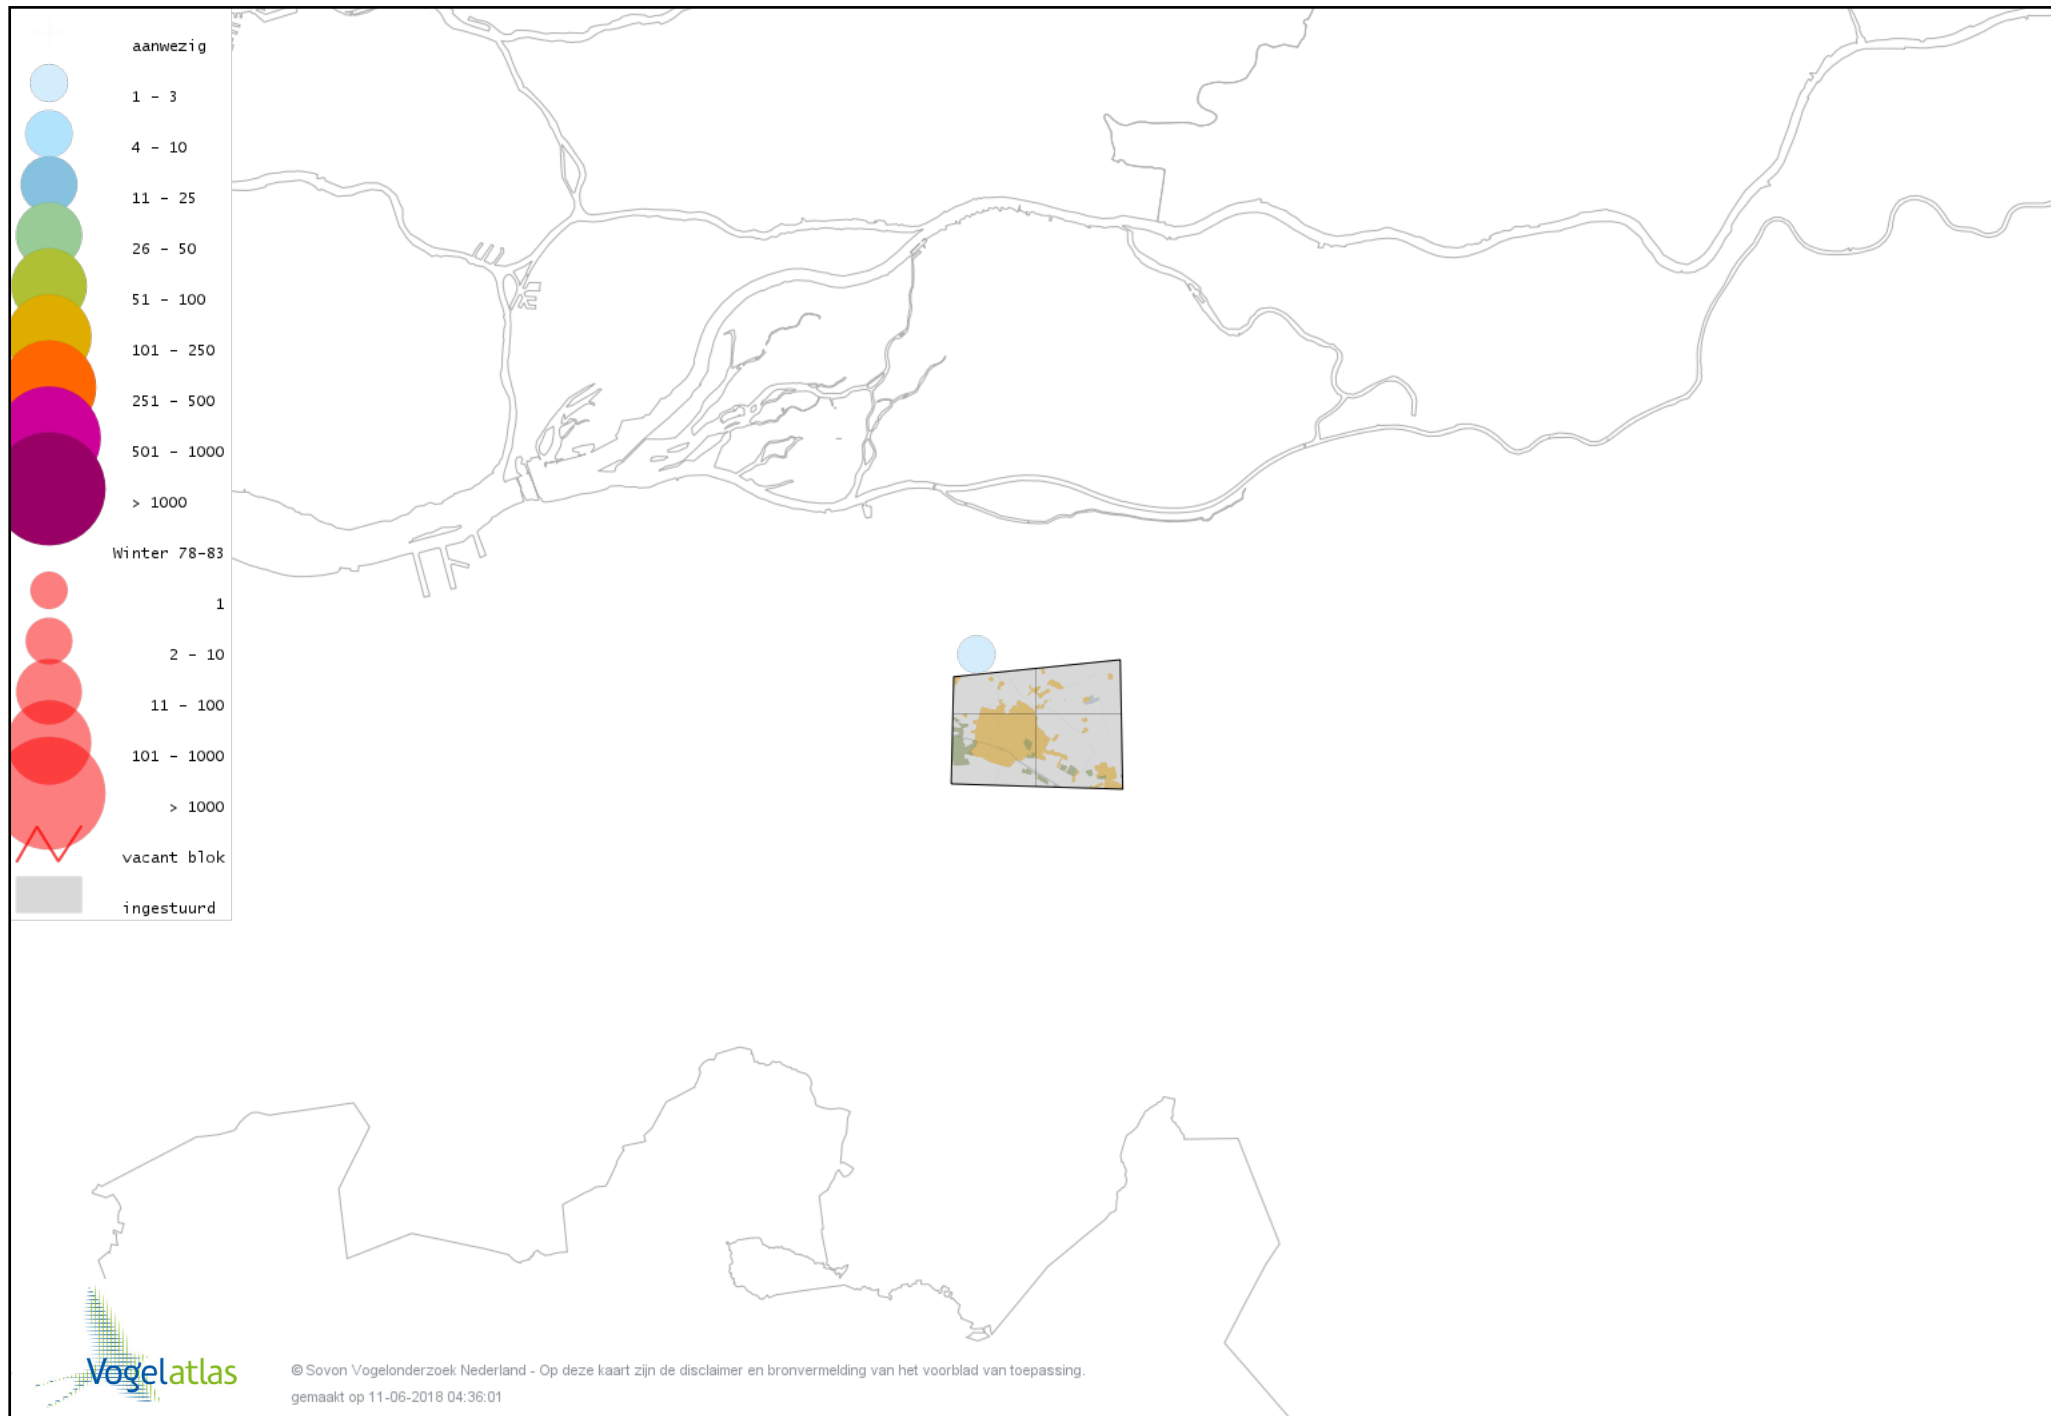

Voorlopige verspreidingskaart Bruine Kiekendief winter