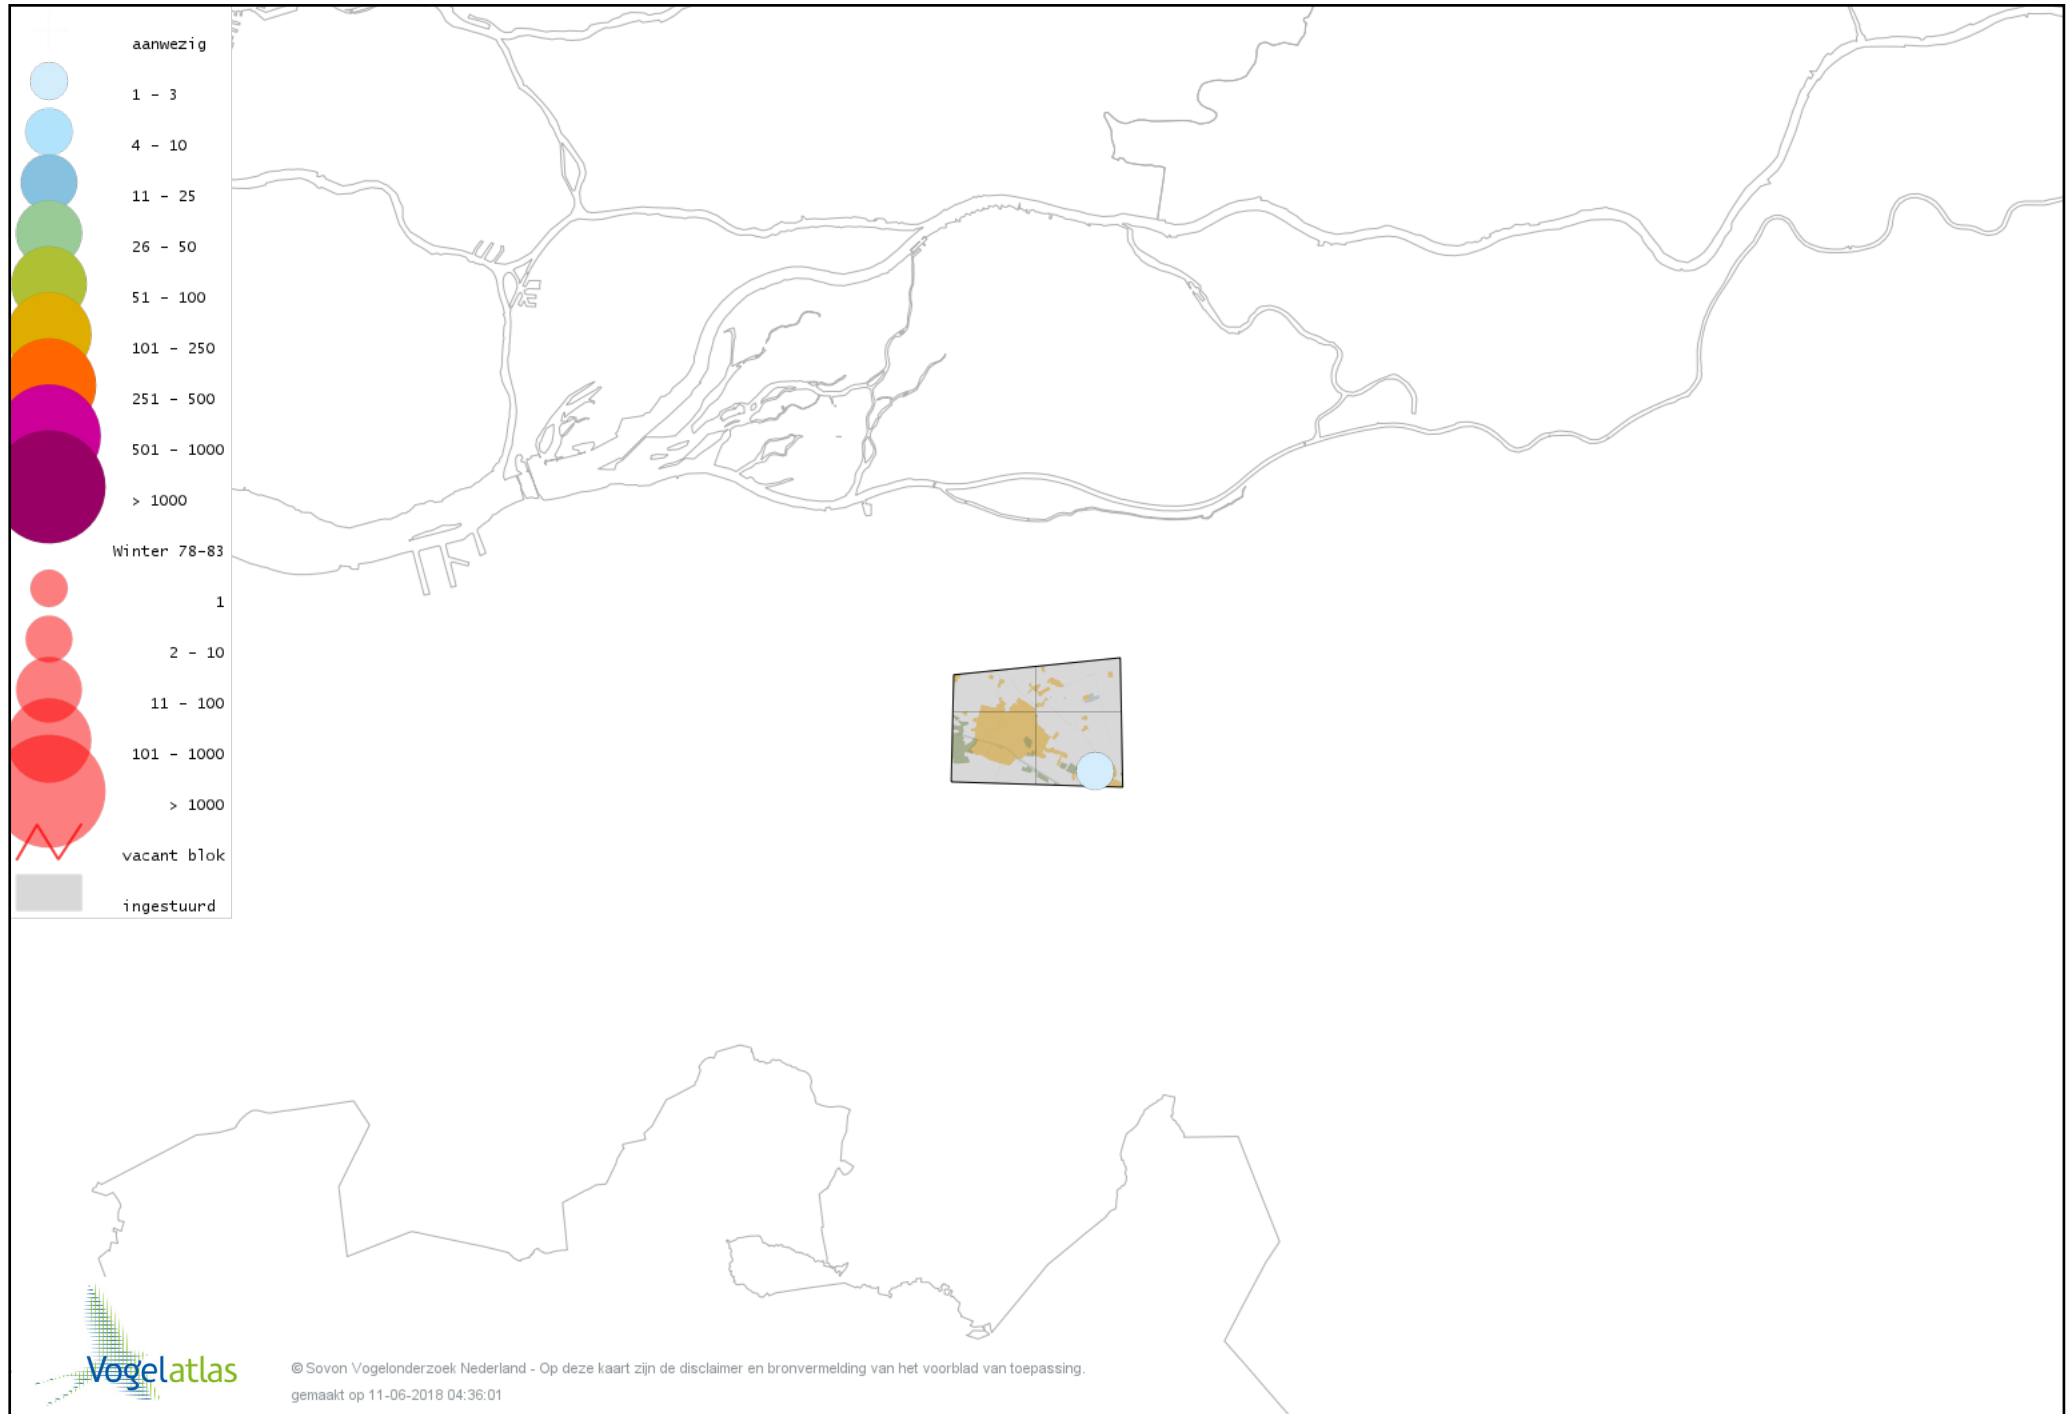

Voorlopige verspreidingskaart Grauwe Gans winter

Voorlopige verspreidingskaart Soepgans winter

Voorlopige verspreidingskaart Kolgans winter

Voorlopige verspreidingskaart Grote Canadese Gans winter

Voorlopige verspreidingskaart Nijlgans winter

Voorlopige verspreidingskaart Krooneend winter

Voorlopige verspreidingskaart Tafeleend winter

Voorlopige verspreidingskaart Kuifeend winter

Voorlopige verspreidingskaart Muskuseend winter

Voorlopige verspreidingskaart Nonnetje winter

Voorlopige verspreidingskaart Krakeend winter

Voorlopige verspreidingskaart Smient winter

Voorlopige verspreidingskaart Slobeend winter

Voorlopige verspreidingskaart Wilde Eend winter

Voorlopige verspreidingskaart Soepeend winter