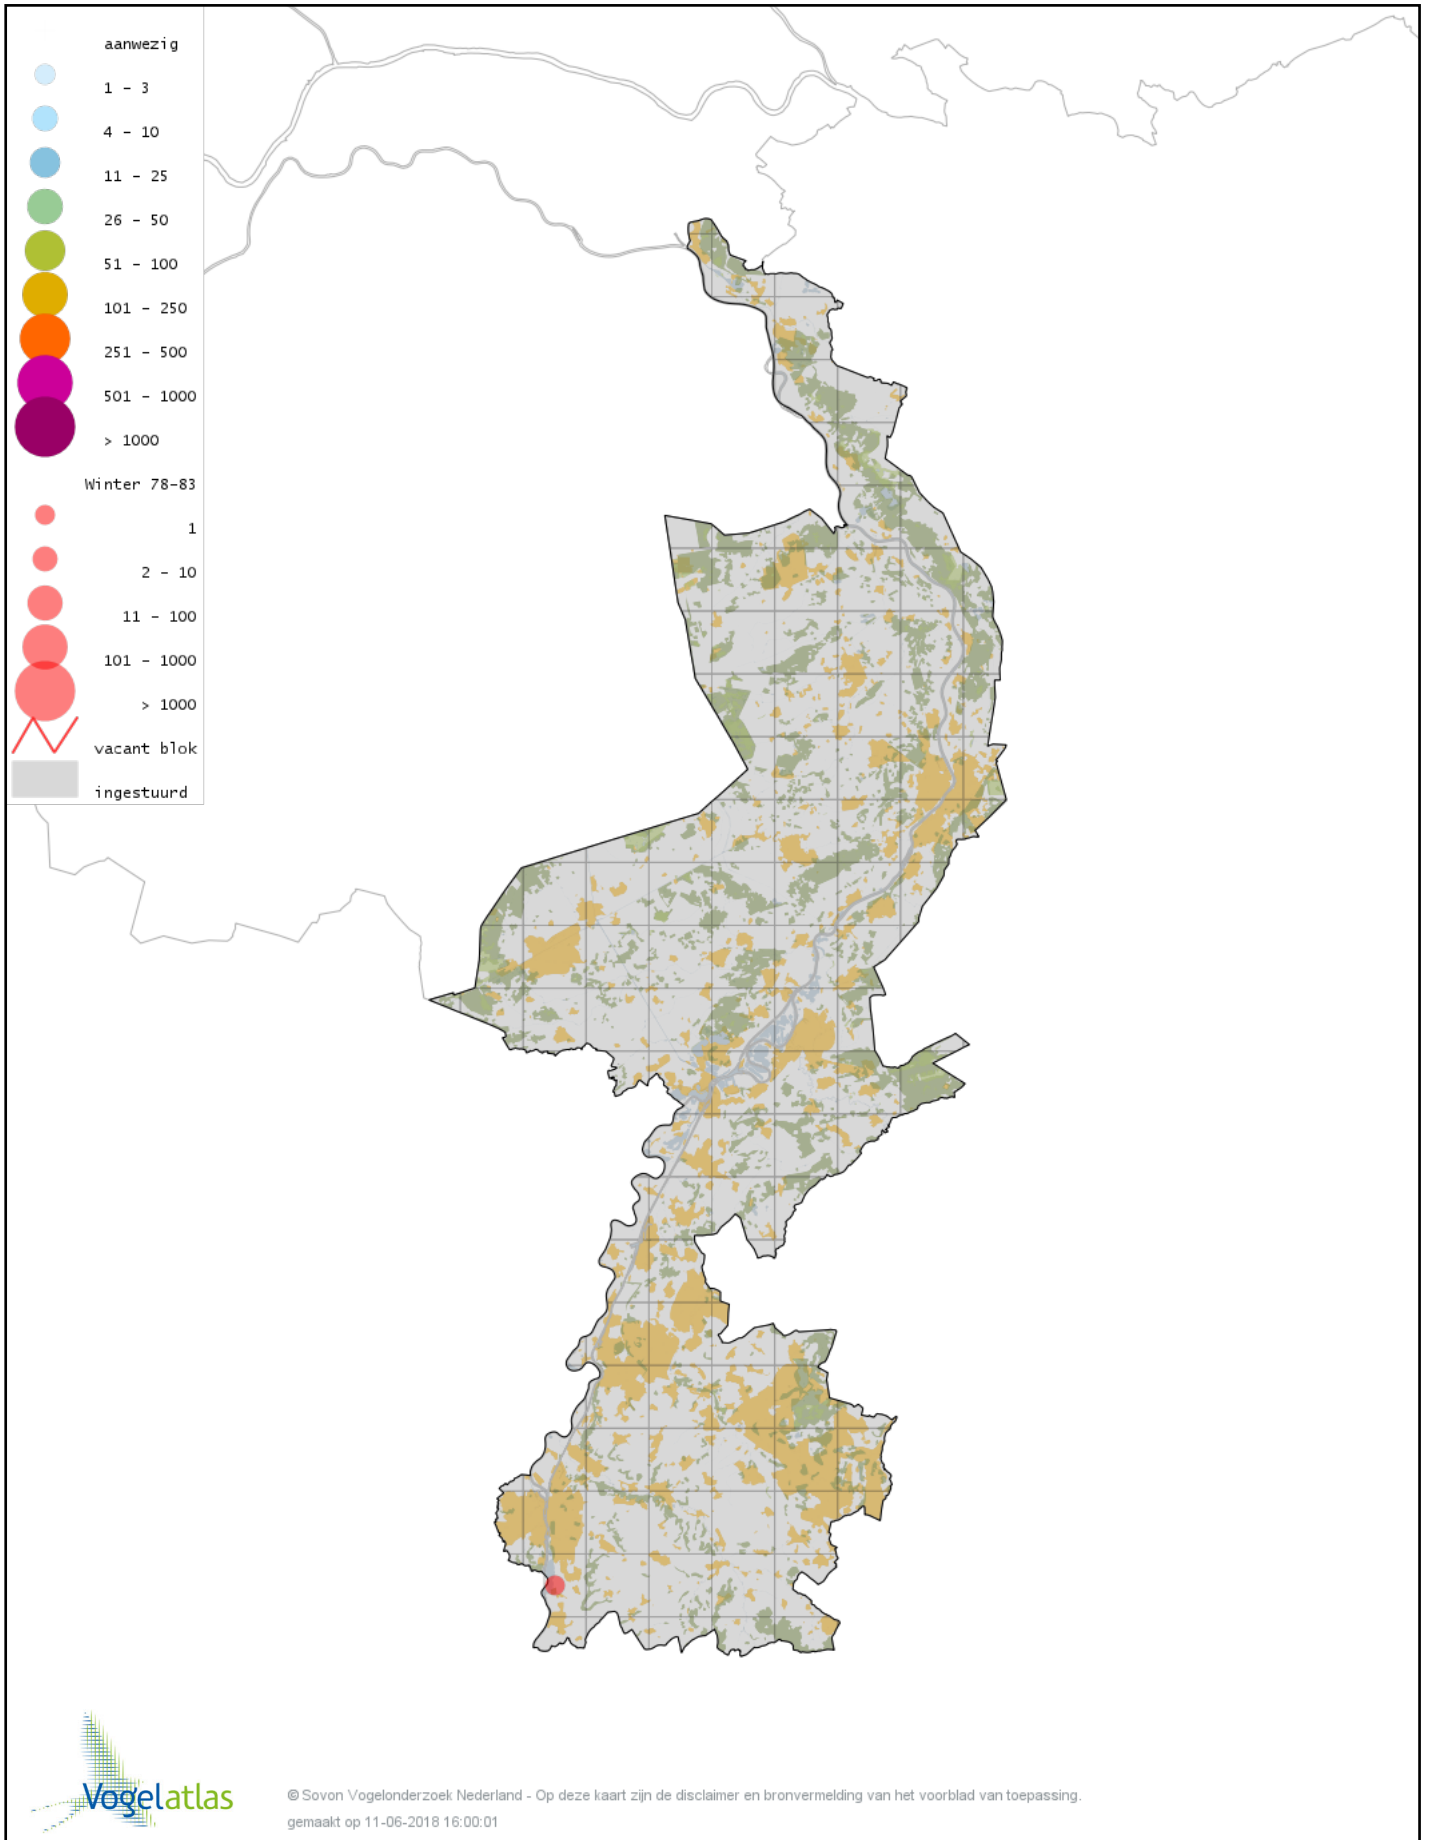

Voorlopige verspreidingskaart Zilverplevier winter