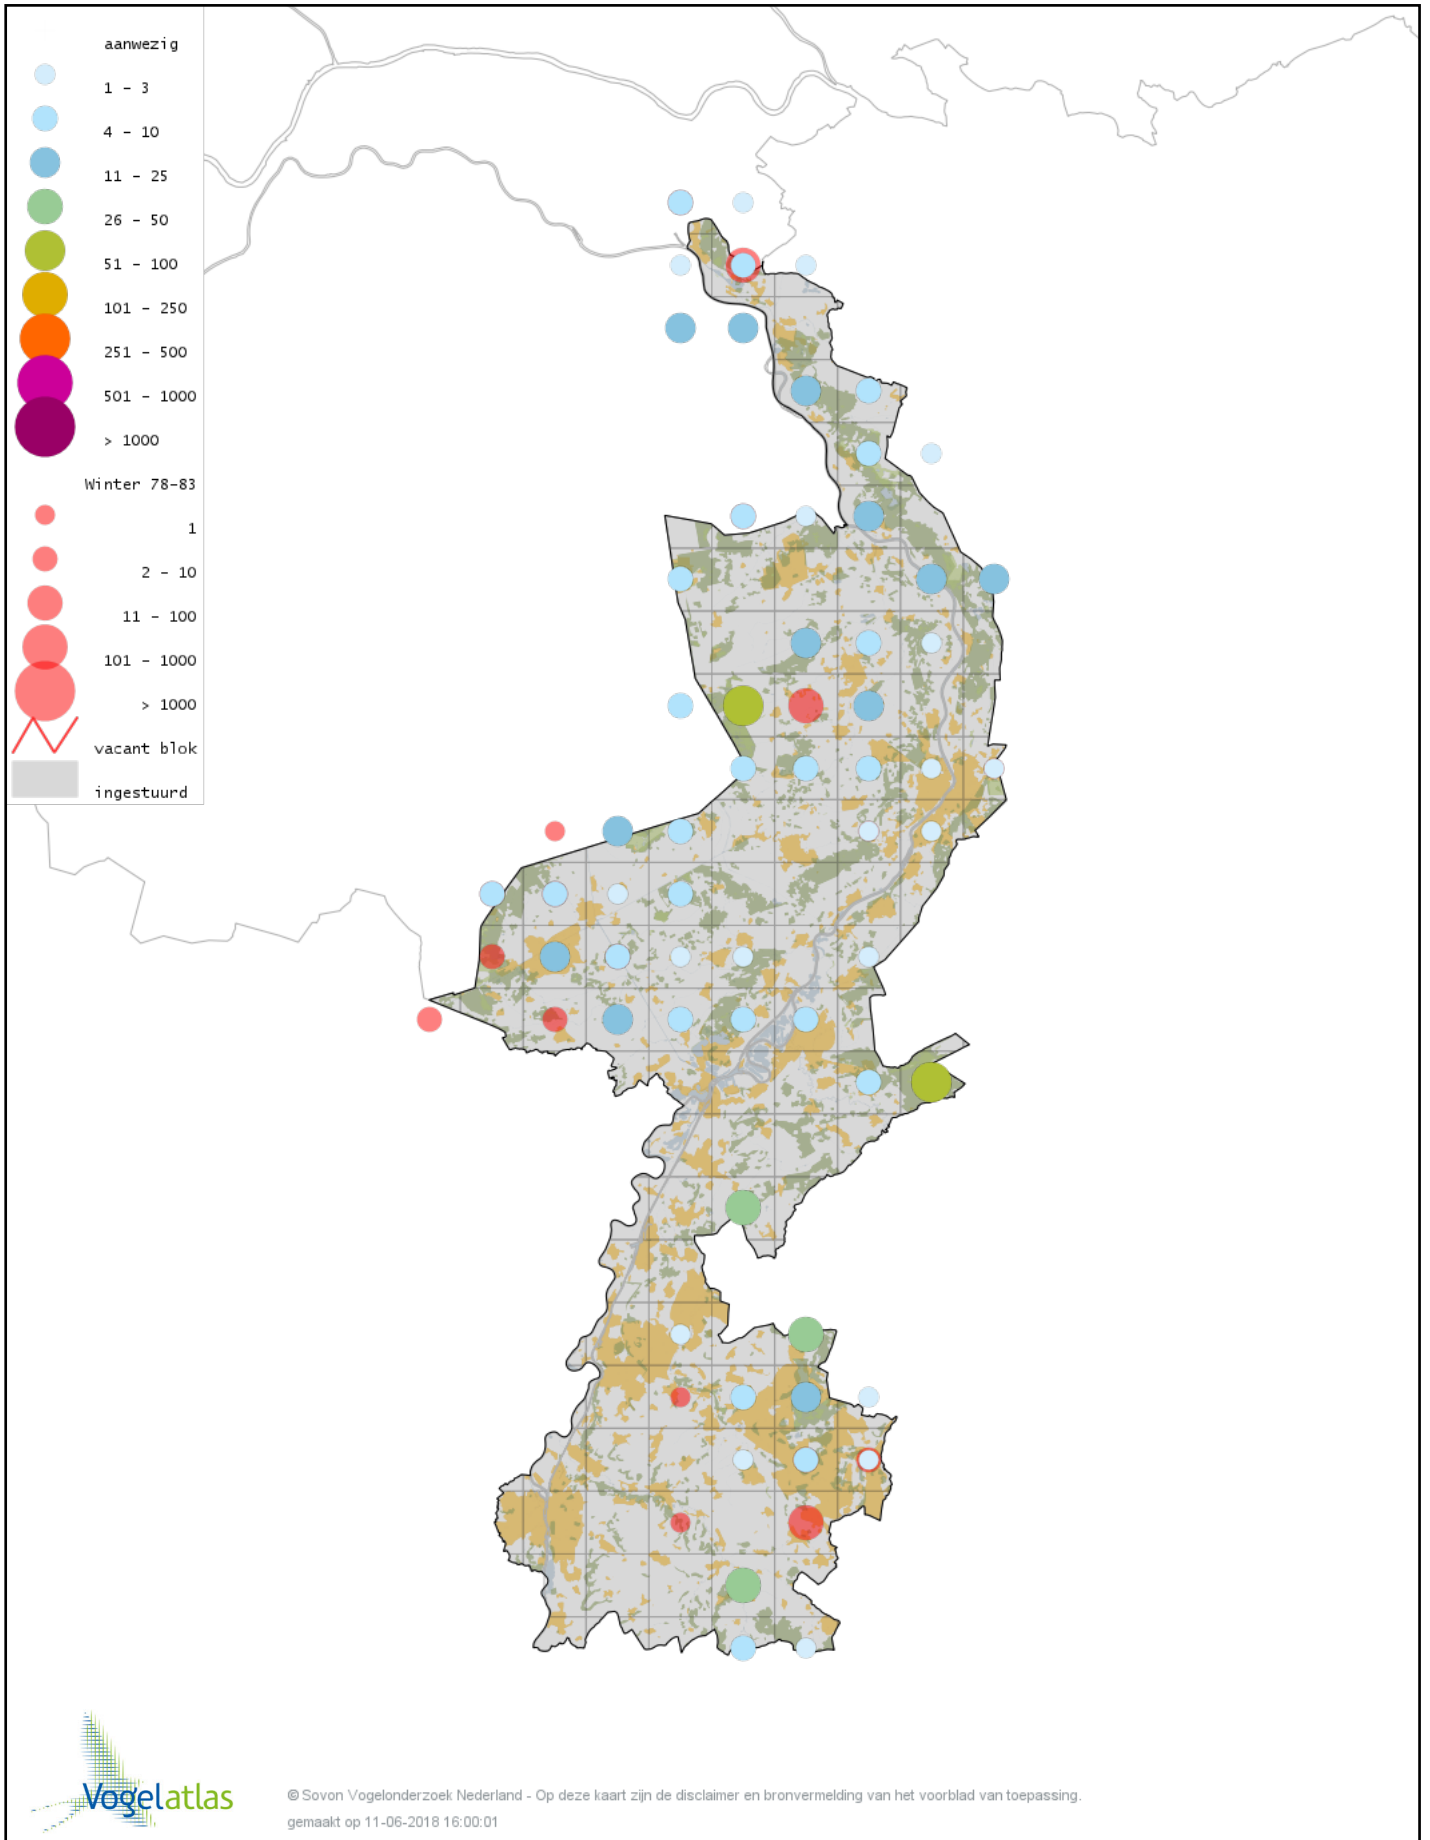

Voorlopige verspreidingskaart Kneu winter

Voorlopige verspreidingskaart Frater winter

Voorlopige verspreidingskaart Kleine Barmsijs winter

Voorlopige verspreidingskaart Grote Barmsijs winter

Voorlopige verspreidingskaart Barmsijs (Grote of Kleine) winter

Voorlopige verspreidingskaart Kruisbek winter

Voorlopige verspreidingskaart Grote Kruisbek winter

Voorlopige verspreidingskaart Goudvink winter

Voorlopige verspreidingskaart Noordse Goudvink winter

Voorlopige verspreidingskaart Appelvink winter