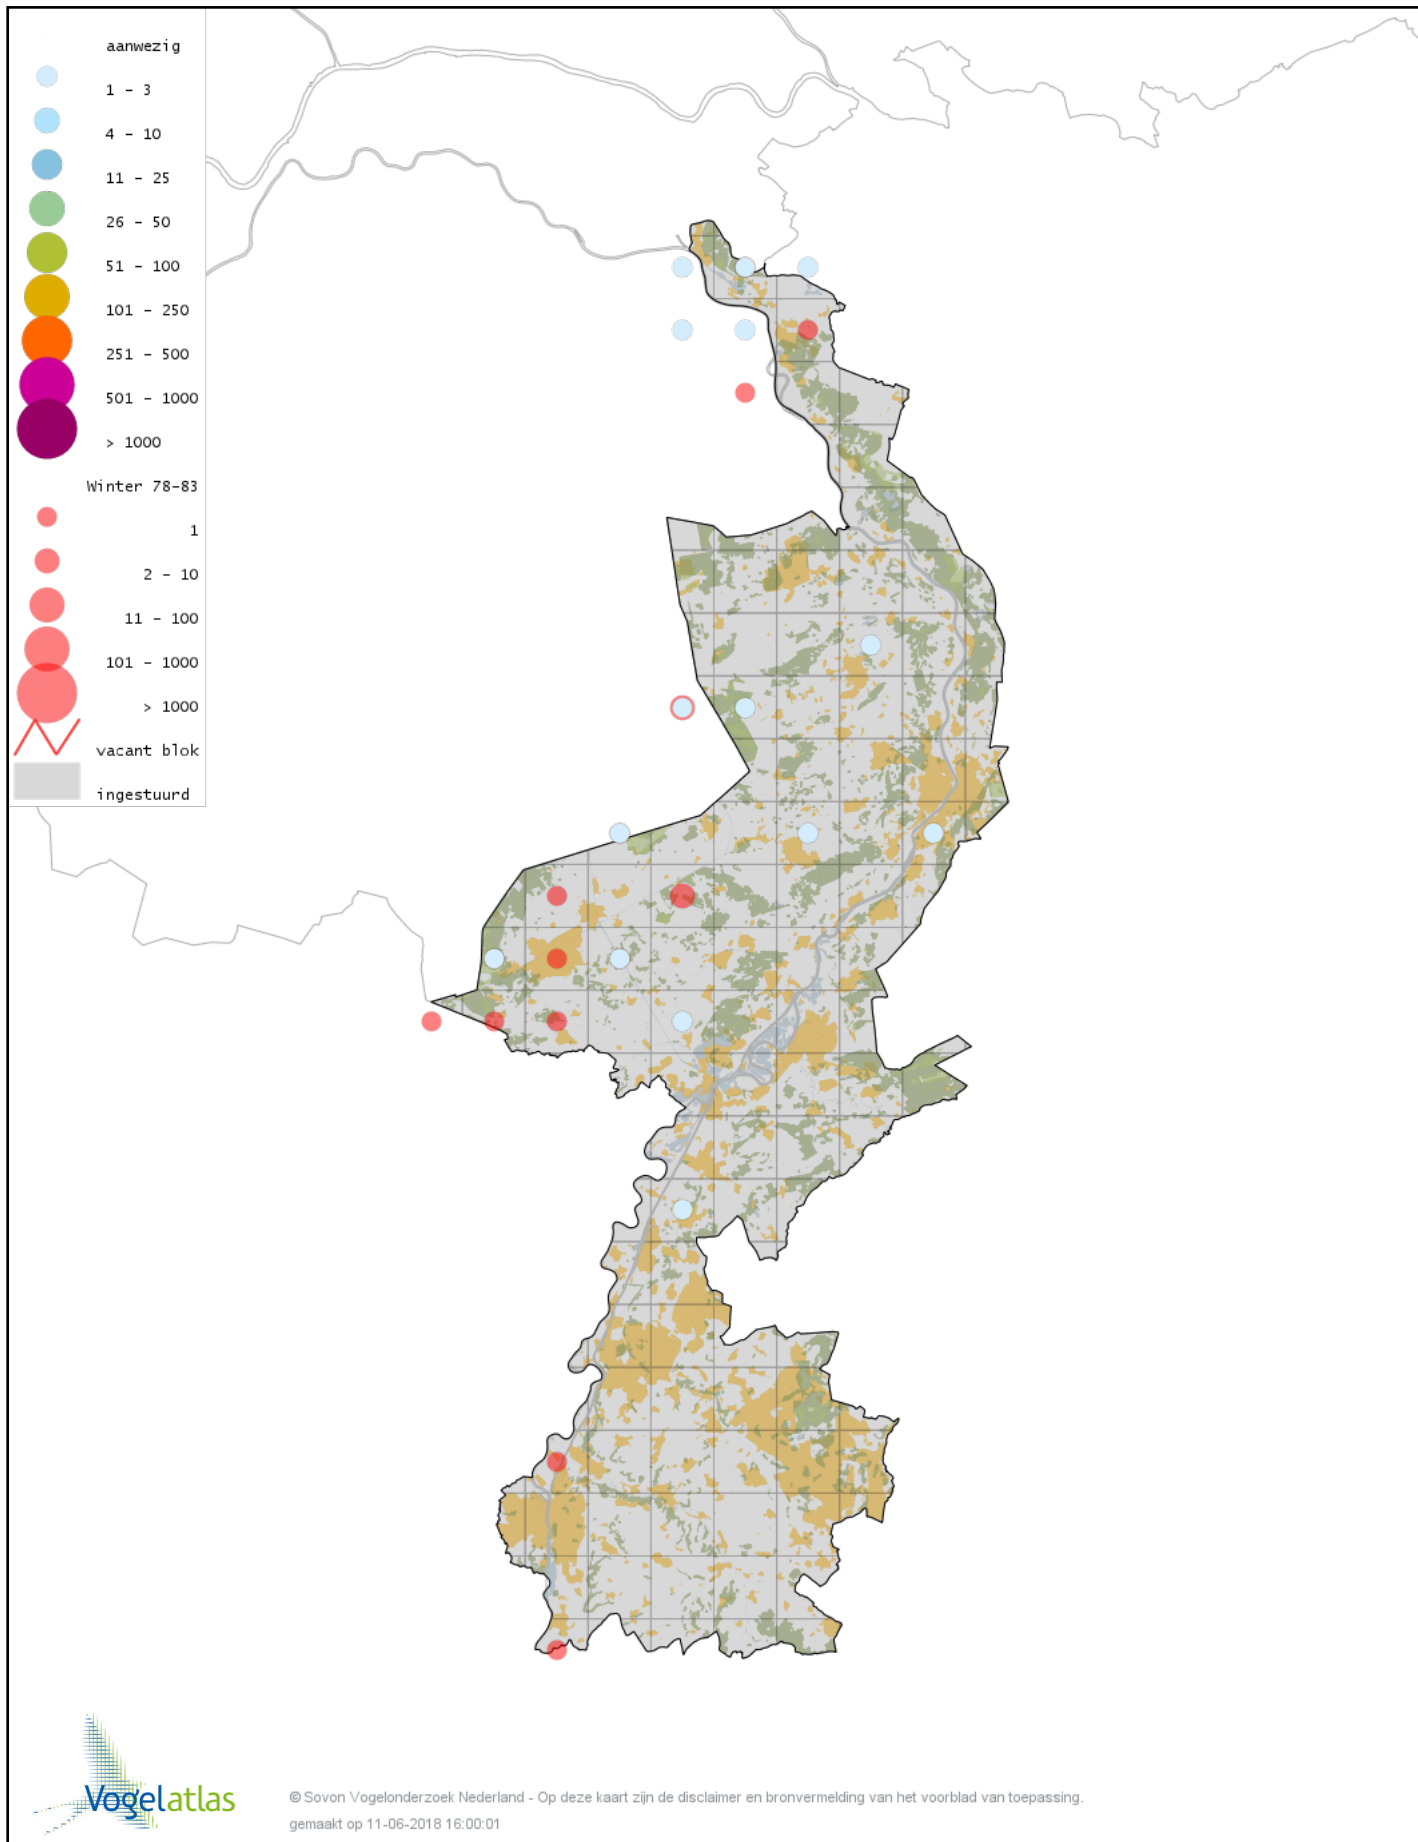

Voorlopige verspreidingskaart Slobeend winter

Voorlopige verspreidingskaart Wilde Eend winter

Voorlopige verspreidingskaart Soepeend winter

Voorlopige verspreidingskaart Bahamapijlstaart winter

Voorlopige verspreidingskaart Pijlstaart winter

Voorlopige verspreidingskaart Roodkeelduiker winter

Voorlopige verspreidingskaart Parelduiker winter

Voorlopige verspreidingskaart IJsduiker winter

Voorlopige verspreidingskaart Aalscholver winter

Voorlopige verspreidingskaart Grote Aalscholver winter

Voorlopige verspreidingskaart Roze Pelikaan winter

Voorlopige verspreidingskaart Roerdomp winter

Voorlopige verspreidingskaart Kleine Zilverreiger winter

Voorlopige verspreidingskaart Grote Zilverreiger winter