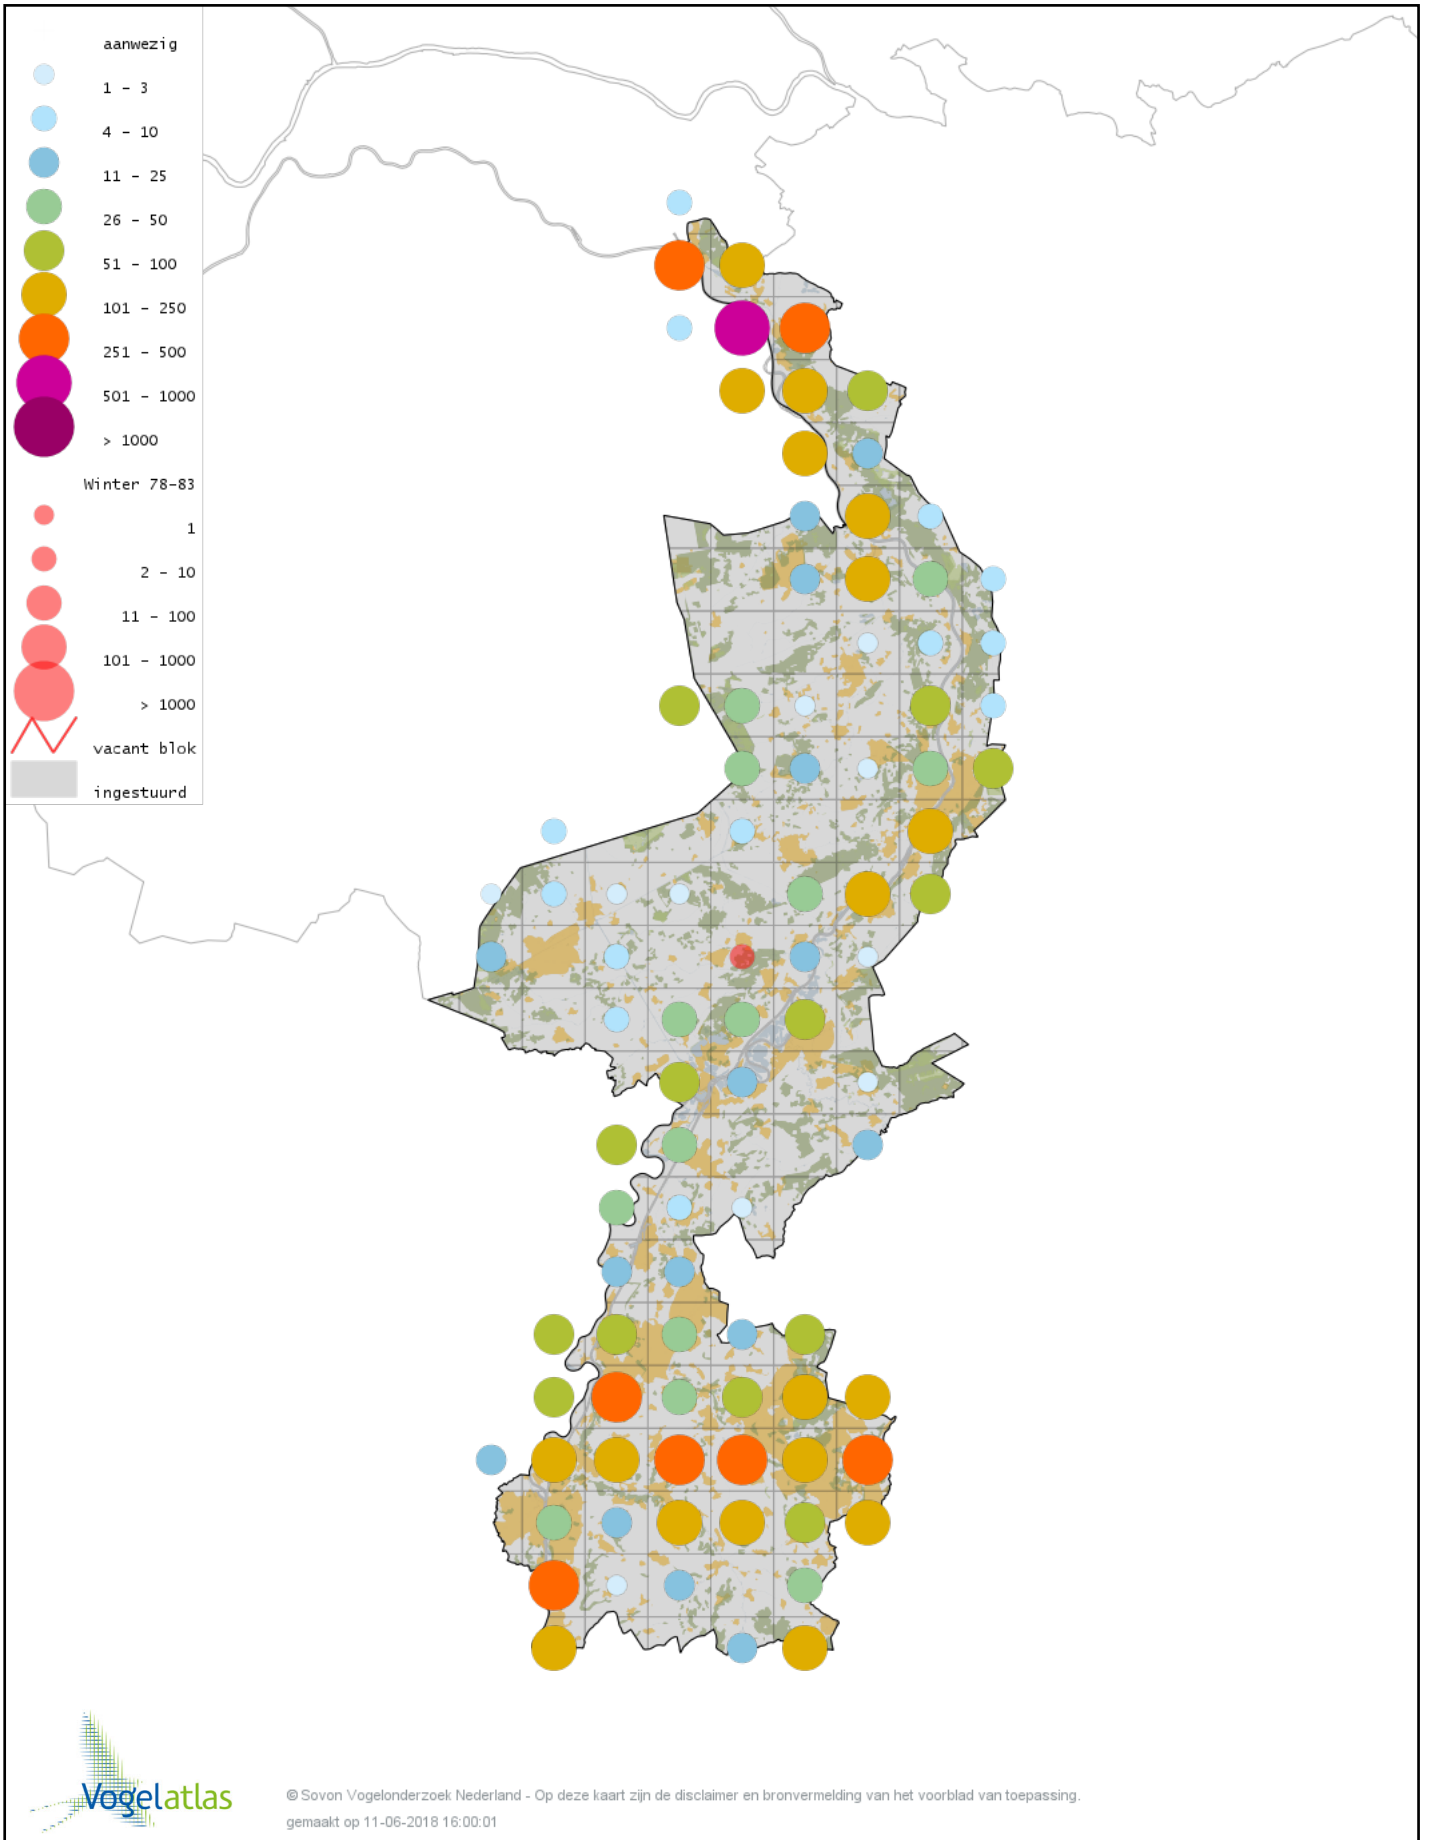

Voorlopige verspreidingskaart Sneeuwgans winter

Voorlopige verspreidingskaart Keizergans winter

Voorlopige verspreidingskaart Knobbelgans (Chinese) winter

Voorlopige verspreidingskaart Taigarietgans winter

Voorlopige verspreidingskaart Toendrarietgans winter

Voorlopige verspreidingskaart Rietgans (Taiga of Toendra) winter

Voorlopige verspreidingskaart Kleine Rietgans winter

Voorlopige verspreidingskaart Grauwe Gans winter

Voorlopige verspreidingskaart Soepgans winter

Voorlopige verspreidingskaart Dwerggans winter

Voorlopige verspreidingskaart Kolgans winter

Voorlopige verspreidingskaart Kleine Canadese Gans (minima) winter

Voorlopige verspreidingskaart Grote Canadese Gans winter

Voorlopige verspreidingskaart Brandgans winter

Voorlopige verspreidingskaart Brandgans x Canadese Gans winter

Voorlopige verspreidingskaart hybride Brandgans x Dwerggans winter