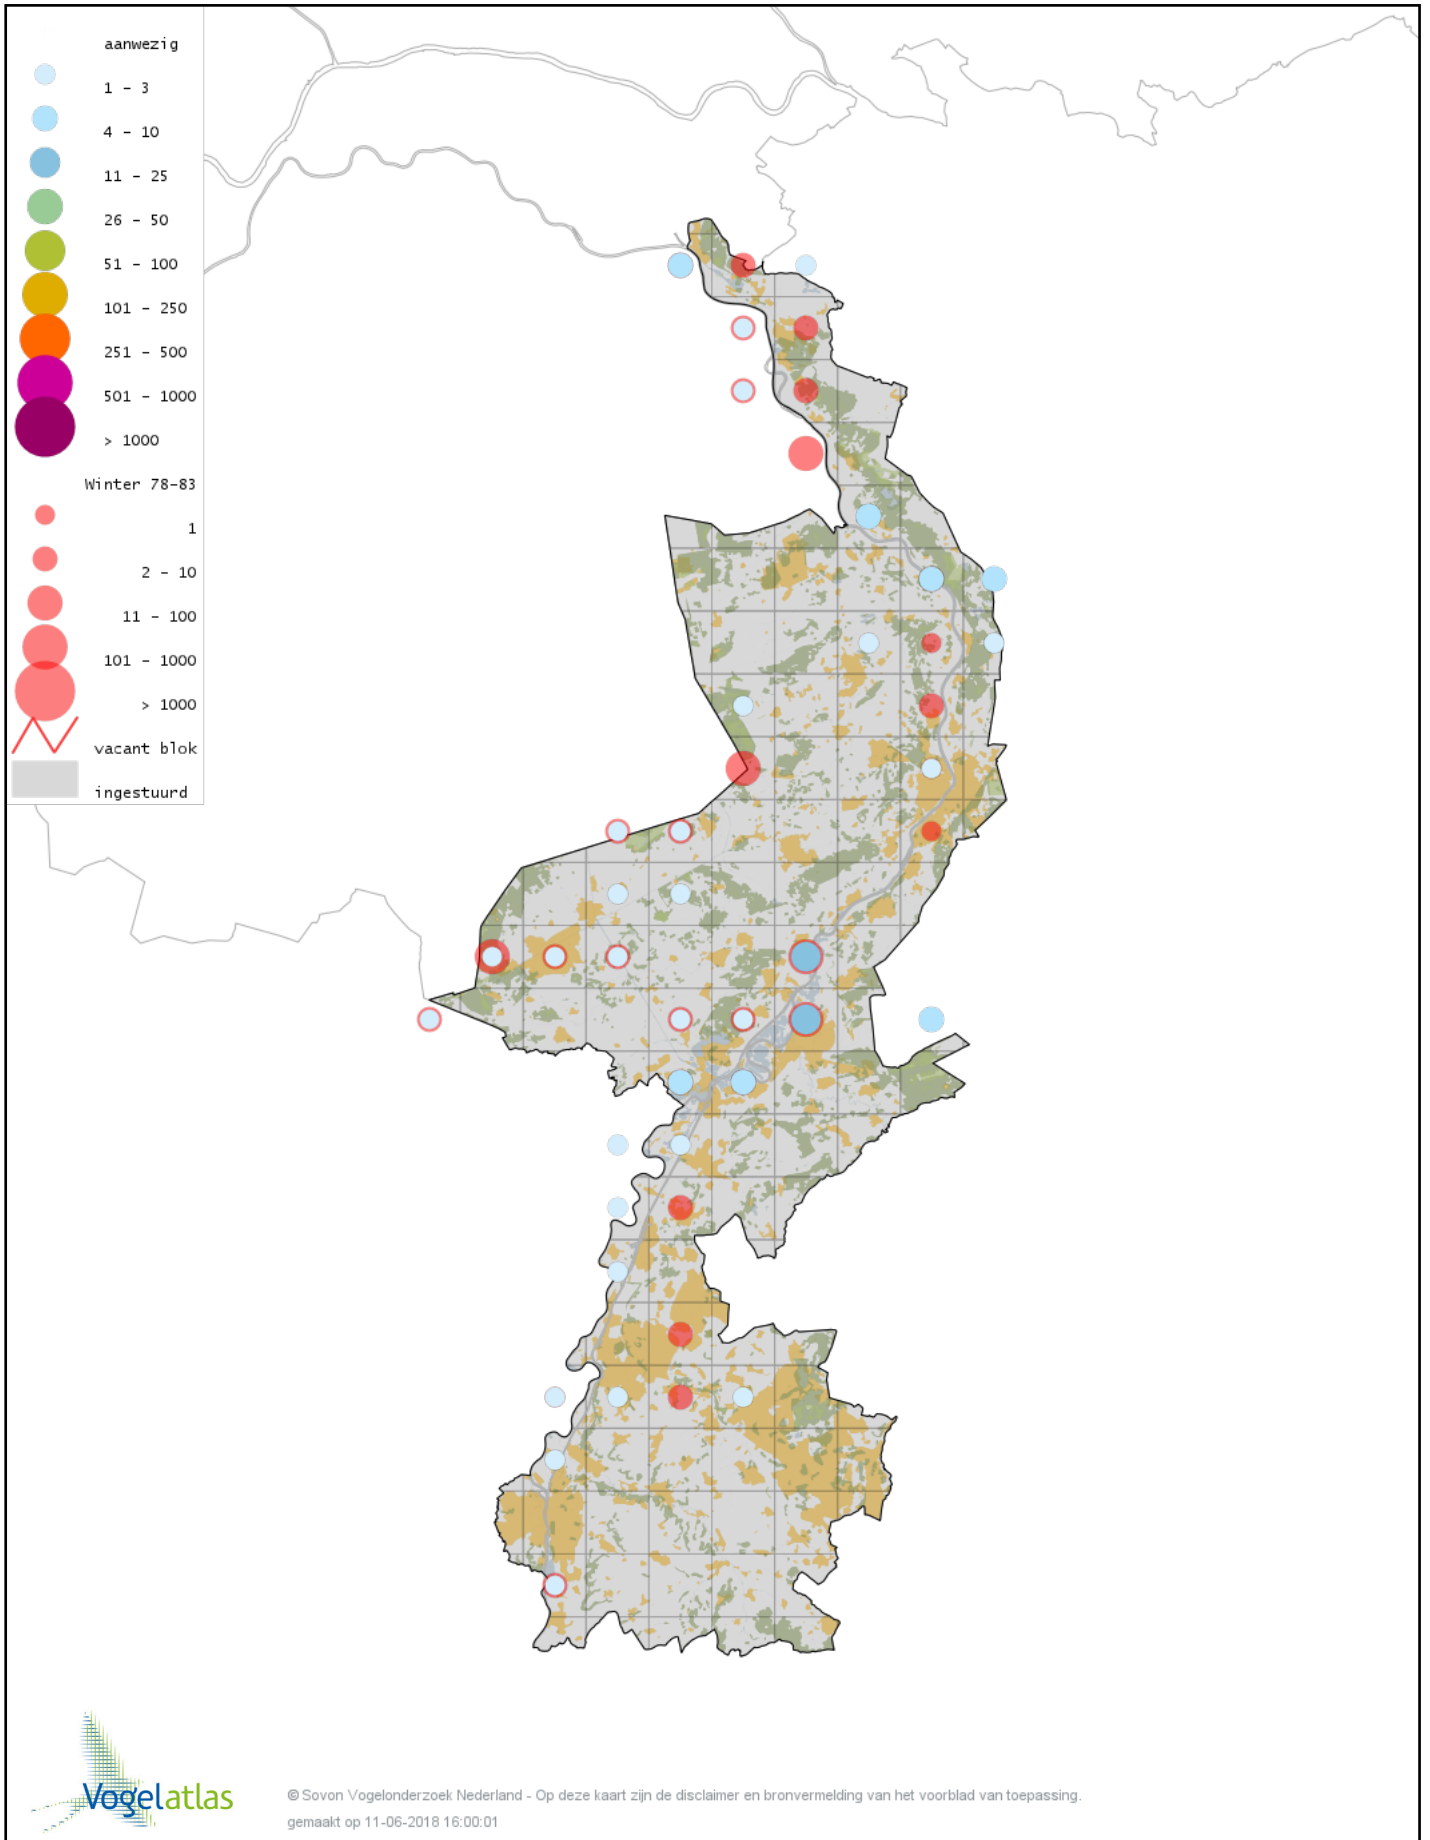

Voorlopige verspreidingskaart Grote Zee-eend winter

Voorlopige verspreidingskaart Nonnetje winter

Voorlopige verspreidingskaart Buffelkopeend winter

Voorlopige verspreidingskaart Brilduiker winter

Voorlopige verspreidingskaart Grote Zaagbek winter

Voorlopige verspreidingskaart Middelste Zaagbek winter

Voorlopige verspreidingskaart Ringtaling winter

Voorlopige verspreidingskaart Krakeend winter

Voorlopige verspreidingskaart Chileense Smient winter

Voorlopige verspreidingskaart Smient winter

Voorlopige verspreidingskaart Slobeend winter

Voorlopige verspreidingskaart Wilde Eend winter

Voorlopige verspreidingskaart Soepeend winter

Voorlopige verspreidingskaart Bahamapijlstaart winter

Voorlopige verspreidingskaart Pijlstaart winter

Voorlopige verspreidingskaart Roodkeelduiker winter

Voorlopige verspreidingskaart Parelduiker winter

Voorlopige verspreidingskaart IJsduiker winter

Voorlopige verspreidingskaart Aalscholver winter

Voorlopige verspreidingskaart Grote Aalscholver winter