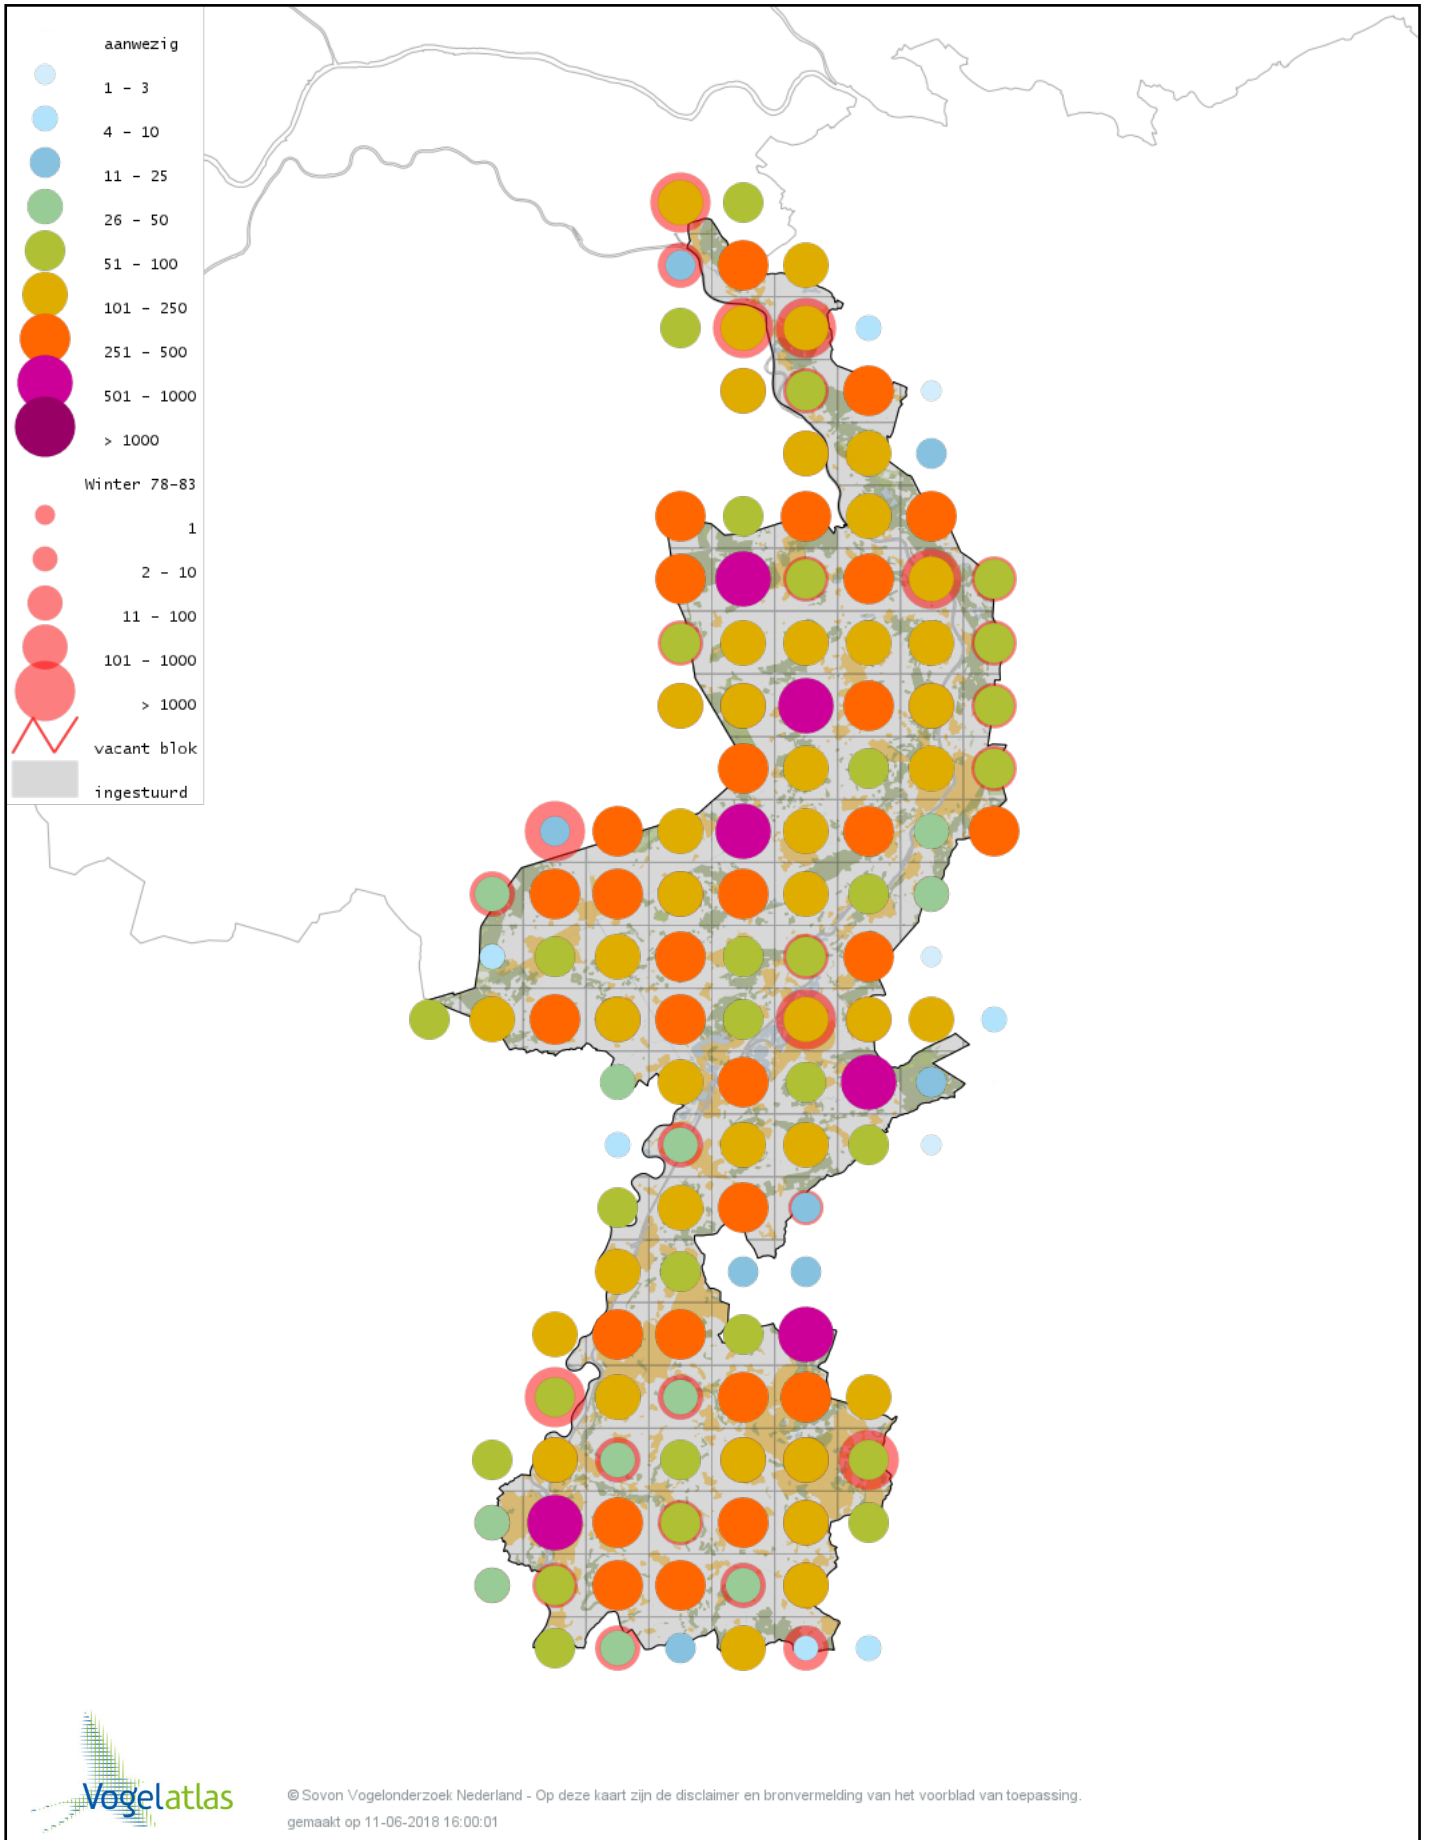

Voorlopige verspreidingskaart Gaai winter

Voorlopige verspreidingskaart Kauw winter

Voorlopige verspreidingskaart Russische Kauw winter

Voorlopige verspreidingskaart Noordse Kauw winter

Voorlopige verspreidingskaart Roek winter

Voorlopige verspreidingskaart Zwarte Kraai winter

Voorlopige verspreidingskaart Raaf winter

Voorlopige verspreidingskaart Goudhaan winter

Voorlopige verspreidingskaart Vuurgoudhaan winter

Voorlopige verspreidingskaart Buidelmees winter