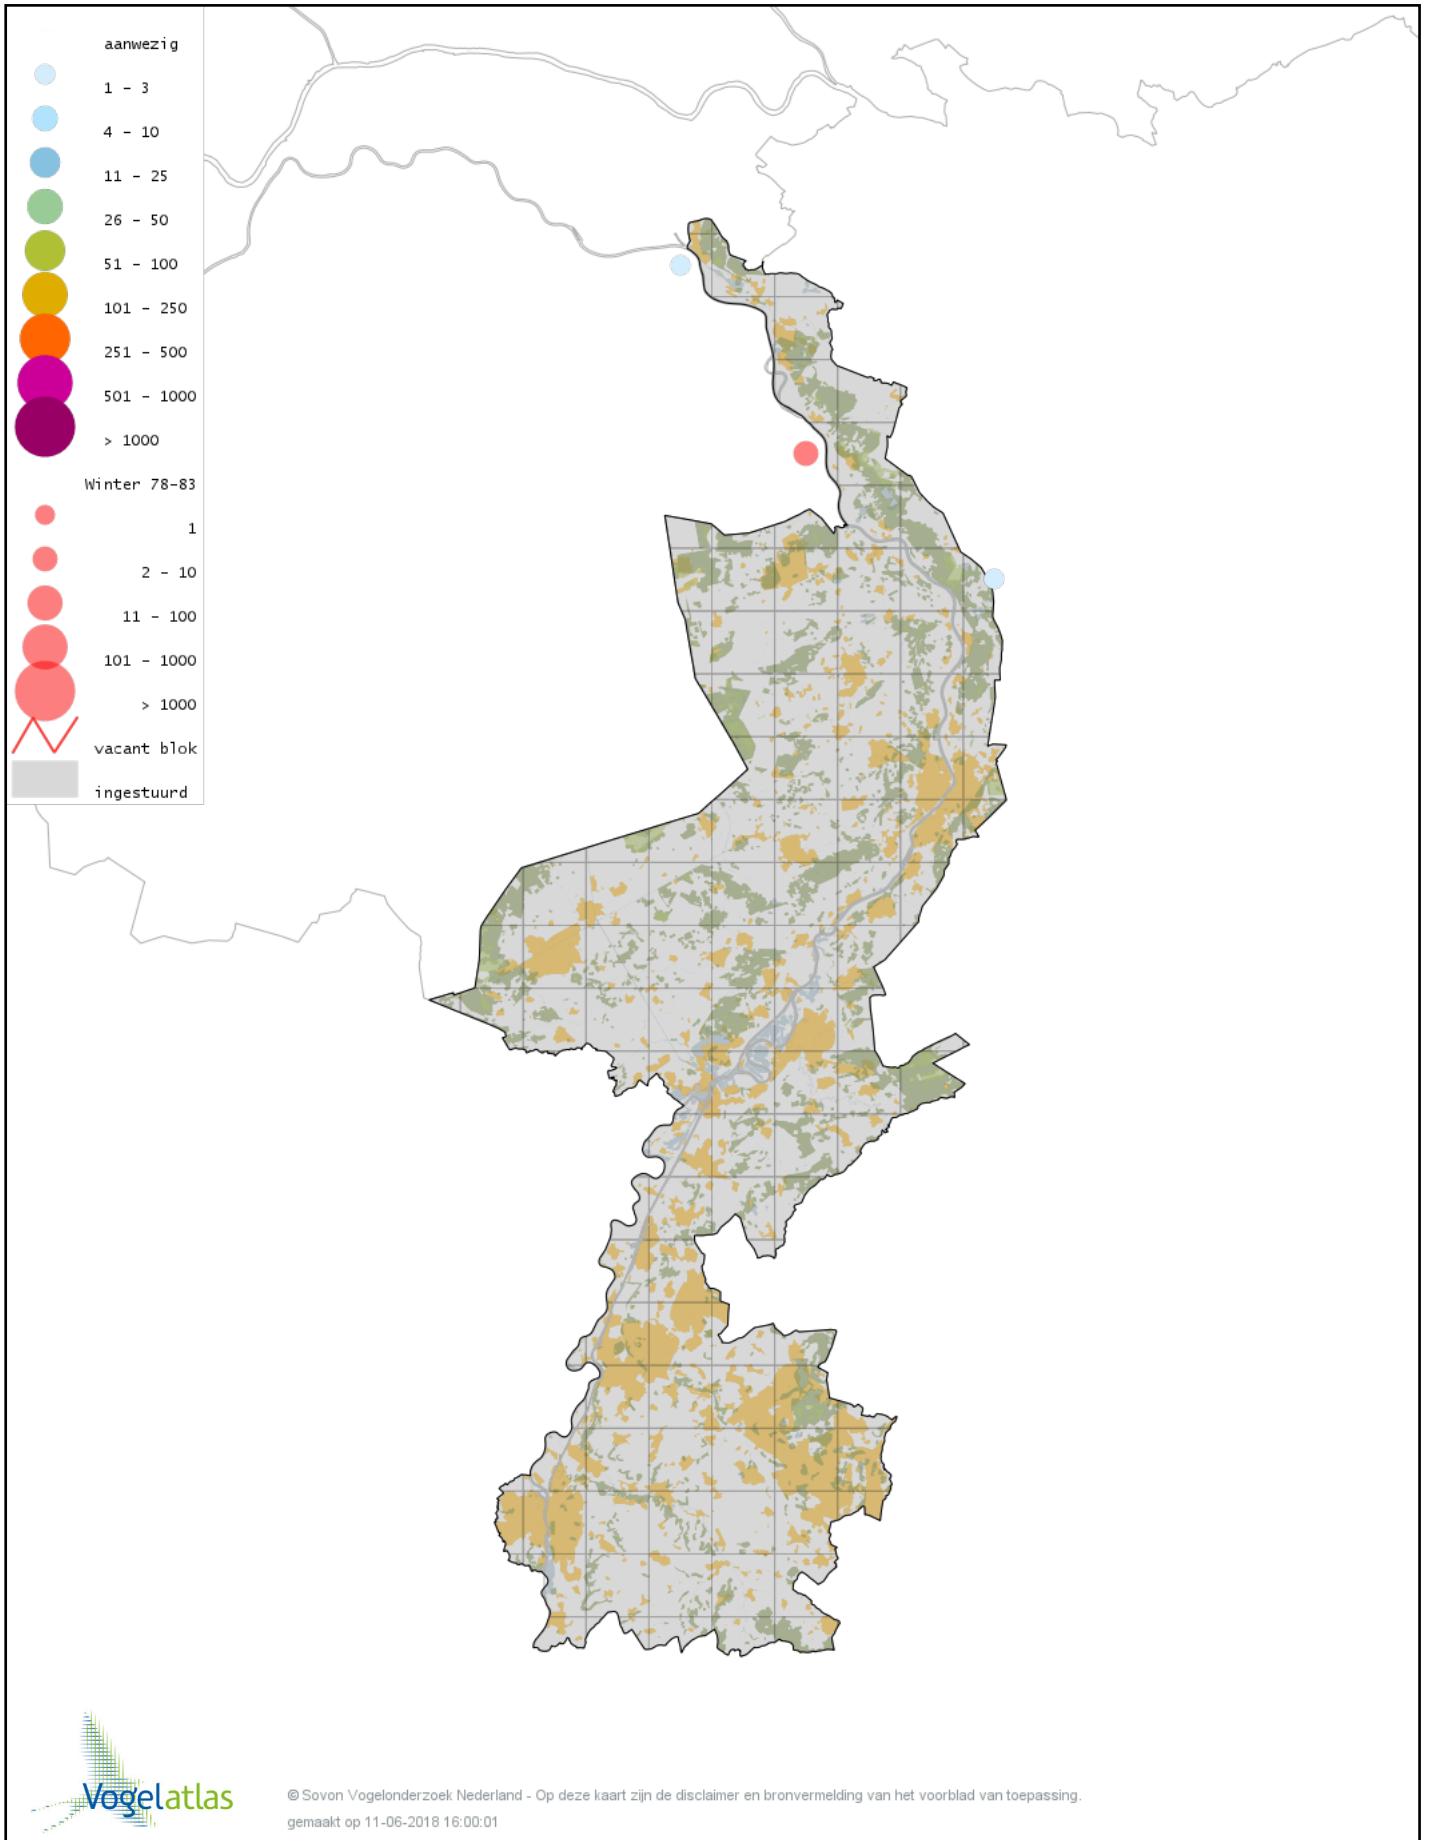

Voorlopige verspreidingskaart Waterhoen winter

Voorlopige verspreidingskaart Meerkoet winter

Voorlopige verspreidingskaart Kraanvogel winter

Voorlopige verspreidingskaart Scholekster winter

Voorlopige verspreidingskaart Kluut winter

Voorlopige verspreidingskaart Goudplevier winter

Voorlopige verspreidingskaart Zilverplevier winter

Voorlopige verspreidingskaart Kievit winter

Voorlopige verspreidingskaart Bonte Strandloper winter

Voorlopige verspreidingskaart Kemphaan winter

Voorlopige verspreidingskaart Bokje winter

Voorlopige verspreidingskaart Watersnip winter

Voorlopige verspreidingskaart Houtsnip winter

Voorlopige verspreidingskaart Grutto winter

Voorlopige verspreidingskaart Wulp winter