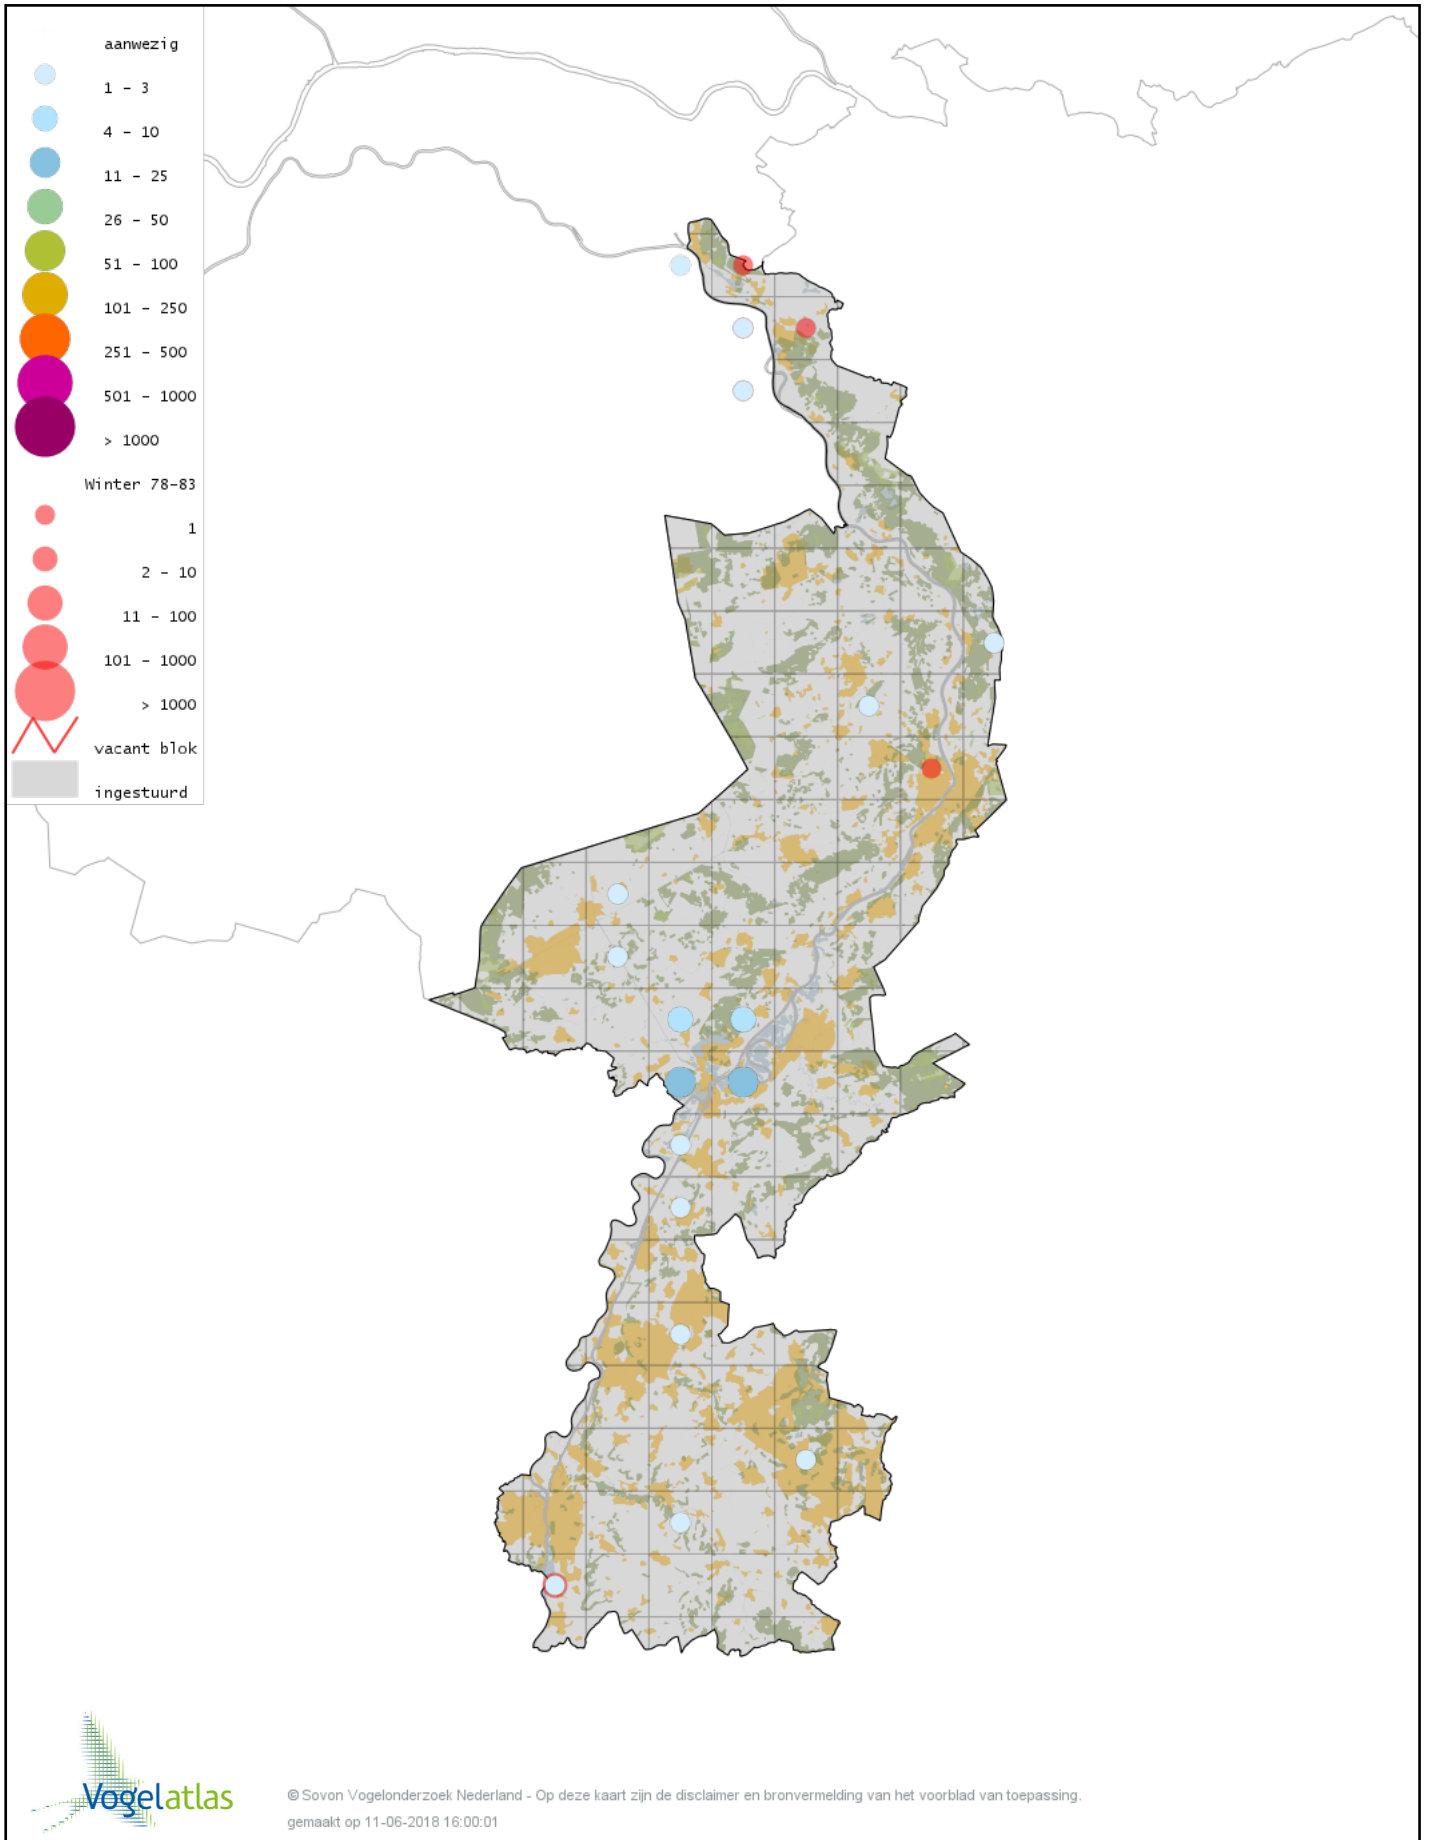

Voorlopige verspreidingskaart Brandgans x Grauwe Gans winter

Voorlopige verspreidingskaart Brandgans x Kolgans winter

Voorlopige verspreidingskaart Brandgans x Sneeuwgans winter

Voorlopige verspreidingskaart Canadese gans x Grauwe gans winter

Voorlopige verspreidingskaart Roodhalsgans winter

Voorlopige verspreidingskaart Rotgans winter

Voorlopige verspreidingskaart Nijlgans winter

Voorlopige verspreidingskaart hybride gans winter

Voorlopige verspreidingskaart Casarca winter

Voorlopige verspreidingskaart Kaapse Casarca winter

Voorlopige verspreidingskaart Bergeend winter

Voorlopige verspreidingskaart Krooneend winter

Voorlopige verspreidingskaart Tafeleend winter

Voorlopige verspreidingskaart Witoogend winter

Voorlopige verspreidingskaart Kuifeend winter

Voorlopige verspreidingskaart Kuifeend x Tafeleend winter

Voorlopige verspreidingskaart Topper winter

Voorlopige verspreidingskaart Muskuseend winter

Voorlopige verspreidingskaart Carolina-eend winter