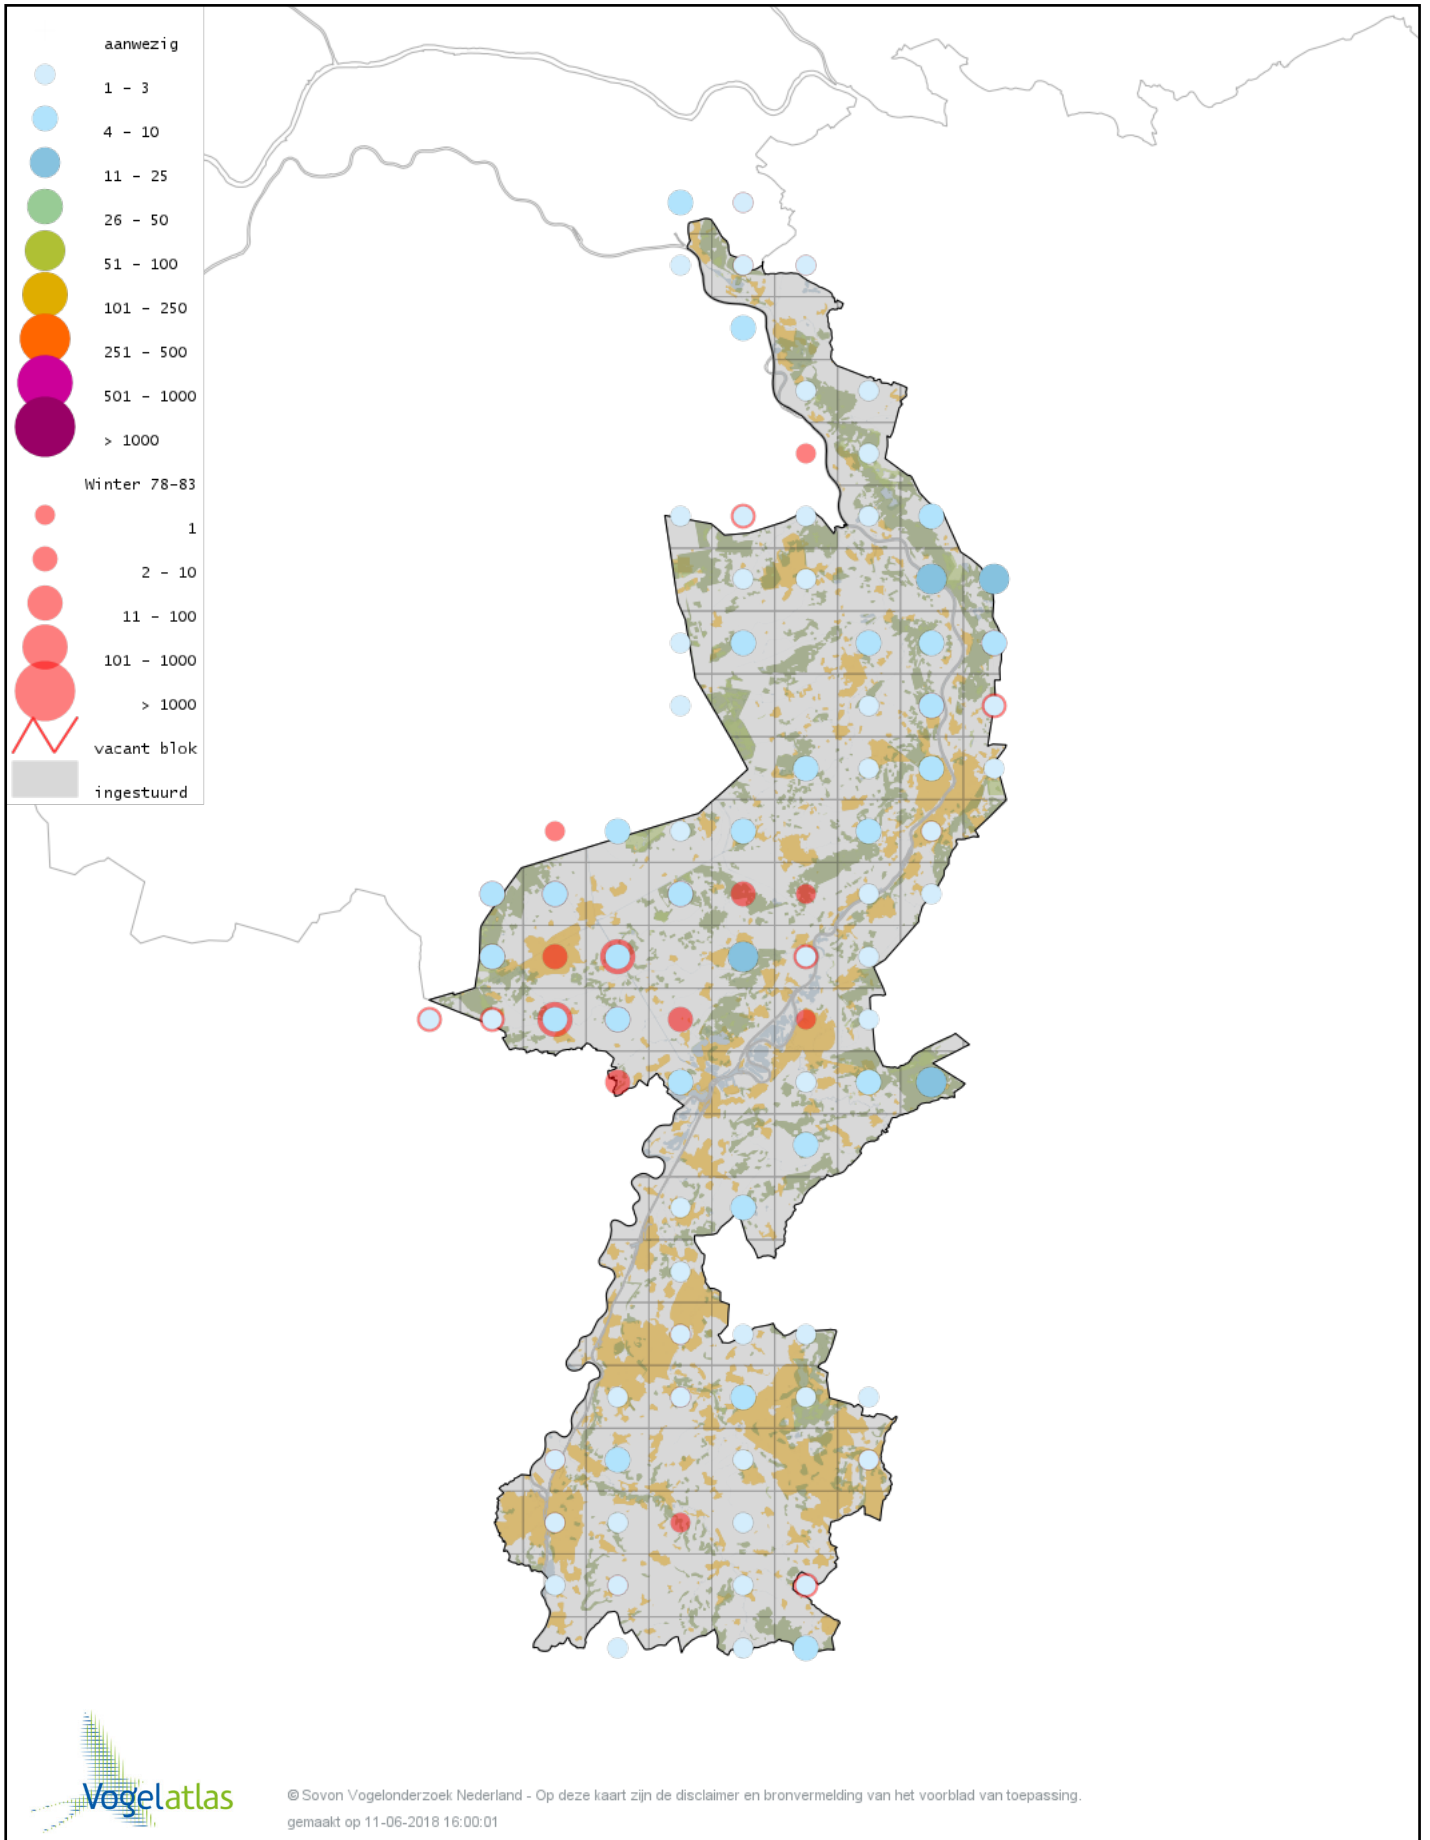

Voorlopige verspreidingskaart Waterhoen winter

Voorlopige verspreidingskaart Meerkoet winter

Voorlopige verspreidingskaart Kraanvogel winter

Voorlopige verspreidingskaart Scholekster winter

Voorlopige verspreidingskaart Kluut winter

Voorlopige verspreidingskaart Goudplevier winter

Voorlopige verspreidingskaart Zilverplevier winter

Voorlopige verspreidingskaart Kievit winter

Voorlopige verspreidingskaart Bonte Strandloper winter

Voorlopige verspreidingskaart Kemphaan winter

Voorlopige verspreidingskaart Bokje winter

Voorlopige verspreidingskaart Watersnip winter

Voorlopige verspreidingskaart Houtsnip winter

Voorlopige verspreidingskaart Grutto winter

Voorlopige verspreidingskaart Wulp winter

Voorlopige verspreidingskaart Oeverloper winter

Voorlopige verspreidingskaart Witgat winter

Voorlopige verspreidingskaart Tureluur winter

Voorlopige verspreidingskaart Grote Jager winter

Voorlopige verspreidingskaart Kokmeeuw winter