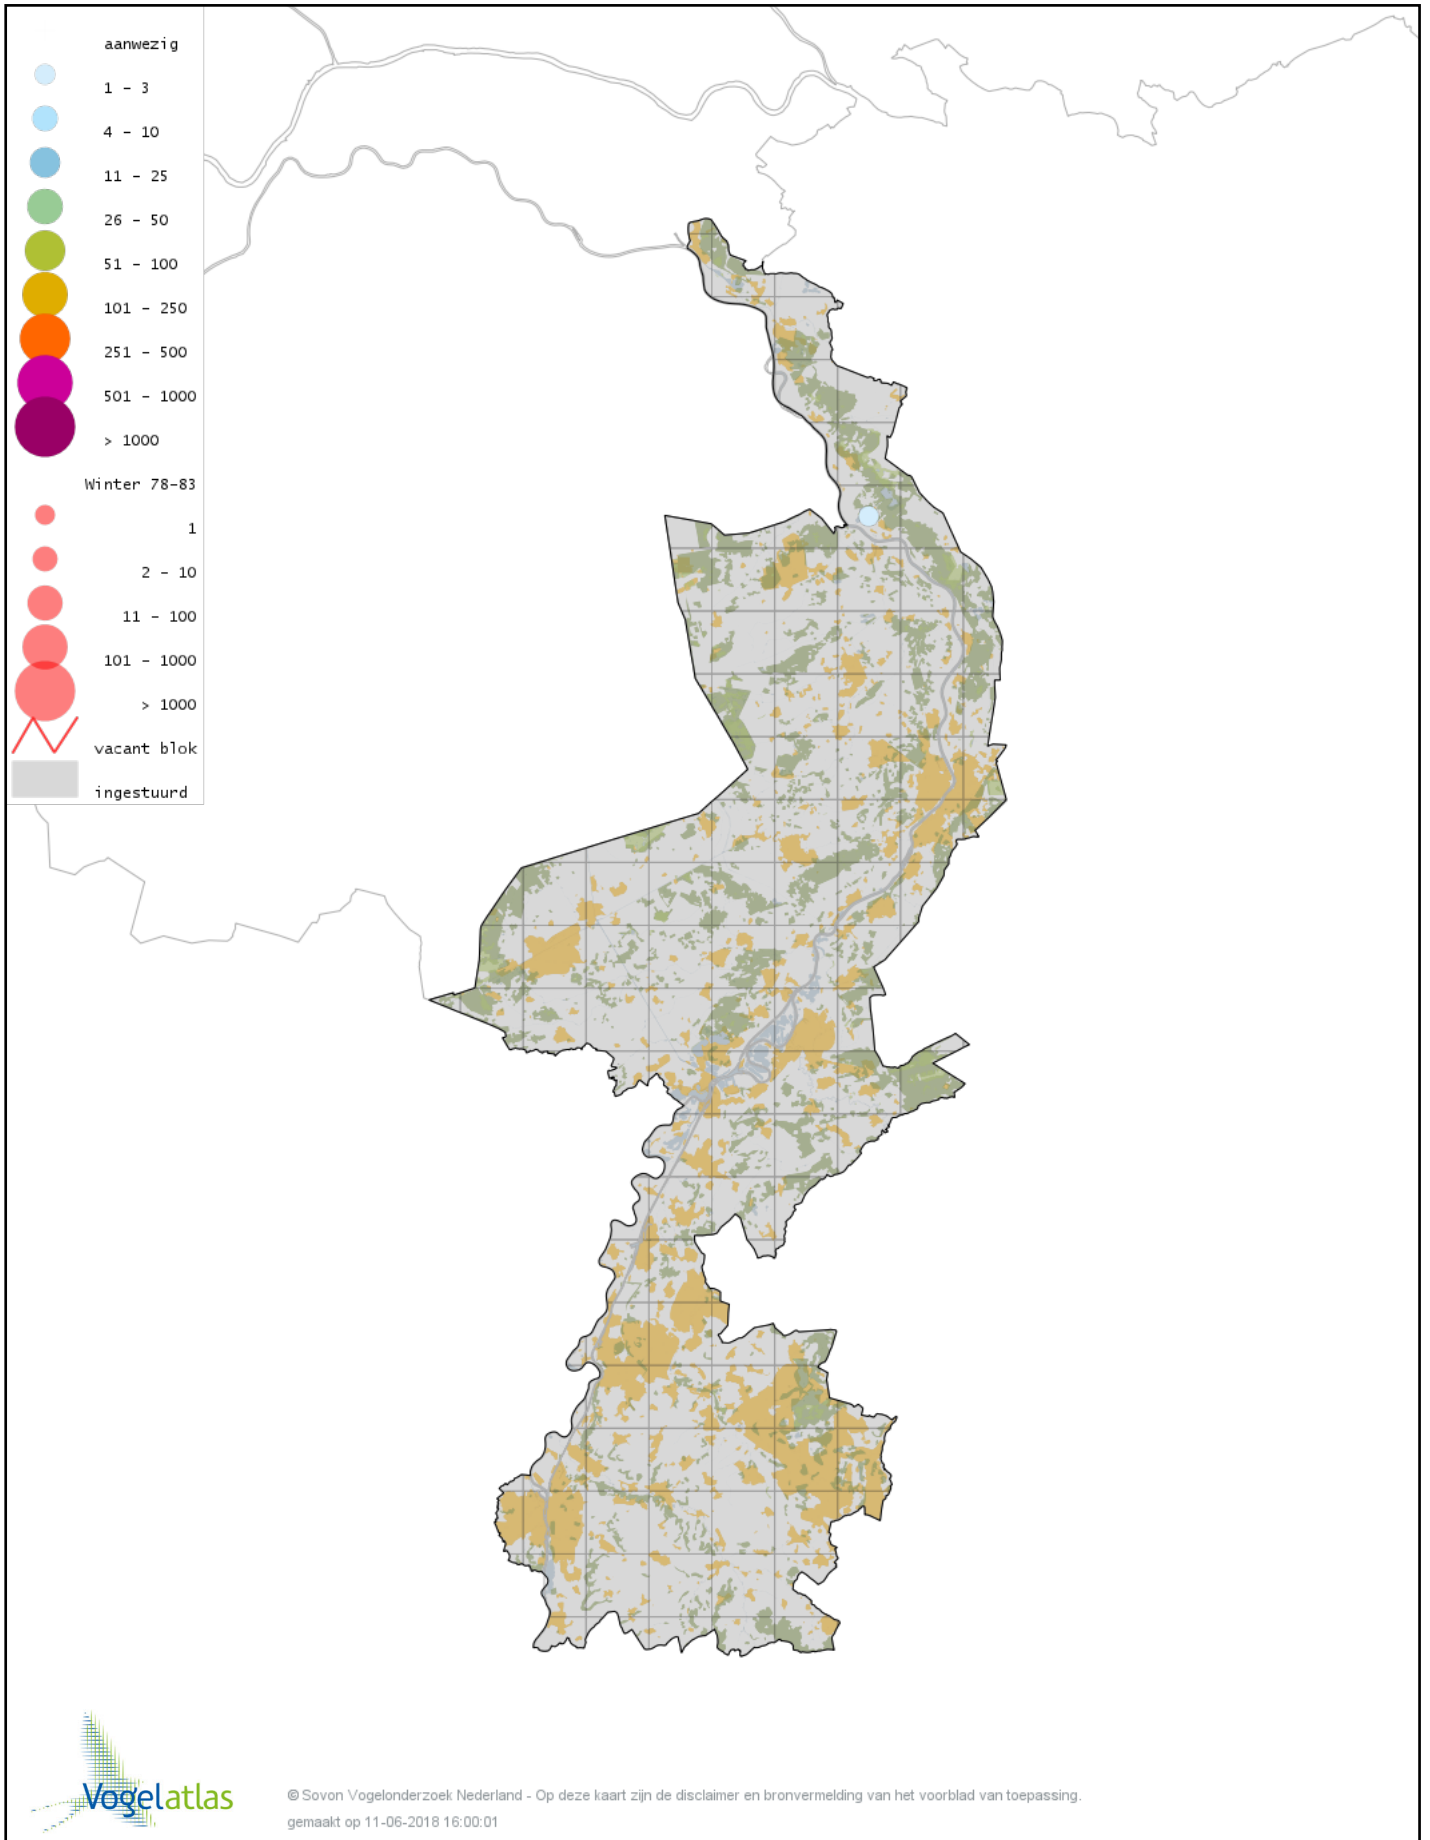

Voorlopige verspreidingskaart Kaapse Casarca winter

Voorlopige verspreidingskaart Bergeend winter

Voorlopige verspreidingskaart Krooneend winter

Voorlopige verspreidingskaart Tafeleend winter

Voorlopige verspreidingskaart Witoogend winter

Voorlopige verspreidingskaart Kuifeend winter

Voorlopige verspreidingskaart Kuifeend x Tafeleend winter

Voorlopige verspreidingskaart Topper winter

Voorlopige verspreidingskaart Muskuseend winter

Voorlopige verspreidingskaart Carolina-eend winter

Voorlopige verspreidingskaart Mandarijneend winter

Voorlopige verspreidingskaart Manengans winter

Voorlopige verspreidingskaart Rosse Stekelstaart winter

Voorlopige verspreidingskaart Eider winter

Voorlopige verspreidingskaart Zwarte Zee-eend winter