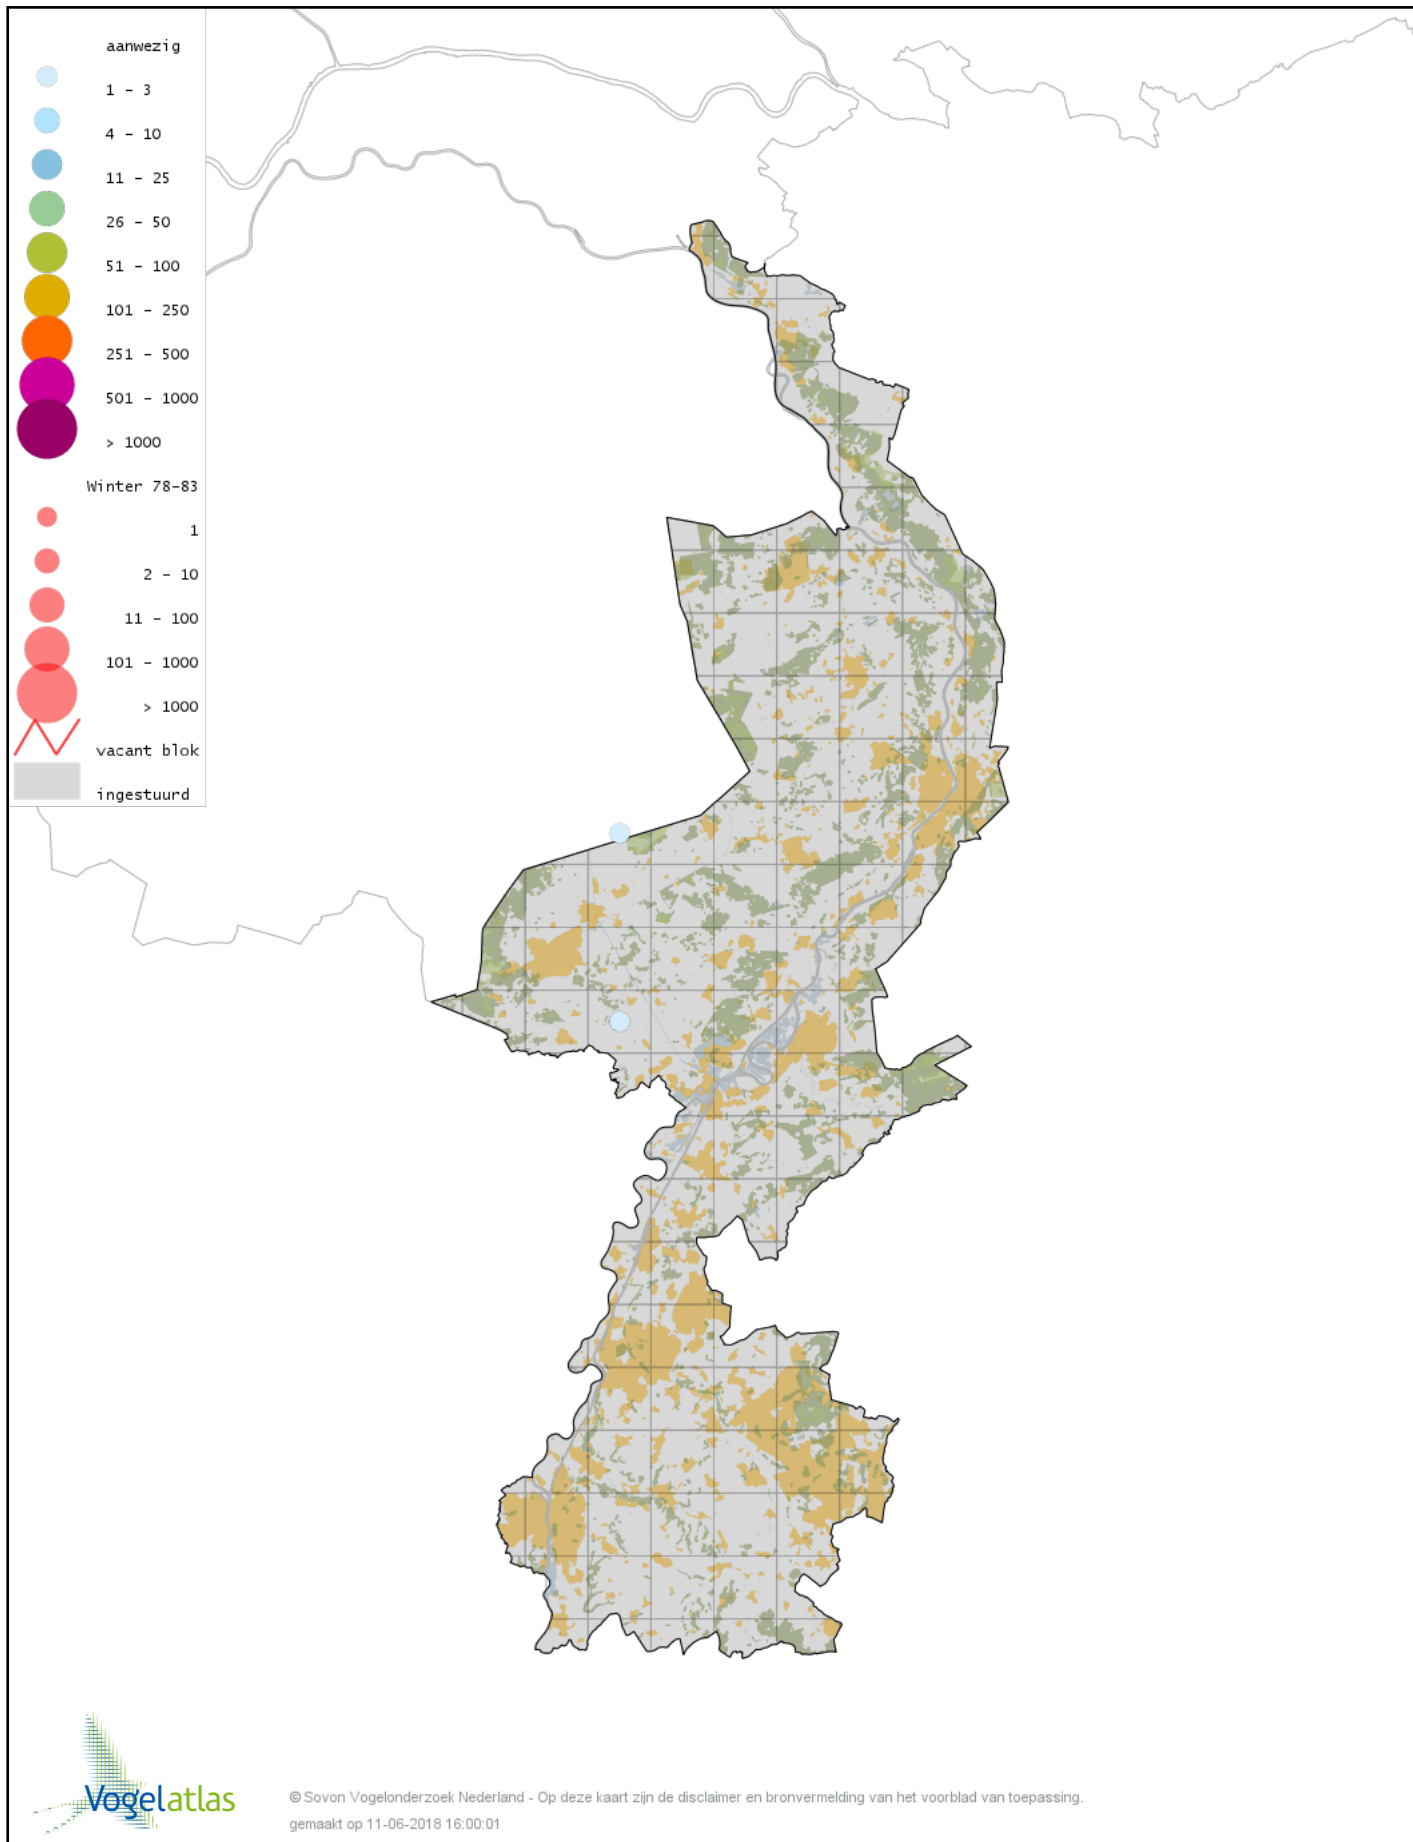

Voorlopige verspreidingskaart Slobeend winter

Voorlopige verspreidingskaart Wilde Eend winter

Voorlopige verspreidingskaart Soepeend winter

Voorlopige verspreidingskaart Bahamapijlstaart winter

Voorlopige verspreidingskaart Pijlstaart winter

Voorlopige verspreidingskaart Roodkeelduiker winter

Voorlopige verspreidingskaart Parelduiker winter

Voorlopige verspreidingskaart IJsduiker winter

Voorlopige verspreidingskaart Aalscholver winter

Voorlopige verspreidingskaart Grote Aalscholver winter

Voorlopige verspreidingskaart Roze Pelikaan winter

Voorlopige verspreidingskaart Roerdomp winter

Voorlopige verspreidingskaart Kleine Zilverreiger winter

Voorlopige verspreidingskaart Grote Zilverreiger winter