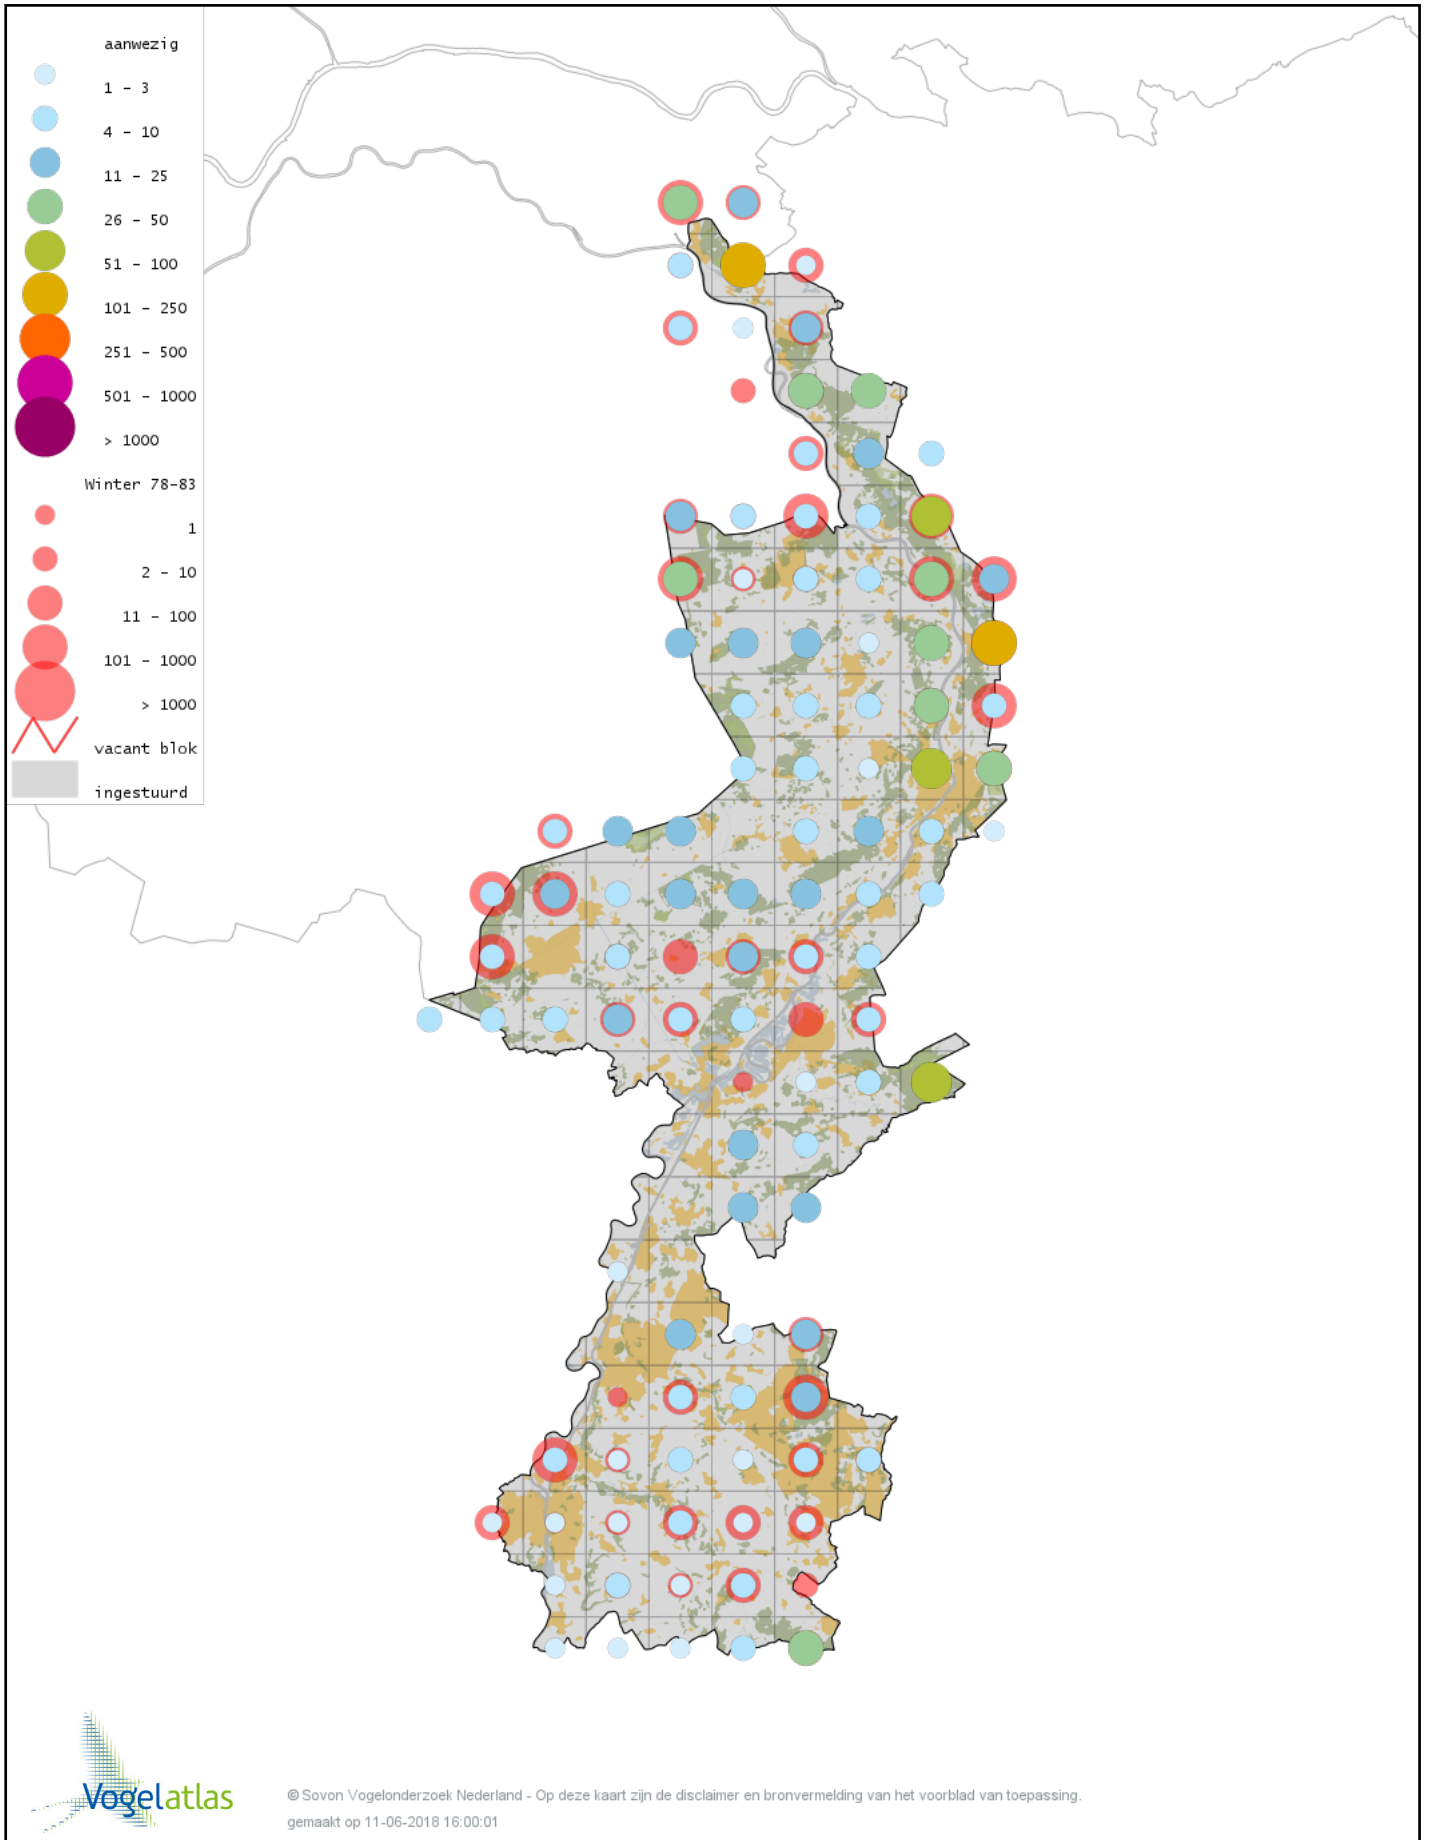

Voorlopige verspreidingskaart Zwarte Kraai winter

Voorlopige verspreidingskaart Raaf winter

Voorlopige verspreidingskaart Goudhaan winter

Voorlopige verspreidingskaart Vuurgoudhaan winter

Voorlopige verspreidingskaart Buidelmees winter

Voorlopige verspreidingskaart Pimpelmees winter

Voorlopige verspreidingskaart Koolmees winter

Voorlopige verspreidingskaart Kuifmees winter

Voorlopige verspreidingskaart Zwarte Mees winter

Voorlopige verspreidingskaart Matkop winter

Voorlopige verspreidingskaart Glanskop winter

Voorlopige verspreidingskaart Kuifleeuwerik winter

Voorlopige verspreidingskaart Boomleeuwerik winter

Voorlopige verspreidingskaart Veldleeuwerik winter

Voorlopige verspreidingskaart Strandleeuwerik winter