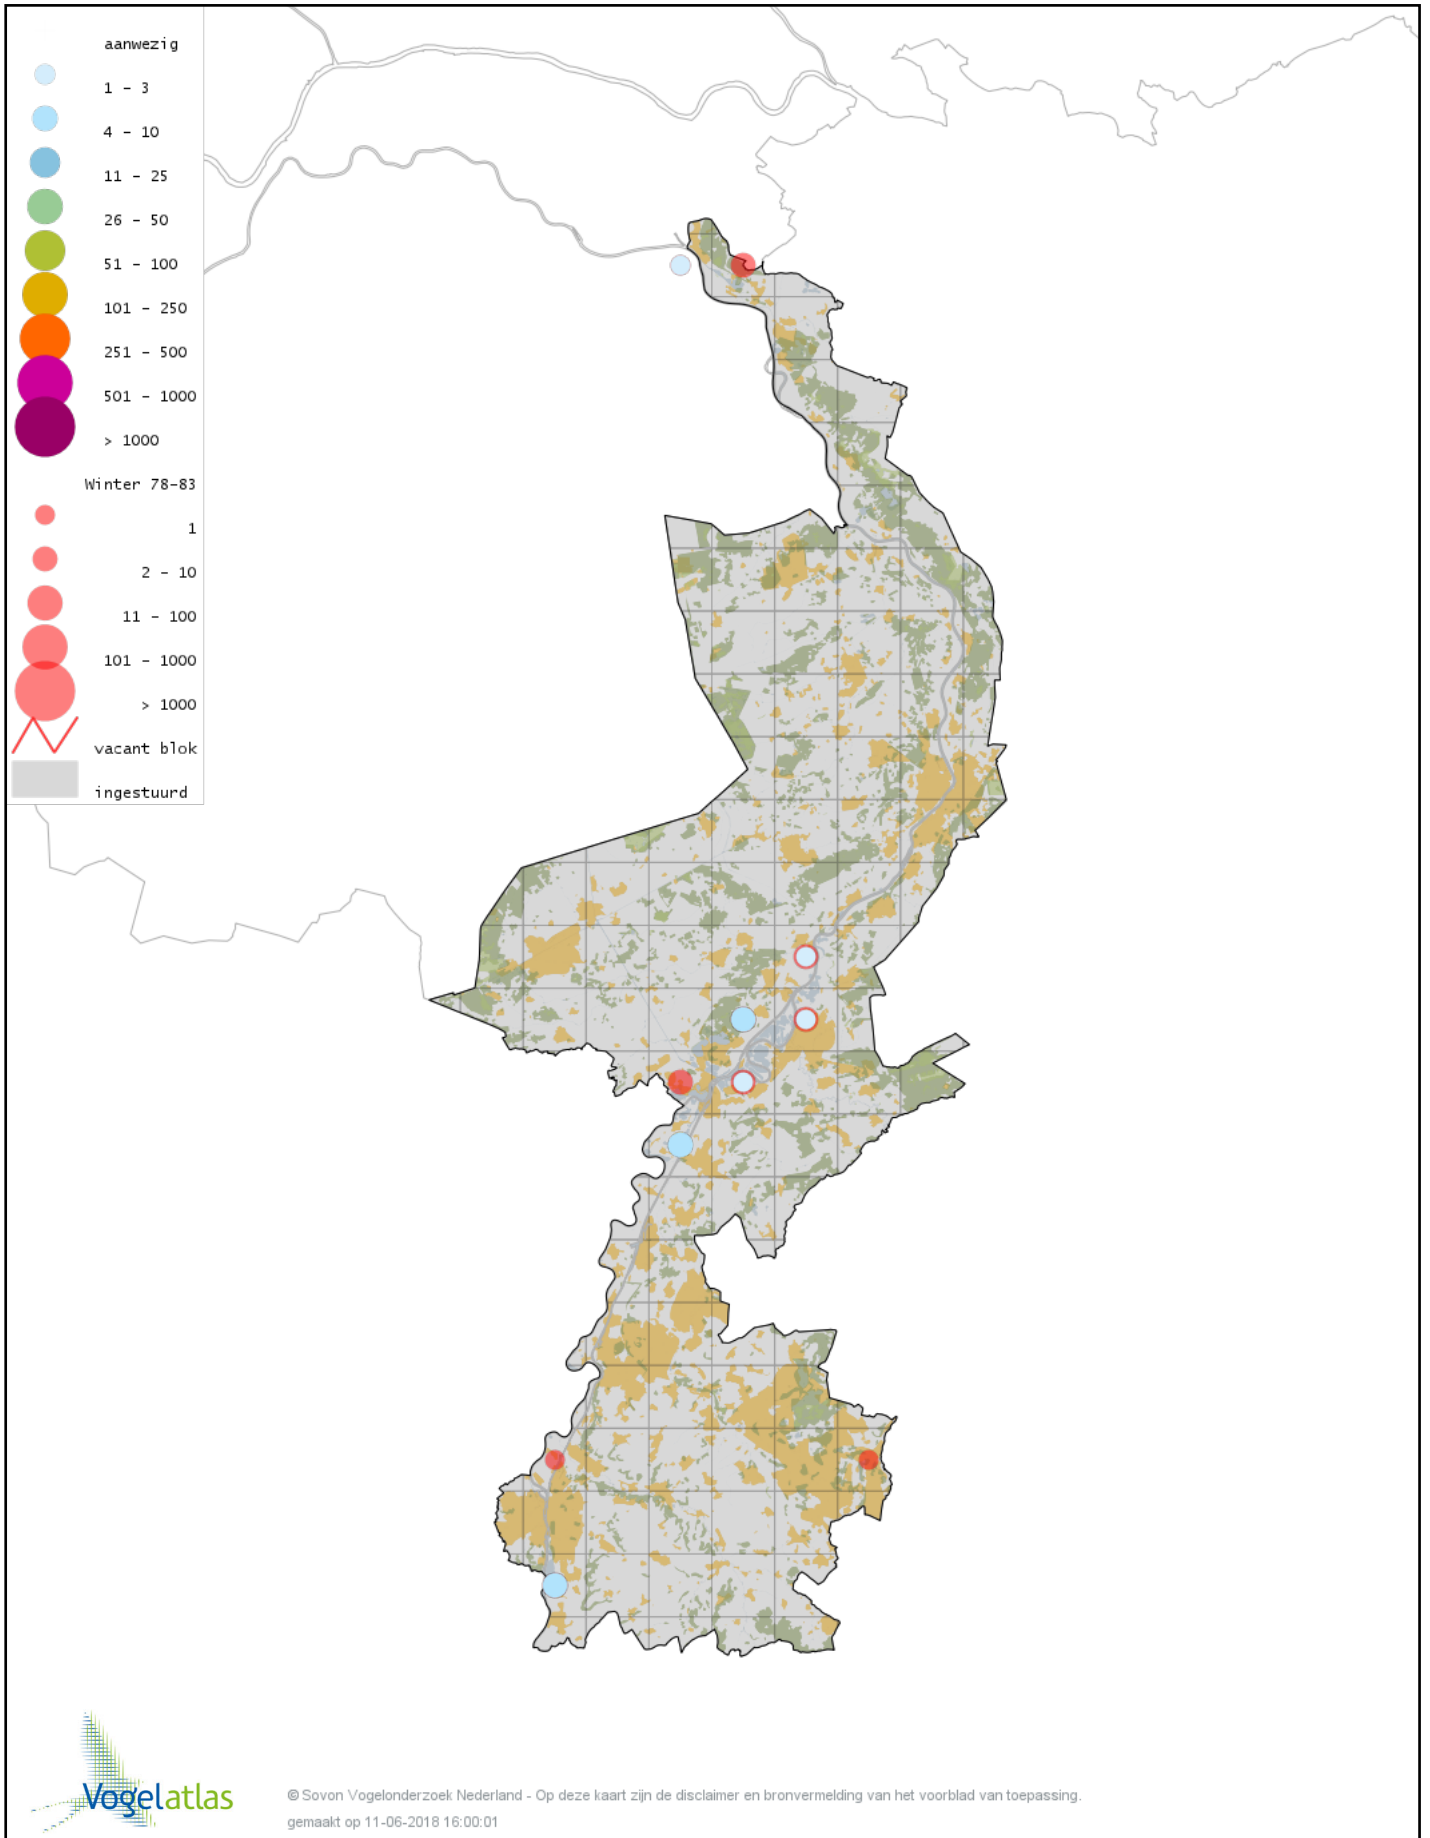

Voorlopige verspreidingskaart Kaapse Casarca winter

Voorlopige verspreidingskaart Bergeend winter

Voorlopige verspreidingskaart Krooneend winter

Voorlopige verspreidingskaart Tafeleend winter

Voorlopige verspreidingskaart Witoogend winter

Voorlopige verspreidingskaart Kuifeend winter

Voorlopige verspreidingskaart Kuifeend x Tafeleend winter

Voorlopige verspreidingskaart Topper winter

Voorlopige verspreidingskaart Muskuseend winter

Voorlopige verspreidingskaart Carolina-eend winter

Voorlopige verspreidingskaart Mandarijneend winter

Voorlopige verspreidingskaart Manengans winter

Voorlopige verspreidingskaart Rosse Stekelstaart winter

Voorlopige verspreidingskaart Eider winter

Voorlopige verspreidingskaart Zwarte Zee-eend winter

Voorlopige verspreidingskaart Grote Zee-eend winter

Voorlopige verspreidingskaart Nonnetje winter

Voorlopige verspreidingskaart Buffelkopeend winter

Voorlopige verspreidingskaart Brilduiker winter

Voorlopige verspreidingskaart Grote Zaagbek winter