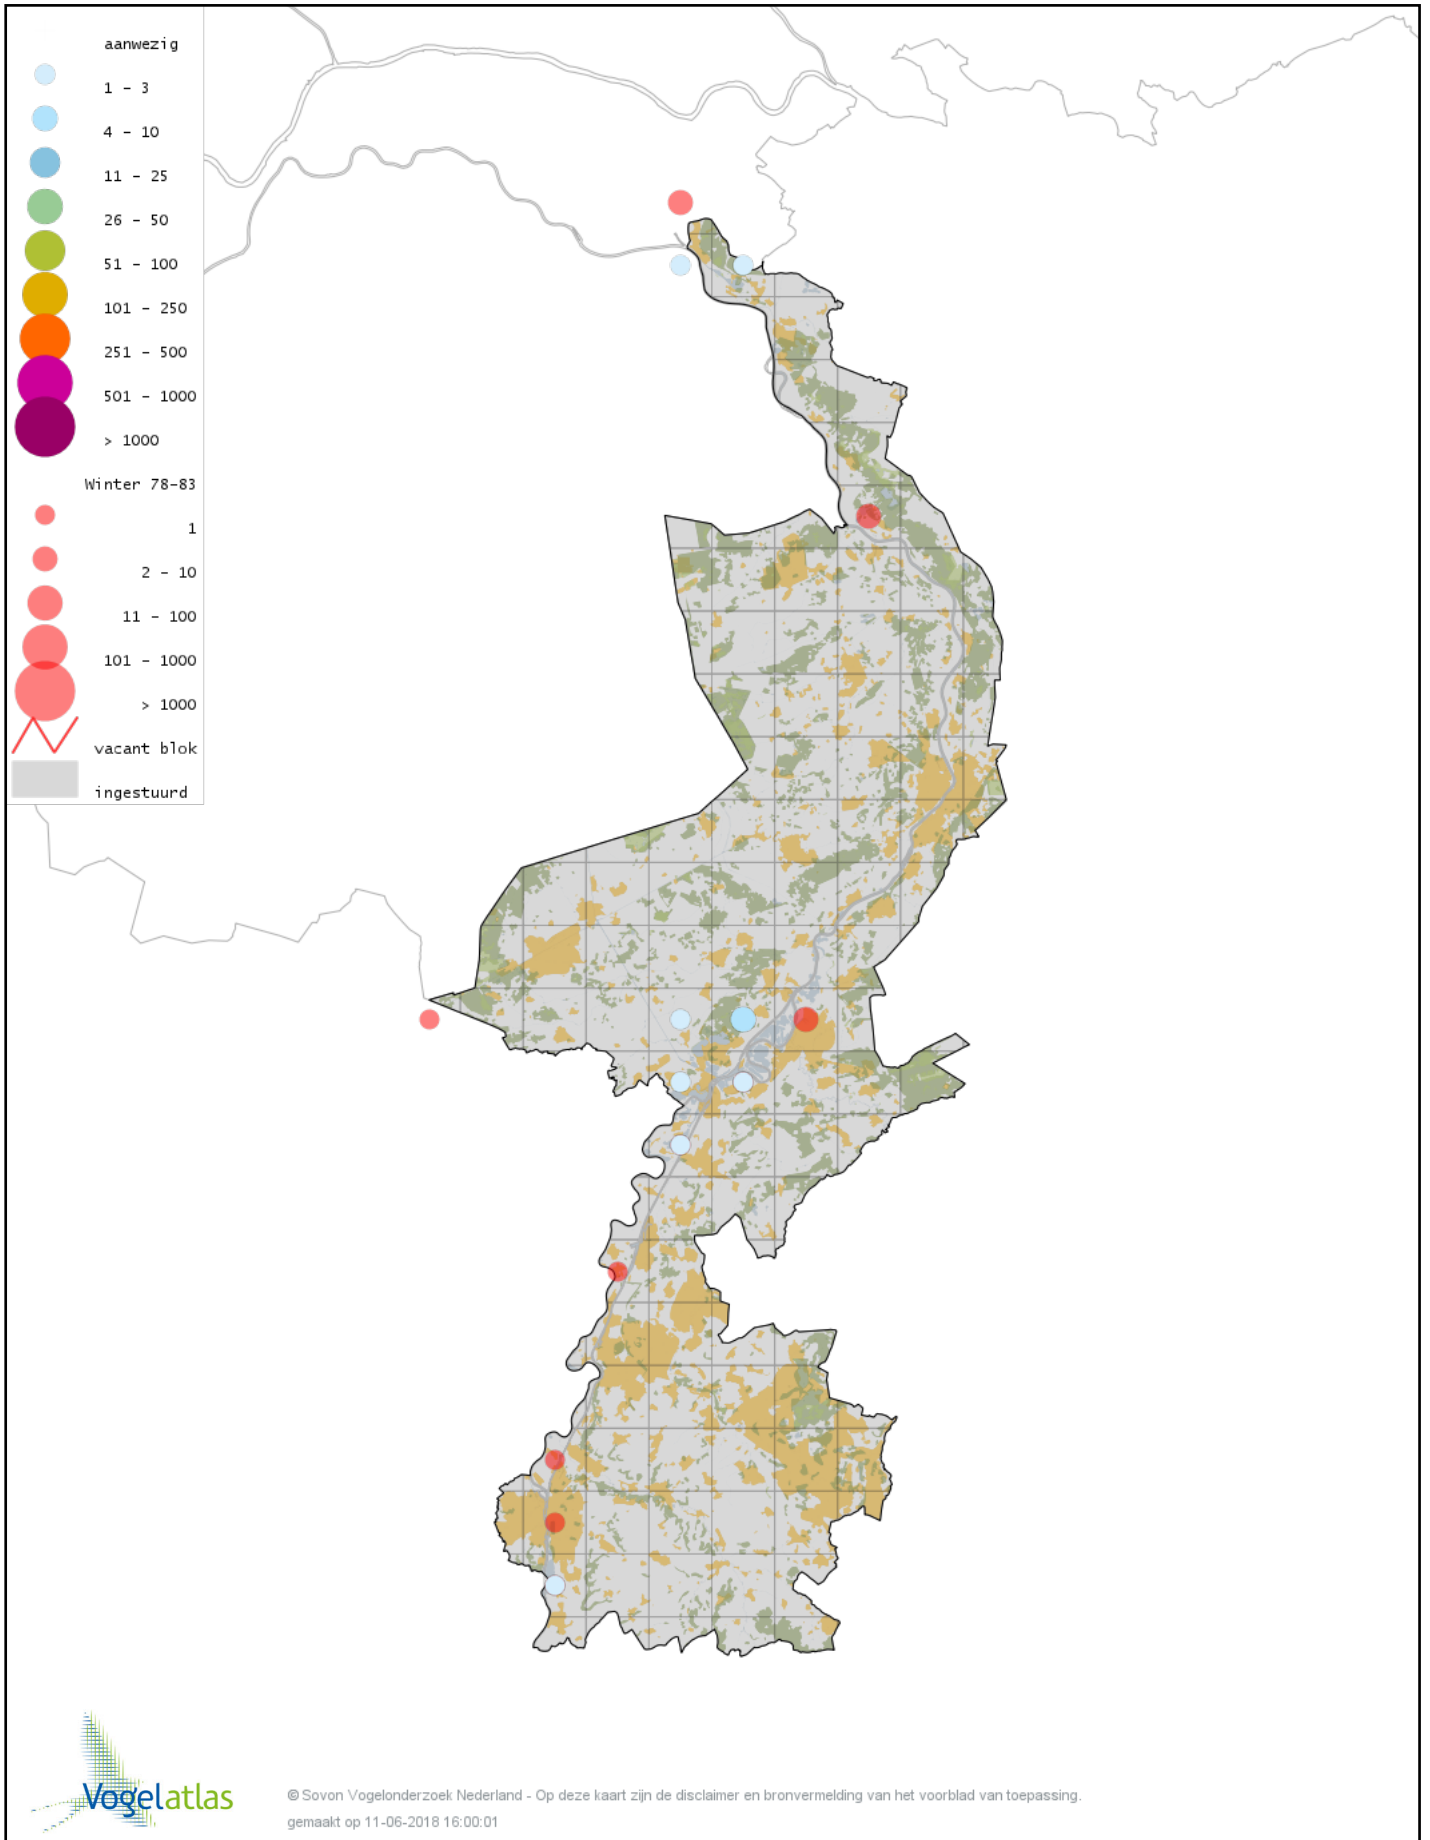

Voorlopige verspreidingskaart Roze Pelikaan winter

Voorlopige verspreidingskaart Roerdomp winter

Voorlopige verspreidingskaart Kleine Zilverreiger winter

Voorlopige verspreidingskaart Grote Zilverreiger winter

Voorlopige verspreidingskaart Blauwe Reiger winter

Voorlopige verspreidingskaart Ooievaar winter

Voorlopige verspreidingskaart Chileense Flamingo winter

Voorlopige verspreidingskaart Dodaars winter

Voorlopige verspreidingskaart Fuut winter

Voorlopige verspreidingskaart Roodhalsfuut winter

Voorlopige verspreidingskaart Kuifduiker winter

Voorlopige verspreidingskaart Geoorde Fuut winter

Voorlopige verspreidingskaart Rode Wouw winter

Voorlopige verspreidingskaart Zeearend winter