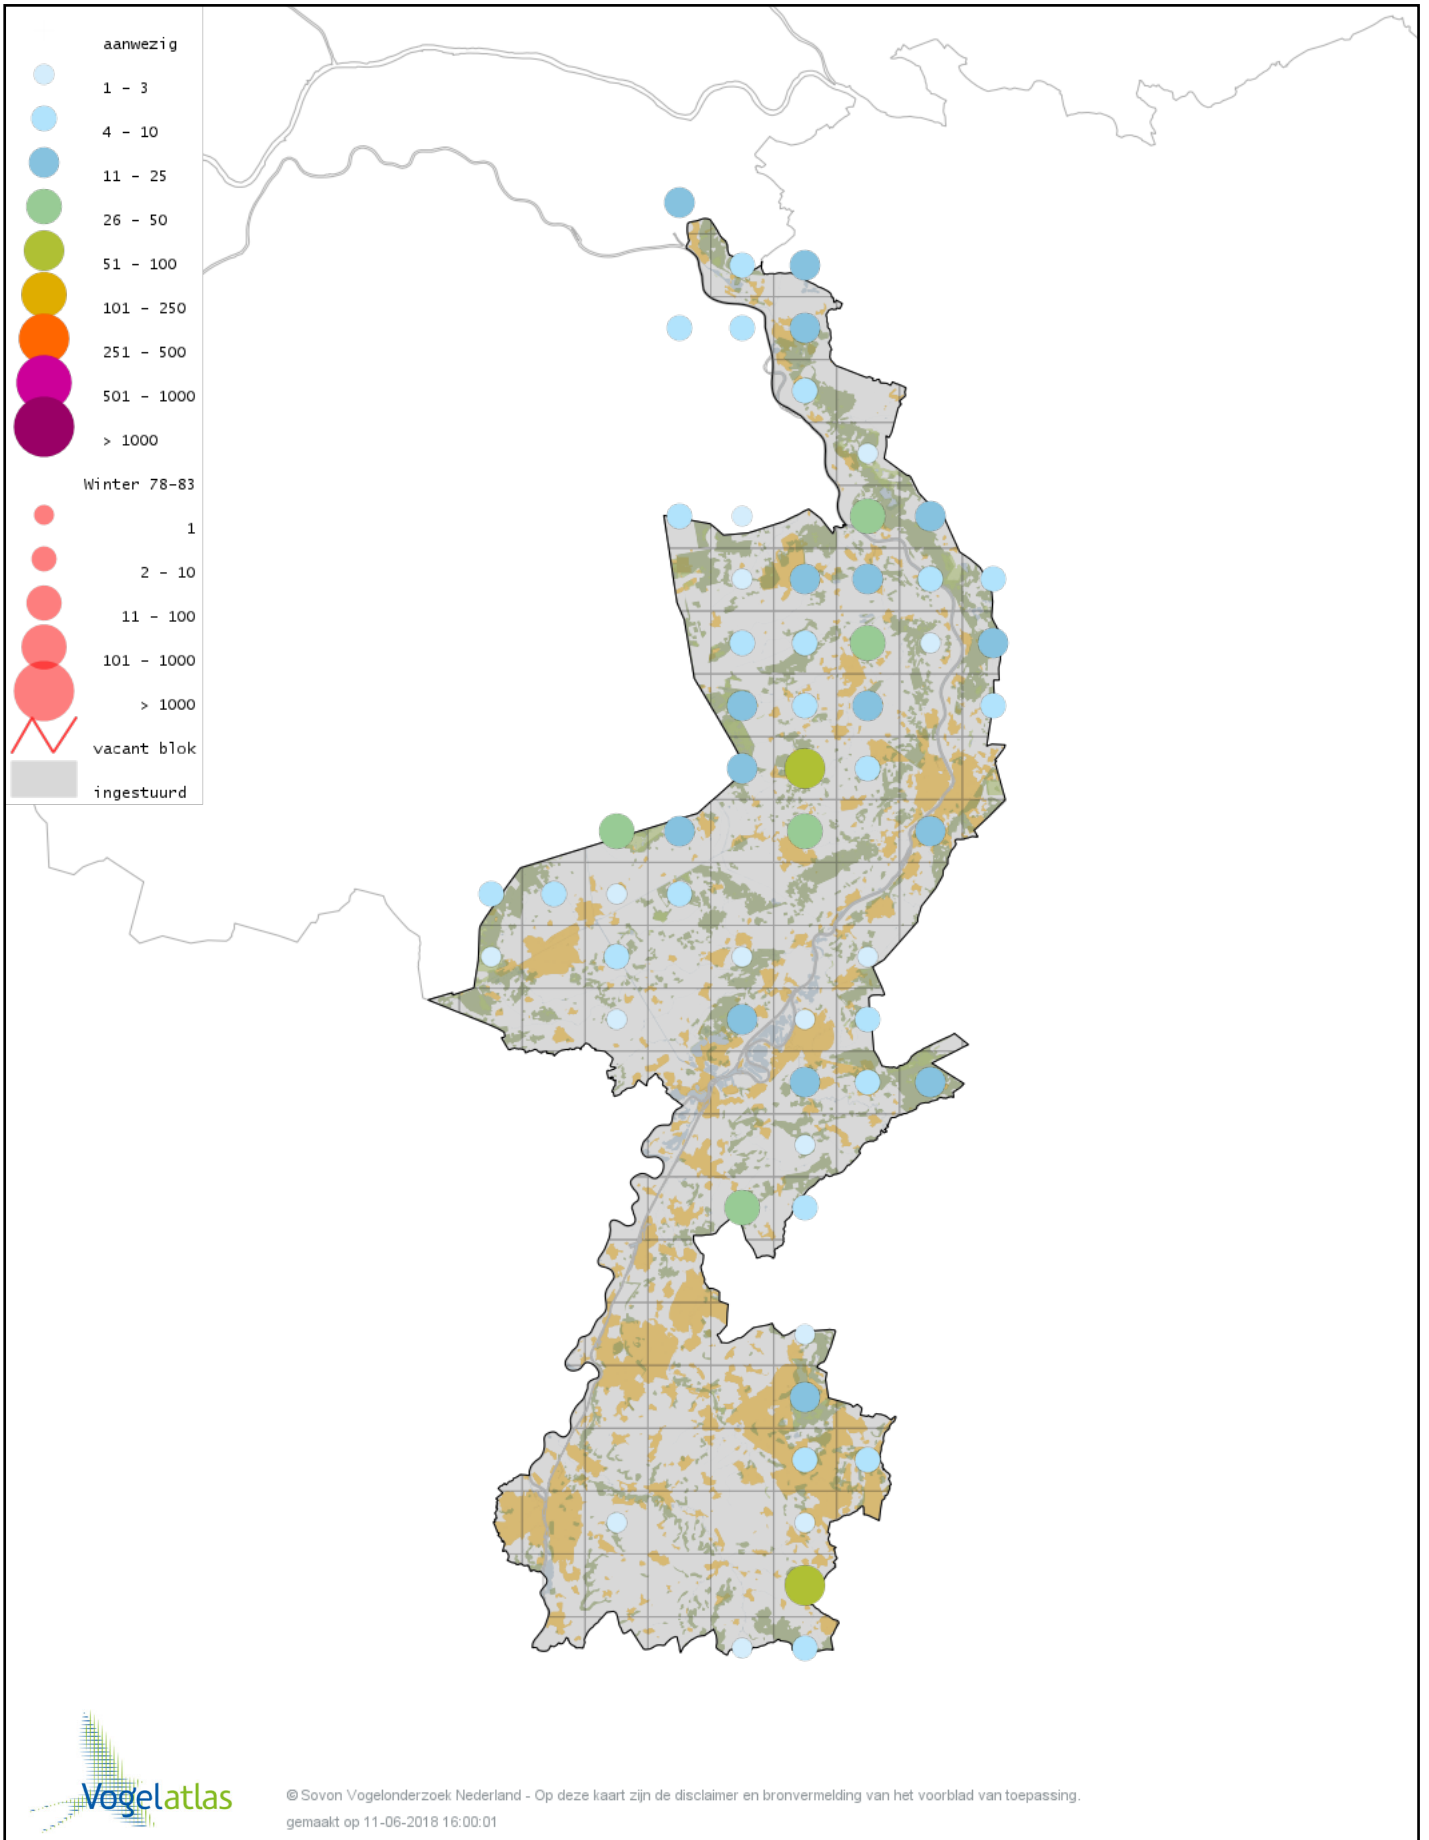

Voorlopige verspreidingskaart Kleine Barmsijs winter