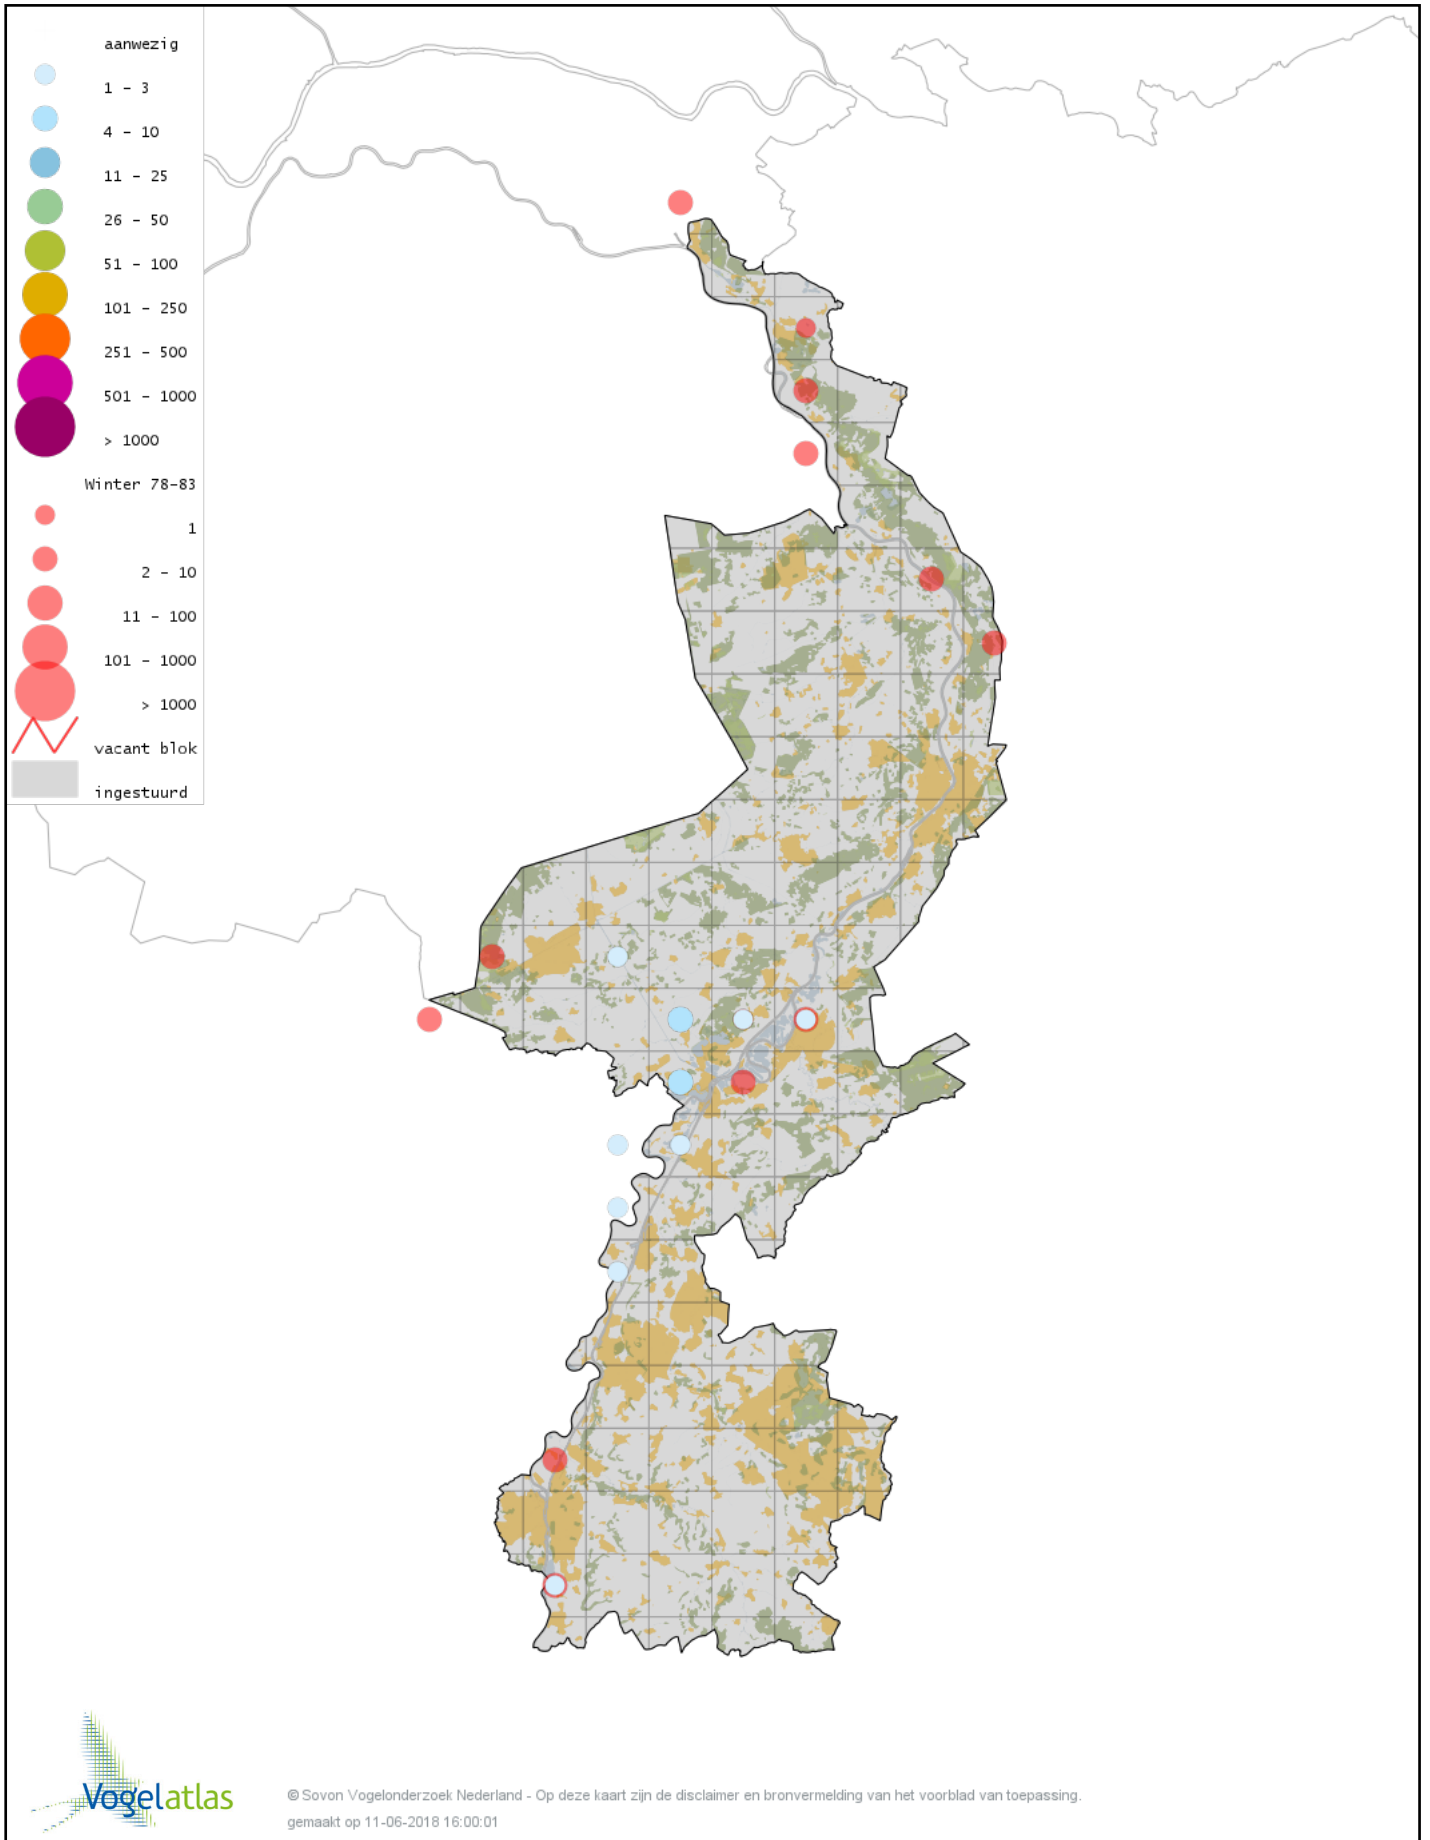

Voorlopige verspreidingskaart Mandarijneend winter

Voorlopige verspreidingskaart Manengans winter

Voorlopige verspreidingskaart Rosse Stekelstaart winter

Voorlopige verspreidingskaart Eider winter

Voorlopige verspreidingskaart Zwarte Zee-eend winter

Voorlopige verspreidingskaart Grote Zee-eend winter

Voorlopige verspreidingskaart Nonnetje winter

Voorlopige verspreidingskaart Buffelkopeend winter

Voorlopige verspreidingskaart Brilduiker winter

Voorlopige verspreidingskaart Grote Zaagbek winter

Voorlopige verspreidingskaart Middelste Zaagbek winter

Voorlopige verspreidingskaart Ringtaling winter

Voorlopige verspreidingskaart Krakeend winter

Voorlopige verspreidingskaart Chileense Smient winter

Voorlopige verspreidingskaart Smient winter

Voorlopige verspreidingskaart Slobeend winter

Voorlopige verspreidingskaart Wilde Eend winter

Voorlopige verspreidingskaart Soepeend winter

Voorlopige verspreidingskaart Bahamapijlstaart winter

Voorlopige verspreidingskaart Pijlstaart winter