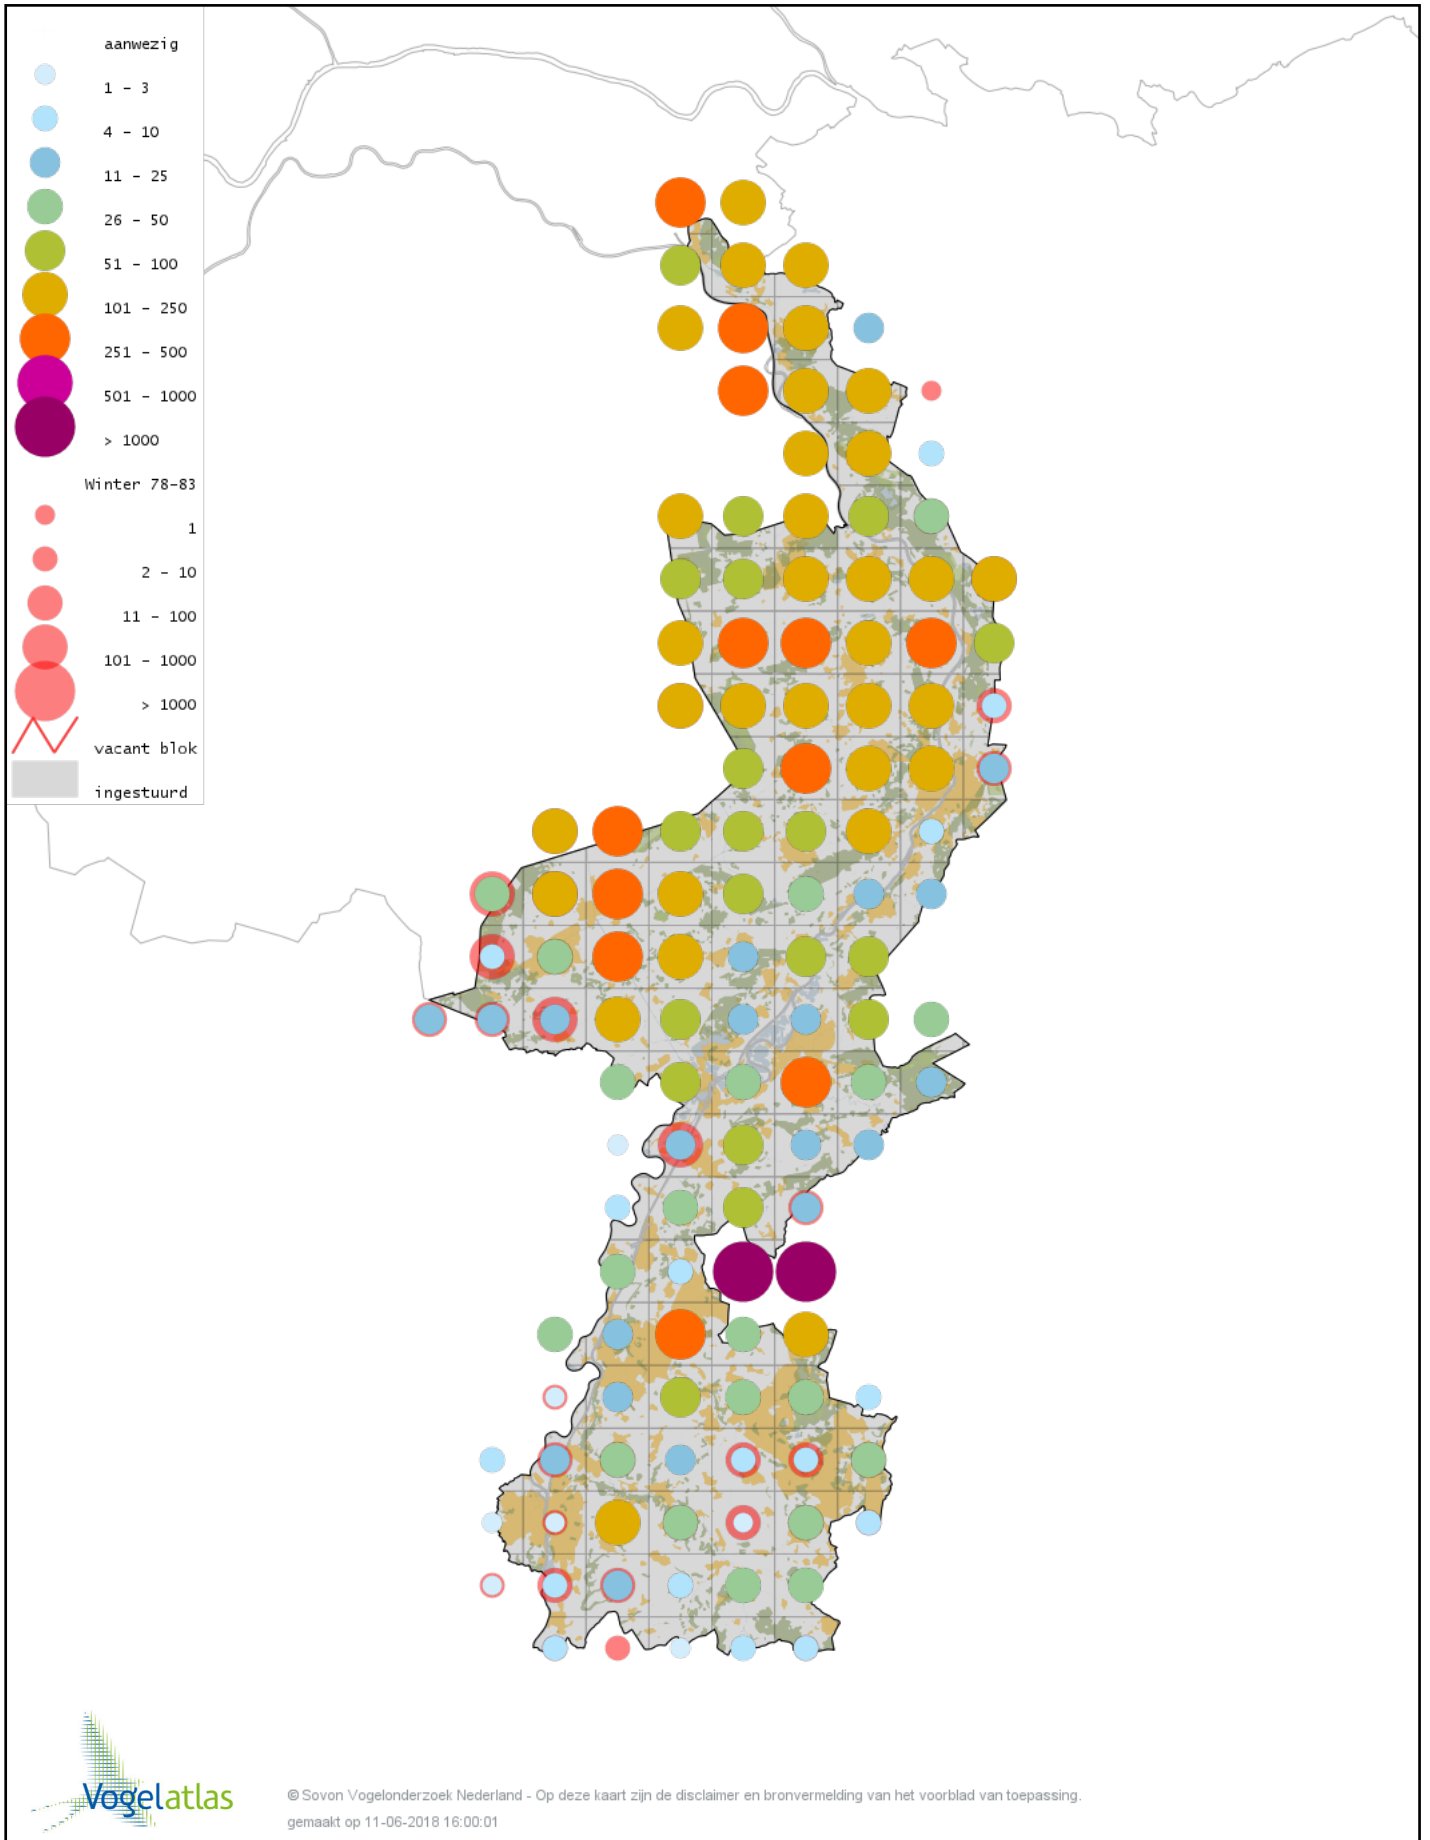

Voorlopige verspreidingskaart Holenduif winter