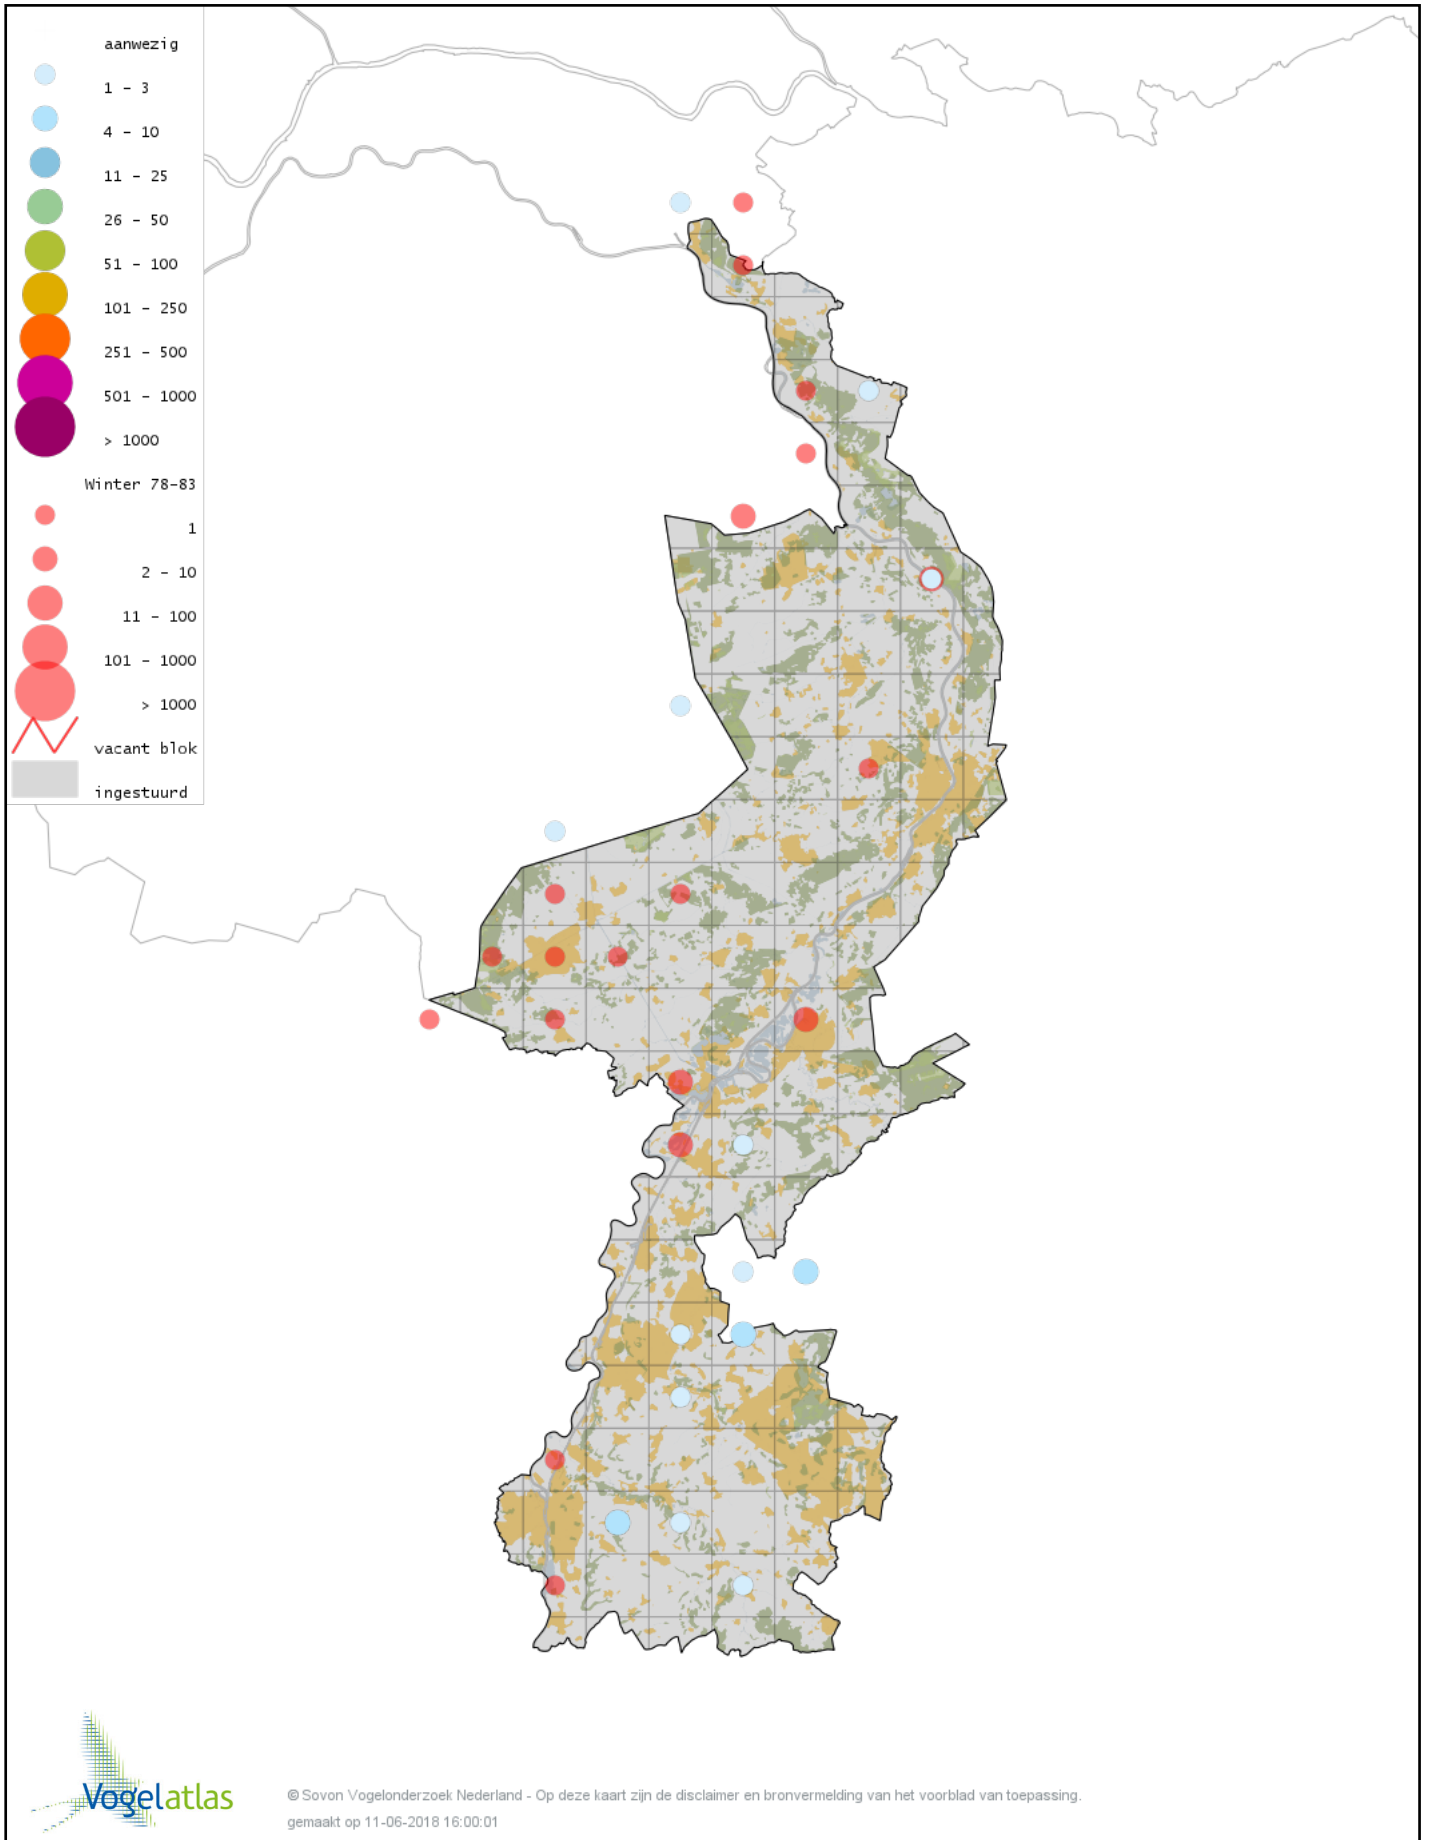

Voorlopige verspreidingskaart Kerkuil winter

Voorlopige verspreidingskaart Steenuil winter

Voorlopige verspreidingskaart Bosuil winter

Voorlopige verspreidingskaart Ransuil winter

Voorlopige verspreidingskaart Velduil winter