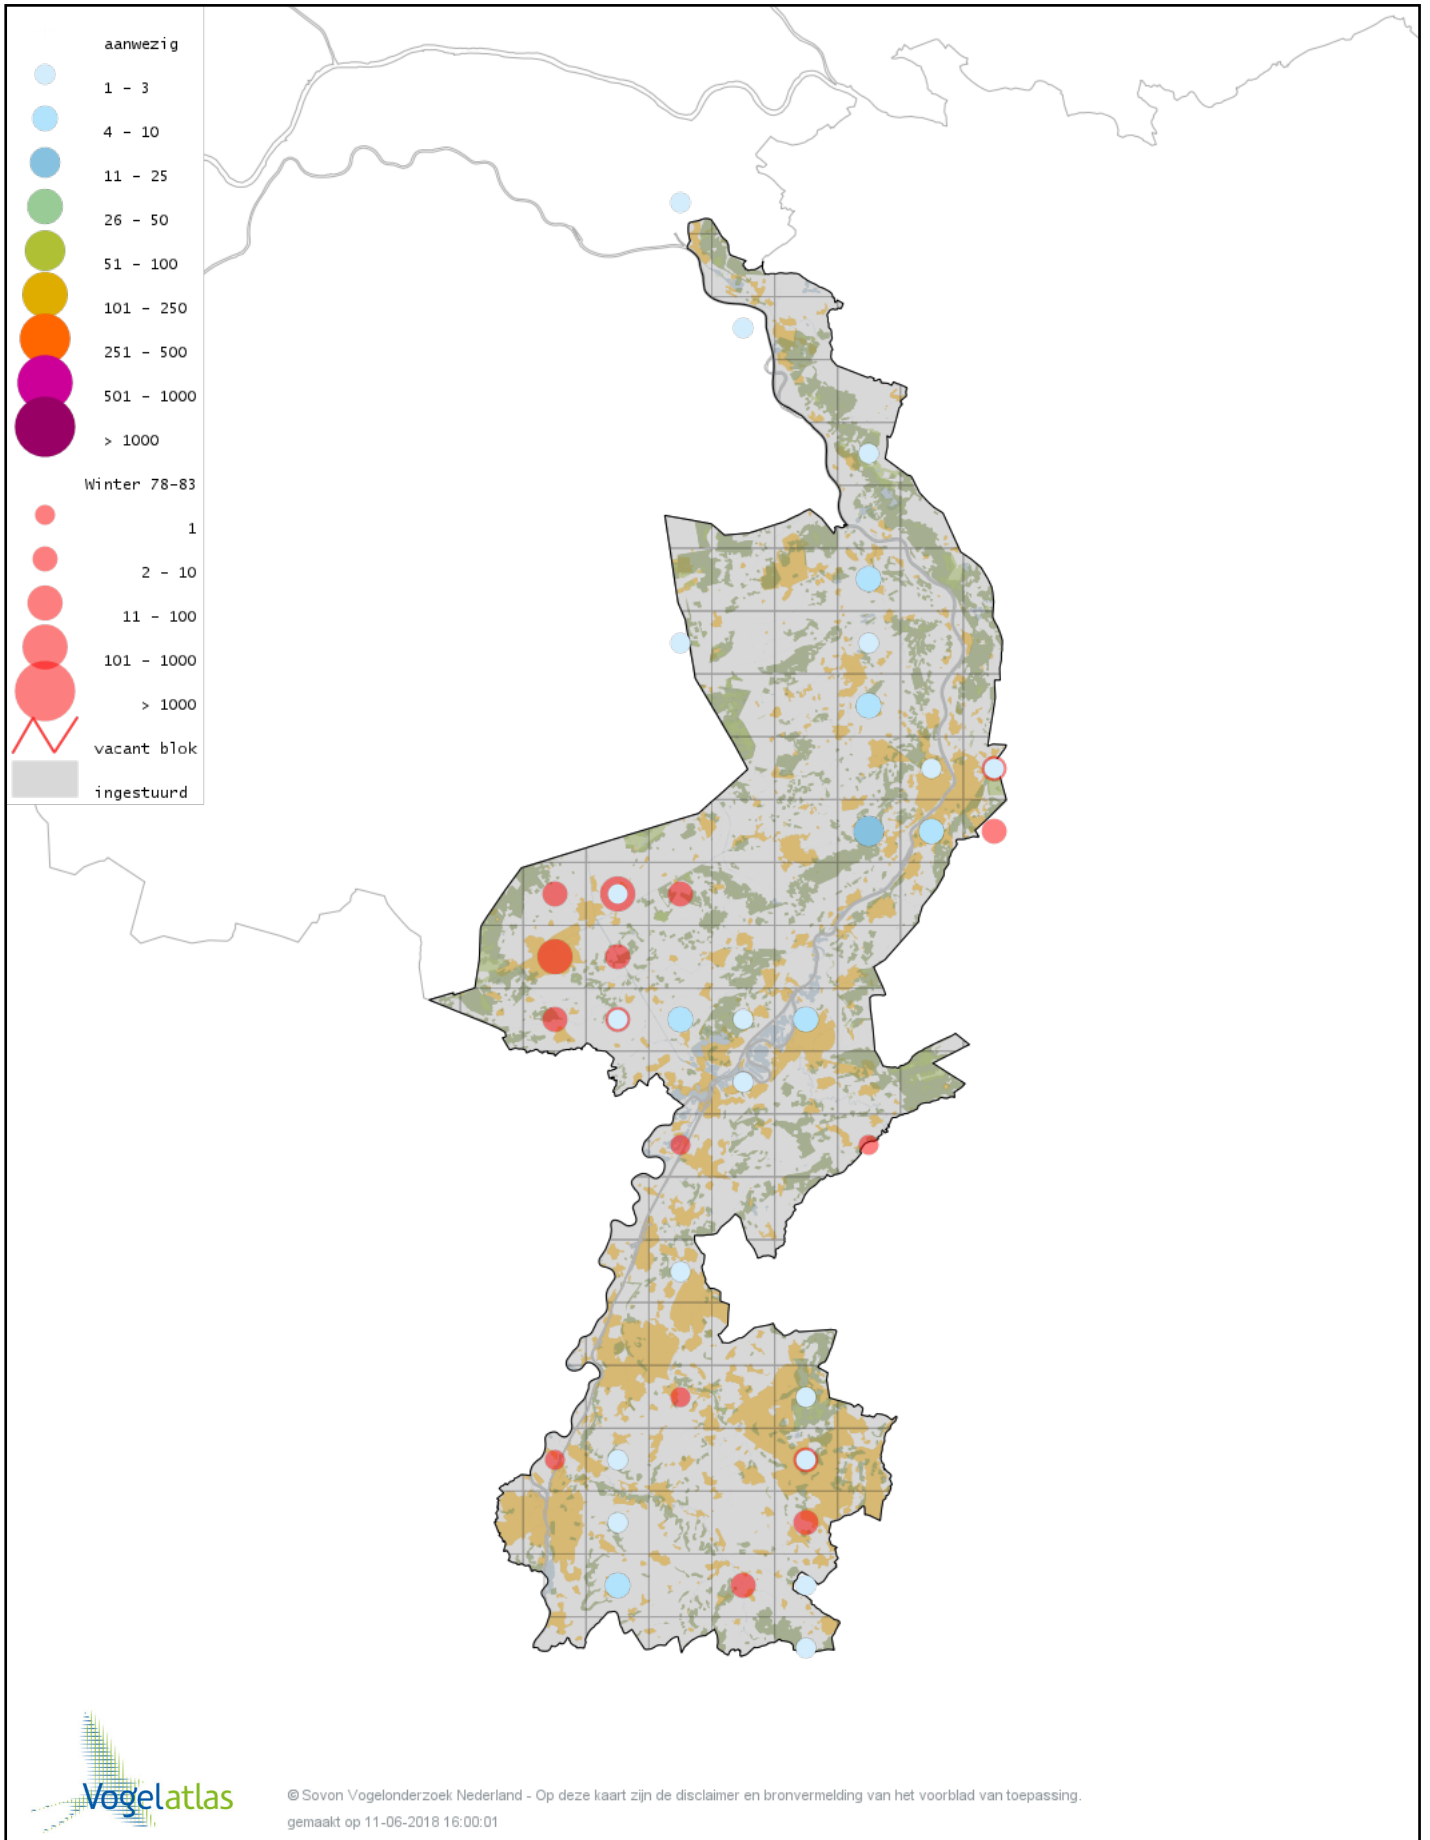

Voorlopige verspreidingskaart Glanskop winter

Voorlopige verspreidingskaart Kuifleeuwerik winter

Voorlopige verspreidingskaart Boomleeuwerik winter

Voorlopige verspreidingskaart Veldleeuwerik winter

Voorlopige verspreidingskaart Strandleeuwerik winter

Voorlopige verspreidingskaart Staartmees winter

Voorlopige verspreidingskaart Witkopstaartmees winter

Voorlopige verspreidingskaart Bruinkopdiksnavelmees winter

Voorlopige verspreidingskaart Tjiftjaf winter

Voorlopige verspreidingskaart Zwartkop winter

Voorlopige verspreidingskaart Pestvogel winter

Voorlopige verspreidingskaart Boomklever winter

Voorlopige verspreidingskaart Kortsnavelboomkruiper winter

Voorlopige verspreidingskaart Boomkruiper winter