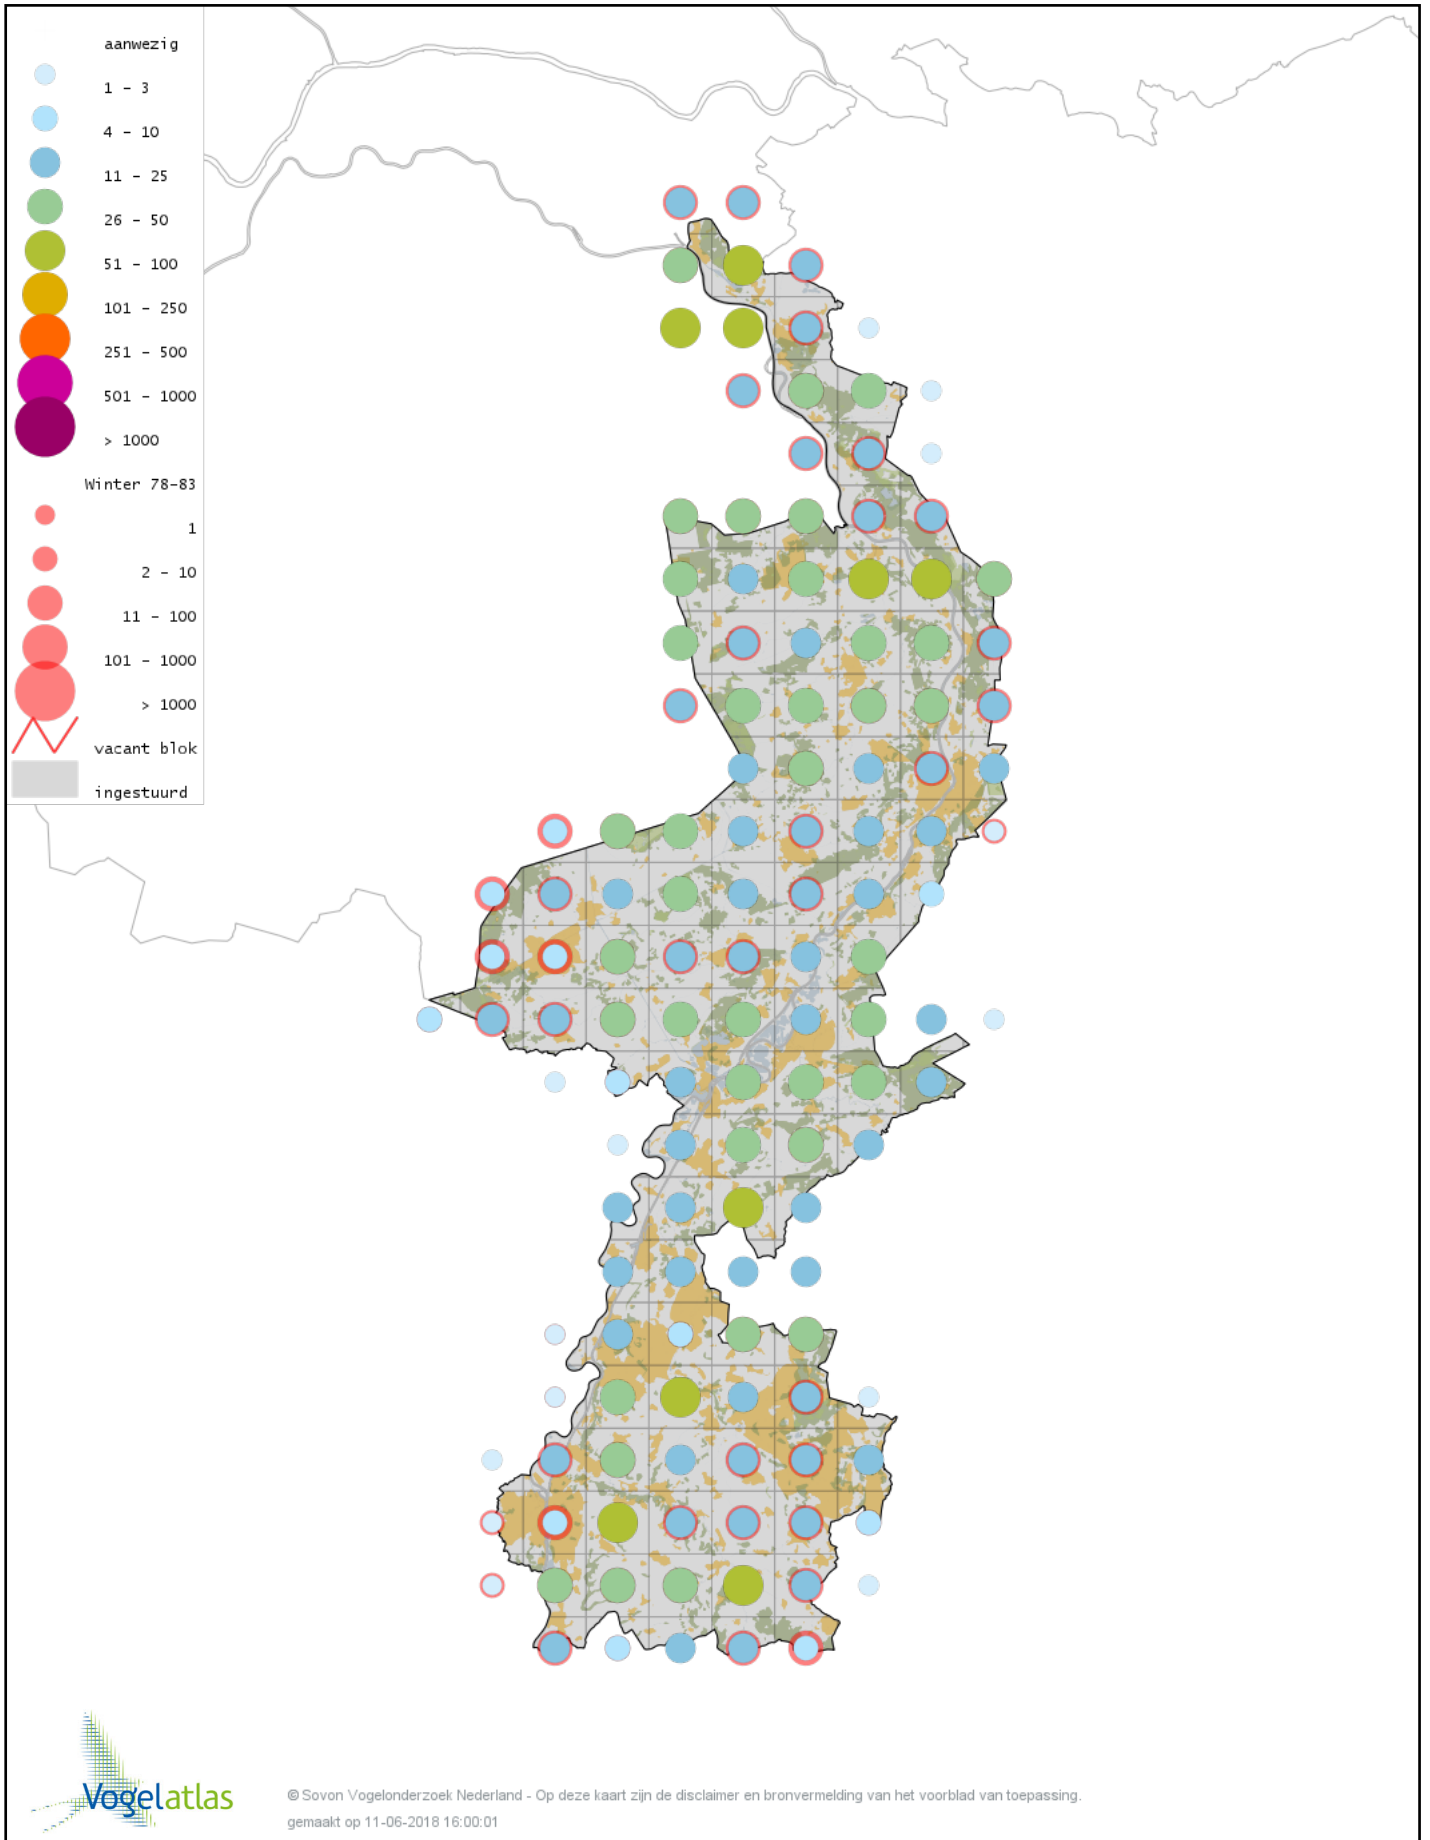

Voorlopige verspreidingskaart Roodhalsfuut winter

Voorlopige verspreidingskaart Kuifduiker winter

Voorlopige verspreidingskaart Geoorde Fuut winter

Voorlopige verspreidingskaart Rode Wouw winter

Voorlopige verspreidingskaart Zeearend winter

Voorlopige verspreidingskaart Bruine Kiekendief winter

Voorlopige verspreidingskaart Blauwe Kiekendief winter

Voorlopige verspreidingskaart Havik winter

Voorlopige verspreidingskaart Sperwer winter

Voorlopige verspreidingskaart Buizerd winter

Voorlopige verspreidingskaart Ruigpootbuizerd winter

Voorlopige verspreidingskaart Torenvalk winter

Voorlopige verspreidingskaart Smelleken winter

Voorlopige verspreidingskaart Slechtvalk winter

Voorlopige verspreidingskaart Waterral winter

Voorlopige verspreidingskaart Waterhoen winter

Voorlopige verspreidingskaart Meerkoet winter

Voorlopige verspreidingskaart Kraanvogel winter

Voorlopige verspreidingskaart Scholekster winter

Voorlopige verspreidingskaart Kluut winter