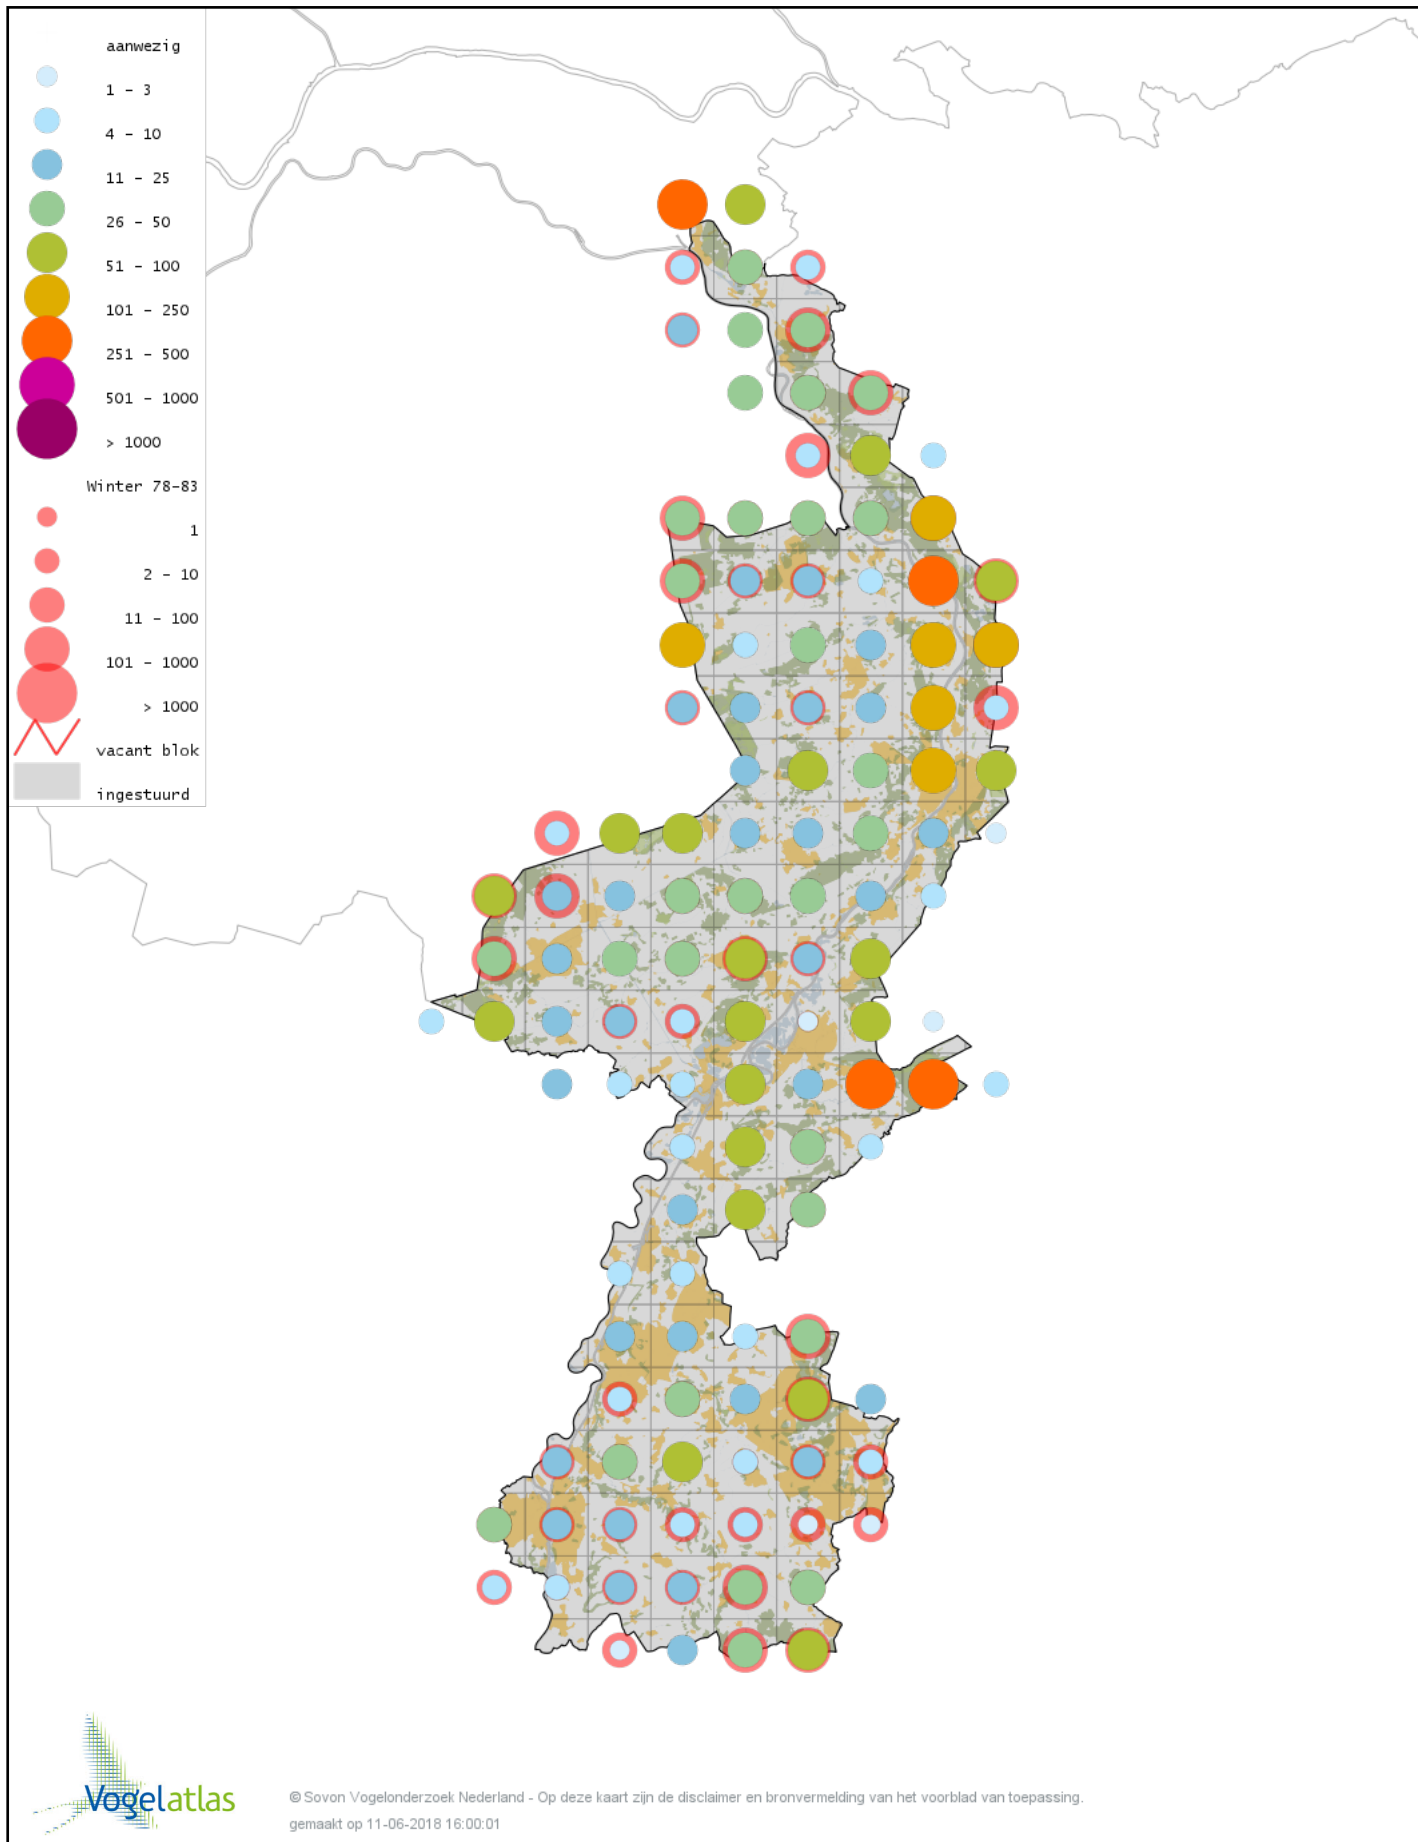

Voorlopige verspreidingskaart Gaai winter

Voorlopige verspreidingskaart Kauw winter

Voorlopige verspreidingskaart Russische Kauw winter

Voorlopige verspreidingskaart Noordse Kauw winter

Voorlopige verspreidingskaart Roek winter

Voorlopige verspreidingskaart Zwarte Kraai winter

Voorlopige verspreidingskaart Raaf winter

Voorlopige verspreidingskaart Goudhaan winter

Voorlopige verspreidingskaart Vuurgoudhaan winter

Voorlopige verspreidingskaart Buidelmees winter