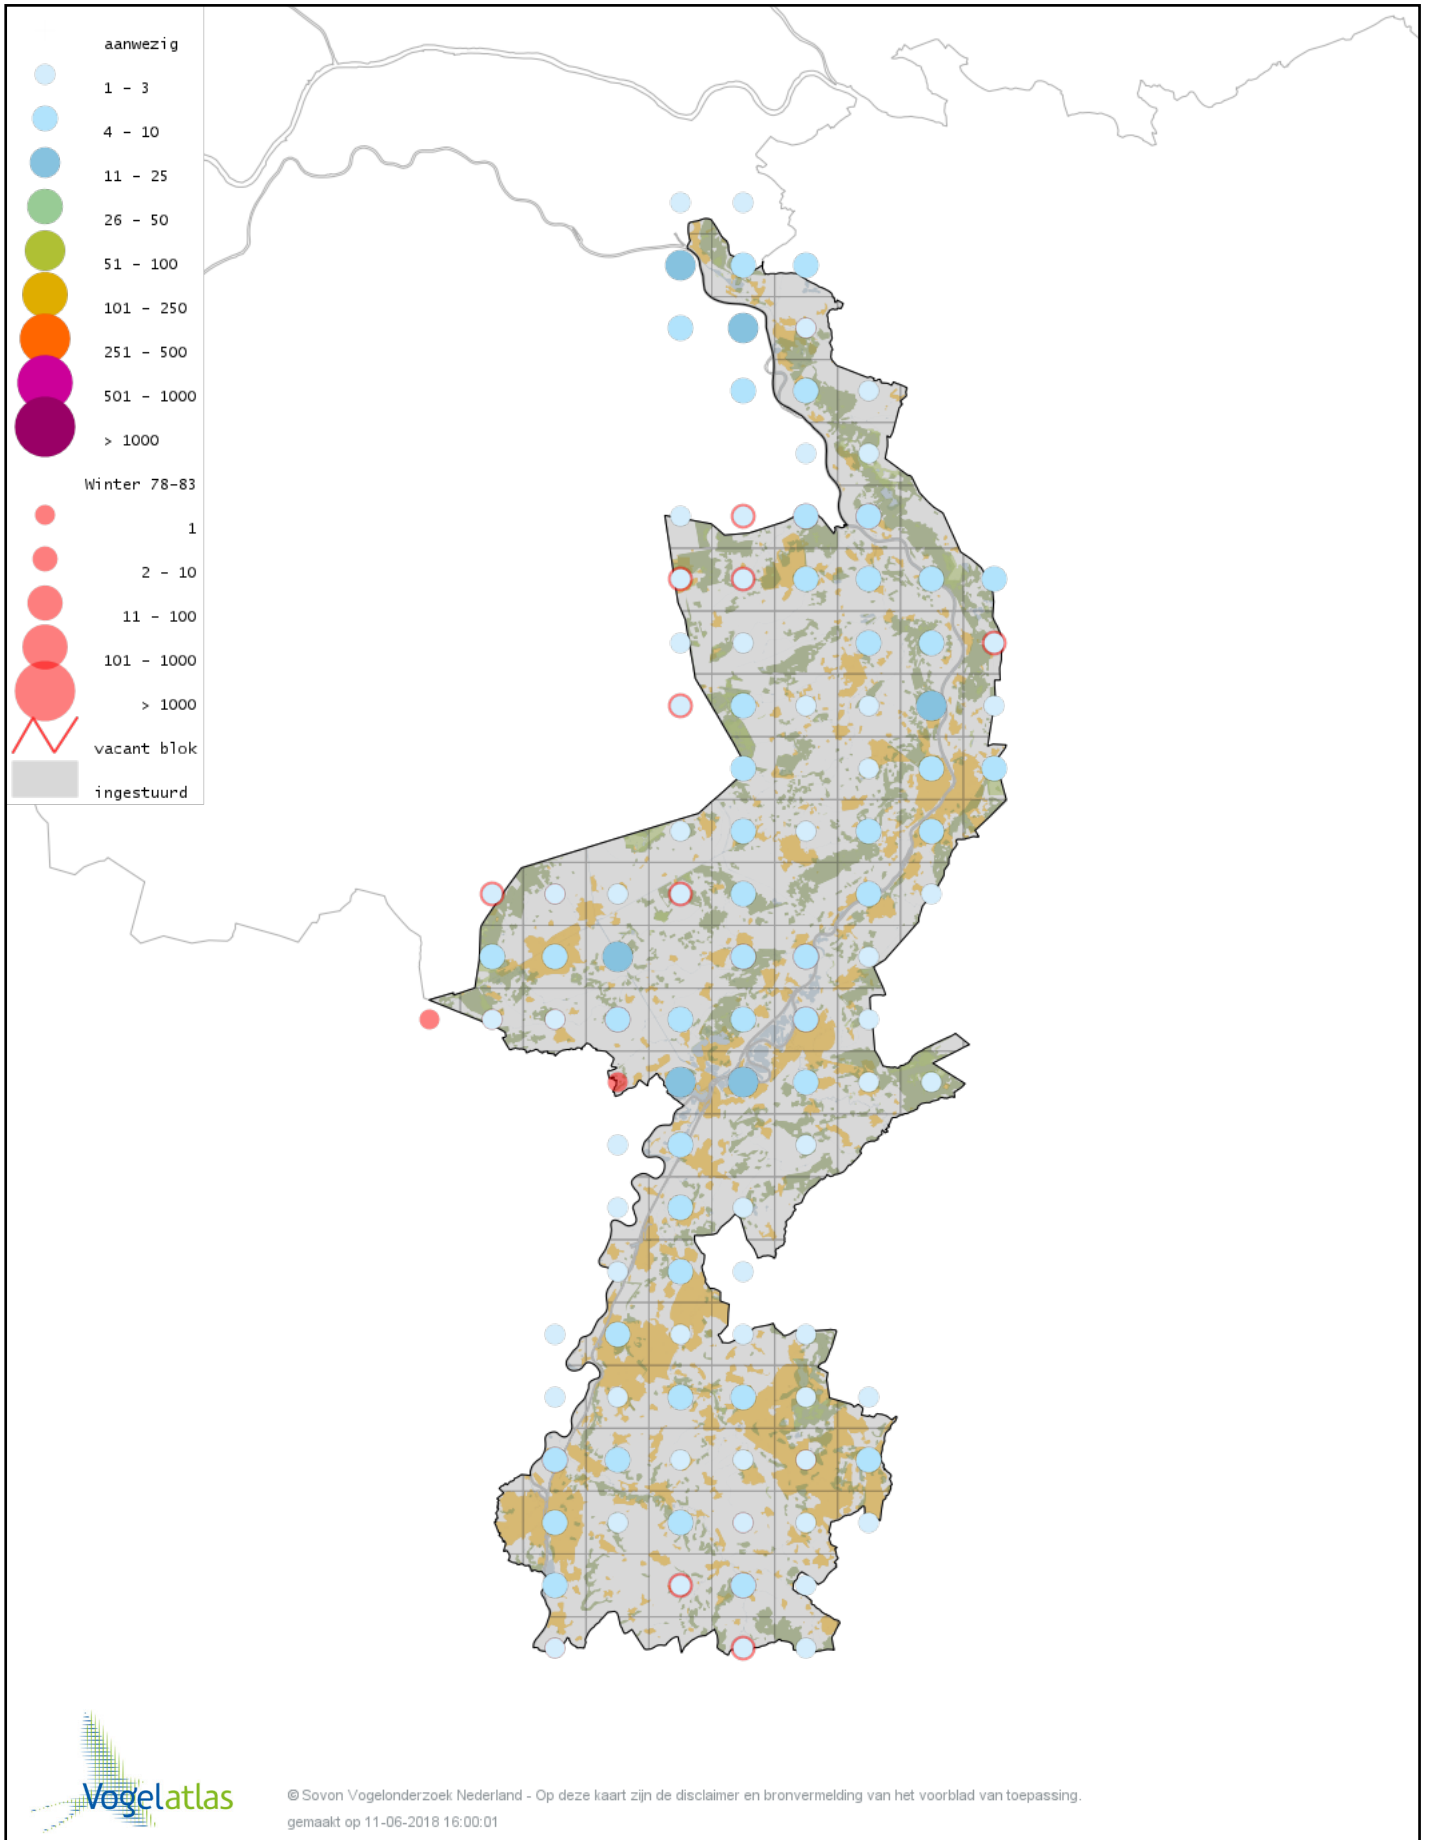

Voorlopige verspreidingskaart IJsvogel winter