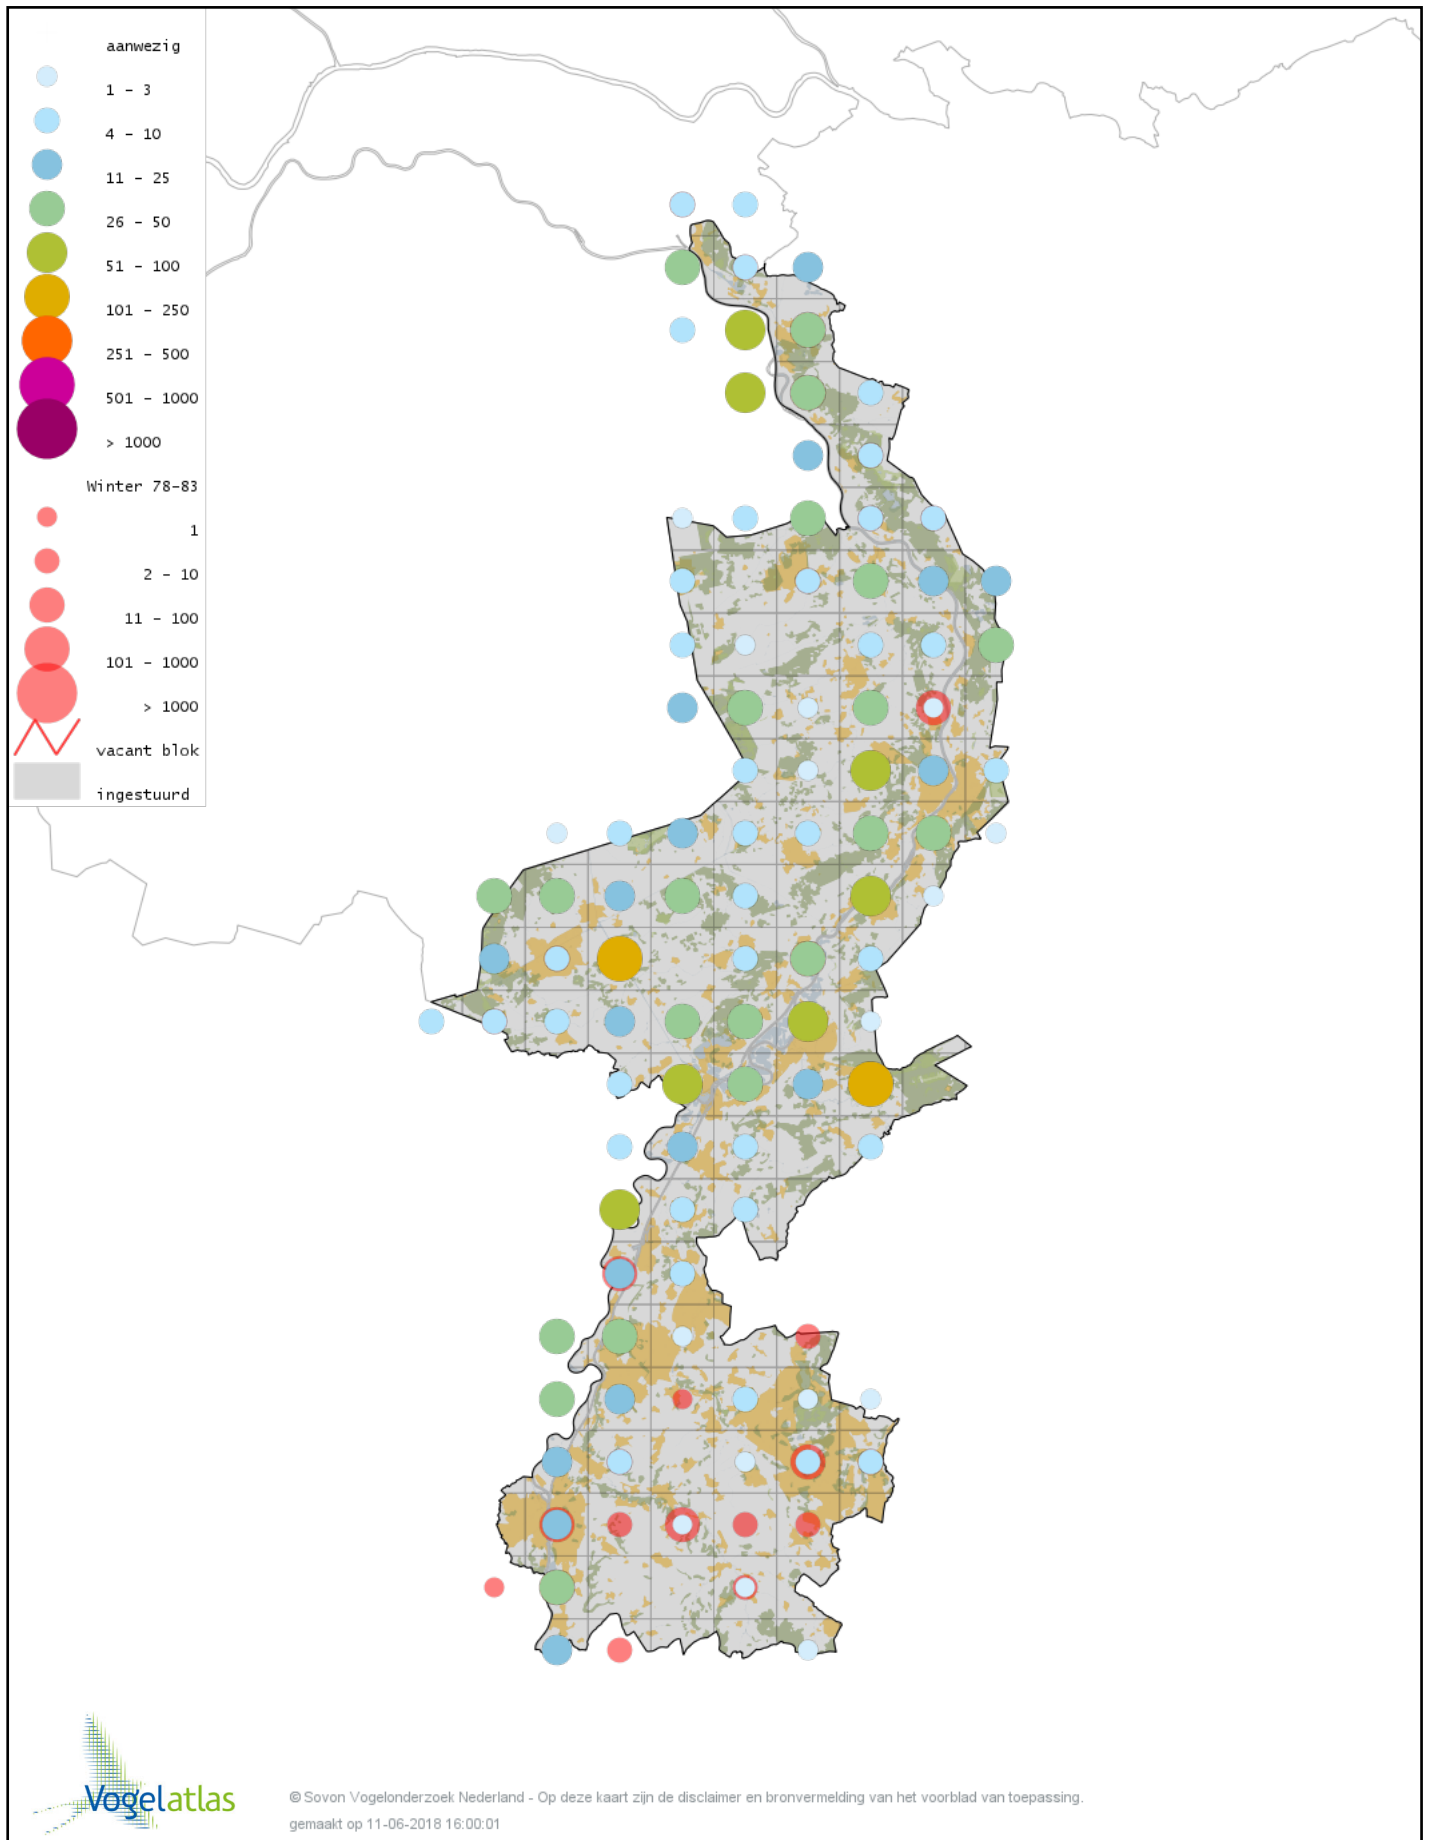

Voorlopige verspreidingskaarten Atlasproject

Bronvermelding

Deze voorlopige verspreidingskaarten zijn gebaseerd op de huidige atlastellingen, aangevuld met informatie uit de Sovon-meetnetten (Netwerk Ecologische Monitoring) en externe bronnen, met name Waarneming.nl . De gepresenteerde gegevens zijn vanaf 1-12-2012.

Ook worden in de kaarten de historische atlasresultaten (in rood) weergegeven.

Disclaimer

Deze verspreidingskaarten ondersteunen het completeren van de atlastellingen en verzamelen van aanvullende waarnemingen. De kaarten zijn nog niet volledig en kunnen fouten bevatten. Overname is toegestaan onder voorwaarde van bronvermelding (www.sovon.nl/vogelatlas)

De kleurtint (blauw) is de beste referentie voor de tot nu toe waargenomen aantalsklasse.

De stipgrootte is relatief. Vergelijk daarvoor de atlasblok grootte van de legenda met die van het kaartbeeld.

Voorlopige verspreidingskaart Knobbelzwaan winter

Voorlopige verspreidingskaart Zwarte Zwaan winter

Voorlopige verspreidingskaart Kleine Zwaan winter

Voorlopige verspreidingskaart Wilde Zwaan winter

Voorlopige verspreidingskaart Indische Gans winter

Voorlopige verspreidingskaart Indische Gans x Grauwe Gans winter