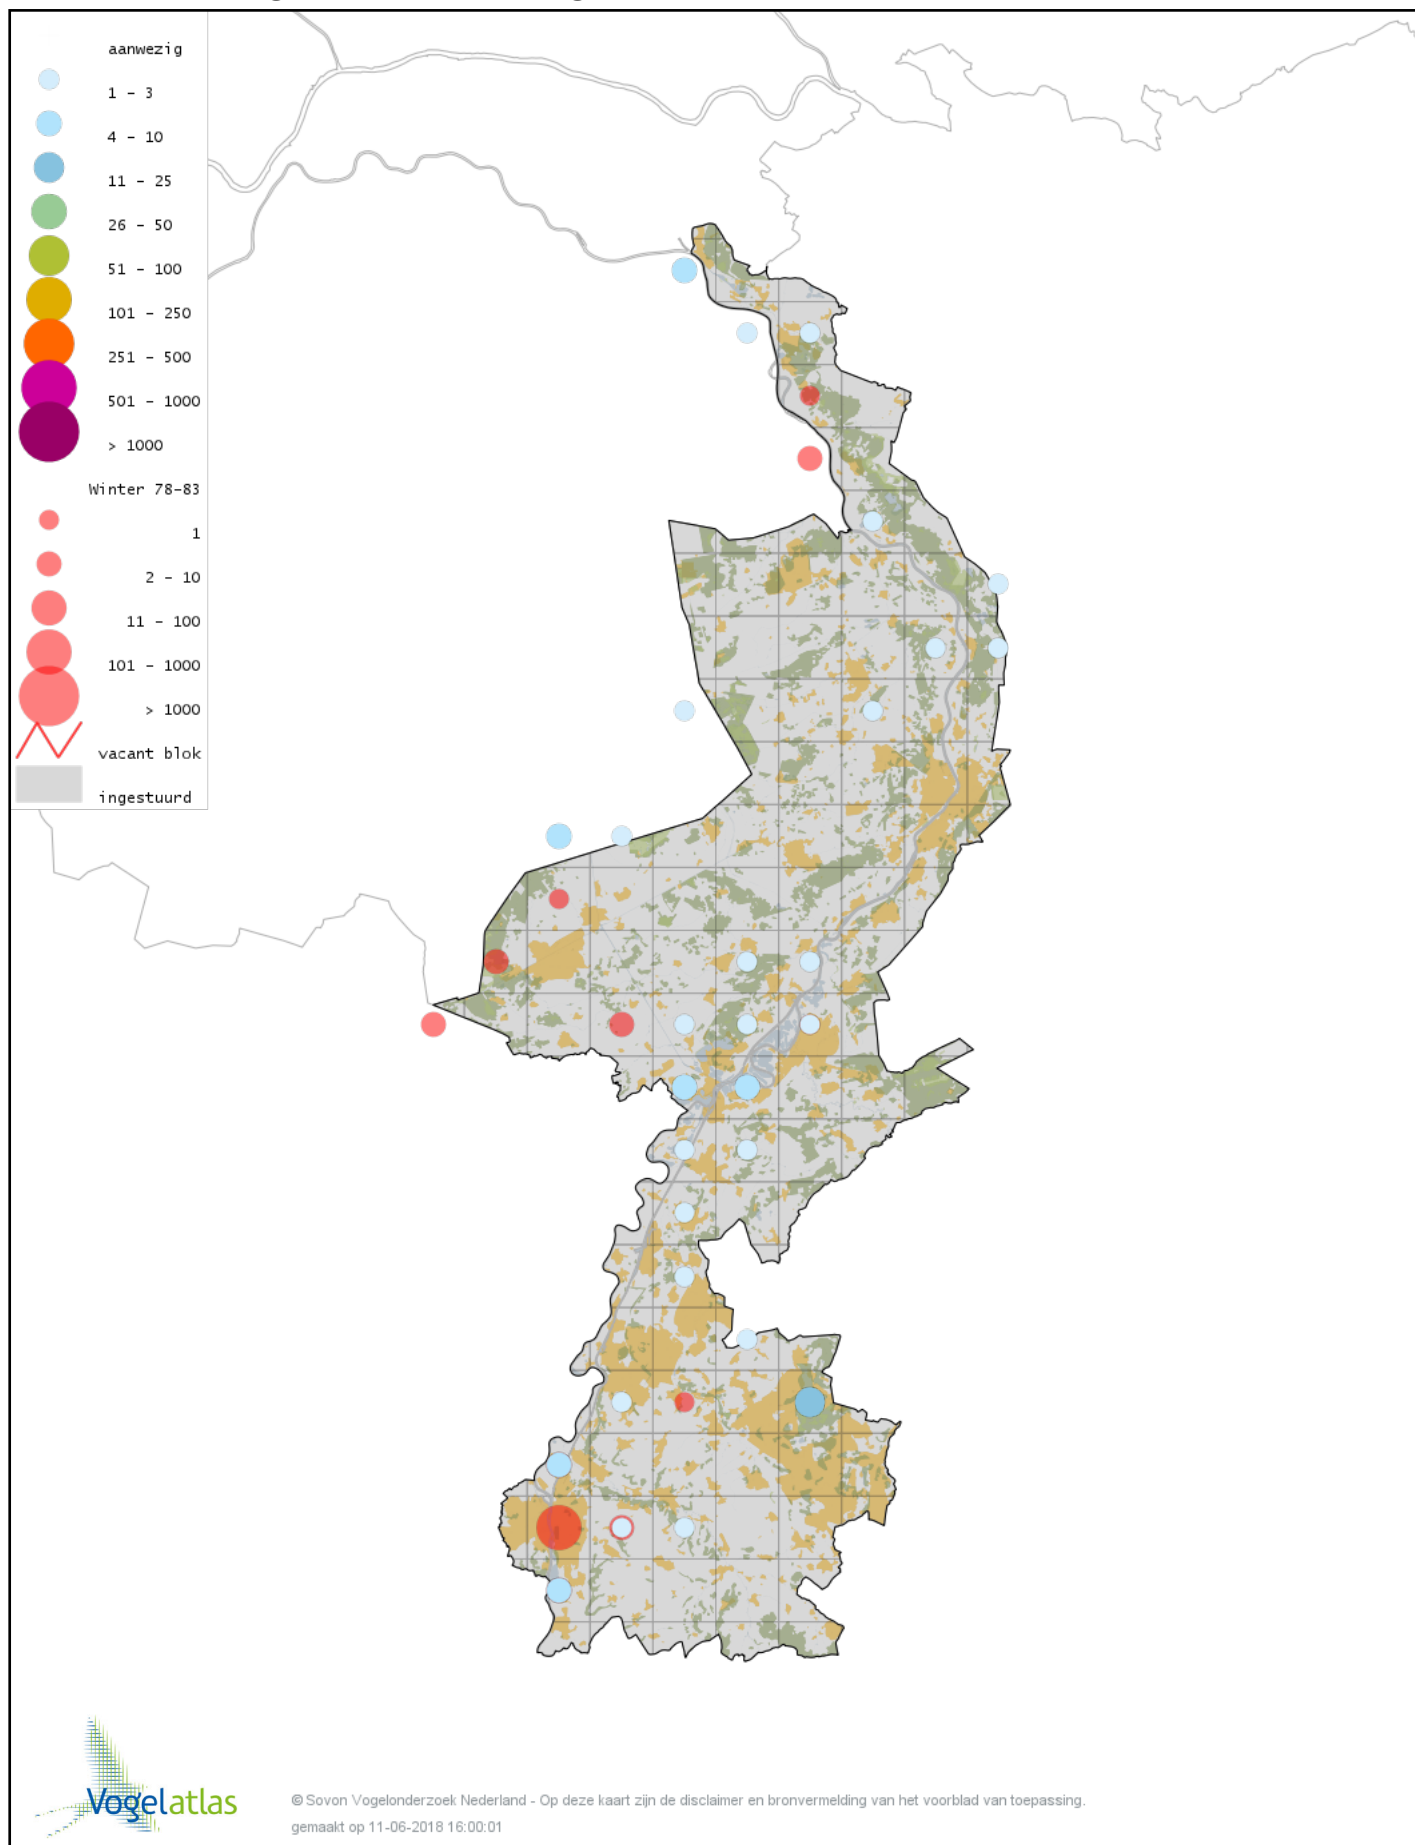

Voorlopige verspreidingskaart Kleine Mantelmeeuw winter