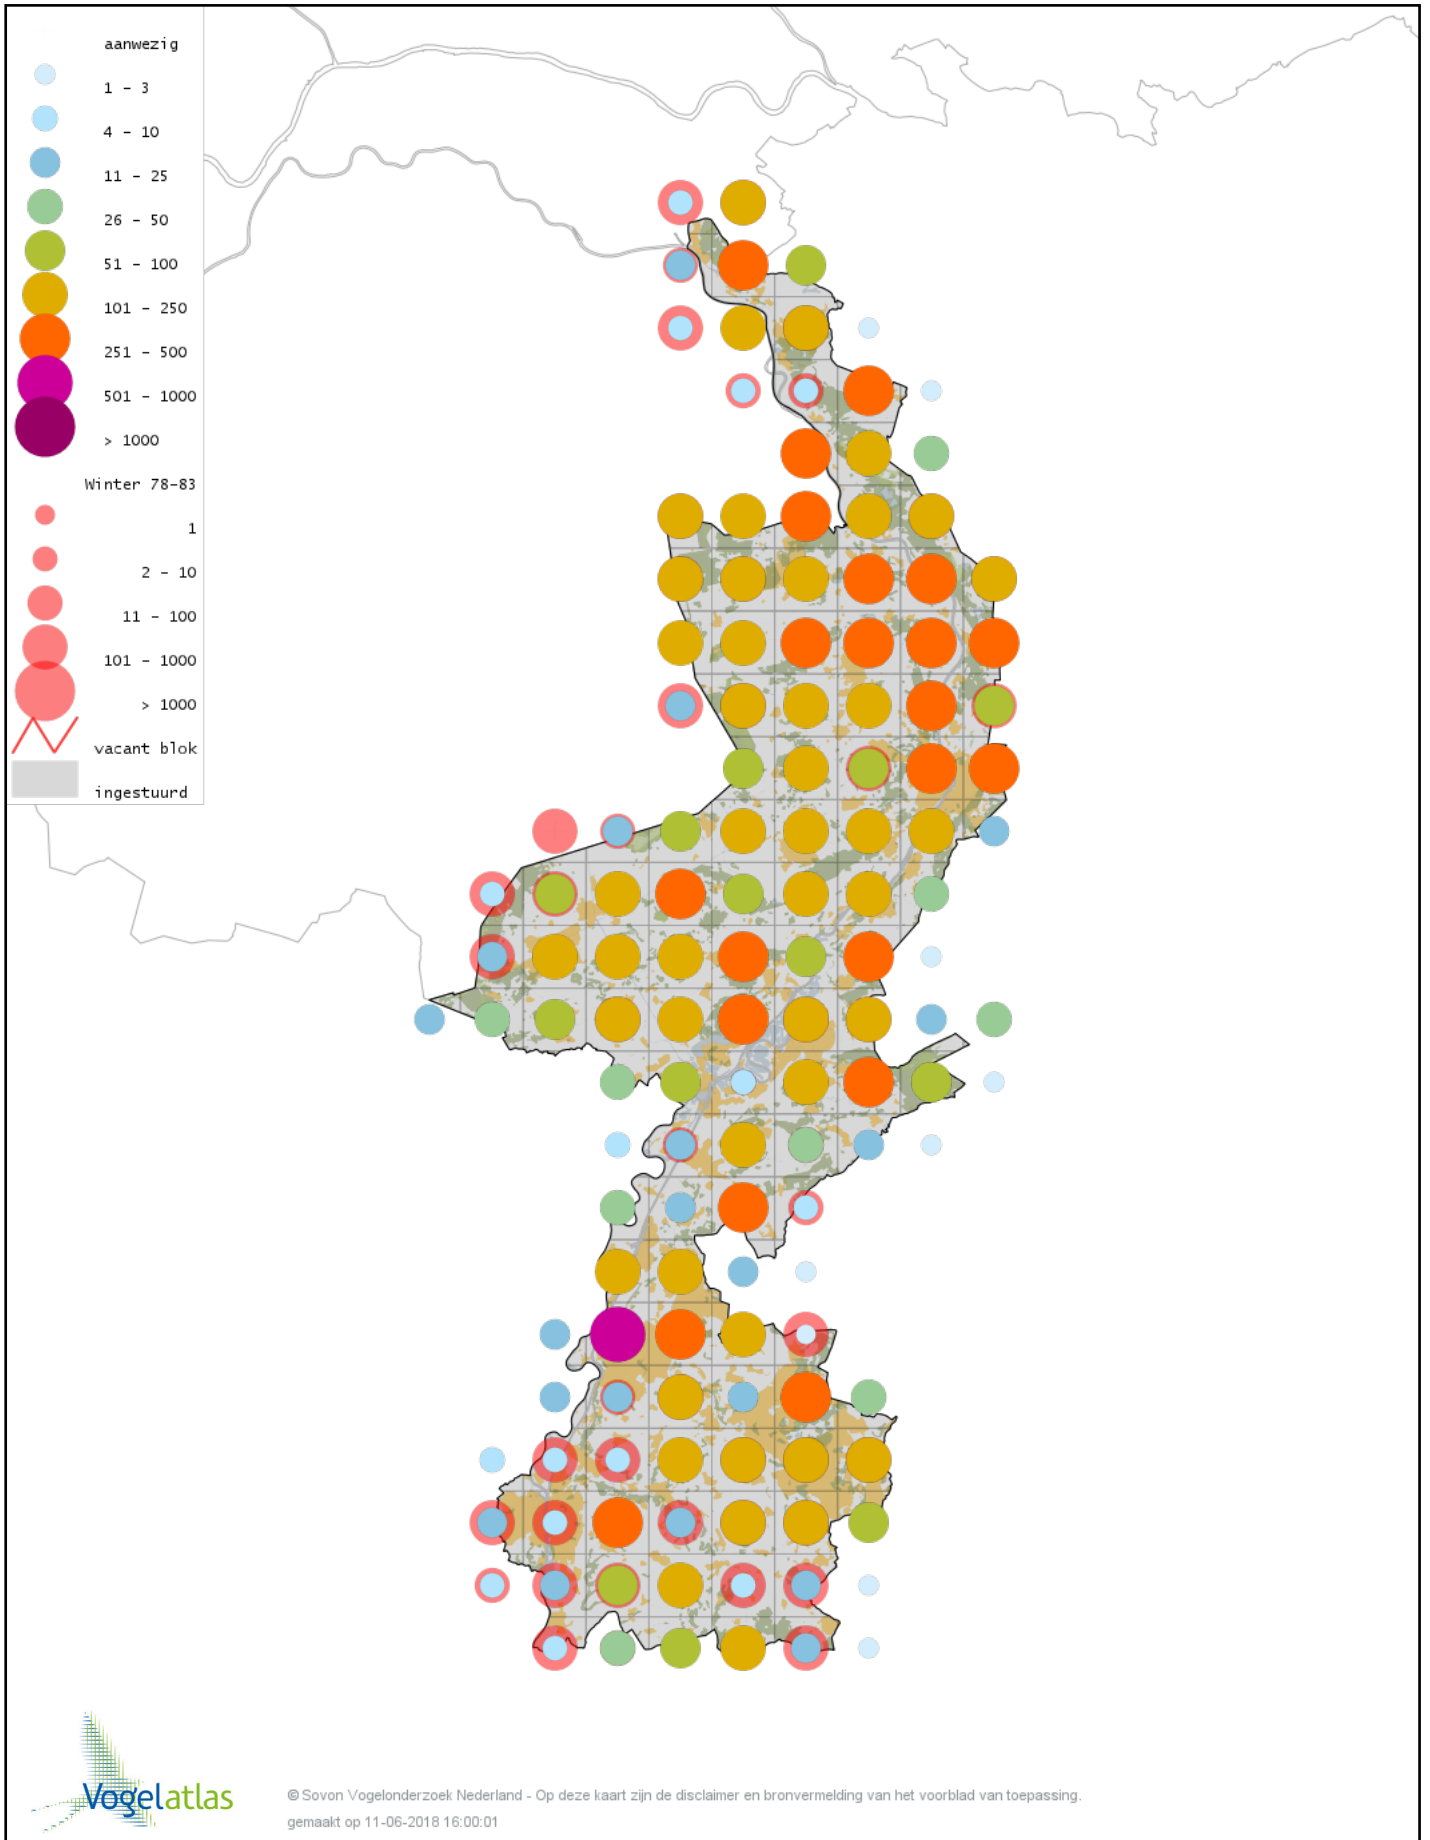

Voorlopige verspreidingskaart Pimpelmees winter