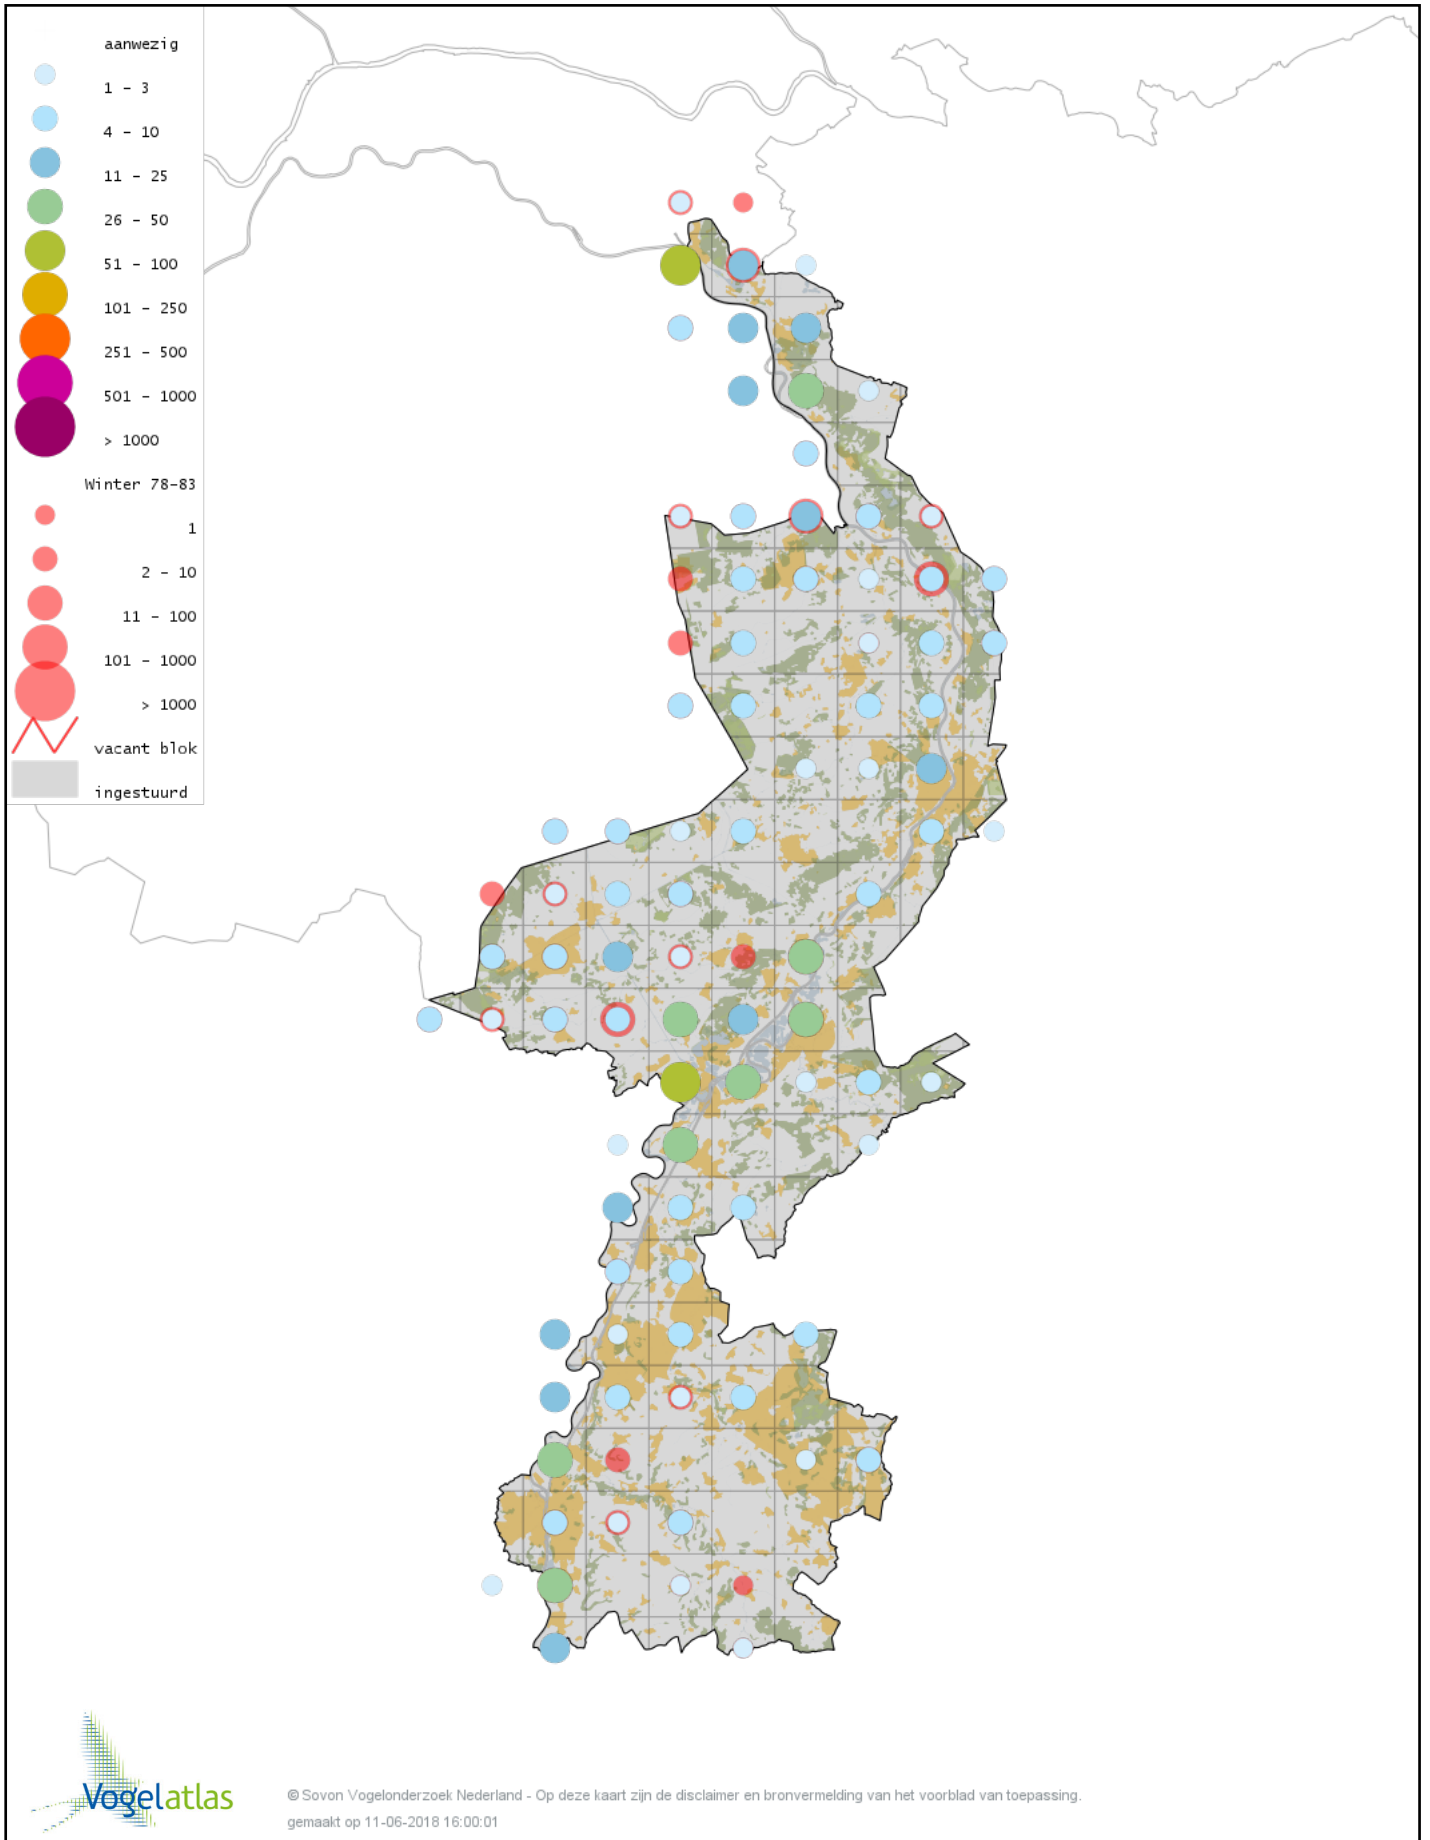

Voorlopige verspreidingskaart Roodkeelduiker winter

Voorlopige verspreidingskaart Parelduiker winter

Voorlopige verspreidingskaart IJsduiker winter

Voorlopige verspreidingskaart Aalscholver winter

Voorlopige verspreidingskaart Grote Aalscholver winter

Voorlopige verspreidingskaart Roze Pelikaan winter

Voorlopige verspreidingskaart Roerdomp winter

Voorlopige verspreidingskaart Kleine Zilverreiger winter

Voorlopige verspreidingskaart Grote Zilverreiger winter

Voorlopige verspreidingskaart Blauwe Reiger winter

Voorlopige verspreidingskaart Ooievaar winter

Voorlopige verspreidingskaart Chileense Flamingo winter

Voorlopige verspreidingskaart Dodaars winter

Voorlopige verspreidingskaart Fuut winter

Voorlopige verspreidingskaart Roodhalsfuut winter

Voorlopige verspreidingskaart Kuifduiker winter

Voorlopige verspreidingskaart Geoorde Fuut winter

Voorlopige verspreidingskaart Rode Wouw winter

Voorlopige verspreidingskaart Zeearend winter