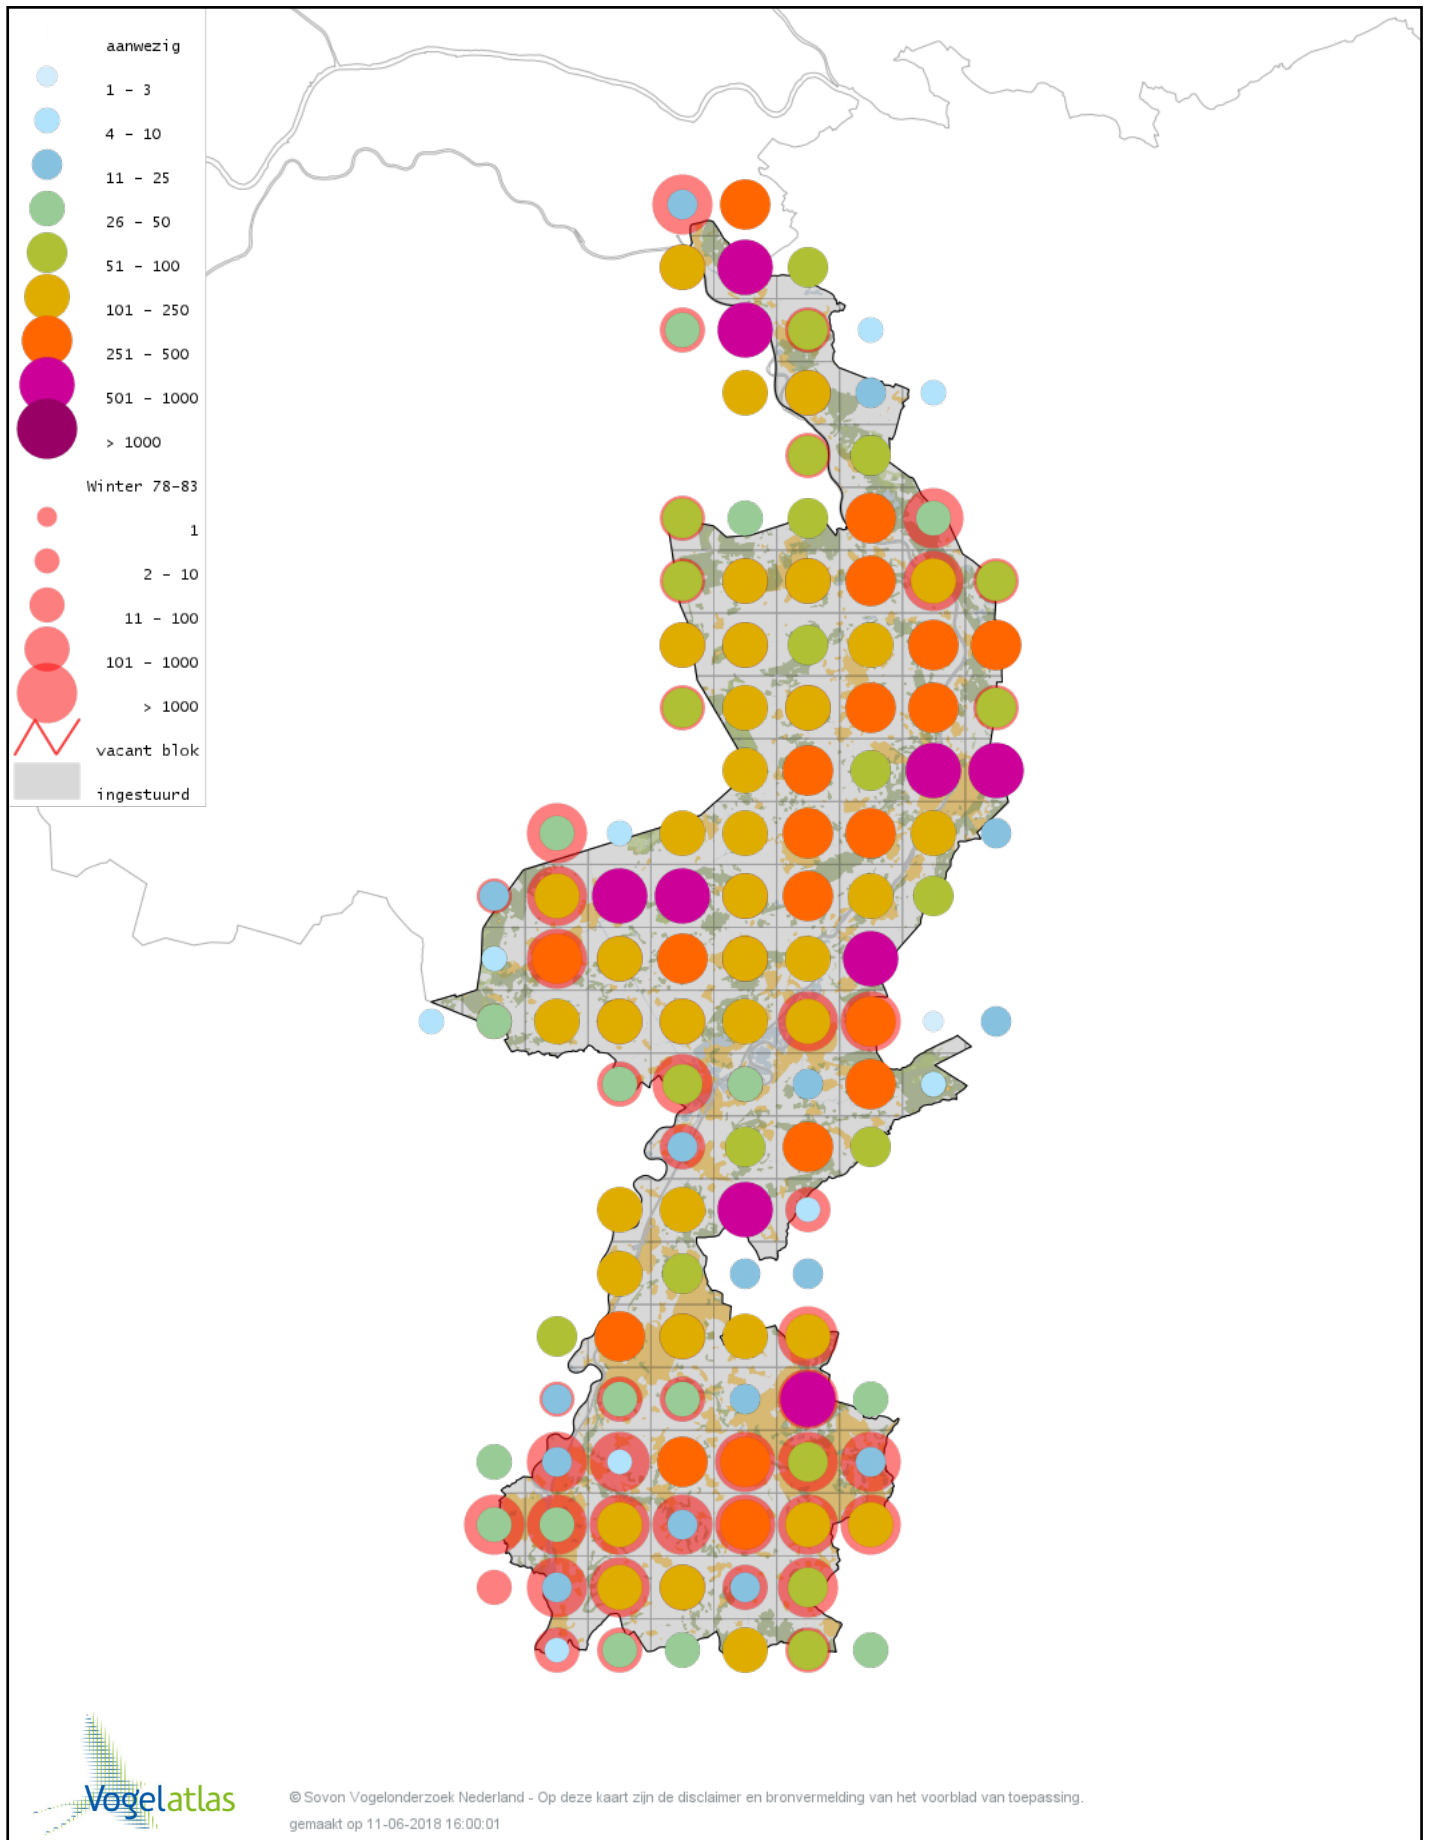

Voorlopige verspreidingskaart Kramsvogel winter

Voorlopige verspreidingskaart Zanglijster winter

Voorlopige verspreidingskaart Koperwiek winter

Voorlopige verspreidingskaart Grote Lijster winter

Voorlopige verspreidingskaart Roodborst winter

Voorlopige verspreidingskaart Zwarte Roodstaart winter

Voorlopige verspreidingskaart Paapje winter

Voorlopige verspreidingskaart Roodborsttapuit winter

Voorlopige verspreidingskaart Heggenmus winter

Voorlopige verspreidingskaart Huismus winter