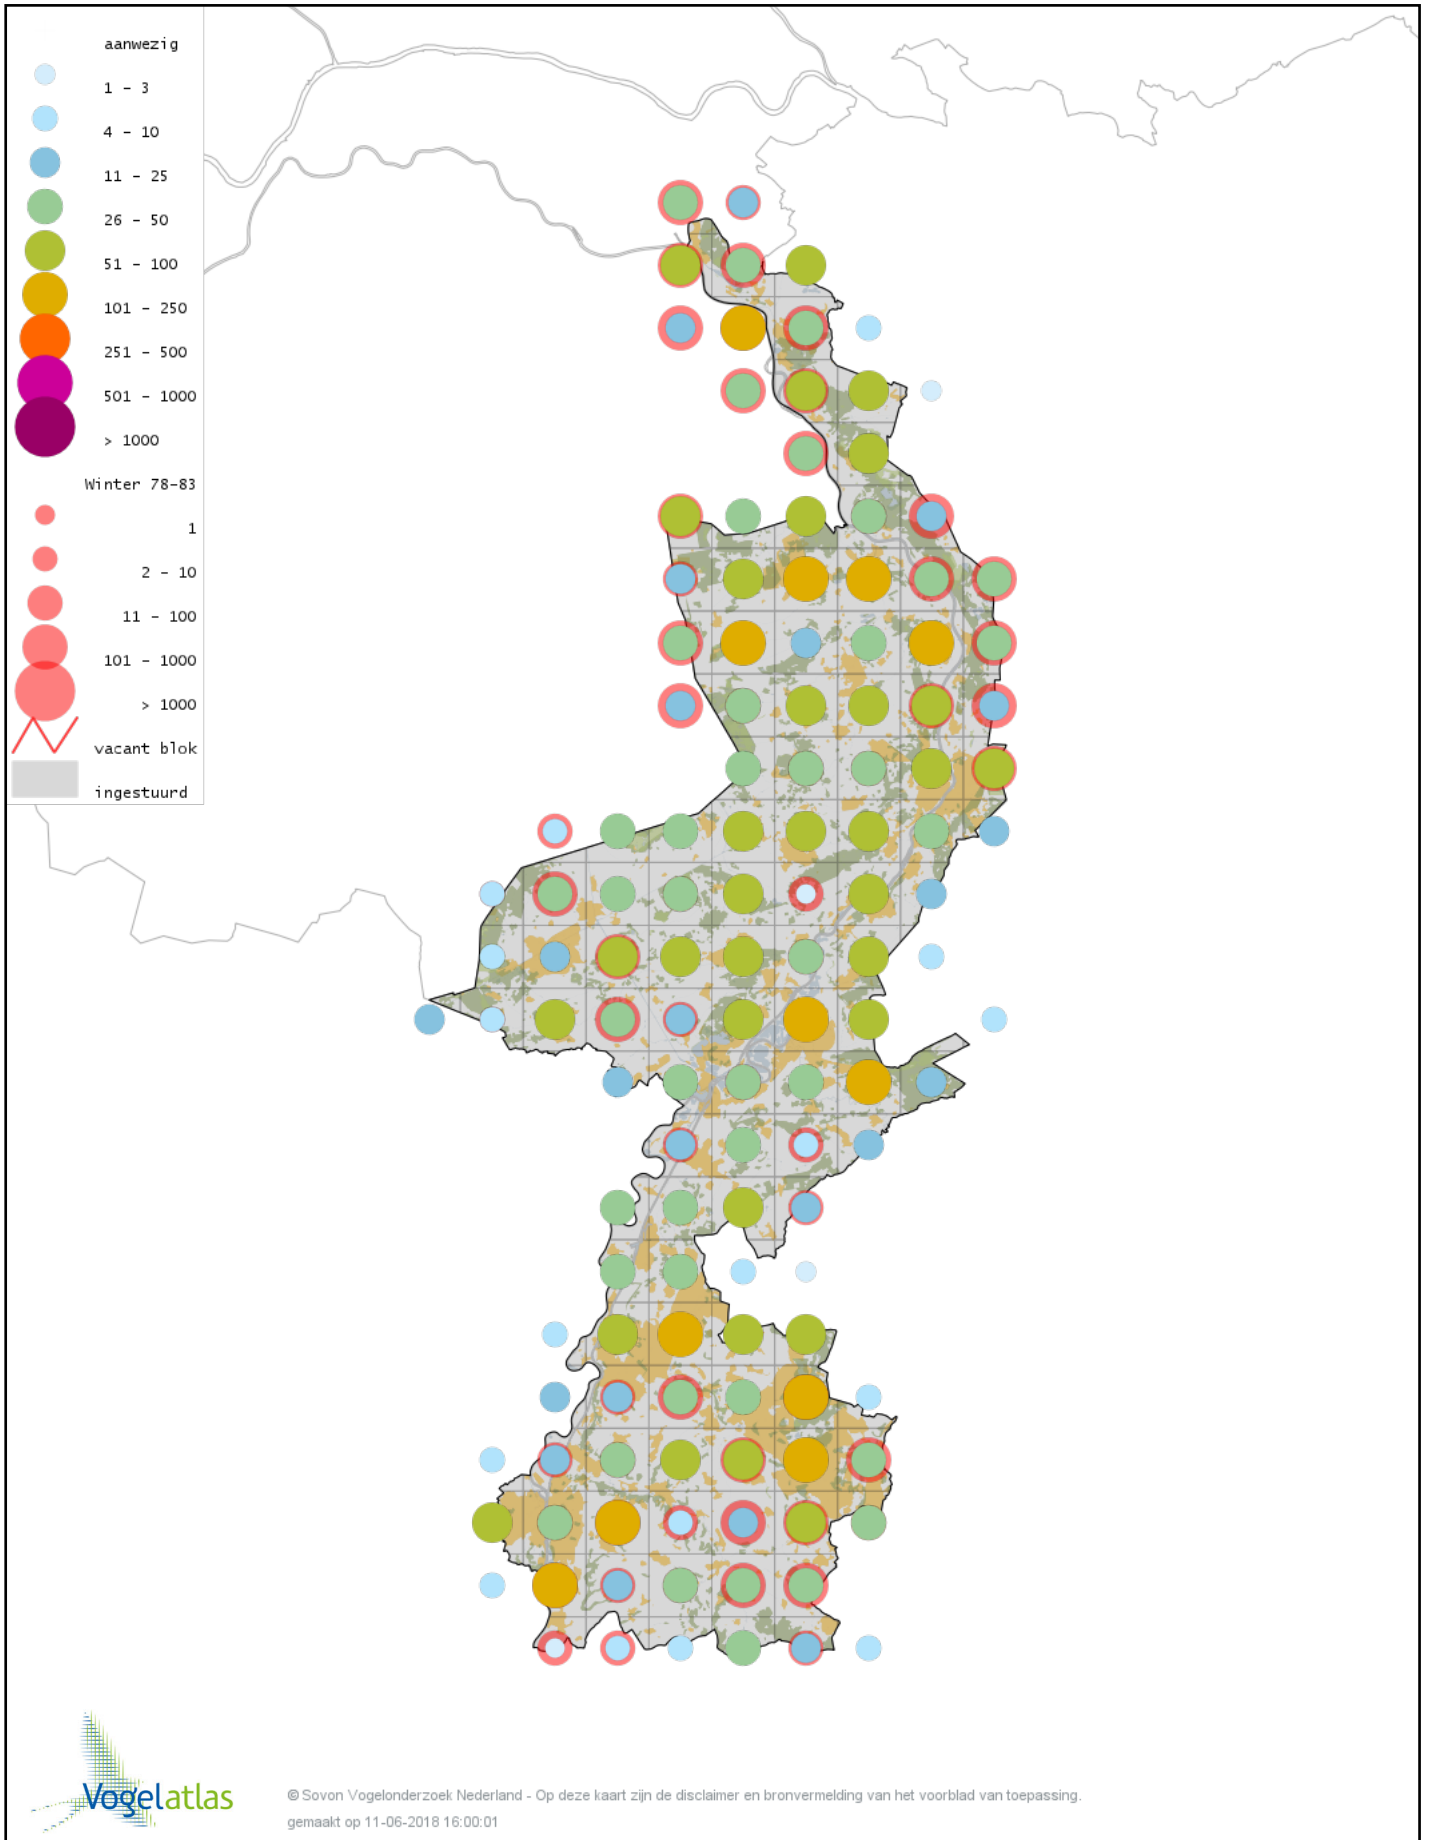

Voorlopige verspreidingskaart Middelste Bonte Specht winter

Voorlopige verspreidingskaart Kleine Bonte Specht winter

Voorlopige verspreidingskaart Klapekster winter

Voorlopige verspreidingskaart Ekster winter

Voorlopige verspreidingskaart Gaai winter

Voorlopige verspreidingskaart Kauw winter

Voorlopige verspreidingskaart Russische Kauw winter

Voorlopige verspreidingskaart Noordse Kauw winter

Voorlopige verspreidingskaart Roek winter