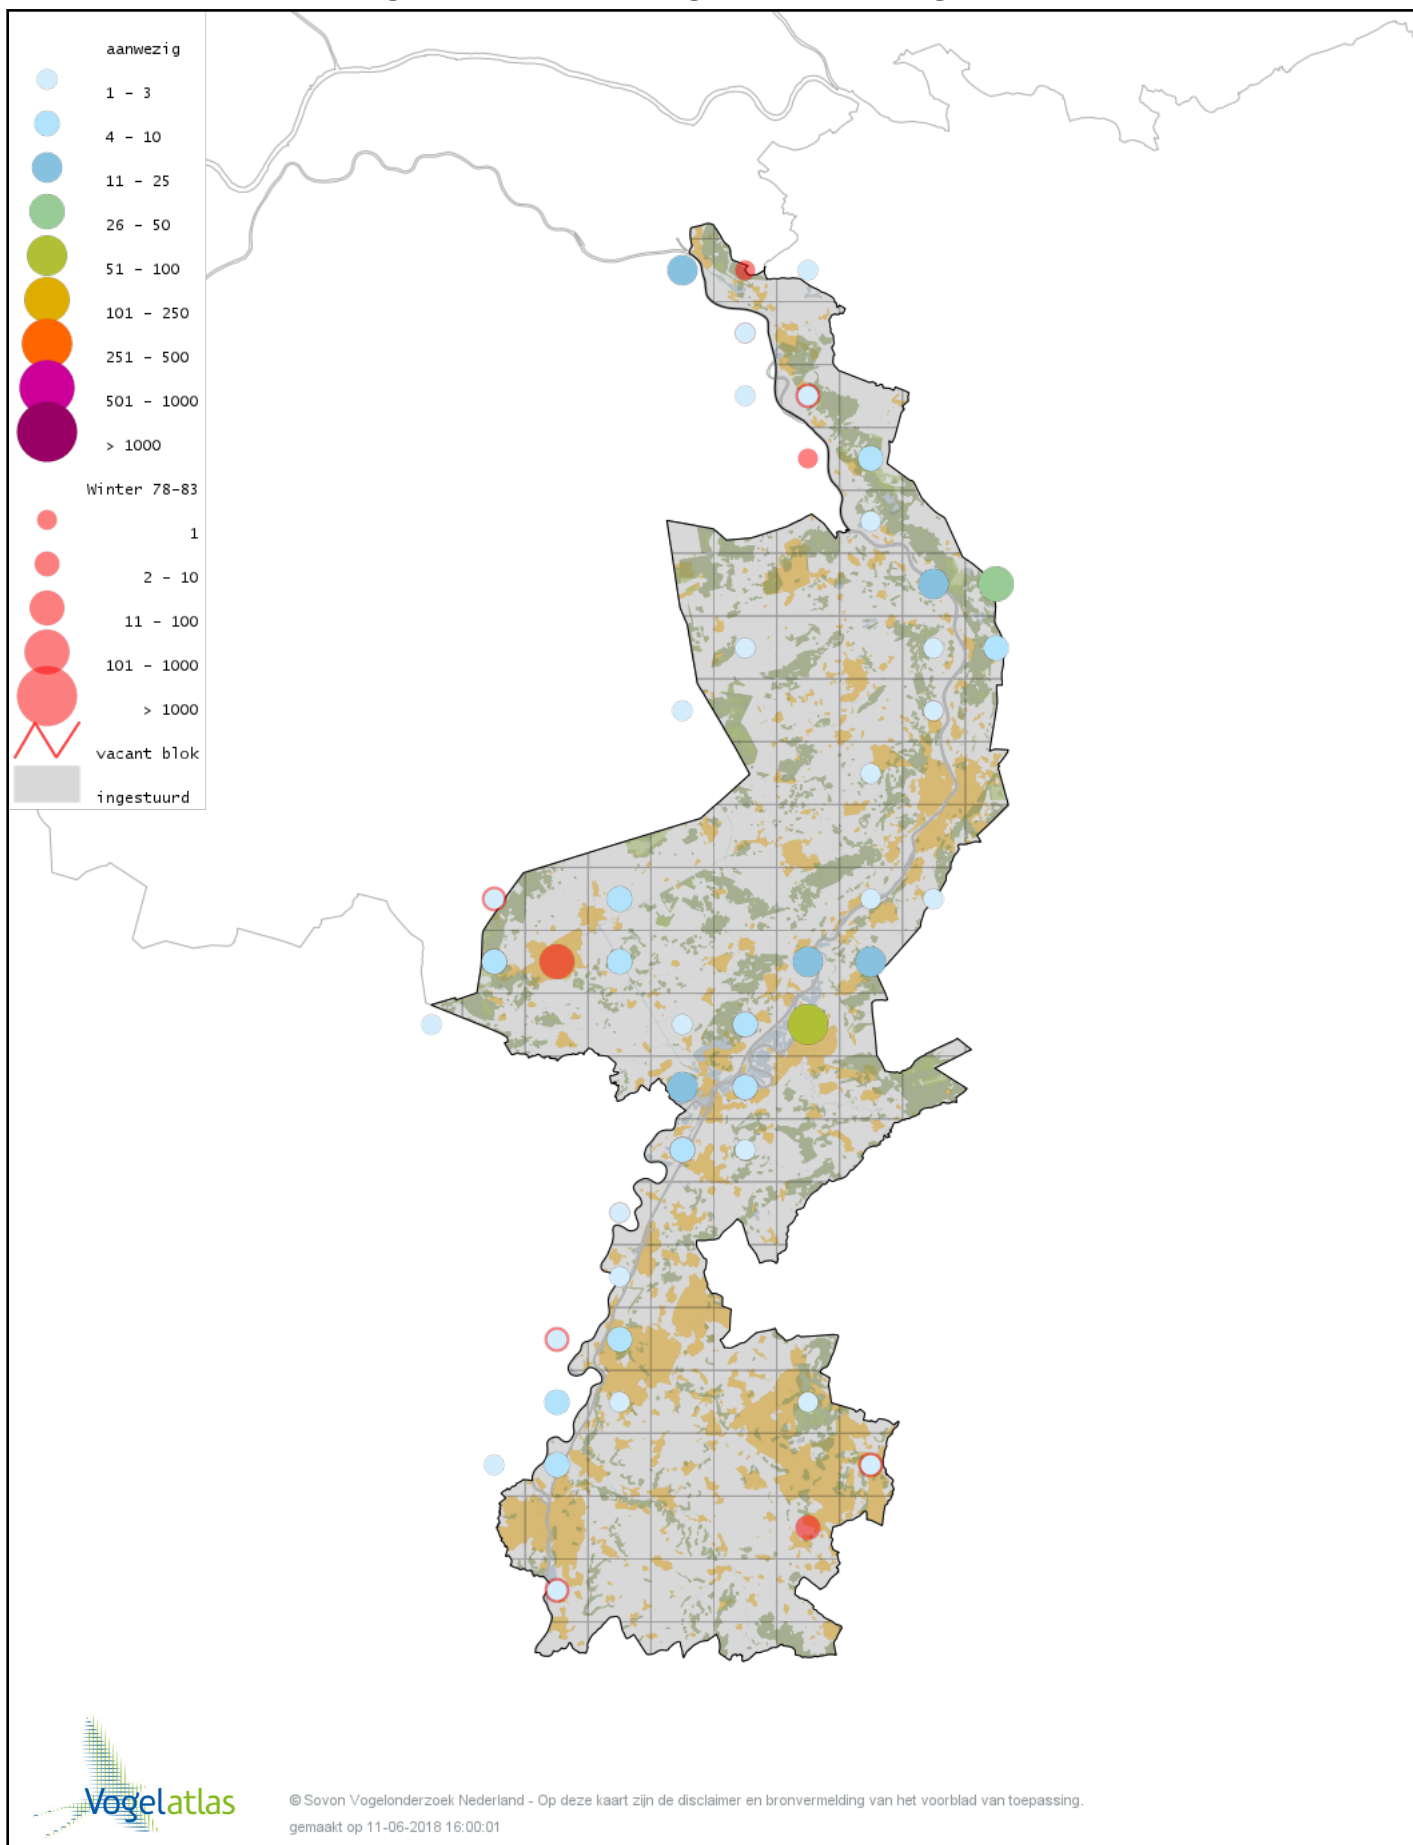

Voorlopige verspreidingskaart Brandgans x Grauwe Gans winter

Voorlopige verspreidingskaart Brandgans x Kolgans winter

Voorlopige verspreidingskaart Brandgans x Sneeuwgans winter

Voorlopige verspreidingskaart Canadese gans x Grauwe gans winter

Voorlopige verspreidingskaart Roodhalsgans winter

Voorlopige verspreidingskaart Rotgans winter

Voorlopige verspreidingskaart Nijlgans winter

Voorlopige verspreidingskaart hybride gans winter

Voorlopige verspreidingskaart Casarca winter

Voorlopige verspreidingskaart Kaapse Casarca winter

Voorlopige verspreidingskaart Bergeend winter

Voorlopige verspreidingskaart Krooneend winter

Voorlopige verspreidingskaart Tafeleend winter

Voorlopige verspreidingskaart Witoogend winter

Voorlopige verspreidingskaart Kuifeend winter

Voorlopige verspreidingskaart Kuifeend x Tafeleend winter

Voorlopige verspreidingskaart Topper winter

Voorlopige verspreidingskaart Muskuseend winter

Voorlopige verspreidingskaart Carolina-eend winter