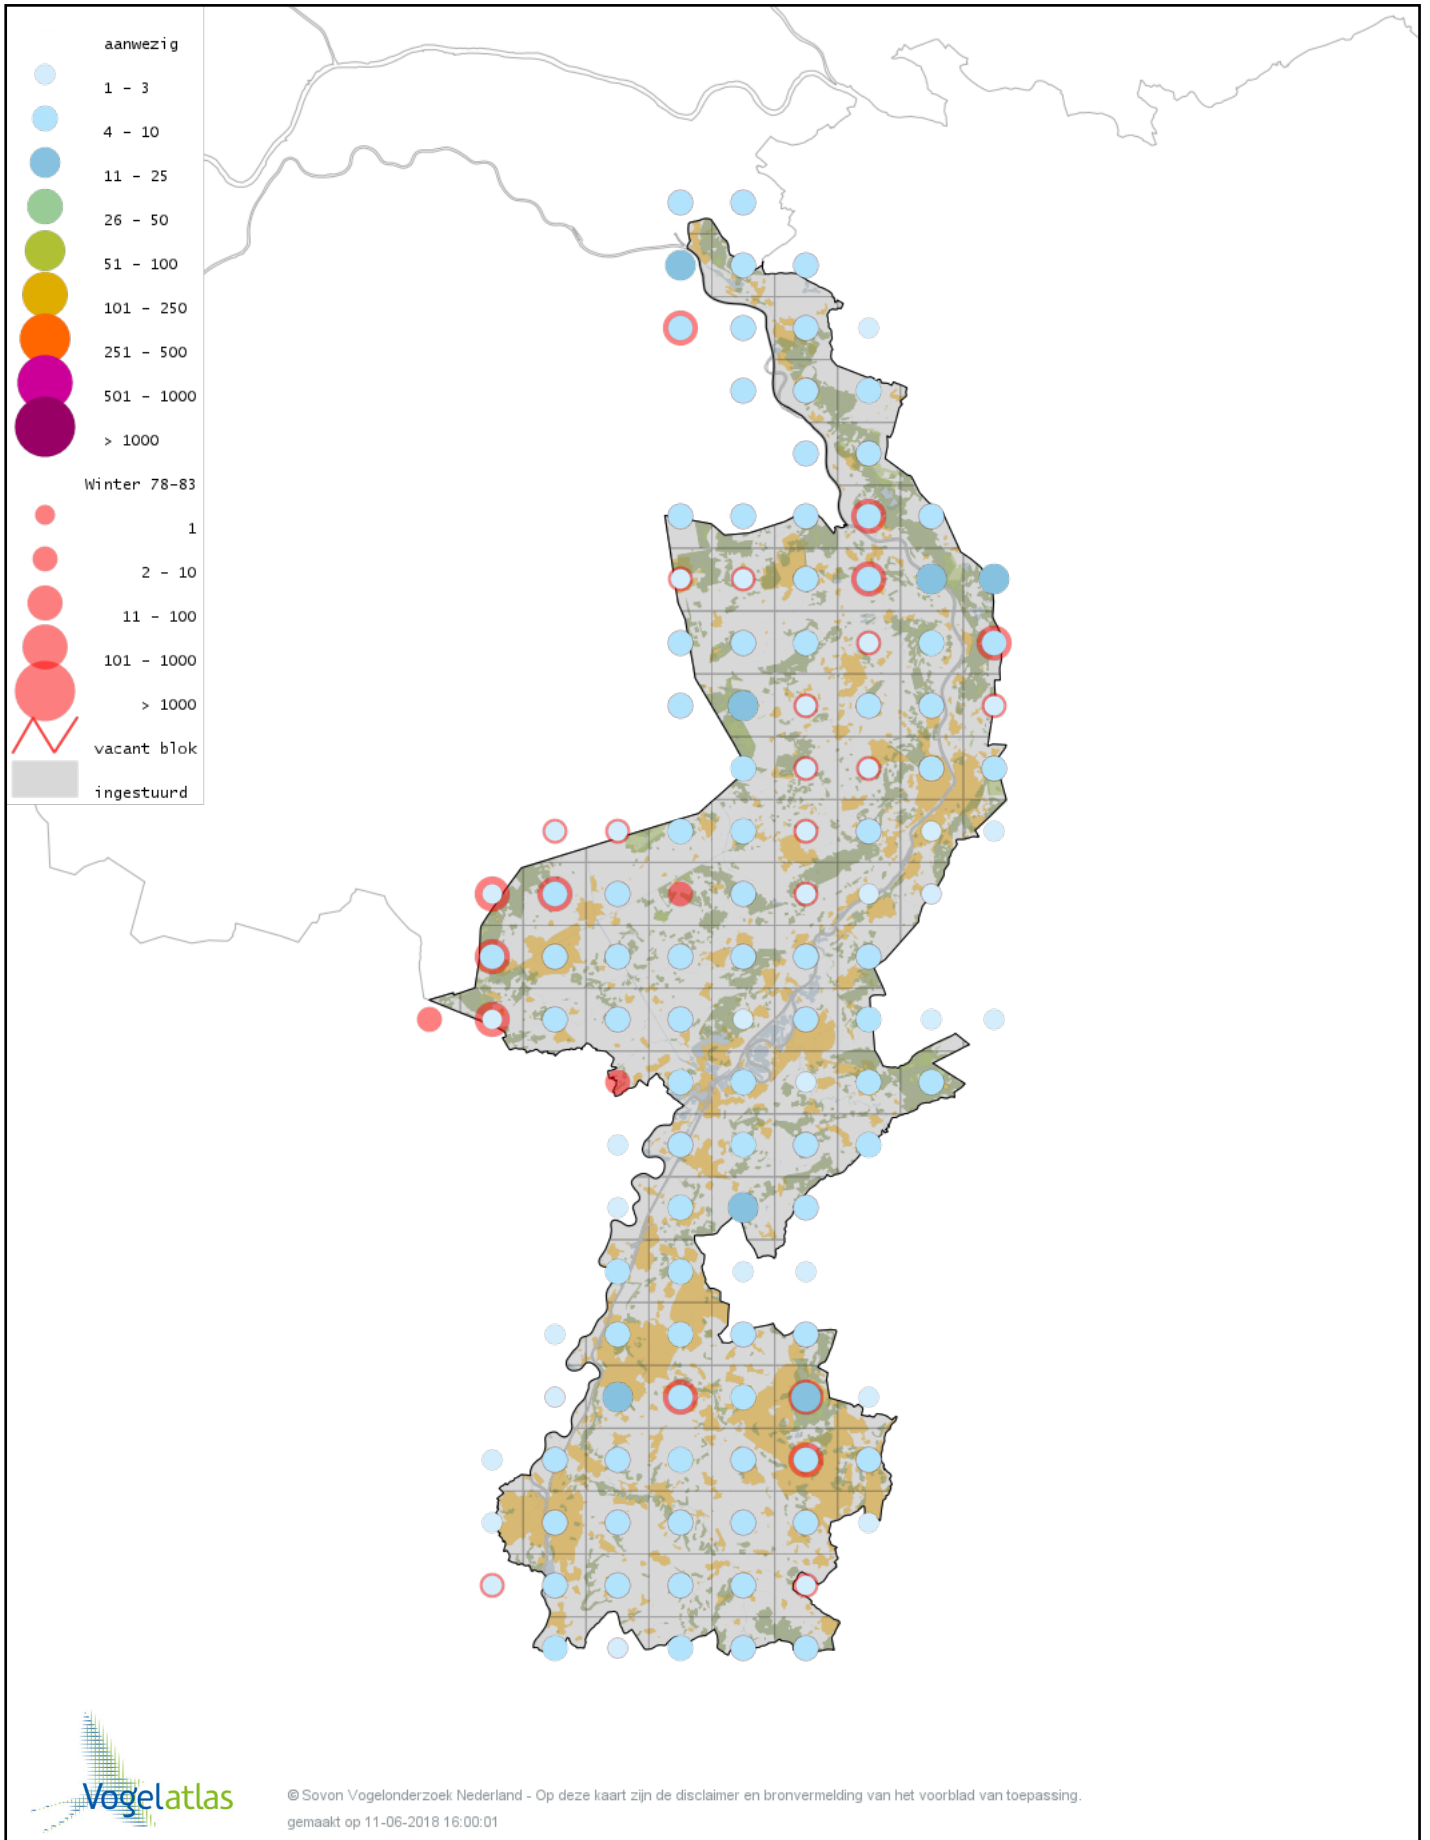

Voorlopige verspreidingskaart Roodhalsfuut winter

Voorlopige verspreidingskaart Kuifduiker winter

Voorlopige verspreidingskaart Geoorde Fuut winter

Voorlopige verspreidingskaart Rode Wouw winter

Voorlopige verspreidingskaart Zeearend winter

Voorlopige verspreidingskaart Bruine Kiekendief winter

Voorlopige verspreidingskaart Blauwe Kiekendief winter

Voorlopige verspreidingskaart Havik winter

Voorlopige verspreidingskaart Sperwer winter

Voorlopige verspreidingskaart Buizerd winter

Voorlopige verspreidingskaart Ruigpootbuizerd winter

Voorlopige verspreidingskaart Torenvalk winter

Voorlopige verspreidingskaart Smelleken winter

Voorlopige verspreidingskaart Slechtvalk winter

Voorlopige verspreidingskaart Waterral winter

Voorlopige verspreidingskaart Waterhoen winter

Voorlopige verspreidingskaart Meerkoet winter

Voorlopige verspreidingskaart Kraanvogel winter

Voorlopige verspreidingskaart Scholekster winter

Voorlopige verspreidingskaart Kluut winter