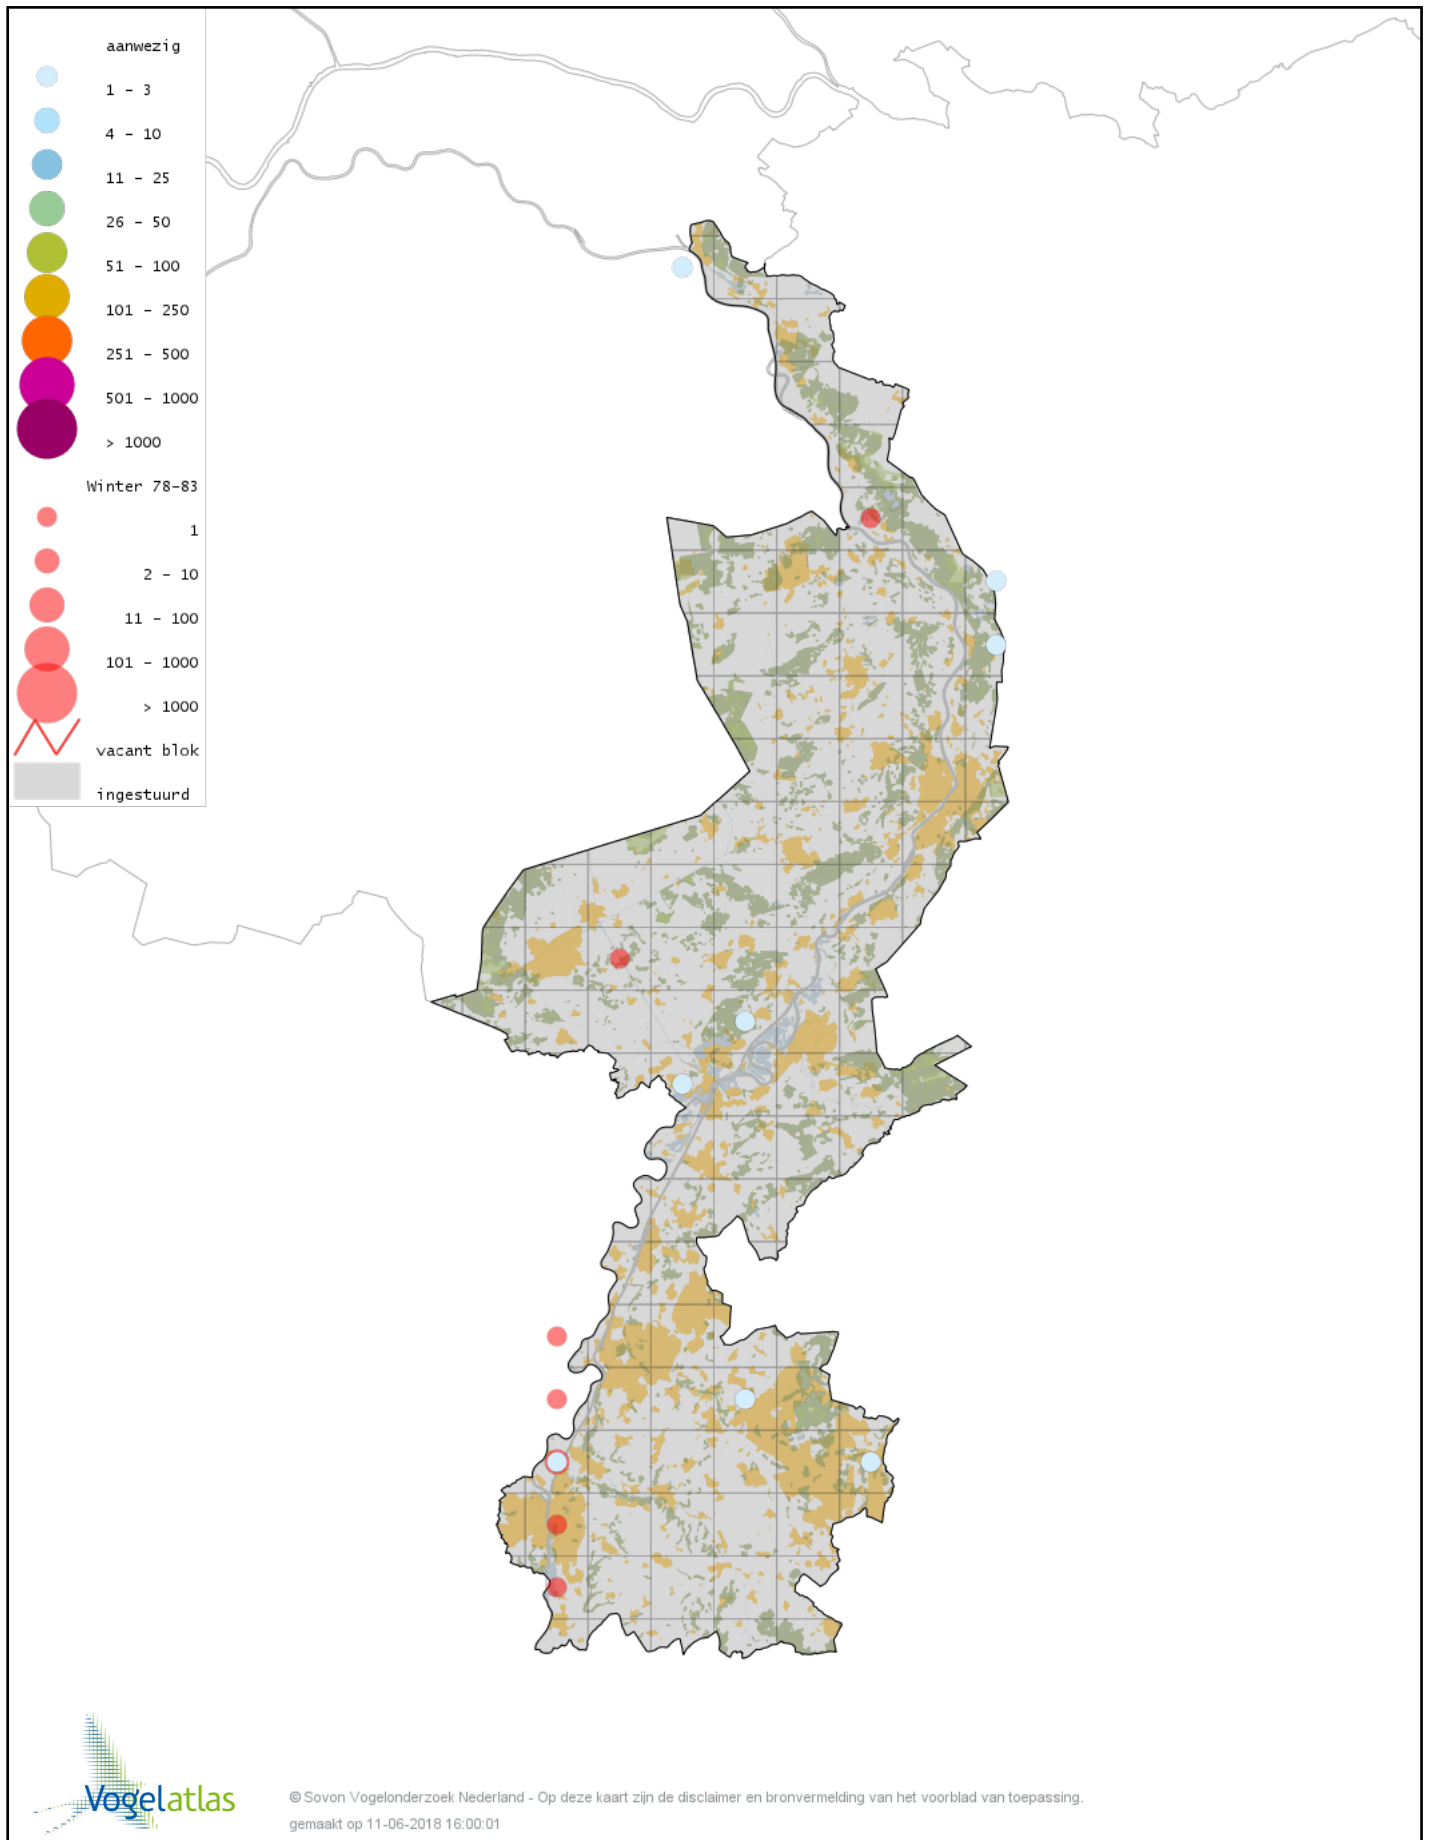

Voorlopige verspreidingskaart Roodhalsgans winter

Voorlopige verspreidingskaart Rotgans winter

Voorlopige verspreidingskaart Nijlgans winter

Voorlopige verspreidingskaart hybride gans winter

Voorlopige verspreidingskaart Casarca winter

Voorlopige verspreidingskaart Kaapse Casarca winter

Voorlopige verspreidingskaart Bergeend winter

Voorlopige verspreidingskaart Krooneend winter

Voorlopige verspreidingskaart Tafeleend winter

Voorlopige verspreidingskaart Witoogend winter

Voorlopige verspreidingskaart Kuifeend winter

Voorlopige verspreidingskaart Kuifeend x Tafeleend winter

Voorlopige verspreidingskaart Topper winter

Voorlopige verspreidingskaart Muskuseend winter

Voorlopige verspreidingskaart Carolina-eend winter

Voorlopige verspreidingskaart Mandarijneend winter

Voorlopige verspreidingskaart Manengans winter

Voorlopige verspreidingskaart Rosse Stekelstaart winter

Voorlopige verspreidingskaart Eider winter

Voorlopige verspreidingskaart Zwarte Zee-eend winter