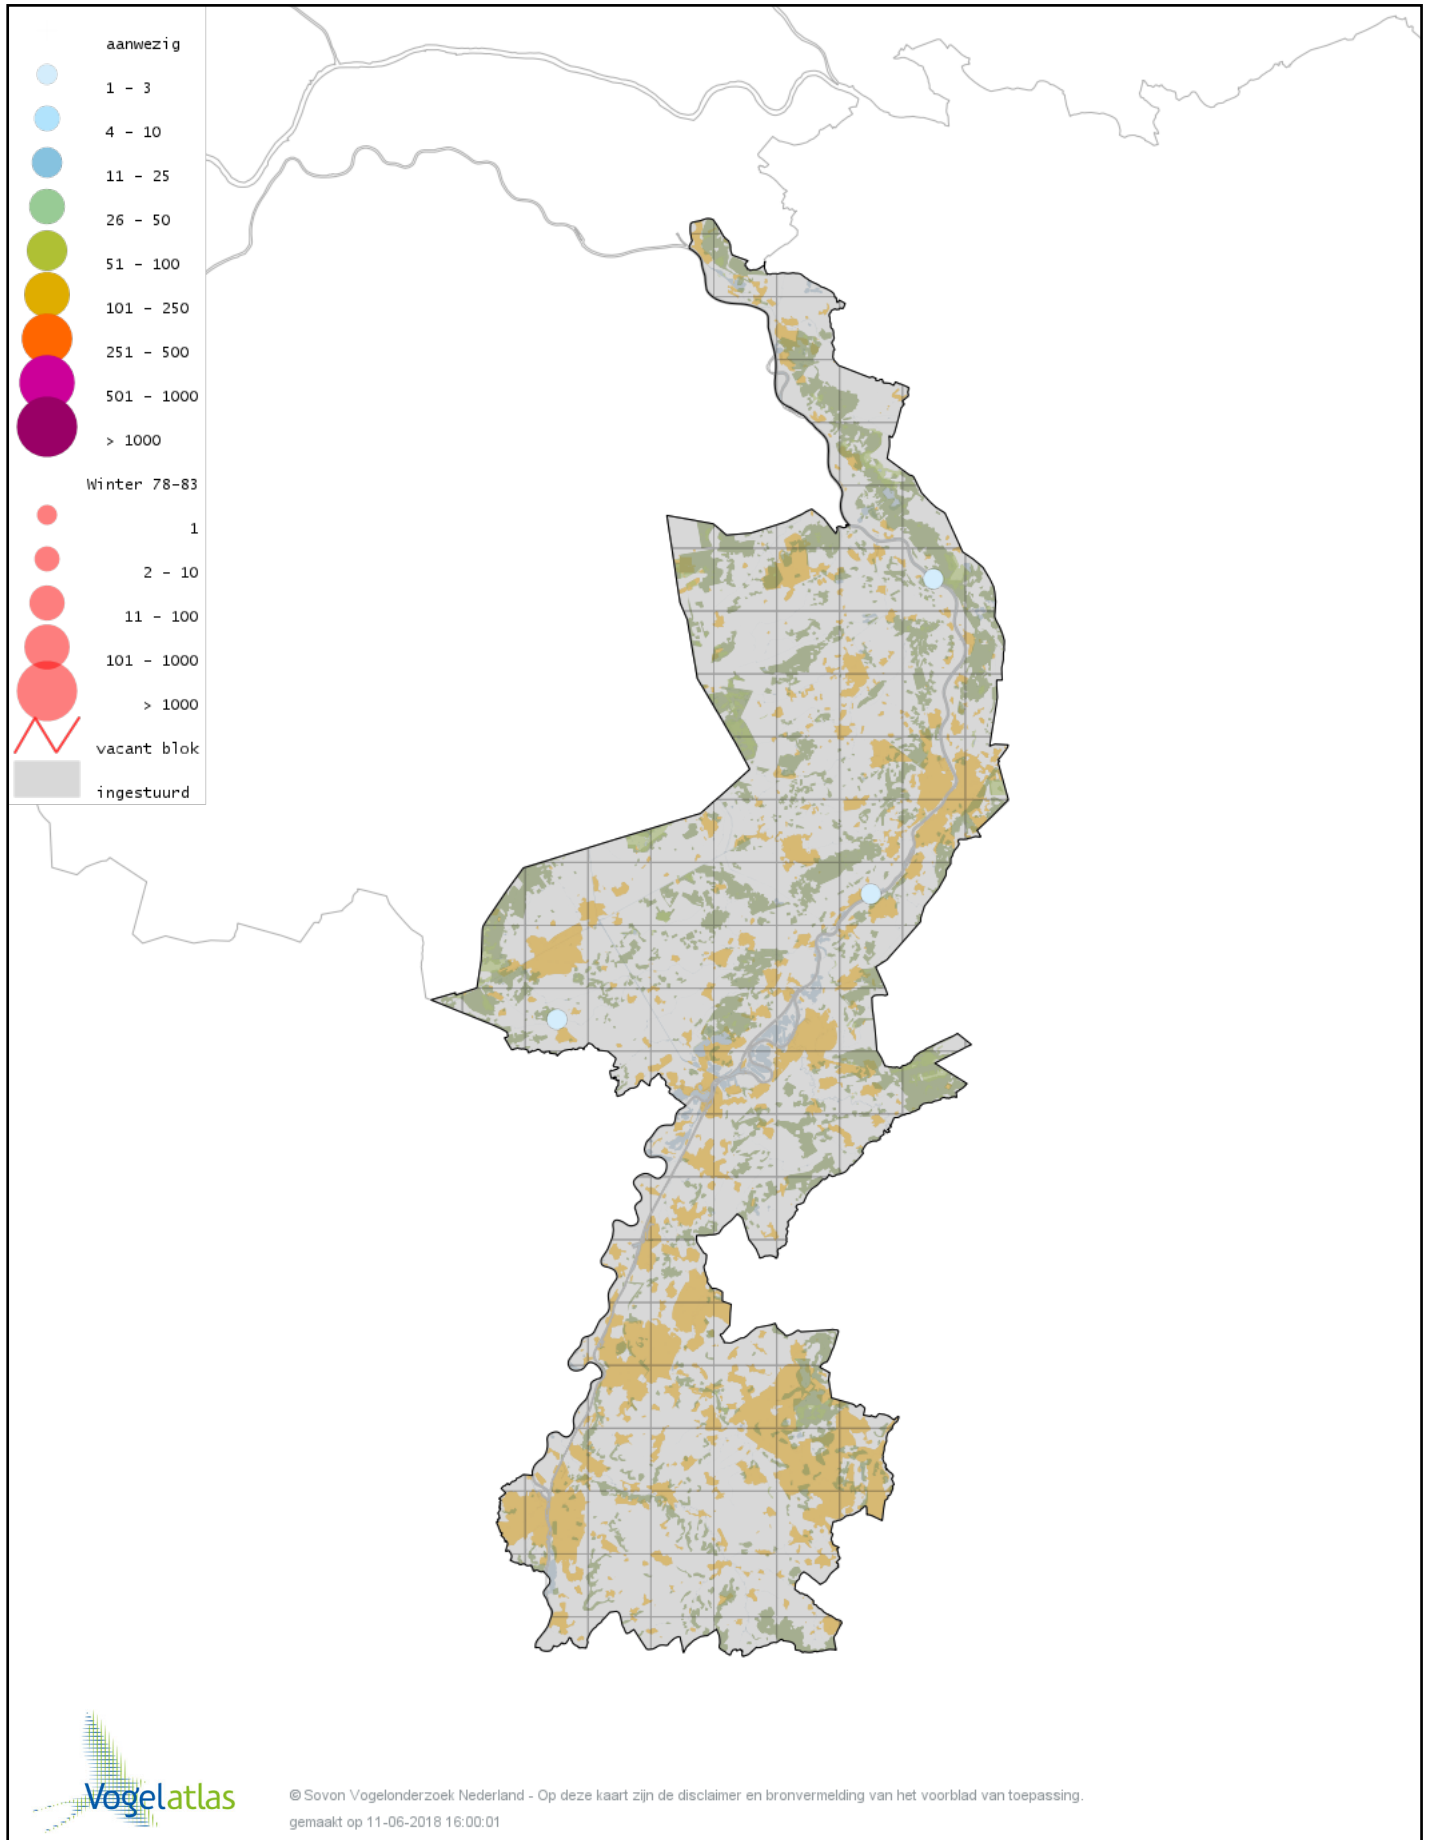

Ook worden in de kaarten de historische atlasresultaten (in rood) weergegeven.

Disclaimer

Deze verspreidingskaarten ondersteunen het completeren van de atlastellingen en verzamelen van aanvullende waarnemingen. De kaarten zijn nog niet volledig en kunnen fouten bevatten. Overname is toegestaan onder voorwaarde van bronvermelding (www.sovon.nl/vogelatlas)

De kleurtint (blauw) is de beste referentie voor de tot nu toe waargenomen aantalsklasse.

De stipgrootte is relatief. Vergelijk daarvoor de atlasblok grootte van de legenda met die van het kaartbeeld.

Voorlopige verspreidingskaart Knobbelzwaan winter

Voorlopige verspreidingskaart Zwarte Zwaan winter

Voorlopige verspreidingskaart Kleine Zwaan winter

Voorlopige verspreidingskaart Wilde Zwaan winter

Voorlopige verspreidingskaart Indische Gans winter

Voorlopige verspreidingskaart Indische Gans x Grauwe Gans winter

Voorlopige verspreidingskaart Sneeuwgans winter

Voorlopige verspreidingskaart Keizergans winter

Voorlopige verspreidingskaart Knobbelgans (Chinese) winter

Voorlopige verspreidingskaart Taigarietgans winter