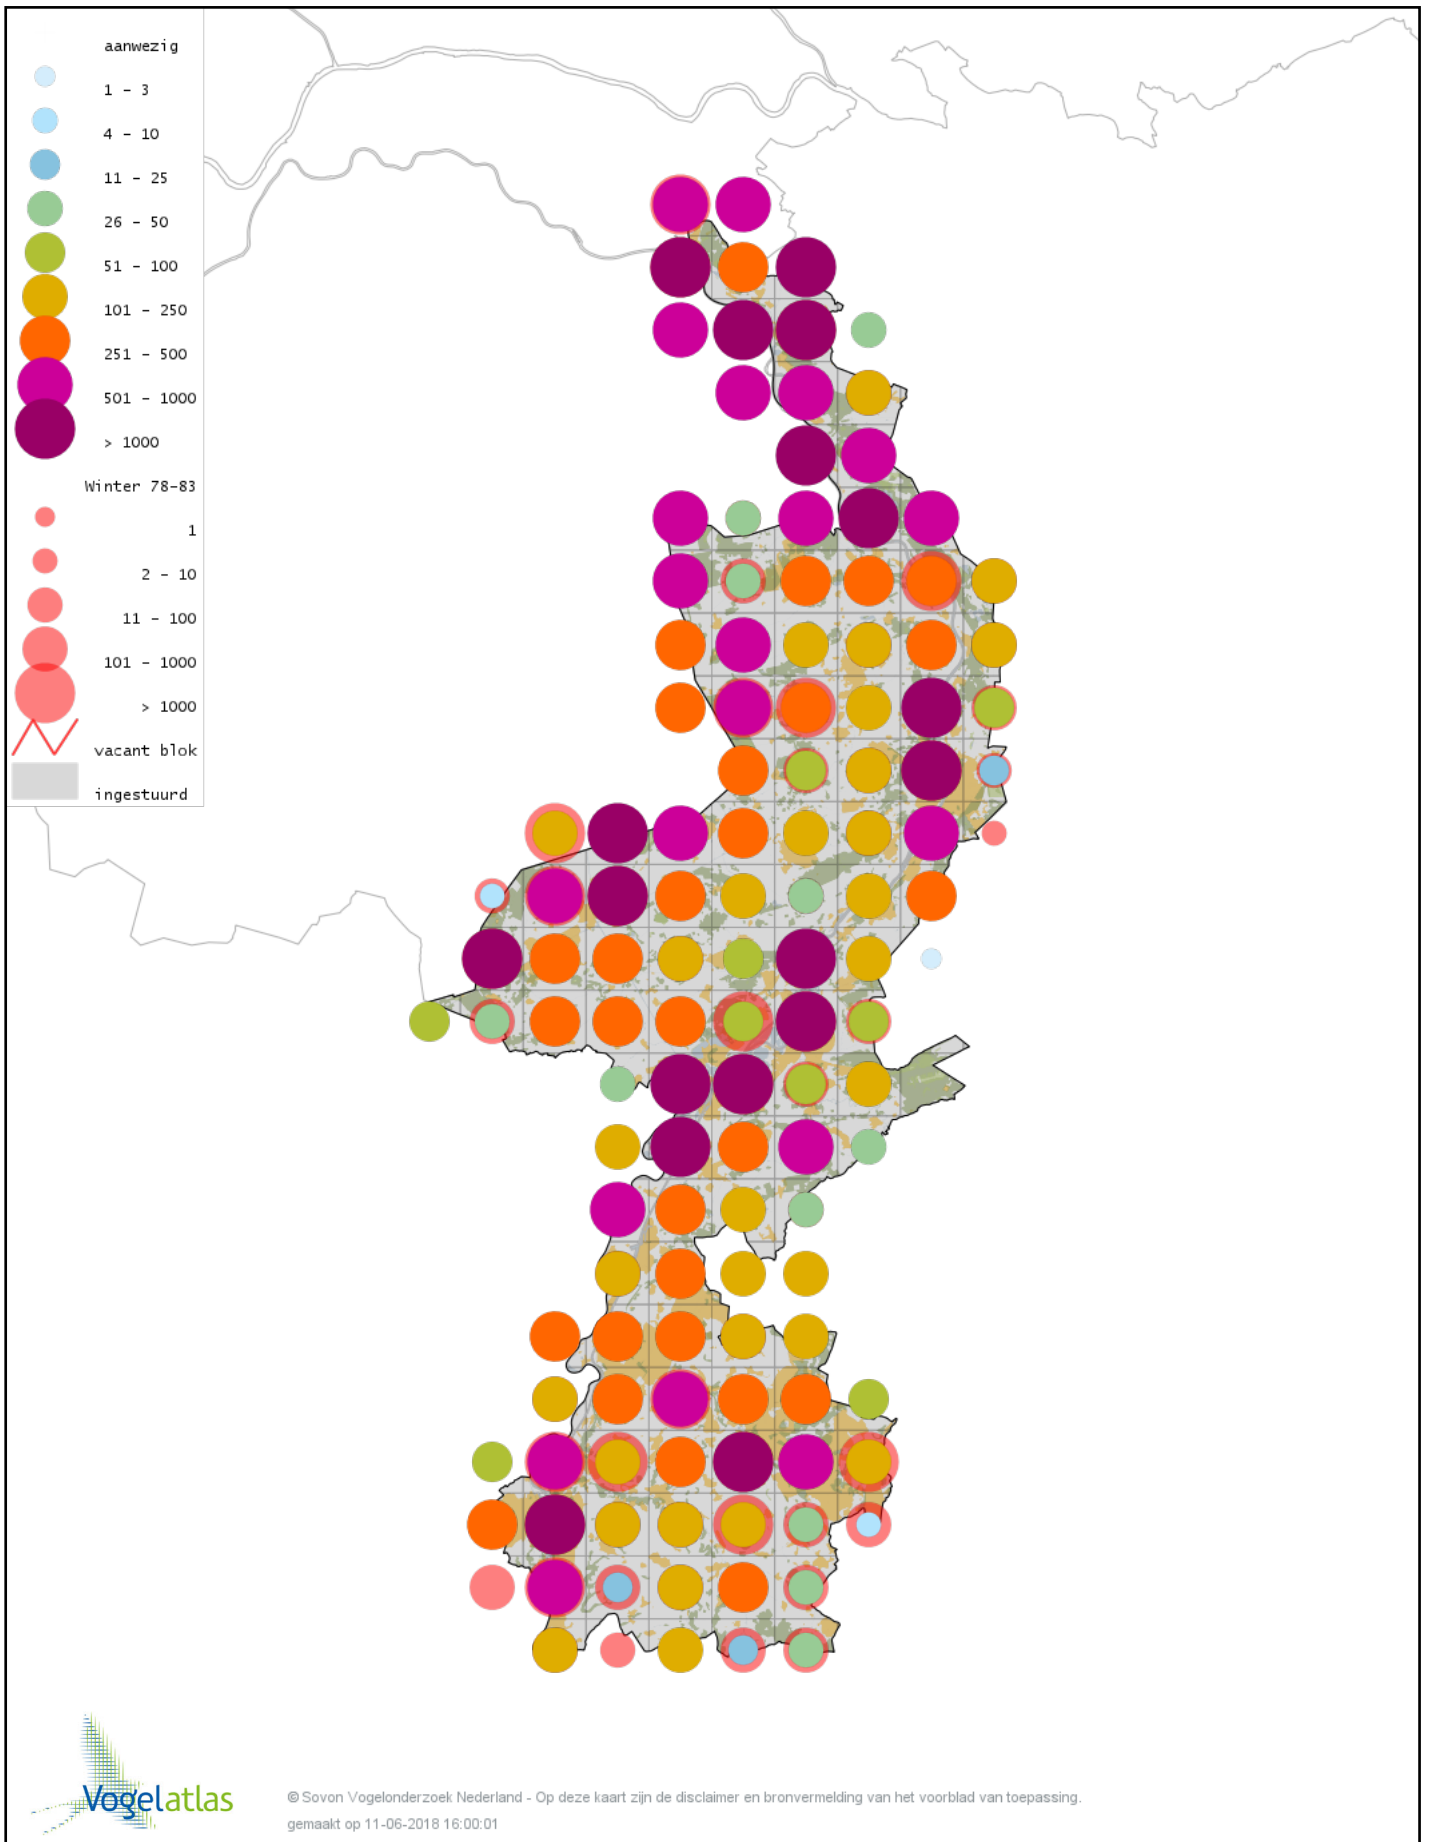

Voorlopige verspreidingskaart Bokje winter

Voorlopige verspreidingskaart Watersnip winter

Voorlopige verspreidingskaart Houtsnip winter

Voorlopige verspreidingskaart Grutto winter

Voorlopige verspreidingskaart Wulp winter

Voorlopige verspreidingskaart Oeverloper winter

Voorlopige verspreidingskaart Witgat winter

Voorlopige verspreidingskaart Tureluur winter

Voorlopige verspreidingskaart Grote Jager winter

Voorlopige verspreidingskaart Kokmeeuw winter

Voorlopige verspreidingskaart Zwartkopmeeuw winter

Voorlopige verspreidingskaart Stormmeeuw winter

Voorlopige verspreidingskaart Kleine Mantelmeeuw winter

Voorlopige verspreidingskaart Zilvermeeuw winter