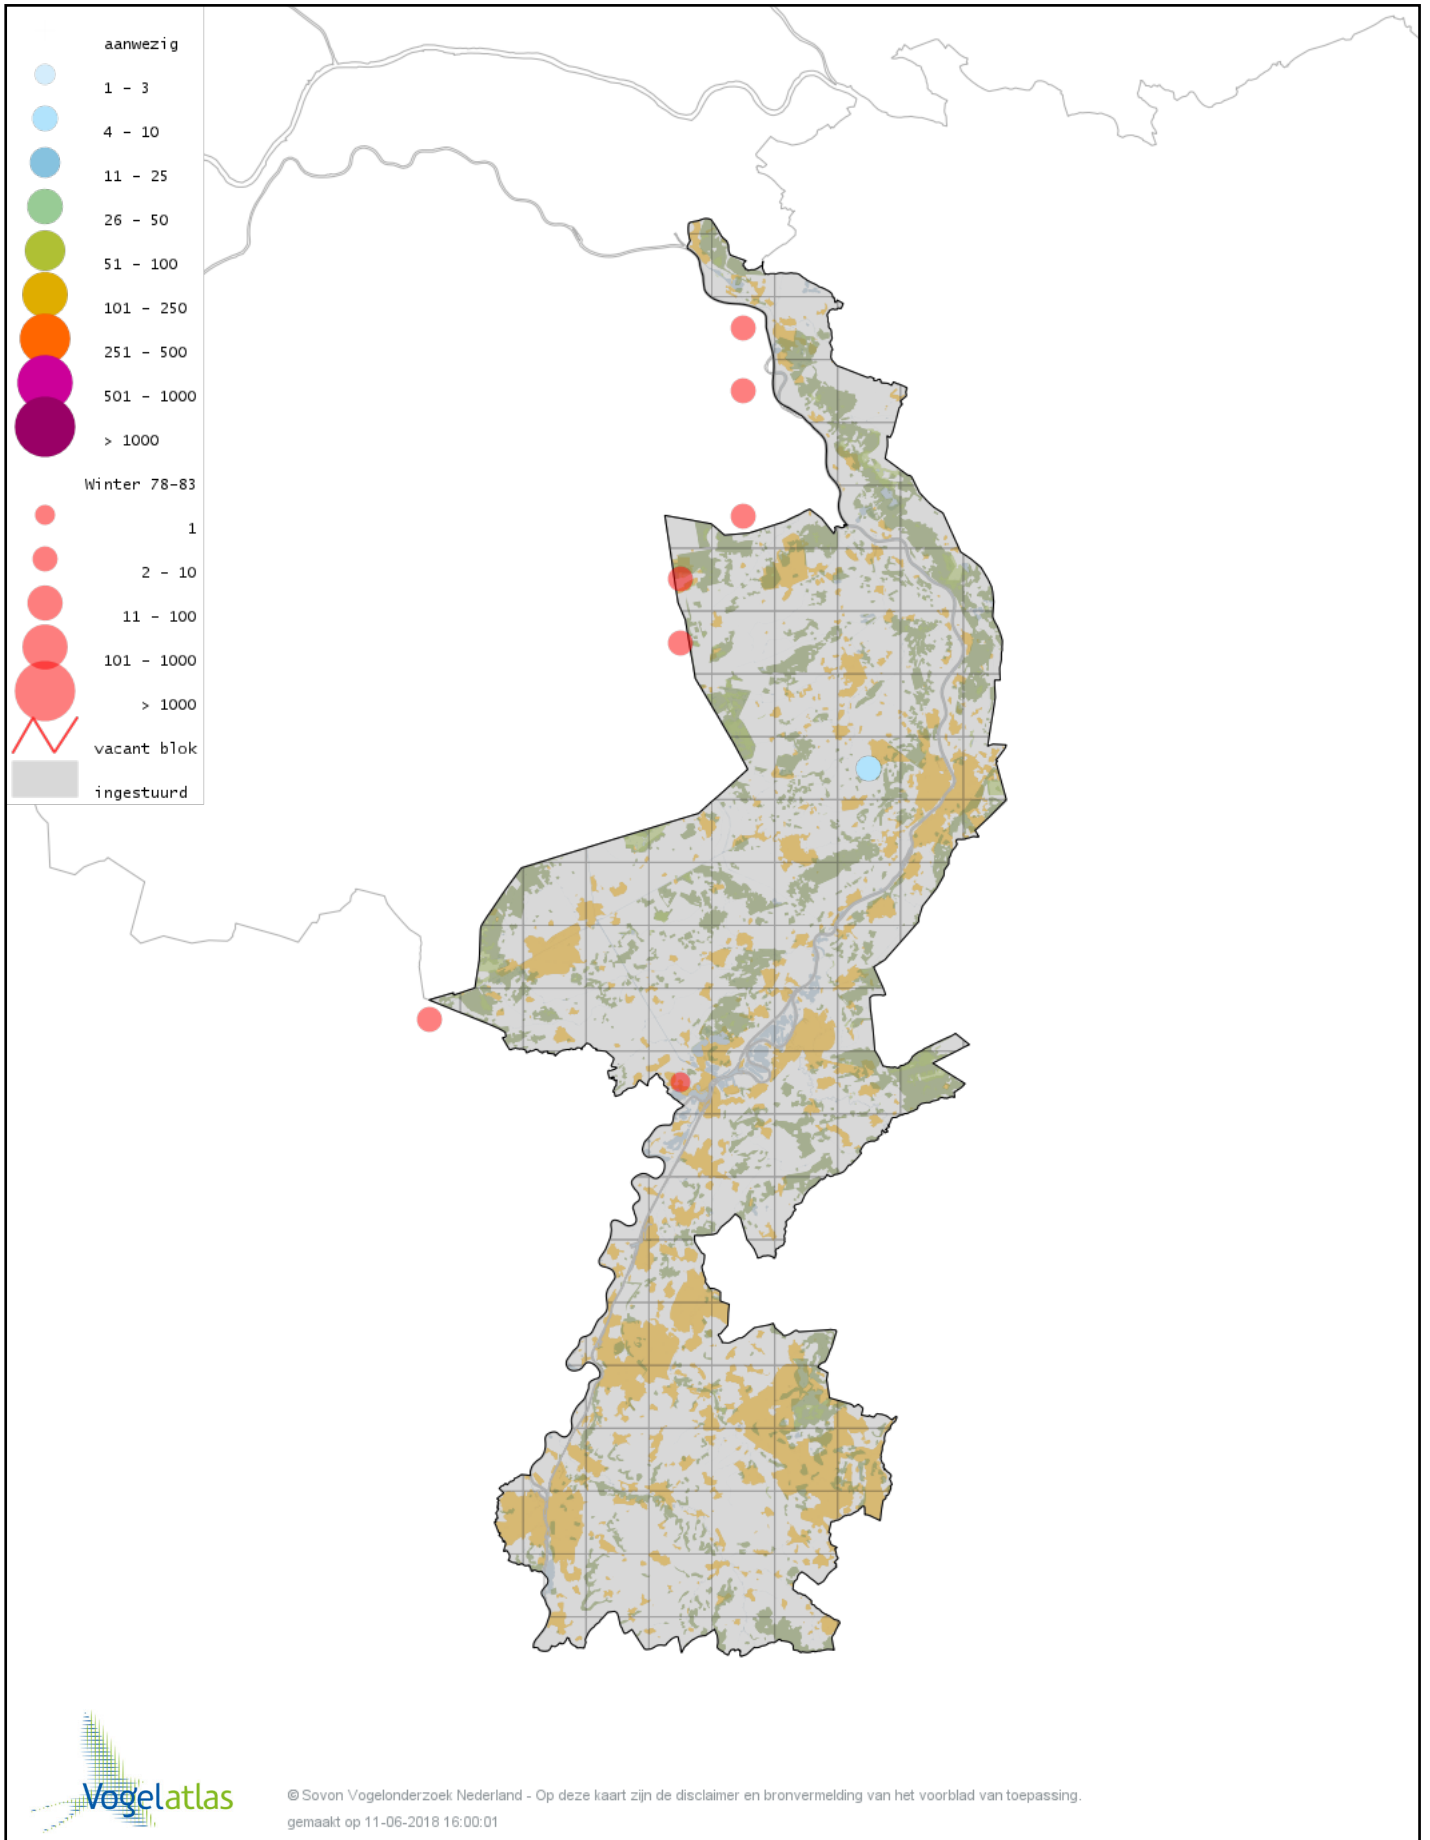

Voorlopige verspreidingskaart Waterhoen winter

Voorlopige verspreidingskaart Meerkoet winter

Voorlopige verspreidingskaart Kraanvogel winter

Voorlopige verspreidingskaart Scholekster winter

Voorlopige verspreidingskaart Kluut winter

Voorlopige verspreidingskaart Bokje winter

Voorlopige verspreidingskaart Watersnip winter

Voorlopige verspreidingskaart Houtsnip winter

Voorlopige verspreidingskaart Grutto winter

Voorlopige verspreidingskaart Wulp winter

Voorlopige verspreidingskaart Oeverloper winter

Voorlopige verspreidingskaart Witgat winter

Voorlopige verspreidingskaart Tureluur winter

Voorlopige verspreidingskaart Grote Jager winter

Voorlopige verspreidingskaart Kokmeeuw winter