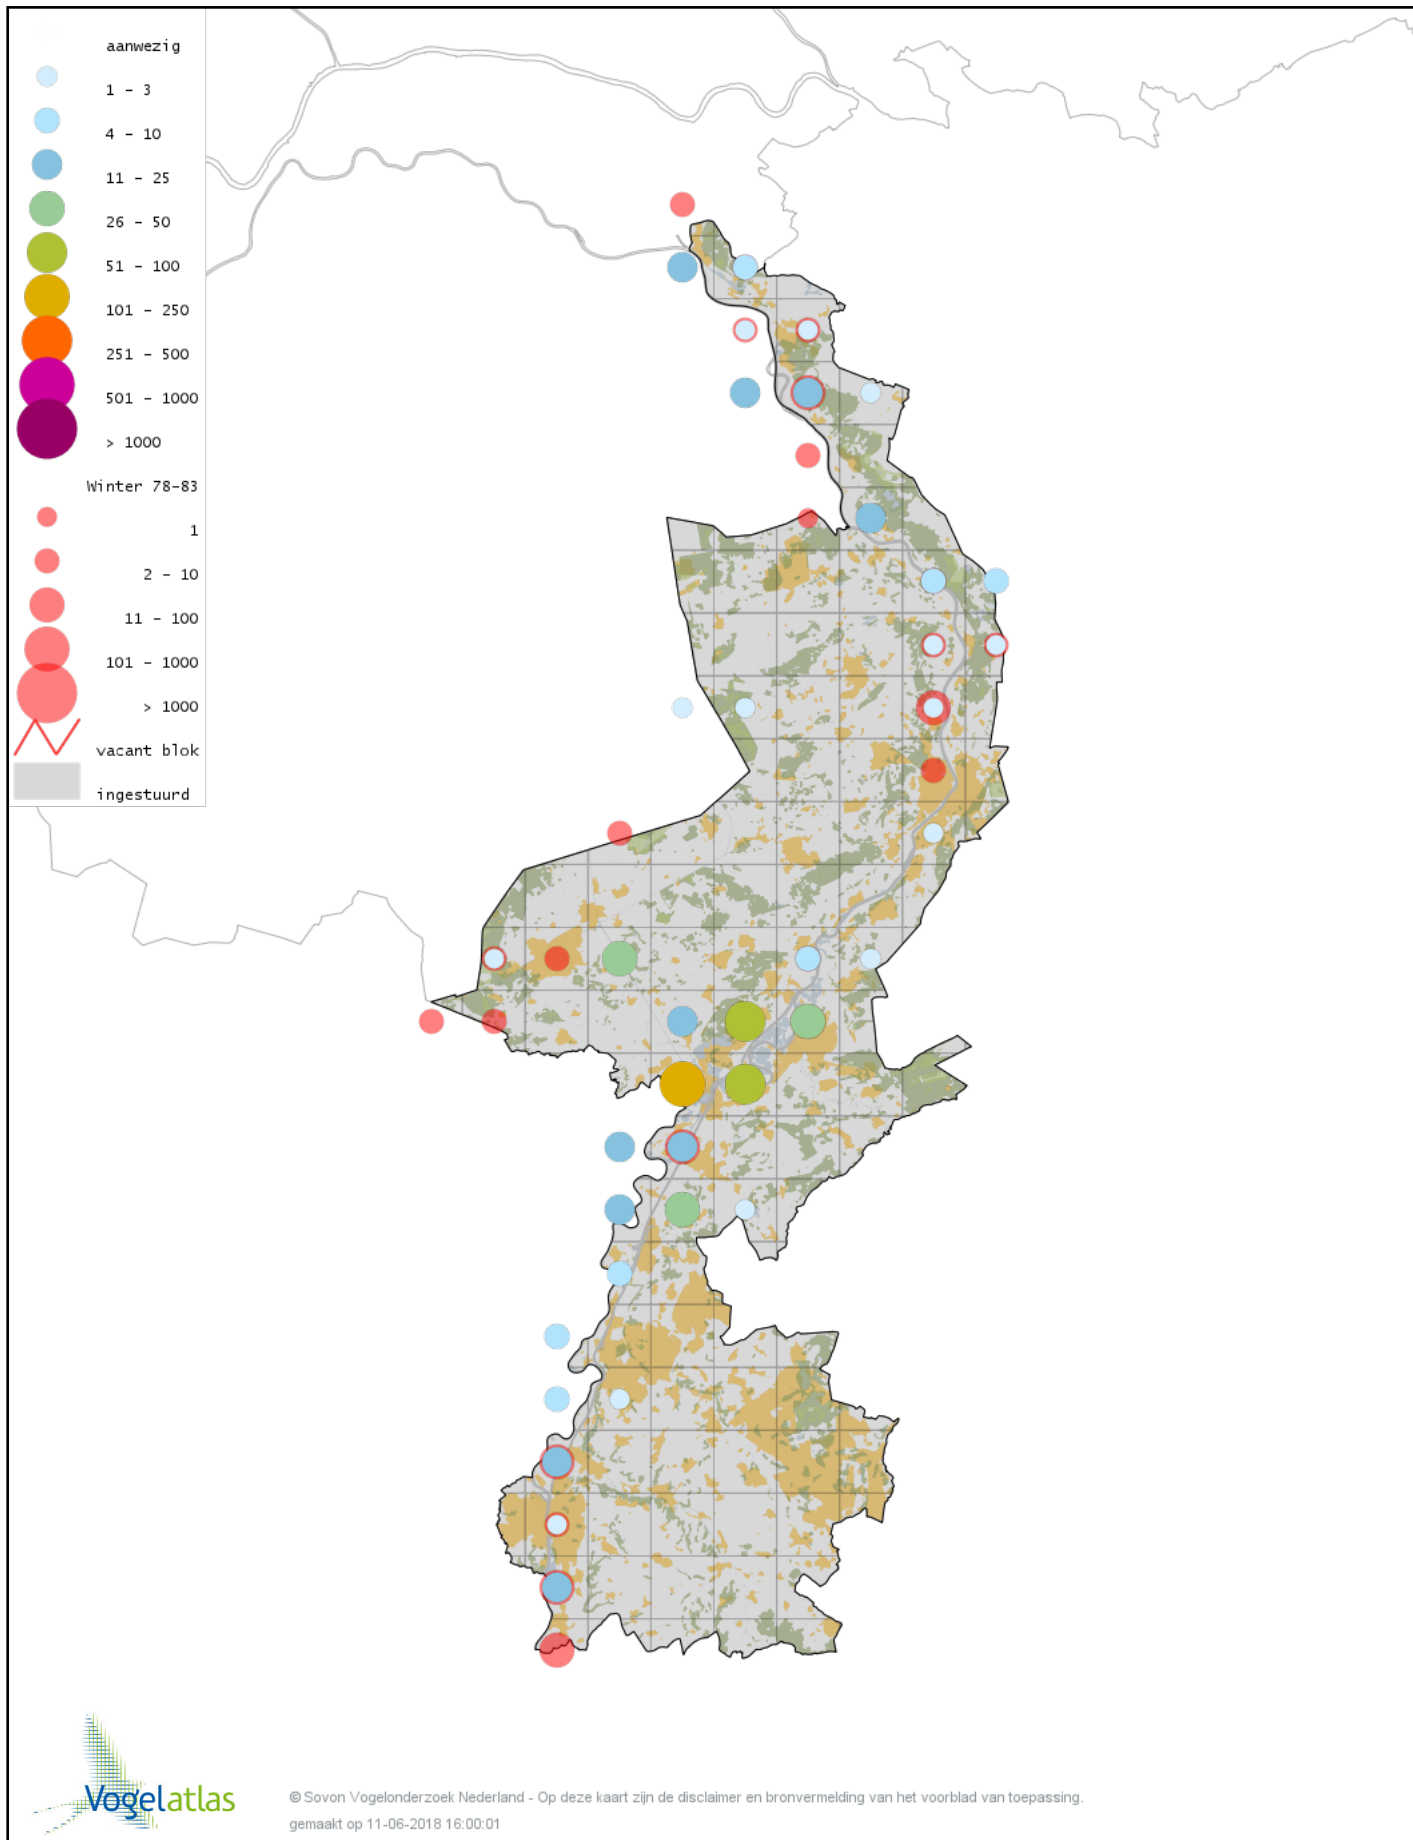

Voorlopige verspreidingskaart Kaapse Casarca winter

Voorlopige verspreidingskaart Bergeend winter

Voorlopige verspreidingskaart Krooneend winter

Voorlopige verspreidingskaart Tafeleend winter

Voorlopige verspreidingskaart Witoogend winter

Voorlopige verspreidingskaart Kuifeend winter

Voorlopige verspreidingskaart Kuifeend x Tafeleend winter

Voorlopige verspreidingskaart Topper winter

Voorlopige verspreidingskaart Muskuseend winter

Voorlopige verspreidingskaart Carolina-eend winter

Voorlopige verspreidingskaart Mandarijneend winter

Voorlopige verspreidingskaart Manengans winter

Voorlopige verspreidingskaart Rosse Stekelstaart winter

Voorlopige verspreidingskaart Eider winter

Voorlopige verspreidingskaart Zwarte Zee-eend winter

Voorlopige verspreidingskaart Grote Zee-eend winter

Voorlopige verspreidingskaart Nonnetje winter

Voorlopige verspreidingskaart Buffelkopeend winter

Voorlopige verspreidingskaart Brilduiker winter

Voorlopige verspreidingskaart Grote Zaagbek winter