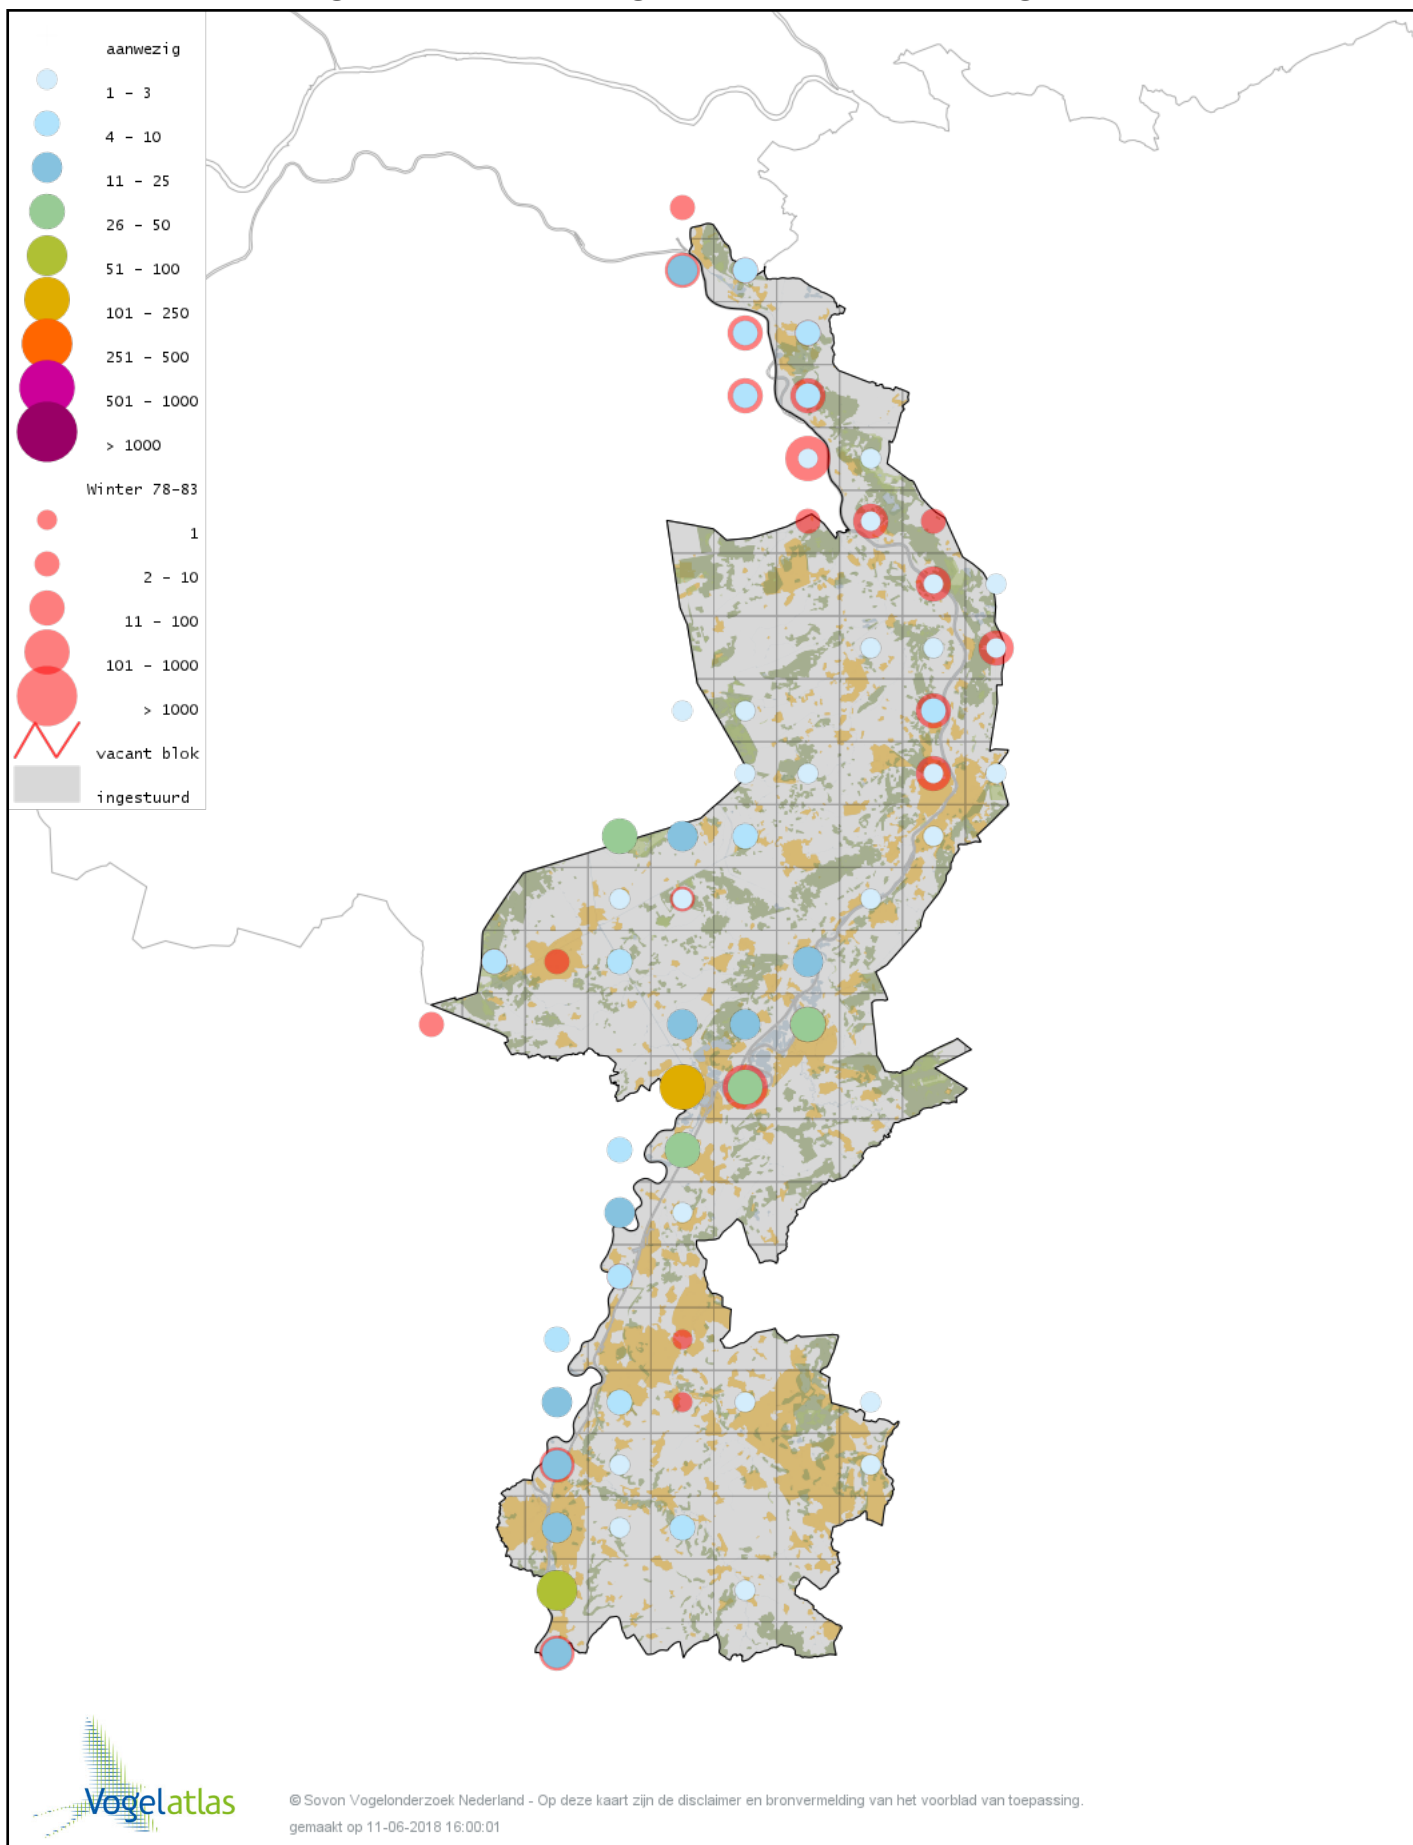

Voorlopige verspreidingskaart Mandarijneend winter

Voorlopige verspreidingskaart Manengans winter

Voorlopige verspreidingskaart Rosse Stekelstaart winter

Voorlopige verspreidingskaart Eider winter

Voorlopige verspreidingskaart Zwarte Zee-eend winter

Voorlopige verspreidingskaart Grote Zee-eend winter

Voorlopige verspreidingskaart Nonnetje winter

Voorlopige verspreidingskaart Buffelkopeend winter

Voorlopige verspreidingskaart Brilduiker winter

Voorlopige verspreidingskaart Grote Zaagbek winter

Voorlopige verspreidingskaart Middelste Zaagbek winter

Voorlopige verspreidingskaart Ringtaling winter

Voorlopige verspreidingskaart Krakeend winter

Voorlopige verspreidingskaart Chileense Smient winter

Voorlopige verspreidingskaart Smient winter

Voorlopige verspreidingskaart Slobeend winter

Voorlopige verspreidingskaart Wilde Eend winter

Voorlopige verspreidingskaart Soepeend winter

Voorlopige verspreidingskaart Bahamapijlstaart winter

Voorlopige verspreidingskaart Pijlstaart winter