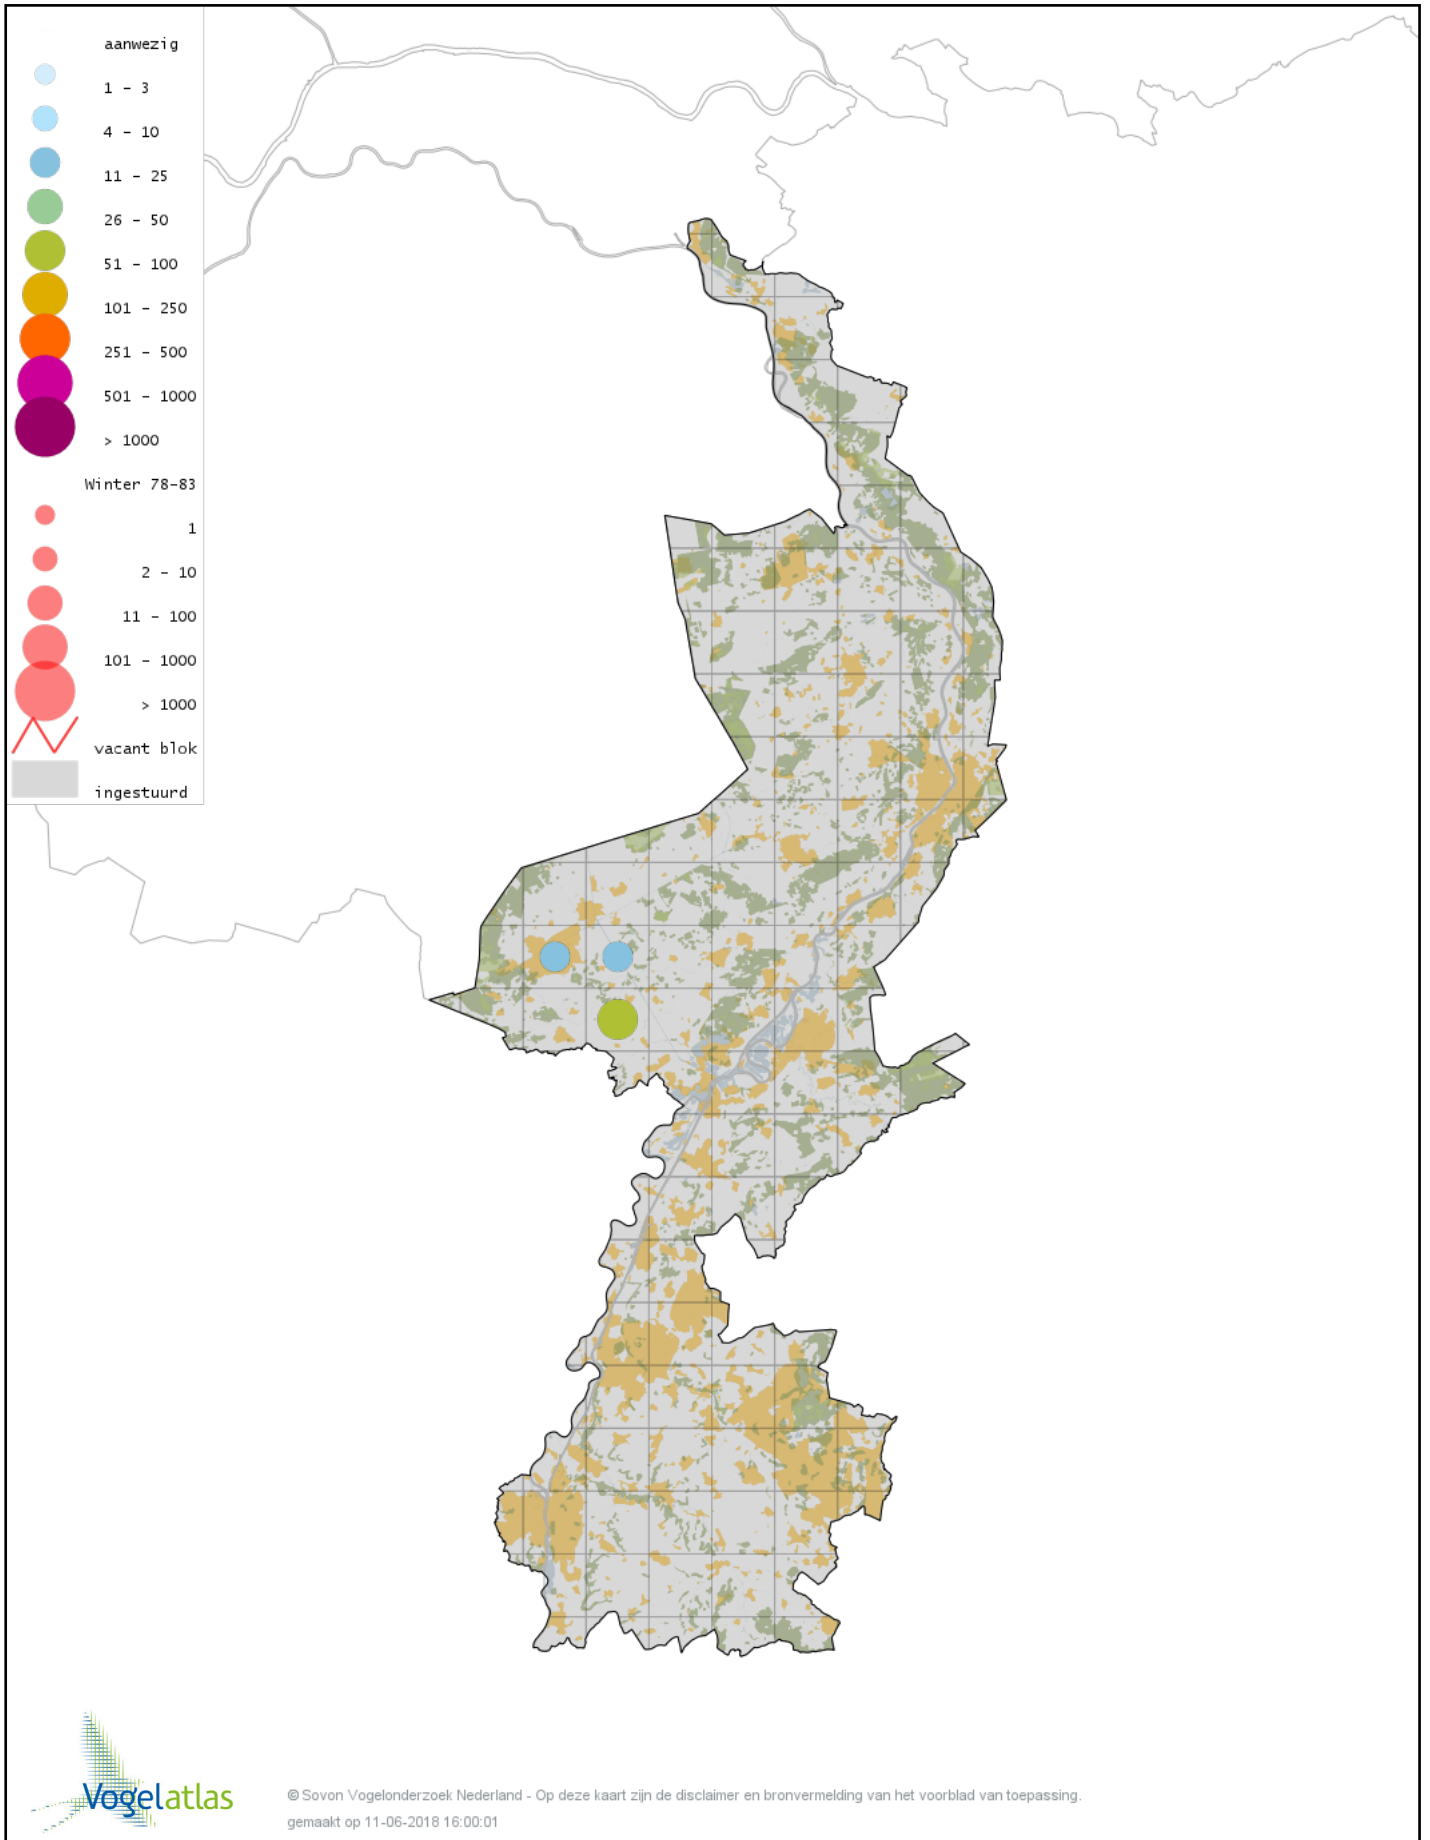

Voorlopige verspreidingskaart Bruinkopdiksnavelmees winter