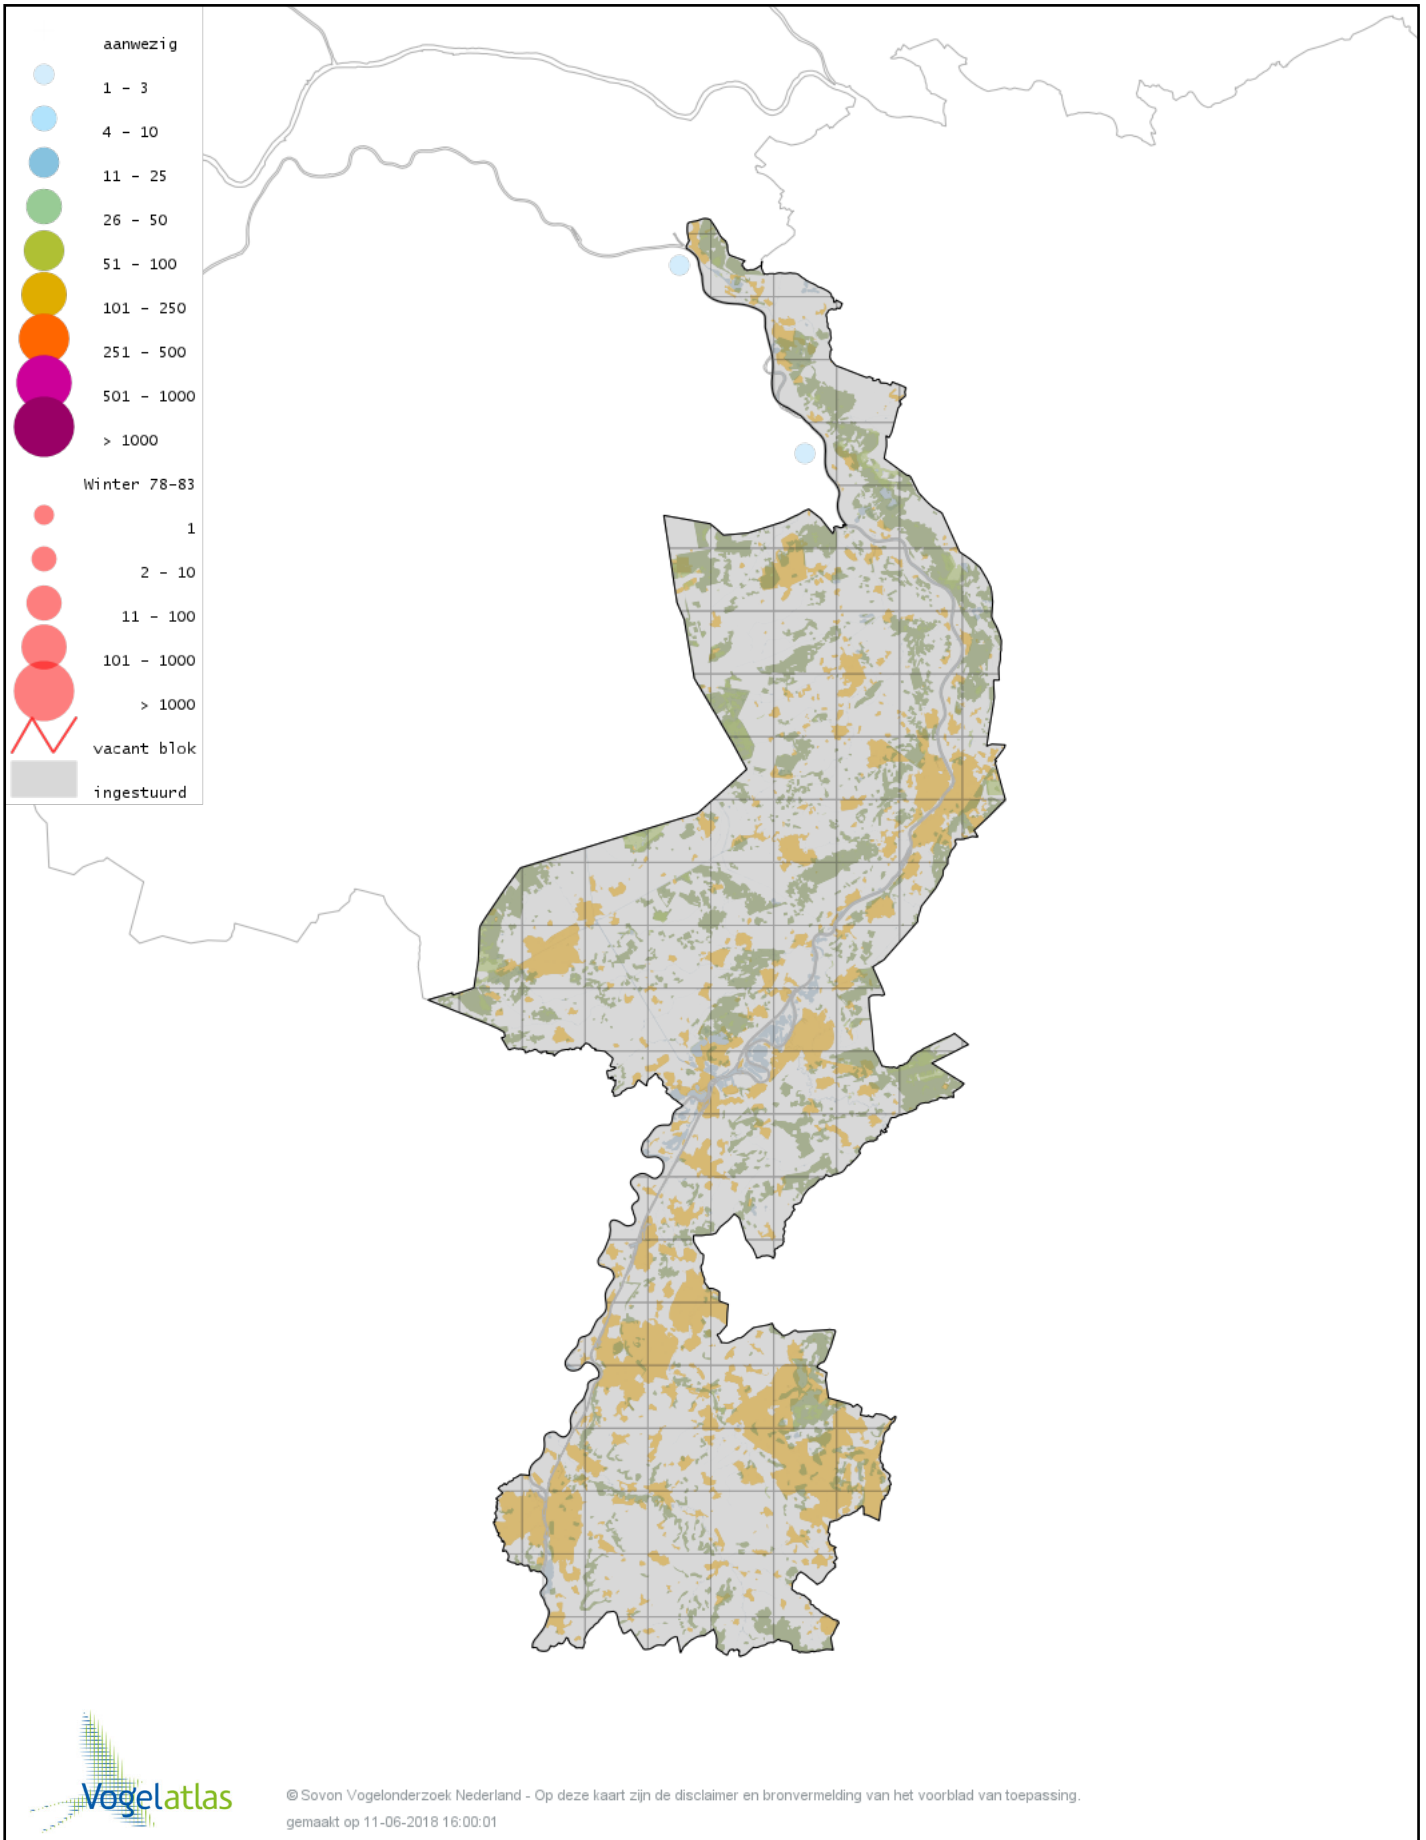

Voorlopige verspreidingskaart Toendrarietgans winter

Voorlopige verspreidingskaart Rietgans (Taiga of Toendra) winter

Voorlopige verspreidingskaart Kleine Rietgans winter

Voorlopige verspreidingskaart Grauwe Gans winter

Voorlopige verspreidingskaart Soepgans winter

Voorlopige verspreidingskaart Dwerggans winter

Voorlopige verspreidingskaart Kolgans winter

Voorlopige verspreidingskaart Kleine Canadese Gans (minima) winter

Voorlopige verspreidingskaart Grote Canadese Gans winter

Voorlopige verspreidingskaart Brandgans winter

Voorlopige verspreidingskaart Brandgans x Canadese Gans winter

Voorlopige verspreidingskaart hybride Brandgans x Dwerggans winter

Voorlopige verspreidingskaart Brandgans x Grauwe Gans winter

Voorlopige verspreidingskaart Brandgans x Kolgans winter

Voorlopige verspreidingskaart Brandgans x Sneeuwgans winter

Voorlopige verspreidingskaart Canadese gans x Grauwe gans winter