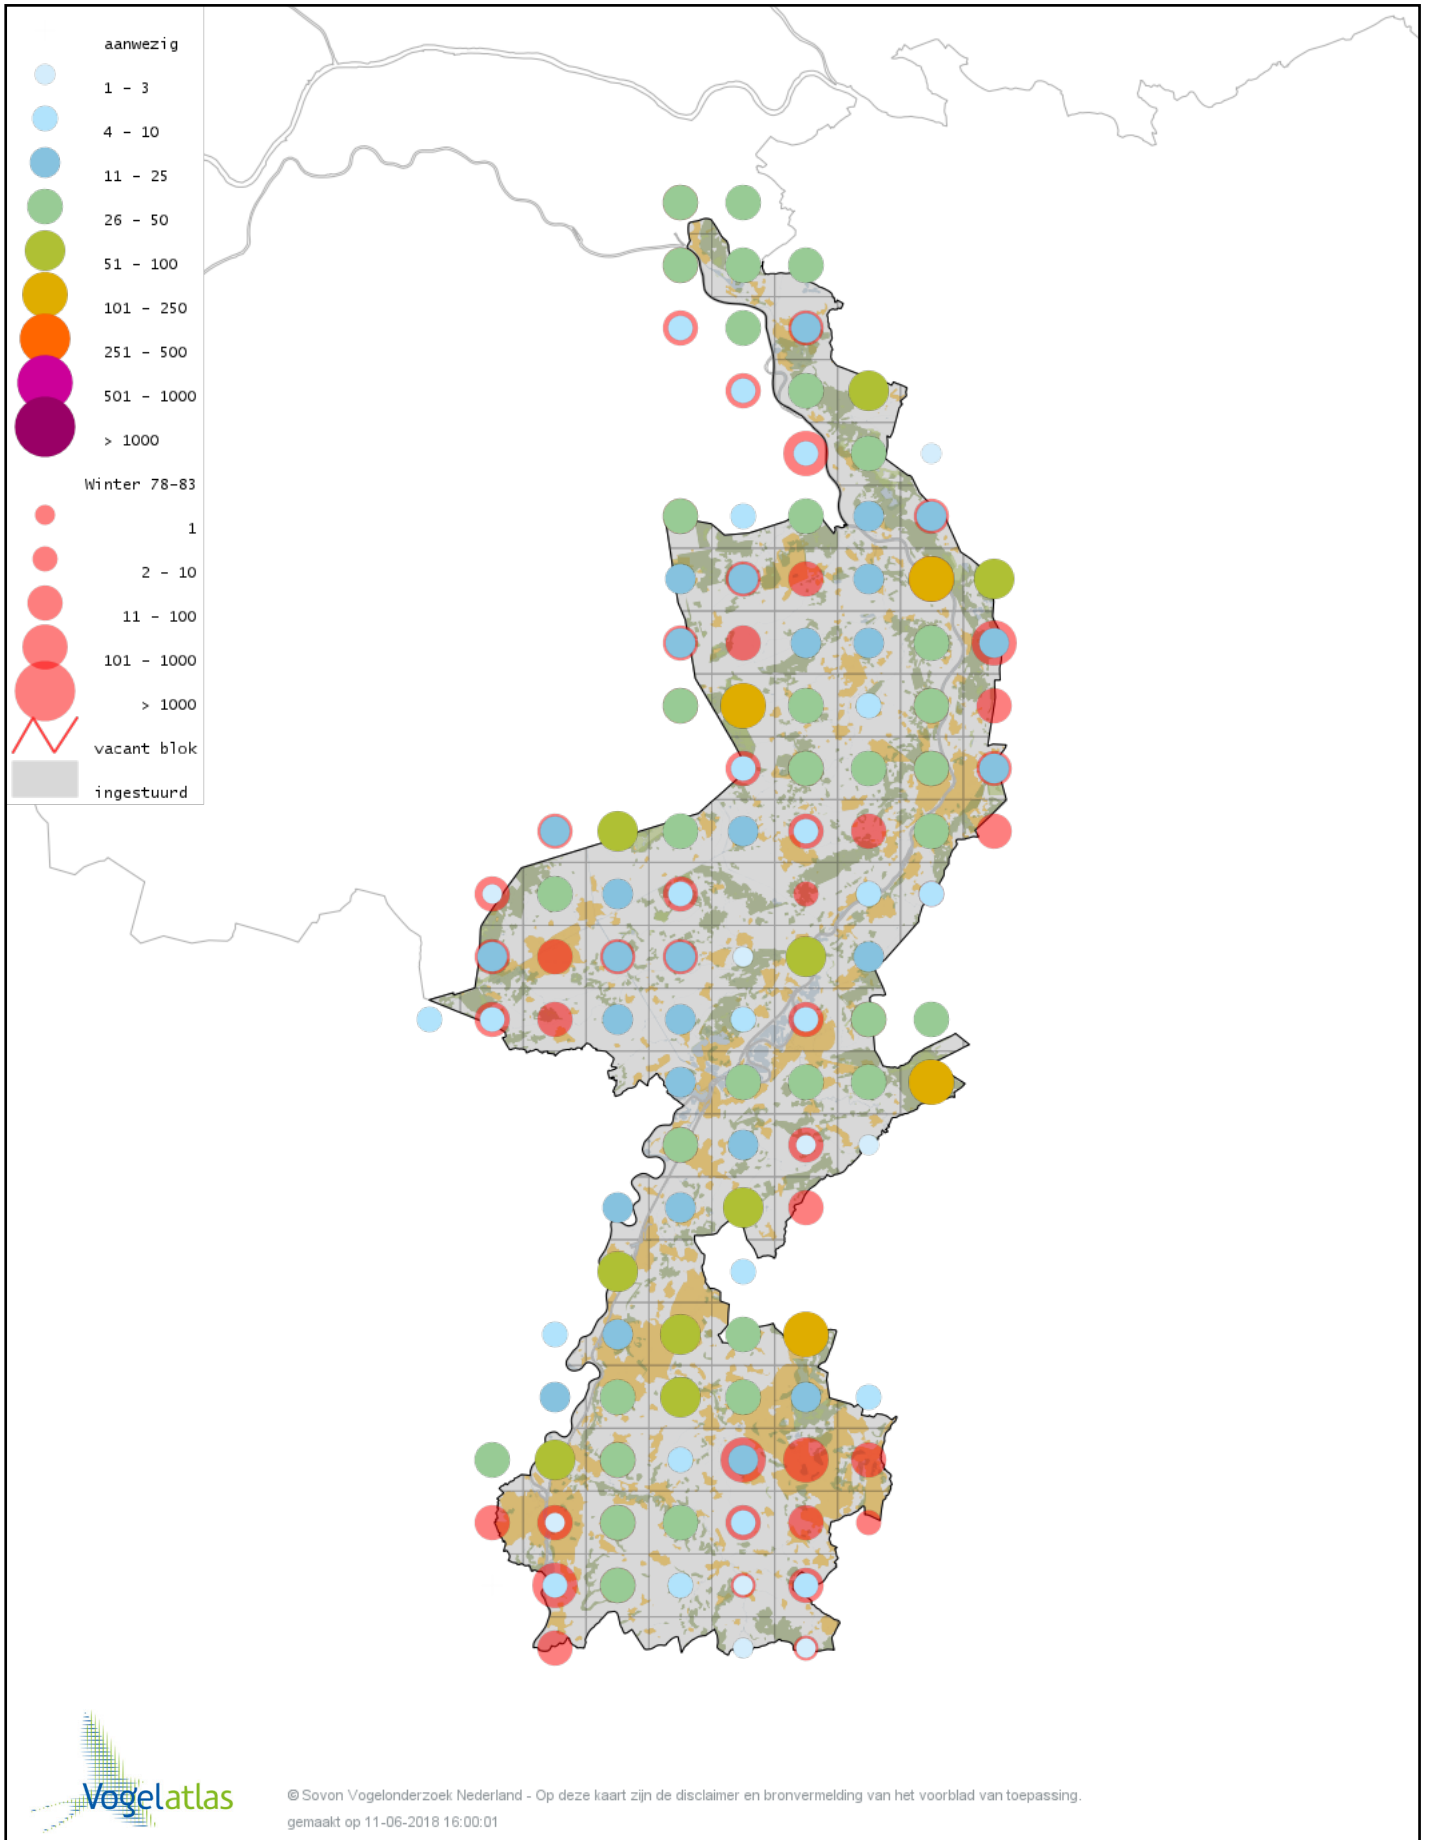

Voorlopige verspreidingskaart Ringmus winter

Voorlopige verspreidingskaart Gele Kwikstaart winter

Voorlopige verspreidingskaart Grote Gele Kwikstaart winter

Voorlopige verspreidingskaart Witte Kwikstaart winter

Voorlopige verspreidingskaart Rouwkwikstaart winter

Voorlopige verspreidingskaart Graspieper winter

Voorlopige verspreidingskaart Waterpieper winter

Voorlopige verspreidingskaart Vink winter

Voorlopige verspreidingskaart Keep winter