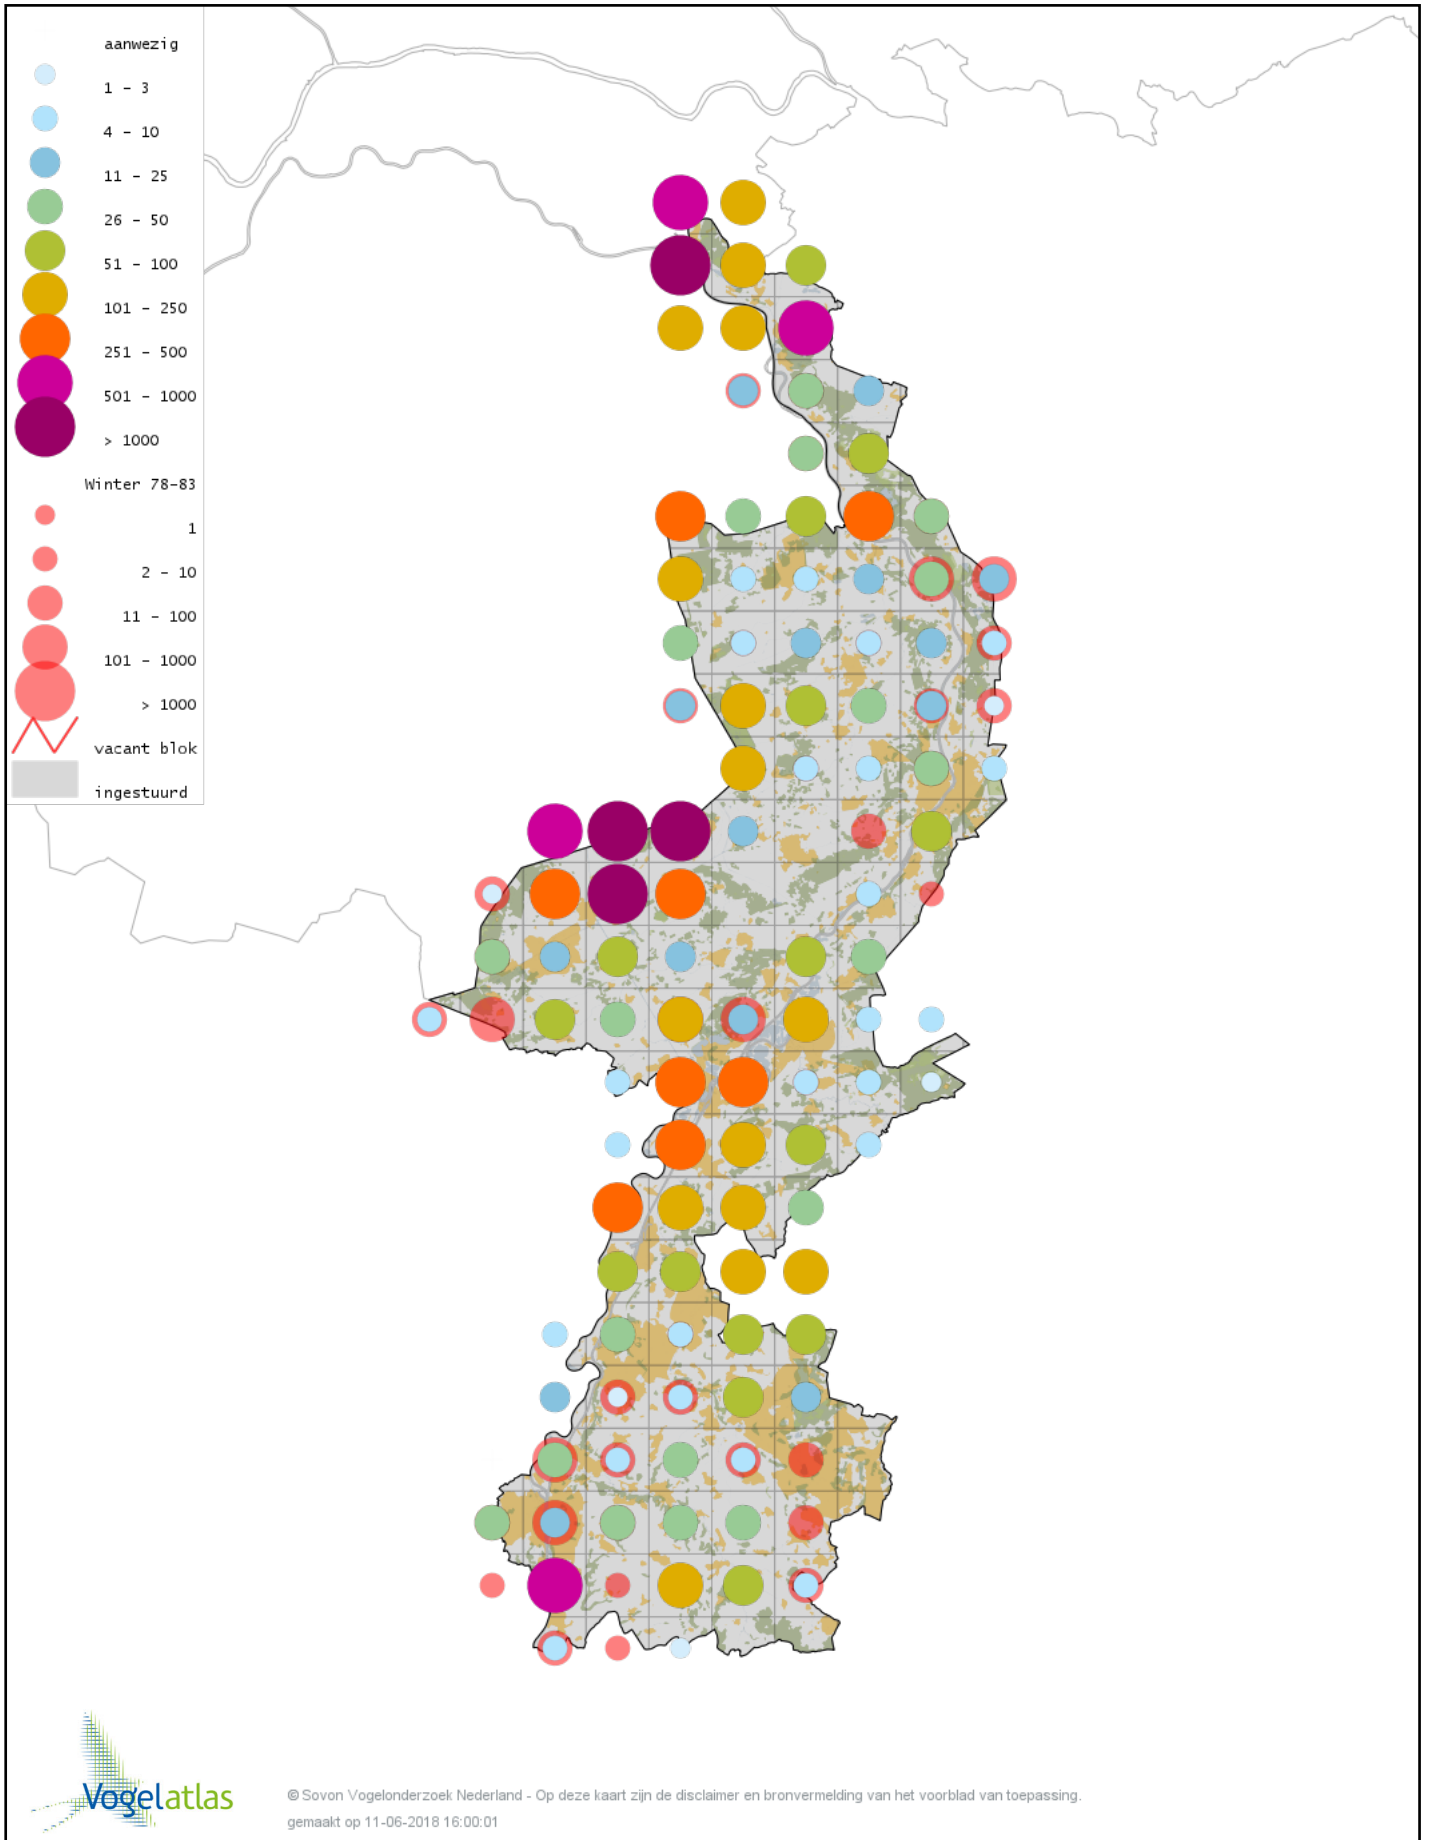

Voorlopige verspreidingskaart Stormmeeuw winter