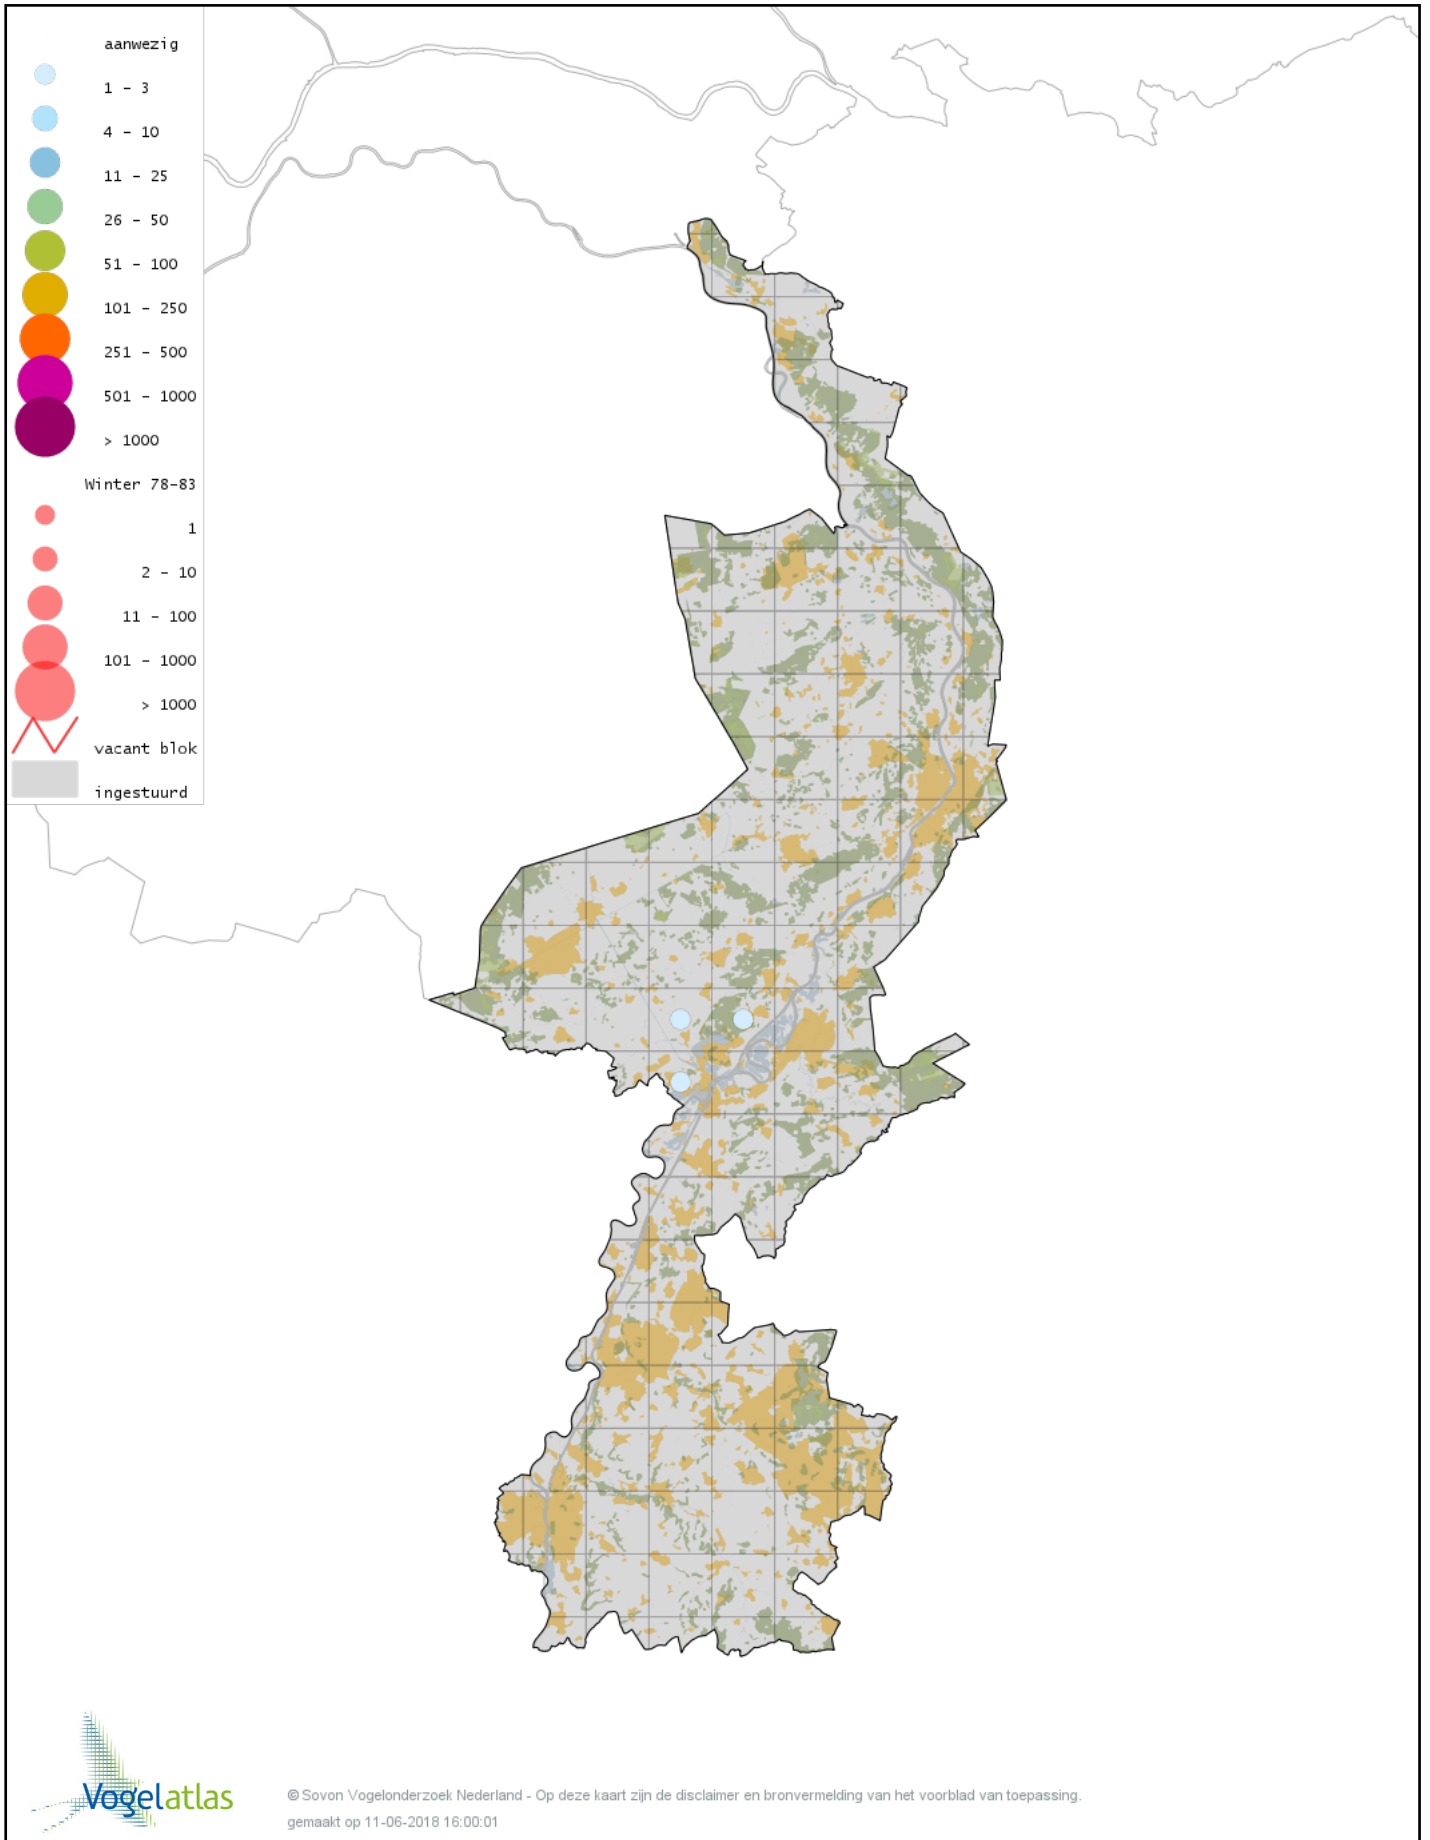

Voorlopige verspreidingskaart Kaapse Casarca winter

Voorlopige verspreidingskaart Bergeend winter

Voorlopige verspreidingskaart Krooneend winter

Voorlopige verspreidingskaart Tafeleend winter

Voorlopige verspreidingskaart Witoogend winter

Voorlopige verspreidingskaart Kuifeend winter

Voorlopige verspreidingskaart Kuifeend x Tafeleend winter

Voorlopige verspreidingskaart Topper winter

Voorlopige verspreidingskaart Muskuseend winter

Voorlopige verspreidingskaart Carolina-eend winter

Voorlopige verspreidingskaart Mandarijneend winter

Voorlopige verspreidingskaart Manengans winter

Voorlopige verspreidingskaart Rosse Stekelstaart winter

Voorlopige verspreidingskaart Eider winter

Voorlopige verspreidingskaart Zwarte Zee-eend winter

Voorlopige verspreidingskaart Grote Zee-eend winter

Voorlopige verspreidingskaart Nonnetje winter

Voorlopige verspreidingskaart Buffelkopeend winter

Voorlopige verspreidingskaart Brilduiker winter

Voorlopige verspreidingskaart Grote Zaagbek winter