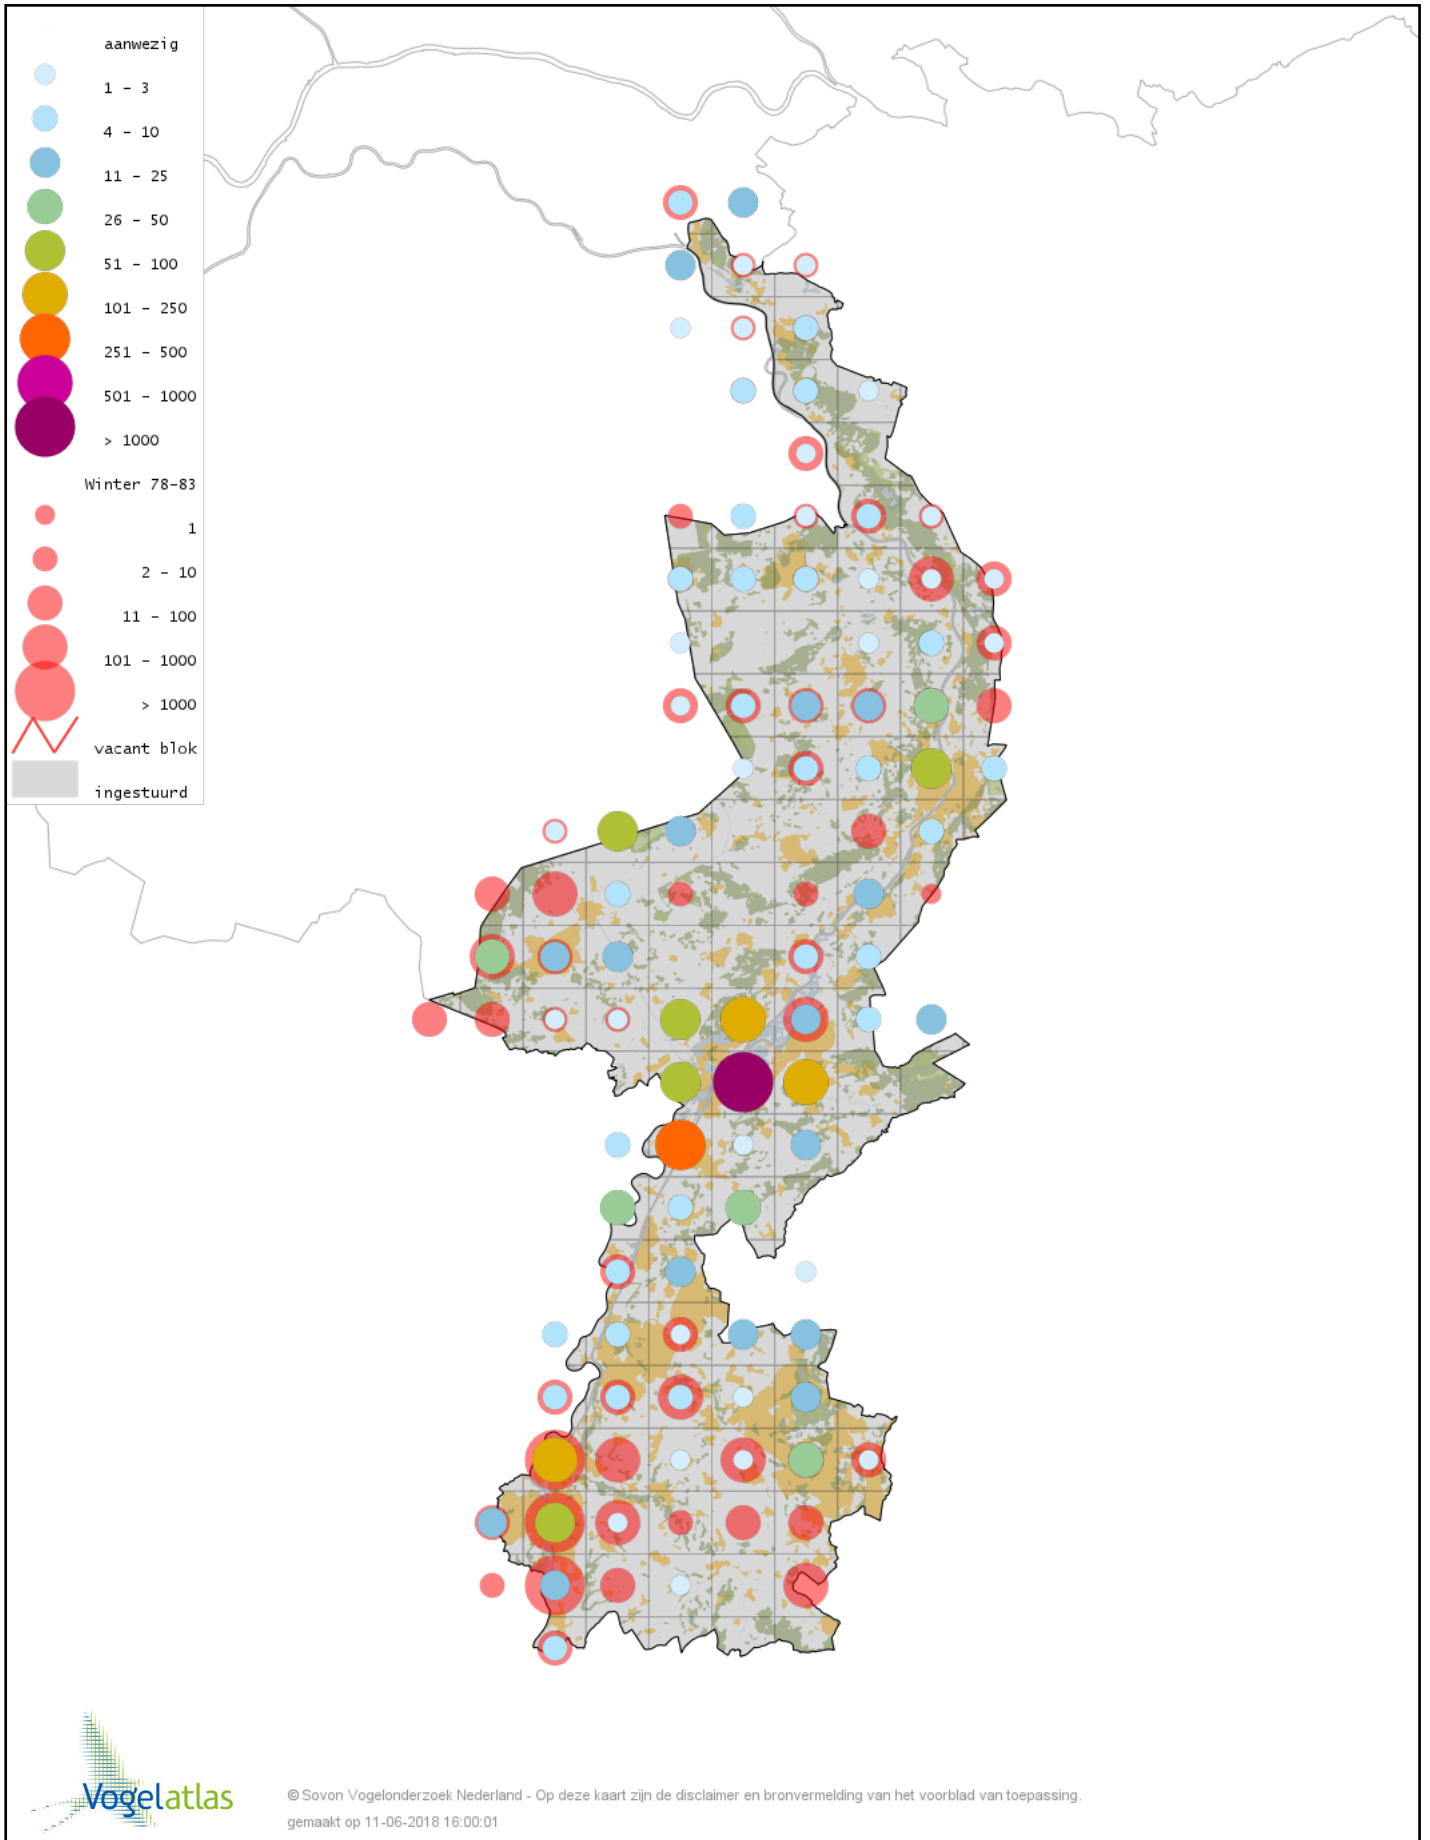

Voorlopige verspreidingskaart Oeverloper winter

Voorlopige verspreidingskaart Witgat winter

Voorlopige verspreidingskaart Tureluur winter

Voorlopige verspreidingskaart Grote Jager winter

Voorlopige verspreidingskaart Kokmeeuw winter

Voorlopige verspreidingskaart Zwartkopmeeuw winter

Voorlopige verspreidingskaart Stormmeeuw winter

Voorlopige verspreidingskaart Kleine Mantelmeeuw winter

Voorlopige verspreidingskaart Zilvermeeuw winter

Voorlopige verspreidingskaart Geelpootmeeuw winter

Voorlopige verspreidingskaart Pontische Meeuw winter

Voorlopige verspreidingskaart Grote Mantelmeeuw winter

Voorlopige verspreidingskaart Stadsduif winter