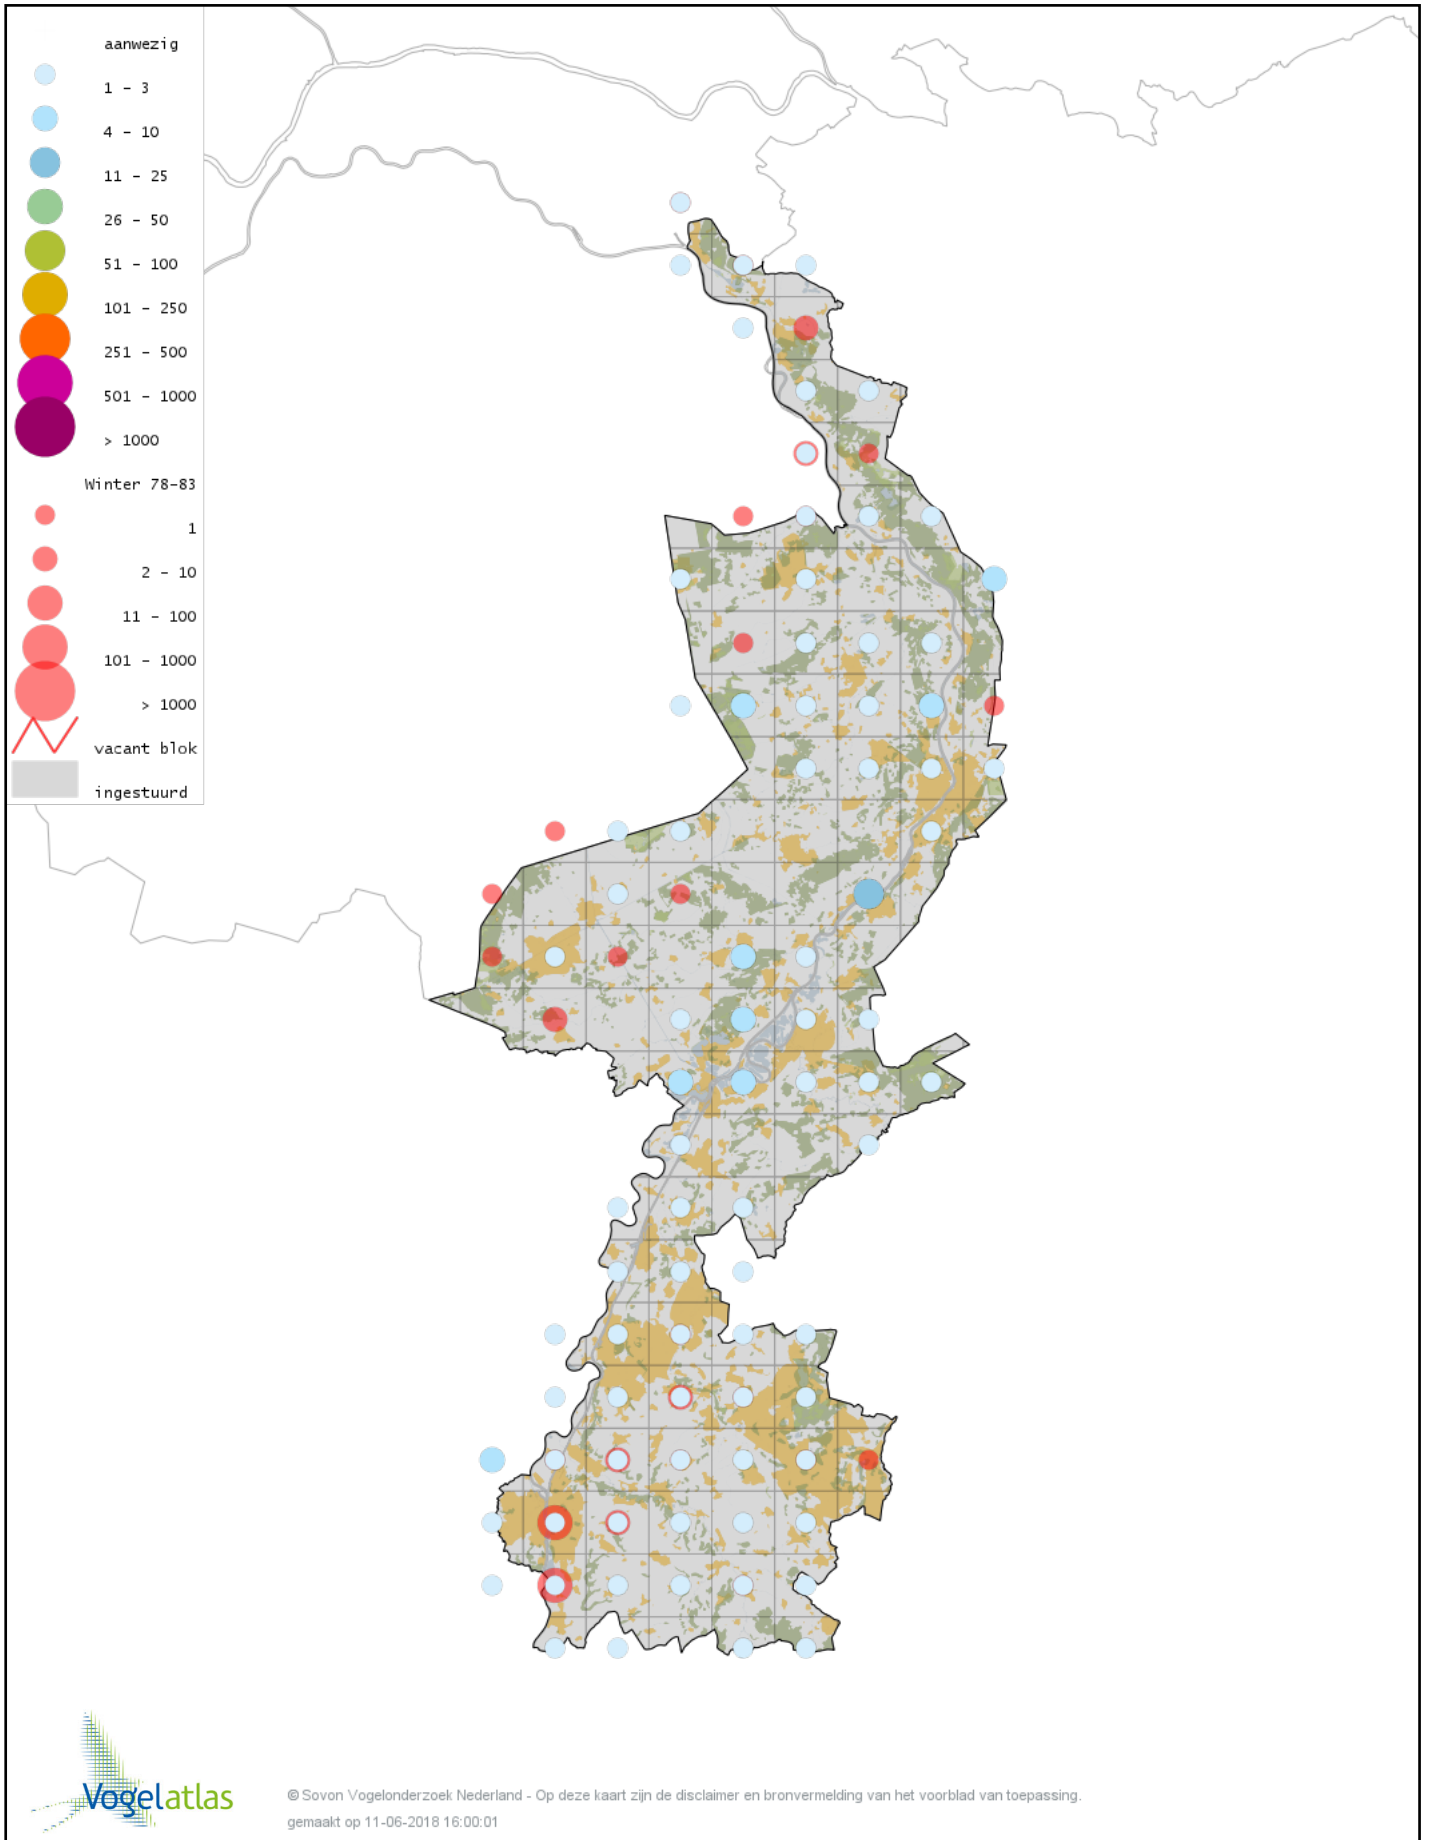

Voorlopige verspreidingskaart Glanskop winter

Voorlopige verspreidingskaart Kuifleeuwerik winter

Voorlopige verspreidingskaart Boomleeuwerik winter

Voorlopige verspreidingskaart Veldleeuwerik winter

Voorlopige verspreidingskaart Strandleeuwerik winter

Voorlopige verspreidingskaart Staartmees winter

Voorlopige verspreidingskaart Witkopstaartmees winter

Voorlopige verspreidingskaart Bruinkopdiksnavelmees winter

Voorlopige verspreidingskaart Tjiftjaf winter

Voorlopige verspreidingskaart Zwartkop winter

Voorlopige verspreidingskaart Pestvogel winter

Voorlopige verspreidingskaart Boomklever winter

Voorlopige verspreidingskaart Kortsnavelboomkruiper winter

Voorlopige verspreidingskaart Boomkruiper winter