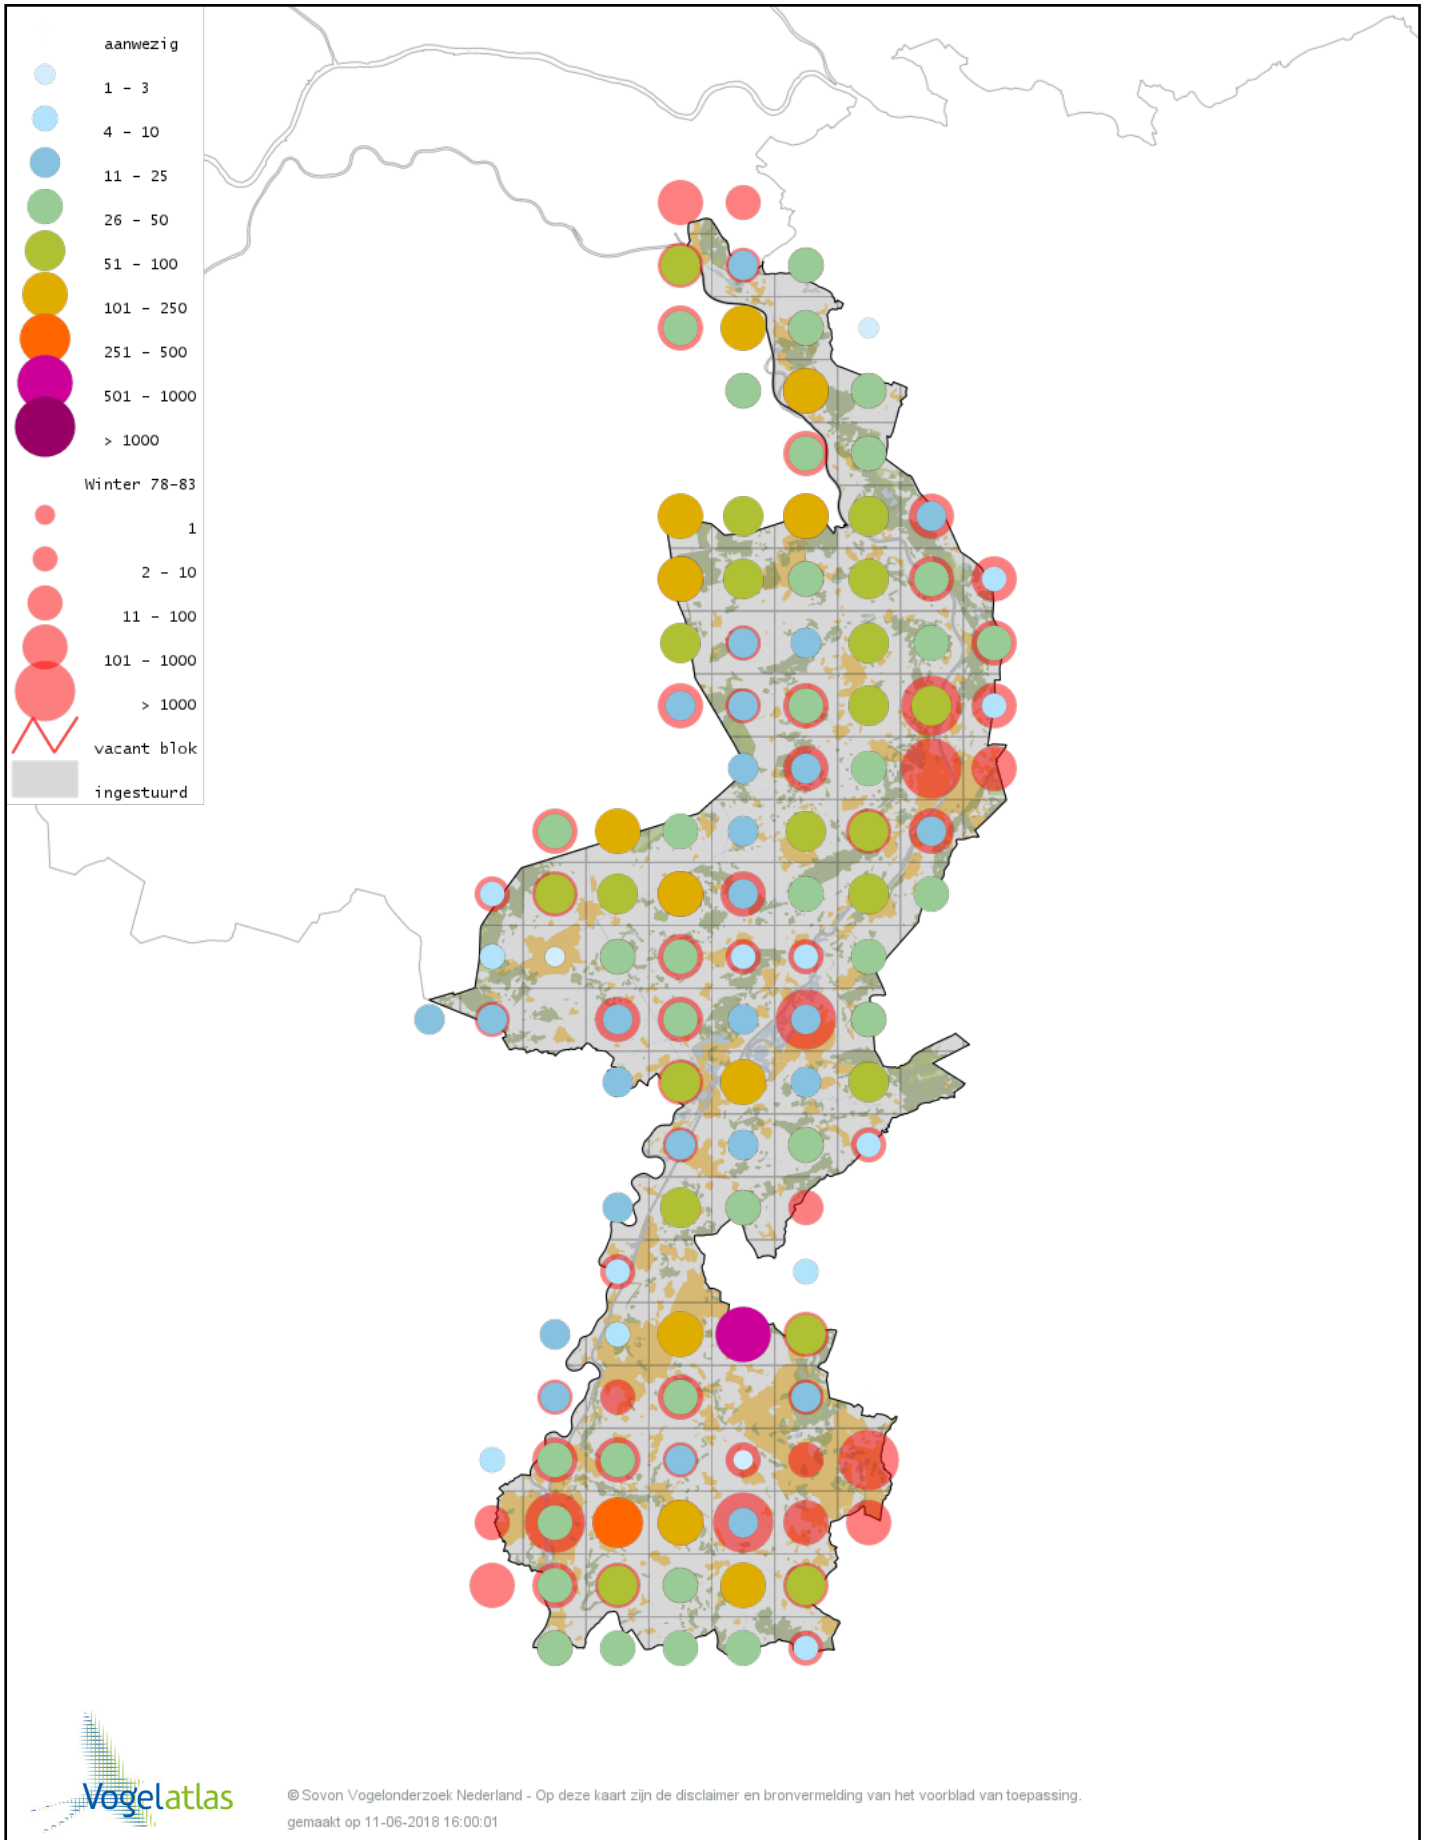

Voorlopige verspreidingskaart Ringmus winter