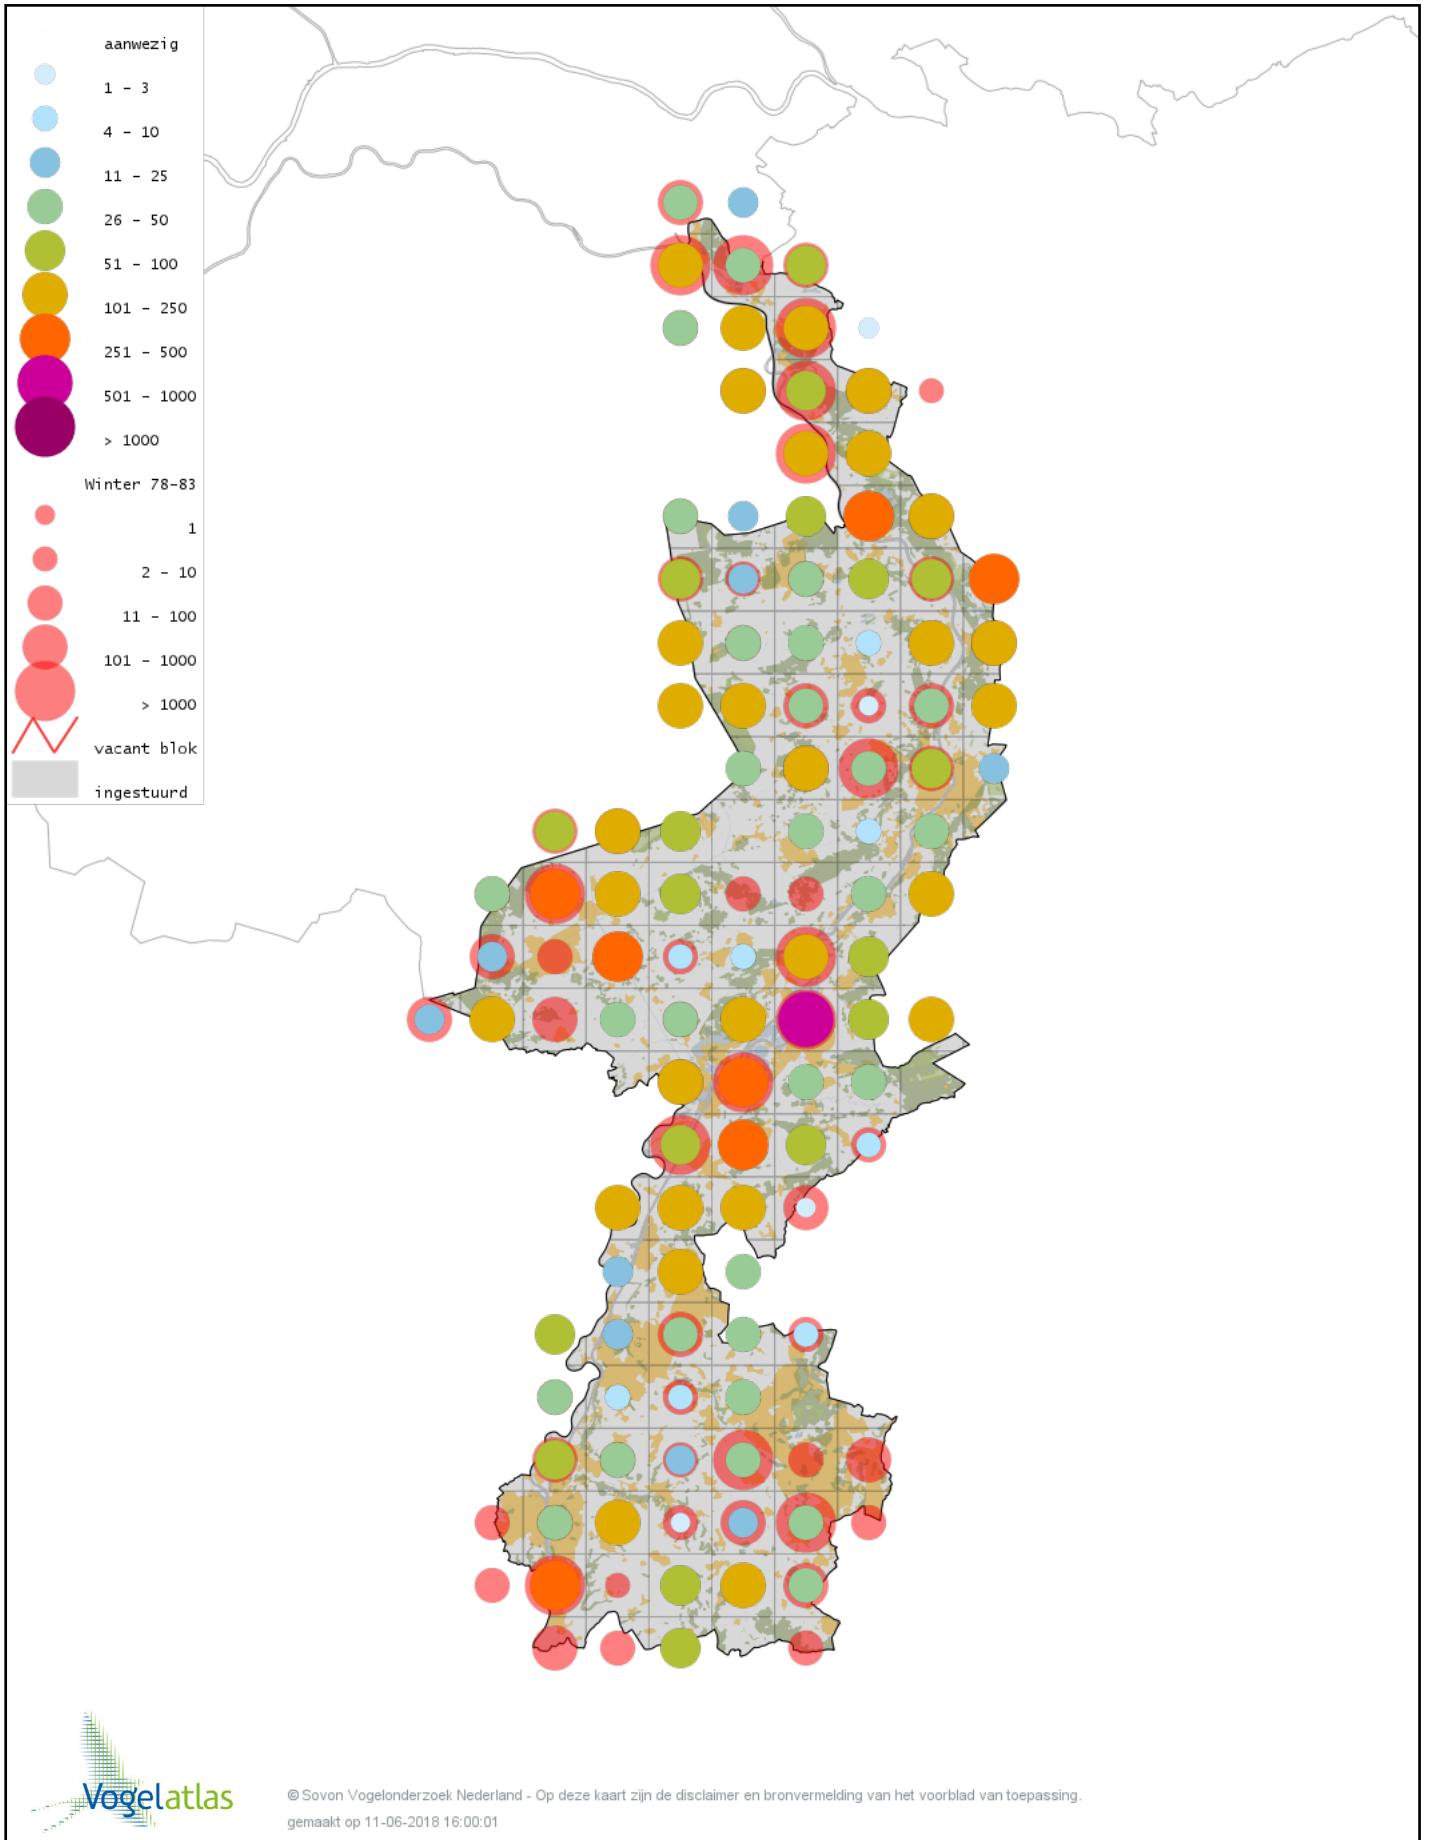

Voorlopige verspreidingskaart Ruigpootbuizerd winter

Voorlopige verspreidingskaart Torenvalk winter

Voorlopige verspreidingskaart Smelleken winter

Voorlopige verspreidingskaart Slechtvalk winter

Voorlopige verspreidingskaart Waterral winter

Voorlopige verspreidingskaart Waterhoen winter

Voorlopige verspreidingskaart Meerkoet winter

Voorlopige verspreidingskaart Kraanvogel winter

Voorlopige verspreidingskaart Scholekster winter

Voorlopige verspreidingskaart Kluut winter

Voorlopige verspreidingskaart Goudplevier winter

Voorlopige verspreidingskaart Zilverplevier winter

Voorlopige verspreidingskaart Kievit winter

Voorlopige verspreidingskaart Bonte Strandloper winter

Voorlopige verspreidingskaart Kemphaan winter

Voorlopige verspreidingskaart Bokje winter

Voorlopige verspreidingskaart Watersnip winter

Voorlopige verspreidingskaart Houtsnip winter

Voorlopige verspreidingskaart Grutto winter

Voorlopige verspreidingskaart Wulp winter