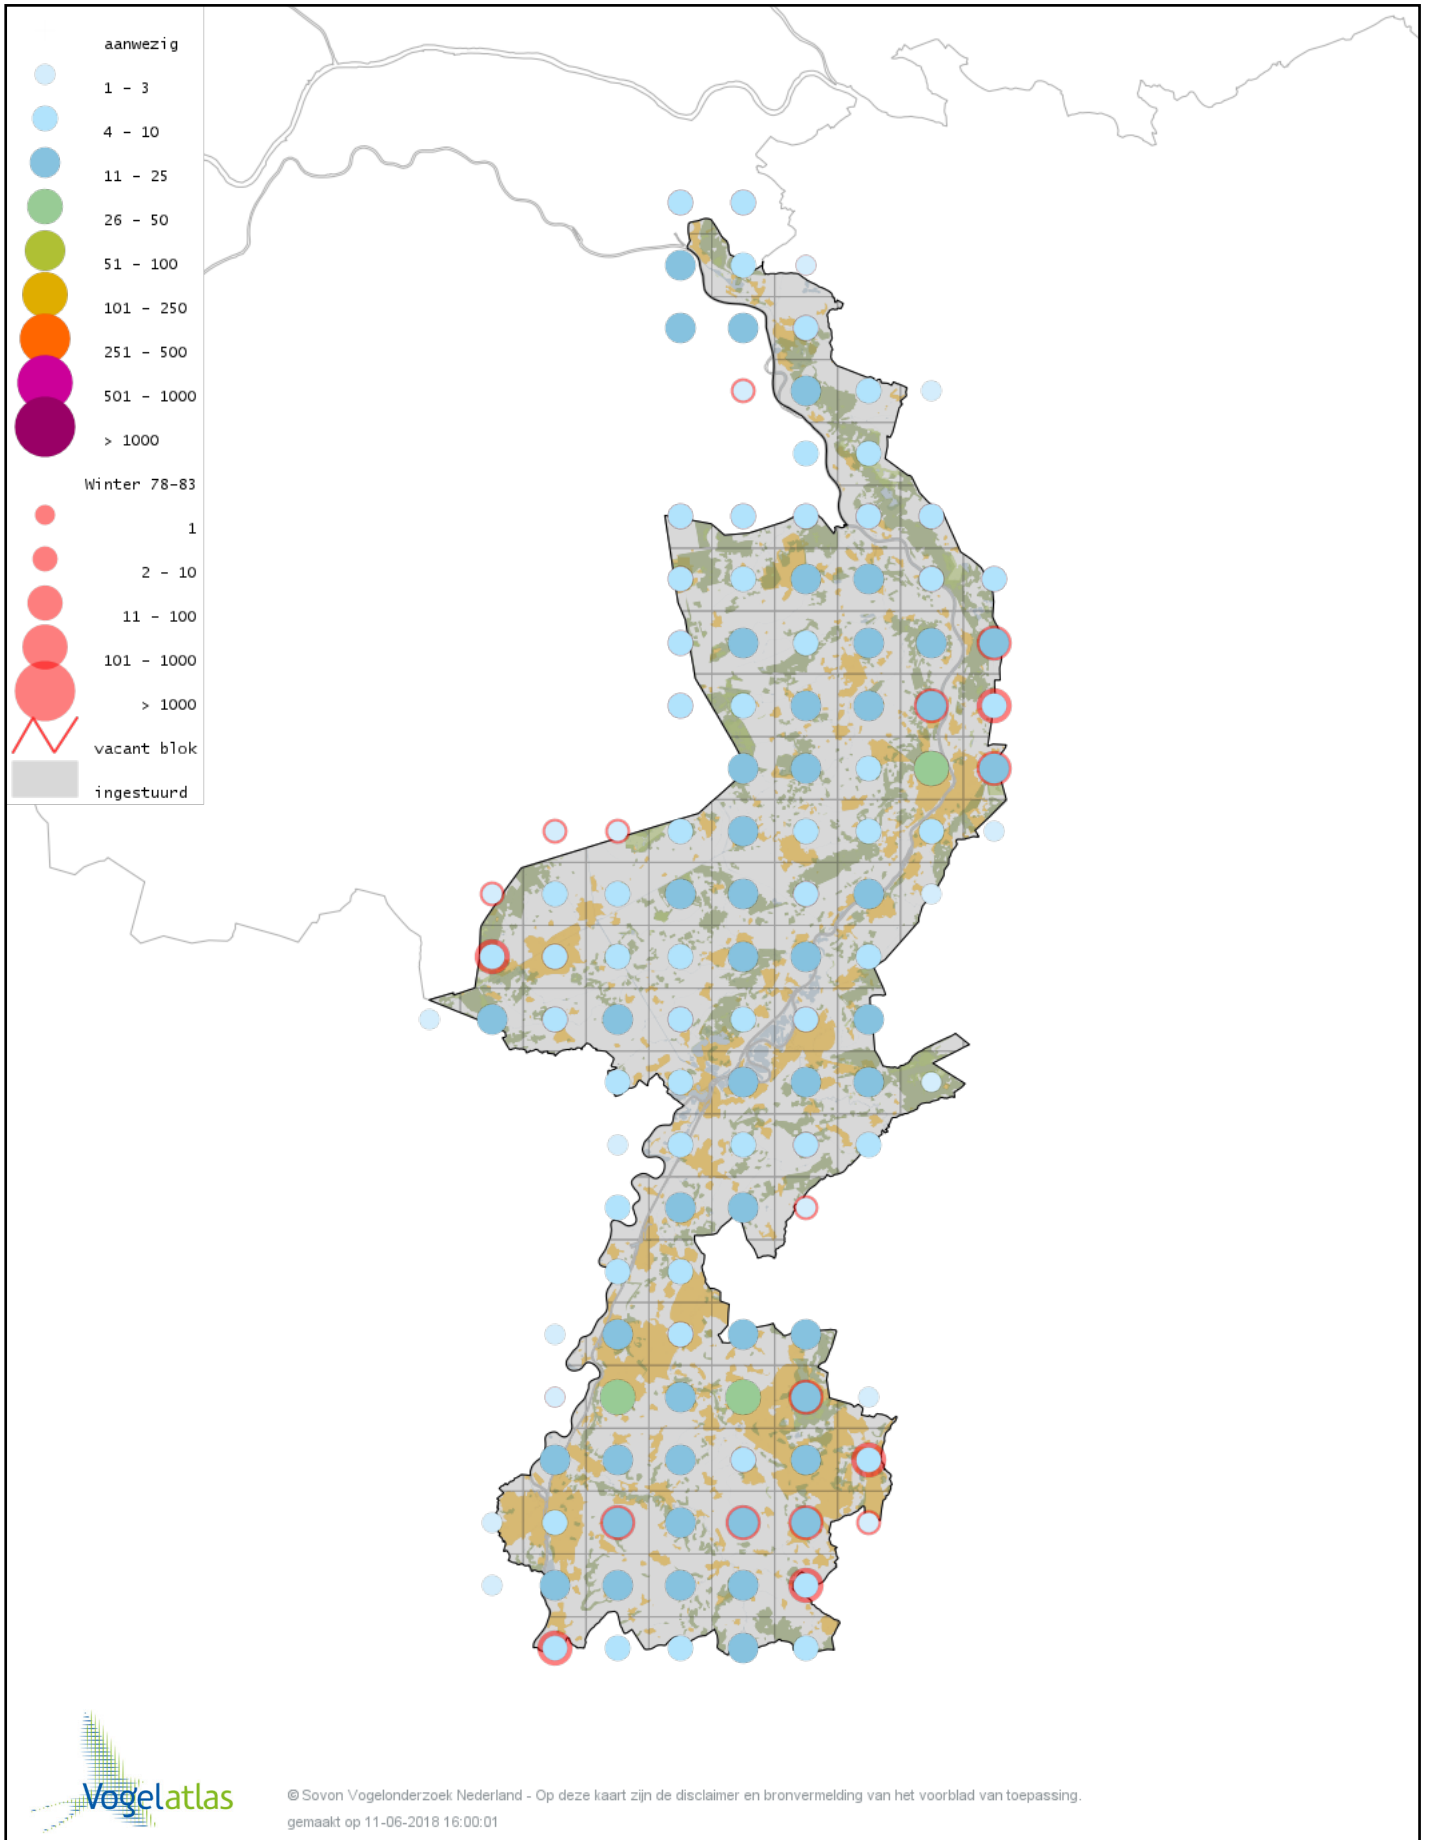

Voorlopige verspreidingskaart Groene Specht winter