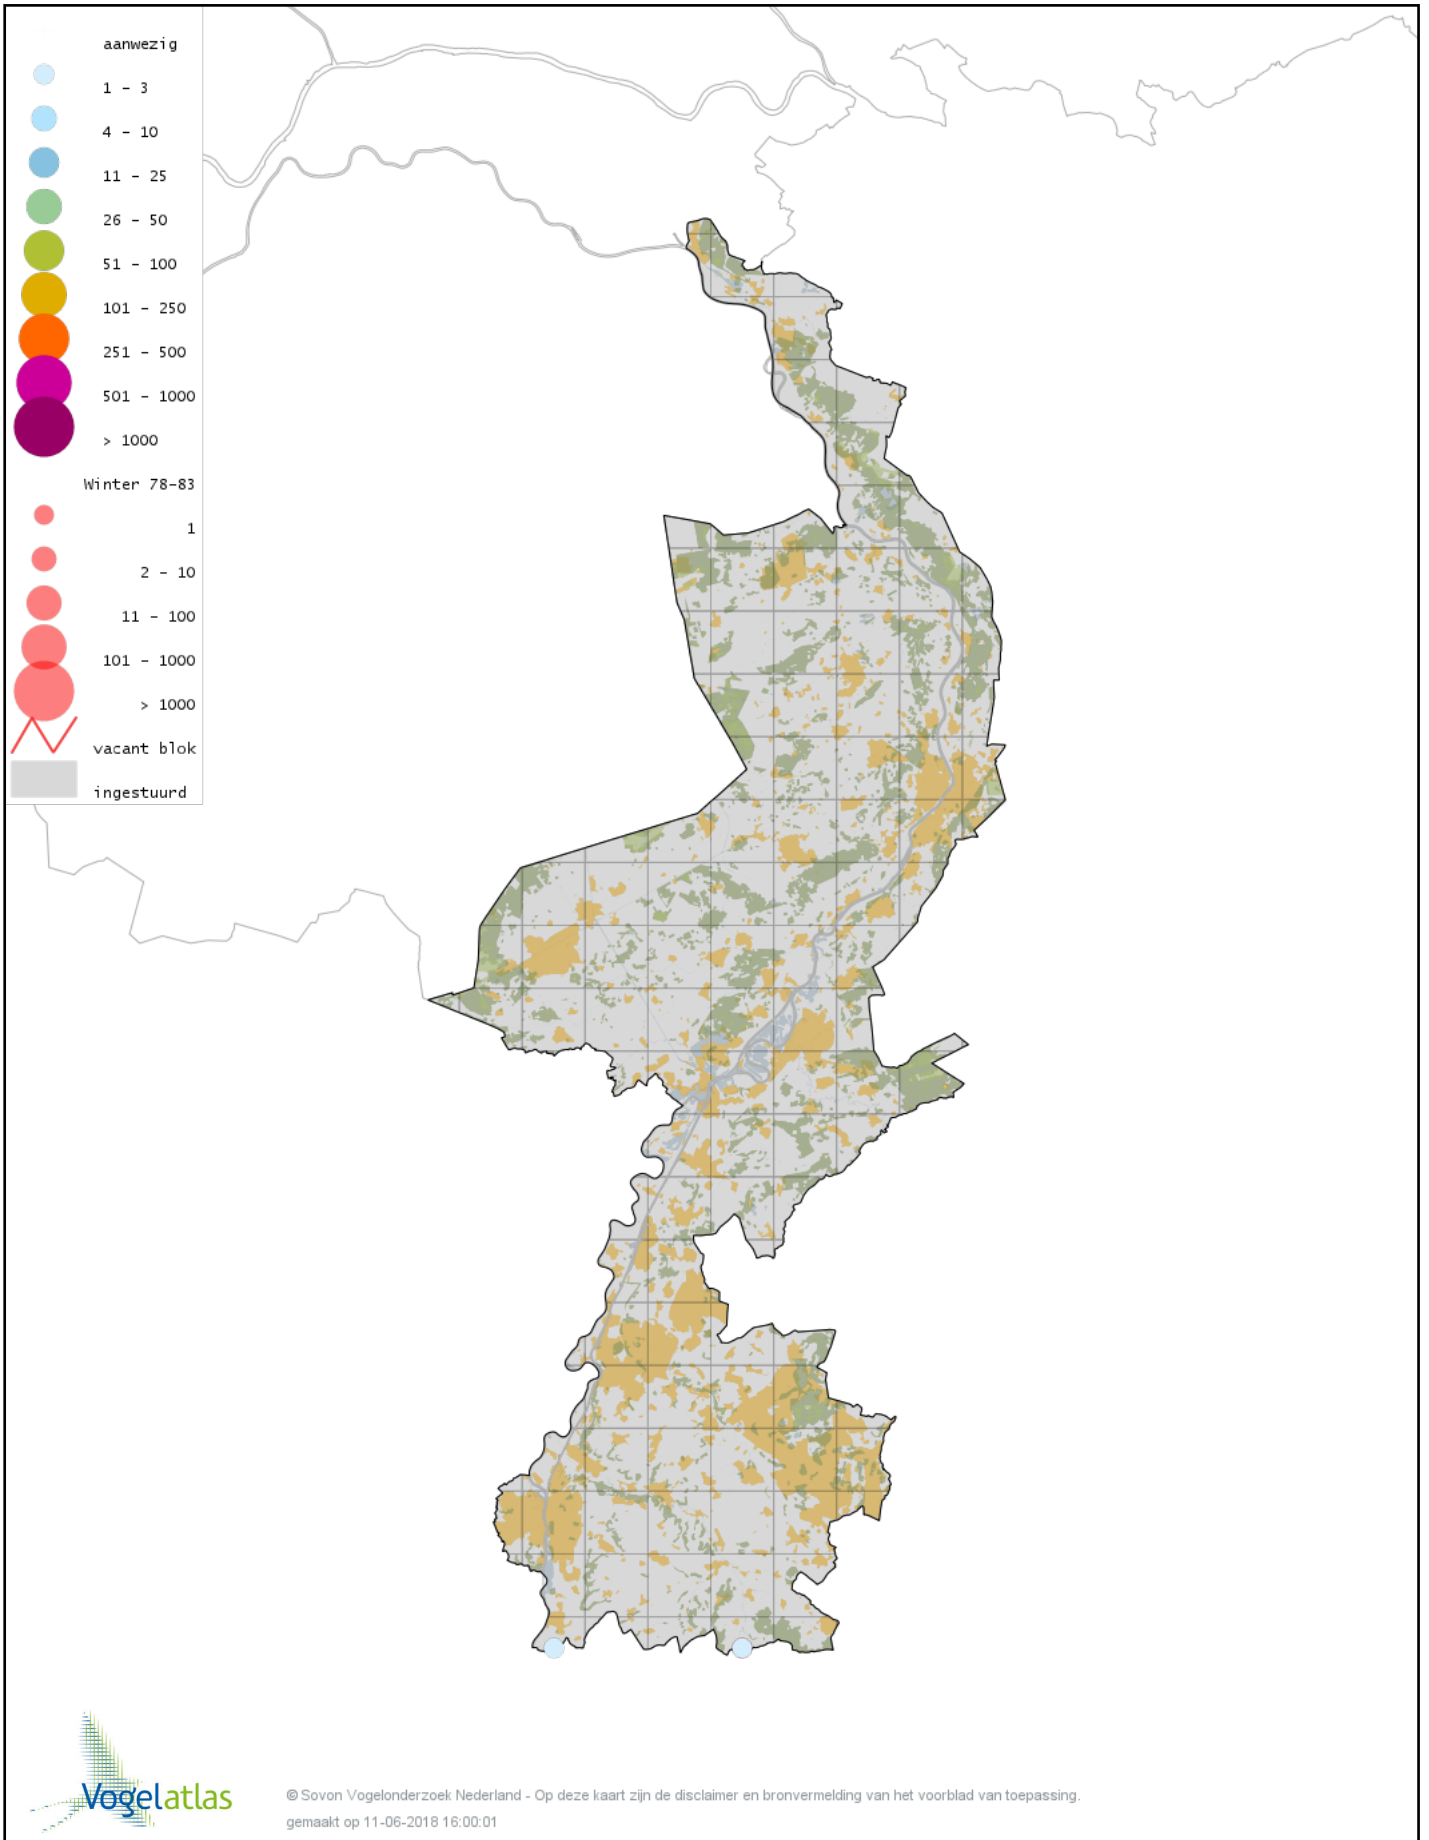

Voorlopige verspreidingskaart Zwartkop winter

Voorlopige verspreidingskaart Pestvogel winter

Voorlopige verspreidingskaart Boomklever winter

Voorlopige verspreidingskaart Kortsnavelboomkruiper winter

Voorlopige verspreidingskaart Boomkruiper winter

Voorlopige verspreidingskaart Winterkoning winter

Voorlopige verspreidingskaart Spreeuw winter

Voorlopige verspreidingskaart Waterspreeuw winter

Voorlopige verspreidingskaart Roodbuikwaterspreeuw winter

Voorlopige verspreidingskaart Merel winter