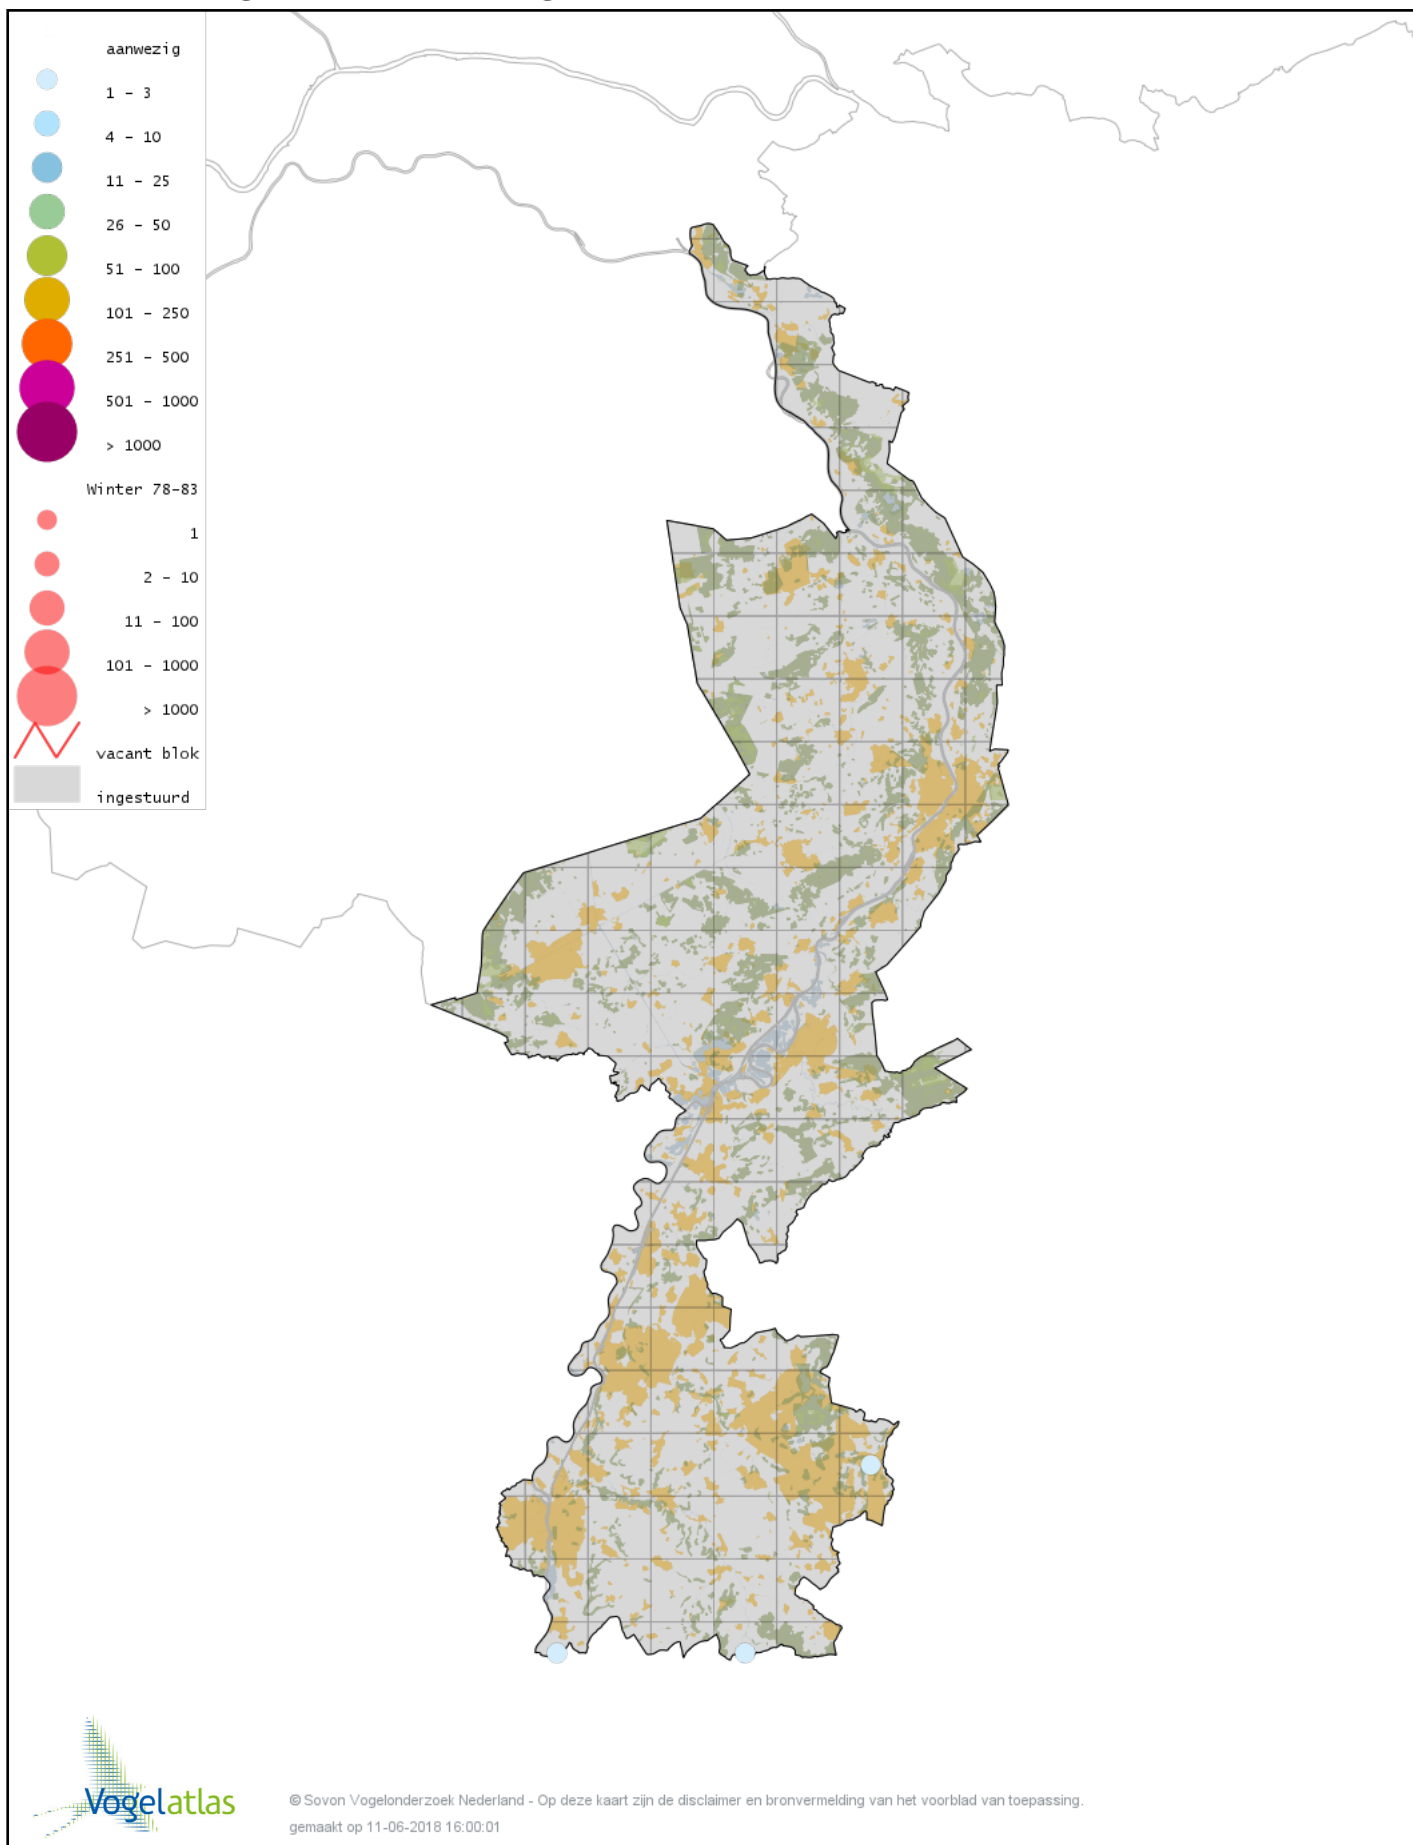

Voorlopige verspreidingskaart Winterkoning winter

Voorlopige verspreidingskaart Spreeuw winter

Voorlopige verspreidingskaart Waterspreeuw winter

Voorlopige verspreidingskaart Roodbuikwaterspreeuw winter

Voorlopige verspreidingskaart Merel winter

Voorlopige verspreidingskaart Kramsvogel winter

Voorlopige verspreidingskaart Zanglijster winter

Voorlopige verspreidingskaart Koperwiek winter

Voorlopige verspreidingskaart Grote Lijster winter

Voorlopige verspreidingskaart Roodborst winter