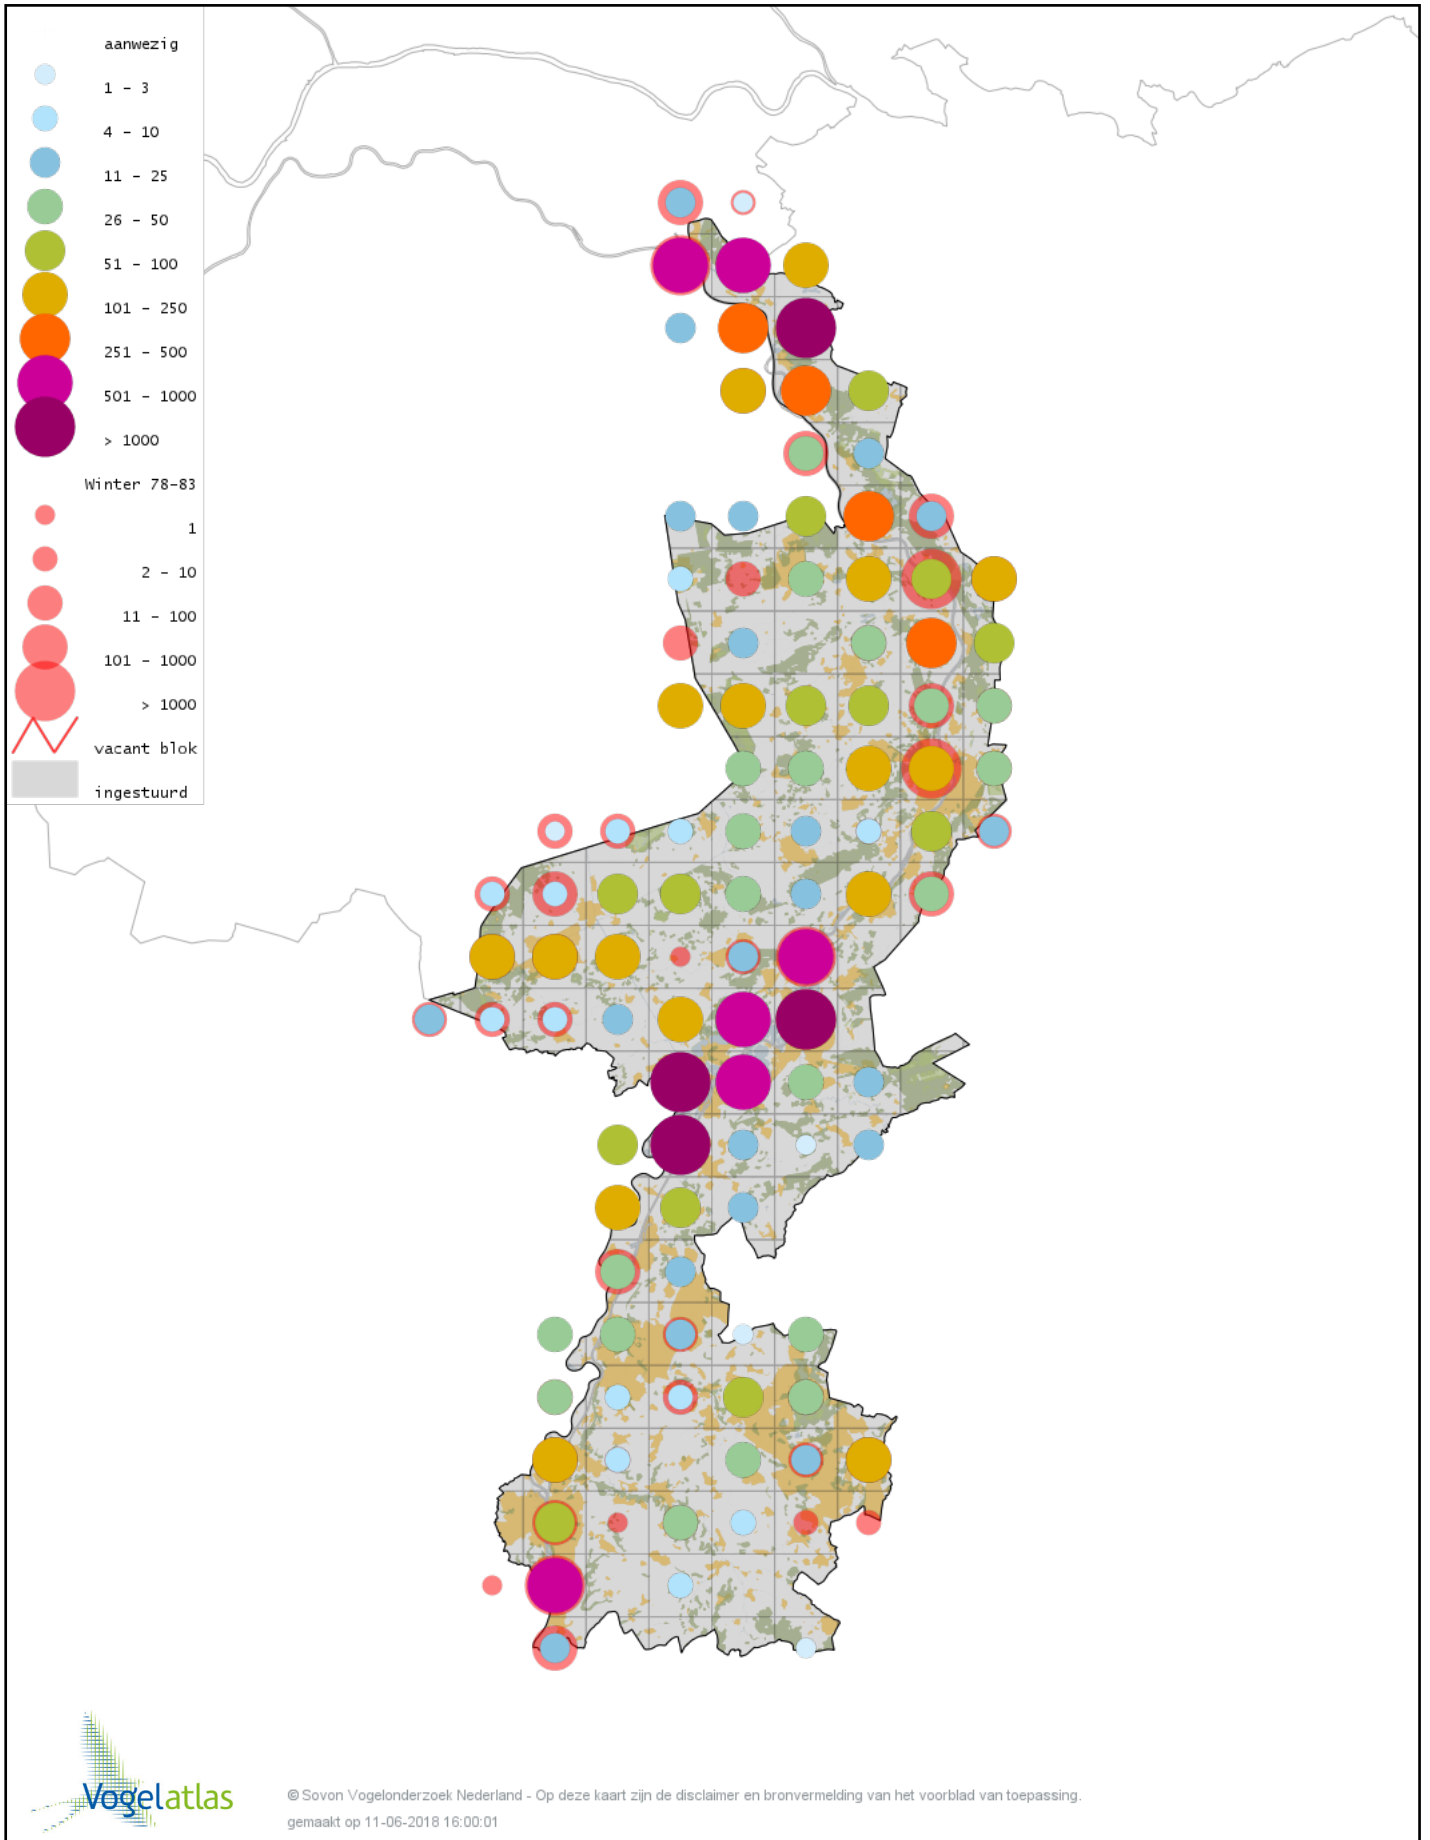

Voorlopige verspreidingskaart Roodhalsfuut winter

Voorlopige verspreidingskaart Kuifduiker winter

Voorlopige verspreidingskaart Geoorde Fuut winter

Voorlopige verspreidingskaart Rode Wouw winter

Voorlopige verspreidingskaart Zeearend winter

Voorlopige verspreidingskaart Bruine Kiekendief winter

Voorlopige verspreidingskaart Blauwe Kiekendief winter

Voorlopige verspreidingskaart Havik winter

Voorlopige verspreidingskaart Sperwer winter

Voorlopige verspreidingskaart Buizerd winter

Voorlopige verspreidingskaart Ruigpootbuizerd winter

Voorlopige verspreidingskaart Torenvalk winter

Voorlopige verspreidingskaart Smelleken winter

Voorlopige verspreidingskaart Slechtvalk winter

Voorlopige verspreidingskaart Waterral winter

Voorlopige verspreidingskaart Waterhoen winter

Voorlopige verspreidingskaart Meerkoet winter

Voorlopige verspreidingskaart Kraanvogel winter

Voorlopige verspreidingskaart Scholekster winter

Voorlopige verspreidingskaart Kluut winter