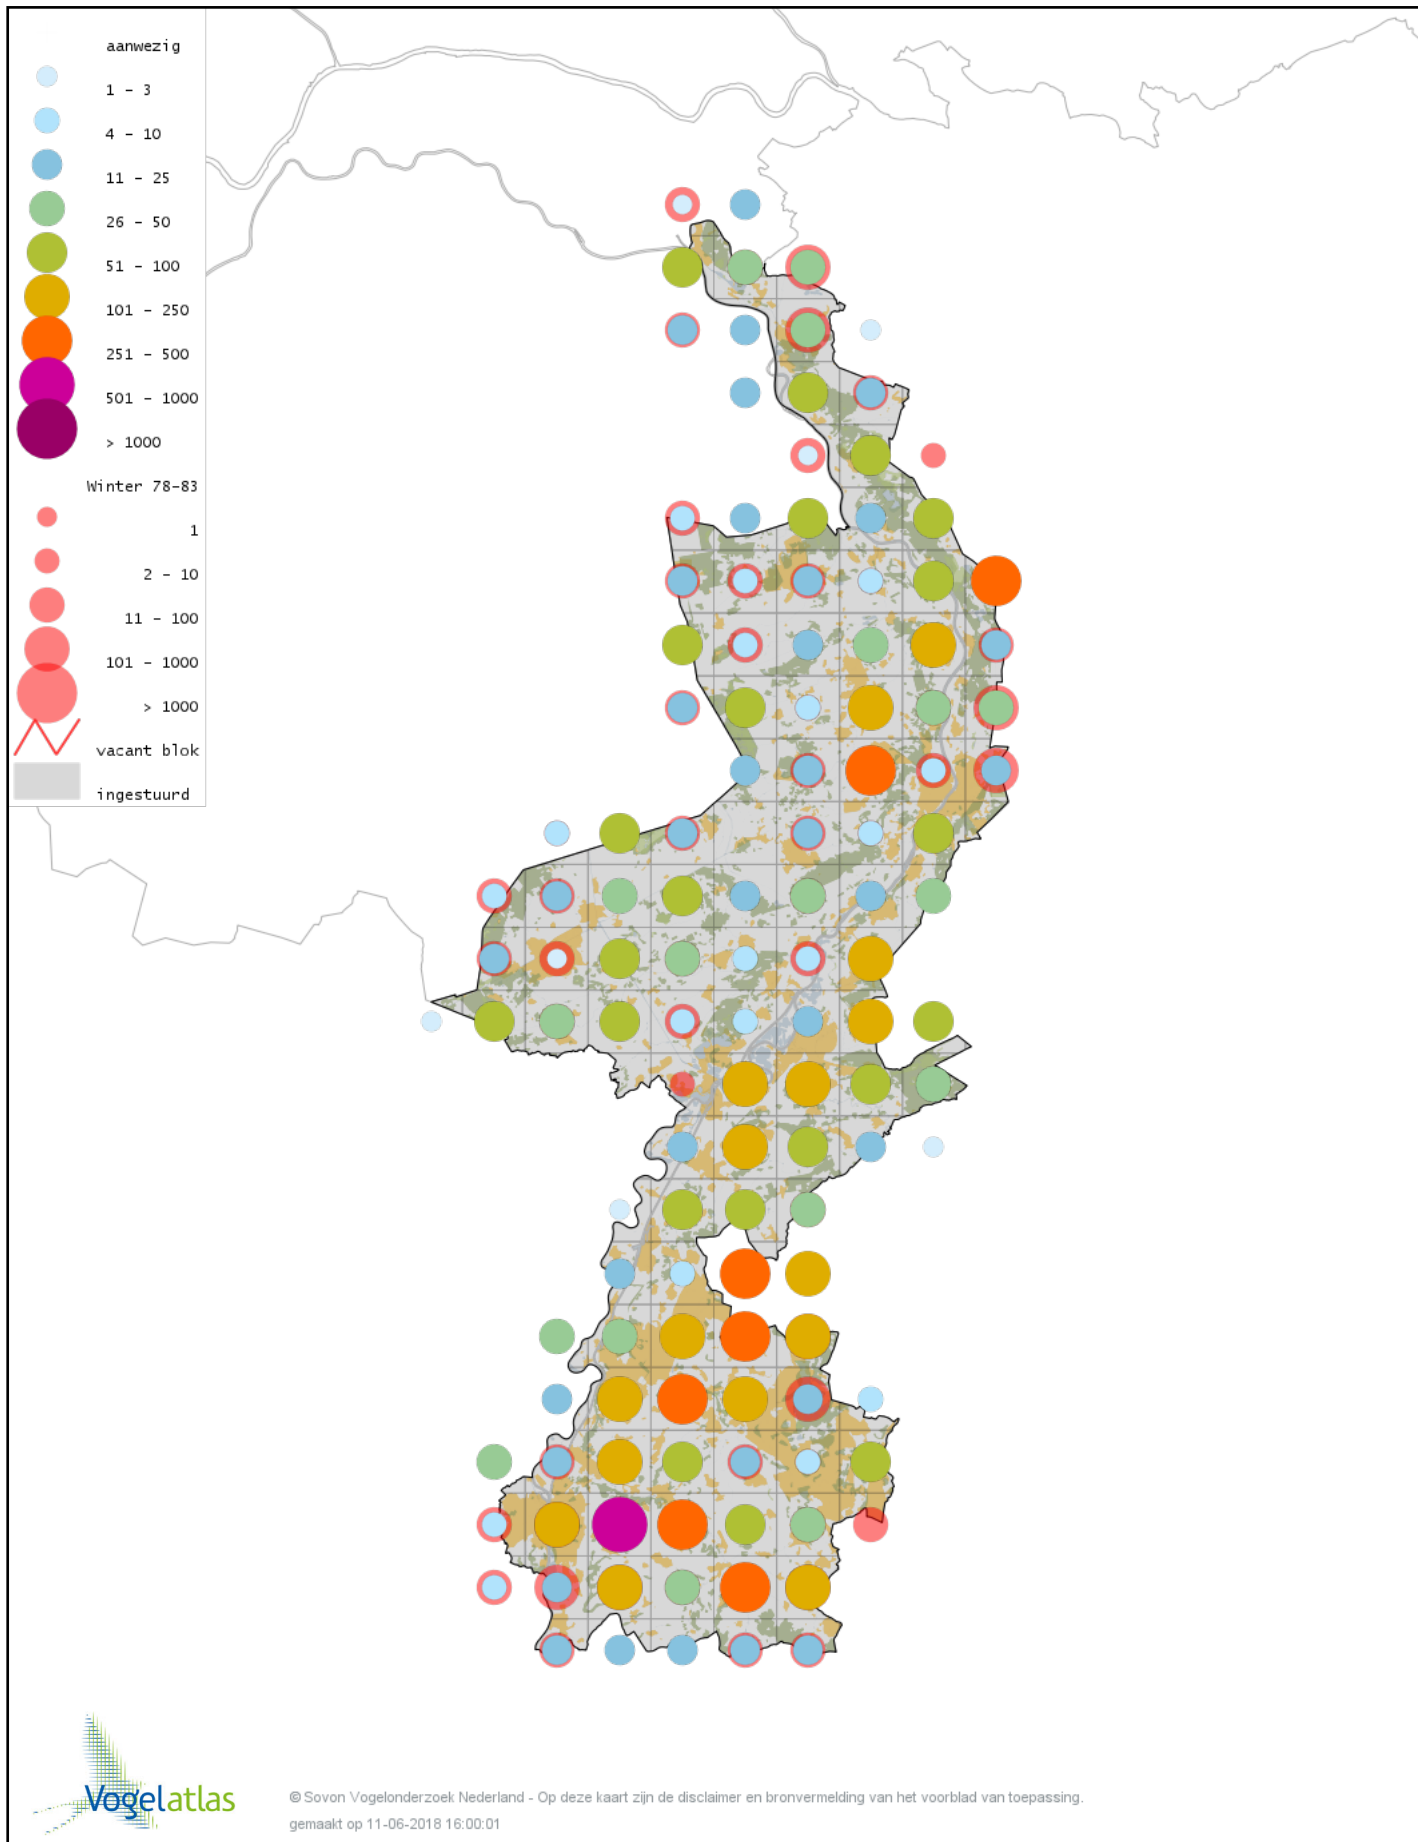

Voorlopige verspreidingskaart Kruisbek winter

Voorlopige verspreidingskaart Grote Kruisbek winter

Voorlopige verspreidingskaart Goudvink winter

Voorlopige verspreidingskaart Noordse Goudvink winter

Voorlopige verspreidingskaart Appelvink winter

Voorlopige verspreidingskaart Sneeuwgors winter

Voorlopige verspreidingskaart Witkopgors winter

Voorlopige verspreidingskaart Geelgors winter

Voorlopige verspreidingskaart Rietgors winter

Voorlopige verspreidingskaart Grauwe Gors winter