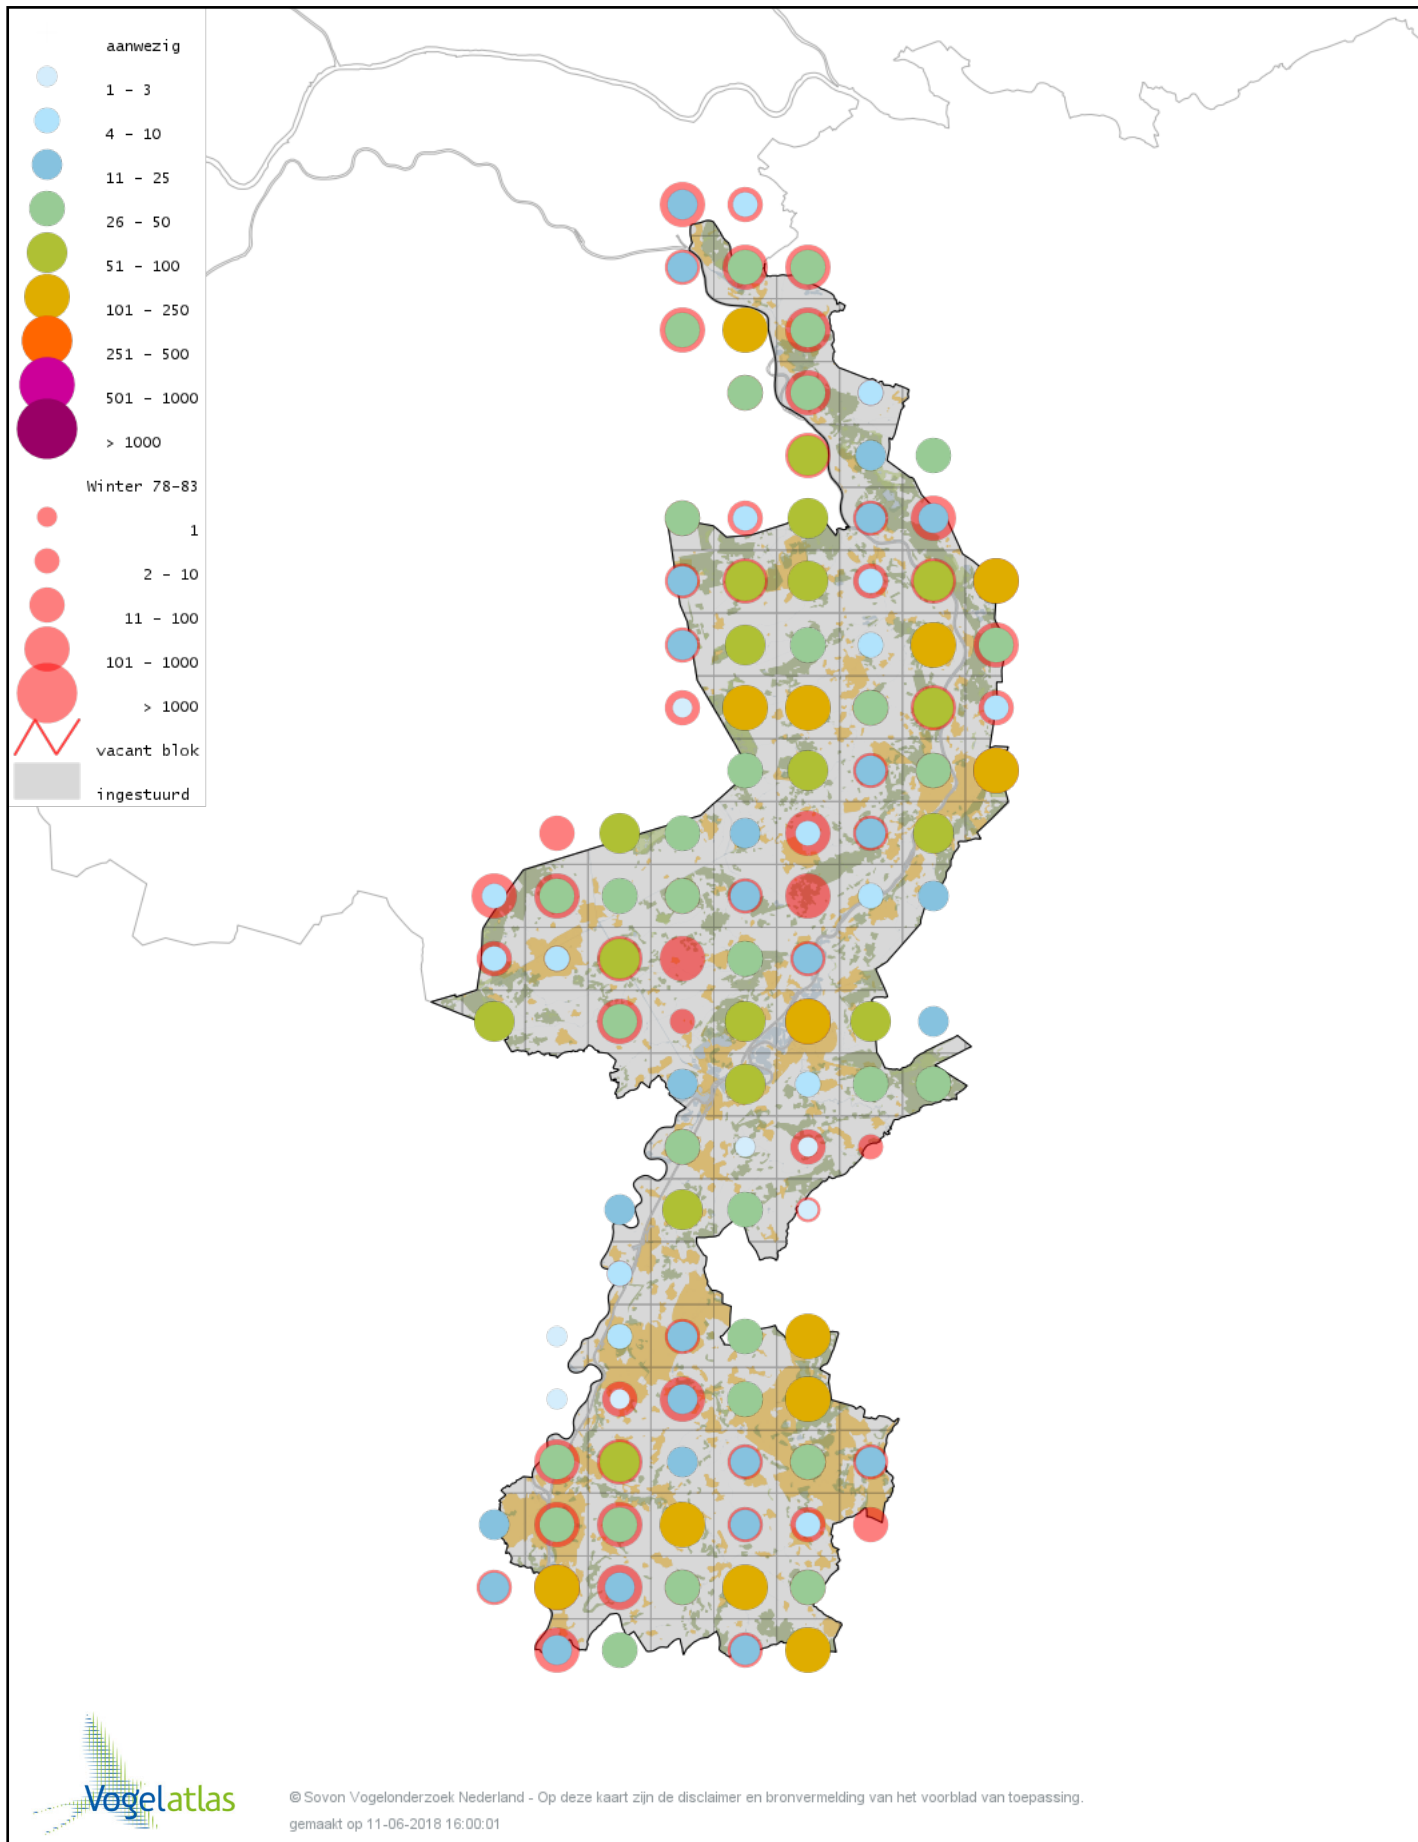

Voorlopige verspreidingskaart Zwartkop winter

Voorlopige verspreidingskaart Pestvogel winter

Voorlopige verspreidingskaart Boomklever winter

Voorlopige verspreidingskaart Kortsnavelboomkruiper winter

Voorlopige verspreidingskaart Boomkruiper winter

Voorlopige verspreidingskaart Winterkoning winter

Voorlopige verspreidingskaart Spreeuw winter

Voorlopige verspreidingskaart Waterspreeuw winter

Voorlopige verspreidingskaart Roodbuikwaterspreeuw winter

Voorlopige verspreidingskaart Merel winter

Voorlopige verspreidingskaart Kramsvogel winter

Voorlopige verspreidingskaart Zanglijster winter

Voorlopige verspreidingskaart Koperwiek winter

Voorlopige verspreidingskaart Grote Lijster winter

Voorlopige verspreidingskaart Roodborst winter