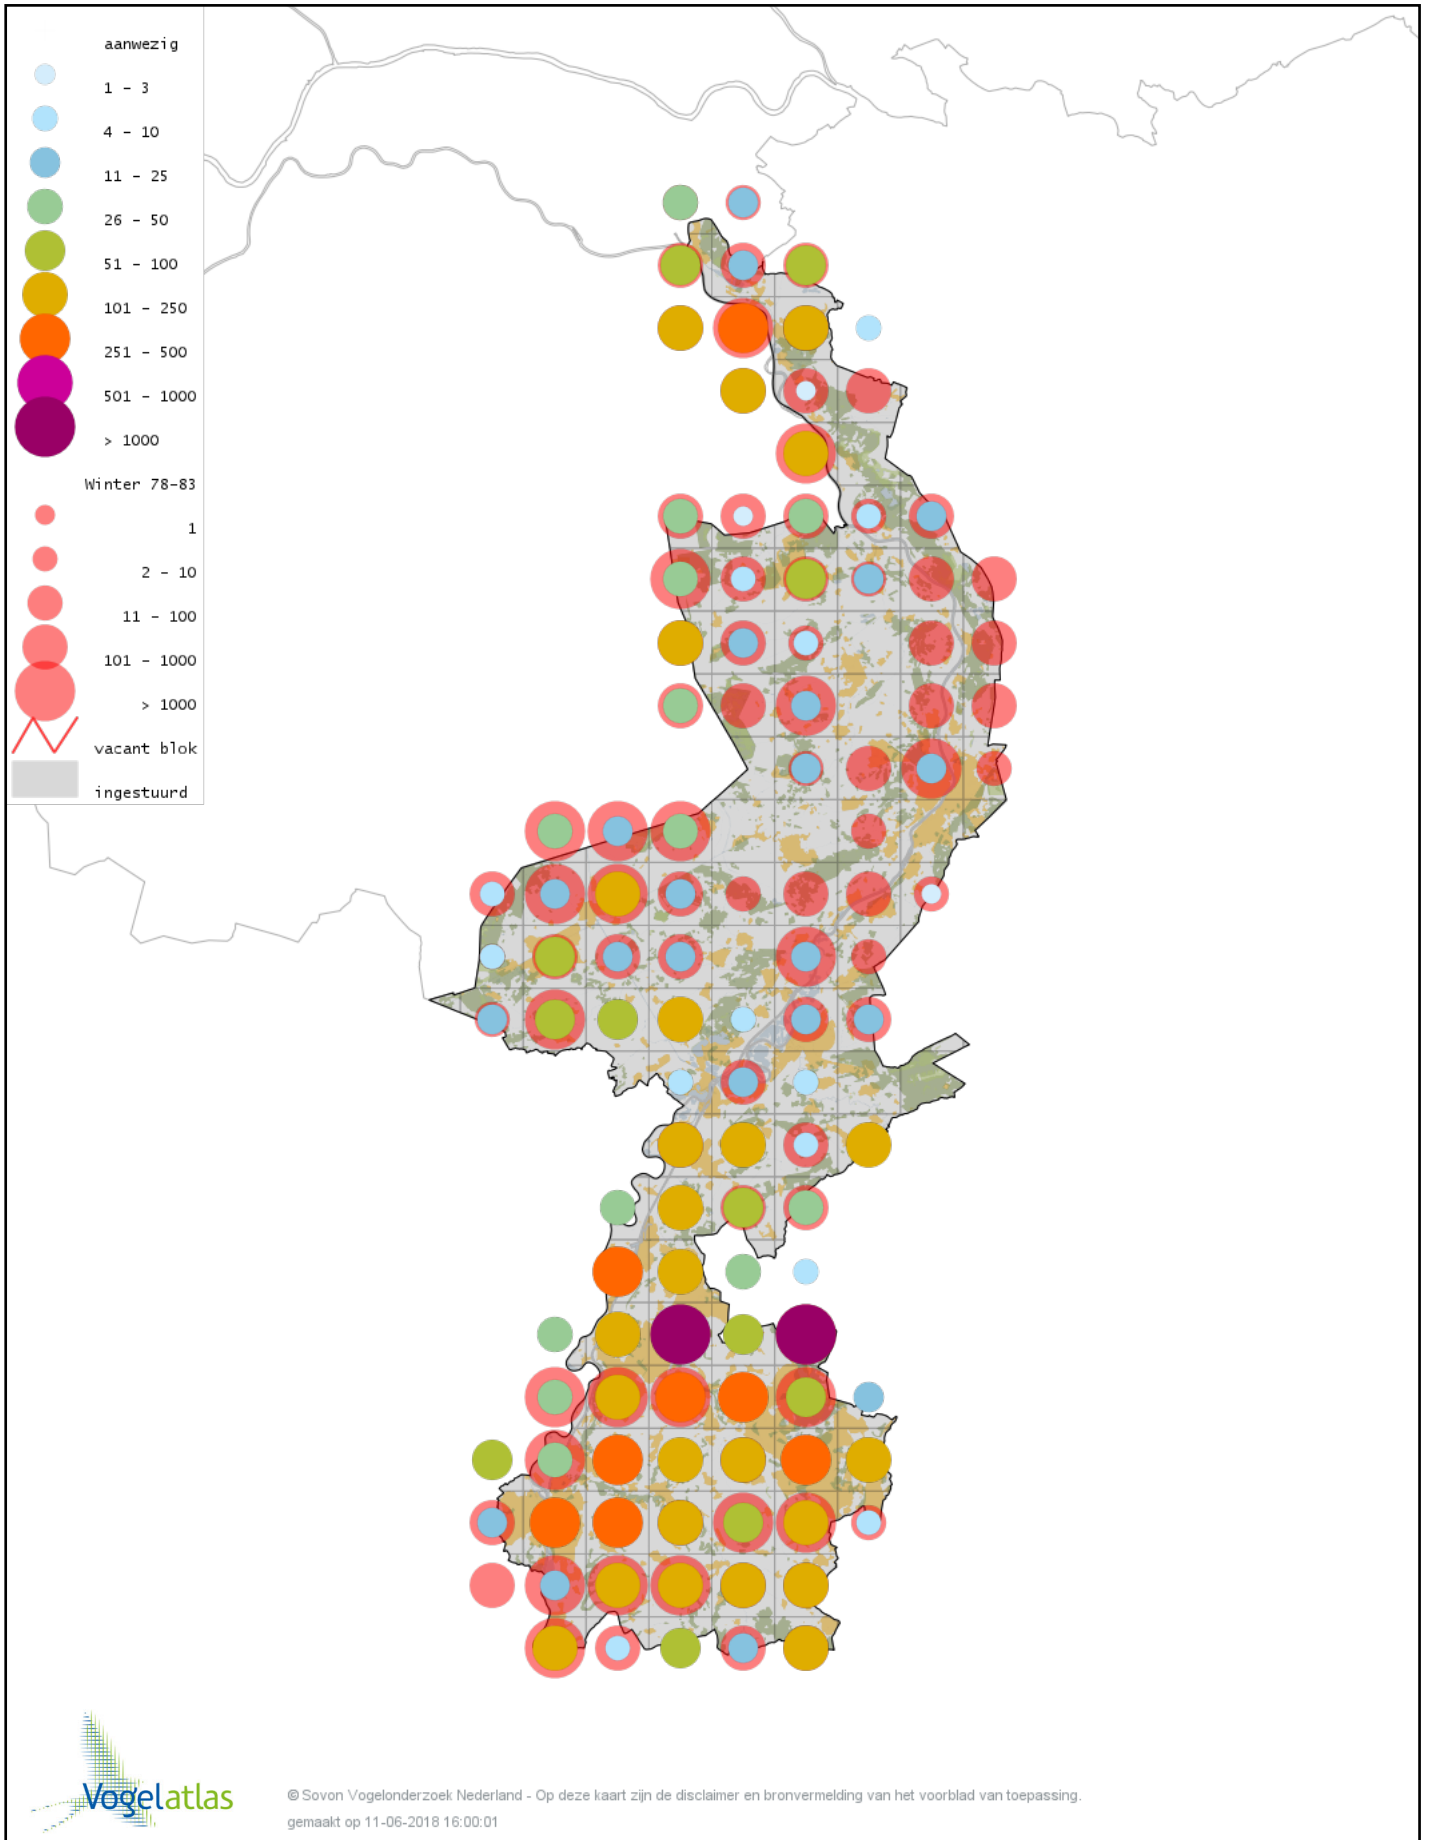

Voorlopige verspreidingskaart Gaai winter

Voorlopige verspreidingskaart Kauw winter

Voorlopige verspreidingskaart Russische Kauw winter

Voorlopige verspreidingskaart Noordse Kauw winter

Voorlopige verspreidingskaart Roek winter

Voorlopige verspreidingskaart Zwarte Kraai winter

Voorlopige verspreidingskaart Raaf winter

Voorlopige verspreidingskaart Goudhaan winter

Voorlopige verspreidingskaart Vuurgoudhaan winter

Voorlopige verspreidingskaart Buidelmees winter