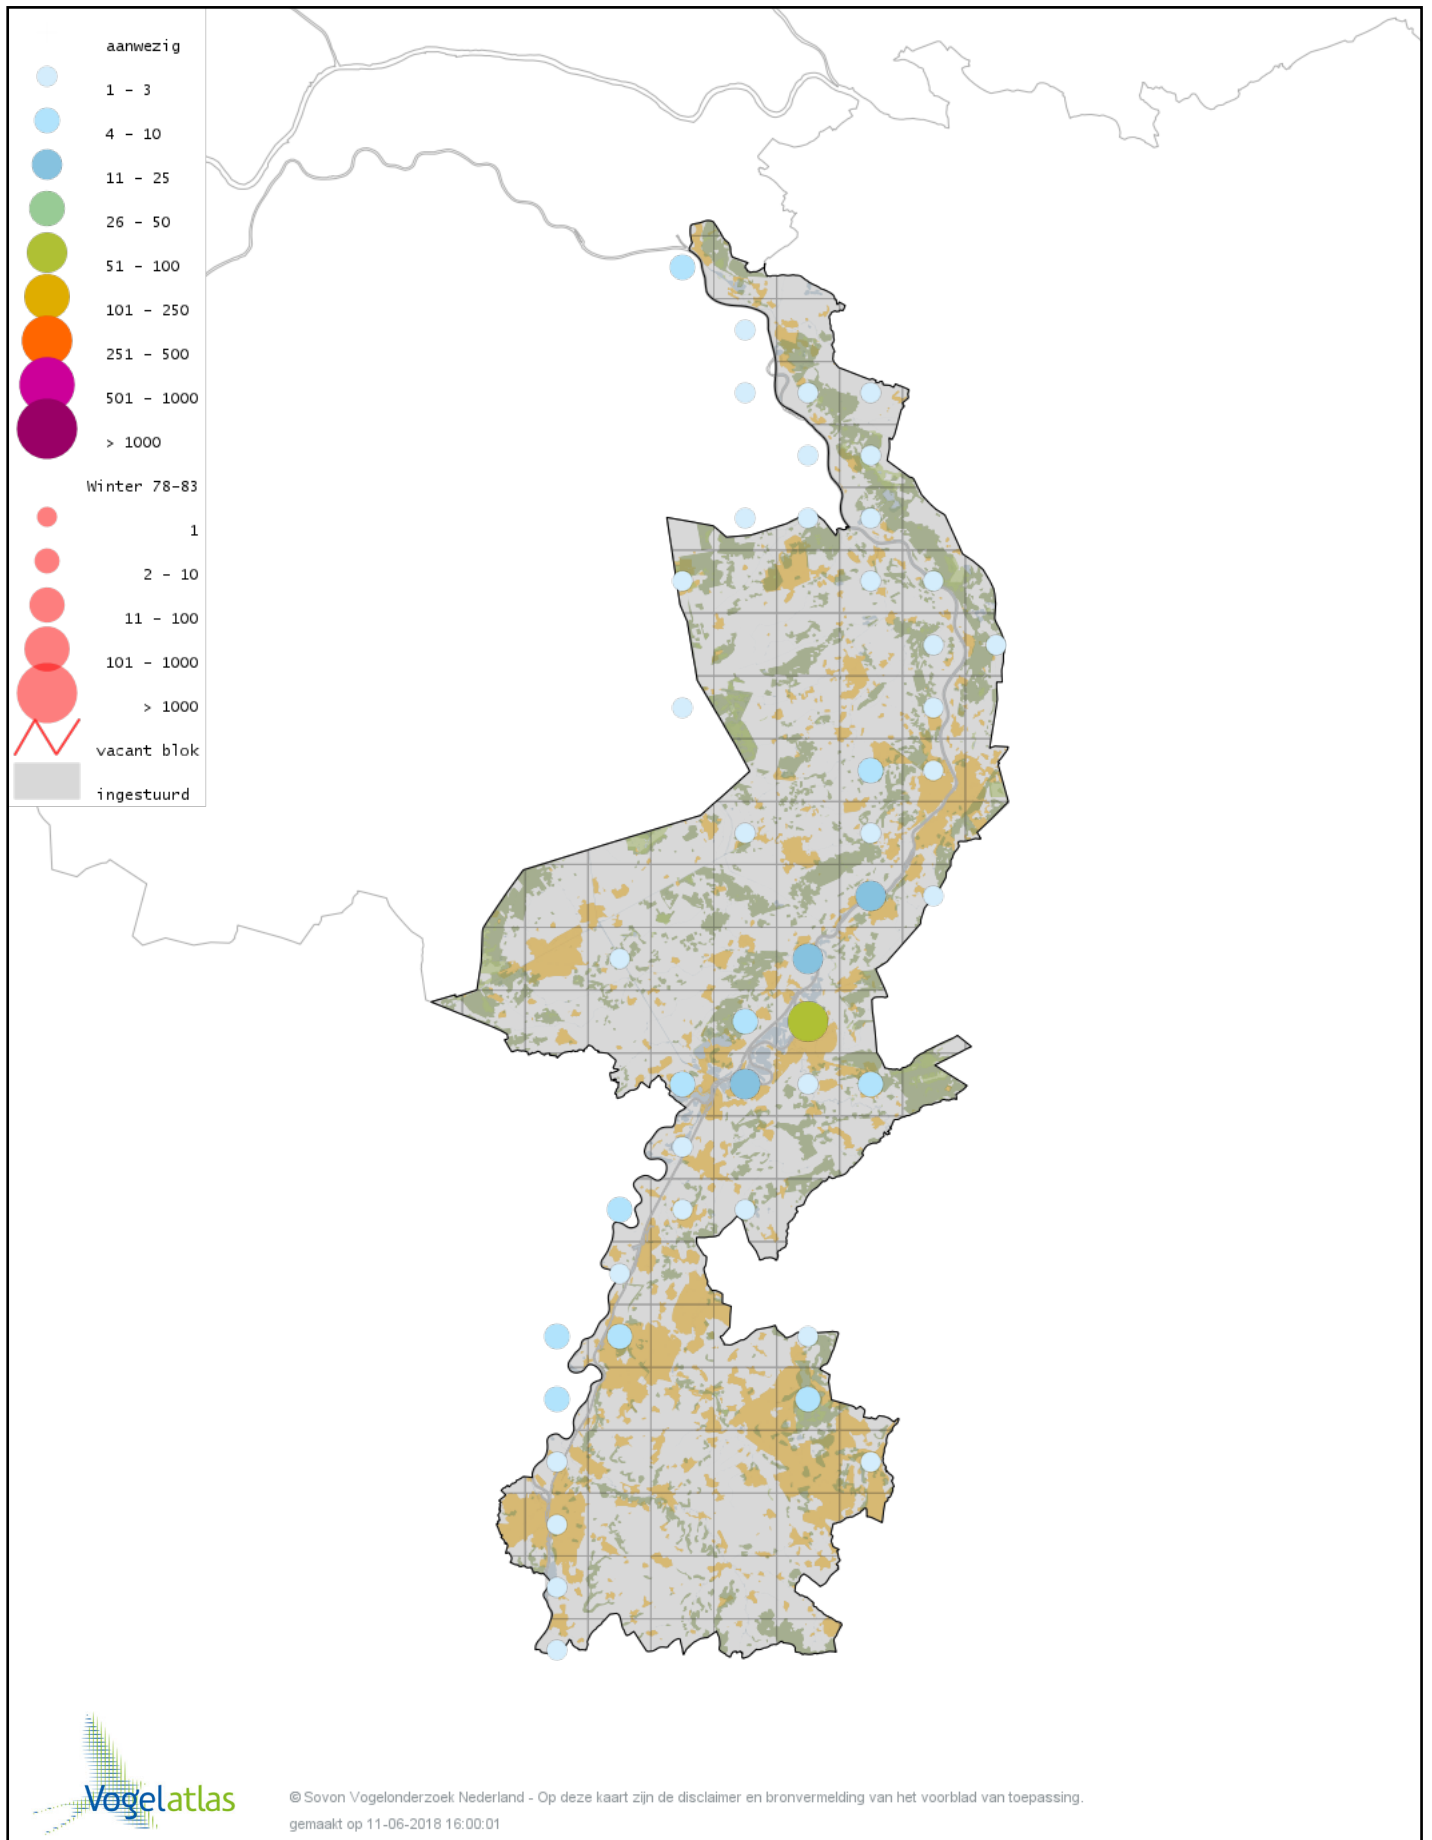

Voorlopige verspreidingskaarten Atlasproject

Bronvermelding

Deze voorlopige verspreidingskaarten zijn gebaseerd op de huidige atlastellingen, aangevuld met informatie uit de Sovon-meetnetten (Netwerk Ecologische Monitoring) en externe bronnen, met name Waarneming.nl . De gepresenteerde gegevens zijn vanaf 1-12-2012.

Ook worden in de kaarten de historische atlasresultaten (in rood) weergegeven.

Disclaimer

Deze verspreidingskaarten ondersteunen het completeren van de atlastellingen en verzamelen van aanvullende waarnemingen. De kaarten zijn nog niet volledig en kunnen fouten bevatten. Overname is toegestaan onder voorwaarde van bronvermelding (www.sovon.nl/vogelatlas)

De kleurtint (blauw) is de beste referentie voor de tot nu toe waargenomen aantalsklasse.

De stipgrootte is relatief. Vergelijk daarvoor de atlasblok grootte van de legenda met die van het kaartbeeld.

Voorlopige verspreidingskaart Knobbelzwaan winter

Voorlopige verspreidingskaart Zwarte Zwaan winter

Voorlopige verspreidingskaart Kleine Zwaan winter

Voorlopige verspreidingskaart Wilde Zwaan winter

Voorlopige verspreidingskaart Indische Gans winter

Voorlopige verspreidingskaart Indische Gans x Grauwe Gans winter