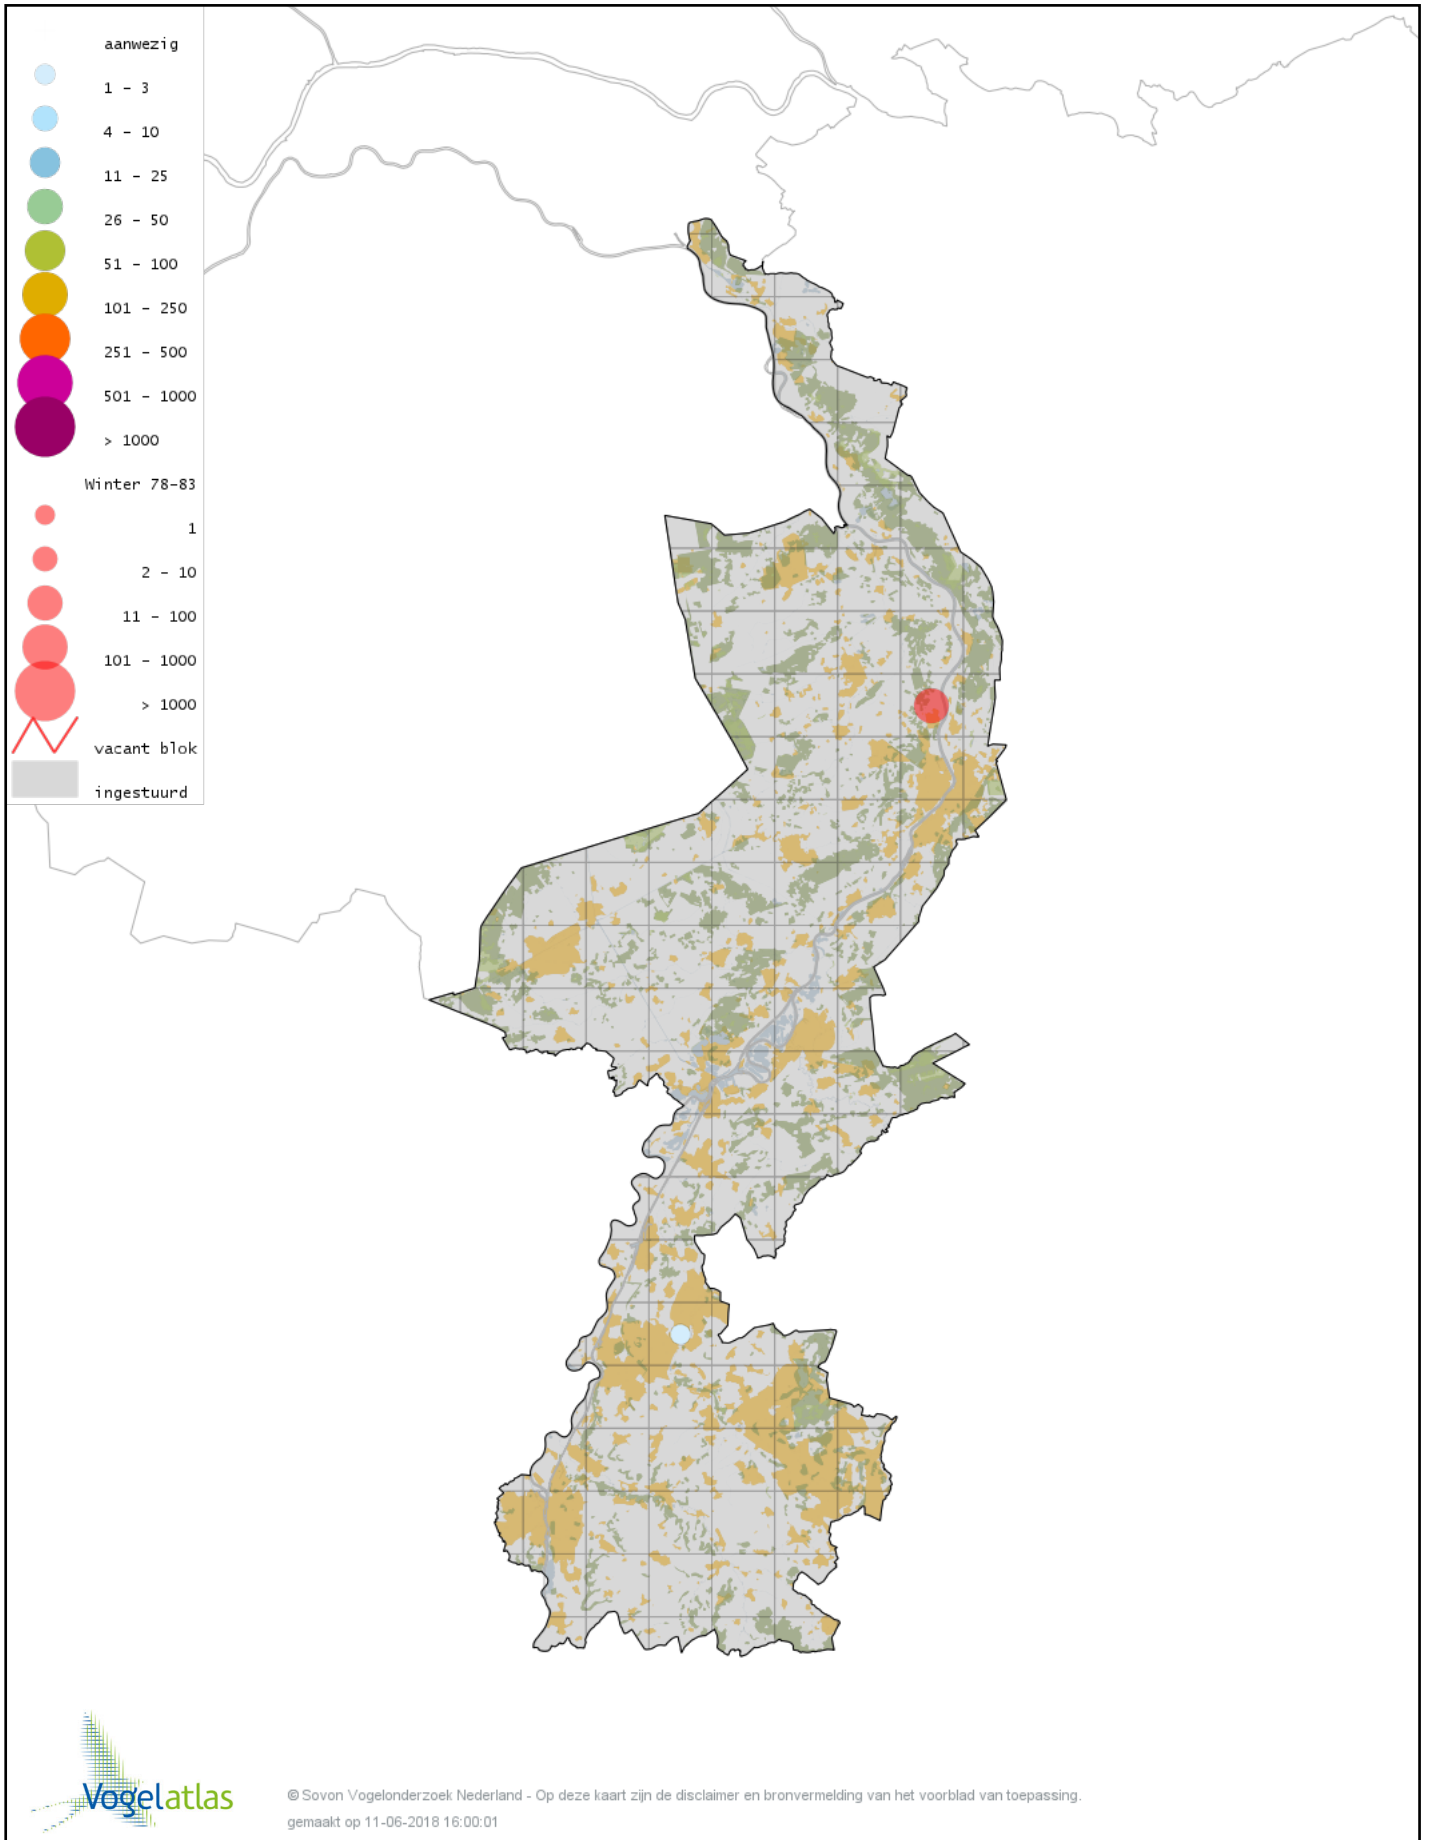

Voorlopige verspreidingskaart Glanskop winter

Voorlopige verspreidingskaart Kuifleeuwerik winter

Voorlopige verspreidingskaart Boomleeuwerik winter

Voorlopige verspreidingskaart Veldleeuwerik winter

Voorlopige verspreidingskaart Strandleeuwerik winter