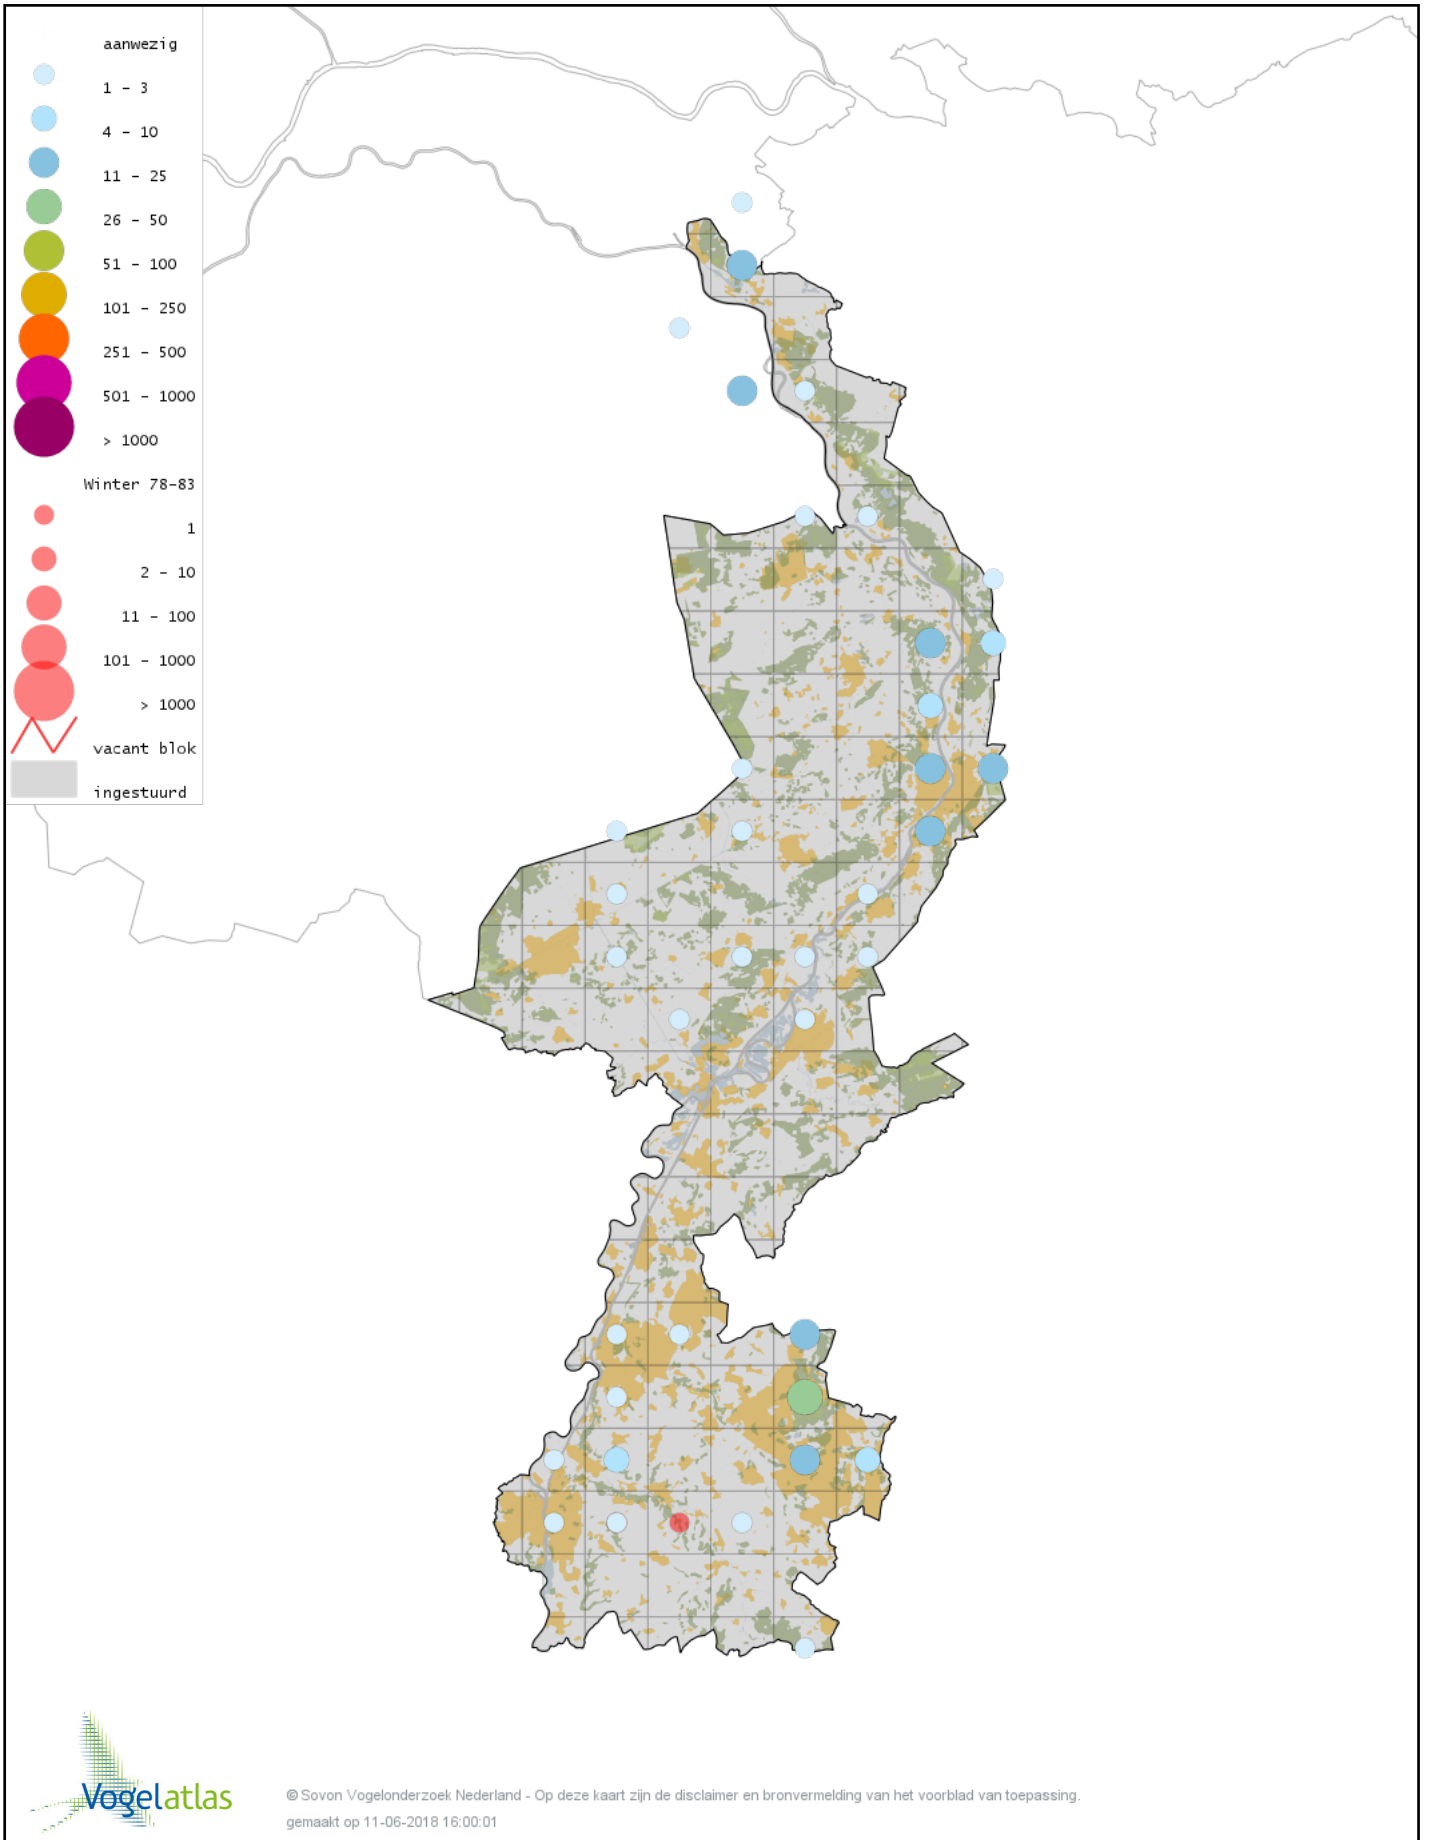

Voorlopige verspreidingskaart Kaapse Casarca winter

Voorlopige verspreidingskaart Bergeend winter

Voorlopige verspreidingskaart Krooneend winter

Voorlopige verspreidingskaart Tafeleend winter

Voorlopige verspreidingskaart Witoogend winter

Voorlopige verspreidingskaart Kuifeend winter

Voorlopige verspreidingskaart Kuifeend x Tafeleend winter

Voorlopige verspreidingskaart Topper winter

Voorlopige verspreidingskaart Muskuseend winter

Voorlopige verspreidingskaart Carolina-eend winter

Voorlopige verspreidingskaart Mandarijneend winter

Voorlopige verspreidingskaart Manengans winter

Voorlopige verspreidingskaart Rosse Stekelstaart winter

Voorlopige verspreidingskaart Eider winter

Voorlopige verspreidingskaart Zwarte Zee-eend winter