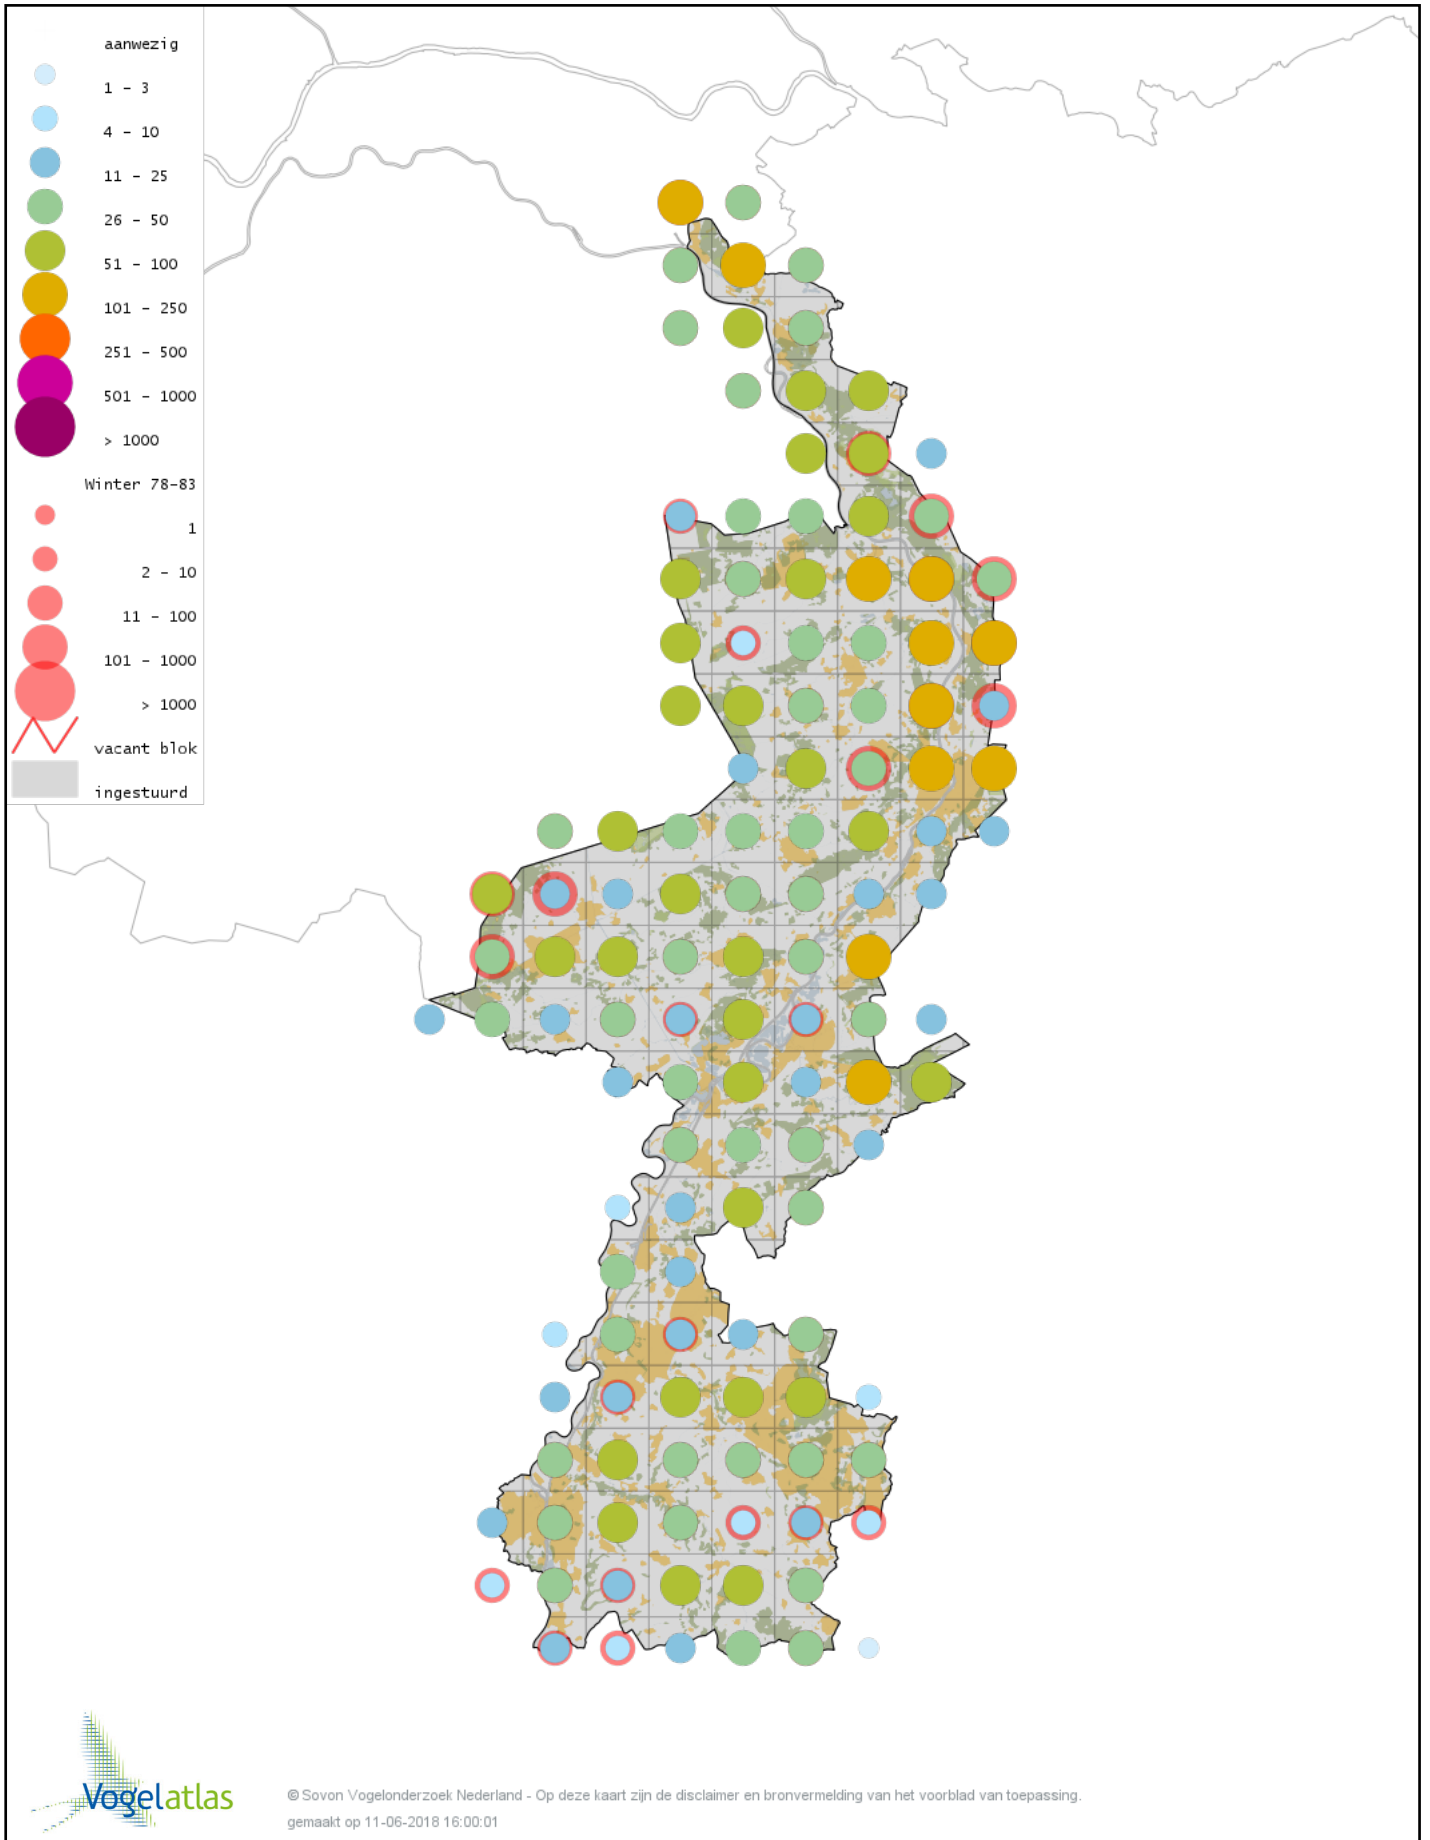

Voorlopige verspreidingskaart Staartmees winter