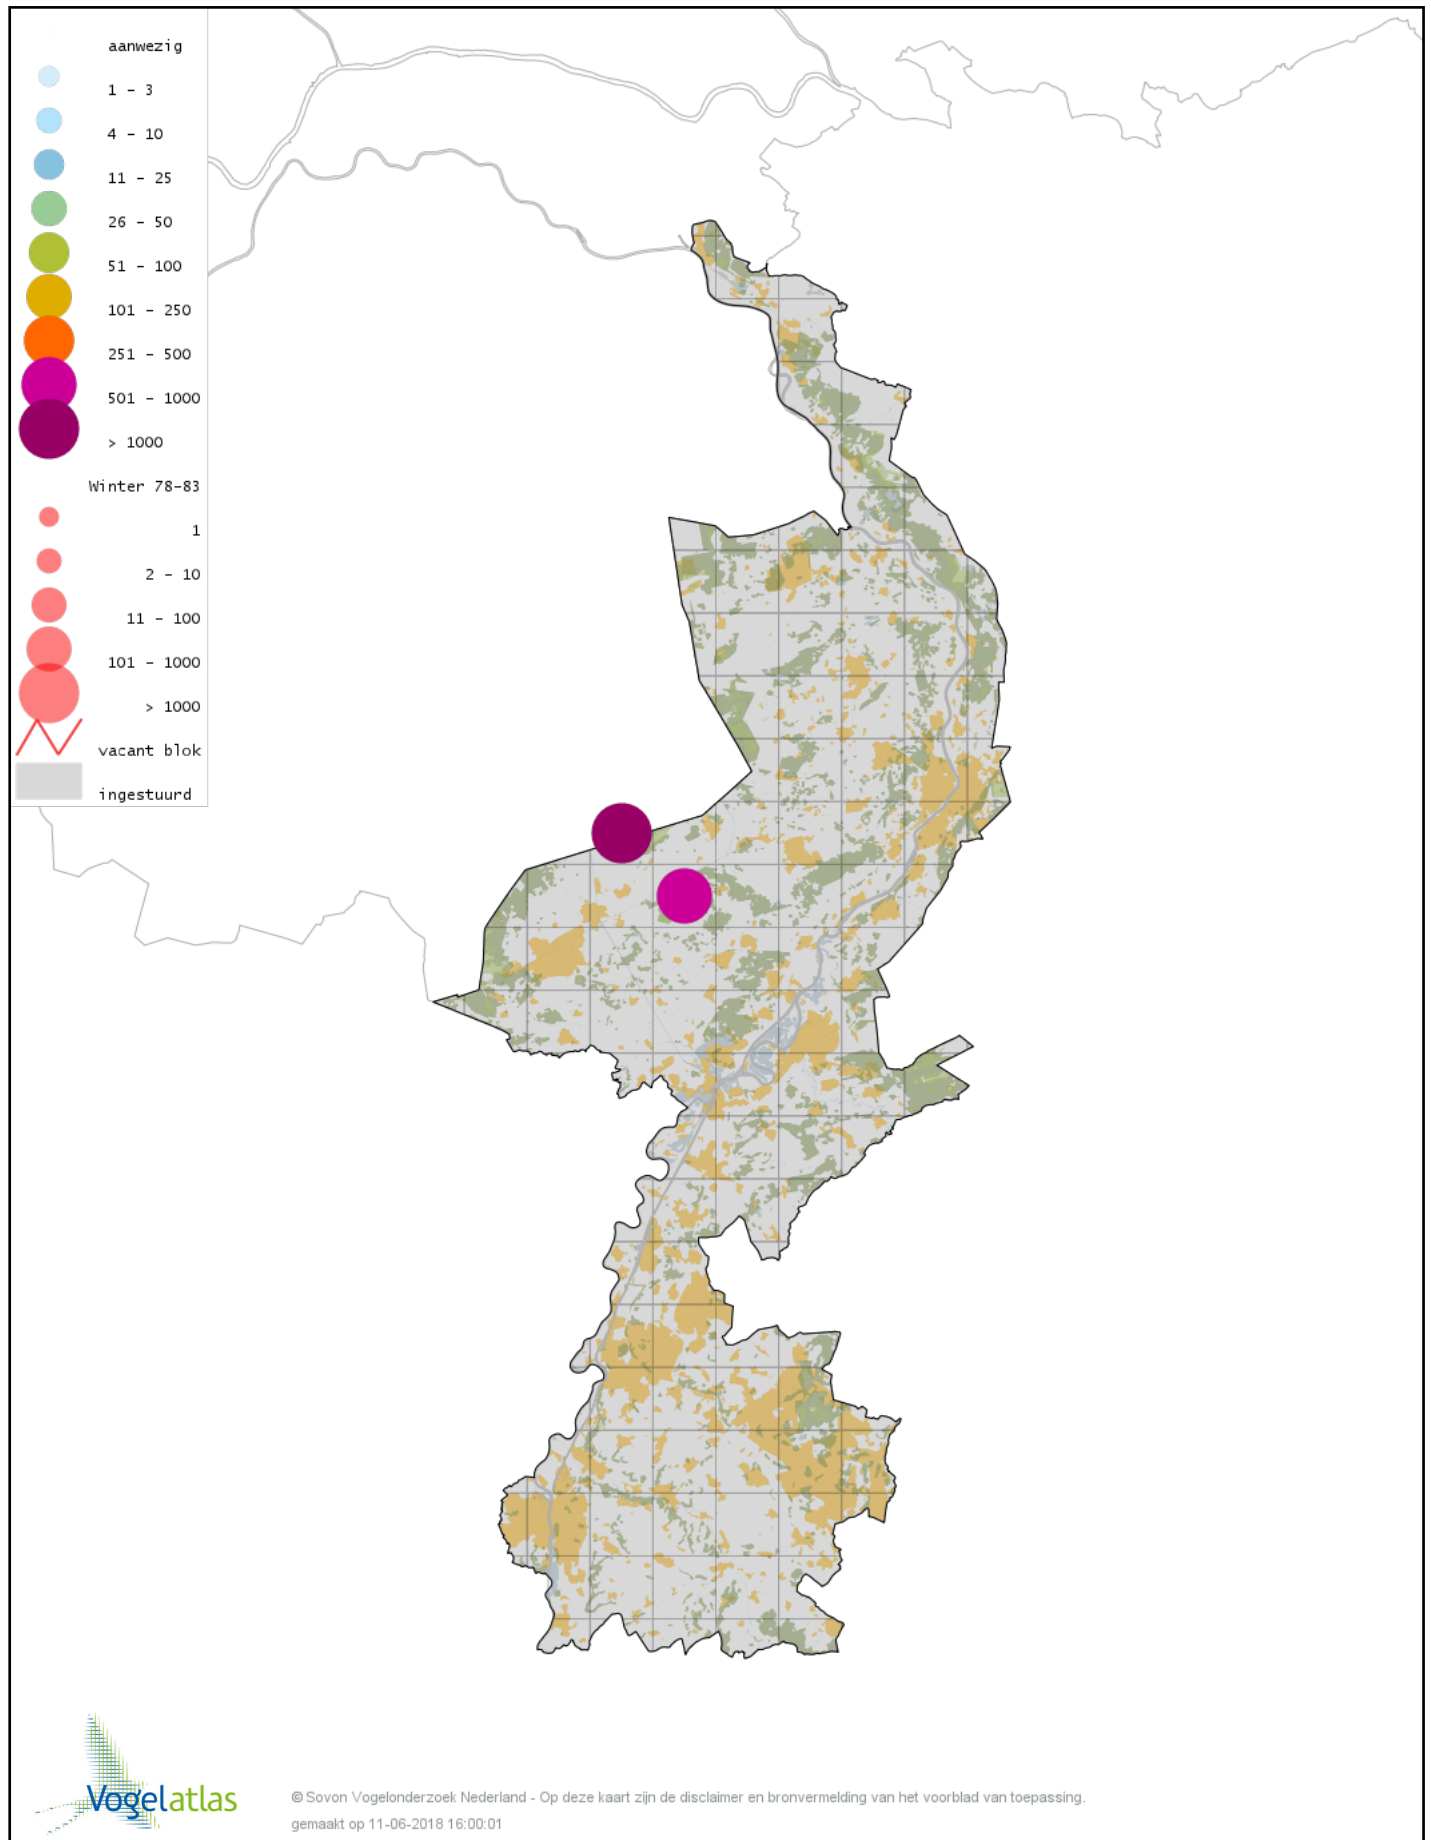

De kleurtint (blauw) is de beste referentie voor de tot nu toe waargenomen aantalsklasse.

De stipgrootte is relatief. Vergelijk daarvoor de atlasblok grootte van de legenda met die van het kaartbeeld.

Voorlopige verspreidingskaart Knobbelzwaan winter

Voorlopige verspreidingskaart Zwarte Zwaan winter

Voorlopige verspreidingskaart Kleine Zwaan winter

Voorlopige verspreidingskaart Wilde Zwaan winter

Voorlopige verspreidingskaart Indische Gans winter

Voorlopige verspreidingskaart Indische Gans x Grauwe Gans winter

Voorlopige verspreidingskaart Sneeuwgans winter

Voorlopige verspreidingskaart Keizergans winter

Voorlopige verspreidingskaart Knobbelgans (Chinese) winter

Voorlopige verspreidingskaart Taigarietgans winter

Voorlopige verspreidingskaart Toendrarietgans winter

Voorlopige verspreidingskaart Rietgans (Taiga of Toendra) winter

Voorlopige verspreidingskaart Kleine Rietgans winter

Voorlopige verspreidingskaart Grauwe Gans winter