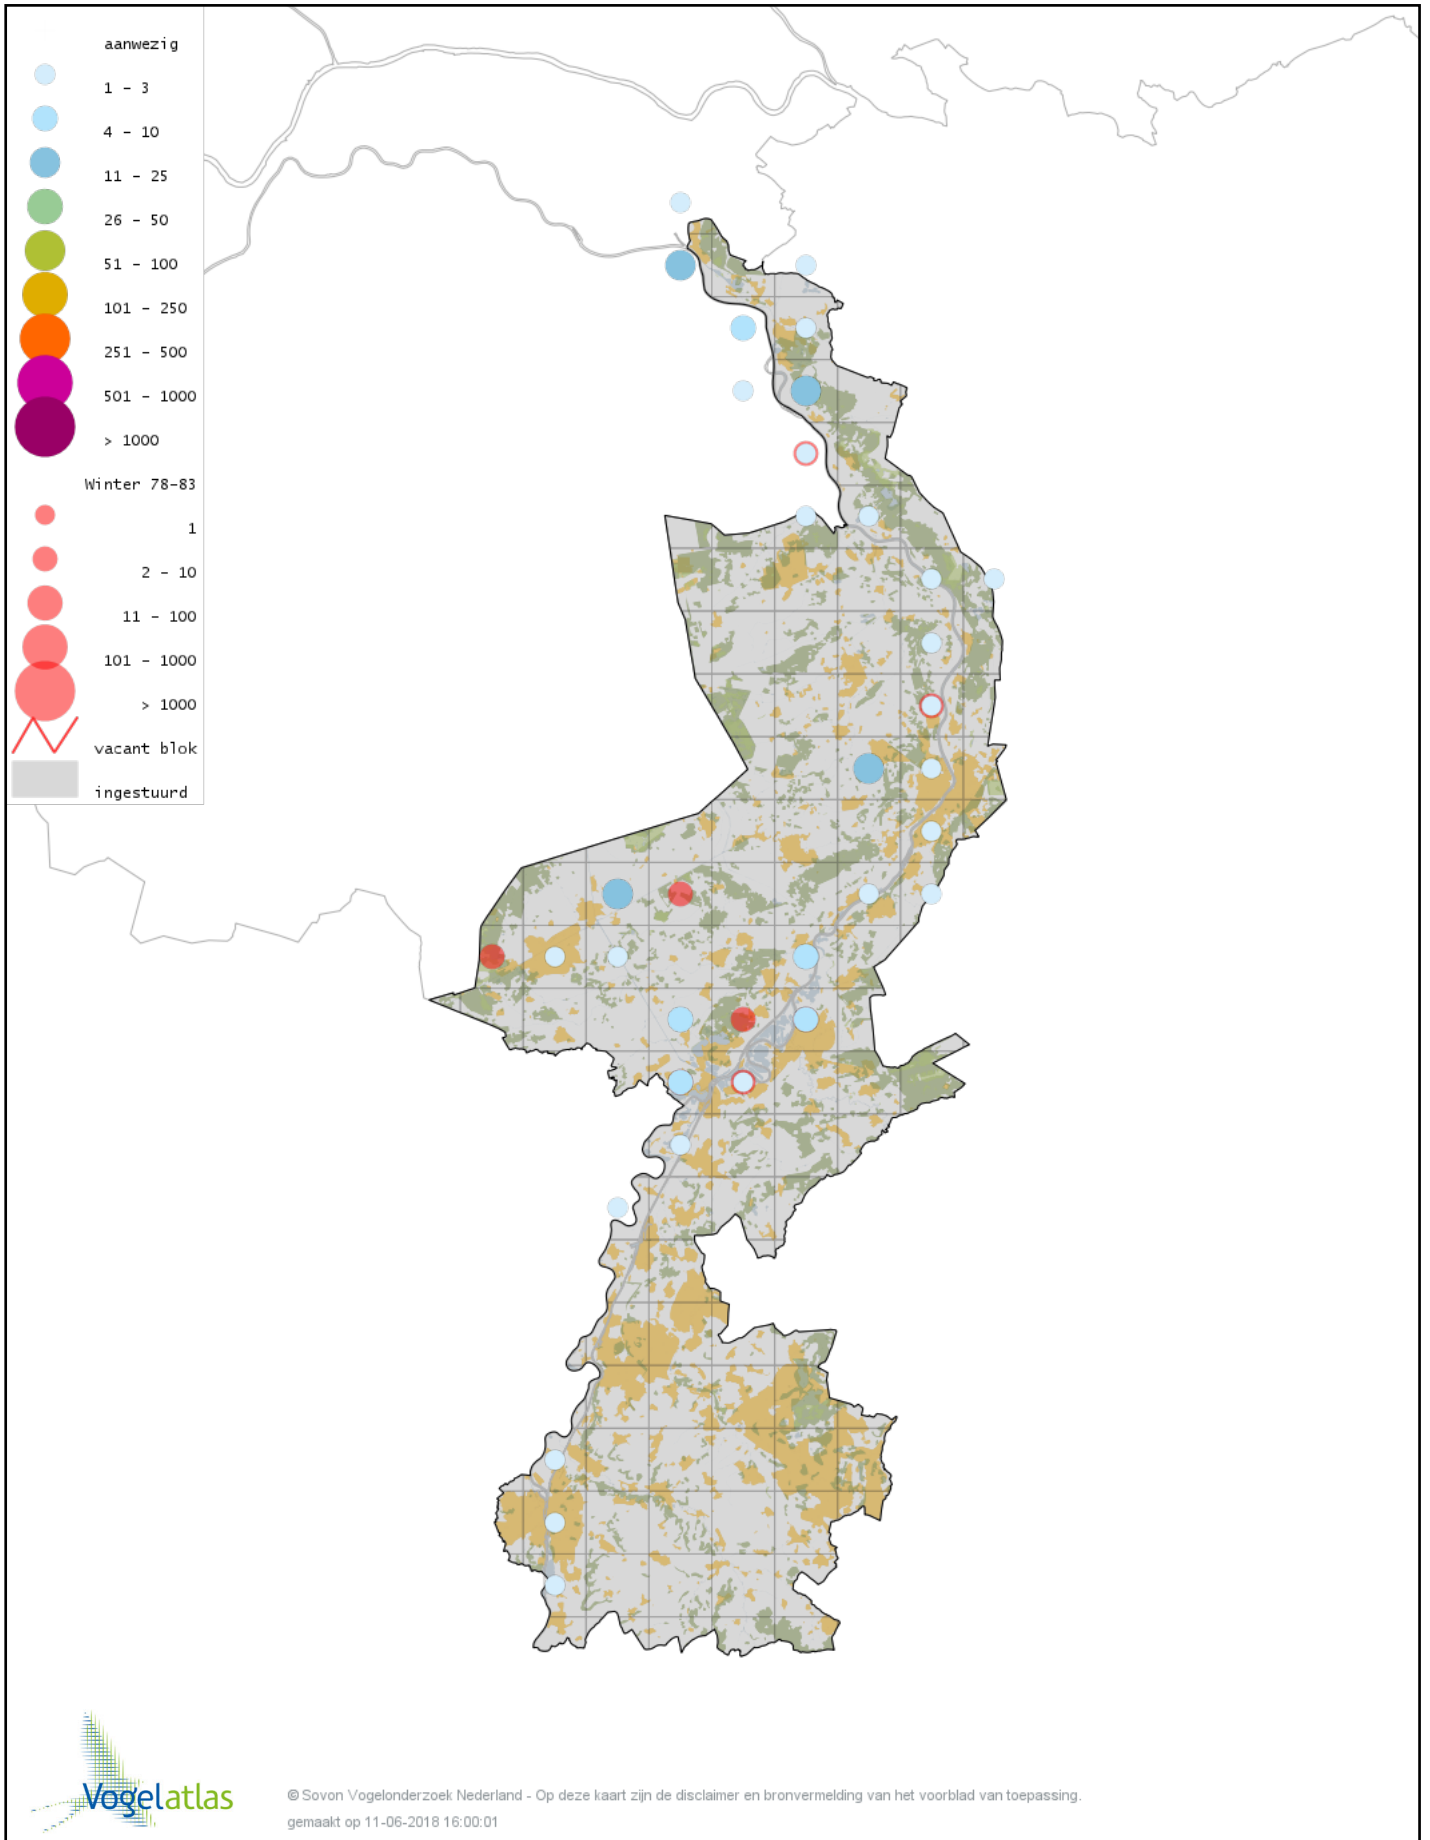

Voorlopige verspreidingskaart Ruigpootbuizerd winter

Voorlopige verspreidingskaart Torenvalk winter

Voorlopige verspreidingskaart Smelleken winter

Voorlopige verspreidingskaart Slechtvalk winter

Voorlopige verspreidingskaart Waterral winter

Voorlopige verspreidingskaart Waterhoen winter

Voorlopige verspreidingskaart Meerkoet winter

Voorlopige verspreidingskaart Kraanvogel winter

Voorlopige verspreidingskaart Scholekster winter

Voorlopige verspreidingskaart Kluut winter