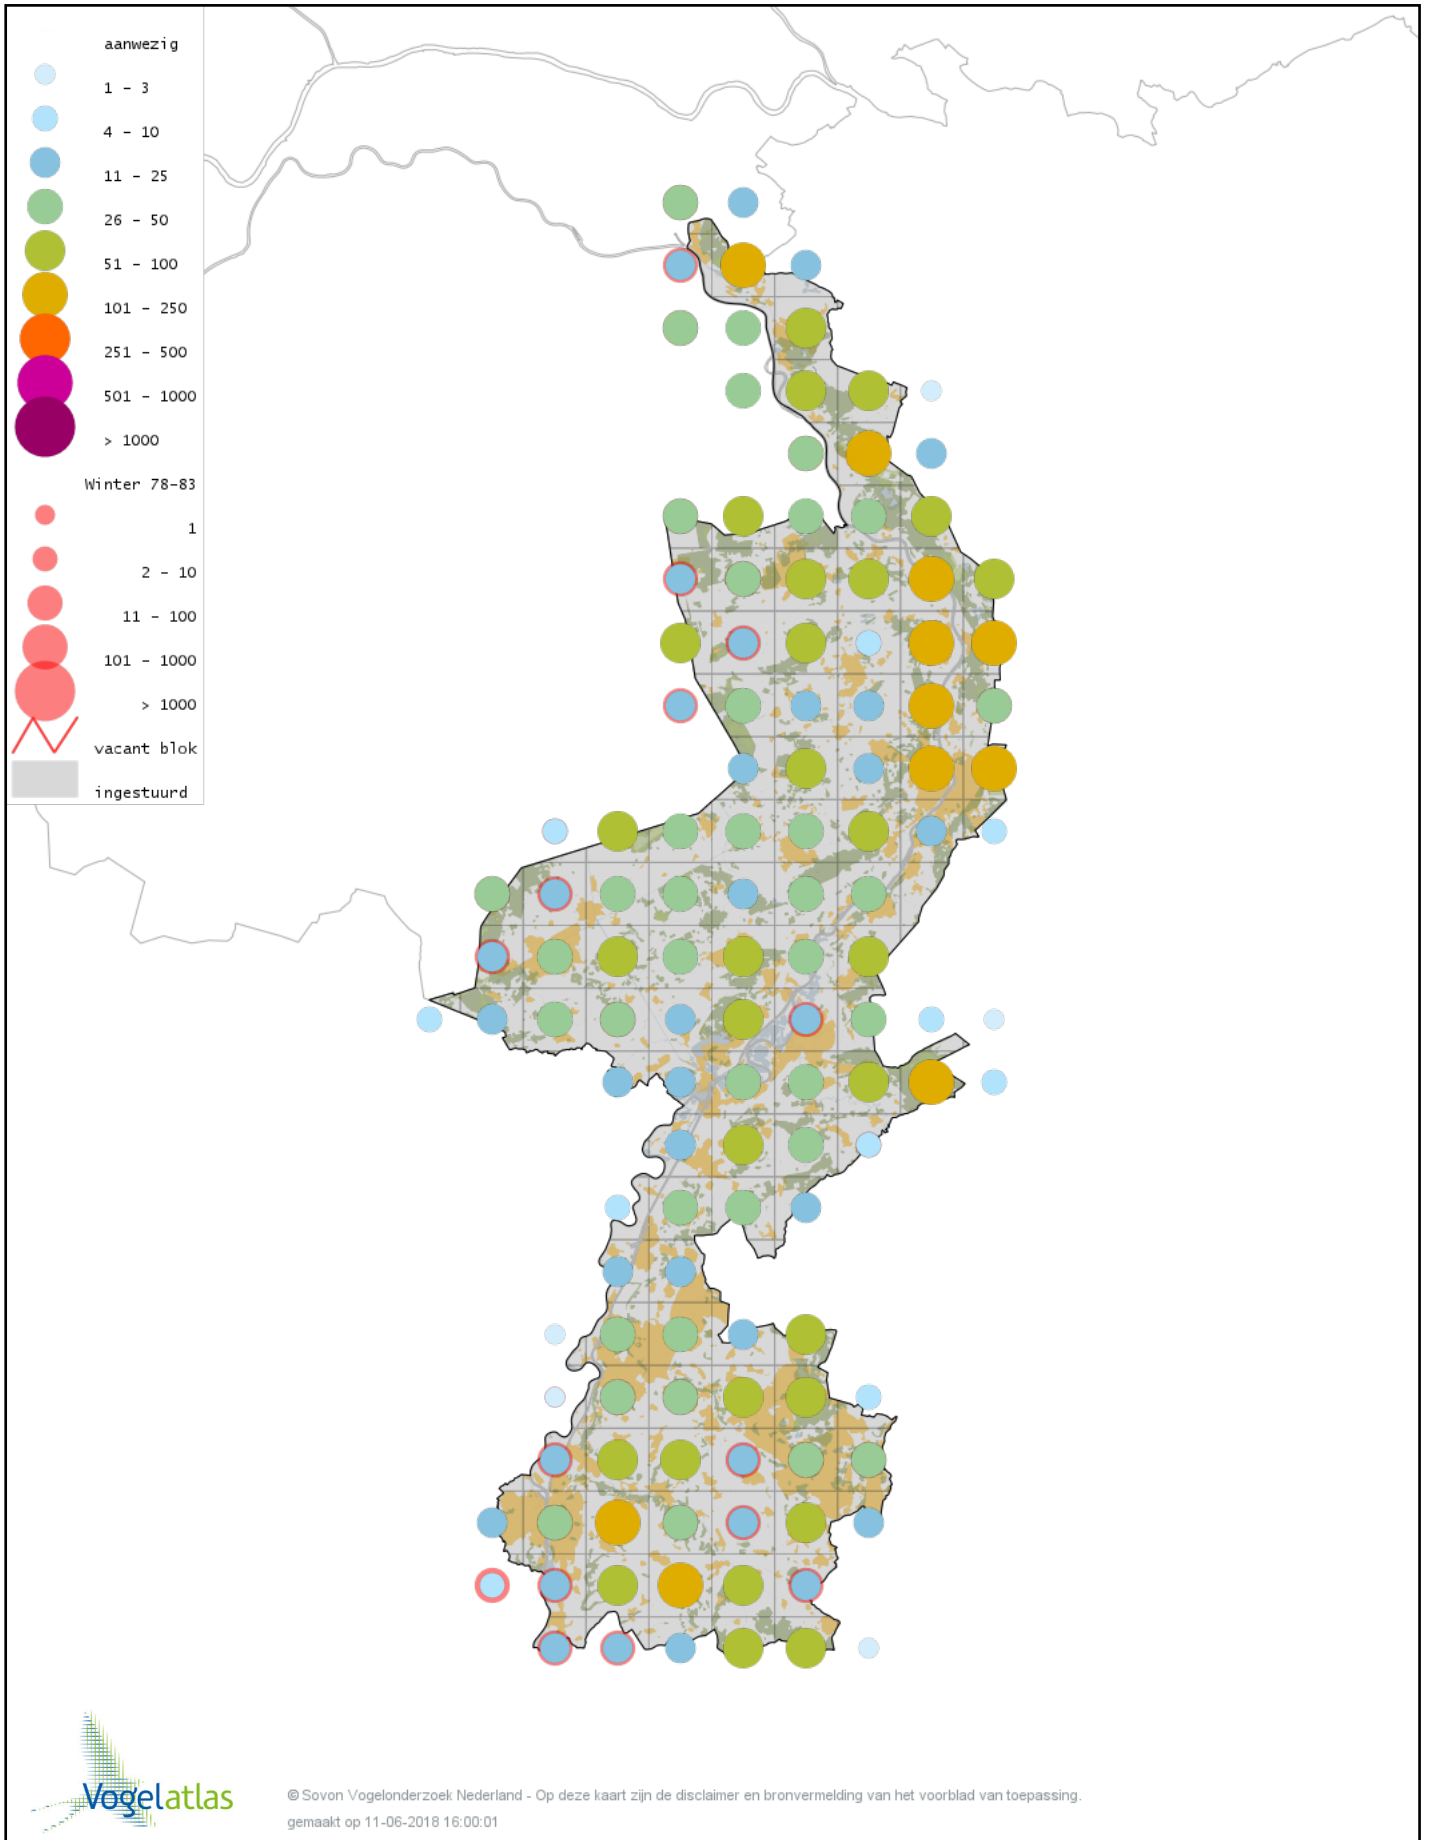

Voorlopige verspreidingskaart Zwartkop winter

Voorlopige verspreidingskaart Pestvogel winter

Voorlopige verspreidingskaart Boomklever winter

Voorlopige verspreidingskaart Kortsnavelboomkruiper winter

Voorlopige verspreidingskaart Boomkruiper winter

Voorlopige verspreidingskaart Winterkoning winter

Voorlopige verspreidingskaart Spreeuw winter

Voorlopige verspreidingskaart Waterspreeuw winter

Voorlopige verspreidingskaart Roodbuikwaterspreeuw winter

Voorlopige verspreidingskaart Merel winter