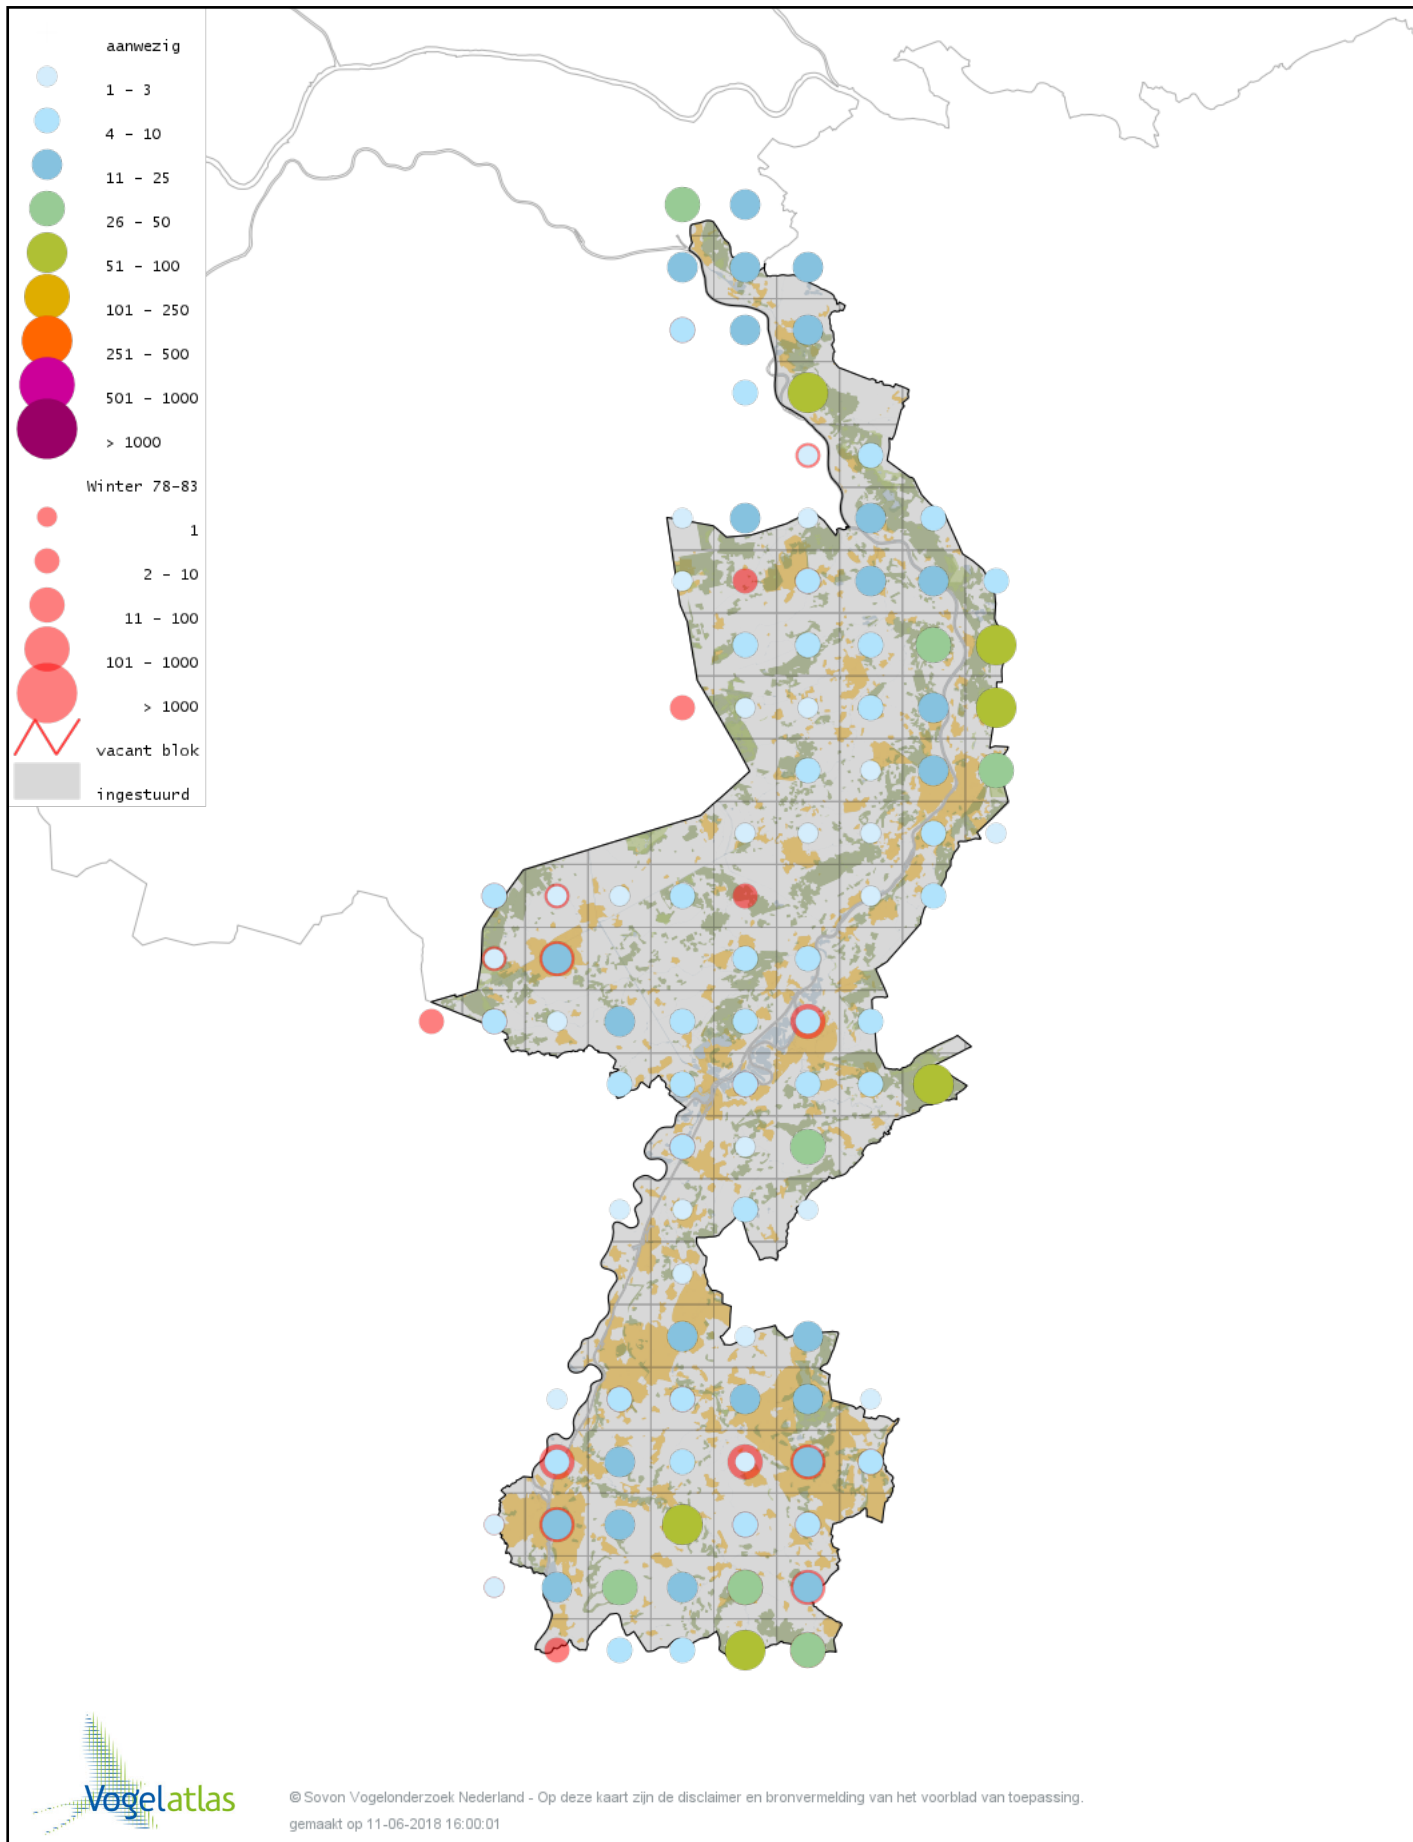

Voorlopige verspreidingskaart Kruisbek winter

Voorlopige verspreidingskaart Grote Kruisbek winter

Voorlopige verspreidingskaart Goudvink winter

Voorlopige verspreidingskaart Noordse Goudvink winter

Voorlopige verspreidingskaart Appelvink winter

Voorlopige verspreidingskaart Sneeuwgors winter

Voorlopige verspreidingskaart Witkopgors winter

Voorlopige verspreidingskaart Geelgors winter

Voorlopige verspreidingskaart Rietgors winter

Voorlopige verspreidingskaart Grauwe Gors winter