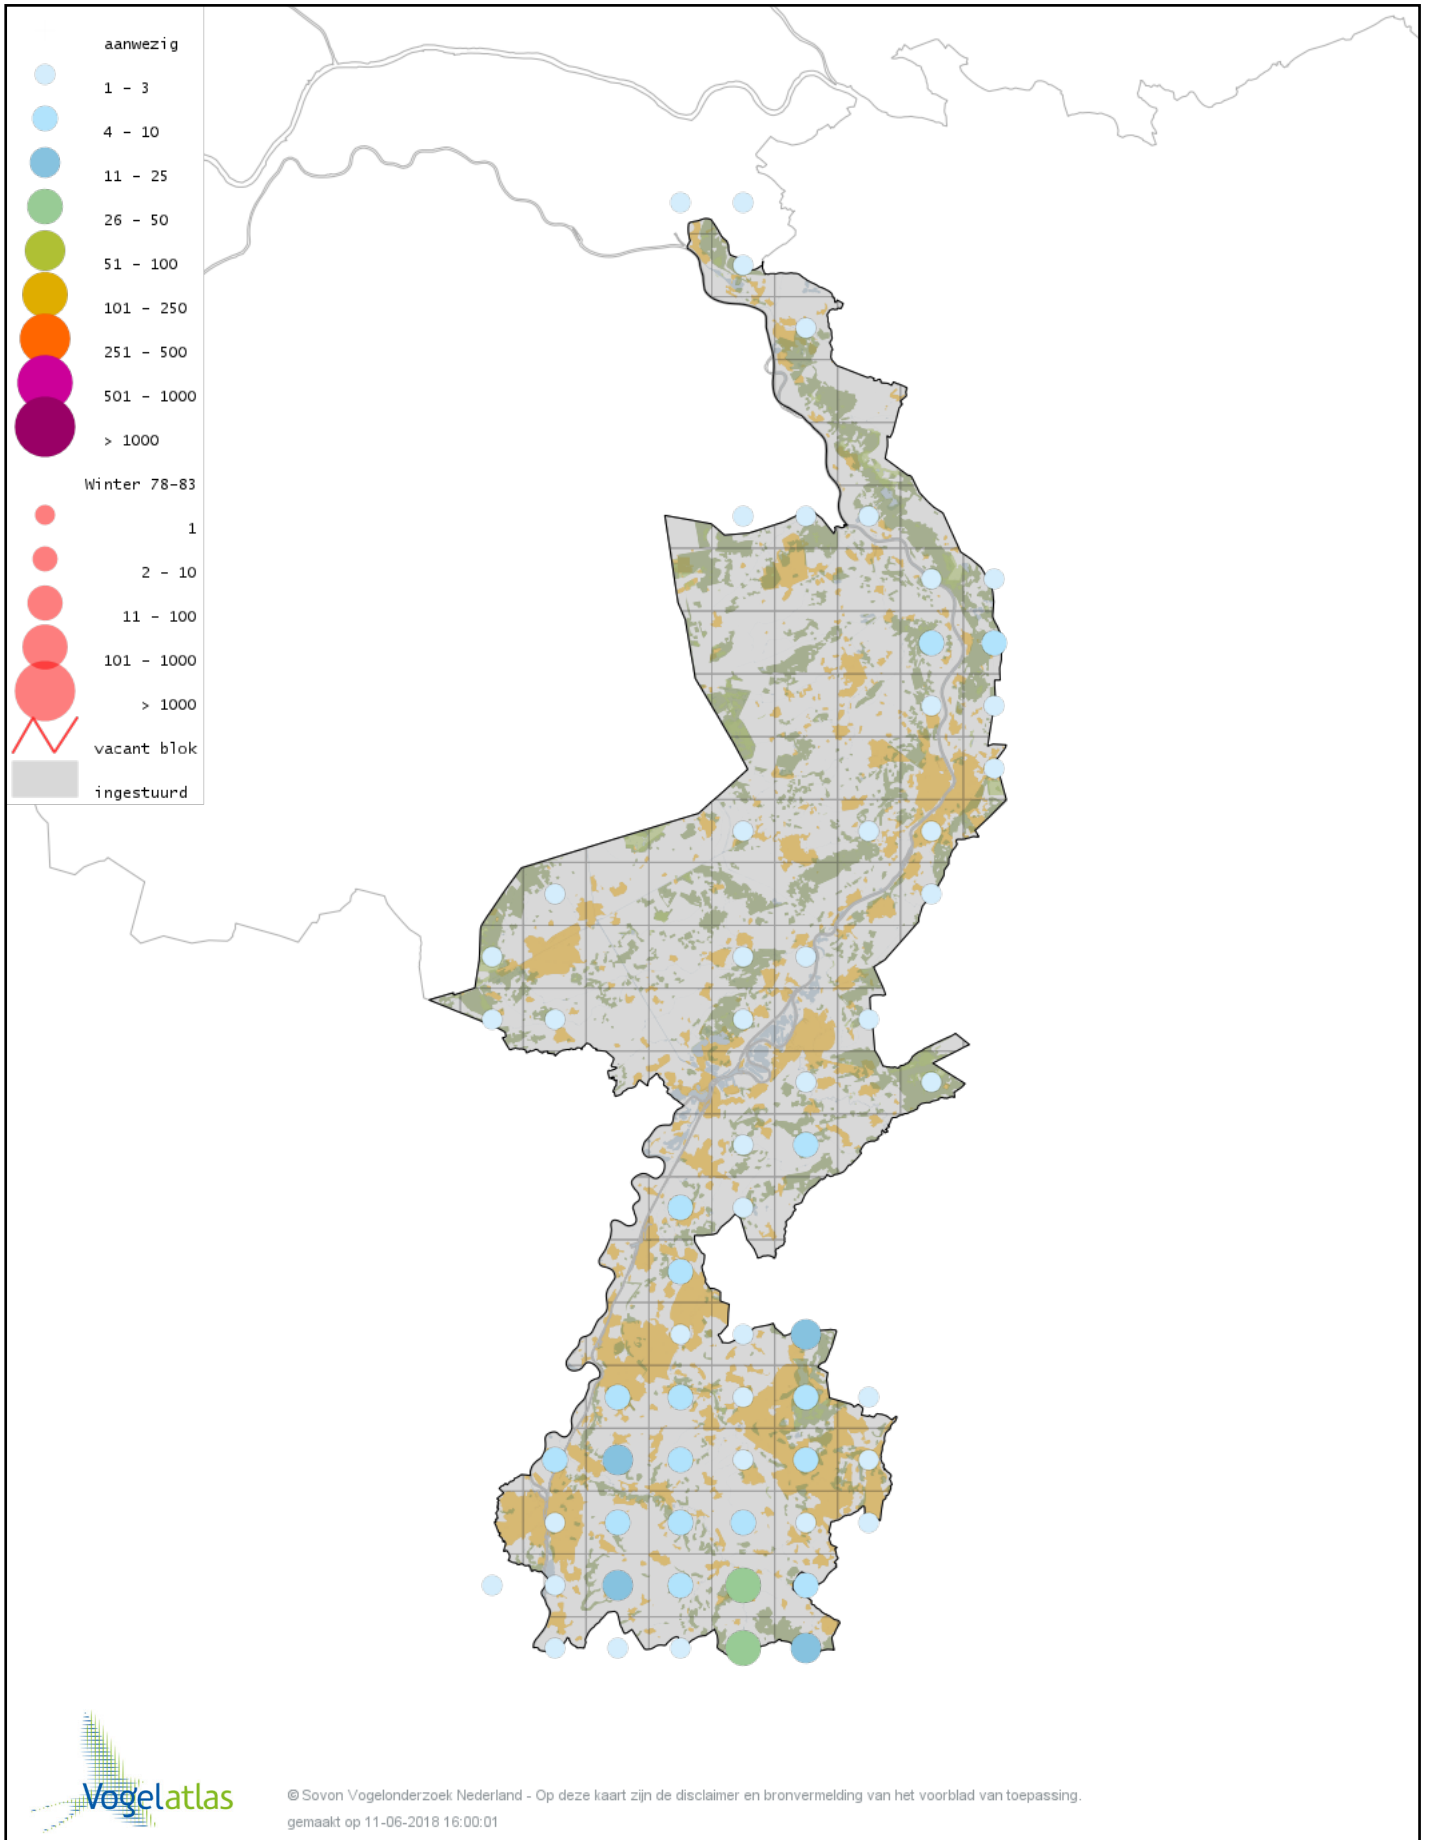

Voorlopige verspreidingskaart Middelste Bonte Specht winter