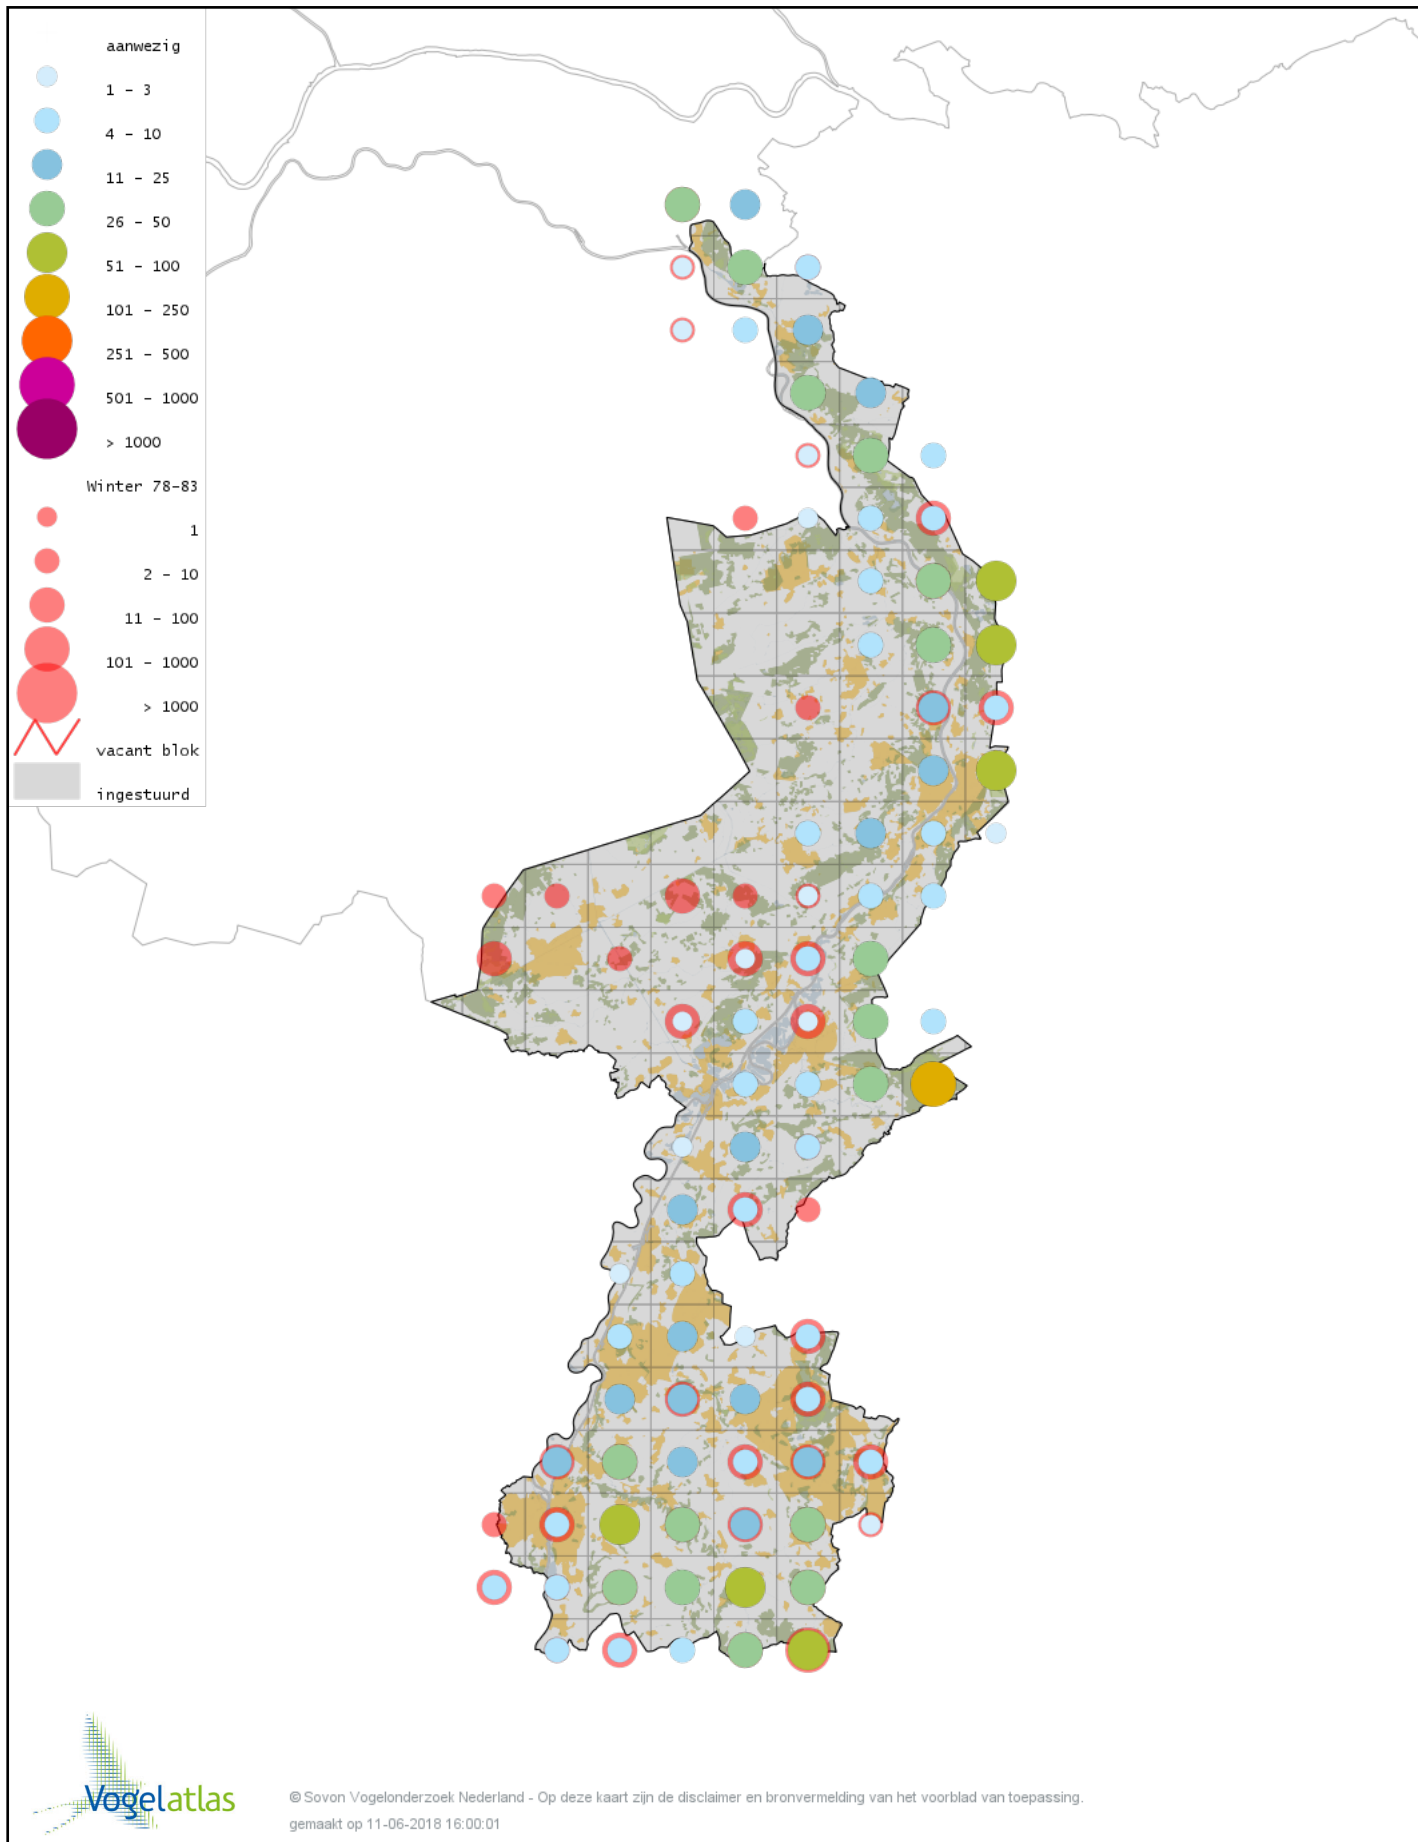

Voorlopige verspreidingskaart Zwarte Kraai winter

Voorlopige verspreidingskaart Raaf winter

Voorlopige verspreidingskaart Goudhaan winter

Voorlopige verspreidingskaart Vuurgoudhaan winter

Voorlopige verspreidingskaart Buidelmees winter

Voorlopige verspreidingskaart Pimpelmees winter

Voorlopige verspreidingskaart Koolmees winter

Voorlopige verspreidingskaart Kuifmees winter

Voorlopige verspreidingskaart Zwarte Mees winter

Voorlopige verspreidingskaart Matkop winter

Voorlopige verspreidingskaart Glanskop winter

Voorlopige verspreidingskaart Kuifleeuwerik winter

Voorlopige verspreidingskaart Boomleeuwerik winter

Voorlopige verspreidingskaart Veldleeuwerik winter

Voorlopige verspreidingskaart Strandleeuwerik winter