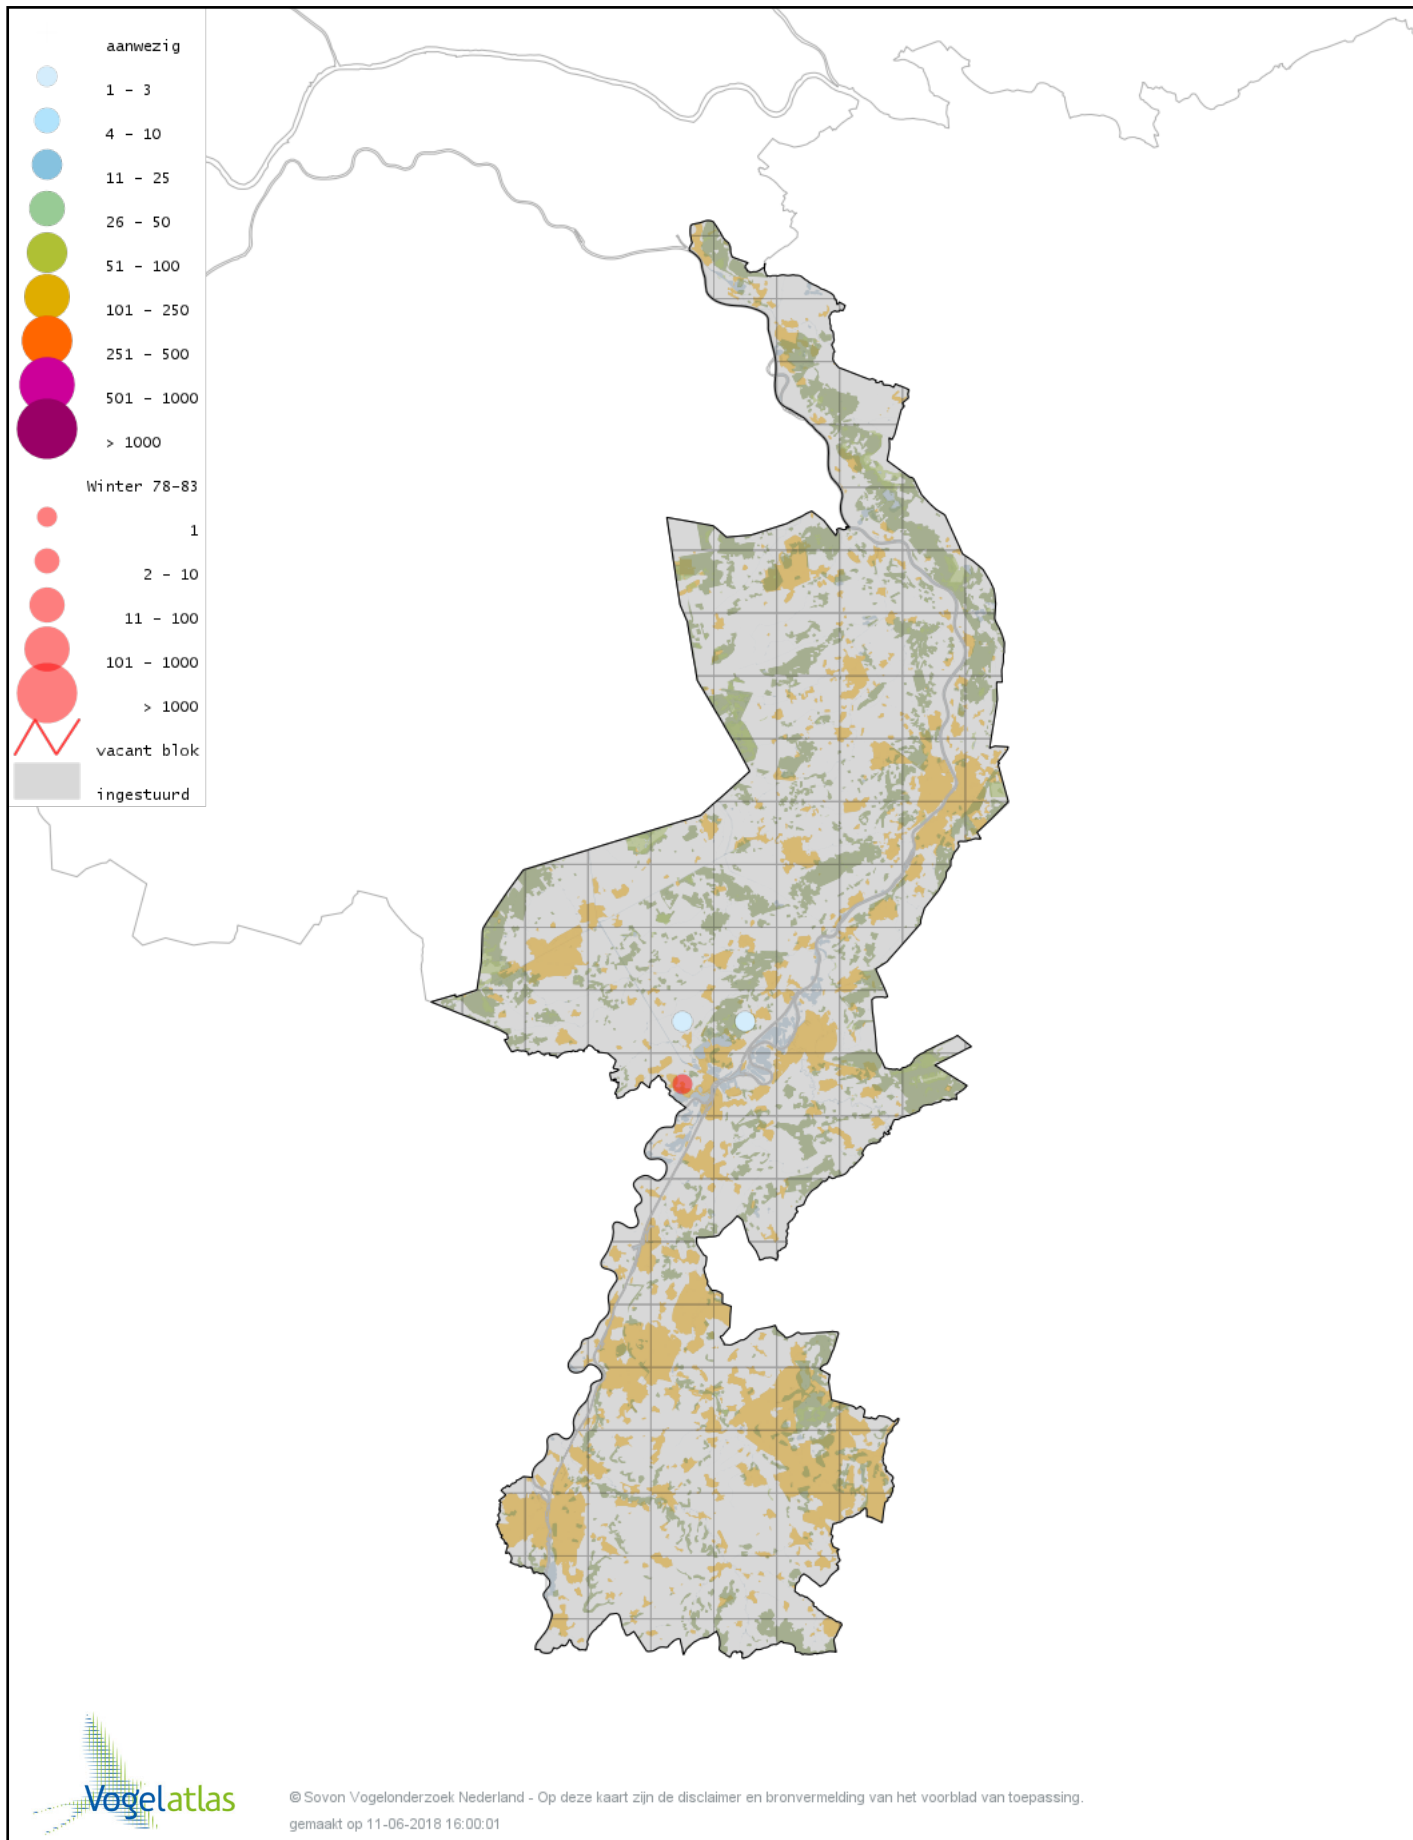

Voorlopige verspreidingskaart Slobeend winter

Voorlopige verspreidingskaart Wilde Eend winter

Voorlopige verspreidingskaart Soepeend winter

Voorlopige verspreidingskaart Bahamapijlstaart winter

Voorlopige verspreidingskaart Pijlstaart winter

Voorlopige verspreidingskaart Zomertaling winter

Voorlopige verspreidingskaart Wintertaling winter

Voorlopige verspreidingskaart Patrijs winter

Voorlopige verspreidingskaart Kip winter

Voorlopige verspreidingskaart Fazant winter

Voorlopige verspreidingskaart Roodkeelduiker winter

Voorlopige verspreidingskaart Parelduiker winter

Voorlopige verspreidingskaart IJsduiker winter

Voorlopige verspreidingskaart Aalscholver winter

Voorlopige verspreidingskaart Grote Aalscholver winter