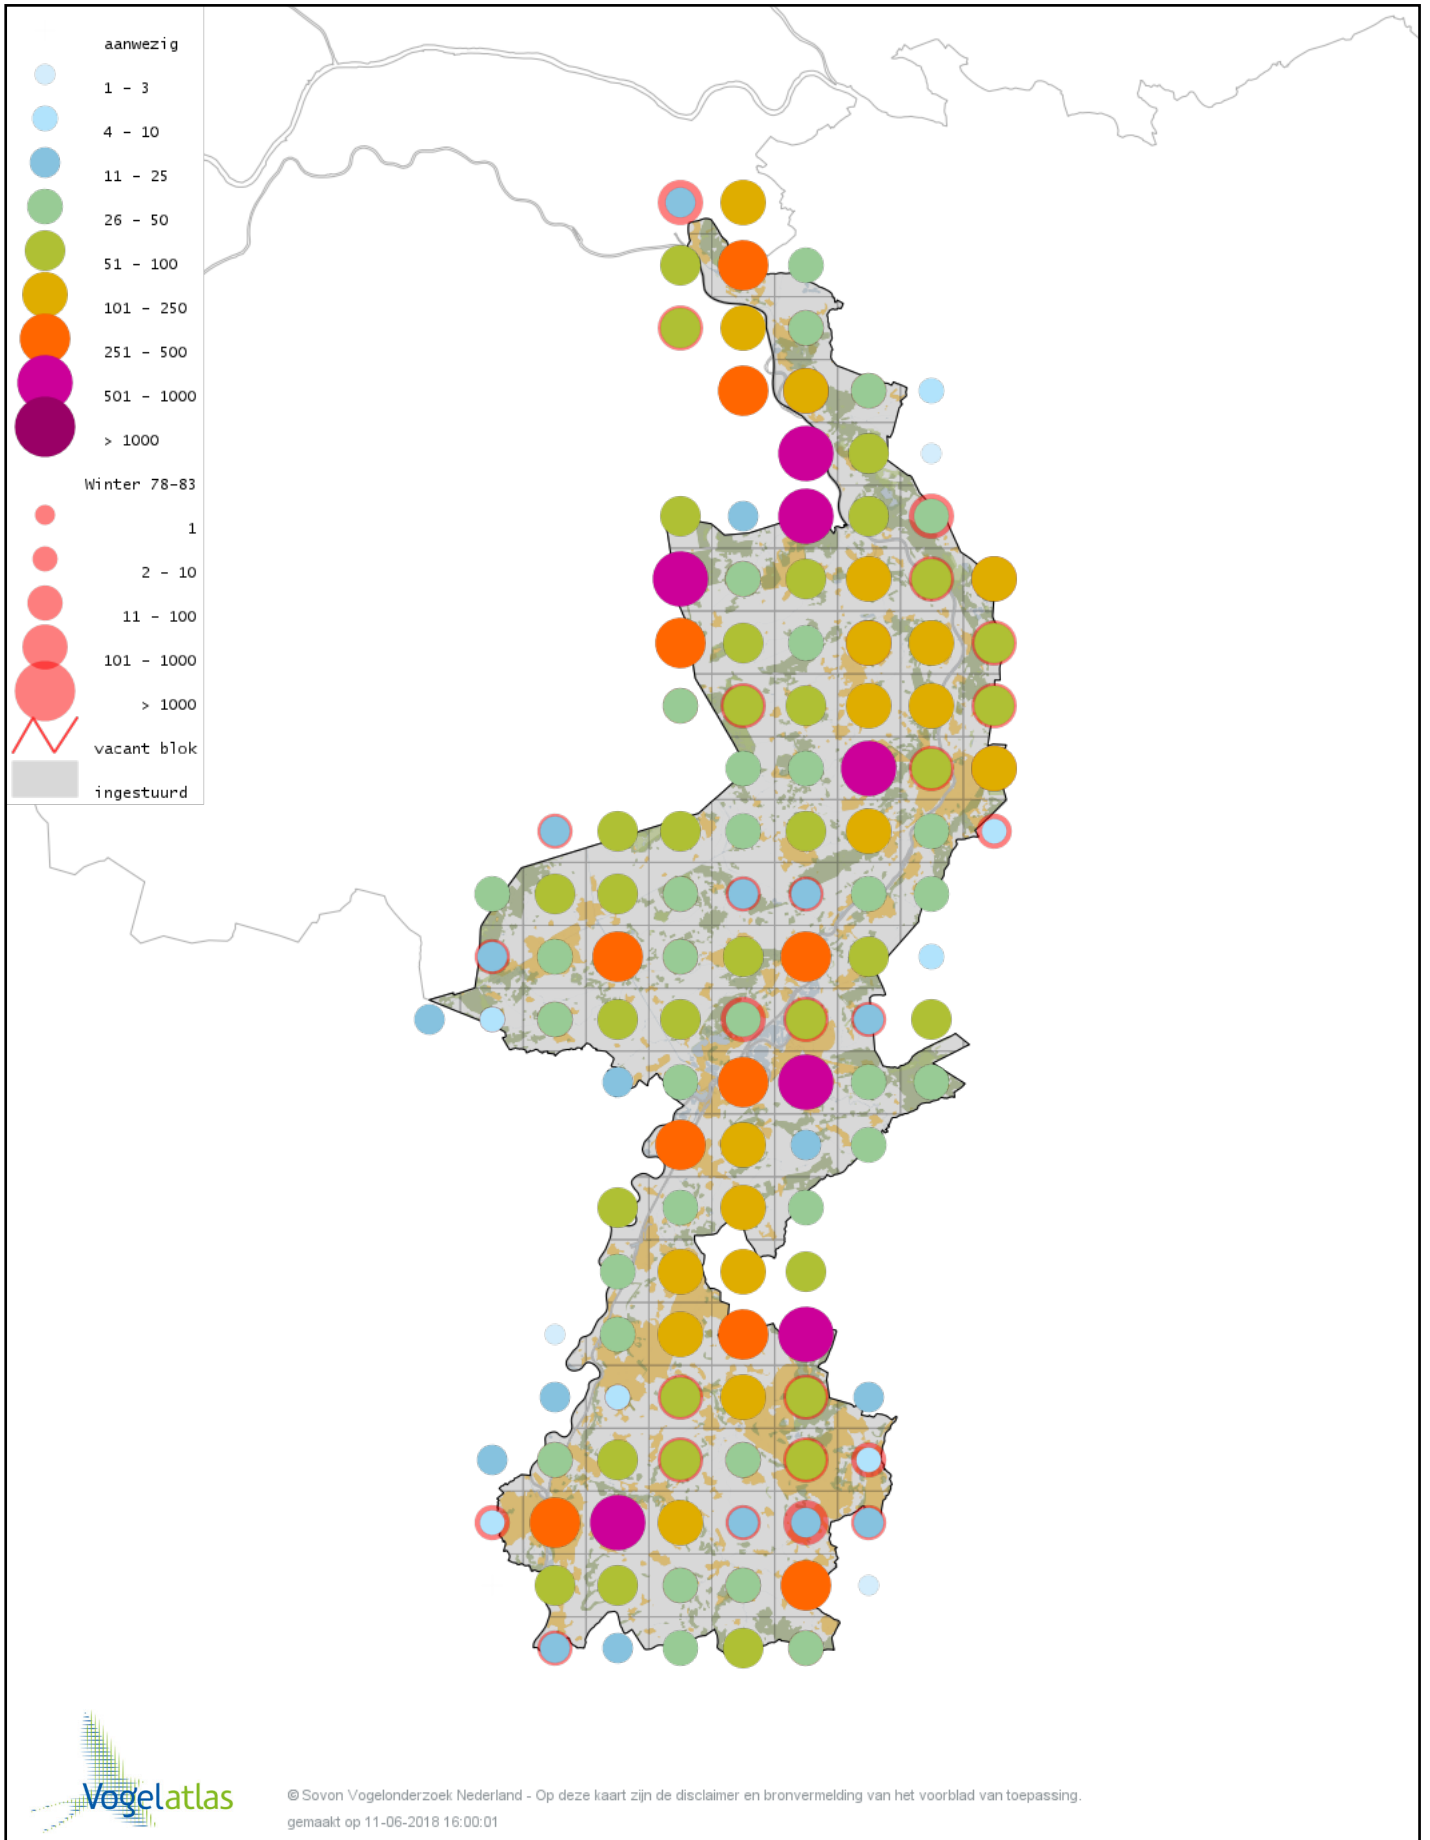

Voorlopige verspreidingskaart Rouwkwikstaart winter

Voorlopige verspreidingskaart Graspieper winter

Voorlopige verspreidingskaart Waterpieper winter

Voorlopige verspreidingskaart Vink winter

Voorlopige verspreidingskaart Keep winter

Voorlopige verspreidingskaart Europese Kanarie winter

Voorlopige verspreidingskaart Kanarie winter

Voorlopige verspreidingskaart Groenling winter

Voorlopige verspreidingskaart Putter winter

Voorlopige verspreidingskaart Sijs winter