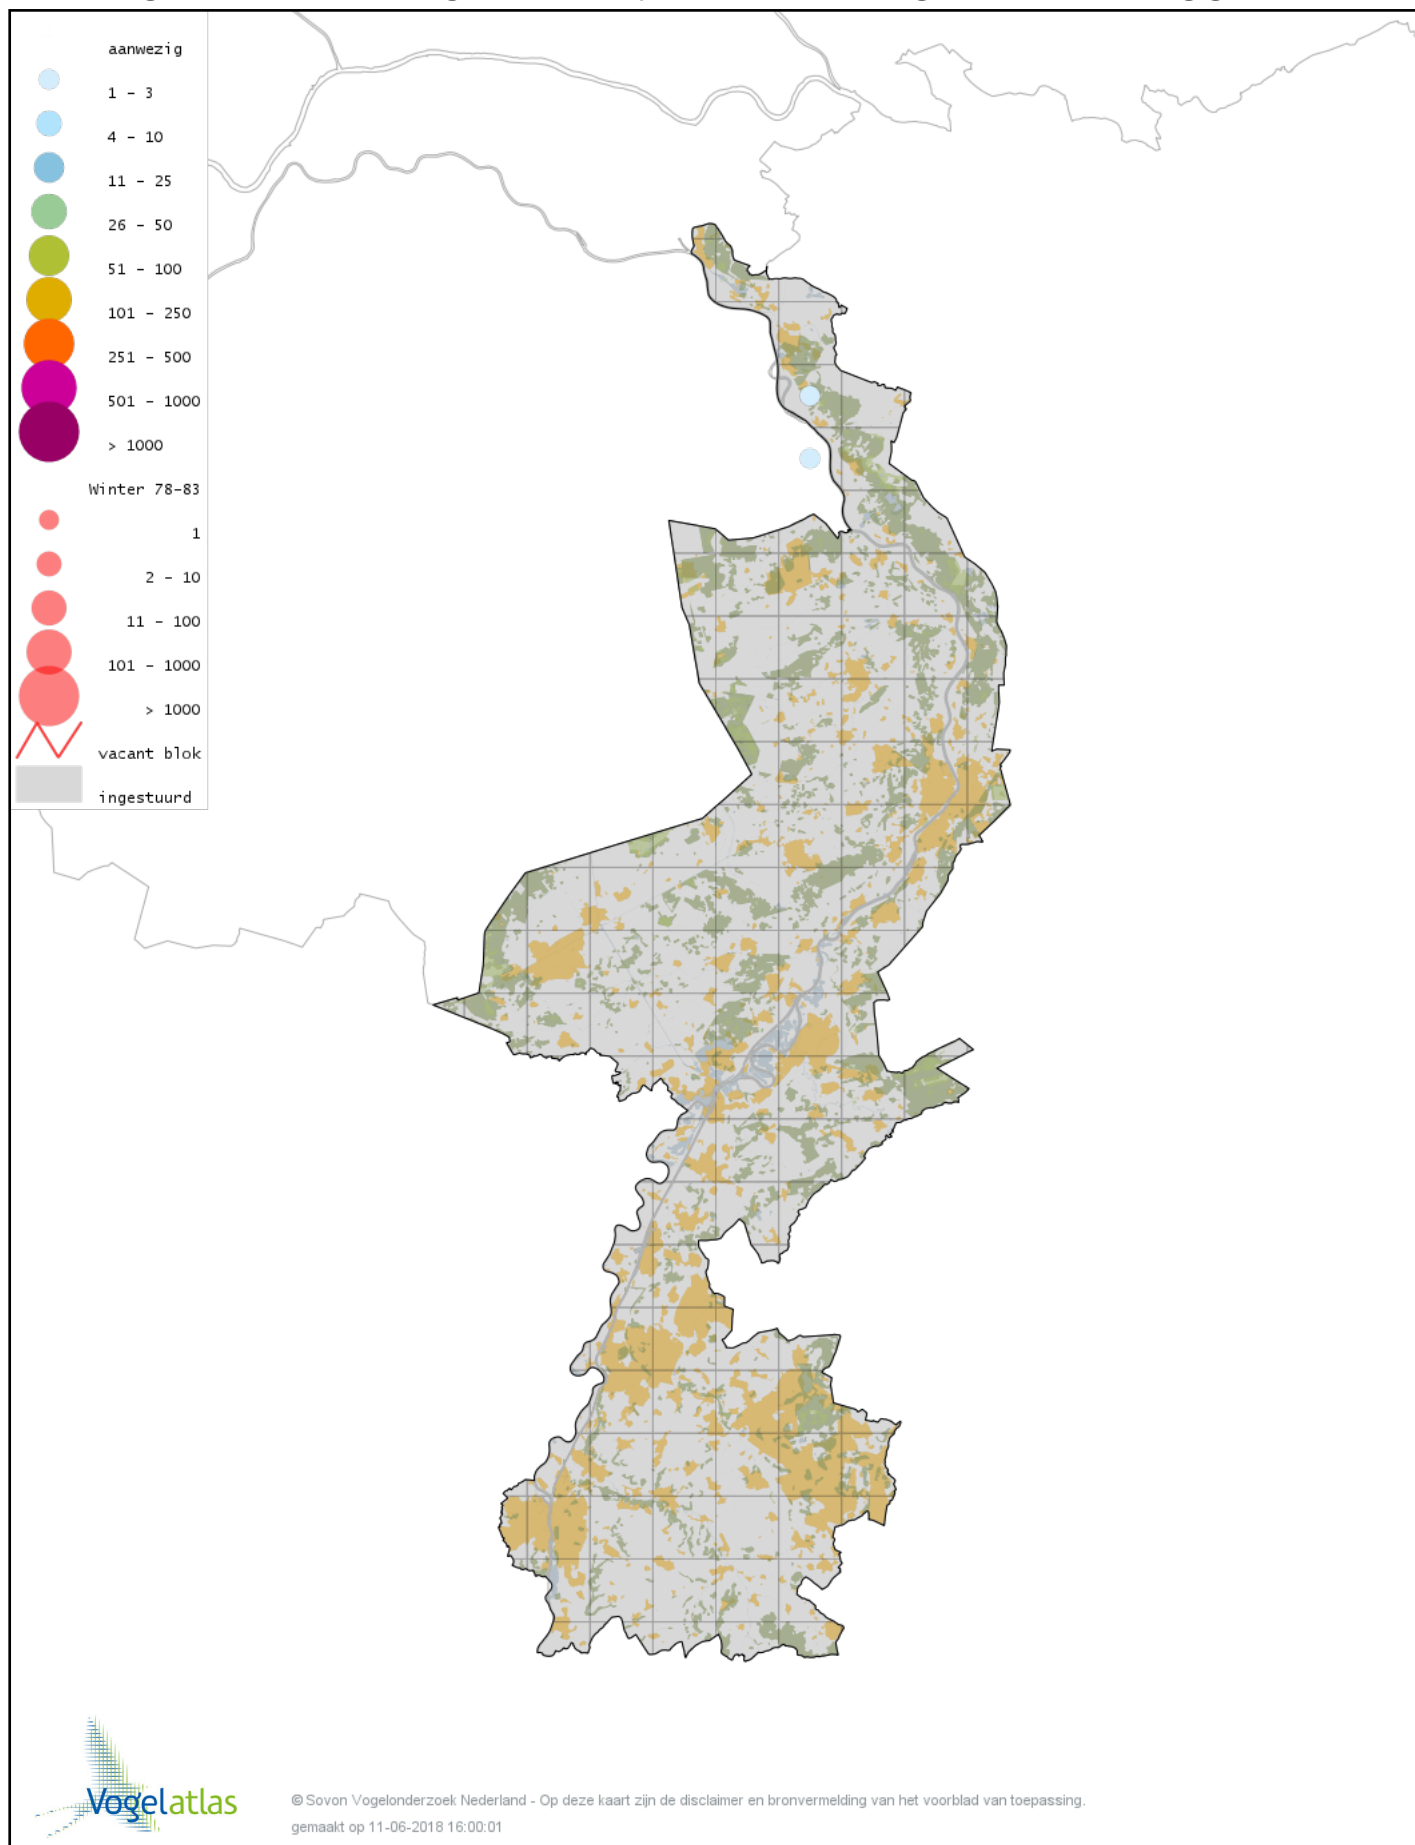

Voorlopige verspreidingskaart Toendrarietgans winter

Voorlopige verspreidingskaart Rietgans (Taiga of Toendra) winter

Voorlopige verspreidingskaart Kleine Rietgans winter

Voorlopige verspreidingskaart Grauwe Gans winter

Voorlopige verspreidingskaart Soepgans winter

Voorlopige verspreidingskaart Dwerggans winter

Voorlopige verspreidingskaart Kolgans winter

Voorlopige verspreidingskaart Kleine Canadese Gans (minima) winter

Voorlopige verspreidingskaart Grote Canadese Gans winter

Voorlopige verspreidingskaart Brandgans winter

Voorlopige verspreidingskaart Brandgans x Canadese Gans winter

Voorlopige verspreidingskaart hybride Brandgans x Dwerggans winter