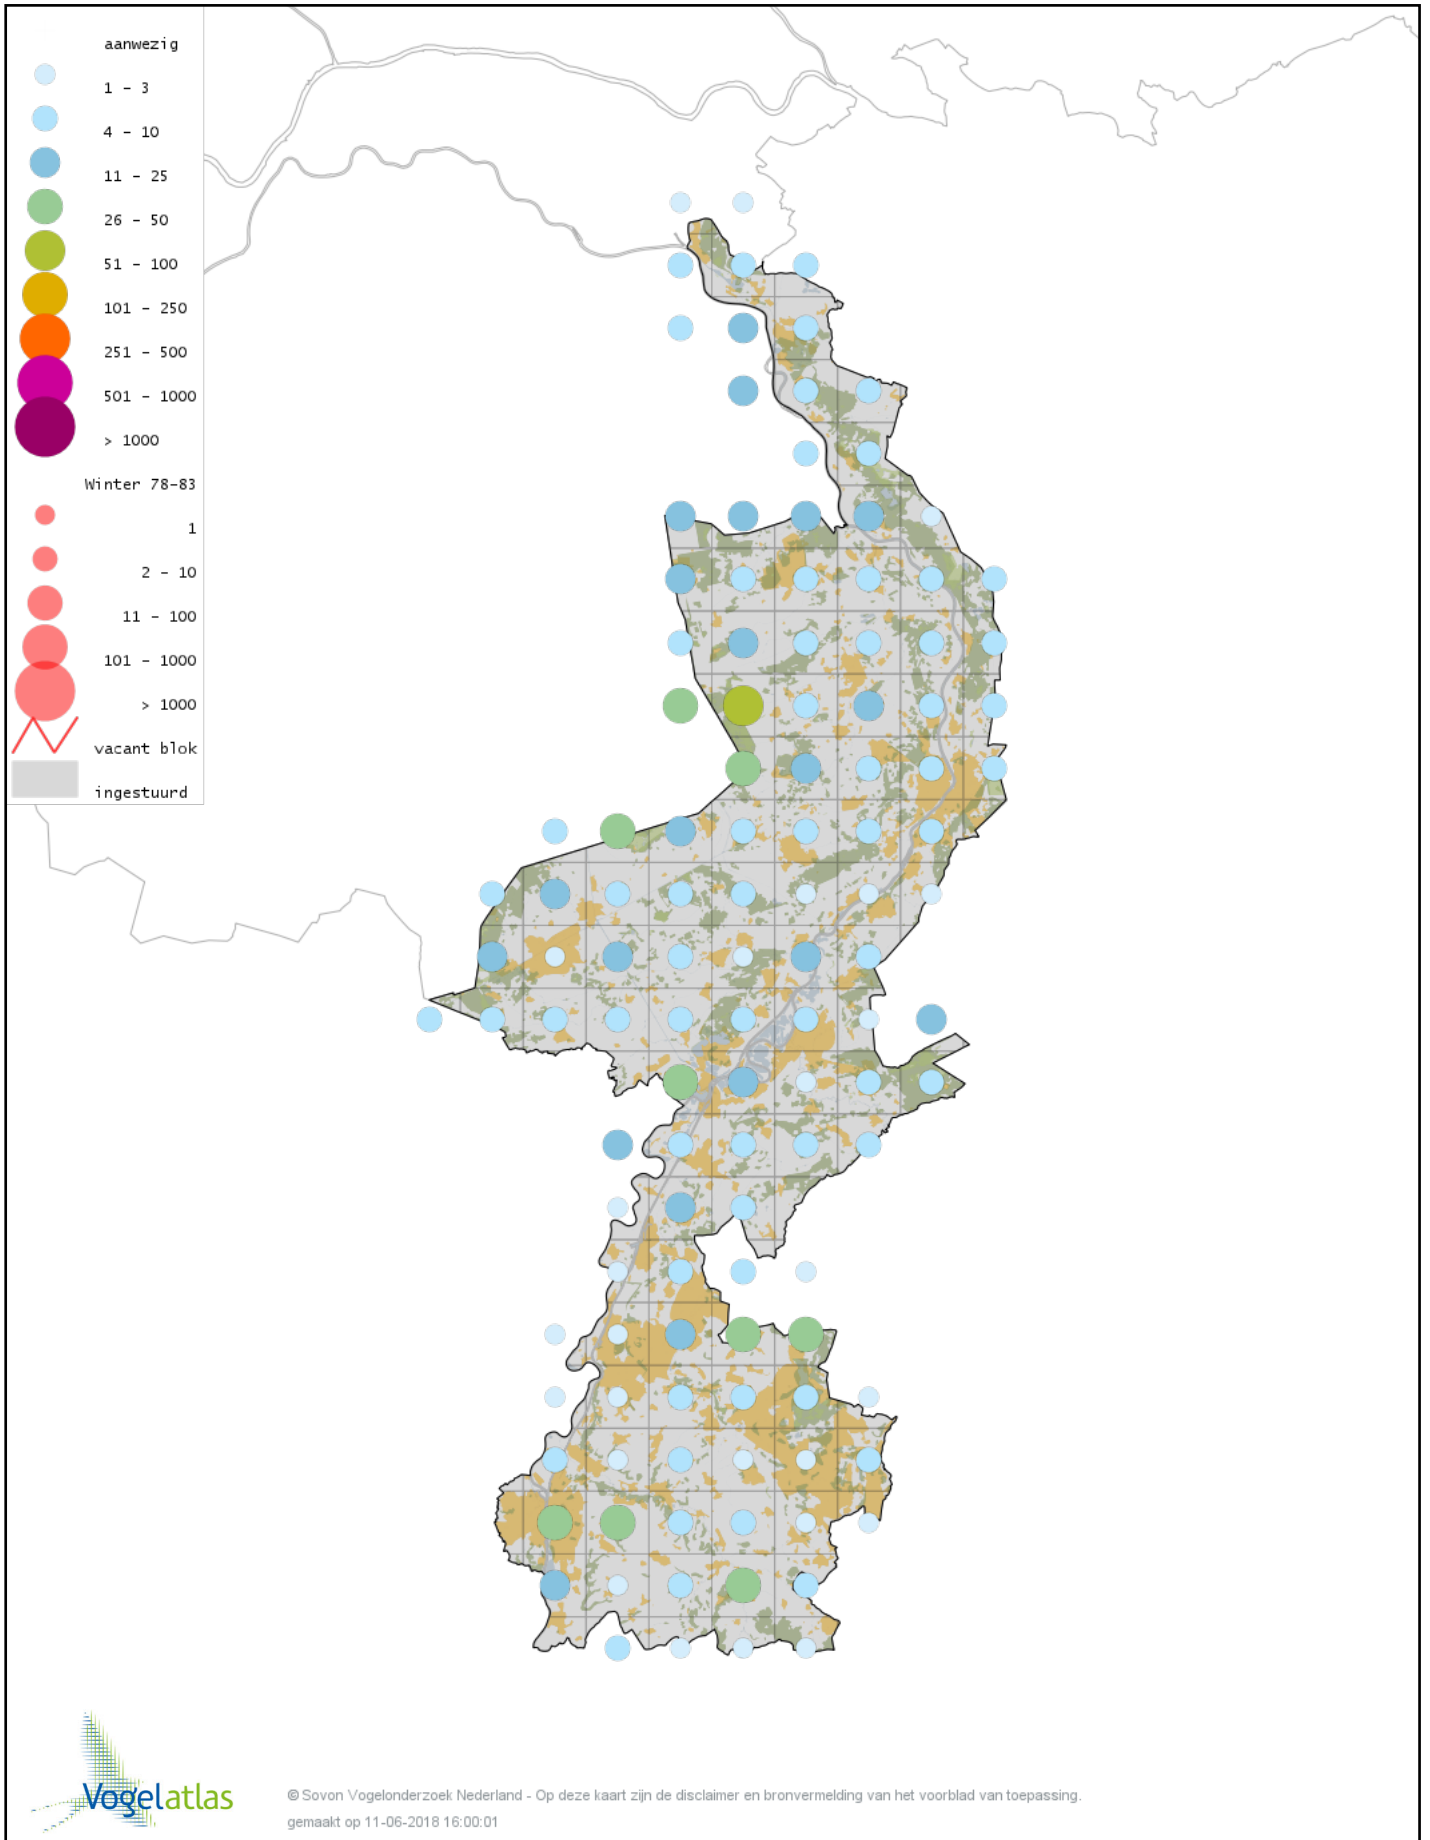

Voorlopige verspreidingskaart Roodkeelduiker winter

Voorlopige verspreidingskaart Parelduiker winter

Voorlopige verspreidingskaart IJsduiker winter

Voorlopige verspreidingskaart Aalscholver winter

Voorlopige verspreidingskaart Grote Aalscholver winter

Voorlopige verspreidingskaart Roze Pelikaan winter

Voorlopige verspreidingskaart Roerdomp winter

Voorlopige verspreidingskaart Kleine Zilverreiger winter

Voorlopige verspreidingskaart Grote Zilverreiger winter

Voorlopige verspreidingskaart Roodhalsfuut winter

Voorlopige verspreidingskaart Kuifduiker winter

Voorlopige verspreidingskaart Geoorde Fuut winter

Voorlopige verspreidingskaart Rode Wouw winter

Voorlopige verspreidingskaart Zeearend winter