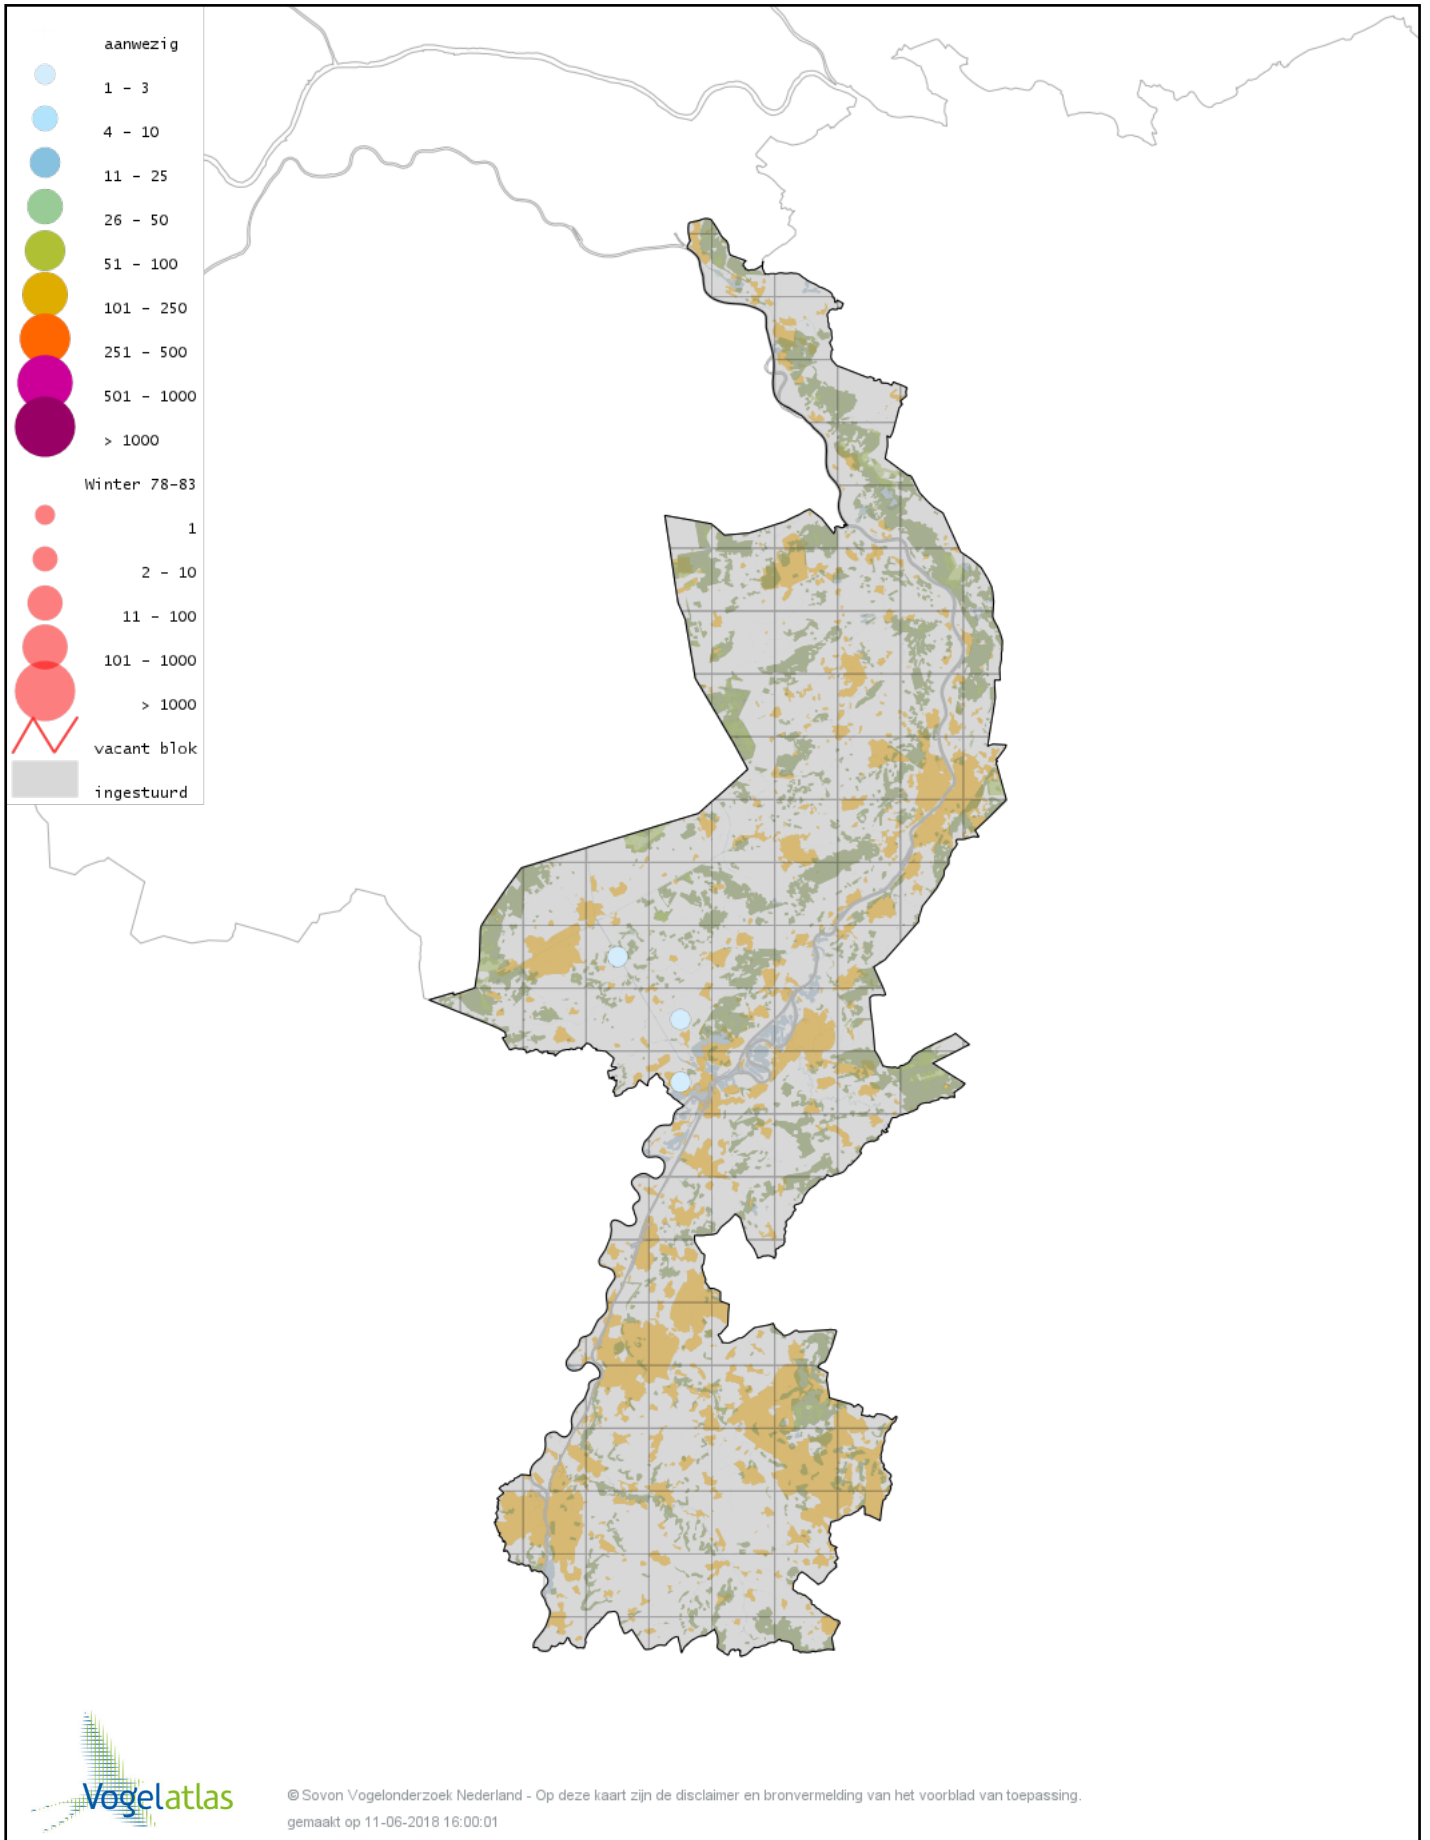

Voorlopige verspreidingskaart Kaapse Casarca winter

Voorlopige verspreidingskaart Bergeend winter

Voorlopige verspreidingskaart Krooneend winter

Voorlopige verspreidingskaart Tafeleend winter

Voorlopige verspreidingskaart Witoogend winter

Voorlopige verspreidingskaart Kuifeend winter

Voorlopige verspreidingskaart Kuifeend x Tafeleend winter

Voorlopige verspreidingskaart Topper winter

Voorlopige verspreidingskaart Muskuseend winter

Voorlopige verspreidingskaart Carolina-eend winter

Voorlopige verspreidingskaart Mandarijneend winter

Voorlopige verspreidingskaart Manengans winter

Voorlopige verspreidingskaart Rosse Stekelstaart winter

Voorlopige verspreidingskaart Eider winter

Voorlopige verspreidingskaart Zwarte Zee-eend winter