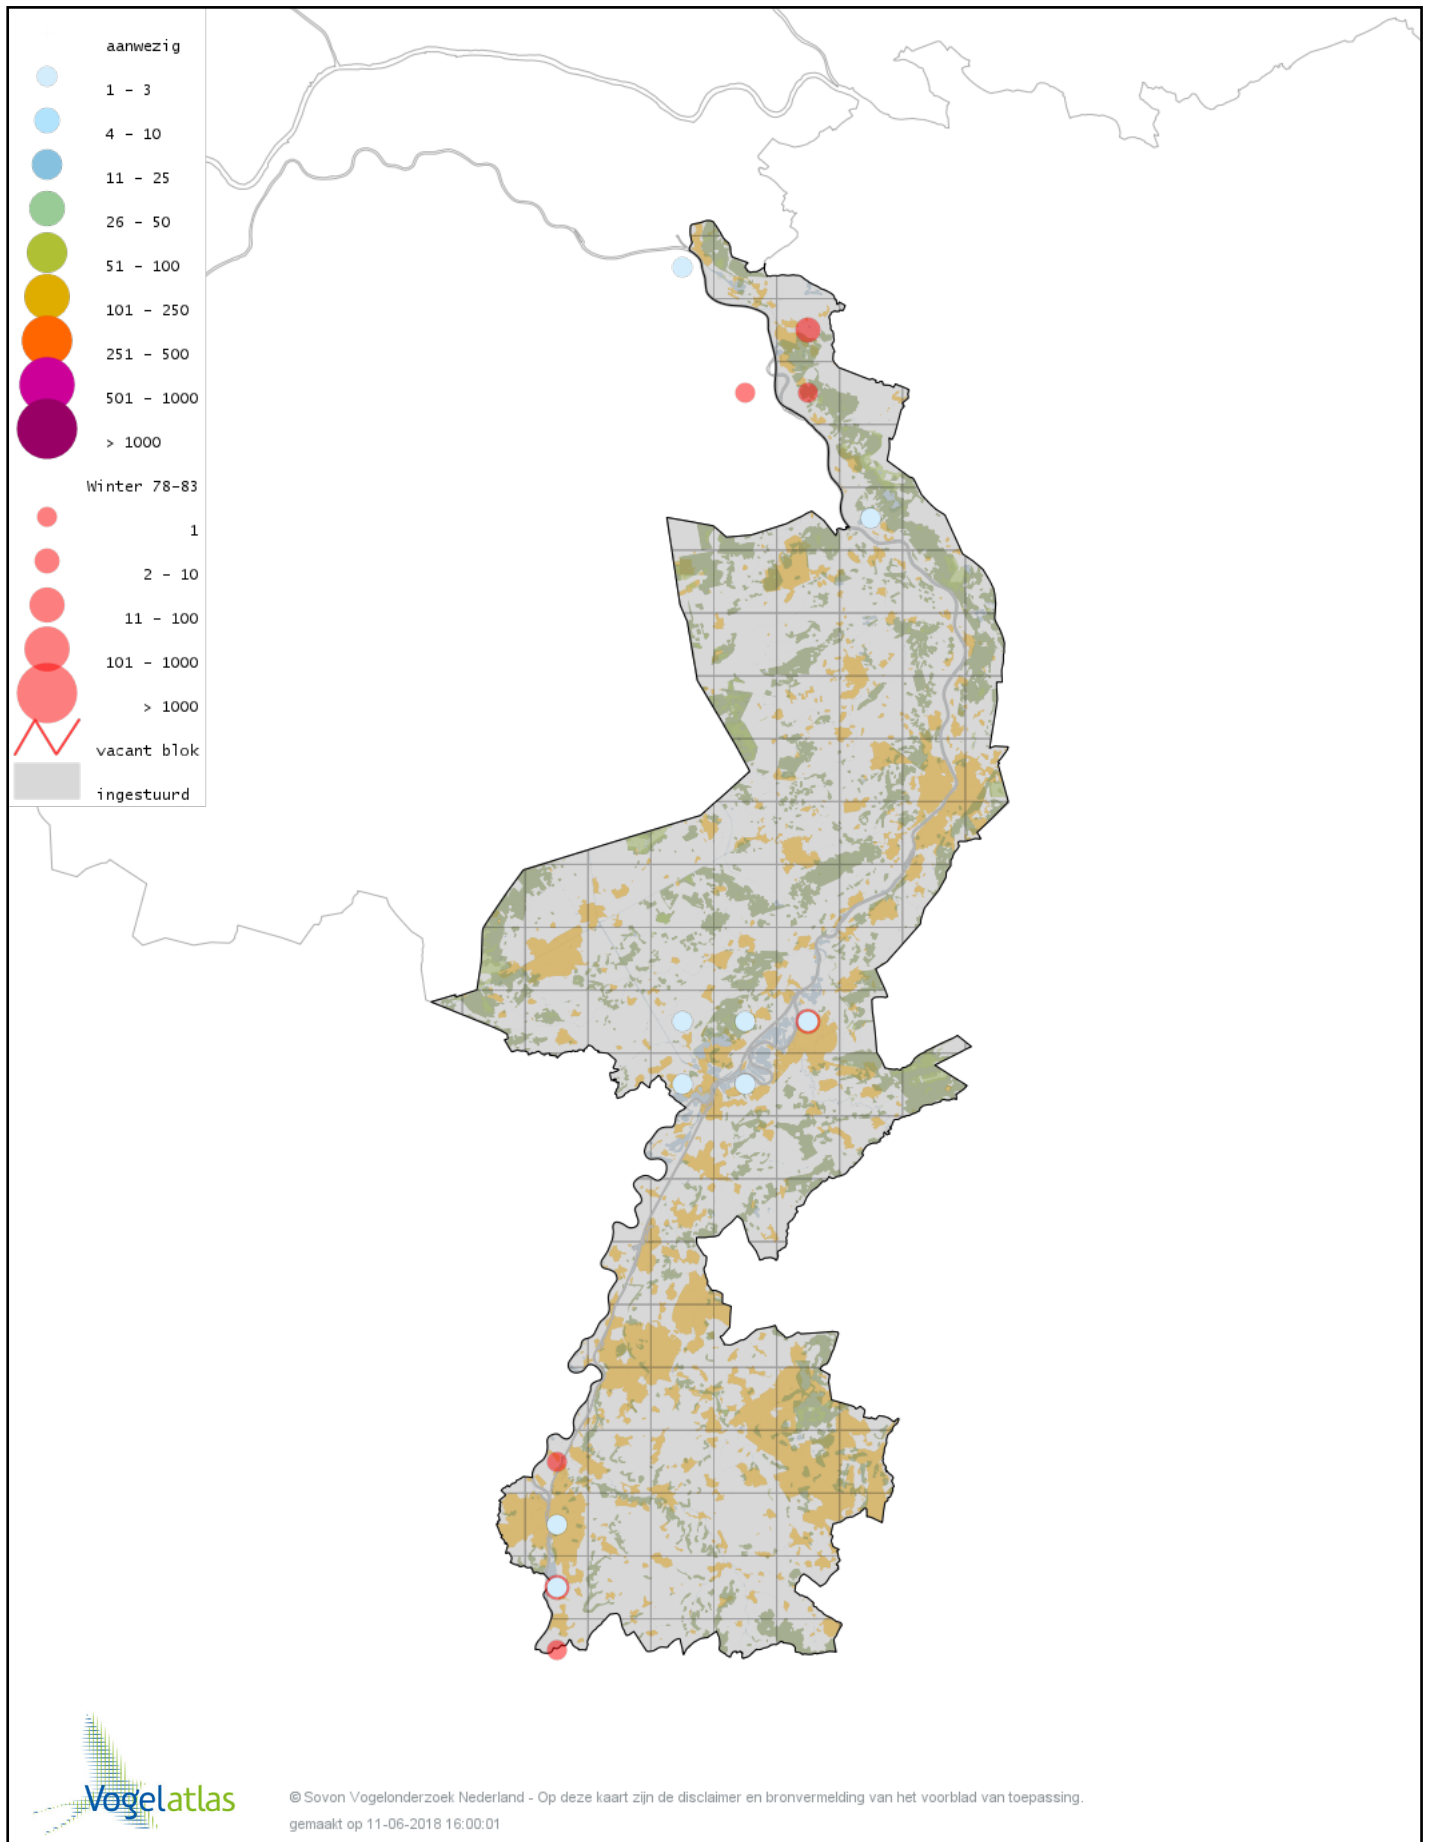

Voorlopige verspreidingskaart Roze Pelikaan winter

Voorlopige verspreidingskaart Roerdomp winter

Voorlopige verspreidingskaart Kleine Zilverreiger winter

Voorlopige verspreidingskaart Grote Zilverreiger winter

Voorlopige verspreidingskaart Blauwe Reiger winter

Voorlopige verspreidingskaart Ooievaar winter

Voorlopige verspreidingskaart Chileense Flamingo winter

Voorlopige verspreidingskaart Dodaars winter

Voorlopige verspreidingskaart Fuut winter

Voorlopige verspreidingskaart Roodhalsfuut winter

Voorlopige verspreidingskaart Kuifduiker winter

Voorlopige verspreidingskaart Geoorde Fuut winter

Voorlopige verspreidingskaart Rode Wouw winter

Voorlopige verspreidingskaart Zeearend winter