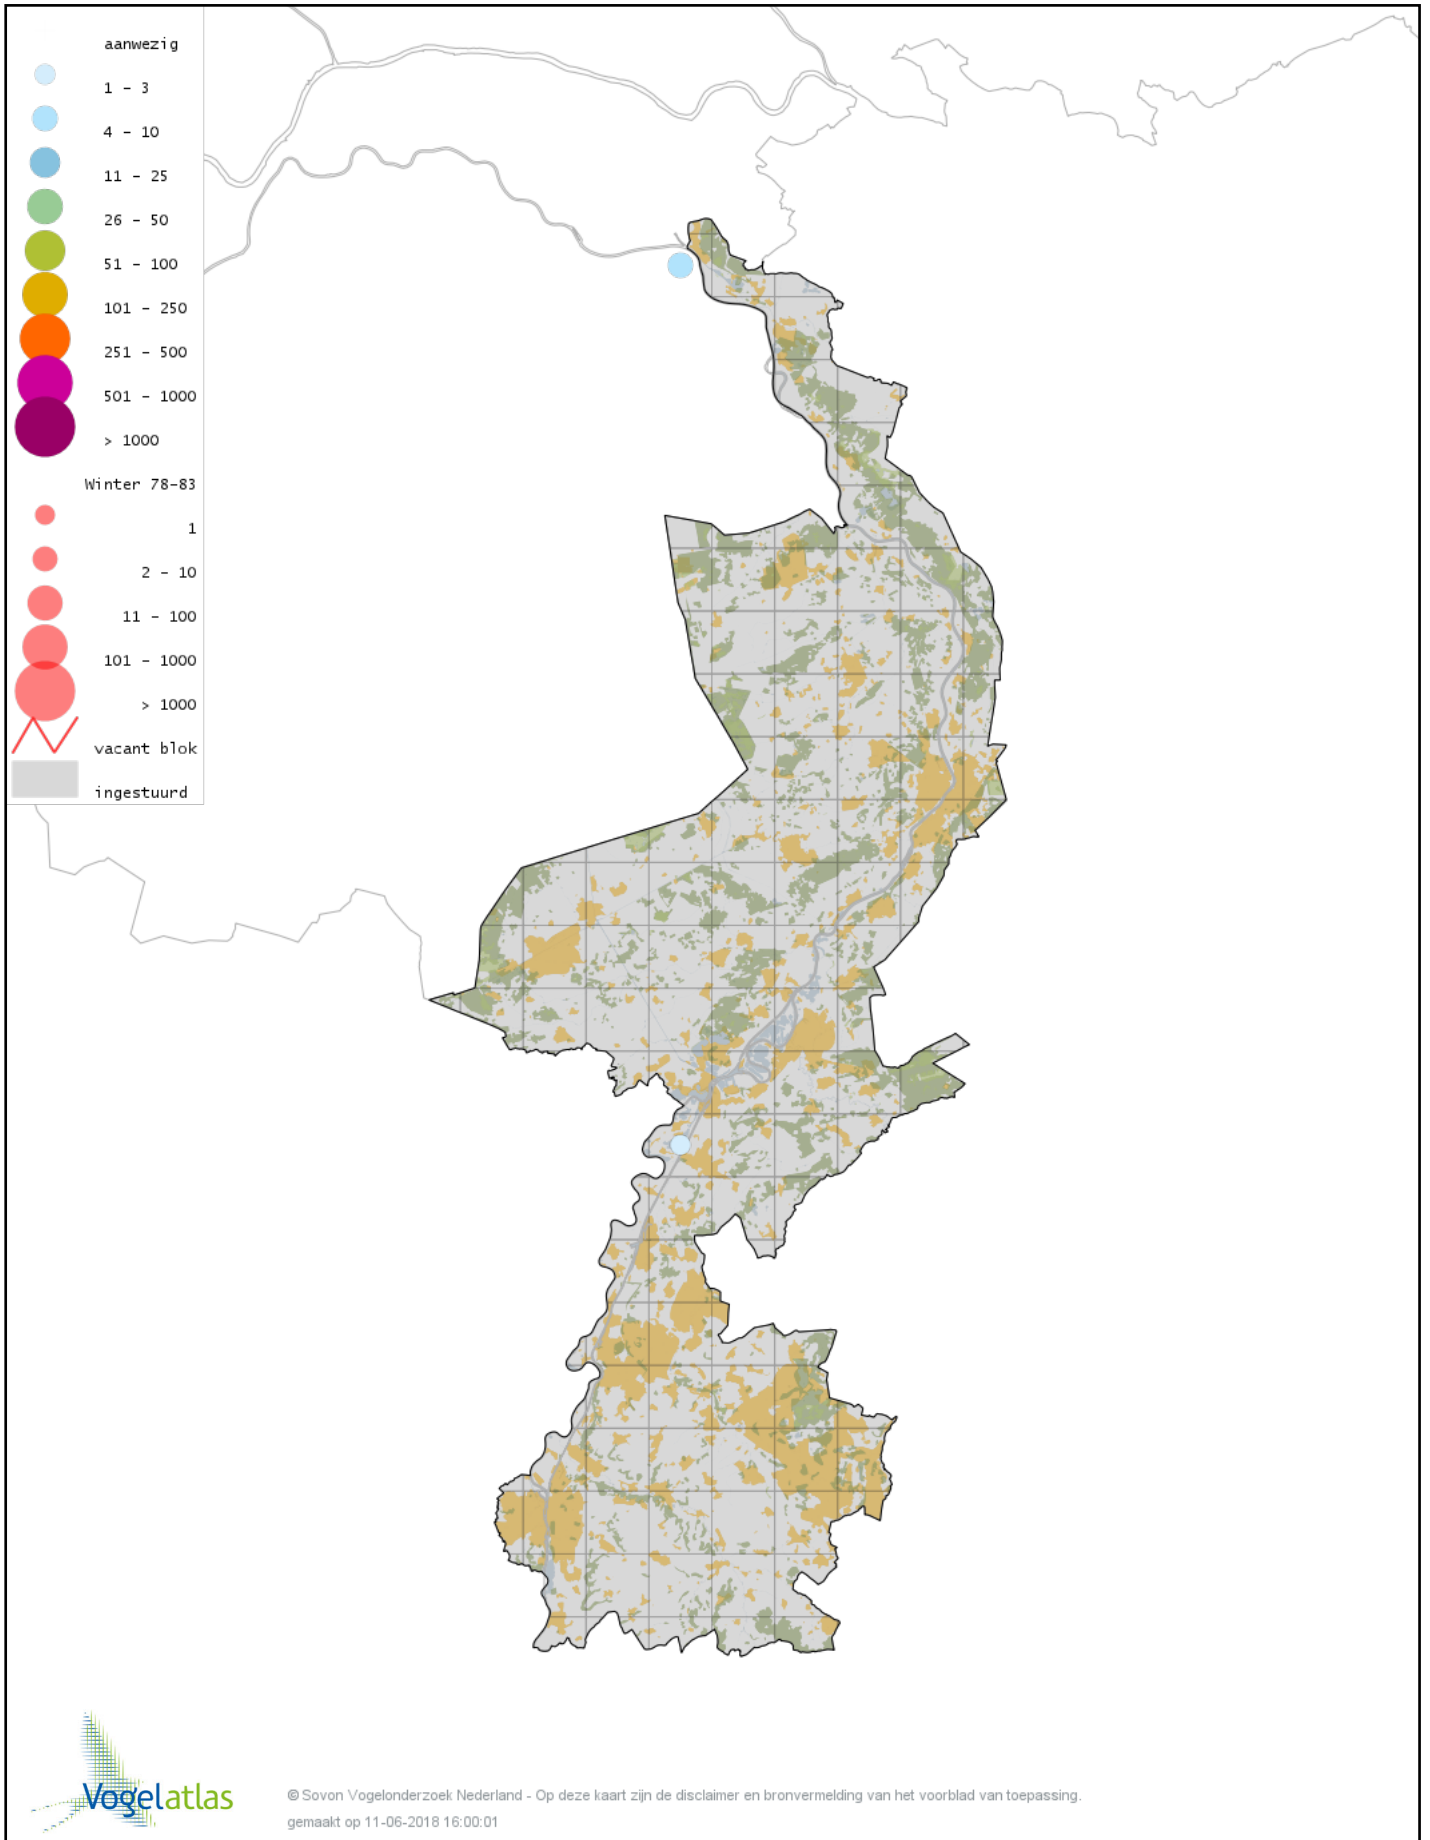

Voorlopige verspreidingskaart Roodhalsgans winter

Voorlopige verspreidingskaart Rotgans winter

Voorlopige verspreidingskaart Nijlgans winter

Voorlopige verspreidingskaart hybride gans winter

Voorlopige verspreidingskaart Casarca winter

Voorlopige verspreidingskaart Kaapse Casarca winter

Voorlopige verspreidingskaart Bergeend winter

Voorlopige verspreidingskaart Krooneend winter

Voorlopige verspreidingskaart Tafeleend winter

Voorlopige verspreidingskaart Witoogend winter

Voorlopige verspreidingskaart Kuifeend winter

Voorlopige verspreidingskaart Kuifeend x Tafeleend winter

Voorlopige verspreidingskaart Topper winter

Voorlopige verspreidingskaart Muskuseend winter

Voorlopige verspreidingskaart Carolina-eend winter