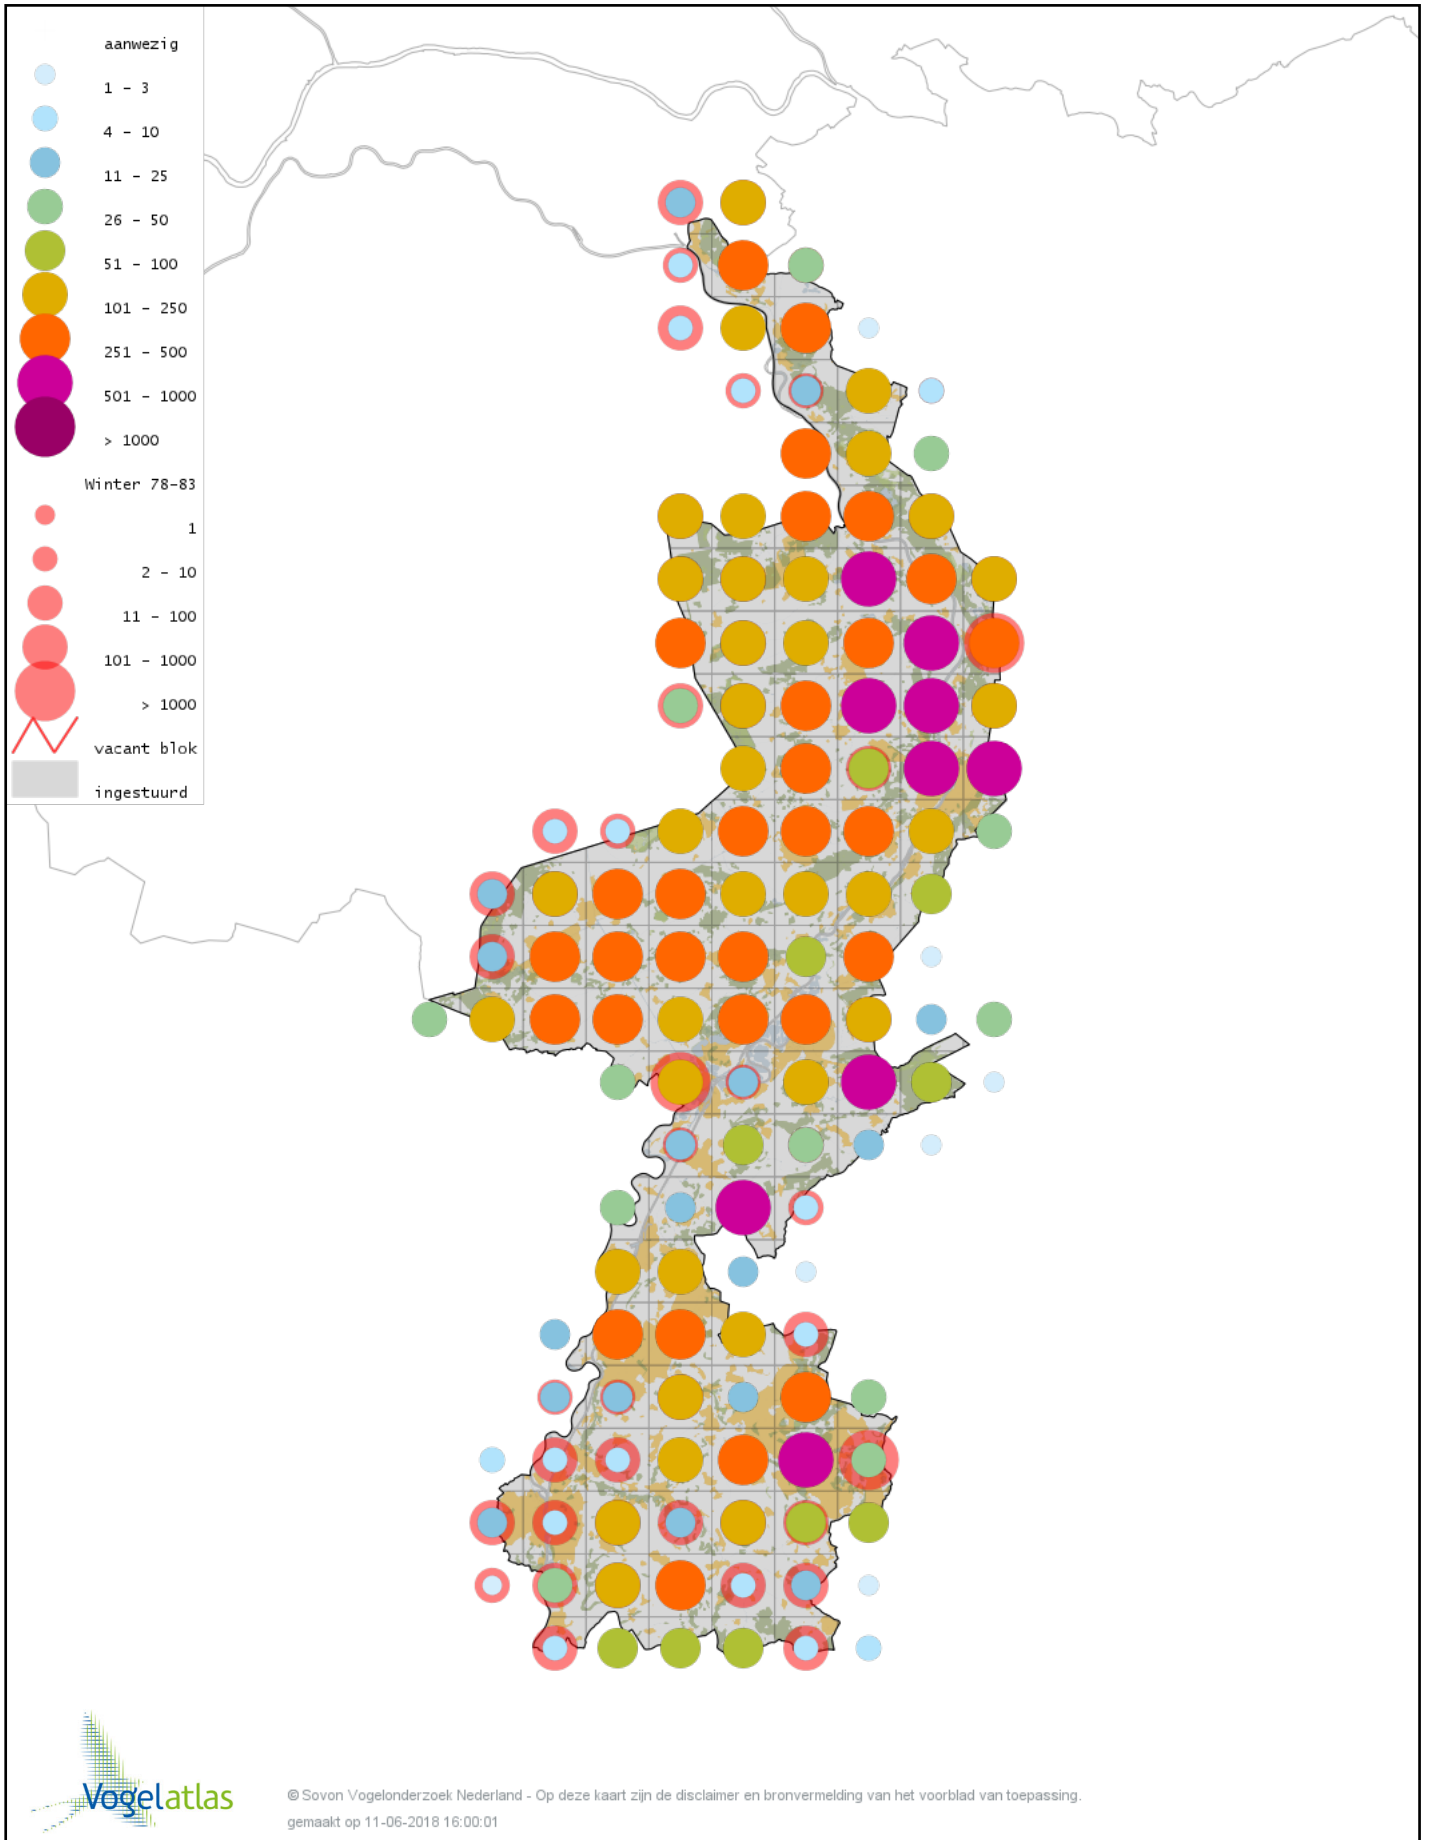

Voorlopige verspreidingskaart Koolmees winter