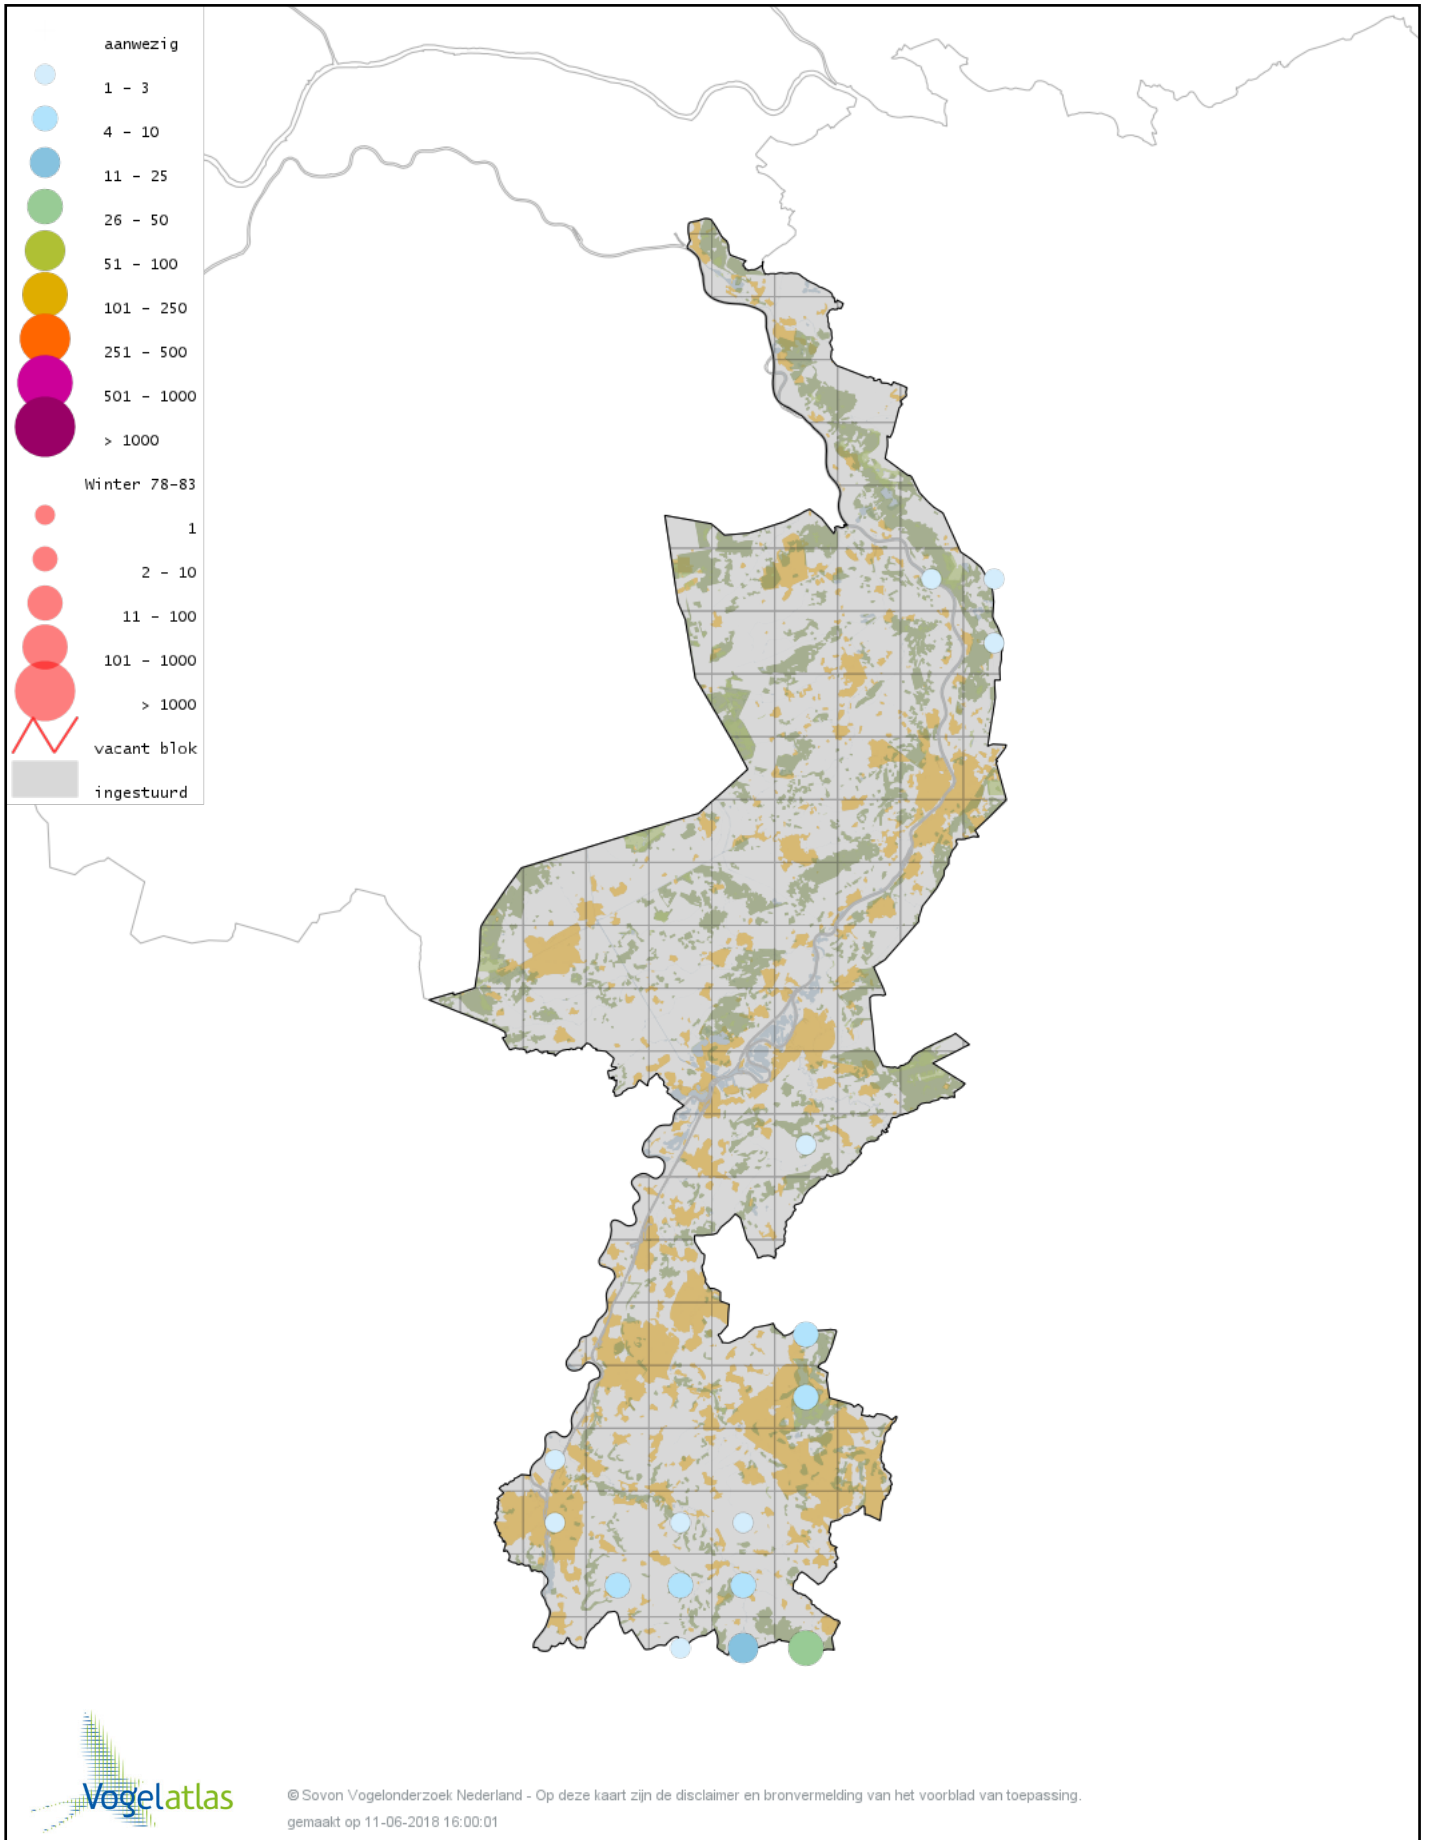

Voorlopige verspreidingskaart Zwartkop winter

Voorlopige verspreidingskaart Pestvogel winter

Voorlopige verspreidingskaart Boomklever winter

Voorlopige verspreidingskaart Kortsnavelboomkruiper winter

Voorlopige verspreidingskaart Boomkruiper winter

Voorlopige verspreidingskaart Winterkoning winter

Voorlopige verspreidingskaart Spreeuw winter

Voorlopige verspreidingskaart Waterspreeuw winter

Voorlopige verspreidingskaart Roodbuikwaterspreeuw winter

Voorlopige verspreidingskaart Merel winter