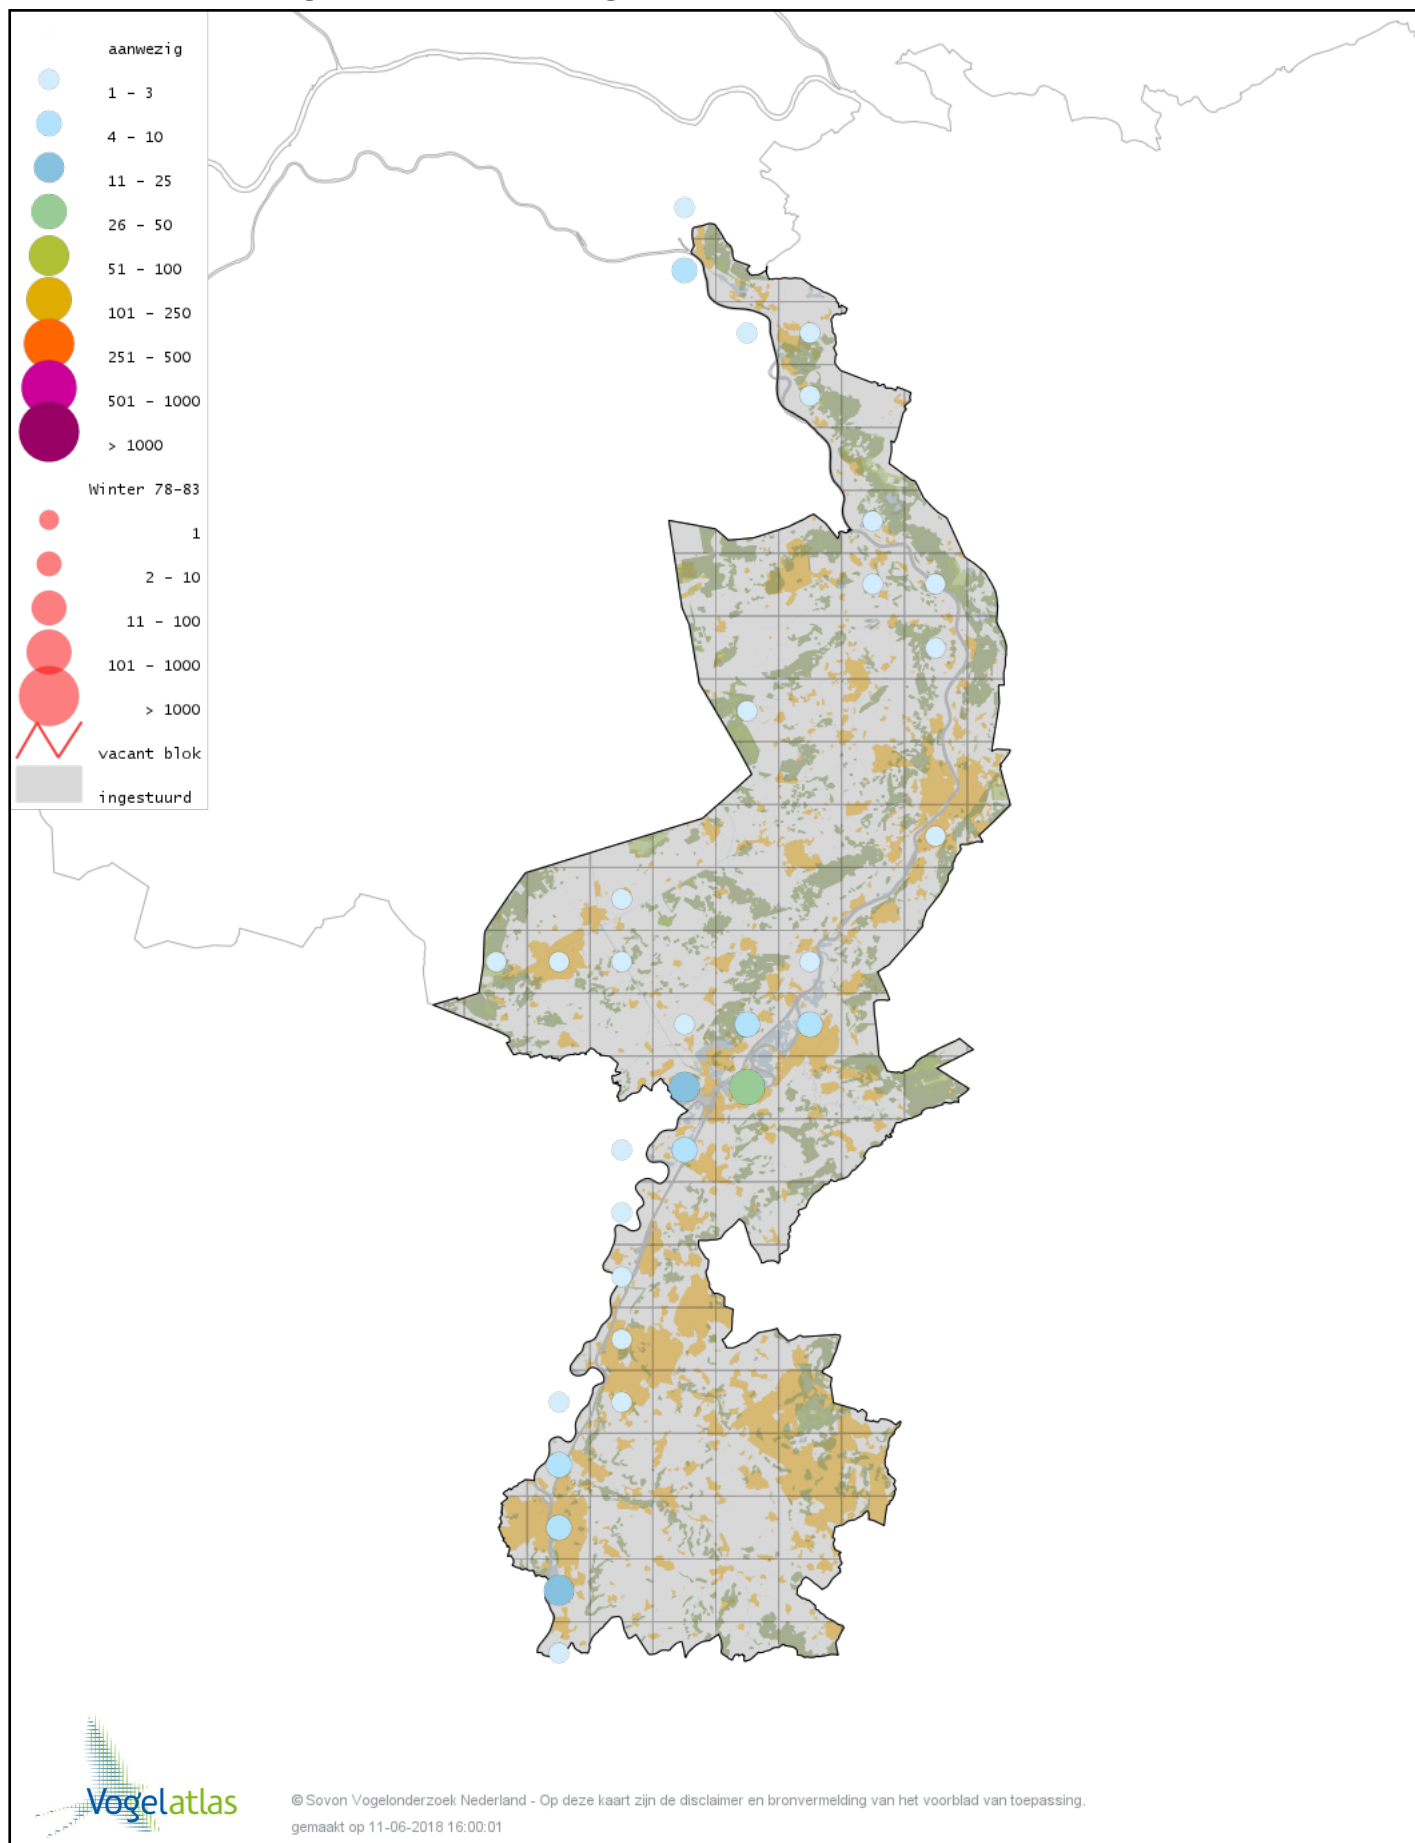

Voorlopige verspreidingskaart Oeverloper winter

Voorlopige verspreidingskaart Witgat winter

Voorlopige verspreidingskaart Tureluur winter

Voorlopige verspreidingskaart Grote Jager winter

Voorlopige verspreidingskaart Kokmeeuw winter

Voorlopige verspreidingskaart Zwartkopmeeuw winter

Voorlopige verspreidingskaart Stormmeeuw winter

Voorlopige verspreidingskaart Kleine Mantelmeeuw winter

Voorlopige verspreidingskaart Zilvermeeuw winter

Voorlopige verspreidingskaart Geelpootmeeuw winter

Voorlopige verspreidingskaart Pontische Meeuw winter

Voorlopige verspreidingskaart Grote Mantelmeeuw winter

Voorlopige verspreidingskaart Stadsduif winter