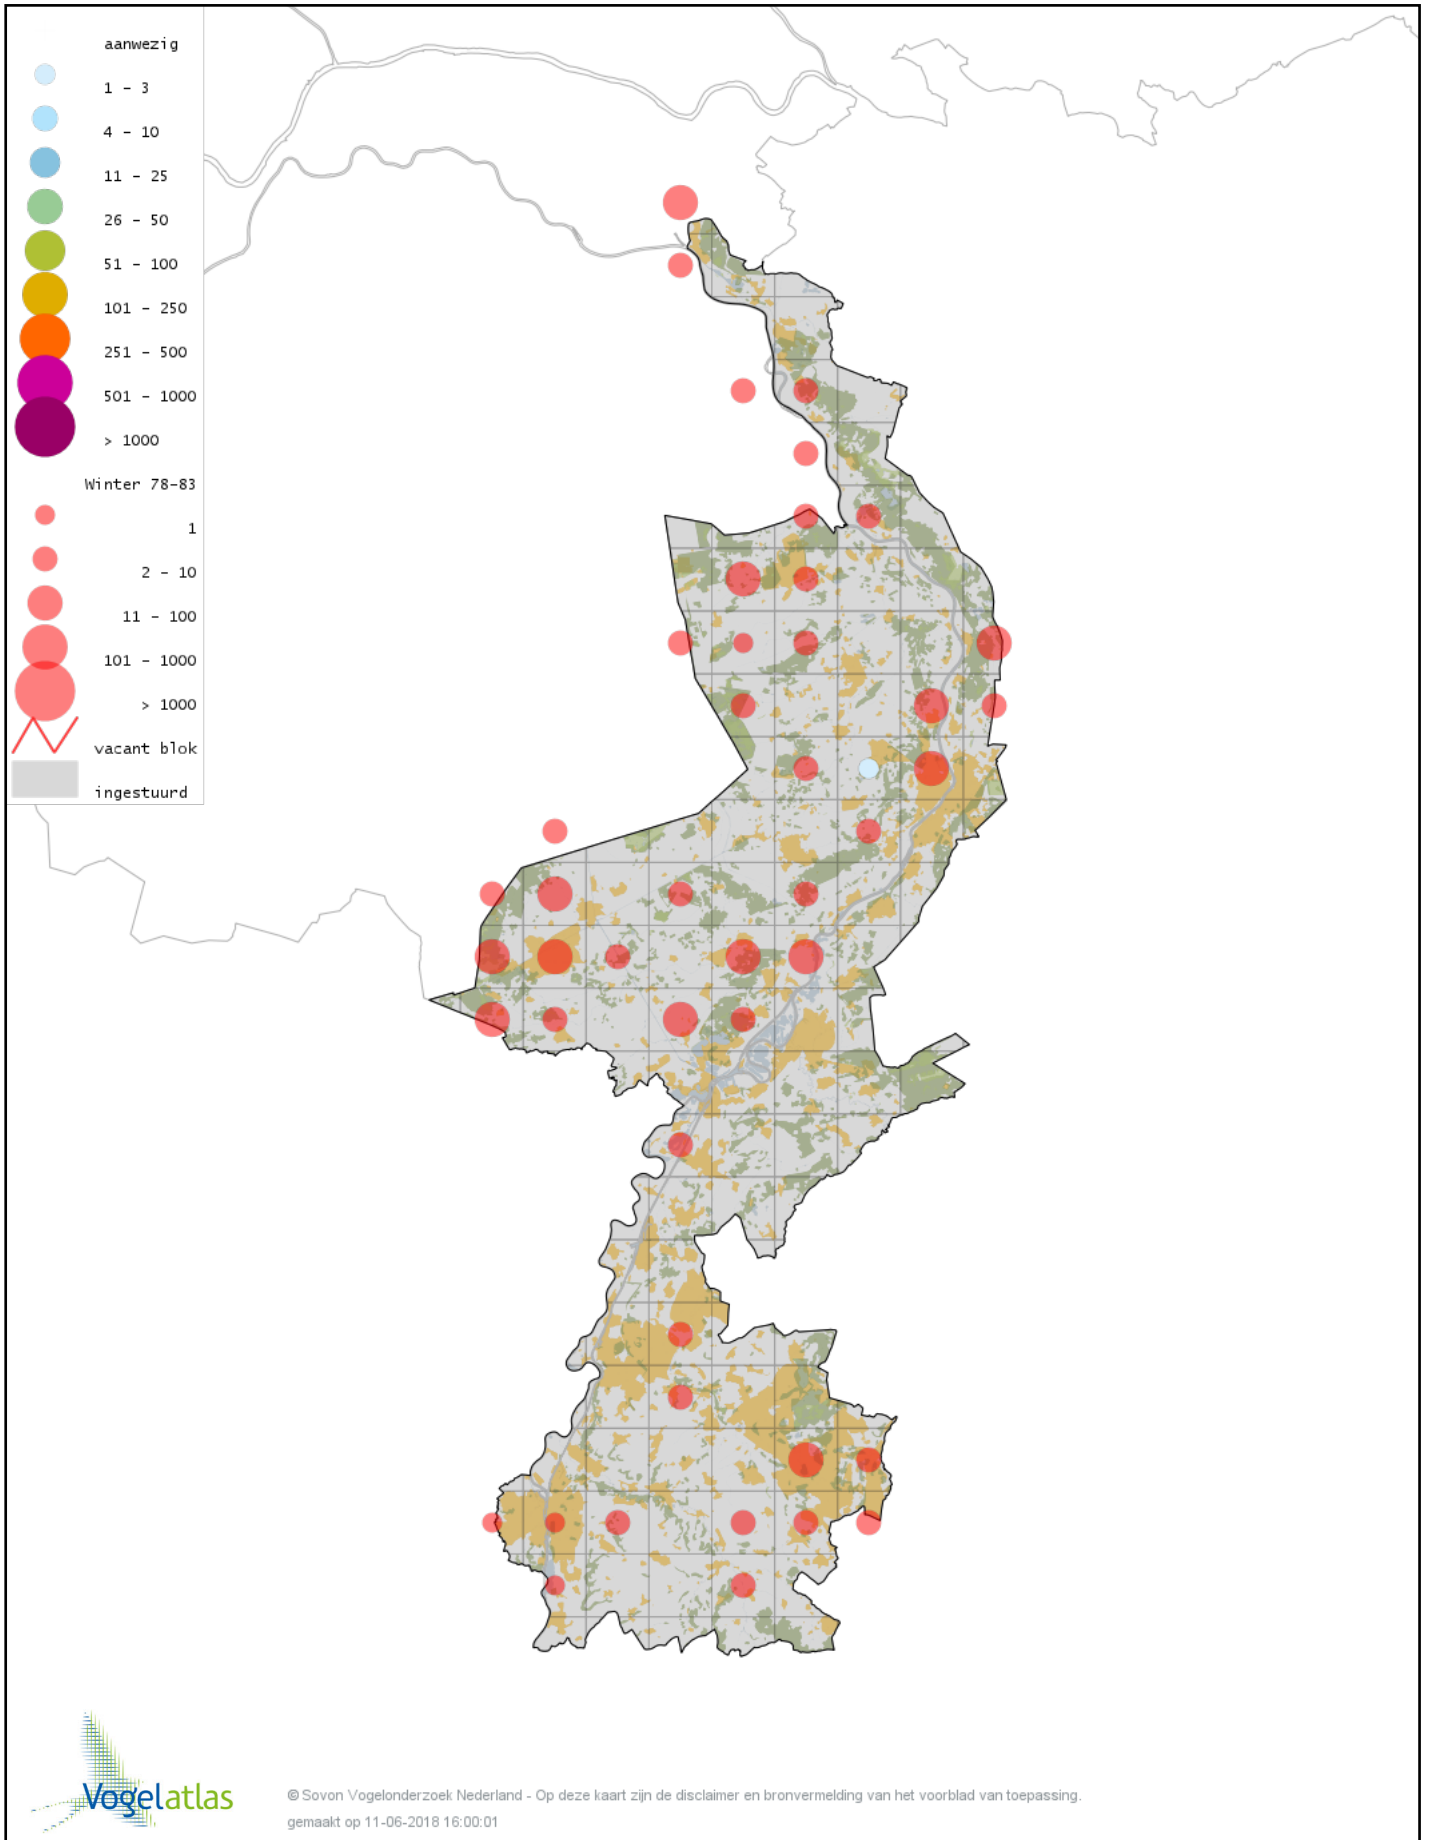

Voorlopige verspreidingskaart Pimpelmees winter

Voorlopige verspreidingskaart Koolmees winter

Voorlopige verspreidingskaart Kuifmees winter

Voorlopige verspreidingskaart Zwarte Mees winter

Voorlopige verspreidingskaart Matkop winter

Voorlopige verspreidingskaart Glanskop winter

Voorlopige verspreidingskaart Kuifleeuwerik winter

Voorlopige verspreidingskaart Boomleeuwerik winter

Voorlopige verspreidingskaart Veldleeuwerik winter

Voorlopige verspreidingskaart Strandleeuwerik winter