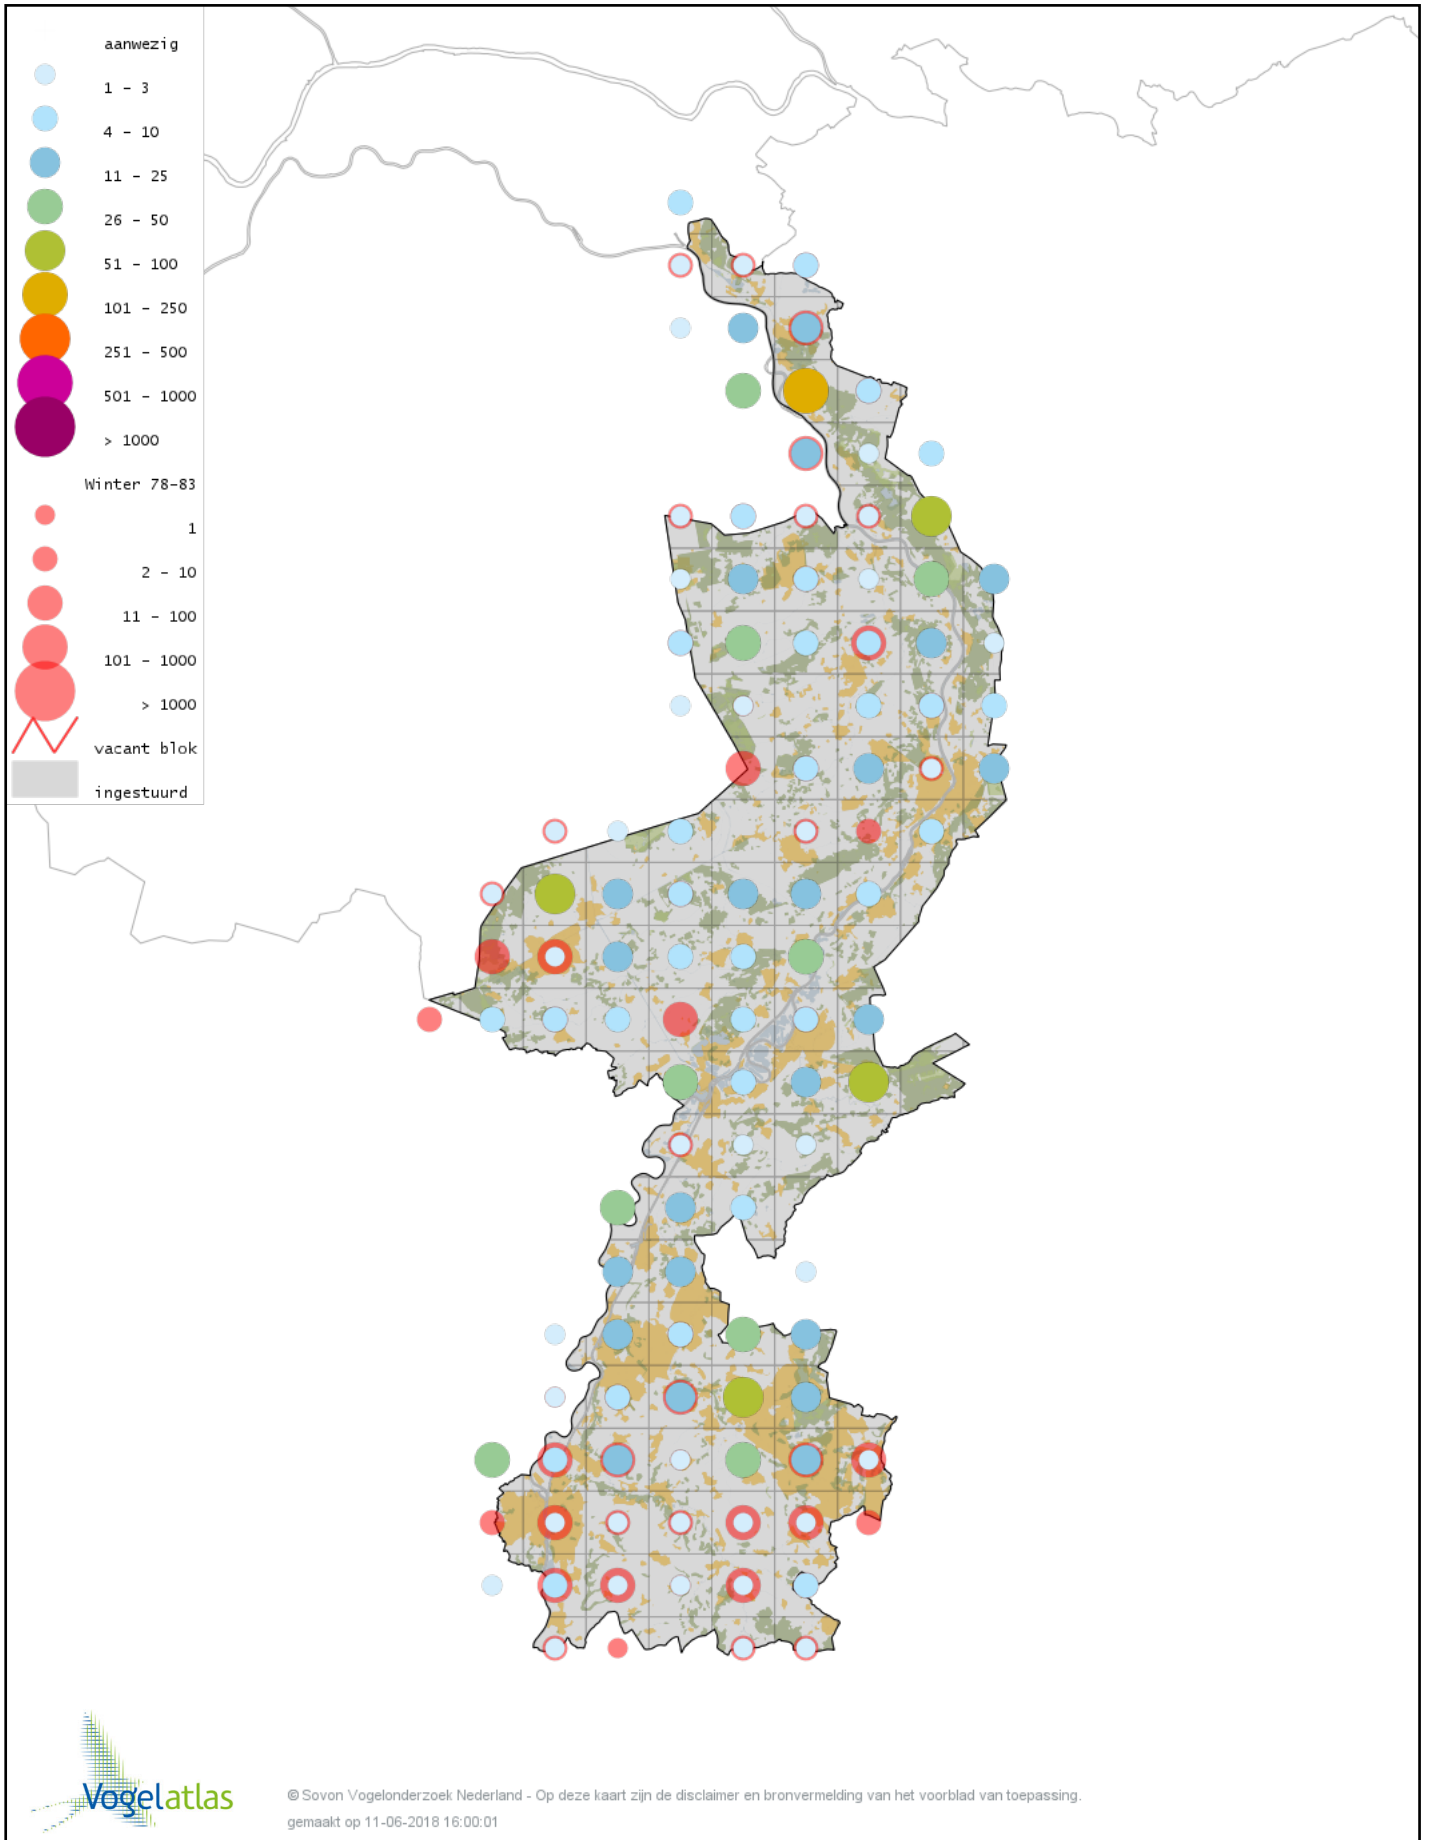

Voorlopige verspreidingskaart Kramsvogel winter

Voorlopige verspreidingskaart Zanglijster winter

Voorlopige verspreidingskaart Koperwiek winter

Voorlopige verspreidingskaart Grote Lijster winter

Voorlopige verspreidingskaart Roodborst winter

Voorlopige verspreidingskaart Zwarte Roodstaart winter

Voorlopige verspreidingskaart Paapje winter

Voorlopige verspreidingskaart Roodborsttapuit winter

Voorlopige verspreidingskaart Heggenmus winter

Voorlopige verspreidingskaart Huismus winter

Voorlopige verspreidingskaart Ringmus winter

Voorlopige verspreidingskaart Gele Kwikstaart winter

Voorlopige verspreidingskaart Grote Gele Kwikstaart winter

Voorlopige verspreidingskaart Witte Kwikstaart winter

Voorlopige verspreidingskaart Rouwkwikstaart winter

Voorlopige verspreidingskaart Graspieper winter

Voorlopige verspreidingskaart Waterpieper winter

Voorlopige verspreidingskaart Vink winter

Voorlopige verspreidingskaart Keep winter