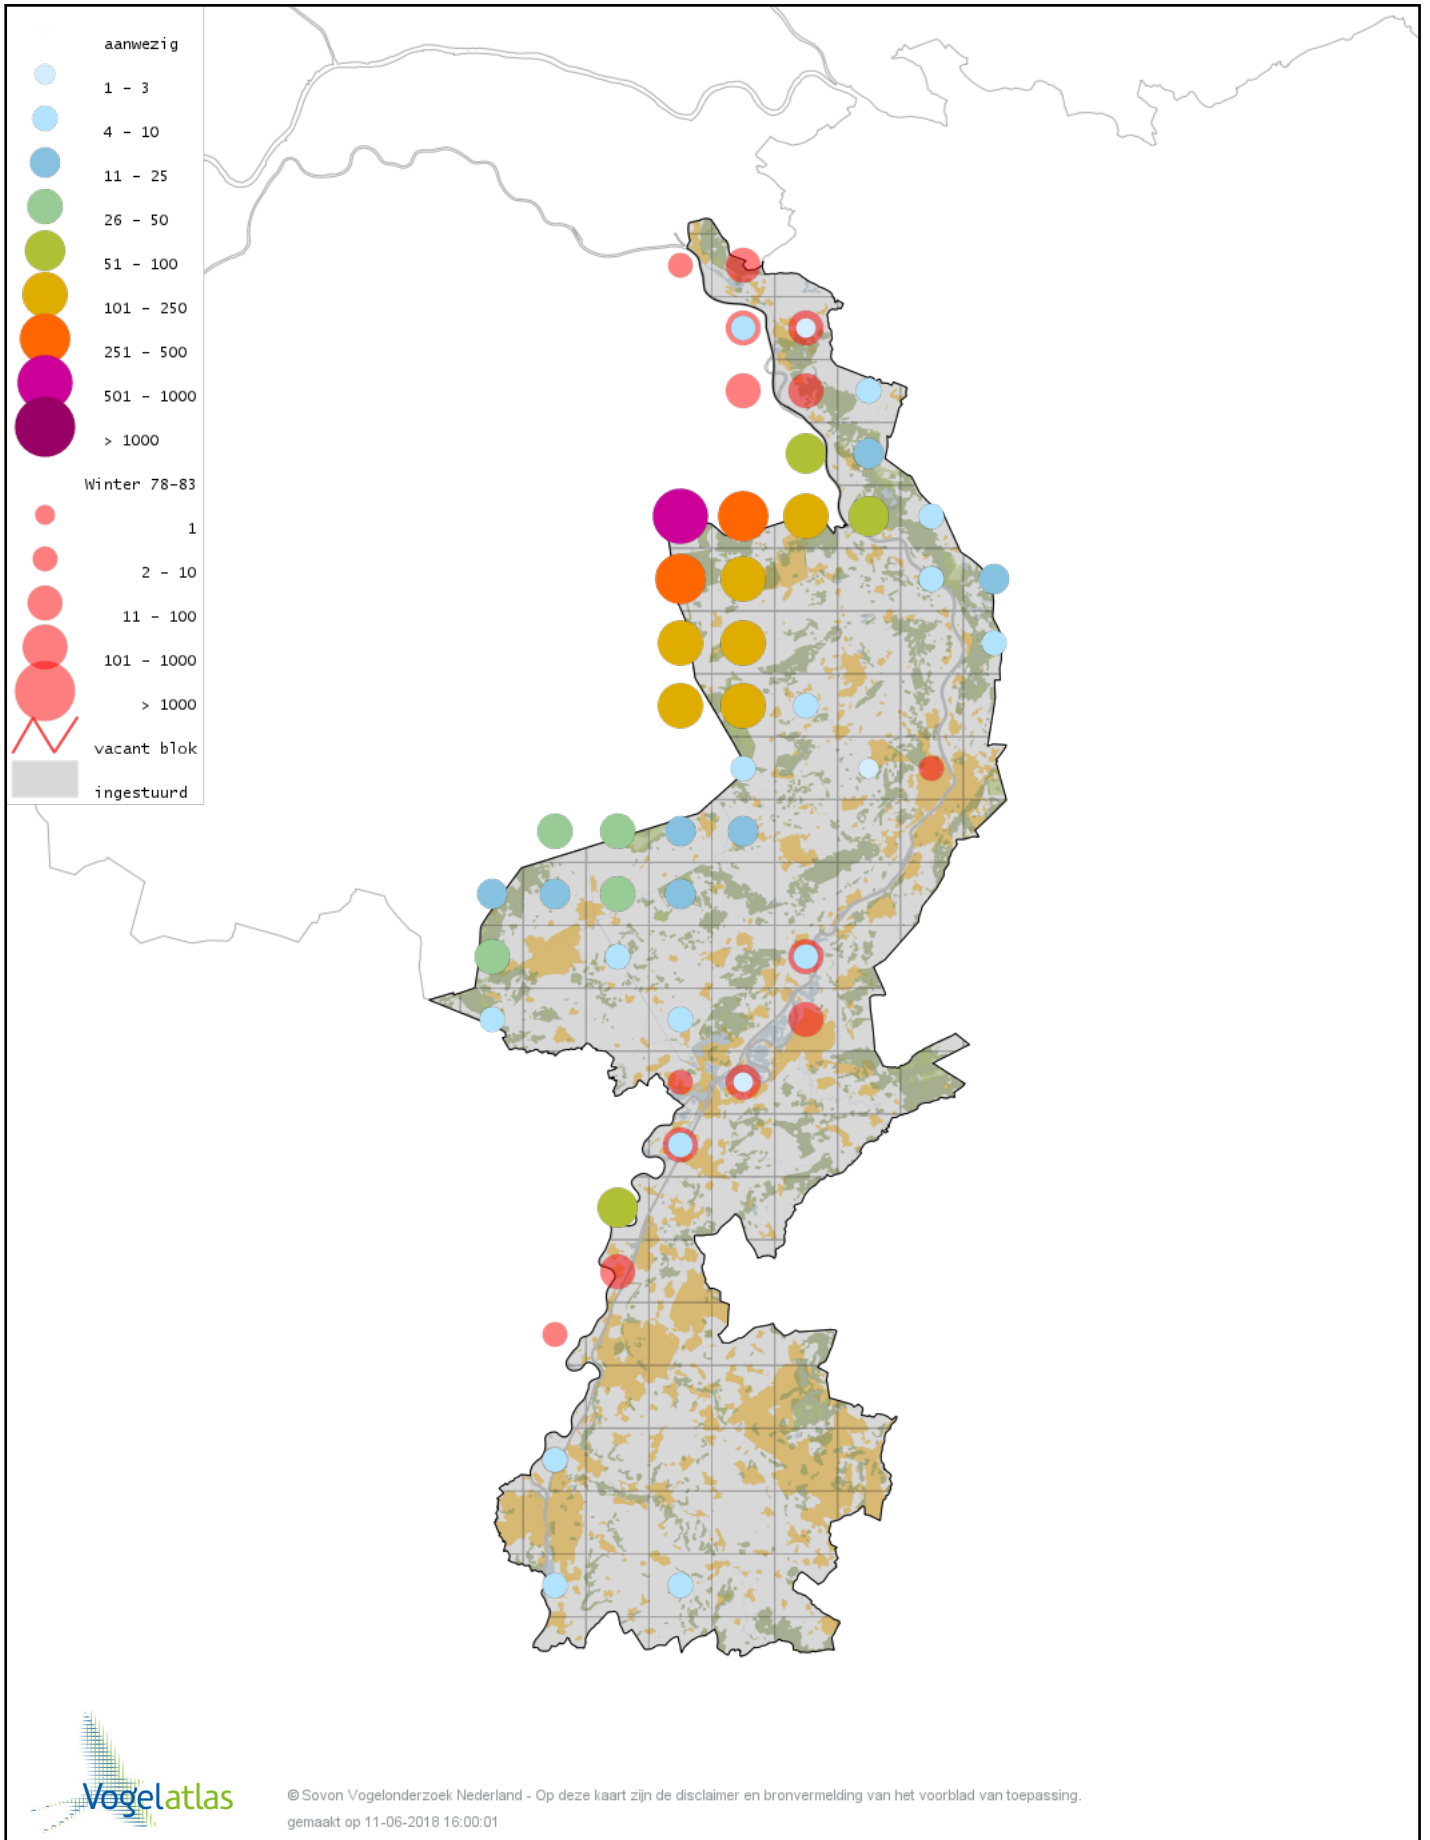

Ook worden in de kaarten de historische atlasresultaten (in rood) weergegeven.

Disclaimer

Deze verspreidingskaarten ondersteunen het completeren van de atlastellingen en verzamelen van aanvullende waarnemingen. De kaarten zijn nog niet volledig en kunnen fouten bevatten. Overname is toegestaan onder voorwaarde van bronvermelding (www.sovon.nl/vogelatlas)

De kleurtint (blauw) is de beste referentie voor de tot nu toe waargenomen aantalsklasse.

De stipgrootte is relatief. Vergelijk daarvoor de atlasblok grootte van de legenda met die van het kaartbeeld.

Voorlopige verspreidingskaart Knobbelzwaan winter

Voorlopige verspreidingskaart Zwarte Zwaan winter

Voorlopige verspreidingskaart Kleine Zwaan winter

Voorlopige verspreidingskaart Wilde Zwaan winter

Voorlopige verspreidingskaart Indische Gans winter

Voorlopige verspreidingskaart Indische Gans x Grauwe Gans winter

Voorlopige verspreidingskaart Sneeuwgans winter

Voorlopige verspreidingskaart Keizergans winter

Voorlopige verspreidingskaart Knobbelgans (Chinese) winter

Voorlopige verspreidingskaart Taigarietgans winter