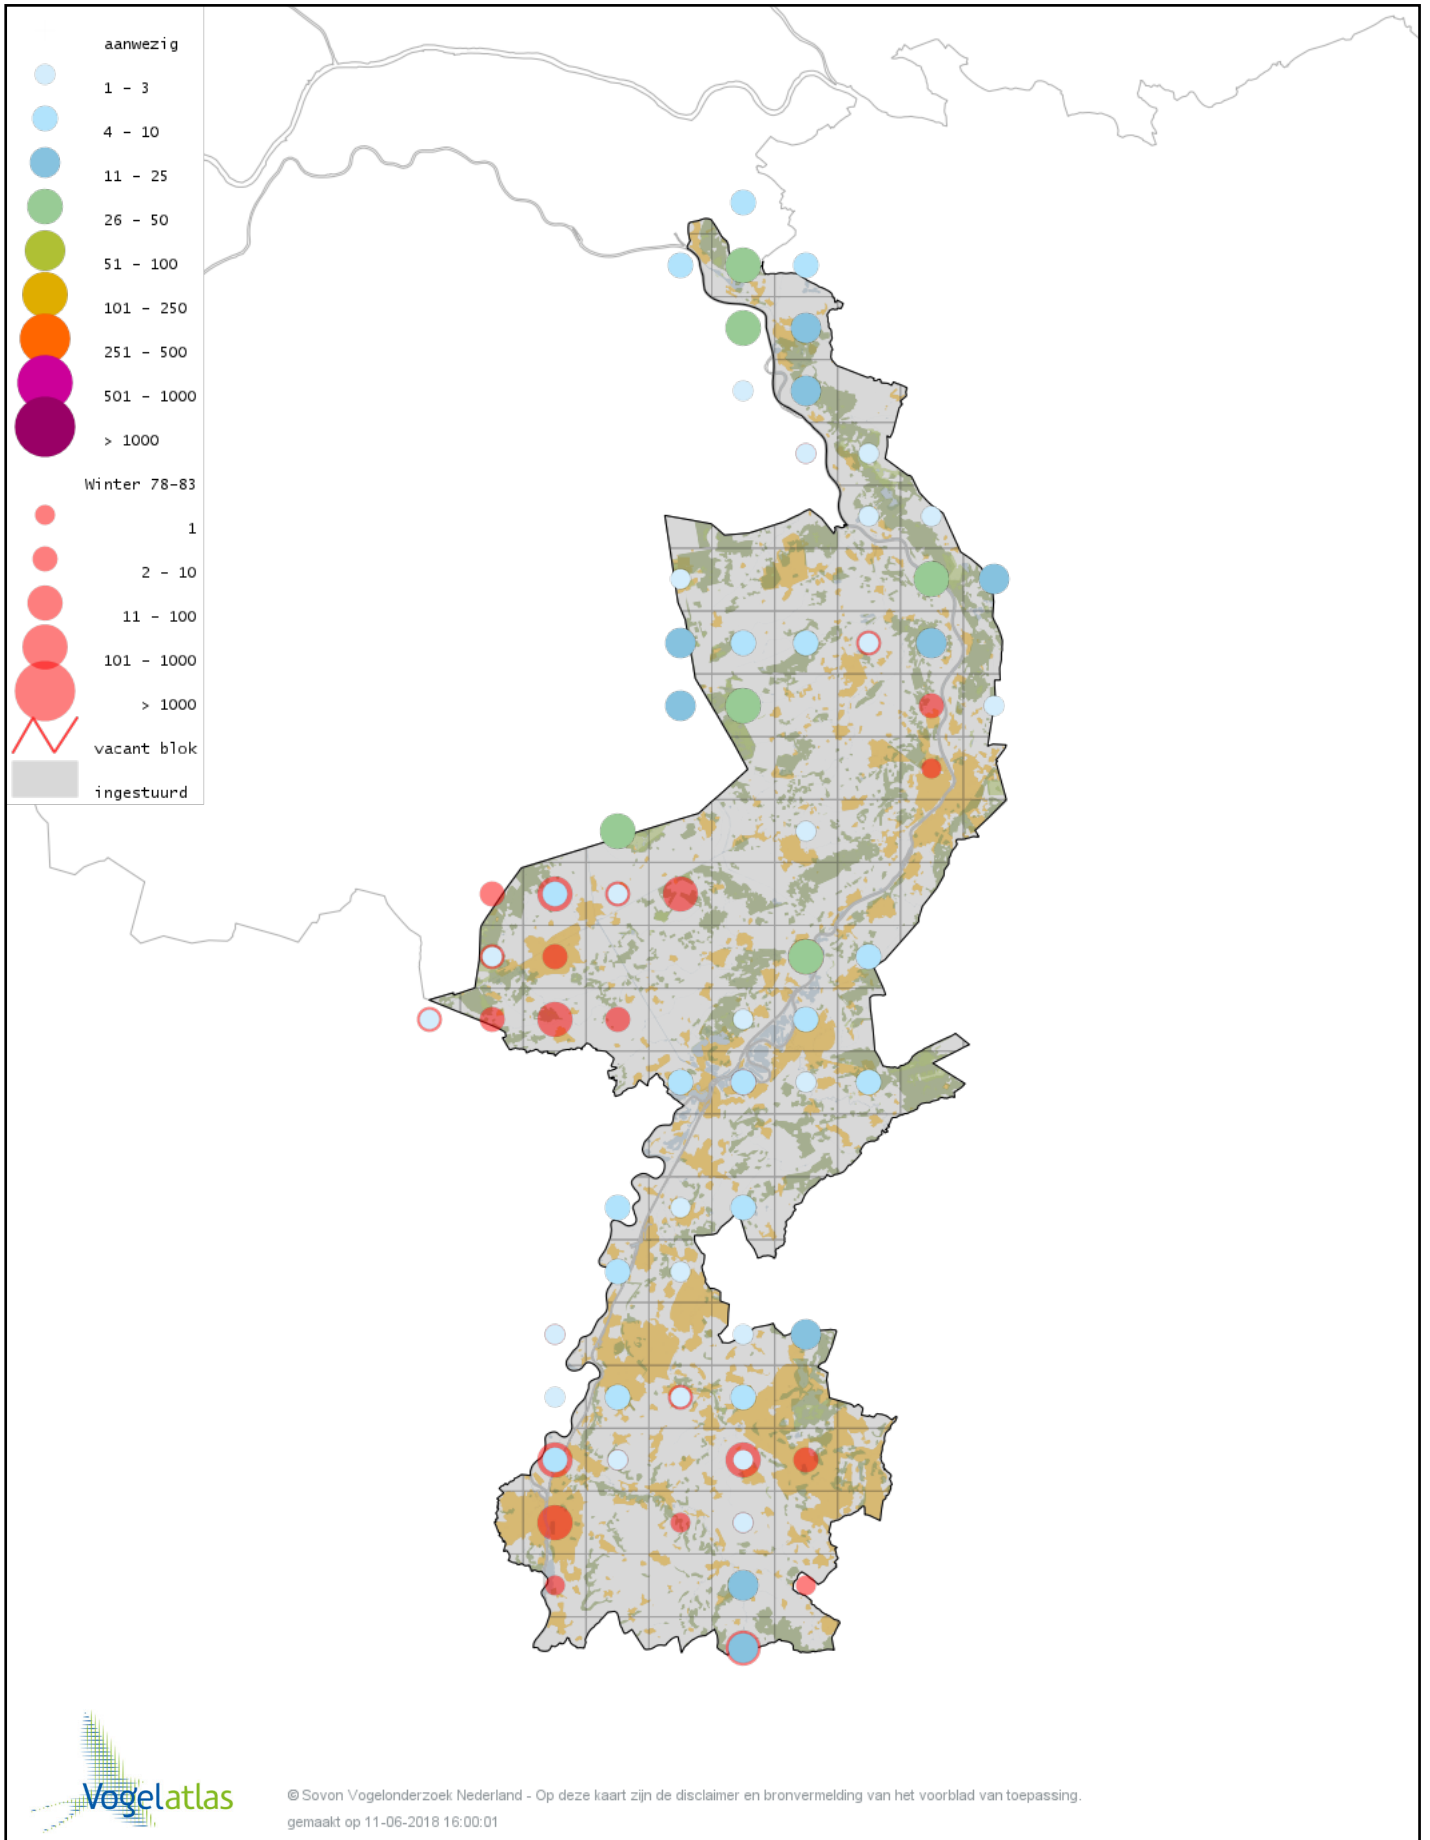

Voorlopige verspreidingskaart Ringmus winter

Voorlopige verspreidingskaart Gele Kwikstaart winter

Voorlopige verspreidingskaart Grote Gele Kwikstaart winter

Voorlopige verspreidingskaart Witte Kwikstaart winter

Voorlopige verspreidingskaart Rouwkwikstaart winter

Voorlopige verspreidingskaart Graspieper winter

Voorlopige verspreidingskaart Waterpieper winter

Voorlopige verspreidingskaart Vink winter

Voorlopige verspreidingskaart Keep winter