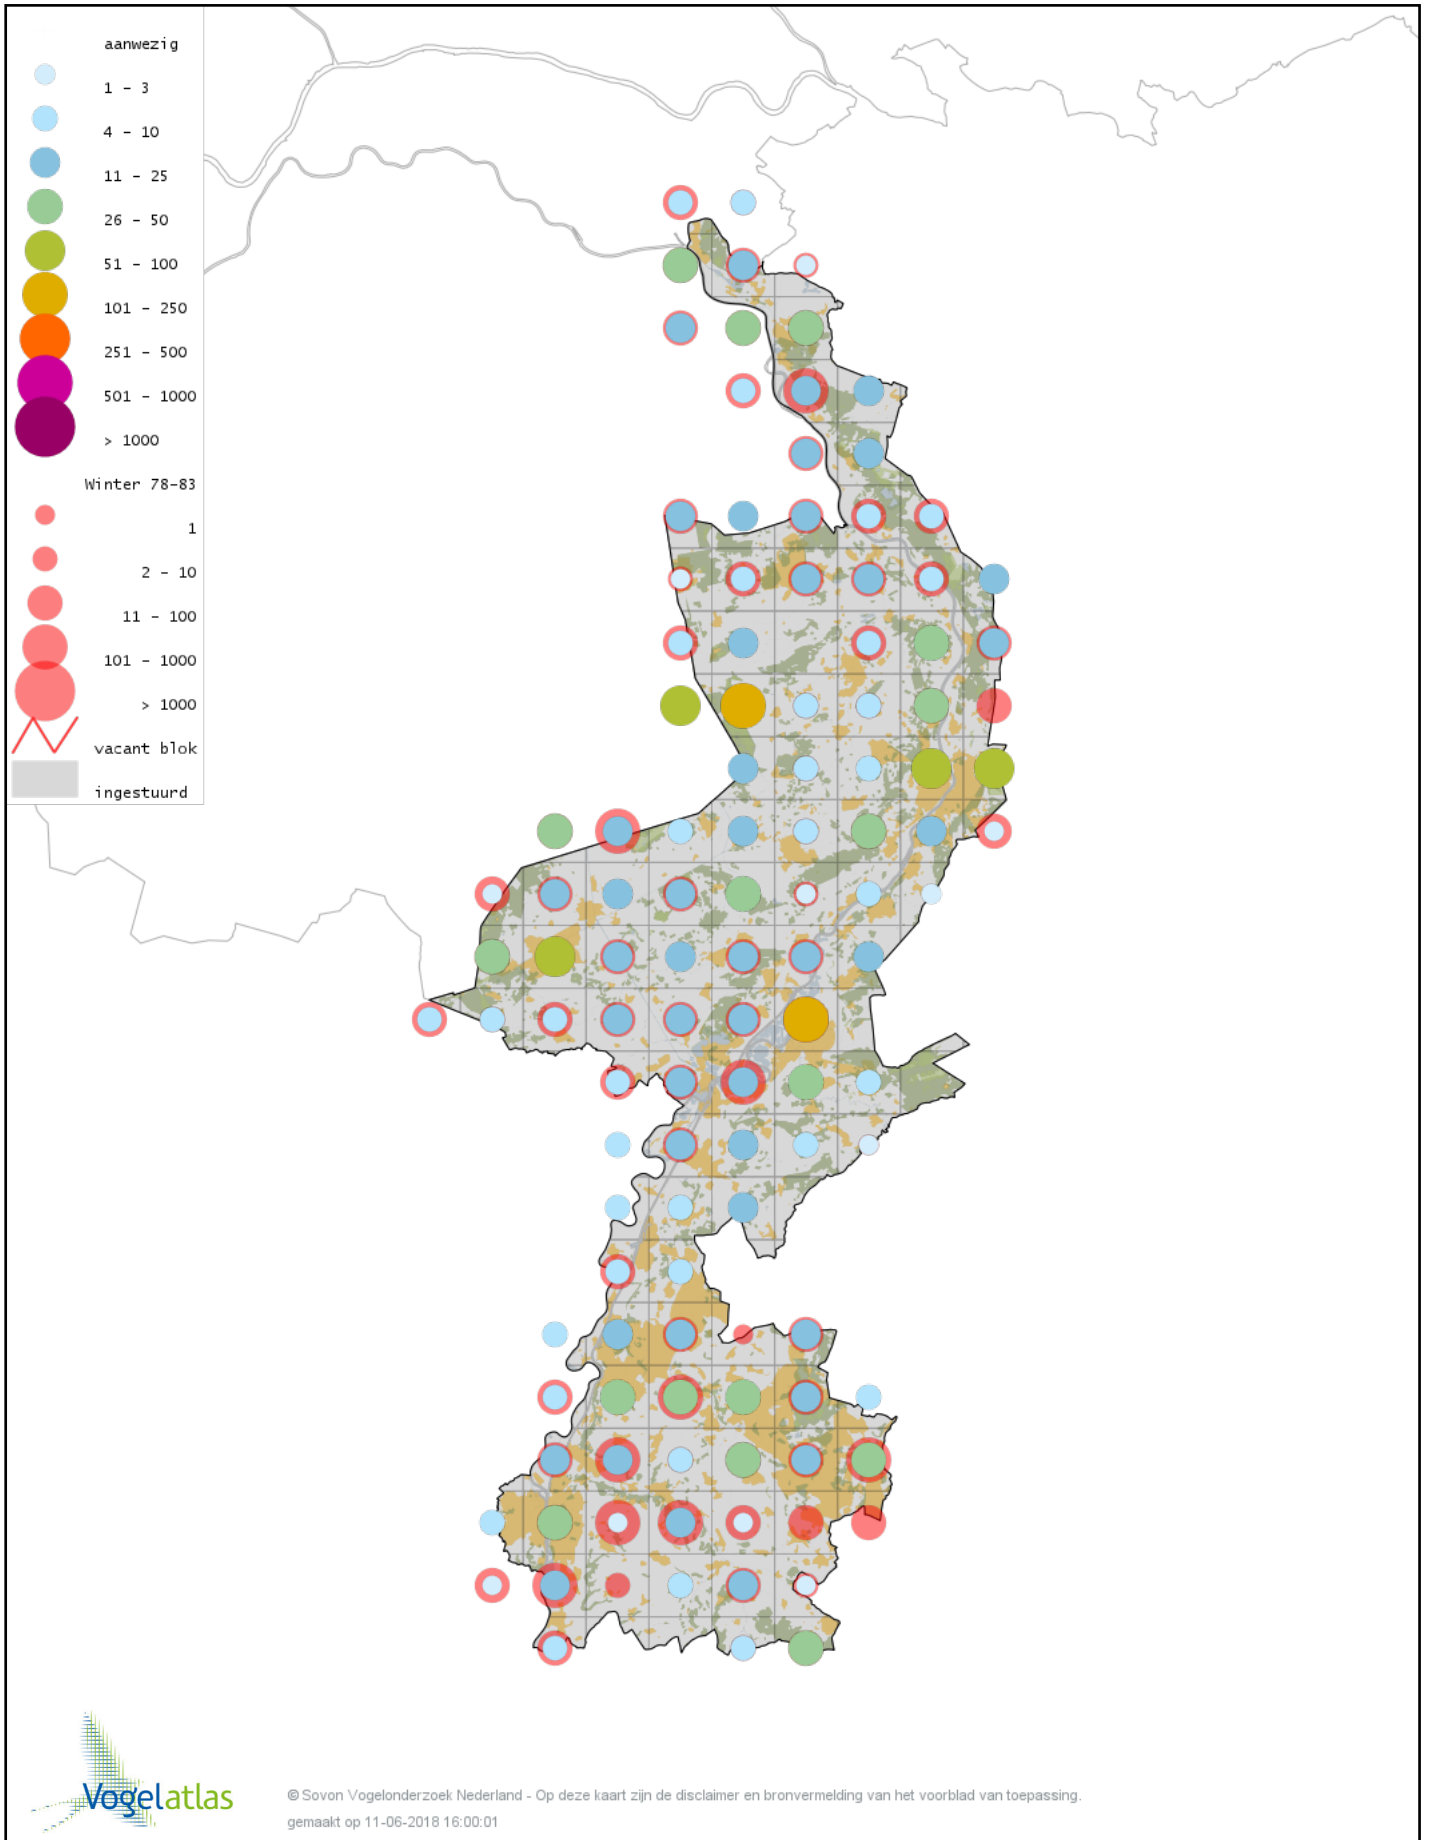

Voorlopige verspreidingskaart Roodhalsfuut winter

Voorlopige verspreidingskaart Kuifduiker winter

Voorlopige verspreidingskaart Geoorde Fuut winter

Voorlopige verspreidingskaart Rode Wouw winter

Voorlopige verspreidingskaart Zeearend winter

Voorlopige verspreidingskaart Ruigpootbuizerd winter

Voorlopige verspreidingskaart Torenvalk winter

Voorlopige verspreidingskaart Smelleken winter

Voorlopige verspreidingskaart Slechtvalk winter

Voorlopige verspreidingskaart Waterral winter

Voorlopige verspreidingskaart Waterhoen winter

Voorlopige verspreidingskaart Meerkoet winter

Voorlopige verspreidingskaart Kraanvogel winter

Voorlopige verspreidingskaart Scholekster winter

Voorlopige verspreidingskaart Kluut winter