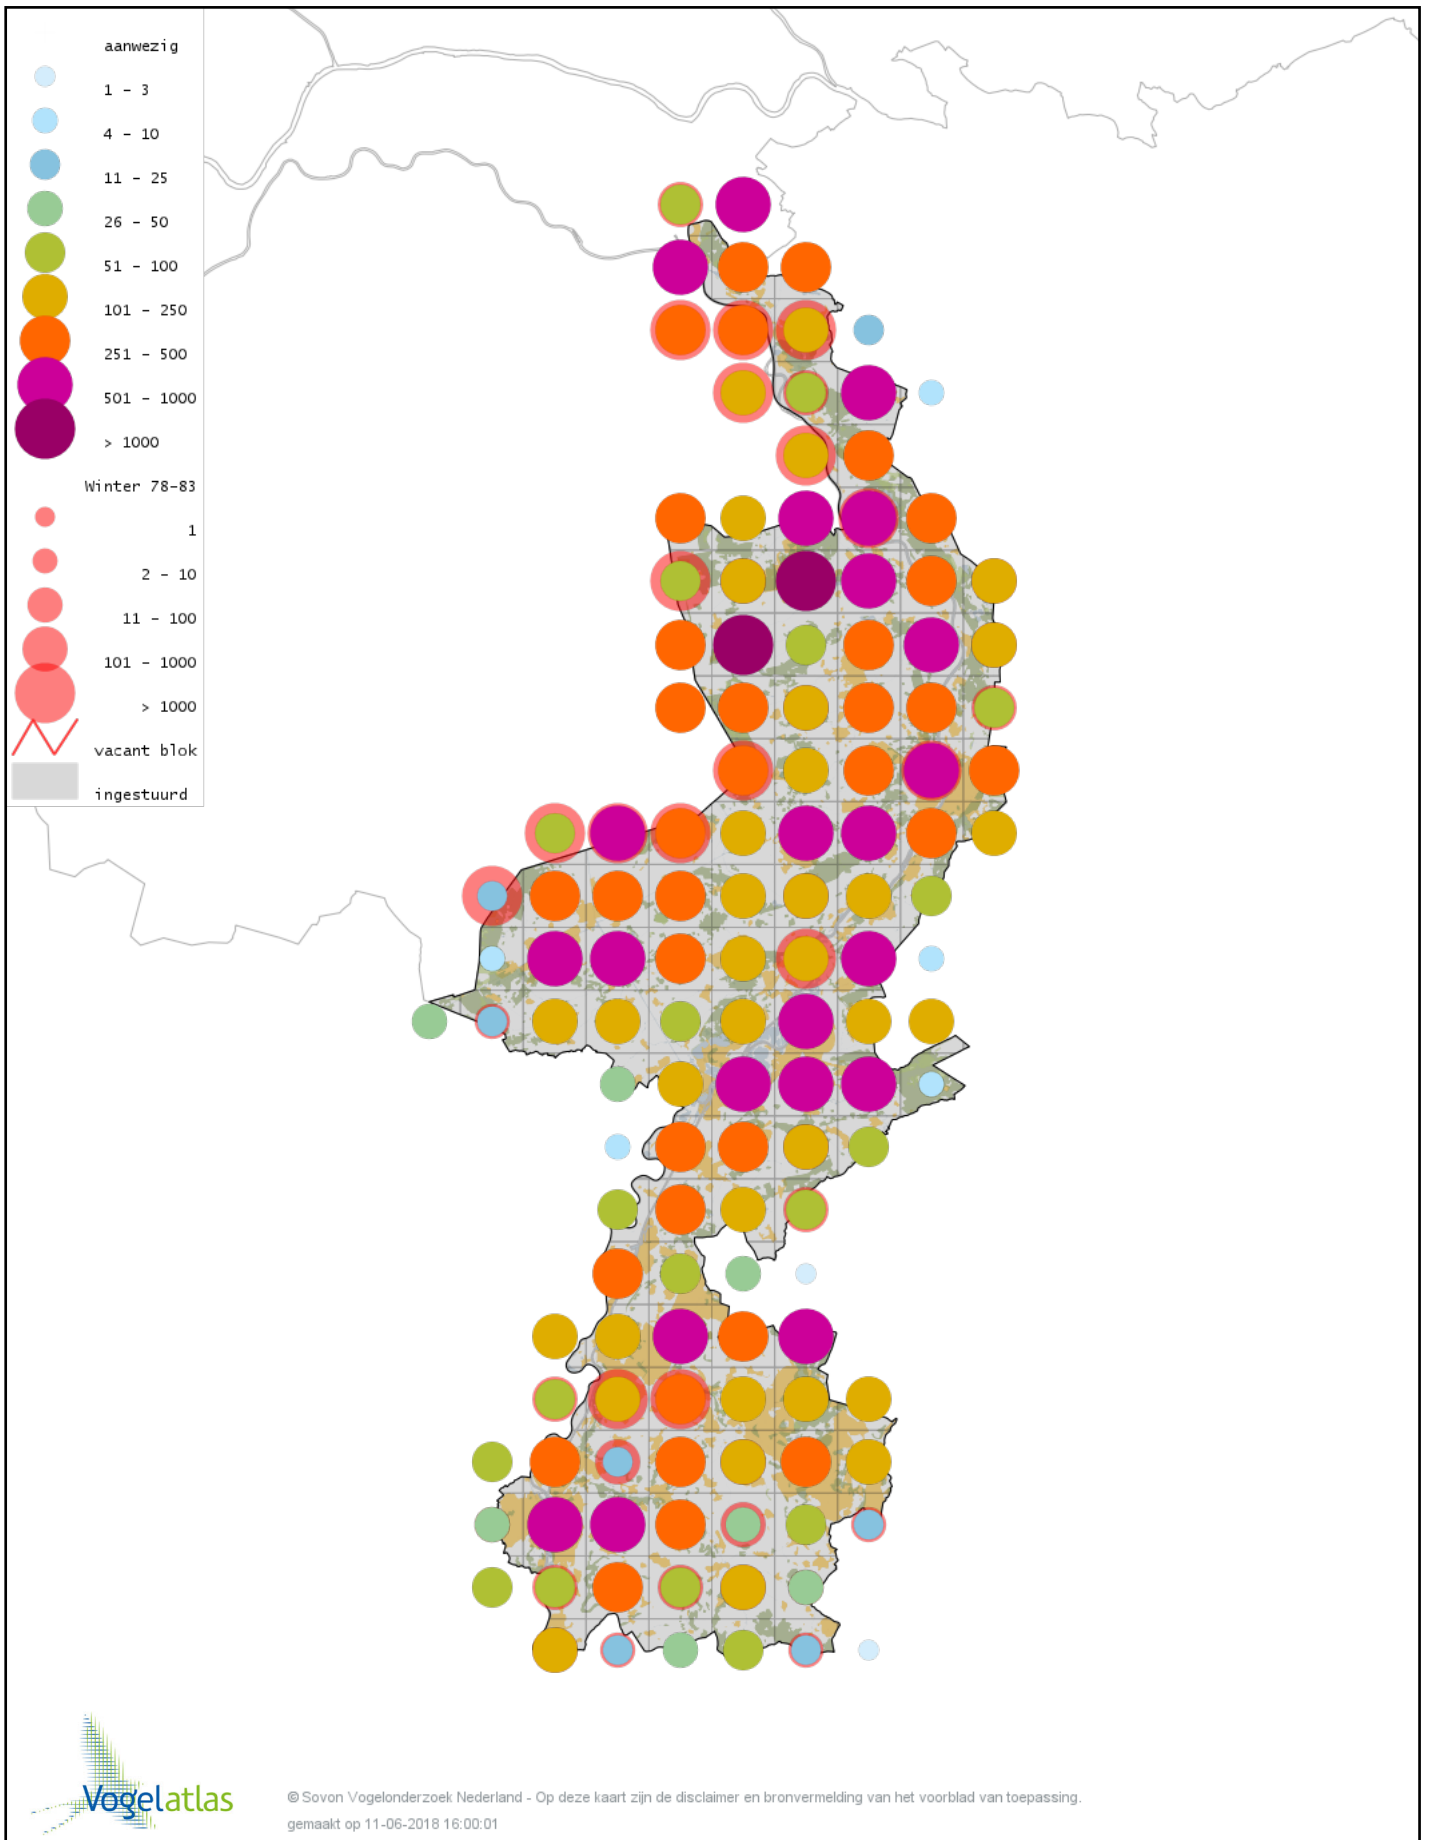

Voorlopige verspreidingskaart IJsvogel winter

Voorlopige verspreidingskaart Groene Specht winter

Voorlopige verspreidingskaart Zwarte Specht winter

Voorlopige verspreidingskaart Grote Bonte Specht winter

Voorlopige verspreidingskaart Middelste Bonte Specht winter

Voorlopige verspreidingskaart Kleine Bonte Specht winter

Voorlopige verspreidingskaart Klapekster winter

Voorlopige verspreidingskaart Ekster winter

Voorlopige verspreidingskaart Gaai winter

Voorlopige verspreidingskaart Kauw winter

Voorlopige verspreidingskaart Russische Kauw winter

Voorlopige verspreidingskaart Noordse Kauw winter

Voorlopige verspreidingskaart Roek winter