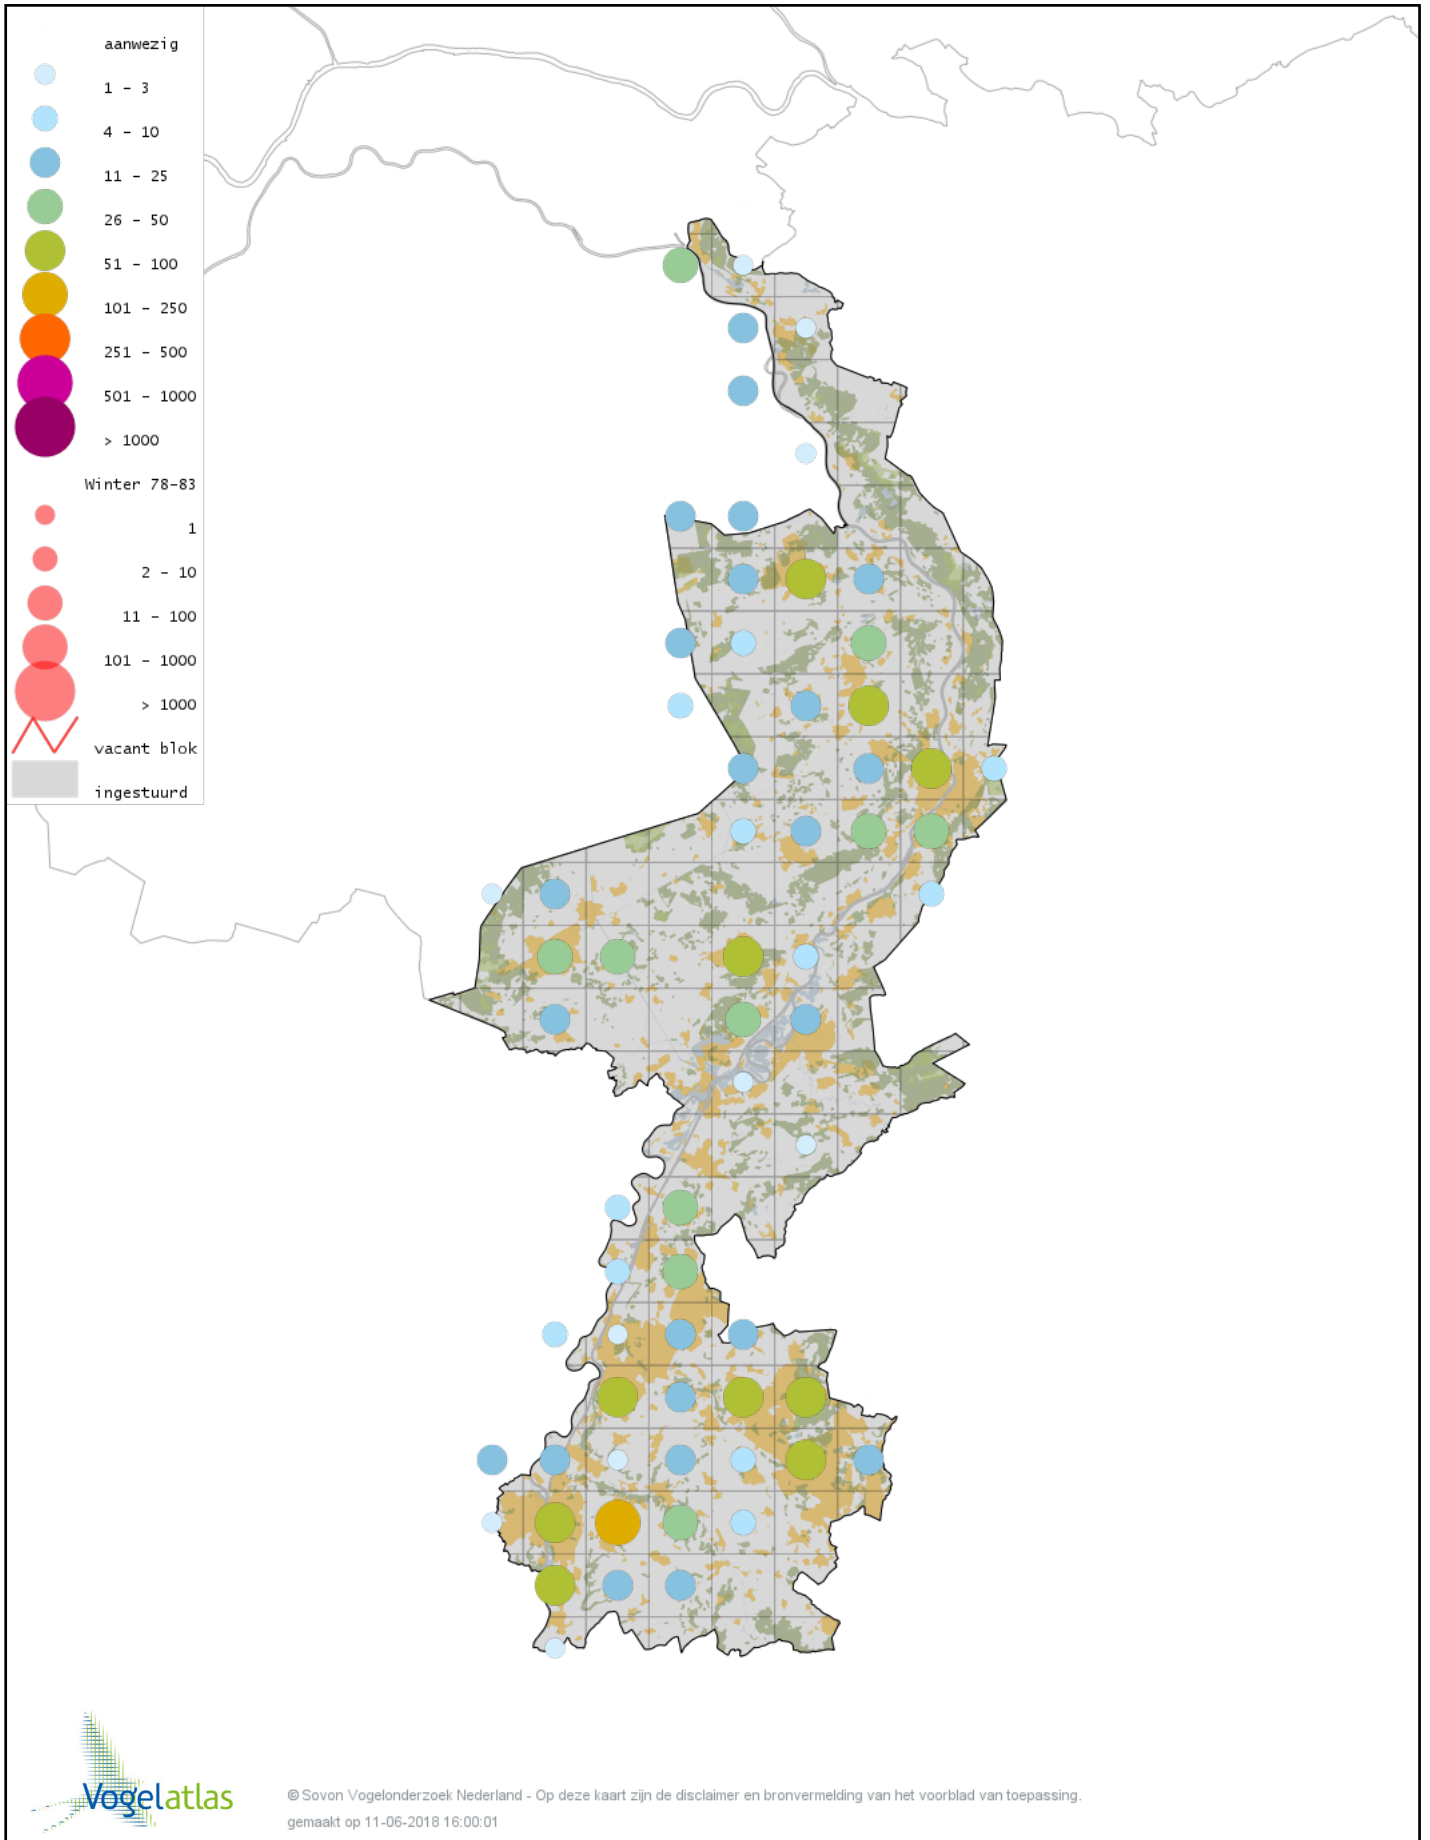

Voorlopige verspreidingskaart Geelpootmeeuw winter

Voorlopige verspreidingskaart Pontische Meeuw winter

Voorlopige verspreidingskaart Grote Mantelmeeuw winter

Voorlopige verspreidingskaart Stadsduif winter