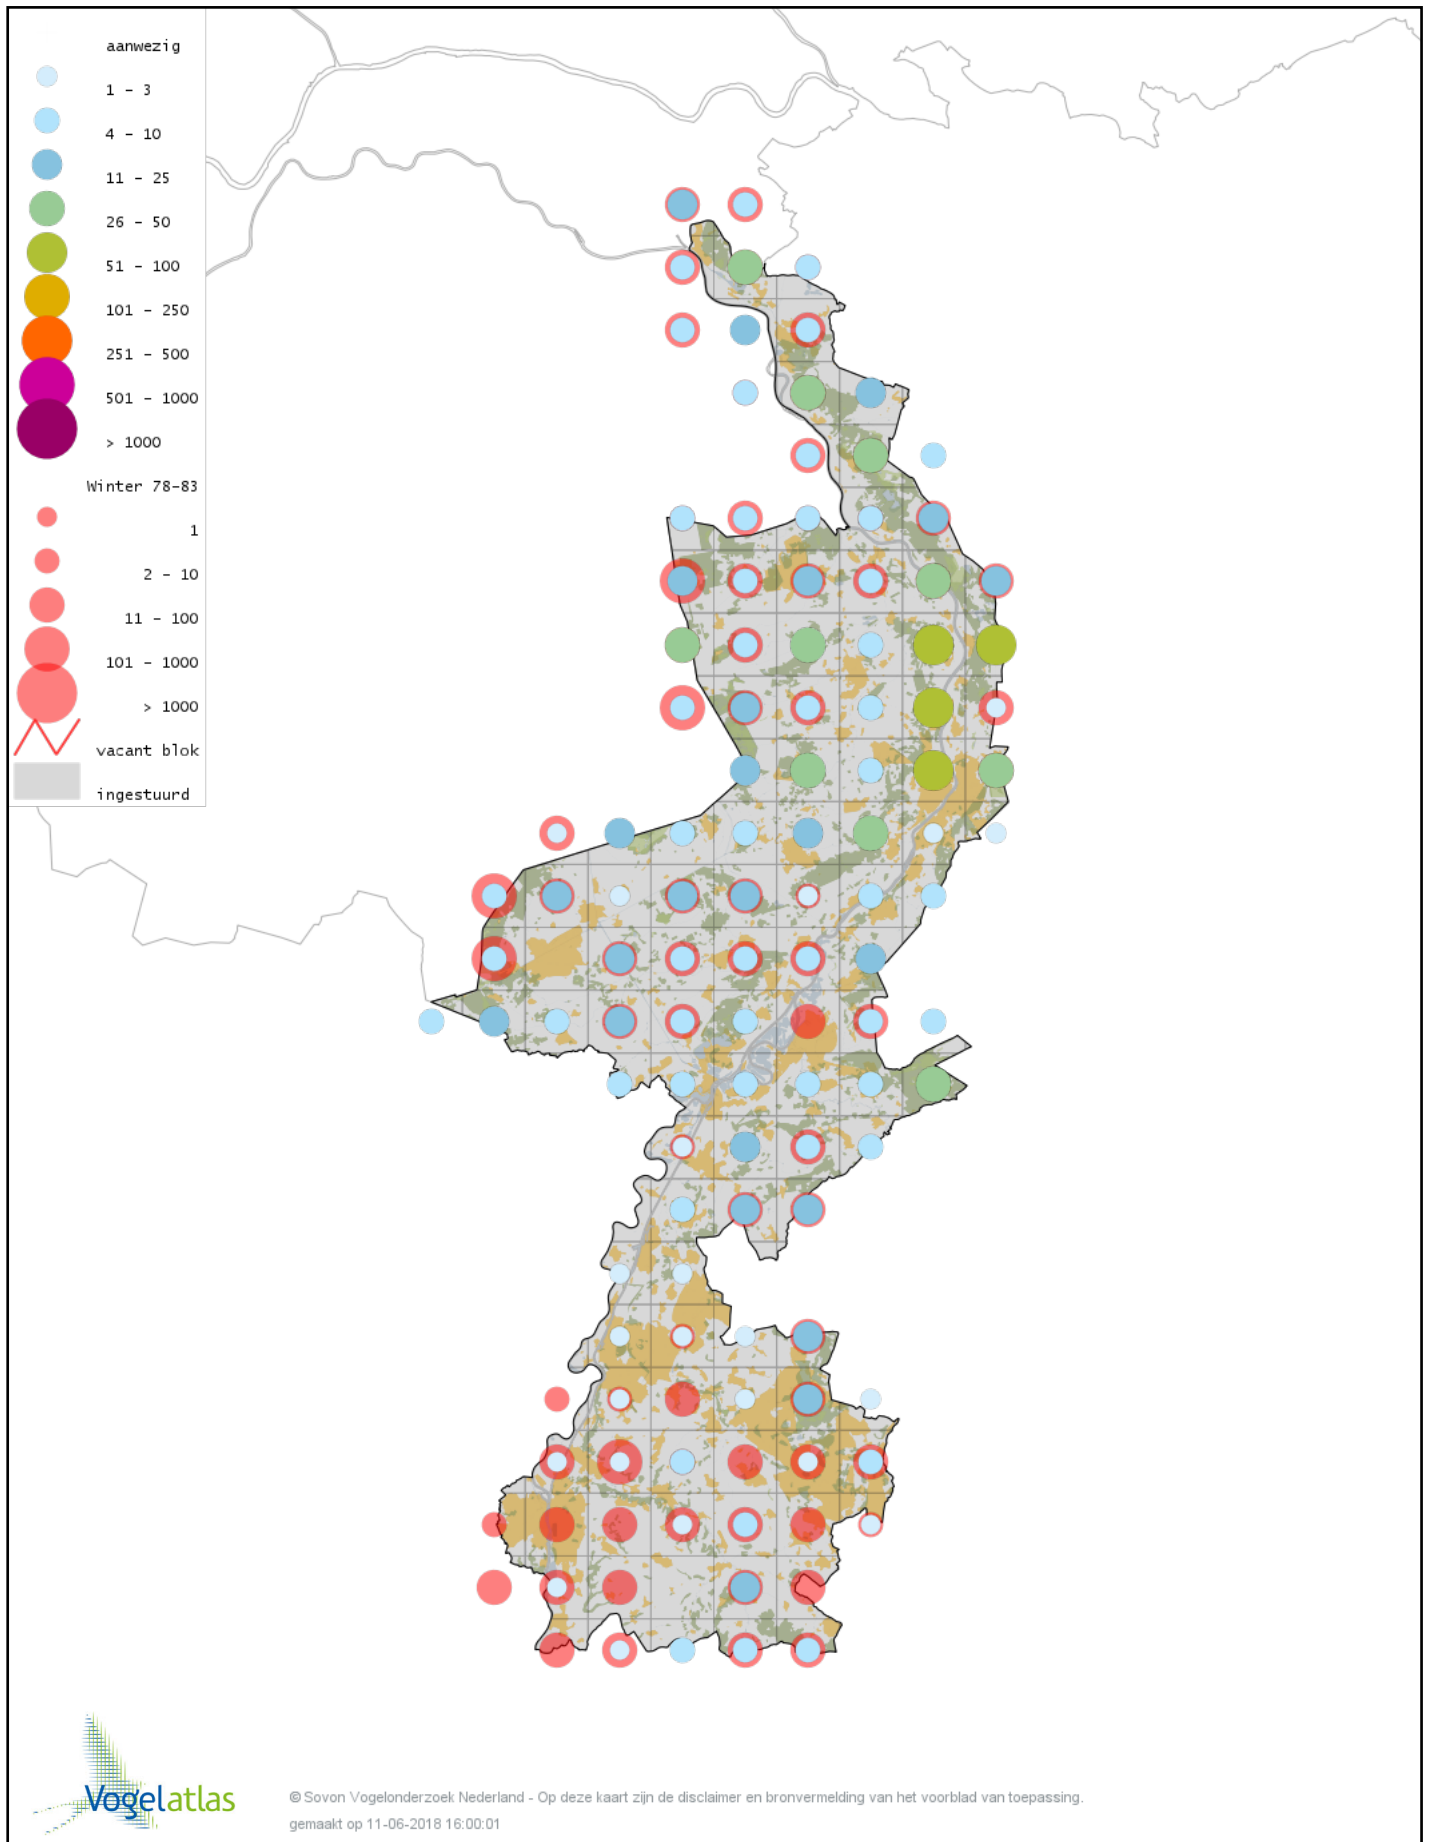

Voorlopige verspreidingskaart Pimpelmees winter

Voorlopige verspreidingskaart Koolmees winter

Voorlopige verspreidingskaart Kuifmees winter

Voorlopige verspreidingskaart Zwarte Mees winter

Voorlopige verspreidingskaart Matkop winter

Voorlopige verspreidingskaart Glanskop winter

Voorlopige verspreidingskaart Kuifleeuwerik winter

Voorlopige verspreidingskaart Boomleeuwerik winter

Voorlopige verspreidingskaart Veldleeuwerik winter

Voorlopige verspreidingskaart Strandleeuwerik winter