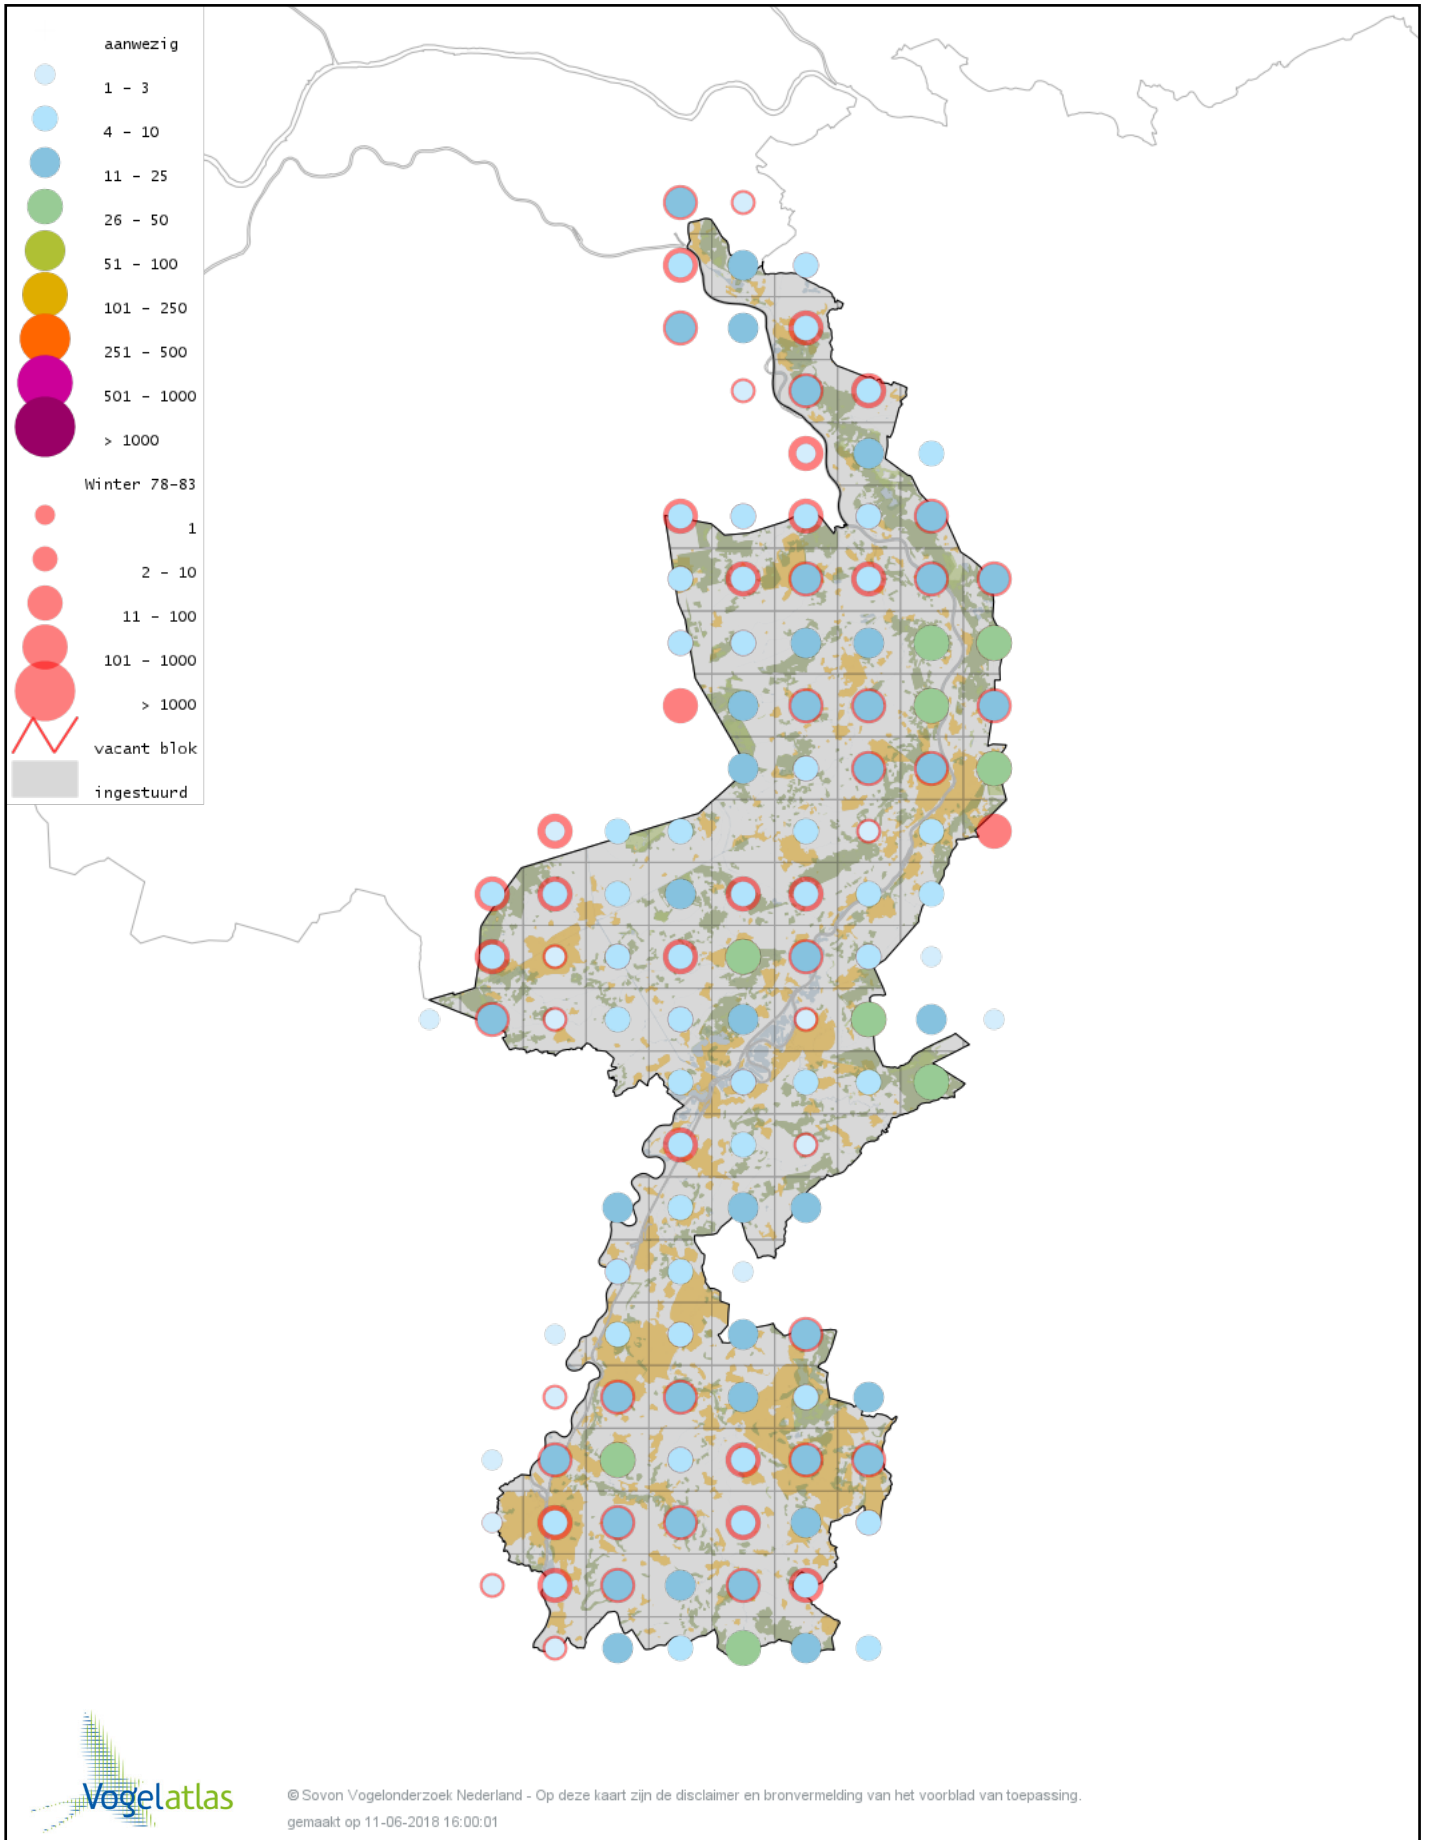

Voorlopige verspreidingskaart Winterkoning winter

Voorlopige verspreidingskaart Spreeuw winter

Voorlopige verspreidingskaart Waterspreeuw winter

Voorlopige verspreidingskaart Roodbuikwaterspreeuw winter

Voorlopige verspreidingskaart Merel winter

Voorlopige verspreidingskaart Kramsvogel winter

Voorlopige verspreidingskaart Zanglijster winter

Voorlopige verspreidingskaart Koperwiek winter

Voorlopige verspreidingskaart Grote Lijster winter

Voorlopige verspreidingskaart Roodborst winter