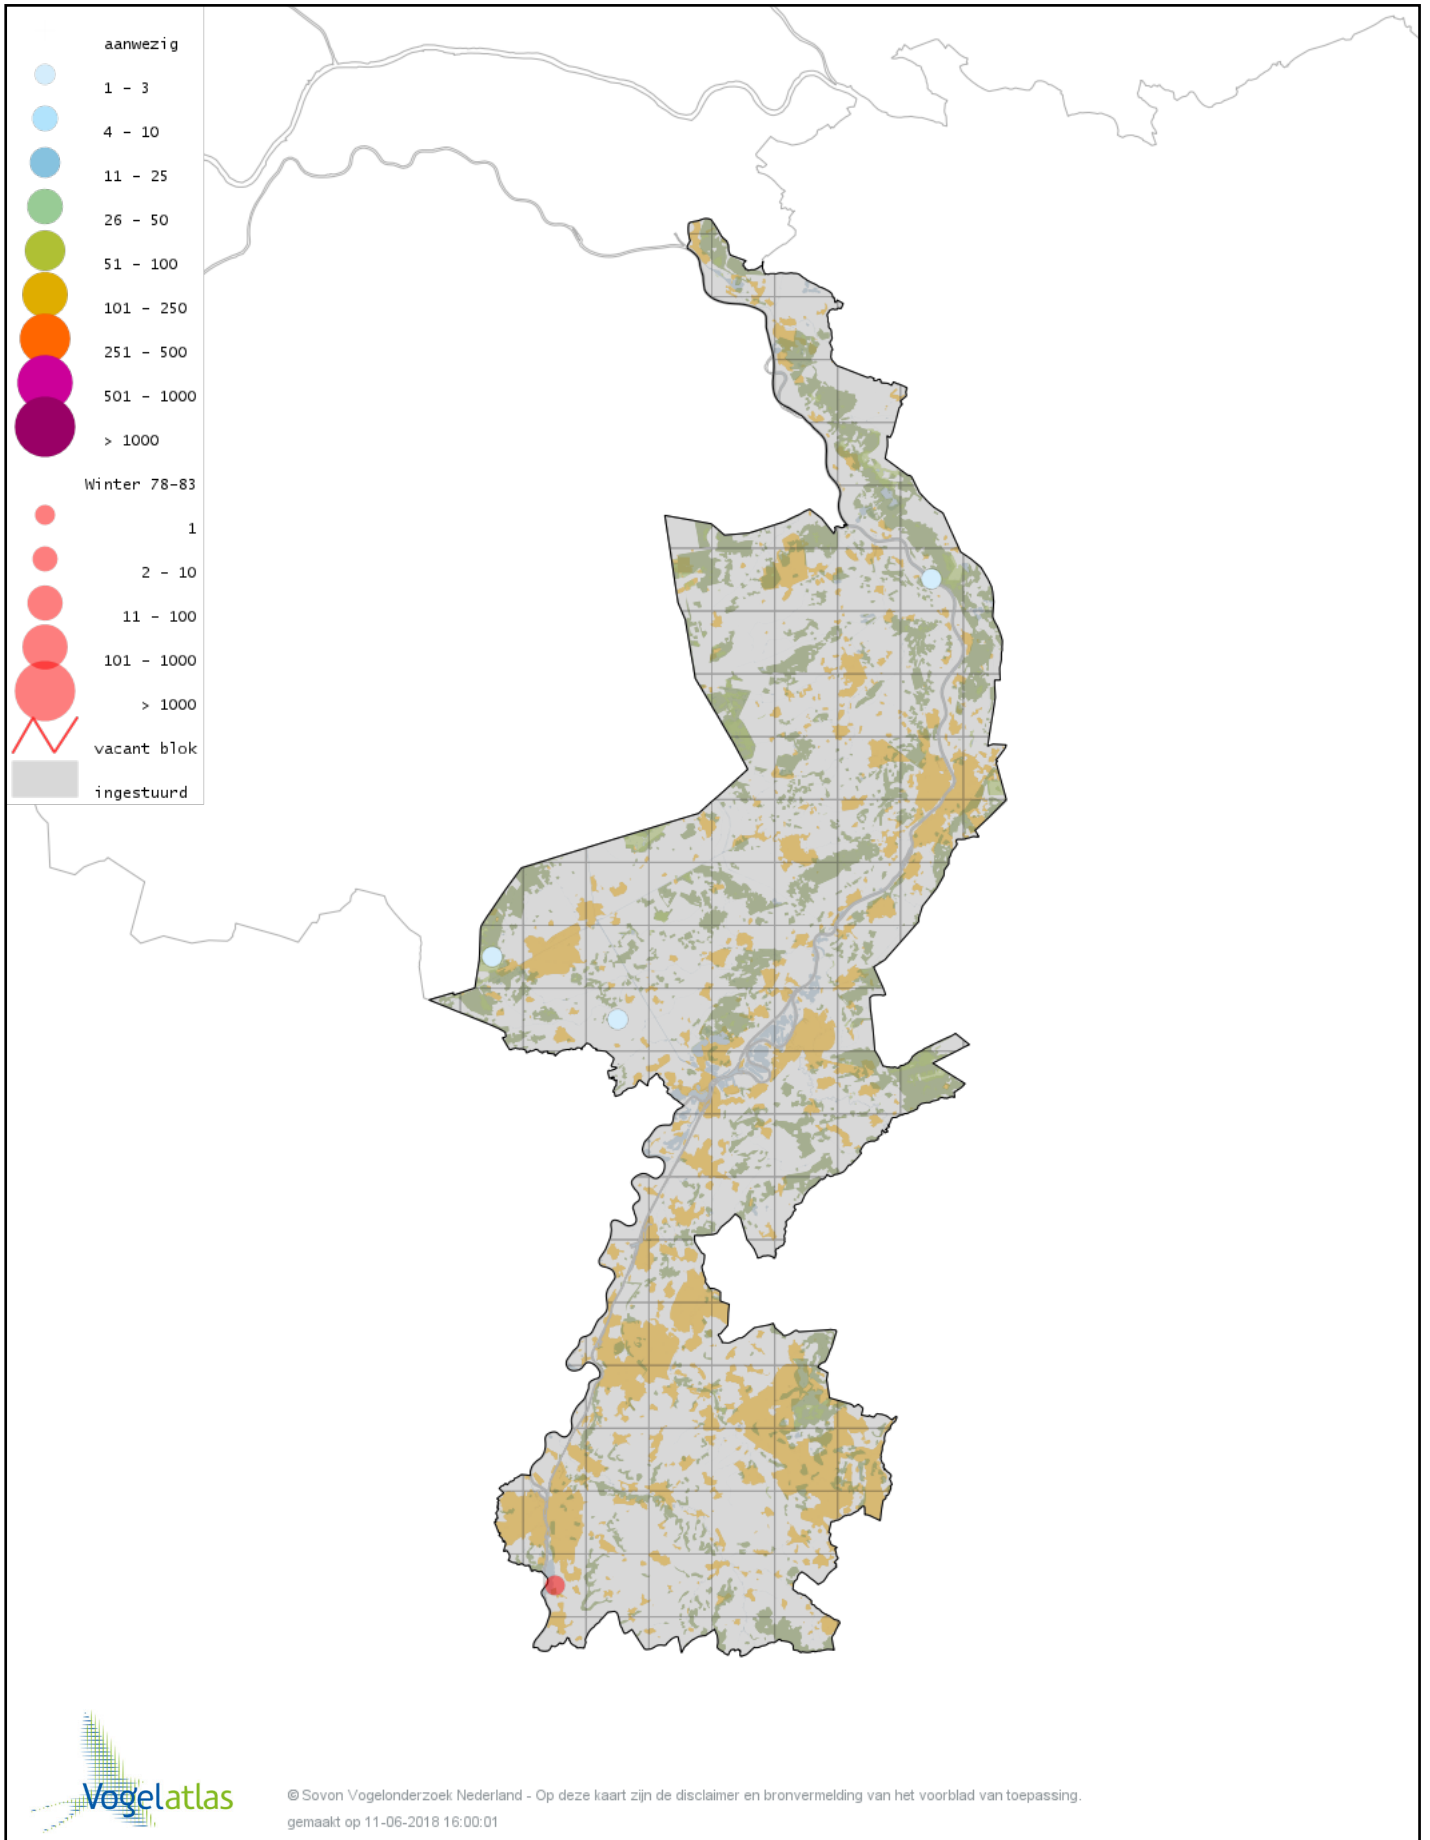

Voorlopige verspreidingskaart Ruigpootbuizerd winter

Voorlopige verspreidingskaart Torenvalk winter

Voorlopige verspreidingskaart Smelleken winter

Voorlopige verspreidingskaart Slechtvalk winter

Voorlopige verspreidingskaart Waterral winter

Voorlopige verspreidingskaart Waterhoen winter

Voorlopige verspreidingskaart Meerkoet winter

Voorlopige verspreidingskaart Kraanvogel winter

Voorlopige verspreidingskaart Scholekster winter

Voorlopige verspreidingskaart Kluut winter