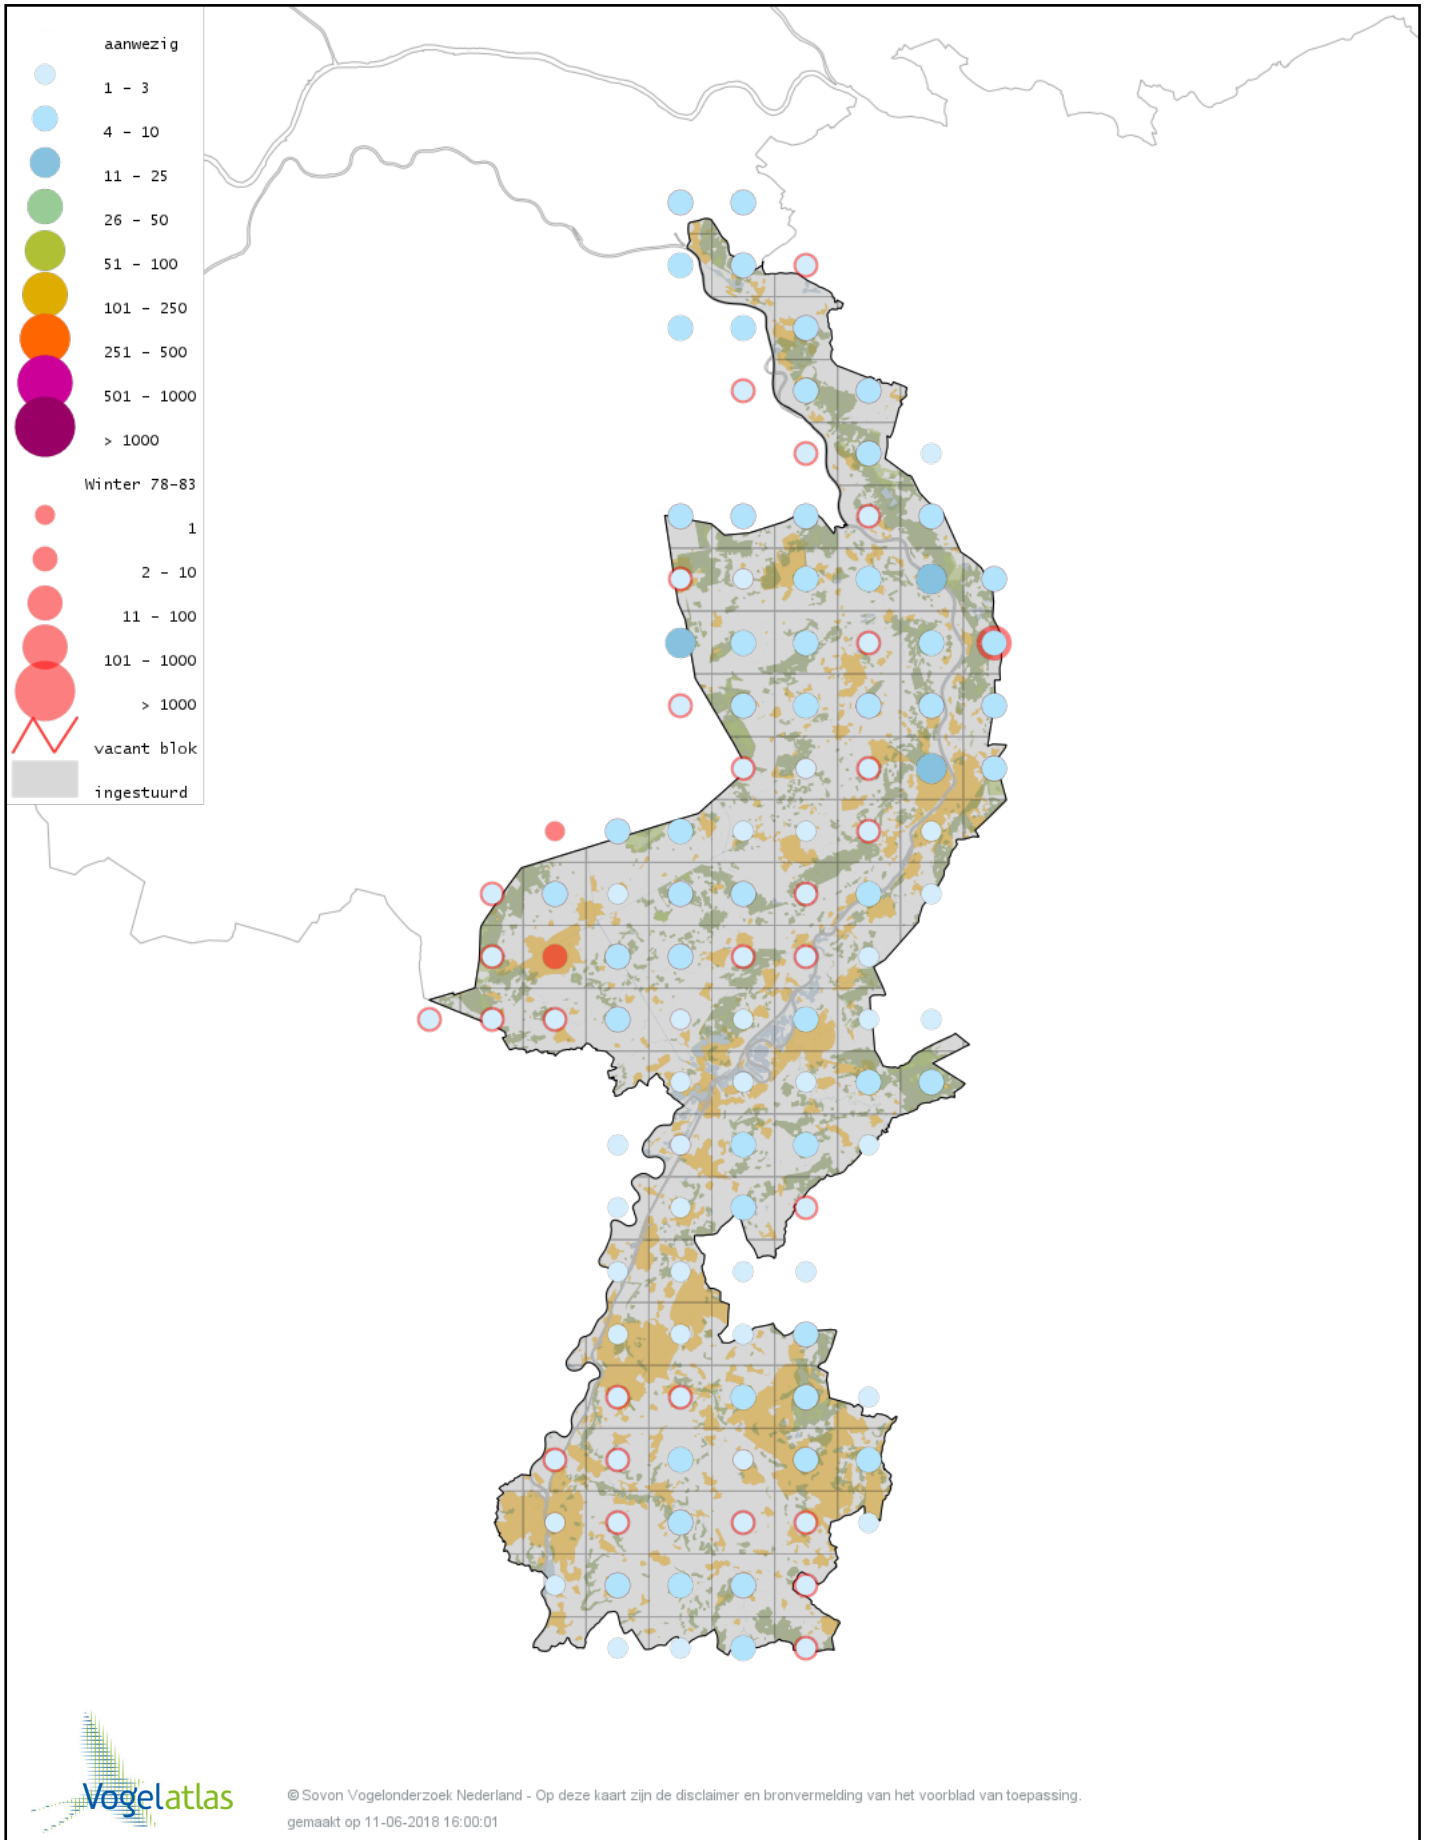

Voorlopige verspreidingskaart Havik winter