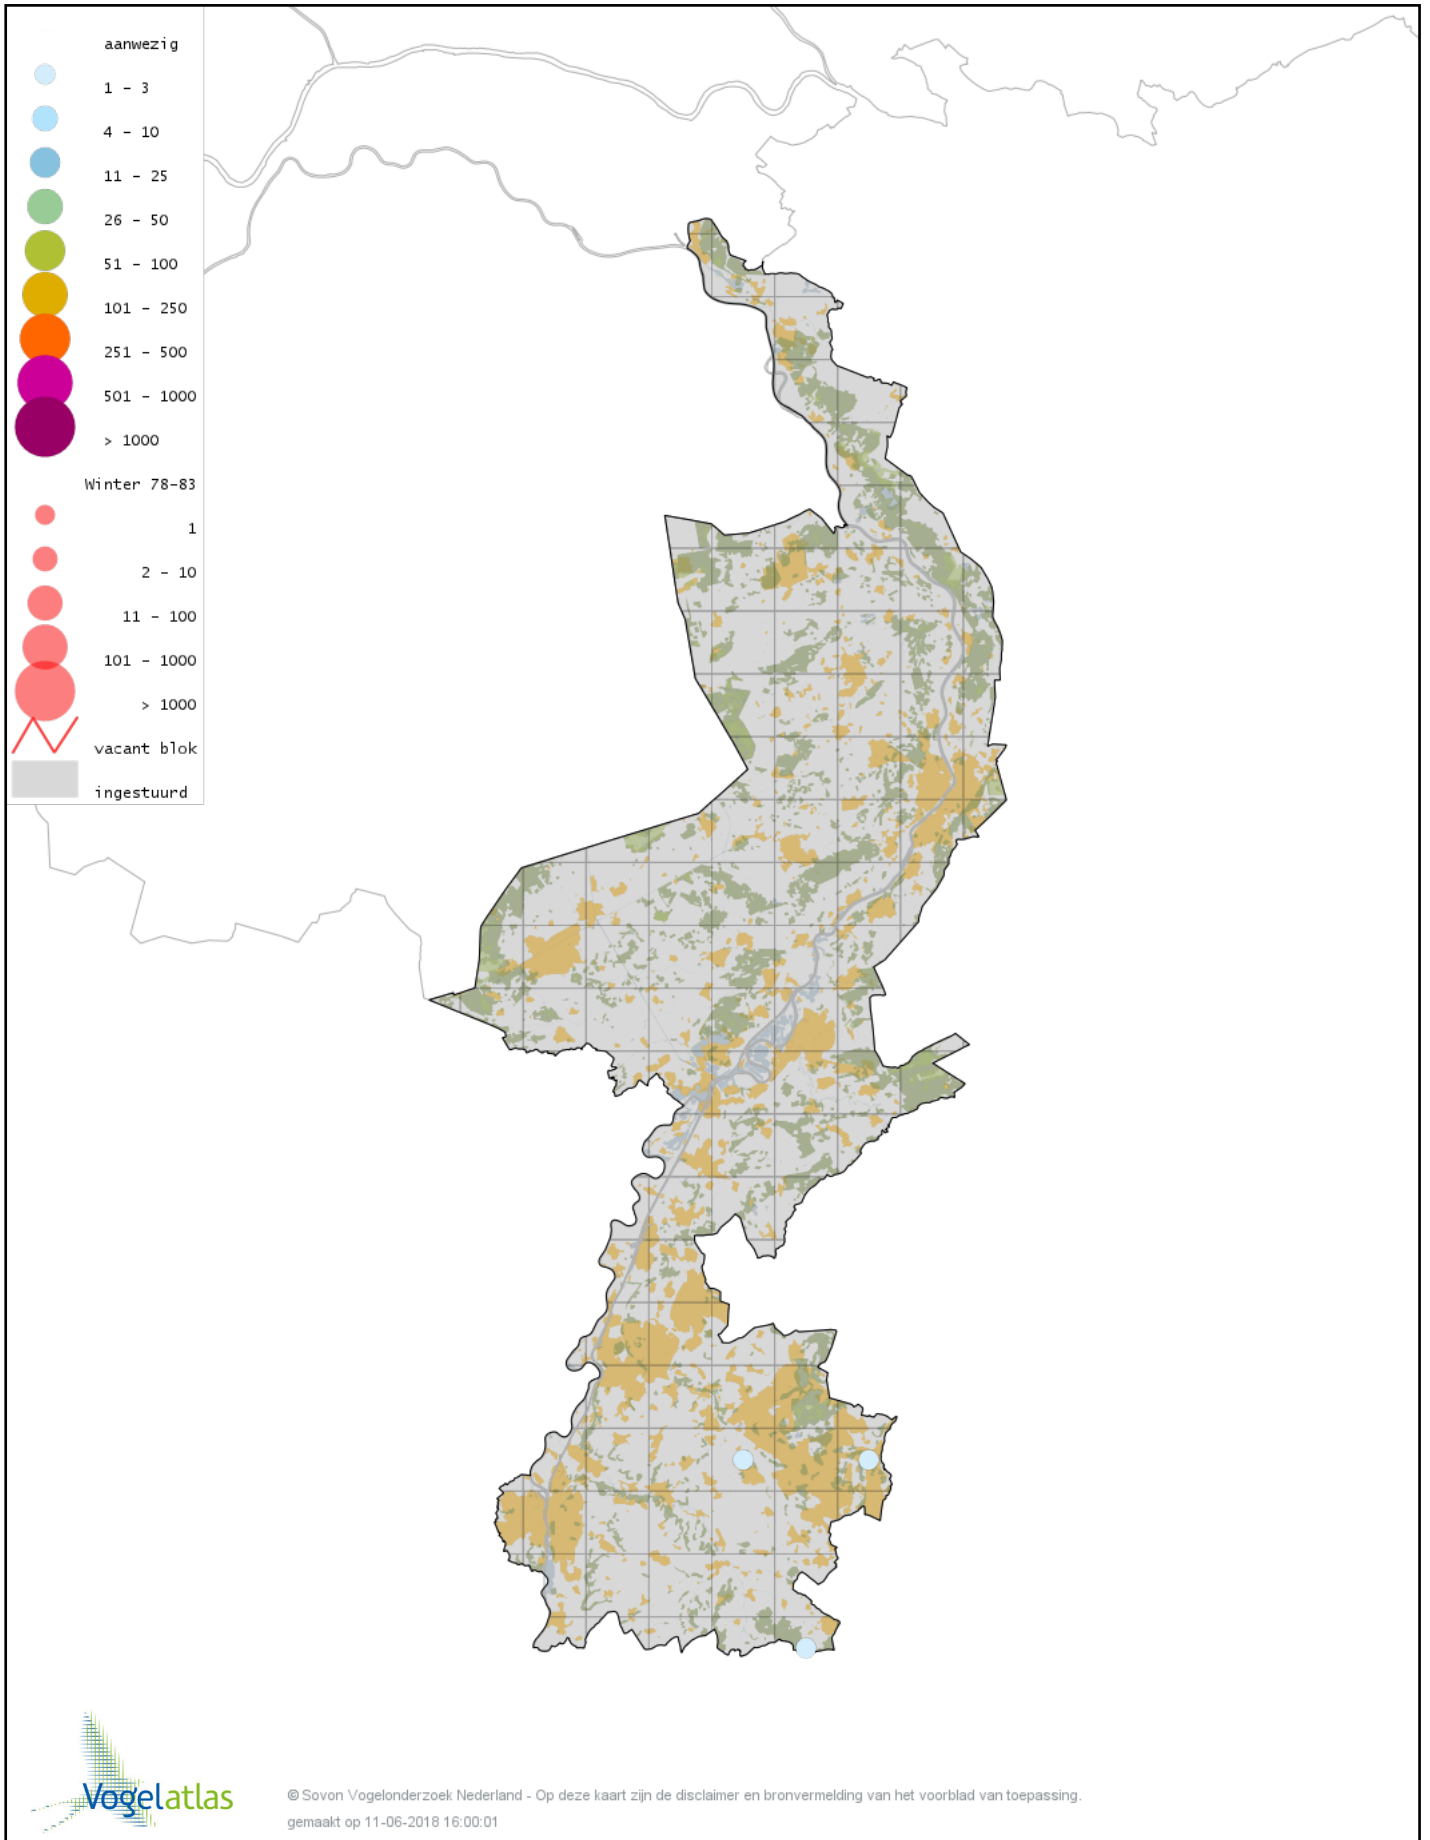

Voorlopige verspreidingskaart Mandarijneend winter

Voorlopige verspreidingskaart Manengans winter

Voorlopige verspreidingskaart Rosse Stekelstaart winter

Voorlopige verspreidingskaart Eider winter

Voorlopige verspreidingskaart Zwarte Zee-eend winter

Voorlopige verspreidingskaart Grote Zee-eend winter

Voorlopige verspreidingskaart Nonnetje winter

Voorlopige verspreidingskaart Buffelkopeend winter

Voorlopige verspreidingskaart Brilduiker winter

Voorlopige verspreidingskaart Grote Zaagbek winter

Voorlopige verspreidingskaart Middelste Zaagbek winter

Voorlopige verspreidingskaart Ringtaling winter

Voorlopige verspreidingskaart Krakeend winter

Voorlopige verspreidingskaart Chileense Smient winter

Voorlopige verspreidingskaart Smient winter

Voorlopige verspreidingskaart Slobeend winter

Voorlopige verspreidingskaart Wilde Eend winter

Voorlopige verspreidingskaart Soepeend winter

Voorlopige verspreidingskaart Bahamapijlstaart winter

Voorlopige verspreidingskaart Pijlstaart winter