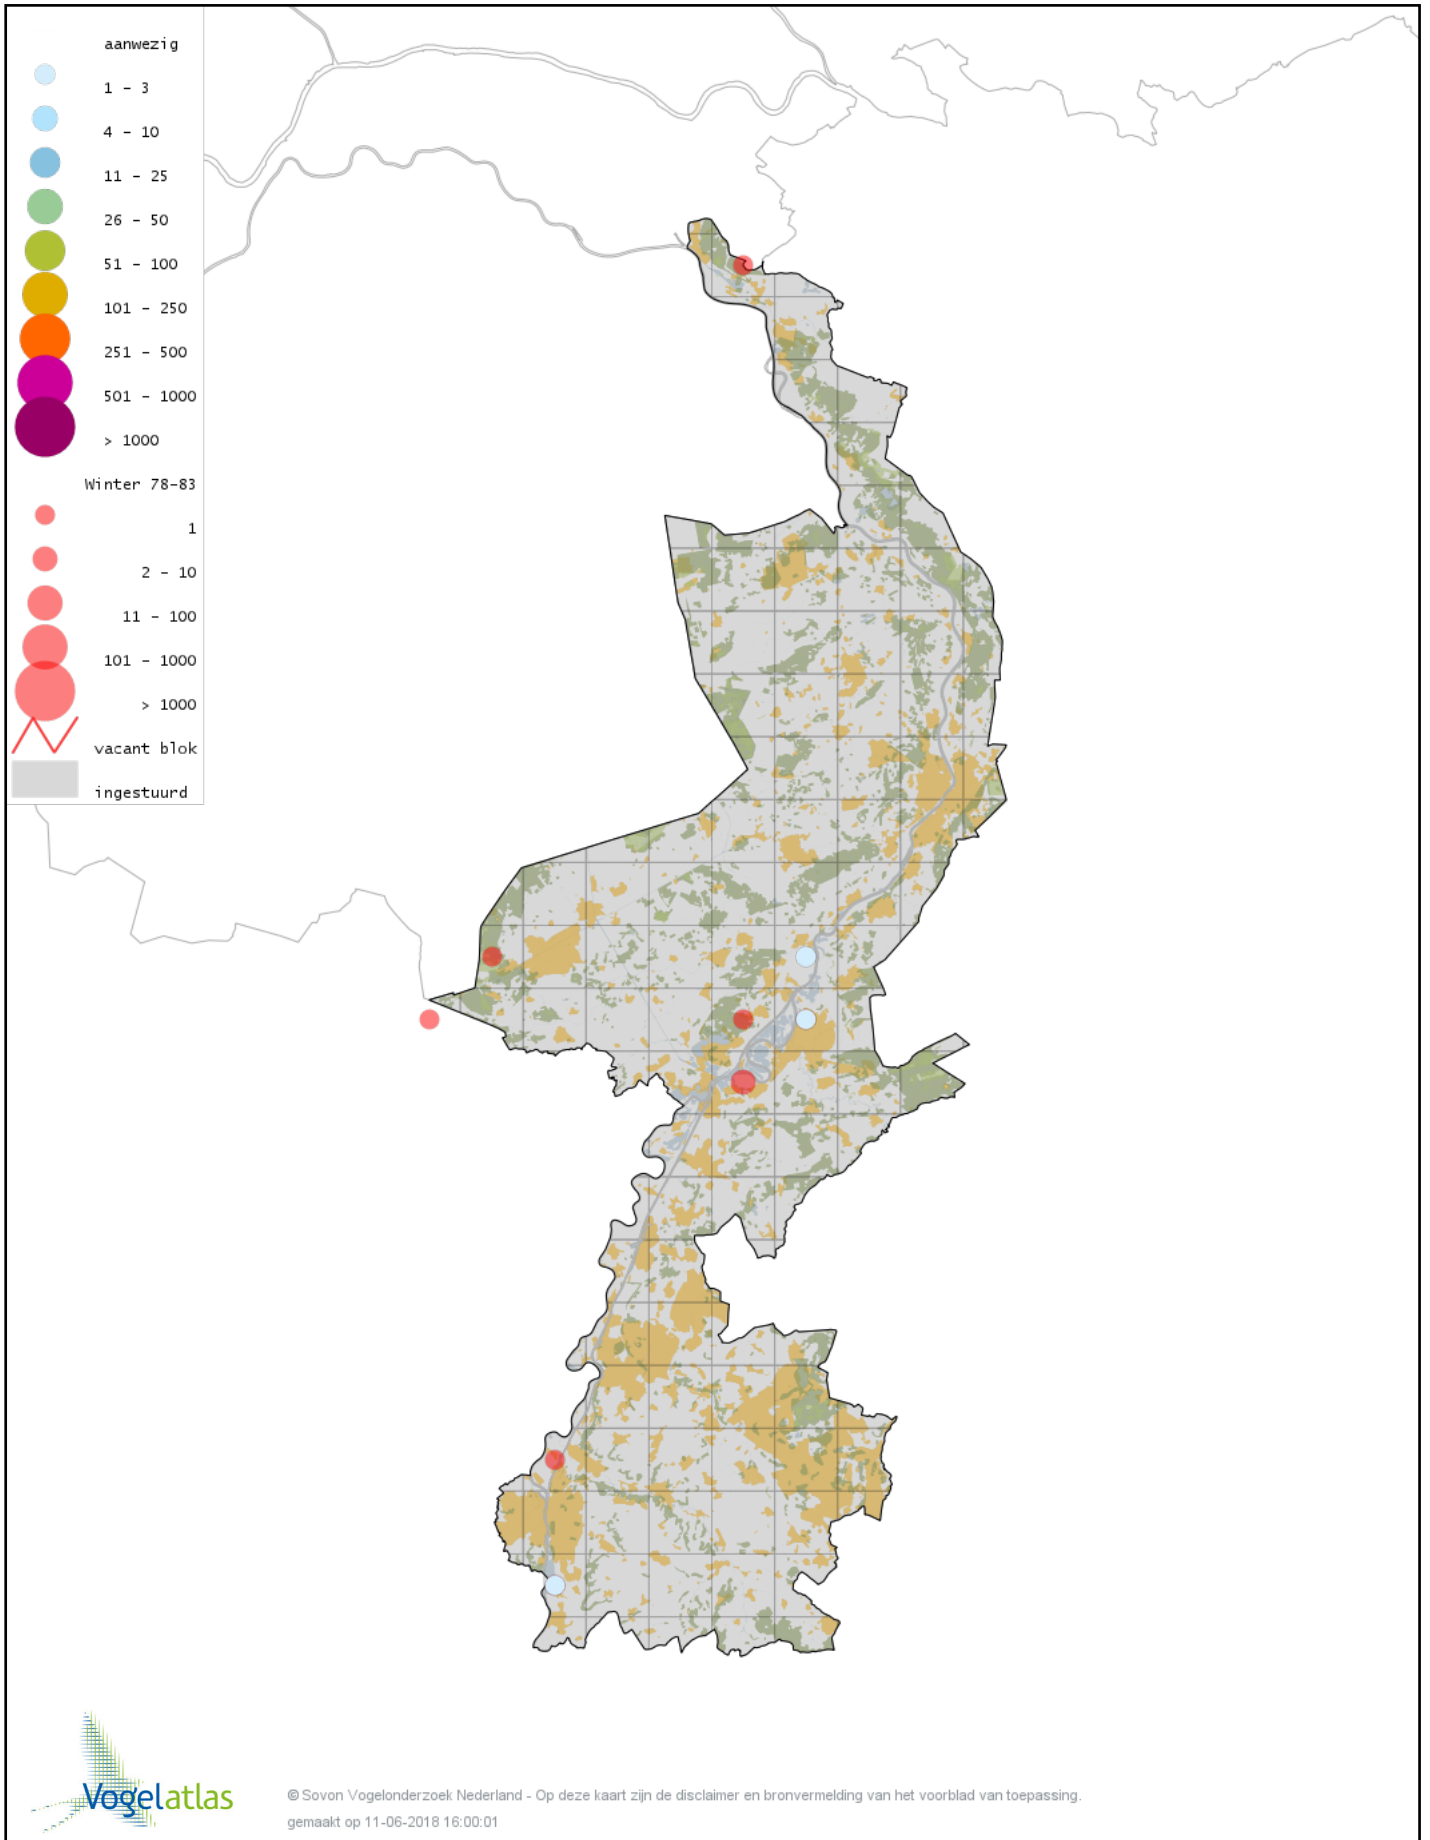

Voorlopige verspreidingskaart Kaapse Casarca winter

Voorlopige verspreidingskaart Bergeend winter

Voorlopige verspreidingskaart Krooneend winter

Voorlopige verspreidingskaart Tafeleend winter

Voorlopige verspreidingskaart Witoogend winter

Voorlopige verspreidingskaart Kuifeend winter

Voorlopige verspreidingskaart Kuifeend x Tafeleend winter

Voorlopige verspreidingskaart Topper winter

Voorlopige verspreidingskaart Muskuseend winter

Voorlopige verspreidingskaart Carolina-eend winter

Voorlopige verspreidingskaart Mandarijneend winter

Voorlopige verspreidingskaart Manengans winter

Voorlopige verspreidingskaart Rosse Stekelstaart winter

Voorlopige verspreidingskaart Eider winter

Voorlopige verspreidingskaart Zwarte Zee-eend winter

Voorlopige verspreidingskaart Grote Zee-eend winter

Voorlopige verspreidingskaart Nonnetje winter

Voorlopige verspreidingskaart Buffelkopeend winter

Voorlopige verspreidingskaart Brilduiker winter

Voorlopige verspreidingskaart Grote Zaagbek winter