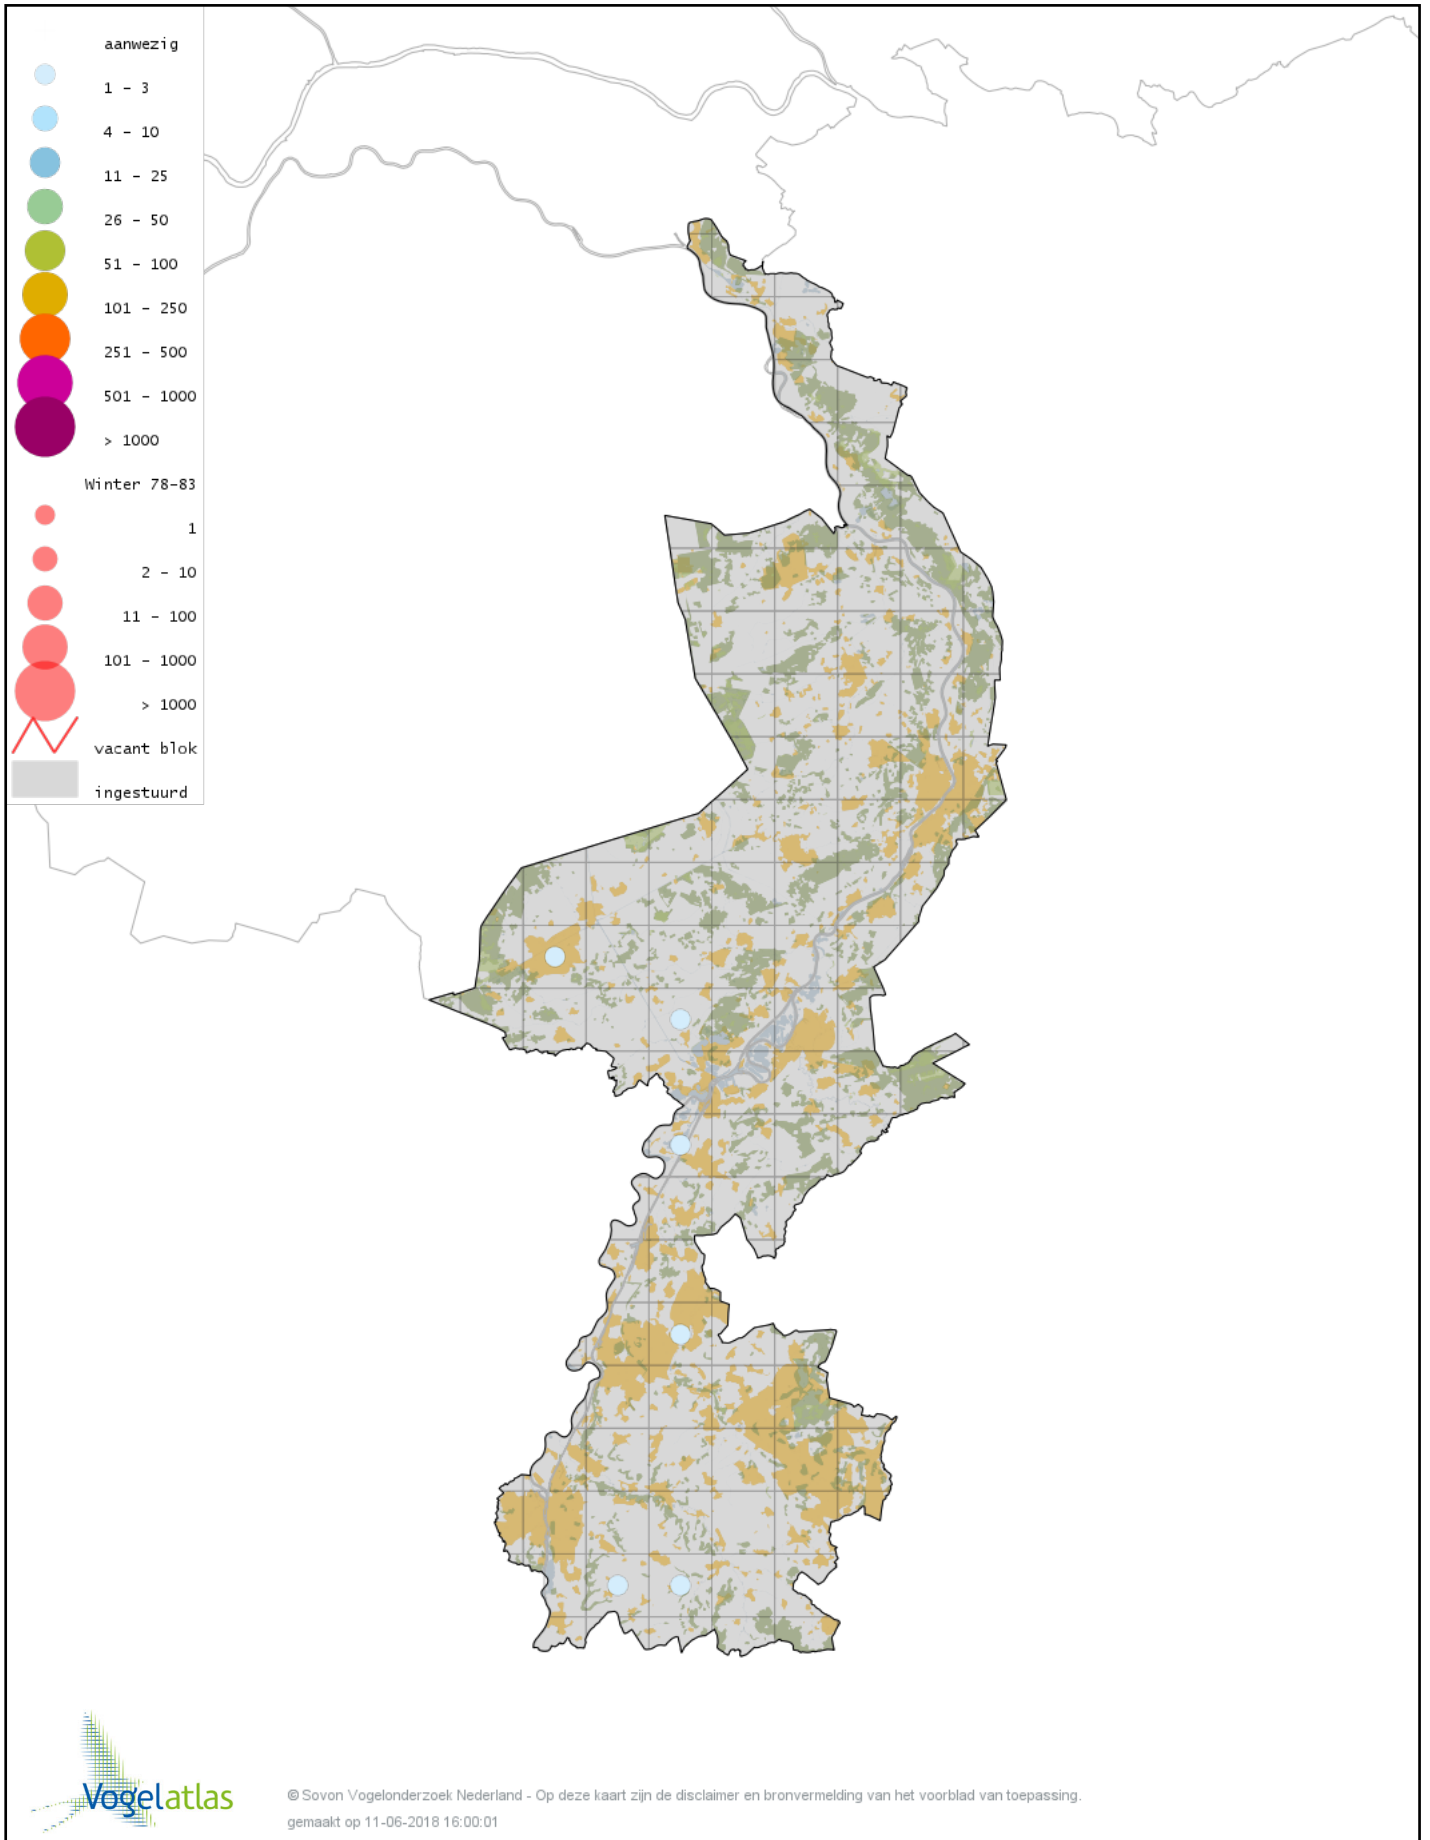

Voorlopige verspreidingskaart Zwartkopmeeuw winter