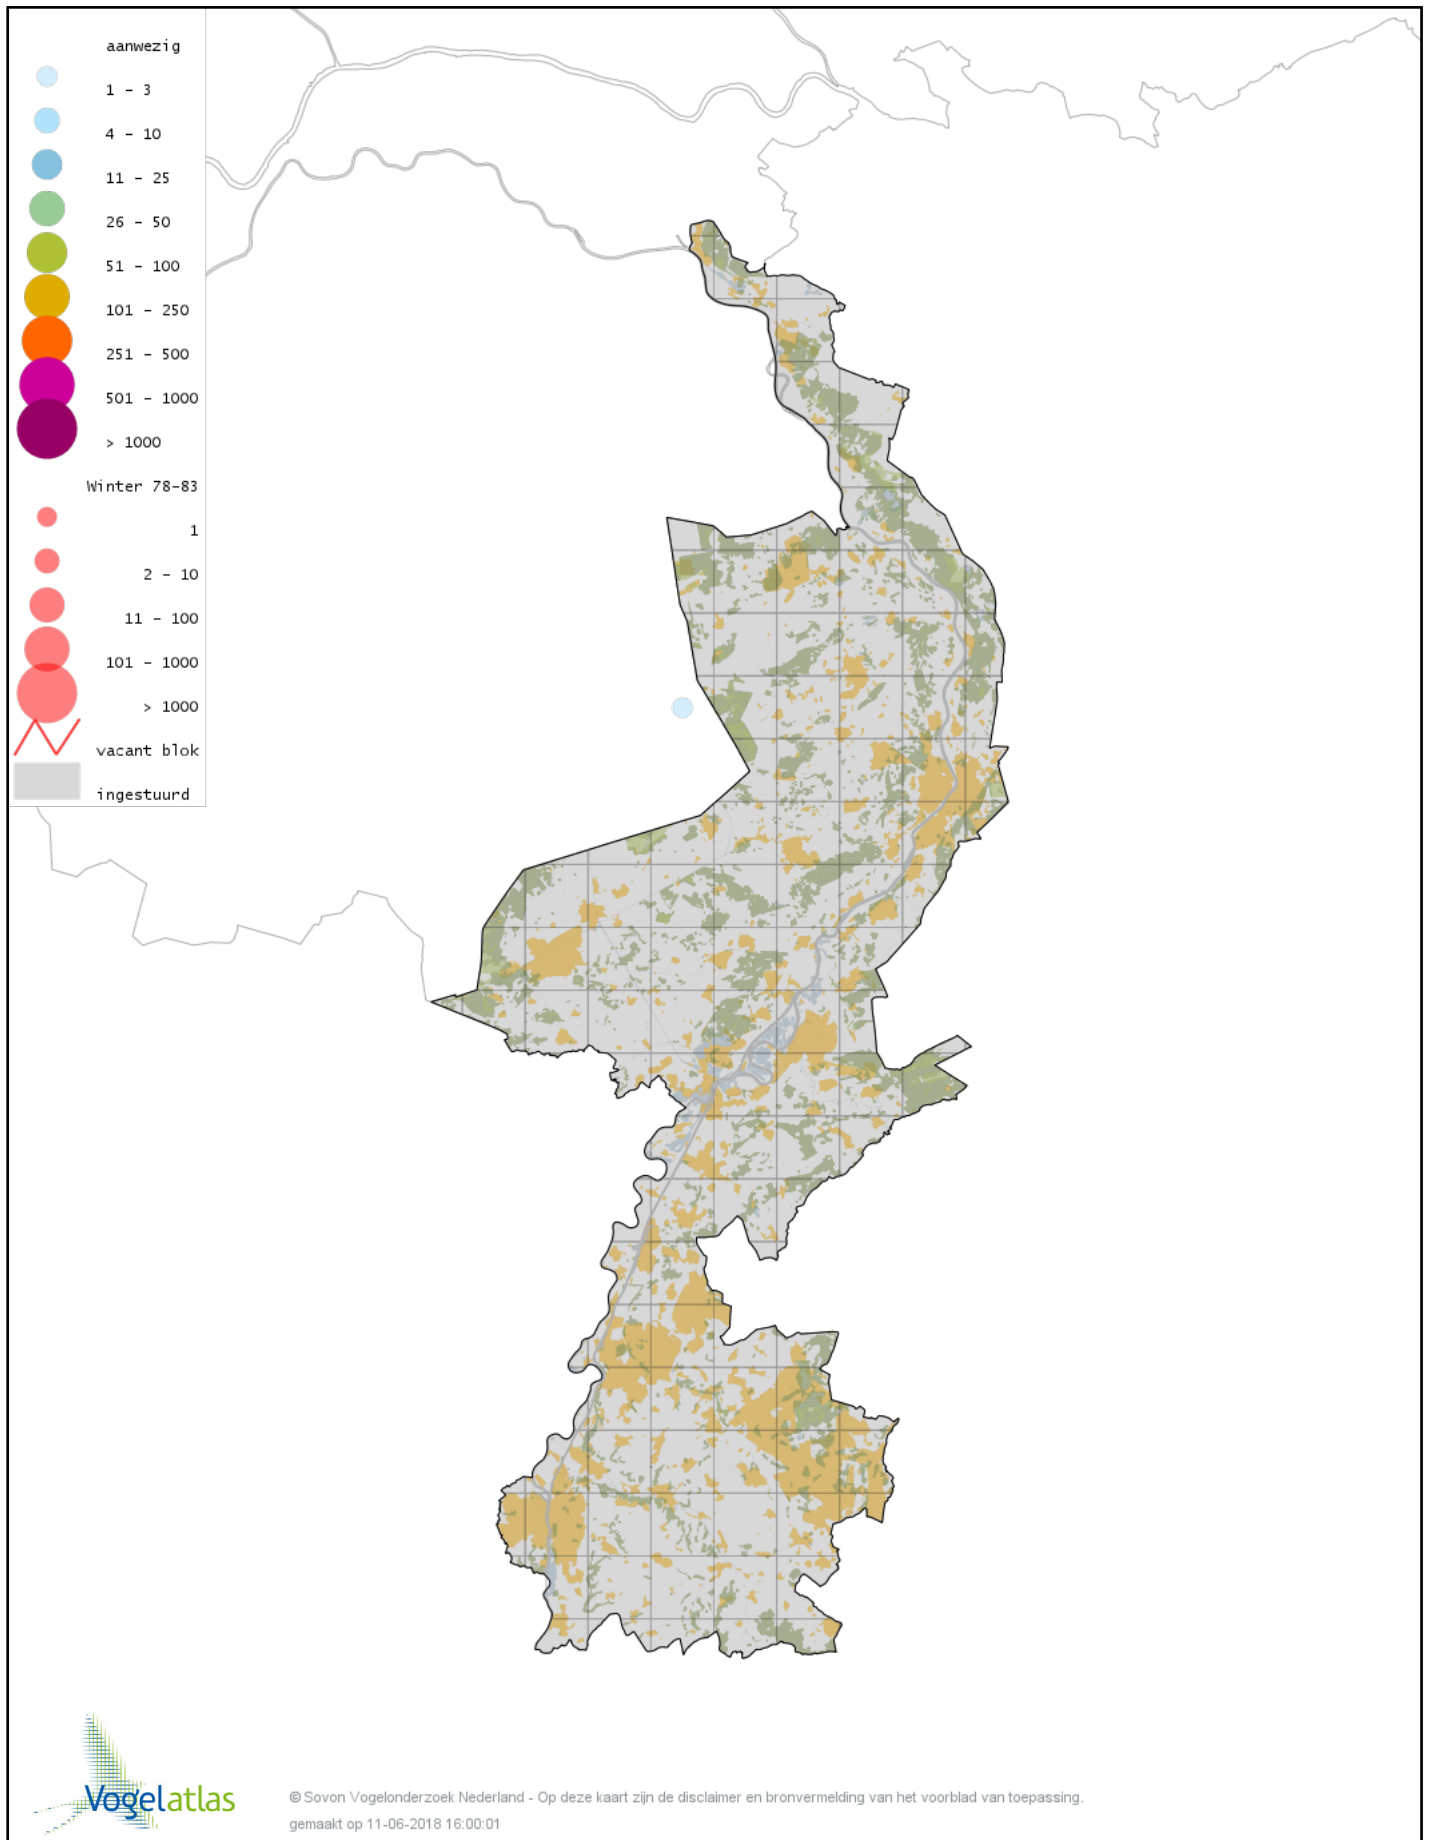

Voorlopige verspreidingskaart Slobeend winter

Voorlopige verspreidingskaart Wilde Eend winter

Voorlopige verspreidingskaart Soepeend winter

Voorlopige verspreidingskaart Bahamapijlstaart winter

Voorlopige verspreidingskaart Pijlstaart winter

Voorlopige verspreidingskaart Roodkeelduiker winter

Voorlopige verspreidingskaart Parelduiker winter

Voorlopige verspreidingskaart IJsduiker winter

Voorlopige verspreidingskaart Aalscholver winter

Voorlopige verspreidingskaart Grote Aalscholver winter

Voorlopige verspreidingskaart Roze Pelikaan winter

Voorlopige verspreidingskaart Roerdomp winter

Voorlopige verspreidingskaart Kleine Zilverreiger winter

Voorlopige verspreidingskaart Grote Zilverreiger winter