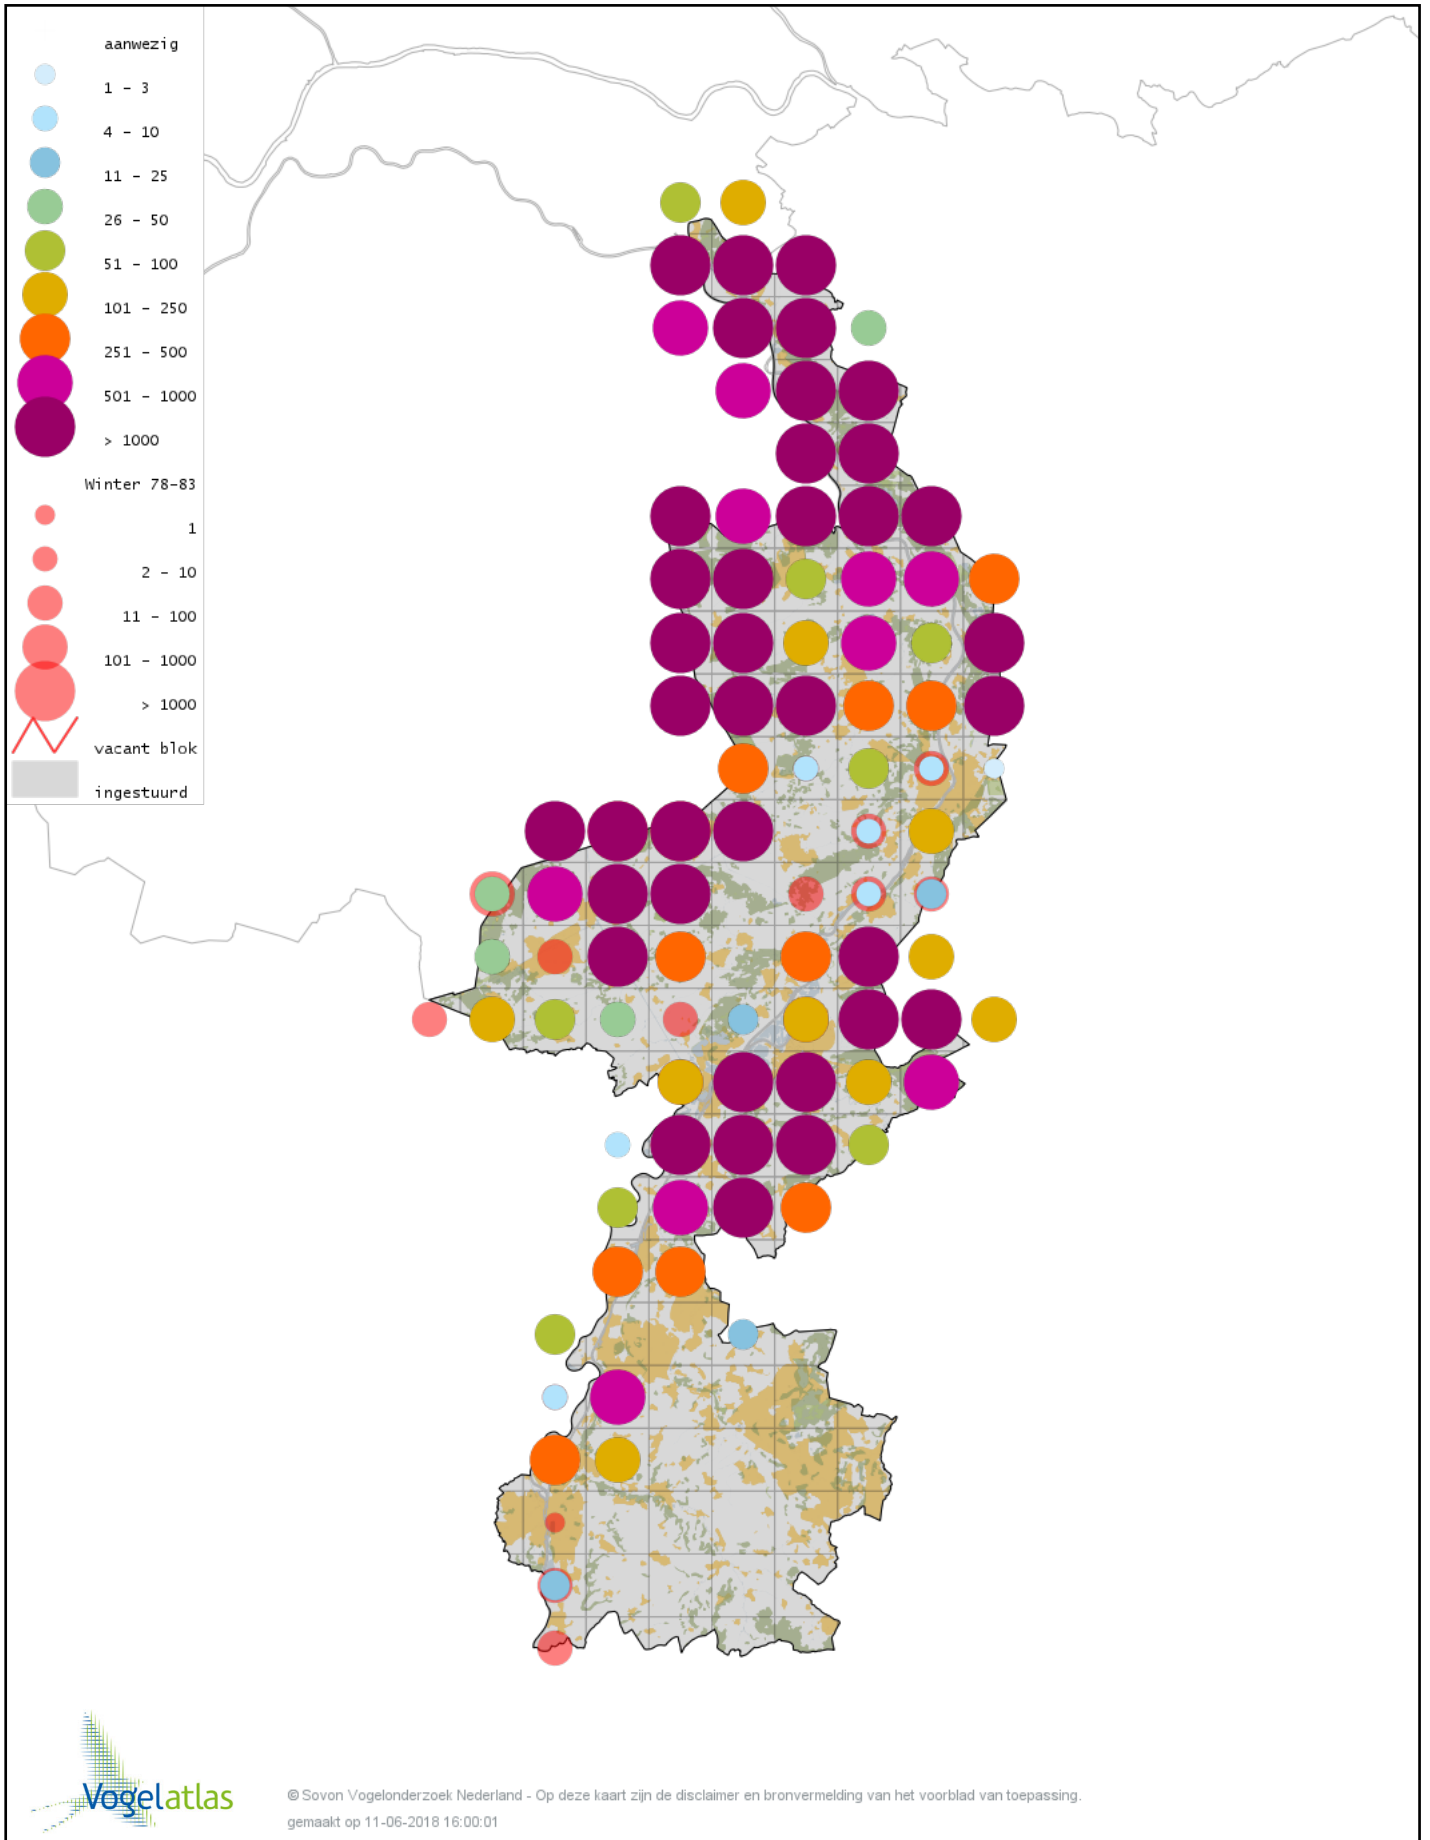

De kleurtint (blauw) is de beste referentie voor de tot nu toe waargenomen aantalsklasse.

De stipgrootte is relatief. Vergelijk daarvoor de atlasblok grootte van de legenda met die van het kaartbeeld.

Voorlopige verspreidingskaart Knobbelzwaan winter

Voorlopige verspreidingskaart Zwarte Zwaan winter

Voorlopige verspreidingskaart Kleine Zwaan winter

Voorlopige verspreidingskaart Wilde Zwaan winter

Voorlopige verspreidingskaart Indische Gans winter

Voorlopige verspreidingskaart Indische Gans x Grauwe Gans winter

Voorlopige verspreidingskaart Sneeuwgans winter

Voorlopige verspreidingskaart Keizergans winter

Voorlopige verspreidingskaart Knobbelgans (Chinese) winter

Voorlopige verspreidingskaart Taigarietgans winter

Voorlopige verspreidingskaart Toendrarietgans winter

Voorlopige verspreidingskaart Rietgans (Taiga of Toendra) winter

Voorlopige verspreidingskaart Kleine Rietgans winter

Voorlopige verspreidingskaart Grauwe Gans winter