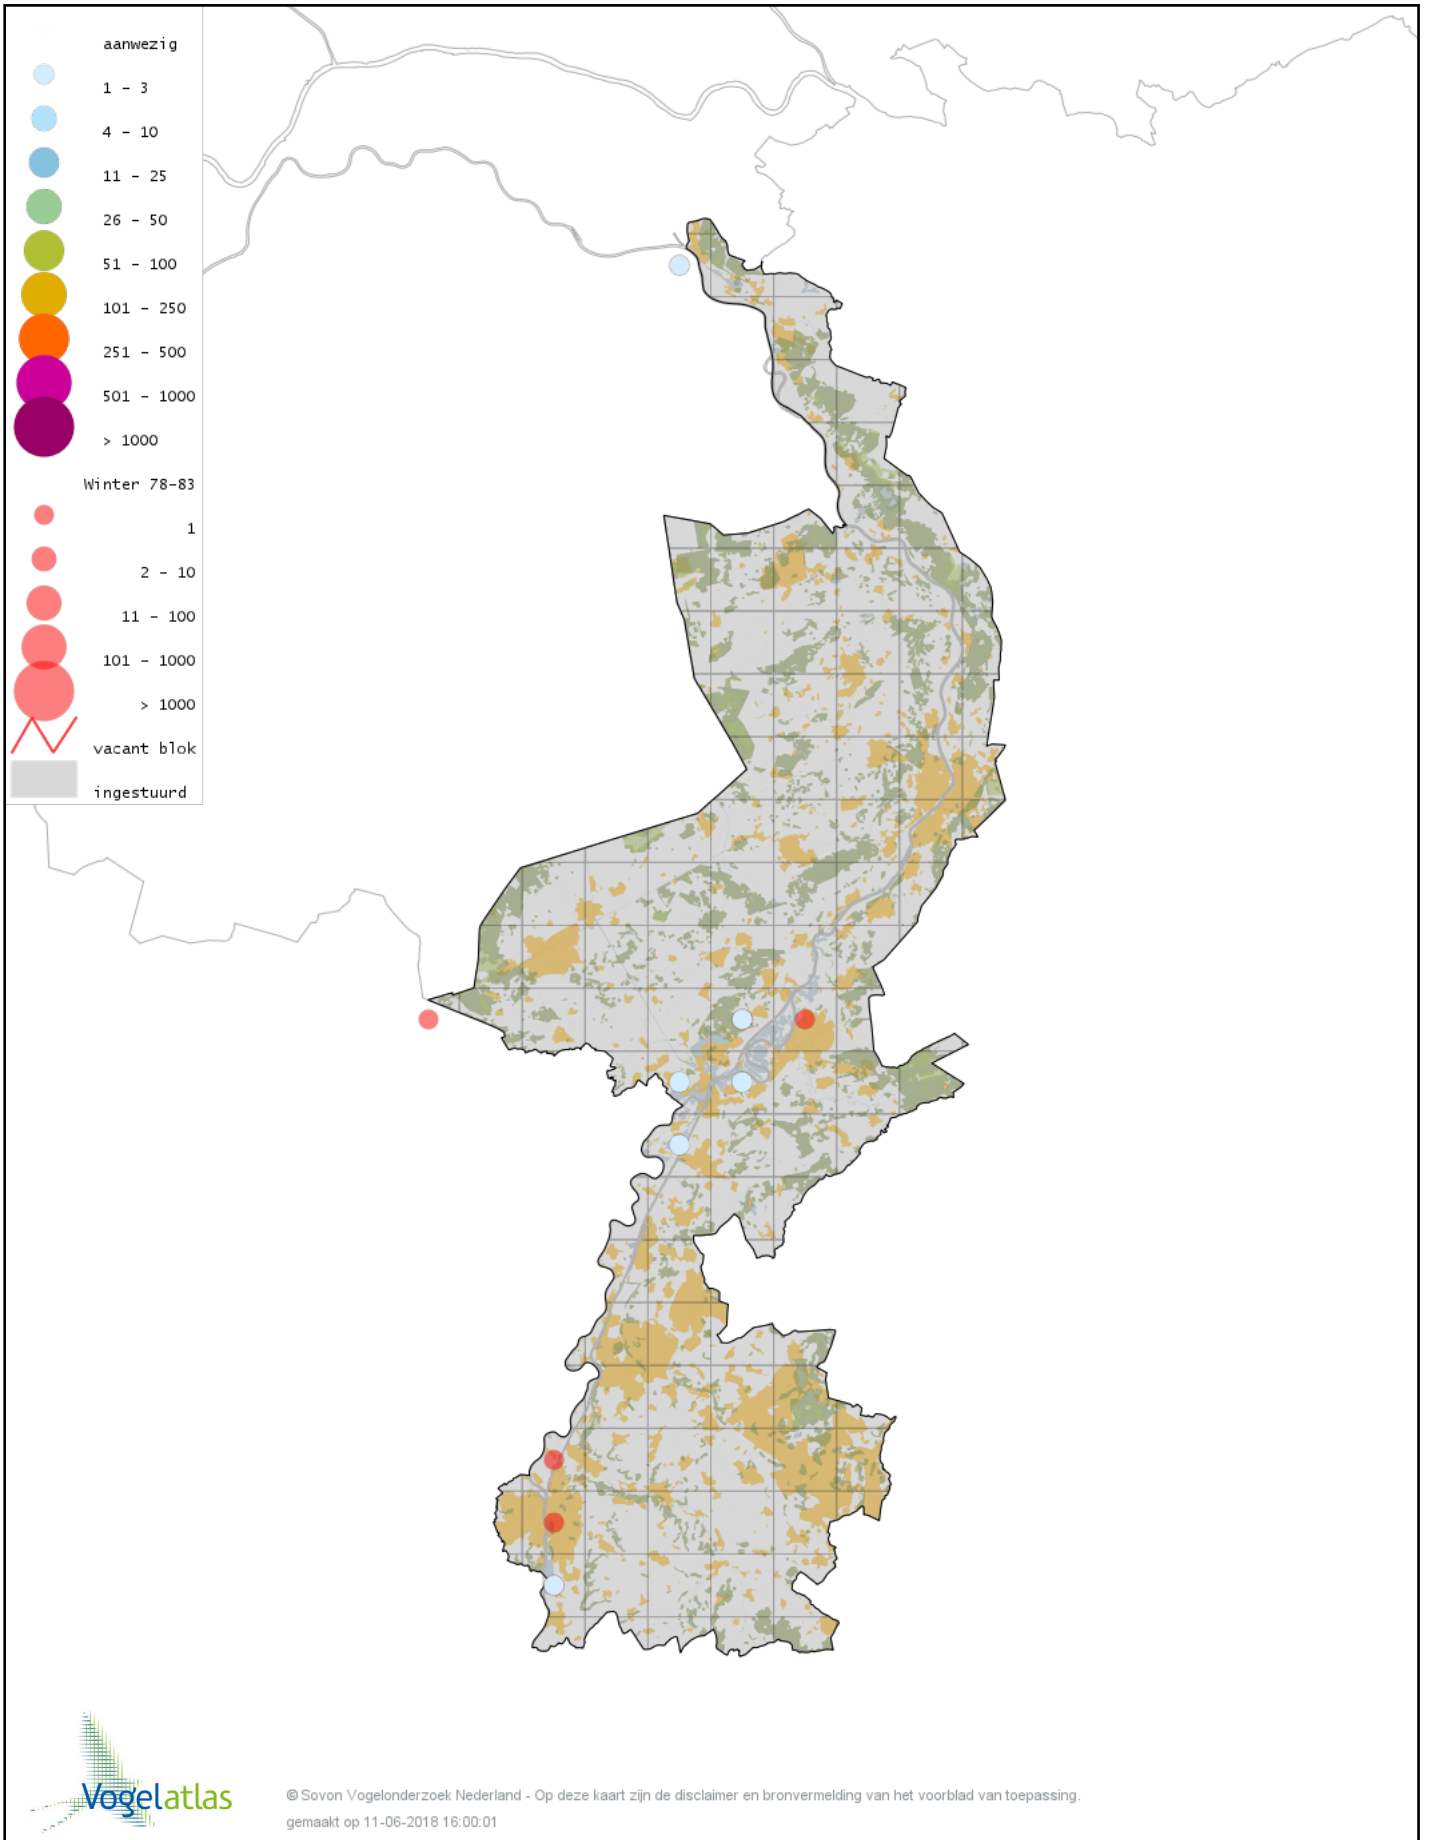

Voorlopige verspreidingskaart Slobeend winter

Voorlopige verspreidingskaart Wilde Eend winter

Voorlopige verspreidingskaart Soepeend winter

Voorlopige verspreidingskaart Bahamapijlstaart winter

Voorlopige verspreidingskaart Pijlstaart winter

Voorlopige verspreidingskaart Zomertaling winter

Voorlopige verspreidingskaart Wintertaling winter

Voorlopige verspreidingskaart Patrijs winter

Voorlopige verspreidingskaart Kip winter

Voorlopige verspreidingskaart Fazant winter

Voorlopige verspreidingskaart Roodkeelduiker winter

Voorlopige verspreidingskaart Parelduiker winter

Voorlopige verspreidingskaart IJsduiker winter

Voorlopige verspreidingskaart Aalscholver winter

Voorlopige verspreidingskaart Grote Aalscholver winter