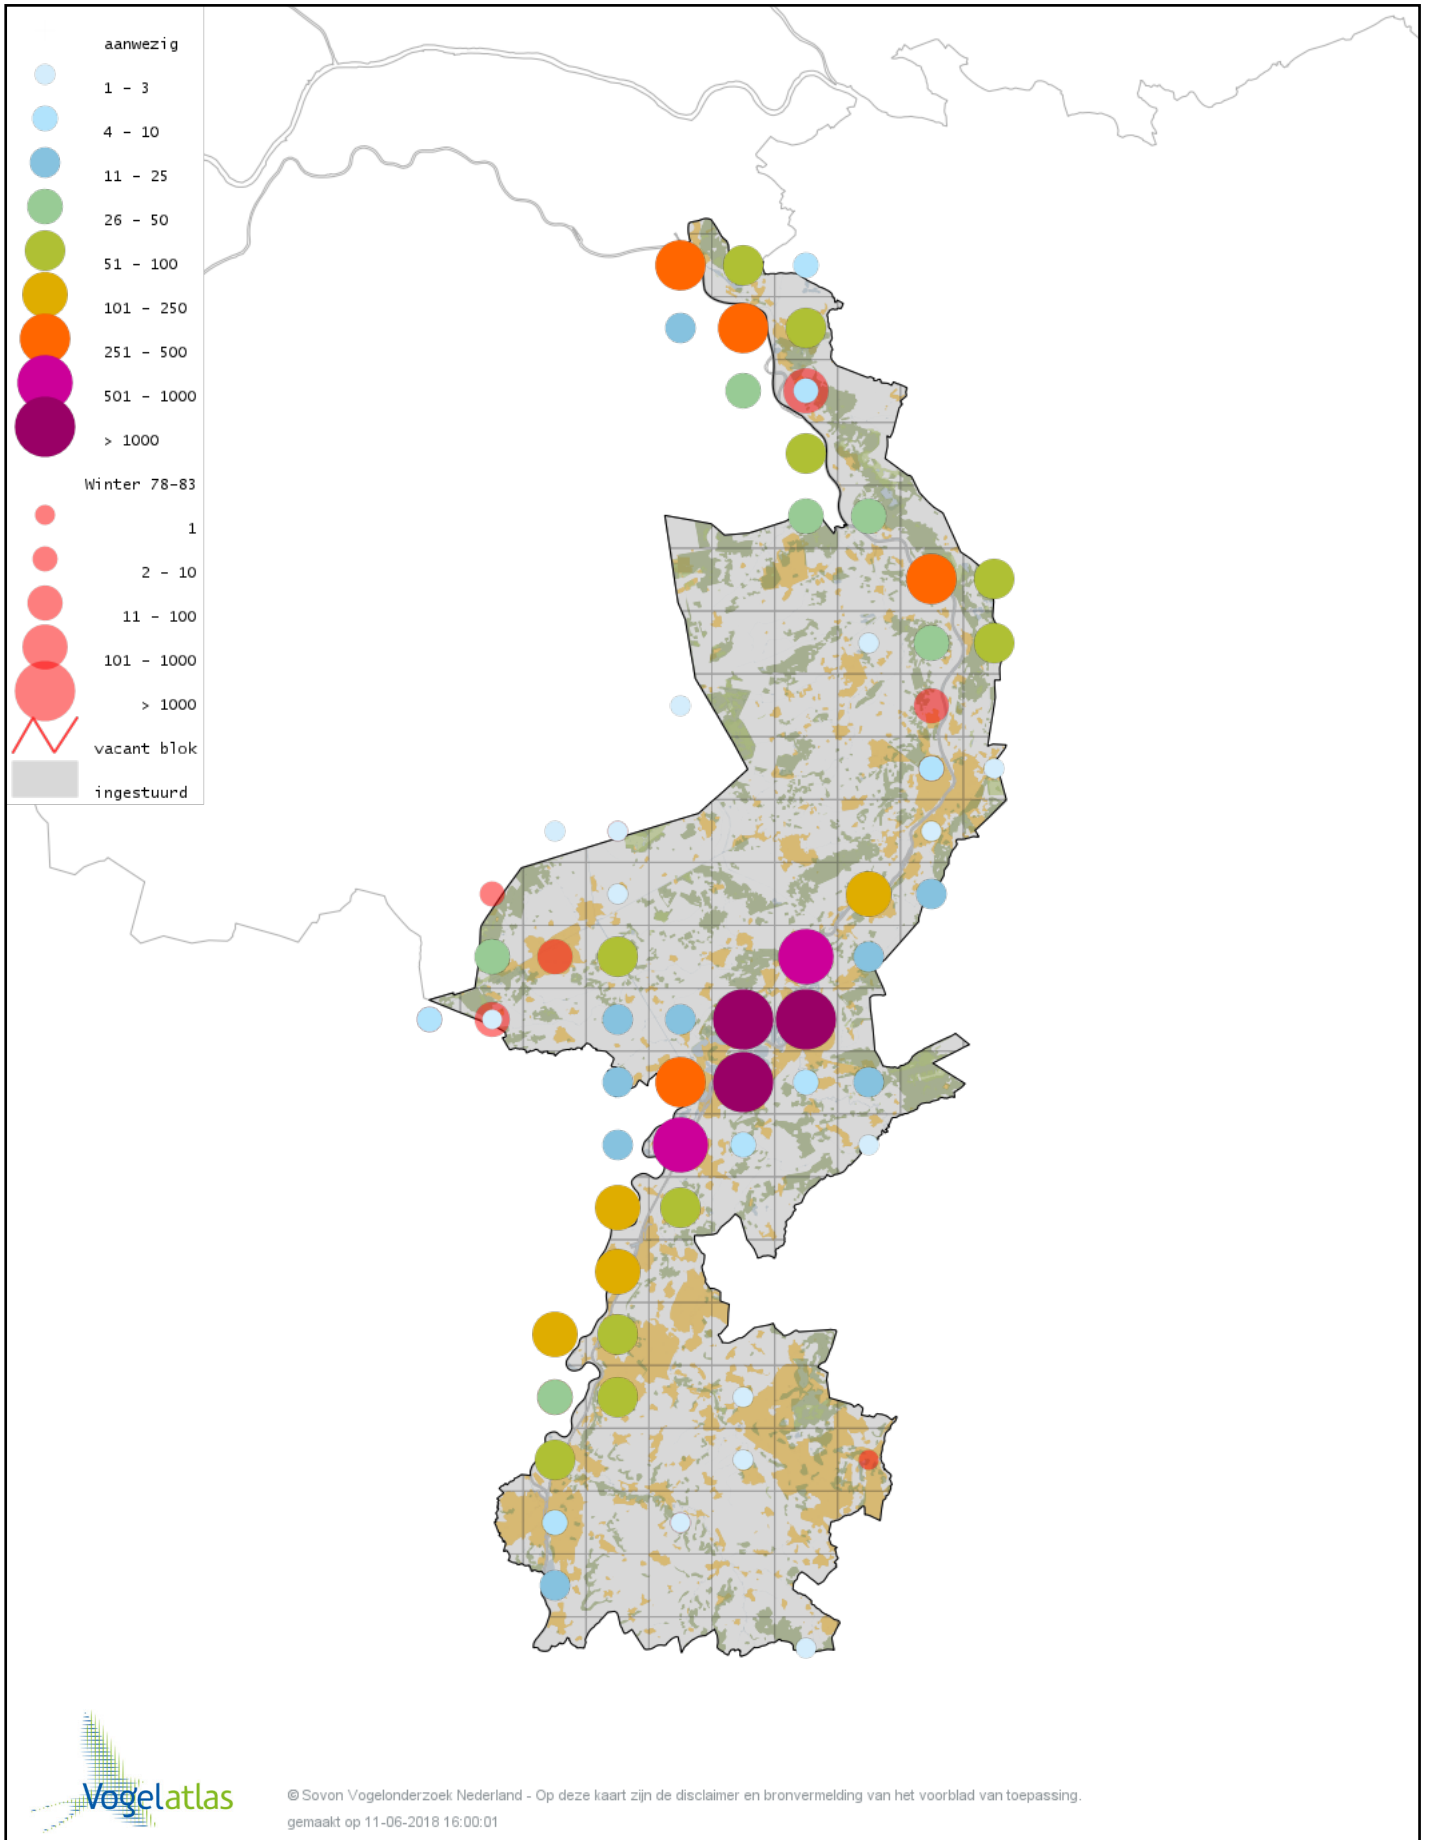

Voorlopige verspreidingskaart Mandarijneend winter

Voorlopige verspreidingskaart Manengans winter

Voorlopige verspreidingskaart Rosse Stekelstaart winter

Voorlopige verspreidingskaart Eider winter

Voorlopige verspreidingskaart Zwarte Zee-eend winter

Voorlopige verspreidingskaart Grote Zee-eend winter

Voorlopige verspreidingskaart Nonnetje winter

Voorlopige verspreidingskaart Buffelkopeend winter

Voorlopige verspreidingskaart Brilduiker winter

Voorlopige verspreidingskaart Grote Zaagbek winter

Voorlopige verspreidingskaart Middelste Zaagbek winter

Voorlopige verspreidingskaart Ringtaling winter

Voorlopige verspreidingskaart Krakeend winter

Voorlopige verspreidingskaart Chileense Smient winter

Voorlopige verspreidingskaart Smient winter

Voorlopige verspreidingskaart Slobeend winter

Voorlopige verspreidingskaart Wilde Eend winter

Voorlopige verspreidingskaart Soepeend winter

Voorlopige verspreidingskaart Bahamapijlstaart winter

Voorlopige verspreidingskaart Pijlstaart winter