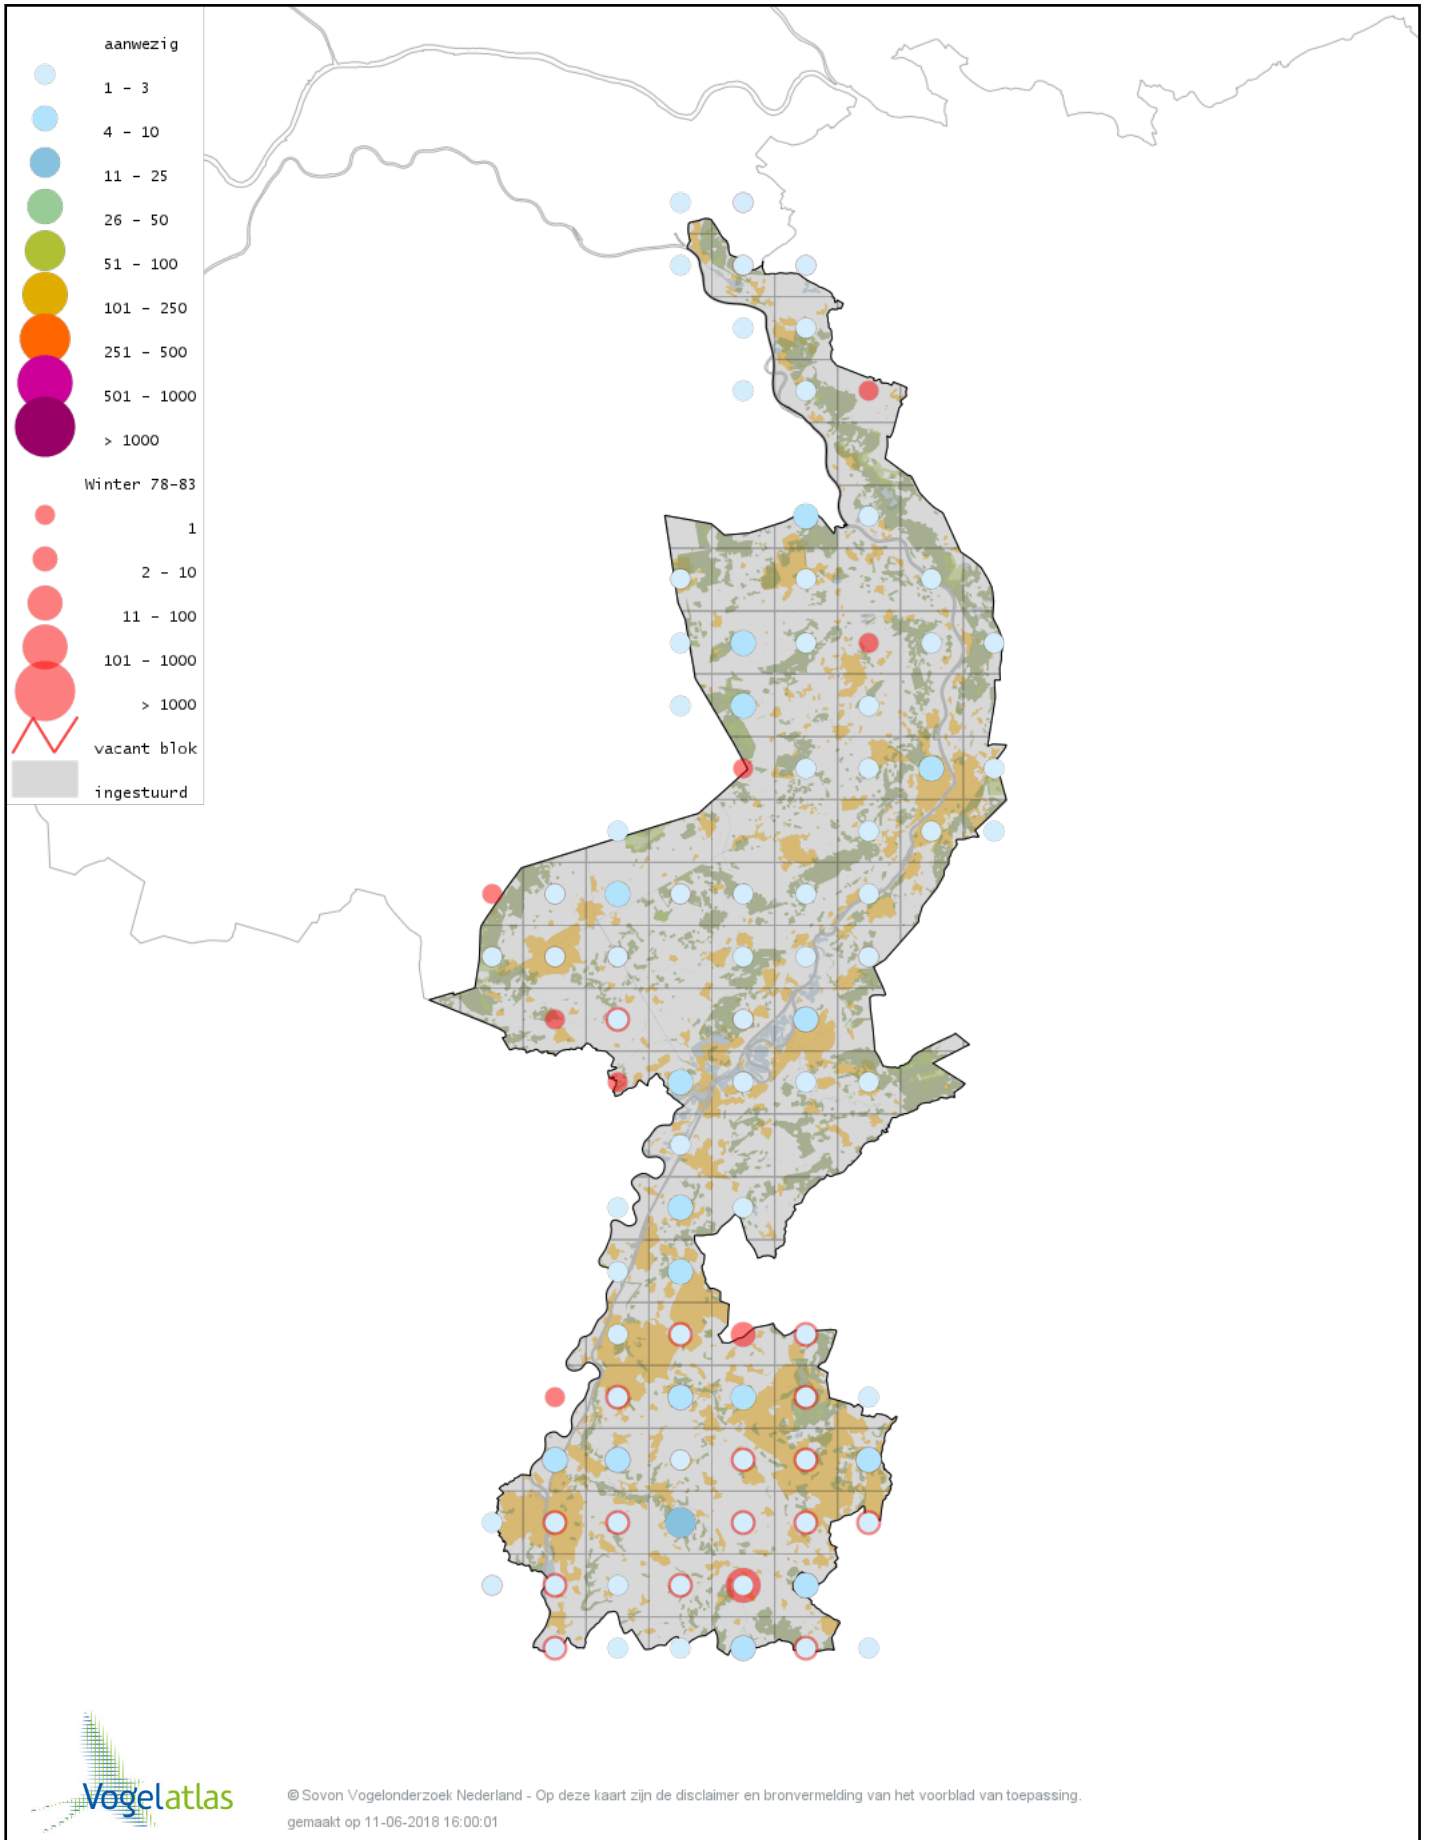

Voorlopige verspreidingskaart Grote Gele Kwikstaart winter