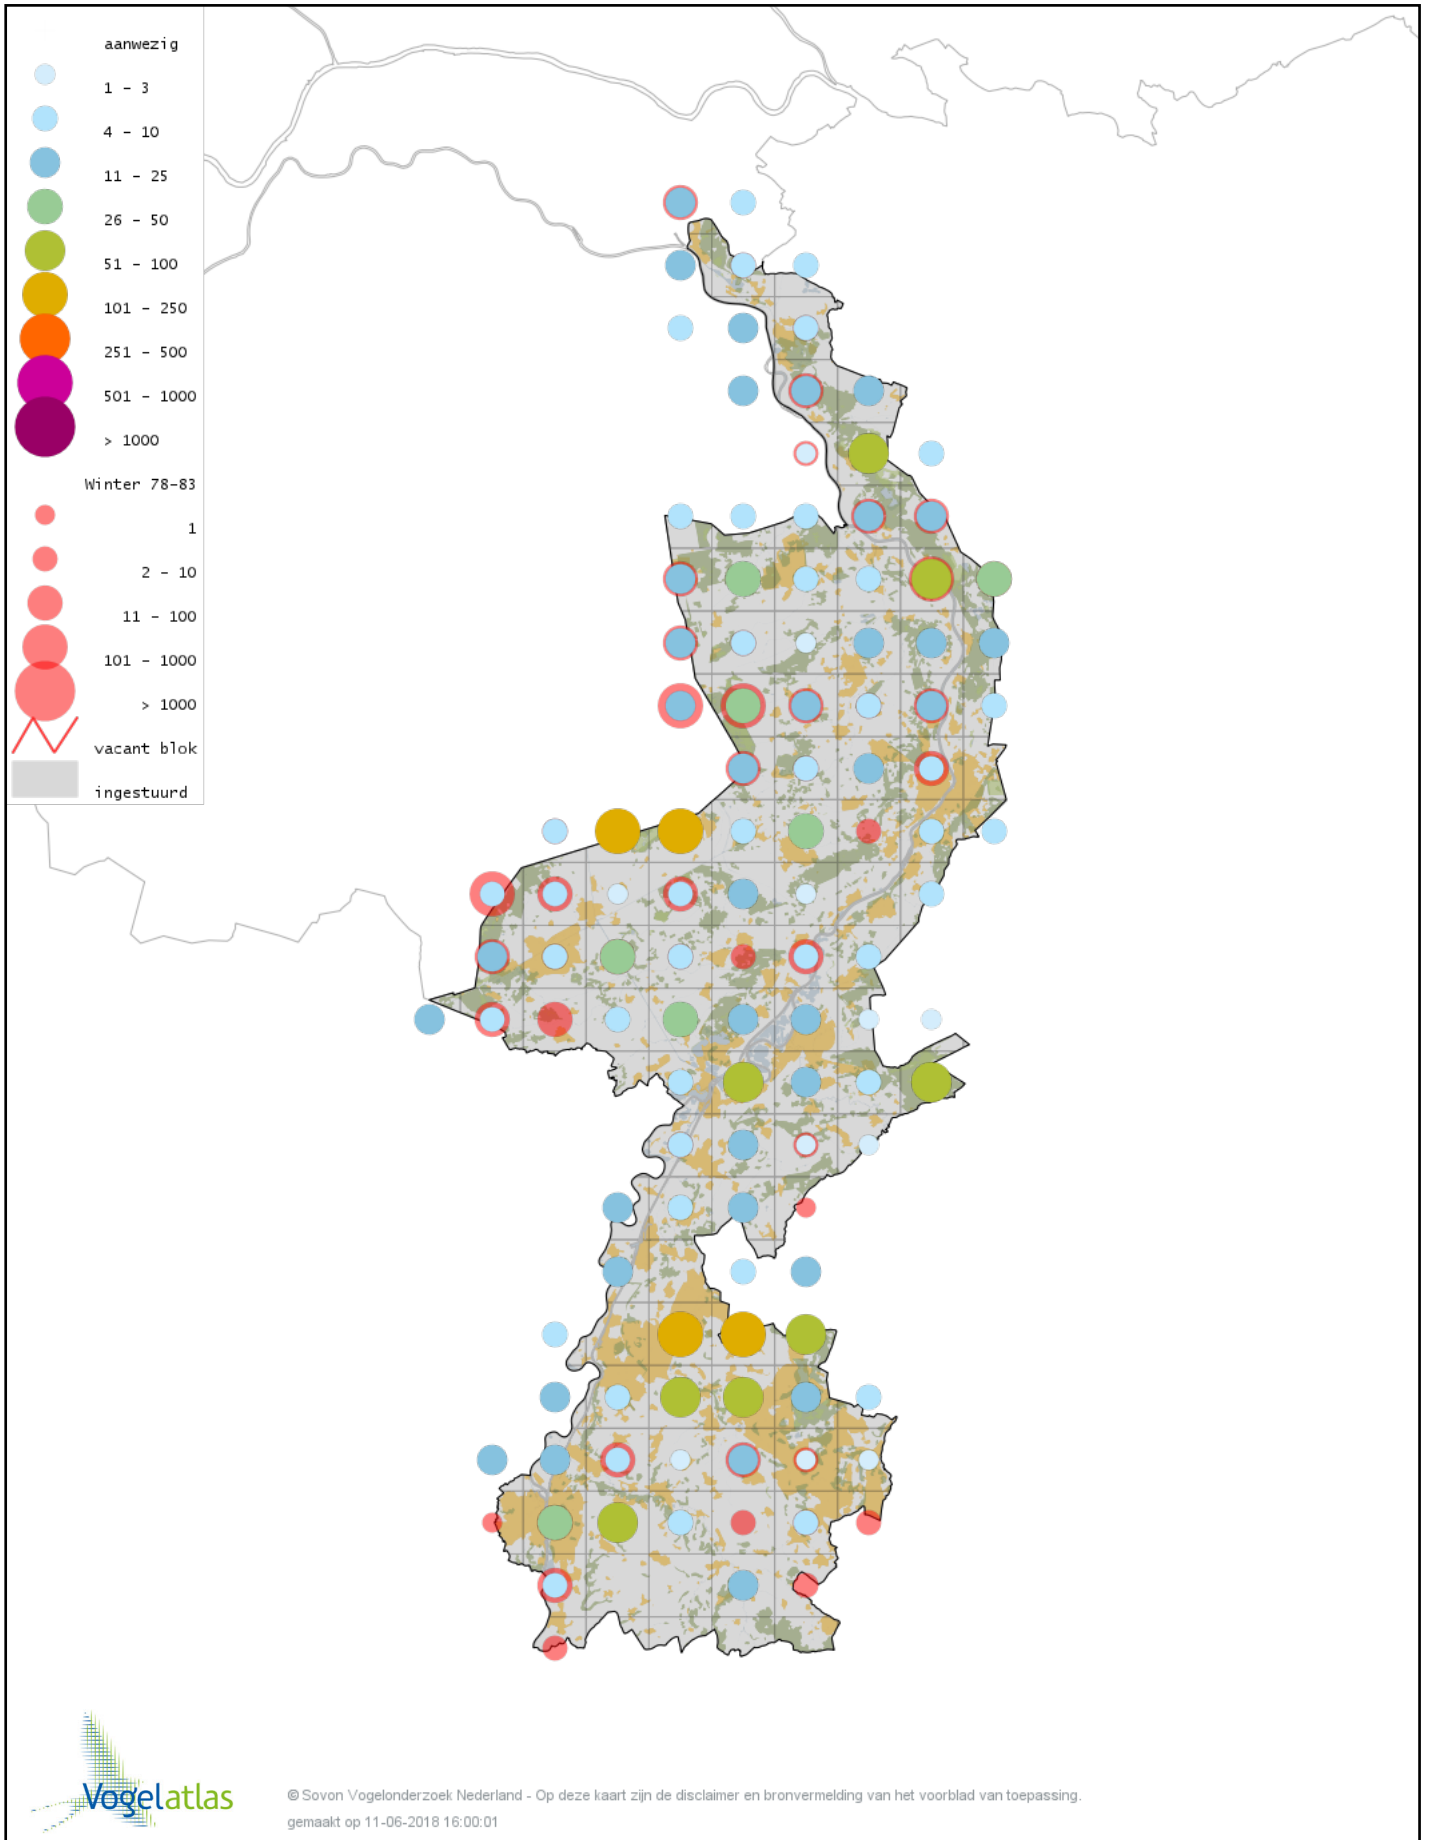

Voorlopige verspreidingskaart Kruisbek winter

Voorlopige verspreidingskaart Grote Kruisbek winter

Voorlopige verspreidingskaart Goudvink winter

Voorlopige verspreidingskaart Noordse Goudvink winter

Voorlopige verspreidingskaart Appelvink winter

Voorlopige verspreidingskaart Sneeuwgors winter

Voorlopige verspreidingskaart Witkopgors winter

Voorlopige verspreidingskaart Geelgors winter

Voorlopige verspreidingskaart Rietgors winter

Voorlopige verspreidingskaart Grauwe Gors winter