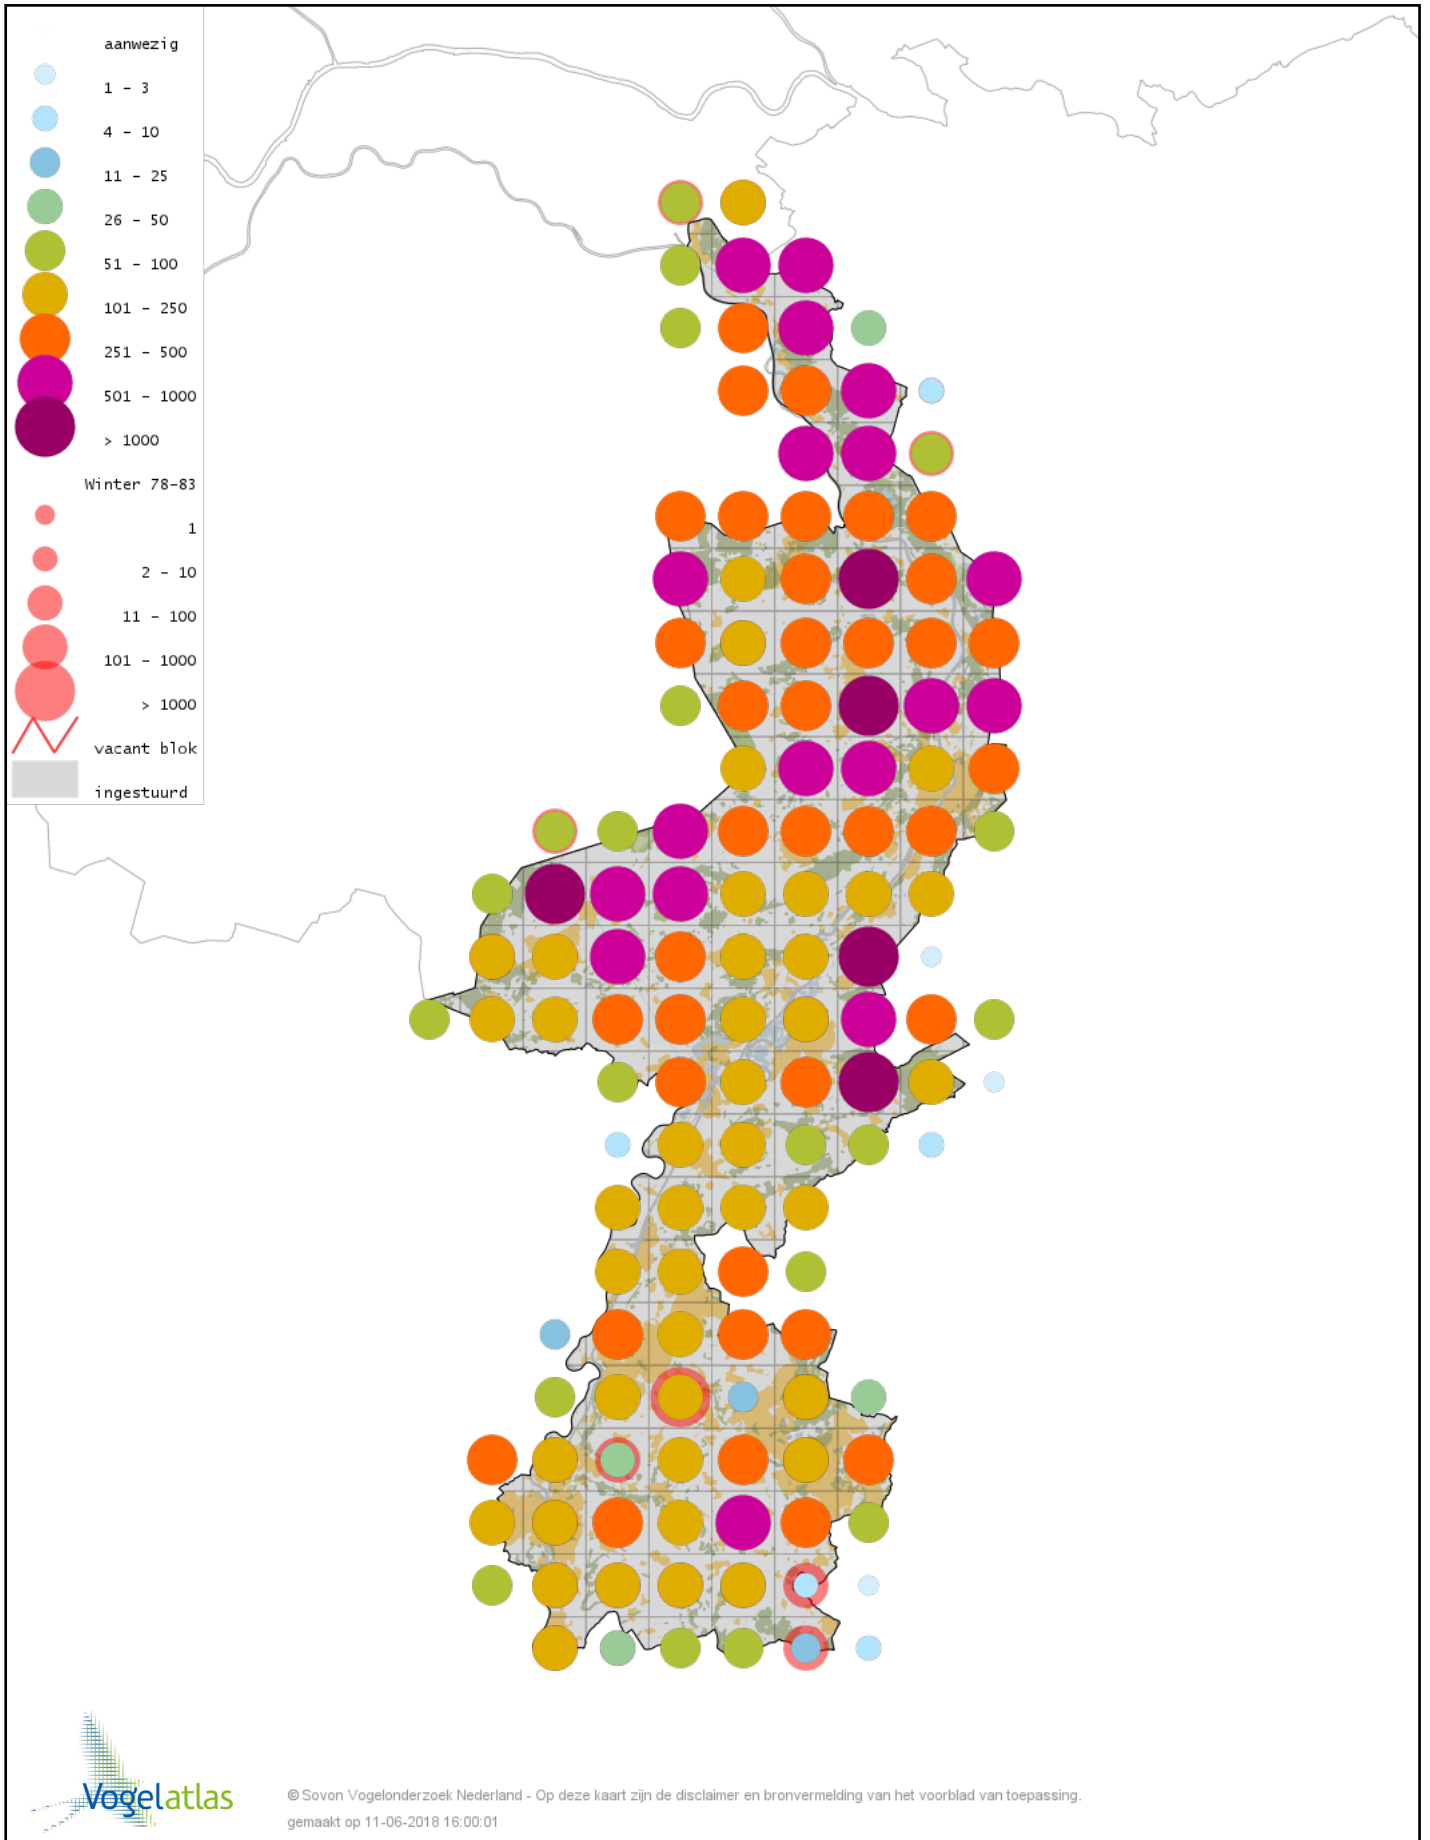

Voorlopige verspreidingskaart Rouwkwikstaart winter

Voorlopige verspreidingskaart Graspieper winter

Voorlopige verspreidingskaart Waterpieper winter

Voorlopige verspreidingskaart Vink winter

Voorlopige verspreidingskaart Keep winter

Voorlopige verspreidingskaart Europese Kanarie winter

Voorlopige verspreidingskaart Kanarie winter

Voorlopige verspreidingskaart Groenling winter

Voorlopige verspreidingskaart Putter winter

Voorlopige verspreidingskaart Sijs winter