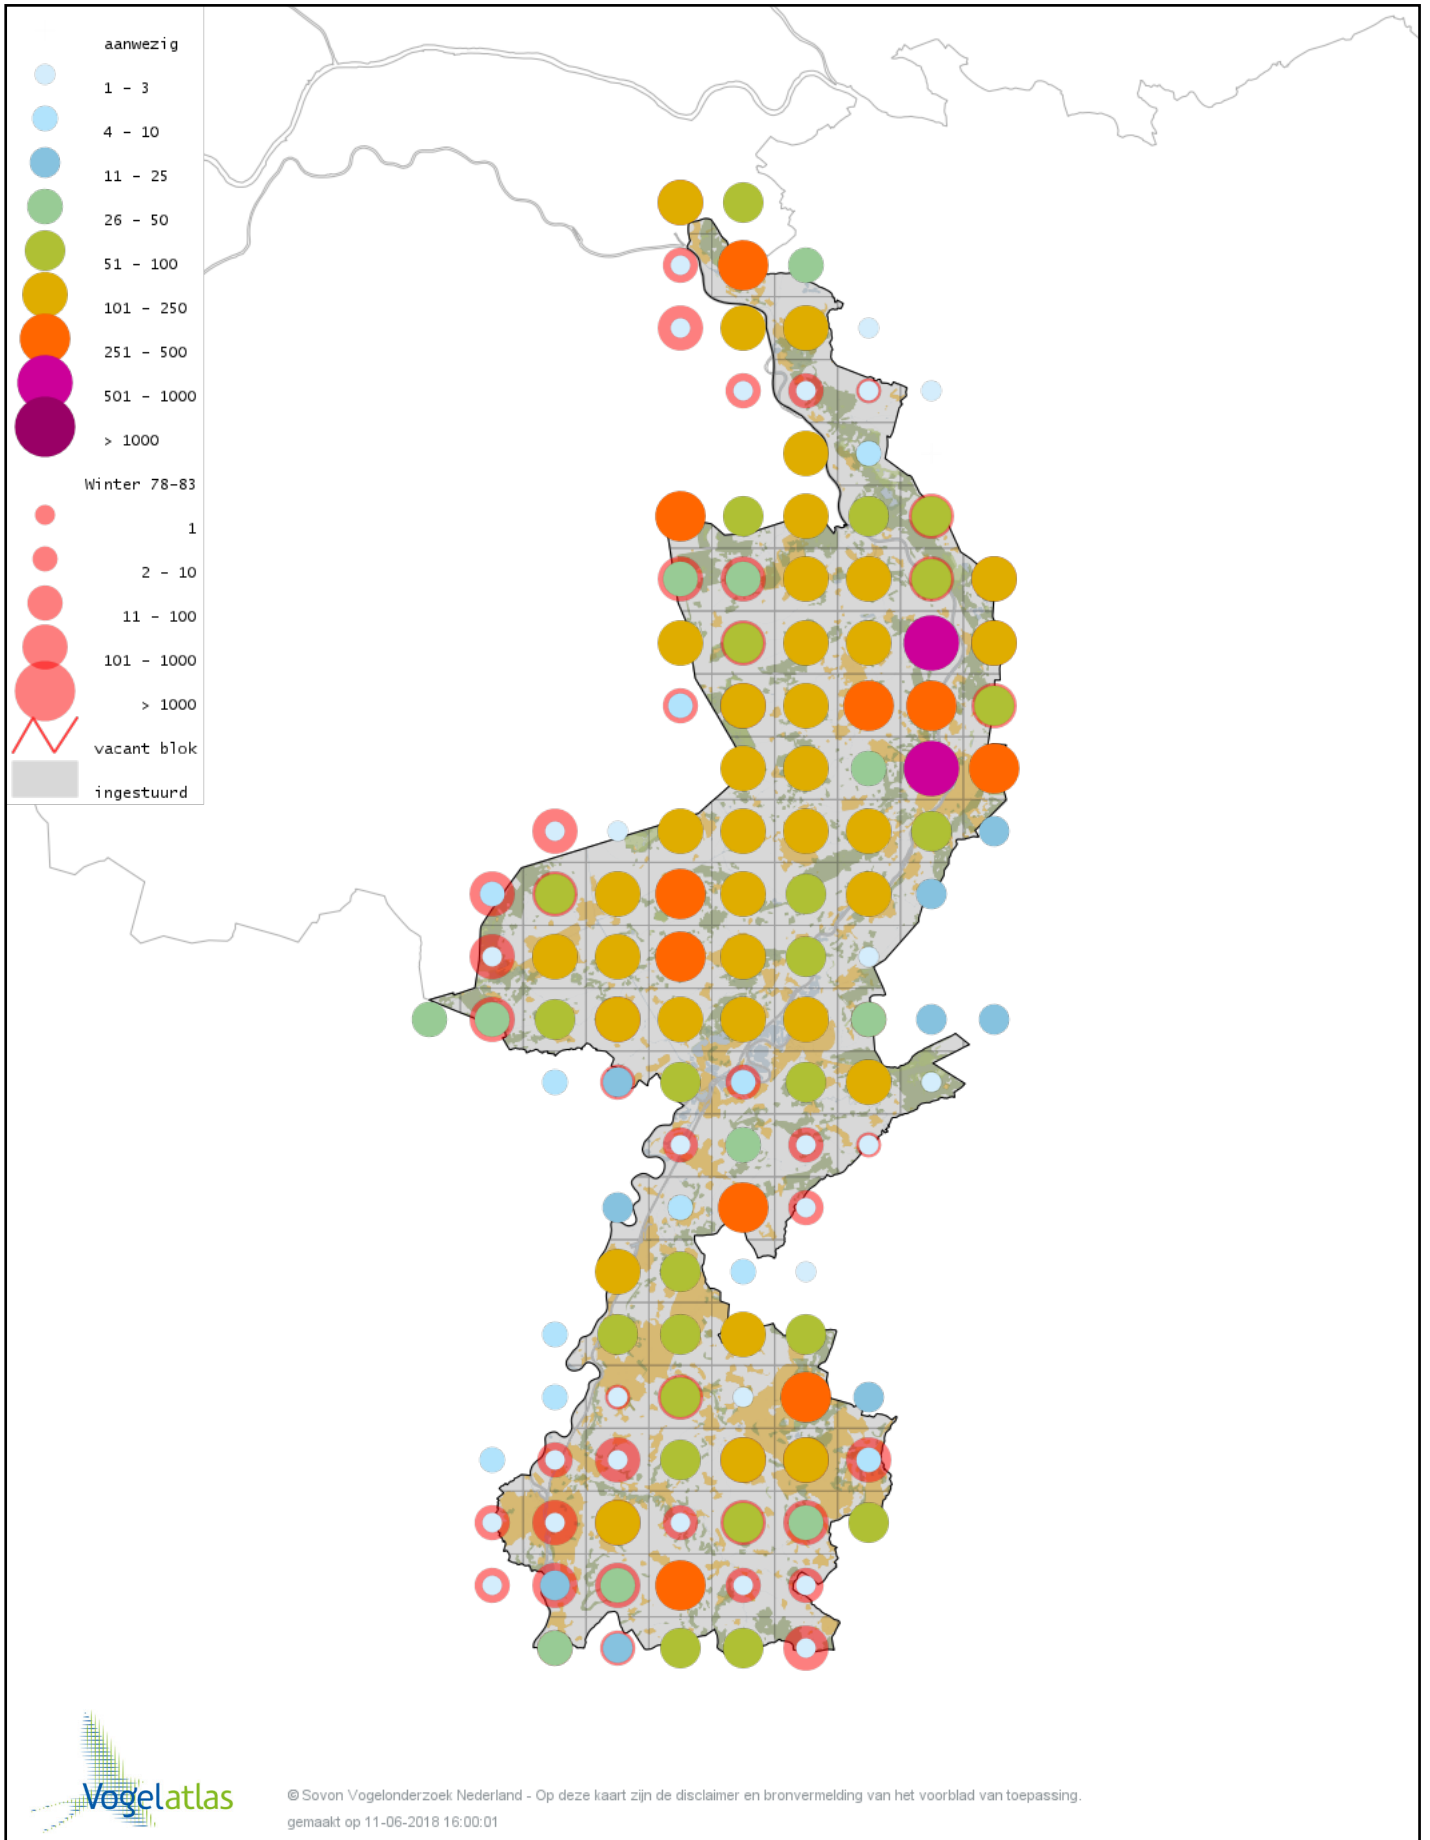

Voorlopige verspreidingskaart Winterkoning winter

Voorlopige verspreidingskaart Spreeuw winter

Voorlopige verspreidingskaart Waterspreeuw winter

Voorlopige verspreidingskaart Roodbuikwaterspreeuw winter

Voorlopige verspreidingskaart Merel winter

Voorlopige verspreidingskaart Kramsvogel winter

Voorlopige verspreidingskaart Zanglijster winter

Voorlopige verspreidingskaart Koperwiek winter

Voorlopige verspreidingskaart Grote Lijster winter

Voorlopige verspreidingskaart Roodborst winter

Voorlopige verspreidingskaart Zwarte Roodstaart winter

Voorlopige verspreidingskaart Paapje winter

Voorlopige verspreidingskaart Roodborsttapuit winter

Voorlopige verspreidingskaart Heggenmus winter

Voorlopige verspreidingskaart Huismus winter