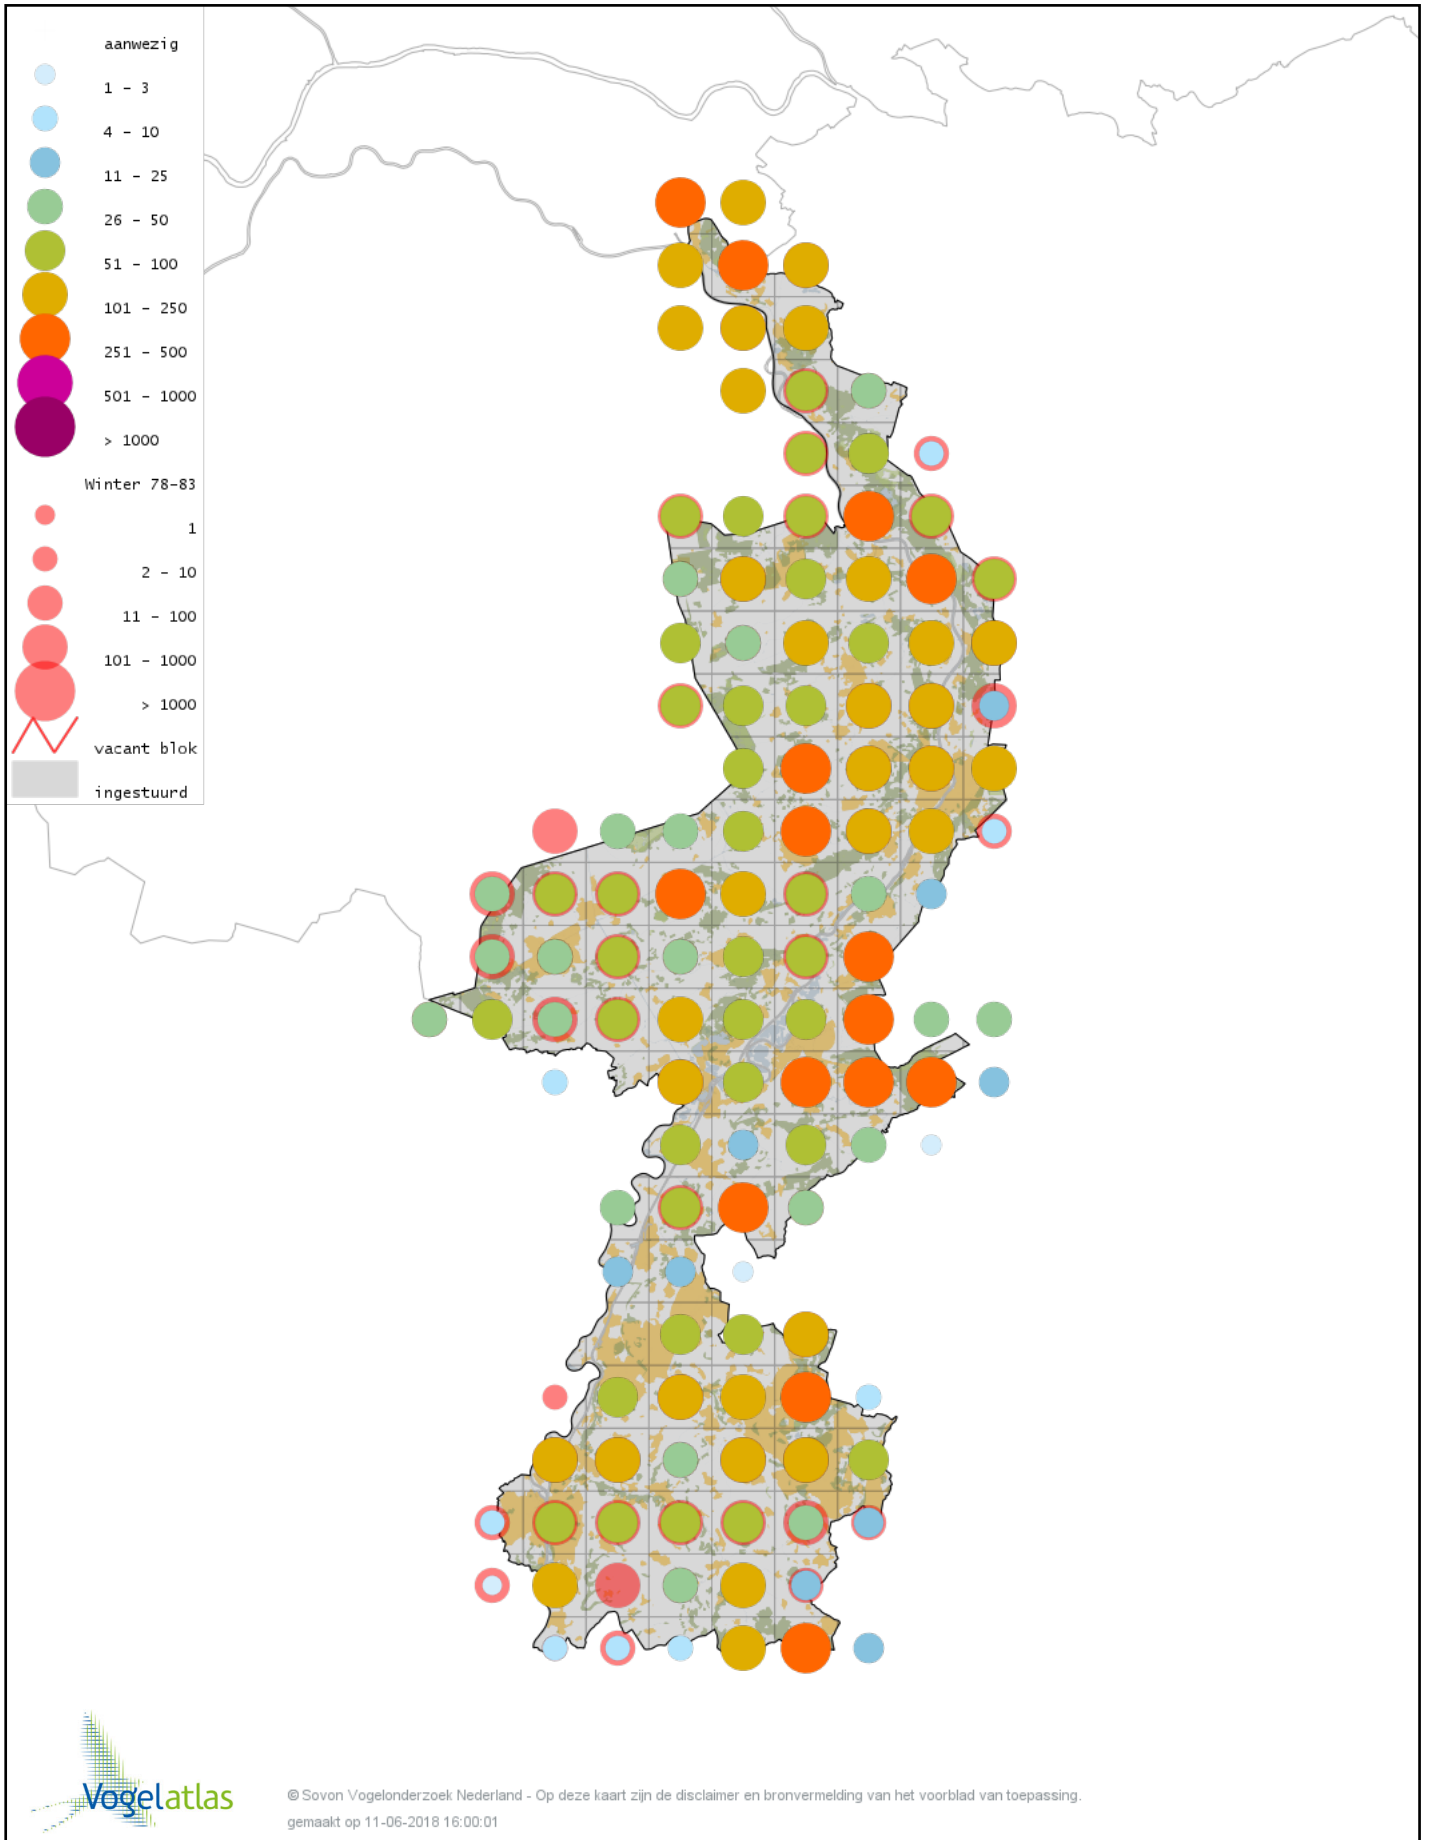

Voorlopige verspreidingskaart Rouwkwikstaart winter

Voorlopige verspreidingskaart Graspieper winter

Voorlopige verspreidingskaart Waterpieper winter

Voorlopige verspreidingskaart Vink winter

Voorlopige verspreidingskaart Keep winter

Voorlopige verspreidingskaart Europese Kanarie winter

Voorlopige verspreidingskaart Kanarie winter

Voorlopige verspreidingskaart Groenling winter

Voorlopige verspreidingskaart Putter winter

Voorlopige verspreidingskaart Sijs winter