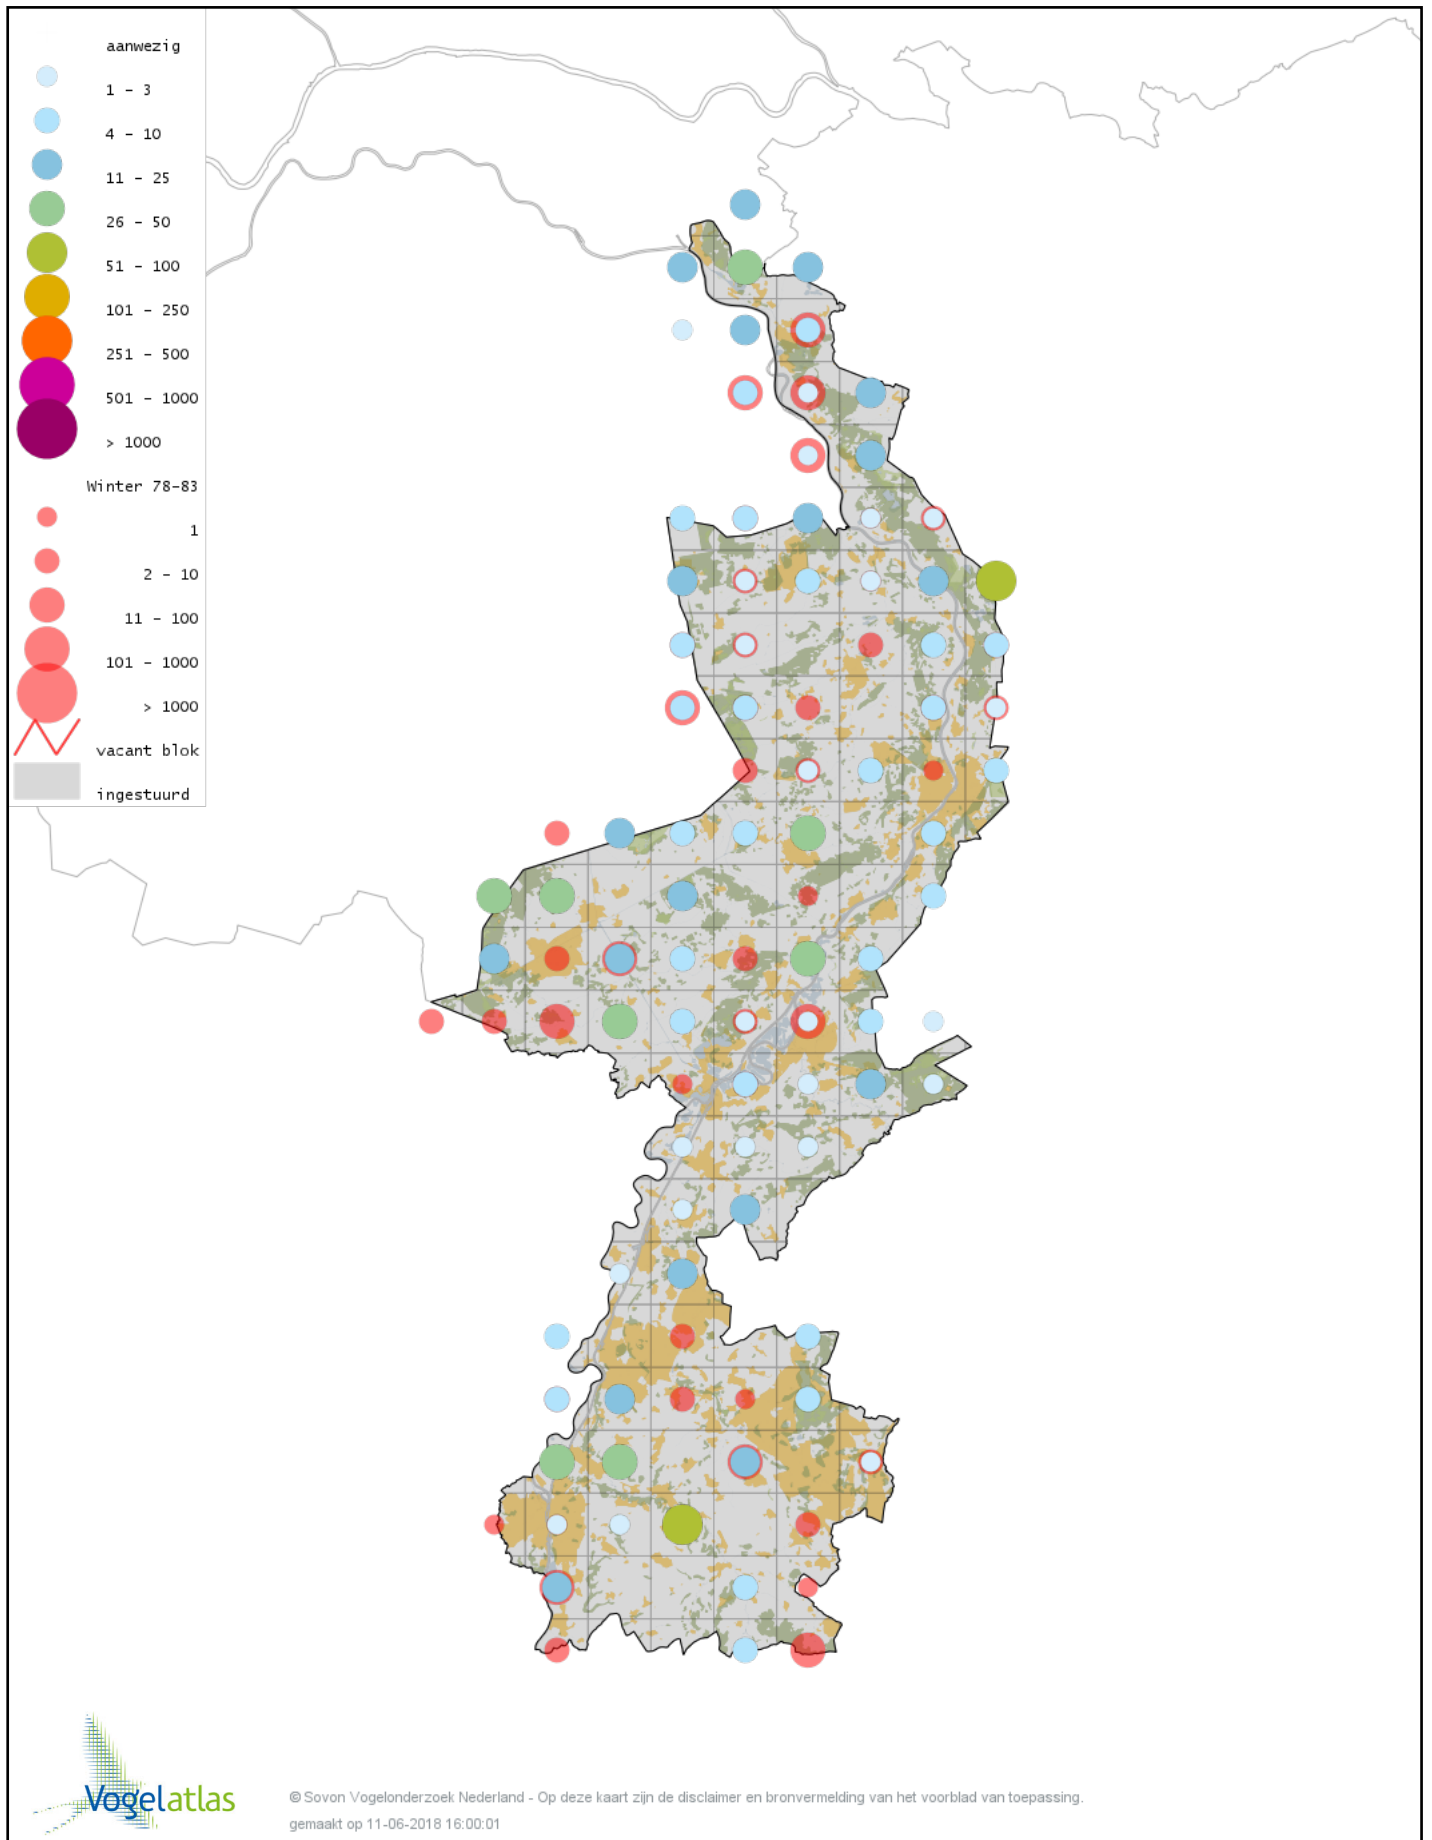

Voorlopige verspreidingskaart Waterhoen winter

Voorlopige verspreidingskaart Meerkoet winter

Voorlopige verspreidingskaart Kraanvogel winter

Voorlopige verspreidingskaart Scholekster winter

Voorlopige verspreidingskaart Kluut winter

Voorlopige verspreidingskaart Goudplevier winter

Voorlopige verspreidingskaart Zilverplevier winter

Voorlopige verspreidingskaart Kievit winter

Voorlopige verspreidingskaart Bonte Strandloper winter

Voorlopige verspreidingskaart Kemphaan winter

Voorlopige verspreidingskaart Bokje winter

Voorlopige verspreidingskaart Watersnip winter

Voorlopige verspreidingskaart Houtsnip winter

Voorlopige verspreidingskaart Grutto winter

Voorlopige verspreidingskaart Wulp winter

Voorlopige verspreidingskaart Oeverloper winter

Voorlopige verspreidingskaart Witgat winter

Voorlopige verspreidingskaart Tureluur winter

Voorlopige verspreidingskaart Grote Jager winter

Voorlopige verspreidingskaart Kokmeeuw winter