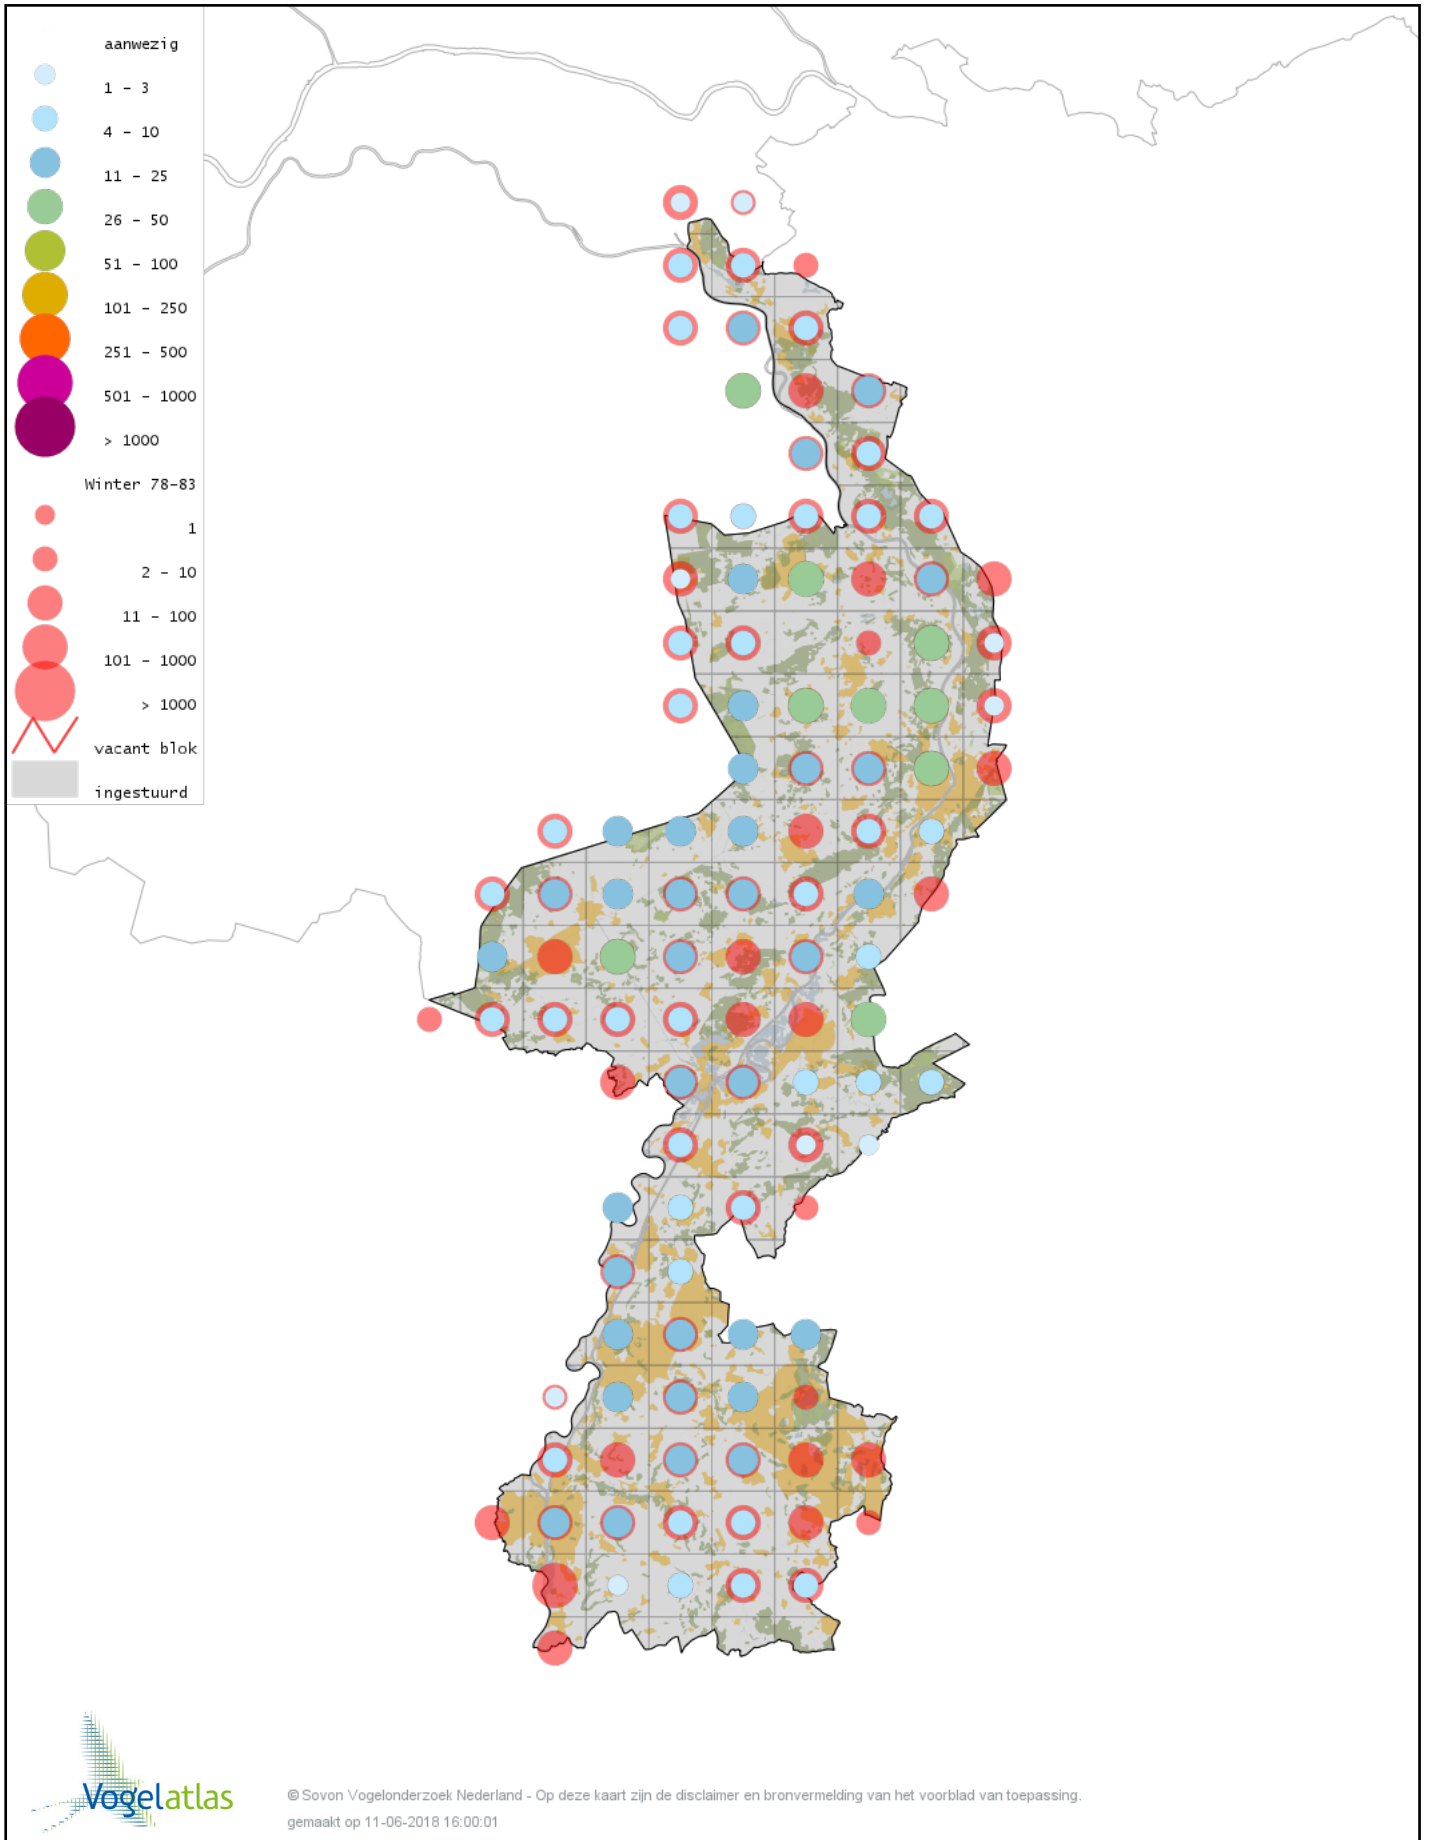

Voorlopige verspreidingskaart Patrijs winter