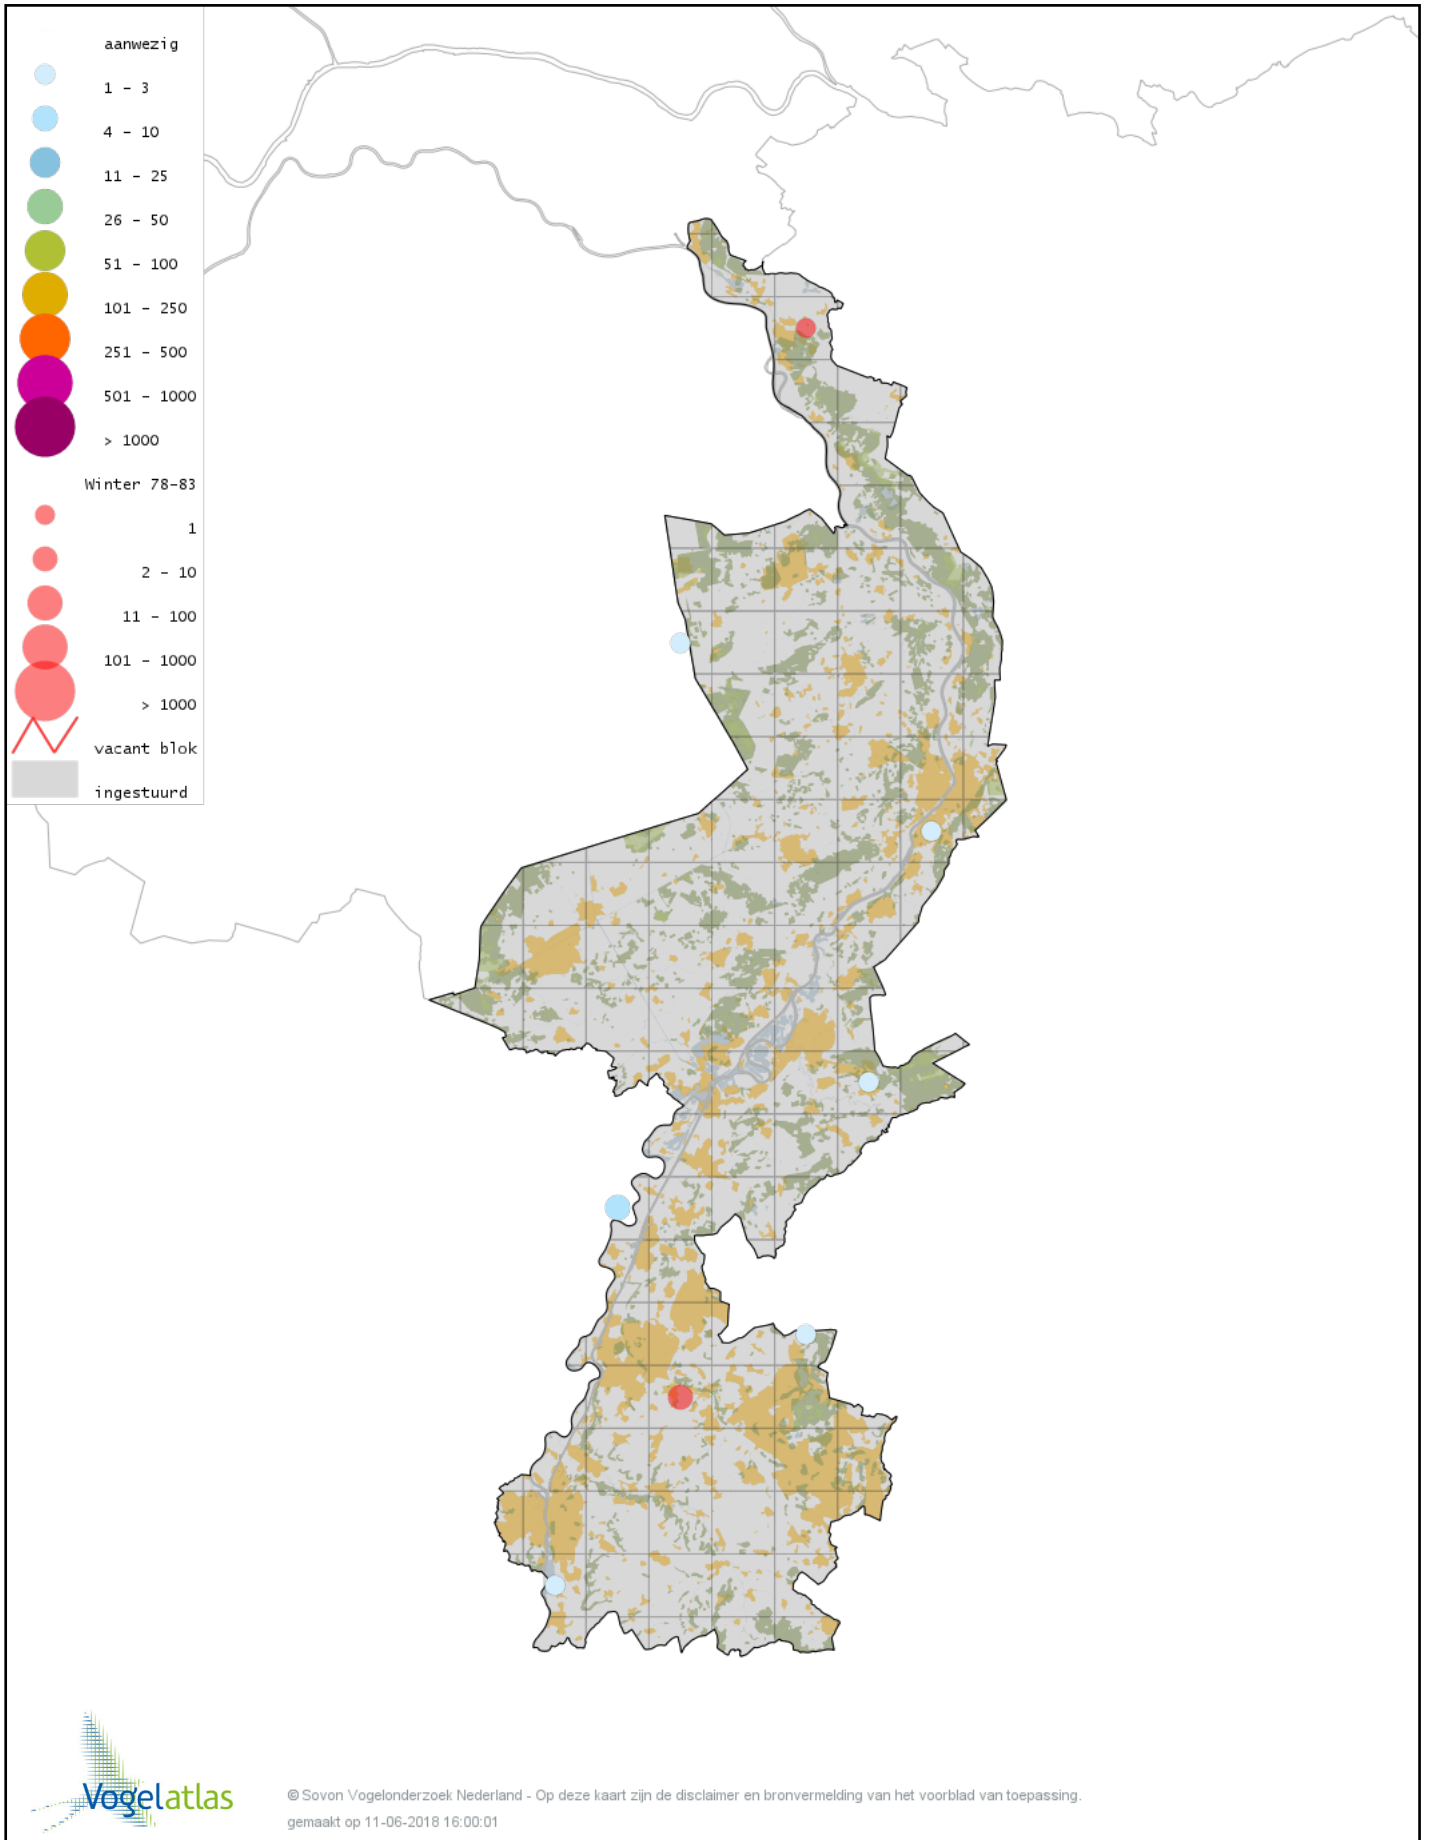

Voorlopige verspreidingskaart Witkopstaartmees winter