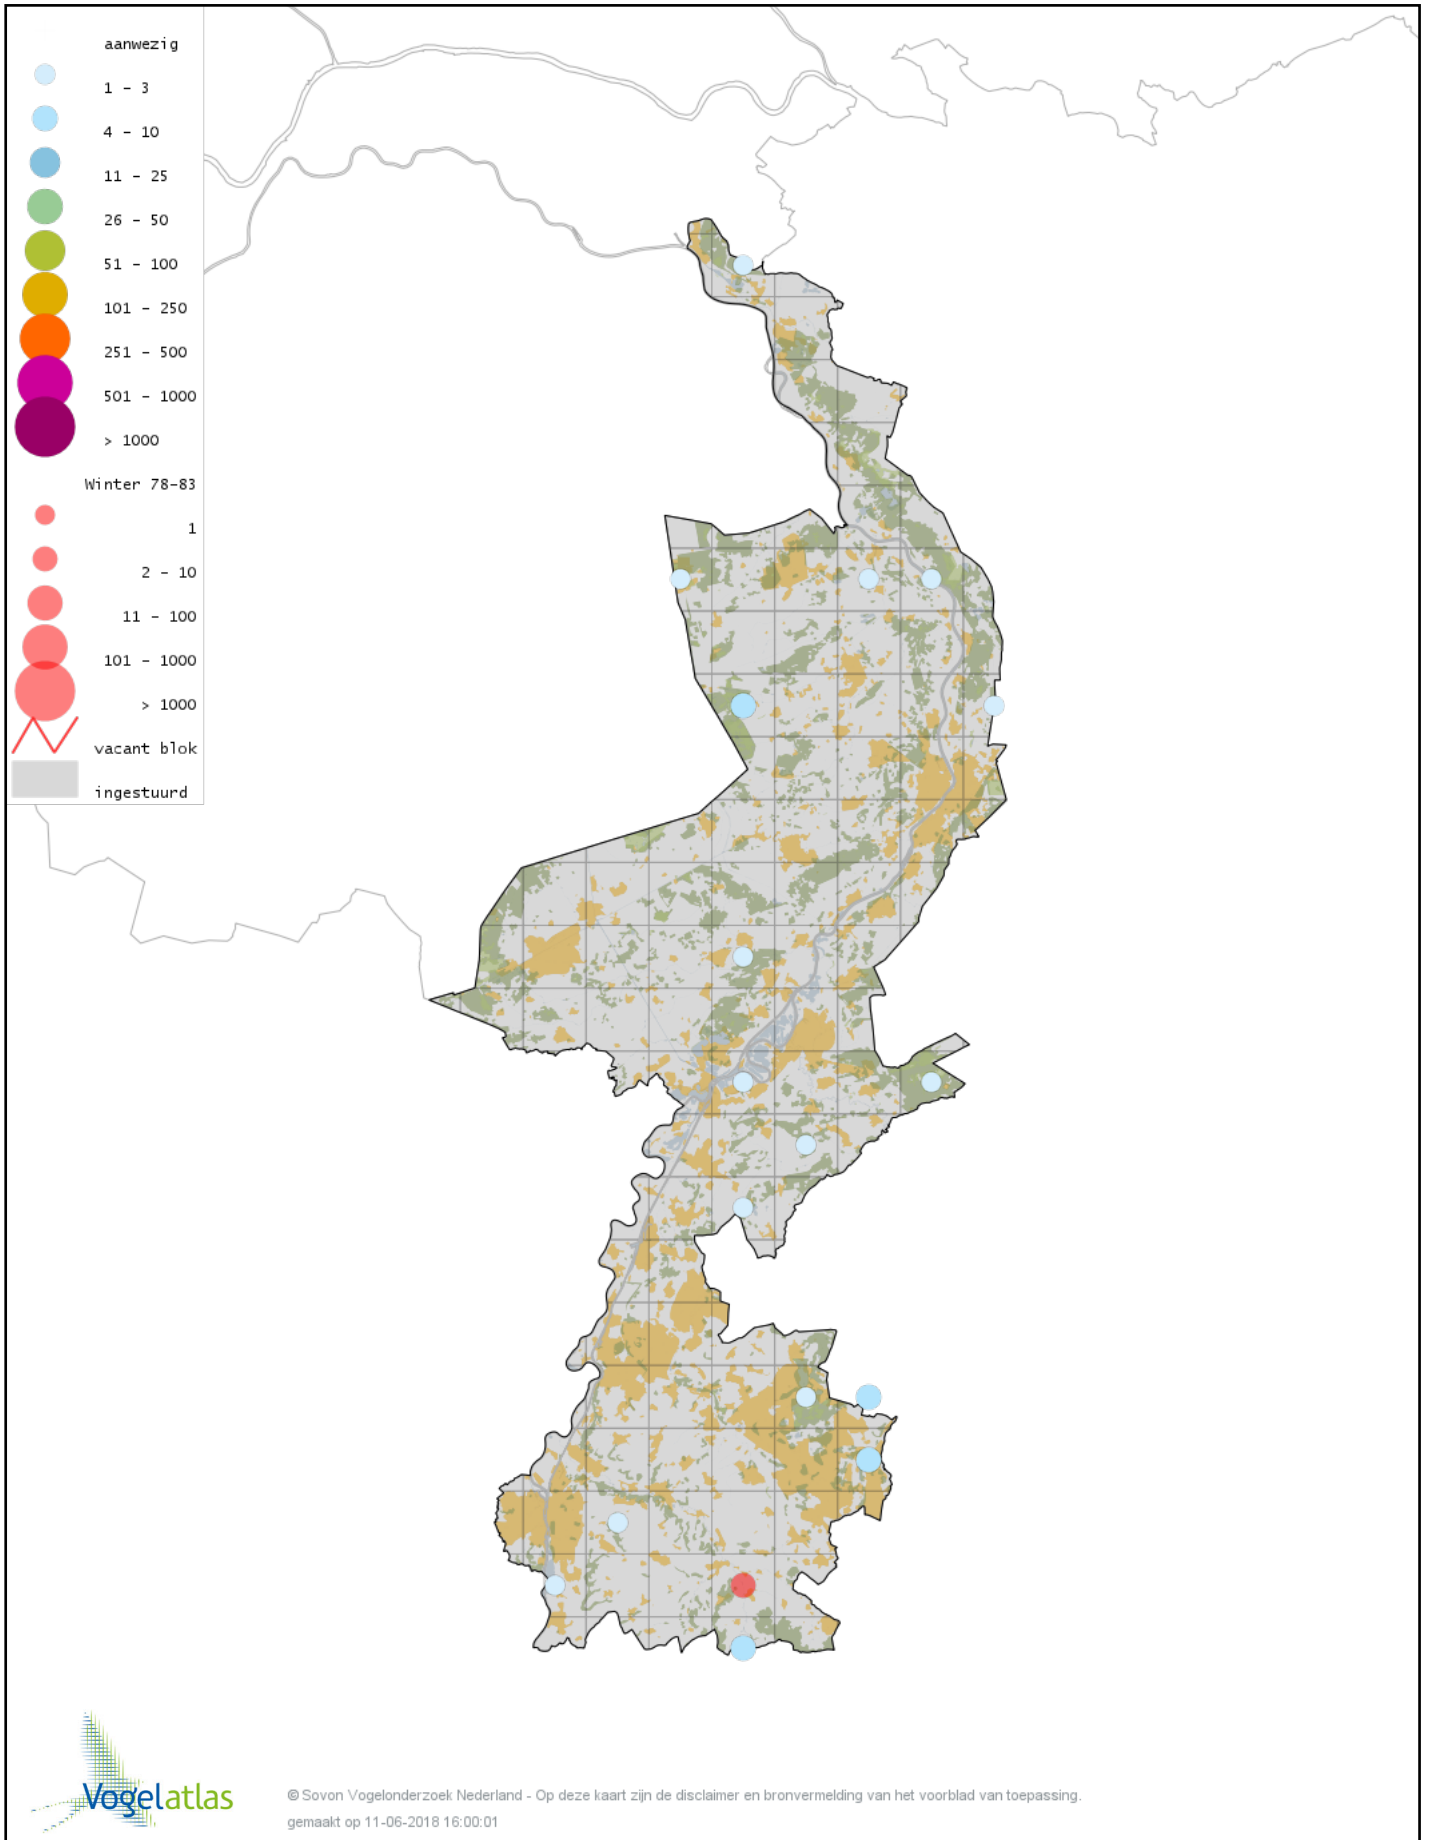

Voorlopige verspreidingskaart Kruisbek winter

Voorlopige verspreidingskaart Grote Kruisbek winter

Voorlopige verspreidingskaart Goudvink winter

Voorlopige verspreidingskaart Noordse Goudvink winter

Voorlopige verspreidingskaart Appelvink winter