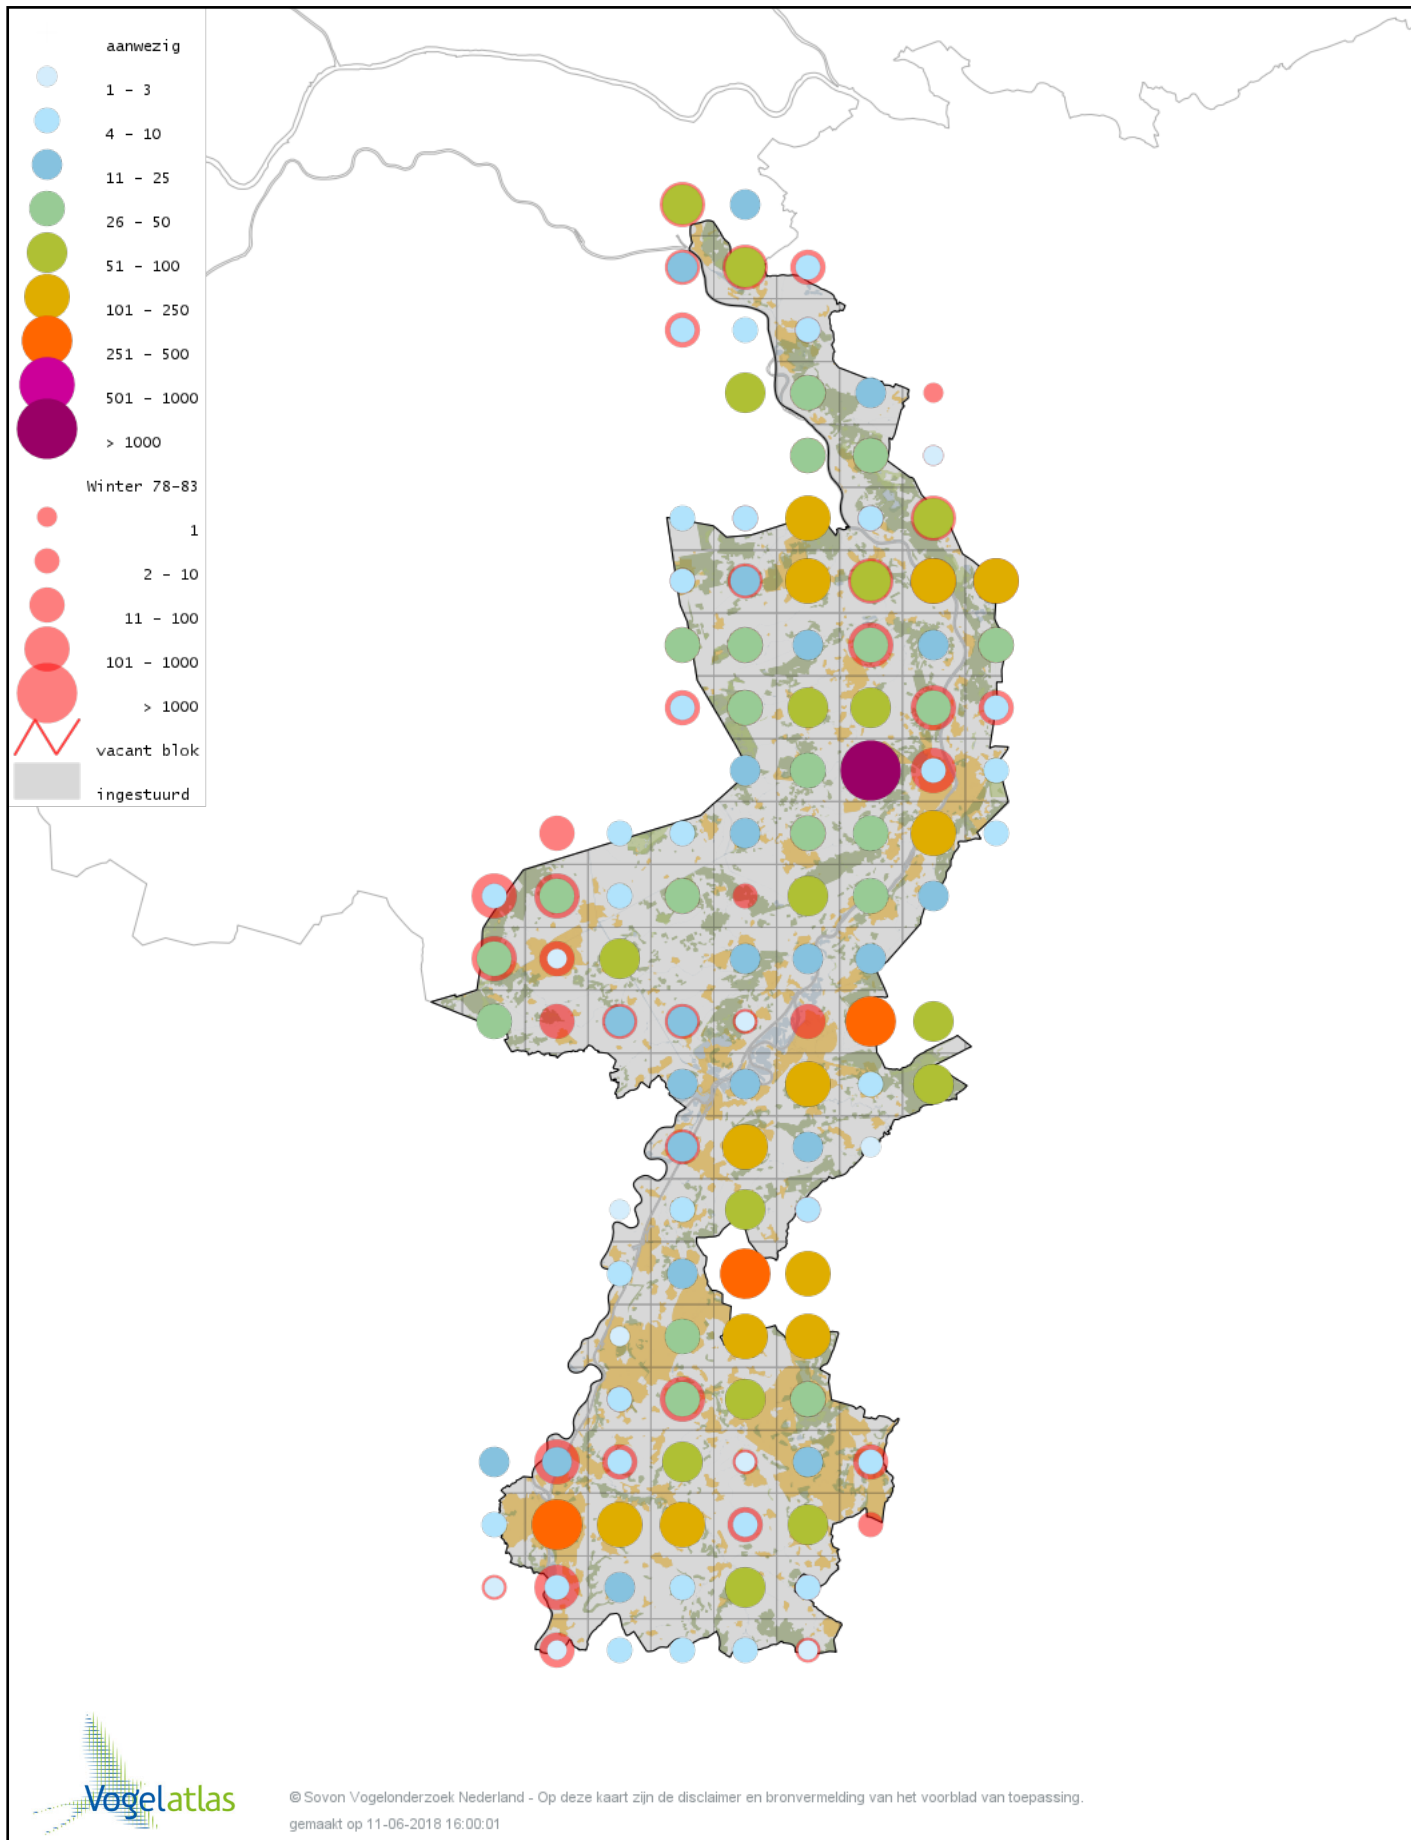

Voorlopige verspreidingskaart Rouwkwikstaart winter

Voorlopige verspreidingskaart Graspieper winter

Voorlopige verspreidingskaart Waterpieper winter

Voorlopige verspreidingskaart Vink winter

Voorlopige verspreidingskaart Keep winter

Voorlopige verspreidingskaart Europese Kanarie winter

Voorlopige verspreidingskaart Kanarie winter

Voorlopige verspreidingskaart Groenling winter

Voorlopige verspreidingskaart Putter winter

Voorlopige verspreidingskaart Sijs winter