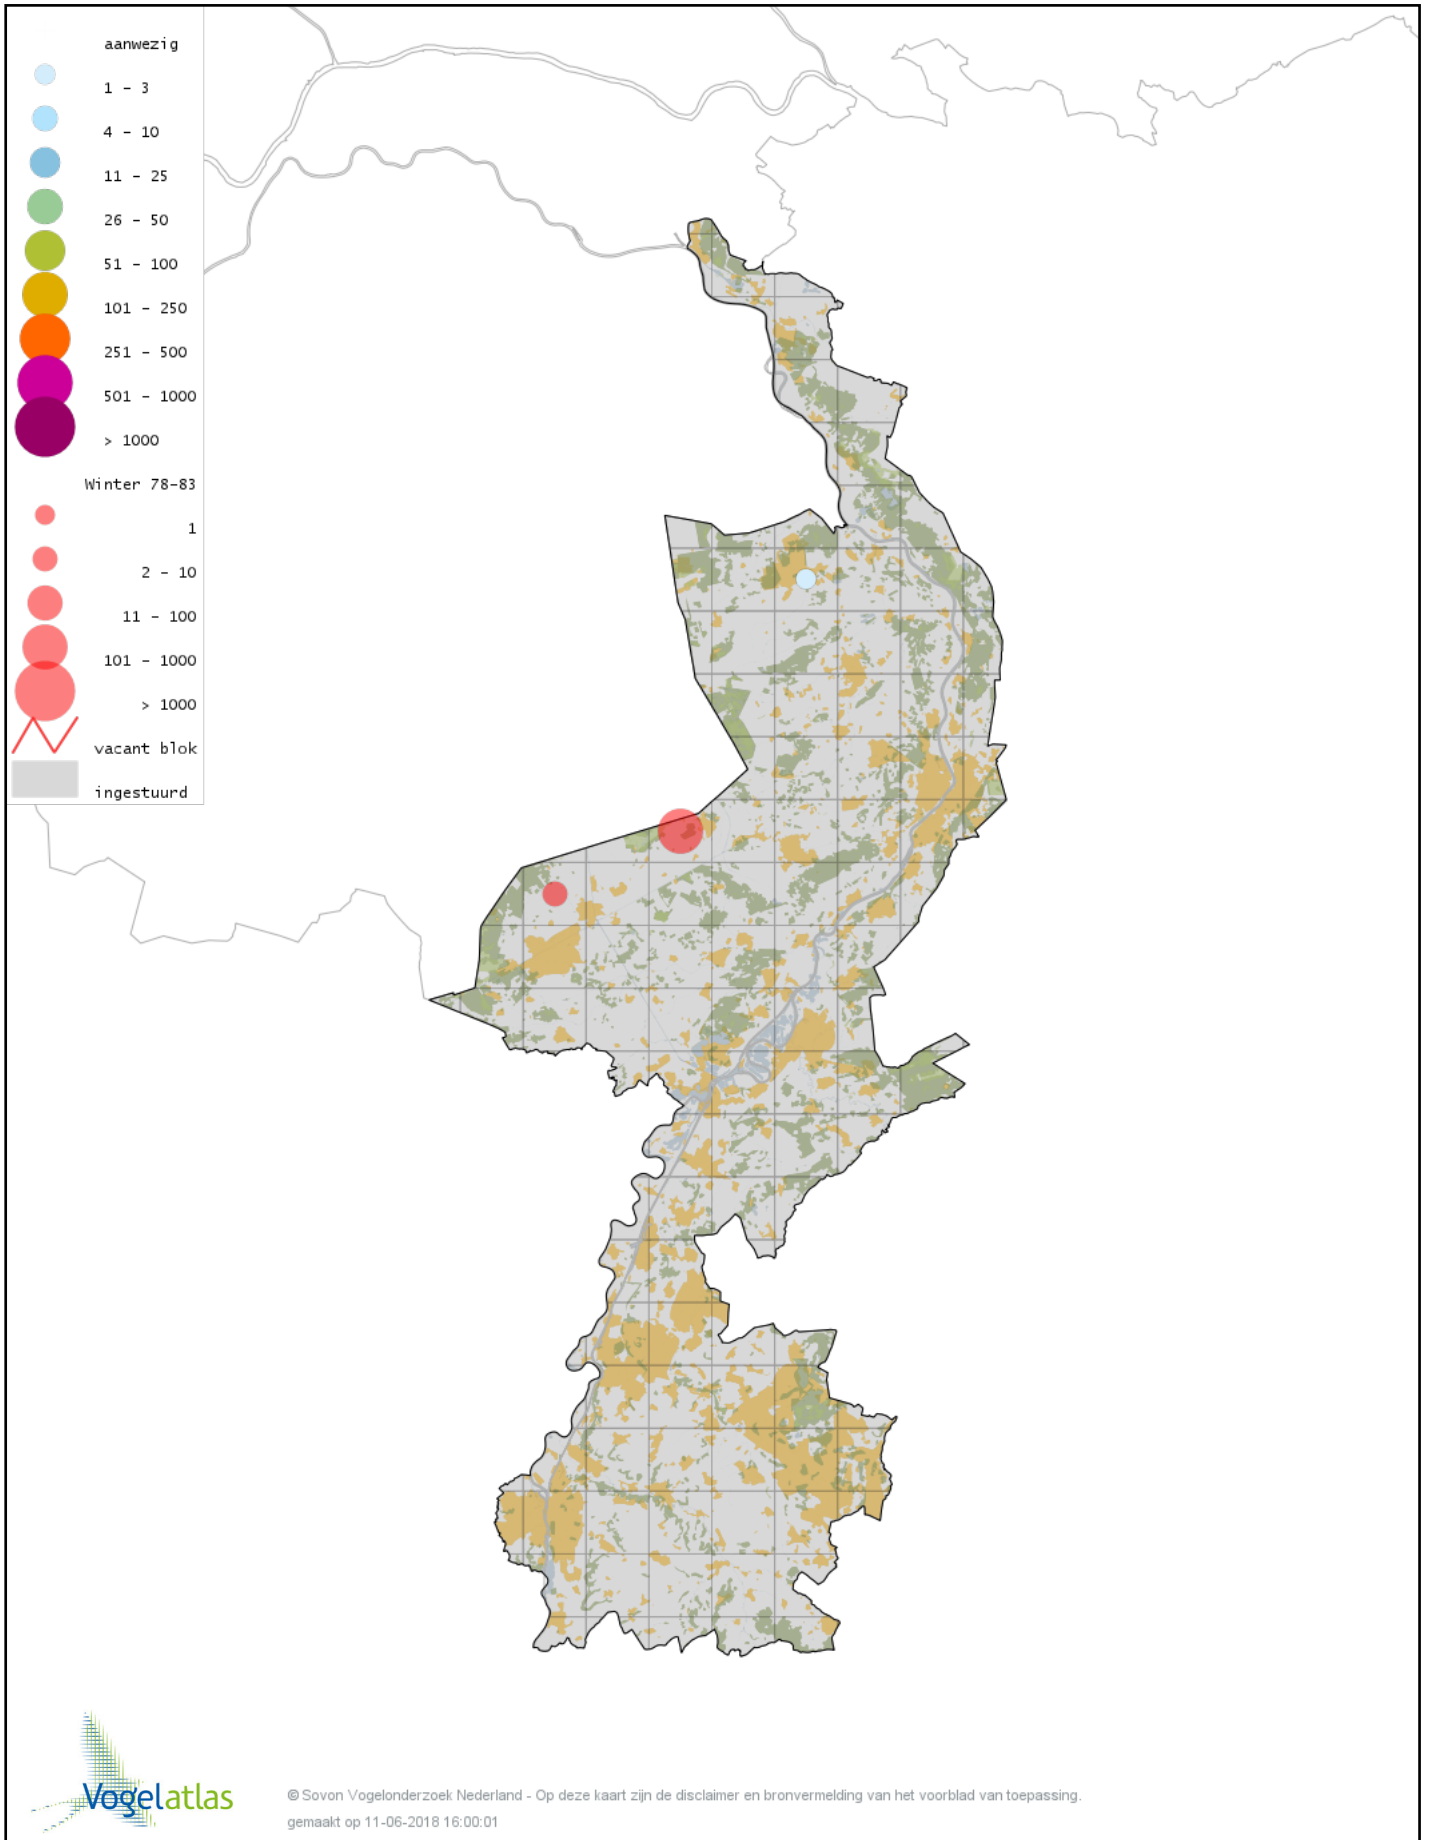

De kleurtint (blauw) is de beste referentie voor de tot nu toe waargenomen aantalsklasse.

De stipgrootte is relatief. Vergelijk daarvoor de atlasblok grootte van de legenda met die van het kaartbeeld.

Voorlopige verspreidingskaart Knobbelzwaan winter

Voorlopige verspreidingskaart Zwarte Zwaan winter

Voorlopige verspreidingskaart Kleine Zwaan winter

Voorlopige verspreidingskaart Wilde Zwaan winter

Voorlopige verspreidingskaart Indische Gans winter

Voorlopige verspreidingskaart Indische Gans x Grauwe Gans winter

Voorlopige verspreidingskaart Sneeuwgans winter

Voorlopige verspreidingskaart Keizergans winter

Voorlopige verspreidingskaart Knobbelgans (Chinese) winter

Voorlopige verspreidingskaart Taigarietgans winter

Voorlopige verspreidingskaart Toendrarietgans winter

Voorlopige verspreidingskaart Rietgans (Taiga of Toendra) winter

Voorlopige verspreidingskaart Kleine Rietgans winter

Voorlopige verspreidingskaart Grauwe Gans winter