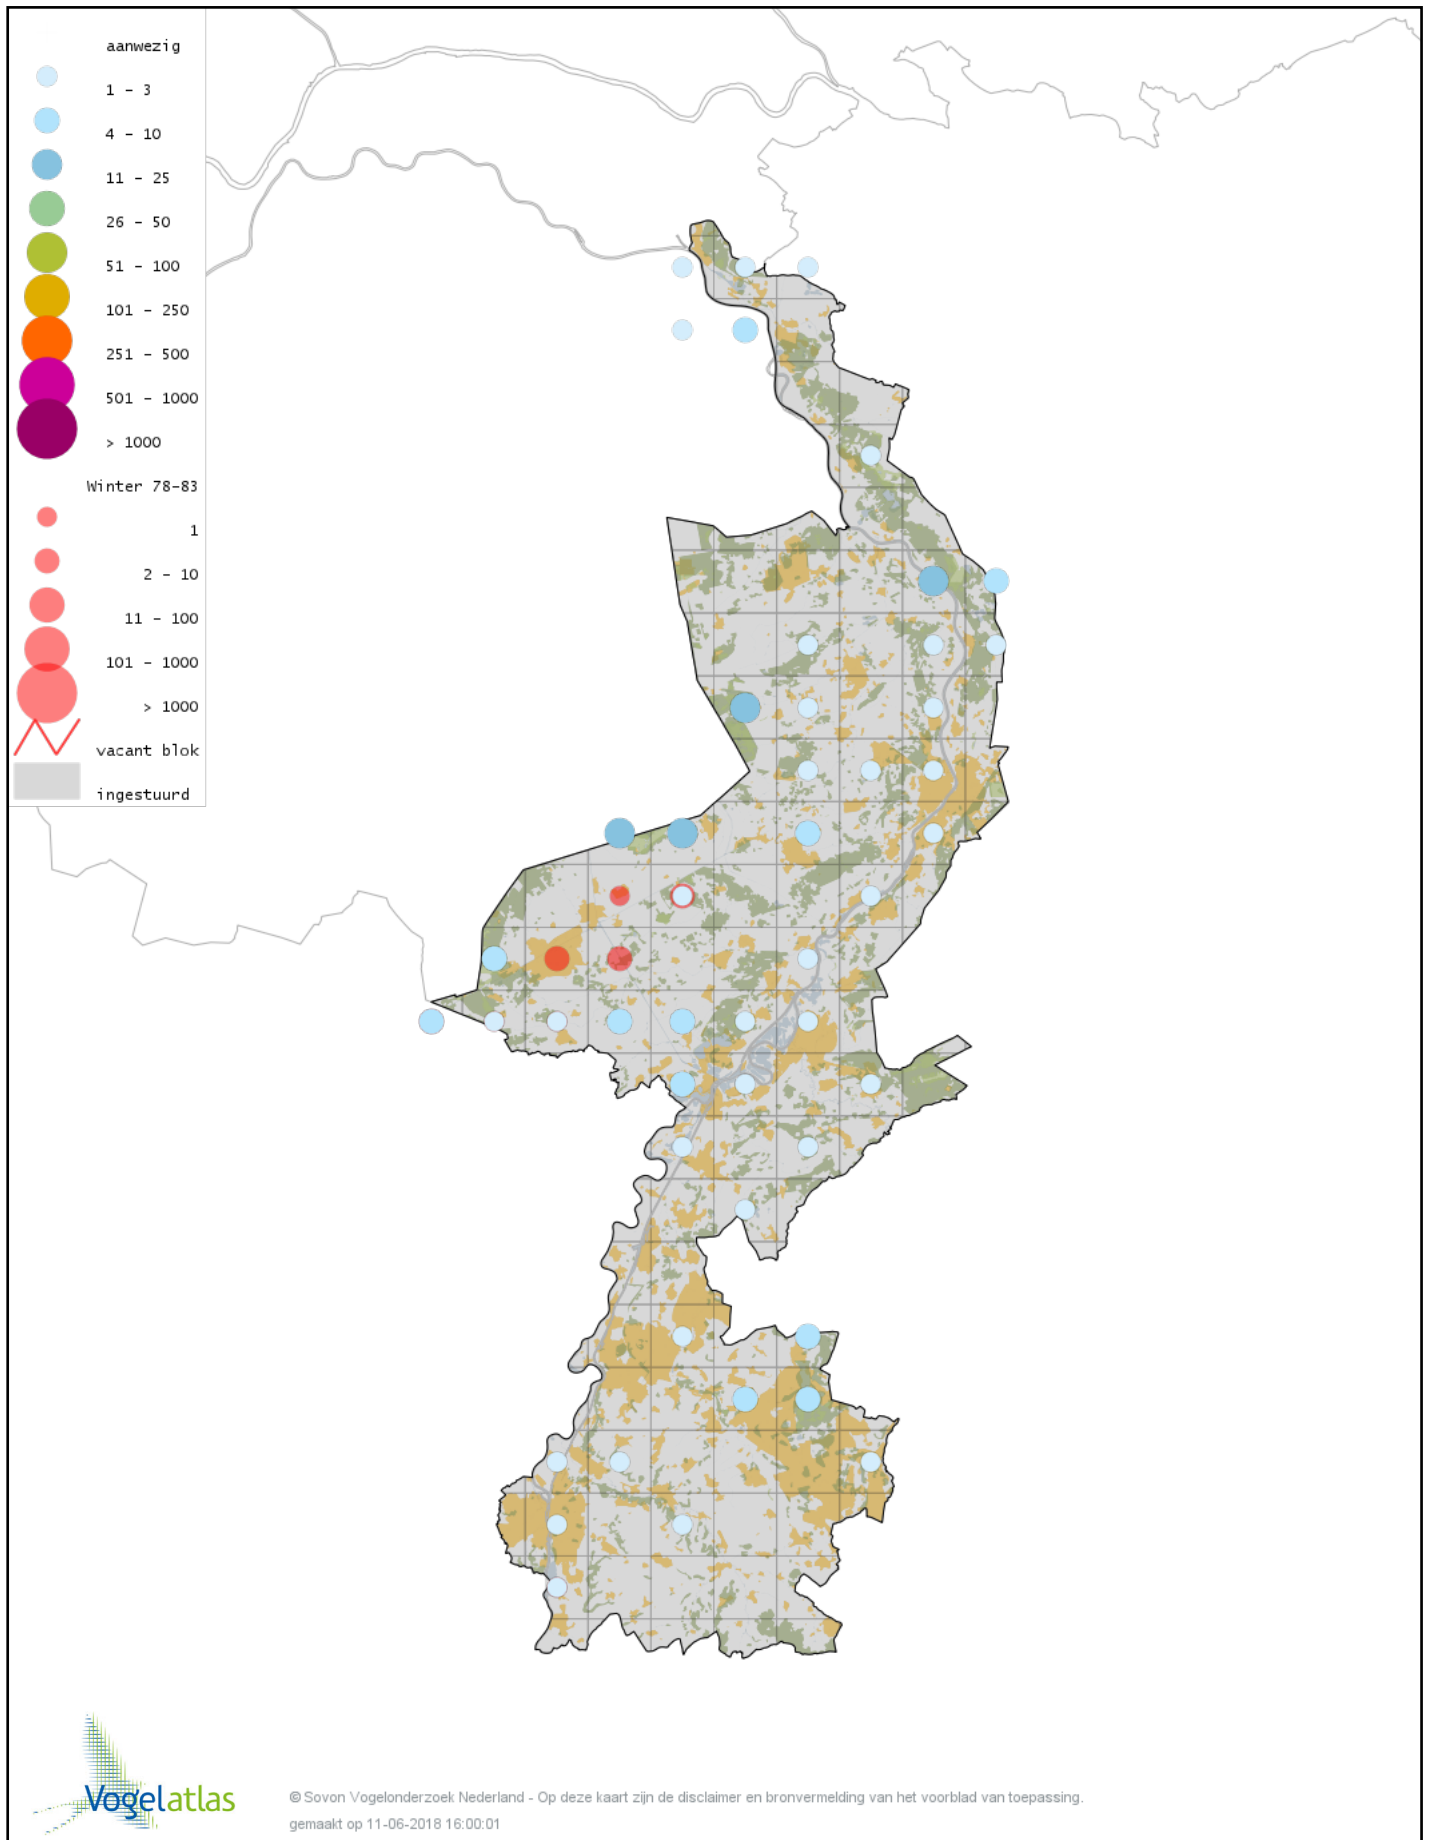

Voorlopige verspreidingskaart Roodhalsfuut winter

Voorlopige verspreidingskaart Kuifduiker winter

Voorlopige verspreidingskaart Geoorde Fuut winter

Voorlopige verspreidingskaart Rode Wouw winter

Voorlopige verspreidingskaart Zeearend winter

Voorlopige verspreidingskaart Ruigpootbuizerd winter

Voorlopige verspreidingskaart Torenvalk winter

Voorlopige verspreidingskaart Smelleken winter

Voorlopige verspreidingskaart Slechtvalk winter

Voorlopige verspreidingskaart Waterral winter

Voorlopige verspreidingskaart Waterhoen winter

Voorlopige verspreidingskaart Meerkoet winter

Voorlopige verspreidingskaart Kraanvogel winter

Voorlopige verspreidingskaart Scholekster winter

Voorlopige verspreidingskaart Kluut winter