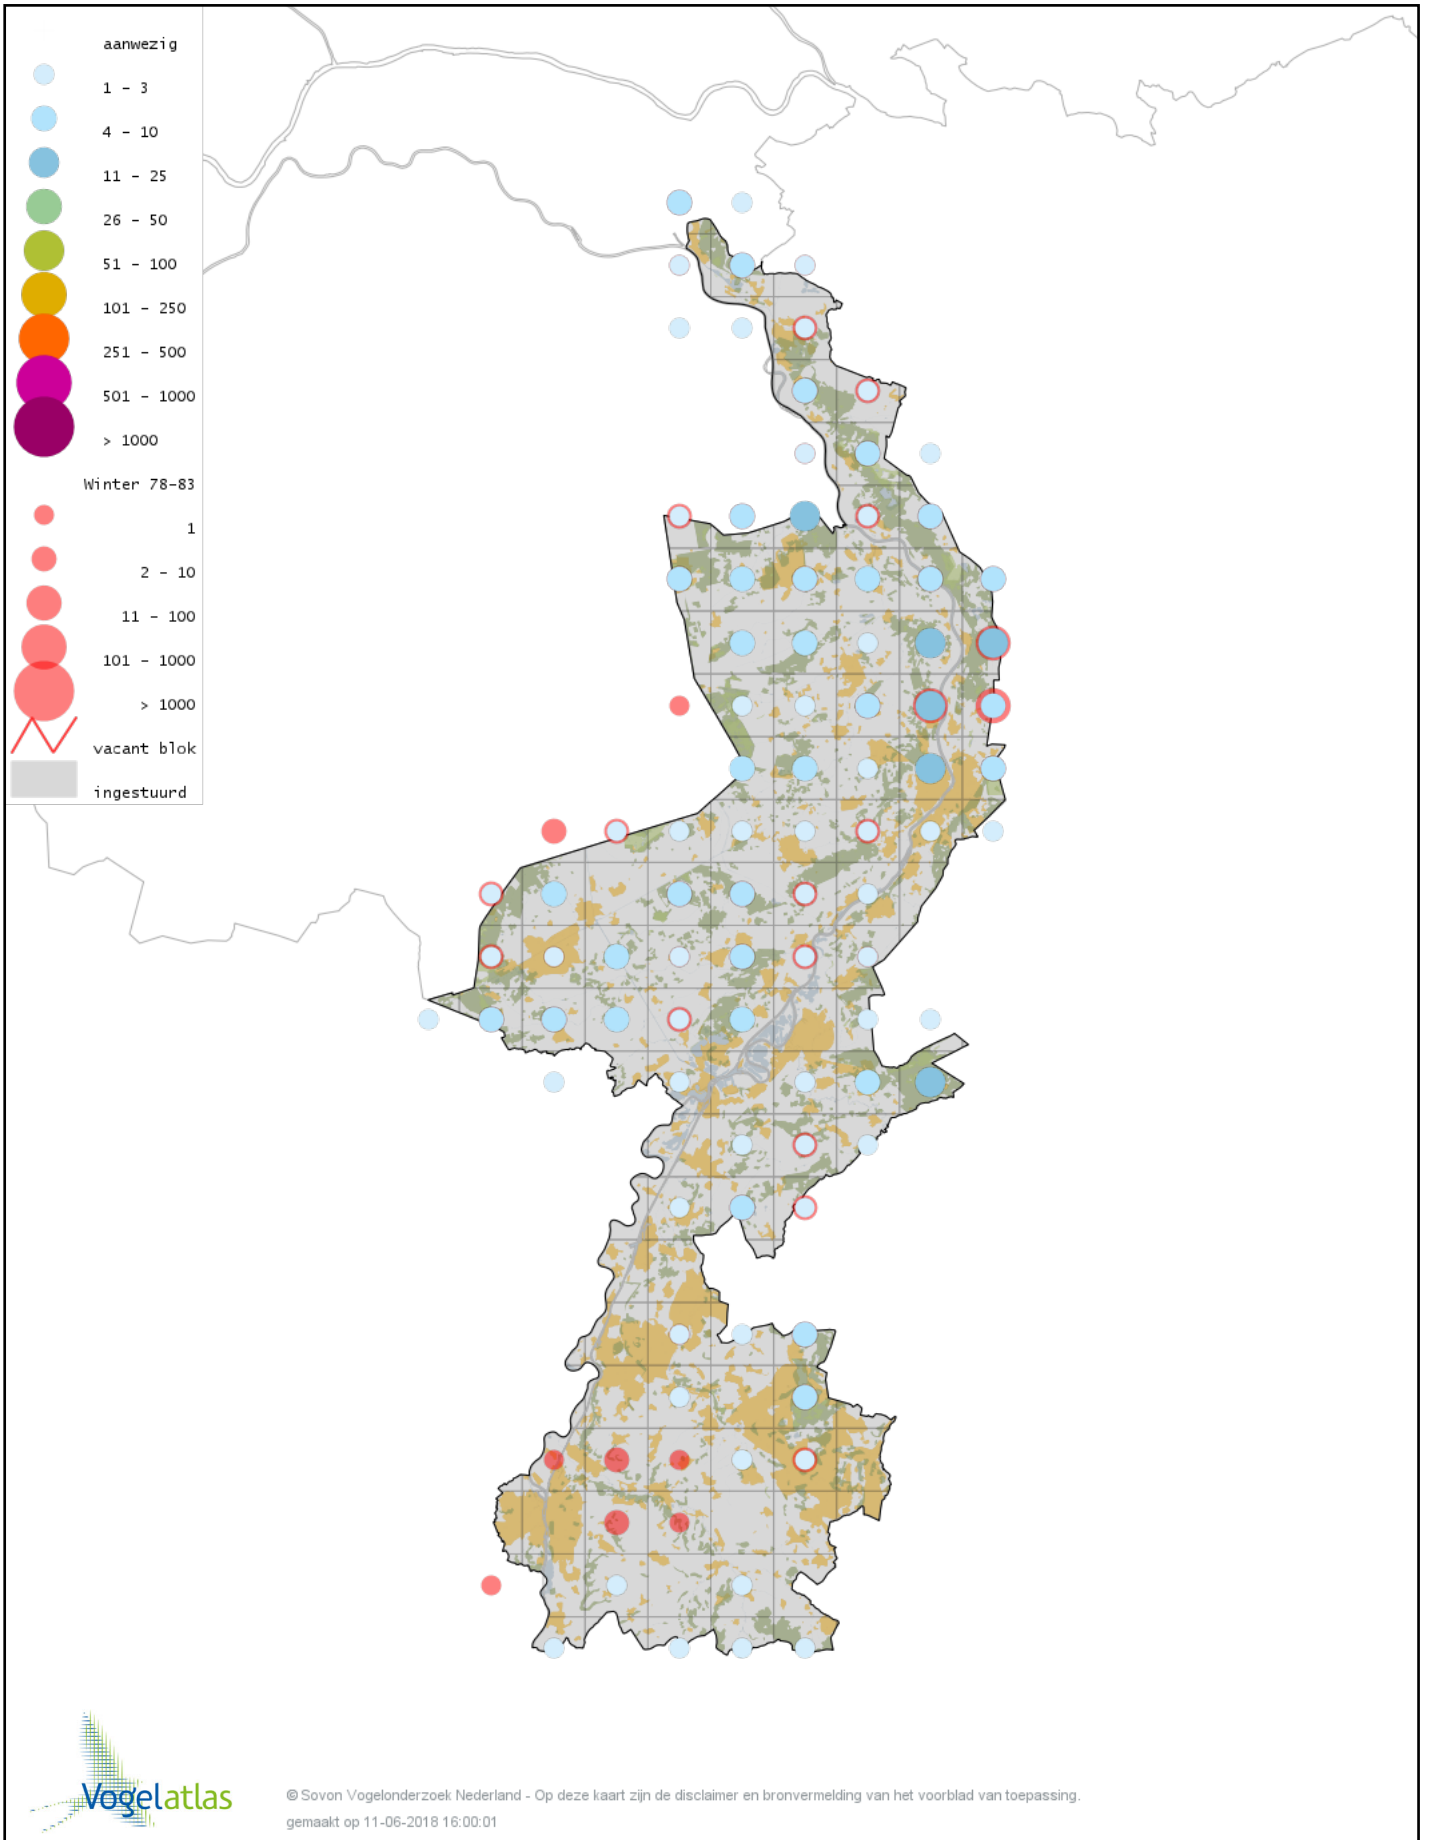

Voorlopige verspreidingskaart Zwarte Specht winter