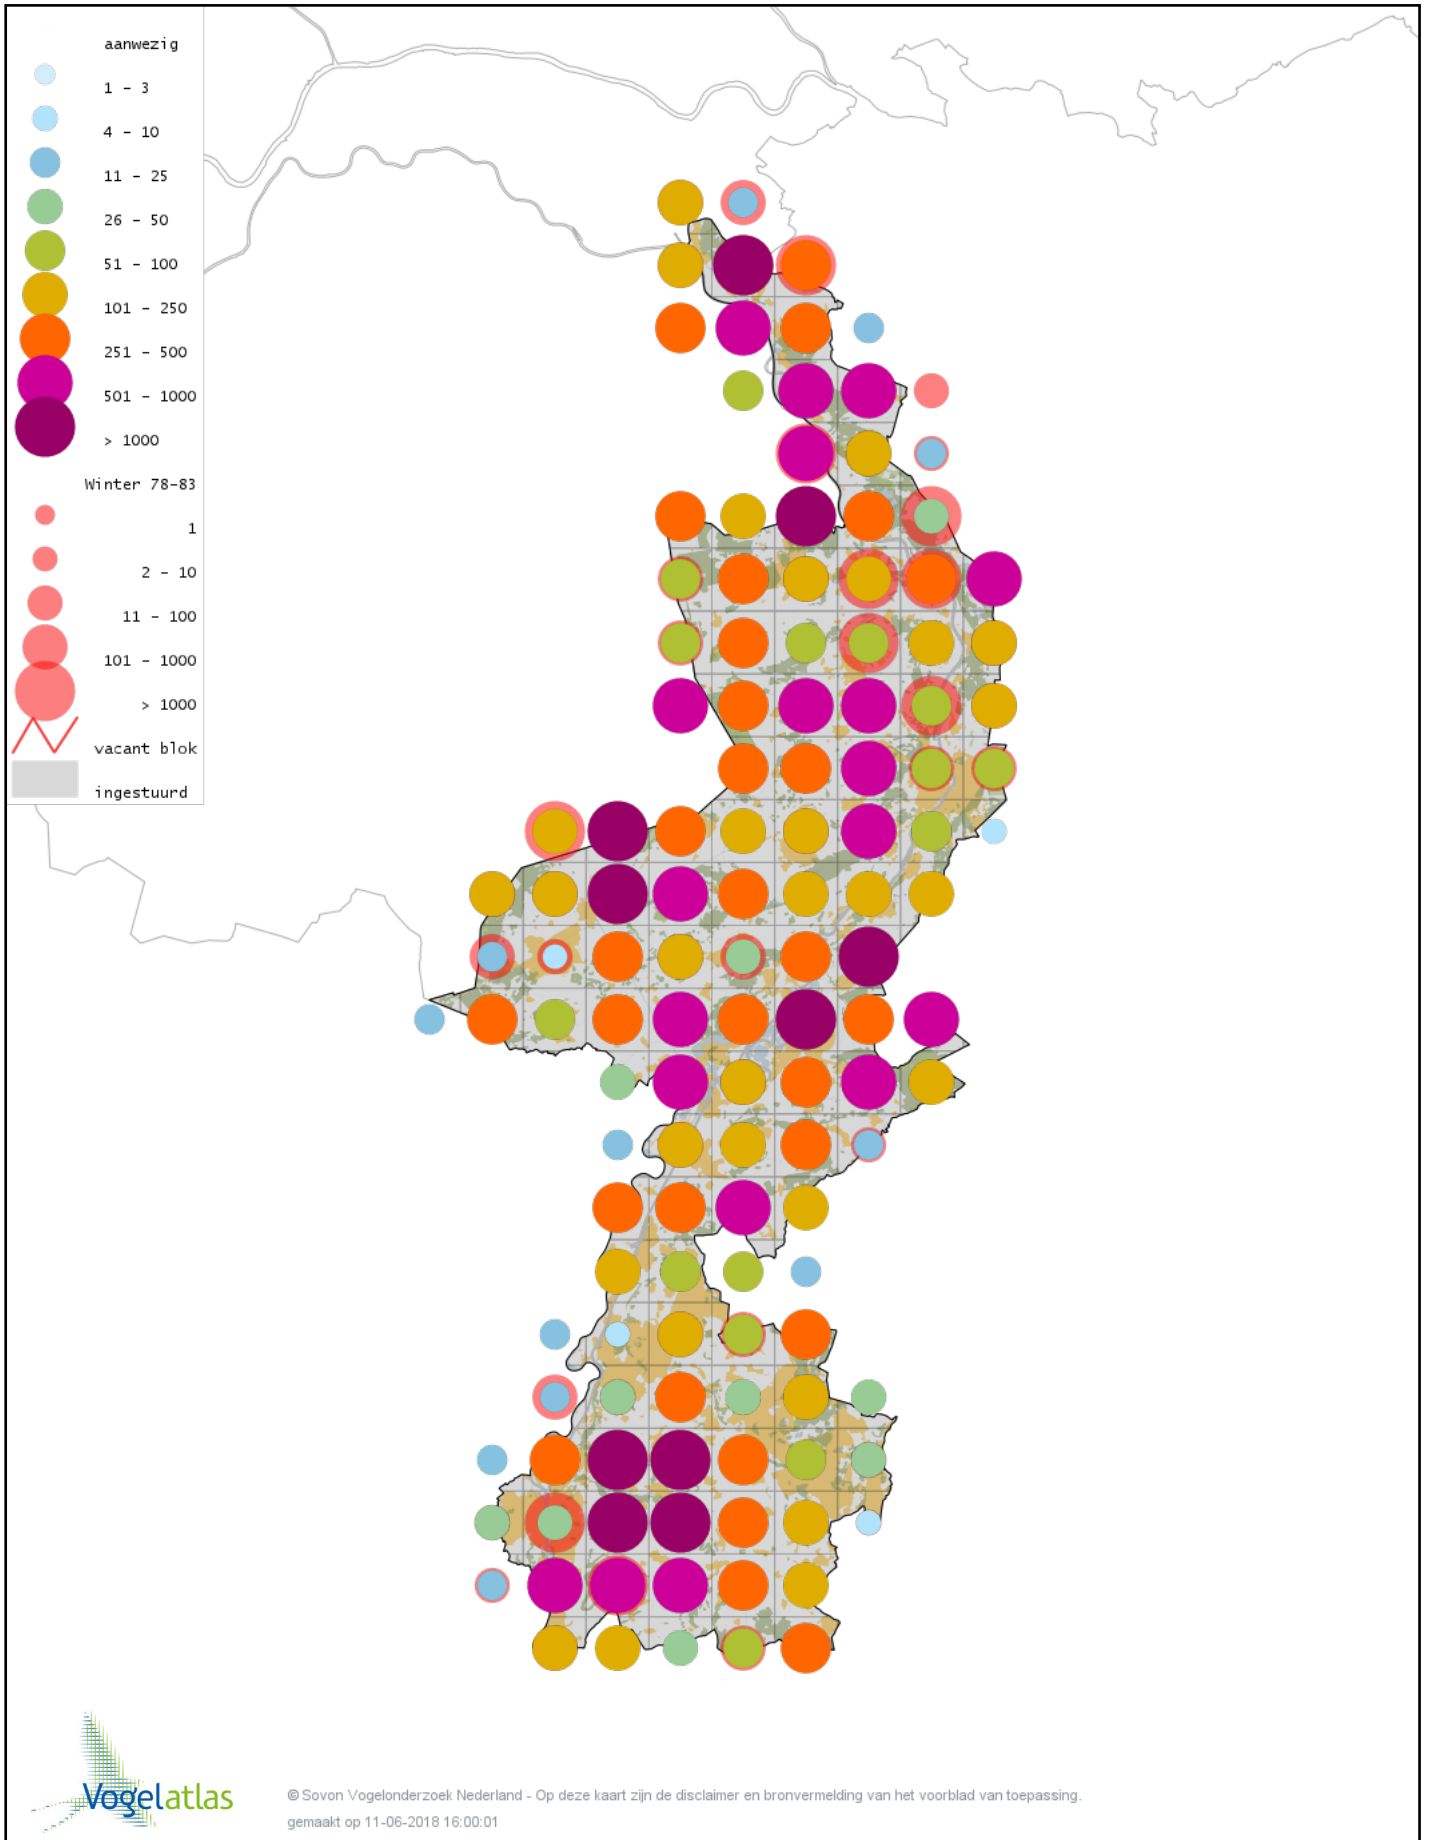

Voorlopige verspreidingskaart Zwartkop winter

Voorlopige verspreidingskaart Pestvogel winter

Voorlopige verspreidingskaart Boomklever winter

Voorlopige verspreidingskaart Kortsnavelboomkruiper winter

Voorlopige verspreidingskaart Boomkruiper winter

Voorlopige verspreidingskaart Winterkoning winter

Voorlopige verspreidingskaart Spreeuw winter

Voorlopige verspreidingskaart Waterspreeuw winter

Voorlopige verspreidingskaart Roodbuikwaterspreeuw winter

Voorlopige verspreidingskaart Merel winter

Voorlopige verspreidingskaart Kramsvogel winter

Voorlopige verspreidingskaart Zanglijster winter

Voorlopige verspreidingskaart Koperwiek winter

Voorlopige verspreidingskaart Grote Lijster winter

Voorlopige verspreidingskaart Roodborst winter