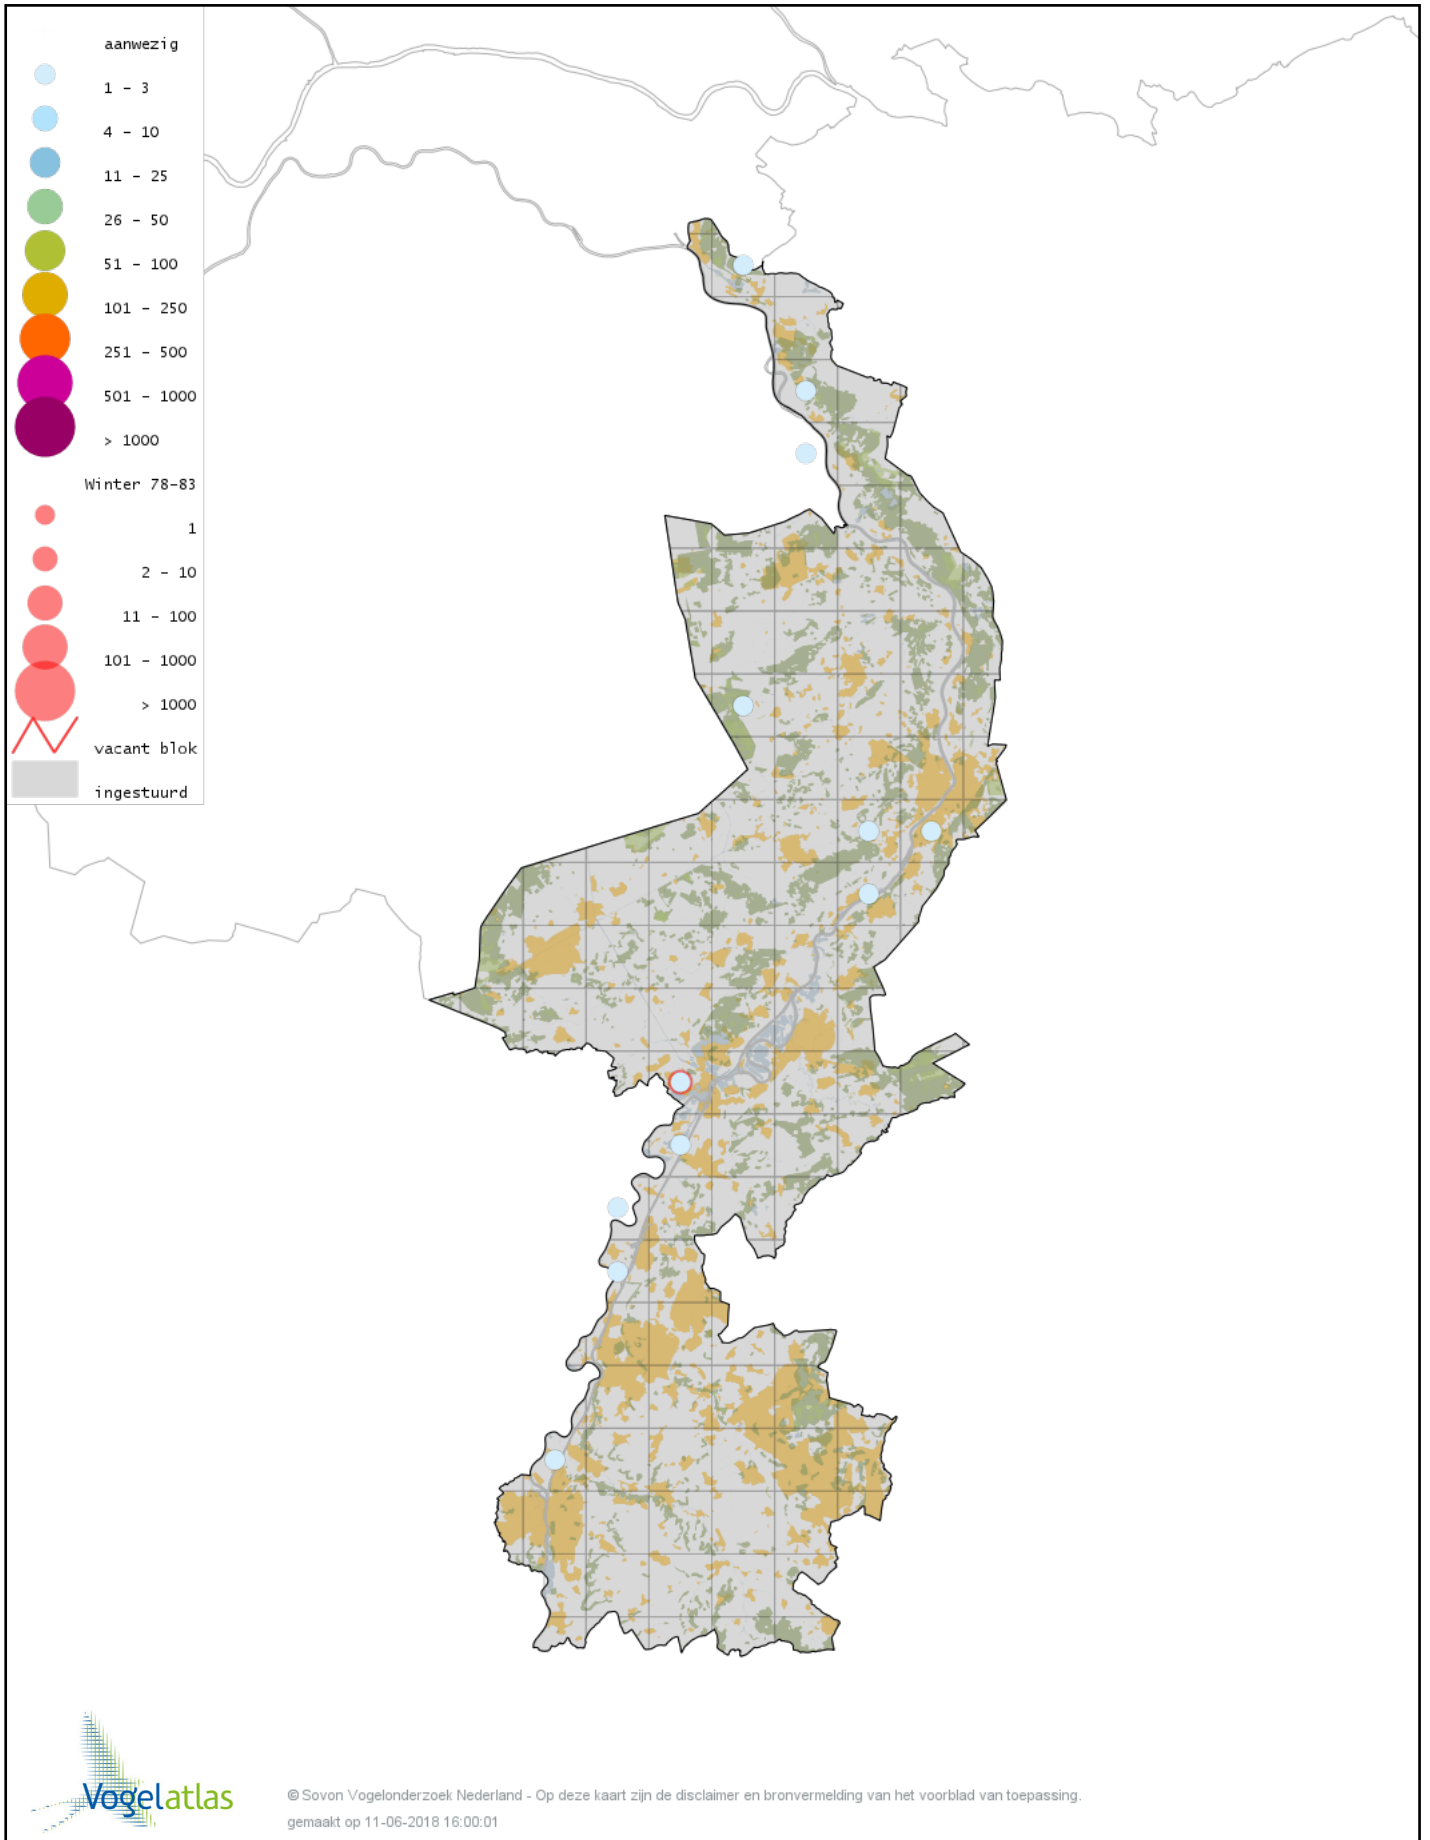

Voorlopige verspreidingskaart Grote Canadese Gans winter

Voorlopige verspreidingskaart Brandgans winter

Voorlopige verspreidingskaart Brandgans x Canadese Gans winter

Voorlopige verspreidingskaart hybride Brandgans x Dwerggans winter

Voorlopige verspreidingskaart Brandgans x Grauwe Gans winter

Voorlopige verspreidingskaart Brandgans x Kolgans winter

Voorlopige verspreidingskaart Brandgans x Sneeuwgans winter

Voorlopige verspreidingskaart Canadese gans x Grauwe gans winter

Voorlopige verspreidingskaart Roodhalsgans winter

Voorlopige verspreidingskaart Rotgans winter

Voorlopige verspreidingskaart Nijlgans winter

Voorlopige verspreidingskaart hybride gans winter

Voorlopige verspreidingskaart Casarca winter

Voorlopige verspreidingskaart Kaapse Casarca winter

Voorlopige verspreidingskaart Bergeend winter

Voorlopige verspreidingskaart Krooneend winter

Voorlopige verspreidingskaart Tafeleend winter

Voorlopige verspreidingskaart Witoogend winter