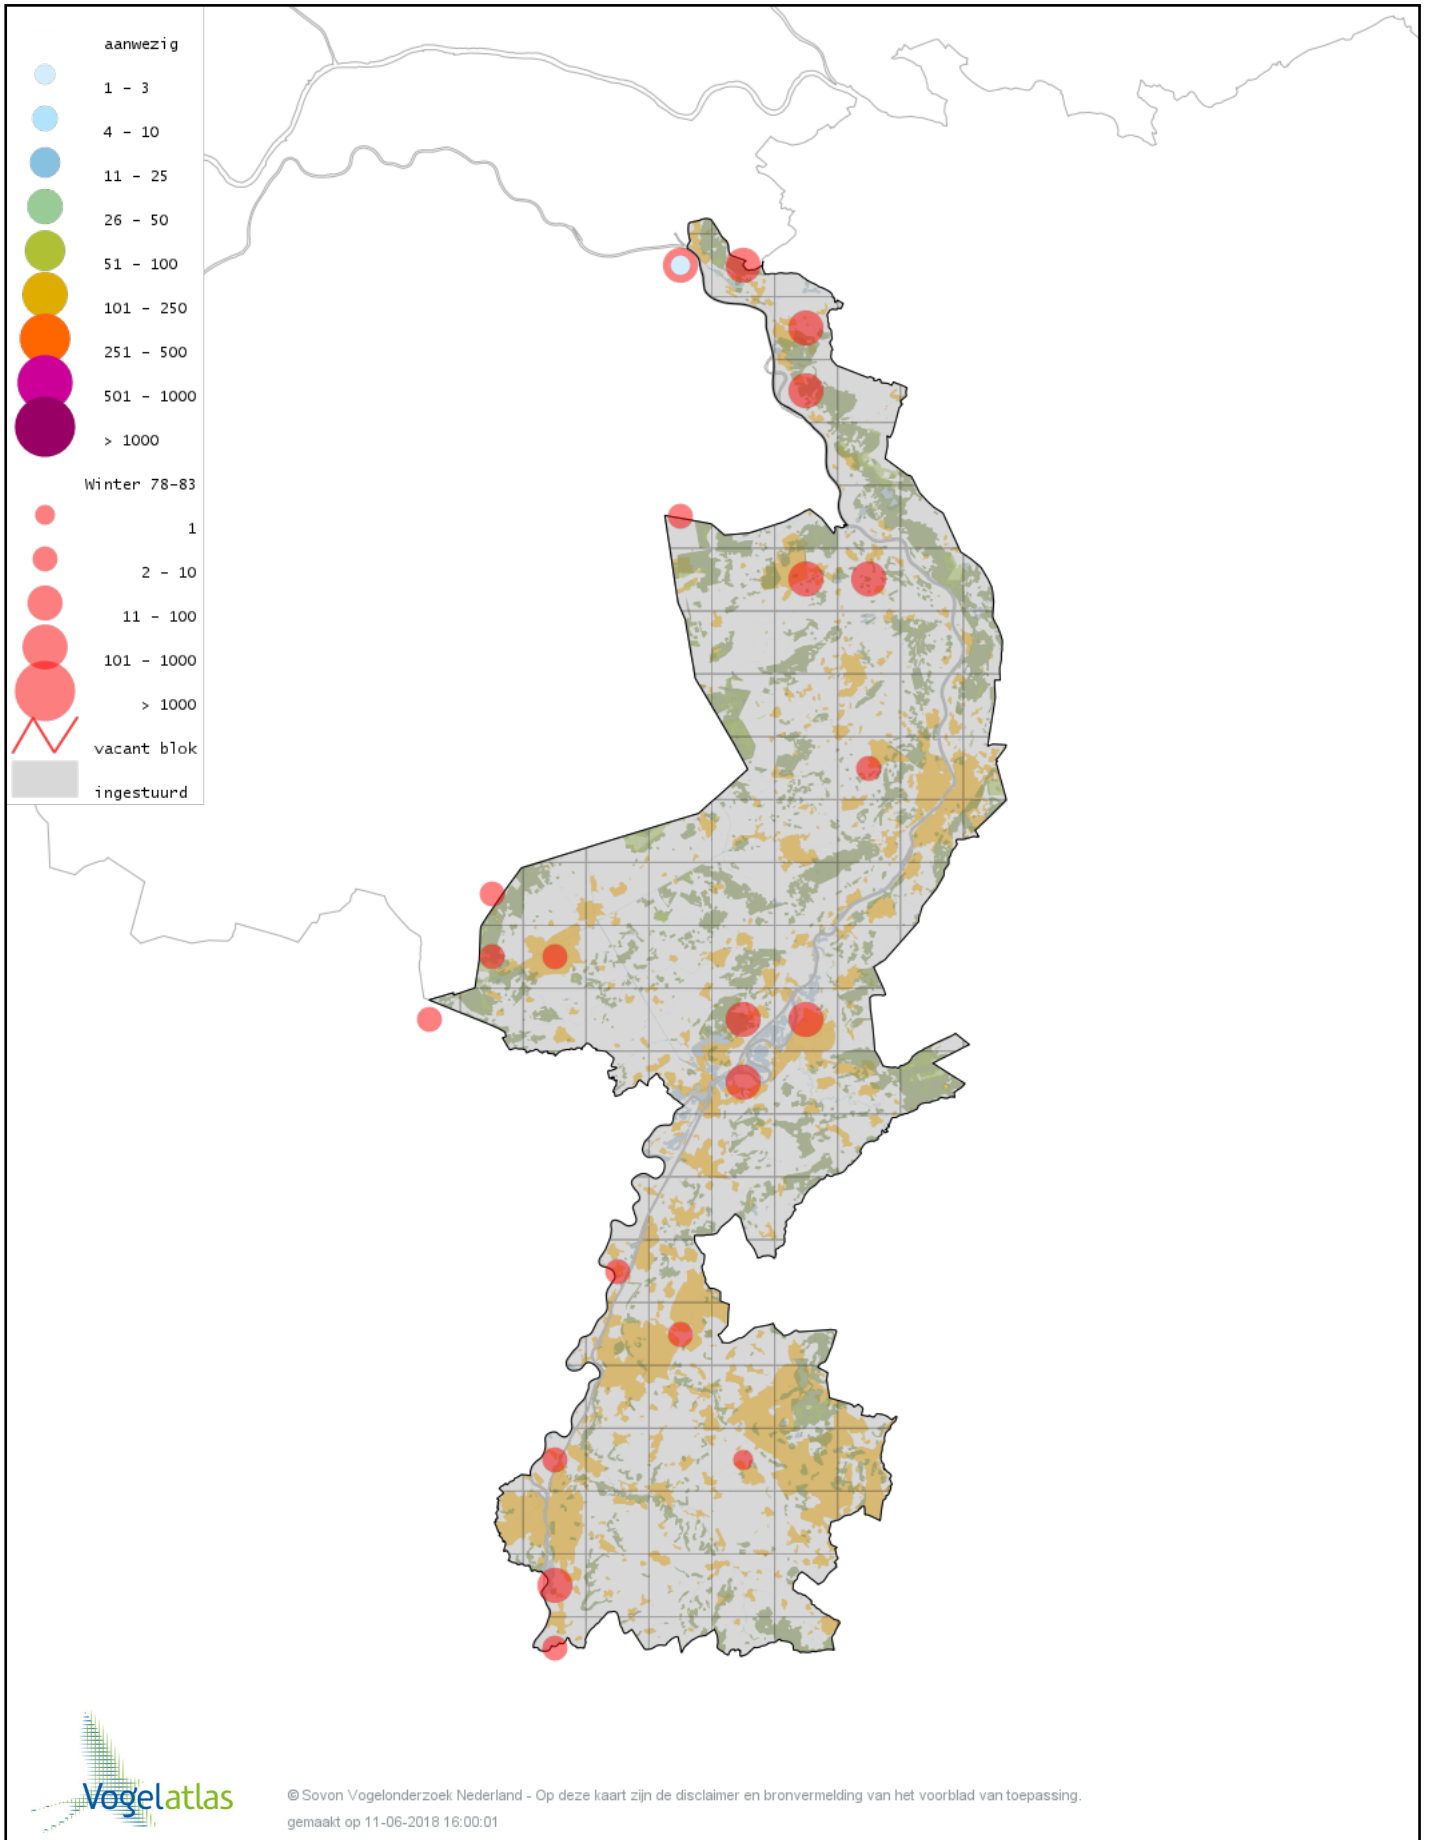

Voorlopige verspreidingskaart Frater winter