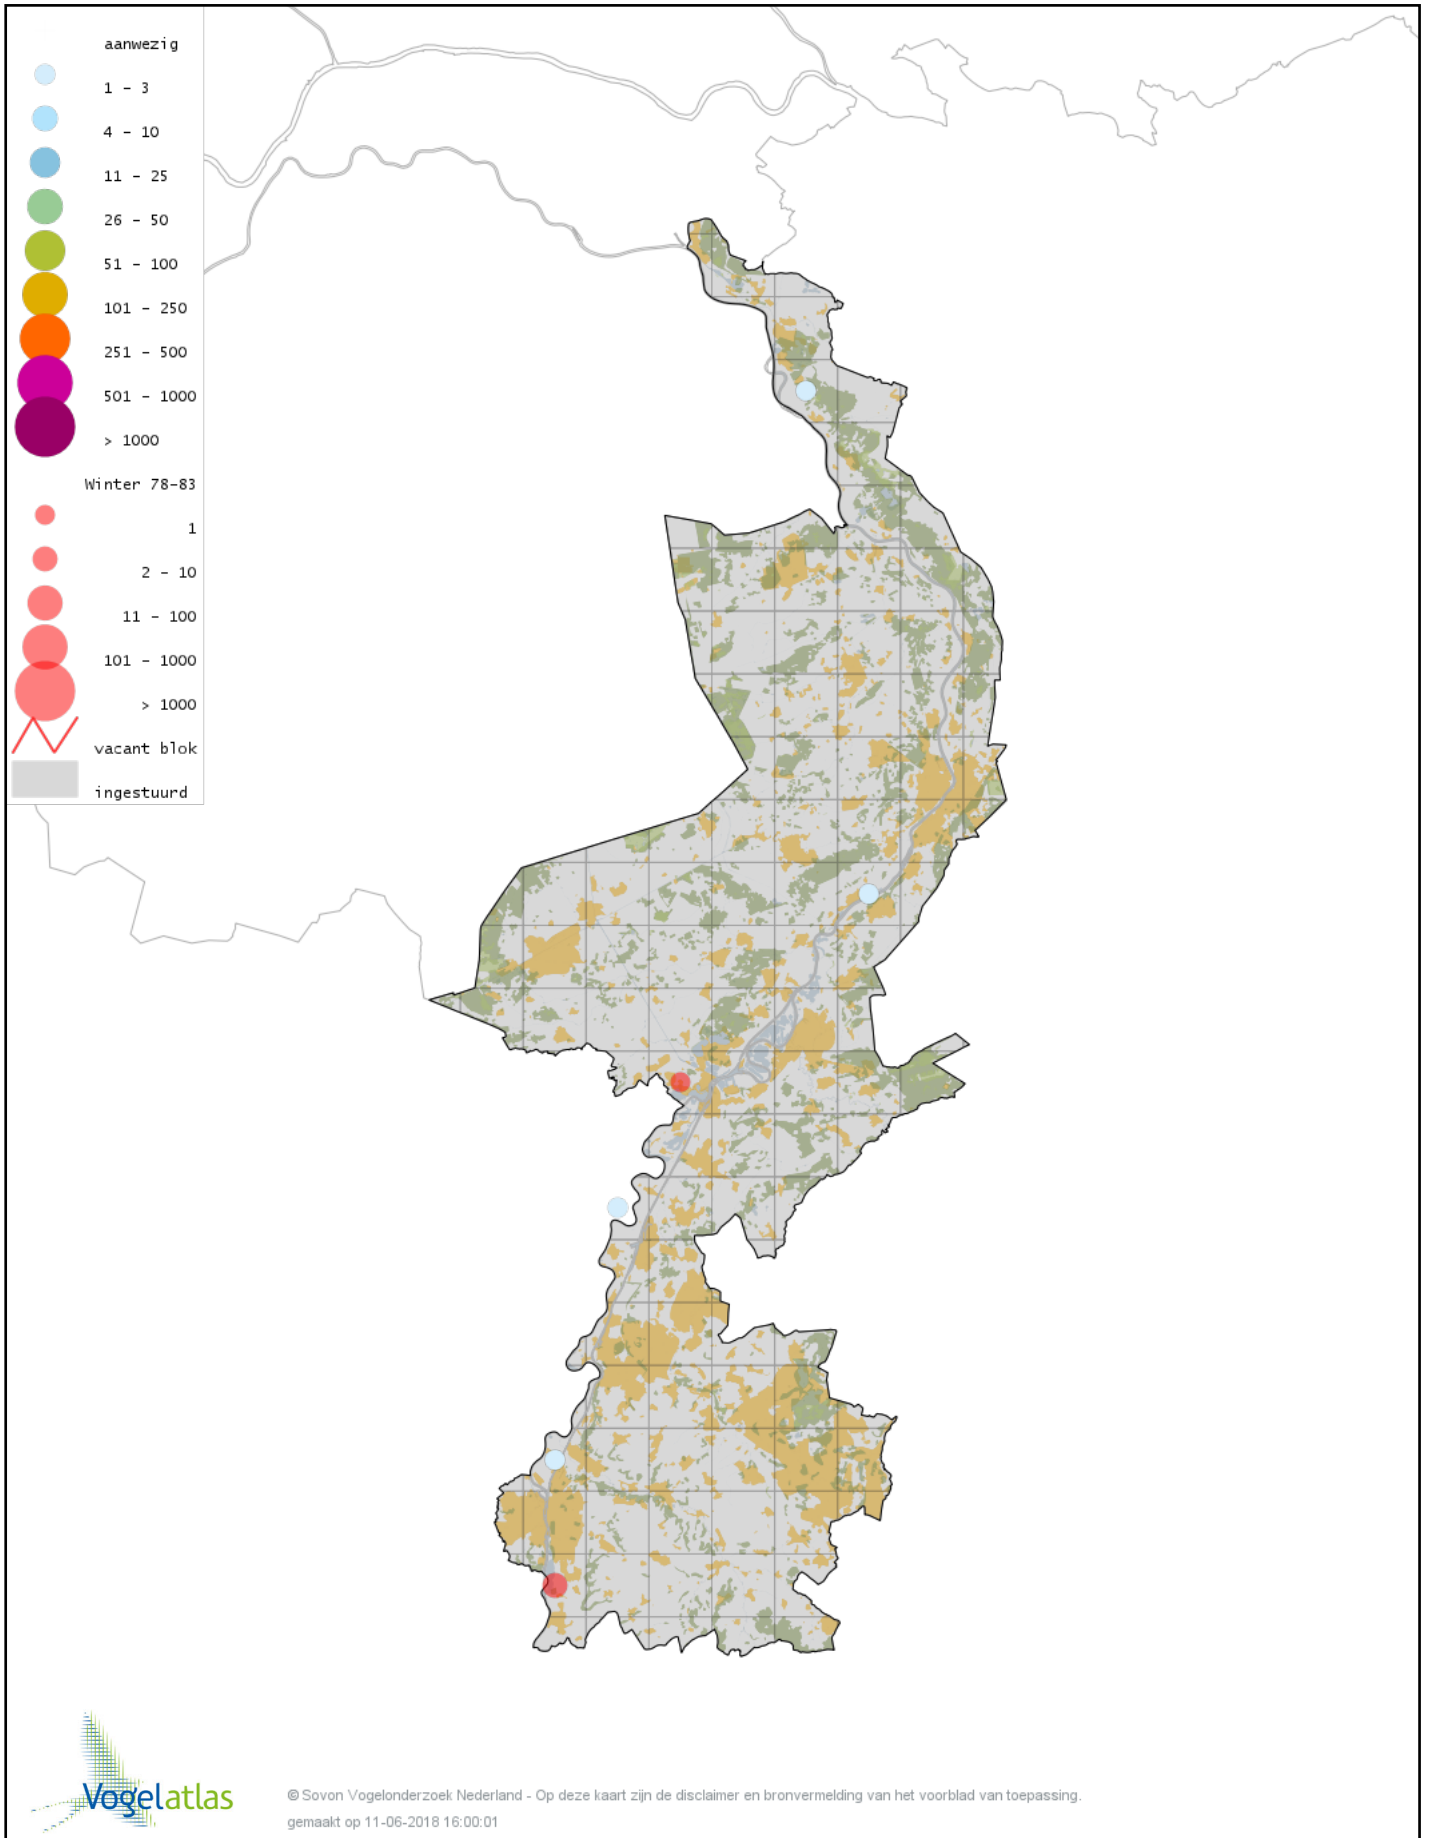

Ook worden in de kaarten de historische atlasresultaten (in rood) weergegeven.

Disclaimer

Deze verspreidingskaarten ondersteunen het completeren van de atlastellingen en verzamelen van aanvullende waarnemingen. De kaarten zijn nog niet volledig en kunnen fouten bevatten. Overname is toegestaan onder voorwaarde van bronvermelding (www.sovon.nl/vogelatlas)

De kleurtint (blauw) is de beste referentie voor de tot nu toe waargenomen aantalsklasse.

De stipgrootte is relatief. Vergelijk daarvoor de atlasblok grootte van de legenda met die van het kaartbeeld.

Voorlopige verspreidingskaart Knobbelzwaan winter

Voorlopige verspreidingskaart Zwarte Zwaan winter

Voorlopige verspreidingskaart Kleine Zwaan winter

Voorlopige verspreidingskaart Wilde Zwaan winter

Voorlopige verspreidingskaart Indische Gans winter

Voorlopige verspreidingskaart Indische Gans x Grauwe Gans winter

Voorlopige verspreidingskaart Sneeuwgans winter

Voorlopige verspreidingskaart Keizergans winter

Voorlopige verspreidingskaart Knobbelgans (Chinese) winter

Voorlopige verspreidingskaart Taigarietgans winter