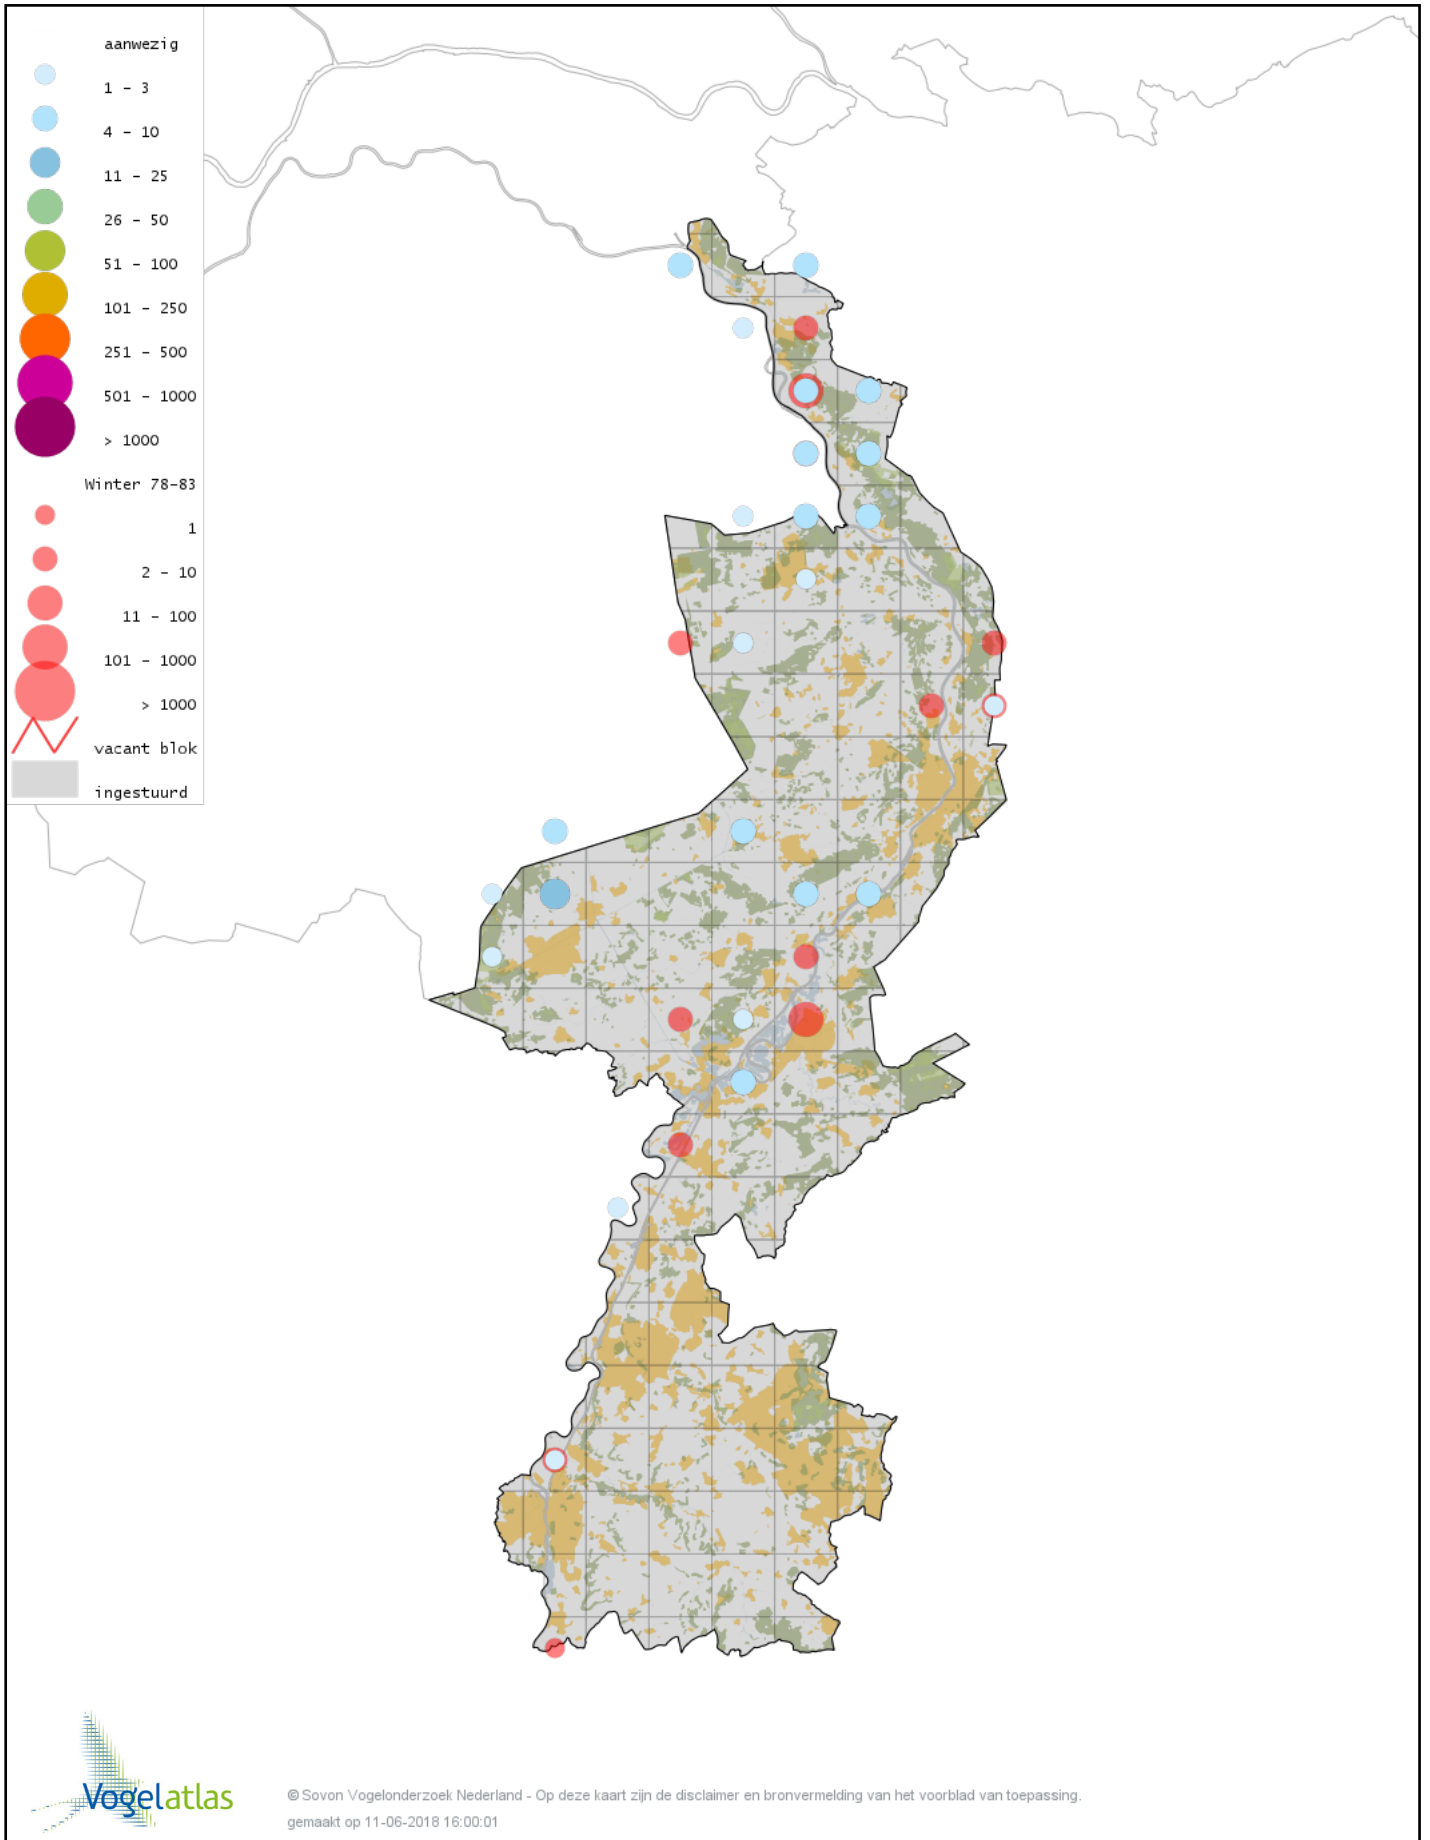

Ook worden in de kaarten de historische atlasresultaten (in rood) weergegeven.

Disclaimer

Deze verspreidingskaarten ondersteunen het completeren van de atlastellingen en verzamelen van aanvullende waarnemingen. De kaarten zijn nog niet volledig en kunnen fouten bevatten. Overname is toegestaan onder voorwaarde van bronvermelding (www.sovon.nl/vogelatlas)

De kleurtint (blauw) is de beste referentie voor de tot nu toe waargenomen aantalsklasse.

De stipgrootte is relatief. Vergelijk daarvoor de atlasblok grootte van de legenda met die van het kaartbeeld.

Voorlopige verspreidingskaart Knobbelzwaan winter

Voorlopige verspreidingskaart Zwarte Zwaan winter

Voorlopige verspreidingskaart Kleine Zwaan winter

Voorlopige verspreidingskaart Wilde Zwaan winter

Voorlopige verspreidingskaart Indische Gans winter

Voorlopige verspreidingskaart Indische Gans x Grauwe Gans winter

Voorlopige verspreidingskaart Sneeuwgans winter

Voorlopige verspreidingskaart Keizergans winter

Voorlopige verspreidingskaart Knobbelgans (Chinese) winter

Voorlopige verspreidingskaart Taigarietgans winter