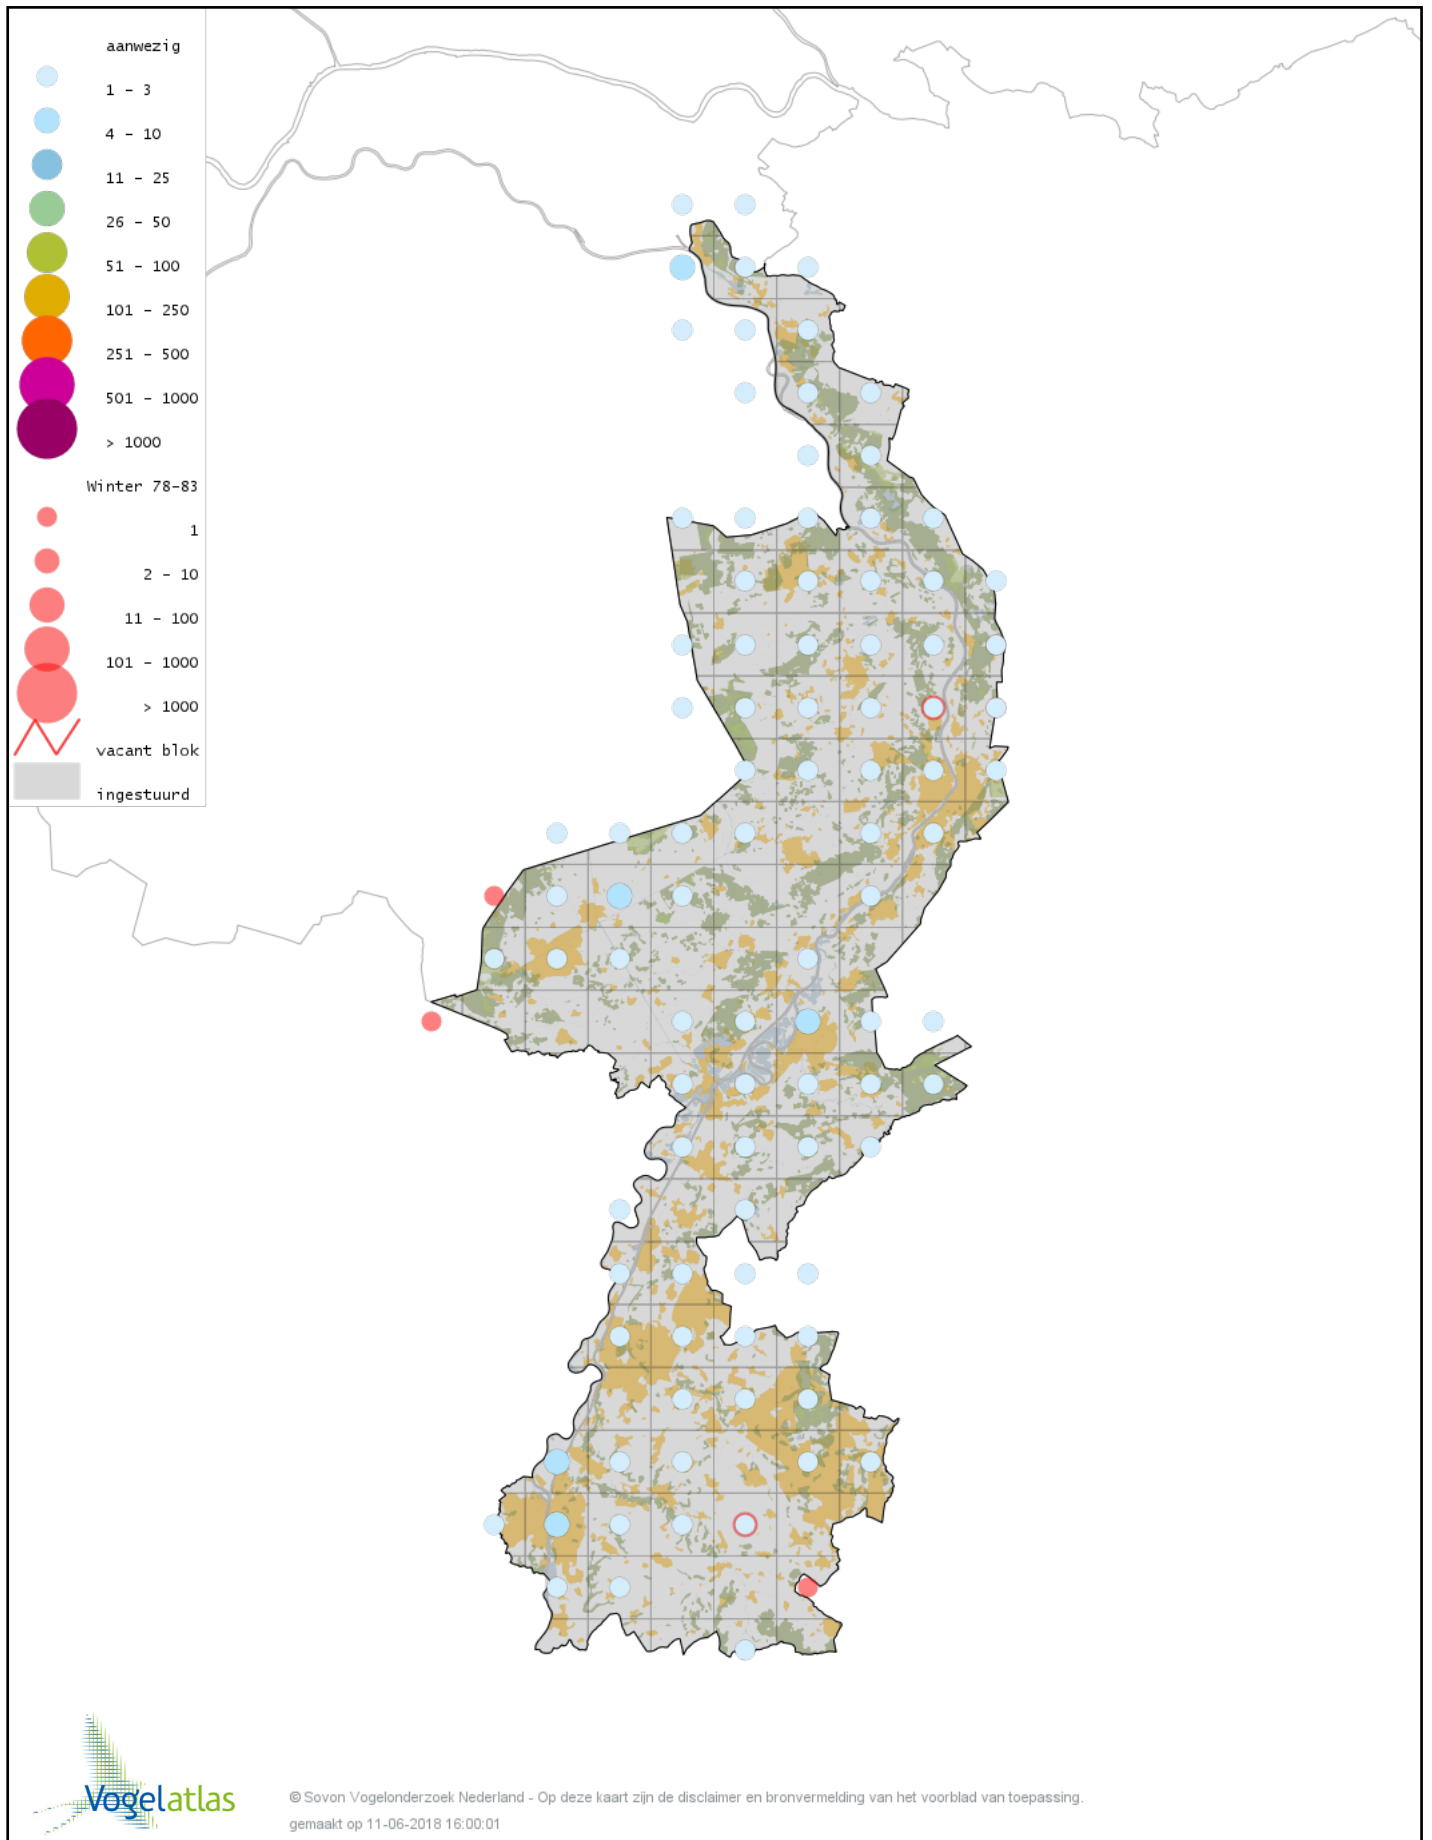

Voorlopige verspreidingskaart Roodhalsfuut winter

Voorlopige verspreidingskaart Kuifduiker winter

Voorlopige verspreidingskaart Geoorde Fuut winter

Voorlopige verspreidingskaart Rode Wouw winter

Voorlopige verspreidingskaart Zeearend winter

Voorlopige verspreidingskaart Ruigpootbuizerd winter

Voorlopige verspreidingskaart Torenvalk winter

Voorlopige verspreidingskaart Smelleken winter

Voorlopige verspreidingskaart Slechtvalk winter

Voorlopige verspreidingskaart Waterral winter

Voorlopige verspreidingskaart Waterhoen winter

Voorlopige verspreidingskaart Meerkoet winter

Voorlopige verspreidingskaart Kraanvogel winter

Voorlopige verspreidingskaart Scholekster winter

Voorlopige verspreidingskaart Kluut winter