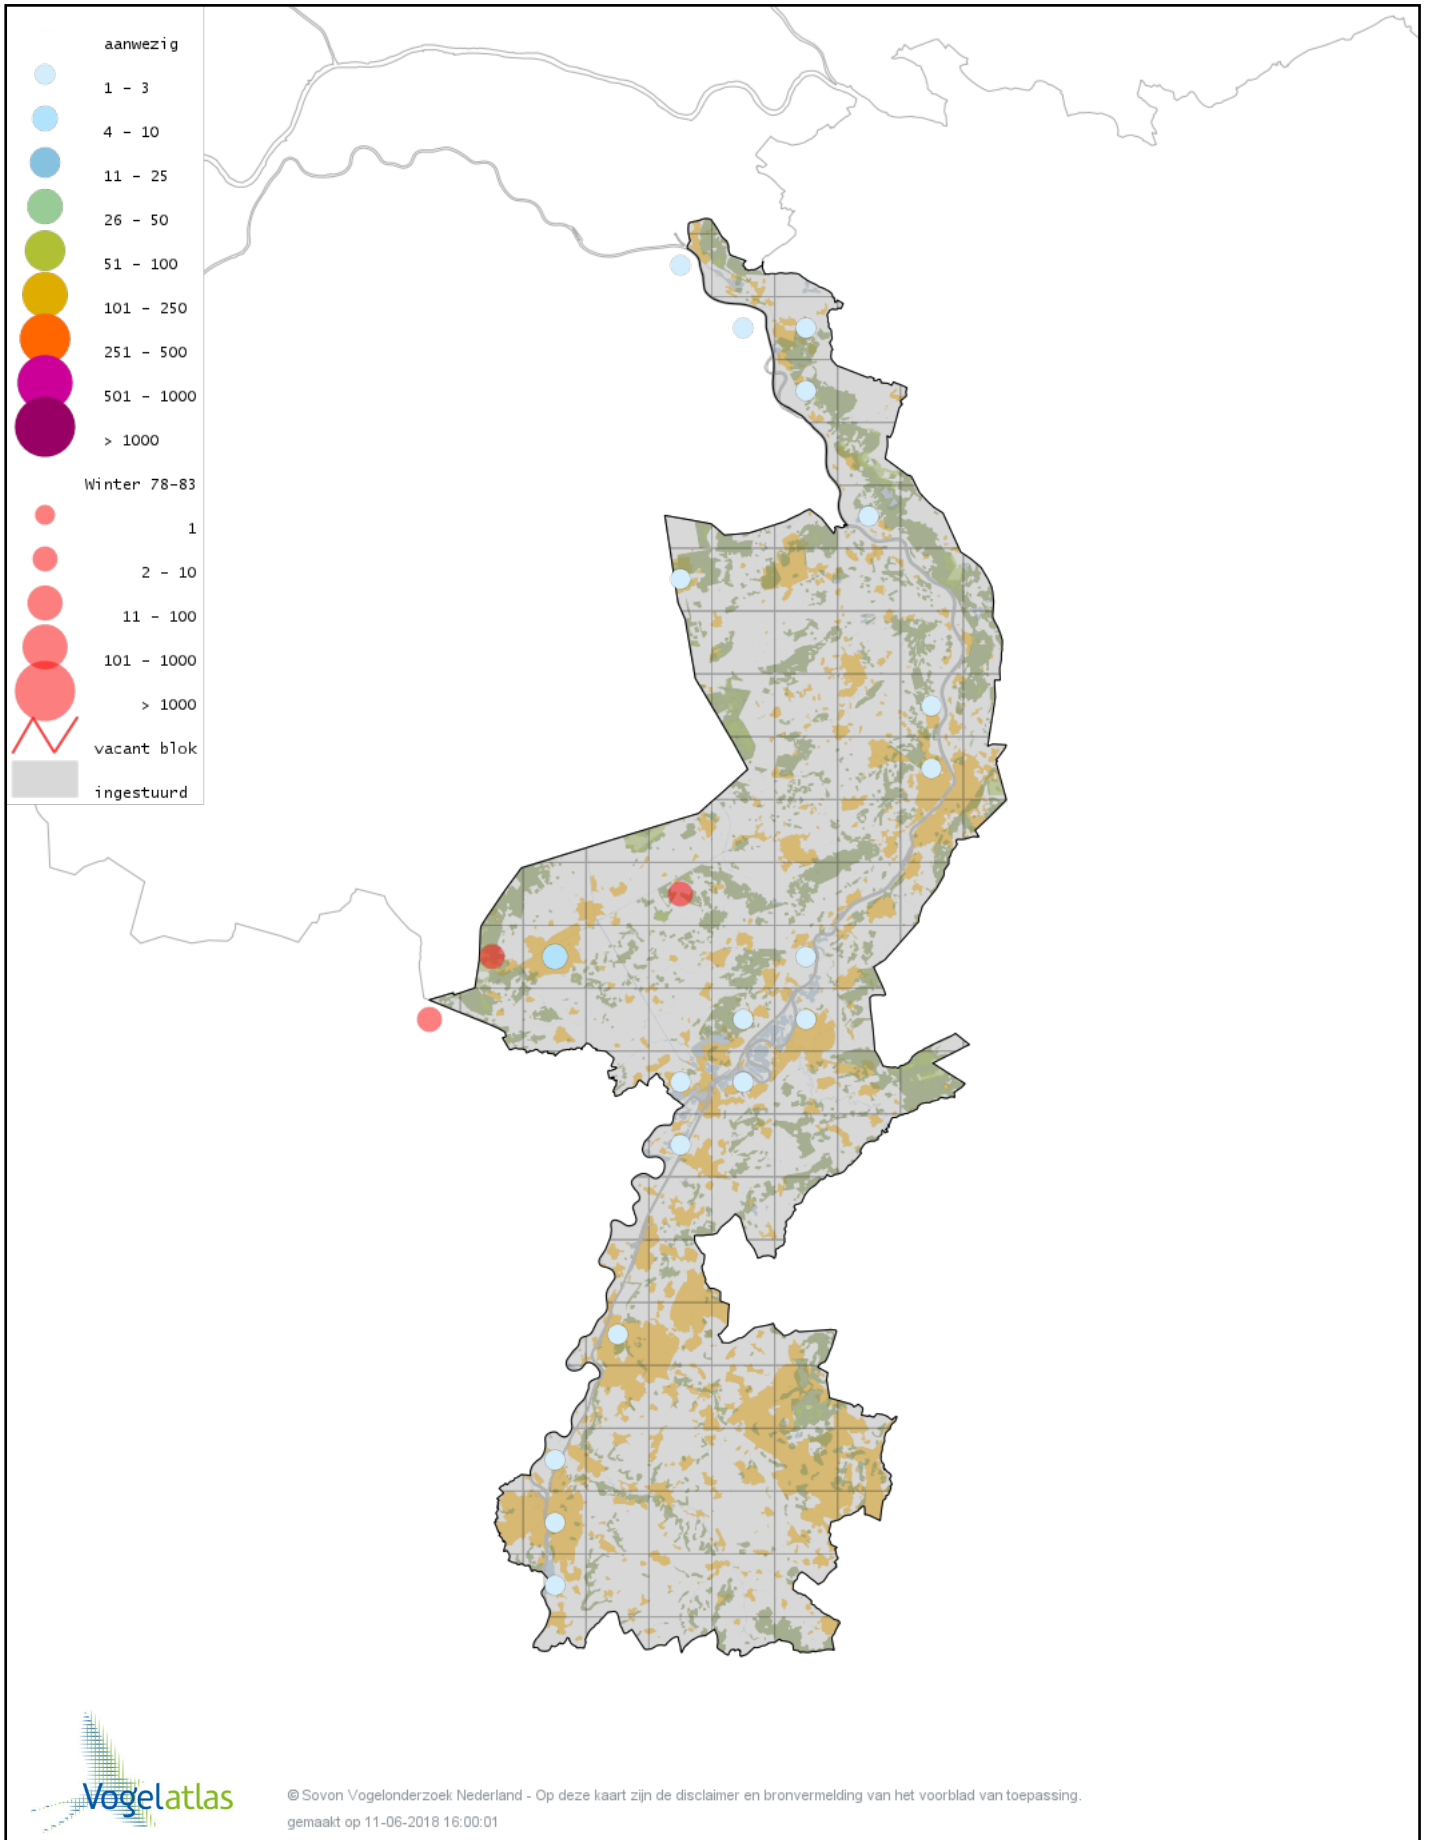

Voorlopige verspreidingskaart Oeverloper winter

Voorlopige verspreidingskaart Witgat winter

Voorlopige verspreidingskaart Tureluur winter

Voorlopige verspreidingskaart Grote Jager winter

Voorlopige verspreidingskaart Kokmeeuw winter

Voorlopige verspreidingskaart Zwartkopmeeuw winter

Voorlopige verspreidingskaart Stormmeeuw winter

Voorlopige verspreidingskaart Kleine Mantelmeeuw winter

Voorlopige verspreidingskaart Zilvermeeuw winter

Voorlopige verspreidingskaart Geelpootmeeuw winter

Voorlopige verspreidingskaart Pontische Meeuw winter

Voorlopige verspreidingskaart Grote Mantelmeeuw winter

Voorlopige verspreidingskaart Stadsduif winter