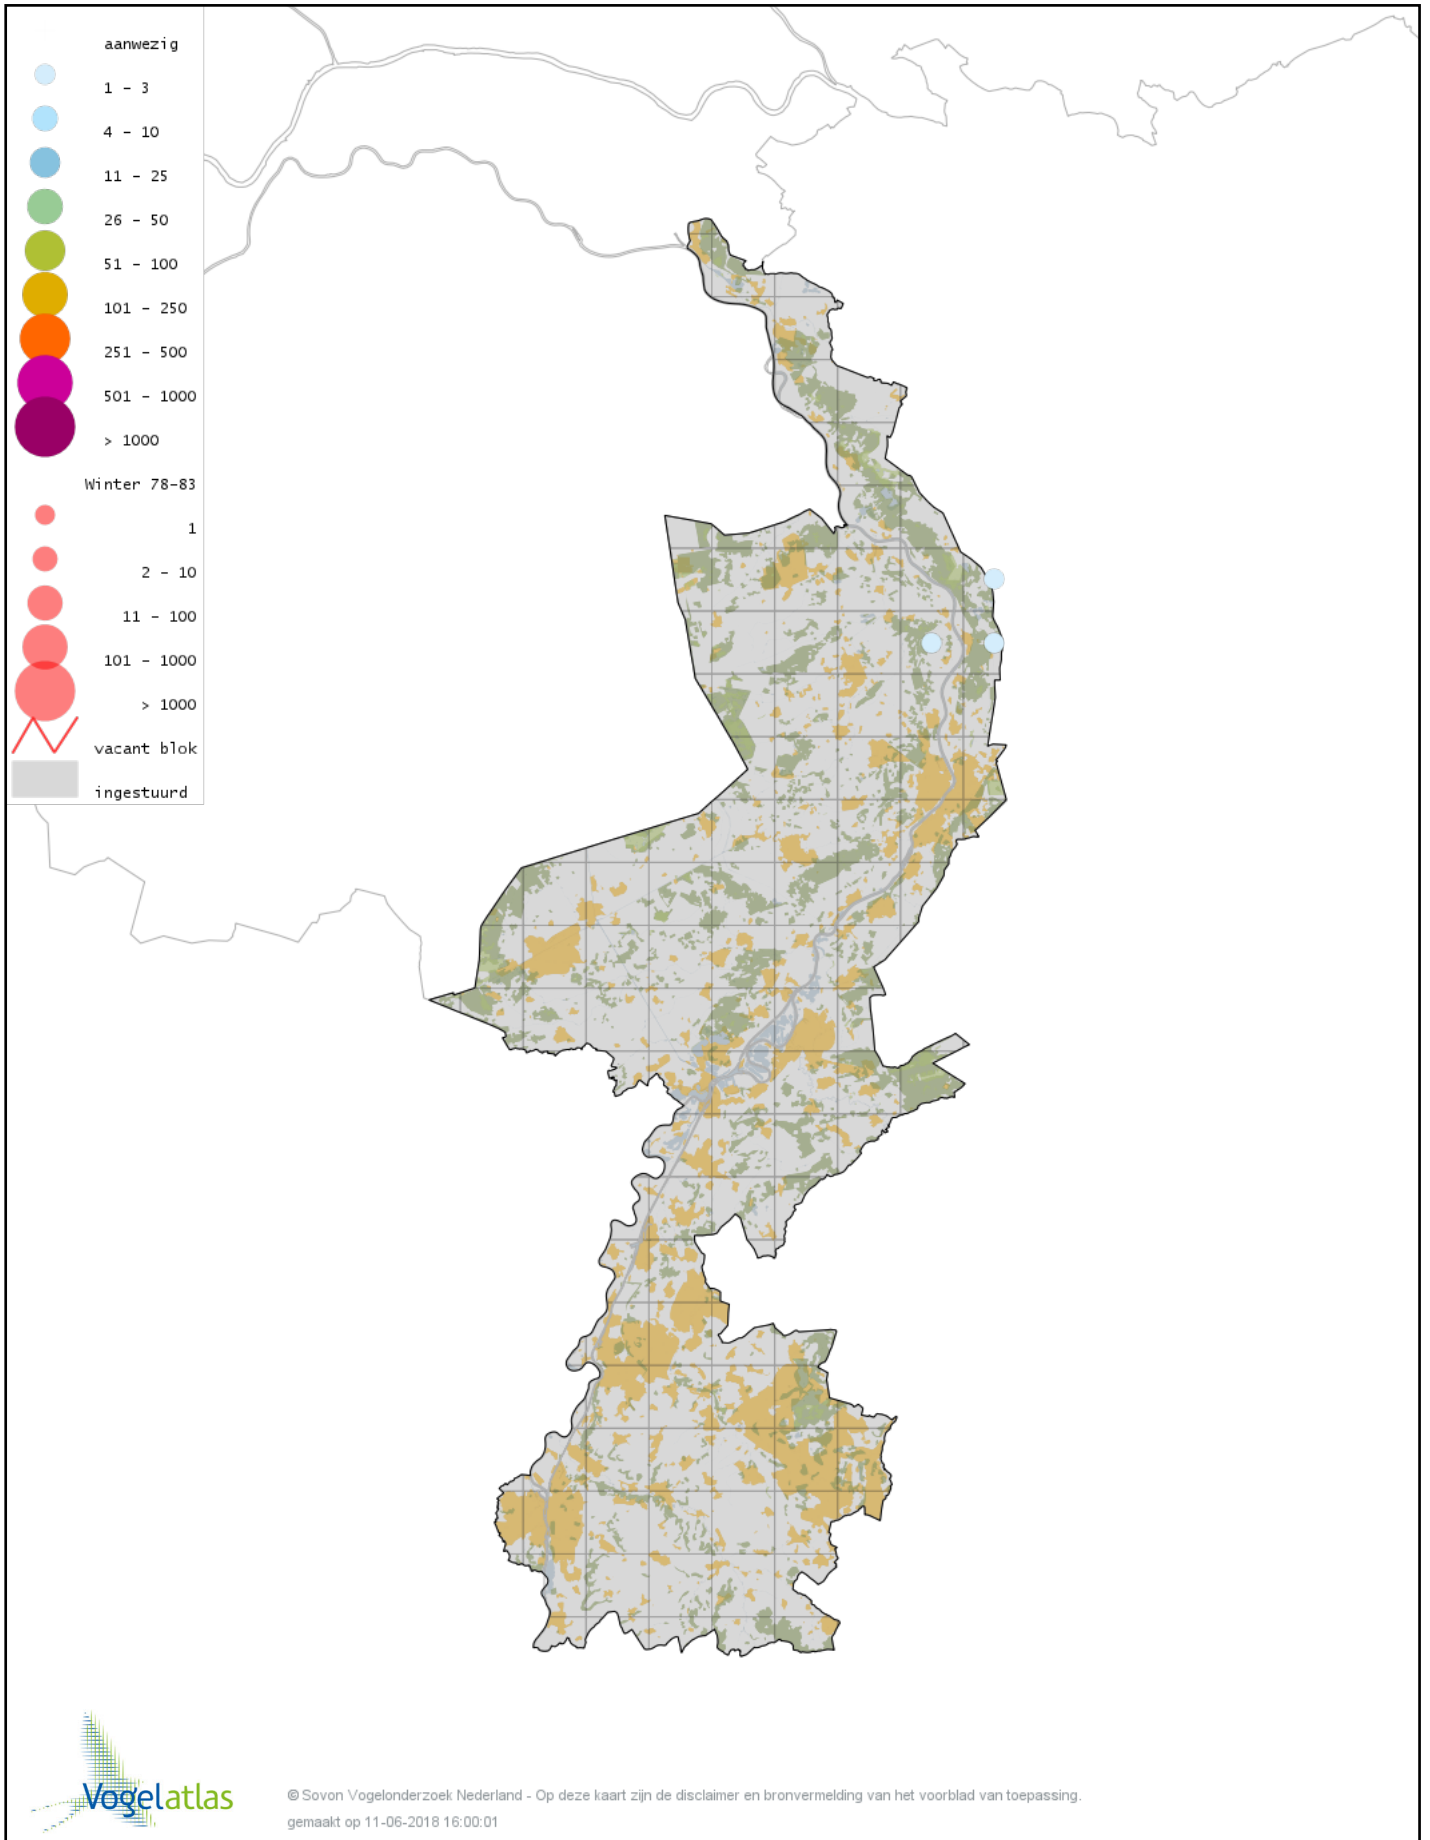

Voorlopige verspreidingskaart Middelste Zaagbek winter

Voorlopige verspreidingskaart Ringtaling winter

Voorlopige verspreidingskaart Krakeend winter

Voorlopige verspreidingskaart Chileense Smient winter

Voorlopige verspreidingskaart Smient winter

Voorlopige verspreidingskaart Slobeend winter

Voorlopige verspreidingskaart Wilde Eend winter

Voorlopige verspreidingskaart Soepeend winter

Voorlopige verspreidingskaart Bahamapijlstaart winter

Voorlopige verspreidingskaart Pijlstaart winter