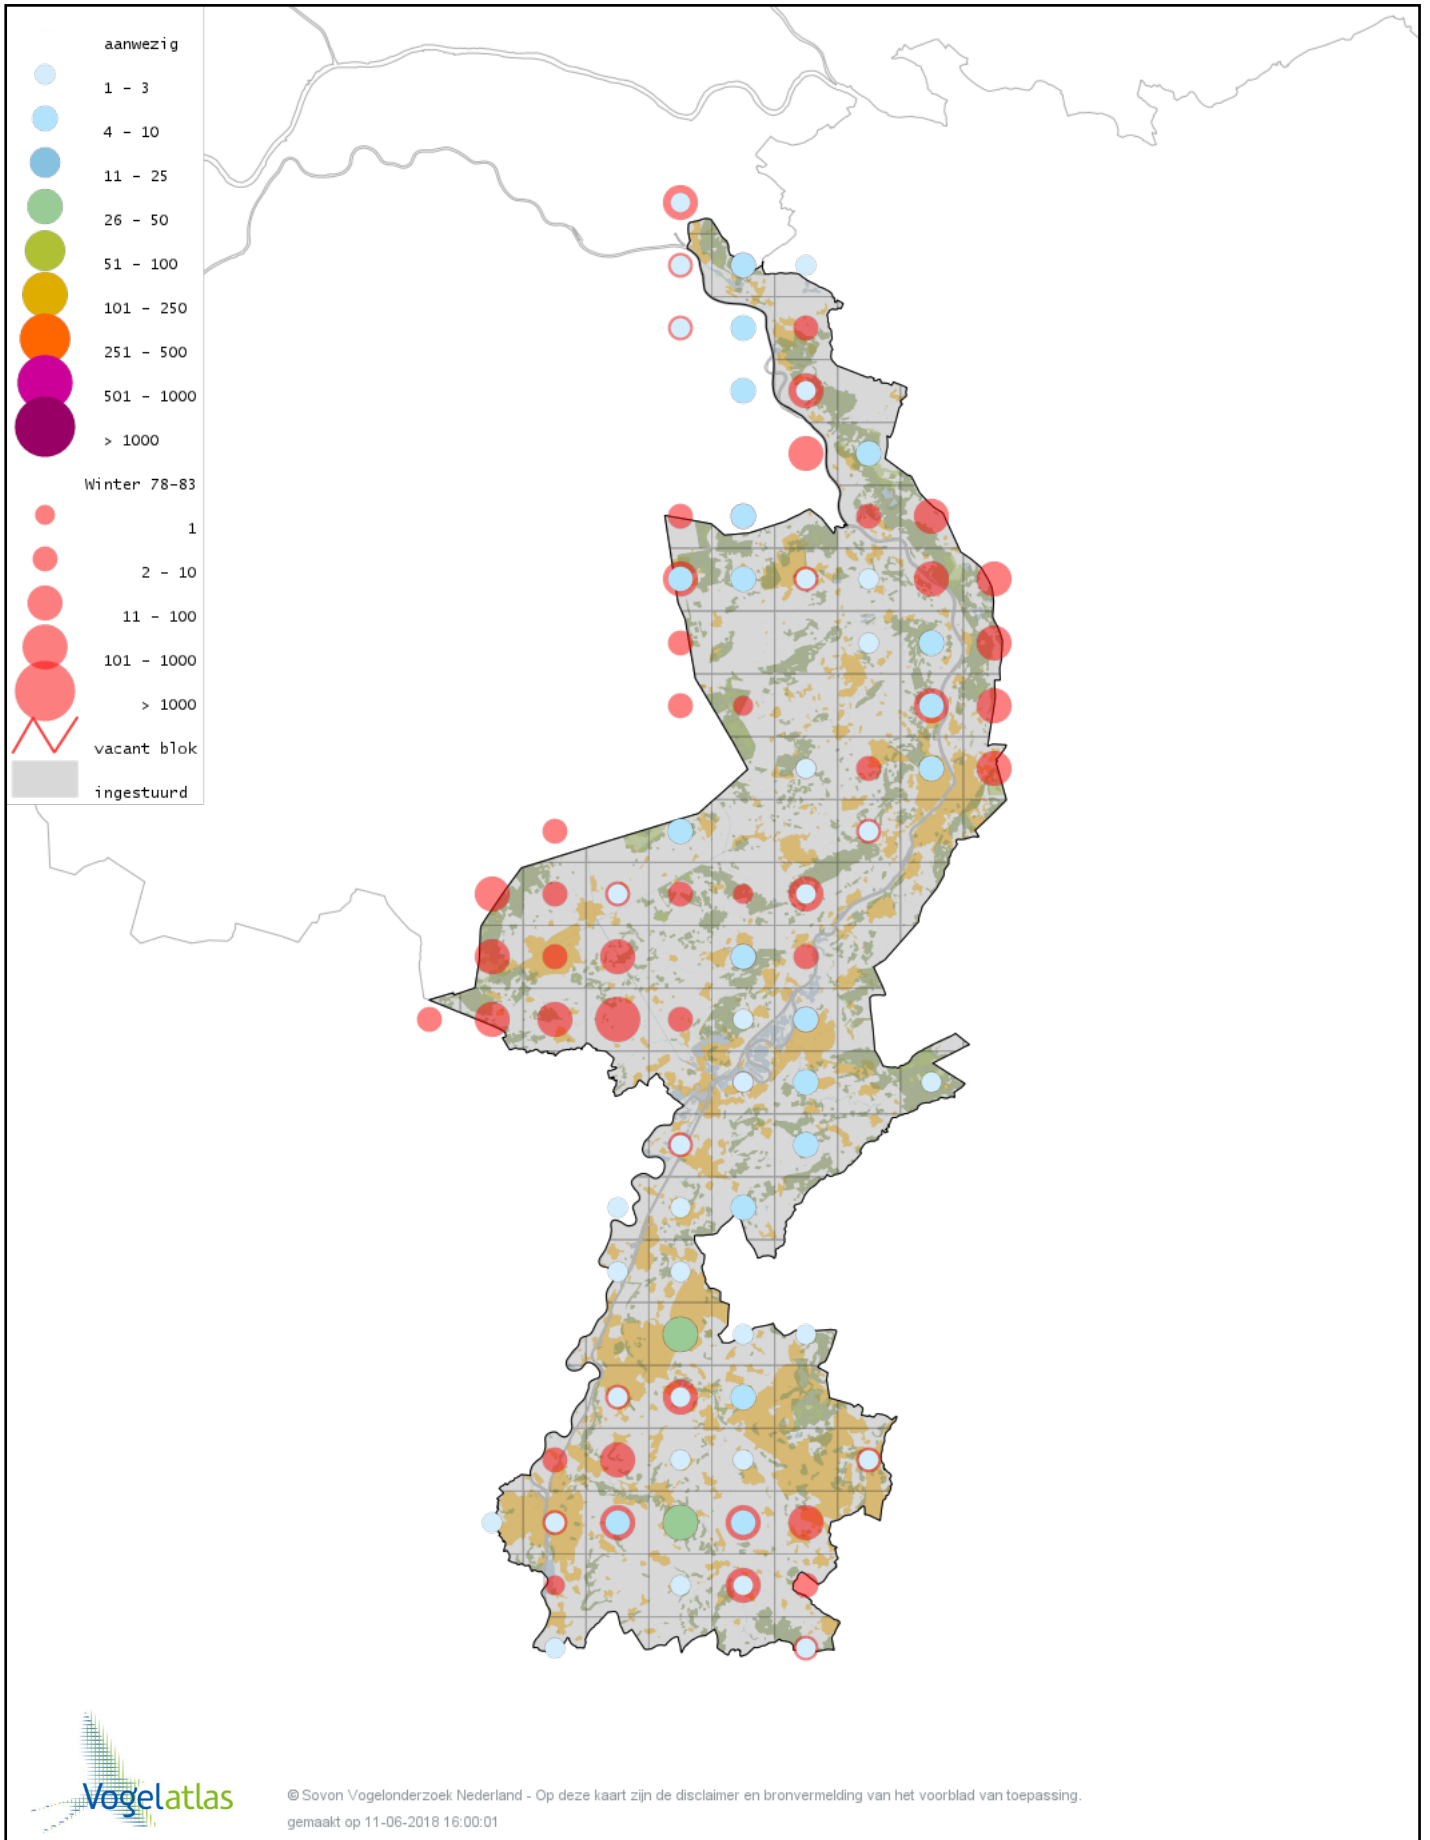

Voorlopige verspreidingskaart Holenduif winter

Voorlopige verspreidingskaart Houtduif winter

Voorlopige verspreidingskaart Turkse Tortel winter

Voorlopige verspreidingskaart Valkparkiet winter

Voorlopige verspreidingskaart Halsbandparkiet winter

Voorlopige verspreidingskaart Kerkuil winter

Voorlopige verspreidingskaart Steenuil winter

Voorlopige verspreidingskaart Bosuil winter

Voorlopige verspreidingskaart Ransuil winter

Voorlopige verspreidingskaart Velduil winter