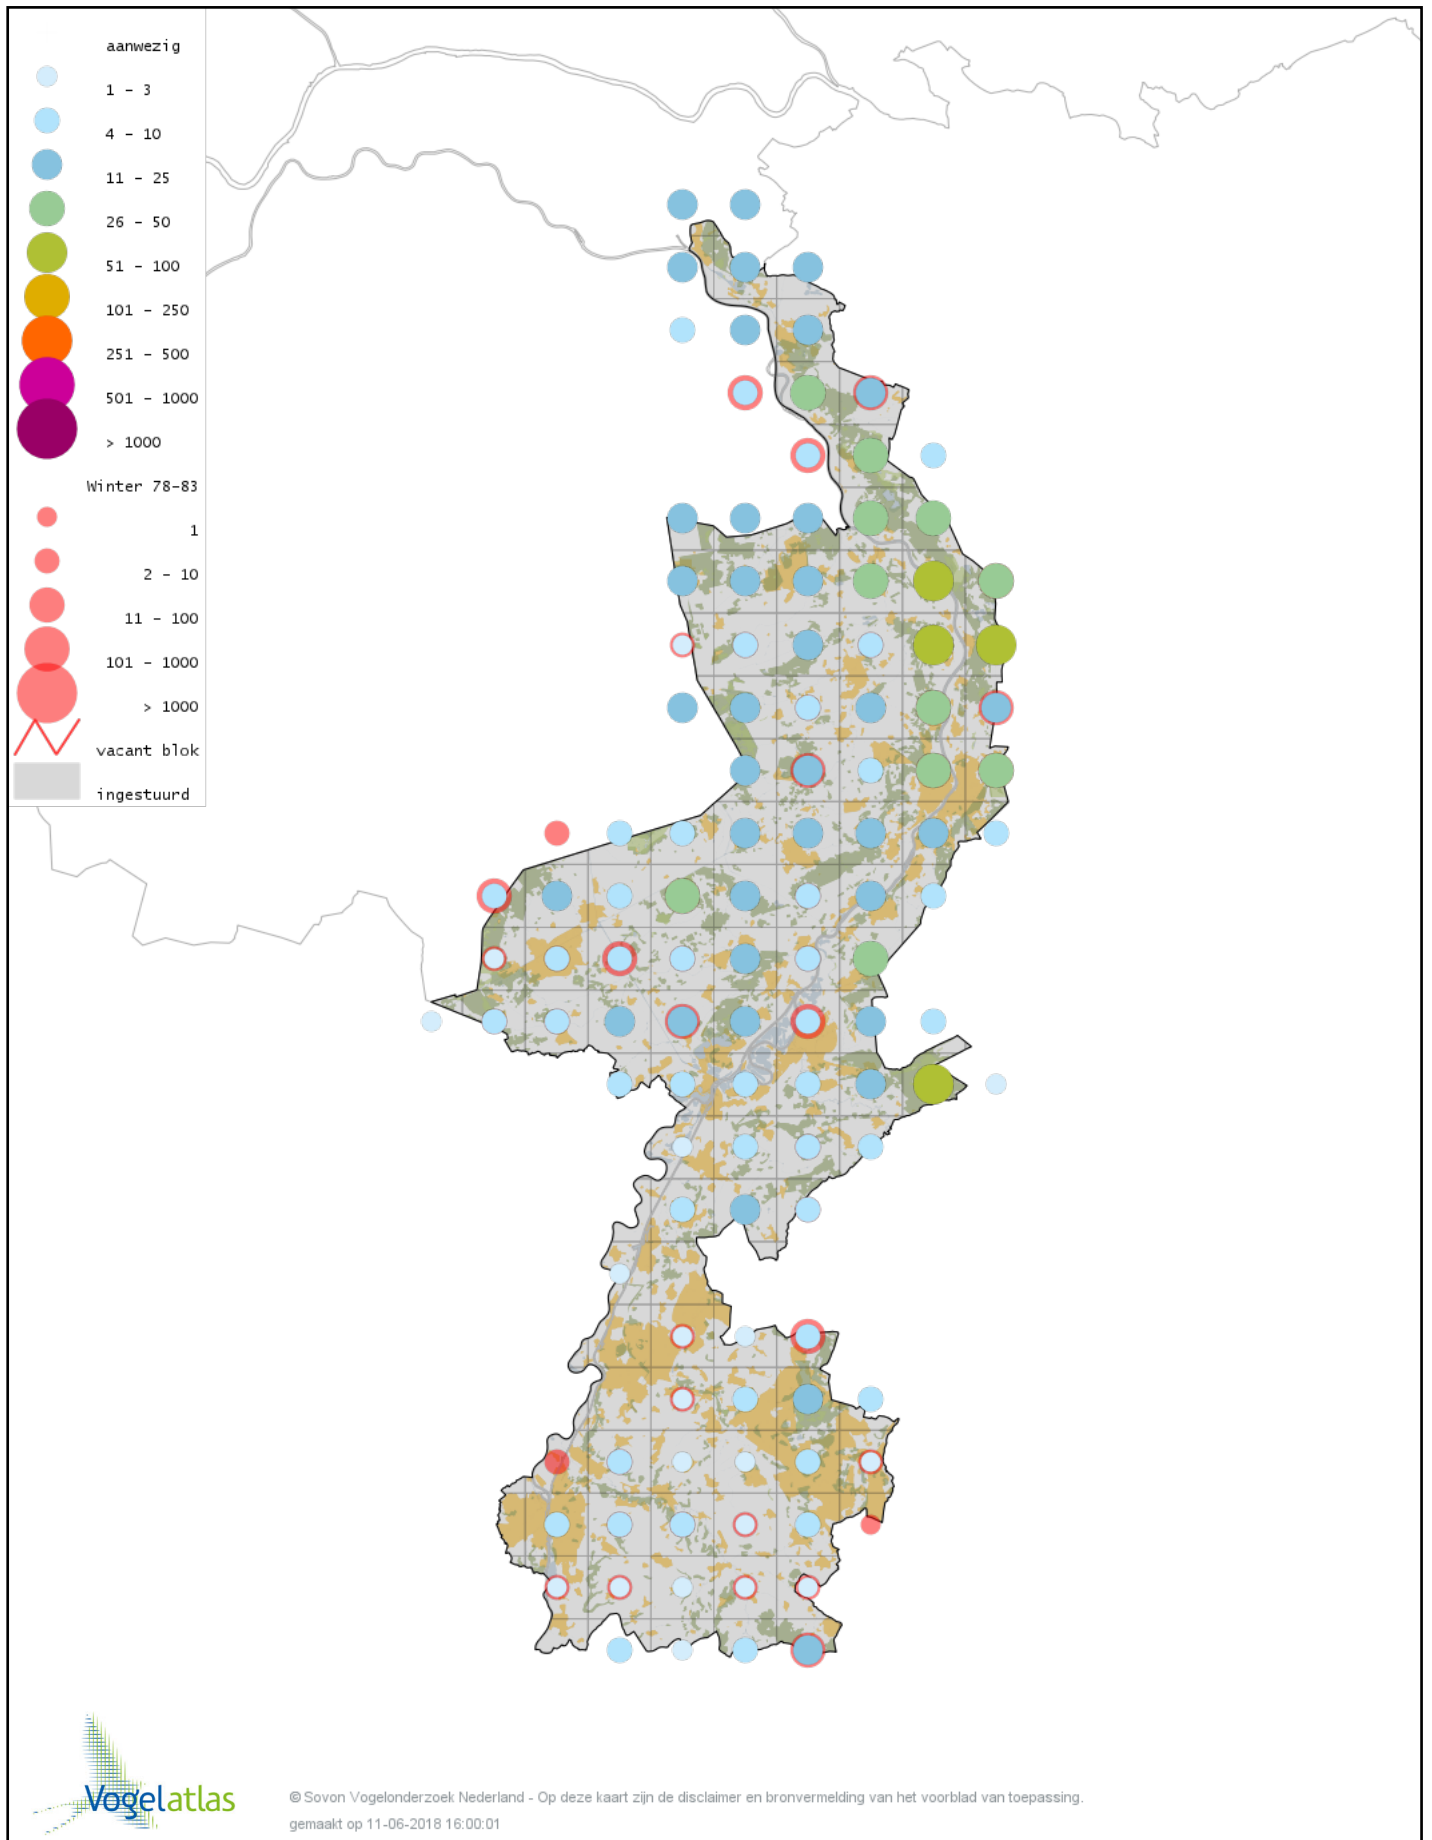

Voorlopige verspreidingskaart Europese Kanarie winter

Voorlopige verspreidingskaart Kanarie winter

Voorlopige verspreidingskaart Groenling winter

Voorlopige verspreidingskaart Putter winter

Voorlopige verspreidingskaart Sijs winter

Voorlopige verspreidingskaart Kneu winter

Voorlopige verspreidingskaart Frater winter

Voorlopige verspreidingskaart Kleine Barmsijs winter

Voorlopige verspreidingskaart Grote Barmsijs winter

Voorlopige verspreidingskaart Barmsijs (Grote of Kleine) winter

Voorlopige verspreidingskaart Kruisbek winter

Voorlopige verspreidingskaart Grote Kruisbek winter

Voorlopige verspreidingskaart Goudvink winter

Voorlopige verspreidingskaart Noordse Goudvink winter

Voorlopige verspreidingskaart Appelvink winter