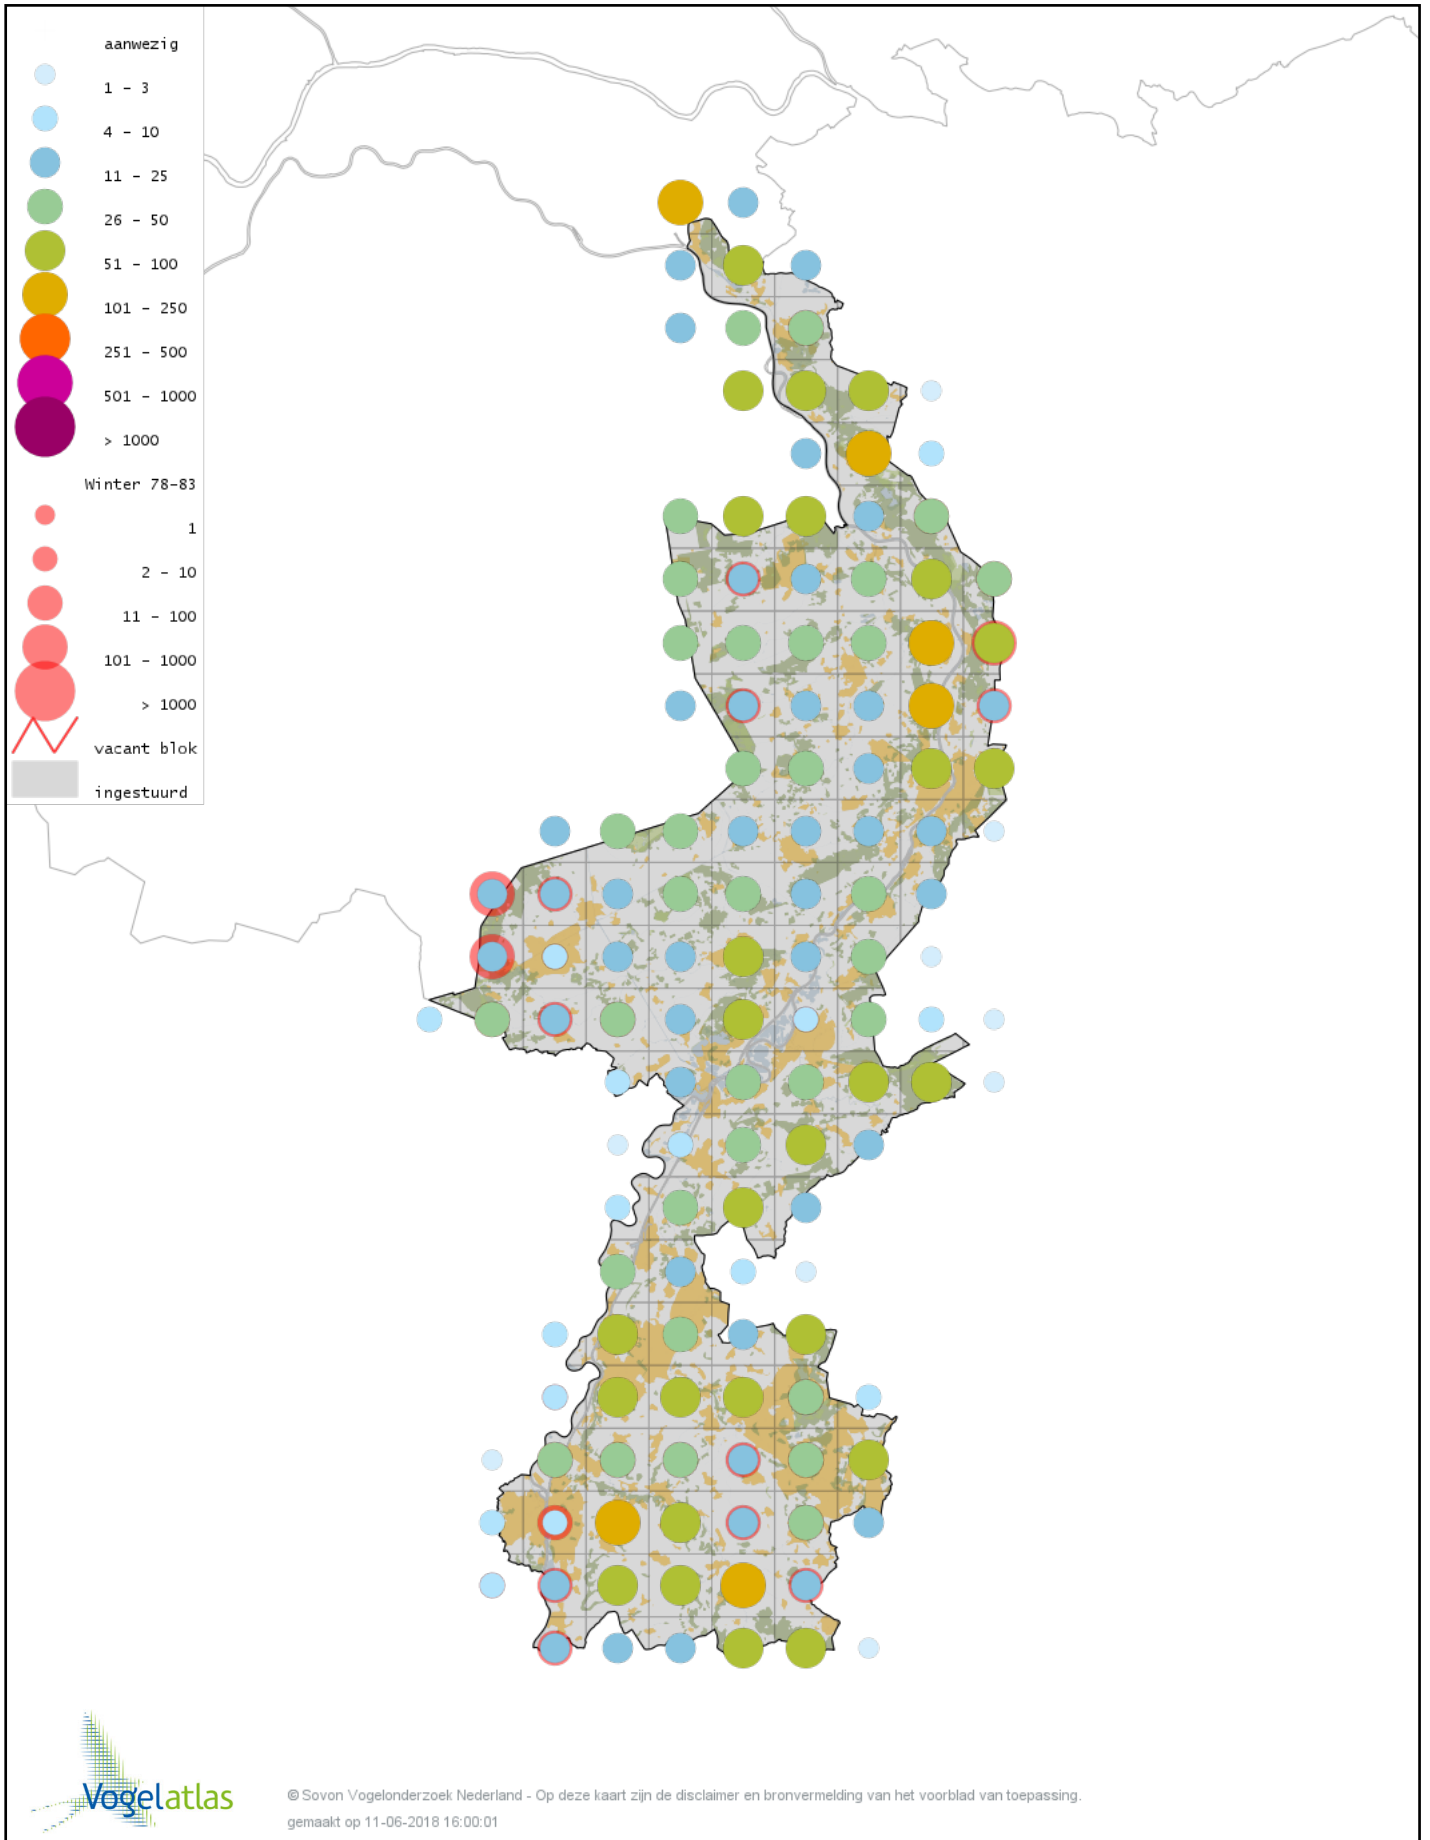

Voorlopige verspreidingskaart IJsvogel winter

Voorlopige verspreidingskaart Groene Specht winter

Voorlopige verspreidingskaart Zwarte Specht winter

Voorlopige verspreidingskaart Grote Bonte Specht winter