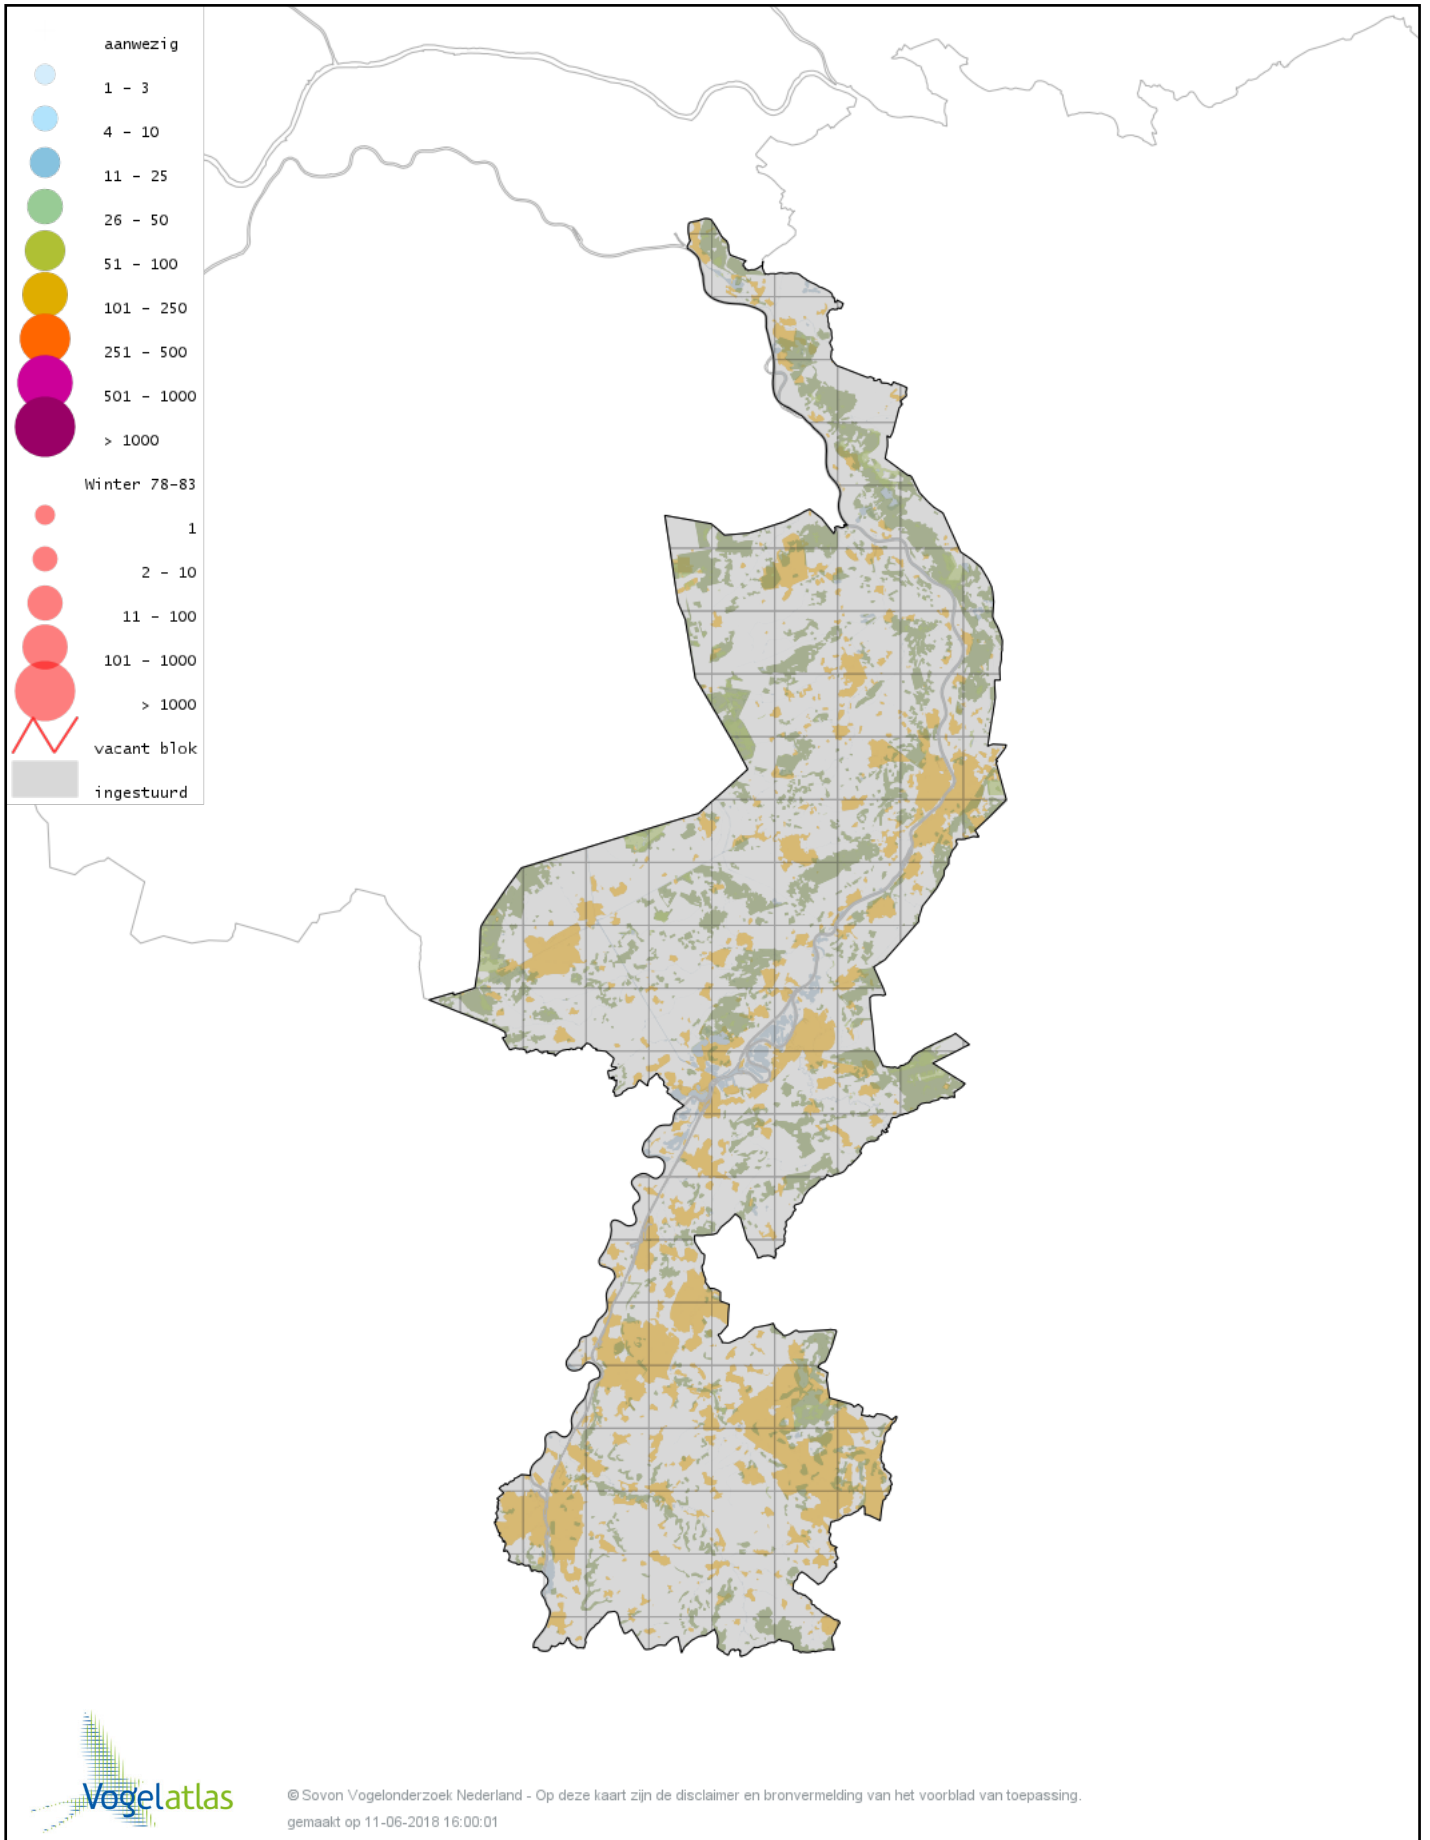

Voorlopige verspreidingskaart Bokje winter

Voorlopige verspreidingskaart Watersnip winter

Voorlopige verspreidingskaart Houtsnip winter

Voorlopige verspreidingskaart Grutto winter

Voorlopige verspreidingskaart Wulp winter

Voorlopige verspreidingskaart Oeverloper winter

Voorlopige verspreidingskaart Witgat winter

Voorlopige verspreidingskaart Tureluur winter

Voorlopige verspreidingskaart Grote Jager winter

Voorlopige verspreidingskaart Kokmeeuw winter