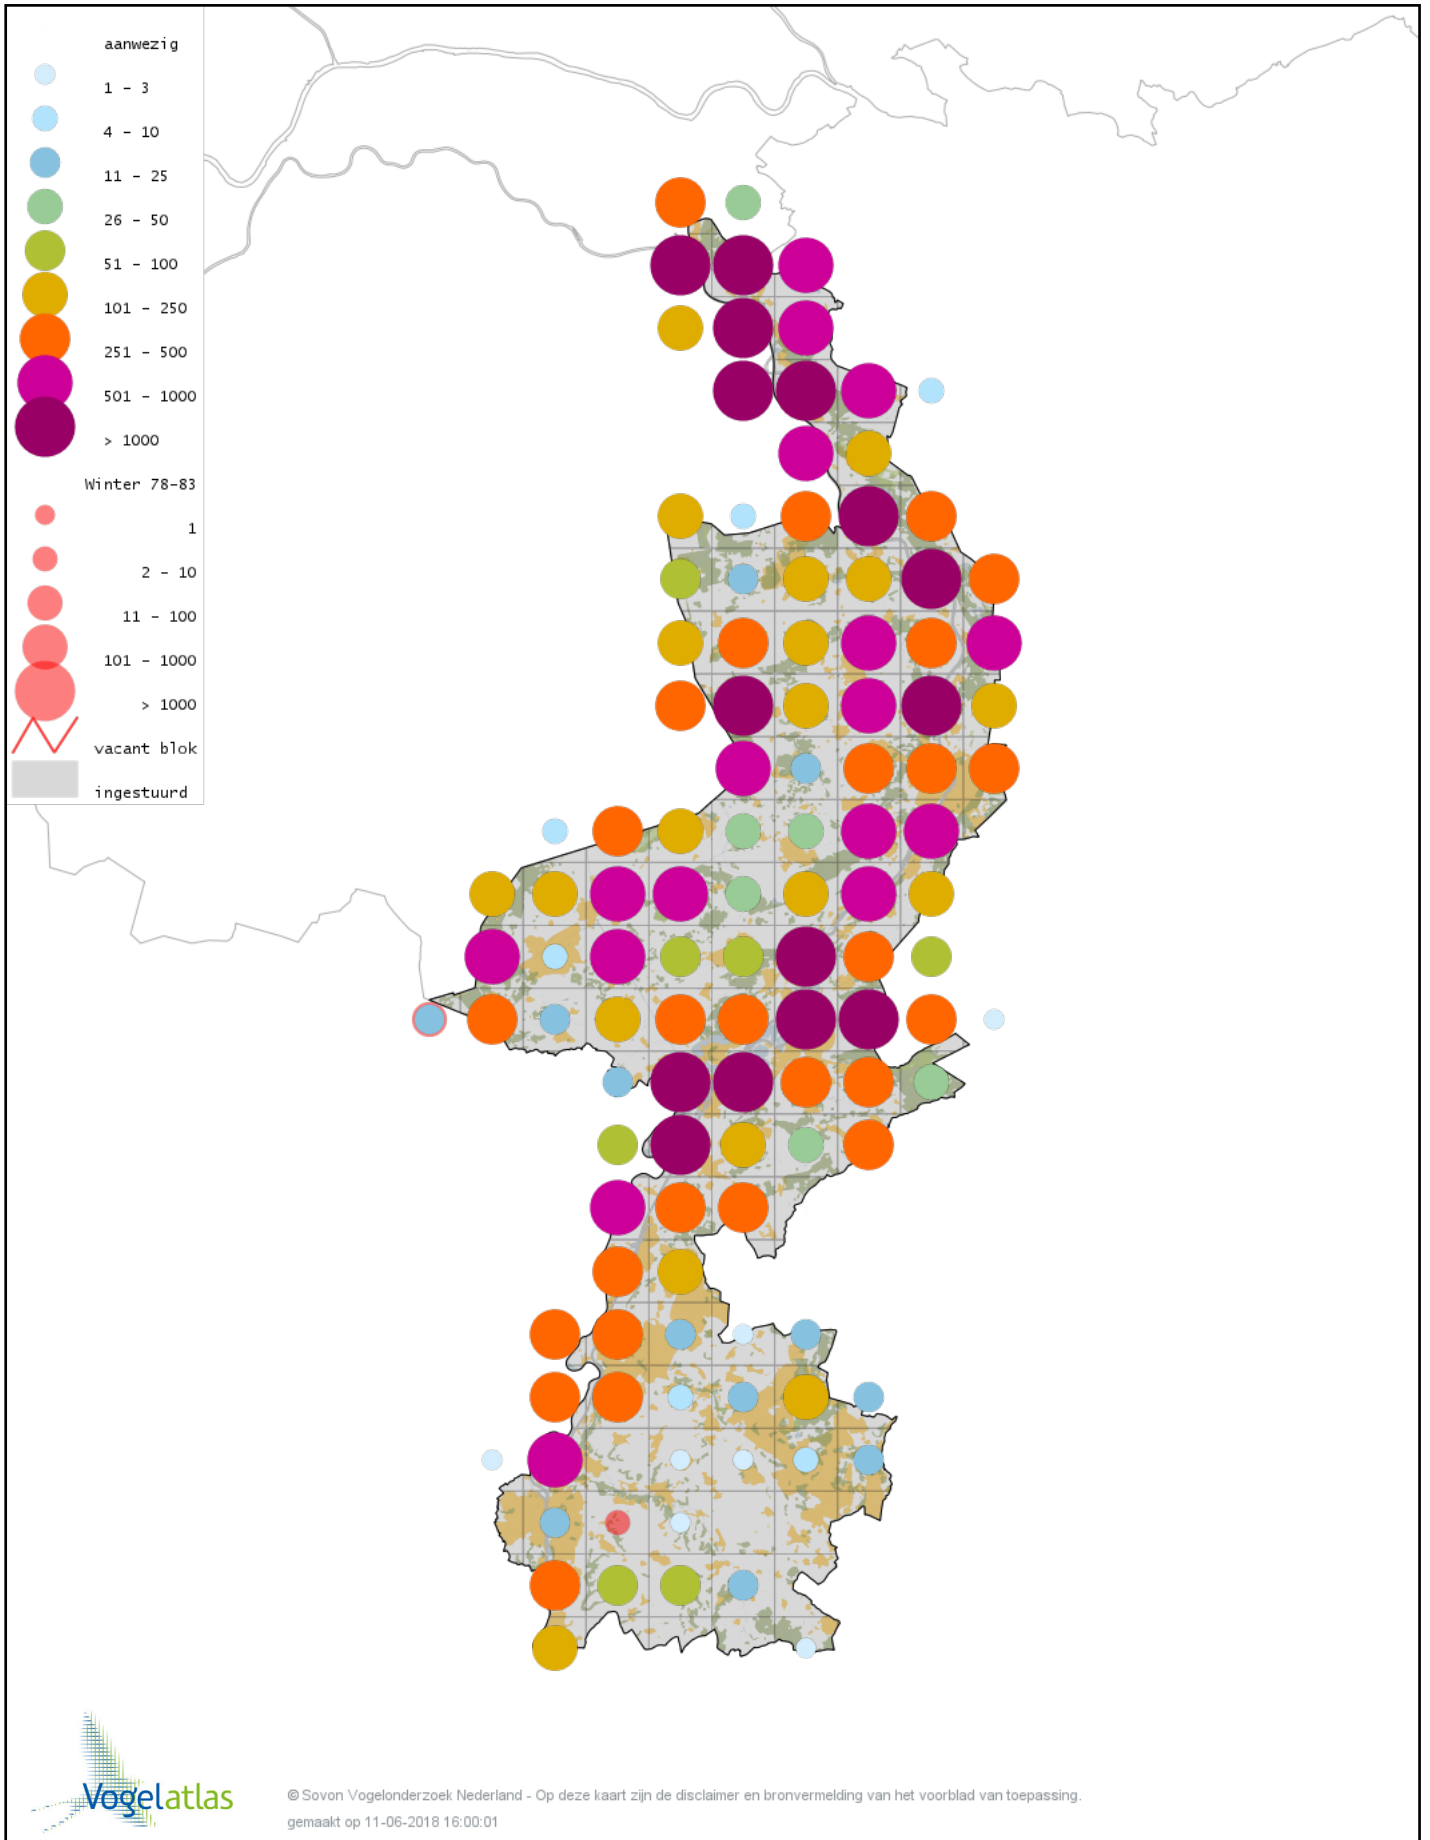

Ook worden in de kaarten de historische atlasresultaten (in rood) weergegeven.

Disclaimer

Deze verspreidingskaarten ondersteunen het completeren van de atlastellingen en verzamelen van aanvullende waarnemingen. De kaarten zijn nog niet volledig en kunnen fouten bevatten. Overname is toegestaan onder voorwaarde van bronvermelding (www.sovon.nl/vogelatlas)

Voorlopige verspreidingskaart Sneeuwgans winter

Voorlopige verspreidingskaart Keizergans winter

Voorlopige verspreidingskaart Knobbelgans (Chinese) winter

Voorlopige verspreidingskaart Taigarietgans winter

Voorlopige verspreidingskaart Toendrarietgans winter

Voorlopige verspreidingskaart Rietgans (Taiga of Toendra) winter

Voorlopige verspreidingskaart Kleine Rietgans winter

Voorlopige verspreidingskaart Grauwe Gans winter

Voorlopige verspreidingskaart Soepgans winter

Voorlopige verspreidingskaart Dwerggans winter

Voorlopige verspreidingskaart Kolgans winter

Voorlopige verspreidingskaart Kleine Canadese Gans (minima) winter