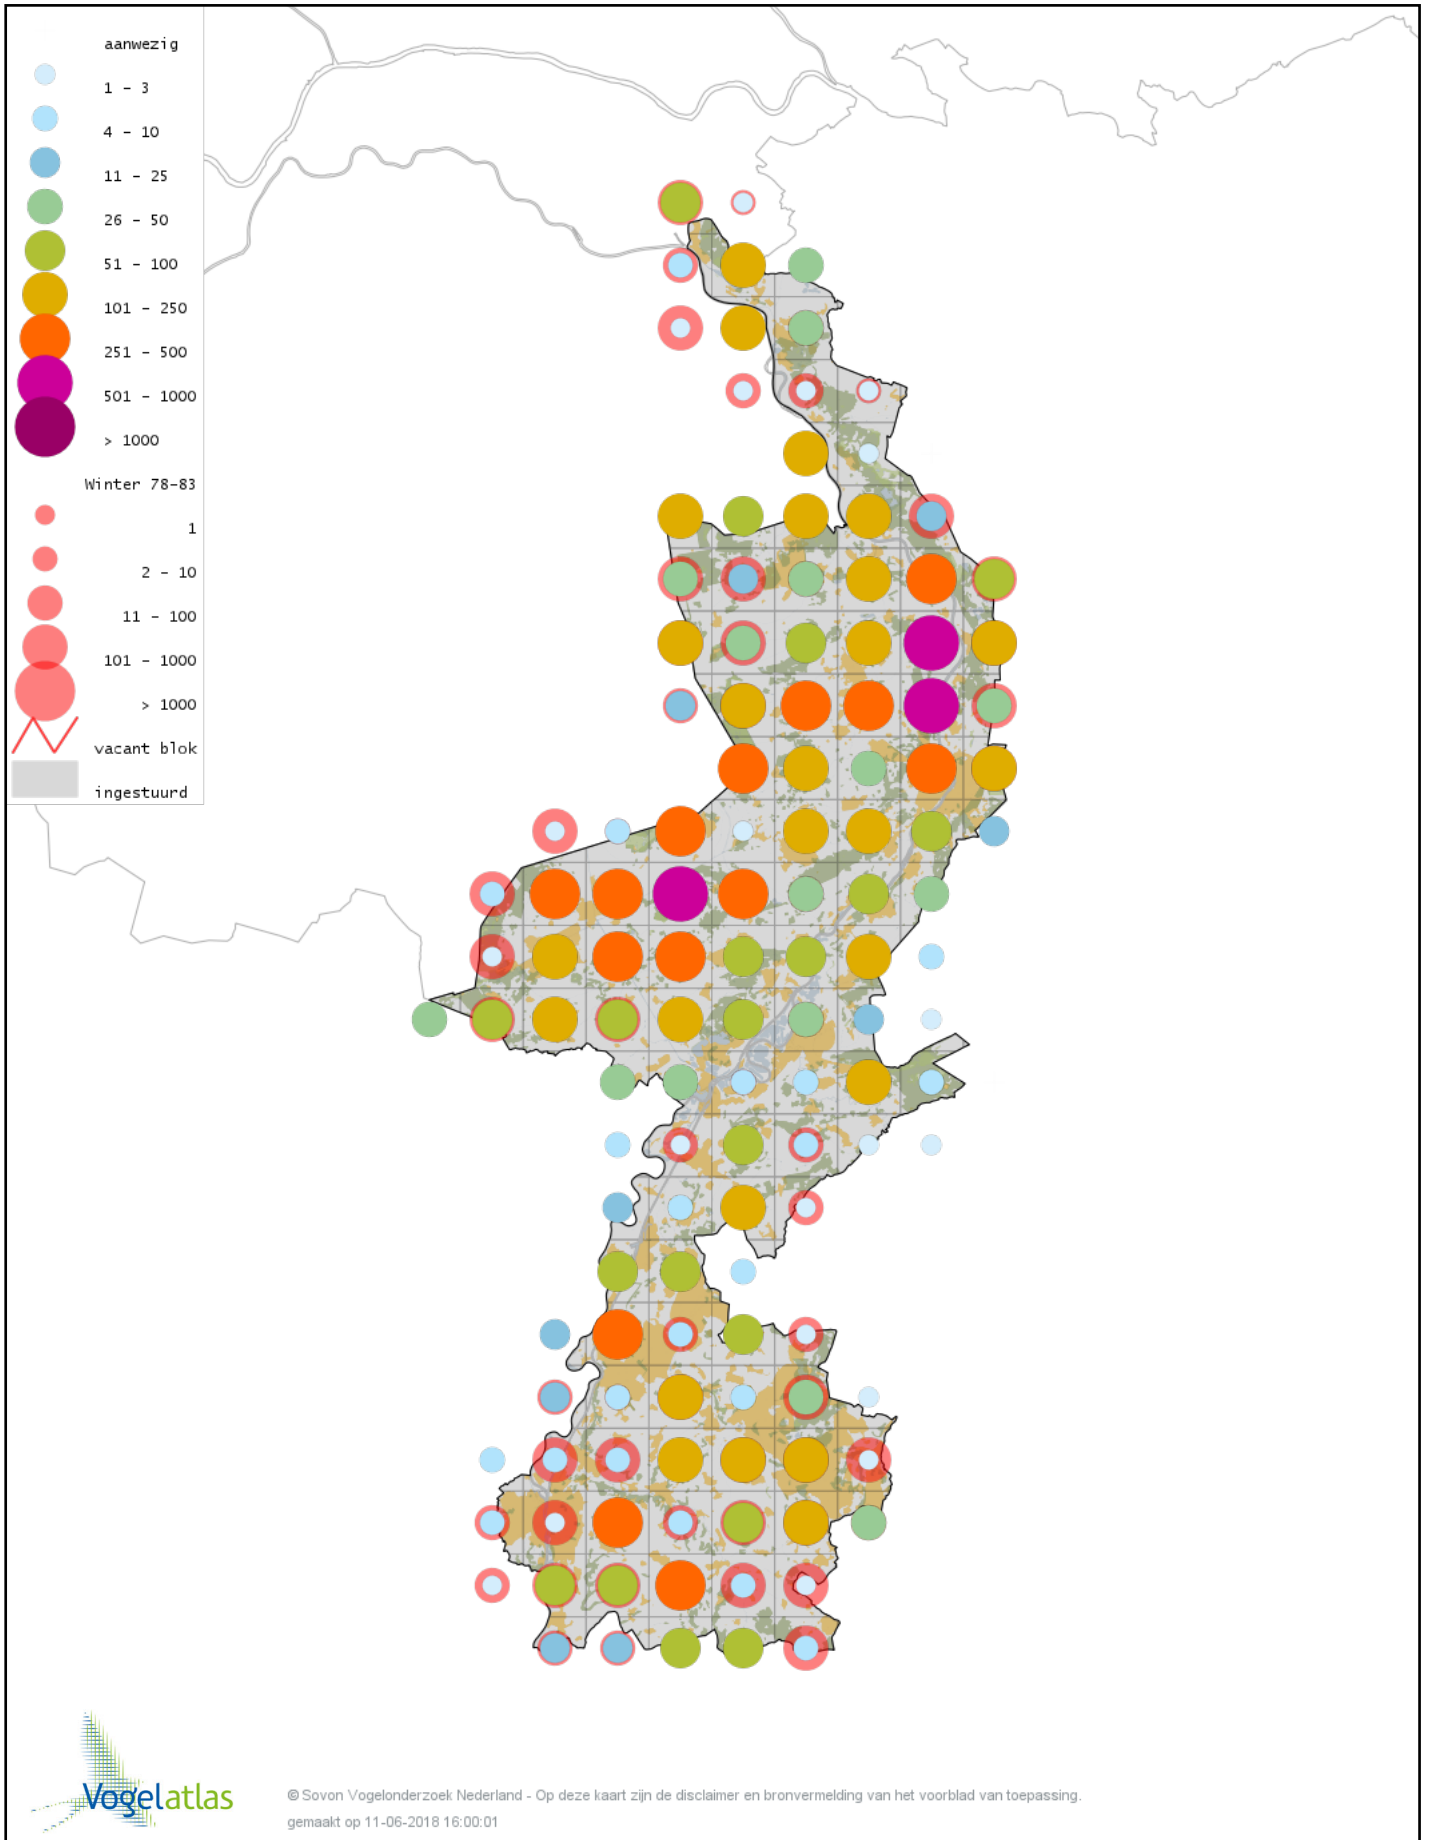

Voorlopige verspreidingskaart Zwartkop winter

Voorlopige verspreidingskaart Pestvogel winter

Voorlopige verspreidingskaart Boomklever winter

Voorlopige verspreidingskaart Kortsnavelboomkruiper winter

Voorlopige verspreidingskaart Boomkruiper winter

Voorlopige verspreidingskaart Winterkoning winter

Voorlopige verspreidingskaart Spreeuw winter

Voorlopige verspreidingskaart Waterspreeuw winter

Voorlopige verspreidingskaart Roodbuikwaterspreeuw winter

Voorlopige verspreidingskaart Merel winter