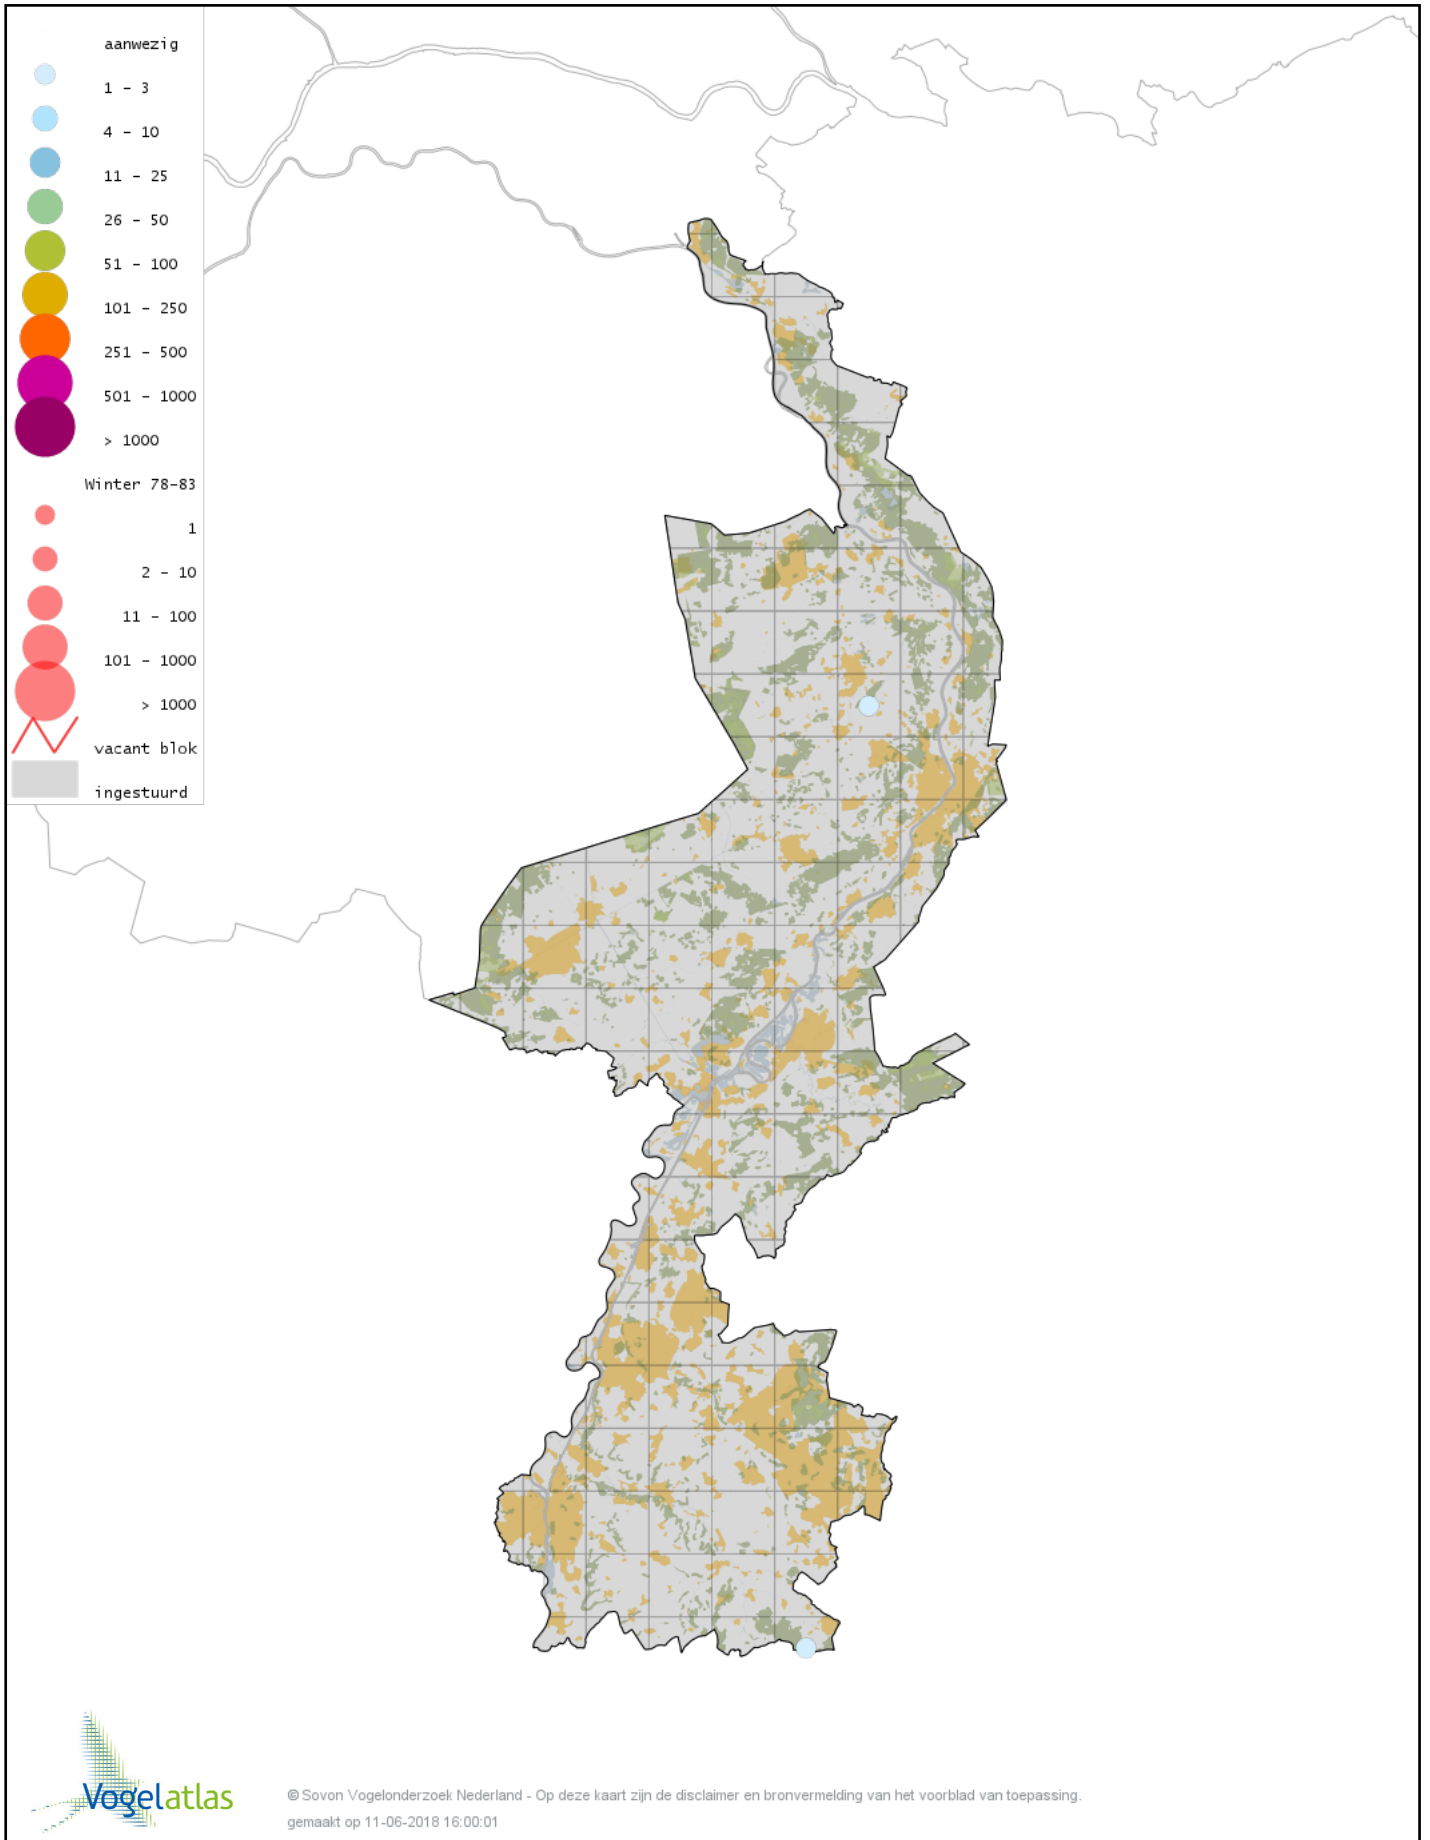

Voorlopige verspreidingskaart Grote Zee-eend winter

Voorlopige verspreidingskaart Nonnetje winter

Voorlopige verspreidingskaart Buffelkopeend winter

Voorlopige verspreidingskaart Brilduiker winter

Voorlopige verspreidingskaart Grote Zaagbek winter

Voorlopige verspreidingskaart Middelste Zaagbek winter

Voorlopige verspreidingskaart Ringtaling winter

Voorlopige verspreidingskaart Krakeend winter

Voorlopige verspreidingskaart Chileense Smient winter

Voorlopige verspreidingskaart Smient winter

Voorlopige verspreidingskaart Slobeend winter

Voorlopige verspreidingskaart Wilde Eend winter

Voorlopige verspreidingskaart Soepeend winter

Voorlopige verspreidingskaart Bahamapijlstaart winter

Voorlopige verspreidingskaart Pijlstaart winter