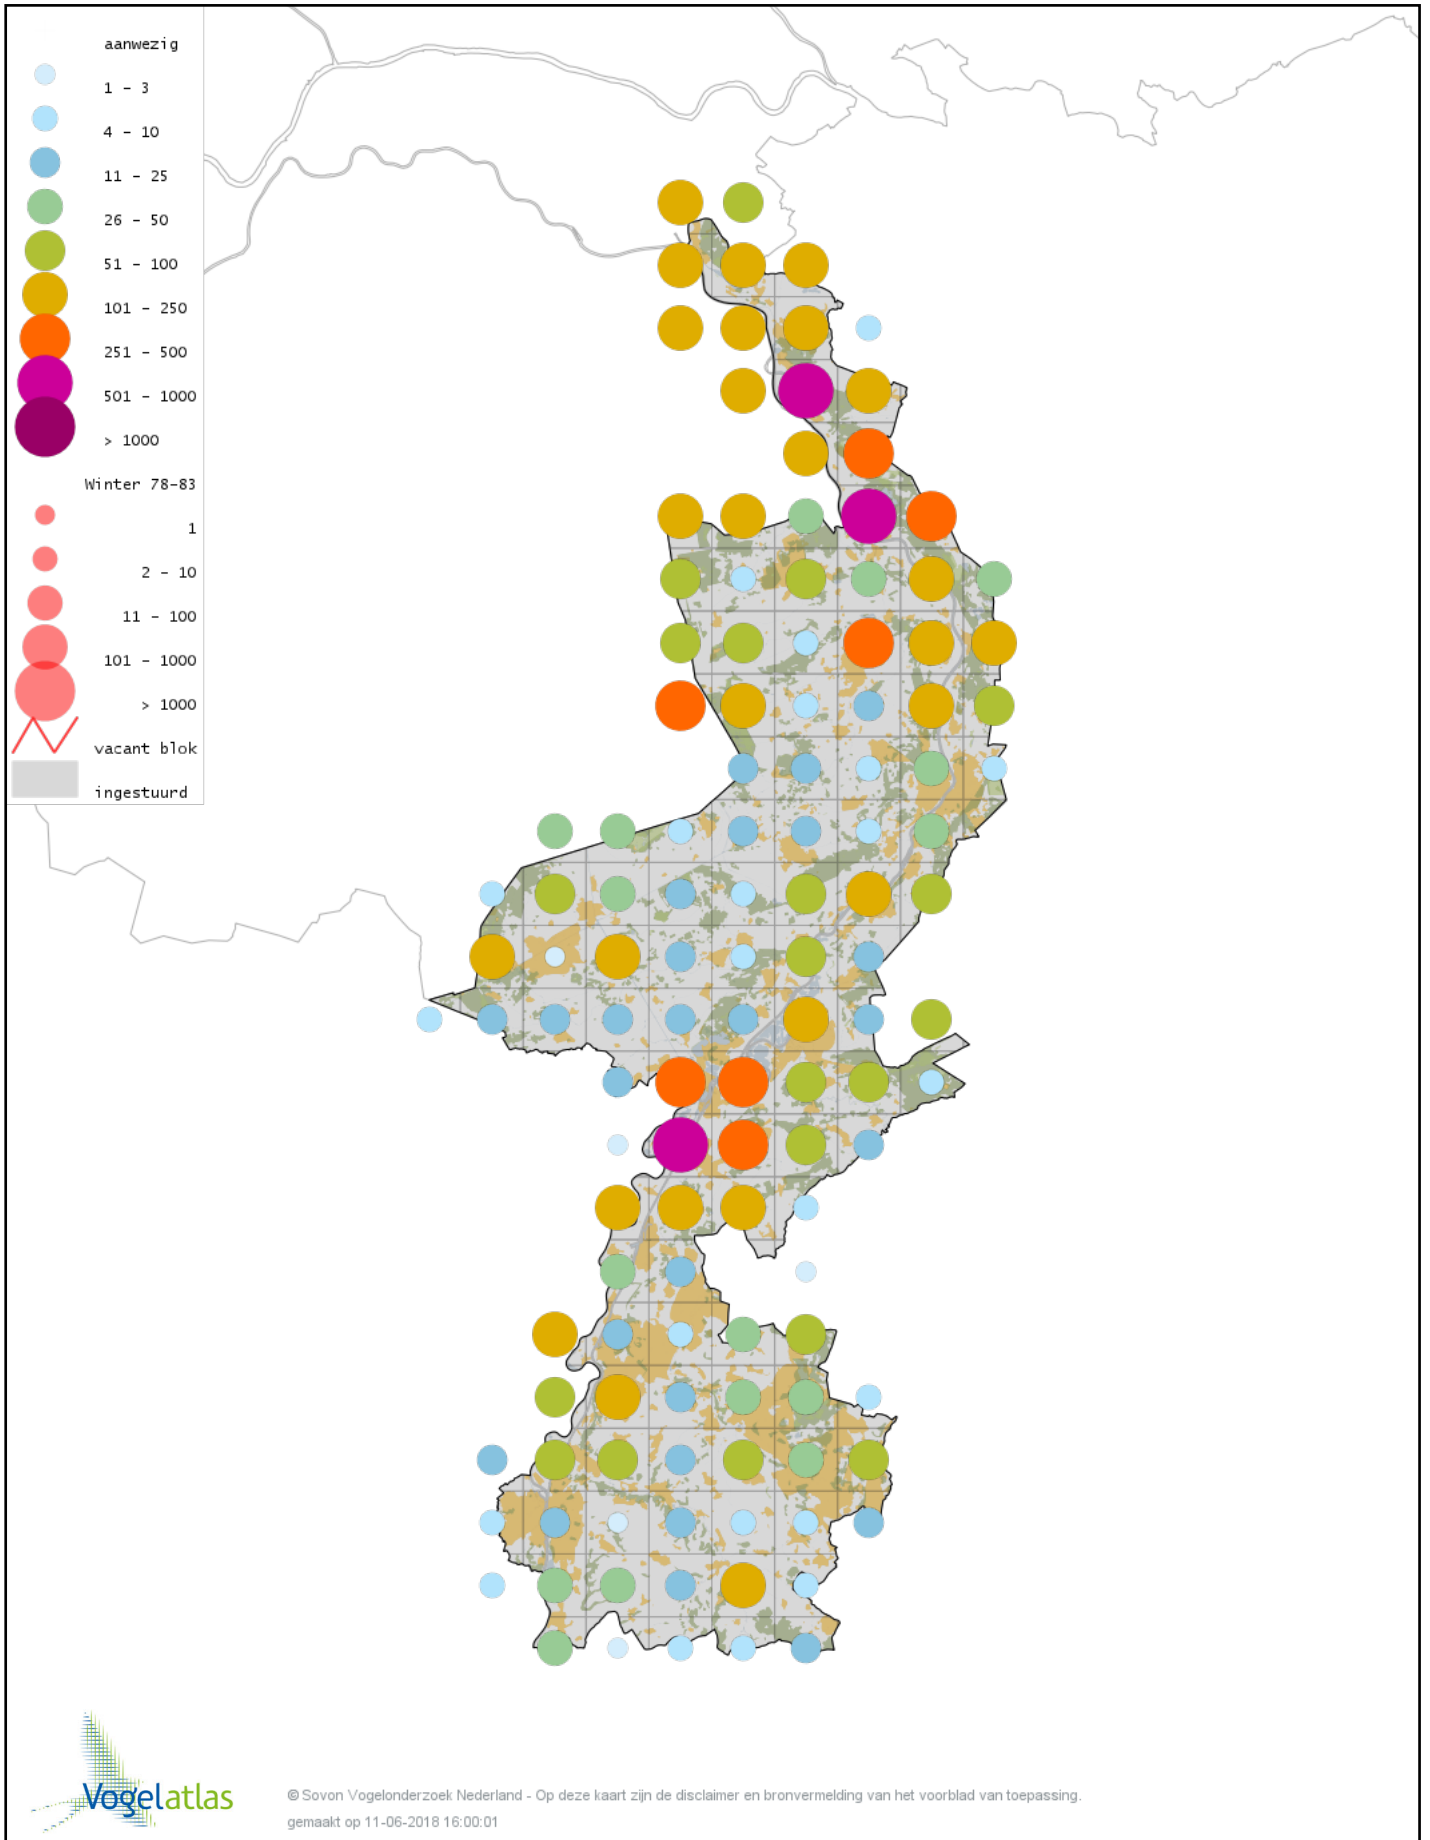

Voorlopige verspreidingskaart Grote Canadese Gans winter

Voorlopige verspreidingskaart Brandgans winter

Voorlopige verspreidingskaart Brandgans x Canadese Gans winter

Voorlopige verspreidingskaart hybride Brandgans x Dwerggans winter

Voorlopige verspreidingskaart Brandgans x Grauwe Gans winter

Voorlopige verspreidingskaart Brandgans x Kolgans winter

Voorlopige verspreidingskaart Brandgans x Sneeuwgans winter

Voorlopige verspreidingskaart Canadese gans x Grauwe gans winter

Voorlopige verspreidingskaart Roodhalsgans winter

Voorlopige verspreidingskaart Rotgans winter

Voorlopige verspreidingskaart Nijlgans winter

Voorlopige verspreidingskaart hybride gans winter

Voorlopige verspreidingskaart Casarca winter

Voorlopige verspreidingskaart Kaapse Casarca winter

Voorlopige verspreidingskaart Bergeend winter

Voorlopige verspreidingskaart Krooneend winter

Voorlopige verspreidingskaart Tafeleend winter

Voorlopige verspreidingskaart Witoogend winter