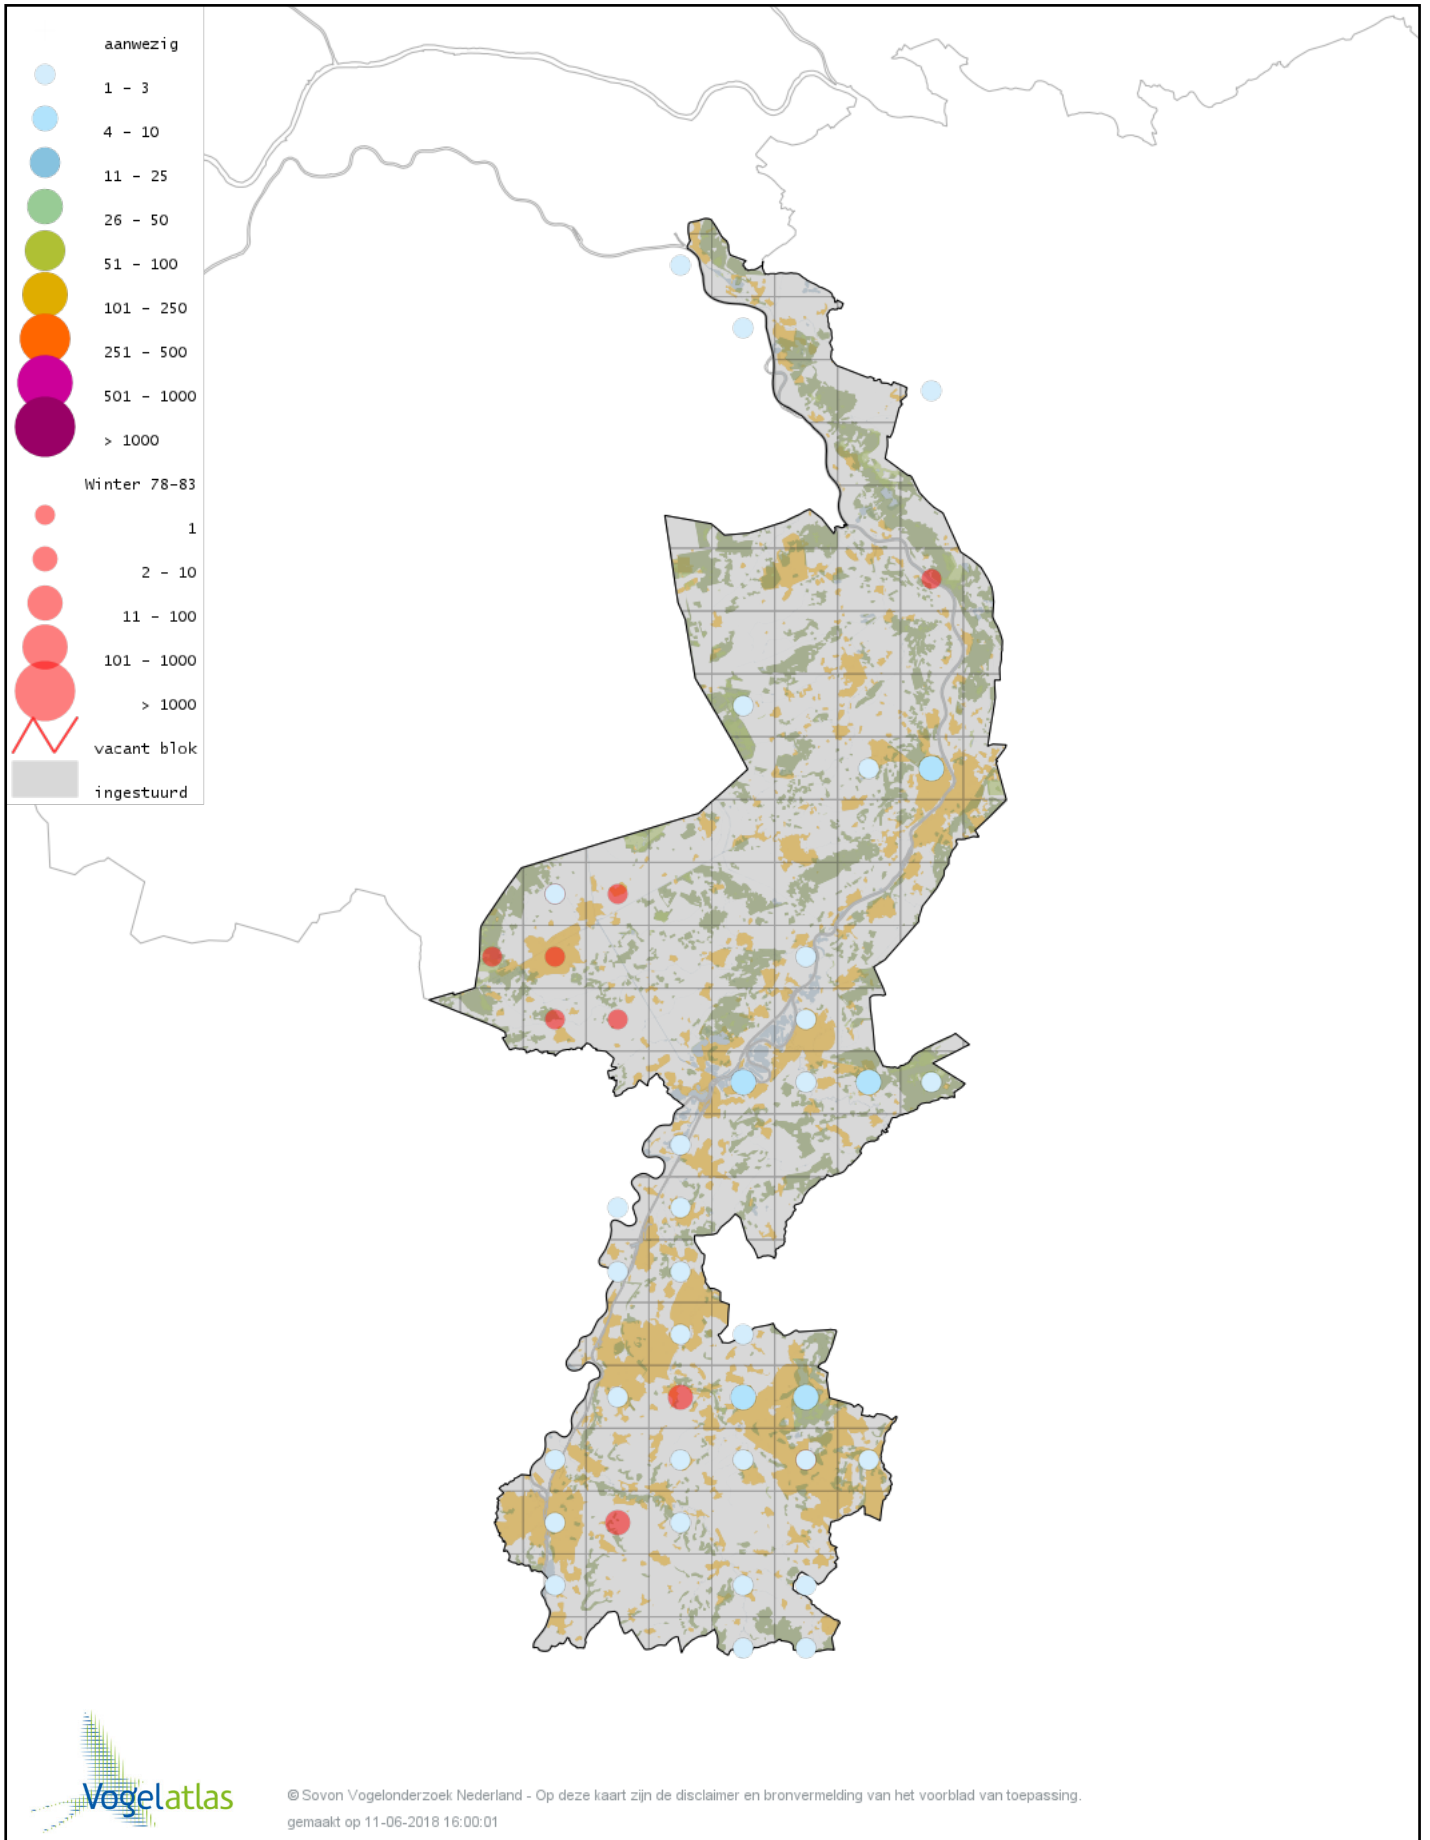

Voorlopige verspreidingskaart Zwarte Roodstaart winter