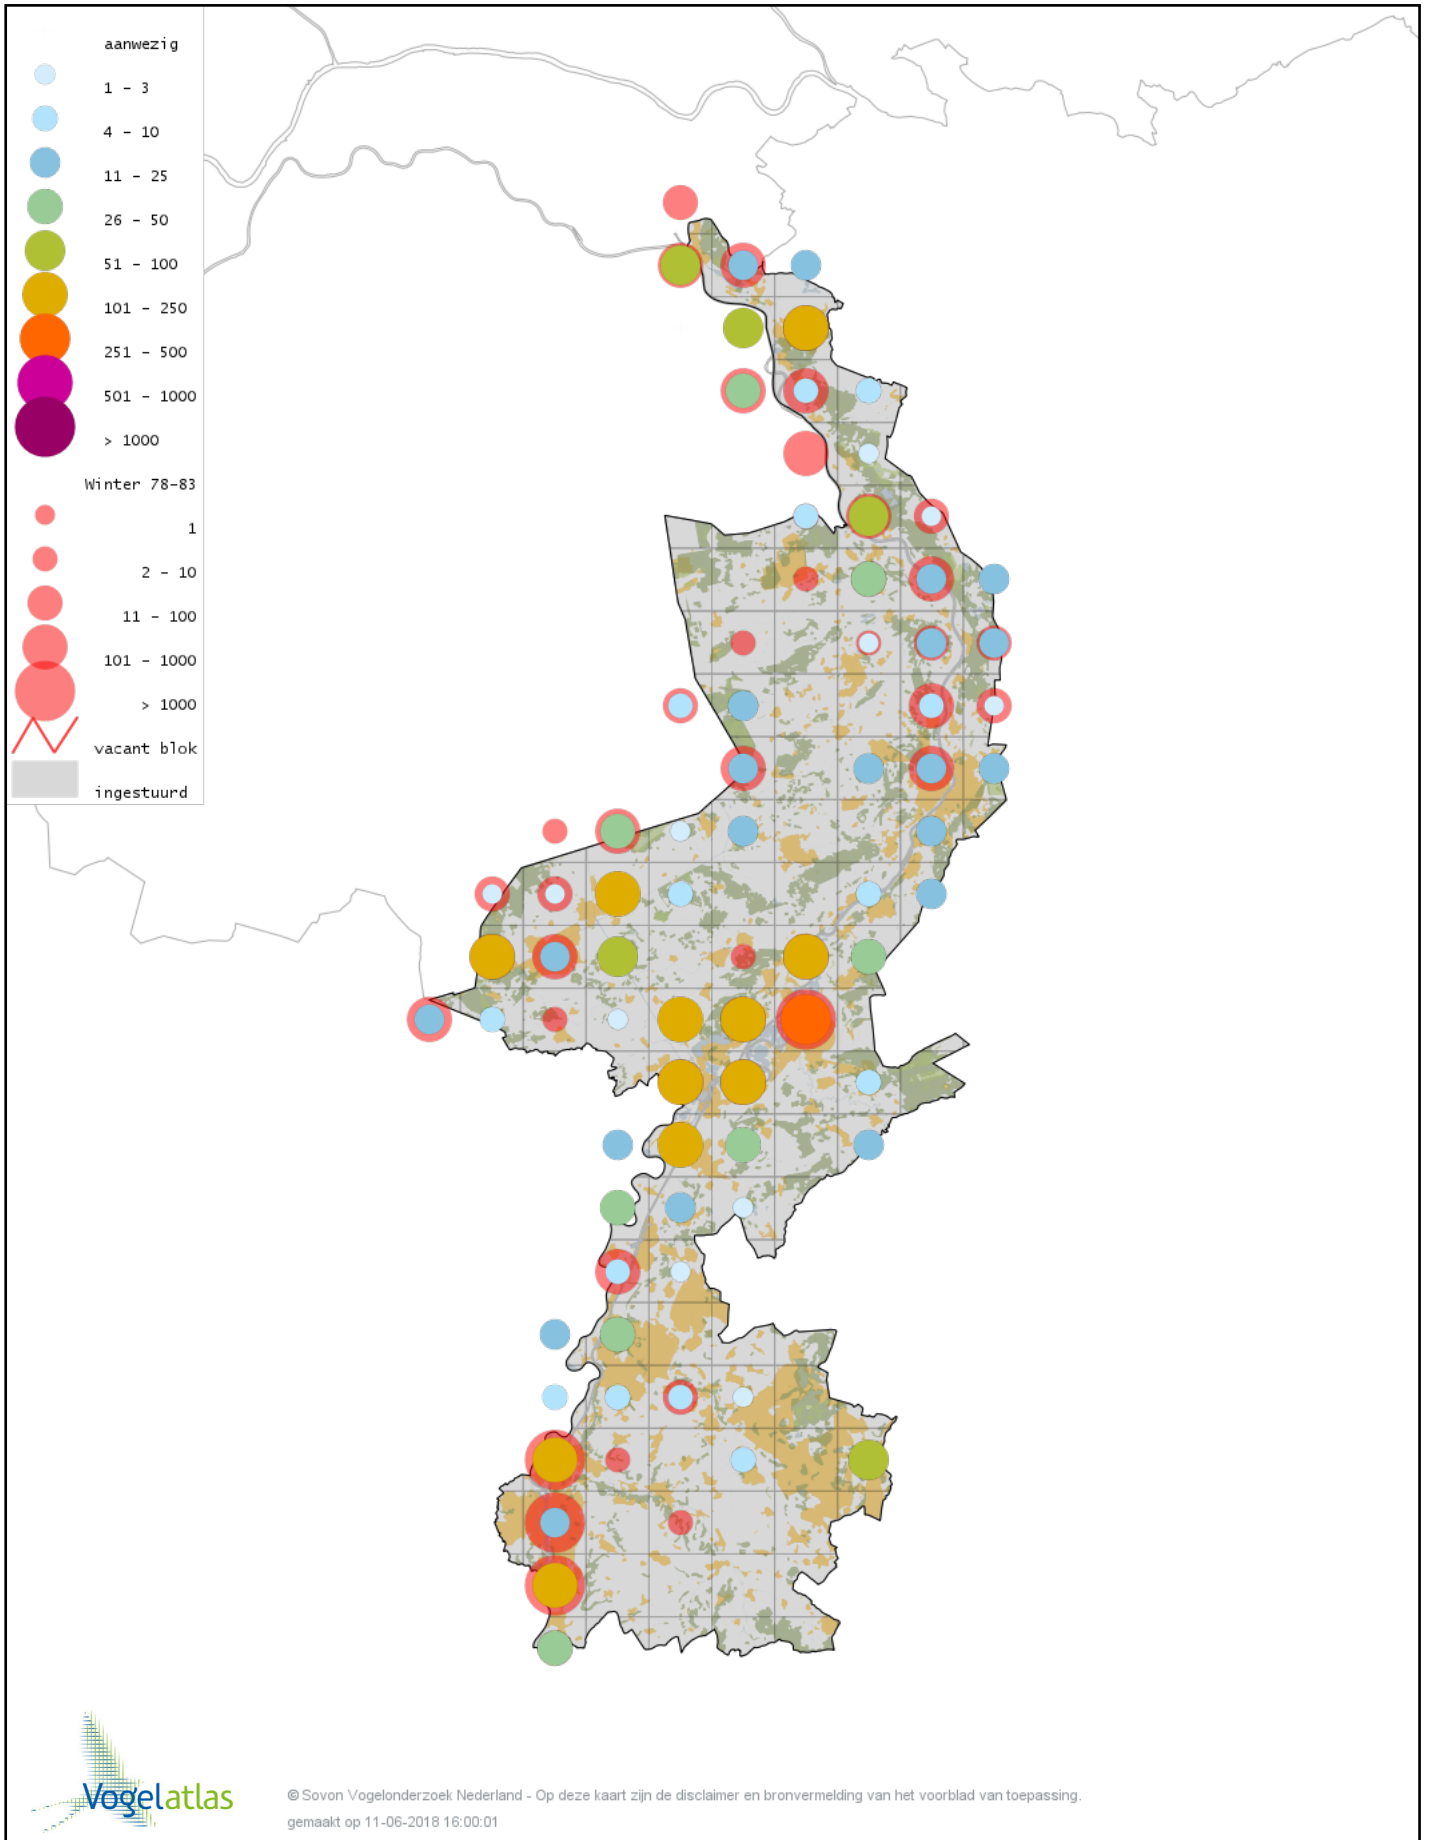

Voorlopige verspreidingskaart Roodhalsgans winter

Voorlopige verspreidingskaart Rotgans winter

Voorlopige verspreidingskaart Nijlgans winter

Voorlopige verspreidingskaart hybride gans winter

Voorlopige verspreidingskaart Casarca winter

Voorlopige verspreidingskaart Kaapse Casarca winter

Voorlopige verspreidingskaart Bergeend winter

Voorlopige verspreidingskaart Krooneend winter

Voorlopige verspreidingskaart Tafeleend winter

Voorlopige verspreidingskaart Witoogend winter

Voorlopige verspreidingskaart Kuifeend winter

Voorlopige verspreidingskaart Kuifeend x Tafeleend winter

Voorlopige verspreidingskaart Topper winter

Voorlopige verspreidingskaart Muskuseend winter

Voorlopige verspreidingskaart Carolina-eend winter

Voorlopige verspreidingskaart Mandarijneend winter

Voorlopige verspreidingskaart Manengans winter

Voorlopige verspreidingskaart Rosse Stekelstaart winter

Voorlopige verspreidingskaart Eider winter

Voorlopige verspreidingskaart Zwarte Zee-eend winter