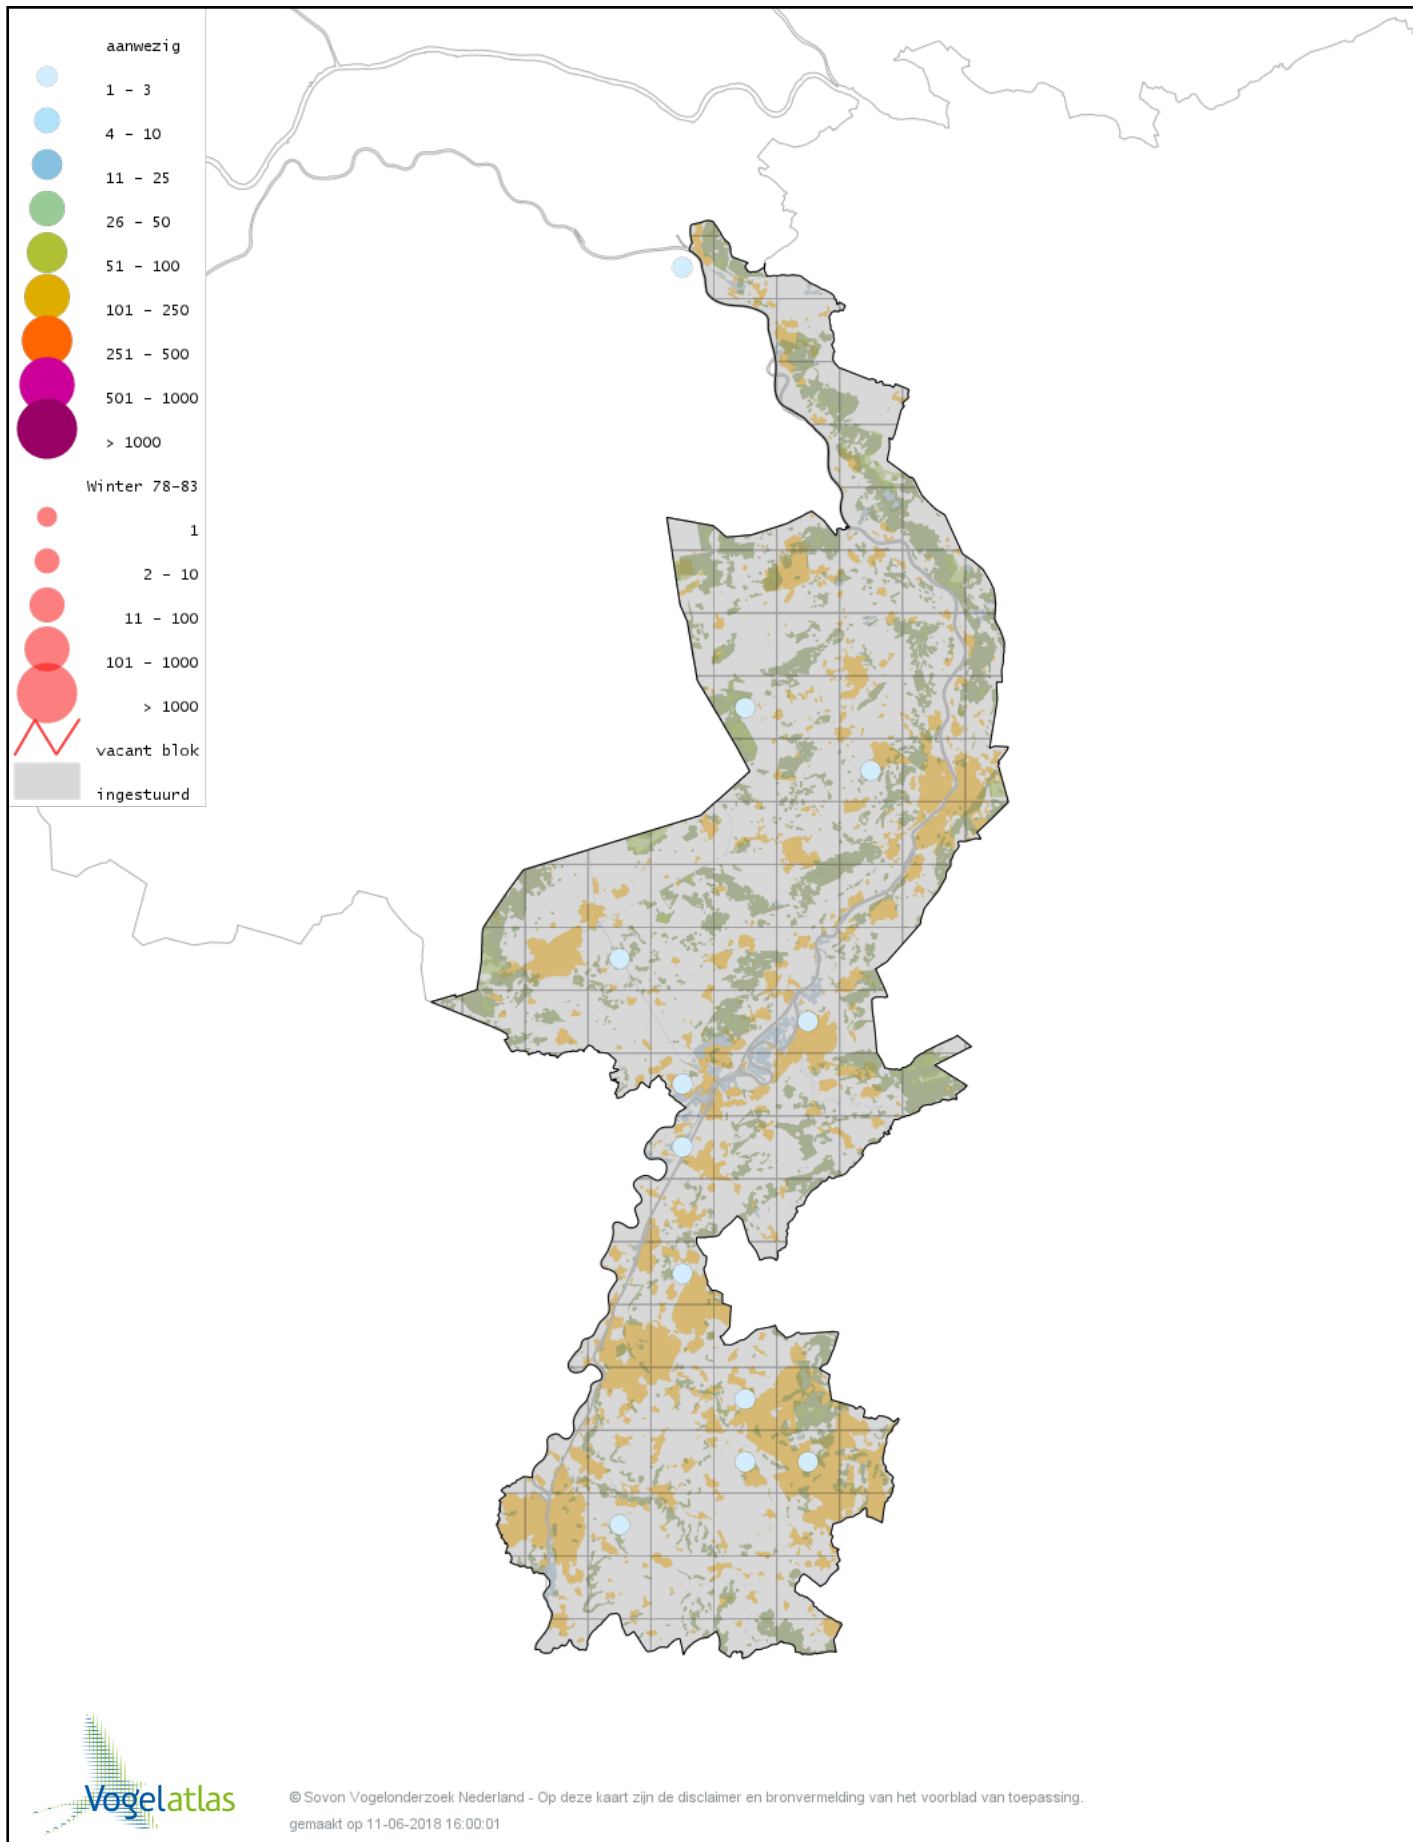

Ook worden in de kaarten de historische atlasresultaten (in rood) weergegeven.

Disclaimer

Deze verspreidingskaarten ondersteunen het completeren van de atlastellingen en verzamelen van aanvullende waarnemingen. De kaarten zijn nog niet volledig en kunnen fouten bevatten. Overname is toegestaan onder voorwaarde van bronvermelding (www.sovon.nl/vogelatlas)

De kleurtint (blauw) is de beste referentie voor de tot nu toe waargenomen aantalsklasse.

De stipgrootte is relatief. Vergelijk daarvoor de atlasblok grootte van de legenda met die van het kaartbeeld.

Voorlopige verspreidingskaart Knobbelzwaan winter

Voorlopige verspreidingskaart Zwarte Zwaan winter

Voorlopige verspreidingskaart Kleine Zwaan winter

Voorlopige verspreidingskaart Wilde Zwaan winter

Voorlopige verspreidingskaart Indische Gans winter

Voorlopige verspreidingskaart Indische Gans x Grauwe Gans winter

Voorlopige verspreidingskaart Sneeuwgans winter

Voorlopige verspreidingskaart Keizergans winter

Voorlopige verspreidingskaart Knobbelgans (Chinese) winter

Voorlopige verspreidingskaart Taigarietgans winter