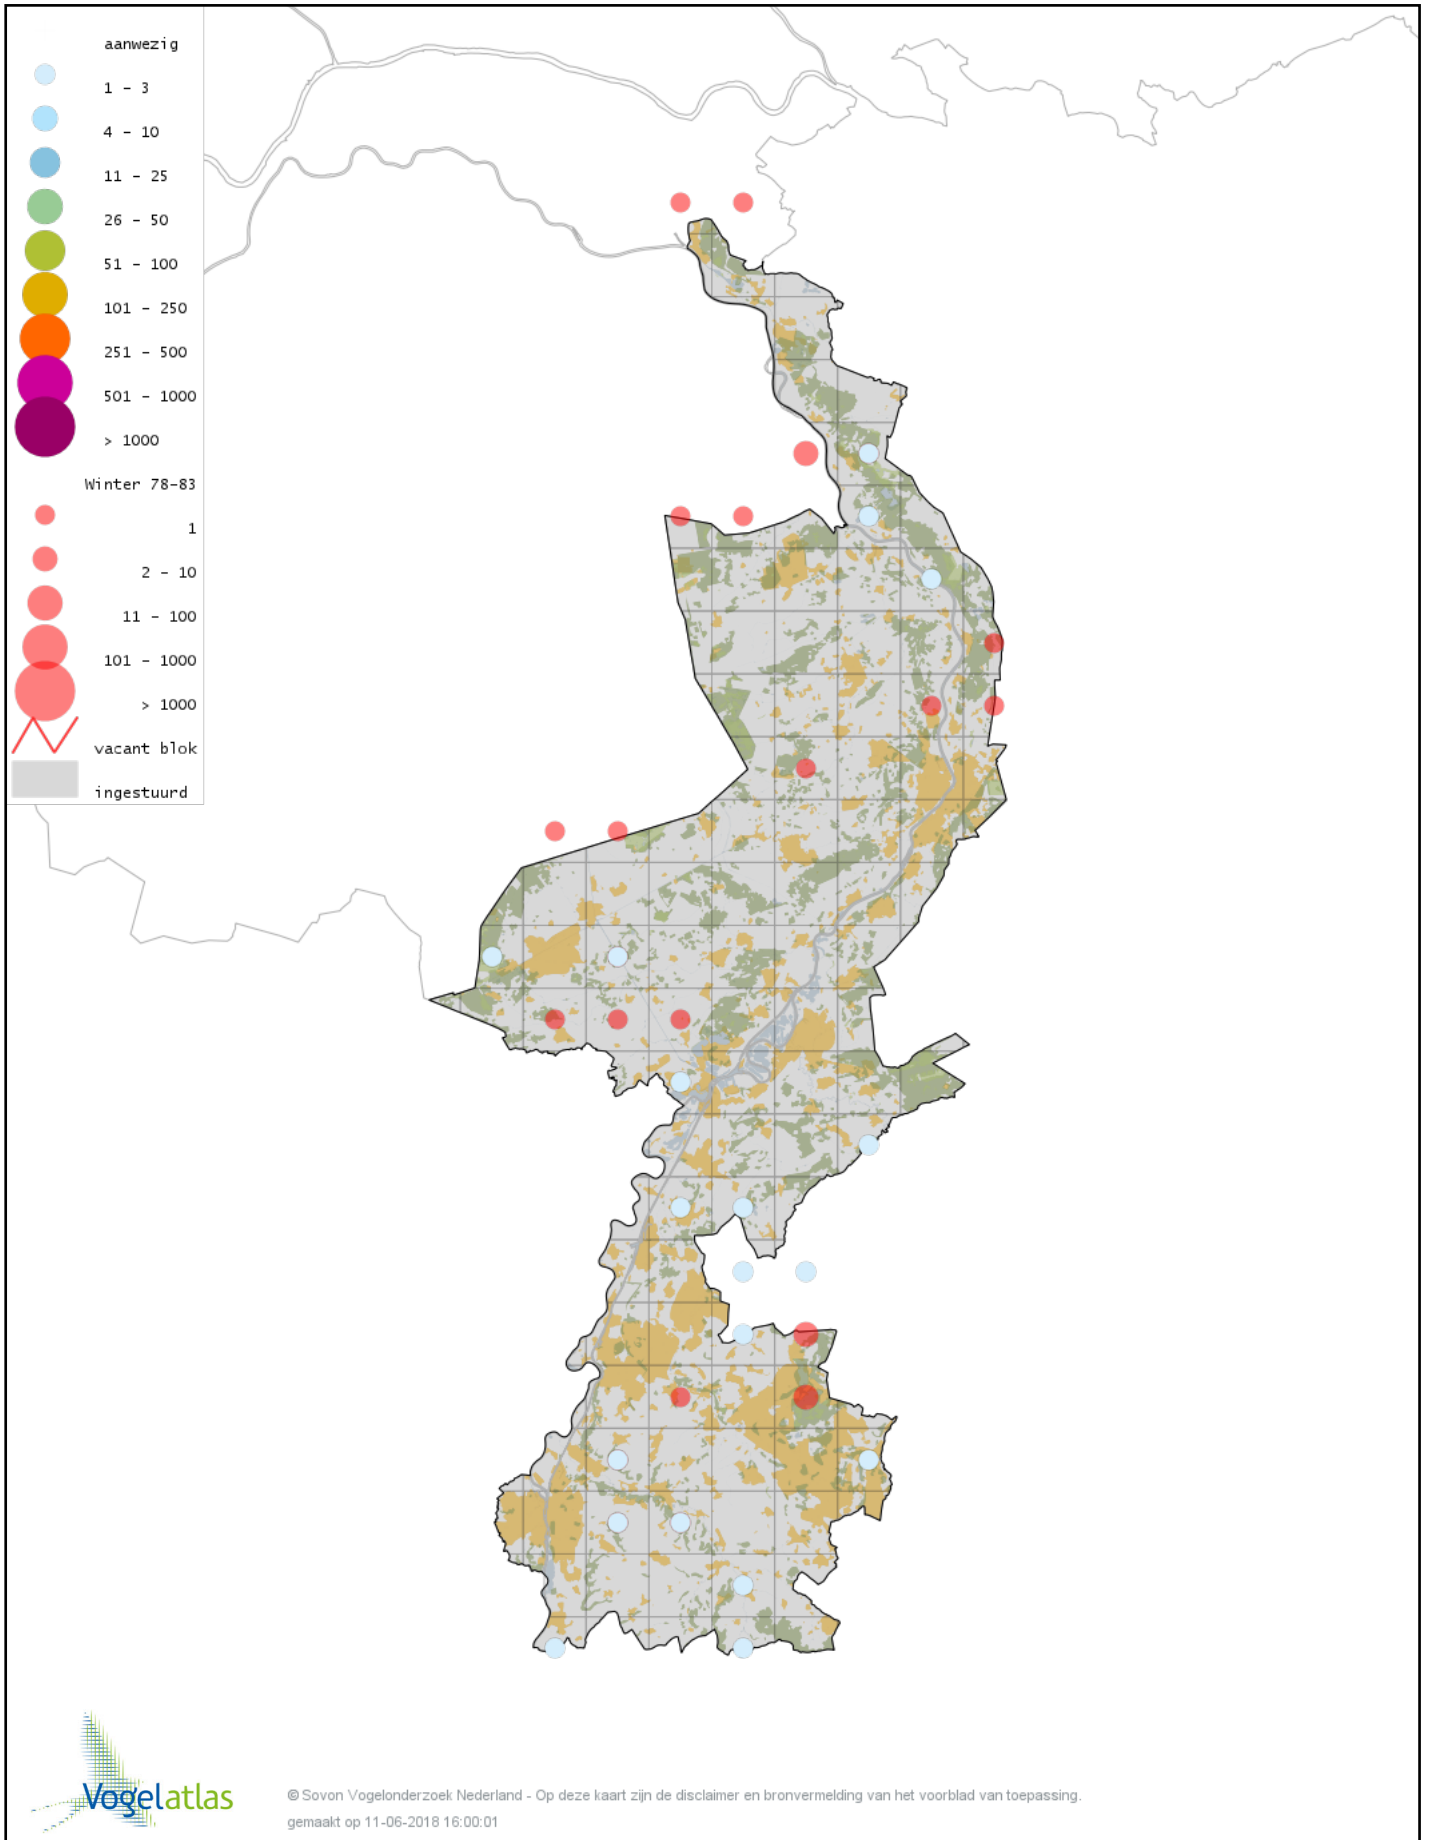

Voorlopige verspreidingskaart Roodhalsfuut winter

Voorlopige verspreidingskaart Kuifduiker winter

Voorlopige verspreidingskaart Geoorde Fuut winter

Voorlopige verspreidingskaart Rode Wouw winter

Voorlopige verspreidingskaart Zeearend winter