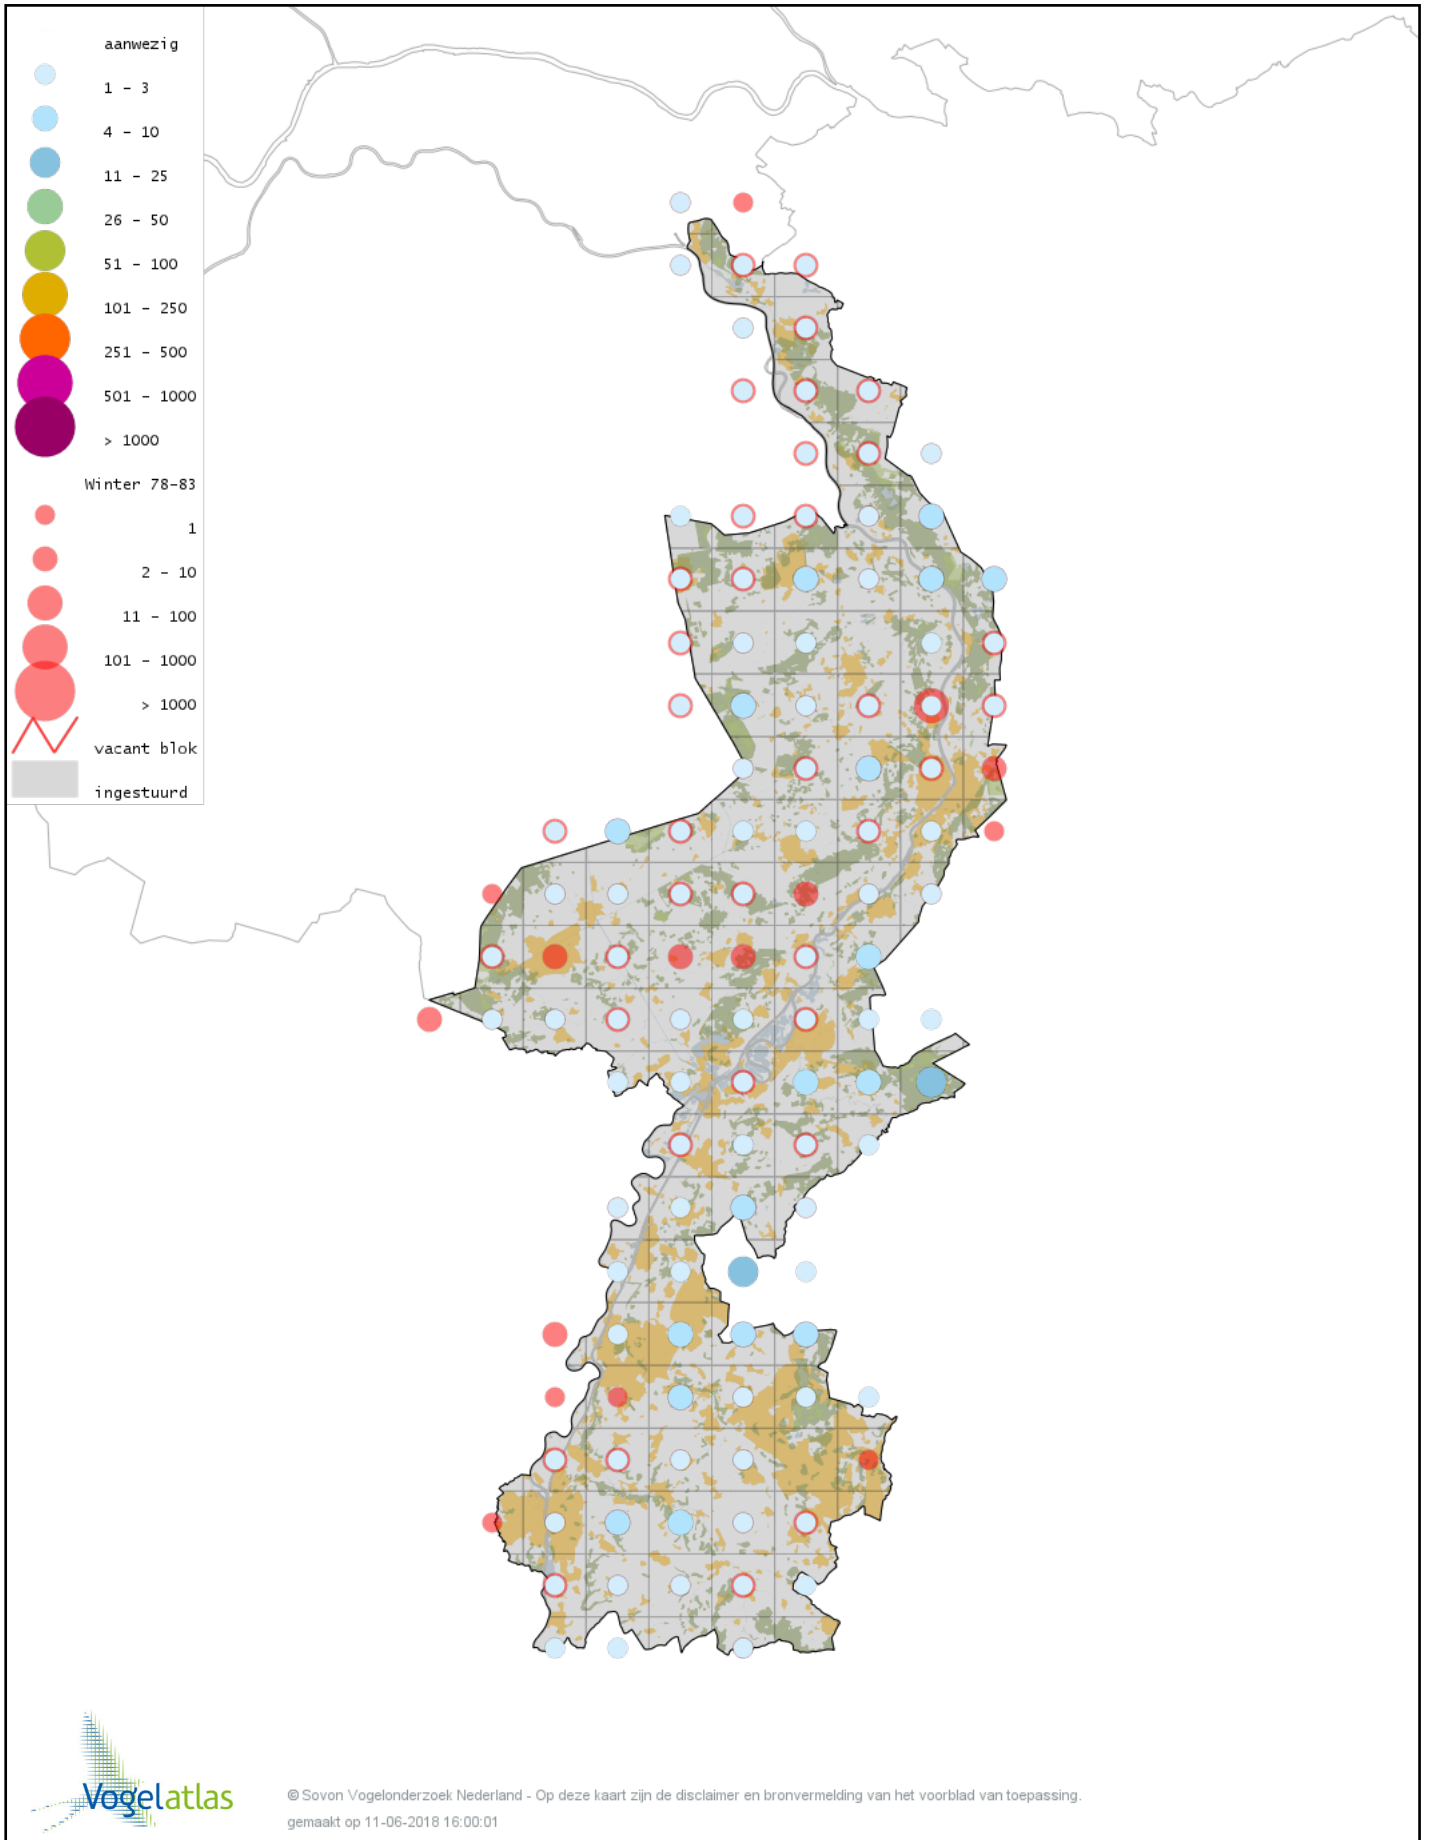

Voorlopige verspreidingskaart Roodhalsfuut winter

Voorlopige verspreidingskaart Kuifduiker winter

Voorlopige verspreidingskaart Geoorde Fuut winter

Voorlopige verspreidingskaart Rode Wouw winter

Voorlopige verspreidingskaart Zeearend winter

Voorlopige verspreidingskaart Bruine Kiekendief winter

Voorlopige verspreidingskaart Blauwe Kiekendief winter

Voorlopige verspreidingskaart Havik winter

Voorlopige verspreidingskaart Sperwer winter

Voorlopige verspreidingskaart Buizerd winter

Voorlopige verspreidingskaart Ruigpootbuizerd winter

Voorlopige verspreidingskaart Torenvalk winter

Voorlopige verspreidingskaart Smelleken winter

Voorlopige verspreidingskaart Slechtvalk winter

Voorlopige verspreidingskaart Waterral winter