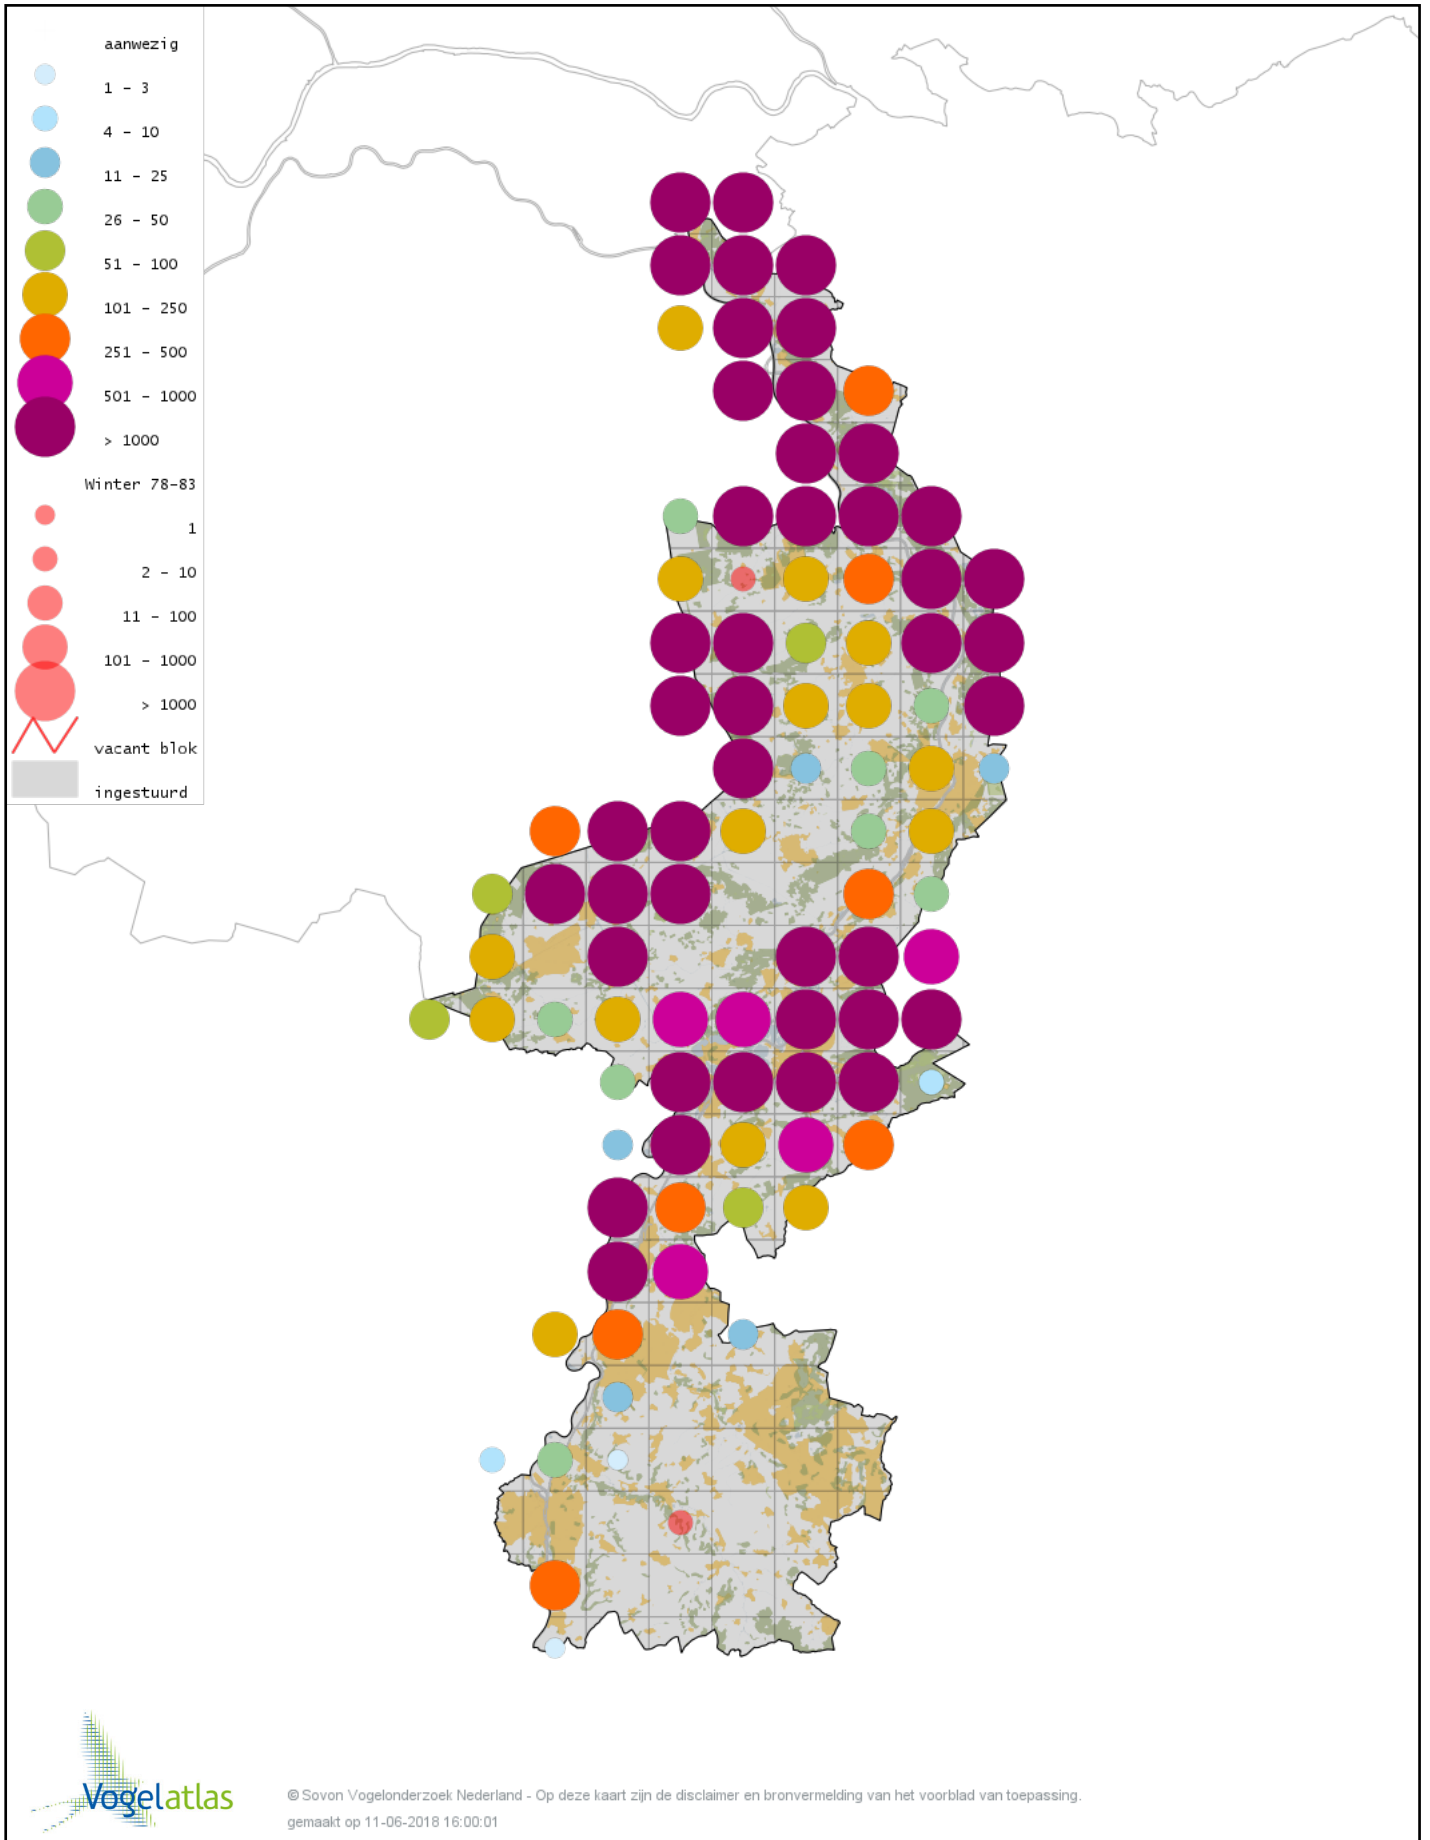

Voorlopige verspreidingskaart Zwarte Zwaan winter

Voorlopige verspreidingskaart Kleine Zwaan winter

Voorlopige verspreidingskaart Wilde Zwaan winter

Voorlopige verspreidingskaart Indische Gans winter

Voorlopige verspreidingskaart Indische Gans x Grauwe Gans winter

Voorlopige verspreidingskaart Sneeuwgans winter

Voorlopige verspreidingskaart Keizergans winter

Voorlopige verspreidingskaart Knobbelgans (Chinese) winter

Voorlopige verspreidingskaart Taigarietgans winter

Voorlopige verspreidingskaart Toendrarietgans winter

Voorlopige verspreidingskaart Rietgans (Taiga of Toendra) winter

Voorlopige verspreidingskaart Kleine Rietgans winter

Voorlopige verspreidingskaart Grauwe Gans winter

Voorlopige verspreidingskaart Soepgans winter

Voorlopige verspreidingskaart Dwerggans winter

Voorlopige verspreidingskaart Kolgans winter

Voorlopige verspreidingskaart Kleine Canadese Gans (minima) winter