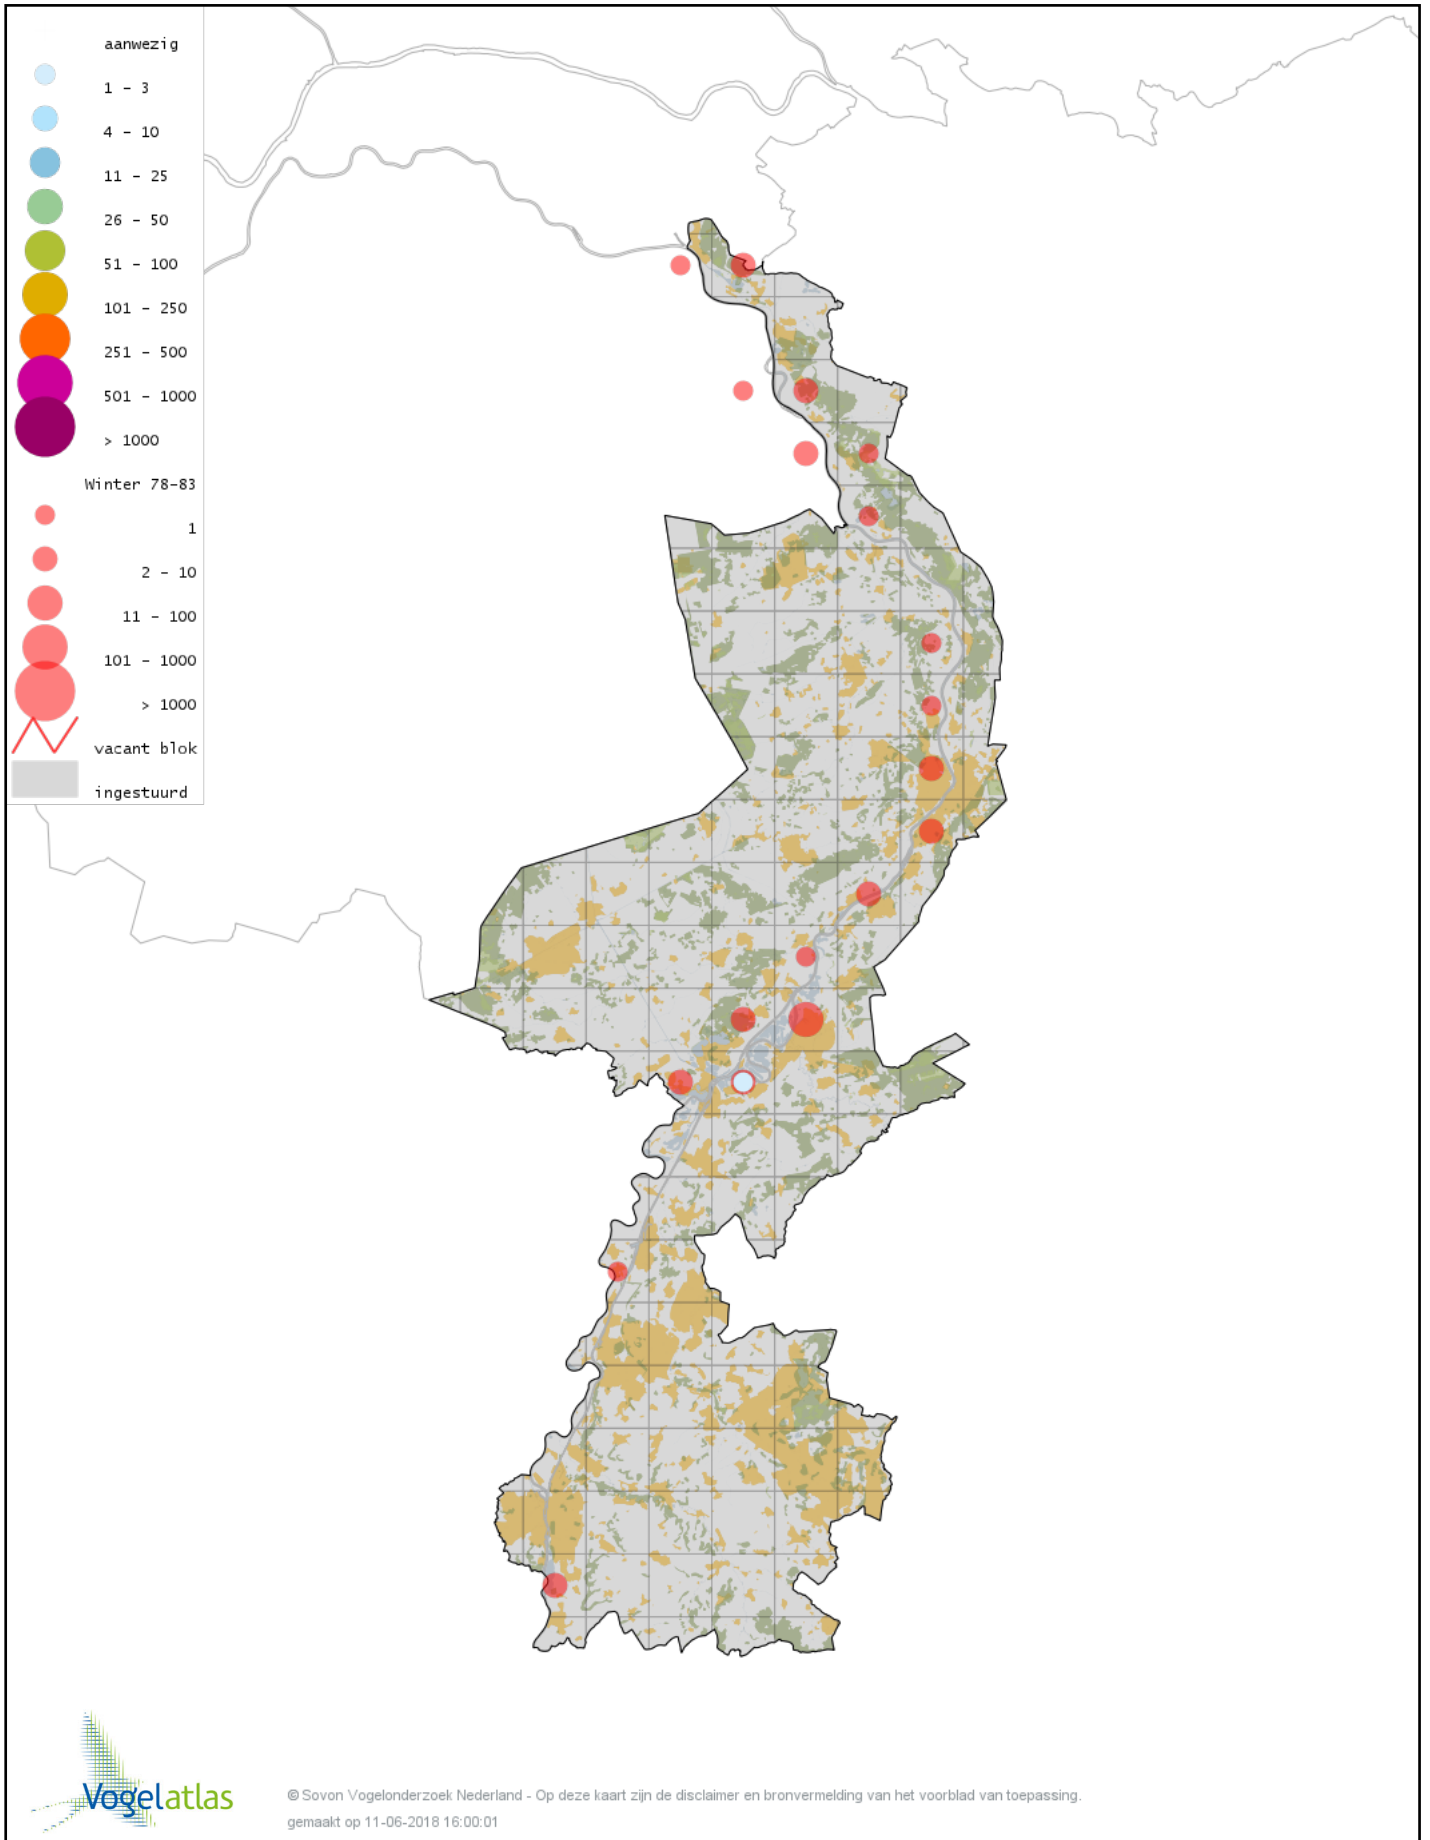

Voorlopige verspreidingskaart Kaapse Casarca winter

Voorlopige verspreidingskaart Bergeend winter

Voorlopige verspreidingskaart Krooneend winter

Voorlopige verspreidingskaart Tafeleend winter

Voorlopige verspreidingskaart Witoogend winter

Voorlopige verspreidingskaart Kuifeend winter

Voorlopige verspreidingskaart Kuifeend x Tafeleend winter

Voorlopige verspreidingskaart Topper winter

Voorlopige verspreidingskaart Muskuseend winter

Voorlopige verspreidingskaart Carolina-eend winter

Voorlopige verspreidingskaart Mandarijneend winter

Voorlopige verspreidingskaart Manengans winter

Voorlopige verspreidingskaart Rosse Stekelstaart winter

Voorlopige verspreidingskaart Eider winter

Voorlopige verspreidingskaart Zwarte Zee-eend winter

Voorlopige verspreidingskaart Grote Zee-eend winter

Voorlopige verspreidingskaart Nonnetje winter

Voorlopige verspreidingskaart Buffelkopeend winter

Voorlopige verspreidingskaart Brilduiker winter

Voorlopige verspreidingskaart Grote Zaagbek winter