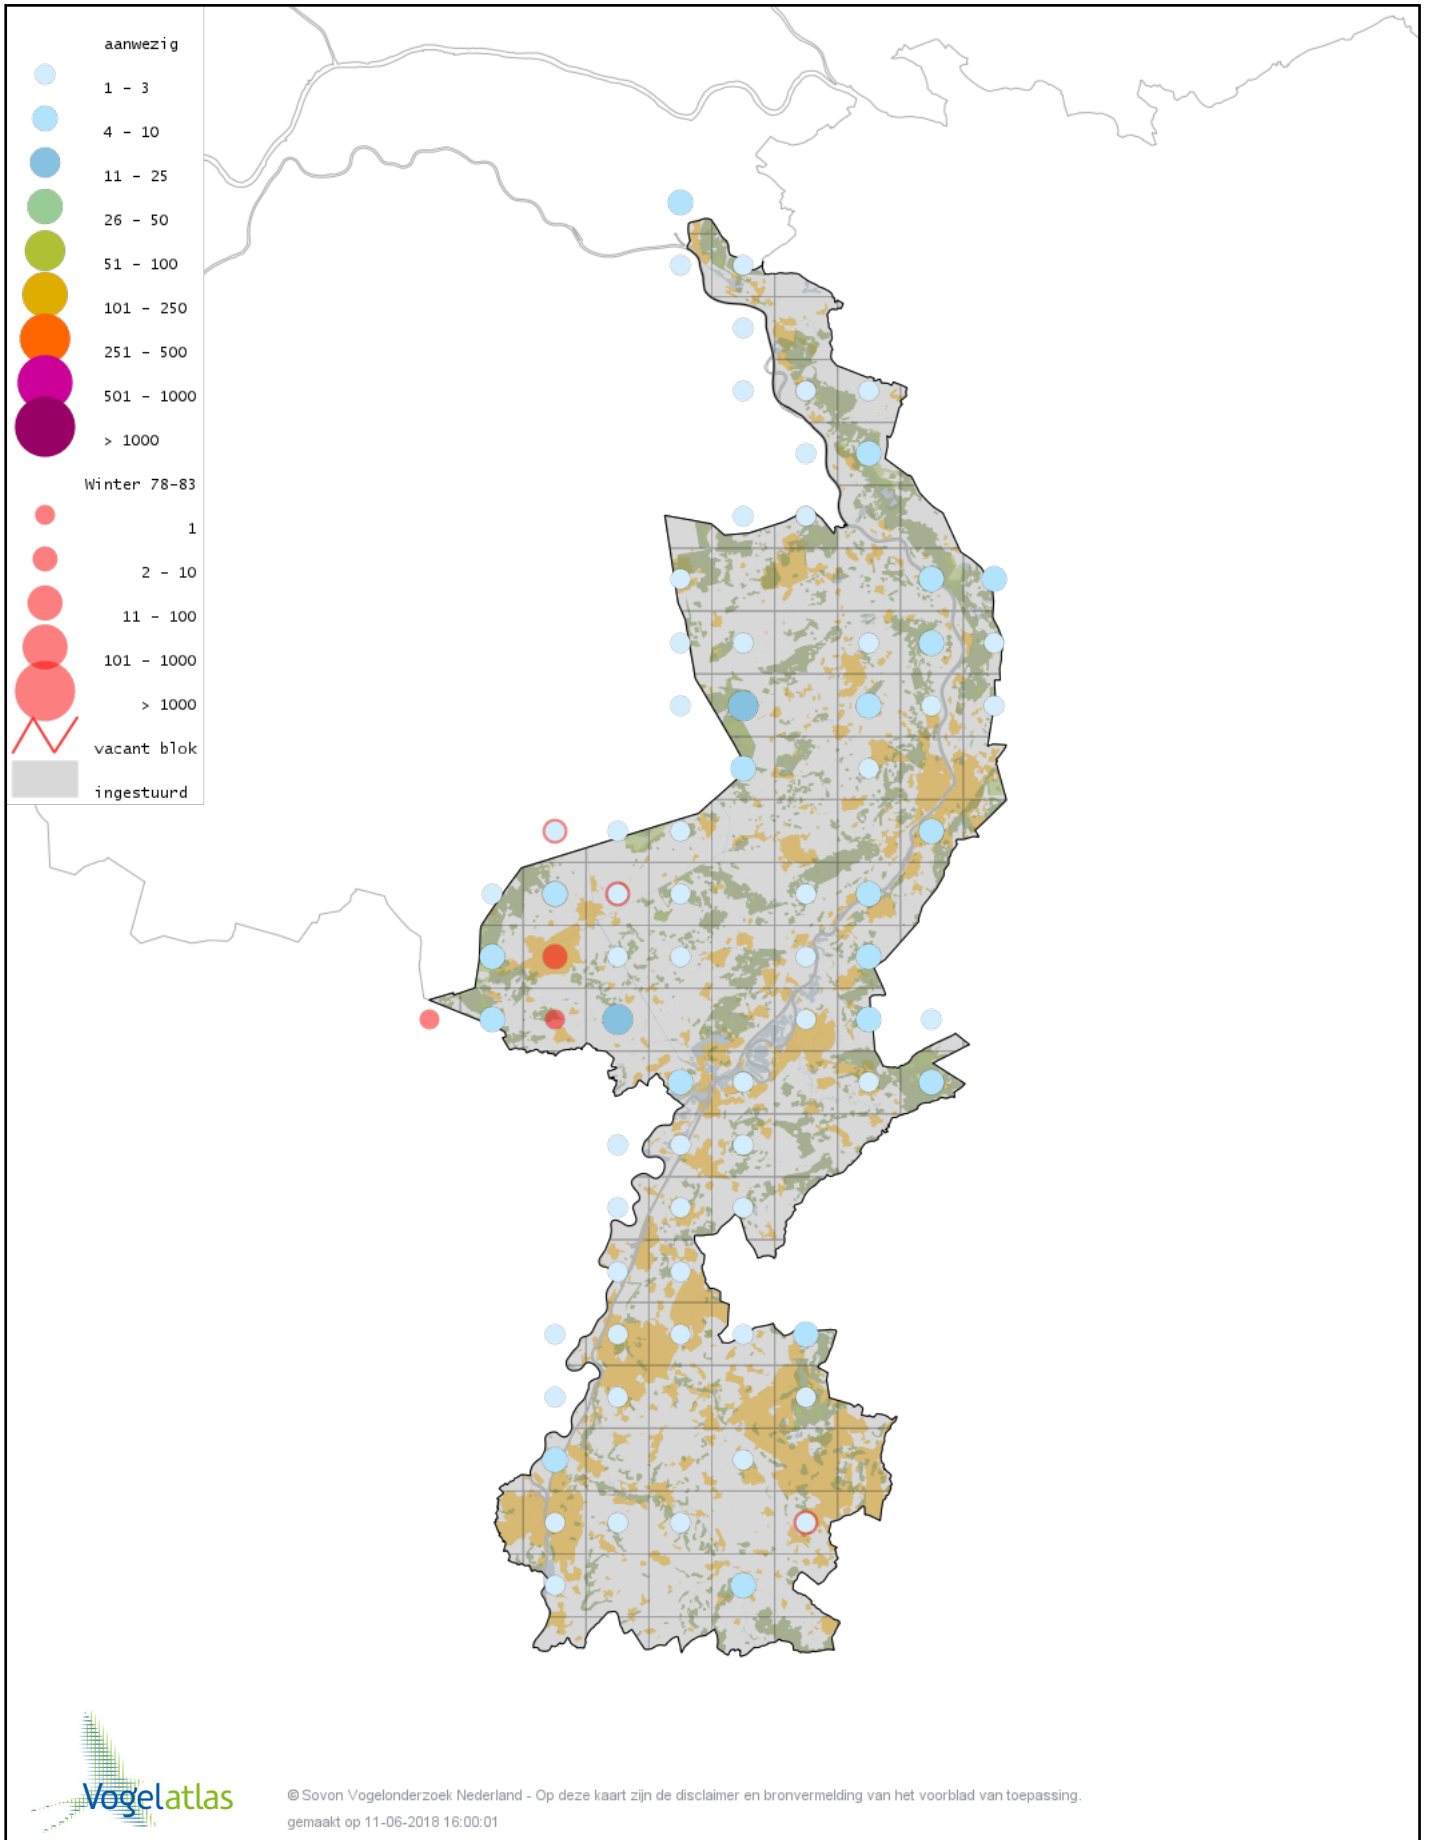

Voorlopige verspreidingskaart Roodborsttapuit winter