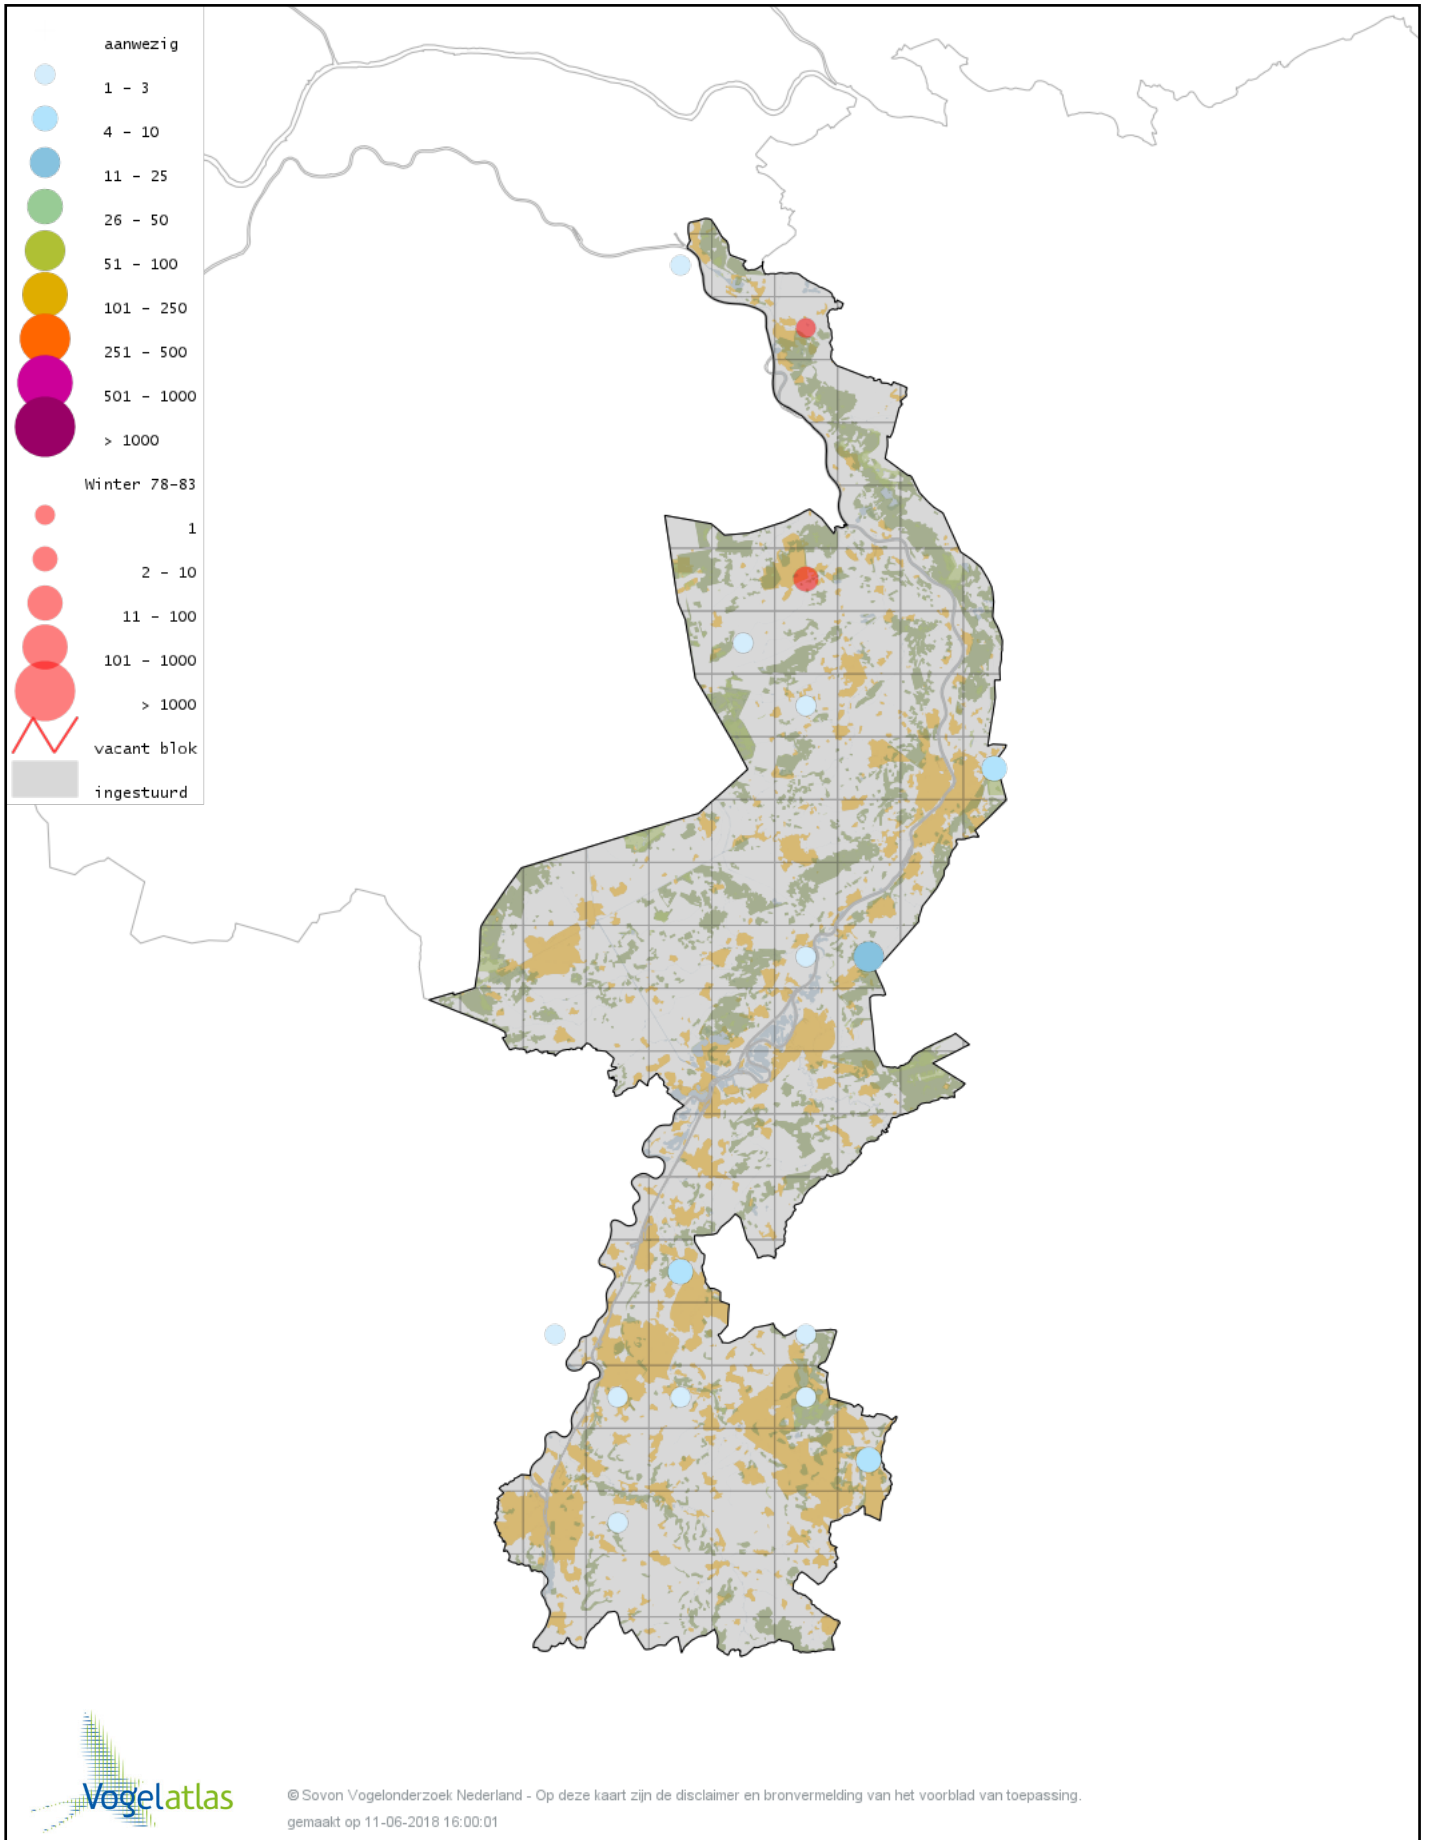

Voorlopige verspreidingskaart Kaapse Casarca winter

Voorlopige verspreidingskaart Bergeend winter

Voorlopige verspreidingskaart Krooneend winter

Voorlopige verspreidingskaart Tafeleend winter

Voorlopige verspreidingskaart Witoogend winter

Voorlopige verspreidingskaart Kuifeend winter

Voorlopige verspreidingskaart Kuifeend x Tafeleend winter

Voorlopige verspreidingskaart Topper winter

Voorlopige verspreidingskaart Muskuseend winter

Voorlopige verspreidingskaart Carolina-eend winter

Voorlopige verspreidingskaart Mandarijneend winter

Voorlopige verspreidingskaart Manengans winter

Voorlopige verspreidingskaart Rosse Stekelstaart winter

Voorlopige verspreidingskaart Eider winter

Voorlopige verspreidingskaart Zwarte Zee-eend winter

Voorlopige verspreidingskaart Grote Zee-eend winter

Voorlopige verspreidingskaart Nonnetje winter

Voorlopige verspreidingskaart Buffelkopeend winter

Voorlopige verspreidingskaart Brilduiker winter

Voorlopige verspreidingskaart Grote Zaagbek winter