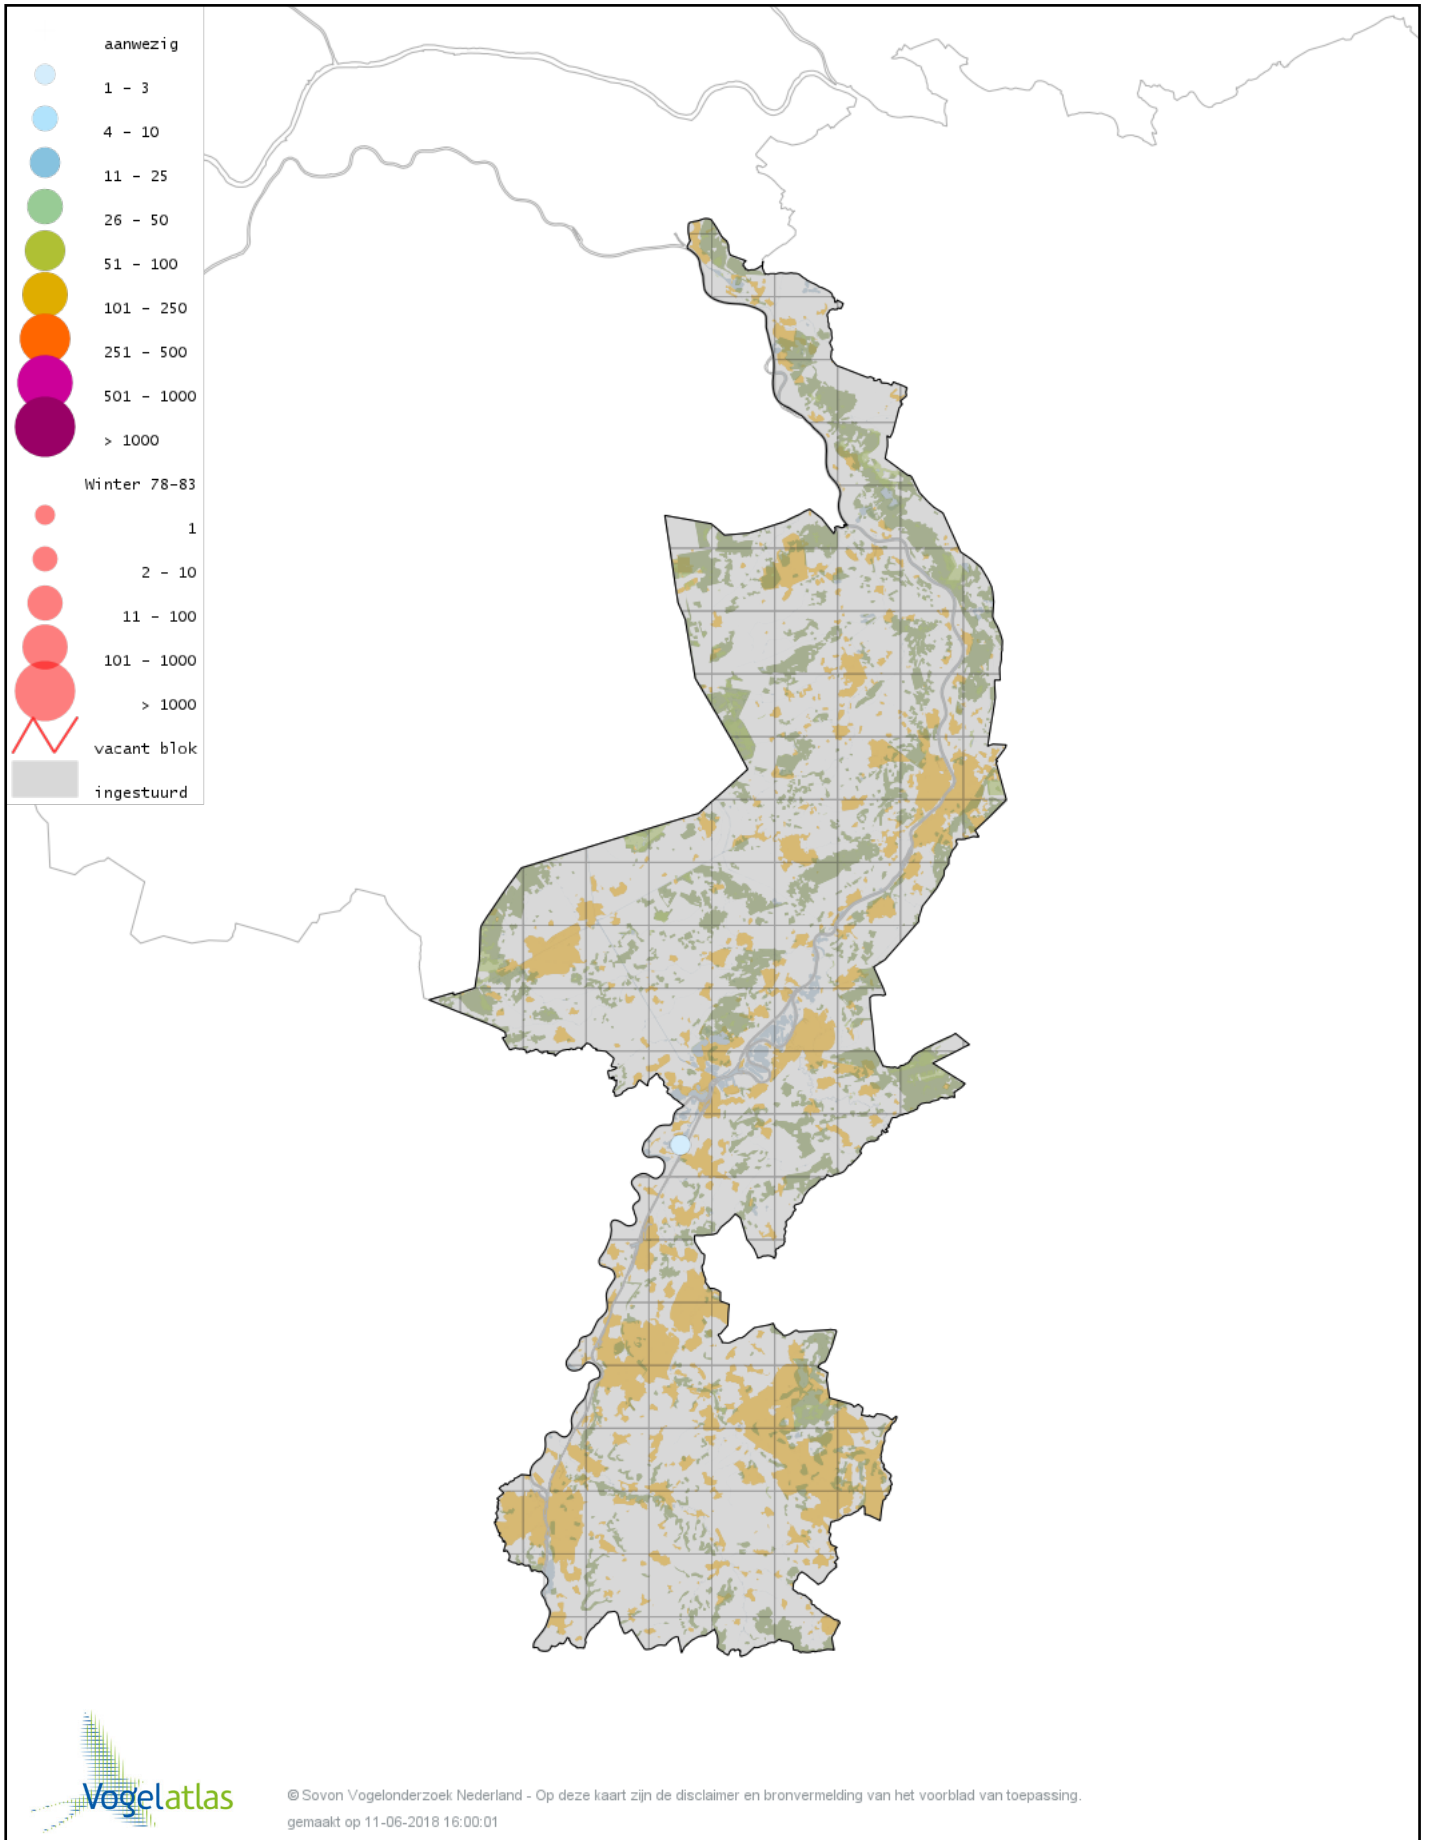

Voorlopige verspreidingskaart Zwarte Kraai winter

Voorlopige verspreidingskaart Raaf winter

Voorlopige verspreidingskaart Goudhaan winter

Voorlopige verspreidingskaart Vuurgoudhaan winter

Voorlopige verspreidingskaart Buidelmees winter