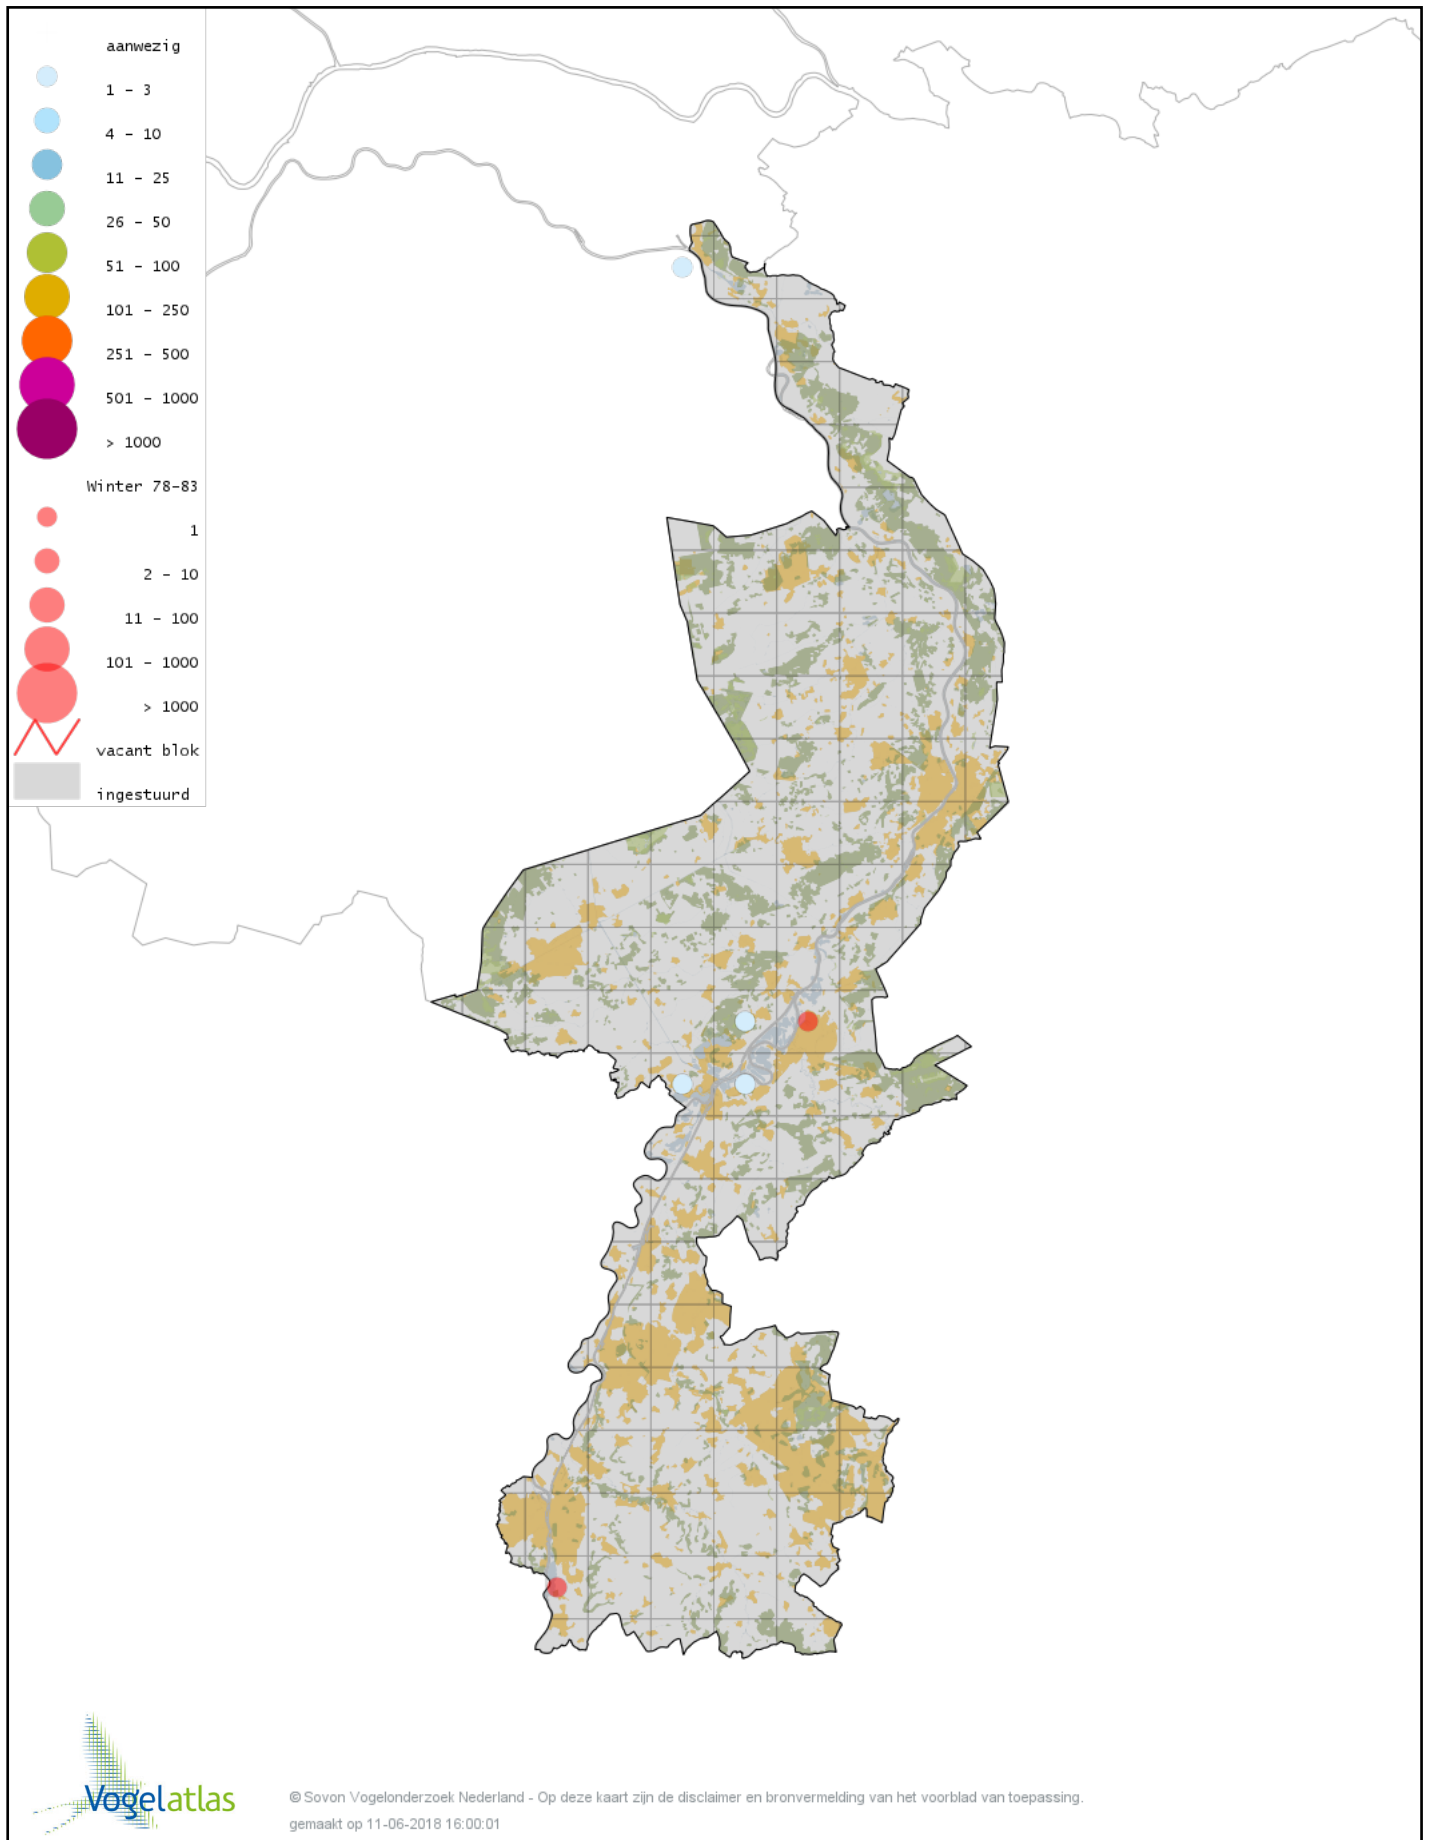

Voorlopige verspreidingskaart Slobeend winter

Voorlopige verspreidingskaart Wilde Eend winter

Voorlopige verspreidingskaart Soepeend winter

Voorlopige verspreidingskaart Bahamapijlstaart winter

Voorlopige verspreidingskaart Pijlstaart winter

Voorlopige verspreidingskaart Zomertaling winter

Voorlopige verspreidingskaart Wintertaling winter

Voorlopige verspreidingskaart Patrijs winter

Voorlopige verspreidingskaart Kip winter

Voorlopige verspreidingskaart Fazant winter

Voorlopige verspreidingskaart Roodkeelduiker winter

Voorlopige verspreidingskaart Parelduiker winter

Voorlopige verspreidingskaart IJsduiker winter

Voorlopige verspreidingskaart Aalscholver winter

Voorlopige verspreidingskaart Grote Aalscholver winter