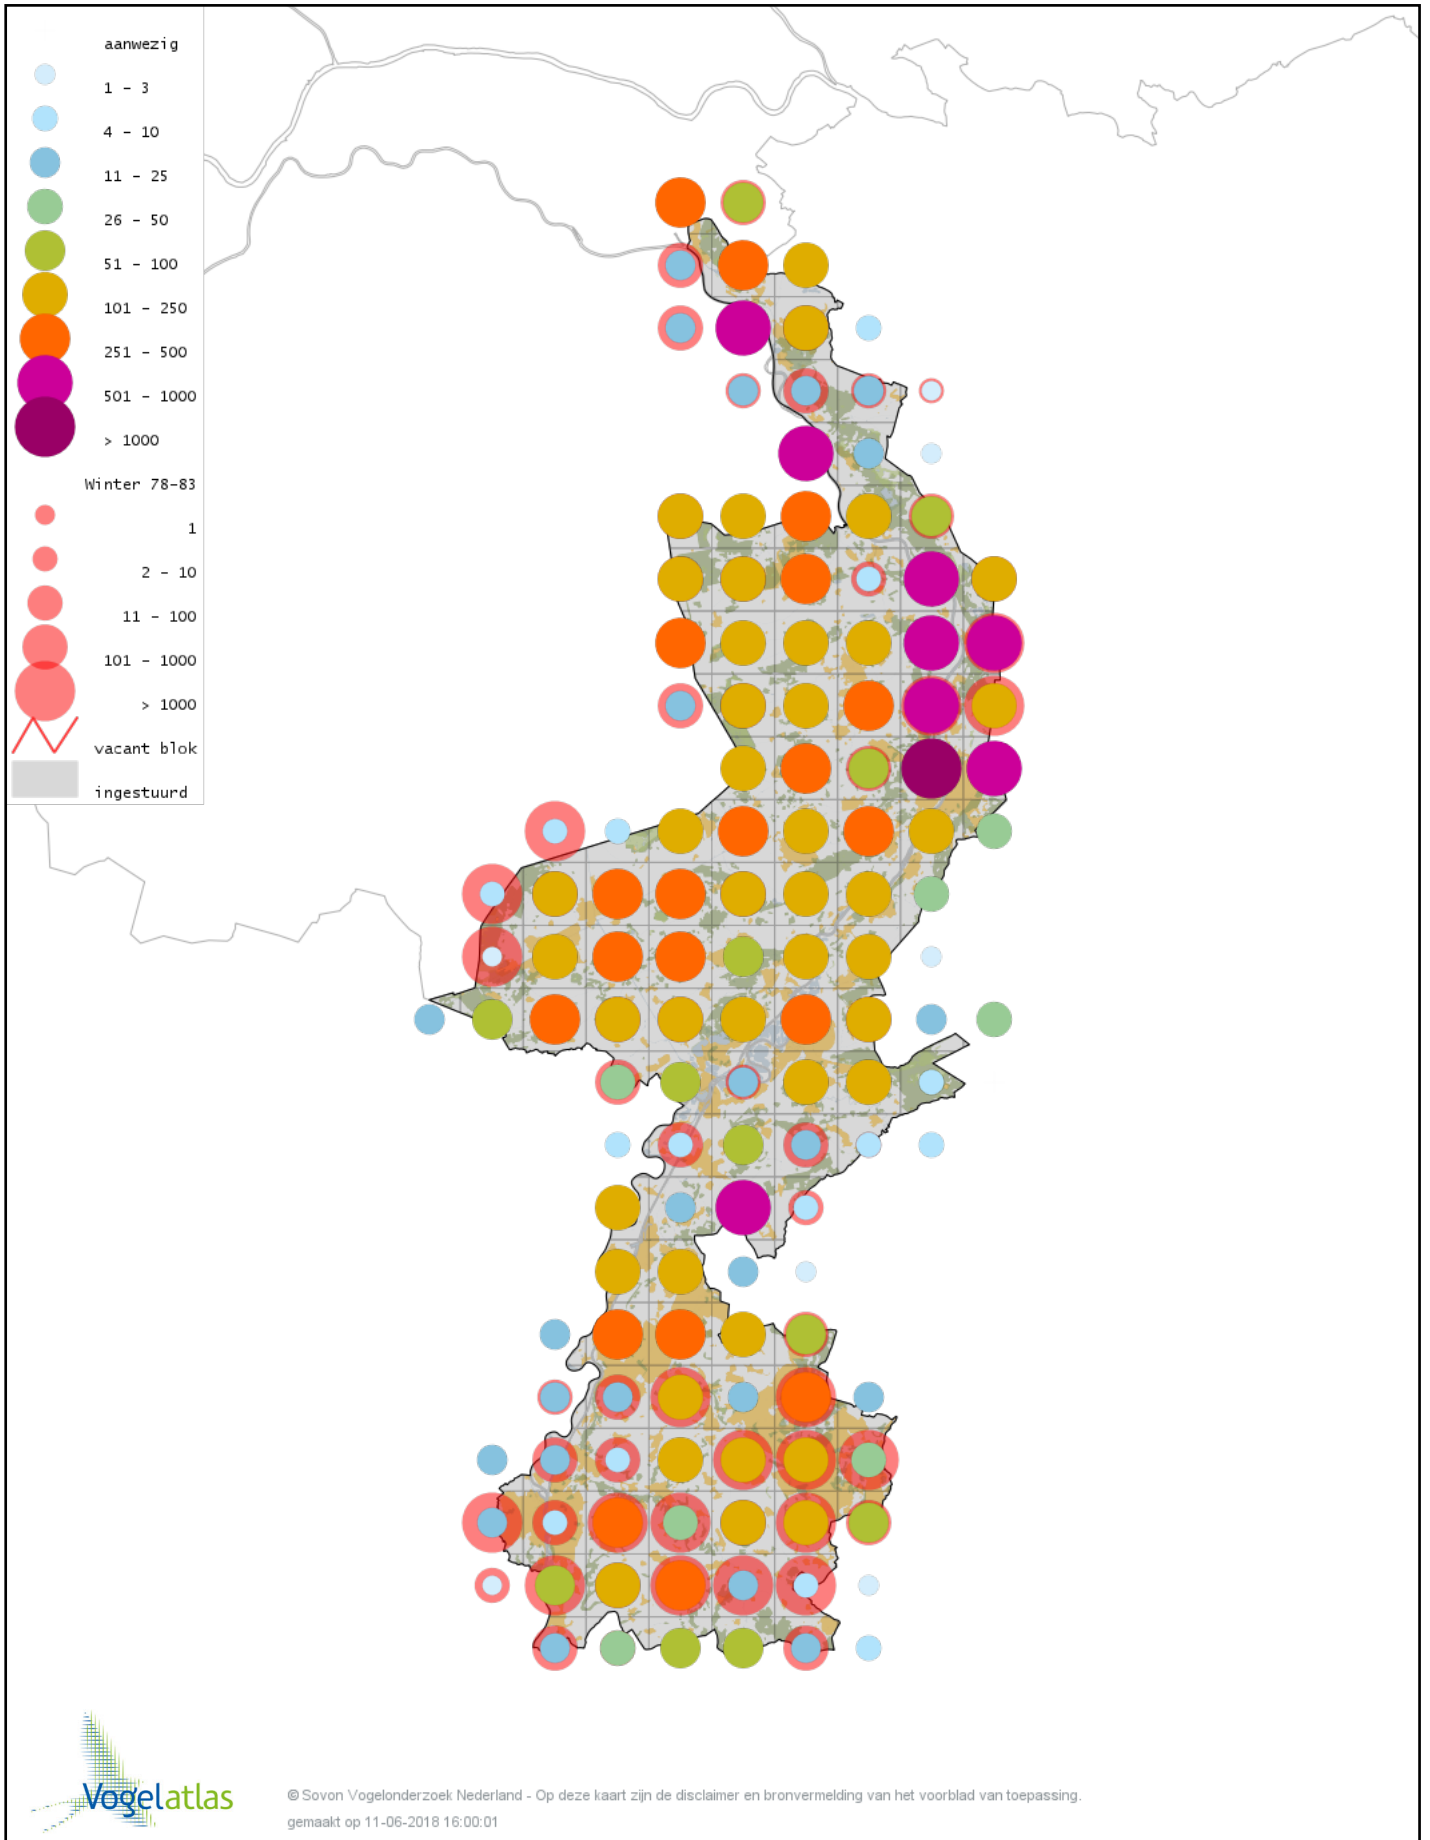

Voorlopige verspreidingskaart Zwartkop winter

Voorlopige verspreidingskaart Pestvogel winter

Voorlopige verspreidingskaart Boomklever winter

Voorlopige verspreidingskaart Kortsnavelboomkruiper winter

Voorlopige verspreidingskaart Boomkruiper winter

Voorlopige verspreidingskaart Winterkoning winter

Voorlopige verspreidingskaart Spreeuw winter

Voorlopige verspreidingskaart Waterspreeuw winter

Voorlopige verspreidingskaart Roodbuikwaterspreeuw winter

Voorlopige verspreidingskaart Merel winter

Voorlopige verspreidingskaart Kramsvogel winter

Voorlopige verspreidingskaart Zanglijster winter

Voorlopige verspreidingskaart Koperwiek winter

Voorlopige verspreidingskaart Grote Lijster winter

Voorlopige verspreidingskaart Roodborst winter