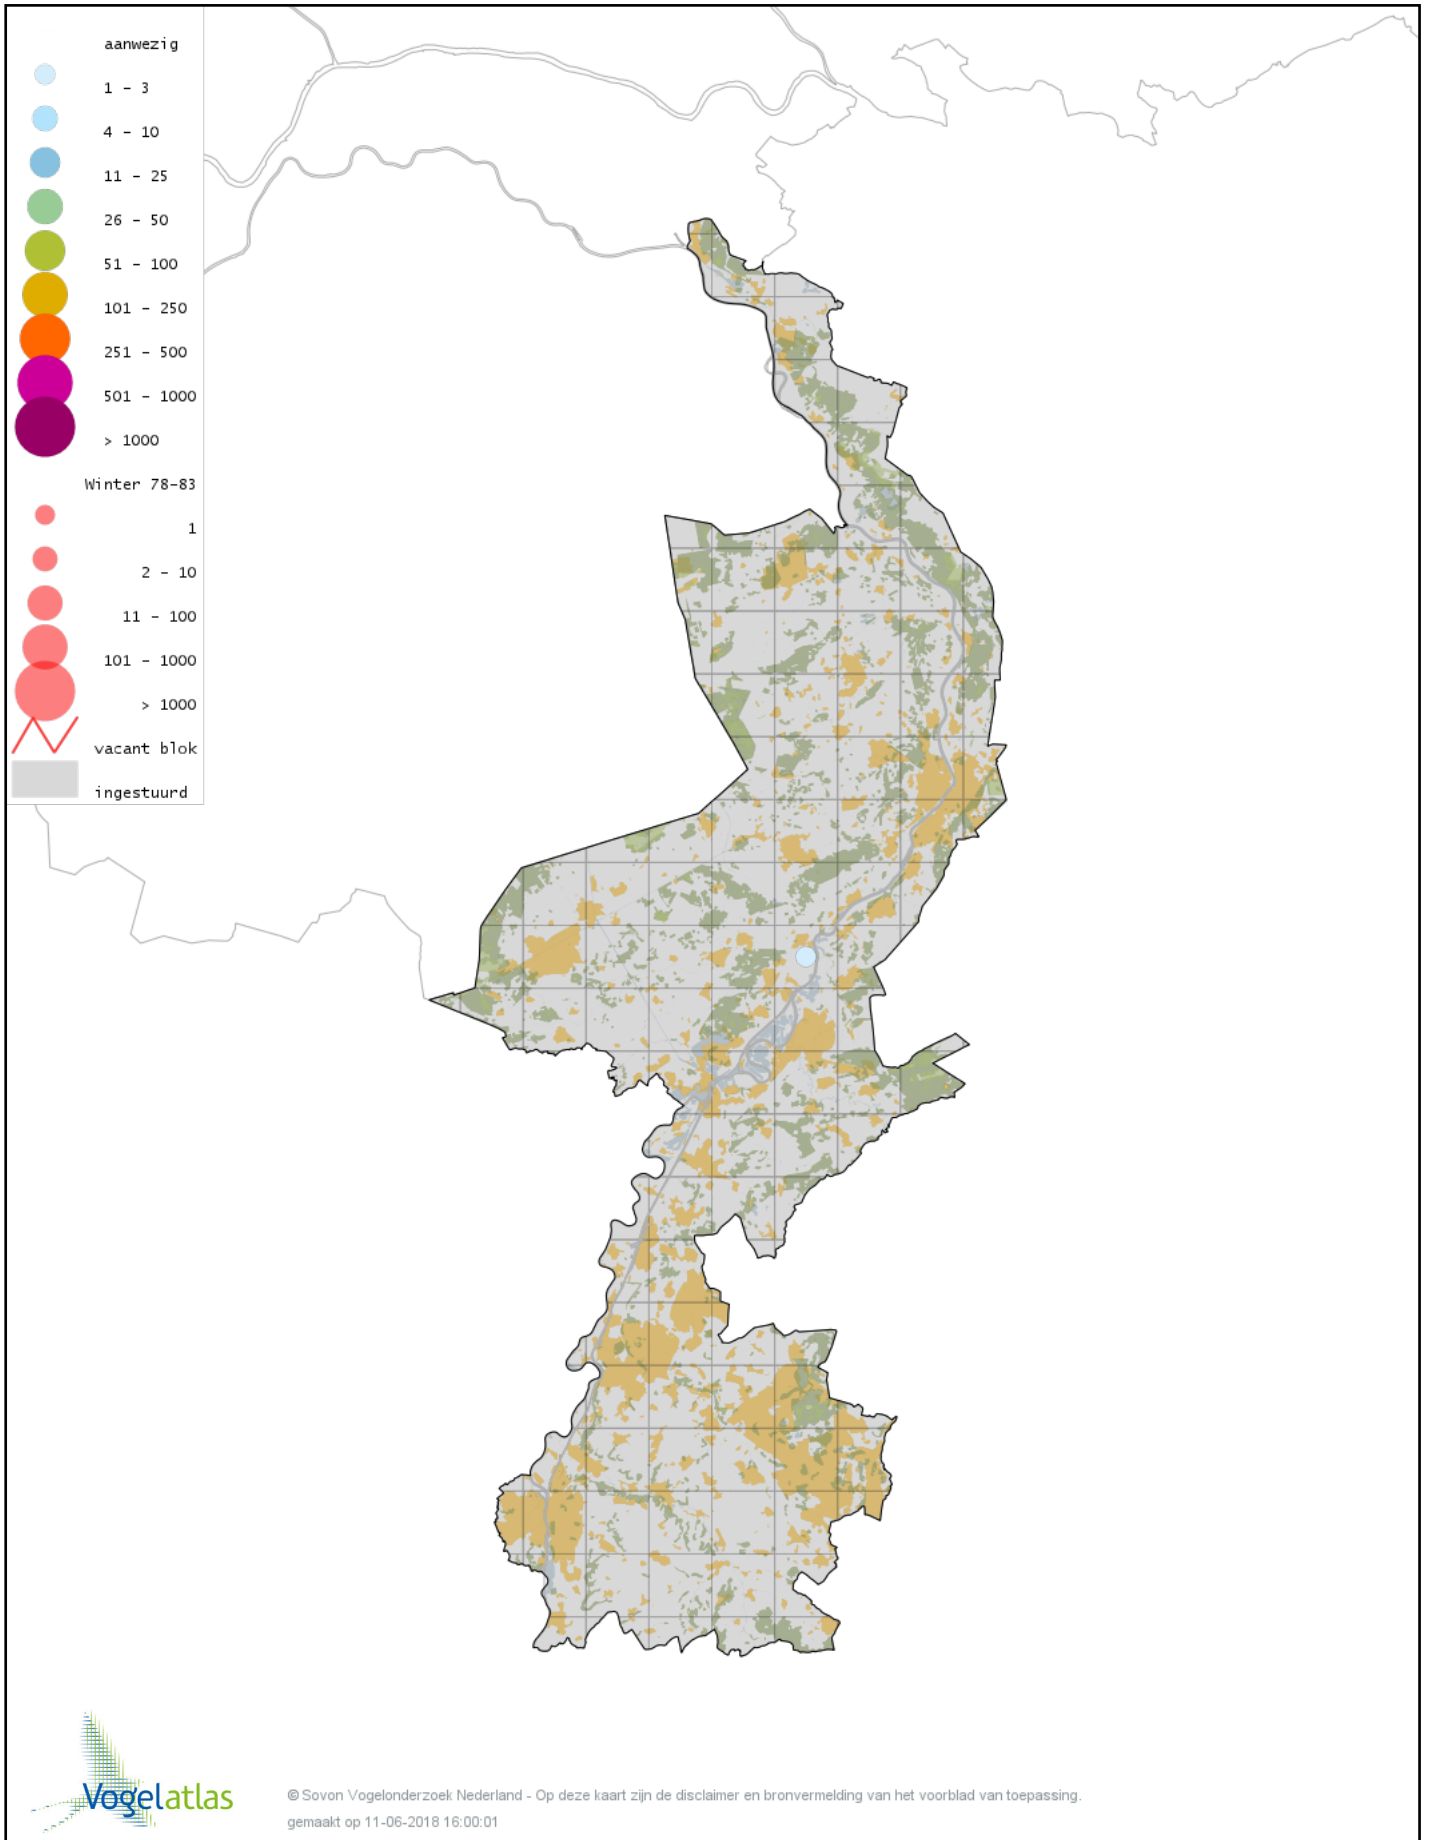

Voorlopige verspreidingskaart Zomertaling winter