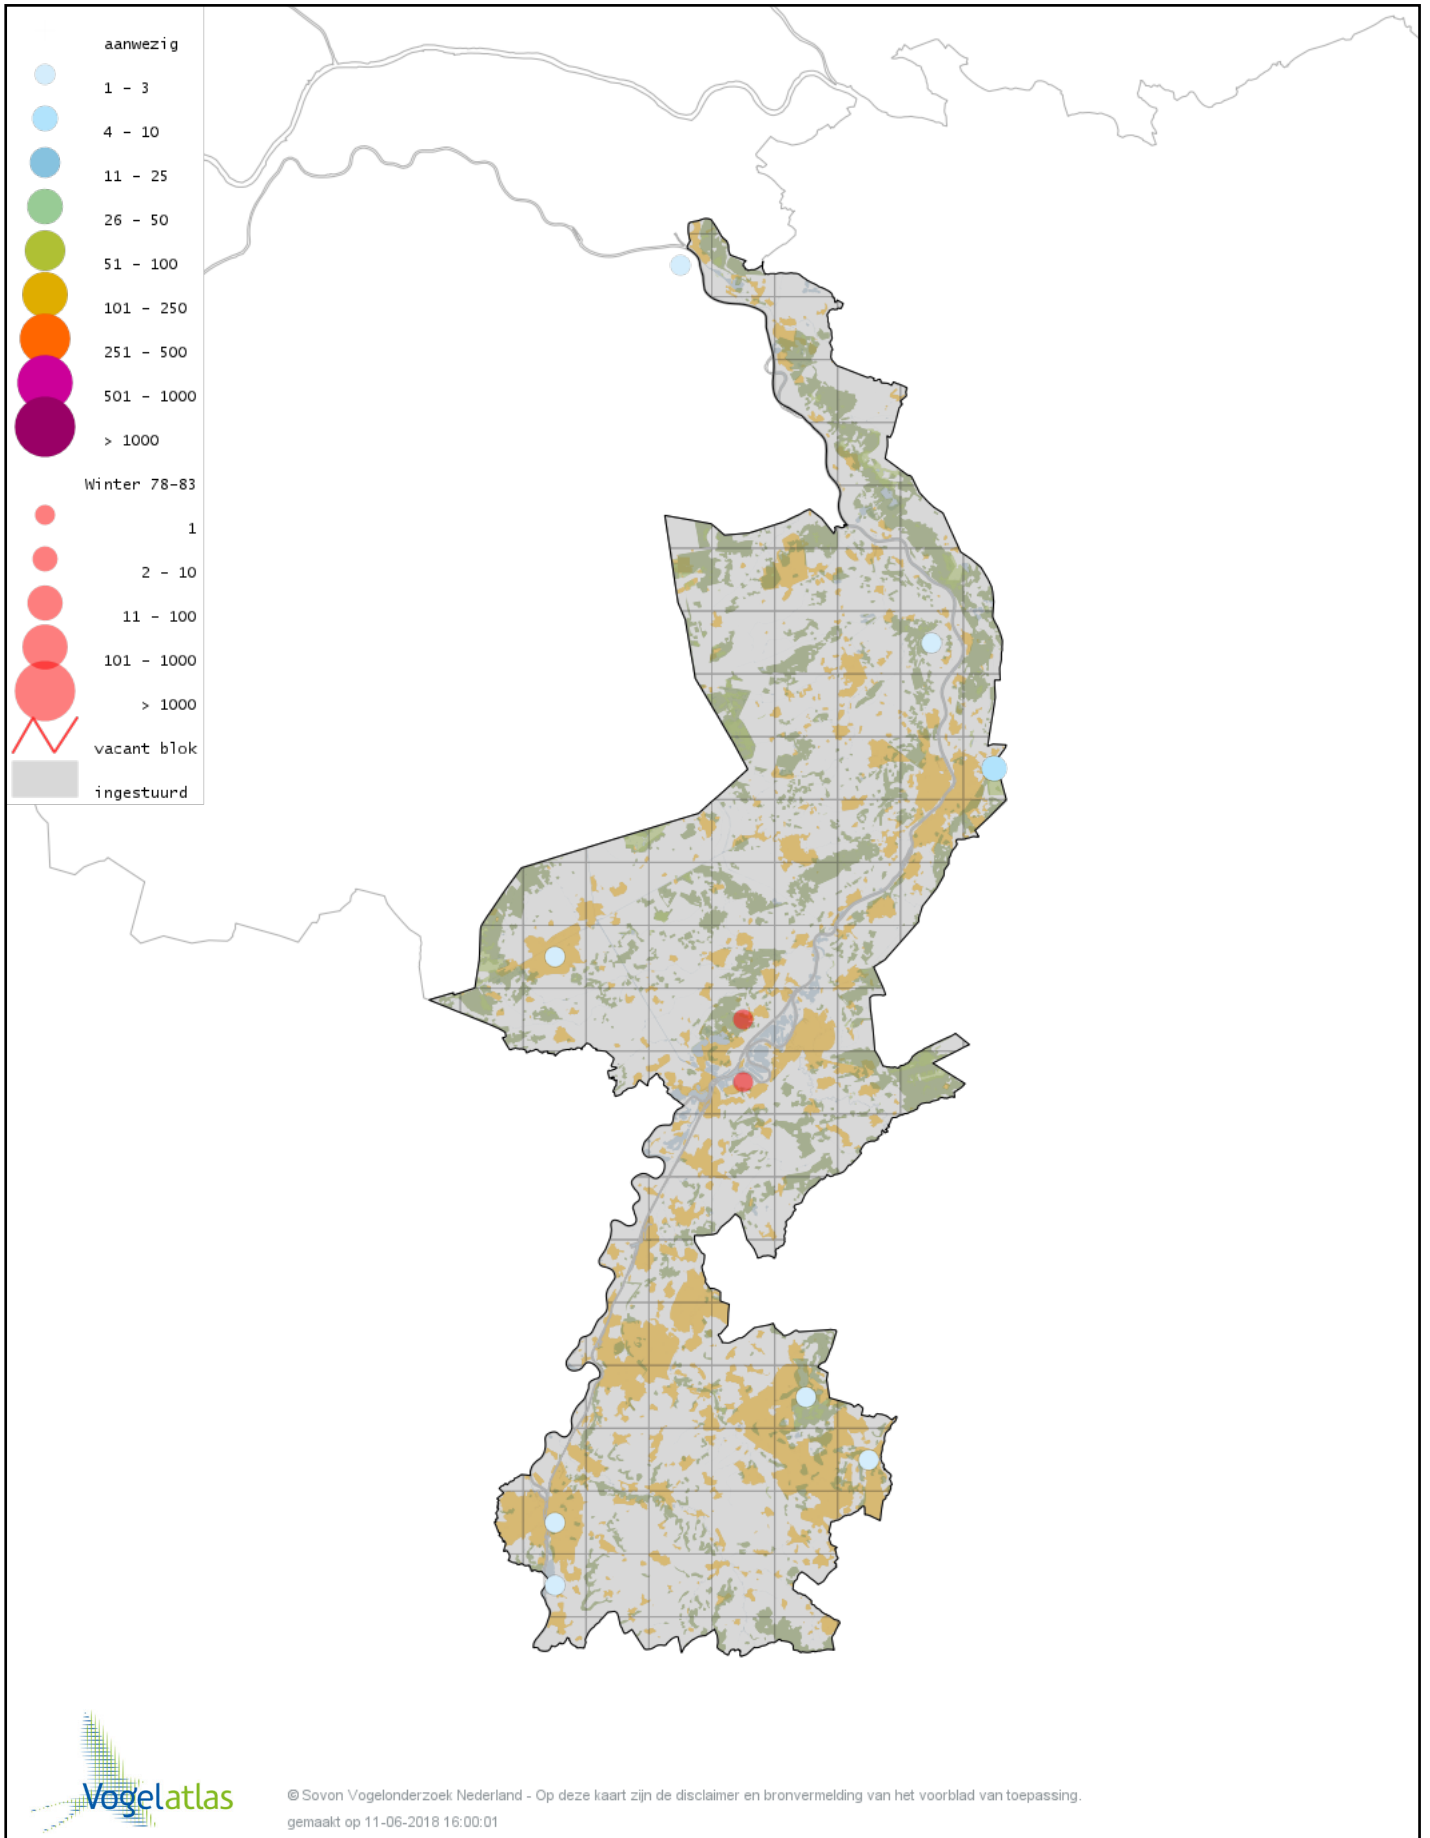

Voorlopige verspreidingskaart Kaapse Casarca winter

Voorlopige verspreidingskaart Bergeend winter

Voorlopige verspreidingskaart Krooneend winter

Voorlopige verspreidingskaart Tafeleend winter

Voorlopige verspreidingskaart Witoogend winter

Voorlopige verspreidingskaart Kuifeend winter

Voorlopige verspreidingskaart Kuifeend x Tafeleend winter

Voorlopige verspreidingskaart Topper winter

Voorlopige verspreidingskaart Muskuseend winter

Voorlopige verspreidingskaart Carolina-eend winter

Voorlopige verspreidingskaart Mandarijneend winter

Voorlopige verspreidingskaart Manengans winter

Voorlopige verspreidingskaart Rosse Stekelstaart winter

Voorlopige verspreidingskaart Eider winter

Voorlopige verspreidingskaart Zwarte Zee-eend winter

Voorlopige verspreidingskaart Grote Zee-eend winter

Voorlopige verspreidingskaart Nonnetje winter

Voorlopige verspreidingskaart Buffelkopeend winter

Voorlopige verspreidingskaart Brilduiker winter

Voorlopige verspreidingskaart Grote Zaagbek winter