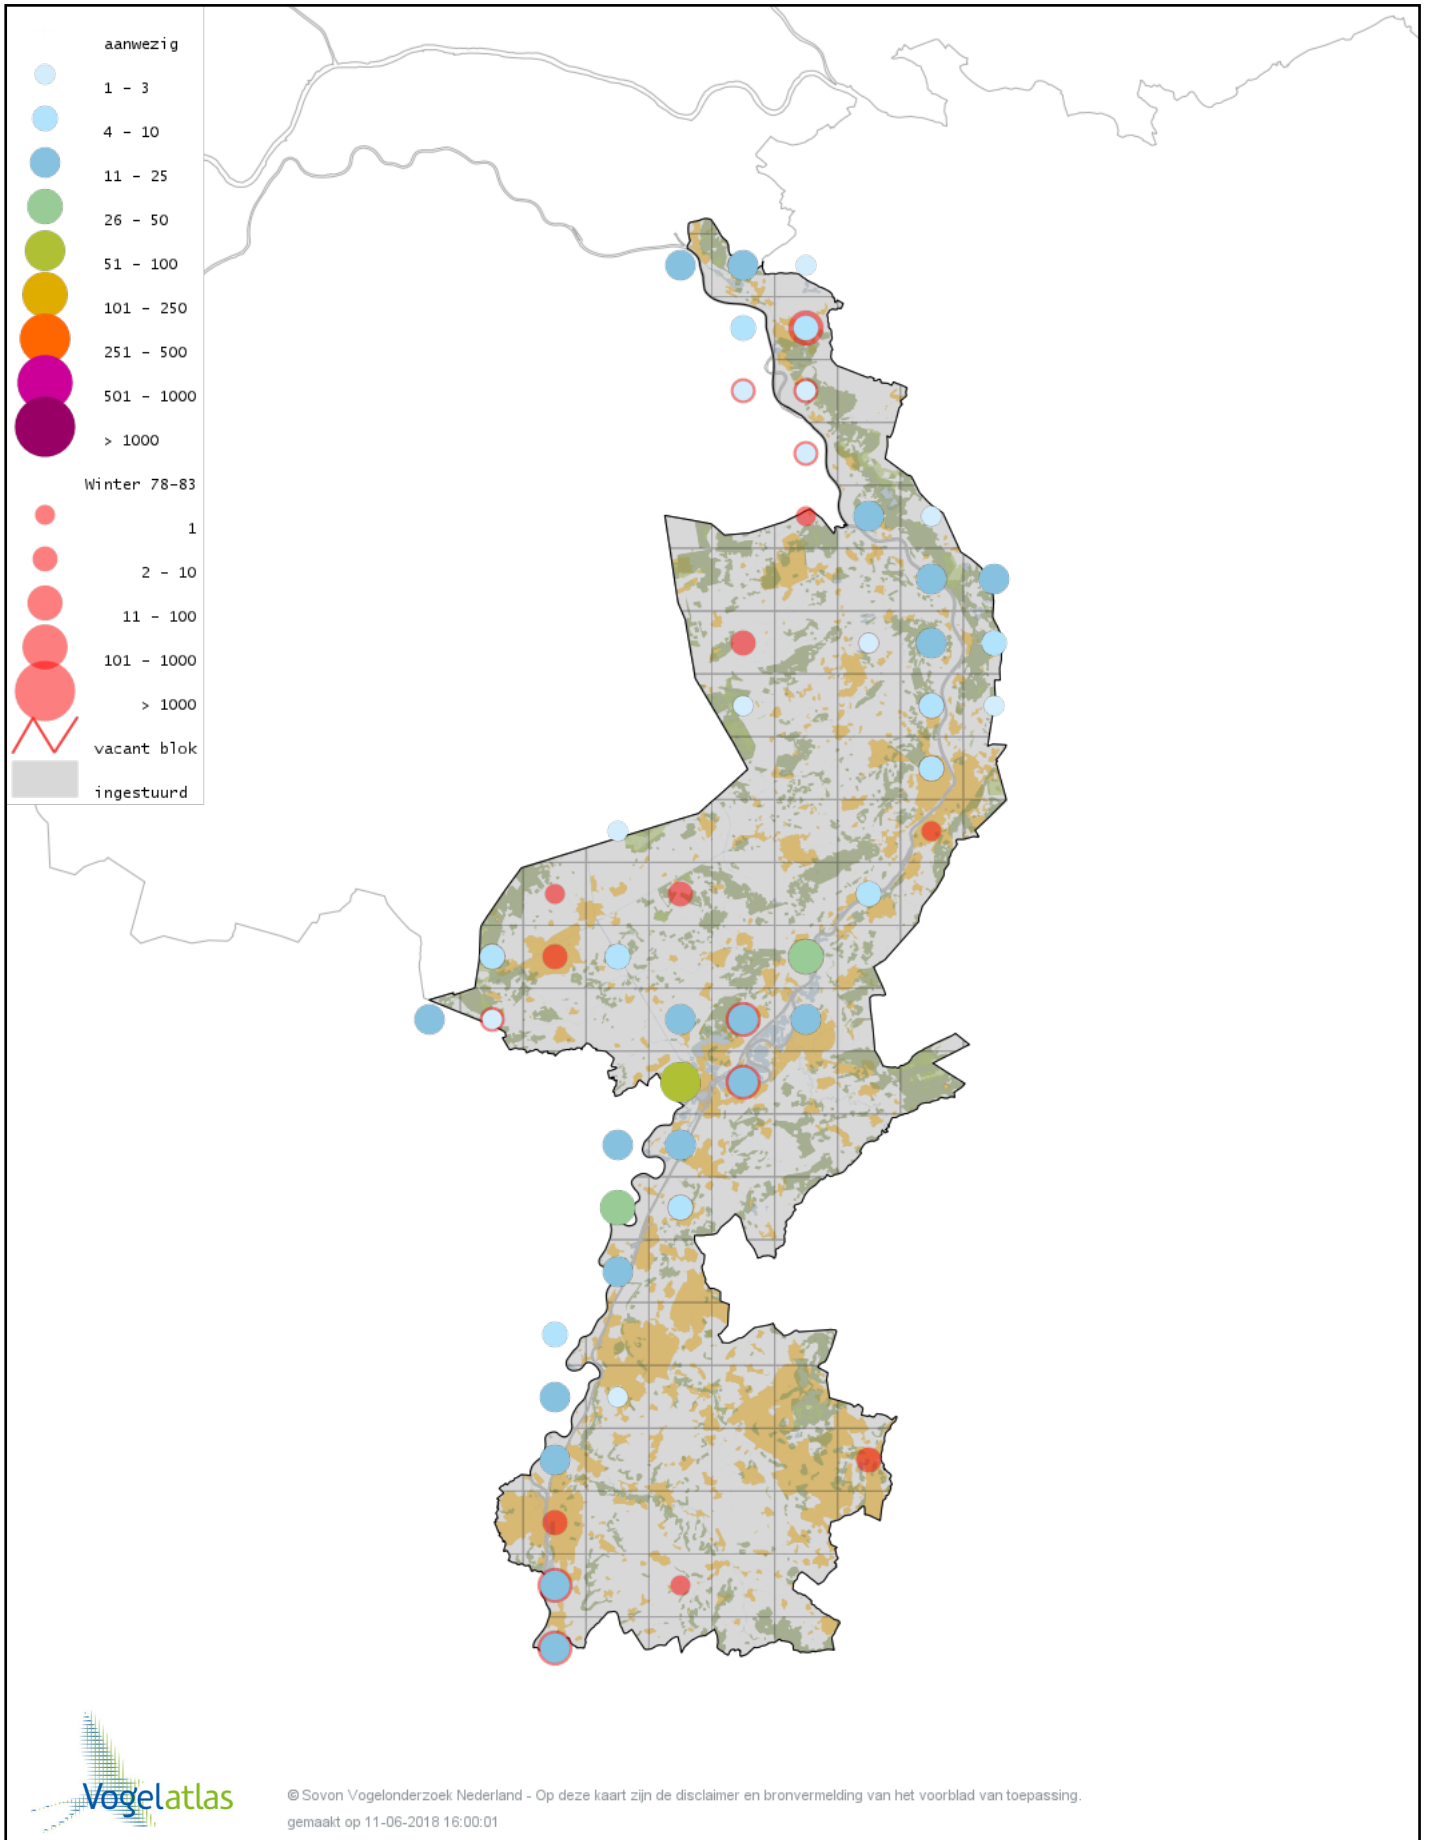

Voorlopige verspreidingskaart Mandarijneend winter

Voorlopige verspreidingskaart Manengans winter

Voorlopige verspreidingskaart Rosse Stekelstaart winter

Voorlopige verspreidingskaart Eider winter

Voorlopige verspreidingskaart Zwarte Zee-eend winter

Voorlopige verspreidingskaart Grote Zee-eend winter

Voorlopige verspreidingskaart Nonnetje winter

Voorlopige verspreidingskaart Buffelkopeend winter

Voorlopige verspreidingskaart Brilduiker winter

Voorlopige verspreidingskaart Grote Zaagbek winter

Voorlopige verspreidingskaart Middelste Zaagbek winter

Voorlopige verspreidingskaart Ringtaling winter

Voorlopige verspreidingskaart Krakeend winter

Voorlopige verspreidingskaart Chileense Smient winter

Voorlopige verspreidingskaart Smient winter

Voorlopige verspreidingskaart Slobeend winter

Voorlopige verspreidingskaart Wilde Eend winter

Voorlopige verspreidingskaart Soepeend winter

Voorlopige verspreidingskaart Bahamapijlstaart winter

Voorlopige verspreidingskaart Pijlstaart winter