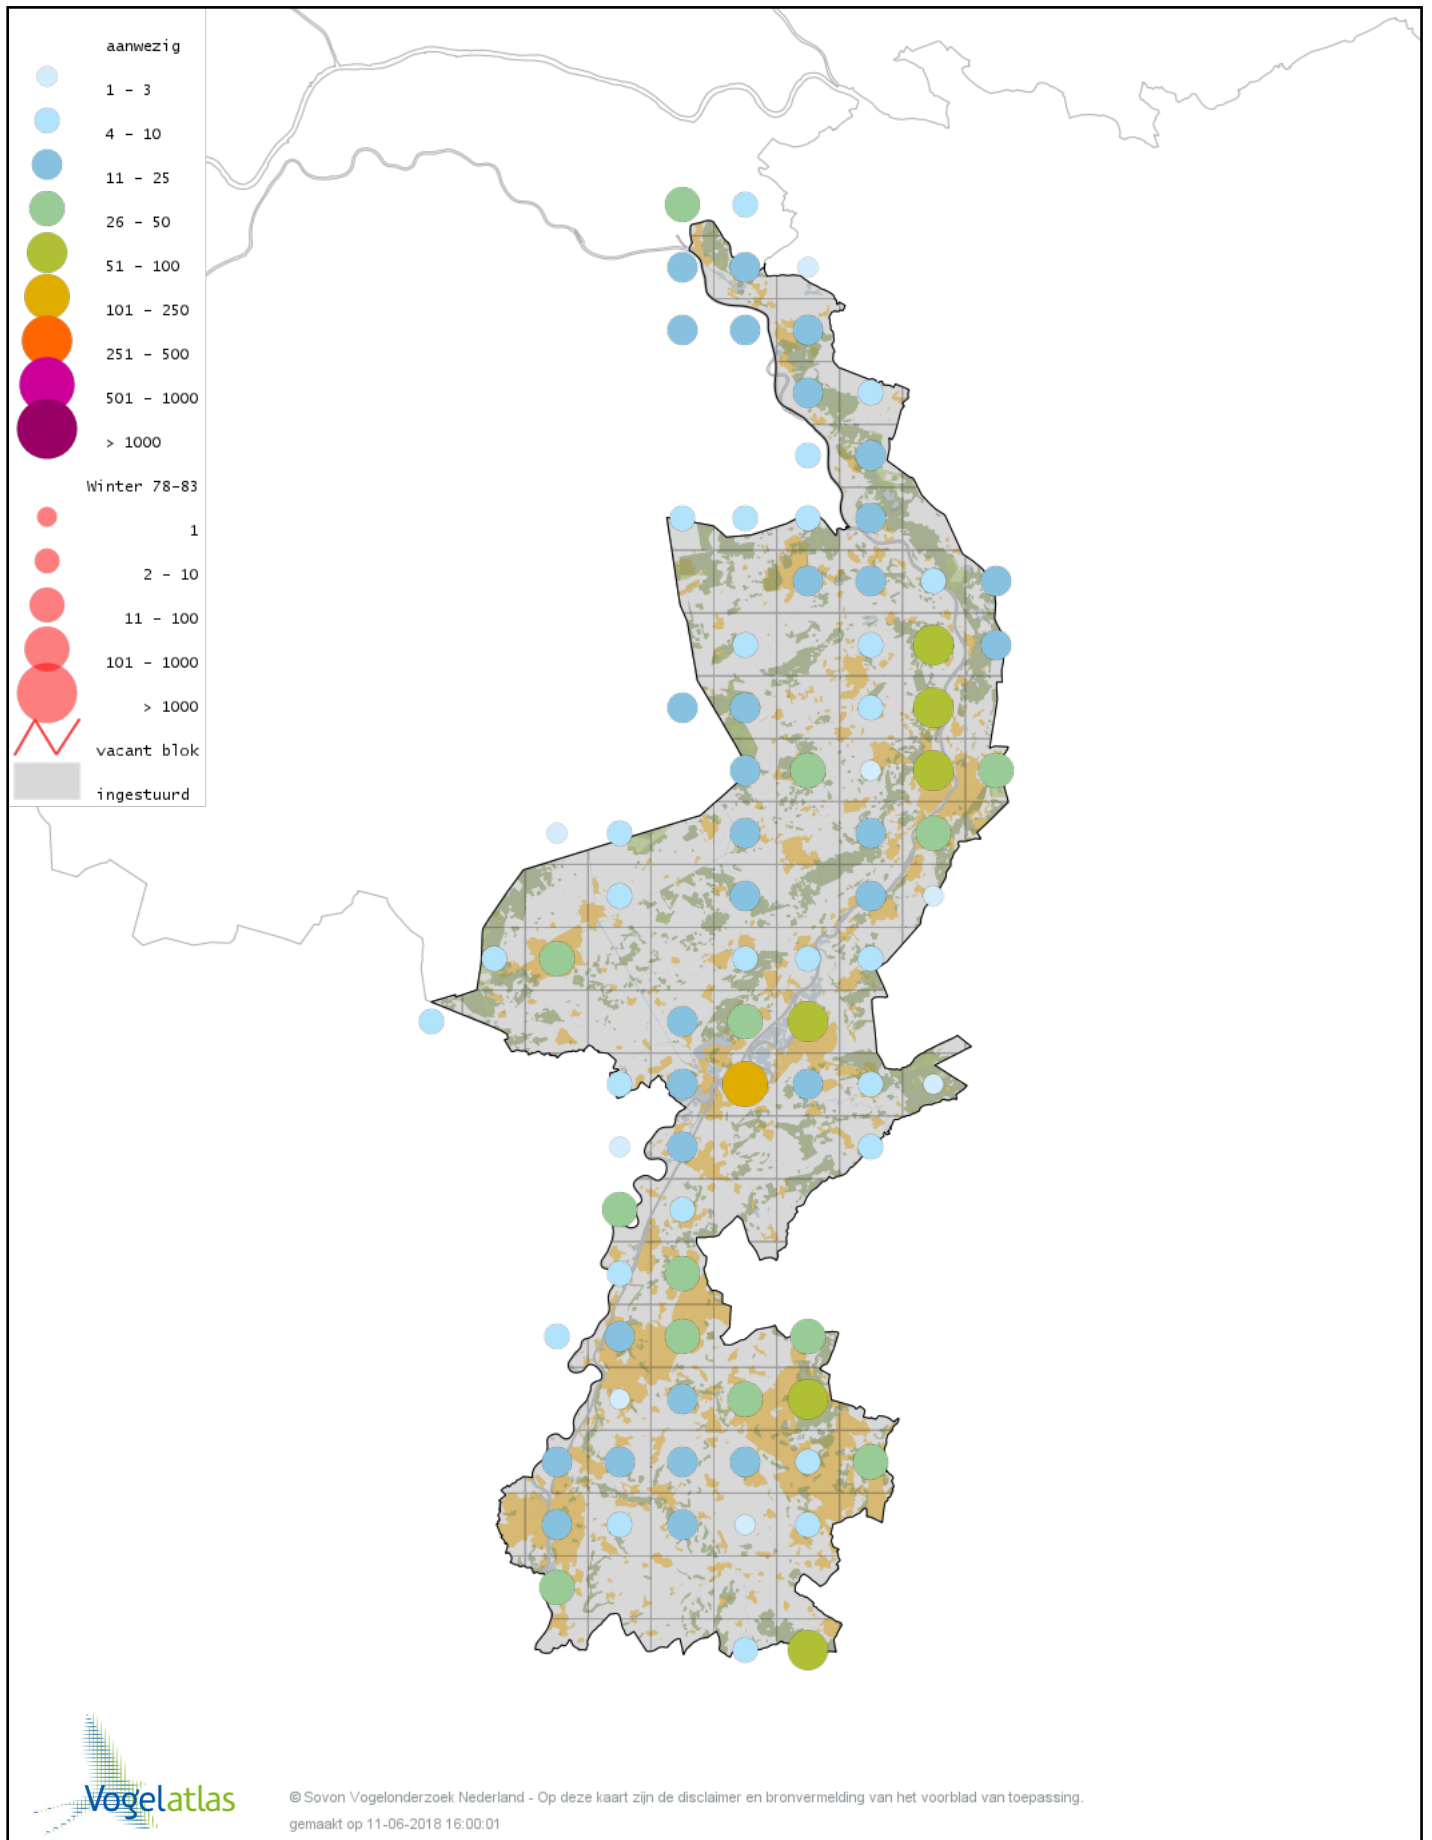

Voorlopige verspreidingskaart Grote Zee-eend winter

Voorlopige verspreidingskaart Nonnetje winter

Voorlopige verspreidingskaart Buffelkopeend winter

Voorlopige verspreidingskaart Brilduiker winter

Voorlopige verspreidingskaart Grote Zaagbek winter

Voorlopige verspreidingskaart Middelste Zaagbek winter

Voorlopige verspreidingskaart Ringtaling winter

Voorlopige verspreidingskaart Krakeend winter

Voorlopige verspreidingskaart Chileense Smient winter

Voorlopige verspreidingskaart Smient winter

Voorlopige verspreidingskaart Slobeend winter

Voorlopige verspreidingskaart Wilde Eend winter

Voorlopige verspreidingskaart Soepeend winter

Voorlopige verspreidingskaart Bahamapijlstaart winter

Voorlopige verspreidingskaart Pijlstaart winter