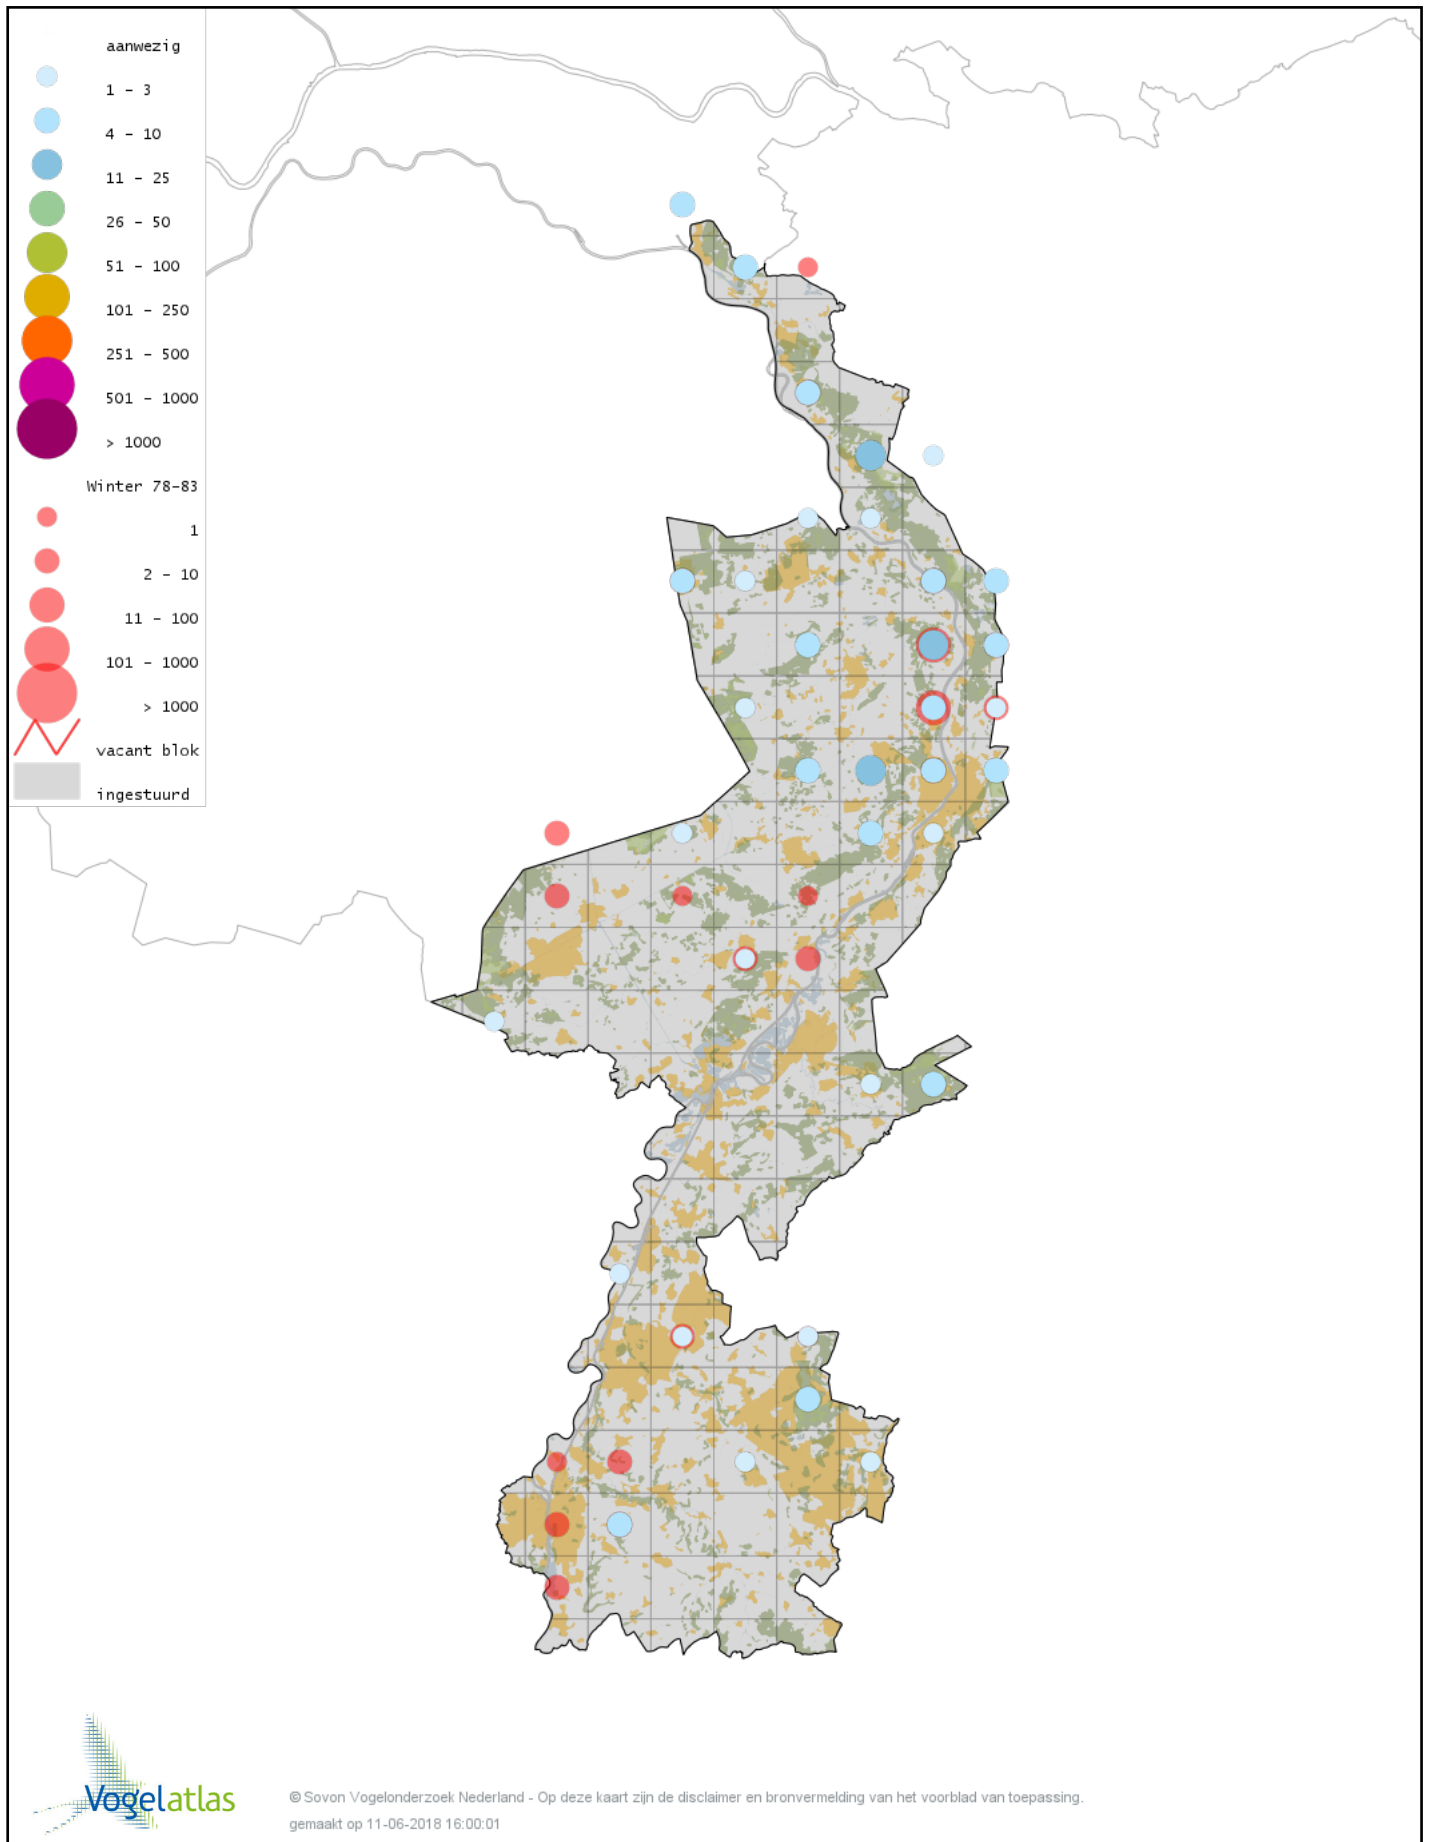

Voorlopige verspreidingskaart Pimpelmees winter

Voorlopige verspreidingskaart Koolmees winter

Voorlopige verspreidingskaart Kuifmees winter

Voorlopige verspreidingskaart Zwarte Mees winter

Voorlopige verspreidingskaart Matkop winter

Voorlopige verspreidingskaart Glanskop winter

Voorlopige verspreidingskaart Kuifleeuwerik winter

Voorlopige verspreidingskaart Boomleeuwerik winter

Voorlopige verspreidingskaart Veldleeuwerik winter

Voorlopige verspreidingskaart Strandleeuwerik winter