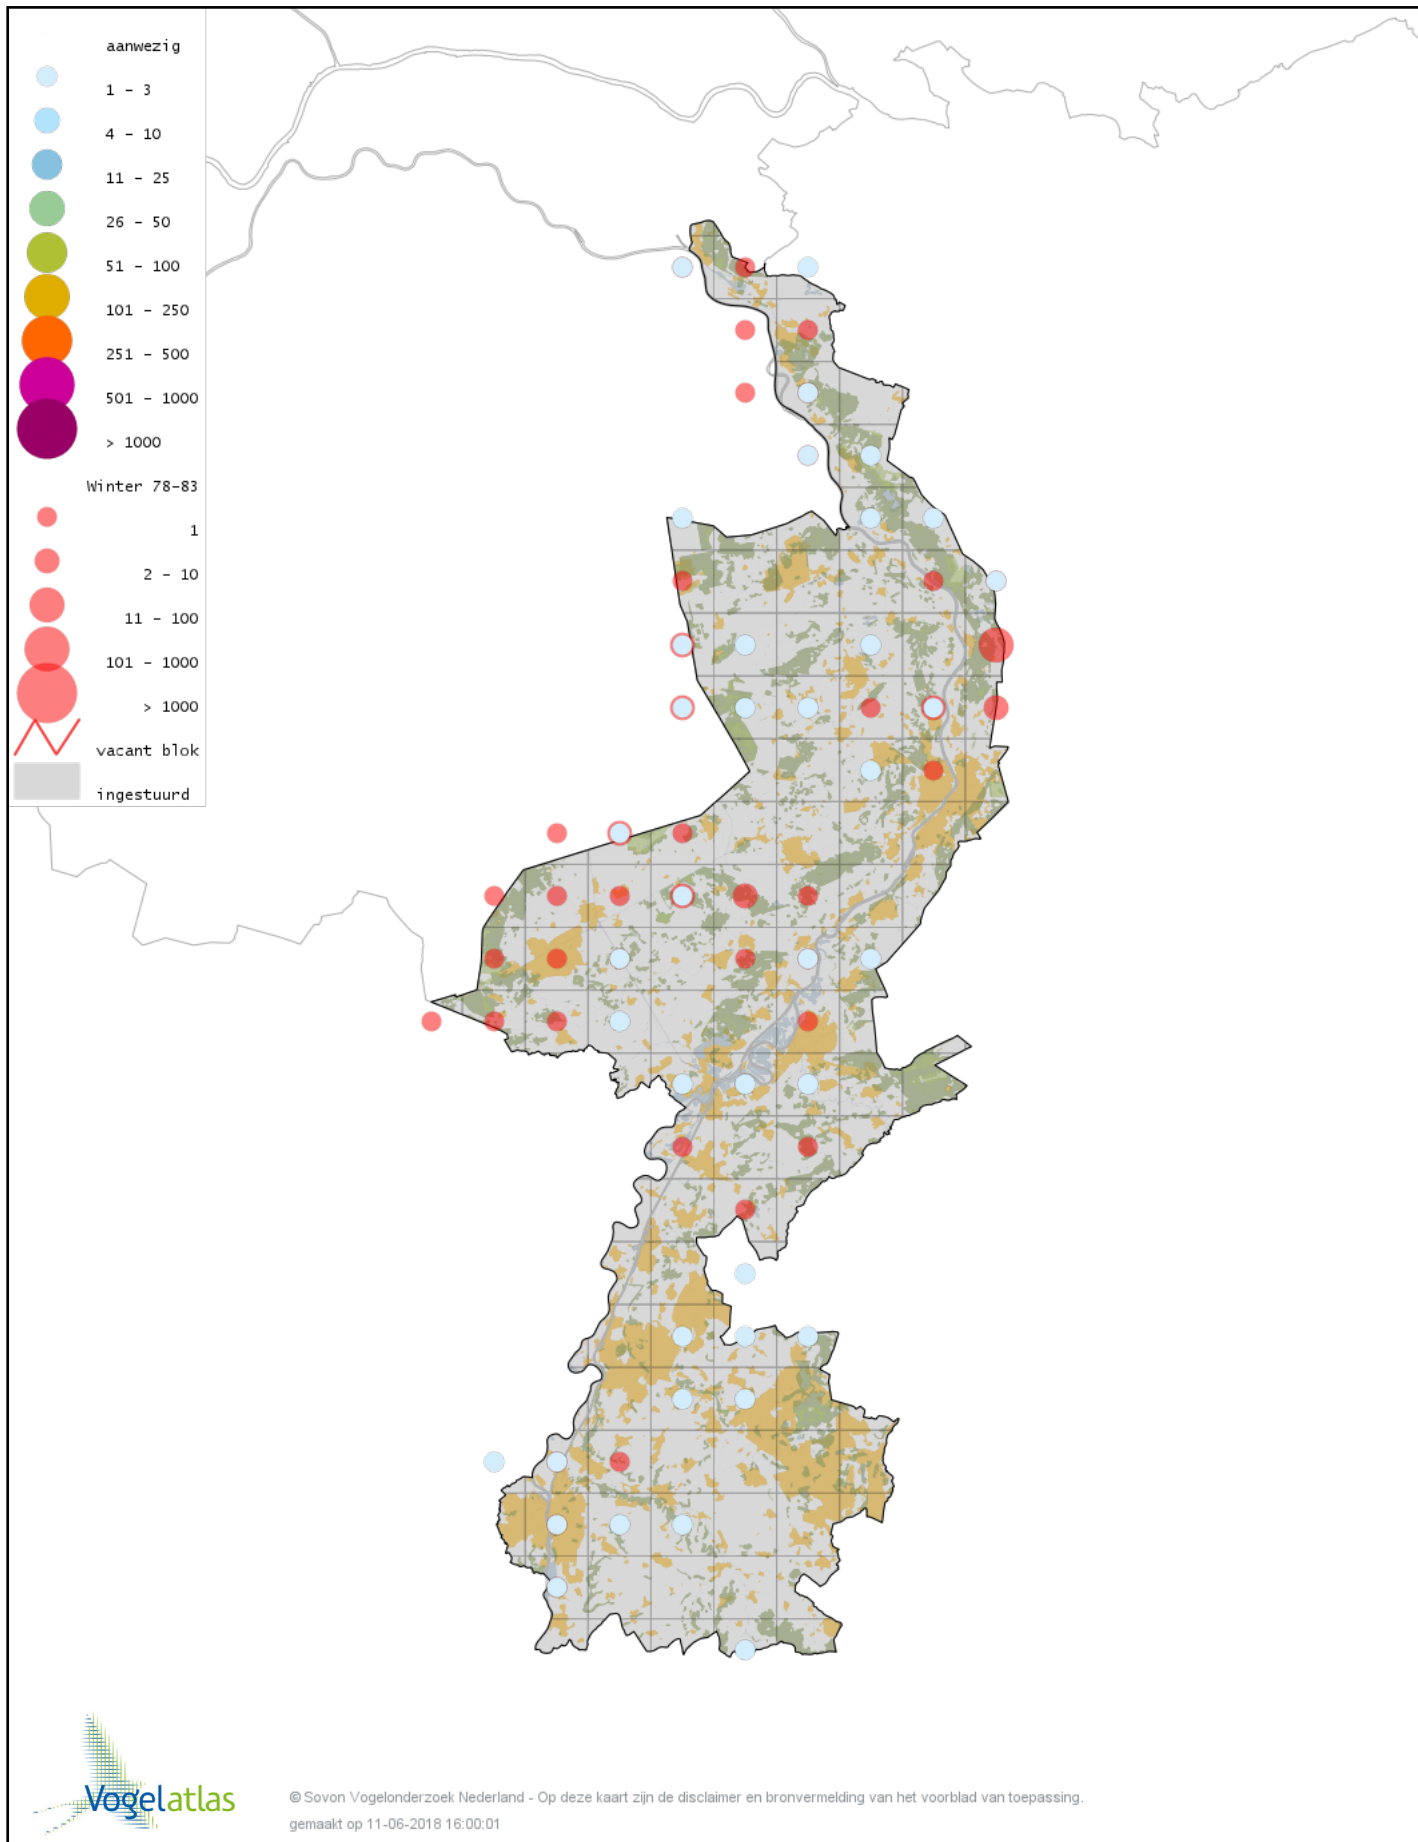

Voorlopige verspreidingskaart Roodhalsfuut winter

Voorlopige verspreidingskaart Kuifduiker winter

Voorlopige verspreidingskaart Geoorde Fuut winter

Voorlopige verspreidingskaart Rode Wouw winter

Voorlopige verspreidingskaart Zeearend winter

Voorlopige verspreidingskaart Bruine Kiekendief winter

Voorlopige verspreidingskaart Blauwe Kiekendief winter

Voorlopige verspreidingskaart Havik winter

Voorlopige verspreidingskaart Sperwer winter

Voorlopige verspreidingskaart Buizerd winter

Voorlopige verspreidingskaart Ruigpootbuizerd winter

Voorlopige verspreidingskaart Torenvalk winter

Voorlopige verspreidingskaart Smelleken winter

Voorlopige verspreidingskaart Slechtvalk winter

Voorlopige verspreidingskaart Waterral winter

Voorlopige verspreidingskaart Waterhoen winter

Voorlopige verspreidingskaart Meerkoet winter

Voorlopige verspreidingskaart Kraanvogel winter

Voorlopige verspreidingskaart Scholekster winter

Voorlopige verspreidingskaart Kluut winter