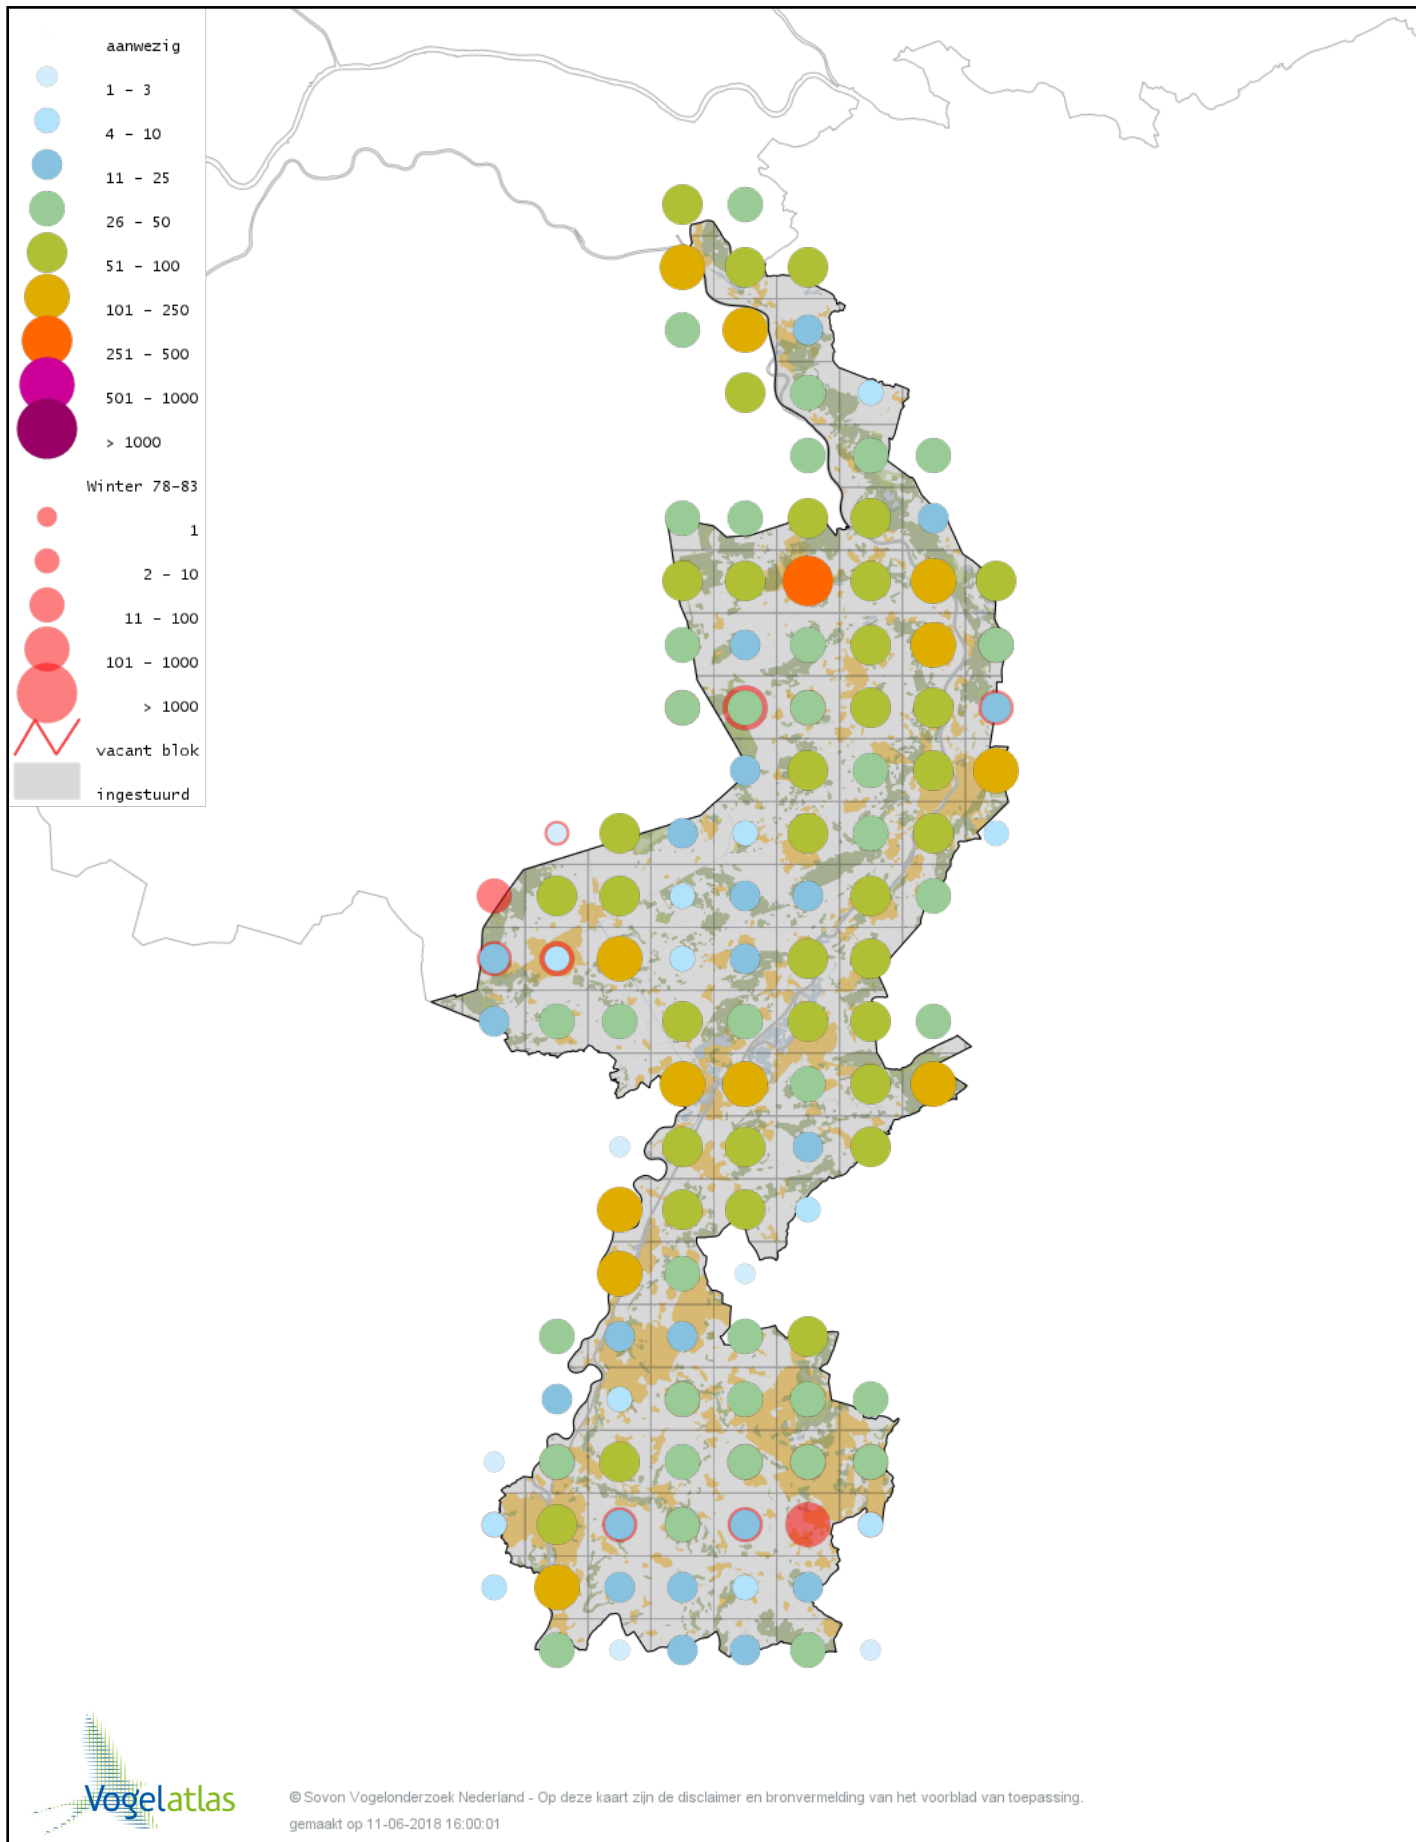

Voorlopige verspreidingskaart Rouwkwikstaart winter

Voorlopige verspreidingskaart Graspieper winter

Voorlopige verspreidingskaart Waterpieper winter

Voorlopige verspreidingskaart Vink winter

Voorlopige verspreidingskaart Keep winter

Voorlopige verspreidingskaart Europese Kanarie winter

Voorlopige verspreidingskaart Kanarie winter

Voorlopige verspreidingskaart Groenling winter

Voorlopige verspreidingskaart Putter winter

Voorlopige verspreidingskaart Sijs winter