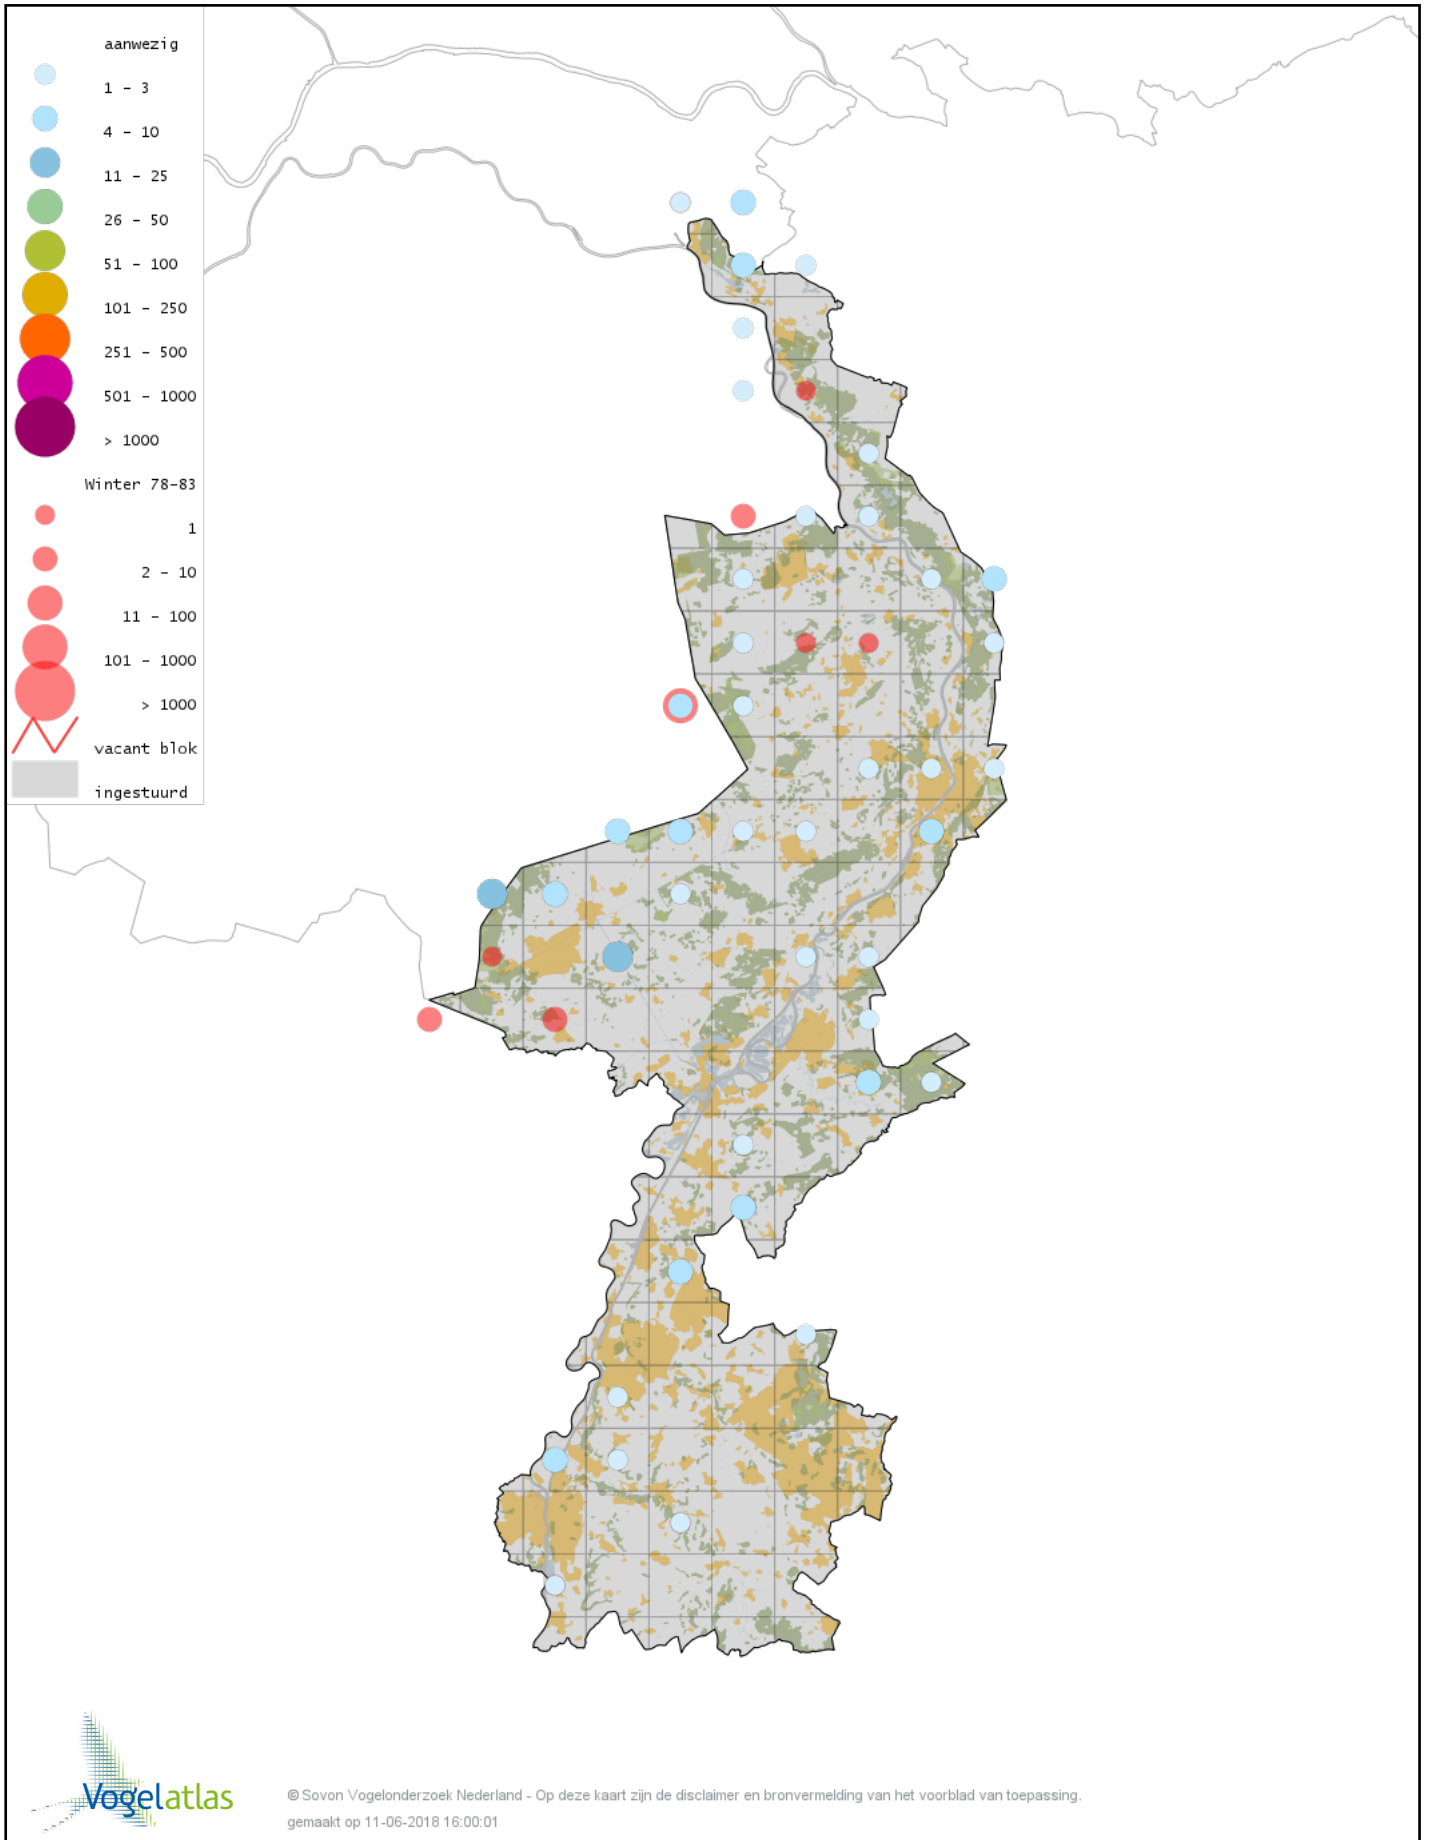

Voorlopige verspreidingskaart Waterhoen winter

Voorlopige verspreidingskaart Meerkoet winter

Voorlopige verspreidingskaart Kraanvogel winter

Voorlopige verspreidingskaart Scholekster winter

Voorlopige verspreidingskaart Kluut winter

Voorlopige verspreidingskaart Goudplevier winter

Voorlopige verspreidingskaart Zilverplevier winter

Voorlopige verspreidingskaart Kievit winter

Voorlopige verspreidingskaart Bonte Strandloper winter

Voorlopige verspreidingskaart Kemphaan winter

Voorlopige verspreidingskaart Bokje winter

Voorlopige verspreidingskaart Watersnip winter

Voorlopige verspreidingskaart Houtsnip winter

Voorlopige verspreidingskaart Grutto winter

Voorlopige verspreidingskaart Wulp winter

Voorlopige verspreidingskaart Oeverloper winter

Voorlopige verspreidingskaart Witgat winter

Voorlopige verspreidingskaart Tureluur winter

Voorlopige verspreidingskaart Grote Jager winter

Voorlopige verspreidingskaart Kokmeeuw winter