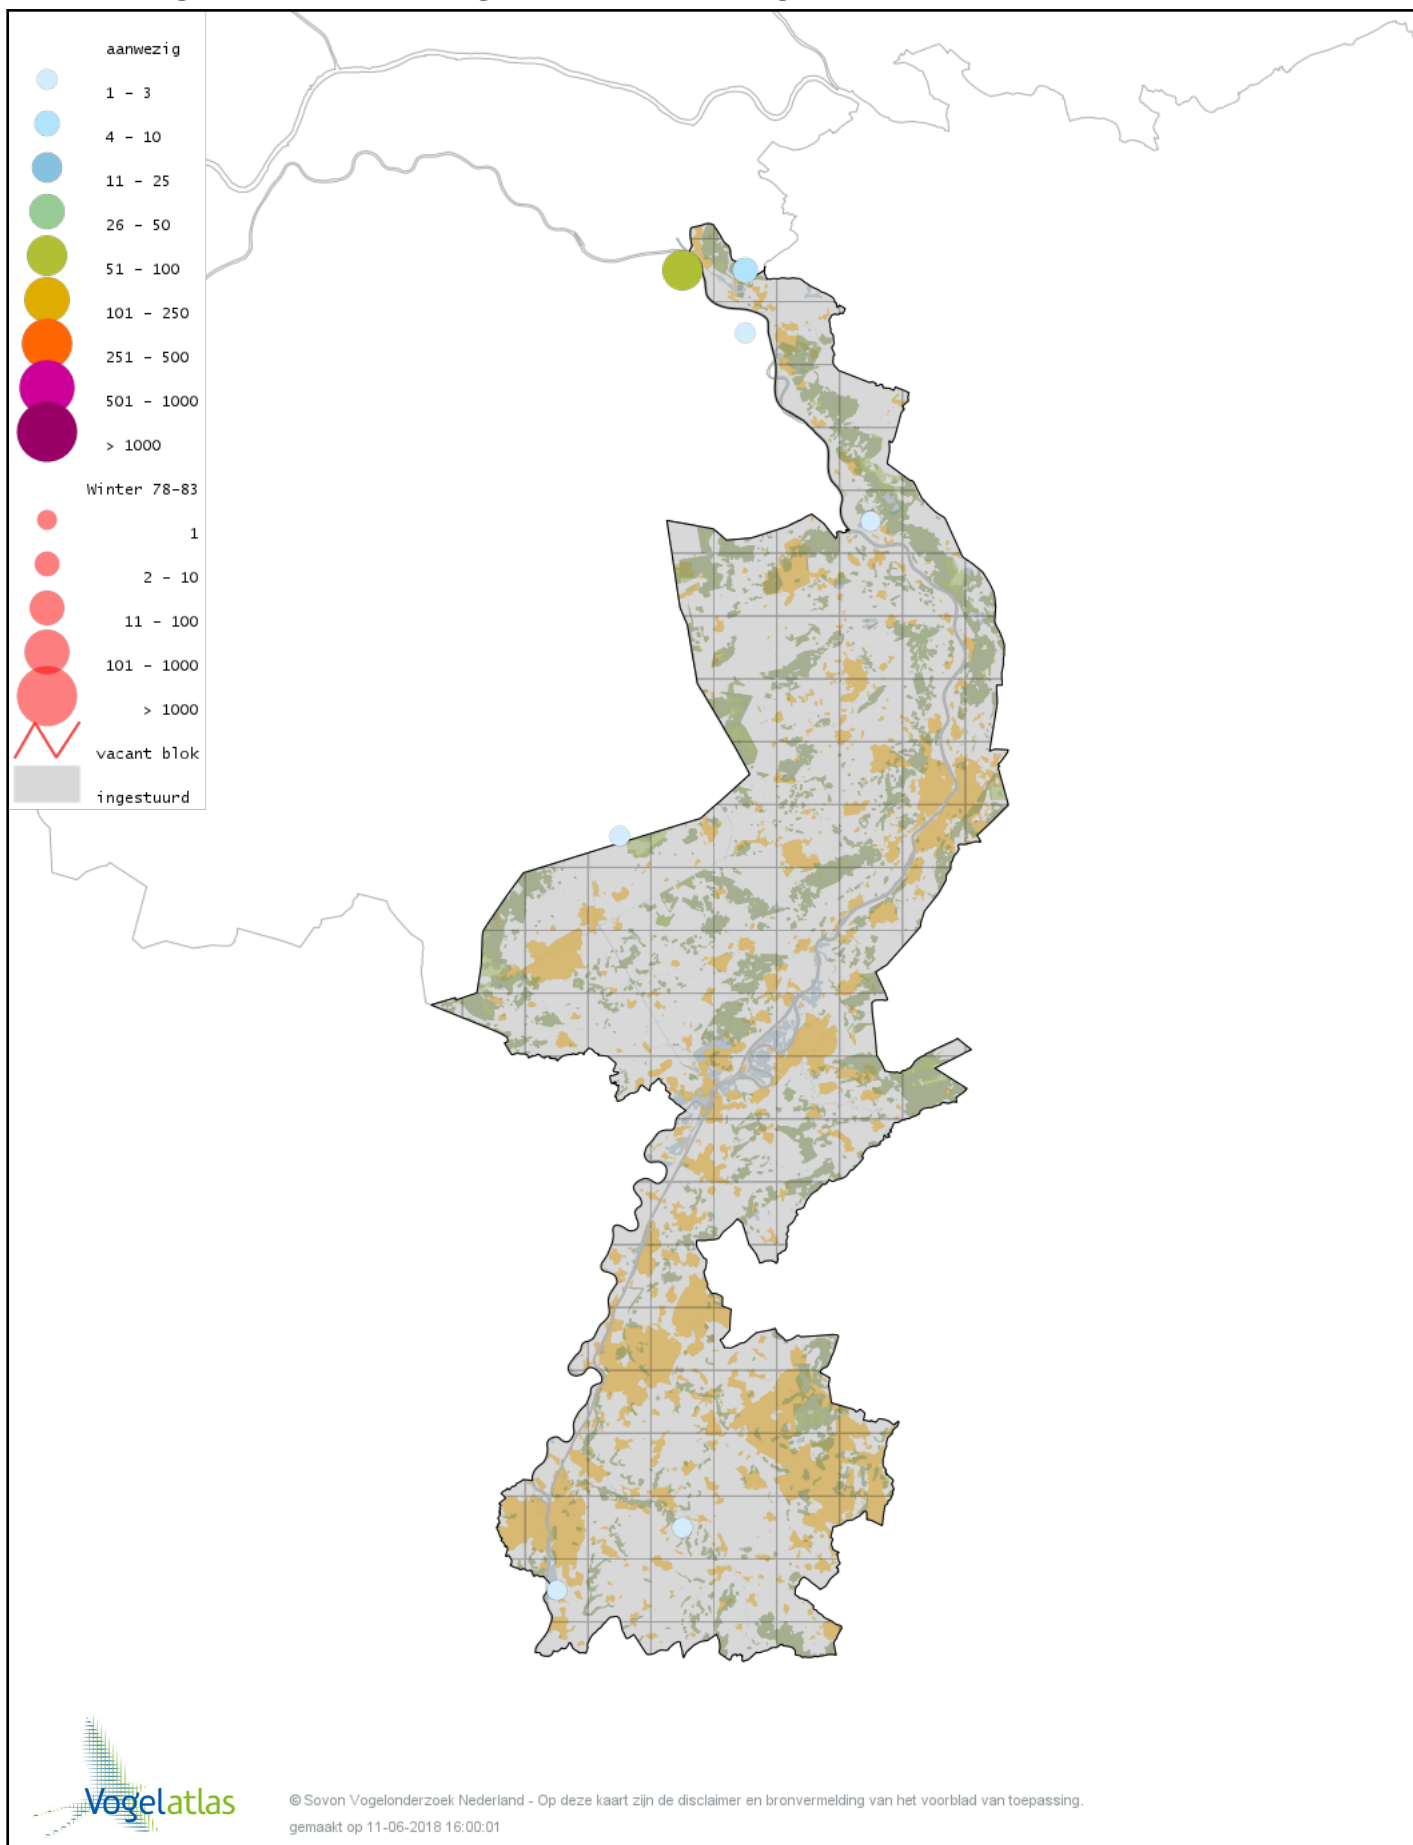

Voorlopige verspreidingskaart Brandgans x Canadese Gans winter