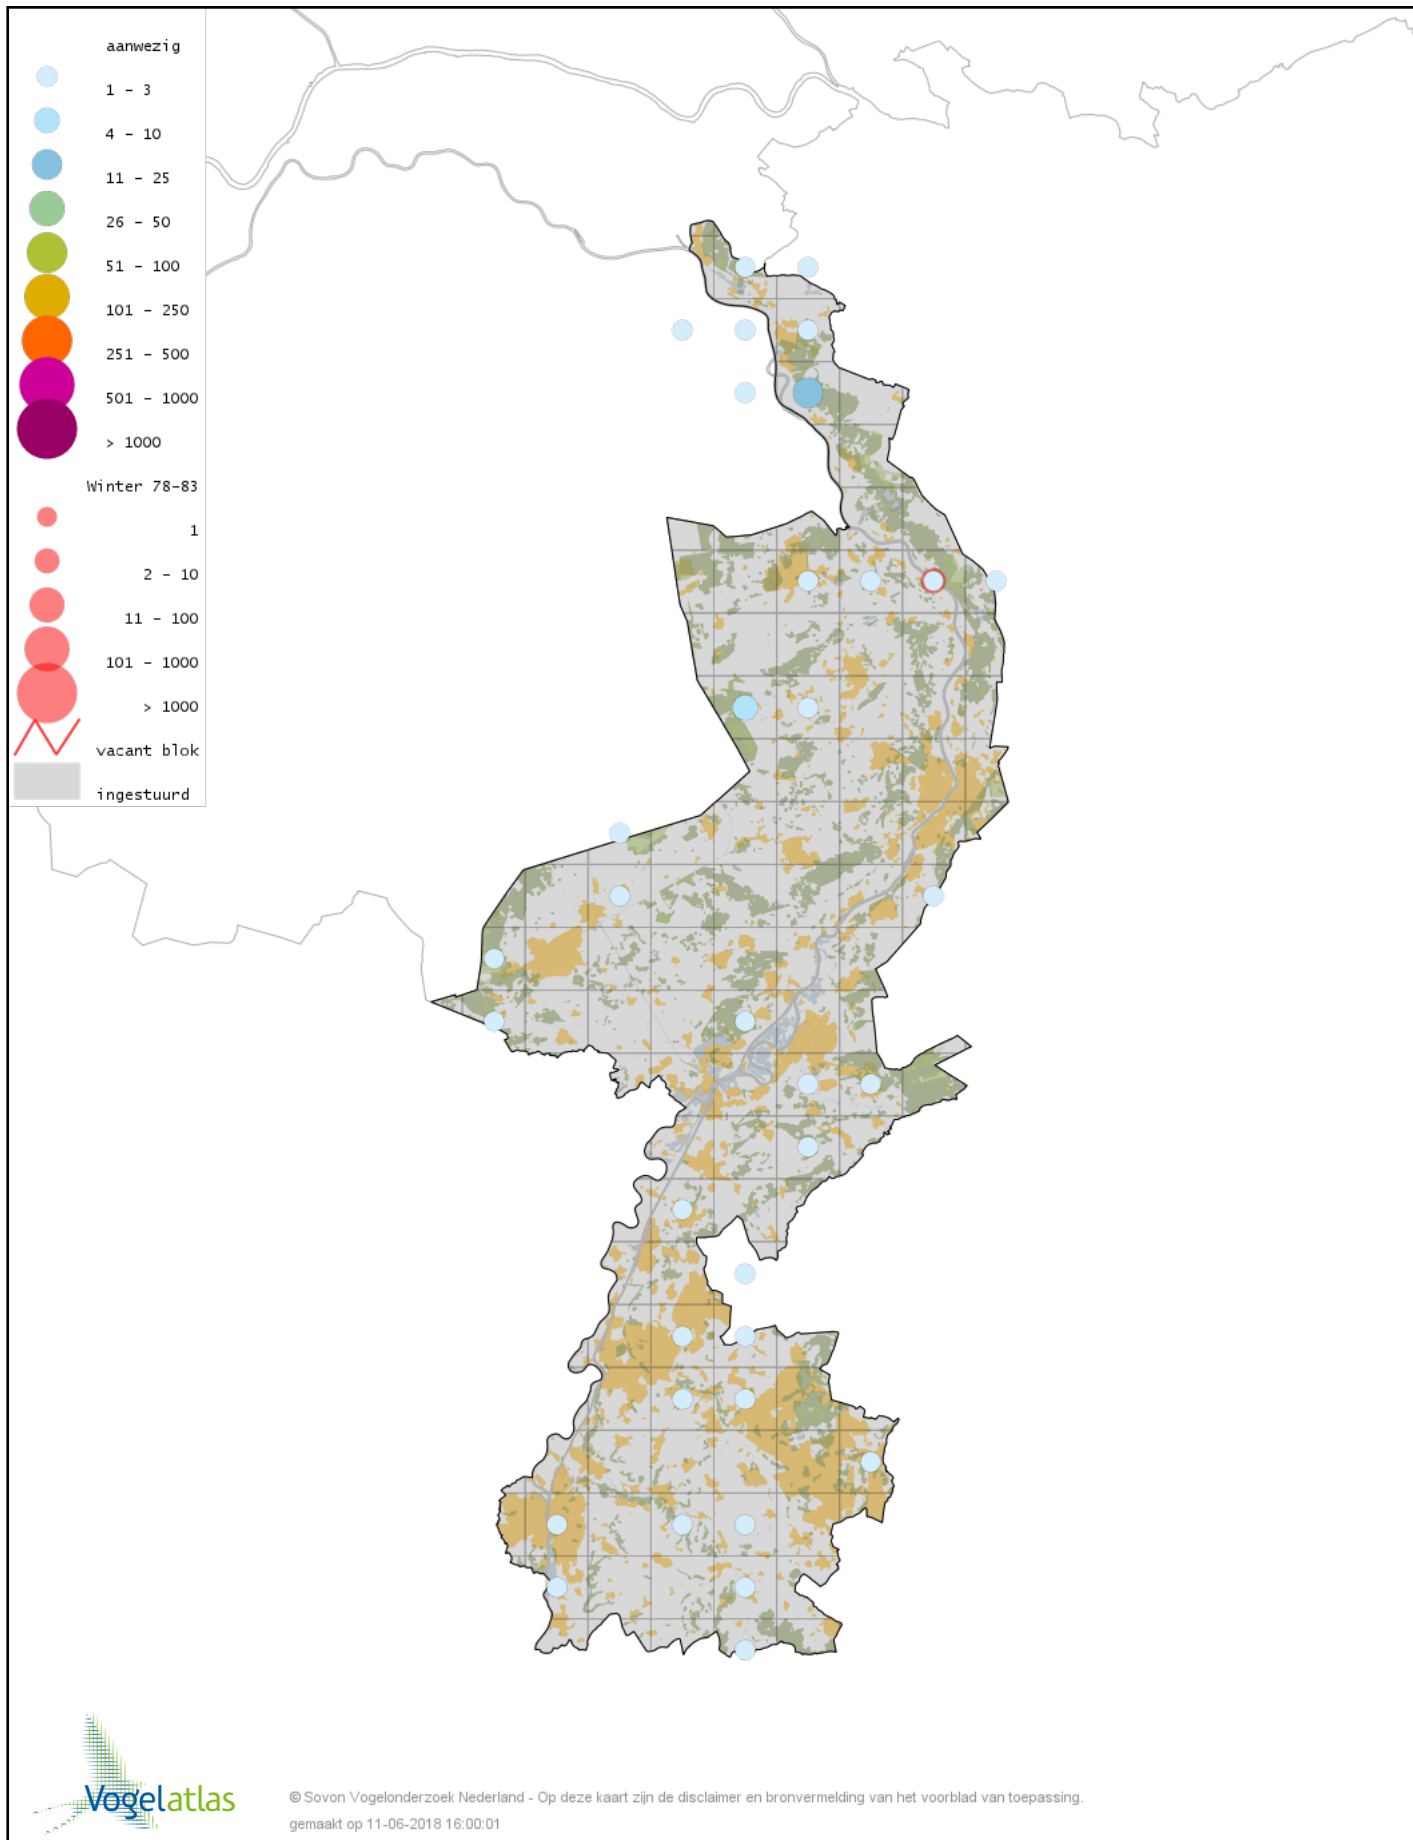

Voorlopige verspreidingskaart Ooievaar winter