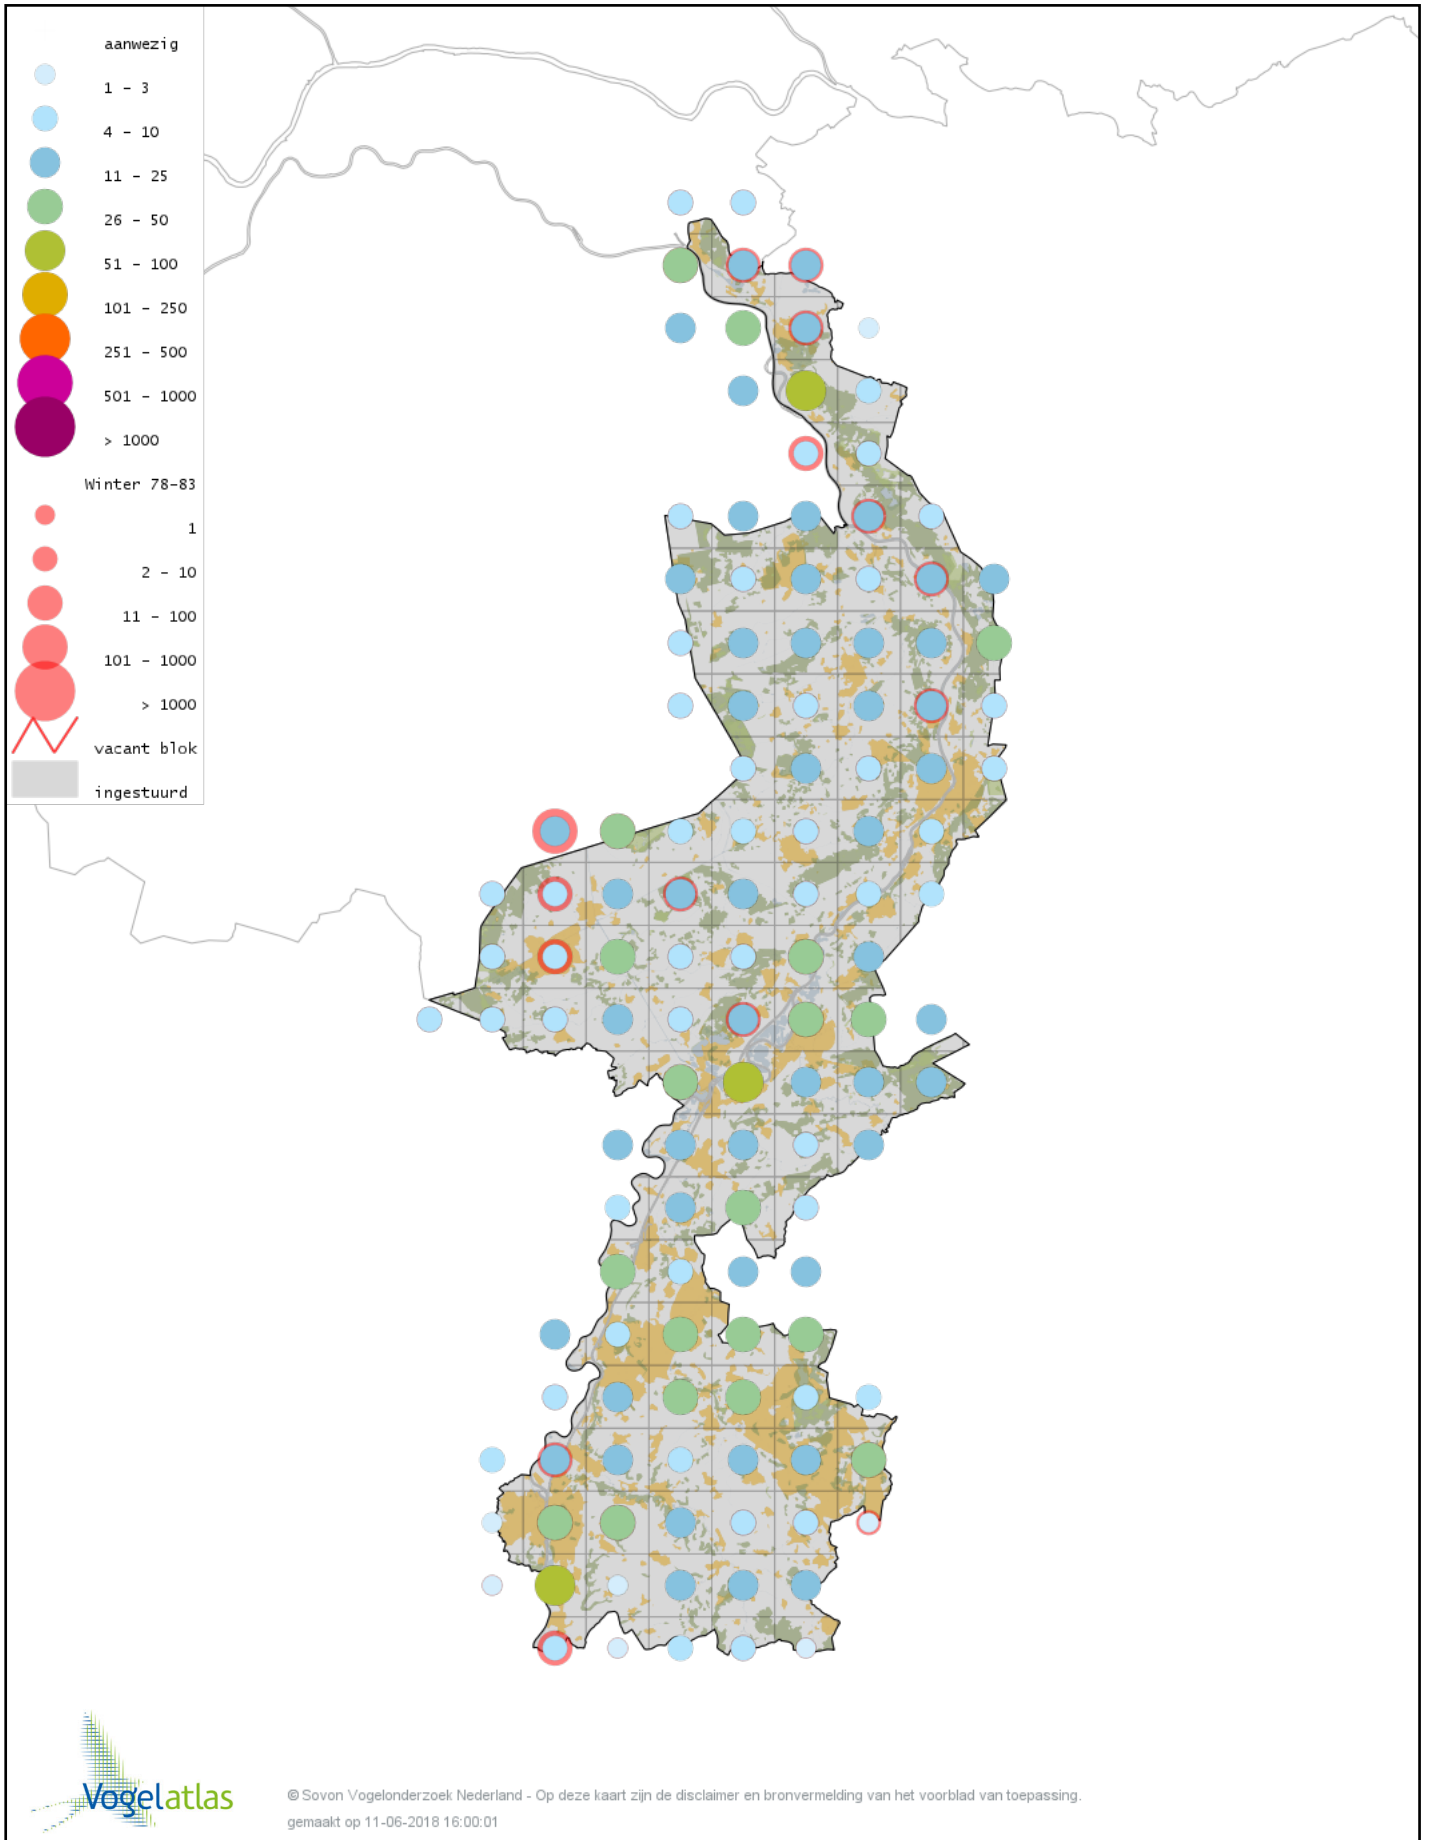

Voorlopige verspreidingskaart Blauwe Reiger winter