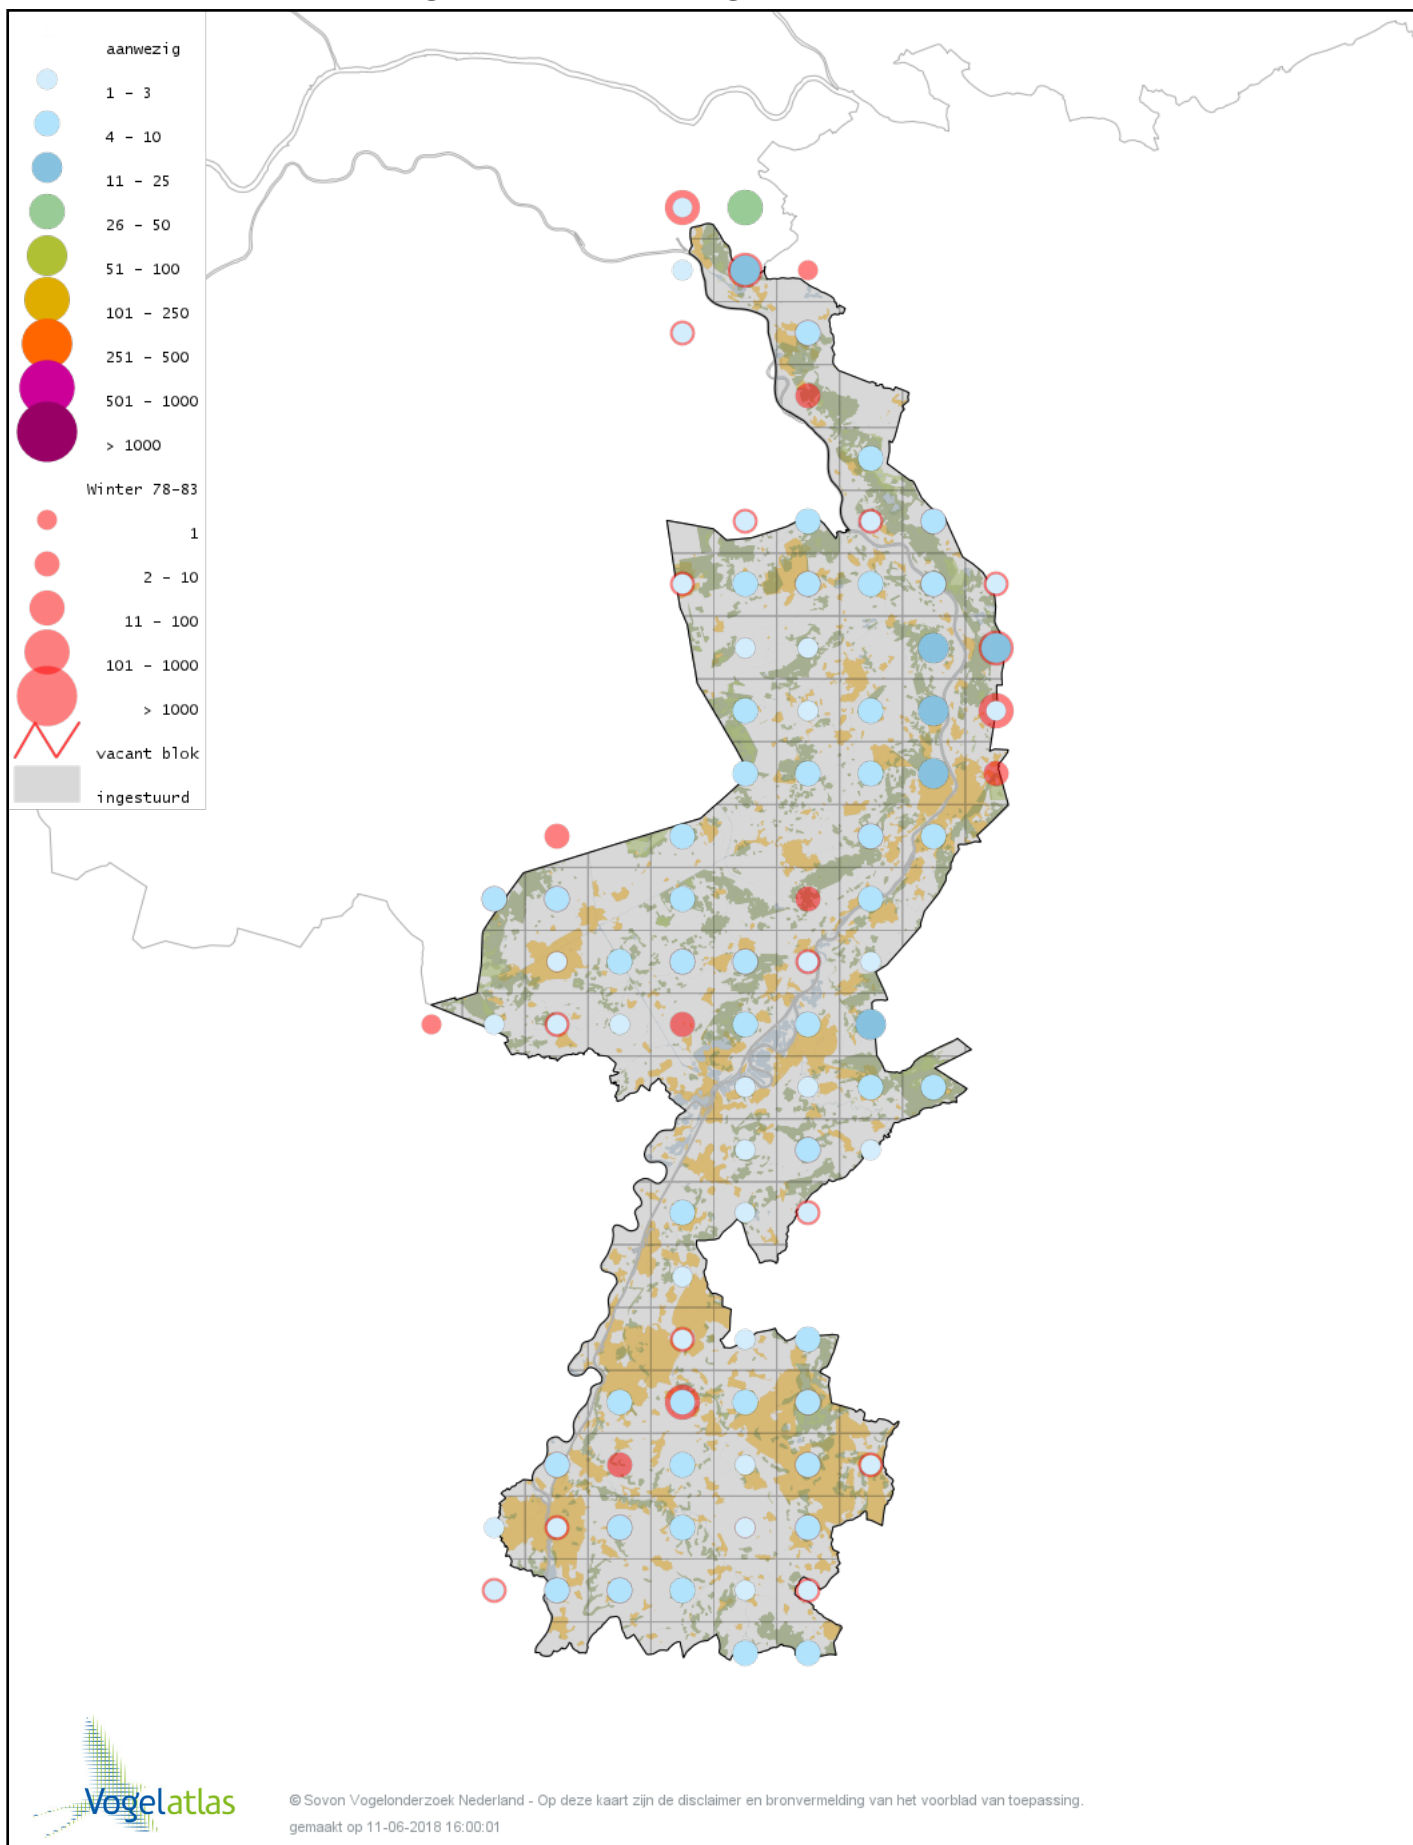

Voorlopige verspreidingskaart Bosuil winter