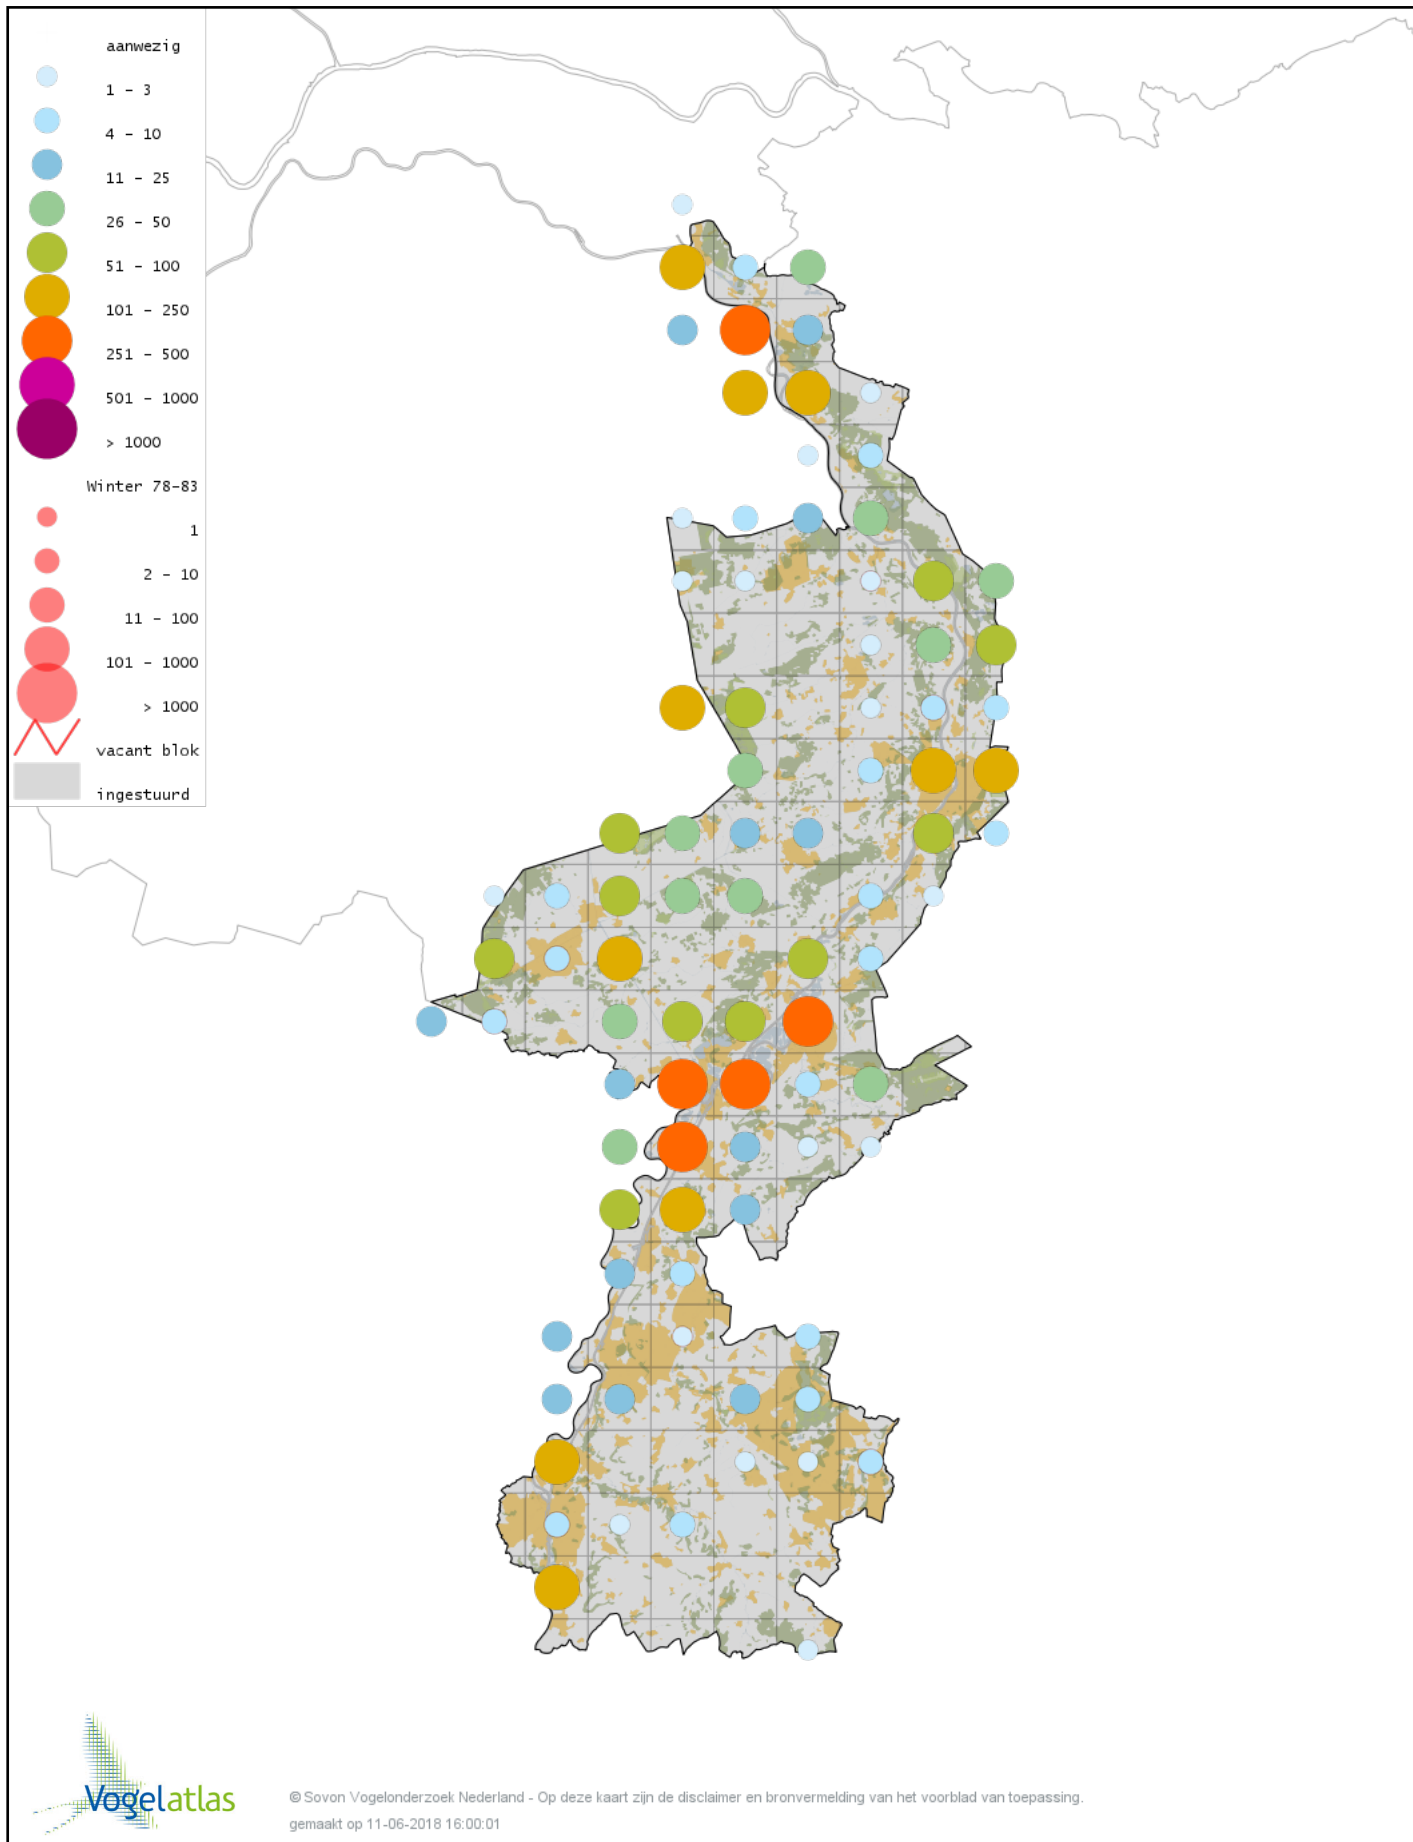

Voorlopige verspreidingskaart Mandarijneend winter

Voorlopige verspreidingskaart Manengans winter

Voorlopige verspreidingskaart Rosse Stekelstaart winter

Voorlopige verspreidingskaart Eider winter

Voorlopige verspreidingskaart Zwarte Zee-eend winter

Voorlopige verspreidingskaart Grote Zee-eend winter

Voorlopige verspreidingskaart Nonnetje winter

Voorlopige verspreidingskaart Buffelkopeend winter

Voorlopige verspreidingskaart Brilduiker winter

Voorlopige verspreidingskaart Grote Zaagbek winter

Voorlopige verspreidingskaart Middelste Zaagbek winter

Voorlopige verspreidingskaart Ringtaling winter

Voorlopige verspreidingskaart Krakeend winter

Voorlopige verspreidingskaart Chileense Smient winter

Voorlopige verspreidingskaart Smient winter

Voorlopige verspreidingskaart Slobeend winter

Voorlopige verspreidingskaart Wilde Eend winter

Voorlopige verspreidingskaart Soepeend winter

Voorlopige verspreidingskaart Bahamapijlstaart winter

Voorlopige verspreidingskaart Pijlstaart winter