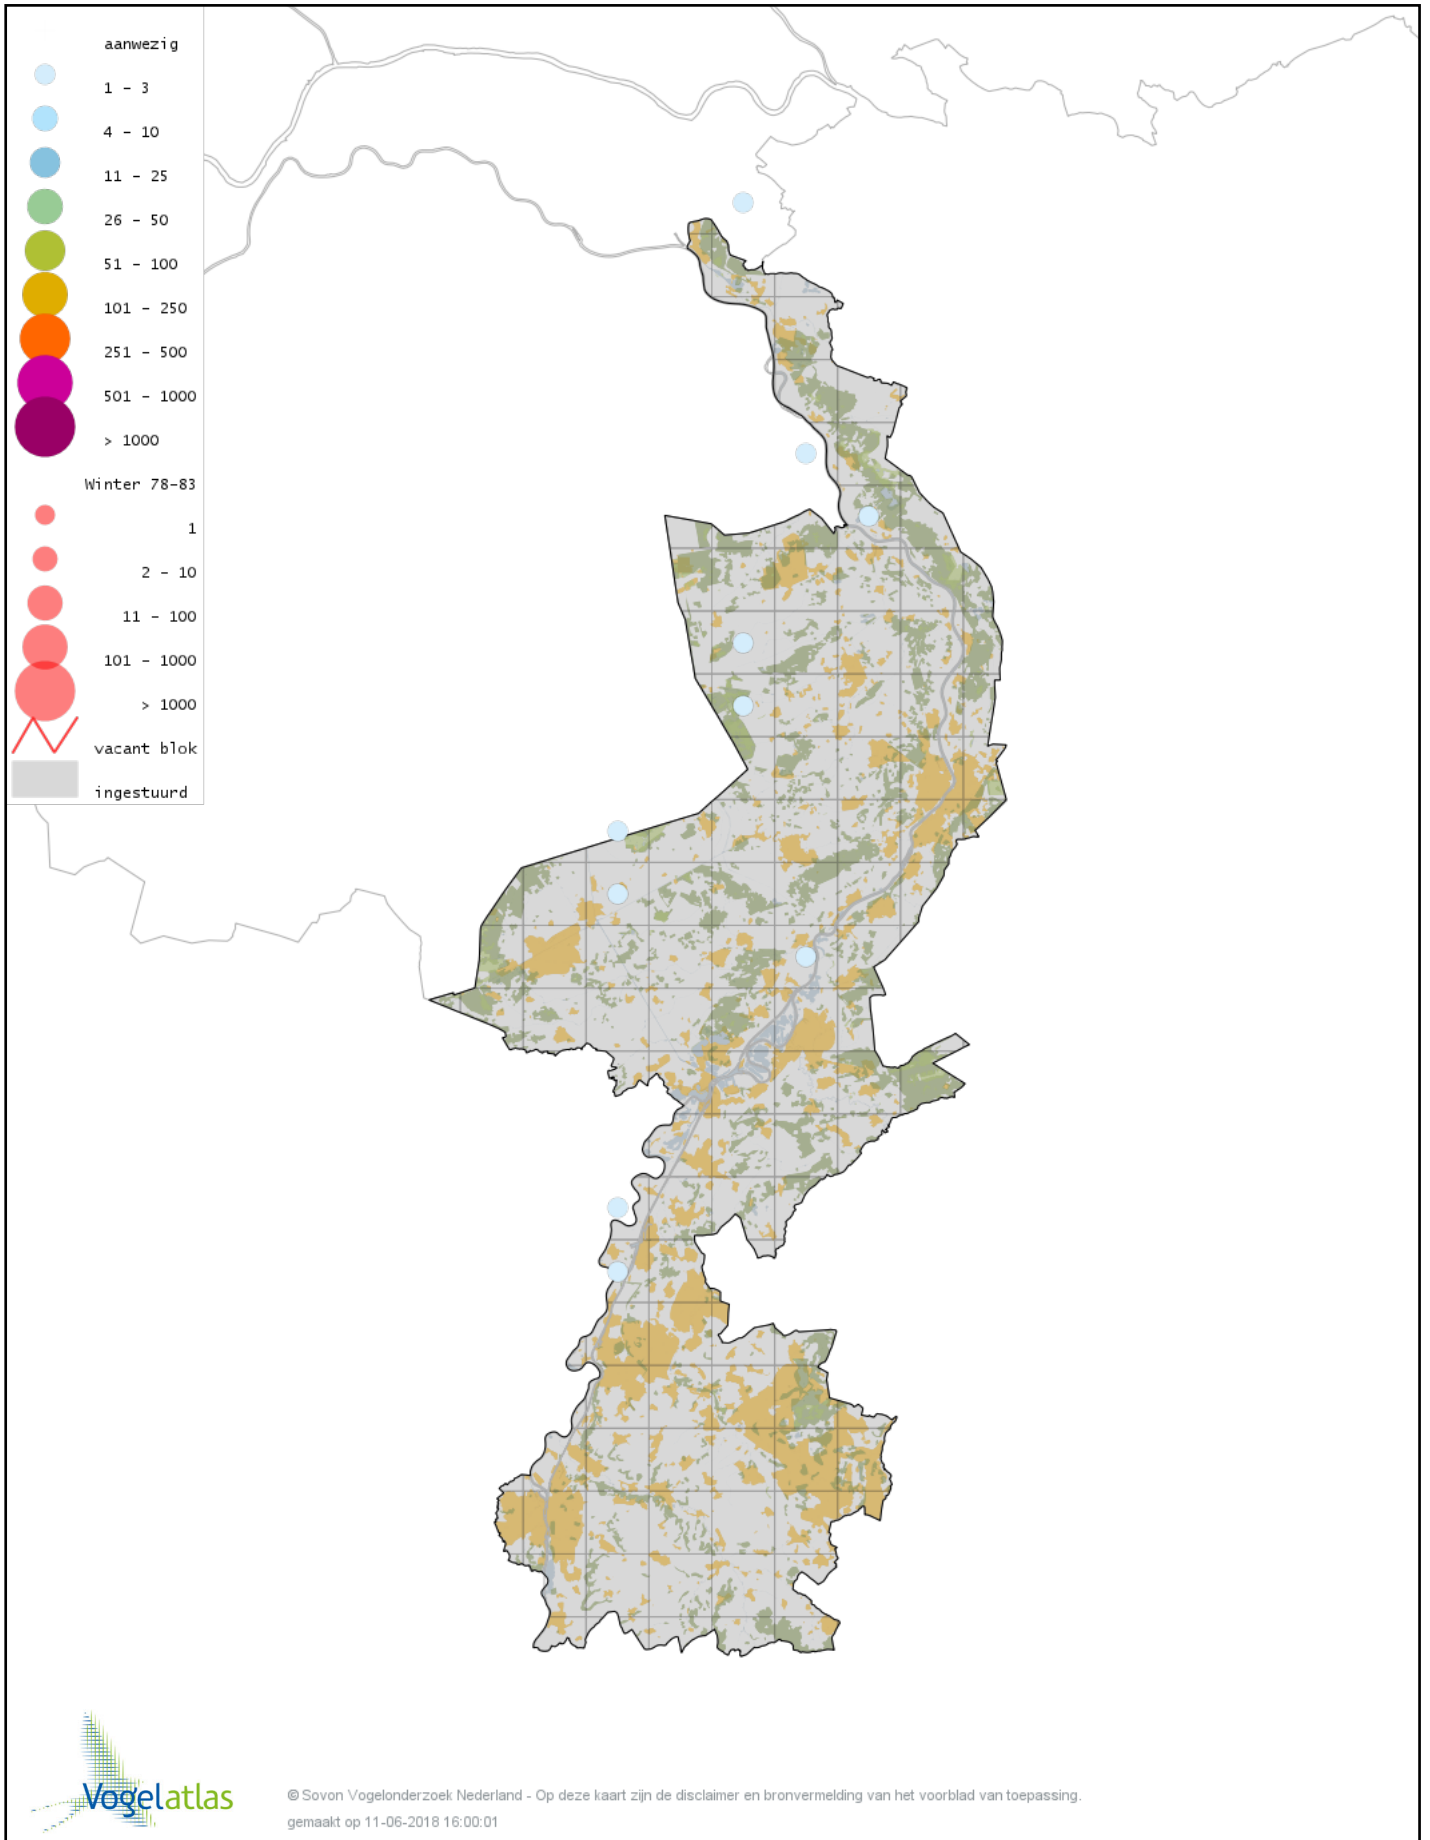

Voorlopige verspreidingskaart Grote Canadese Gans winter

Voorlopige verspreidingskaart Brandgans winter

Voorlopige verspreidingskaart Brandgans x Canadese Gans winter

Voorlopige verspreidingskaart hybride Brandgans x Dwerggans winter

Voorlopige verspreidingskaart Brandgans x Grauwe Gans winter

Voorlopige verspreidingskaart Brandgans x Kolgans winter

Voorlopige verspreidingskaart Brandgans x Sneeuwgans winter

Voorlopige verspreidingskaart Canadese gans x Grauwe gans winter

Voorlopige verspreidingskaart Roodhalsgans winter

Voorlopige verspreidingskaart Rotgans winter

Voorlopige verspreidingskaart Nijlgans winter

Voorlopige verspreidingskaart hybride gans winter

Voorlopige verspreidingskaart Casarca winter

Voorlopige verspreidingskaart Kaapse Casarca winter

Voorlopige verspreidingskaart Bergeend winter

Voorlopige verspreidingskaart Krooneend winter

Voorlopige verspreidingskaart Tafeleend winter

Voorlopige verspreidingskaart Witoogend winter