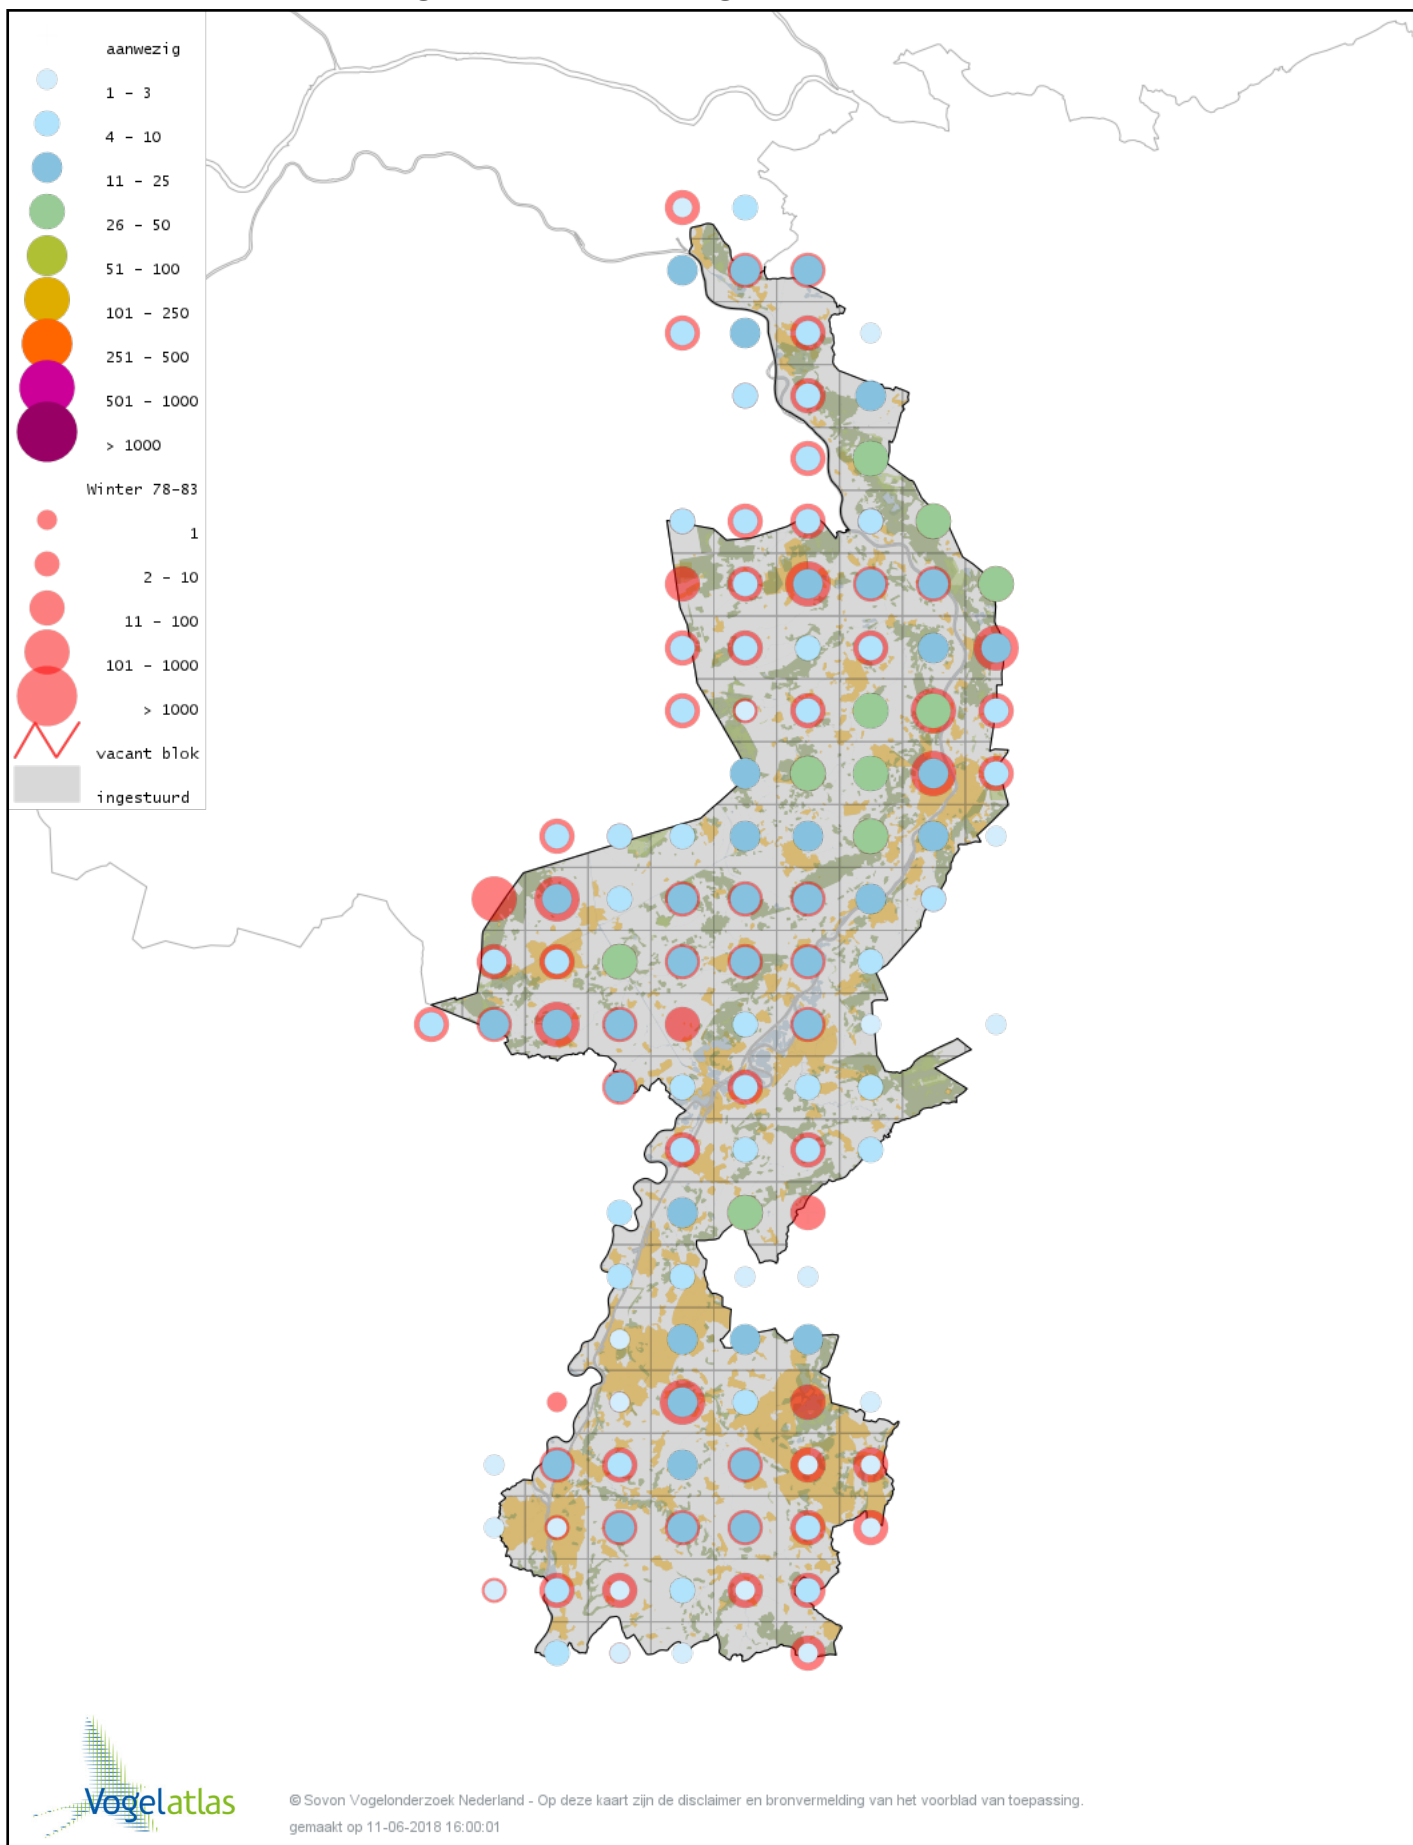

Voorlopige verspreidingskaart Slobeend winter

Voorlopige verspreidingskaart Wilde Eend winter

Voorlopige verspreidingskaart Soepeend winter

Voorlopige verspreidingskaart Bahamapijlstaart winter

Voorlopige verspreidingskaart Pijlstaart winter

Voorlopige verspreidingskaart Zomertaling winter

Voorlopige verspreidingskaart Wintertaling winter

Voorlopige verspreidingskaart Patrijs winter

Voorlopige verspreidingskaart Kip winter

Voorlopige verspreidingskaart Fazant winter

Voorlopige verspreidingskaart Roodkeelduiker winter

Voorlopige verspreidingskaart Parelduiker winter

Voorlopige verspreidingskaart IJsduiker winter

Voorlopige verspreidingskaart Aalscholver winter

Voorlopige verspreidingskaart Grote Aalscholver winter