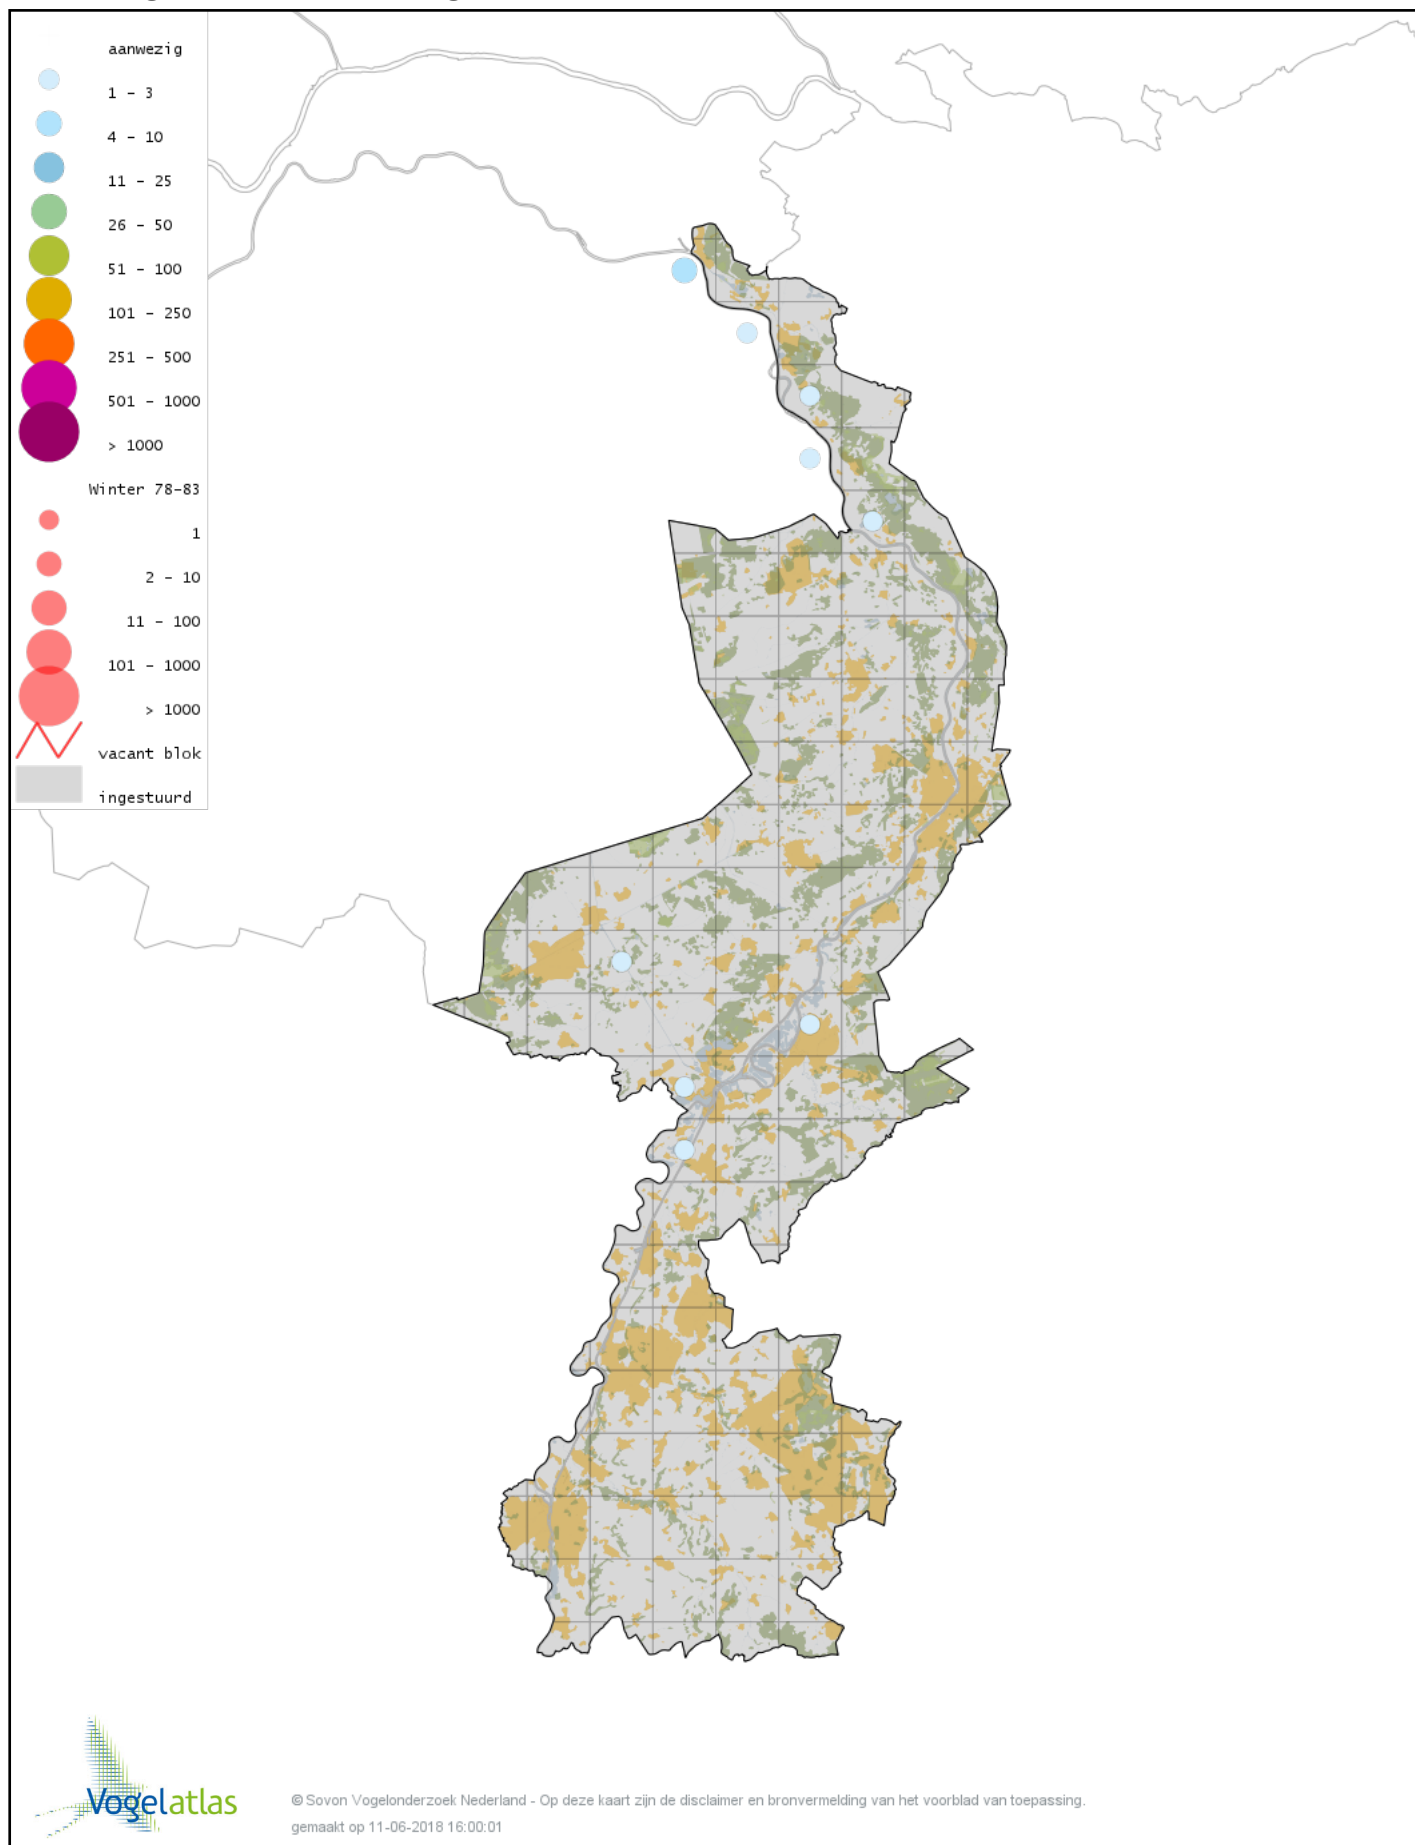

Voorlopige verspreidingskaart Sneeuwgans winter

Voorlopige verspreidingskaart Keizergans winter

Voorlopige verspreidingskaart Knobbelgans (Chinese) winter

Voorlopige verspreidingskaart Taigarietgans winter

Voorlopige verspreidingskaart Toendrarietgans winter

Voorlopige verspreidingskaart Rietgans (Taiga of Toendra) winter

Voorlopige verspreidingskaart Kleine Rietgans winter

Voorlopige verspreidingskaart Grauwe Gans winter

Voorlopige verspreidingskaart Soepgans winter

Voorlopige verspreidingskaart Dwerggans winter

Voorlopige verspreidingskaart Kolgans winter

Voorlopige verspreidingskaart Kleine Canadese Gans (minima) winter