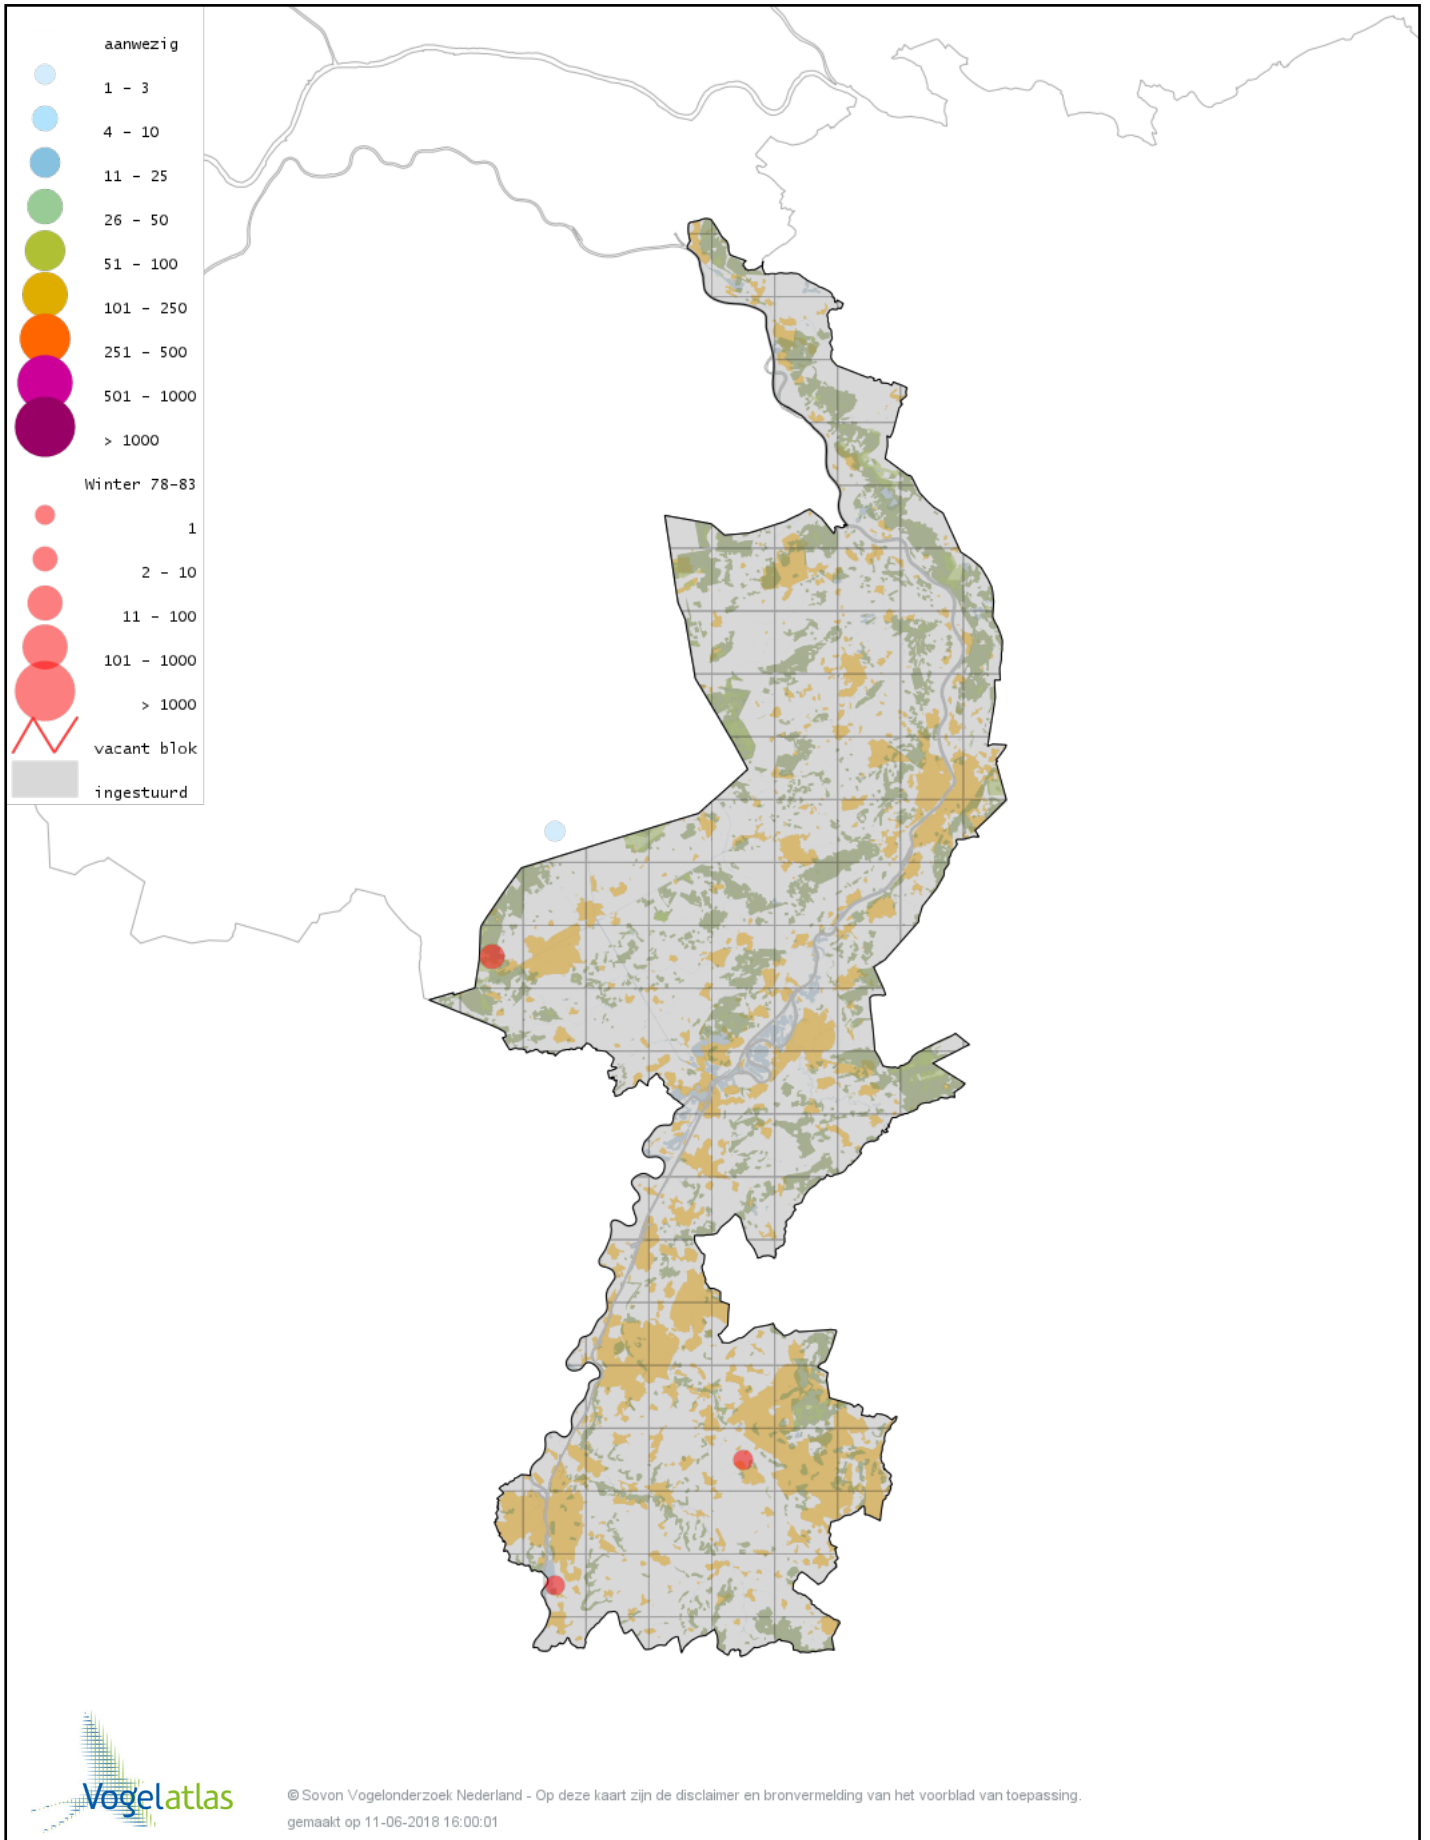

Voorlopige verspreidingskaart Sneeuwgors winter