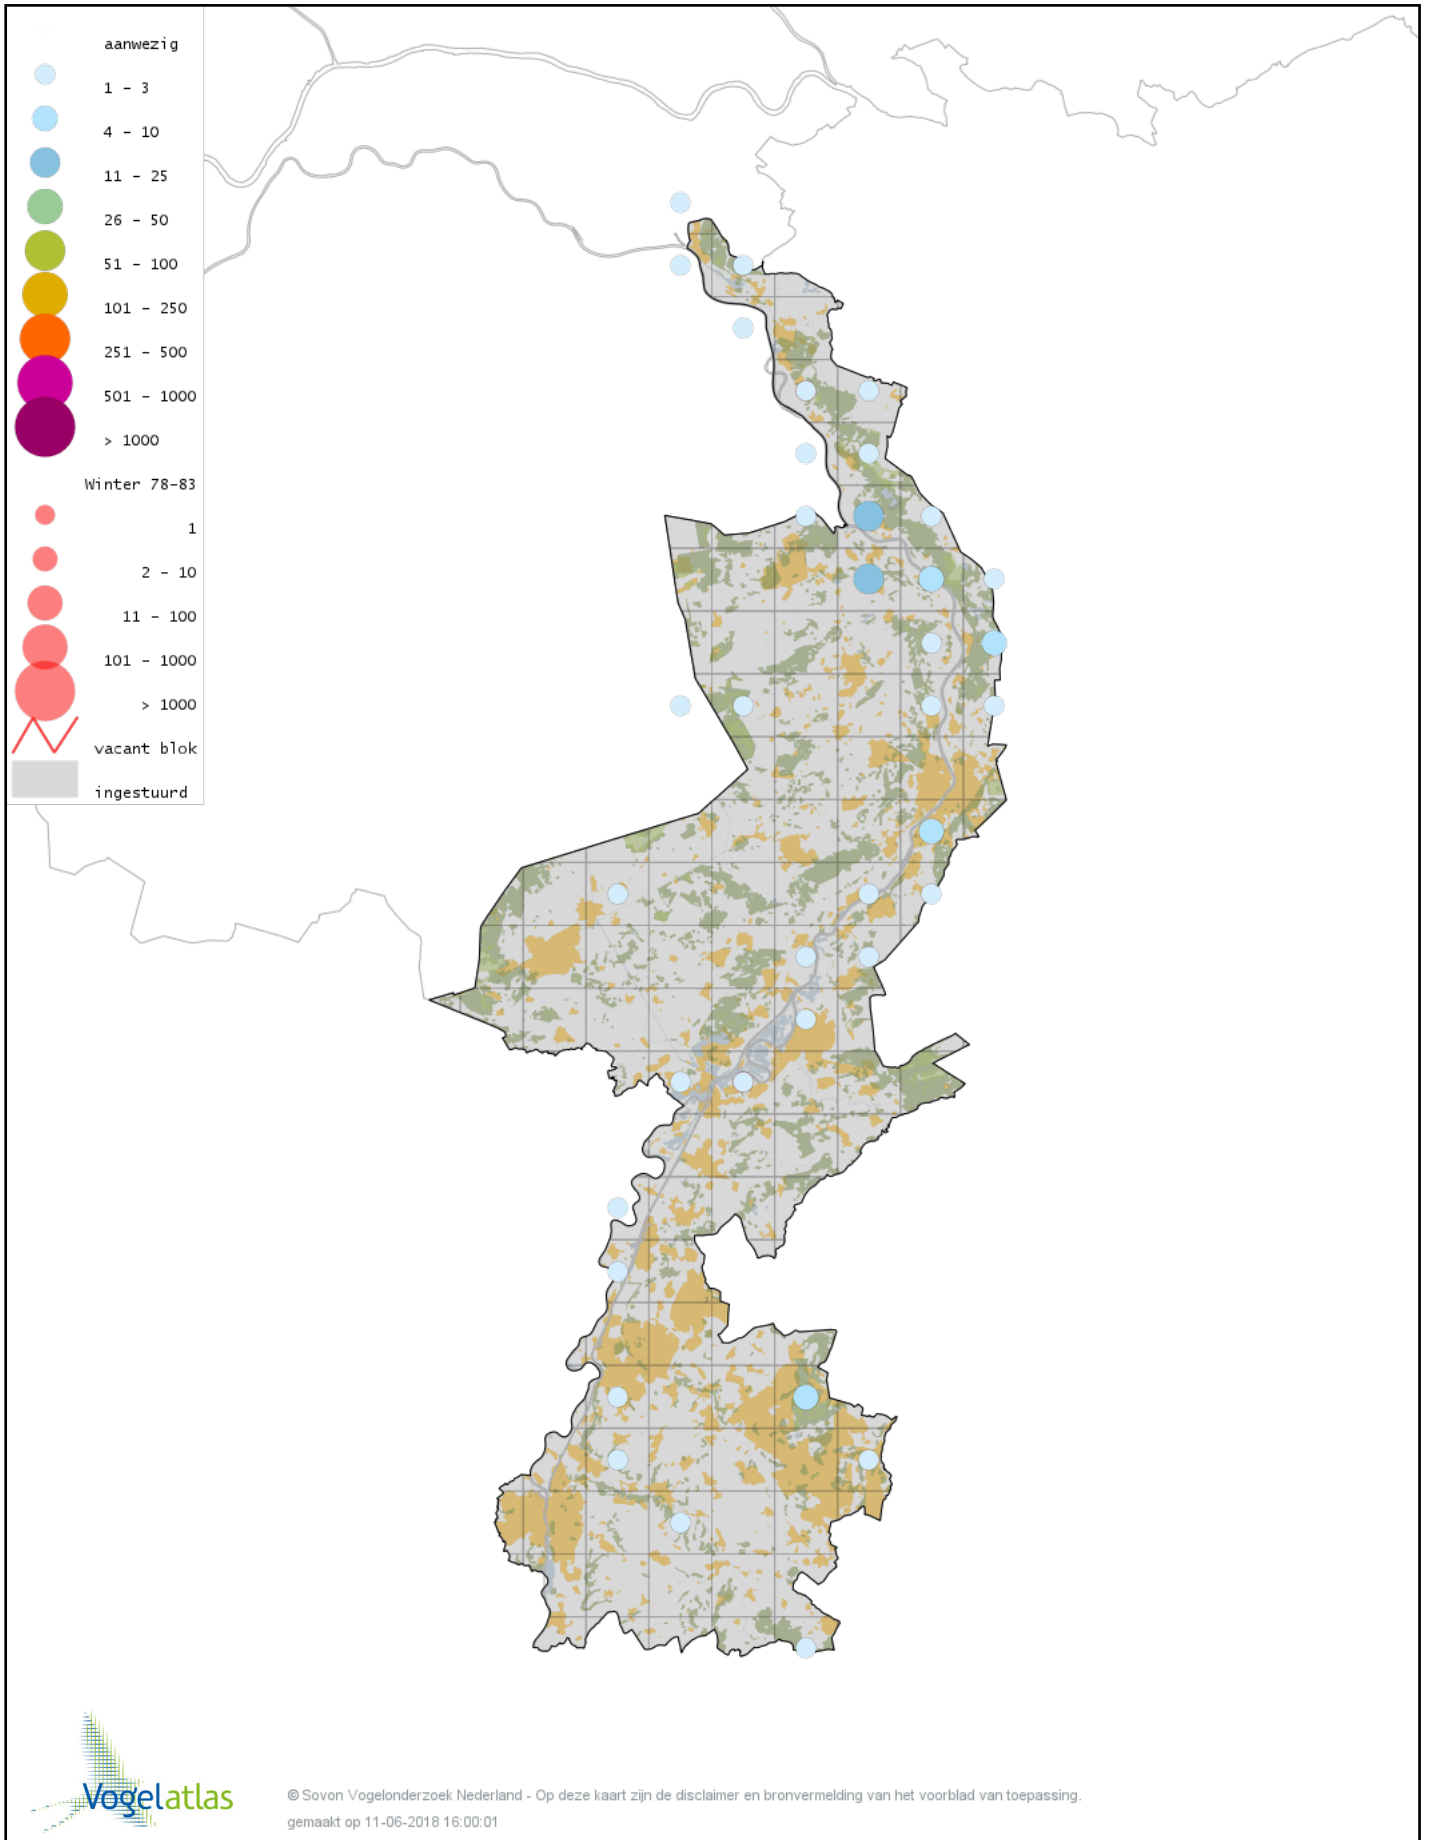

De kleurtint (blauw) is de beste referentie voor de tot nu toe waargenomen aantalsklasse.

De stipgrootte is relatief. Vergelijk daarvoor de atlasblok grootte van de legenda met die van het kaartbeeld.

Voorlopige verspreidingskaart Knobbelzwaan winter

Voorlopige verspreidingskaart Zwarte Zwaan winter

Voorlopige verspreidingskaart Kleine Zwaan winter

Voorlopige verspreidingskaart Wilde Zwaan winter

Voorlopige verspreidingskaart Indische Gans winter

Voorlopige verspreidingskaart Indische Gans x Grauwe Gans winter

Voorlopige verspreidingskaart Sneeuwgans winter

Voorlopige verspreidingskaart Keizergans winter

Voorlopige verspreidingskaart Knobbelgans (Chinese) winter

Voorlopige verspreidingskaart Taigarietgans winter

Voorlopige verspreidingskaart Toendrarietgans winter

Voorlopige verspreidingskaart Rietgans (Taiga of Toendra) winter

Voorlopige verspreidingskaart Kleine Rietgans winter

Voorlopige verspreidingskaart Grauwe Gans winter