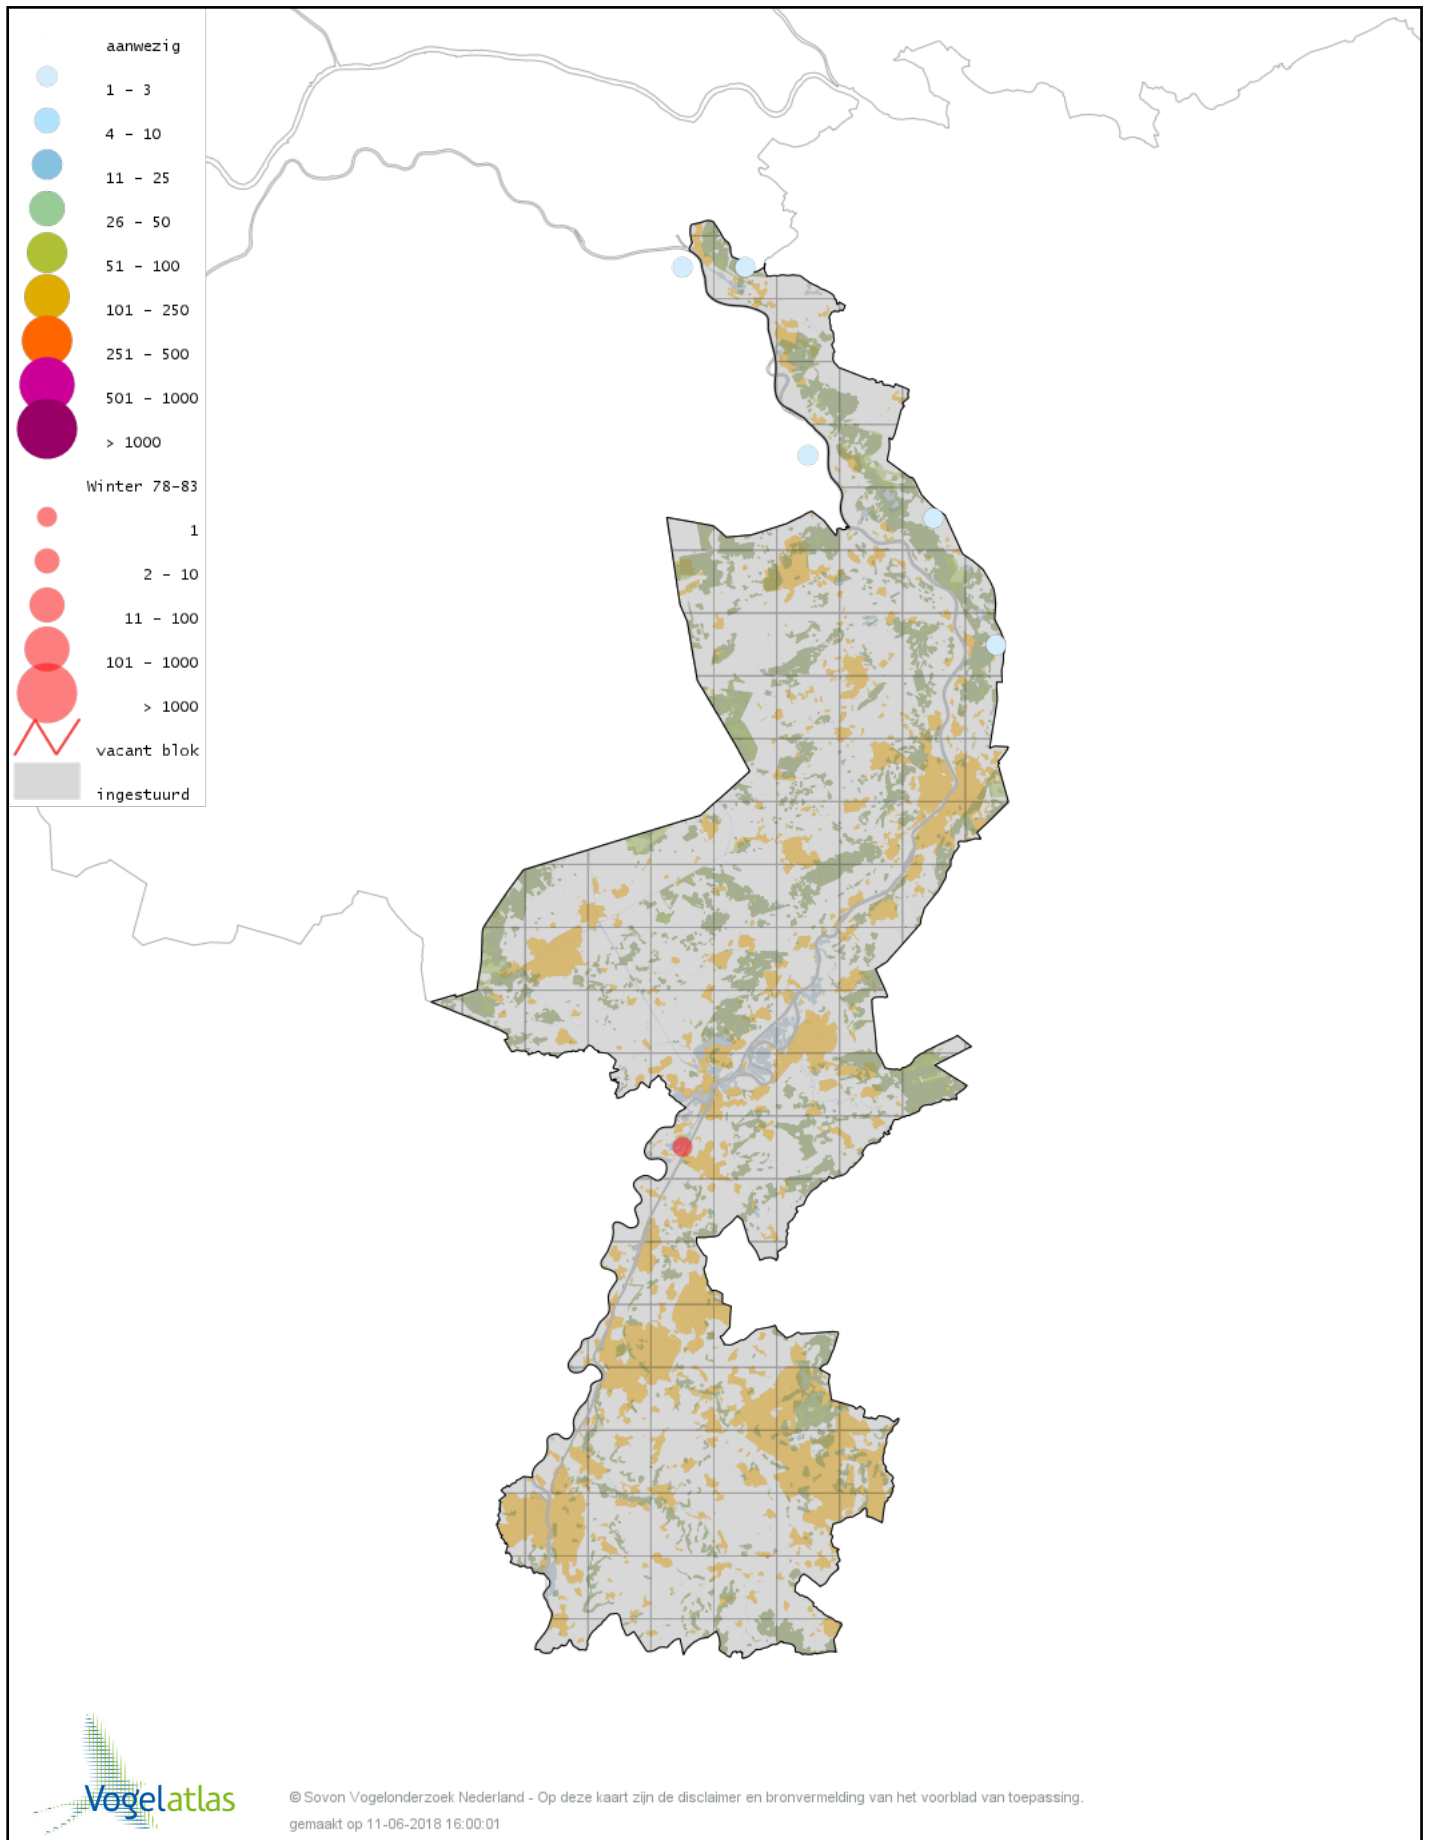

De kleurtint (blauw) is de beste referentie voor de tot nu toe waargenomen aantalsklasse.

De stipgrootte is relatief. Vergelijk daarvoor de atlasblok grootte van de legenda met die van het kaartbeeld.

Voorlopige verspreidingskaart Knobbelzwaan winter

Voorlopige verspreidingskaart Sneeuwgans winter

Voorlopige verspreidingskaart Keizergans winter

Voorlopige verspreidingskaart Knobbelgans (Chinese) winter

Voorlopige verspreidingskaart Taigarietgans winter

Voorlopige verspreidingskaart Toendrarietgans winter

Voorlopige verspreidingskaart Rietgans (Taiga of Toendra) winter

Voorlopige verspreidingskaart Kleine Rietgans winter

Voorlopige verspreidingskaart Grauwe Gans winter

Voorlopige verspreidingskaart Soepgans winter

Voorlopige verspreidingskaart Dwerggans winter

Voorlopige verspreidingskaart Kolgans winter

Voorlopige verspreidingskaart Kleine Canadese Gans (minima) winter