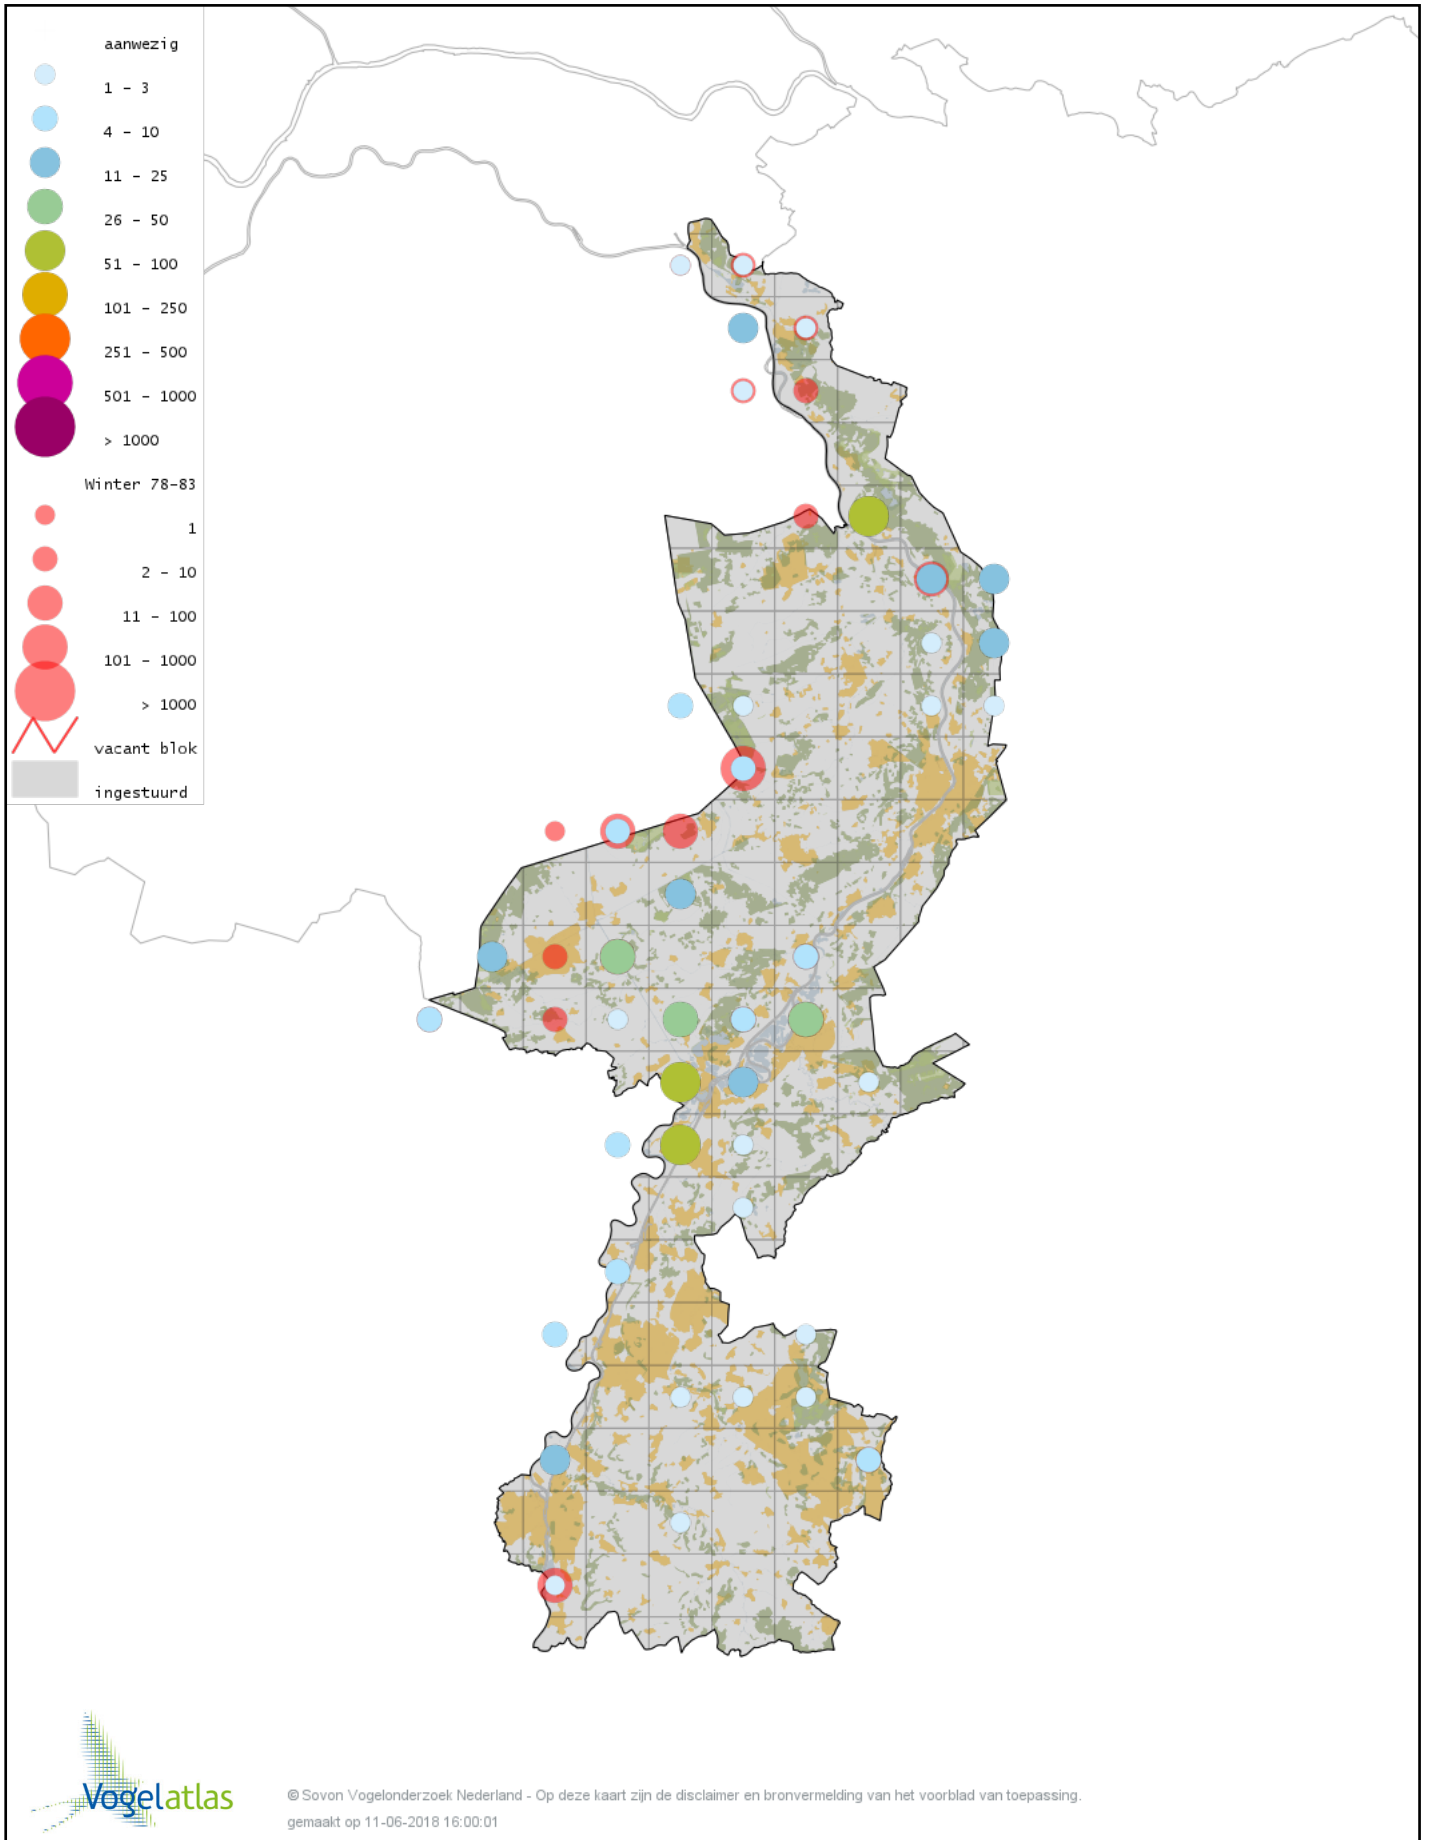

Voorlopige verspreidingskaart Grote Zee-eend winter

Voorlopige verspreidingskaart Nonnetje winter

Voorlopige verspreidingskaart Buffelkopeend winter

Voorlopige verspreidingskaart Brilduiker winter

Voorlopige verspreidingskaart Grote Zaagbek winter

Voorlopige verspreidingskaart Middelste Zaagbek winter

Voorlopige verspreidingskaart Ringtaling winter

Voorlopige verspreidingskaart Krakeend winter

Voorlopige verspreidingskaart Chileense Smient winter

Voorlopige verspreidingskaart Smient winter

Voorlopige verspreidingskaart Slobeend winter

Voorlopige verspreidingskaart Wilde Eend winter

Voorlopige verspreidingskaart Soepeend winter

Voorlopige verspreidingskaart Bahamapijlstaart winter

Voorlopige verspreidingskaart Pijlstaart winter