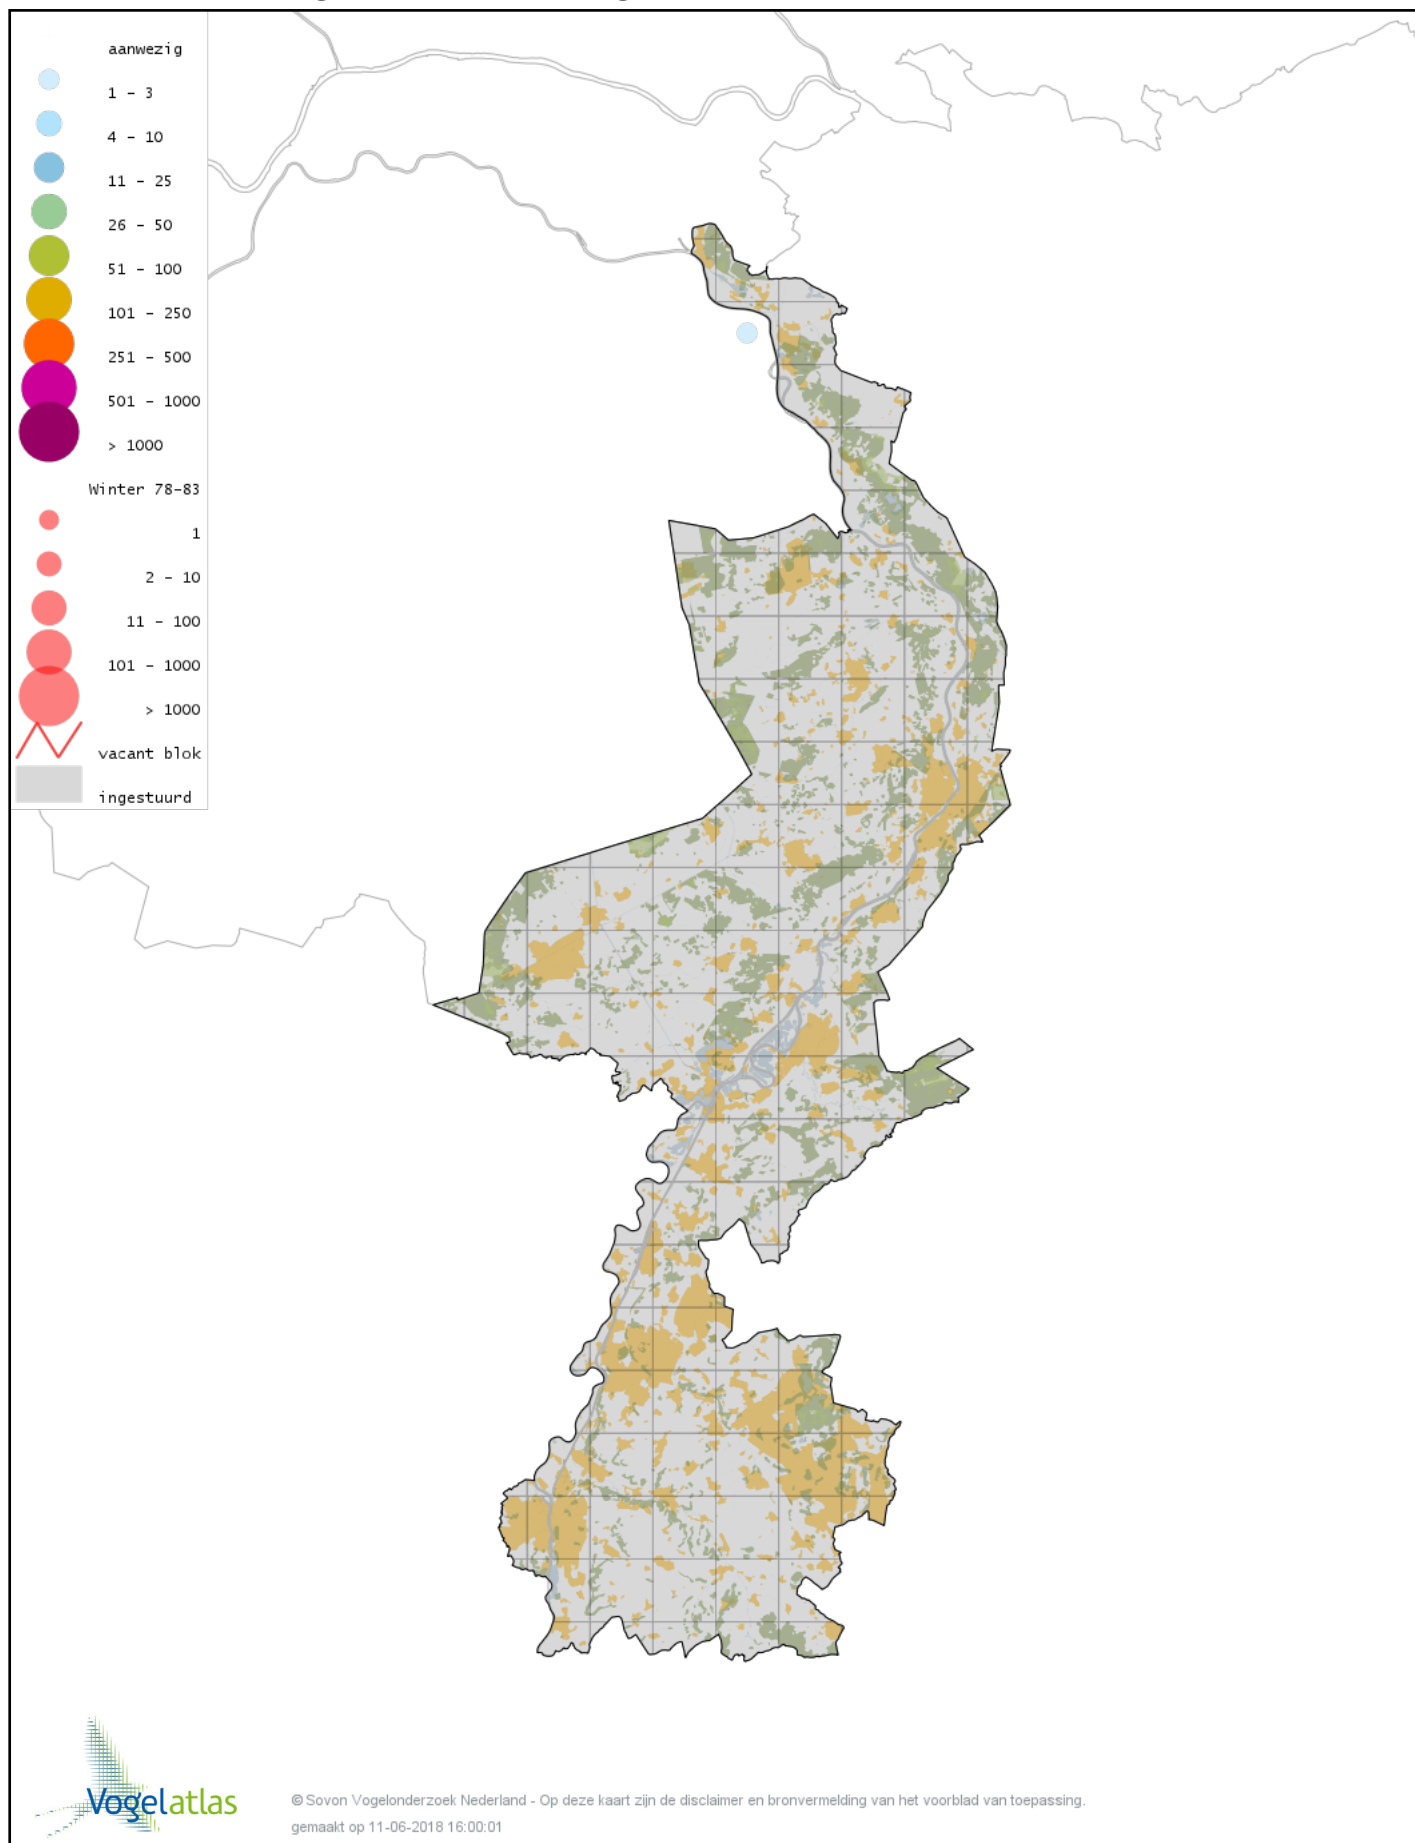

Voorlopige verspreidingskaart Roodhalsgans winter

Voorlopige verspreidingskaart Rotgans winter

Voorlopige verspreidingskaart Nijlgans winter

Voorlopige verspreidingskaart hybride gans winter

Voorlopige verspreidingskaart Casarca winter

Voorlopige verspreidingskaart Kaapse Casarca winter

Voorlopige verspreidingskaart Bergeend winter

Voorlopige verspreidingskaart Krooneend winter

Voorlopige verspreidingskaart Tafeleend winter

Voorlopige verspreidingskaart Witoogend winter