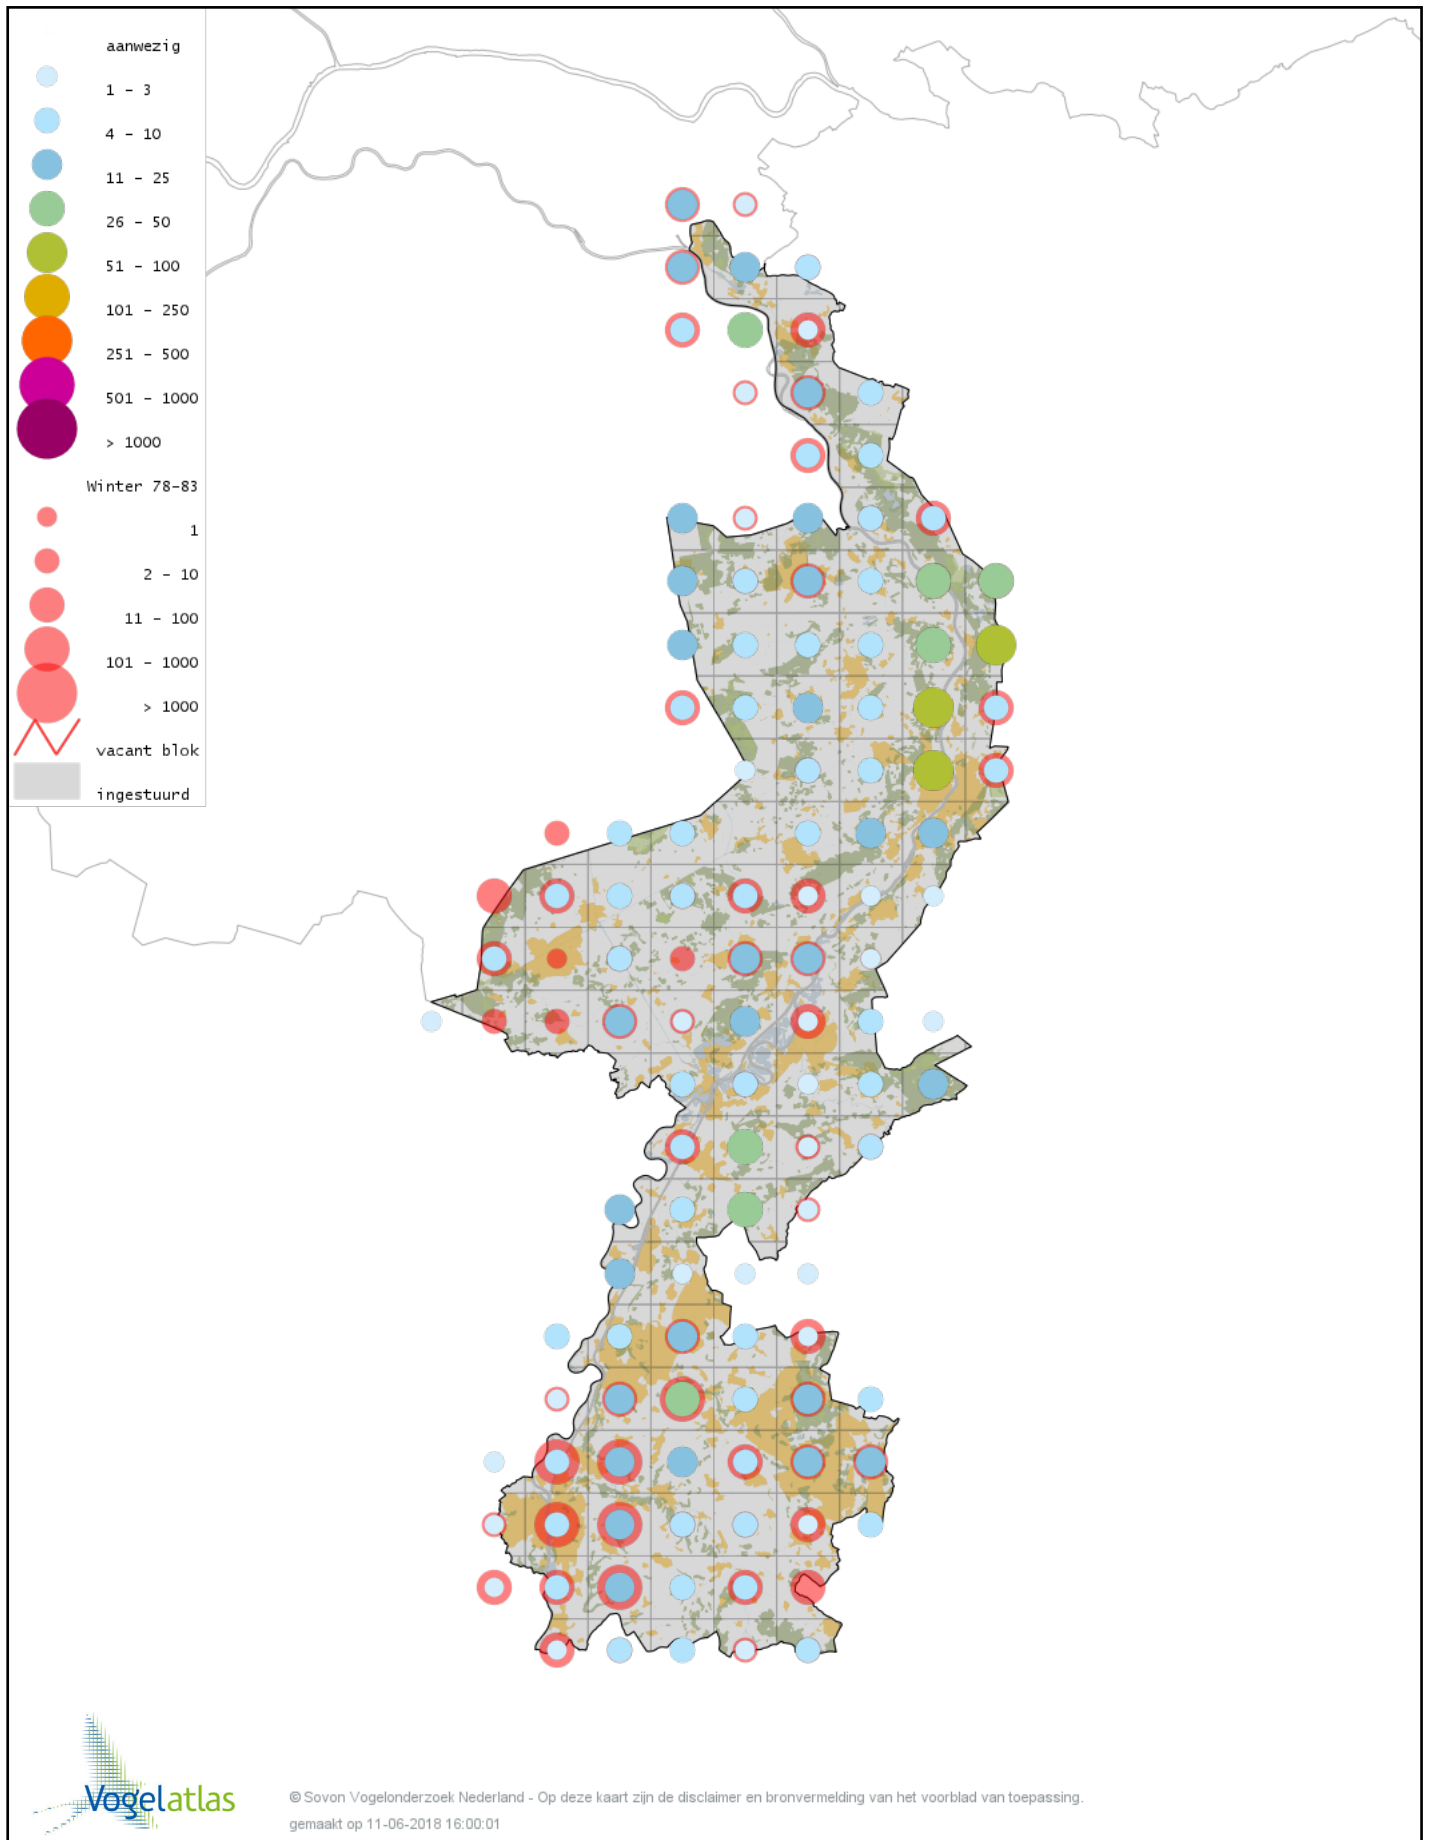

Voorlopige verspreidingskaart Winterkoning winter

Voorlopige verspreidingskaart Spreeuw winter

Voorlopige verspreidingskaart Waterspreeuw winter

Voorlopige verspreidingskaart Roodbuikwaterspreeuw winter

Voorlopige verspreidingskaart Merel winter

Voorlopige verspreidingskaart Kramsvogel winter

Voorlopige verspreidingskaart Zanglijster winter

Voorlopige verspreidingskaart Koperwiek winter

Voorlopige verspreidingskaart Grote Lijster winter

Voorlopige verspreidingskaart Roodborst winter