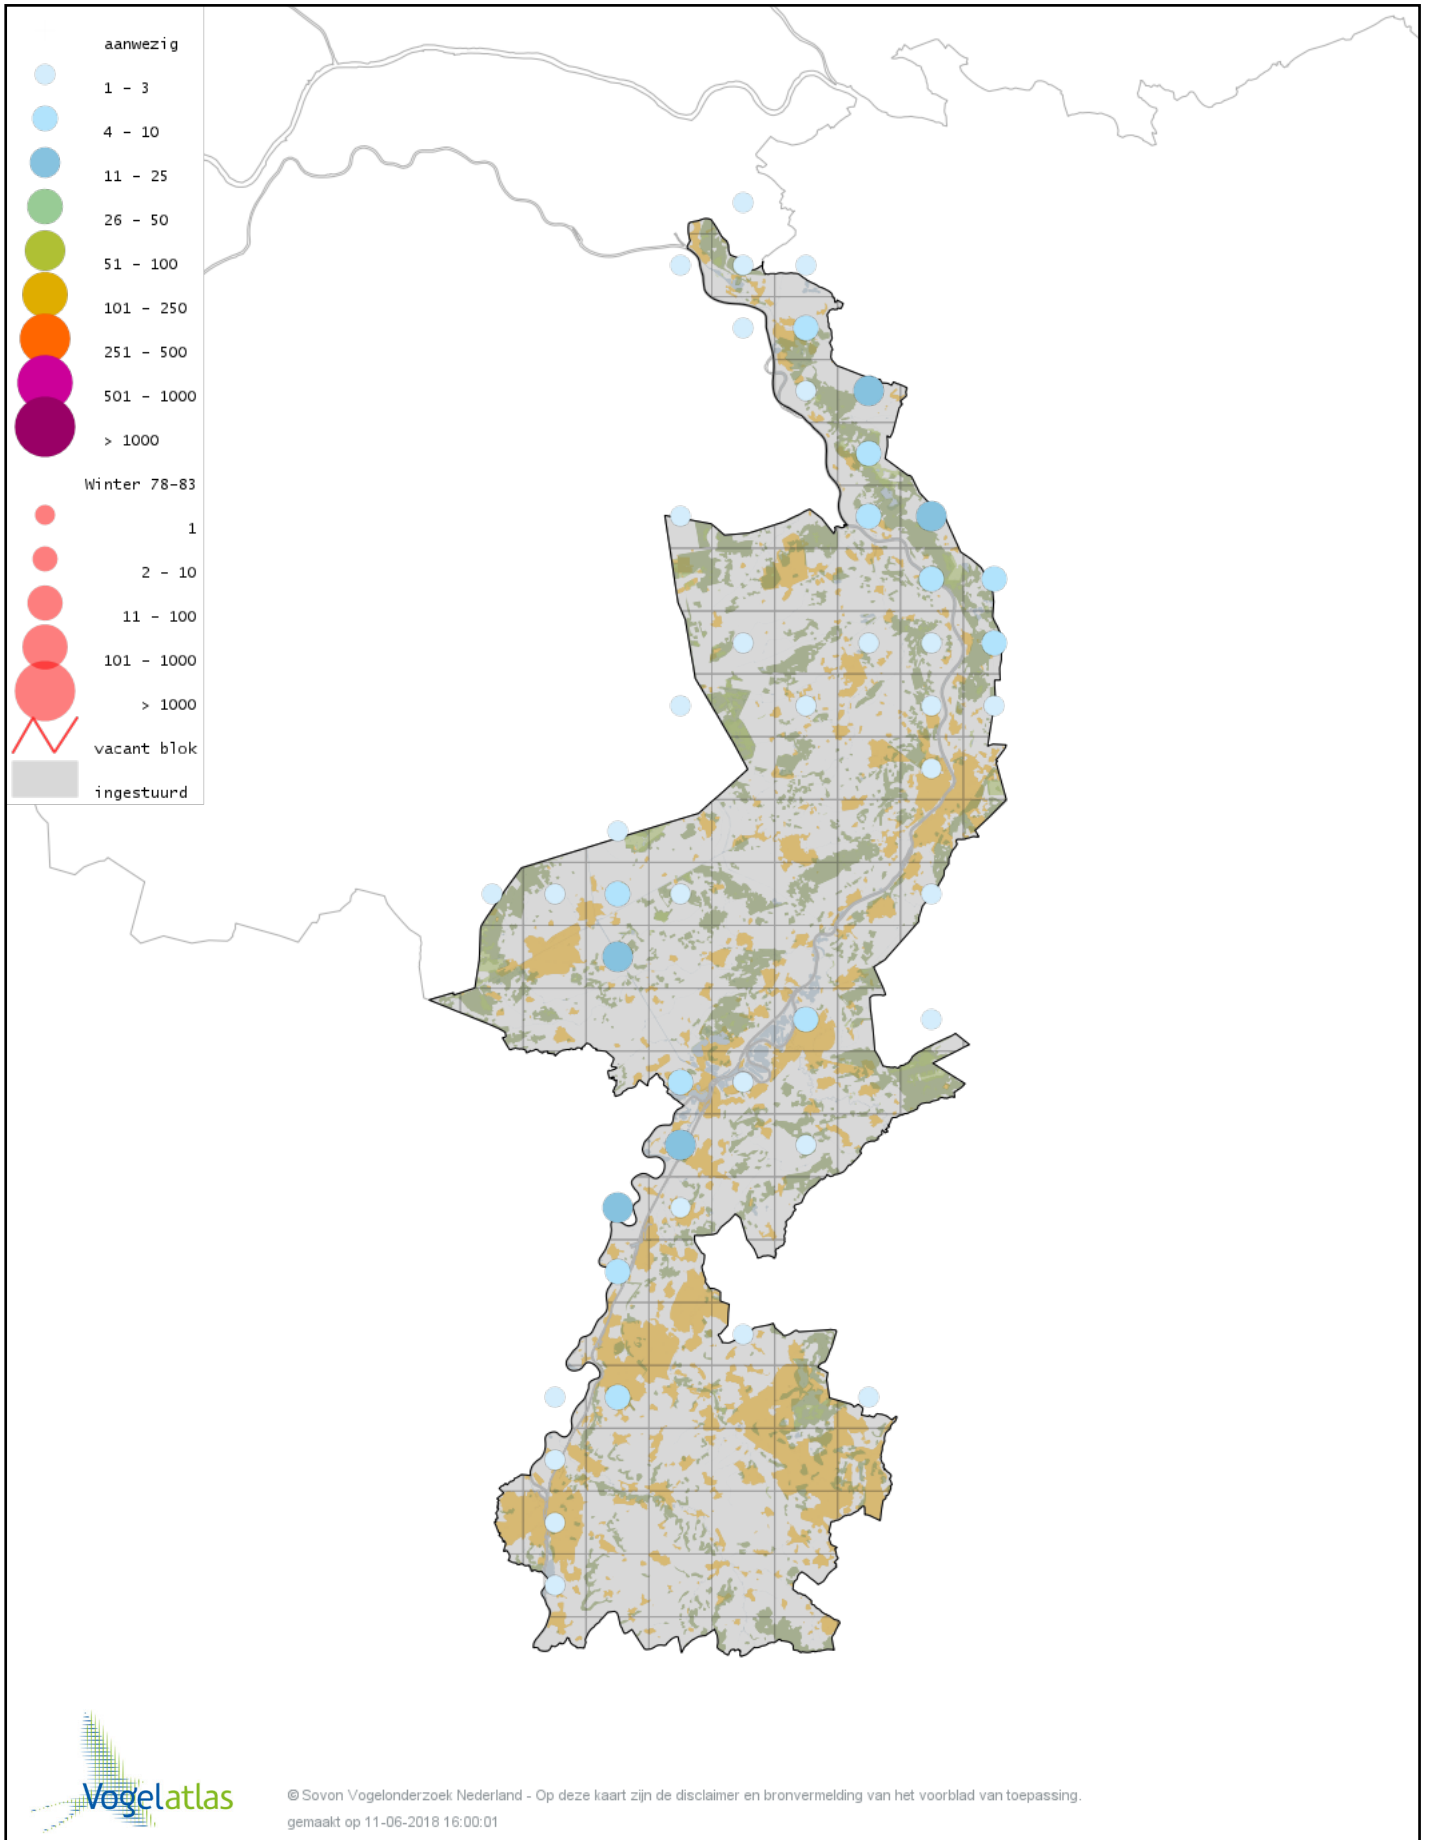

Voorlopige verspreidingskaart Roodhalsgans winter

Voorlopige verspreidingskaart Rotgans winter

Voorlopige verspreidingskaart Nijlgans winter

Voorlopige verspreidingskaart hybride gans winter

Voorlopige verspreidingskaart Casarca winter

Voorlopige verspreidingskaart Kaapse Casarca winter

Voorlopige verspreidingskaart Bergeend winter

Voorlopige verspreidingskaart Krooneend winter

Voorlopige verspreidingskaart Tafeleend winter

Voorlopige verspreidingskaart Witoogend winter

Voorlopige verspreidingskaart Kuifeend winter

Voorlopige verspreidingskaart Kuifeend x Tafeleend winter

Voorlopige verspreidingskaart Topper winter

Voorlopige verspreidingskaart Muskuseend winter

Voorlopige verspreidingskaart Carolina-eend winter