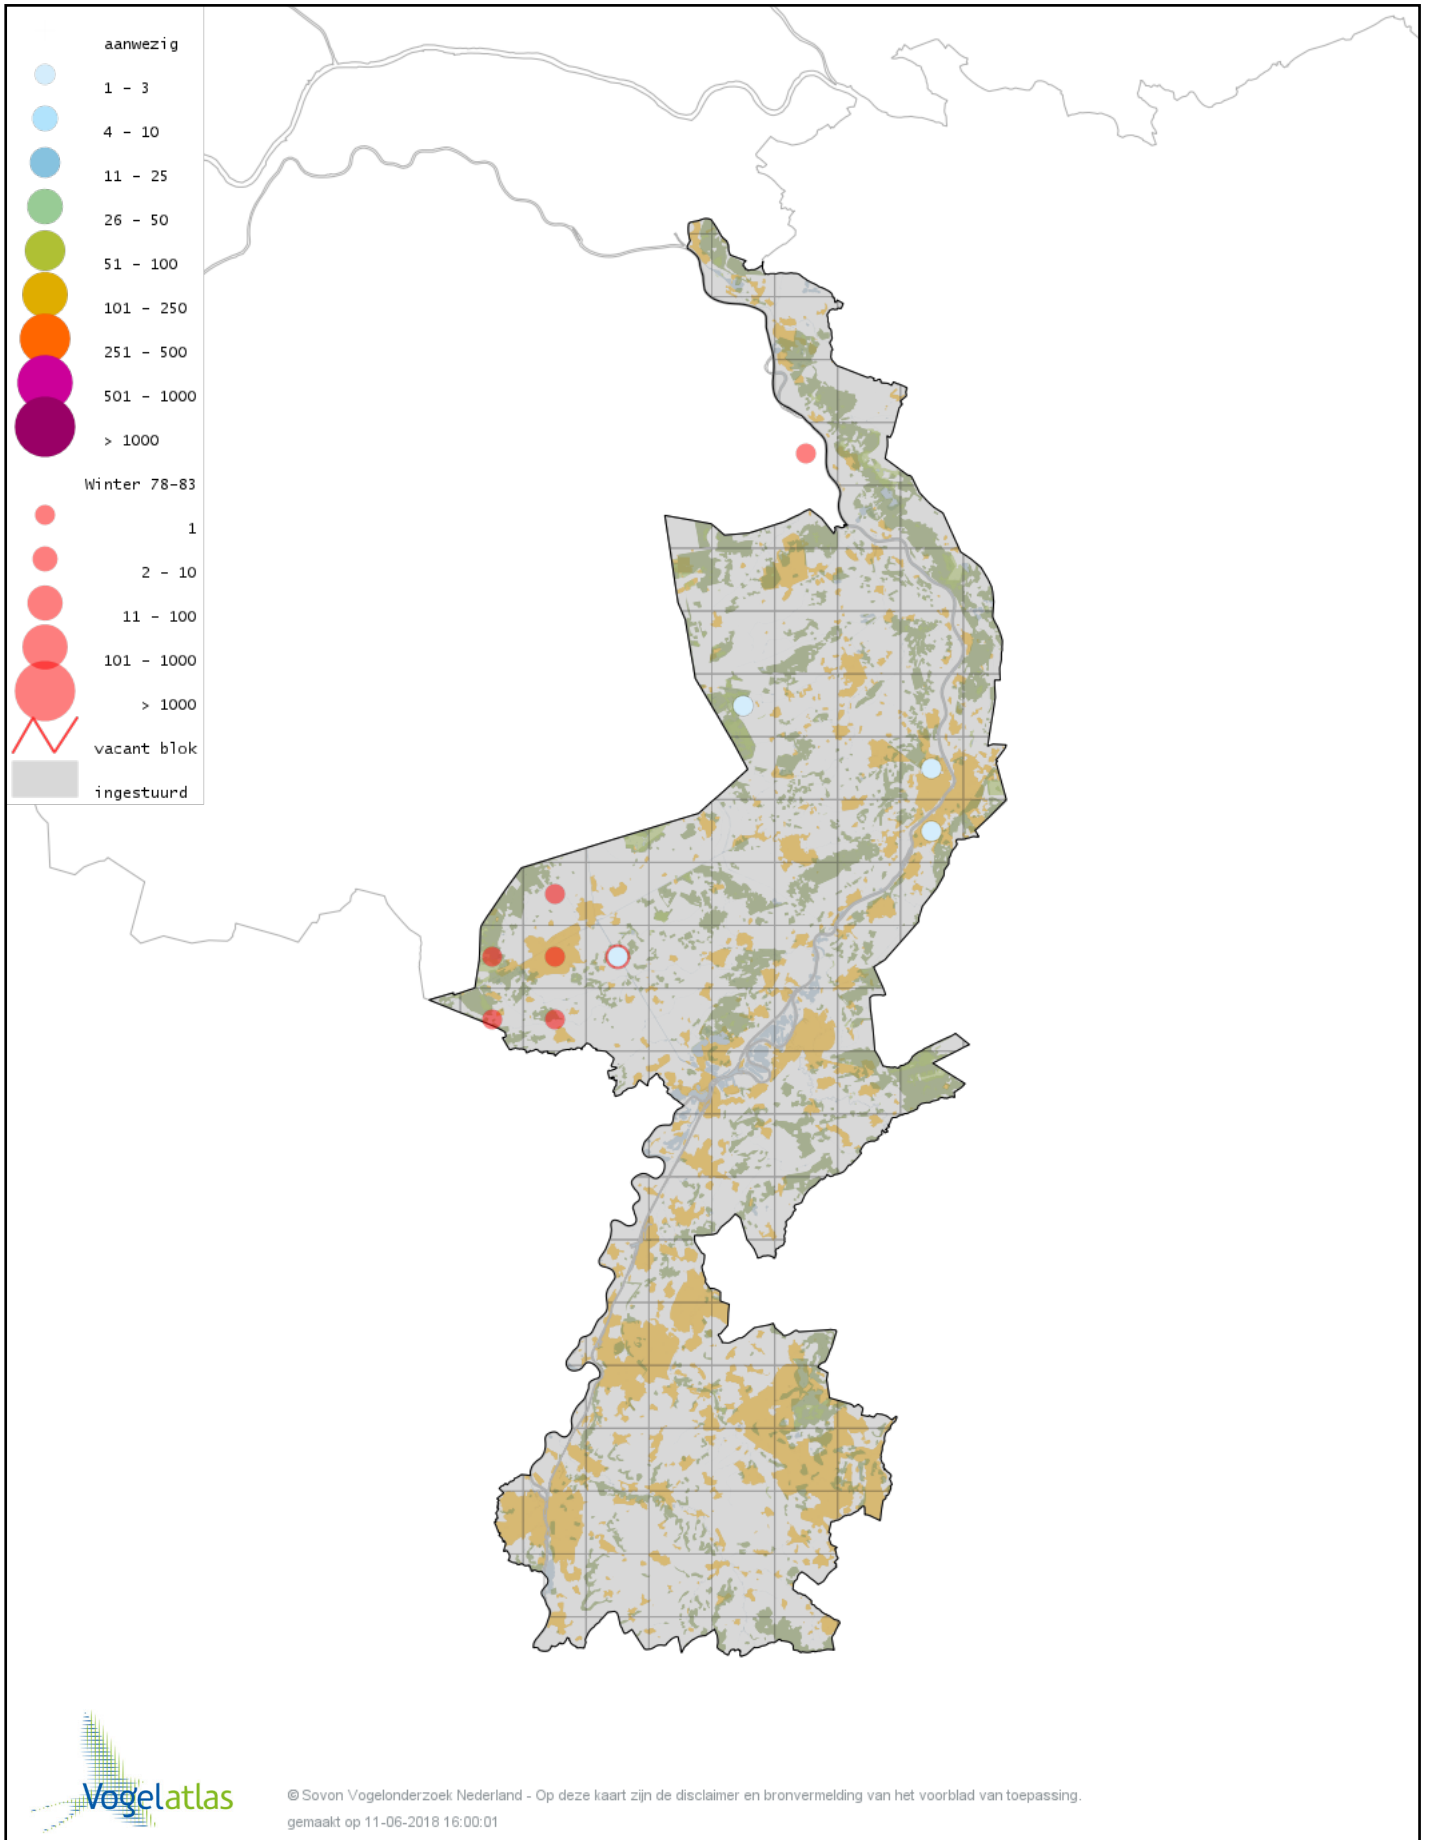

Voorlopige verspreidingskaart Roodhalsfuut winter

Voorlopige verspreidingskaart Kuifduiker winter

Voorlopige verspreidingskaart Geoorde Fuut winter

Voorlopige verspreidingskaart Rode Wouw winter

Voorlopige verspreidingskaart Zeearend winter

Voorlopige verspreidingskaart Bruine Kiekendief winter

Voorlopige verspreidingskaart Blauwe Kiekendief winter

Voorlopige verspreidingskaart Havik winter

Voorlopige verspreidingskaart Sperwer winter

Voorlopige verspreidingskaart Buizerd winter

Voorlopige verspreidingskaart Ruigpootbuizerd winter

Voorlopige verspreidingskaart Torenvalk winter

Voorlopige verspreidingskaart Smelleken winter

Voorlopige verspreidingskaart Slechtvalk winter

Voorlopige verspreidingskaart Waterral winter