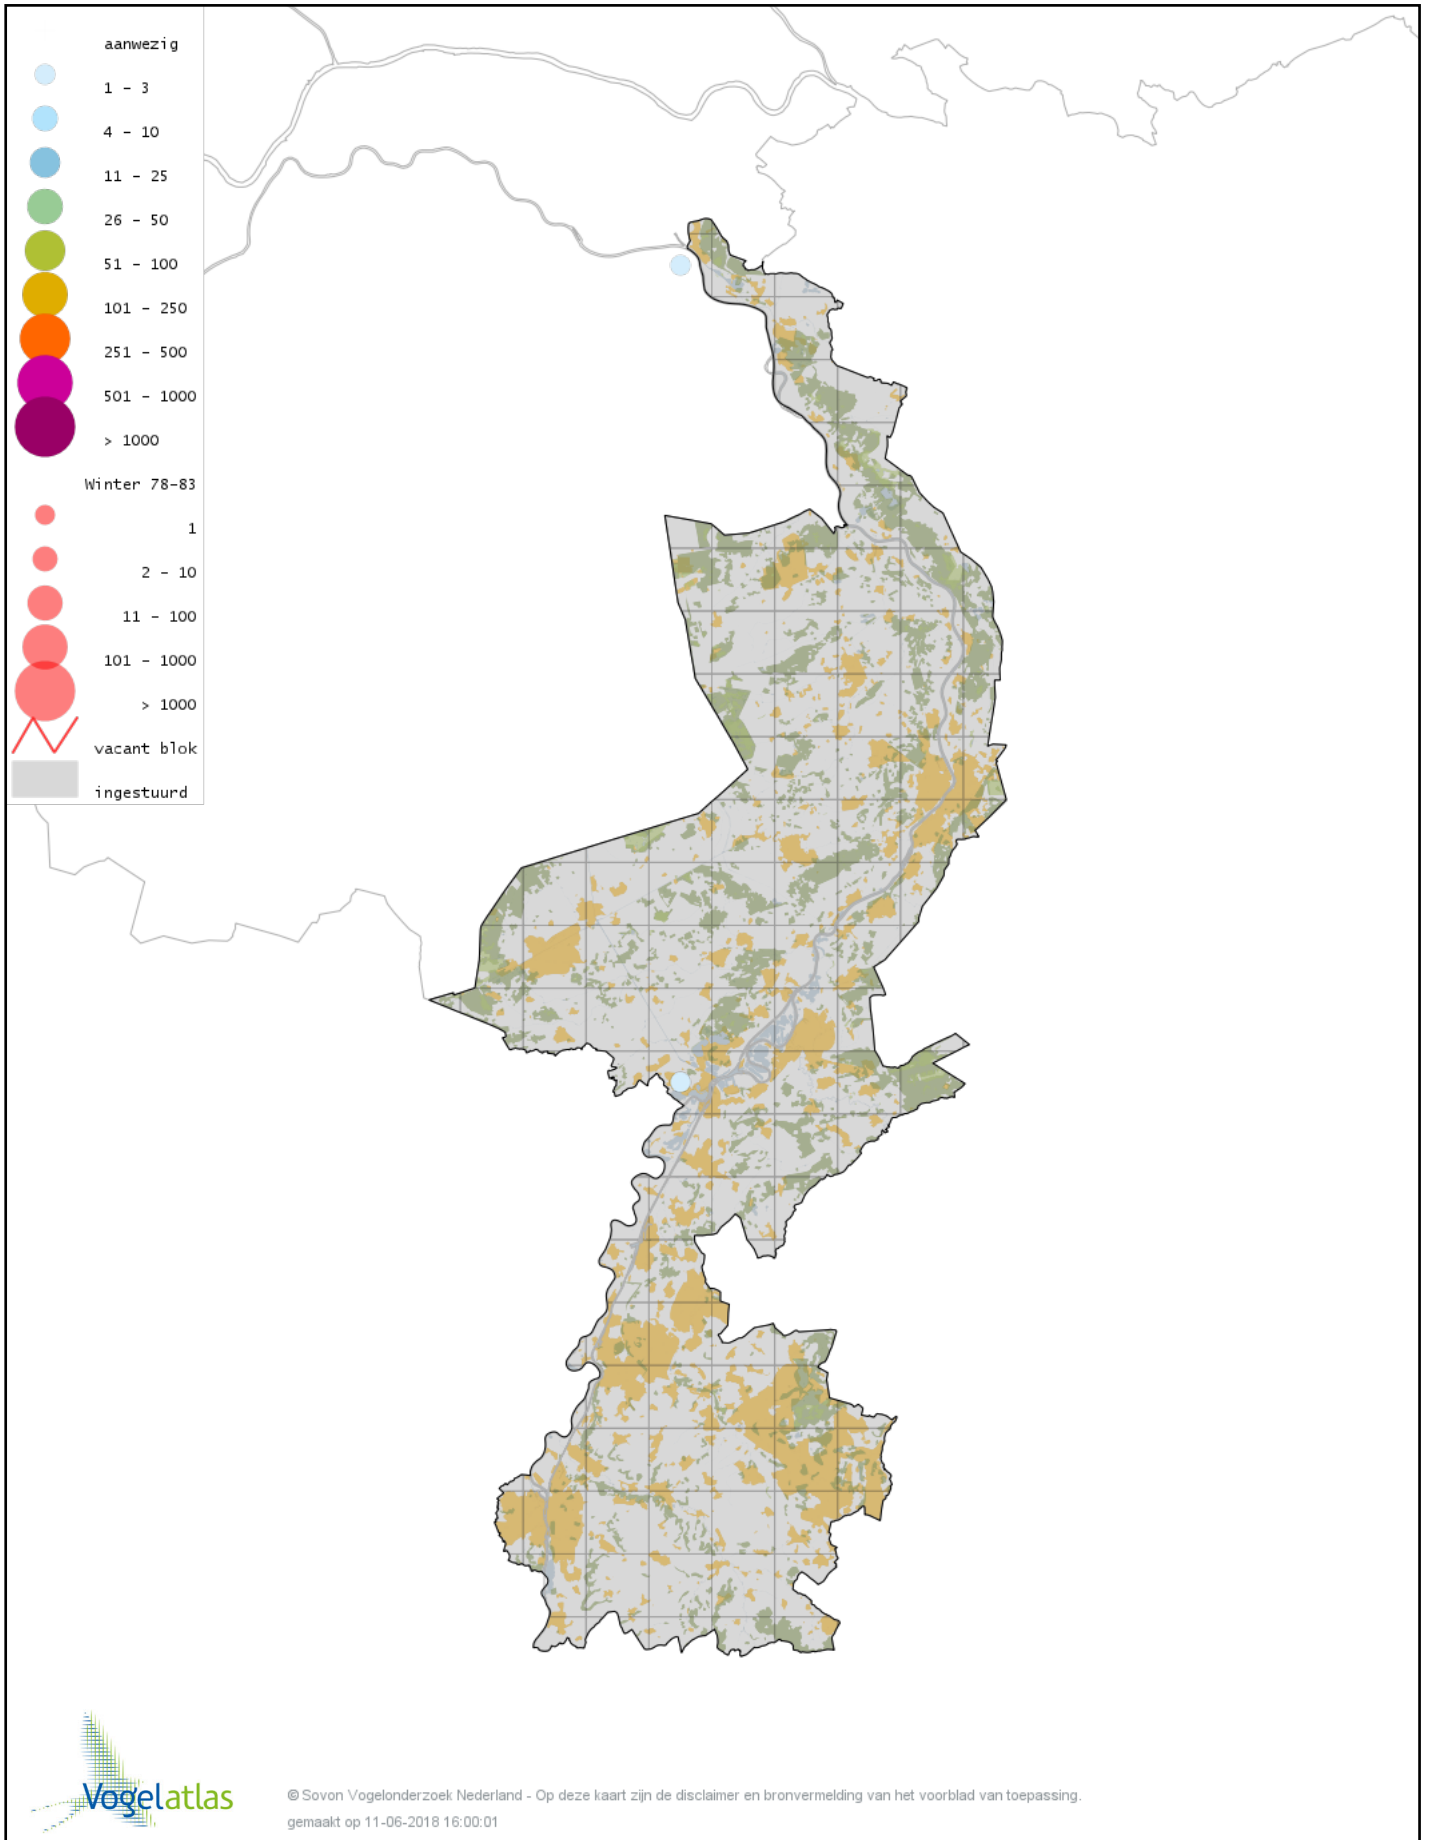

Voorlopige verspreidingskaart Slobeend winter

Voorlopige verspreidingskaart Wilde Eend winter

Voorlopige verspreidingskaart Soepeend winter

Voorlopige verspreidingskaart Bahamapijlstaart winter

Voorlopige verspreidingskaart Pijlstaart winter

Voorlopige verspreidingskaart Roodkeelduiker winter

Voorlopige verspreidingskaart Parelduiker winter

Voorlopige verspreidingskaart IJsduiker winter

Voorlopige verspreidingskaart Aalscholver winter

Voorlopige verspreidingskaart Grote Aalscholver winter

Voorlopige verspreidingskaart Roze Pelikaan winter

Voorlopige verspreidingskaart Roerdomp winter

Voorlopige verspreidingskaart Kleine Zilverreiger winter

Voorlopige verspreidingskaart Grote Zilverreiger winter