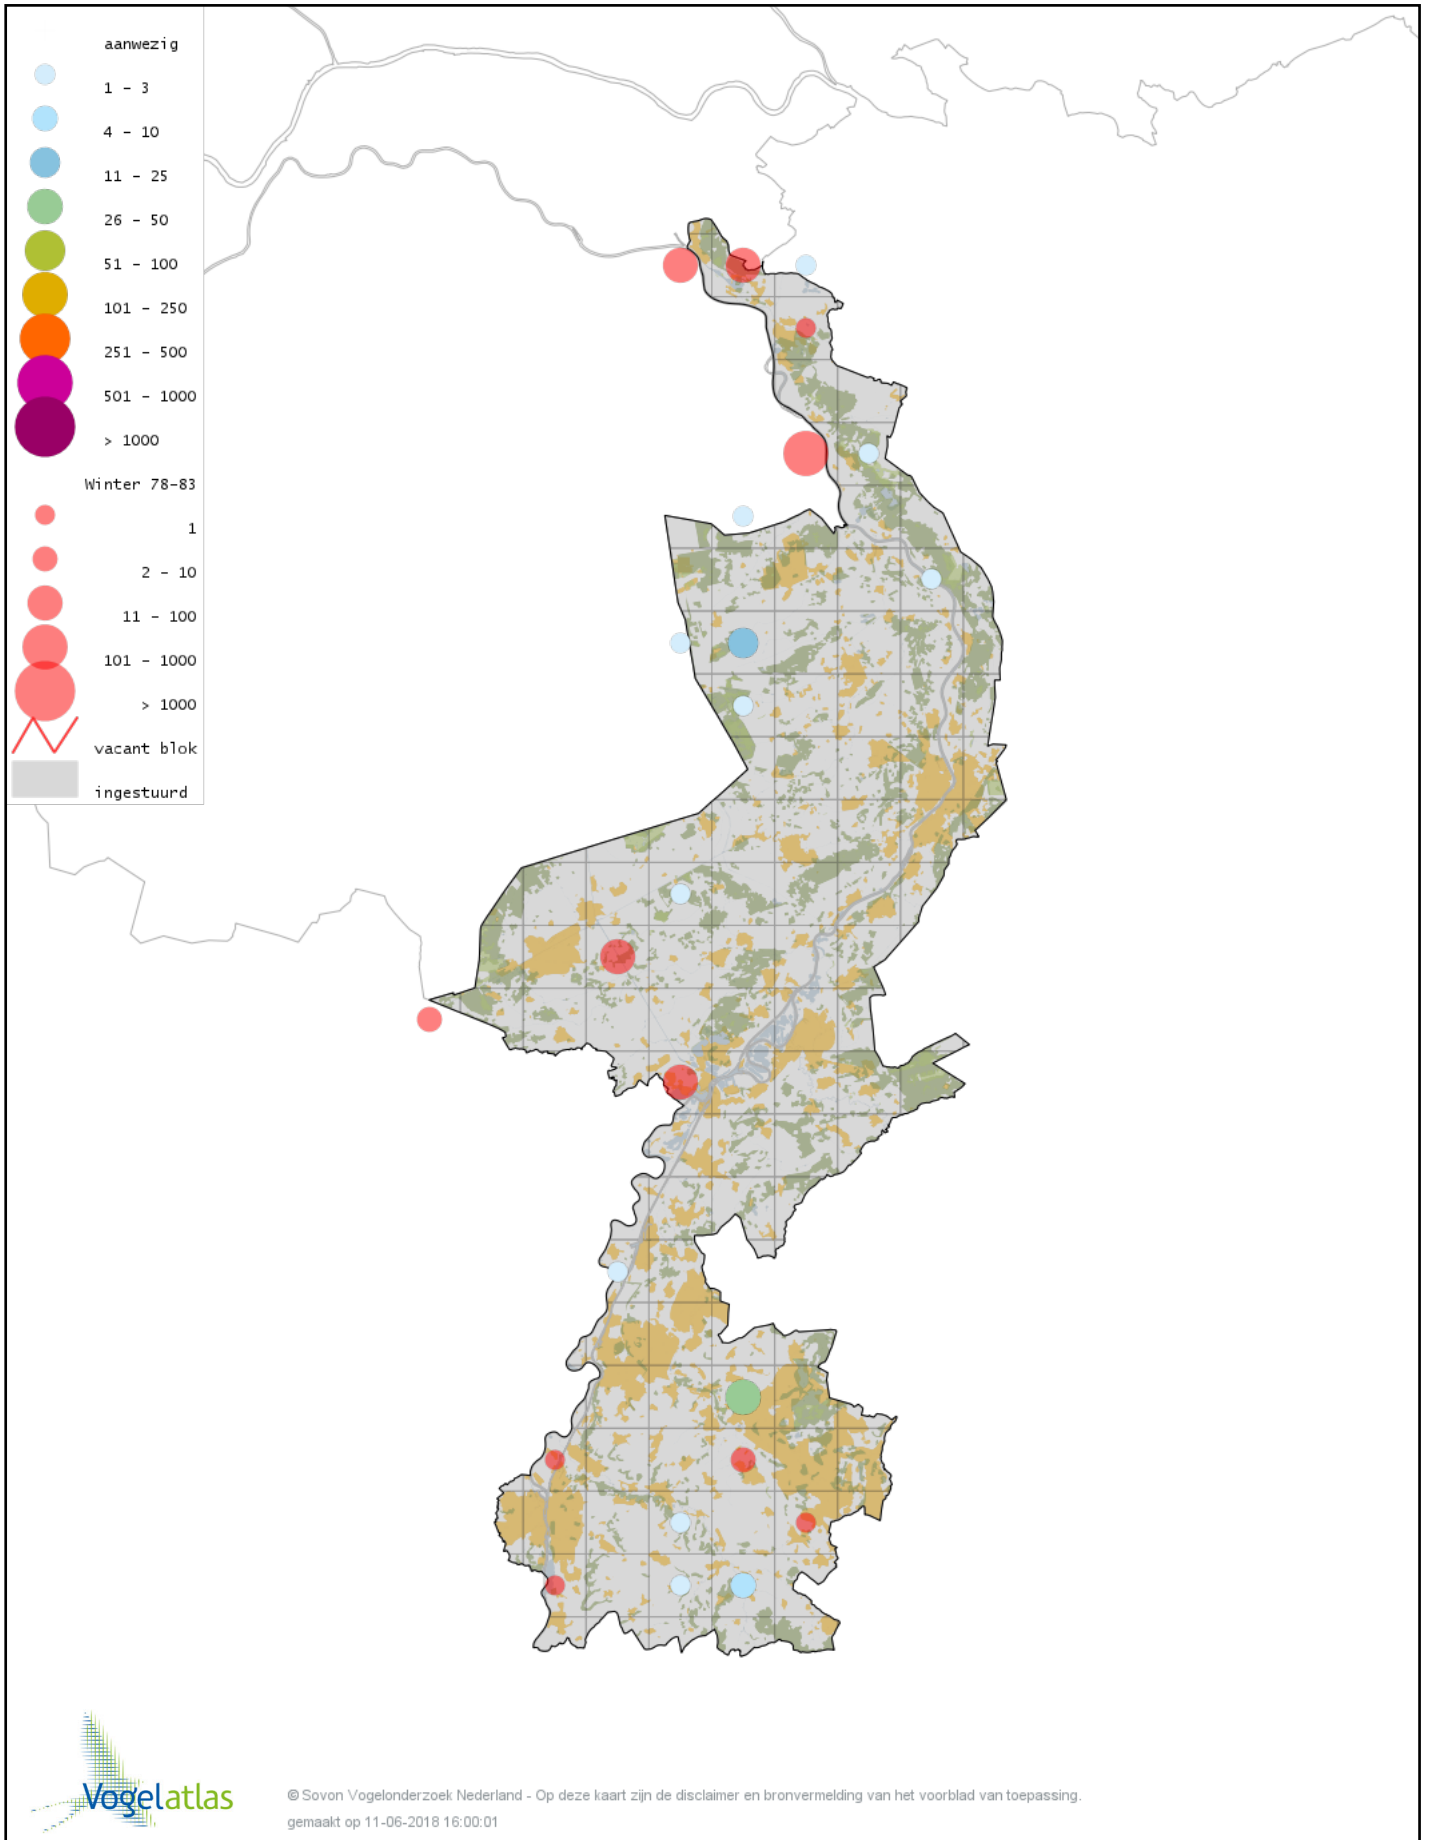

Voorlopige verspreidingskaart Ruigpootbuizerd winter

Voorlopige verspreidingskaart Torenvalk winter

Voorlopige verspreidingskaart Smelleken winter

Voorlopige verspreidingskaart Slechtvalk winter

Voorlopige verspreidingskaart Waterral winter

Voorlopige verspreidingskaart Waterhoen winter

Voorlopige verspreidingskaart Meerkoet winter

Voorlopige verspreidingskaart Kraanvogel winter

Voorlopige verspreidingskaart Scholekster winter

Voorlopige verspreidingskaart Kluut winter

Voorlopige verspreidingskaart Goudplevier winter

Voorlopige verspreidingskaart Zilverplevier winter

Voorlopige verspreidingskaart Kievit winter

Voorlopige verspreidingskaart Bonte Strandloper winter

Voorlopige verspreidingskaart Kemphaan winter

Voorlopige verspreidingskaart Bokje winter

Voorlopige verspreidingskaart Watersnip winter

Voorlopige verspreidingskaart Houtsnip winter

Voorlopige verspreidingskaart Grutto winter

Voorlopige verspreidingskaart Wulp winter