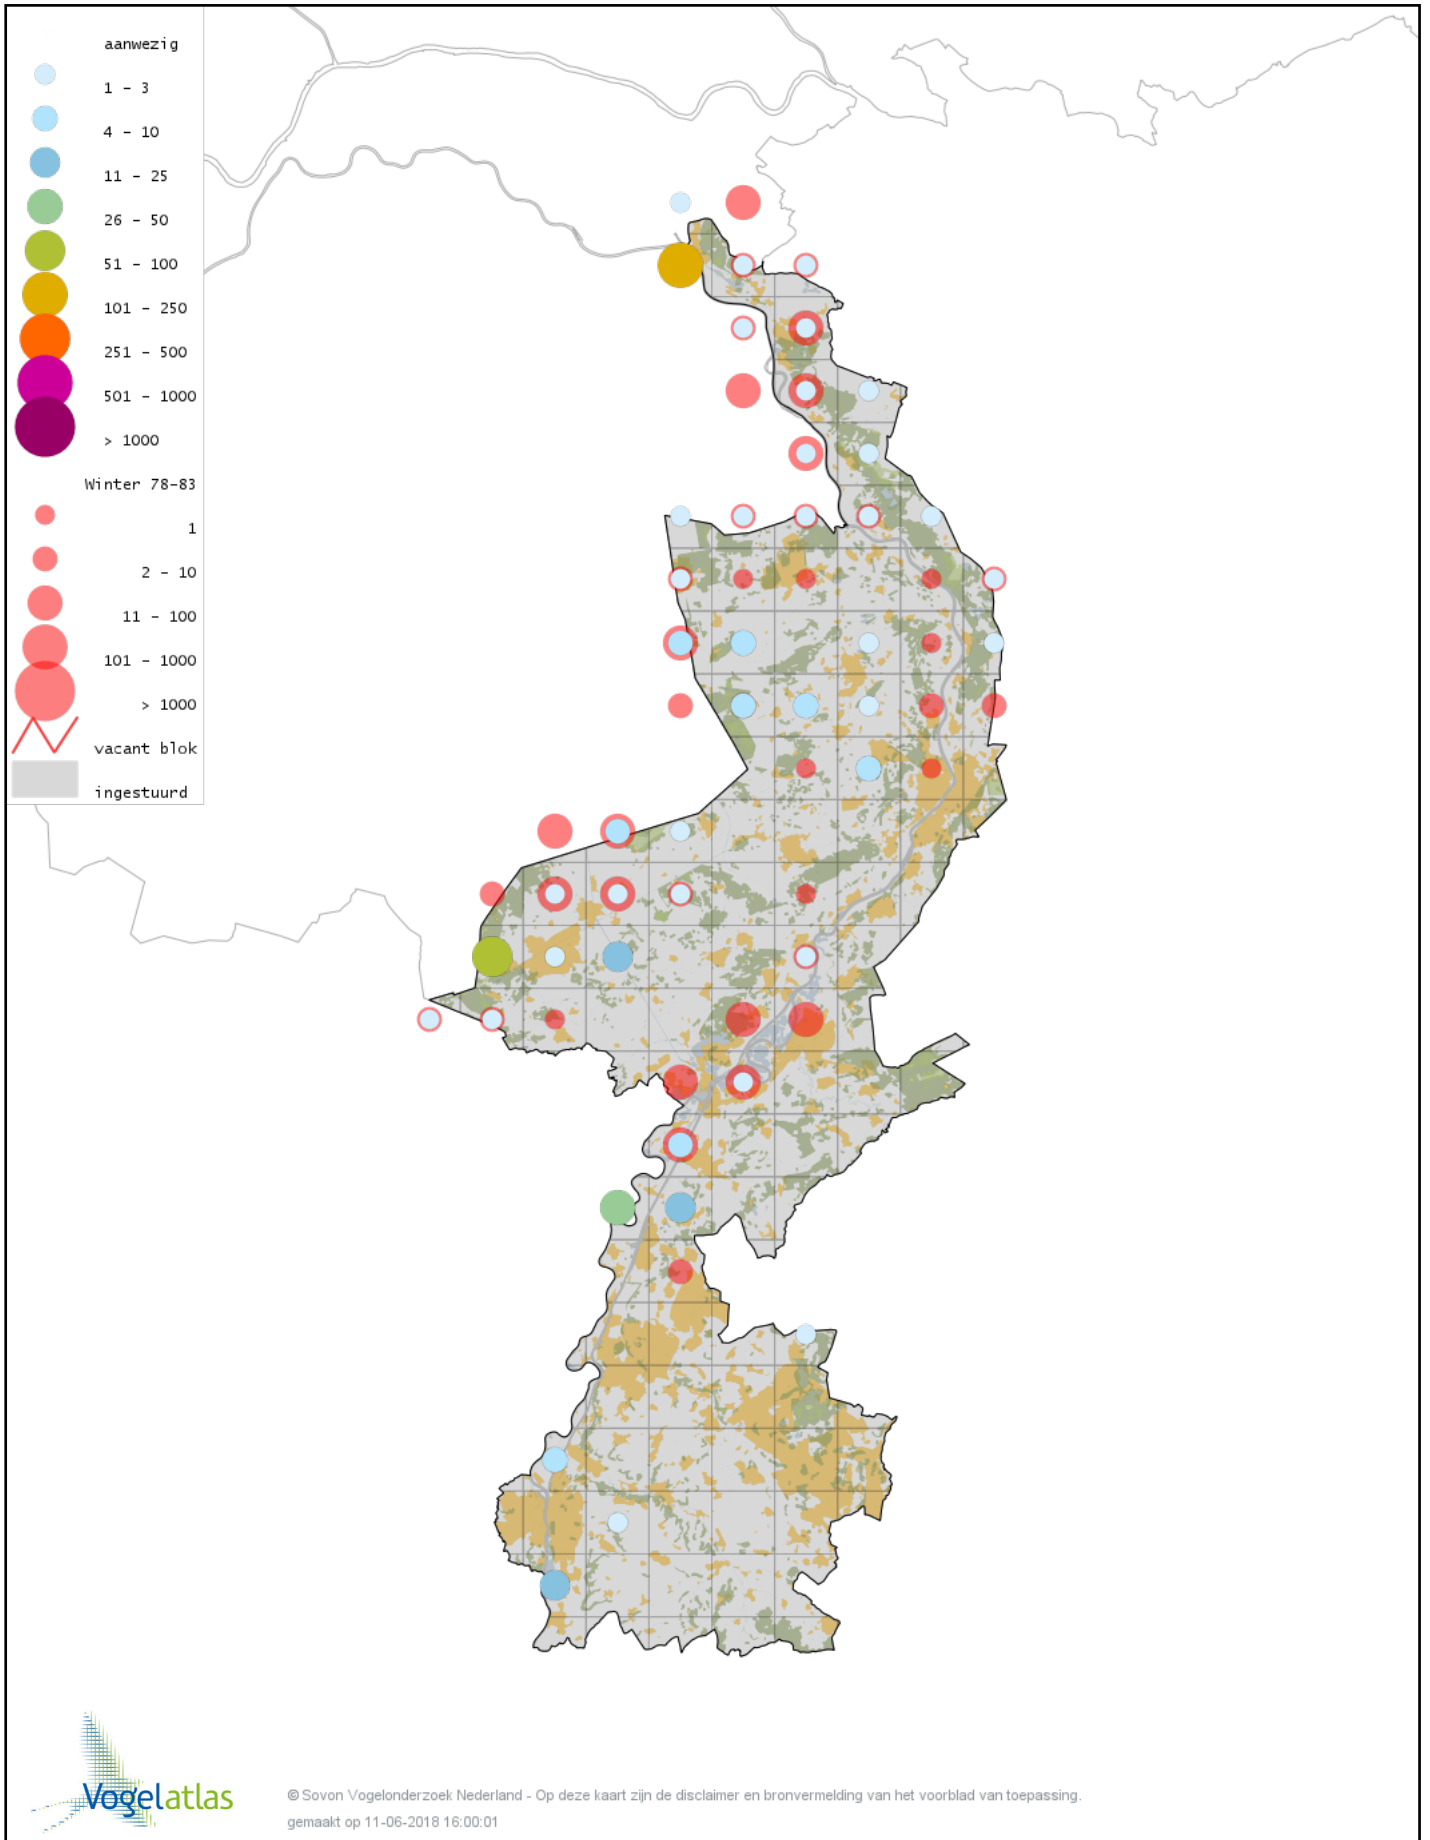

Voorlopige verspreidingskaart Waterhoen winter

Voorlopige verspreidingskaart Meerkoet winter

Voorlopige verspreidingskaart Kraanvogel winter

Voorlopige verspreidingskaart Scholekster winter

Voorlopige verspreidingskaart Kluut winter

Voorlopige verspreidingskaart Goudplevier winter

Voorlopige verspreidingskaart Zilverplevier winter

Voorlopige verspreidingskaart Kievit winter

Voorlopige verspreidingskaart Bonte Strandloper winter

Voorlopige verspreidingskaart Kemphaan winter

Voorlopige verspreidingskaart Bokje winter

Voorlopige verspreidingskaart Watersnip winter

Voorlopige verspreidingskaart Houtsnip winter

Voorlopige verspreidingskaart Grutto winter

Voorlopige verspreidingskaart Wulp winter

Voorlopige verspreidingskaart Oeverloper winter

Voorlopige verspreidingskaart Witgat winter

Voorlopige verspreidingskaart Tureluur winter

Voorlopige verspreidingskaart Grote Jager winter

Voorlopige verspreidingskaart Kokmeeuw winter