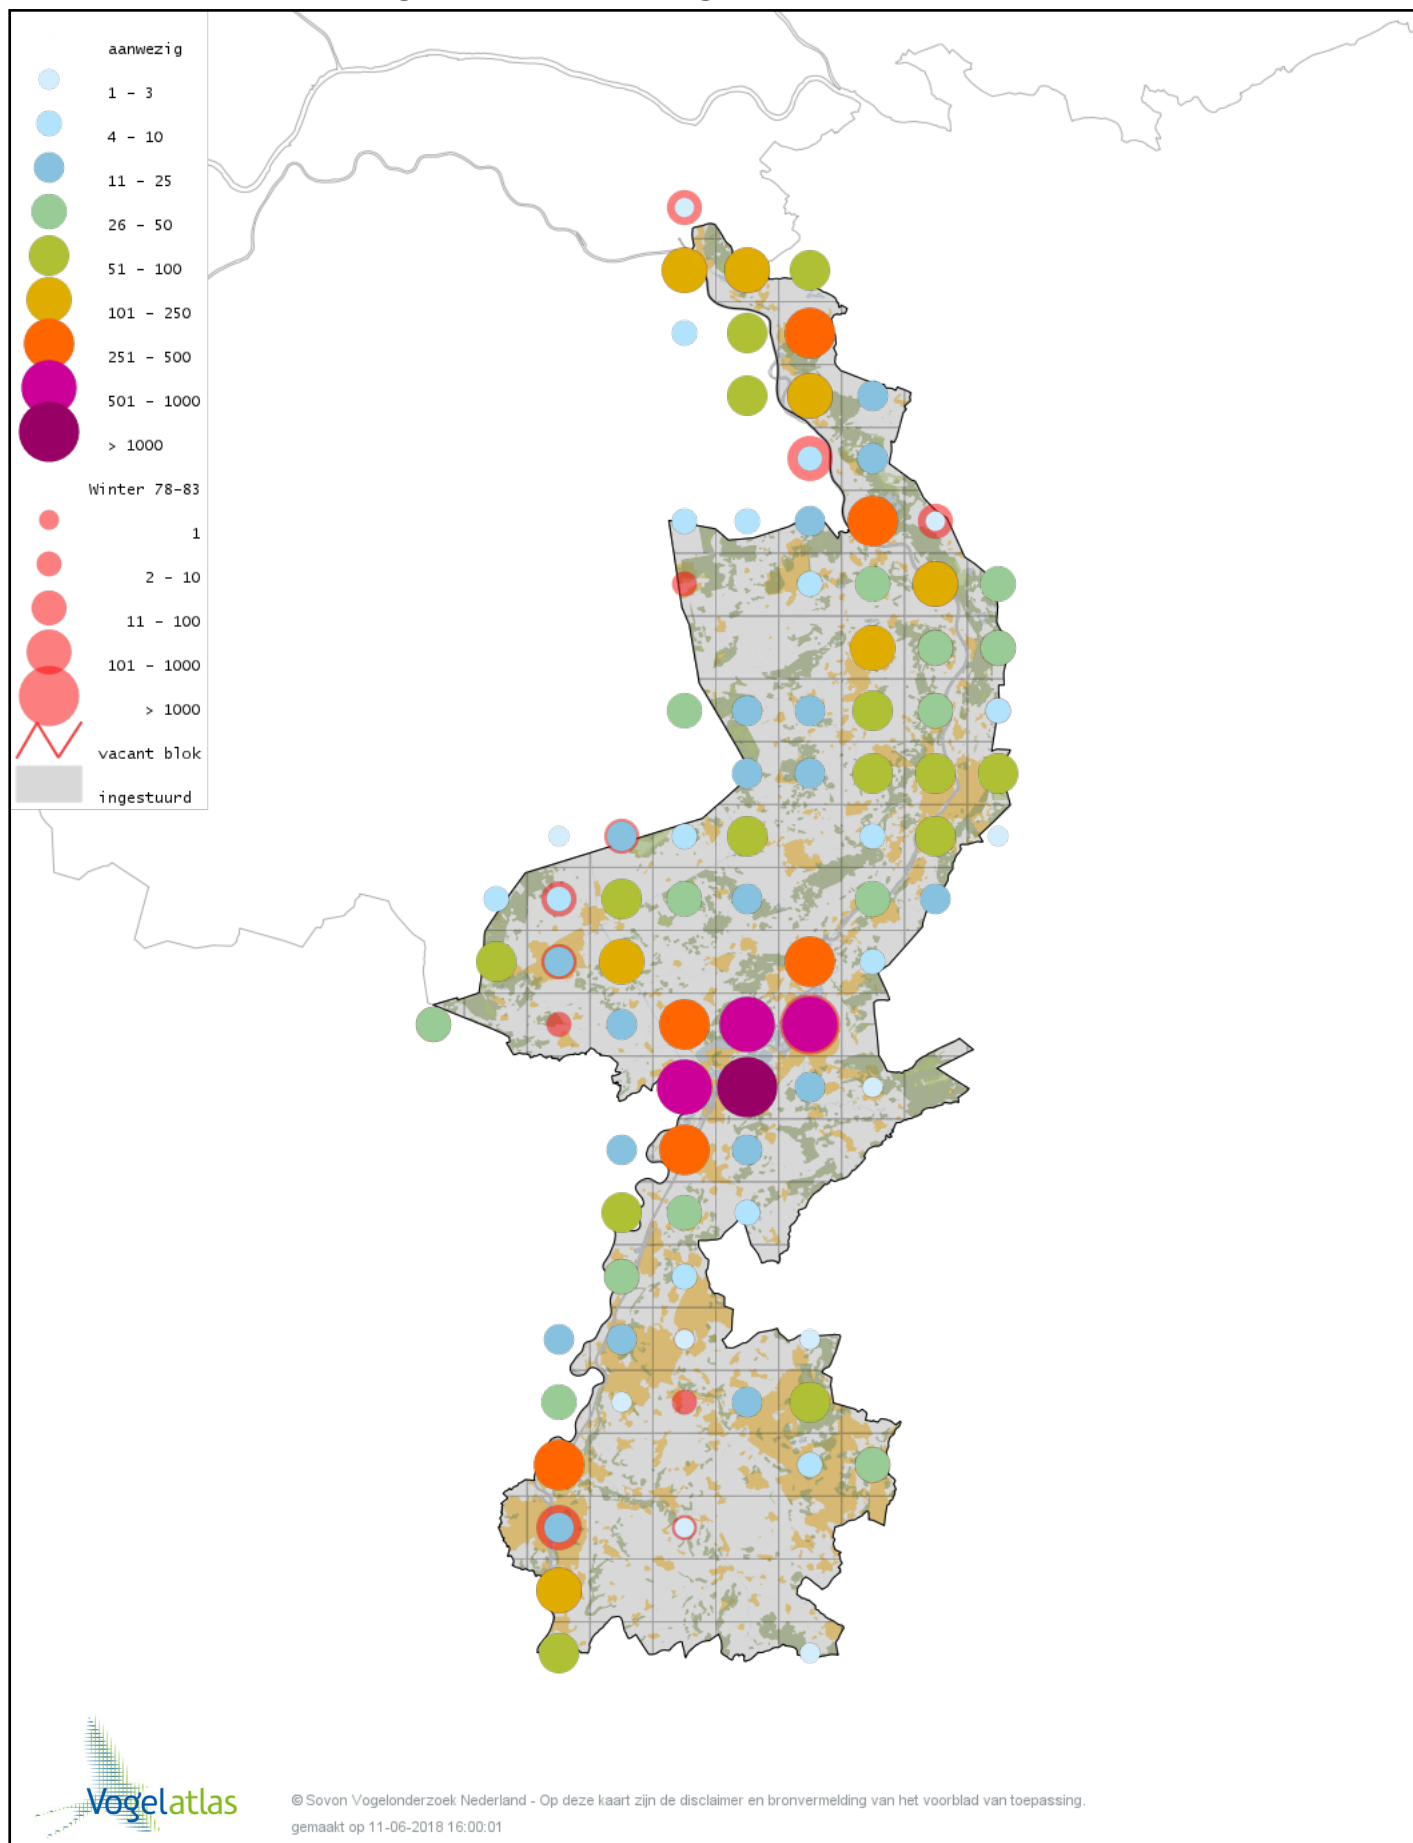

Voorlopige verspreidingskaart Roodhalsgans winter

Voorlopige verspreidingskaart Rotgans winter

Voorlopige verspreidingskaart Nijlgans winter

Voorlopige verspreidingskaart hybride gans winter

Voorlopige verspreidingskaart Casarca winter

Voorlopige verspreidingskaart Kaapse Casarca winter

Voorlopige verspreidingskaart Bergeend winter

Voorlopige verspreidingskaart Krooneend winter

Voorlopige verspreidingskaart Tafeleend winter

Voorlopige verspreidingskaart Witoogend winter

Voorlopige verspreidingskaart Kuifeend winter

Voorlopige verspreidingskaart Kuifeend x Tafeleend winter

Voorlopige verspreidingskaart Topper winter

Voorlopige verspreidingskaart Muskuseend winter

Voorlopige verspreidingskaart Carolina-eend winter

Voorlopige verspreidingskaart Mandarijneend winter

Voorlopige verspreidingskaart Manengans winter

Voorlopige verspreidingskaart Rosse Stekelstaart winter

Voorlopige verspreidingskaart Eider winter

Voorlopige verspreidingskaart Zwarte Zee-eend winter