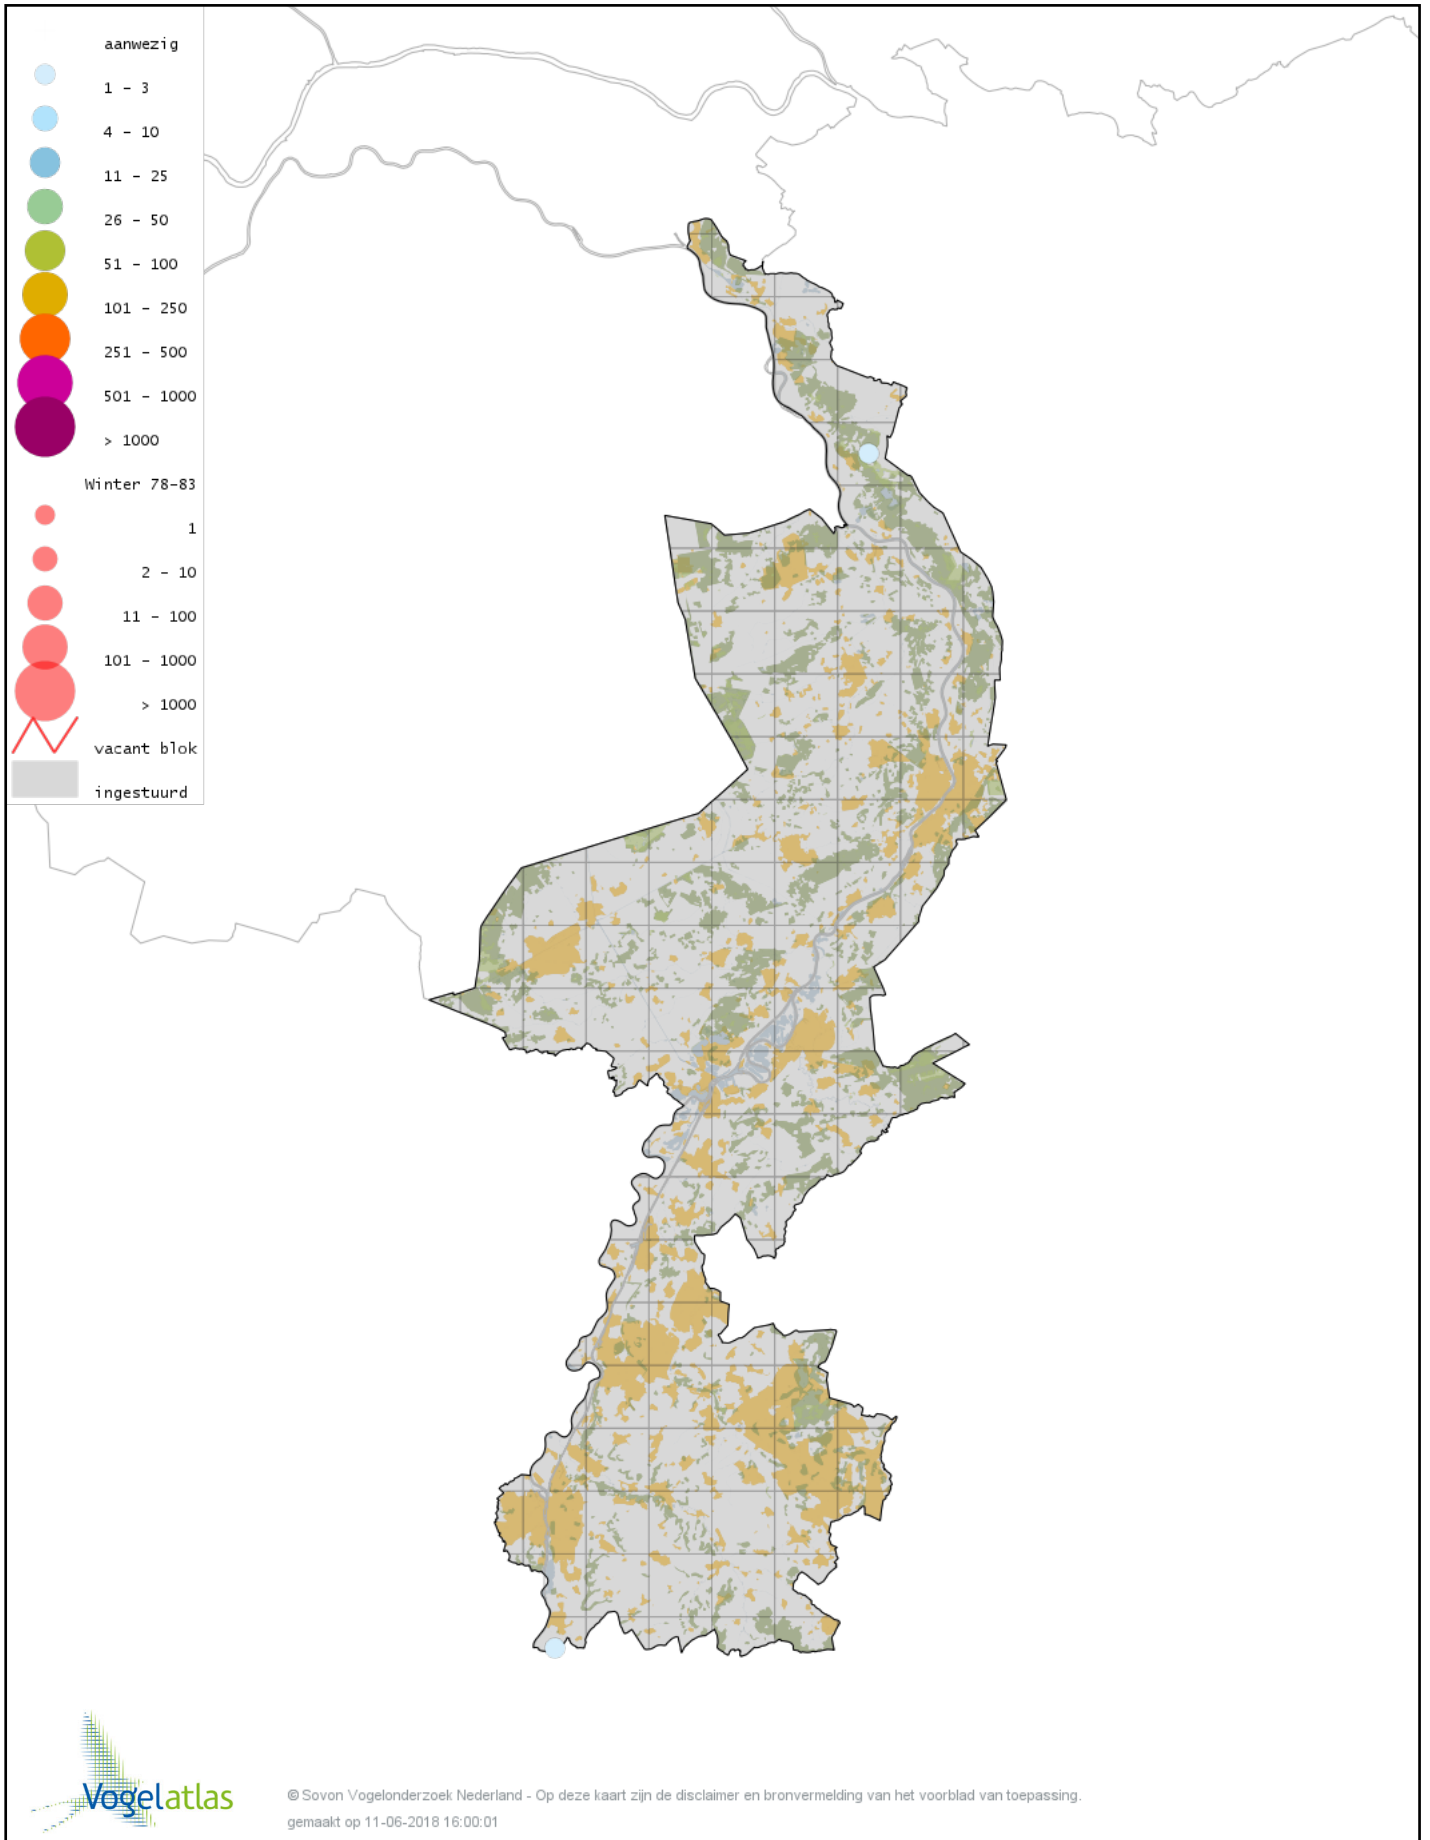

Voorlopige verspreidingskaart Slobeend winter

Voorlopige verspreidingskaart Wilde Eend winter

Voorlopige verspreidingskaart Soepeend winter

Voorlopige verspreidingskaart Bahamapijlstaart winter

Voorlopige verspreidingskaart Pijlstaart winter

Voorlopige verspreidingskaart Zomertaling winter

Voorlopige verspreidingskaart Wintertaling winter

Voorlopige verspreidingskaart Patrijs winter

Voorlopige verspreidingskaart Kip winter

Voorlopige verspreidingskaart Fazant winter

Voorlopige verspreidingskaart Roodkeelduiker winter

Voorlopige verspreidingskaart Parelduiker winter

Voorlopige verspreidingskaart IJsduiker winter

Voorlopige verspreidingskaart Aalscholver winter

Voorlopige verspreidingskaart Grote Aalscholver winter