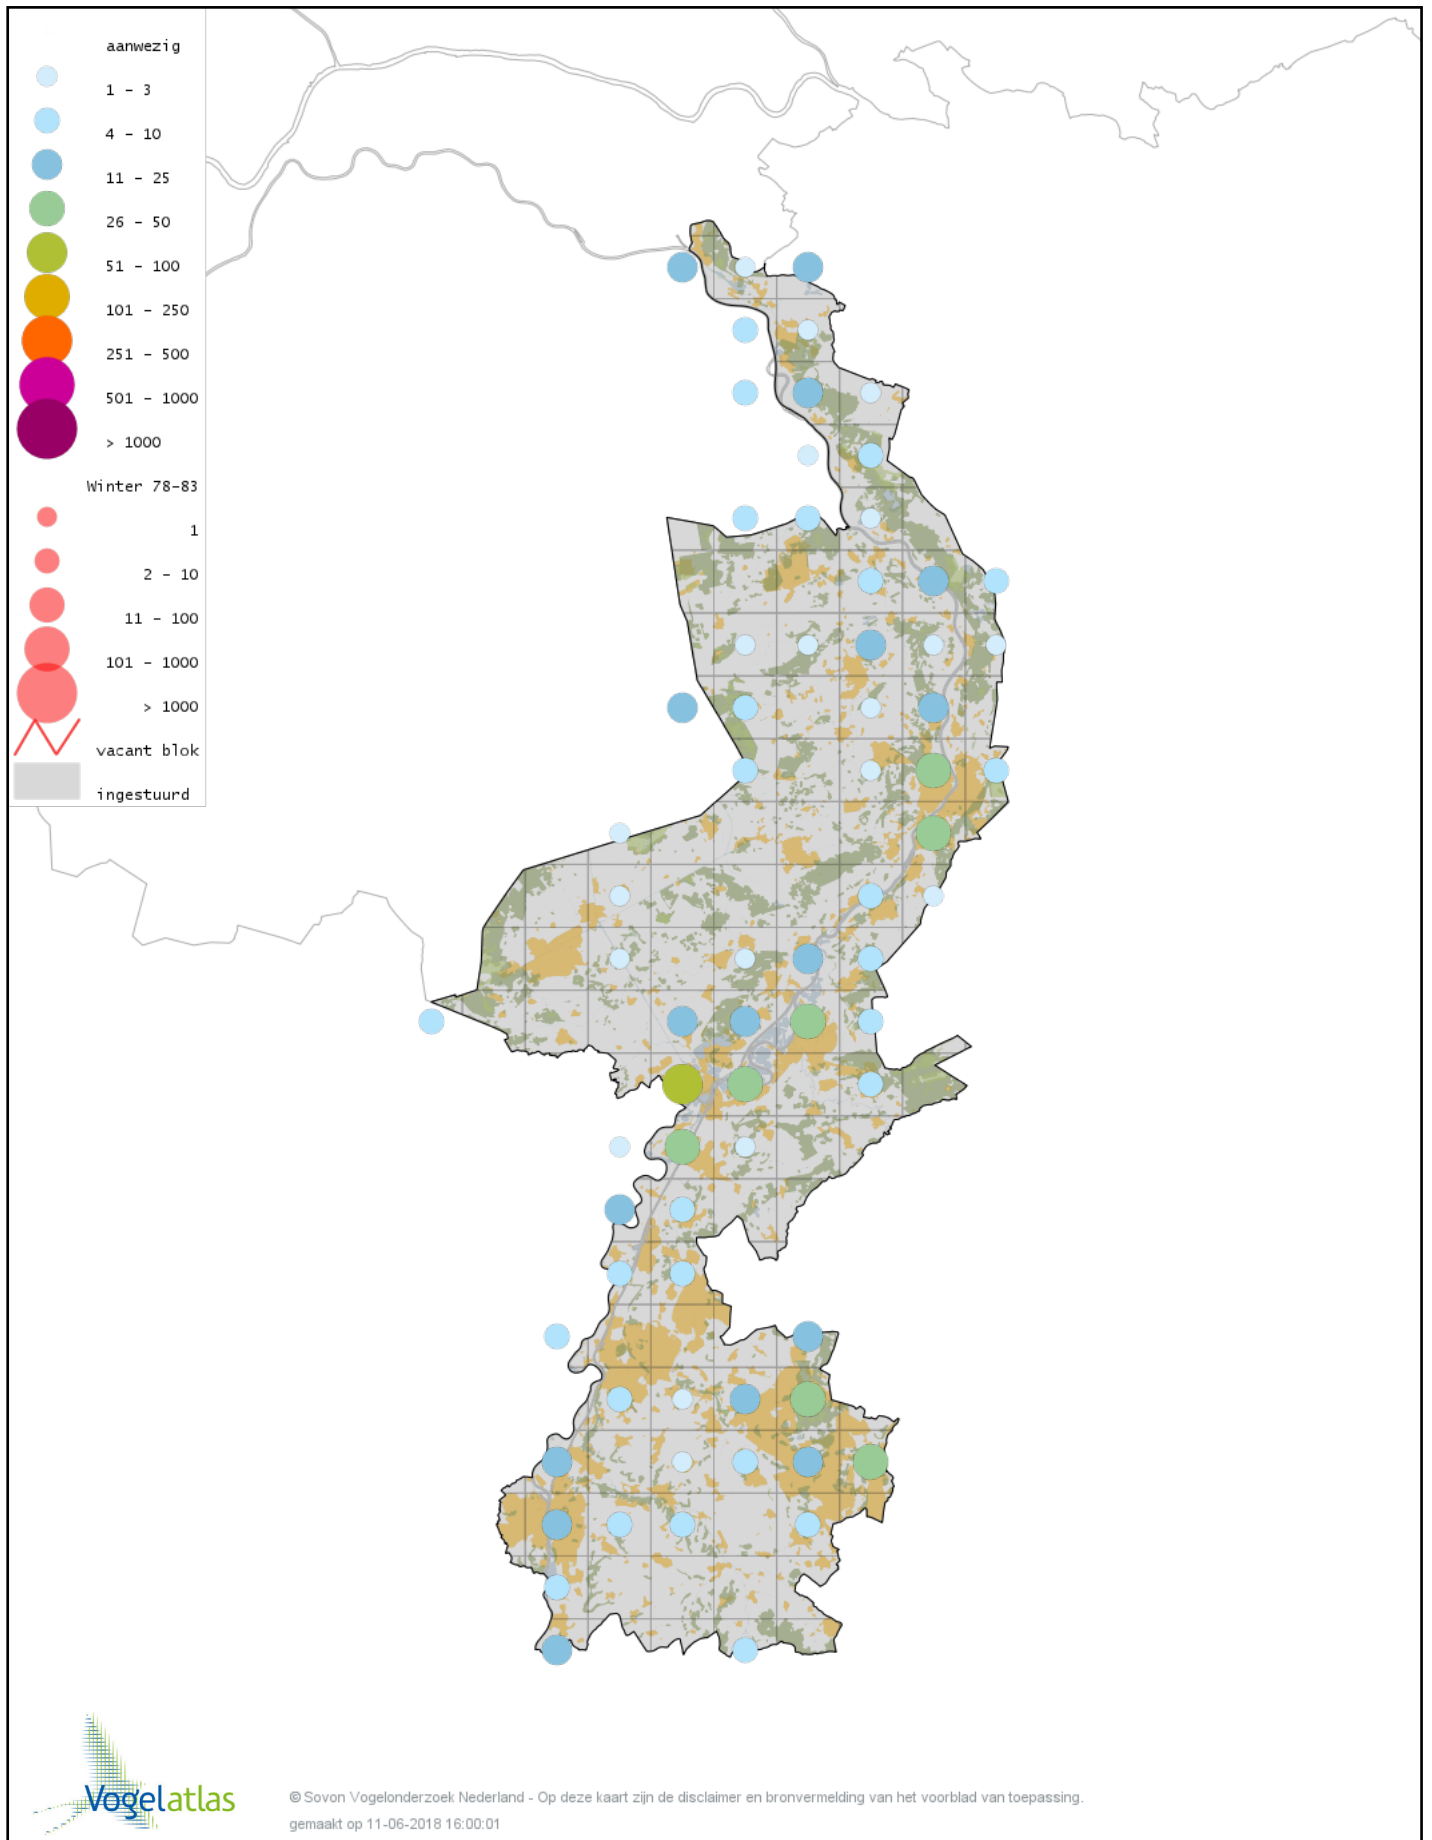

Ook worden in de kaarten de historische atlasresultaten (in rood) weergegeven.

Disclaimer

Deze verspreidingskaarten ondersteunen het completeren van de atlastellingen en verzamelen van aanvullende waarnemingen. De kaarten zijn nog niet volledig en kunnen fouten bevatten. Overname is toegestaan onder voorwaarde van bronvermelding (www.sovon.nl/vogelatlas)

Voorlopige verspreidingskaart Sneeuwgans winter

Voorlopige verspreidingskaart Keizergans winter

Voorlopige verspreidingskaart Knobbelgans (Chinese) winter

Voorlopige verspreidingskaart Taigarietgans winter

Voorlopige verspreidingskaart Toendrarietgans winter

Voorlopige verspreidingskaart Rietgans (Taiga of Toendra) winter

Voorlopige verspreidingskaart Kleine Rietgans winter

Voorlopige verspreidingskaart Grauwe Gans winter

Voorlopige verspreidingskaart Soepgans winter

Voorlopige verspreidingskaart Dwerggans winter

Voorlopige verspreidingskaart Kolgans winter

Voorlopige verspreidingskaart Kleine Canadese Gans (minima) winter