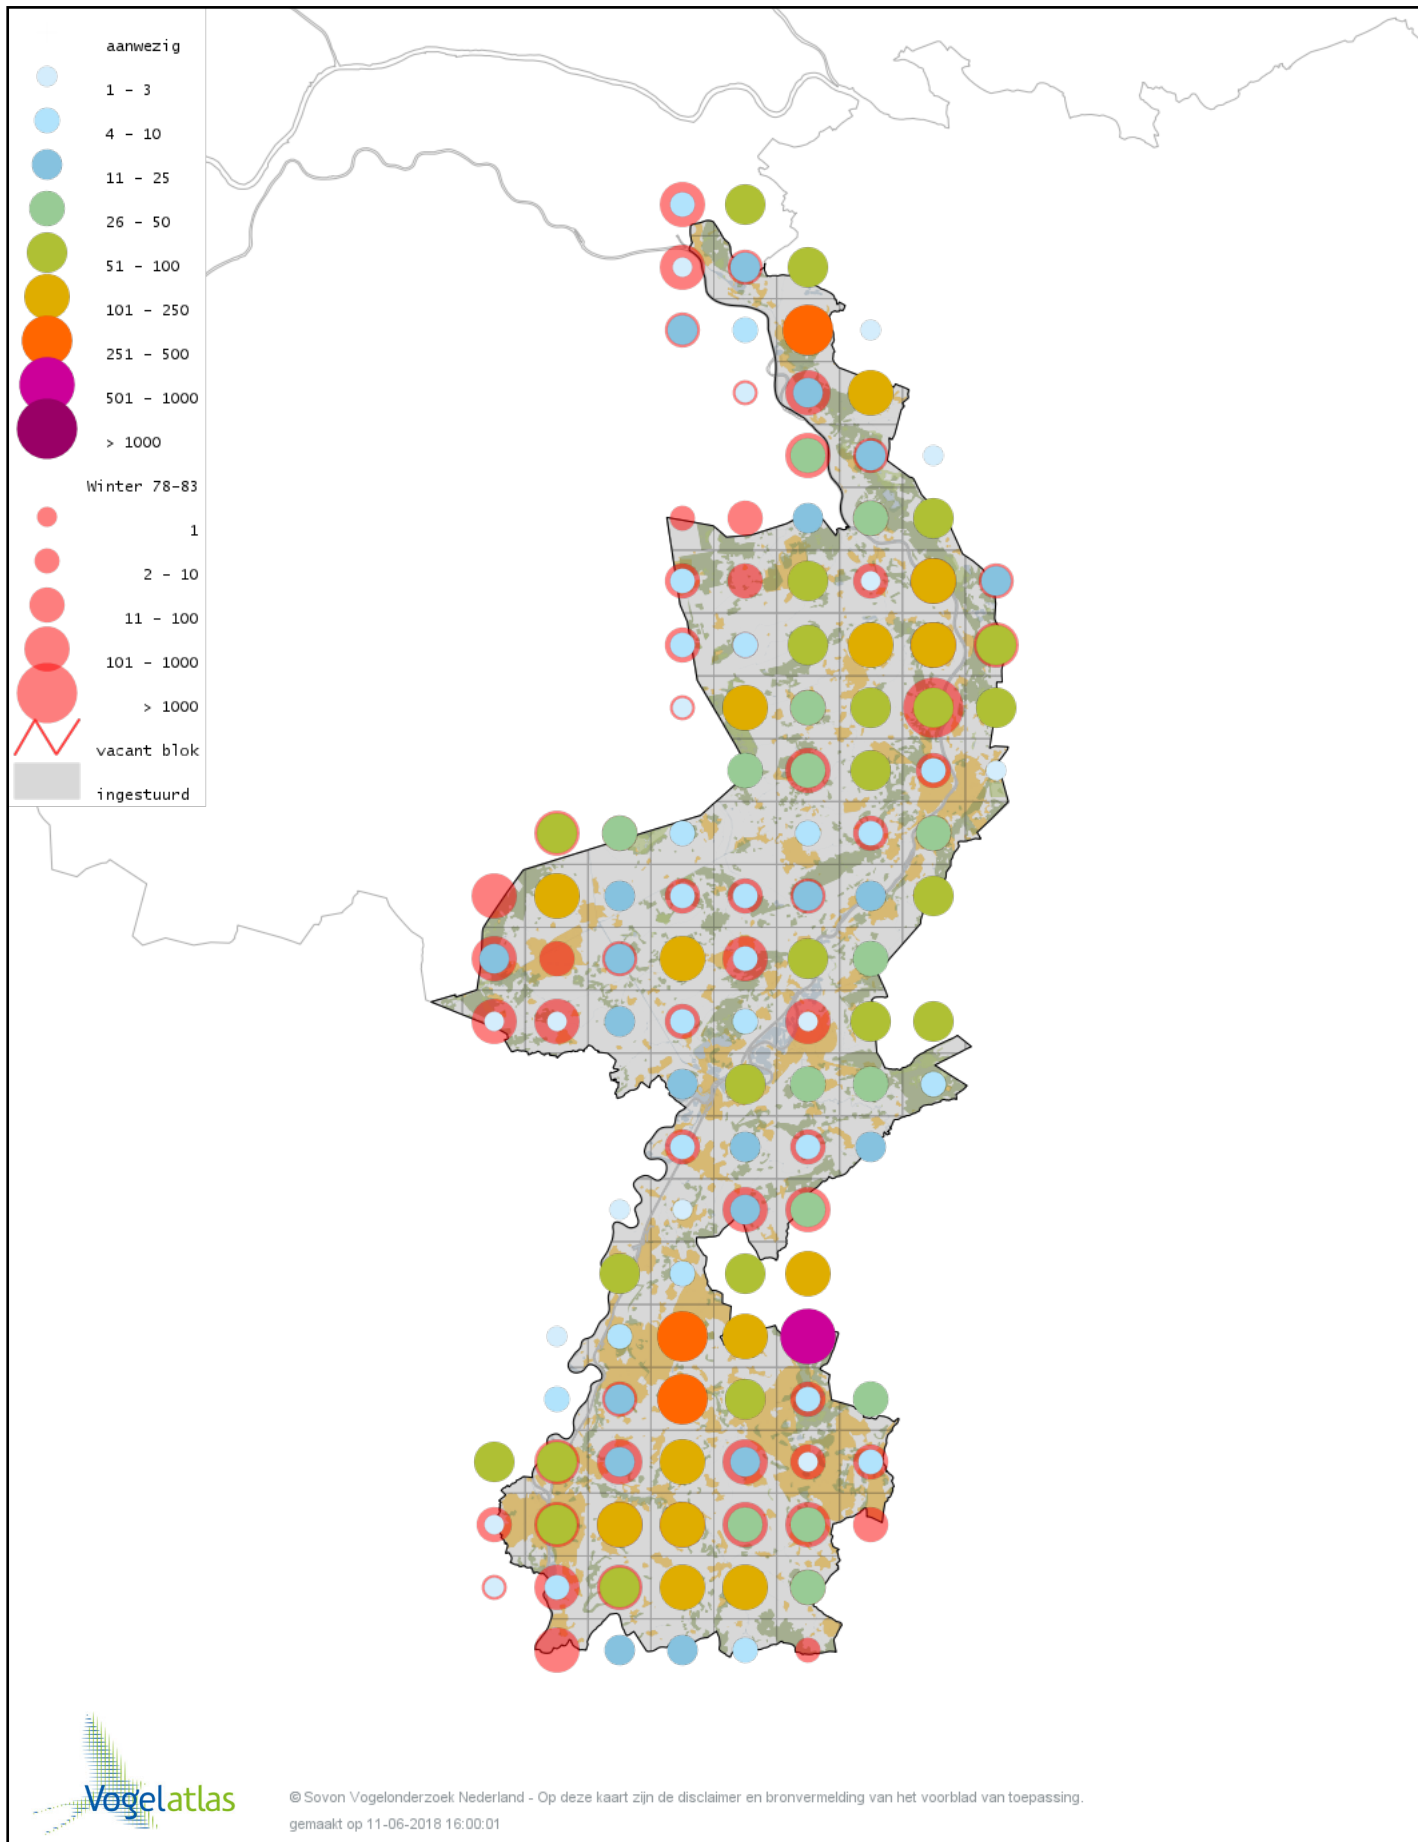

Voorlopige verspreidingskaart Glanskop winter

Voorlopige verspreidingskaart Kuifleeuwerik winter

Voorlopige verspreidingskaart Boomleeuwerik winter

Voorlopige verspreidingskaart Veldleeuwerik winter

Voorlopige verspreidingskaart Strandleeuwerik winter