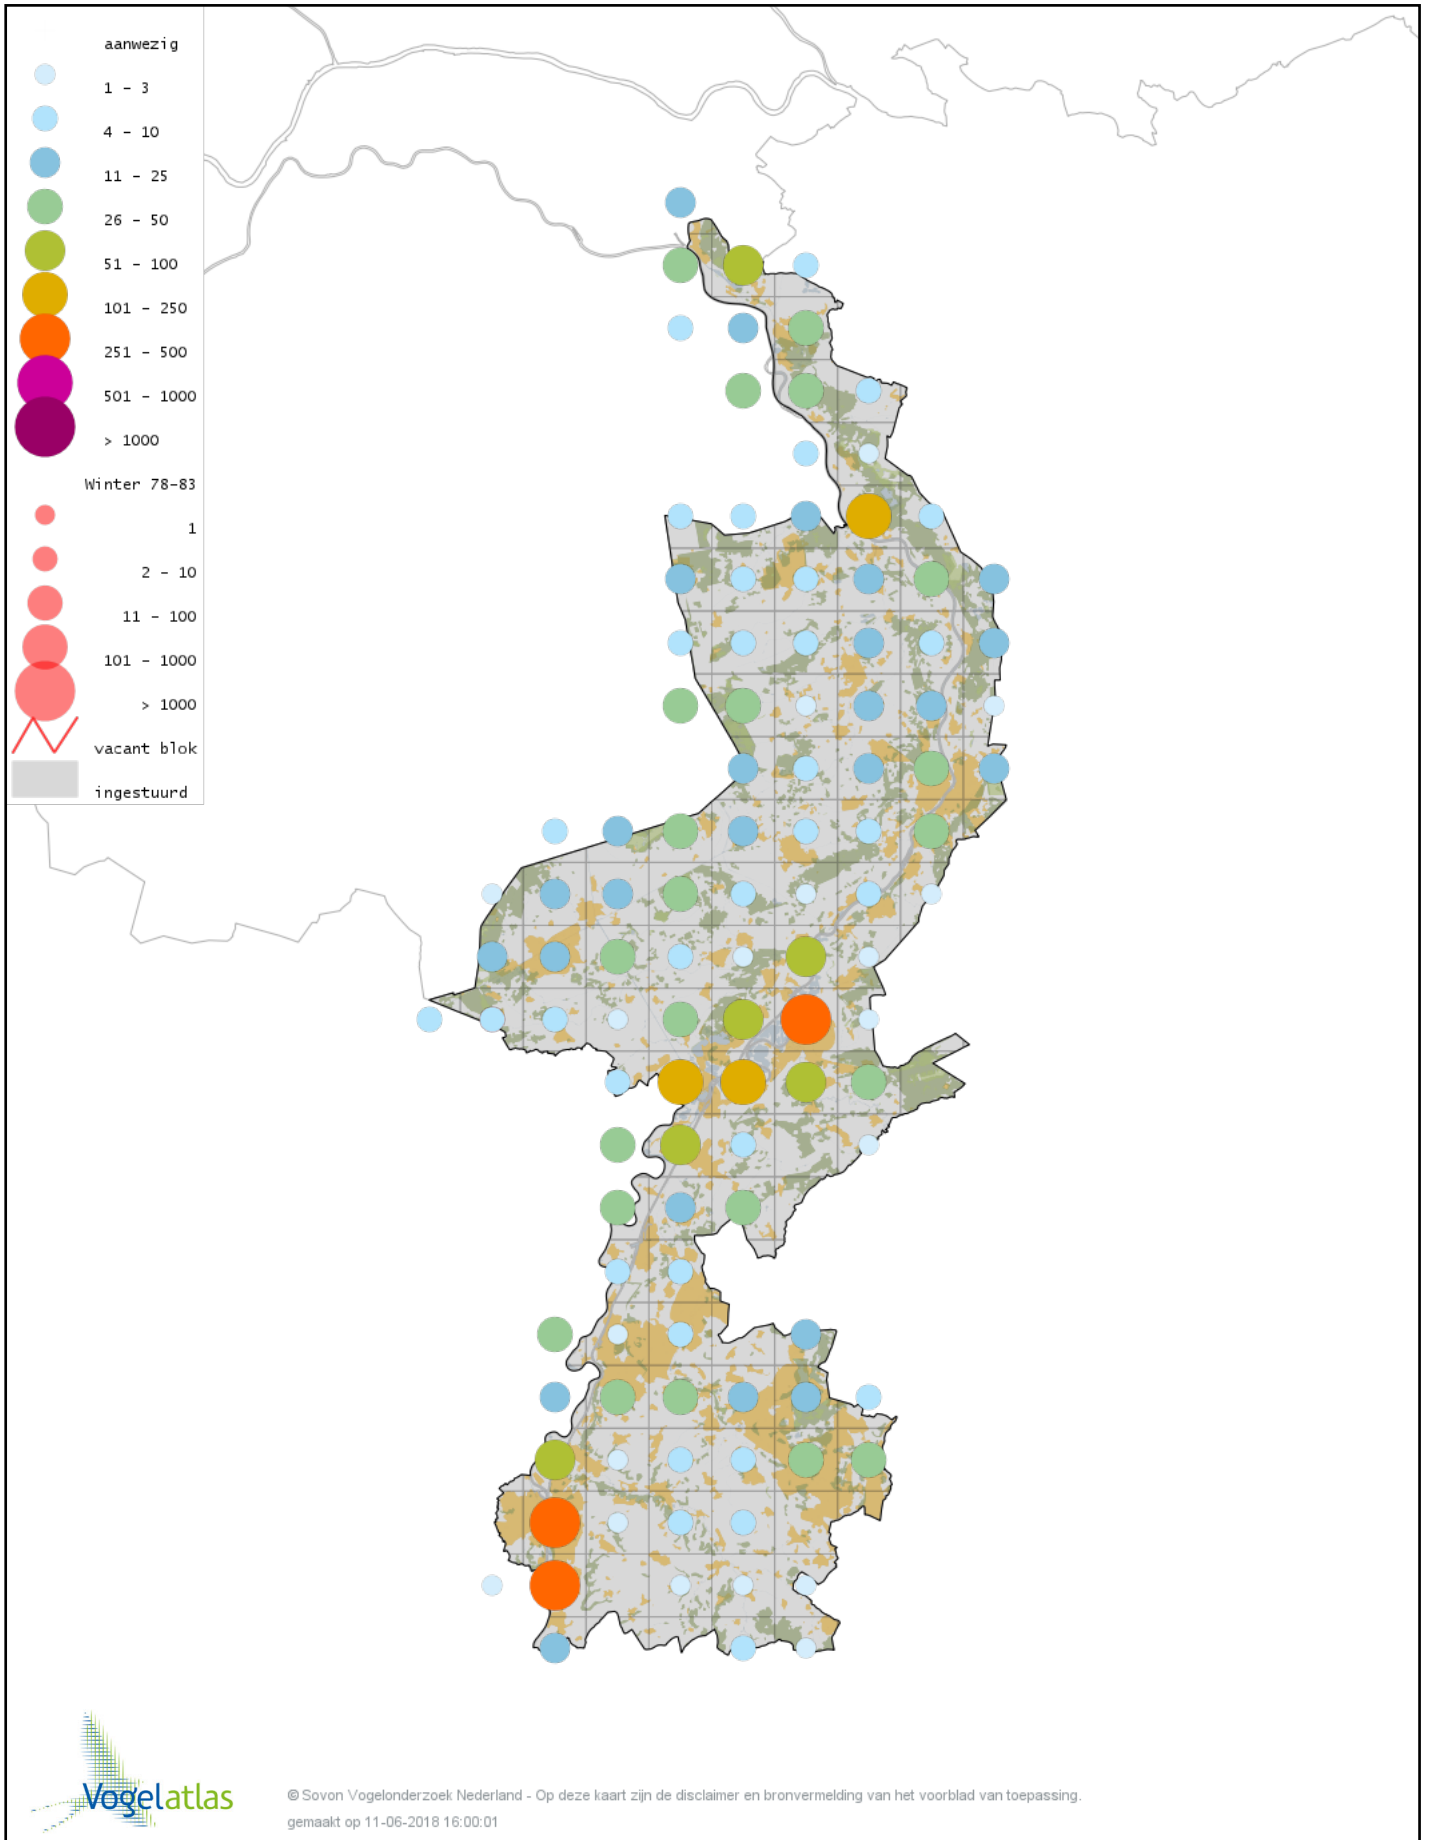

Voorlopige verspreidingskaart Slobeend winter

Voorlopige verspreidingskaart Wilde Eend winter

Voorlopige verspreidingskaart Soepeend winter

Voorlopige verspreidingskaart Bahamapijlstaart winter

Voorlopige verspreidingskaart Pijlstaart winter

Voorlopige verspreidingskaart Roodkeelduiker winter

Voorlopige verspreidingskaart Parelduiker winter

Voorlopige verspreidingskaart IJsduiker winter

Voorlopige verspreidingskaart Aalscholver winter

Voorlopige verspreidingskaart Grote Aalscholver winter

Voorlopige verspreidingskaart Roze Pelikaan winter

Voorlopige verspreidingskaart Roerdomp winter

Voorlopige verspreidingskaart Kleine Zilverreiger winter

Voorlopige verspreidingskaart Grote Zilverreiger winter