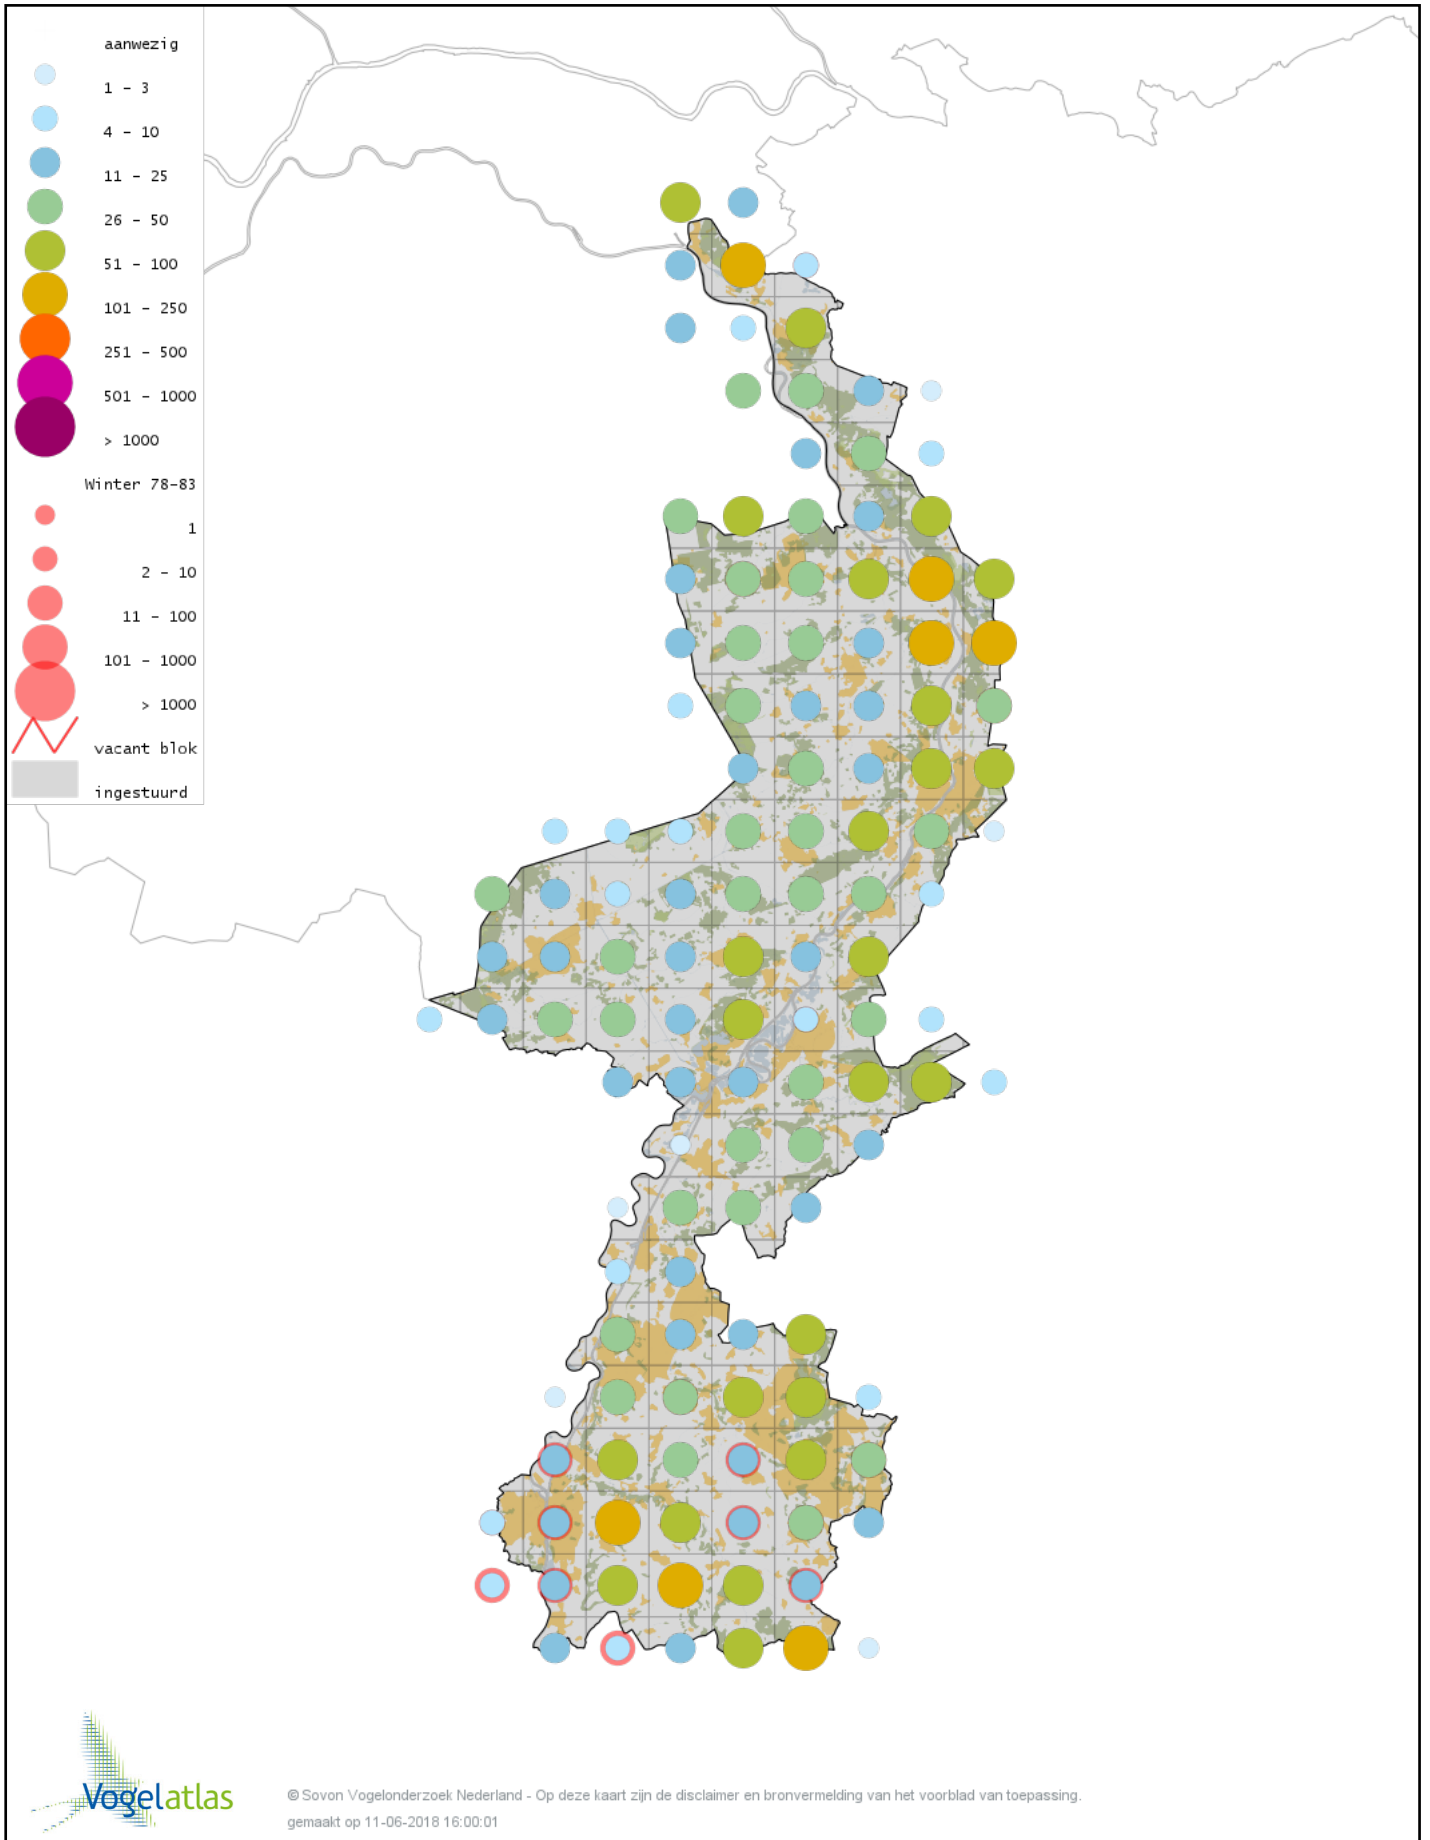

Voorlopige verspreidingskaart Glanskop winter

Voorlopige verspreidingskaart Kuifleeuwerik winter

Voorlopige verspreidingskaart Boomleeuwerik winter

Voorlopige verspreidingskaart Veldleeuwerik winter

Voorlopige verspreidingskaart Strandleeuwerik winter

Voorlopige verspreidingskaart Staartmees winter

Voorlopige verspreidingskaart Witkopstaartmees winter

Voorlopige verspreidingskaart Bruinkopdiksnavelmees winter

Voorlopige verspreidingskaart Tjiftjaf winter

Voorlopige verspreidingskaart Zwartkop winter

Voorlopige verspreidingskaart Pestvogel winter

Voorlopige verspreidingskaart Boomklever winter

Voorlopige verspreidingskaart Kortsnavelboomkruiper winter

Voorlopige verspreidingskaart Boomkruiper winter