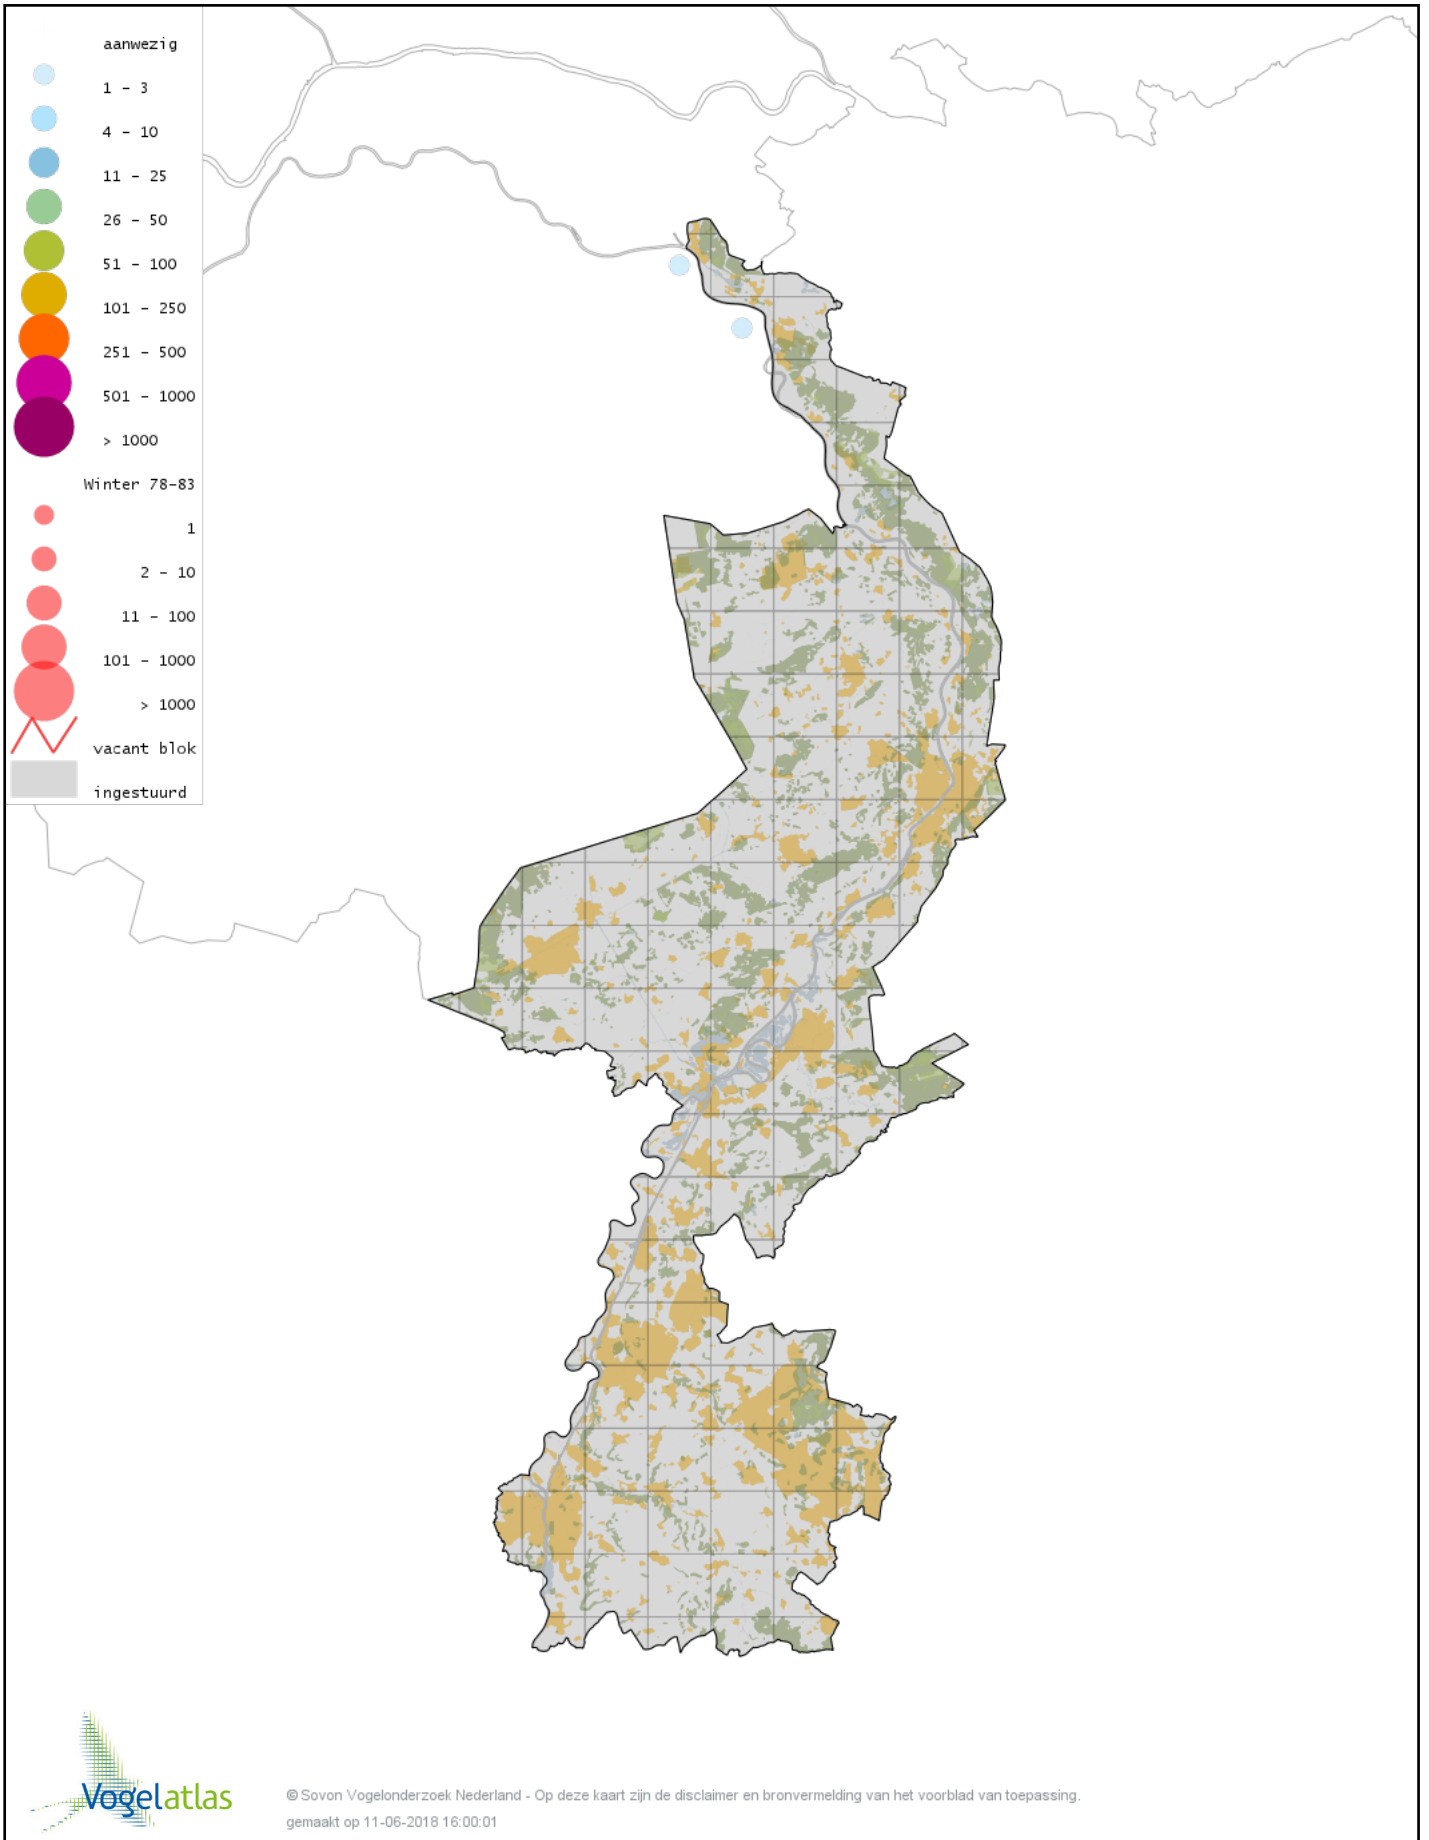

Voorlopige verspreidingskaart Brandgans x Kolgans winter