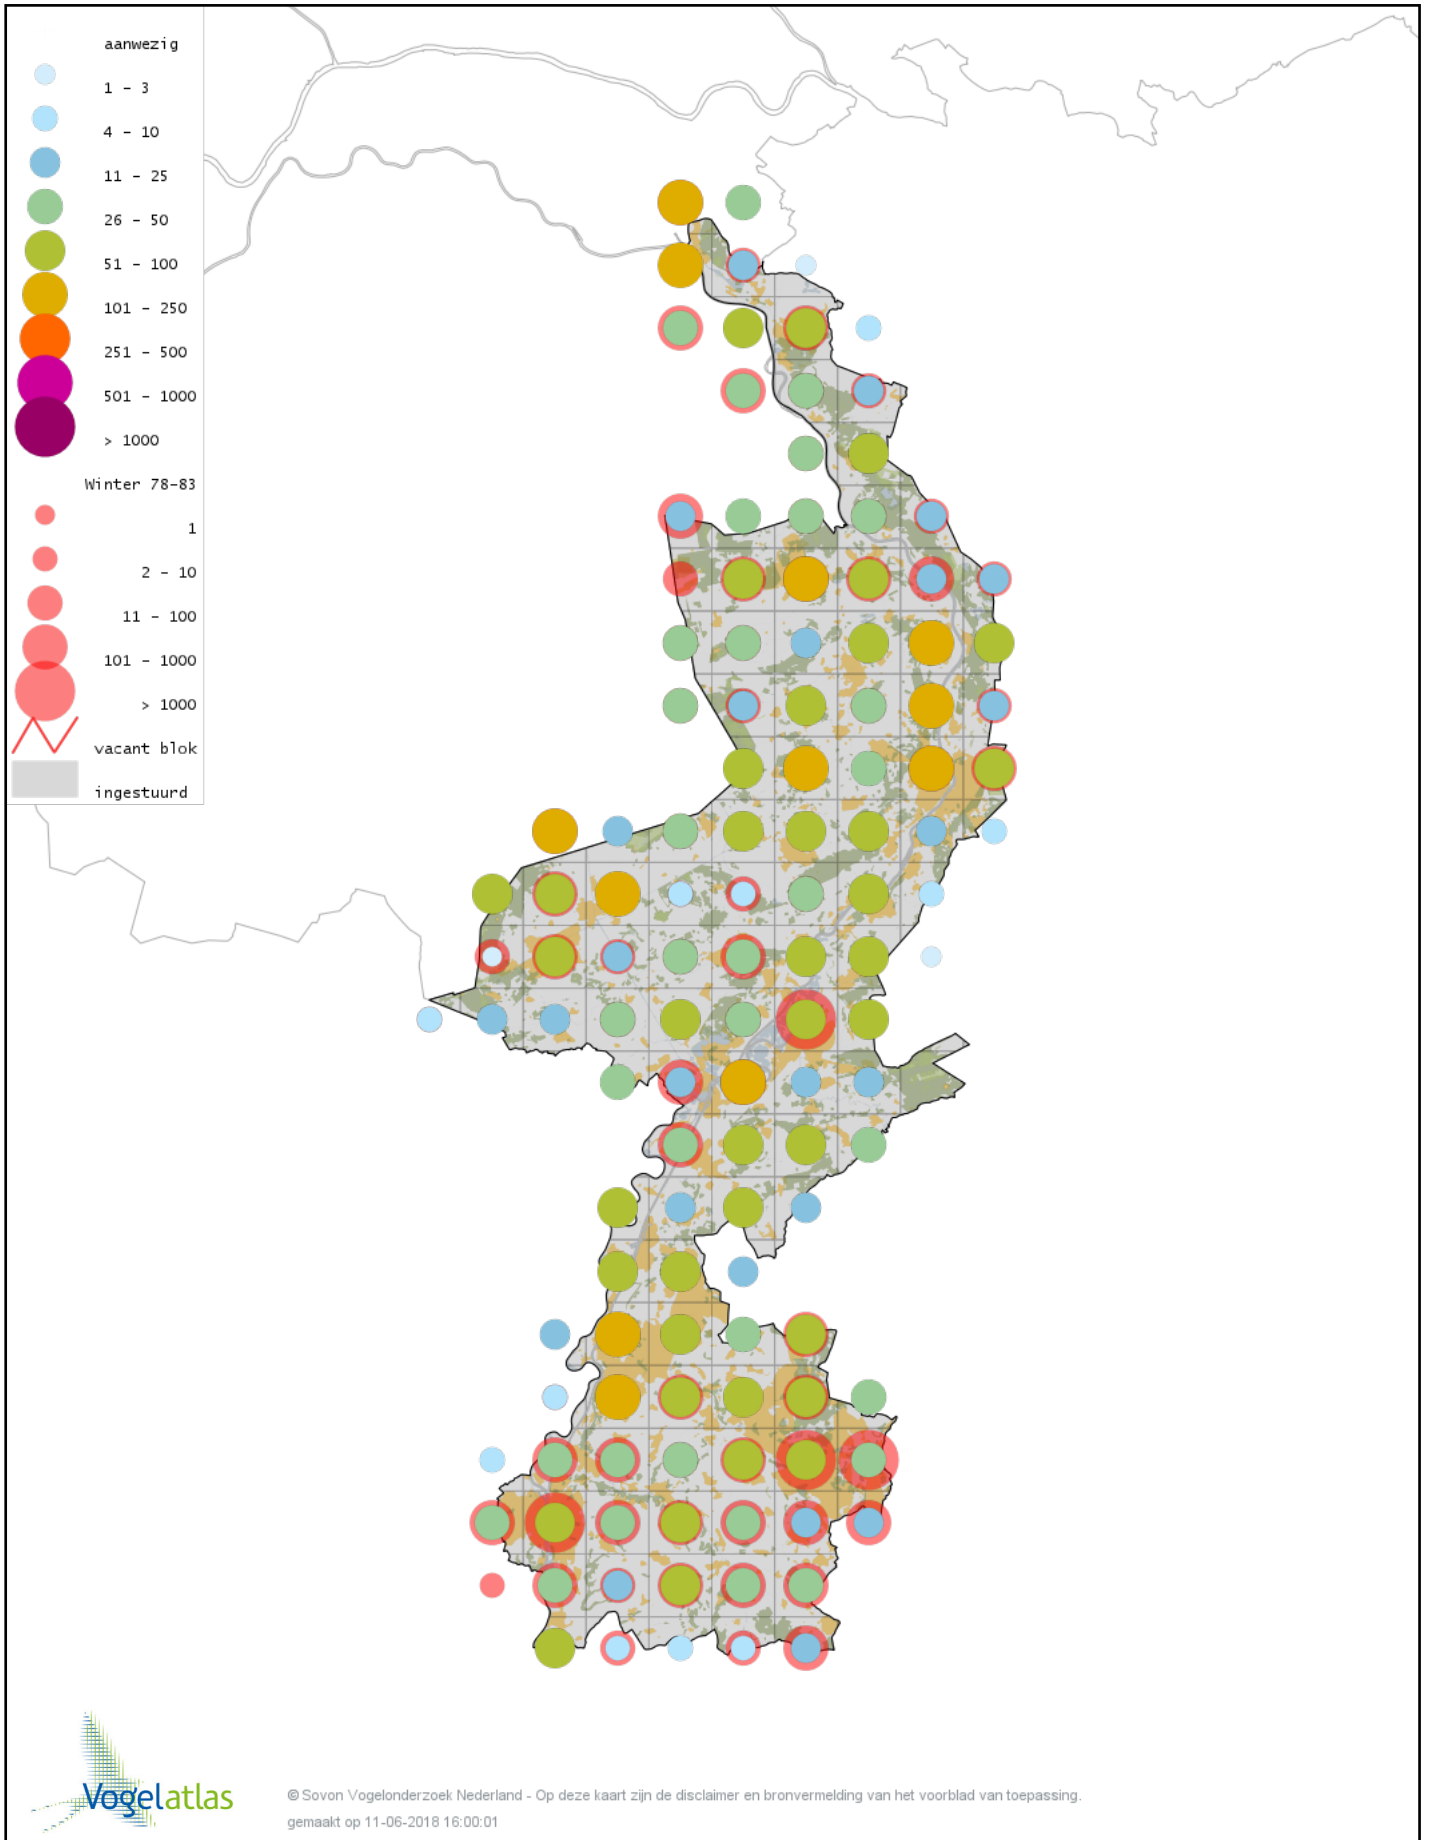

Voorlopige verspreidingskaart Geelpootmeeuw winter

Voorlopige verspreidingskaart Pontische Meeuw winter

Voorlopige verspreidingskaart Grote Mantelmeeuw winter

Voorlopige verspreidingskaart Stadsduif winter

Voorlopige verspreidingskaart Holenduif winter

Voorlopige verspreidingskaart Houtduif winter

Voorlopige verspreidingskaart Turkse Tortel winter

Voorlopige verspreidingskaart Valkparkiet winter

Voorlopige verspreidingskaart Halsbandparkiet winter