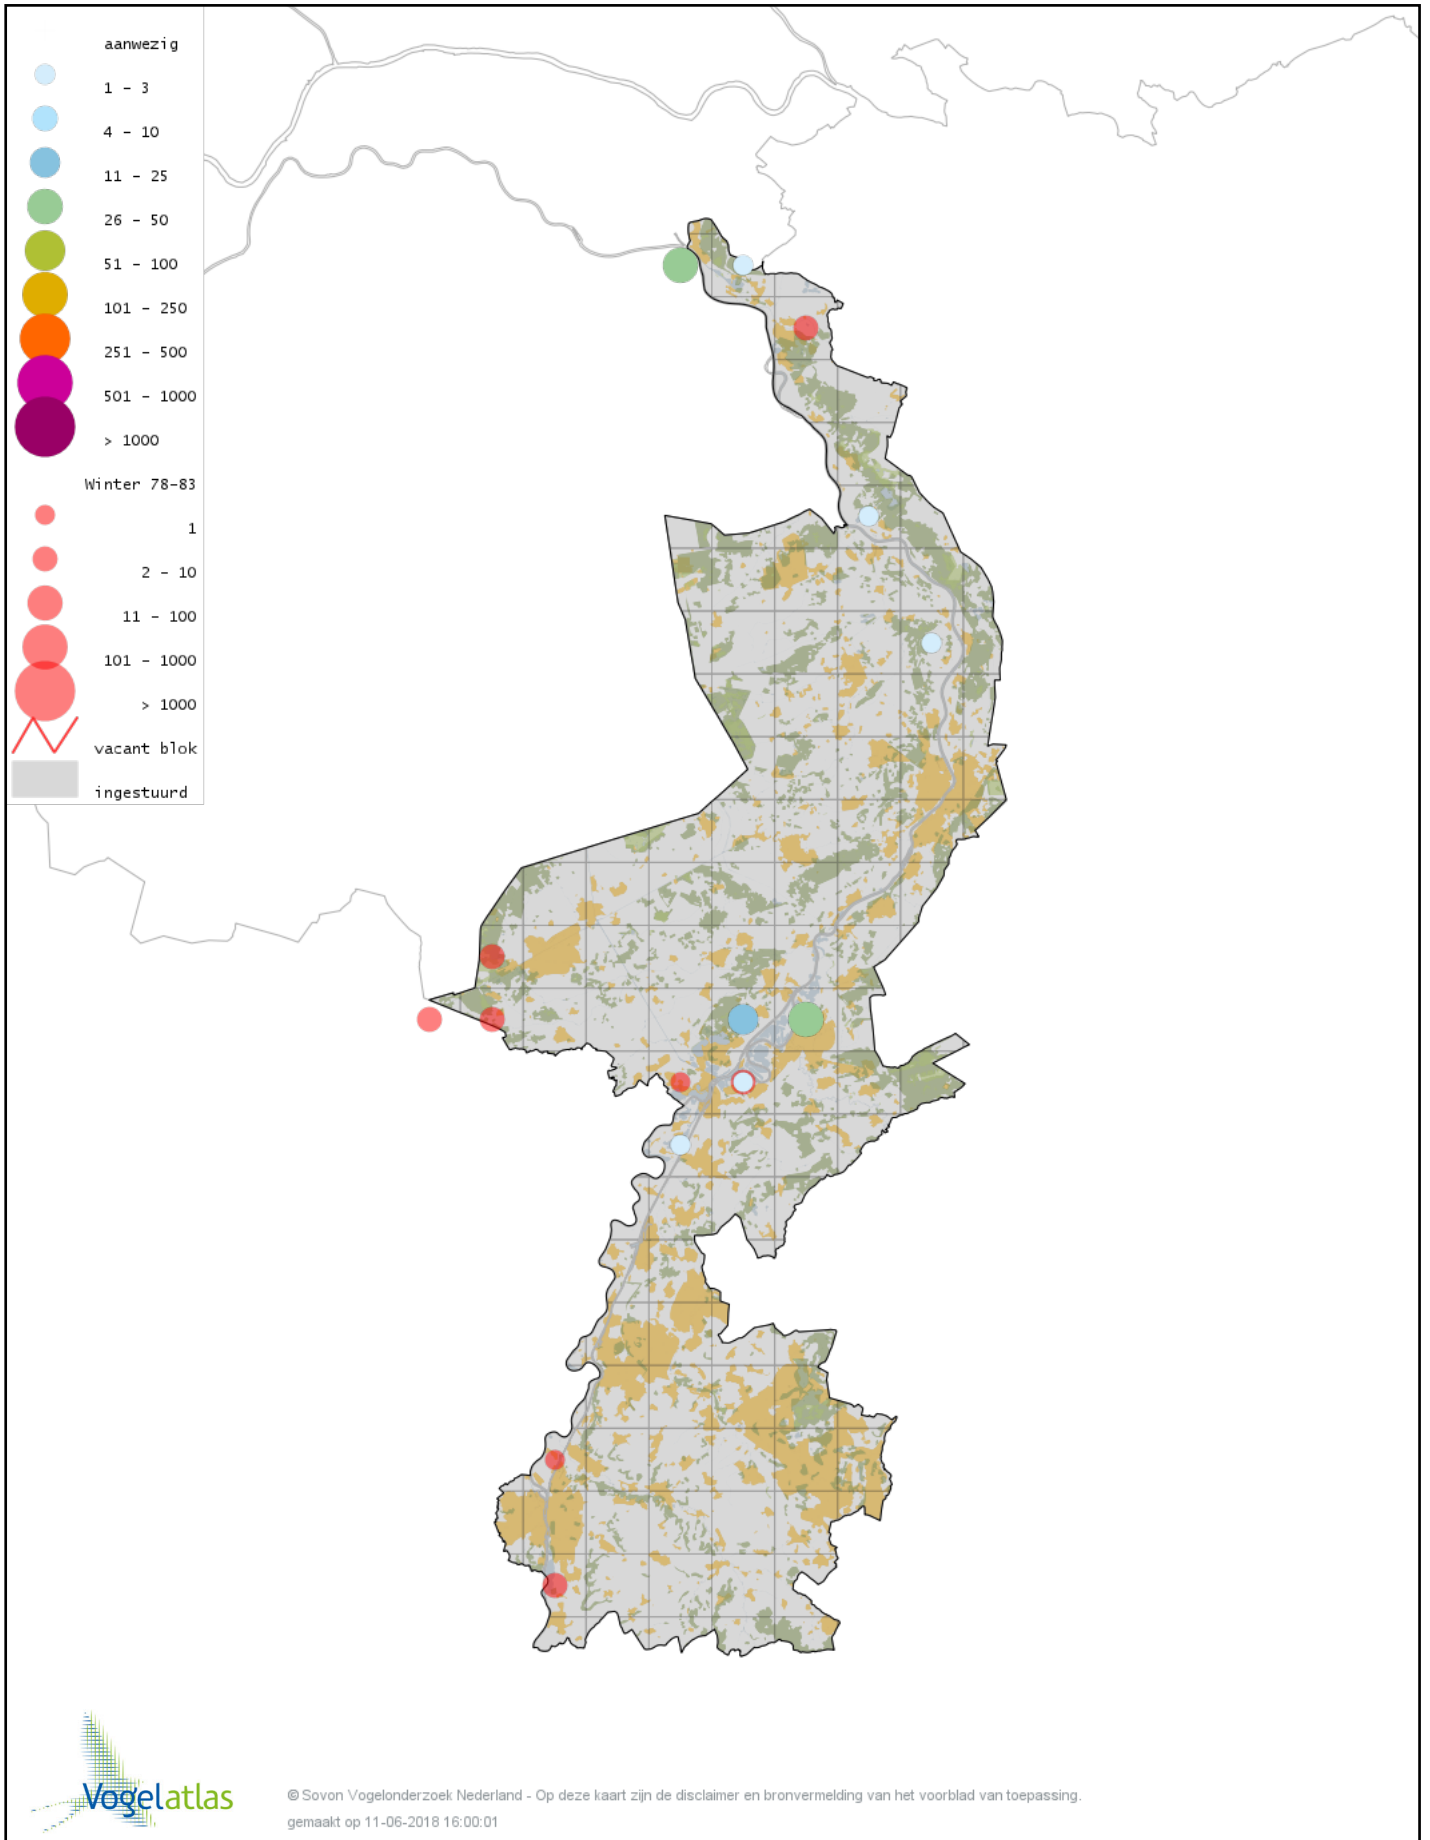

Voorlopige verspreidingskaart Roodhalsgans winter

Voorlopige verspreidingskaart Rotgans winter

Voorlopige verspreidingskaart Nijlgans winter

Voorlopige verspreidingskaart hybride gans winter

Voorlopige verspreidingskaart Casarca winter

Voorlopige verspreidingskaart Kaapse Casarca winter

Voorlopige verspreidingskaart Bergeend winter

Voorlopige verspreidingskaart Krooneend winter

Voorlopige verspreidingskaart Tafeleend winter

Voorlopige verspreidingskaart Witoogend winter

Voorlopige verspreidingskaart Kuifeend winter

Voorlopige verspreidingskaart Kuifeend x Tafeleend winter

Voorlopige verspreidingskaart Topper winter

Voorlopige verspreidingskaart Muskuseend winter

Voorlopige verspreidingskaart Carolina-eend winter

Voorlopige verspreidingskaart Mandarijneend winter

Voorlopige verspreidingskaart Manengans winter

Voorlopige verspreidingskaart Rosse Stekelstaart winter

Voorlopige verspreidingskaart Eider winter

Voorlopige verspreidingskaart Zwarte Zee-eend winter