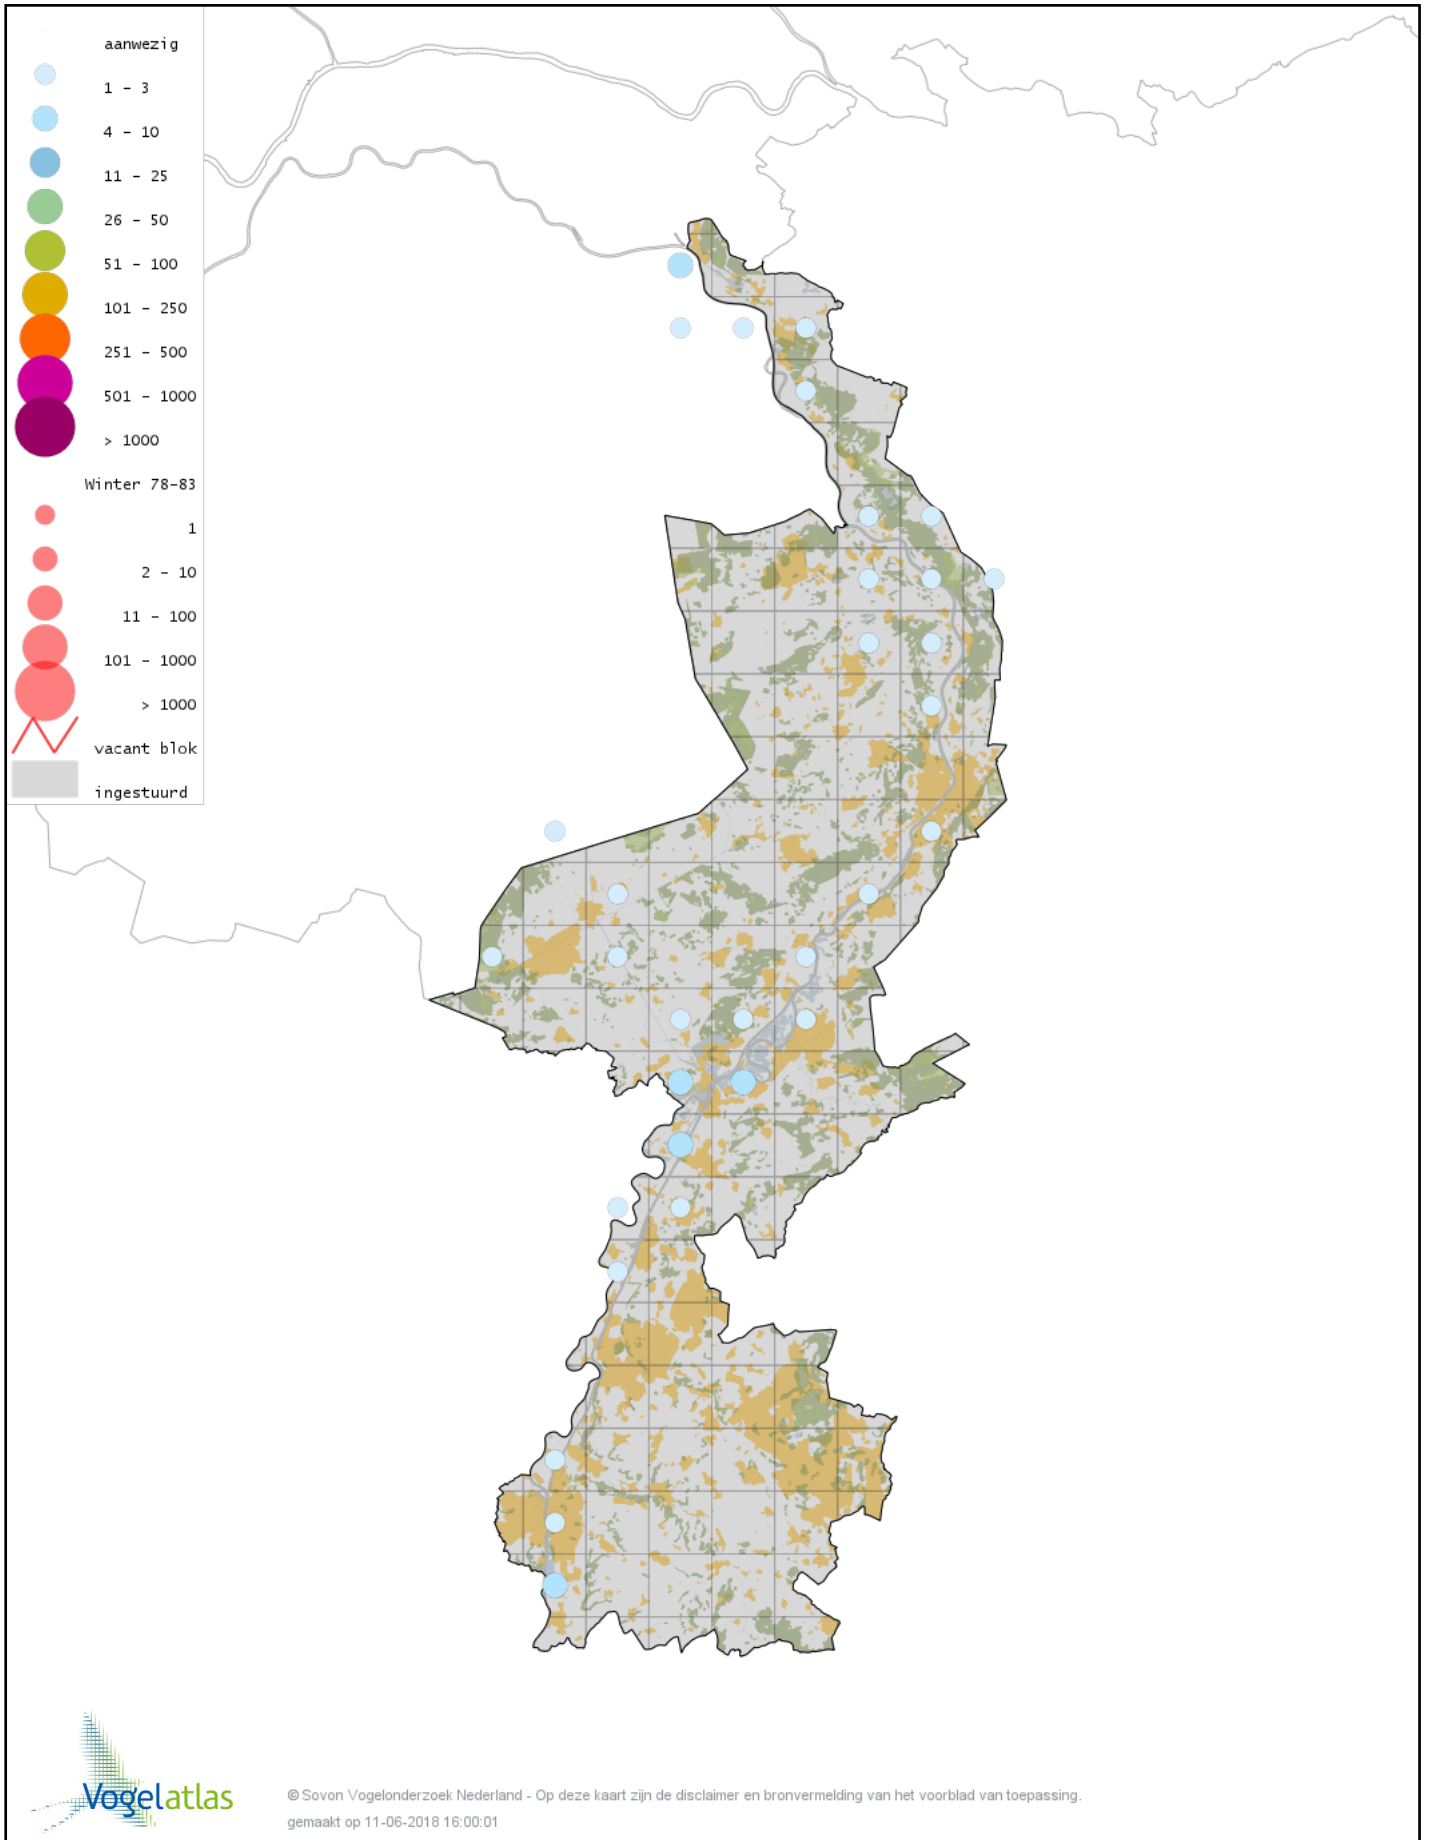

Voorlopige verspreidingskaart Oeverloper winter

Voorlopige verspreidingskaart Witgat winter

Voorlopige verspreidingskaart Tureluur winter

Voorlopige verspreidingskaart Grote Jager winter

Voorlopige verspreidingskaart Kokmeeuw winter

Voorlopige verspreidingskaart Zwartkopmeeuw winter

Voorlopige verspreidingskaart Stormmeeuw winter

Voorlopige verspreidingskaart Kleine Mantelmeeuw winter

Voorlopige verspreidingskaart Zilvermeeuw winter

Voorlopige verspreidingskaart Geelpootmeeuw winter

Voorlopige verspreidingskaart Pontische Meeuw winter

Voorlopige verspreidingskaart Grote Mantelmeeuw winter

Voorlopige verspreidingskaart Stadsduif winter