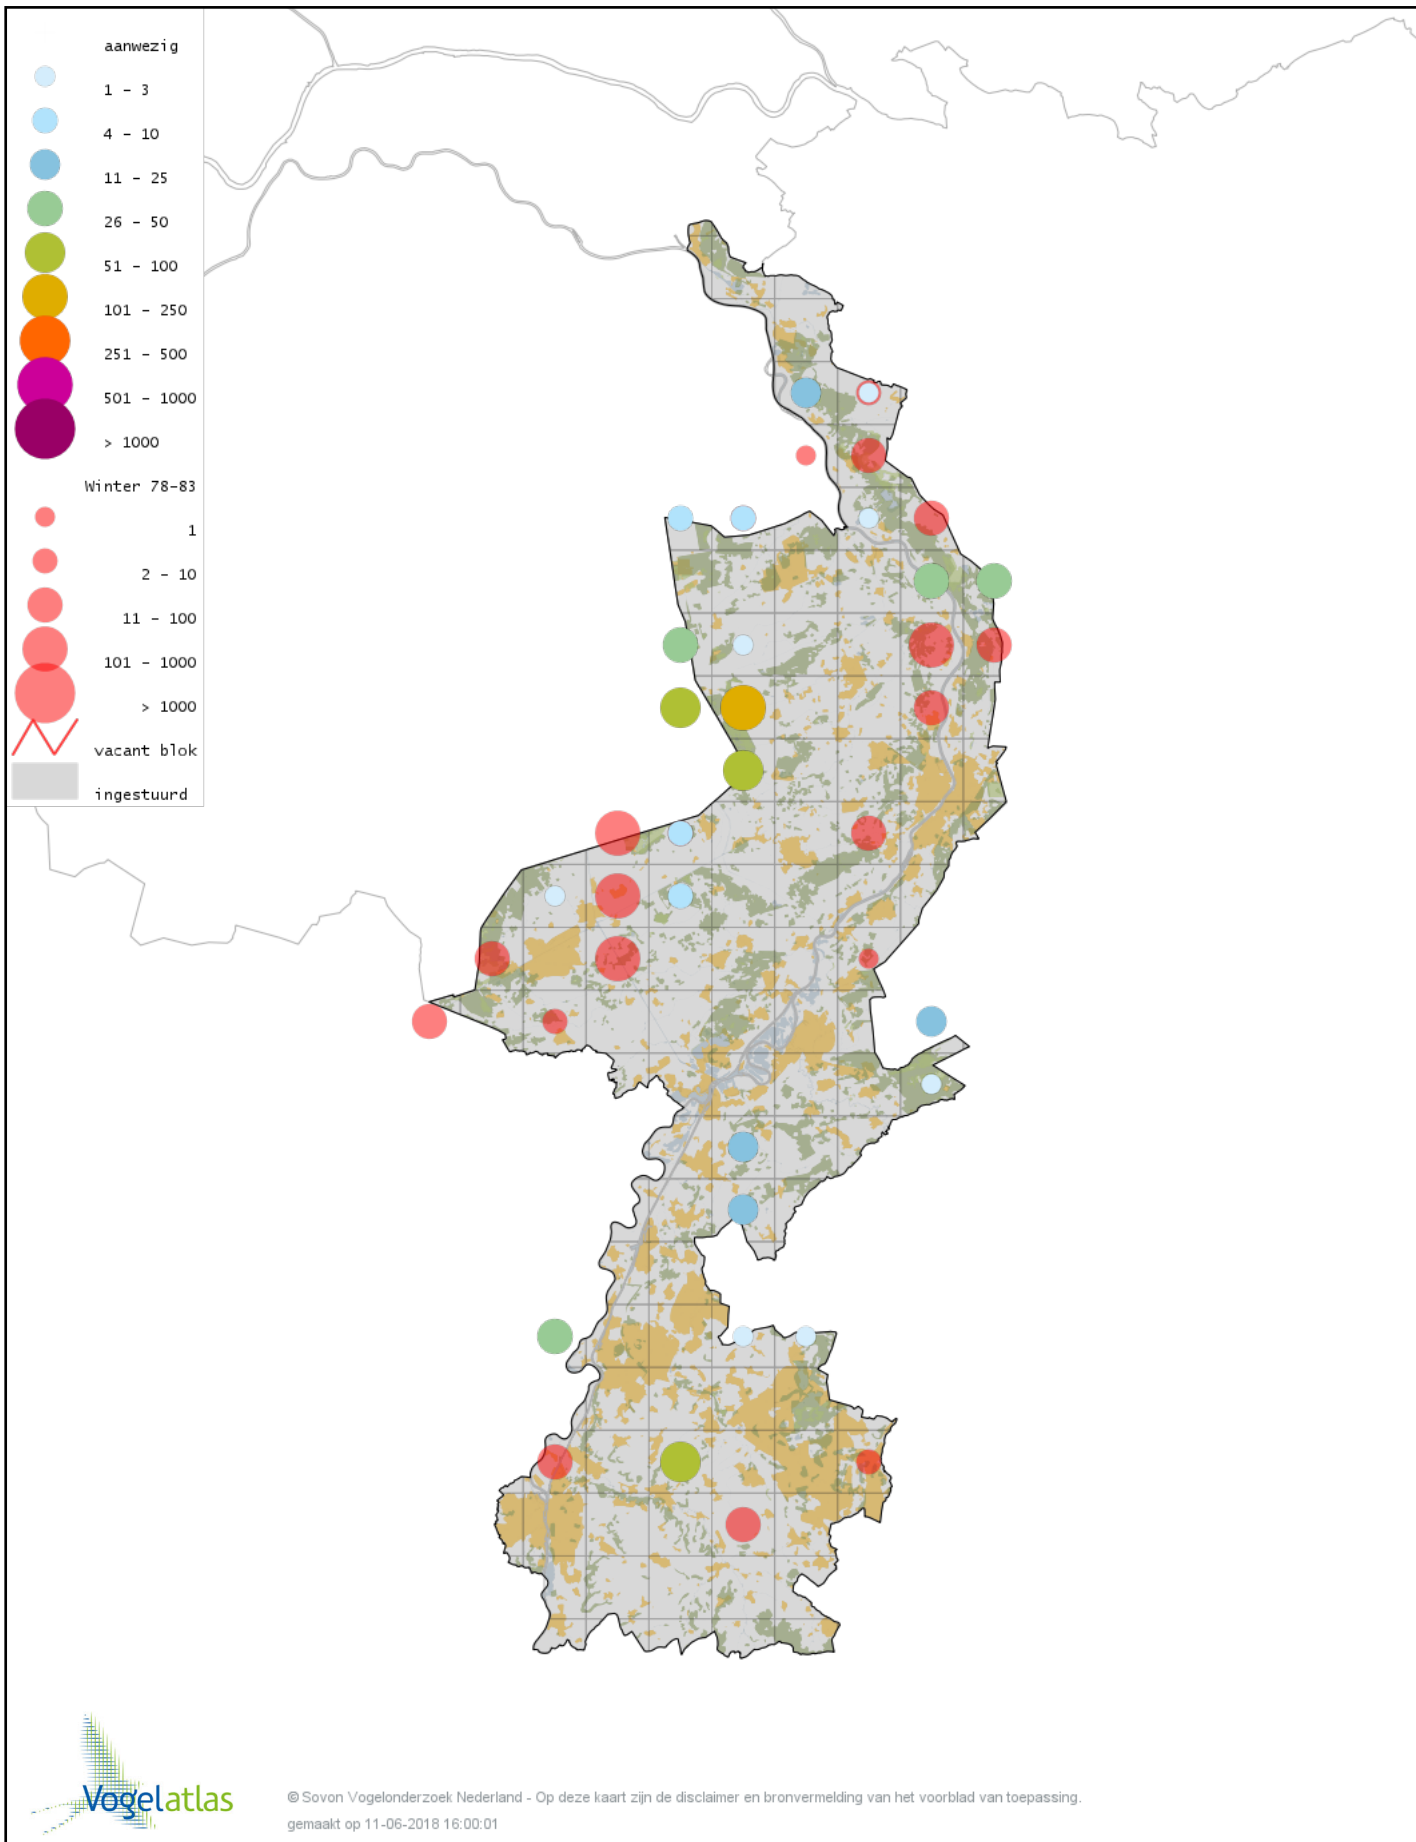

Voorlopige verspreidingskaart Roodhalsfuut winter

Voorlopige verspreidingskaart Kuifduiker winter

Voorlopige verspreidingskaart Geoorde Fuut winter

Voorlopige verspreidingskaart Rode Wouw winter

Voorlopige verspreidingskaart Zeearend winter

Voorlopige verspreidingskaart Bruine Kiekendief winter

Voorlopige verspreidingskaart Blauwe Kiekendief winter

Voorlopige verspreidingskaart Havik winter

Voorlopige verspreidingskaart Sperwer winter

Voorlopige verspreidingskaart Buizerd winter

Voorlopige verspreidingskaart Ruigpootbuizerd winter

Voorlopige verspreidingskaart Torenvalk winter

Voorlopige verspreidingskaart Smelleken winter

Voorlopige verspreidingskaart Slechtvalk winter

Voorlopige verspreidingskaart Waterral winter

Voorlopige verspreidingskaart Waterhoen winter

Voorlopige verspreidingskaart Meerkoet winter

Voorlopige verspreidingskaart Kraanvogel winter

Voorlopige verspreidingskaart Scholekster winter

Voorlopige verspreidingskaart Kluut winter