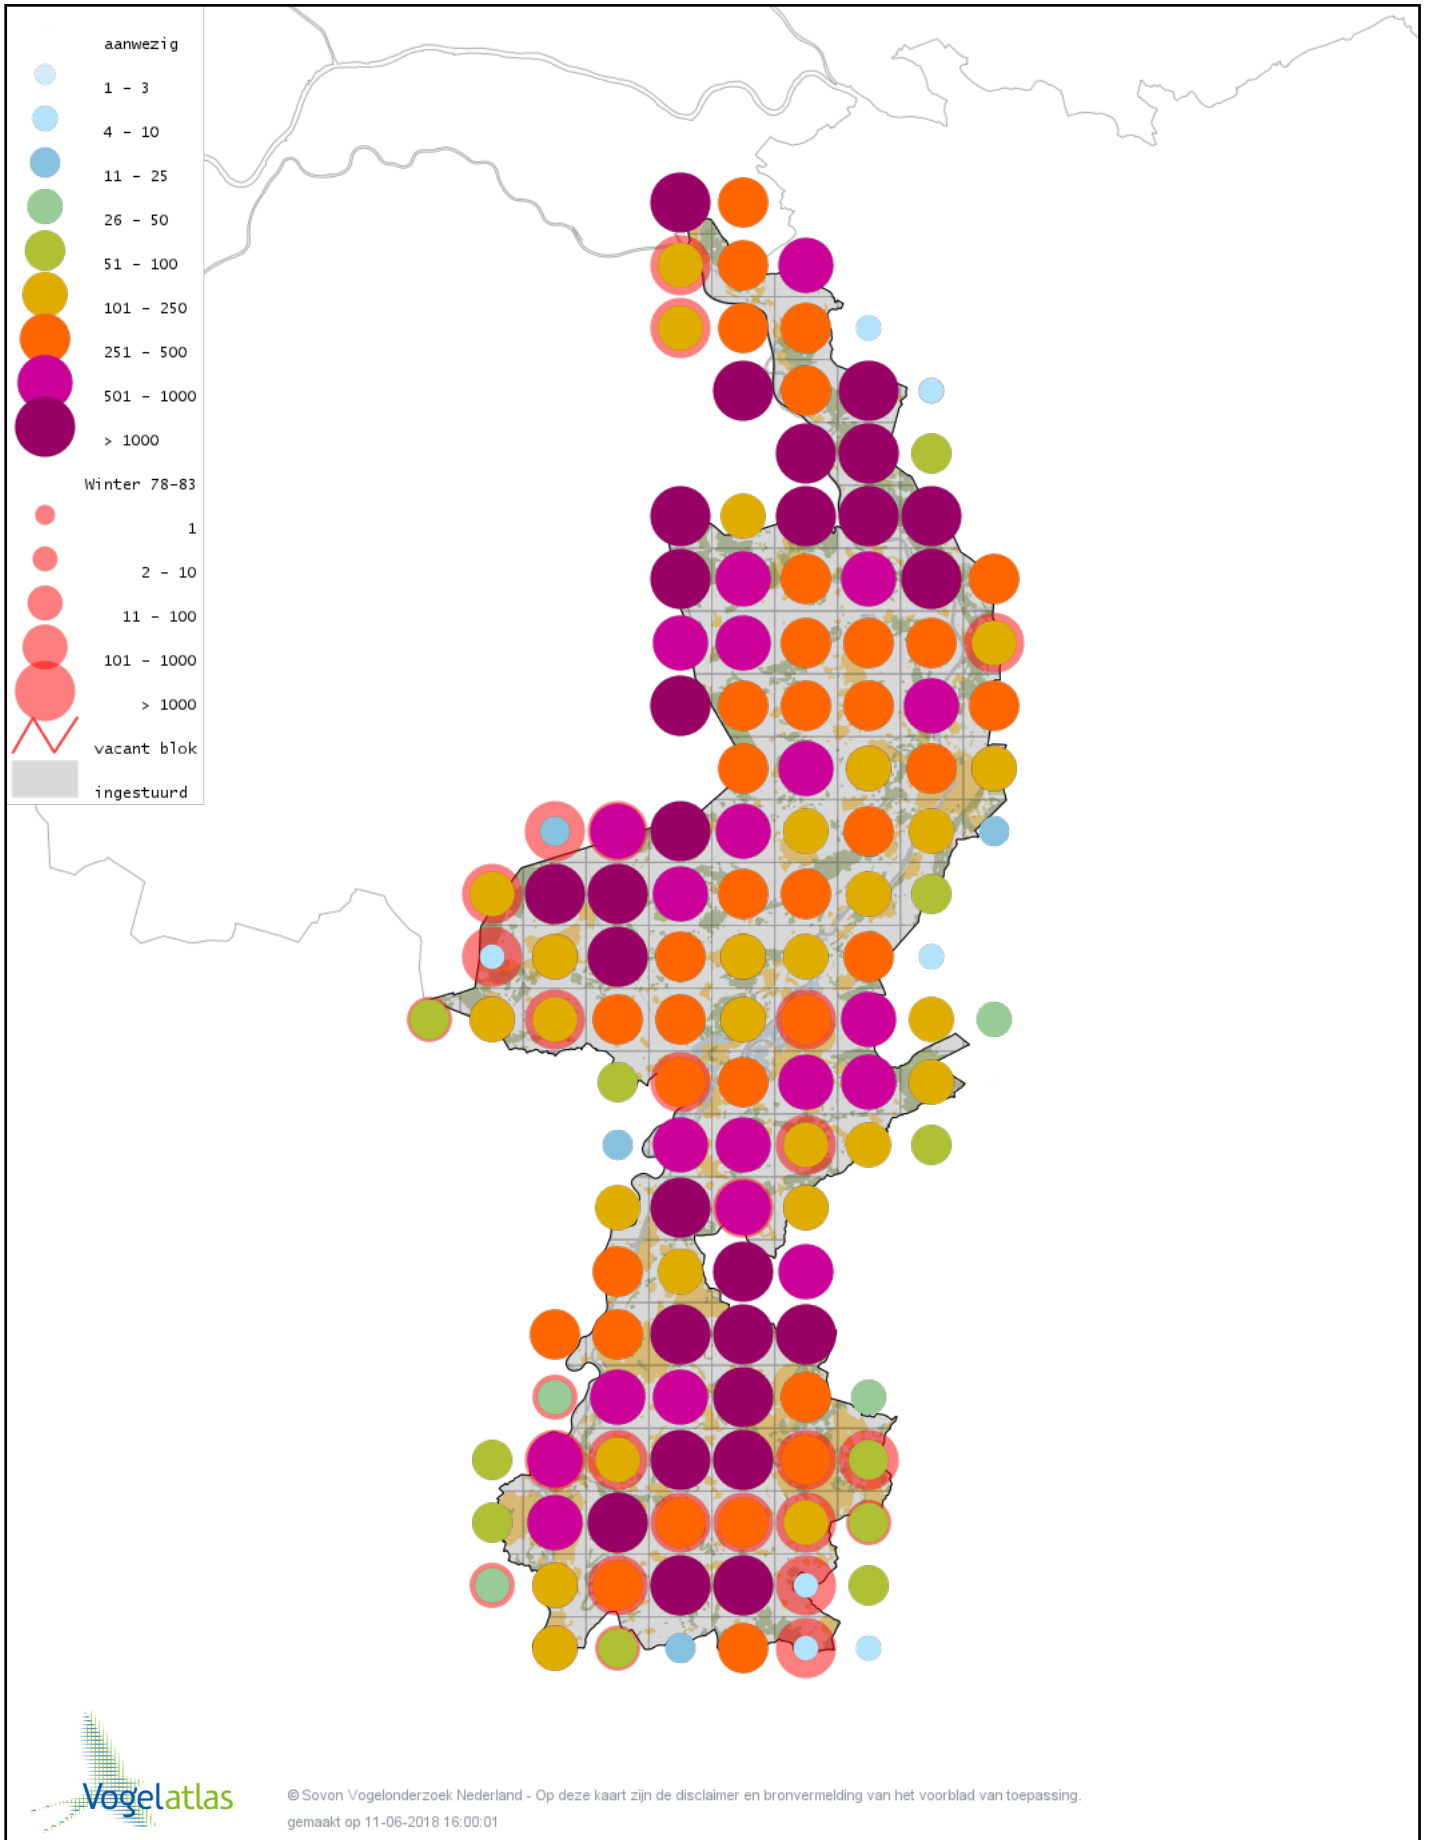

Voorlopige verspreidingskaart Oeverloper winter

Voorlopige verspreidingskaart Witgat winter

Voorlopige verspreidingskaart Tureluur winter

Voorlopige verspreidingskaart Grote Jager winter

Voorlopige verspreidingskaart Kokmeeuw winter

Voorlopige verspreidingskaart Geelpootmeeuw winter

Voorlopige verspreidingskaart Pontische Meeuw winter

Voorlopige verspreidingskaart Grote Mantelmeeuw winter

Voorlopige verspreidingskaart Stadsduif winter

Voorlopige verspreidingskaart Holenduif winter

Voorlopige verspreidingskaart Houtduif winter

Voorlopige verspreidingskaart Turkse Tortel winter

Voorlopige verspreidingskaart Valkparkiet winter

Voorlopige verspreidingskaart Halsbandparkiet winter