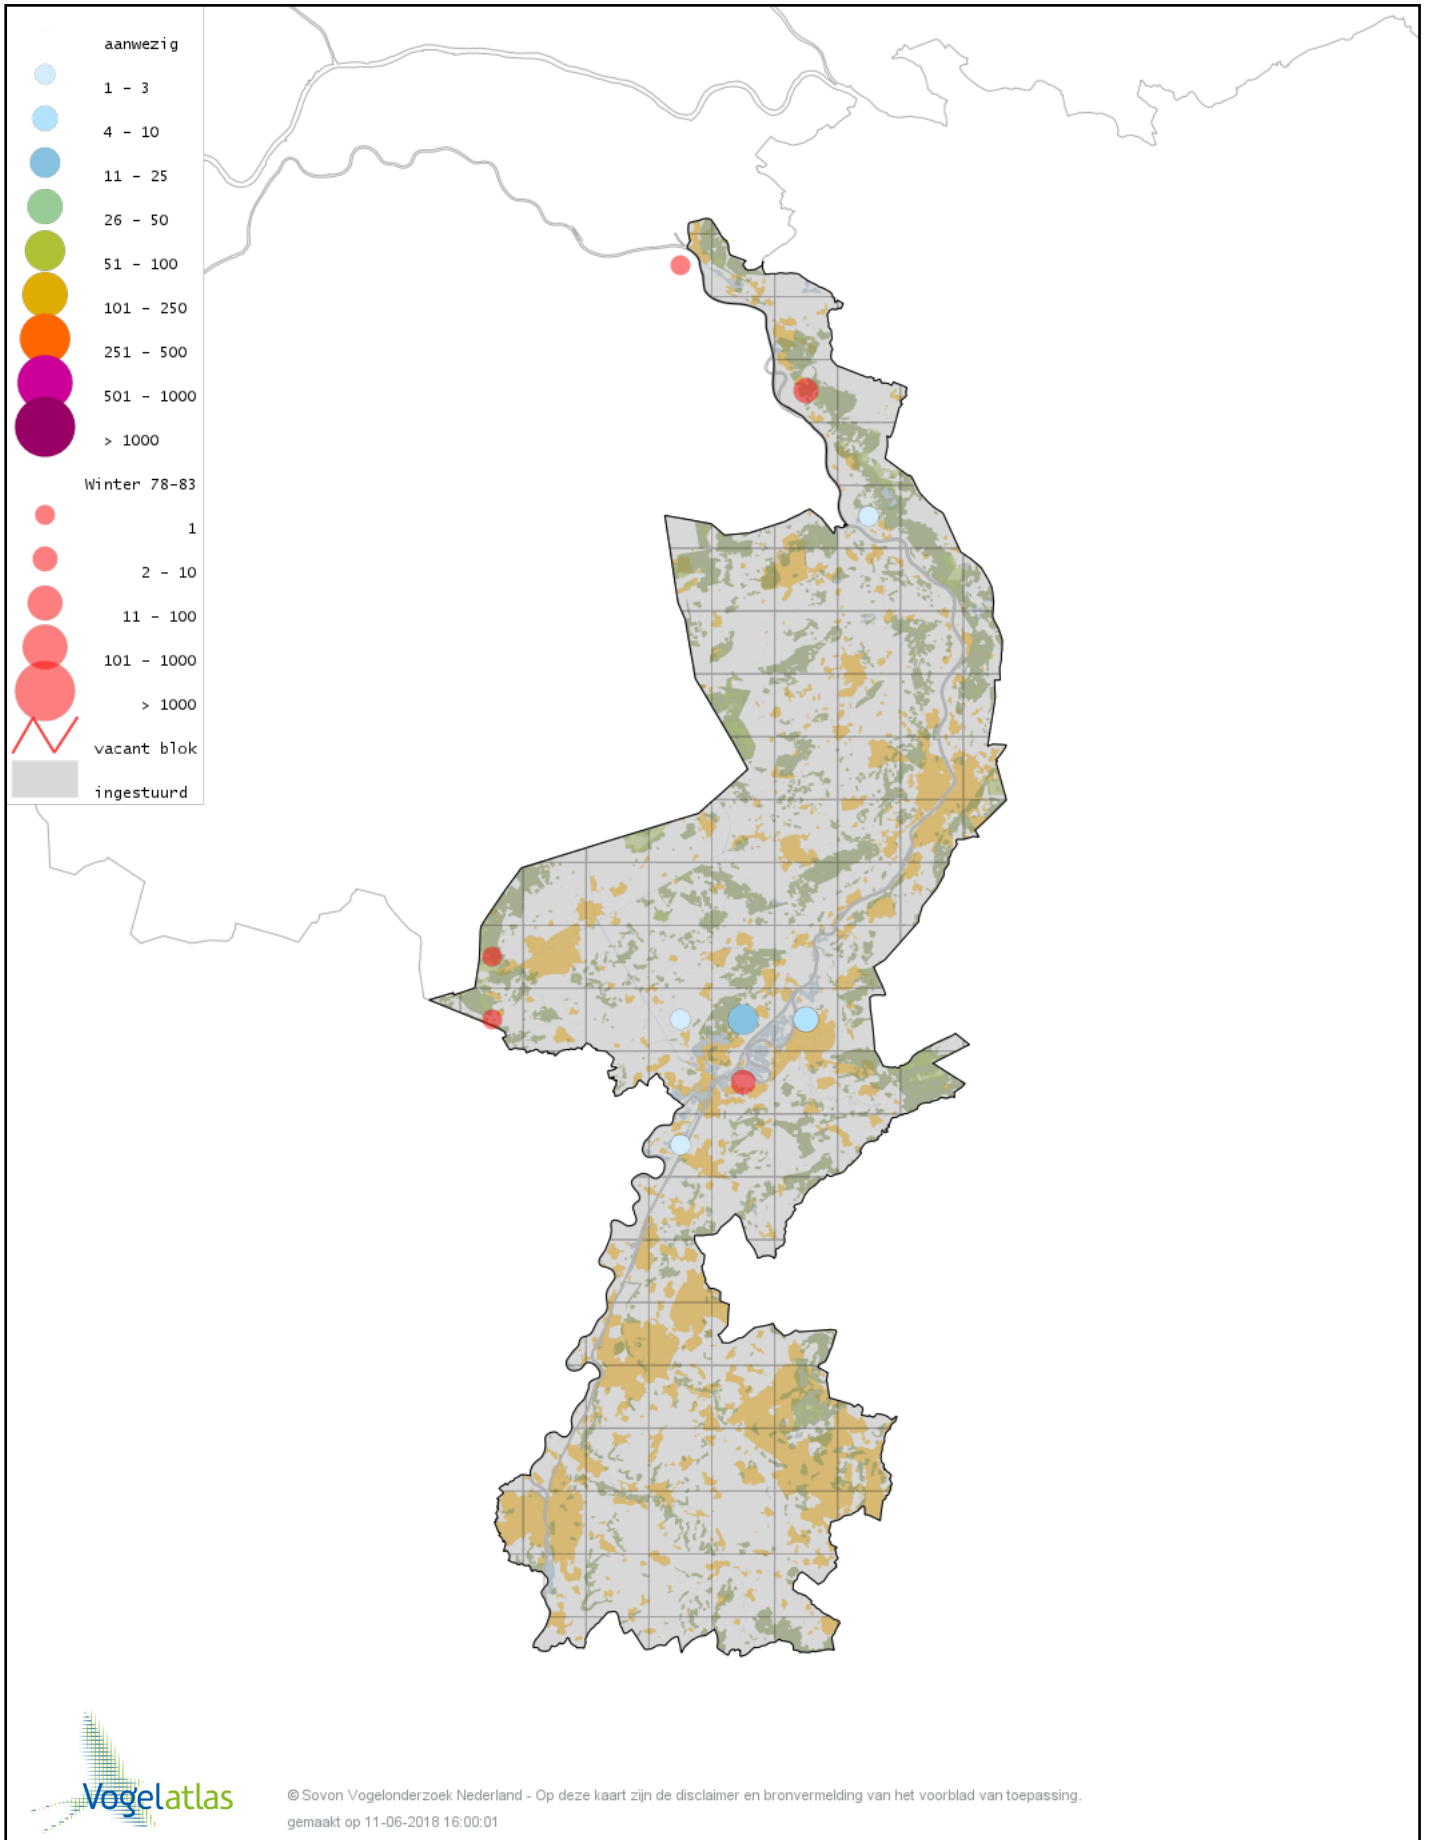

Voorlopige verspreidingskaart Roze Pelikaan winter

Voorlopige verspreidingskaart Roerdomp winter

Voorlopige verspreidingskaart Kleine Zilverreiger winter

Voorlopige verspreidingskaart Grote Zilverreiger winter

Voorlopige verspreidingskaart Blauwe Reiger winter

Voorlopige verspreidingskaart Ooievaar winter

Voorlopige verspreidingskaart Chileense Flamingo winter

Voorlopige verspreidingskaart Dodaars winter

Voorlopige verspreidingskaart Fuut winter

Voorlopige verspreidingskaart Roodhalsfuut winter

Voorlopige verspreidingskaart Kuifduiker winter

Voorlopige verspreidingskaart Geoorde Fuut winter

Voorlopige verspreidingskaart Rode Wouw winter

Voorlopige verspreidingskaart Zeearend winter