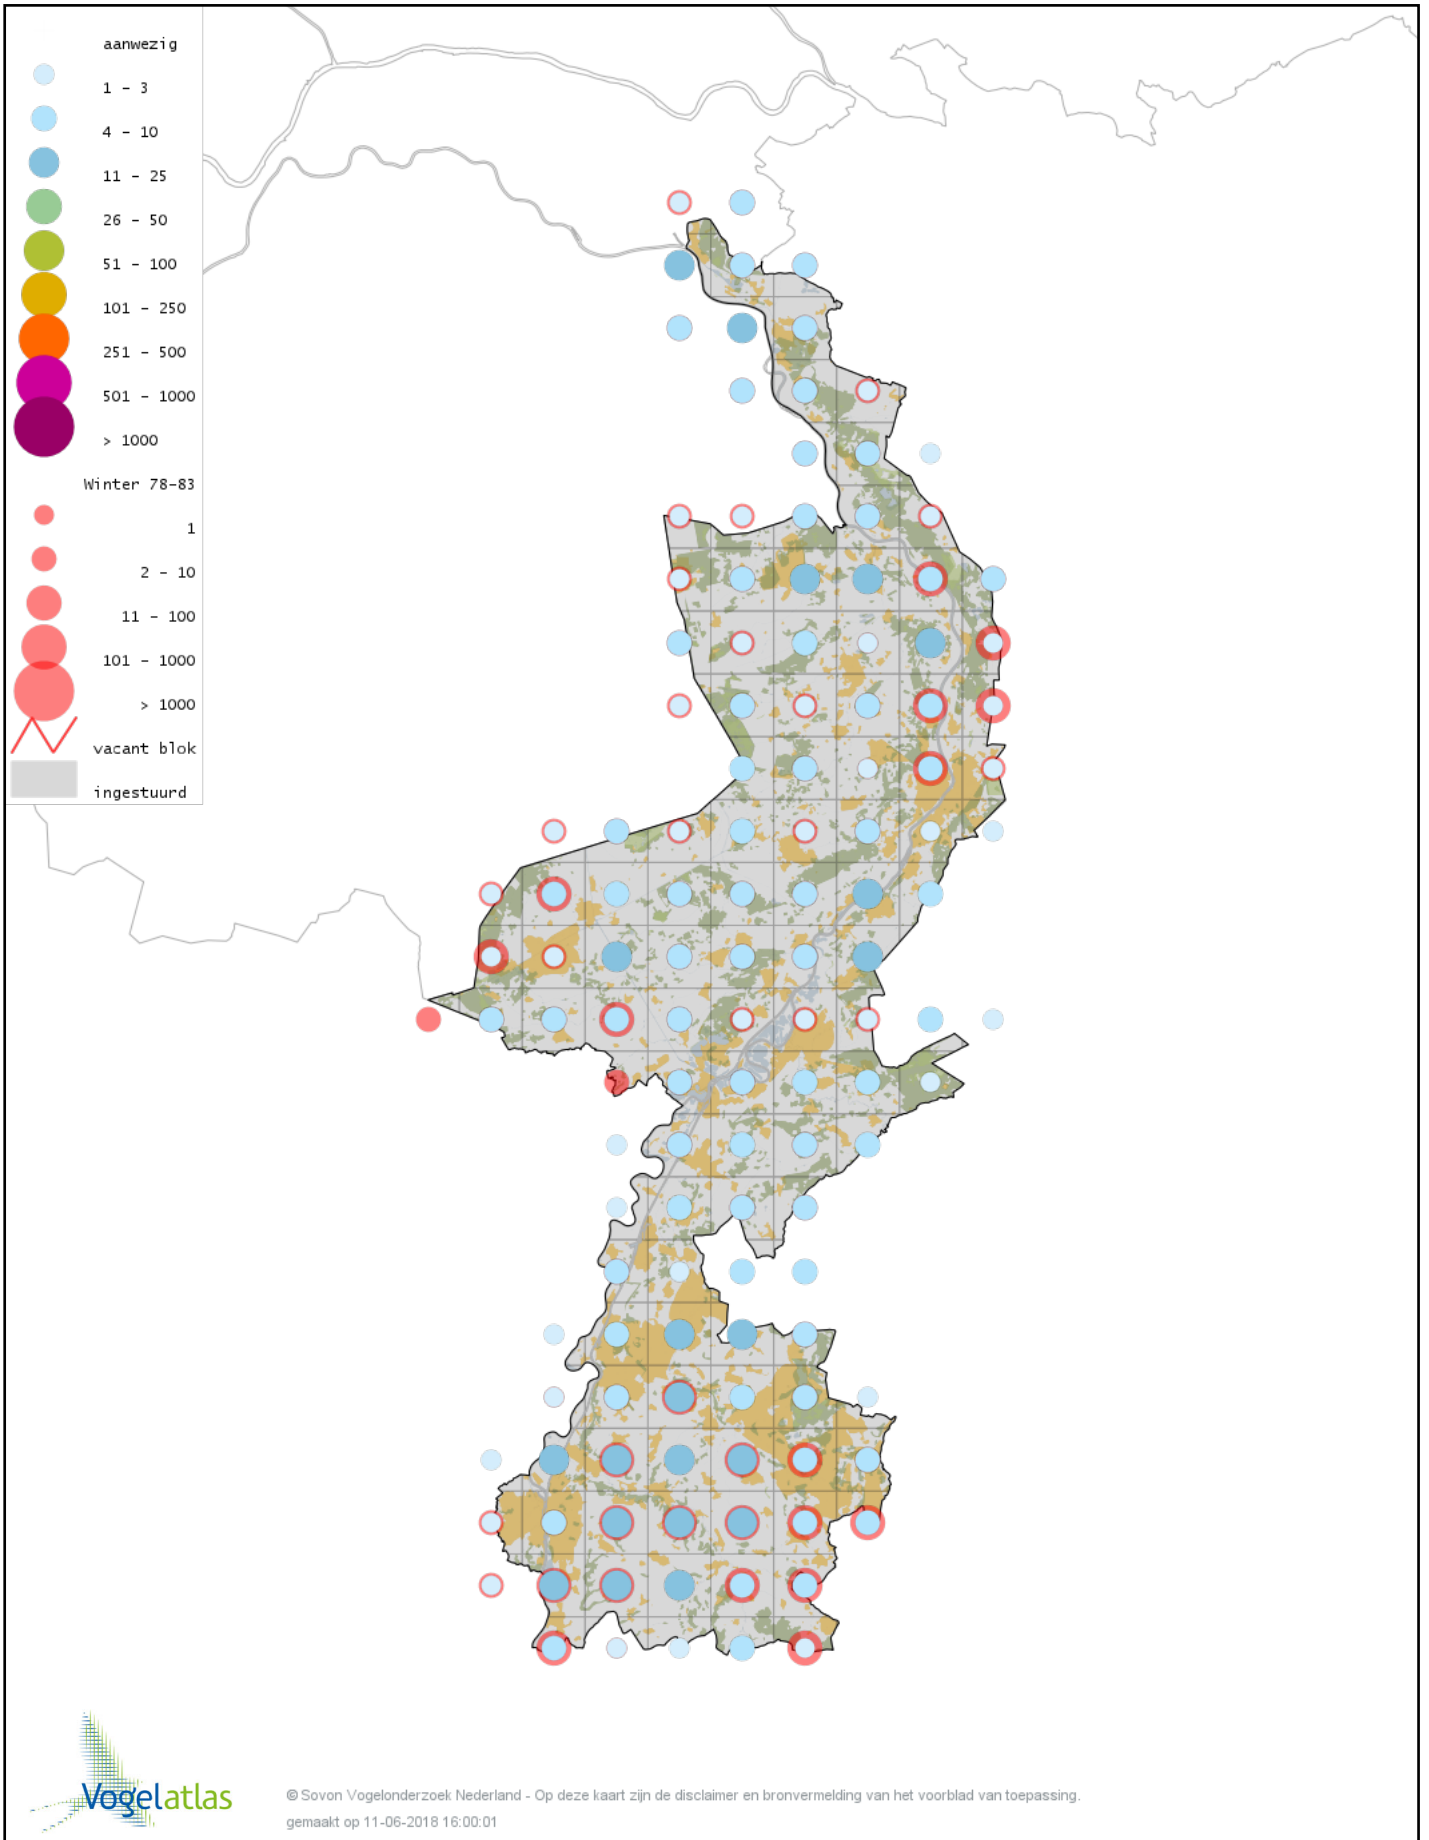

Voorlopige verspreidingskaart Roodhalsfuut winter

Voorlopige verspreidingskaart Kuifduiker winter

Voorlopige verspreidingskaart Geoorde Fuut winter

Voorlopige verspreidingskaart Rode Wouw winter

Voorlopige verspreidingskaart Zeearend winter

Voorlopige verspreidingskaart Bruine Kiekendief winter

Voorlopige verspreidingskaart Blauwe Kiekendief winter

Voorlopige verspreidingskaart Havik winter

Voorlopige verspreidingskaart Sperwer winter

Voorlopige verspreidingskaart Buizerd winter

Voorlopige verspreidingskaart Ruigpootbuizerd winter

Voorlopige verspreidingskaart Torenvalk winter

Voorlopige verspreidingskaart Smelleken winter

Voorlopige verspreidingskaart Slechtvalk winter

Voorlopige verspreidingskaart Waterral winter

Voorlopige verspreidingskaart Waterhoen winter

Voorlopige verspreidingskaart Meerkoet winter

Voorlopige verspreidingskaart Kraanvogel winter

Voorlopige verspreidingskaart Scholekster winter

Voorlopige verspreidingskaart Kluut winter