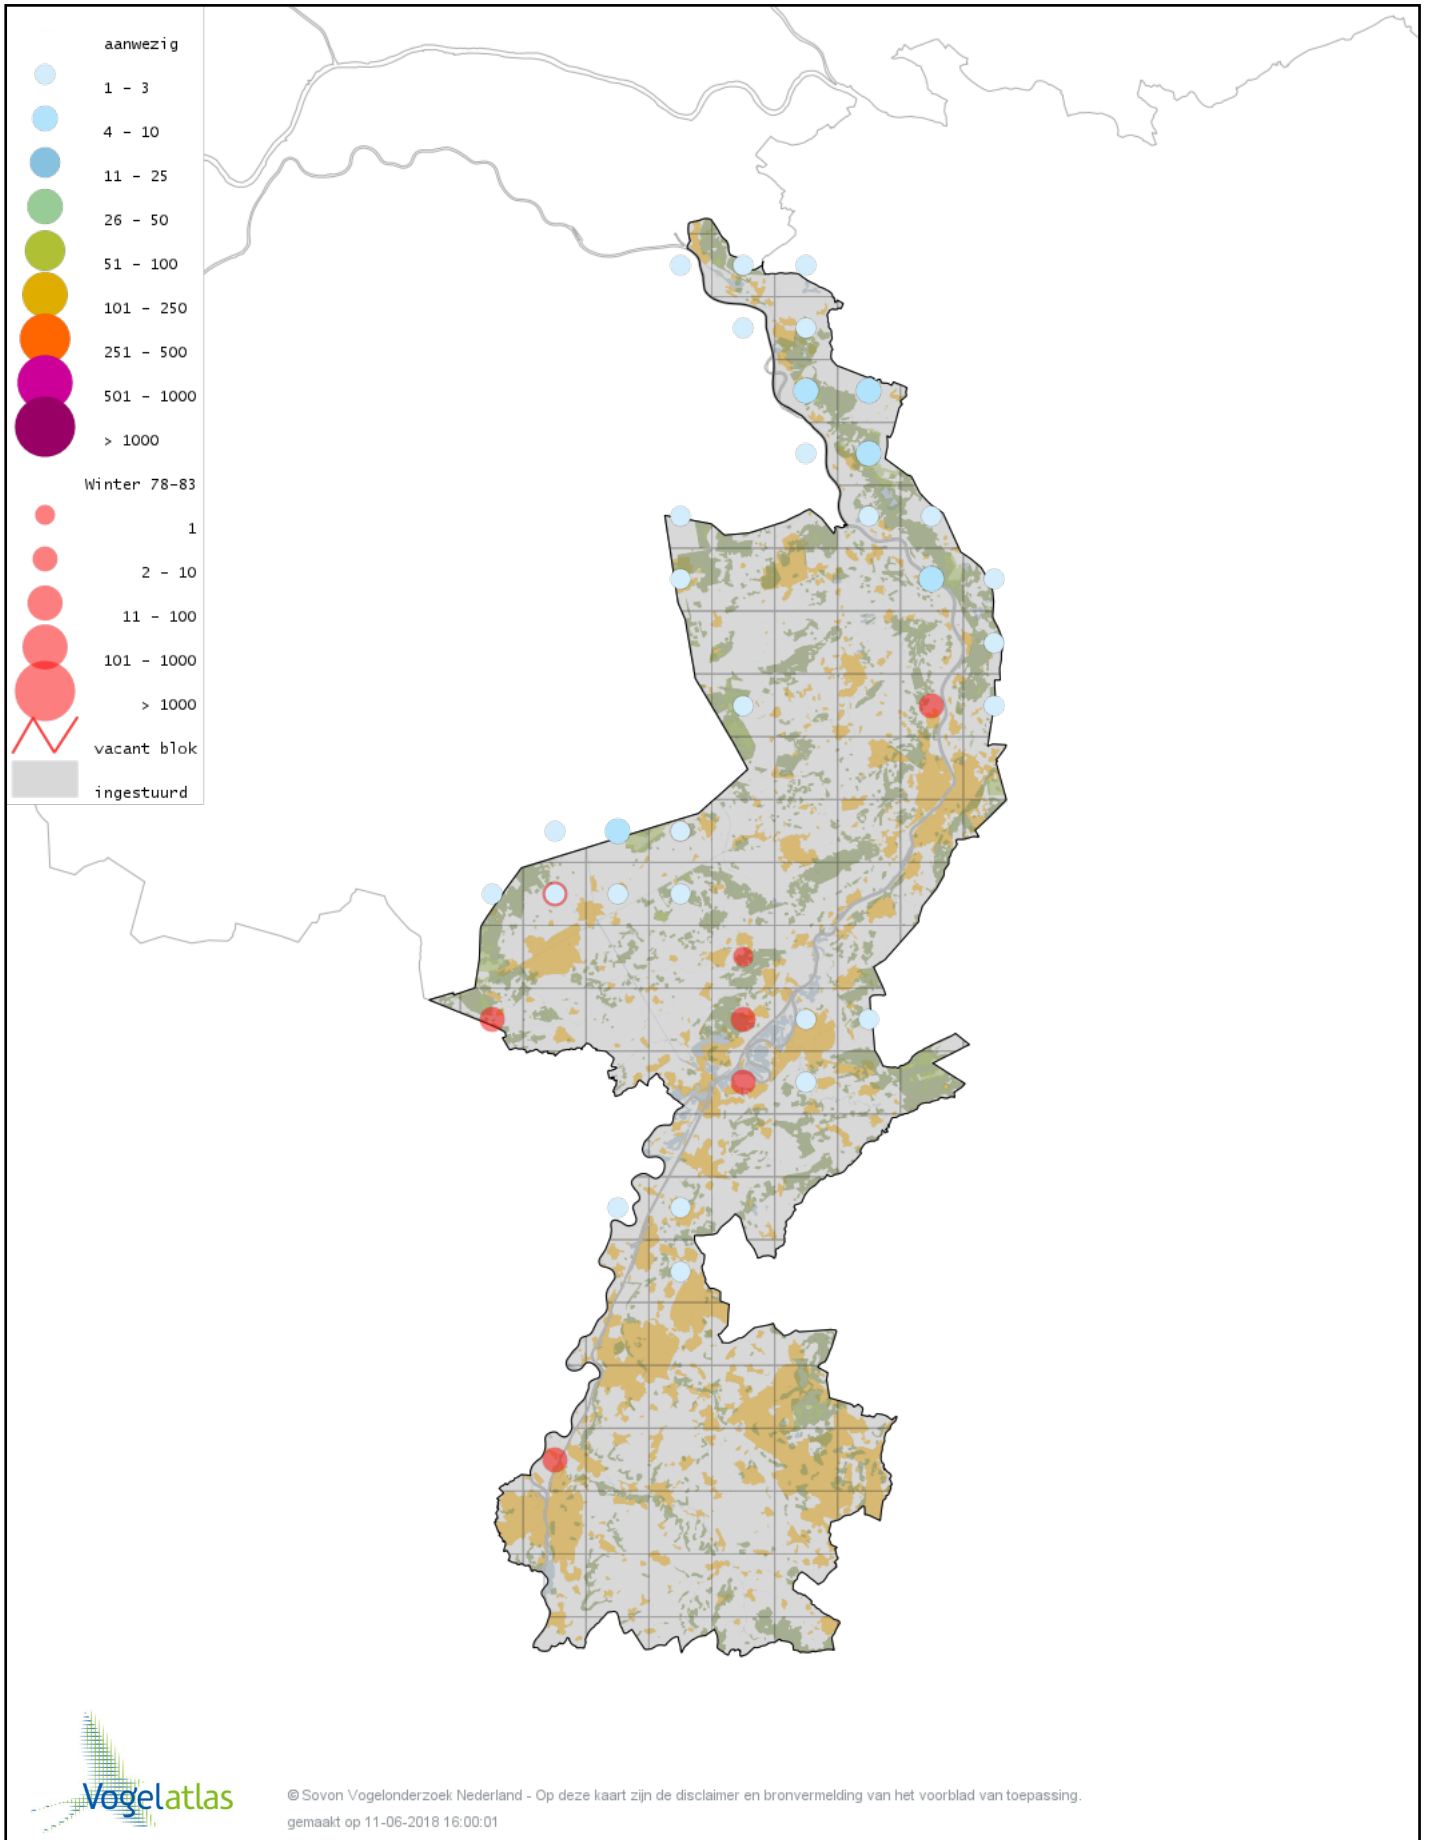

De kleurtint (blauw) is de beste referentie voor de tot nu toe waargenomen aantalsklasse.

De stipgrootte is relatief. Vergelijk daarvoor de atlasblok grootte van de legenda met die van het kaartbeeld.

Voorlopige verspreidingskaart Knobbelzwaan winter

Voorlopige verspreidingskaart Zwarte Zwaan winter

Voorlopige verspreidingskaart Kleine Zwaan winter

Voorlopige verspreidingskaart Wilde Zwaan winter

Voorlopige verspreidingskaart Indische Gans winter

Voorlopige verspreidingskaart Indische Gans x Grauwe Gans winter

Voorlopige verspreidingskaart Sneeuwgans winter

Voorlopige verspreidingskaart Keizergans winter

Voorlopige verspreidingskaart Knobbelgans (Chinese) winter

Voorlopige verspreidingskaart Taigarietgans winter

Voorlopige verspreidingskaart Toendrarietgans winter

Voorlopige verspreidingskaart Rietgans (Taiga of Toendra) winter

Voorlopige verspreidingskaart Kleine Rietgans winter

Voorlopige verspreidingskaart Grauwe Gans winter