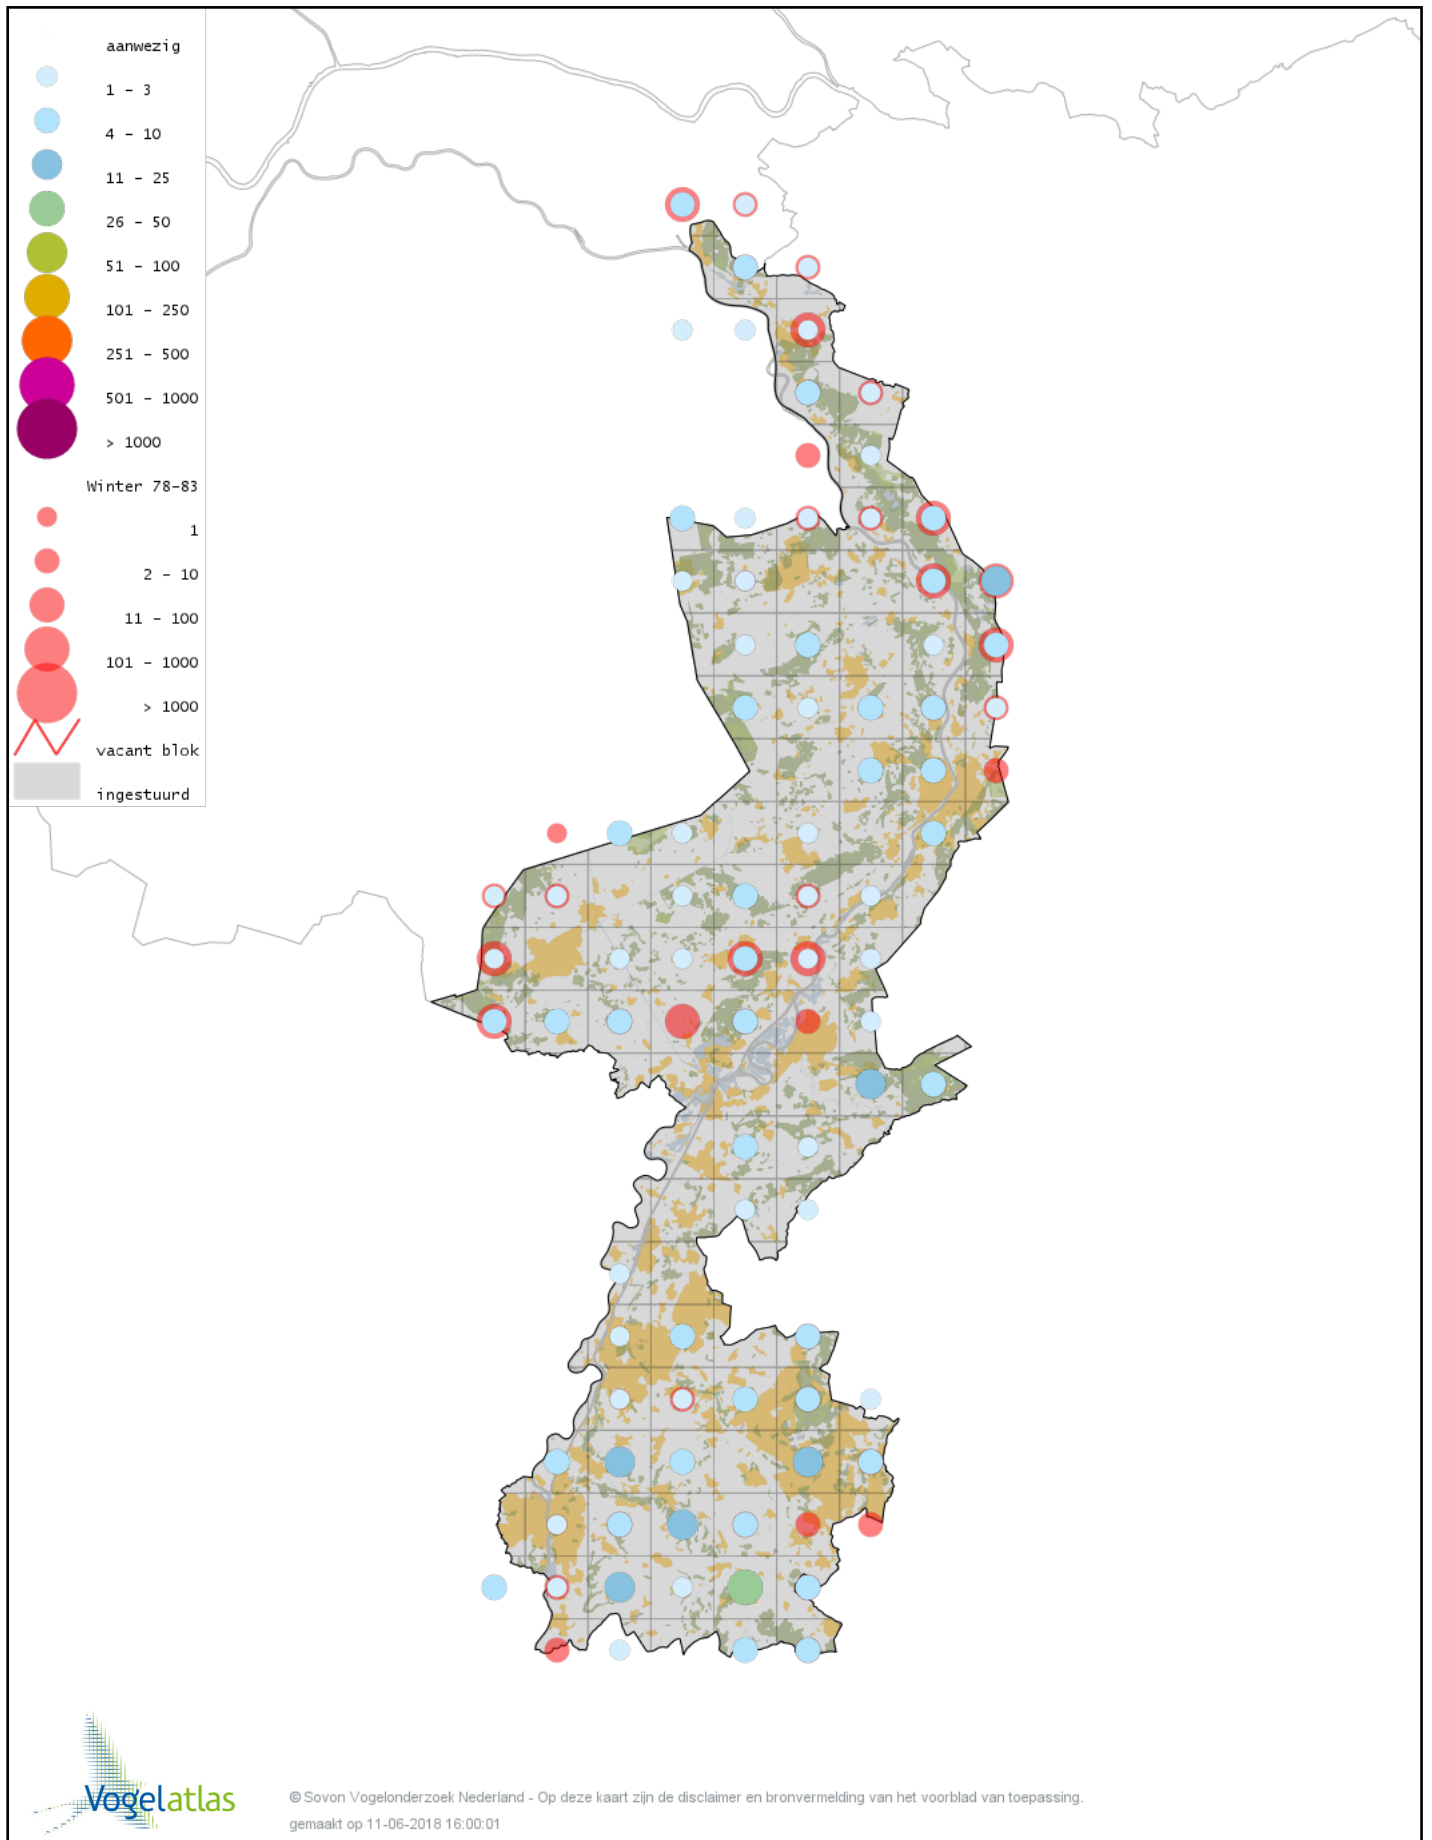

Voorlopige verspreidingskaart Gaai winter

Voorlopige verspreidingskaart Kauw winter

Voorlopige verspreidingskaart Russische Kauw winter

Voorlopige verspreidingskaart Noordse Kauw winter

Voorlopige verspreidingskaart Roek winter

Voorlopige verspreidingskaart Zwarte Kraai winter

Voorlopige verspreidingskaart Raaf winter

Voorlopige verspreidingskaart Goudhaan winter

Voorlopige verspreidingskaart Vuurgoudhaan winter

Voorlopige verspreidingskaart Buidelmees winter