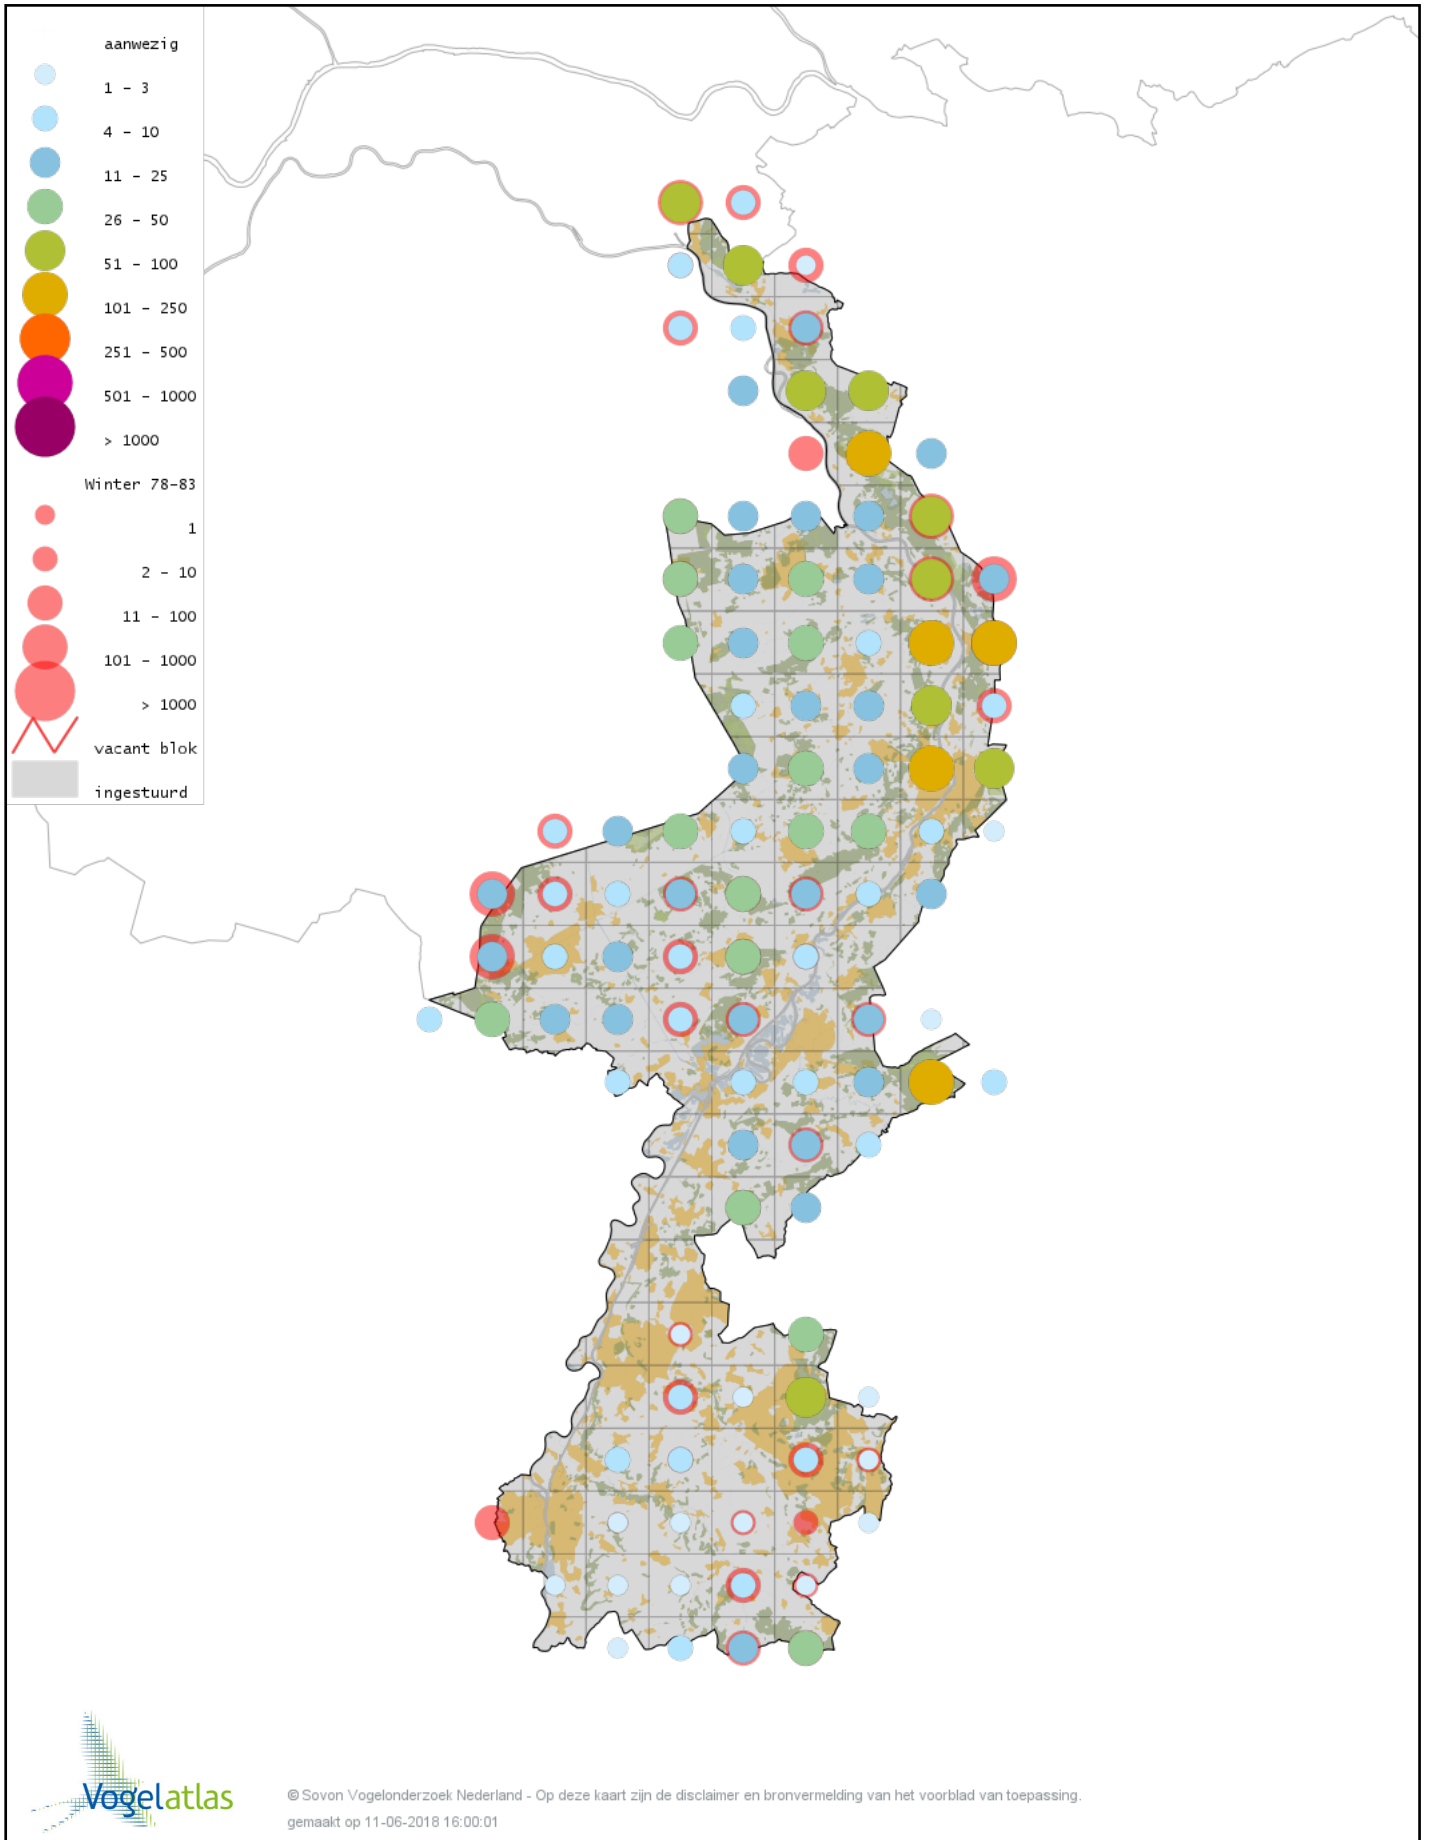

Voorlopige verspreidingskaart Kuifmees winter