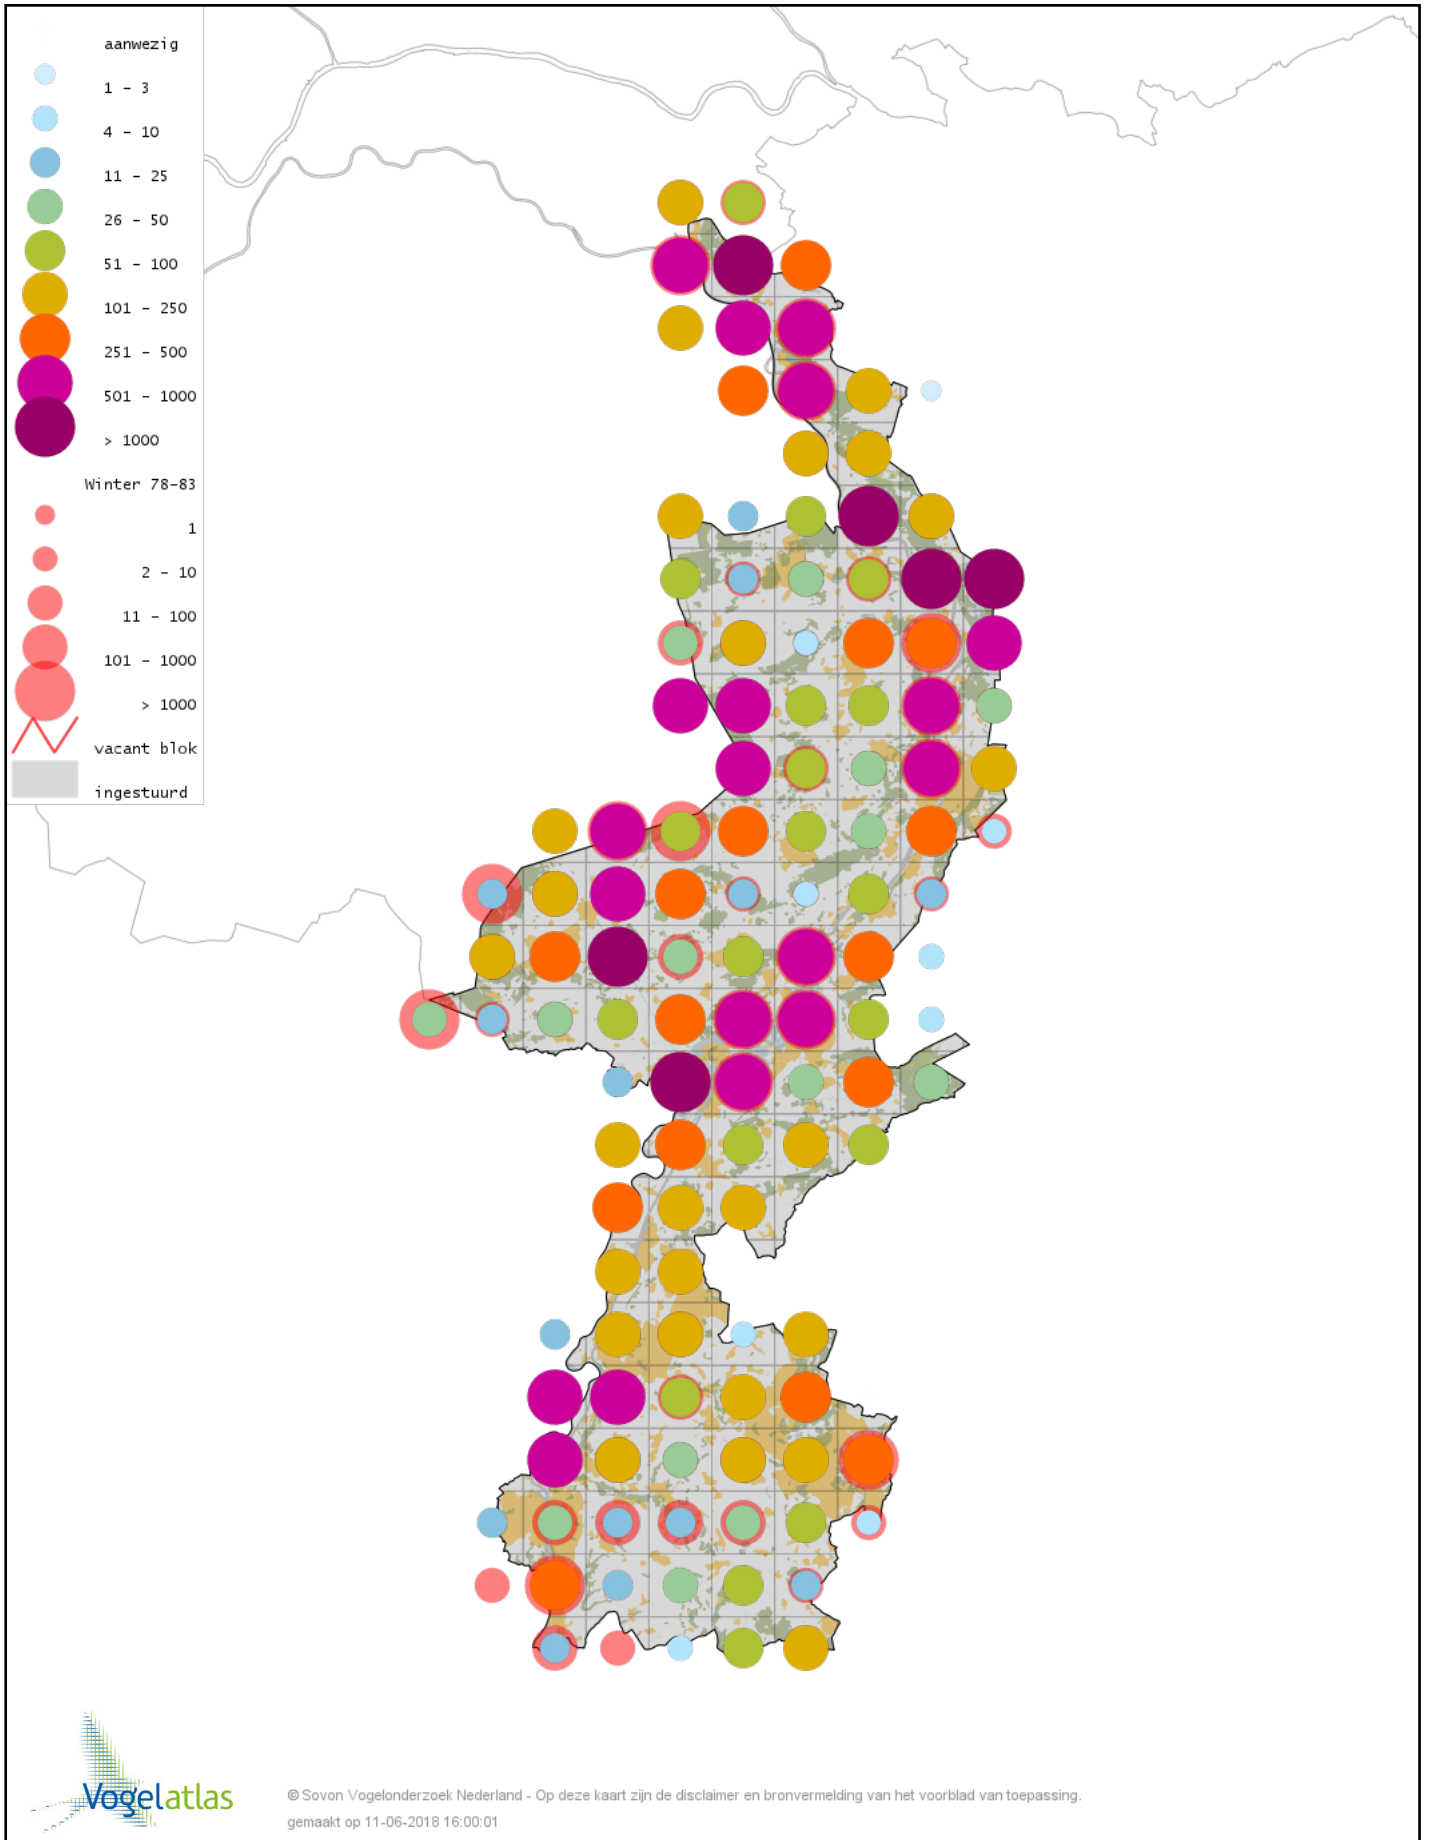

Voorlopige verspreidingskaart Mandarijneend winter

Voorlopige verspreidingskaart Manengans winter

Voorlopige verspreidingskaart Rosse Stekelstaart winter

Voorlopige verspreidingskaart Eider winter

Voorlopige verspreidingskaart Zwarte Zee-eend winter

Voorlopige verspreidingskaart Grote Zee-eend winter

Voorlopige verspreidingskaart Nonnetje winter

Voorlopige verspreidingskaart Buffelkopeend winter

Voorlopige verspreidingskaart Brilduiker winter

Voorlopige verspreidingskaart Grote Zaagbek winter

Voorlopige verspreidingskaart Middelste Zaagbek winter

Voorlopige verspreidingskaart Ringtaling winter

Voorlopige verspreidingskaart Krakeend winter

Voorlopige verspreidingskaart Chileense Smient winter

Voorlopige verspreidingskaart Smient winter

Voorlopige verspreidingskaart Slobeend winter

Voorlopige verspreidingskaart Wilde Eend winter

Voorlopige verspreidingskaart Soepeend winter

Voorlopige verspreidingskaart Bahamapijlstaart winter

Voorlopige verspreidingskaart Pijlstaart winter