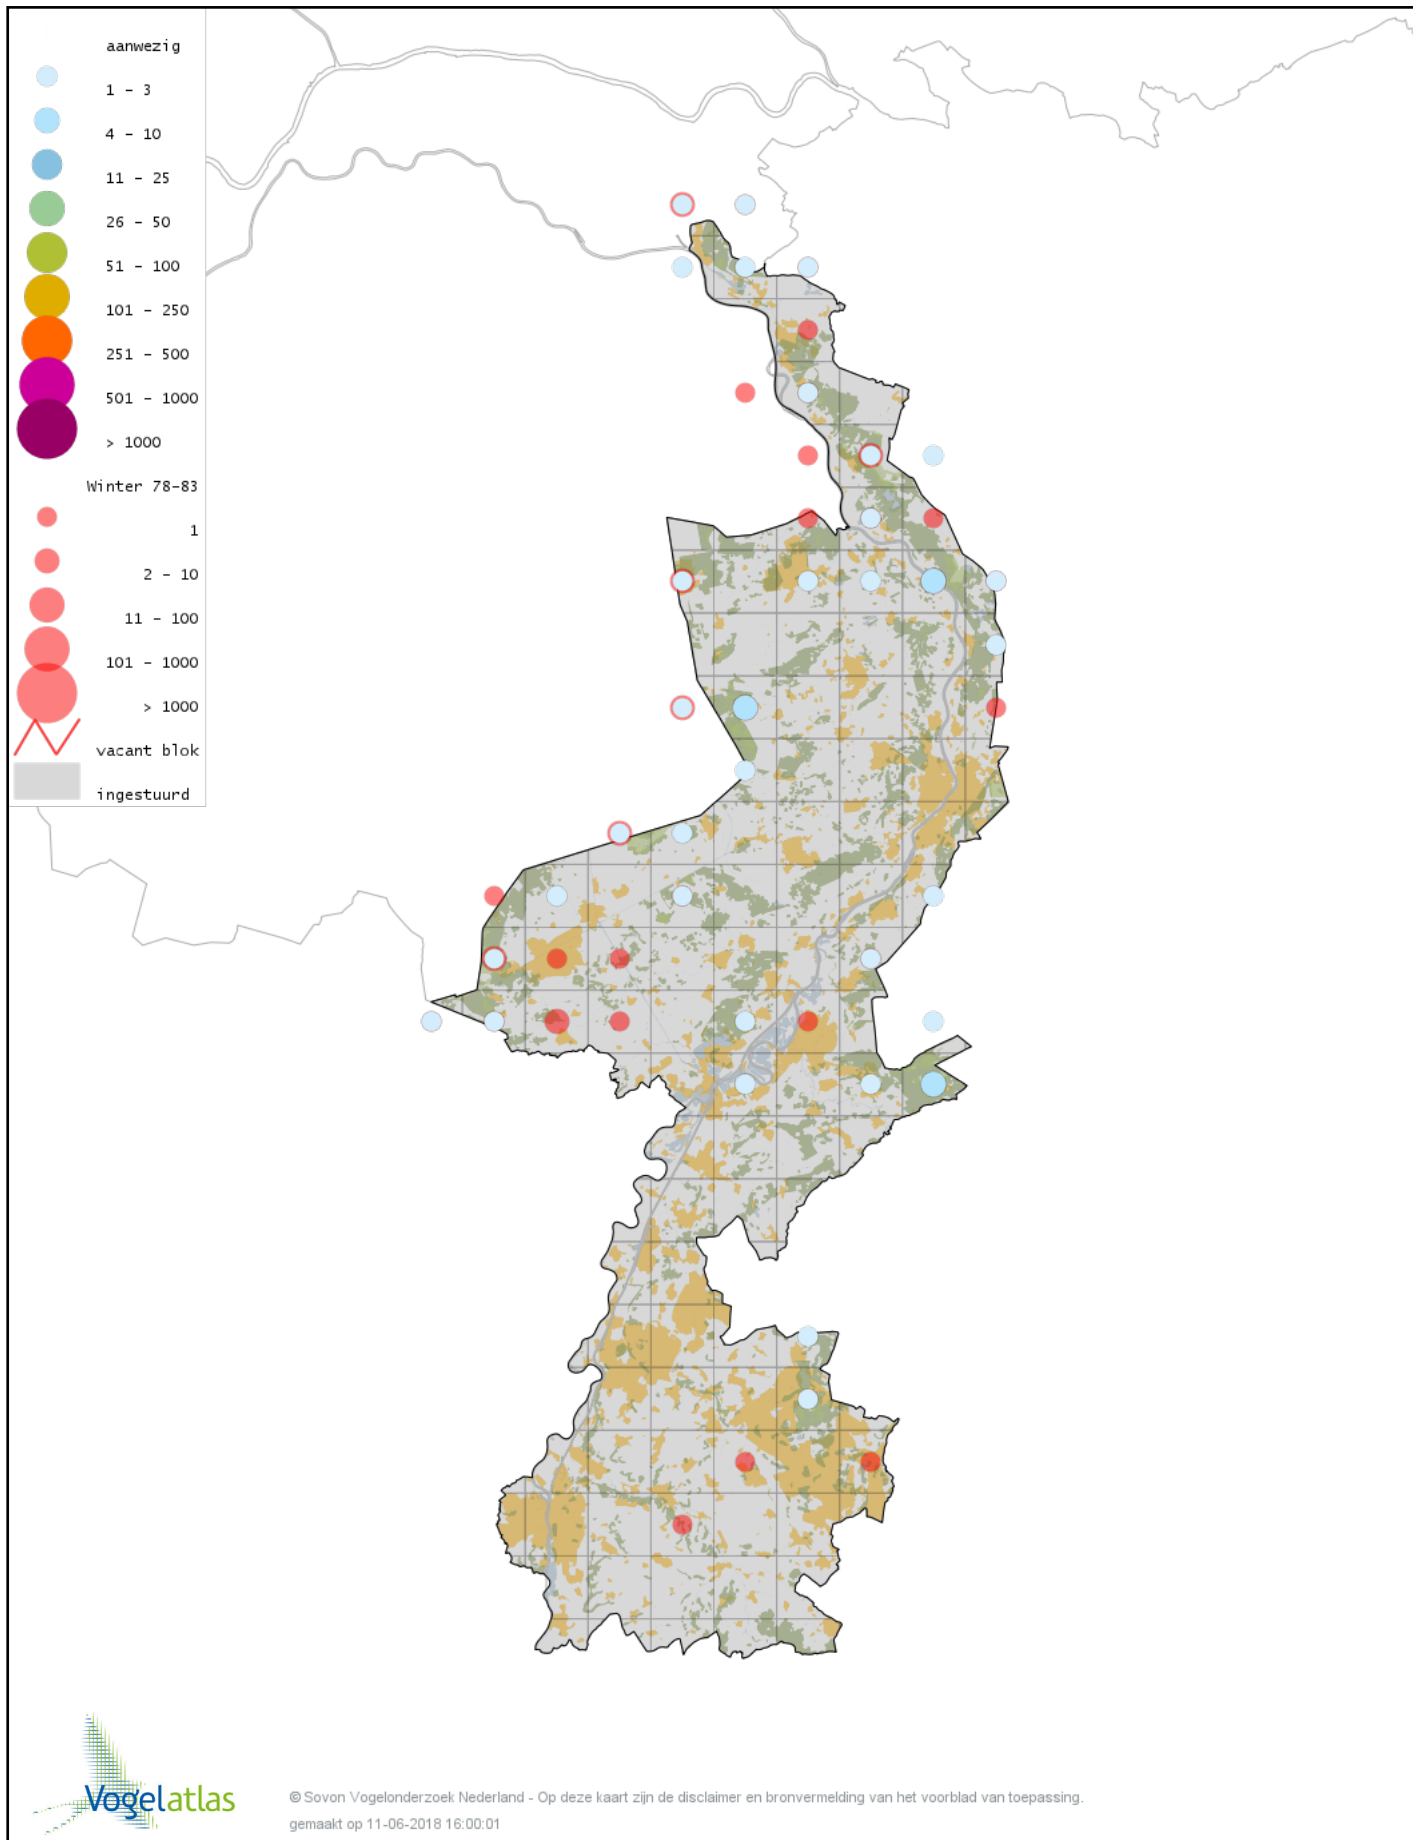

Voorlopige verspreidingskaart Klapekster winter