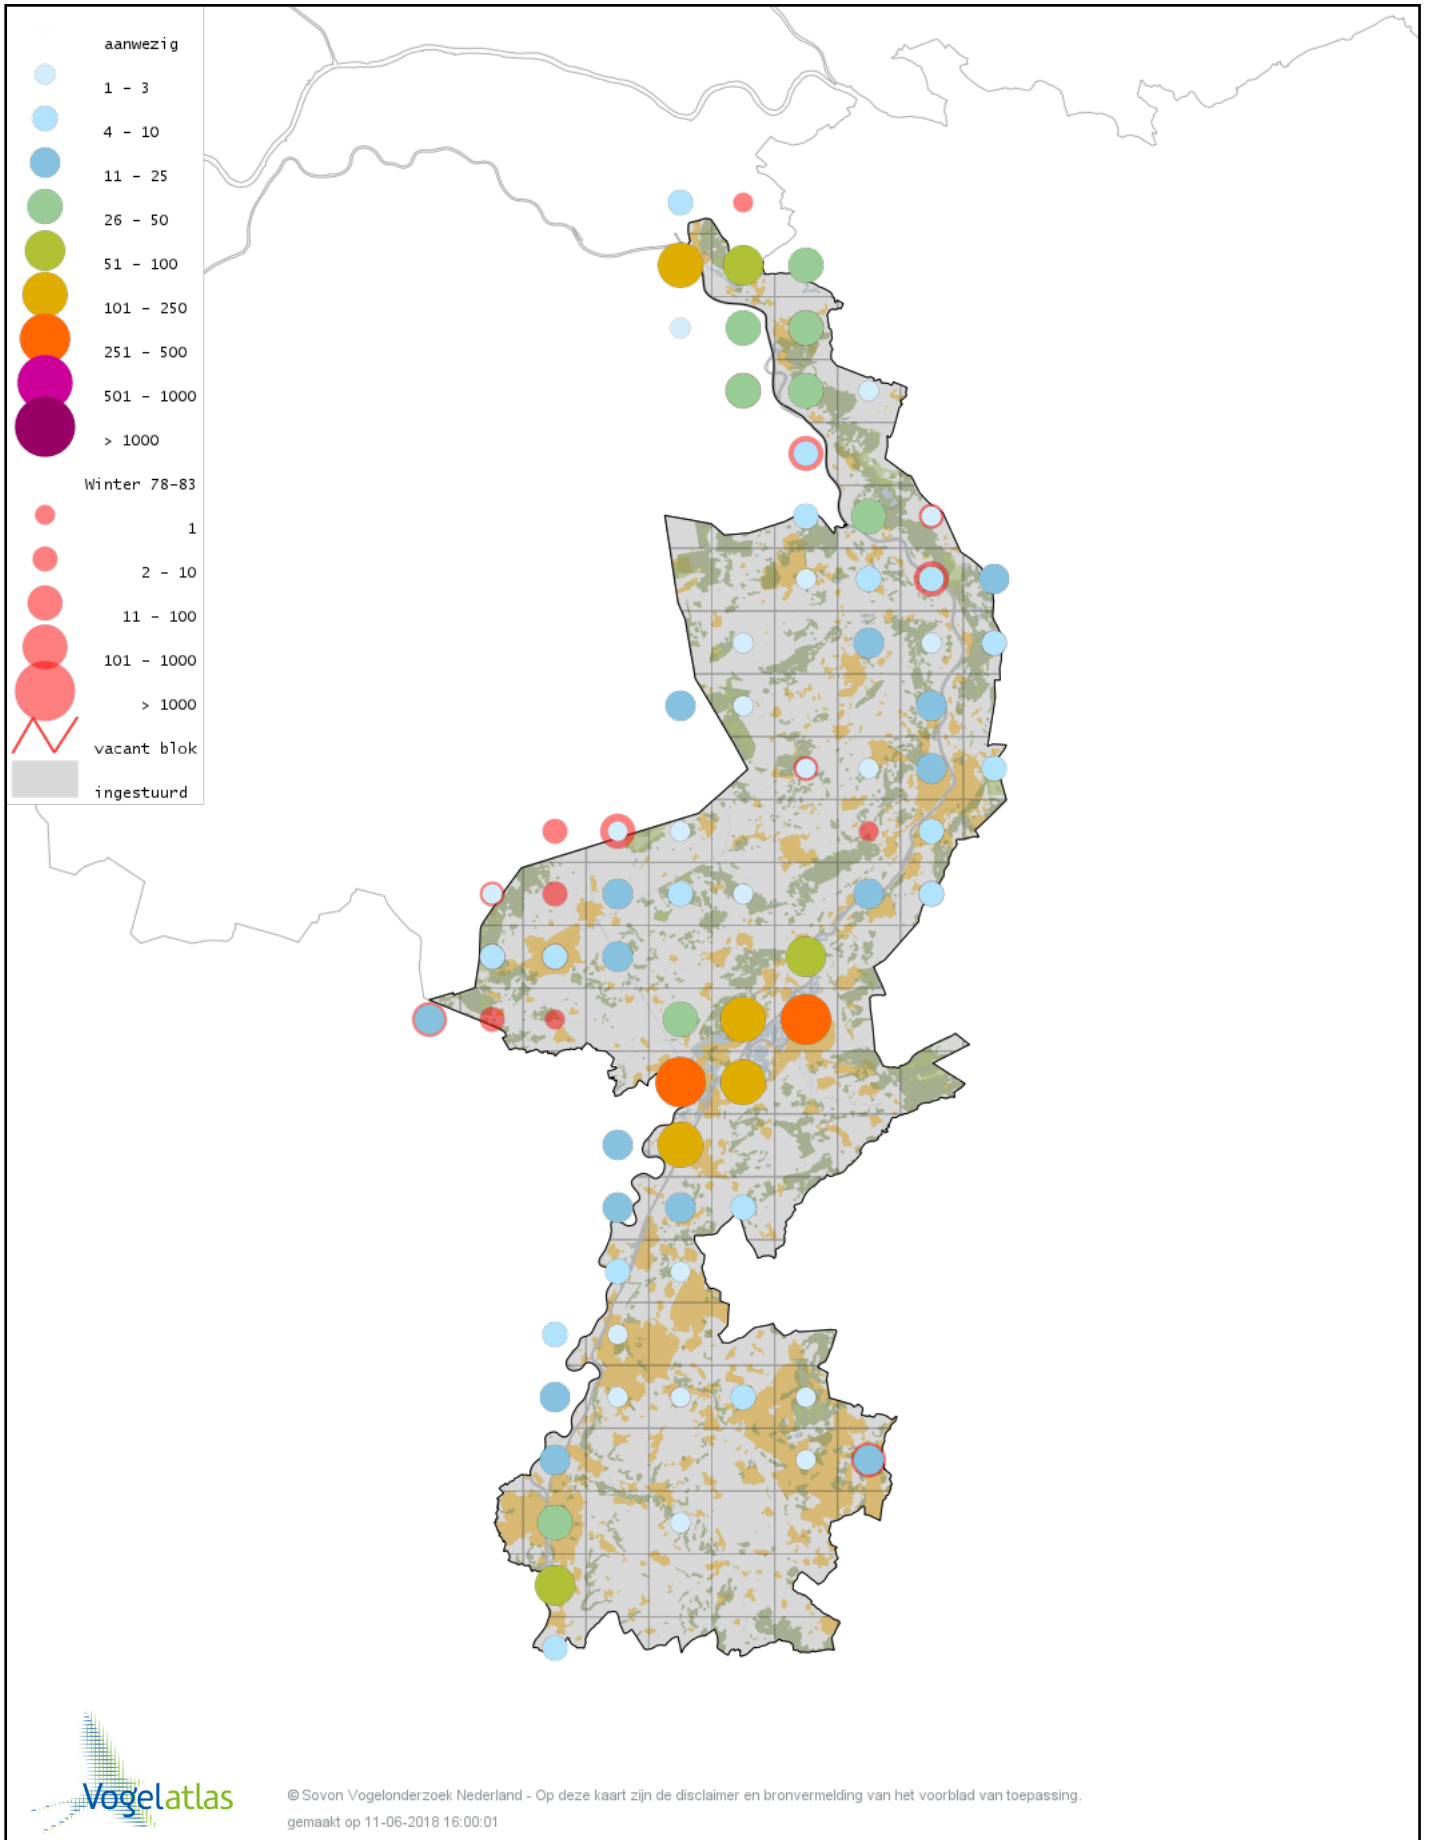

Voorlopige verspreidingskaart Roodkeelduiker winter

Voorlopige verspreidingskaart Parelduiker winter

Voorlopige verspreidingskaart IJsduiker winter

Voorlopige verspreidingskaart Aalscholver winter

Voorlopige verspreidingskaart Grote Aalscholver winter

Voorlopige verspreidingskaart Roze Pelikaan winter

Voorlopige verspreidingskaart Roerdomp winter

Voorlopige verspreidingskaart Kleine Zilverreiger winter

Voorlopige verspreidingskaart Grote Zilverreiger winter

Voorlopige verspreidingskaart Blauwe Reiger winter

Voorlopige verspreidingskaart Ooievaar winter

Voorlopige verspreidingskaart Chileense Flamingo winter

Voorlopige verspreidingskaart Dodaars winter

Voorlopige verspreidingskaart Fuut winter

Voorlopige verspreidingskaart Roodhalsfuut winter

Voorlopige verspreidingskaart Kuifduiker winter

Voorlopige verspreidingskaart Geoorde Fuut winter

Voorlopige verspreidingskaart Rode Wouw winter

Voorlopige verspreidingskaart Zeearend winter