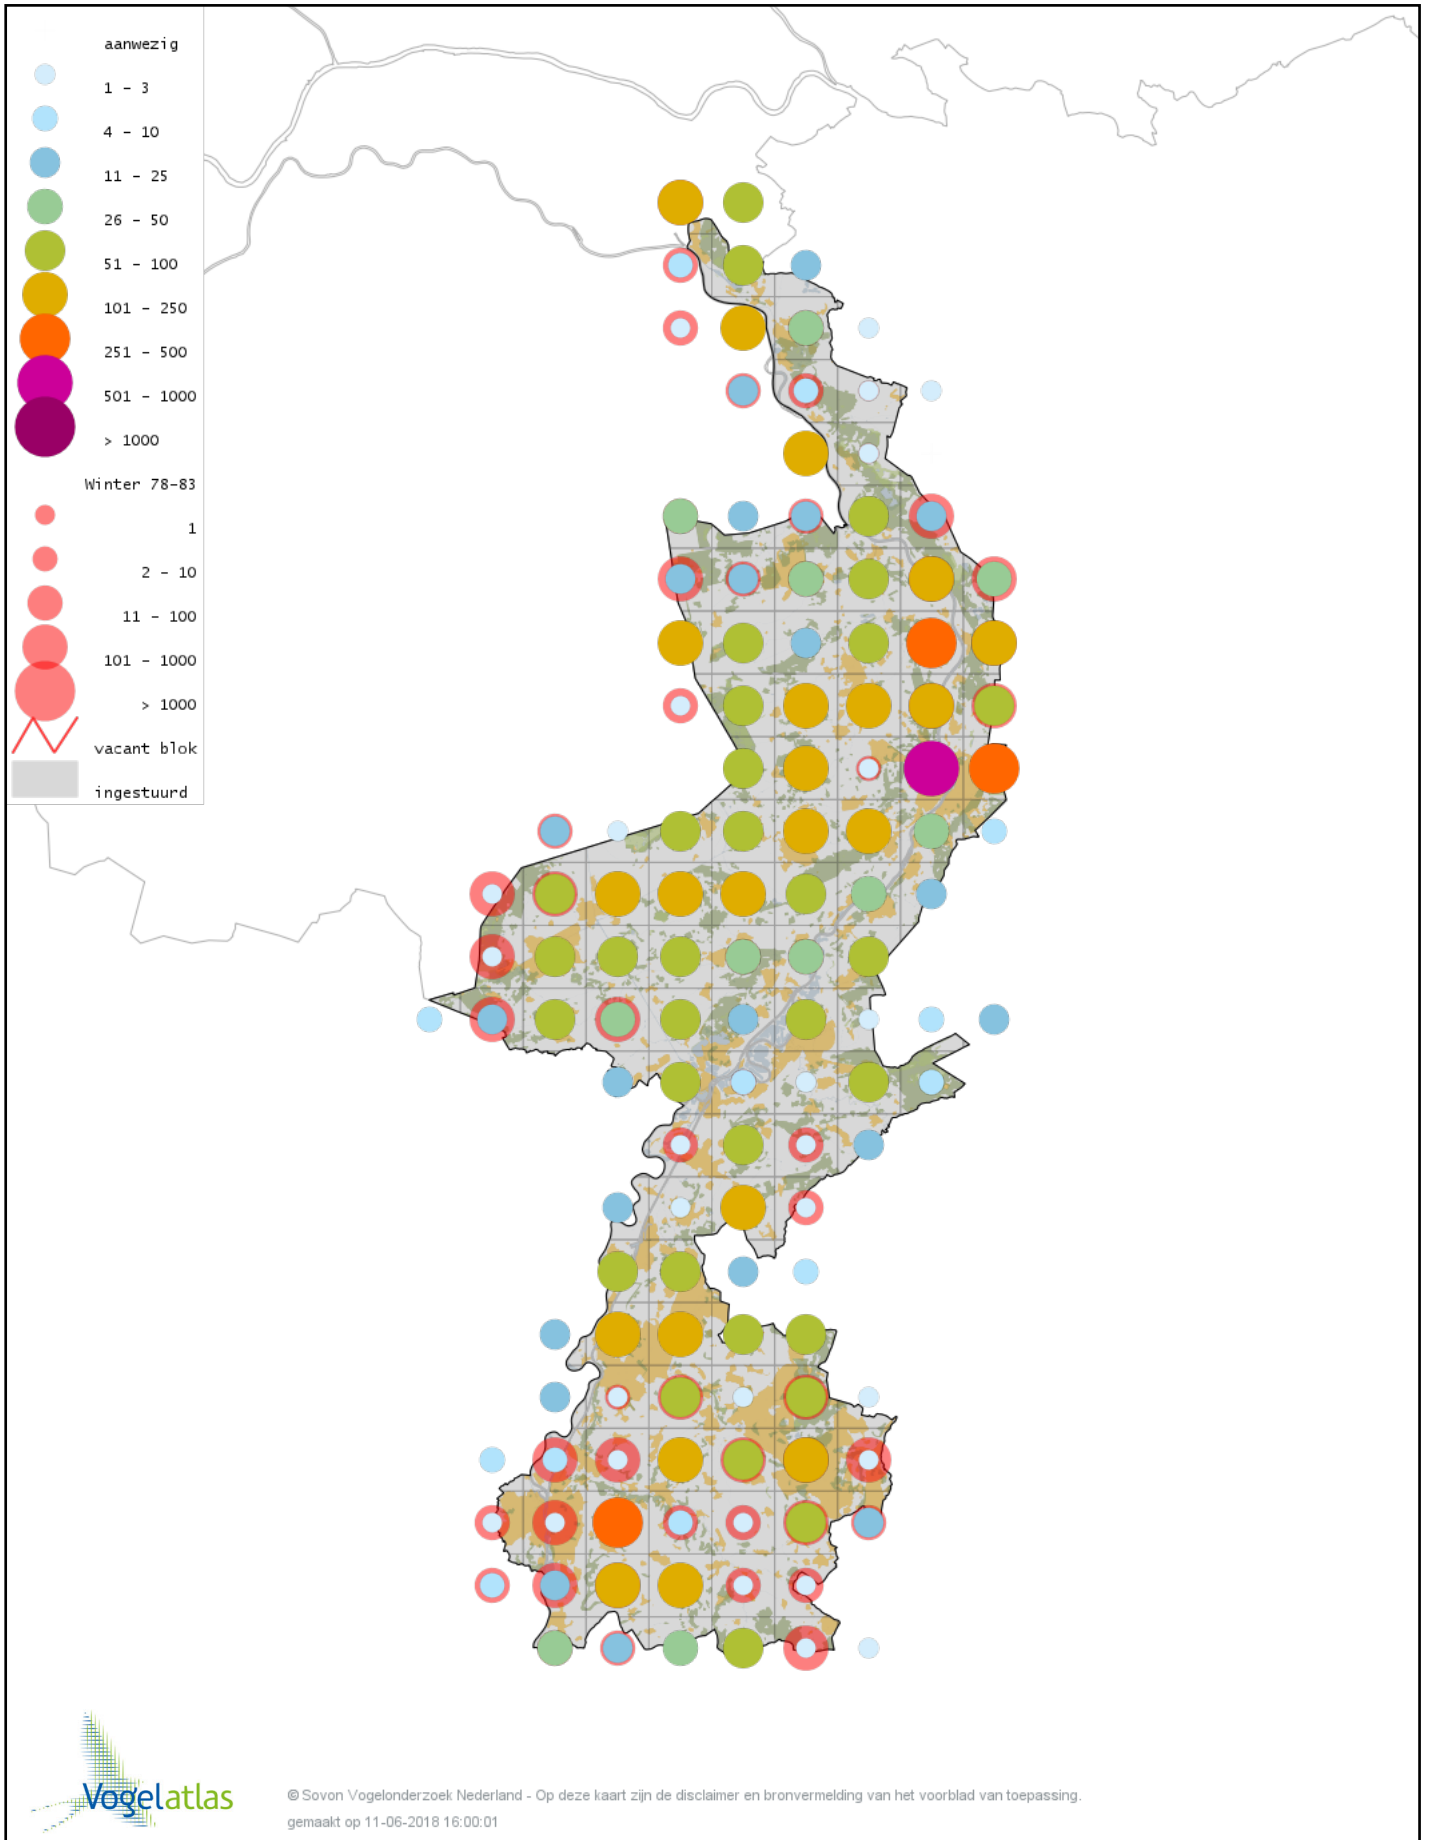

Voorlopige verspreidingskaart Kramsvogel winter

Voorlopige verspreidingskaart Zanglijster winter

Voorlopige verspreidingskaart Koperwiek winter

Voorlopige verspreidingskaart Grote Lijster winter

Voorlopige verspreidingskaart Roodborst winter

Voorlopige verspreidingskaart Zwarte Roodstaart winter

Voorlopige verspreidingskaart Paapje winter

Voorlopige verspreidingskaart Roodborsttapuit winter

Voorlopige verspreidingskaart Heggenmus winter

Voorlopige verspreidingskaart Huismus winter