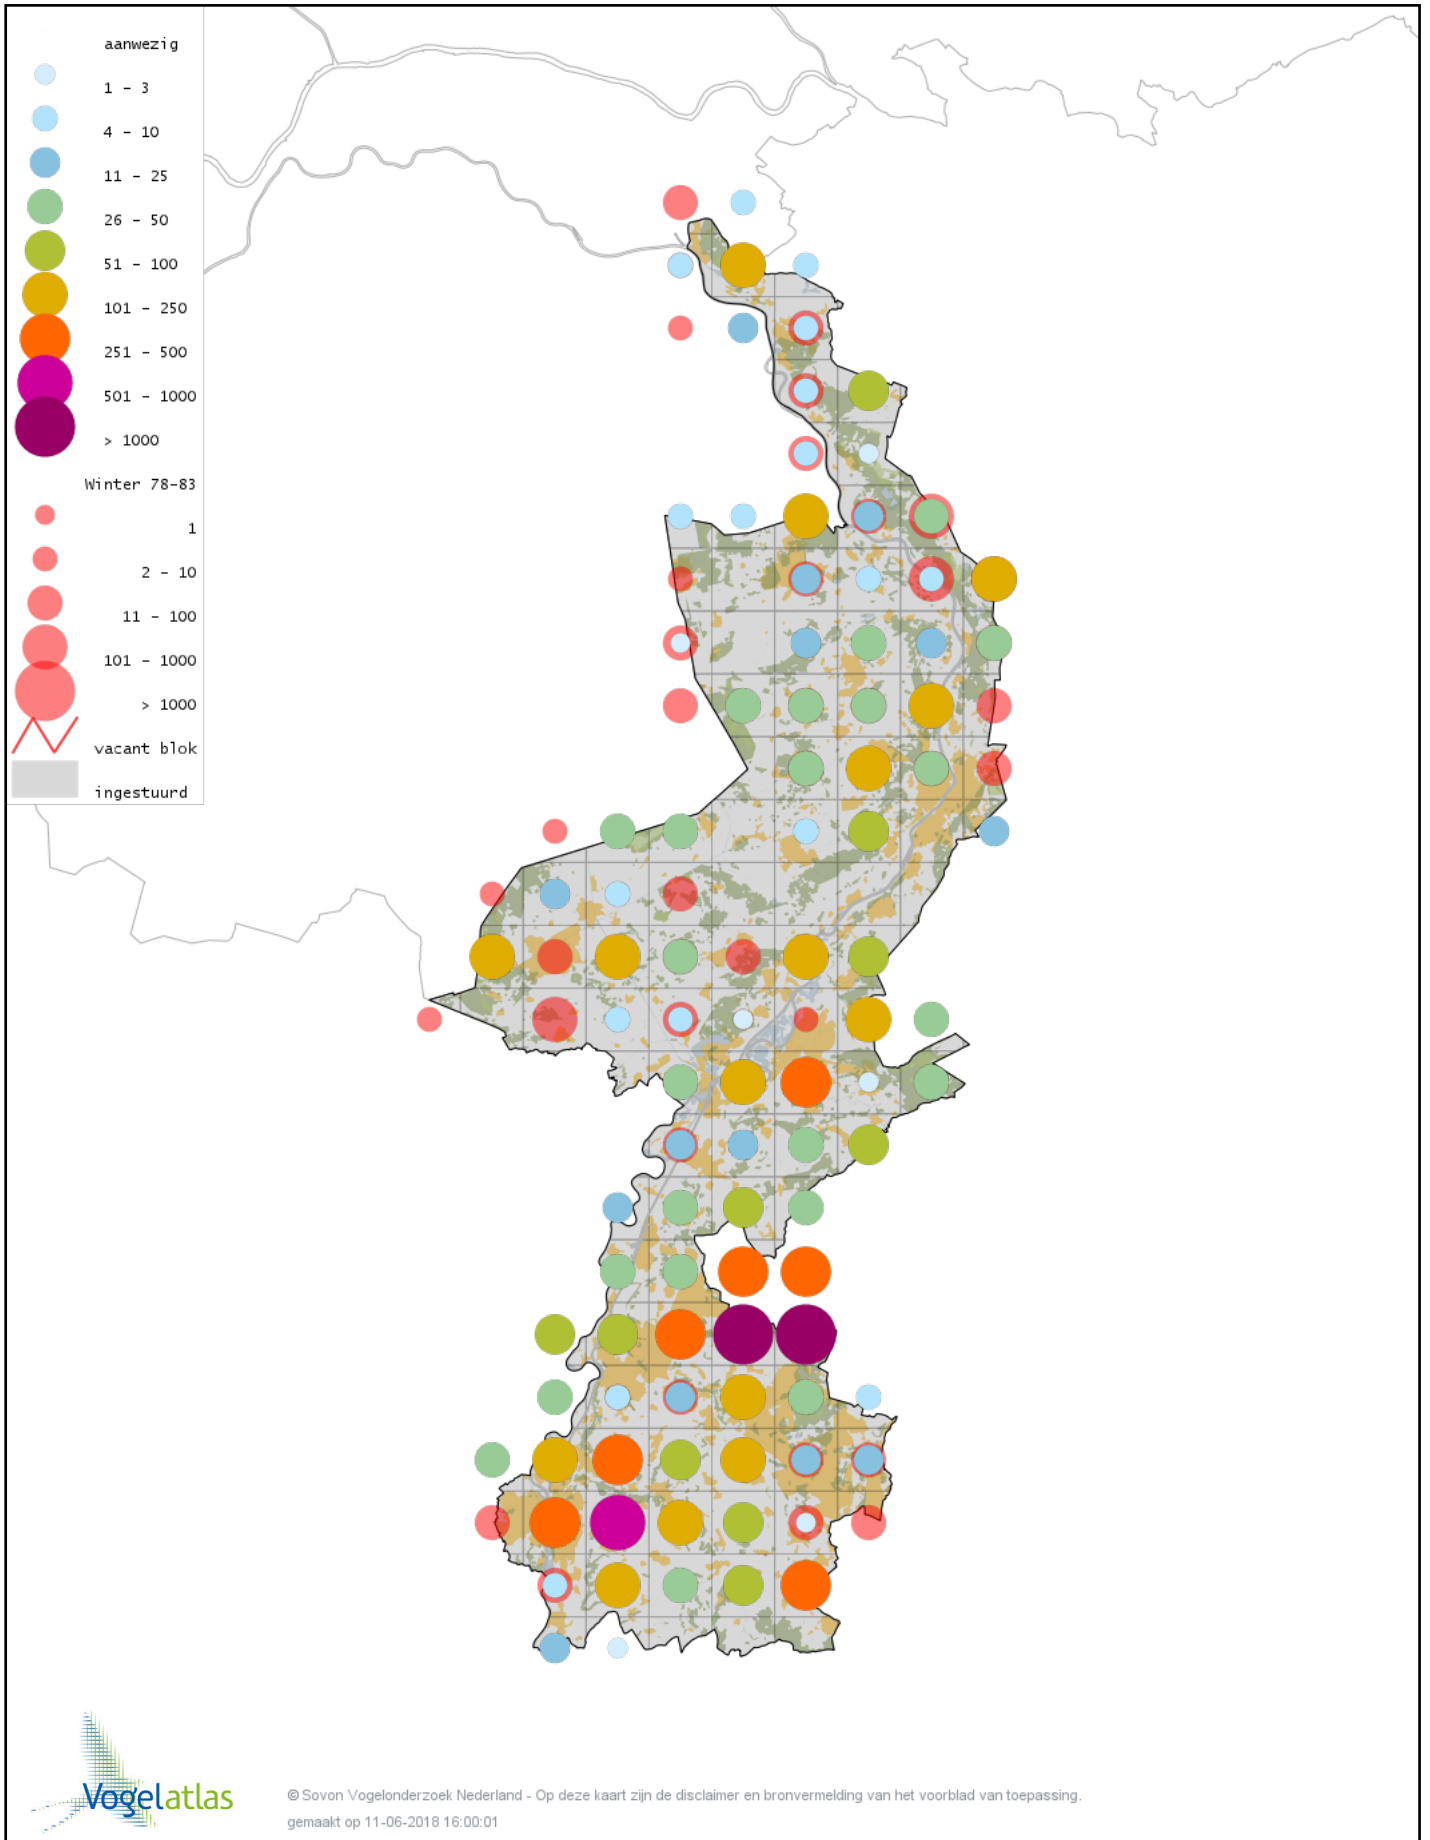

Voorlopige verspreidingskaart Kneu winter