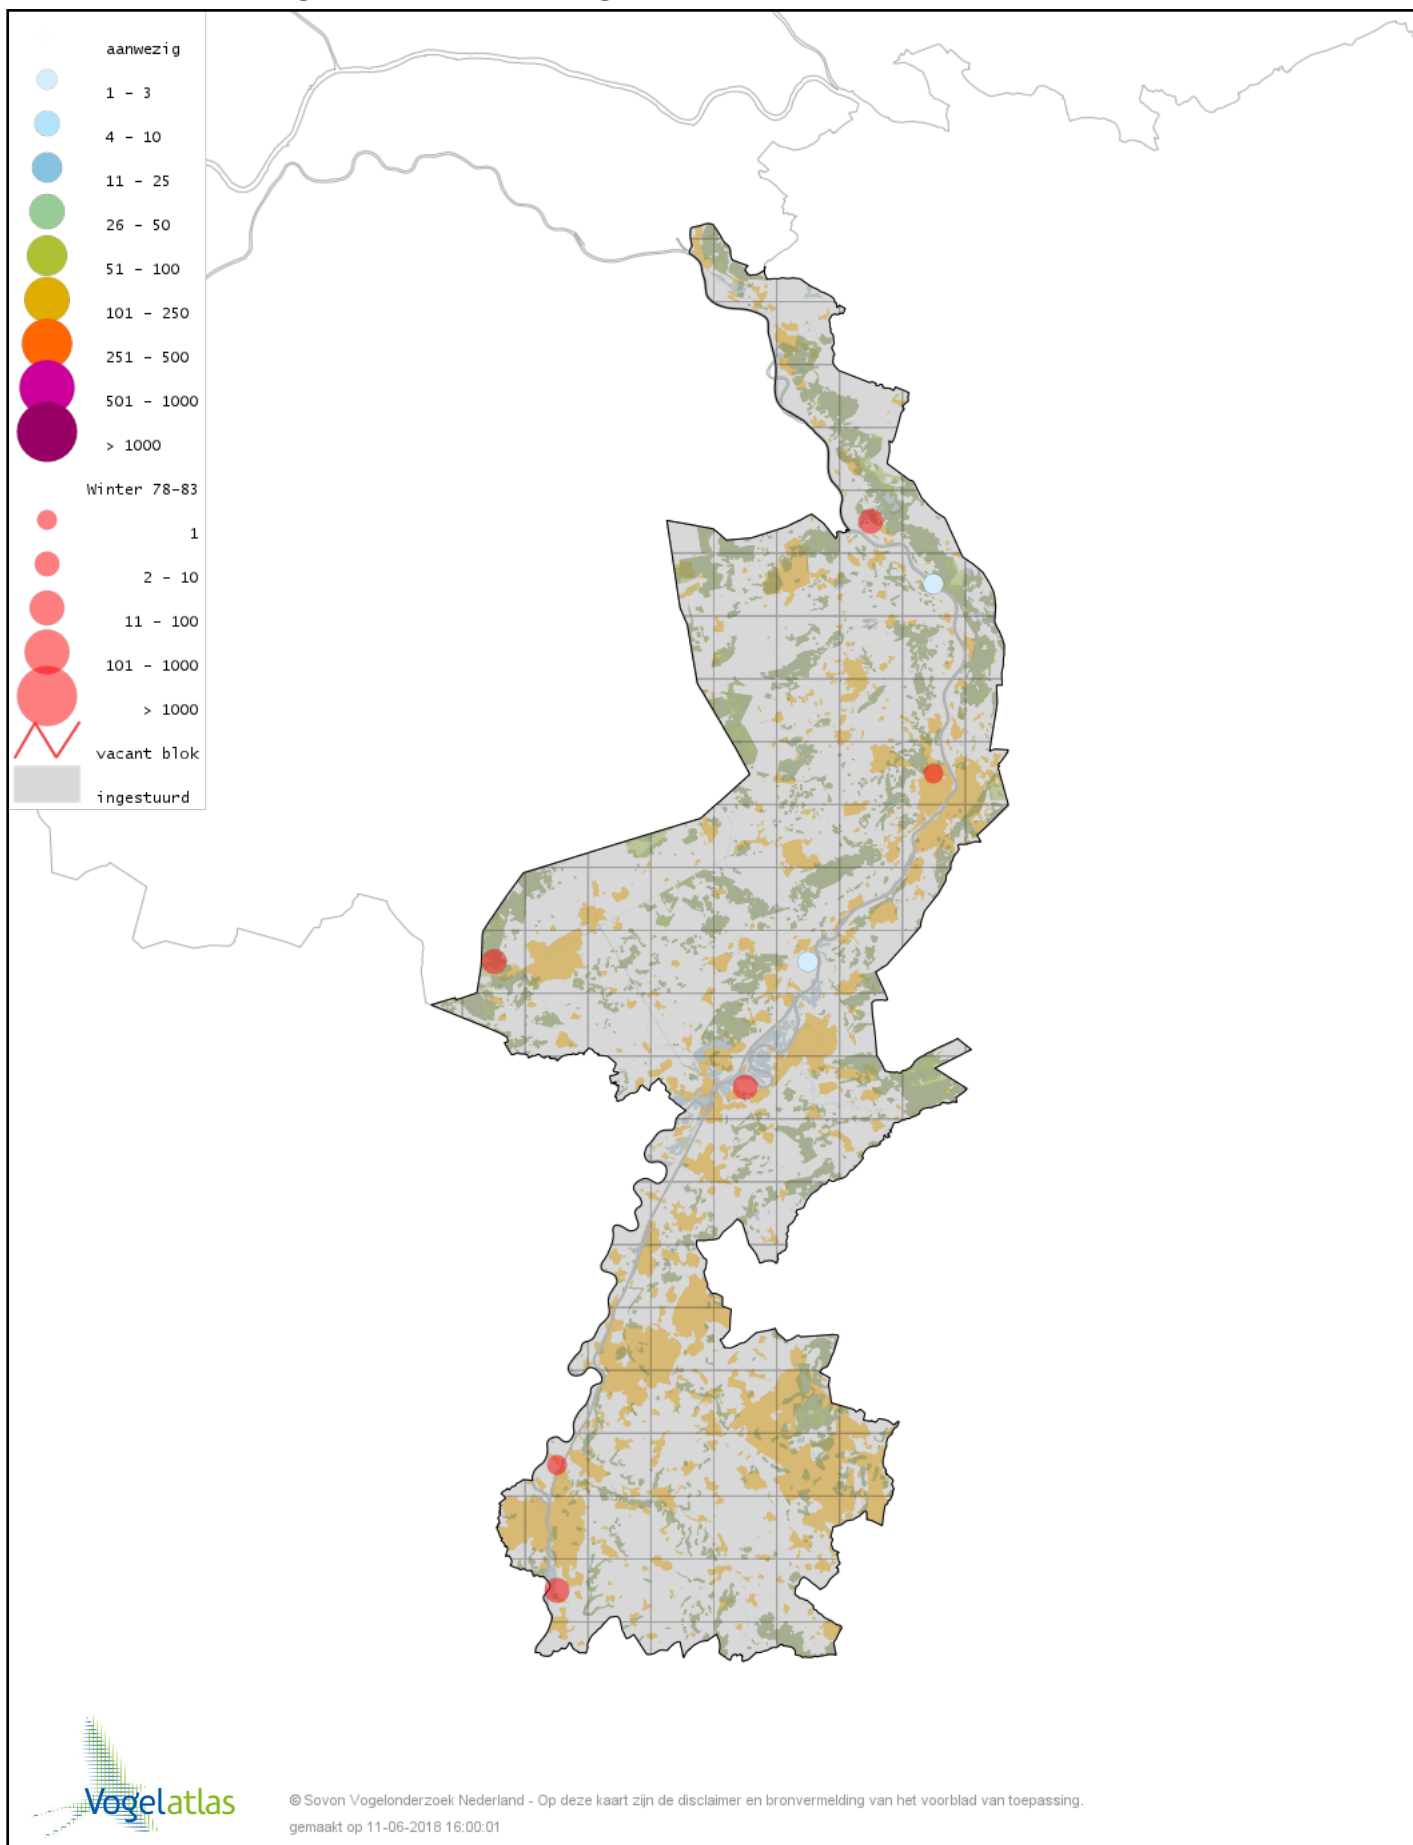

Voorlopige verspreidingskaart Waterhoen winter

Voorlopige verspreidingskaart Meerkoet winter

Voorlopige verspreidingskaart Kraanvogel winter

Voorlopige verspreidingskaart Scholekster winter

Voorlopige verspreidingskaart Kluut winter

Voorlopige verspreidingskaart Goudplevier winter

Voorlopige verspreidingskaart Zilverplevier winter

Voorlopige verspreidingskaart Kievit winter

Voorlopige verspreidingskaart Bonte Strandloper winter

Voorlopige verspreidingskaart Kemphaan winter

Voorlopige verspreidingskaart Bokje winter

Voorlopige verspreidingskaart Watersnip winter

Voorlopige verspreidingskaart Houtsnip winter

Voorlopige verspreidingskaart Grutto winter

Voorlopige verspreidingskaart Wulp winter