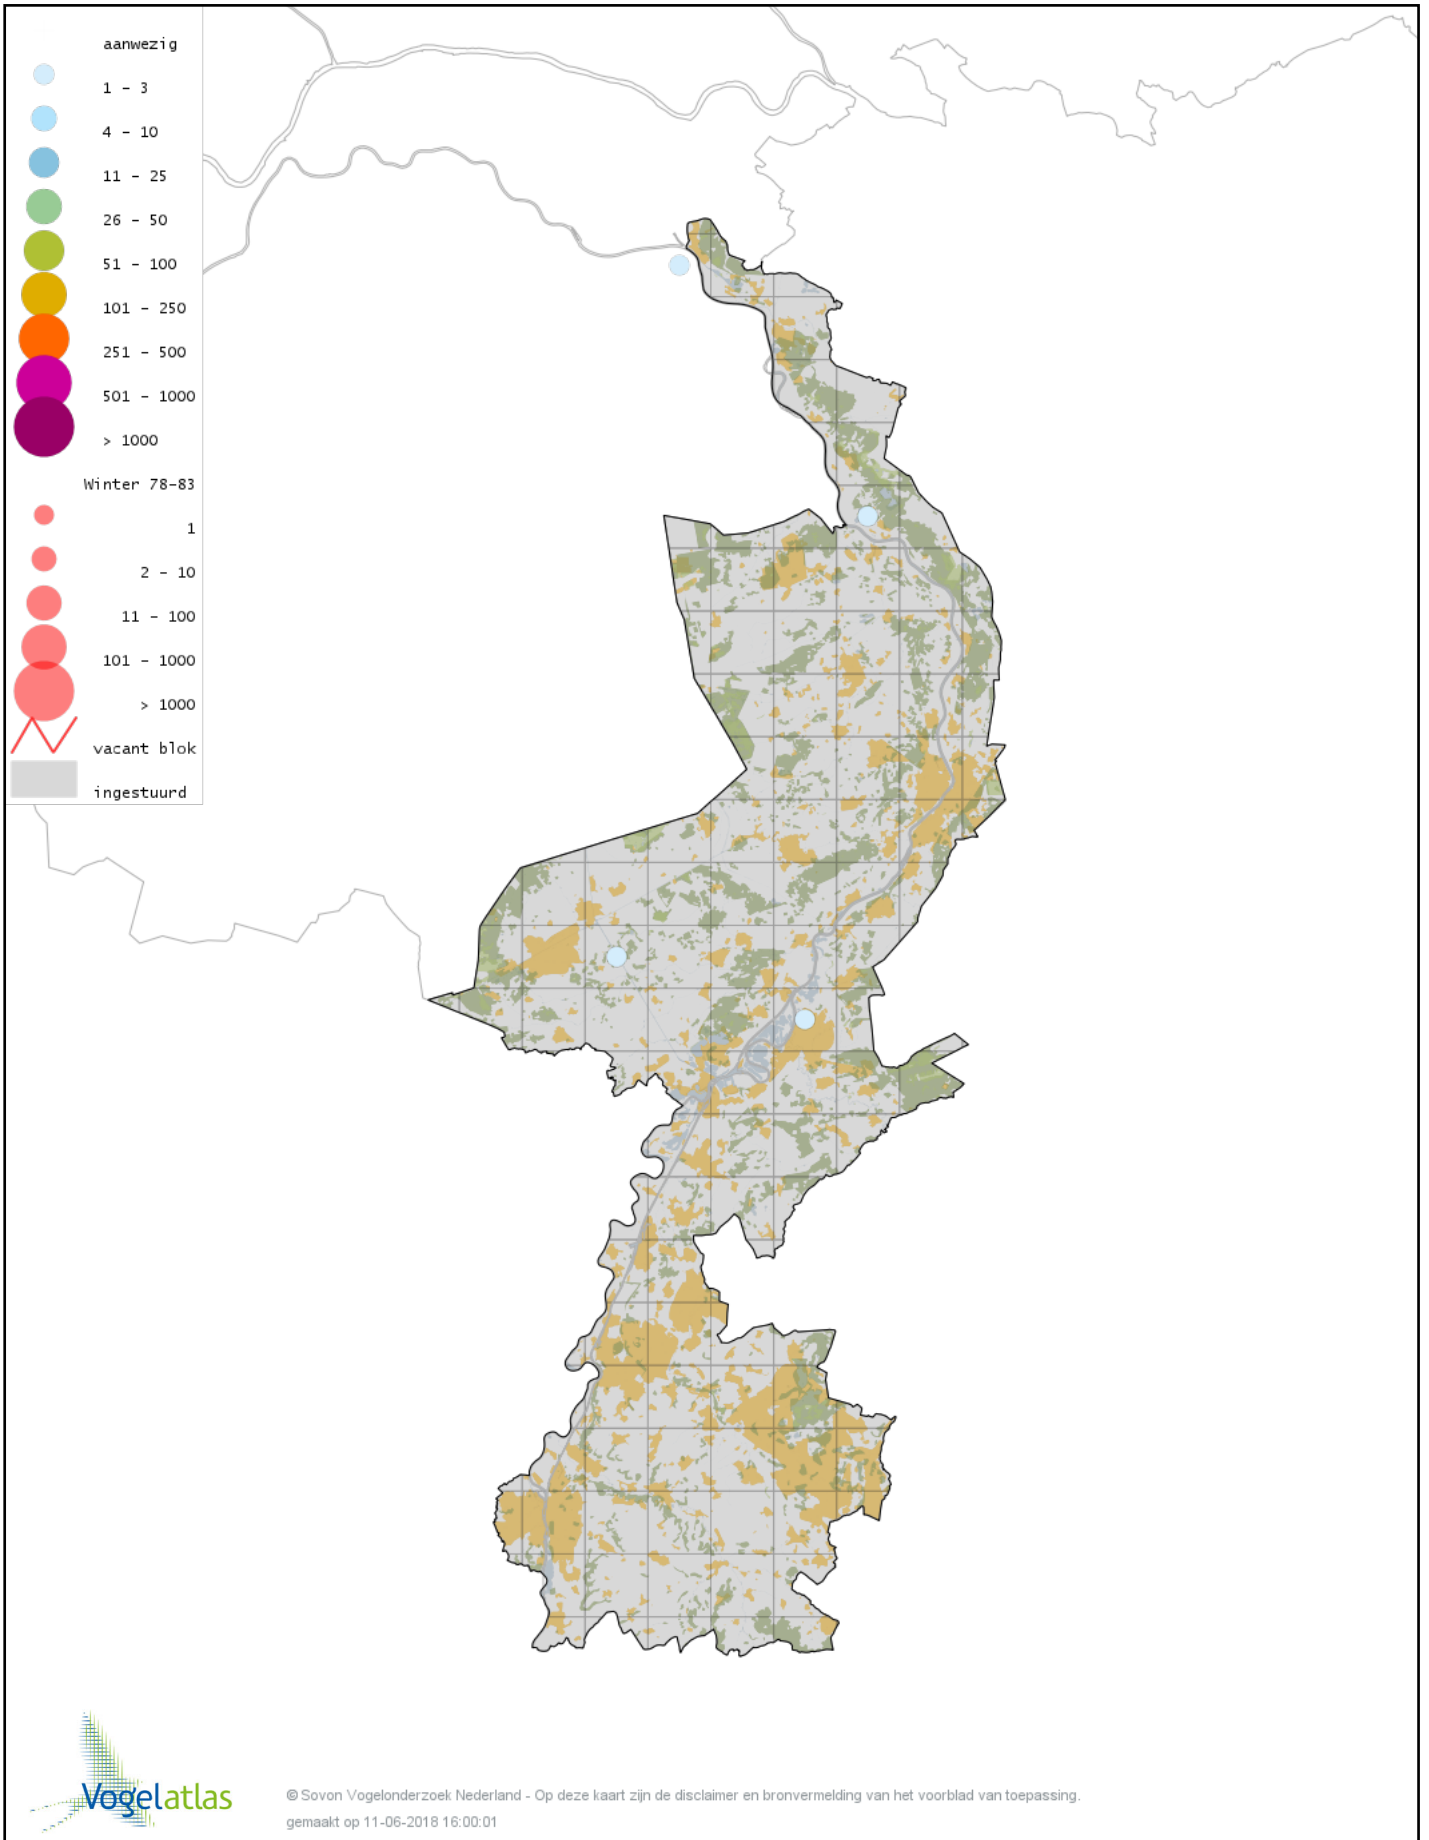

Voorlopige verspreidingskaart Roodhalsgans winter

Voorlopige verspreidingskaart Rotgans winter

Voorlopige verspreidingskaart Nijlgans winter

Voorlopige verspreidingskaart hybride gans winter

Voorlopige verspreidingskaart Casarca winter

Voorlopige verspreidingskaart Kaapse Casarca winter

Voorlopige verspreidingskaart Bergeend winter

Voorlopige verspreidingskaart Krooneend winter

Voorlopige verspreidingskaart Tafeleend winter

Voorlopige verspreidingskaart Witoogend winter

Voorlopige verspreidingskaart Kuifeend winter

Voorlopige verspreidingskaart Kuifeend x Tafeleend winter

Voorlopige verspreidingskaart Topper winter

Voorlopige verspreidingskaart Muskuseend winter

Voorlopige verspreidingskaart Carolina-eend winter

Voorlopige verspreidingskaart Mandarijneend winter

Voorlopige verspreidingskaart Manengans winter

Voorlopige verspreidingskaart Rosse Stekelstaart winter

Voorlopige verspreidingskaart Eider winter

Voorlopige verspreidingskaart Zwarte Zee-eend winter