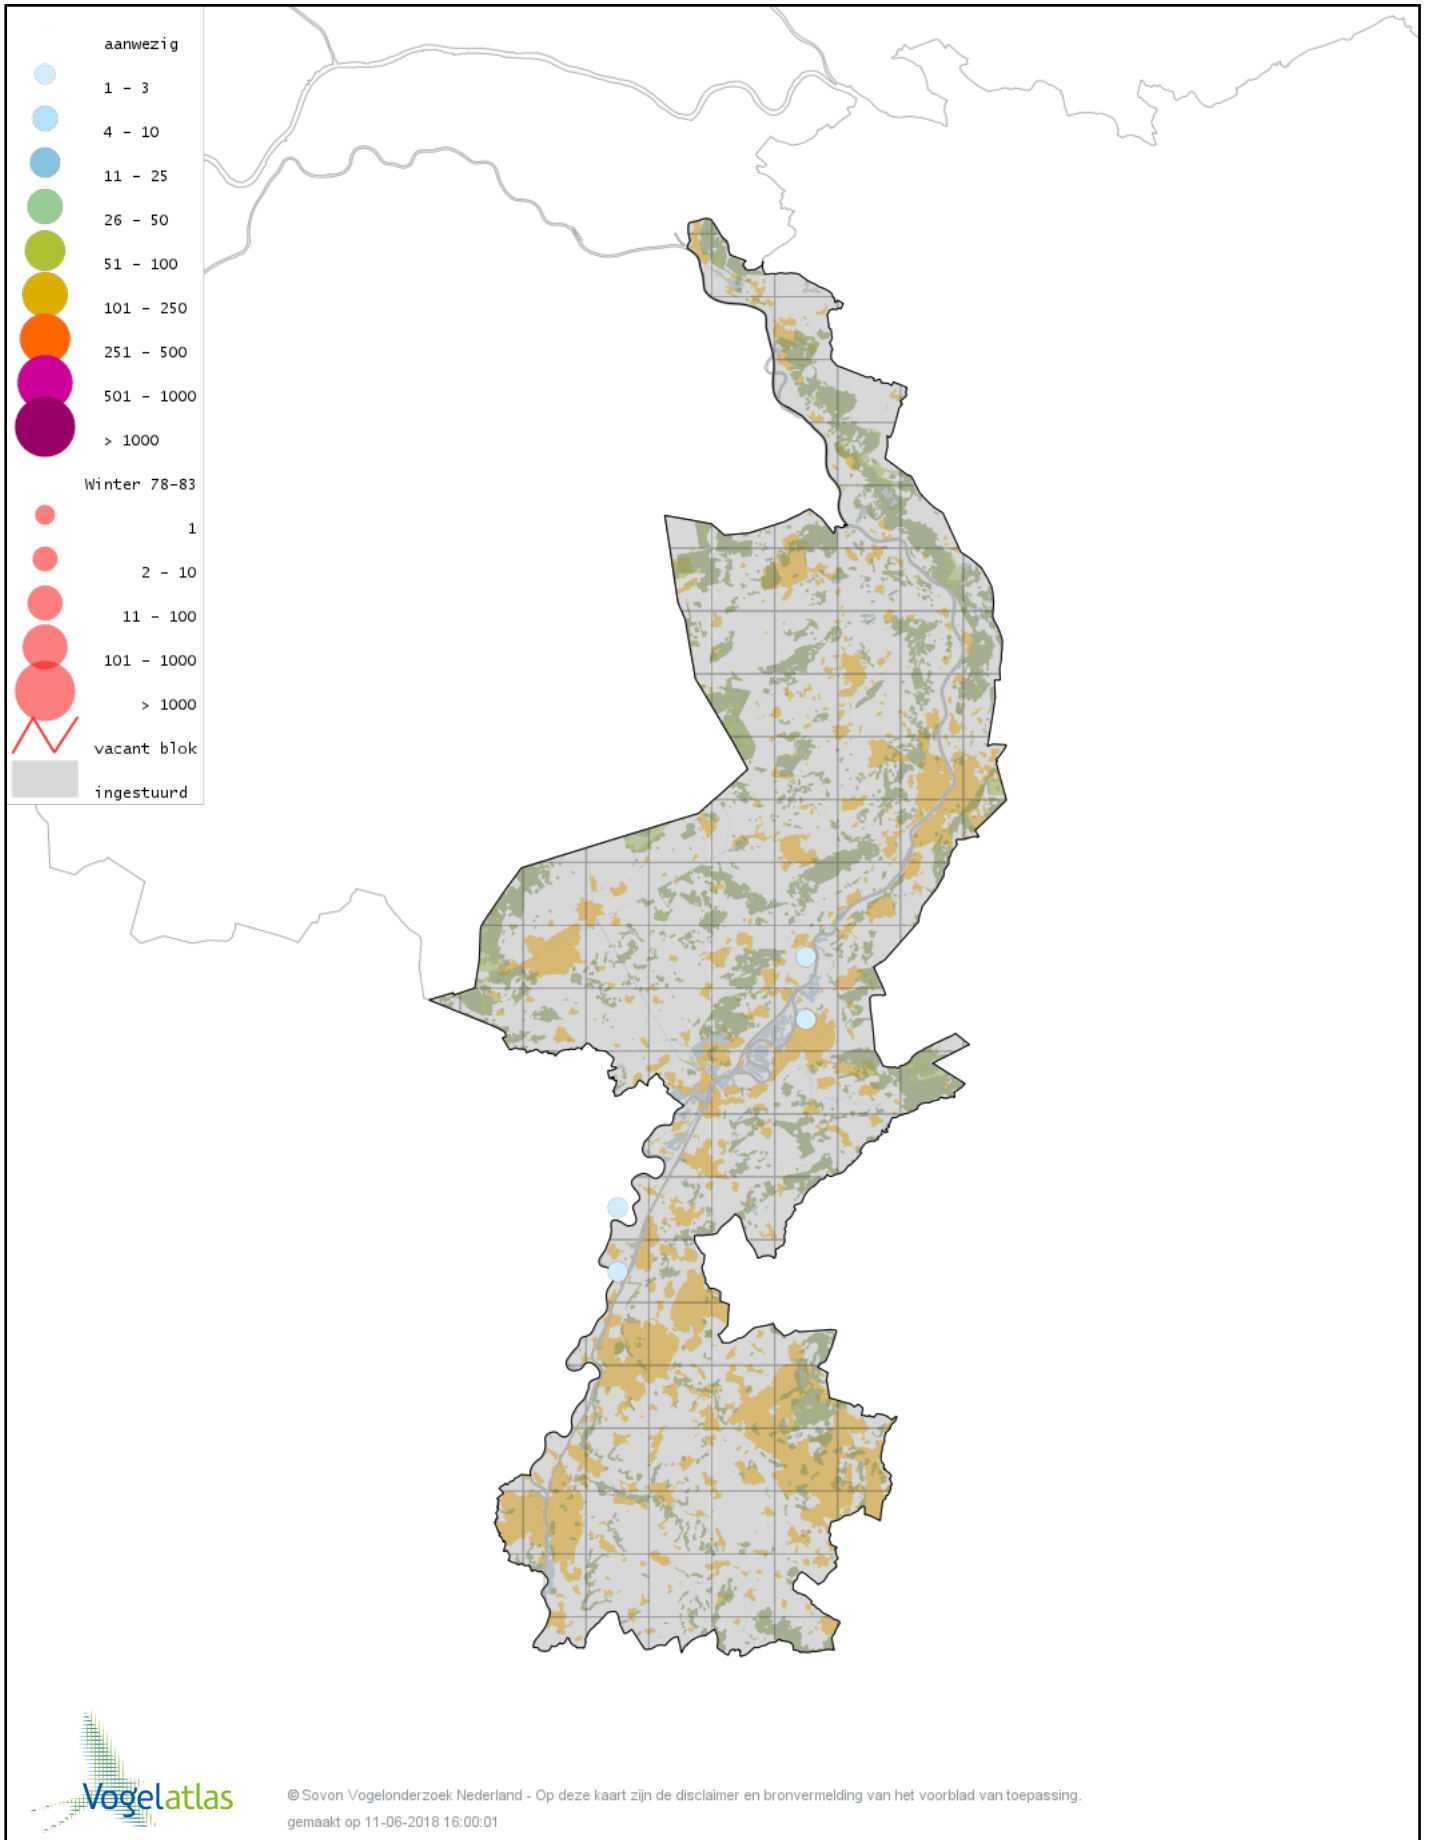

Ook worden in de kaarten de historische atlasresultaten (in rood) weergegeven.

Disclaimer

Deze verspreidingskaarten ondersteunen het completeren van de atlastellingen en verzamelen van aanvullende waarnemingen. De kaarten zijn nog niet volledig en kunnen fouten bevatten. Overname is toegestaan onder voorwaarde van bronvermelding (www.sovon.nl/vogelatlas)

De kleurtint (blauw) is de beste referentie voor de tot nu toe waargenomen aantalsklasse.

De stipgrootte is relatief. Vergelijk daarvoor de atlasblok grootte van de legenda met die van het kaartbeeld.

Voorlopige verspreidingskaart Knobbelzwaan winter

Voorlopige verspreidingskaart Zwarte Zwaan winter

Voorlopige verspreidingskaart Kleine Zwaan winter

Voorlopige verspreidingskaart Wilde Zwaan winter

Voorlopige verspreidingskaart Indische Gans winter

Voorlopige verspreidingskaart Indische Gans x Grauwe Gans winter

Voorlopige verspreidingskaart Sneeuwgans winter

Voorlopige verspreidingskaart Keizergans winter

Voorlopige verspreidingskaart Knobbelgans (Chinese) winter

Voorlopige verspreidingskaart Taigarietgans winter