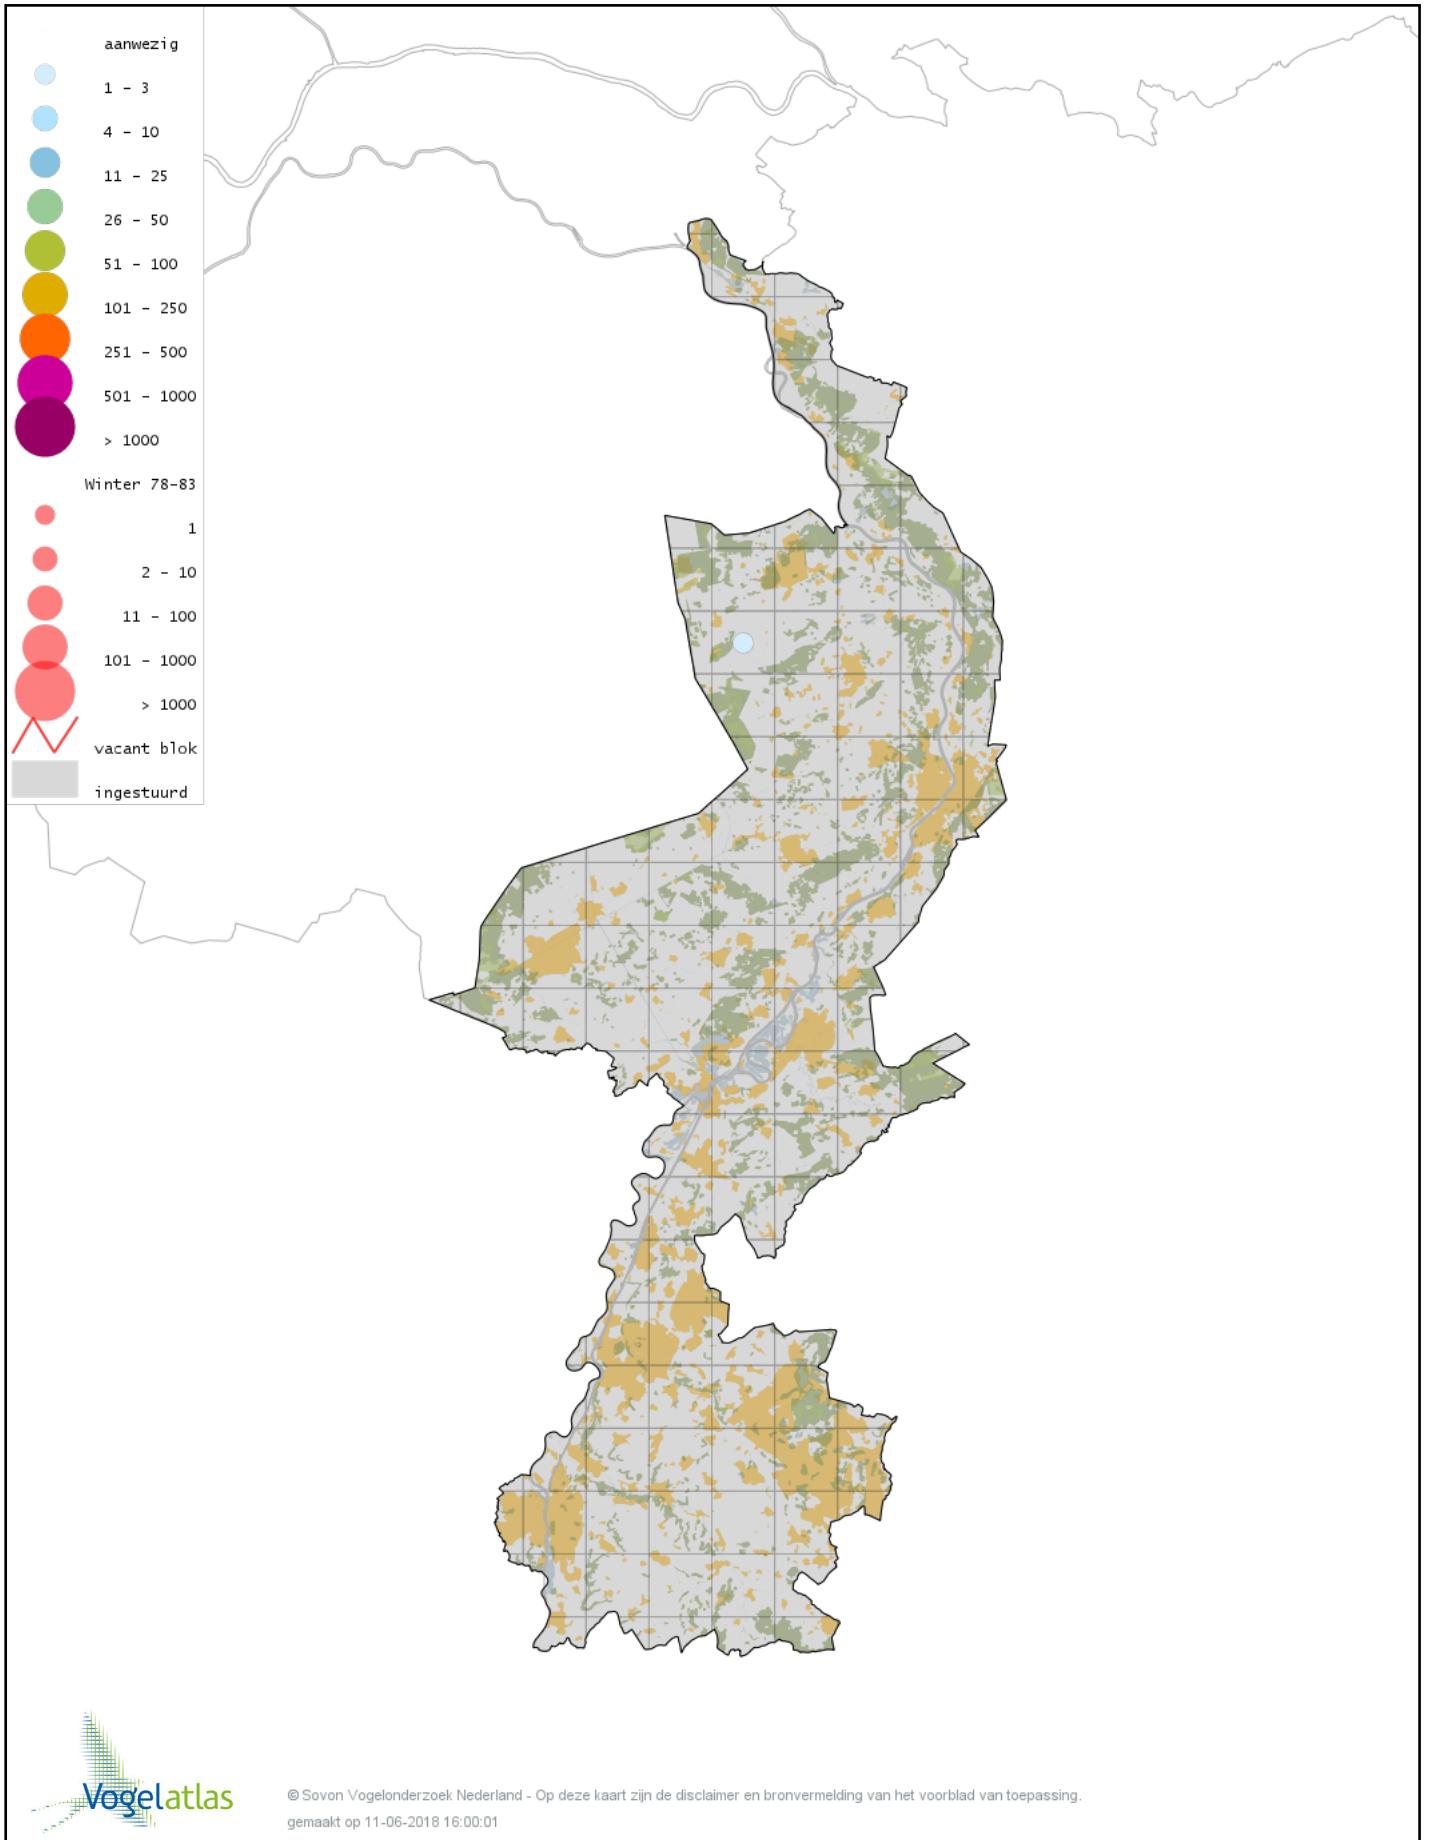

Voorlopige verspreidingskaart Gele Kwikstaart winter