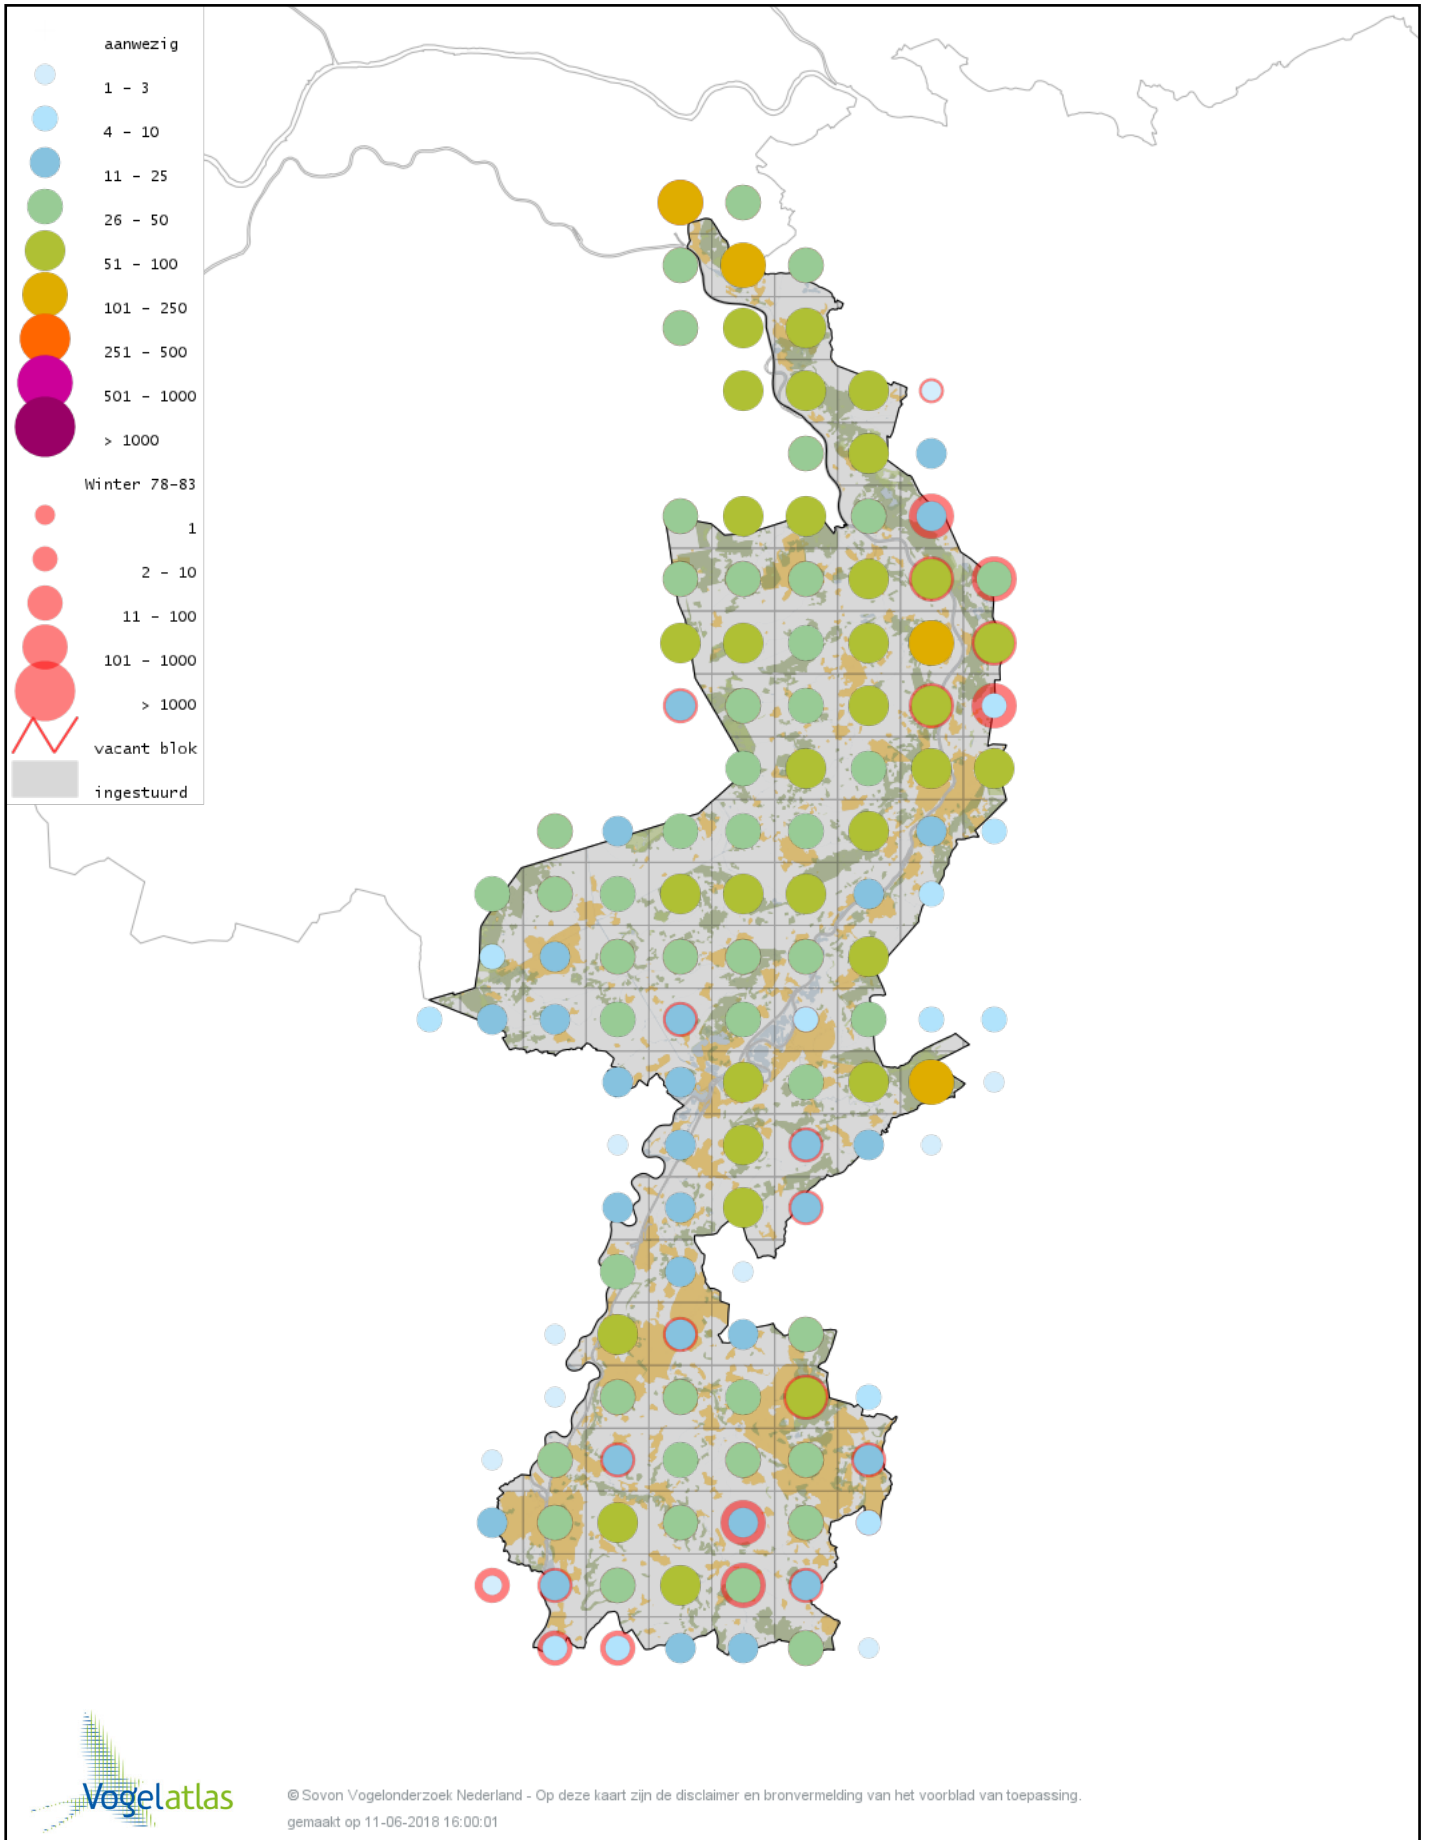

Voorlopige verspreidingskaart IJsvogel winter

Voorlopige verspreidingskaart Groene Specht winter

Voorlopige verspreidingskaart Zwarte Specht winter

Voorlopige verspreidingskaart Grote Bonte Specht winter

Voorlopige verspreidingskaart Middelste Bonte Specht winter

Voorlopige verspreidingskaart Kleine Bonte Specht winter

Voorlopige verspreidingskaart Klapekster winter

Voorlopige verspreidingskaart Ekster winter

Voorlopige verspreidingskaart Gaai winter

Voorlopige verspreidingskaart Kauw winter

Voorlopige verspreidingskaart Russische Kauw winter

Voorlopige verspreidingskaart Noordse Kauw winter

Voorlopige verspreidingskaart Roek winter