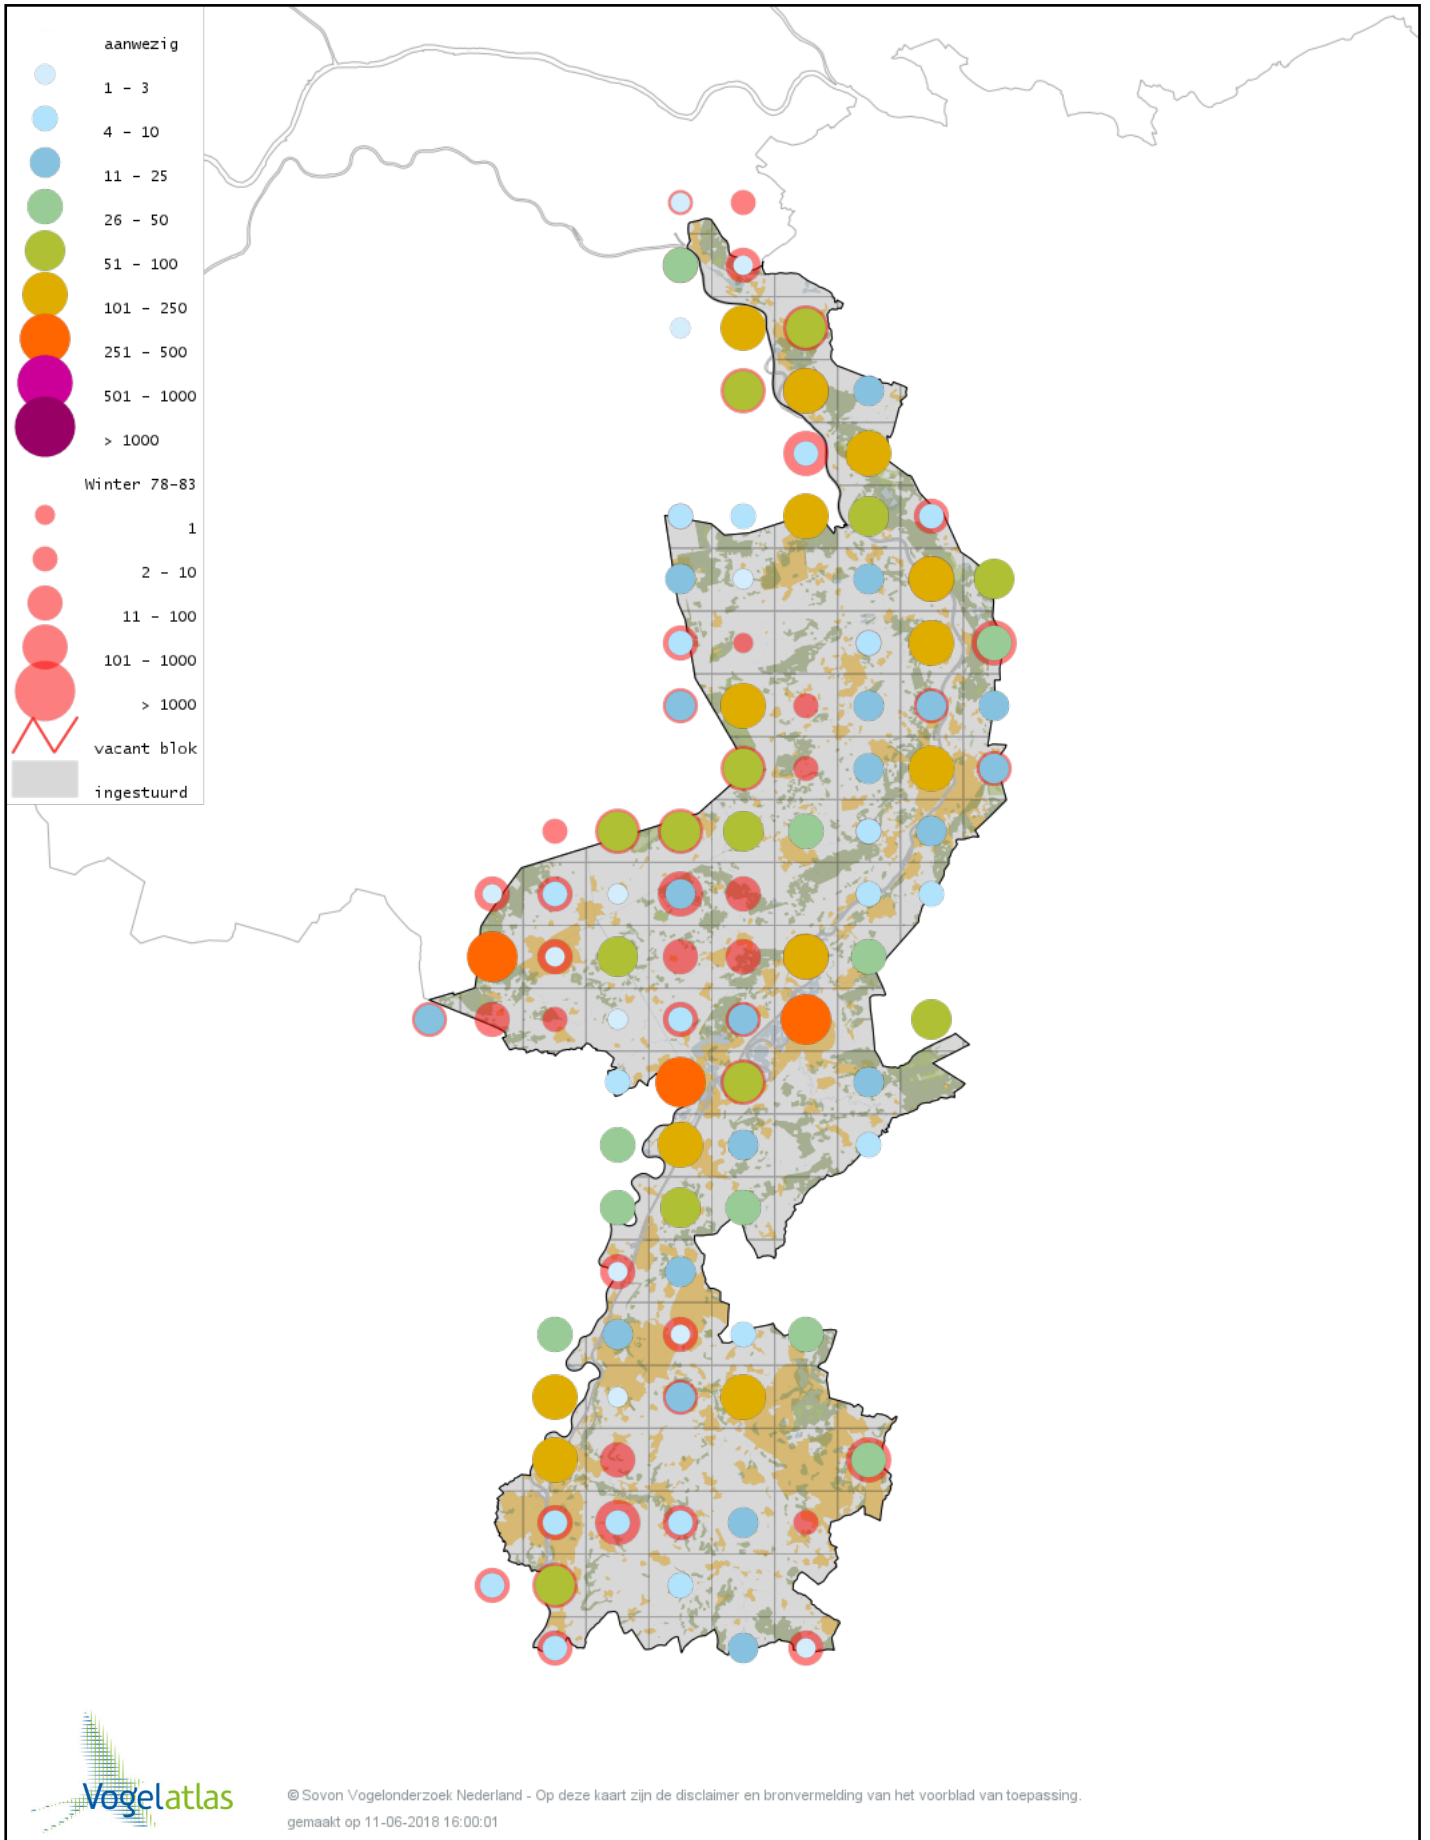

Voorlopige verspreidingskaart Wintertaling winter