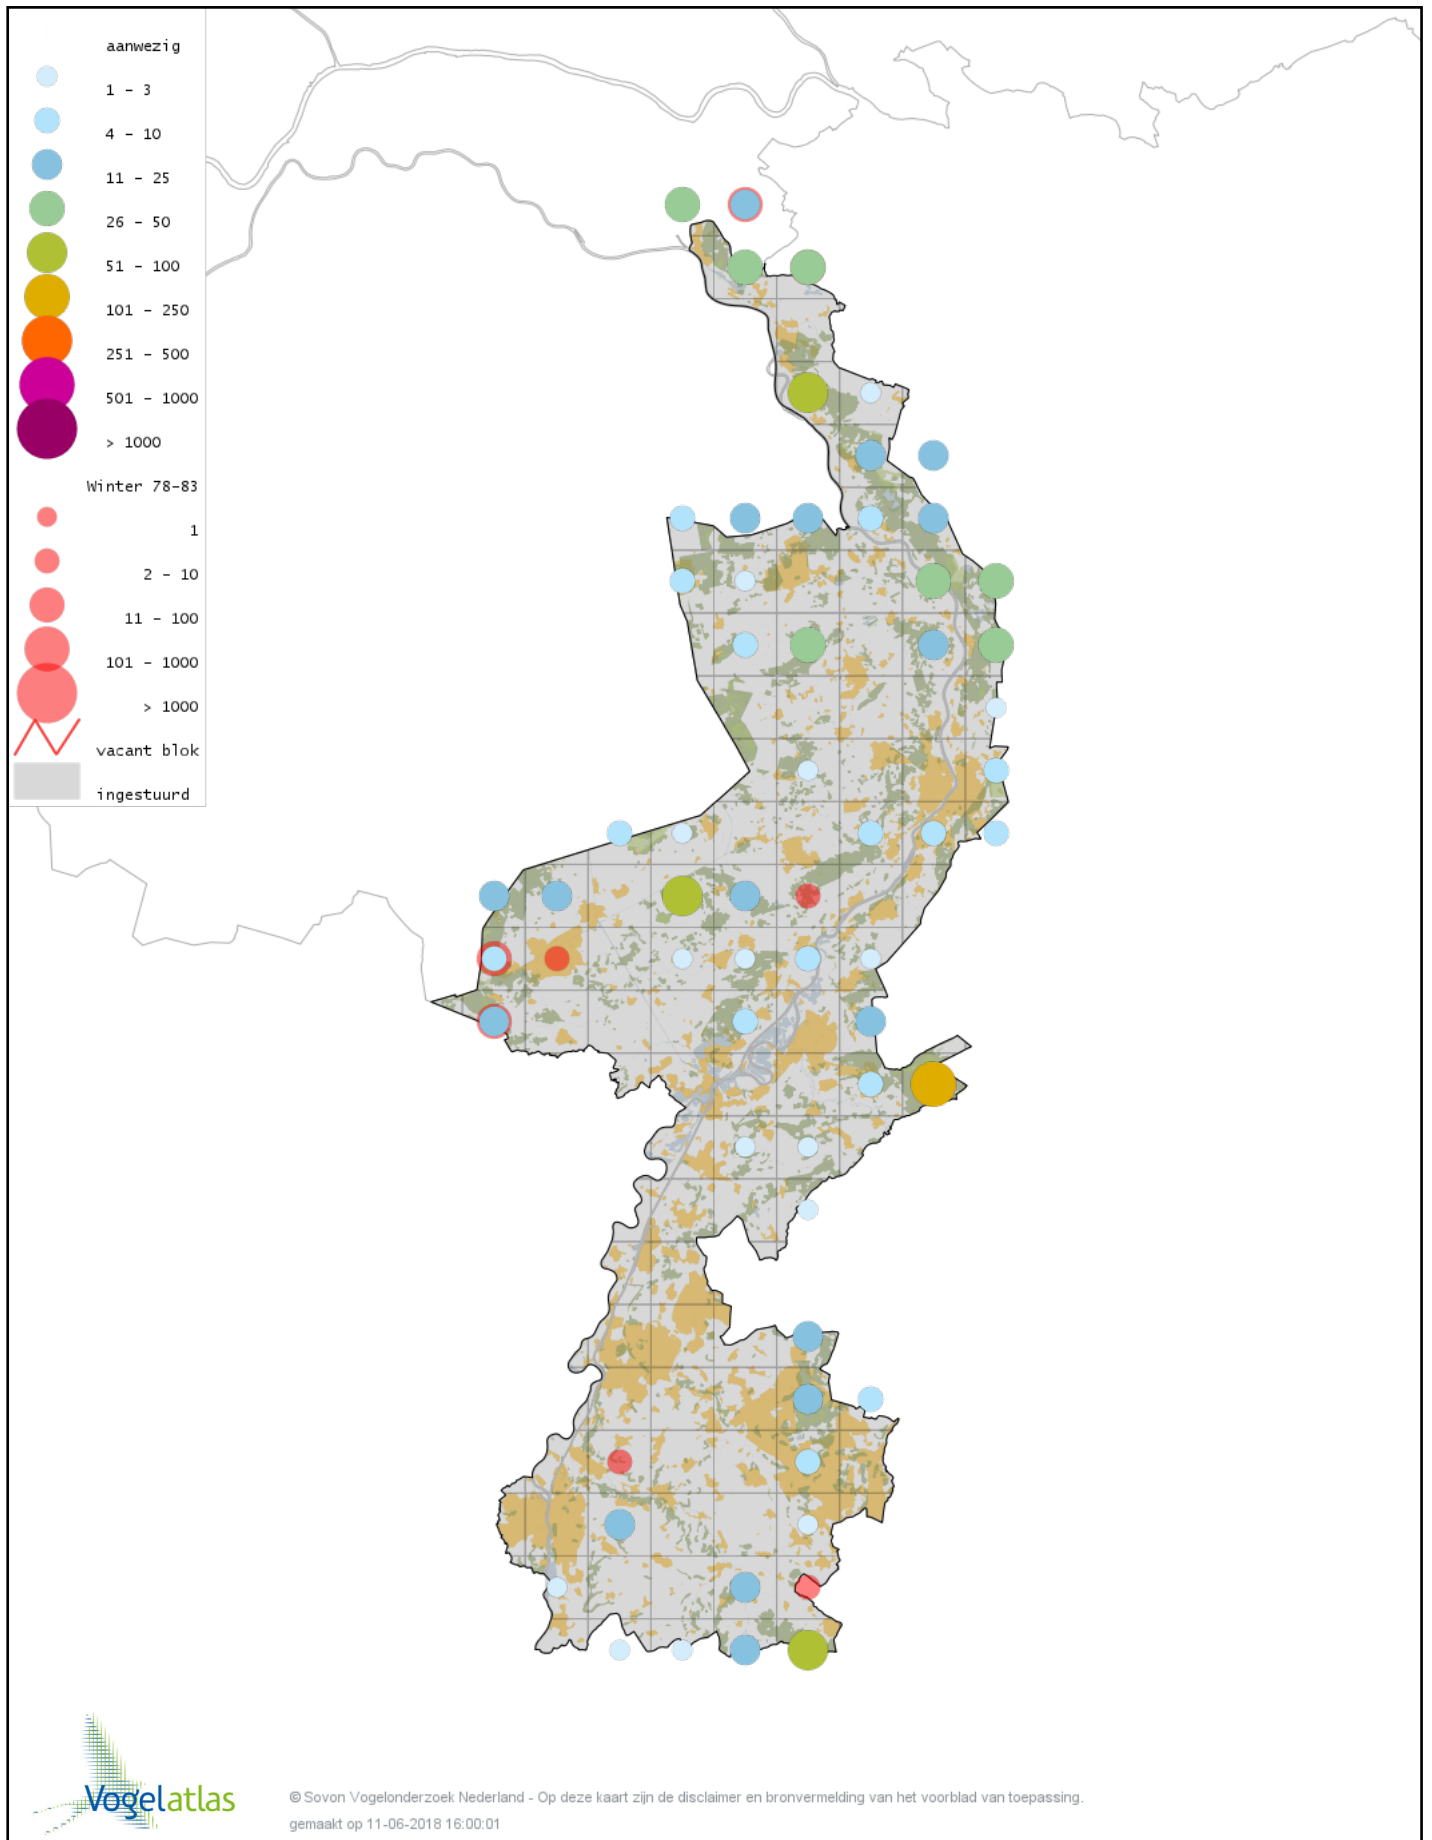

Voorlopige verspreidingskaart Europese Kanarie winter

Voorlopige verspreidingskaart Kanarie winter

Voorlopige verspreidingskaart Groenling winter

Voorlopige verspreidingskaart Putter winter

Voorlopige verspreidingskaart Sijs winter

Voorlopige verspreidingskaart Kneu winter

Voorlopige verspreidingskaart Frater winter

Voorlopige verspreidingskaart Kleine Barmsijs winter

Voorlopige verspreidingskaart Grote Barmsijs winter

Voorlopige verspreidingskaart Barmsijs (Grote of Kleine) winter

Voorlopige verspreidingskaart Kruisbek winter

Voorlopige verspreidingskaart Grote Kruisbek winter

Voorlopige verspreidingskaart Goudvink winter

Voorlopige verspreidingskaart Noordse Goudvink winter

Voorlopige verspreidingskaart Appelvink winter