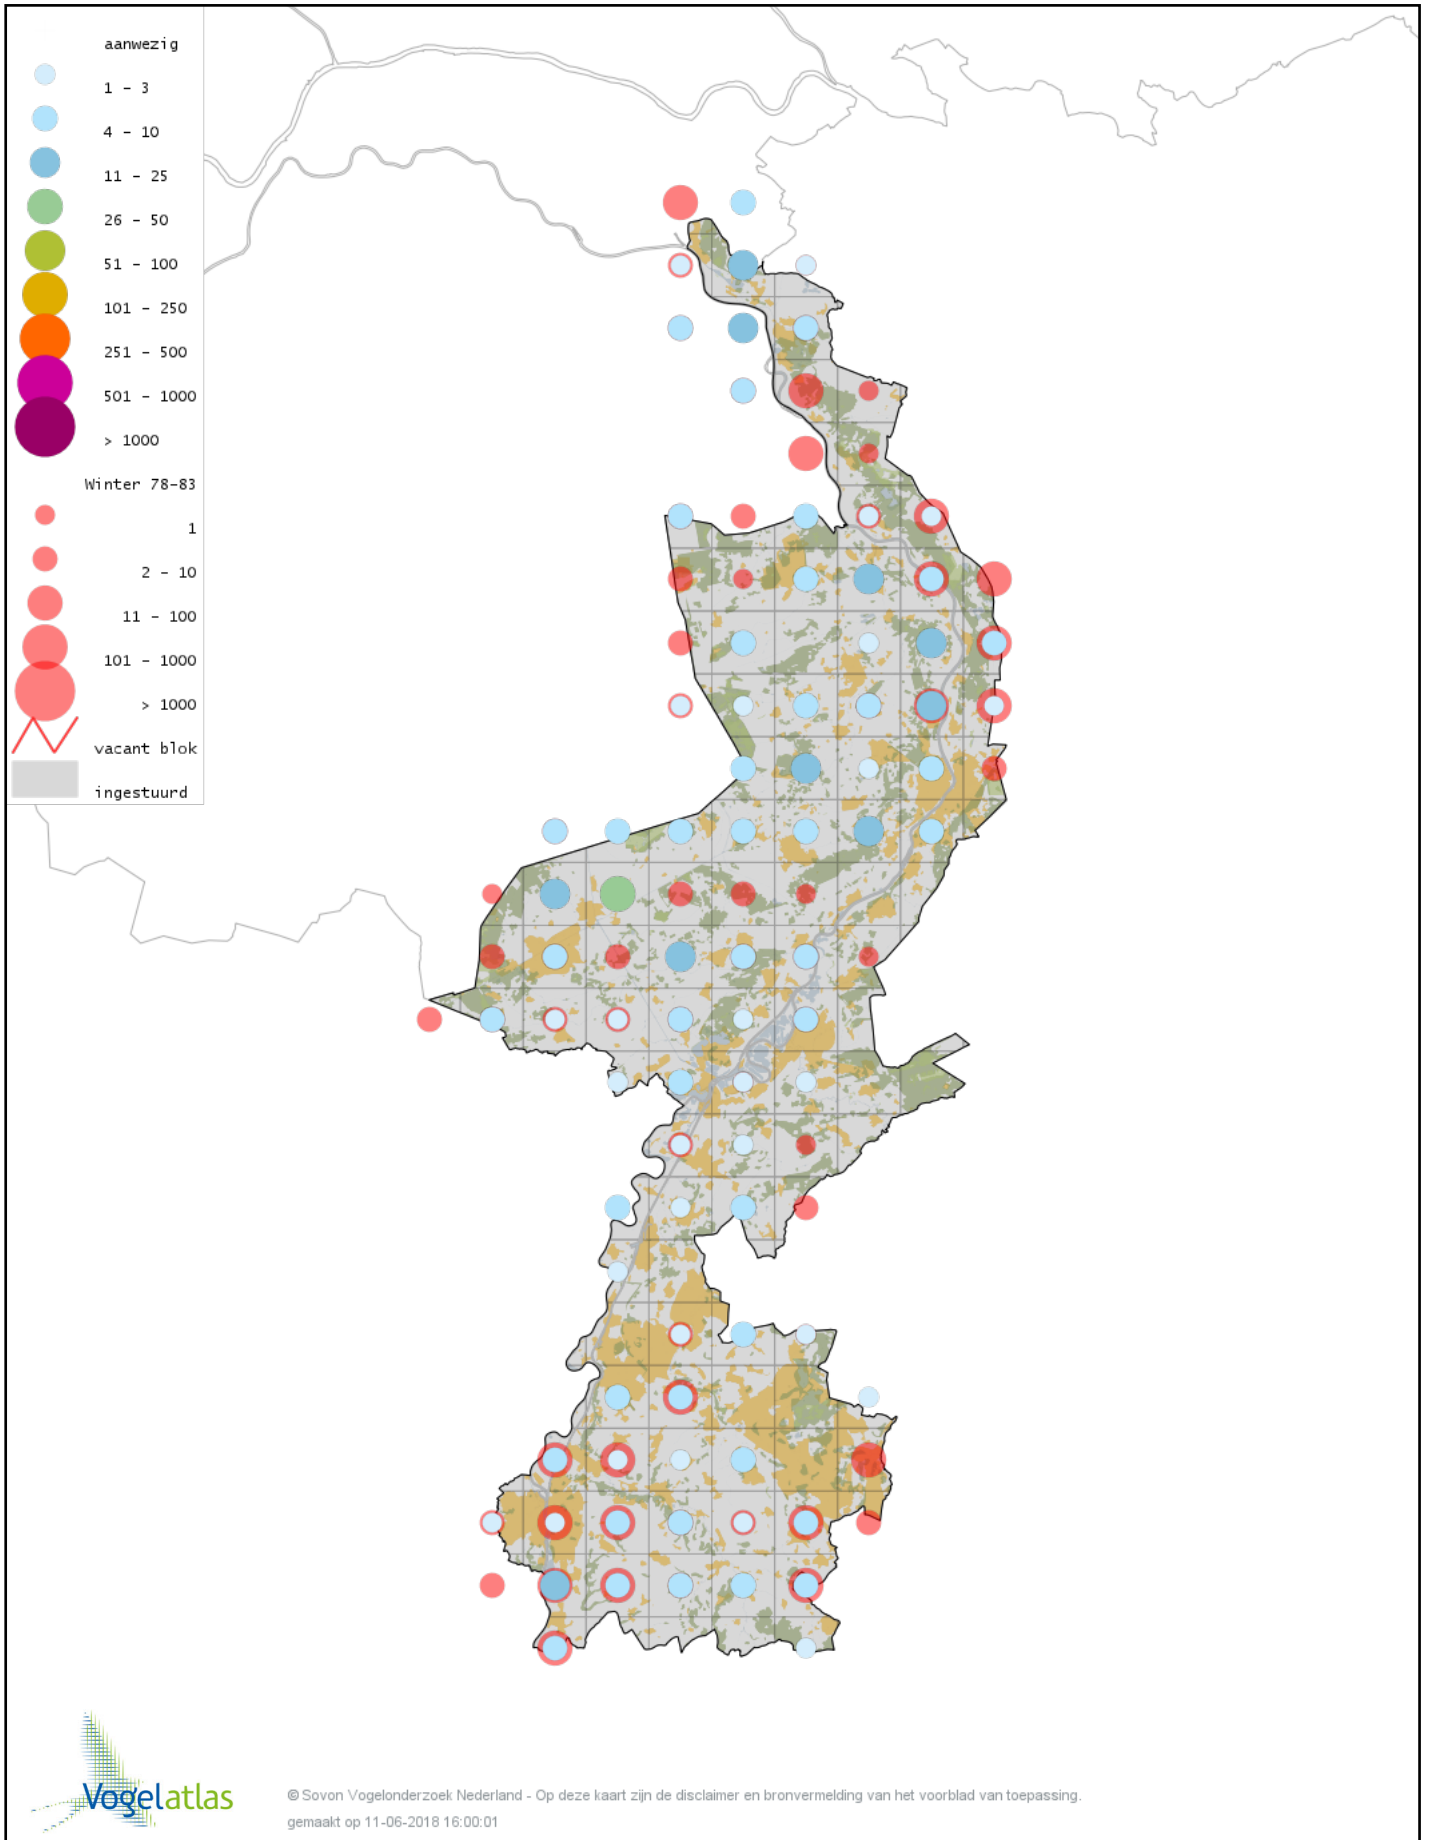

Voorlopige verspreidingskaart Steenuil winter