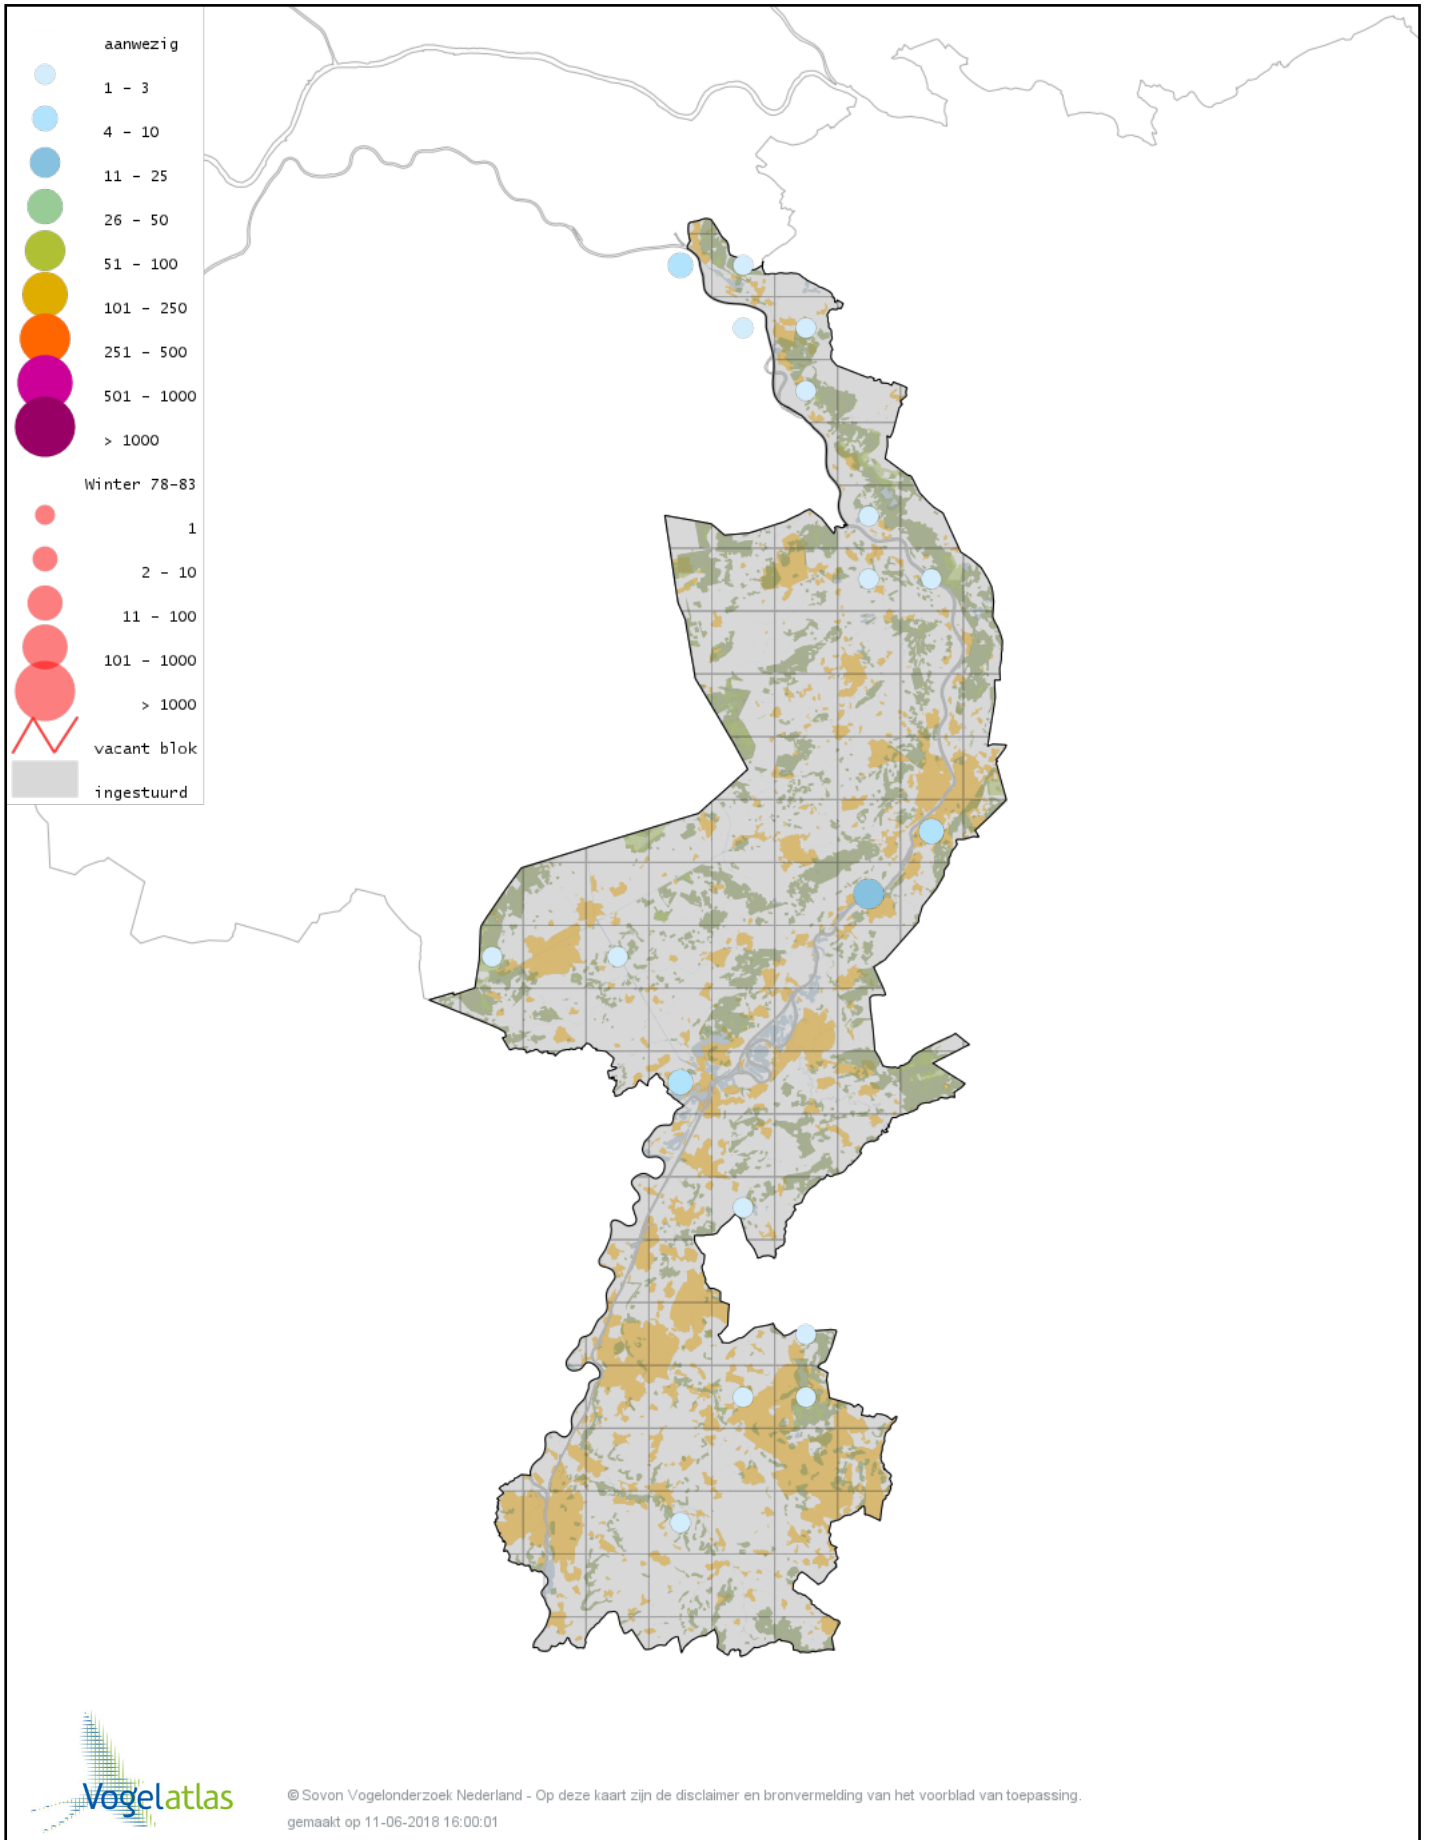

Voorlopige verspreidingskaart Brandgans x Grauwe Gans winter

Voorlopige verspreidingskaart Brandgans x Kolgans winter

Voorlopige verspreidingskaart Brandgans x Sneeuwgans winter

Voorlopige verspreidingskaart Canadese gans x Grauwe gans winter

Voorlopige verspreidingskaart Roodhalsgans winter

Voorlopige verspreidingskaart Rotgans winter

Voorlopige verspreidingskaart Nijlgans winter

Voorlopige verspreidingskaart hybride gans winter

Voorlopige verspreidingskaart Casarca winter

Voorlopige verspreidingskaart Kaapse Casarca winter

Voorlopige verspreidingskaart Bergeend winter

Voorlopige verspreidingskaart Krooneend winter

Voorlopige verspreidingskaart Tafeleend winter

Voorlopige verspreidingskaart Witoogend winter