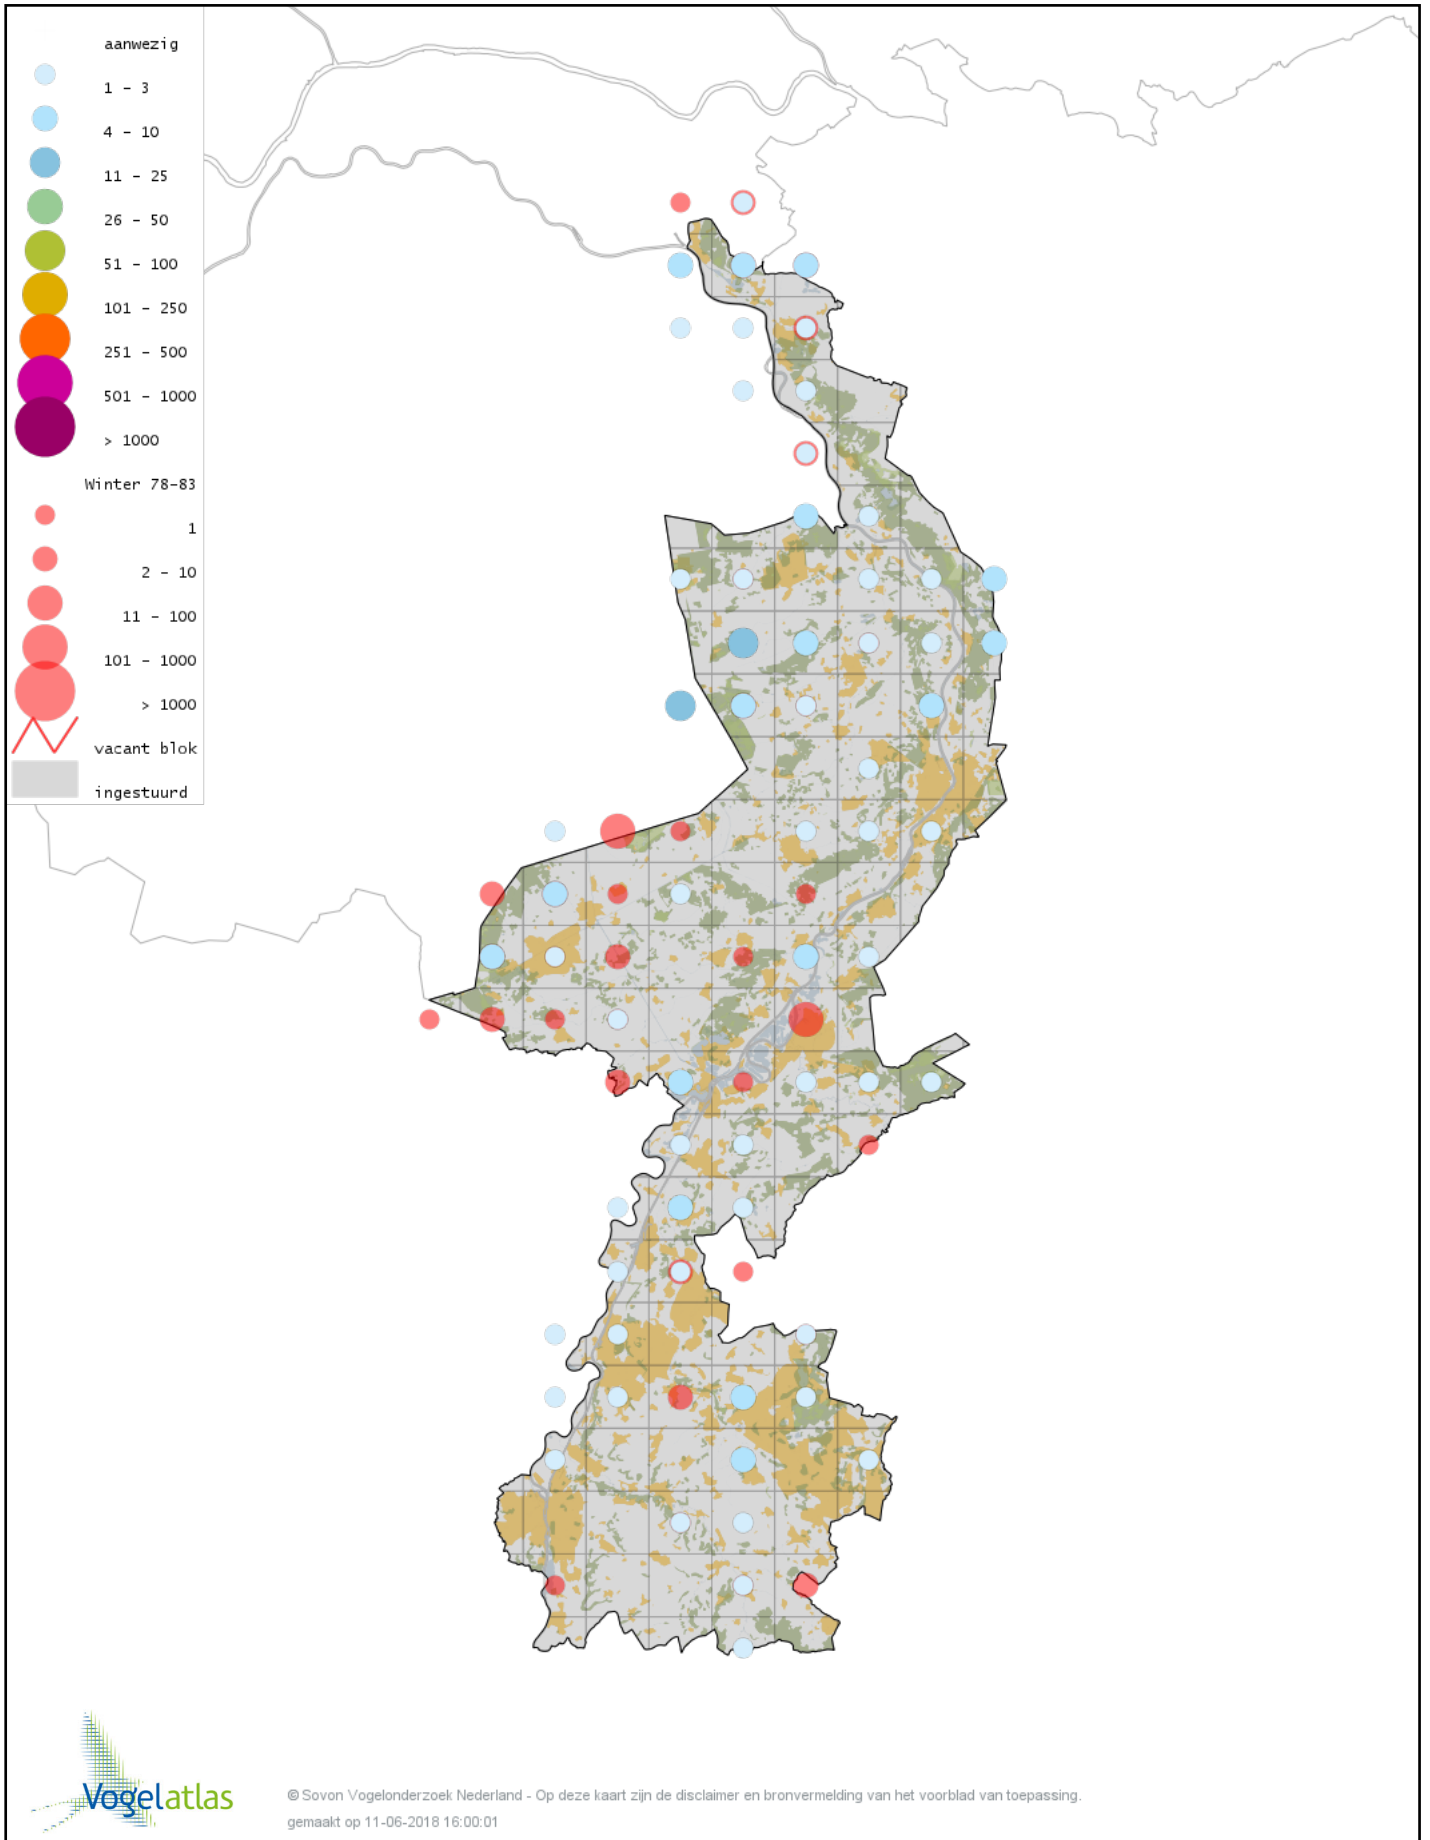

Voorlopige verspreidingskaart Waterhoen winter

Voorlopige verspreidingskaart Meerkoet winter

Voorlopige verspreidingskaart Kraanvogel winter

Voorlopige verspreidingskaart Scholekster winter

Voorlopige verspreidingskaart Kluut winter

Voorlopige verspreidingskaart Goudplevier winter

Voorlopige verspreidingskaart Zilverplevier winter

Voorlopige verspreidingskaart Kievit winter

Voorlopige verspreidingskaart Bonte Strandloper winter

Voorlopige verspreidingskaart Kemphaan winter

Voorlopige verspreidingskaart Bokje winter

Voorlopige verspreidingskaart Watersnip winter

Voorlopige verspreidingskaart Houtsnip winter

Voorlopige verspreidingskaart Grutto winter

Voorlopige verspreidingskaart Wulp winter

Voorlopige verspreidingskaart Oeverloper winter

Voorlopige verspreidingskaart Witgat winter

Voorlopige verspreidingskaart Tureluur winter

Voorlopige verspreidingskaart Grote Jager winter

Voorlopige verspreidingskaart Kokmeeuw winter