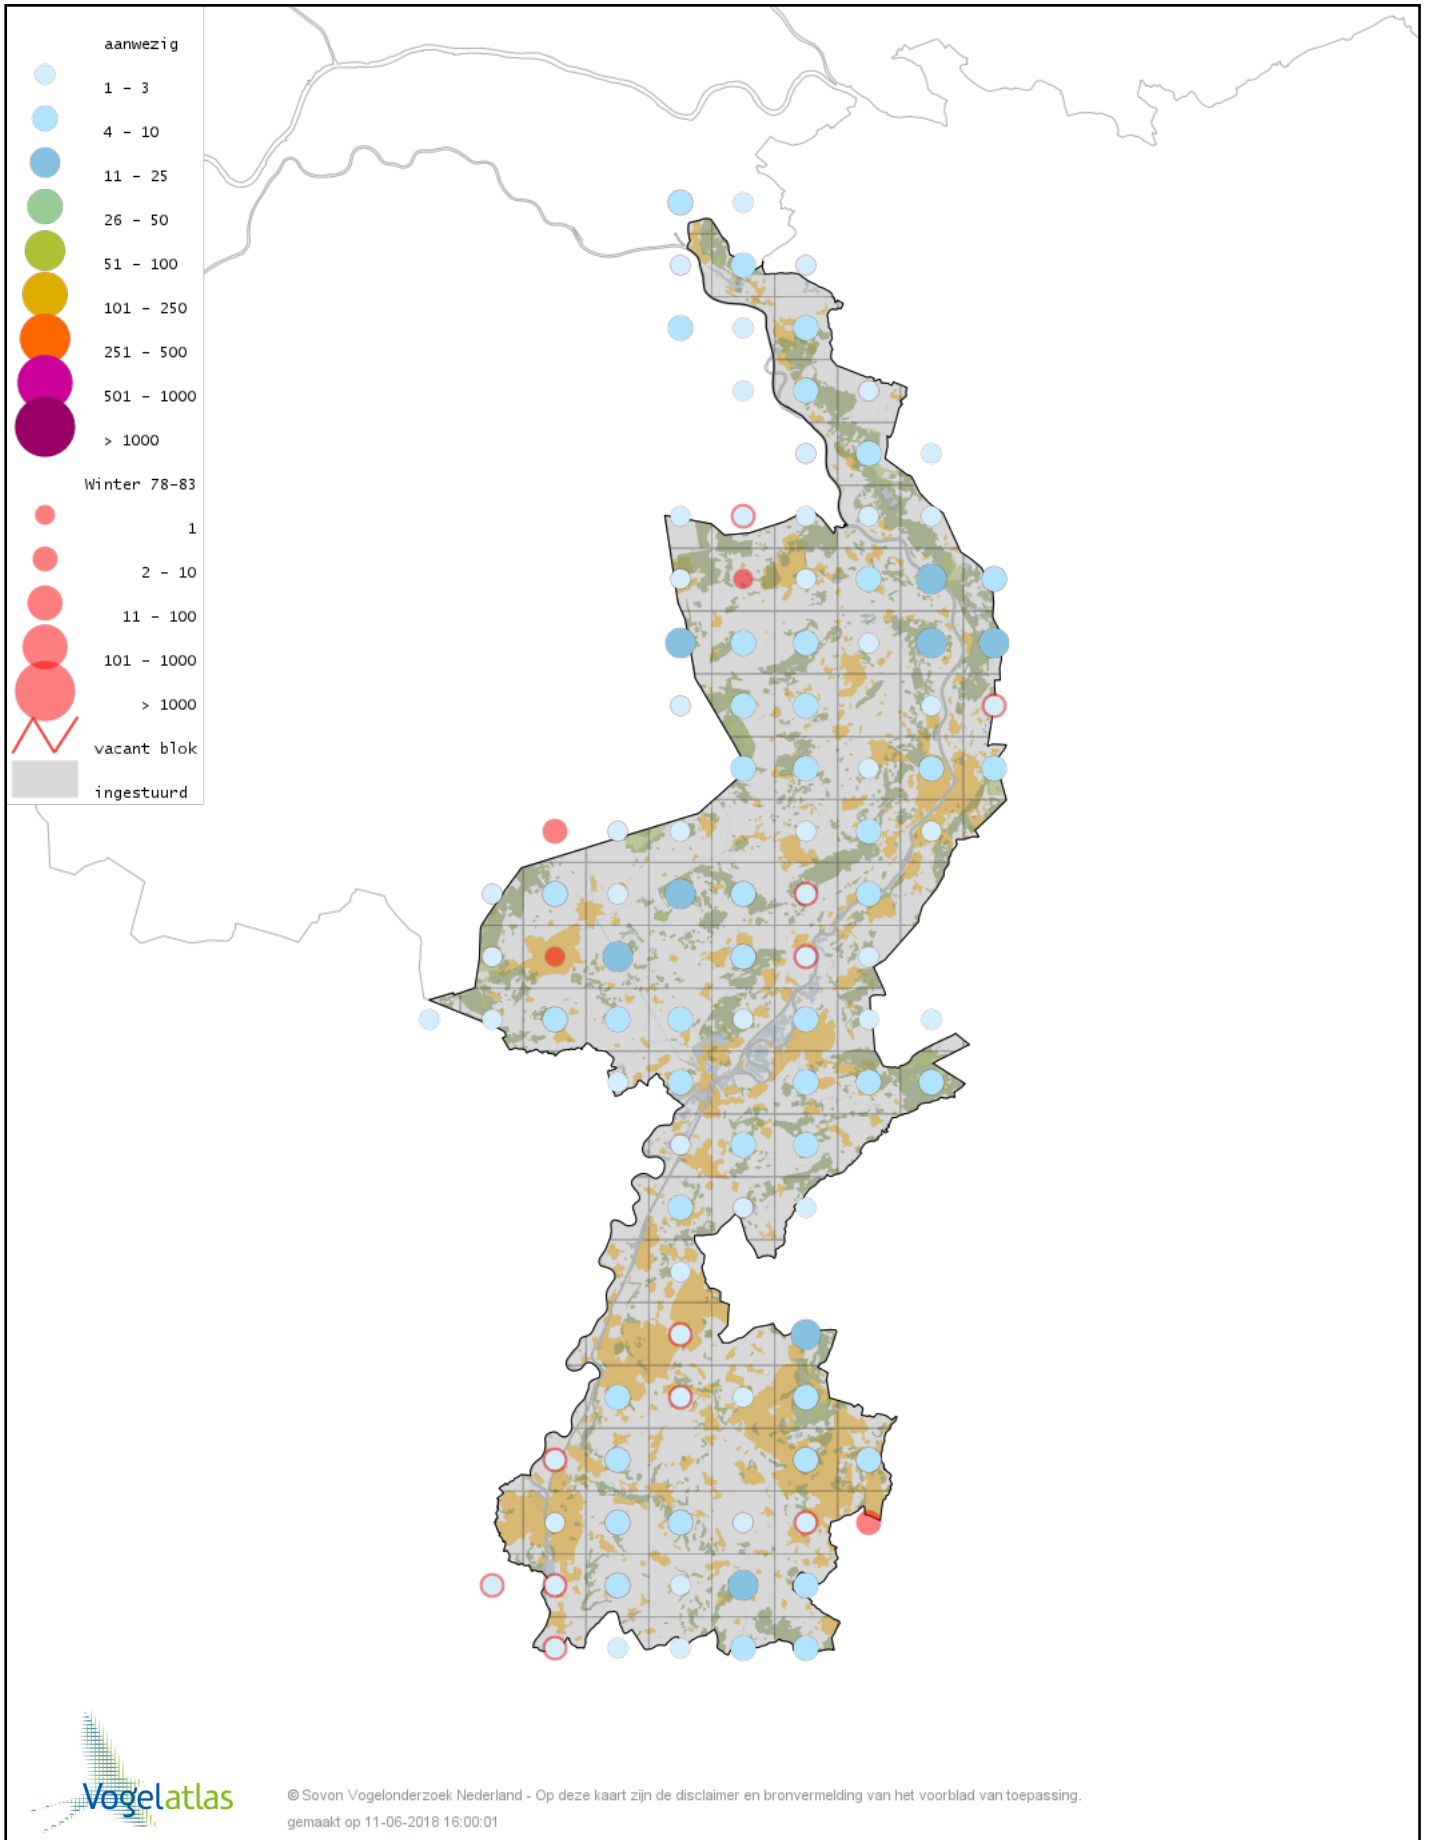

Voorlopige verspreidingskaart Kleine Bonte Specht winter