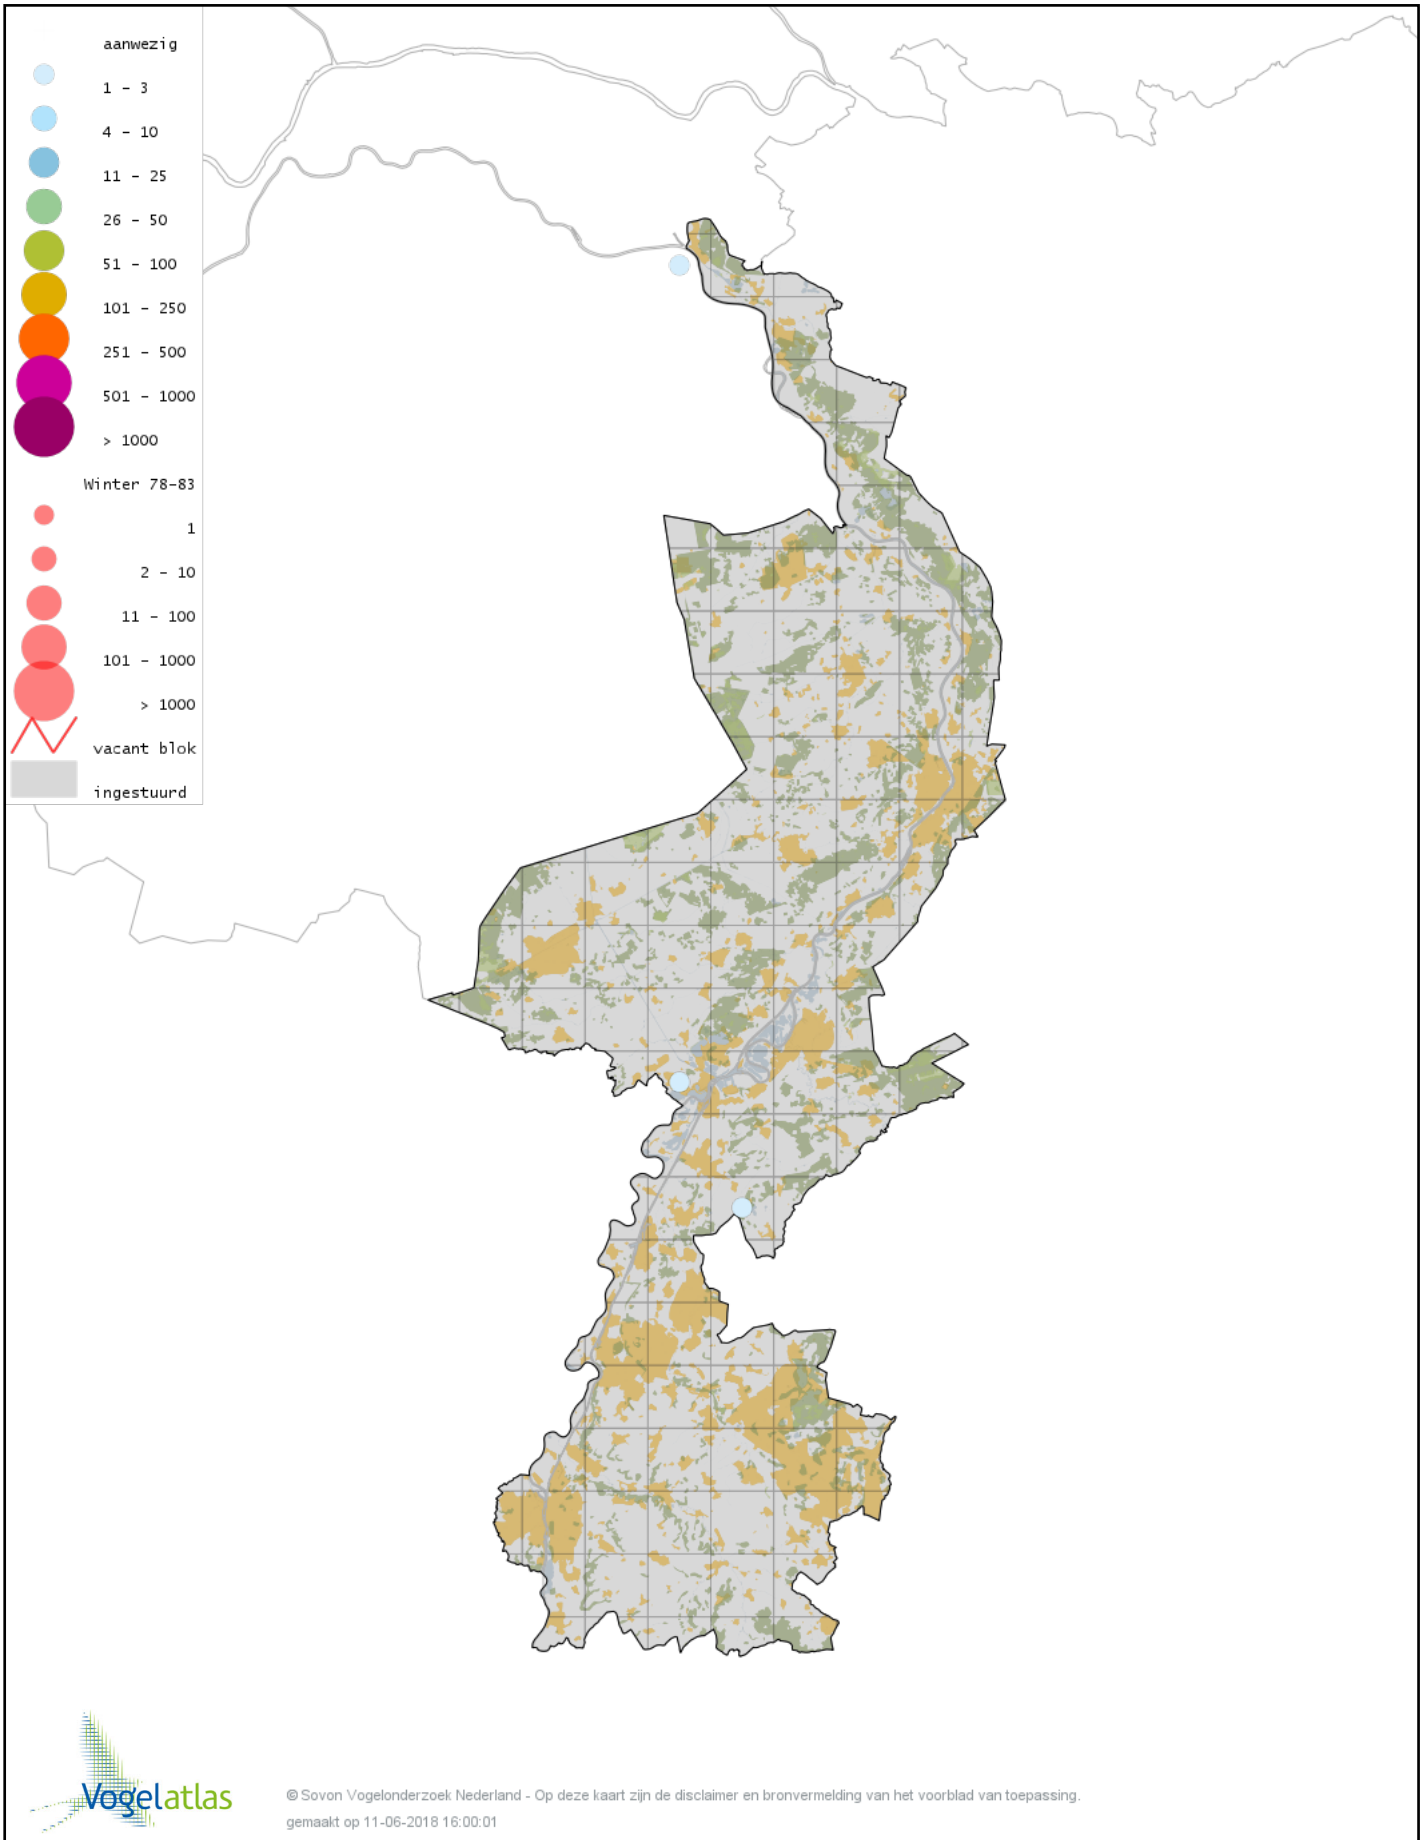

Voorlopige verspreidingskaart Brandgans x Grauwe Gans winter