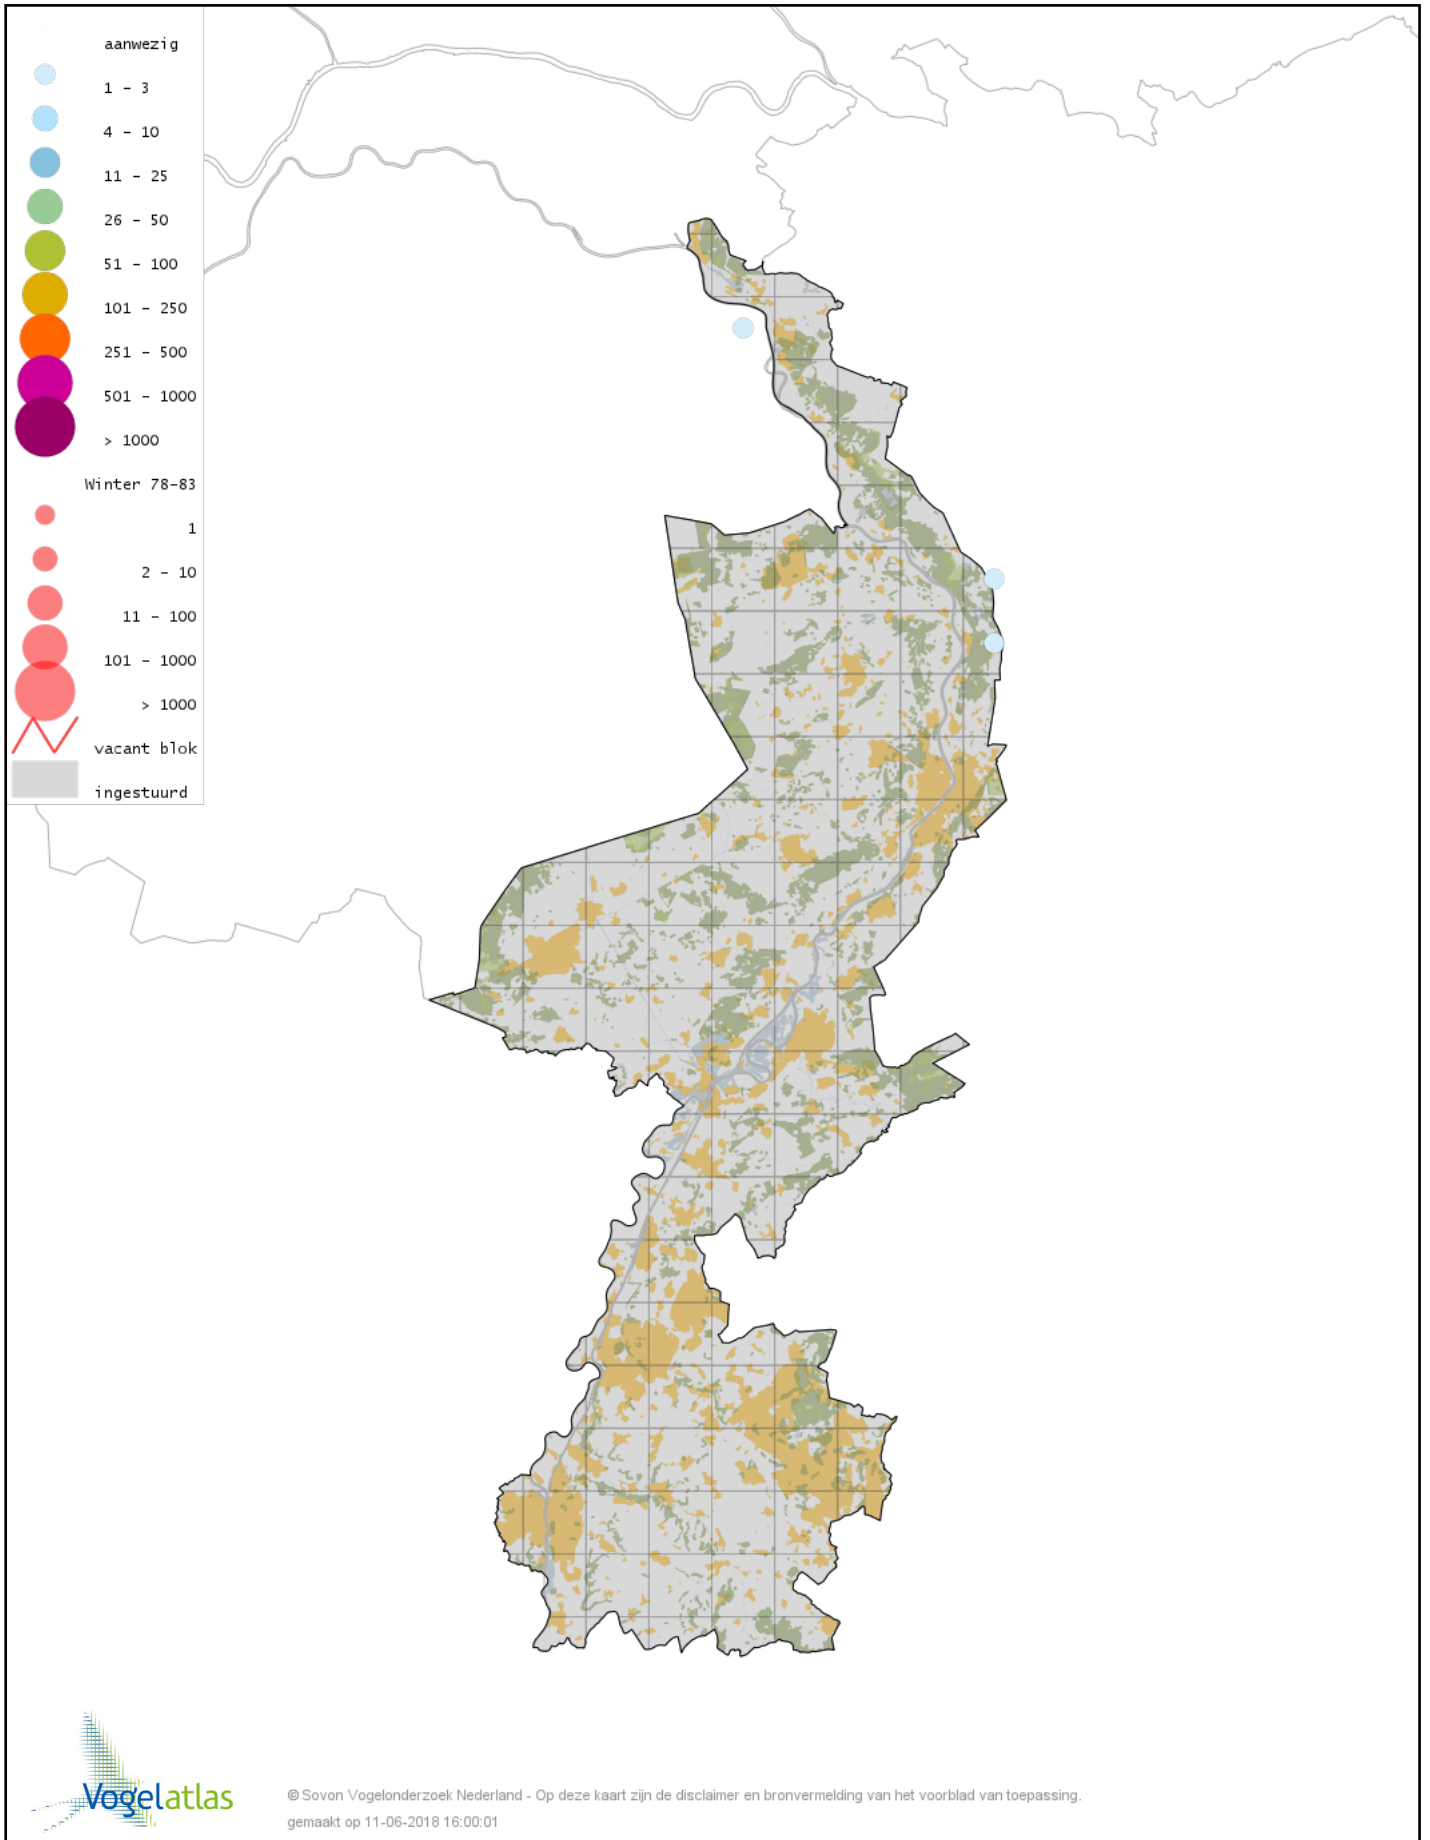

Voorlopige verspreidingskaart Chileense Flamingo winter