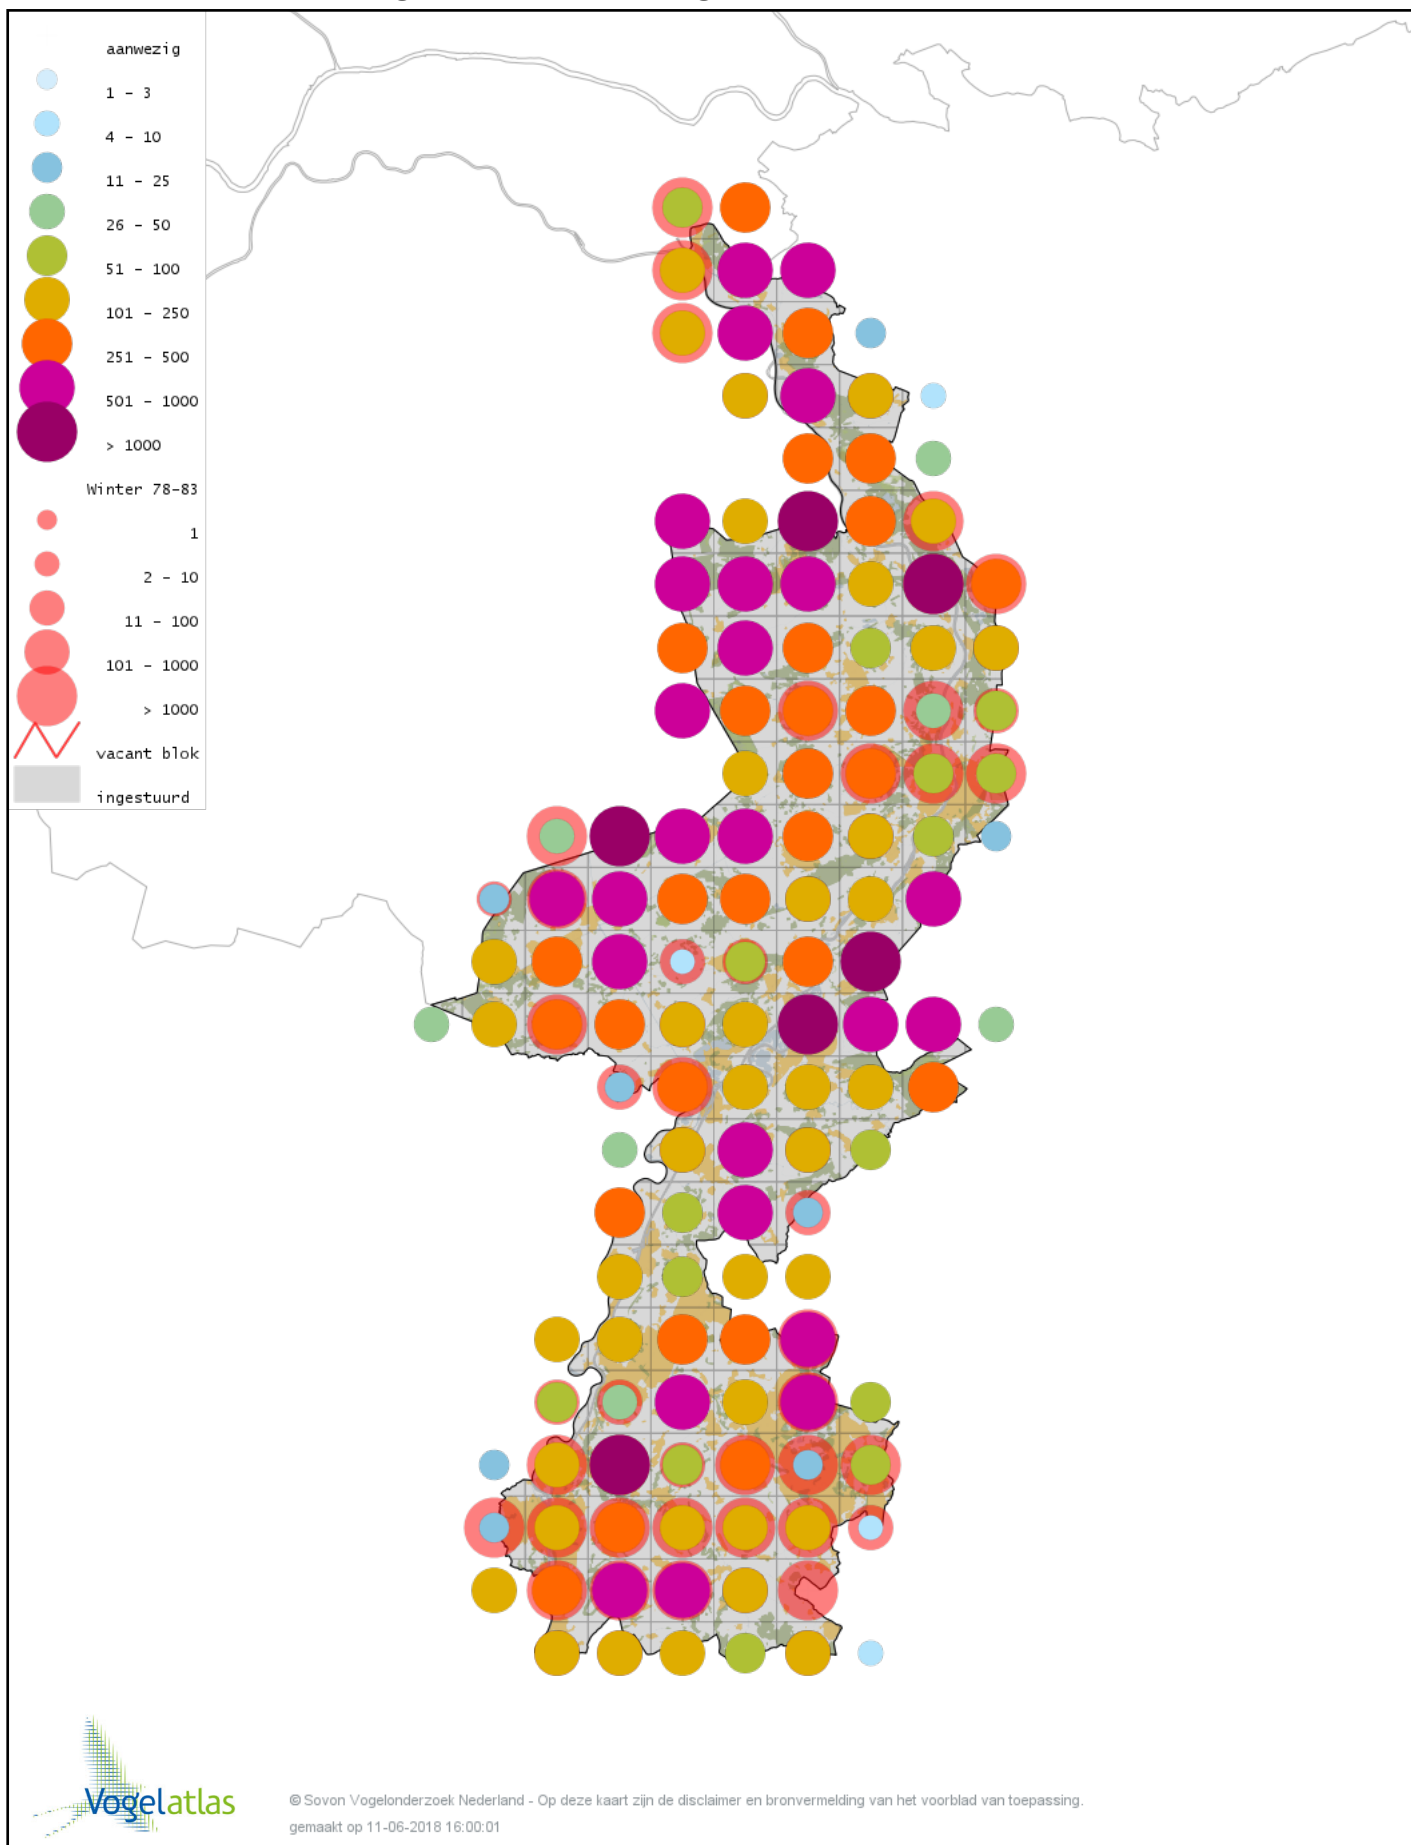

Voorlopige verspreidingskaart Zwartkop winter

Voorlopige verspreidingskaart Pestvogel winter

Voorlopige verspreidingskaart Boomklever winter

Voorlopige verspreidingskaart Kortsnavelboomkruiper winter

Voorlopige verspreidingskaart Boomkruiper winter

Voorlopige verspreidingskaart Winterkoning winter

Voorlopige verspreidingskaart Spreeuw winter

Voorlopige verspreidingskaart Waterspreeuw winter

Voorlopige verspreidingskaart Roodbuikwaterspreeuw winter

Voorlopige verspreidingskaart Merel winter