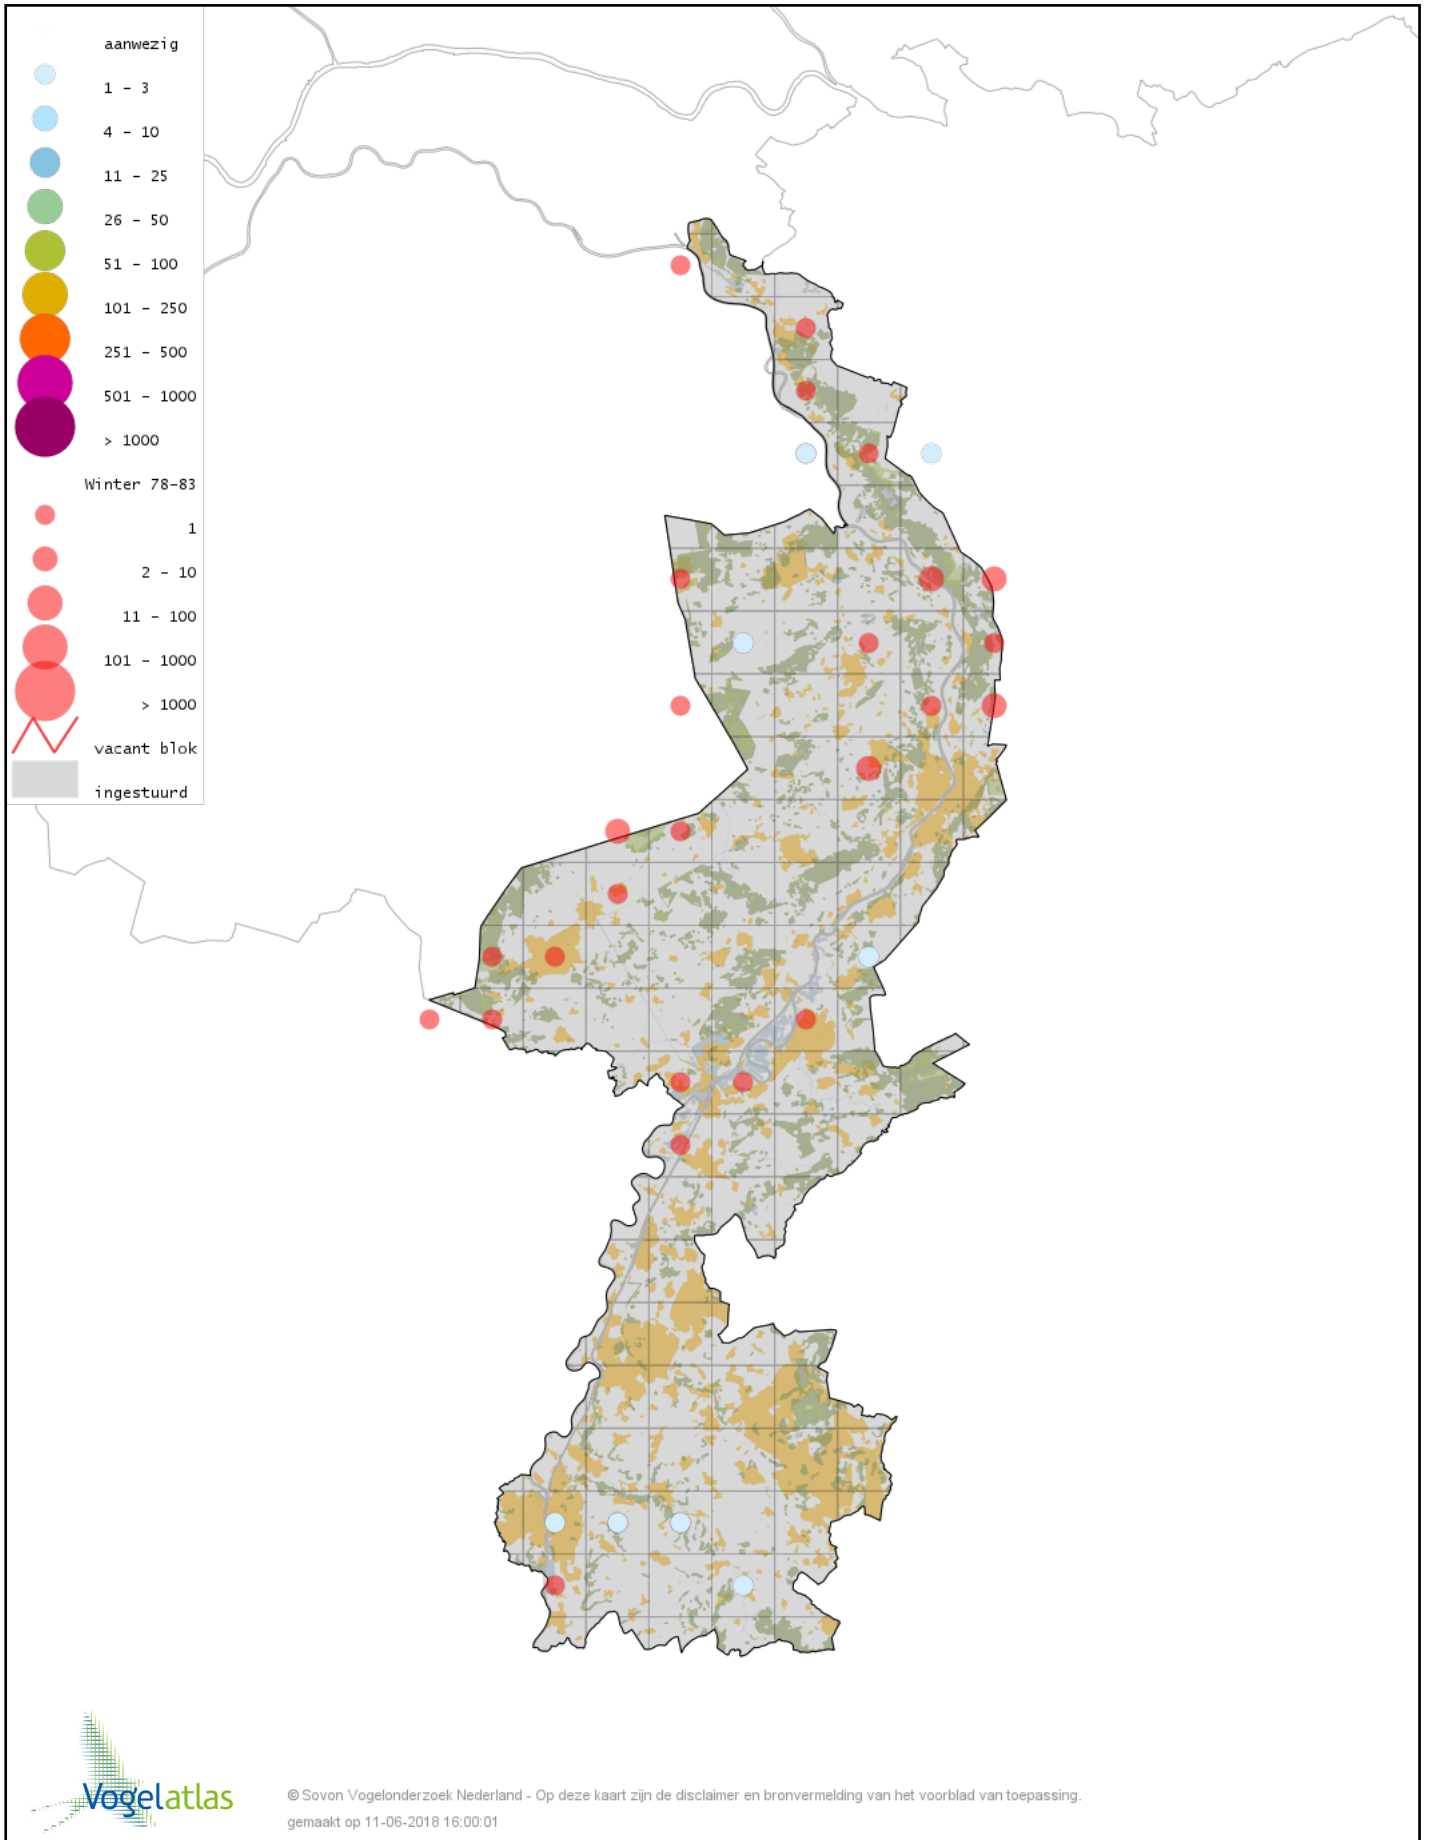

Voorlopige verspreidingskaart Roodhalsfuut winter

Voorlopige verspreidingskaart Kuifduiker winter

Voorlopige verspreidingskaart Geoorde Fuut winter

Voorlopige verspreidingskaart Rode Wouw winter

Voorlopige verspreidingskaart Zeearend winter

Voorlopige verspreidingskaart Bruine Kiekendief winter

Voorlopige verspreidingskaart Blauwe Kiekendief winter

Voorlopige verspreidingskaart Havik winter

Voorlopige verspreidingskaart Sperwer winter

Voorlopige verspreidingskaart Buizerd winter

Voorlopige verspreidingskaart Ruigpootbuizerd winter

Voorlopige verspreidingskaart Torenvalk winter

Voorlopige verspreidingskaart Smelleken winter

Voorlopige verspreidingskaart Slechtvalk winter

Voorlopige verspreidingskaart Waterral winter

Voorlopige verspreidingskaart Waterhoen winter

Voorlopige verspreidingskaart Meerkoet winter

Voorlopige verspreidingskaart Kraanvogel winter

Voorlopige verspreidingskaart Scholekster winter

Voorlopige verspreidingskaart Kluut winter