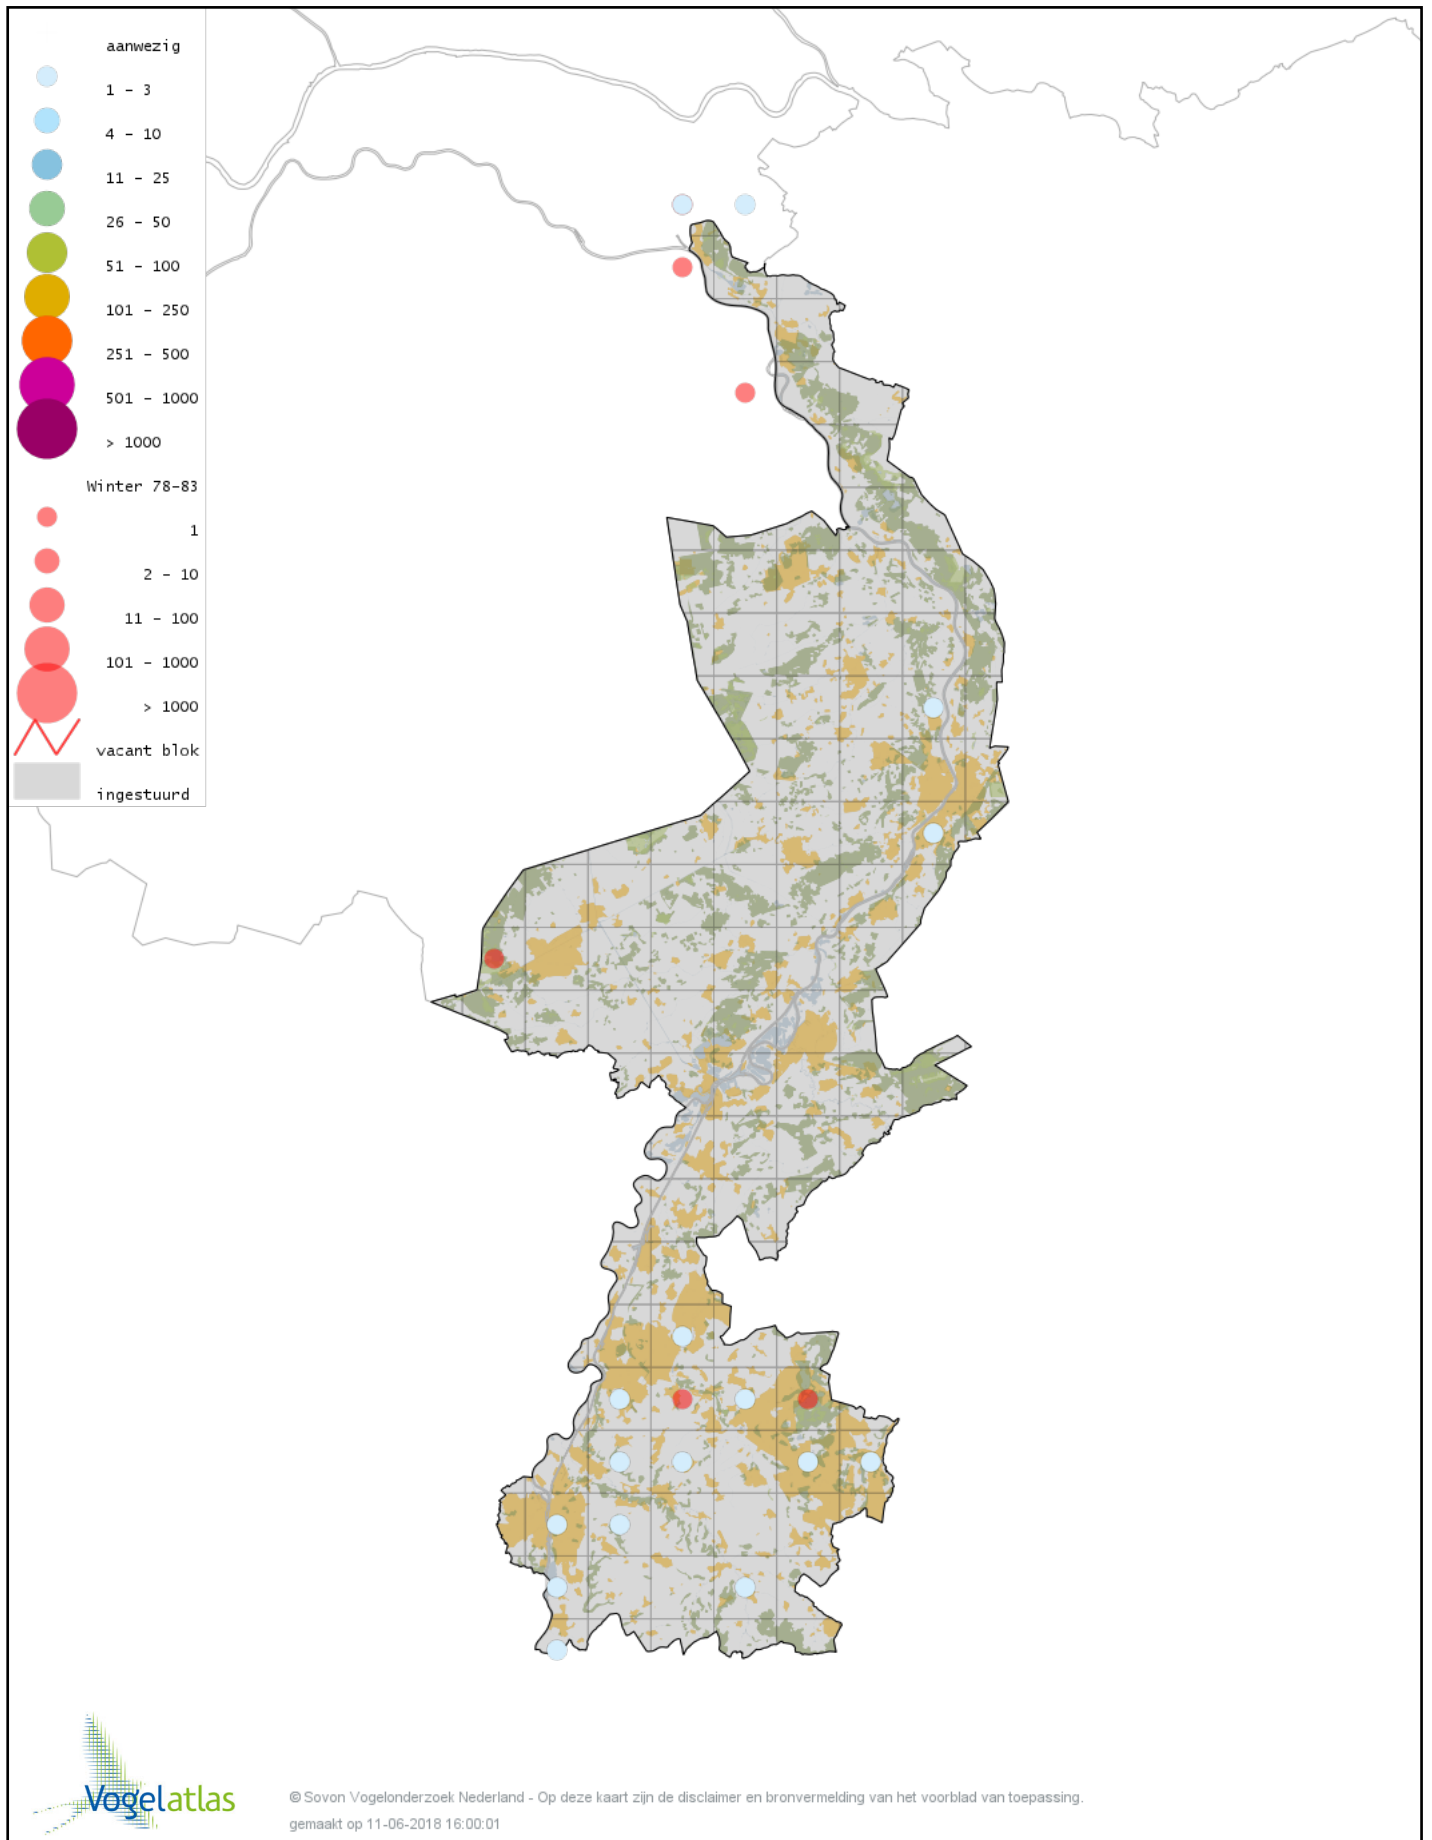

Voorlopige verspreidingskaart Glanskop winter

Voorlopige verspreidingskaart Kuifleeuwerik winter

Voorlopige verspreidingskaart Boomleeuwerik winter

Voorlopige verspreidingskaart Veldleeuwerik winter

Voorlopige verspreidingskaart Strandleeuwerik winter

Voorlopige verspreidingskaart Staartmees winter

Voorlopige verspreidingskaart Witkopstaartmees winter

Voorlopige verspreidingskaart Bruinkopdiksnavelmees winter

Voorlopige verspreidingskaart Tjiftjaf winter

Voorlopige verspreidingskaart Zwartkop winter

Voorlopige verspreidingskaart Pestvogel winter

Voorlopige verspreidingskaart Boomklever winter

Voorlopige verspreidingskaart Kortsnavelboomkruiper winter

Voorlopige verspreidingskaart Boomkruiper winter