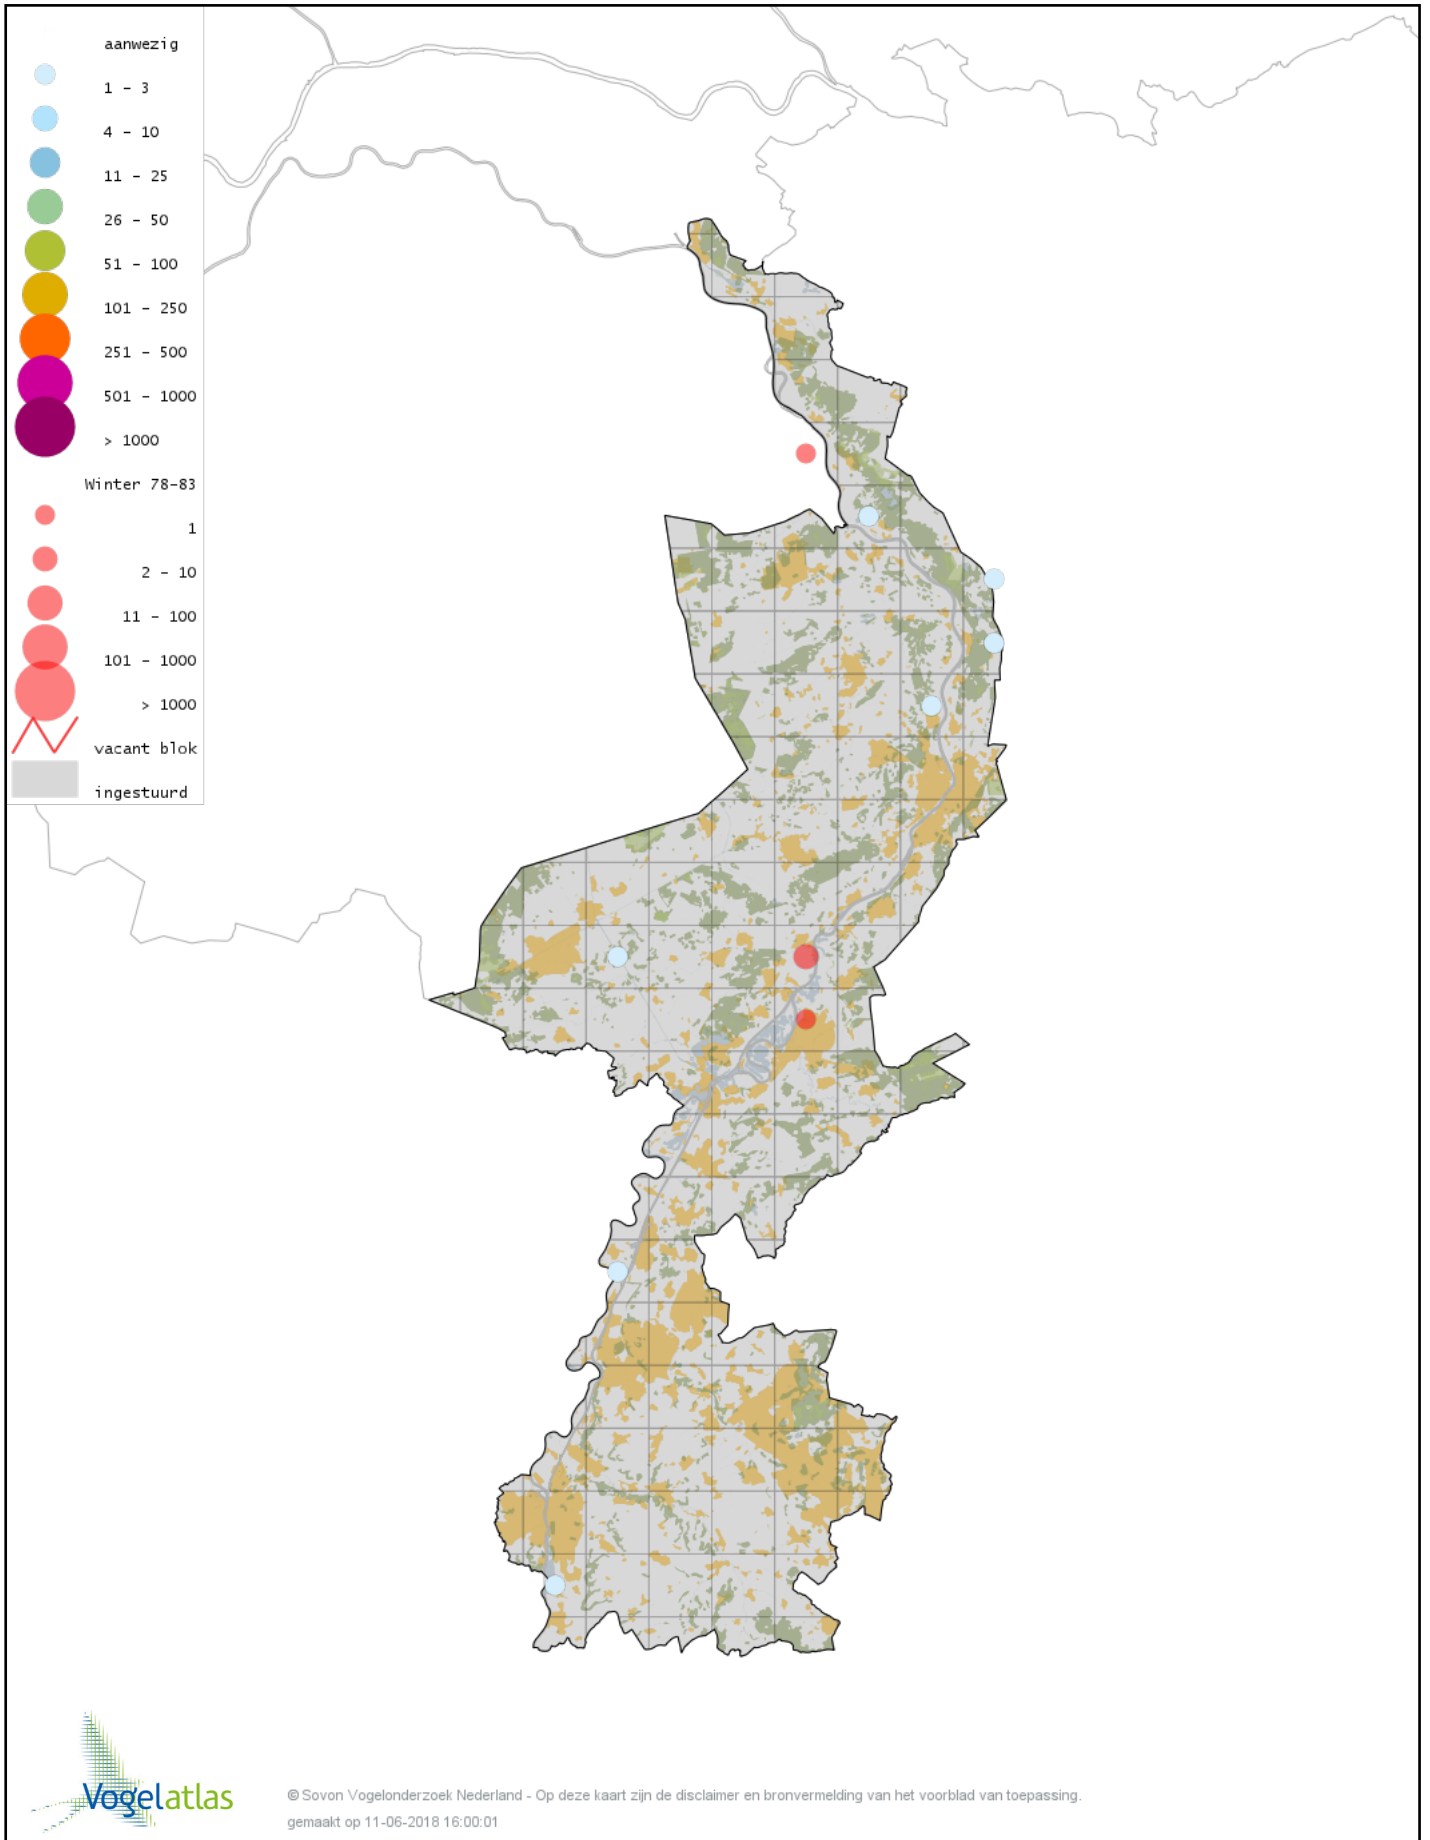

Voorlopige verspreidingskaart Waterhoen winter

Voorlopige verspreidingskaart Meerkoet winter

Voorlopige verspreidingskaart Kraanvogel winter

Voorlopige verspreidingskaart Scholekster winter

Voorlopige verspreidingskaart Kluut winter

Voorlopige verspreidingskaart Bokje winter

Voorlopige verspreidingskaart Watersnip winter

Voorlopige verspreidingskaart Houtsnip winter

Voorlopige verspreidingskaart Grutto winter

Voorlopige verspreidingskaart Wulp winter

Voorlopige verspreidingskaart Oeverloper winter

Voorlopige verspreidingskaart Witgat winter

Voorlopige verspreidingskaart Tureluur winter

Voorlopige verspreidingskaart Grote Jager winter

Voorlopige verspreidingskaart Kokmeeuw winter