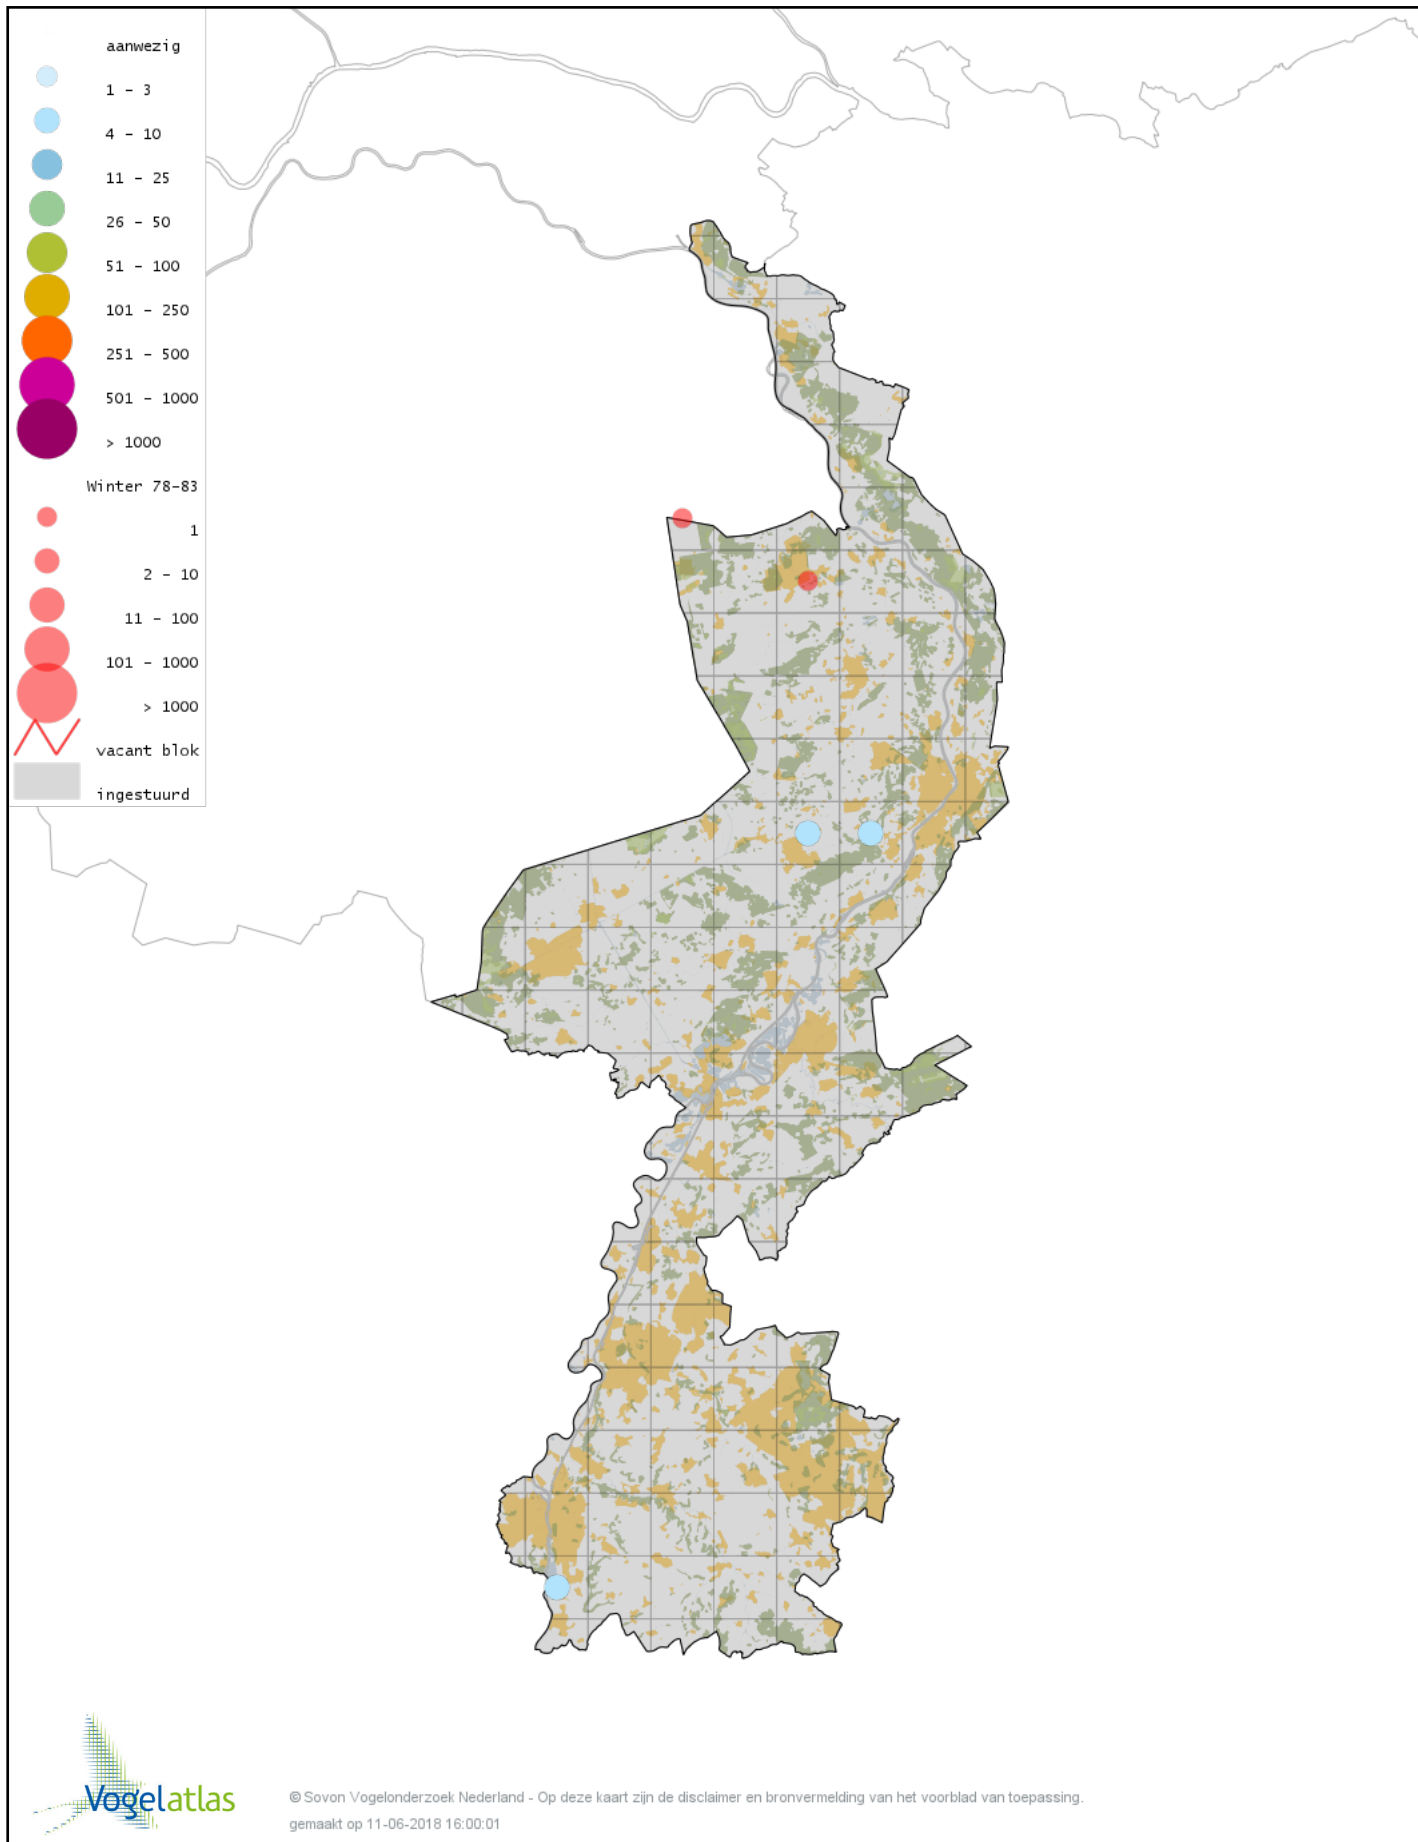

Voorlopige verspreidingskaart Waterhoen winter

Voorlopige verspreidingskaart Meerkoet winter

Voorlopige verspreidingskaart Kraanvogel winter

Voorlopige verspreidingskaart Scholekster winter

Voorlopige verspreidingskaart Kluut winter

Voorlopige verspreidingskaart Bokje winter

Voorlopige verspreidingskaart Watersnip winter

Voorlopige verspreidingskaart Houtsnip winter

Voorlopige verspreidingskaart Grutto winter

Voorlopige verspreidingskaart Wulp winter

Voorlopige verspreidingskaart Oeverloper winter

Voorlopige verspreidingskaart Witgat winter

Voorlopige verspreidingskaart Tureluur winter

Voorlopige verspreidingskaart Grote Jager winter

Voorlopige verspreidingskaart Kokmeeuw winter