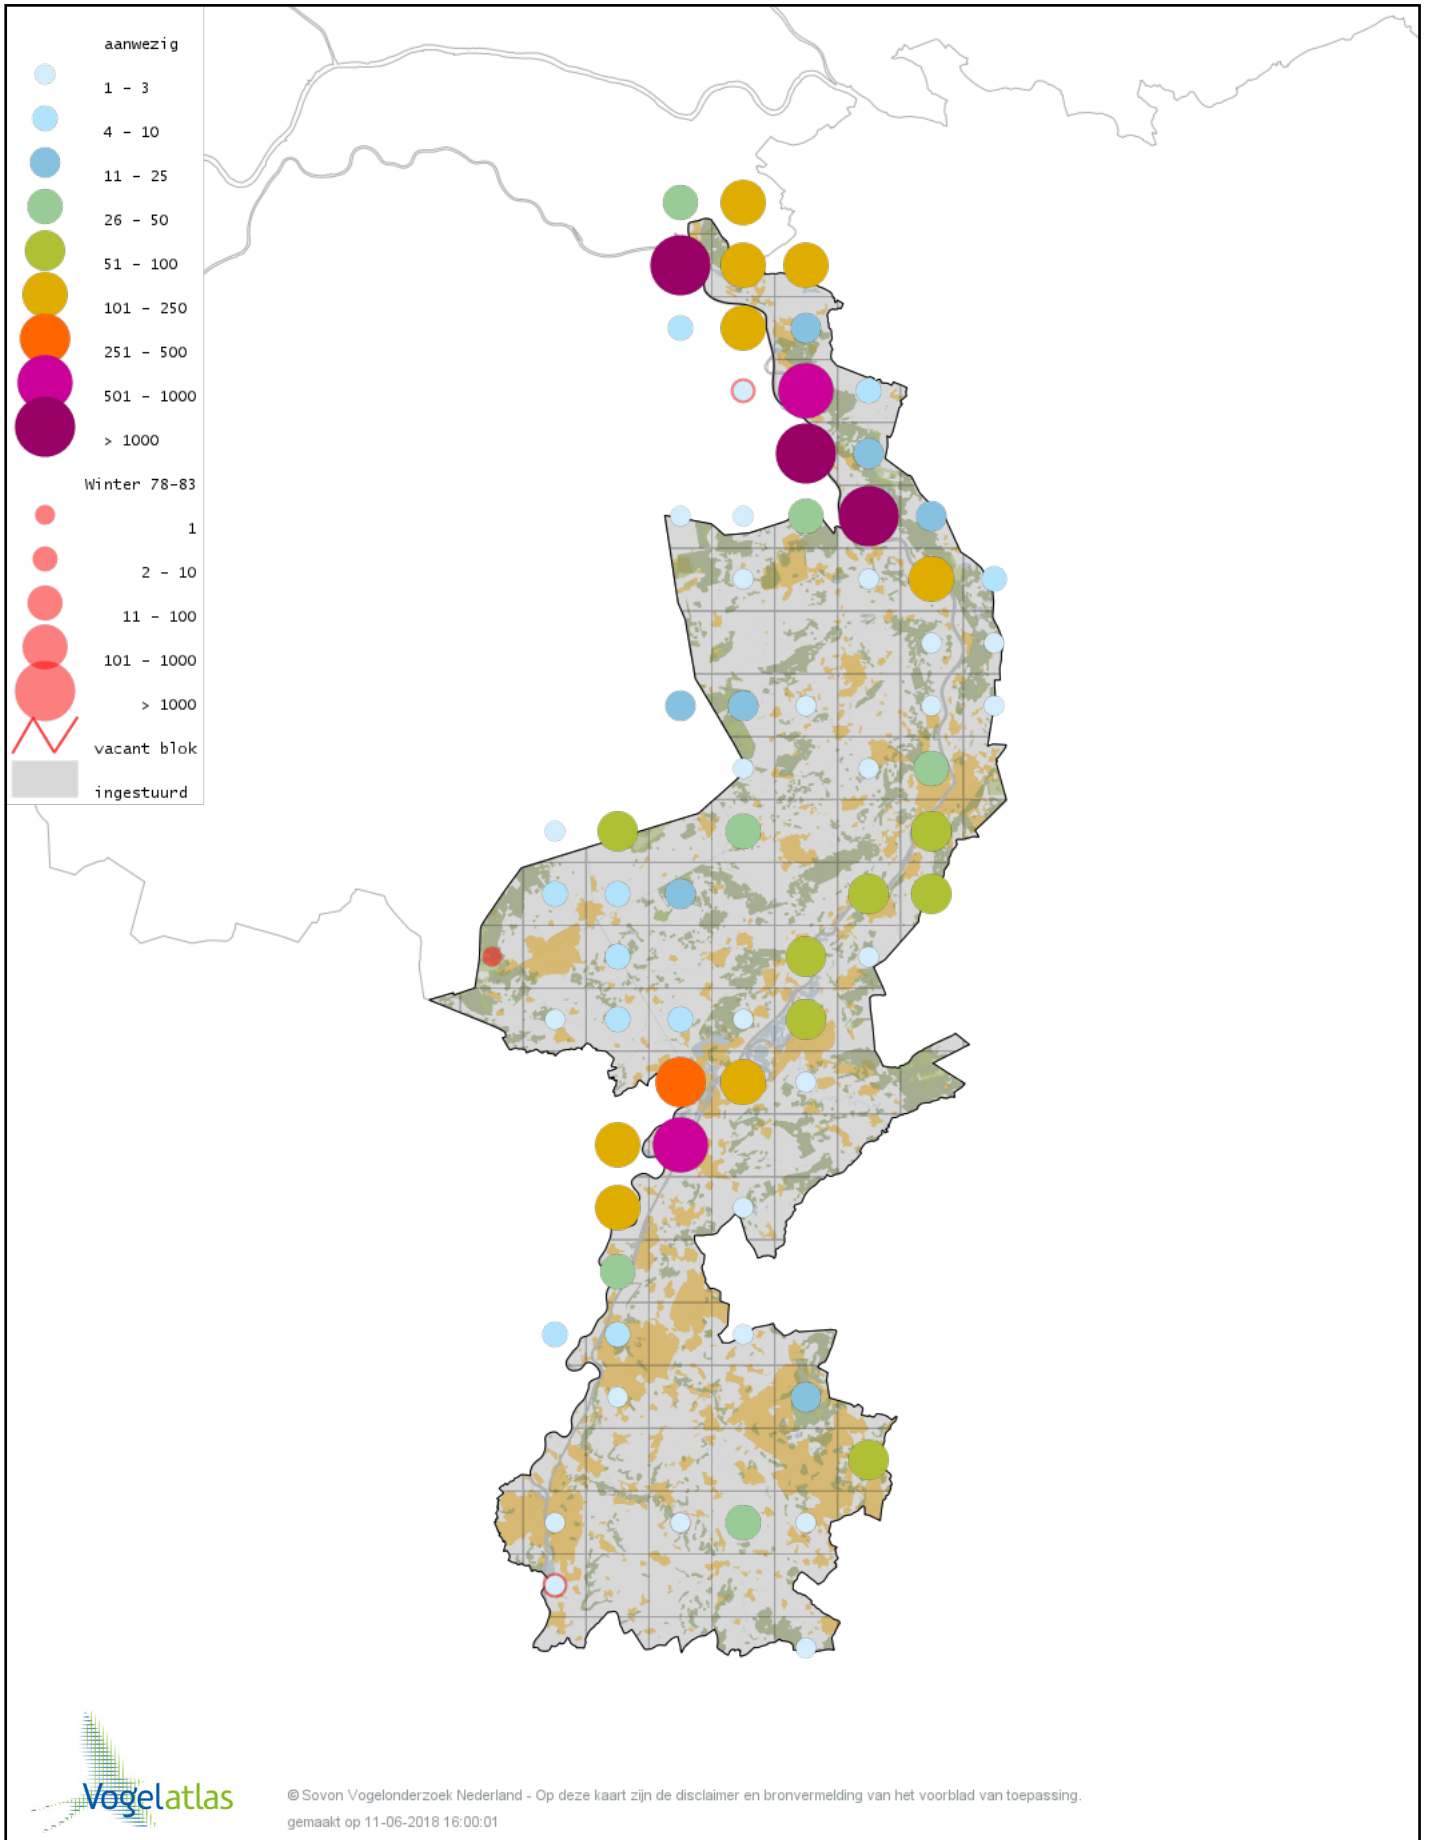

Voorlopige verspreidingskaart Sneeuwgans winter

Voorlopige verspreidingskaart Keizergans winter

Voorlopige verspreidingskaart Knobbelgans (Chinese) winter

Voorlopige verspreidingskaart Taigarietgans winter

Voorlopige verspreidingskaart Toendrarietgans winter

Voorlopige verspreidingskaart Rietgans (Taiga of Toendra) winter

Voorlopige verspreidingskaart Kleine Rietgans winter

Voorlopige verspreidingskaart Grauwe Gans winter

Voorlopige verspreidingskaart Soepgans winter

Voorlopige verspreidingskaart Dwerggans winter

Voorlopige verspreidingskaart Kolgans winter

Voorlopige verspreidingskaart Kleine Canadese Gans (minima) winter

Voorlopige verspreidingskaart Grote Canadese Gans winter

Voorlopige verspreidingskaart Brandgans winter

Voorlopige verspreidingskaart Brandgans x Canadese Gans winter

Voorlopige verspreidingskaart hybride Brandgans x Dwerggans winter