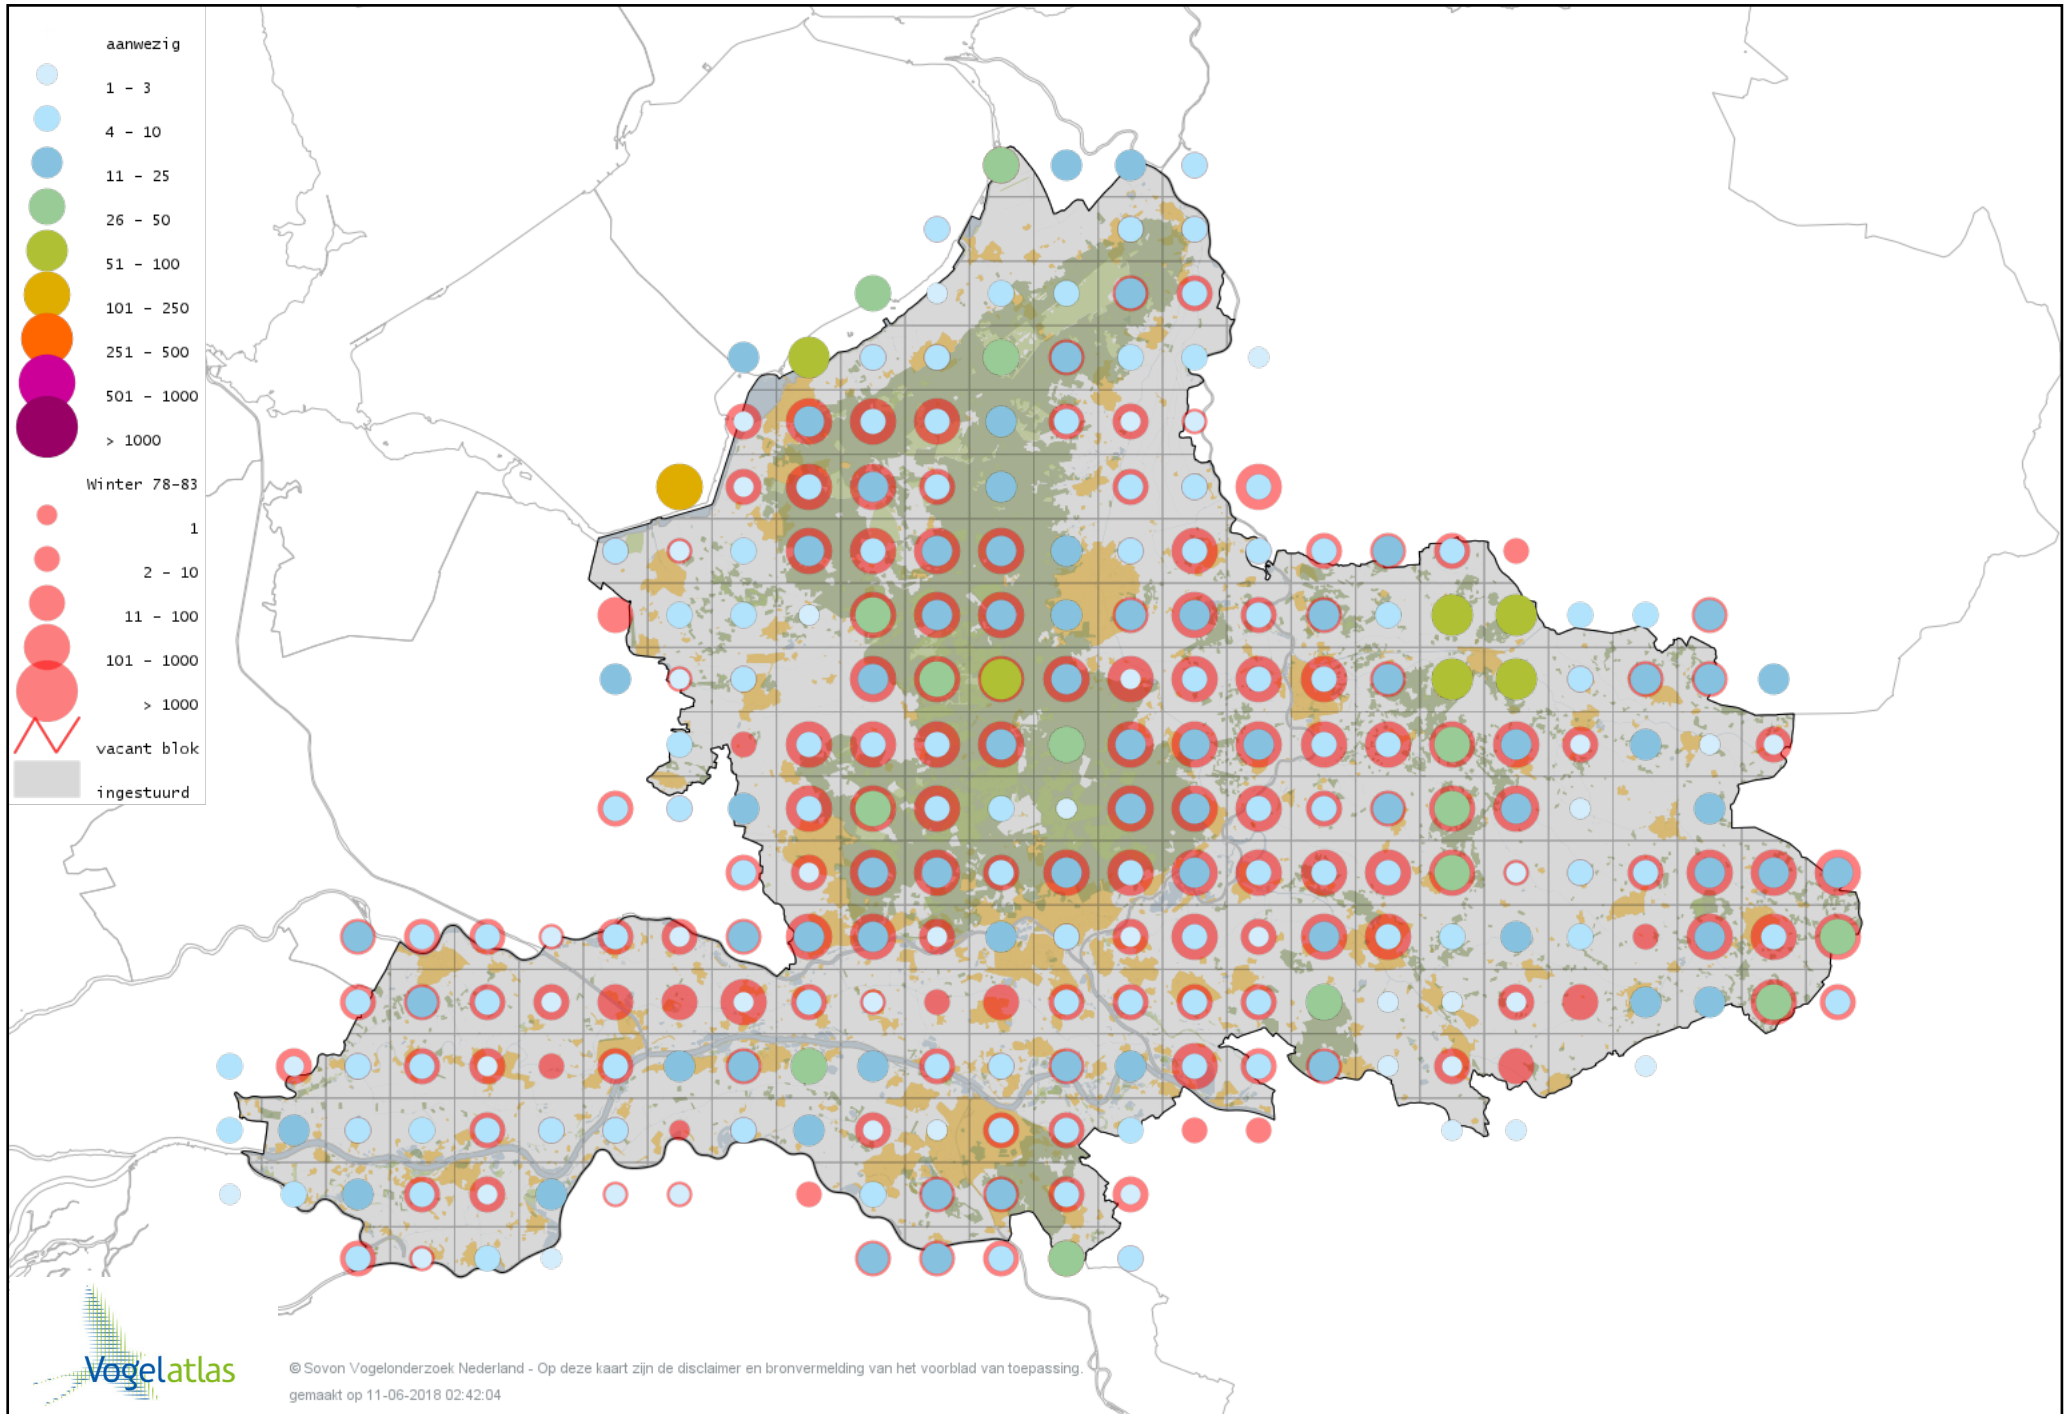

Voorlopige verspreidingskaart Buidelmees winter

Voorlopige verspreidingskaart Pimpelmees winter

Voorlopige verspreidingskaart Koolmees winter

Voorlopige verspreidingskaart Kuifmees winter

Voorlopige verspreidingskaart Zwarte Mees winter

Voorlopige verspreidingskaart Matkop winter

Voorlopige verspreidingskaart Glanskop winter

Voorlopige verspreidingskaart Beardman winter

Voorlopige verspreidingskaart Kuifleeuwerik winter

Voorlopige verspreidingskaart Boomleeuwerik winter