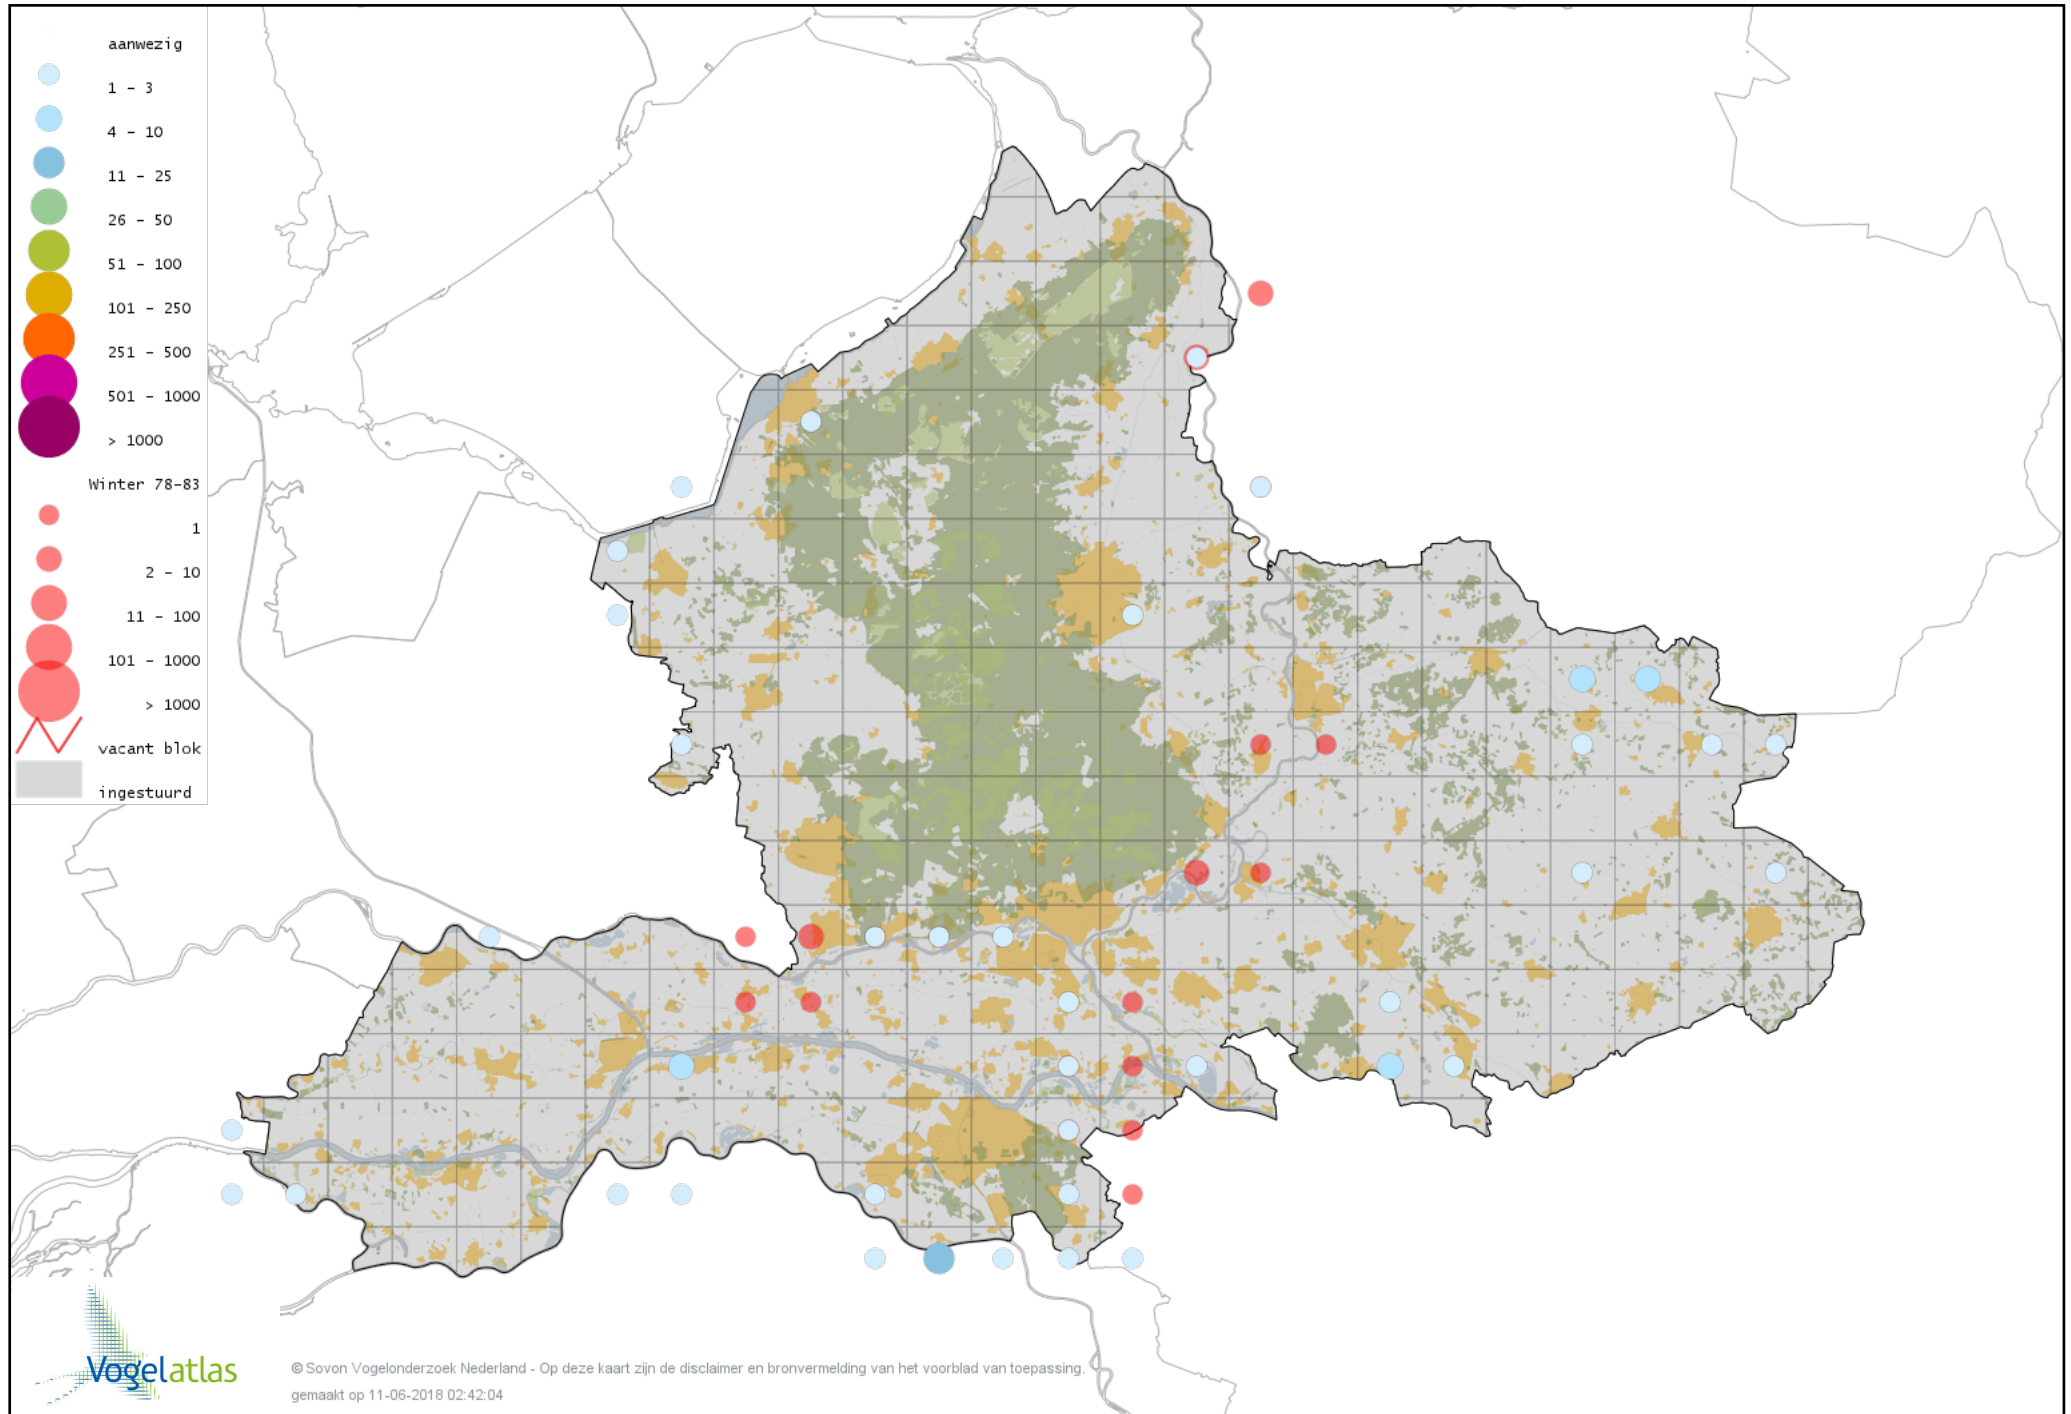

Voorlopige verspreidingskaart Roodhalsgans winter

Voorlopige verspreidingskaart Witbuikrotgans winter

Voorlopige verspreidingskaart Rotgans winter

Voorlopige verspreidingskaart Zwarte Rotgans winter

Voorlopige verspreidingskaart Nijlgans winter

Voorlopige verspreidingskaart hybride gans winter

Voorlopige verspreidingskaart Casarca winter

Voorlopige verspreidingskaart Bergeend winter

Voorlopige verspreidingskaart Krooneend winter

Voorlopige verspreidingskaart Peposaca-eend winter

Voorlopige verspreidingskaart Tafeleend winter

Voorlopige verspreidingskaart Hybride Tafeleend x Witoogend winter

Voorlopige verspreidingskaart Witoogend winter

Voorlopige verspreidingskaart Kuifeend winter