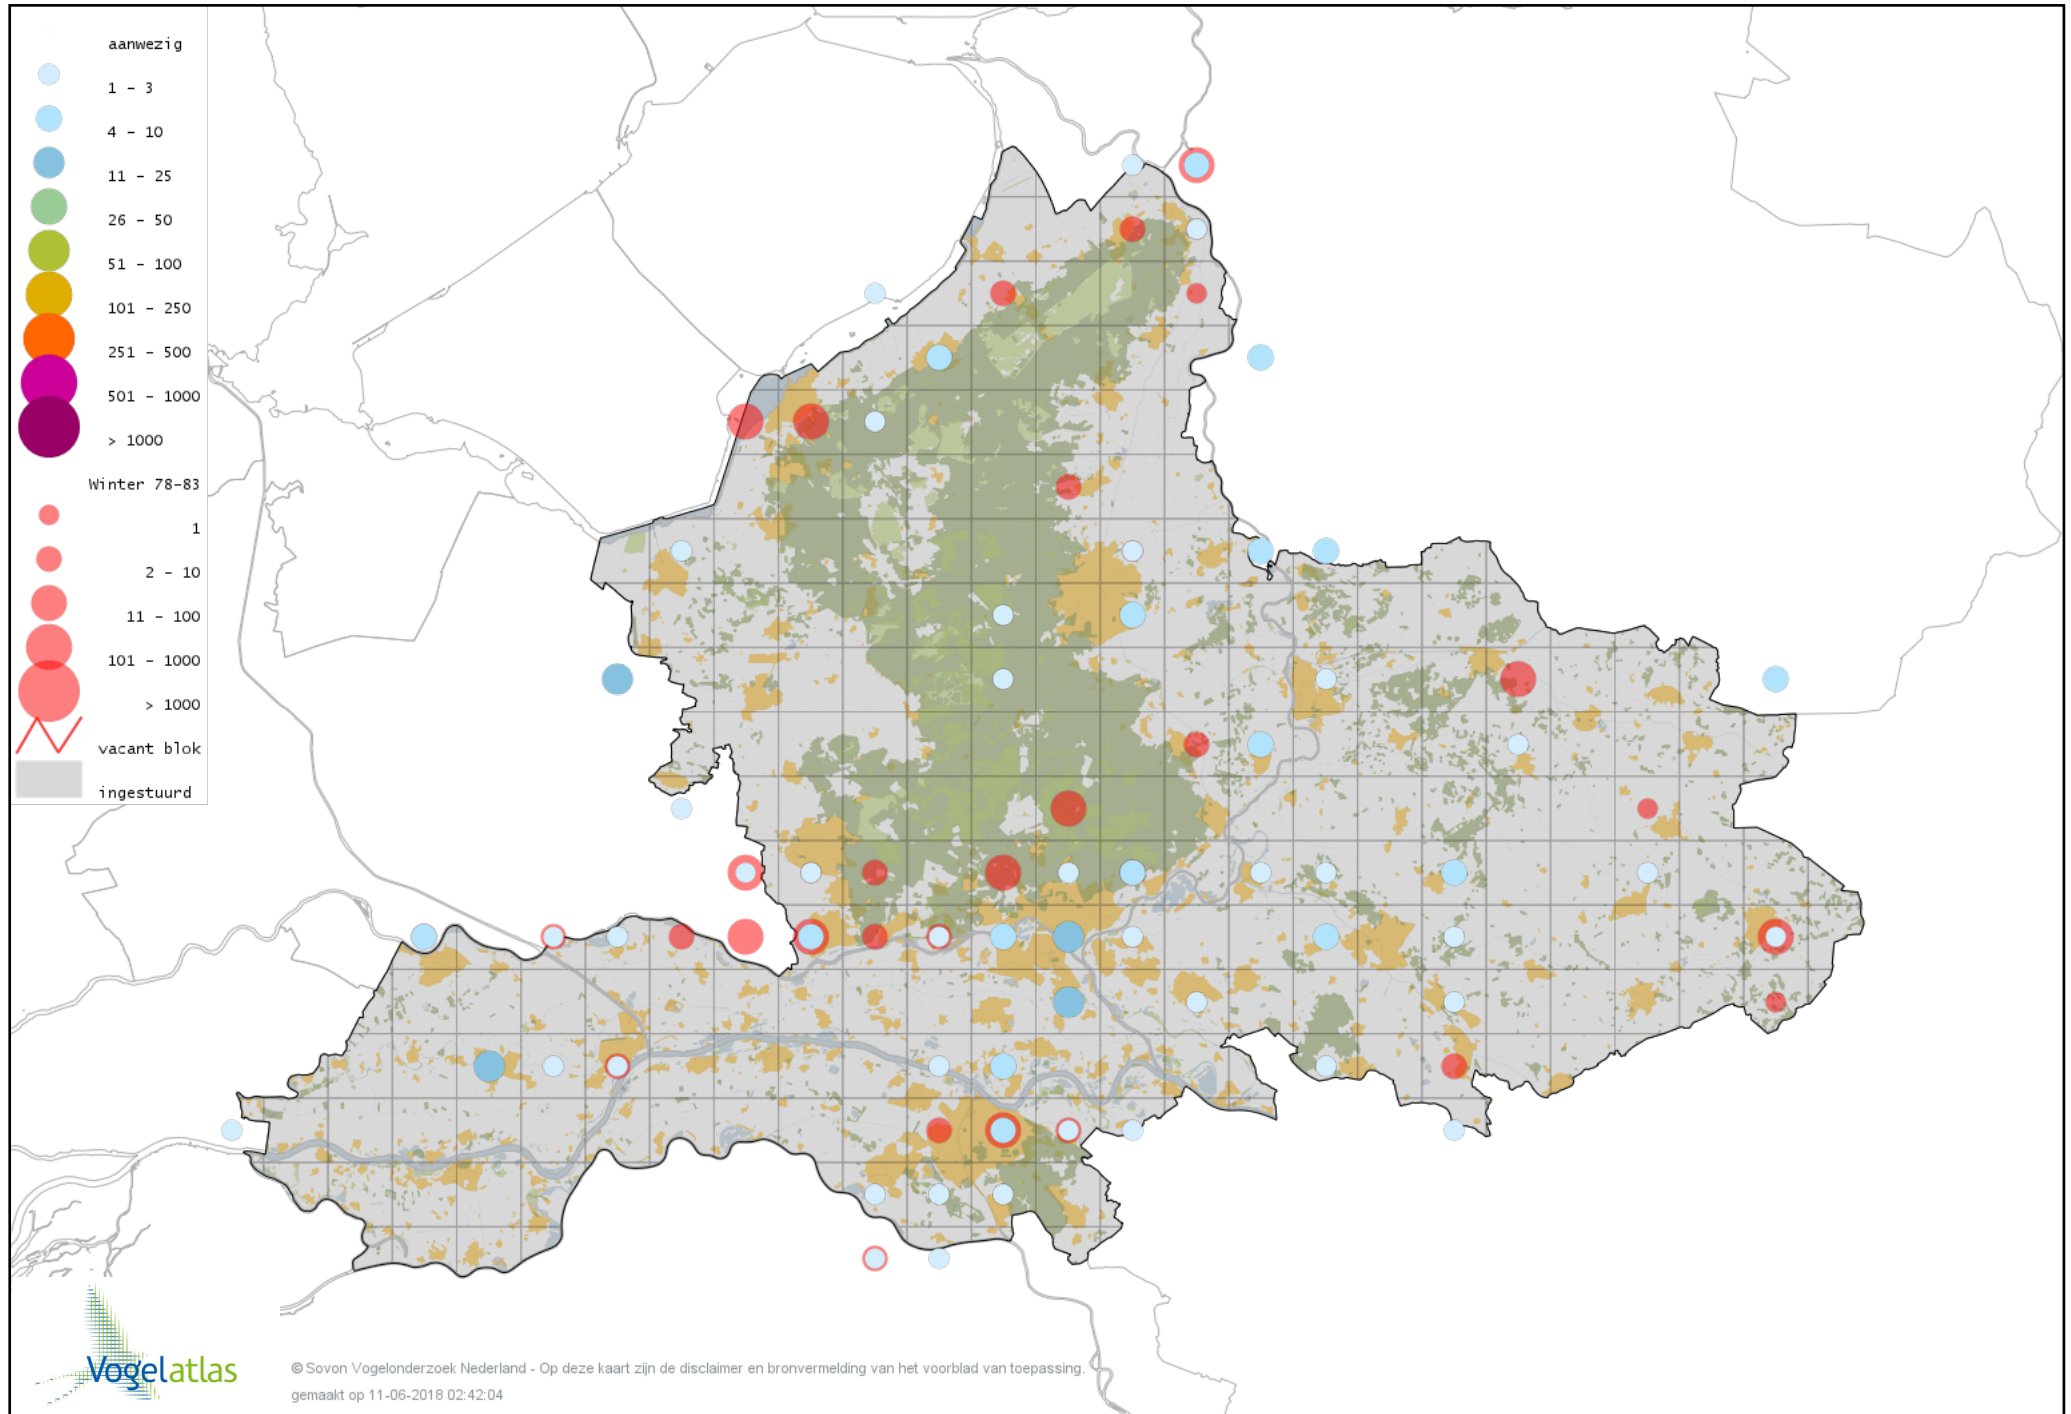

Voorlopige verspreidingskaart Veldleeuwerik winter

Voorlopige verspreidingskaart Strandleeuwerik winter

Voorlopige verspreidingskaart Boerenzwaluw winter

Voorlopige verspreidingskaart Cetti's Zanger winter

Voorlopige verspreidingskaart Staartmees winter

Voorlopige verspreidingskaart Witkopstaartmees winter

Voorlopige verspreidingskaart Bladkoning winter

Voorlopige verspreidingskaart Tjiftjaf winter

Voorlopige verspreidingskaart Siberische Tjiftjaf winter

Voorlopige verspreidingskaart Woestijnbraamsluiper winter

Voorlopige verspreidingskaart Zwartkop winter

Voorlopige verspreidingskaart Pestvogel winter

Voorlopige verspreidingskaart Boomklever winter

Voorlopige verspreidingskaart Kortsnavelboomkruiper winter