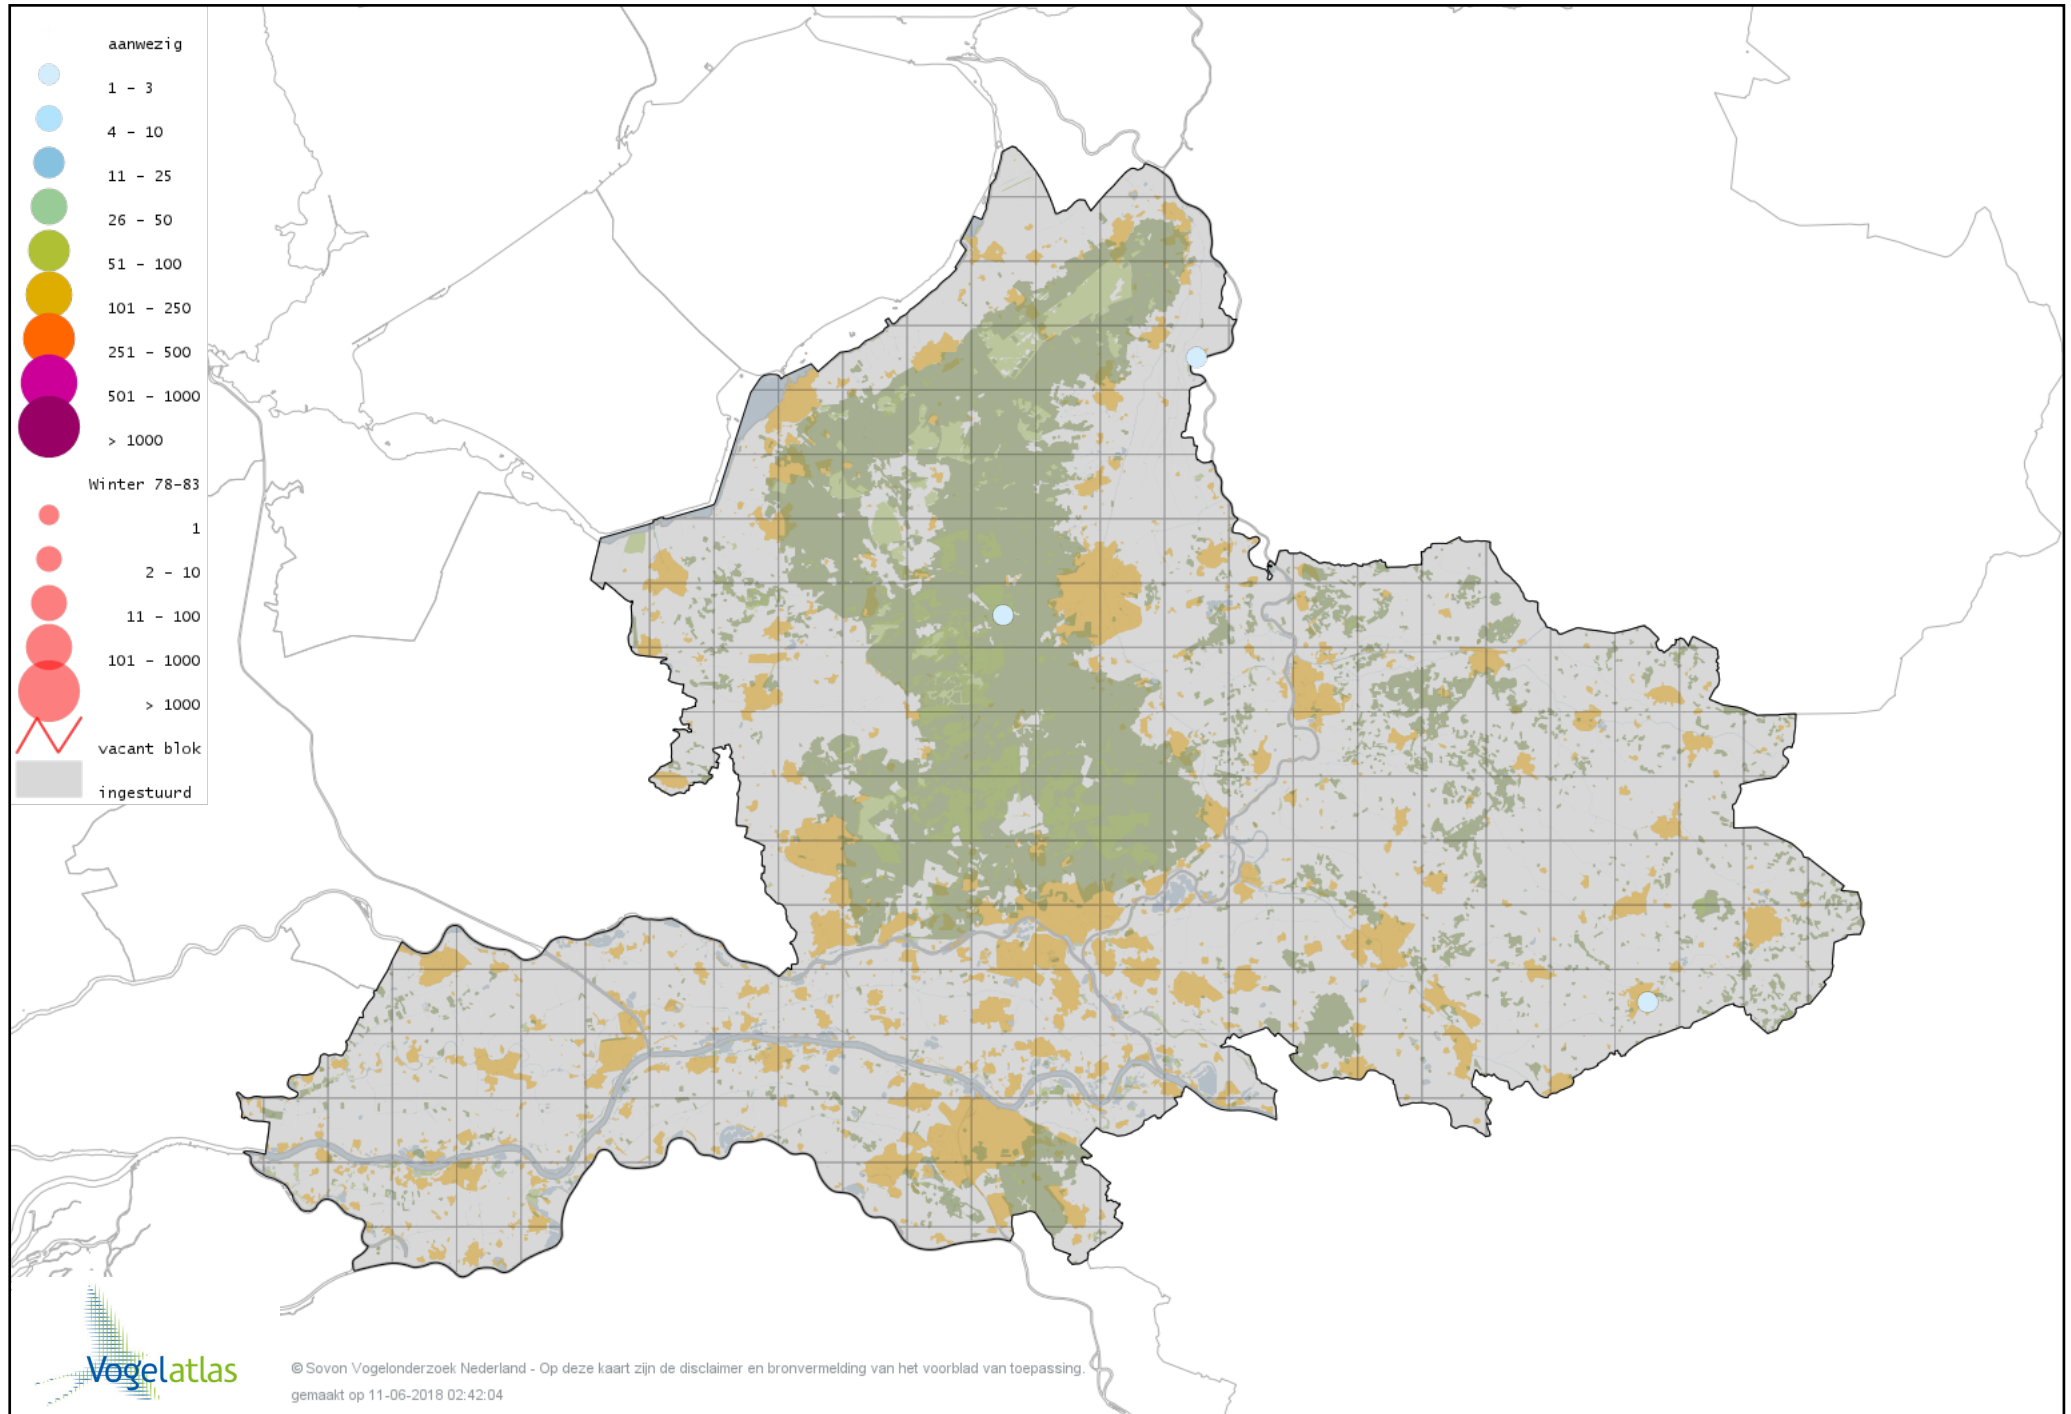

Voorlopige verspreidingskaart Holenduif winter

Voorlopige verspreidingskaart Houtduif winter

Voorlopige verspreidingskaart Turkse Tortel winter

Voorlopige verspreidingskaart Lachduif winter

Voorlopige verspreidingskaart Palmtortel winter

Voorlopige verspreidingskaart Valkparkiet winter

Voorlopige verspreidingskaart Grasparkiet winter

Voorlopige verspreidingskaart Halsbandparkiet winter

Voorlopige verspreidingskaart Groenvleugelara winter