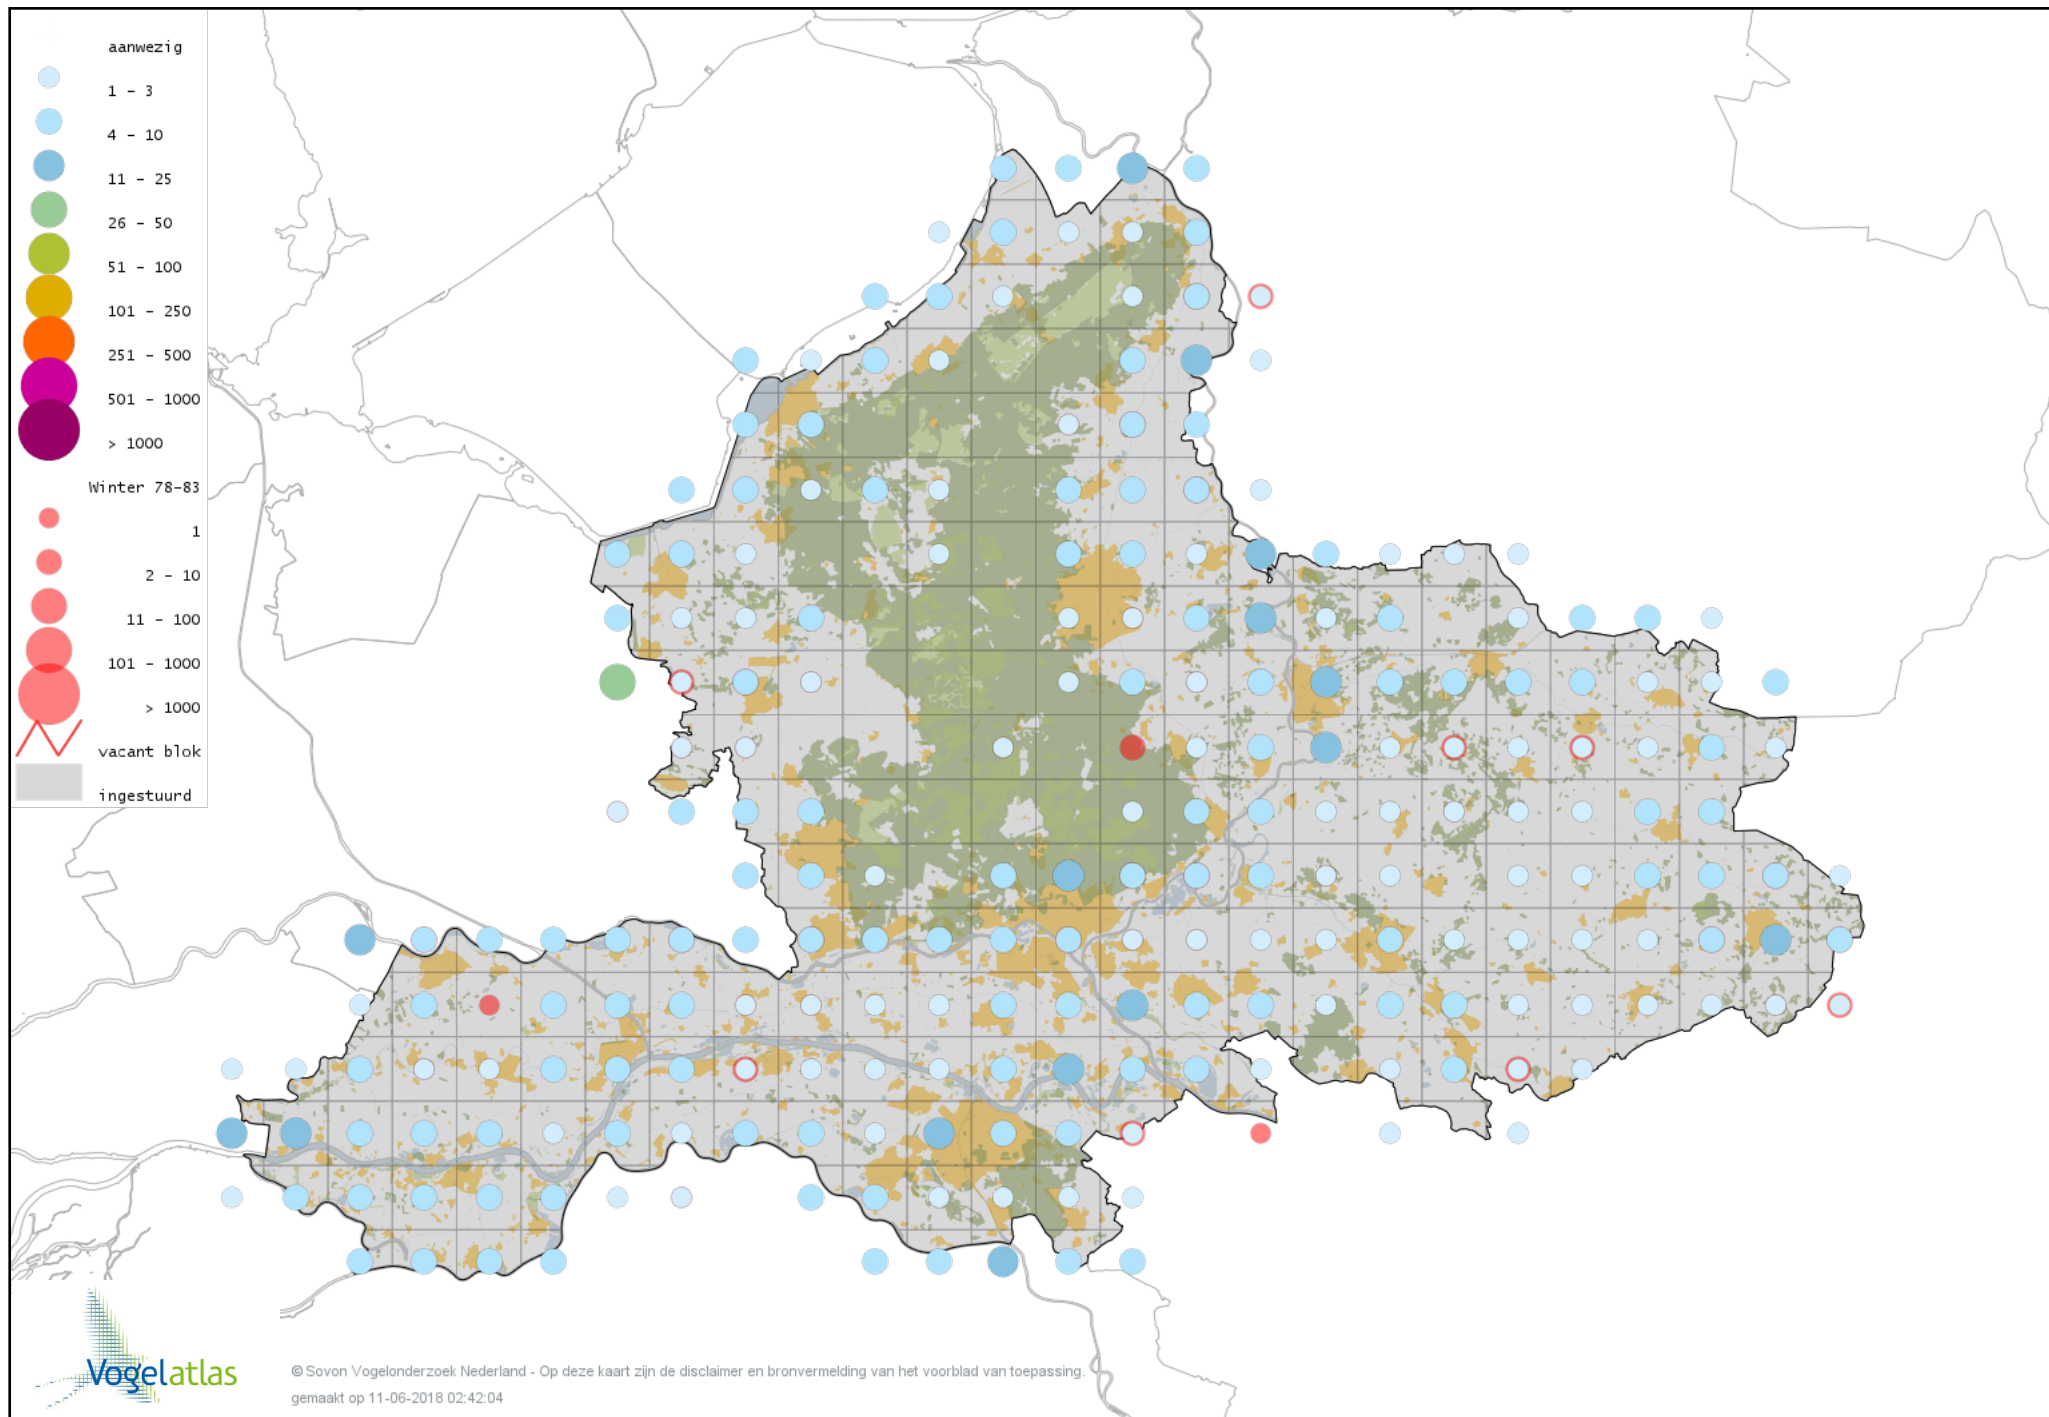

Voorlopige verspreidingskaart IJsvogel winter