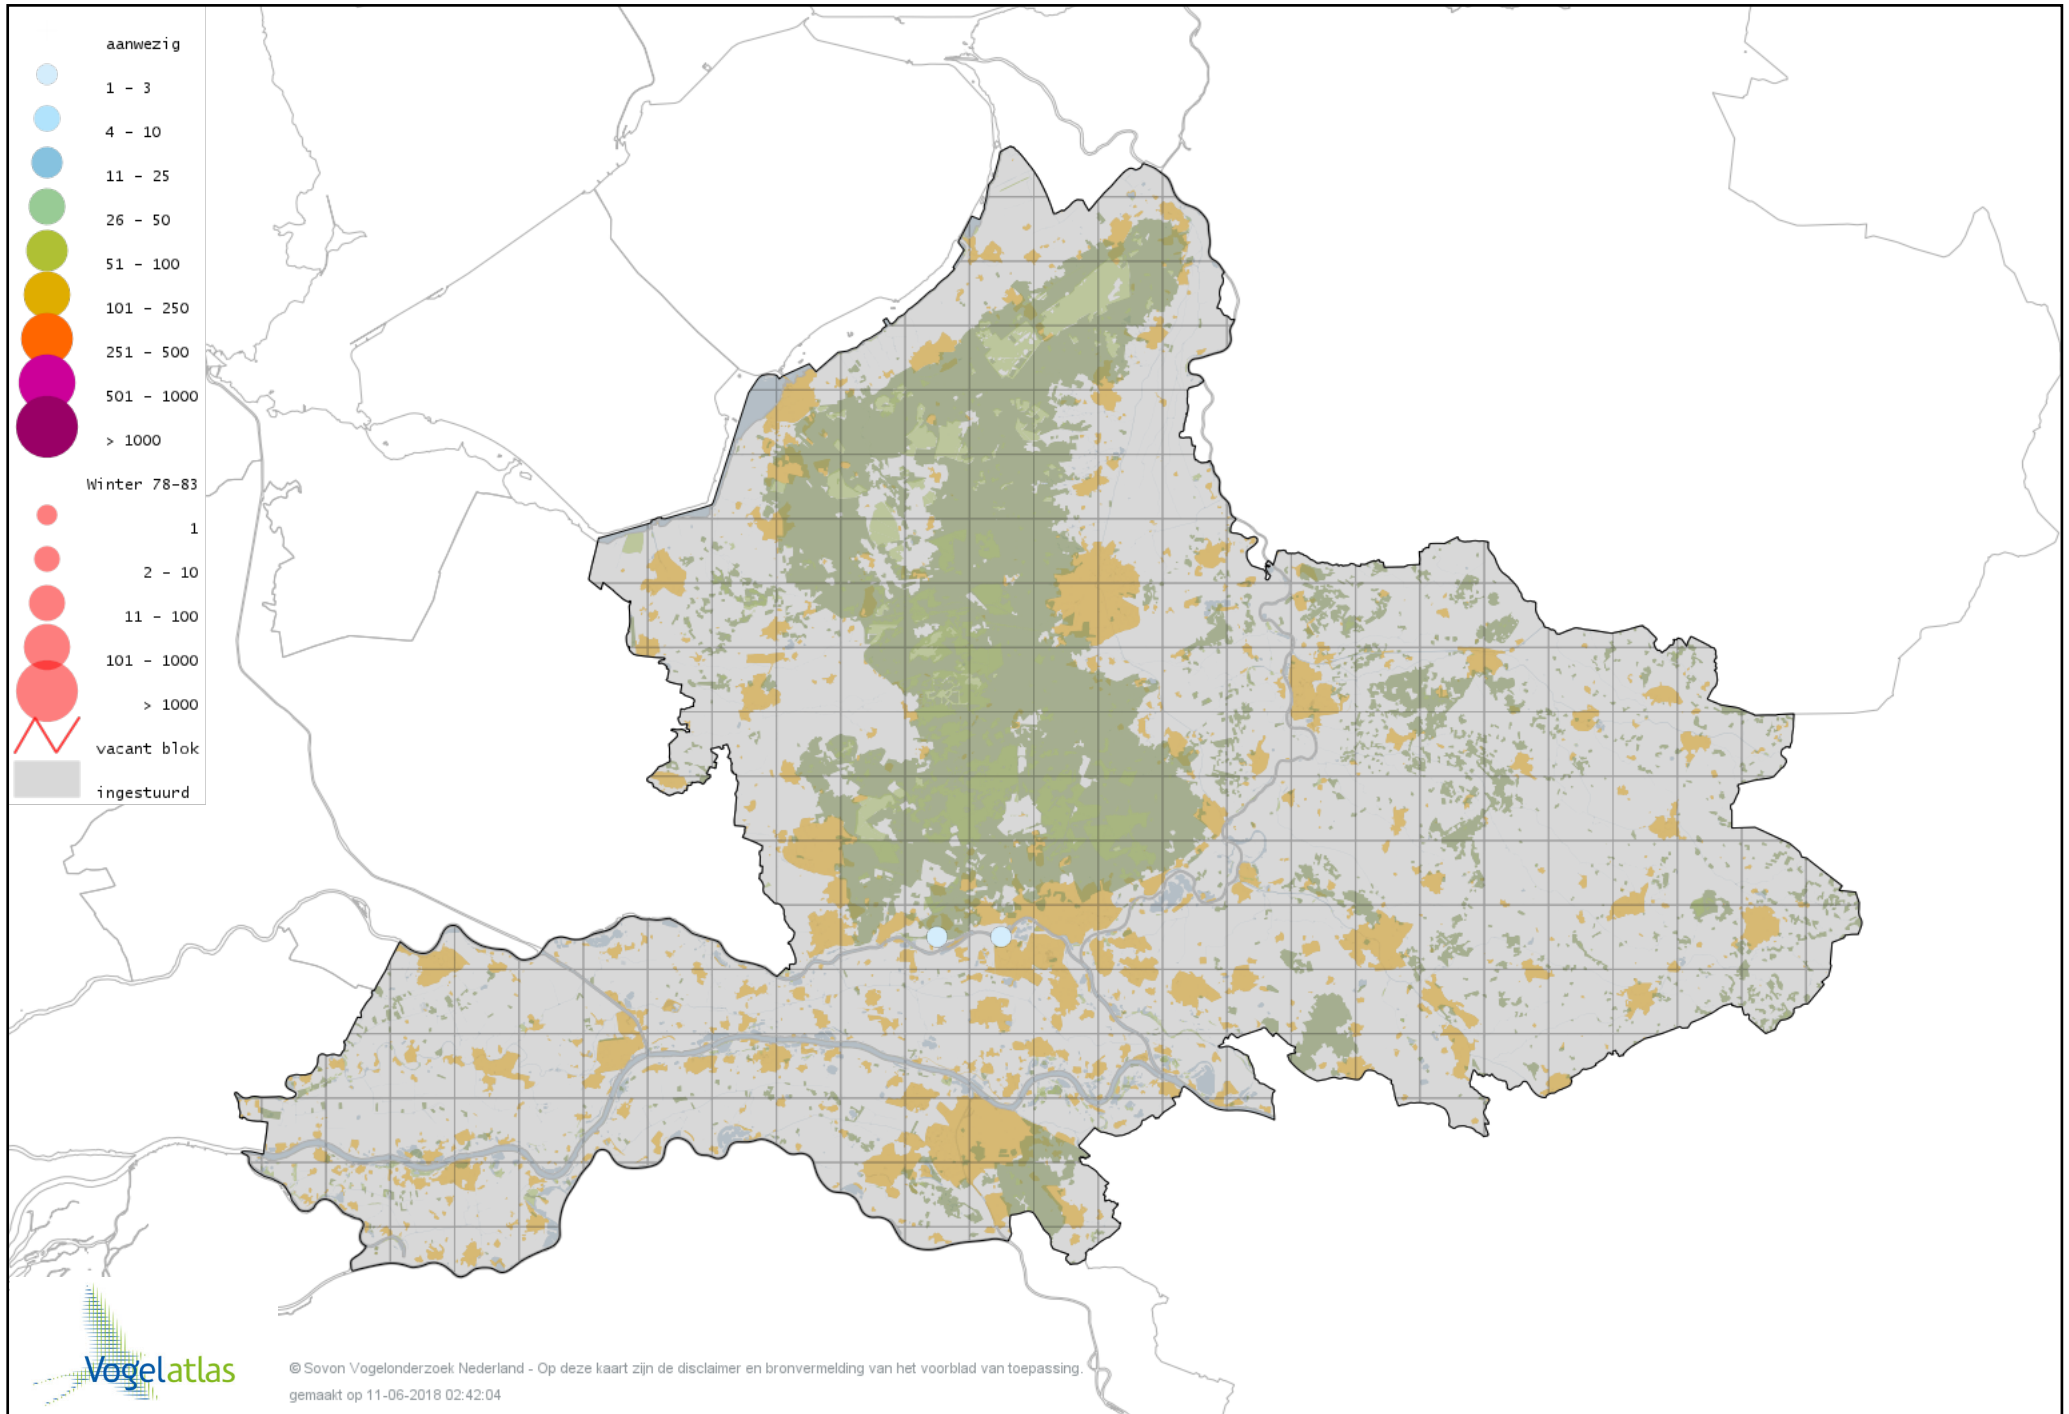

Voorlopige verspreidingskaart Smient winter

Voorlopige verspreidingskaart Amerikaanse Smient winter

Voorlopige verspreidingskaart Blauwvleugeltaling winter

Voorlopige verspreidingskaart Slobeend winter

Voorlopige verspreidingskaart Wilde Eend winter

Voorlopige verspreidingskaart Soepeend winter

Voorlopige verspreidingskaart Wilde Eend x Pijlstaart winter

Voorlopige verspreidingskaart Bahamapijlstaart winter

Voorlopige verspreidingskaart Pijlstaart winter

Voorlopige verspreidingskaart Zomertaling winter

Voorlopige verspreidingskaart Siberische Taling winter

Voorlopige verspreidingskaart Wintertaling winter

Voorlopige verspreidingskaart Amerikaanse Wintertaling winter