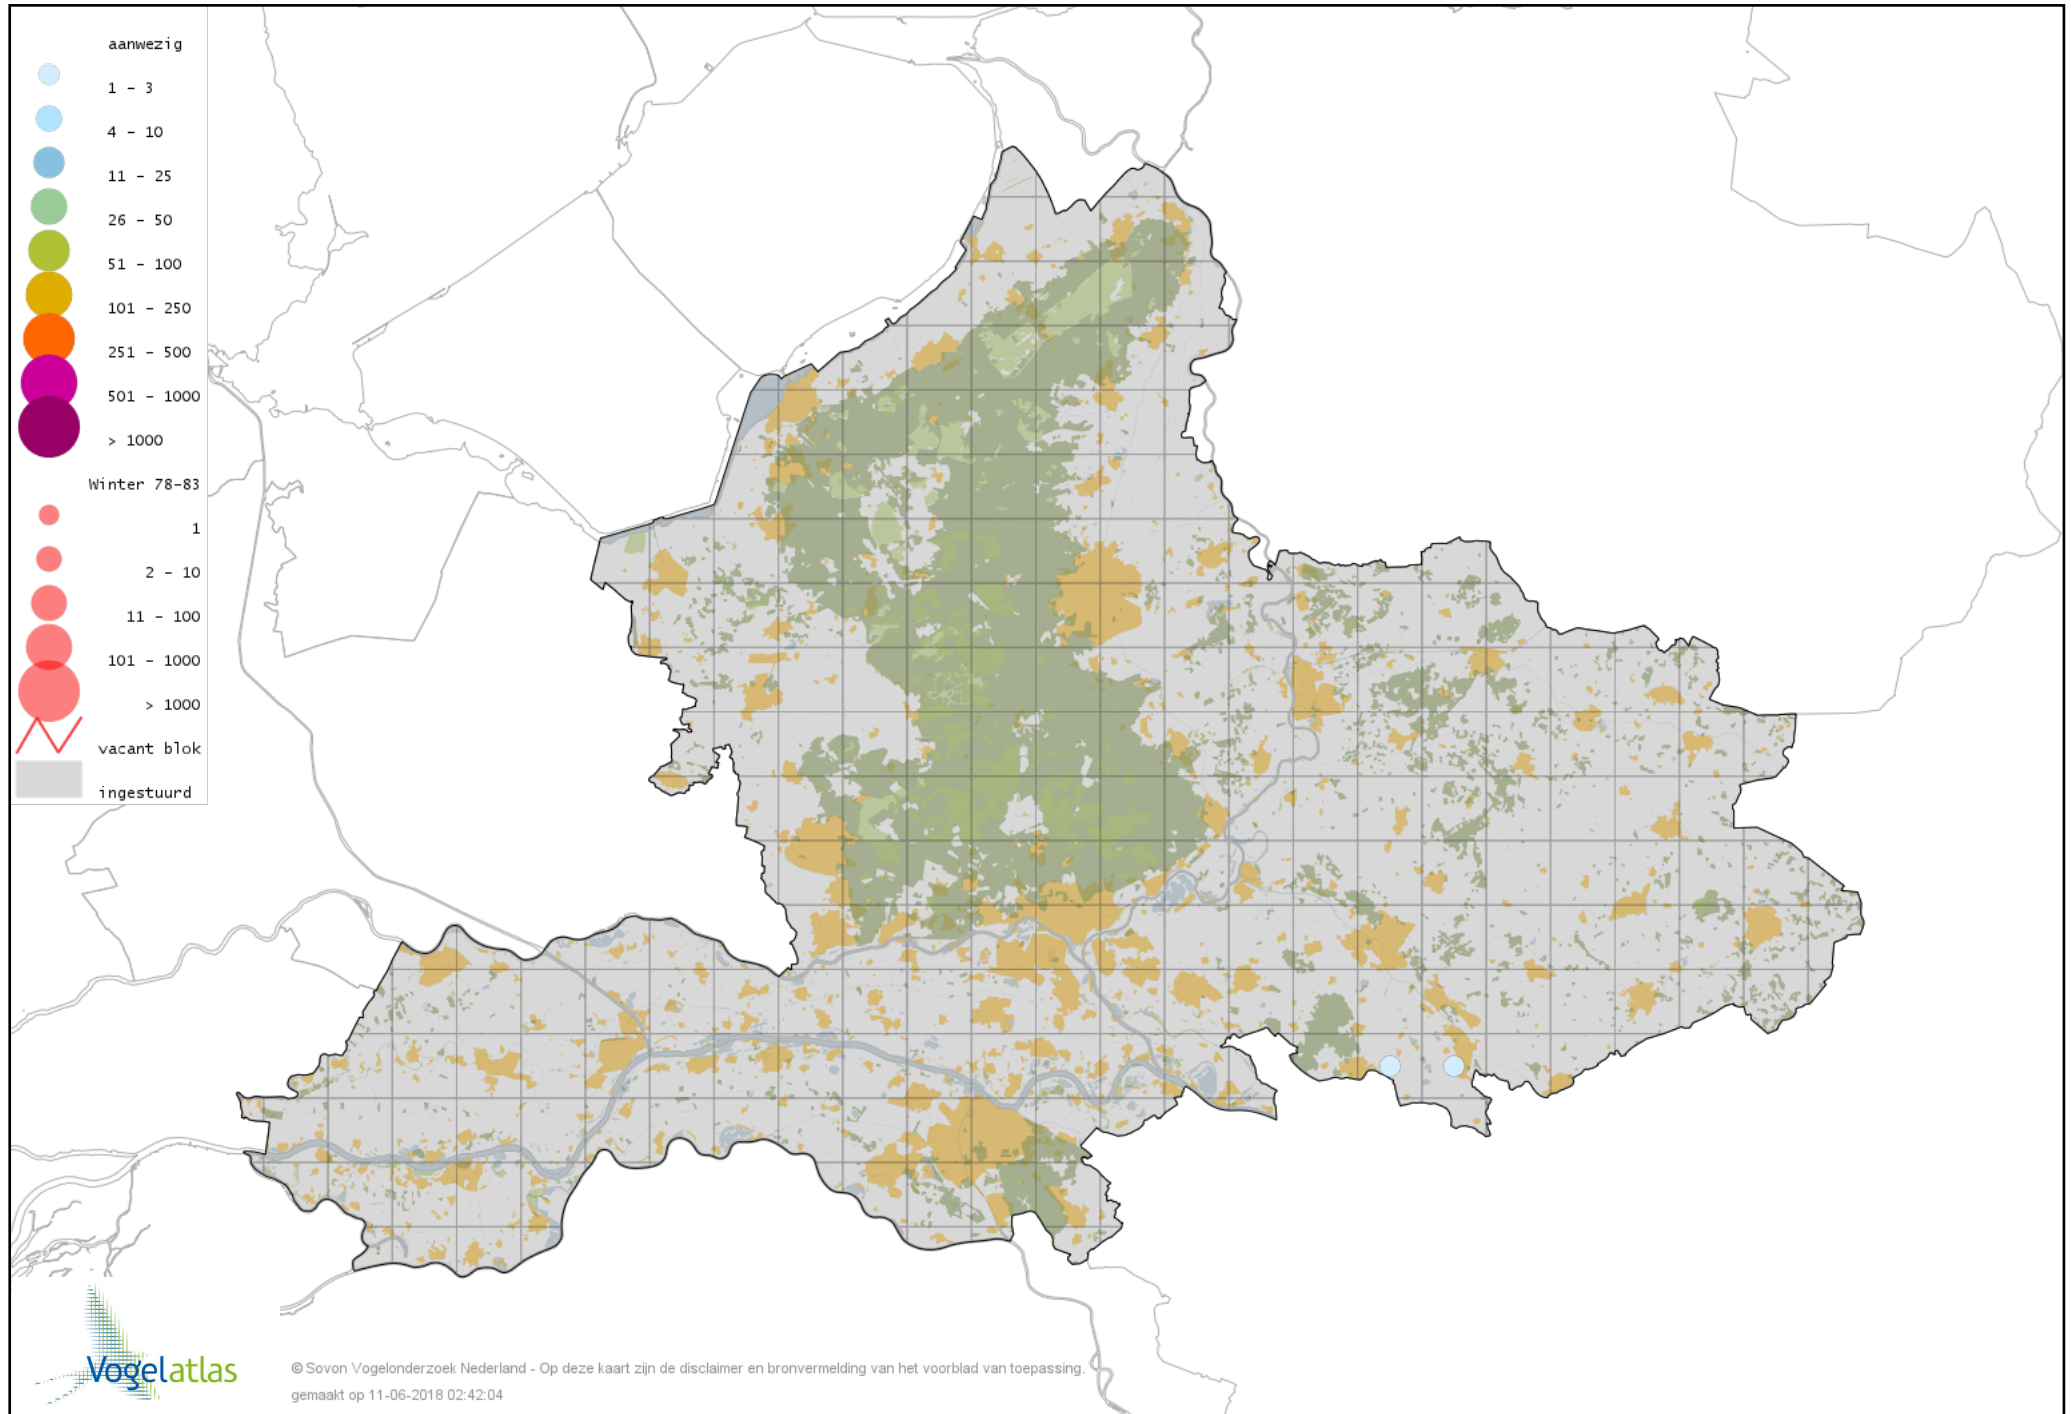

Voorlopige verspreidingskaart Bruine Klauwier winter