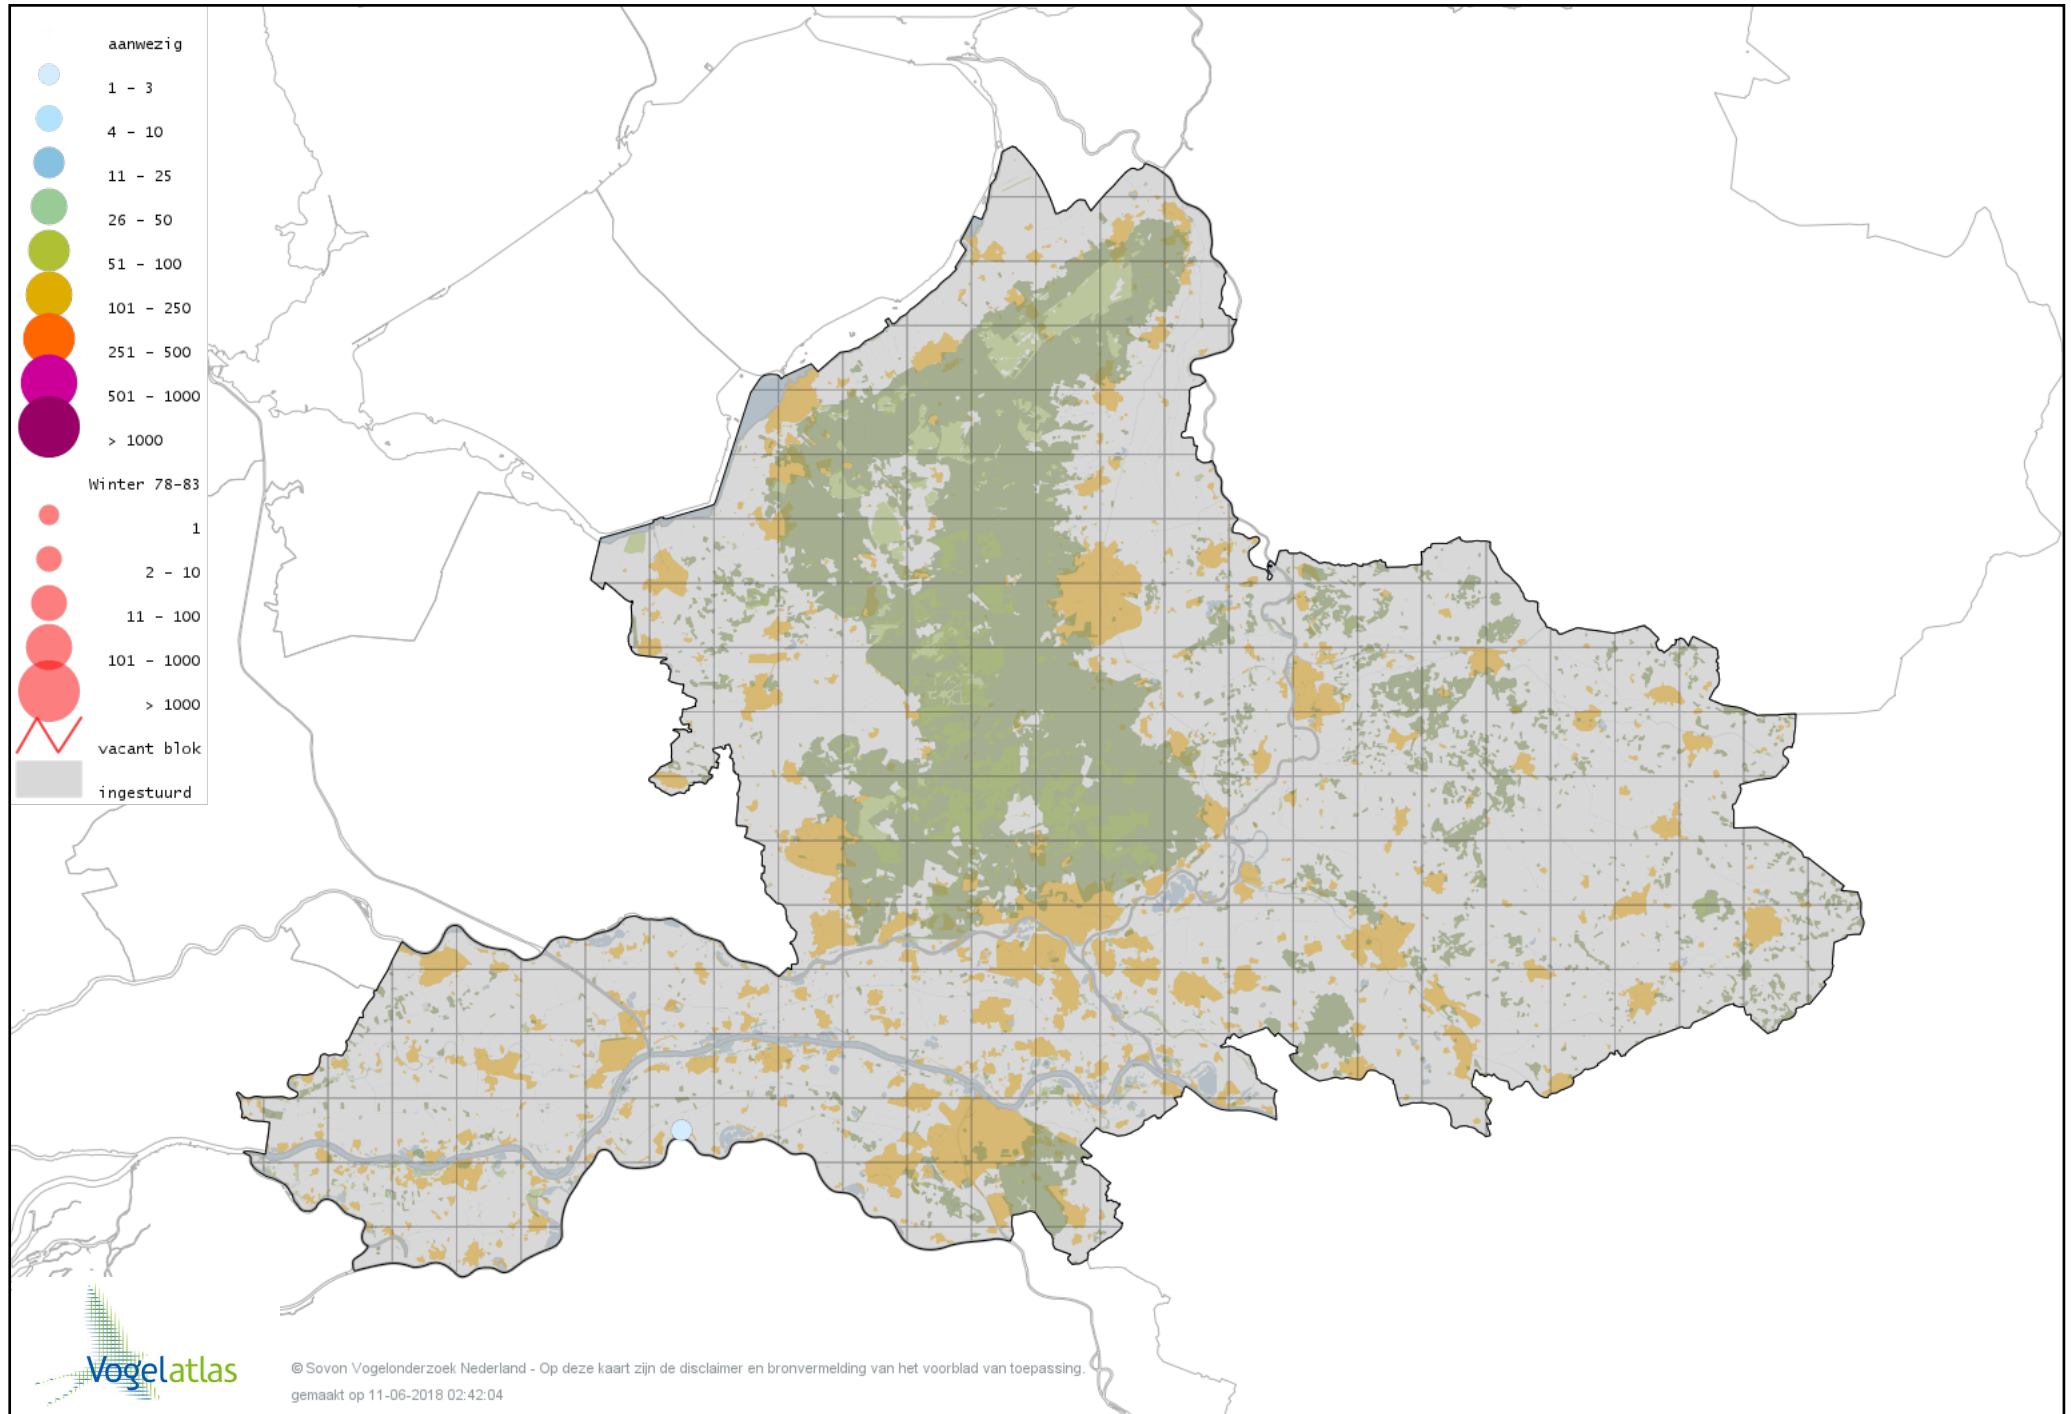

Voorlopige verspreidingskaart Zomertaling winter

Voorlopige verspreidingskaart Siberische Taling winter

Voorlopige verspreidingskaart Wintertaling winter

Voorlopige verspreidingskaart Amerikaanse Wintertaling winter

Voorlopige verspreidingskaart Marmereend winter

Voorlopige verspreidingskaart Patrijs winter

Voorlopige verspreidingskaart Helmpareelhoen winter

Voorlopige verspreidingskaart Kip winter

Voorlopige verspreidingskaart Koningsfazant winter

Voorlopige verspreidingskaart IJsduiker winter

Voorlopige verspreidingskaart Geelsnavelduiker winter

Voorlopige verspreidingskaart Aalscholver winter

Voorlopige verspreidingskaart Grote Aalscholver winter