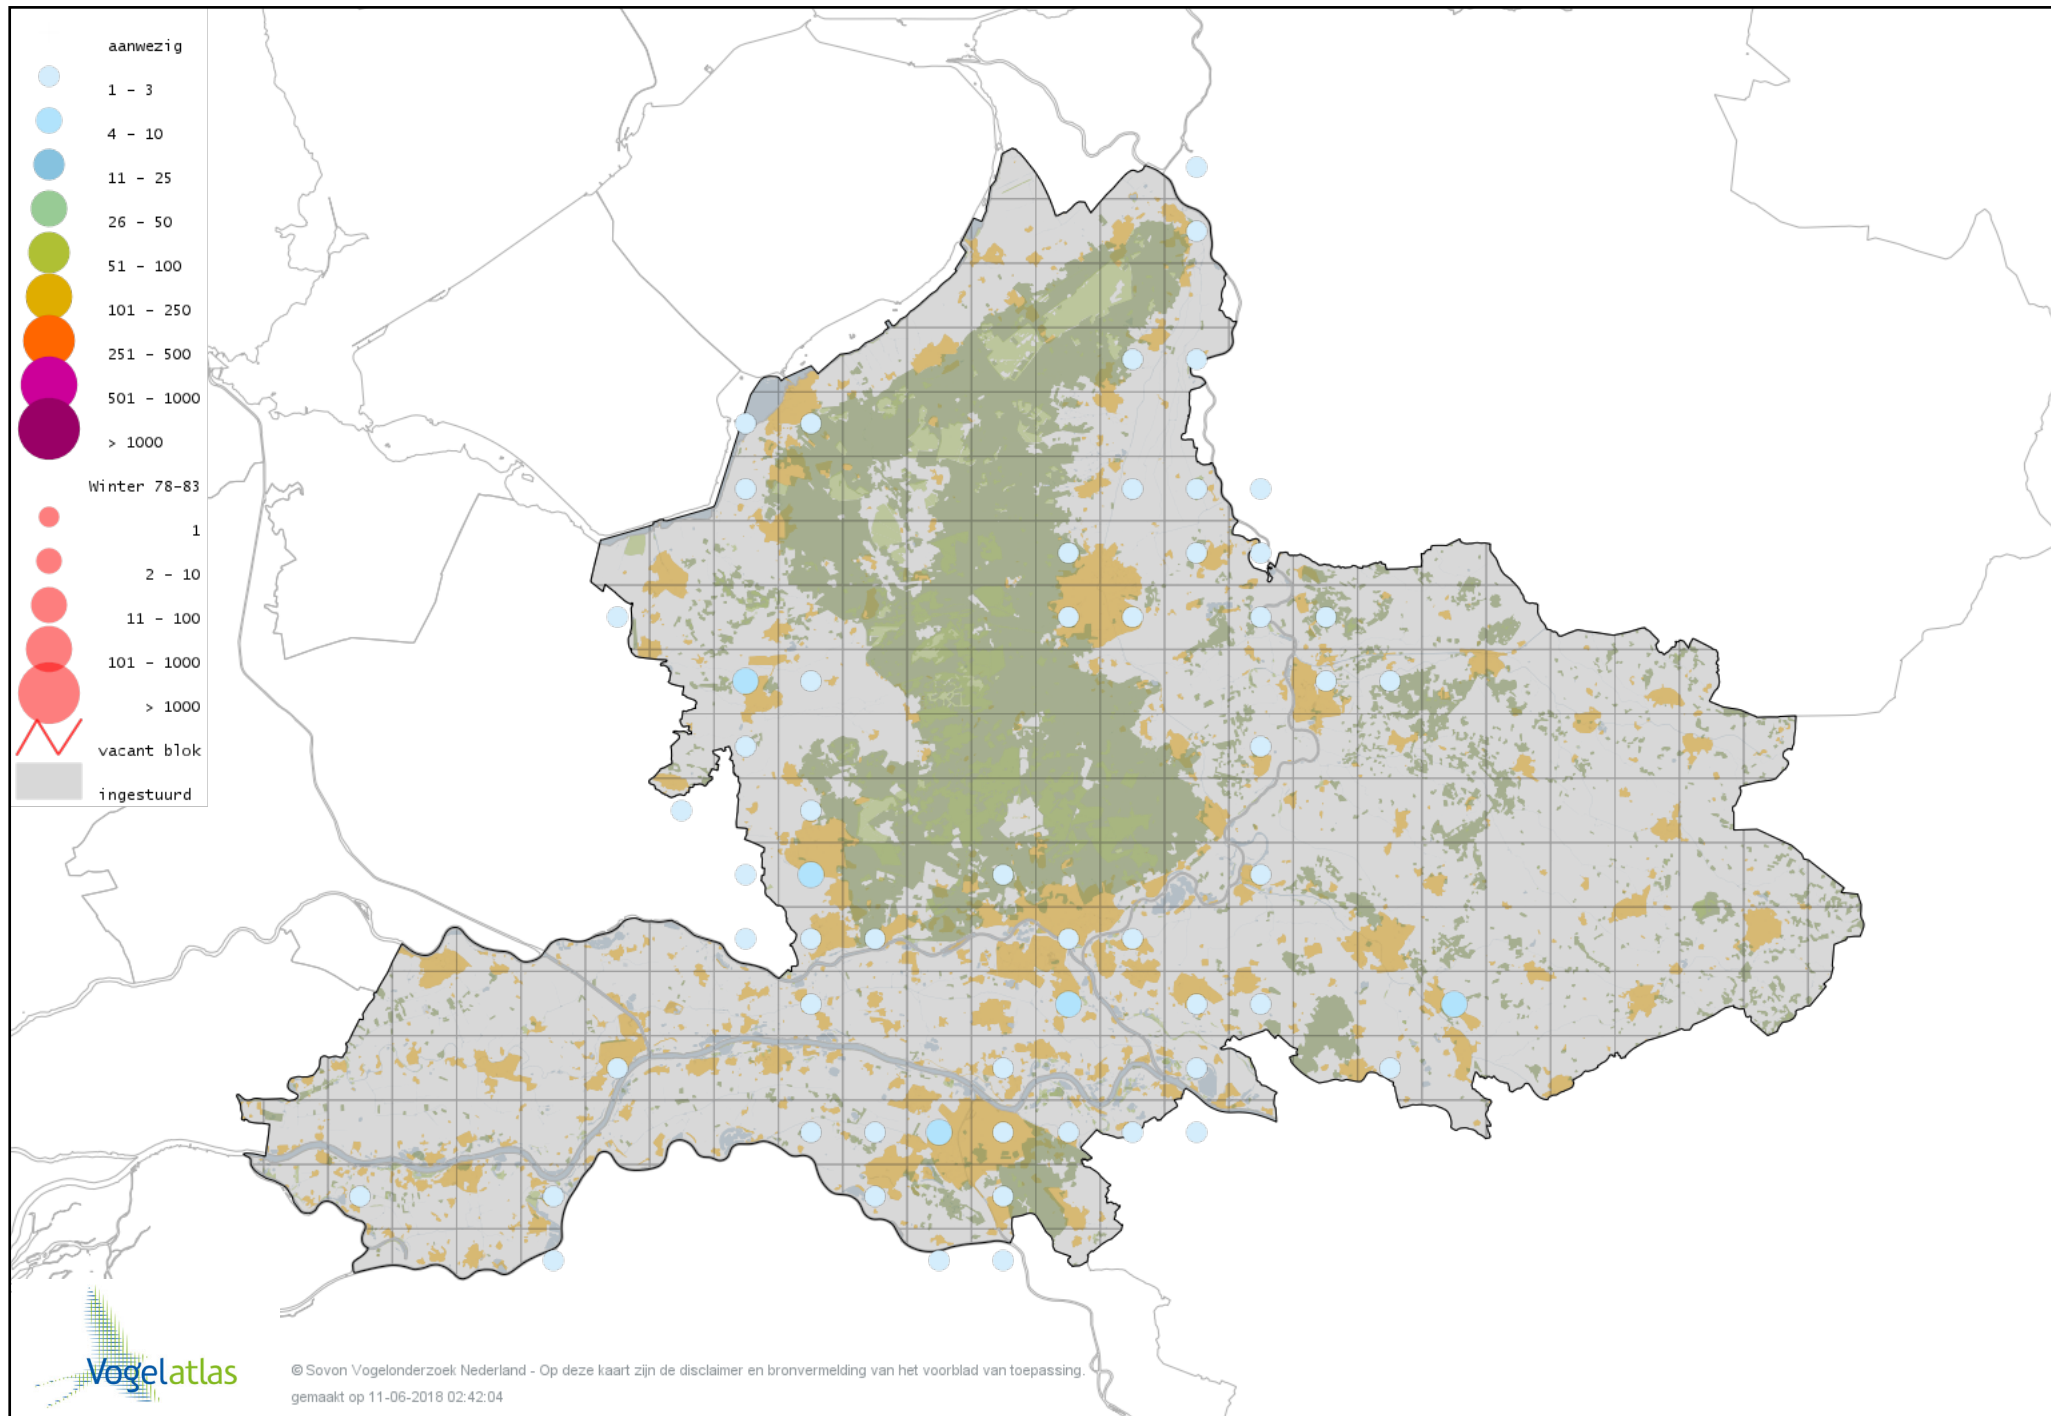

Voorlopige verspreidingskaart Noordse Kauw winter