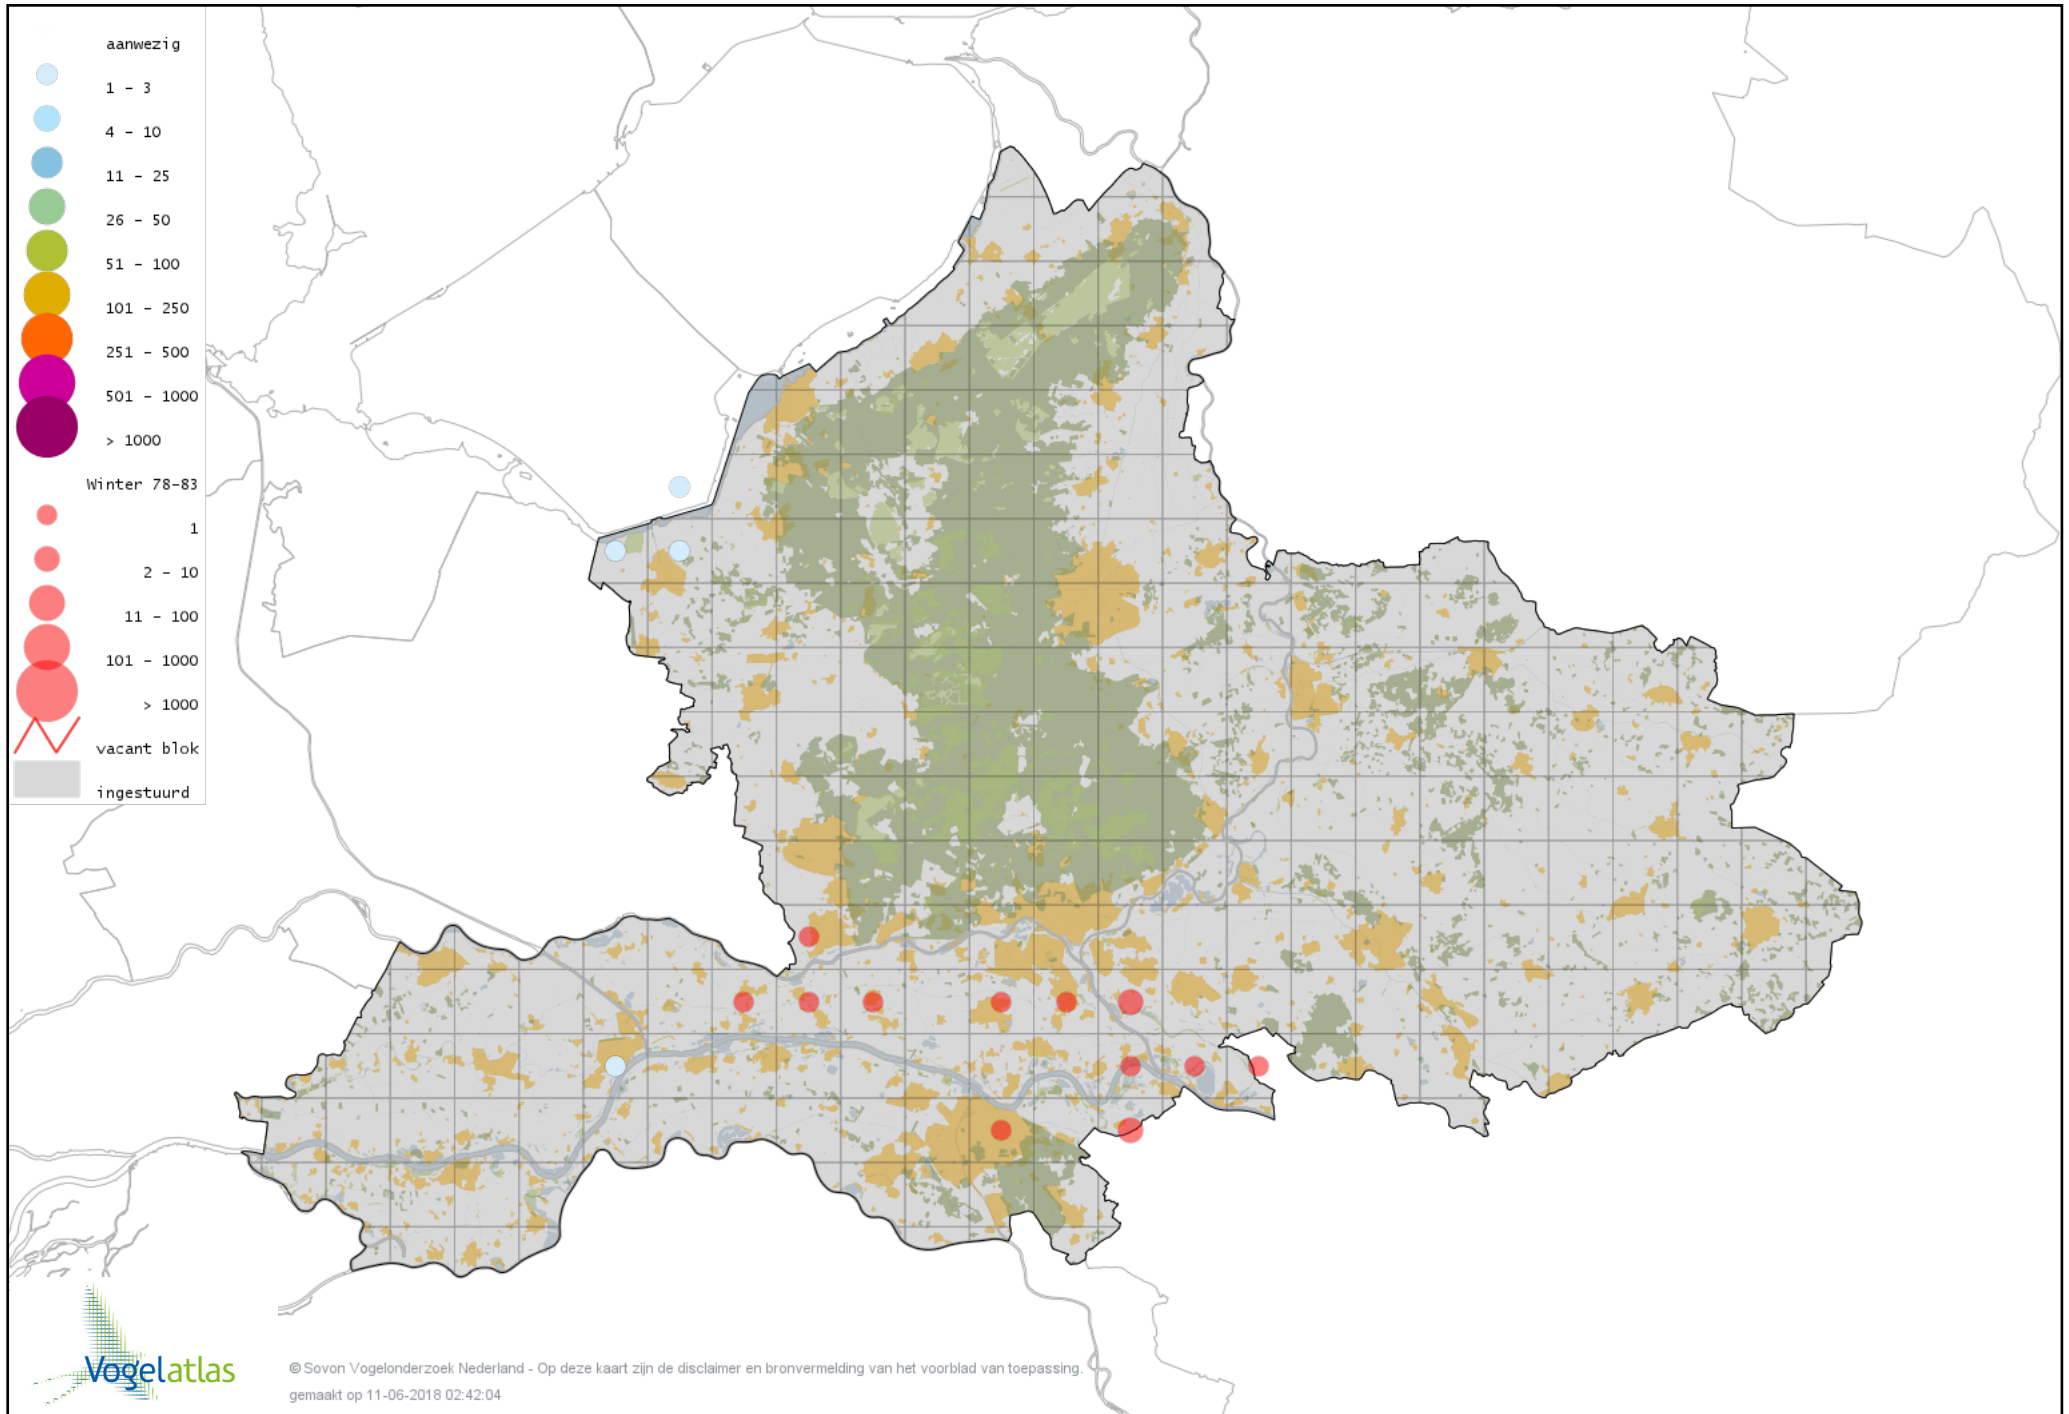

Voorlopige verspreidingskaart Bokje winter

Voorlopige verspreidingskaart Watersnip winter

Voorlopige verspreidingskaart Houtsnip winter

Voorlopige verspreidingskaart Grutto winter

Voorlopige verspreidingskaart IJslandse Grutto winter

Voorlopige verspreidingskaart Rosse Grutto winter

Voorlopige verspreidingskaart Regenwulp winter

Voorlopige verspreidingskaart Wulp winter

Voorlopige verspreidingskaart Oeverloper winter

Voorlopige verspreidingskaart Witgat winter

Voorlopige verspreidingskaart Zwarte Ruiter winter

Voorlopige verspreidingskaart Groenpootruiter winter

Voorlopige verspreidingskaart Kleine Geelpootruiter winter

Voorlopige verspreidingskaart Bosruiter winter