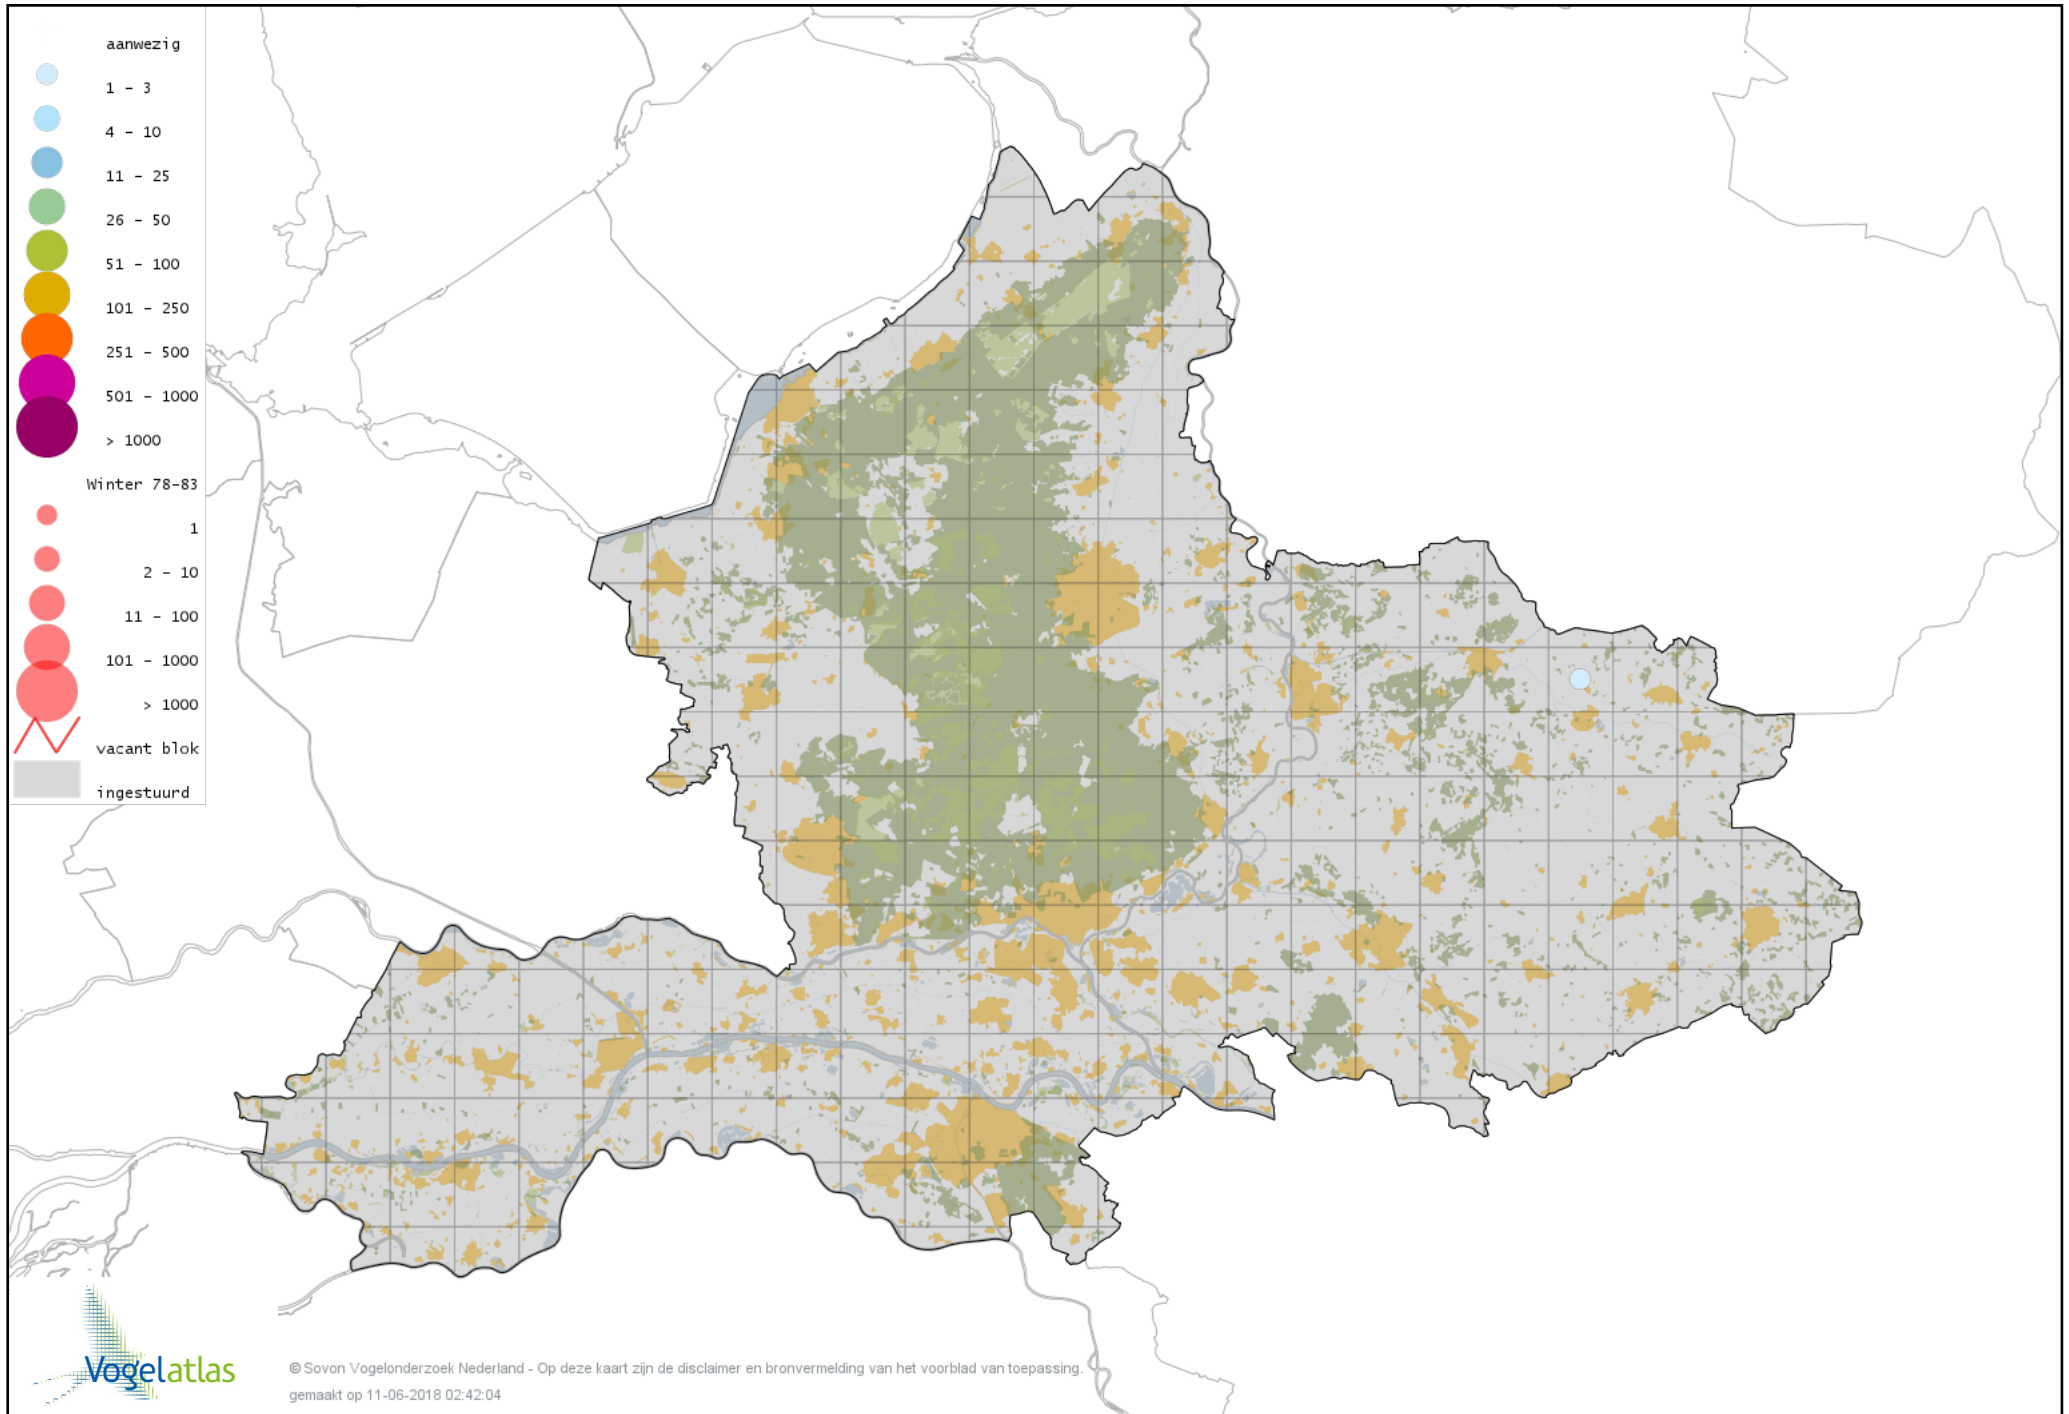

Voorlopige verspreidingskaart Zwarte x Bonte Kraai winter