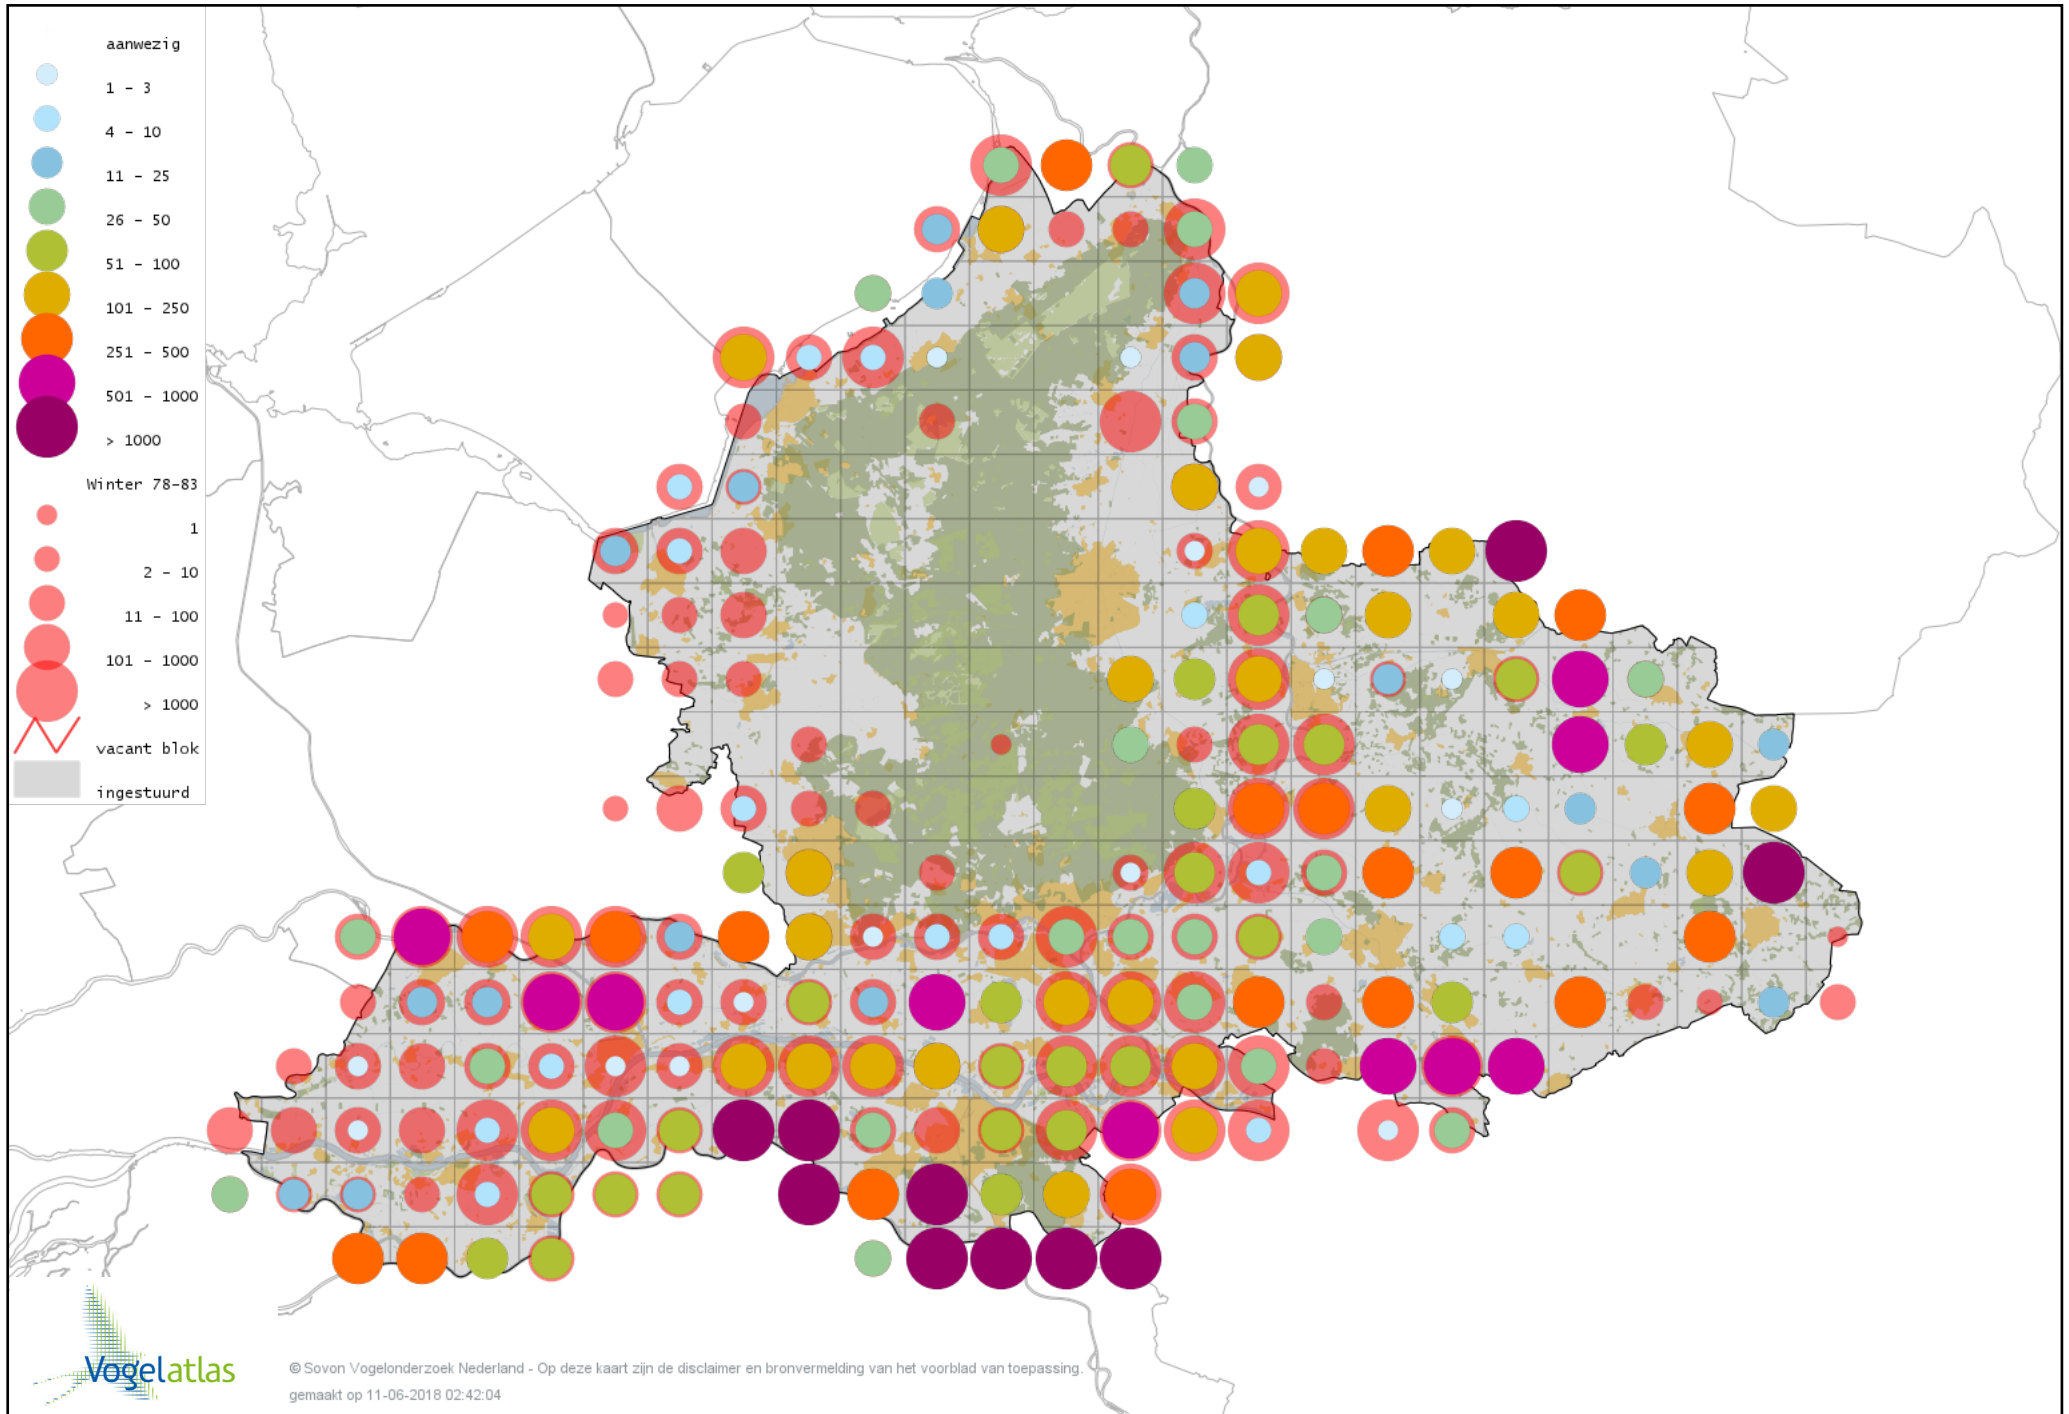

Voorlopige verspreidingskaart Indische Gans winter

Voorlopige verspreidingskaart Indische Gans x Brandgans winter

Voorlopige verspreidingskaart Indische Gans x Grauwe Gans winter

Voorlopige verspreidingskaart Sneeuwgans winter

Voorlopige verspreidingskaart Keizergans winter

Voorlopige verspreidingskaart Zwaangans winter

Voorlopige verspreidingskaart Knobbelgans (Chinese) winter

Voorlopige verspreidingskaart Taigarietgans winter

Voorlopige verspreidingskaart Toendrarietgans winter

Voorlopige verspreidingskaart Rietgans (Taiga of Toendra) winter

Voorlopige verspreidingskaart Kleine Rietgans winter

Voorlopige verspreidingskaart Grauwe Gans winter