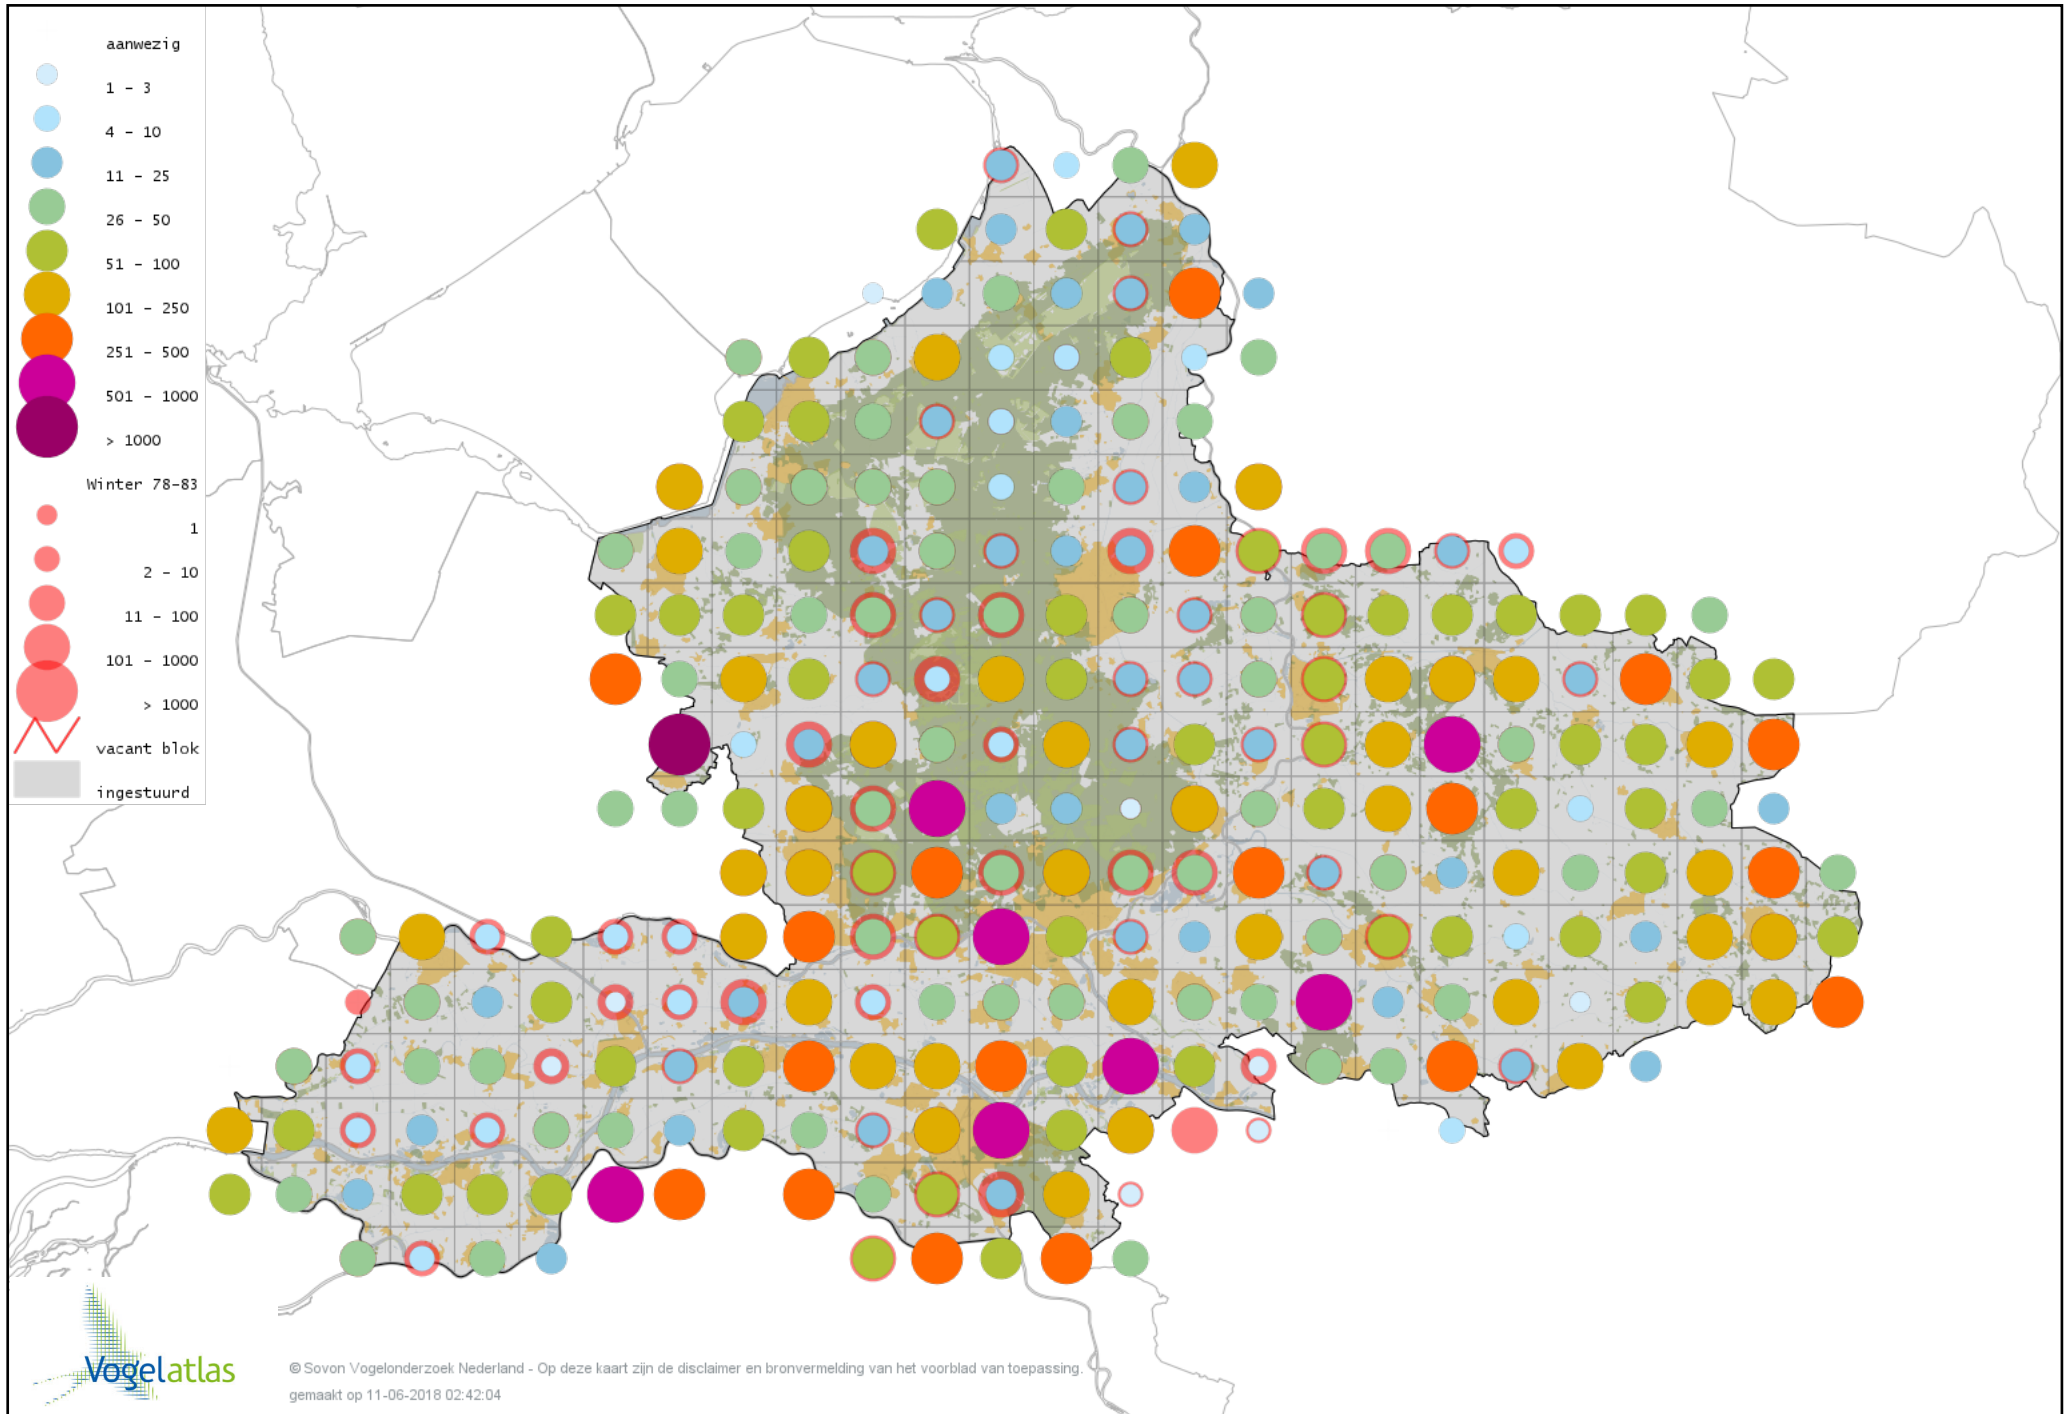

Voorlopige verspreidingskaart Witte Kwikstaart winter

Voorlopige verspreidingskaart Rouwkwikstaart winter

Voorlopige verspreidingskaart Graspieper winter

Voorlopige verspreidingskaart Oeverpieper winter

Voorlopige verspreidingskaart Waterpieper winter

Voorlopige verspreidingskaart Vink winter

Voorlopige verspreidingskaart Keep winter

Voorlopige verspreidingskaart Europese Kanarie winter

Voorlopige verspreidingskaart Kanarie winter

Voorlopige verspreidingskaart Groenling winter