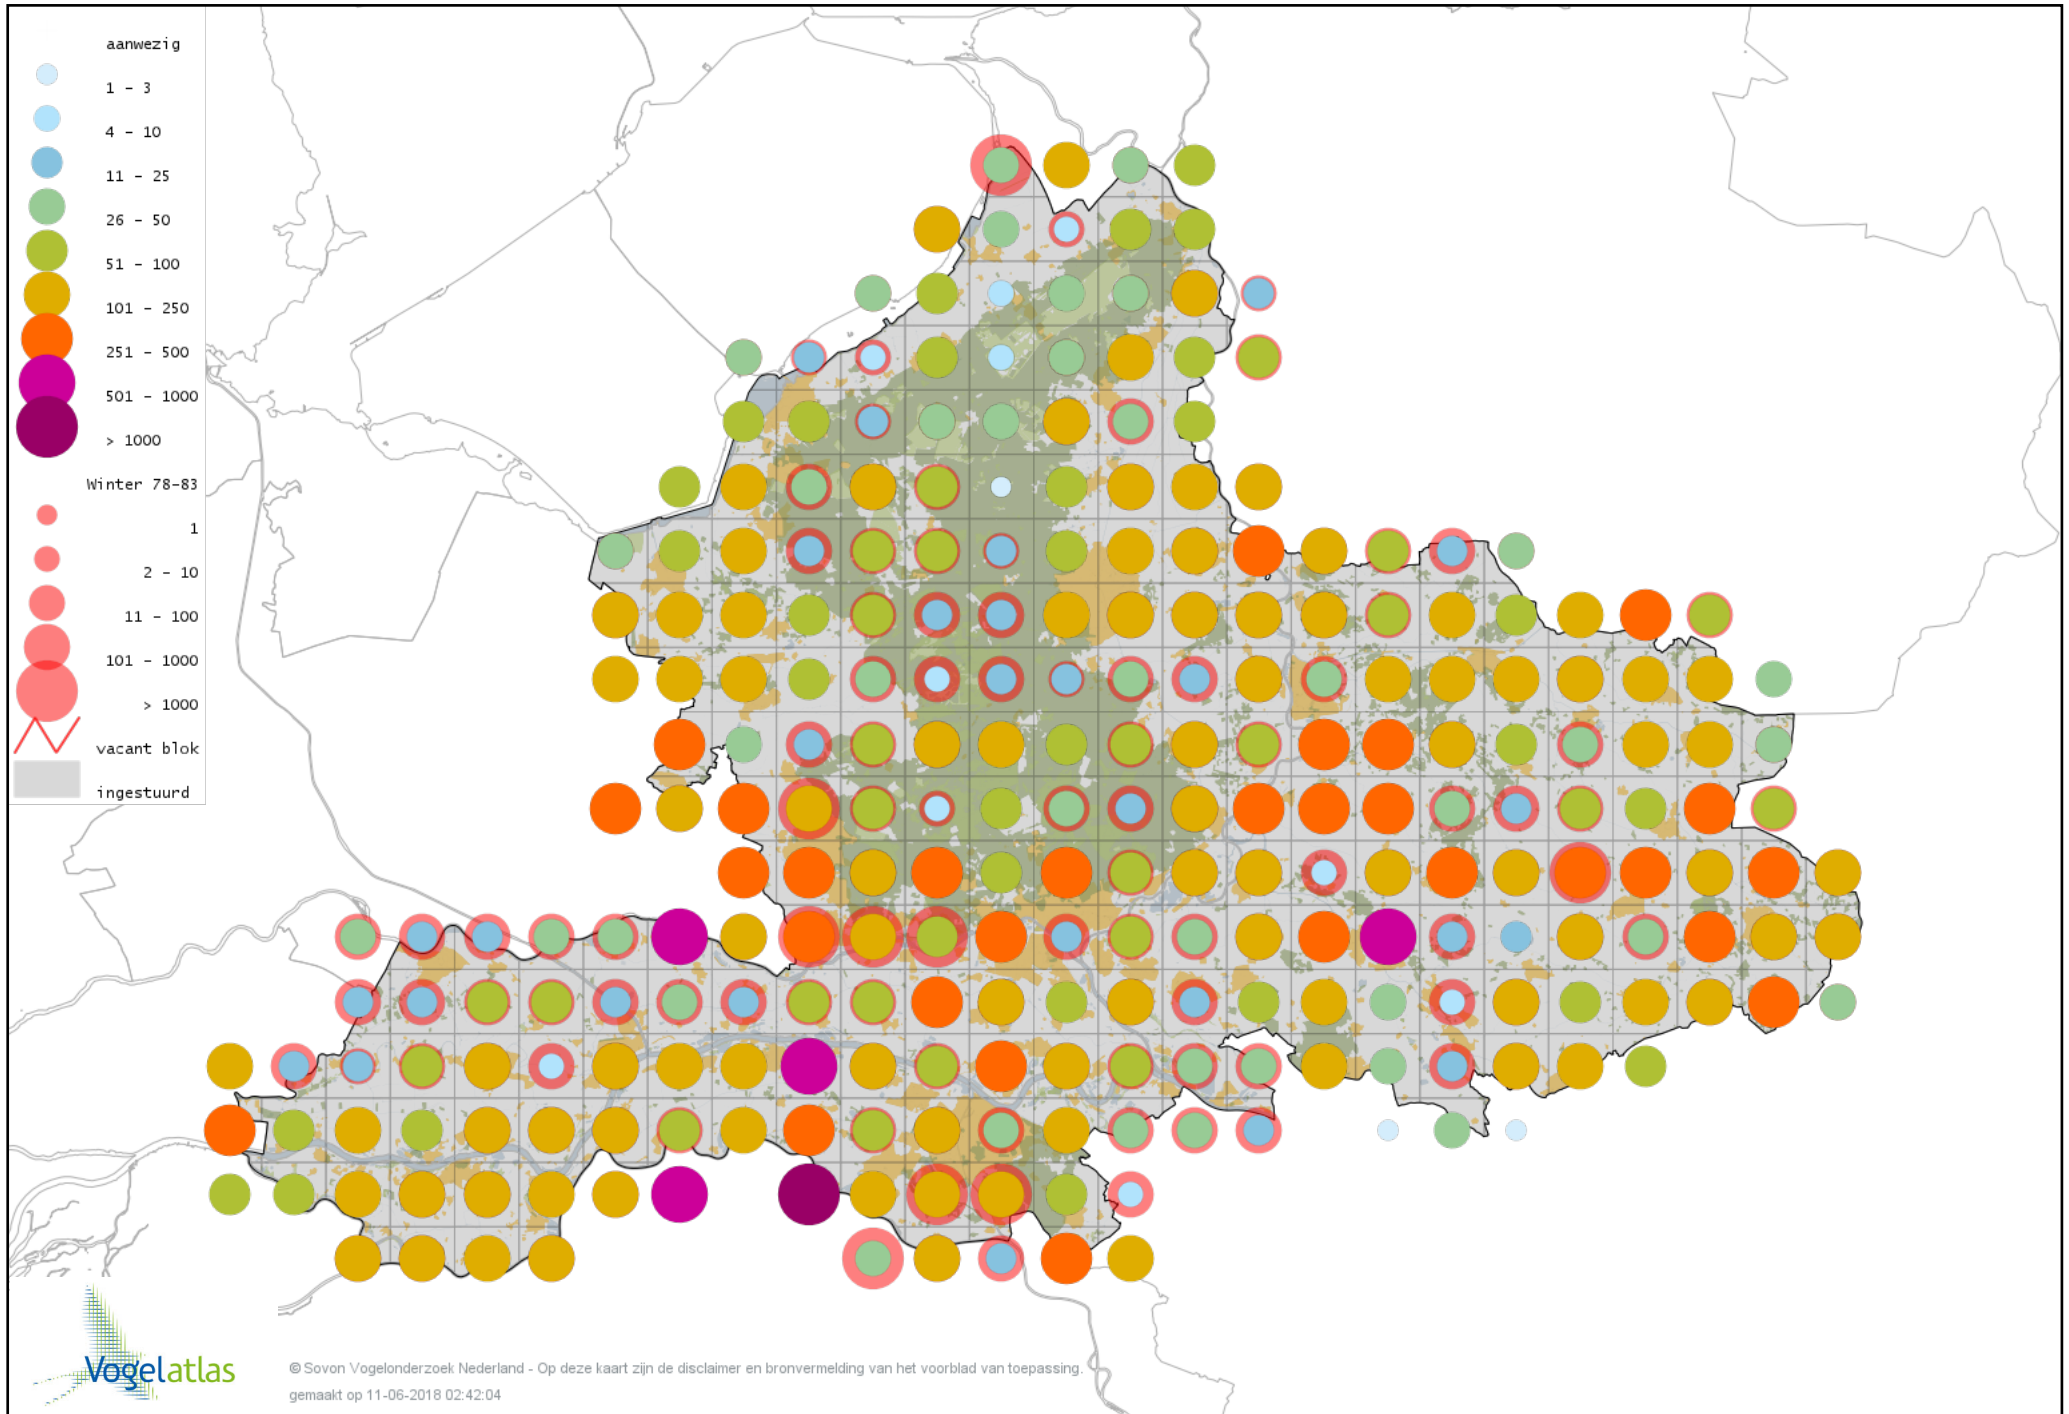

Voorlopige verspreidingskaart Bruine Klauwier winter

Voorlopige verspreidingskaart Klapekster winter

Voorlopige verspreidingskaart Ekster winter

Voorlopige verspreidingskaart Gaai winter

Voorlopige verspreidingskaart Notenkraker winter

Voorlopige verspreidingskaart Kauw winter

Voorlopige verspreidingskaart Russische Kauw winter

Voorlopige verspreidingskaart Noordse Kauw winter

Voorlopige verspreidingskaart Roek winter

Voorlopige verspreidingskaart Zwarte Kraai winter

Voorlopige verspreidingskaart Bonte Kraai winter

Voorlopige verspreidingskaart Zwarte x Bonte Kraai winter

Voorlopige verspreidingskaart Raaf winter

Voorlopige verspreidingskaart Goudhaan winter

Voorlopige verspreidingskaart Vuurgoudhaan winter