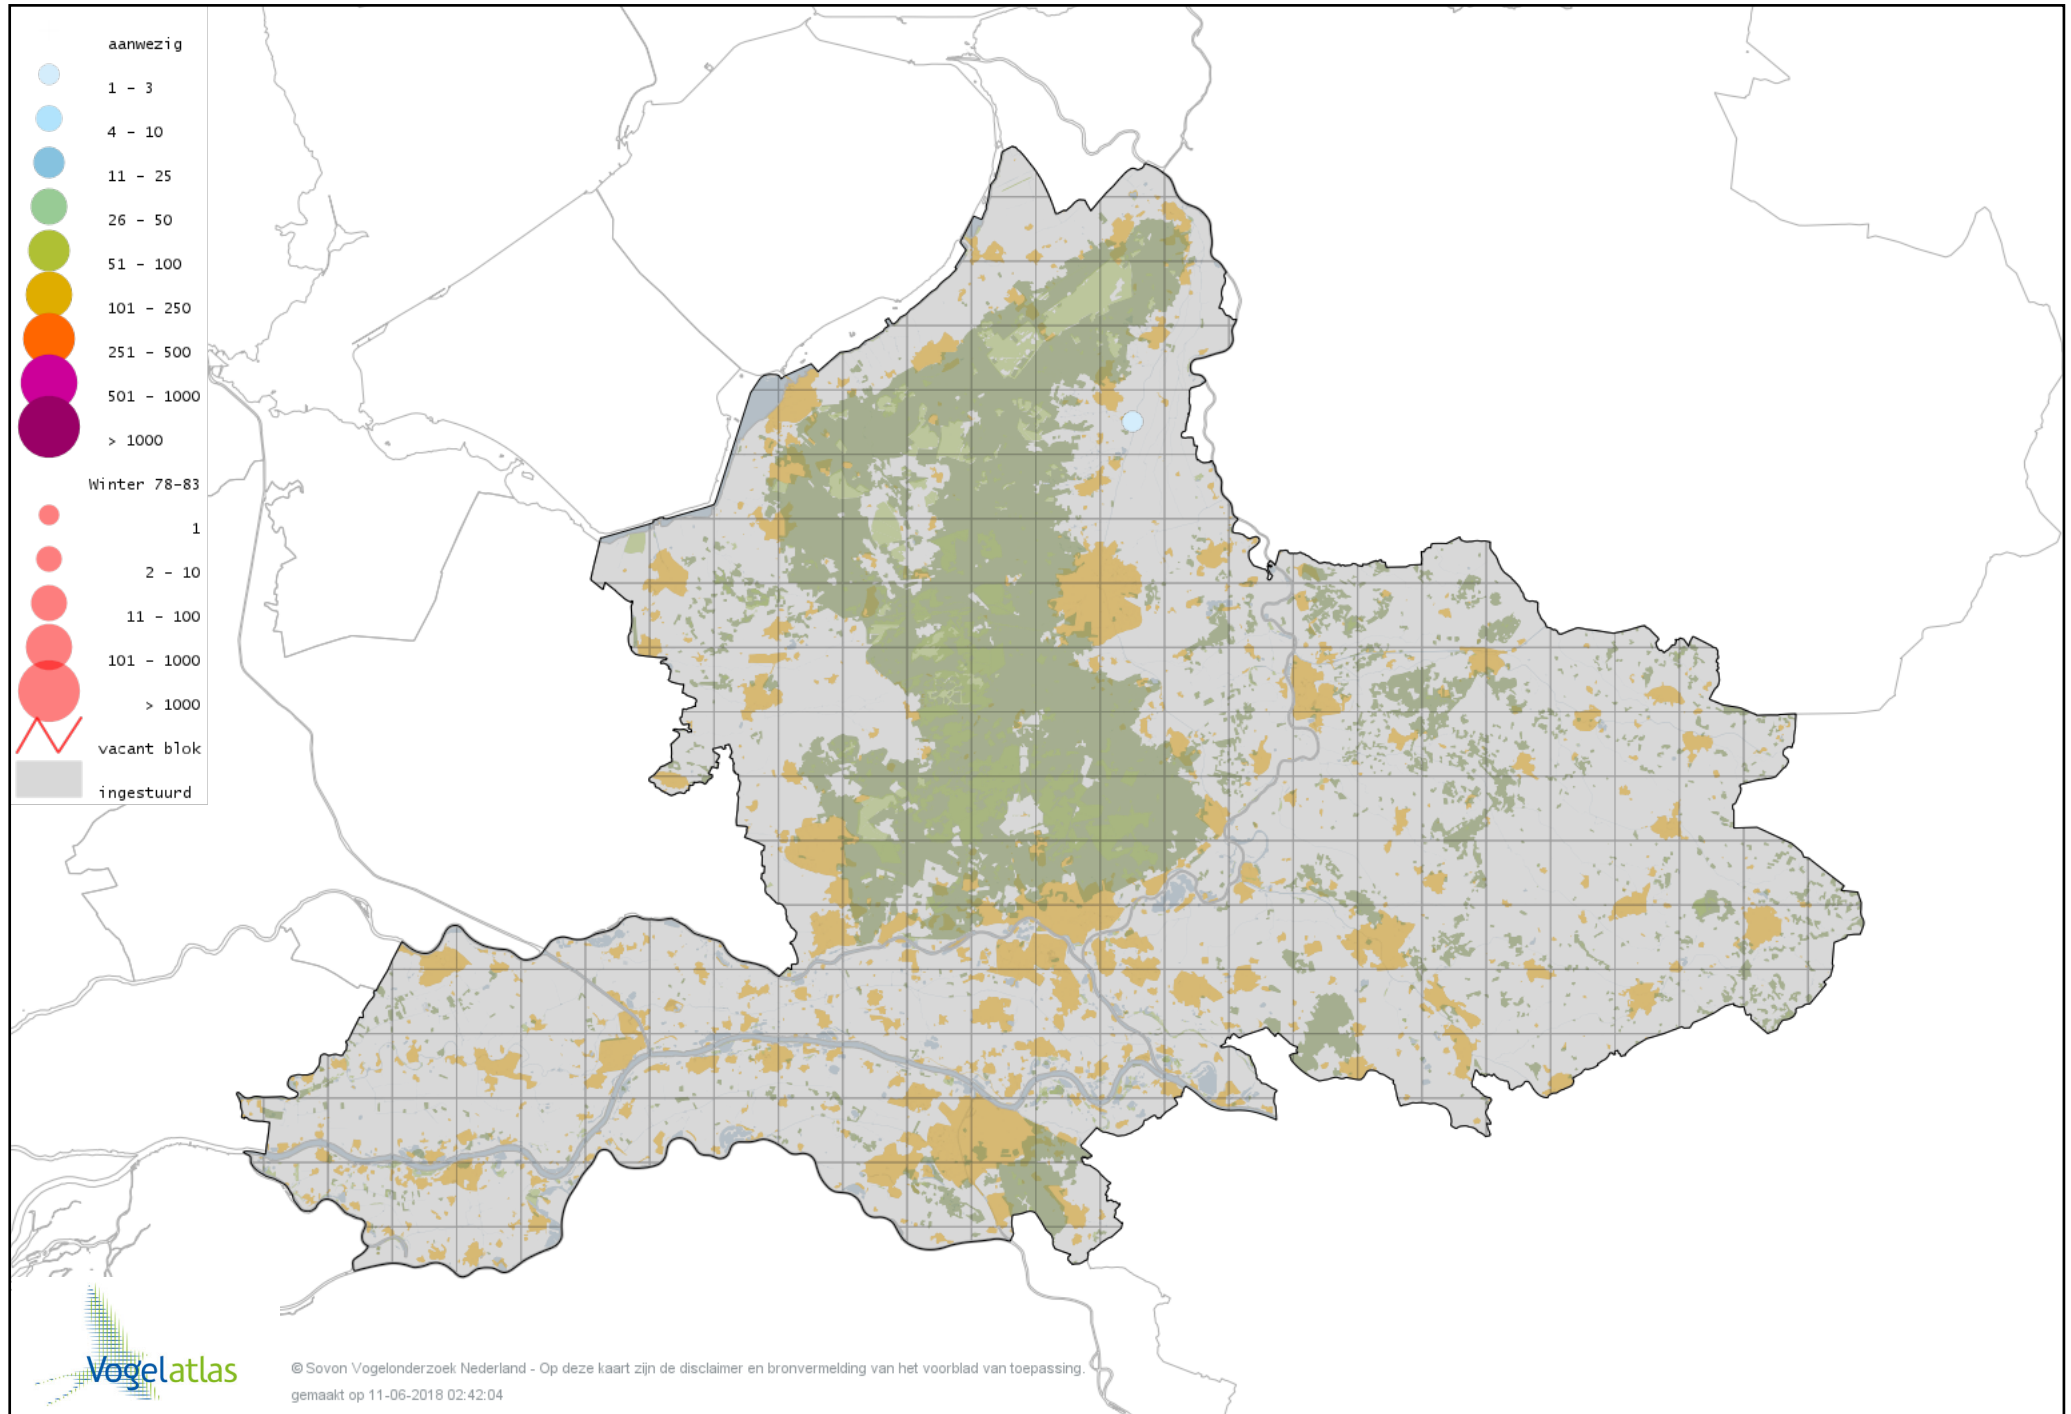

Voorlopige verspreidingskaart Roze Pelikaan winter

Voorlopige verspreidingskaart Roerdomp winter

Voorlopige verspreidingskaart Kwak winter

Voorlopige verspreidingskaart Koereiger winter

Voorlopige verspreidingskaart Kleine Zilverreiger winter

Voorlopige verspreidingskaart Grote Zilverreiger winter

Voorlopige verspreidingskaart Blauwe Reiger winter

Voorlopige verspreidingskaart Ooievaar winter

Voorlopige verspreidingskaart Zwarte Ibis winter

Voorlopige verspreidingskaart Heilige Ibis winter