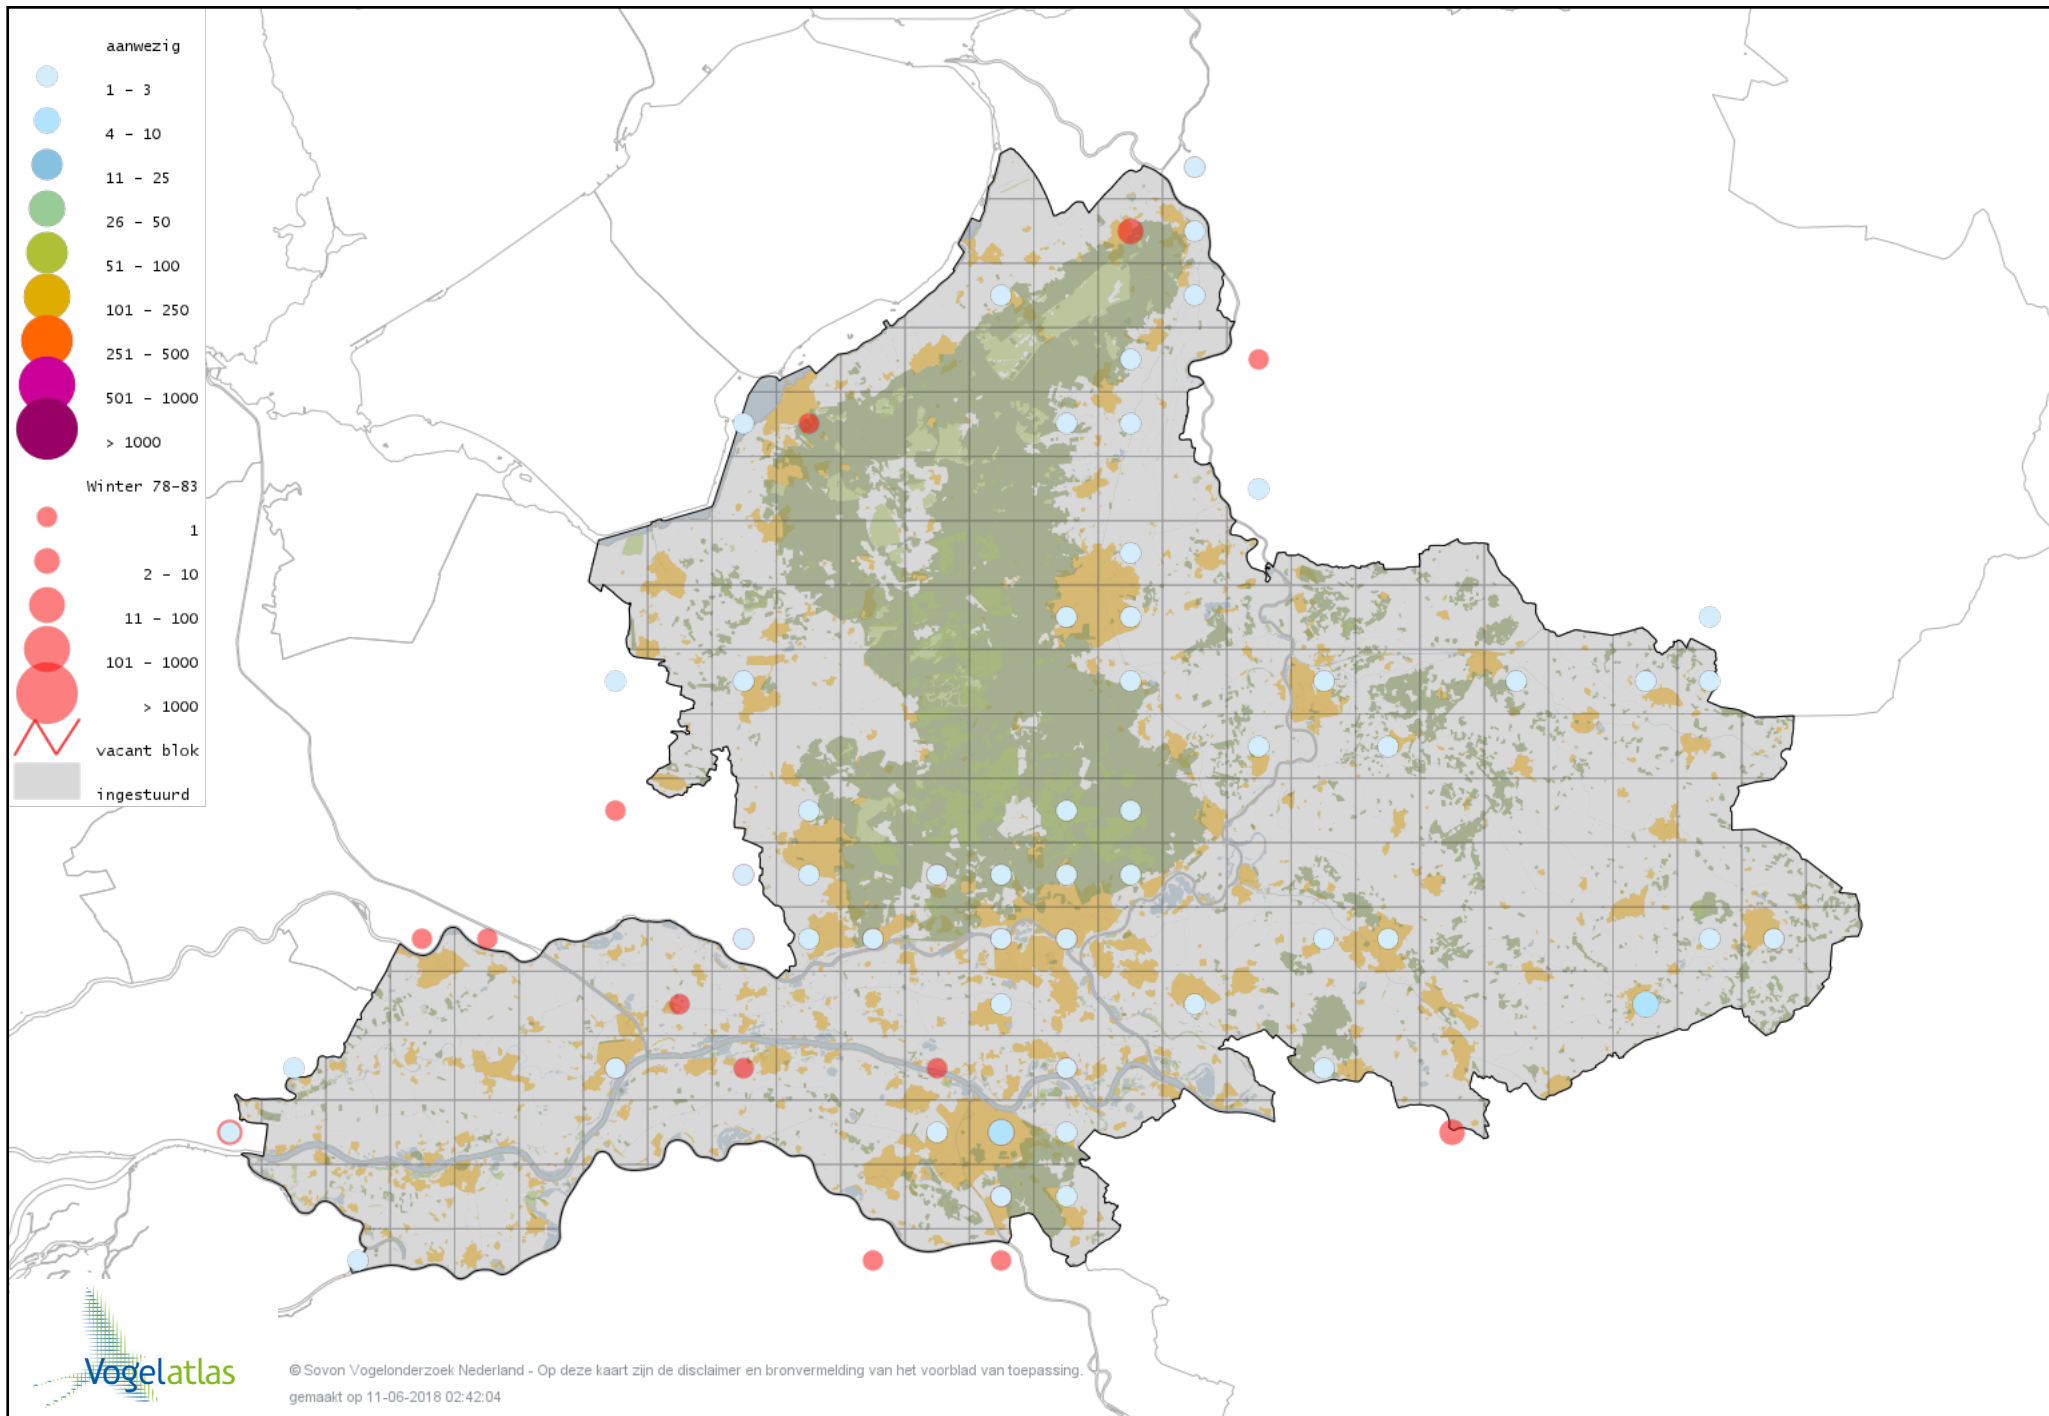

Voorlopige verspreidingskaart Veldleeuwerik winter

Voorlopige verspreidingskaart Strandleeuwerik winter

Voorlopige verspreidingskaart Boerenzwaluw winter

Voorlopige verspreidingskaart Cetti's Zanger winter

Voorlopige verspreidingskaart Staartmees winter

Voorlopige verspreidingskaart Witkopstaartmees winter

Voorlopige verspreidingskaart Bladkoning winter

Voorlopige verspreidingskaart Tjiftjaf winter

Voorlopige verspreidingskaart Siberische Tjiftjaf winter

Voorlopige verspreidingskaart Woestijnbraamsluiper winter

Voorlopige verspreidingskaart Zwartkop winter

Voorlopige verspreidingskaart Pestvogel winter

Voorlopige verspreidingskaart Boomklever winter

Voorlopige verspreidingskaart Kortsnavelboomkruiper winter