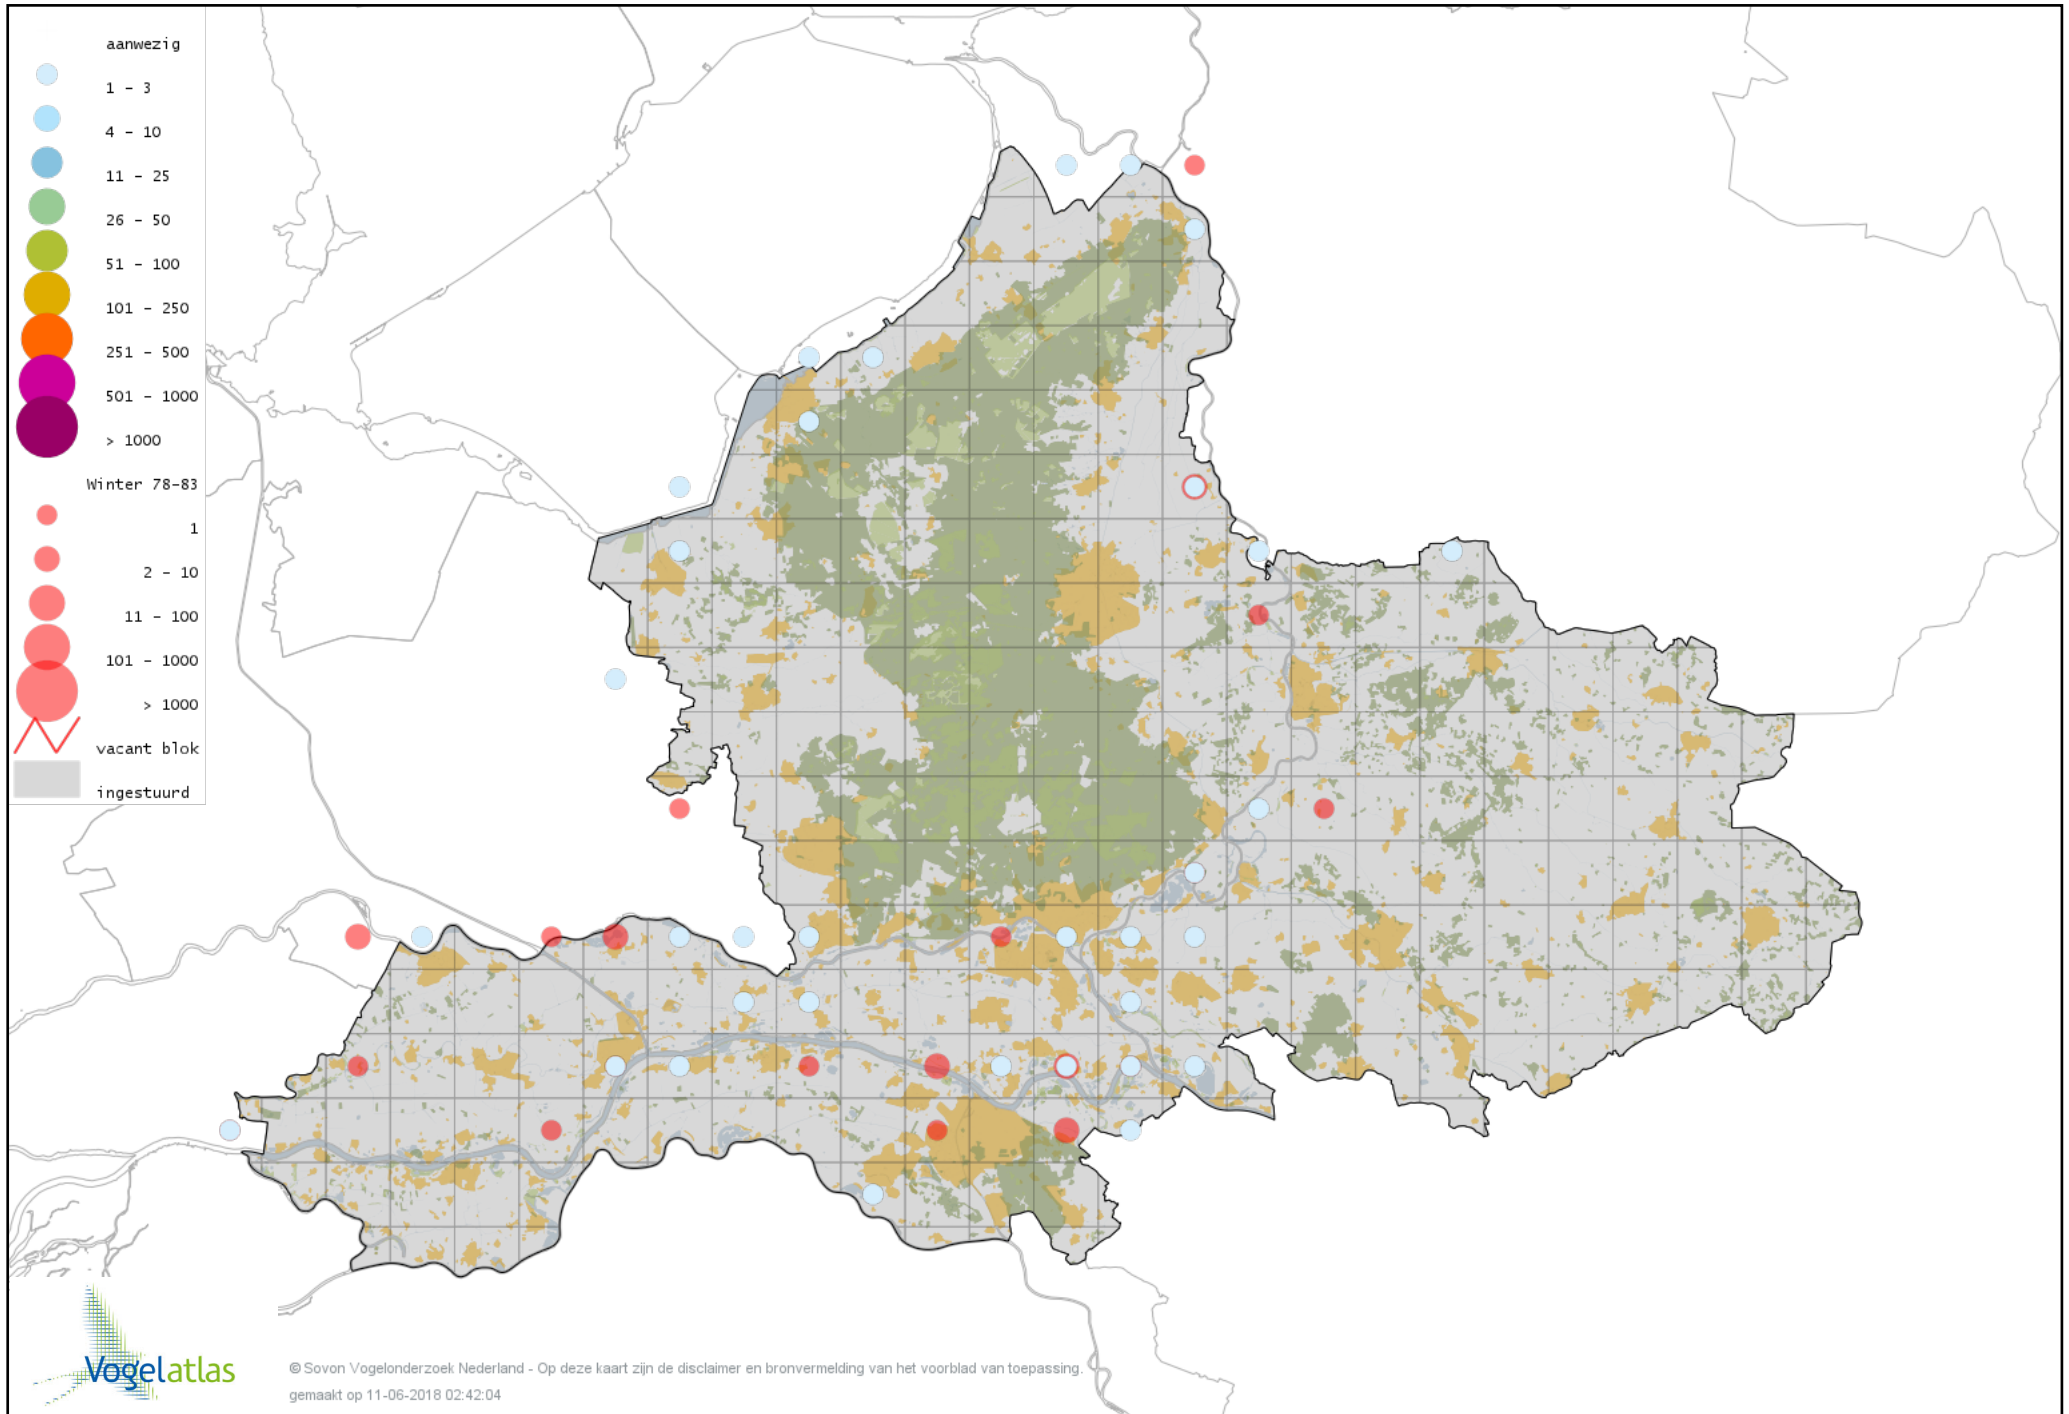

Voorlopige verspreidingskaart Bokje winter

Voorlopige verspreidingskaart Watersnip winter

Voorlopige verspreidingskaart Houtsnip winter

Voorlopige verspreidingskaart Grutto winter

Voorlopige verspreidingskaart IJslandse Grutto winter

Voorlopige verspreidingskaart Rosse Grutto winter

Voorlopige verspreidingskaart Regenwulp winter

Voorlopige verspreidingskaart Wulp winter

Voorlopige verspreidingskaart Oeverloper winter

Voorlopige verspreidingskaart Witgat winter

Voorlopige verspreidingskaart Zwarte Ruiter winter

Voorlopige verspreidingskaart Groenpootruiter winter

Voorlopige verspreidingskaart Kleine Geelpootruiter winter

Voorlopige verspreidingskaart Bosruiter winter