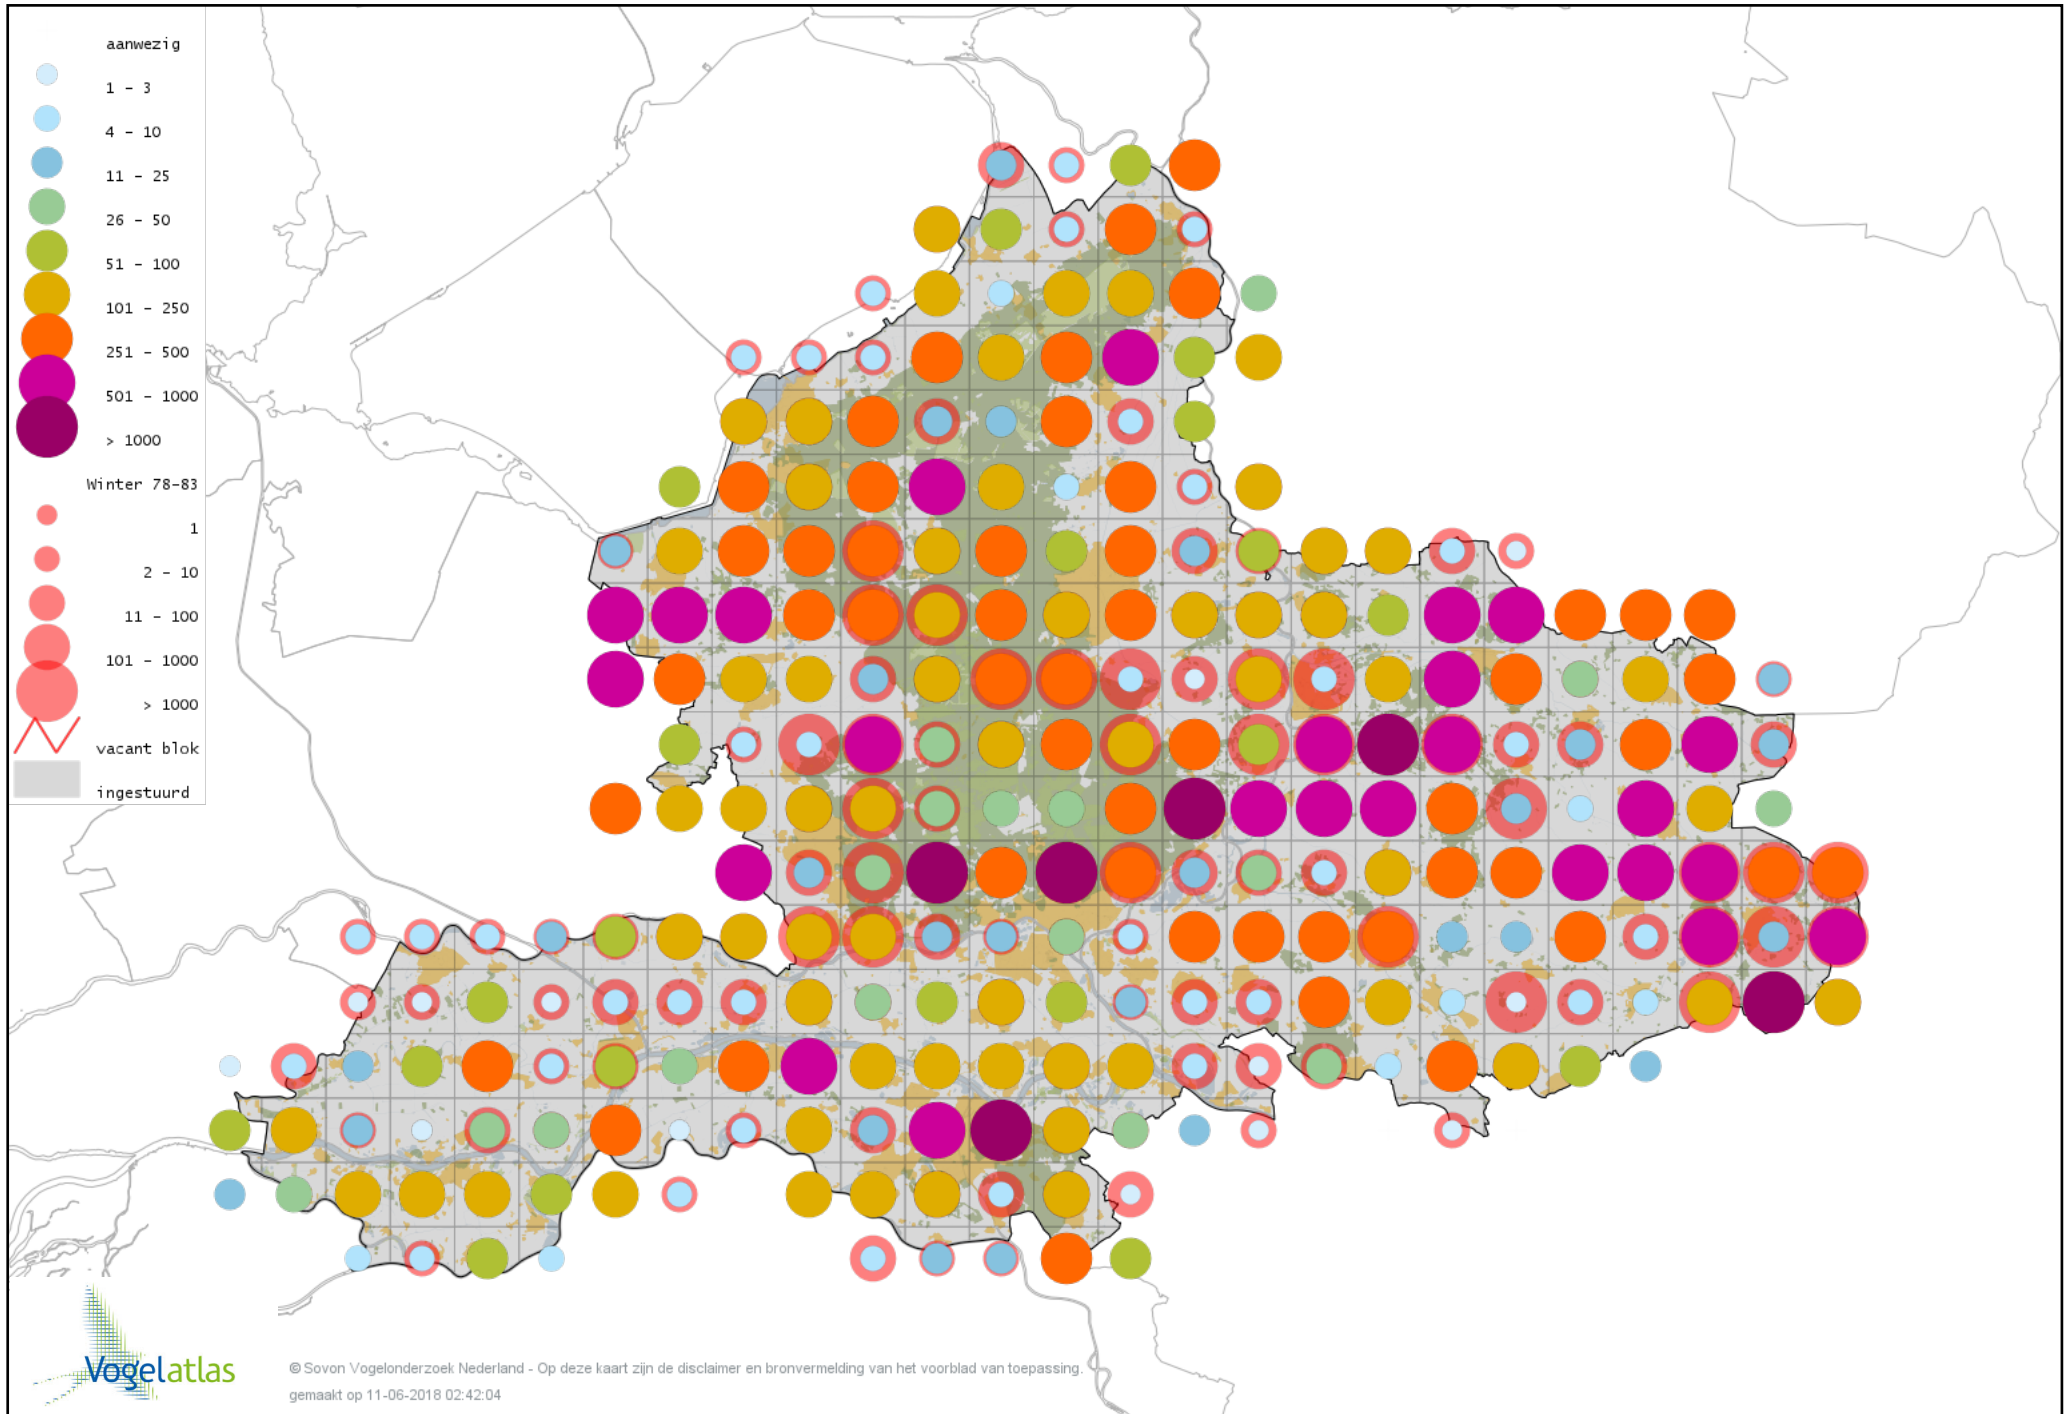

Voorlopige verspreidingskaart Pimpelmees winter