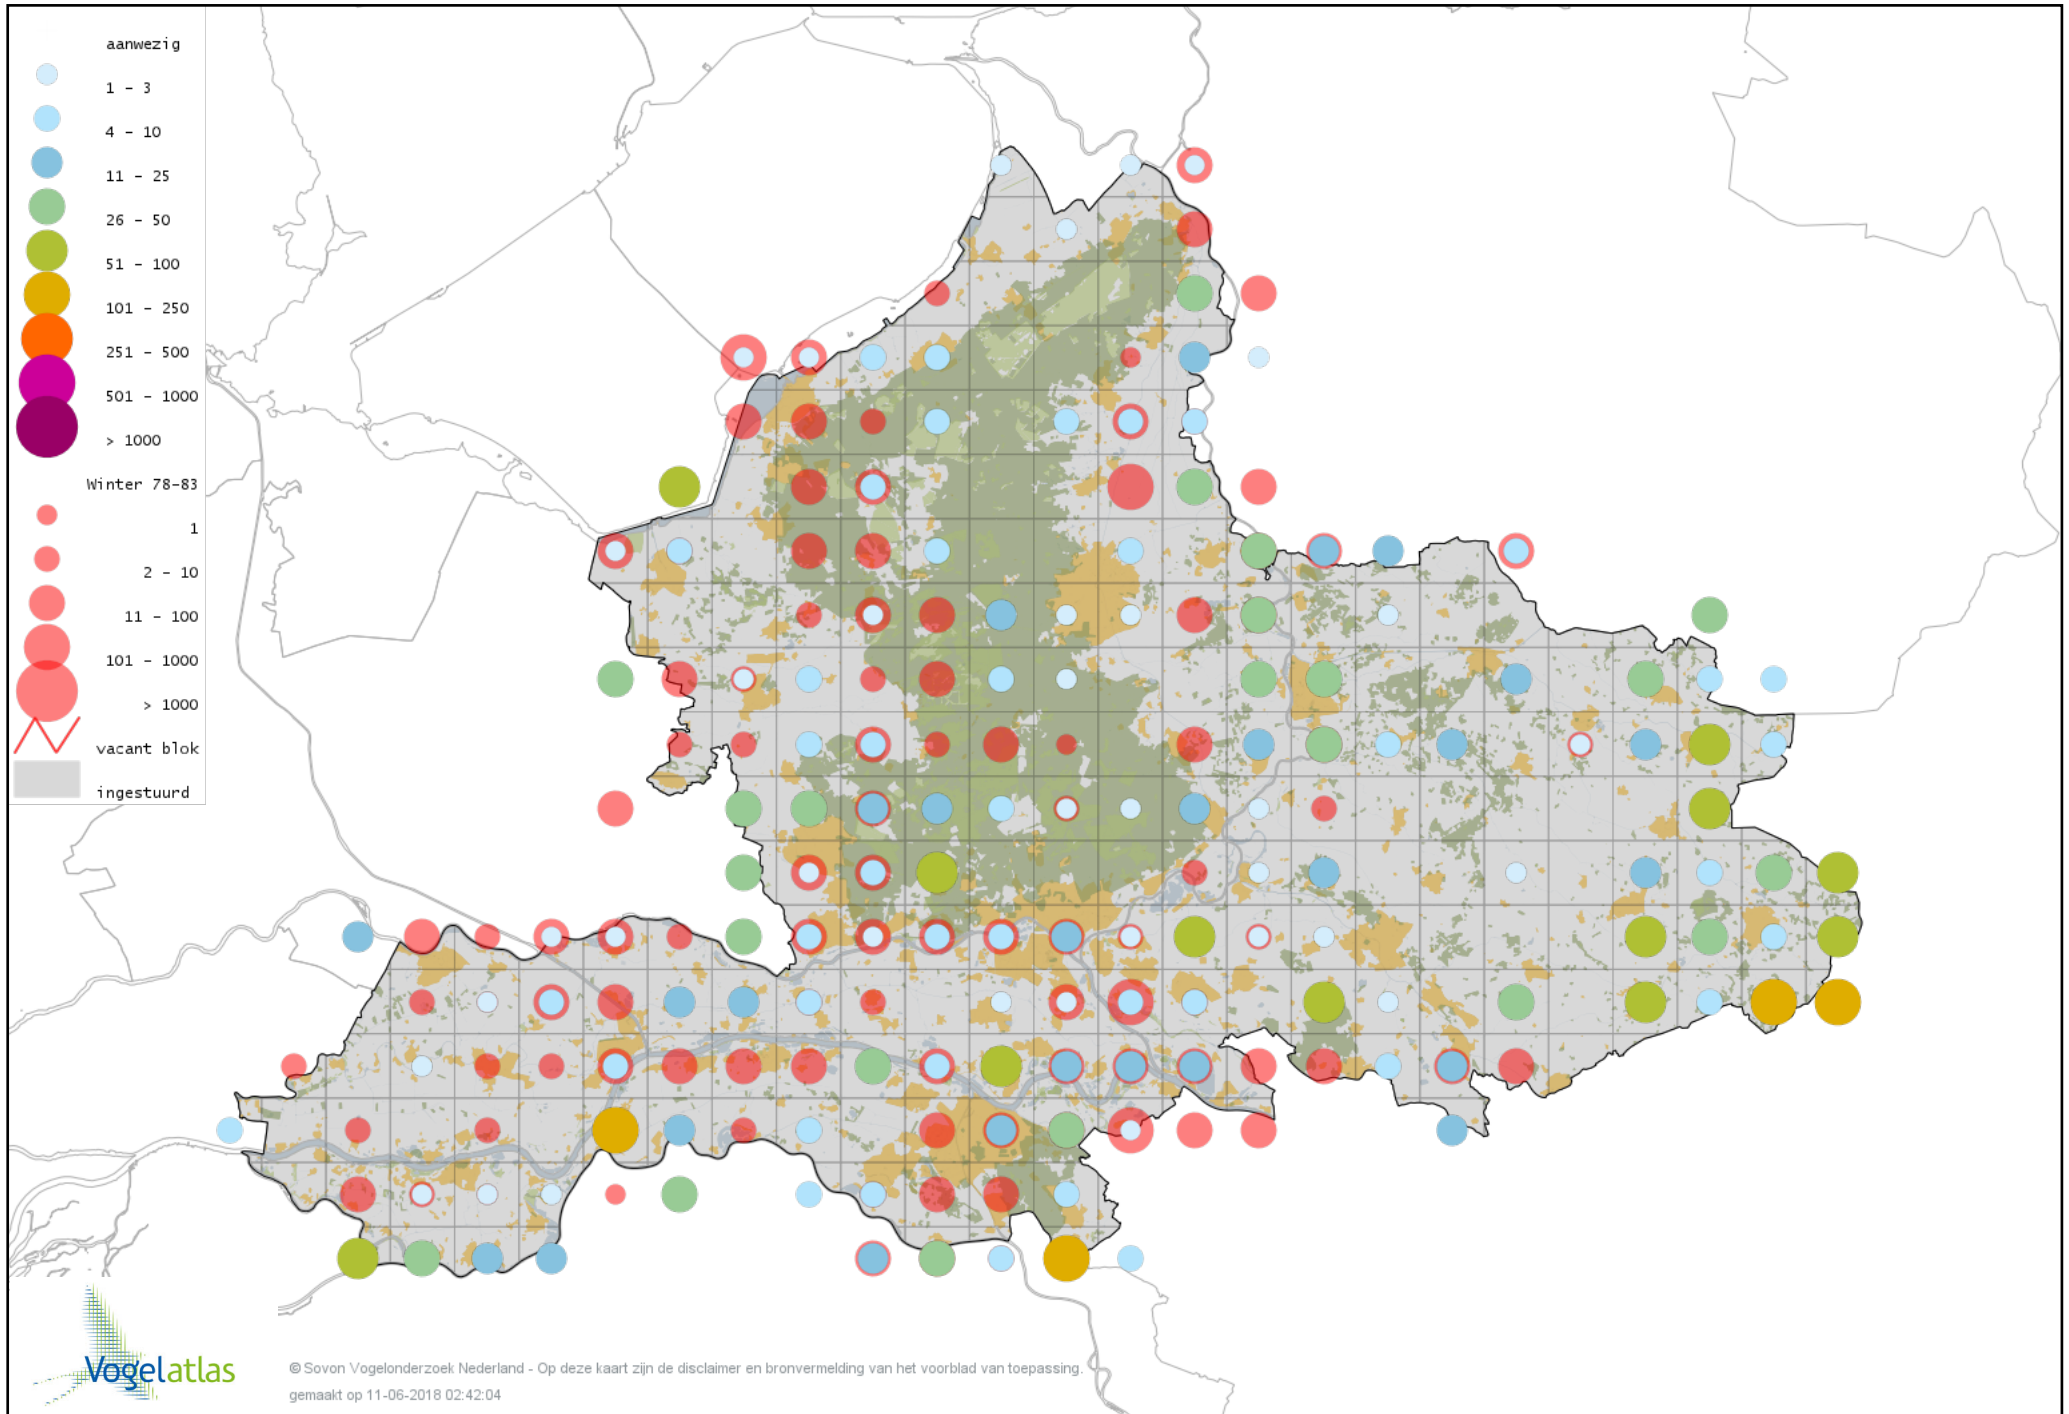

Voorlopige verspreidingskaart Witte Kwikstaart winter

Voorlopige verspreidingskaart Rouwkwikstaart winter

Voorlopige verspreidingskaart Graspieper winter

Voorlopige verspreidingskaart Oeverpieper winter

Voorlopige verspreidingskaart Waterpieper winter

Voorlopige verspreidingskaart Vink winter

Voorlopige verspreidingskaart Keep winter

Voorlopige verspreidingskaart Europese Kanarie winter

Voorlopige verspreidingskaart Kanarie winter

Voorlopige verspreidingskaart Groenling winter

Voorlopige verspreidingskaart Putter winter

Voorlopige verspreidingskaart Sijs winter

Voorlopige verspreidingskaart Kneu winter

Voorlopige verspreidingskaart Frater winter

Voorlopige verspreidingskaart Kleine Barmsijs winter