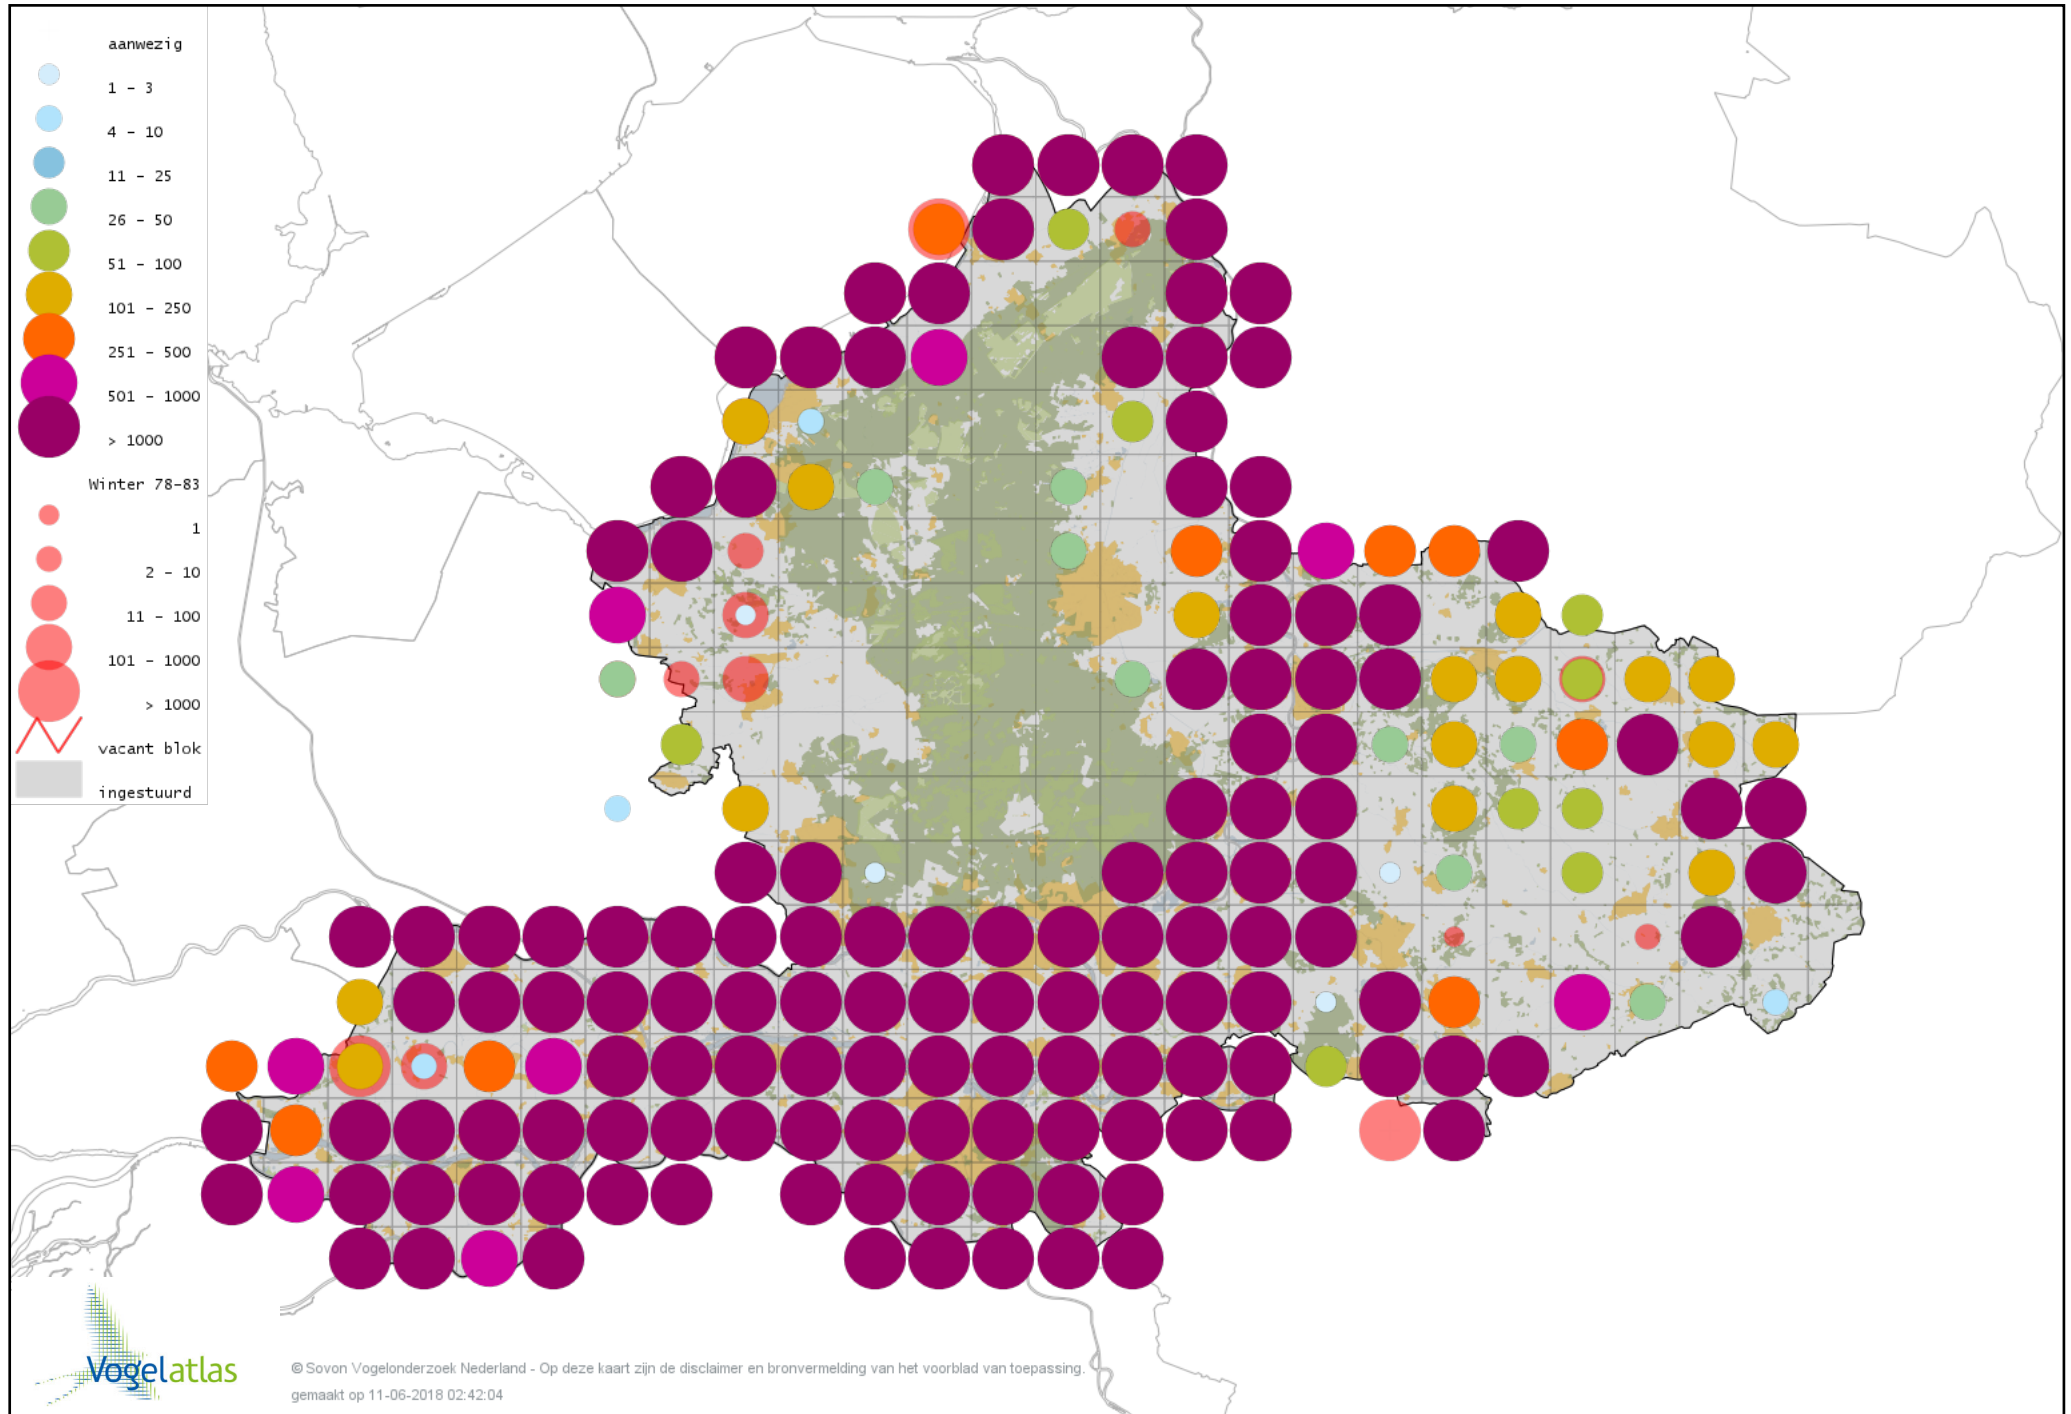

Voorlopige verspreidingskaart Keizergans winter

Voorlopige verspreidingskaart Zwaangans winter

Voorlopige verspreidingskaart Knobbelgans (Chinese) winter

Voorlopige verspreidingskaart Taigarietgans winter

Voorlopige verspreidingskaart Toendrarietgans winter

Voorlopige verspreidingskaart Rietgans (Taiga of Toendra) winter

Voorlopige verspreidingskaart Kleine Rietgans winter

Voorlopige verspreidingskaart Grauwe Gans winter

Voorlopige verspreidingskaart Soepgans winter

Voorlopige verspreidingskaart Dwerggans winter

Voorlopige verspreidingskaart Kolgans winter

Voorlopige verspreidingskaart Kolgans x Grauwe Gans winter

Voorlopige verspreidingskaart Kleine Canadese Gans (minima) winter