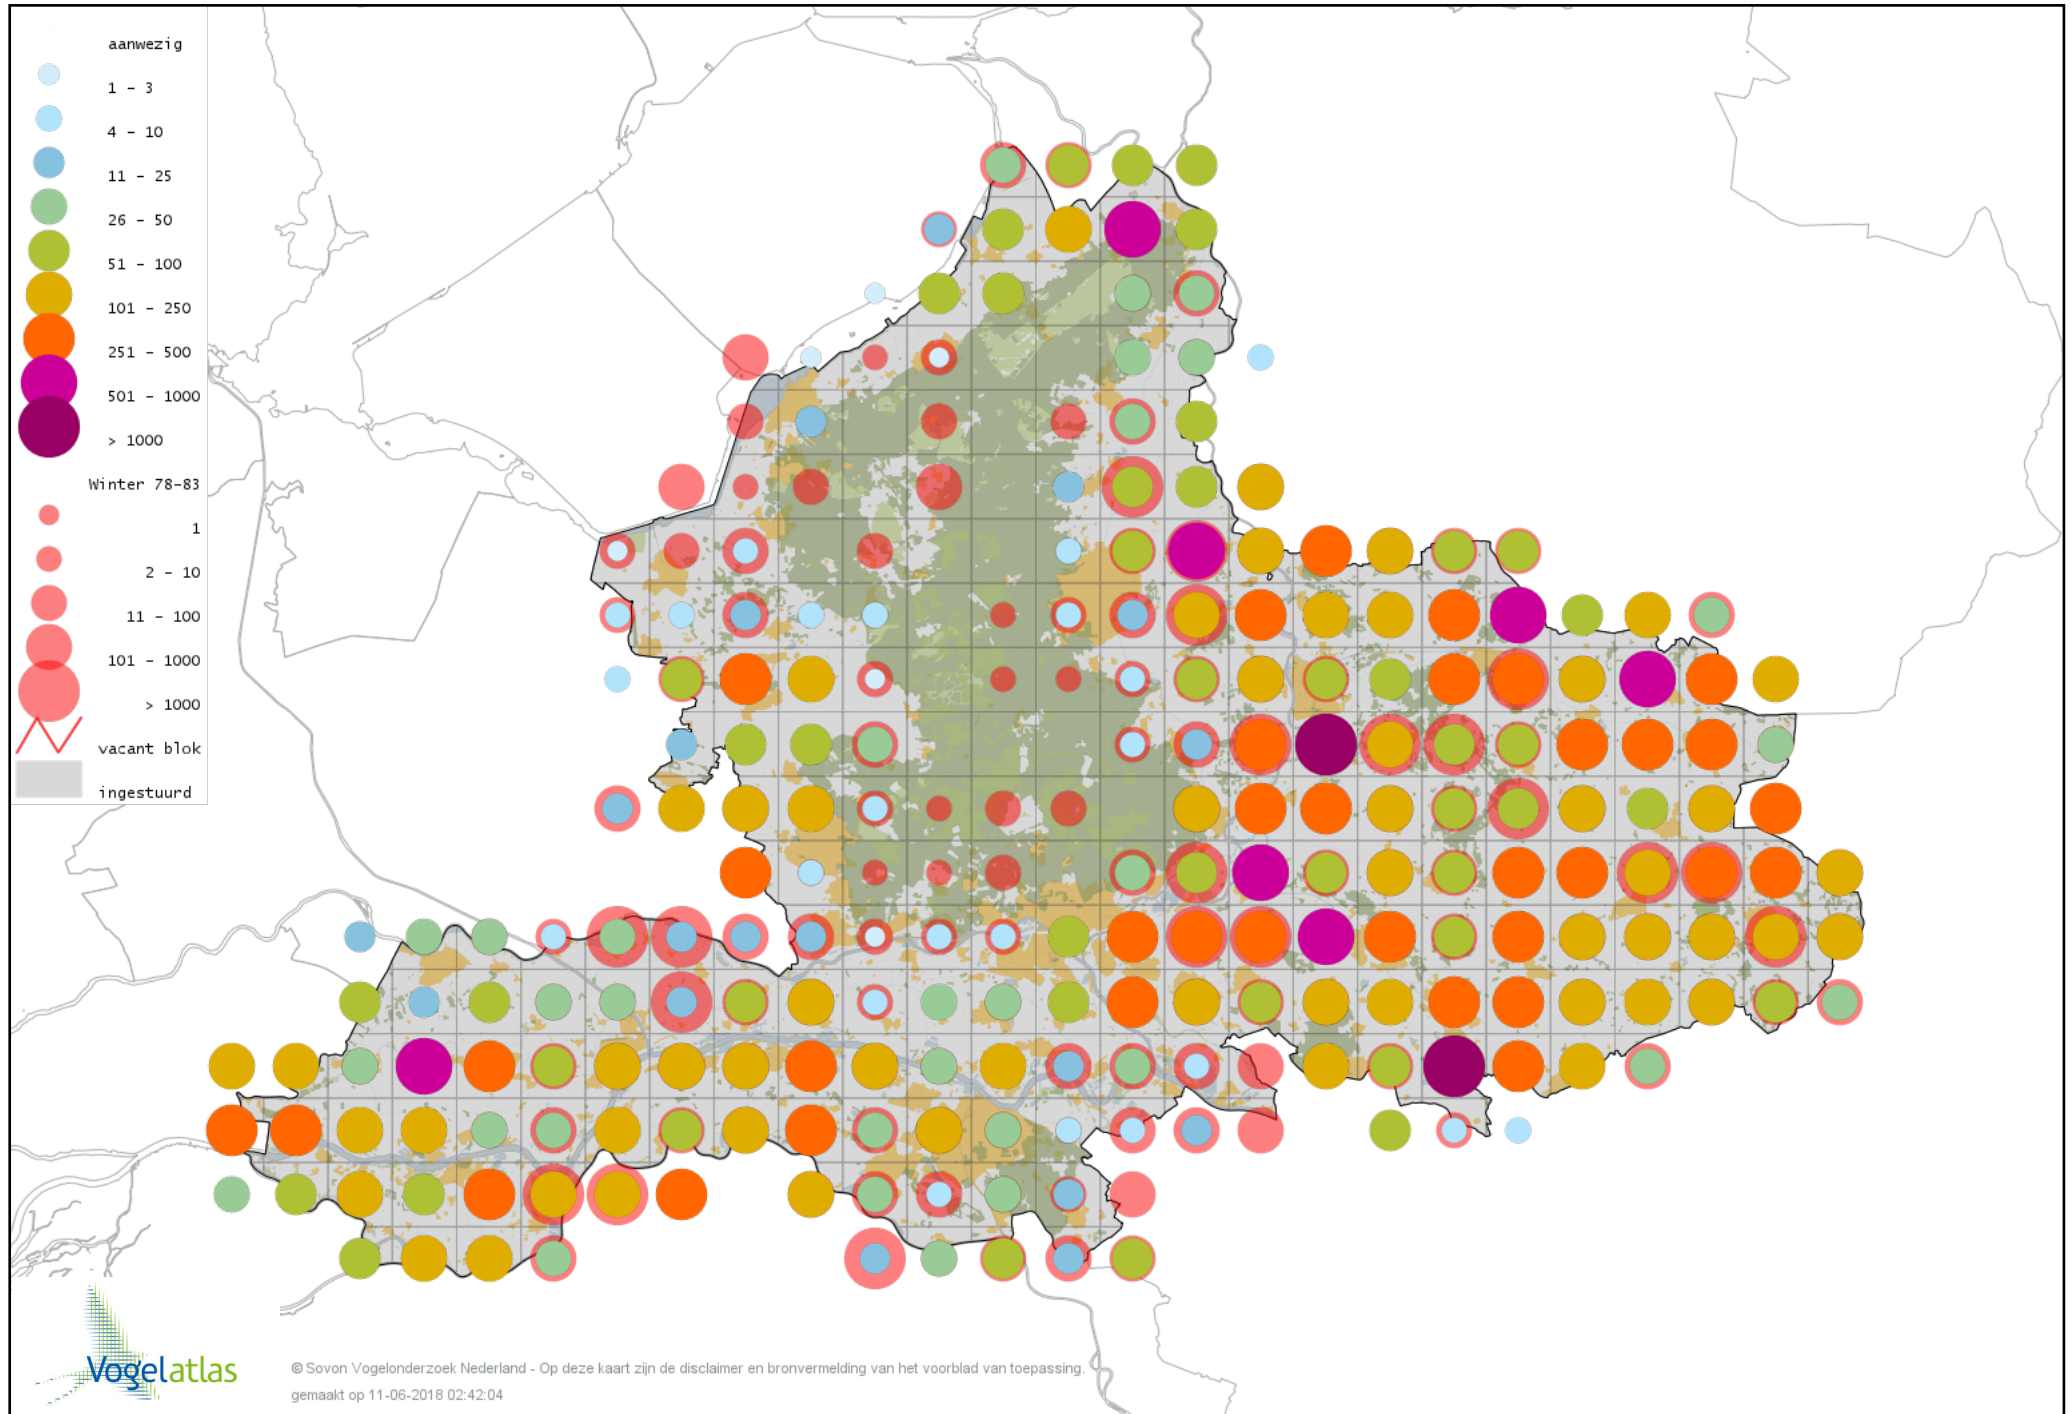

Voorlopige verspreidingskaart Bruine Klauwier winter

Voorlopige verspreidingskaart Klapekster winter

Voorlopige verspreidingskaart Ekster winter

Voorlopige verspreidingskaart Gaai winter

Voorlopige verspreidingskaart Notenkraker winter

Voorlopige verspreidingskaart Kauw winter

Voorlopige verspreidingskaart Russische Kauw winter

Voorlopige verspreidingskaart Noordse Kauw winter

Voorlopige verspreidingskaart Roek winter

Voorlopige verspreidingskaart Zwarte Kraai winter

Voorlopige verspreidingskaart Bonte Kraai winter

Voorlopige verspreidingskaart Zwarte x Bonte Kraai winter

Voorlopige verspreidingskaart Raaf winter

Voorlopige verspreidingskaart Goudhaan winter

Voorlopige verspreidingskaart Vuurgoudhaan winter