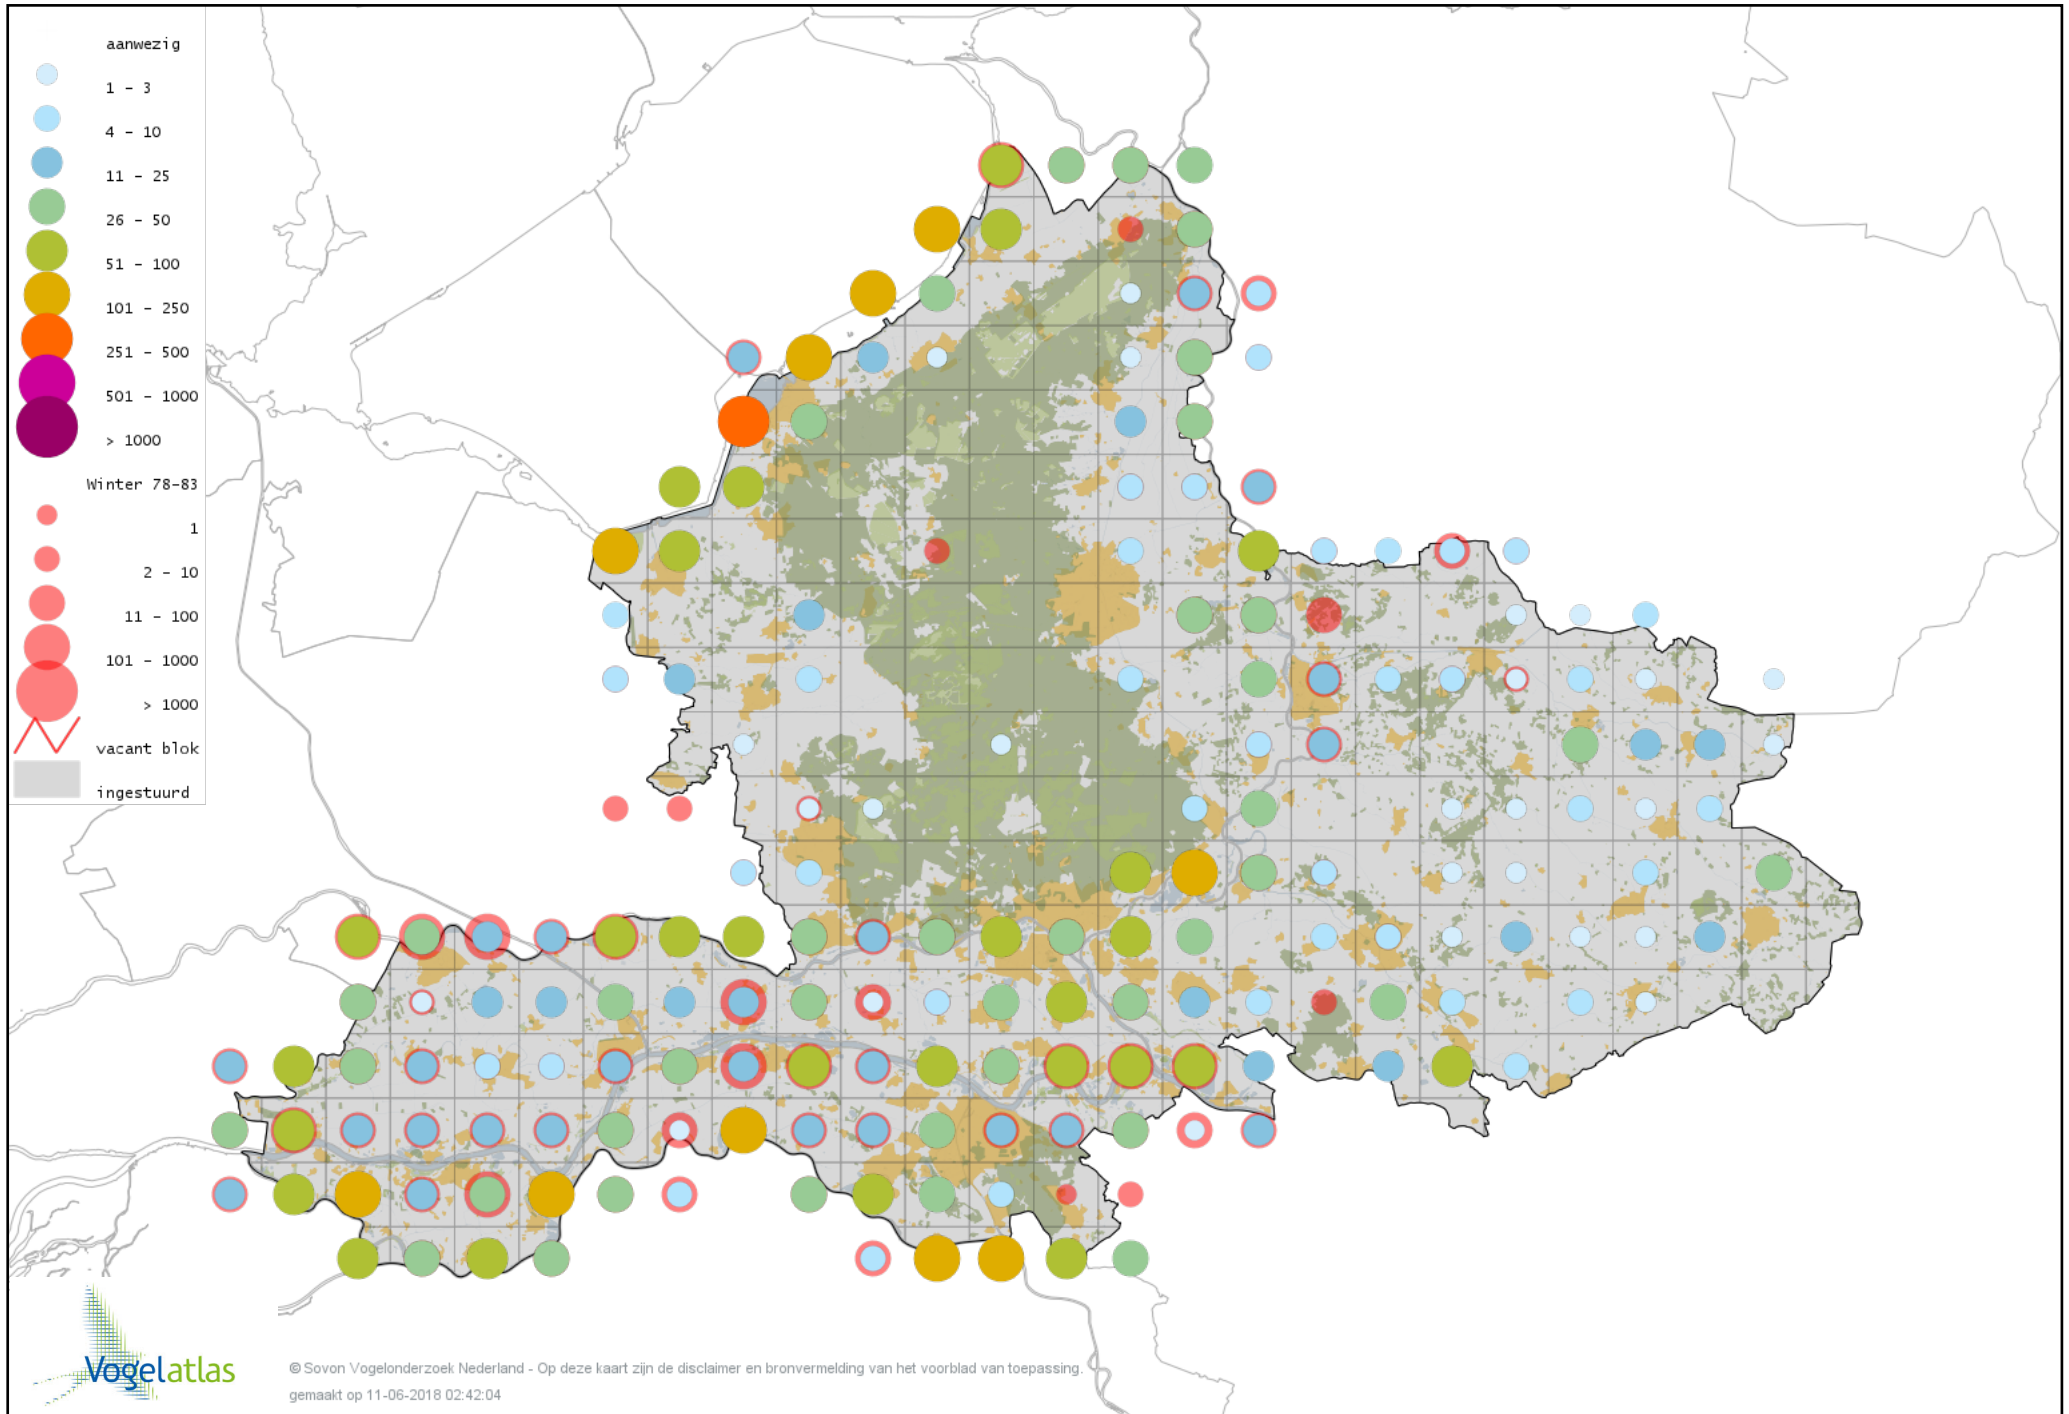

Voorlopige verspreidingskaart Grote Zilverreiger winter

Voorlopige verspreidingskaart Blauwe Reiger winter

Voorlopige verspreidingskaart Ooievaar winter

Voorlopige verspreidingskaart Zwarte Ibis winter

Voorlopige verspreidingskaart Heilige Ibis winter

Voorlopige verspreidingskaart Lepelaar winter

Voorlopige verspreidingskaart Flamingo winter

Voorlopige verspreidingskaart Chileense Flamingo winter

Voorlopige verspreidingskaart Dodaars winter

Voorlopige verspreidingskaart Fuut winter

Voorlopige verspreidingskaart Roodhalsfuut winter

Voorlopige verspreidingskaart Kuifduiker winter

Voorlopige verspreidingskaart Geoorde Fuut winter

Voorlopige verspreidingskaart Rode Wouw winter

Voorlopige verspreidingskaart Zeearend winter