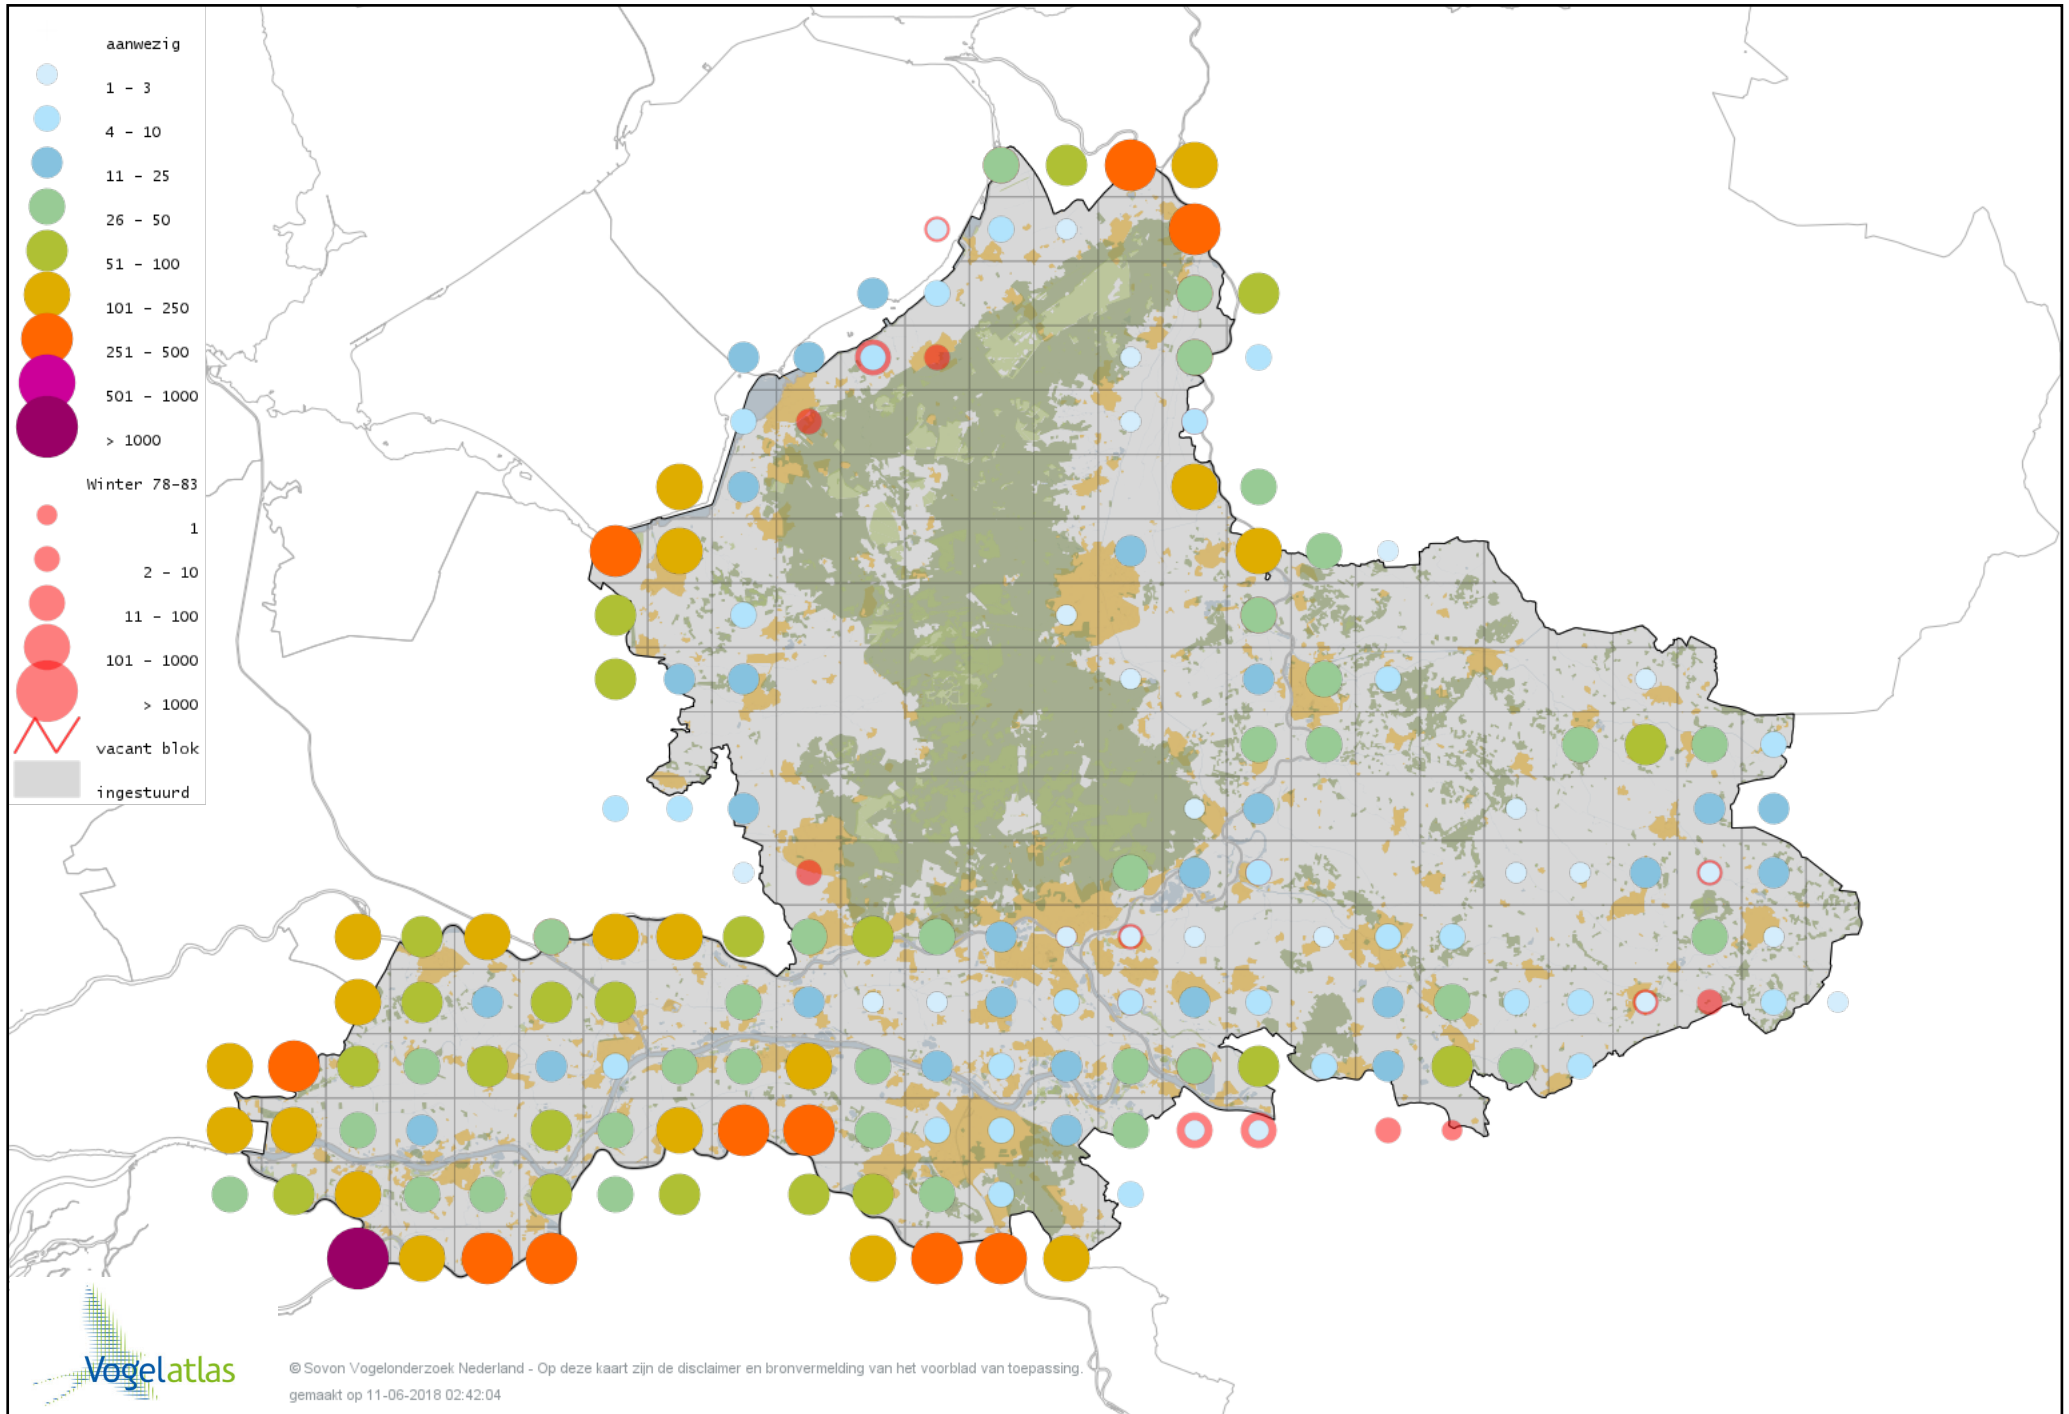

Voorlopige verspreidingskaart Toendrarietgans winter

Voorlopige verspreidingskaart Rietgans (Taiga of Toendra) winter

Voorlopige verspreidingskaart Kleine Rietgans winter

Voorlopige verspreidingskaart Grauwe Gans winter

Voorlopige verspreidingskaart Soepgans winter

Voorlopige verspreidingskaart Dwerggans winter

Voorlopige verspreidingskaart Kolgans winter

Voorlopige verspreidingskaart Kolgans x Grauwe Gans winter

Voorlopige verspreidingskaart Kleine Canadese Gans (minima) winter

Voorlopige verspreidingskaart Grote Canadese Gans winter

Voorlopige verspreidingskaart Brandgans winter

Voorlopige verspreidingskaart Brandgans x Canadese Gans winter

Voorlopige verspreidingskaart Brandgans x Grauwe Gans winter