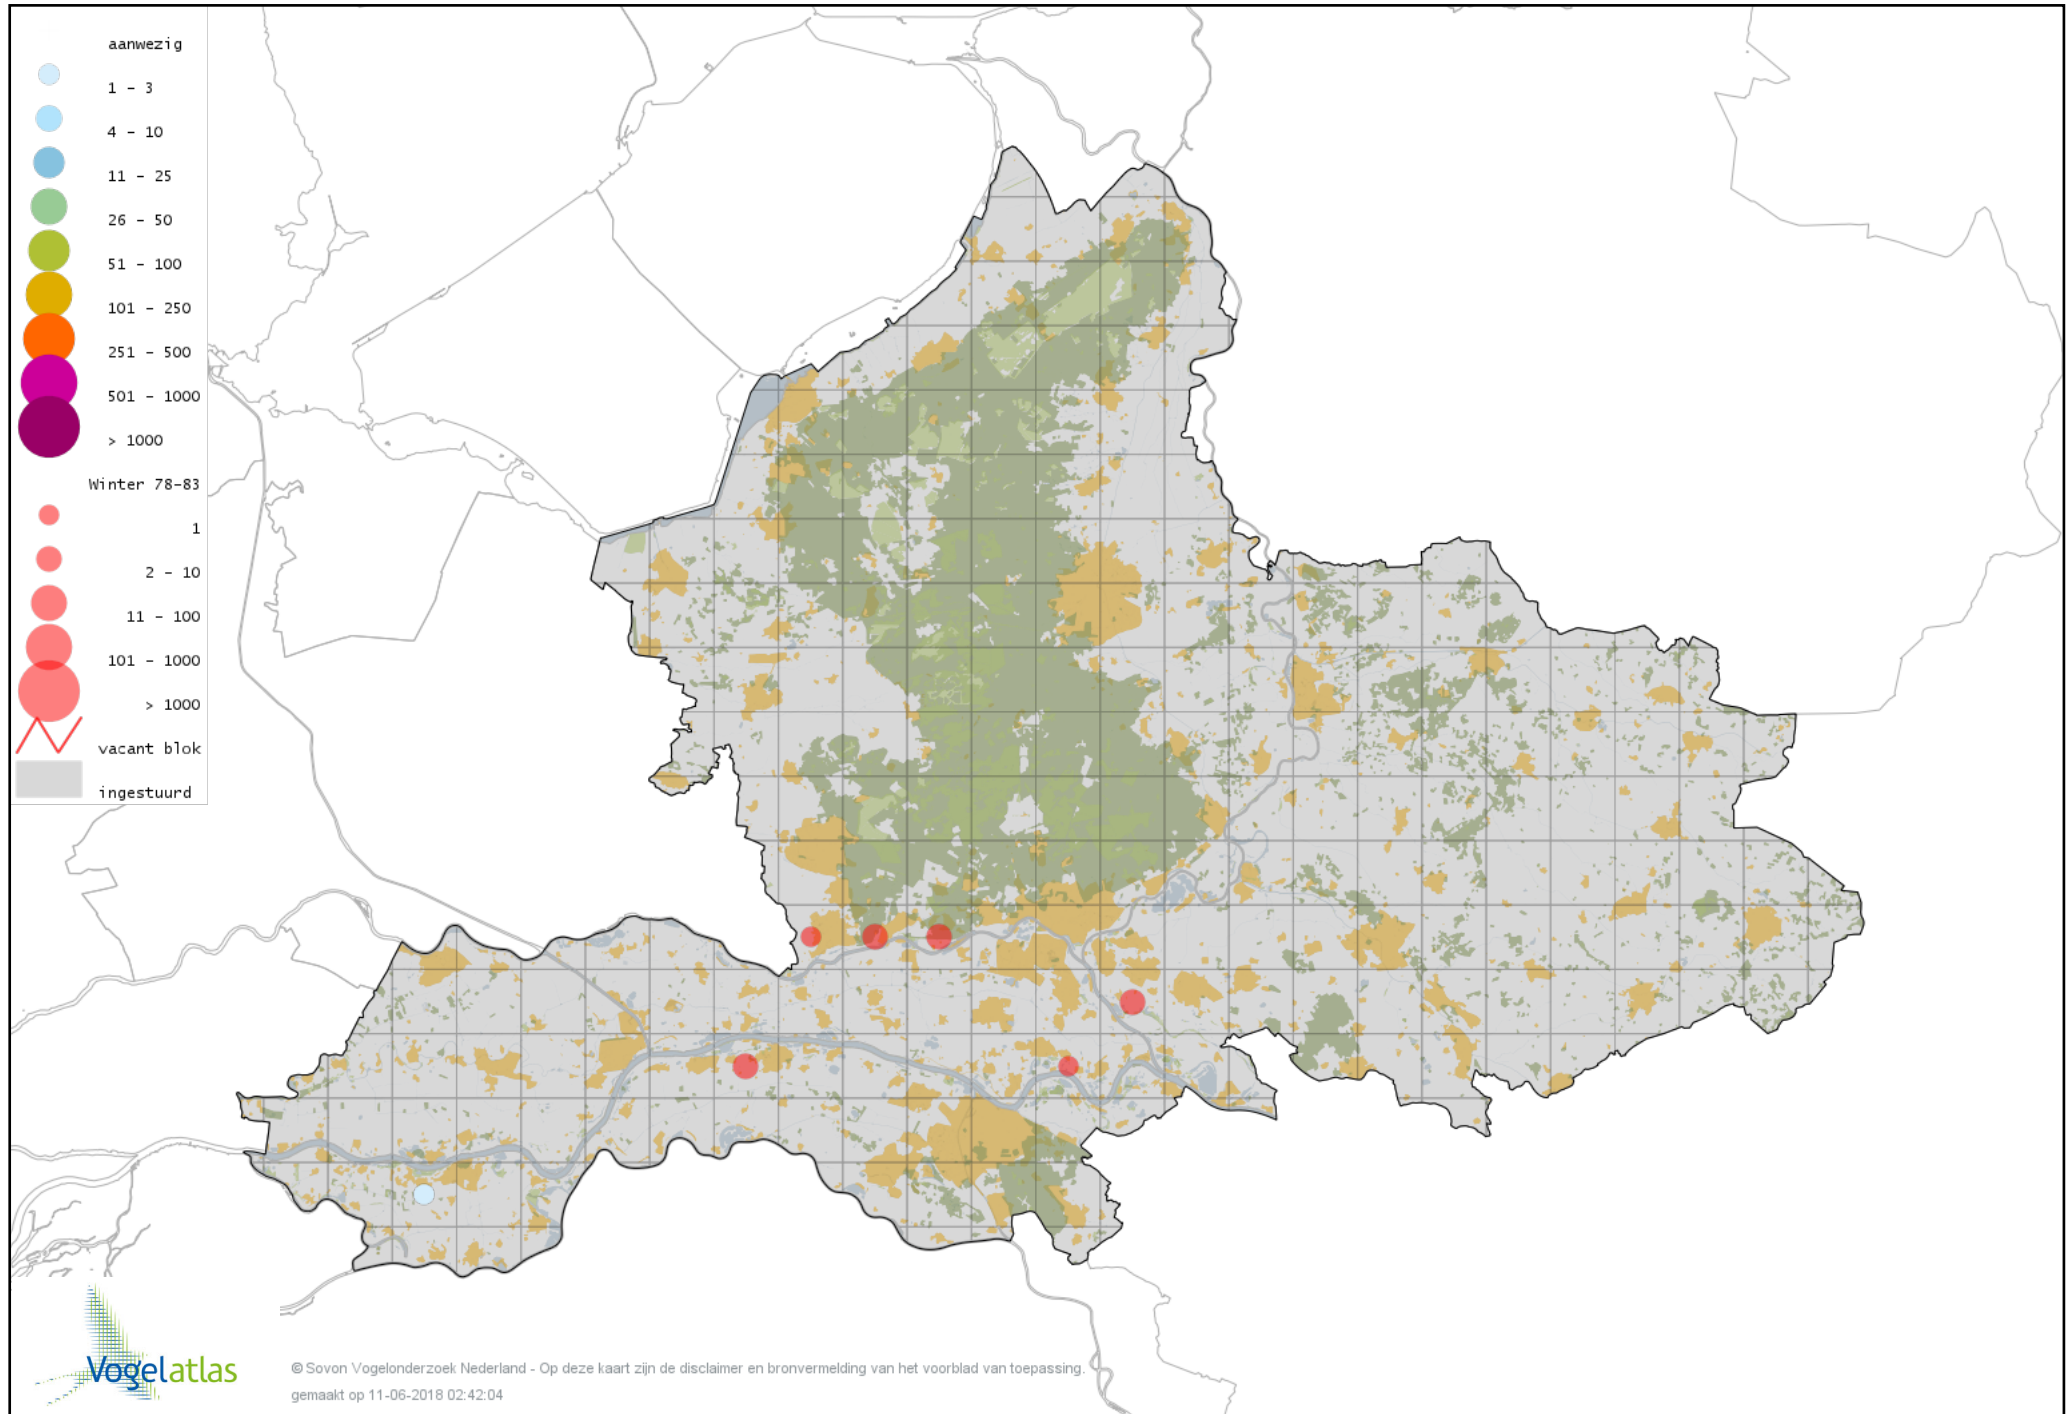

Voorlopige verspreidingskaart Smient winter

Voorlopige verspreidingskaart Amerikaanse Smient winter

Voorlopige verspreidingskaart Blauwvleugeltaling winter

Voorlopige verspreidingskaart Slobeend winter

Voorlopige verspreidingskaart Wilde Eend winter

Voorlopige verspreidingskaart Soepeend winter

Voorlopige verspreidingskaart Wilde Eend x Pijlstaart winter

Voorlopige verspreidingskaart Bahamapijlstaart winter

Voorlopige verspreidingskaart Pijlstaart winter

Voorlopige verspreidingskaart Zomertaling winter

Voorlopige verspreidingskaart Siberische Taling winter

Voorlopige verspreidingskaart Wintertaling winter

Voorlopige verspreidingskaart Amerikaanse Wintertaling winter