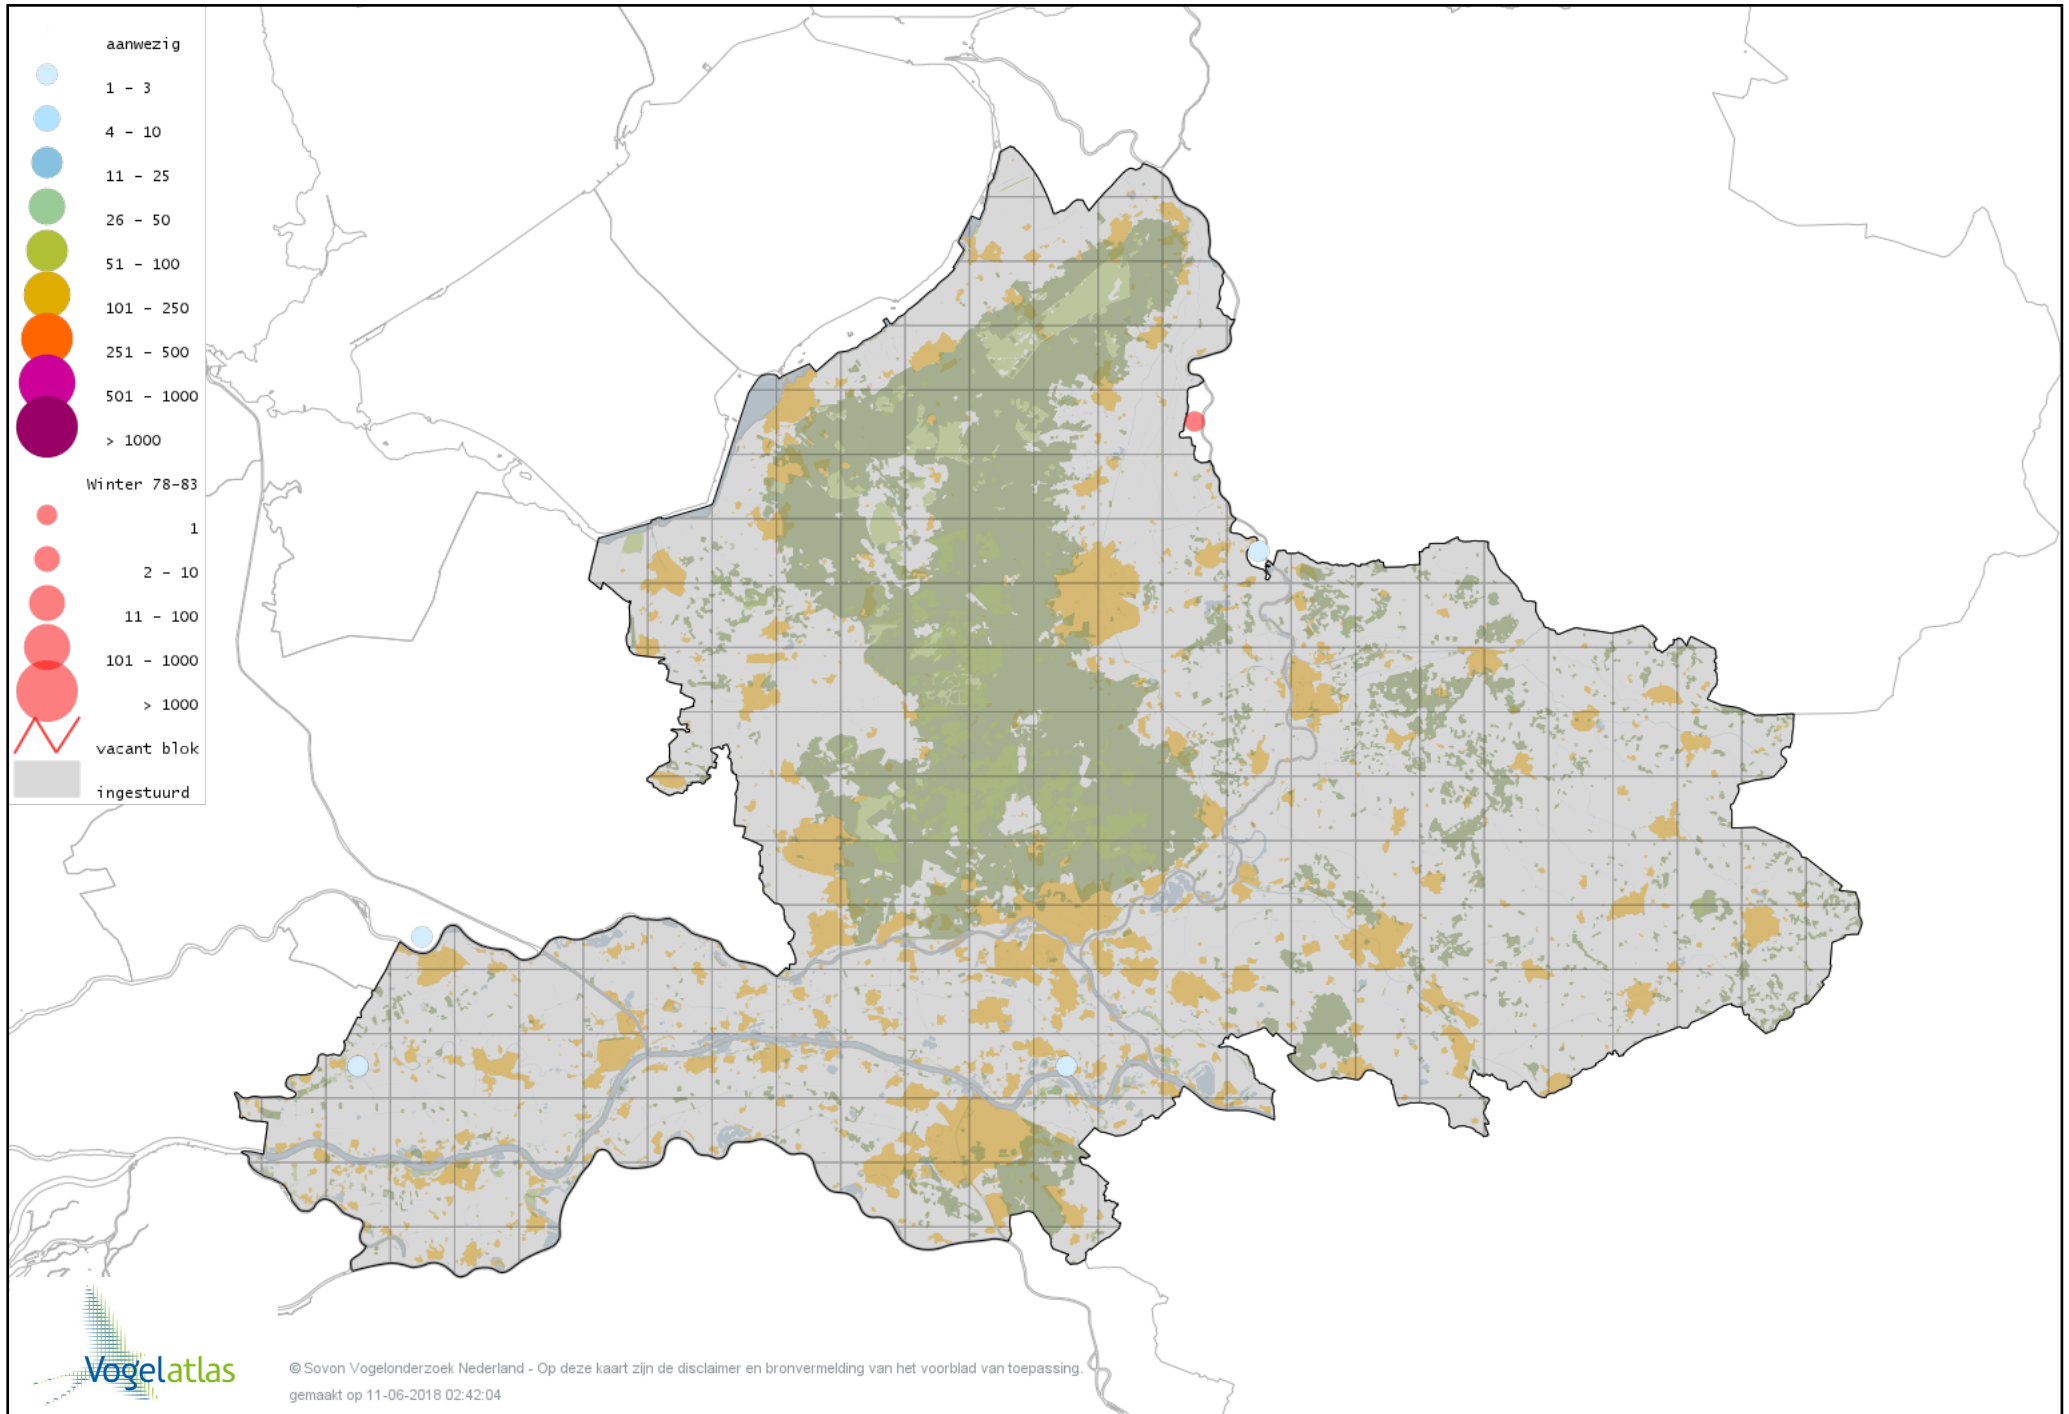

Voorlopige verspreidingskaart IJsduiker winter

Voorlopige verspreidingskaart Geelsnavelduiker winter

Voorlopige verspreidingskaart Aalscholver winter

Voorlopige verspreidingskaart Grote Aalscholver winter

Voorlopige verspreidingskaart Roze Pelikaan winter

Voorlopige verspreidingskaart Roerdomp winter

Voorlopige verspreidingskaart Kwak winter

Voorlopige verspreidingskaart Koereiger winter

Voorlopige verspreidingskaart Kleine Zilverreiger winter