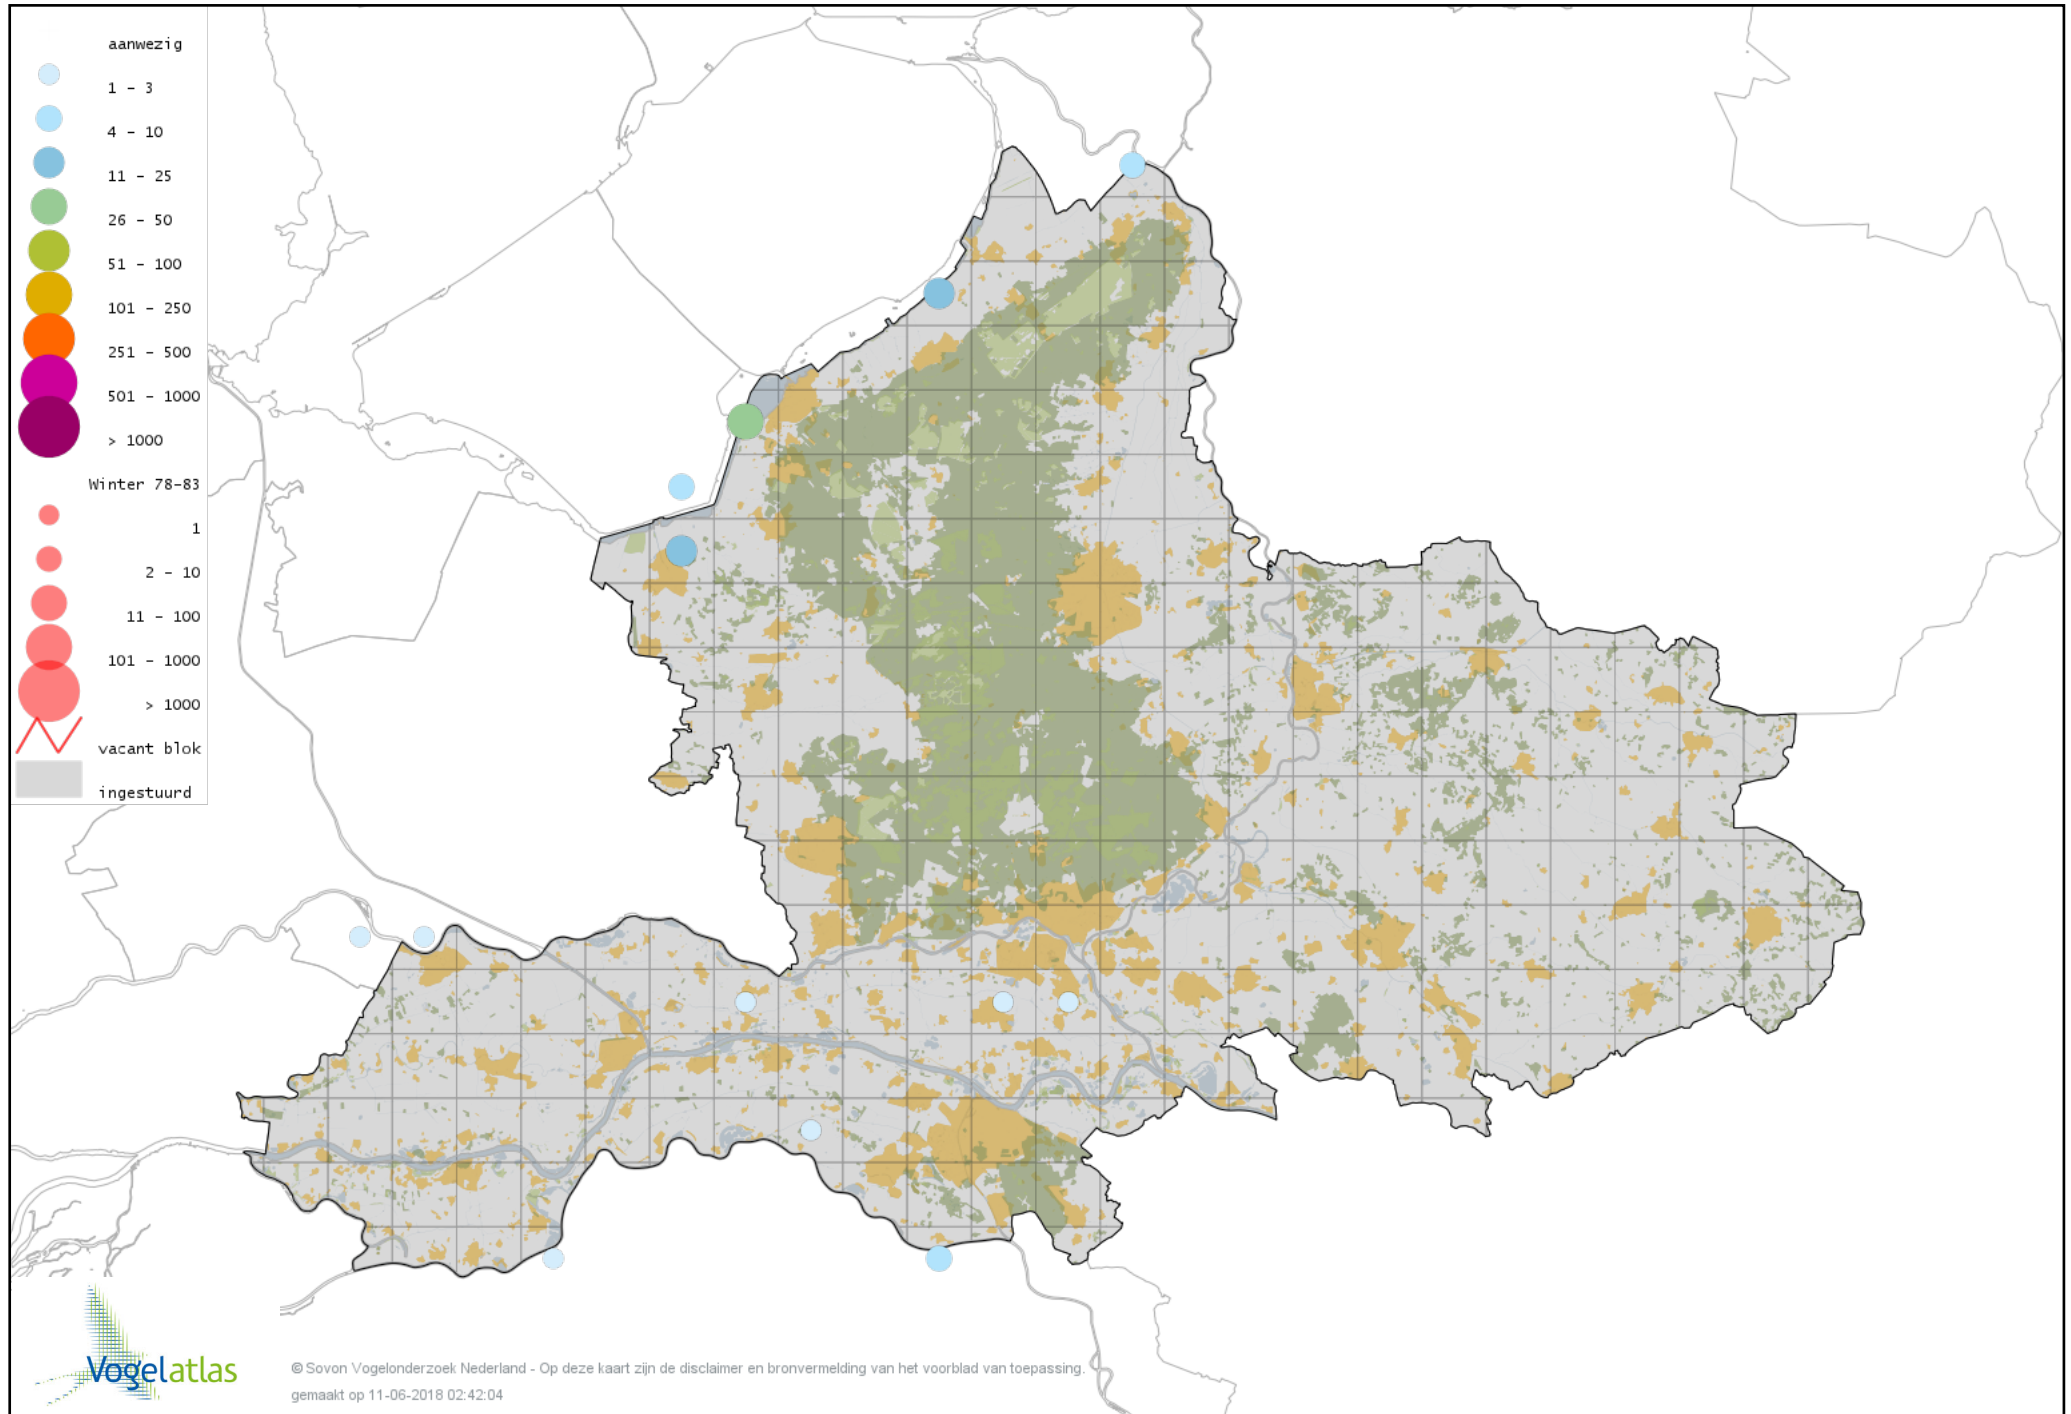

Voorlopige verspreidingskaart Ruigpootbuizerd winter

Voorlopige verspreidingskaart Kuifcaracara winter

Voorlopige verspreidingskaart Torenvalk winter

Voorlopige verspreidingskaart Smelleken winter

Voorlopige verspreidingskaart Slechtvalk winter

Voorlopige verspreidingskaart Waterral winter

Voorlopige verspreidingskaart Waterhoen winter

Voorlopige verspreidingskaart Meerkoet winter

Voorlopige verspreidingskaart Kraanvogel winter

Voorlopige verspreidingskaart Jufferkraanvogel winter

Voorlopige verspreidingskaart Kleine Trap winter

Voorlopige verspreidingskaart Scholekster winter

Voorlopige verspreidingskaart Kluut winter

Voorlopige verspreidingskaart Bontbekplevier winter

Voorlopige verspreidingskaart Goudplevier winter