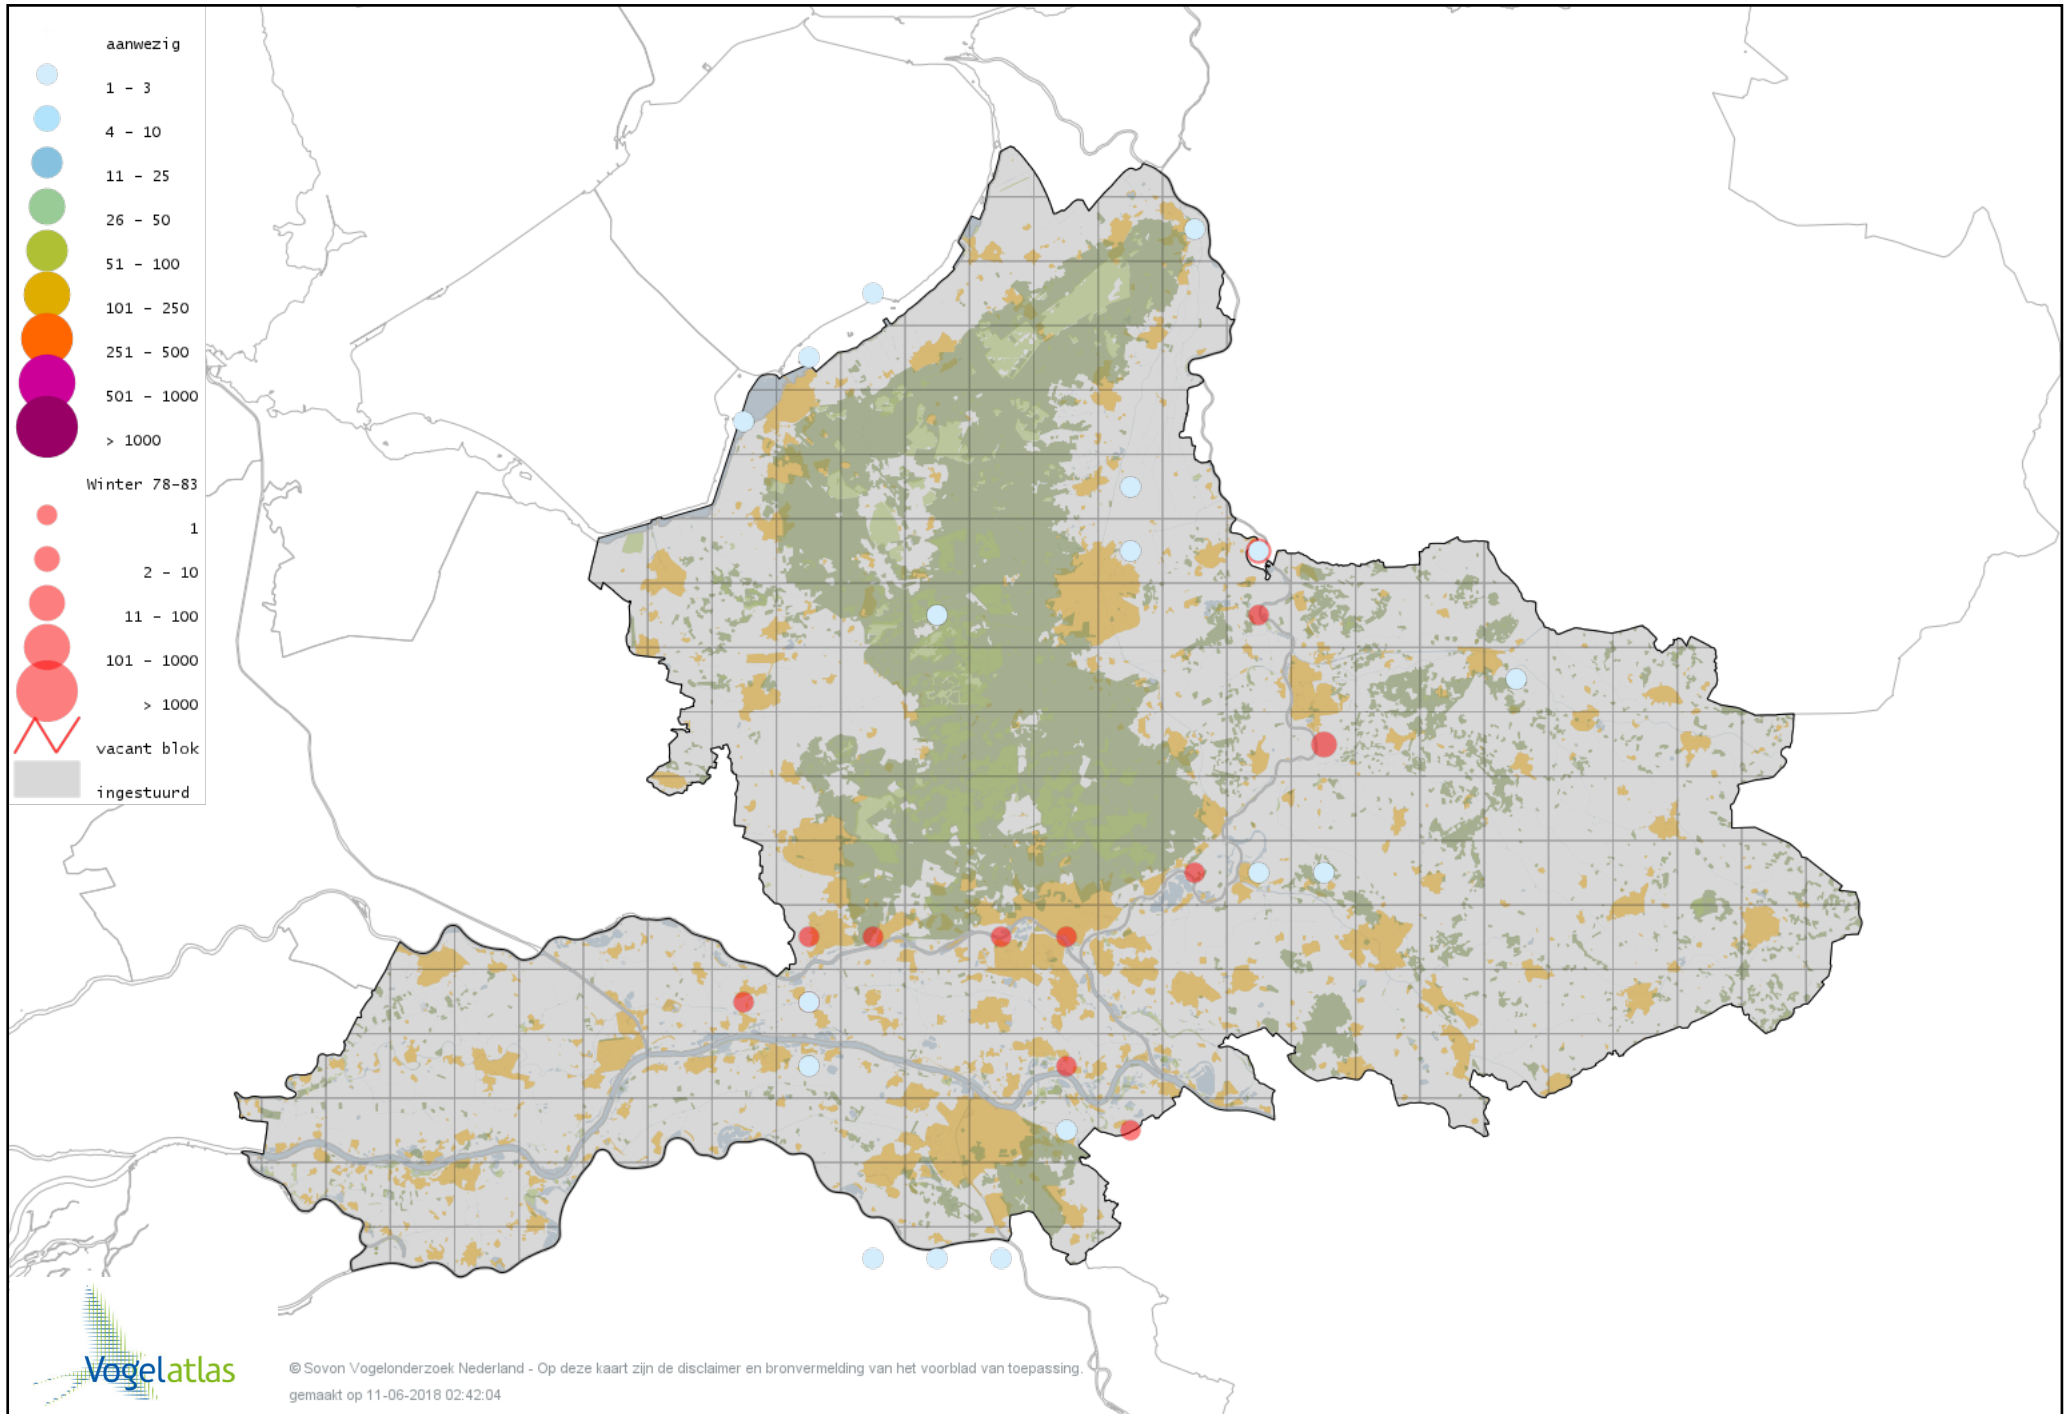

Voorlopige verspreidingskaart Roodhalsgans winter

Voorlopige verspreidingskaart Witbuikrotgans winter

Voorlopige verspreidingskaart Rotgans winter

Voorlopige verspreidingskaart Zwarte Rotgans winter

Voorlopige verspreidingskaart Nijlgans winter

Voorlopige verspreidingskaart hybride gans winter

Voorlopige verspreidingskaart Casarca winter

Voorlopige verspreidingskaart Bergeend winter

Voorlopige verspreidingskaart Krooneend winter

Voorlopige verspreidingskaart Peposaca-eend winter

Voorlopige verspreidingskaart Tafeleend winter

Voorlopige verspreidingskaart Hybride Tafeleend x Witoogend winter

Voorlopige verspreidingskaart Witoogend winter

Voorlopige verspreidingskaart Kuifeend winter

Voorlopige verspreidingskaart Kuifeend x Tafeleend winter

Voorlopige verspreidingskaart Topper winter

Voorlopige verspreidingskaart Kleine Topper winter

Voorlopige verspreidingskaart Muskuseend winter

Voorlopige verspreidingskaart Carolina-eend winter