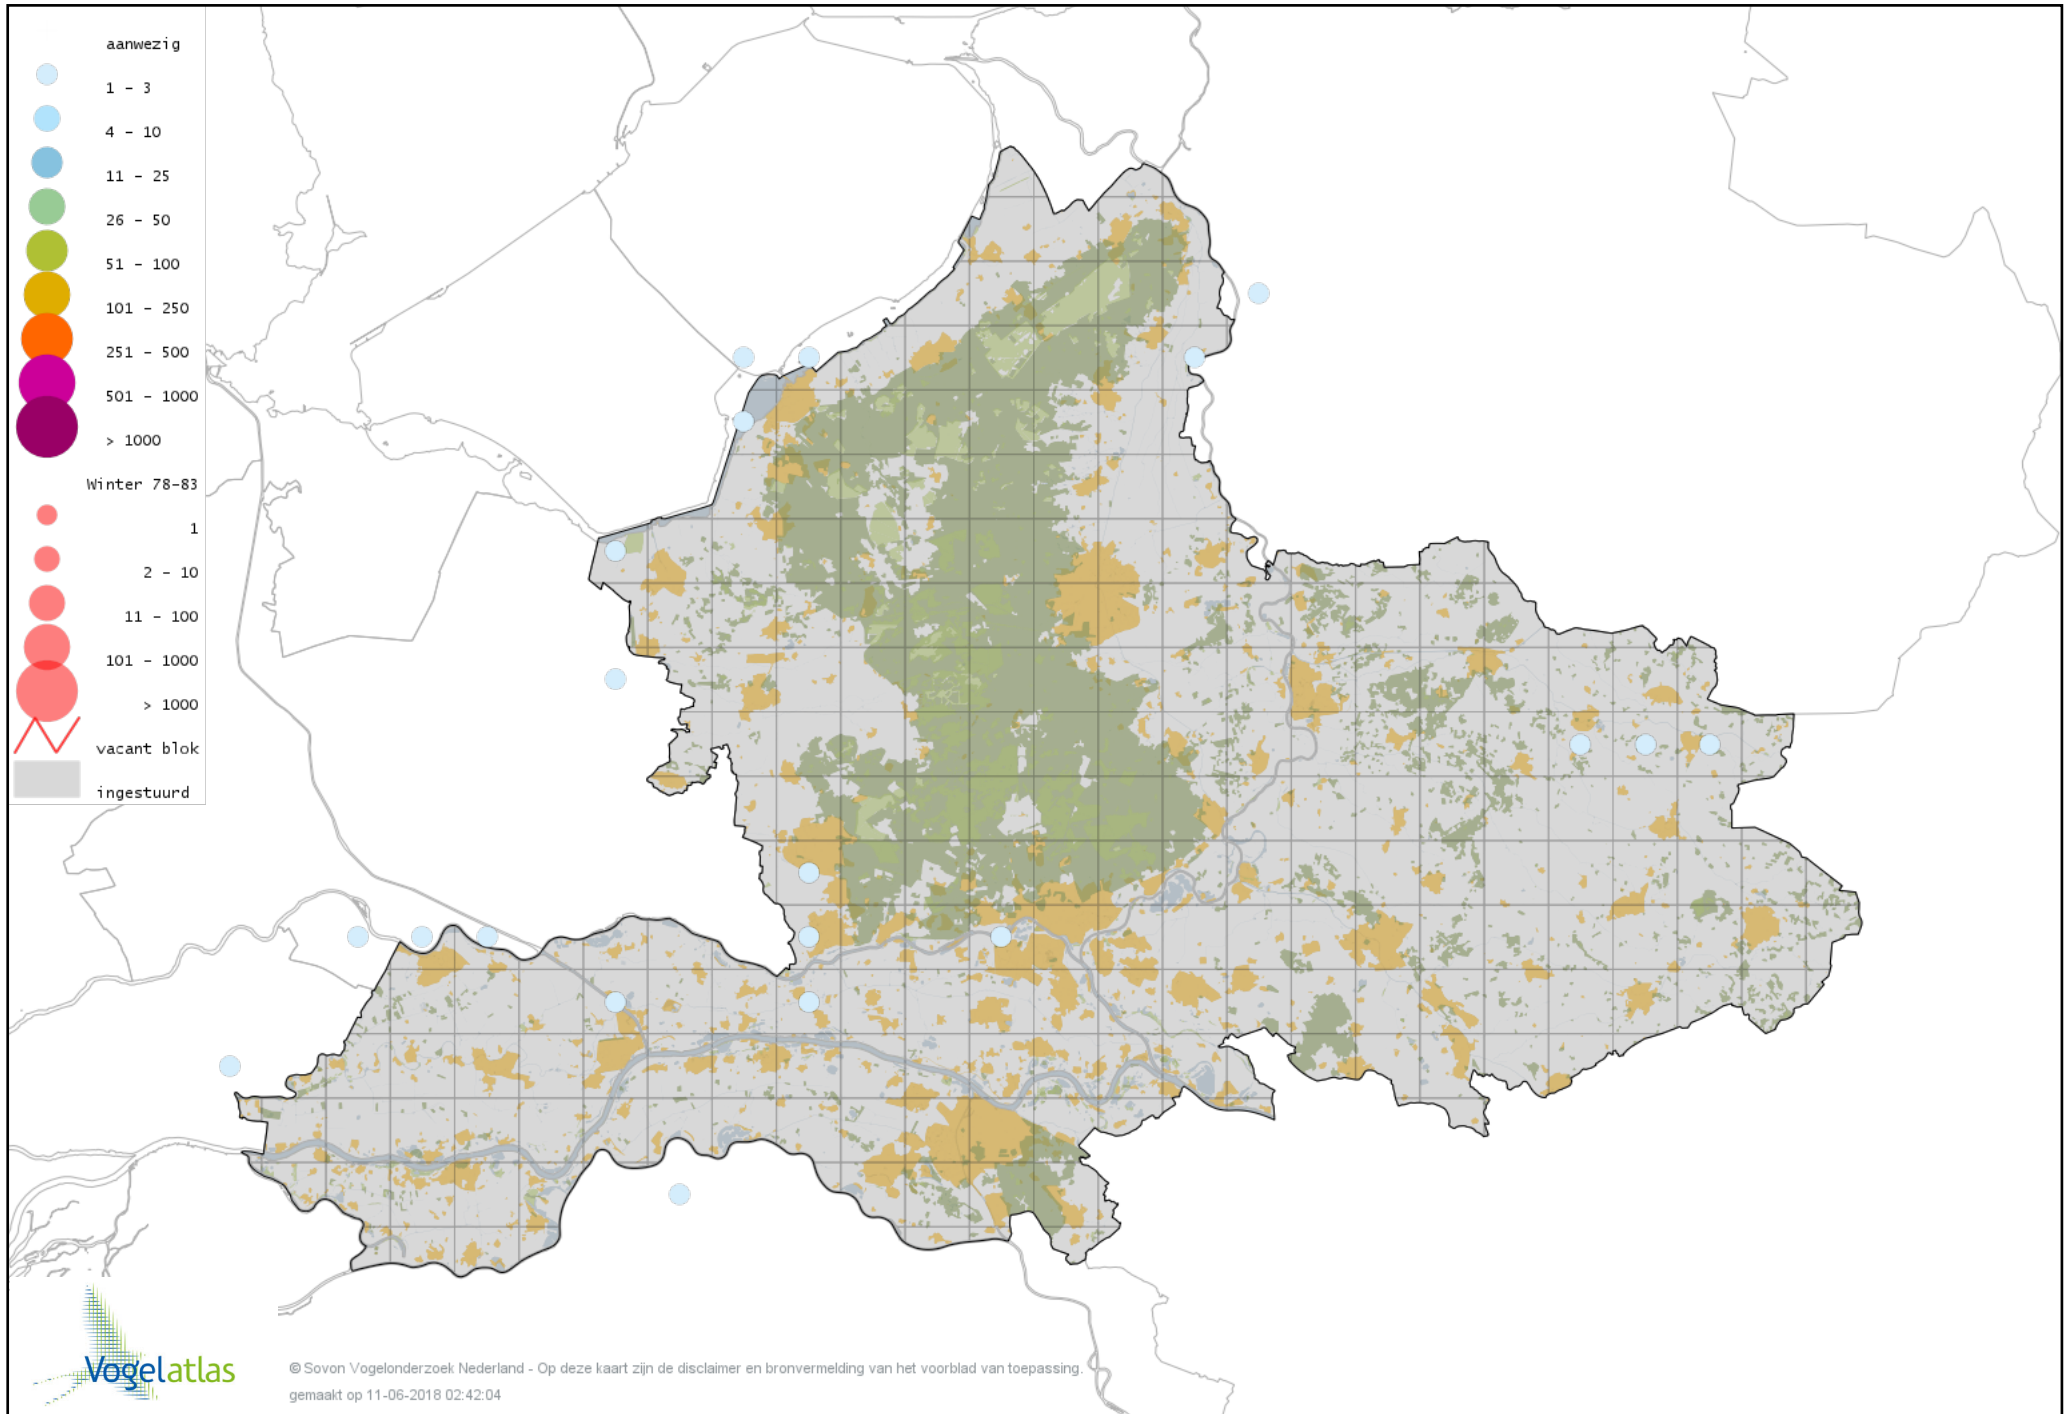

Voorlopige verspreidingskaart IJsduiker winter

Voorlopige verspreidingskaart Geelsnavelduiker winter

Voorlopige verspreidingskaart Aalscholver winter

Voorlopige verspreidingskaart Grote Aalscholver winter

Voorlopige verspreidingskaart Roze Pelikaan winter

Voorlopige verspreidingskaart Roerdomp winter

Voorlopige verspreidingskaart Kwak winter

Voorlopige verspreidingskaart Koereiger winter

Voorlopige verspreidingskaart Kleine Zilverreiger winter