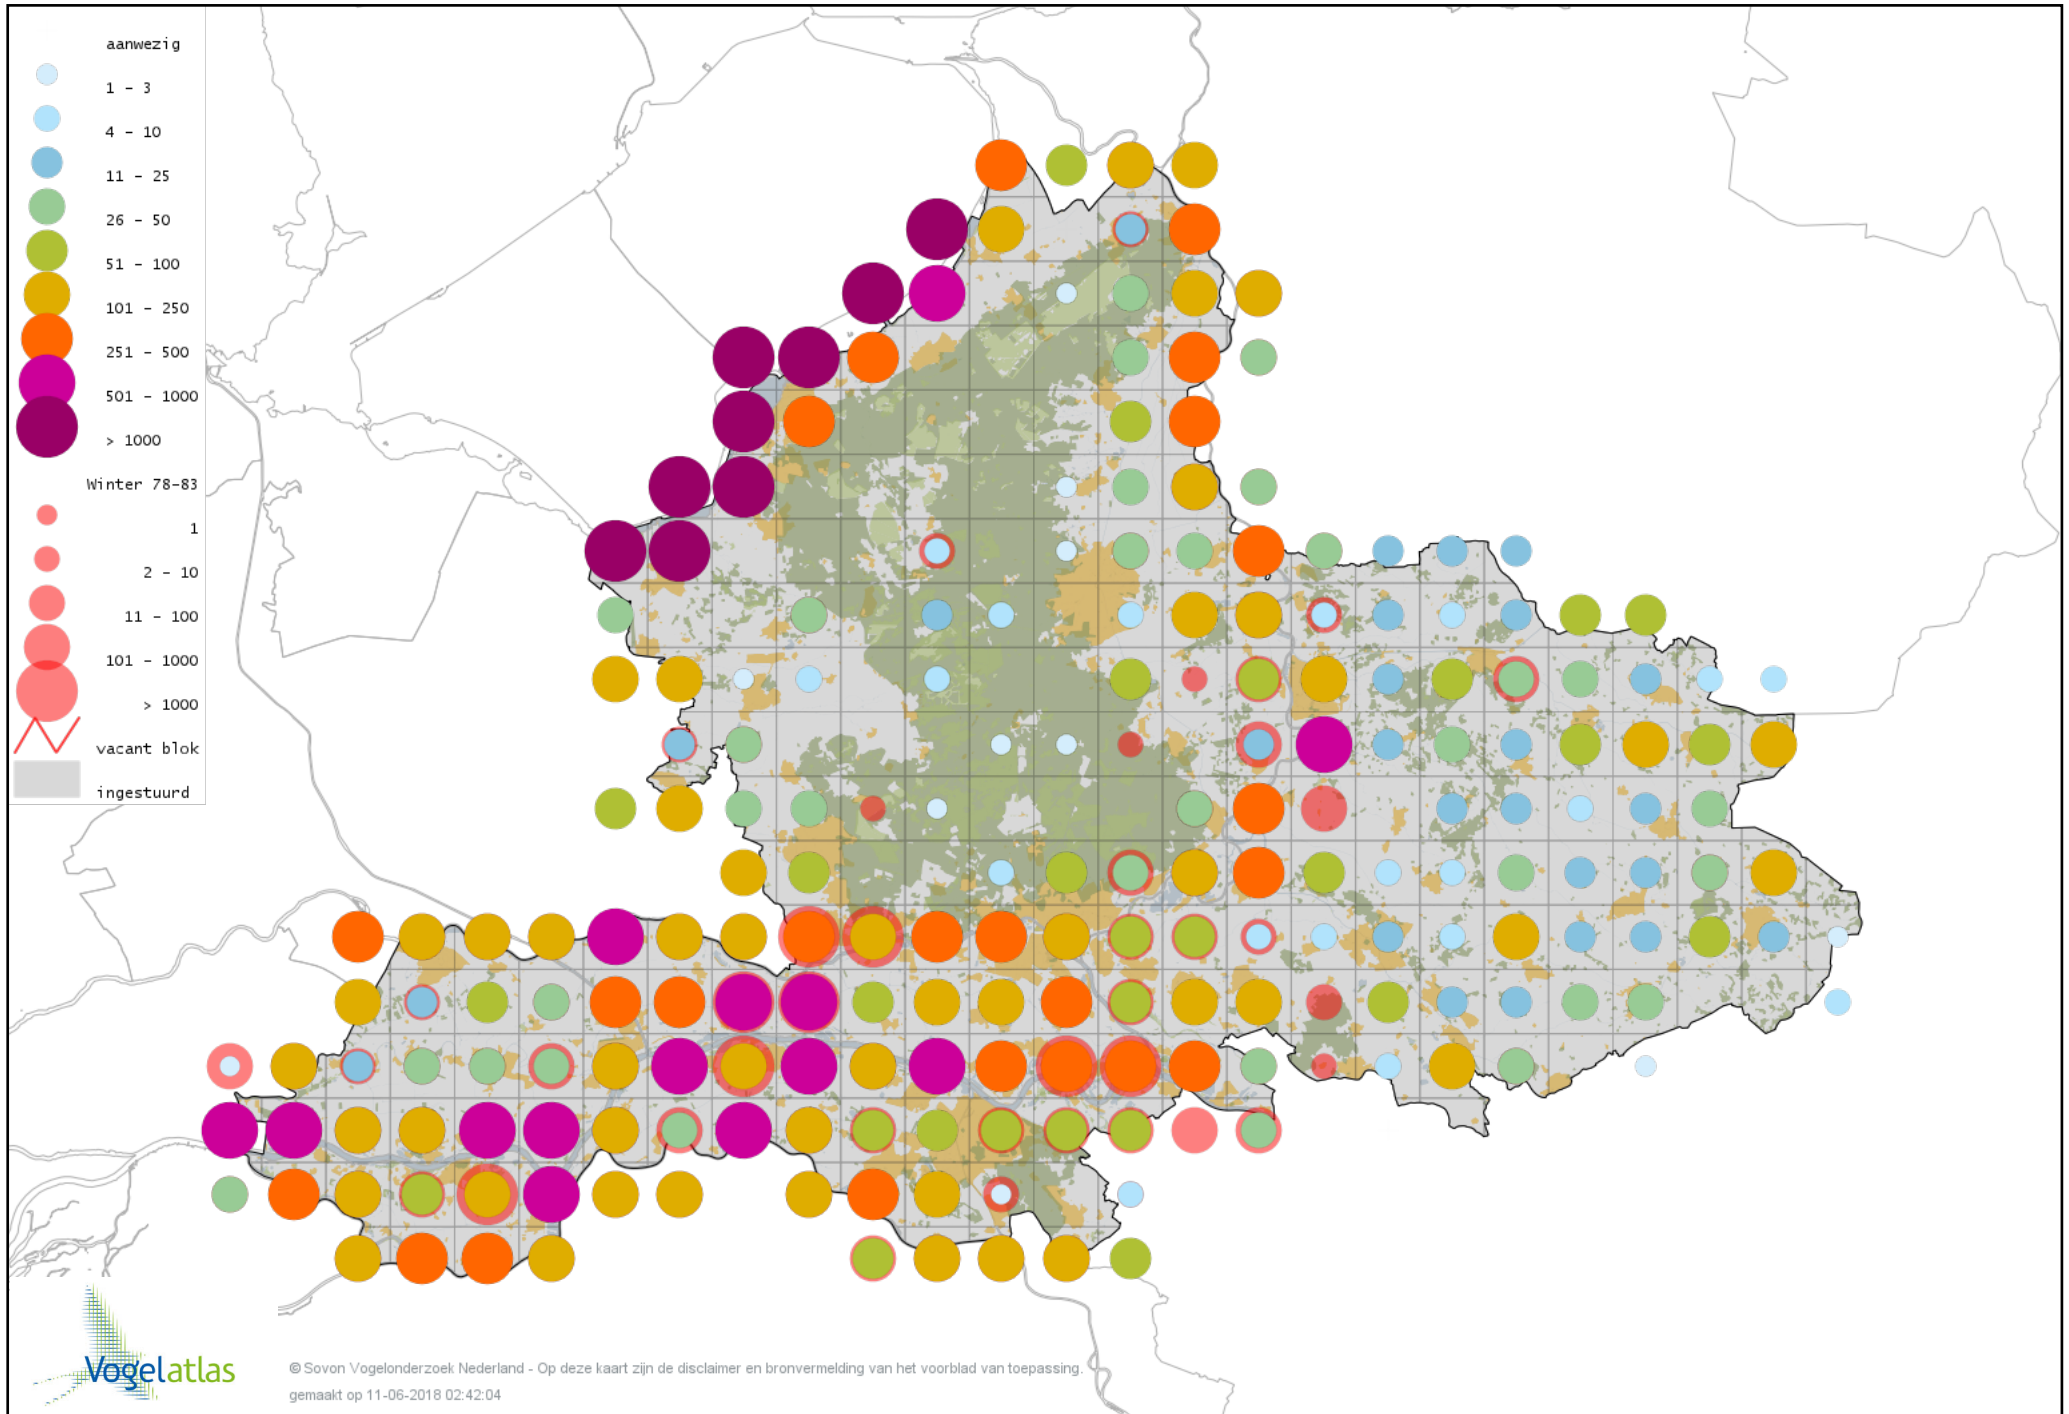

Voorlopige verspreidingskaart hybride gans winter

Voorlopige verspreidingskaart Casarca winter

Voorlopige verspreidingskaart Bergeend winter

Voorlopige verspreidingskaart Krooneend winter

Voorlopige verspreidingskaart Peposaca-eend winter

Voorlopige verspreidingskaart Tafeleend winter

Voorlopige verspreidingskaart Hybride Tafeleend x Witoogend winter

Voorlopige verspreidingskaart Witoogend winter

Voorlopige verspreidingskaart Kuifeend winter

Voorlopige verspreidingskaart Kuifeend x Tafeleend winter

Voorlopige verspreidingskaart Topper winter

Voorlopige verspreidingskaart Kleine Topper winter

Voorlopige verspreidingskaart Muskuseend winter

Voorlopige verspreidingskaart Carolina-eend winter

Voorlopige verspreidingskaart Mandarijneend winter

Voorlopige verspreidingskaart Manengans winter

Voorlopige verspreidingskaart Rosse Stekelstaart winter

Voorlopige verspreidingskaart Eider winter

Voorlopige verspreidingskaart Zwarte Zee-eend winter