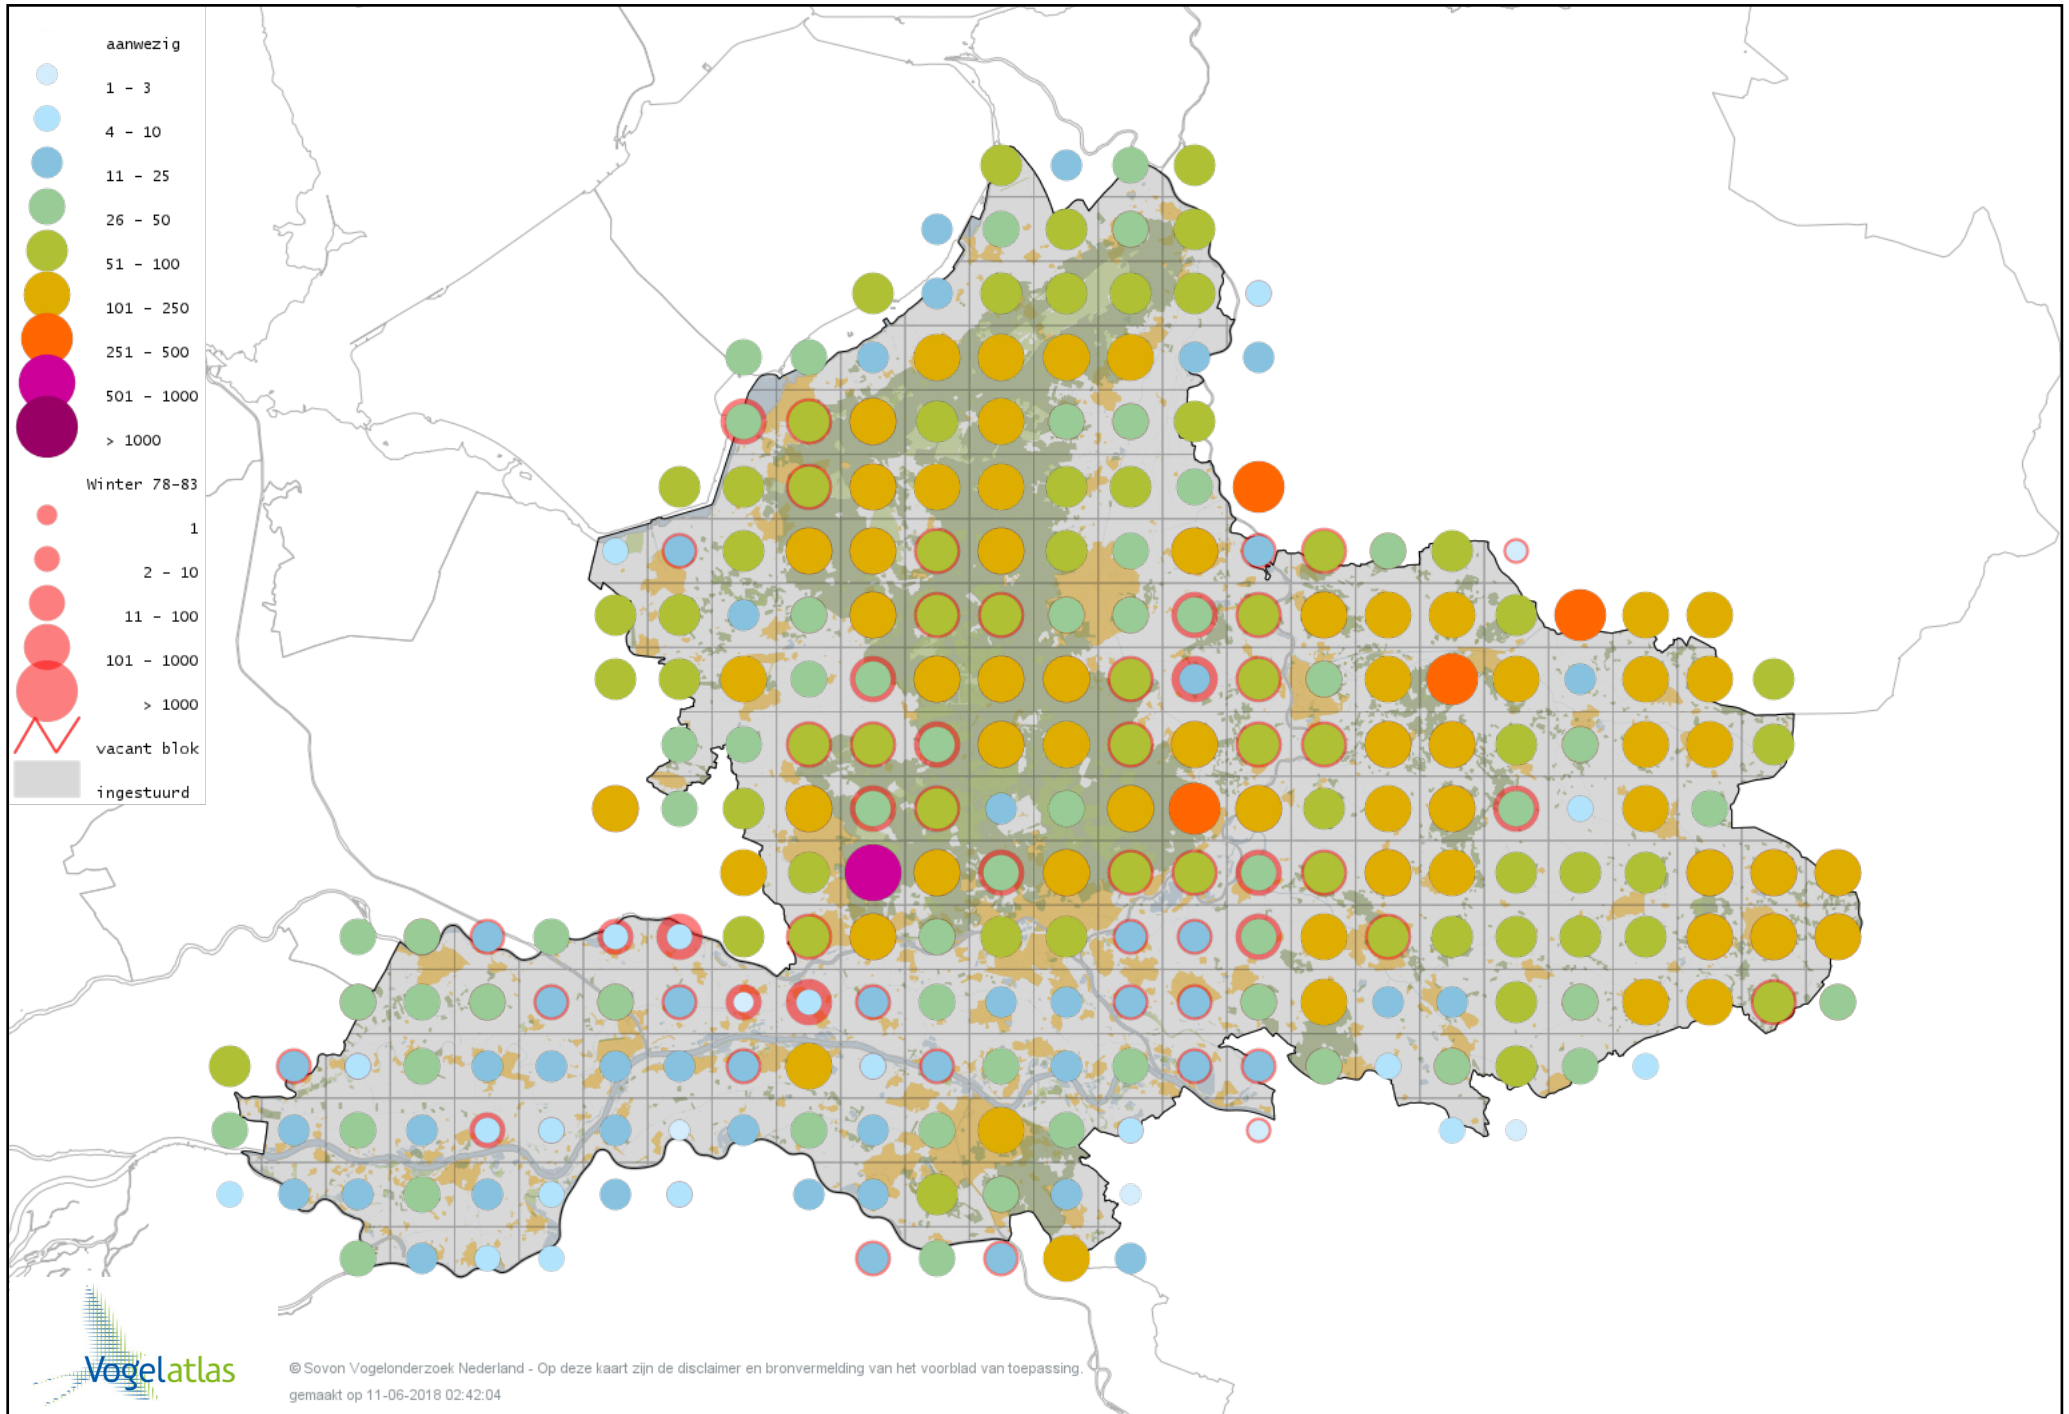

Voorlopige verspreidingskaart Veldleeuwerik winter

Voorlopige verspreidingskaart Strandleeuwerik winter

Voorlopige verspreidingskaart Boerenzwaluw winter

Voorlopige verspreidingskaart Cetti's Zanger winter

Voorlopige verspreidingskaart Staartmees winter

Voorlopige verspreidingskaart Witkopstaartmees winter

Voorlopige verspreidingskaart Bladkoning winter

Voorlopige verspreidingskaart Tjiftjaf winter

Voorlopige verspreidingskaart Siberische Tjiftjaf winter

Voorlopige verspreidingskaart Woestijnbraamsluiper winter

Voorlopige verspreidingskaart Zwartkop winter

Voorlopige verspreidingskaart Pestvogel winter

Voorlopige verspreidingskaart Boomklever winter

Voorlopige verspreidingskaart Kortsnavelboomkruiper winter

Voorlopige verspreidingskaart Boomkruiper winter

Voorlopige verspreidingskaart Winterkoning winter

Voorlopige verspreidingskaart Junglemaina winter

Voorlopige verspreidingskaart Spreeuw winter

Voorlopige verspreidingskaart Zwartbuikwaterspreeuw winter