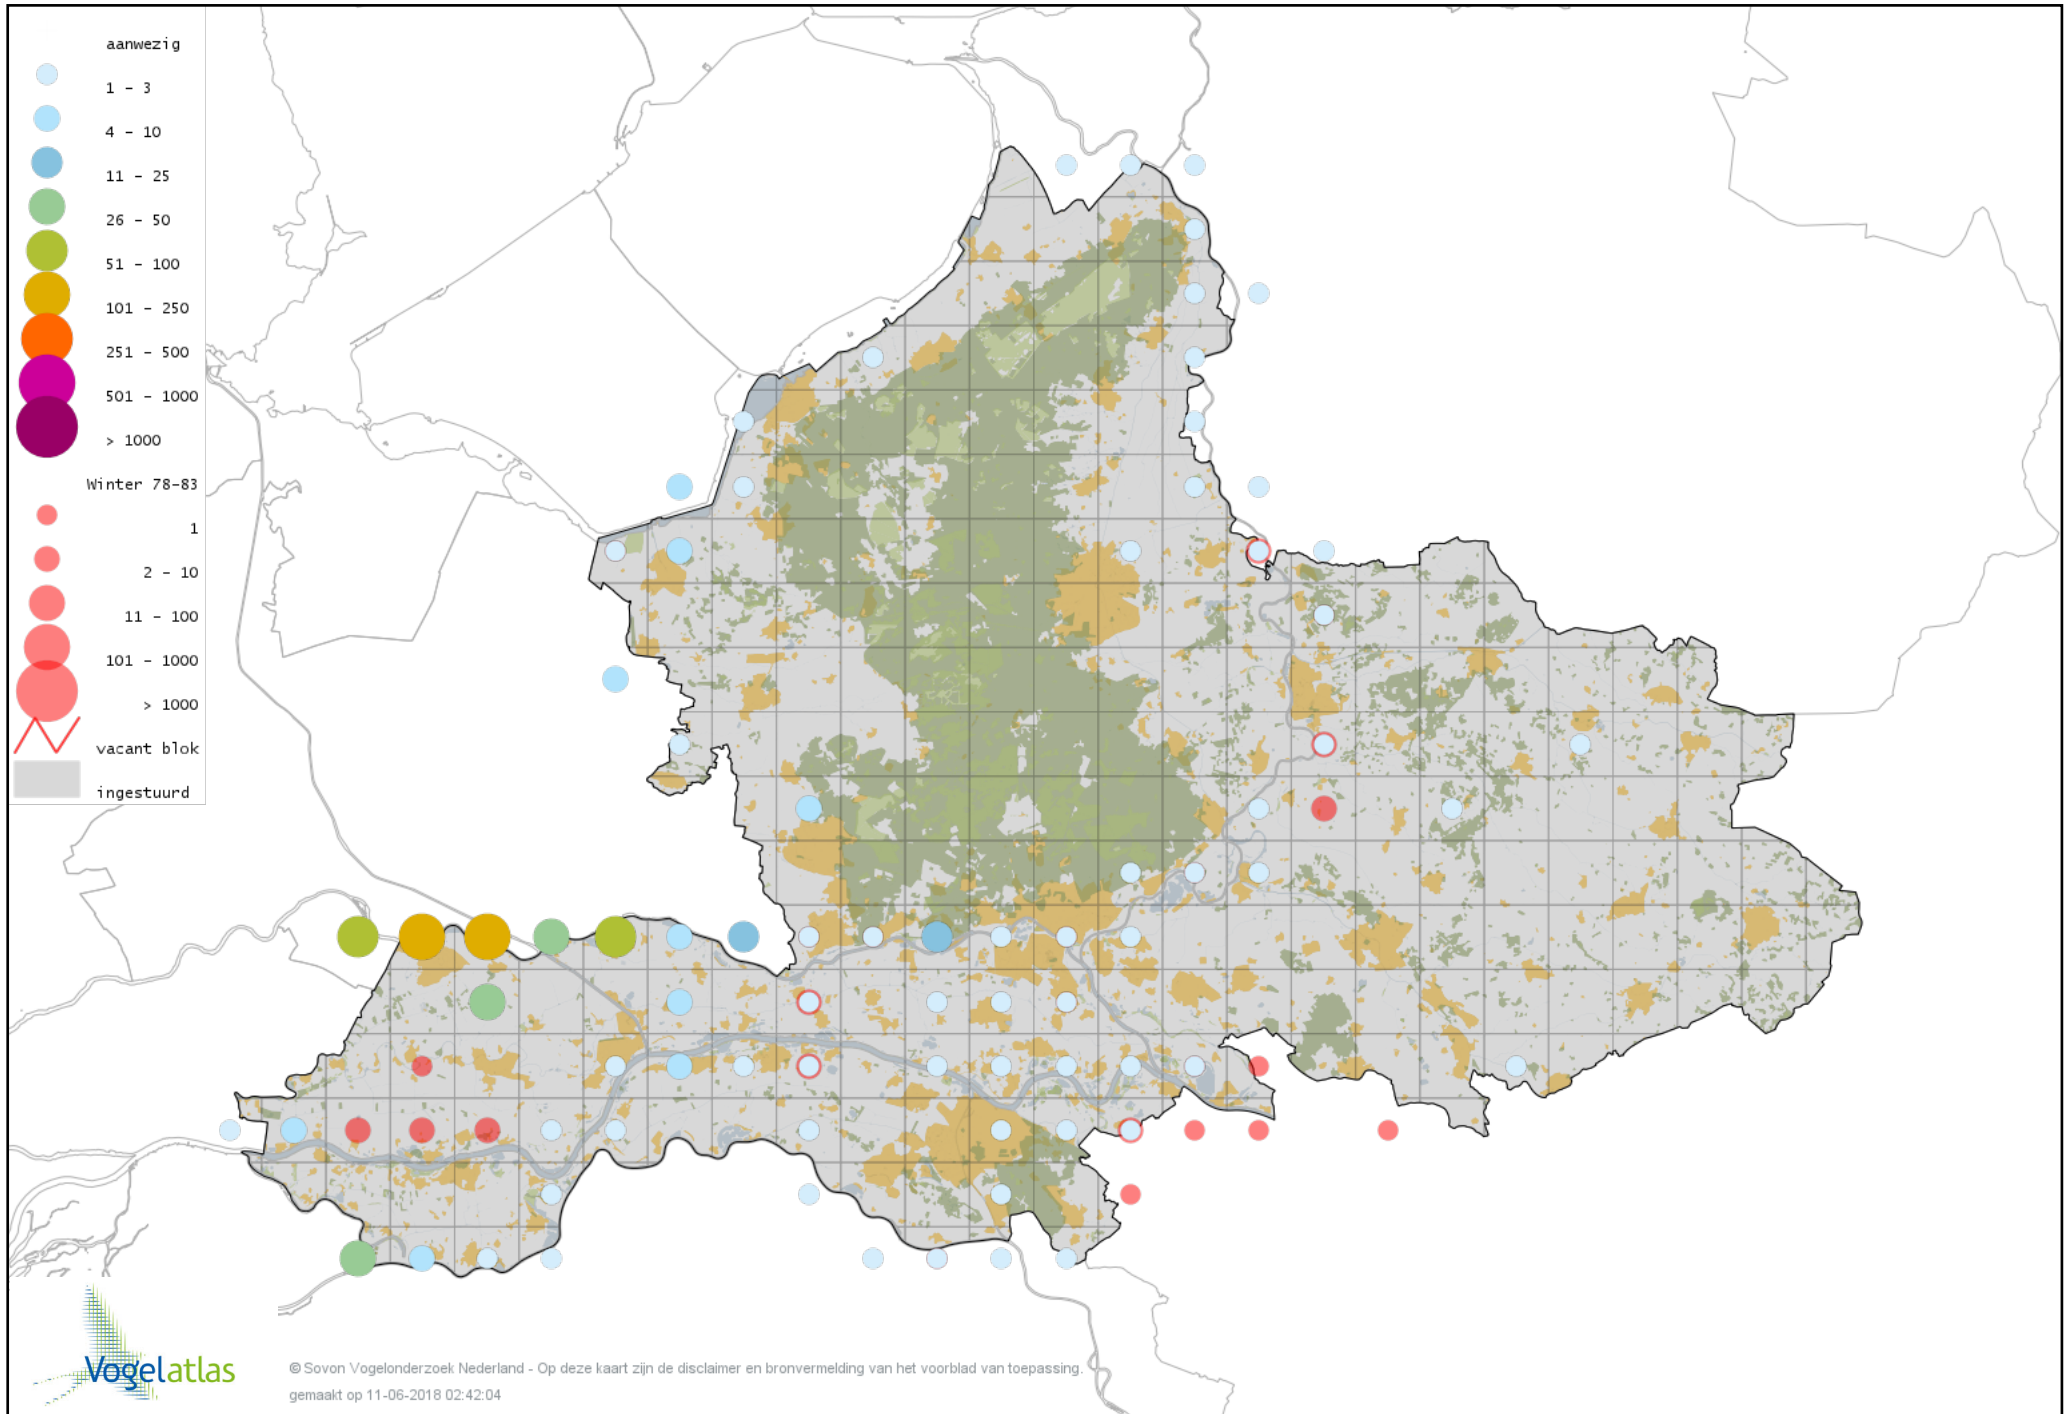

De kleurtint (blauw) is de beste referentie voor de tot nu toe waargenomen aantalsklasse.

De stipgrootte is relatief. Vergelijk daarvoor de atlasblok grootte van de legenda met die van het kaartbeeld.

Voorlopige verspreidingskaart Knobbelzwaan winter

Voorlopige verspreidingskaart hybride Knobbelzwaan x Zwarte Zwaan winter

Voorlopige verspreidingskaart Zwarte Zwaan winter

Voorlopige verspreidingskaart Kleine Zwaan winter

Voorlopige verspreidingskaart Wilde Zwaan winter

Voorlopige verspreidingskaart Indische Gans winter

Voorlopige verspreidingskaart Indische Gans x Brandgans winter

Voorlopige verspreidingskaart Indische Gans x Grauwe Gans winter

Voorlopige verspreidingskaart Sneeuwgans winter

Voorlopige verspreidingskaart Keizergans winter

Voorlopige verspreidingskaart Zwaangans winter

Voorlopige verspreidingskaart Knobbelgans (Chinese) winter

Voorlopige verspreidingskaart Taigarietgans winter