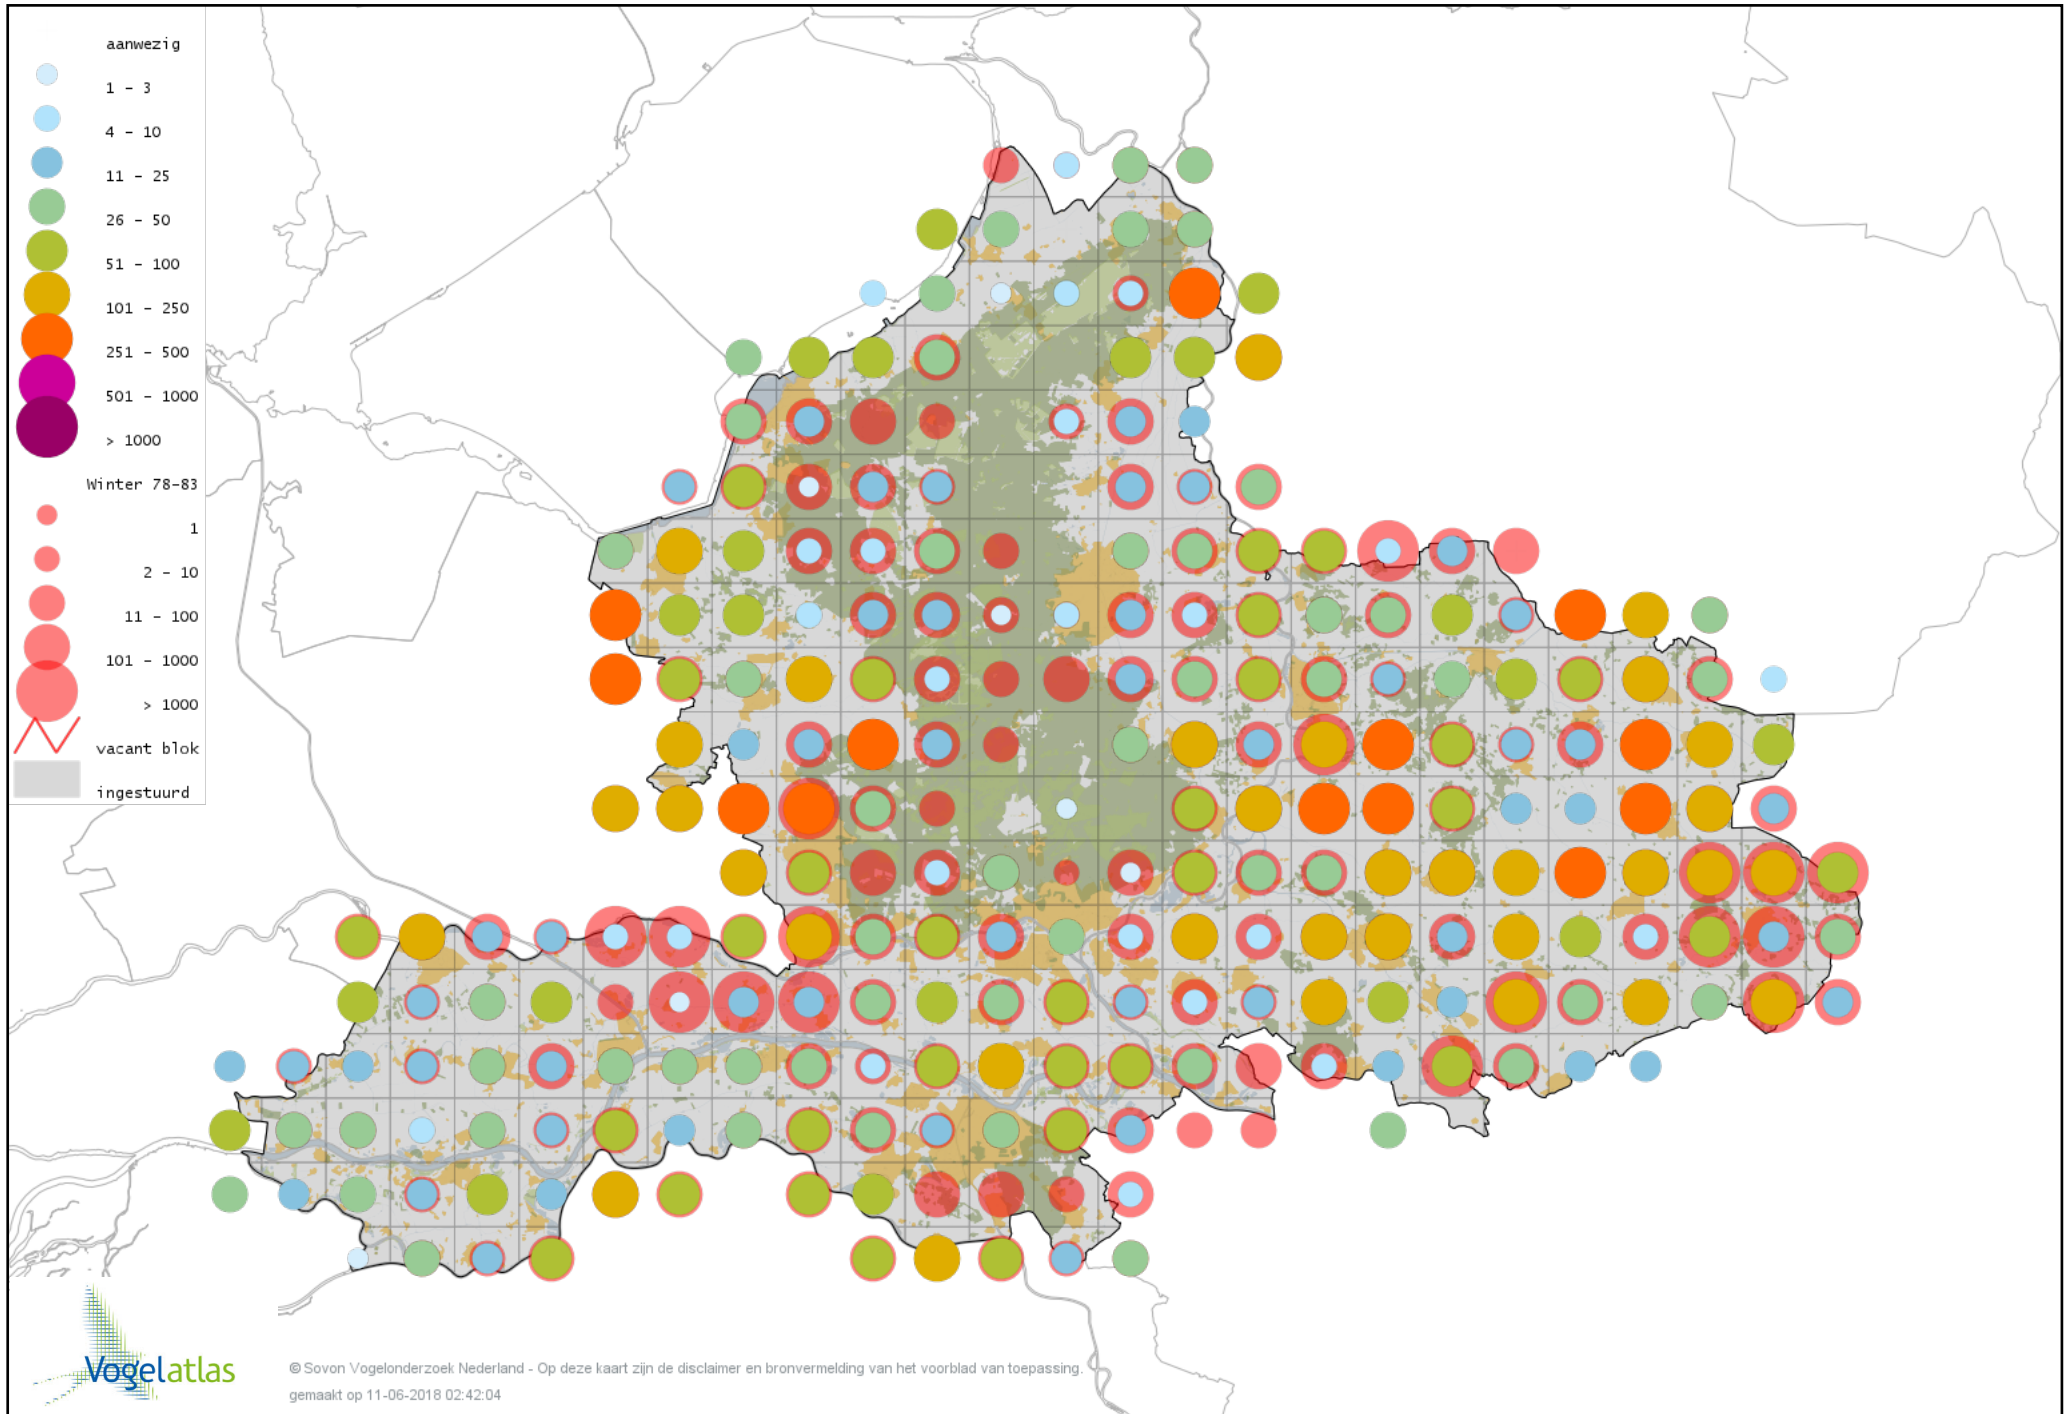

Voorlopige verspreidingskaart Grote Lijster winter

Voorlopige verspreidingskaart Roodborst winter

Voorlopige verspreidingskaart Zwarte Roodstaart winter

Voorlopige verspreidingskaart Roodborsttapuit winter

Voorlopige verspreidingskaart Kleine Vliegenvanger winter

Voorlopige verspreidingskaart Heggenmus winter

Voorlopige verspreidingskaart Huismus winter

Voorlopige verspreidingskaart Ringmus winter

Voorlopige verspreidingskaart Grote Gele Kwikstaart winter

Voorlopige verspreidingskaart Witte Kwikstaart winter

Voorlopige verspreidingskaart Rouwkwikstaart winter

Voorlopige verspreidingskaart Graspieper winter

Voorlopige verspreidingskaart Oeverpieper winter

Voorlopige verspreidingskaart Waterpieper winter