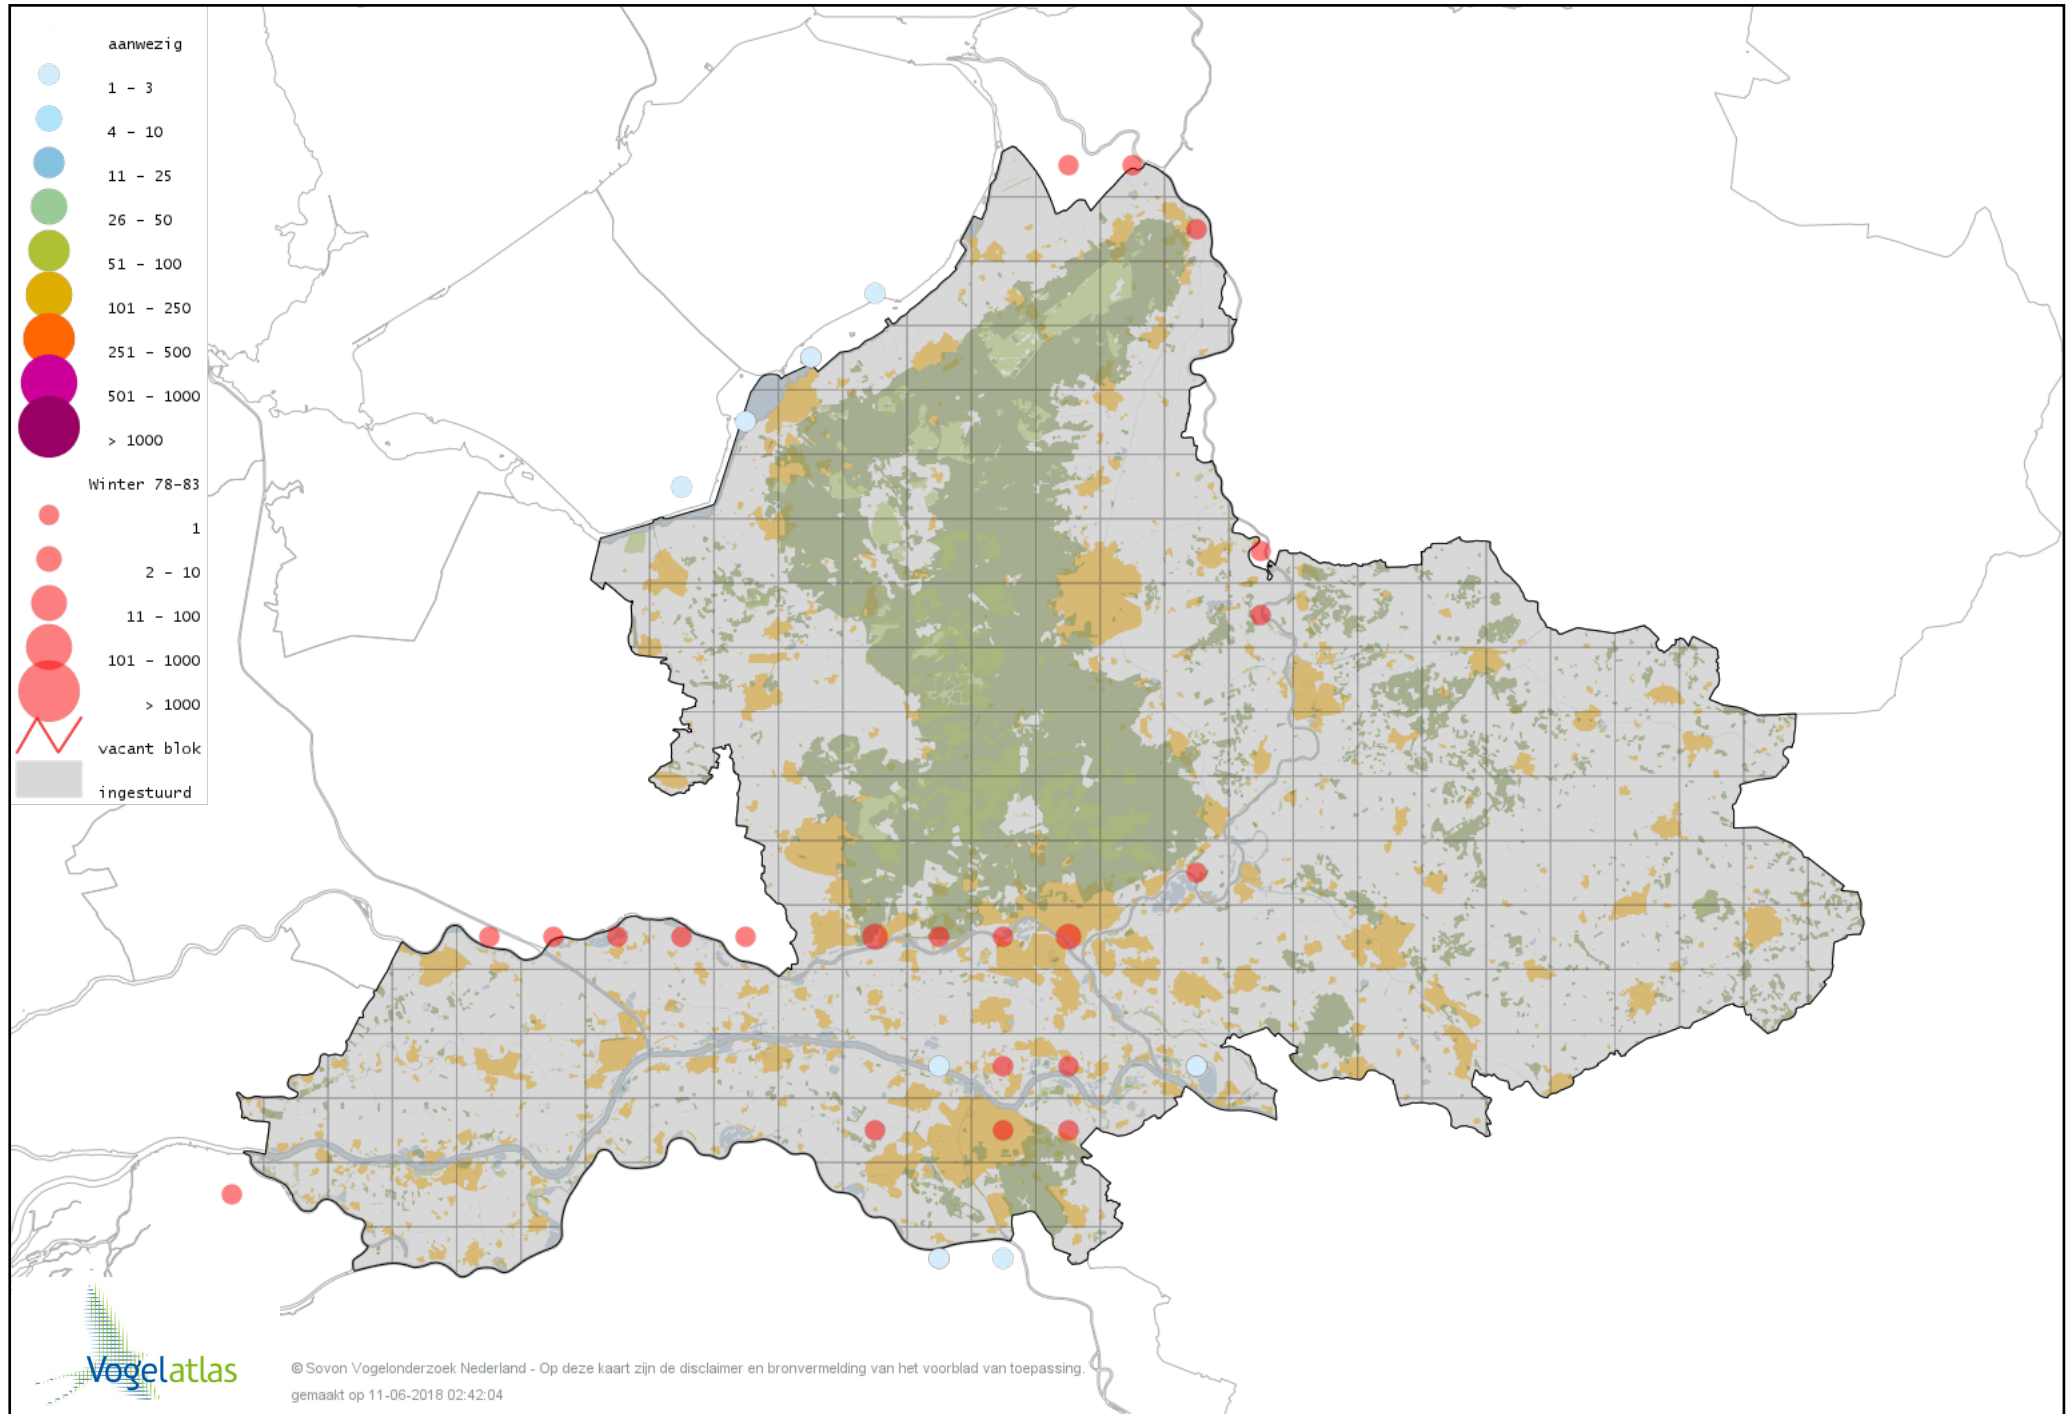

Voorlopige verspreidingskaart Lepelaar winter

Voorlopige verspreidingskaart Flamingo winter

Voorlopige verspreidingskaart Chileense Flamingo winter

Voorlopige verspreidingskaart Dodaars winter

Voorlopige verspreidingskaart Fuut winter

Voorlopige verspreidingskaart Roodhalsfuut winter

Voorlopige verspreidingskaart Kuifduiker winter

Voorlopige verspreidingskaart Geoorde Fuut winter

Voorlopige verspreidingskaart Rode Wouw winter

Voorlopige verspreidingskaart Zeearend winter