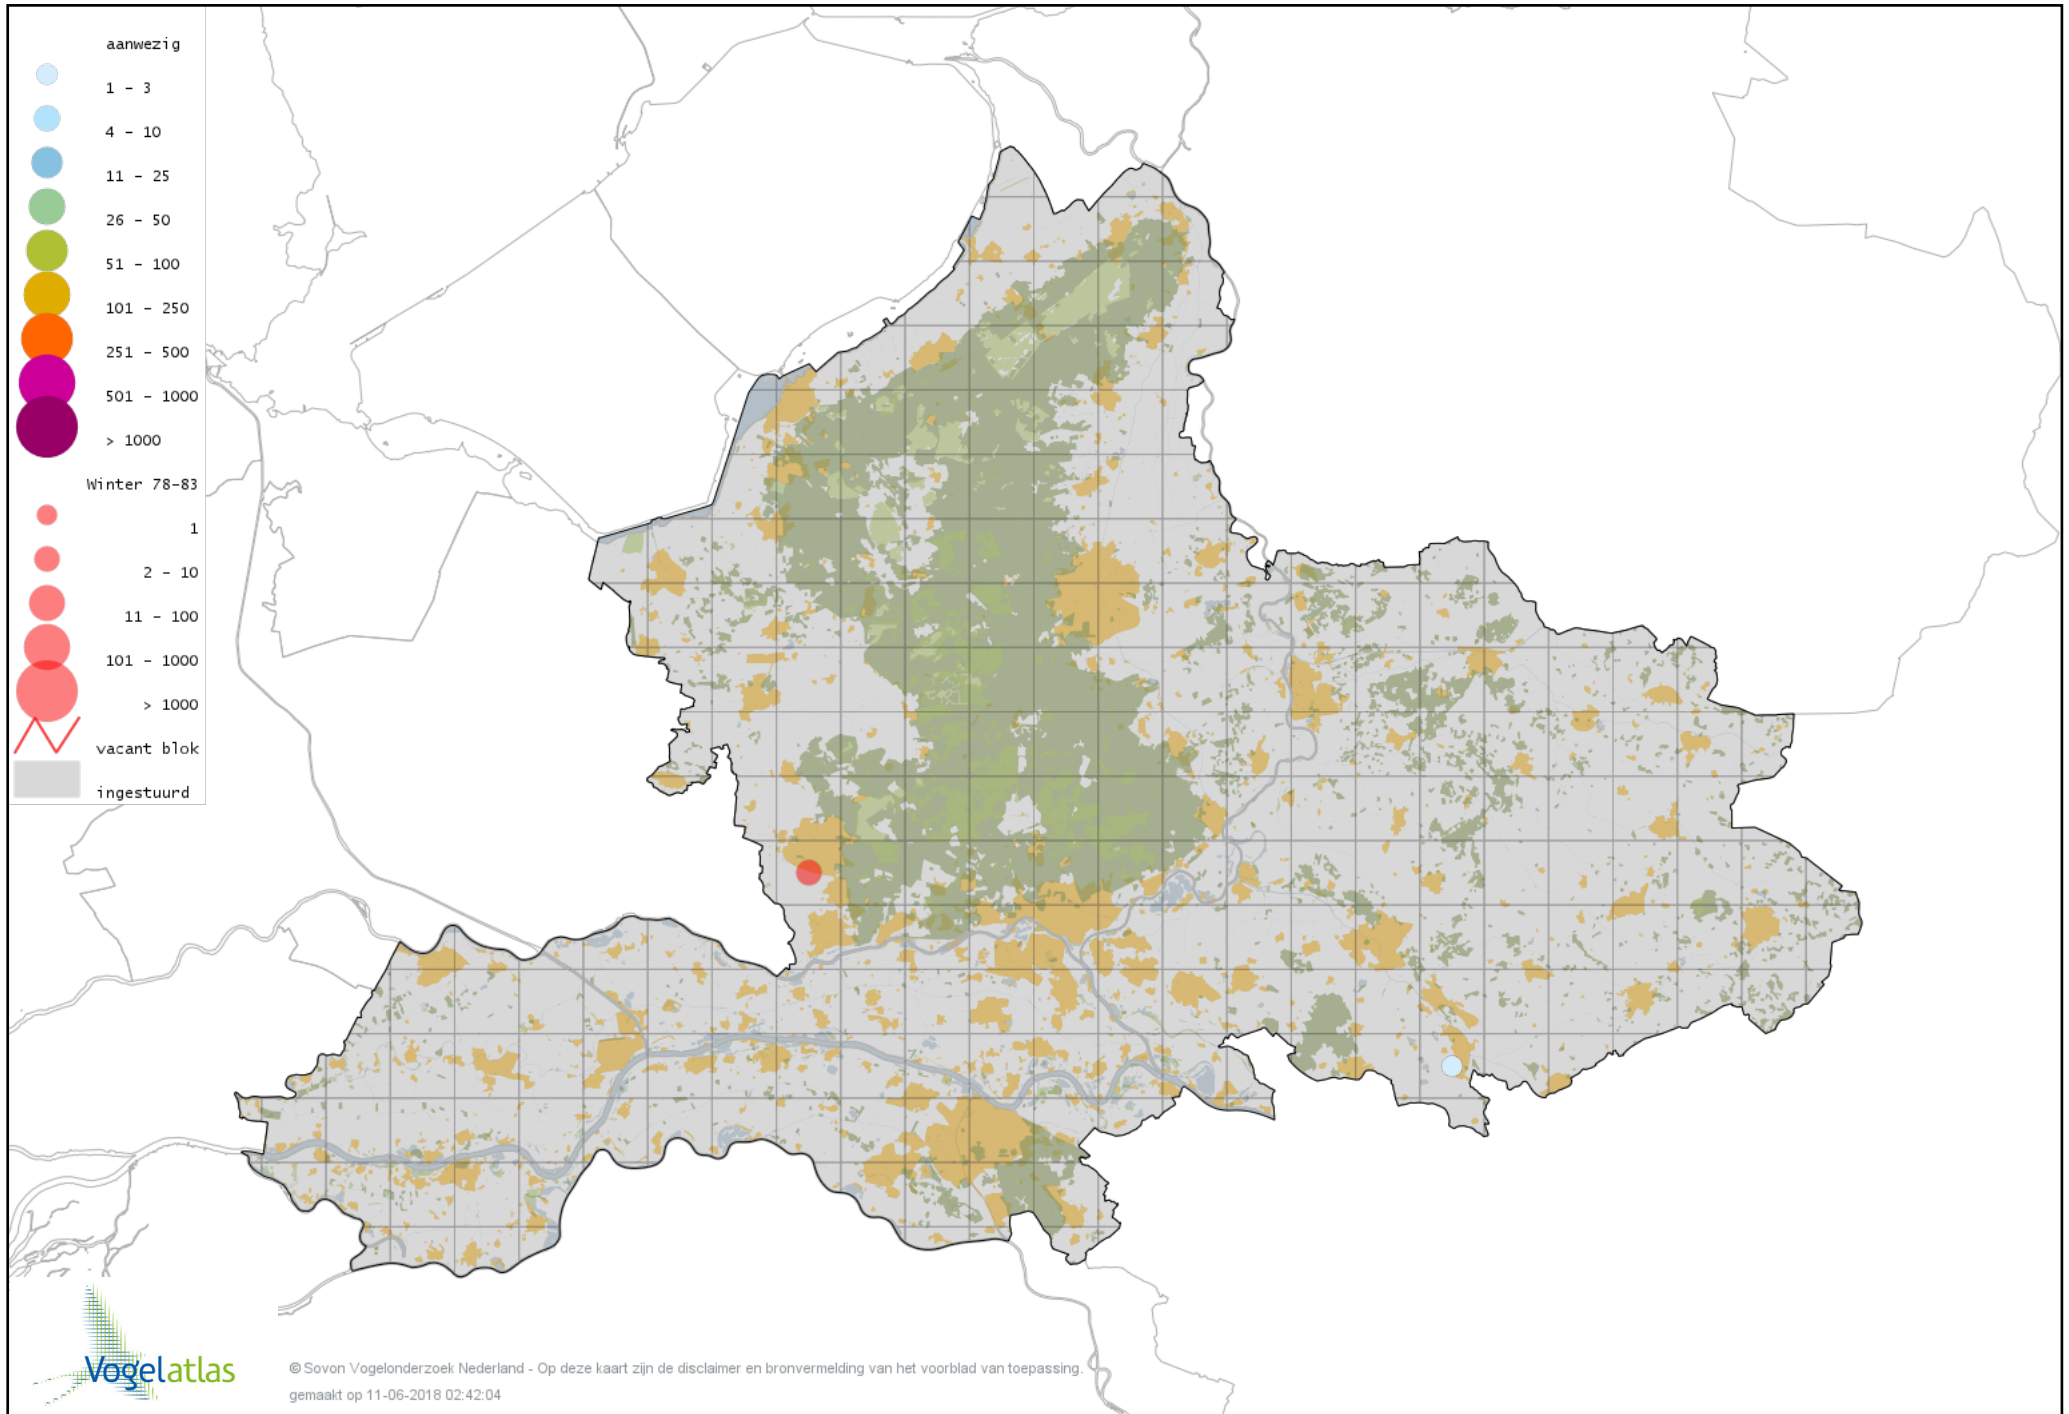

Voorlopige verspreidingskaart Zilverplevier winter

Voorlopige verspreidingskaart Kievit winter

Voorlopige verspreidingskaart Kanoet winter

Voorlopige verspreidingskaart Bonte Strandloper winter

Voorlopige verspreidingskaart Kemphaan winter

Voorlopige verspreidingskaart Bokje winter

Voorlopige verspreidingskaart Watersnip winter

Voorlopige verspreidingskaart Houtsnip winter

Voorlopige verspreidingskaart Grutto winter

Voorlopige verspreidingskaart IJslandse Grutto winter

Voorlopige verspreidingskaart Rosse Grutto winter

Voorlopige verspreidingskaart Regenwulp winter

Voorlopige verspreidingskaart Wulp winter

Voorlopige verspreidingskaart Oeverloper winter

Voorlopige verspreidingskaart Witgat winter