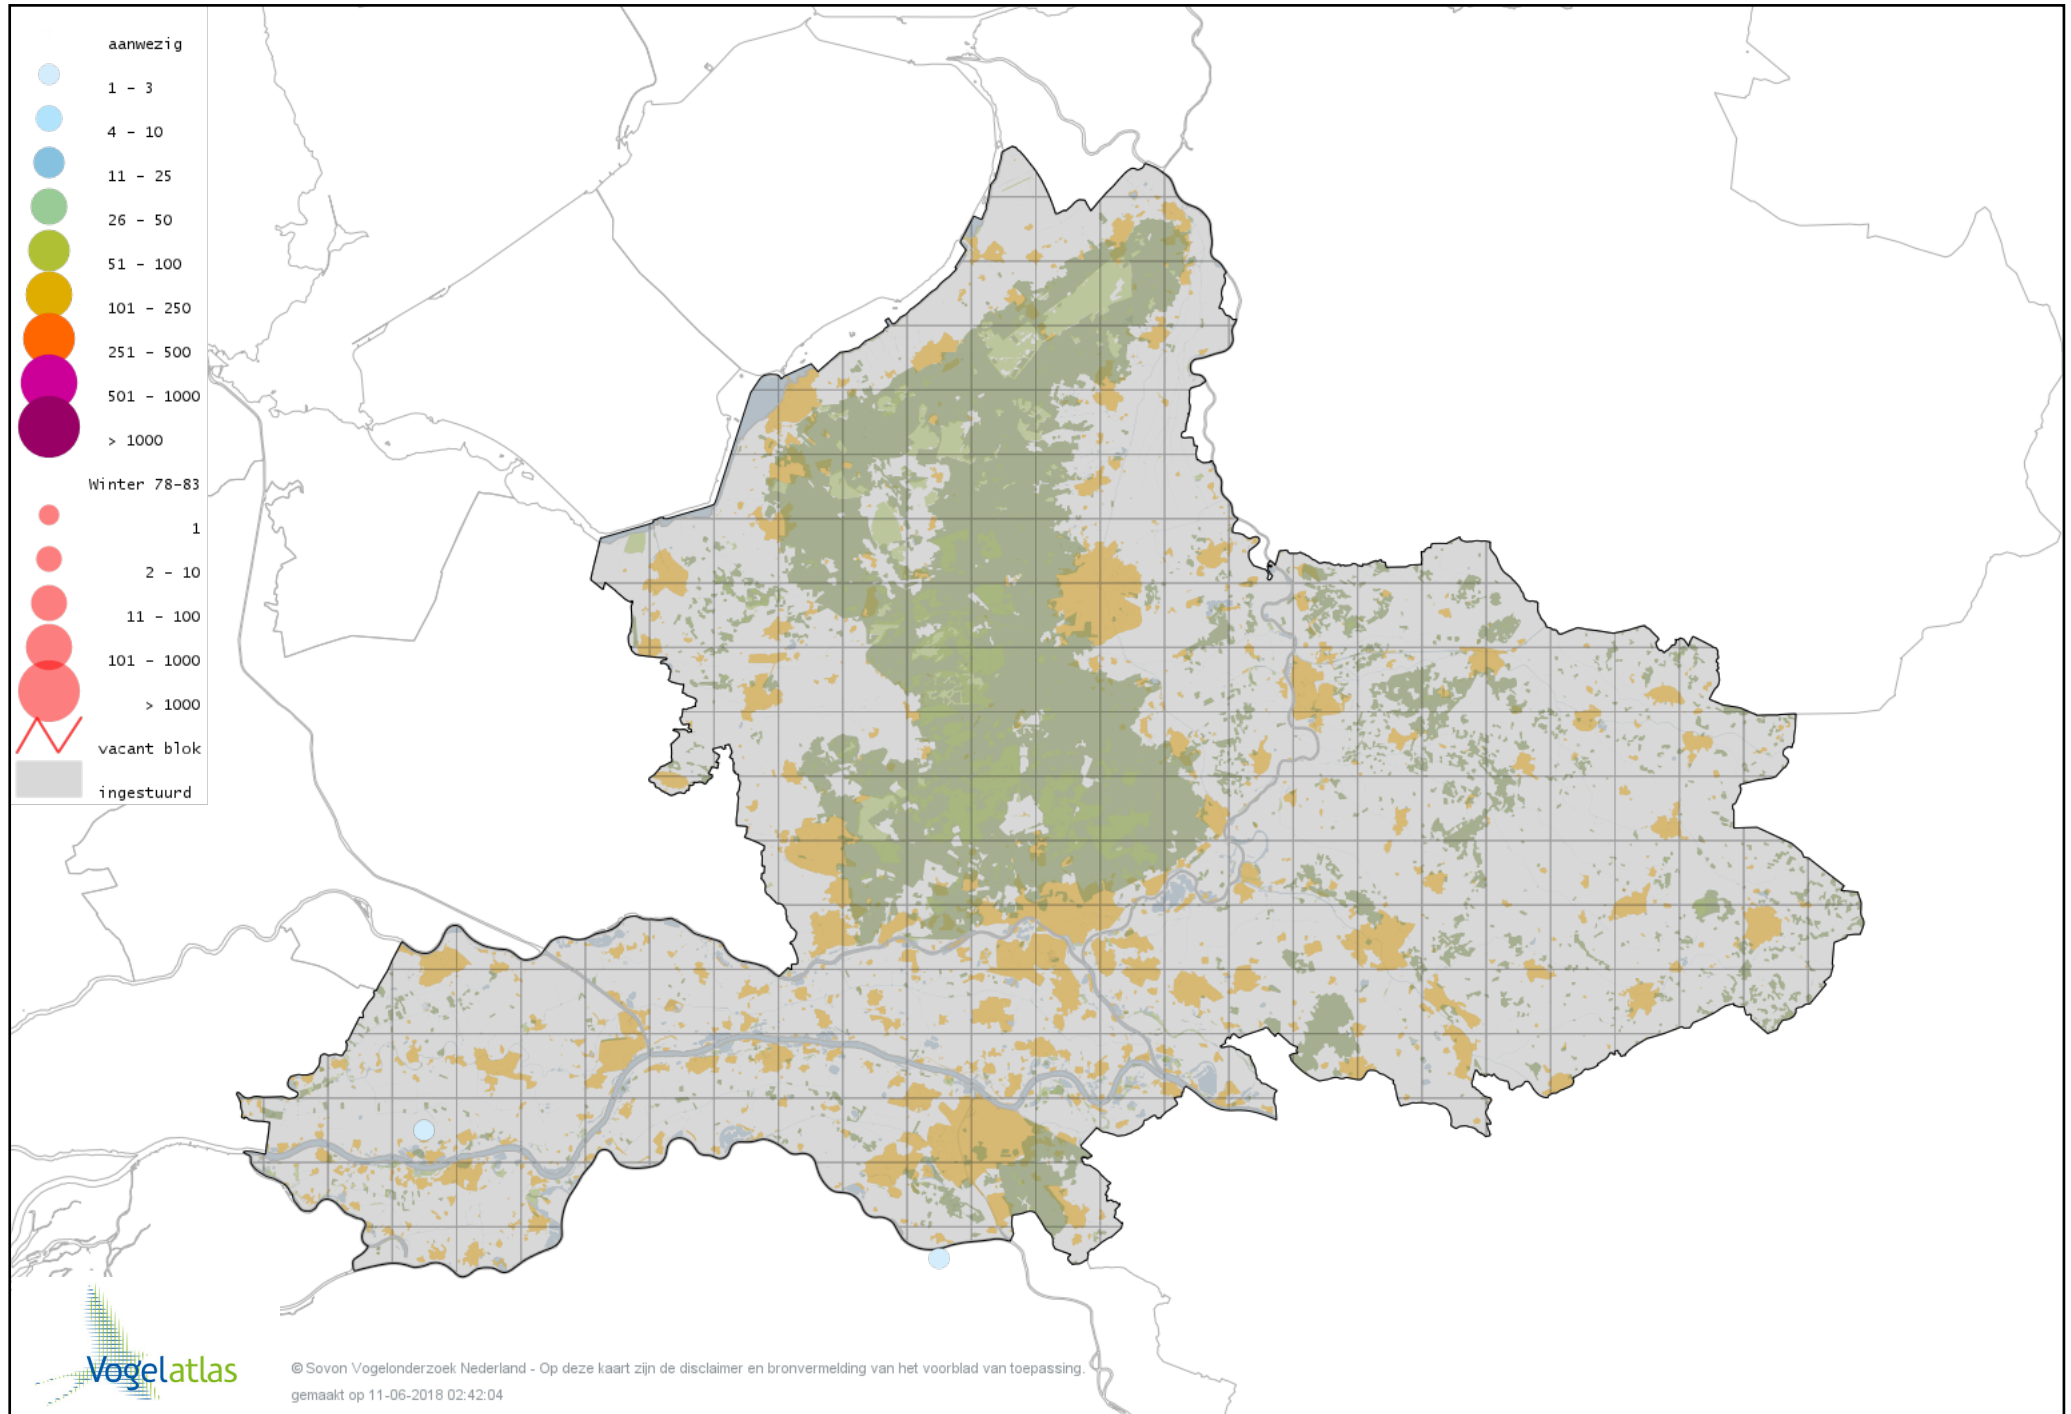

Voorlopige verspreidingskaart Roze Pelikaan winter

Voorlopige verspreidingskaart Roerdomp winter

Voorlopige verspreidingskaart Kwak winter

Voorlopige verspreidingskaart Koereiger winter

Voorlopige verspreidingskaart Kleine Zilverreiger winter

Voorlopige verspreidingskaart Grote Zilverreiger winter

Voorlopige verspreidingskaart Blauwe Reiger winter

Voorlopige verspreidingskaart Ooievaar winter

Voorlopige verspreidingskaart Zwarte Ibis winter

Voorlopige verspreidingskaart Heilige Ibis winter