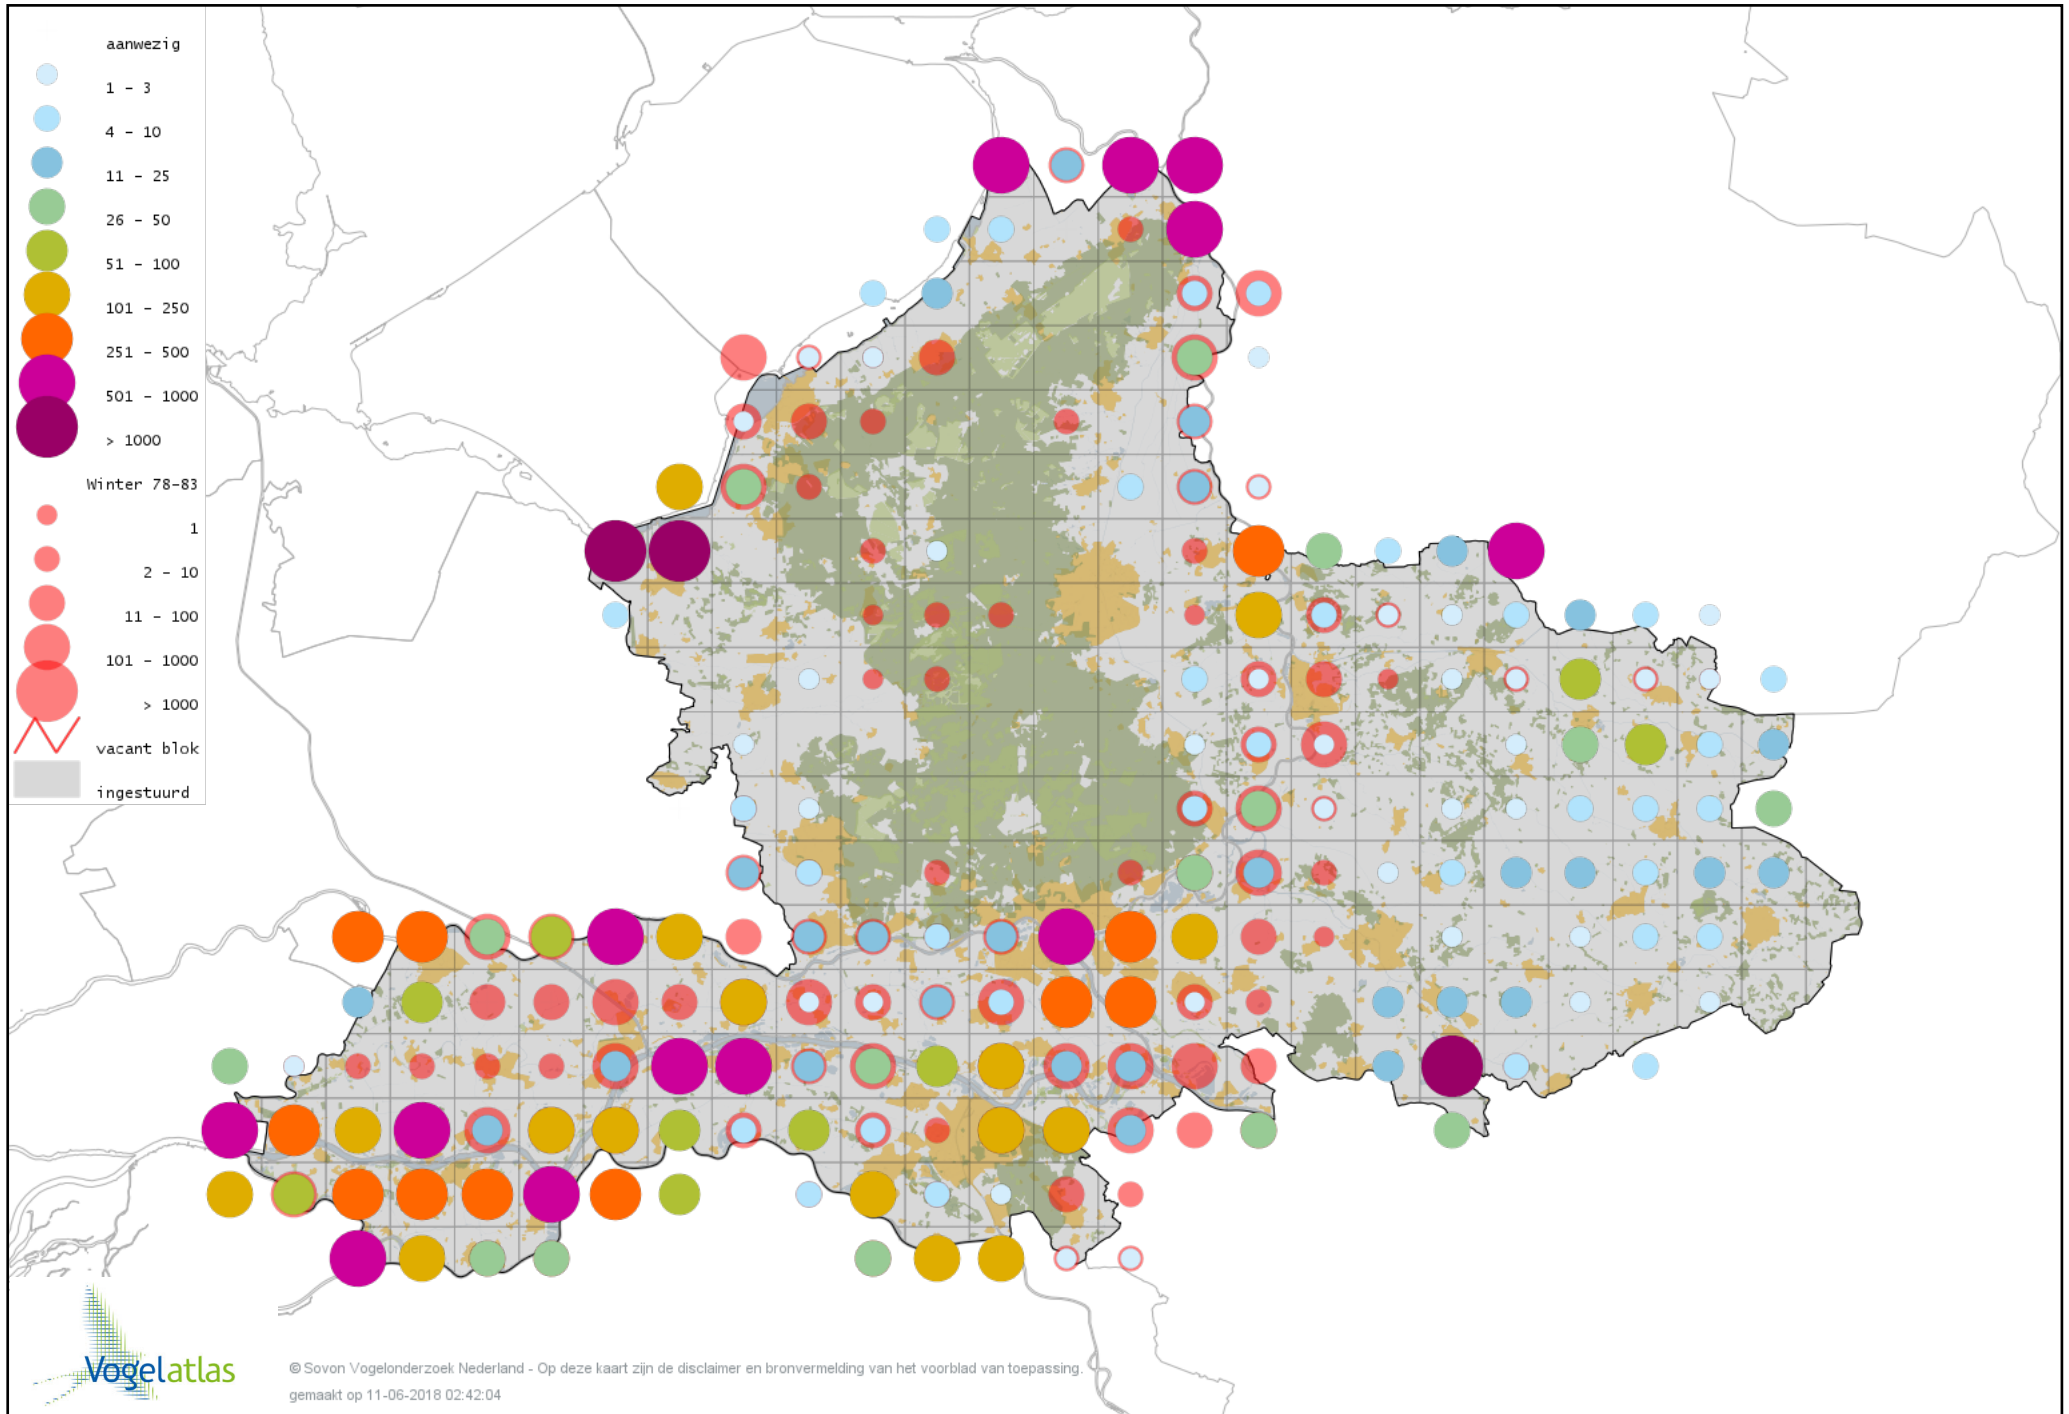

Voorlopige verspreidingskaart Zilverplevier winter

Voorlopige verspreidingskaart Kievit winter

Voorlopige verspreidingskaart Kanoet winter

Voorlopige verspreidingskaart Bonte Strandloper winter

Voorlopige verspreidingskaart Kemphaan winter

Voorlopige verspreidingskaart Bokje winter

Voorlopige verspreidingskaart Watersnip winter

Voorlopige verspreidingskaart Houtsnip winter

Voorlopige verspreidingskaart Grutto winter

Voorlopige verspreidingskaart IJslandse Grutto winter

Voorlopige verspreidingskaart Rosse Grutto winter

Voorlopige verspreidingskaart Regenwulp winter

Voorlopige verspreidingskaart Wulp winter

Voorlopige verspreidingskaart Oeverloper winter

Voorlopige verspreidingskaart Witgat winter