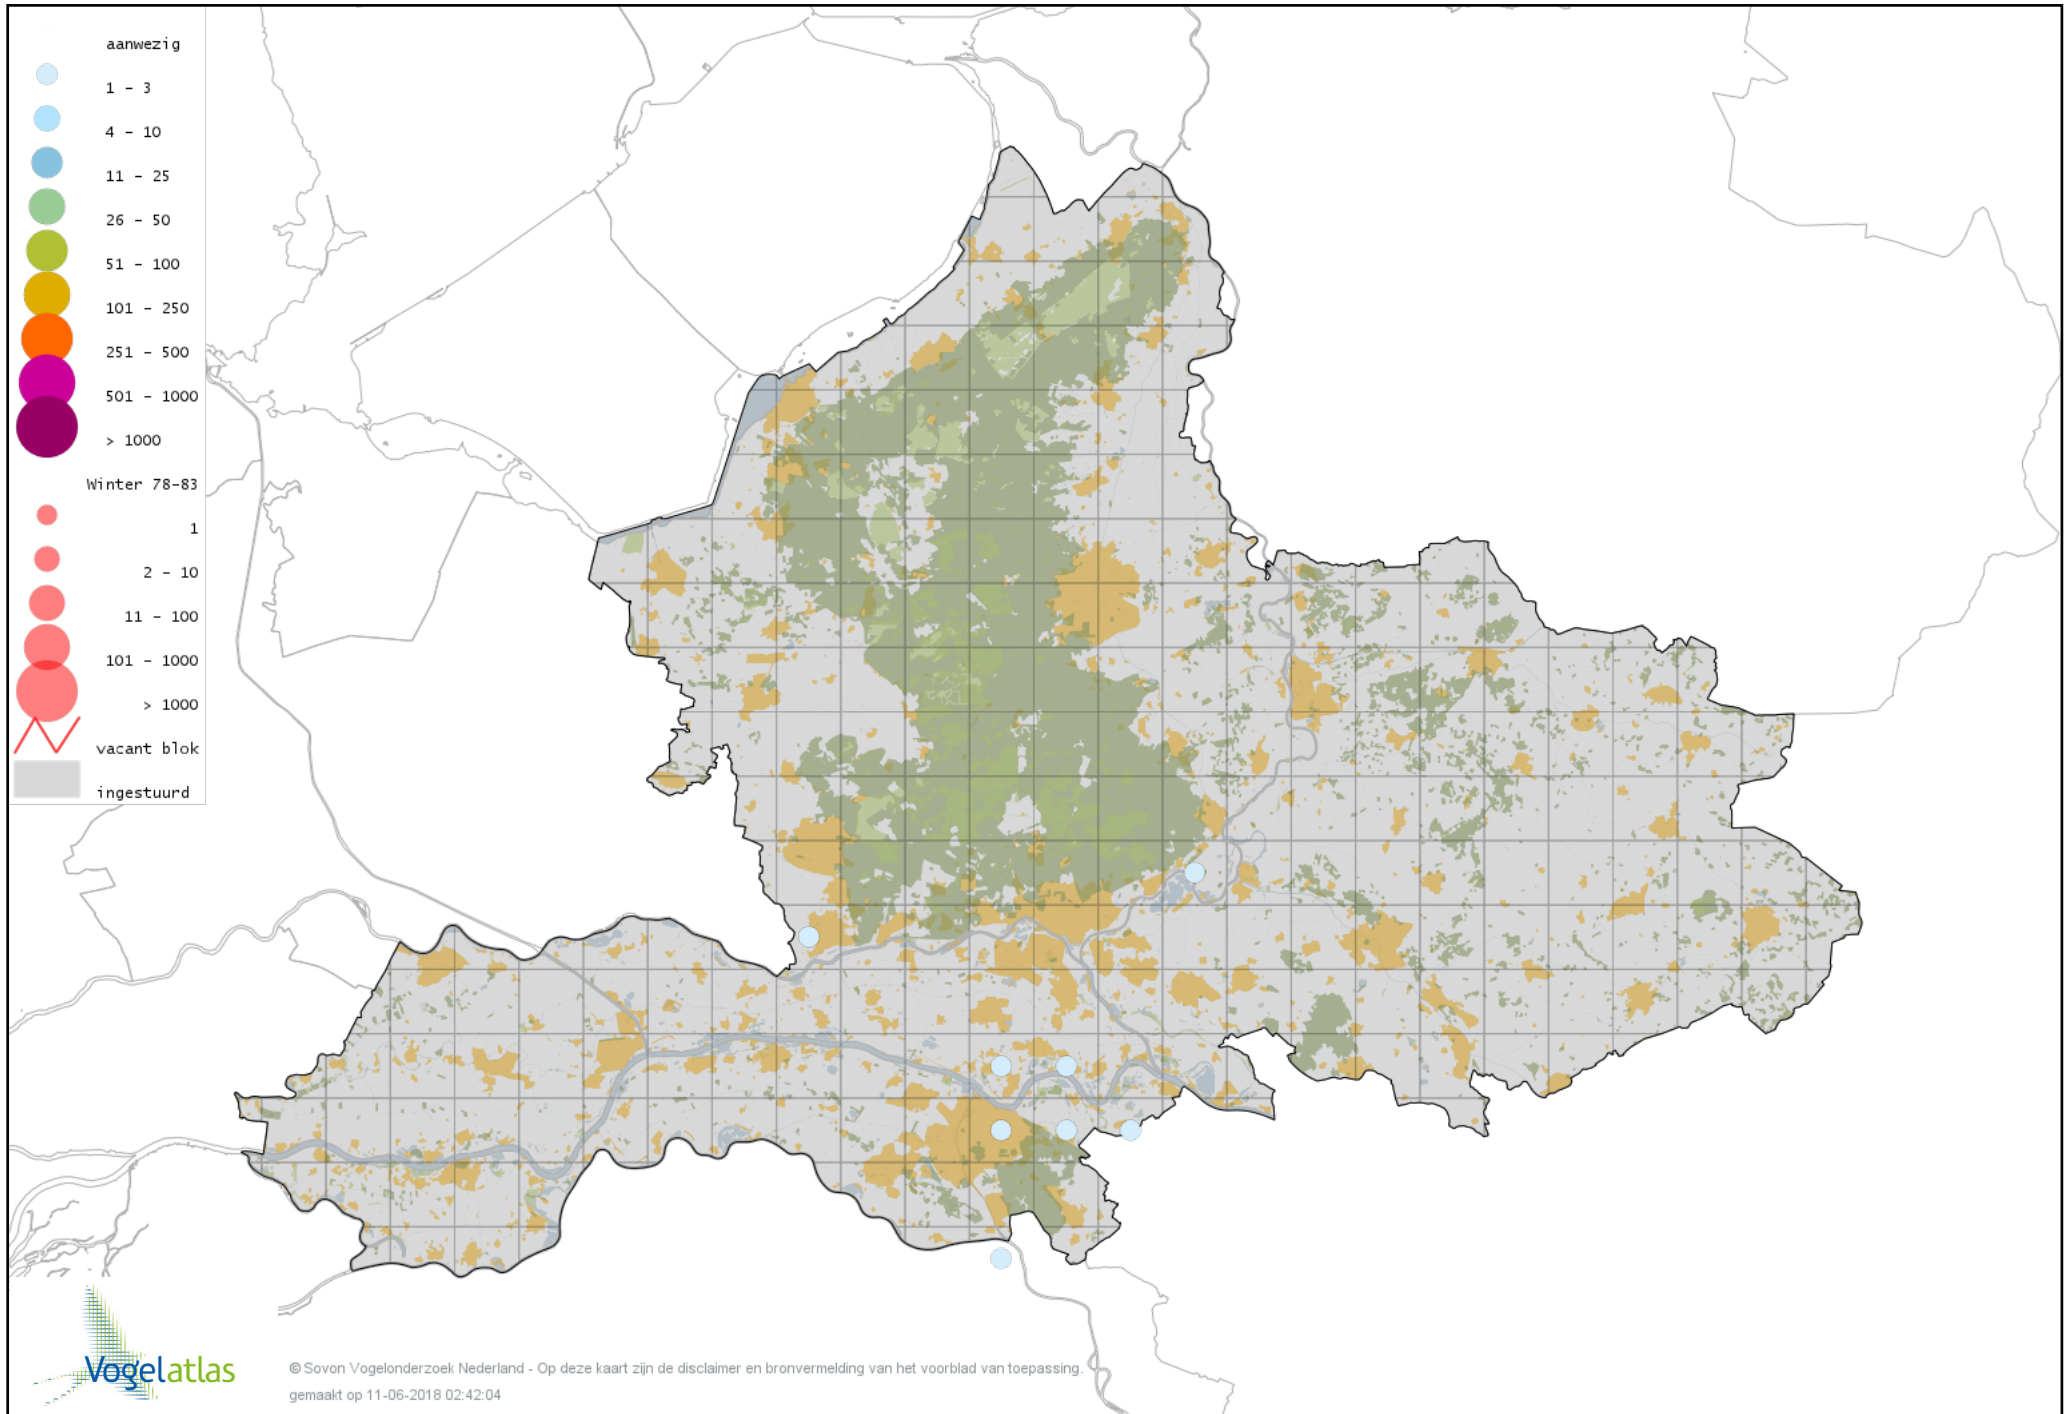

Voorlopige verspreidingskaart Brandgans x Kolgans winter