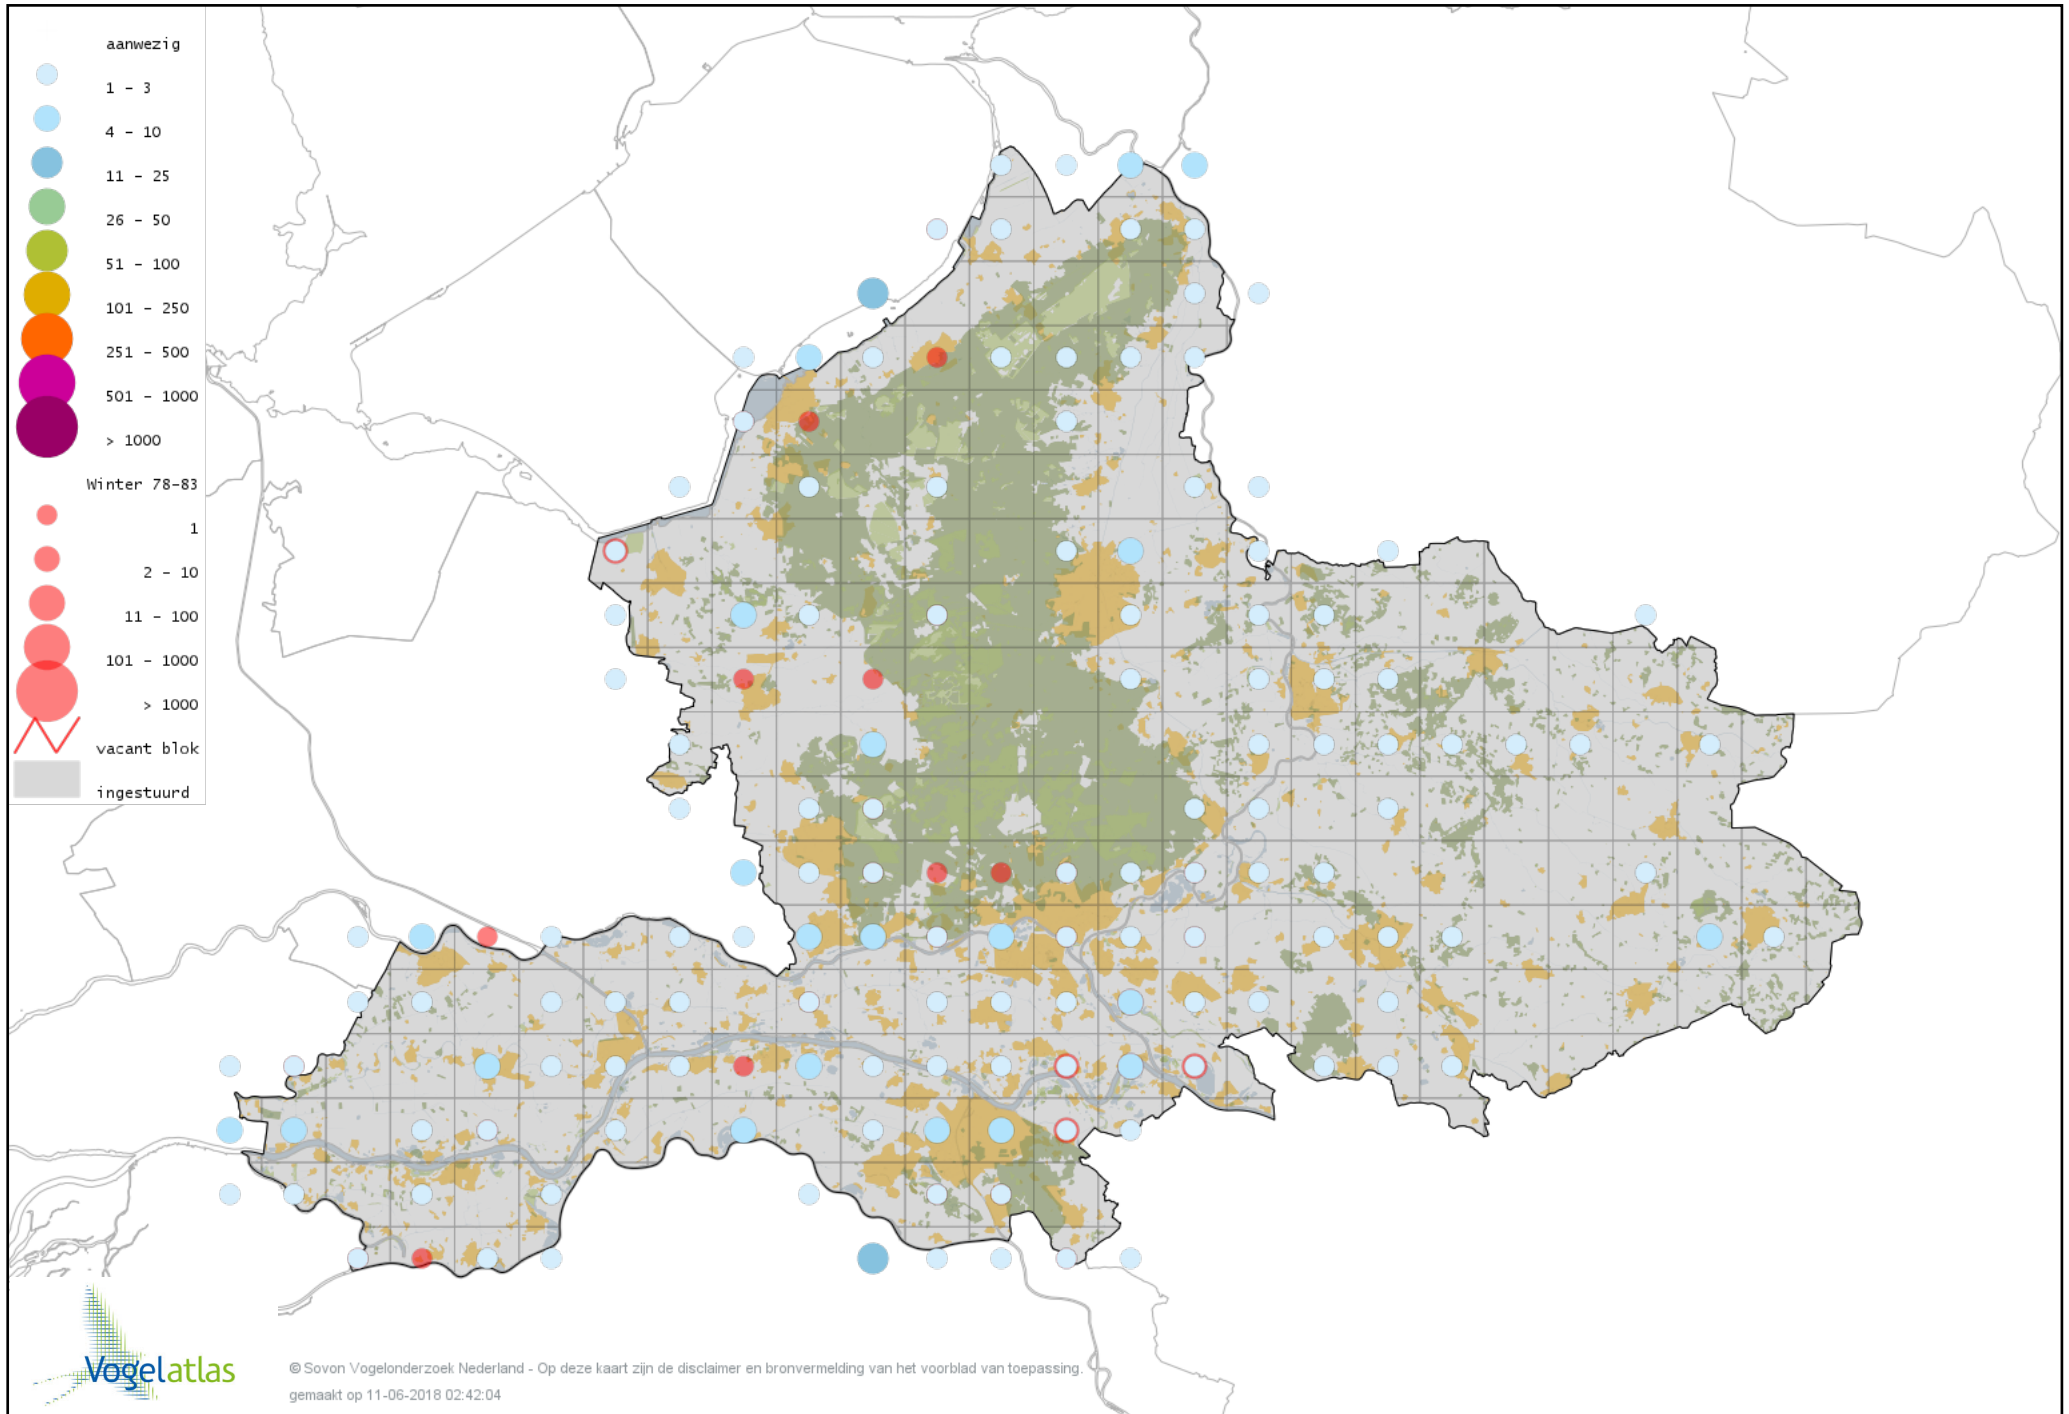

Voorlopige verspreidingskaart Veldleeuwerik winter

Voorlopige verspreidingskaart Strandleeuwerik winter

Voorlopige verspreidingskaart Boerenzwaluw winter

Voorlopige verspreidingskaart Cetti's Zanger winter

Voorlopige verspreidingskaart Staartmees winter

Voorlopige verspreidingskaart Witkopstaartmees winter

Voorlopige verspreidingskaart Bladkoning winter

Voorlopige verspreidingskaart Tjiftjaf winter

Voorlopige verspreidingskaart Siberische Tjiftjaf winter

Voorlopige verspreidingskaart Woestijnbraamsluiper winter

Voorlopige verspreidingskaart Zwartkop winter

Voorlopige verspreidingskaart Pestvogel winter

Voorlopige verspreidingskaart Boomklever winter

Voorlopige verspreidingskaart Kortsnavelboomkruiper winter