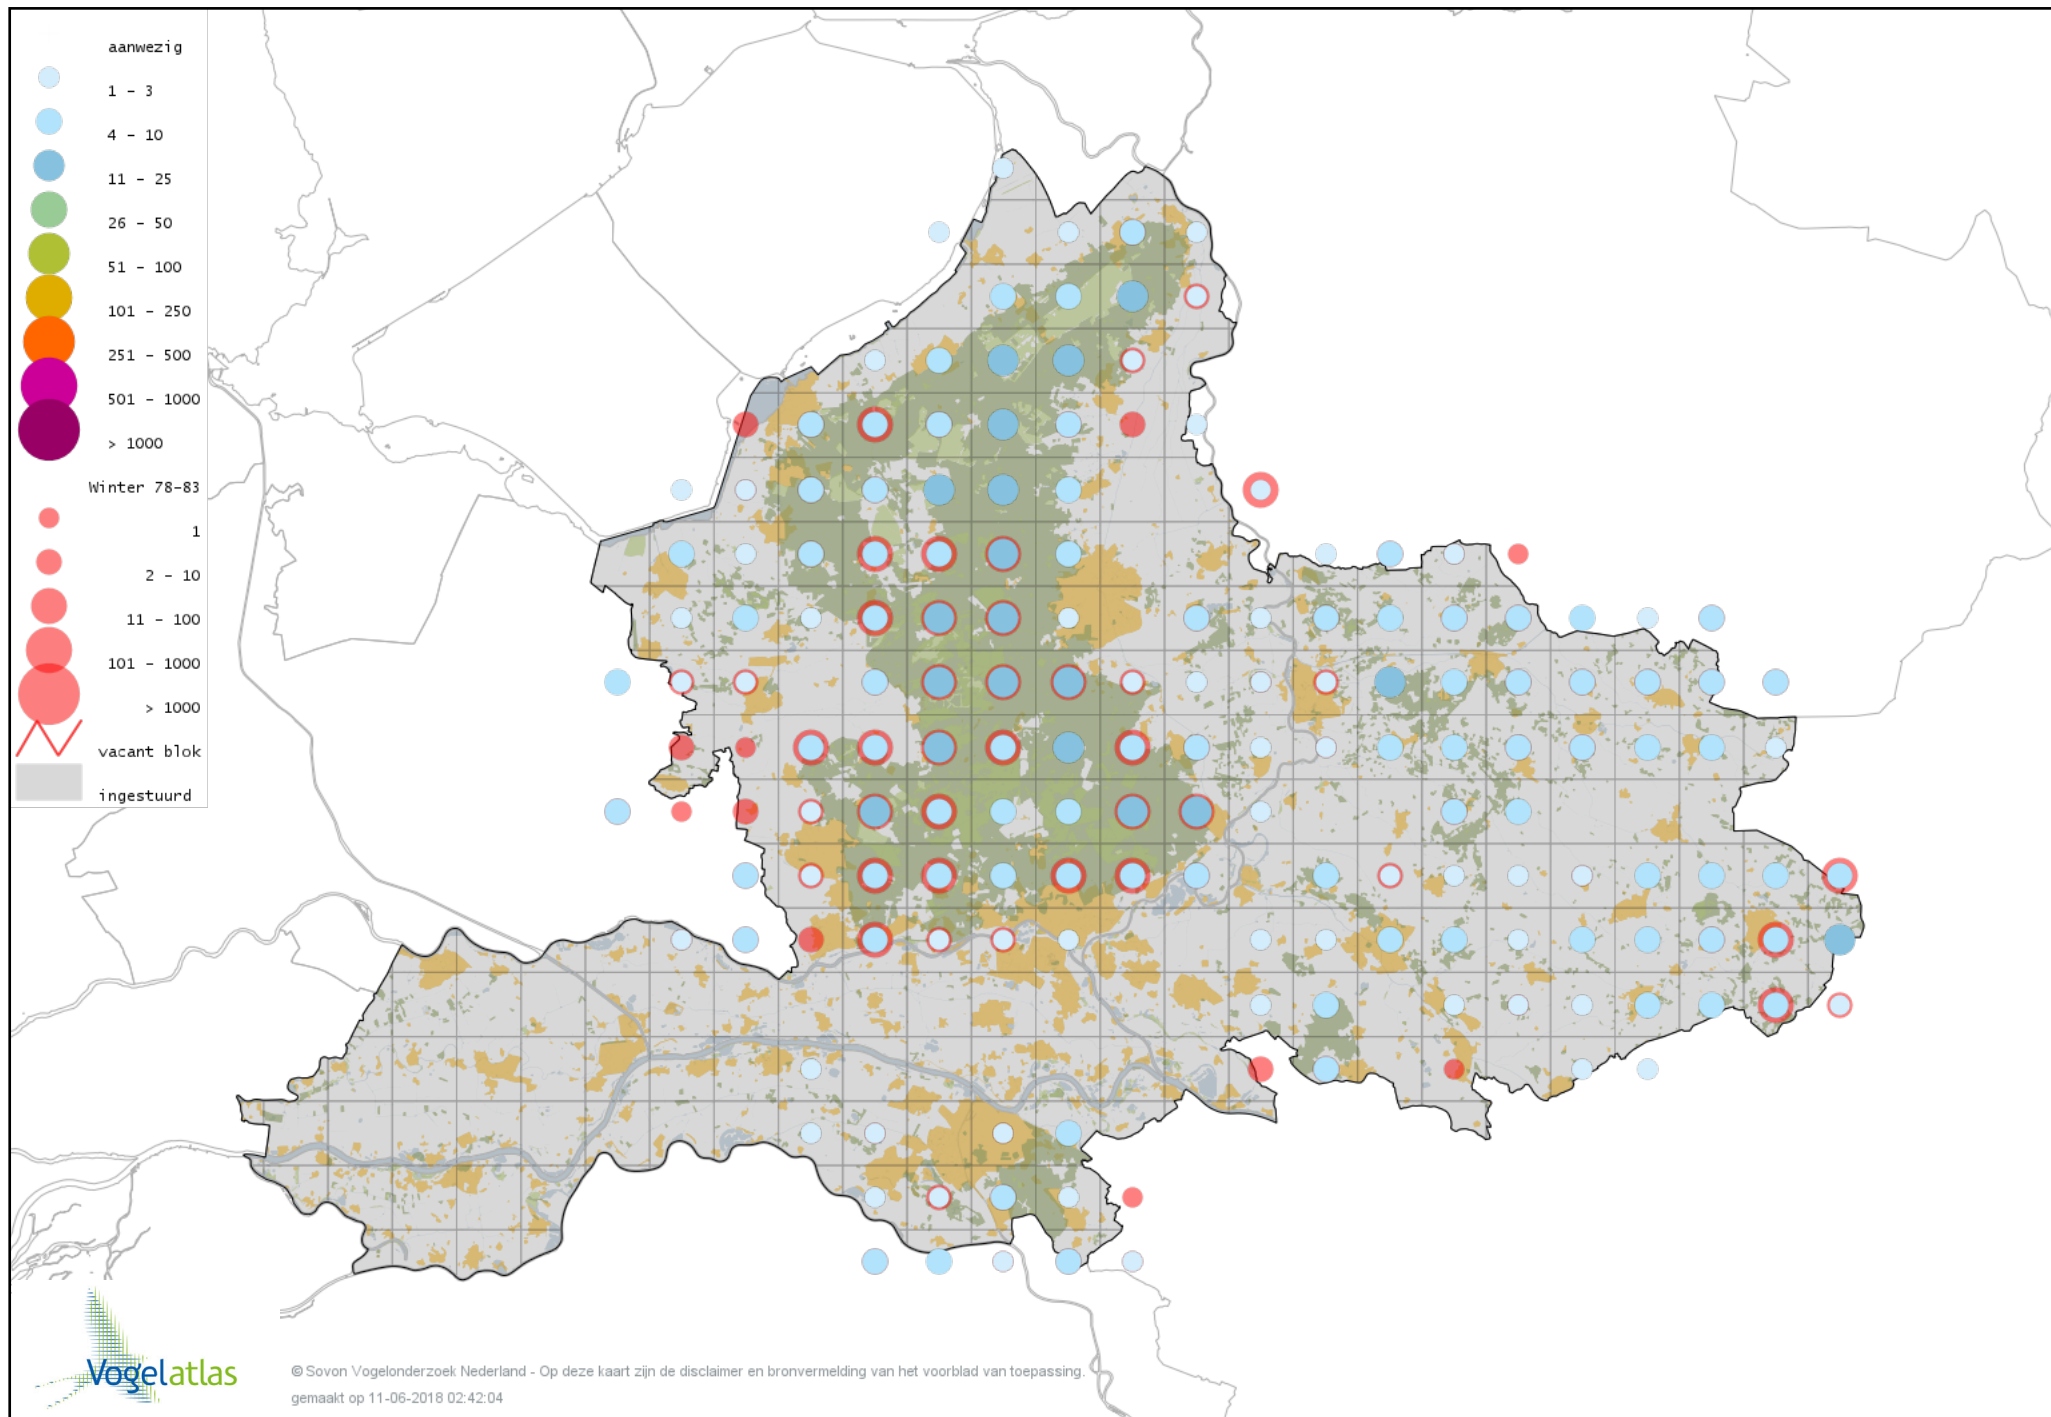

Voorlopige verspreidingskaart Zwarte Specht winter