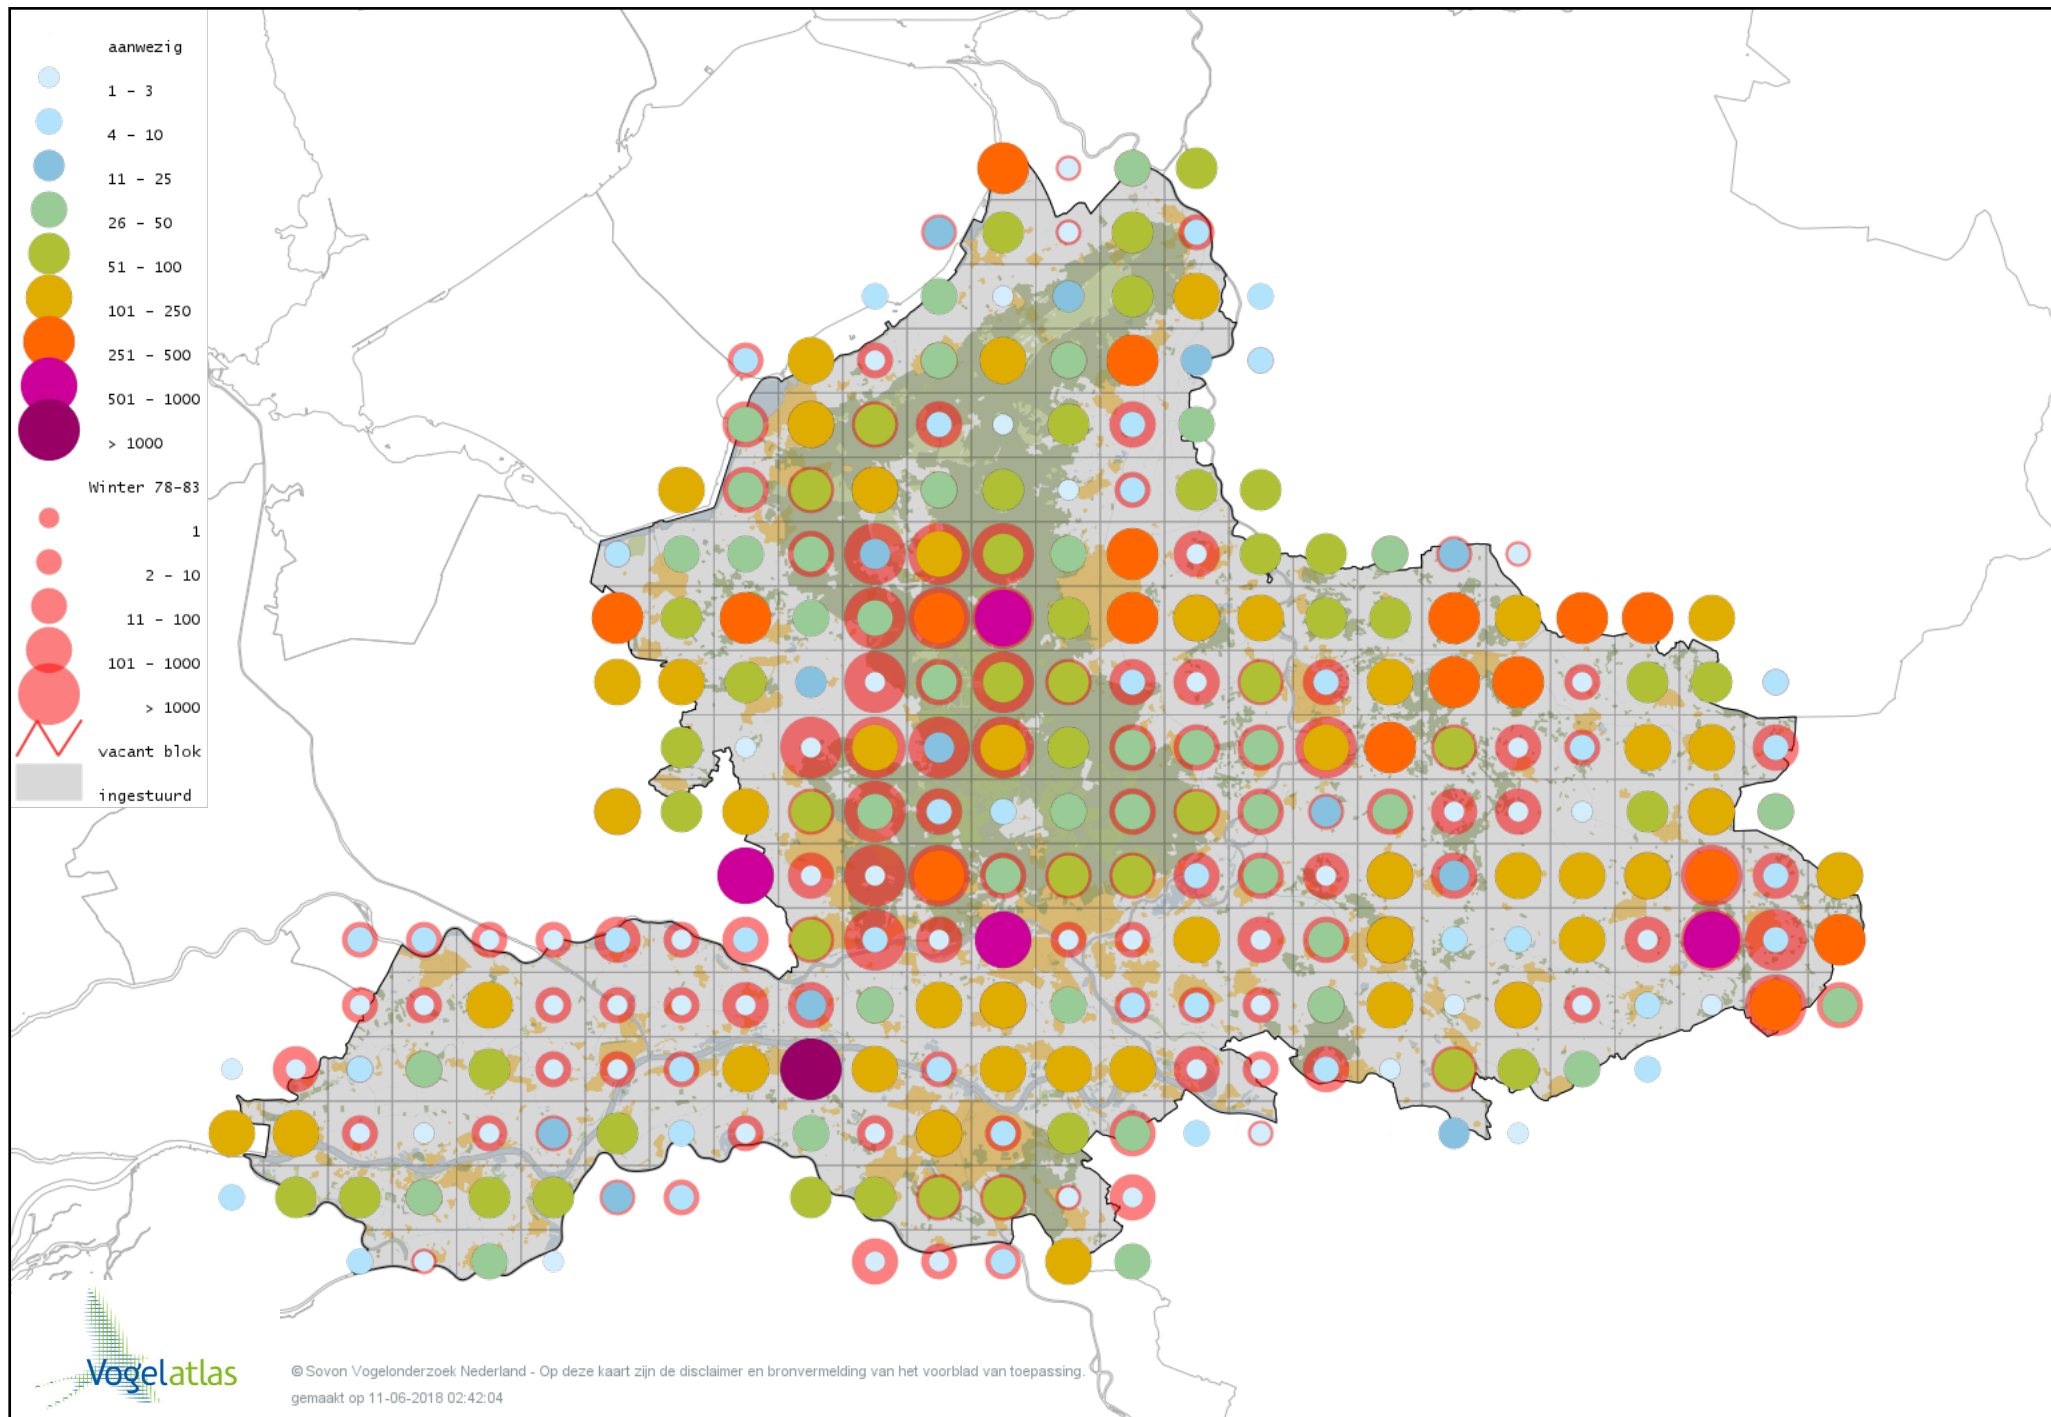

Voorlopige verspreidingskaart Veldleeuwerik winter

Voorlopige verspreidingskaart Strandleeuwerik winter

Voorlopige verspreidingskaart Boerenzwaluw winter

Voorlopige verspreidingskaart Cetti's Zanger winter

Voorlopige verspreidingskaart Staartmees winter

Voorlopige verspreidingskaart Witkopstaartmees winter

Voorlopige verspreidingskaart Bladkoning winter

Voorlopige verspreidingskaart Tjiftjaf winter

Voorlopige verspreidingskaart Siberische Tjiftjaf winter

Voorlopige verspreidingskaart Woestijnbraamsluiper winter

Voorlopige verspreidingskaart Zwartkop winter

Voorlopige verspreidingskaart Pestvogel winter

Voorlopige verspreidingskaart Boomklever winter

Voorlopige verspreidingskaart Kortsnavelboomkruiper winter

Voorlopige verspreidingskaart Boomkruiper winter

Voorlopige verspreidingskaart Winterkoning winter

Voorlopige verspreidingskaart Junglemaina winter

Voorlopige verspreidingskaart Spreeuw winter

Voorlopige verspreidingskaart Zwartbuikwaterspreeuw winter