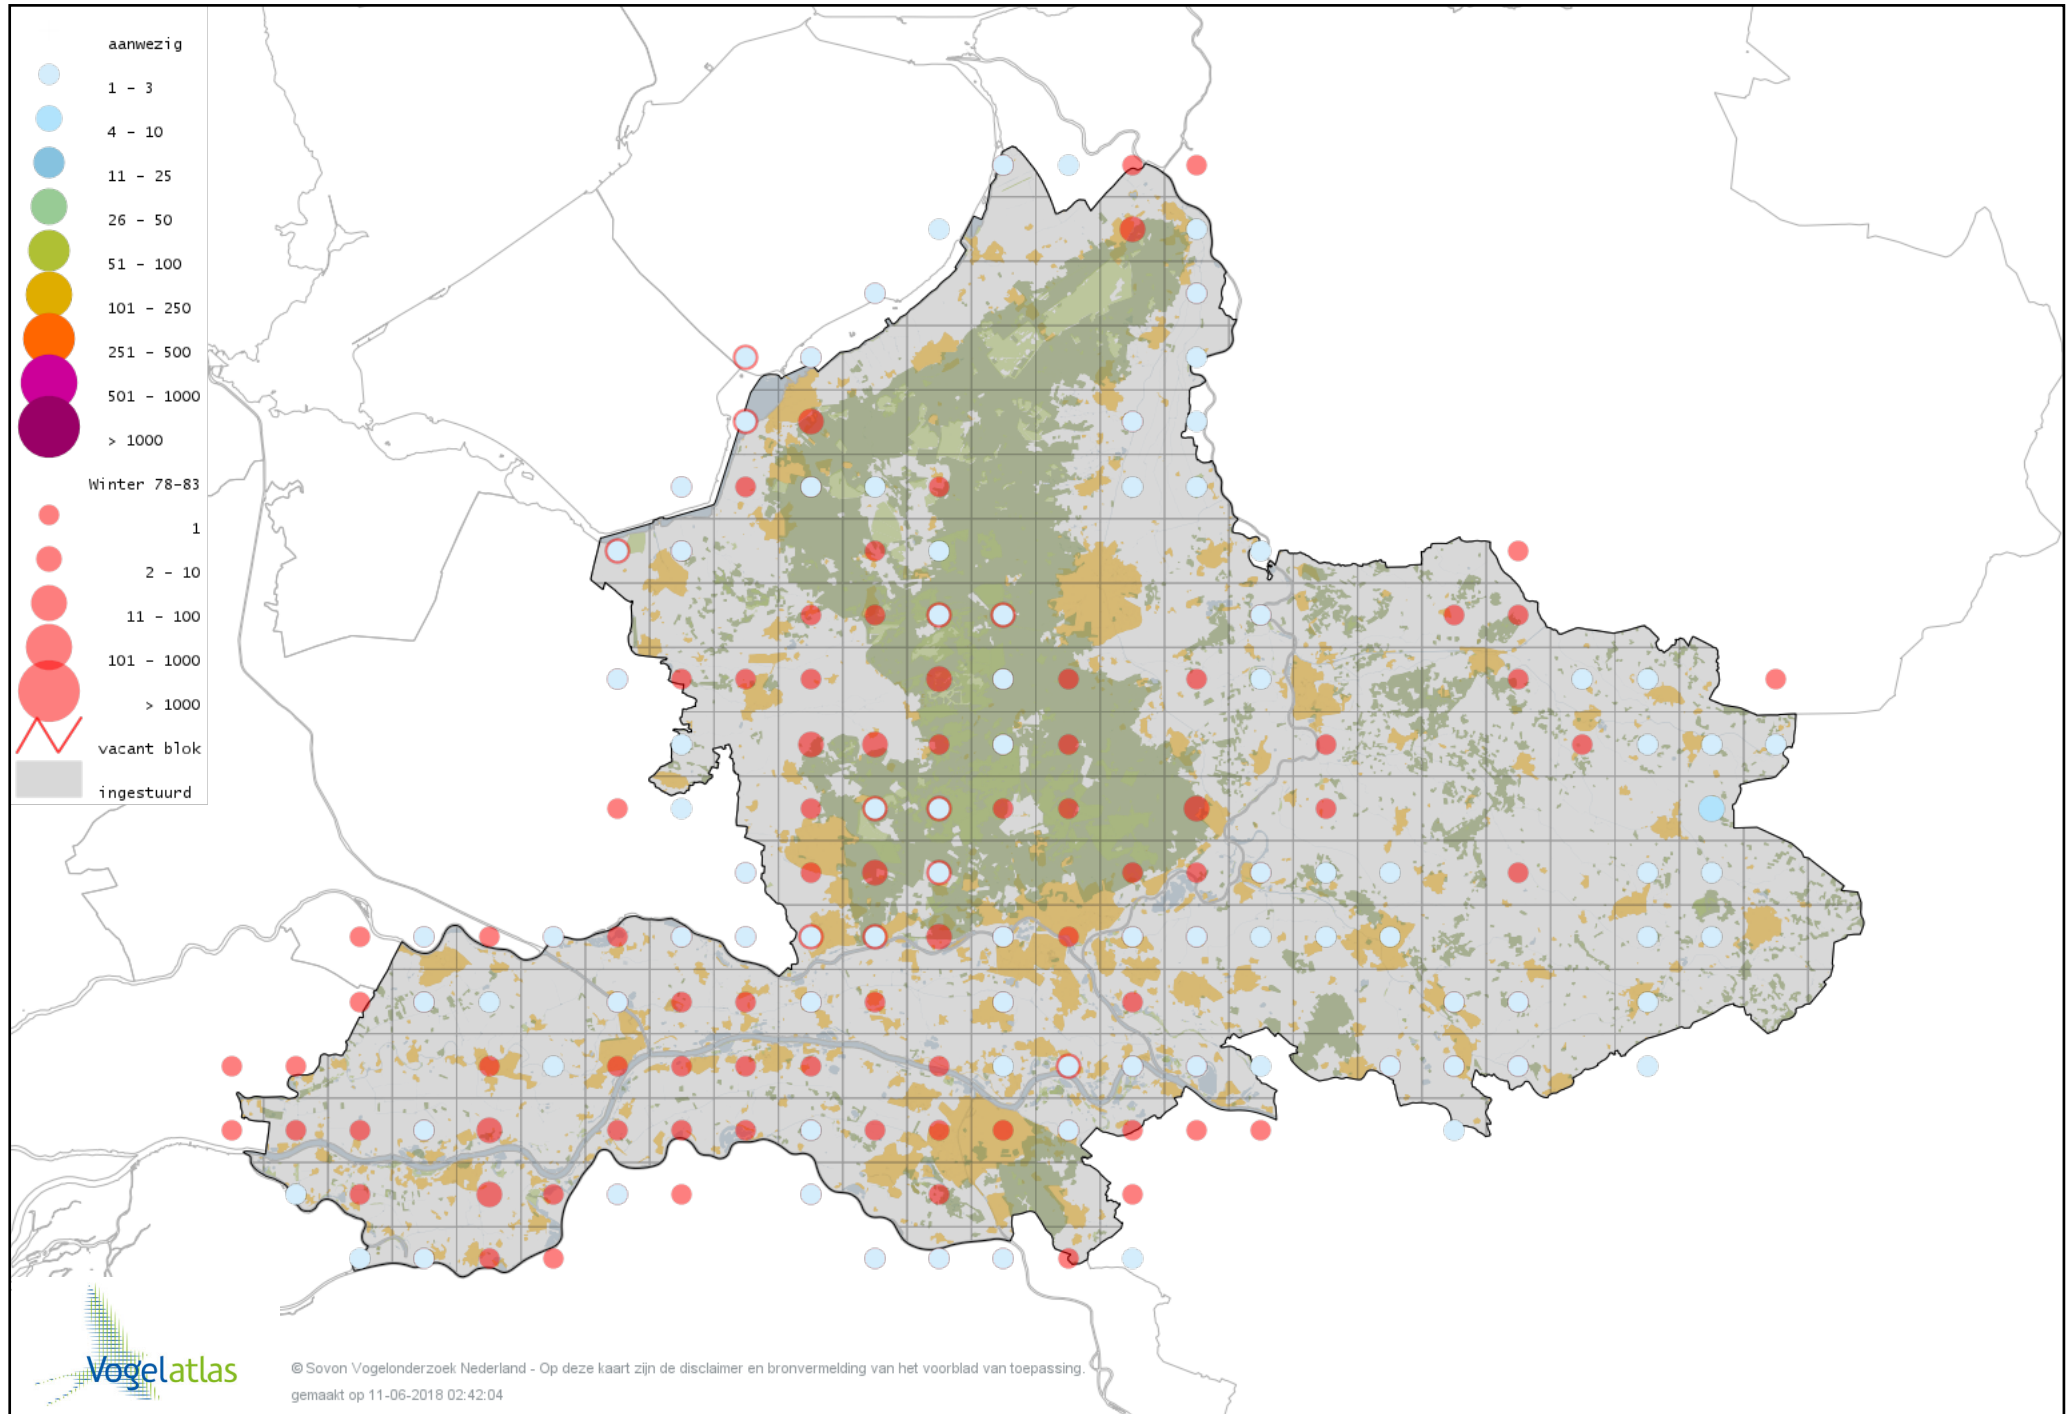

Voorlopige verspreidingskaart Ruigpootbuizerd winter

Voorlopige verspreidingskaart Kuifcaracara winter

Voorlopige verspreidingskaart Torenvalk winter

Voorlopige verspreidingskaart Smelleken winter

Voorlopige verspreidingskaart Slechtvalk winter

Voorlopige verspreidingskaart Waterral winter

Voorlopige verspreidingskaart Waterhoen winter

Voorlopige verspreidingskaart Meerkoet winter

Voorlopige verspreidingskaart Kraanvogel winter

Voorlopige verspreidingskaart Jufferkraanvogel winter