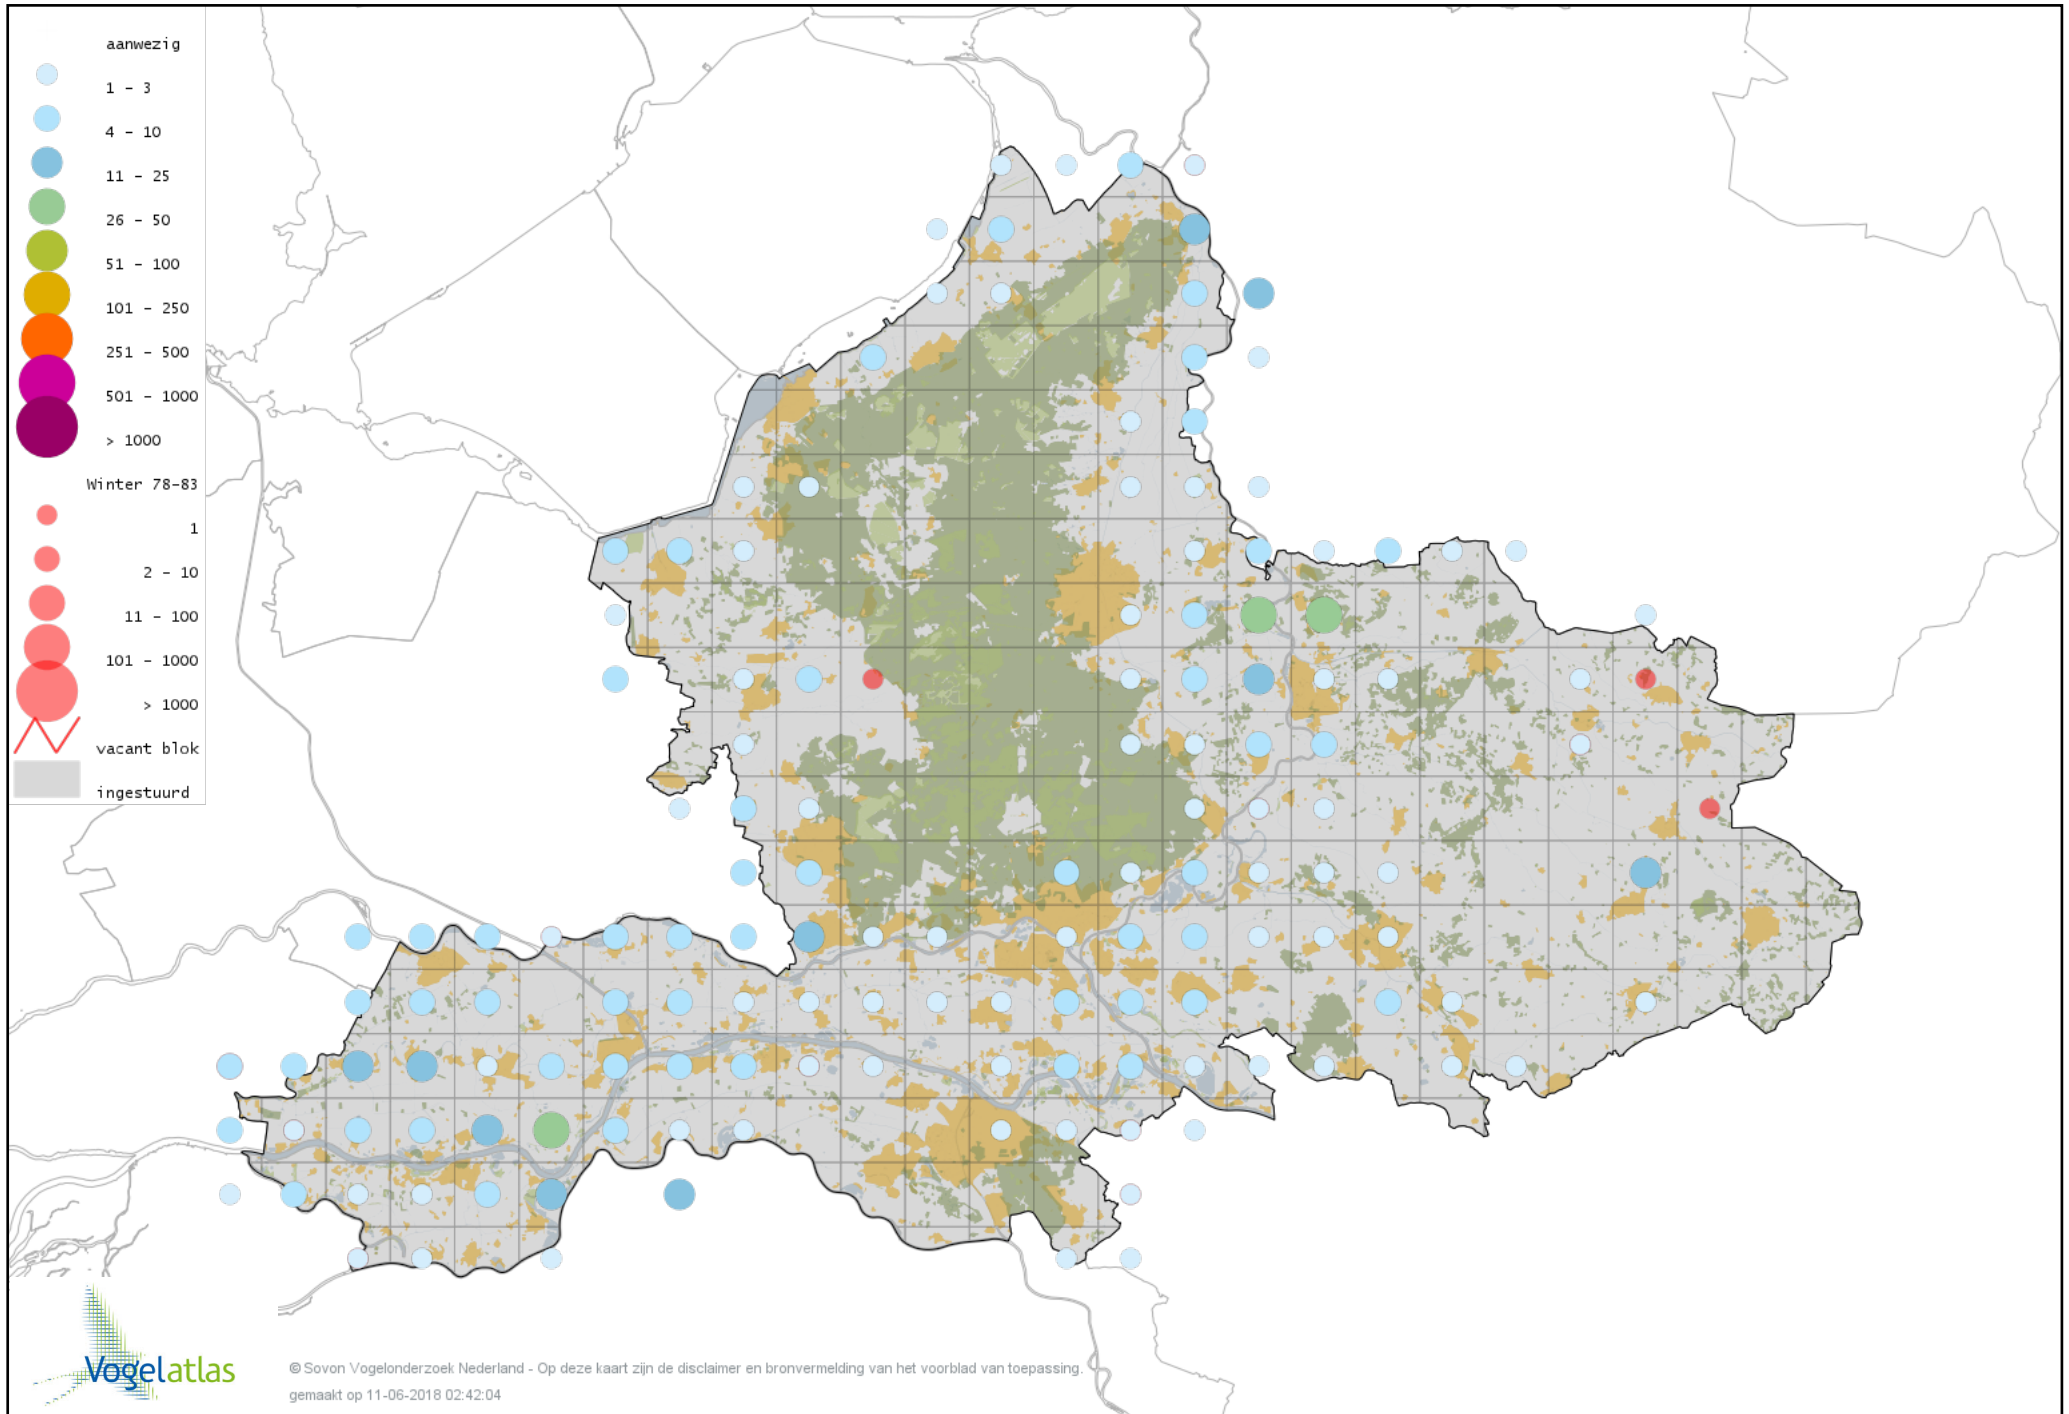

Voorlopige verspreidingskaart Ooievaar winter