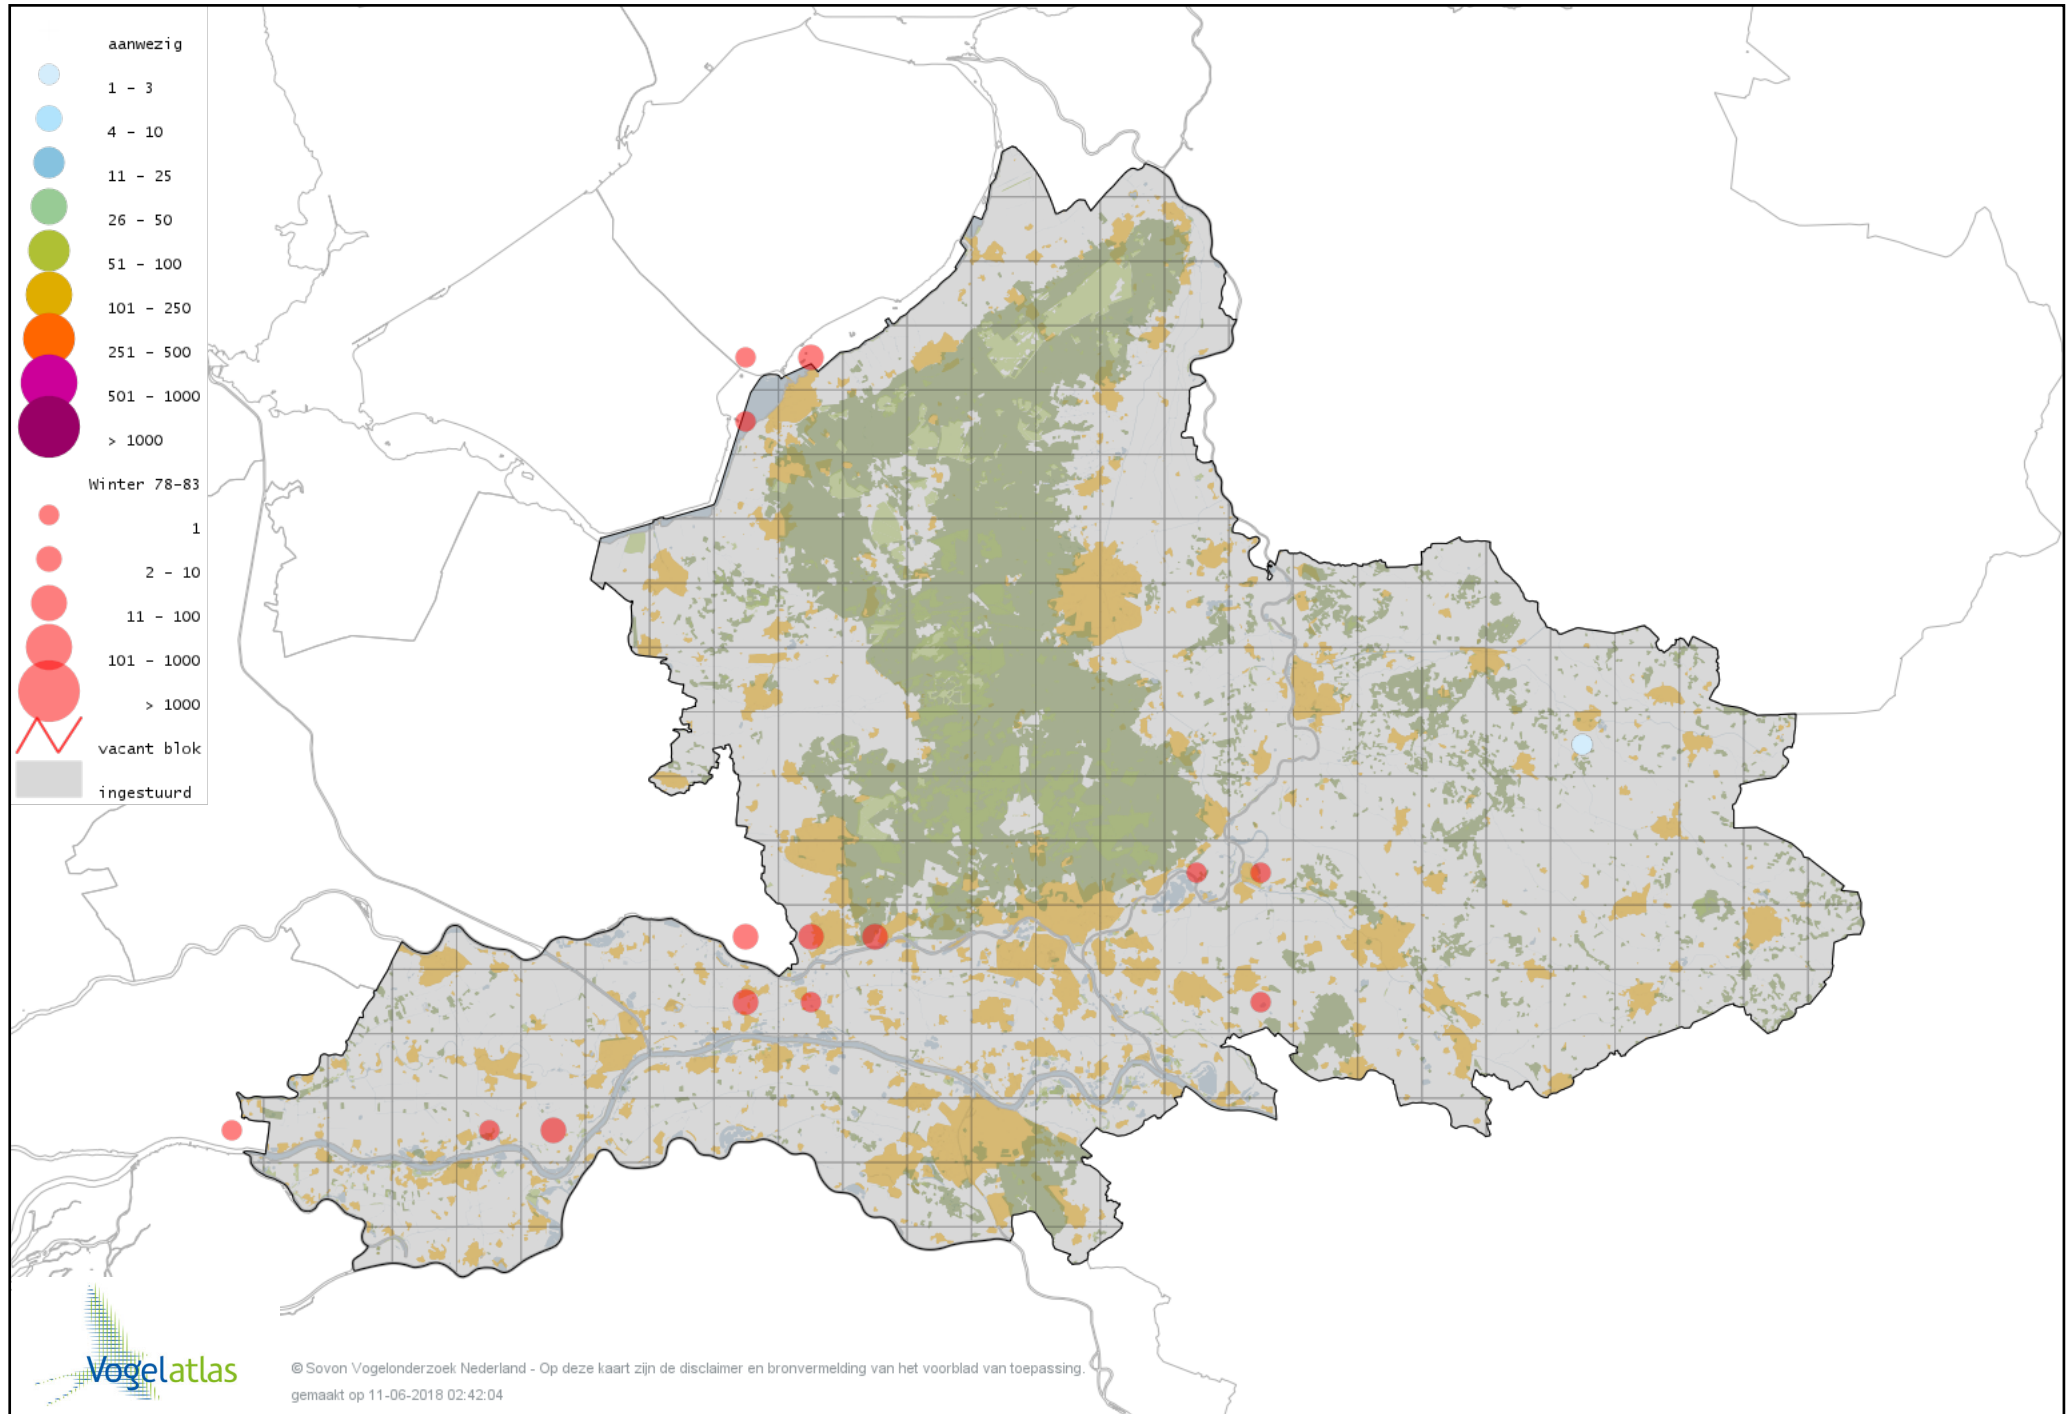

Voorlopige verspreidingskaart Drieteenmeeuw winter