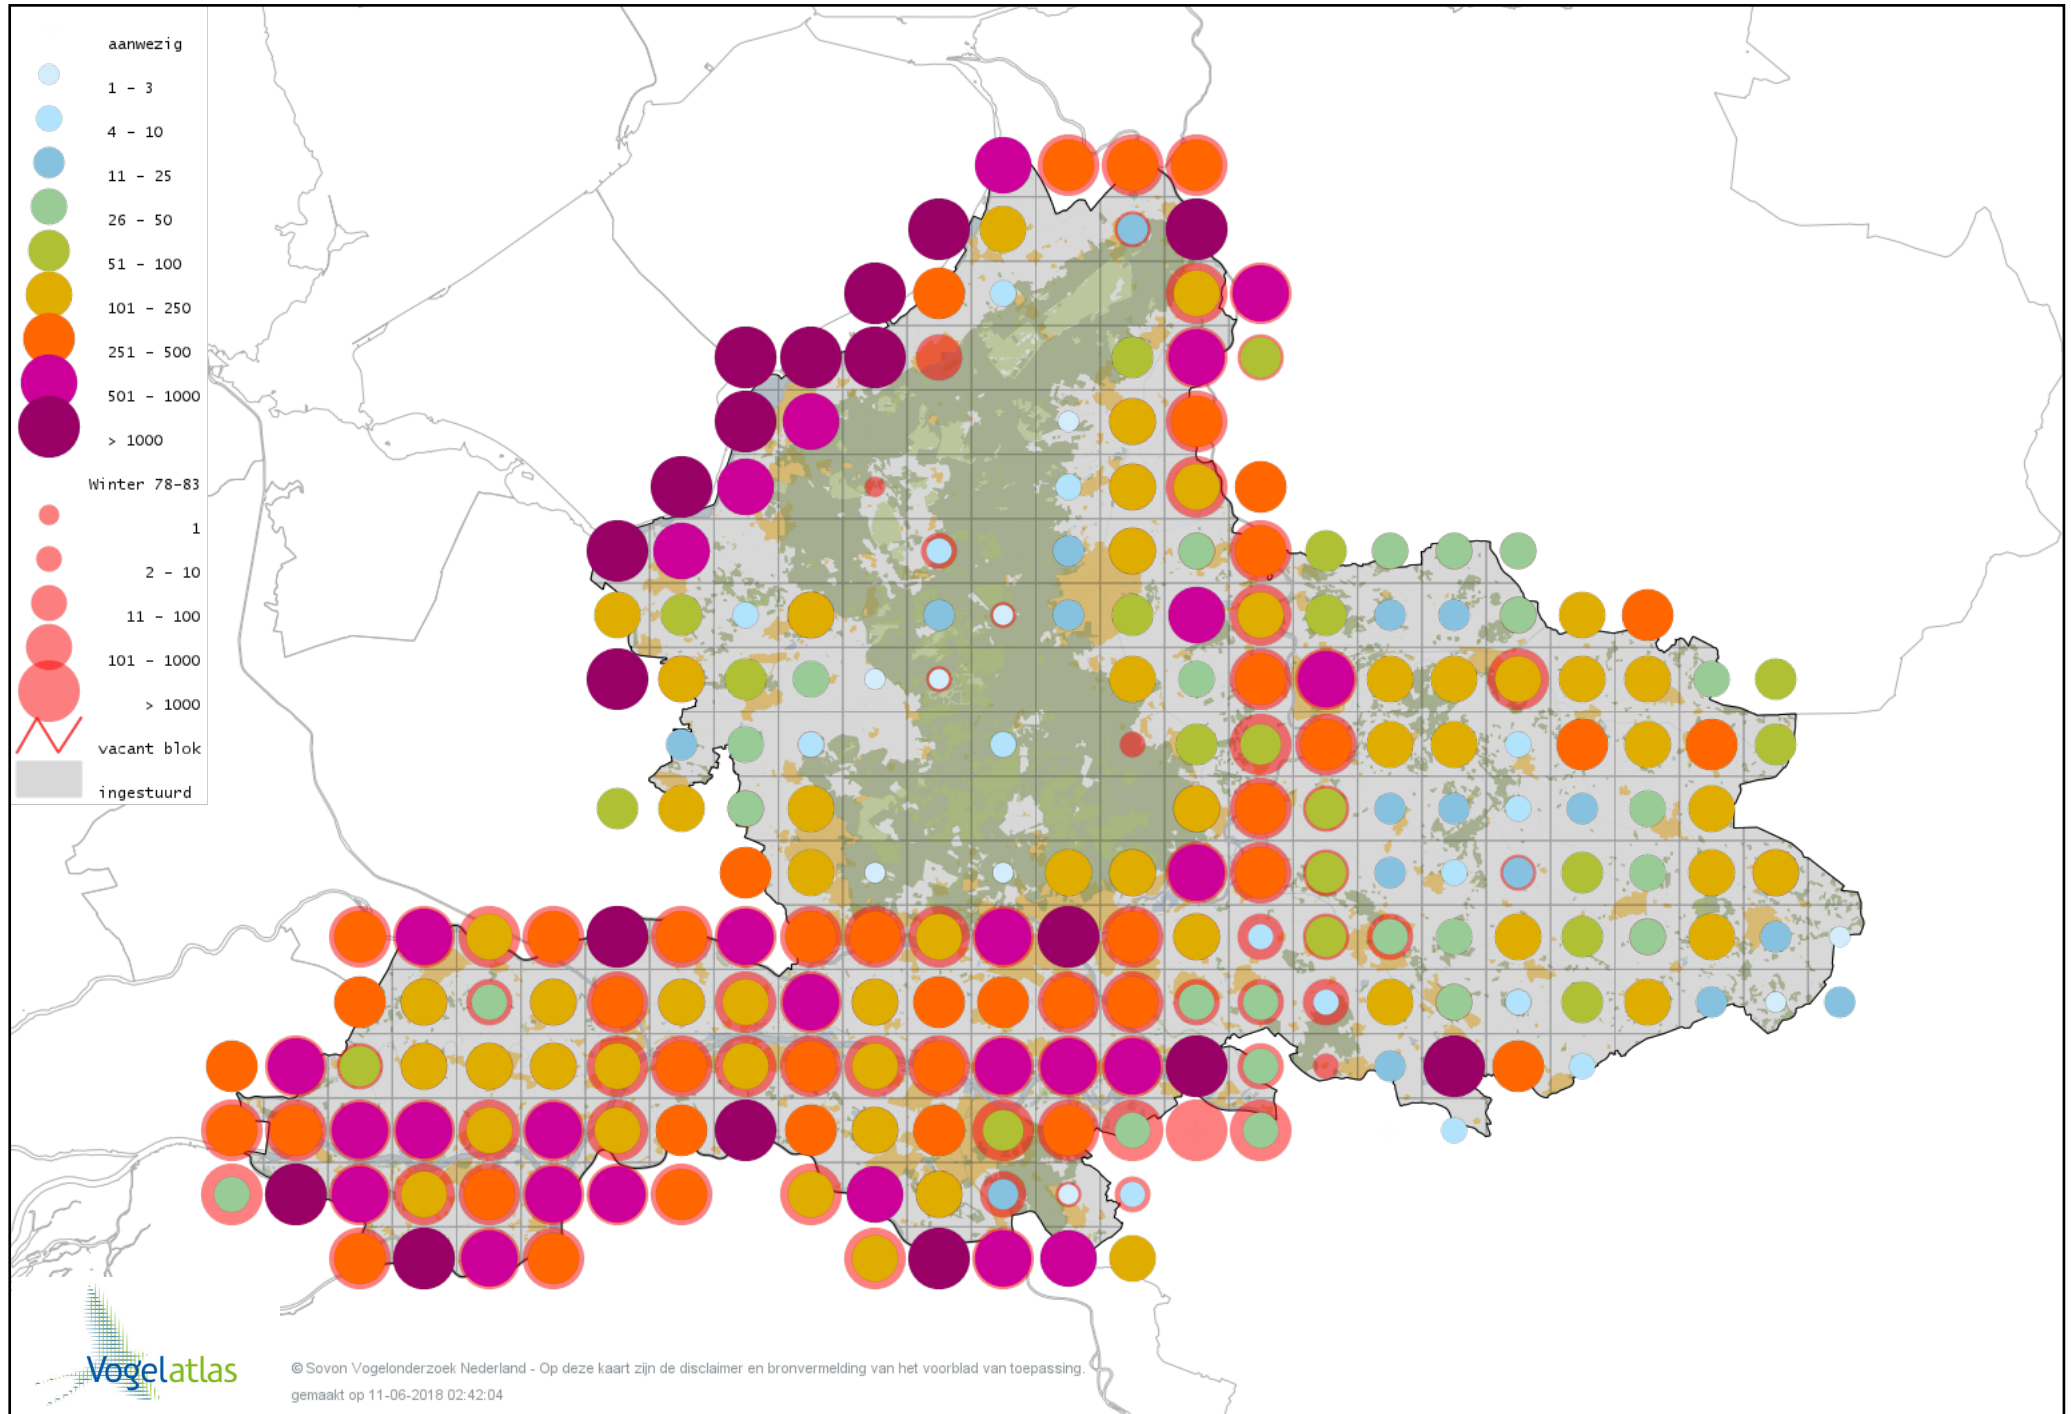

Voorlopige verspreidingskaart Roodhalsfuut winter

Voorlopige verspreidingskaart Kuifduiker winter

Voorlopige verspreidingskaart Geoorde Fuut winter

Voorlopige verspreidingskaart Rode Wouw winter

Voorlopige verspreidingskaart Zeearend winter

Voorlopige verspreidingskaart Bruine Kiekendief winter

Voorlopige verspreidingskaart Blauwe Kiekendief winter

Voorlopige verspreidingskaart Havik winter

Voorlopige verspreidingskaart Sperwer winter

Voorlopige verspreidingskaart Buizerd winter

Voorlopige verspreidingskaart Ruigpootbuizerd winter

Voorlopige verspreidingskaart Kuifcaracara winter

Voorlopige verspreidingskaart Torenvalk winter

Voorlopige verspreidingskaart Smelleken winter

Voorlopige verspreidingskaart Slechtvalk winter

Voorlopige verspreidingskaart Waterral winter

Voorlopige verspreidingskaart Waterhoen winter

Voorlopige verspreidingskaart Meerkoet winter

Voorlopige verspreidingskaart Kraanvogel winter

Voorlopige verspreidingskaart Jufferkraanvogel winter