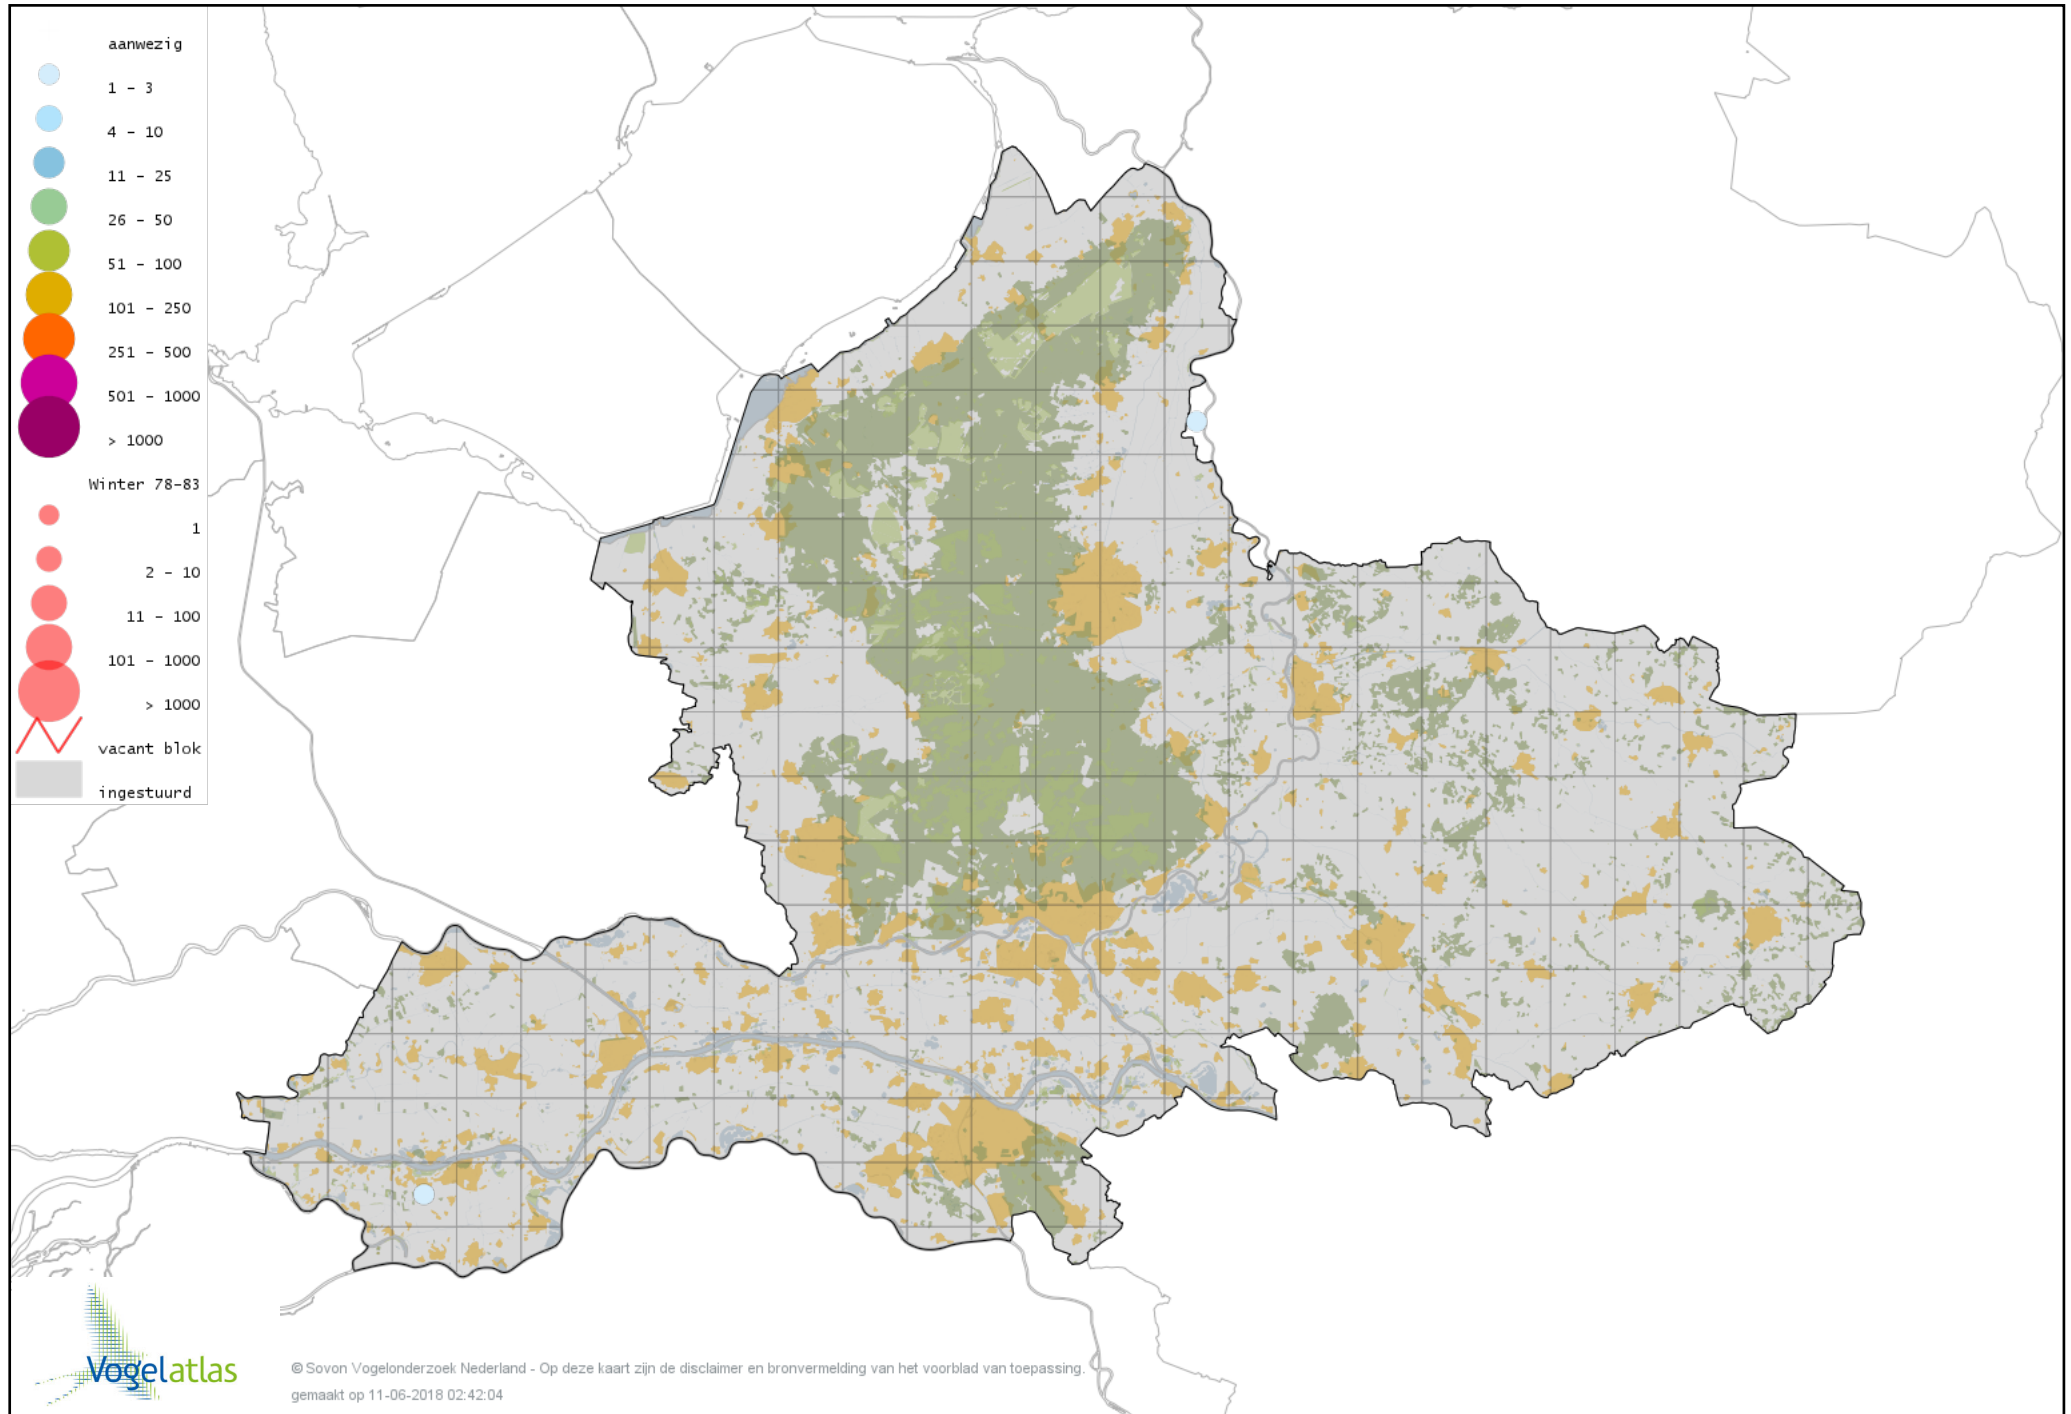

Voorlopige verspreidingskaart hybride gans winter

Voorlopige verspreidingskaart Casarca winter

Voorlopige verspreidingskaart Bergeend winter

Voorlopige verspreidingskaart Krooneend winter

Voorlopige verspreidingskaart Peposaca-eend winter

Voorlopige verspreidingskaart Tafeleend winter

Voorlopige verspreidingskaart Hybride Tafeleend x Witoogend winter

Voorlopige verspreidingskaart Witoogend winter

Voorlopige verspreidingskaart Kuifeend winter