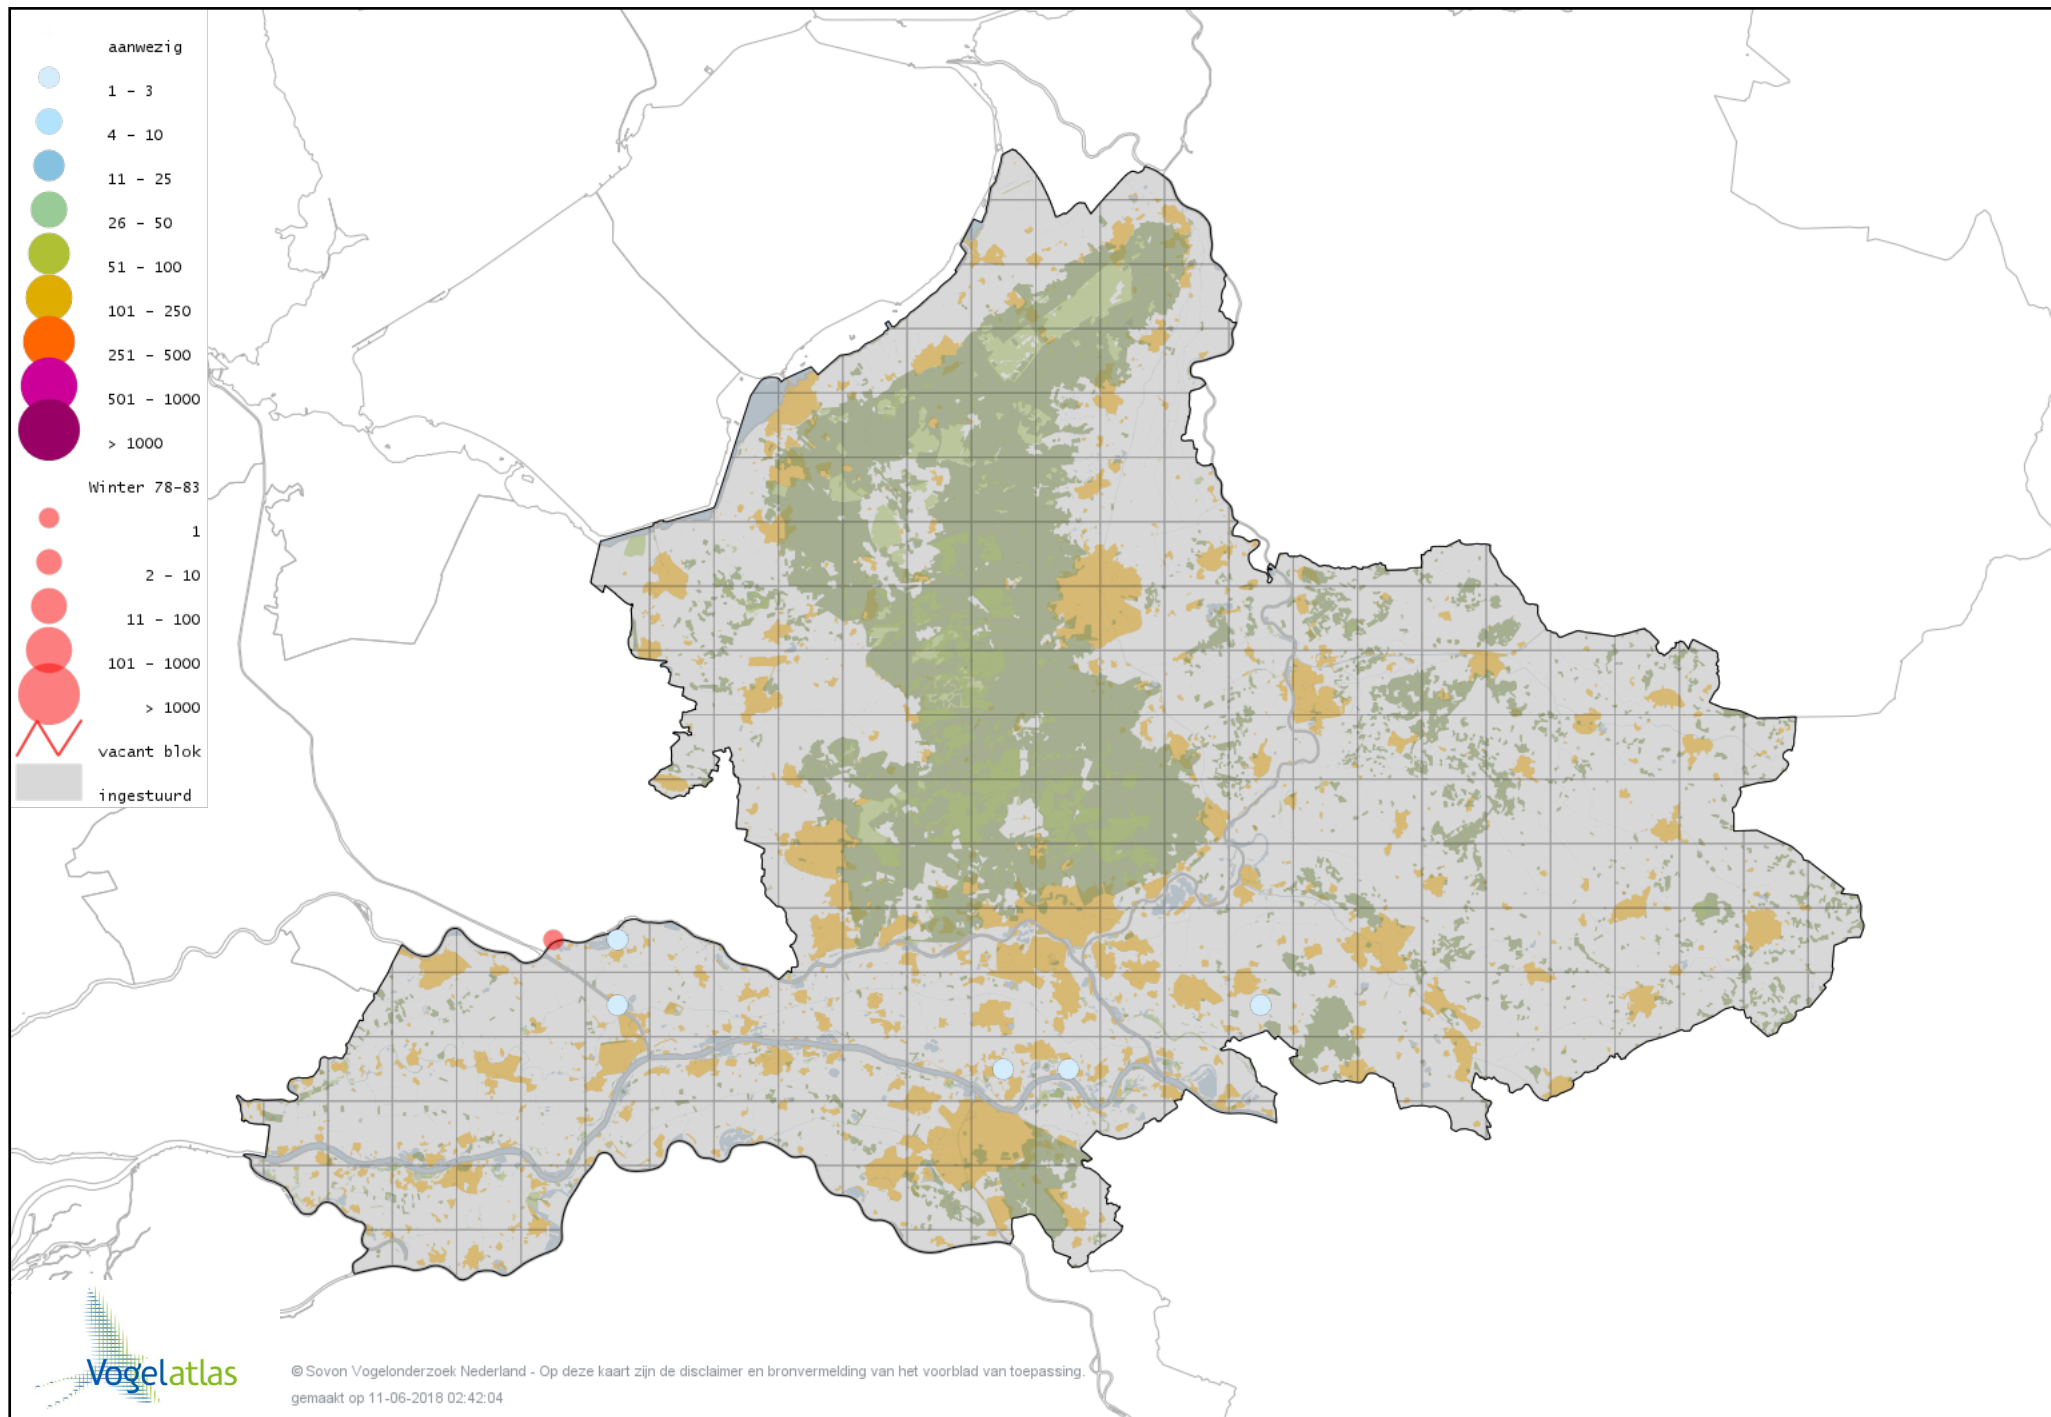

Voorlopige verspreidingskaart Fazant winter

Voorlopige verspreidingskaart Goudfazant winter

Voorlopige verspreidingskaart Blauwe Pauw winter

Voorlopige verspreidingskaart Roodkeelduiker winter

Voorlopige verspreidingskaart Parelduiker winter

Voorlopige verspreidingskaart IJsduiker winter

Voorlopige verspreidingskaart Geelsnavelduiker winter

Voorlopige verspreidingskaart Aalscholver winter

Voorlopige verspreidingskaart Grote Aalscholver winter