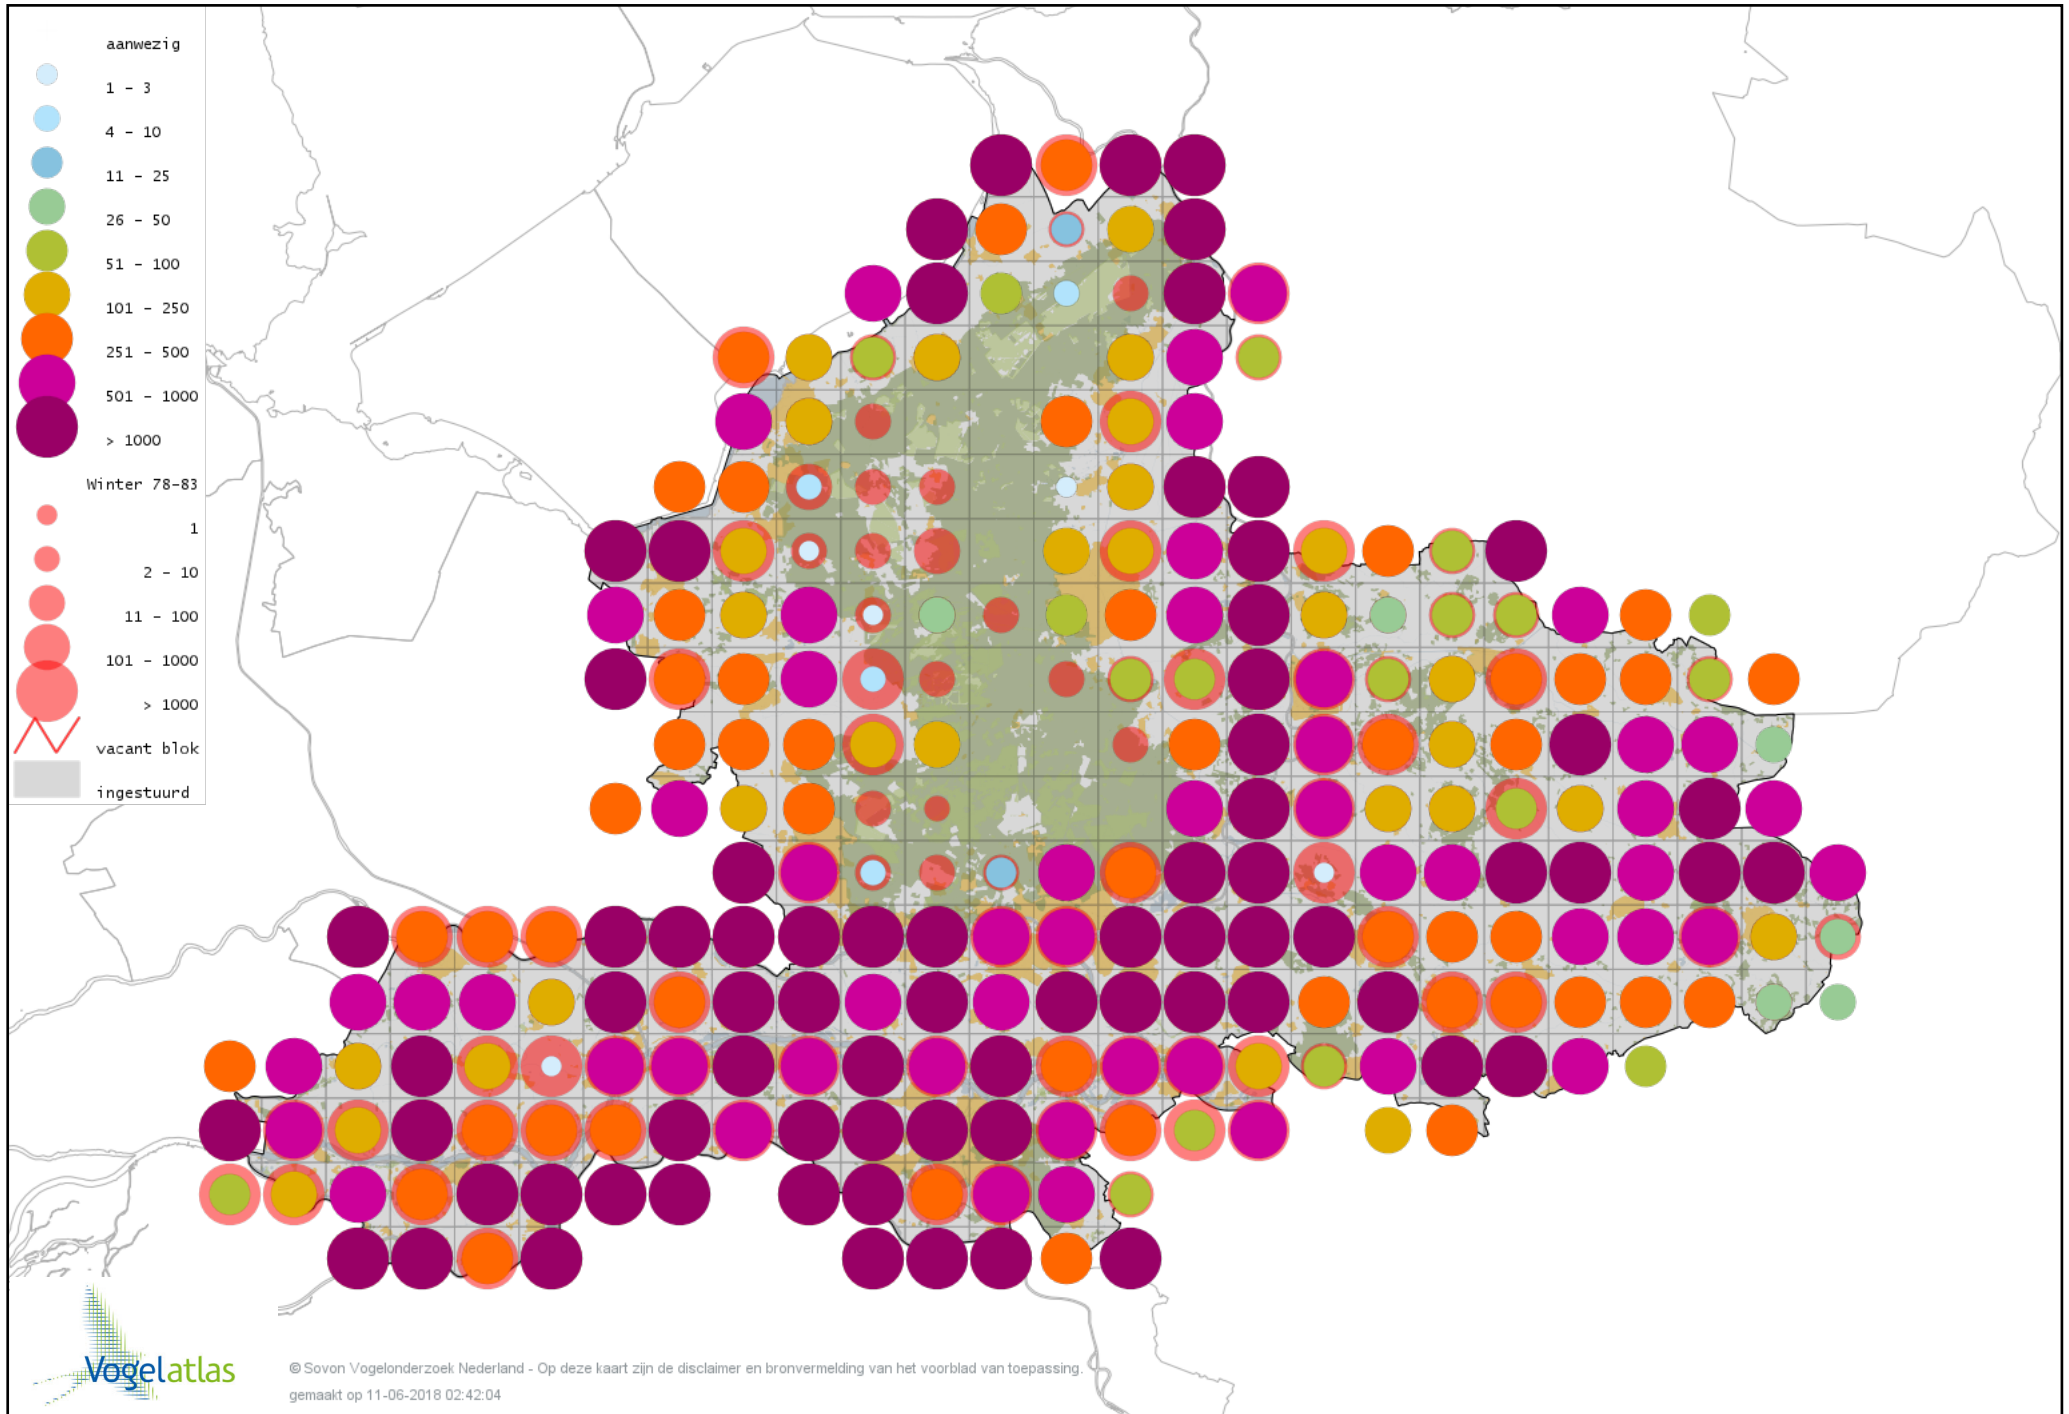

Voorlopige verspreidingskaart Bokje winter

Voorlopige verspreidingskaart Watersnip winter

Voorlopige verspreidingskaart Houtsnip winter

Voorlopige verspreidingskaart Grutto winter

Voorlopige verspreidingskaart IJslandse Grutto winter

Voorlopige verspreidingskaart Rosse Grutto winter

Voorlopige verspreidingskaart Regenwulp winter

Voorlopige verspreidingskaart Wulp winter

Voorlopige verspreidingskaart Oeverloper winter

Voorlopige verspreidingskaart Witgat winter

Voorlopige verspreidingskaart Zwarte Ruiter winter

Voorlopige verspreidingskaart Groenpootruiter winter

Voorlopige verspreidingskaart Kleine Geelpootruiter winter

Voorlopige verspreidingskaart Bosruiter winter

Voorlopige verspreidingskaart Tureluur winter

Voorlopige verspreidingskaart Drieteenmeeuw winter

Voorlopige verspreidingskaart Kokmeeuw winter

Voorlopige verspreidingskaart Dwergmeeuw winter

Voorlopige verspreidingskaart Zwartkopmeeuw winter