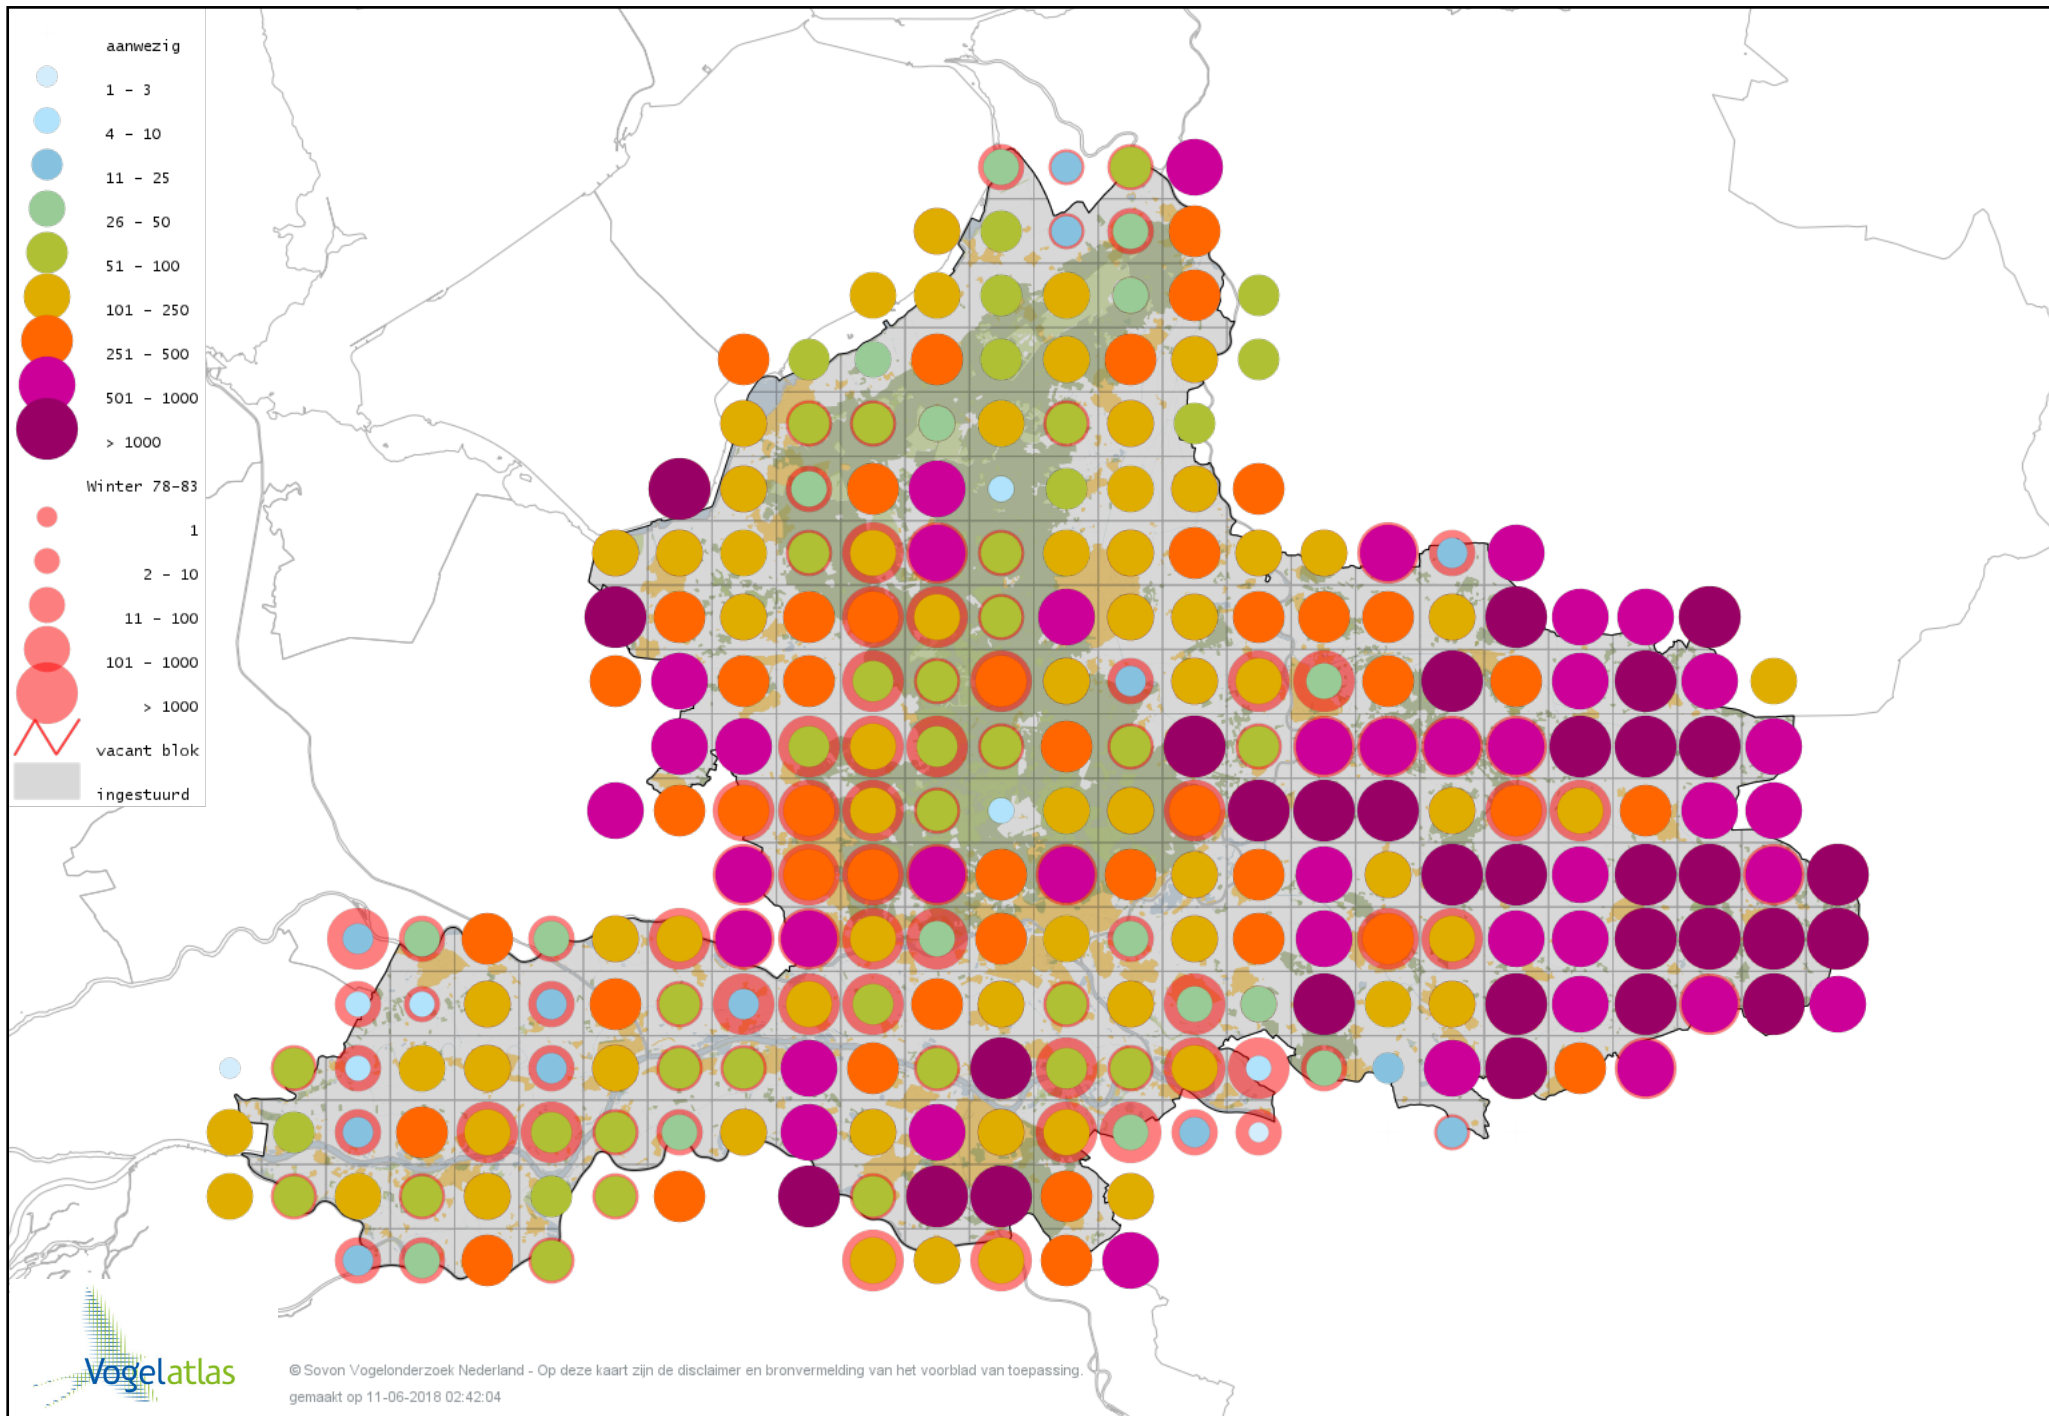

Voorlopige verspreidingskaart Stormmeeuw winter

Voorlopige verspreidingskaart Kleine Mantelmeeuw winter

Voorlopige verspreidingskaart Zilvermeeuw winter

Voorlopige verspreidingskaart Geelpootmeeuw winter

Voorlopige verspreidingskaart Pontische Meeuw winter

Voorlopige verspreidingskaart Grote Burgemeester winter

Voorlopige verspreidingskaart Grote Mantelmeeuw winter

Voorlopige verspreidingskaart Stadsduif winter

Voorlopige verspreidingskaart Holenduif winter

Voorlopige verspreidingskaart Houtduif winter

Voorlopige verspreidingskaart Turkse Tortel winter

Voorlopige verspreidingskaart Lachduif winter

Voorlopige verspreidingskaart Palmtortel winter

Voorlopige verspreidingskaart Valkparkiet winter

Voorlopige verspreidingskaart Grasparkiet winter

Voorlopige verspreidingskaart Halsbandparkiet winter

Voorlopige verspreidingskaart Groenvleugelara winter