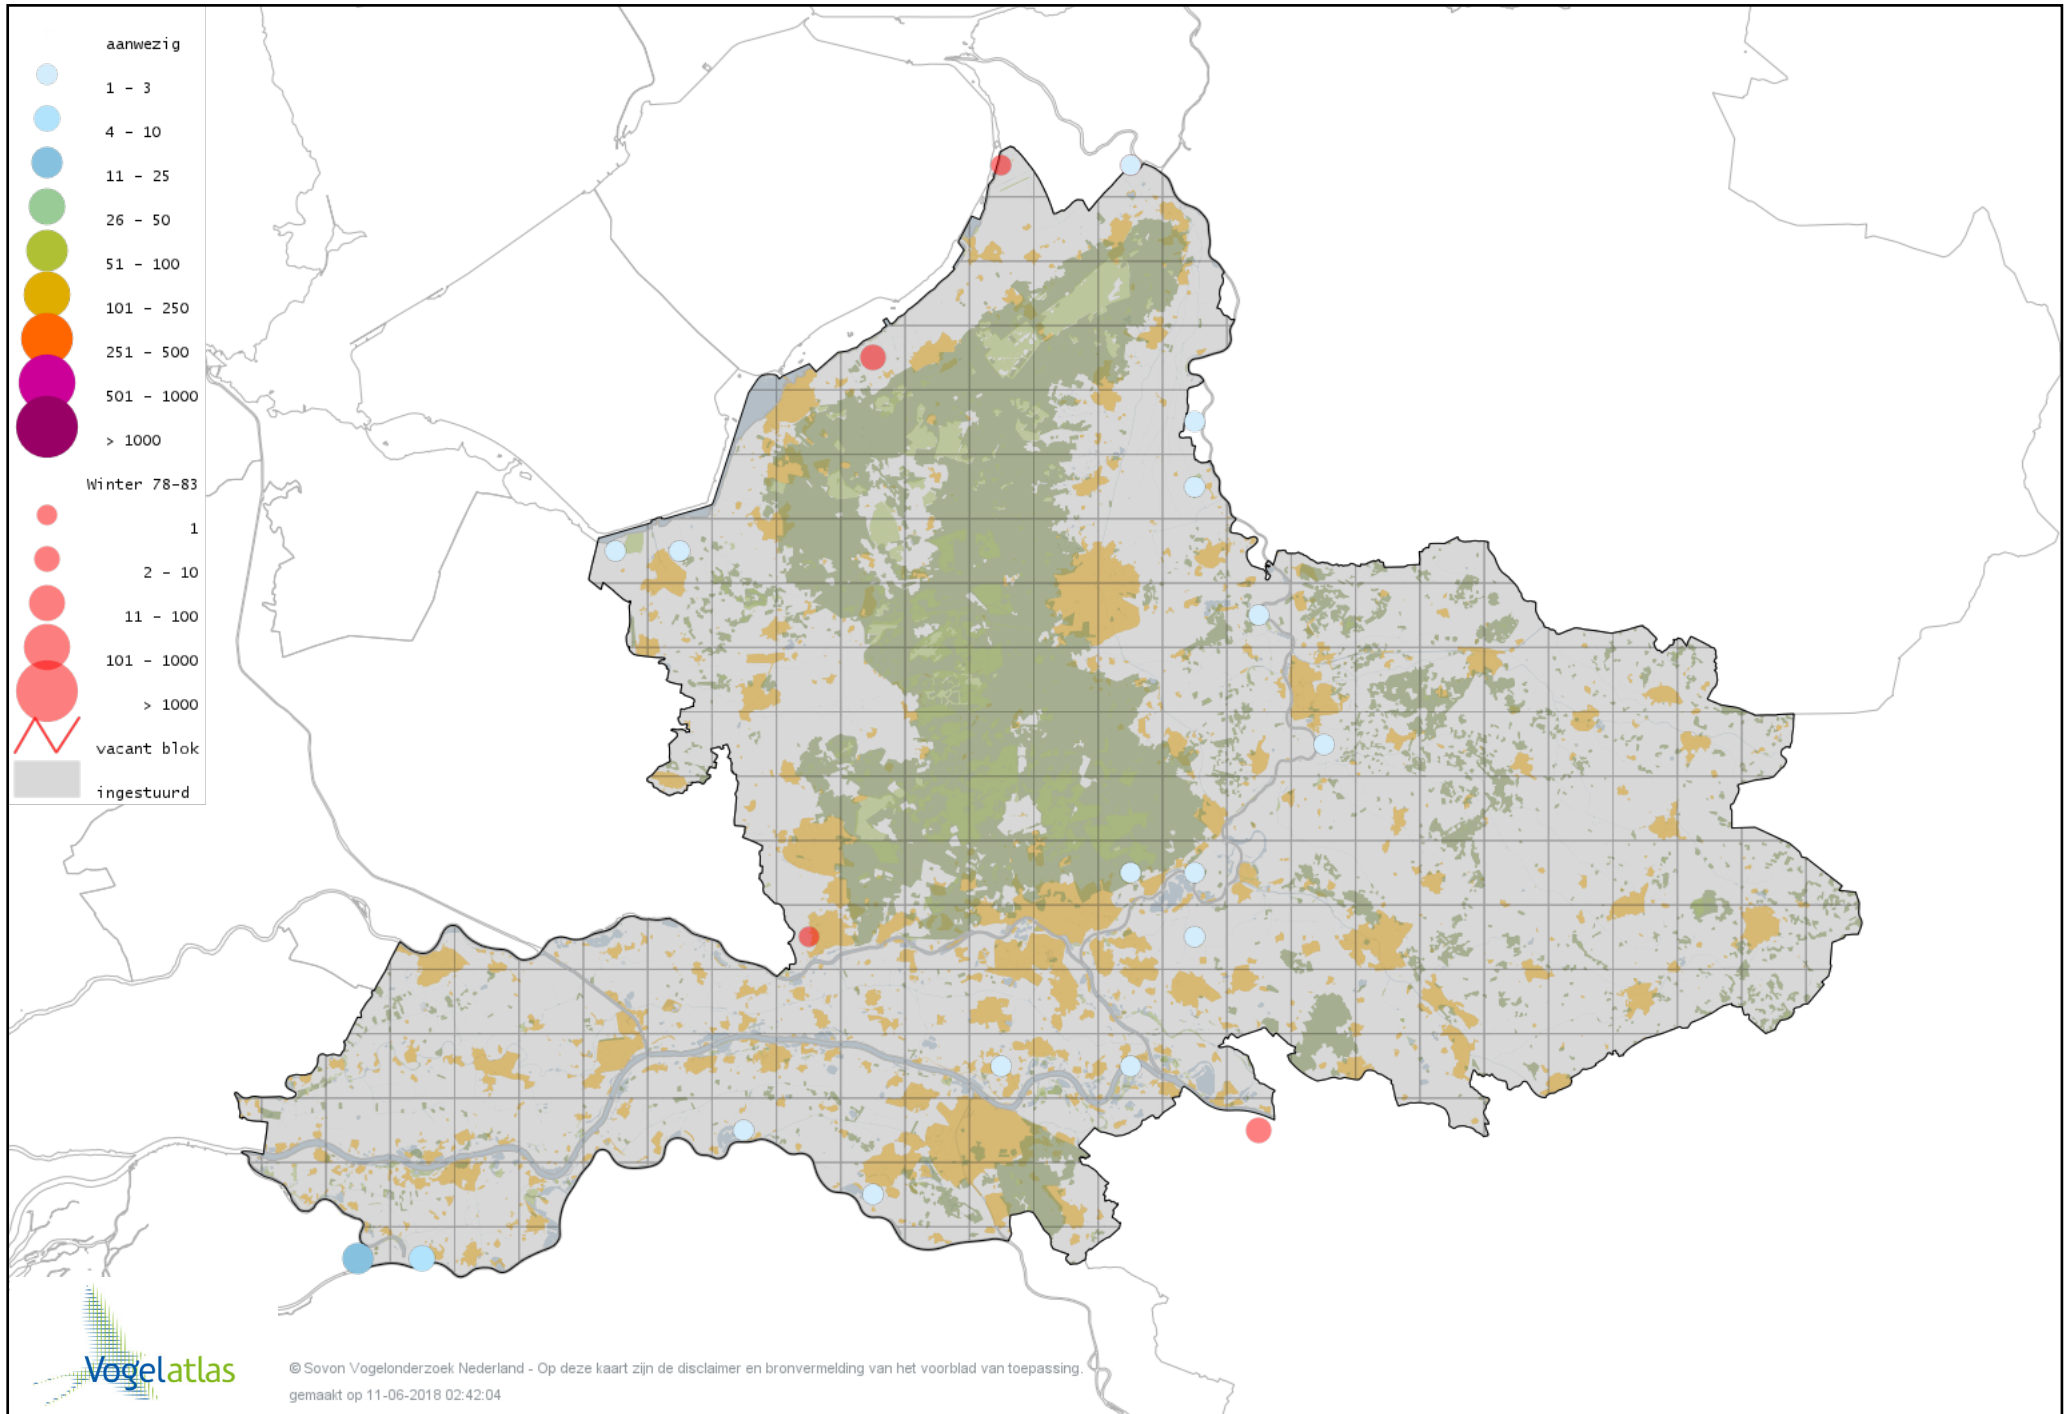

Voorlopige verspreidingskaart hybride Knobbelzwaan x Zwarte Zwaan winter

Voorlopige verspreidingskaart Zwarte Zwaan winter

Voorlopige verspreidingskaart Kleine Zwaan winter

Voorlopige verspreidingskaart Wilde Zwaan winter

Voorlopige verspreidingskaart Indische Gans winter

Voorlopige verspreidingskaart Indische Gans x Brandgans winter

Voorlopige verspreidingskaart Indische Gans x Grauwe Gans winter

Voorlopige verspreidingskaart Sneeuwgans winter

Voorlopige verspreidingskaart Keizergans winter

Voorlopige verspreidingskaart Zwaangans winter

Voorlopige verspreidingskaart Knobbelgans (Chinese) winter

Voorlopige verspreidingskaart Taigarietgans winter

Voorlopige verspreidingskaart Toendrarietgans winter

Voorlopige verspreidingskaart Rietgans (Taiga of Toendra) winter

Voorlopige verspreidingskaart Kleine Rietgans winter

Voorlopige verspreidingskaart Grauwe Gans winter