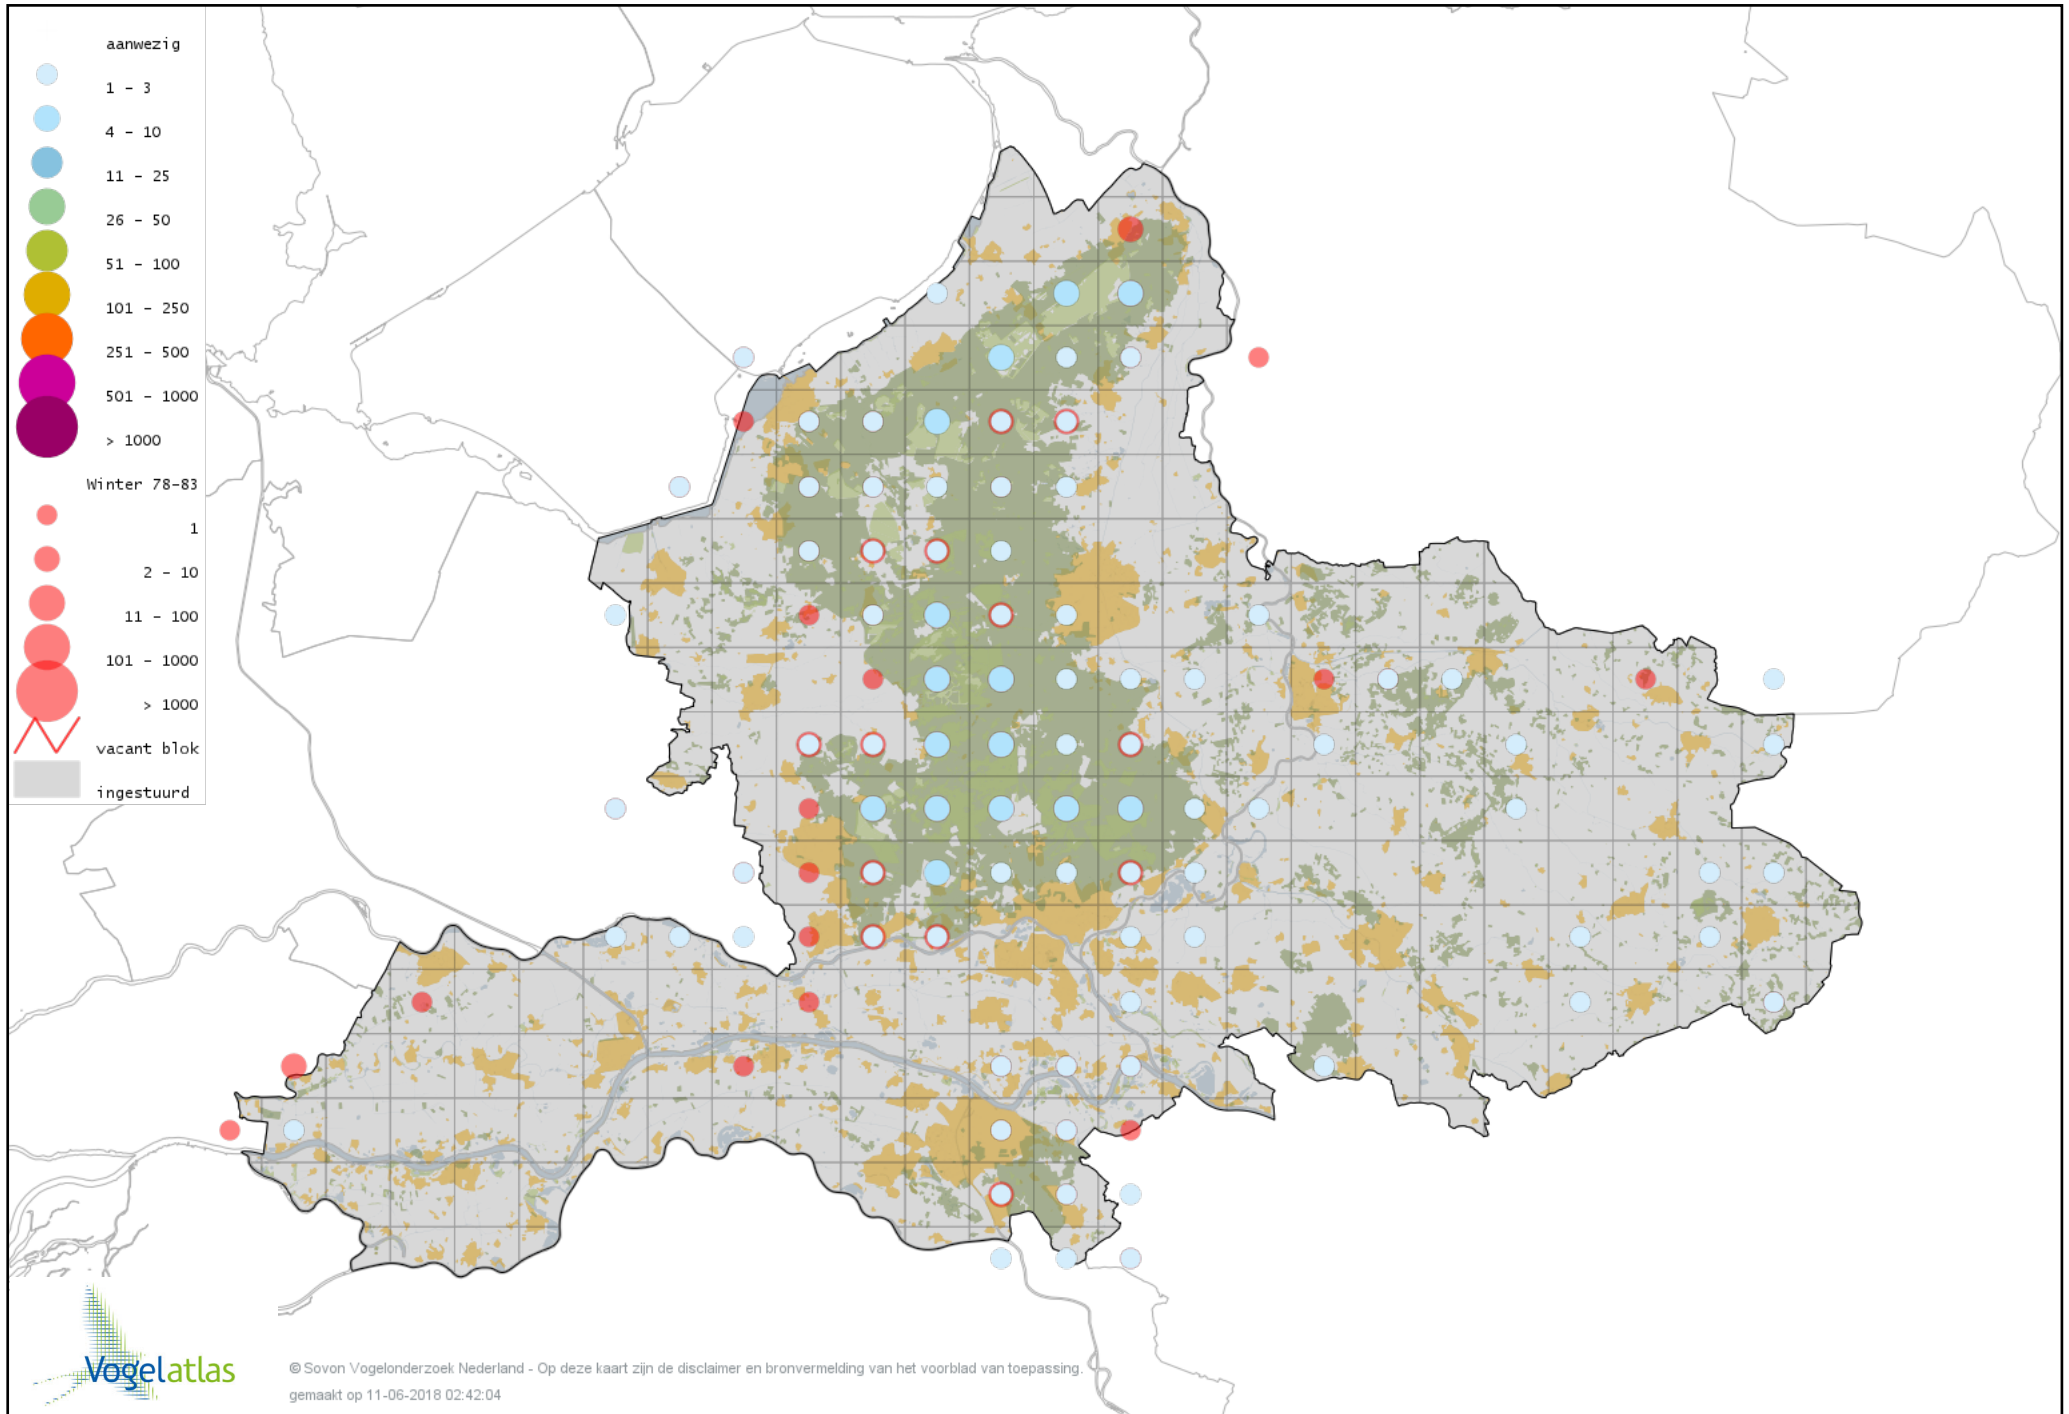

Voorlopige verspreidingskaart Klapekster winter