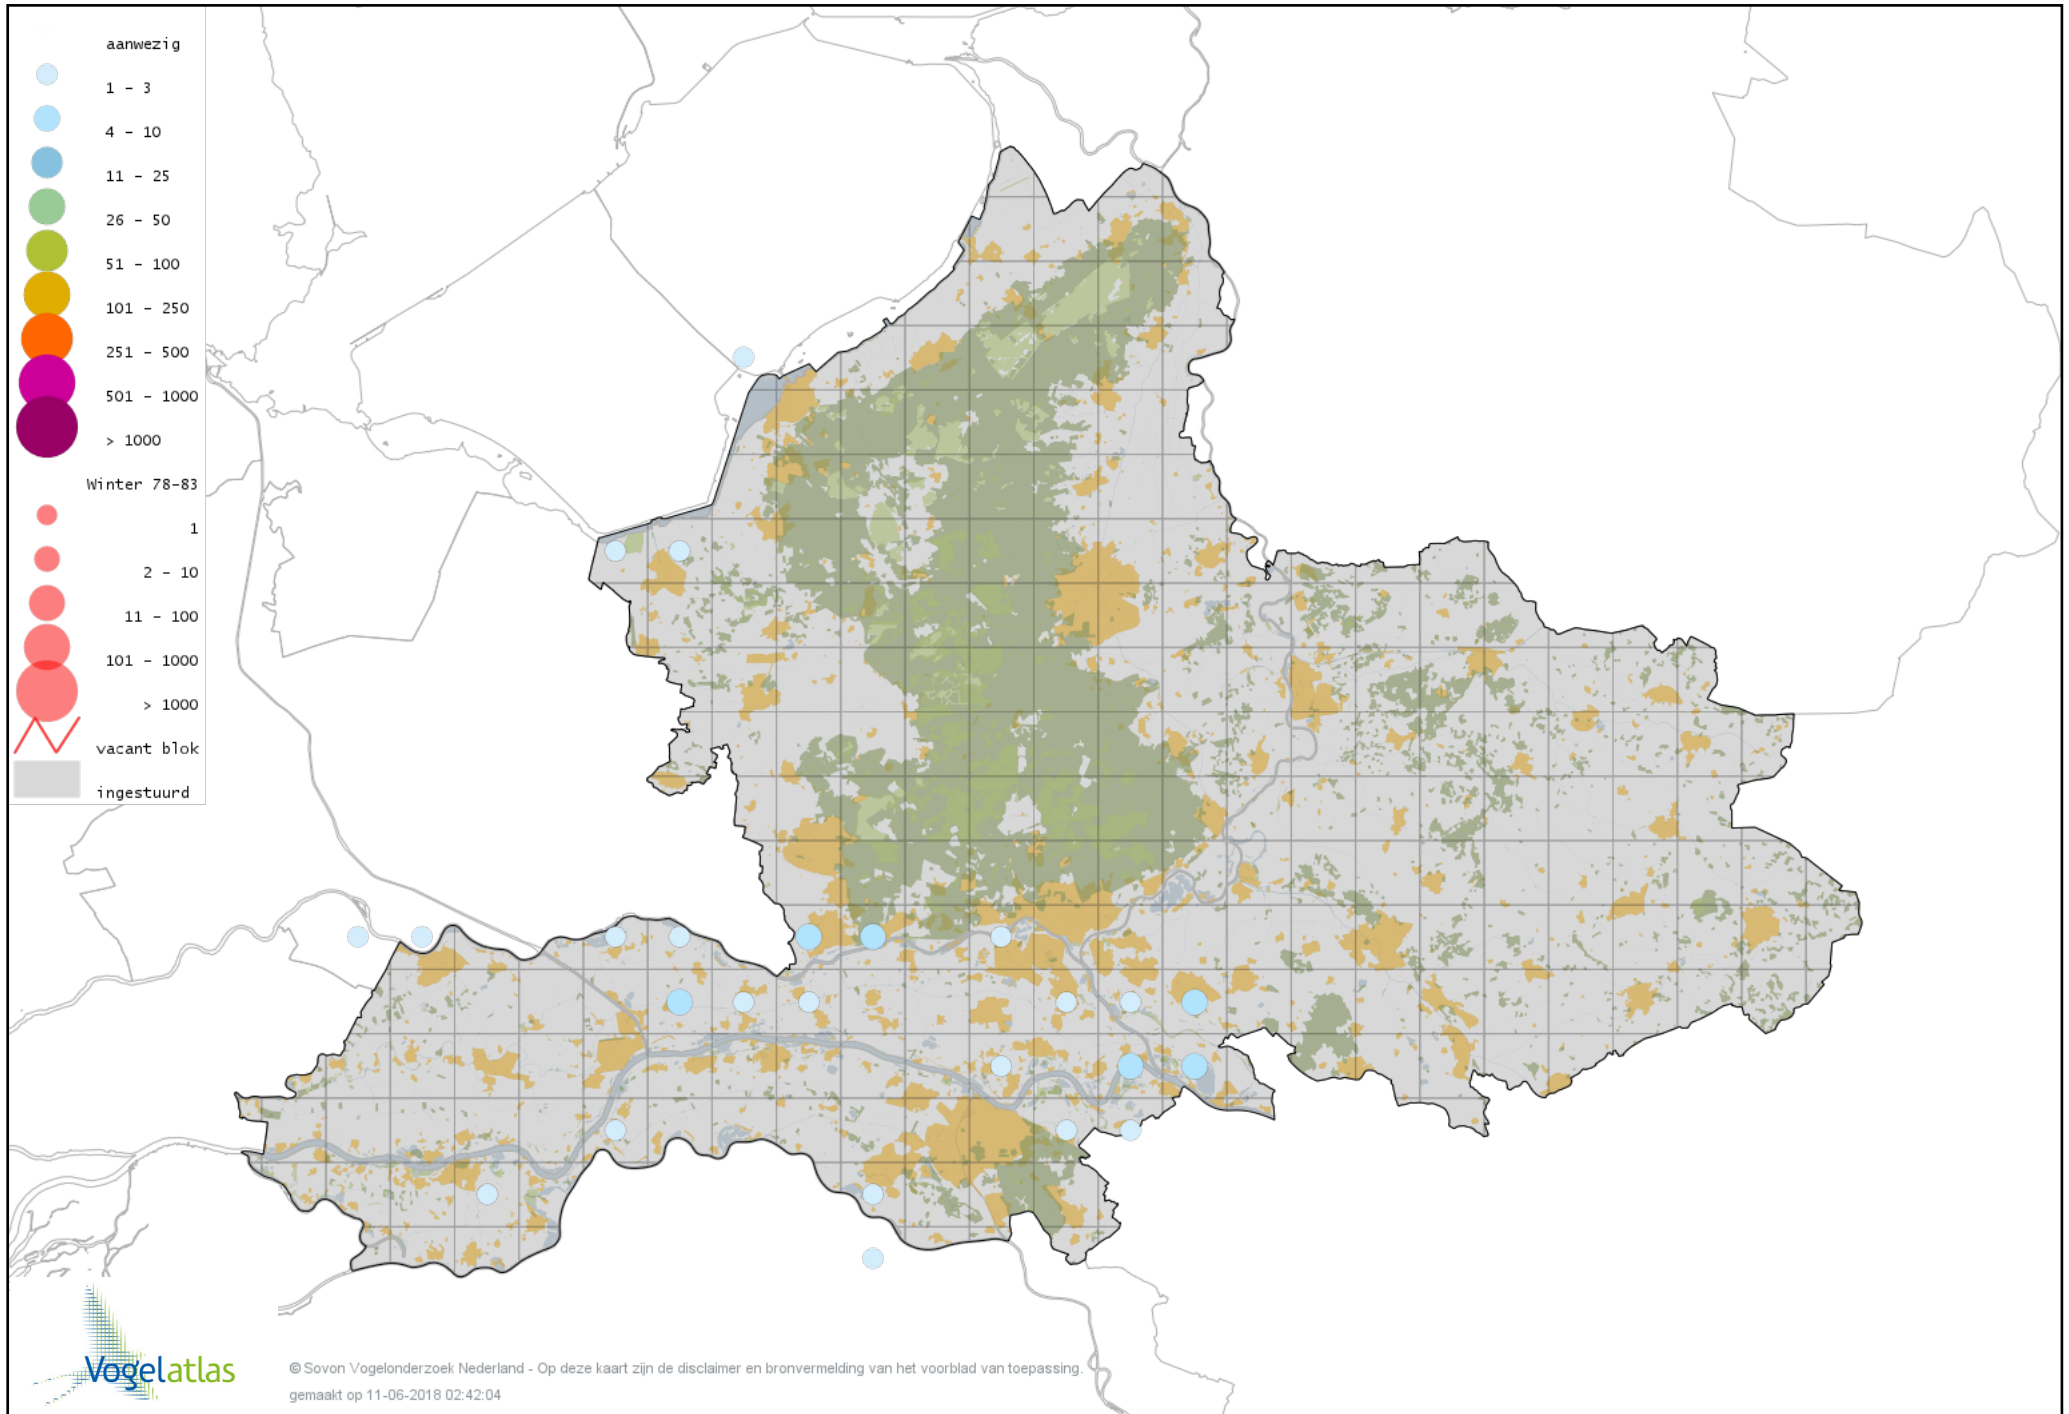

Voorlopige verspreidingskaart Roze Pelikaan winter

Voorlopige verspreidingskaart Roerdomp winter

Voorlopige verspreidingskaart Kwak winter

Voorlopige verspreidingskaart Koereiger winter

Voorlopige verspreidingskaart Kleine Zilverreiger winter

Voorlopige verspreidingskaart Grote Zilverreiger winter

Voorlopige verspreidingskaart Blauwe Reiger winter

Voorlopige verspreidingskaart Ooievaar winter

Voorlopige verspreidingskaart Zwarte Ibis winter

Voorlopige verspreidingskaart Heilige Ibis winter

Voorlopige verspreidingskaart Lepelaar winter

Voorlopige verspreidingskaart Flamingo winter

Voorlopige verspreidingskaart Chileense Flamingo winter

Voorlopige verspreidingskaart Dodaars winter

Voorlopige verspreidingskaart Fuut winter