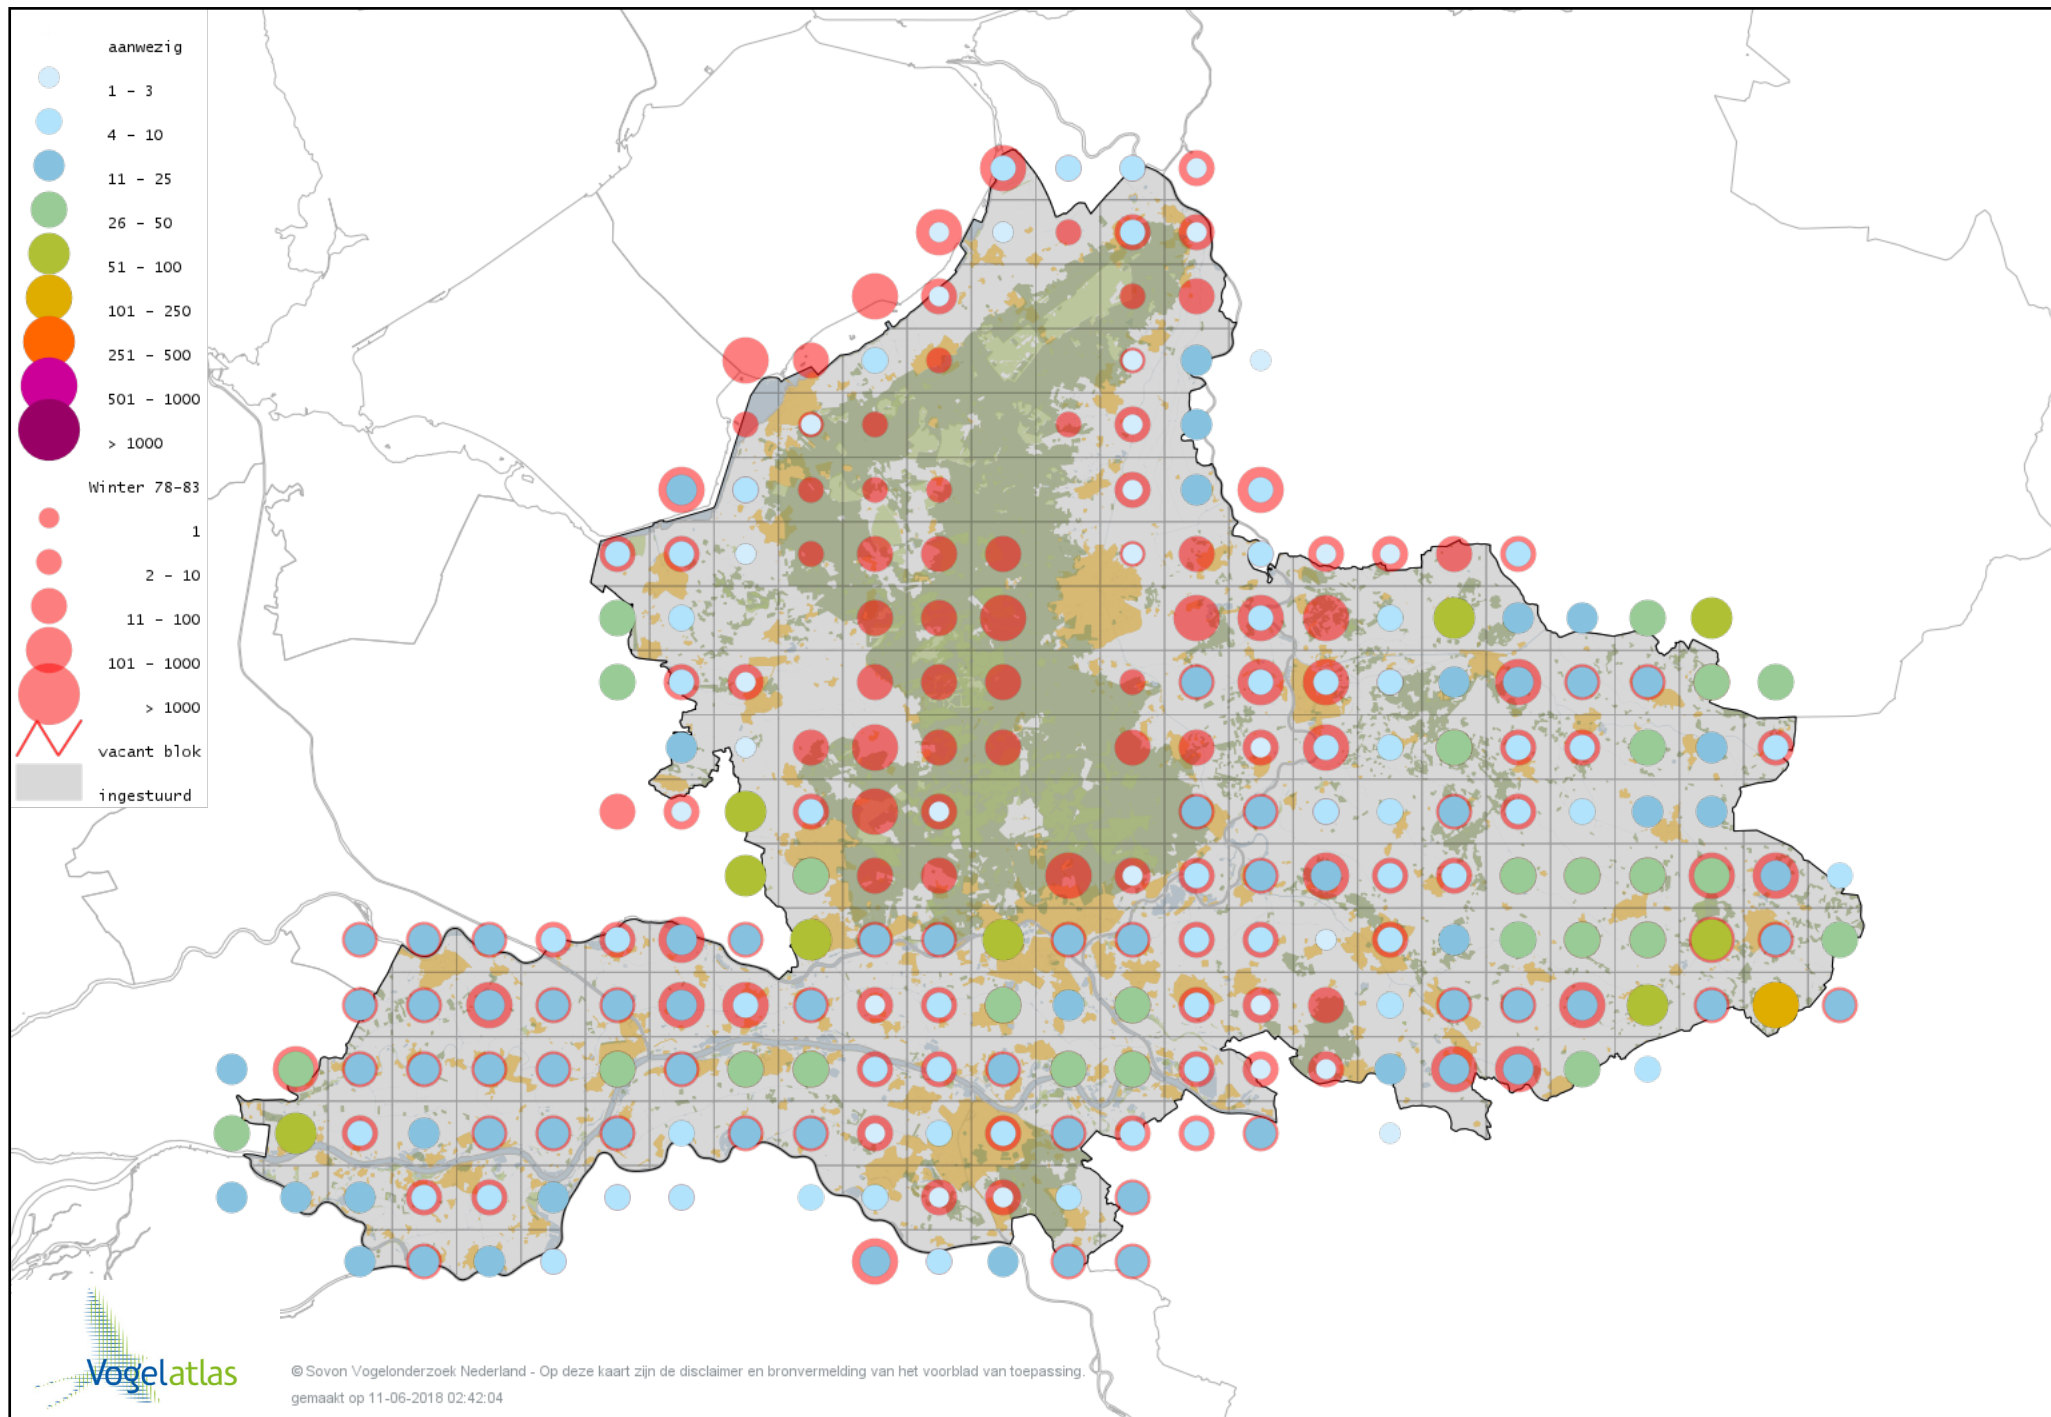

Voorlopige verspreidingskaart Zomertaling winter

Voorlopige verspreidingskaart Siberische Taling winter

Voorlopige verspreidingskaart Wintertaling winter

Voorlopige verspreidingskaart Amerikaanse Wintertaling winter

Voorlopige verspreidingskaart Marmereend winter

Voorlopige verspreidingskaart Patrijs winter

Voorlopige verspreidingskaart Helmpareelhoen winter

Voorlopige verspreidingskaart Kip winter

Voorlopige verspreidingskaart Koningsfazant winter

Voorlopige verspreidingskaart Fazant winter

Voorlopige verspreidingskaart Goudfazant winter

Voorlopige verspreidingskaart Blauwe Pauw winter

Voorlopige verspreidingskaart Roodkeelduiker winter

Voorlopige verspreidingskaart Parelduiker winter

Voorlopige verspreidingskaart IJsduiker winter

Voorlopige verspreidingskaart Geelsnavelduiker winter

Voorlopige verspreidingskaart Aalscholver winter

Voorlopige verspreidingskaart Grote Aalscholver winter