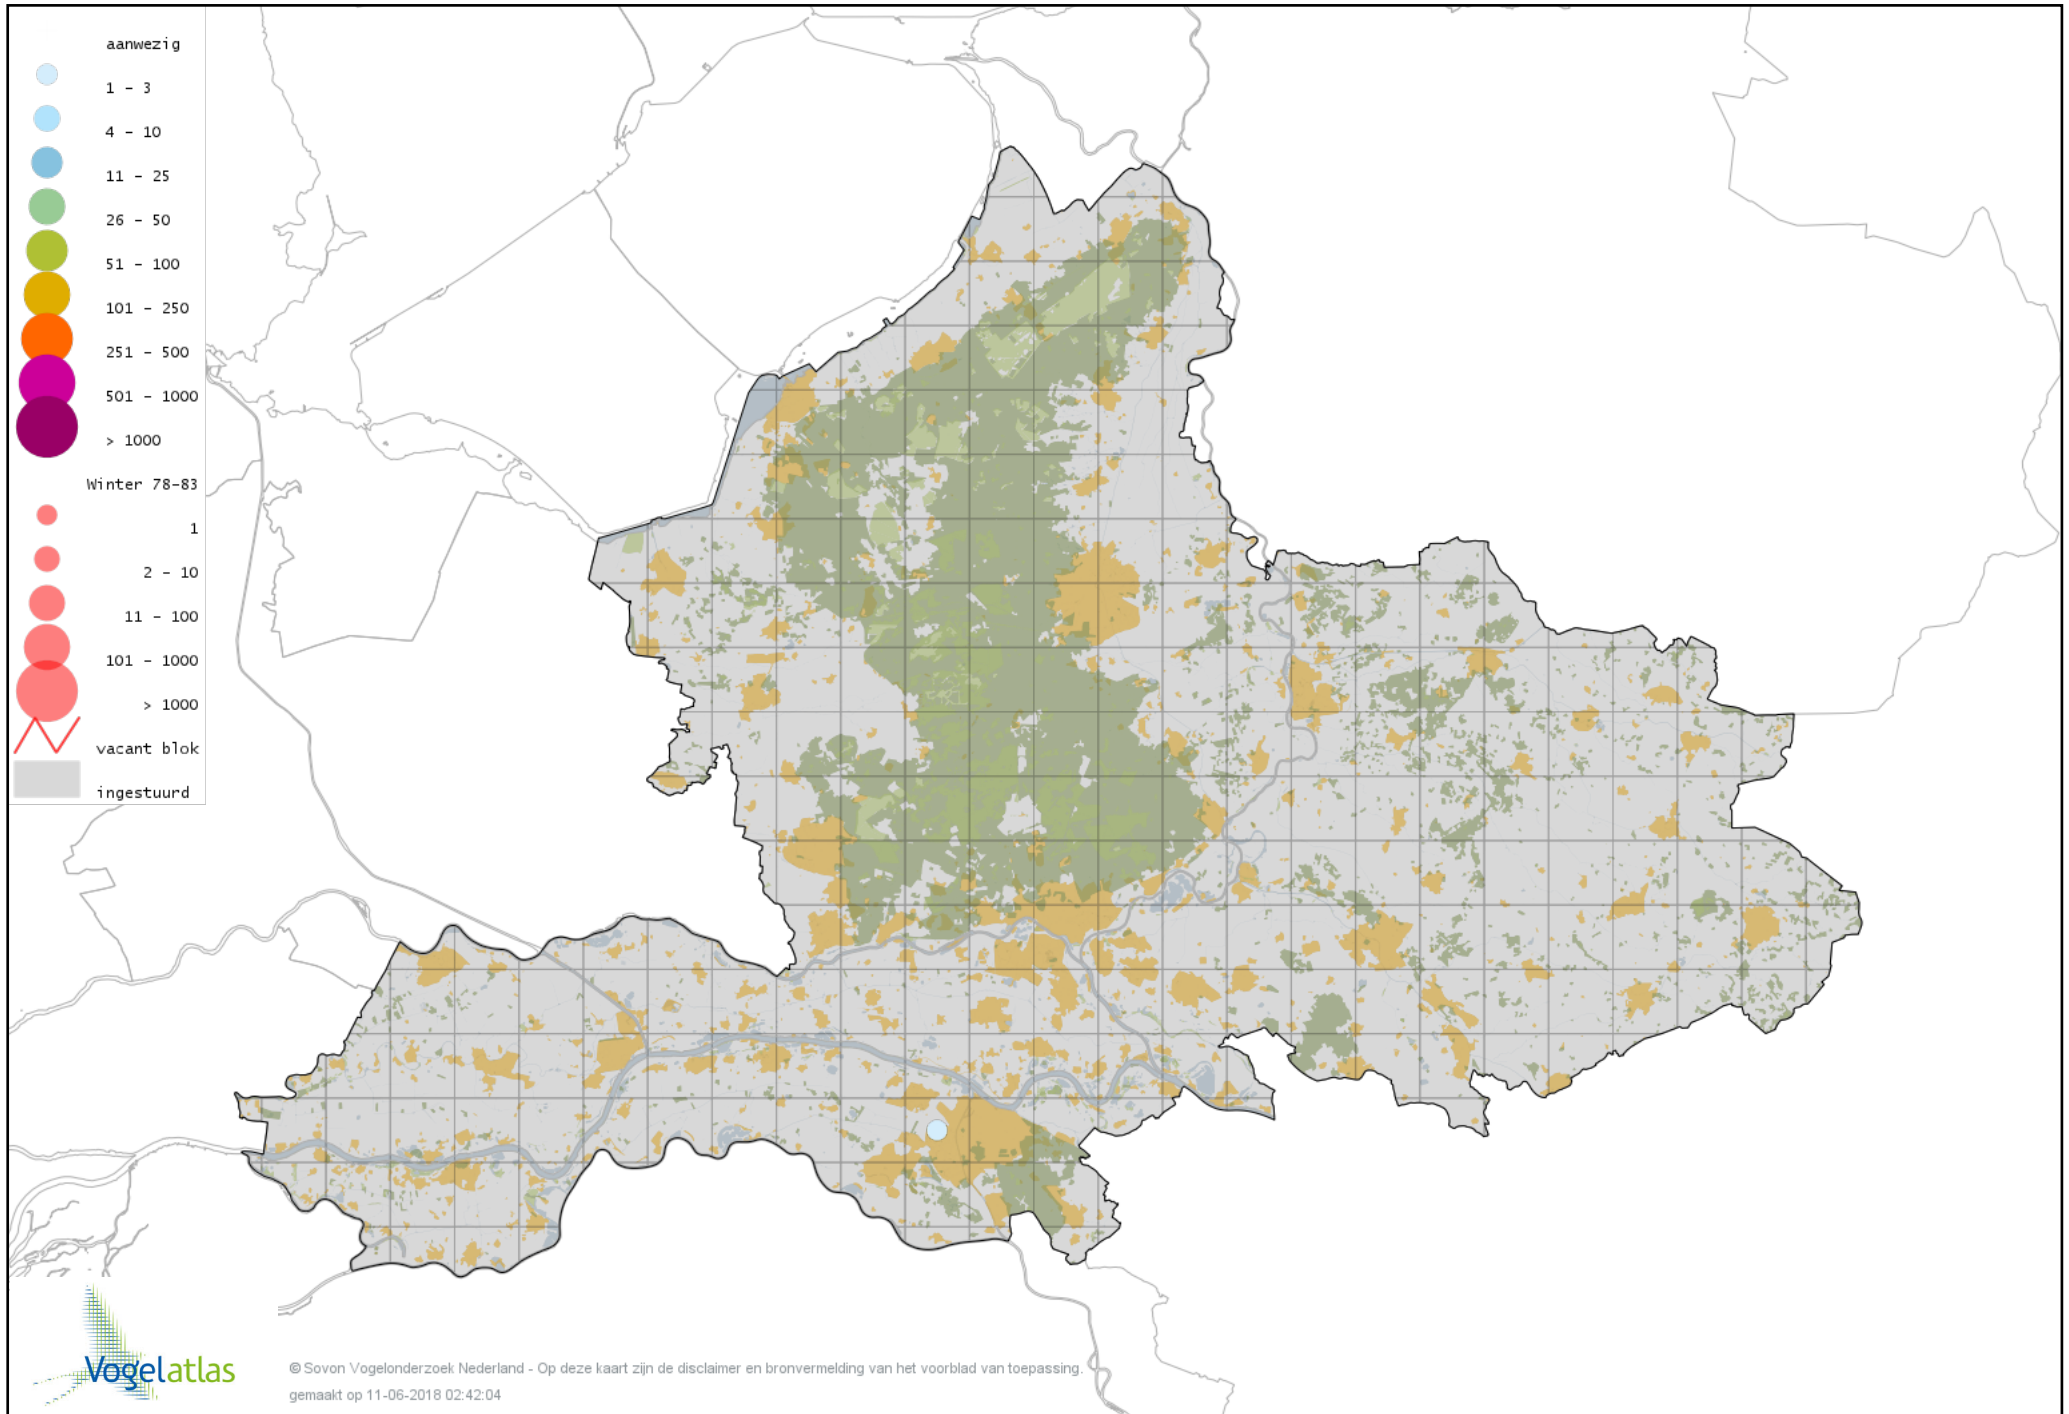

Voorlopige verspreidingskaart Mandarijneend winter

Voorlopige verspreidingskaart Manengans winter

Voorlopige verspreidingskaart Rosse Stekelstaart winter

Voorlopige verspreidingskaart Eider winter

Voorlopige verspreidingskaart Zwarte Zee-eend winter

Voorlopige verspreidingskaart Grote Zee-eend winter

Voorlopige verspreidingskaart IJseend winter

Voorlopige verspreidingskaart Nonnetje winter

Voorlopige verspreidingskaart Brilduiker winter

Voorlopige verspreidingskaart Kokardezaagbek winter

Voorlopige verspreidingskaart Grote Zaagbek winter

Voorlopige verspreidingskaart Middelste Zaagbek winter

Voorlopige verspreidingskaart Ringtaling winter

Voorlopige verspreidingskaart Krakeend winter

Voorlopige verspreidingskaart Chileense Smient winter

Voorlopige verspreidingskaart Smient winter

Voorlopige verspreidingskaart Amerikaanse Smient winter

Voorlopige verspreidingskaart Blauwvleugeltaling winter

Voorlopige verspreidingskaart Slobeend winter

Voorlopige verspreidingskaart Wilde Eend winter