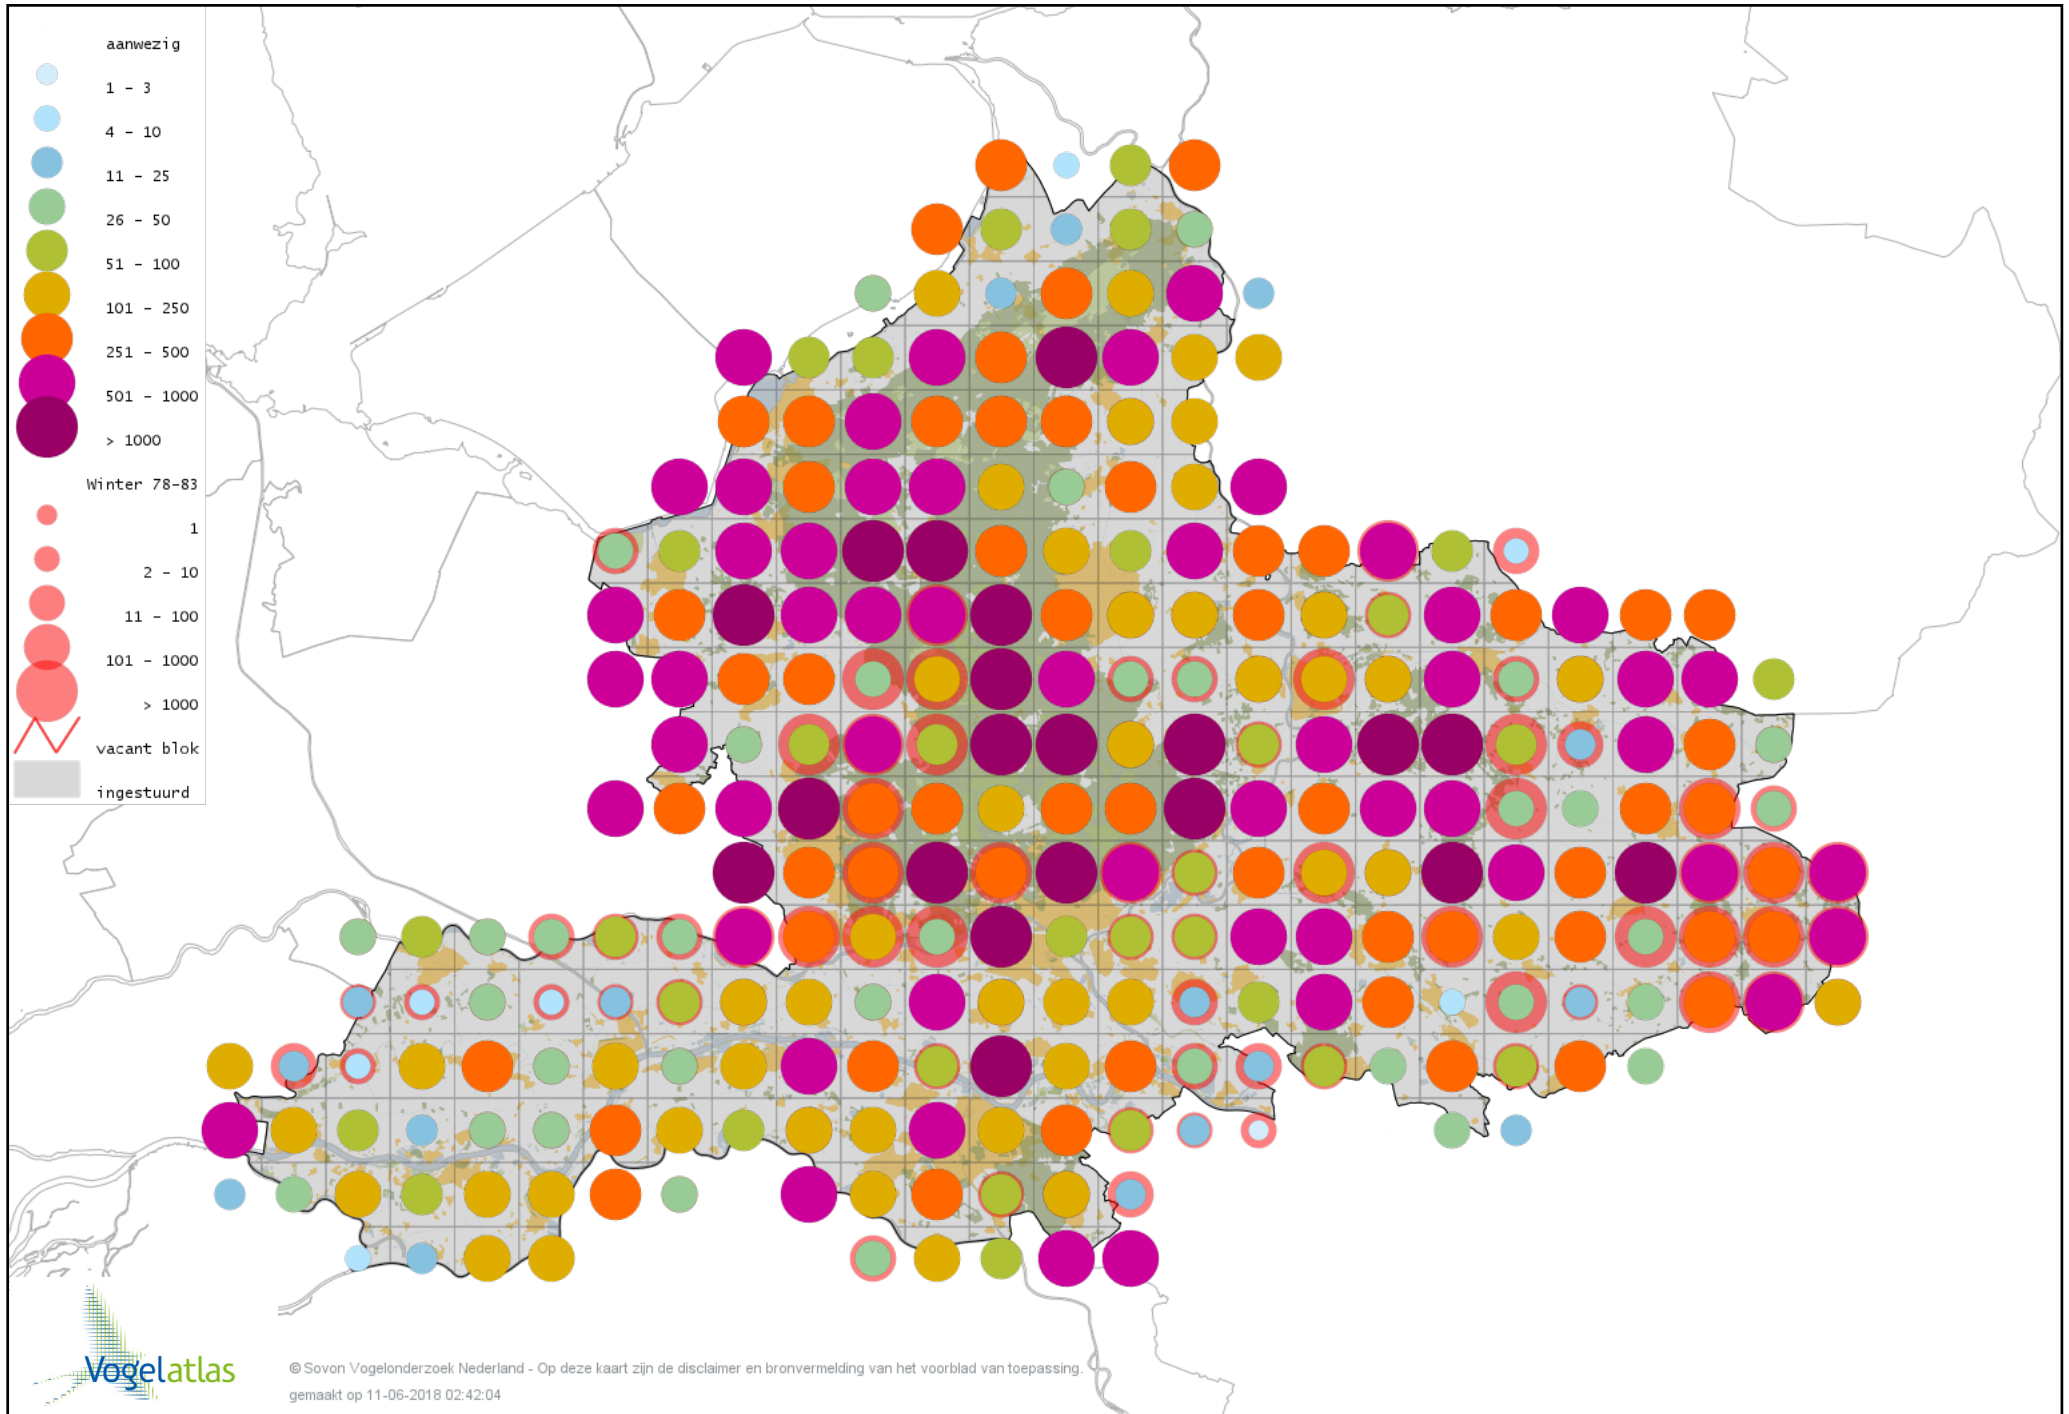

Voorlopige verspreidingskaart Kleine Vliegenvanger winter

Voorlopige verspreidingskaart Heggenmus winter

Voorlopige verspreidingskaart Huismus winter

Voorlopige verspreidingskaart Ringmus winter

Voorlopige verspreidingskaart Grote Gele Kwikstaart winter

Voorlopige verspreidingskaart Witte Kwikstaart winter

Voorlopige verspreidingskaart Rouwkwikstaart winter

Voorlopige verspreidingskaart Graspieper winter

Voorlopige verspreidingskaart Oeverpieper winter

Voorlopige verspreidingskaart Waterpieper winter

Voorlopige verspreidingskaart Vink winter

Voorlopige verspreidingskaart Keep winter

Voorlopige verspreidingskaart Europese Kanarie winter

Voorlopige verspreidingskaart Kanarie winter

Voorlopige verspreidingskaart Groenling winter