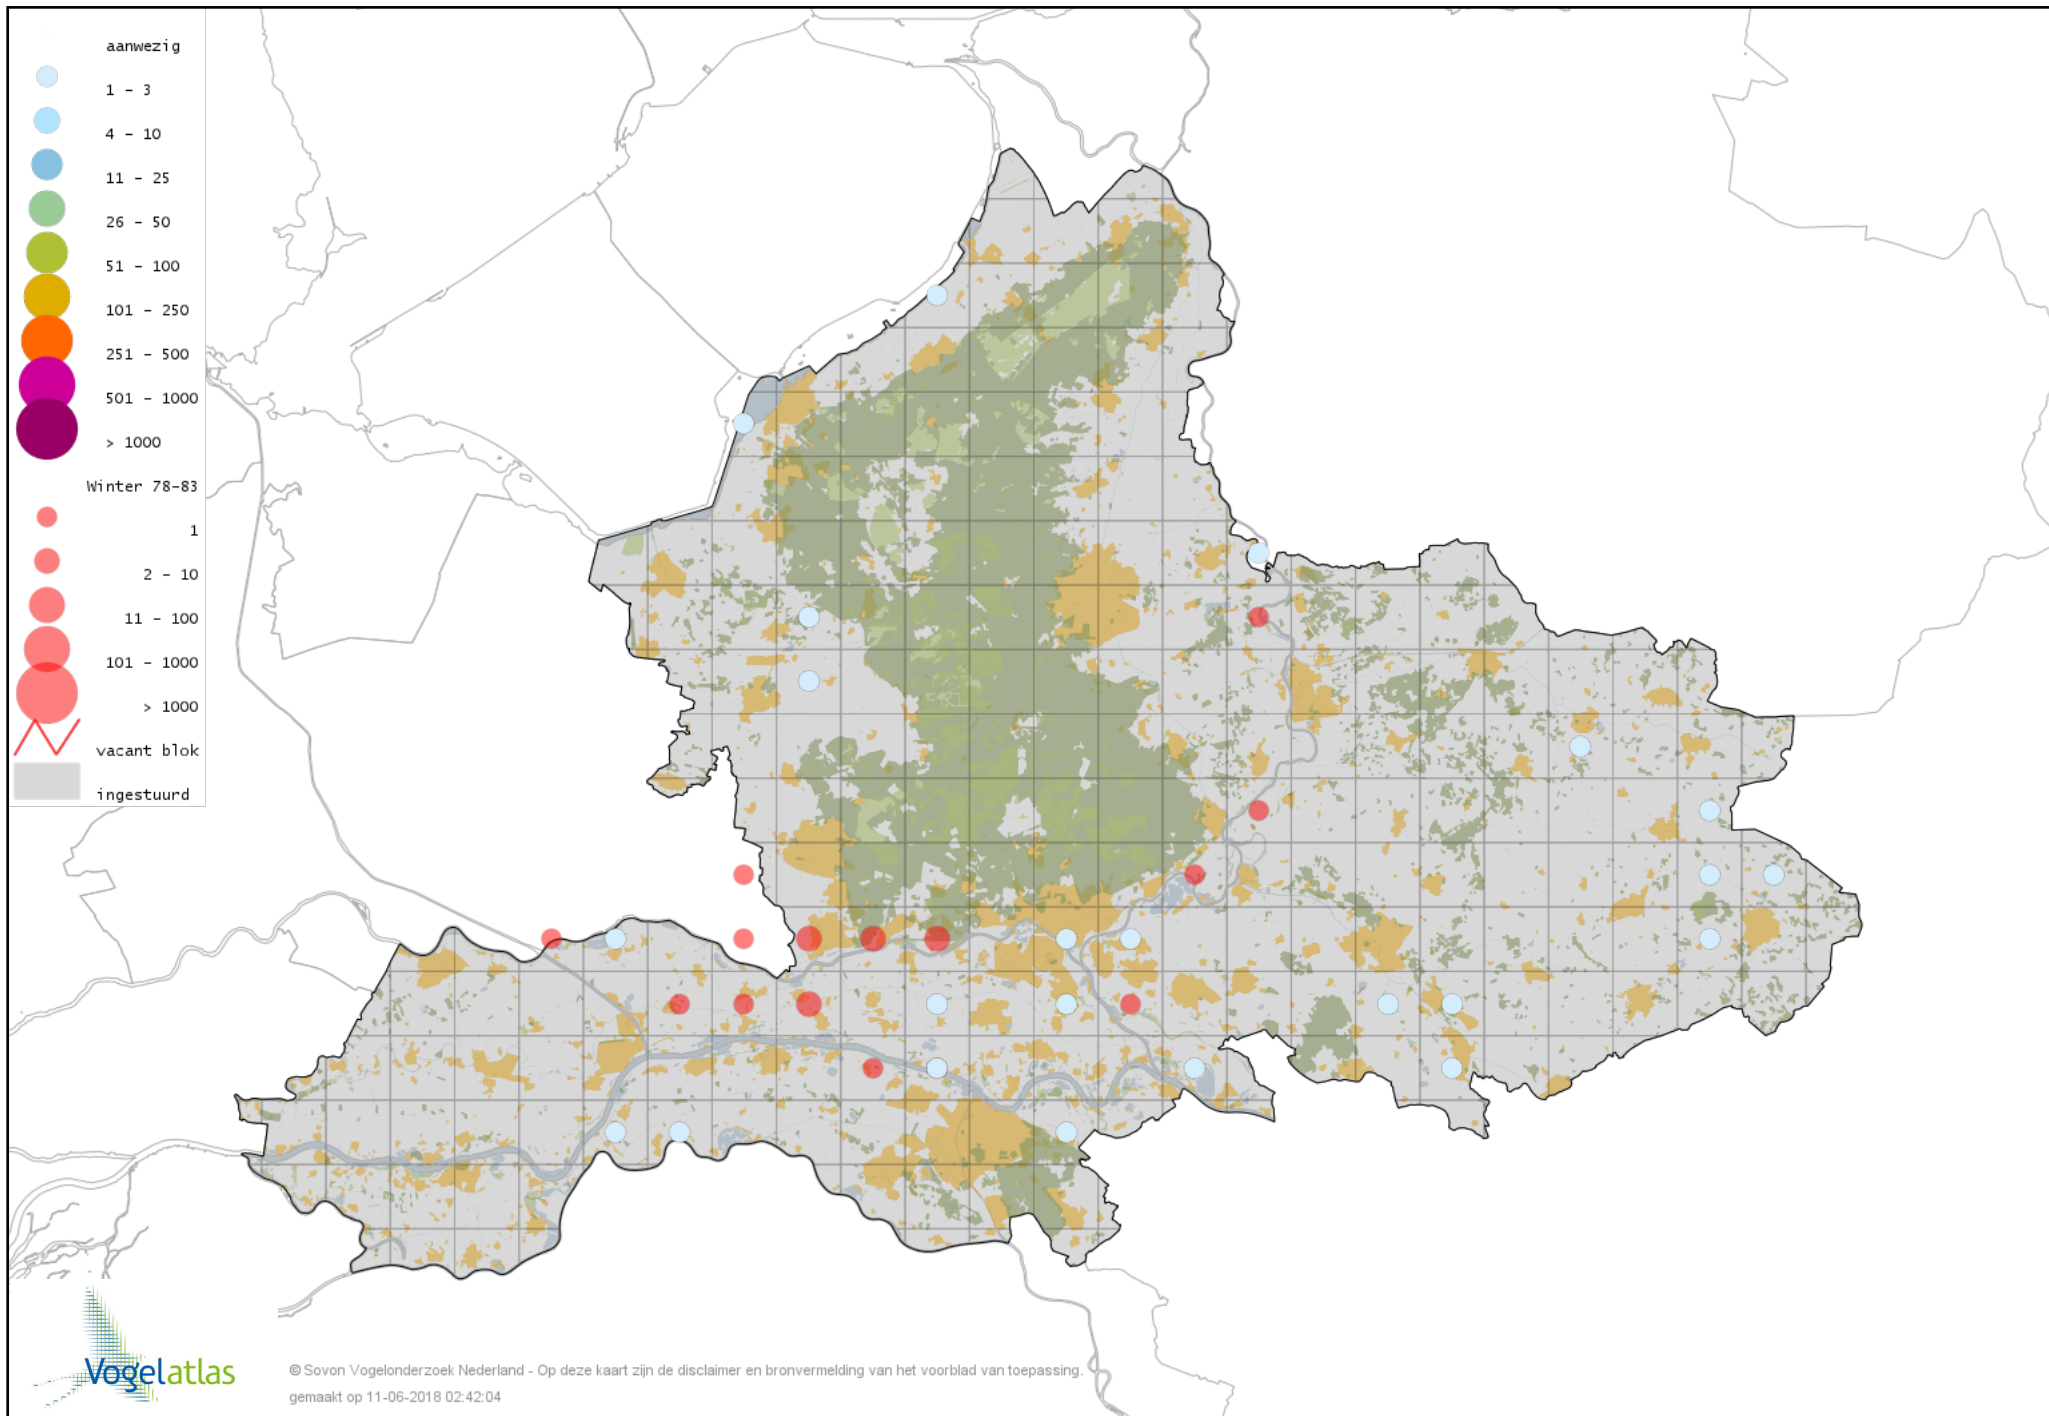

Voorlopige verspreidingskaart Tureluur winter

Voorlopige verspreidingskaart Drieteenmeeuw winter

Voorlopige verspreidingskaart Kokmeeuw winter

Voorlopige verspreidingskaart Dwergmeeuw winter

Voorlopige verspreidingskaart Zwartkopmeeuw winter