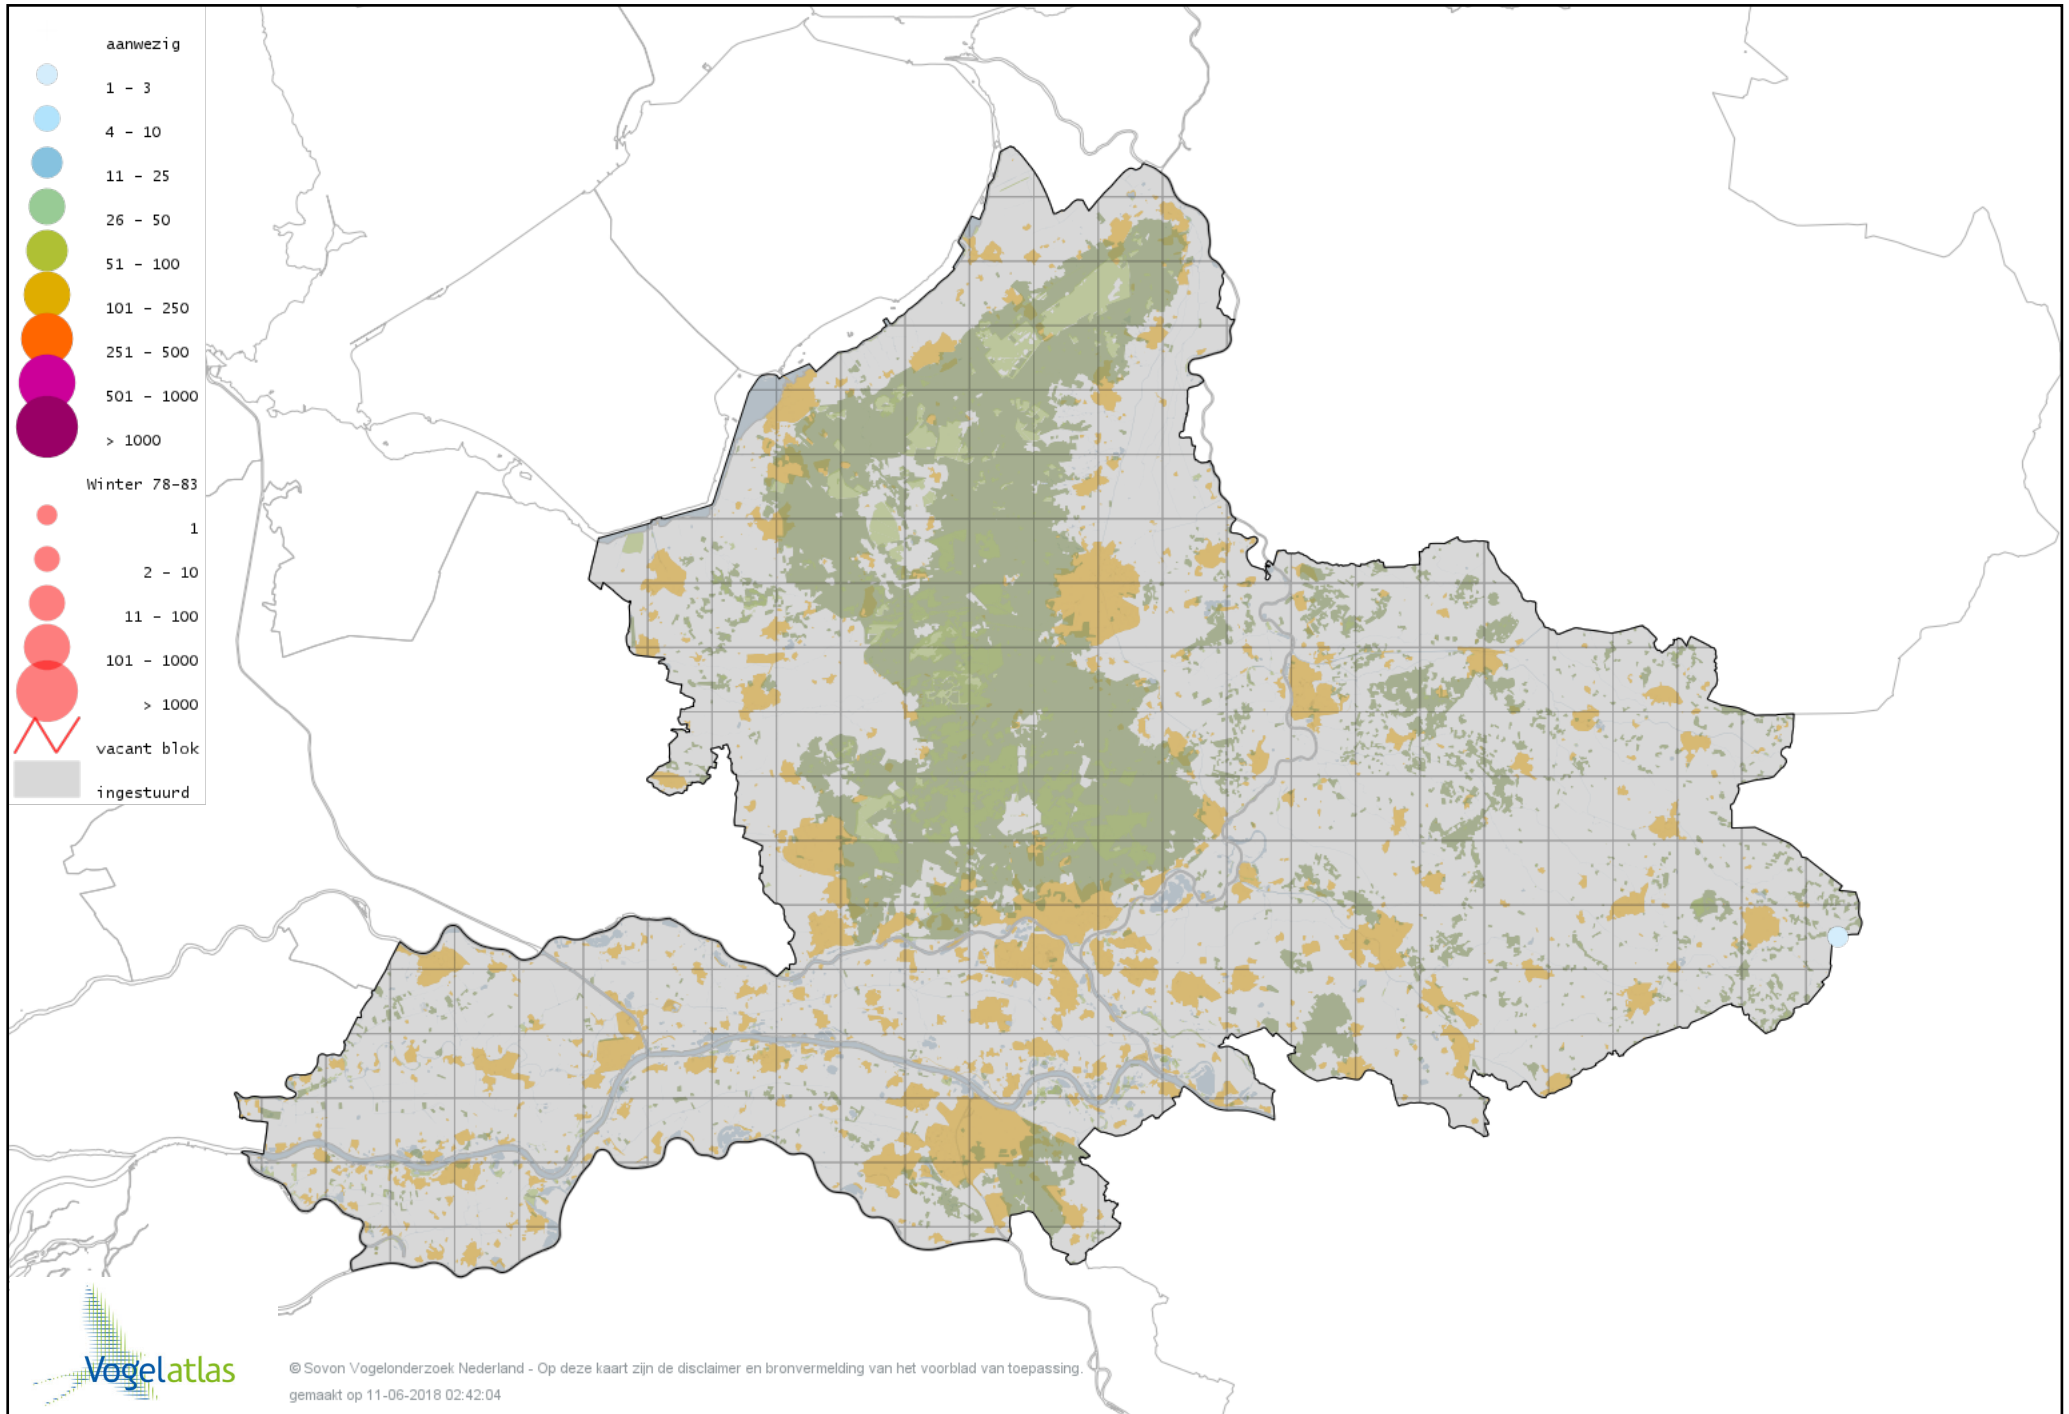

Voorlopige verspreidingskaart Kleine Vliegenvanger winter