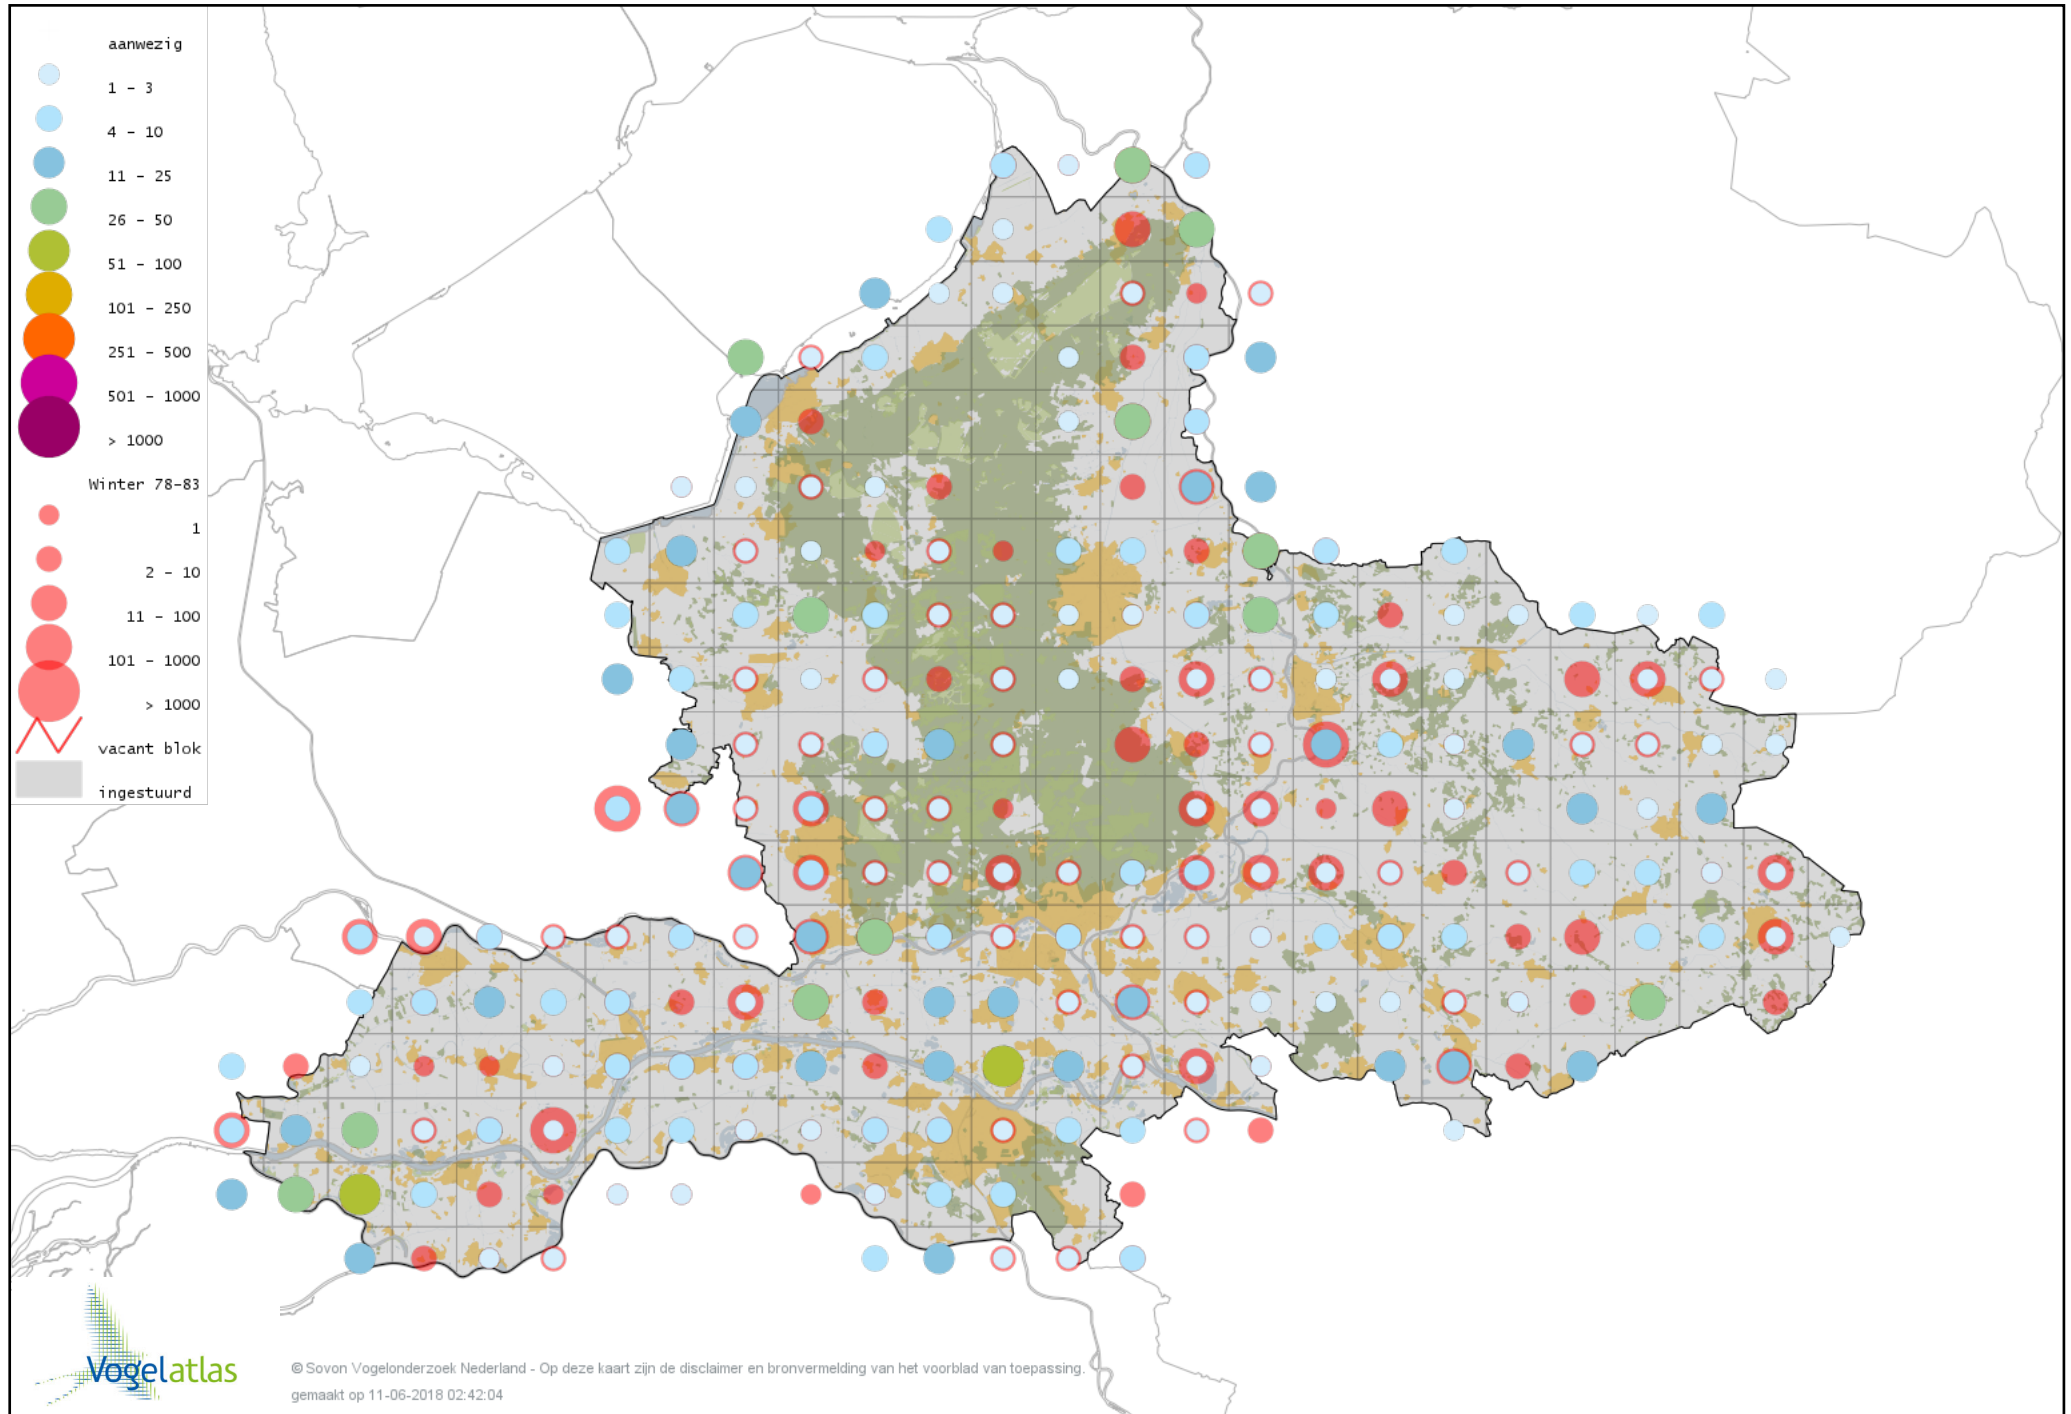

Voorlopige verspreidingskaart Grote Lijster winter

Voorlopige verspreidingskaart Roodborst winter

Voorlopige verspreidingskaart Zwarte Roodstaart winter

Voorlopige verspreidingskaart Roodborsttapuit winter

Voorlopige verspreidingskaart Kleine Vliegenvanger winter

Voorlopige verspreidingskaart Heggenmus winter

Voorlopige verspreidingskaart Huismus winter

Voorlopige verspreidingskaart Ringmus winter

Voorlopige verspreidingskaart Grote Gele Kwikstaart winter

Voorlopige verspreidingskaart Witte Kwikstaart winter

Voorlopige verspreidingskaart Rouwkwikstaart winter

Voorlopige verspreidingskaart Graspieper winter

Voorlopige verspreidingskaart Oeverpieper winter

Voorlopige verspreidingskaart Waterpieper winter