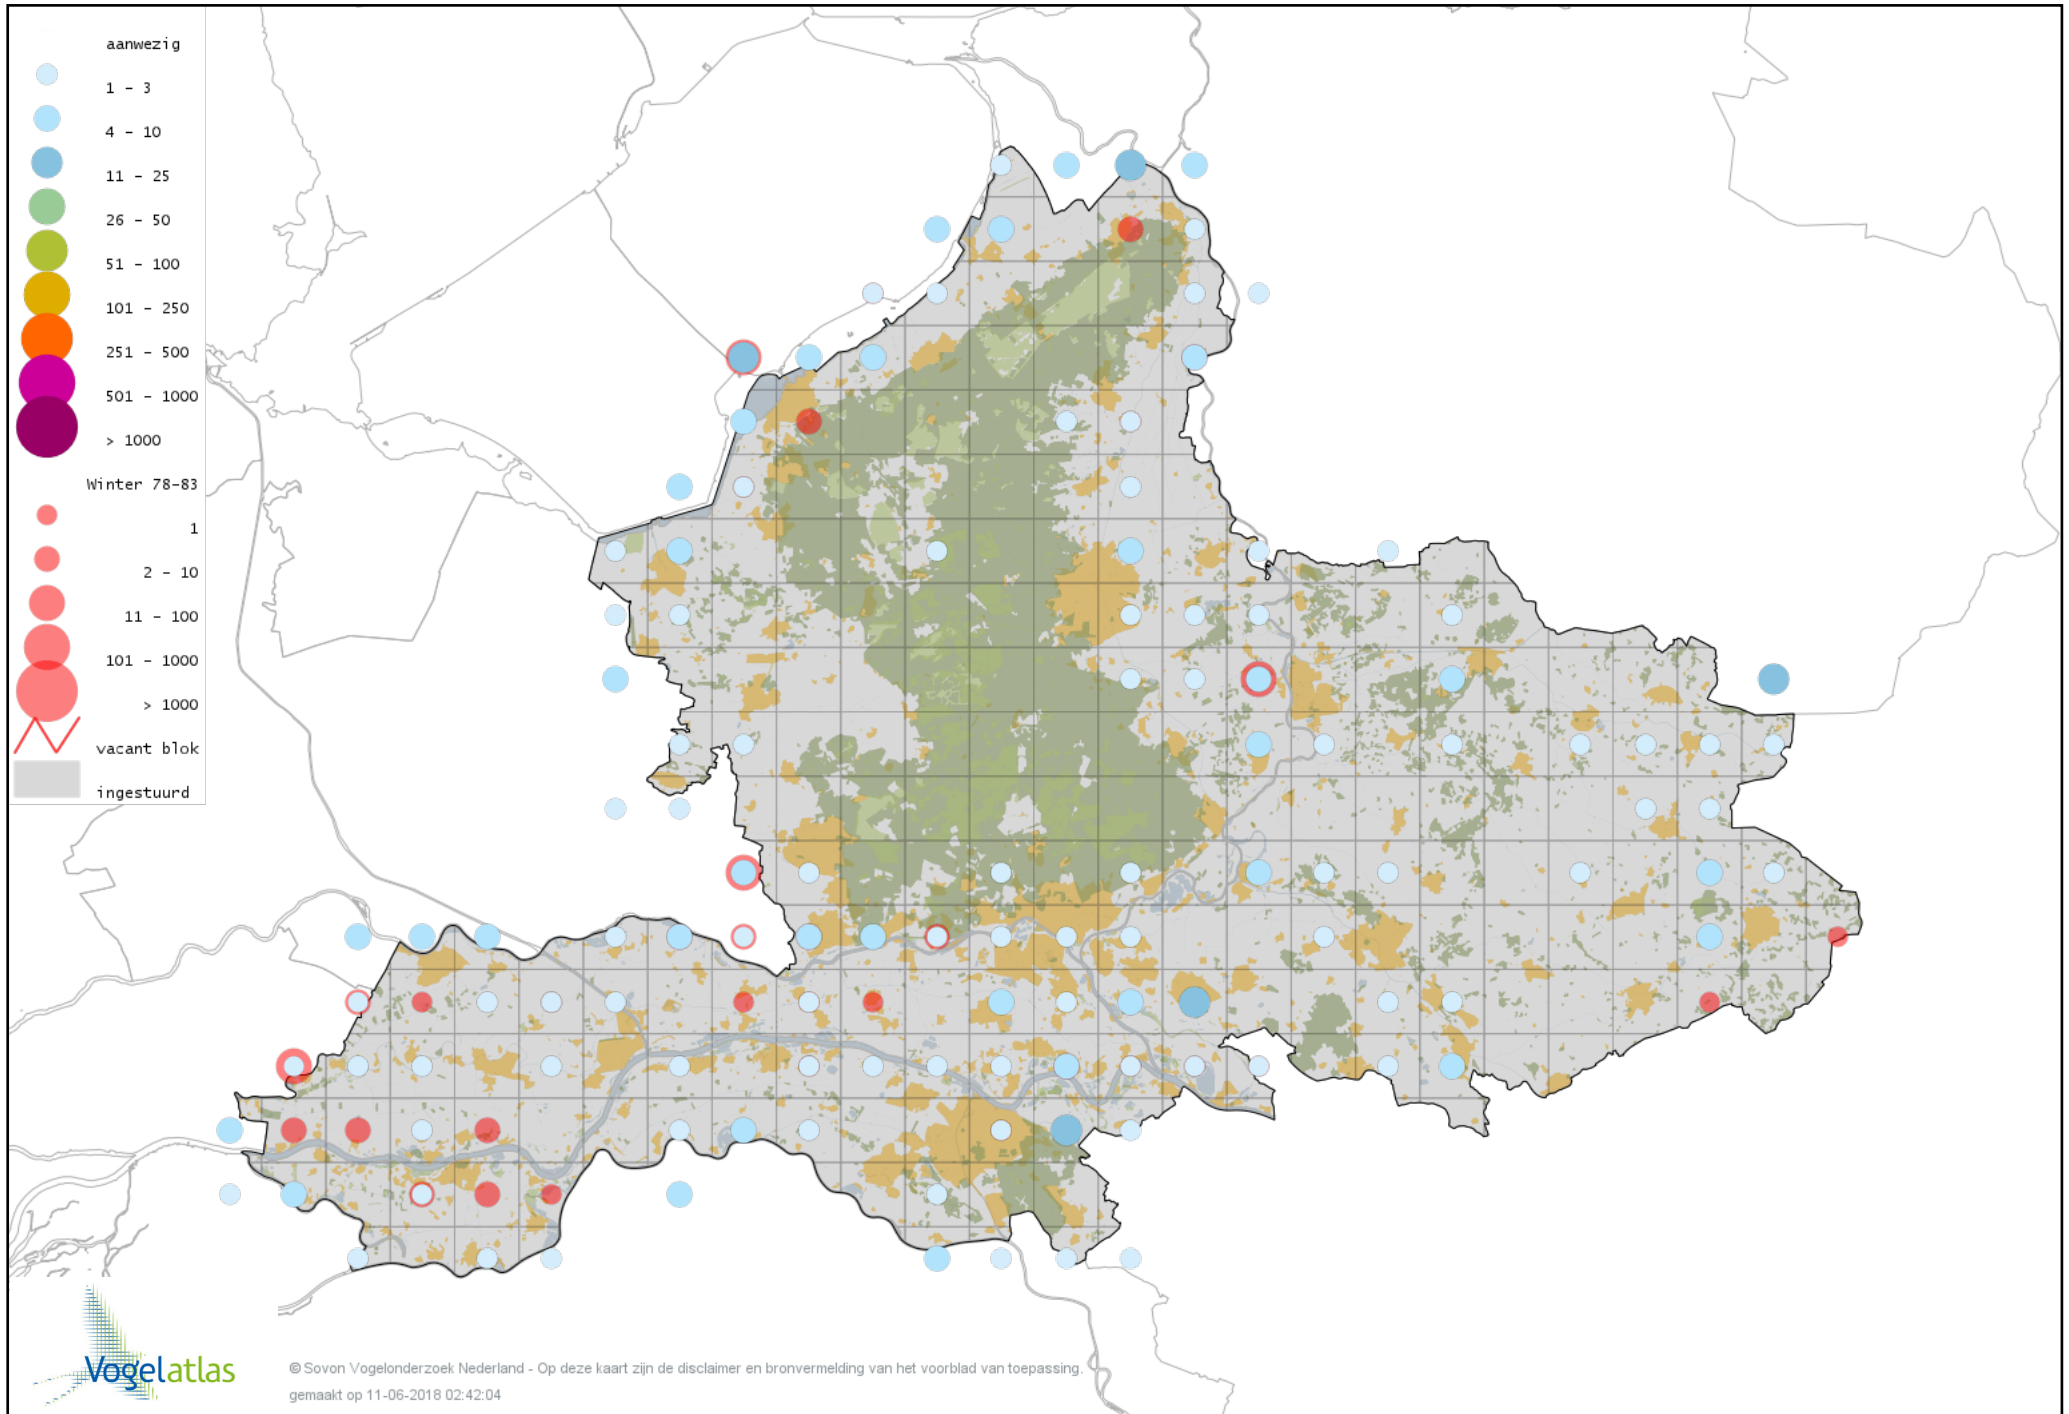

Voorlopige verspreidingskaart Ruigpootbuizerd winter

Voorlopige verspreidingskaart Kuifcaracara winter

Voorlopige verspreidingskaart Torenvalk winter

Voorlopige verspreidingskaart Smelleken winter

Voorlopige verspreidingskaart Slechtvalk winter

Voorlopige verspreidingskaart Waterral winter

Voorlopige verspreidingskaart Waterhoen winter

Voorlopige verspreidingskaart Meerkoet winter

Voorlopige verspreidingskaart Kraanvogel winter

Voorlopige verspreidingskaart Jufferkraanvogel winter