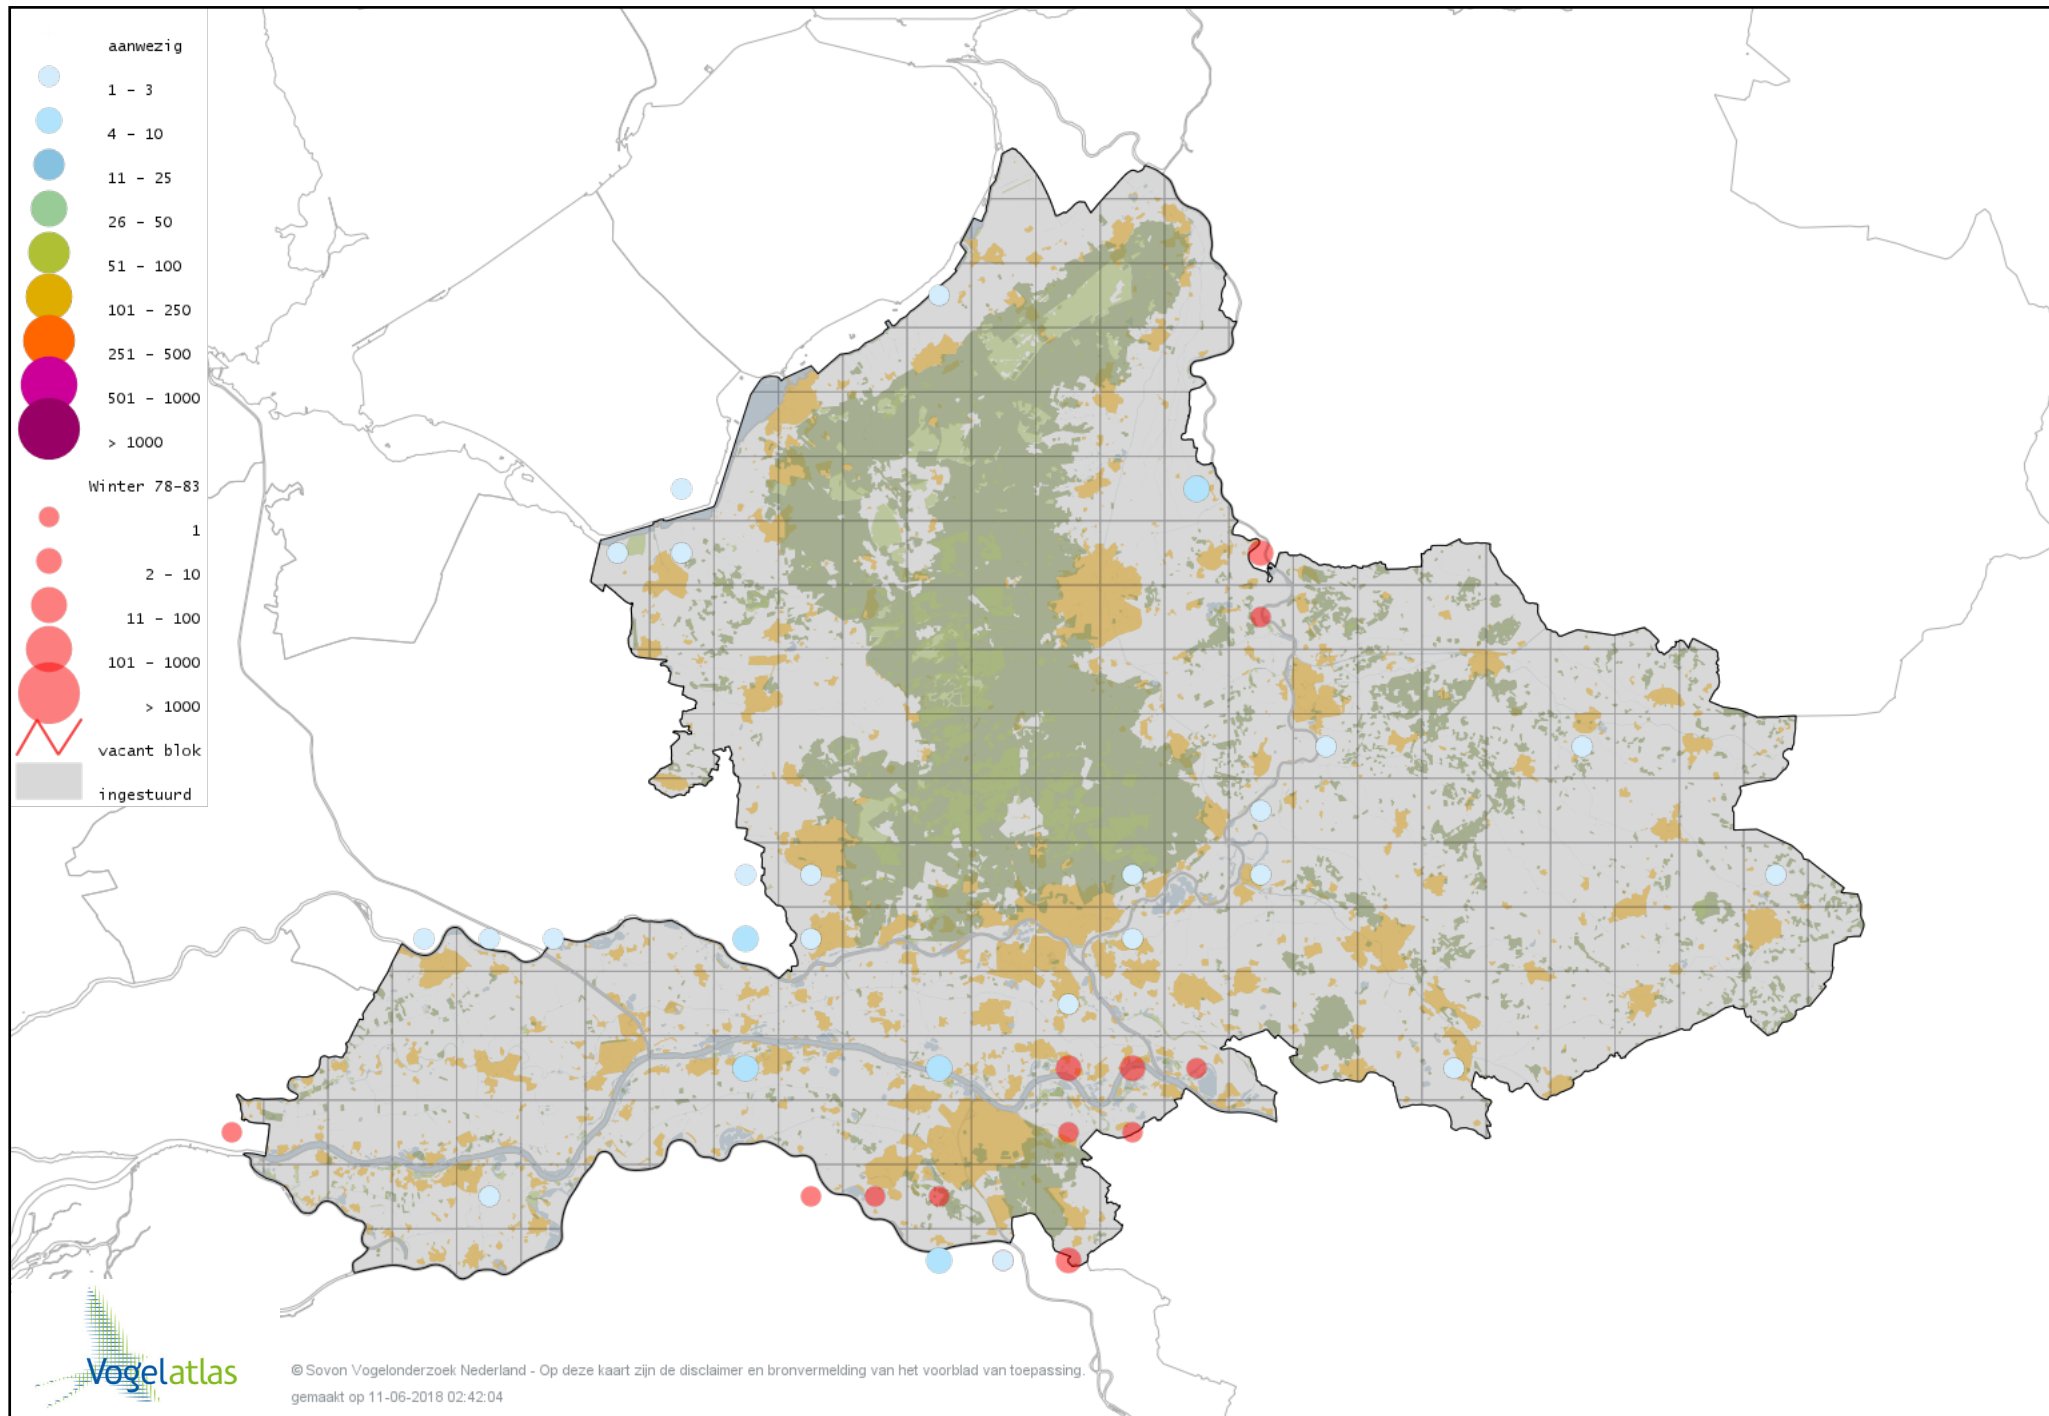

Voorlopige verspreidingskaart Kuifeend x Tafeleend winter

Voorlopige verspreidingskaart Topper winter

Voorlopige verspreidingskaart Kleine Topper winter

Voorlopige verspreidingskaart Muskuseend winter

Voorlopige verspreidingskaart Carolina-eend winter

Voorlopige verspreidingskaart Mandarijneend winter

Voorlopige verspreidingskaart Manengans winter

Voorlopige verspreidingskaart Rosse Stekelstaart winter

Voorlopige verspreidingskaart Eider winter

Voorlopige verspreidingskaart Zwarte Zee-eend winter

Voorlopige verspreidingskaart Grote Zee-eend winter

Voorlopige verspreidingskaart IJseend winter

Voorlopige verspreidingskaart Nonnetje winter

Voorlopige verspreidingskaart Brilduiker winter

Voorlopige verspreidingskaart Kokardezaagbek winter

Voorlopige verspreidingskaart Grote Zaagbek winter

Voorlopige verspreidingskaart Middelste Zaagbek winter

Voorlopige verspreidingskaart Ringtaling winter

Voorlopige verspreidingskaart Krakeend winter

Voorlopige verspreidingskaart Chileense Smient winter