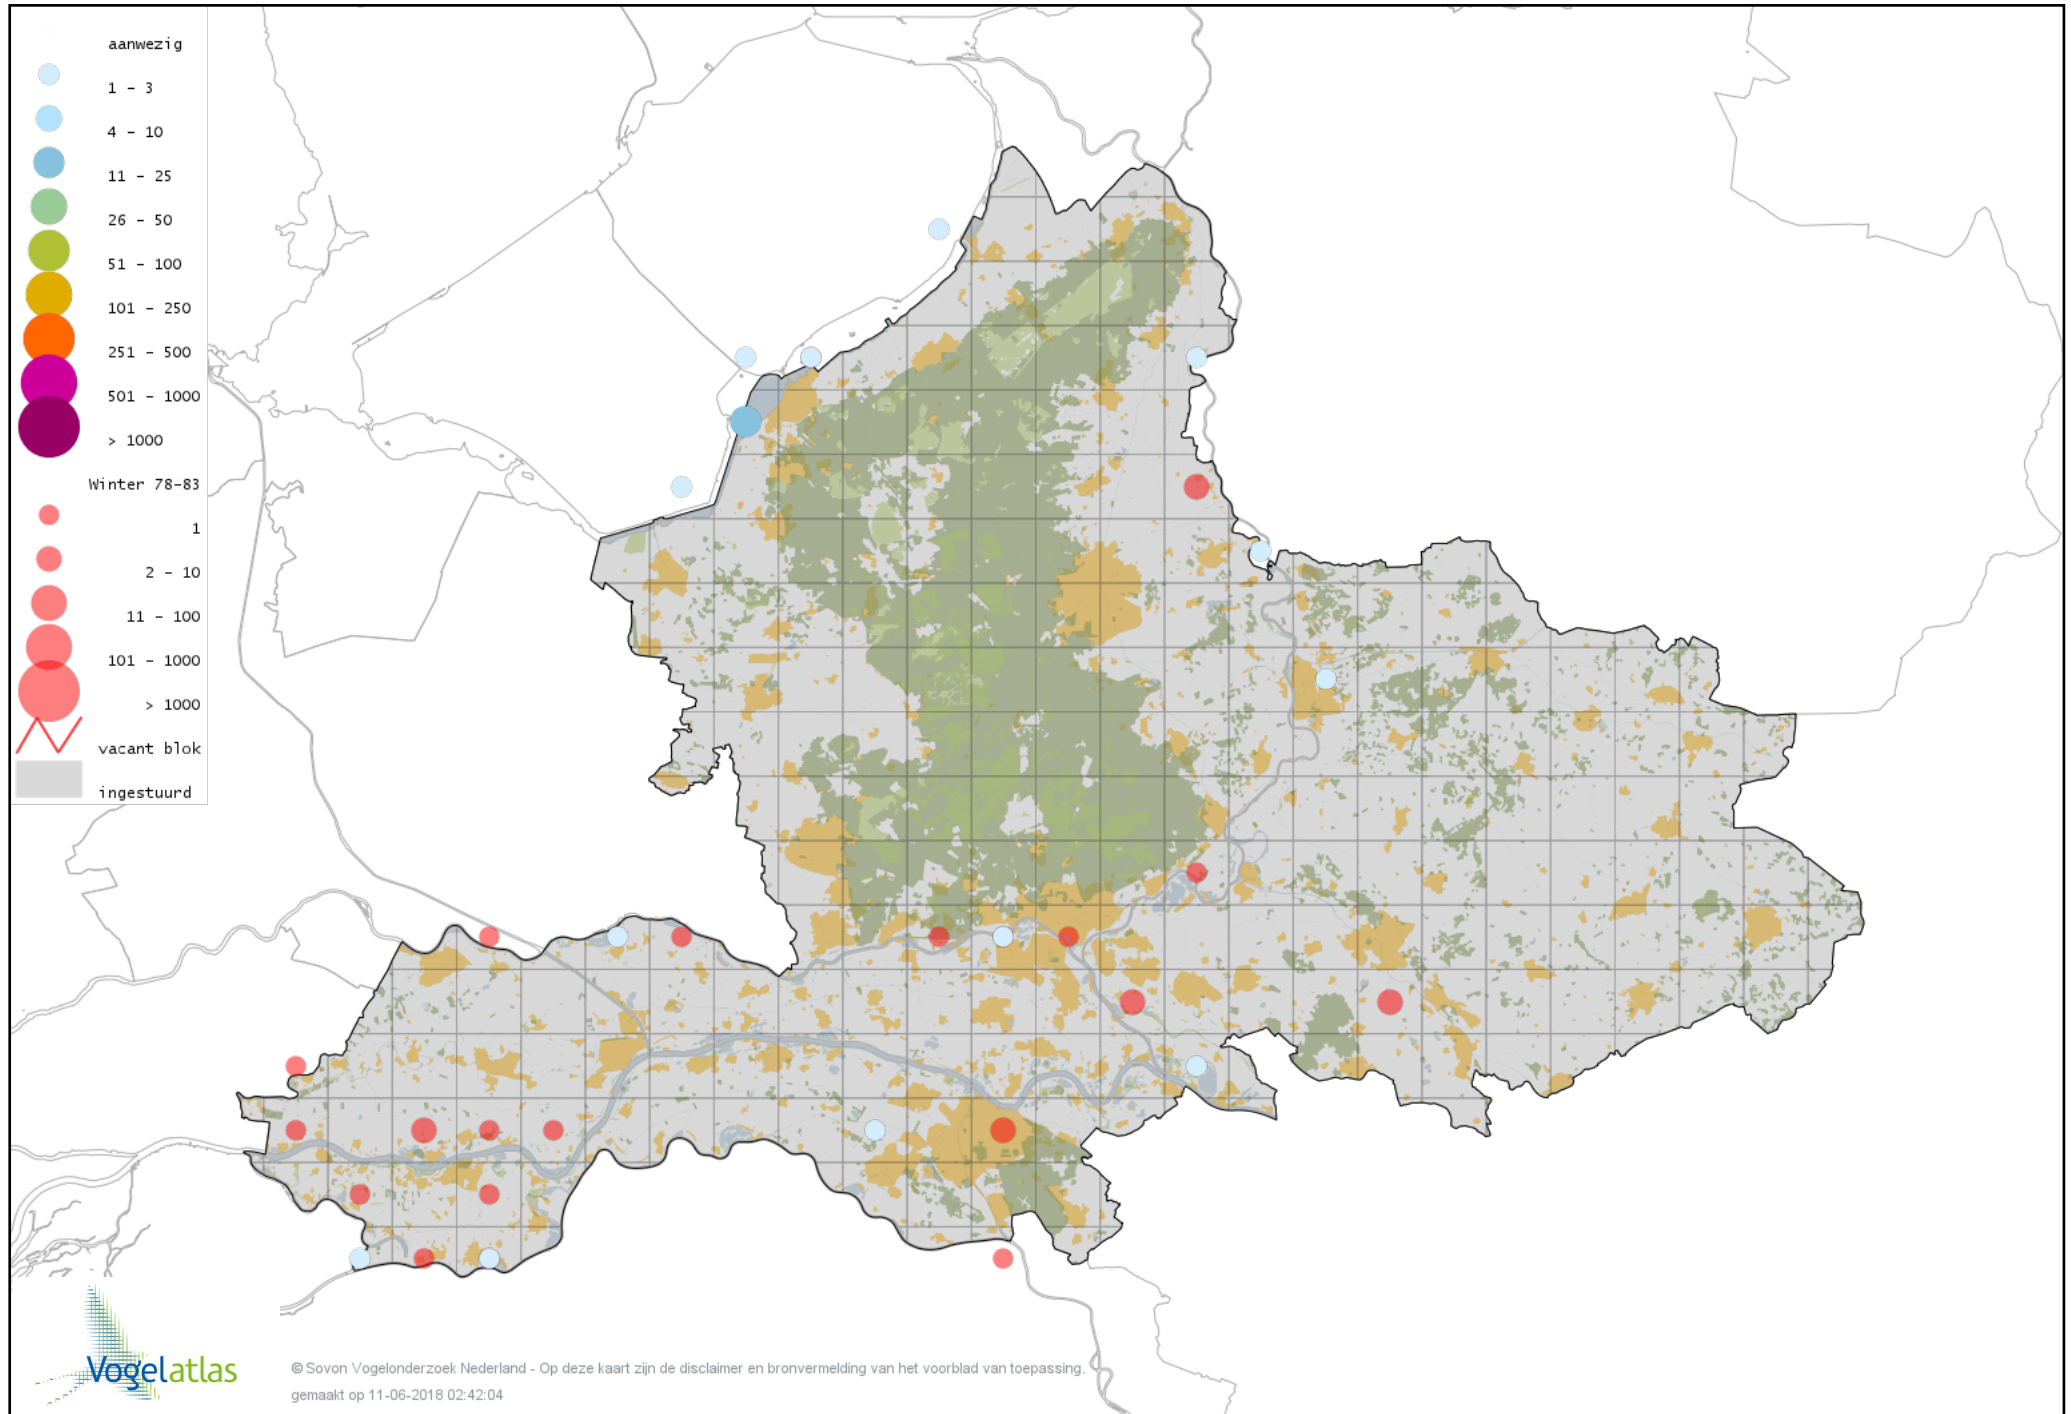

Voorlopige verspreidingskaart Lepelaar winter

Voorlopige verspreidingskaart Flamingo winter

Voorlopige verspreidingskaart Chileense Flamingo winter

Voorlopige verspreidingskaart Dodaars winter

Voorlopige verspreidingskaart Fuut winter

Voorlopige verspreidingskaart Roodhalsfuut winter

Voorlopige verspreidingskaart Kuifduiker winter

Voorlopige verspreidingskaart Geoorde Fuut winter

Voorlopige verspreidingskaart Rode Wouw winter

Voorlopige verspreidingskaart Zeearend winter