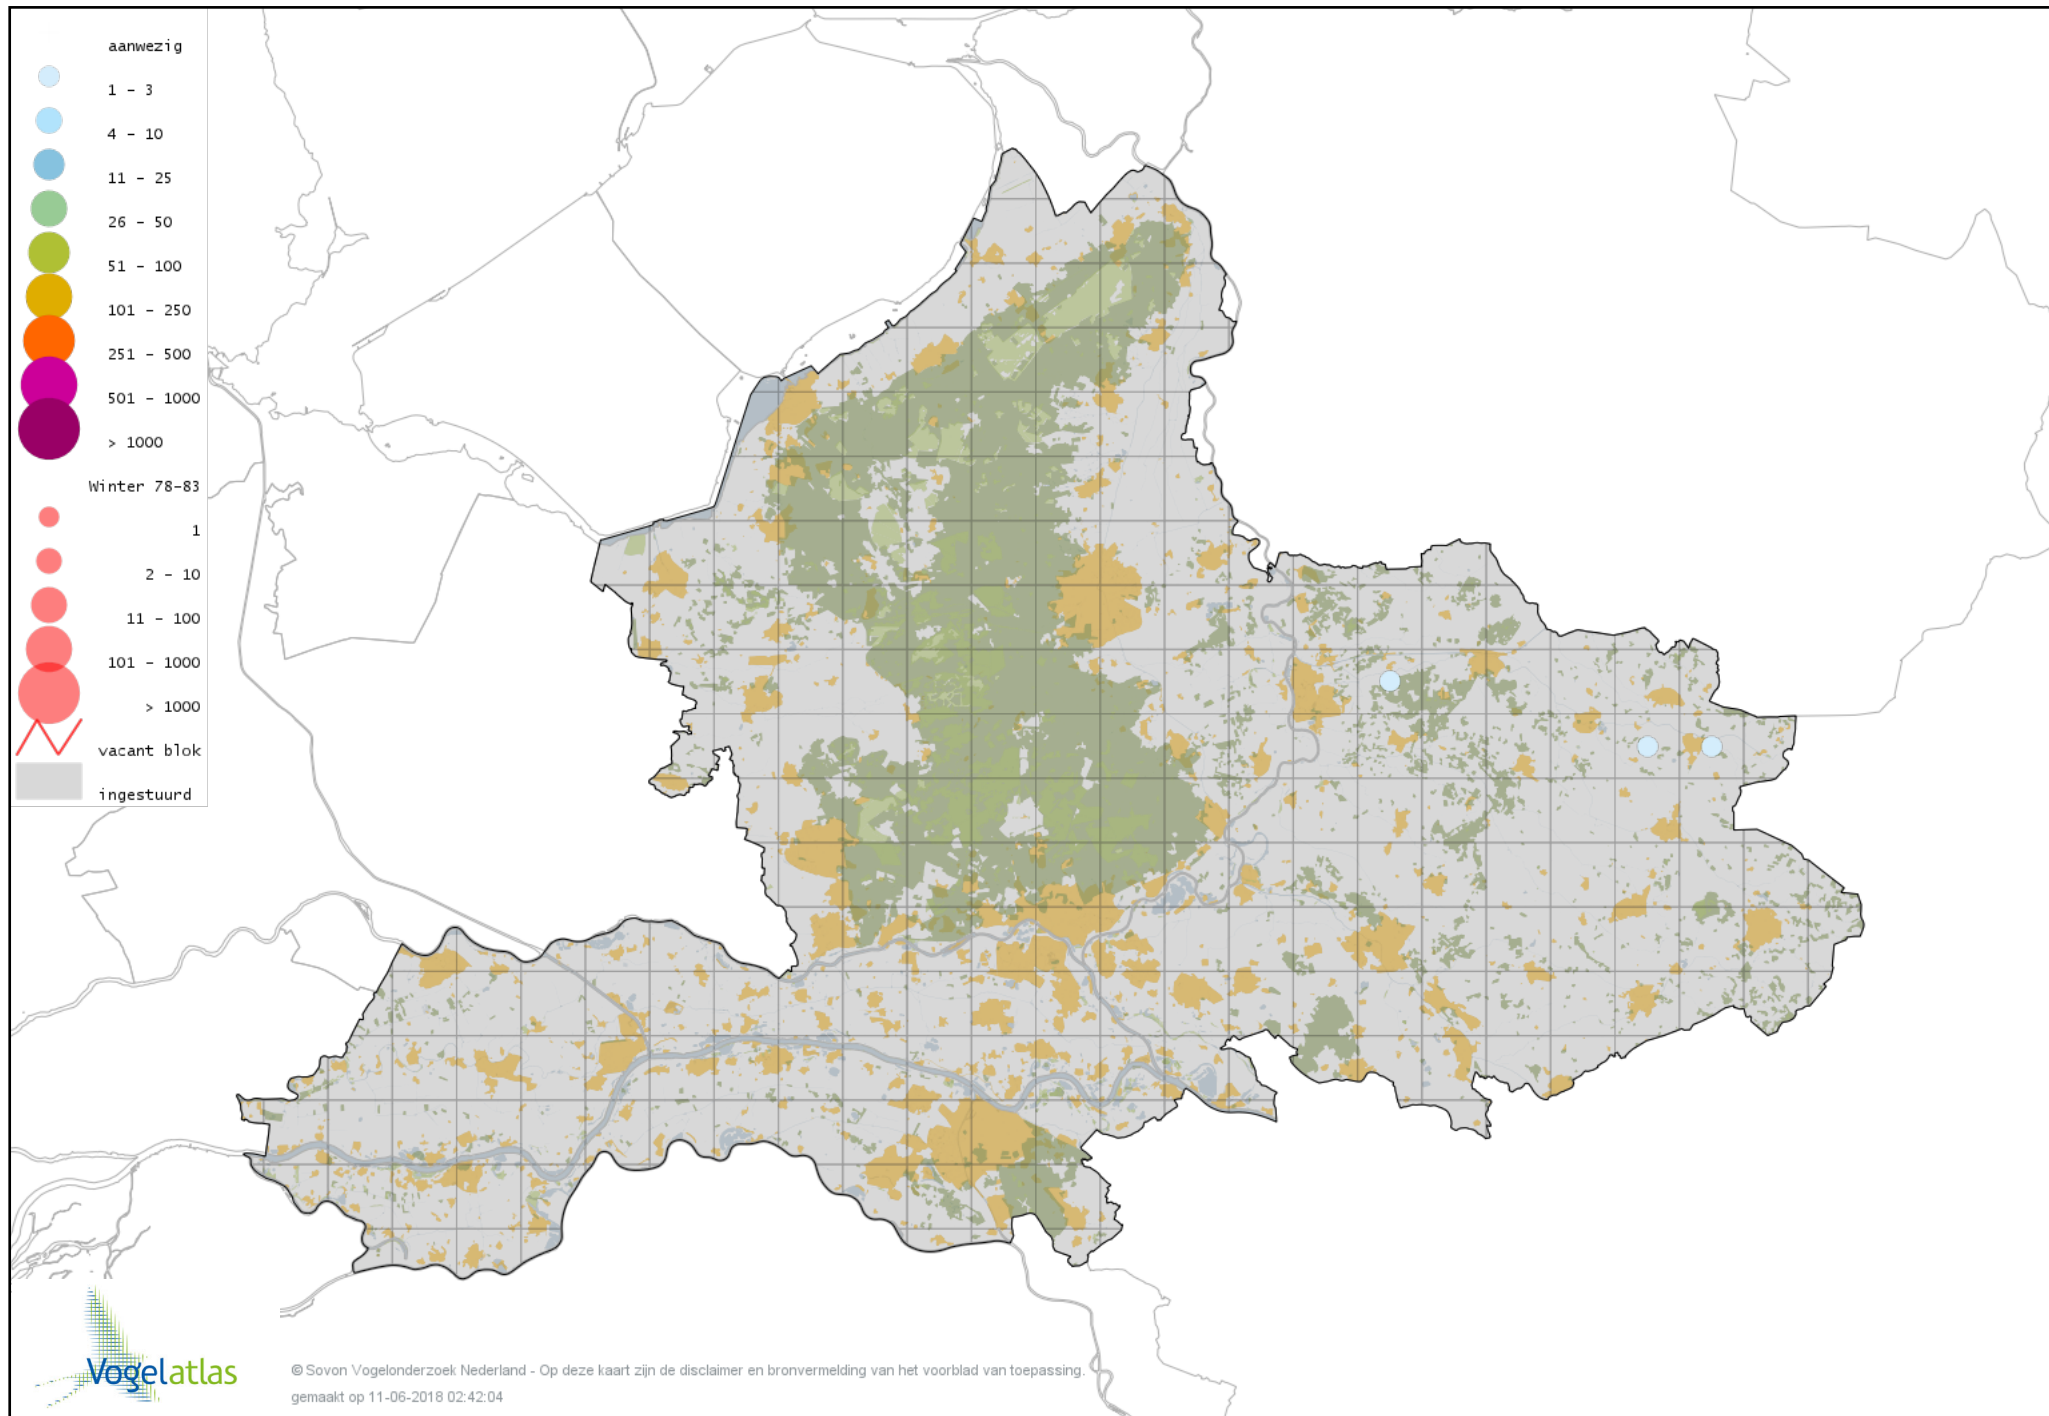

Voorlopige verspreidingskaart Woestijnbraamsluiper winter

Voorlopige verspreidingskaart Zwartkop winter

Voorlopige verspreidingskaart Pestvogel winter

Voorlopige verspreidingskaart Boomklever winter

Voorlopige verspreidingskaart Kortsnavelboomkruiper winter

Voorlopige verspreidingskaart Boomkruiper winter

Voorlopige verspreidingskaart Winterkoning winter

Voorlopige verspreidingskaart Junglemaina winter

Voorlopige verspreidingskaart Spreeuw winter

Voorlopige verspreidingskaart Zwartbuikwaterspreeuw winter