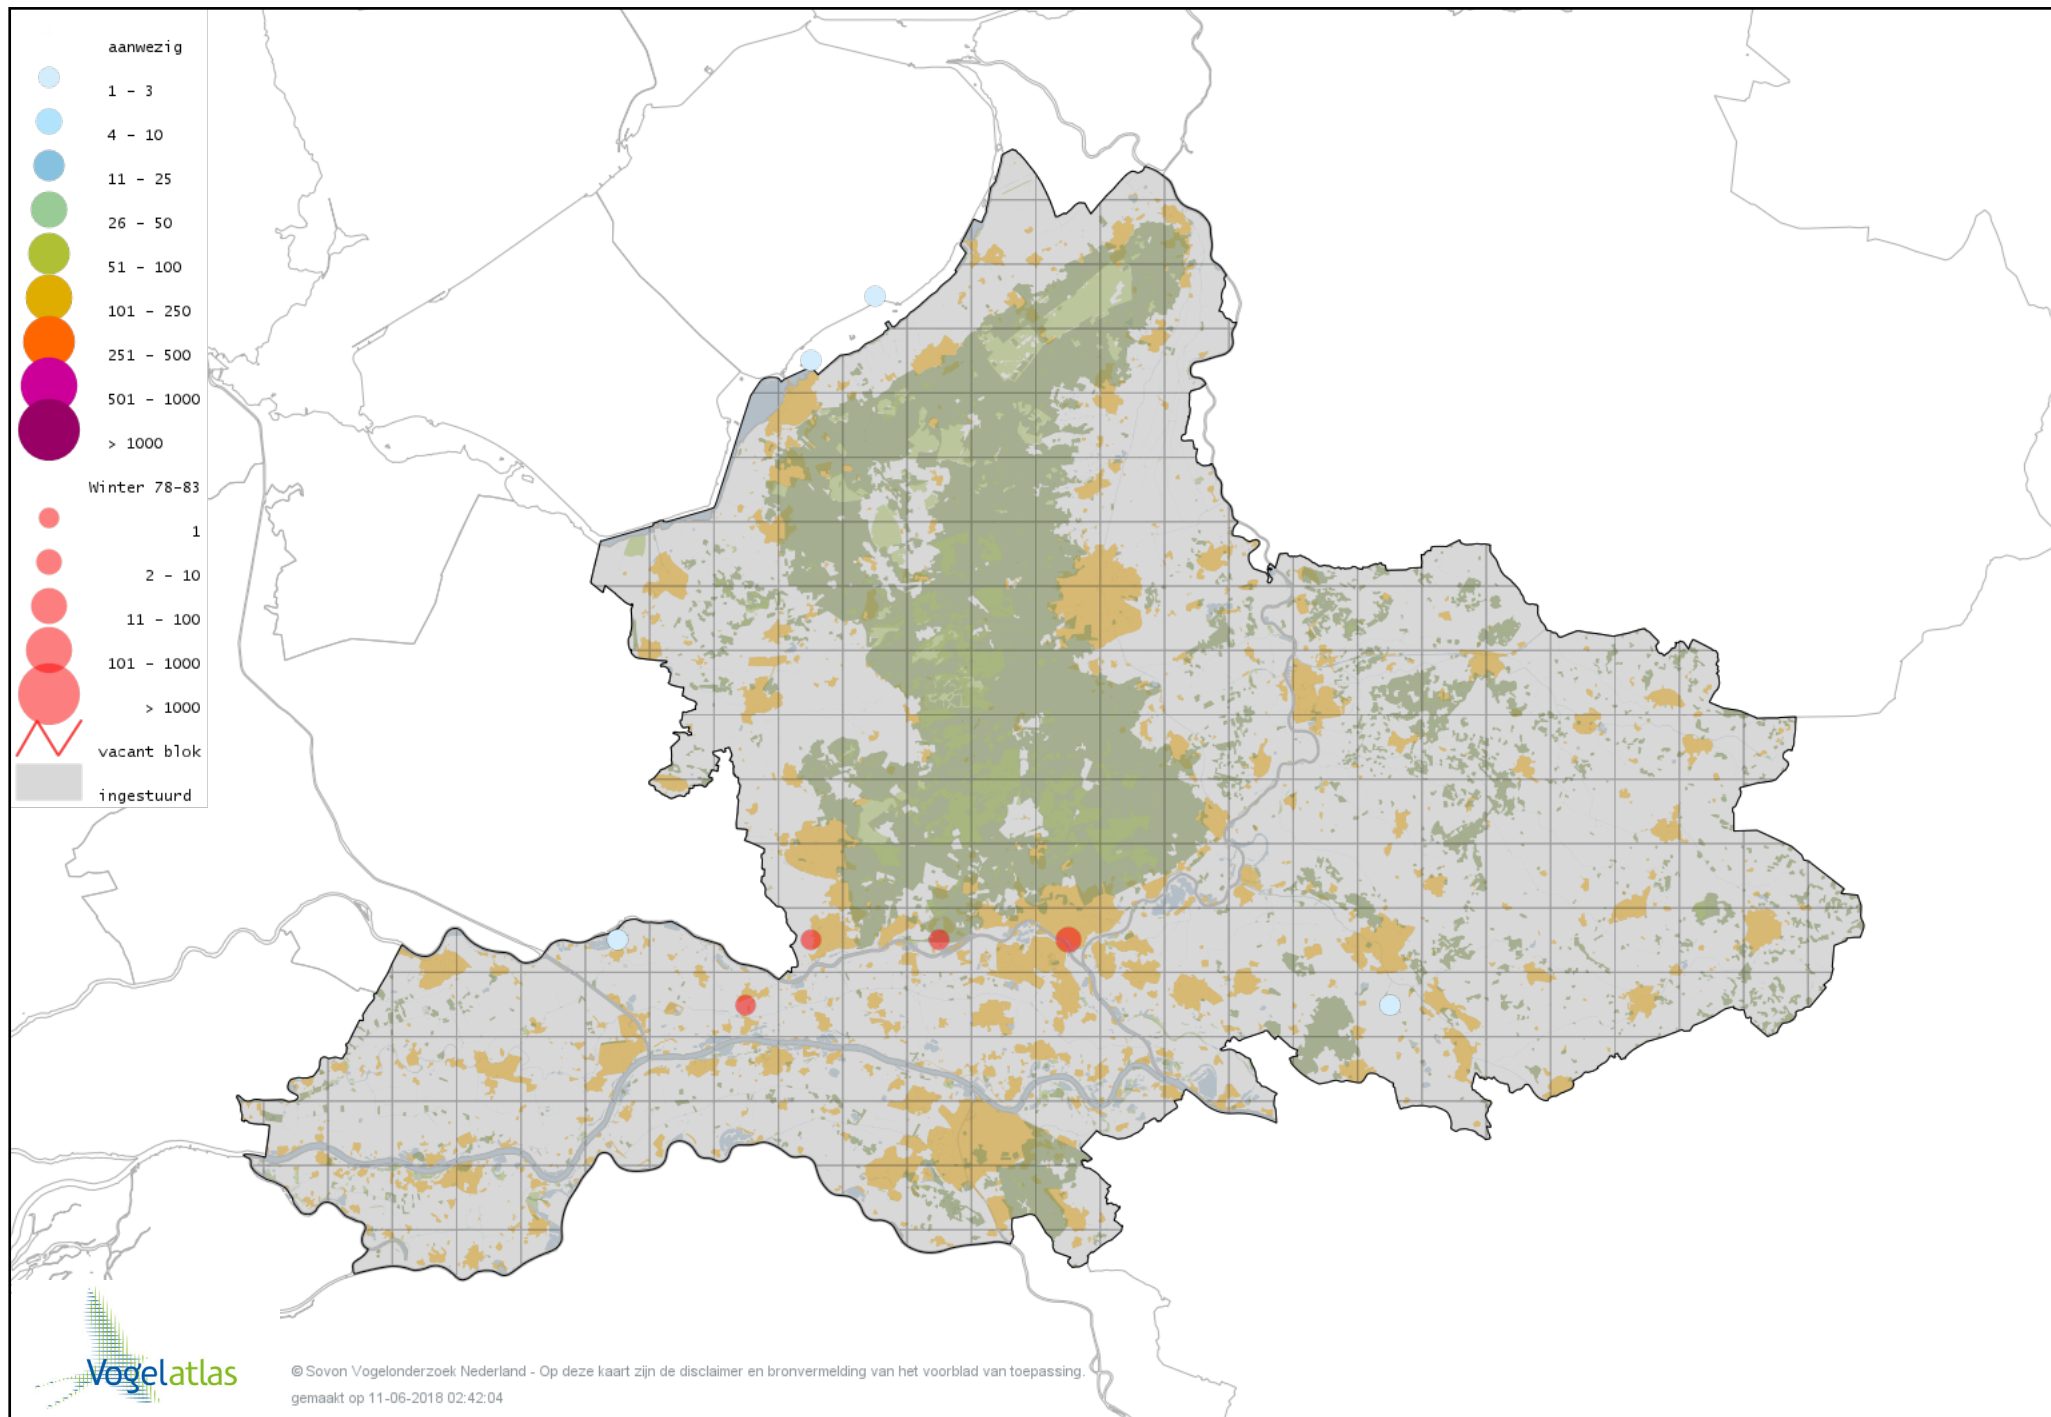

Voorlopige verspreidingskaart Kuifeend x Tafeleend winter

Voorlopige verspreidingskaart Topper winter

Voorlopige verspreidingskaart Kleine Topper winter

Voorlopige verspreidingskaart Muskuseend winter

Voorlopige verspreidingskaart Carolina-eend winter

Voorlopige verspreidingskaart Mandarijneend winter

Voorlopige verspreidingskaart Manengans winter

Voorlopige verspreidingskaart Rosse Stekelstaart winter

Voorlopige verspreidingskaart Eider winter

Voorlopige verspreidingskaart Zwarte Zee-eend winter

Voorlopige verspreidingskaart Grote Zee-eend winter

Voorlopige verspreidingskaart IJseend winter

Voorlopige verspreidingskaart Nonnetje winter

Voorlopige verspreidingskaart Brilduiker winter

Voorlopige verspreidingskaart Kokardezaagbek winter

Voorlopige verspreidingskaart Grote Zaagbek winter

Voorlopige verspreidingskaart Middelste Zaagbek winter

Voorlopige verspreidingskaart Ringtaling winter

Voorlopige verspreidingskaart Krakeend winter

Voorlopige verspreidingskaart Chileense Smient winter