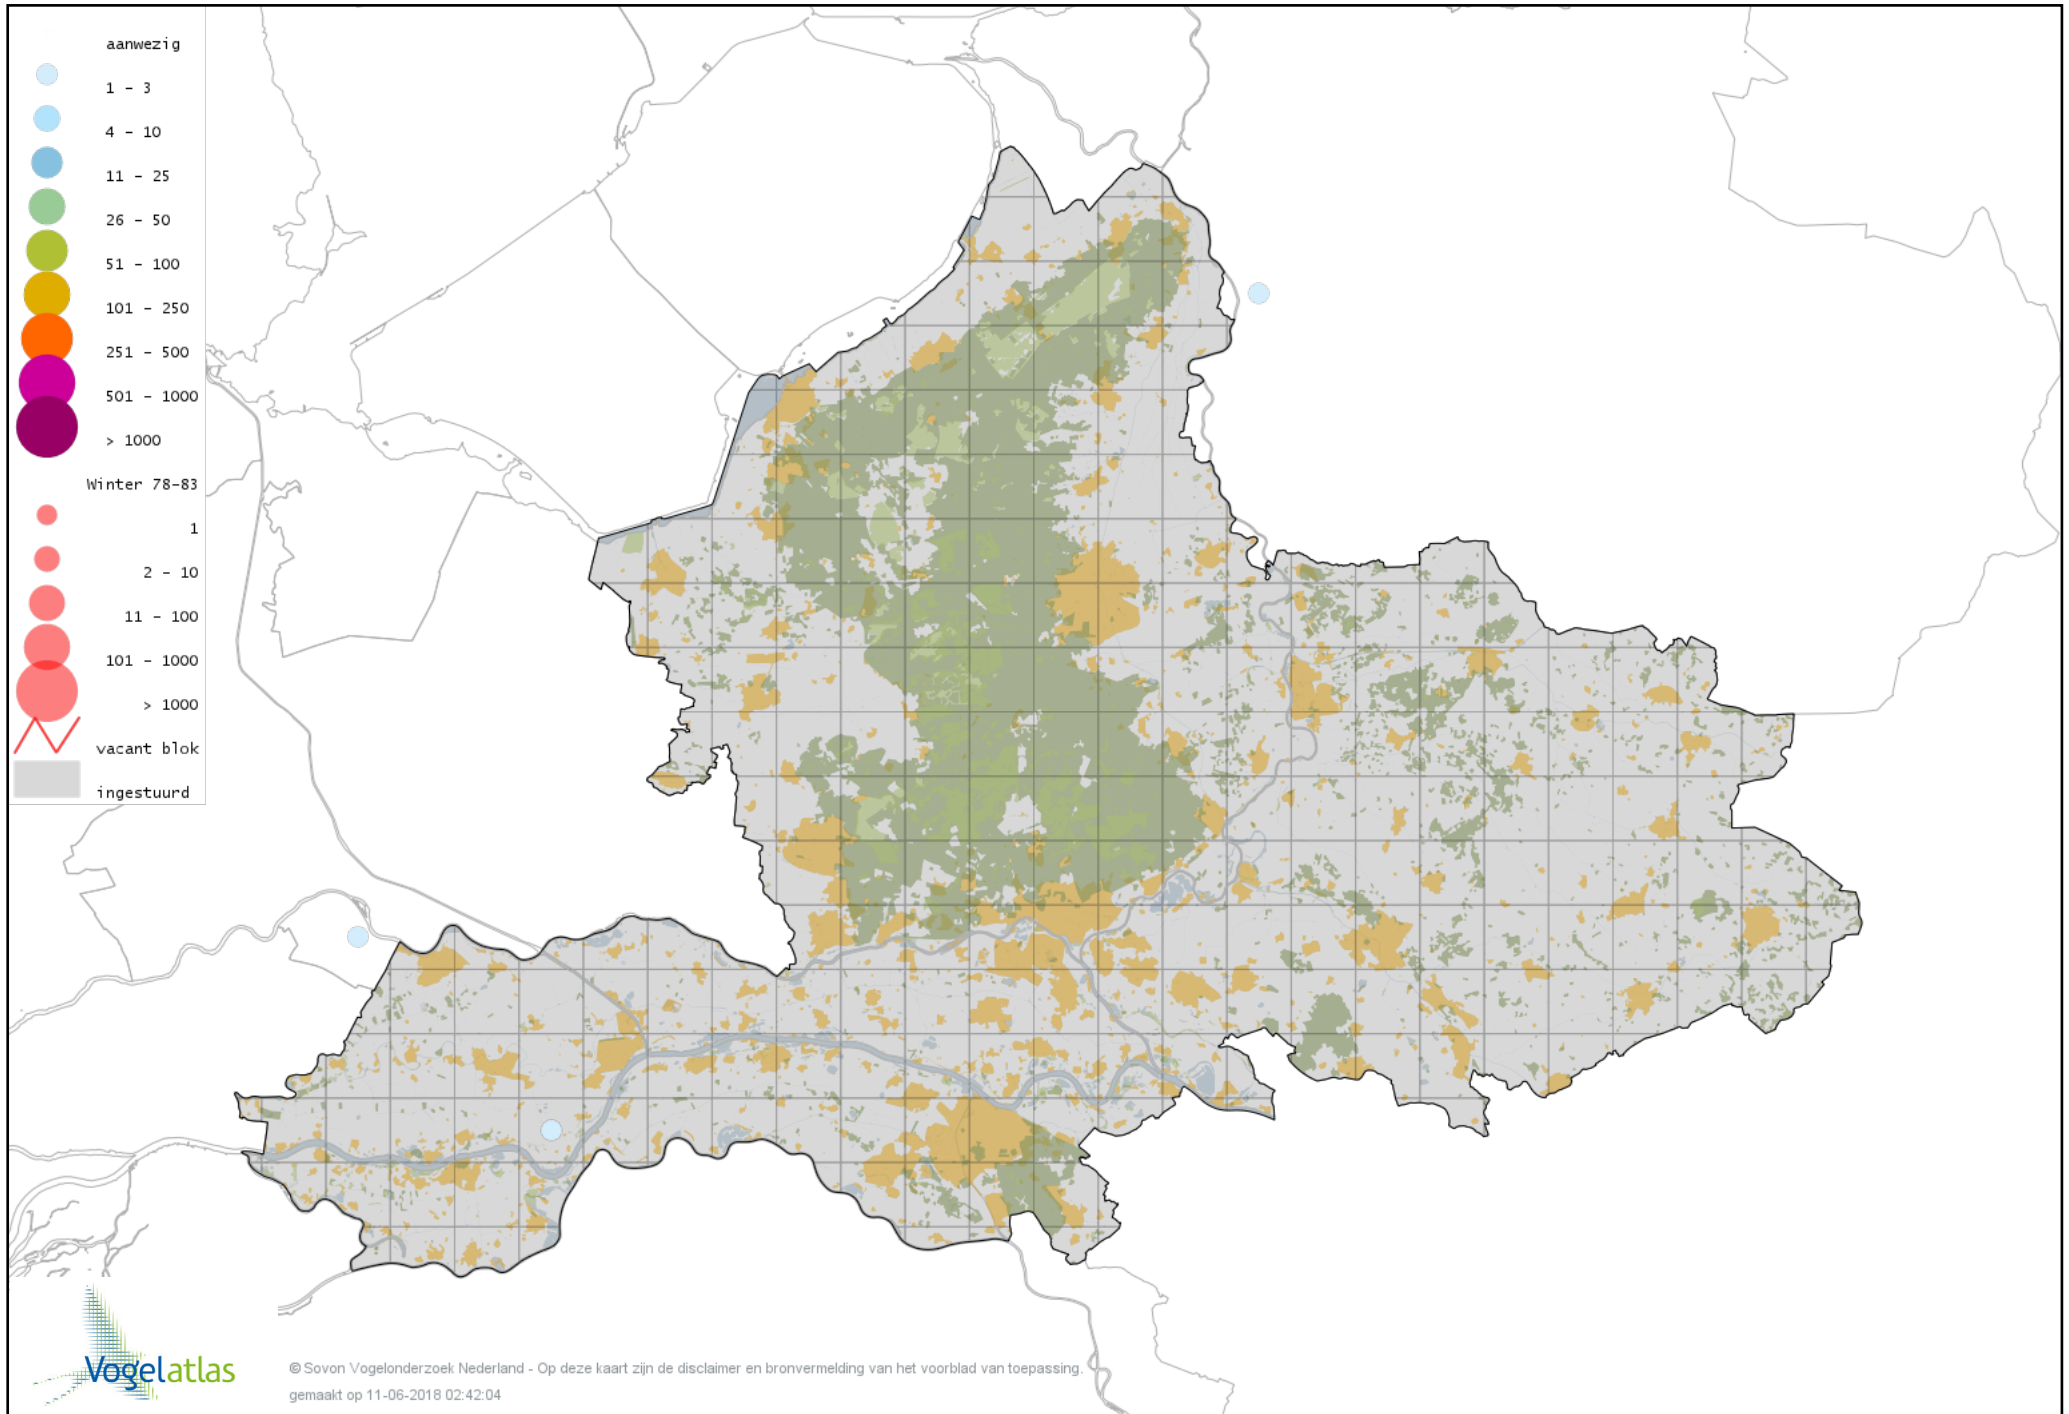

Voorlopige verspreidingskaart Toendrarietgans winter

Voorlopige verspreidingskaart Rietgans (Taiga of Toendra) winter

Voorlopige verspreidingskaart Kleine Rietgans winter

Voorlopige verspreidingskaart Grauwe Gans winter

Voorlopige verspreidingskaart Soepgans winter

Voorlopige verspreidingskaart Dwerggans winter

Voorlopige verspreidingskaart Kolgans winter

Voorlopige verspreidingskaart Kolgans x Grauwe Gans winter

Voorlopige verspreidingskaart Kleine Canadese Gans (minima) winter