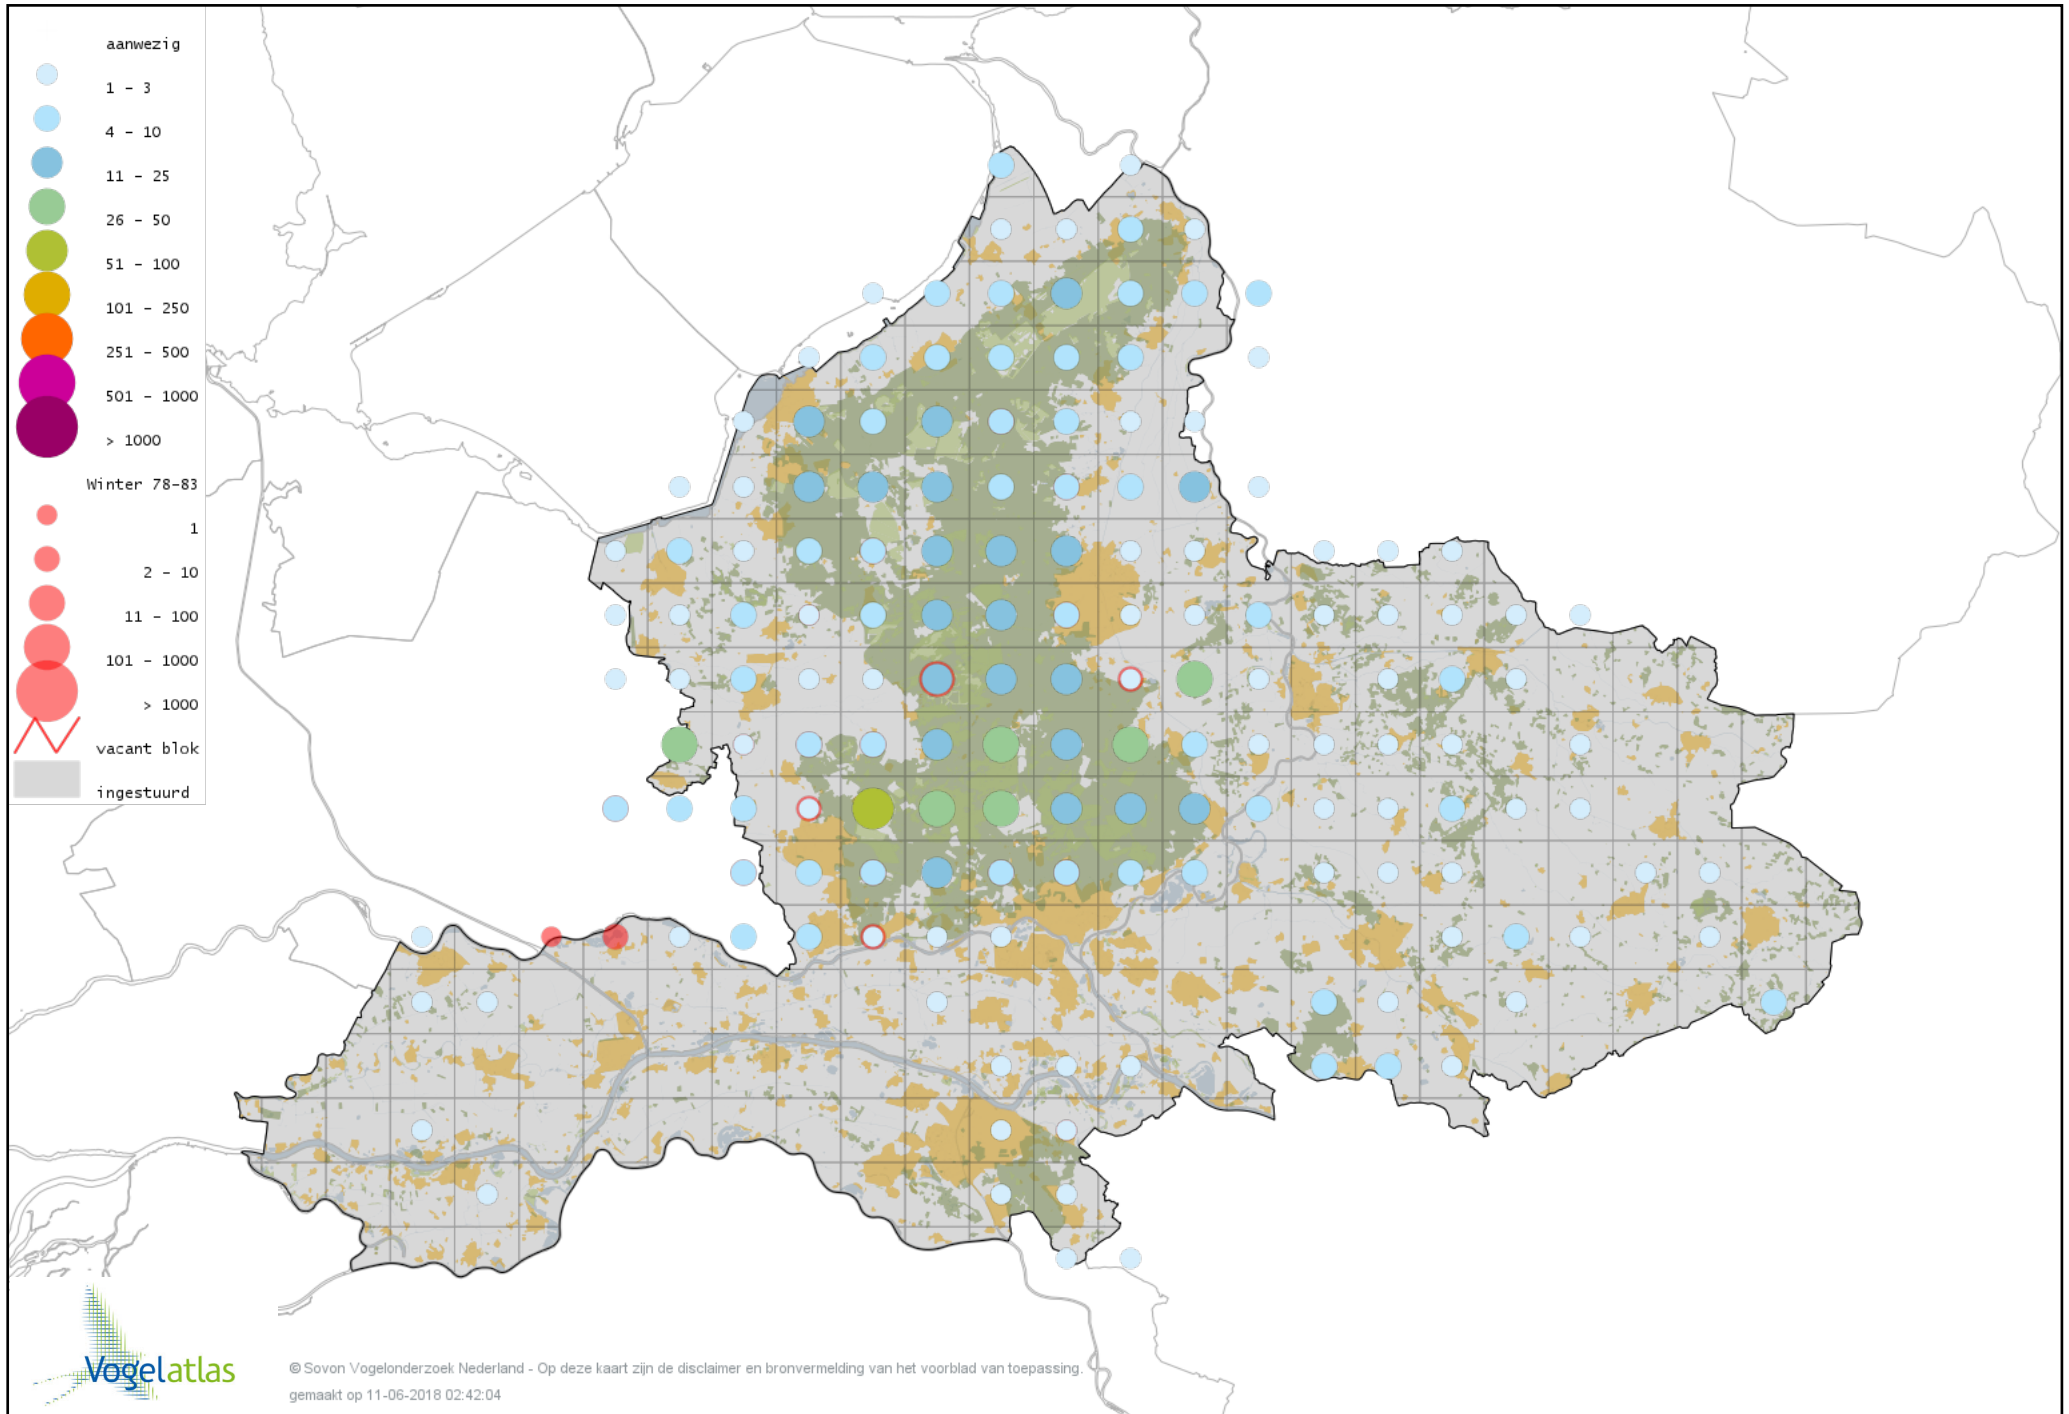

Voorlopige verspreidingskaart Raaf winter