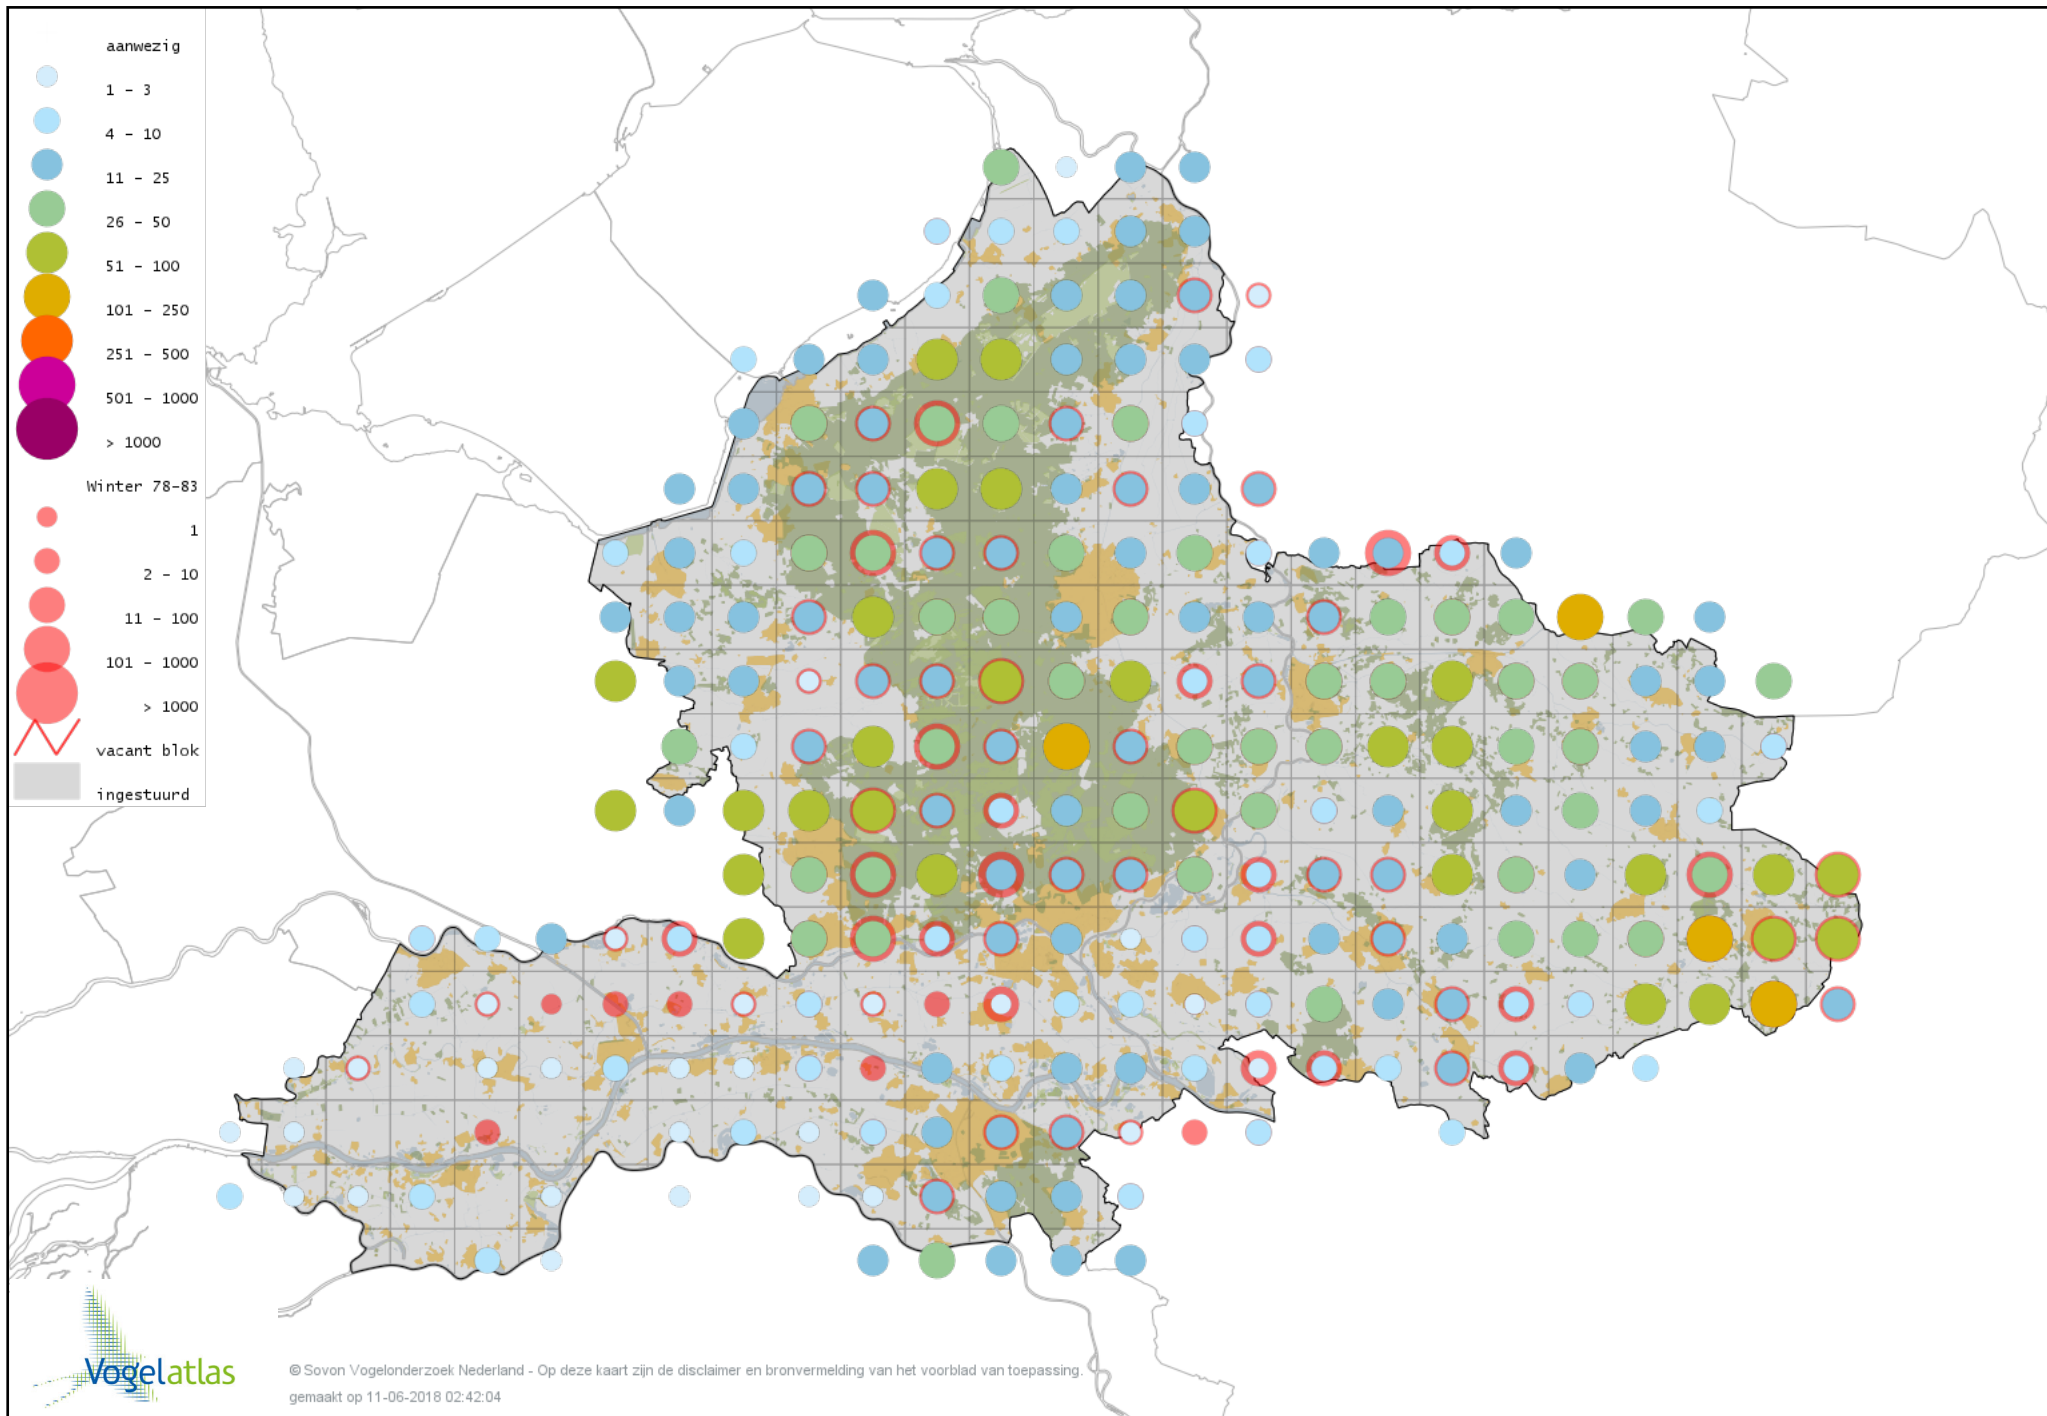

Voorlopige verspreidingskaart Grote Barmsijs winter

Voorlopige verspreidingskaart Barmsijs (Grote of Kleine) winter

Voorlopige verspreidingskaart Kruisbek winter

Voorlopige verspreidingskaart Grote Kruisbek winter

Voorlopige verspreidingskaart Goudvink winter

Voorlopige verspreidingskaart Noordse Goudvink winter

Voorlopige verspreidingskaart Appelvink winter

Voorlopige verspreidingskaart Sneeuwgorst winter

Voorlopige verspreidingskaart IJsgors winter