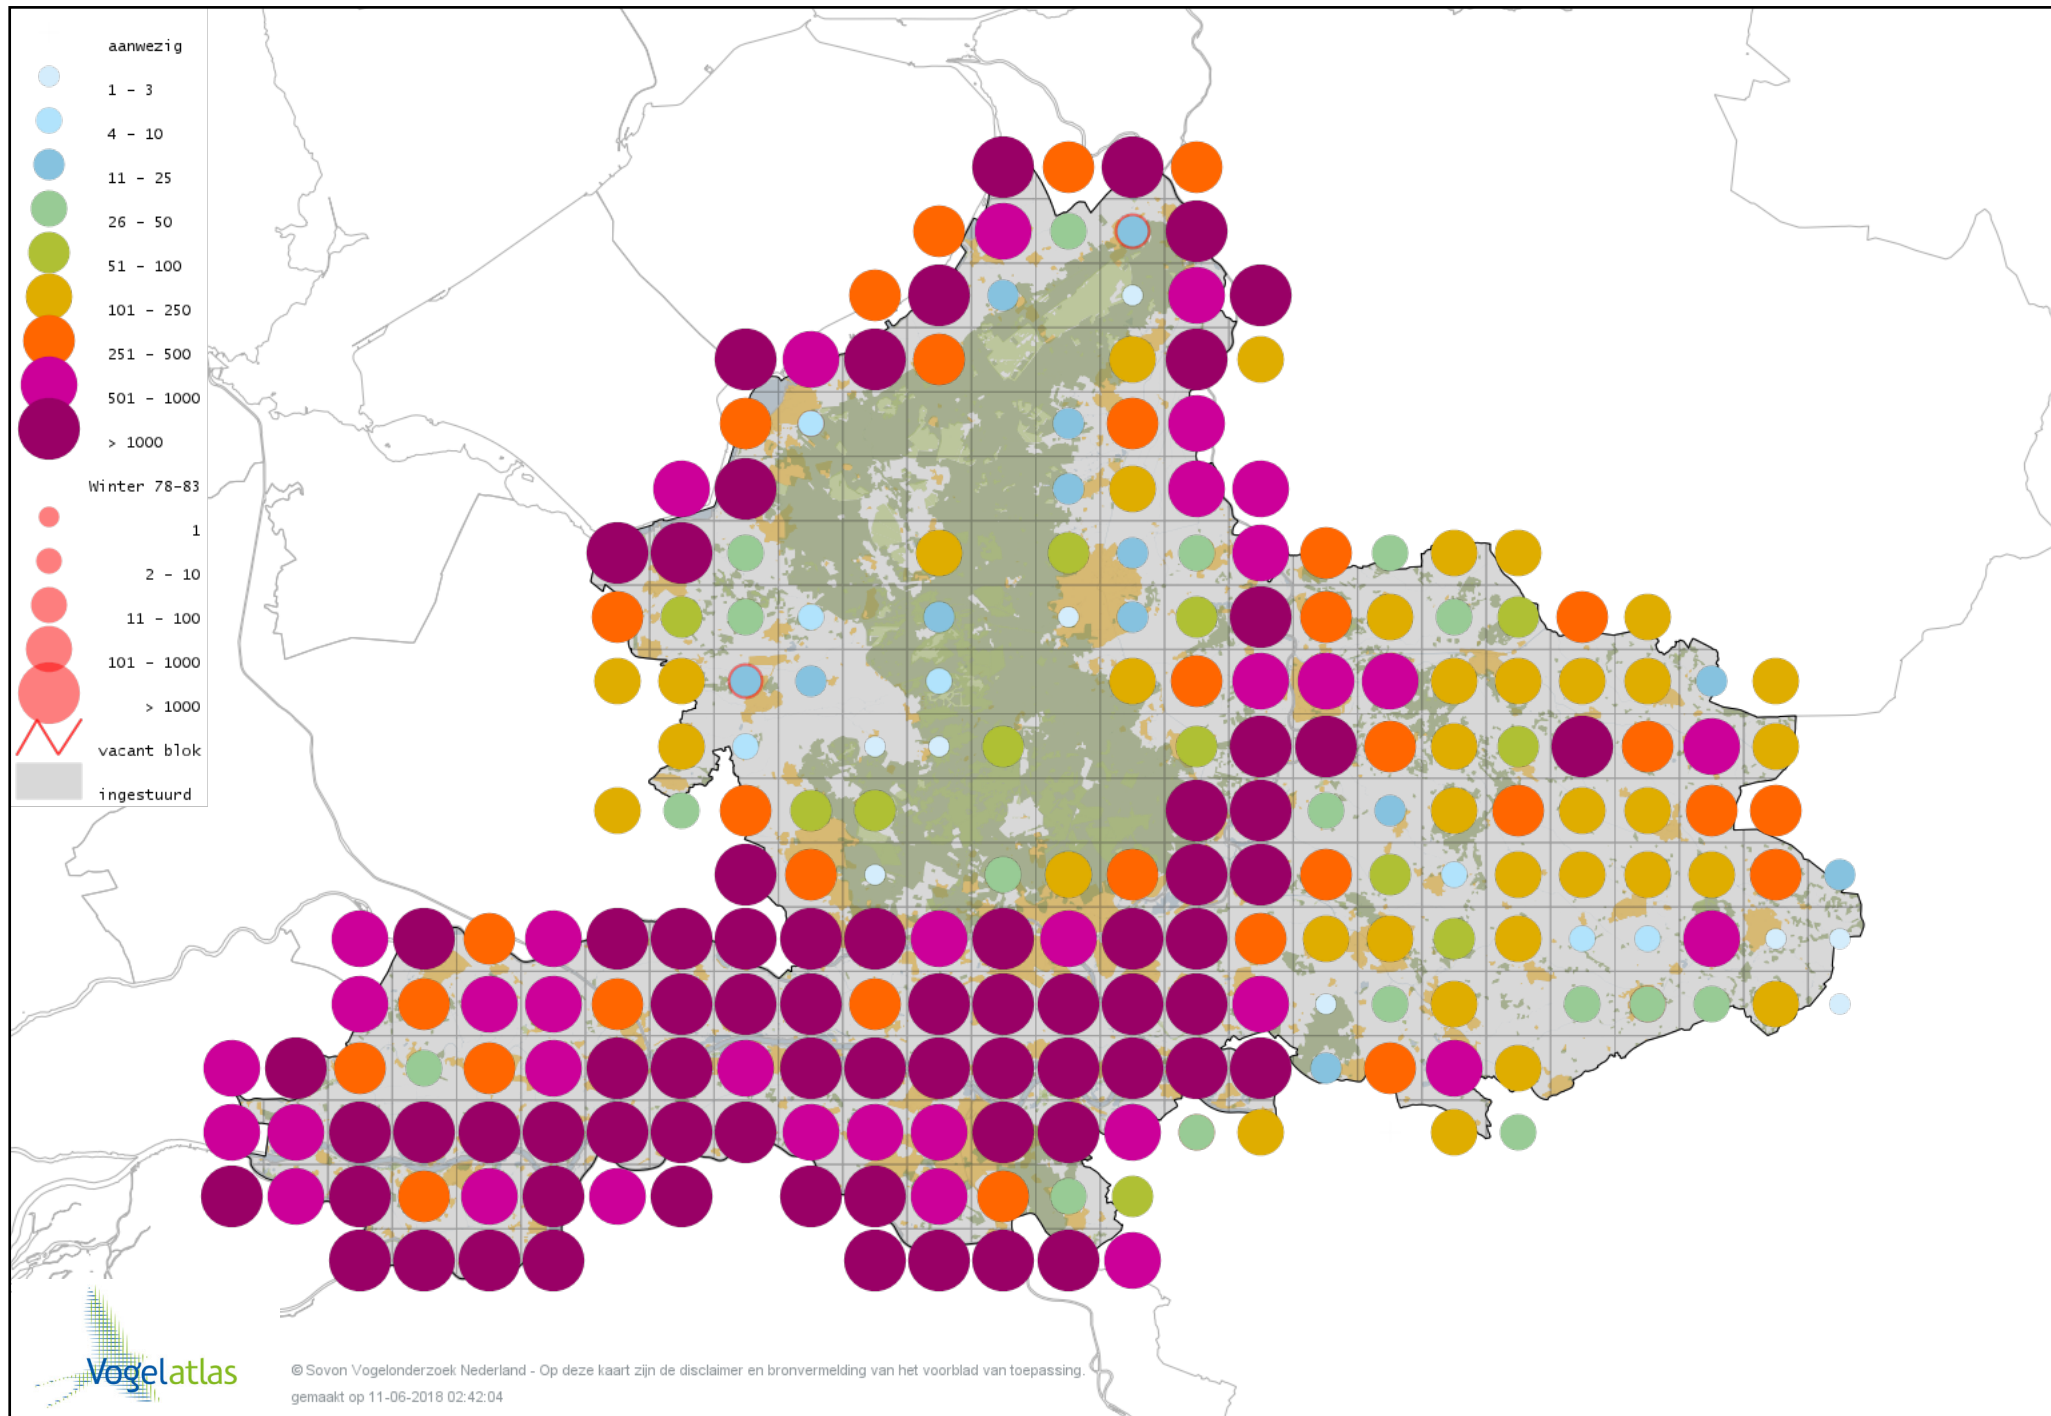

Voorlopige verspreidingskaart Keizergans winter

Voorlopige verspreidingskaart Zwaangans winter

Voorlopige verspreidingskaart Knobbelgans (Chinese) winter

Voorlopige verspreidingskaart Taigarietgans winter

Voorlopige verspreidingskaart Toendrarietgans winter

Voorlopige verspreidingskaart Rietgans (Taiga of Toendra) winter

Voorlopige verspreidingskaart Kleine Rietgans winter

Voorlopige verspreidingskaart Grauwe Gans winter

Voorlopige verspreidingskaart Soepgans winter

Voorlopige verspreidingskaart Dwerggans winter

Voorlopige verspreidingskaart Kolgans winter

Voorlopige verspreidingskaart Kolgans x Grauwe Gans winter

Voorlopige verspreidingskaart Kleine Canadese Gans (minima) winter