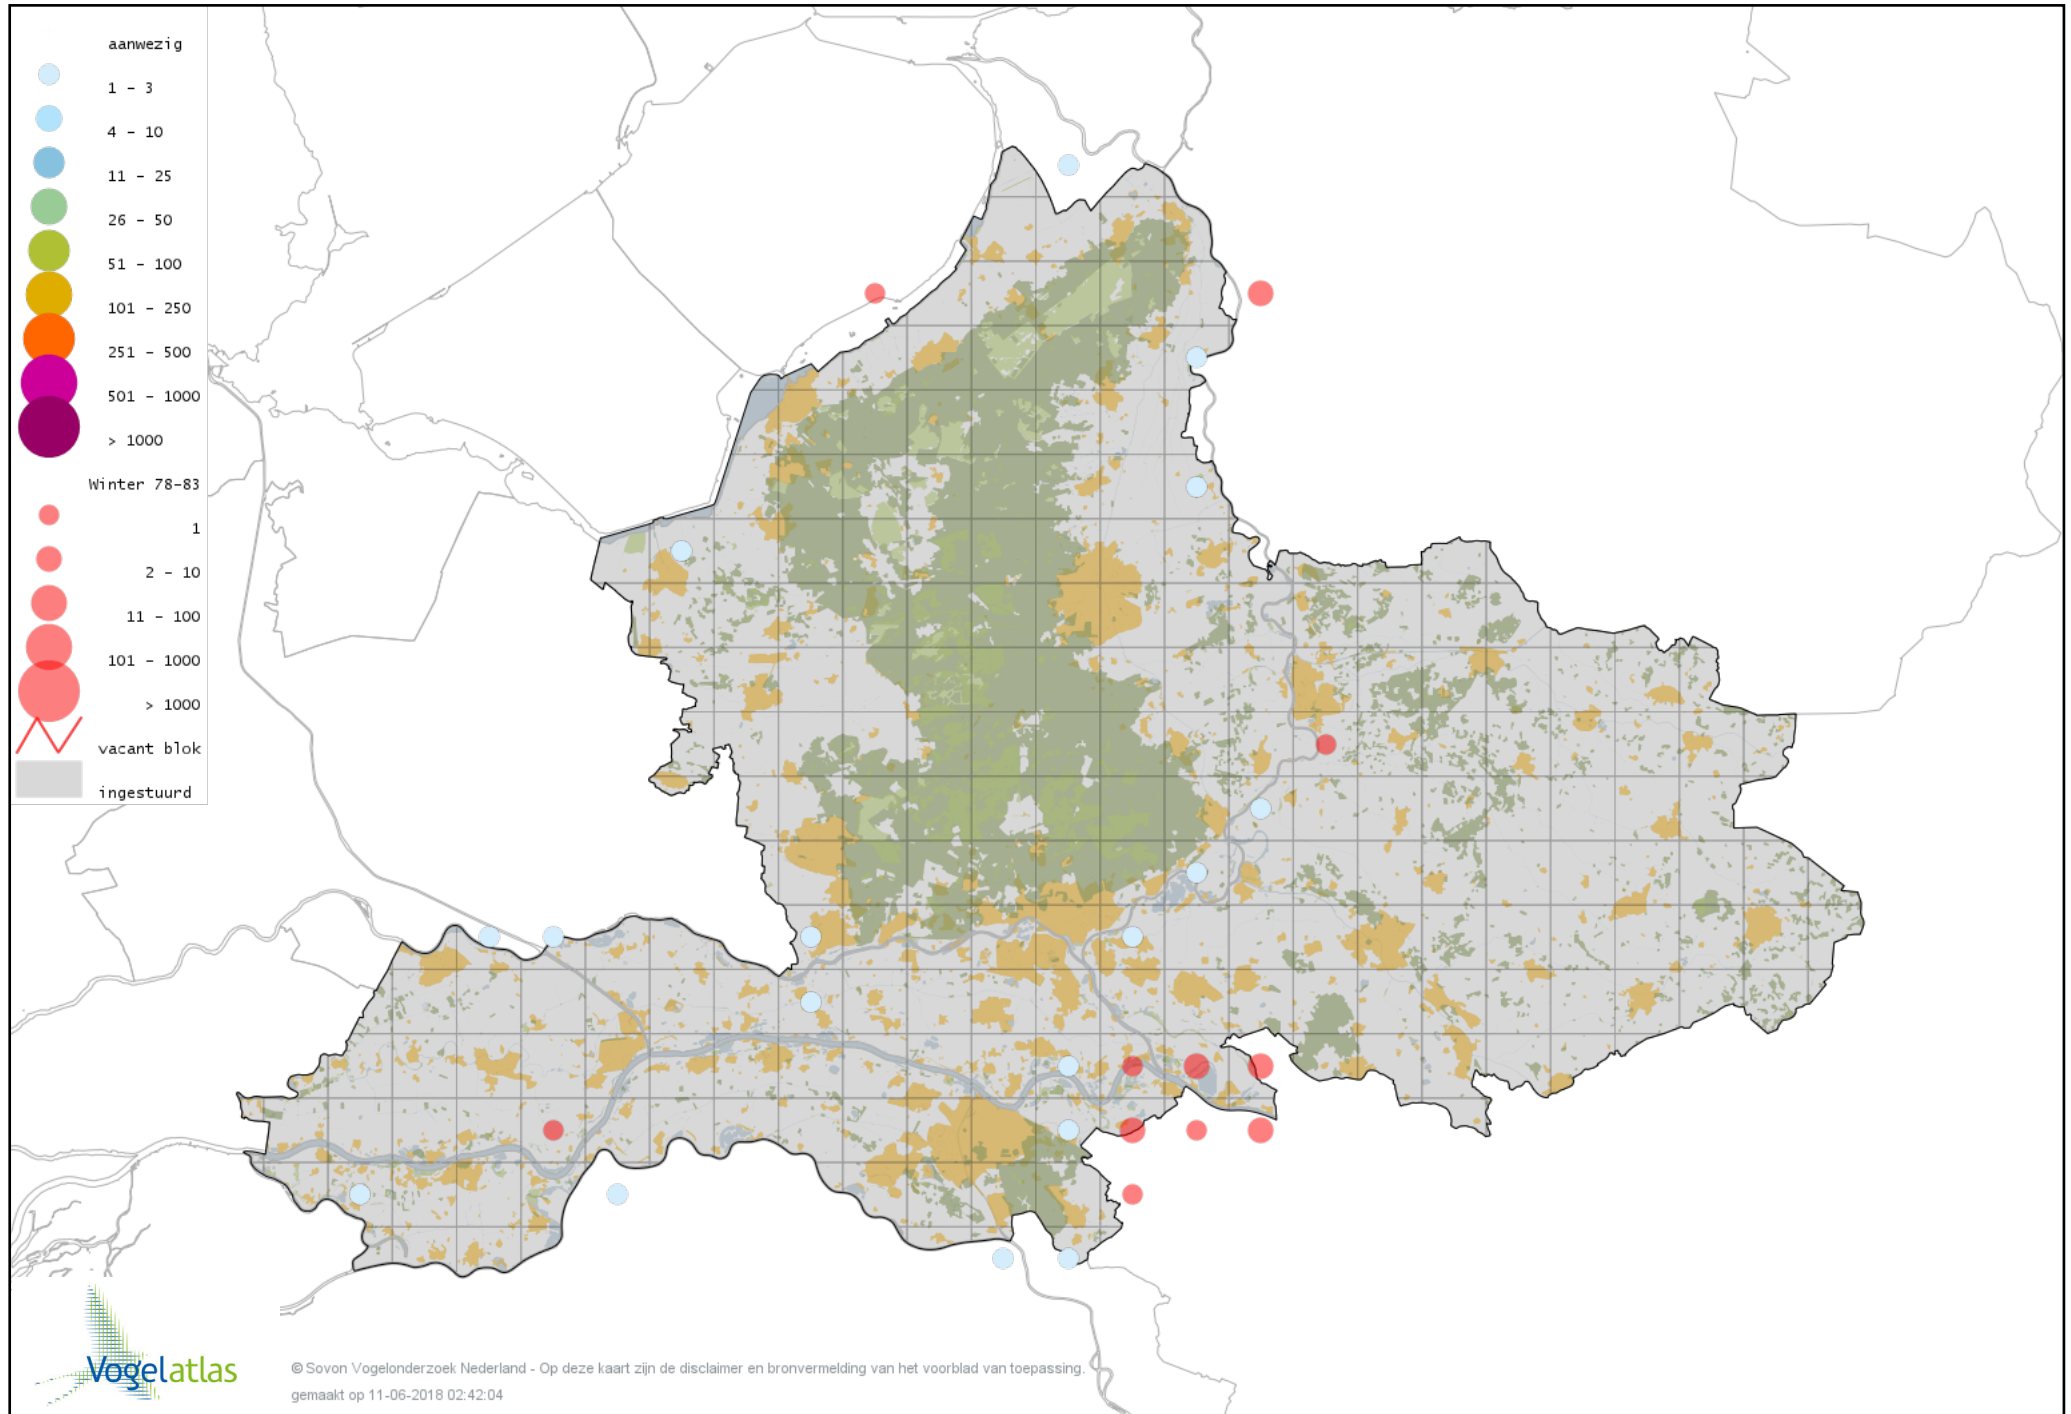

Voorlopige verspreidingskaart Keizergans winter

Voorlopige verspreidingskaart Zwaangans winter

Voorlopige verspreidingskaart Knobbelgans (Chinese) winter

Voorlopige verspreidingskaart Taigarietgans winter

Voorlopige verspreidingskaart Toendrarietgans winter

Voorlopige verspreidingskaart Rietgans (Taiga of Toendra) winter

Voorlopige verspreidingskaart Kleine Rietgans winter

Voorlopige verspreidingskaart Grauwe Gans winter

Voorlopige verspreidingskaart Soepgans winter

Voorlopige verspreidingskaart Dwerggans winter

Voorlopige verspreidingskaart Kolgans winter

Voorlopige verspreidingskaart Kolgans x Grauwe Gans winter

Voorlopige verspreidingskaart Kleine Canadese Gans (minima) winter