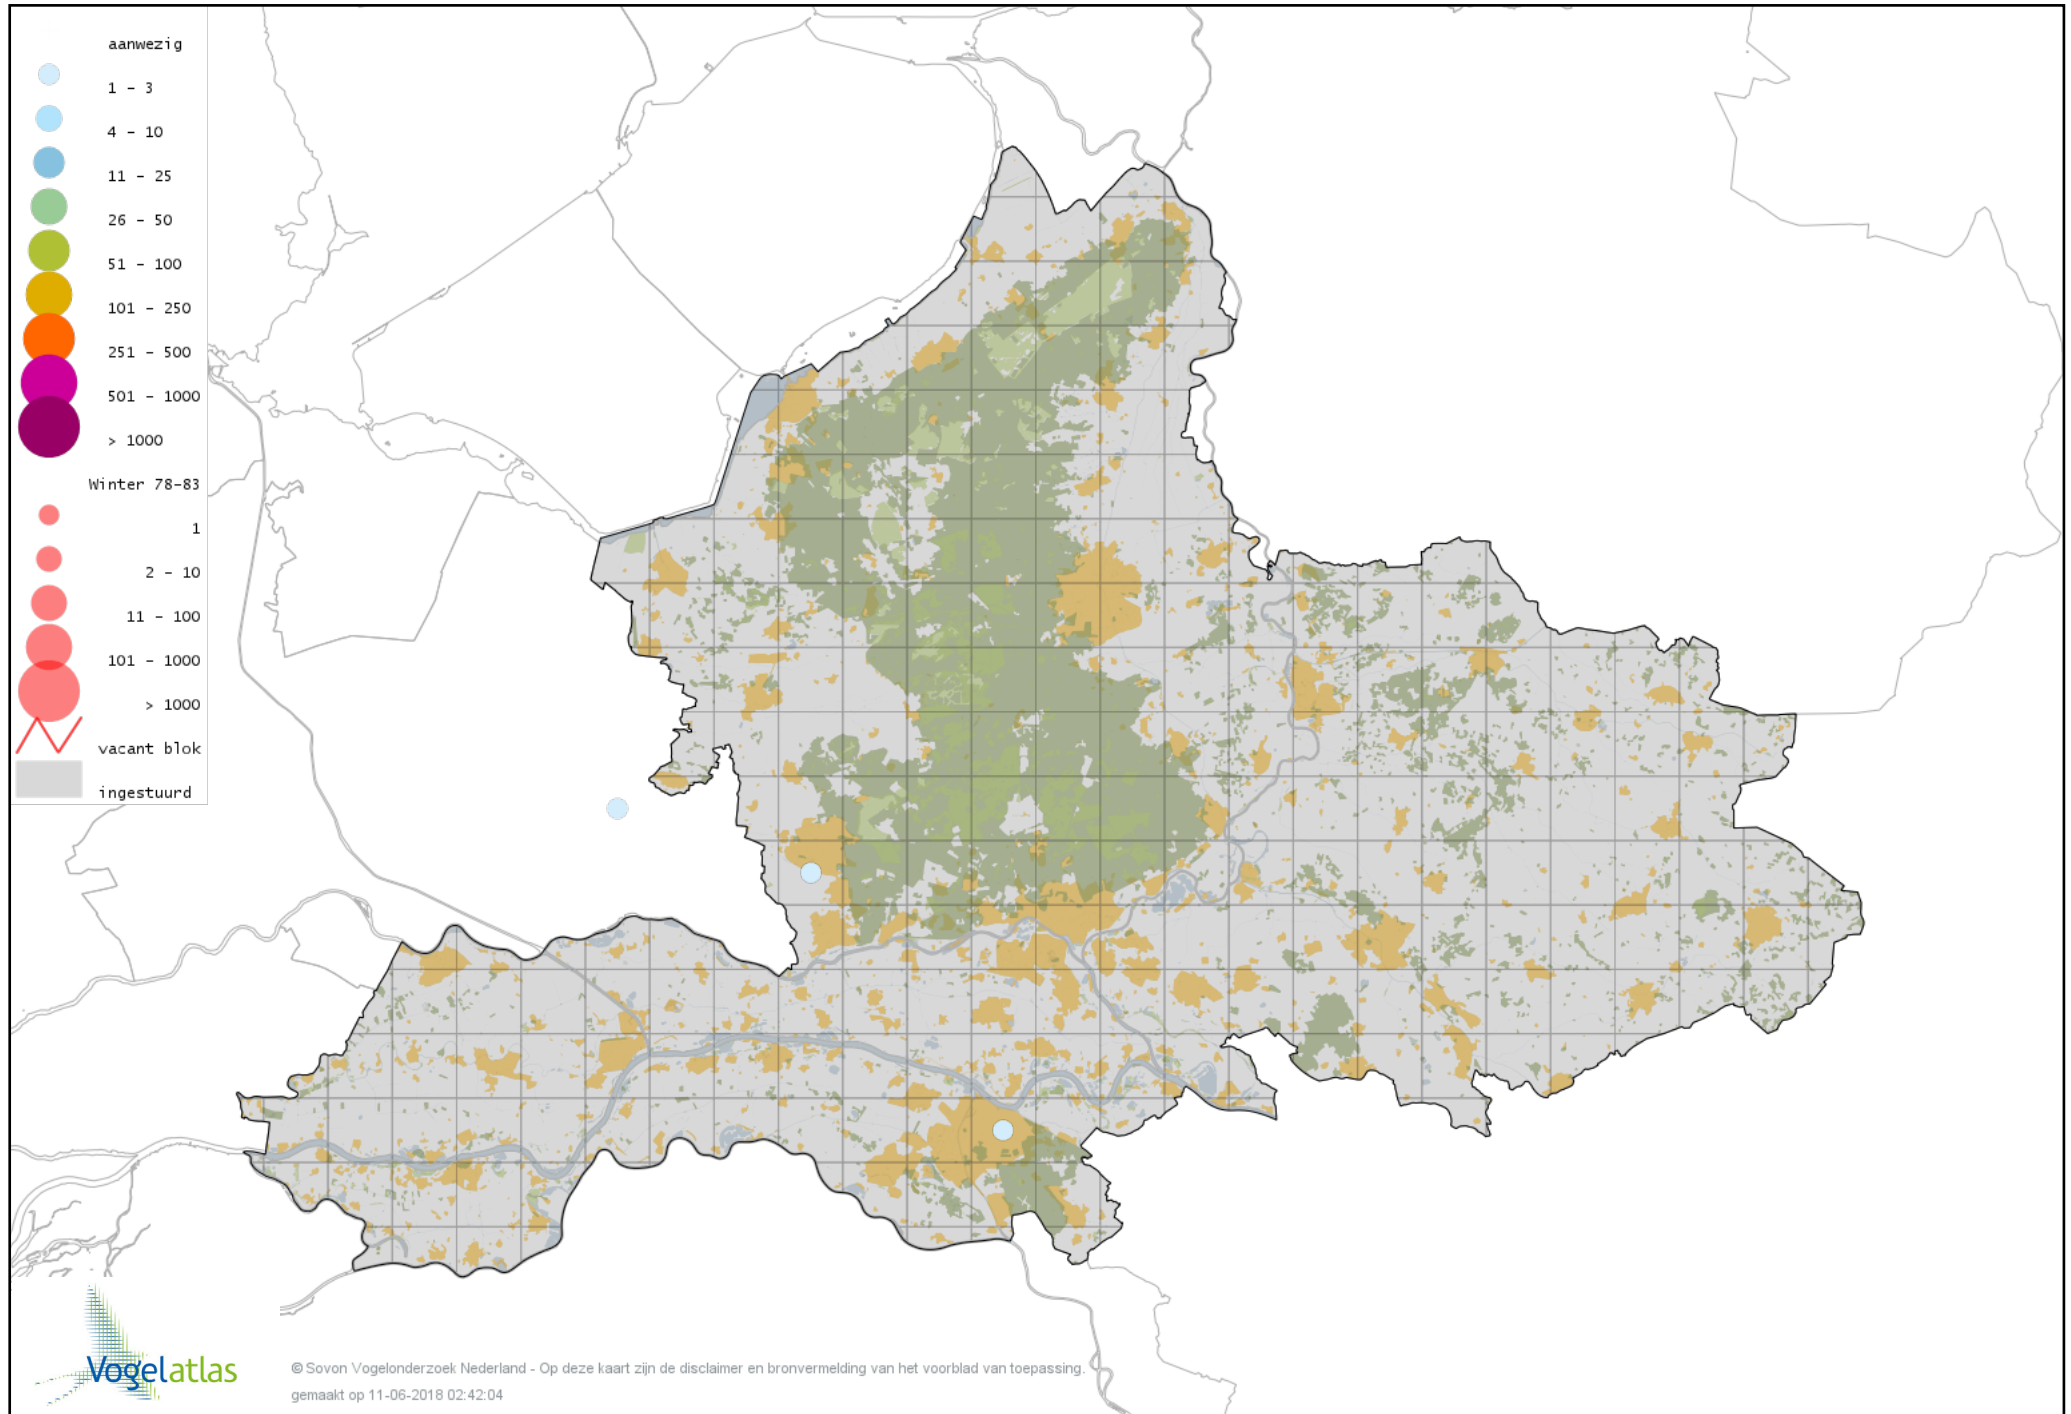

Voorlopige verspreidingskaart Roodhalsfuut winter

Voorlopige verspreidingskaart Kuifduiker winter

Voorlopige verspreidingskaart Geoorde Fuut winter

Voorlopige verspreidingskaart Rode Wouw winter

Voorlopige verspreidingskaart Zeearend winter

Voorlopige verspreidingskaart Bruine Kiekendief winter

Voorlopige verspreidingskaart Blauwe Kiekendief winter

Voorlopige verspreidingskaart Havik winter

Voorlopige verspreidingskaart Sperwer winter

Voorlopige verspreidingskaart Buizerd winter

Voorlopige verspreidingskaart Ruigpootbuizerd winter

Voorlopige verspreidingskaart Kuifcaracara winter

Voorlopige verspreidingskaart Torenvalk winter

Voorlopige verspreidingskaart Smelleken winter

Voorlopige verspreidingskaart Slechtvalk winter