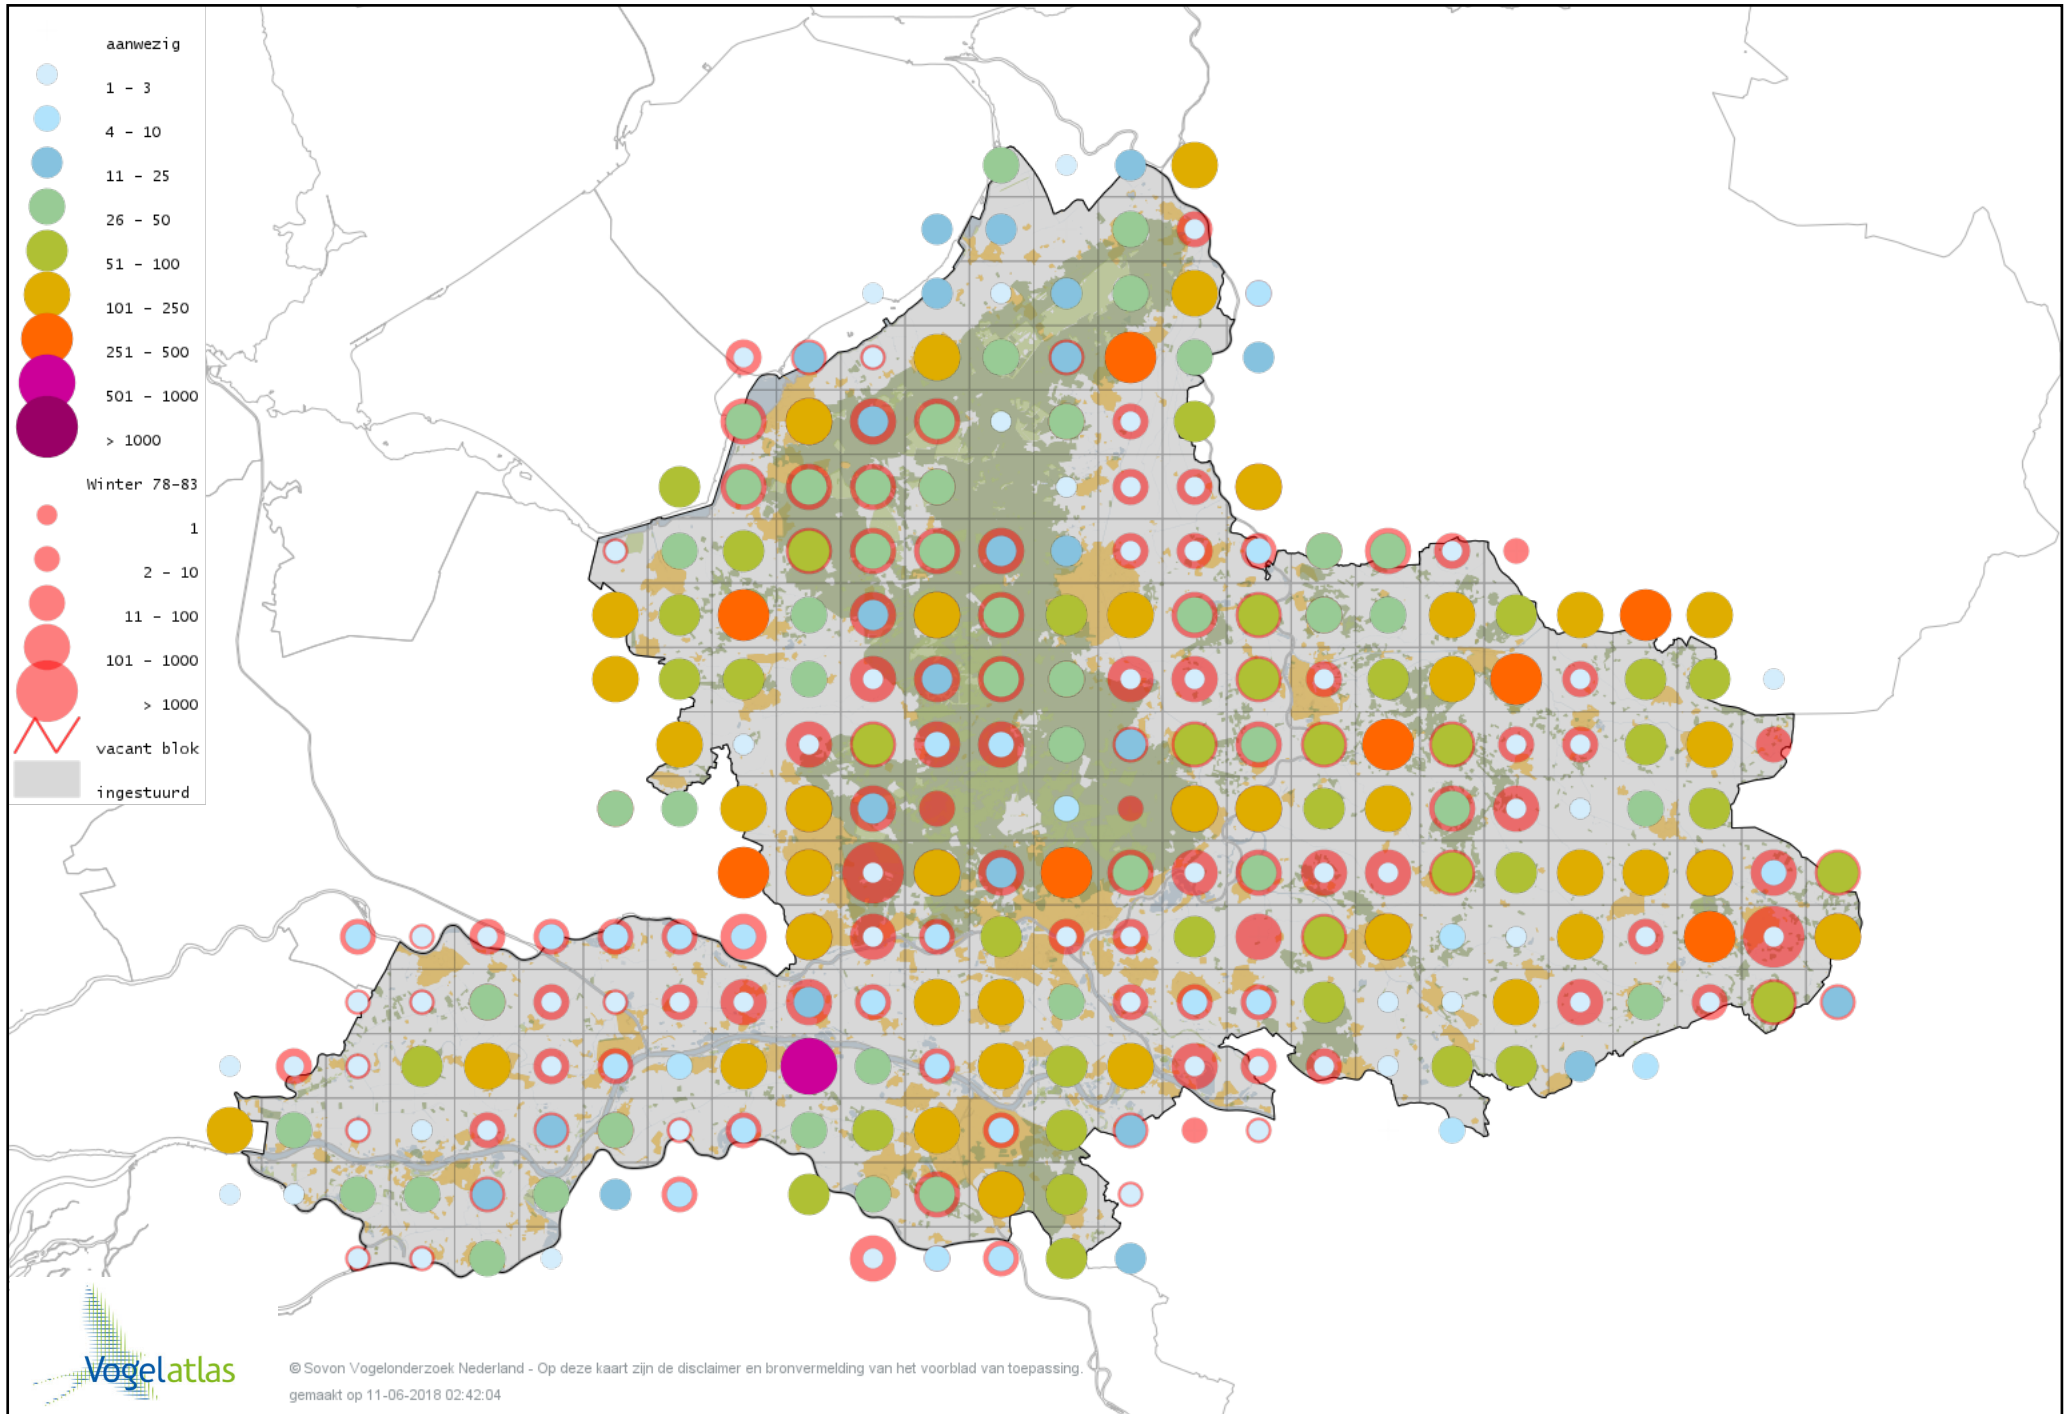

Voorlopige verspreidingskaart Heggenmus winter