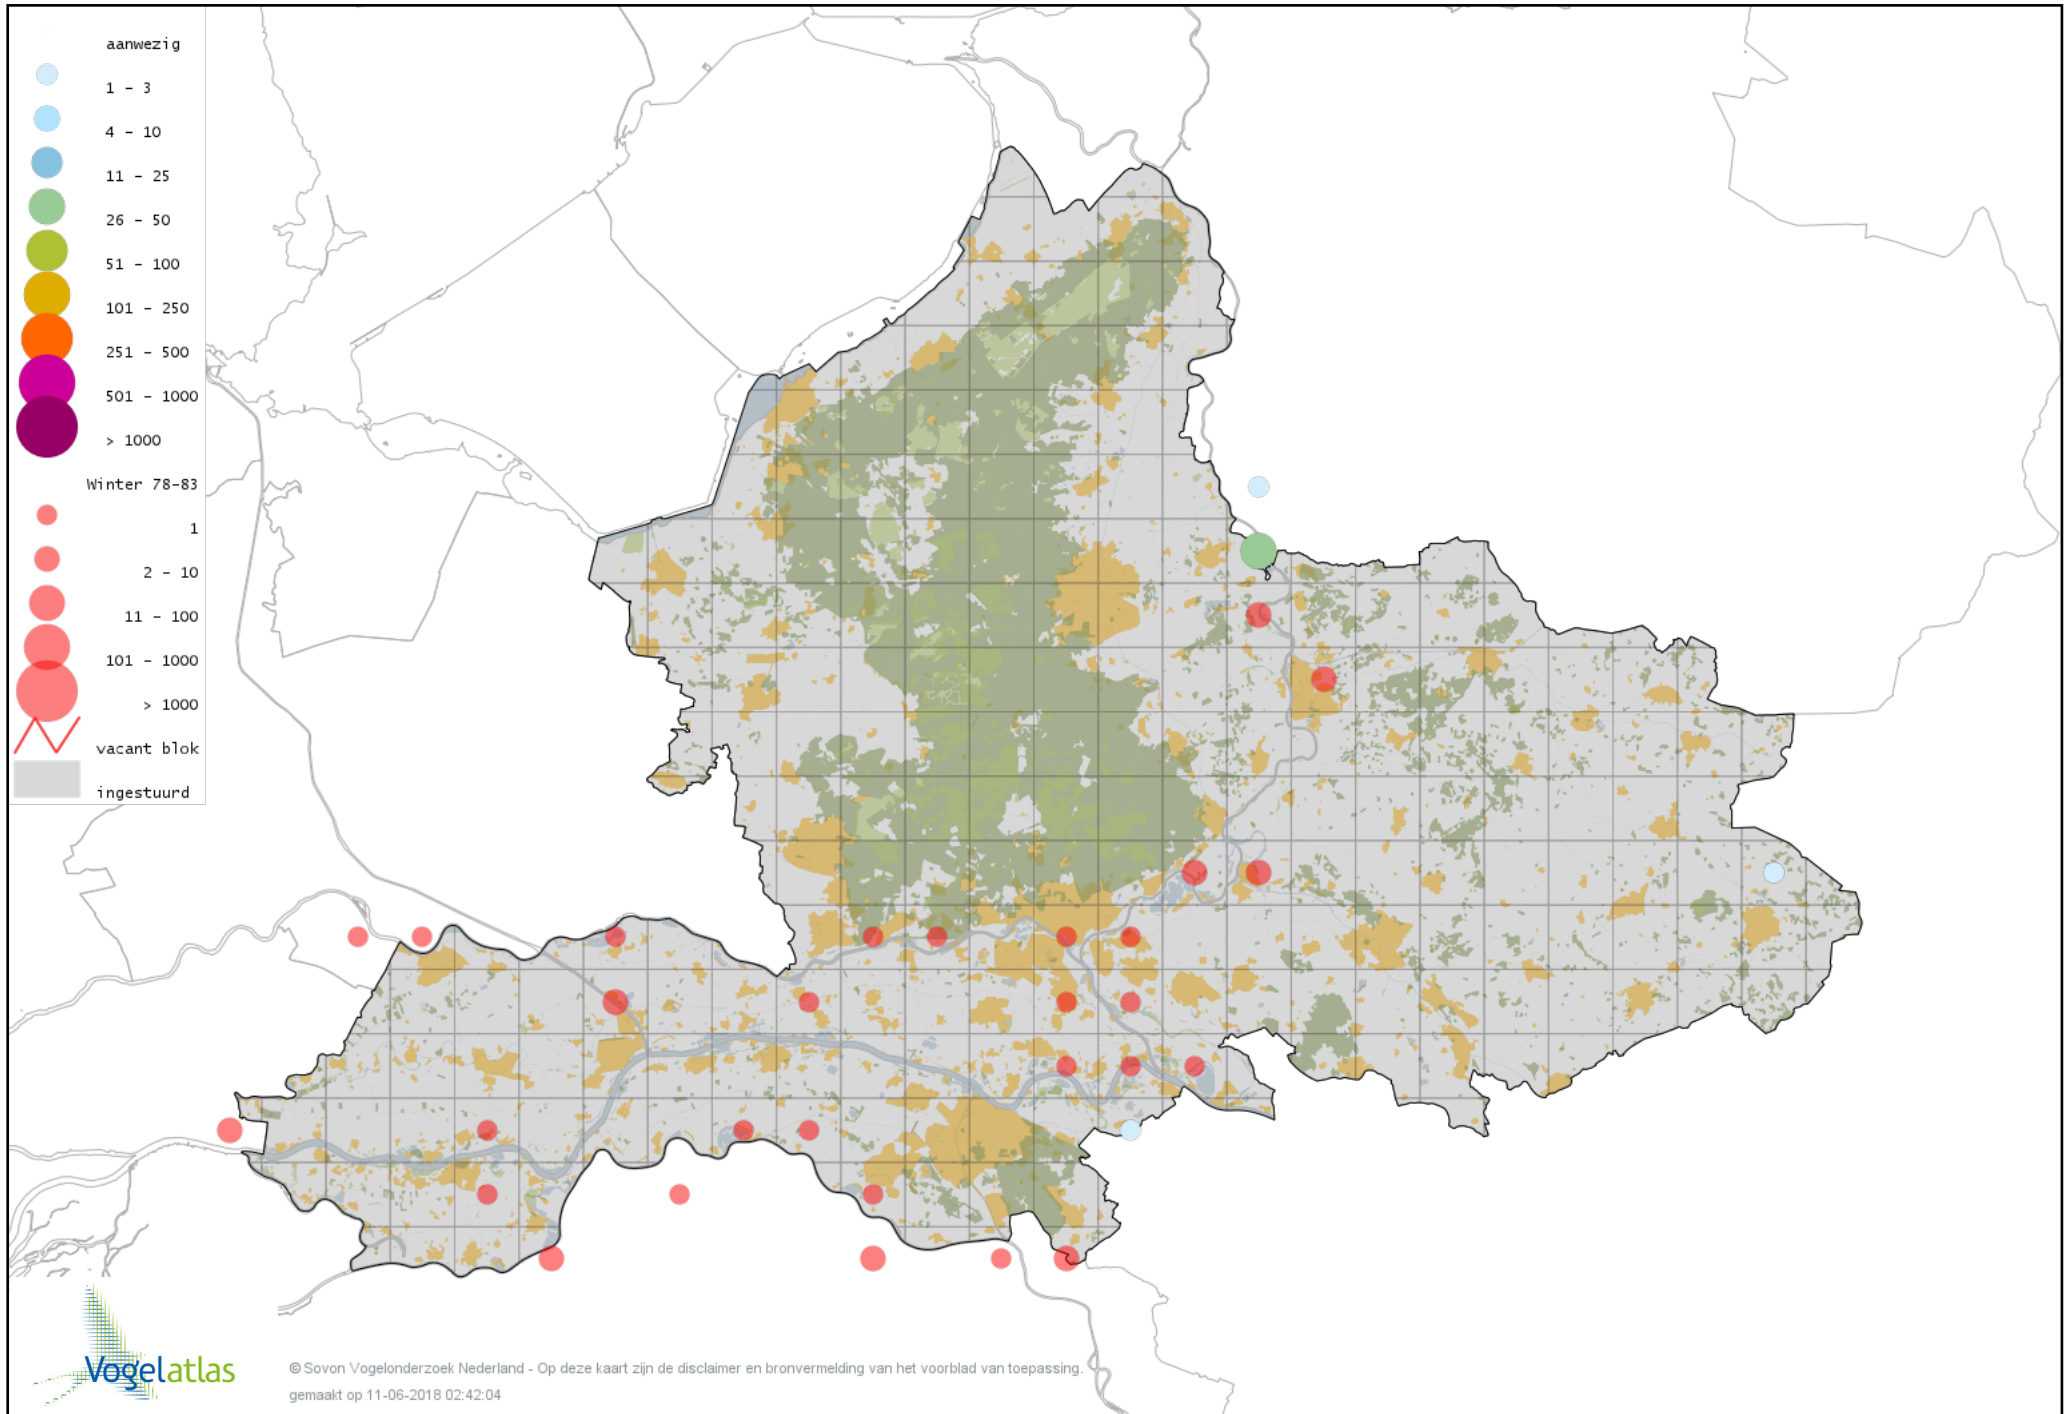

Voorlopige verspreidingskaart Kuifeend x Tafeleend winter

Voorlopige verspreidingskaart Topper winter

Voorlopige verspreidingskaart Kleine Topper winter

Voorlopige verspreidingskaart Muskuseend winter

Voorlopige verspreidingskaart Carolina-eend winter

Voorlopige verspreidingskaart Mandarijneend winter

Voorlopige verspreidingskaart Manengans winter

Voorlopige verspreidingskaart Rosse Stekelstaart winter

Voorlopige verspreidingskaart Eider winter

Voorlopige verspreidingskaart Zwarte Zee-eend winter

Voorlopige verspreidingskaart Grote Zee-eend winter

Voorlopige verspreidingskaart IJseend winter

Voorlopige verspreidingskaart Nonnetje winter

Voorlopige verspreidingskaart Brilduiker winter

Voorlopige verspreidingskaart Kokardezaagbek winter

Voorlopige verspreidingskaart Grote Zaagbek winter

Voorlopige verspreidingskaart Middelste Zaagbek winter

Voorlopige verspreidingskaart Ringtaling winter

Voorlopige verspreidingskaart Krakeend winter

Voorlopige verspreidingskaart Chileense Smient winter