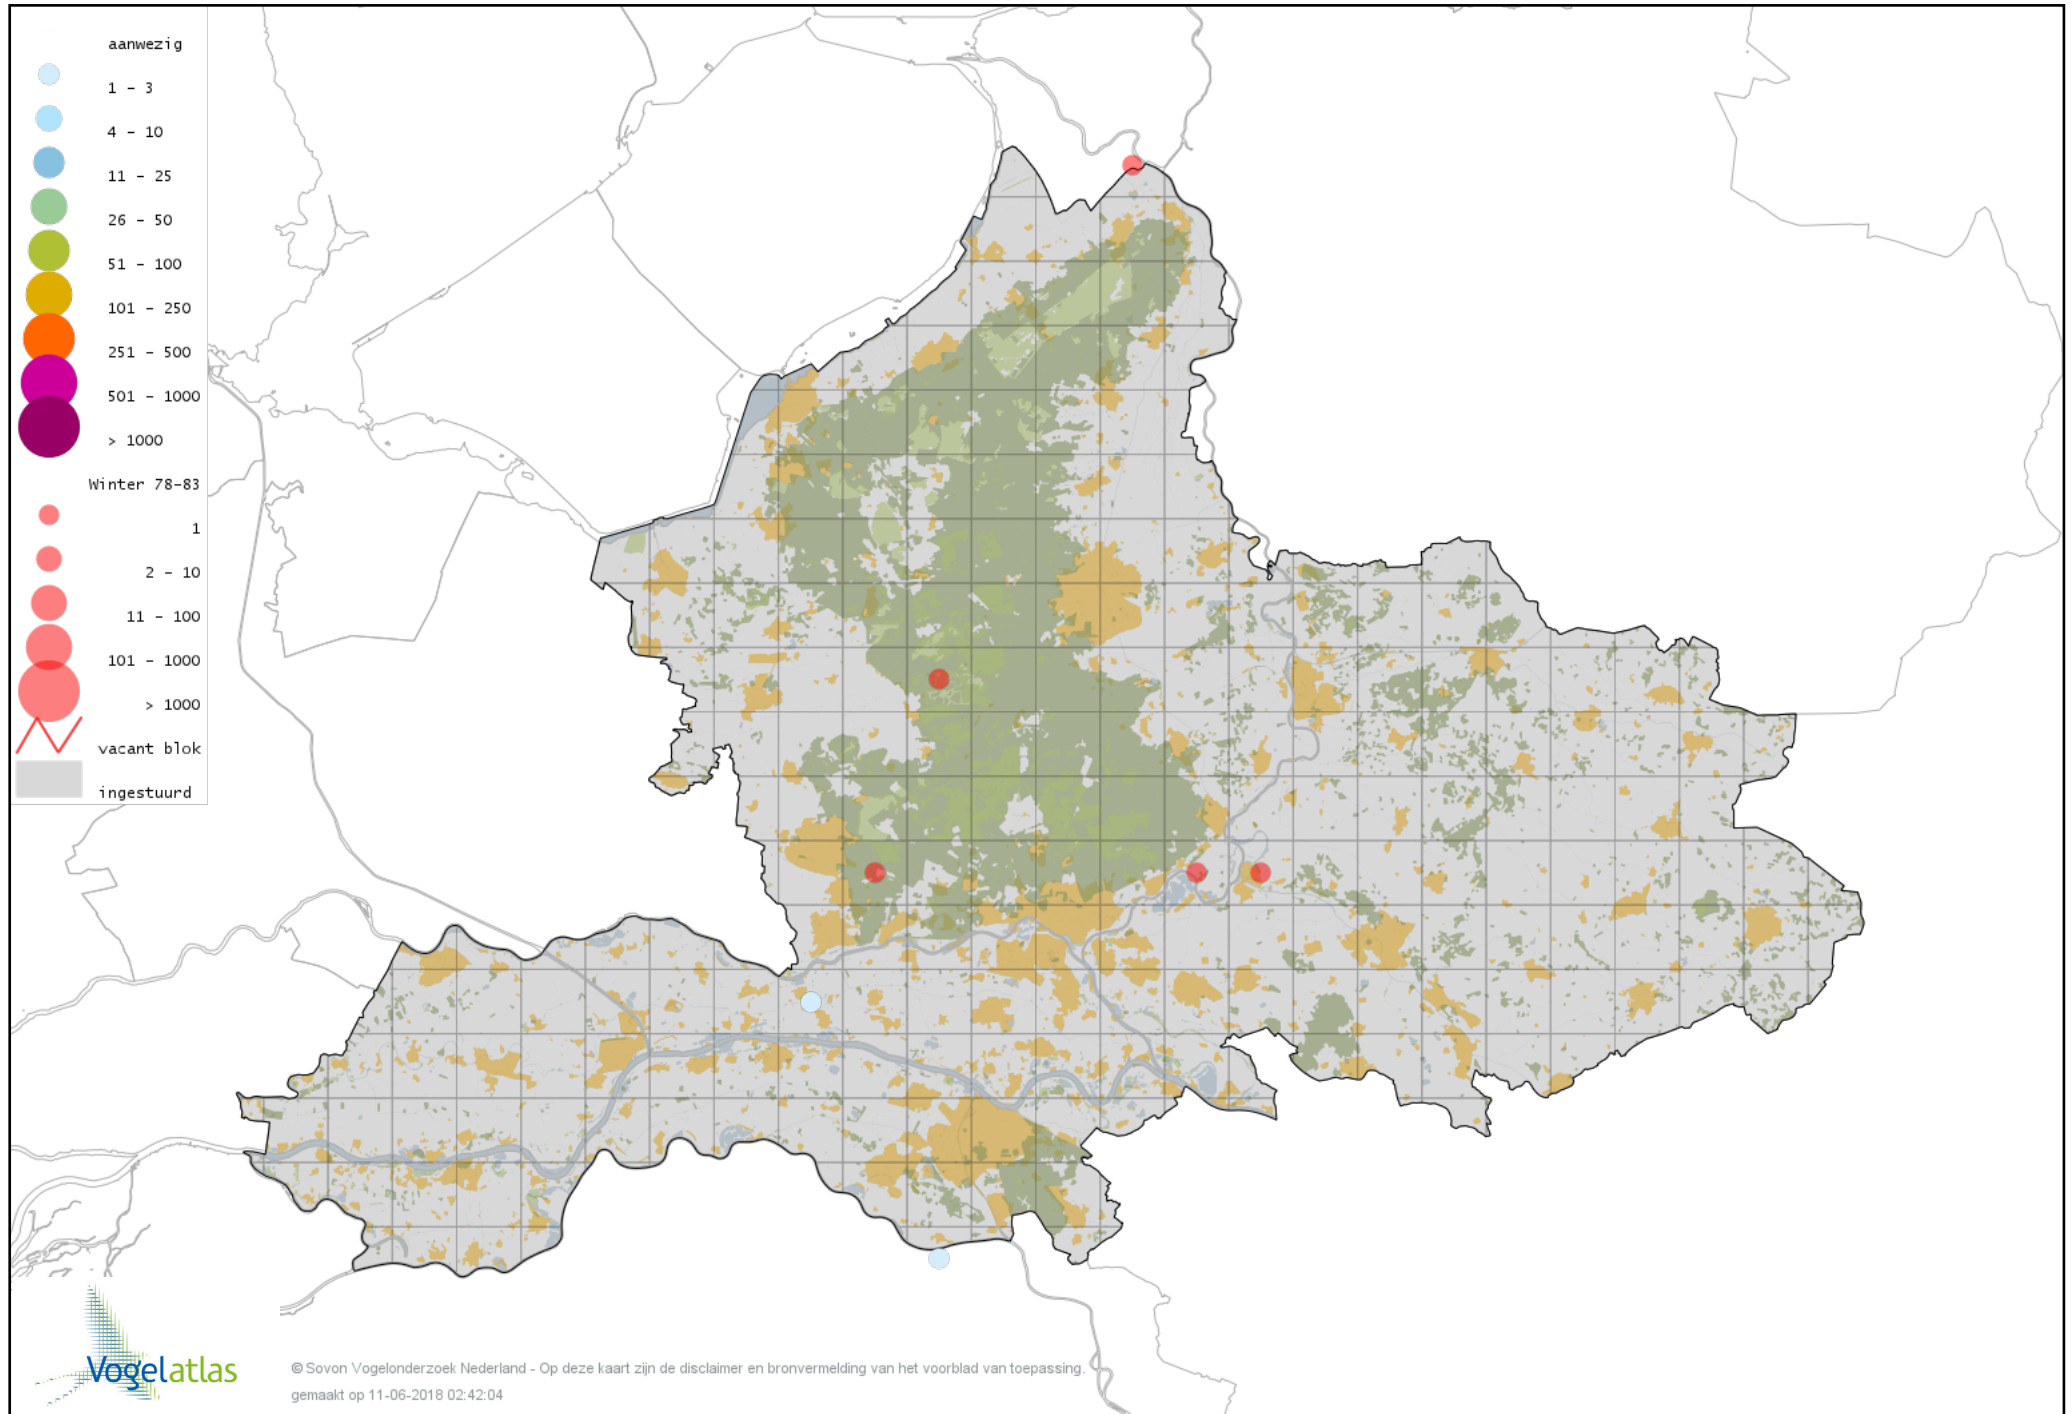

Voorlopige verspreidingskaart Rouwkwikstaart winter