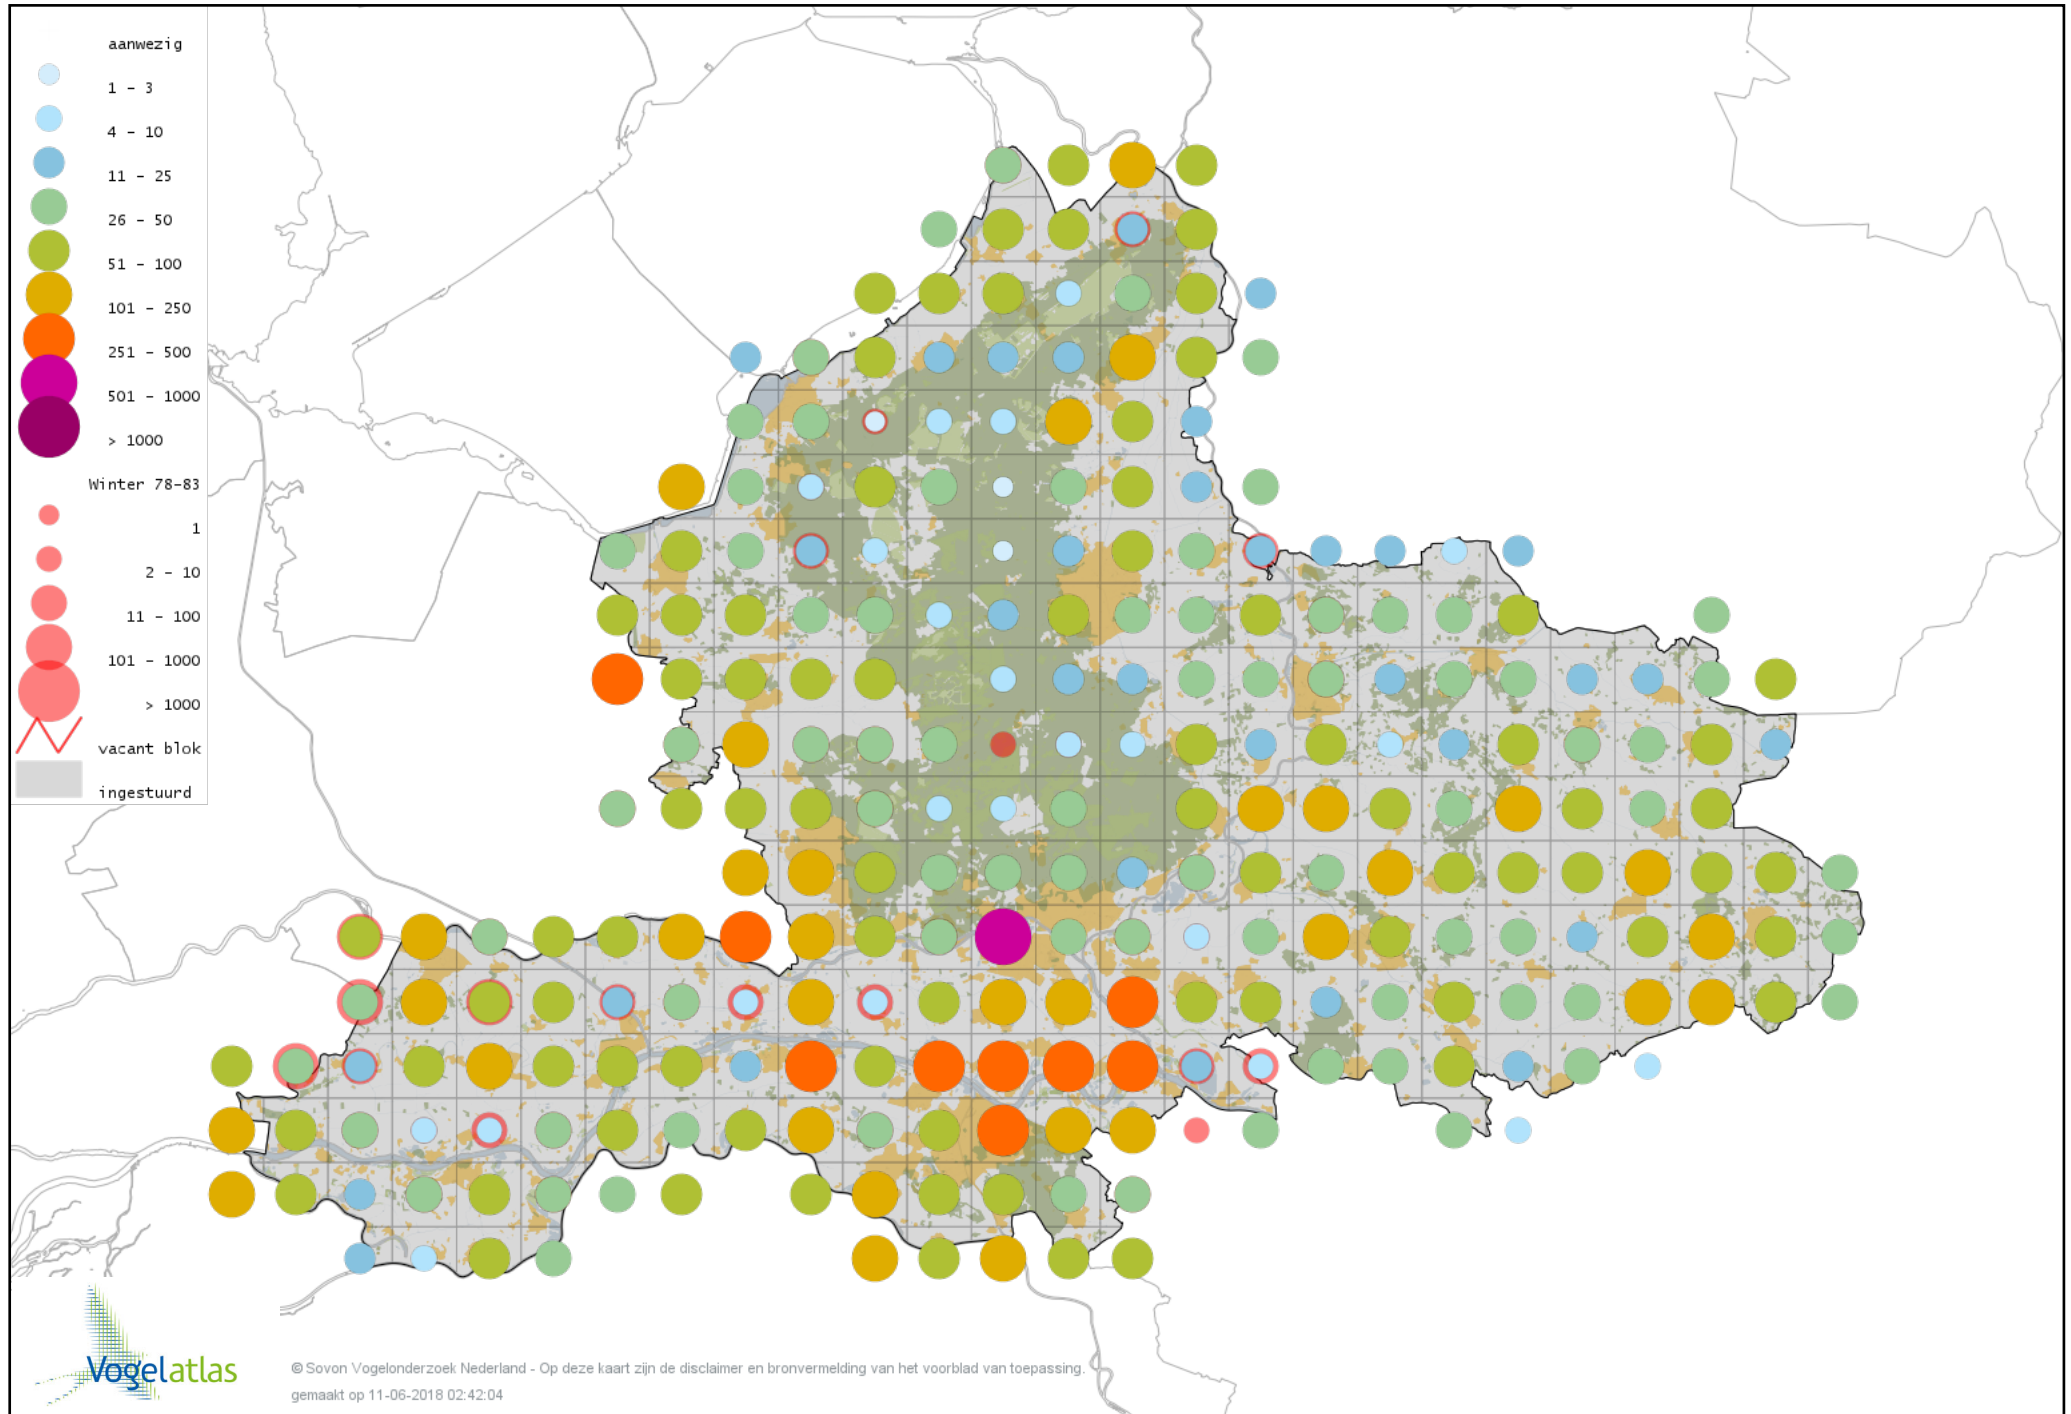

Voorlopige verspreidingskaart Putter winter