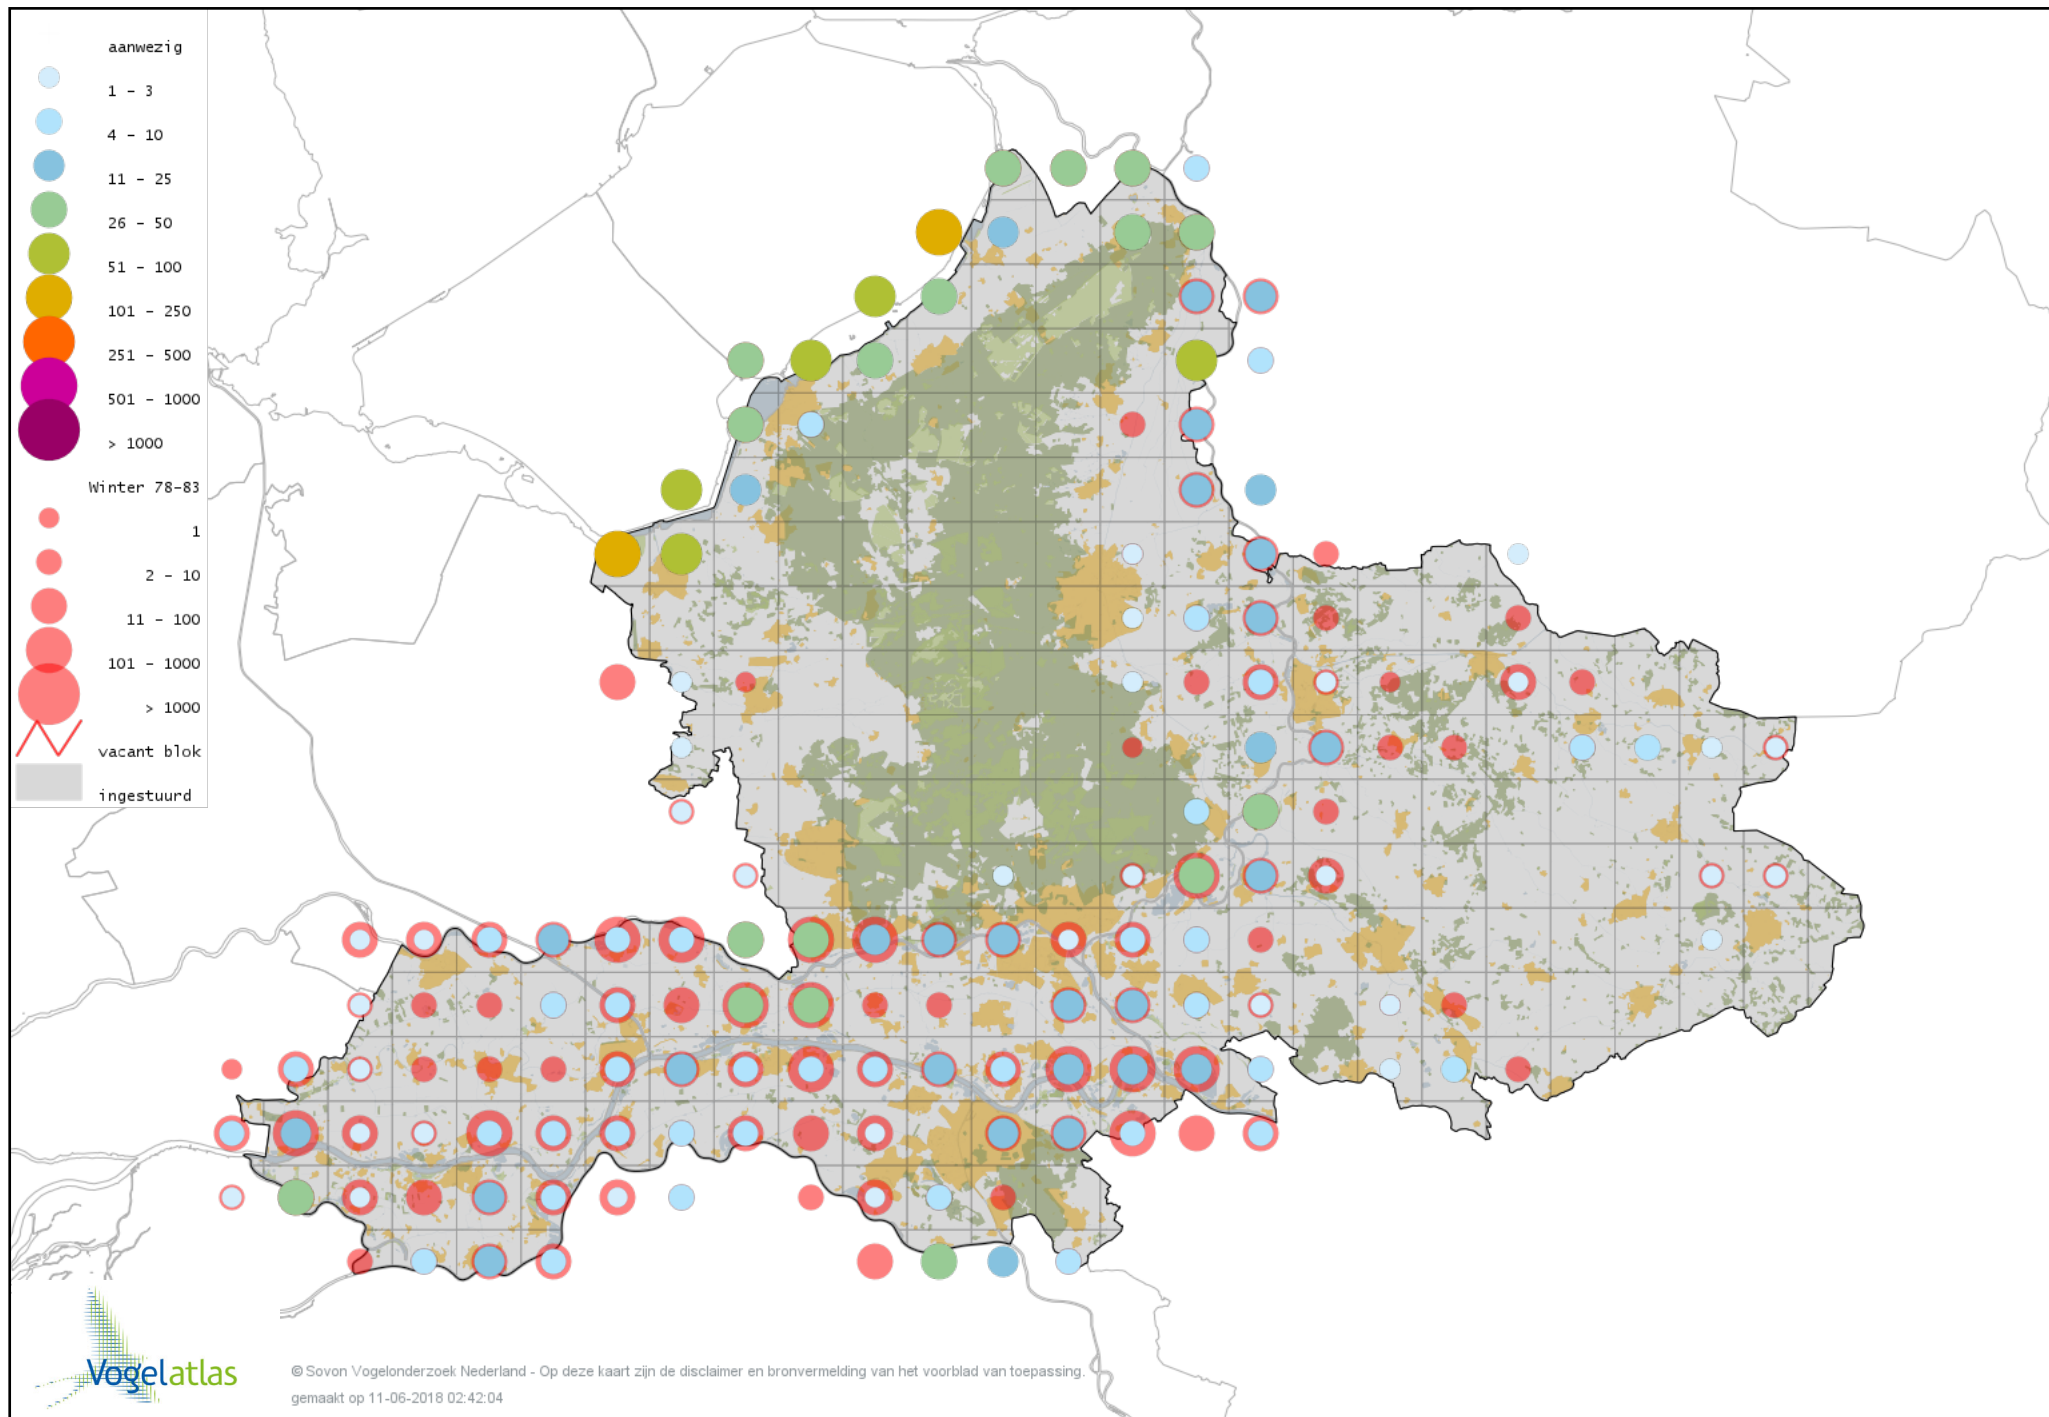

Voorlopige verspreidingskaart Kuifeend x Tafeleend winter

Voorlopige verspreidingskaart Topper winter

Voorlopige verspreidingskaart Kleine Topper winter

Voorlopige verspreidingskaart Muskuseend winter

Voorlopige verspreidingskaart Carolina-eend winter

Voorlopige verspreidingskaart Mandarijneend winter

Voorlopige verspreidingskaart Manengans winter

Voorlopige verspreidingskaart Rosse Stekelstaart winter

Voorlopige verspreidingskaart Eider winter

Voorlopige verspreidingskaart Zwarte Zee-eend winter

Voorlopige verspreidingskaart Grote Zee-eend winter

Voorlopige verspreidingskaart IJseend winter

Voorlopige verspreidingskaart Nonnetje winter

Voorlopige verspreidingskaart Brilduiker winter

Voorlopige verspreidingskaart Kokardezaagbek winter

Voorlopige verspreidingskaart Grote Zaagbek winter

Voorlopige verspreidingskaart Middelste Zaagbek winter

Voorlopige verspreidingskaart Ringtaling winter

Voorlopige verspreidingskaart Krakeend winter

Voorlopige verspreidingskaart Chileense Smient winter