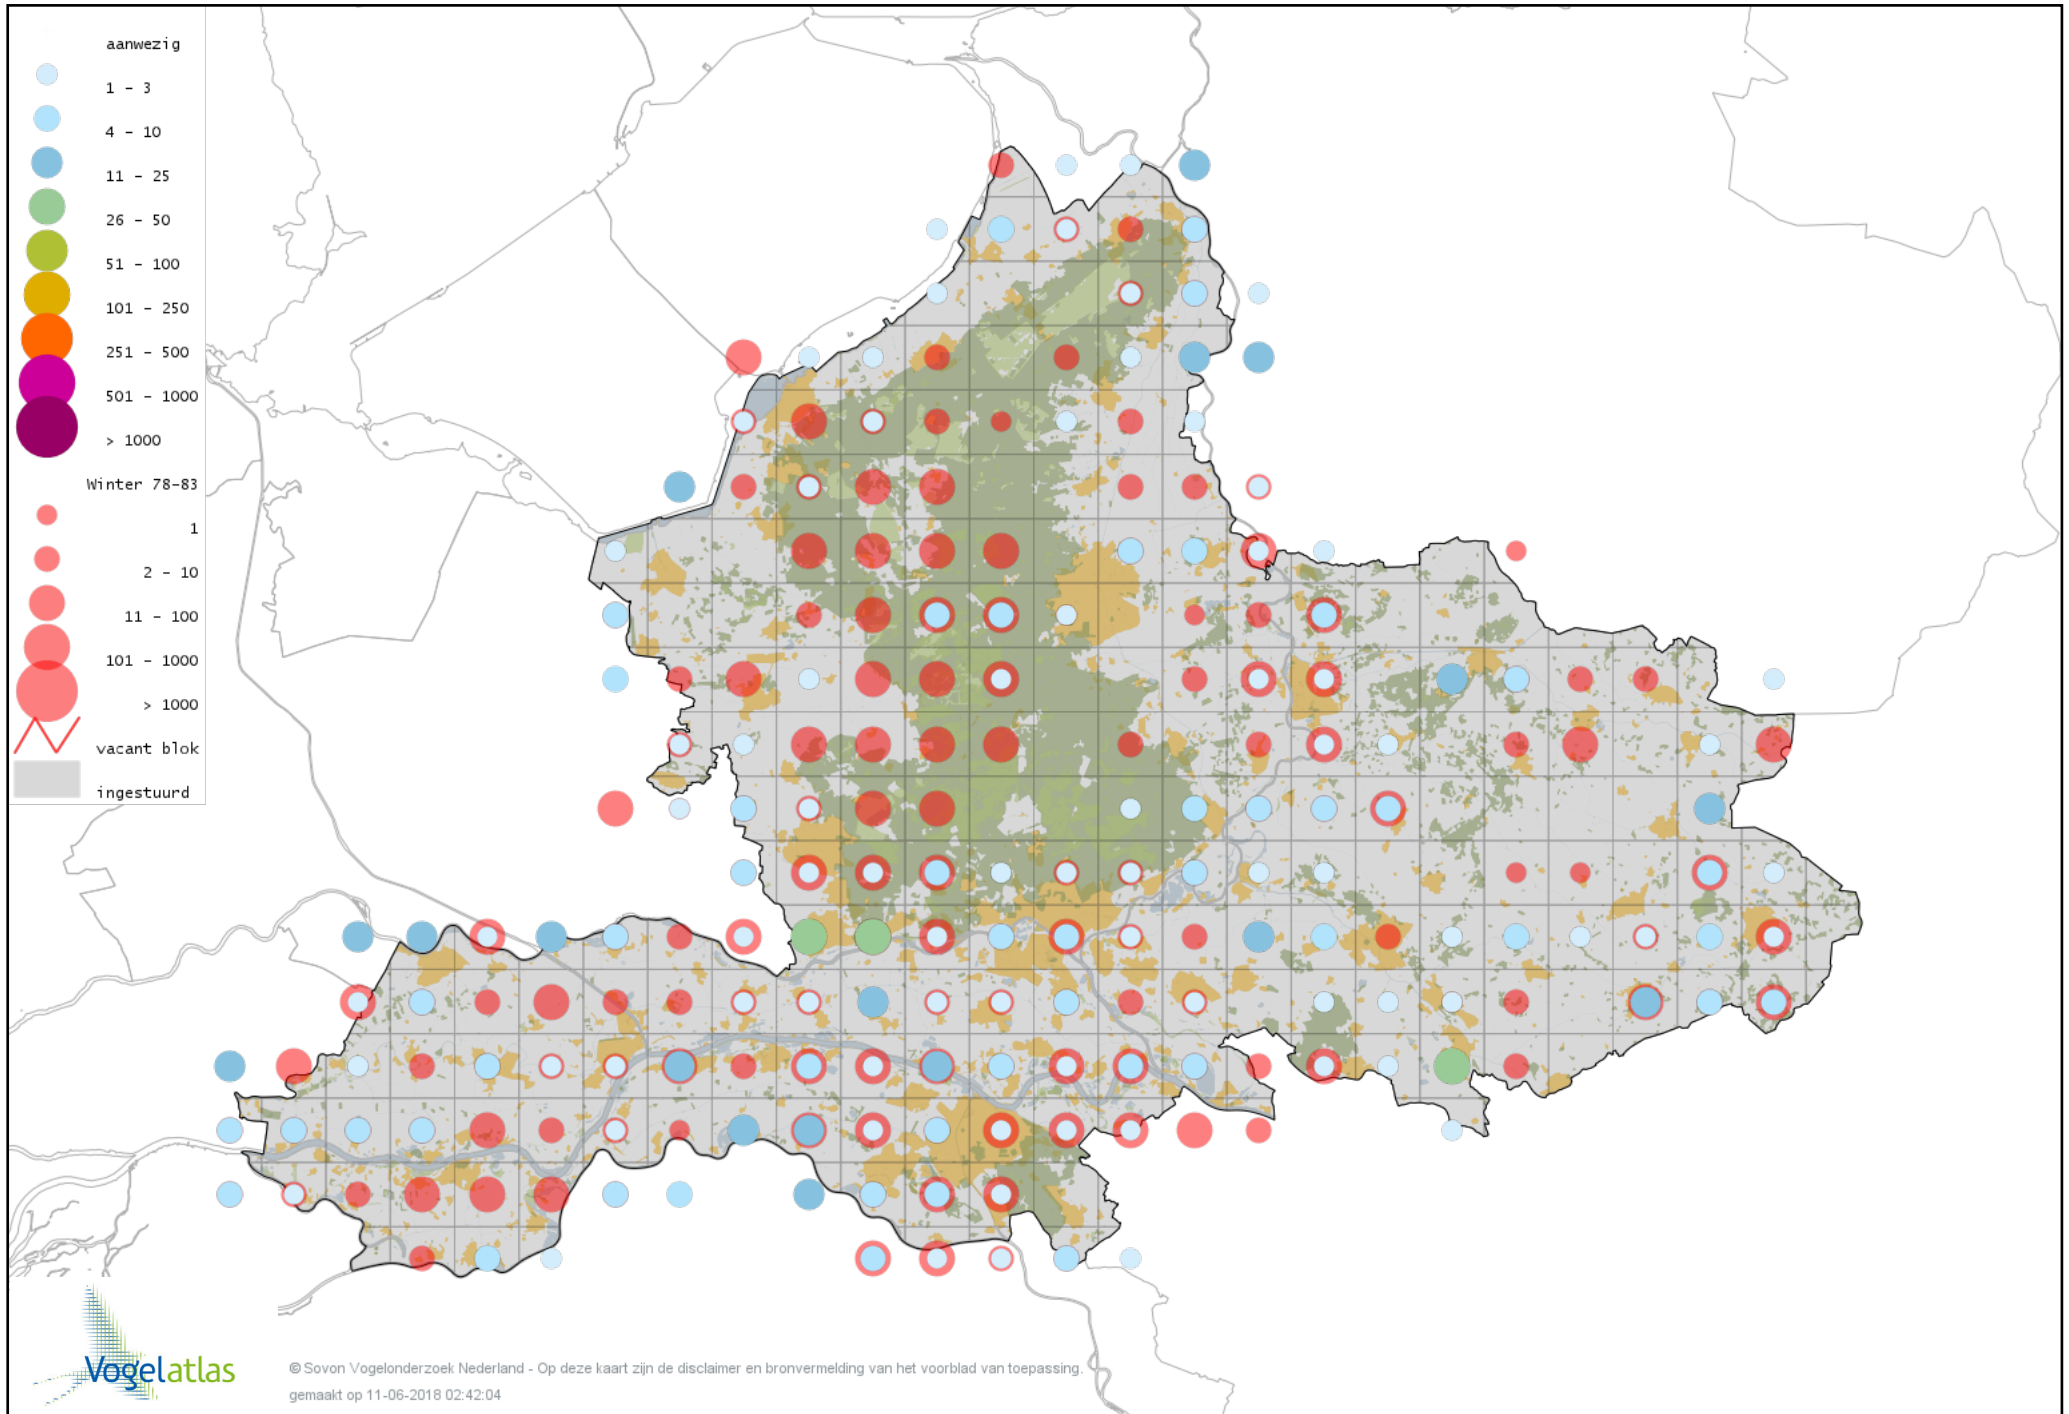

Voorlopige verspreidingskaart Ransuil winter