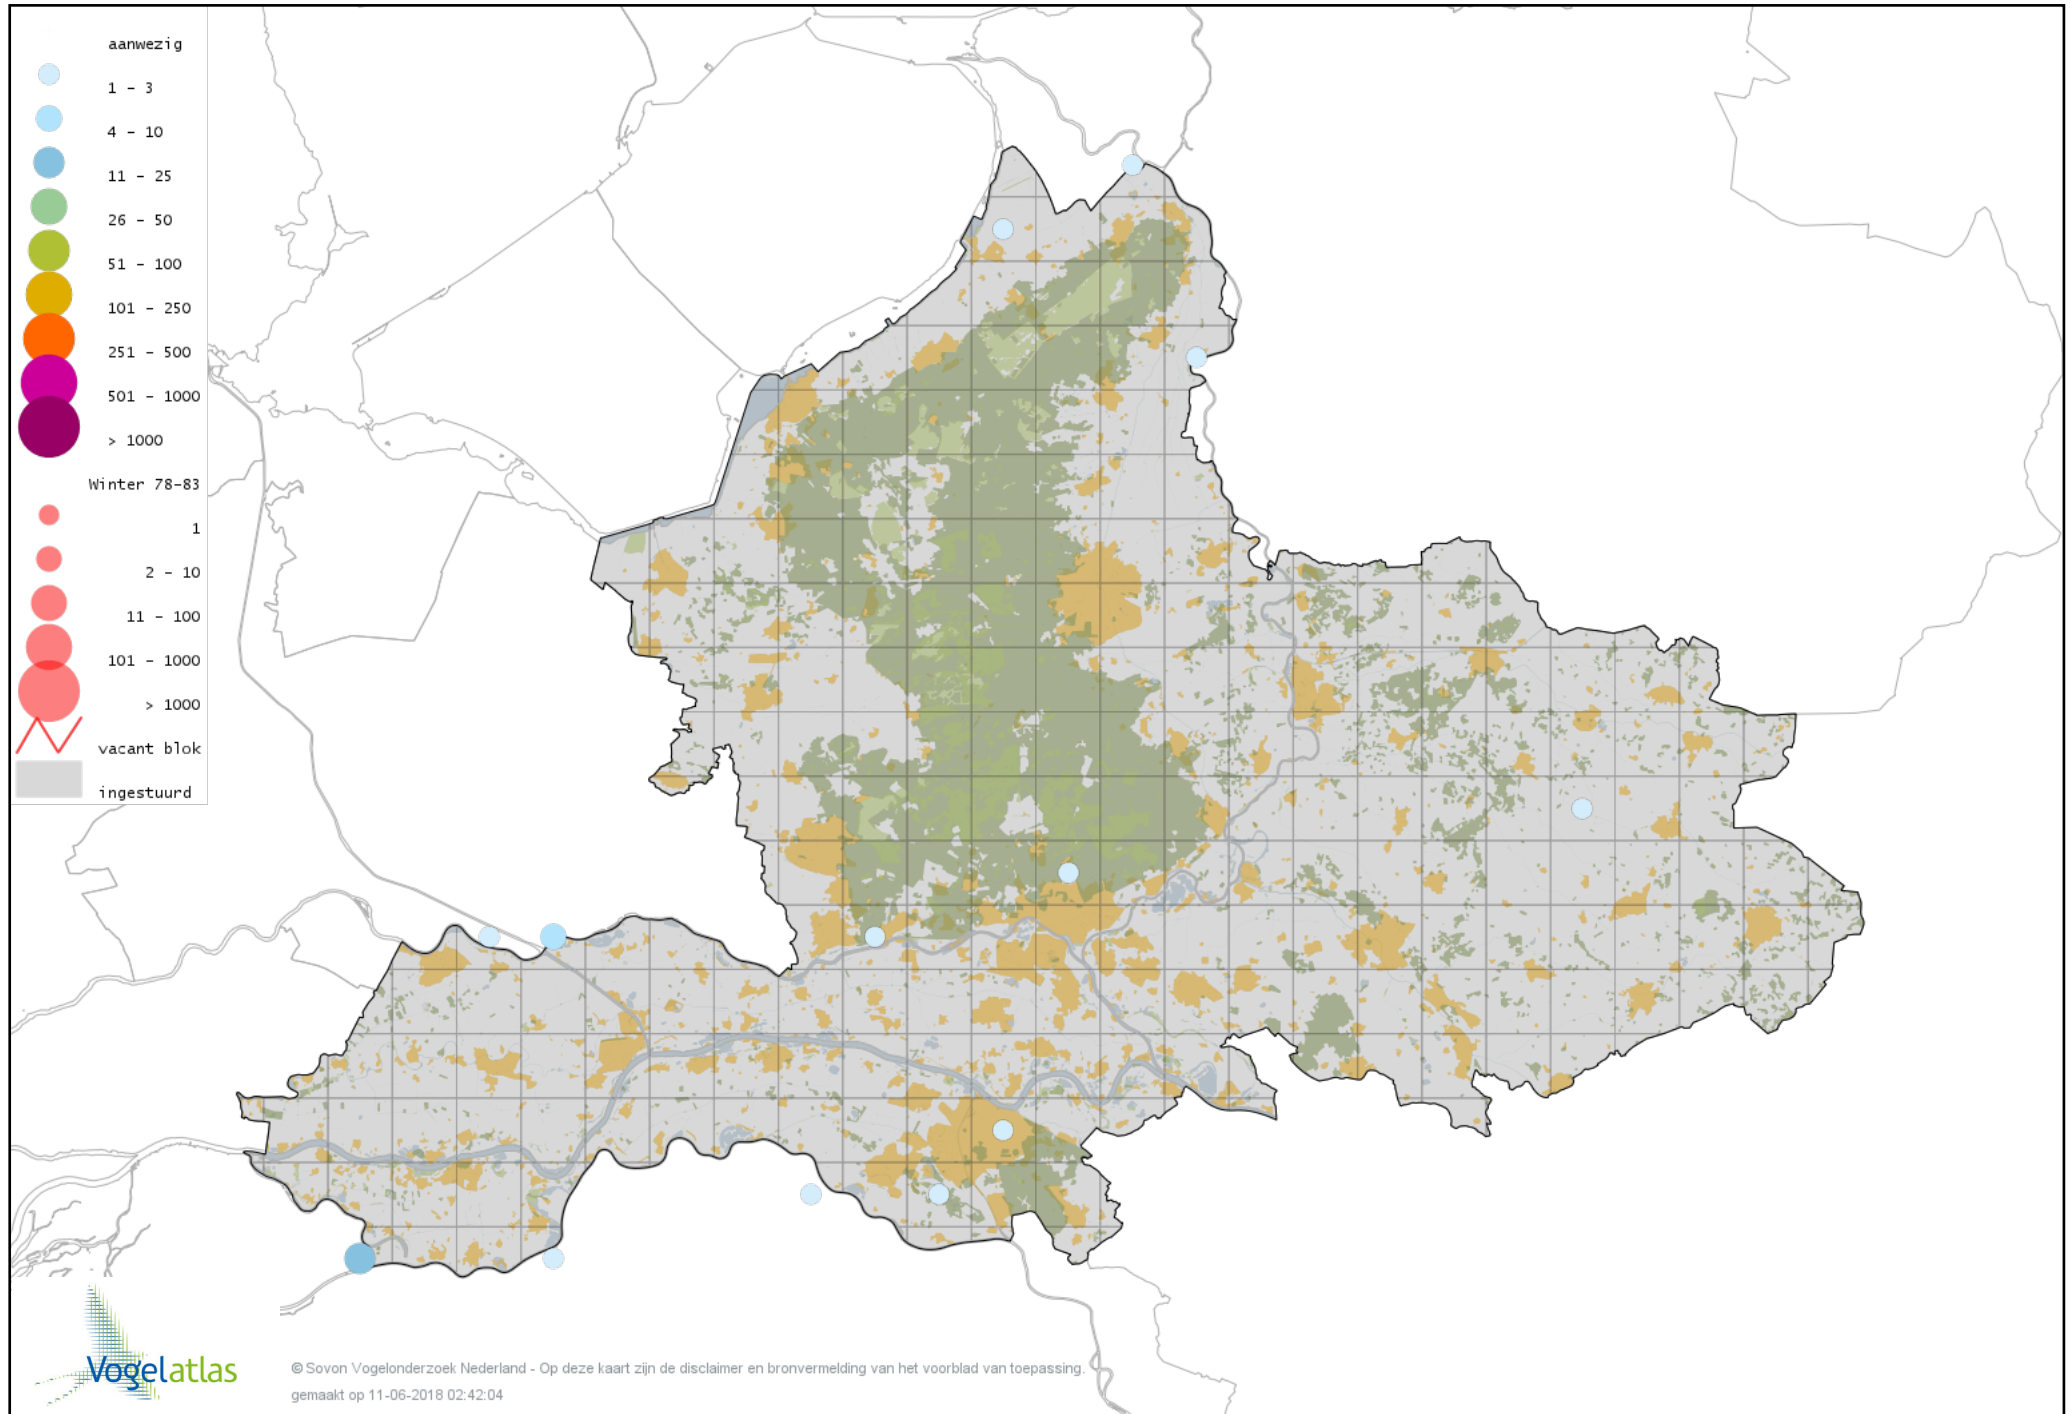

Voorlopige verspreidingskaart hybride Knobbelzwaan x Zwarte Zwaan winter

Voorlopige verspreidingskaart Zwarte Zwaan winter

Voorlopige verspreidingskaart Kleine Zwaan winter

Voorlopige verspreidingskaart Wilde Zwaan winter

Voorlopige verspreidingskaart Indische Gans winter

Voorlopige verspreidingskaart Indische Gans x Brandgans winter

Voorlopige verspreidingskaart Indische Gans x Grauwe Gans winter

Voorlopige verspreidingskaart Sneeuwgans winter

Voorlopige verspreidingskaart Keizergans winter

Voorlopige verspreidingskaart Zwaangans winter

Voorlopige verspreidingskaart Knobbelgans (Chinese) winter

Voorlopige verspreidingskaart Taigarietgans winter