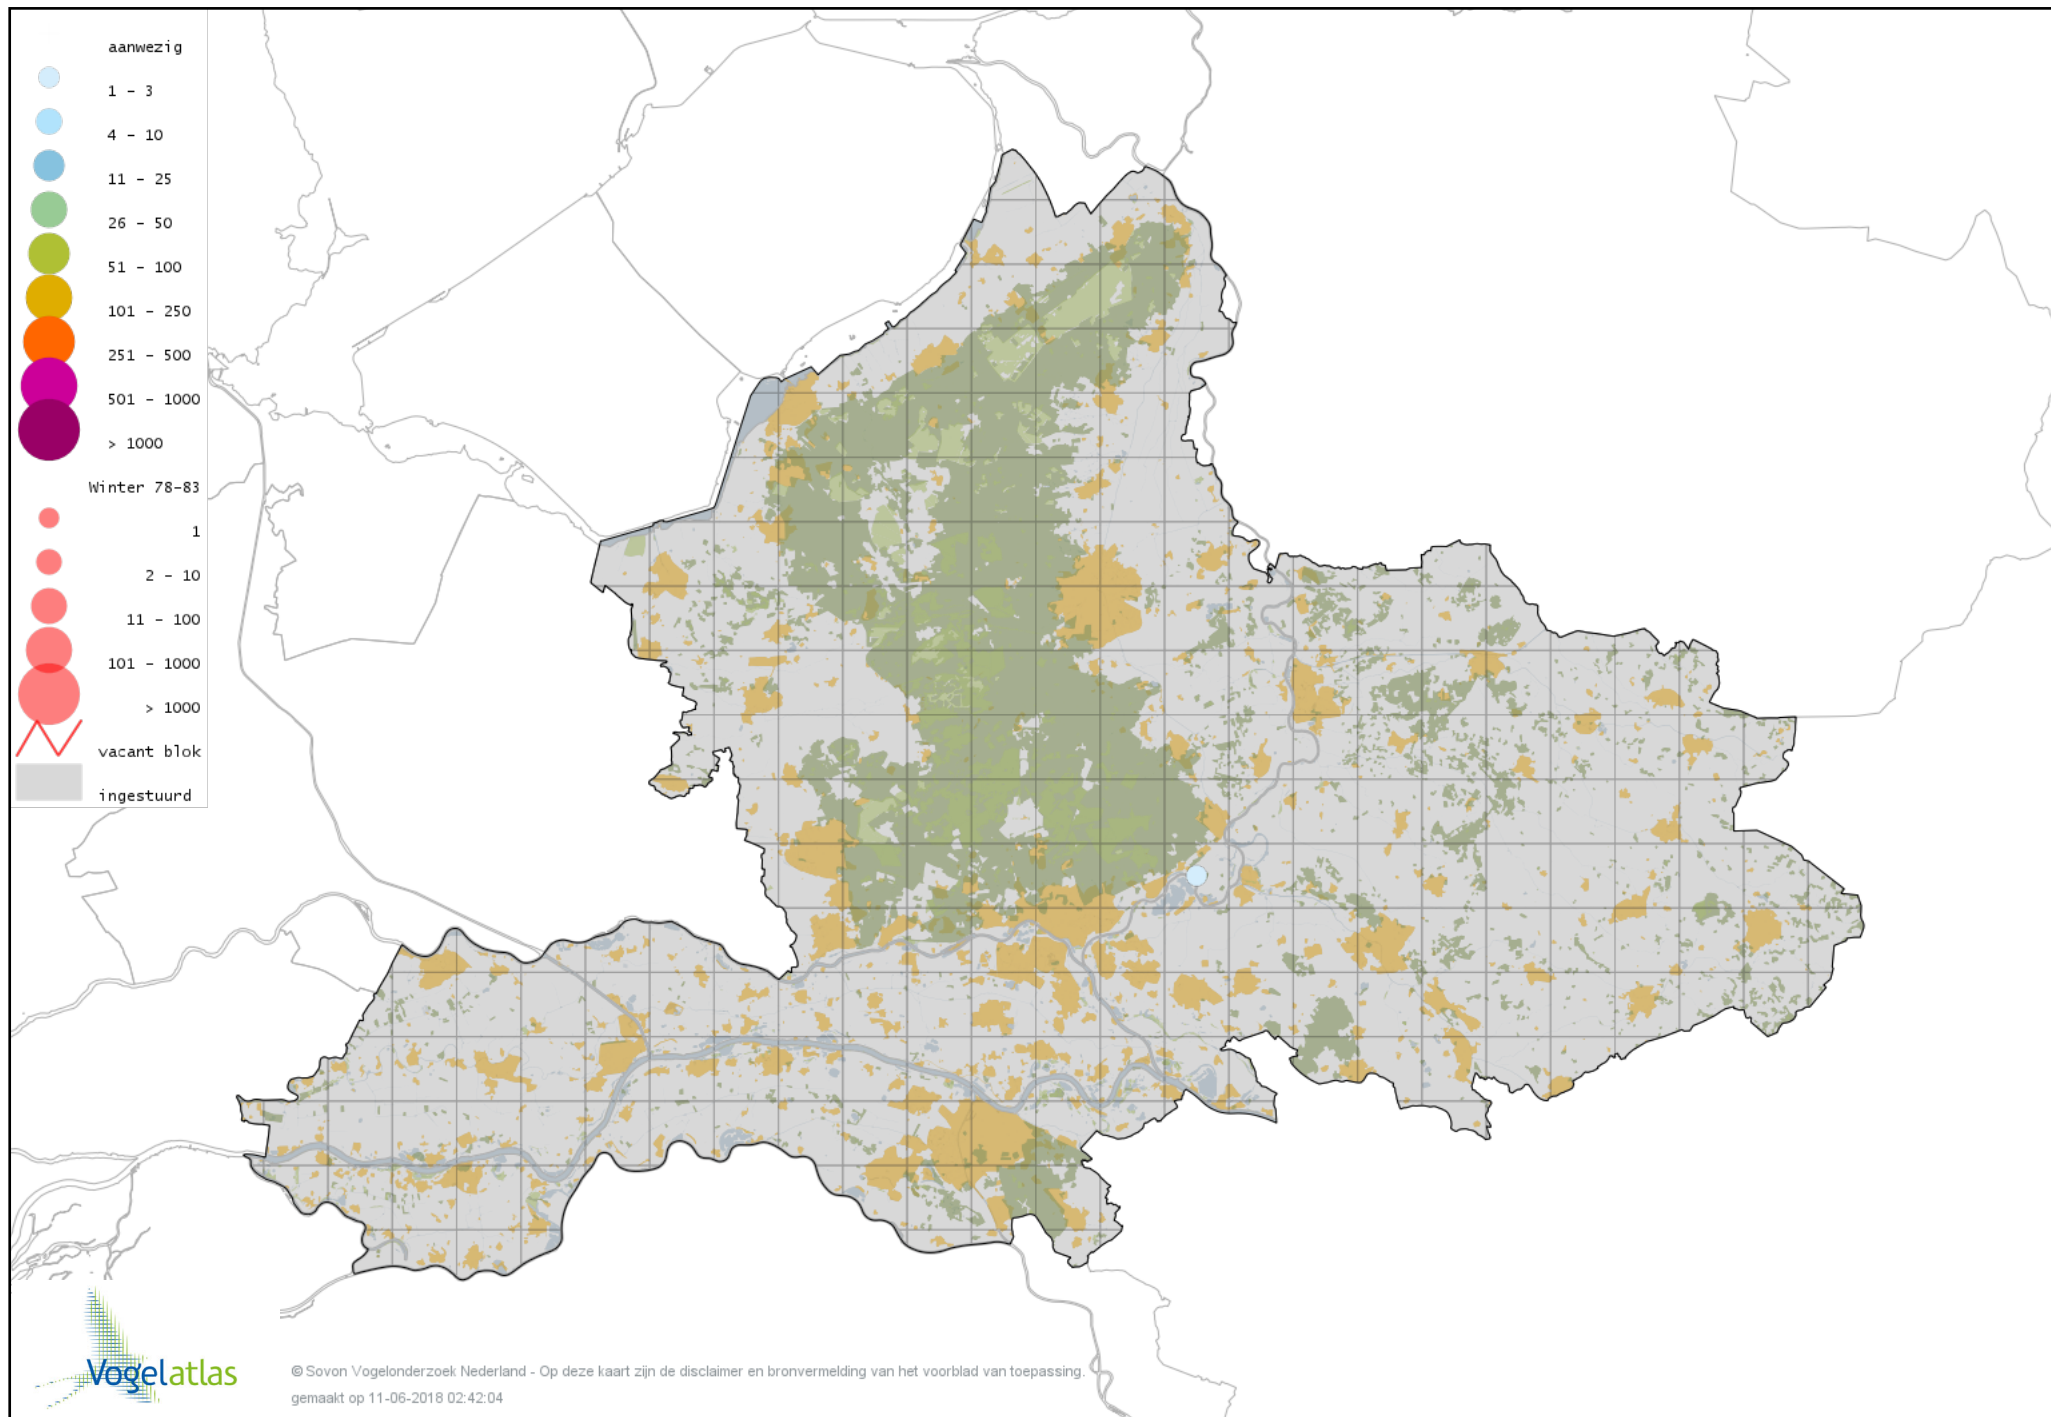

Voorlopige verspreidingskaart Fazant winter

Voorlopige verspreidingskaart Goudfazant winter

Voorlopige verspreidingskaart Blauwe Pauw winter

Voorlopige verspreidingskaart Roodkeelduiker winter

Voorlopige verspreidingskaart Parelduiker winter

Voorlopige verspreidingskaart IJsduiker winter

Voorlopige verspreidingskaart Geelsnavelduiker winter

Voorlopige verspreidingskaart Aalscholver winter

Voorlopige verspreidingskaart Grote Aalscholver winter