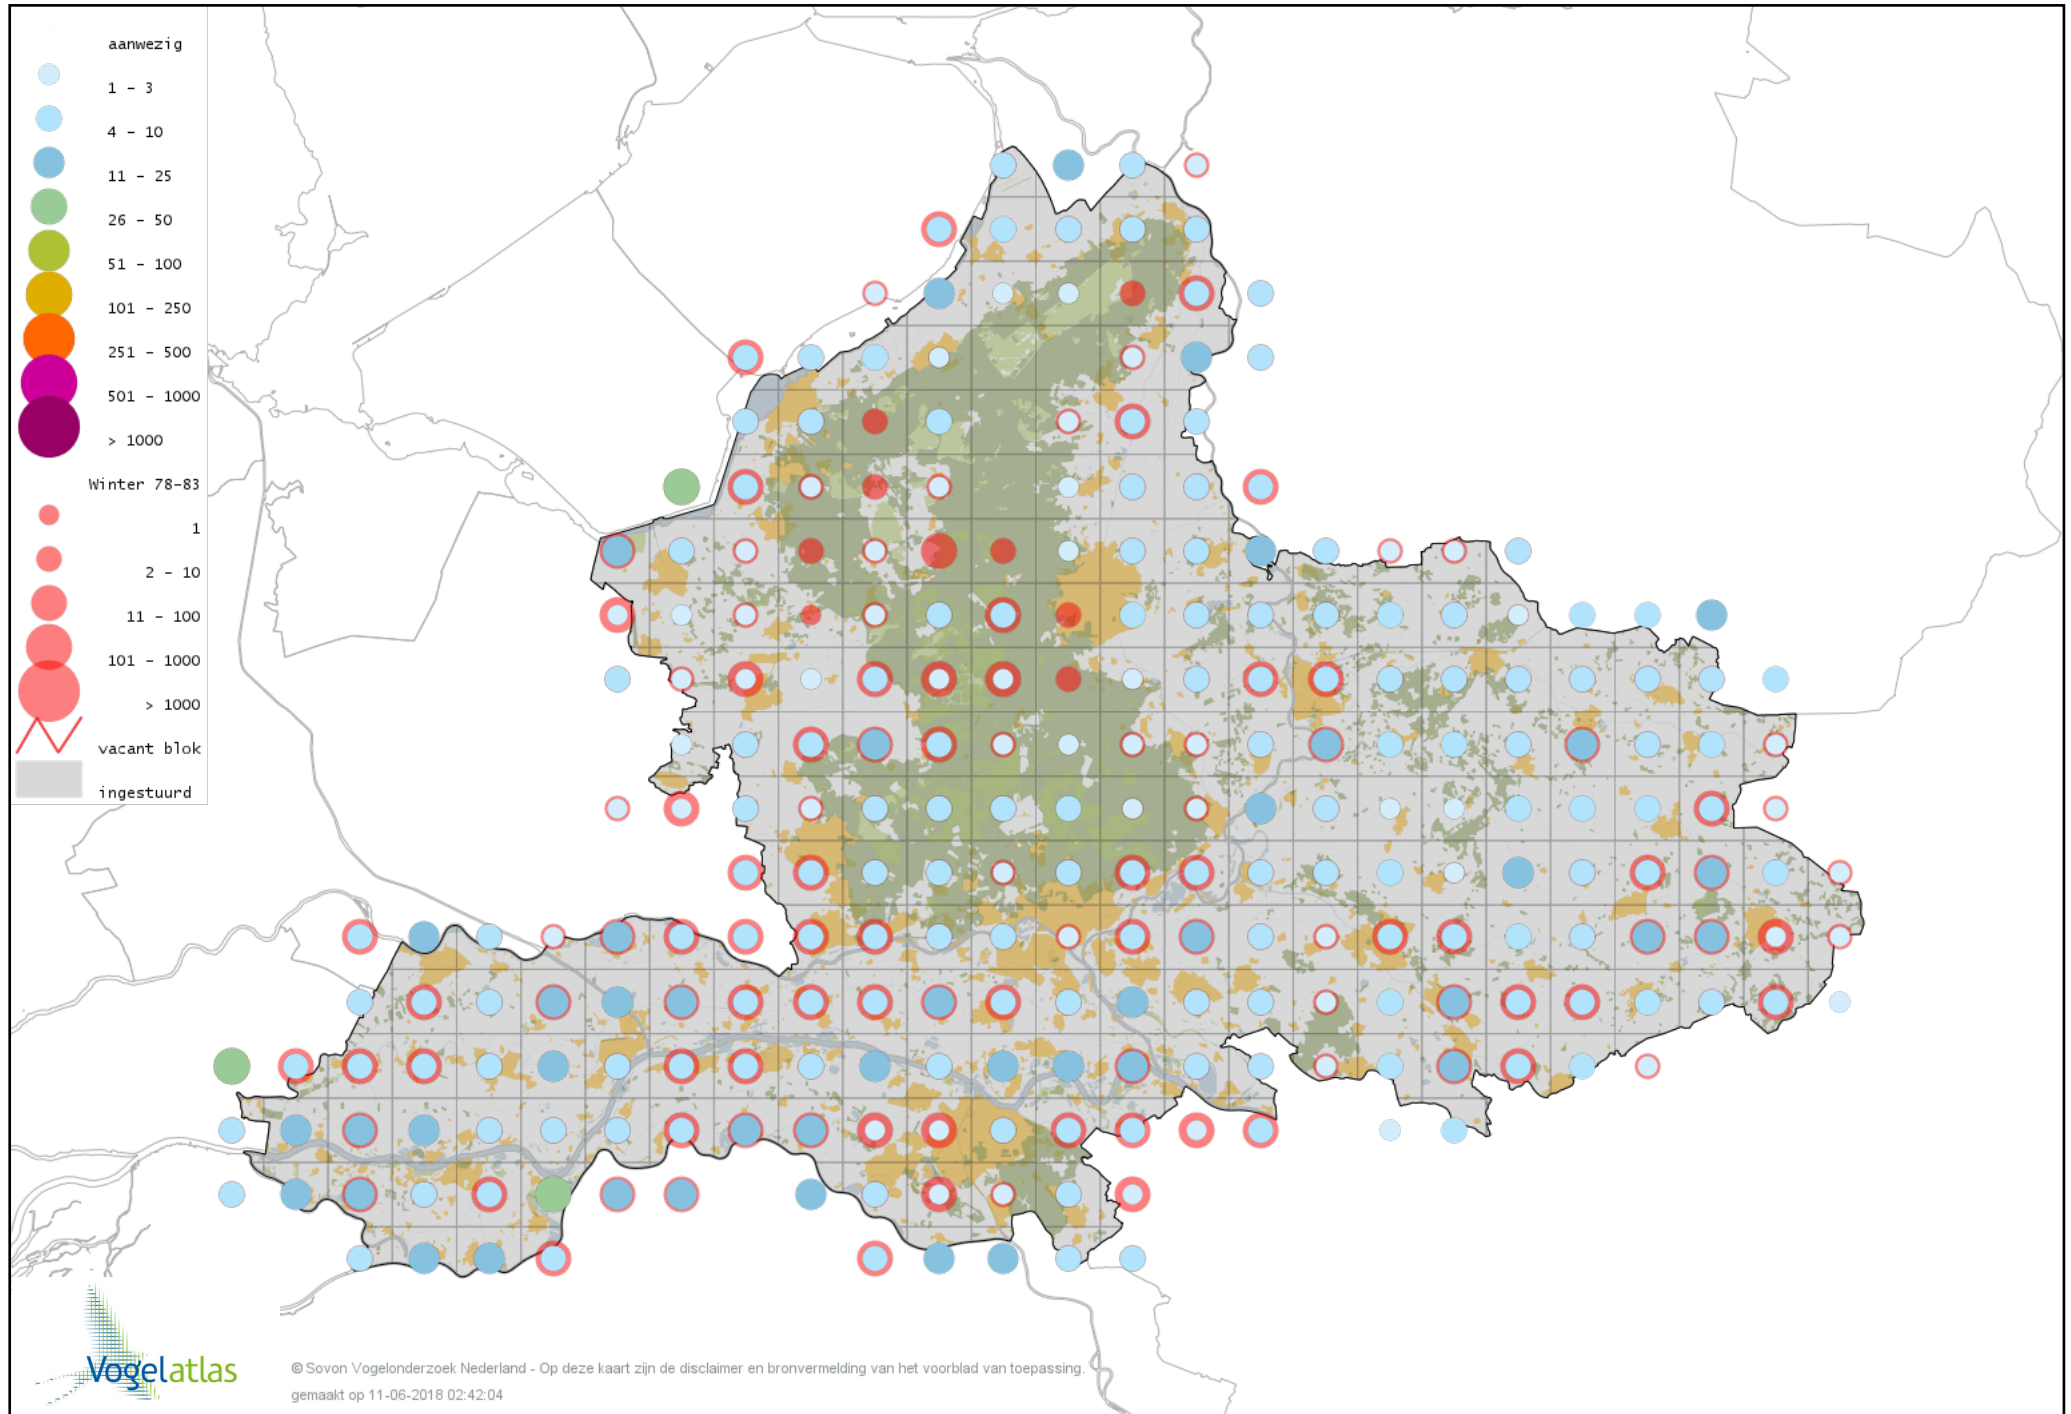

Voorlopige verspreidingskaart Roodhalsfuut winter

Voorlopige verspreidingskaart Kuifduiker winter

Voorlopige verspreidingskaart Geoorde Fuut winter

Voorlopige verspreidingskaart Rode Wouw winter

Voorlopige verspreidingskaart Zeearend winter

Voorlopige verspreidingskaart Bruine Kiekendief winter

Voorlopige verspreidingskaart Blauwe Kiekendief winter

Voorlopige verspreidingskaart Havik winter

Voorlopige verspreidingskaart Sperwer winter

Voorlopige verspreidingskaart Buizerd winter

Voorlopige verspreidingskaart Ruigpootbuizerd winter

Voorlopige verspreidingskaart Kuifcaracara winter

Voorlopige verspreidingskaart Torenvalk winter

Voorlopige verspreidingskaart Smelleken winter

Voorlopige verspreidingskaart Slechtvalk winter

Voorlopige verspreidingskaart Waterral winter

Voorlopige verspreidingskaart Waterhoen winter

Voorlopige verspreidingskaart Meerkoet winter

Voorlopige verspreidingskaart Kraanvogel winter

Voorlopige verspreidingskaart Jufferkraanvogel winter