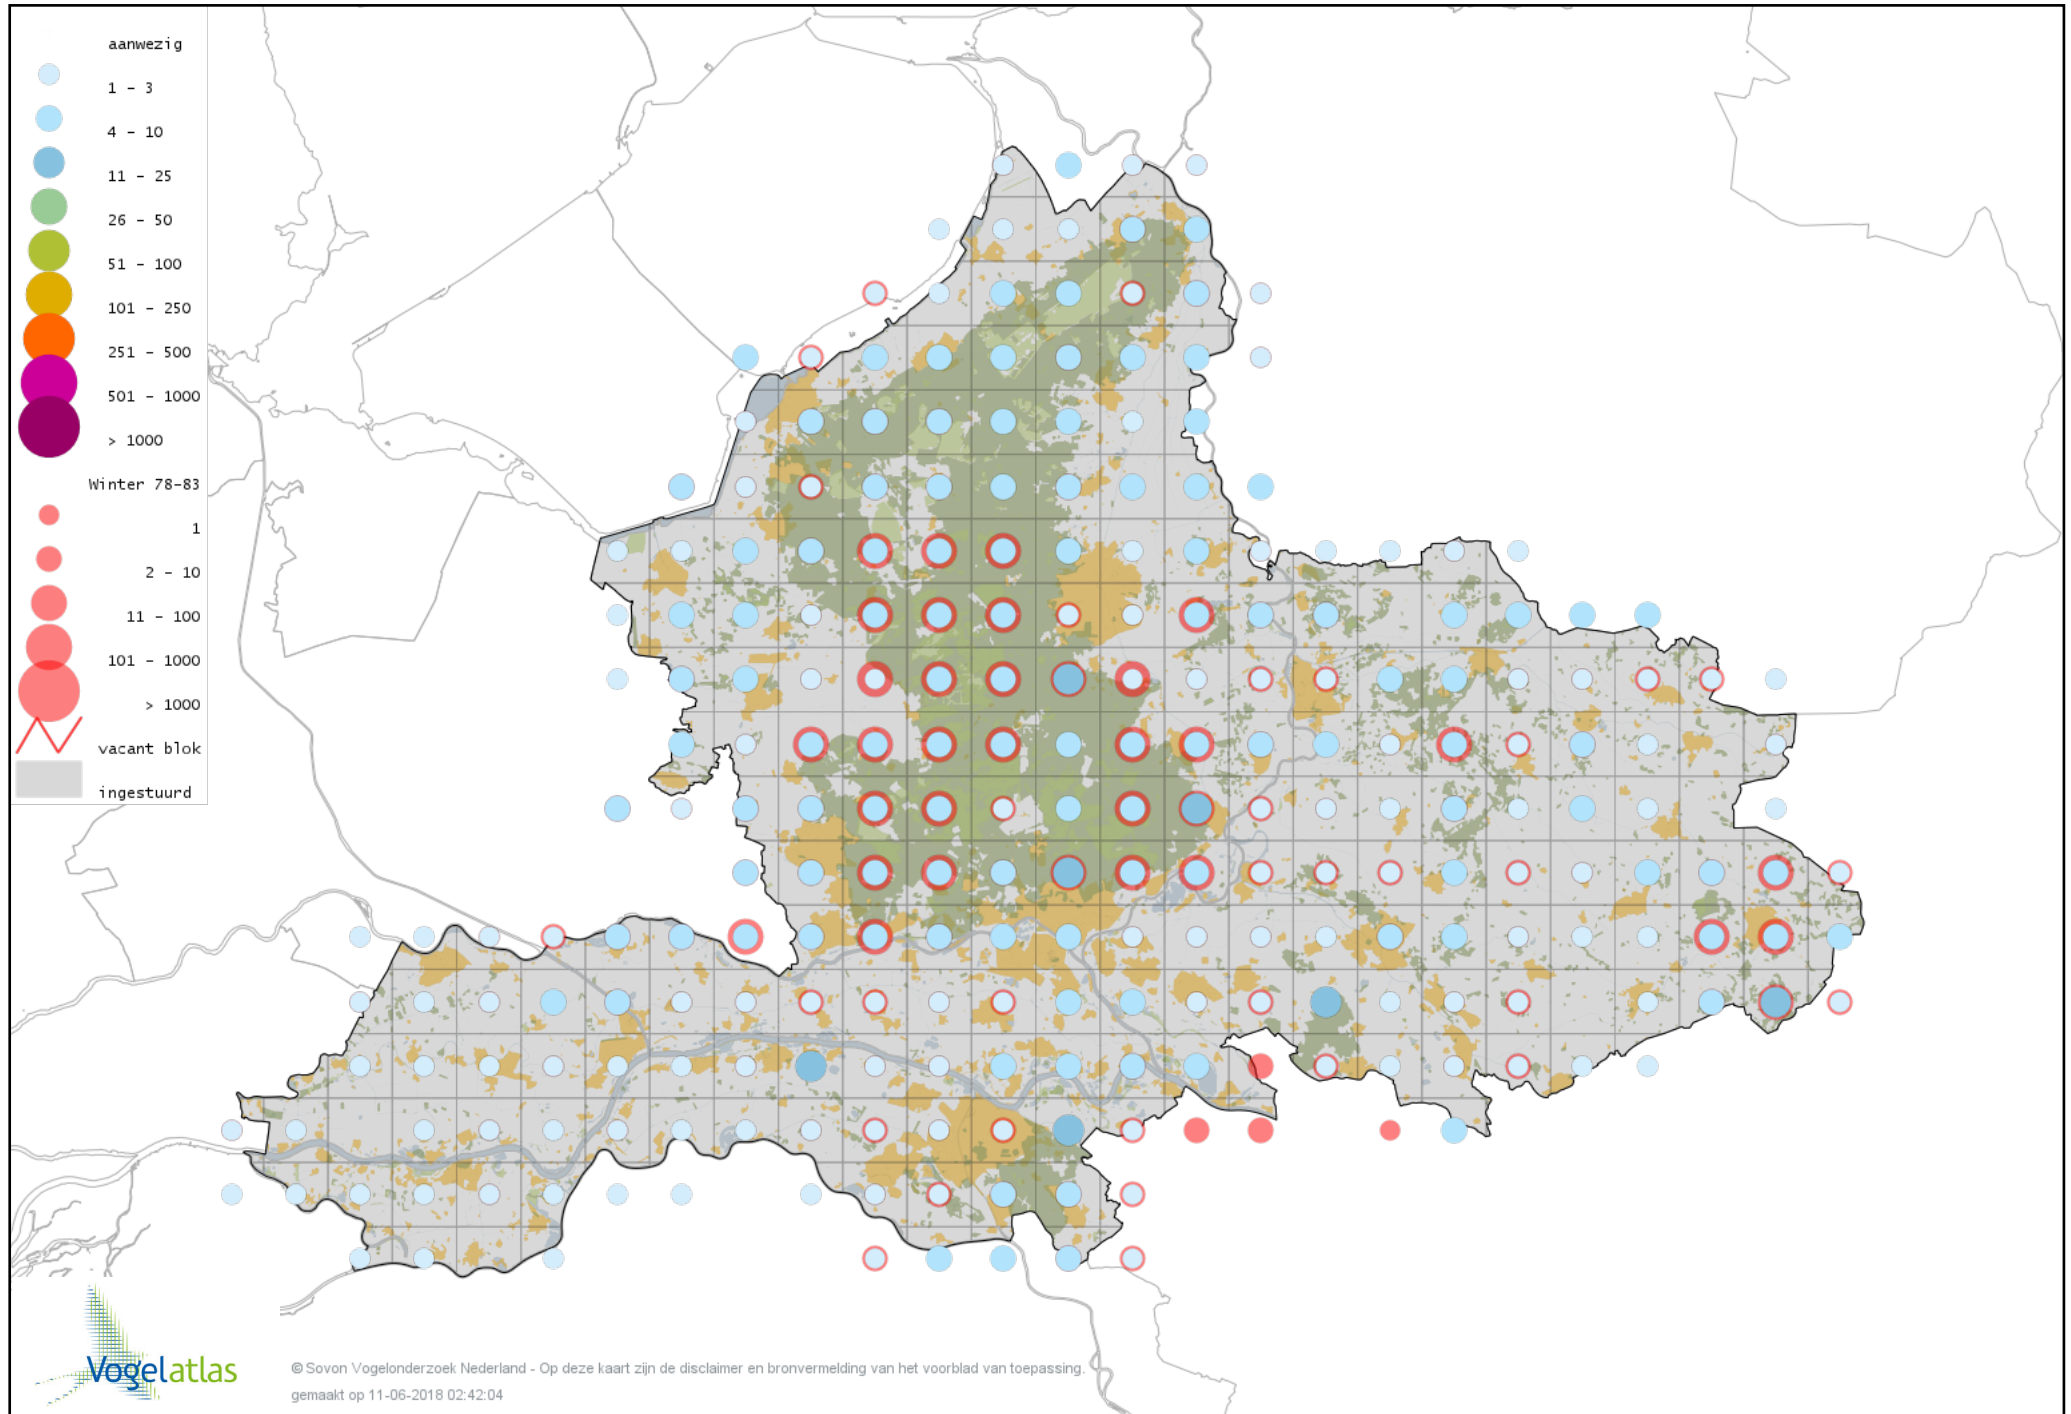

Voorlopige verspreidingskaart Havik winter