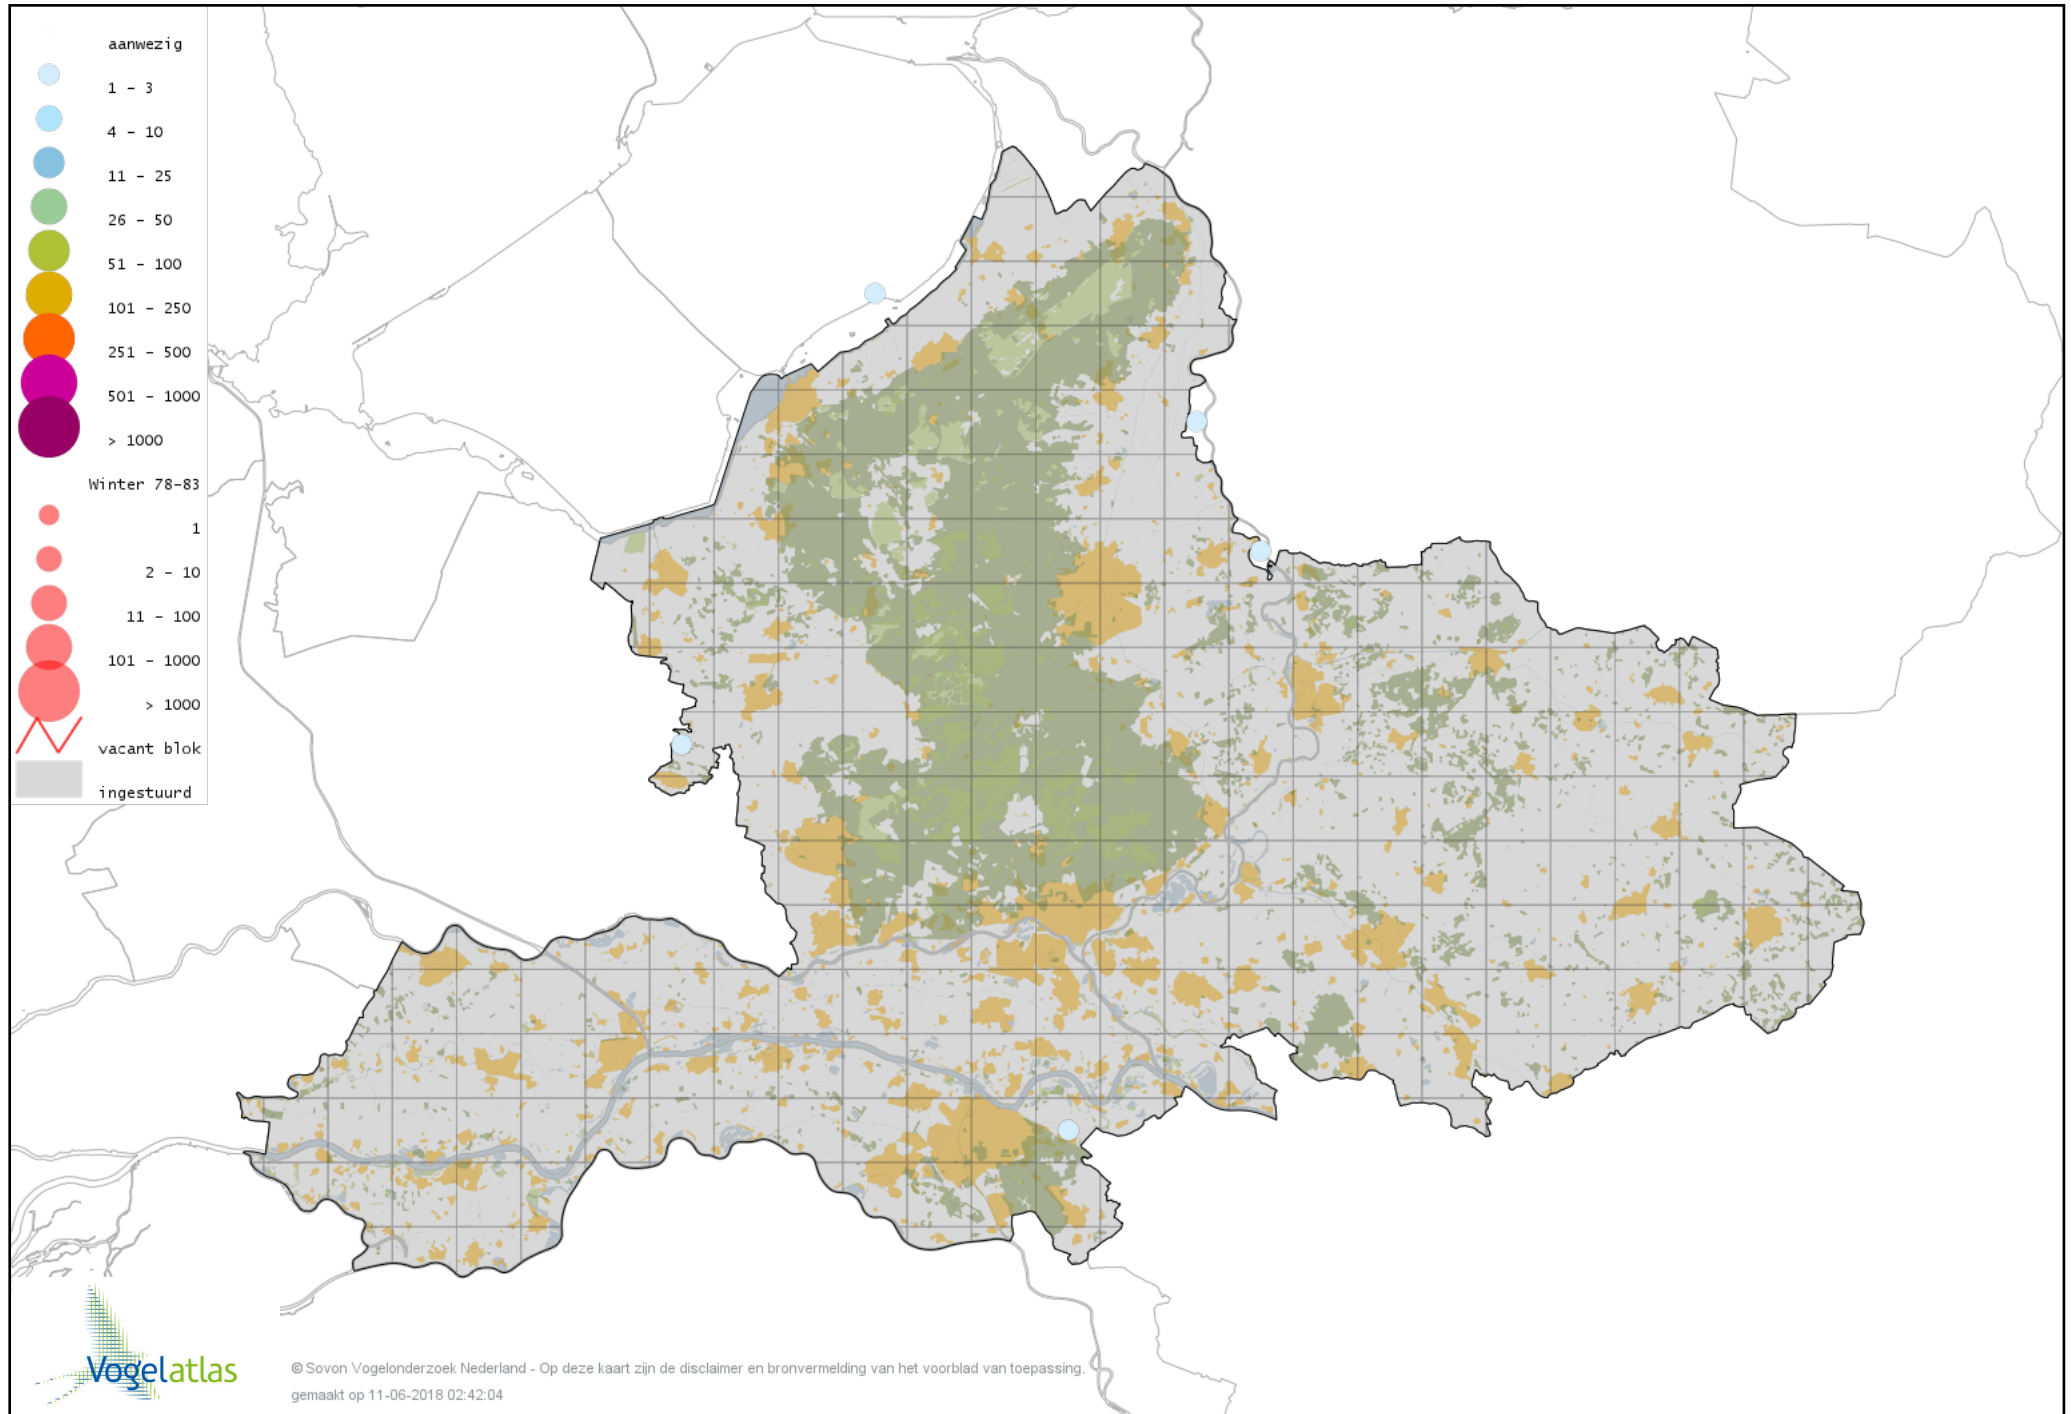

Voorlopige verspreidingskaart hybride gans winter

Voorlopige verspreidingskaart Casarca winter

Voorlopige verspreidingskaart Bergeend winter

Voorlopige verspreidingskaart Krooneend winter

Voorlopige verspreidingskaart Peposaca-eend winter

Voorlopige verspreidingskaart Tafeleend winter

Voorlopige verspreidingskaart Hybride Tafeleend x Witoogend winter

Voorlopige verspreidingskaart Witoogend winter

Voorlopige verspreidingskaart Kuifeend winter