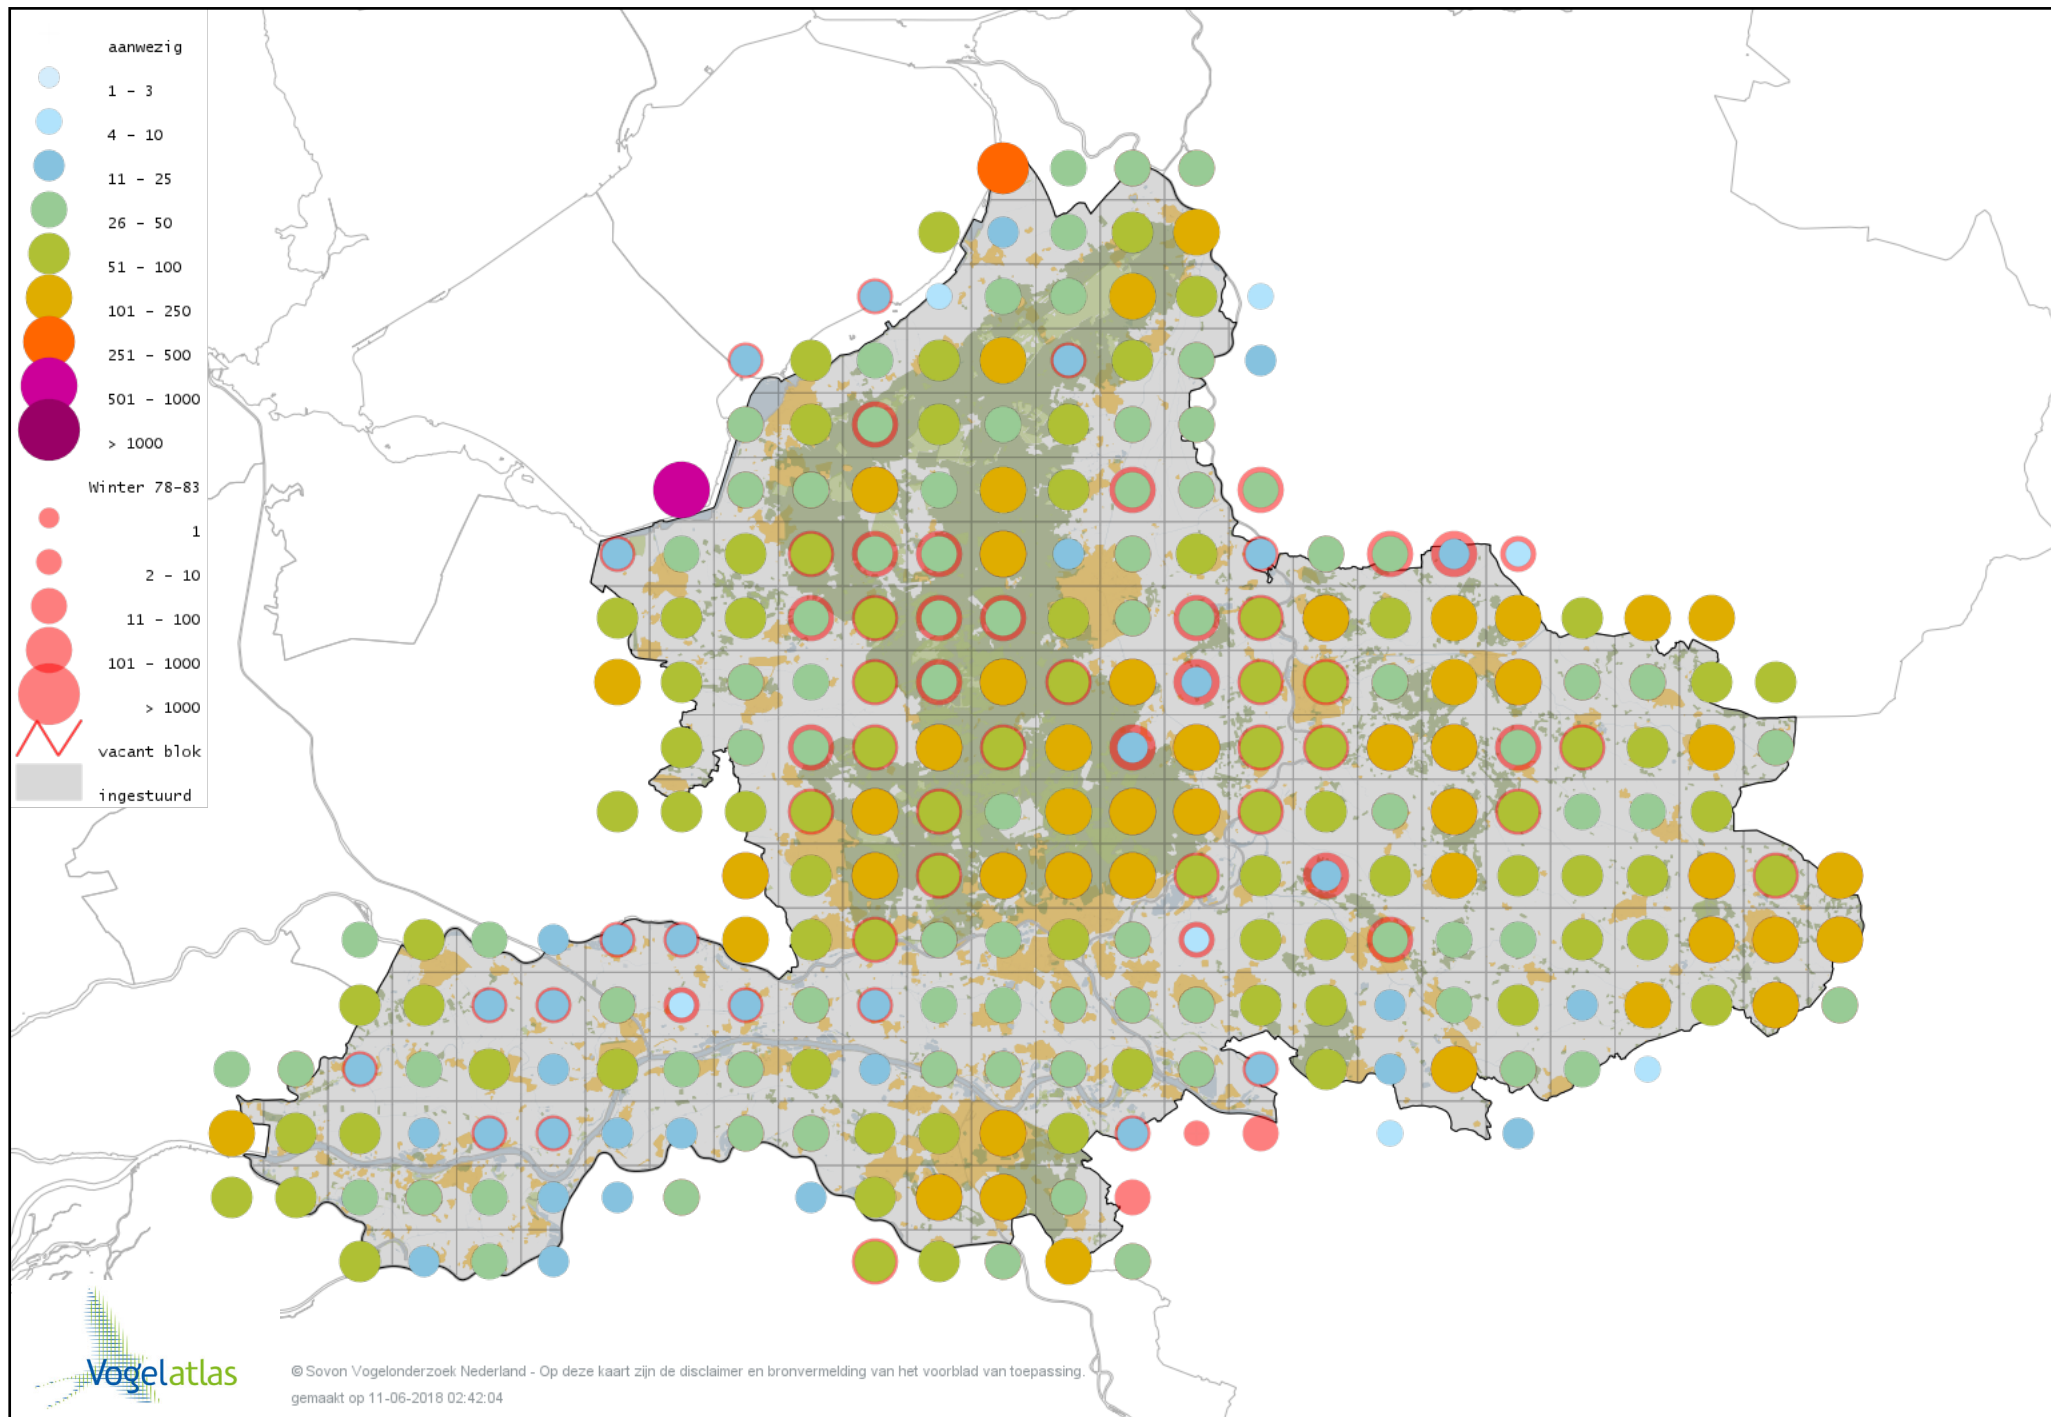

Voorlopige verspreidingskaart Matkop winter

Voorlopige verspreidingskaart Glanskop winter

Voorlopige verspreidingskaart Beardman winter

Voorlopige verspreidingskaart Kuifleeuwerik winter

Voorlopige verspreidingskaart Boomleeuwerik winter

Voorlopige verspreidingskaart Veldleeuwerik winter

Voorlopige verspreidingskaart Strandleeuwerik winter

Voorlopige verspreidingskaart Boerenzwaluw winter

Voorlopige verspreidingskaart Cetti's Zanger winter

Voorlopige verspreidingskaart Staartmees winter

Voorlopige verspreidingskaart Witkopstaartmees winter

Voorlopige verspreidingskaart Bladkoning winter

Voorlopige verspreidingskaart Tjiftjaf winter

Voorlopige verspreidingskaart Siberische Tjiftjaf winter

Voorlopige verspreidingskaart Woestijnbraamsluiper winter

Voorlopige verspreidingskaart Zwartkop winter

Voorlopige verspreidingskaart Pestvogel winter

Voorlopige verspreidingskaart Boomklever winter

Voorlopige verspreidingskaart Kortsnavelboomkruiper winter