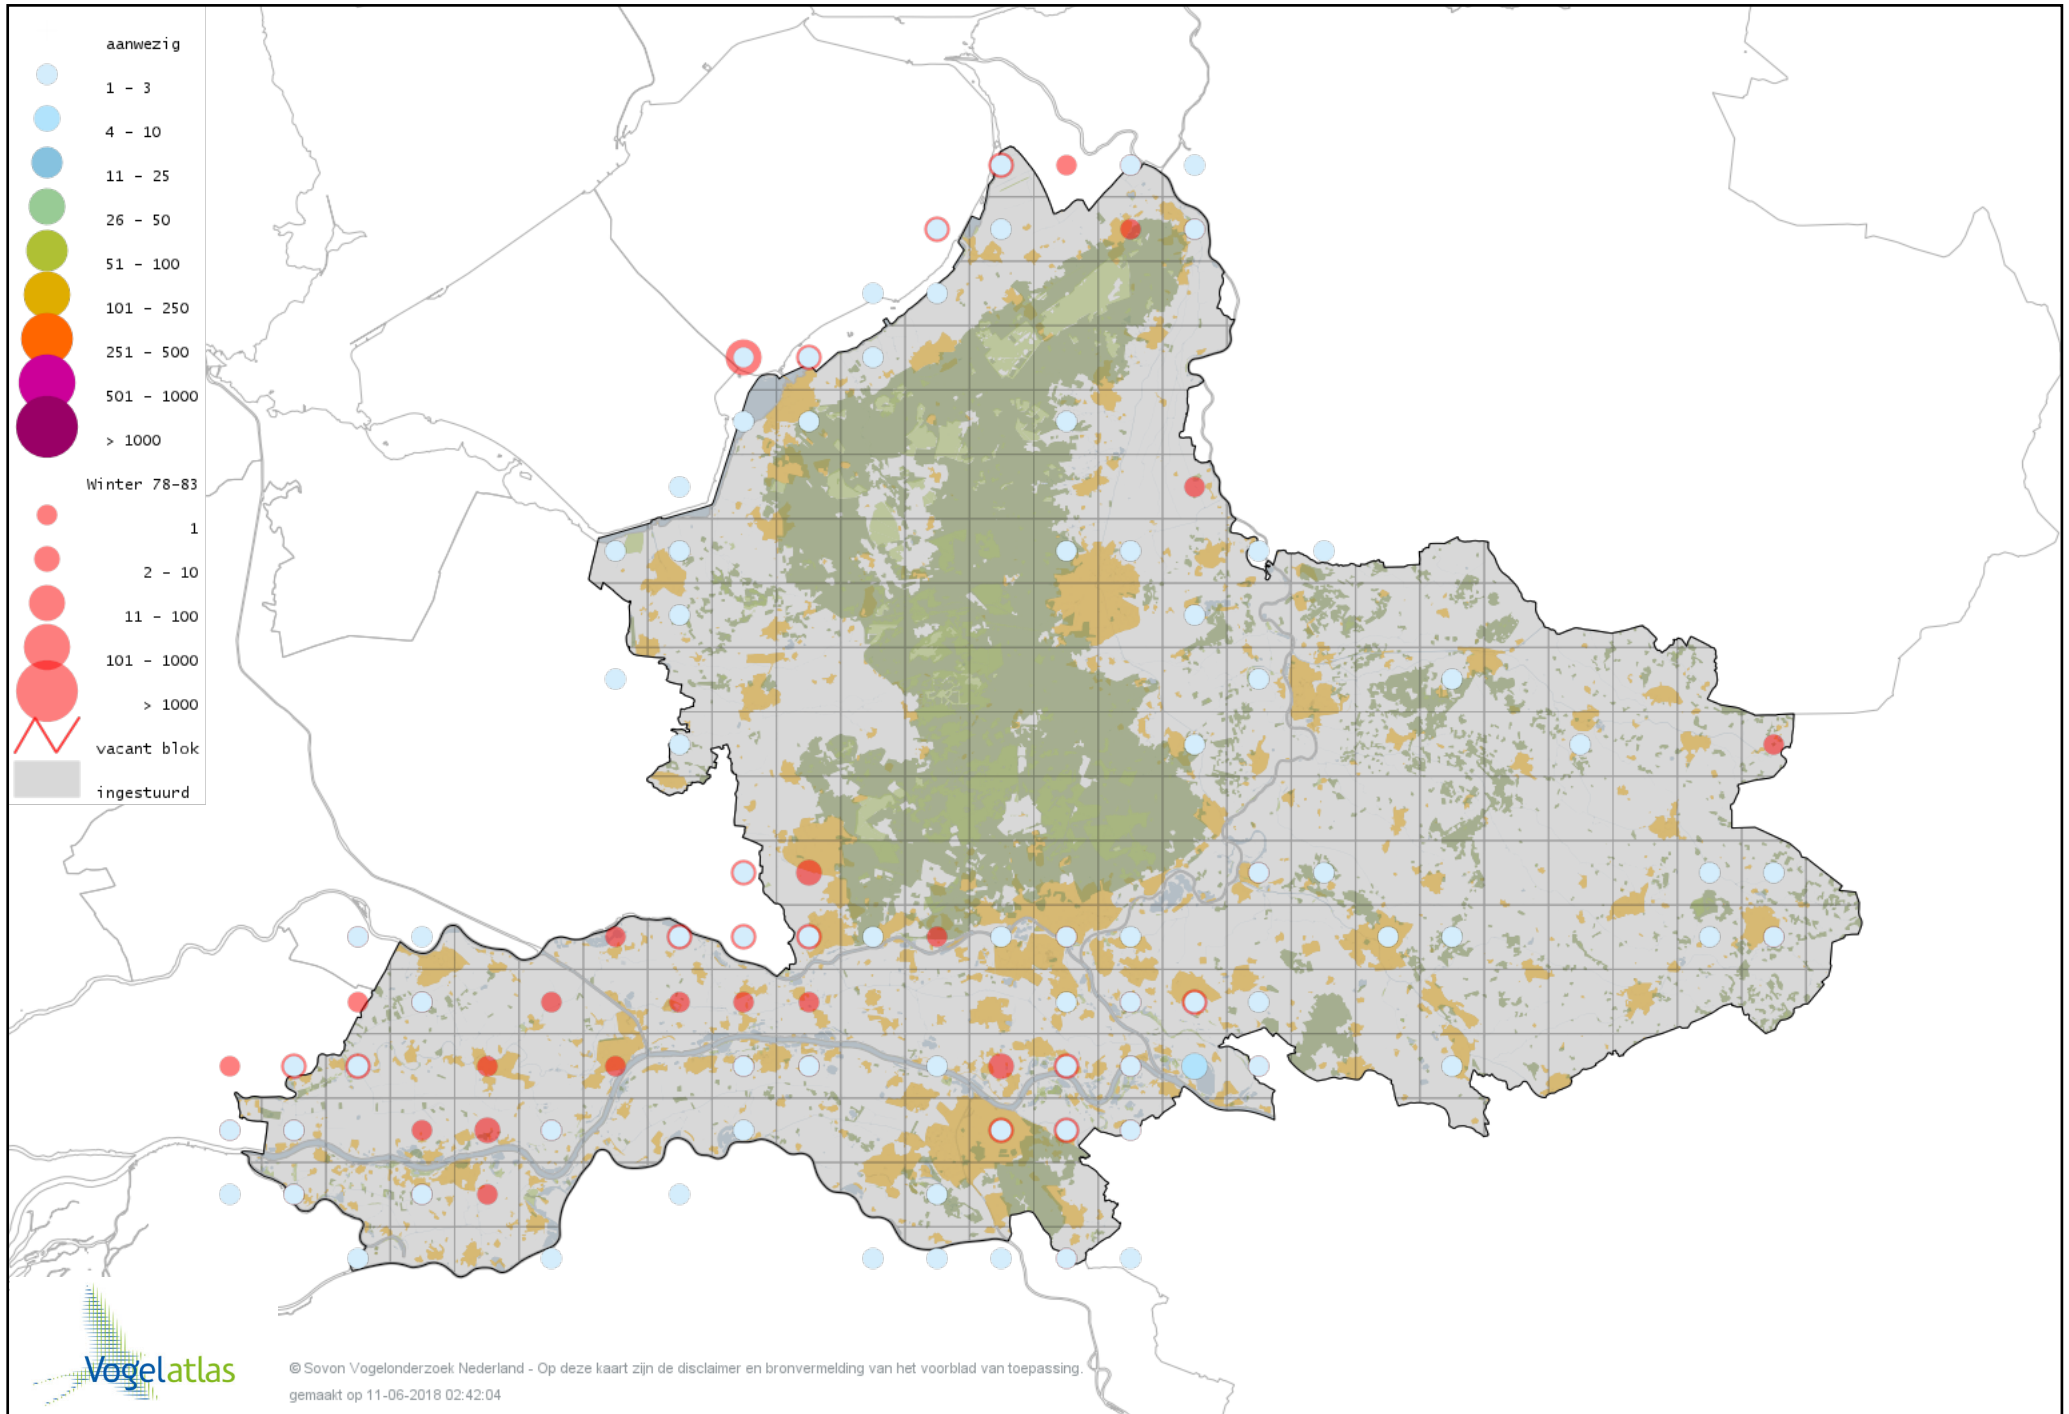

Voorlopige verspreidingskaart IJsduiker winter

Voorlopige verspreidingskaart Geelsnavelduiker winter

Voorlopige verspreidingskaart Aalscholver winter

Voorlopige verspreidingskaart Grote Aalscholver winter

Voorlopige verspreidingskaart Roze Pelikaan winter

Voorlopige verspreidingskaart Roerdomp winter

Voorlopige verspreidingskaart Kwak winter

Voorlopige verspreidingskaart Koereiger winter

Voorlopige verspreidingskaart Kleine Zilverreiger winter