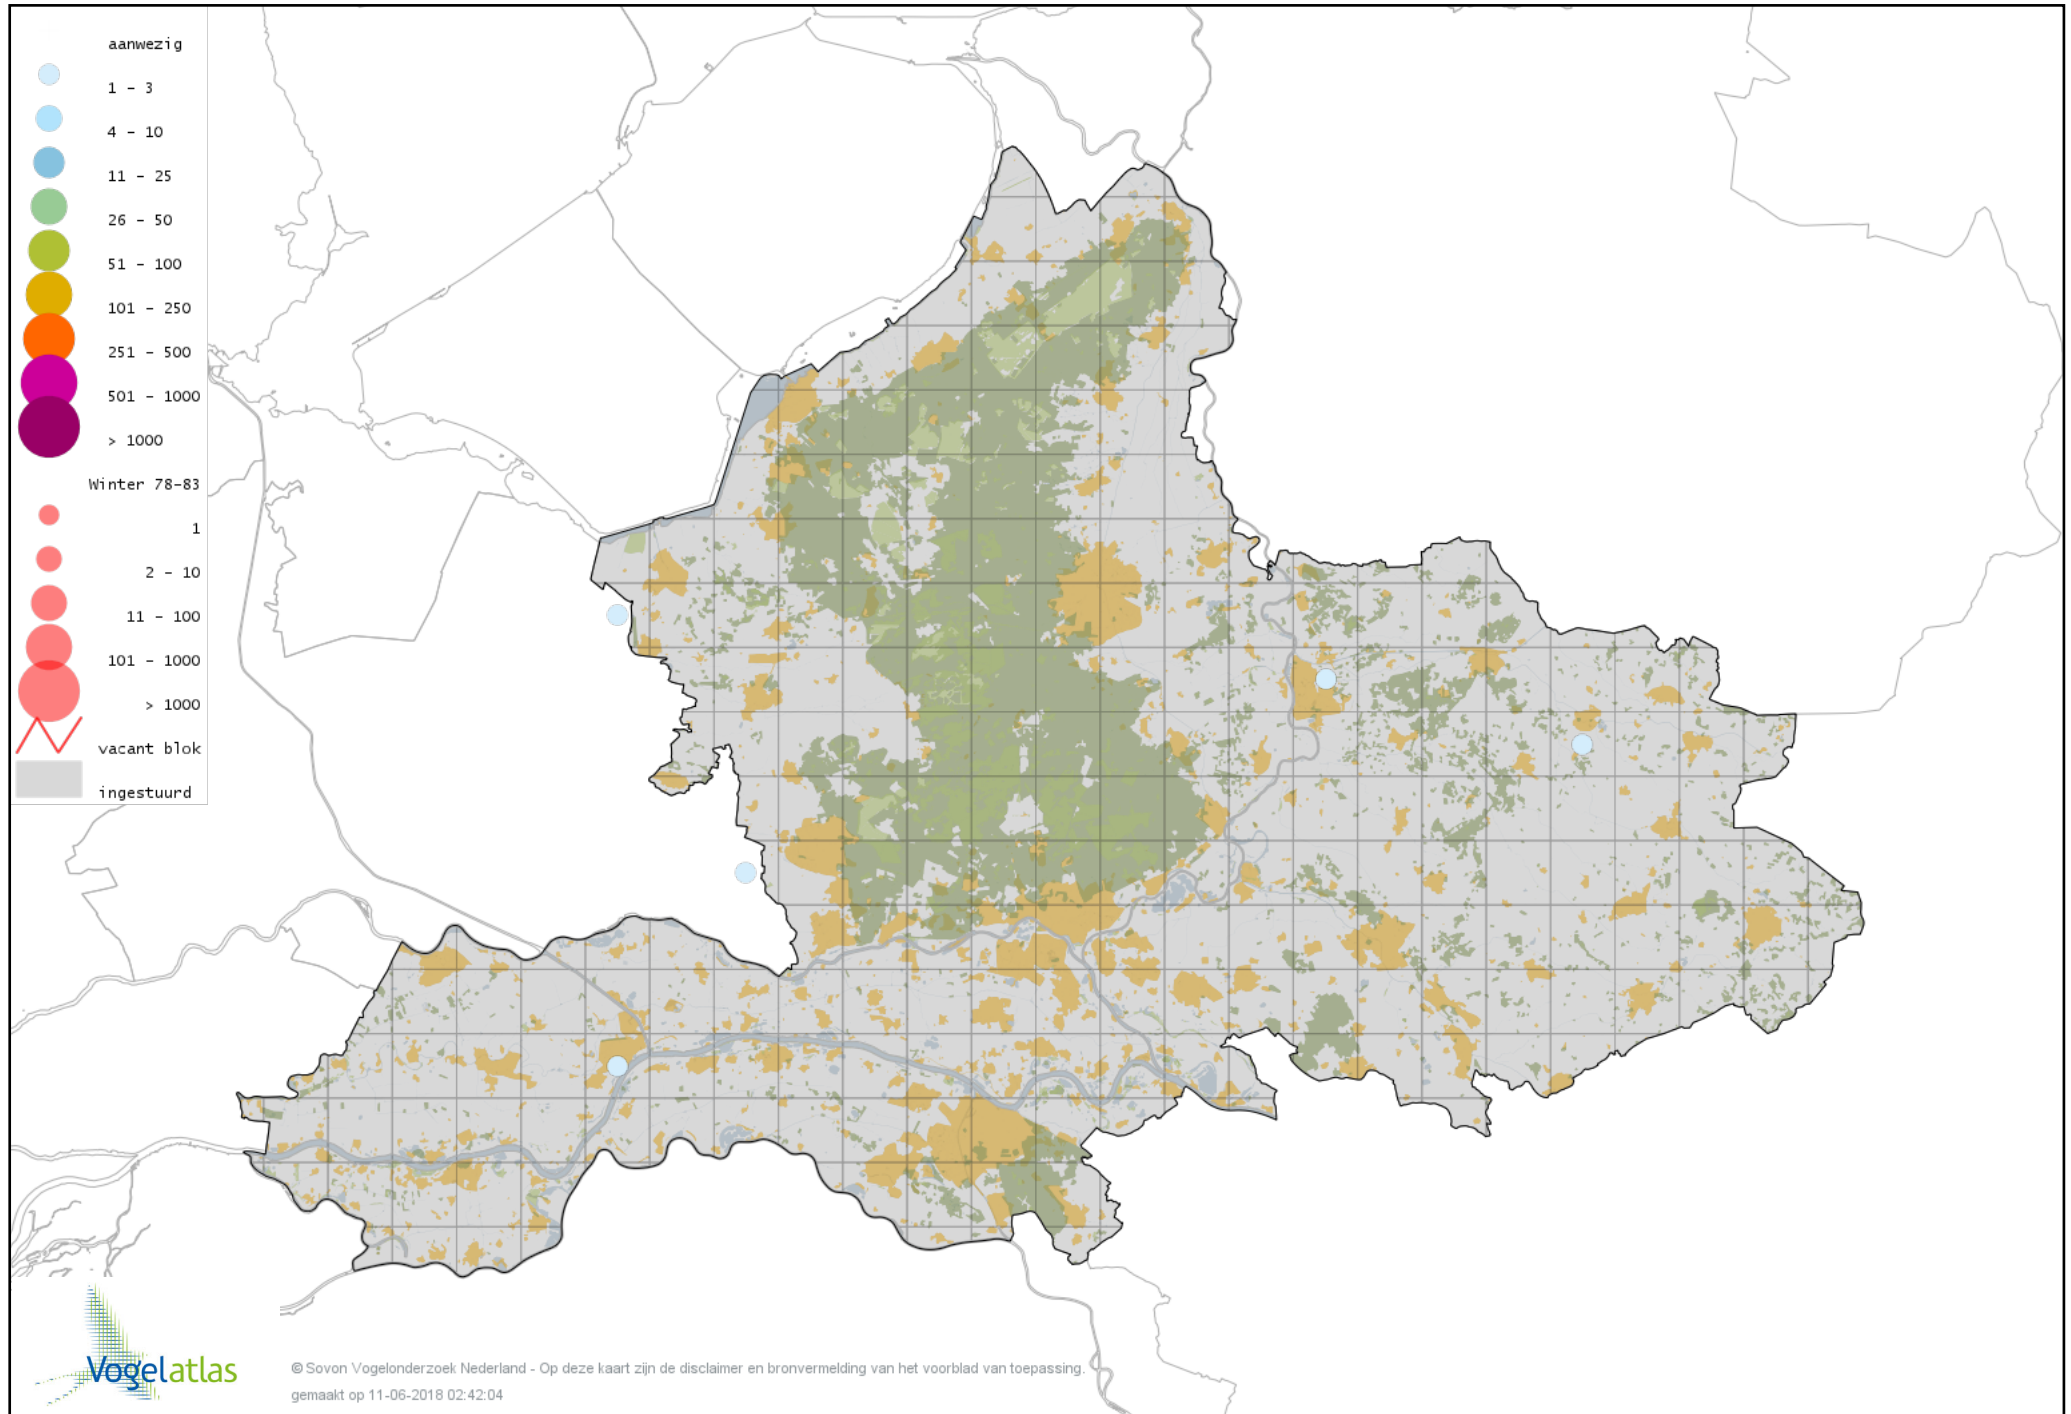

Voorlopige verspreidingskaart Grote Zee-eend winter

Voorlopige verspreidingskaart IJseend winter

Voorlopige verspreidingskaart Nonnetje winter

Voorlopige verspreidingskaart Brilduiker winter

Voorlopige verspreidingskaart Kokardezaagbek winter

Voorlopige verspreidingskaart Grote Zaagbek winter

Voorlopige verspreidingskaart Middelste Zaagbek winter

Voorlopige verspreidingskaart Ringtaling winter

Voorlopige verspreidingskaart Krakeend winter

Voorlopige verspreidingskaart Chileense Smient winter

Voorlopige verspreidingskaart Smient winter

Voorlopige verspreidingskaart Amerikaanse Smient winter

Voorlopige verspreidingskaart Blauwvleugeltaling winter

Voorlopige verspreidingskaart Slobeend winter

Voorlopige verspreidingskaart Wilde Eend winter