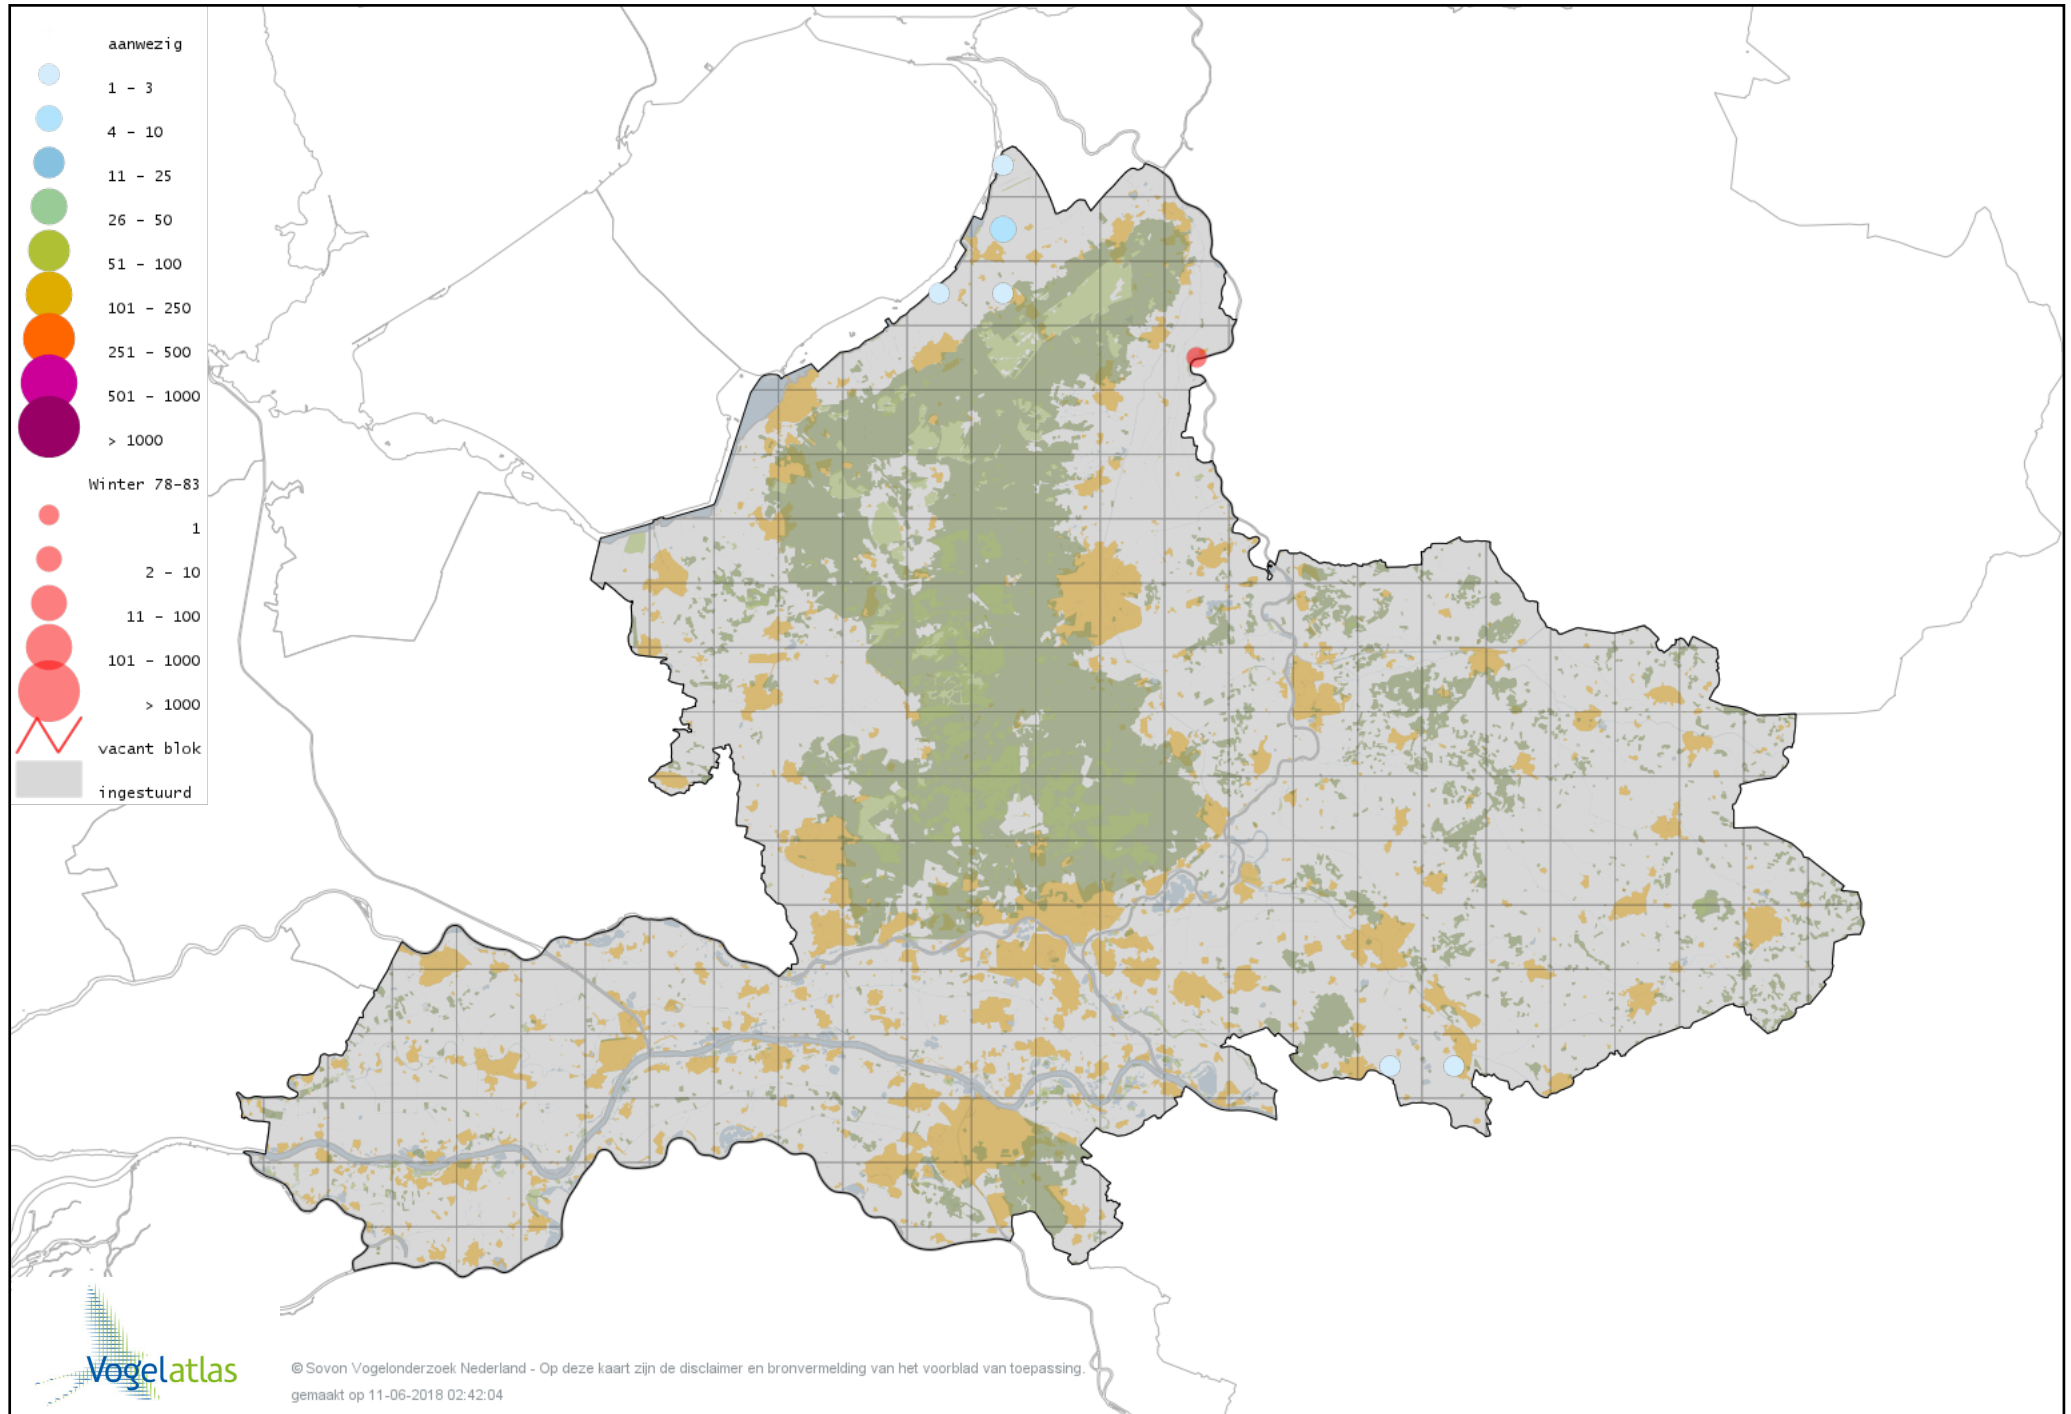

Voorlopige verspreidingskaart IJsduiker winter

Voorlopige verspreidingskaart Geelsnavelduiker winter

Voorlopige verspreidingskaart Aalscholver winter

Voorlopige verspreidingskaart Grote Aalscholver winter

Voorlopige verspreidingskaart Roze Pelikaan winter

Voorlopige verspreidingskaart Roerdomp winter

Voorlopige verspreidingskaart Kwak winter

Voorlopige verspreidingskaart Koereiger winter

Voorlopige verspreidingskaart Kleine Zilverreiger winter