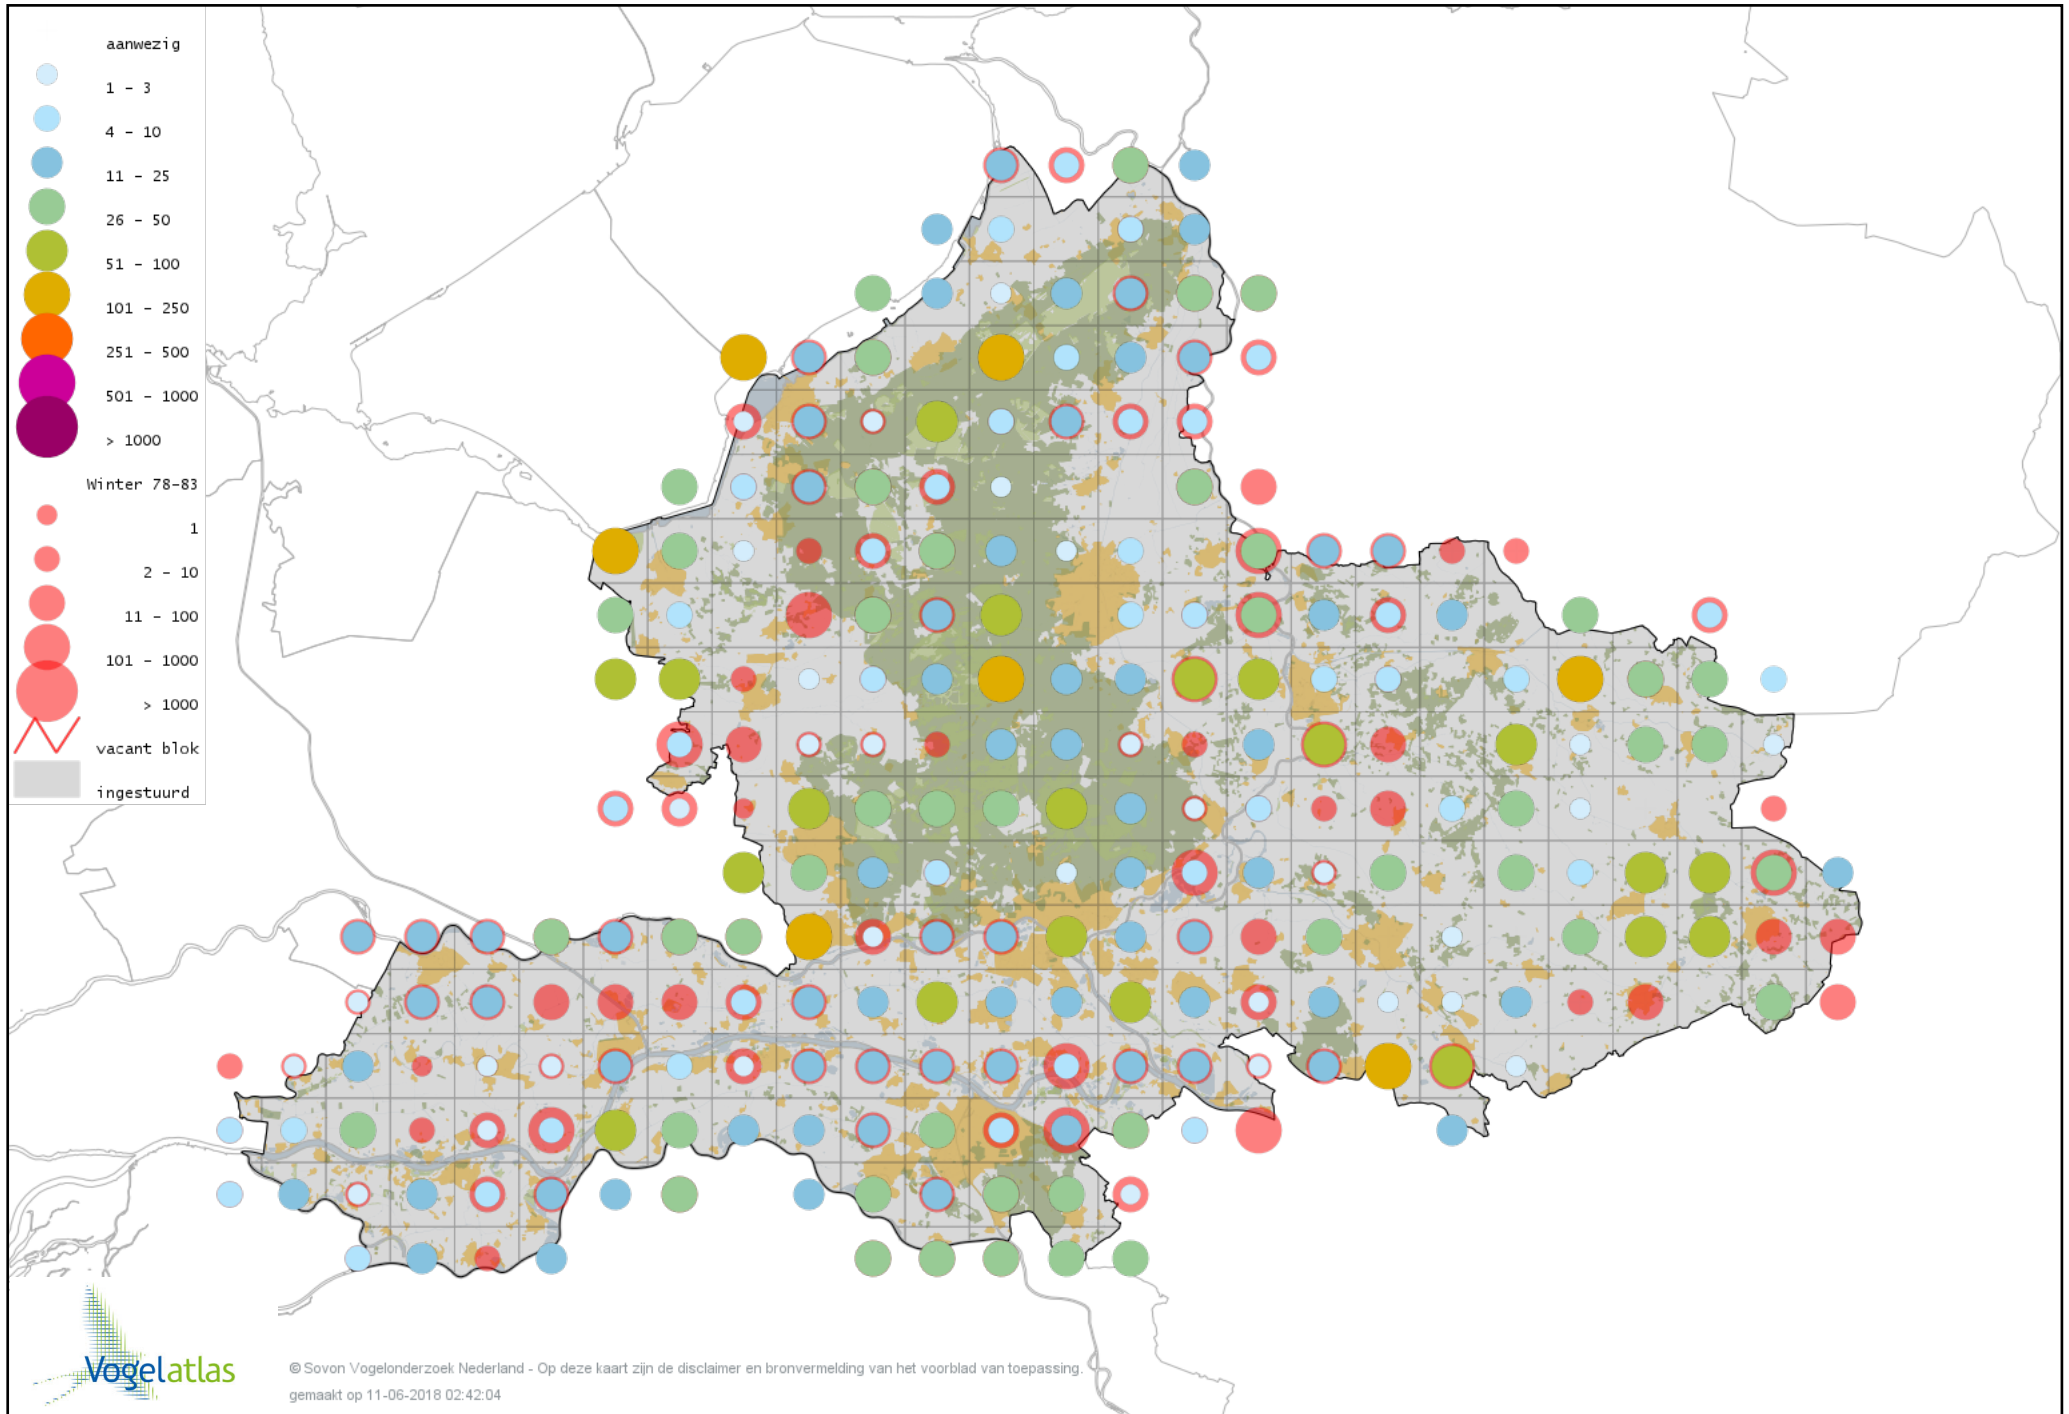

Voorlopige verspreidingskaart Grote Lijster winter

Voorlopige verspreidingskaart Roodborst winter

Voorlopige verspreidingskaart Zwarte Roodstaart winter

Voorlopige verspreidingskaart Roodborsttapuit winter

Voorlopige verspreidingskaart Kleine Vliegenvanger winter

Voorlopige verspreidingskaart Heggenmus winter

Voorlopige verspreidingskaart Huismus winter

Voorlopige verspreidingskaart Ringmus winter

Voorlopige verspreidingskaart Grote Gele Kwikstaart winter

Voorlopige verspreidingskaart Witte Kwikstaart winter

Voorlopige verspreidingskaart Rouwkwikstaart winter

Voorlopige verspreidingskaart Graspieper winter

Voorlopige verspreidingskaart Oeverpieper winter

Voorlopige verspreidingskaart Waterpieper winter