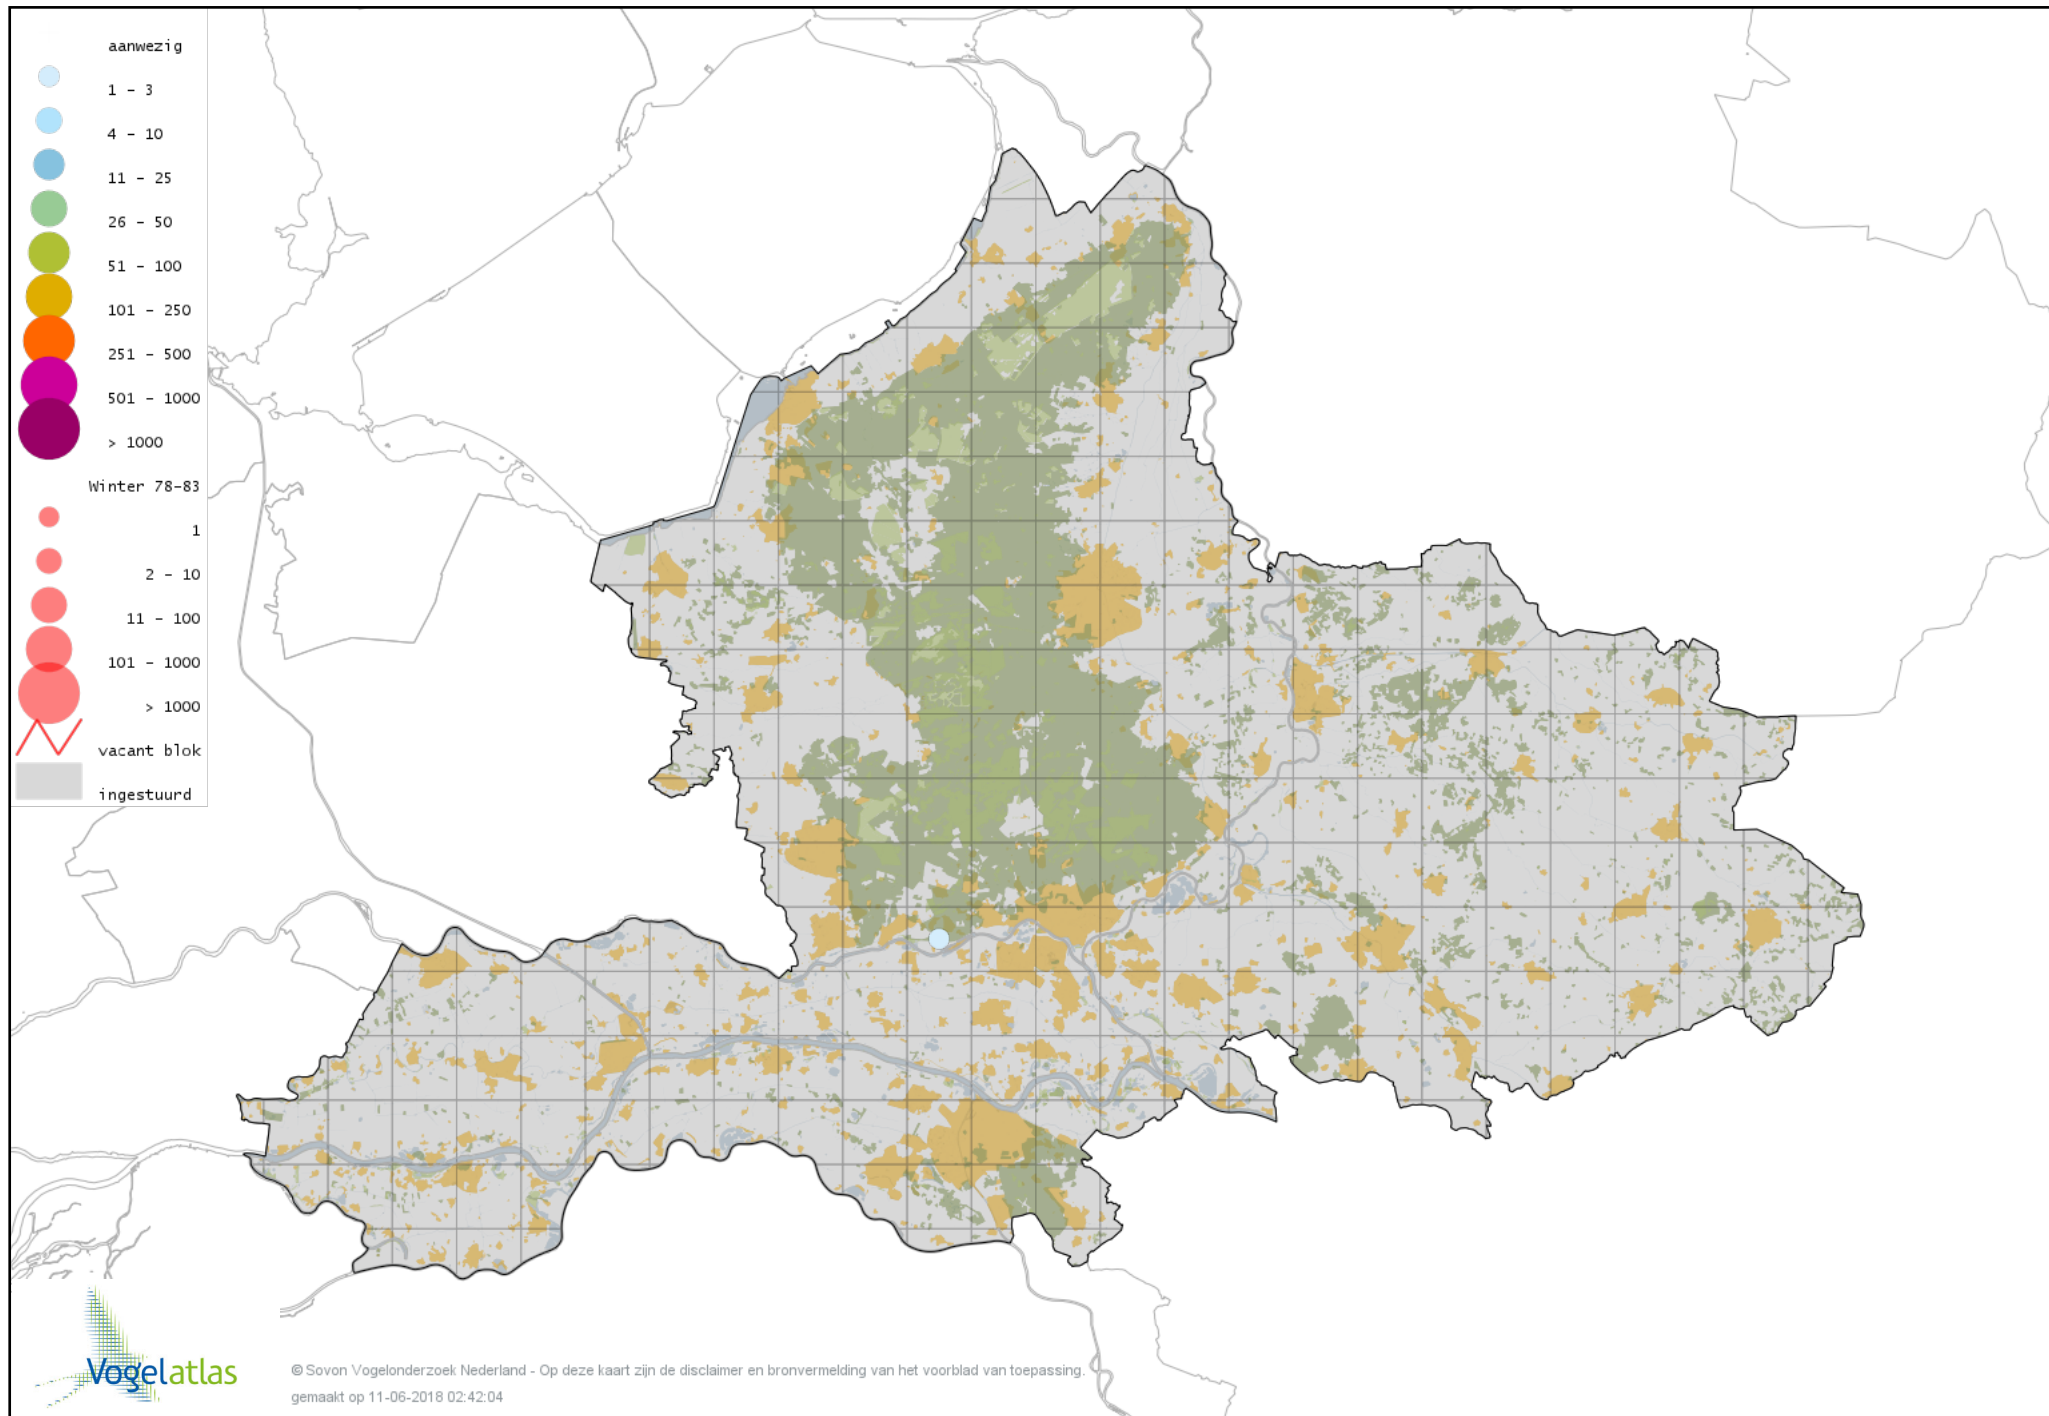

Voorlopige verspreidingskaart hybride Knobbelzwaan x Zwarte Zwaan winter