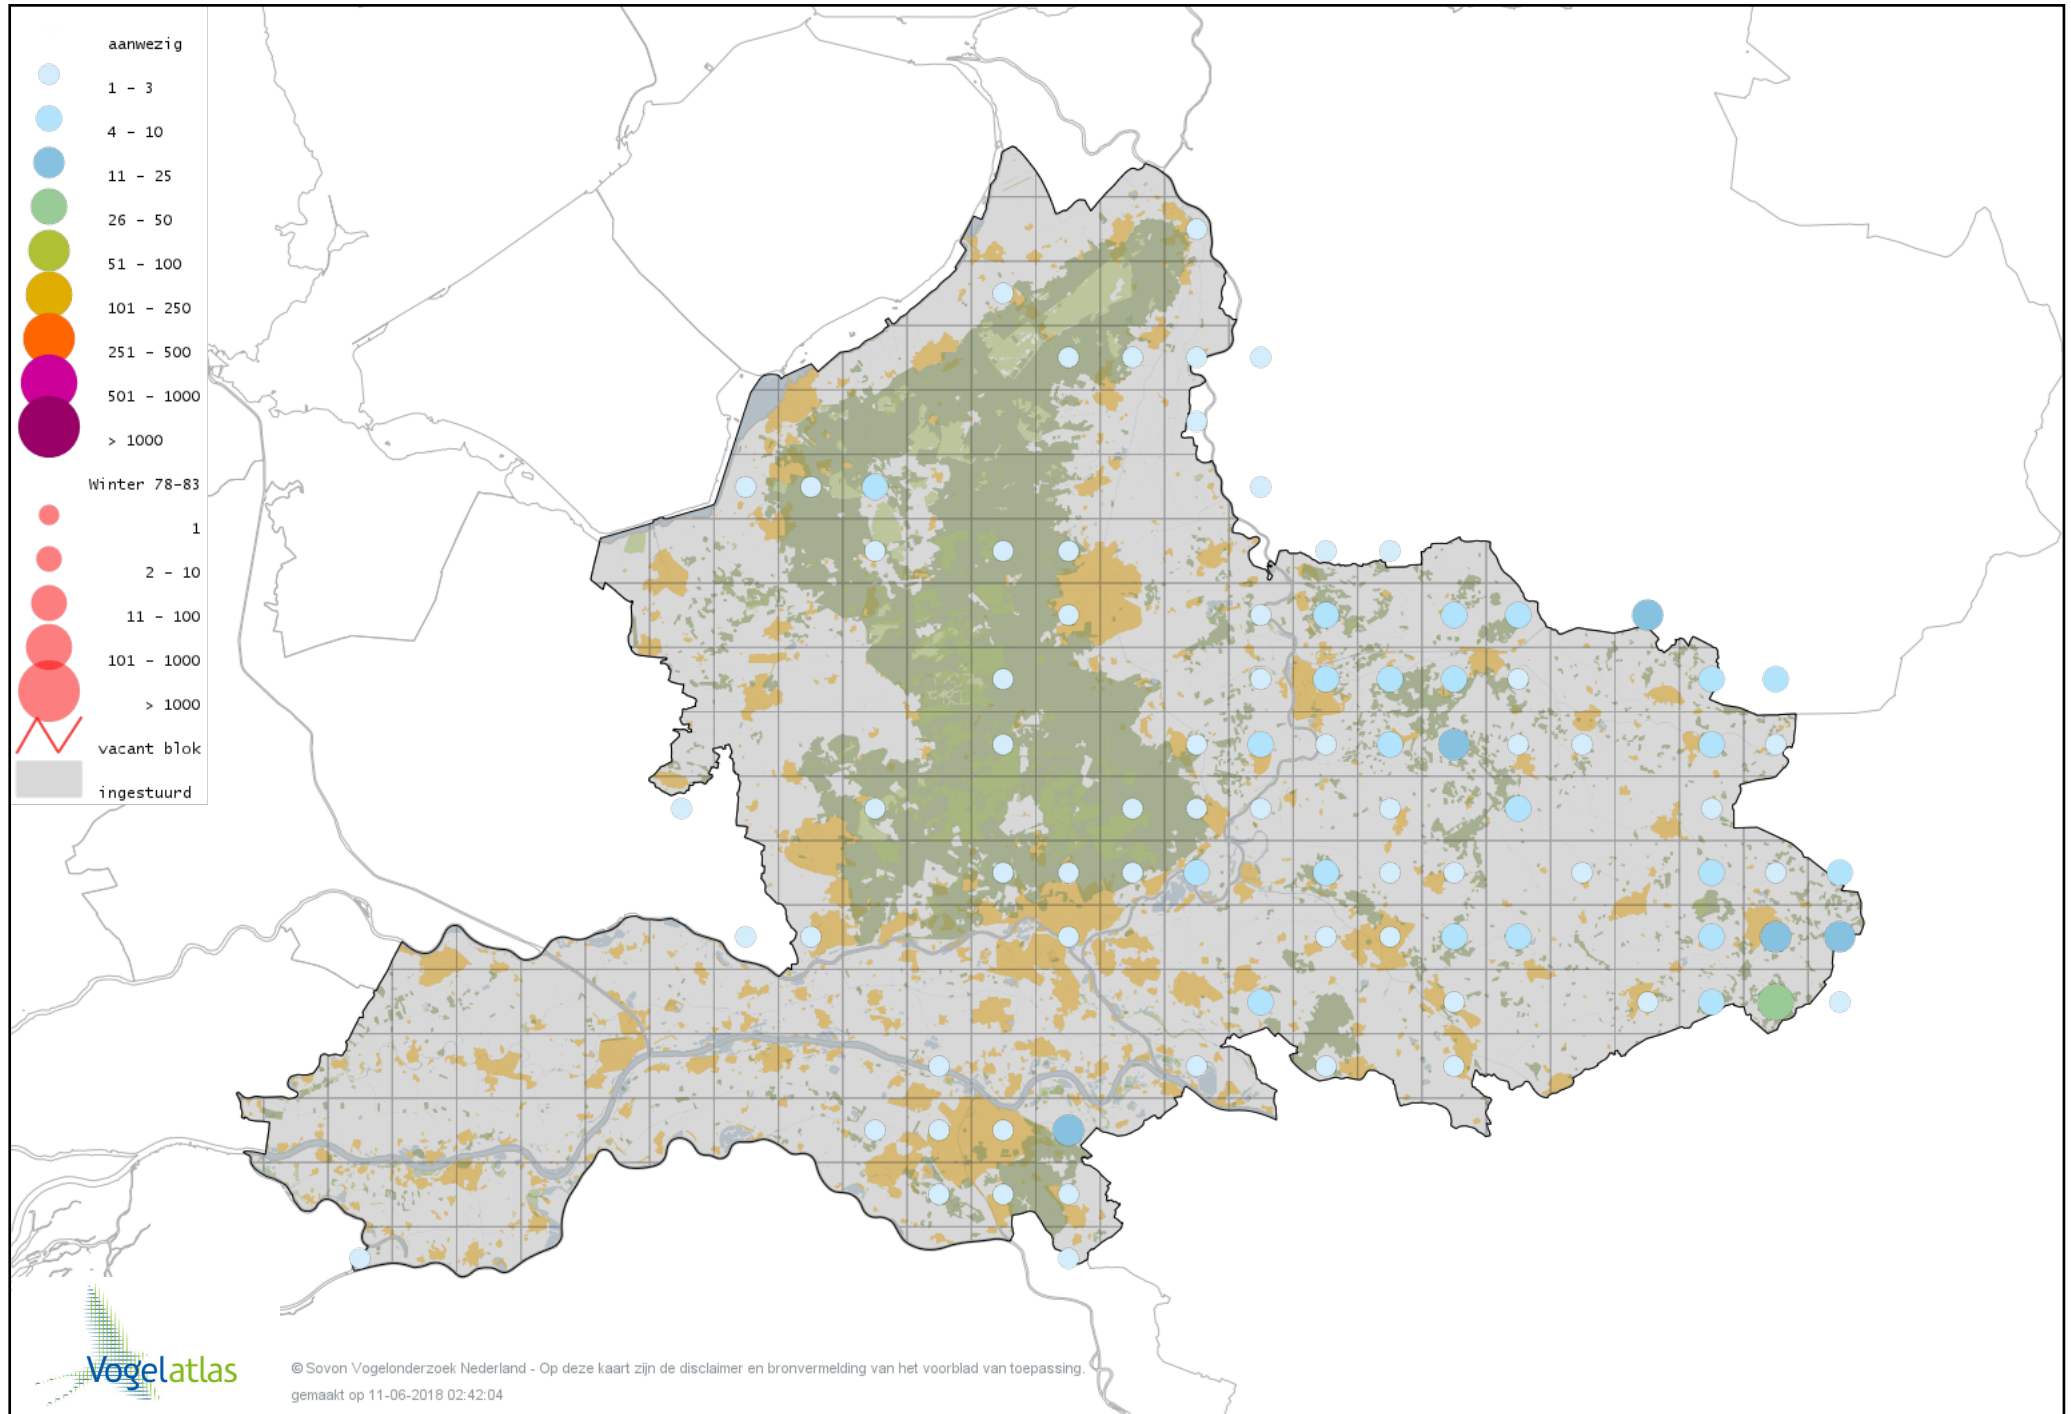

Voorlopige verspreidingskaart Middelste Bonte Specht winter