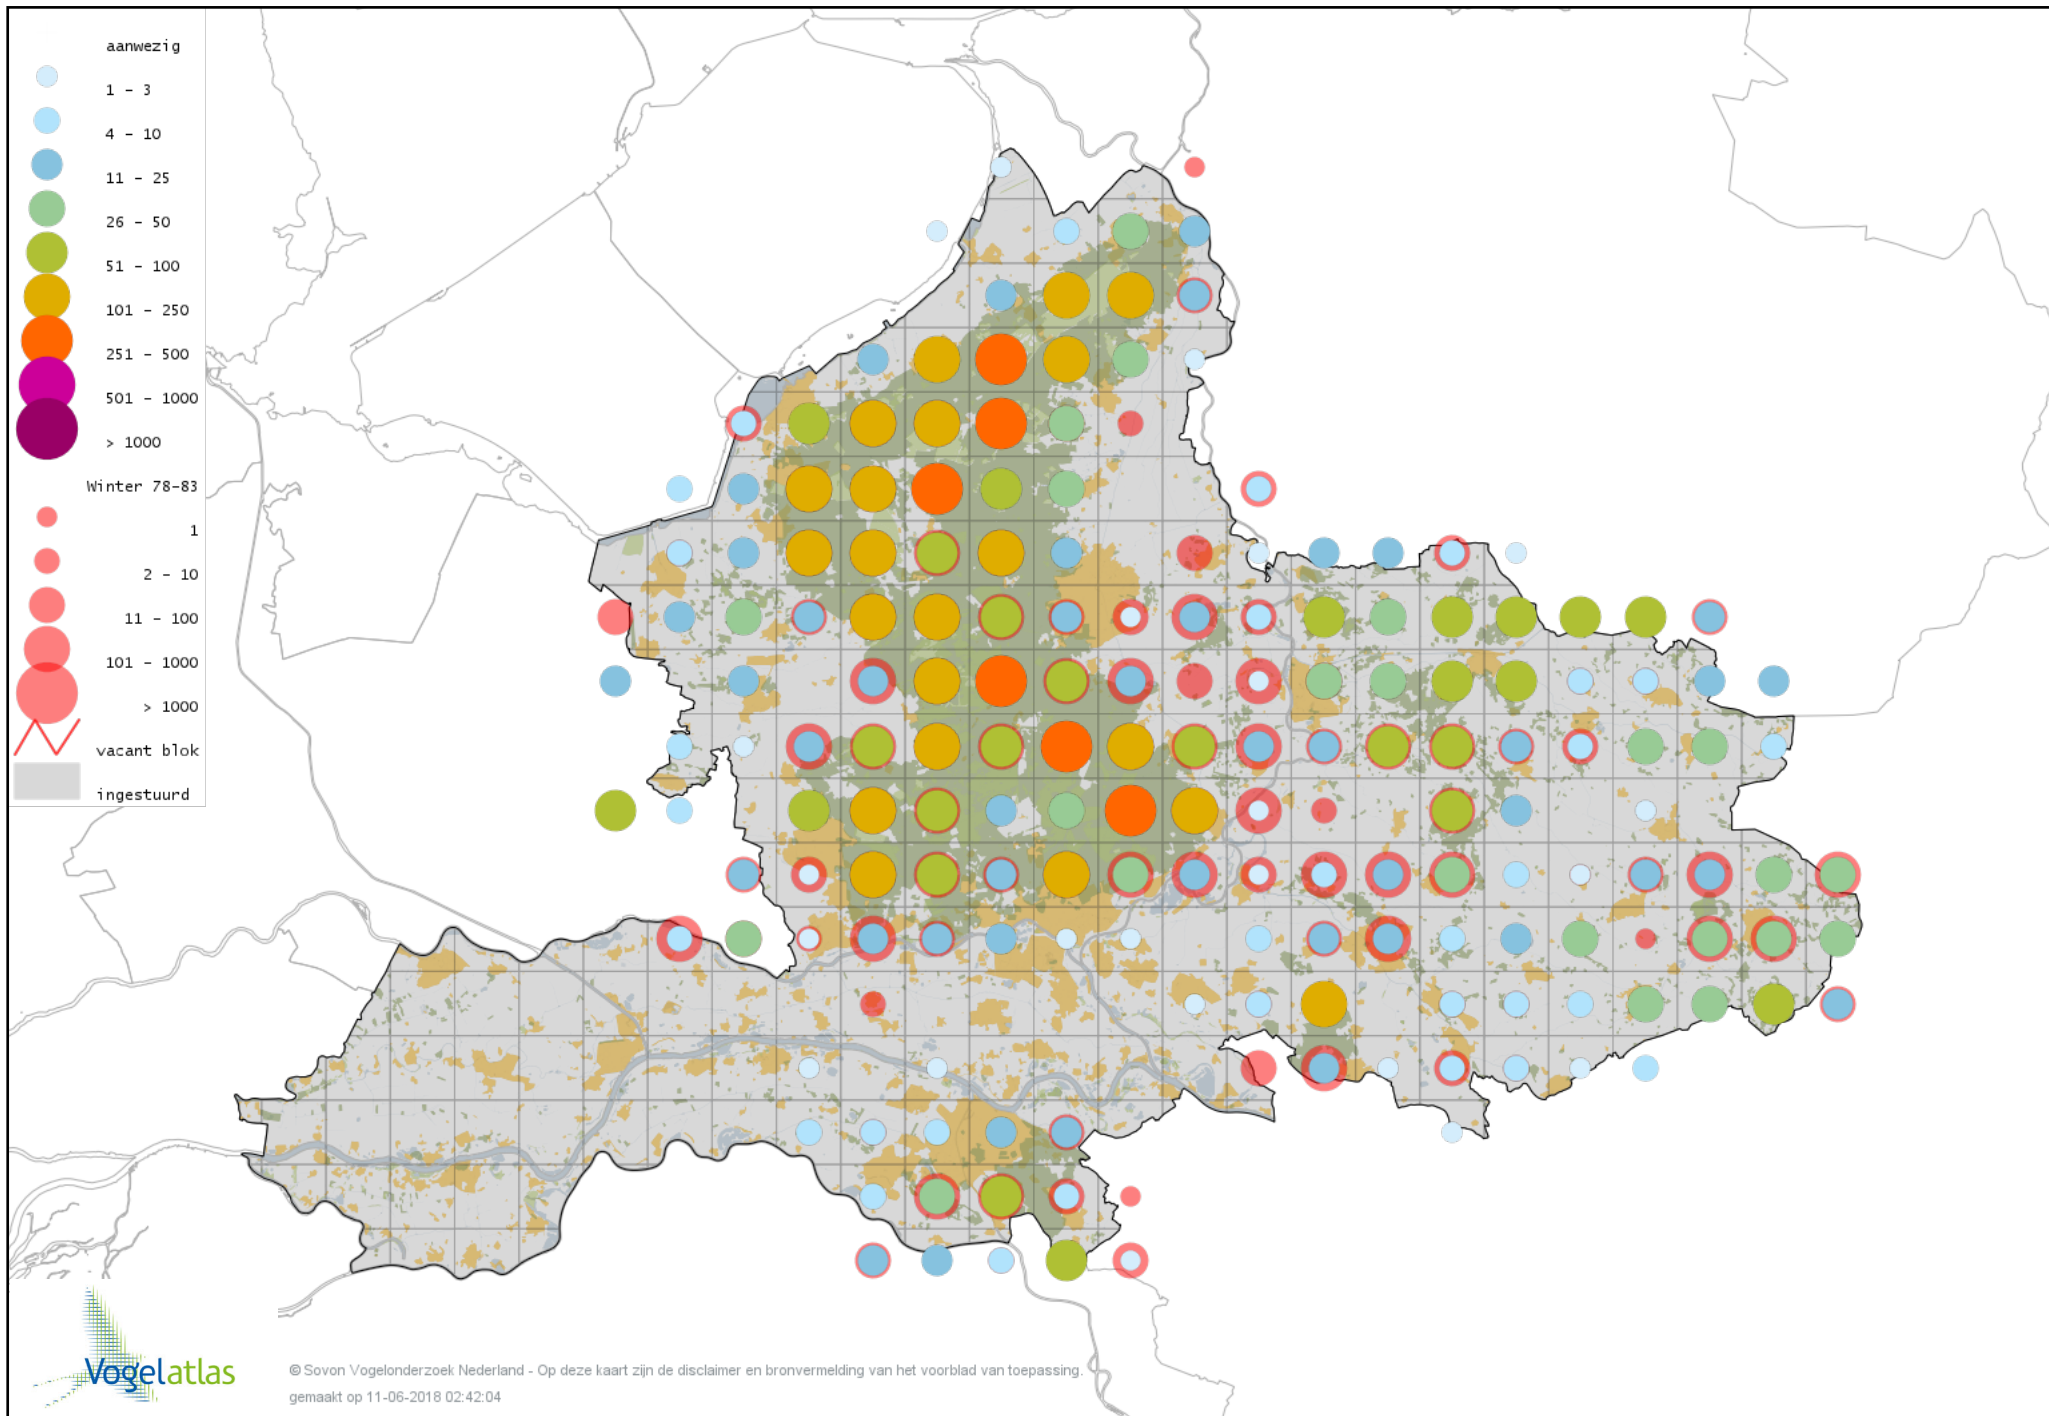

Voorlopige verspreidingskaart Buidelmees winter

Voorlopige verspreidingskaart Pimpelmees winter

Voorlopige verspreidingskaart Koolmees winter

Voorlopige verspreidingskaart Kuifmees winter

Voorlopige verspreidingskaart Zwarte Mees winter