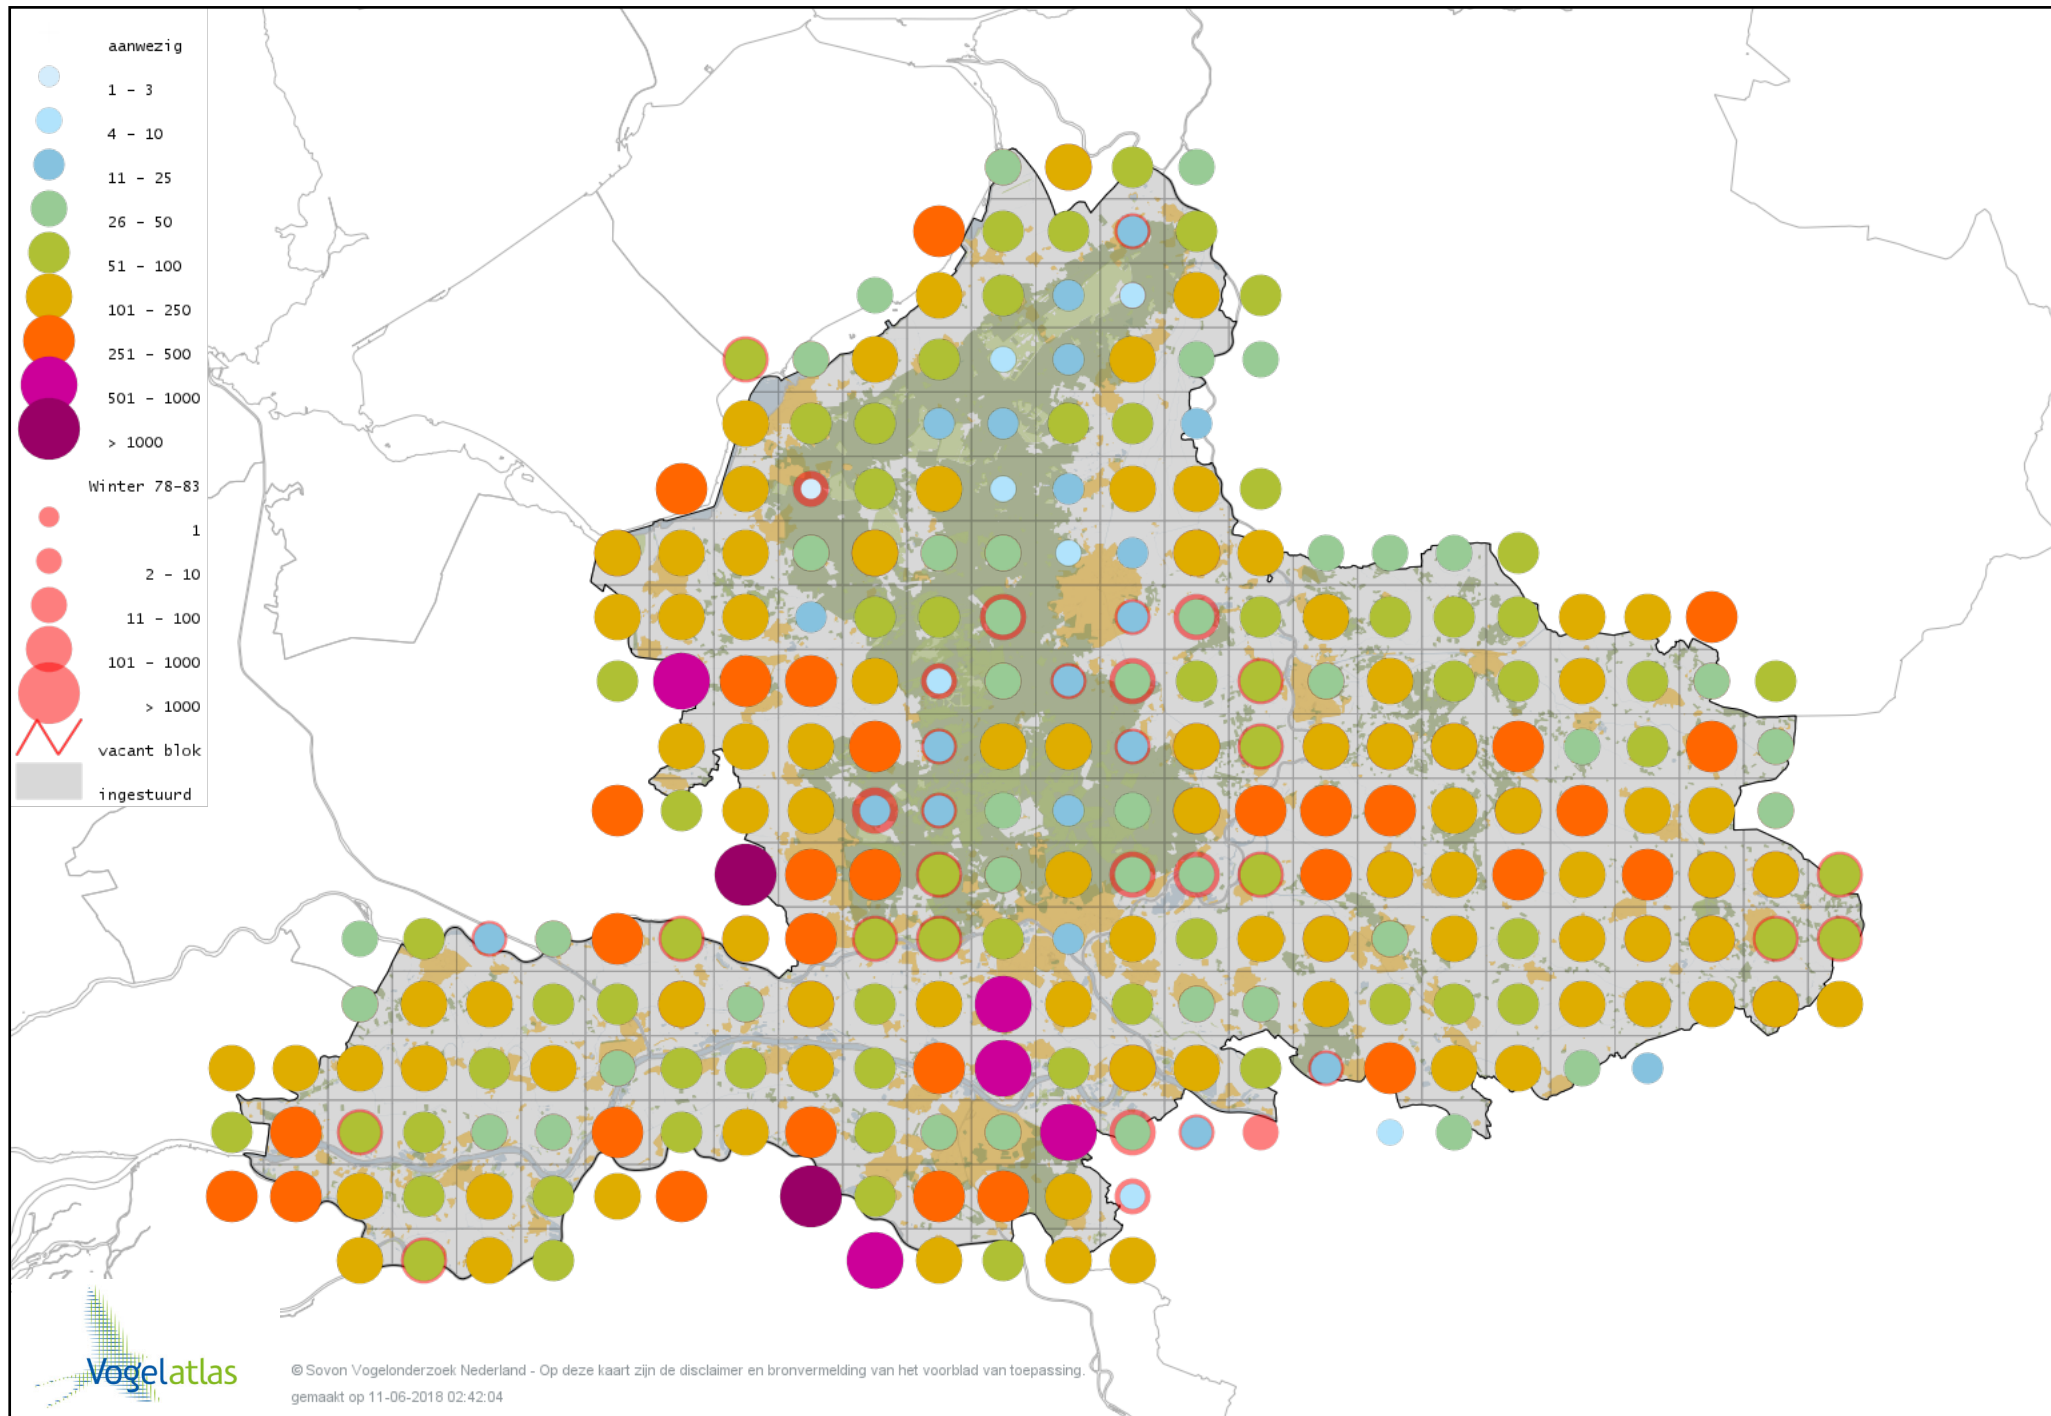

Voorlopige verspreidingskaart Stormmeeuw winter

Voorlopige verspreidingskaart Kleine Mantelmeeuw winter

Voorlopige verspreidingskaart Zilvermeeuw winter

Voorlopige verspreidingskaart Geelpootmeeuw winter

Voorlopige verspreidingskaart Pontische Meeuw winter

Voorlopige verspreidingskaart Grote Burgemeester winter

Voorlopige verspreidingskaart Grote Mantelmeeuw winter

Voorlopige verspreidingskaart Stadsduif winter

Voorlopige verspreidingskaart Holenduif winter

Voorlopige verspreidingskaart Houtduif winter

Voorlopige verspreidingskaart Turkse Tortel winter

Voorlopige verspreidingskaart Lachduif winter

Voorlopige verspreidingskaart Palmtortel winter

Voorlopige verspreidingskaart Valkparkiet winter

Voorlopige verspreidingskaart Grasparkiet winter

Voorlopige verspreidingskaart Halsbandparkiet winter

Voorlopige verspreidingskaart Groenvleugelara winter