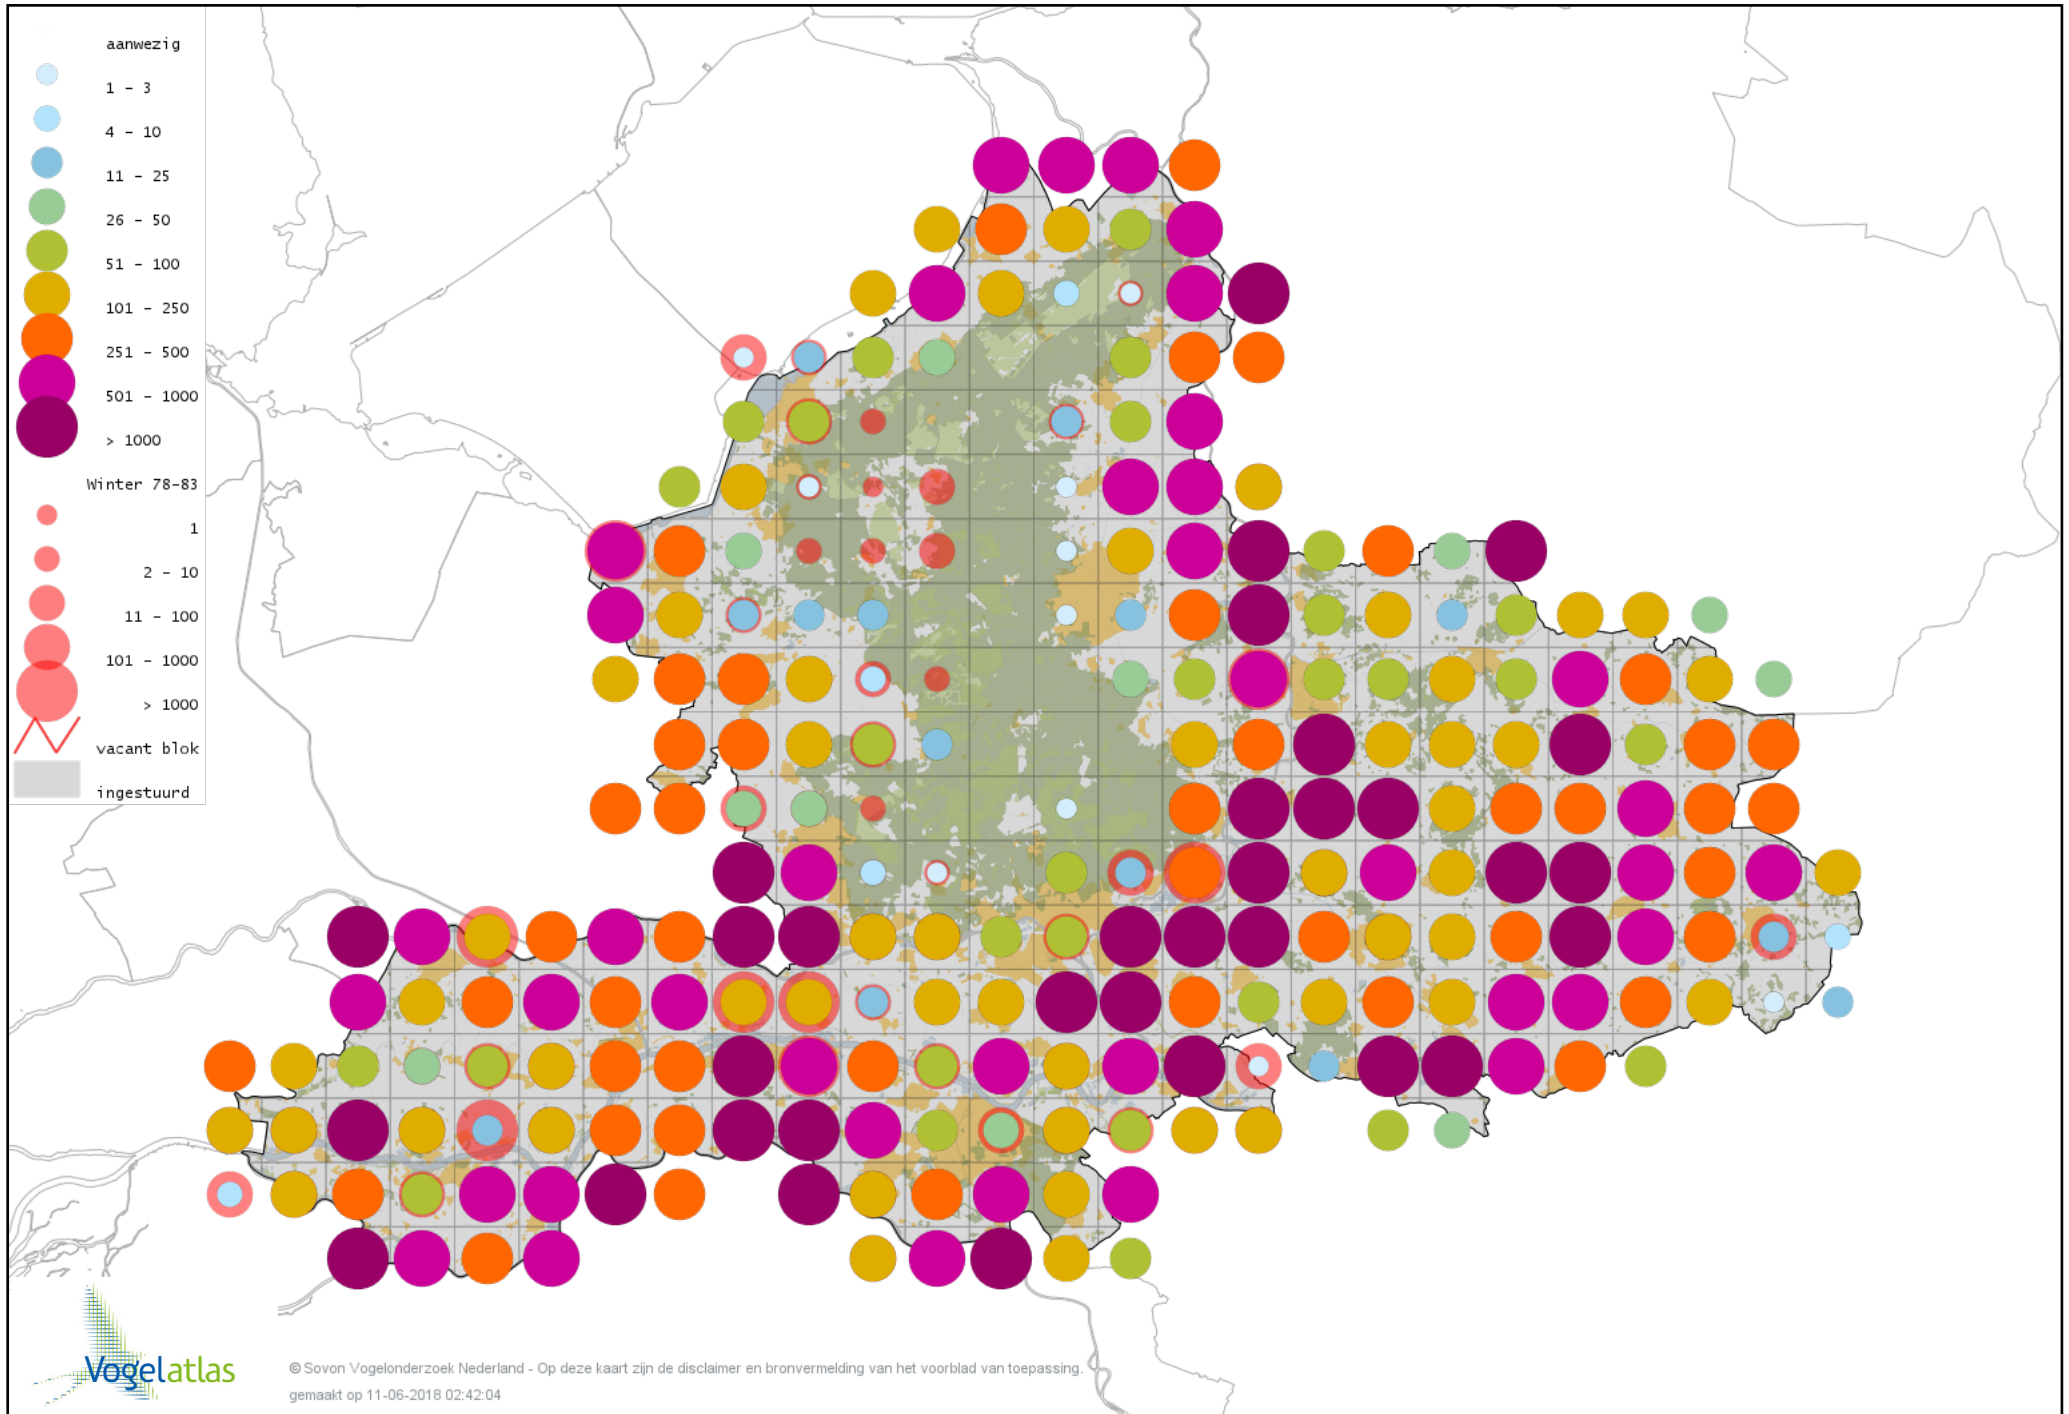

Voorlopige verspreidingskaart Zwarte Ruiter winter

Voorlopige verspreidingskaart Groenpootruiter winter

Voorlopige verspreidingskaart Kleine Geelpootruiter winter

Voorlopige verspreidingskaart Bosruiter winter

Voorlopige verspreidingskaart Tureluur winter

Voorlopige verspreidingskaart Drieteenmeeuw winter

Voorlopige verspreidingskaart Kokmeeuw winter

Voorlopige verspreidingskaart Dwergmeeuw winter

Voorlopige verspreidingskaart Zwartkopmeeuw winter

Voorlopige verspreidingskaart Stormmeeuw winter

Voorlopige verspreidingskaart Kleine Mantelmeeuw winter

Voorlopige verspreidingskaart Zilvermeeuw winter

Voorlopige verspreidingskaart Geelpootmeeuw winter