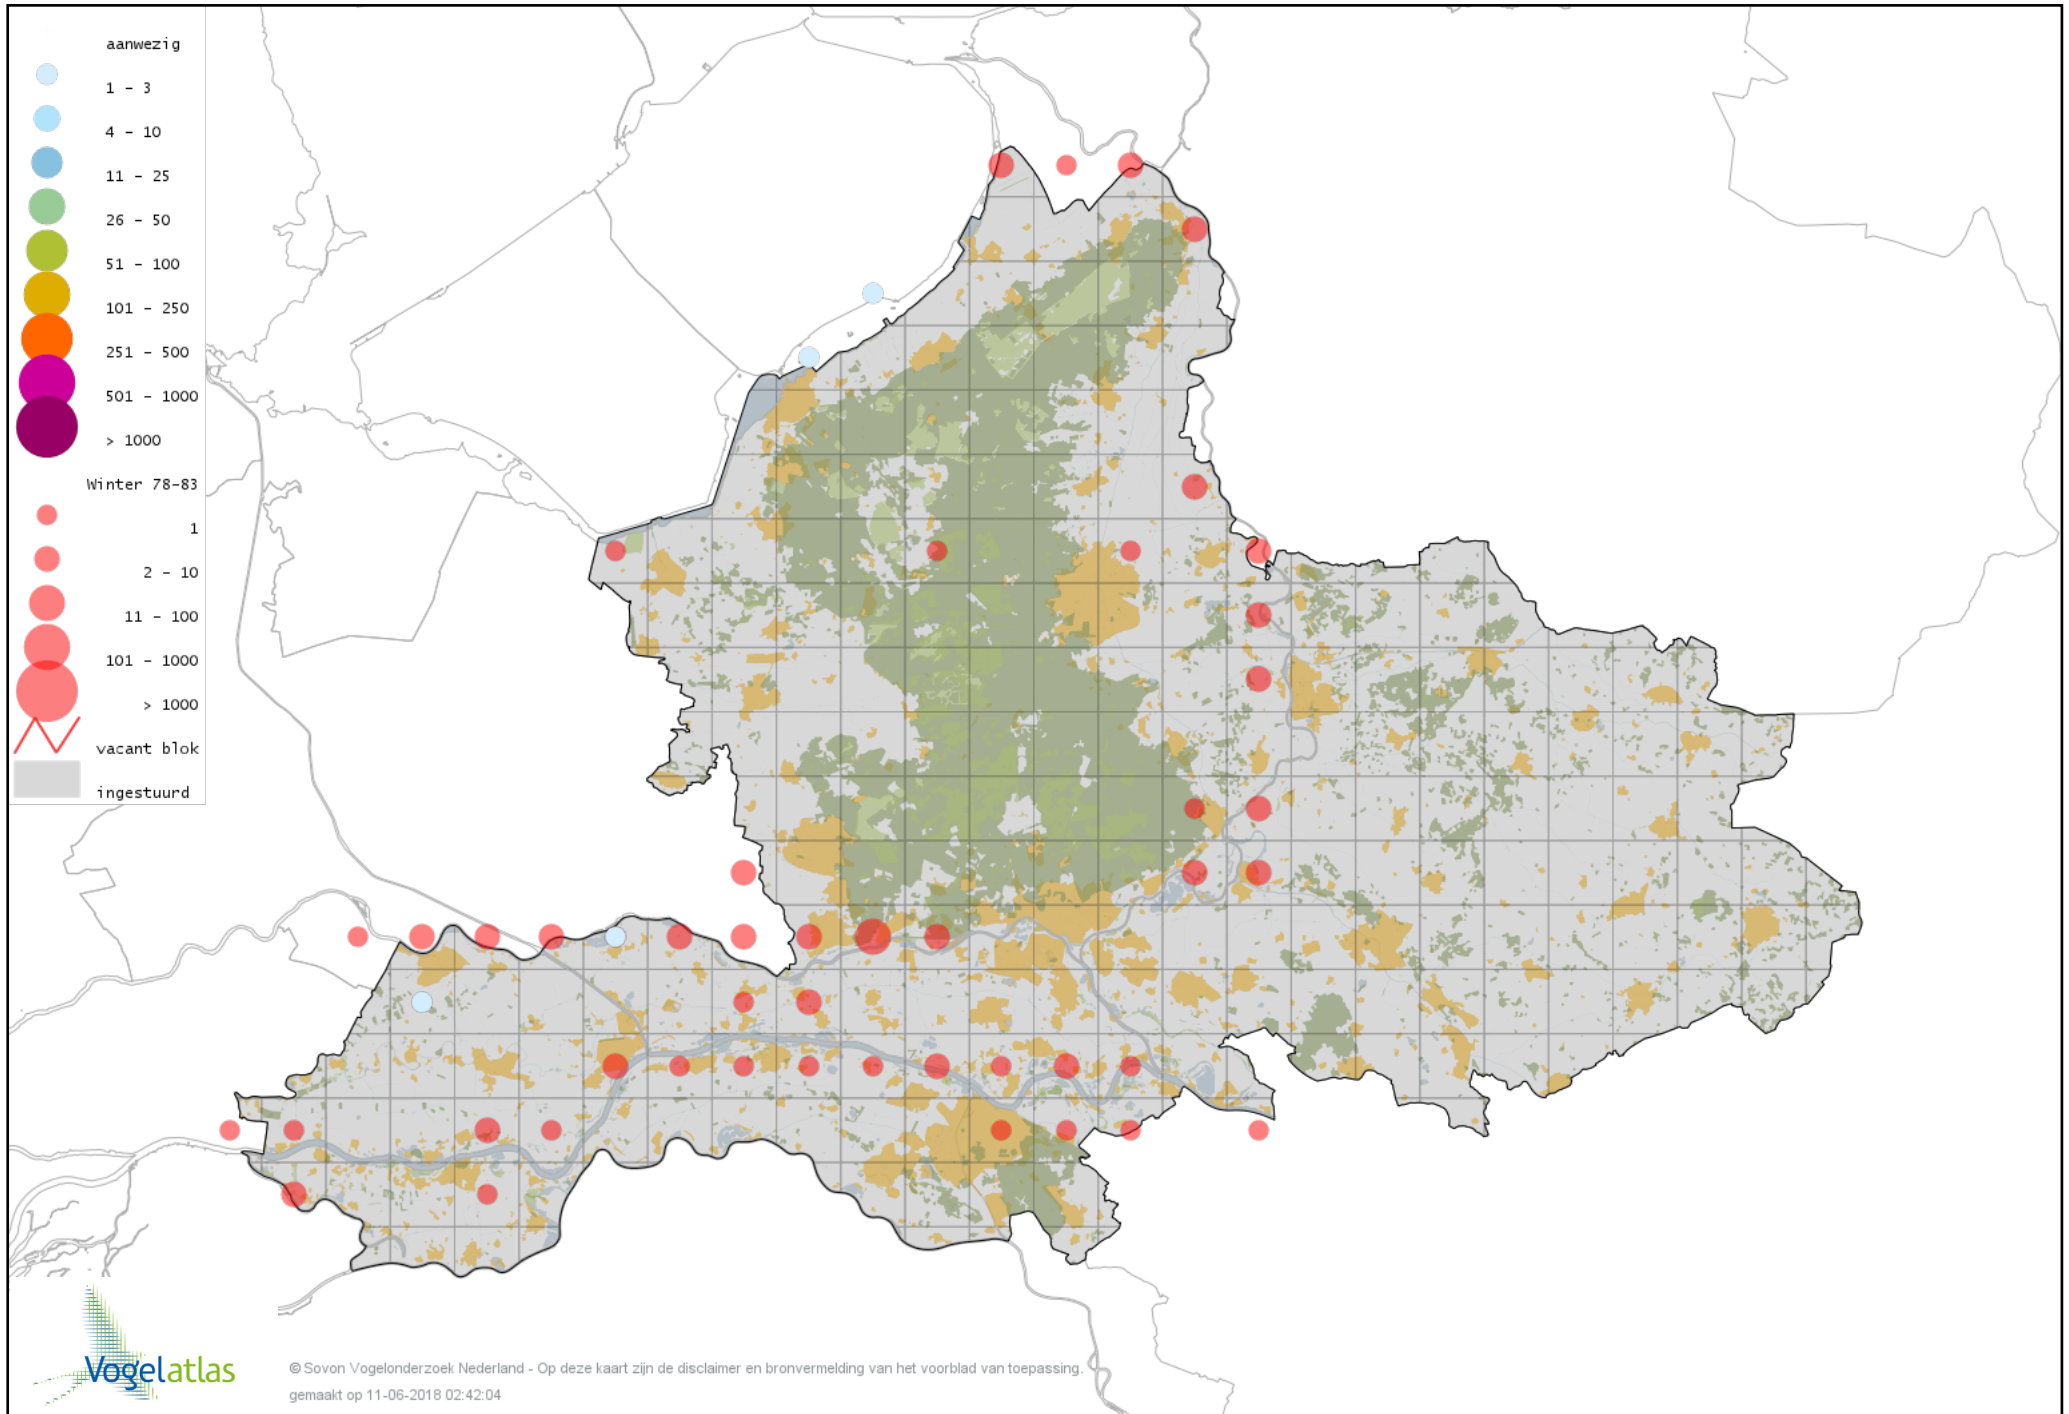

Voorlopige verspreidingskaart Witte Kwikstaart winter

Voorlopige verspreidingskaart Rouwkwikstaart winter

Voorlopige verspreidingskaart Graspieper winter

Voorlopige verspreidingskaart Oeverpieper winter

Voorlopige verspreidingskaart Waterpieper winter