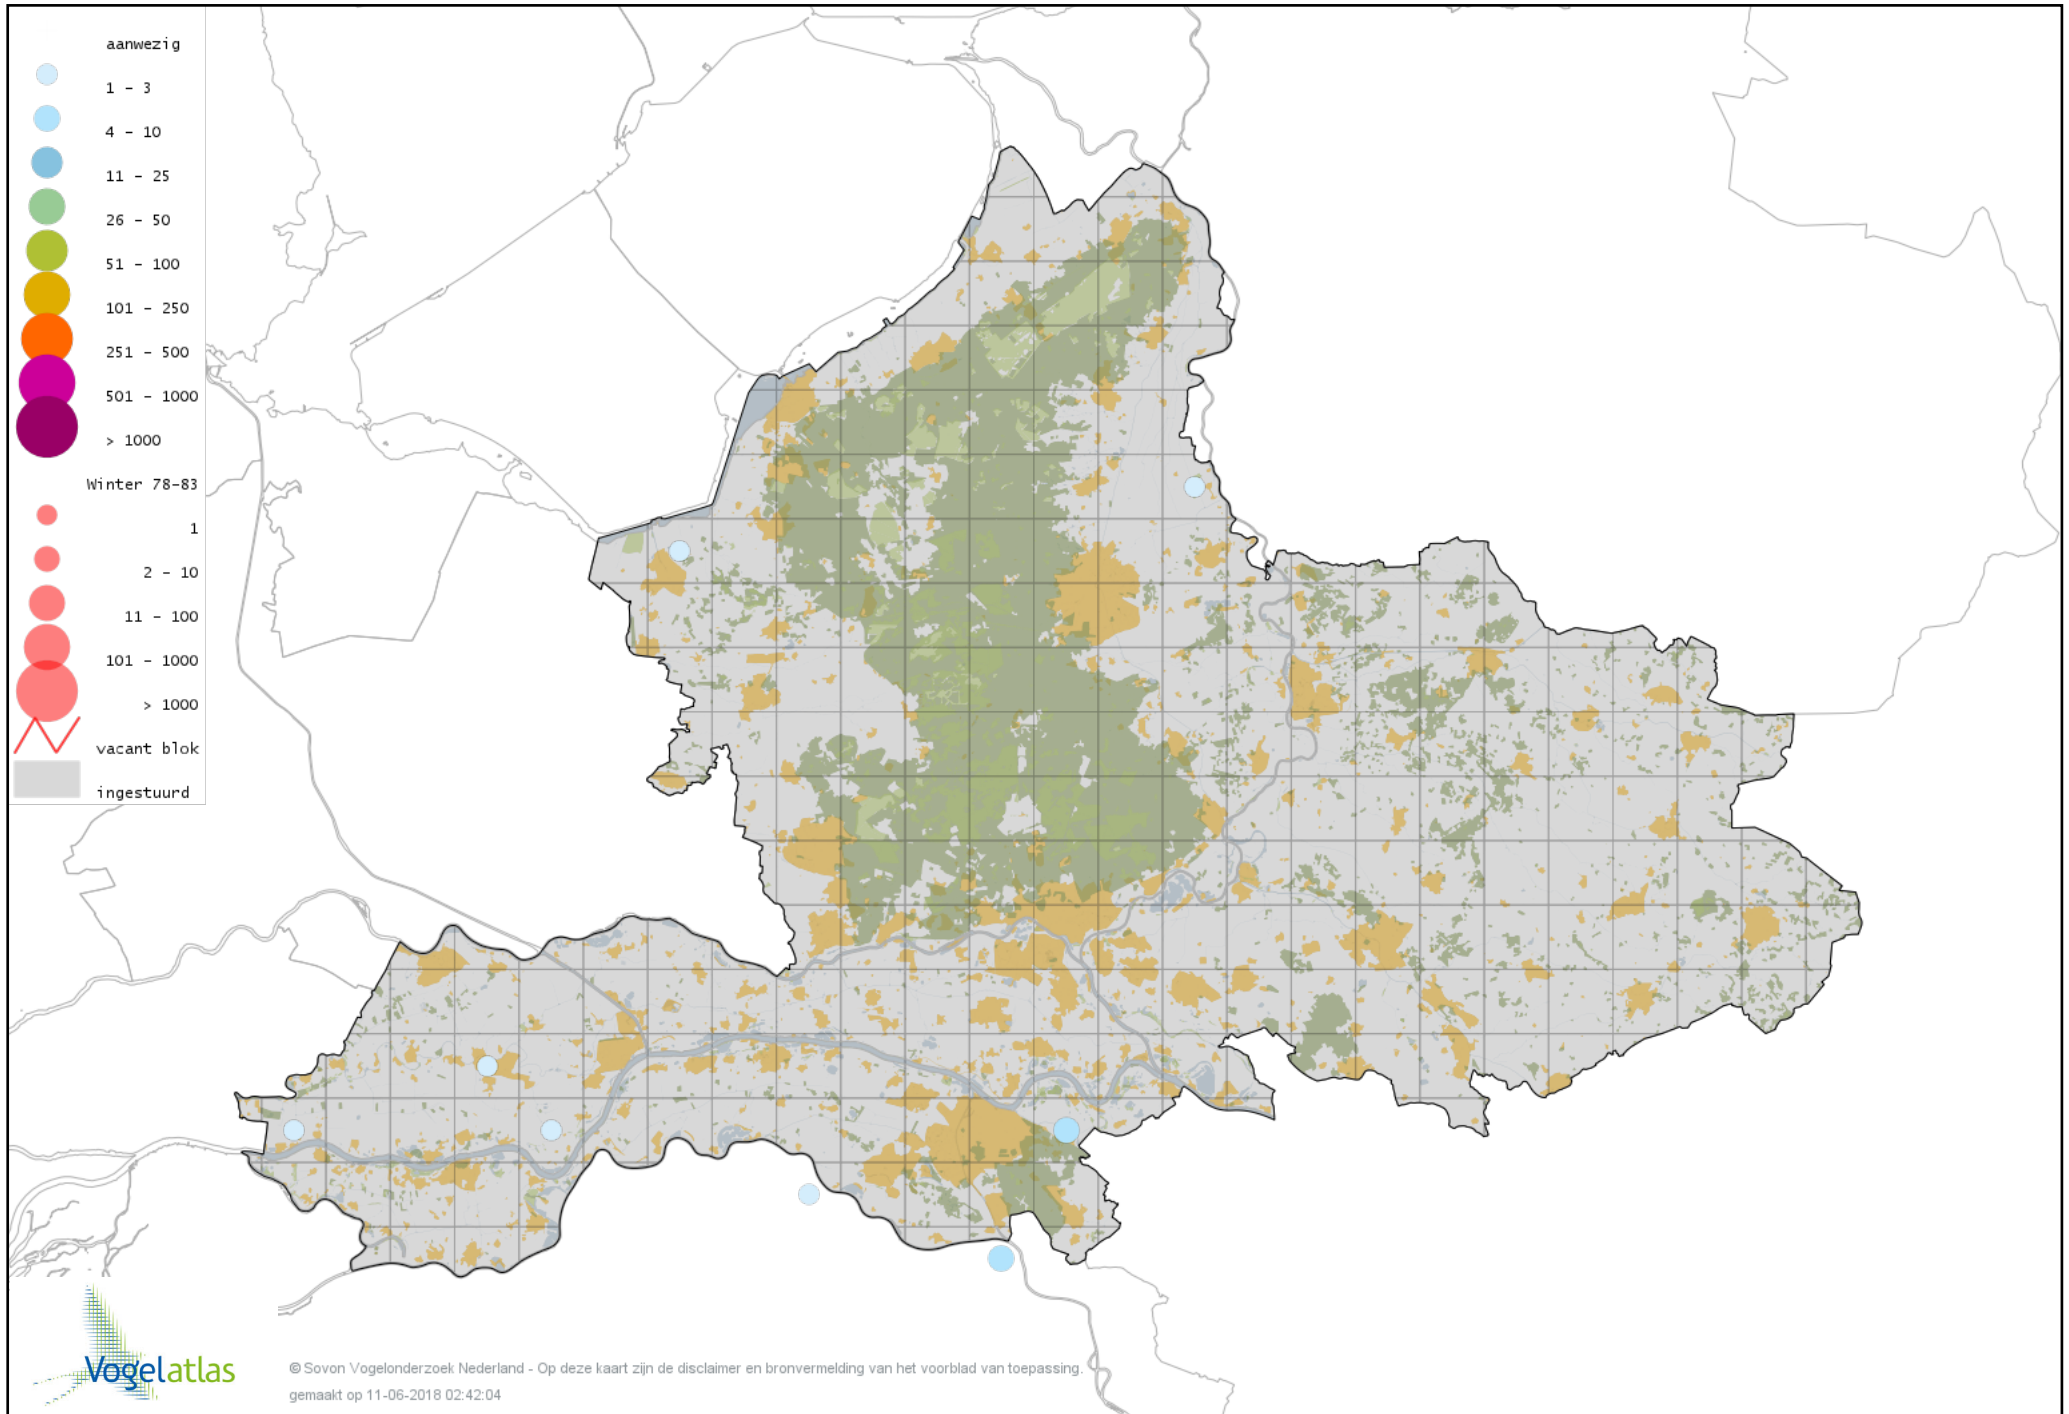

Voorlopige verspreidingskaart Roodhalsgans winter

Voorlopige verspreidingskaart Witbuikrotgans winter

Voorlopige verspreidingskaart Rotgans winter

Voorlopige verspreidingskaart Zwarte Rotgans winter

Voorlopige verspreidingskaart Nijlgans winter

Voorlopige verspreidingskaart hybride gans winter

Voorlopige verspreidingskaart Casarca winter

Voorlopige verspreidingskaart Bergeend winter

Voorlopige verspreidingskaart Krooneend winter

Voorlopige verspreidingskaart Peposaca-eend winter

Voorlopige verspreidingskaart Tafeleend winter

Voorlopige verspreidingskaart Hybride Tafeleend x Witoogend winter

Voorlopige verspreidingskaart Witoogend winter

Voorlopige verspreidingskaart Kuifeend winter