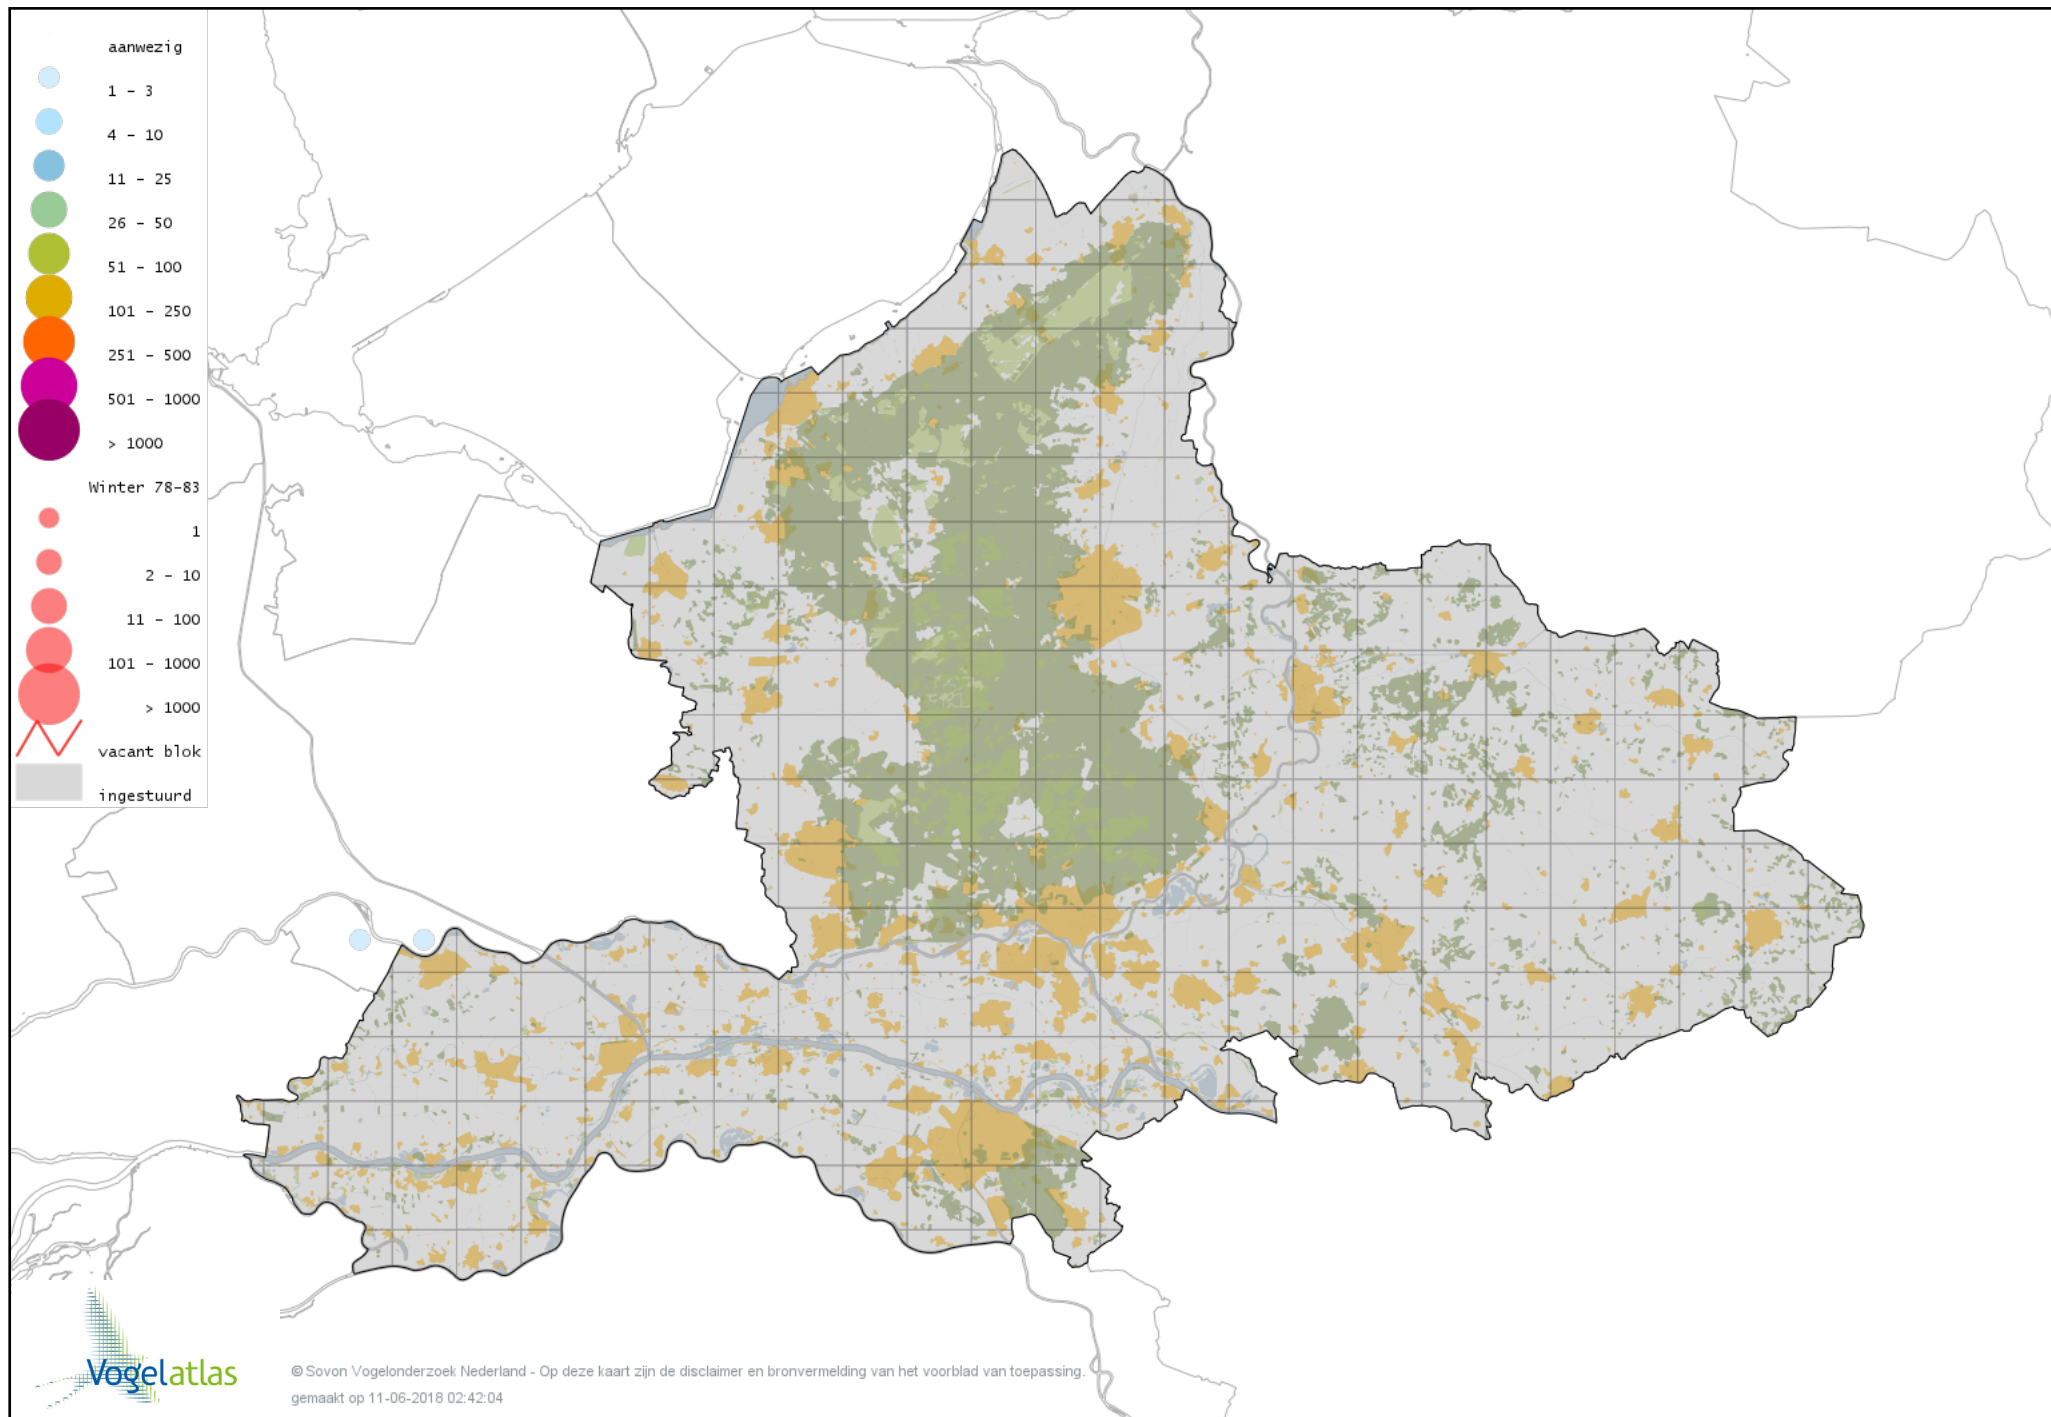

Voorlopige verspreidingskaart Bokje winter

Voorlopige verspreidingskaart Watersnip winter

Voorlopige verspreidingskaart Houtsnip winter

Voorlopige verspreidingskaart Grutto winter

Voorlopige verspreidingskaart IJslandse Grutto winter

Voorlopige verspreidingskaart Rosse Grutto winter

Voorlopige verspreidingskaart Regenwulp winter

Voorlopige verspreidingskaart Wulp winter

Voorlopige verspreidingskaart Oeverloper winter

Voorlopige verspreidingskaart Witgat winter

Voorlopige verspreidingskaart Zwarte Ruiter winter

Voorlopige verspreidingskaart Groenpootruiter winter

Voorlopige verspreidingskaart Kleine Geelpootruiter winter

Voorlopige verspreidingskaart Bosruiter winter