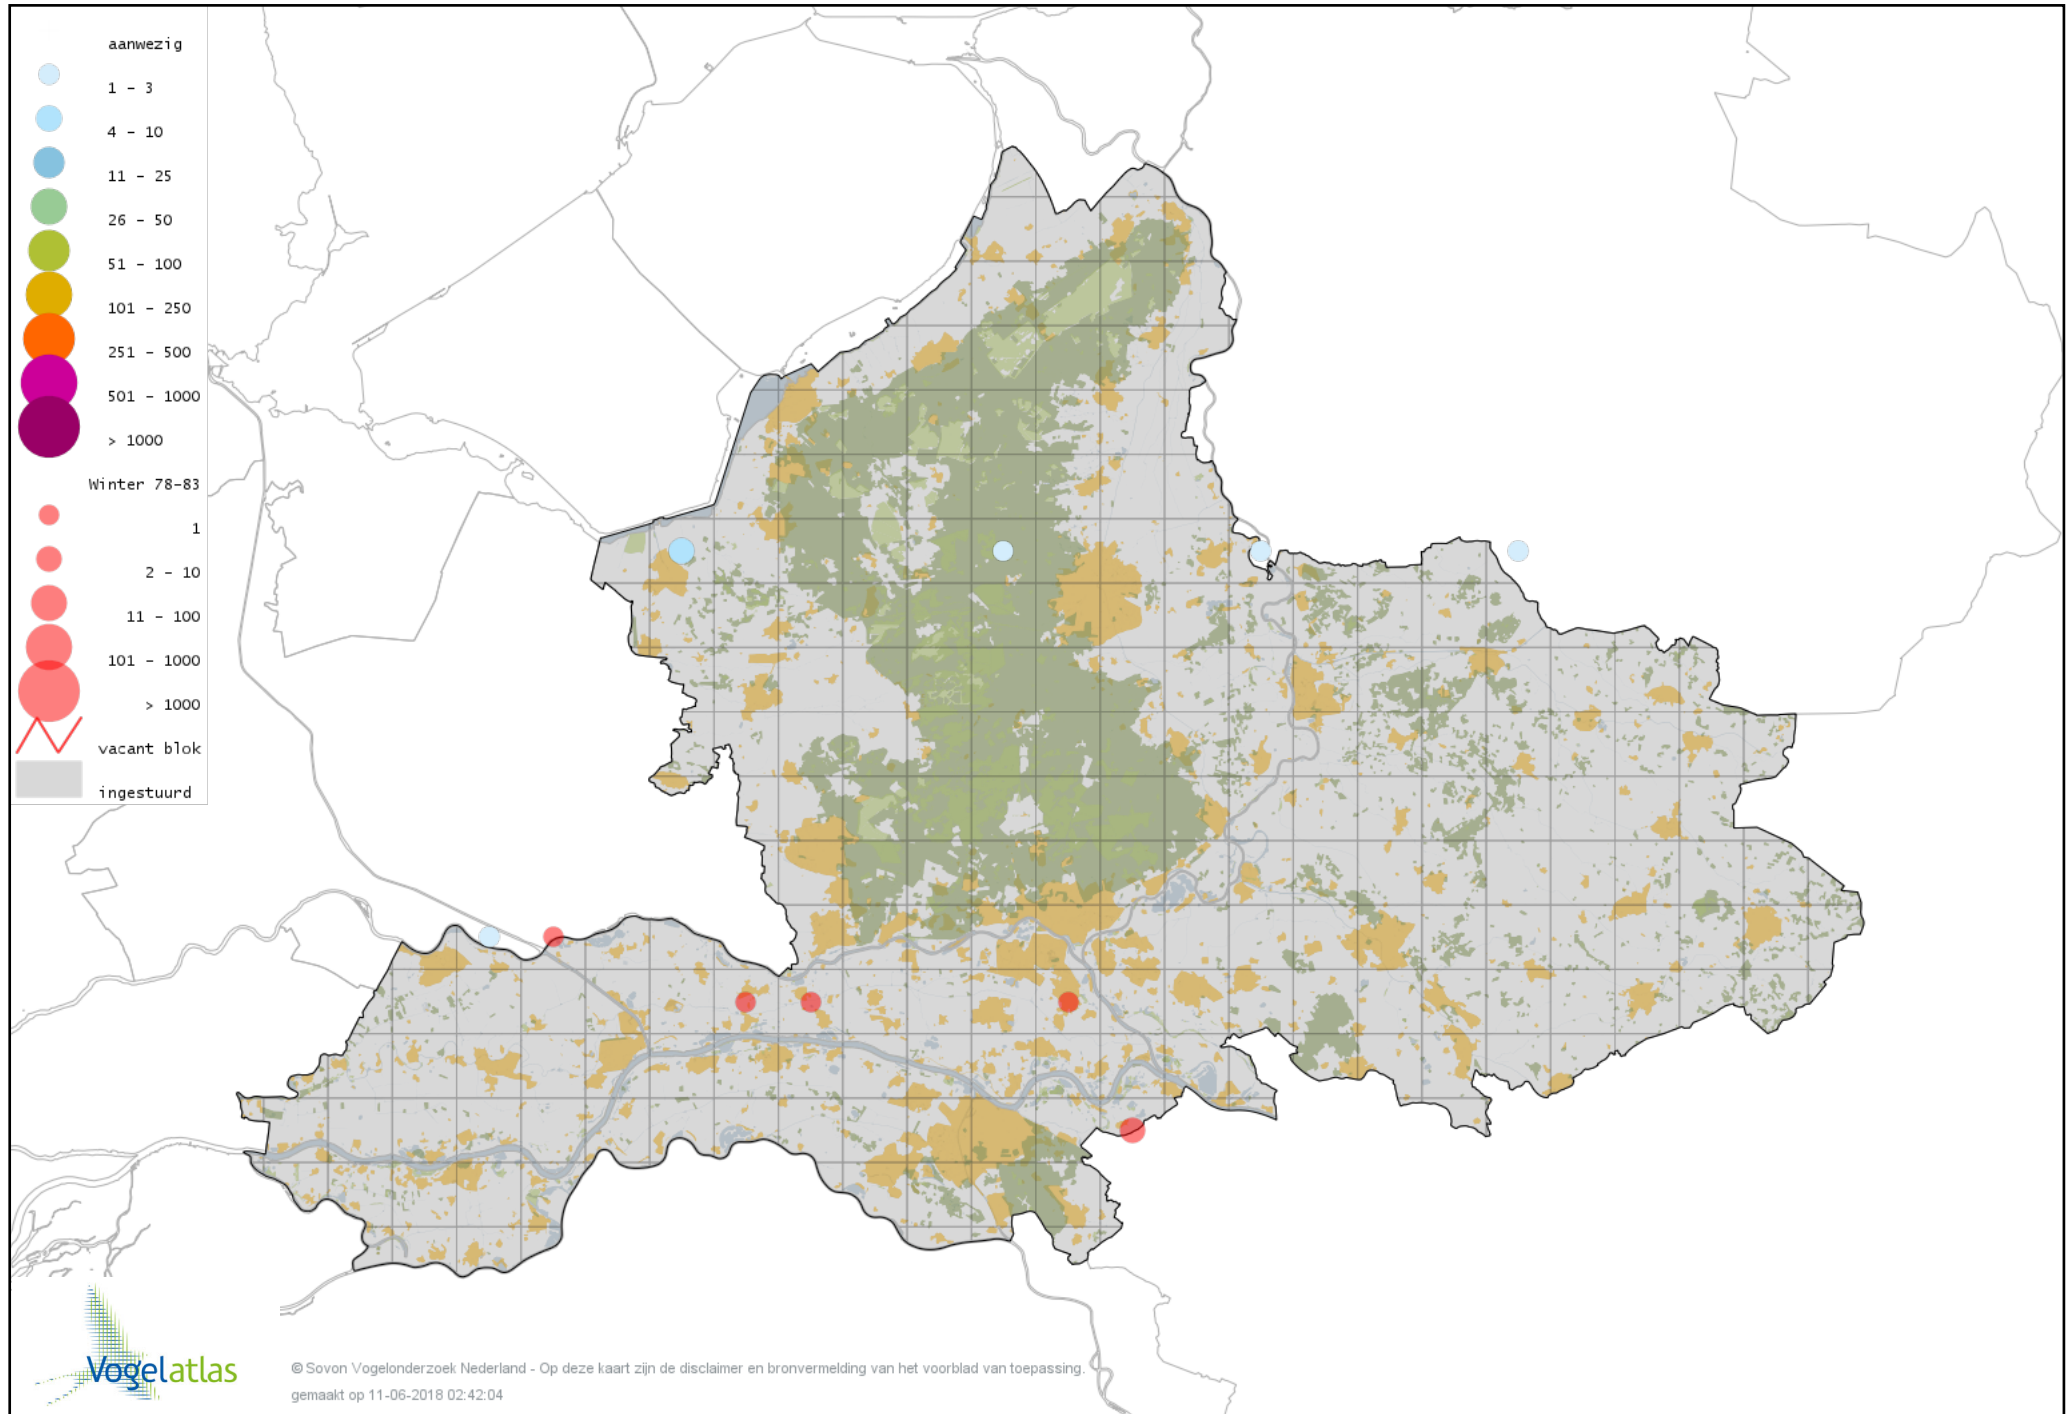

Voorlopige verspreidingskaart Waterral winter

Voorlopige verspreidingskaart Waterhoen winter

Voorlopige verspreidingskaart Meerkoet winter

Voorlopige verspreidingskaart Kraanvogel winter

Voorlopige verspreidingskaart Jufferkraanvogel winter

Voorlopige verspreidingskaart Kleine Trap winter

Voorlopige verspreidingskaart Scholekster winter

Voorlopige verspreidingskaart Kluut winter

Voorlopige verspreidingskaart Bontbekplevier winter

Voorlopige verspreidingskaart Goudplevier winter

Voorlopige verspreidingskaart Zilverplevier winter

Voorlopige verspreidingskaart Kievit winter

Voorlopige verspreidingskaart Kanoet winter

Voorlopige verspreidingskaart Bonte Strandloper winter

Voorlopige verspreidingskaart Kemphaan winter