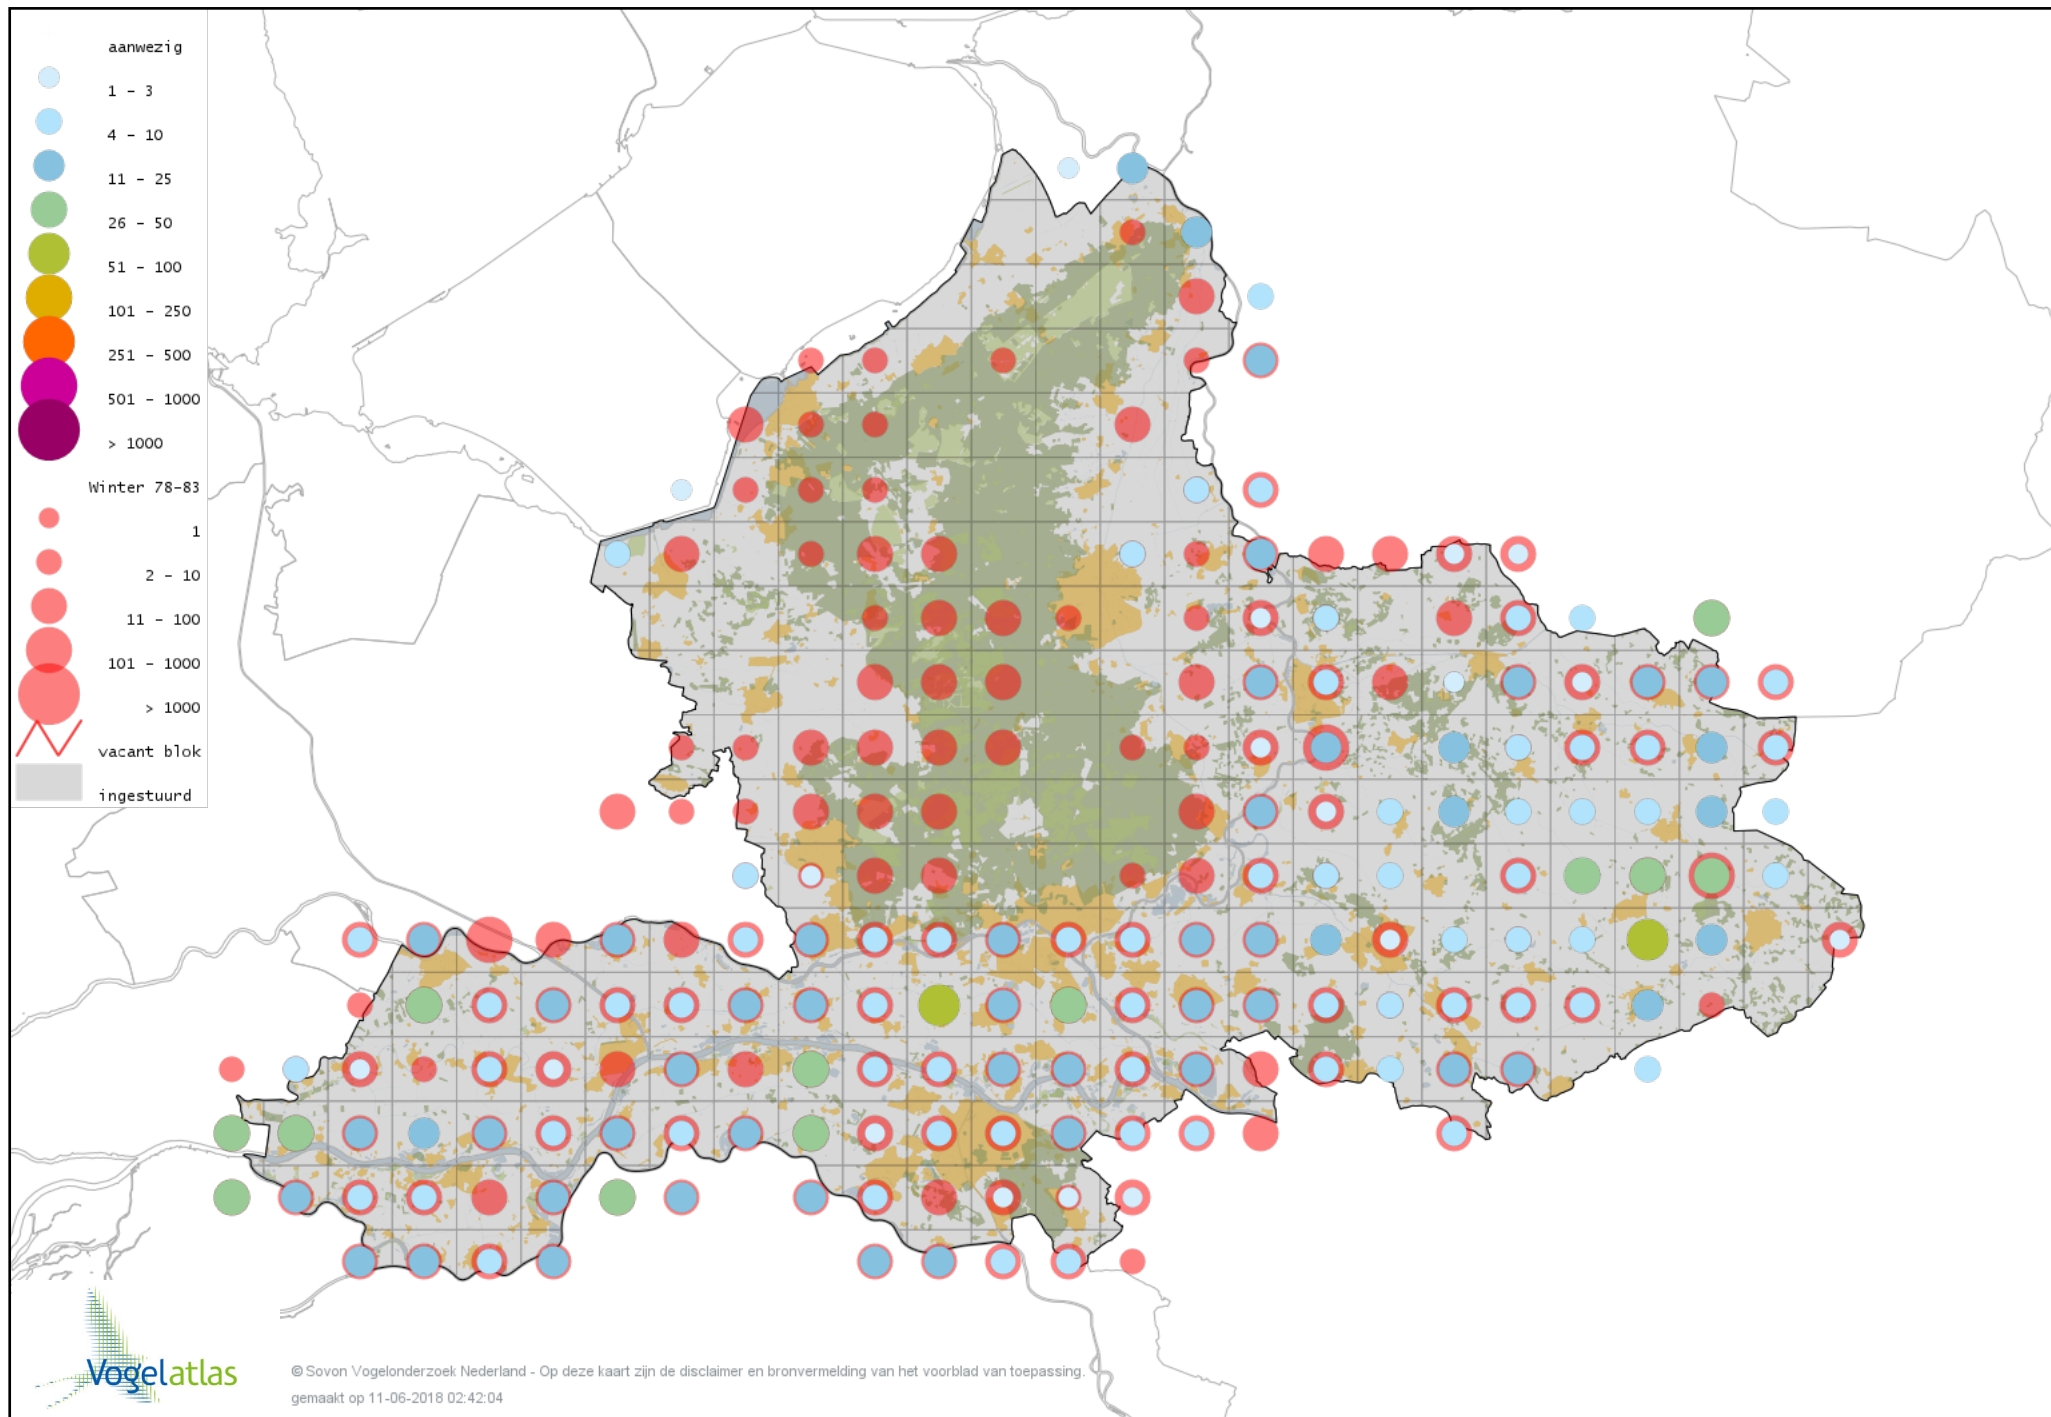

Voorlopige verspreidingskaart Smient winter

Voorlopige verspreidingskaart Amerikaanse Smient winter

Voorlopige verspreidingskaart Blauwvleugeltaling winter

Voorlopige verspreidingskaart Slobeend winter

Voorlopige verspreidingskaart Wilde Eend winter

Voorlopige verspreidingskaart Soepeend winter

Voorlopige verspreidingskaart Wilde Eend x Pijlstaart winter

Voorlopige verspreidingskaart Bahamapijlstaart winter

Voorlopige verspreidingskaart Pijlstaart winter

Voorlopige verspreidingskaart Zomertaling winter

Voorlopige verspreidingskaart Siberische Taling winter

Voorlopige verspreidingskaart Wintertaling winter

Voorlopige verspreidingskaart Amerikaanse Wintertaling winter

Voorlopige verspreidingskaart Marmereend winter

Voorlopige verspreidingskaart Patrijs winter

Voorlopige verspreidingskaart Helmpareelhoen winter

Voorlopige verspreidingskaart Kip winter

Voorlopige verspreidingskaart Koningsfazant winter