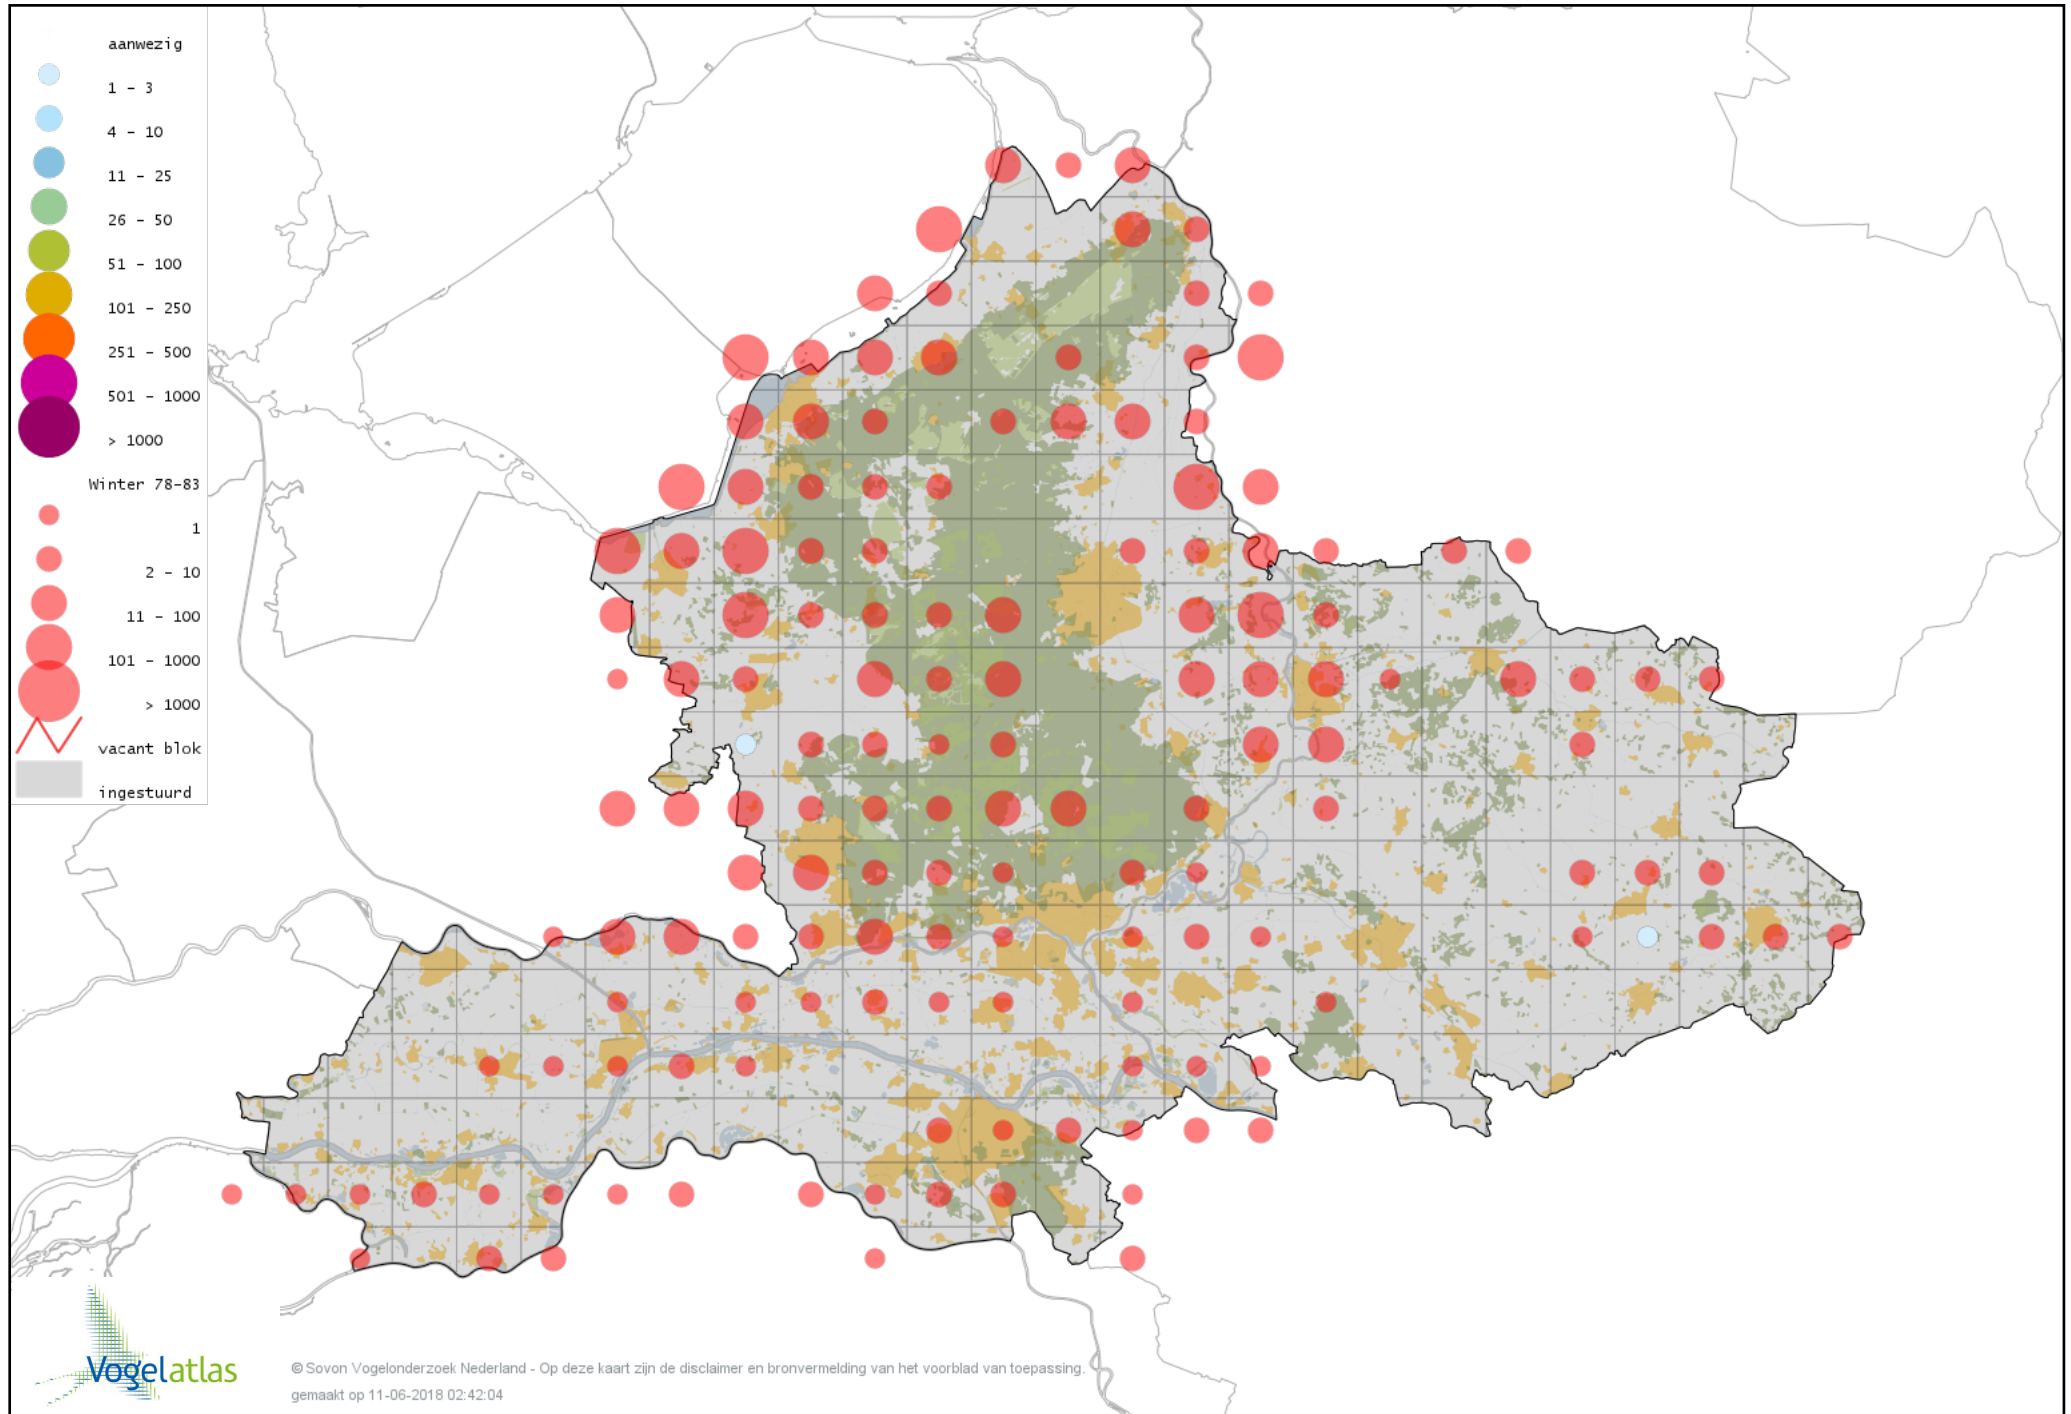

Voorlopige verspreidingskaart Bonte Kraai winter