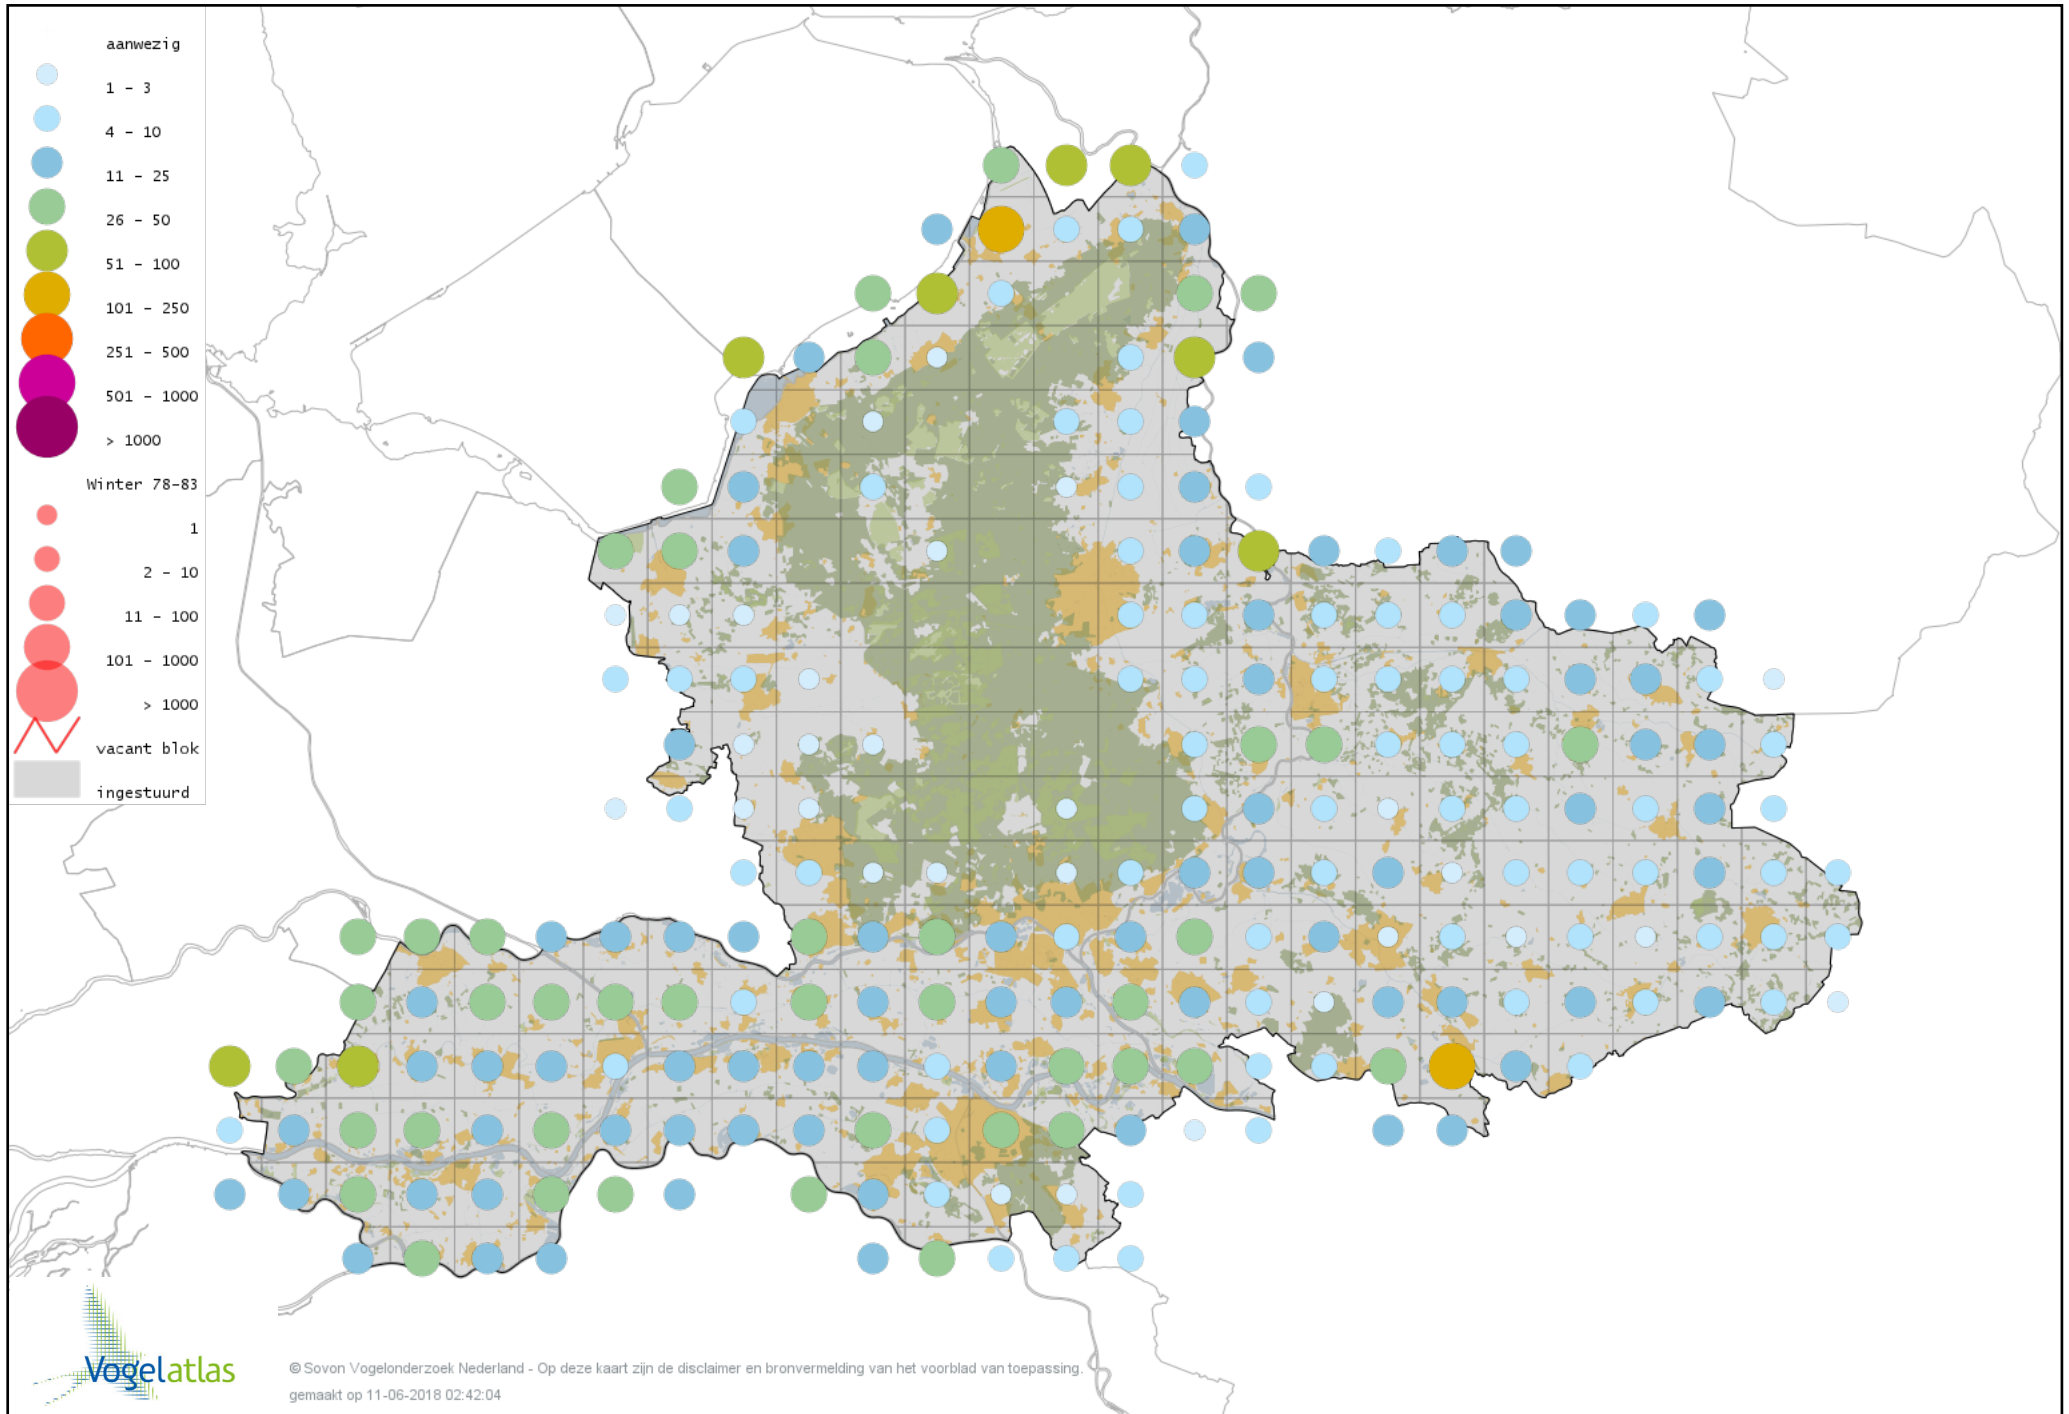

Voorlopige verspreidingskaart Grote Zilverreiger winter