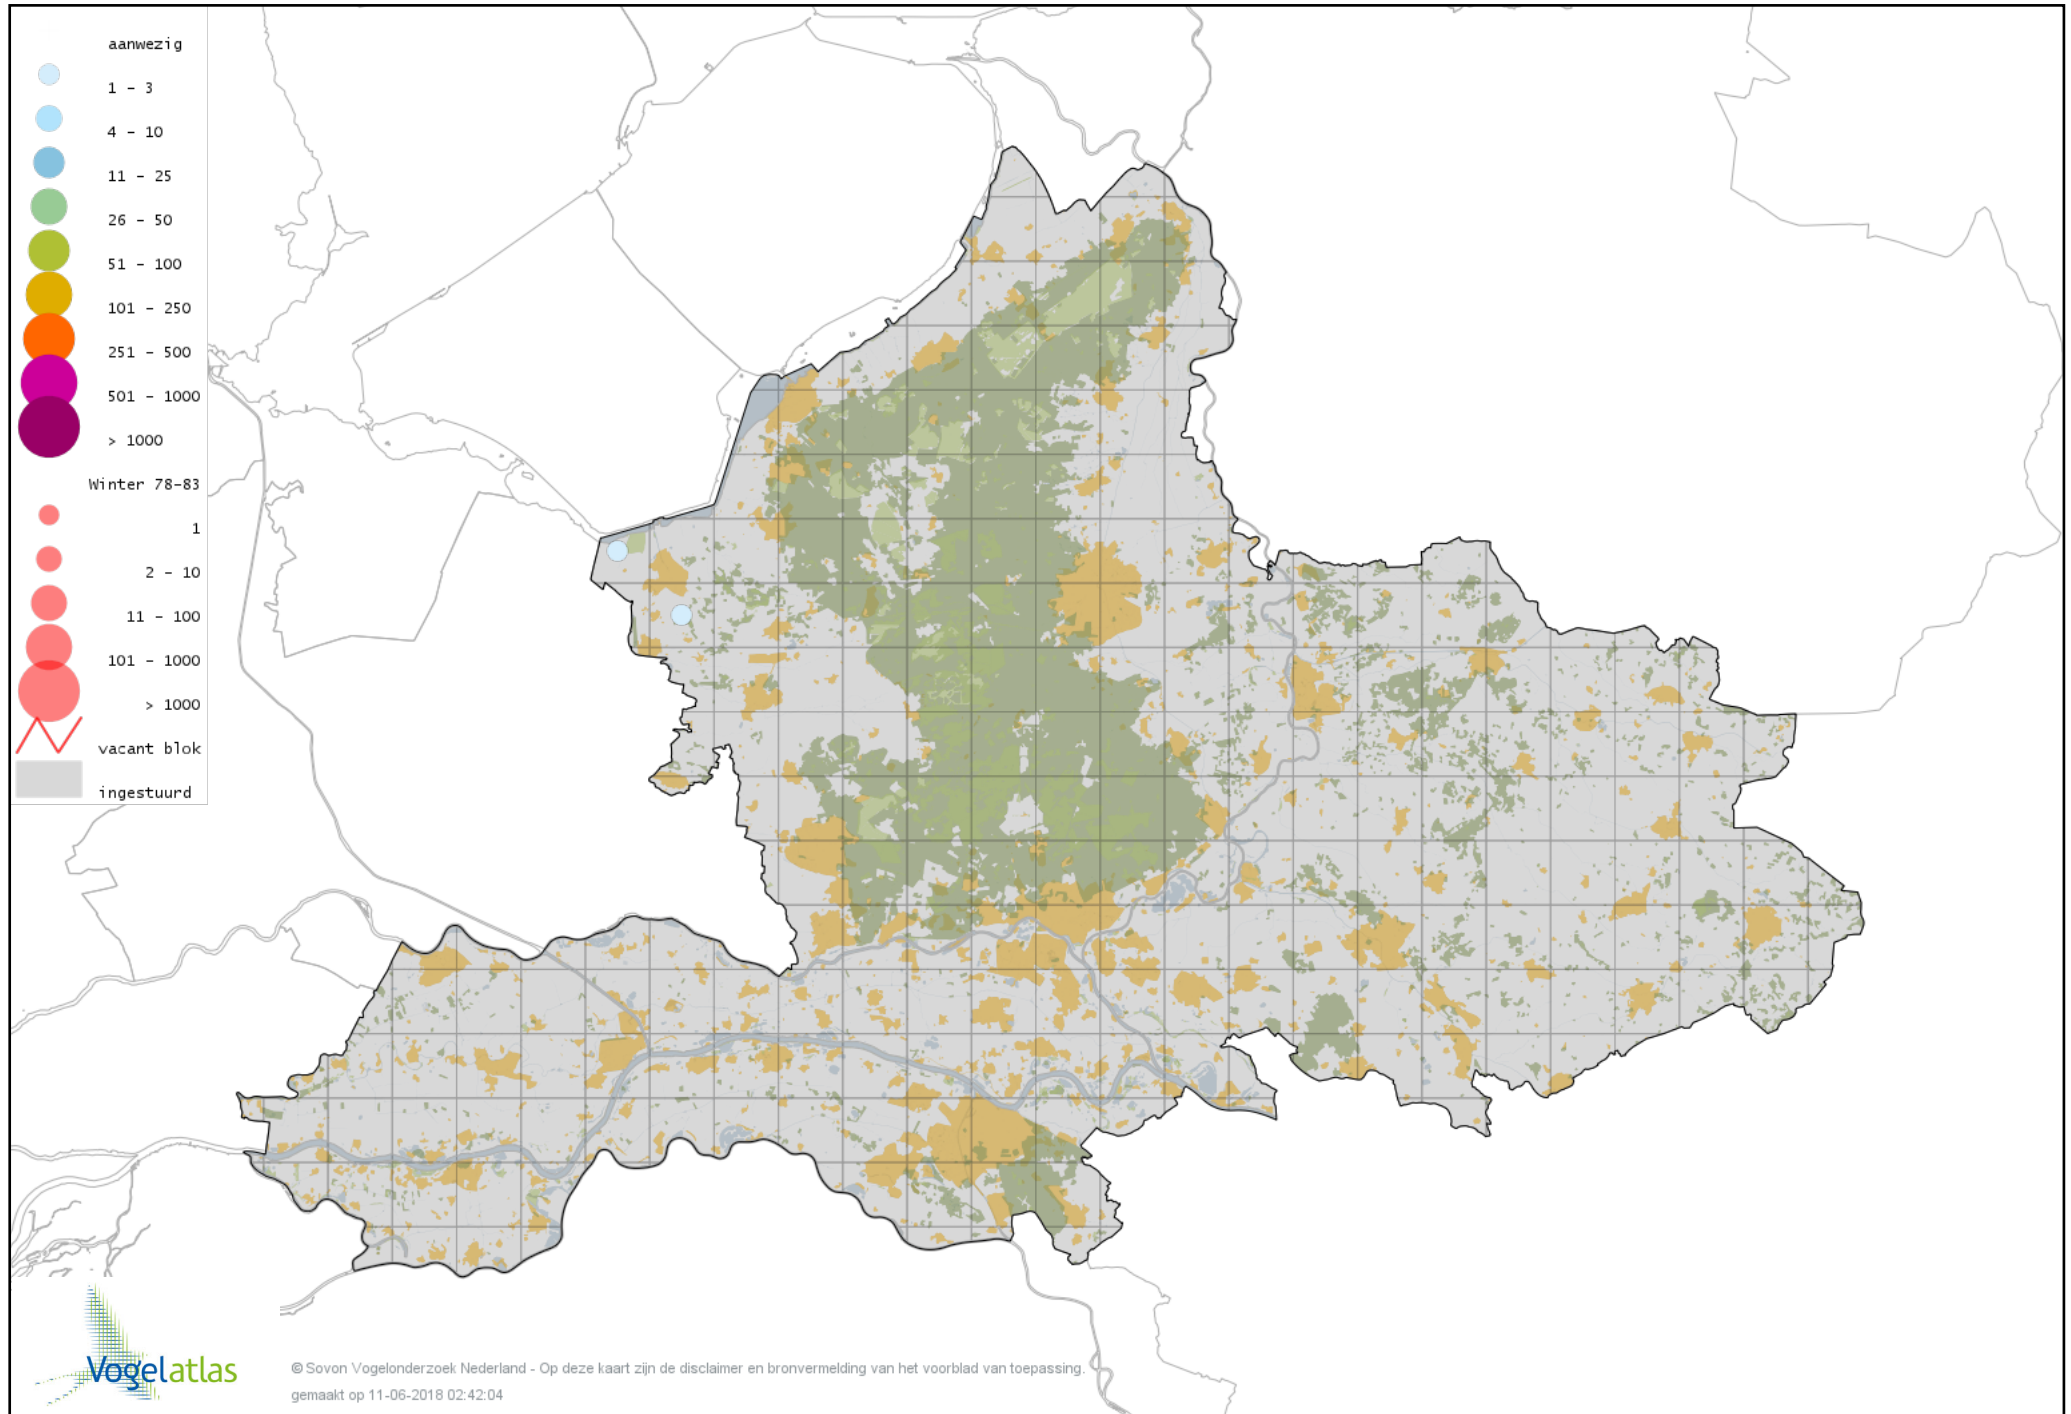

Voorlopige verspreidingskaart Ruigpootbuizerd winter

Voorlopige verspreidingskaart Kuifcaracara winter

Voorlopige verspreidingskaart Torenvalk winter

Voorlopige verspreidingskaart Smelleken winter

Voorlopige verspreidingskaart Slechtvalk winter

Voorlopige verspreidingskaart Waterral winter

Voorlopige verspreidingskaart Waterhoen winter

Voorlopige verspreidingskaart Meerkoet winter

Voorlopige verspreidingskaart Kraanvogel winter

Voorlopige verspreidingskaart Jufferkraanvogel winter

Voorlopige verspreidingskaart Kleine Trap winter

Voorlopige verspreidingskaart Scholekster winter

Voorlopige verspreidingskaart Kluut winter

Voorlopige verspreidingskaart Bontbekplevier winter

Voorlopige verspreidingskaart Goudplevier winter