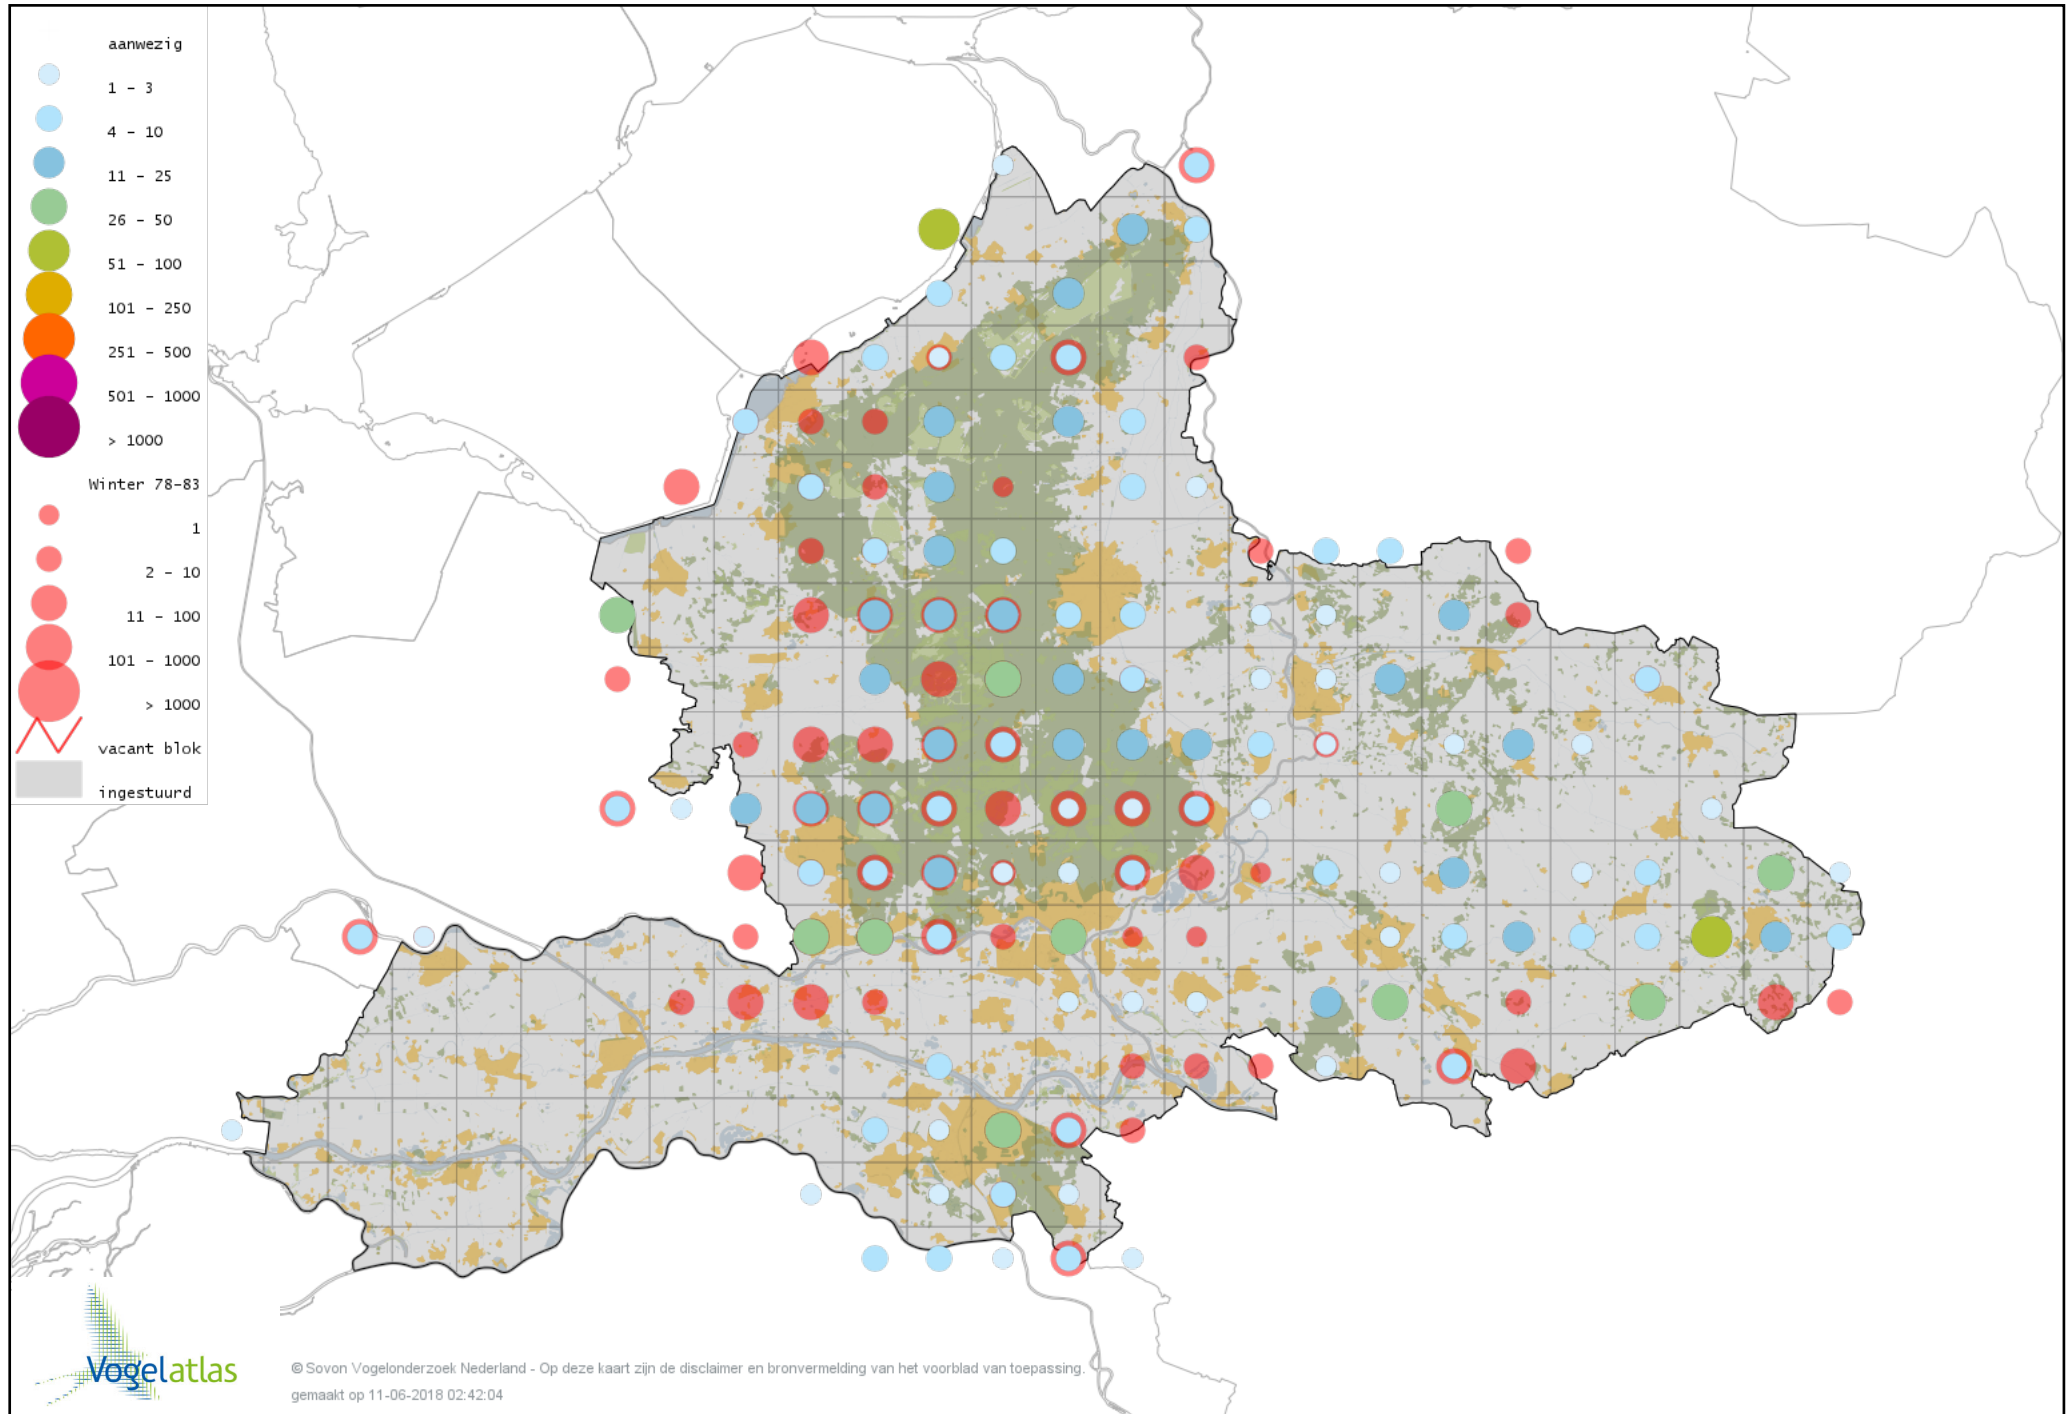

Voorlopige verspreidingskaart Putter winter

Voorlopige verspreidingskaart Sijs winter

Voorlopige verspreidingskaart Kneu winter

Voorlopige verspreidingskaart Frater winter

Voorlopige verspreidingskaart Kleine Barmsijs winter

Voorlopige verspreidingskaart Grote Barmsijs winter

Voorlopige verspreidingskaart Barmsijs (Grote of Kleine) winter

Voorlopige verspreidingskaart Kruisbek winter

Voorlopige verspreidingskaart Grote Kruisbek winter