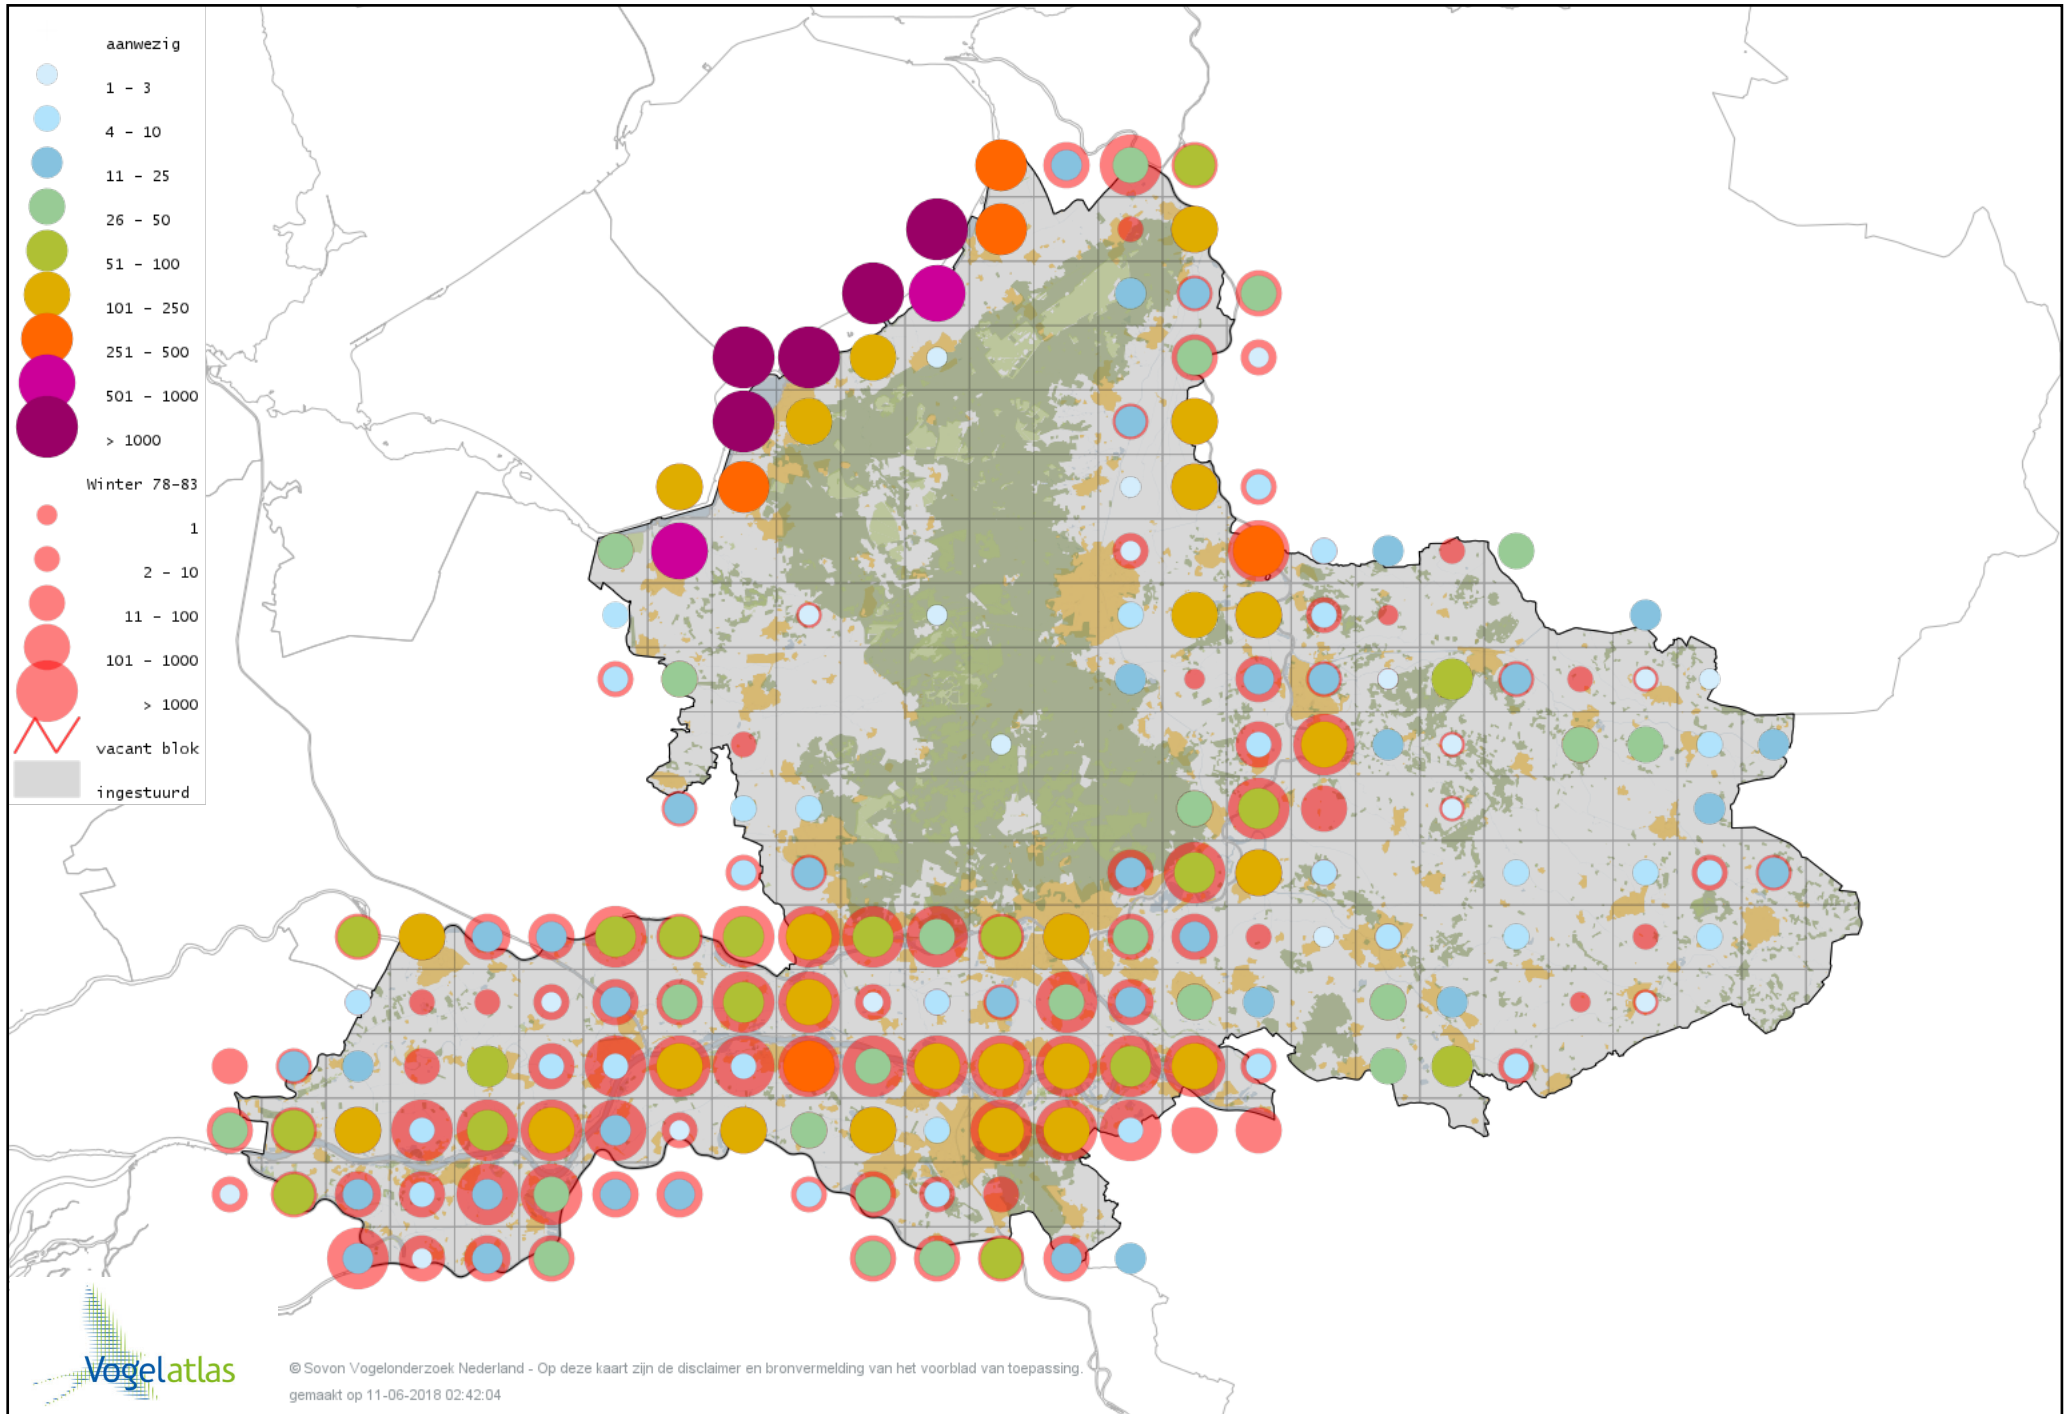

Voorlopige verspreidingskaart Roodhalsgans winter

Voorlopige verspreidingskaart Witbuikrotgans winter

Voorlopige verspreidingskaart Rotgans winter

Voorlopige verspreidingskaart Zwarte Rotgans winter

Voorlopige verspreidingskaart Nijlgans winter

Voorlopige verspreidingskaart hybride gans winter

Voorlopige verspreidingskaart Casarca winter

Voorlopige verspreidingskaart Bergeend winter

Voorlopige verspreidingskaart Krooneend winter

Voorlopige verspreidingskaart Peposaca-eend winter

Voorlopige verspreidingskaart Tafeleend winter

Voorlopige verspreidingskaart Hybride Tafeleend x Witoogend winter

Voorlopige verspreidingskaart Witoogend winter

Voorlopige verspreidingskaart Kuifeend winter

Voorlopige verspreidingskaart Kuifeend x Tafeleend winter

Voorlopige verspreidingskaart Topper winter

Voorlopige verspreidingskaart Kleine Topper winter

Voorlopige verspreidingskaart Muskuseend winter

Voorlopige verspreidingskaart Carolina-eend winter