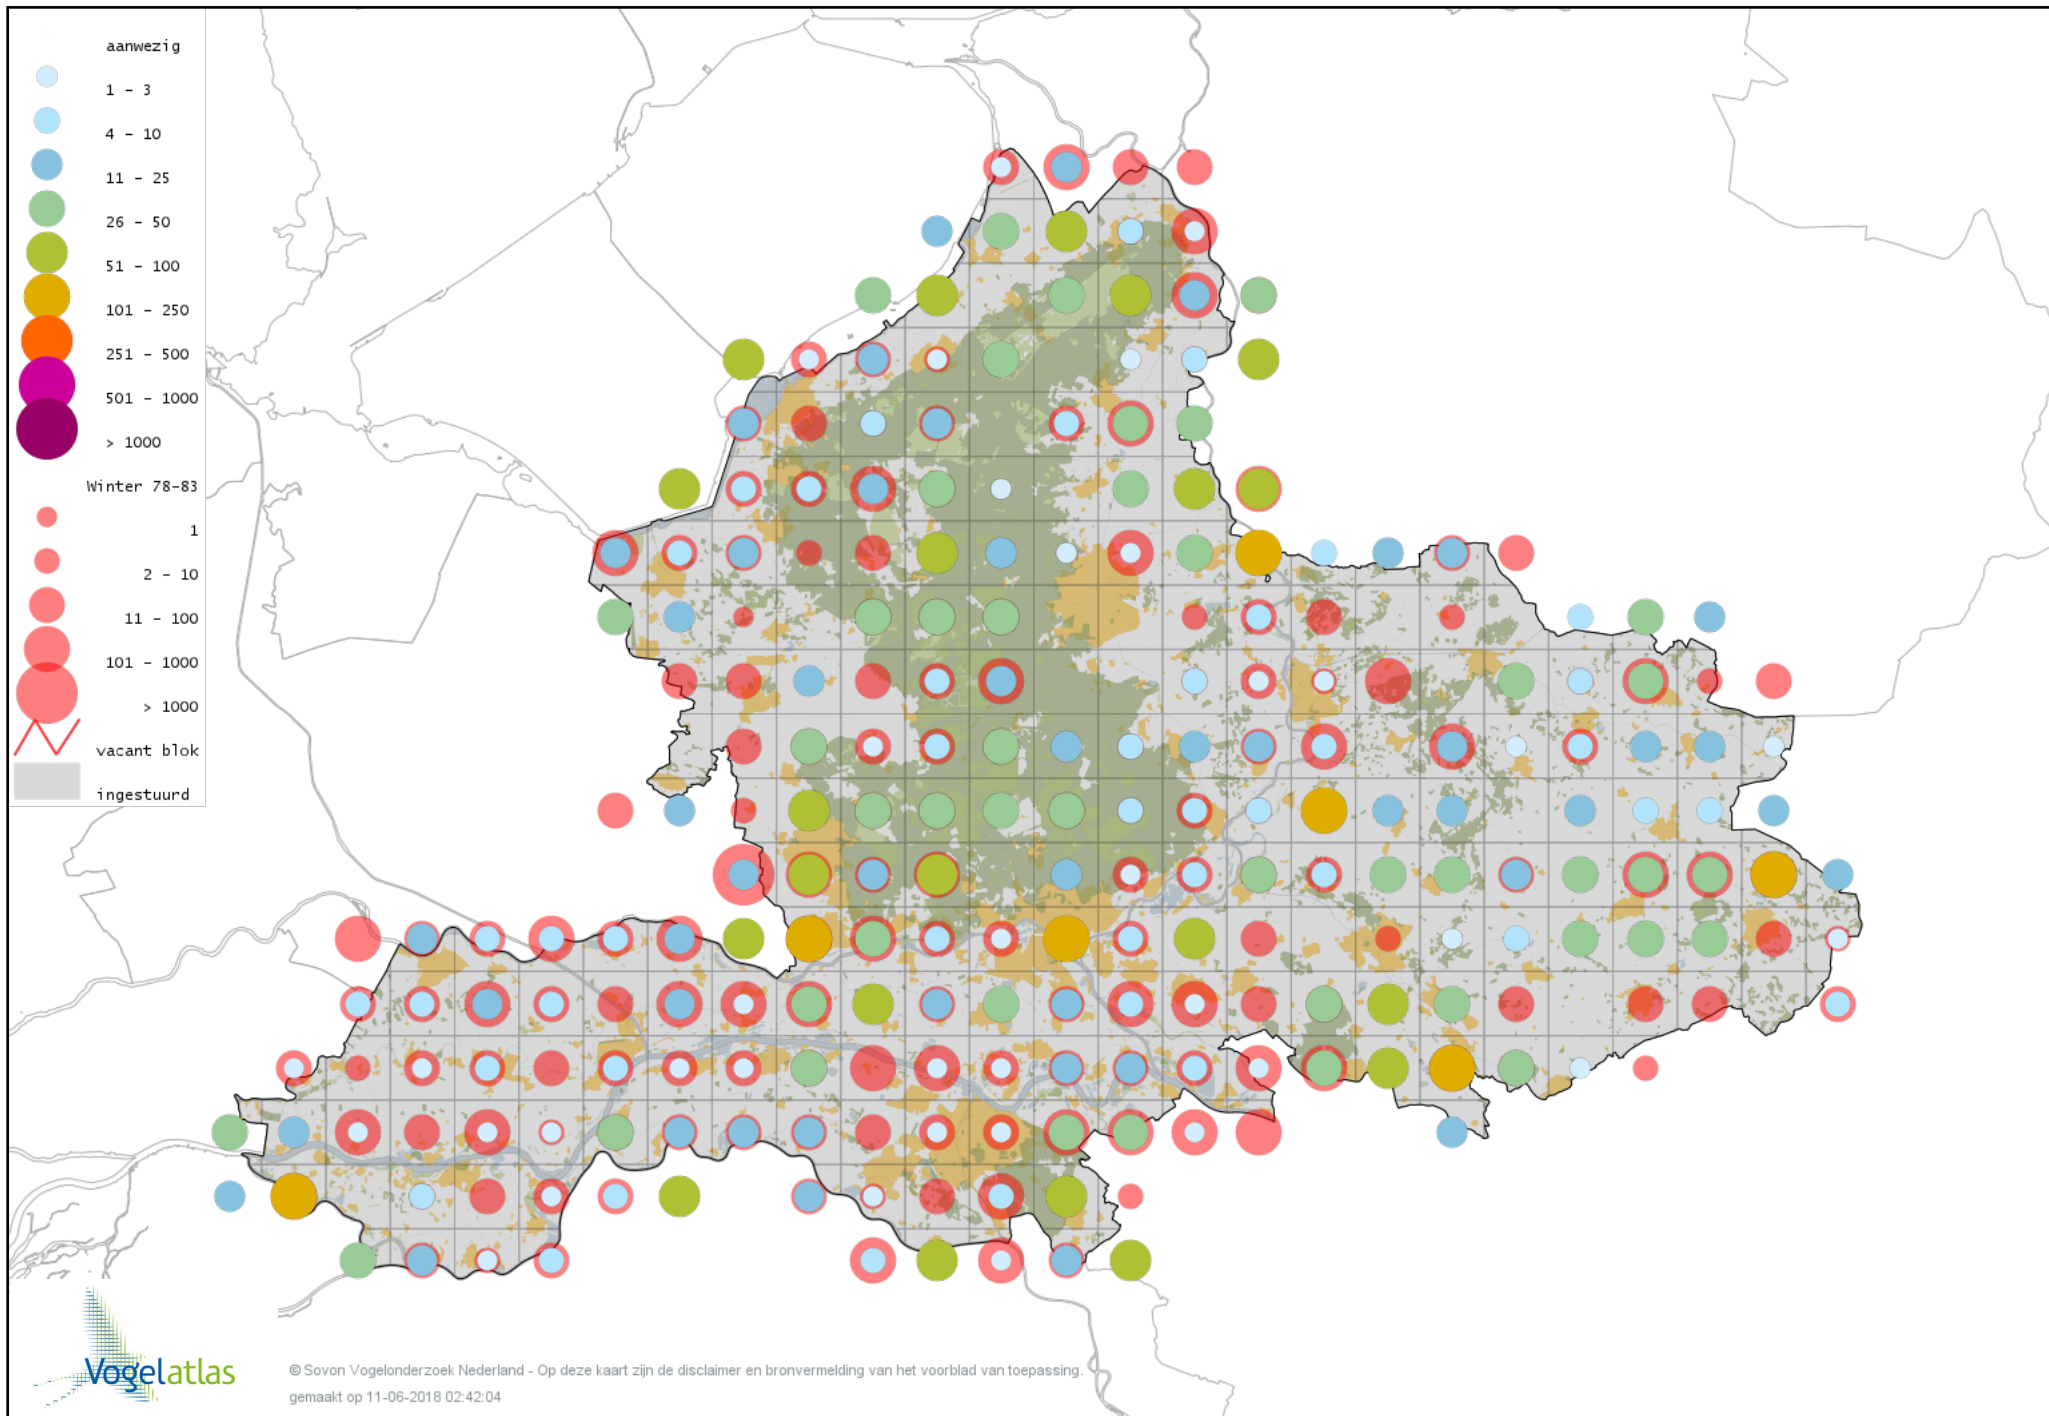

Voorlopige verspreidingskaart Matkop winter

Voorlopige verspreidingskaart Glanskop winter

Voorlopige verspreidingskaart Beardman winter

Voorlopige verspreidingskaart Kuifleeuwerik winter

Voorlopige verspreidingskaart Boomleeuwerik winter

Voorlopige verspreidingskaart Veldleeuwerik winter

Voorlopige verspreidingskaart Strandleeuwerik winter

Voorlopige verspreidingskaart Boerenzwaluw winter

Voorlopige verspreidingskaart Cetti's Zanger winter