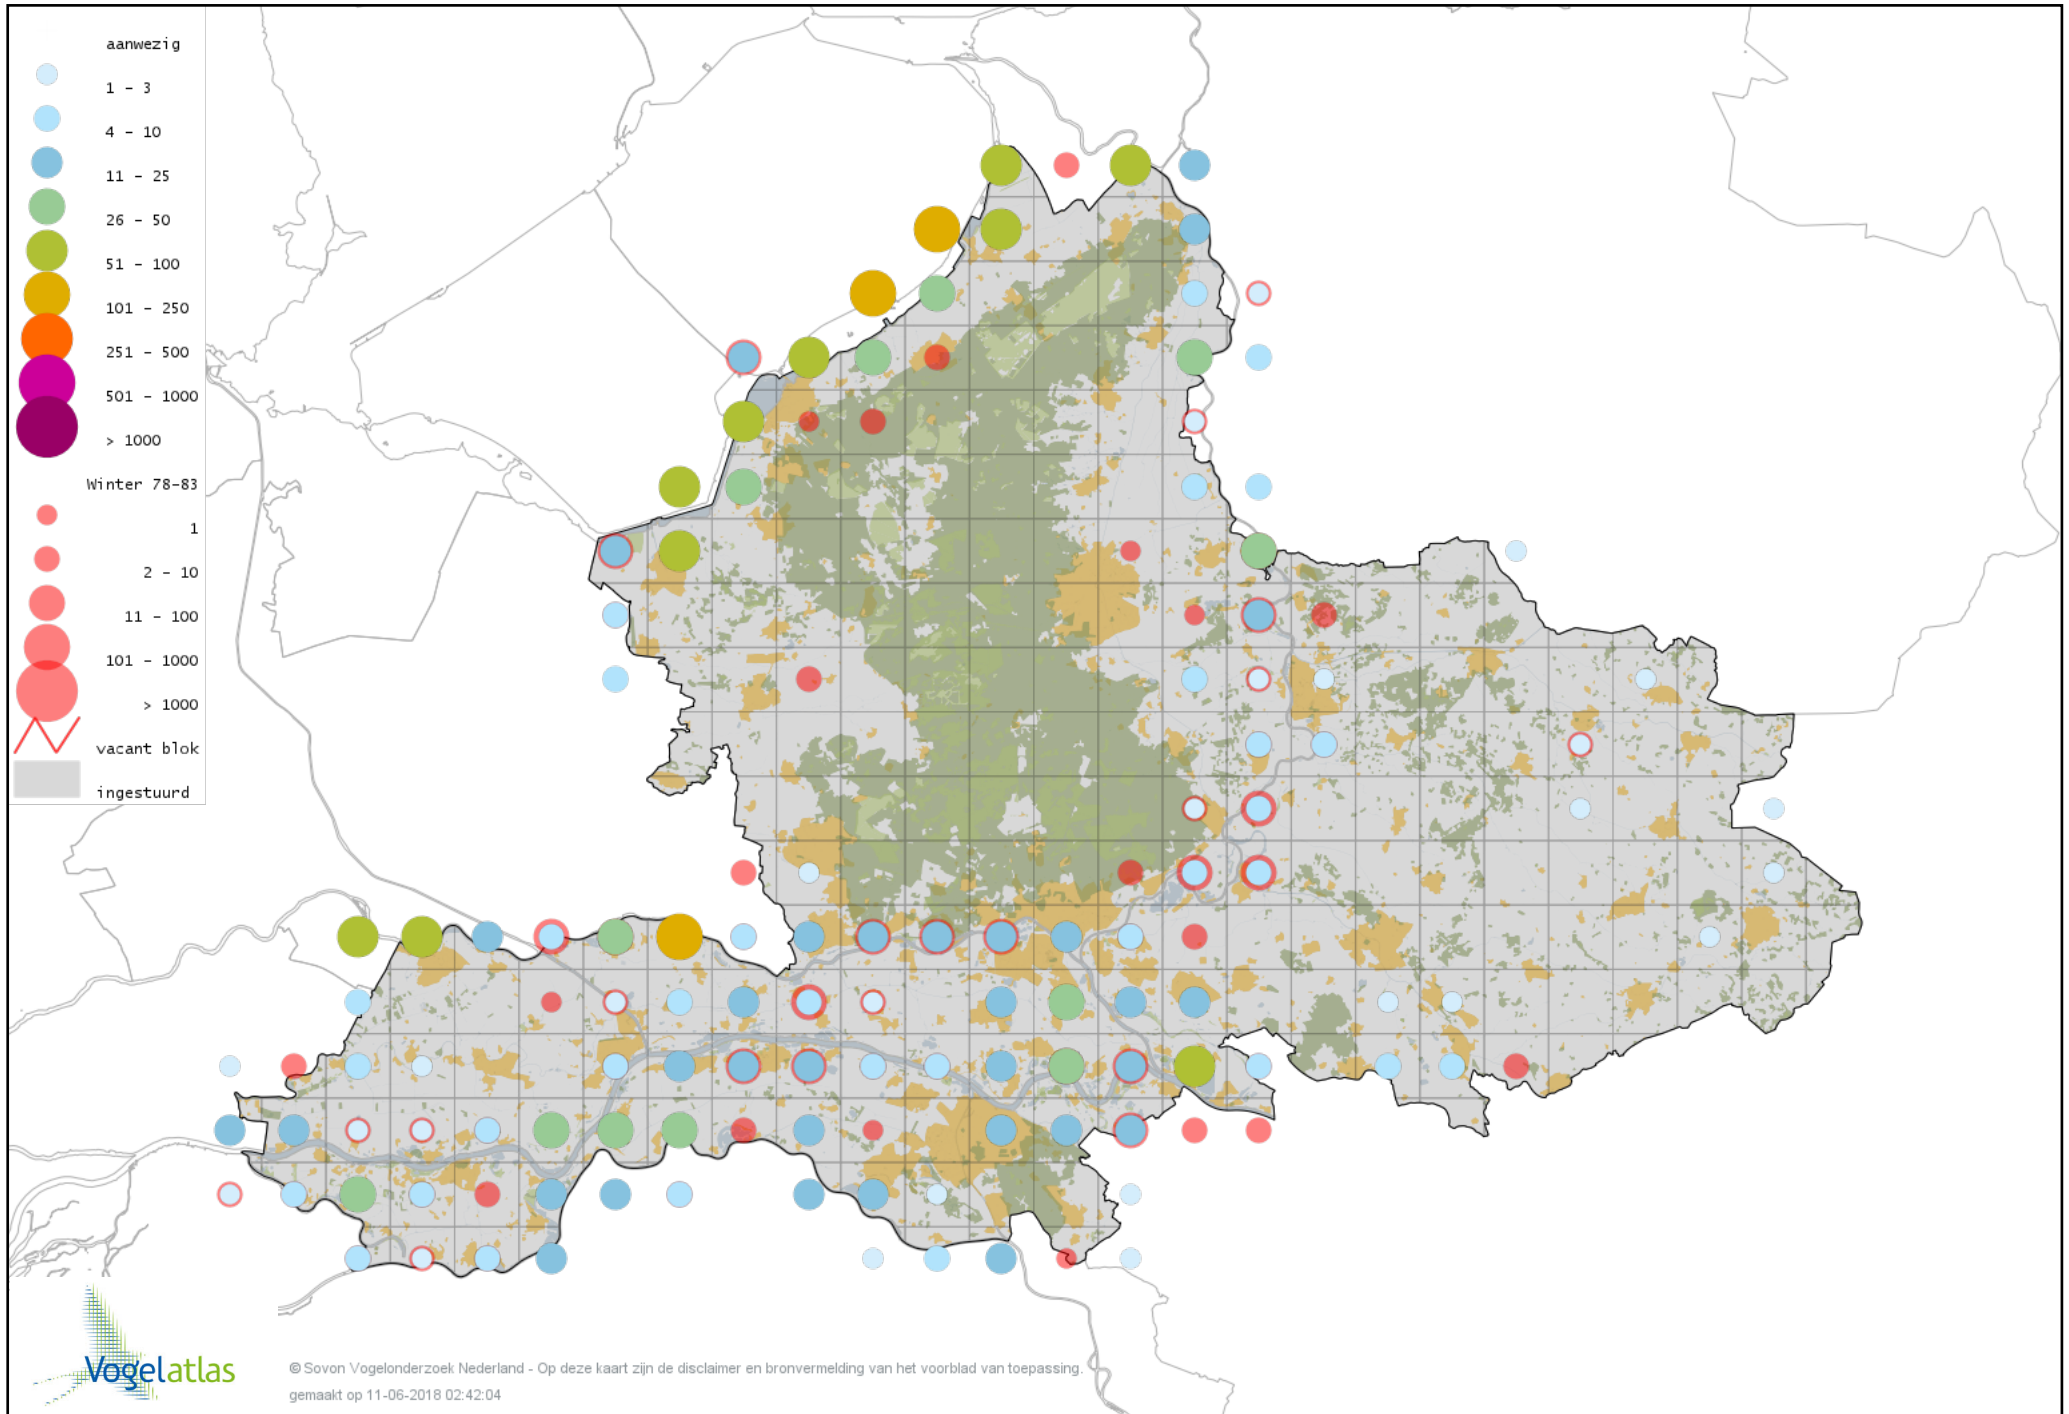

Voorlopige verspreidingskaart Brandgans x Kolgans winter

Voorlopige verspreidingskaart Brandgans x Sneeuwgans winter

Voorlopige verspreidingskaart Canadese gans x Grauwe gans winter

Voorlopige verspreidingskaart Canadese Gans x Kolgans winter

Voorlopige verspreidingskaart Roodhalsgans winter

Voorlopige verspreidingskaart Witbuikrotgans winter

Voorlopige verspreidingskaart Rotgans winter

Voorlopige verspreidingskaart Zwarte Rotgans winter

Voorlopige verspreidingskaart Nijlgans winter

Voorlopige verspreidingskaart hybride gans winter

Voorlopige verspreidingskaart Casarca winter

Voorlopige verspreidingskaart Bergeend winter

Voorlopige verspreidingskaart Krooneend winter

Voorlopige verspreidingskaart Peposaca-eend winter

Voorlopige verspreidingskaart Tafeleend winter

Voorlopige verspreidingskaart Hybride Tafeleend x Witoogend winter

Voorlopige verspreidingskaart Witoogend winter

Voorlopige verspreidingskaart Kuifeend winter