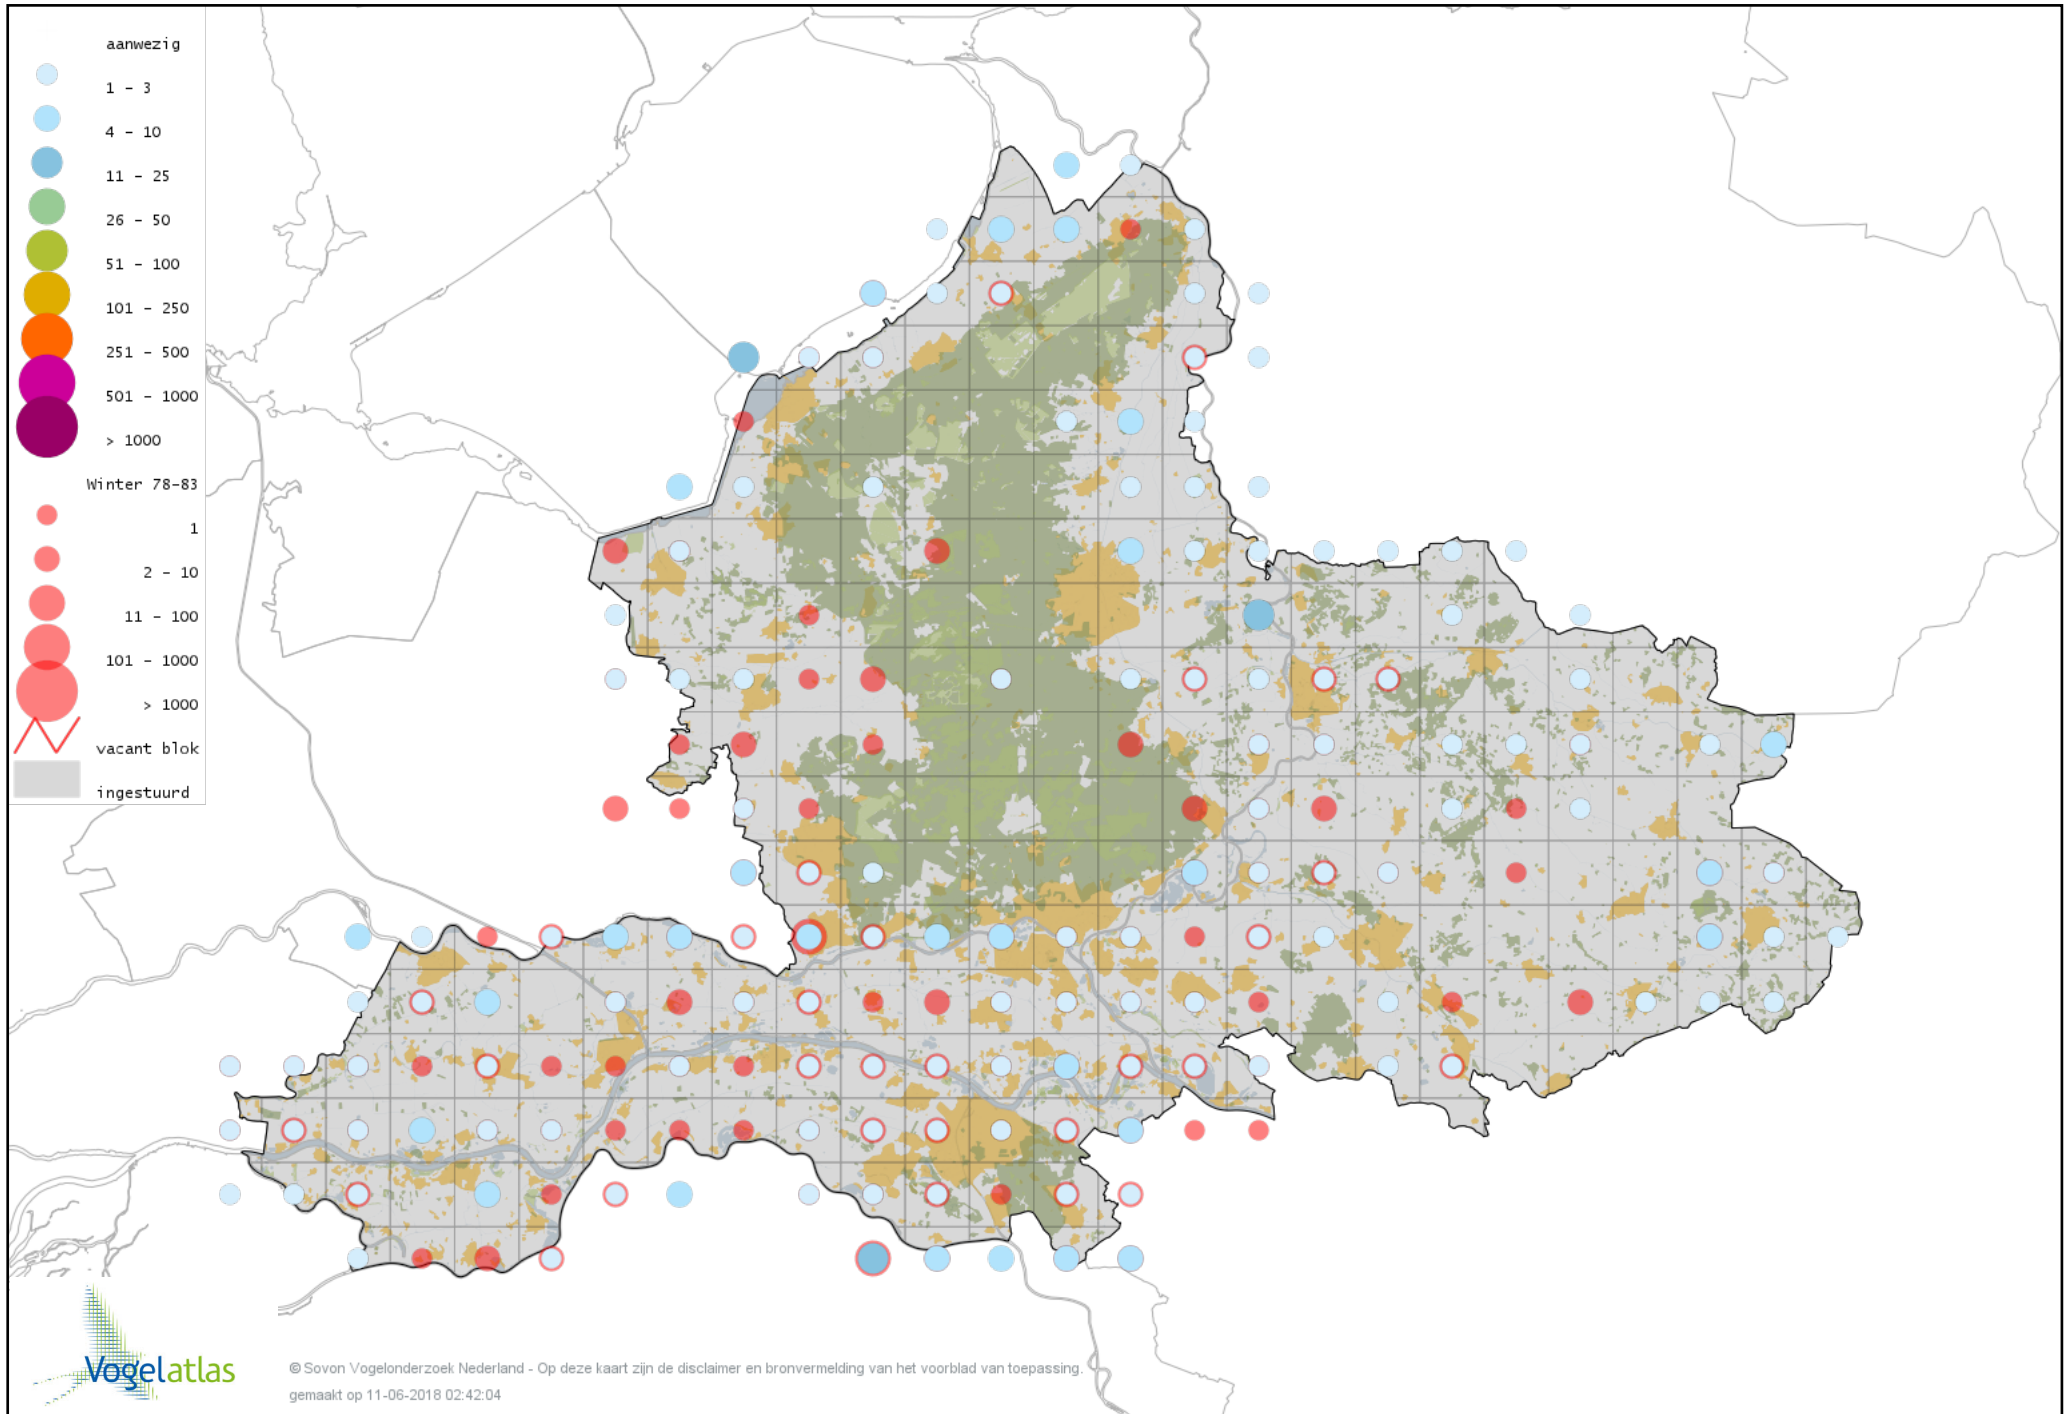

Voorlopige verspreidingskaart Bokje winter

Voorlopige verspreidingskaart Watersnip winter

Voorlopige verspreidingskaart Houtsnip winter

Voorlopige verspreidingskaart Grutto winter

Voorlopige verspreidingskaart IJslandse Grutto winter

Voorlopige verspreidingskaart Rosse Grutto winter

Voorlopige verspreidingskaart Regenwulp winter

Voorlopige verspreidingskaart Wulp winter

Voorlopige verspreidingskaart Oeverloper winter

Voorlopige verspreidingskaart Witgat winter

Voorlopige verspreidingskaart Zwarte Ruiter winter

Voorlopige verspreidingskaart Groenpootruiter winter

Voorlopige verspreidingskaart Kleine Geelpootruiter winter

Voorlopige verspreidingskaart Bosruiter winter