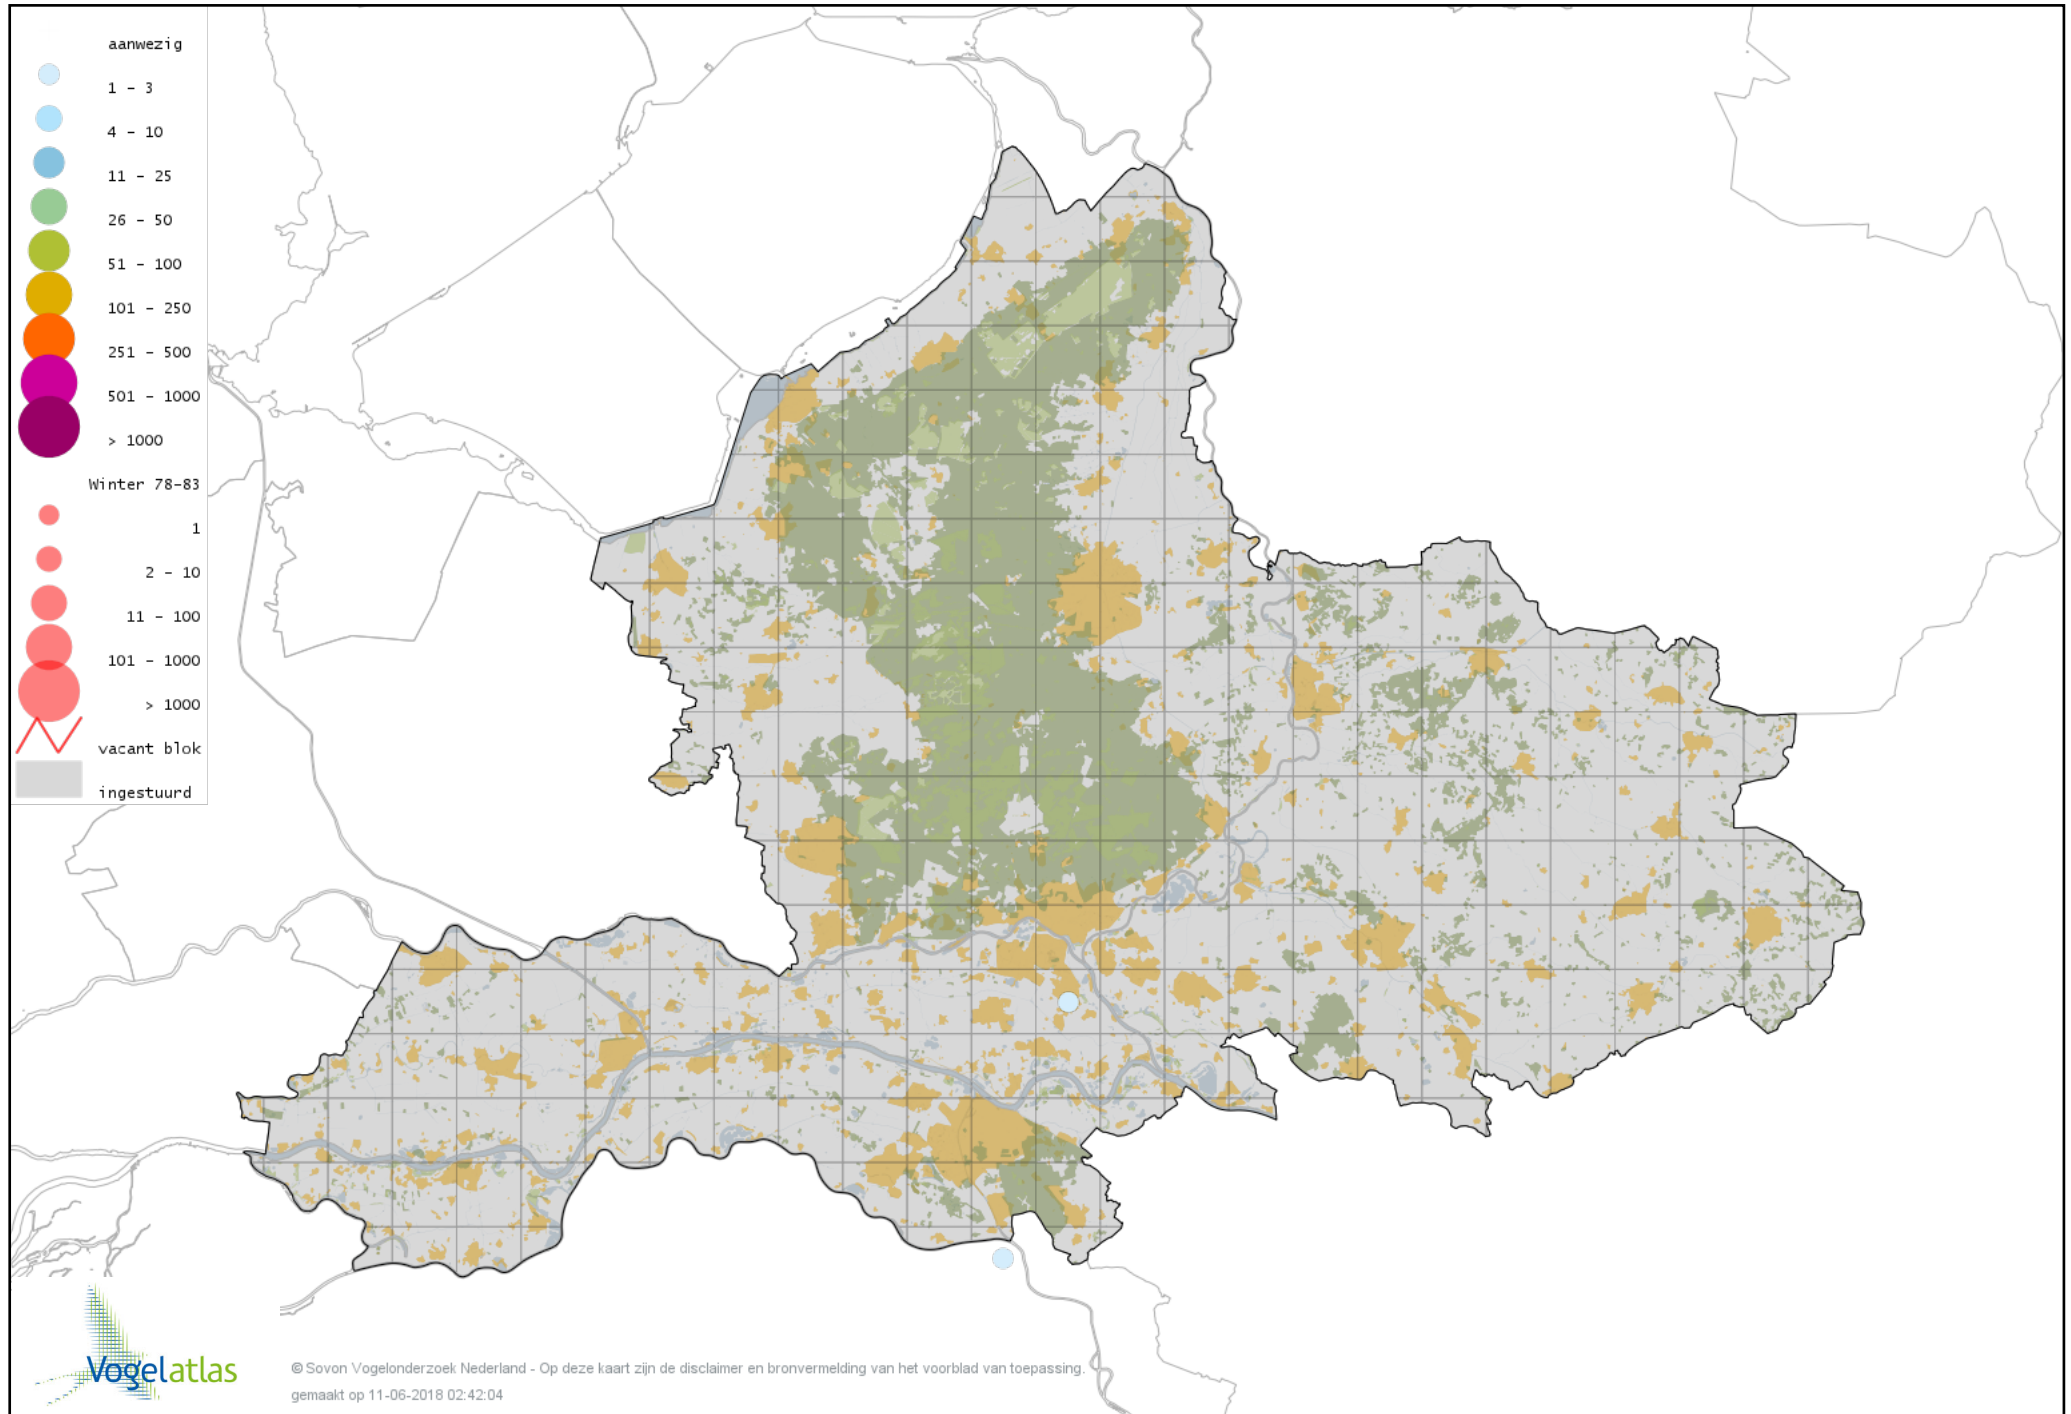

Voorlopige verspreidingskaart Holenduif winter

Voorlopige verspreidingskaart Houtduif winter

Voorlopige verspreidingskaart Turkse Tortel winter

Voorlopige verspreidingskaart Lachduif winter

Voorlopige verspreidingskaart Palmtortel winter

Voorlopige verspreidingskaart Valkparkiet winter

Voorlopige verspreidingskaart Grasparkiet winter

Voorlopige verspreidingskaart Halsbandparkiet winter

Voorlopige verspreidingskaart Groenvleugelara winter