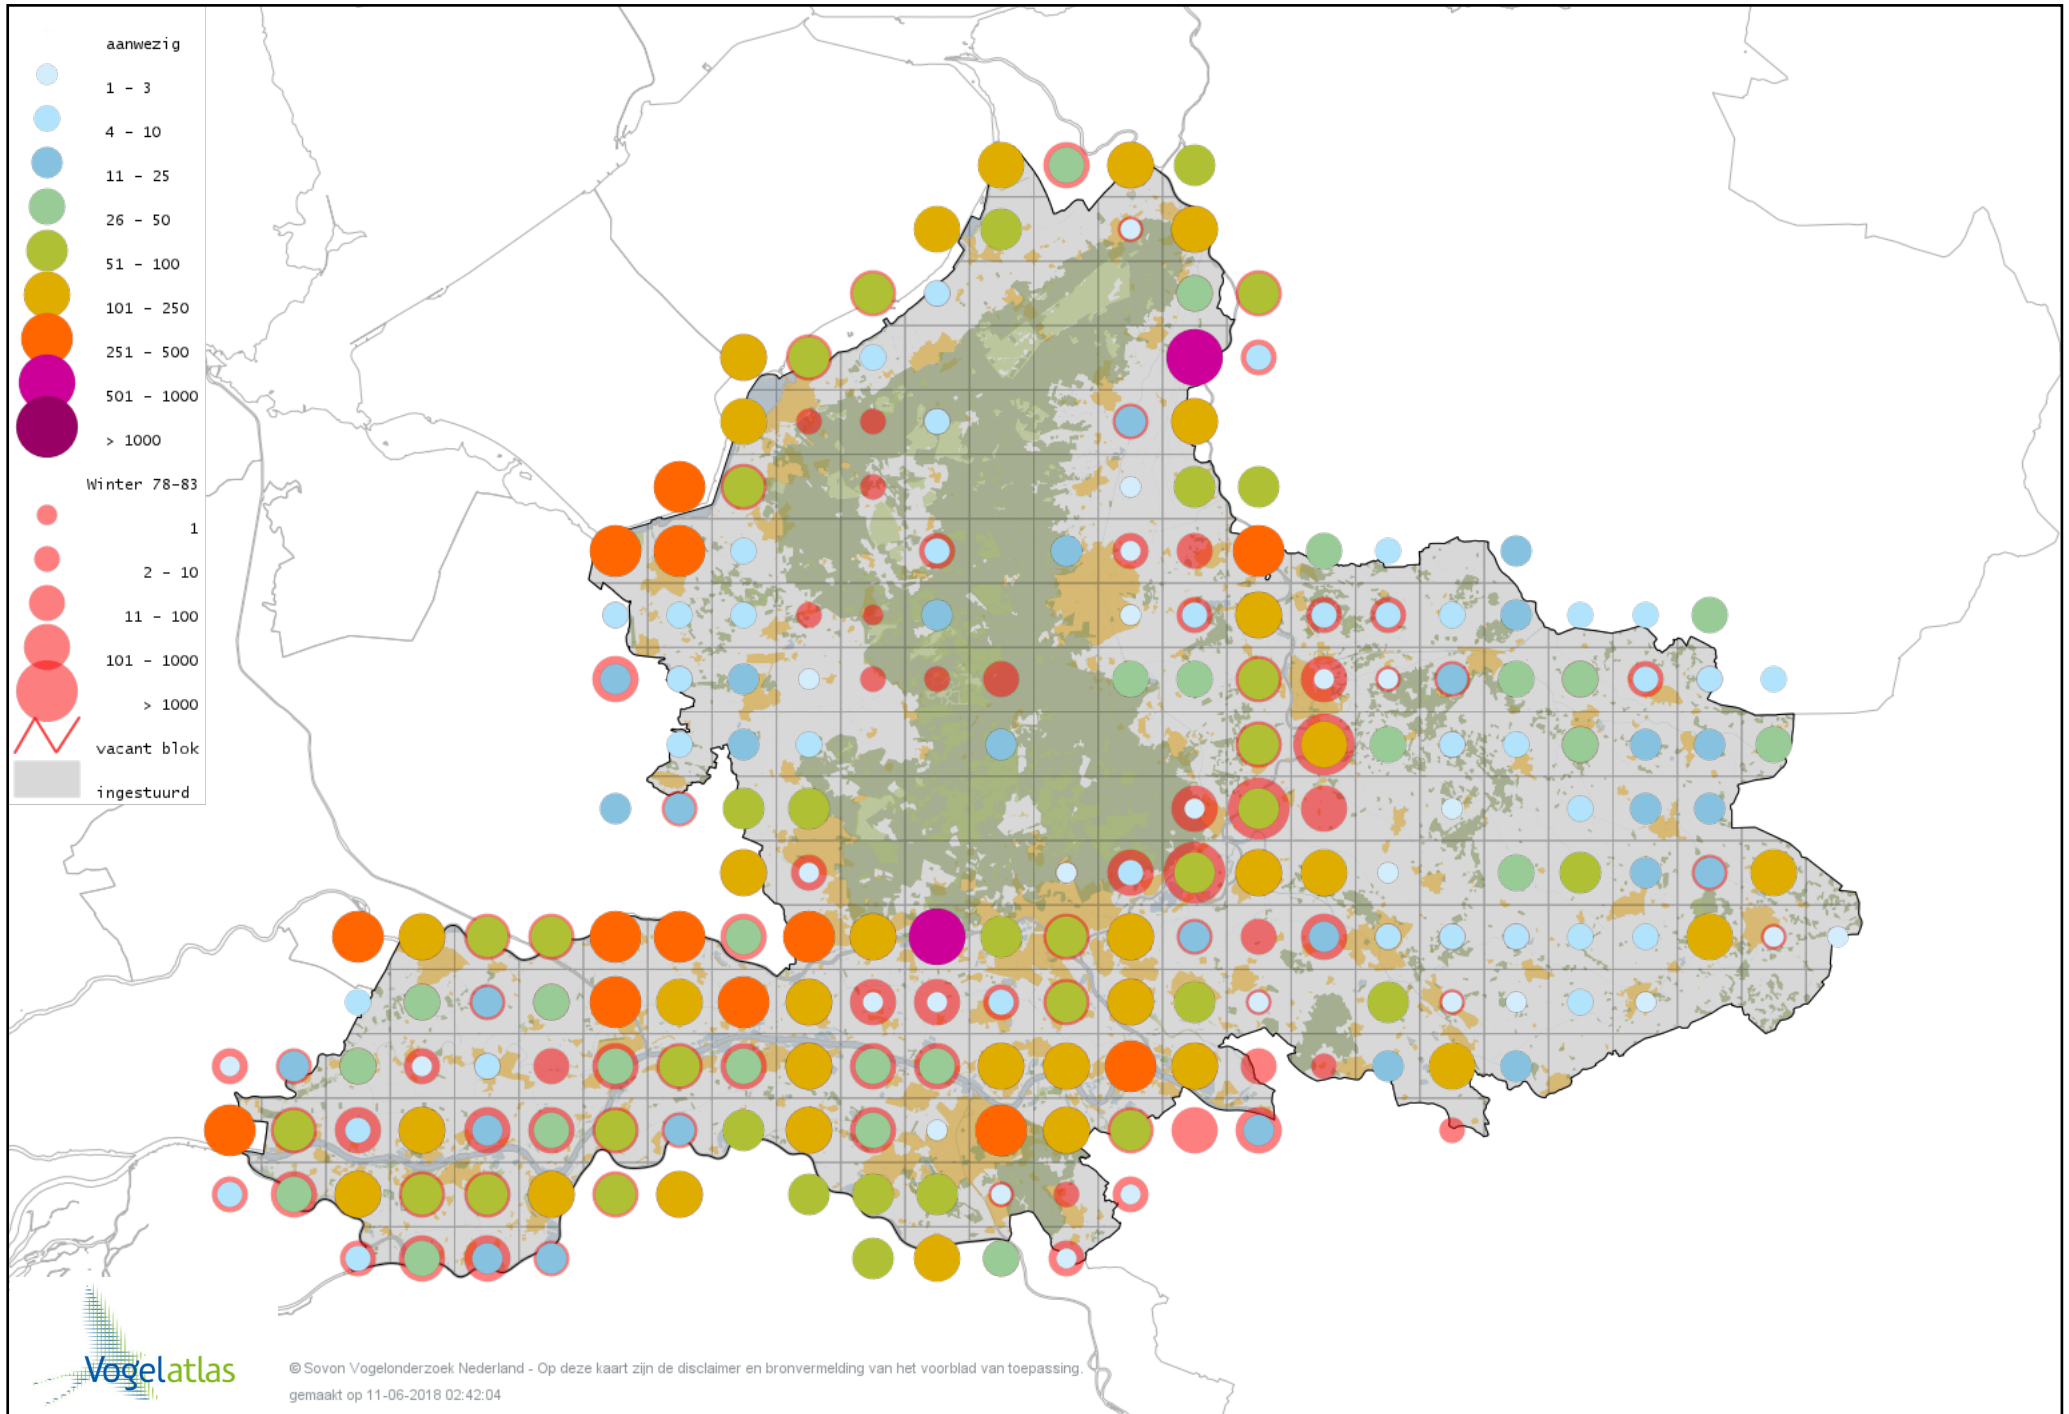

Voorlopige verspreidingskaart Grote Zaagbek winter

Voorlopige verspreidingskaart Middelste Zaagbek winter

Voorlopige verspreidingskaart Ringtaling winter

Voorlopige verspreidingskaart Krakeend winter

Voorlopige verspreidingskaart Chileense Smient winter

Voorlopige verspreidingskaart Smient winter

Voorlopige verspreidingskaart Amerikaanse Smient winter

Voorlopige verspreidingskaart Blauwvleugeltaling winter

Voorlopige verspreidingskaart Slobeend winter

Voorlopige verspreidingskaart Wilde Eend winter

Voorlopige verspreidingskaart Soepeend winter

Voorlopige verspreidingskaart Wilde Eend x Pijlstaart winter

Voorlopige verspreidingskaart Bahamapijlstaart winter

Voorlopige verspreidingskaart Pijlstaart winter

Voorlopige verspreidingskaart Zomertaling winter

Voorlopige verspreidingskaart Siberische Taling winter

Voorlopige verspreidingskaart Wintertaling winter

Voorlopige verspreidingskaart Amerikaanse Wintertaling winter