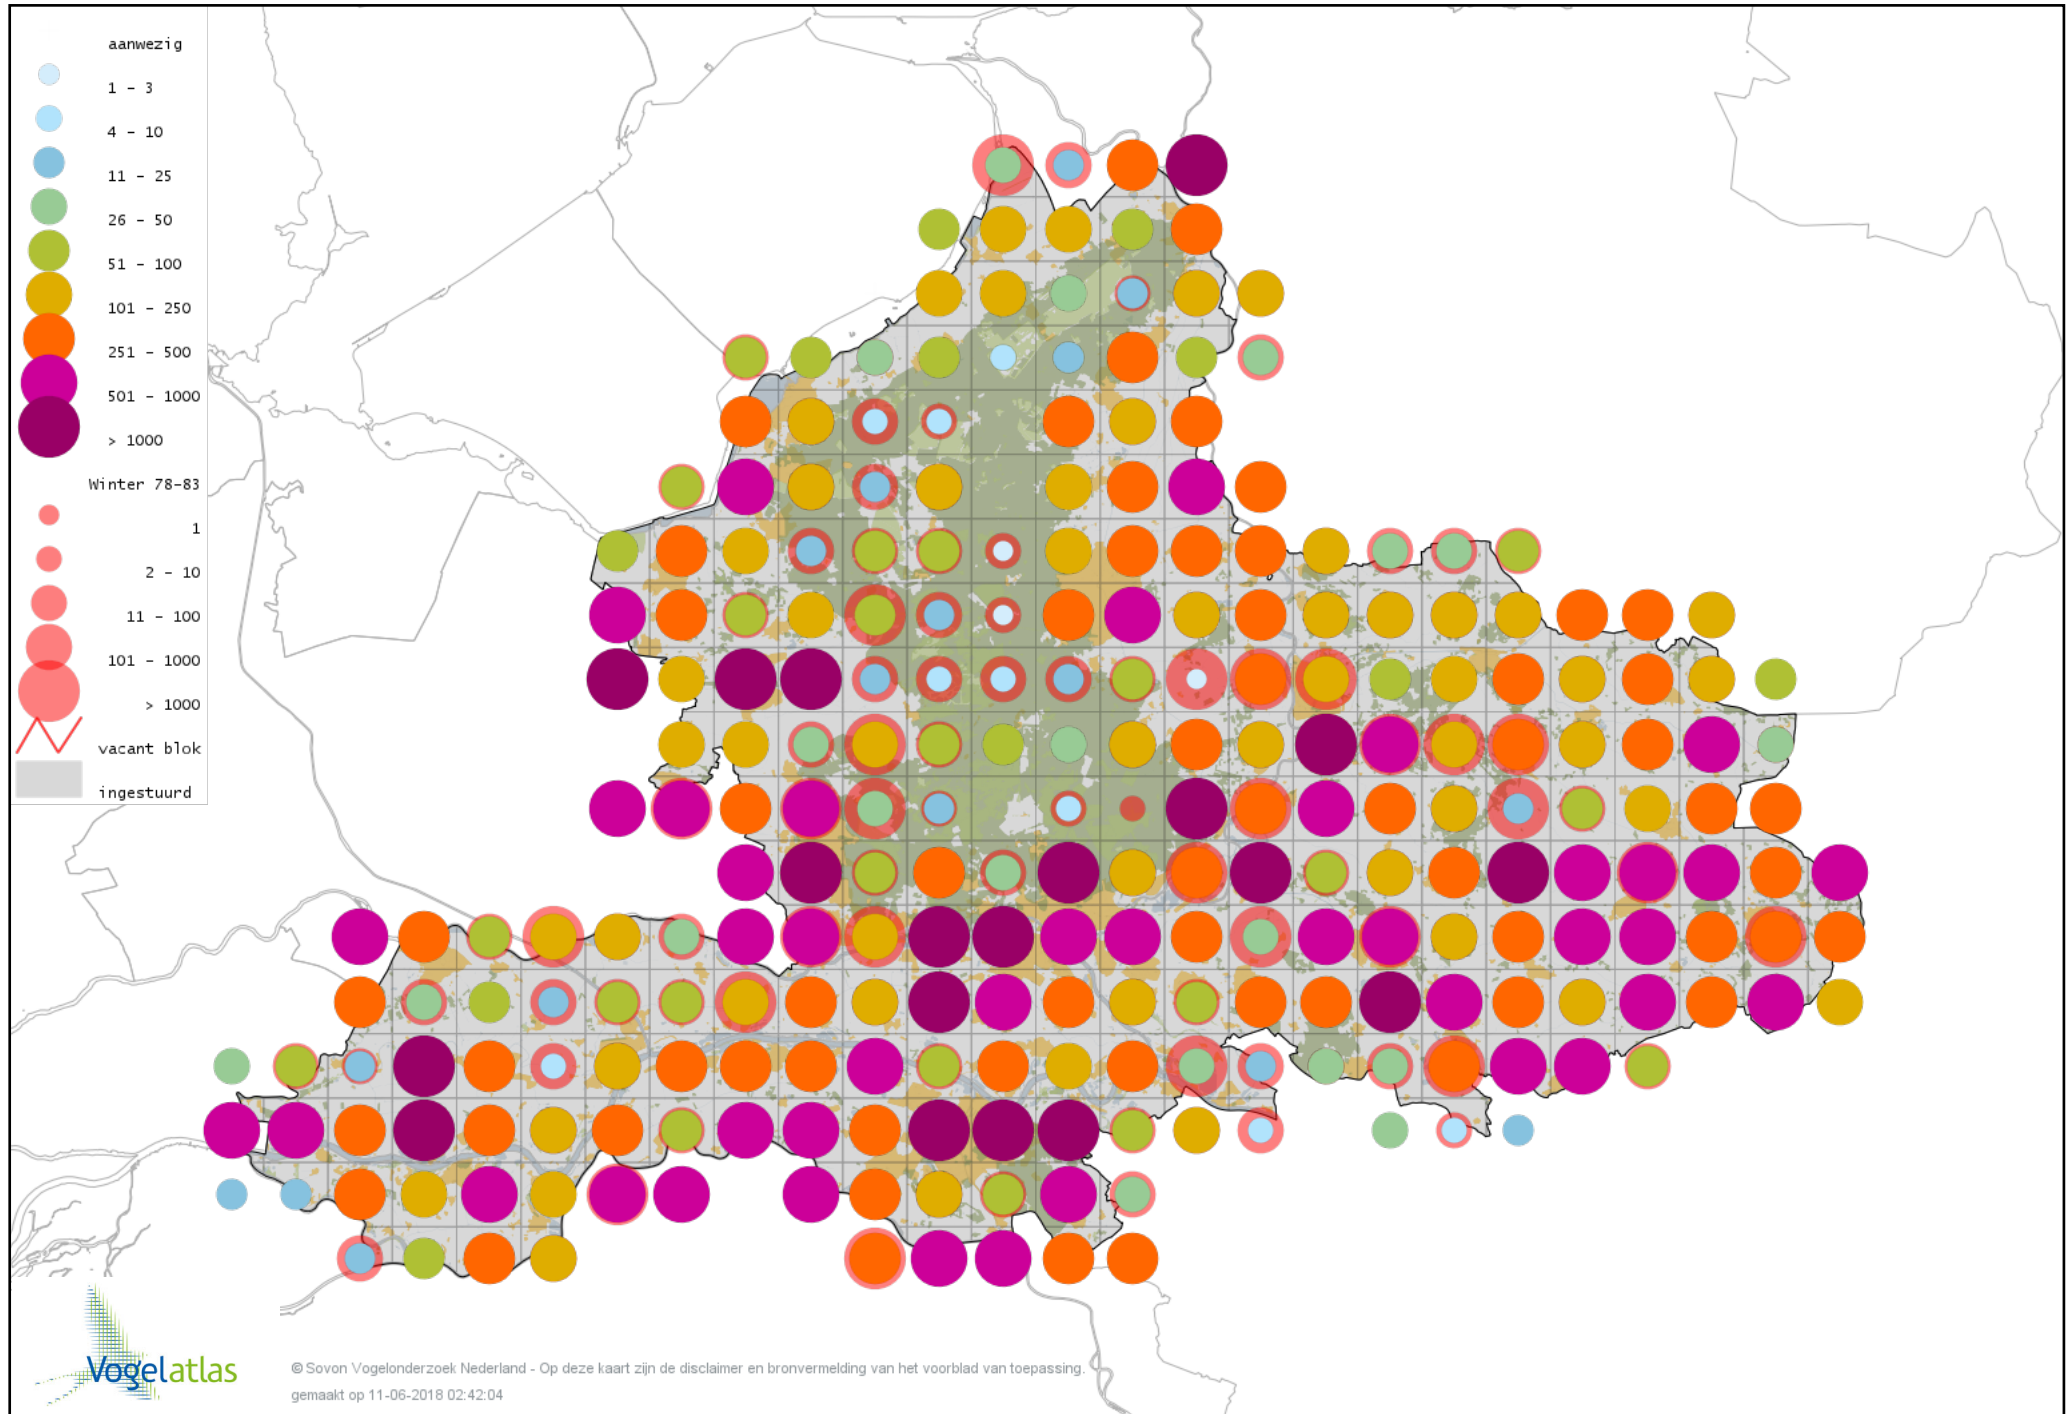

Voorlopige verspreidingskaart Bruine Klauwier winter

Voorlopige verspreidingskaart Klapekster winter

Voorlopige verspreidingskaart Ekster winter

Voorlopige verspreidingskaart Gaai winter

Voorlopige verspreidingskaart Notenkraker winter

Voorlopige verspreidingskaart Kauw winter

Voorlopige verspreidingskaart Russische Kauw winter

Voorlopige verspreidingskaart Noordse Kauw winter

Voorlopige verspreidingskaart Roek winter

Voorlopige verspreidingskaart Zwarte Kraai winter