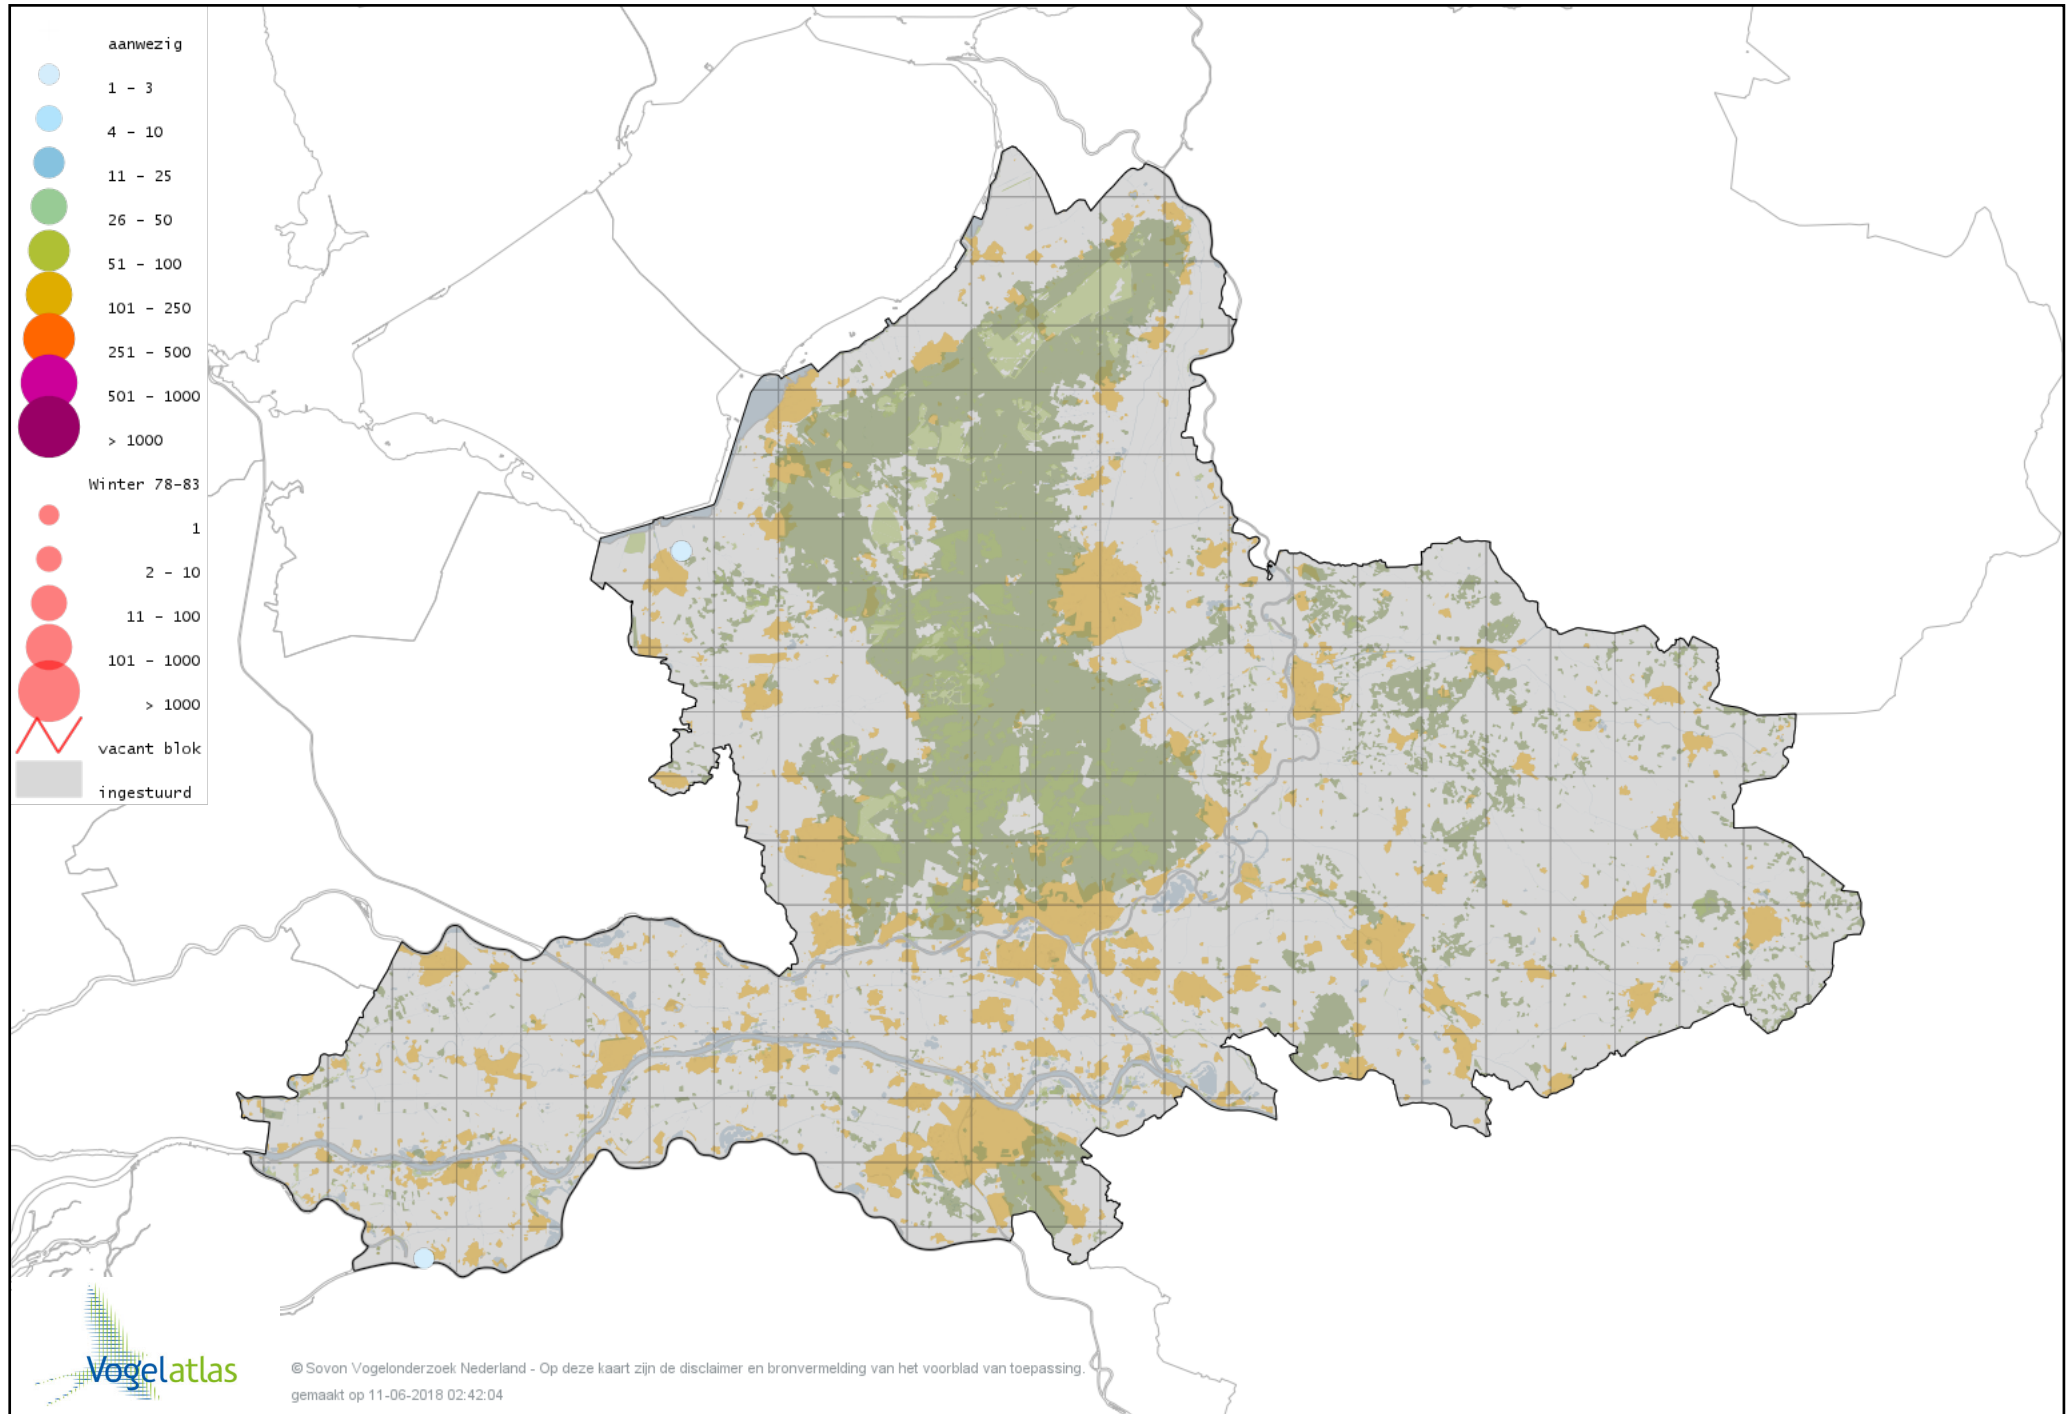

Voorlopige verspreidingskaart hybride Knobbelzwaan x Zwarte Zwaan winter

Voorlopige verspreidingskaart Zwarte Zwaan winter

Voorlopige verspreidingskaart Kleine Zwaan winter

Voorlopige verspreidingskaart Wilde Zwaan winter

Voorlopige verspreidingskaart Indische Gans winter

Voorlopige verspreidingskaart Indische Gans x Brandgans winter

Voorlopige verspreidingskaart Indische Gans x Grauwe Gans winter

Voorlopige verspreidingskaart Sneeuwgans winter

Voorlopige verspreidingskaart Keizergans winter

Voorlopige verspreidingskaart Zwaangans winter

Voorlopige verspreidingskaart Knobbelgans (Chinese) winter

Voorlopige verspreidingskaart Taigarietgans winter