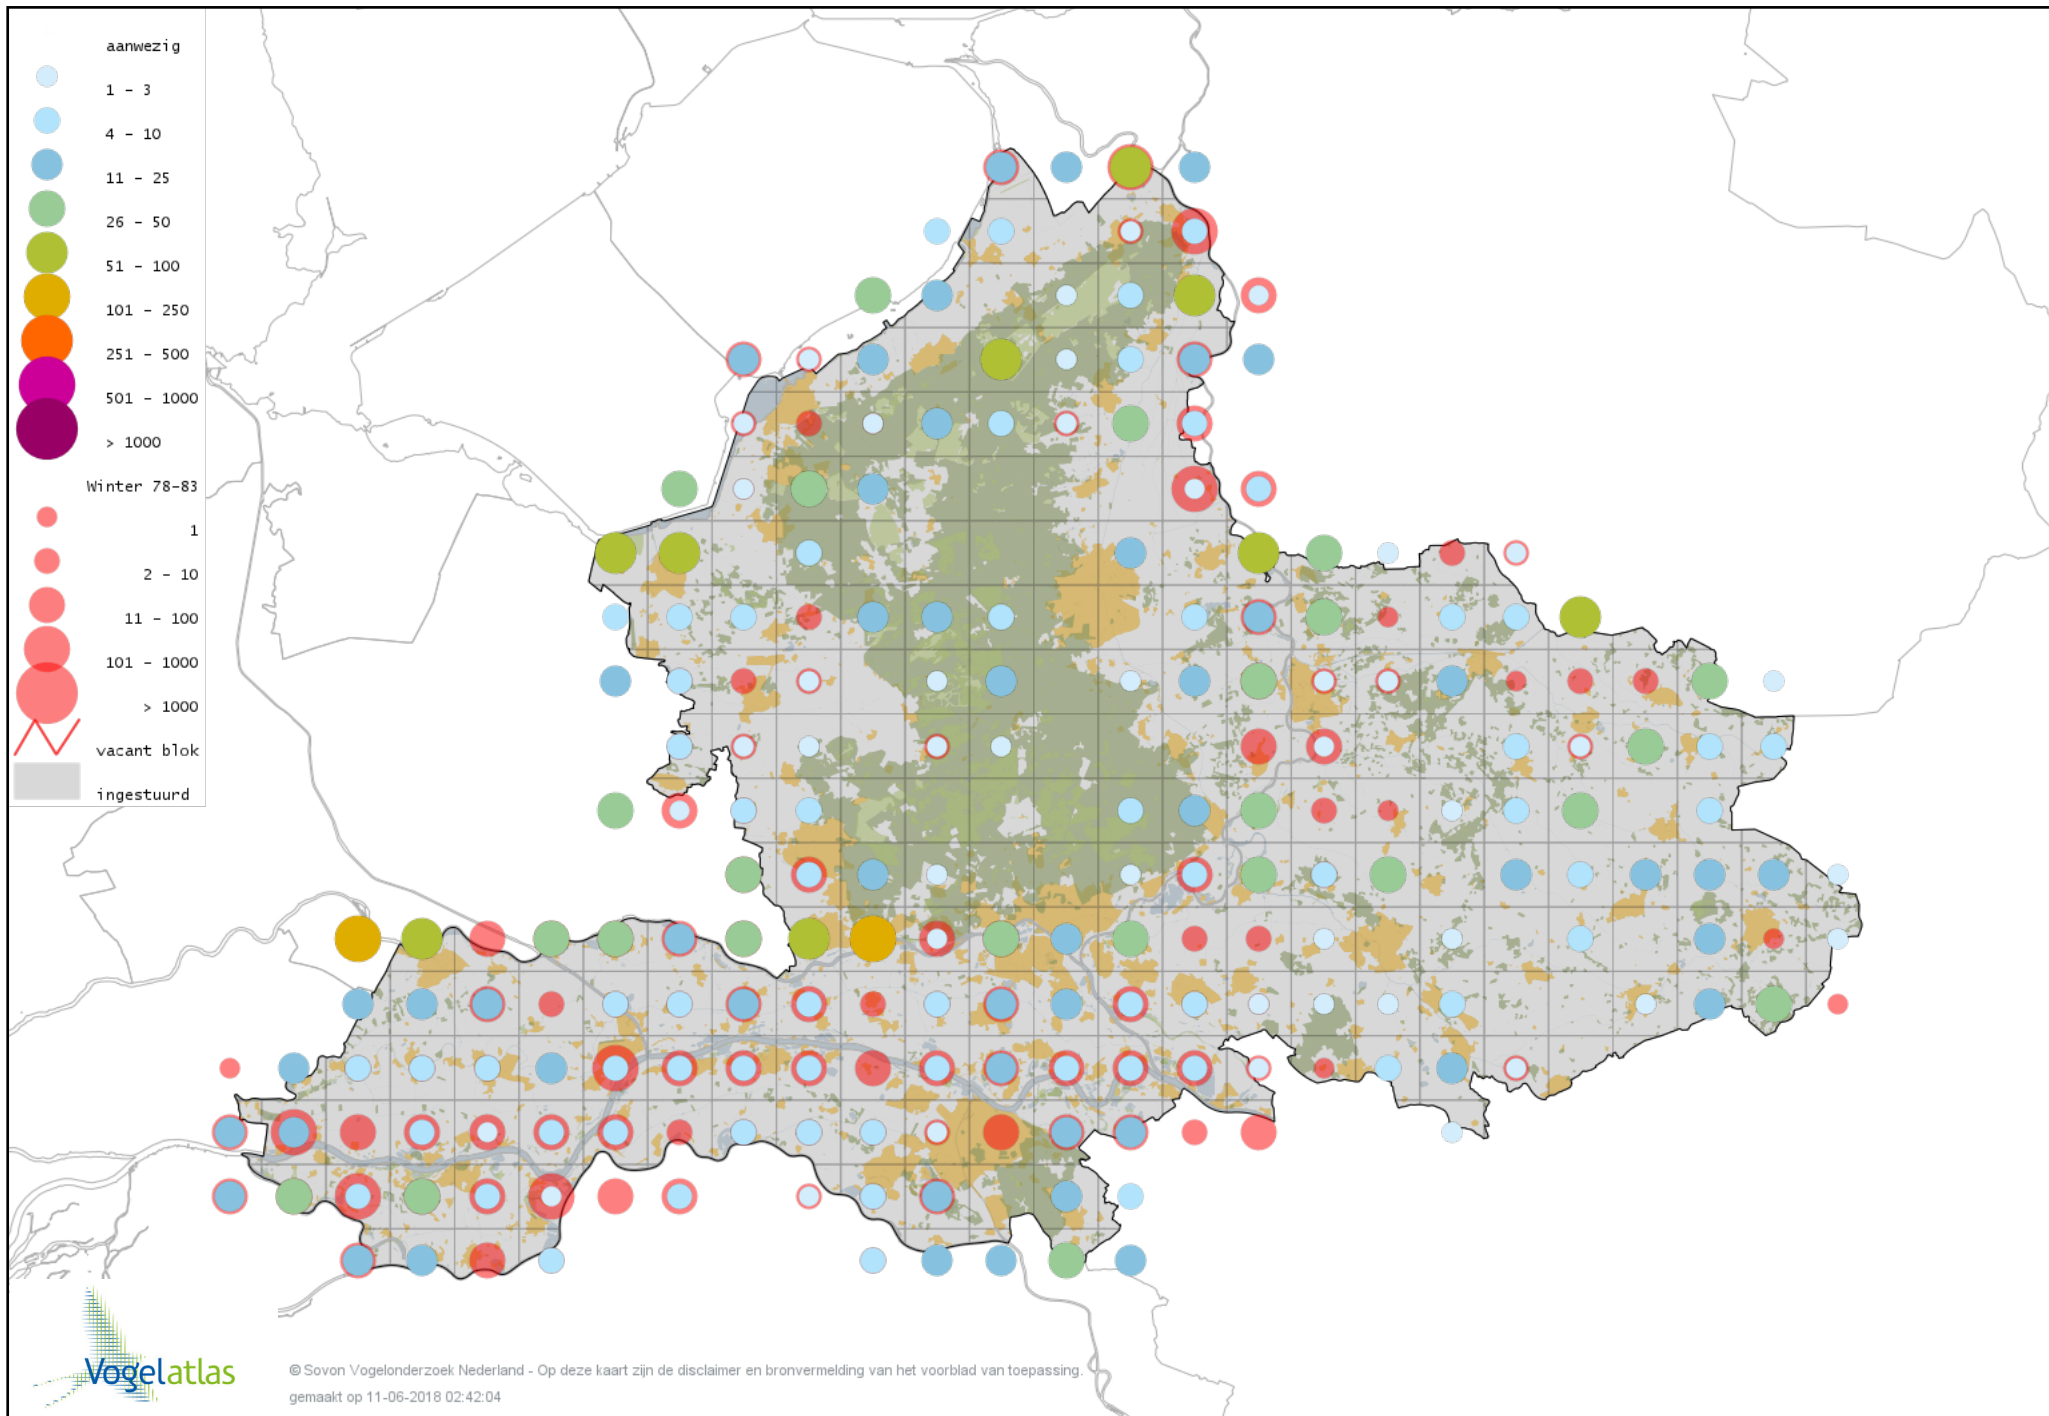

Voorlopige verspreidingskaart Waterral winter

Voorlopige verspreidingskaart Waterhoen winter

Voorlopige verspreidingskaart Meerkoet winter

Voorlopige verspreidingskaart Kraanvogel winter

Voorlopige verspreidingskaart Jufferkraanvogel winter

Voorlopige verspreidingskaart Kleine Trap winter

Voorlopige verspreidingskaart Scholekster winter

Voorlopige verspreidingskaart Kluut winter

Voorlopige verspreidingskaart Bontbekplevier winter

Voorlopige verspreidingskaart Goudplevier winter

Voorlopige verspreidingskaart Zilverplevier winter

Voorlopige verspreidingskaart Kievit winter

Voorlopige verspreidingskaart Kanoet winter

Voorlopige verspreidingskaart Bonte Strandloper winter

Voorlopige verspreidingskaart Kemphaan winter

Voorlopige verspreidingskaart Bokje winter

Voorlopige verspreidingskaart Watersnip winter

Voorlopige verspreidingskaart Houtsnip winter

Voorlopige verspreidingskaart Grutto winter

Voorlopige verspreidingskaart IJslandse Grutto winter