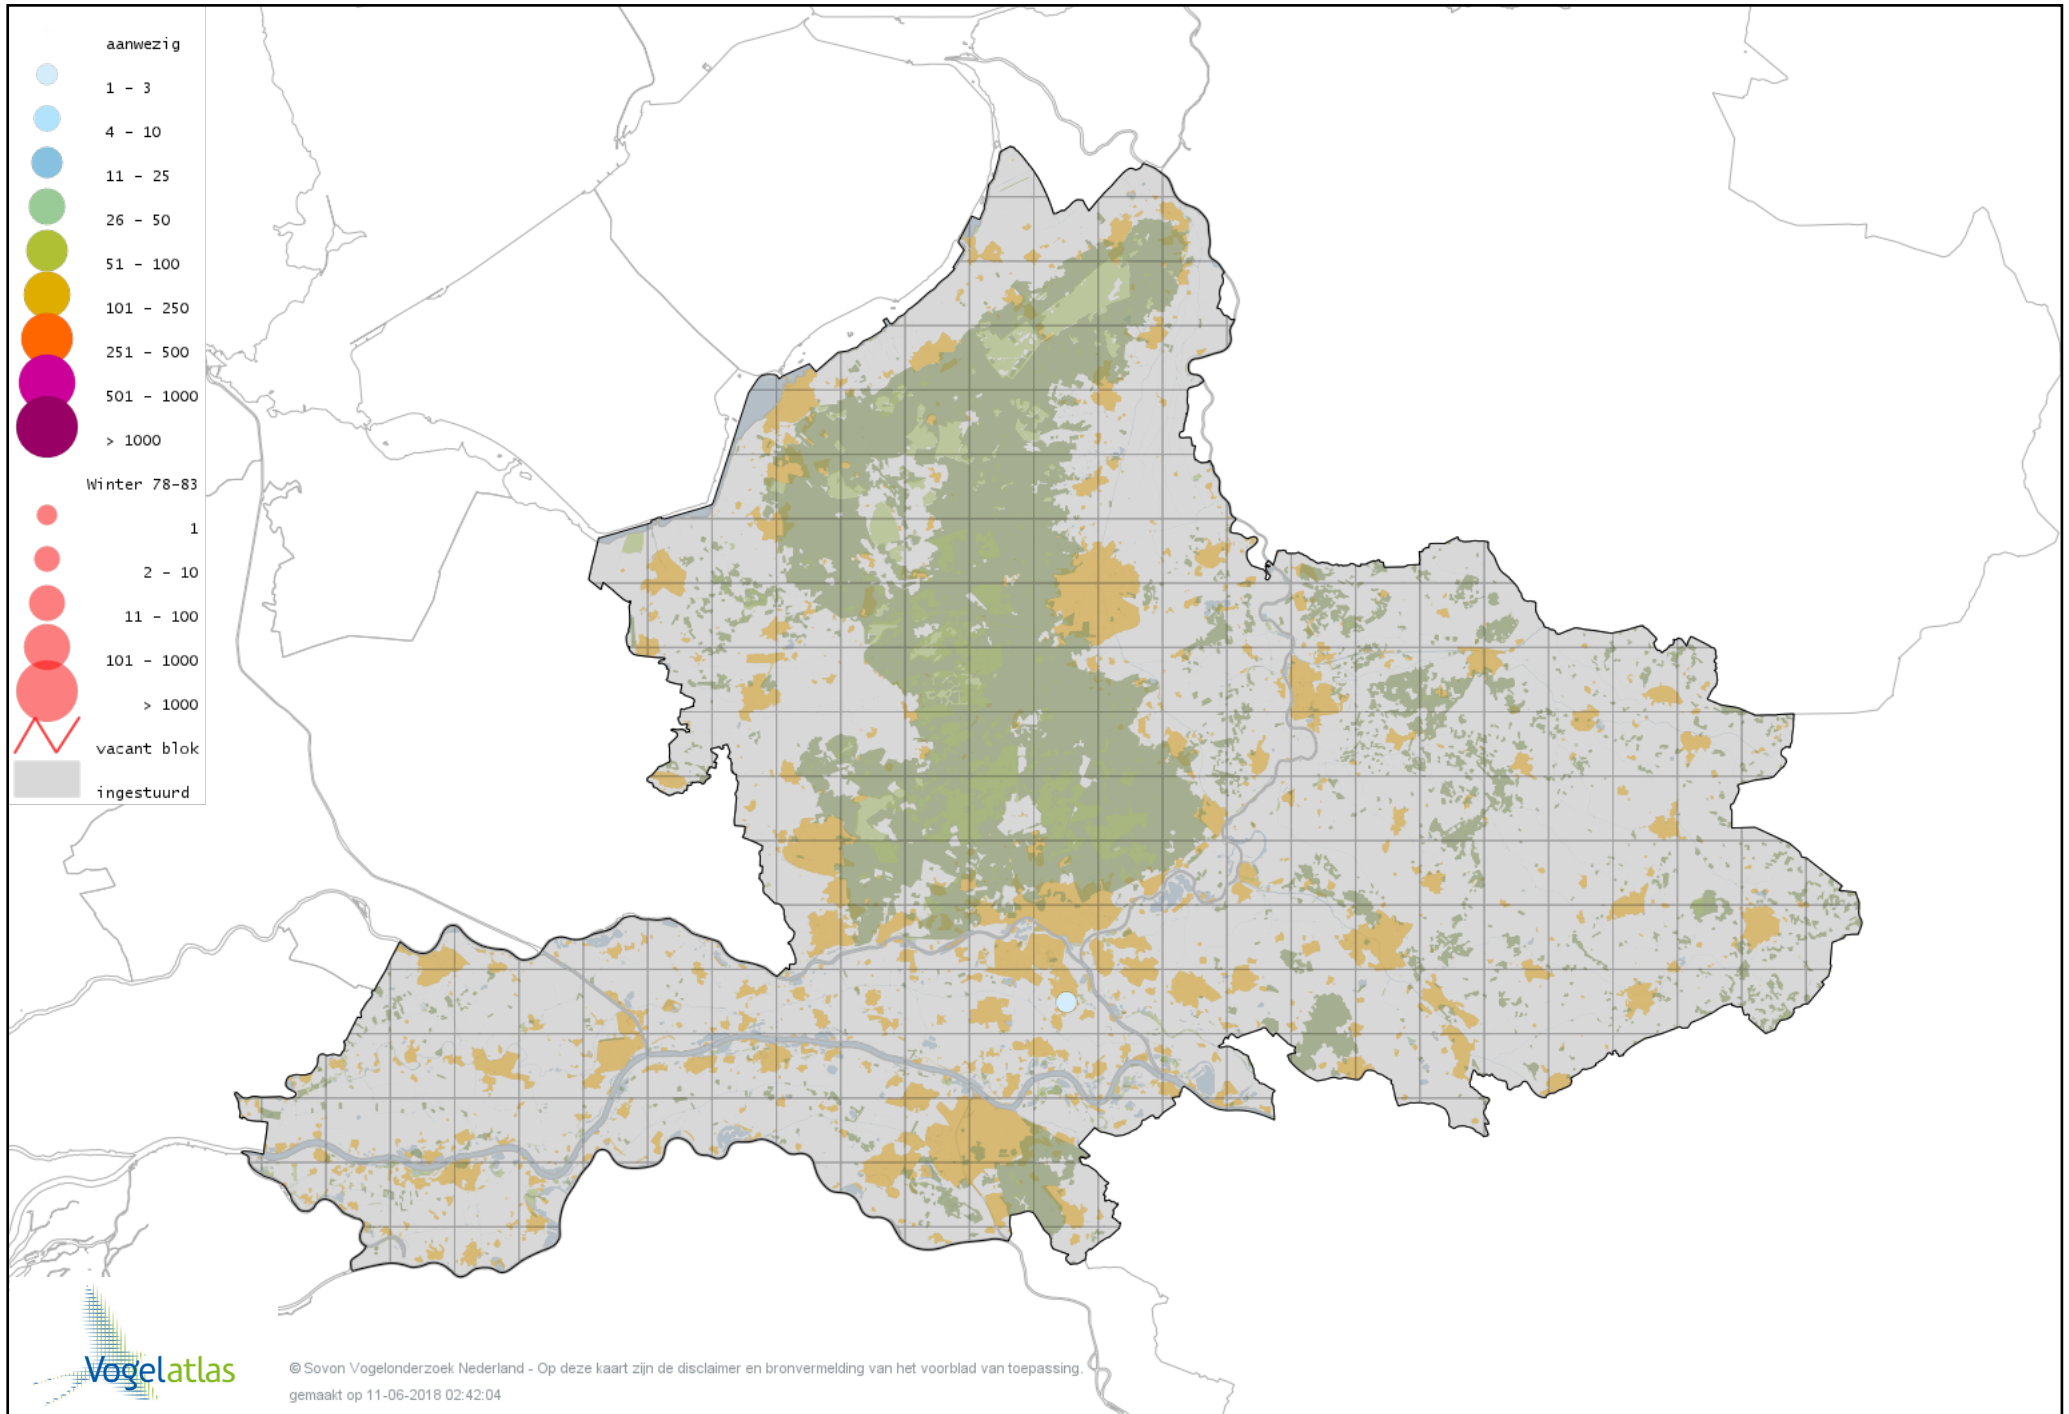

Voorlopige verspreidingskaart Grote Zaagbek winter

Voorlopige verspreidingskaart Middelste Zaagbek winter

Voorlopige verspreidingskaart Ringtaling winter

Voorlopige verspreidingskaart Krakeend winter

Voorlopige verspreidingskaart Chileense Smient winter

Voorlopige verspreidingskaart Smient winter

Voorlopige verspreidingskaart Amerikaanse Smient winter

Voorlopige verspreidingskaart Blauwvleugeltaling winter

Voorlopige verspreidingskaart Slobeend winter

Voorlopige verspreidingskaart Wilde Eend winter

Voorlopige verspreidingskaart Soepeend winter

Voorlopige verspreidingskaart Wilde Eend x Pijlstaart winter

Voorlopige verspreidingskaart Bahamapijlstaart winter

Voorlopige verspreidingskaart Pijlstaart winter