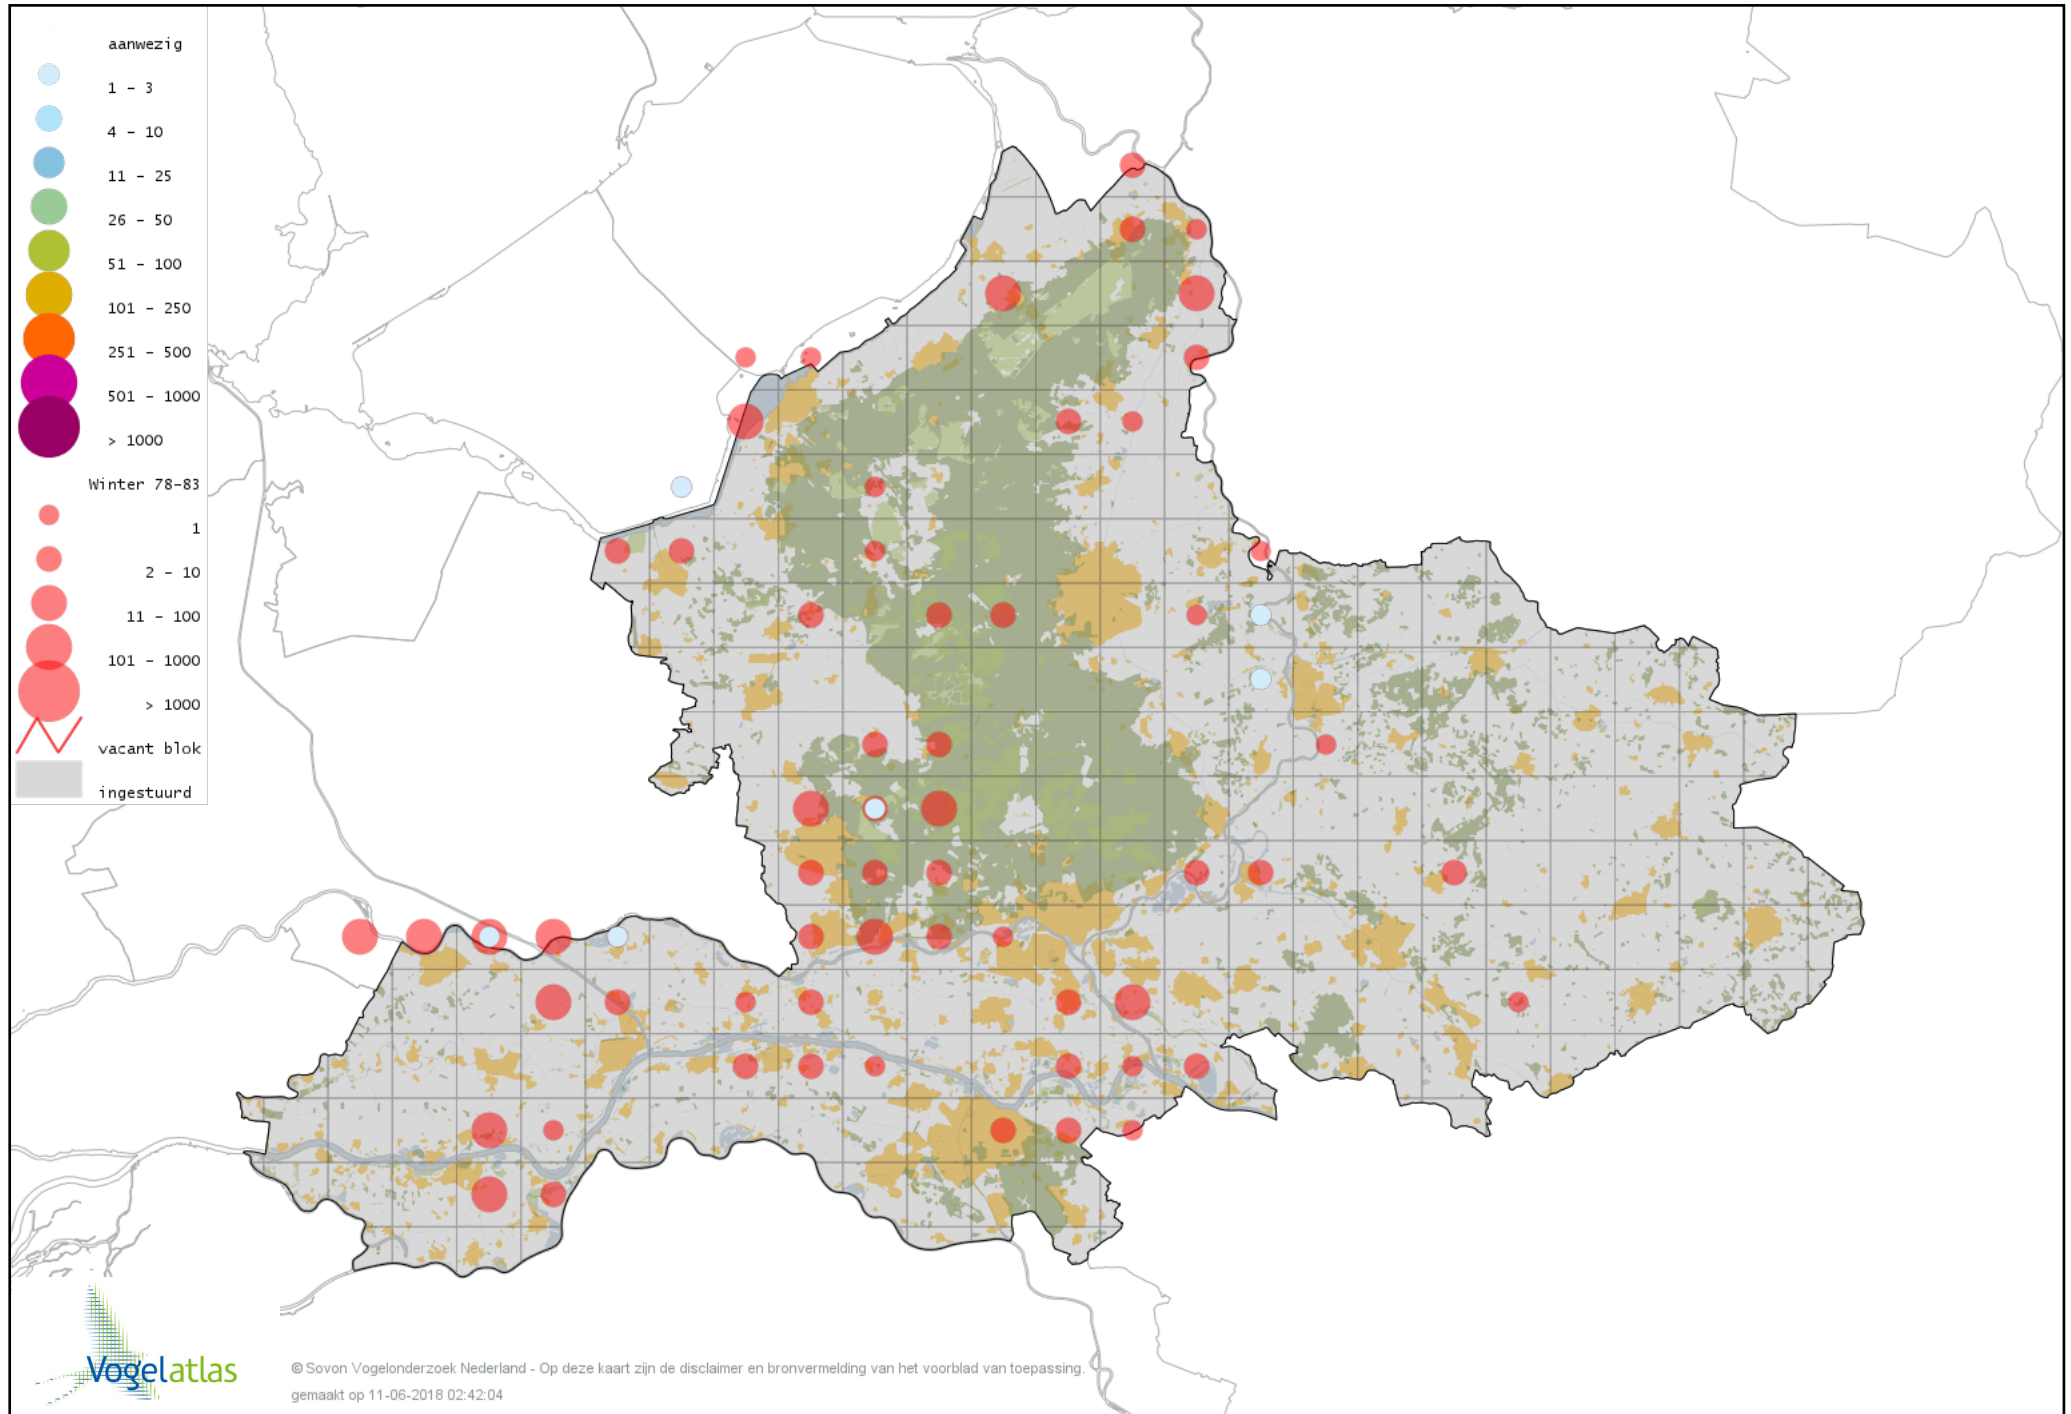

Voorlopige verspreidingskaart Goudvink winter

Voorlopige verspreidingskaart Noordse Goudvink winter

Voorlopige verspreidingskaart Appelvink winter

Voorlopige verspreidingskaart Sneeuwgorst winter

Voorlopige verspreidingskaart IJsgors winter