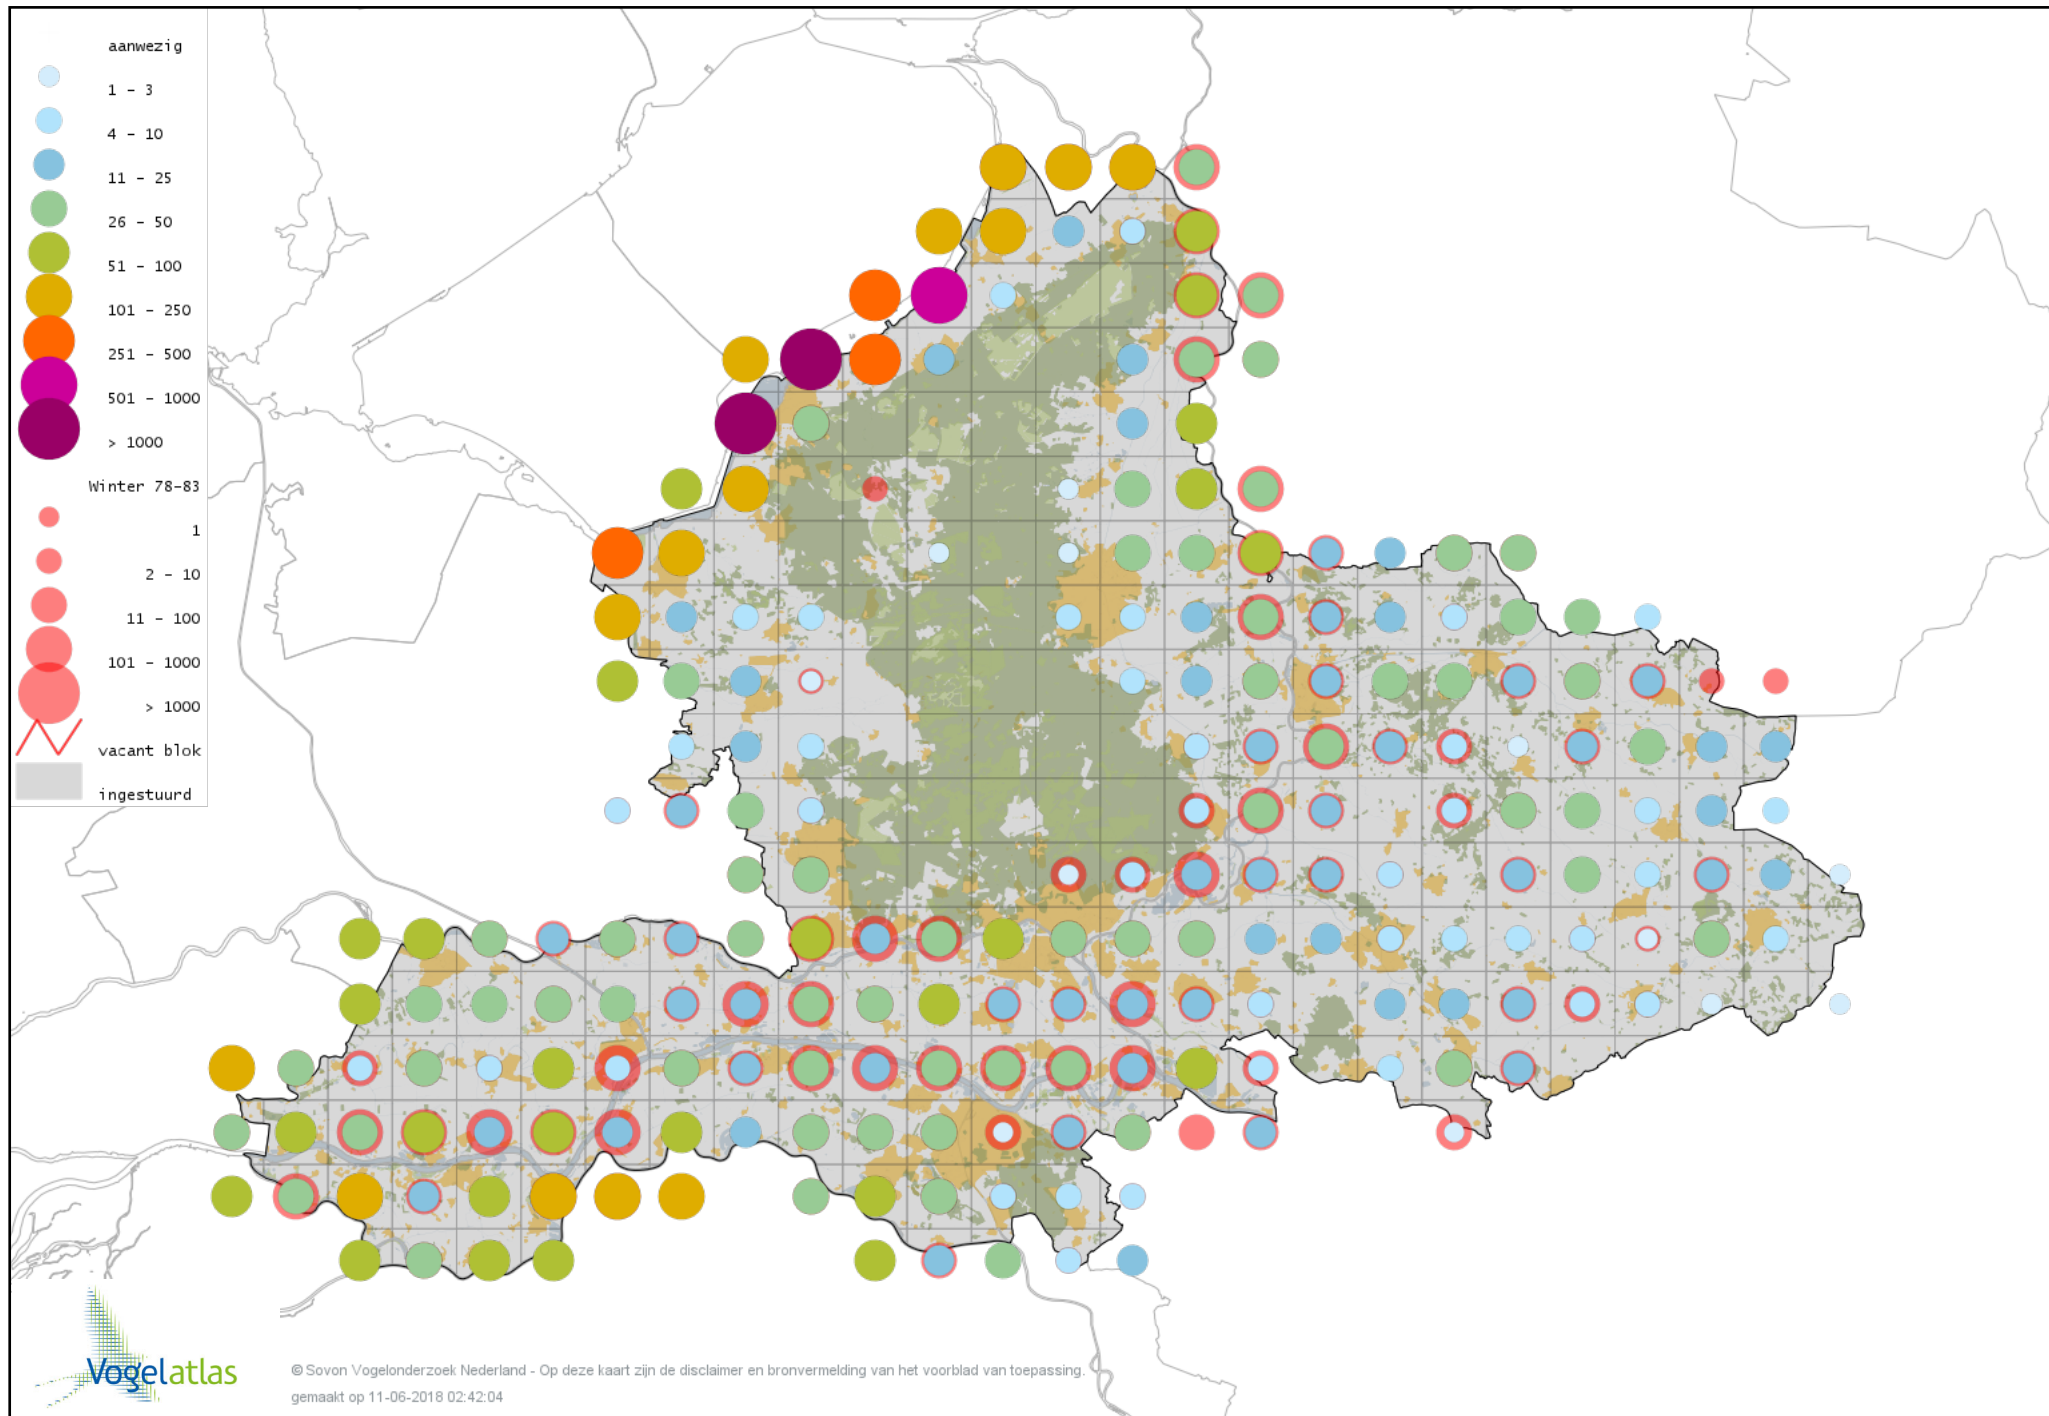

Voorlopige verspreidingskaarten Atlasproject

Bronvermelding

Deze voorlopige verspreidingskaarten zijn gebaseerd op de huidige atlastellingen, aangevuld met informatie uit de Sovon-meetnetten (Netwerk Ecologische Monitoring) en externe bronnen, met name Waarneming.nl . De gepresenteerde gegevens zijn vanaf 1-12-2012.

Ook worden in de kaarten de historische atlasresultaten (in rood) weergegeven.

Disclaimer

Deze verspreidingskaarten ondersteunen het completeren van de atlastellingen en verzamelen van aanvullende waarnemingen. De kaarten zijn nog niet volledig en kunnen fouten bevatten. Overname is toegestaan onder voorwaarde van bronvermelding (www.sovon.nl/vogelatlas)

De kleurtint (blauw) is de beste referentie voor de tot nu toe waargenomen aantalsklasse.

De stipgrootte is relatief. Vergelijk daarvoor de atlasblok grootte van de legenda met die van het kaartbeeld.

Voorlopige verspreidingskaart Knobbelzwaan winter

Voorlopige verspreidingskaart hybride Knobbelzwaan x Zwarte Zwaan winter

Voorlopige verspreidingskaart Zwarte Zwaan winter

Voorlopige verspreidingskaart Kleine Zwaan winter

Voorlopige verspreidingskaart Wilde Zwaan winter