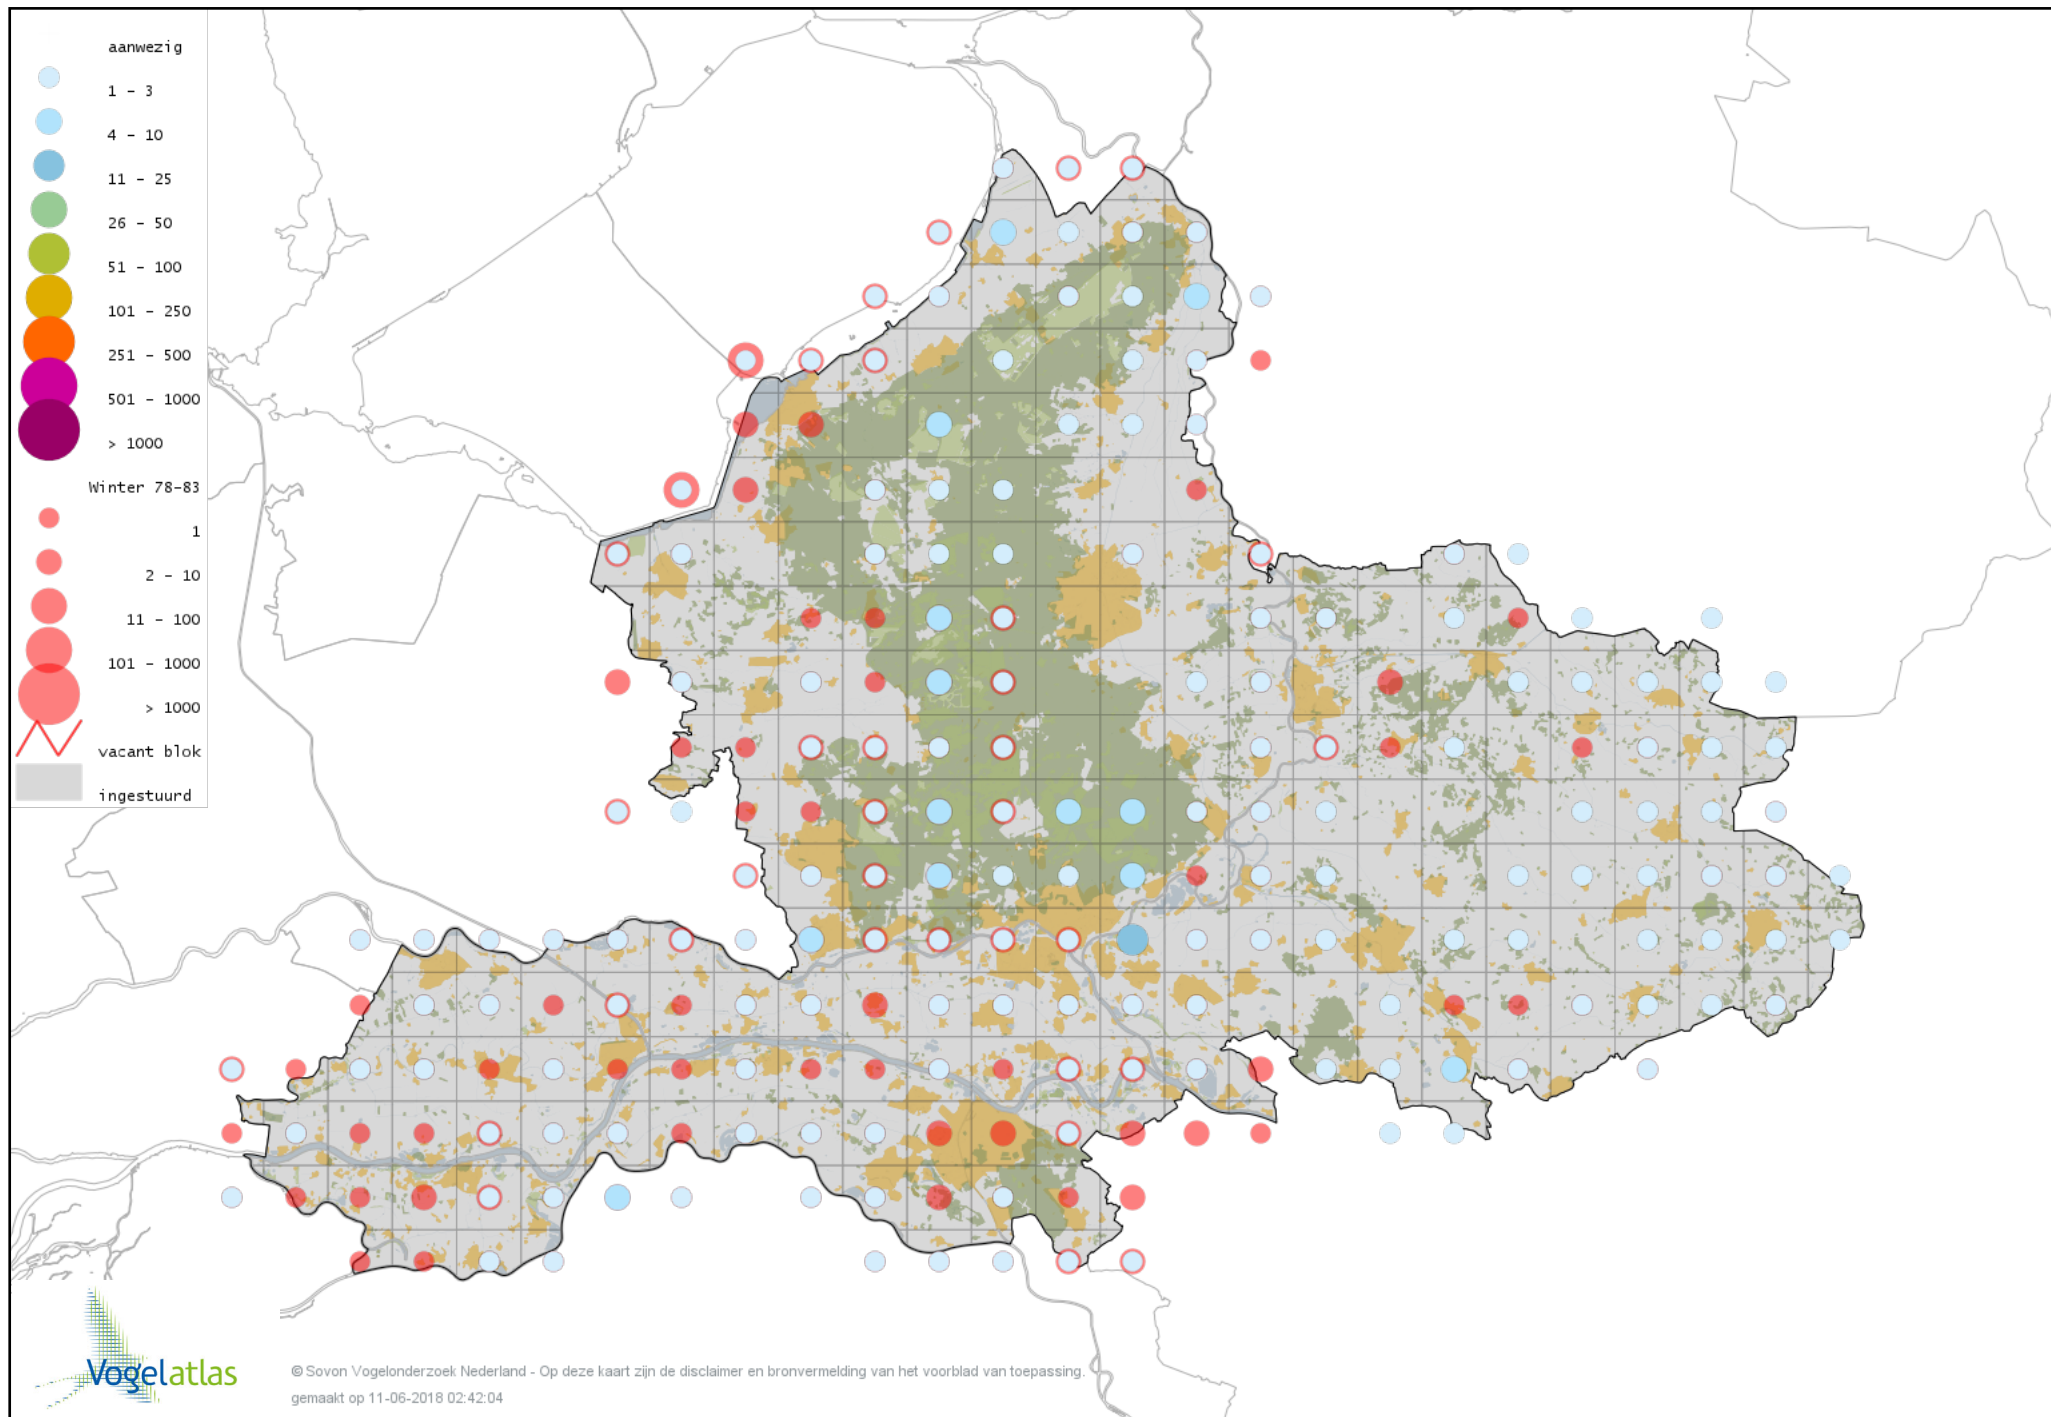

Voorlopige verspreidingskaart Lepelaar winter

Voorlopige verspreidingskaart Flamingo winter

Voorlopige verspreidingskaart Chileense Flamingo winter

Voorlopige verspreidingskaart Dodaars winter

Voorlopige verspreidingskaart Fuut winter

Voorlopige verspreidingskaart Roodhalsfuut winter

Voorlopige verspreidingskaart Kuifduiker winter

Voorlopige verspreidingskaart Geoorde Fuut winter

Voorlopige verspreidingskaart Rode Wouw winter

Voorlopige verspreidingskaart Zeearend winter

Voorlopige verspreidingskaart Bruine Kiekendief winter

Voorlopige verspreidingskaart Blauwe Kiekendief winter

Voorlopige verspreidingskaart Havik winter

Voorlopige verspreidingskaart Sperwer winter

Voorlopige verspreidingskaart Buizerd winter