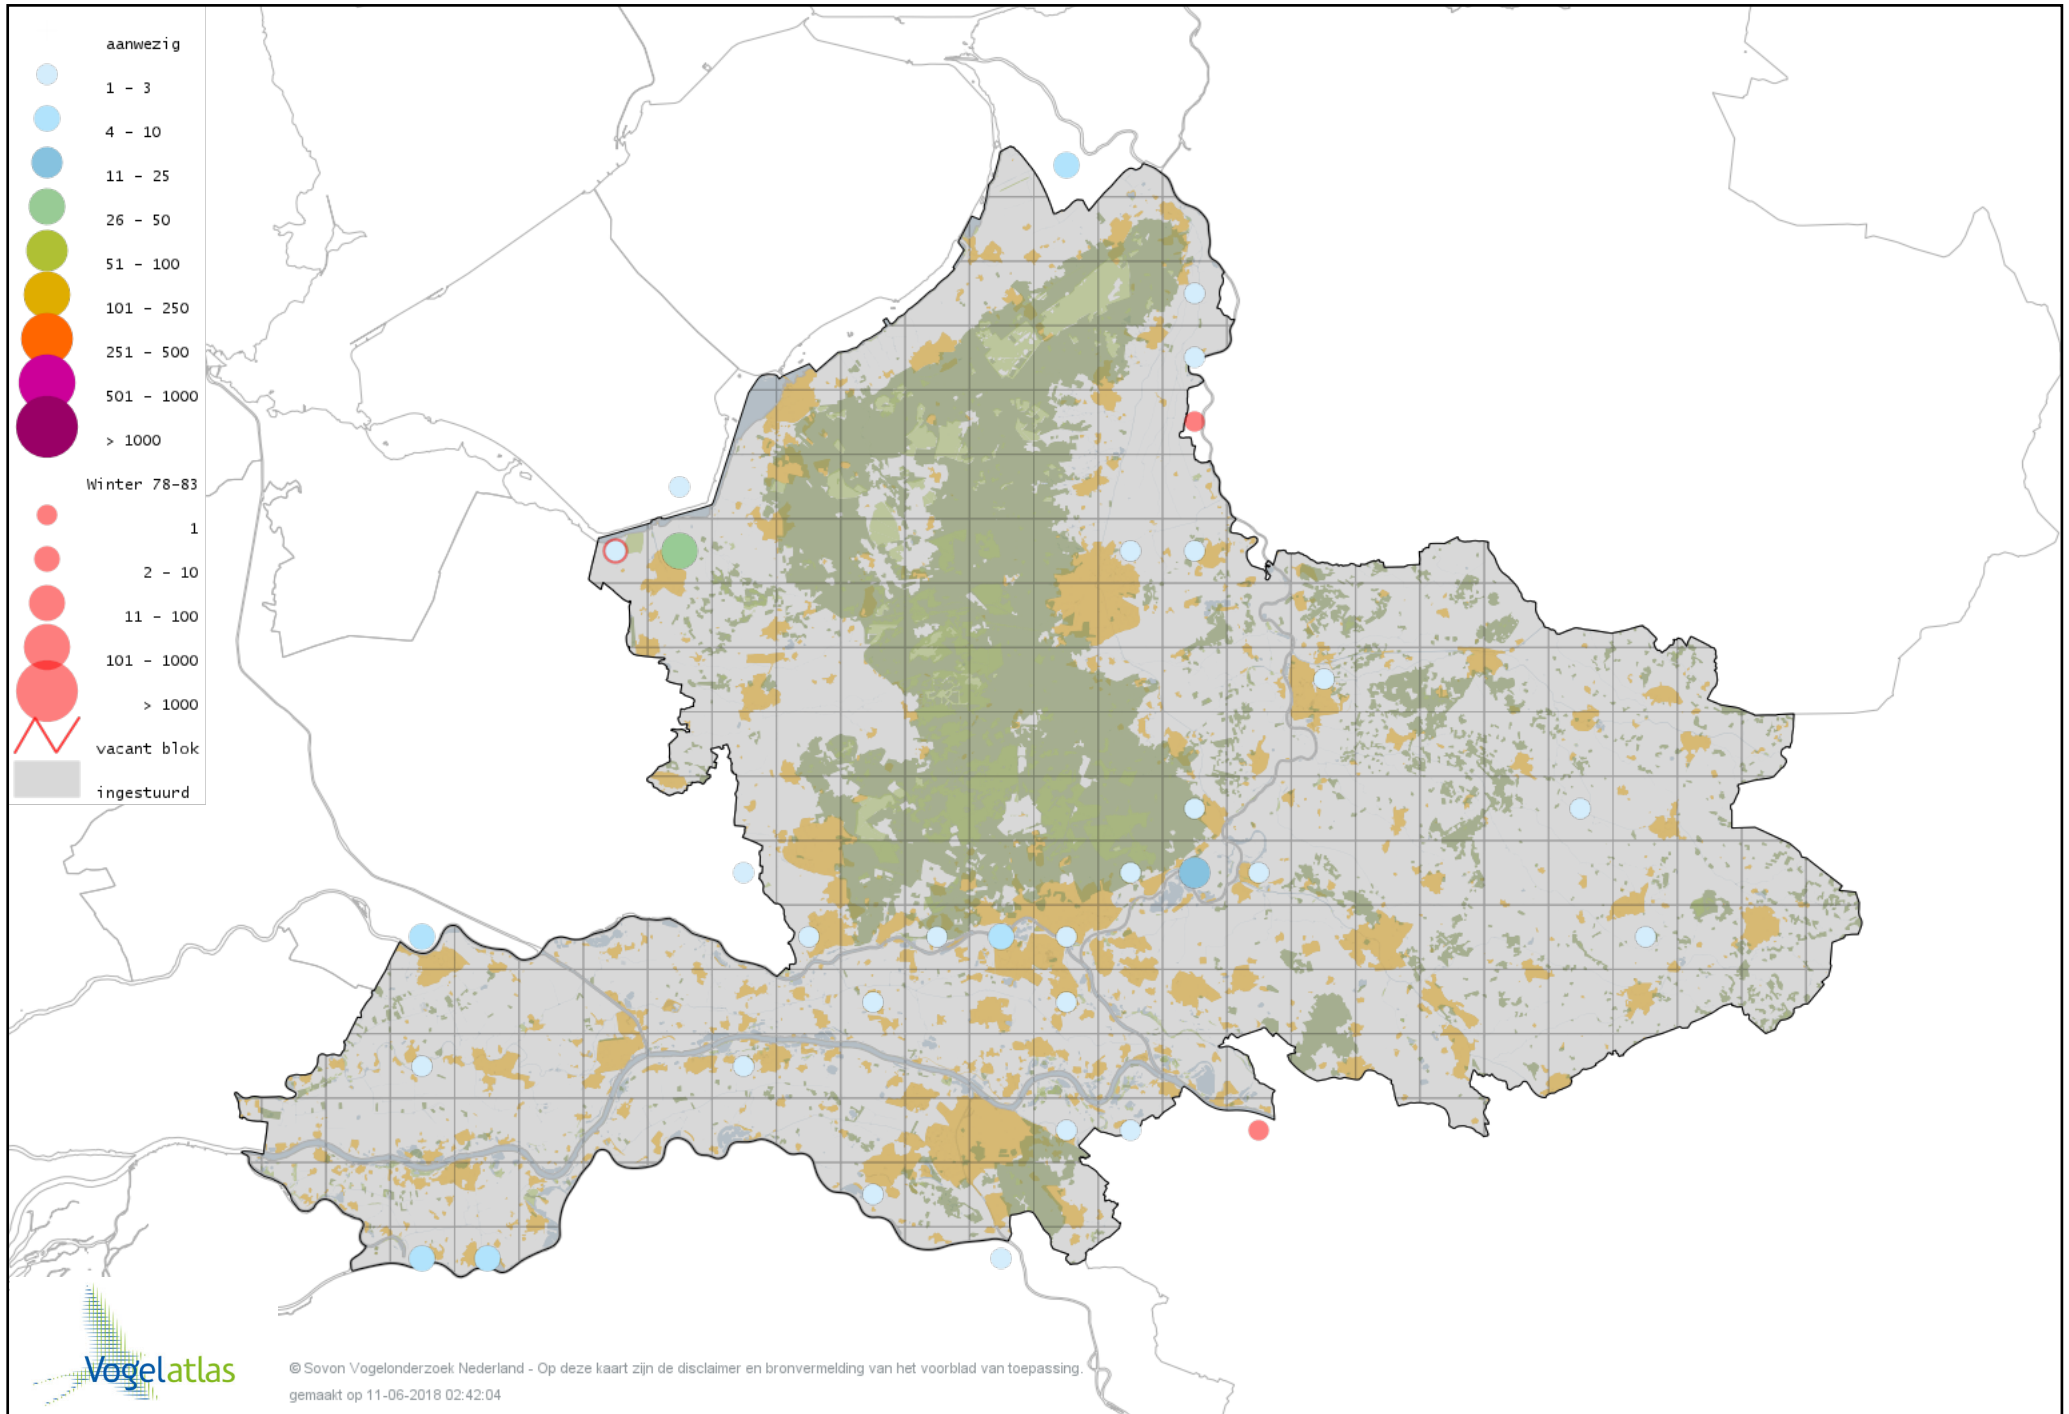

Voorlopige verspreidingskaart hybride Knobbelzwaan x Zwarte Zwaan winter

Voorlopige verspreidingskaart Zwarte Zwaan winter

Voorlopige verspreidingskaart Kleine Zwaan winter

Voorlopige verspreidingskaart Wilde Zwaan winter

Voorlopige verspreidingskaart Indische Gans winter

Voorlopige verspreidingskaart Indische Gans x Brandgans winter

Voorlopige verspreidingskaart Indische Gans x Grauwe Gans winter

Voorlopige verspreidingskaart Sneeuwgans winter

Voorlopige verspreidingskaart Keizergans winter

Voorlopige verspreidingskaart Zwaangans winter

Voorlopige verspreidingskaart Knobbelgans (Chinese) winter

Voorlopige verspreidingskaart Taigarietgans winter