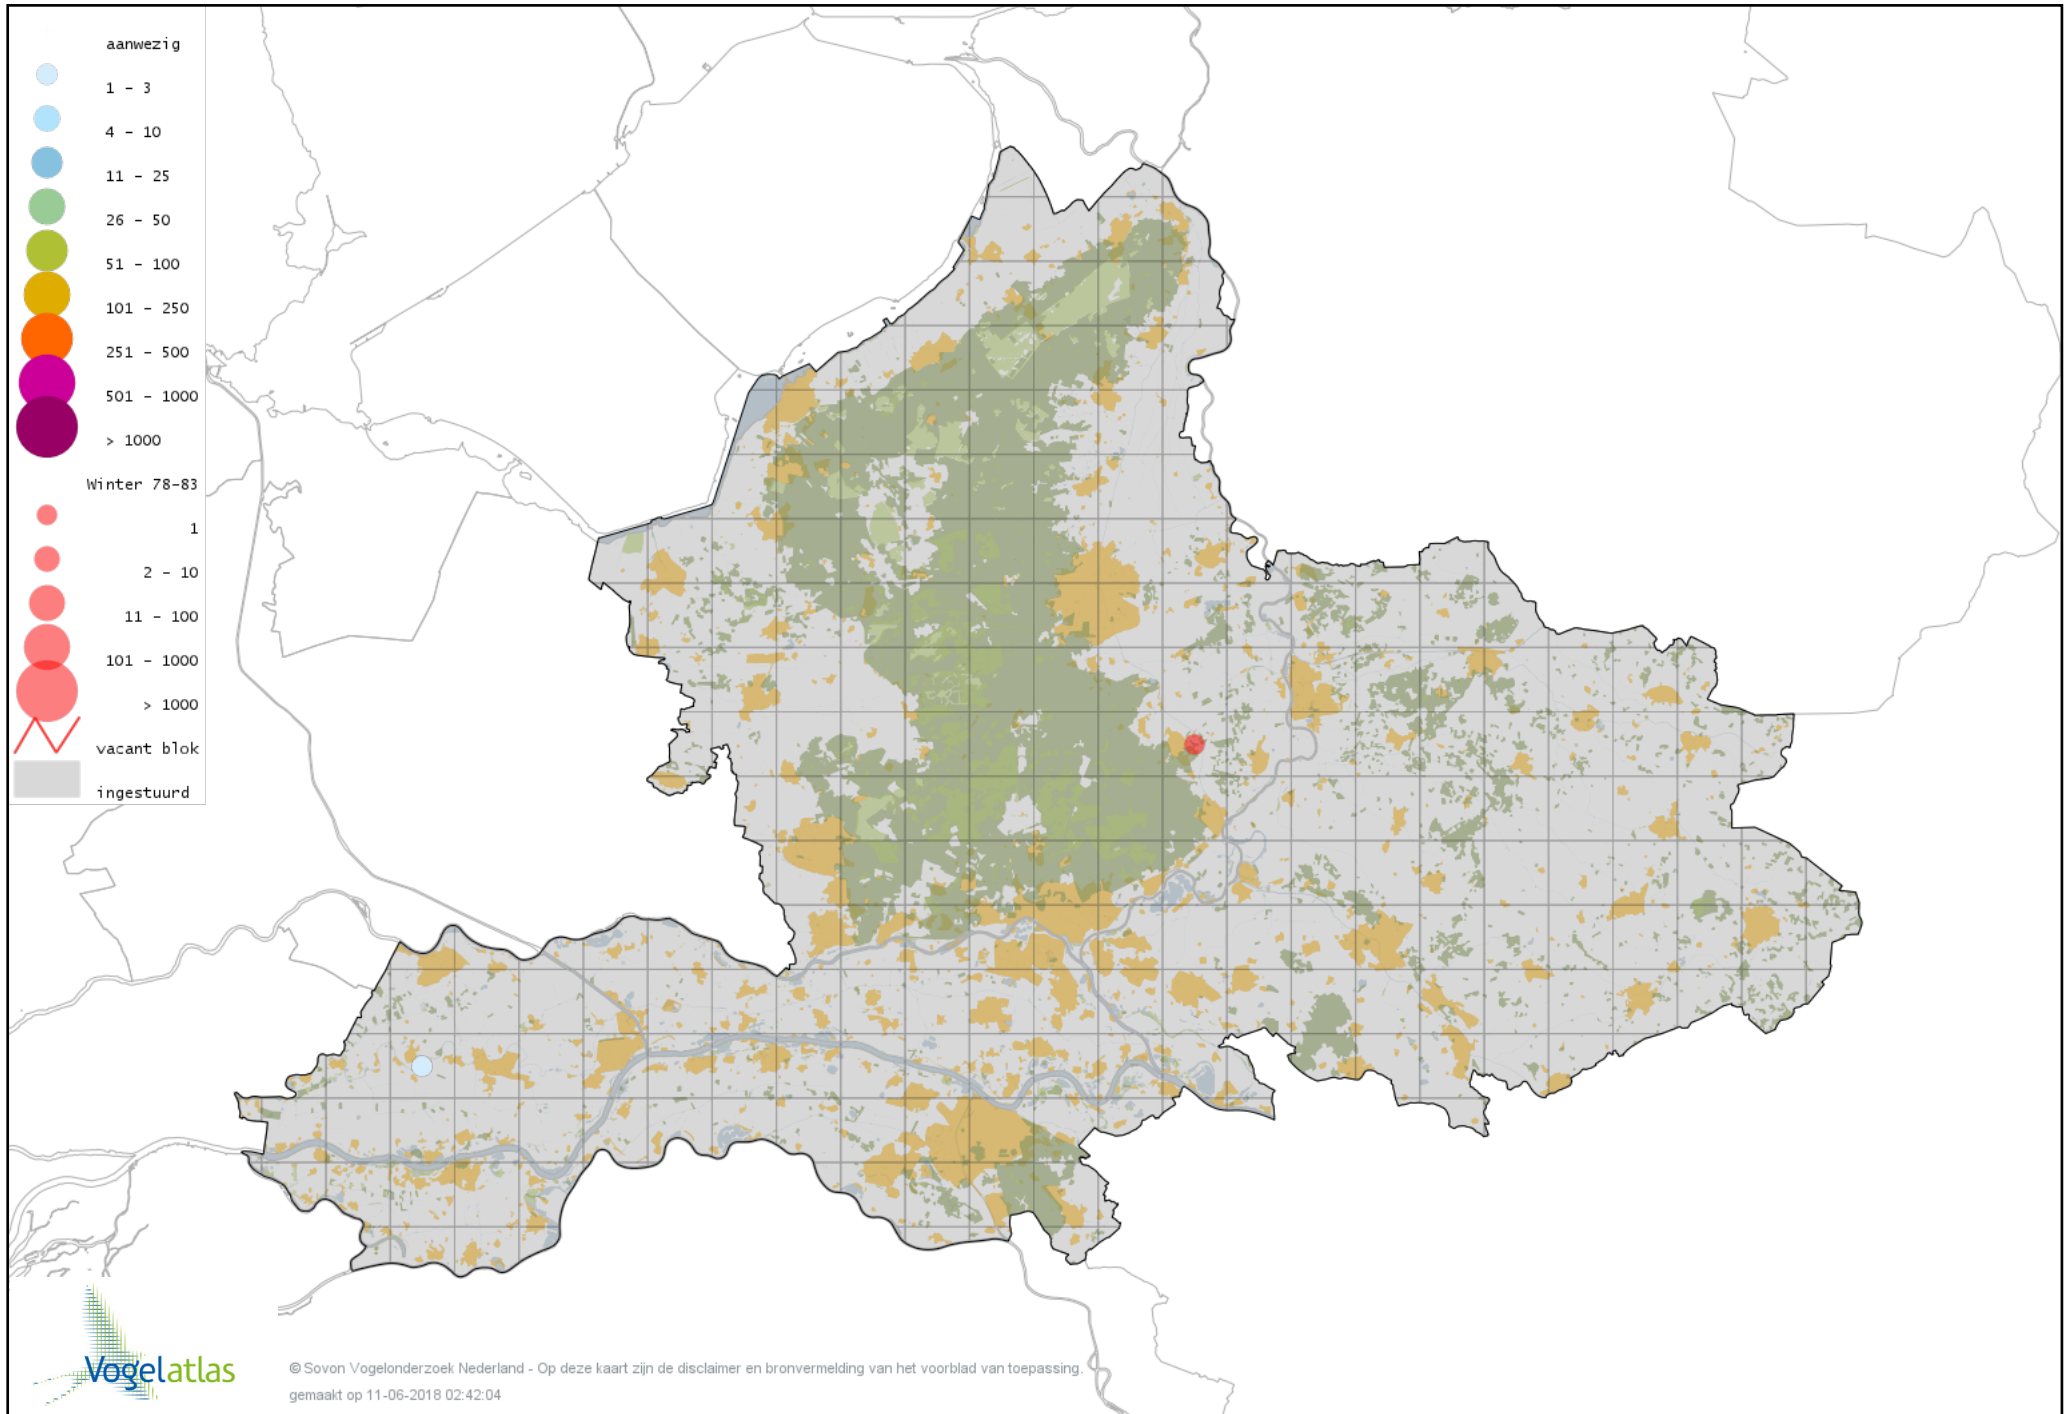

Voorlopige verspreidingskaart Ransuil winter

Voorlopige verspreidingskaart Velduil winter

Voorlopige verspreidingskaart IJsvogel winter

Voorlopige verspreidingskaart Hop winter

Voorlopige verspreidingskaart Groene Specht winter