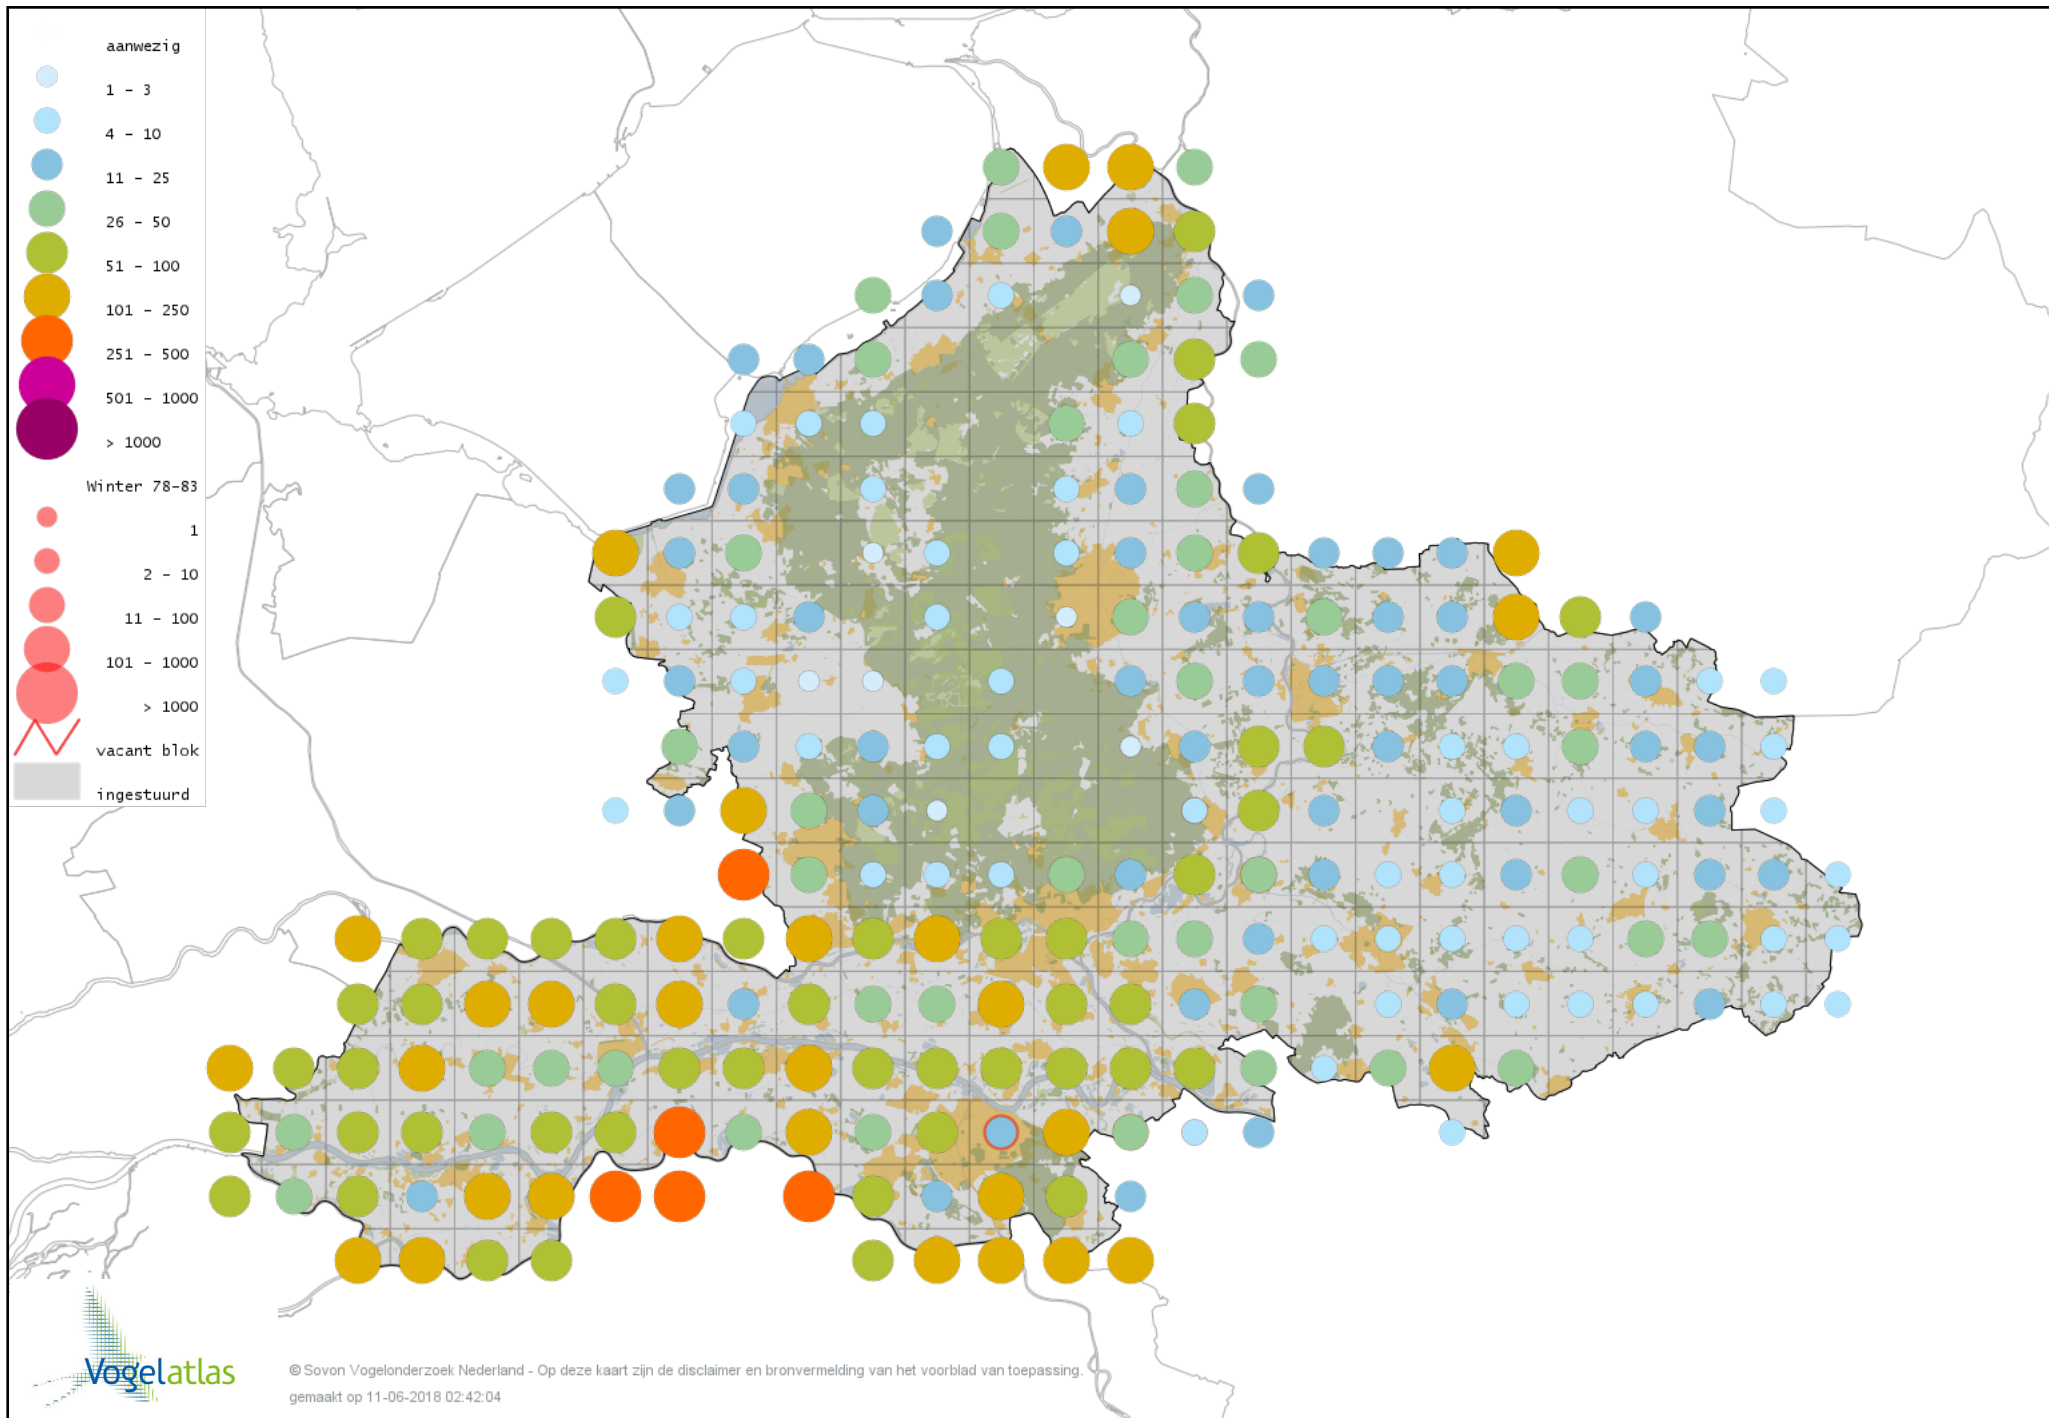

Voorlopige verspreidingskaart Brandgans x Kolgans winter

Voorlopige verspreidingskaart Brandgans x Sneeuwgans winter

Voorlopige verspreidingskaart Canadese gans x Grauwe gans winter

Voorlopige verspreidingskaart Canadese Gans x Kolgans winter

Voorlopige verspreidingskaart Roodhalsgans winter

Voorlopige verspreidingskaart Witbuikrotgans winter

Voorlopige verspreidingskaart Rotgans winter

Voorlopige verspreidingskaart Zwarte Rotgans winter

Voorlopige verspreidingskaart Nijlgans winter

Voorlopige verspreidingskaart hybride gans winter

Voorlopige verspreidingskaart Casarca winter

Voorlopige verspreidingskaart Bergeend winter

Voorlopige verspreidingskaart Krooneend winter

Voorlopige verspreidingskaart Peposaca-eend winter

Voorlopige verspreidingskaart Tafeleend winter

Voorlopige verspreidingskaart Hybride Tafeleend x Witoogend winter

Voorlopige verspreidingskaart Witoogend winter

Voorlopige verspreidingskaart Kuifeend winter