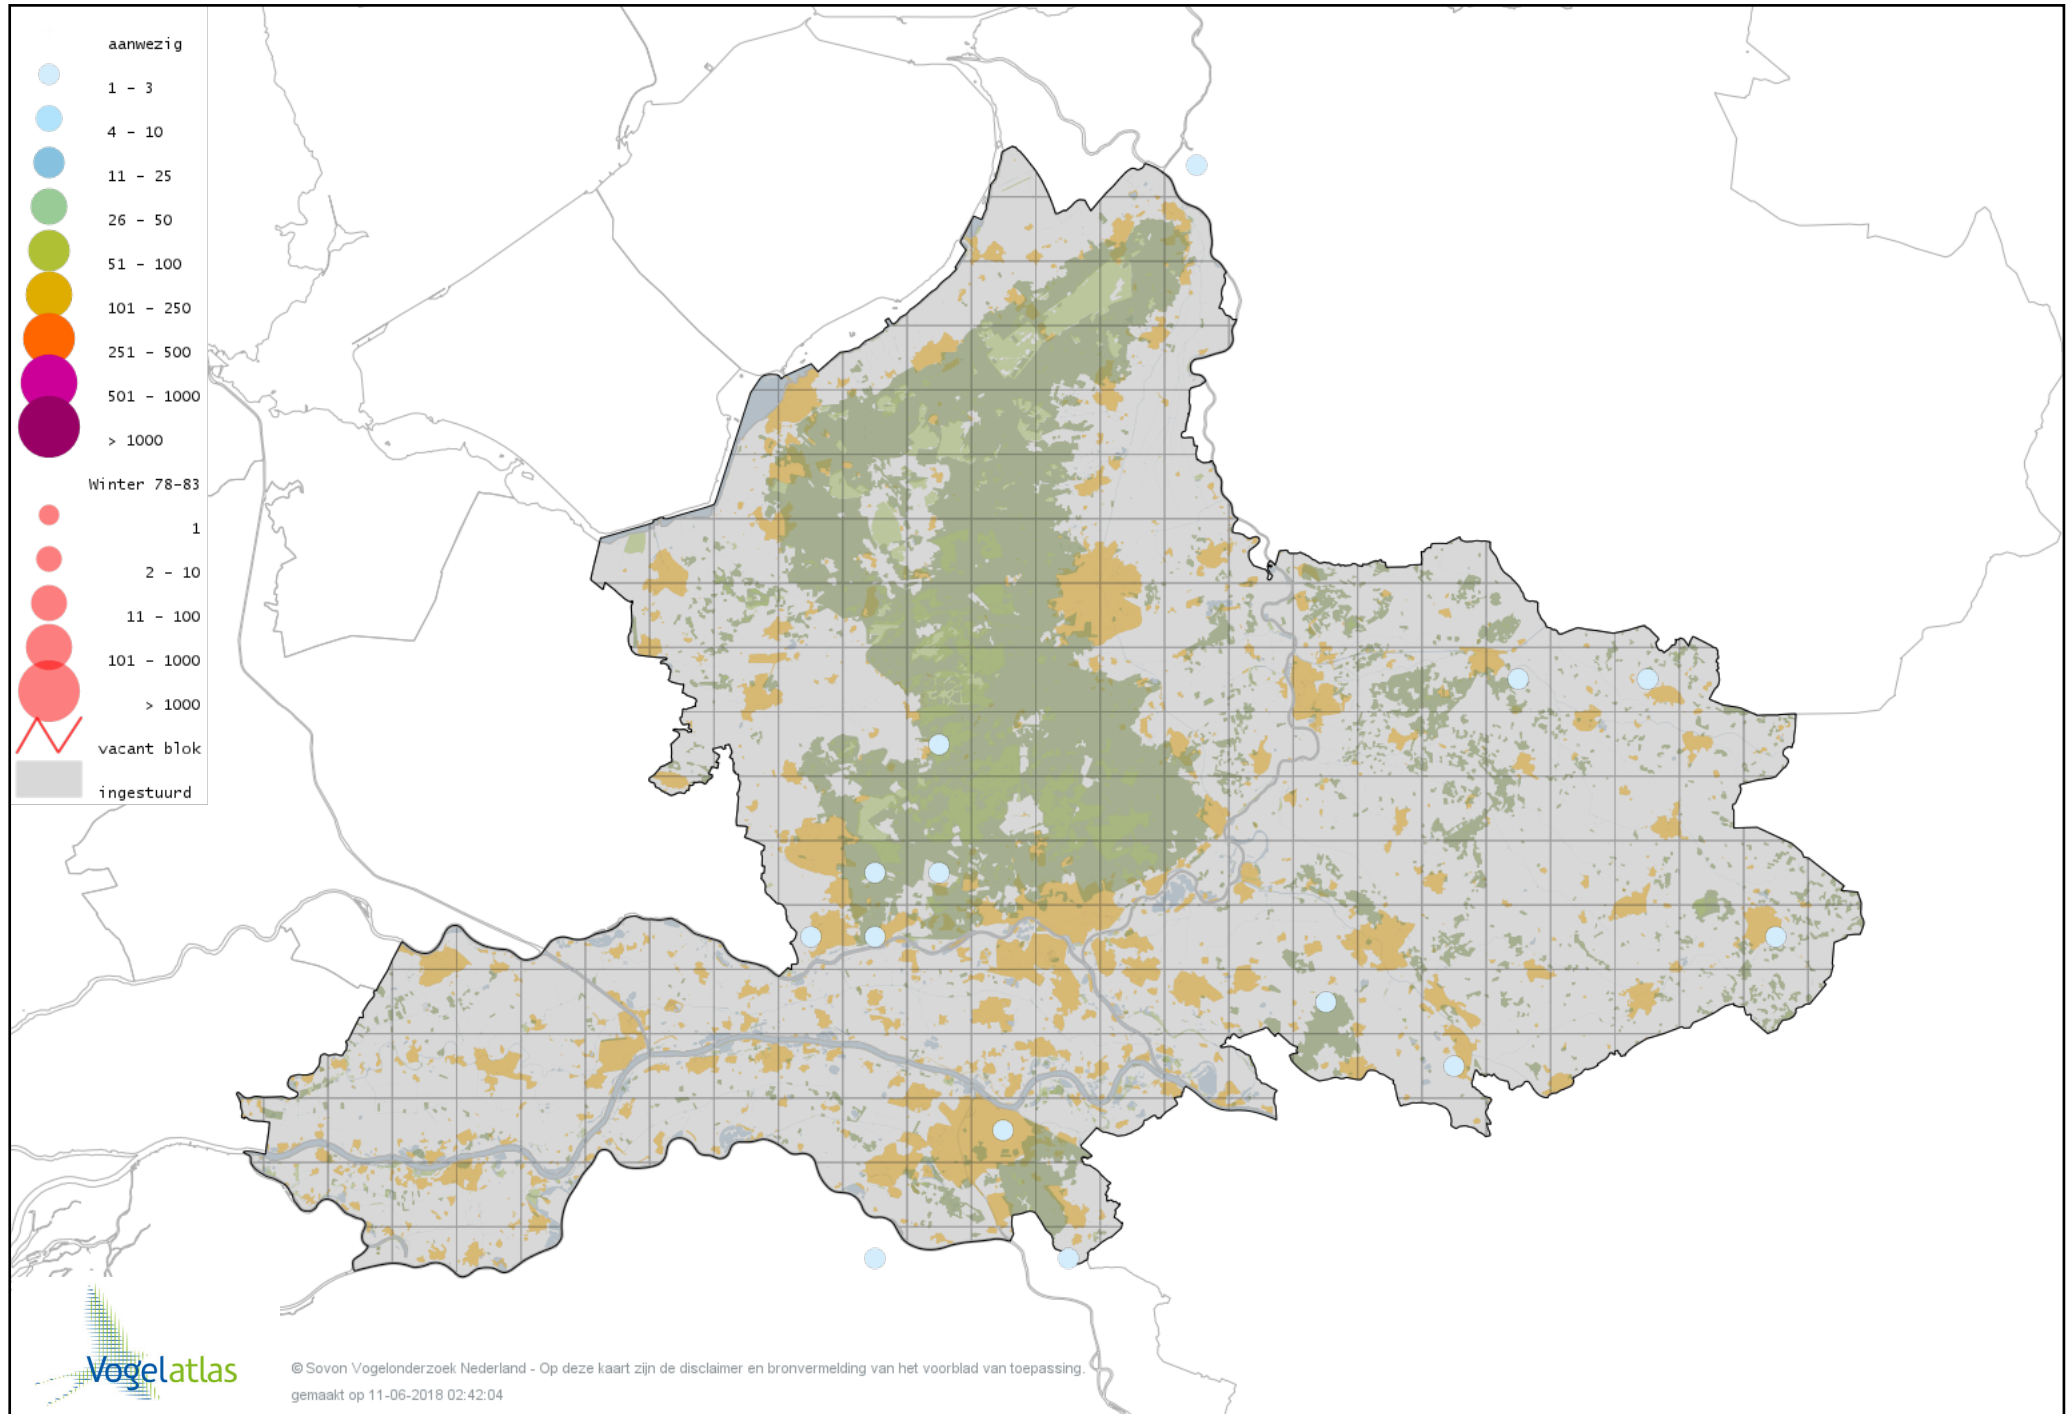

Voorlopige verspreidingskaart Grote Barmsijs winter

Voorlopige verspreidingskaart Barmsijs (Grote of Kleine) winter

Voorlopige verspreidingskaart Kruisbek winter

Voorlopige verspreidingskaart Grote Kruisbek winter

Voorlopige verspreidingskaart Goudvink winter

Voorlopige verspreidingskaart Noordse Goudvink winter

Voorlopige verspreidingskaart Appelvink winter

Voorlopige verspreidingskaart Sneeuwgorst winter

Voorlopige verspreidingskaart IJsgors winter