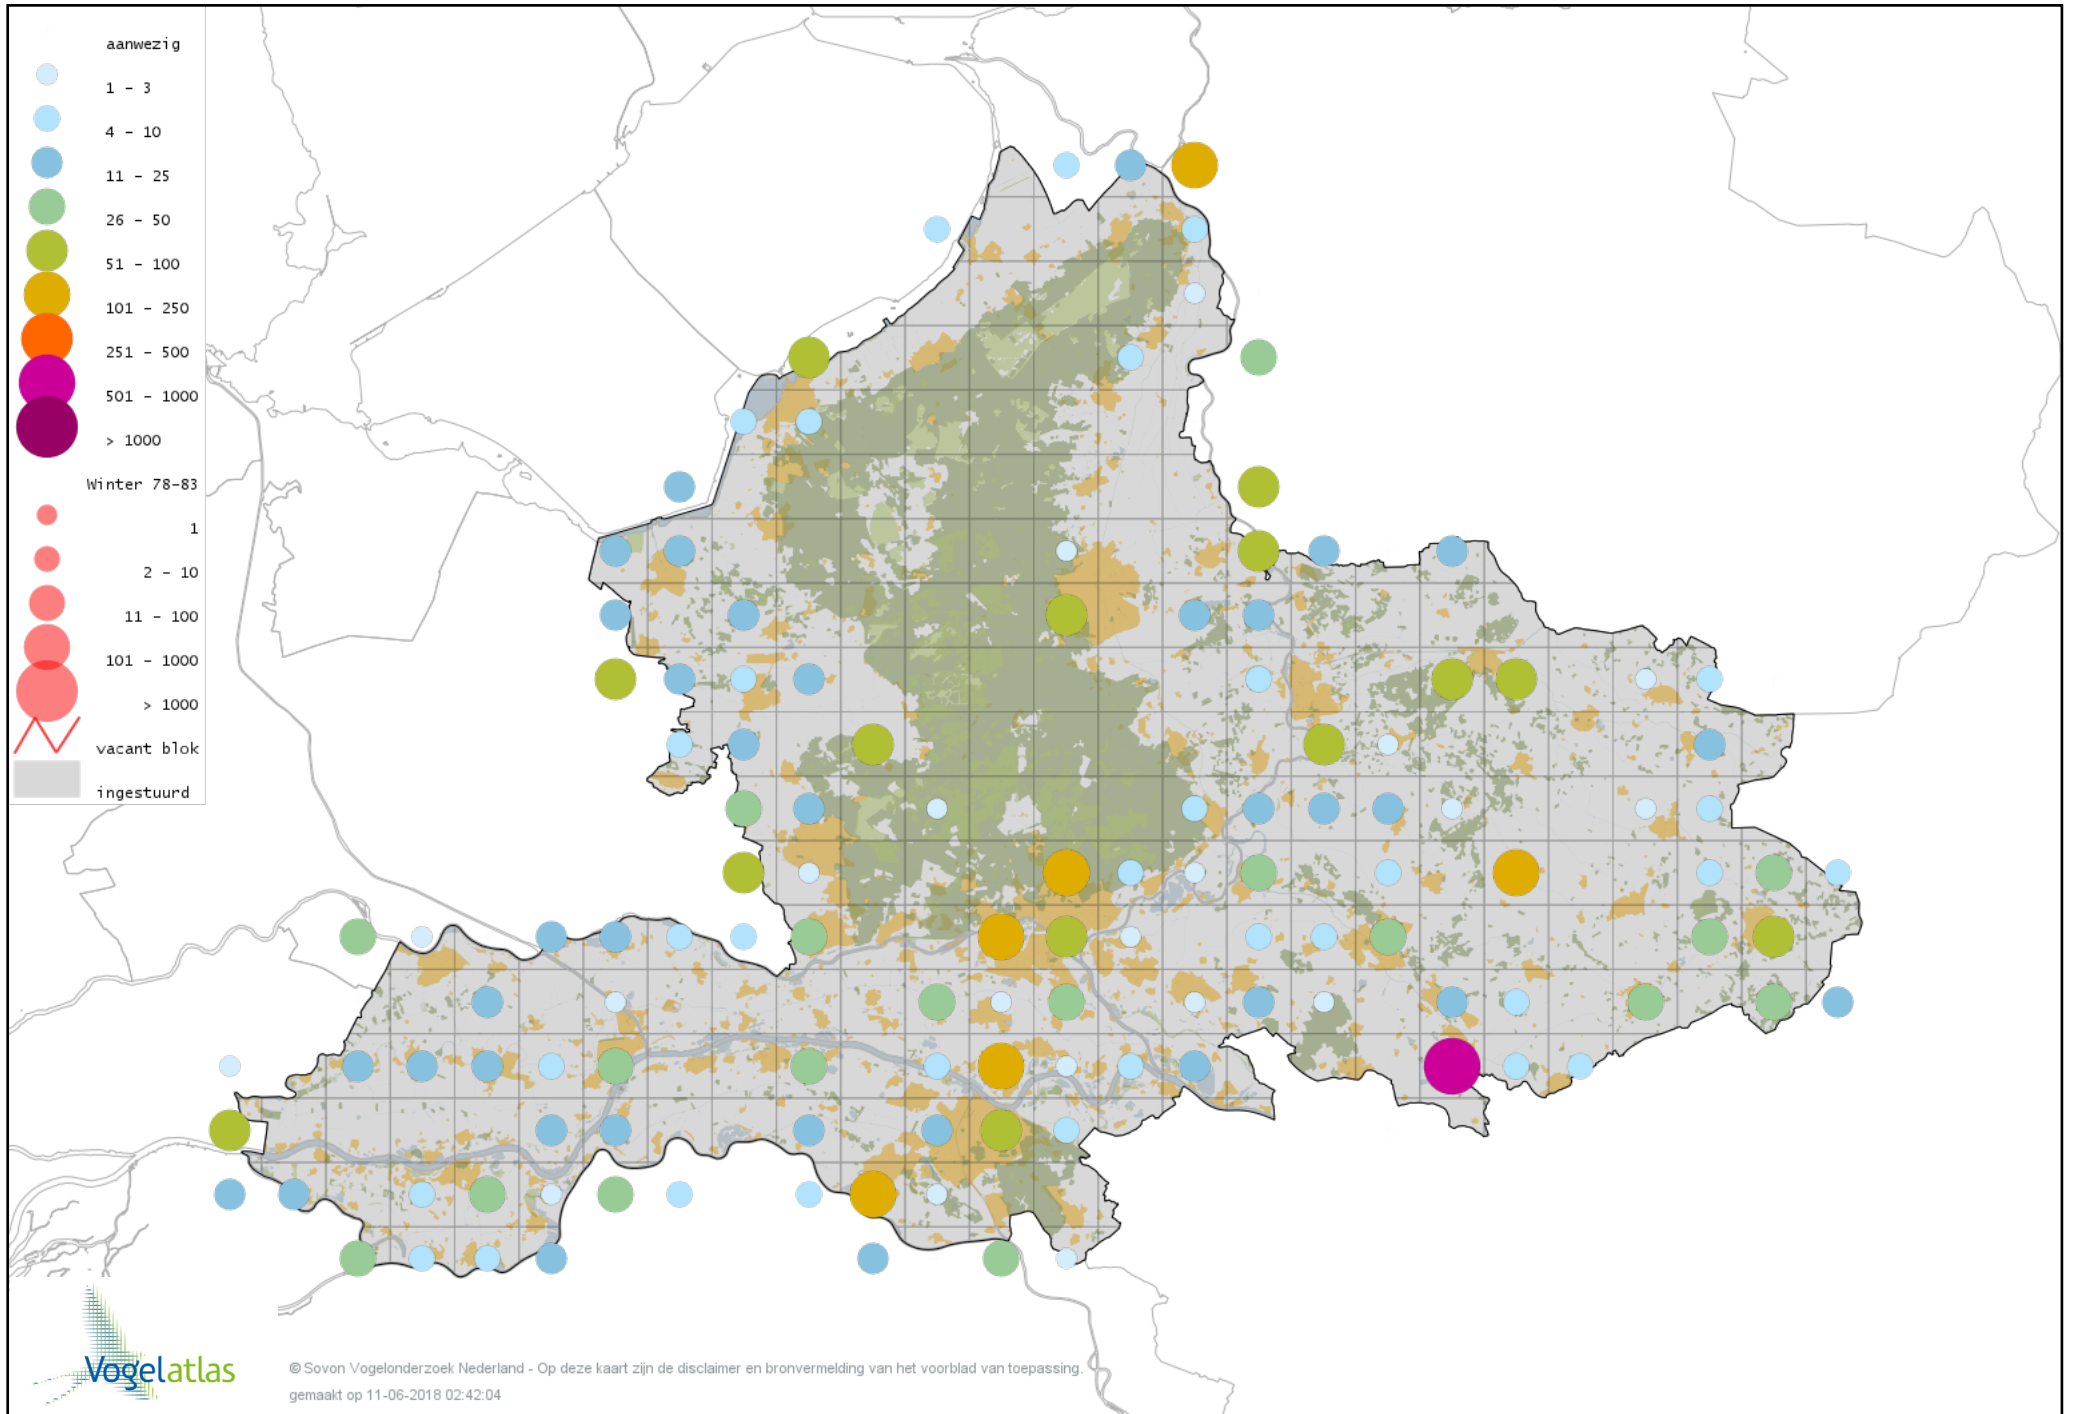

Voorlopige verspreidingskaart Pontische Meeuw winter

Voorlopige verspreidingskaart Grote Burgemeester winter

Voorlopige verspreidingskaart Grote Mantelmeeuw winter

Voorlopige verspreidingskaart Stadsduif winter