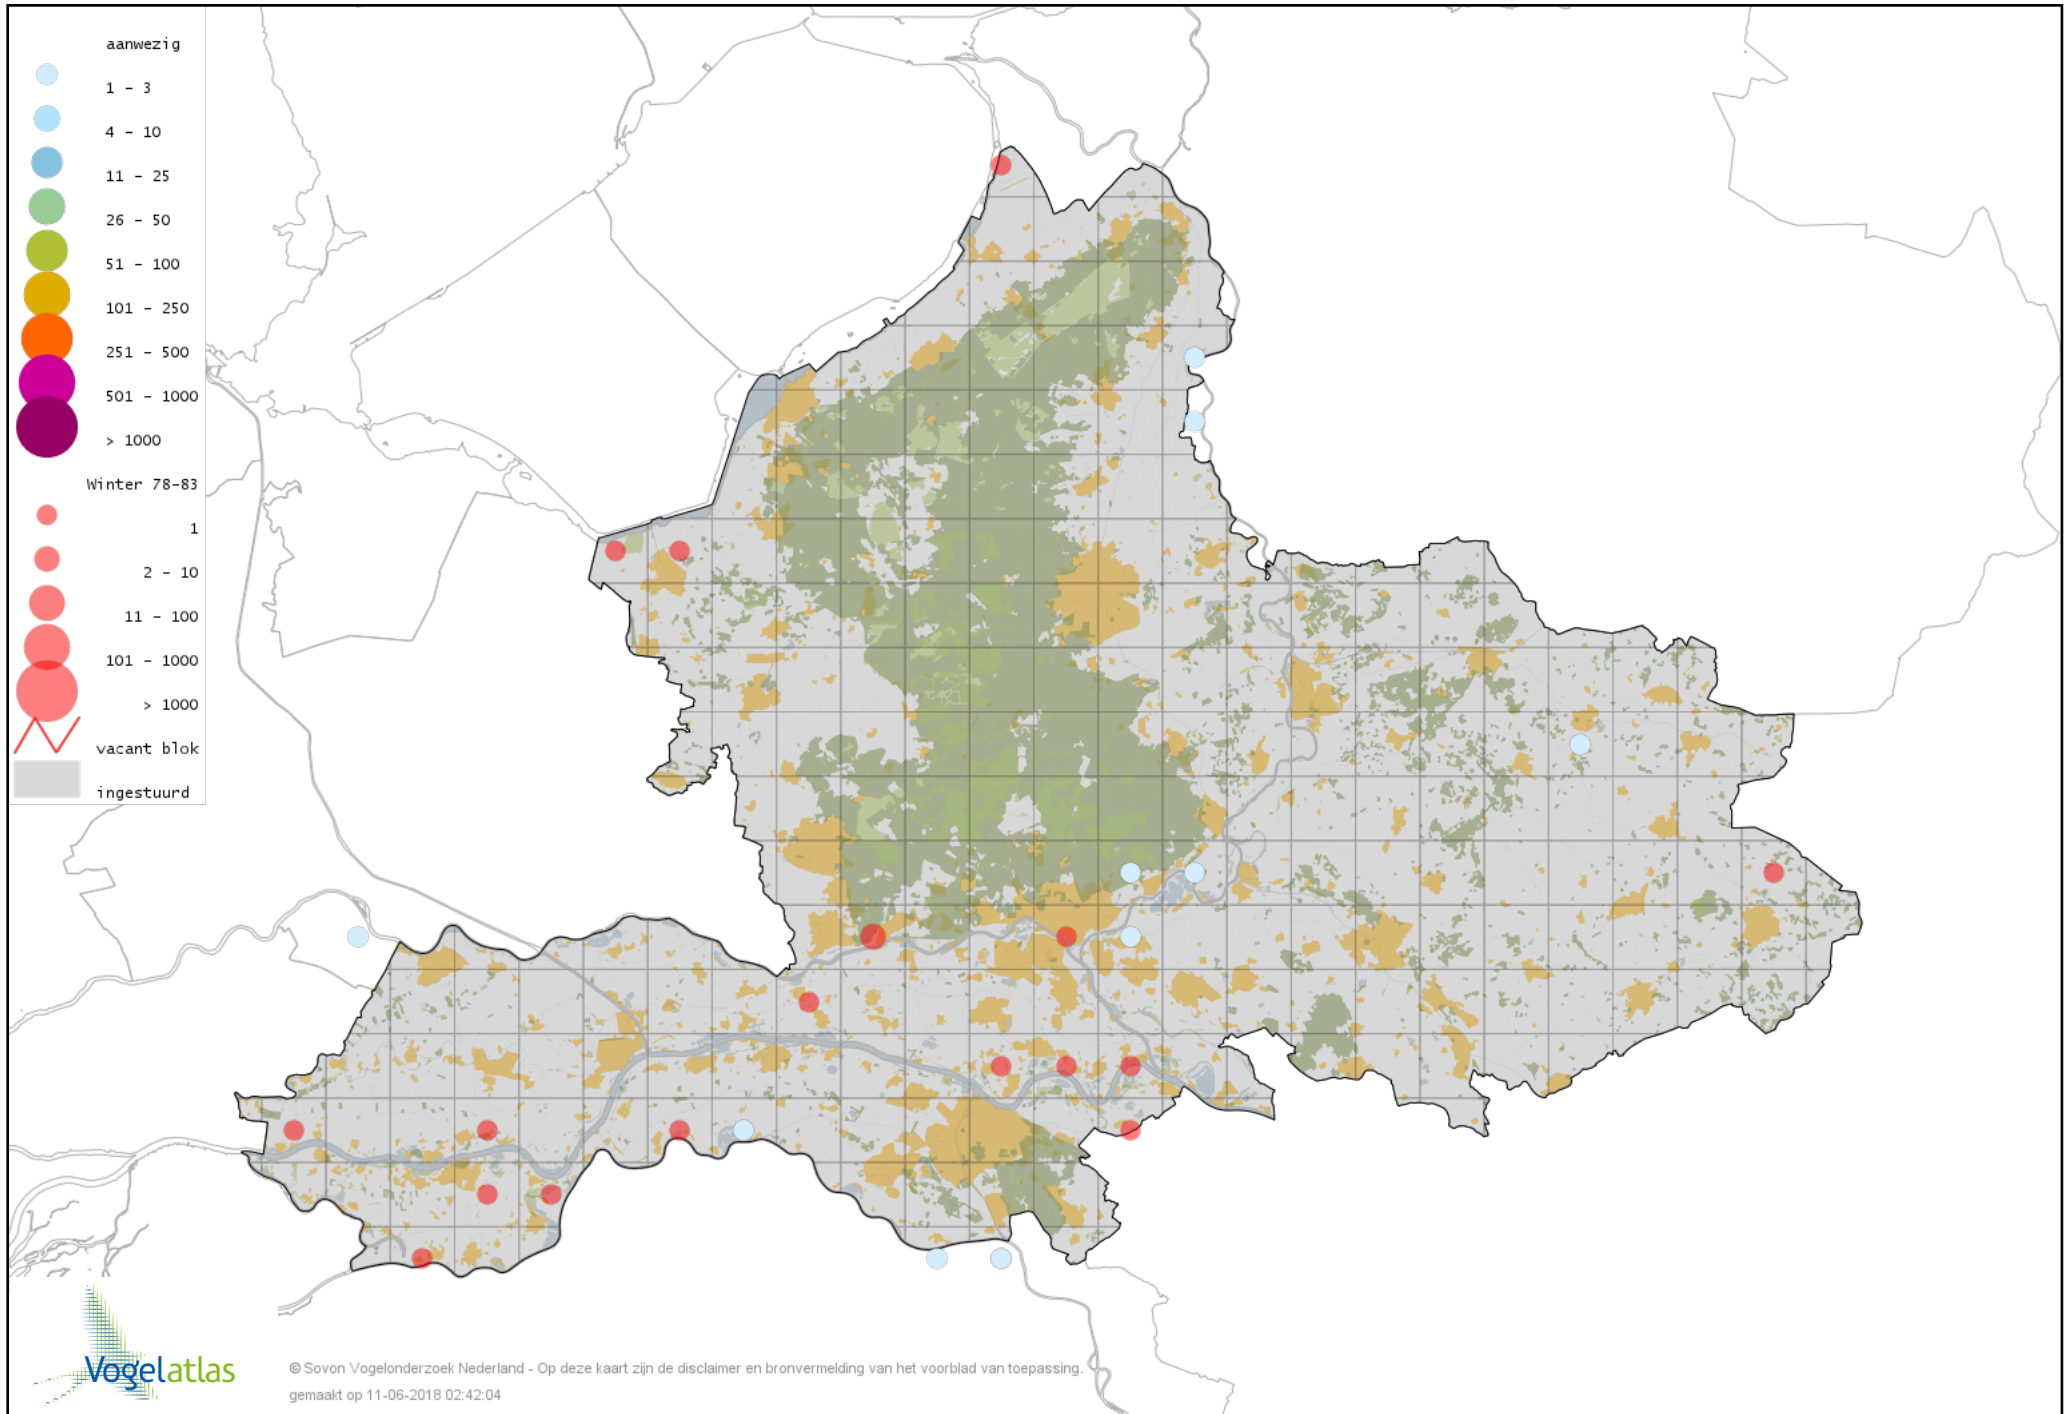

Voorlopige verspreidingskaart Fazant winter

Voorlopige verspreidingskaart Goudfazant winter

Voorlopige verspreidingskaart Blauwe Pauw winter

Voorlopige verspreidingskaart Roodkeelduiker winter

Voorlopige verspreidingskaart Parelduiker winter

Voorlopige verspreidingskaart IJsduiker winter

Voorlopige verspreidingskaart Geelsnavelduiker winter

Voorlopige verspreidingskaart Aalscholver winter

Voorlopige verspreidingskaart Grote Aalscholver winter