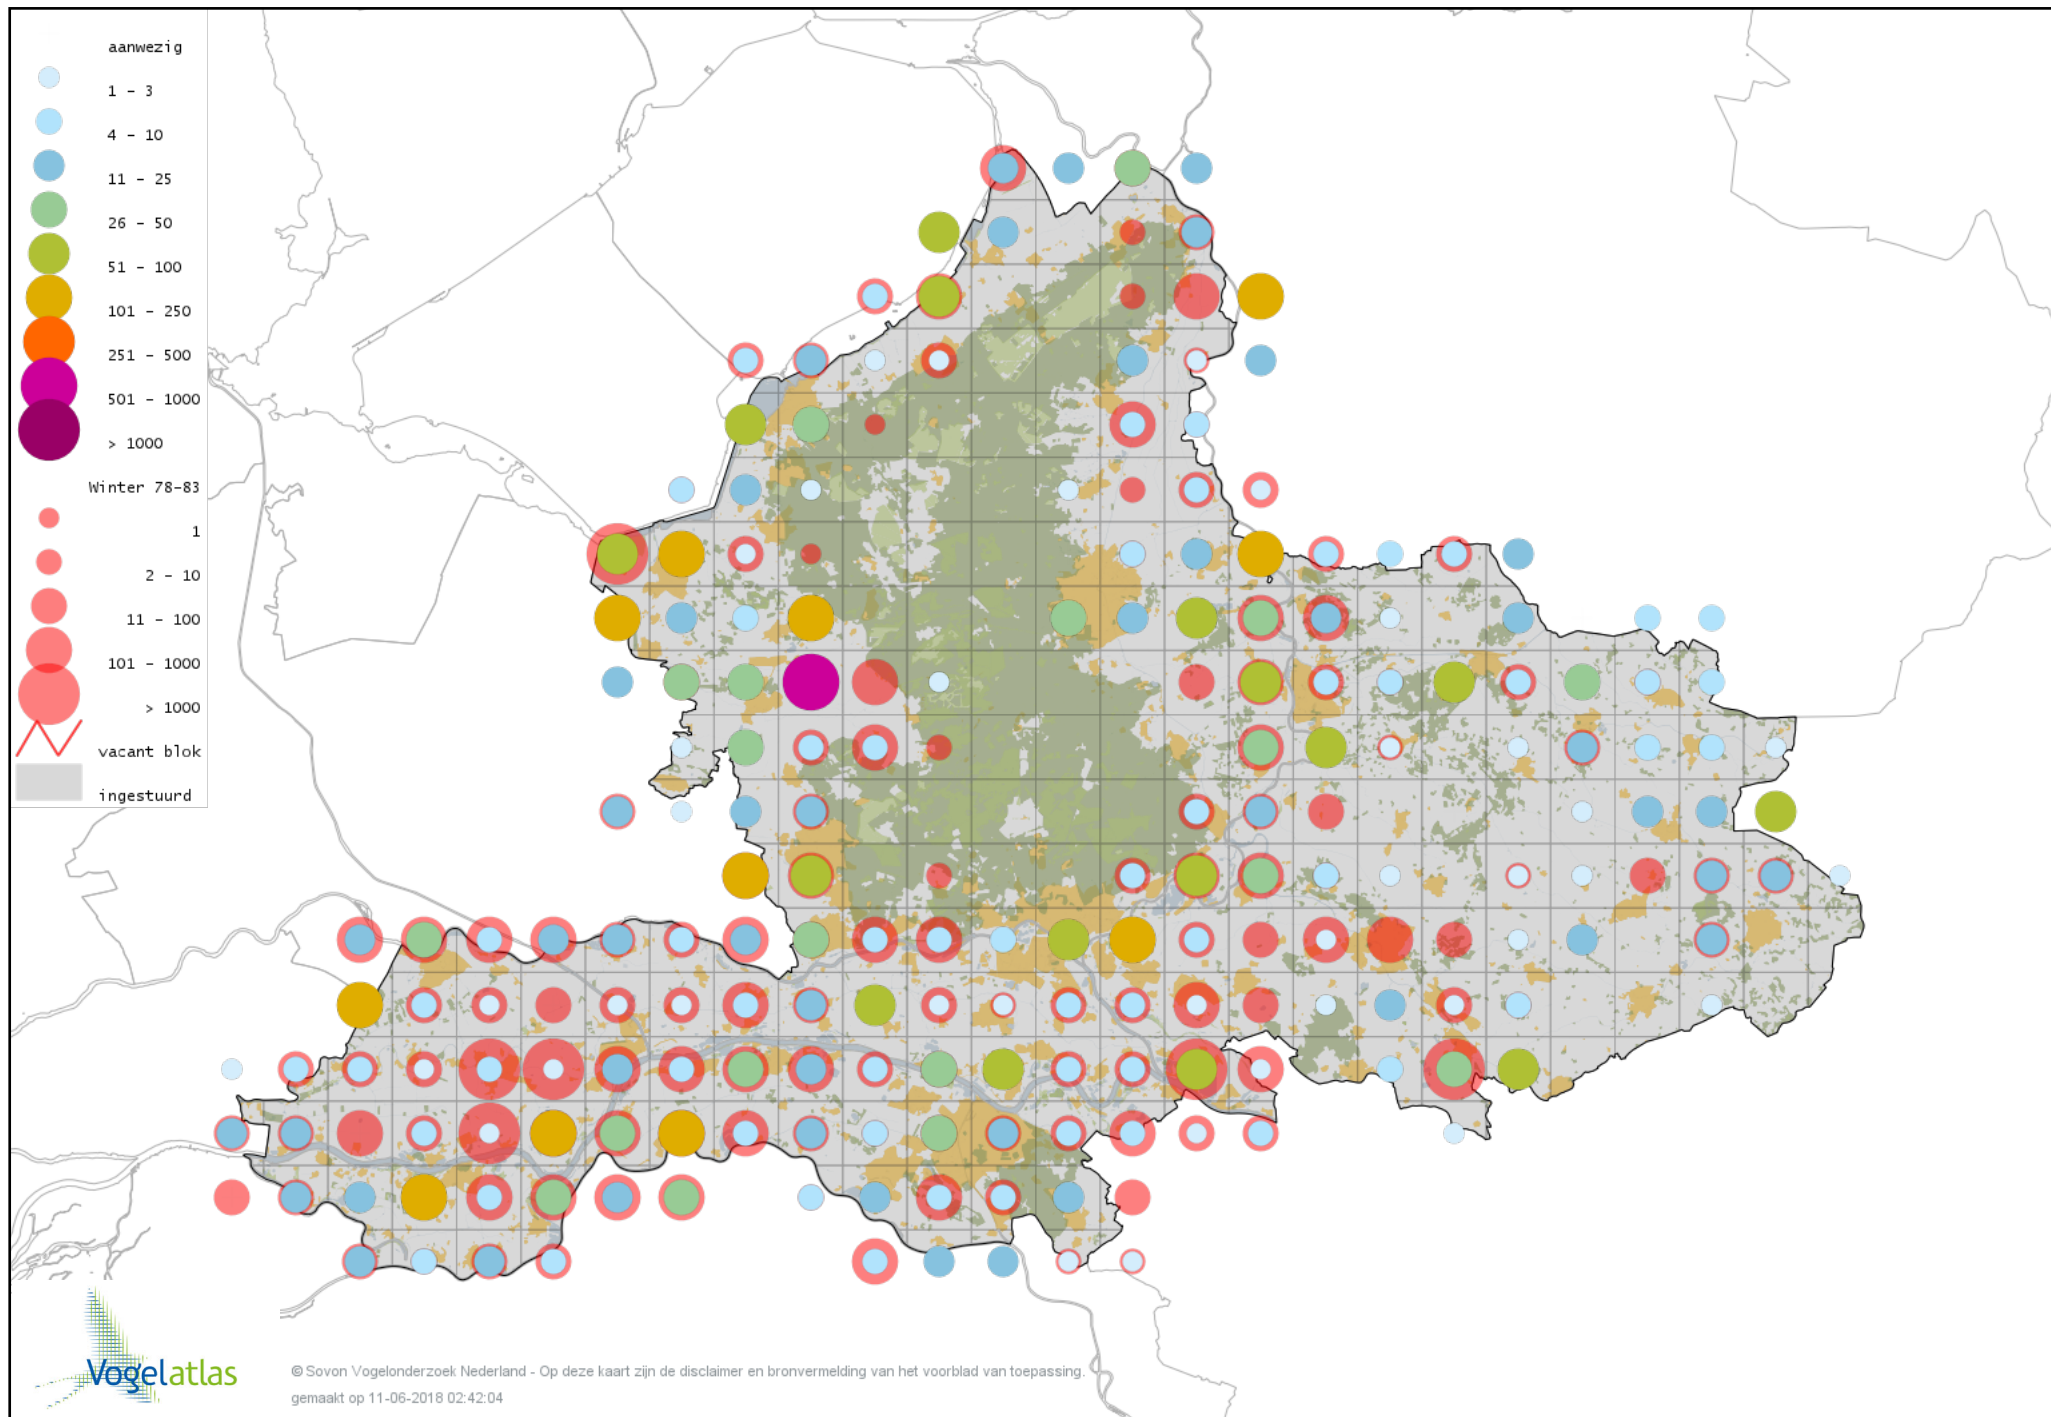

Voorlopige verspreidingskaart Zwarte Ruiter winter

Voorlopige verspreidingskaart Groenpootruiter winter

Voorlopige verspreidingskaart Kleine Geelpootruiter winter

Voorlopige verspreidingskaart Bosruiter winter

Voorlopige verspreidingskaart Tureluur winter

Voorlopige verspreidingskaart Drieteenmeeuw winter

Voorlopige verspreidingskaart Kokmeeuw winter

Voorlopige verspreidingskaart Dwergmeeuw winter

Voorlopige verspreidingskaart Zwartkopmeeuw winter

Voorlopige verspreidingskaart Stormmeeuw winter

Voorlopige verspreidingskaart Kleine Mantelmeeuw winter

Voorlopige verspreidingskaart Zilvermeeuw winter

Voorlopige verspreidingskaart Geelpootmeeuw winter