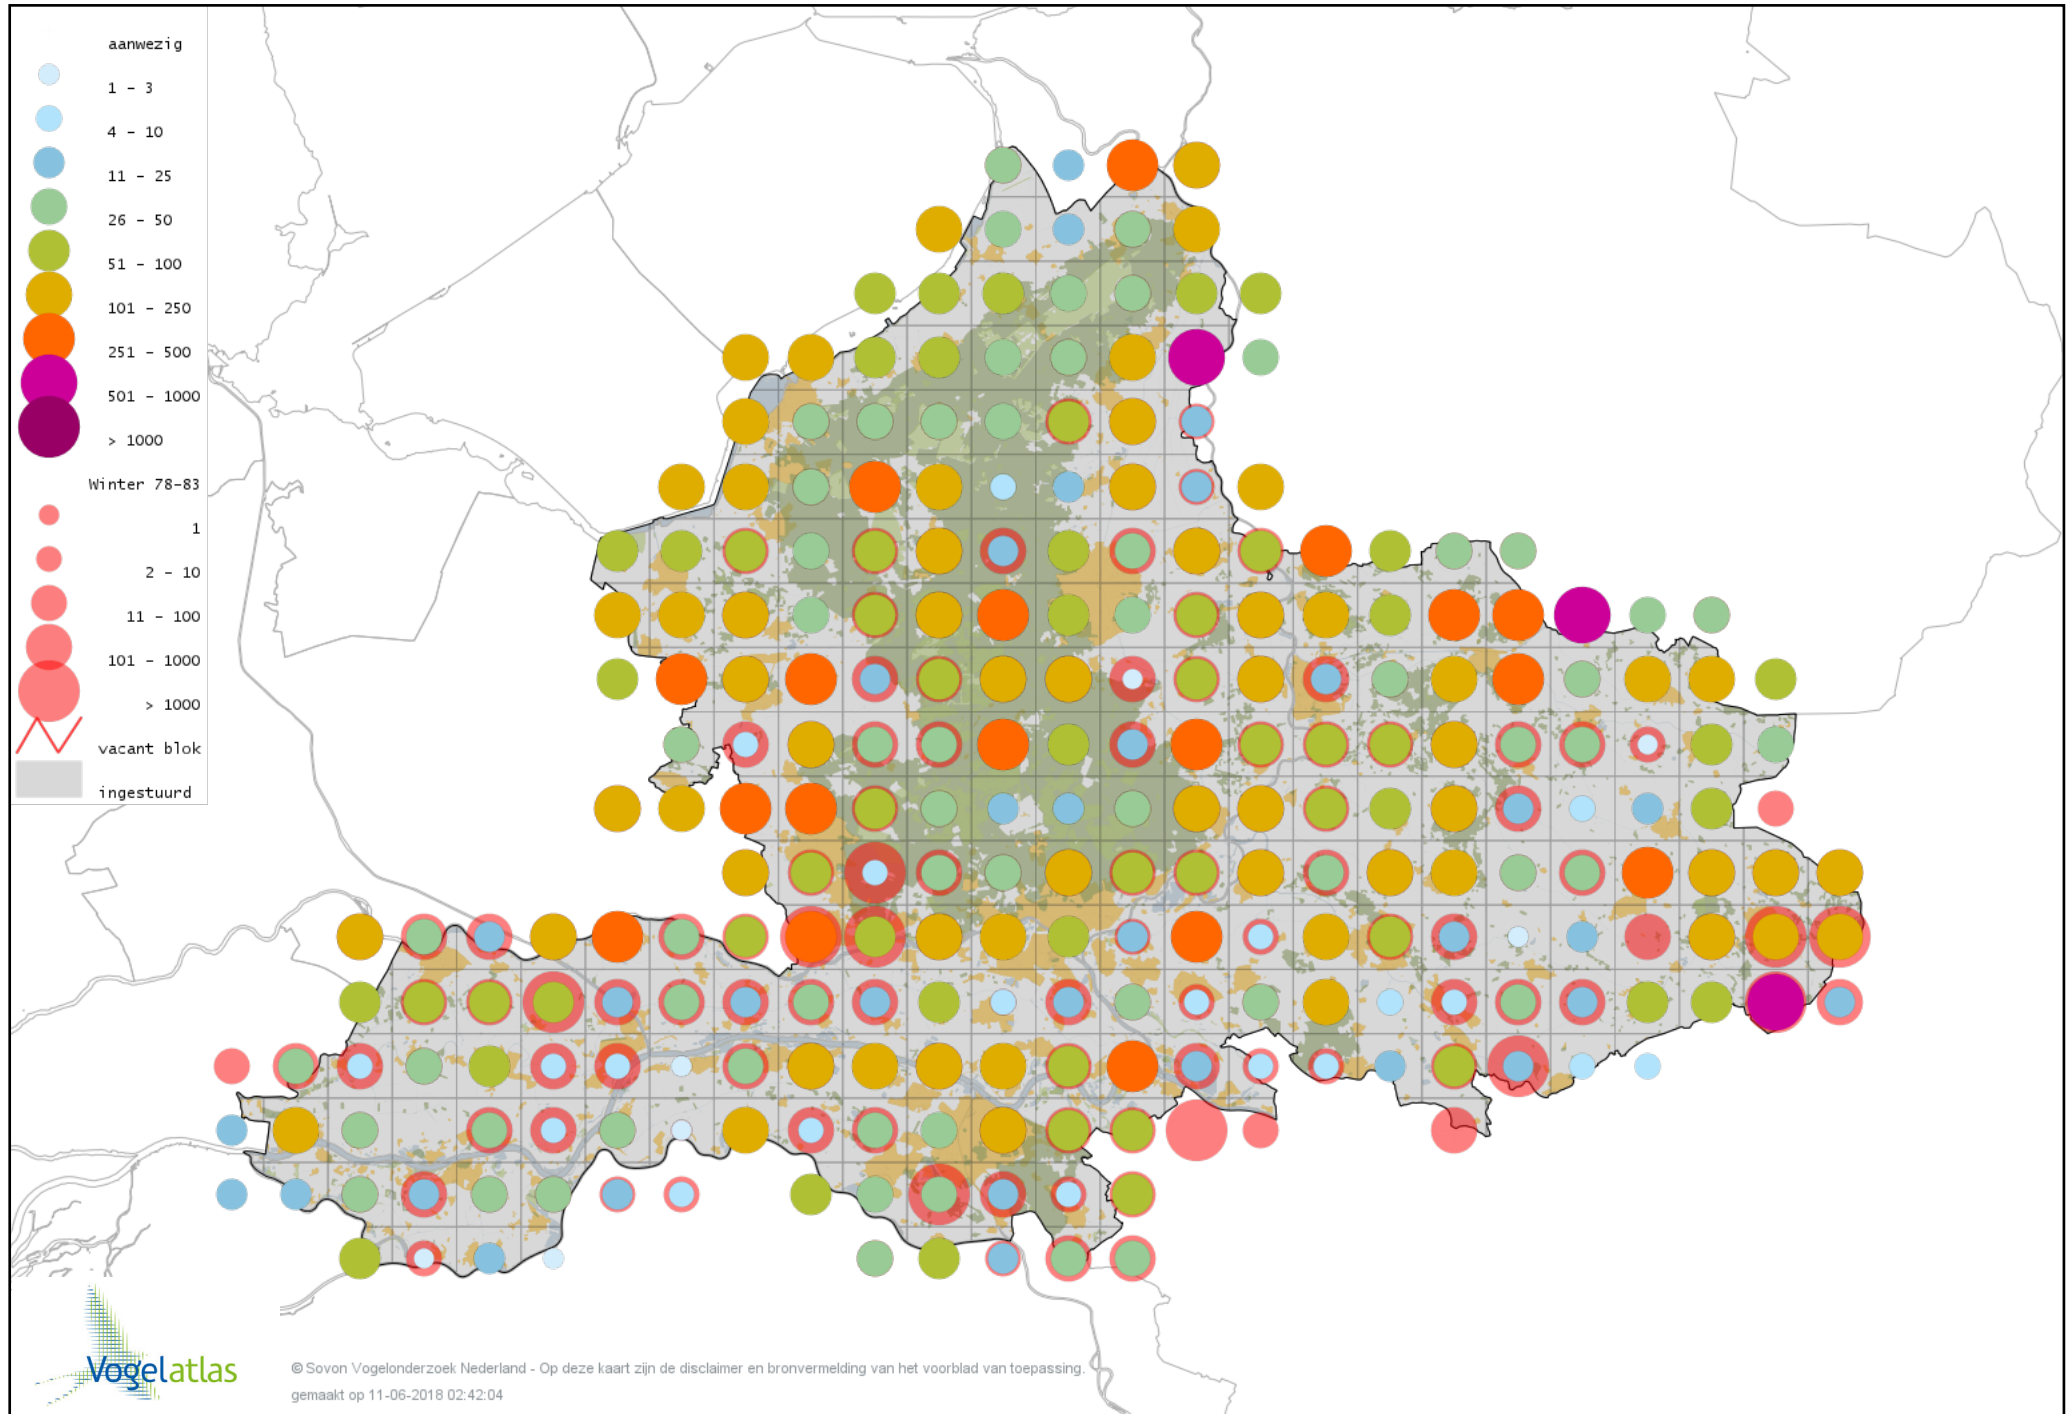

Voorlopige verspreidingskaart Woestijnbraamsluiper winter

Voorlopige verspreidingskaart Zwartkop winter

Voorlopige verspreidingskaart Pestvogel winter

Voorlopige verspreidingskaart Boomklever winter

Voorlopige verspreidingskaart Kortsnavelboomkruiper winter

Voorlopige verspreidingskaart Boomkruiper winter

Voorlopige verspreidingskaart Winterkoning winter

Voorlopige verspreidingskaart Junglemaina winter

Voorlopige verspreidingskaart Spreeuw winter

Voorlopige verspreidingskaart Zwartbuikwaterspreeuw winter

Voorlopige verspreidingskaart Beflijster winter

Voorlopige verspreidingskaart Merel winter

Voorlopige verspreidingskaart Kramsvogel winter

Voorlopige verspreidingskaart Zanglijster winter

Voorlopige verspreidingskaart Koperwiek winter

Voorlopige verspreidingskaart Grote Lijster winter

Voorlopige verspreidingskaart Roodborst winter

Voorlopige verspreidingskaart Zwarte Roodstaart winter

Voorlopige verspreidingskaart Roodborsttapuit winter