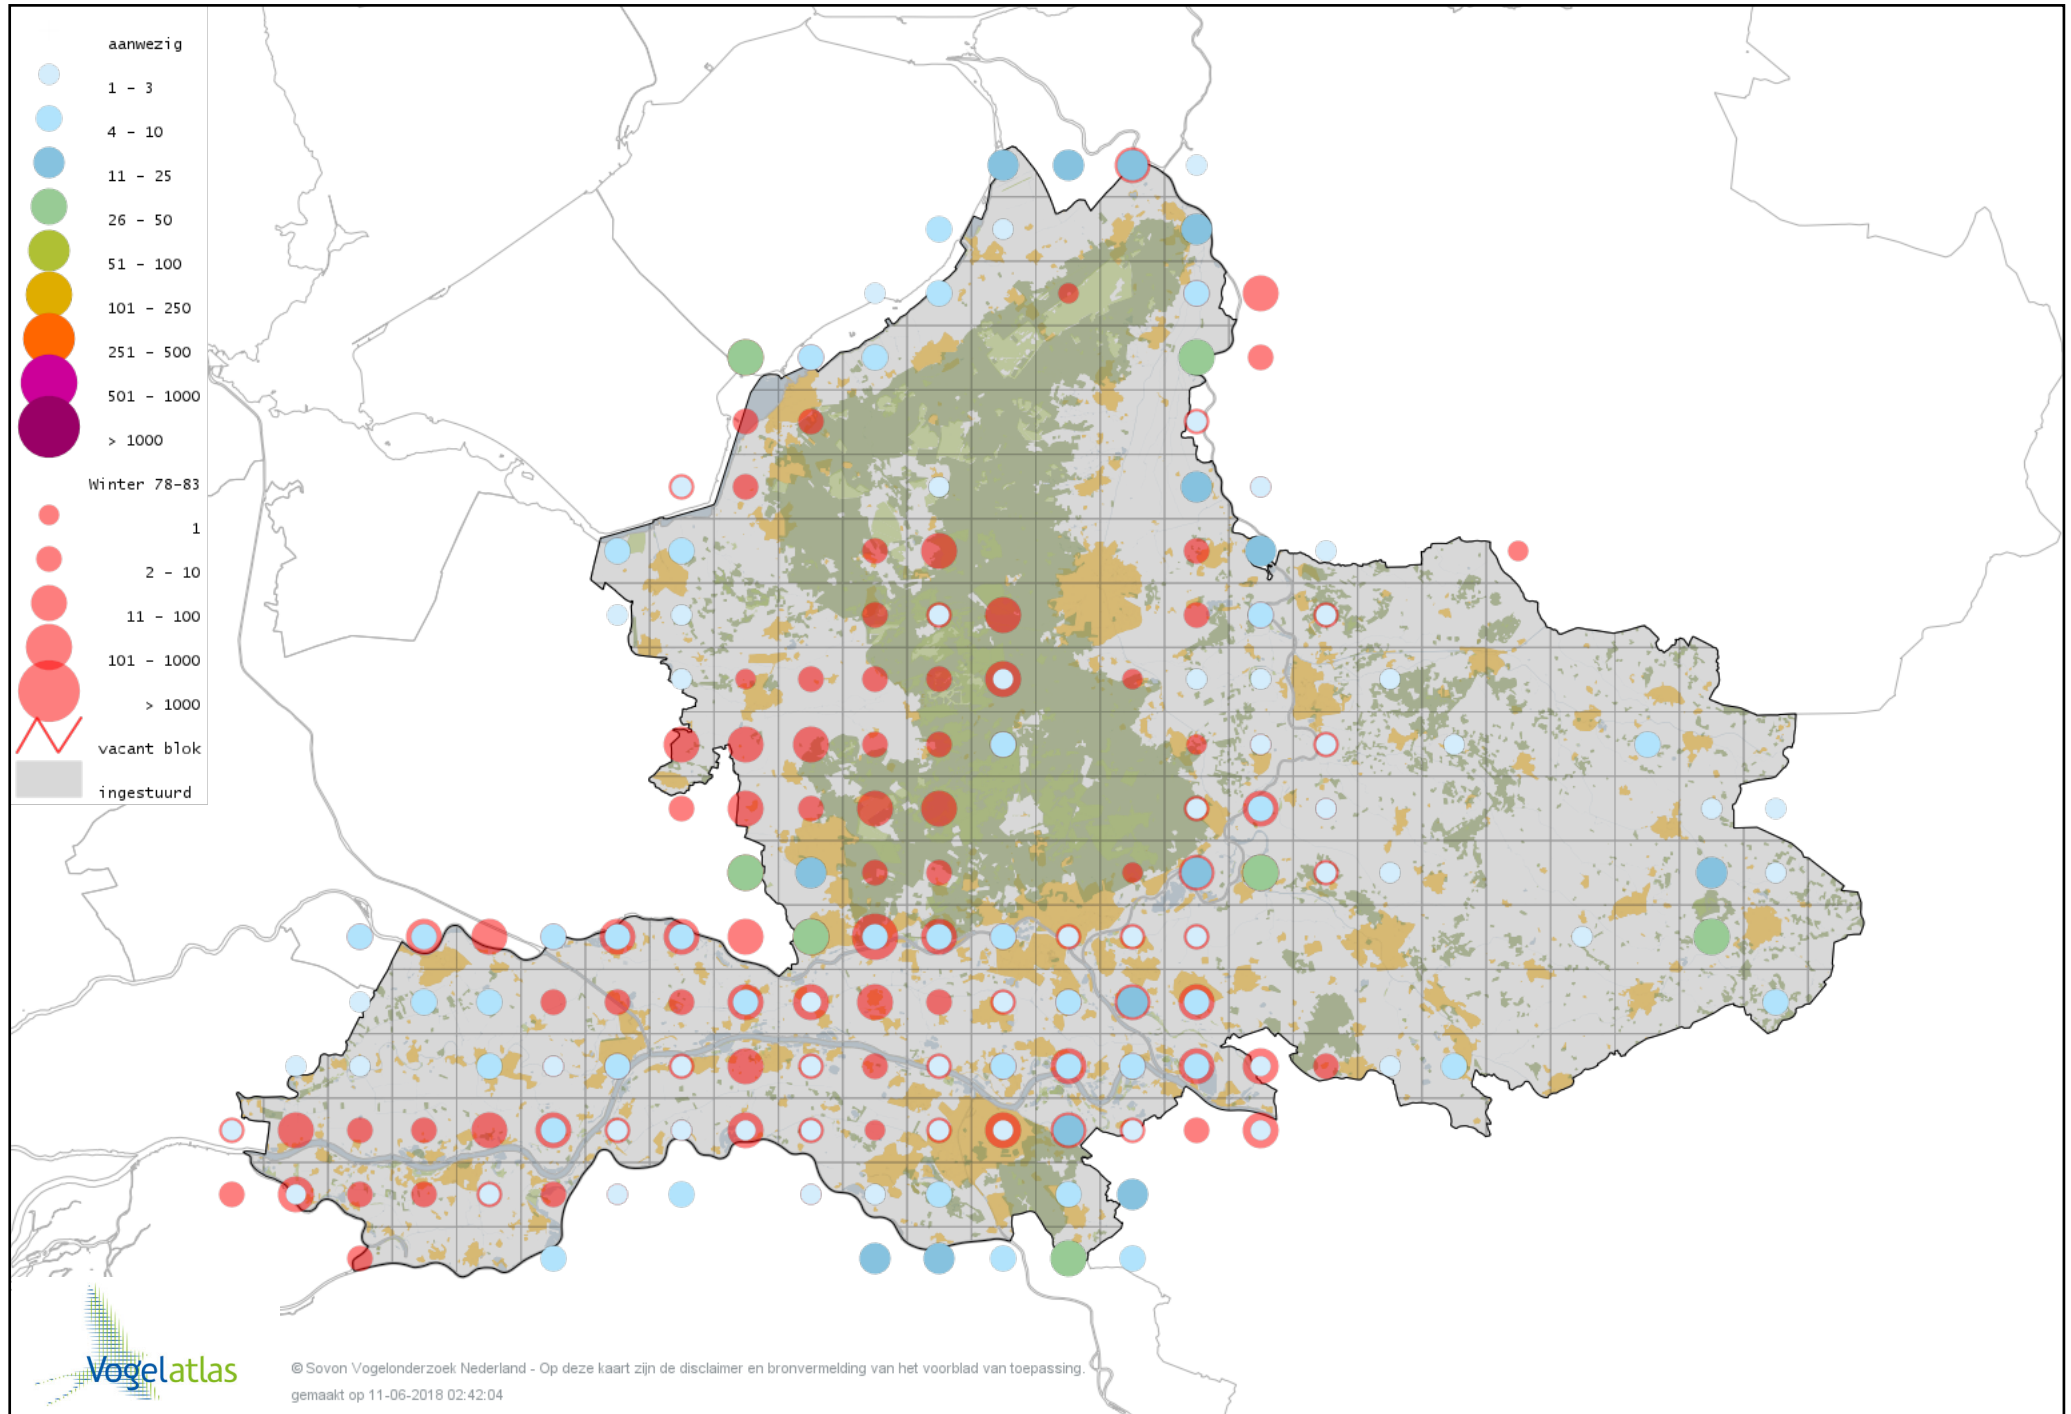

Voorlopige verspreidingskaart Witte Kwikstaart winter

Voorlopige verspreidingskaart Rouwkwikstaart winter

Voorlopige verspreidingskaart Graspieper winter

Voorlopige verspreidingskaart Oeverpieper winter

Voorlopige verspreidingskaart Waterpieper winter

Voorlopige verspreidingskaart Vink winter

Voorlopige verspreidingskaart Keep winter

Voorlopige verspreidingskaart Europese Kanarie winter

Voorlopige verspreidingskaart Kanarie winter

Voorlopige verspreidingskaart Groenling winter