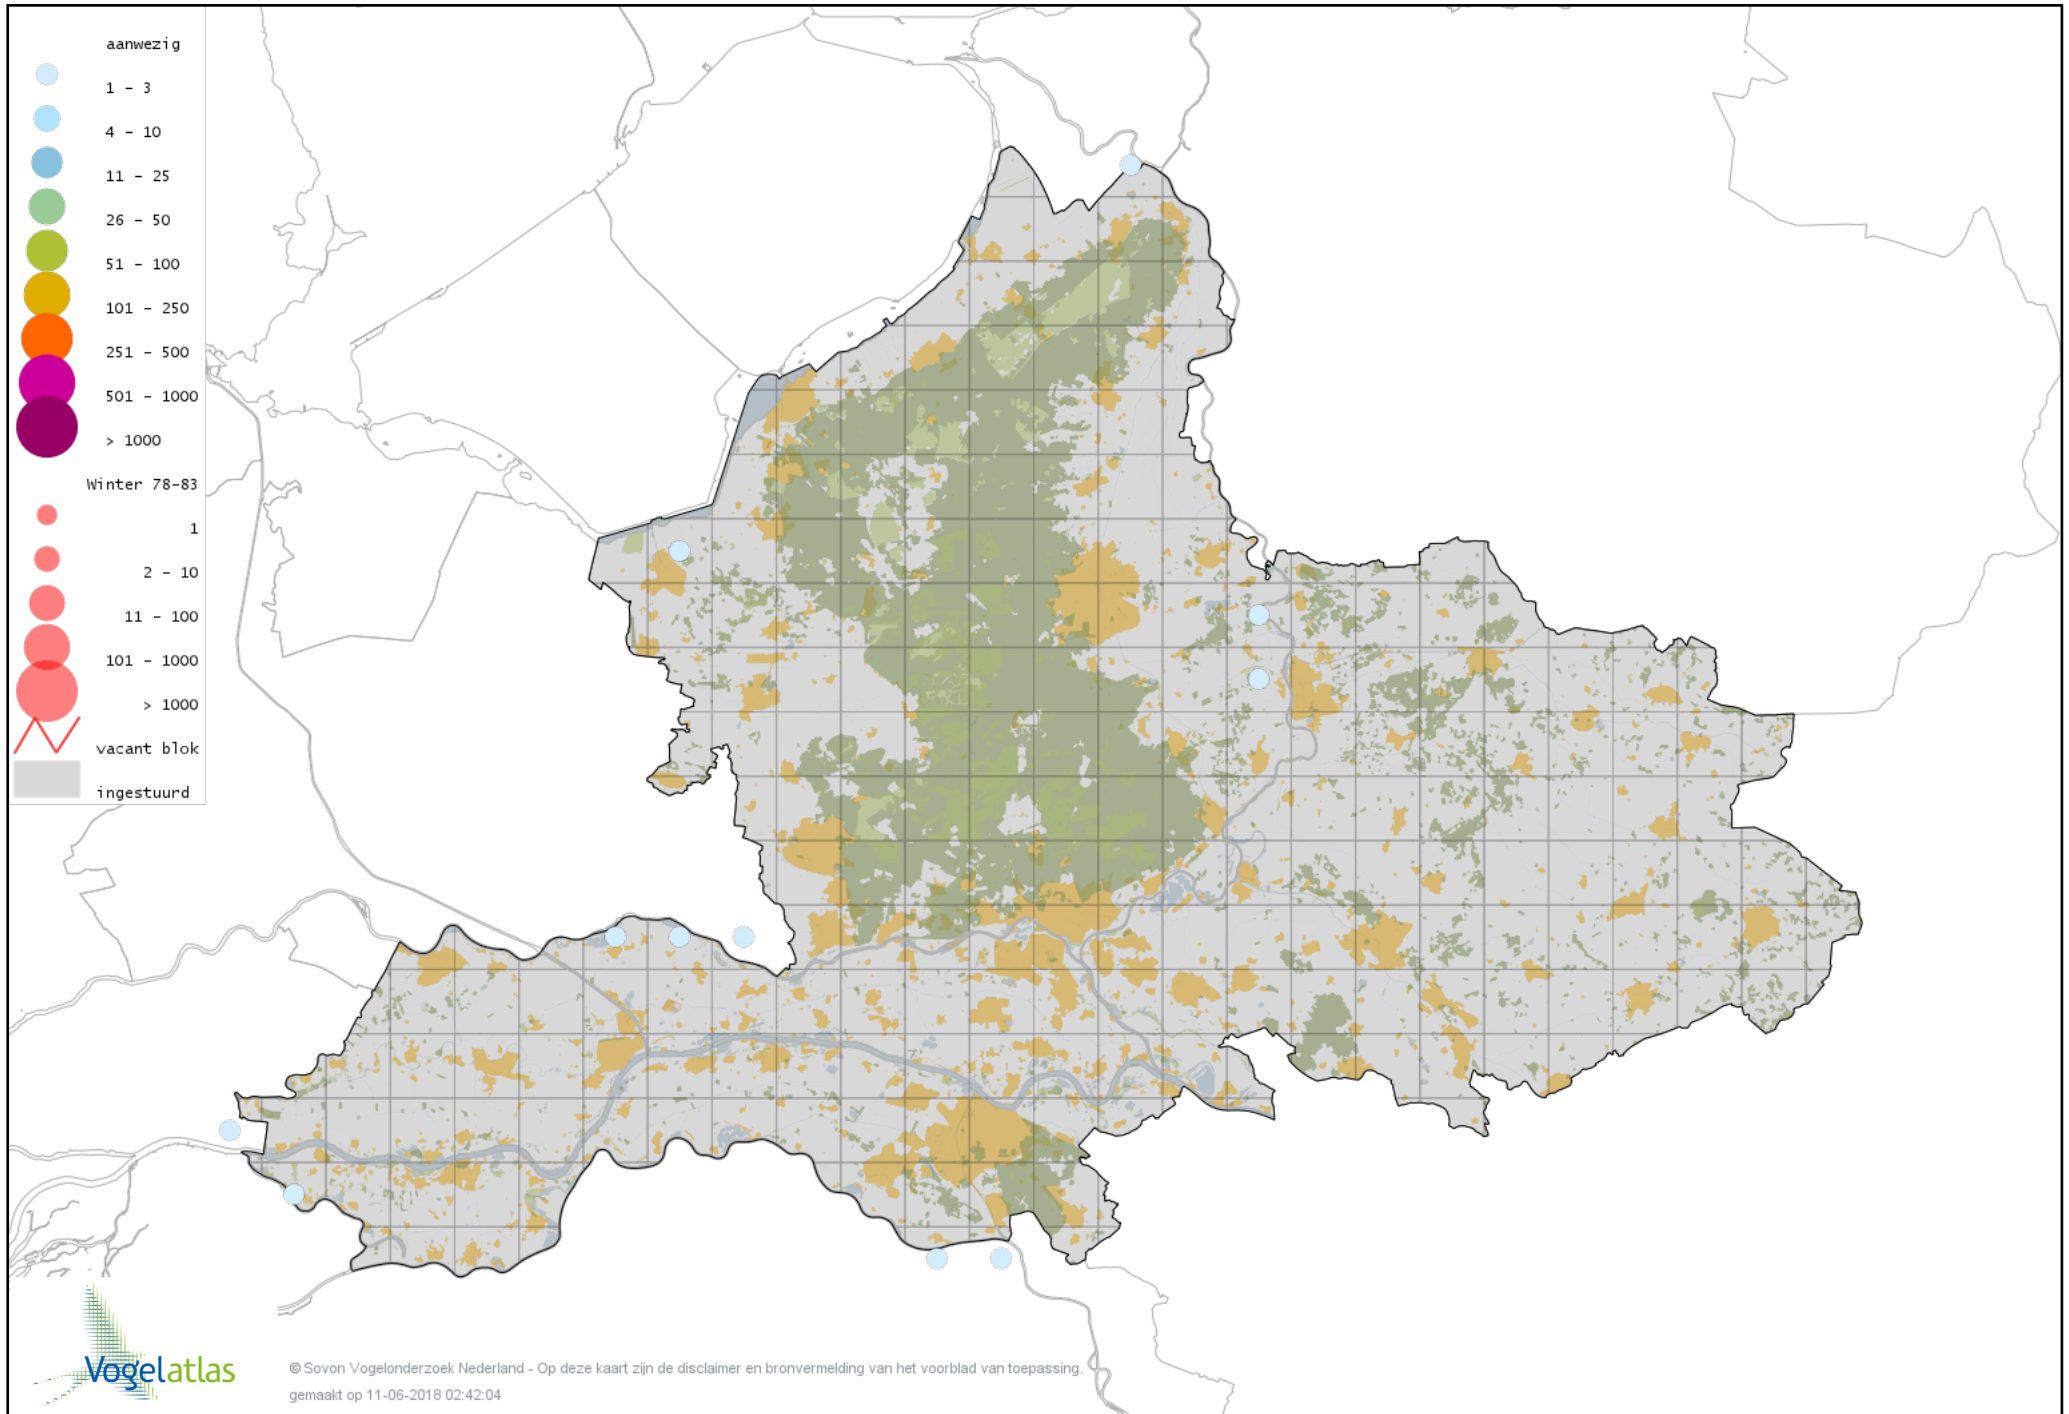

Voorlopige verspreidingskaart Brandgans x Sneeuwgans winter