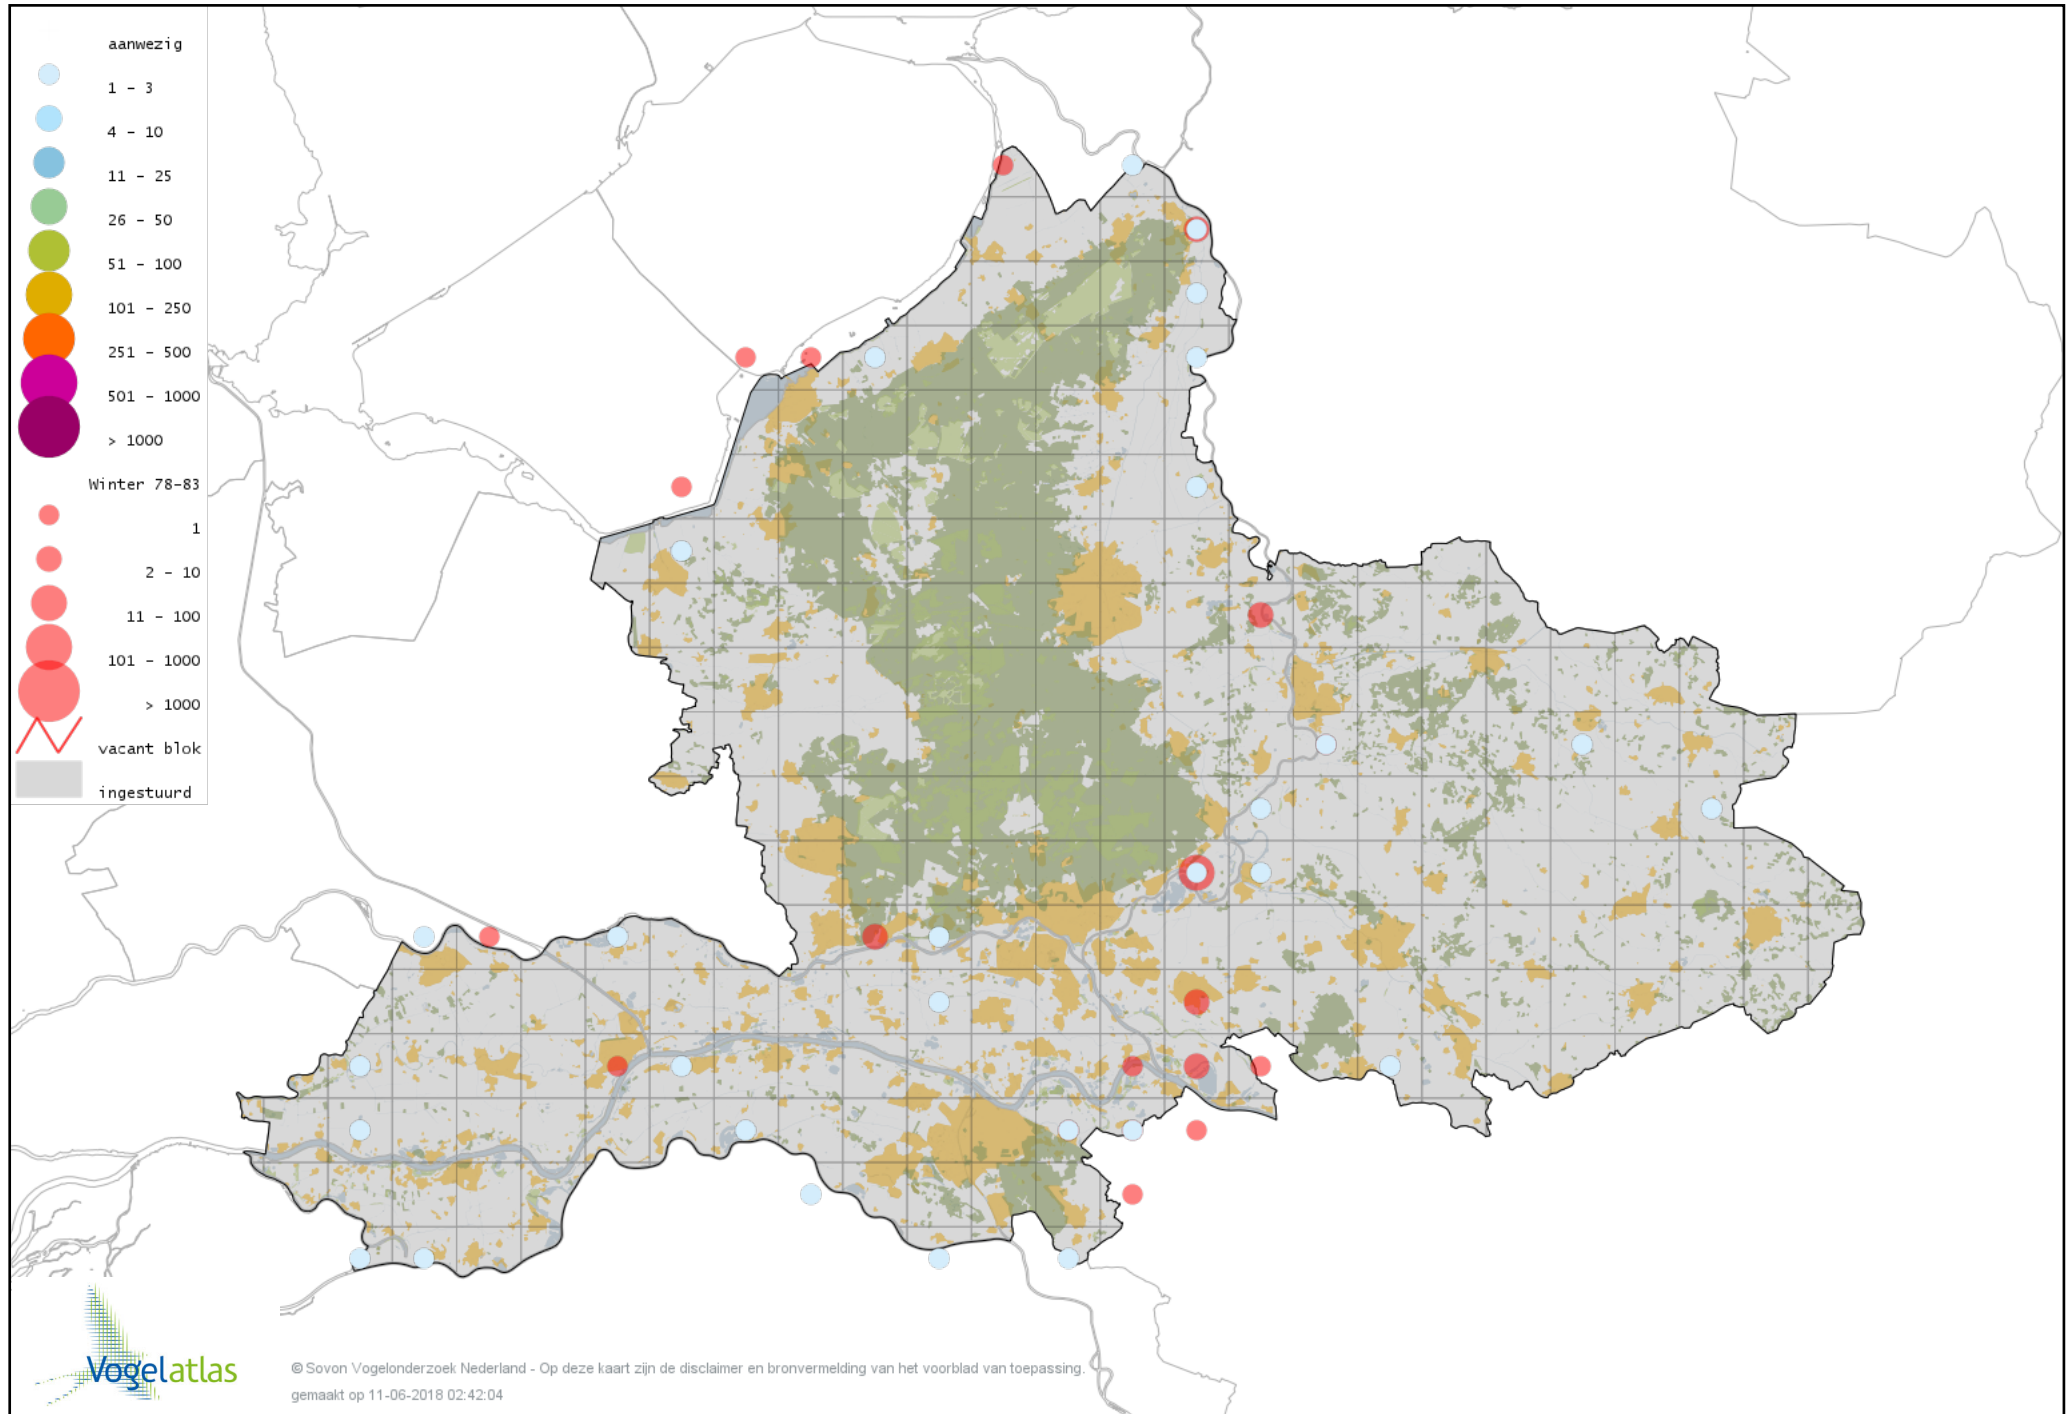

Voorlopige verspreidingskaart Brandgans x Kolgans winter

Voorlopige verspreidingskaart Brandgans x Sneeuwgans winter

Voorlopige verspreidingskaart Canadese gans x Grauwe gans winter

Voorlopige verspreidingskaart Canadese Gans x Kolgans winter

Voorlopige verspreidingskaart Roodhalsgans winter

Voorlopige verspreidingskaart Witbuikrotgans winter

Voorlopige verspreidingskaart Rotgans winter

Voorlopige verspreidingskaart Zwarte Rotgans winter

Voorlopige verspreidingskaart Nijlgans winter