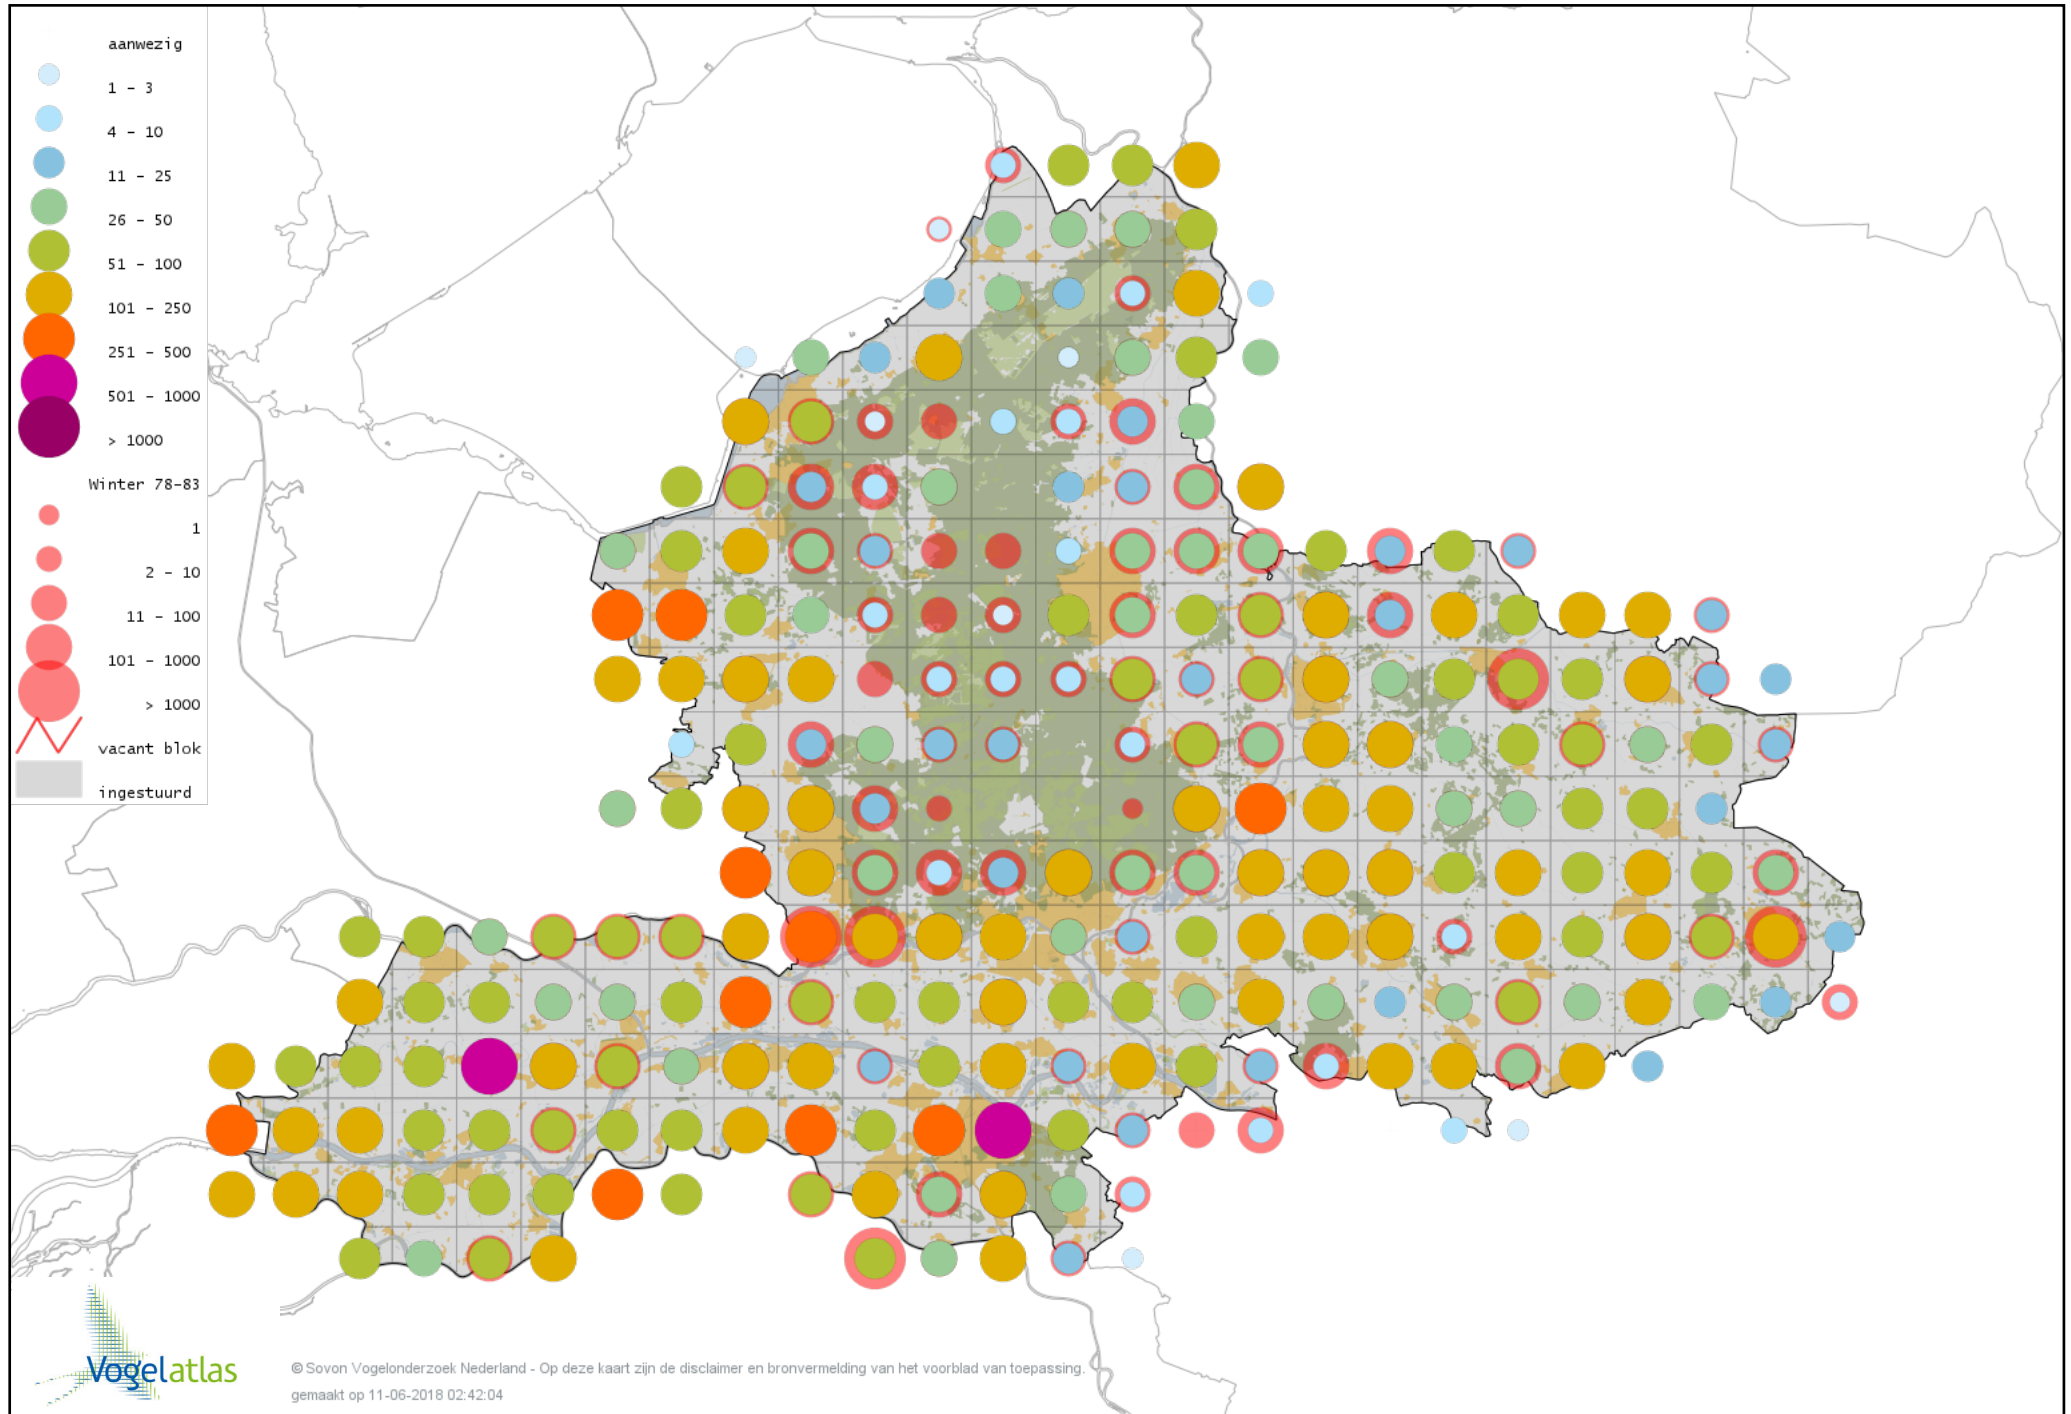

Voorlopige verspreidingskaart Stormmeeuw winter

Voorlopige verspreidingskaart Kleine Mantelmeeuw winter

Voorlopige verspreidingskaart Zilvermeeuw winter

Voorlopige verspreidingskaart Geelpootmeeuw winter

Voorlopige verspreidingskaart Pontische Meeuw winter

Voorlopige verspreidingskaart Grote Burgemeester winter

Voorlopige verspreidingskaart Grote Mantelmeeuw winter

Voorlopige verspreidingskaart Stadsduif winter

Voorlopige verspreidingskaart Holenduif winter

Voorlopige verspreidingskaart Houtduif winter

Voorlopige verspreidingskaart Turkse Tortel winter

Voorlopige verspreidingskaart Lachduif winter

Voorlopige verspreidingskaart Palmtortel winter

Voorlopige verspreidingskaart Valkparkiet winter

Voorlopige verspreidingskaart Grasparkiet winter

Voorlopige verspreidingskaart Halsbandparkiet winter

Voorlopige verspreidingskaart Groenvleugelara winter