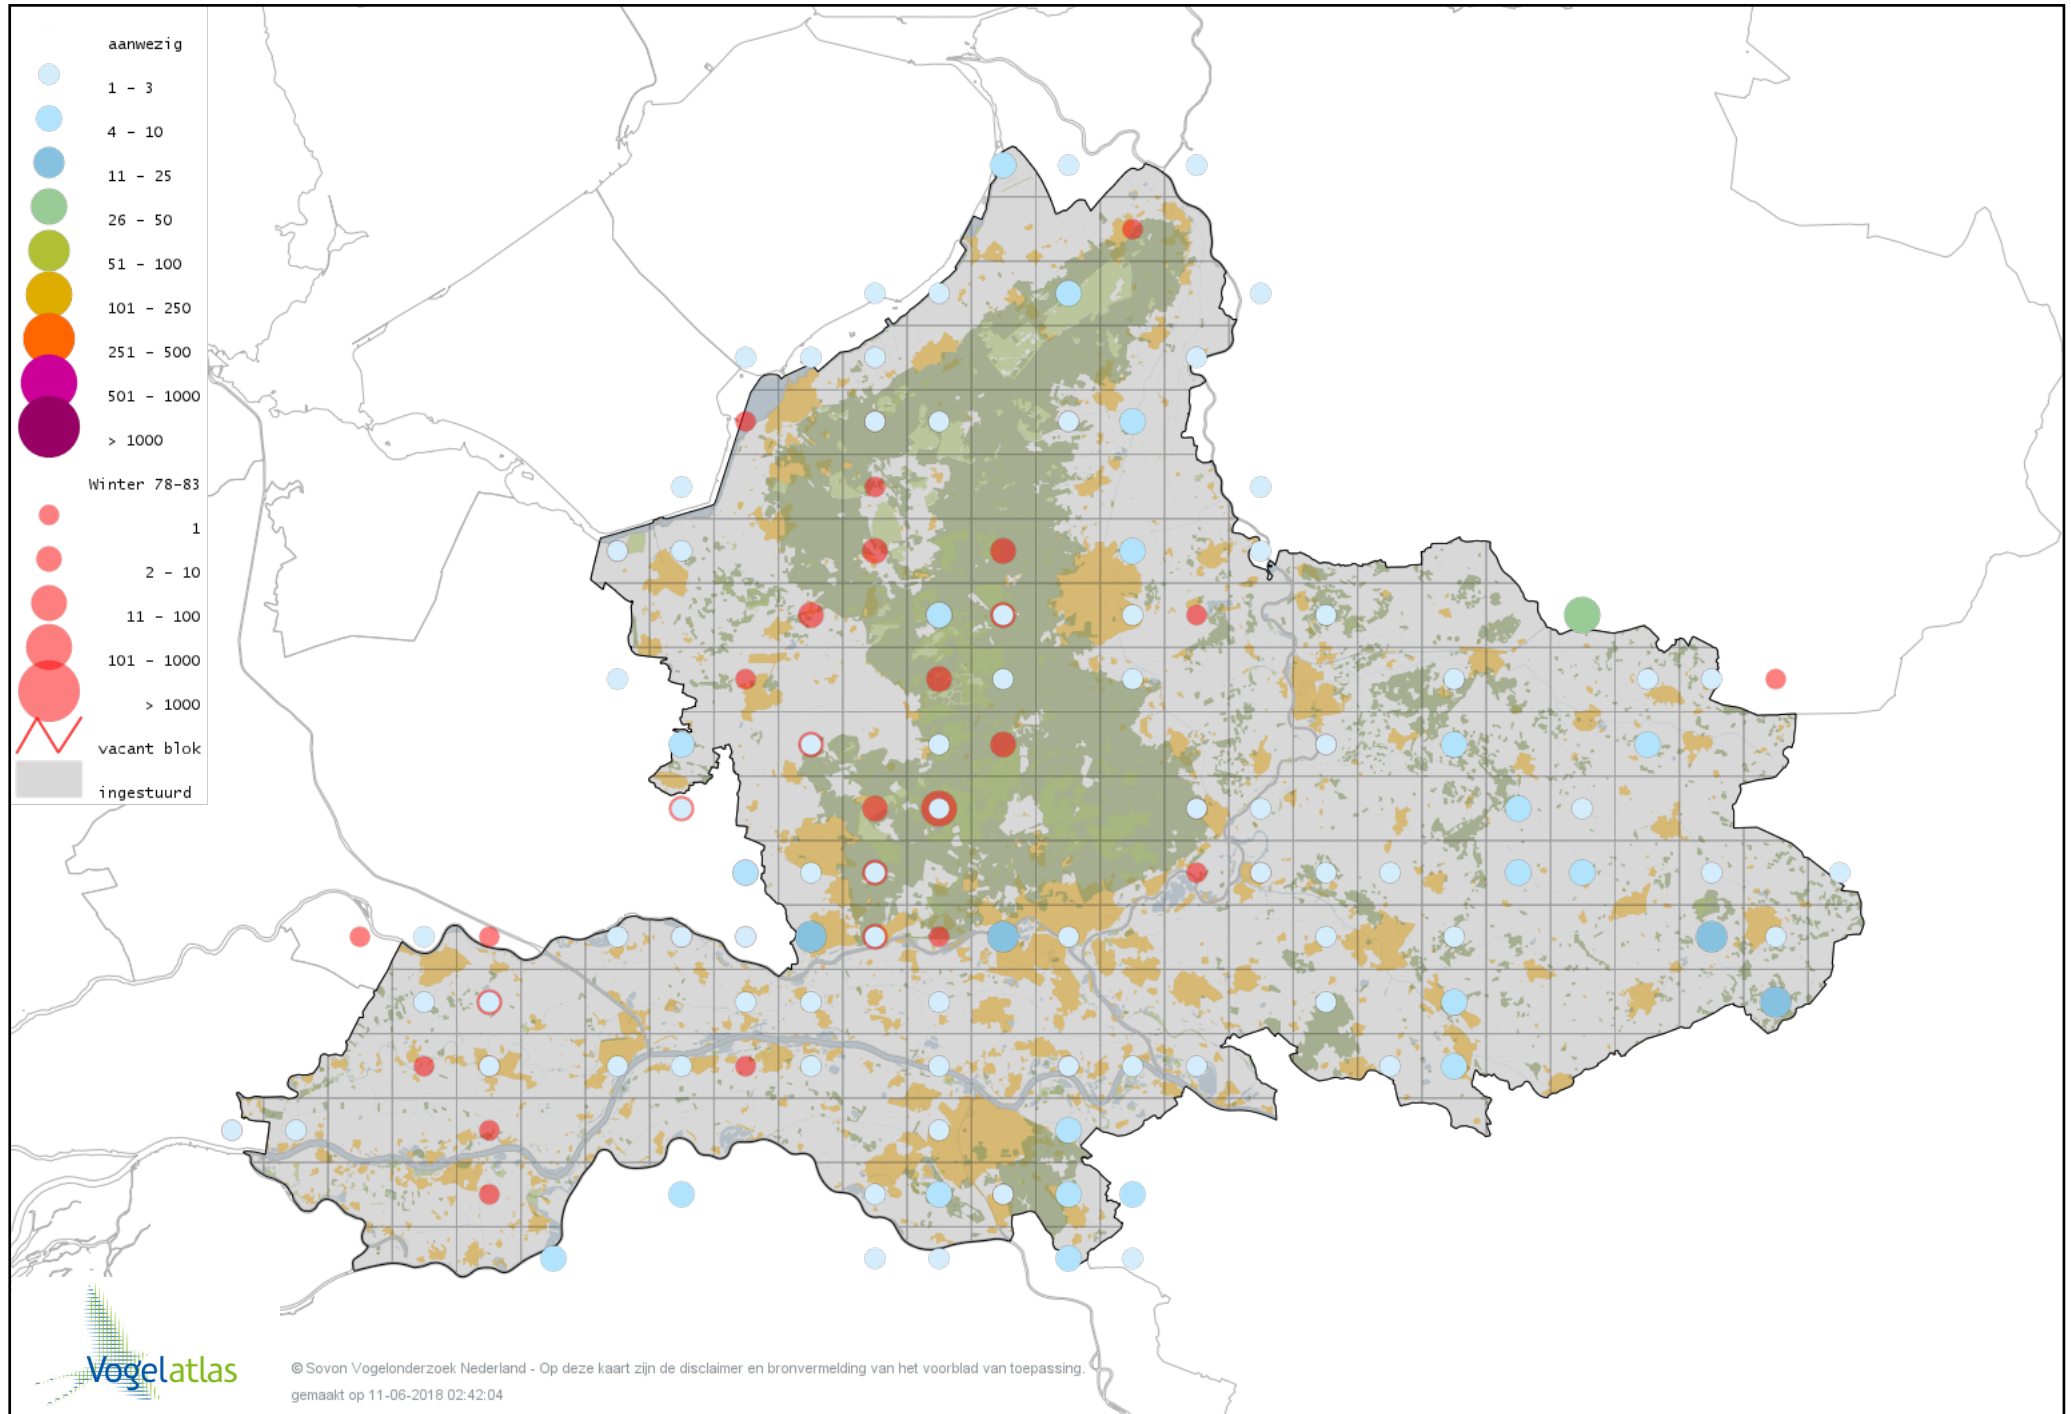

Voorlopige verspreidingskaart Kleine Trap winter

Voorlopige verspreidingskaart Scholekster winter

Voorlopige verspreidingskaart Kluut winter

Voorlopige verspreidingskaart Bontbekplevier winter

Voorlopige verspreidingskaart Goudplevier winter

Voorlopige verspreidingskaart Zilverplevier winter

Voorlopige verspreidingskaart Kievit winter

Voorlopige verspreidingskaart Kanoet winter

Voorlopige verspreidingskaart Bonte Strandloper winter

Voorlopige verspreidingskaart Kemphaan winter

Voorlopige verspreidingskaart Bokje winter

Voorlopige verspreidingskaart Watersnip winter

Voorlopige verspreidingskaart Houtsnip winter

Voorlopige verspreidingskaart Grutto winter

Voorlopige verspreidingskaart IJslandse Grutto winter