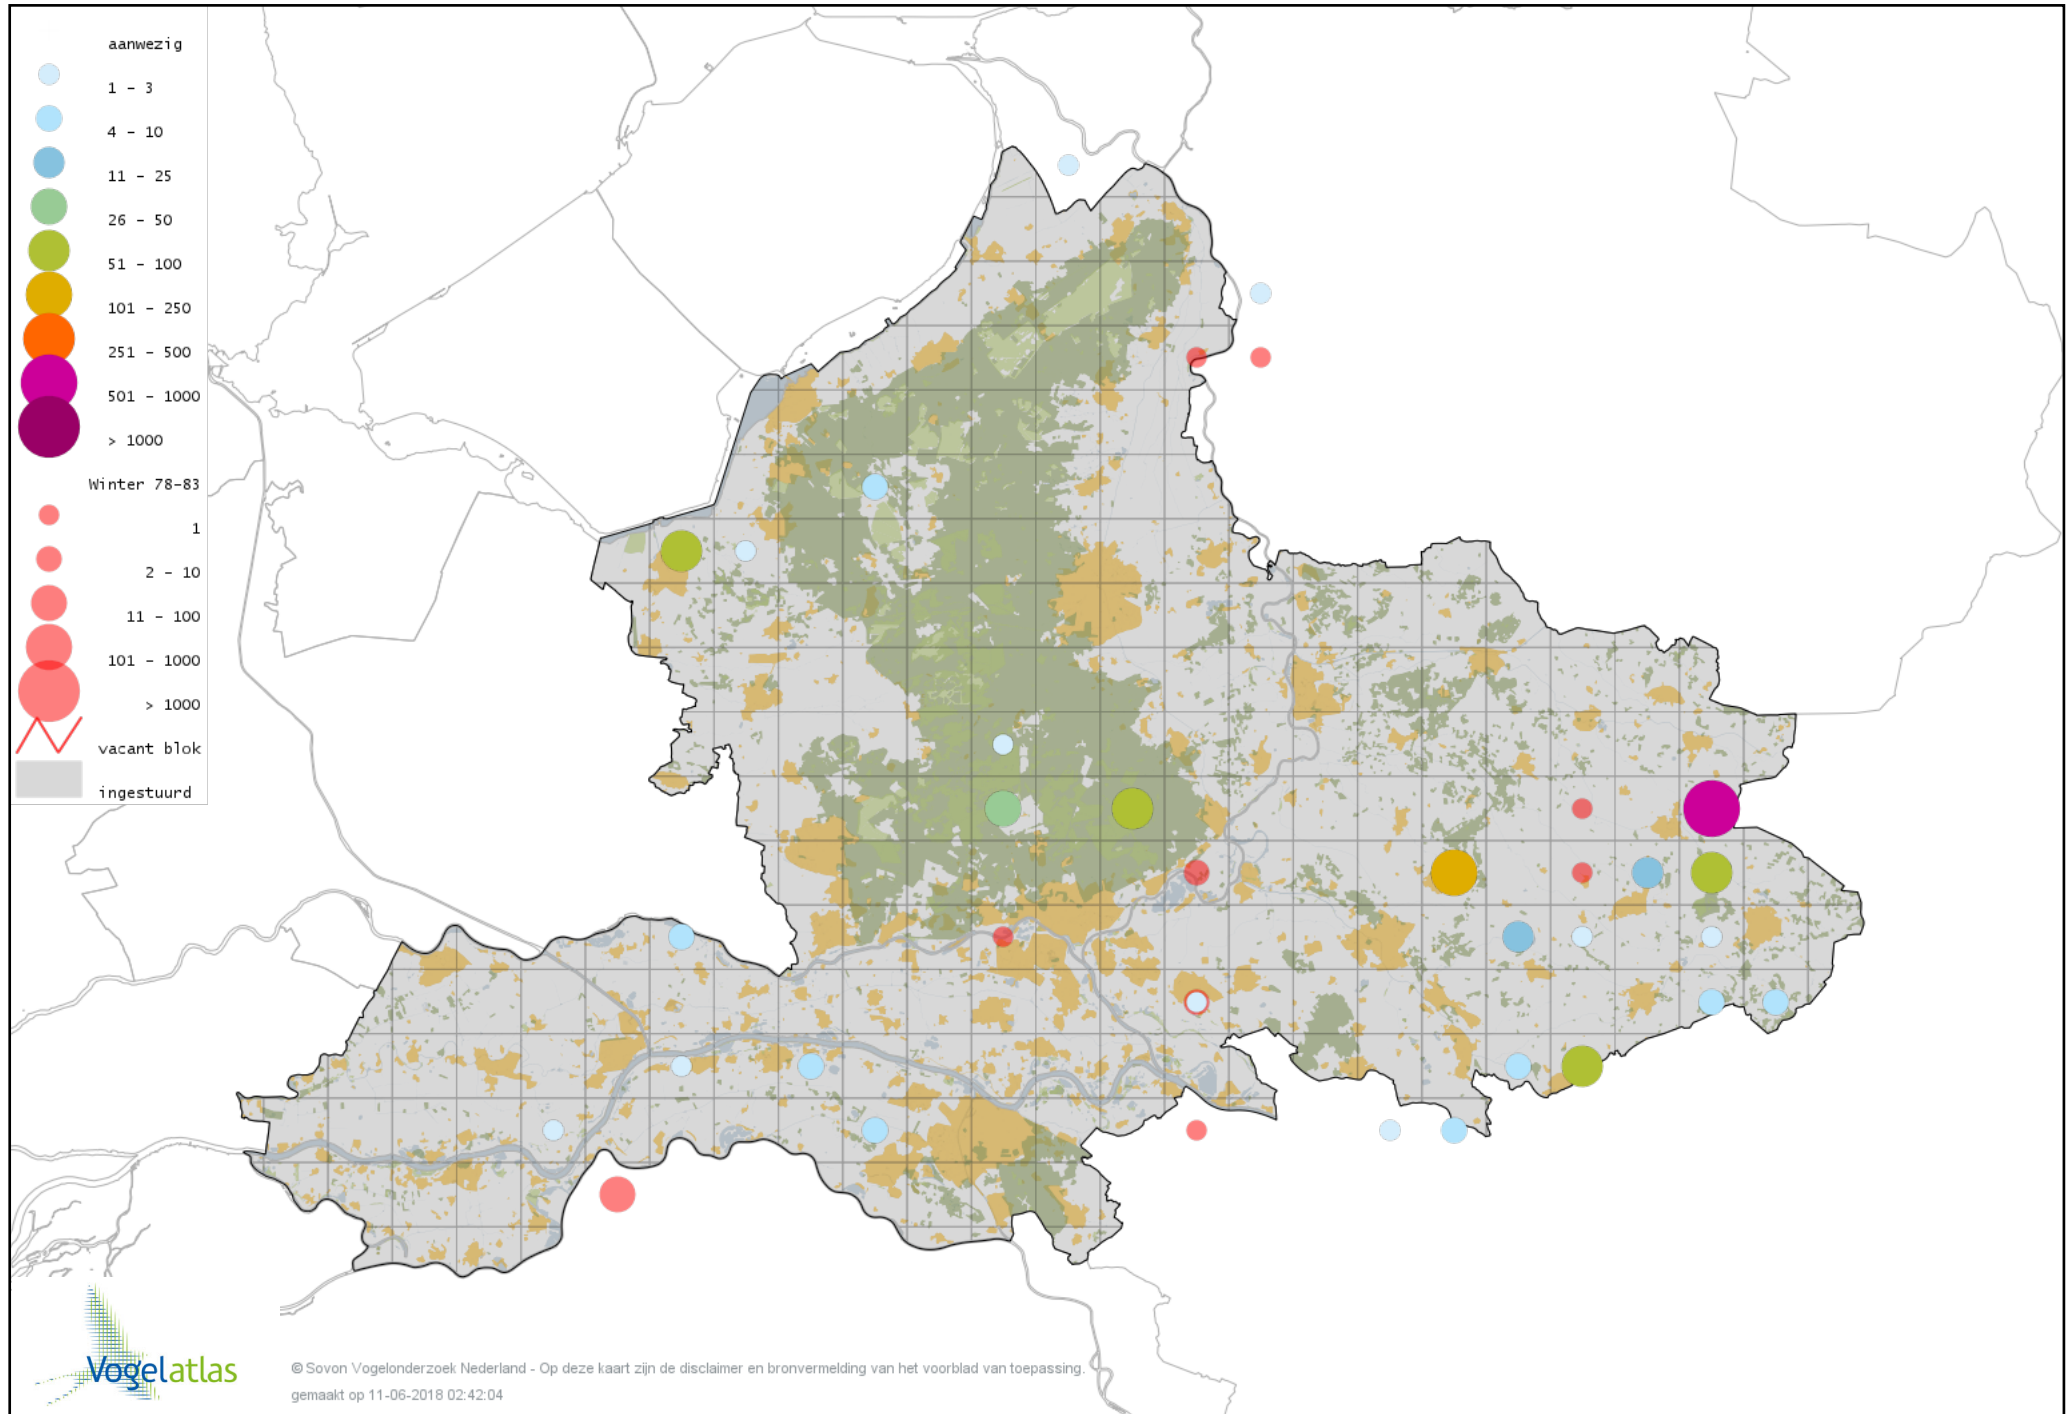

Voorlopige verspreidingskaart Ruigpootbuizerd winter

Voorlopige verspreidingskaart Kuifcaracara winter

Voorlopige verspreidingskaart Torenvalk winter

Voorlopige verspreidingskaart Smelleken winter

Voorlopige verspreidingskaart Slechtvalk winter

Voorlopige verspreidingskaart Waterral winter

Voorlopige verspreidingskaart Waterhoen winter

Voorlopige verspreidingskaart Meerkoet winter

Voorlopige verspreidingskaart Kraanvogel winter

Voorlopige verspreidingskaart Jufferkraanvogel winter

Voorlopige verspreidingskaart Kleine Trap winter

Voorlopige verspreidingskaart Scholekster winter

Voorlopige verspreidingskaart Kluut winter

Voorlopige verspreidingskaart Bontbekplevier winter

Voorlopige verspreidingskaart Goudplevier winter