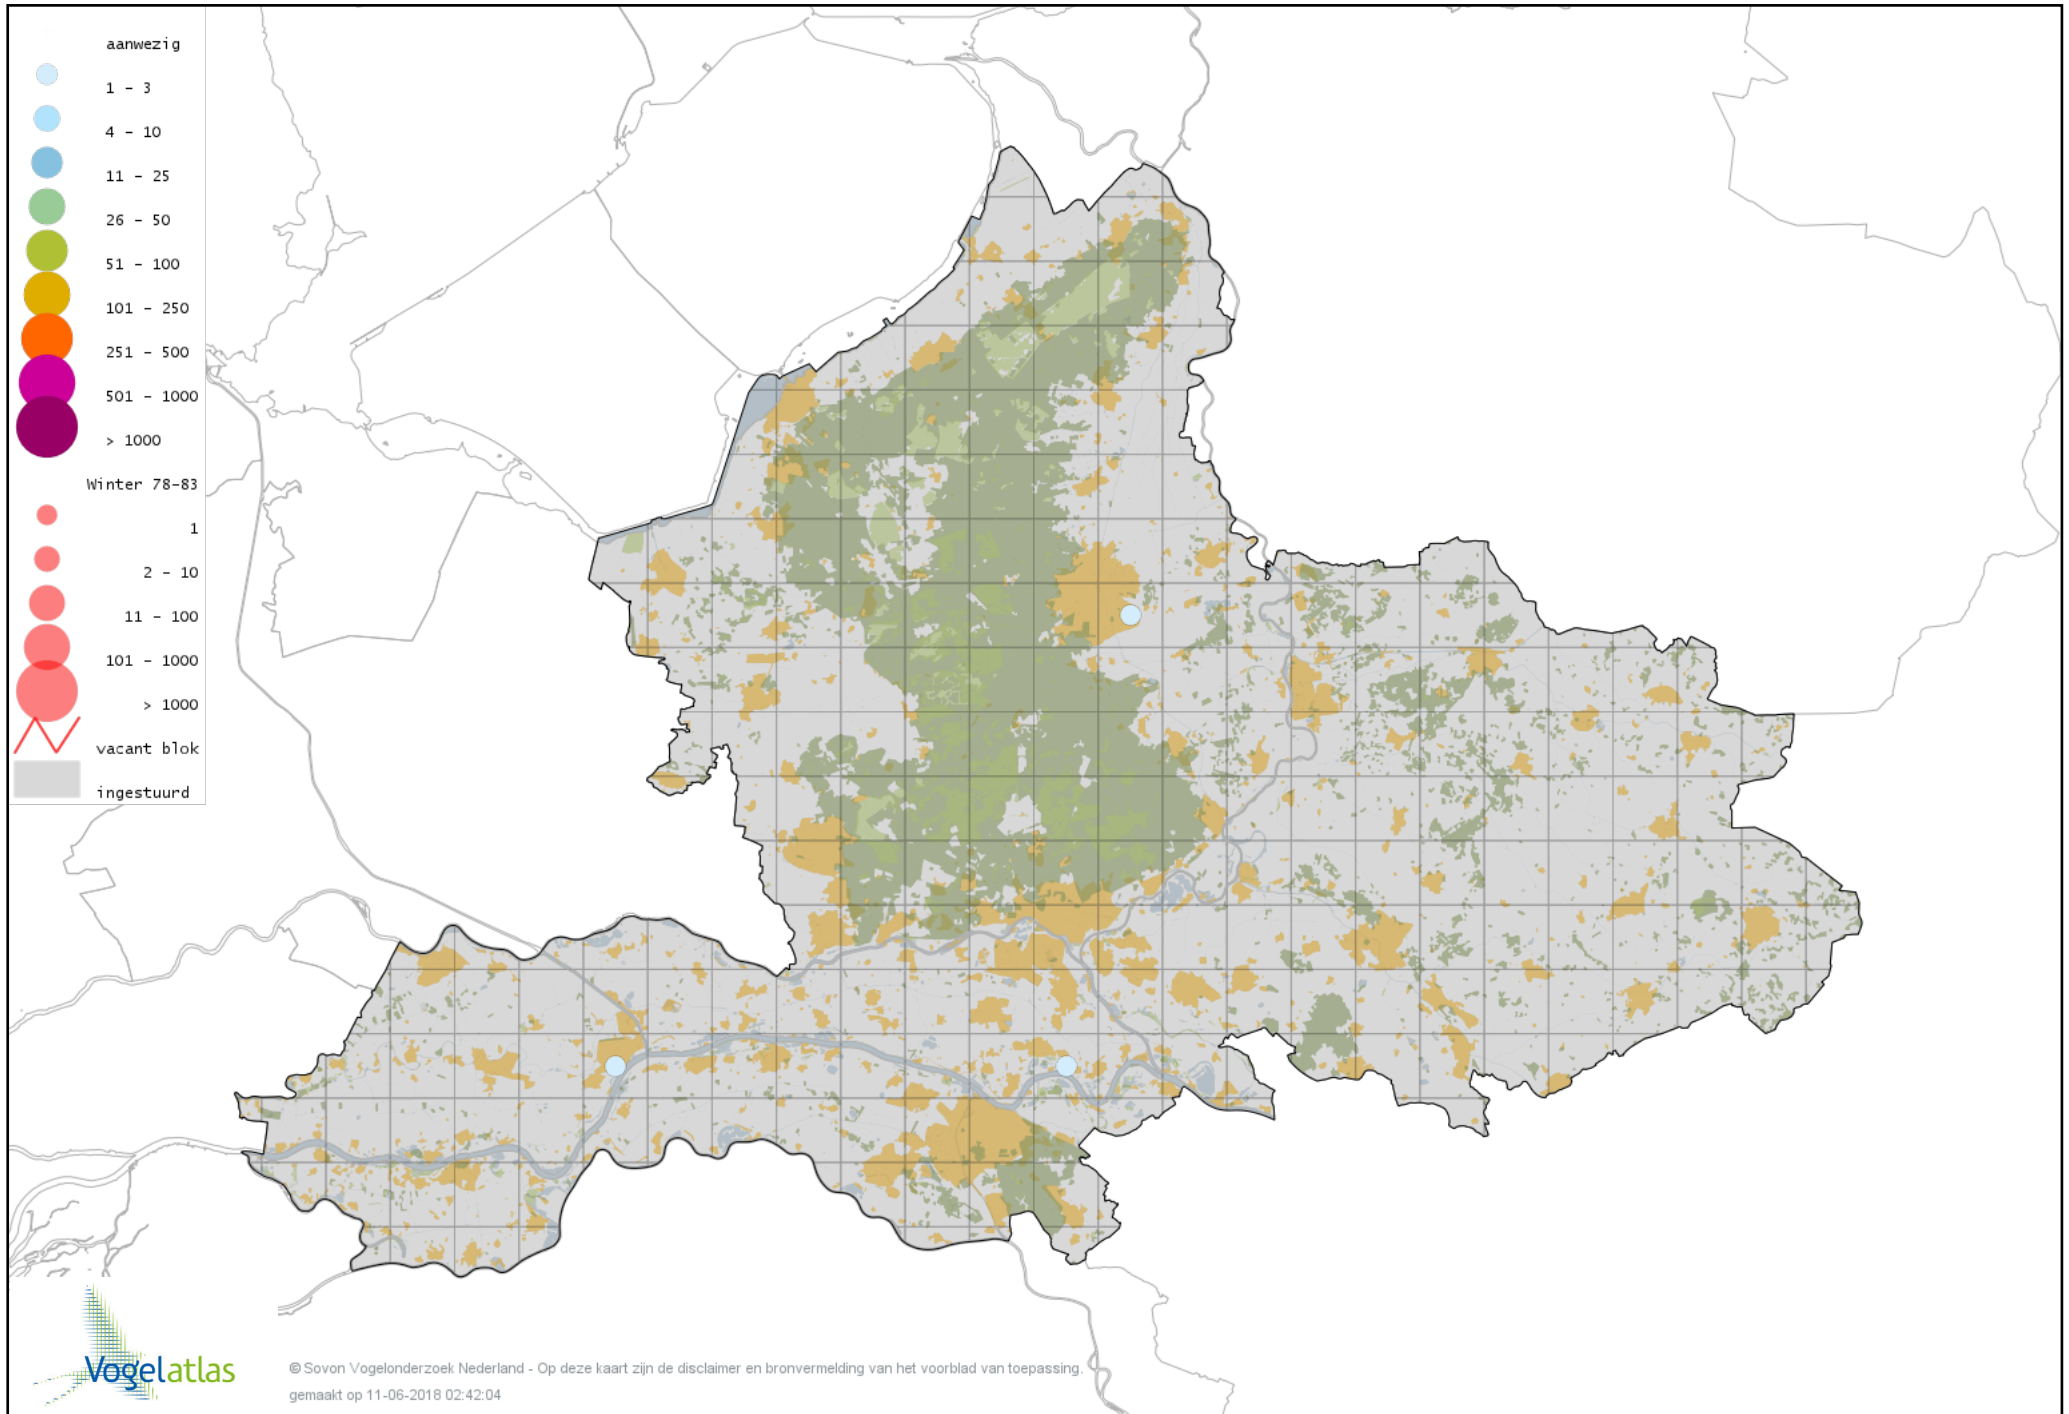

Voorlopige verspreidingskaart Mandarijneend winter

Voorlopige verspreidingskaart Manengans winter

Voorlopige verspreidingskaart Rosse Stekelstaart winter

Voorlopige verspreidingskaart Eider winter

Voorlopige verspreidingskaart Zwarte Zee-eend winter

Voorlopige verspreidingskaart Grote Zee-eend winter

Voorlopige verspreidingskaart IJseend winter

Voorlopige verspreidingskaart Nonnetje winter

Voorlopige verspreidingskaart Brilduiker winter

Voorlopige verspreidingskaart Kokardezaagbek winter

Voorlopige verspreidingskaart Grote Zaagbek winter

Voorlopige verspreidingskaart Middelste Zaagbek winter

Voorlopige verspreidingskaart Ringtaling winter

Voorlopige verspreidingskaart Krakeend winter

Voorlopige verspreidingskaart Chileense Smient winter

Voorlopige verspreidingskaart Smient winter

Voorlopige verspreidingskaart Amerikaanse Smient winter

Voorlopige verspreidingskaart Blauwvleugeltaling winter

Voorlopige verspreidingskaart Slobeend winter

Voorlopige verspreidingskaart Wilde Eend winter