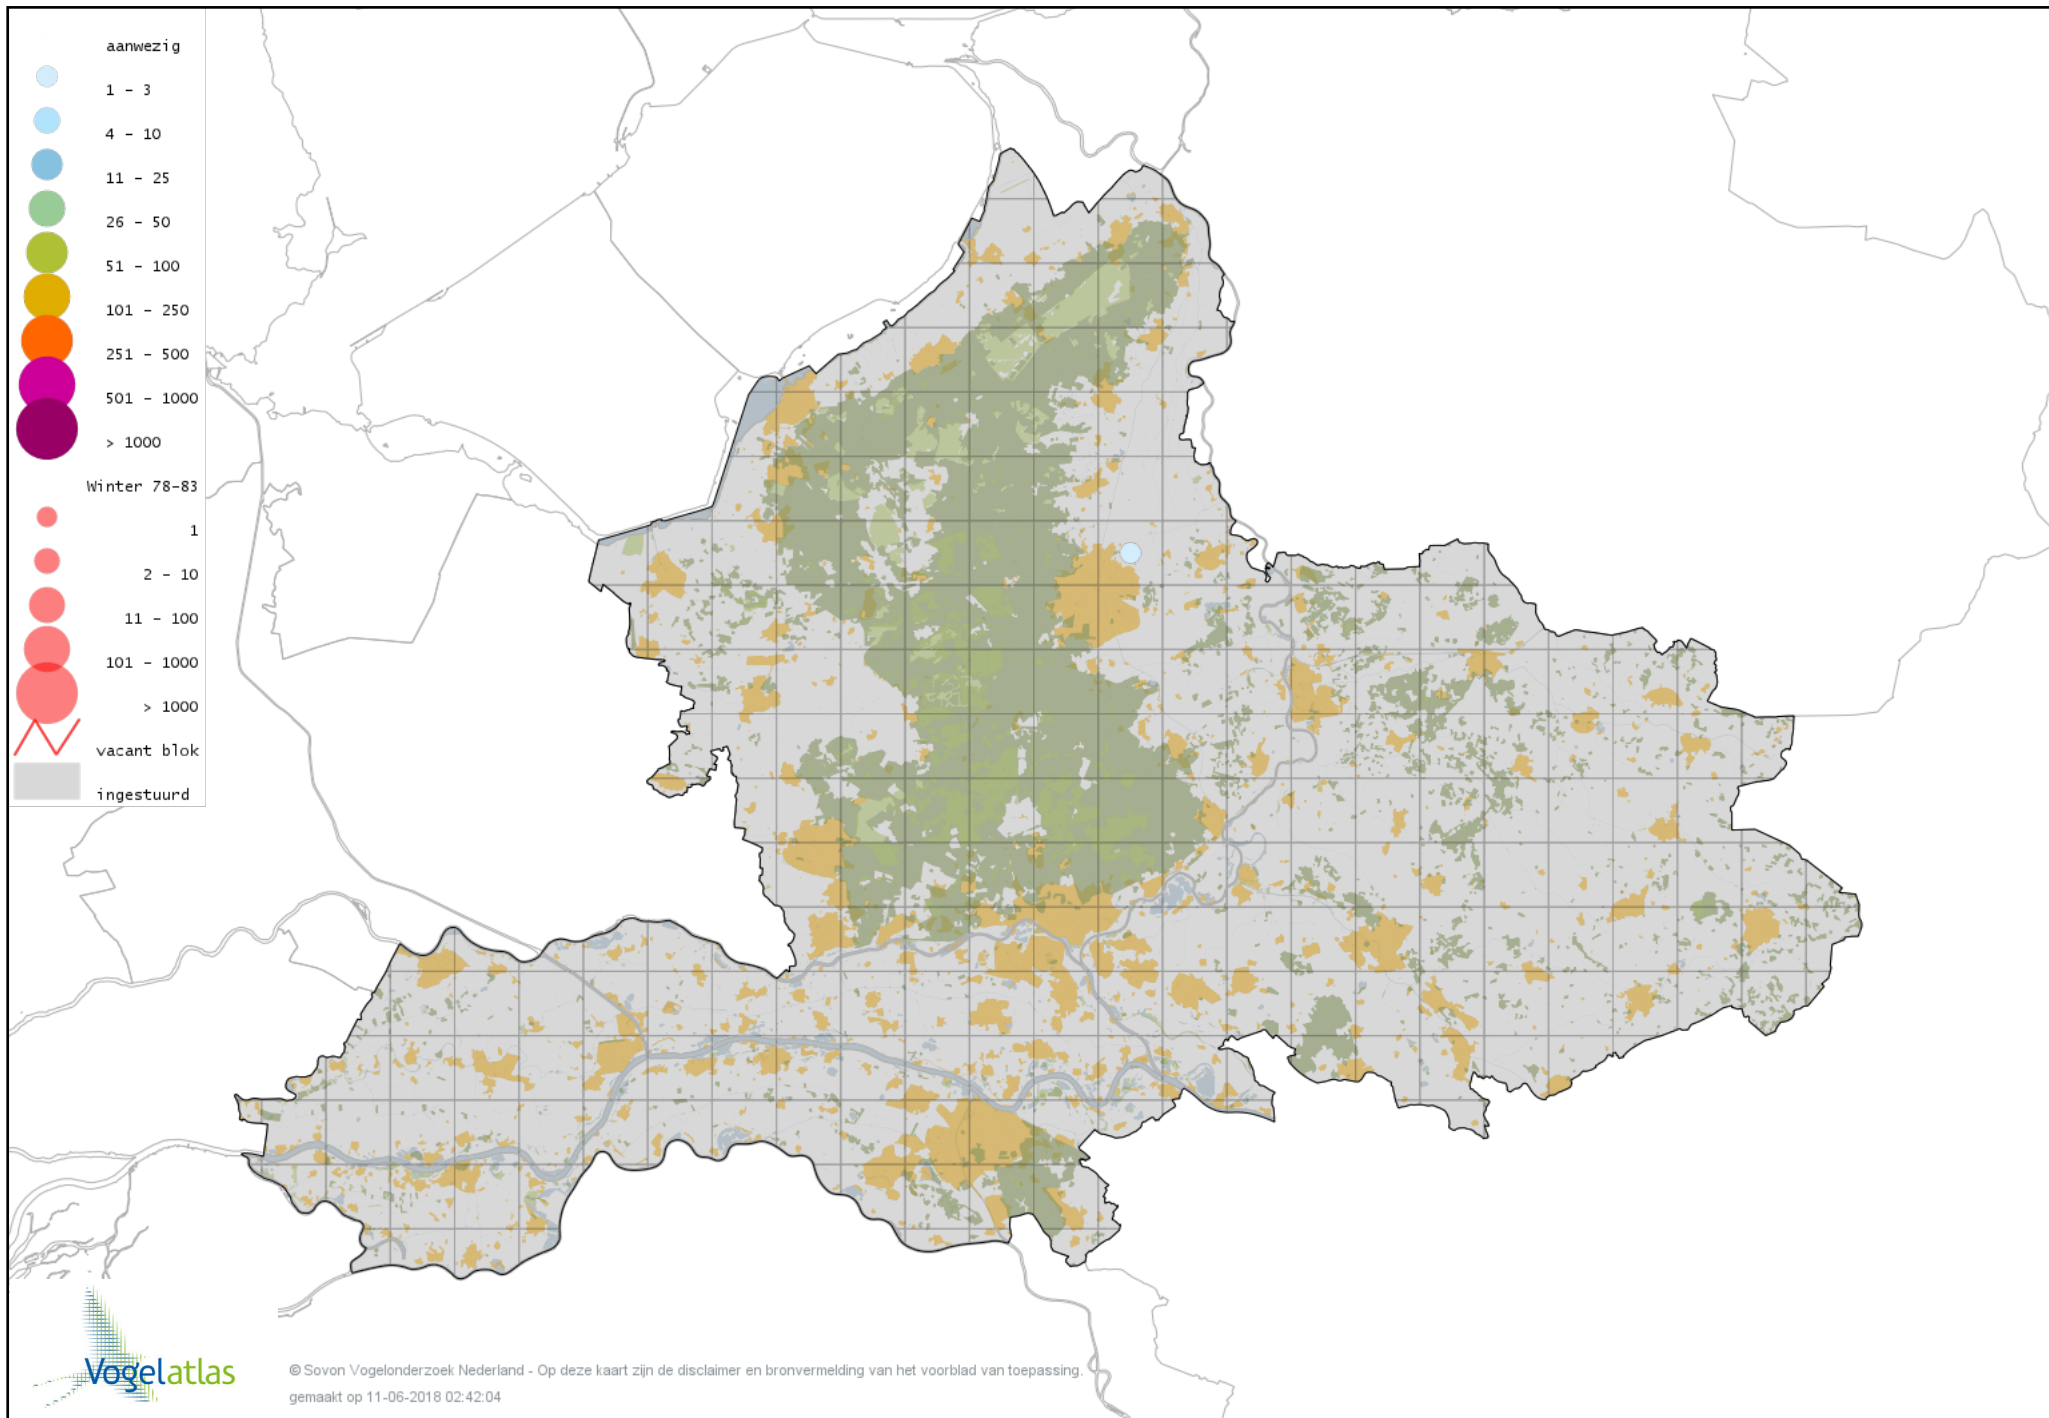

Voorlopige verspreidingskaart Holenduif winter

Voorlopige verspreidingskaart Houtduif winter

Voorlopige verspreidingskaart Turkse Tortel winter

Voorlopige verspreidingskaart Lachduif winter

Voorlopige verspreidingskaart Palmtortel winter

Voorlopige verspreidingskaart Valkparkiet winter

Voorlopige verspreidingskaart Grasparkiet winter

Voorlopige verspreidingskaart Halsbandparkiet winter

Voorlopige verspreidingskaart Groenvleugelara winter