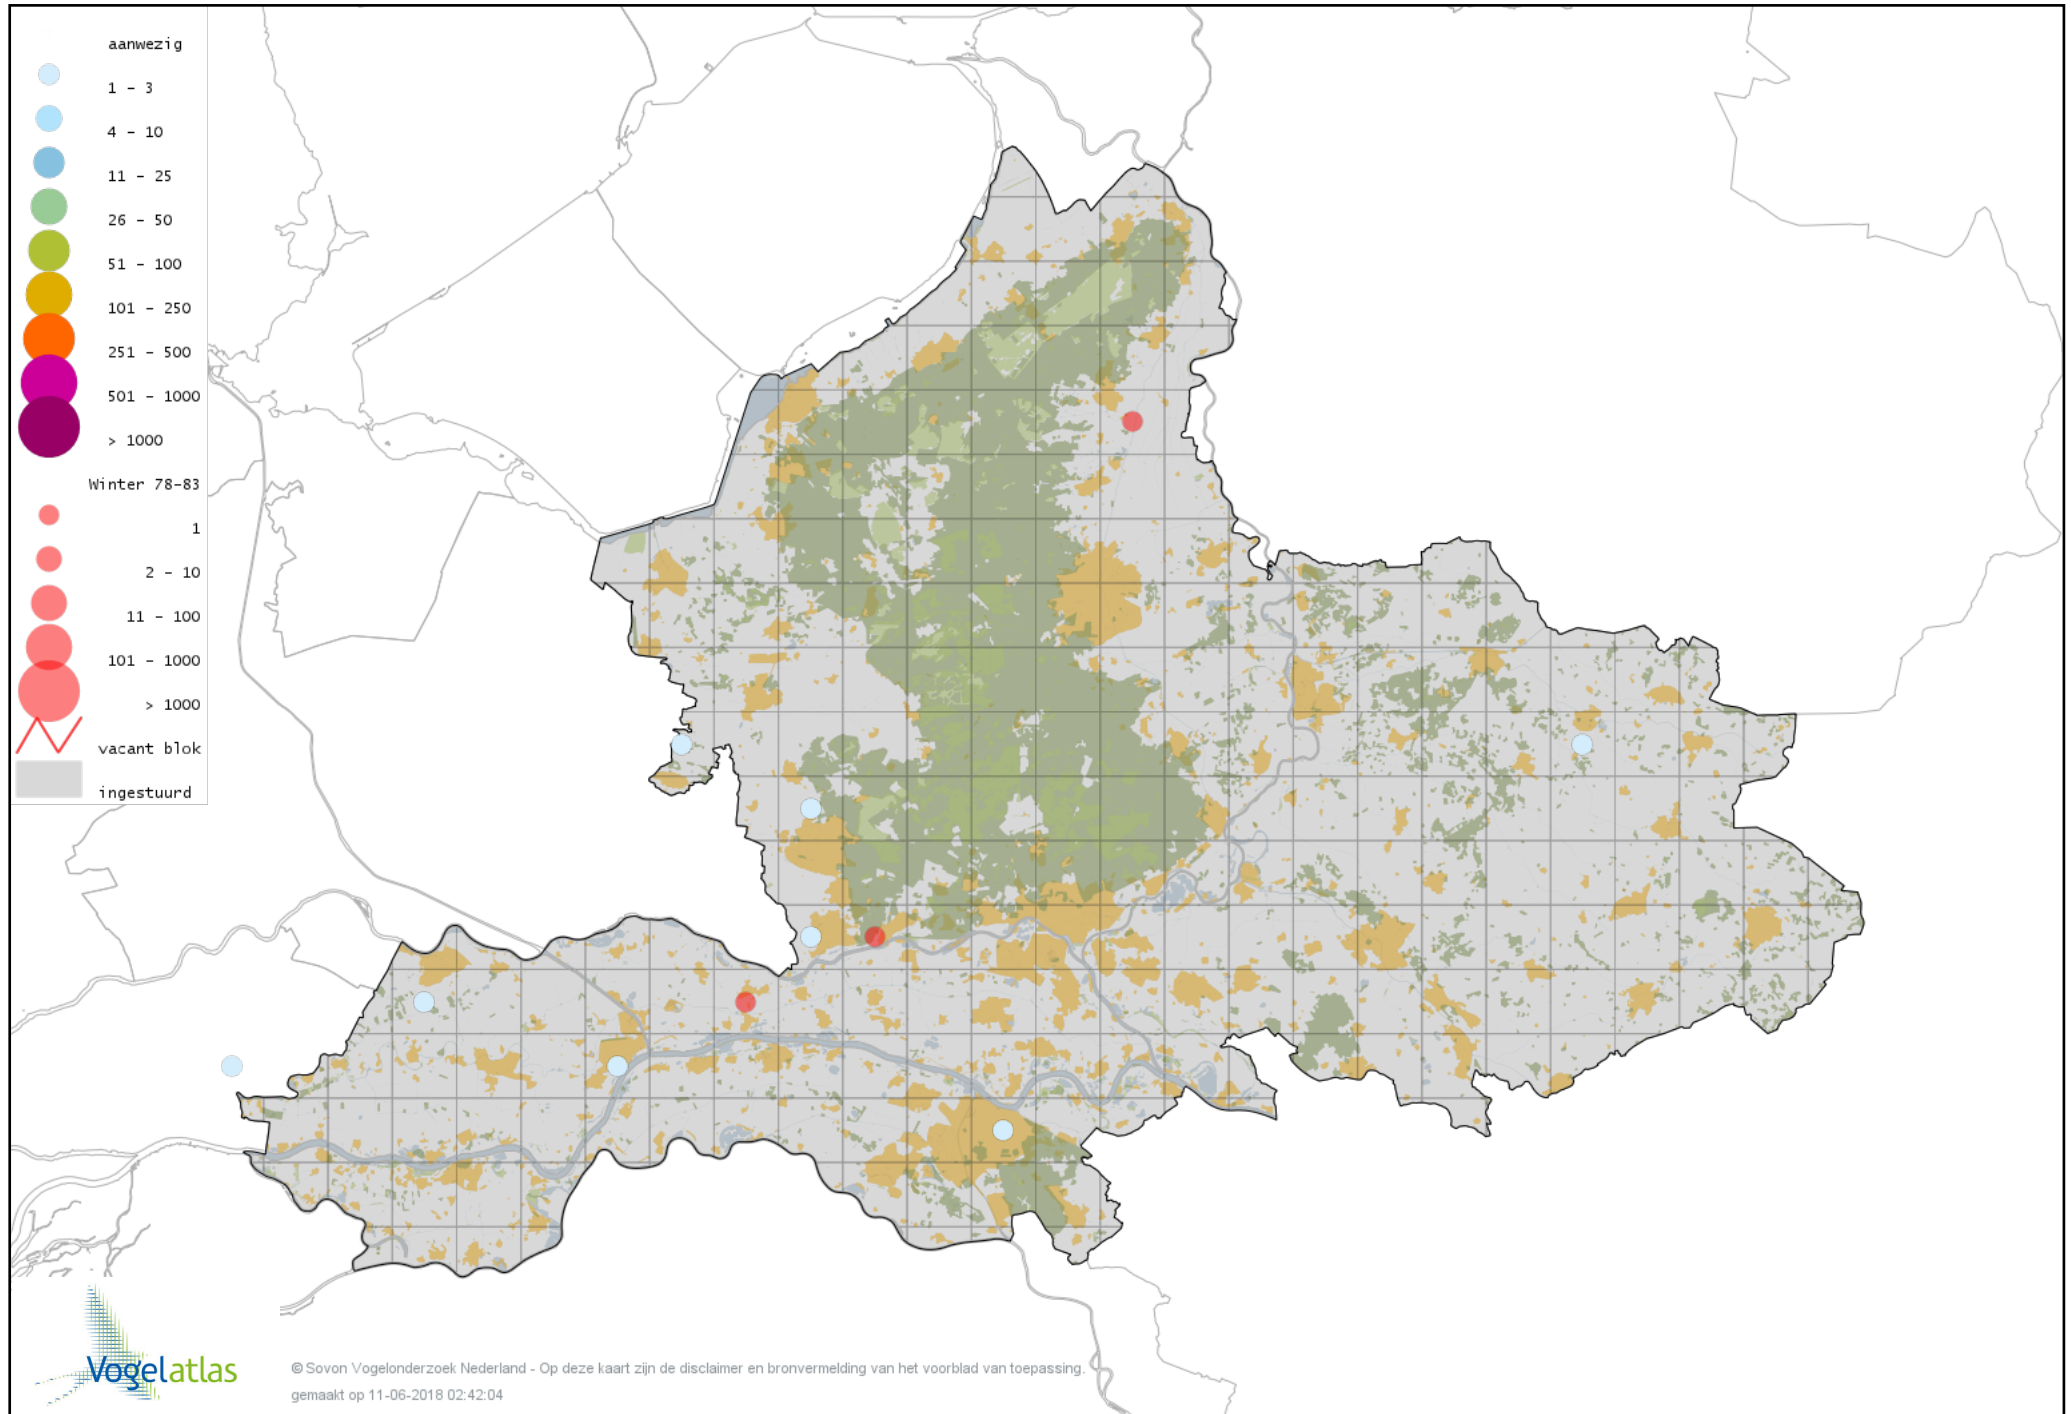

Voorlopige verspreidingskaart Holenduif winter

Voorlopige verspreidingskaart Houtduif winter

Voorlopige verspreidingskaart Turkse Tortel winter

Voorlopige verspreidingskaart Lachduif winter

Voorlopige verspreidingskaart Palmtortel winter

Voorlopige verspreidingskaart Valkparkiet winter

Voorlopige verspreidingskaart Grasparkiet winter

Voorlopige verspreidingskaart Halsbandparkiet winter

Voorlopige verspreidingskaart Groenvleugelara winter