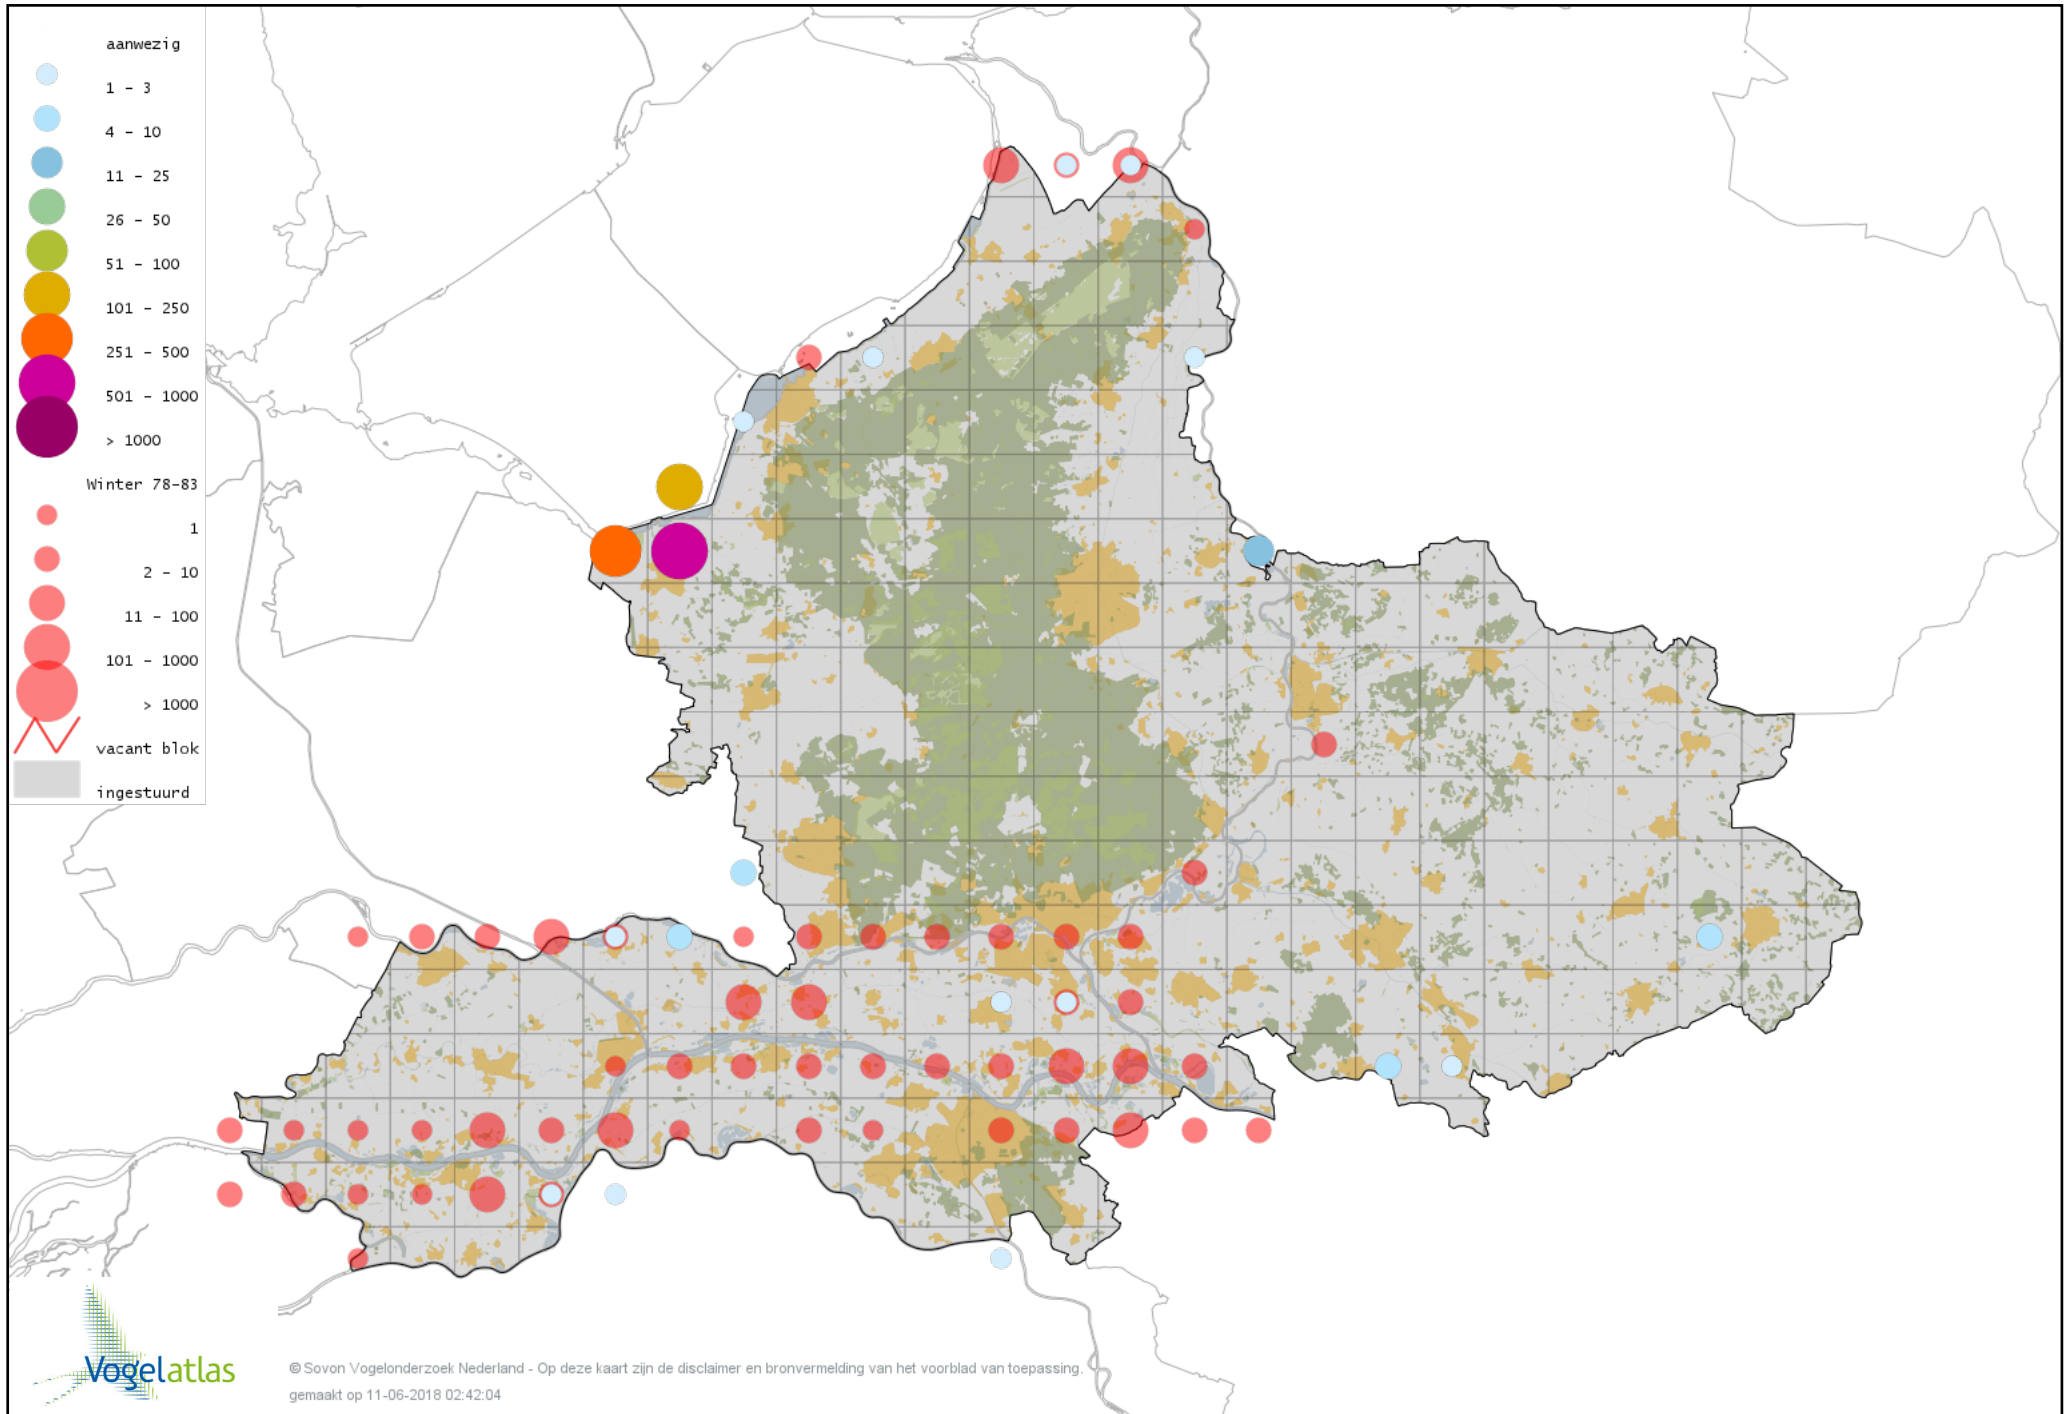

Voorlopige verspreidingskaart Waterral winter

Voorlopige verspreidingskaart Waterhoen winter

Voorlopige verspreidingskaart Meerkoet winter

Voorlopige verspreidingskaart Kraanvogel winter

Voorlopige verspreidingskaart Jufferkraanvogel winter

Voorlopige verspreidingskaart Kleine Trap winter

Voorlopige verspreidingskaart Scholekster winter

Voorlopige verspreidingskaart Kluut winter

Voorlopige verspreidingskaart Bontbekplevier winter

Voorlopige verspreidingskaart Goudplevier winter

Voorlopige verspreidingskaart Zilverplevier winter

Voorlopige verspreidingskaart Kievit winter

Voorlopige verspreidingskaart Kanoet winter

Voorlopige verspreidingskaart Bonte Strandloper winter

Voorlopige verspreidingskaart Kemphaan winter

Voorlopige verspreidingskaart Bokje winter

Voorlopige verspreidingskaart Watersnip winter

Voorlopige verspreidingskaart Houtsnip winter

Voorlopige verspreidingskaart Grutto winter

Voorlopige verspreidingskaart IJslandse Grutto winter