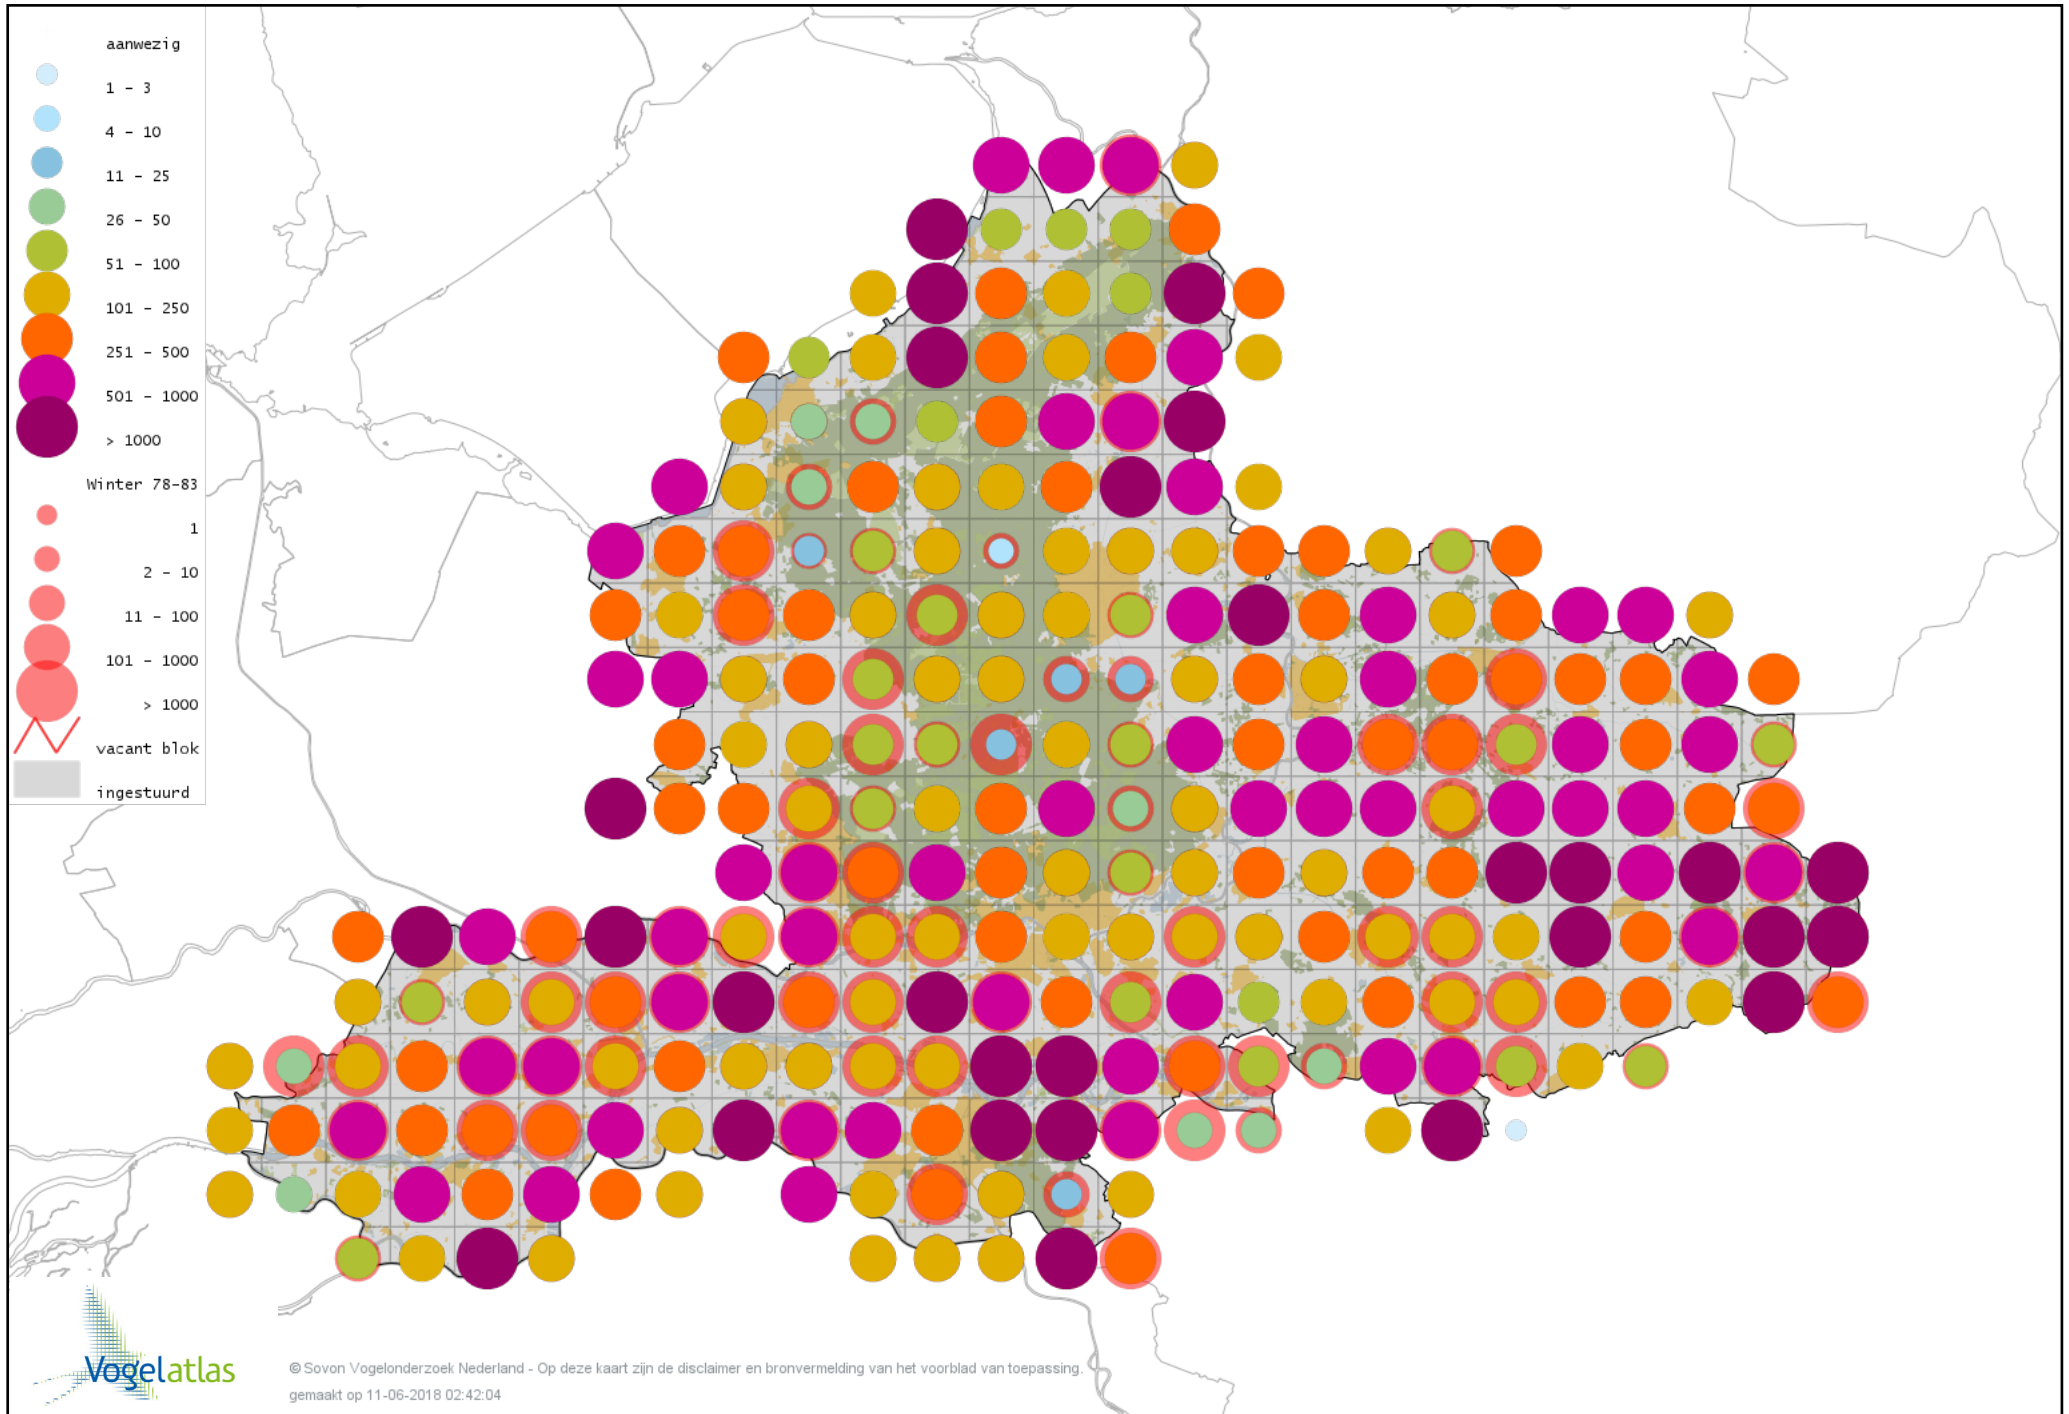

Voorlopige verspreidingskaart Woestijnbraamsluiper winter

Voorlopige verspreidingskaart Zwartkop winter

Voorlopige verspreidingskaart Pestvogel winter

Voorlopige verspreidingskaart Boomklever winter

Voorlopige verspreidingskaart Kortsnavelboomkruiper winter

Voorlopige verspreidingskaart Boomkruiper winter

Voorlopige verspreidingskaart Winterkoning winter

Voorlopige verspreidingskaart Junglemaina winter

Voorlopige verspreidingskaart Spreeuw winter

Voorlopige verspreidingskaart Zwartbuikwaterspreeuw winter

Voorlopige verspreidingskaart Beflijster winter

Voorlopige verspreidingskaart Merel winter

Voorlopige verspreidingskaart Kramsvogel winter

Voorlopige verspreidingskaart Zanglijster winter

Voorlopige verspreidingskaart Koperwiek winter

Voorlopige verspreidingskaart Grote Lijster winter

Voorlopige verspreidingskaart Roodborst winter

Voorlopige verspreidingskaart Zwarte Roodstaart winter

Voorlopige verspreidingskaart Roodborsttapuit winter