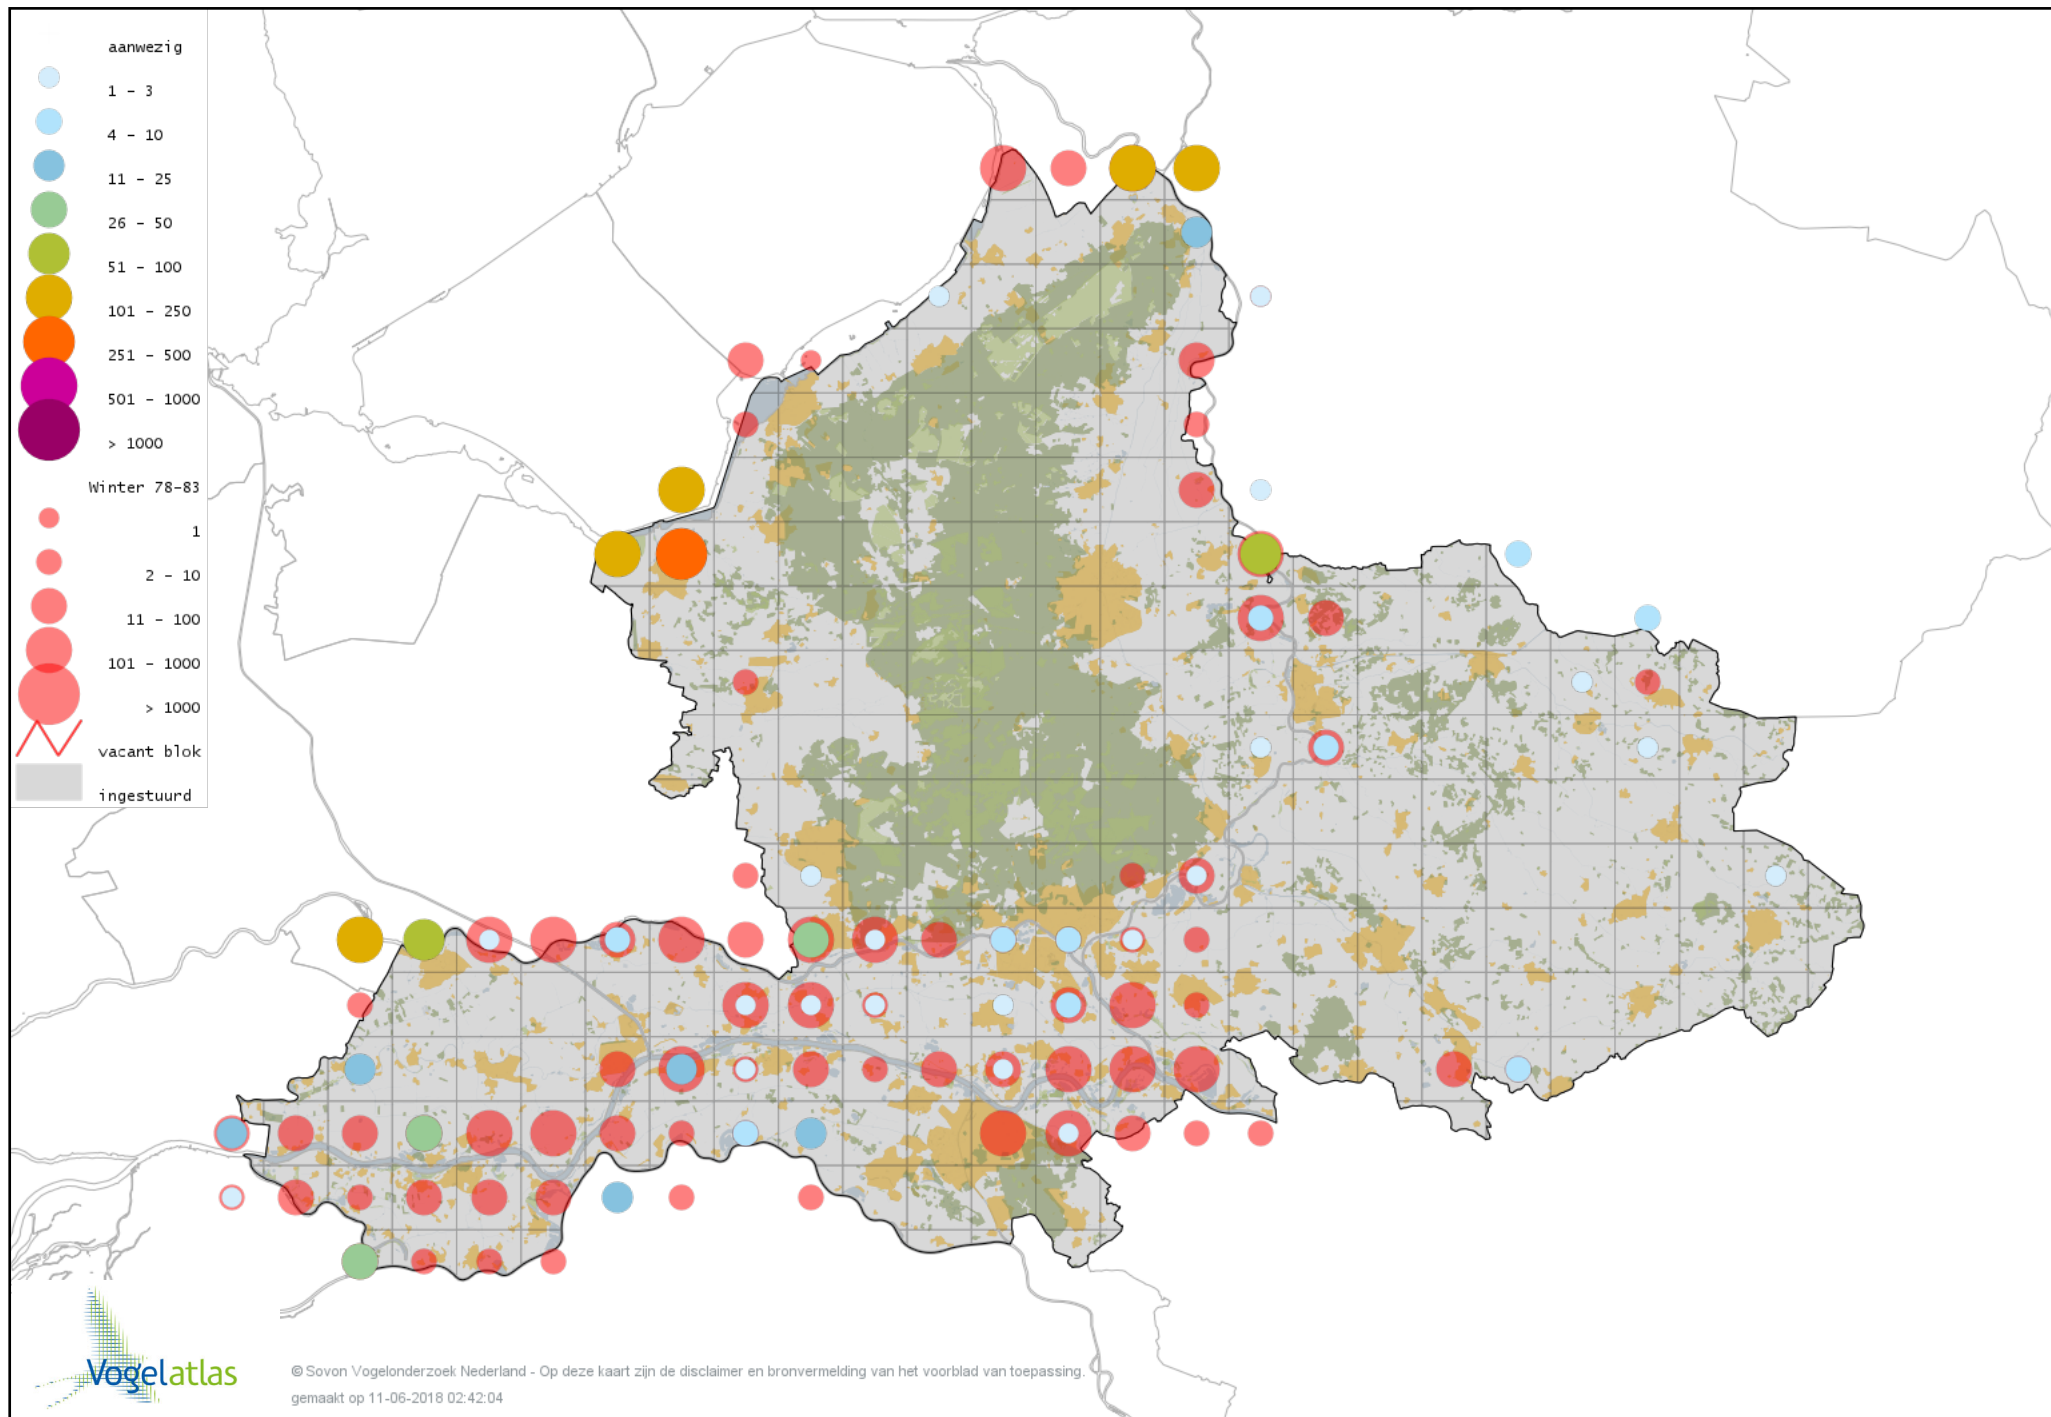

Voorlopige verspreidingskaart Zilverplevier winter

Voorlopige verspreidingskaart Kievit winter

Voorlopige verspreidingskaart Kanoet winter

Voorlopige verspreidingskaart Bonte Strandloper winter

Voorlopige verspreidingskaart Kemphaan winter

Voorlopige verspreidingskaart Bokje winter

Voorlopige verspreidingskaart Watersnip winter

Voorlopige verspreidingskaart Houtsnip winter

Voorlopige verspreidingskaart Grutto winter

Voorlopige verspreidingskaart IJslandse Grutto winter

Voorlopige verspreidingskaart Rosse Grutto winter

Voorlopige verspreidingskaart Regenwulp winter

Voorlopige verspreidingskaart Wulp winter

Voorlopige verspreidingskaart Oeverloper winter

Voorlopige verspreidingskaart Witgat winter