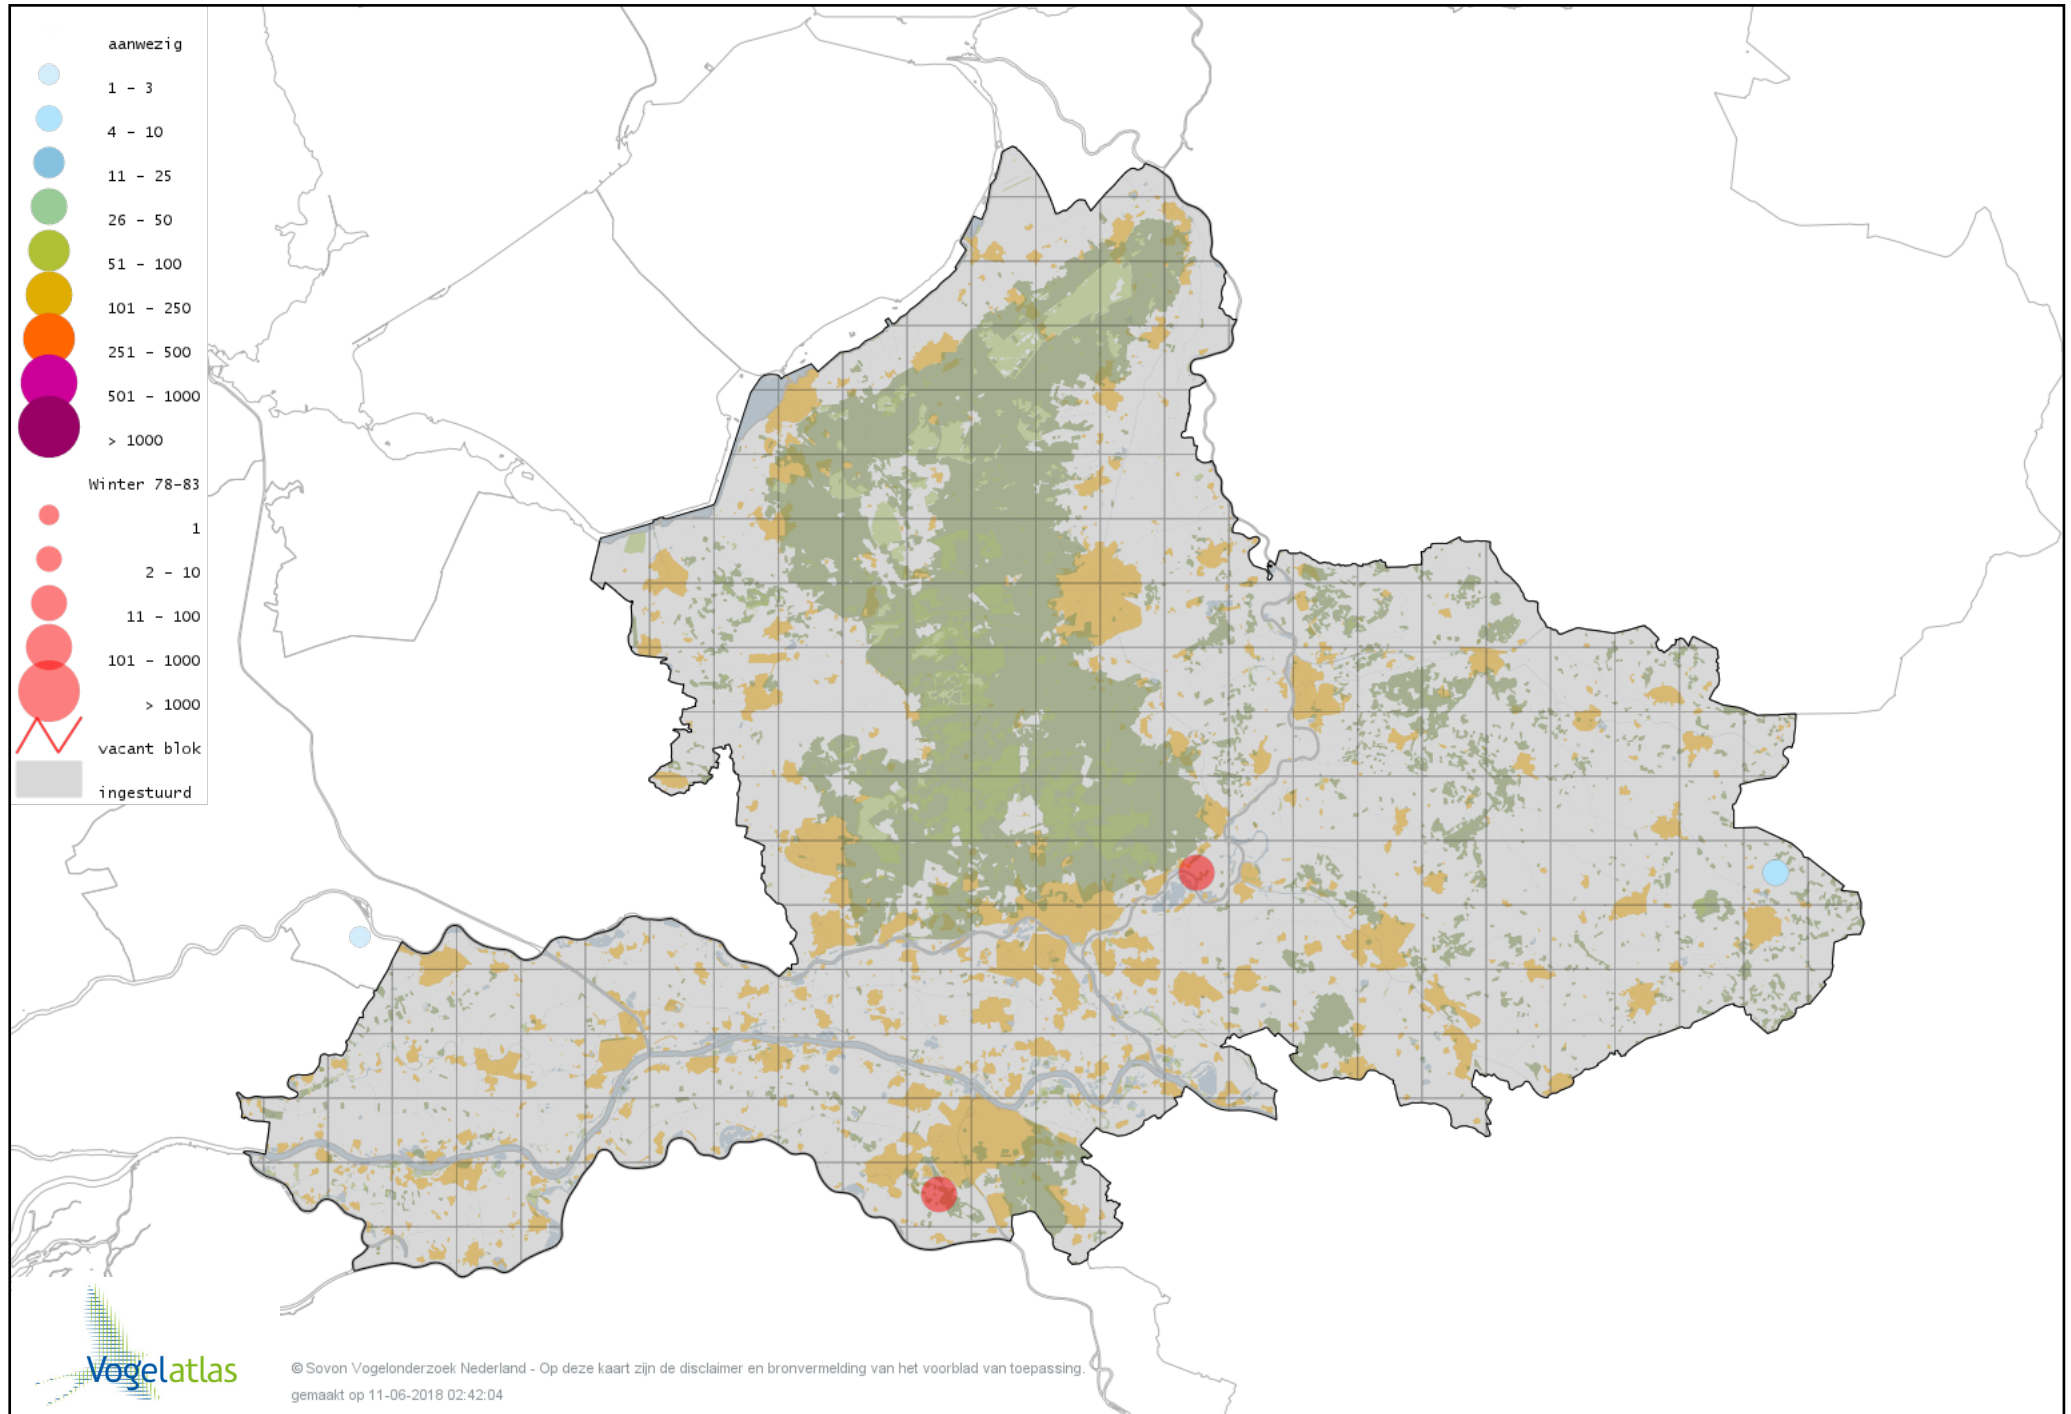

Voorlopige verspreidingskaart Indische Gans winter

Voorlopige verspreidingskaart Indische Gans x Brandgans winter

Voorlopige verspreidingskaart Indische Gans x Grauwe Gans winter

Voorlopige verspreidingskaart Sneeuwgans winter

Voorlopige verspreidingskaart Keizergans winter

Voorlopige verspreidingskaart Zwaangans winter

Voorlopige verspreidingskaart Knobbelgans (Chinese) winter

Voorlopige verspreidingskaart Taigarietgans winter

Voorlopige verspreidingskaart Toendrarietgans winter

Voorlopige verspreidingskaart Rietgans (Taiga of Toendra) winter

Voorlopige verspreidingskaart Kleine Rietgans winter

Voorlopige verspreidingskaart Grauwe Gans winter