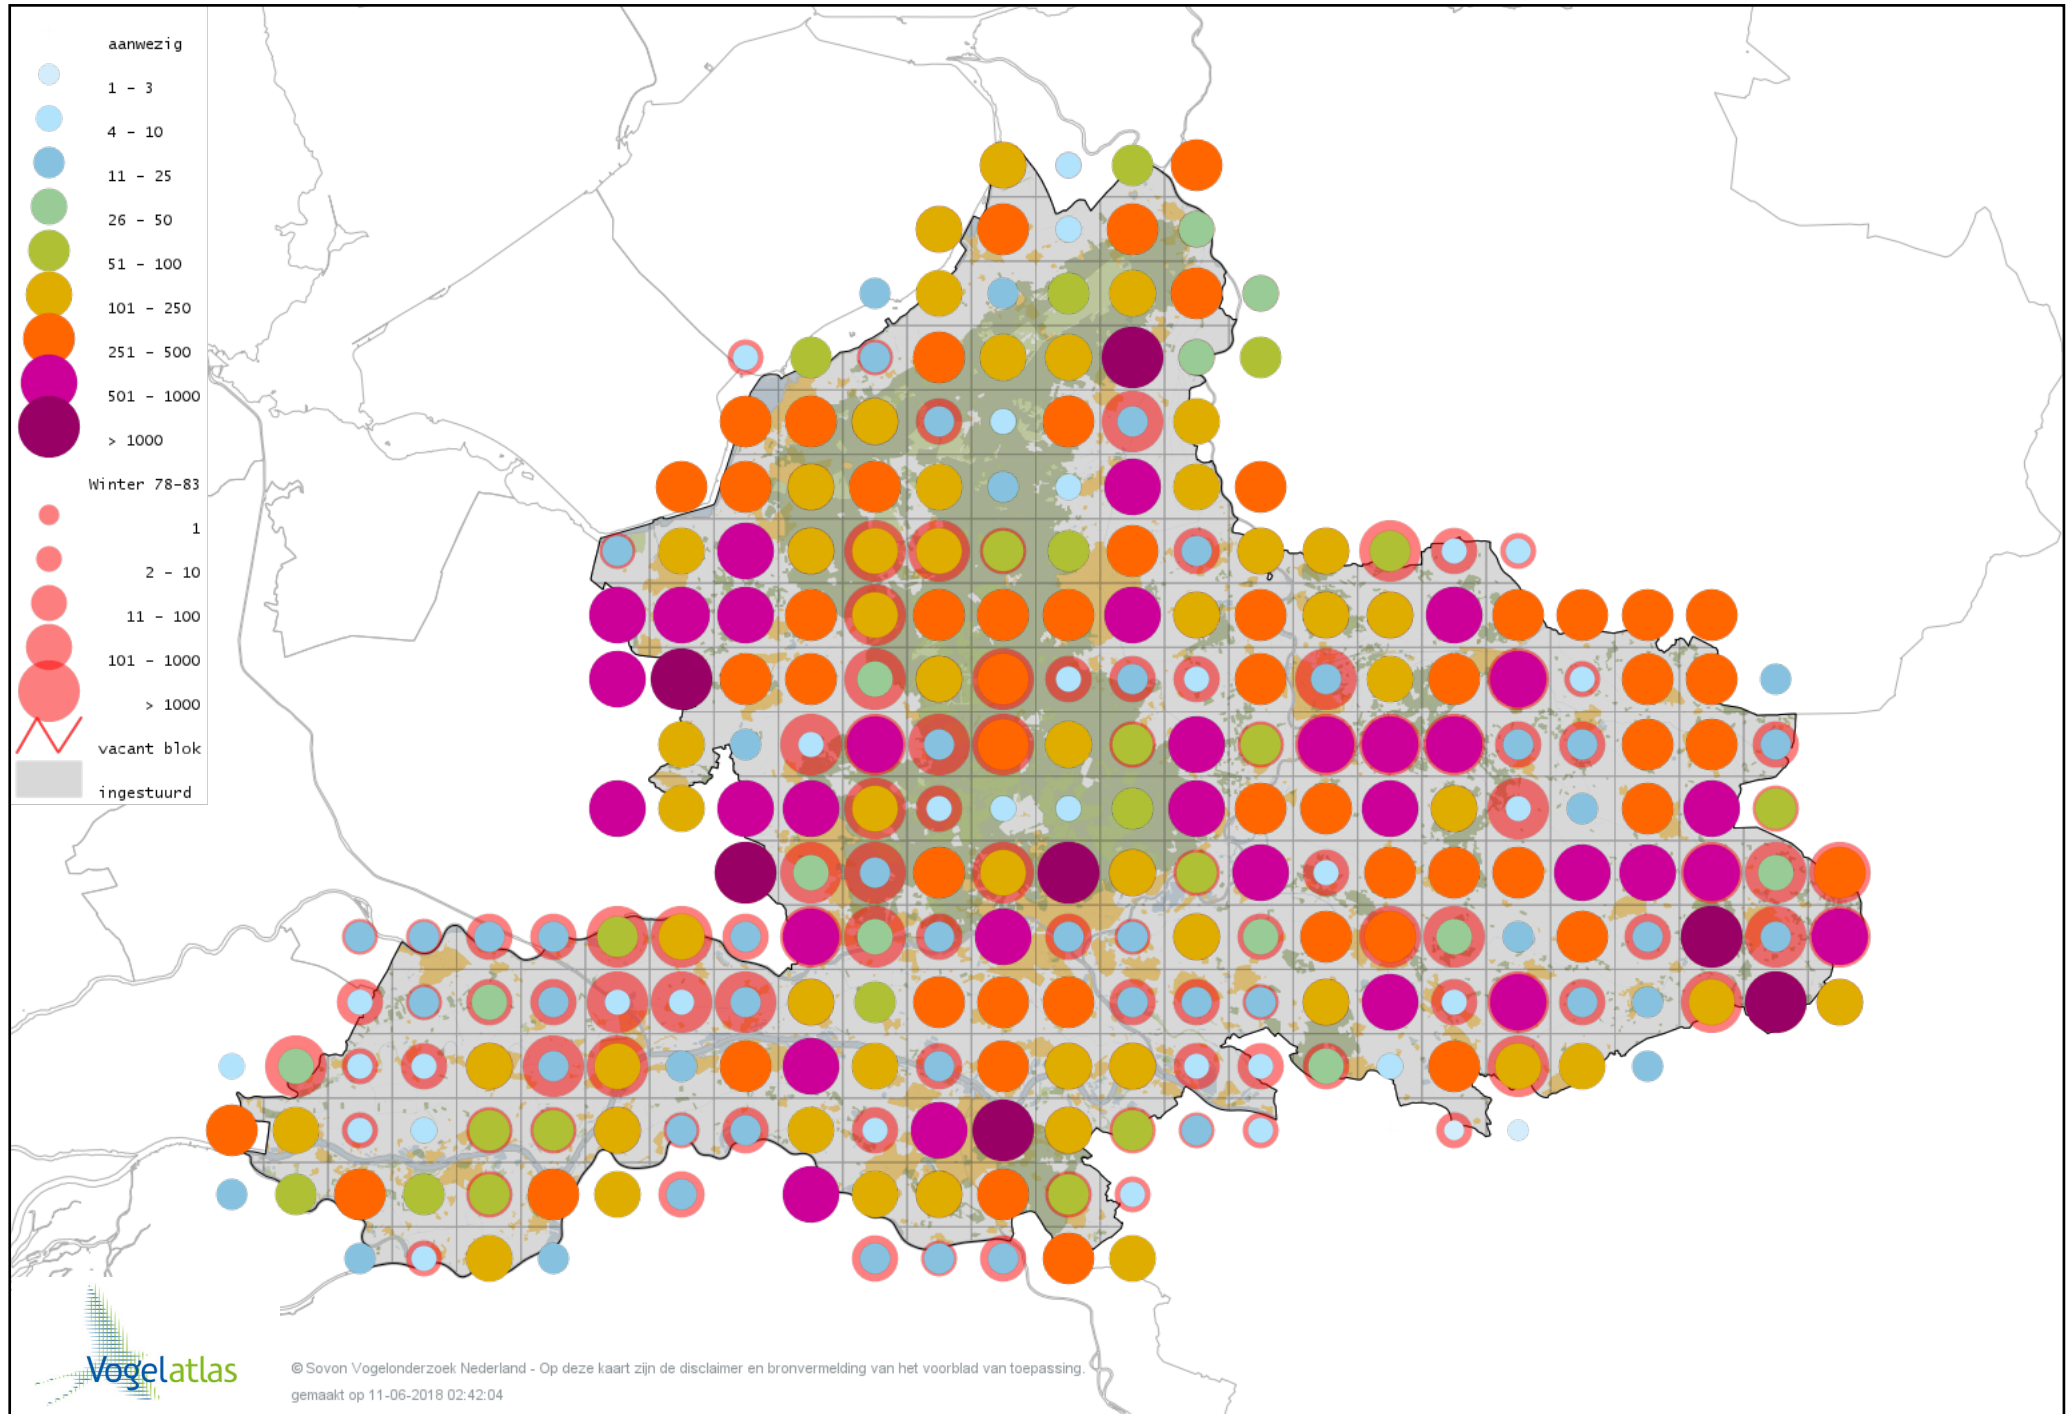

Voorlopige verspreidingskaart Woestijnbraamsluiper winter

Voorlopige verspreidingskaart Zwartkop winter

Voorlopige verspreidingskaart Pestvogel winter

Voorlopige verspreidingskaart Boomklever winter

Voorlopige verspreidingskaart Kortsnavelboomkruiper winter

Voorlopige verspreidingskaart Boomkruiper winter

Voorlopige verspreidingskaart Winterkoning winter

Voorlopige verspreidingskaart Junglemaina winter

Voorlopige verspreidingskaart Spreeuw winter

Voorlopige verspreidingskaart Zwartbuikwaterspreeuw winter

Voorlopige verspreidingskaart Beflijster winter

Voorlopige verspreidingskaart Merel winter

Voorlopige verspreidingskaart Kramsvogel winter

Voorlopige verspreidingskaart Zanglijster winter

Voorlopige verspreidingskaart Koperwiek winter