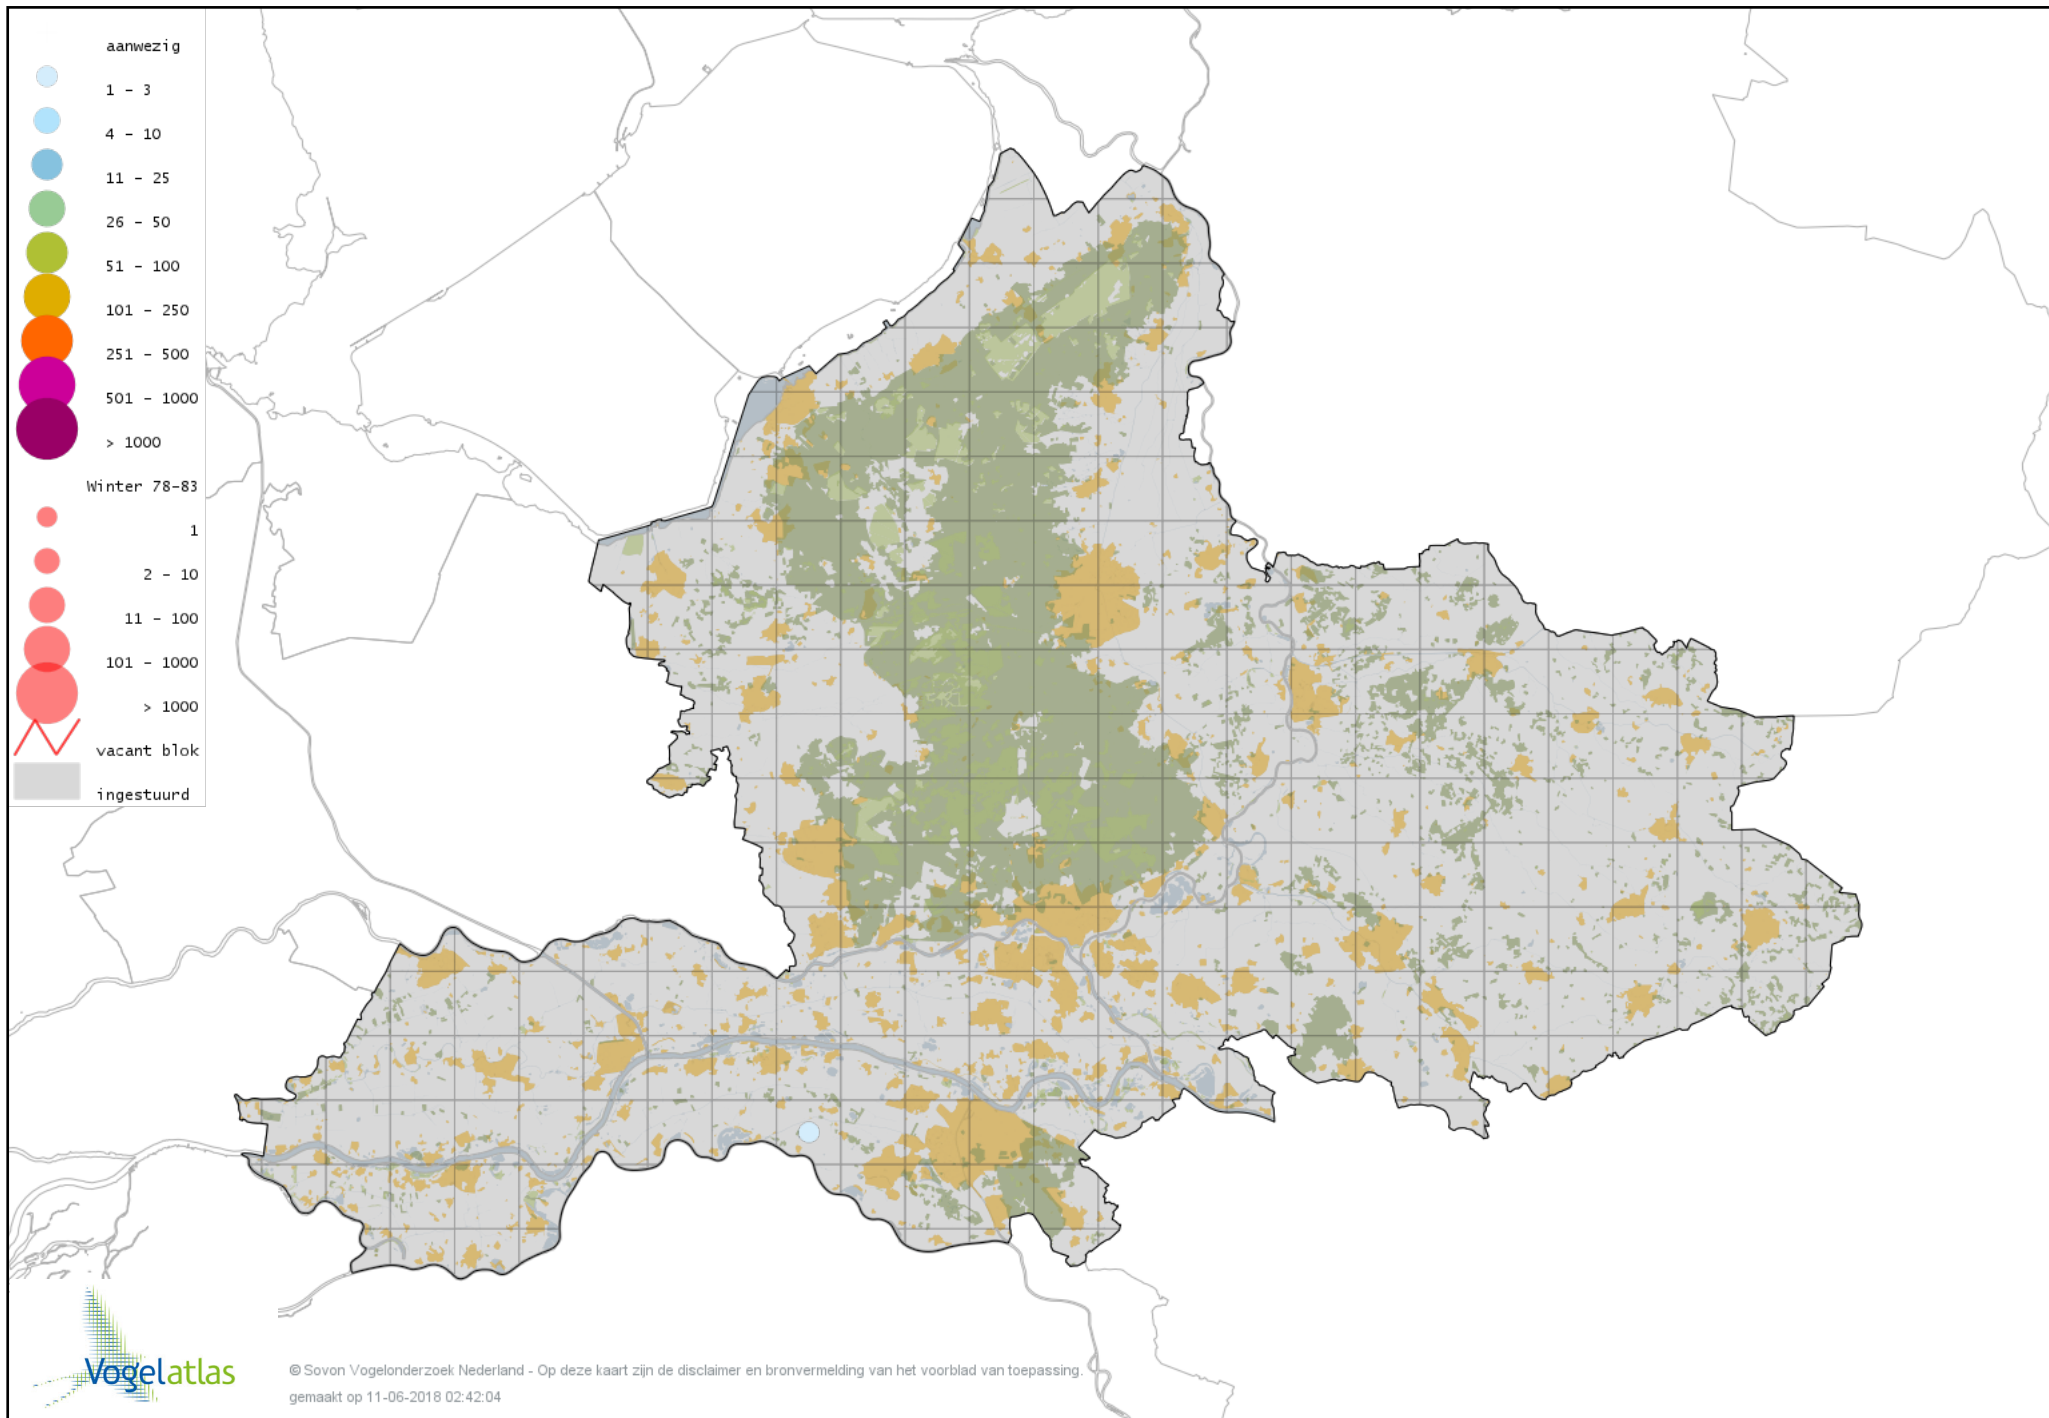

Voorlopige verspreidingskaart IJsduiker winter

Voorlopige verspreidingskaart Geelsnavelduiker winter

Voorlopige verspreidingskaart Aalscholver winter

Voorlopige verspreidingskaart Grote Aalscholver winter

Voorlopige verspreidingskaart Roze Pelikaan winter

Voorlopige verspreidingskaart Roerdomp winter

Voorlopige verspreidingskaart Kwak winter

Voorlopige verspreidingskaart Koereiger winter

Voorlopige verspreidingskaart Kleine Zilverreiger winter