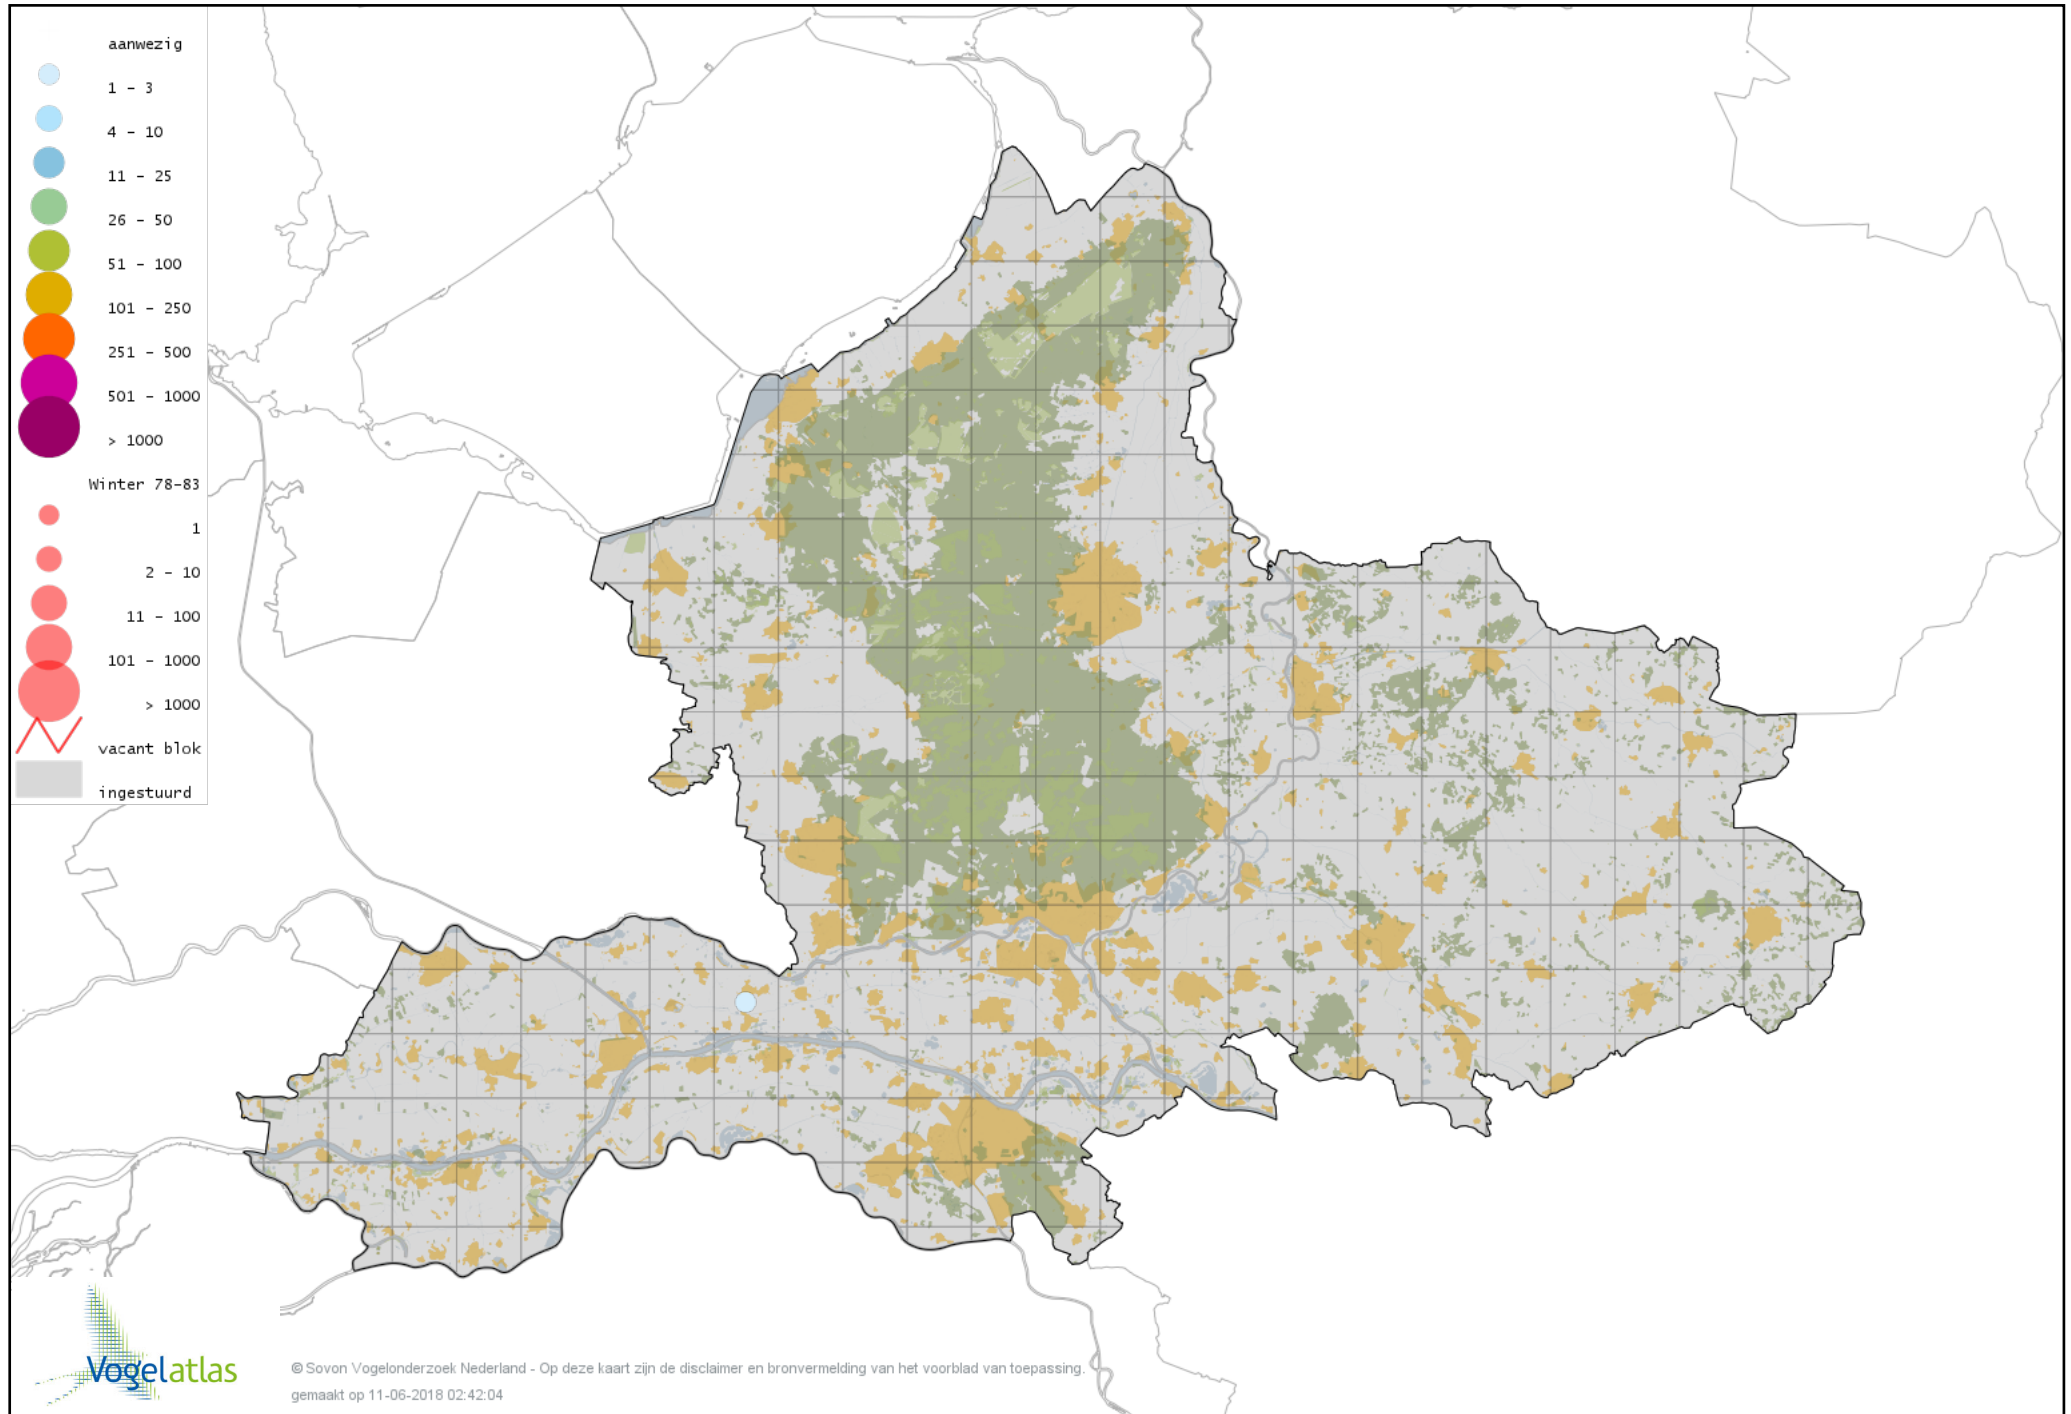

Voorlopige verspreidingskaart Rosse Grutto winter

Voorlopige verspreidingskaart Regenwulp winter

Voorlopige verspreidingskaart Wulp winter

Voorlopige verspreidingskaart Oeverloper winter

Voorlopige verspreidingskaart Witgat winter

Voorlopige verspreidingskaart Zwarte Ruiter winter

Voorlopige verspreidingskaart Groenpootruiter winter

Voorlopige verspreidingskaart Kleine Geelpootruiter winter

Voorlopige verspreidingskaart Bosruiter winter