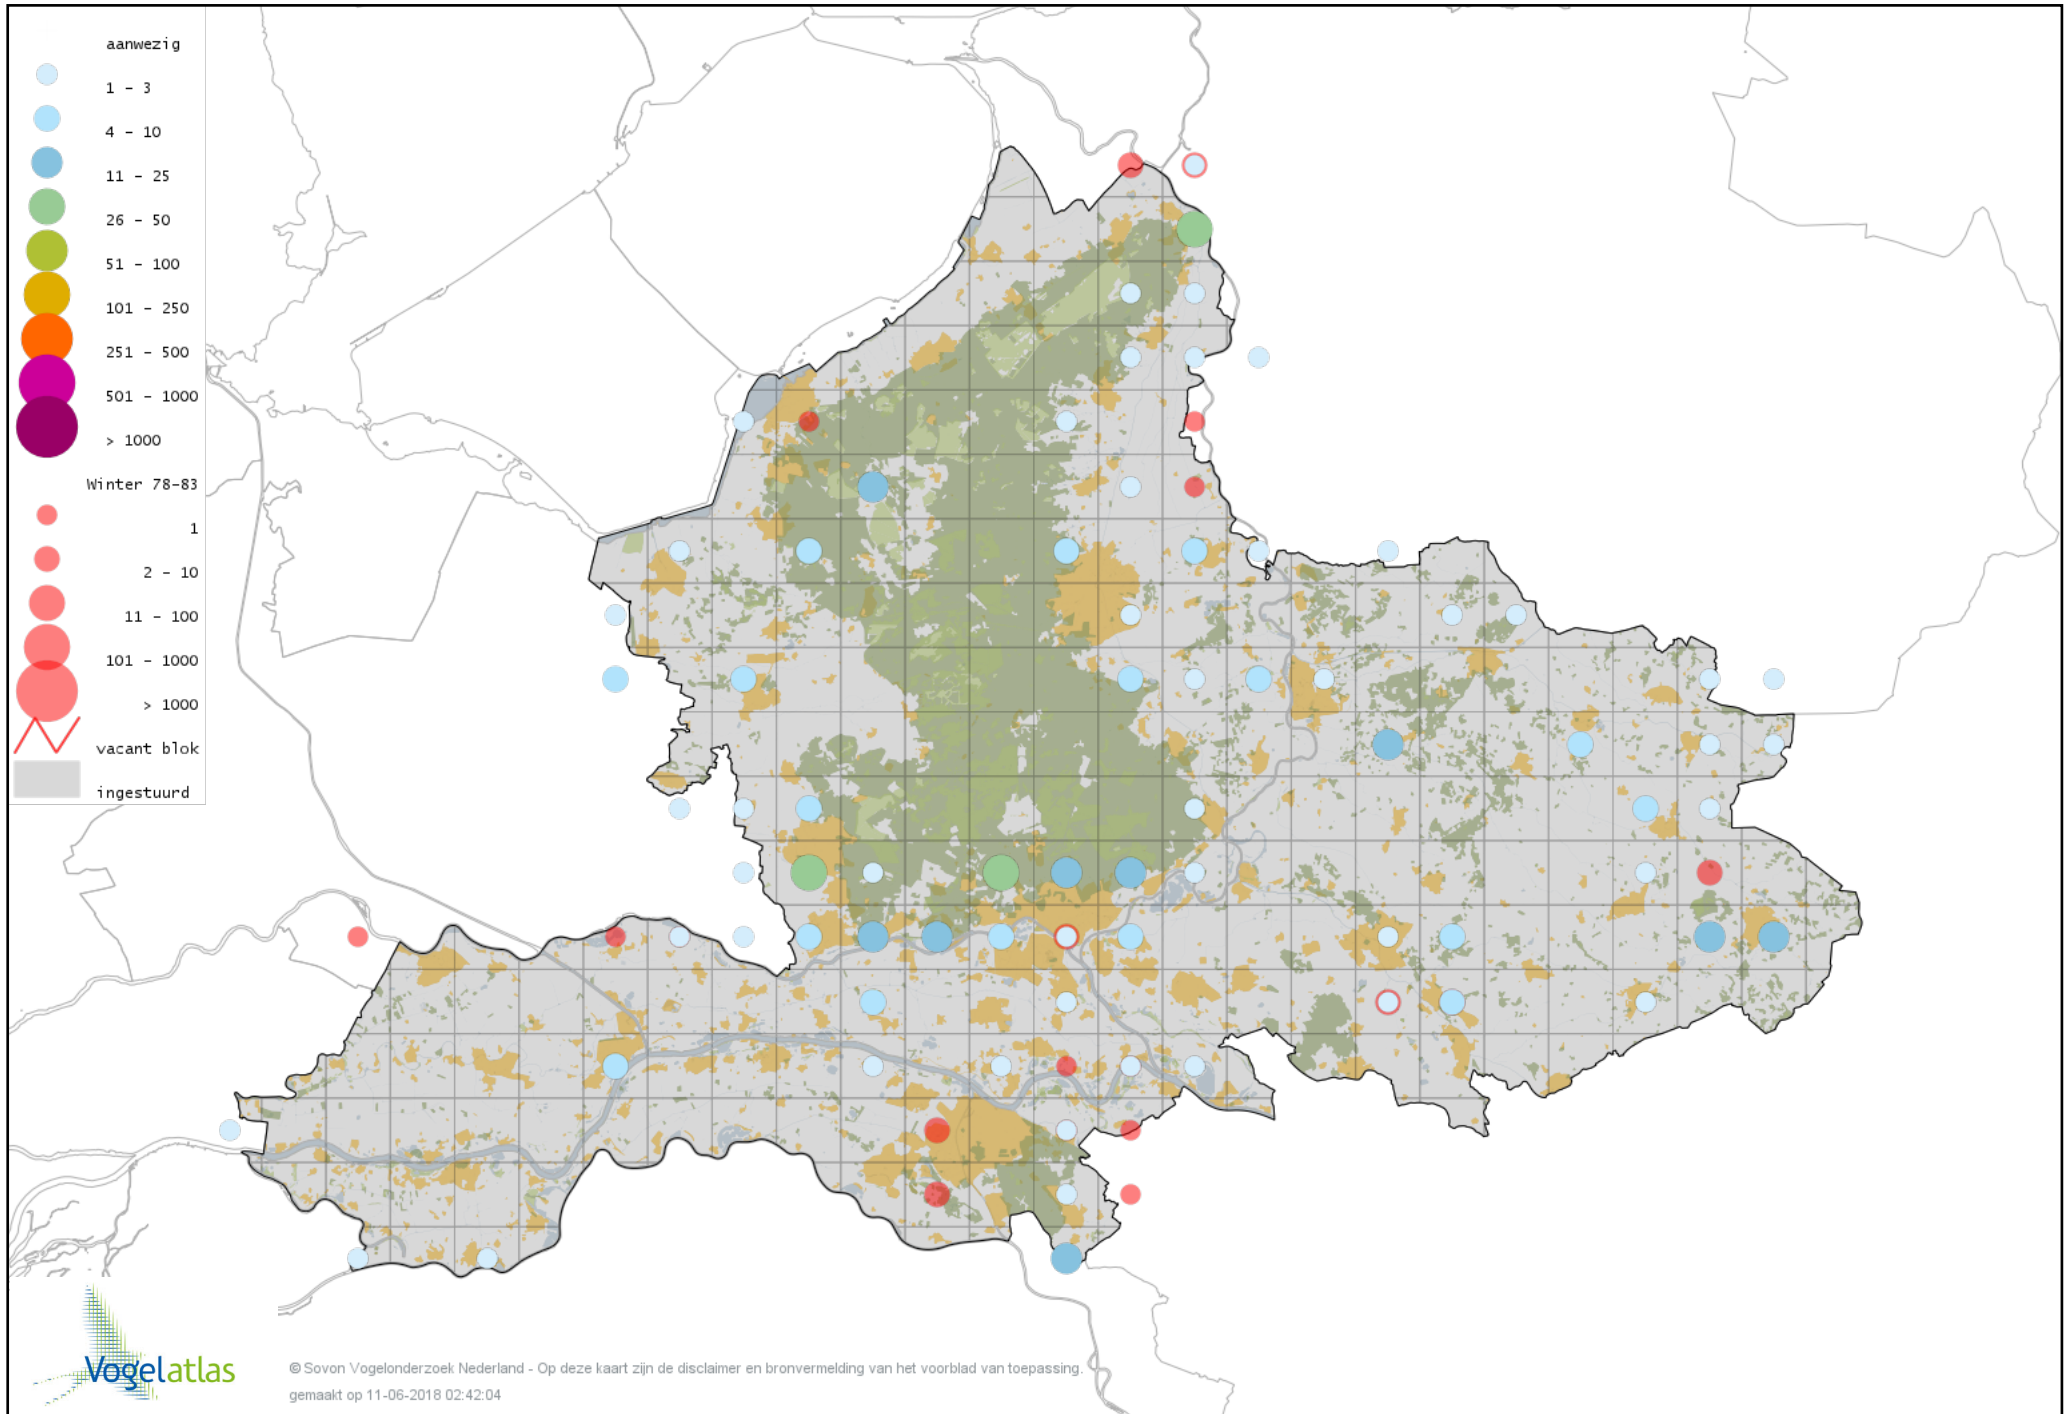

Voorlopige verspreidingskaart Tafeleend winter

Voorlopige verspreidingskaart Hybride Tafeleend x Witoogend winter

Voorlopige verspreidingskaart Witoogend winter

Voorlopige verspreidingskaart Kuifeend winter

Voorlopige verspreidingskaart Kuifeend x Tafeleend winter

Voorlopige verspreidingskaart Topper winter

Voorlopige verspreidingskaart Kleine Topper winter

Voorlopige verspreidingskaart Muskuseend winter

Voorlopige verspreidingskaart Carolina-eend winter

Voorlopige verspreidingskaart Mandarijneend winter

Voorlopige verspreidingskaart Manengans winter

Voorlopige verspreidingskaart Rosse Stekelstaart winter

Voorlopige verspreidingskaart Eider winter

Voorlopige verspreidingskaart Zwarte Zee-eend winter

Voorlopige verspreidingskaart Grote Zee-eend winter

Voorlopige verspreidingskaart IJseend winter

Voorlopige verspreidingskaart Nonnetje winter

Voorlopige verspreidingskaart Brilduiker winter

Voorlopige verspreidingskaart Kokardezaagbek winter