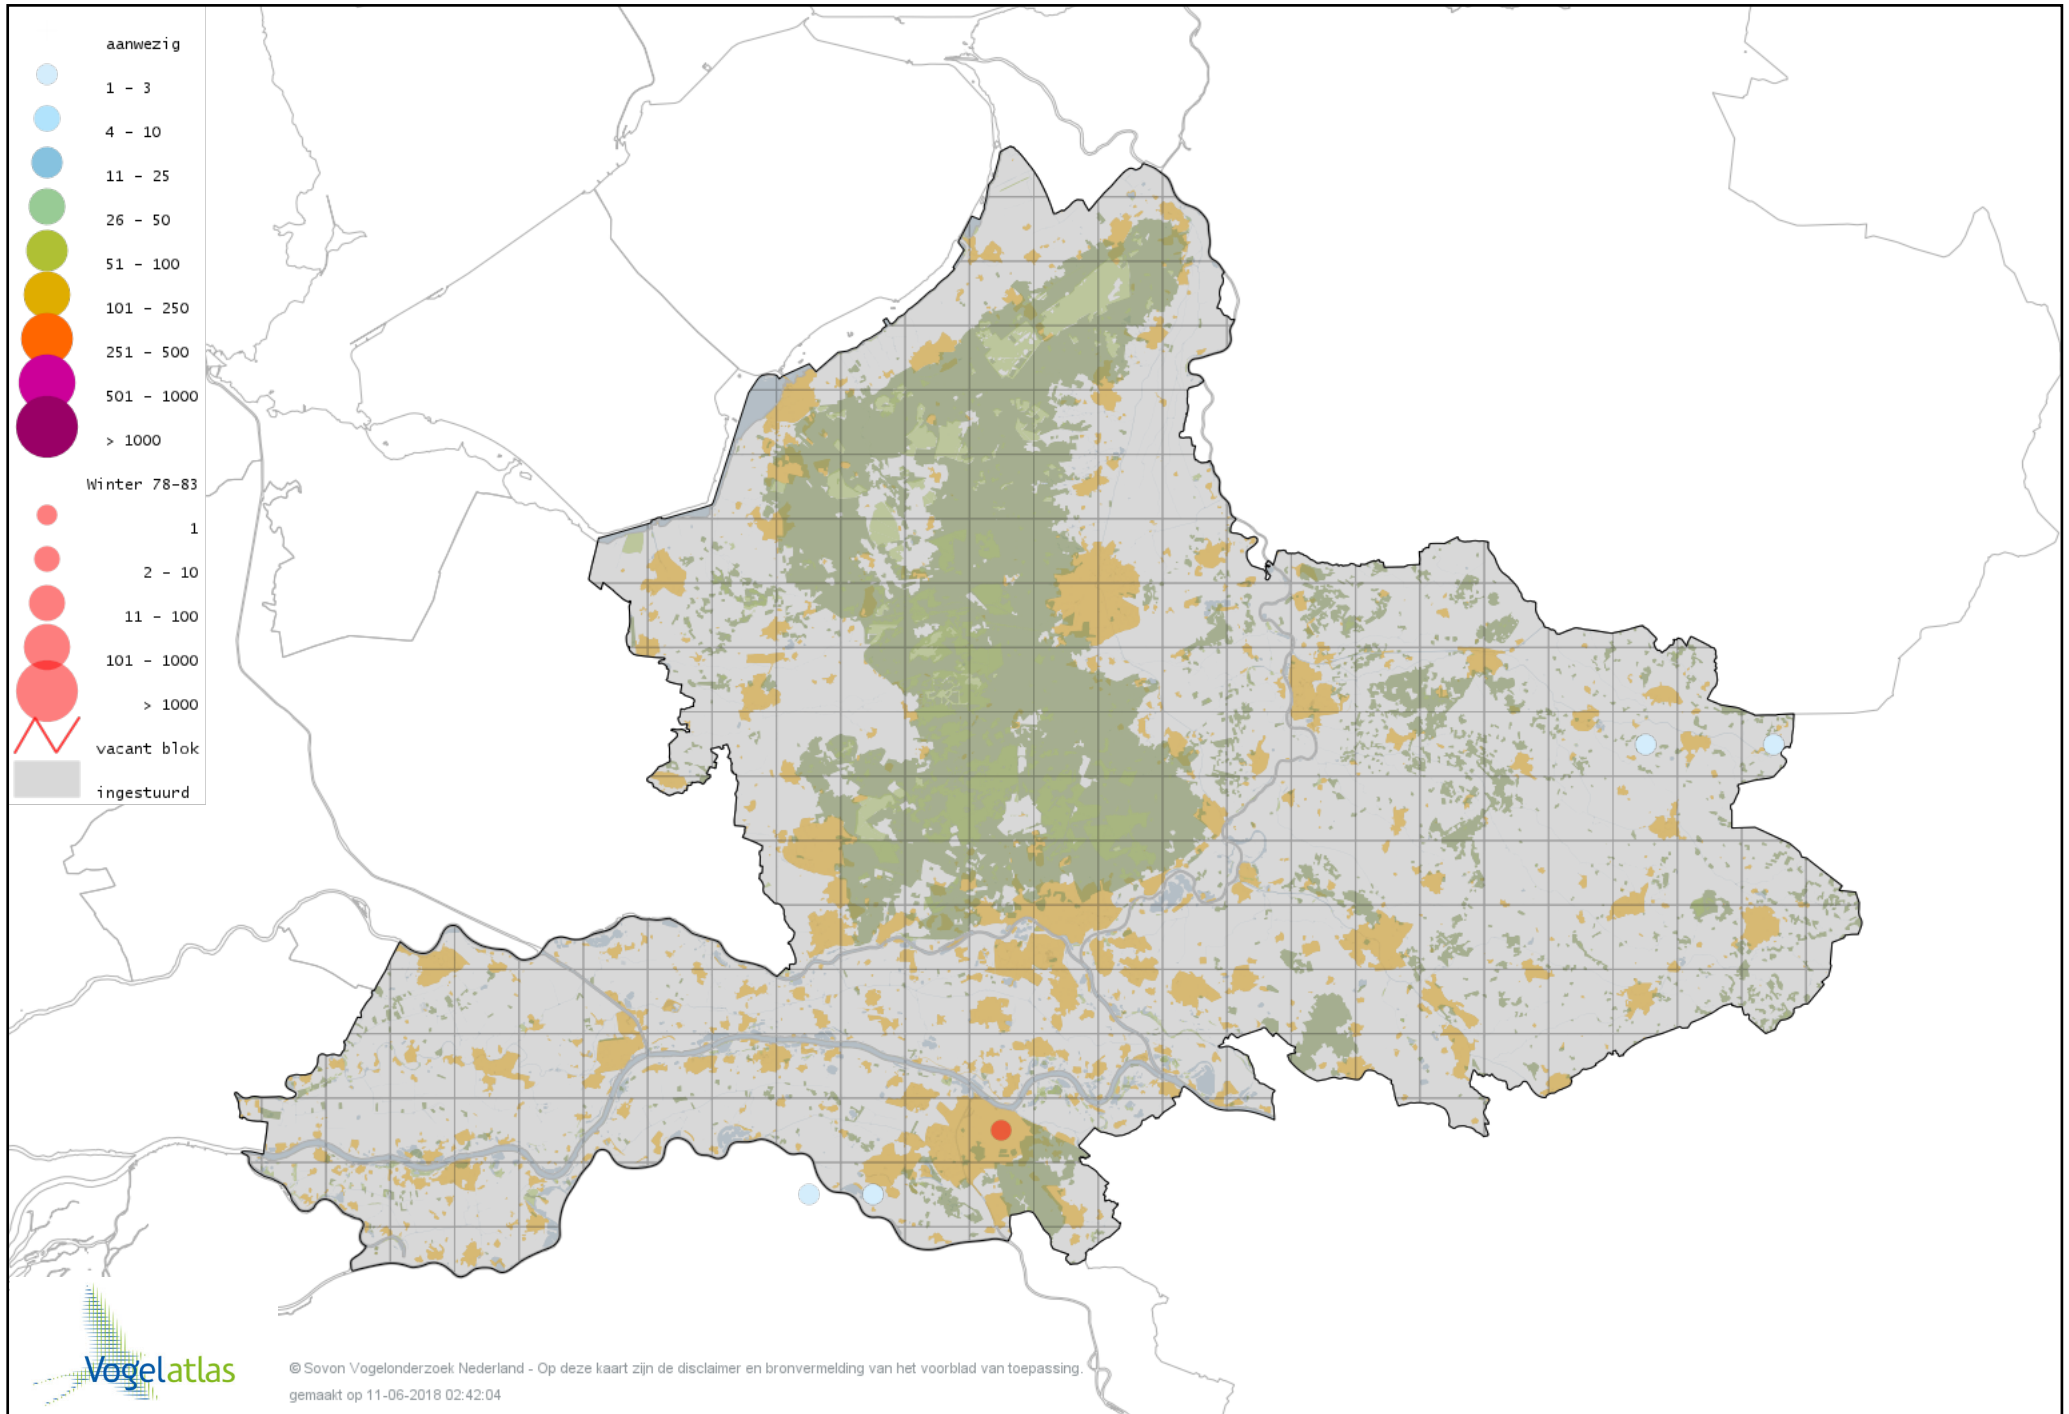

Voorlopige verspreidingskaart Beflijster winter