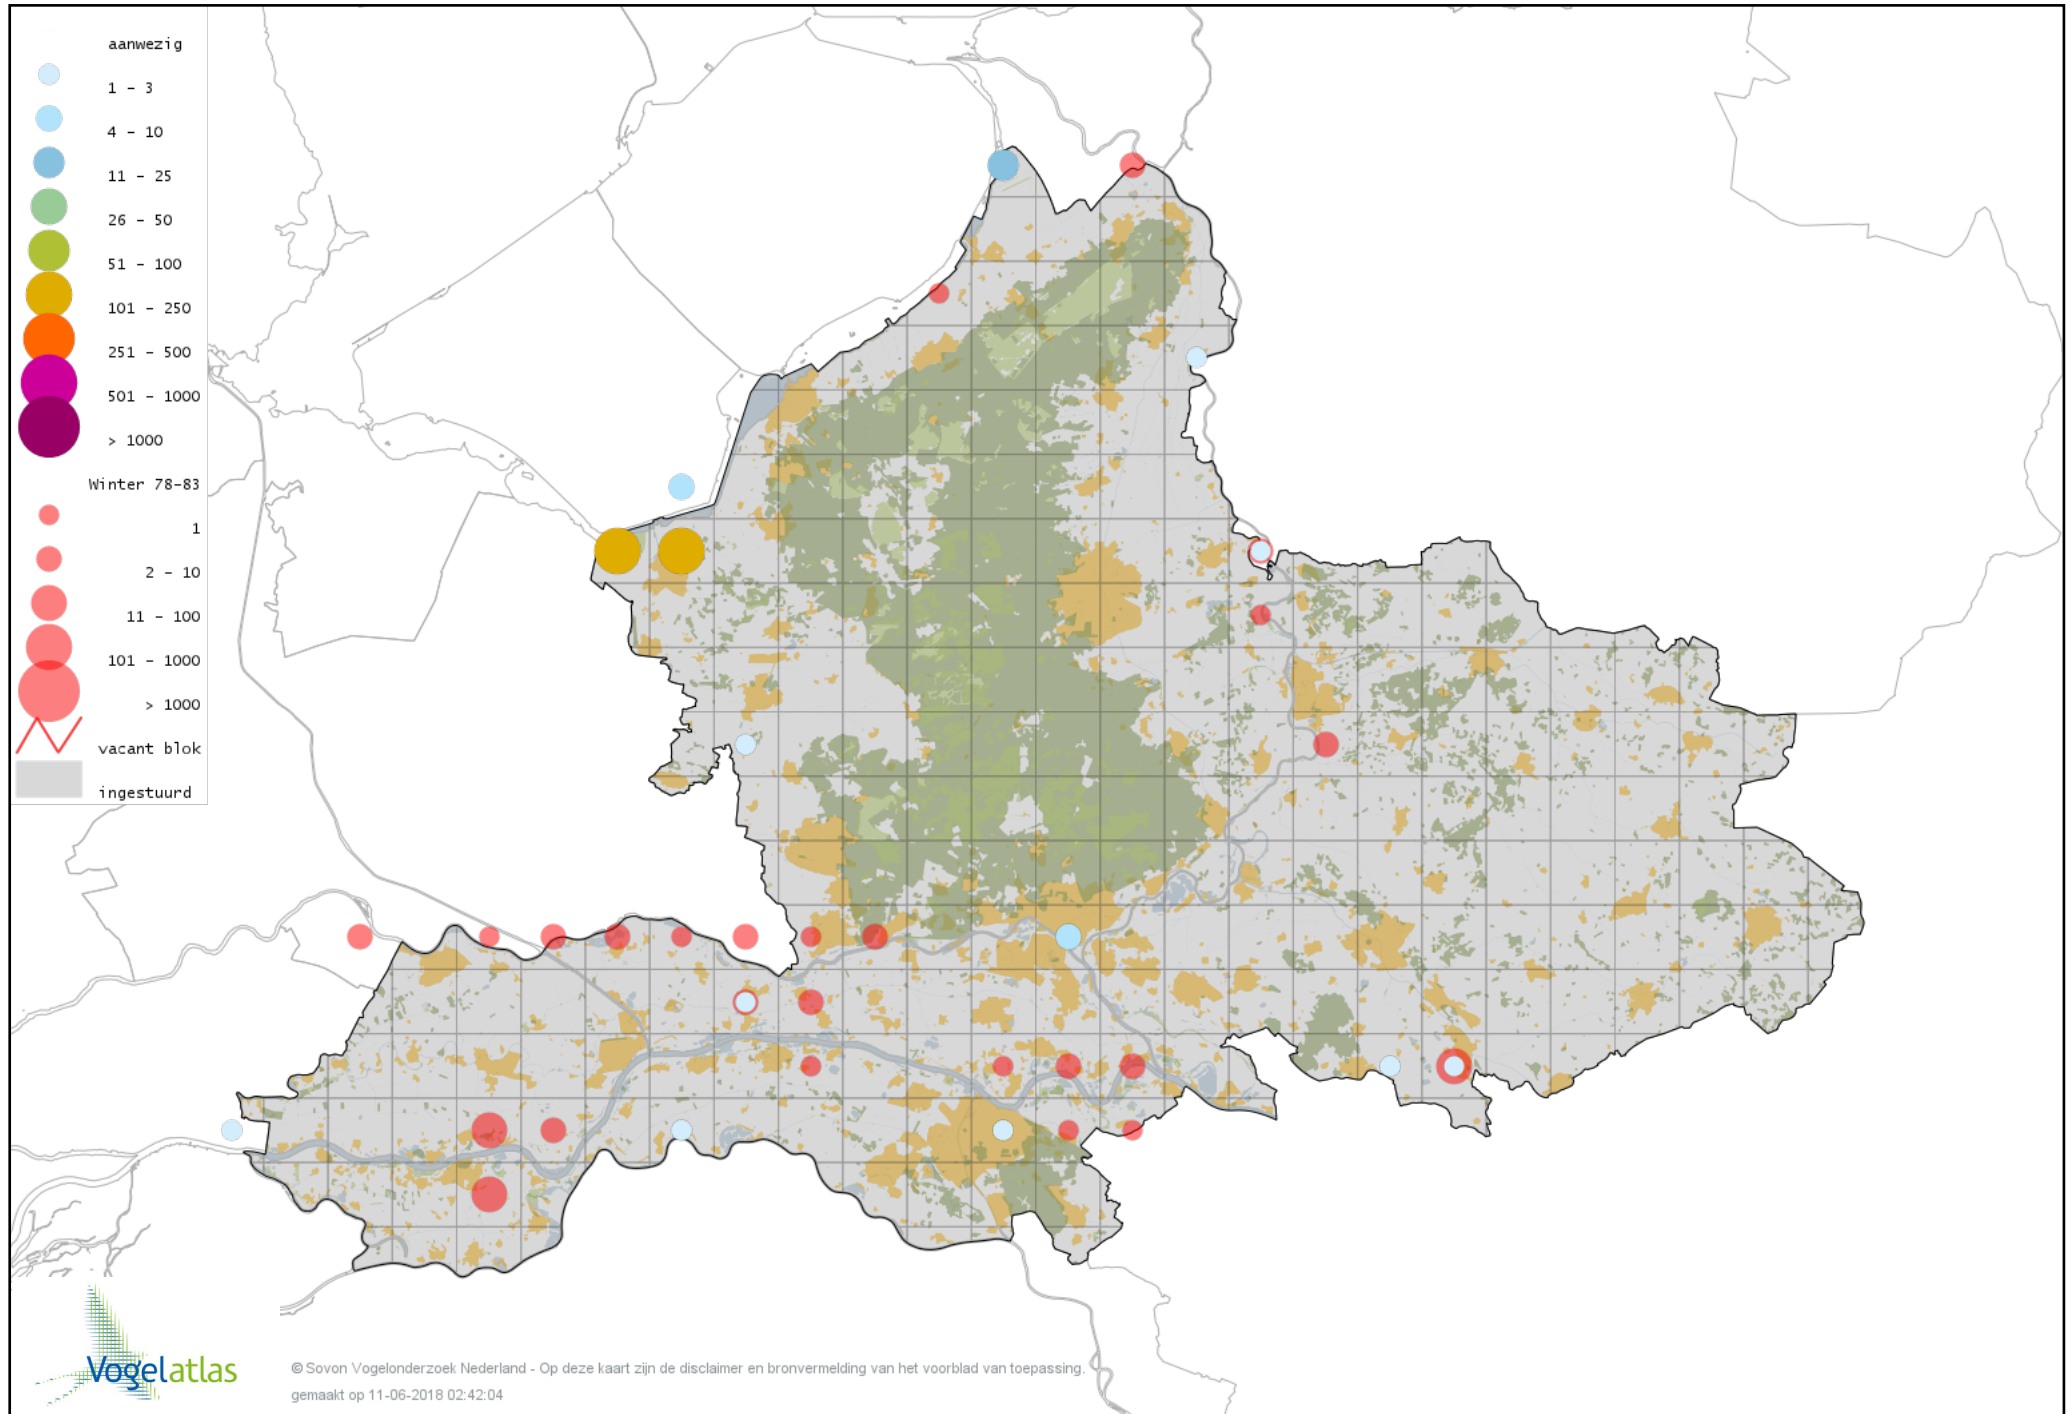

Voorlopige verspreidingskaart Kleine Trap winter

Voorlopige verspreidingskaart Scholekster winter

Voorlopige verspreidingskaart Kluut winter

Voorlopige verspreidingskaart Bontbekplevier winter

Voorlopige verspreidingskaart Goudplevier winter

Voorlopige verspreidingskaart Zilverplevier winter

Voorlopige verspreidingskaart Kievit winter

Voorlopige verspreidingskaart Kanoet winter

Voorlopige verspreidingskaart Bonte Strandloper winter

Voorlopige verspreidingskaart Kemphaan winter

Voorlopige verspreidingskaart Bokje winter

Voorlopige verspreidingskaart Watersnip winter

Voorlopige verspreidingskaart Houtsnip winter

Voorlopige verspreidingskaart Grutto winter

Voorlopige verspreidingskaart IJslandse Grutto winter