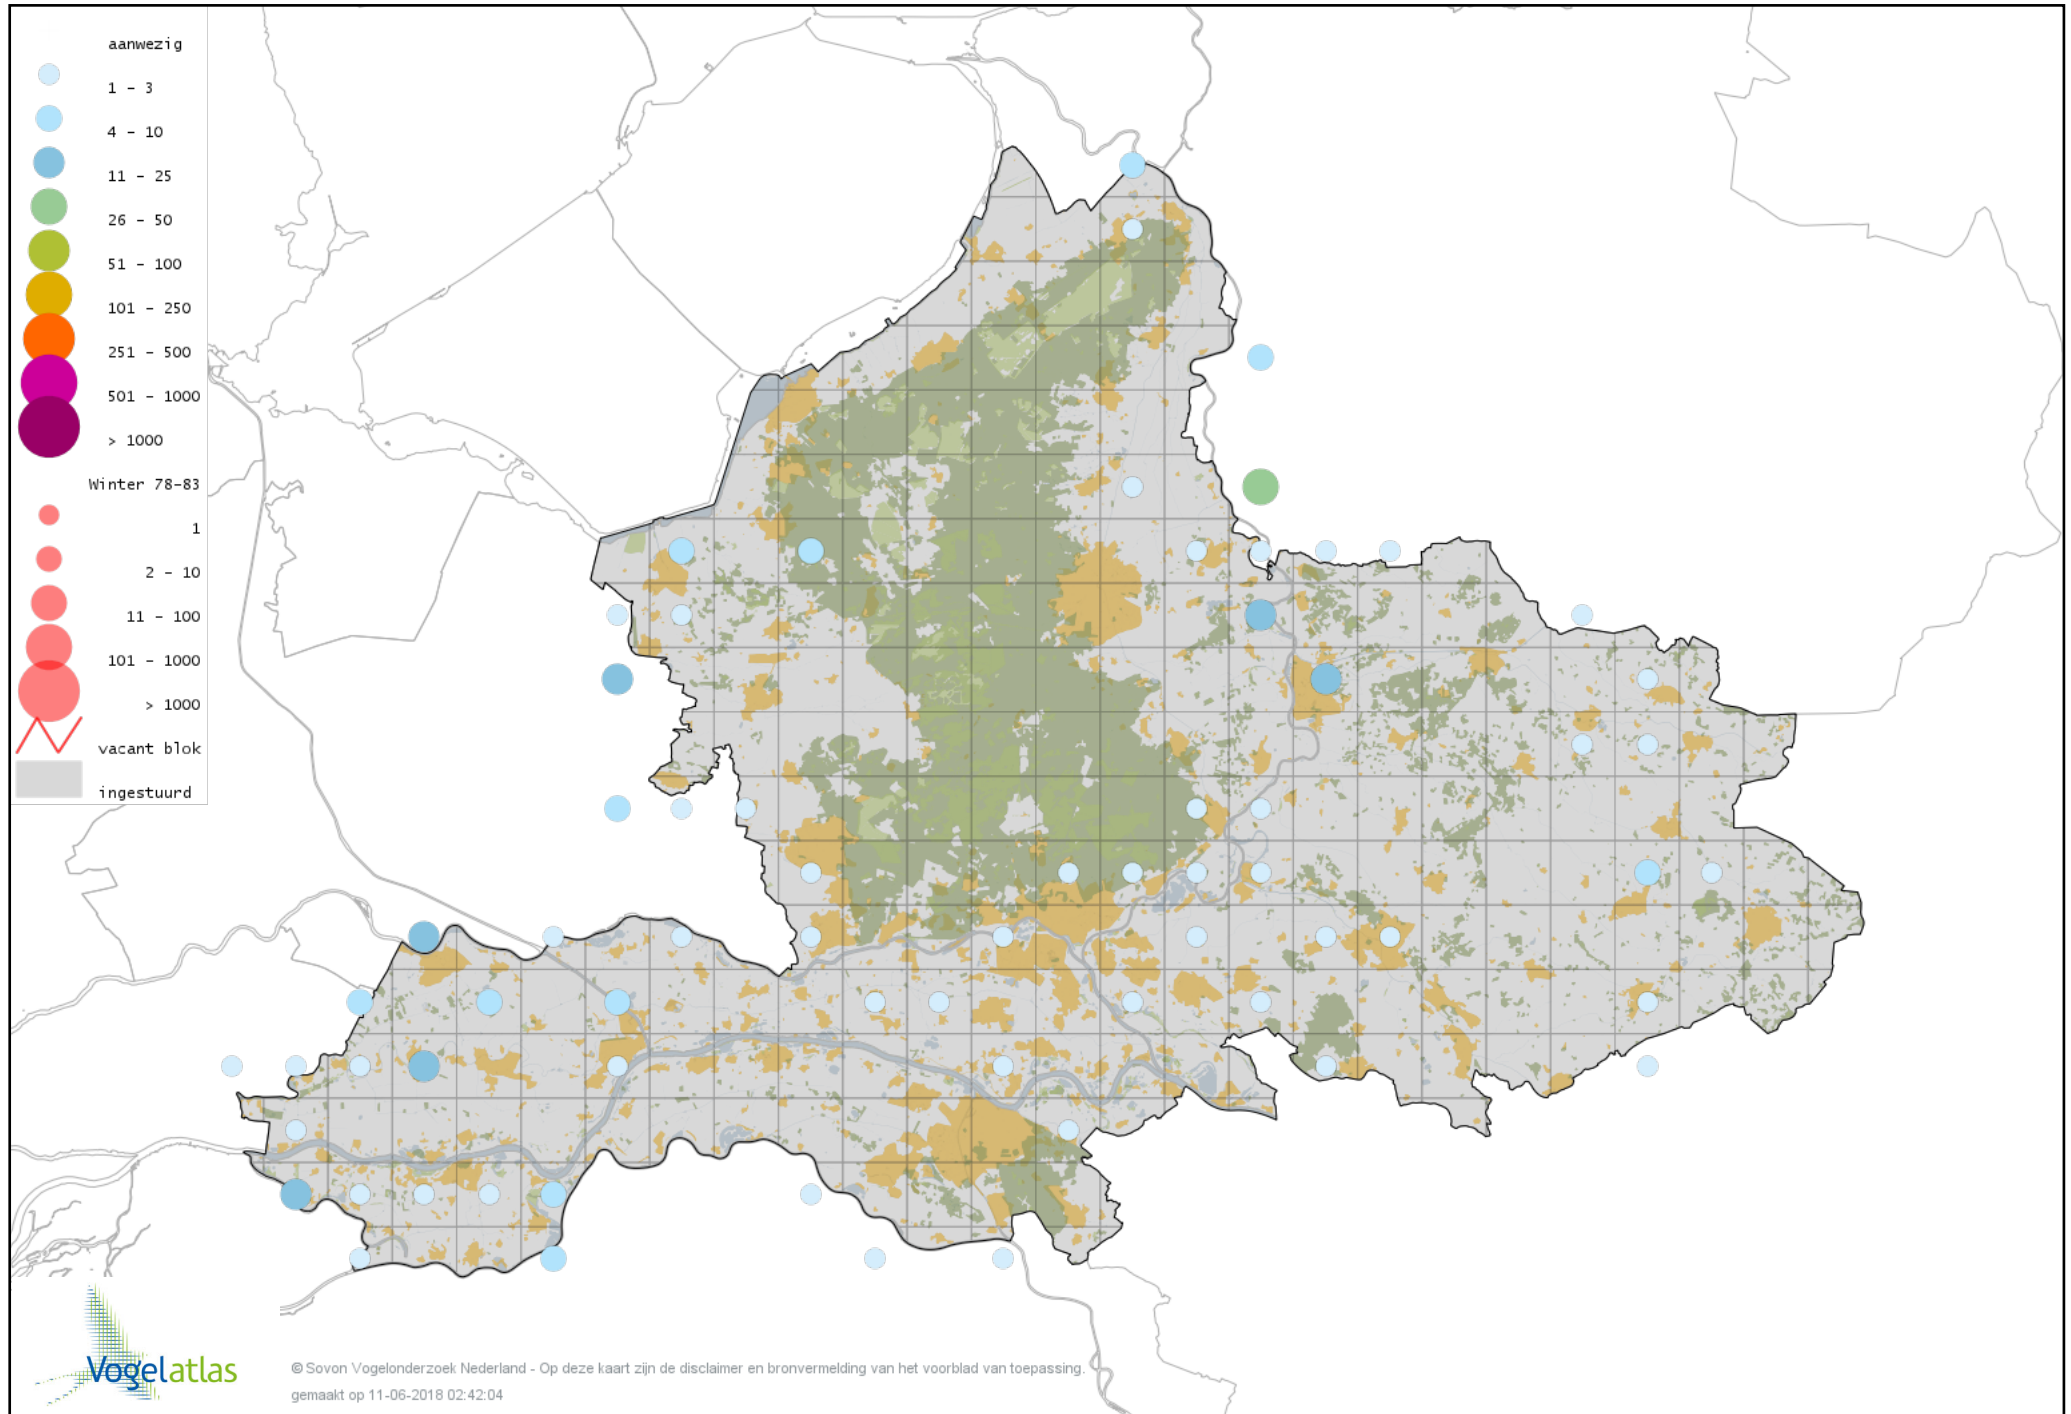

Voorlopige verspreidingskaart Tafeleend winter

Voorlopige verspreidingskaart Hybride Tafeleend x Witoogend winter

Voorlopige verspreidingskaart Witoogend winter

Voorlopige verspreidingskaart Kuifeend winter

Voorlopige verspreidingskaart Kuifeend x Tafeleend winter

Voorlopige verspreidingskaart Topper winter

Voorlopige verspreidingskaart Kleine Topper winter

Voorlopige verspreidingskaart Muskuseend winter

Voorlopige verspreidingskaart Carolina-eend winter

Voorlopige verspreidingskaart Mandarijneend winter

Voorlopige verspreidingskaart Manengans winter

Voorlopige verspreidingskaart Rosse Stekelstaart winter

Voorlopige verspreidingskaart Eider winter

Voorlopige verspreidingskaart Zwarte Zee-eend winter

Voorlopige verspreidingskaart Grote Zee-eend winter

Voorlopige verspreidingskaart IJseend winter

Voorlopige verspreidingskaart Nonnetje winter

Voorlopige verspreidingskaart Brilduiker winter

Voorlopige verspreidingskaart Kokardezaagbek winter