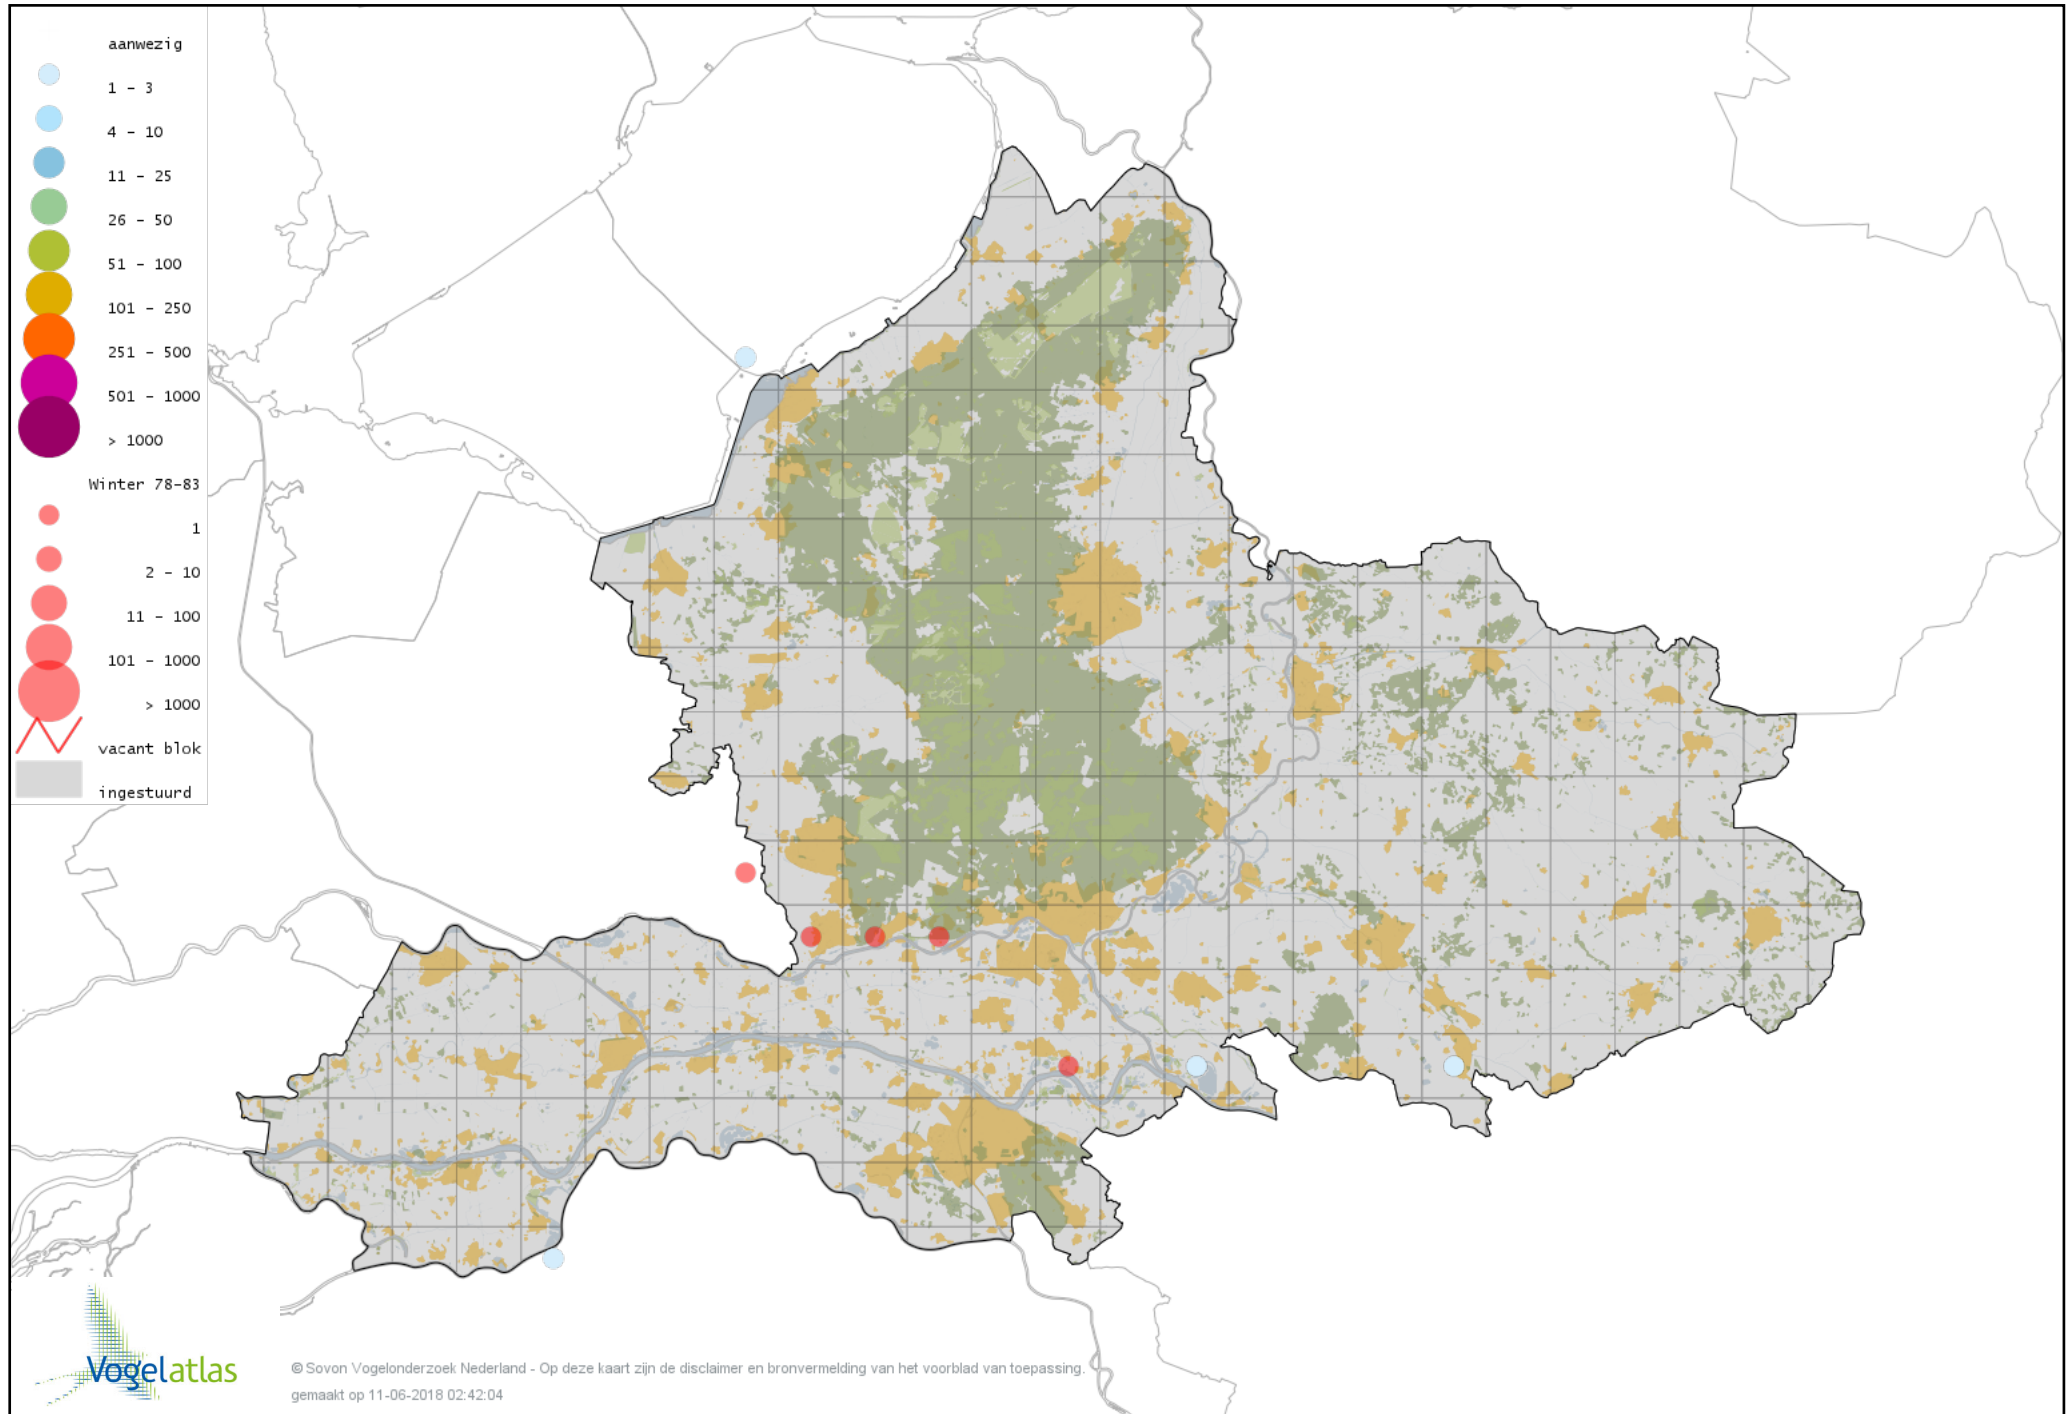

Voorlopige verspreidingskaart Zwarte Ruiter winter

Voorlopige verspreidingskaart Groenpootruiter winter

Voorlopige verspreidingskaart Kleine Geelpootruiter winter

Voorlopige verspreidingskaart Bosruiter winter

Voorlopige verspreidingskaart Tureluur winter

Voorlopige verspreidingskaart Drieteenmeeuw winter

Voorlopige verspreidingskaart Kokmeeuw winter

Voorlopige verspreidingskaart Dwergmeeuw winter

Voorlopige verspreidingskaart Zwartkopmeeuw winter