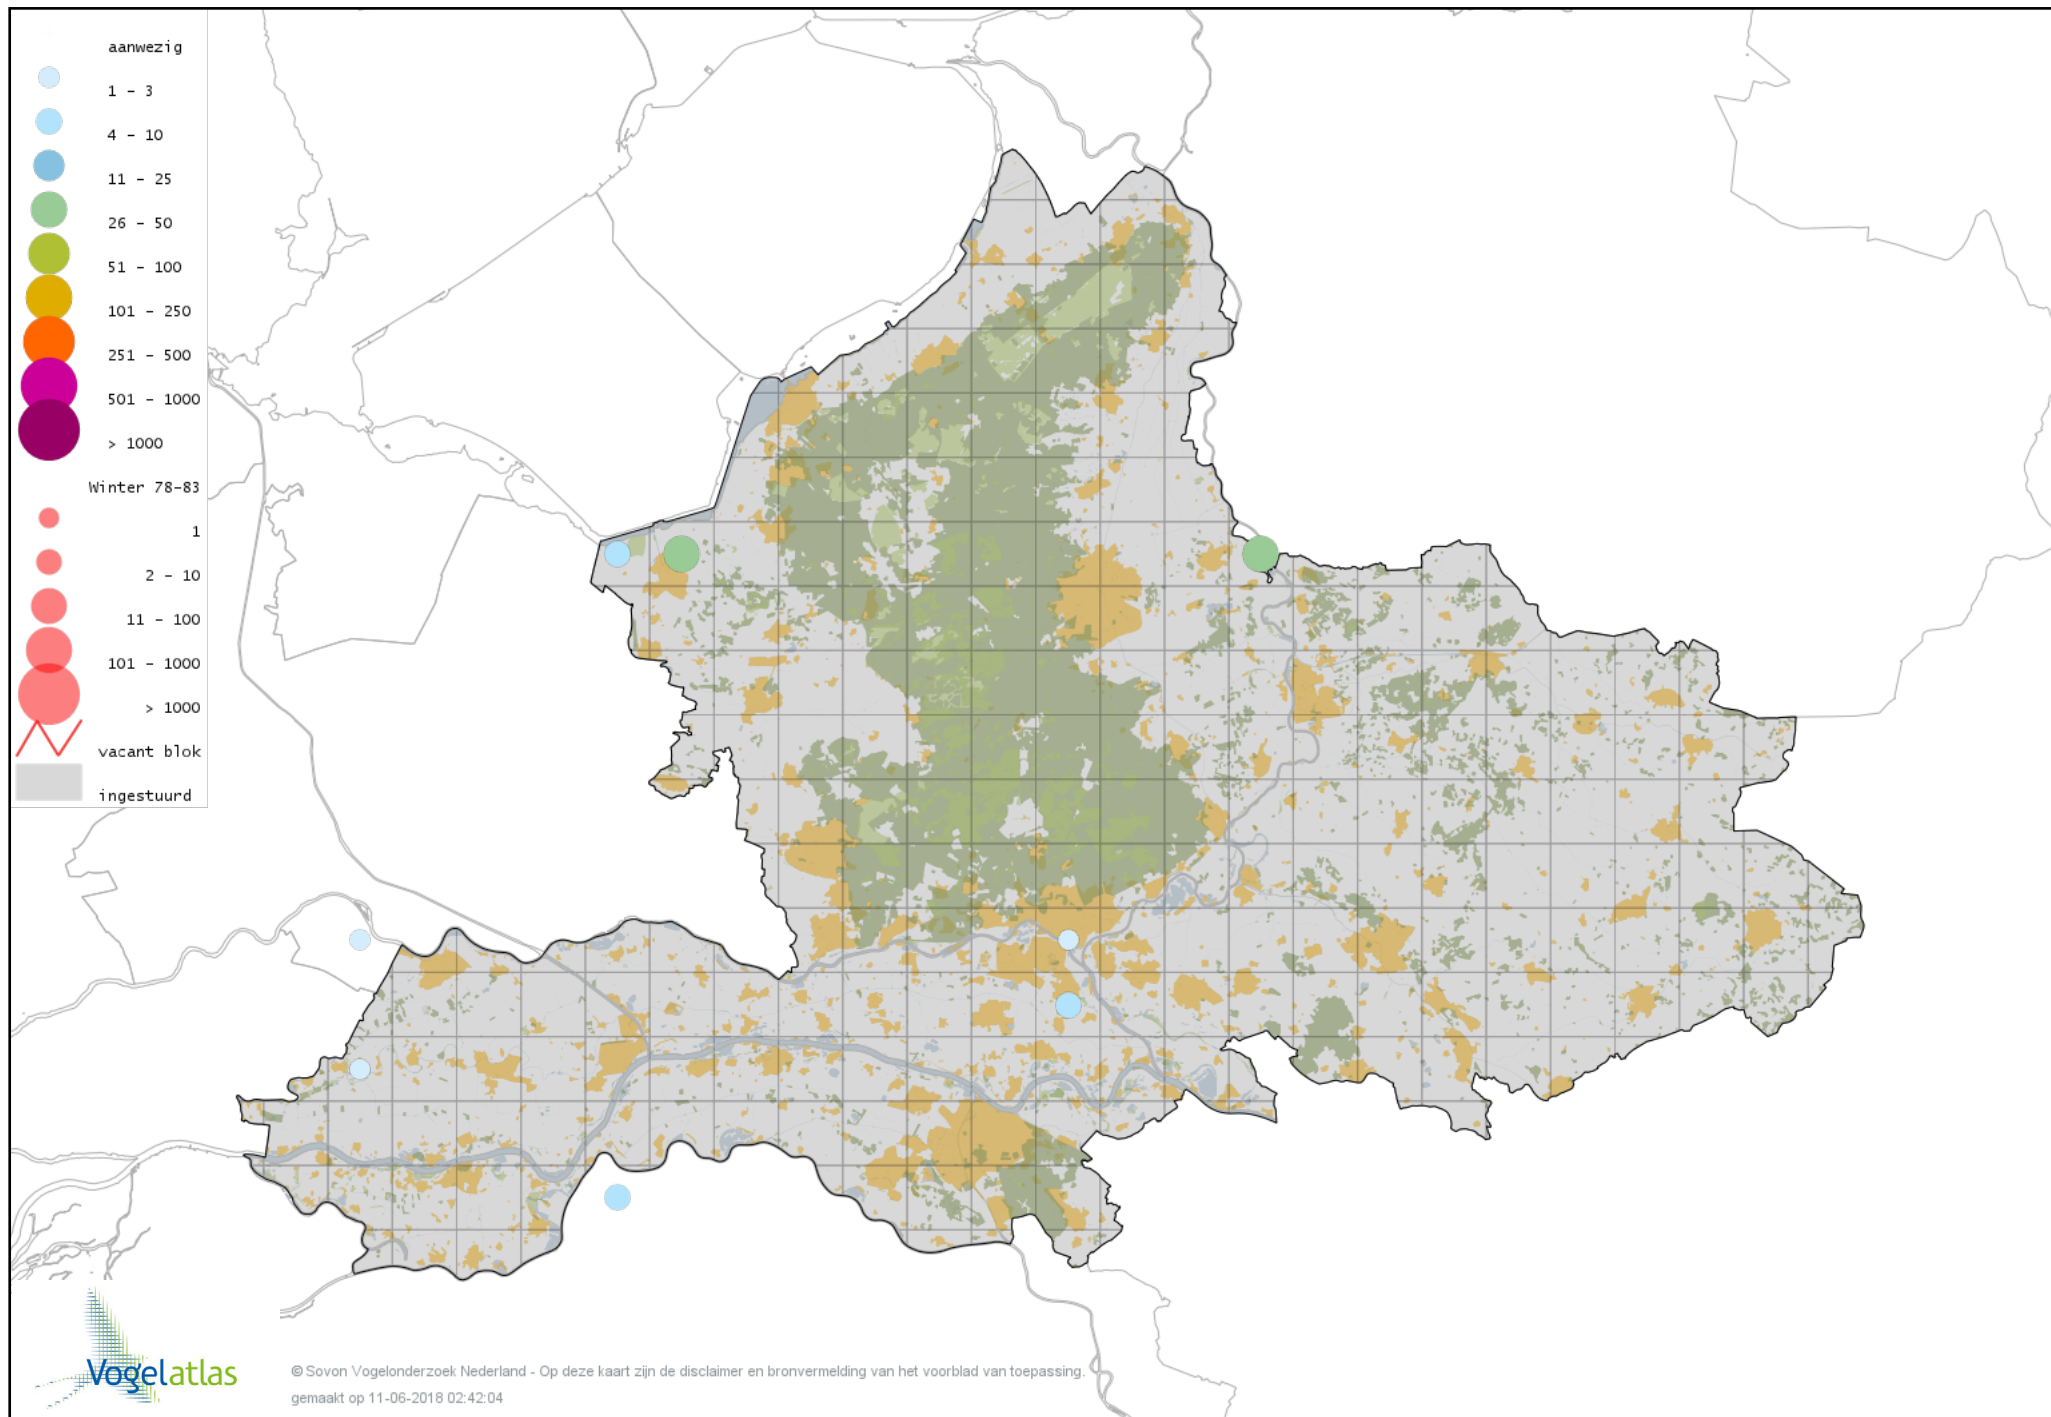

Voorlopige verspreidingskaart Bokje winter

Voorlopige verspreidingskaart Watersnip winter

Voorlopige verspreidingskaart Houtsnip winter

Voorlopige verspreidingskaart Grutto winter

Voorlopige verspreidingskaart IJslandse Grutto winter

Voorlopige verspreidingskaart Rosse Grutto winter

Voorlopige verspreidingskaart Regenwulp winter

Voorlopige verspreidingskaart Wulp winter

Voorlopige verspreidingskaart Oeverloper winter

Voorlopige verspreidingskaart Witgat winter