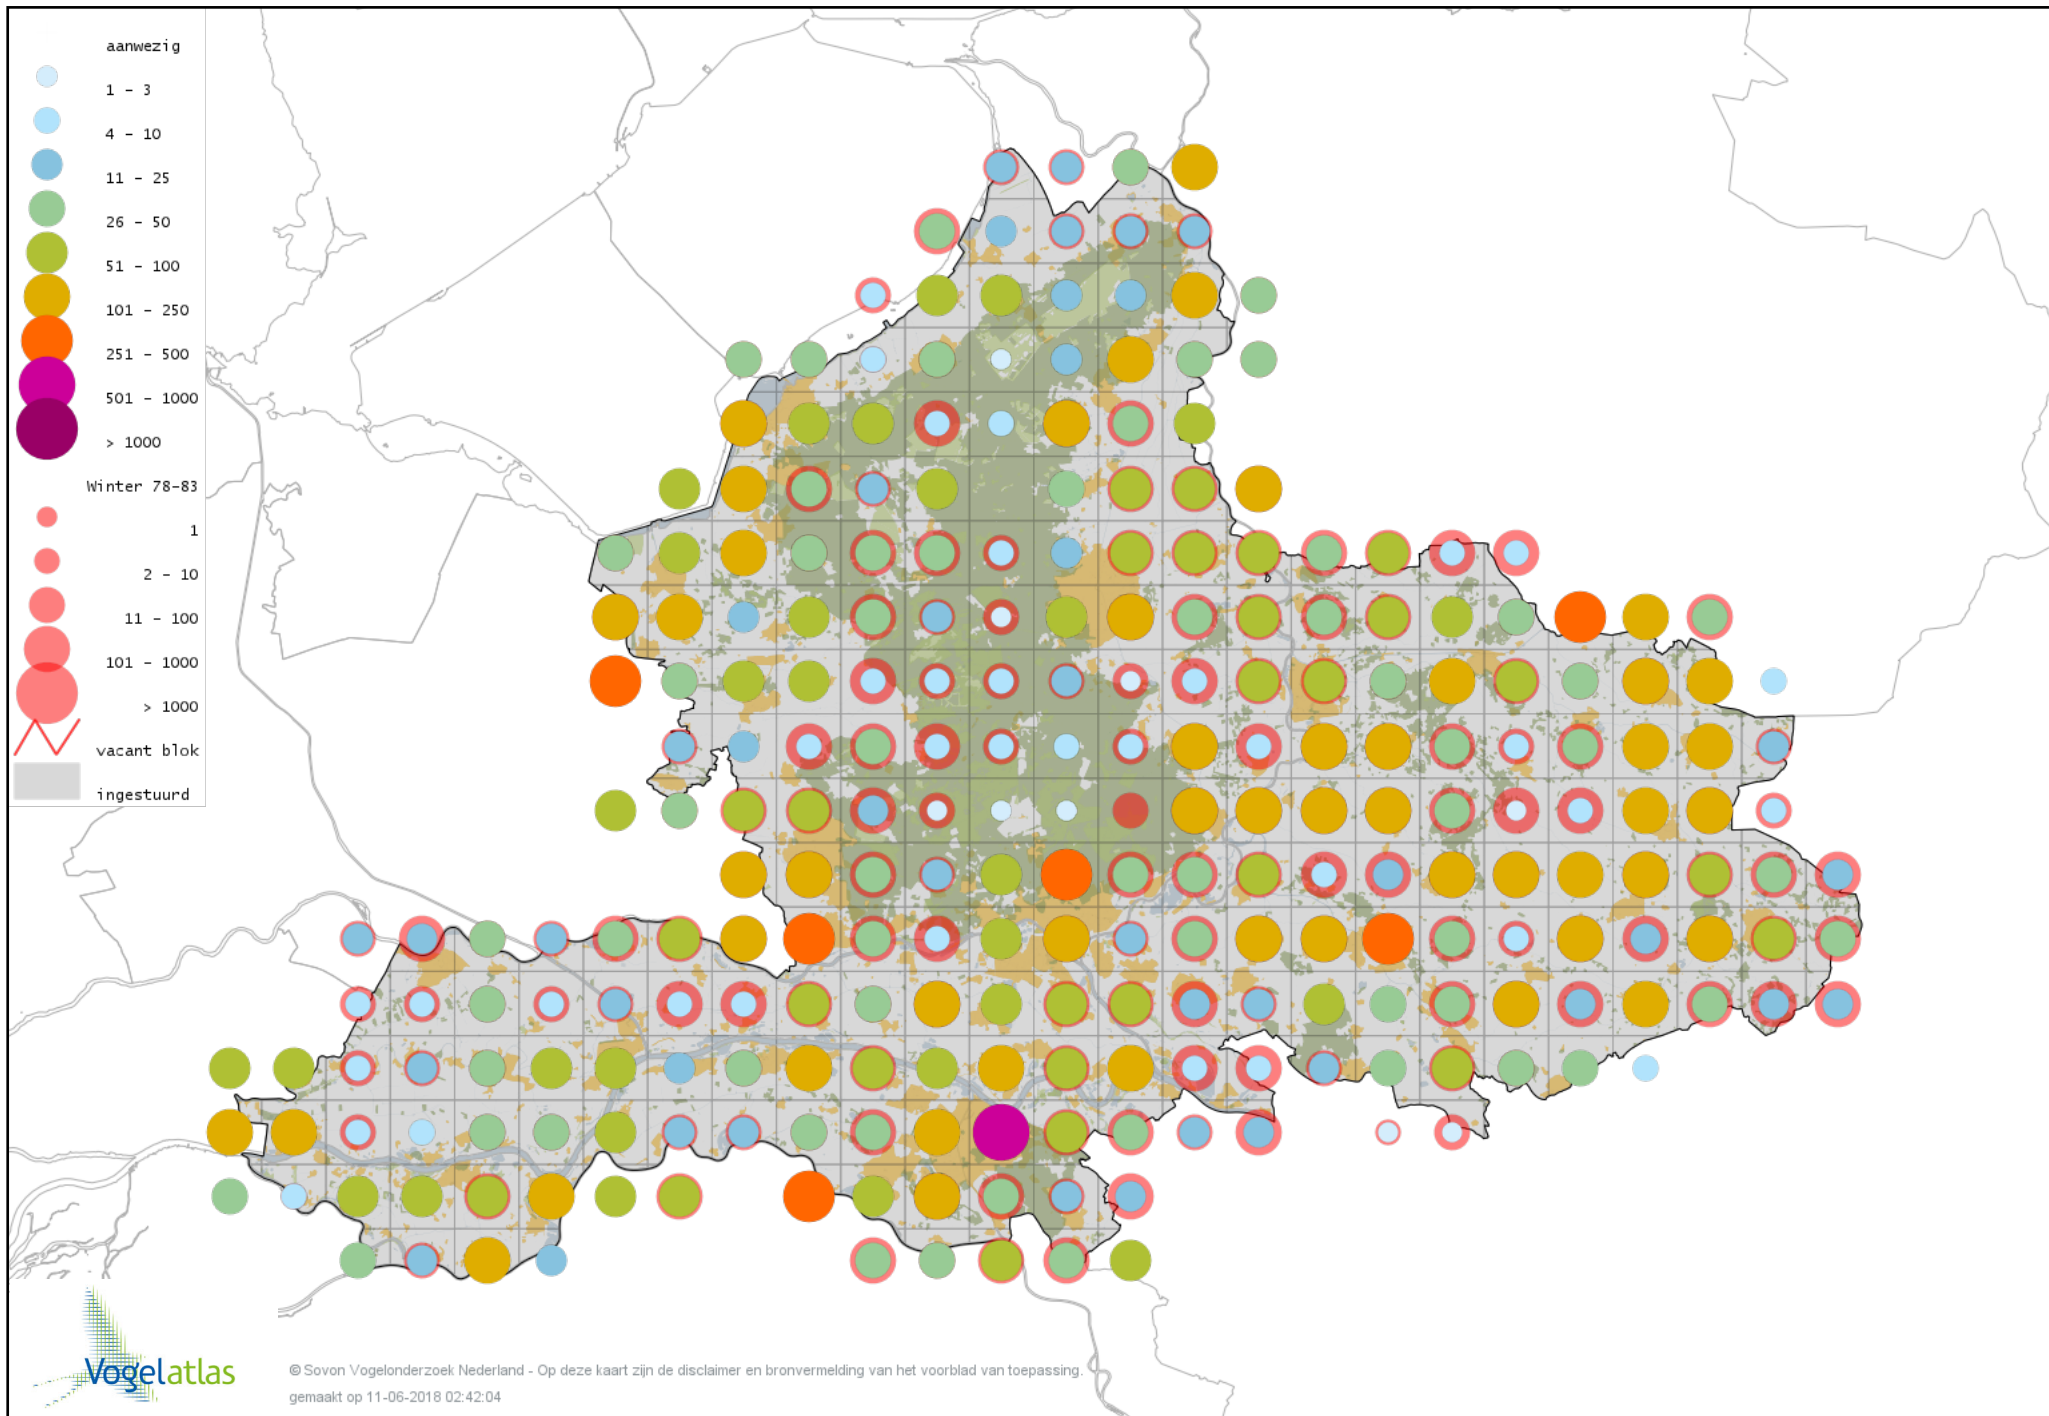

Voorlopige verspreidingskaart Ransuil winter

Voorlopige verspreidingskaart Velduil winter

Voorlopige verspreidingskaart IJsvogel winter

Voorlopige verspreidingskaart Hop winter

Voorlopige verspreidingskaart Groene Specht winter

Voorlopige verspreidingskaart Zwarte Specht winter

Voorlopige verspreidingskaart Grote Bonte Specht winter

Voorlopige verspreidingskaart Middelste Bonte Specht winter

Voorlopige verspreidingskaart Kleine Bonte Specht winter

Voorlopige verspreidingskaart Bruine Klauwier winter

Voorlopige verspreidingskaart Klapekster winter

Voorlopige verspreidingskaart Ekster winter

Voorlopige verspreidingskaart Gaai winter

Voorlopige verspreidingskaart Notenkraker winter