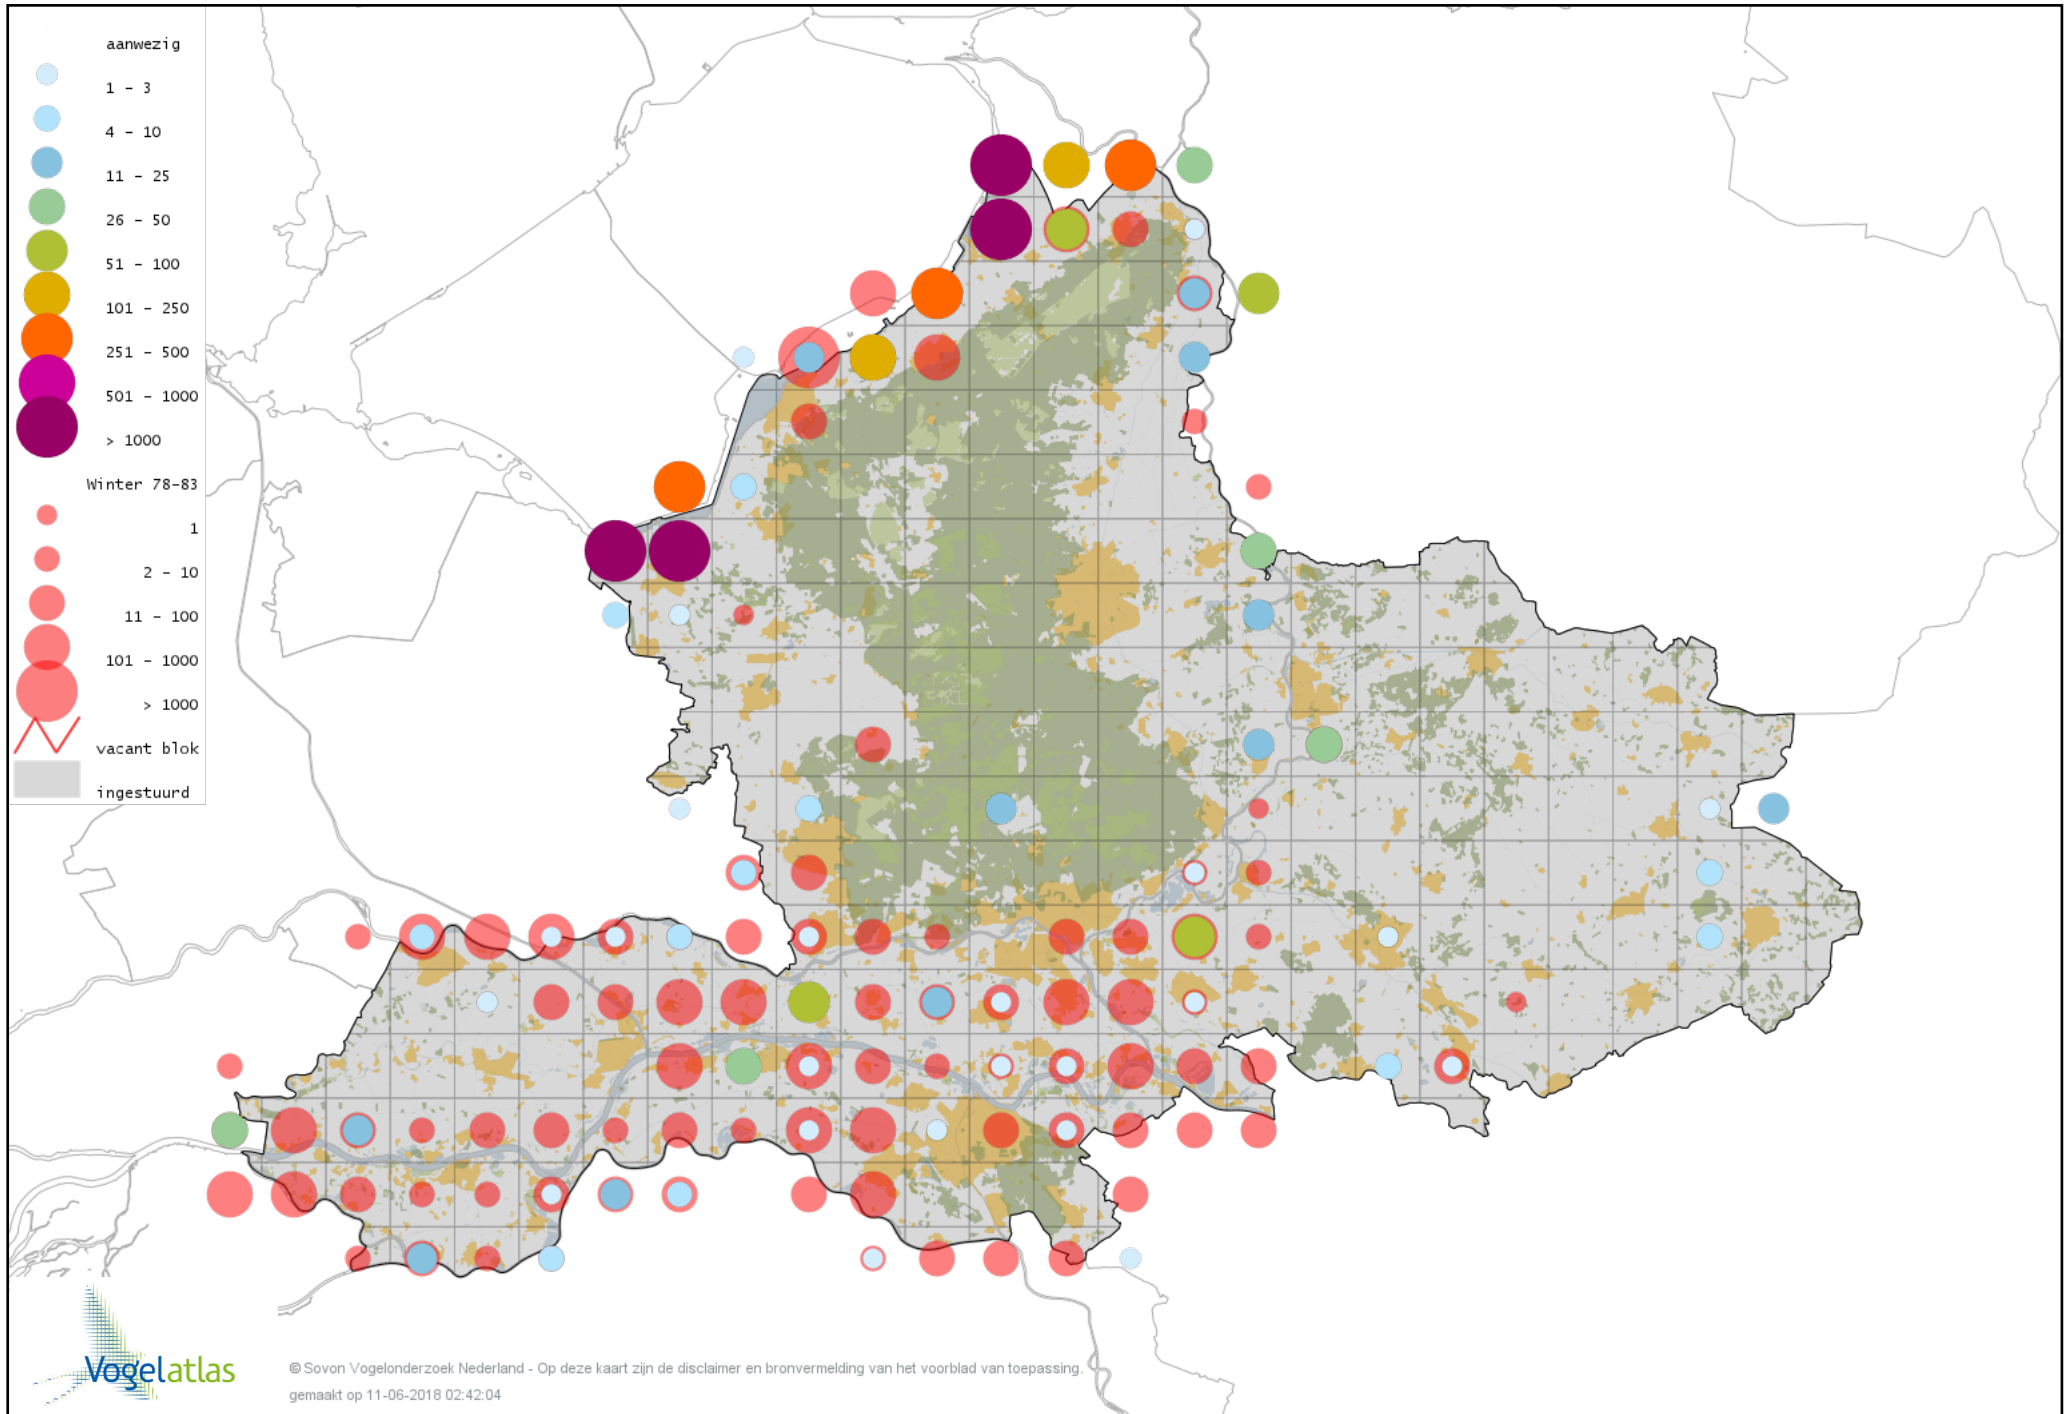

Voorlopige verspreidingskaart Waterral winter

Voorlopige verspreidingskaart Waterhoen winter

Voorlopige verspreidingskaart Meerkoet winter

Voorlopige verspreidingskaart Kraanvogel winter

Voorlopige verspreidingskaart Jufferkraanvogel winter

Voorlopige verspreidingskaart Kleine Trap winter

Voorlopige verspreidingskaart Scholekster winter

Voorlopige verspreidingskaart Kluut winter

Voorlopige verspreidingskaart Bontbekplevier winter

Voorlopige verspreidingskaart Goudplevier winter

Voorlopige verspreidingskaart Zilverplevier winter

Voorlopige verspreidingskaart Kievit winter

Voorlopige verspreidingskaart Kanoet winter

Voorlopige verspreidingskaart Bonte Strandloper winter

Voorlopige verspreidingskaart Kemphaan winter

Voorlopige verspreidingskaart Bokje winter

Voorlopige verspreidingskaart Watersnip winter

Voorlopige verspreidingskaart Houtsnip winter

Voorlopige verspreidingskaart Grutto winter

Voorlopige verspreidingskaart IJslandse Grutto winter