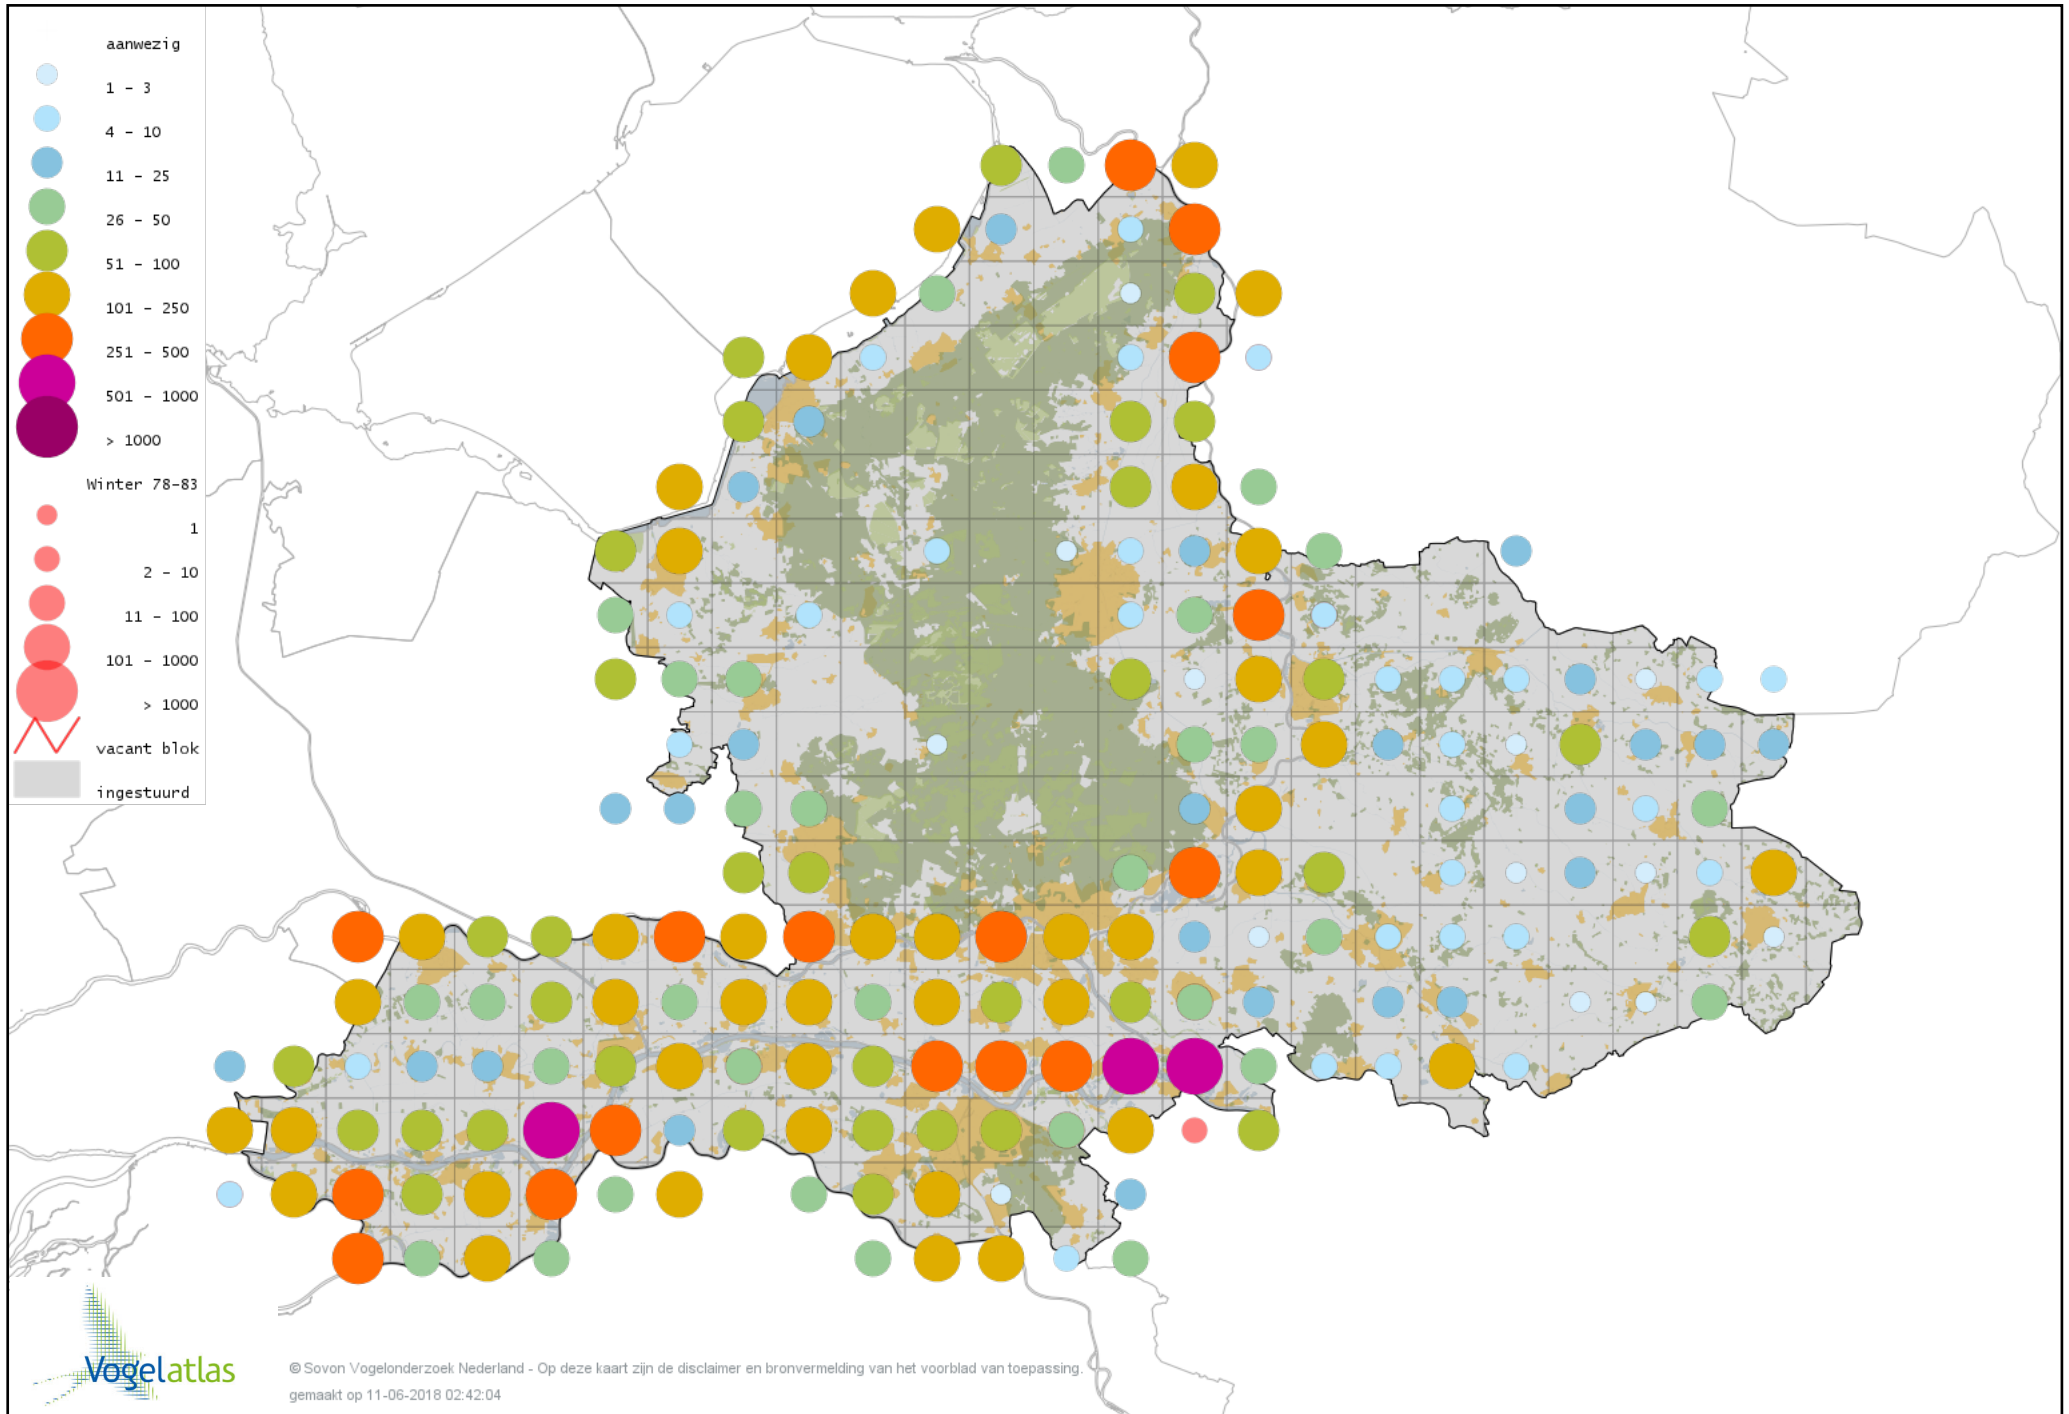

Voorlopige verspreidingskaart Mandarijneend winter

Voorlopige verspreidingskaart Manengans winter

Voorlopige verspreidingskaart Rosse Stekelstaart winter

Voorlopige verspreidingskaart Eider winter

Voorlopige verspreidingskaart Zwarte Zee-eend winter

Voorlopige verspreidingskaart Grote Zee-eend winter

Voorlopige verspreidingskaart IJseend winter

Voorlopige verspreidingskaart Nonnetje winter

Voorlopige verspreidingskaart Brilduiker winter

Voorlopige verspreidingskaart Kokardezaagbek winter

Voorlopige verspreidingskaart Grote Zaagbek winter

Voorlopige verspreidingskaart Middelste Zaagbek winter

Voorlopige verspreidingskaart Ringtaling winter

Voorlopige verspreidingskaart Krakeend winter

Voorlopige verspreidingskaart Chileense Smient winter

Voorlopige verspreidingskaart Smient winter

Voorlopige verspreidingskaart Amerikaanse Smient winter

Voorlopige verspreidingskaart Blauwvleugeltaling winter

Voorlopige verspreidingskaart Slobeend winter

Voorlopige verspreidingskaart Wilde Eend winter