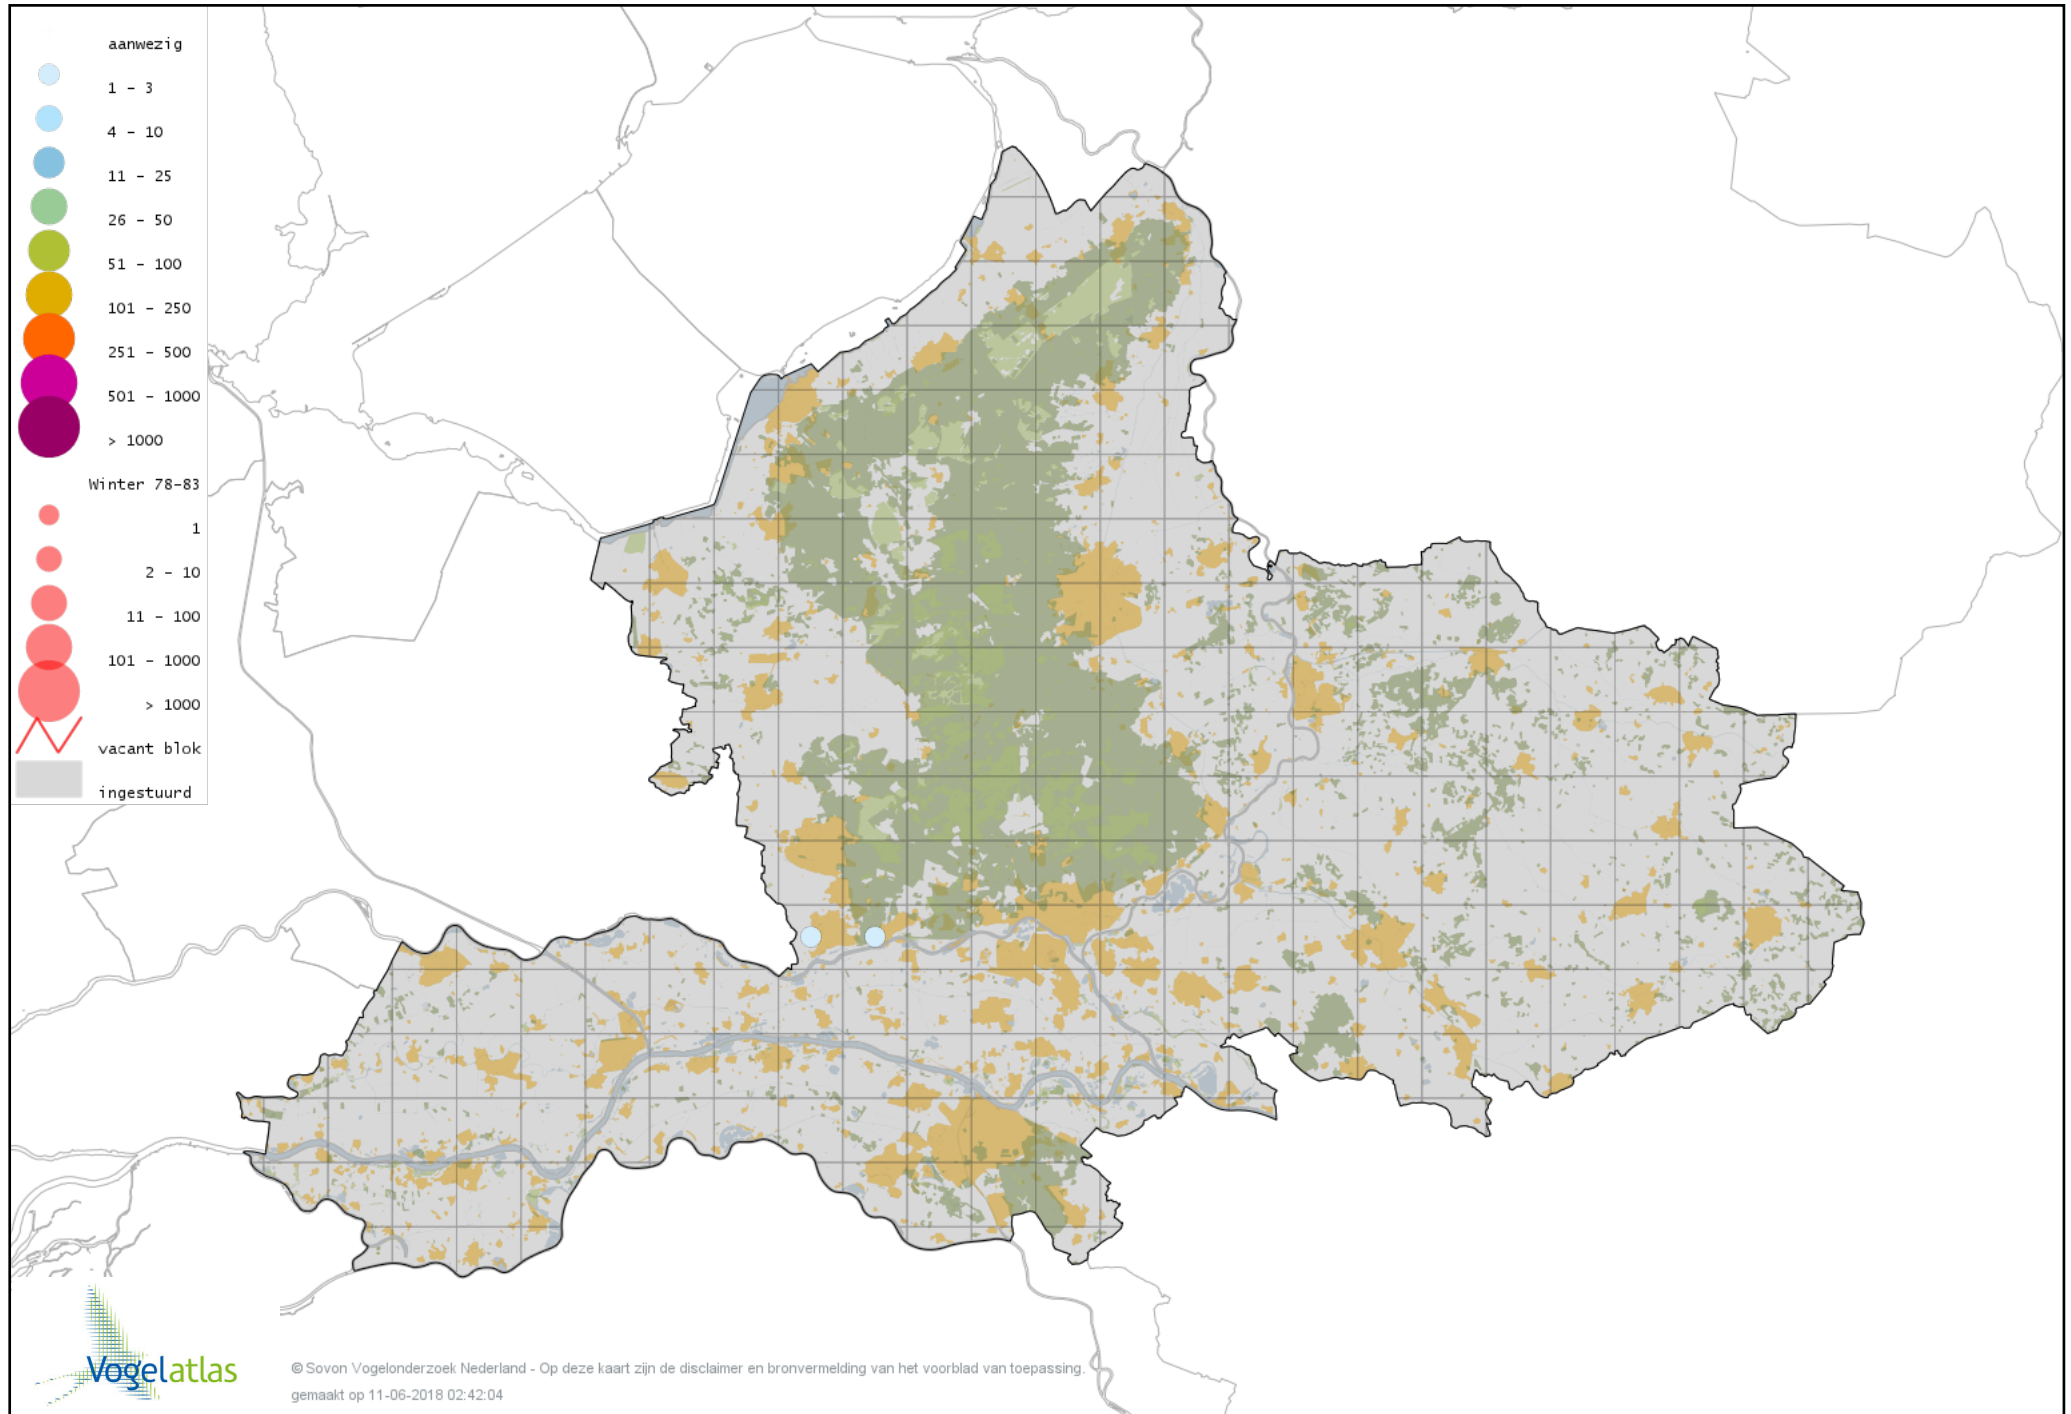

Voorlopige verspreidingskaart Veldleeuwerik winter

Voorlopige verspreidingskaart Strandleeuwerik winter

Voorlopige verspreidingskaart Boerenzwaluw winter

Voorlopige verspreidingskaart Cetti's Zanger winter

Voorlopige verspreidingskaart Staartmees winter

Voorlopige verspreidingskaart Witkopstaartmees winter

Voorlopige verspreidingskaart Bladkoning winter

Voorlopige verspreidingskaart Tjiftjaf winter

Voorlopige verspreidingskaart Siberische Tjiftjaf winter

Voorlopige verspreidingskaart Woestijnbraamsluiper winter

Voorlopige verspreidingskaart Zwartkop winter

Voorlopige verspreidingskaart Pestvogel winter

Voorlopige verspreidingskaart Boomklever winter

Voorlopige verspreidingskaart Kortsnavelboomkruiper winter