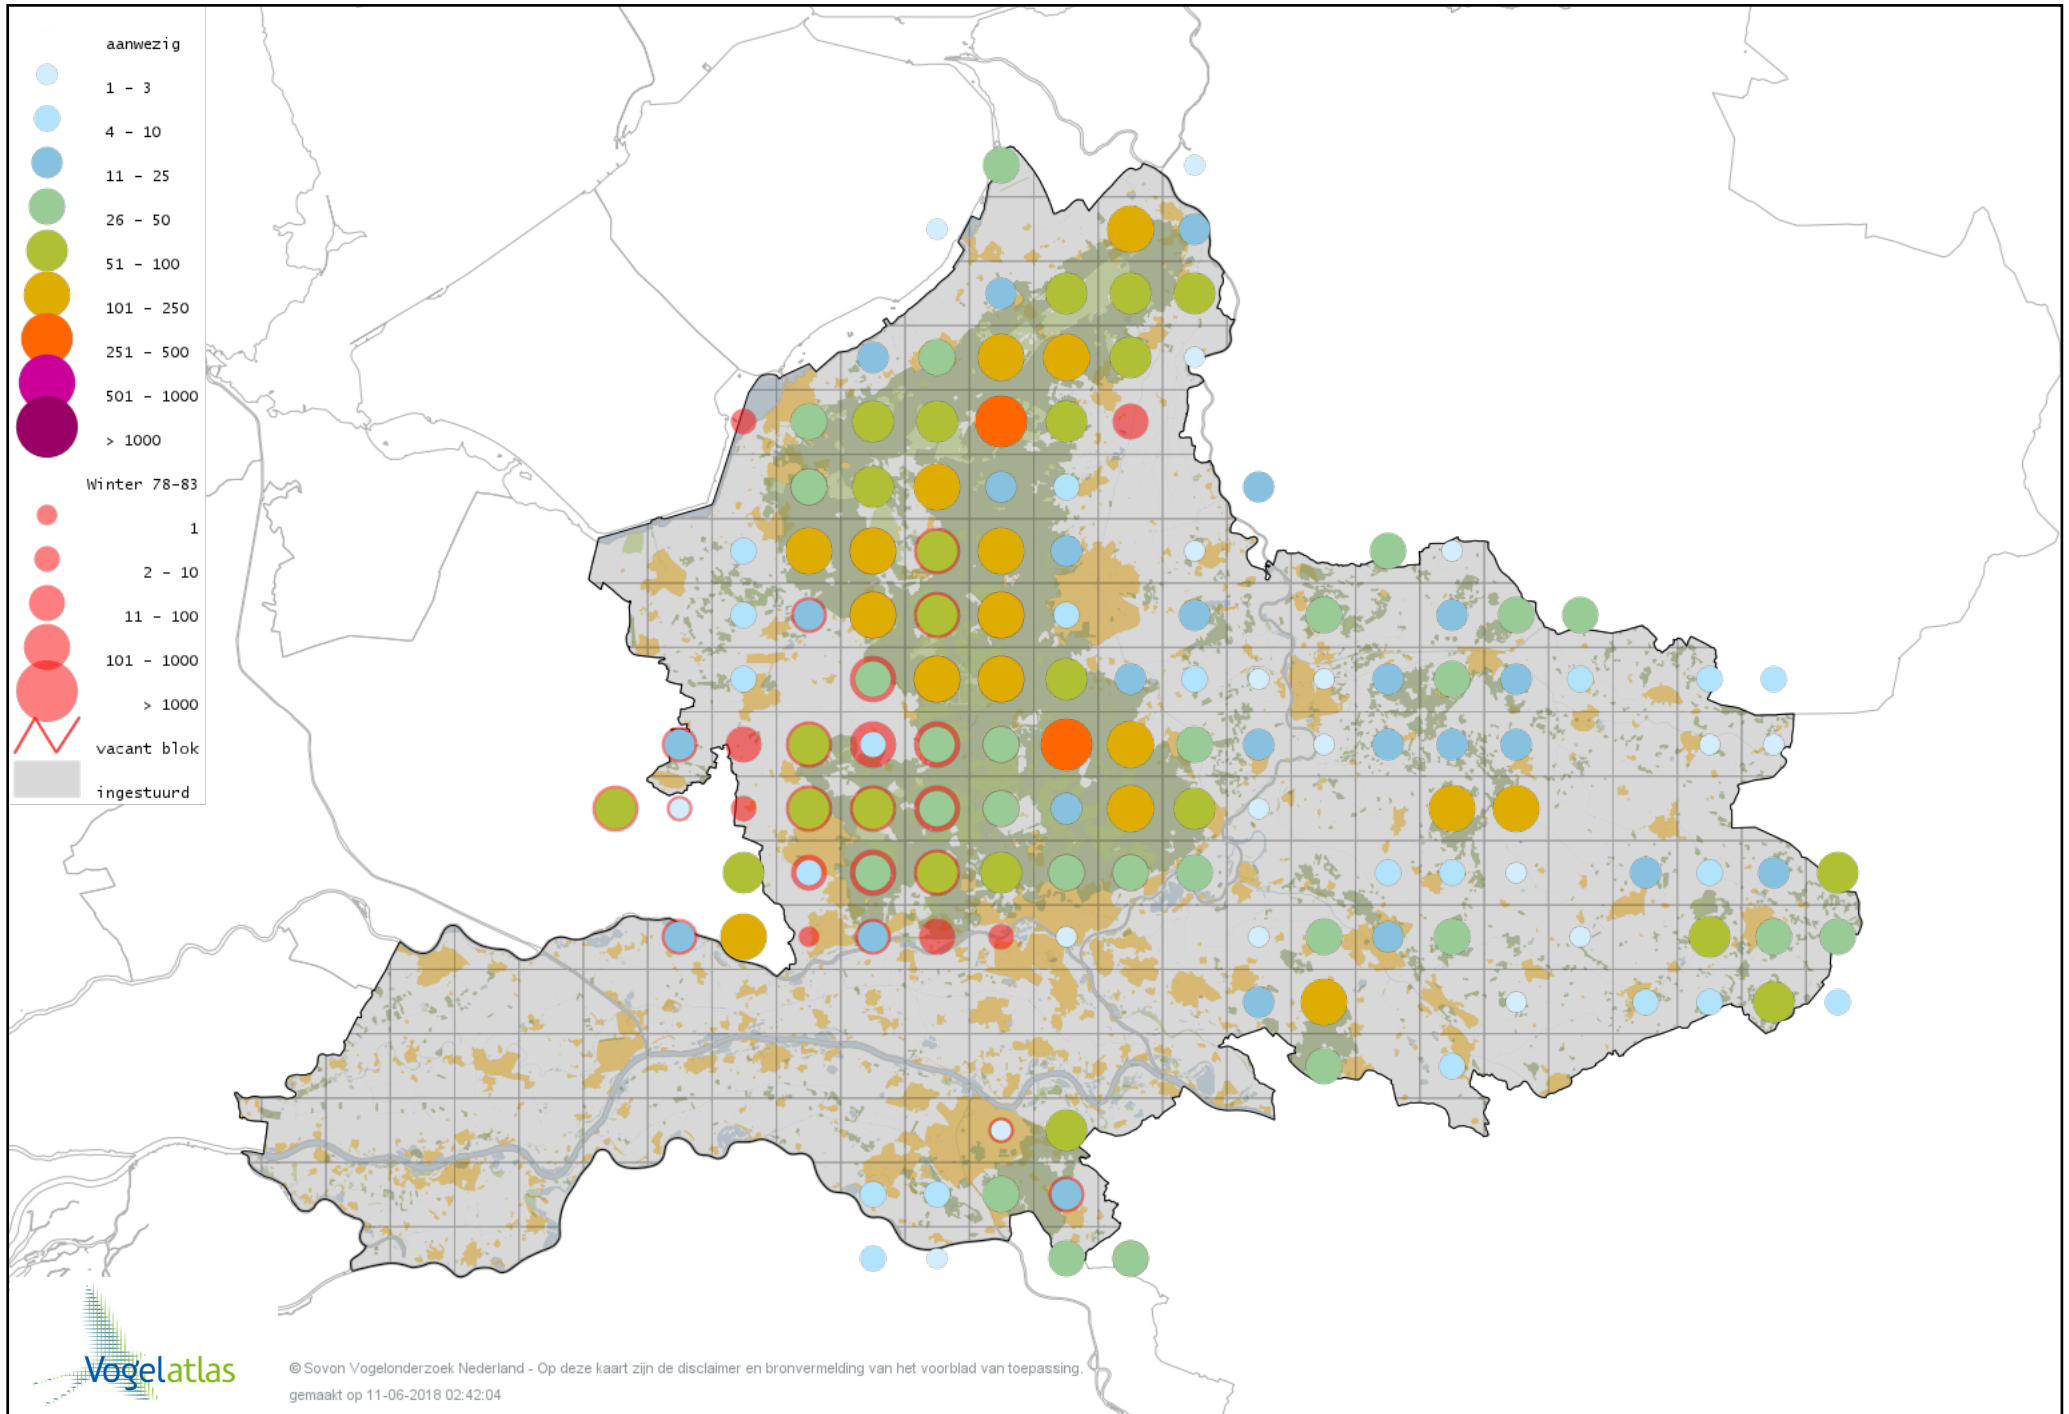

Voorlopige verspreidingskaart Putter winter

Voorlopige verspreidingskaart Sijs winter

Voorlopige verspreidingskaart Kneu winter

Voorlopige verspreidingskaart Frater winter

Voorlopige verspreidingskaart Kleine Barmsijs winter

Voorlopige verspreidingskaart Grote Barmsijs winter

Voorlopige verspreidingskaart Barmsijs (Grote of Kleine) winter

Voorlopige verspreidingskaart Kruisbek winter

Voorlopige verspreidingskaart Grote Kruisbek winter