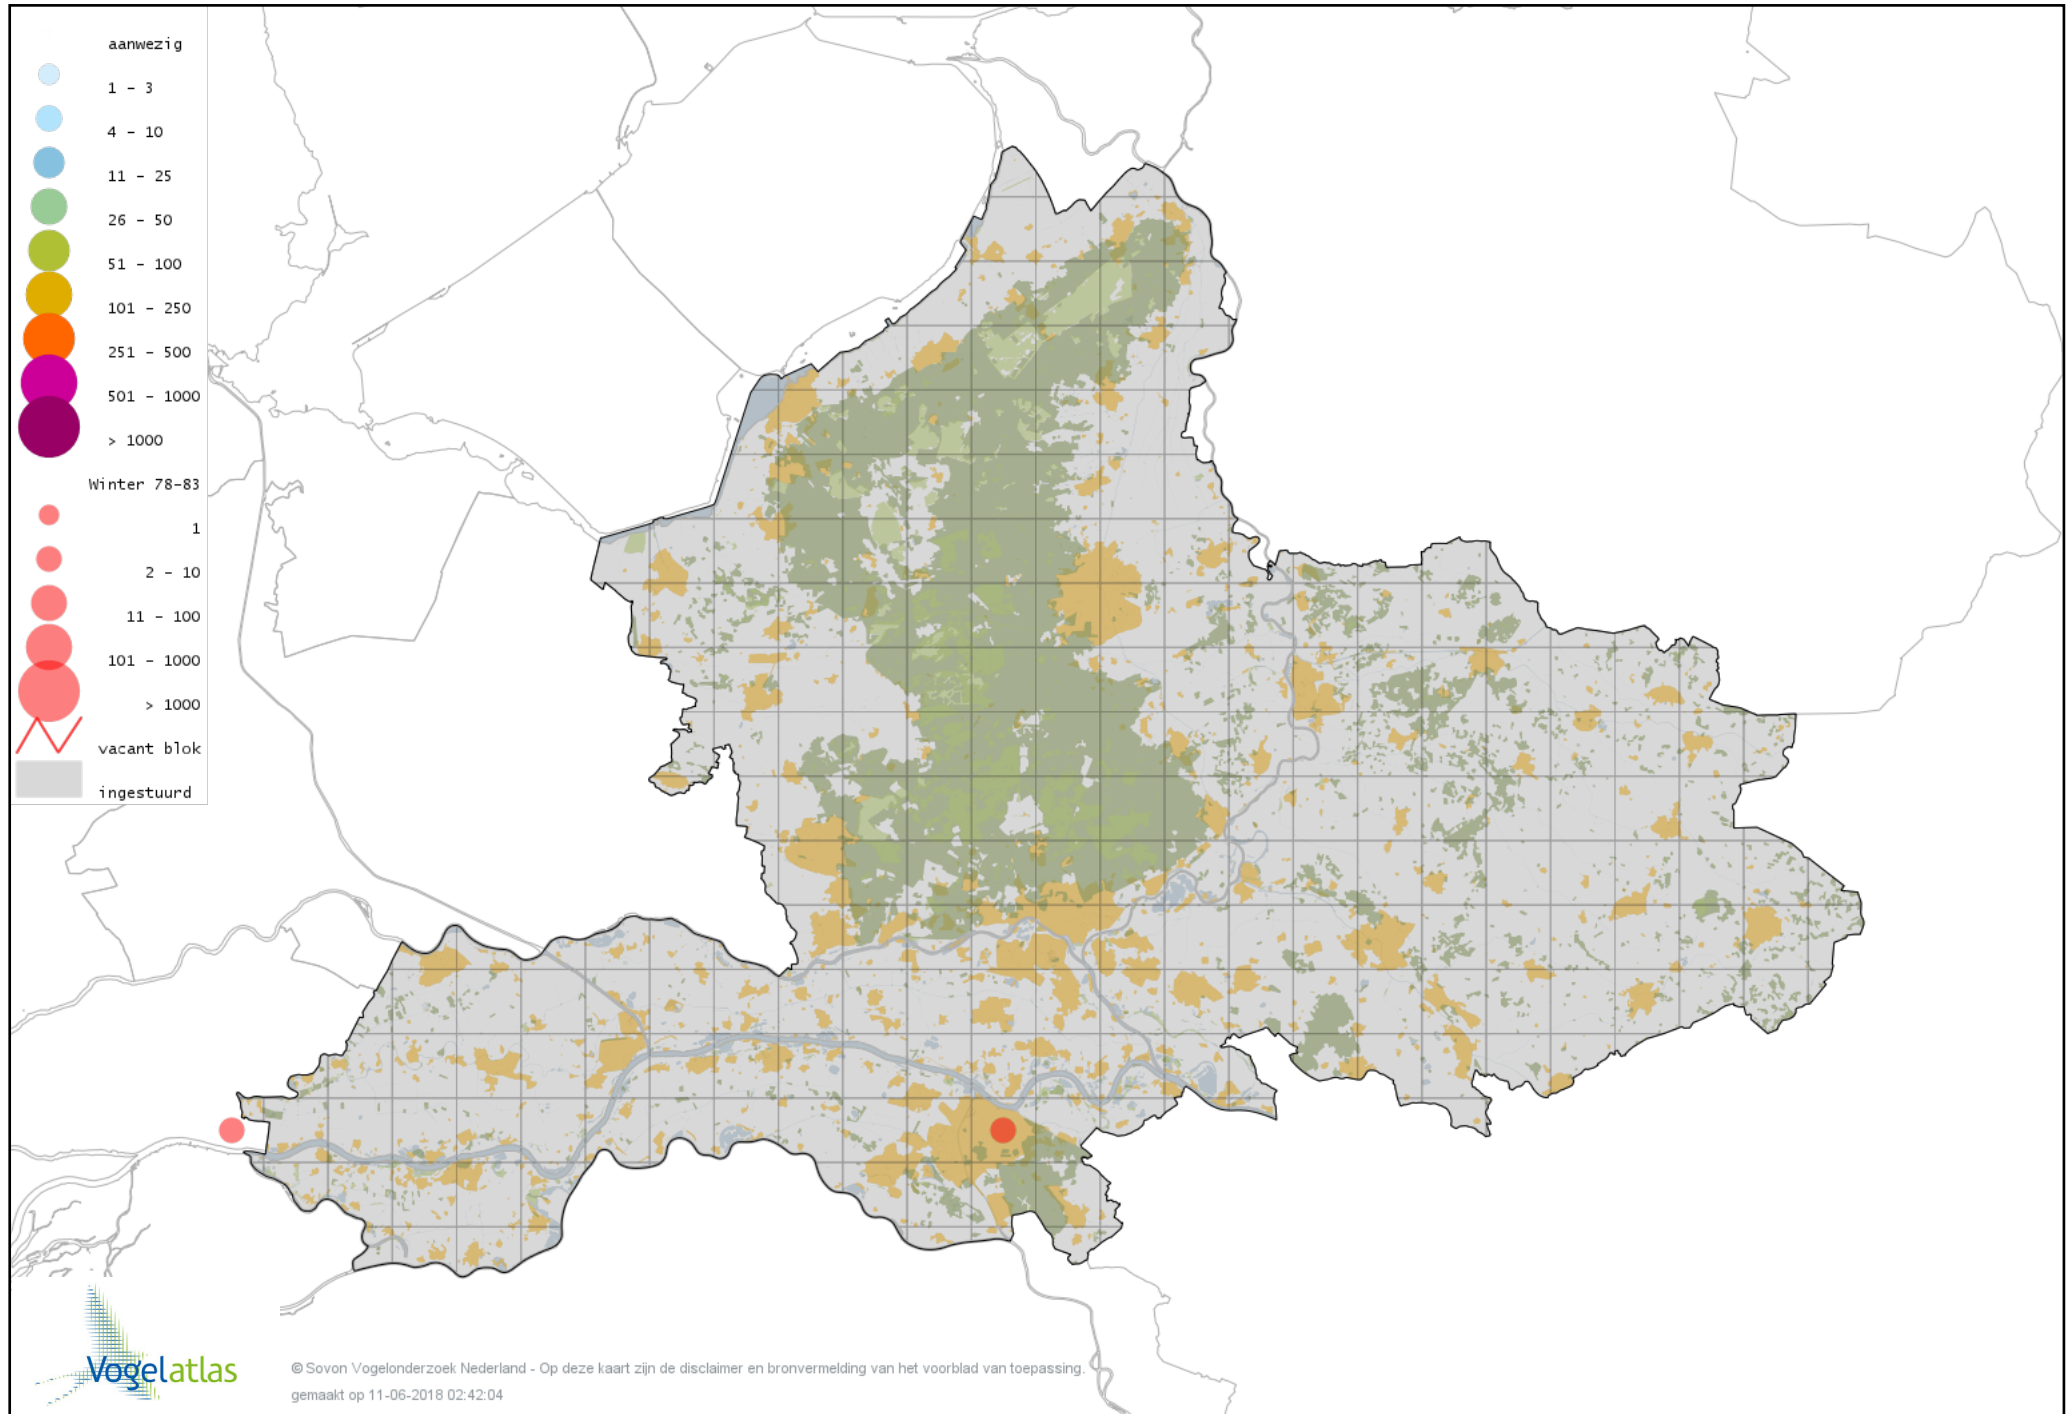

Voorlopige verspreidingskaart Matkop winter

Voorlopige verspreidingskaart Glanskop winter

Voorlopige verspreidingskaart Beardman winter

Voorlopige verspreidingskaart Kuifleeuwerik winter

Voorlopige verspreidingskaart Boomleeuwerik winter

Voorlopige verspreidingskaart Veldleeuwerik winter

Voorlopige verspreidingskaart Strandleeuwerik winter

Voorlopige verspreidingskaart Boerenzwaluw winter

Voorlopige verspreidingskaart Cetti's Zanger winter