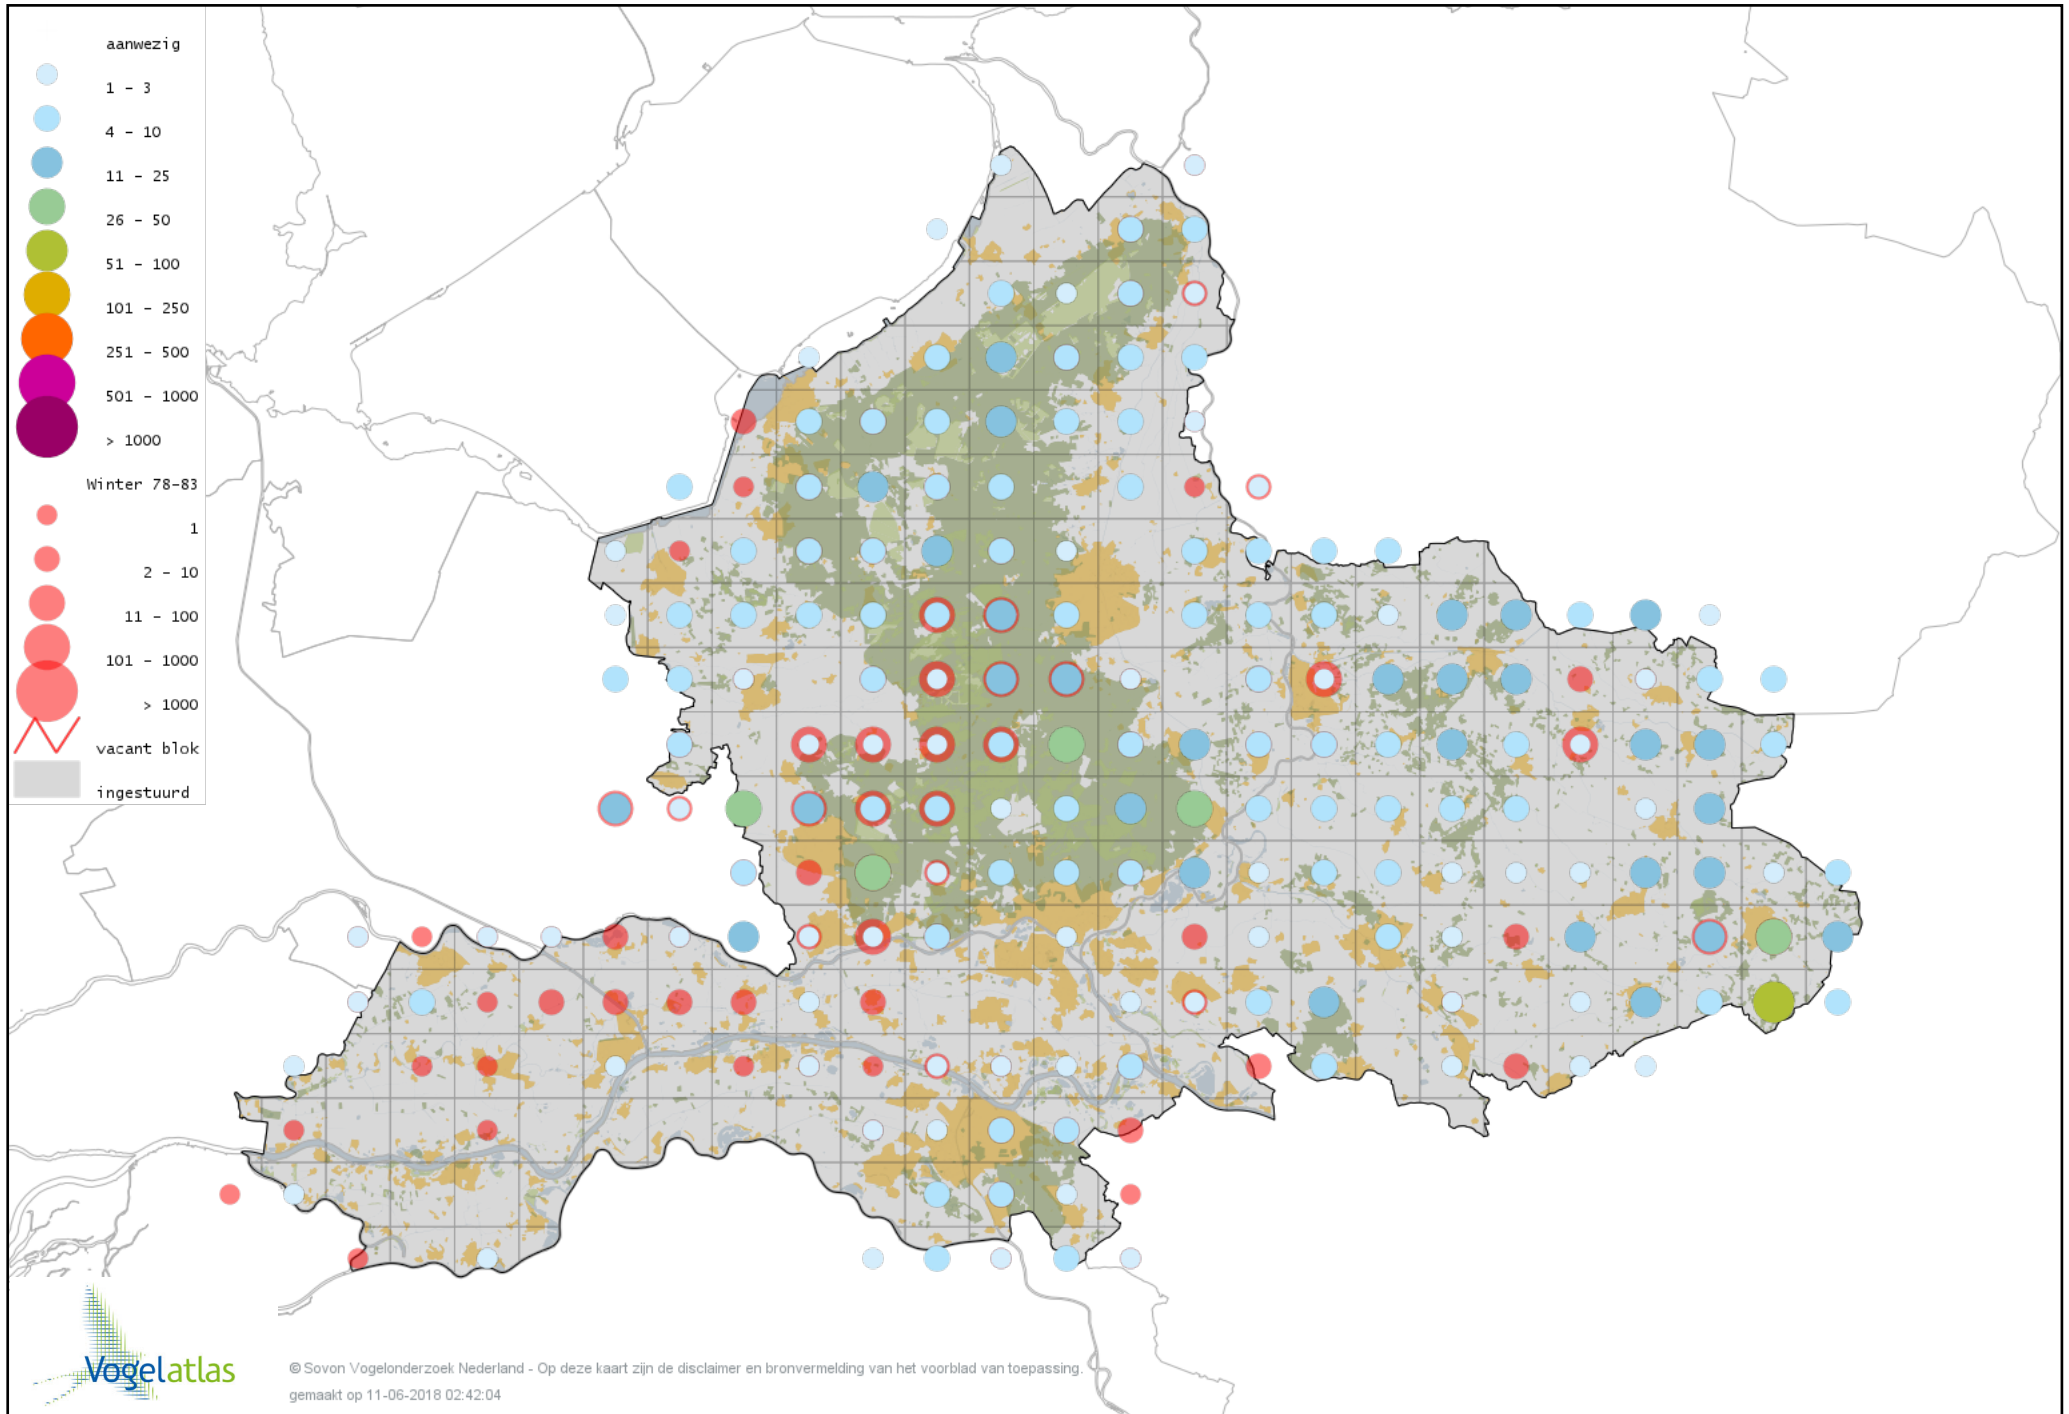

Voorlopige verspreidingskaart Zwarte Specht winter

Voorlopige verspreidingskaart Grote Bonte Specht winter

Voorlopige verspreidingskaart Middelste Bonte Specht winter

Voorlopige verspreidingskaart Kleine Bonte Specht winter