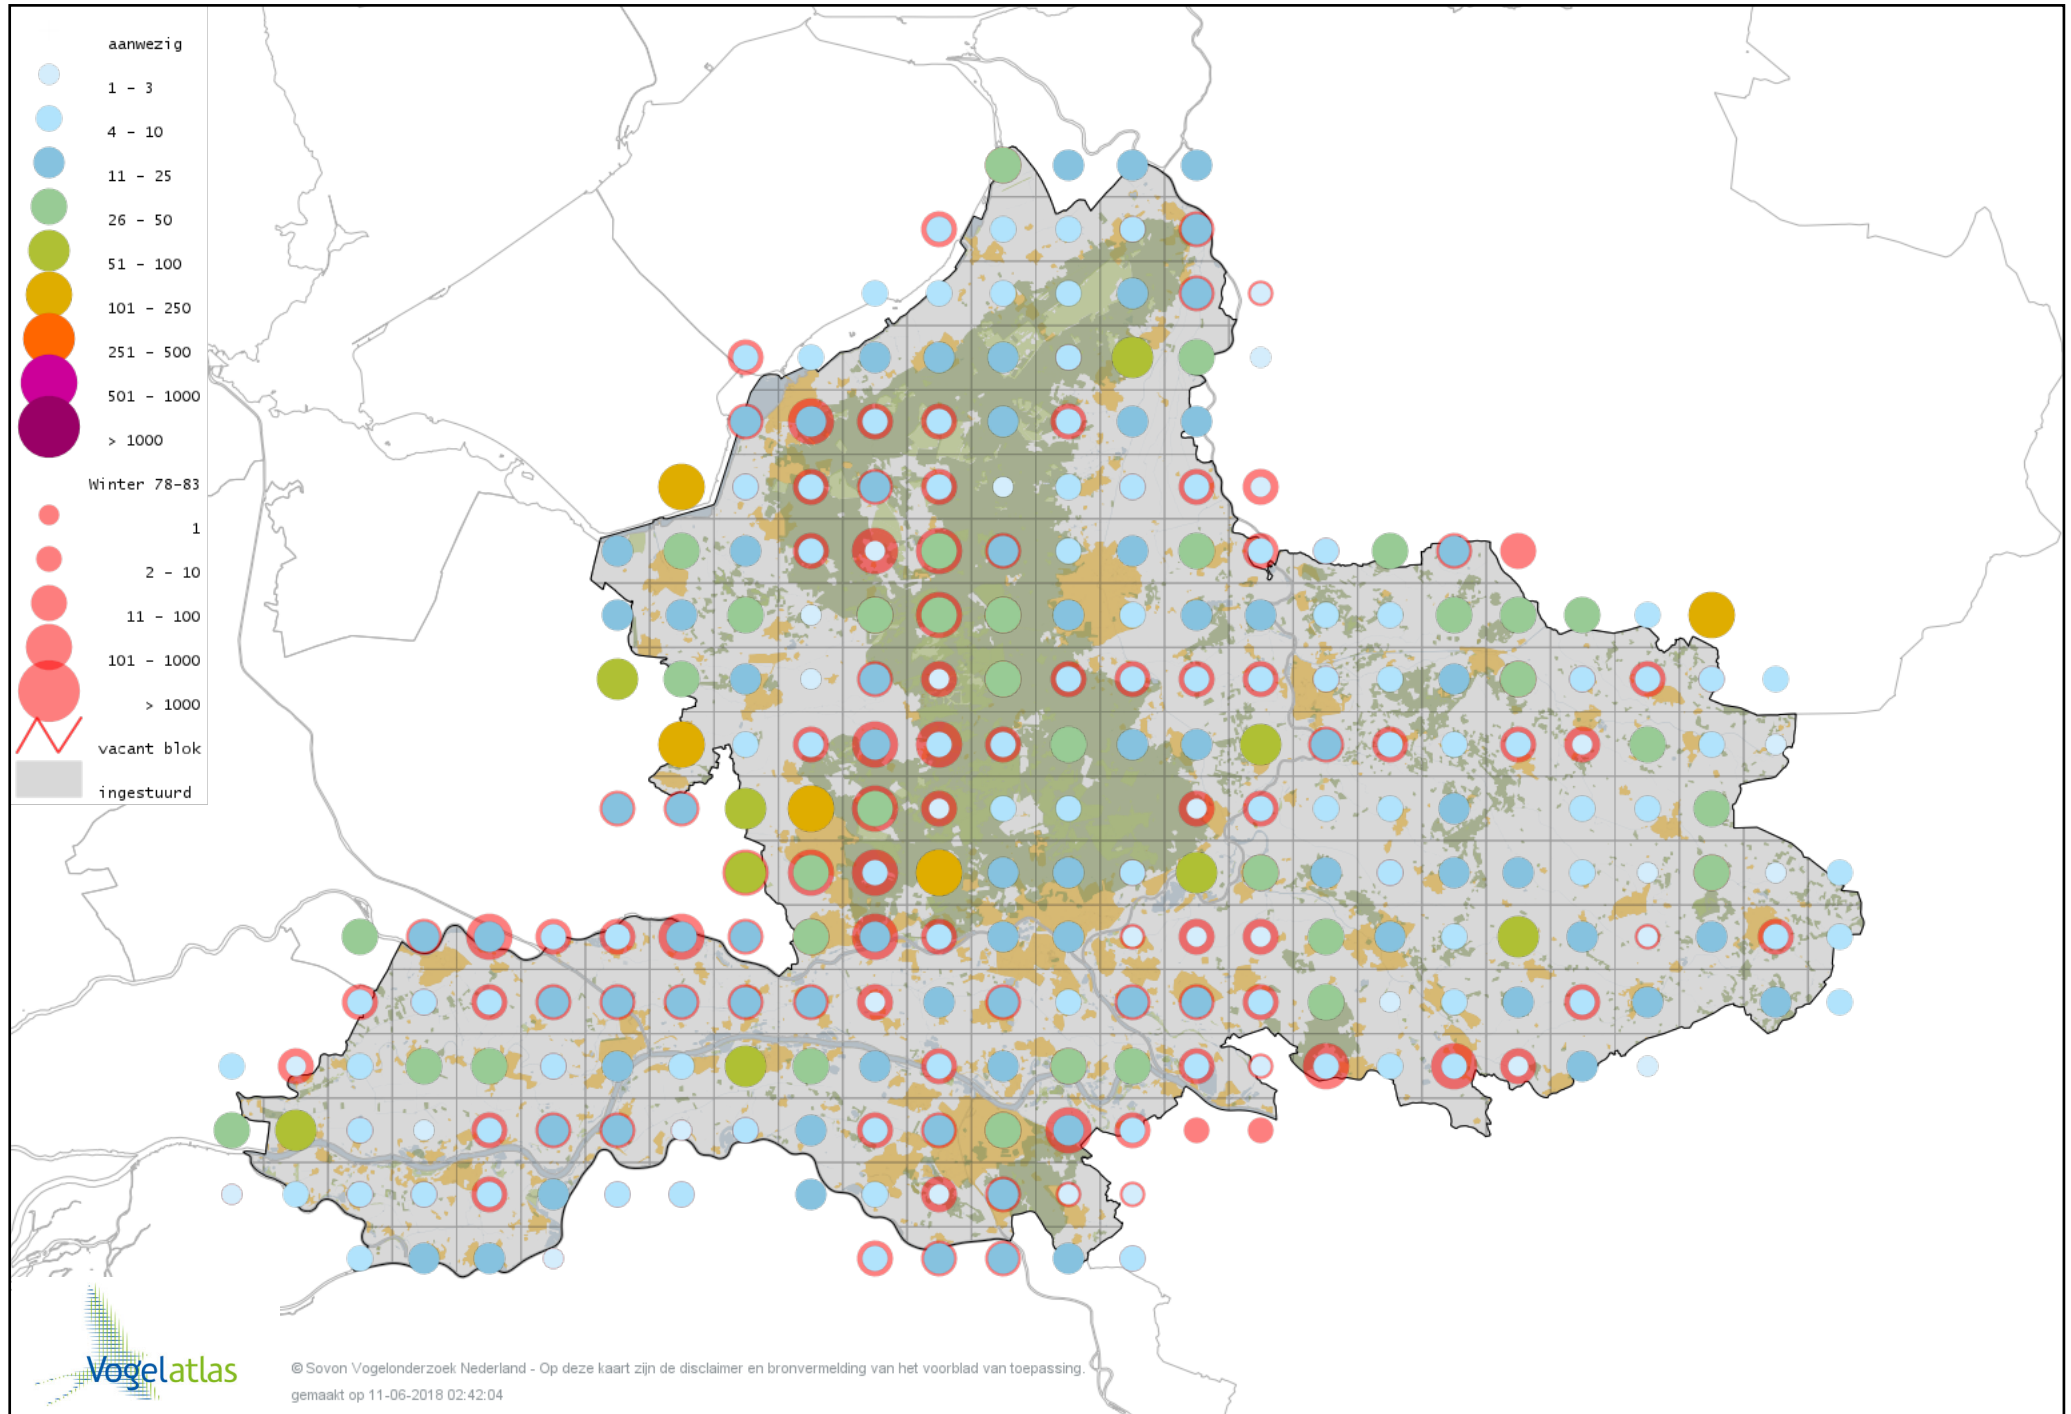

Voorlopige verspreidingskaart Boomkruiper winter

Voorlopige verspreidingskaart Winterkoning winter

Voorlopige verspreidingskaart Junglemaina winter

Voorlopige verspreidingskaart Spreeuw winter

Voorlopige verspreidingskaart Zwartbuikwaterspreeuw winter

Voorlopige verspreidingskaart Beflijster winter

Voorlopige verspreidingskaart Merel winter

Voorlopige verspreidingskaart Kramsvogel winter

Voorlopige verspreidingskaart Zanglijster winter

Voorlopige verspreidingskaart Koperwiek winter

Voorlopige verspreidingskaart Grote Lijster winter

Voorlopige verspreidingskaart Roodborst winter

Voorlopige verspreidingskaart Zwarte Roodstaart winter

Voorlopige verspreidingskaart Roodborsttapuit winter