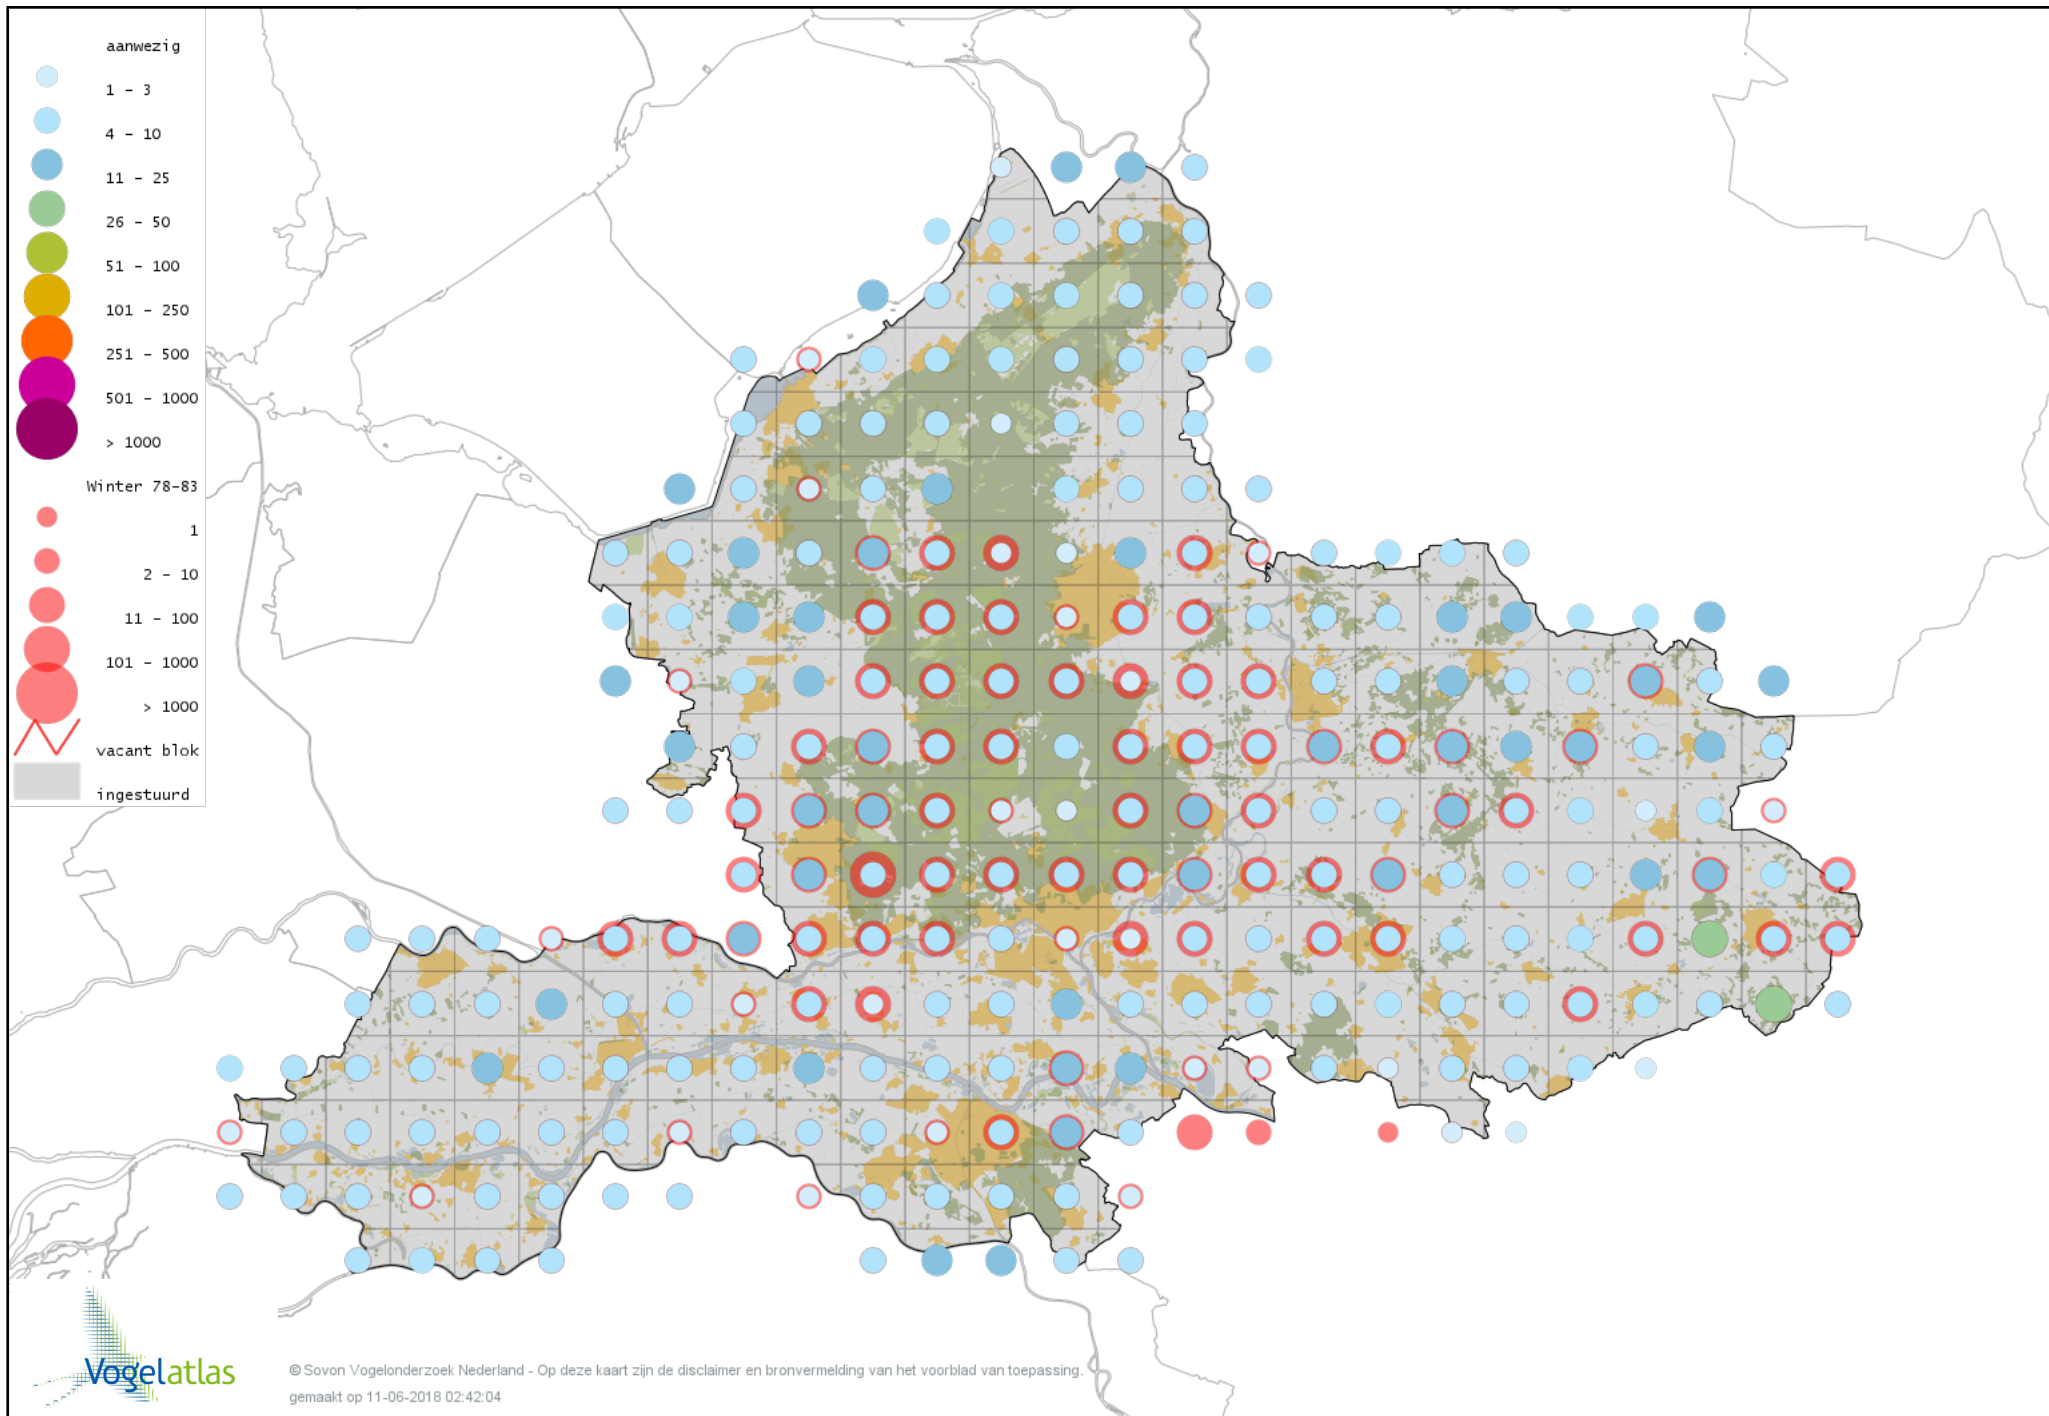

Voorlopige verspreidingskaart Roodhalsfuut winter

Voorlopige verspreidingskaart Kuifduiker winter

Voorlopige verspreidingskaart Geoorde Fuut winter

Voorlopige verspreidingskaart Rode Wouw winter

Voorlopige verspreidingskaart Zeearend winter

Voorlopige verspreidingskaart Bruine Kiekendief winter

Voorlopige verspreidingskaart Blauwe Kiekendief winter

Voorlopige verspreidingskaart Havik winter

Voorlopige verspreidingskaart Sperwer winter

Voorlopige verspreidingskaart Buizerd winter

Voorlopige verspreidingskaart Ruigpootbuizerd winter

Voorlopige verspreidingskaart Kuifcaracara winter

Voorlopige verspreidingskaart Torenvalk winter

Voorlopige verspreidingskaart Smelleken winter

Voorlopige verspreidingskaart Slechtvalk winter

Voorlopige verspreidingskaart Waterral winter

Voorlopige verspreidingskaart Waterhoen winter

Voorlopige verspreidingskaart Meerkoet winter

Voorlopige verspreidingskaart Kraanvogel winter

Voorlopige verspreidingskaart Jufferkraanvogel winter