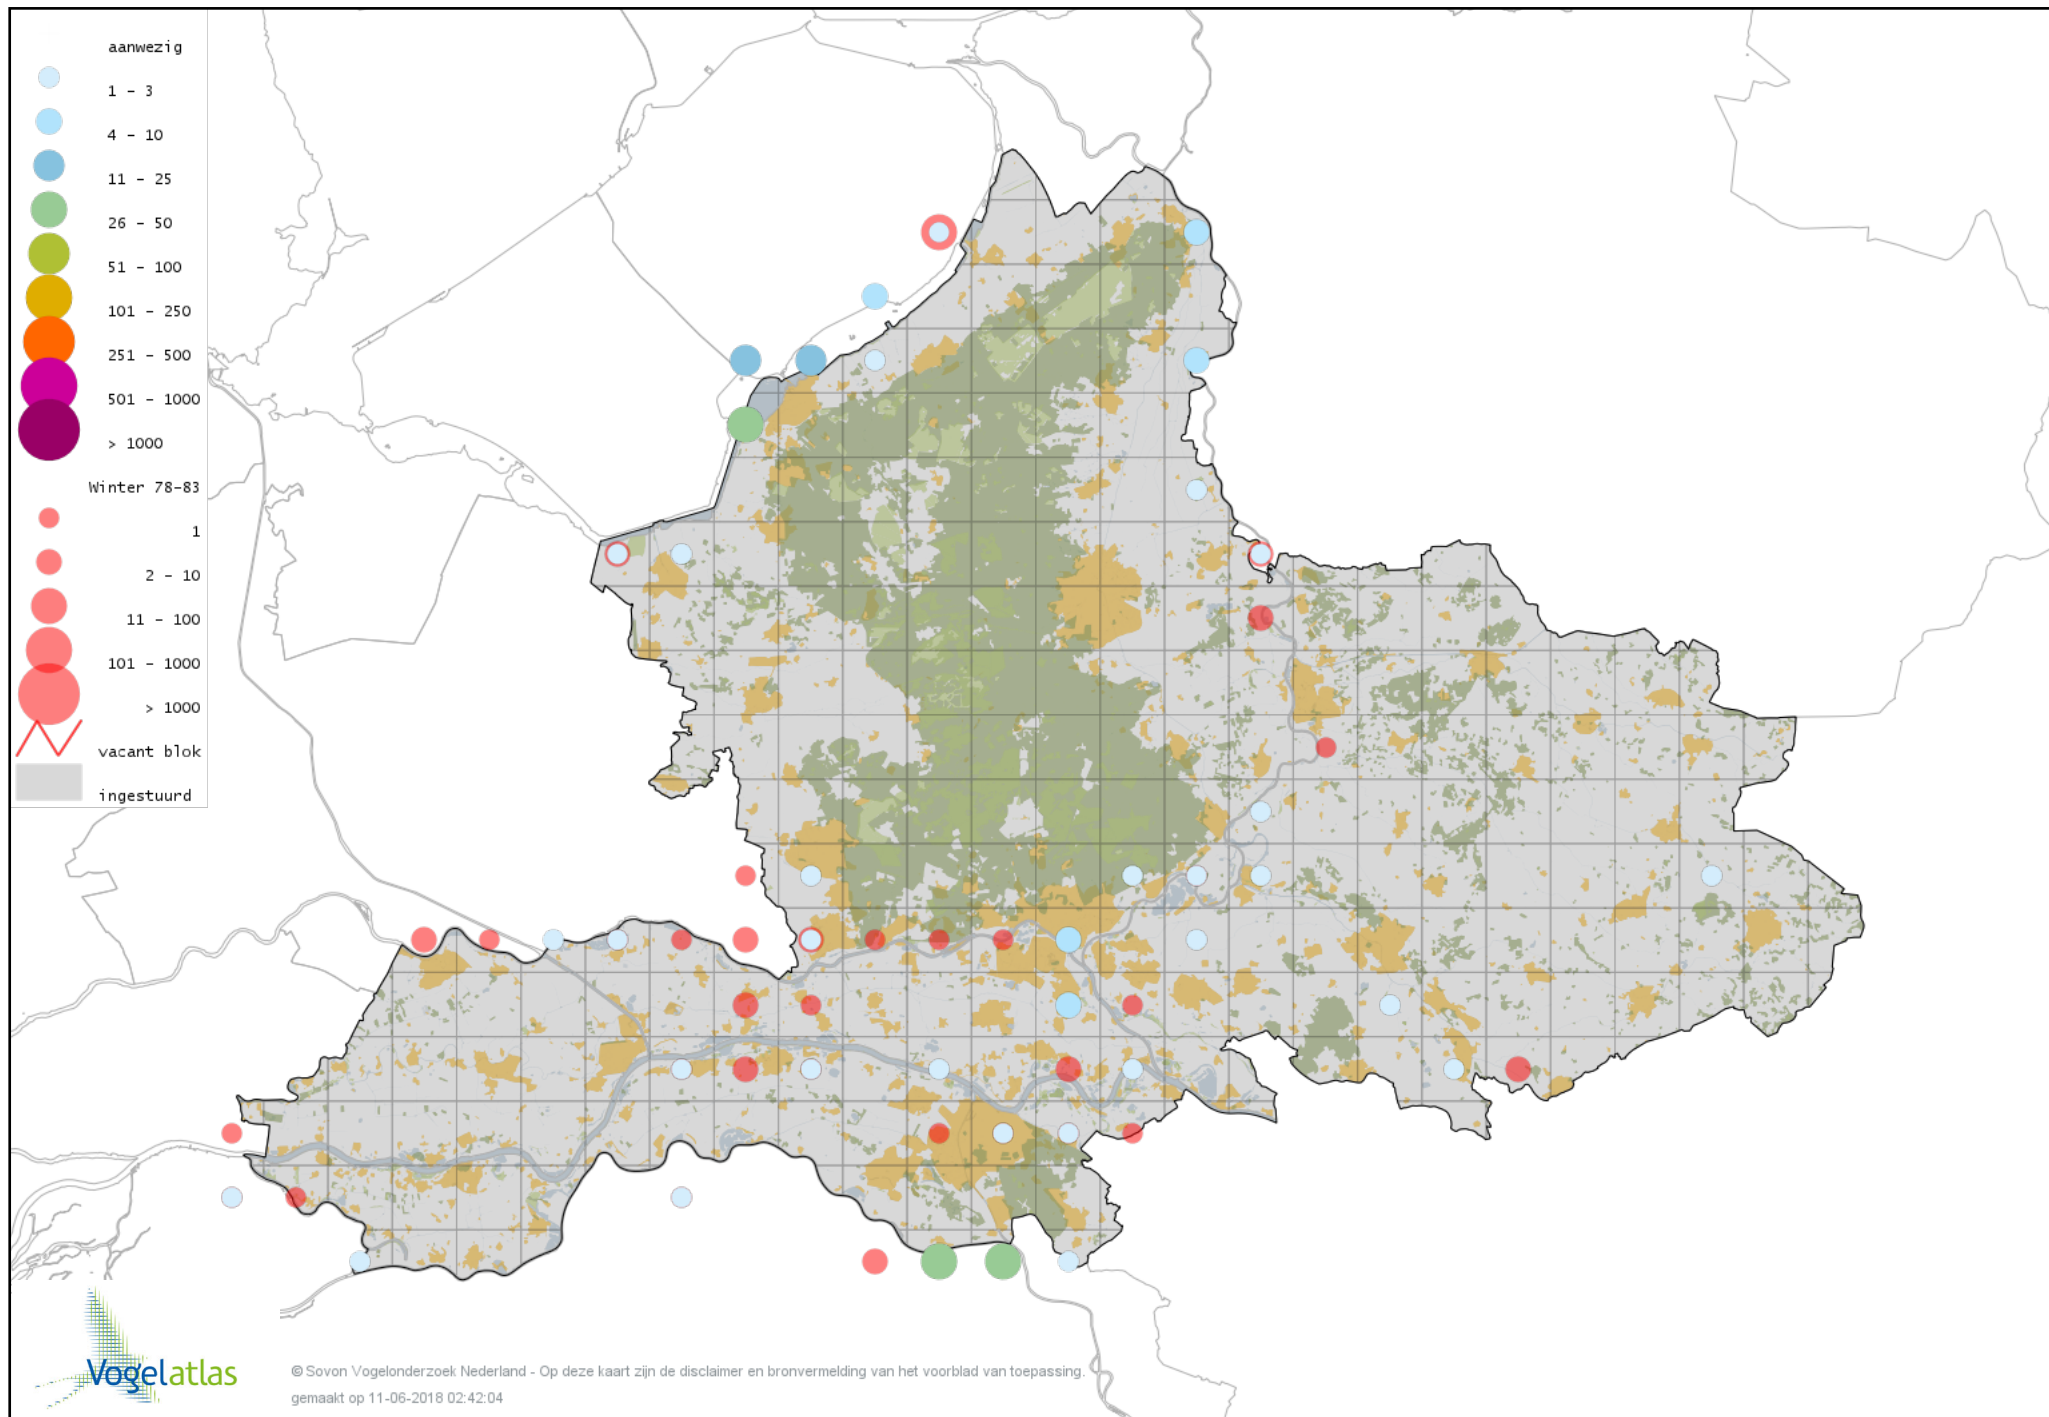

Voorlopige verspreidingskaart hybride gans winter

Voorlopige verspreidingskaart Casarca winter

Voorlopige verspreidingskaart Bergeend winter

Voorlopige verspreidingskaart Krooneend winter

Voorlopige verspreidingskaart Peposaca-eend winter

Voorlopige verspreidingskaart Tafeleend winter

Voorlopige verspreidingskaart Hybride Tafeleend x Witoogend winter

Voorlopige verspreidingskaart Witoogend winter

Voorlopige verspreidingskaart Kuifeend winter

Voorlopige verspreidingskaart Kuifeend x Tafeleend winter

Voorlopige verspreidingskaart Topper winter

Voorlopige verspreidingskaart Kleine Topper winter

Voorlopige verspreidingskaart Muskuseend winter

Voorlopige verspreidingskaart Carolina-eend winter

Voorlopige verspreidingskaart Mandarijneend winter

Voorlopige verspreidingskaart Manengans winter

Voorlopige verspreidingskaart Rosse Stekelstaart winter

Voorlopige verspreidingskaart Eider winter

Voorlopige verspreidingskaart Zwarte Zee-eend winter