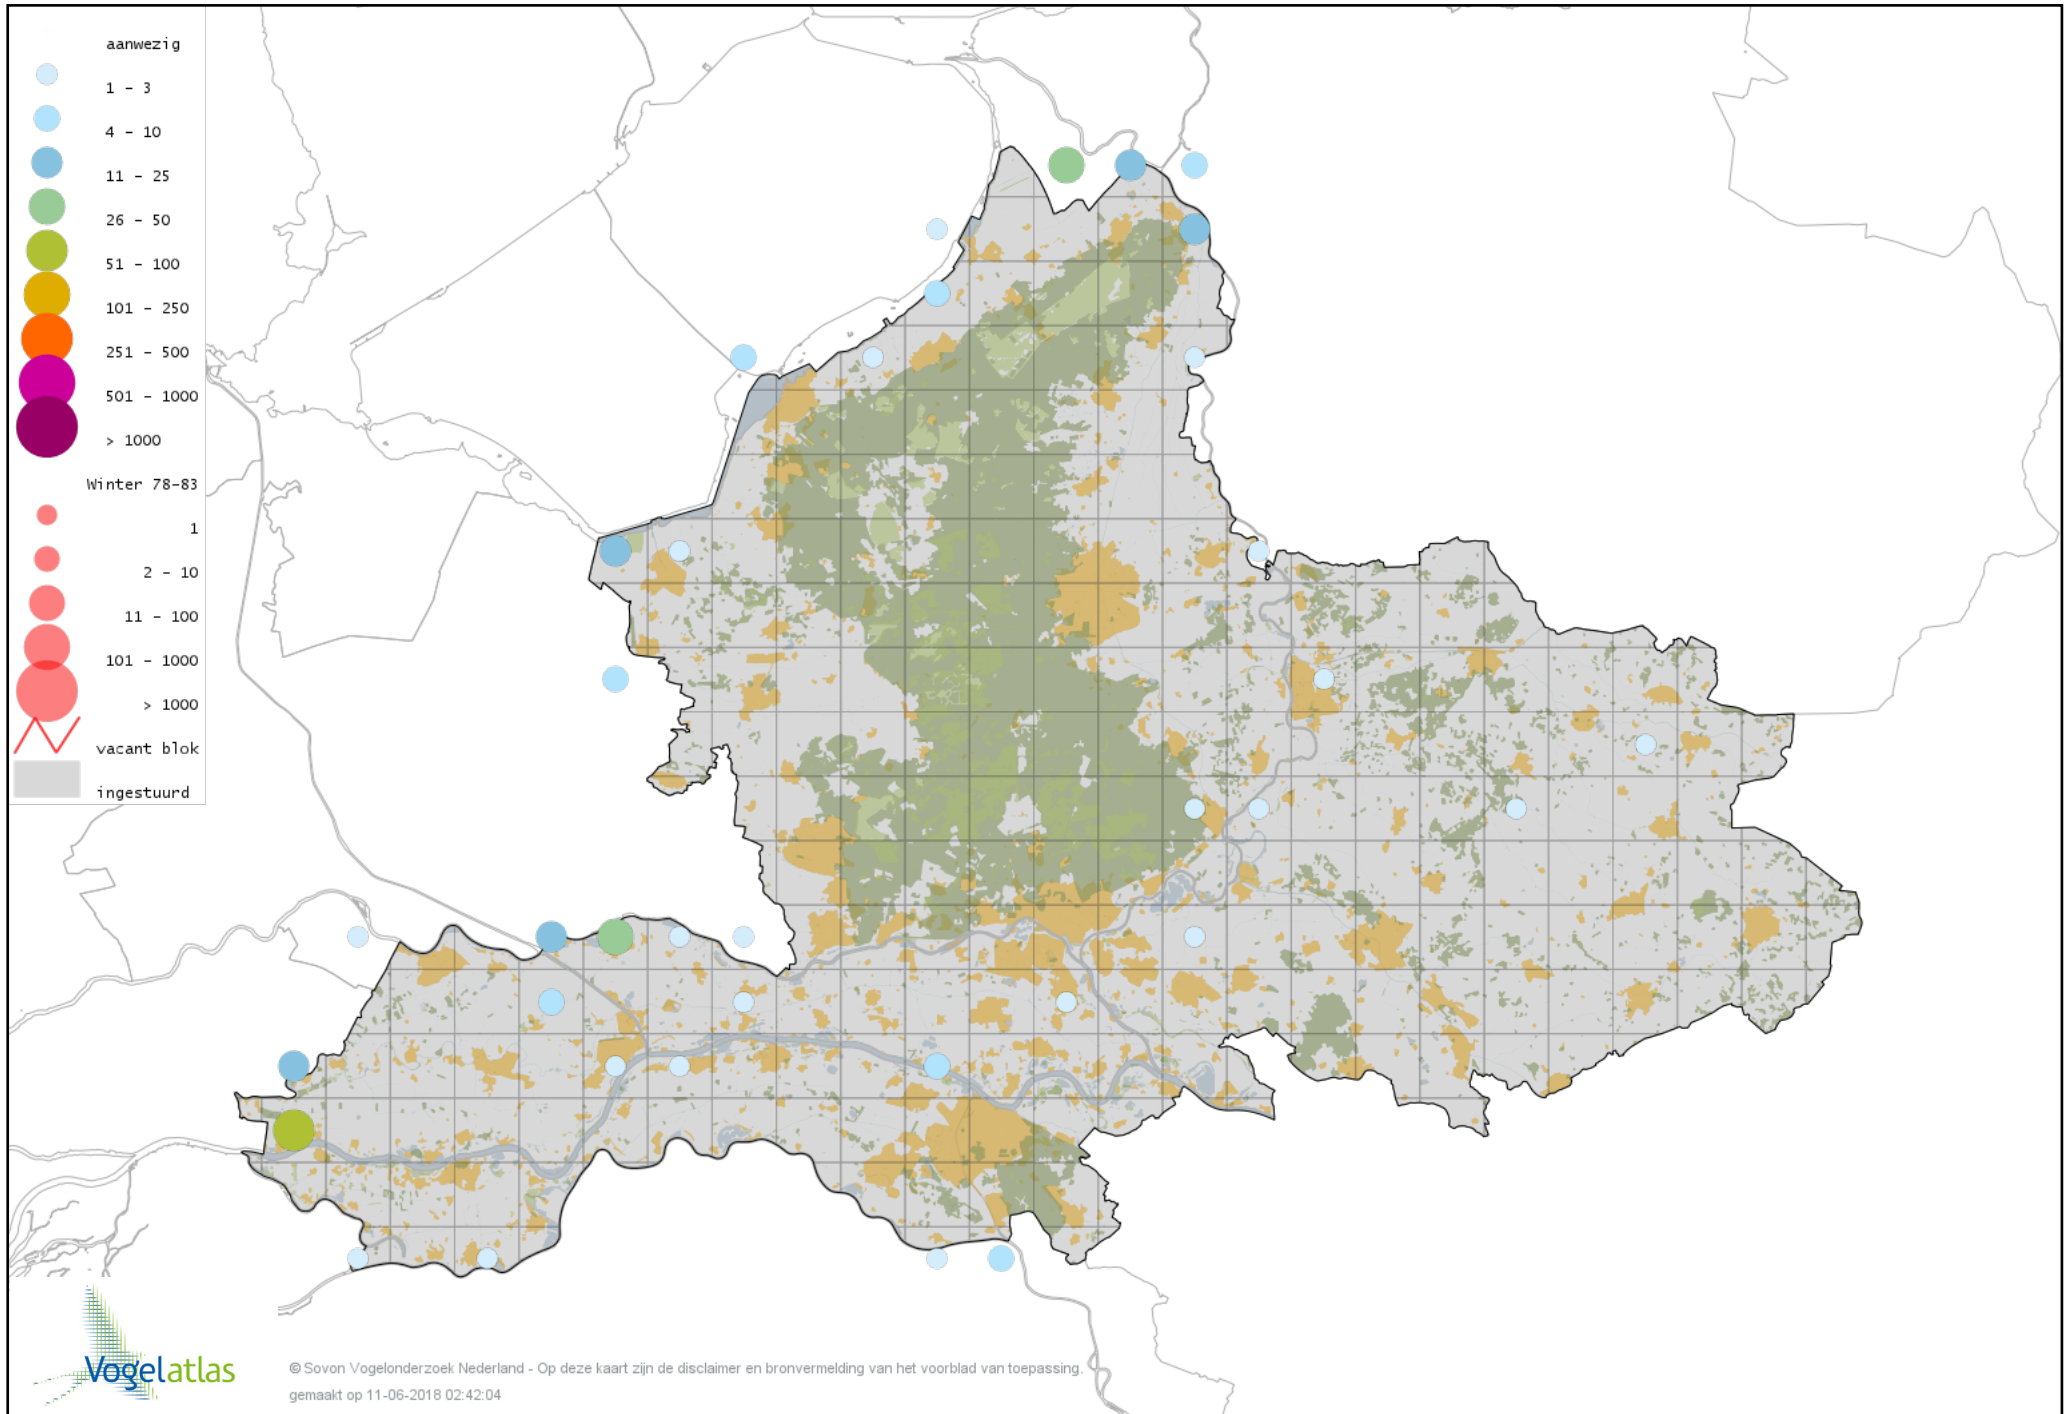

Voorlopige verspreidingskaart Toendrarietgans winter

Voorlopige verspreidingskaart Rietgans (Taiga of Toendra) winter

Voorlopige verspreidingskaart Kleine Rietgans winter

Voorlopige verspreidingskaart Grauwe Gans winter

Voorlopige verspreidingskaart Soepgans winter

Voorlopige verspreidingskaart Dwerggans winter

Voorlopige verspreidingskaart Kolgans winter

Voorlopige verspreidingskaart Kolgans x Grauwe Gans winter

Voorlopige verspreidingskaart Kleine Canadese Gans (minima) winter