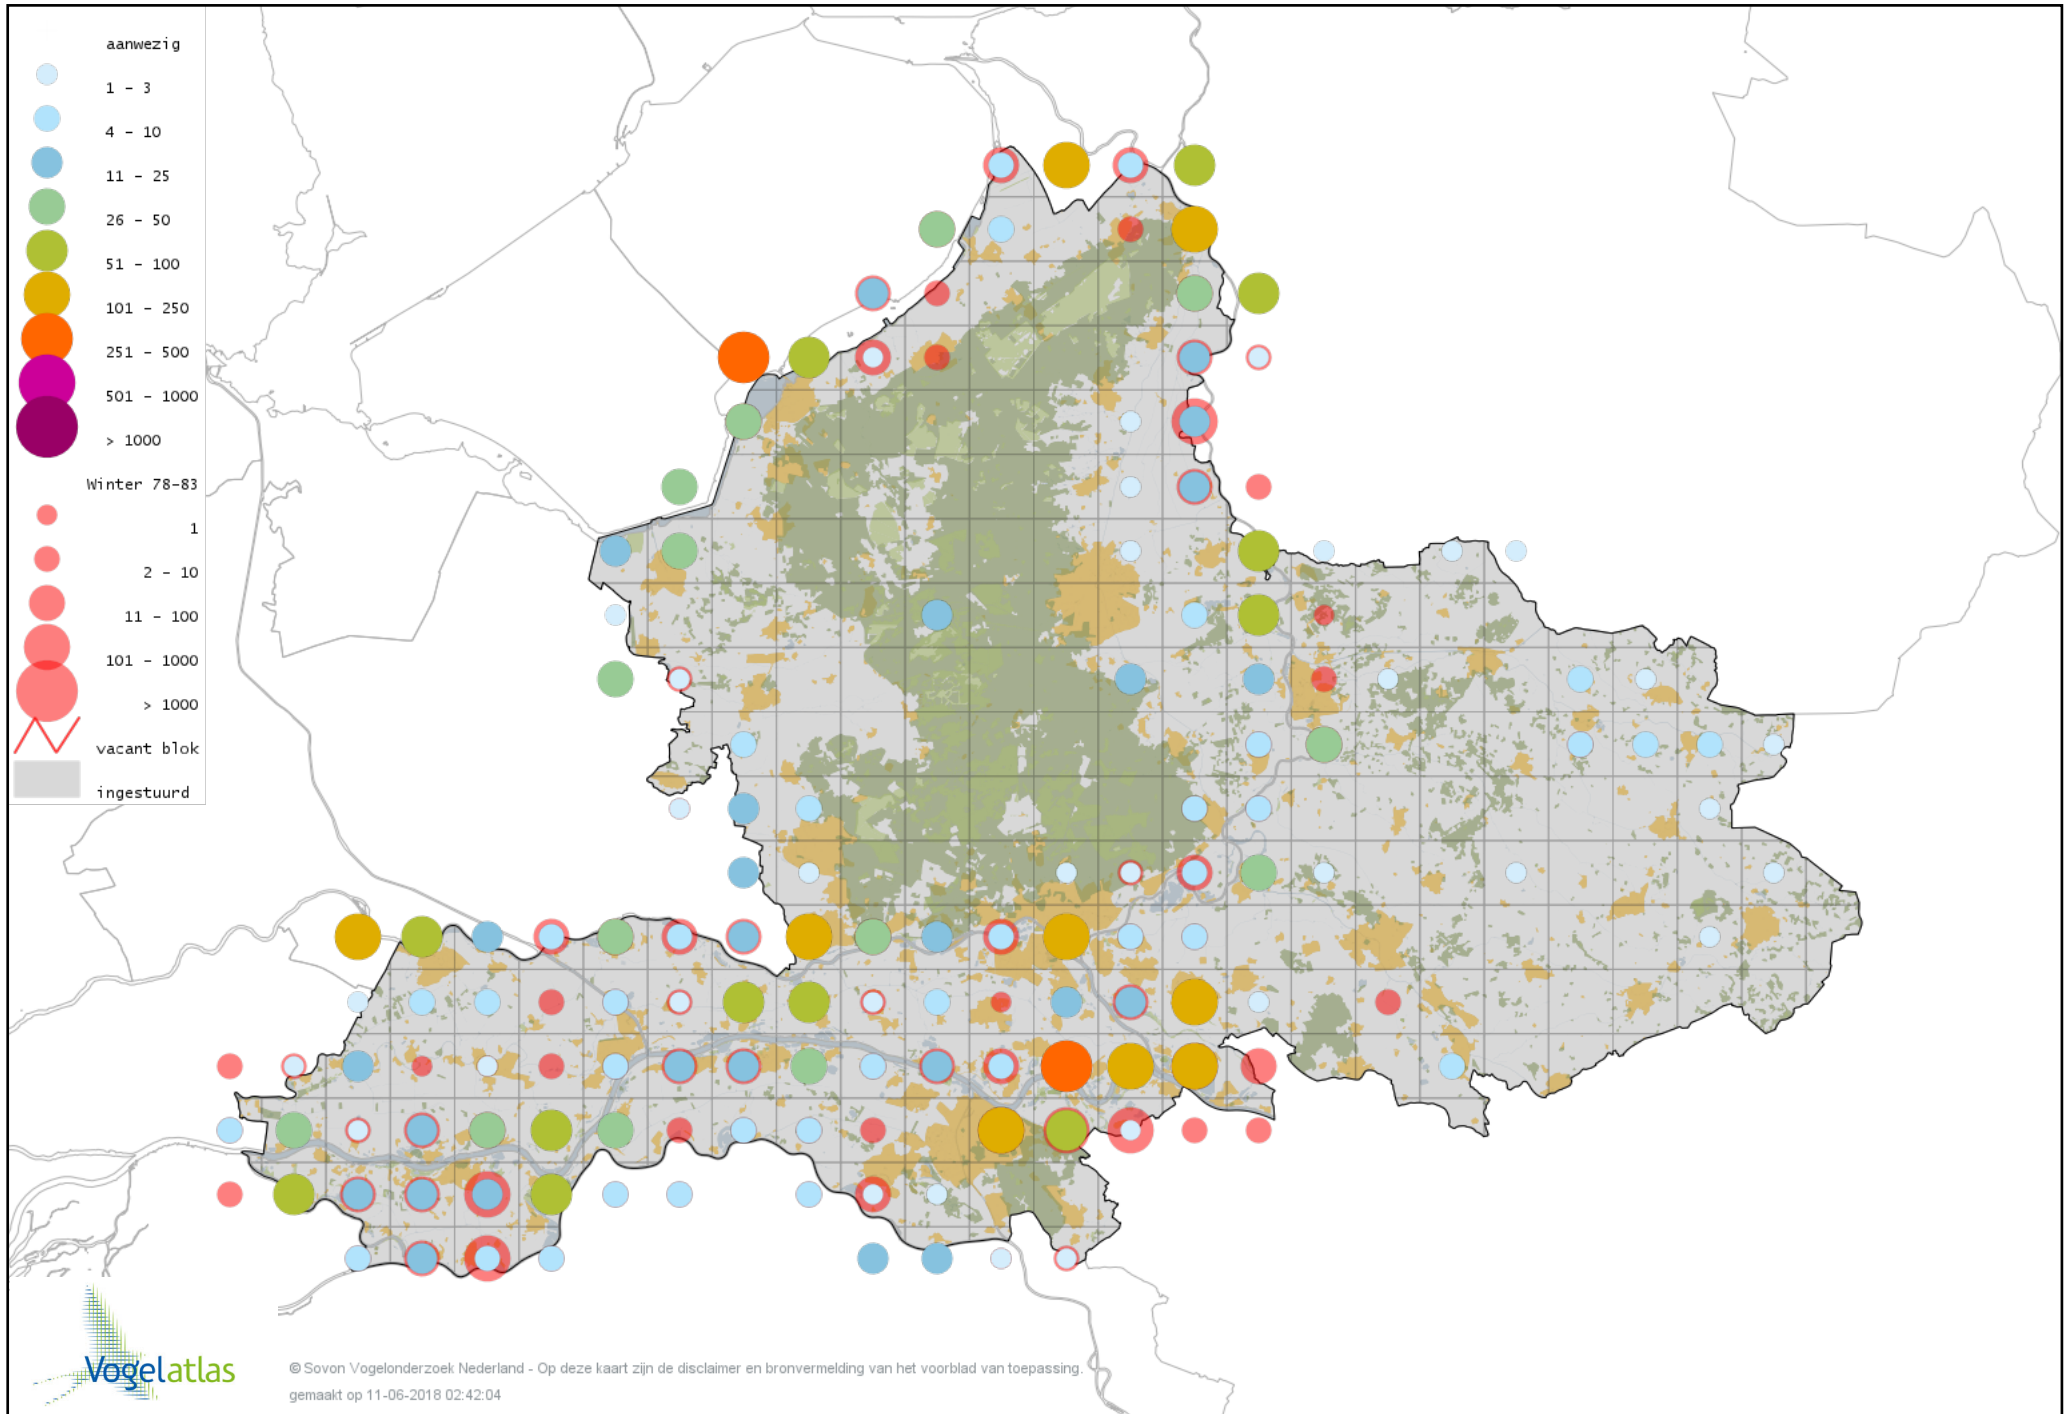

Voorlopige verspreidingskaart Grote Zee-eend winter

Voorlopige verspreidingskaart IJseend winter

Voorlopige verspreidingskaart Nonnetje winter

Voorlopige verspreidingskaart Brilduiker winter

Voorlopige verspreidingskaart Kokardezaagbek winter

Voorlopige verspreidingskaart Grote Zaagbek winter

Voorlopige verspreidingskaart Middelste Zaagbek winter

Voorlopige verspreidingskaart Ringtaling winter

Voorlopige verspreidingskaart Krakeend winter

Voorlopige verspreidingskaart Chileense Smient winter

Voorlopige verspreidingskaart Smient winter

Voorlopige verspreidingskaart Amerikaanse Smient winter

Voorlopige verspreidingskaart Blauwvleugeltaling winter

Voorlopige verspreidingskaart Slobeend winter

Voorlopige verspreidingskaart Wilde Eend winter

Voorlopige verspreidingskaart Soepeend winter

Voorlopige verspreidingskaart Wilde Eend x Pijlstaart winter

Voorlopige verspreidingskaart Bahamapijlstaart winter

Voorlopige verspreidingskaart Pijlstaart winter