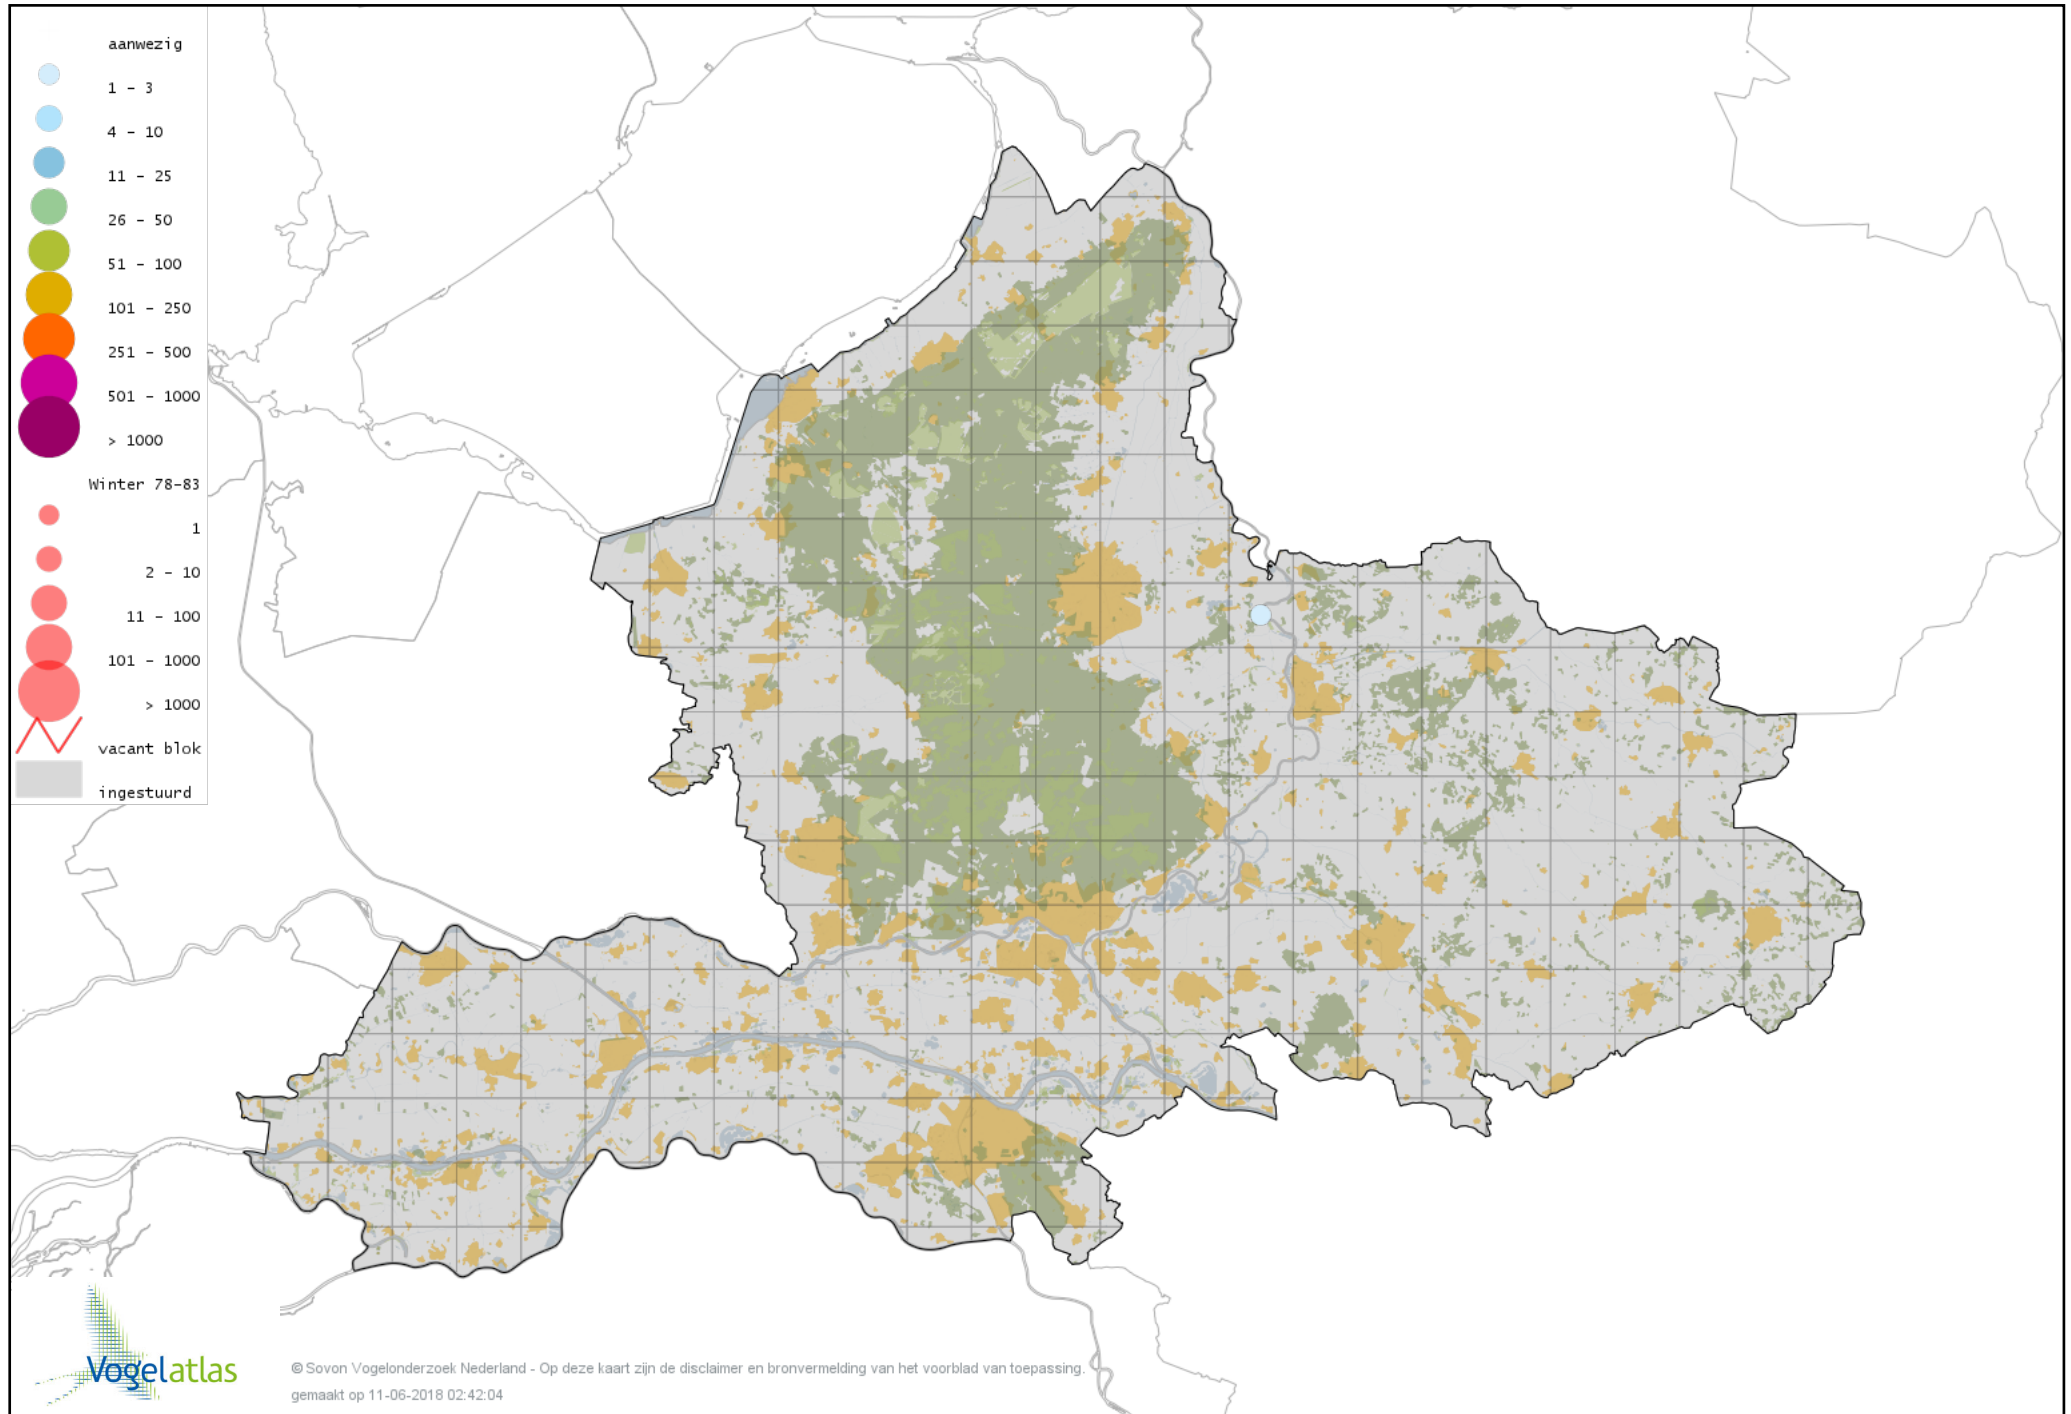

Voorlopige verspreidingskaart Grote Zee-eend winter

Voorlopige verspreidingskaart IJseend winter

Voorlopige verspreidingskaart Nonnetje winter

Voorlopige verspreidingskaart Brilduiker winter

Voorlopige verspreidingskaart Kokardezaagbek winter

Voorlopige verspreidingskaart Grote Zaagbek winter

Voorlopige verspreidingskaart Middelste Zaagbek winter

Voorlopige verspreidingskaart Ringtaling winter

Voorlopige verspreidingskaart Krakeend winter

Voorlopige verspreidingskaart Chileense Smient winter

Voorlopige verspreidingskaart Smient winter

Voorlopige verspreidingskaart Amerikaanse Smient winter

Voorlopige verspreidingskaart Blauwvleugeltaling winter

Voorlopige verspreidingskaart Slobeend winter

Voorlopige verspreidingskaart Wilde Eend winter