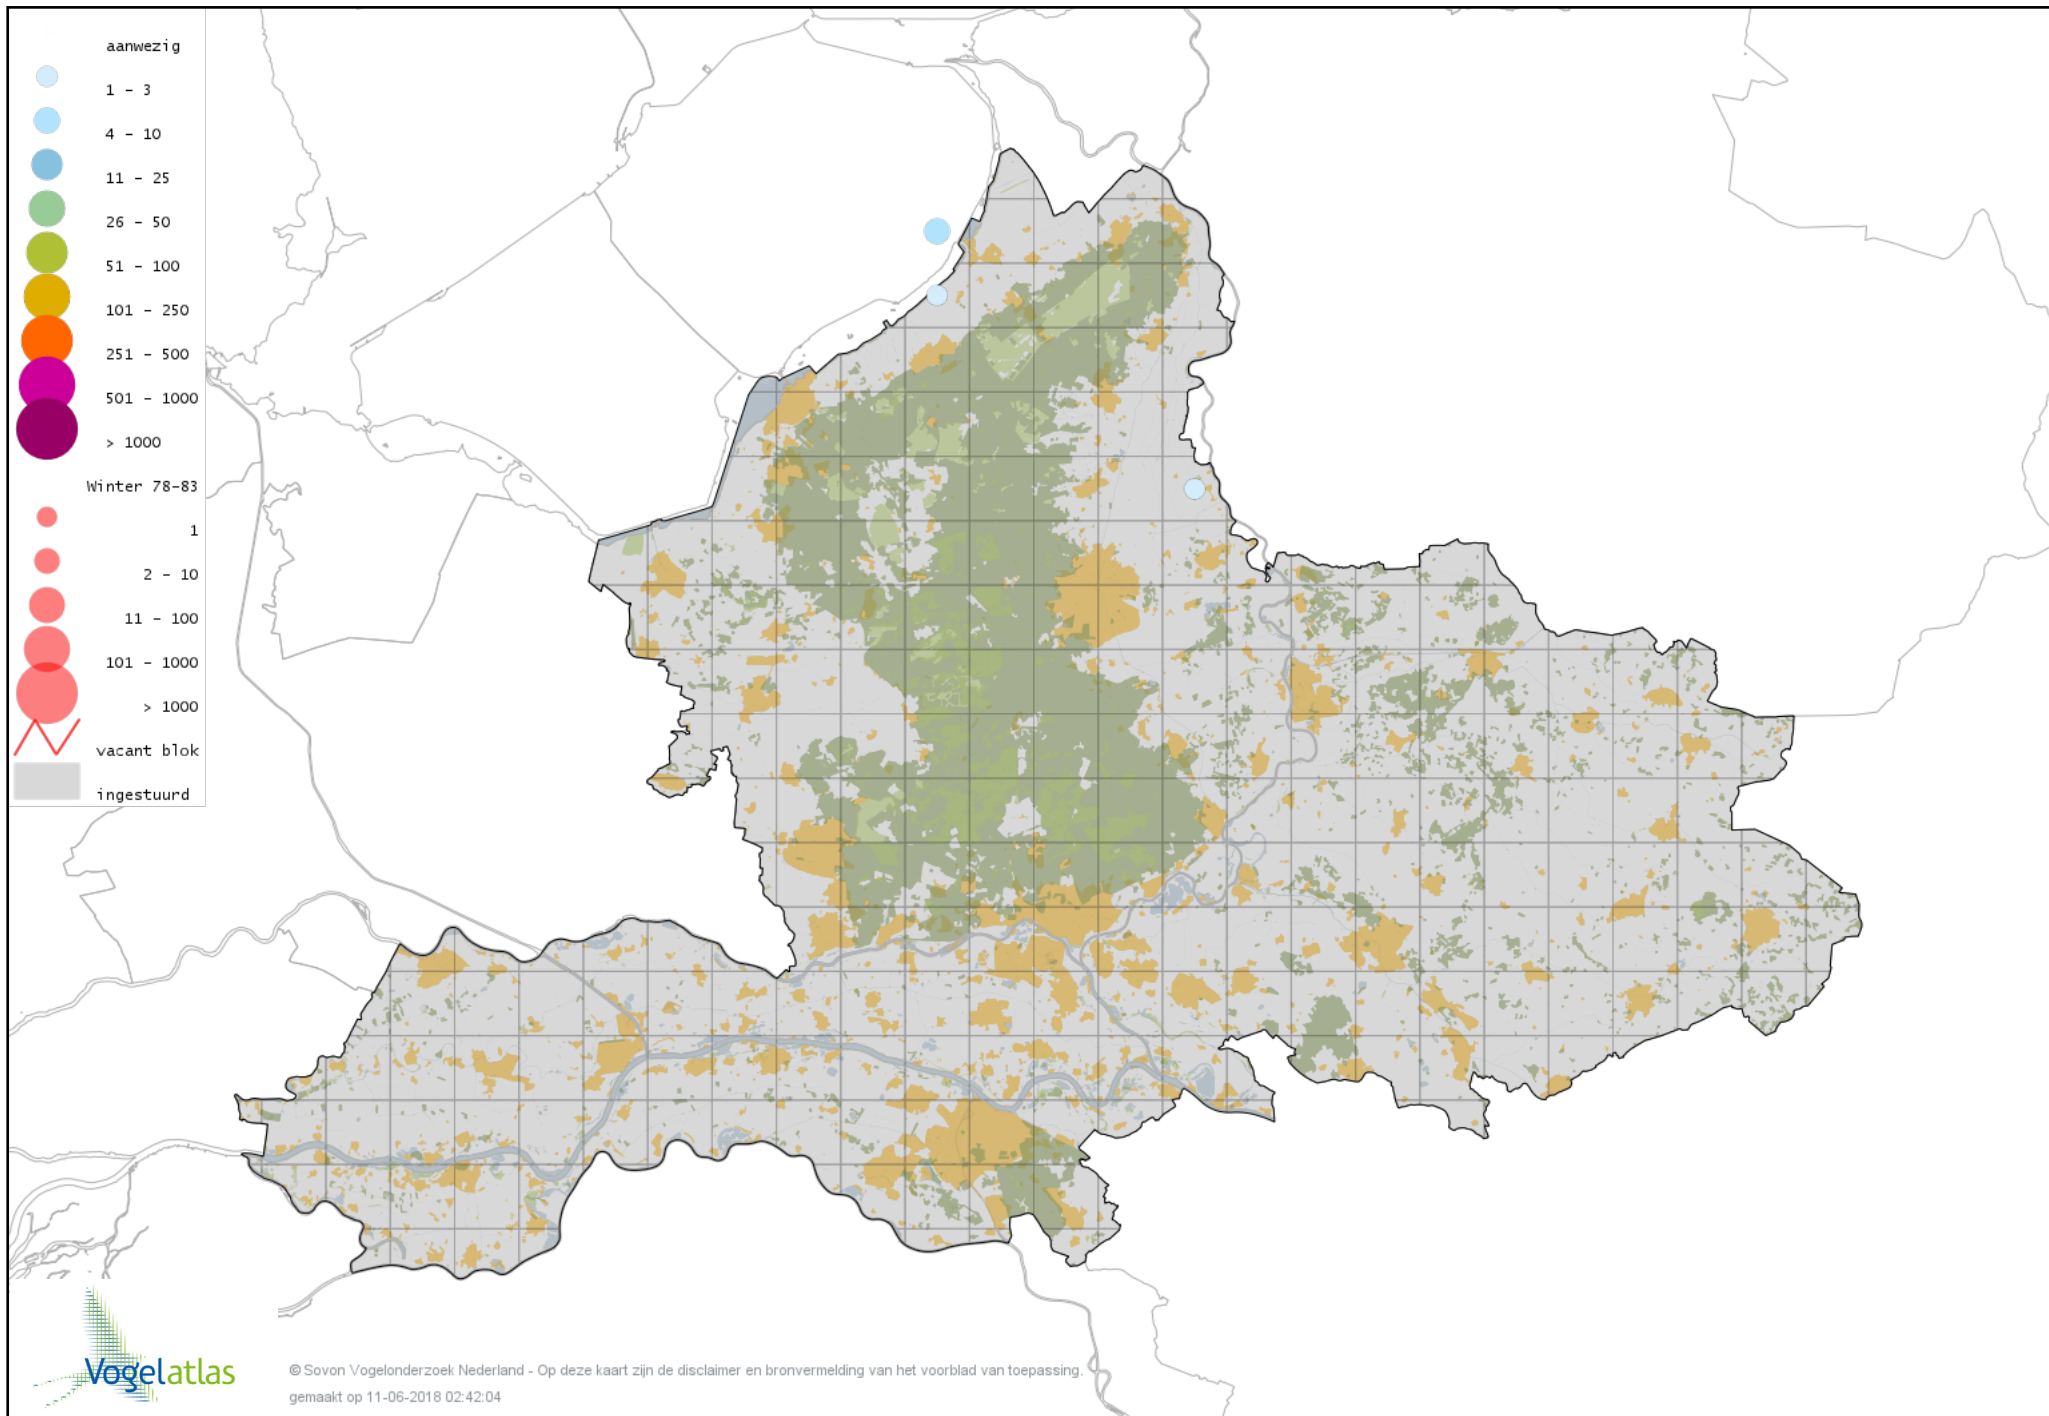

Voorlopige verspreidingskaart Flamingo winter