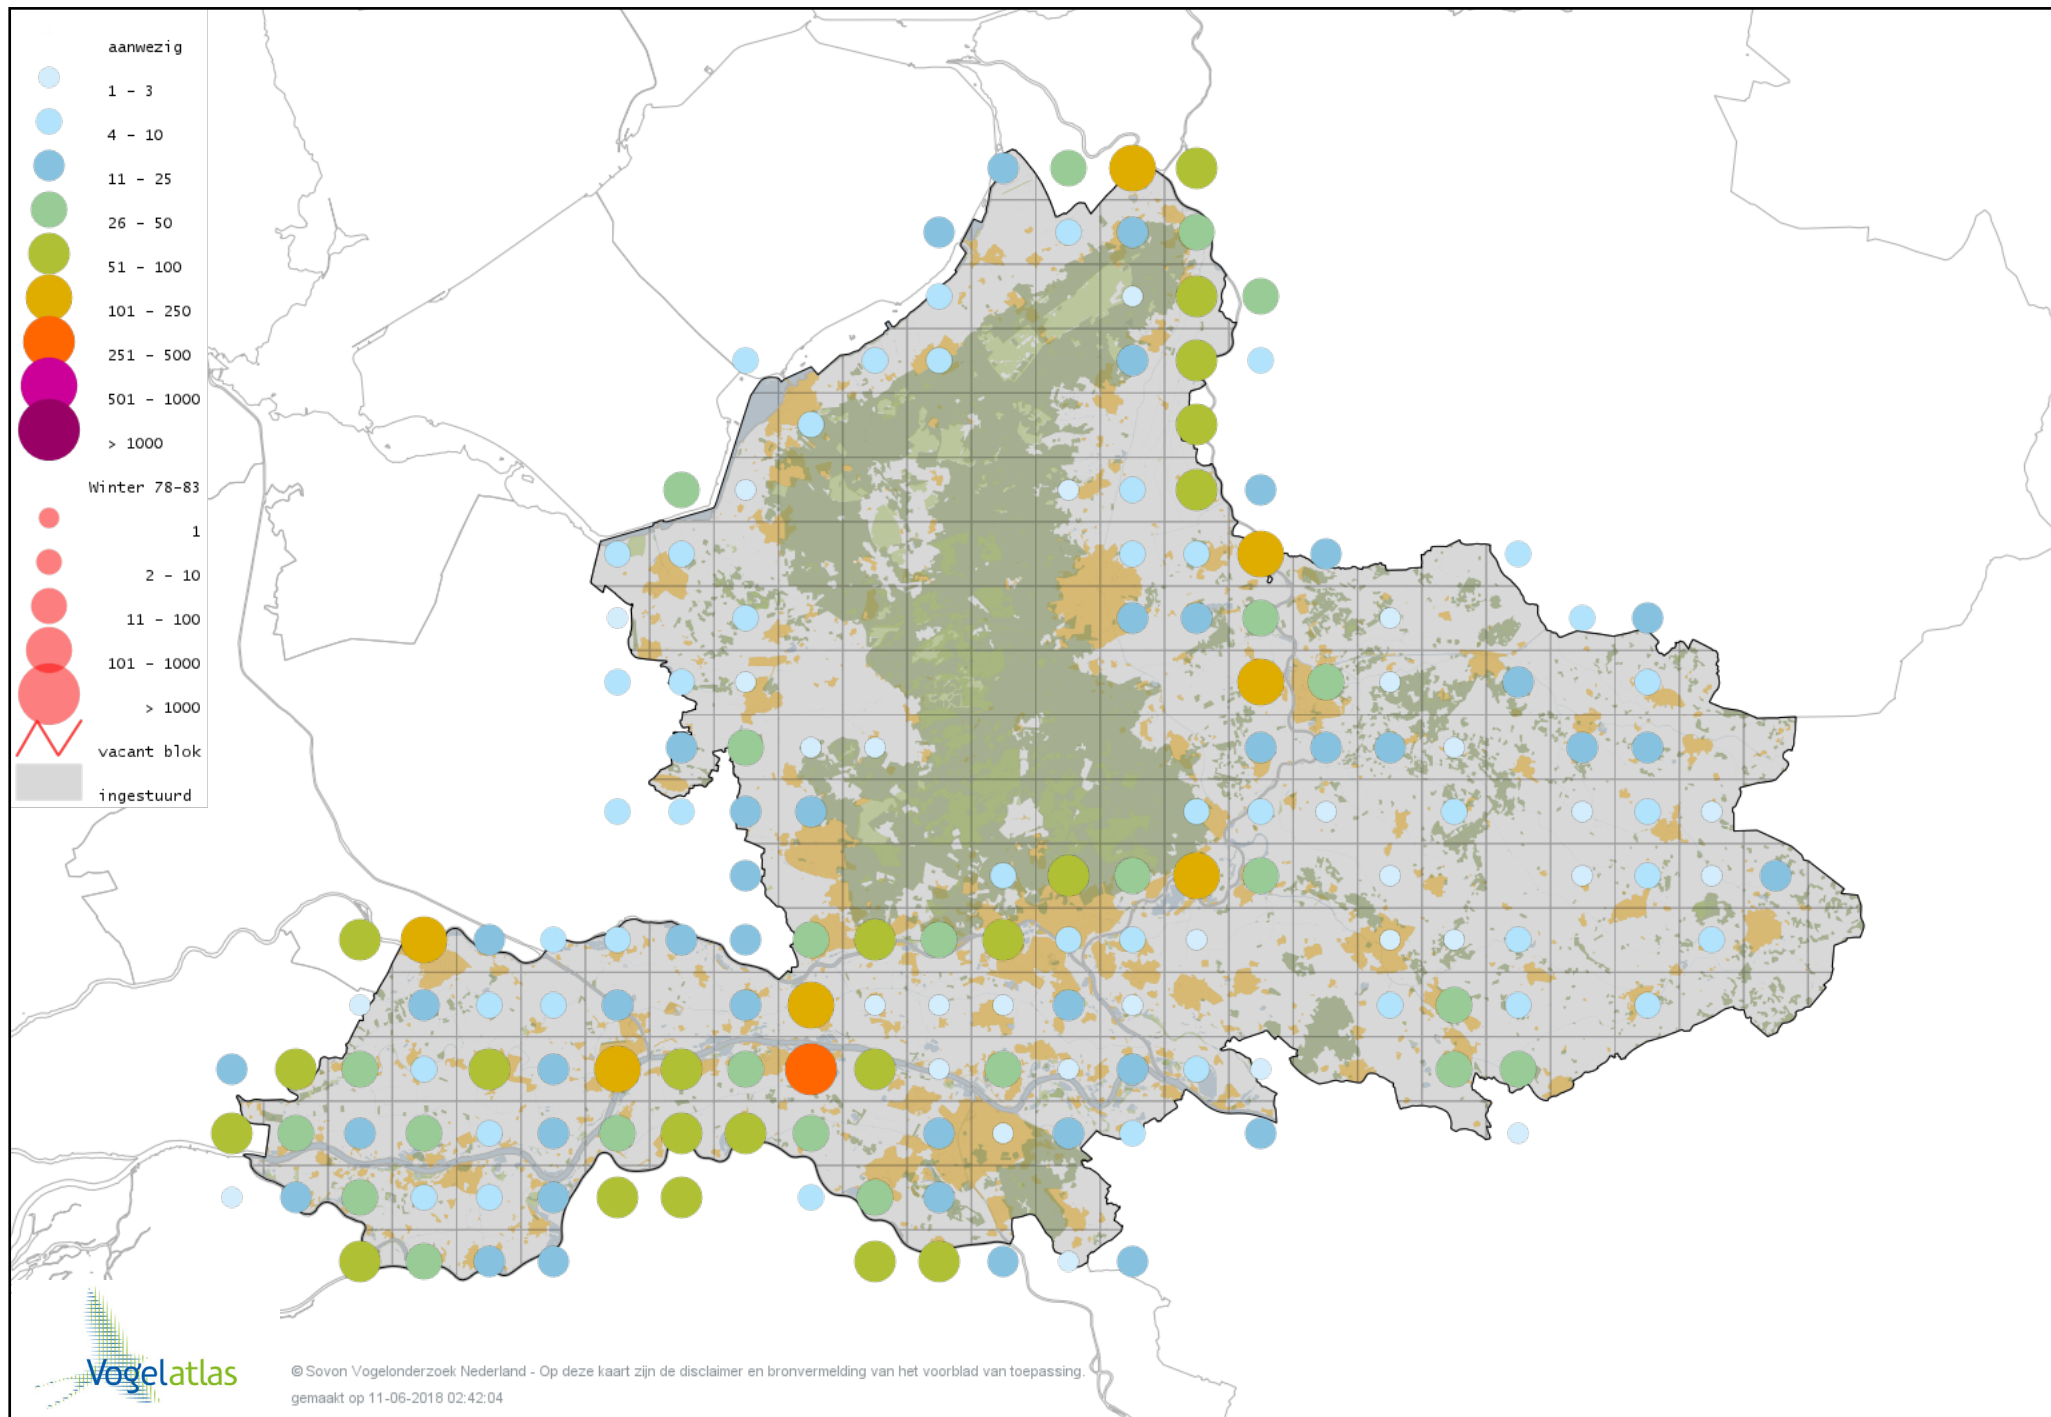

Voorlopige verspreidingskaart Keizergans winter

Voorlopige verspreidingskaart Zwaangans winter

Voorlopige verspreidingskaart Knobbelgans (Chinese) winter

Voorlopige verspreidingskaart Taigarietgans winter

Voorlopige verspreidingskaart Toendrarietgans winter

Voorlopige verspreidingskaart Rietgans (Taiga of Toendra) winter

Voorlopige verspreidingskaart Kleine Rietgans winter

Voorlopige verspreidingskaart Grauwe Gans winter

Voorlopige verspreidingskaart Soepgans winter

Voorlopige verspreidingskaart Dwerggans winter

Voorlopige verspreidingskaart Kolgans winter

Voorlopige verspreidingskaart Kolgans x Grauwe Gans winter

Voorlopige verspreidingskaart Kleine Canadese Gans (minima) winter