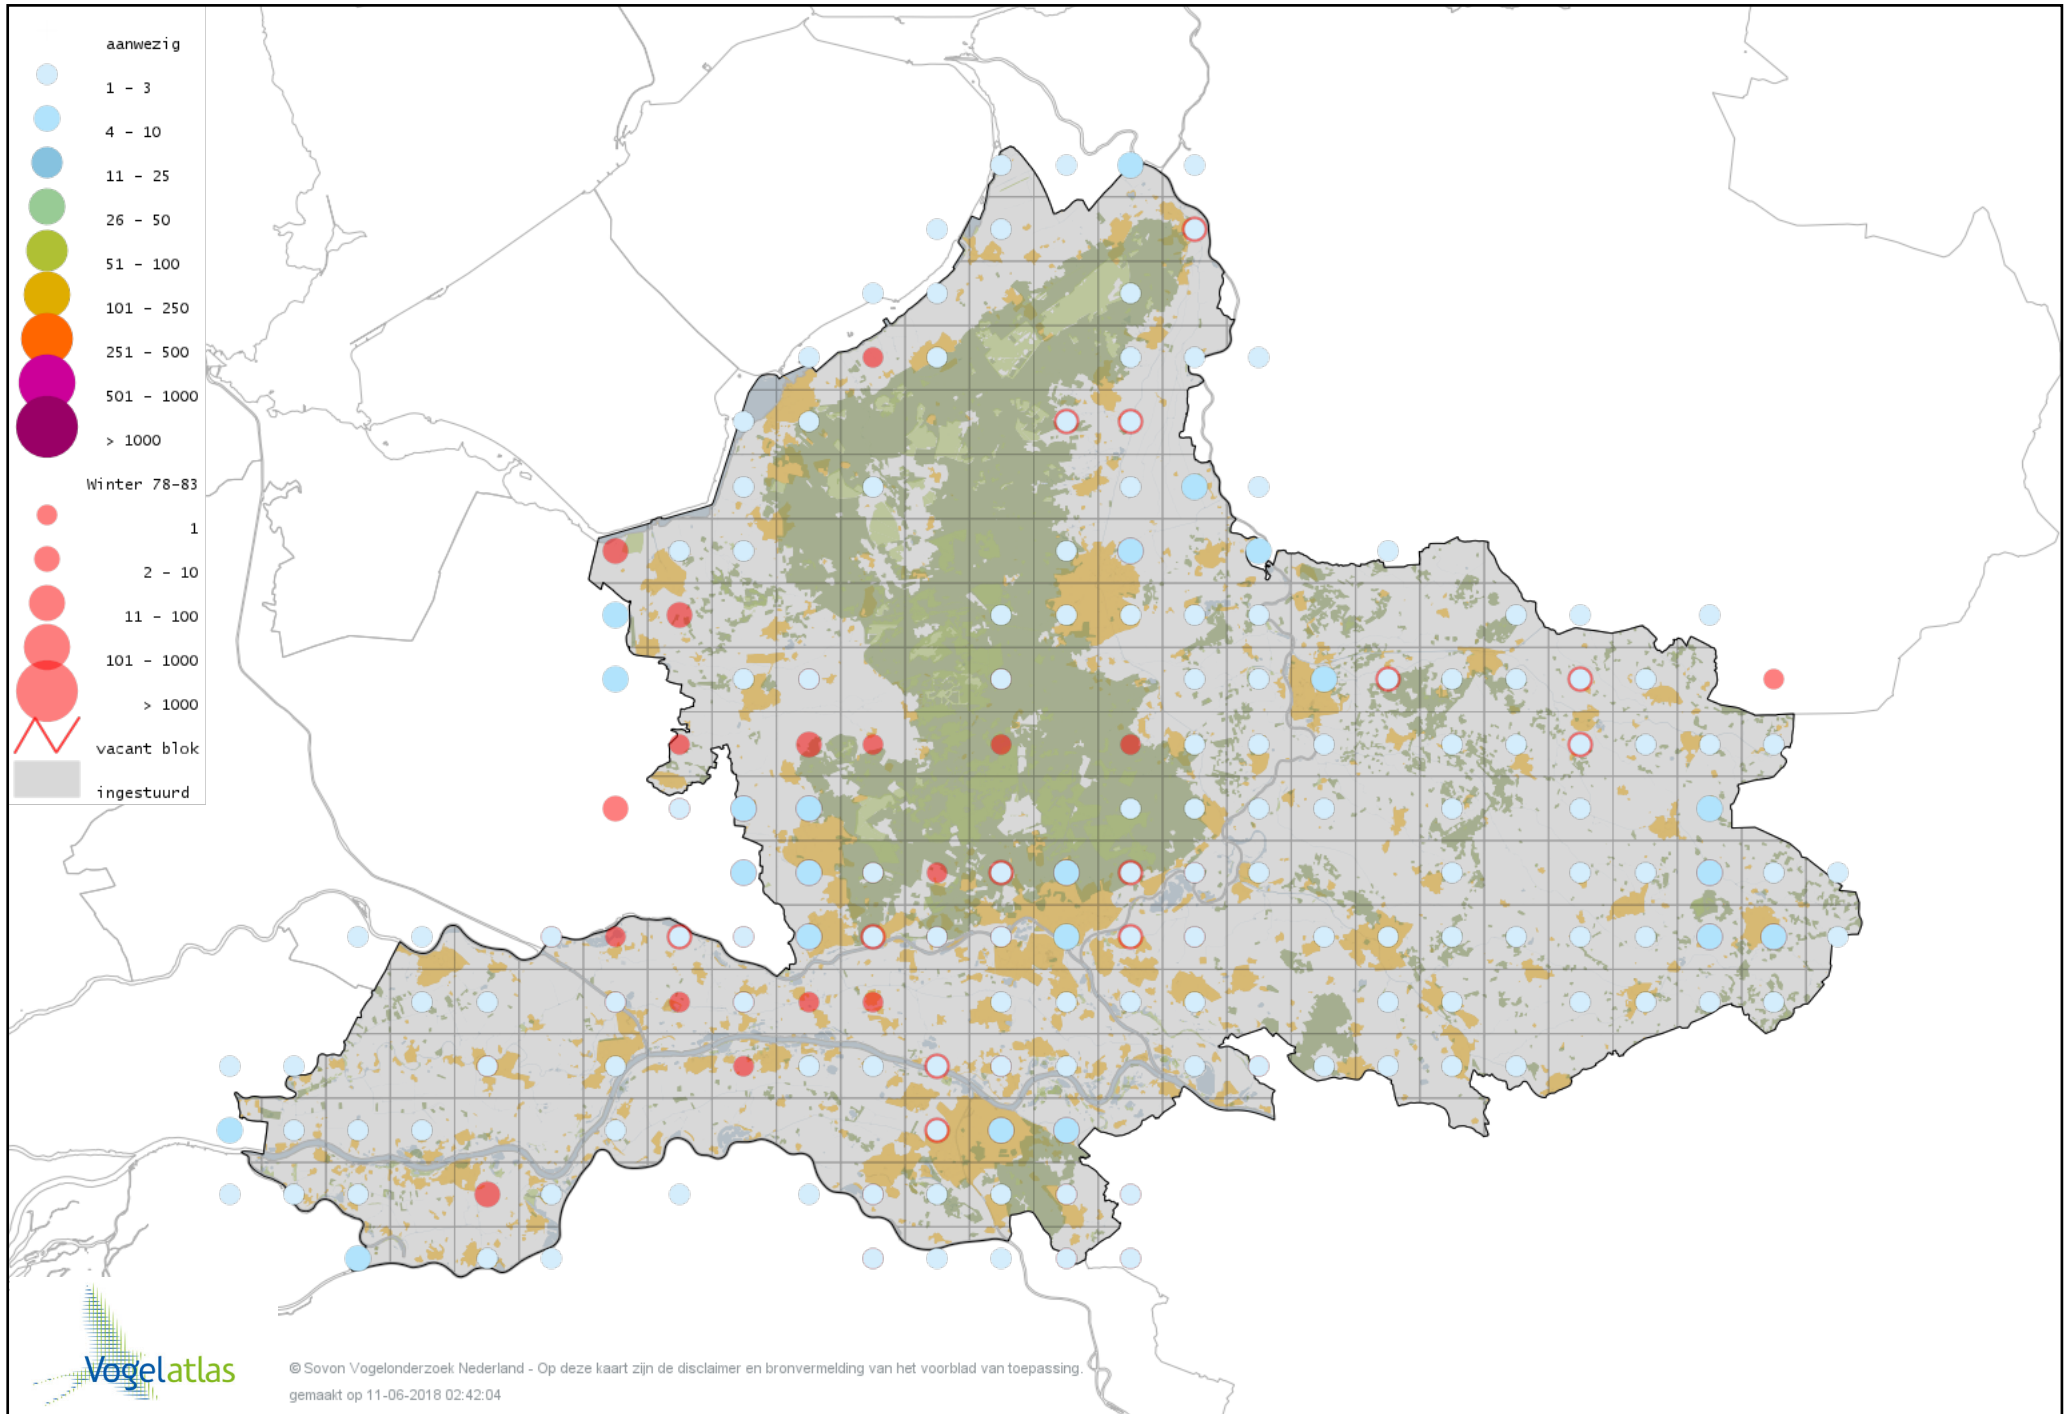

Voorlopige verspreidingskaart Grote Lijster winter

Voorlopige verspreidingskaart Roodborst winter

Voorlopige verspreidingskaart Zwarte Roodstaart winter

Voorlopige verspreidingskaart Roodborsttapuit winter

Voorlopige verspreidingskaart Kleine Vliegenvanger winter

Voorlopige verspreidingskaart Heggenmus winter

Voorlopige verspreidingskaart Huismus winter

Voorlopige verspreidingskaart Ringmus winter

Voorlopige verspreidingskaart Grote Gele Kwikstaart winter

Voorlopige verspreidingskaart Witte Kwikstaart winter

Voorlopige verspreidingskaart Rouwkwikstaart winter

Voorlopige verspreidingskaart Graspieper winter

Voorlopige verspreidingskaart Oeverpieper winter

Voorlopige verspreidingskaart Waterpieper winter