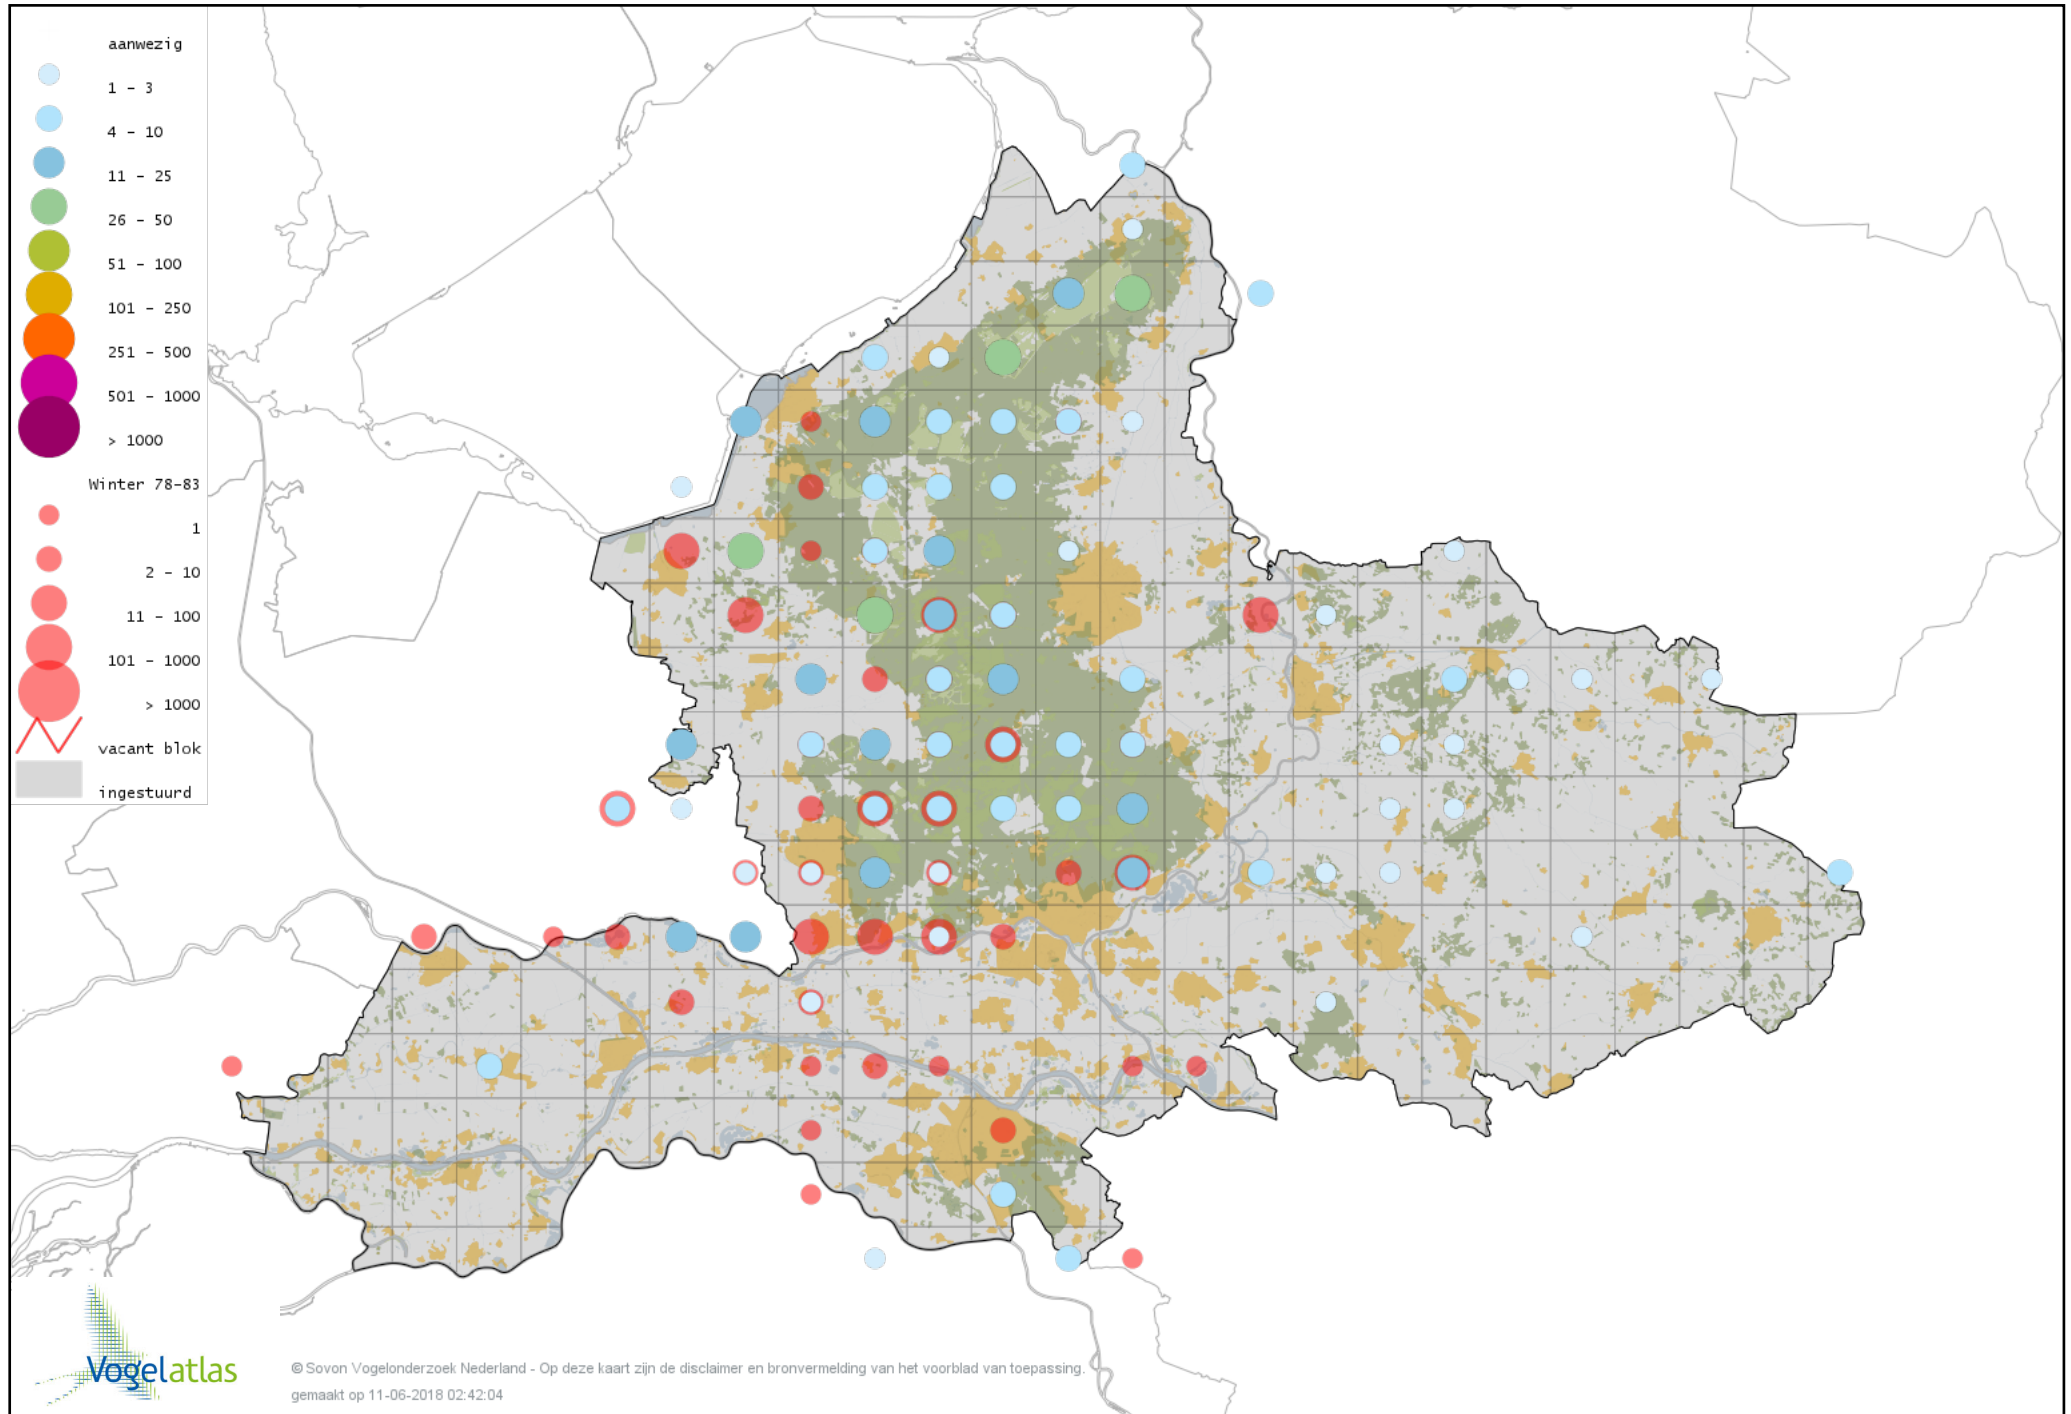

Voorlopige verspreidingskaart Matkop winter

Voorlopige verspreidingskaart Glanskop winter

Voorlopige verspreidingskaart Beardman winter

Voorlopige verspreidingskaart Kuifleeuwerik winter

Voorlopige verspreidingskaart Boomleeuwerik winter

Voorlopige verspreidingskaart Veldleeuwerik winter

Voorlopige verspreidingskaart Strandleeuwerik winter

Voorlopige verspreidingskaart Boerenzwaluw winter

Voorlopige verspreidingskaart Cetti's Zanger winter