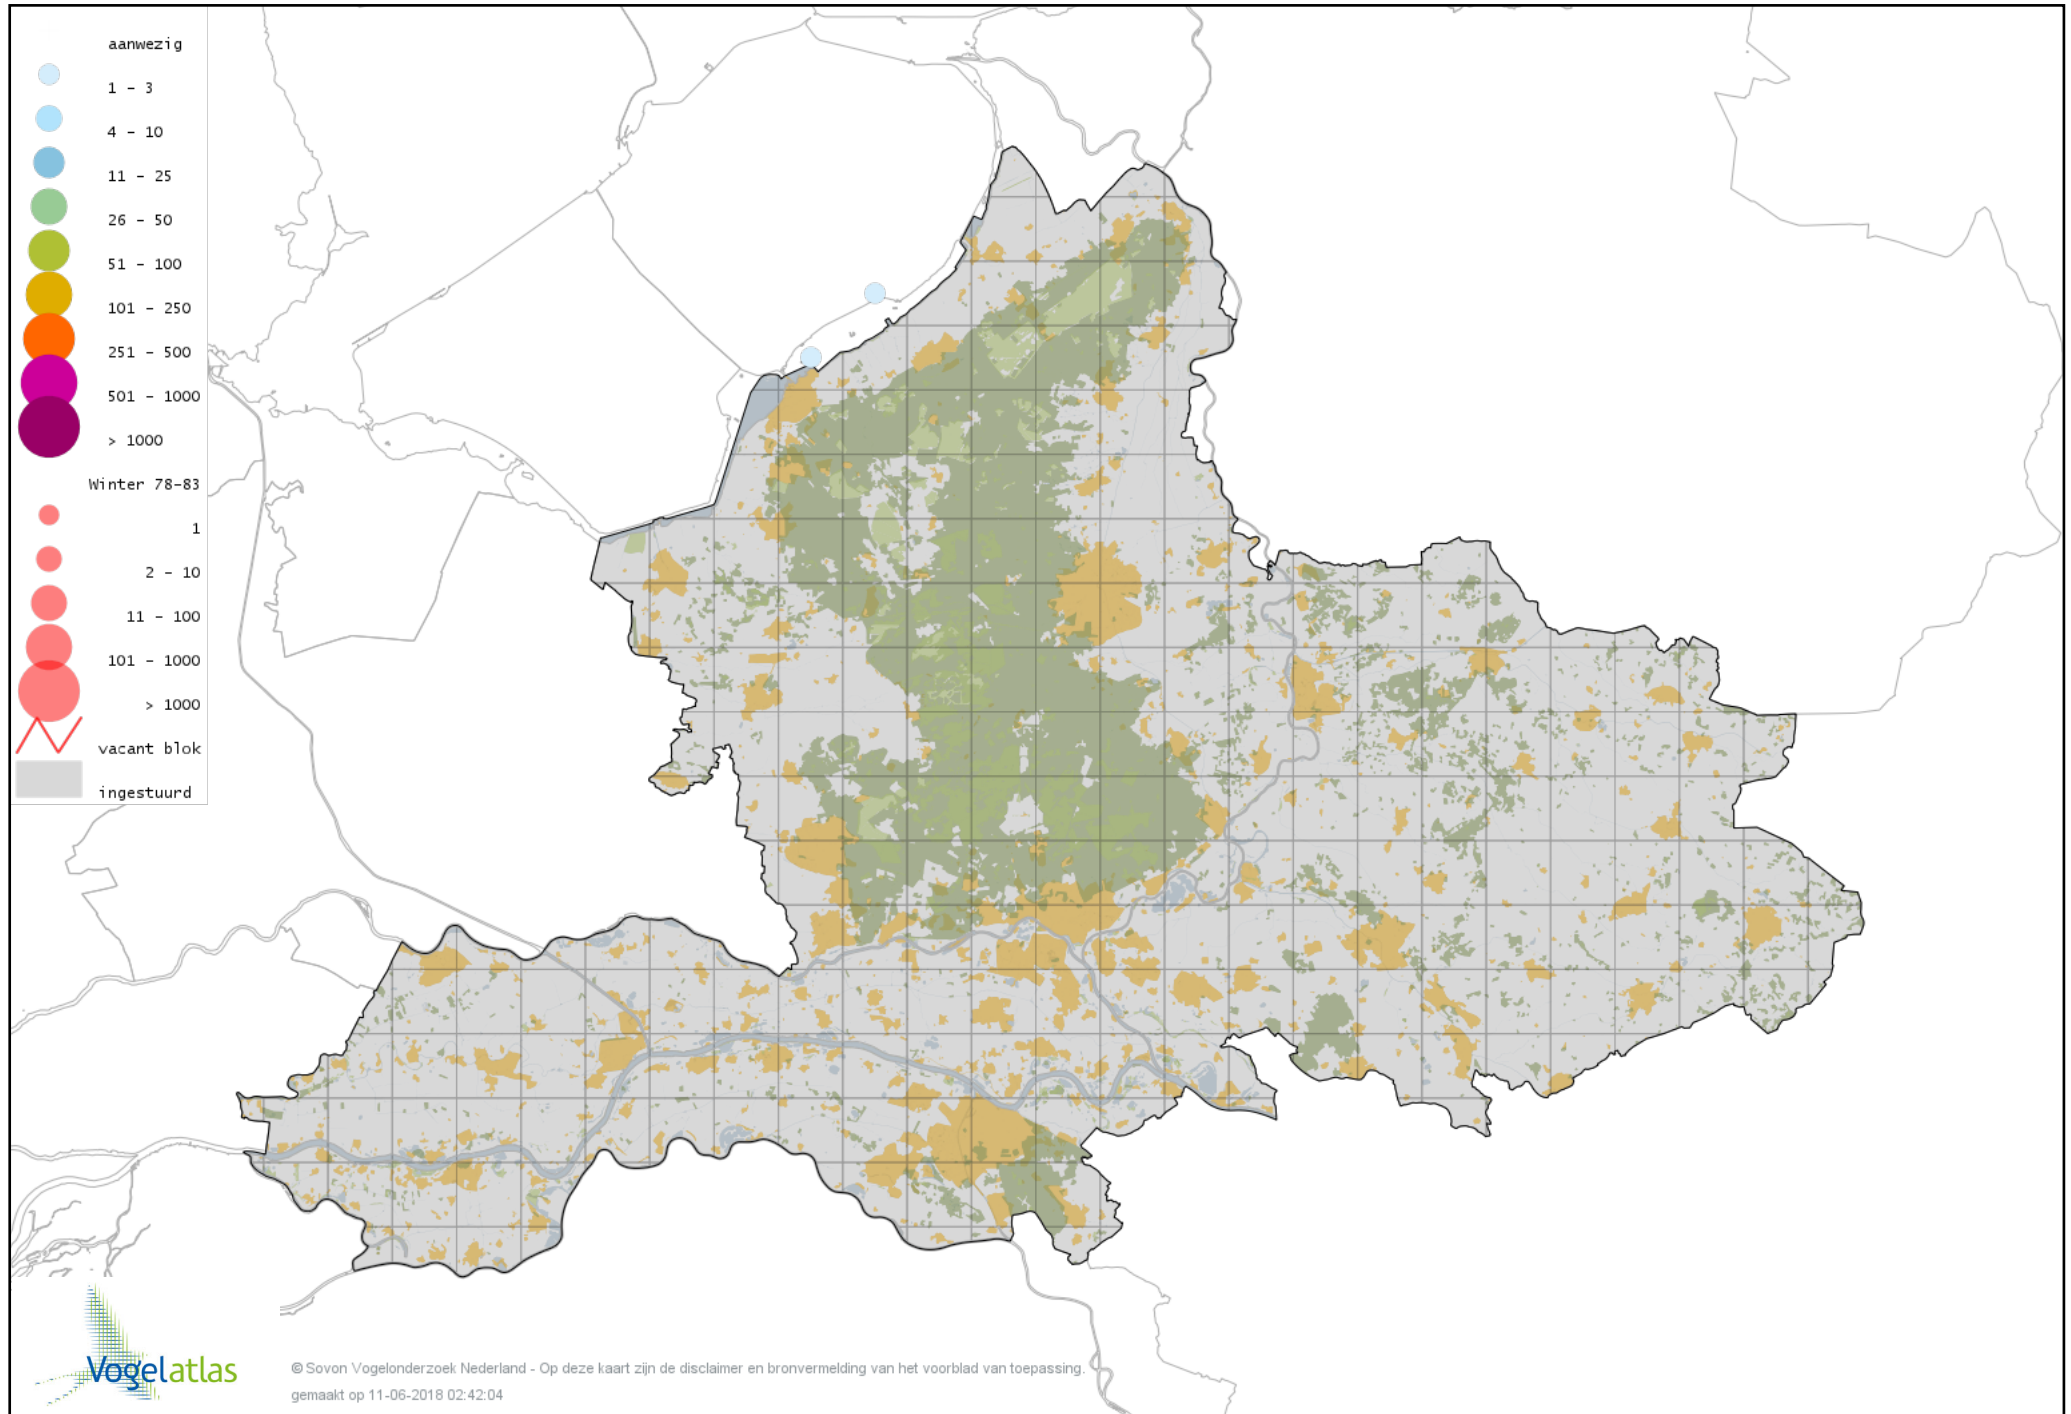

Voorlopige verspreidingskaart hybride gans winter

Voorlopige verspreidingskaart Casarca winter

Voorlopige verspreidingskaart Bergeend winter

Voorlopige verspreidingskaart Krooneend winter

Voorlopige verspreidingskaart Peposaca-eend winter

Voorlopige verspreidingskaart Tafeleend winter

Voorlopige verspreidingskaart Hybride Tafeleend x Witoogend winter

Voorlopige verspreidingskaart Witoogend winter

Voorlopige verspreidingskaart Kuifeend winter

Voorlopige verspreidingskaart Kuifeend x Tafeleend winter

Voorlopige verspreidingskaart Topper winter

Voorlopige verspreidingskaart Kleine Topper winter

Voorlopige verspreidingskaart Muskuseend winter

Voorlopige verspreidingskaart Carolina-eend winter

Voorlopige verspreidingskaart Mandarijneend winter

Voorlopige verspreidingskaart Manengans winter

Voorlopige verspreidingskaart Rosse Stekelstaart winter

Voorlopige verspreidingskaart Eider winter

Voorlopige verspreidingskaart Zwarte Zee-eend winter