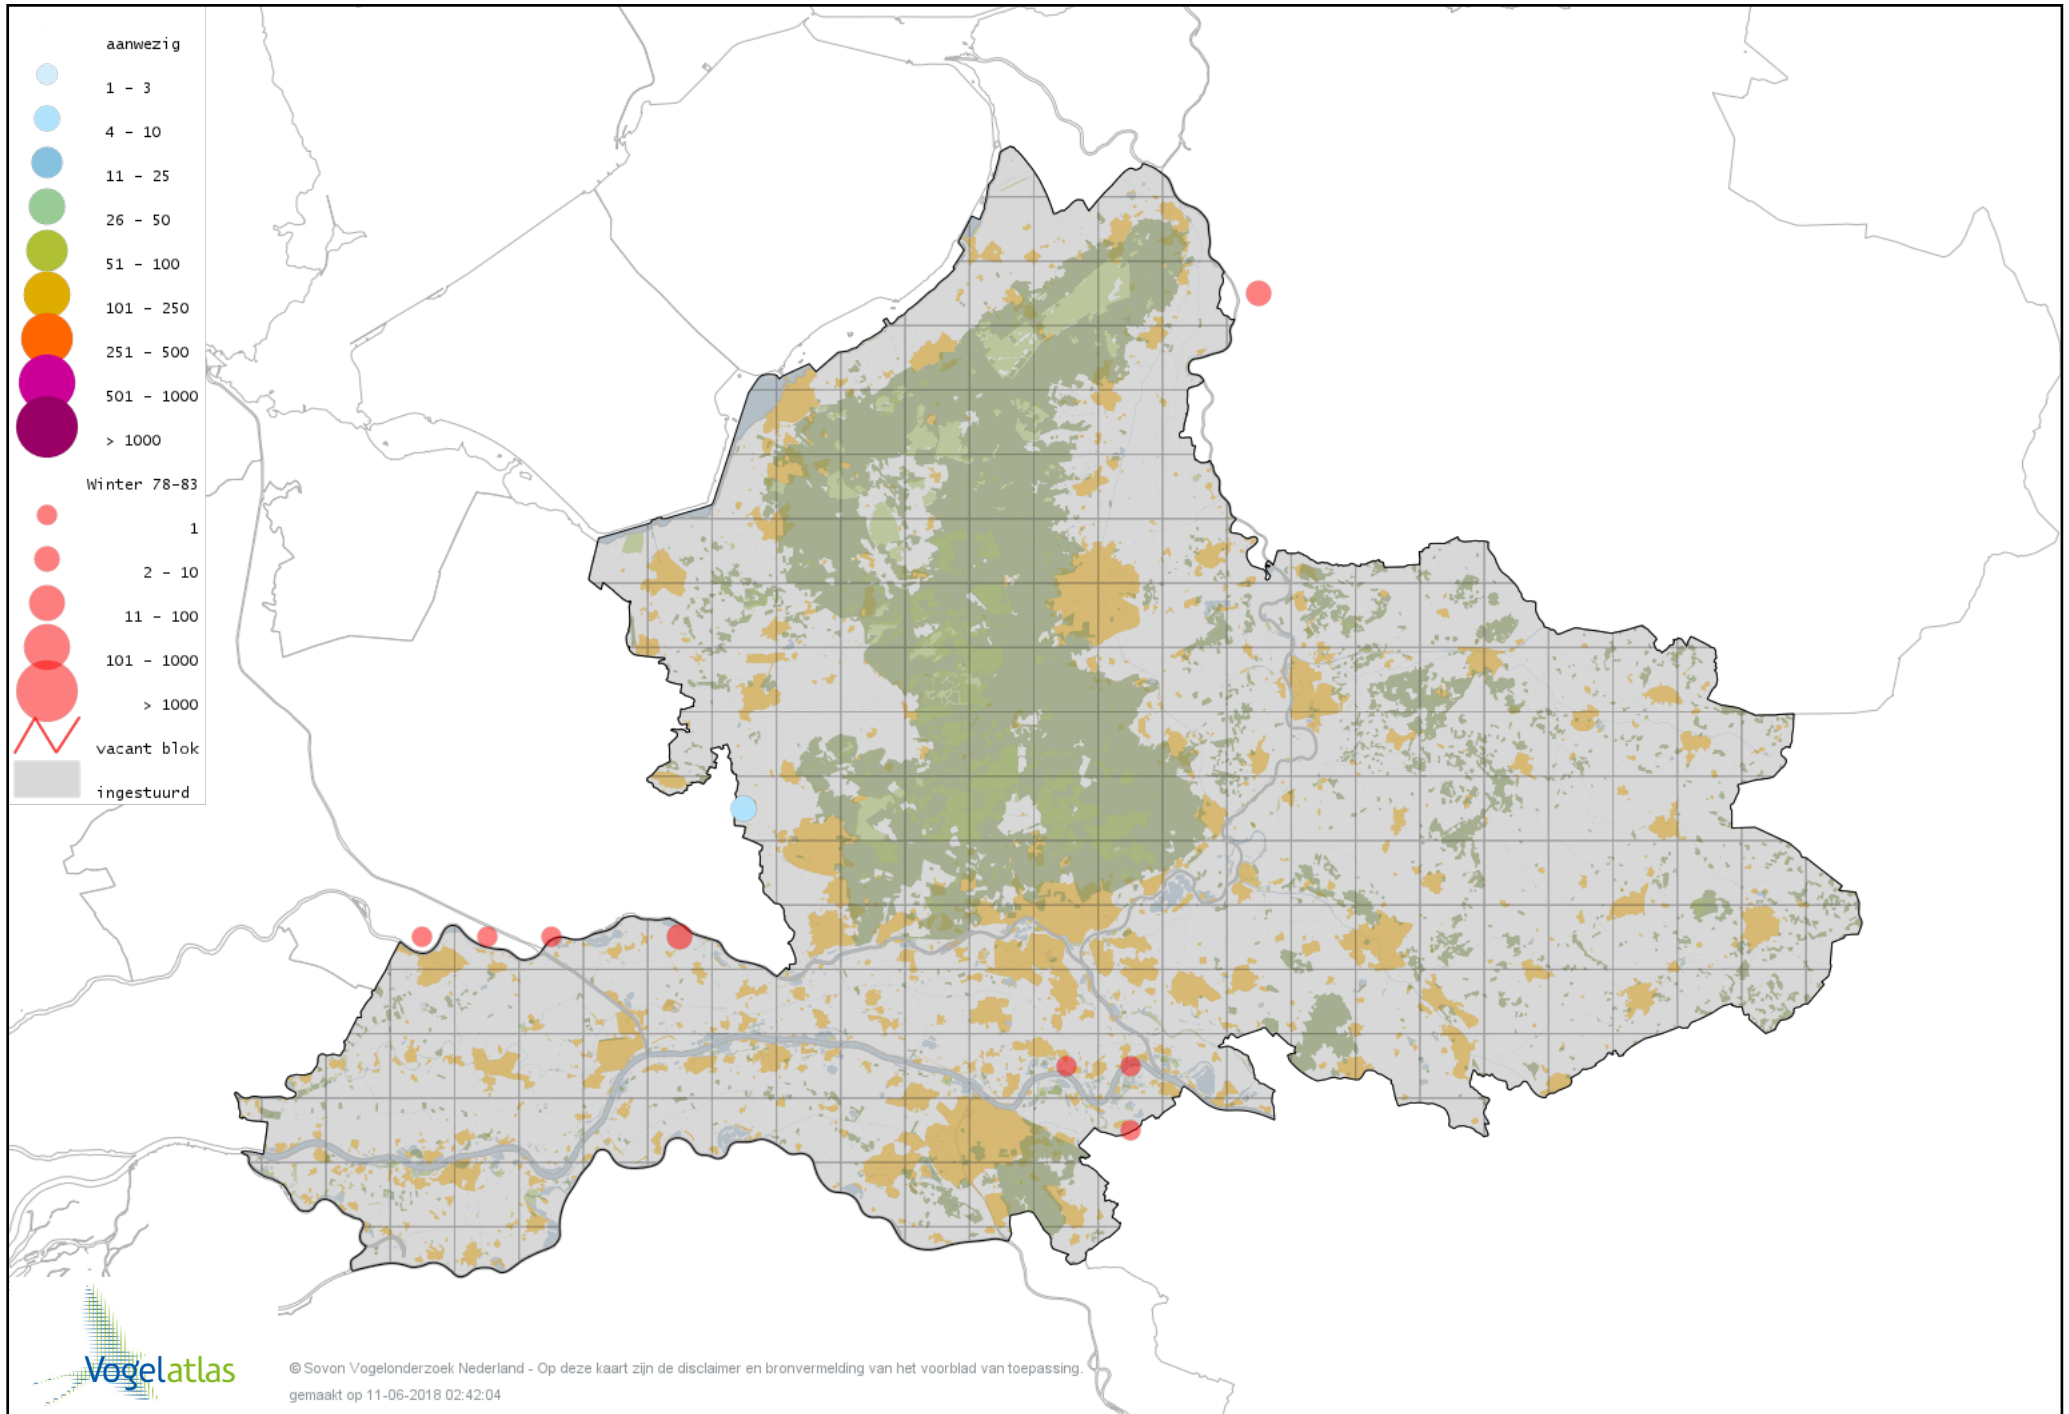

Voorlopige verspreidingskaart Zilverplevier winter

Voorlopige verspreidingskaart Kievit winter

Voorlopige verspreidingskaart Kanoet winter

Voorlopige verspreidingskaart Bonte Strandloper winter

Voorlopige verspreidingskaart Kemphaan winter

Voorlopige verspreidingskaart Bokje winter

Voorlopige verspreidingskaart Watersnip winter

Voorlopige verspreidingskaart Houtsnip winter

Voorlopige verspreidingskaart Grutto winter

Voorlopige verspreidingskaart IJslandse Grutto winter

Voorlopige verspreidingskaart Rosse Grutto winter

Voorlopige verspreidingskaart Regenwulp winter

Voorlopige verspreidingskaart Wulp winter

Voorlopige verspreidingskaart Oeverloper winter

Voorlopige verspreidingskaart Witgat winter