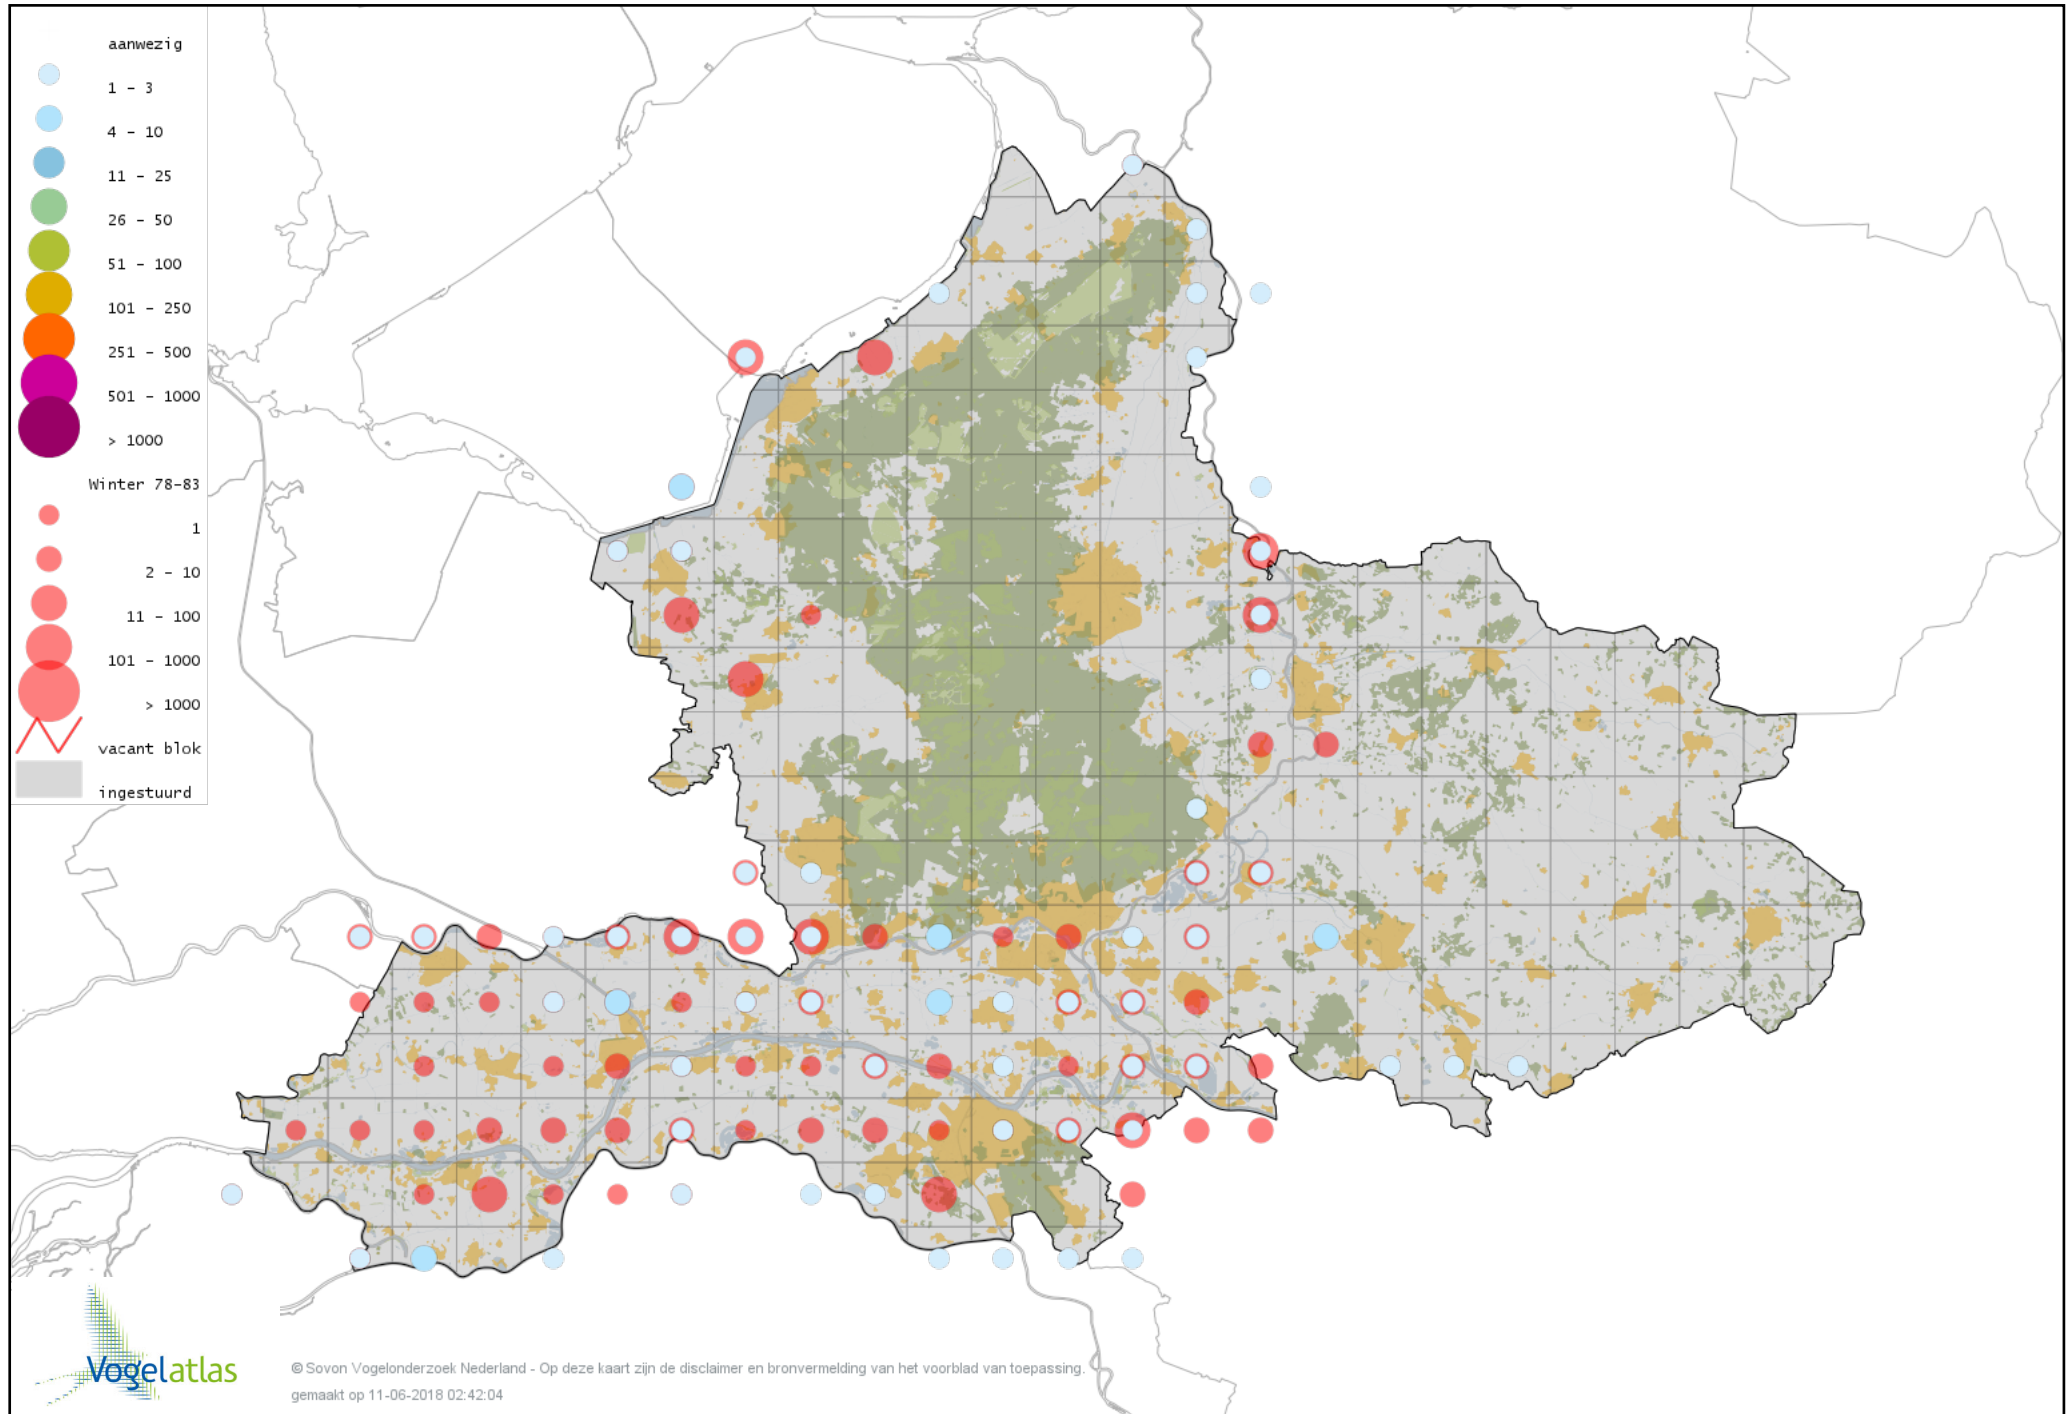

Voorlopige verspreidingskaart Indische Gans winter

Voorlopige verspreidingskaart Indische Gans x Brandgans winter

Voorlopige verspreidingskaart Indische Gans x Grauwe Gans winter

Voorlopige verspreidingskaart Sneeuwgans winter

Voorlopige verspreidingskaart Keizergans winter

Voorlopige verspreidingskaart Zwaangans winter

Voorlopige verspreidingskaart Knobbelgans (Chinese) winter

Voorlopige verspreidingskaart Taigarietgans winter

Voorlopige verspreidingskaart Toendrarietgans winter

Voorlopige verspreidingskaart Rietgans (Taiga of Toendra) winter

Voorlopige verspreidingskaart Kleine Rietgans winter

Voorlopige verspreidingskaart Grauwe Gans winter