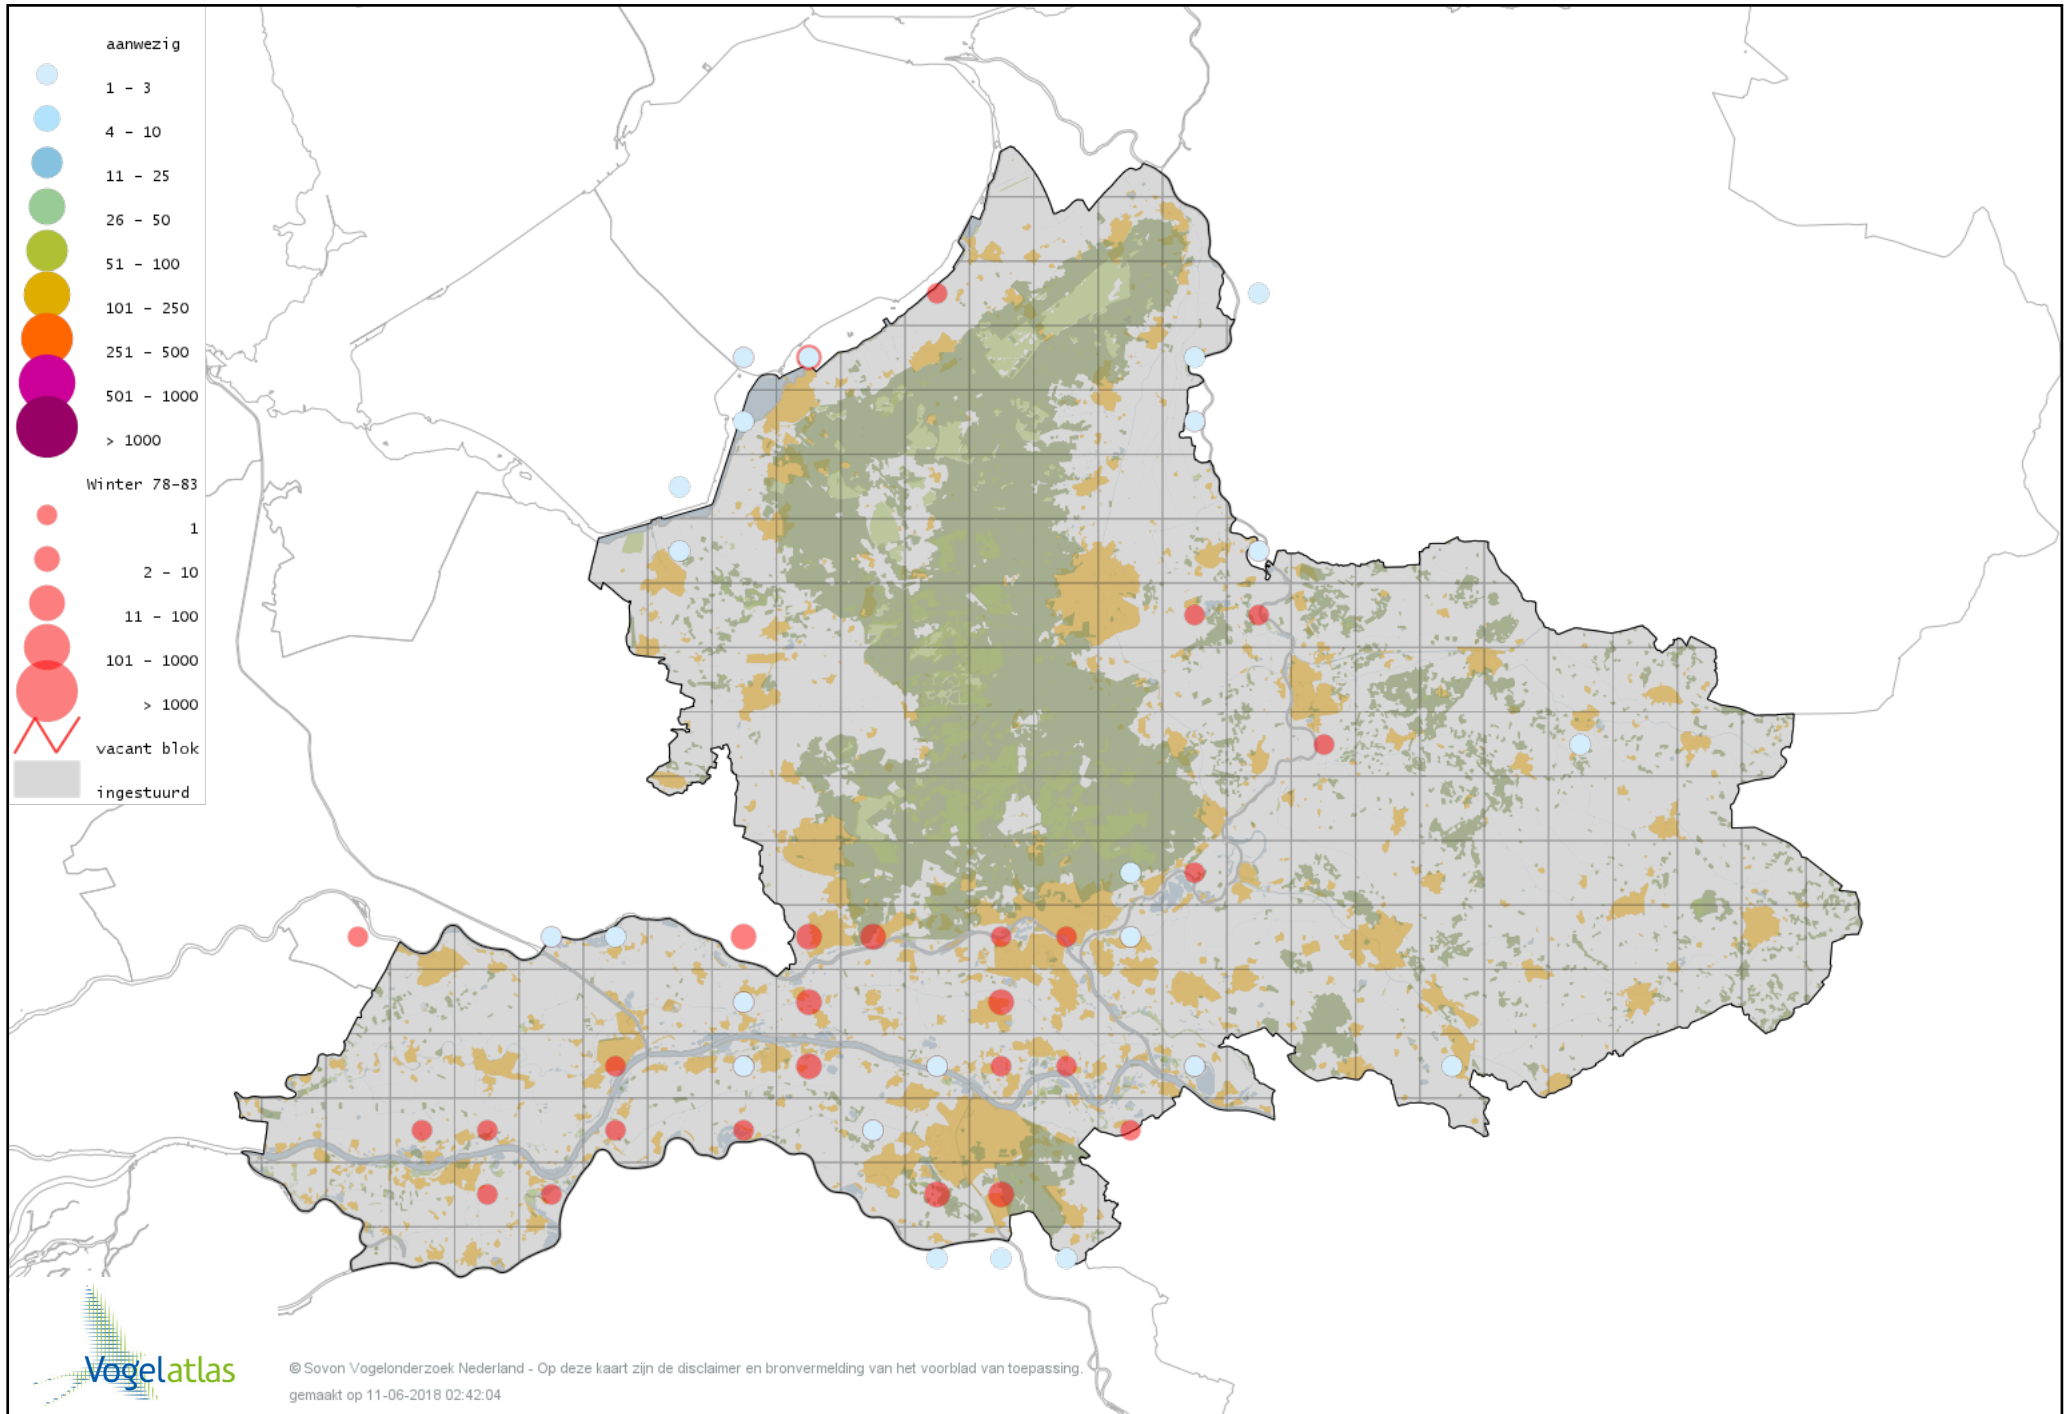

Voorlopige verspreidingskaart Lepelaar winter

Voorlopige verspreidingskaart Flamingo winter

Voorlopige verspreidingskaart Chileense Flamingo winter

Voorlopige verspreidingskaart Dodaars winter

Voorlopige verspreidingskaart Fuut winter

Voorlopige verspreidingskaart Roodhalsfuut winter

Voorlopige verspreidingskaart Kuifduiker winter

Voorlopige verspreidingskaart Geoorde Fuut winter

Voorlopige verspreidingskaart Rode Wouw winter

Voorlopige verspreidingskaart Zeearend winter