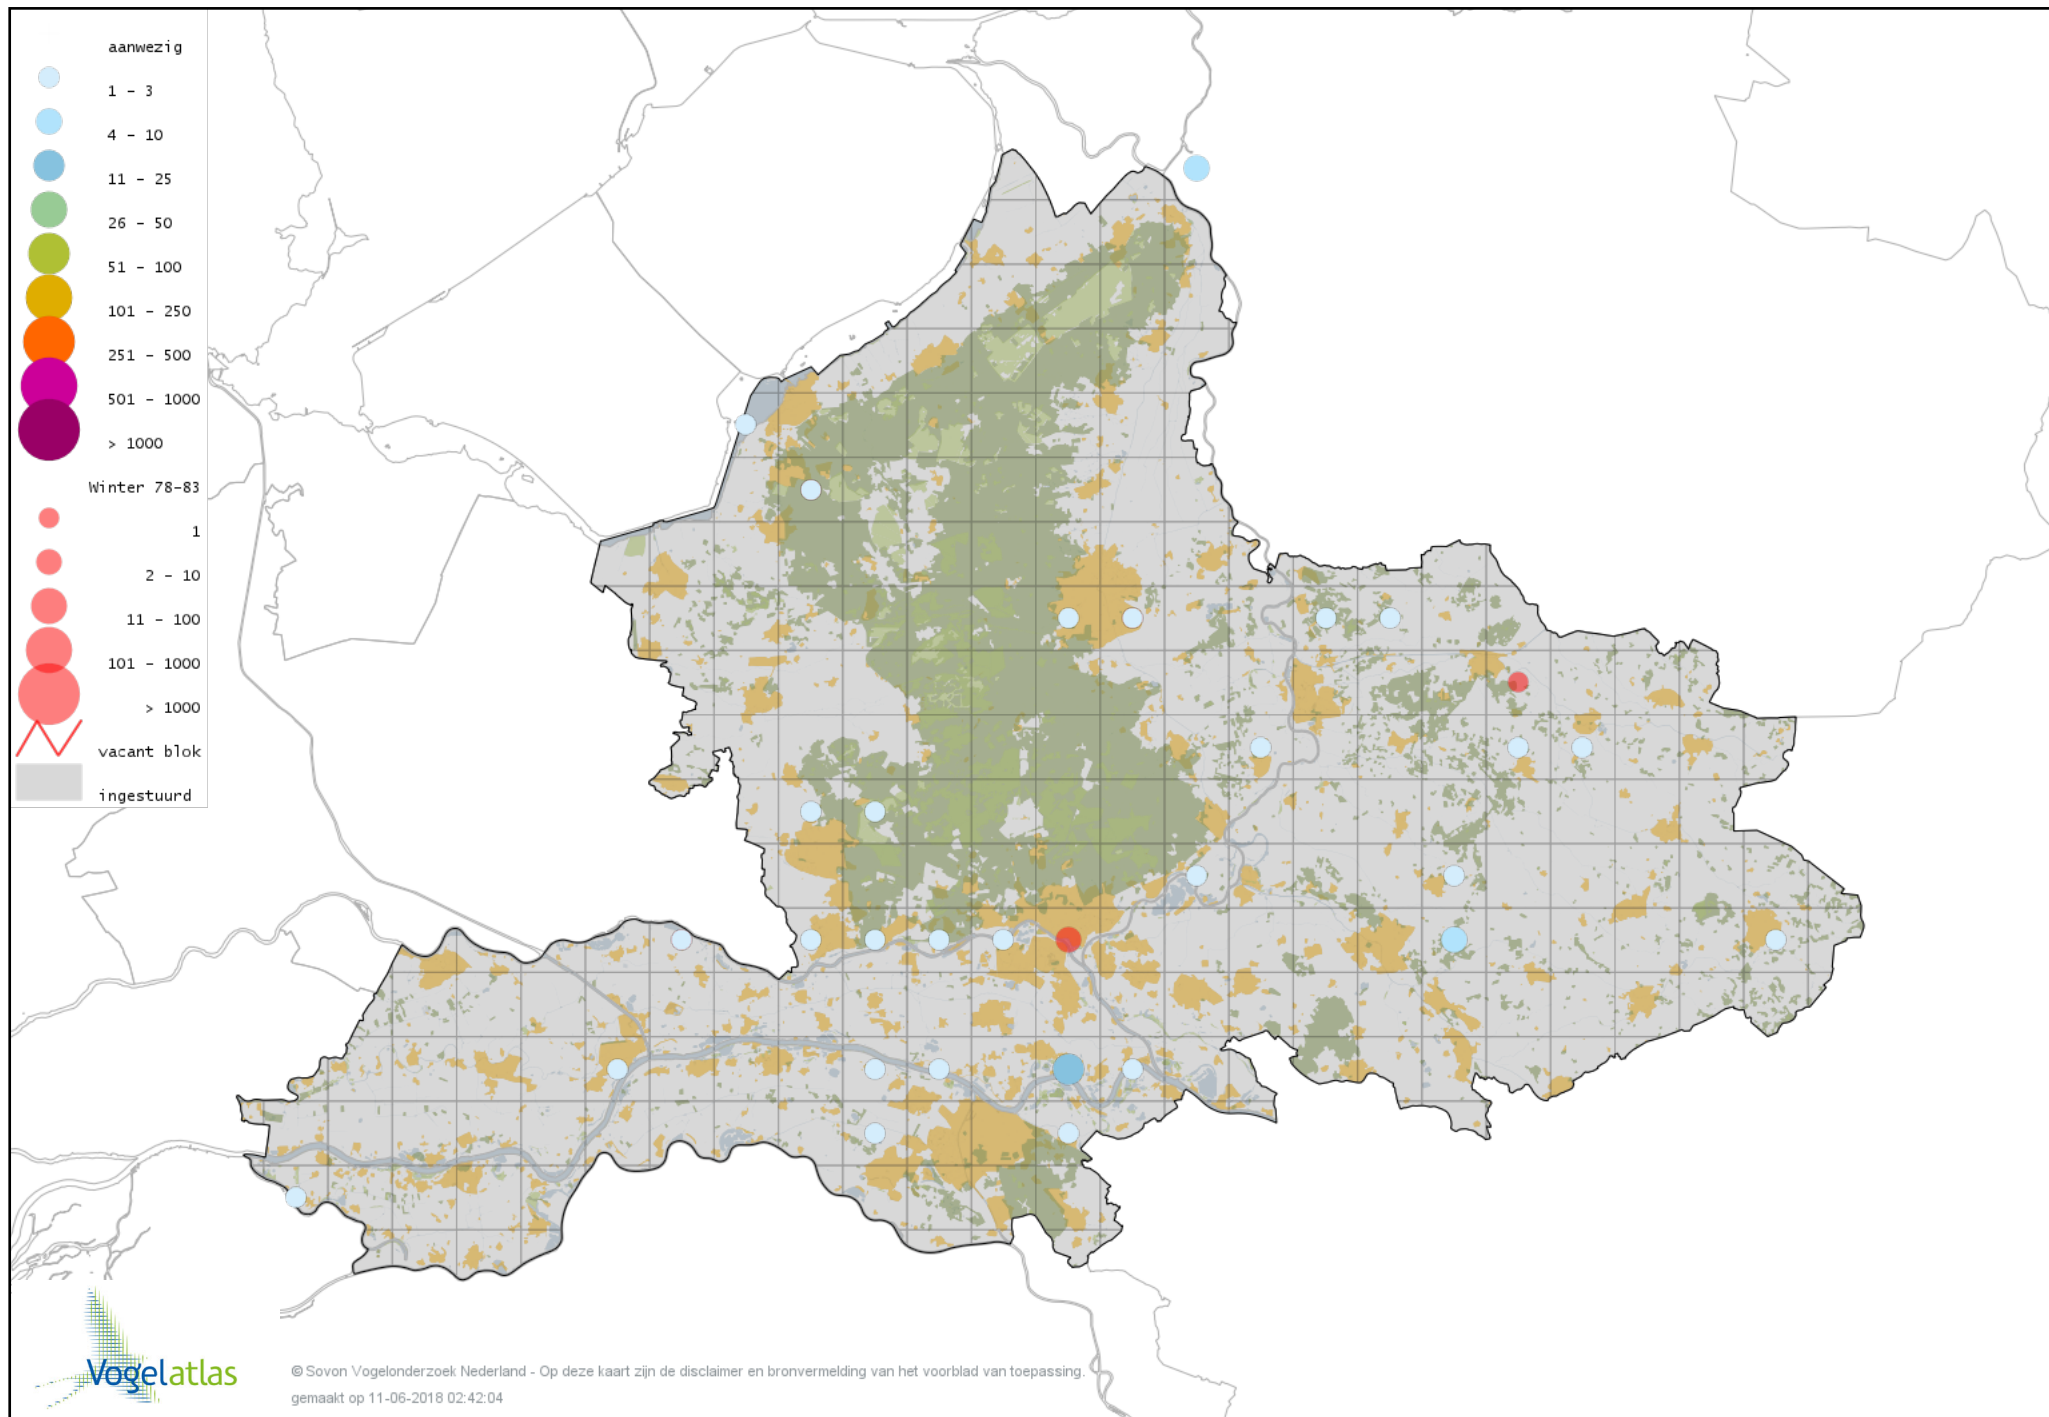

Voorlopige verspreidingskaart Witkopstaartmees winter