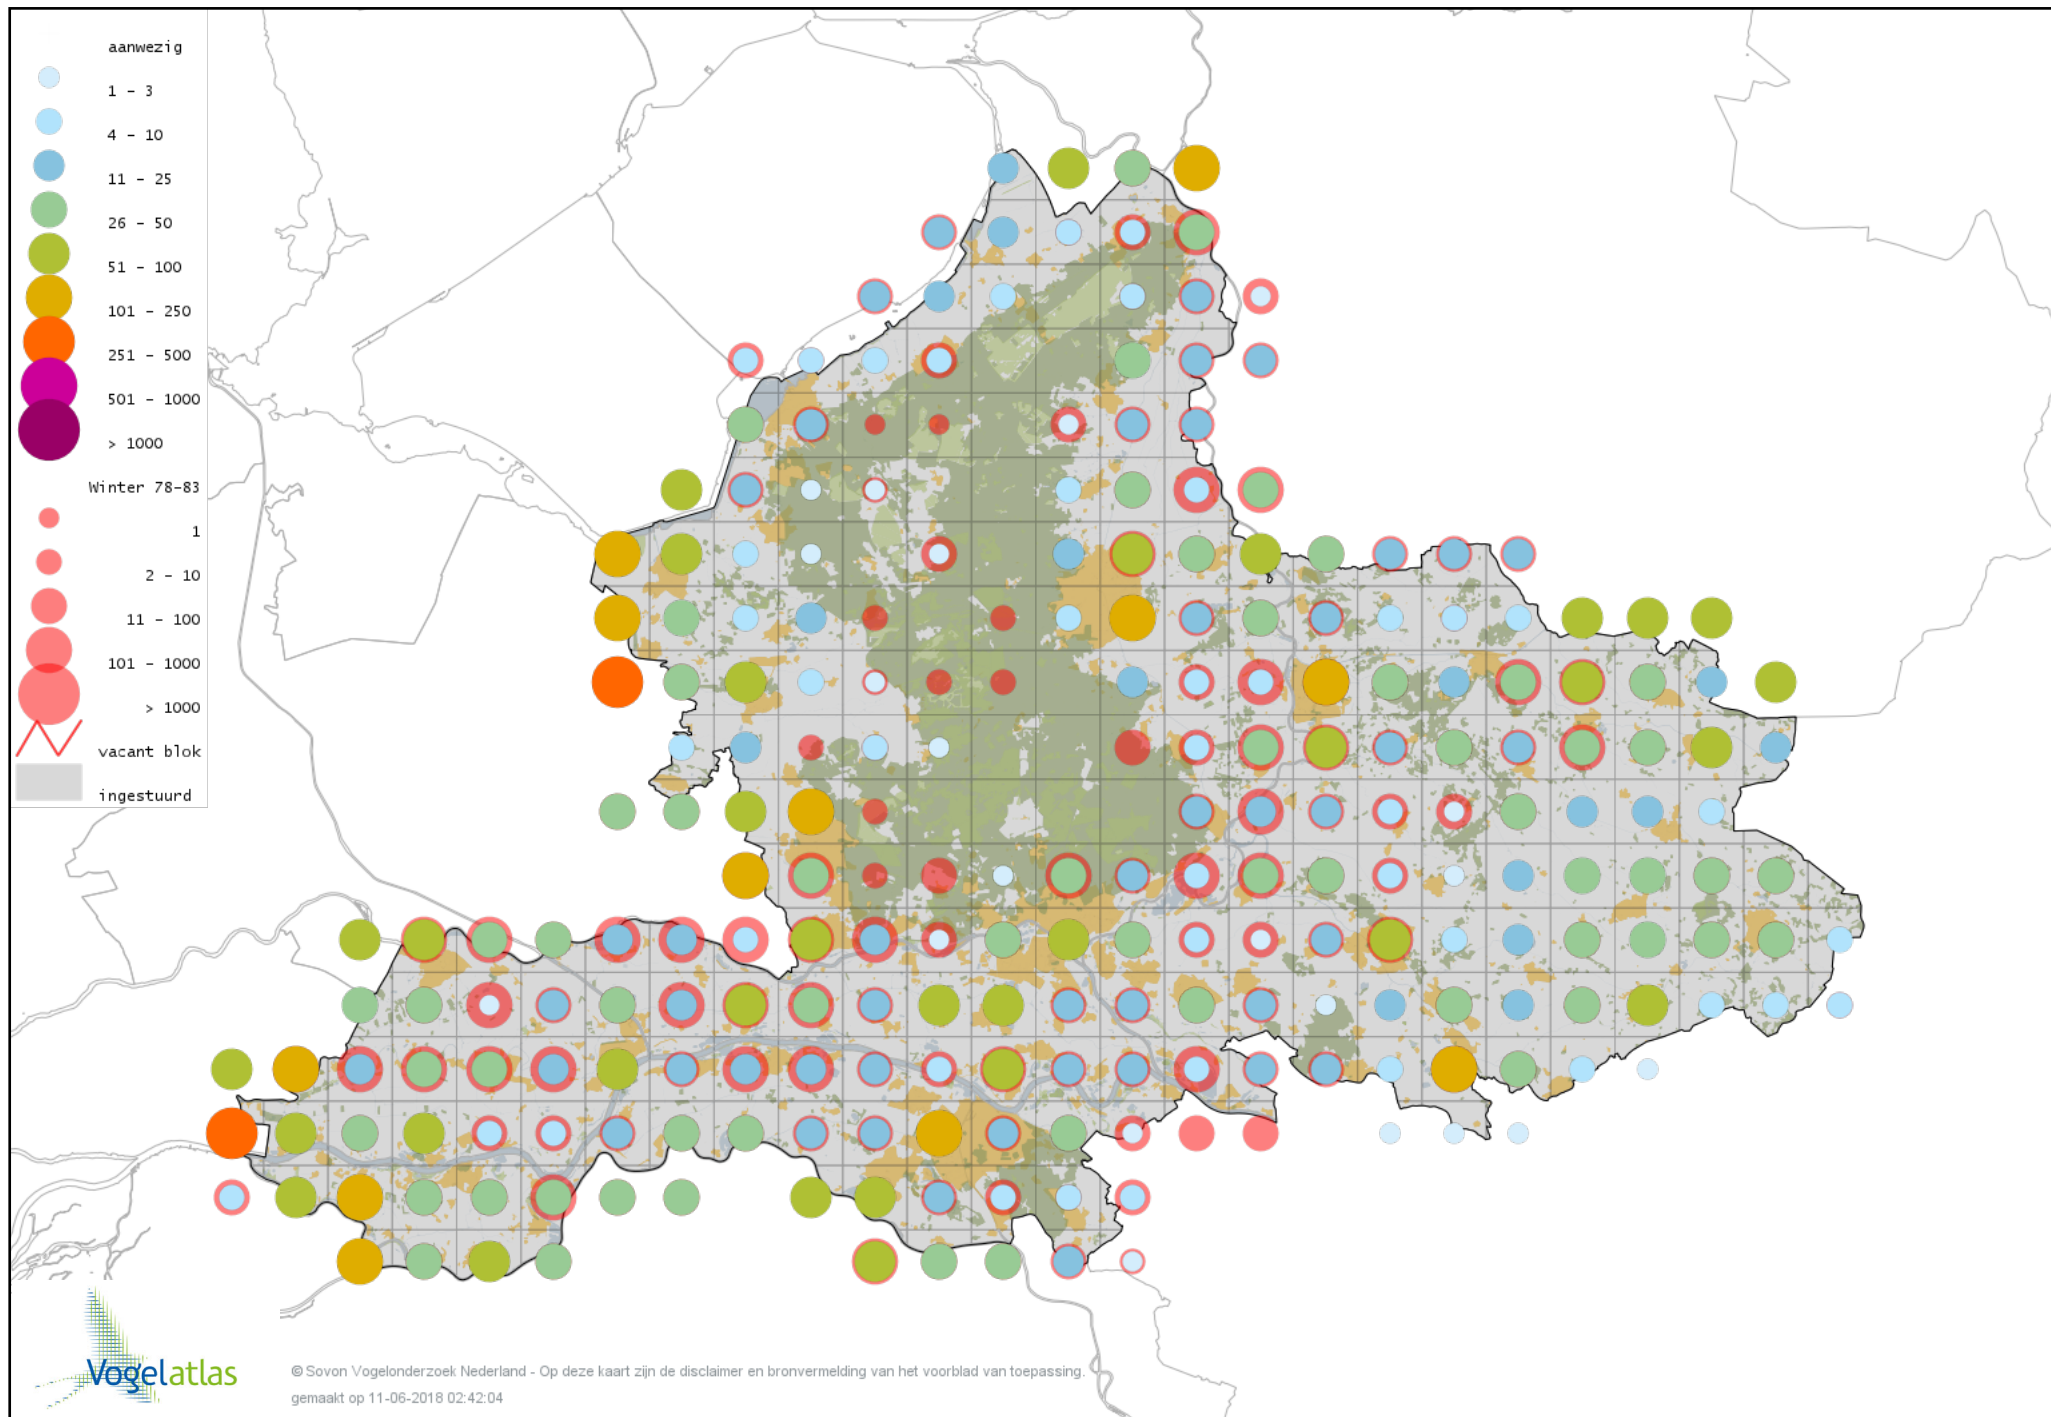

Voorlopige verspreidingskaart Roodhalsfuut winter

Voorlopige verspreidingskaart Kuifduiker winter

Voorlopige verspreidingskaart Geoorde Fuut winter

Voorlopige verspreidingskaart Rode Wouw winter

Voorlopige verspreidingskaart Zeearend winter

Voorlopige verspreidingskaart Bruine Kiekendief winter

Voorlopige verspreidingskaart Blauwe Kiekendief winter

Voorlopige verspreidingskaart Havik winter

Voorlopige verspreidingskaart Sperwer winter

Voorlopige verspreidingskaart Buizerd winter

Voorlopige verspreidingskaart Ruigpootbuizerd winter

Voorlopige verspreidingskaart Kuifcaracara winter

Voorlopige verspreidingskaart Torenvalk winter

Voorlopige verspreidingskaart Smelleken winter

Voorlopige verspreidingskaart Slechtvalk winter

Voorlopige verspreidingskaart Waterral winter

Voorlopige verspreidingskaart Waterhoen winter

Voorlopige verspreidingskaart Meerkoet winter

Voorlopige verspreidingskaart Kraanvogel winter

Voorlopige verspreidingskaart Jufferkraanvogel winter