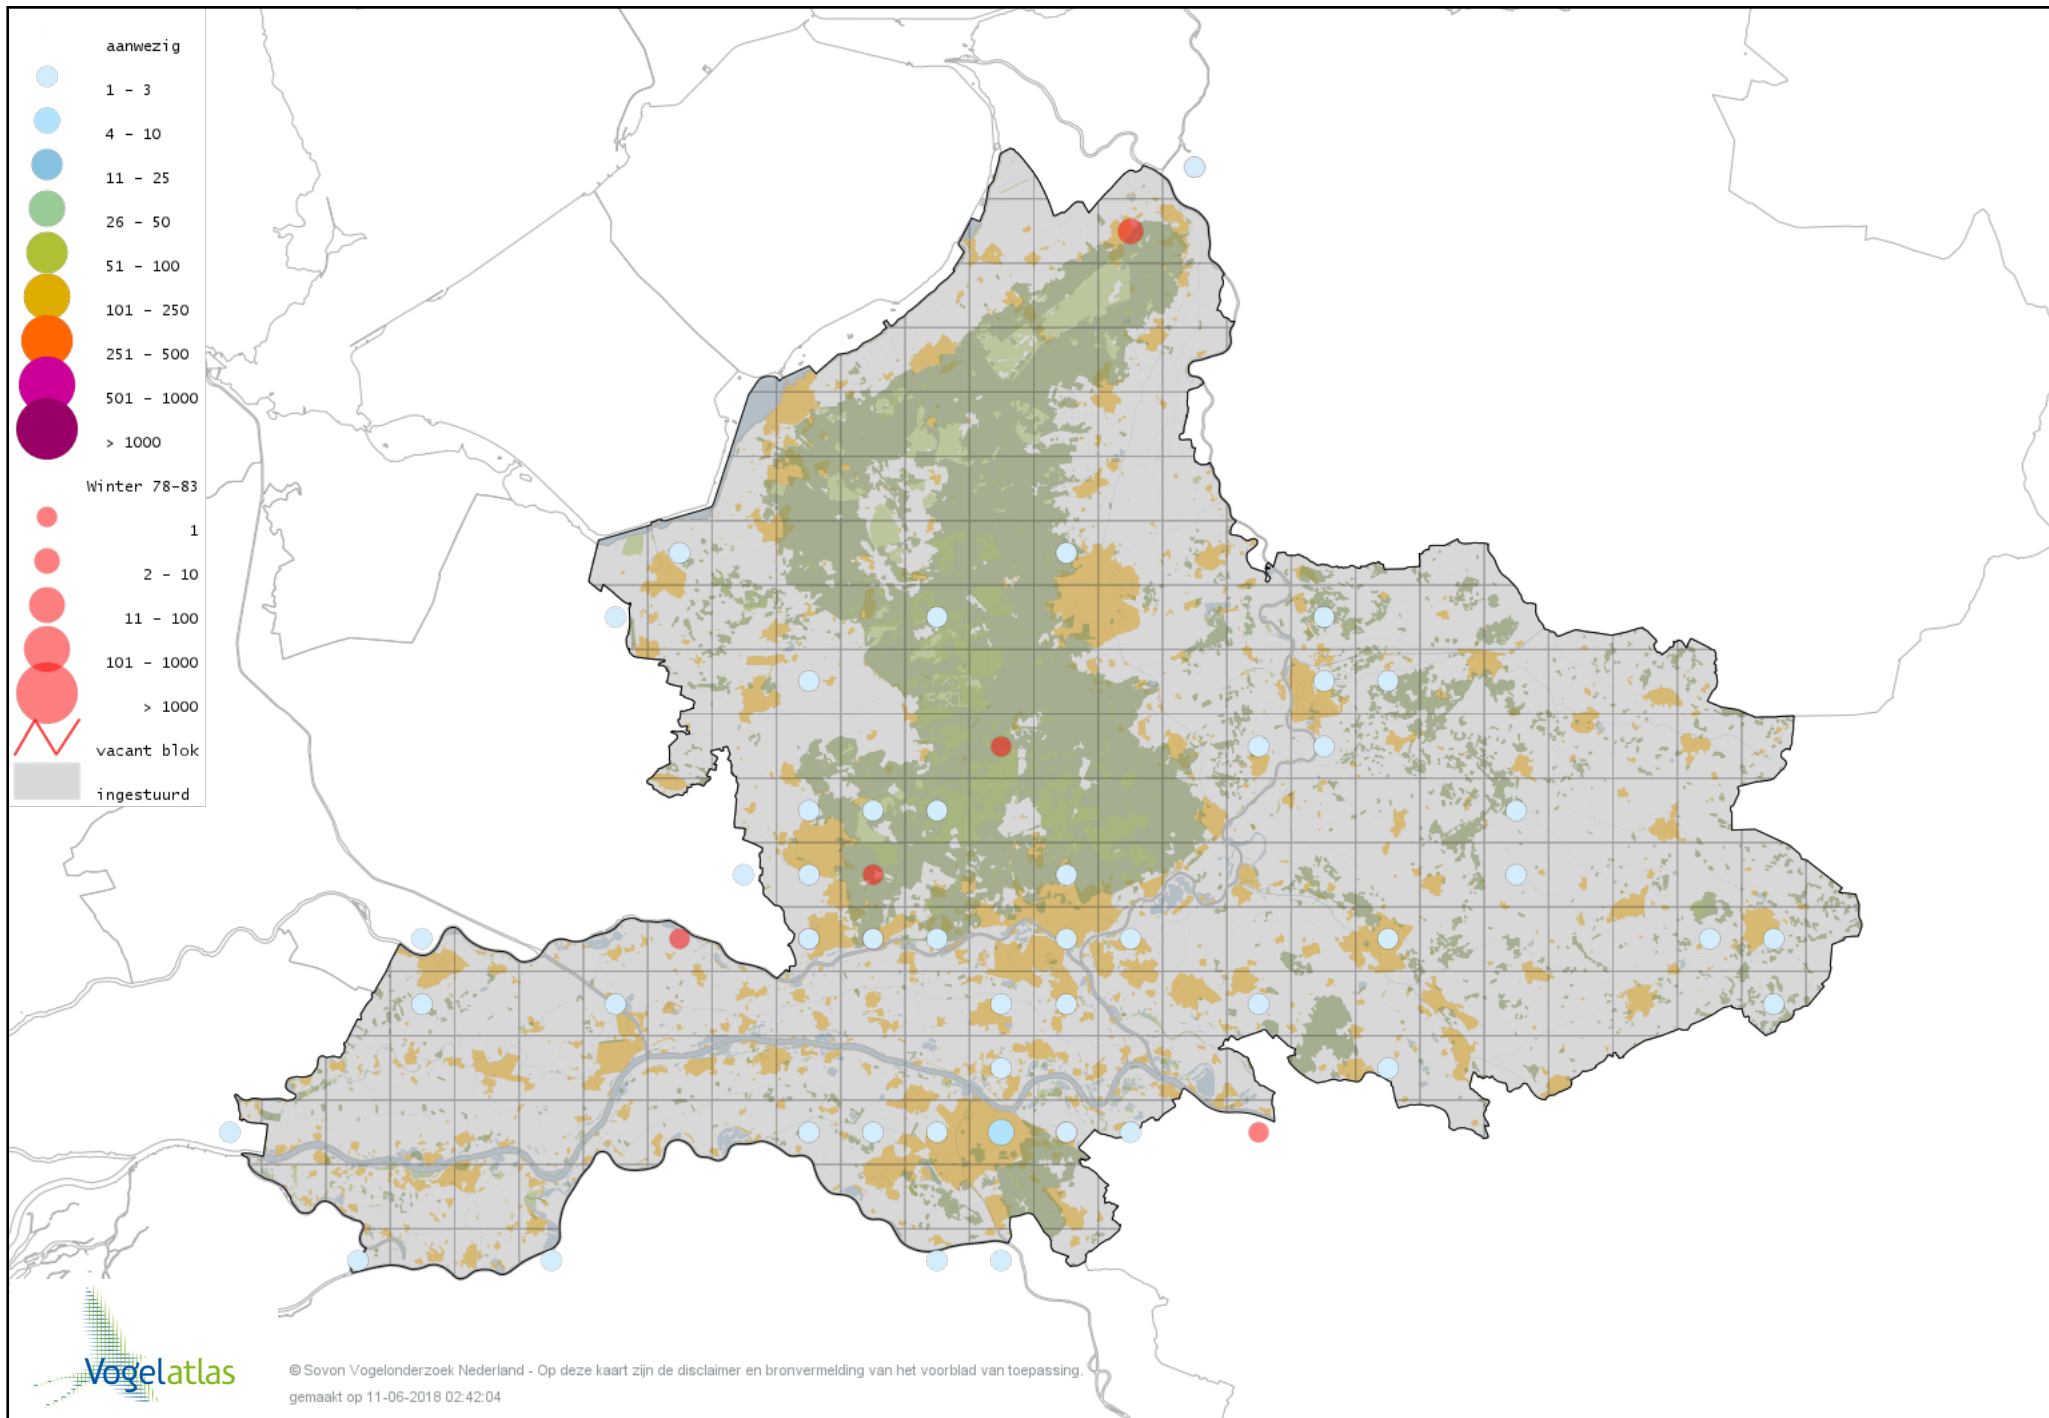

Voorlopige verspreidingskaart Beflijster winter

Voorlopige verspreidingskaart Merel winter

Voorlopige verspreidingskaart Kramsvogel winter

Voorlopige verspreidingskaart Zanglijster winter

Voorlopige verspreidingskaart Koperwiek winter

Voorlopige verspreidingskaart Grote Lijster winter

Voorlopige verspreidingskaart Roodborst winter

Voorlopige verspreidingskaart Zwarte Roodstaart winter

Voorlopige verspreidingskaart Roodborsttapuit winter