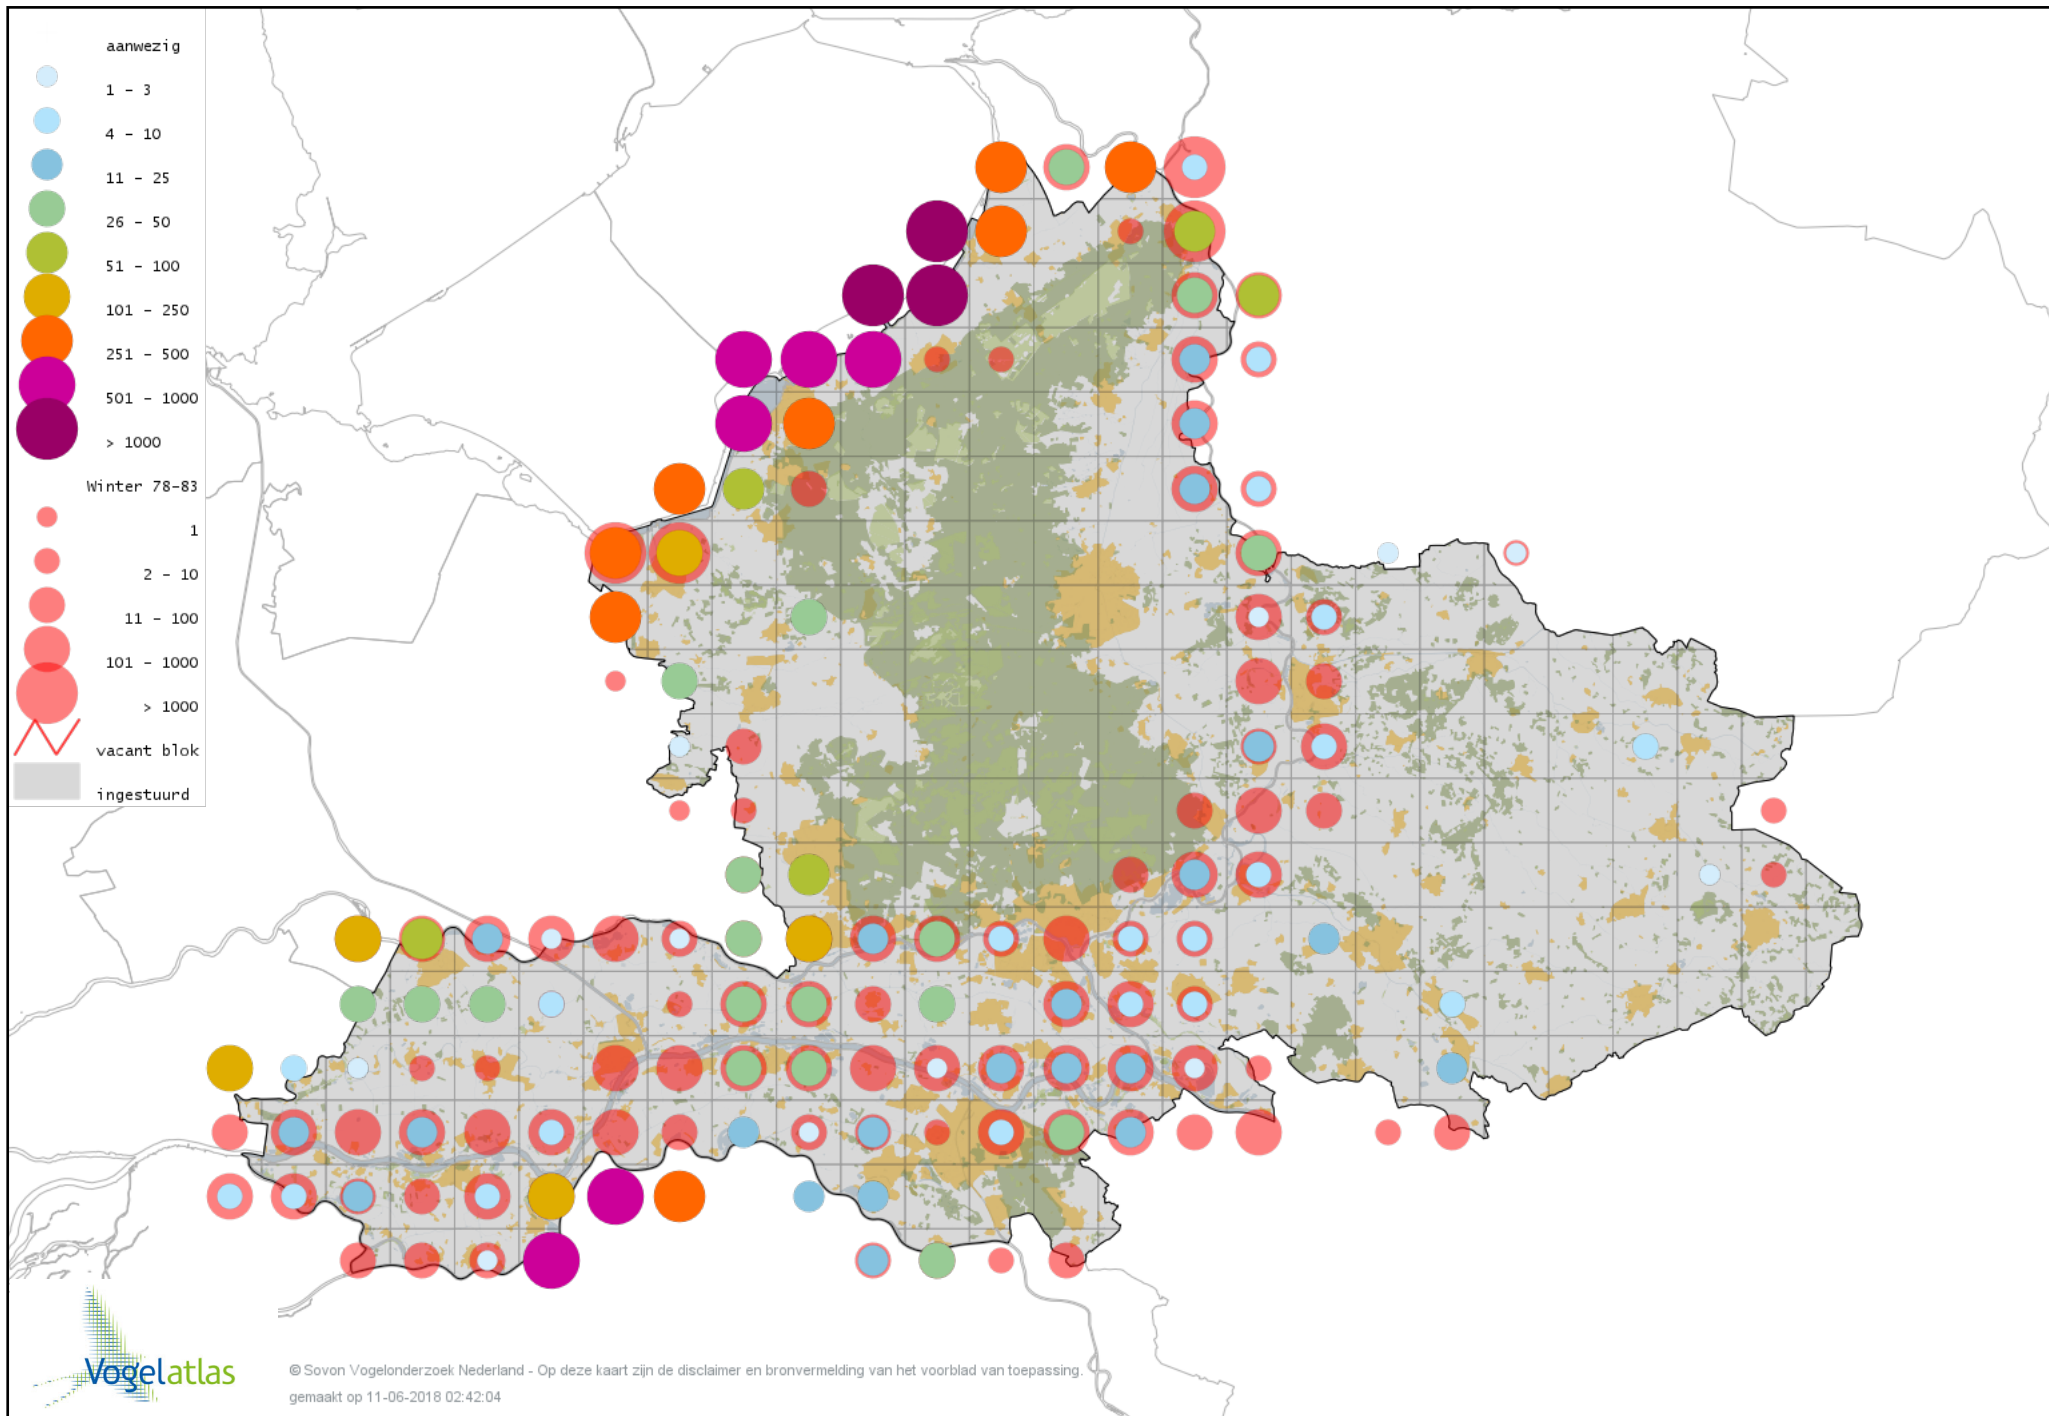

Voorlopige verspreidingskaarten Atlasproject

Bronvermelding

Deze voorlopige verspreidingskaarten zijn gebaseerd op de huidige atlastellingen, aangevuld met informatie uit de Sovon-meetnetten (Netwerk Ecologische Monitoring) en externe bronnen, met name Waarneming.nl . De gepresenteerde gegevens zijn vanaf 1-12-2012.

Ook worden in de kaarten de historische atlasresultaten (in rood) weergegeven.

Disclaimer

Deze verspreidingskaarten ondersteunen het completeren van de atlastellingen en verzamelen van aanvullende waarnemingen. De kaarten zijn nog niet volledig en kunnen fouten bevatten. Overname is toegestaan onder voorwaarde van bronvermelding (www.sovon.nl/vogelatlas)

De kleurtint (blauw) is de beste referentie voor de tot nu toe waargenomen aantalsklasse.

De stipgrootte is relatief. Vergelijk daarvoor de atlasblok grootte van de legenda met die van het kaartbeeld.

Voorlopige verspreidingskaart Knobbelzwaan winter

Voorlopige verspreidingskaart hybride Knobbelzwaan x Zwarte Zwaan winter

Voorlopige verspreidingskaart Zwarte Zwaan winter

Voorlopige verspreidingskaart Kleine Zwaan winter

Voorlopige verspreidingskaart Wilde Zwaan winter