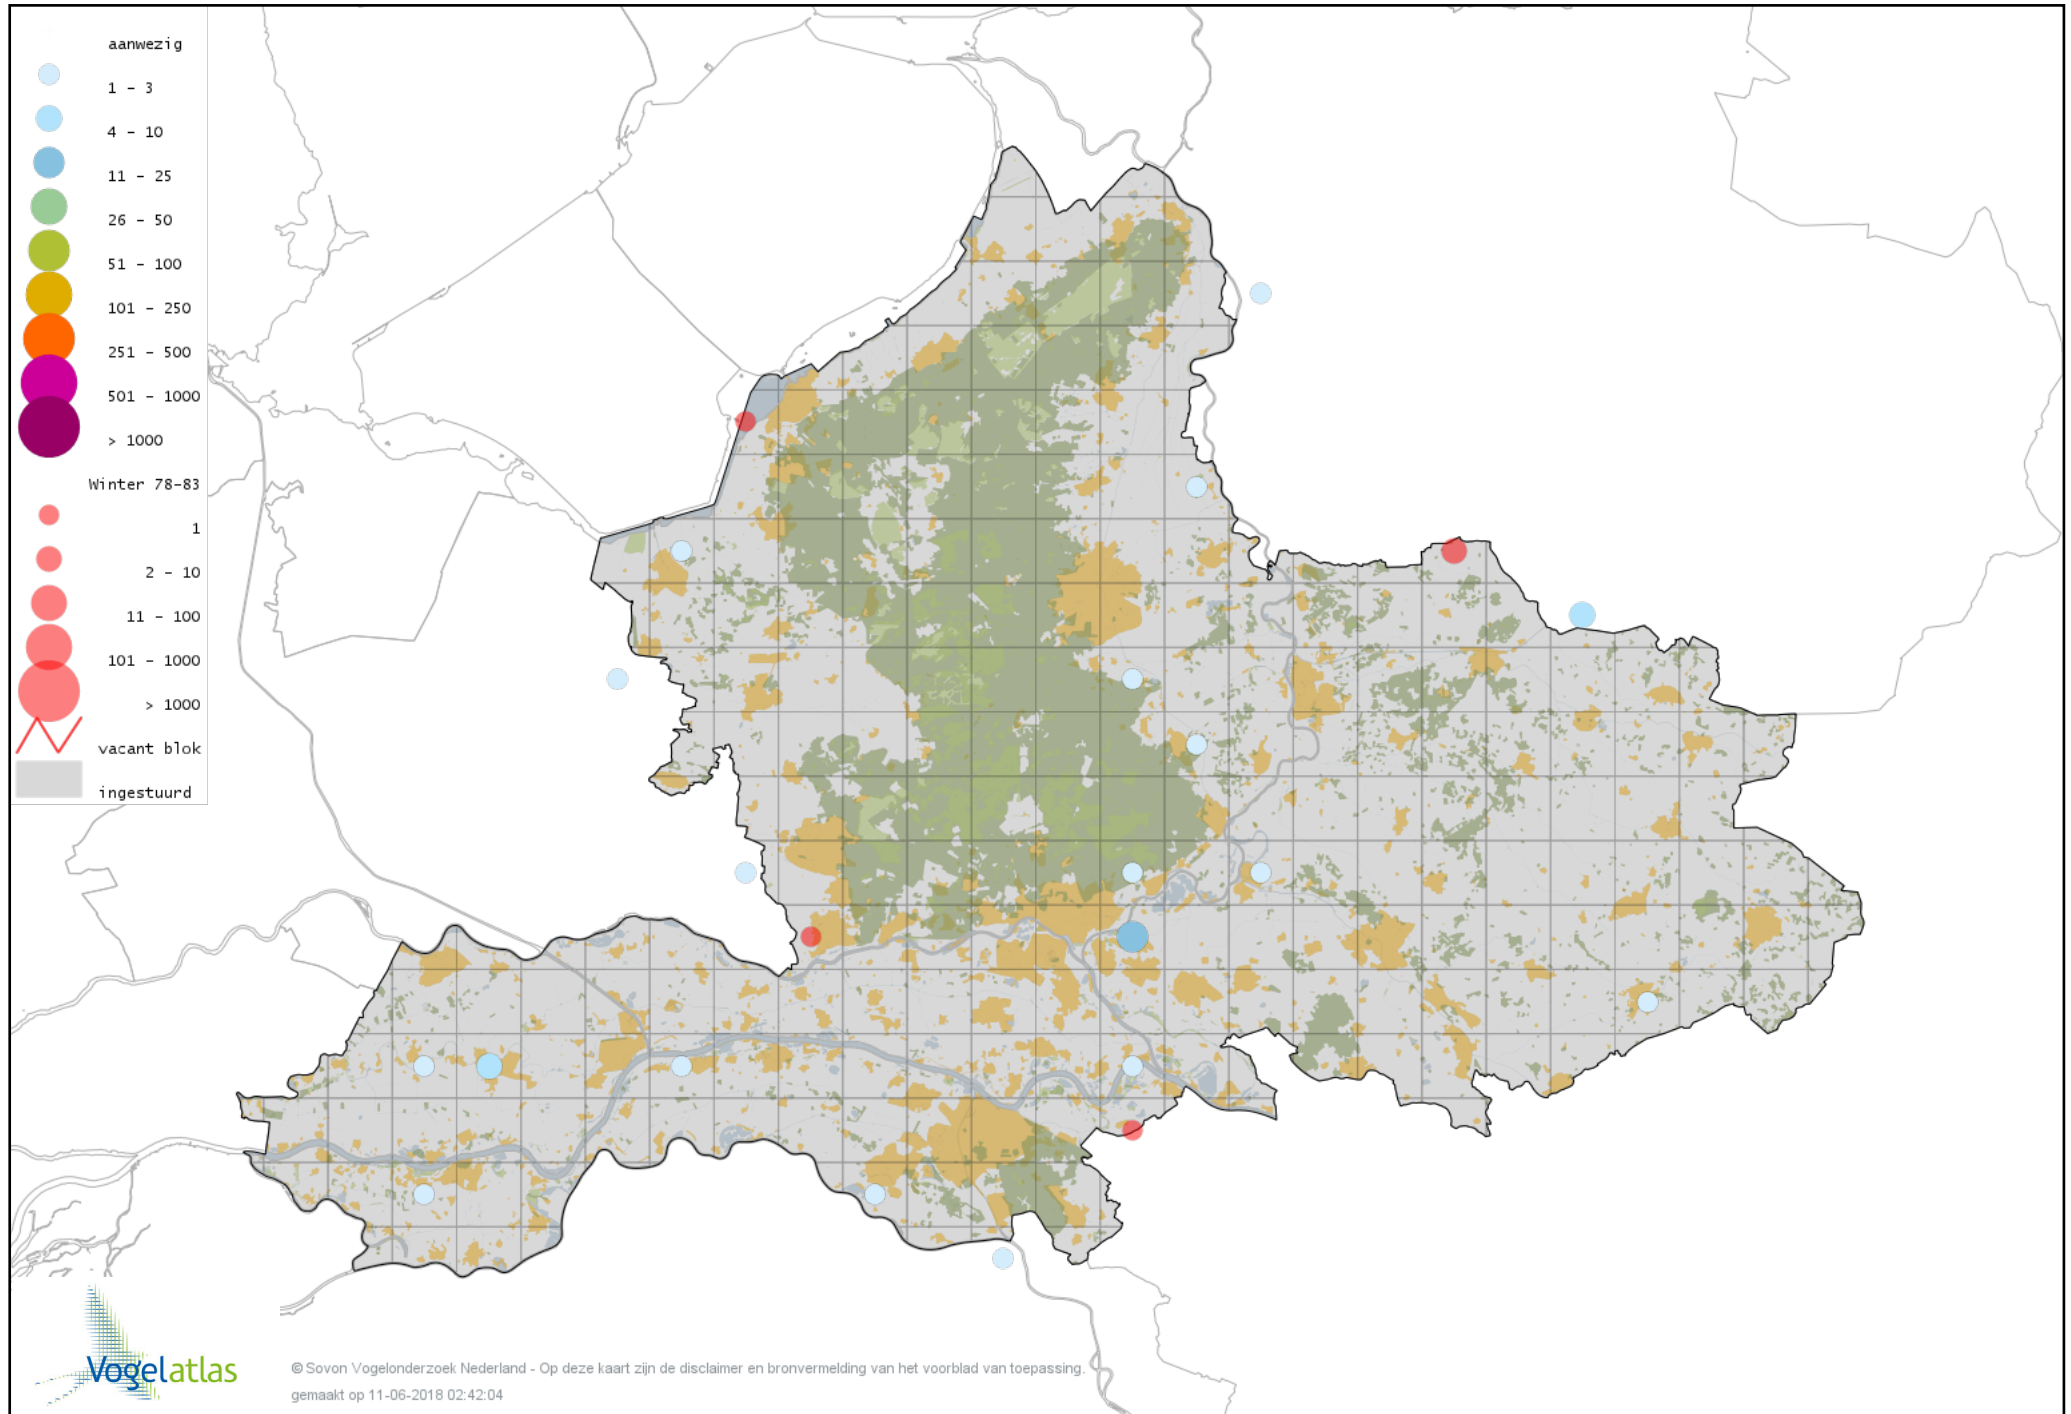

Voorlopige verspreidingskaart Tafeleend winter

Voorlopige verspreidingskaart Hybride Tafeleend x Witoogend winter

Voorlopige verspreidingskaart Witoogend winter

Voorlopige verspreidingskaart Kuifeend winter

Voorlopige verspreidingskaart Kuifeend x Tafeleend winter

Voorlopige verspreidingskaart Topper winter

Voorlopige verspreidingskaart Kleine Topper winter

Voorlopige verspreidingskaart Muskuseend winter

Voorlopige verspreidingskaart Carolina-eend winter

Voorlopige verspreidingskaart Mandarijneend winter

Voorlopige verspreidingskaart Manengans winter

Voorlopige verspreidingskaart Rosse Stekelstaart winter

Voorlopige verspreidingskaart Eider winter

Voorlopige verspreidingskaart Zwarte Zee-eend winter

Voorlopige verspreidingskaart Grote Zee-eend winter

Voorlopige verspreidingskaart IJseend winter

Voorlopige verspreidingskaart Nonnetje winter

Voorlopige verspreidingskaart Brilduiker winter

Voorlopige verspreidingskaart Kokardezaagbek winter