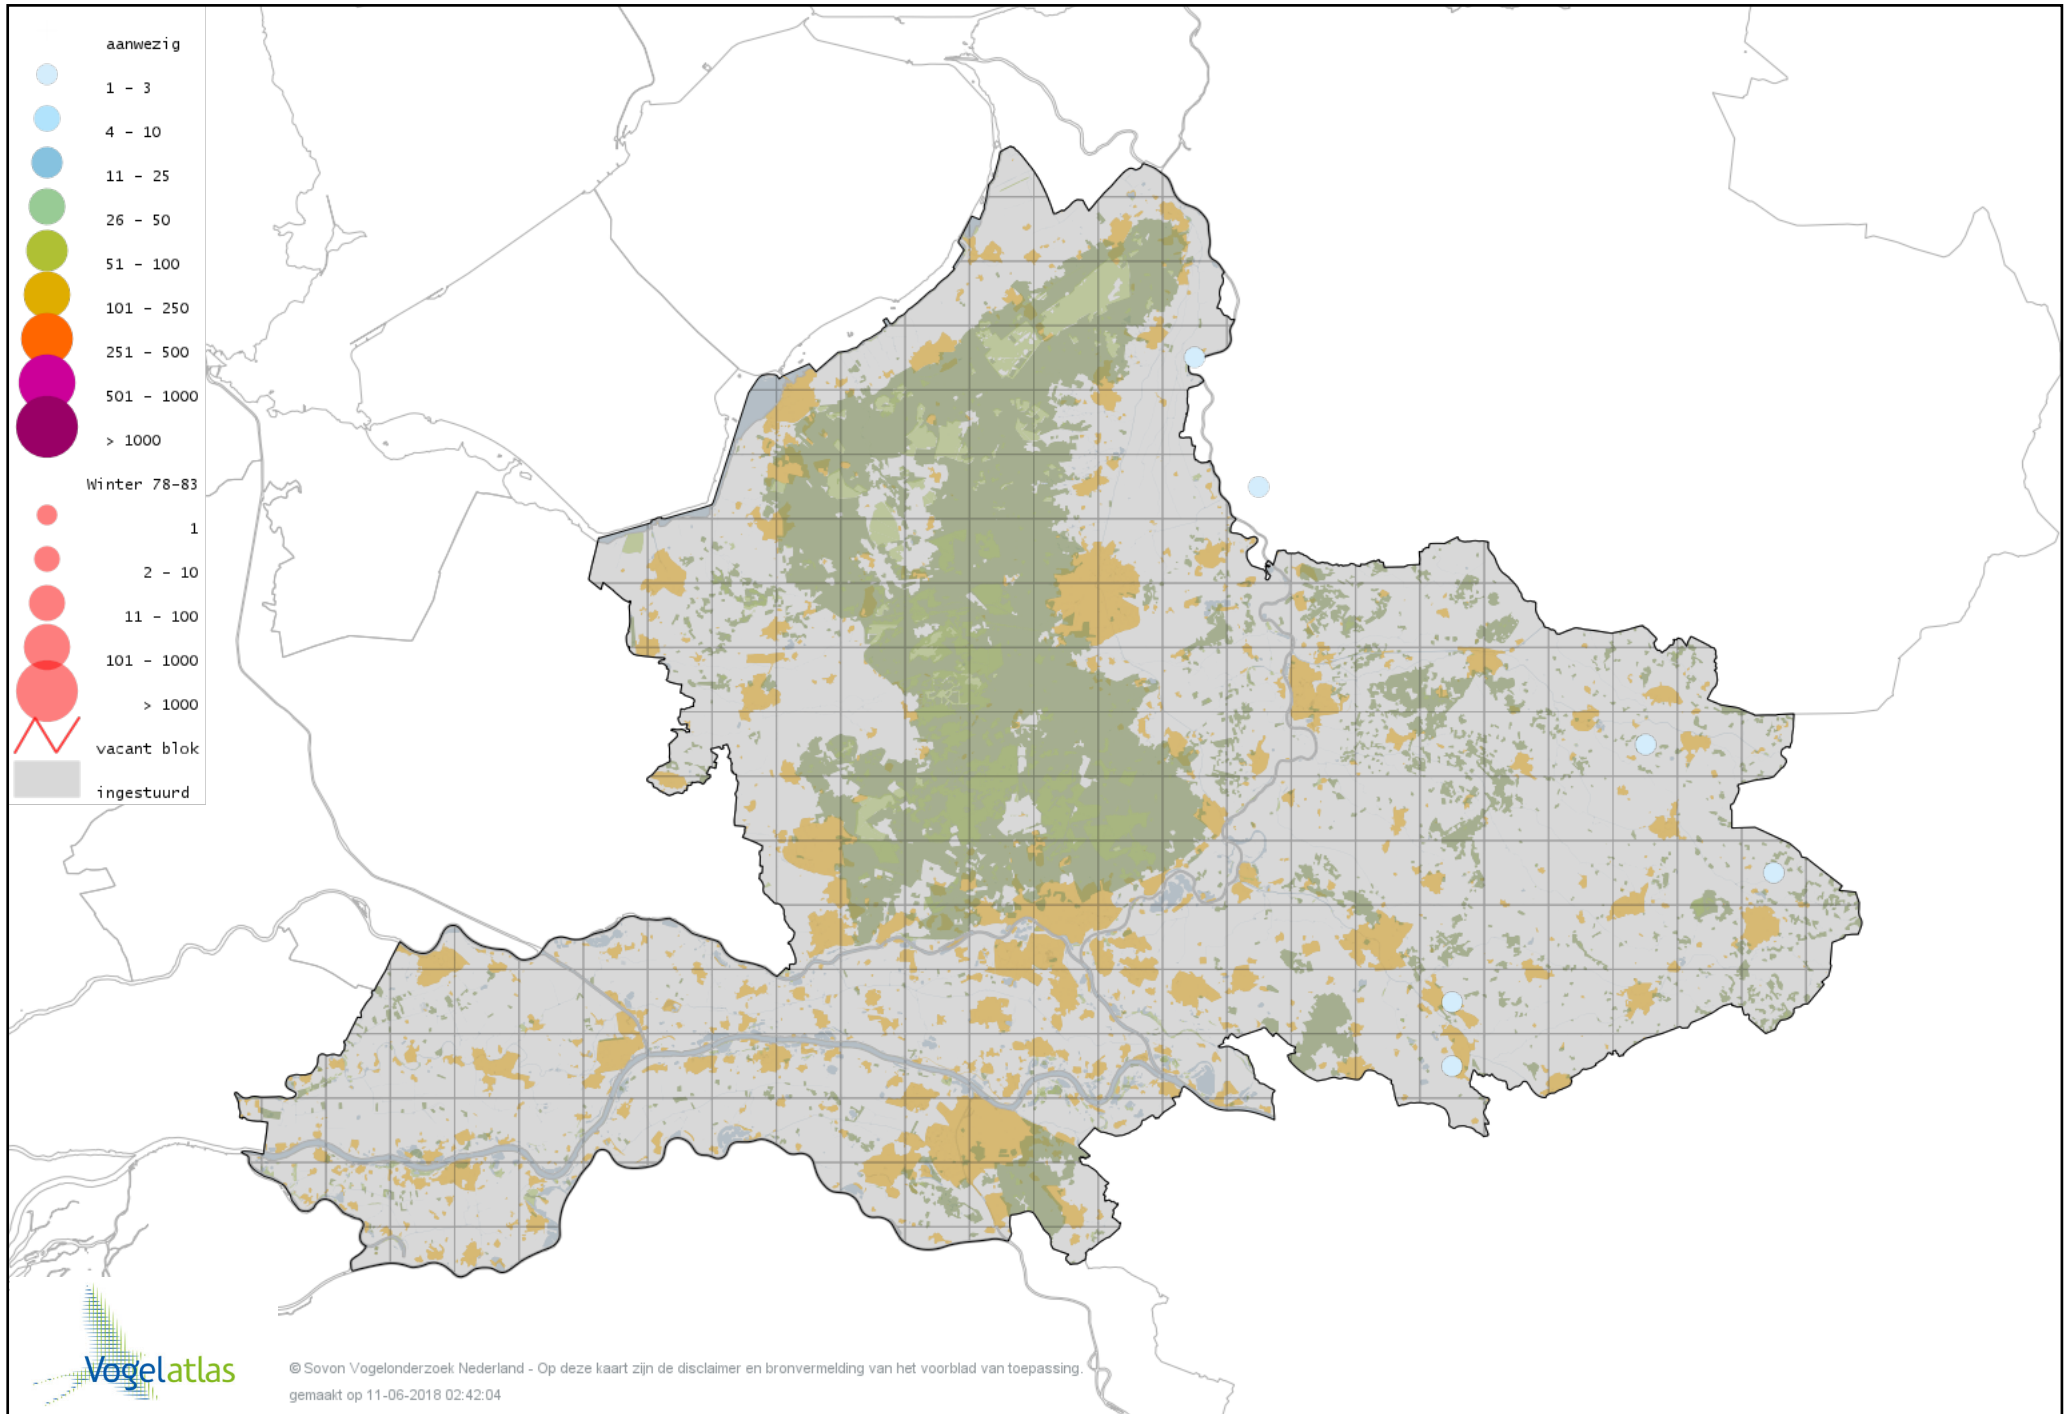

Voorlopige verspreidingskaart Grote Zaagbek winter

Voorlopige verspreidingskaart Middelste Zaagbek winter

Voorlopige verspreidingskaart Ringtaling winter

Voorlopige verspreidingskaart Krakeend winter

Voorlopige verspreidingskaart Chileense Smient winter

Voorlopige verspreidingskaart Smient winter

Voorlopige verspreidingskaart Amerikaanse Smient winter

Voorlopige verspreidingskaart Blauwvleugeltaling winter

Voorlopige verspreidingskaart Slobeend winter

Voorlopige verspreidingskaart Wilde Eend winter

Voorlopige verspreidingskaart Soepeend winter

Voorlopige verspreidingskaart Wilde Eend x Pijlstaart winter

Voorlopige verspreidingskaart Bahamapijlstaart winter

Voorlopige verspreidingskaart Pijlstaart winter