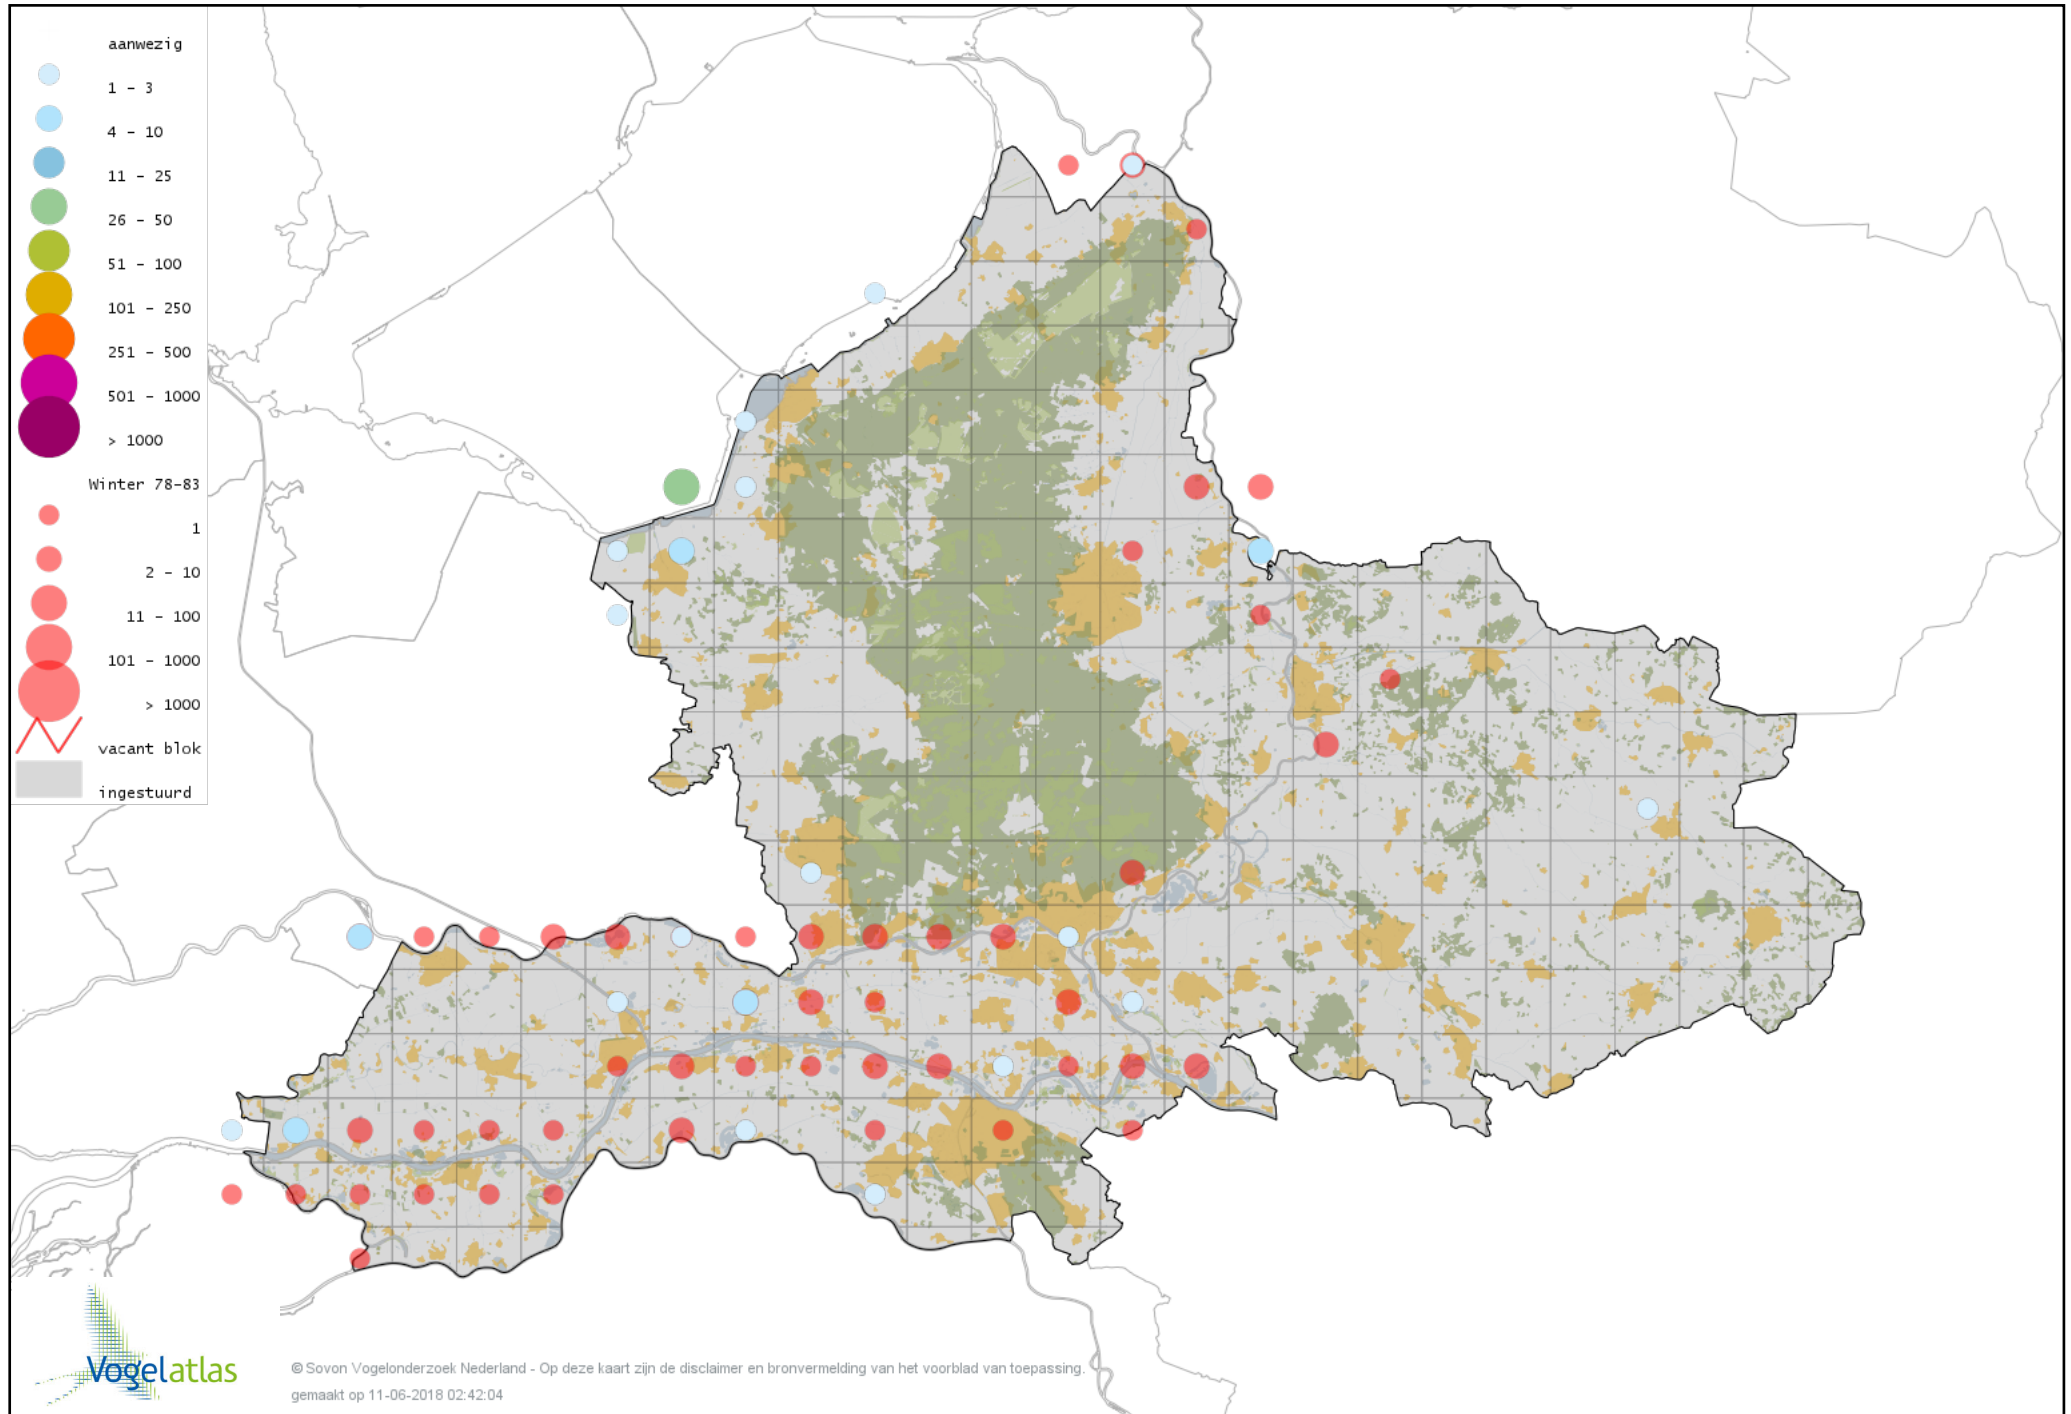

Voorlopige verspreidingskaart Rosse Grutto winter

Voorlopige verspreidingskaart Regenwulp winter

Voorlopige verspreidingskaart Wulp winter

Voorlopige verspreidingskaart Oeverloper winter

Voorlopige verspreidingskaart Witgat winter

Voorlopige verspreidingskaart Zwarte Ruiter winter

Voorlopige verspreidingskaart Groenpootruiter winter

Voorlopige verspreidingskaart Kleine Geelpootruiter winter

Voorlopige verspreidingskaart Bosruiter winter

Voorlopige verspreidingskaart Tureluur winter

Voorlopige verspreidingskaart Drieteenmeeuw winter

Voorlopige verspreidingskaart Kokmeeuw winter

Voorlopige verspreidingskaart Dwergmeeuw winter

Voorlopige verspreidingskaart Zwartkopmeeuw winter