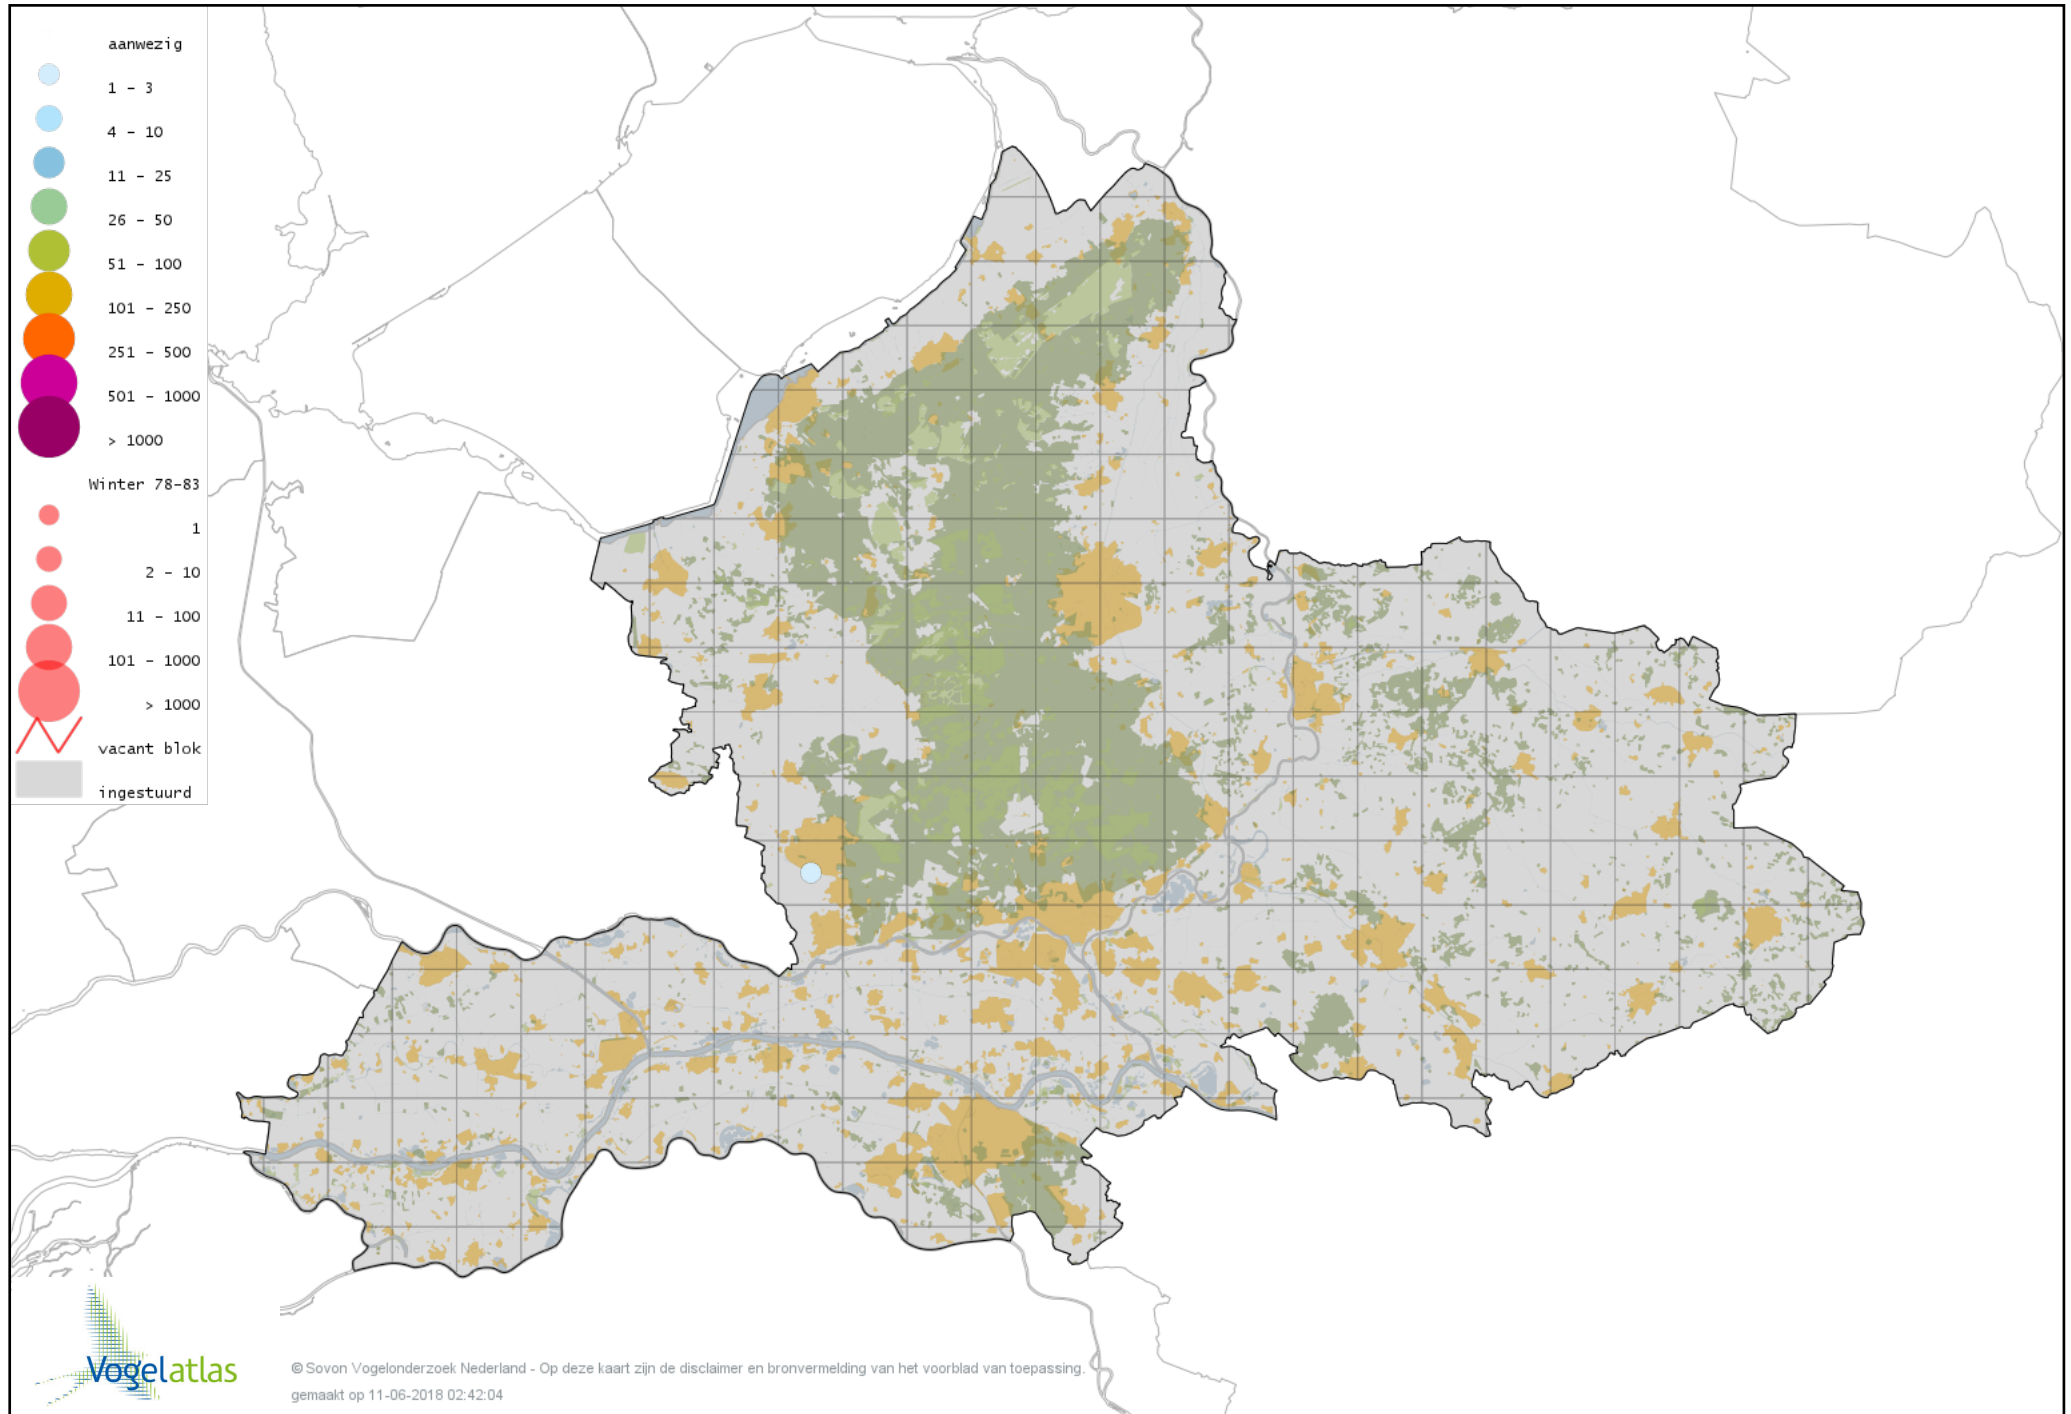

Voorlopige verspreidingskaart Woestijnbraamsluiper winter

Voorlopige verspreidingskaart Zwartkop winter

Voorlopige verspreidingskaart Pestvogel winter

Voorlopige verspreidingskaart Boomklever winter

Voorlopige verspreidingskaart Kortsnavelboomkruiper winter

Voorlopige verspreidingskaart Boomkruiper winter

Voorlopige verspreidingskaart Winterkoning winter

Voorlopige verspreidingskaart Junglemaina winter

Voorlopige verspreidingskaart Spreeuw winter

Voorlopige verspreidingskaart Zwartbuikwaterspreeuw winter