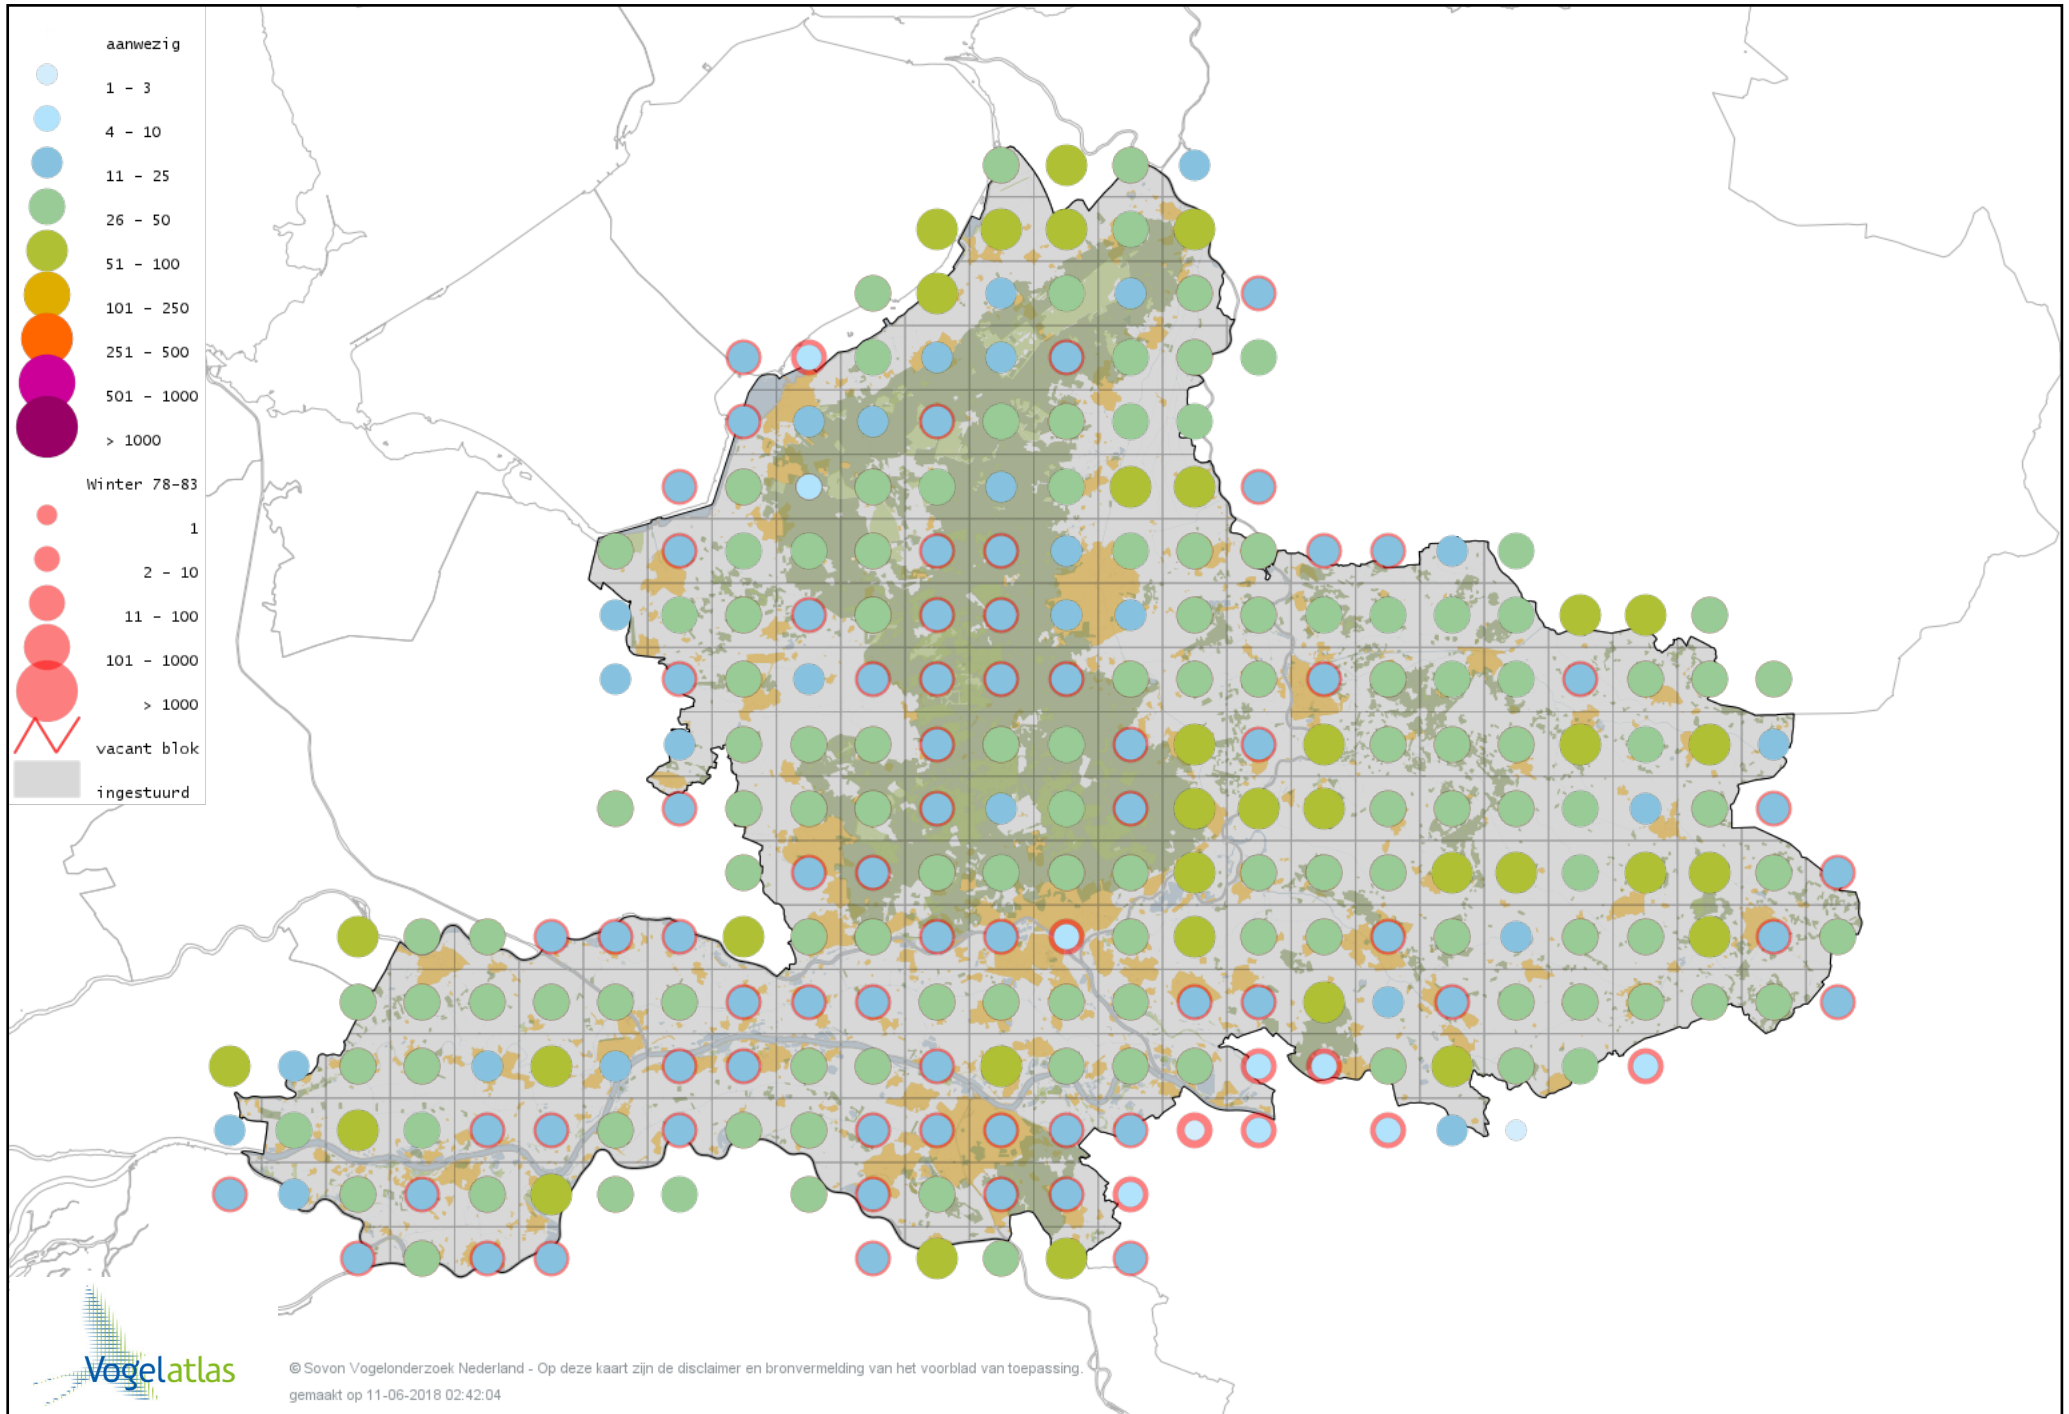

Voorlopige verspreidingskaart Roodhalsfuut winter

Voorlopige verspreidingskaart Kuifduiker winter

Voorlopige verspreidingskaart Geoorde Fuut winter

Voorlopige verspreidingskaart Rode Wouw winter

Voorlopige verspreidingskaart Zeearend winter

Voorlopige verspreidingskaart Bruine Kiekendief winter

Voorlopige verspreidingskaart Blauwe Kiekendief winter

Voorlopige verspreidingskaart Havik winter

Voorlopige verspreidingskaart Sperwer winter

Voorlopige verspreidingskaart Buizerd winter

Voorlopige verspreidingskaart Ruigpootbuizerd winter

Voorlopige verspreidingskaart Kuifcaracara winter

Voorlopige verspreidingskaart Torenvalk winter

Voorlopige verspreidingskaart Smelleken winter

Voorlopige verspreidingskaart Slechtvalk winter

Voorlopige verspreidingskaart Waterral winter

Voorlopige verspreidingskaart Waterhoen winter

Voorlopige verspreidingskaart Meerkoet winter

Voorlopige verspreidingskaart Kraanvogel winter

Voorlopige verspreidingskaart Jufferkraanvogel winter