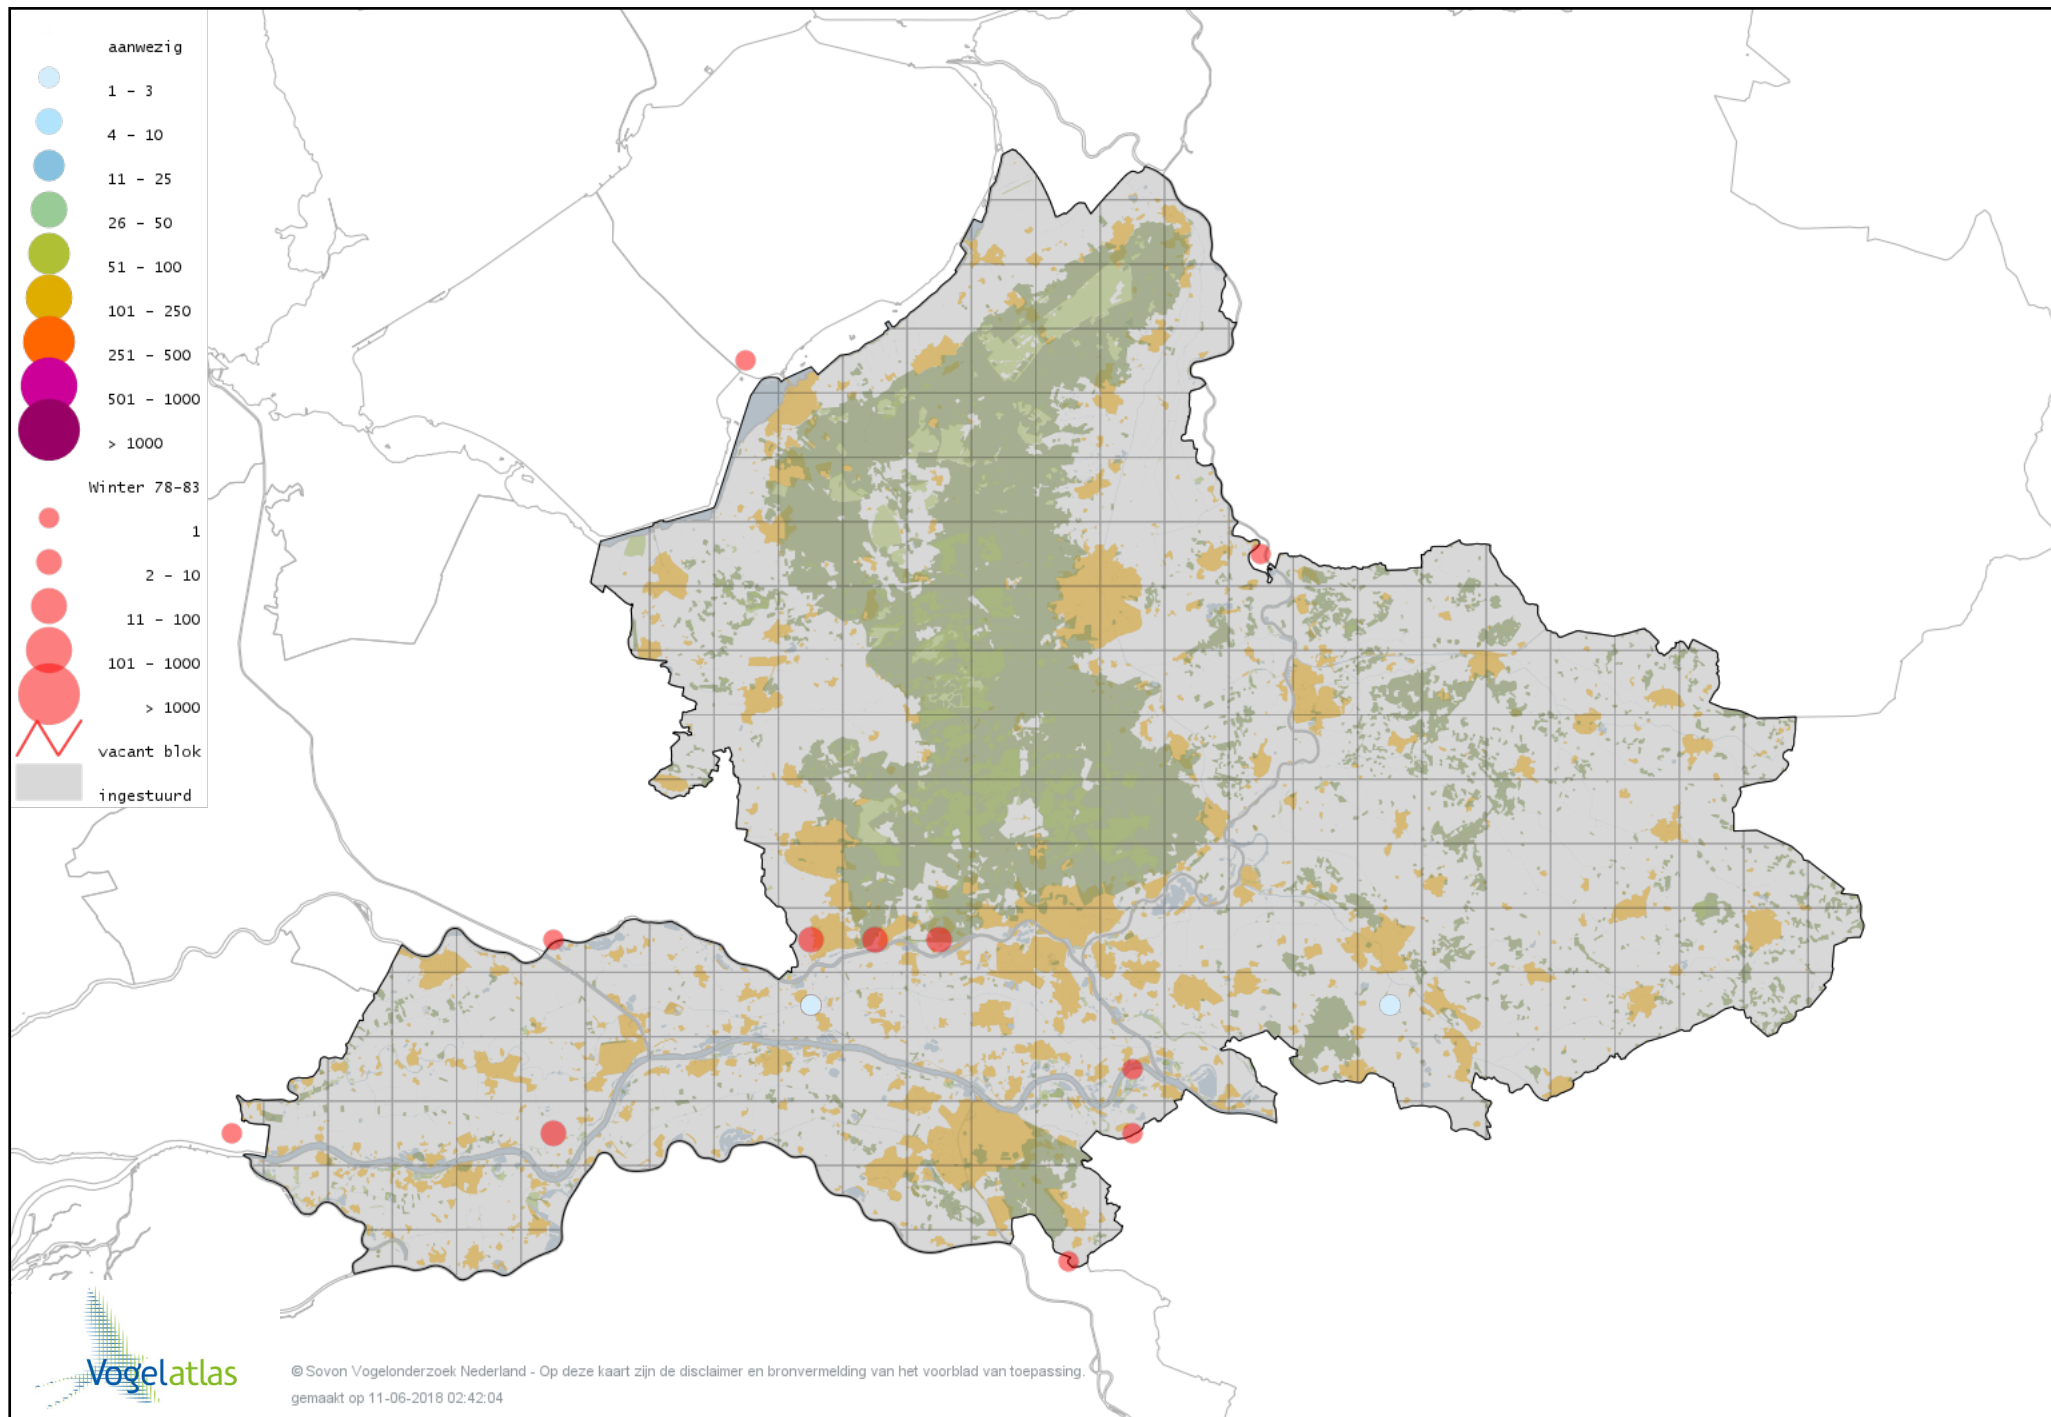

Voorlopige verspreidingskaart Kuifeend x Tafeleend winter

Voorlopige verspreidingskaart Topper winter

Voorlopige verspreidingskaart Kleine Topper winter

Voorlopige verspreidingskaart Muskuseend winter

Voorlopige verspreidingskaart Carolina-eend winter

Voorlopige verspreidingskaart Mandarijneend winter

Voorlopige verspreidingskaart Manengans winter

Voorlopige verspreidingskaart Rosse Stekelstaart winter

Voorlopige verspreidingskaart Eider winter

Voorlopige verspreidingskaart Zwarte Zee-eend winter

Voorlopige verspreidingskaart Grote Zee-eend winter

Voorlopige verspreidingskaart IJseend winter

Voorlopige verspreidingskaart Nonnetje winter

Voorlopige verspreidingskaart Brilduiker winter

Voorlopige verspreidingskaart Kokardezaagbek winter

Voorlopige verspreidingskaart Grote Zaagbek winter

Voorlopige verspreidingskaart Middelste Zaagbek winter

Voorlopige verspreidingskaart Ringtaling winter

Voorlopige verspreidingskaart Krakeend winter

Voorlopige verspreidingskaart Chileense Smient winter