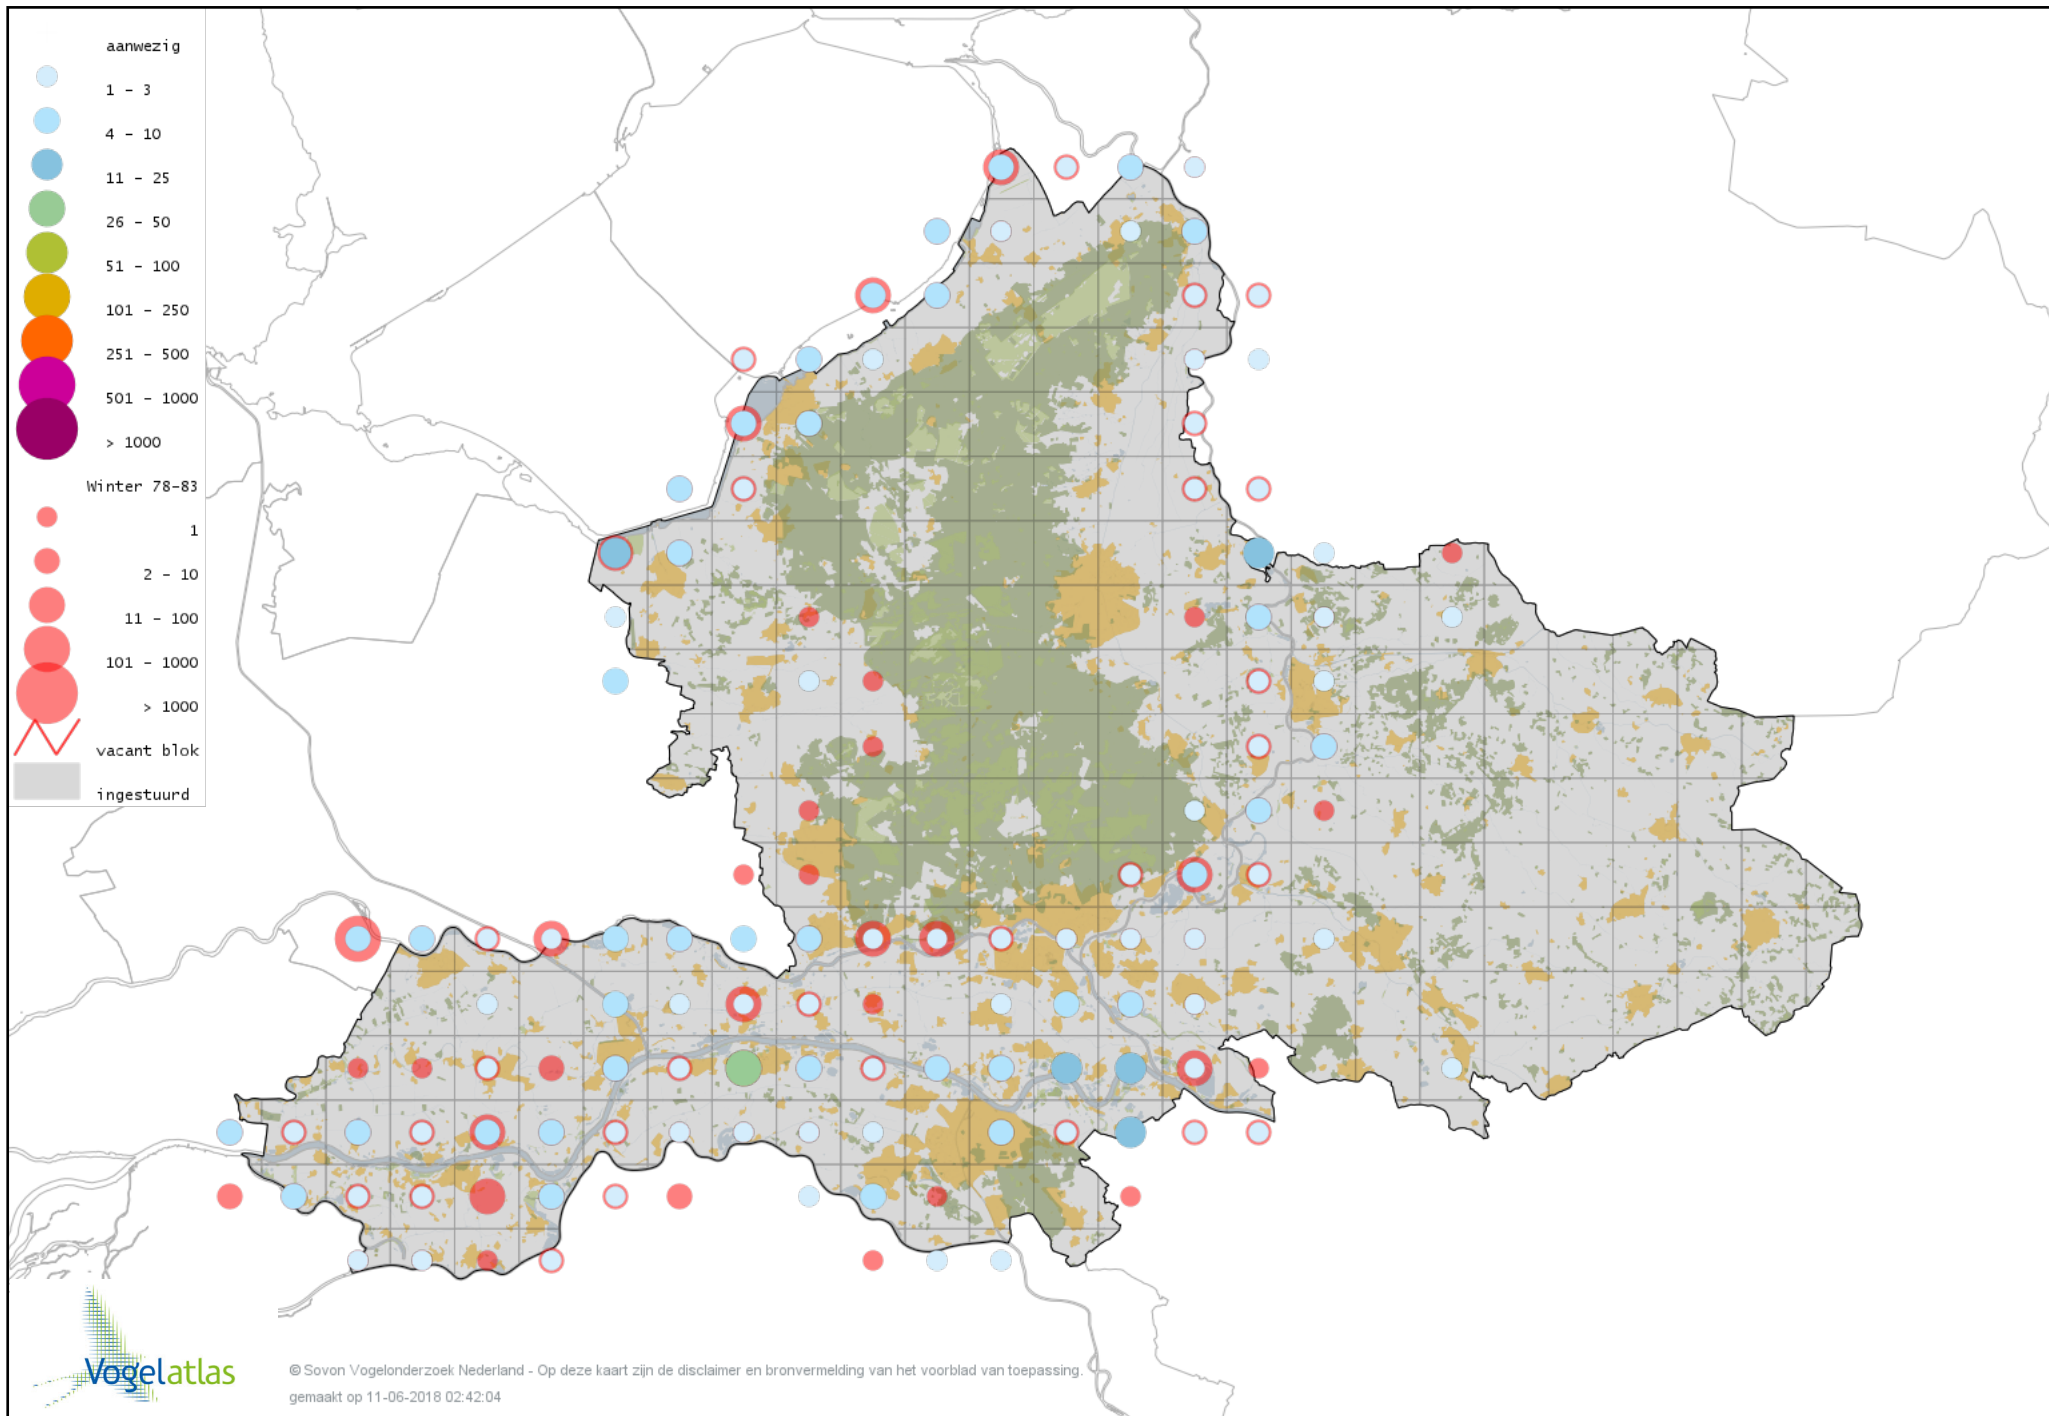

Voorlopige verspreidingskaart Grote Mantelmeeuw winter