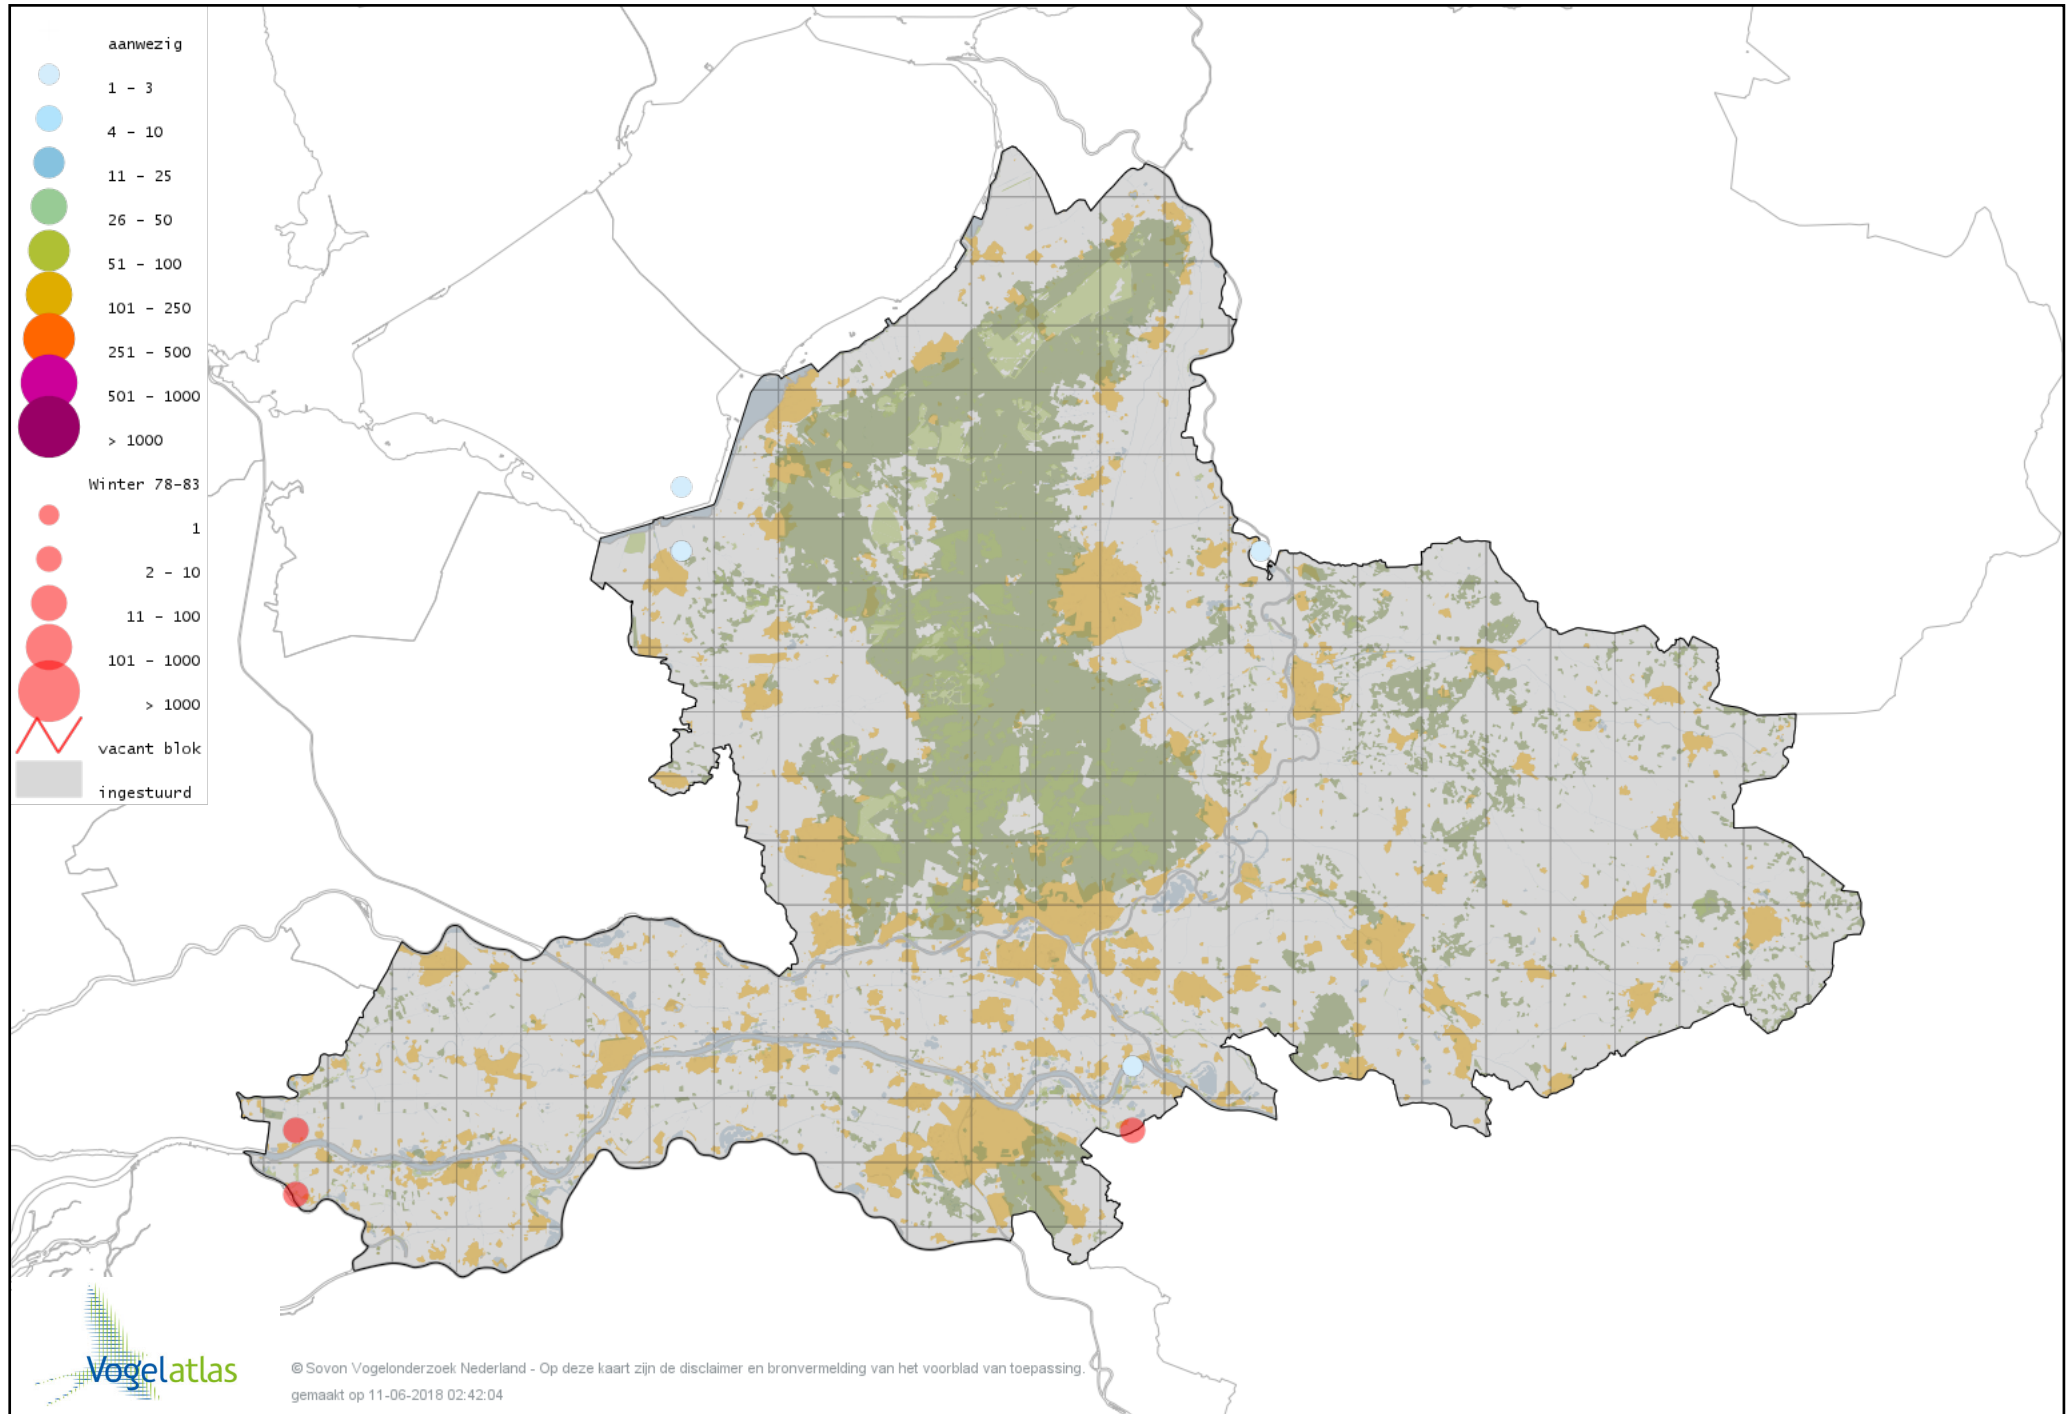

Voorlopige verspreidingskaart Bokje winter

Voorlopige verspreidingskaart Watersnip winter

Voorlopige verspreidingskaart Houtsnip winter

Voorlopige verspreidingskaart Grutto winter

Voorlopige verspreidingskaart IJslandse Grutto winter

Voorlopige verspreidingskaart Rosse Grutto winter

Voorlopige verspreidingskaart Regenwulp winter

Voorlopige verspreidingskaart Wulp winter

Voorlopige verspreidingskaart Oeverloper winter

Voorlopige verspreidingskaart Witgat winter

Voorlopige verspreidingskaart Zwarte Ruiter winter

Voorlopige verspreidingskaart Groenpootruiter winter

Voorlopige verspreidingskaart Kleine Geelpootruiter winter

Voorlopige verspreidingskaart Bosruiter winter