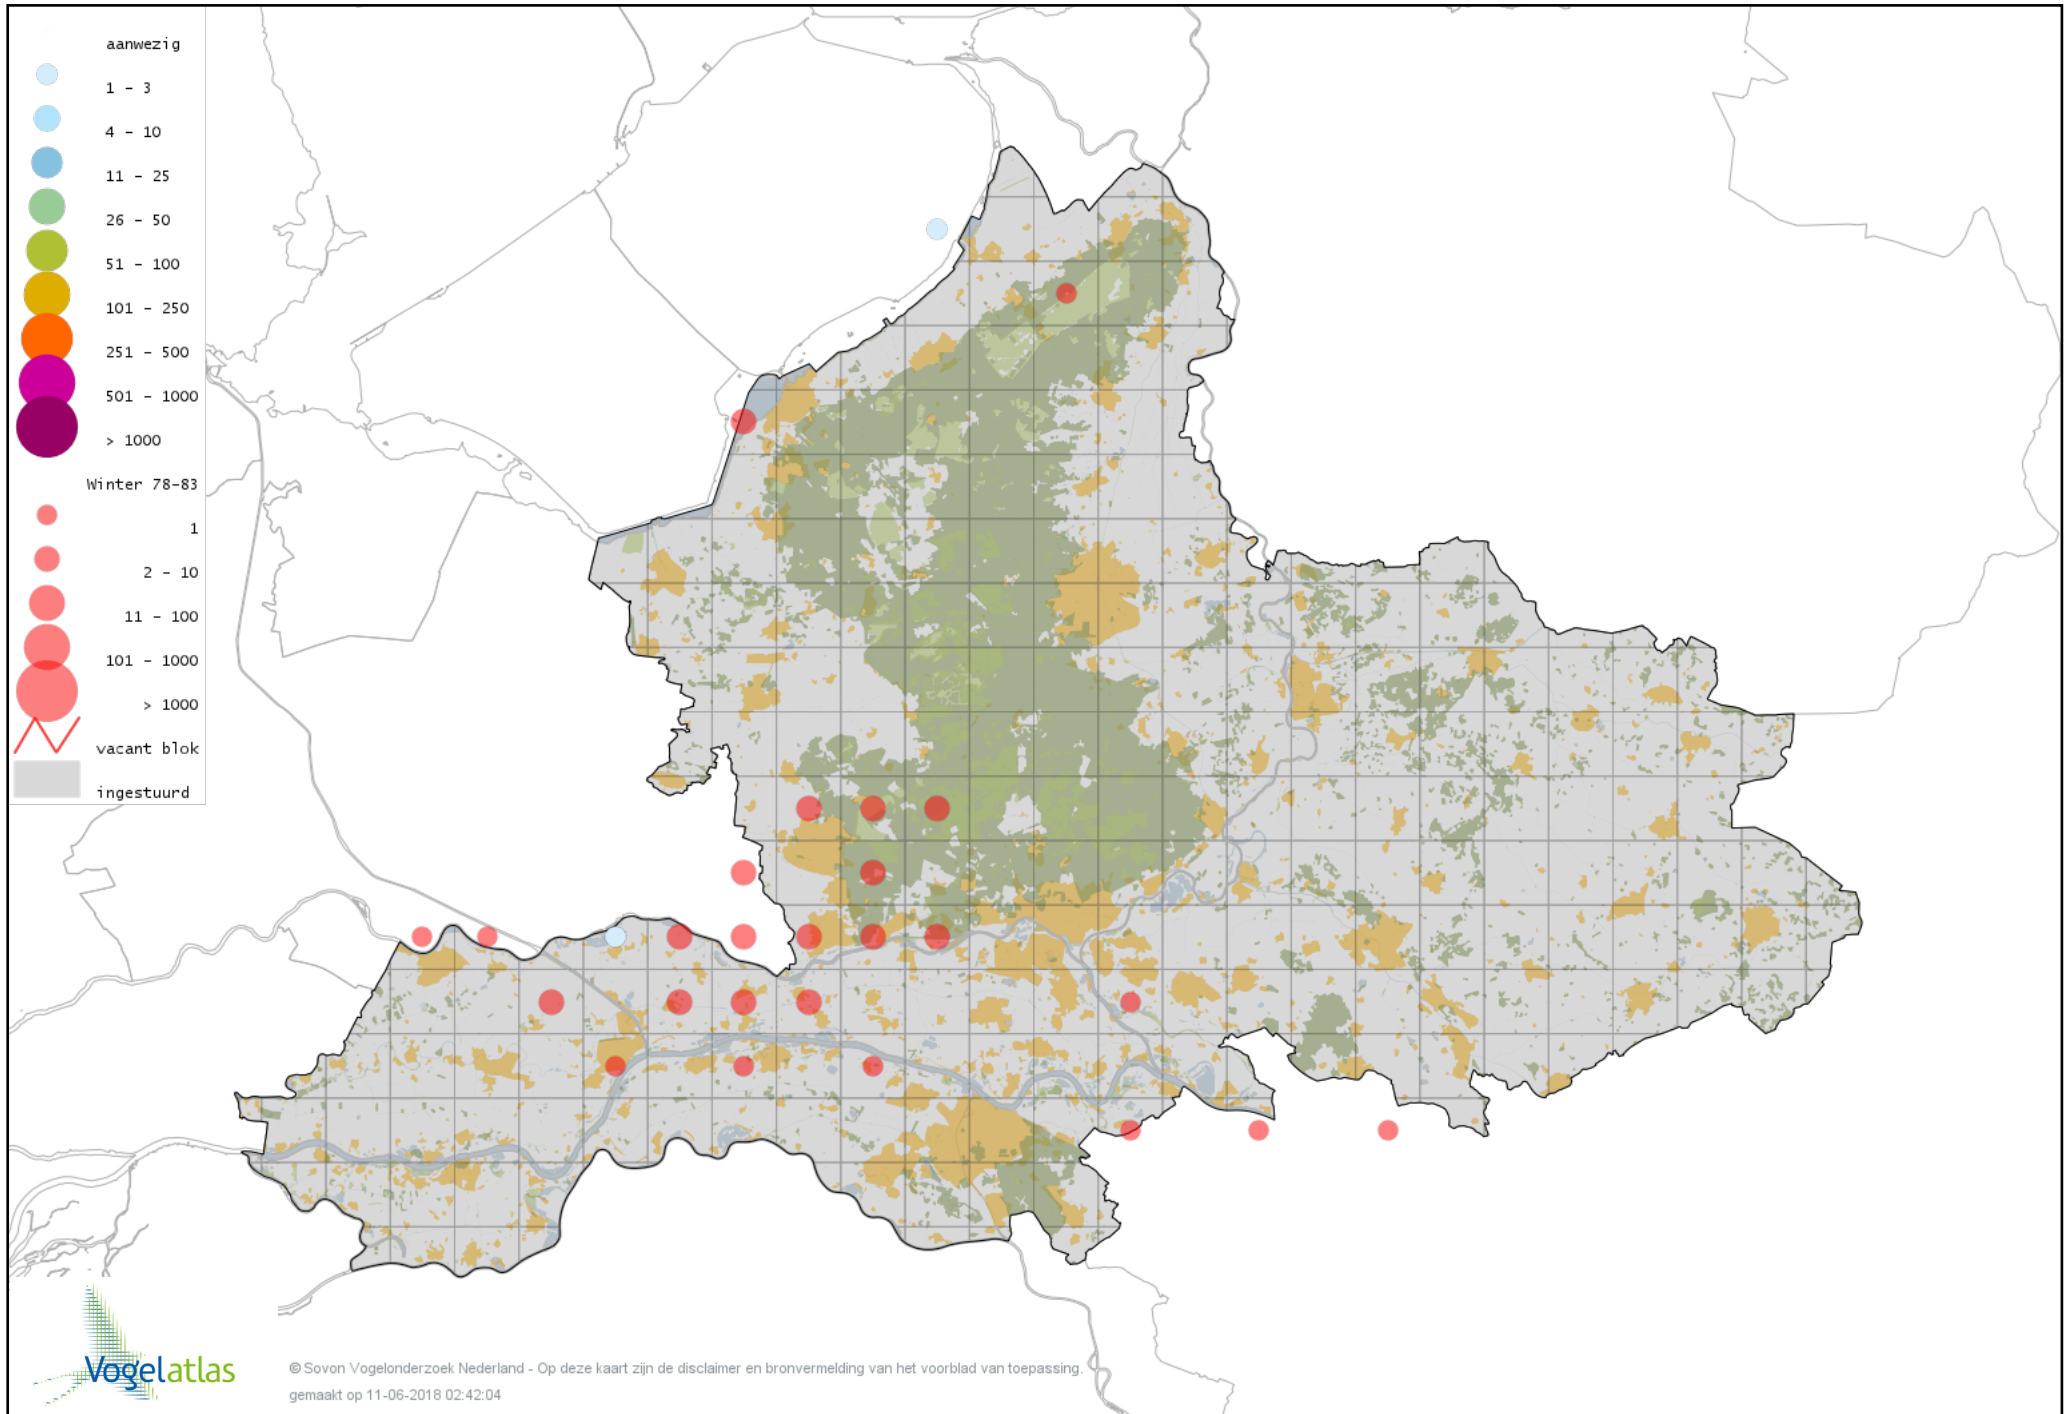

Voorlopige verspreidingskaart Goudvink winter

Voorlopige verspreidingskaart Noordse Goudvink winter

Voorlopige verspreidingskaart Appelvink winter

Voorlopige verspreidingskaart Sneeuwgorst winter

Voorlopige verspreidingskaart IJsgors winter