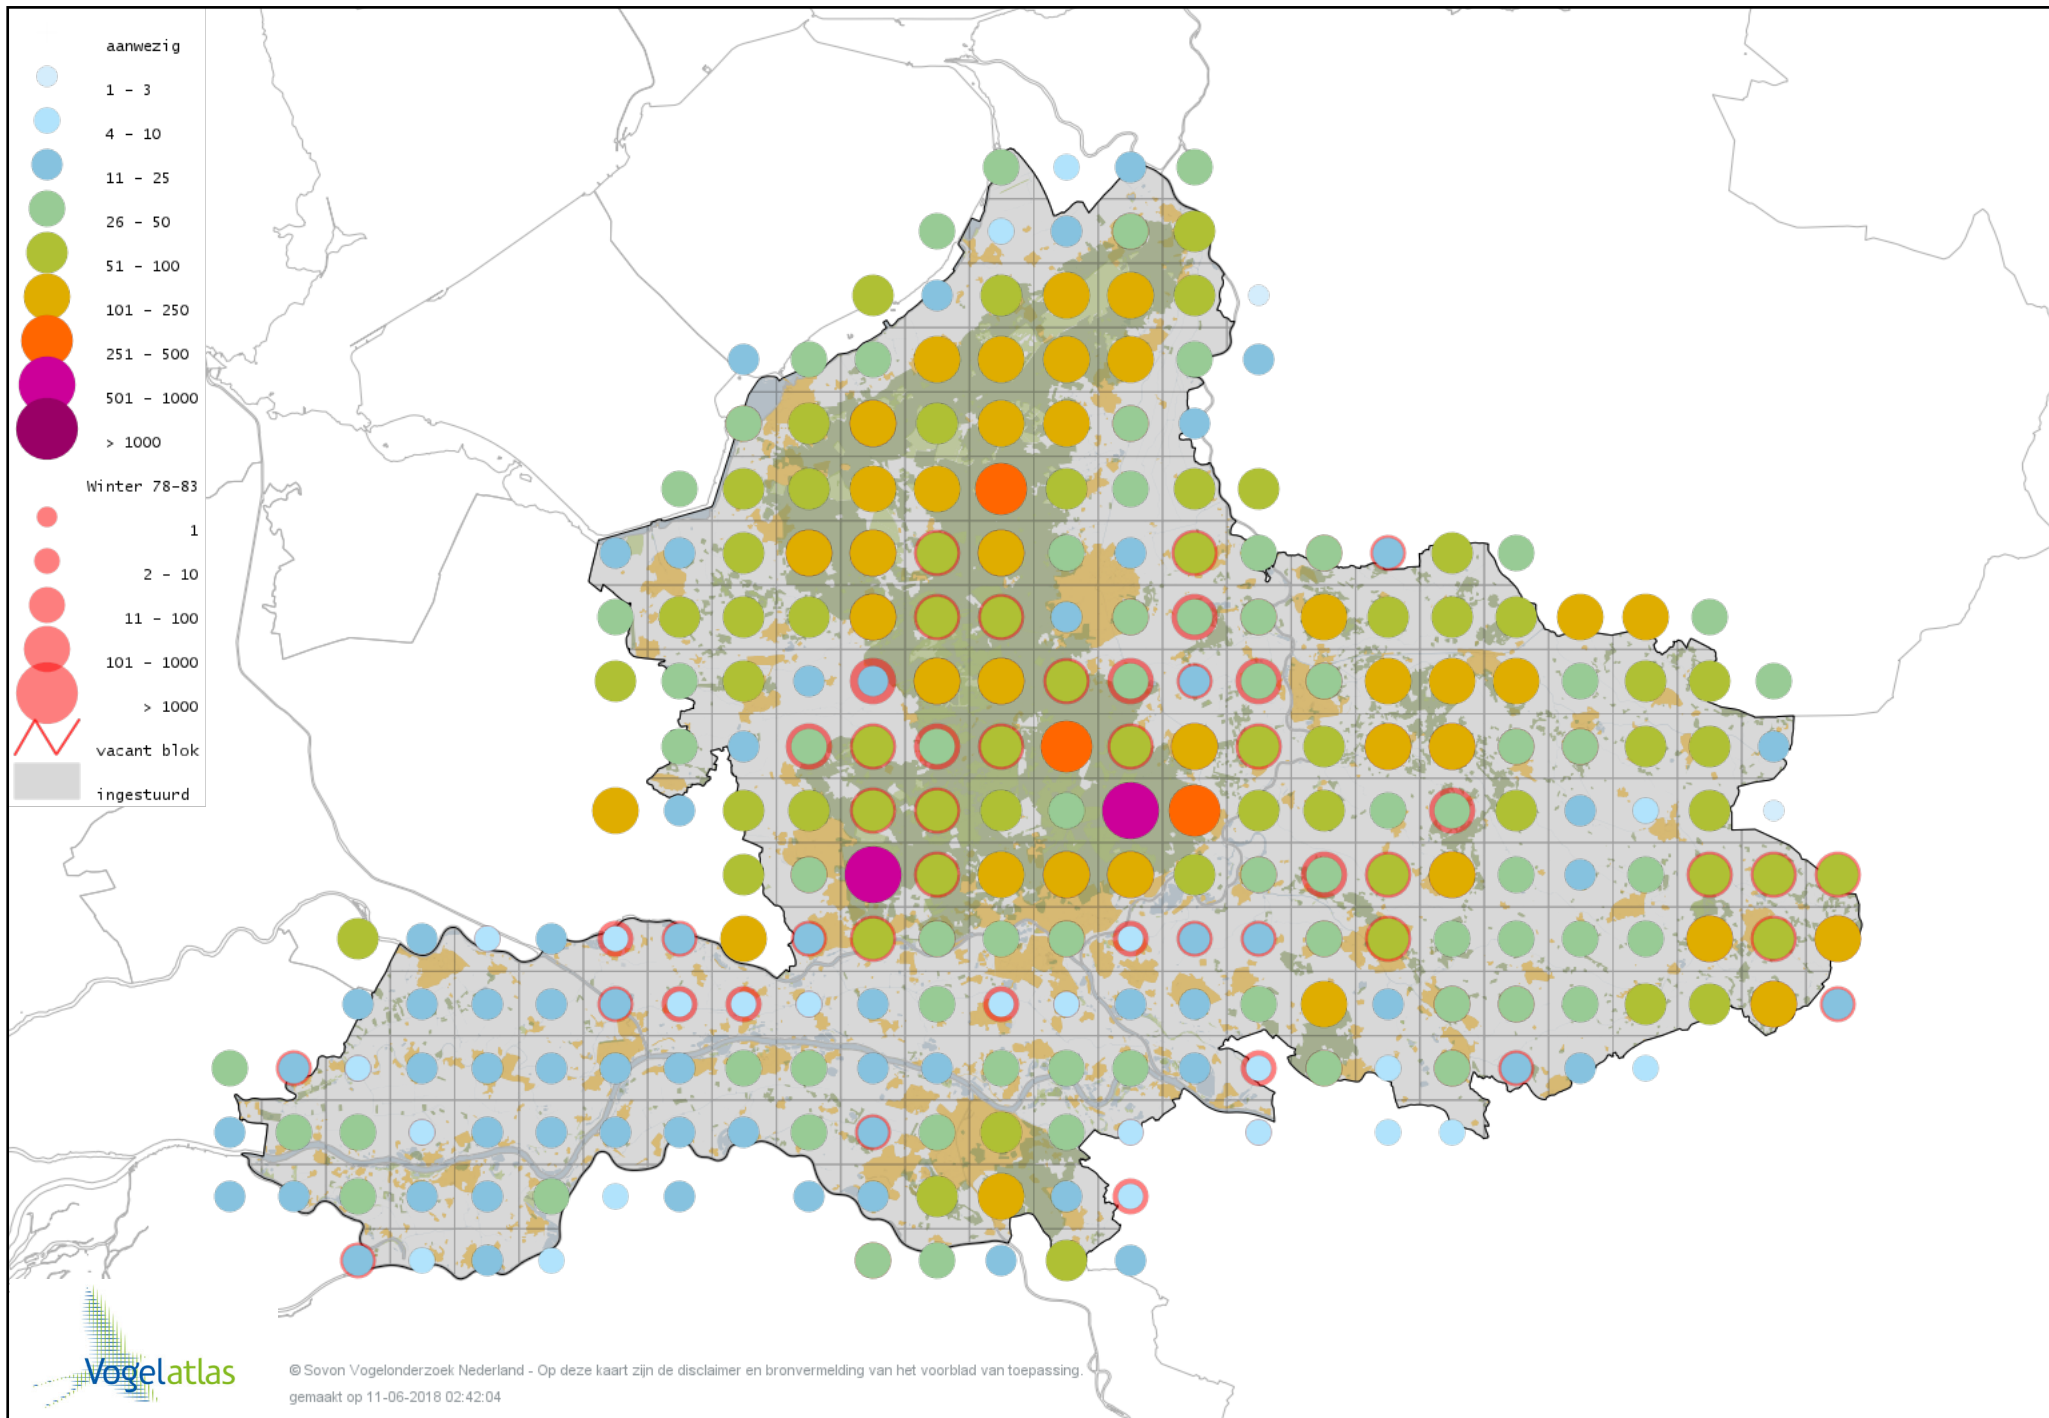

Voorlopige verspreidingskaart Grote Bonte Specht winter