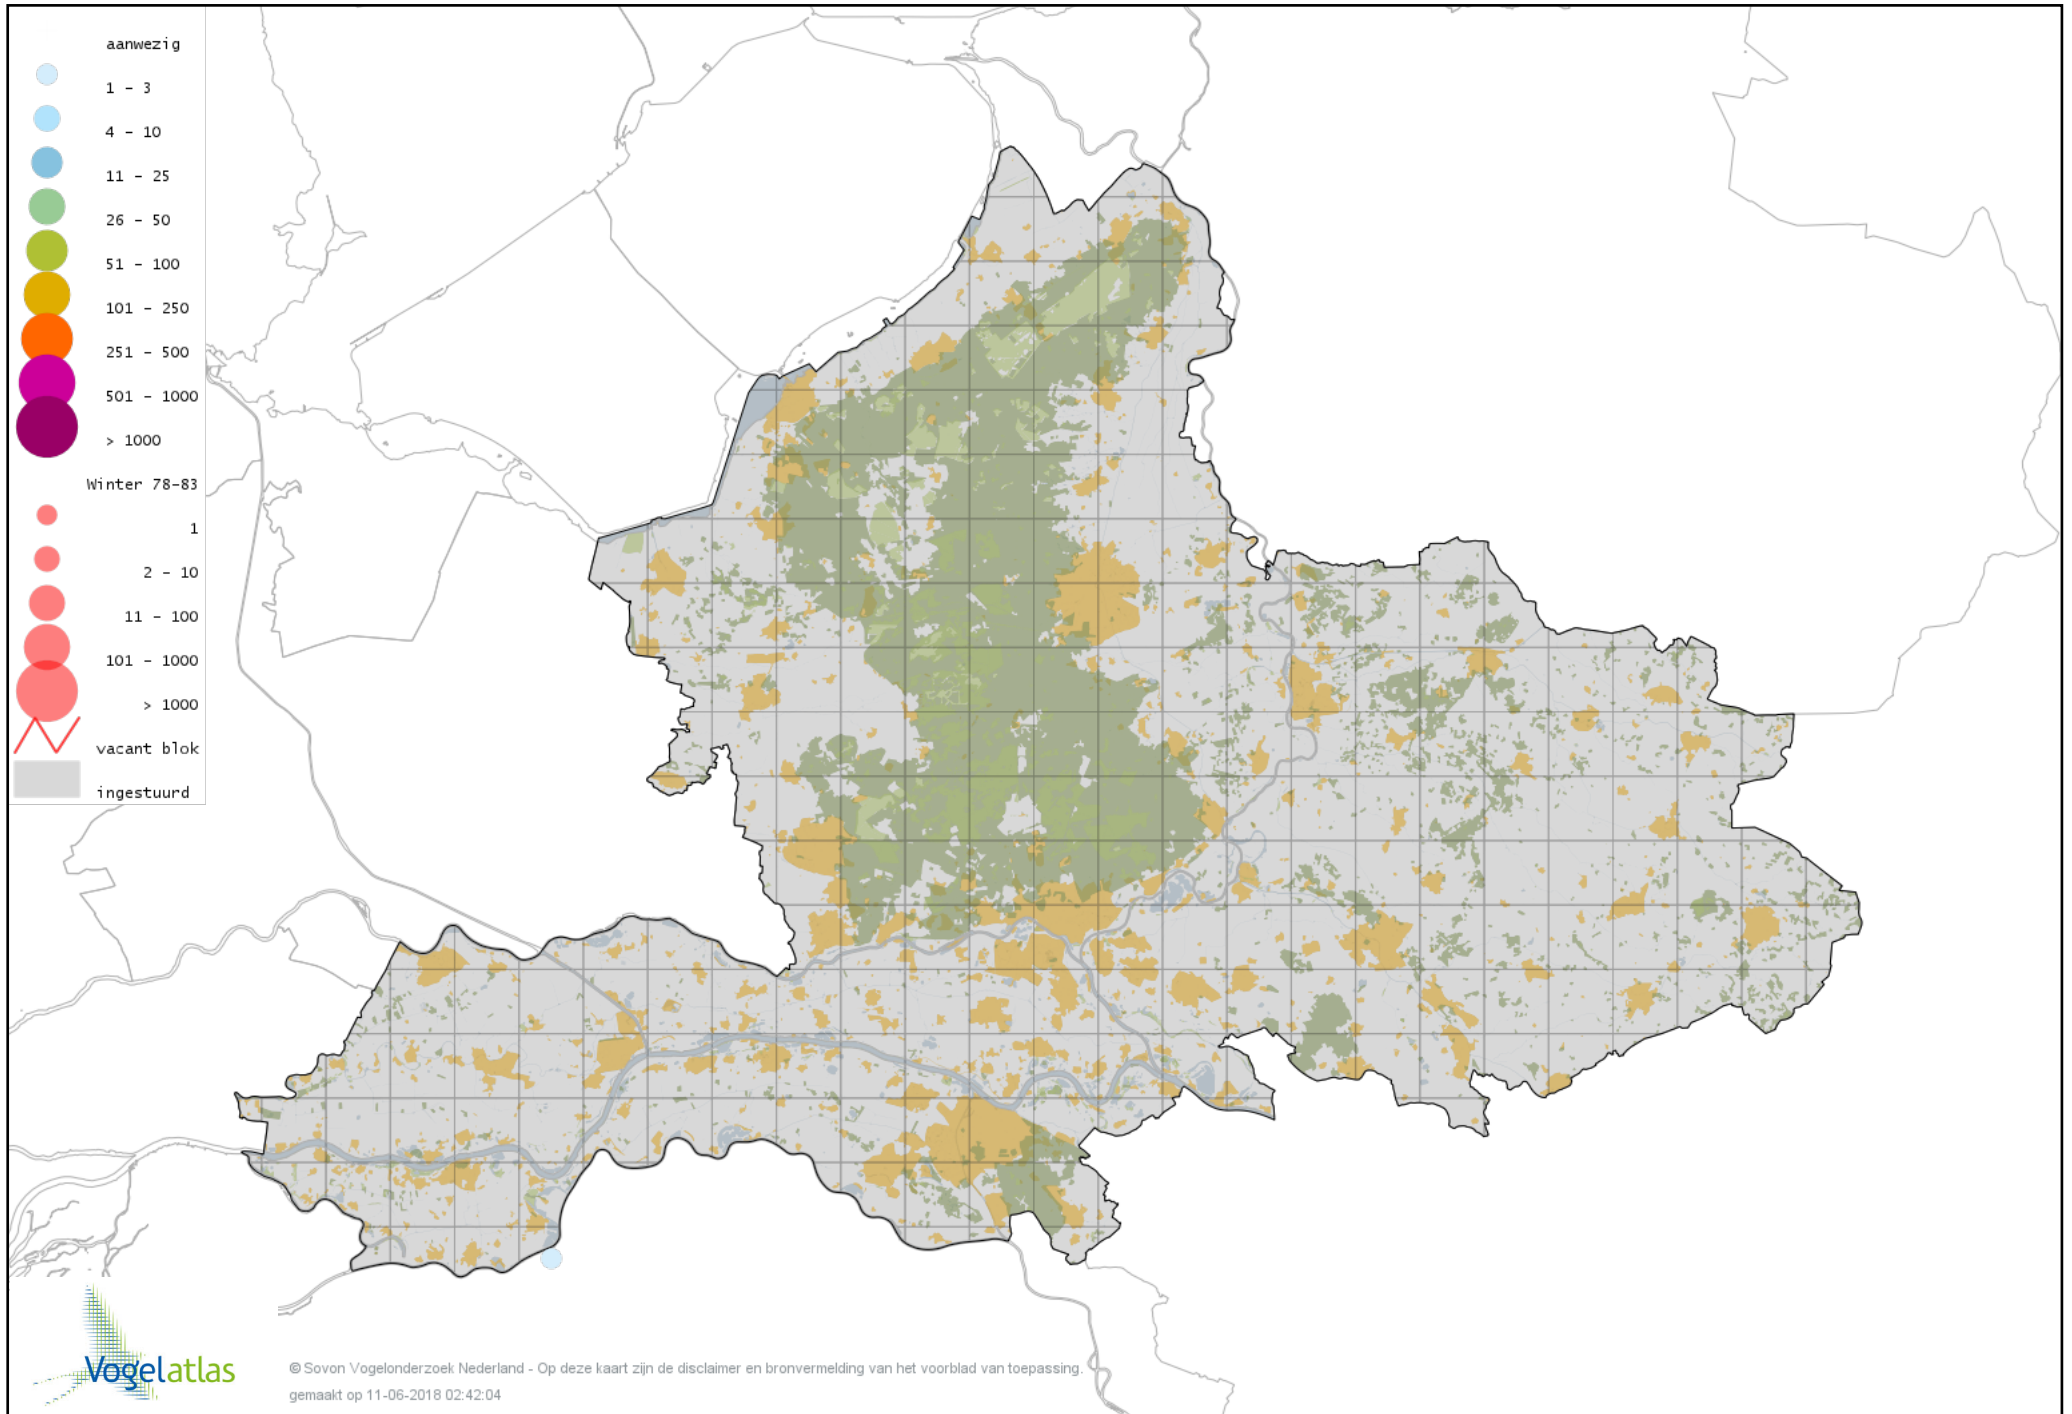

Voorlopige verspreidingskaart Marmereend winter