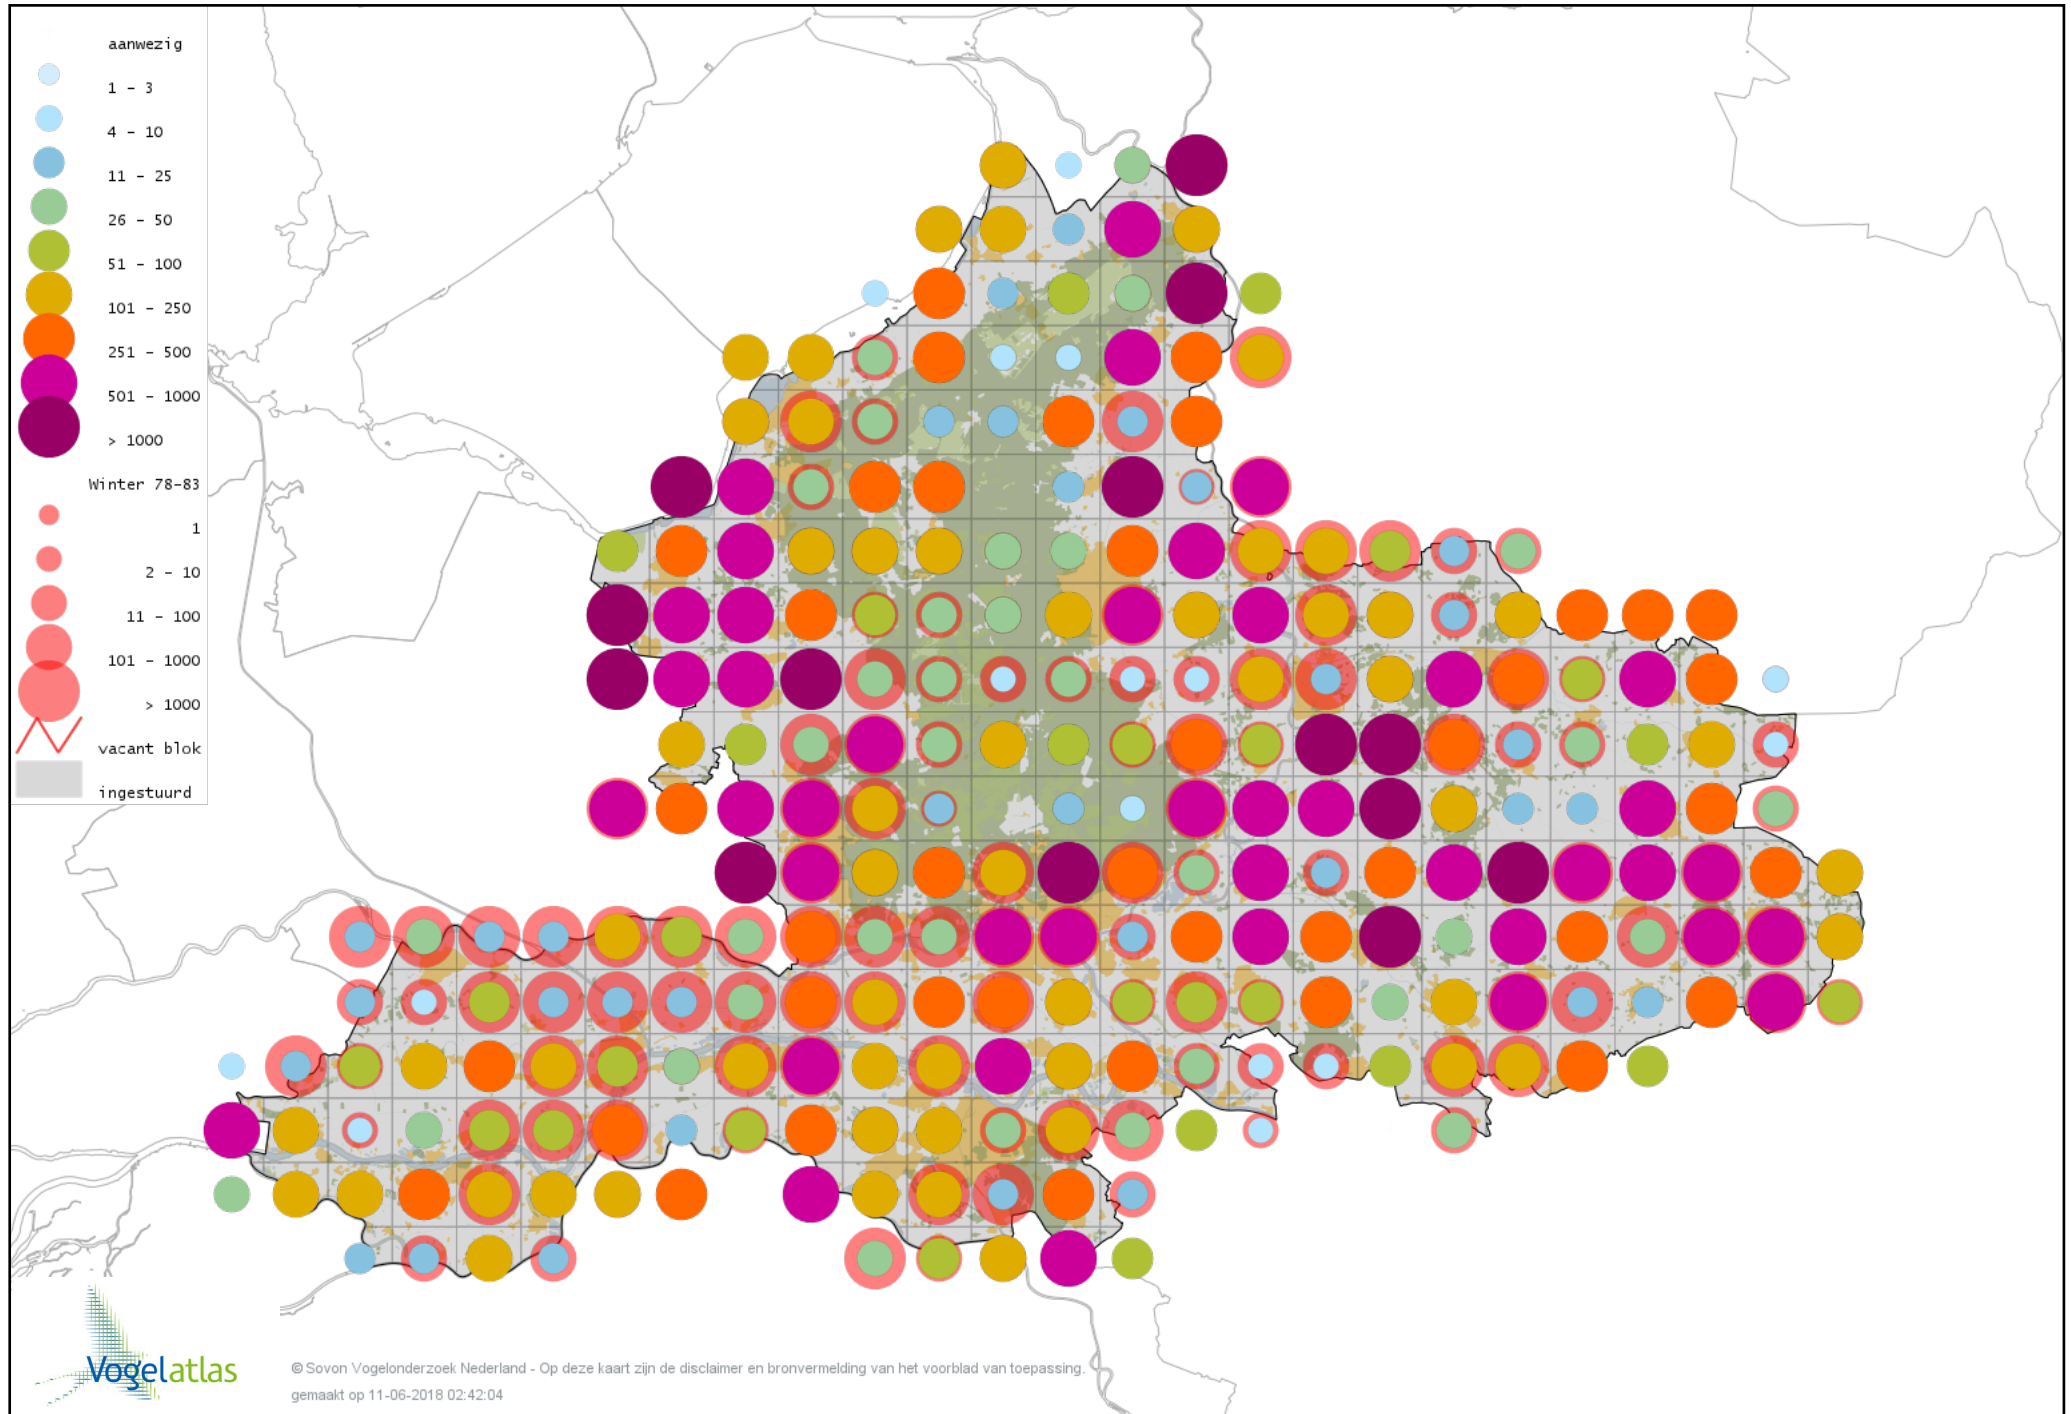

Voorlopige verspreidingskaart Beflijster winter

Voorlopige verspreidingskaart Merel winter

Voorlopige verspreidingskaart Kramsvogel winter

Voorlopige verspreidingskaart Zanglijster winter

Voorlopige verspreidingskaart Koperwiek winter

Voorlopige verspreidingskaart Grote Lijster winter

Voorlopige verspreidingskaart Roodborst winter

Voorlopige verspreidingskaart Zwarte Roodstaart winter

Voorlopige verspreidingskaart Roodborsttapuit winter

Voorlopige verspreidingskaart Kleine Vliegenvanger winter

Voorlopige verspreidingskaart Heggenmus winter

Voorlopige verspreidingskaart Huismus winter

Voorlopige verspreidingskaart Ringmus winter

Voorlopige verspreidingskaart Grote Gele Kwikstaart winter