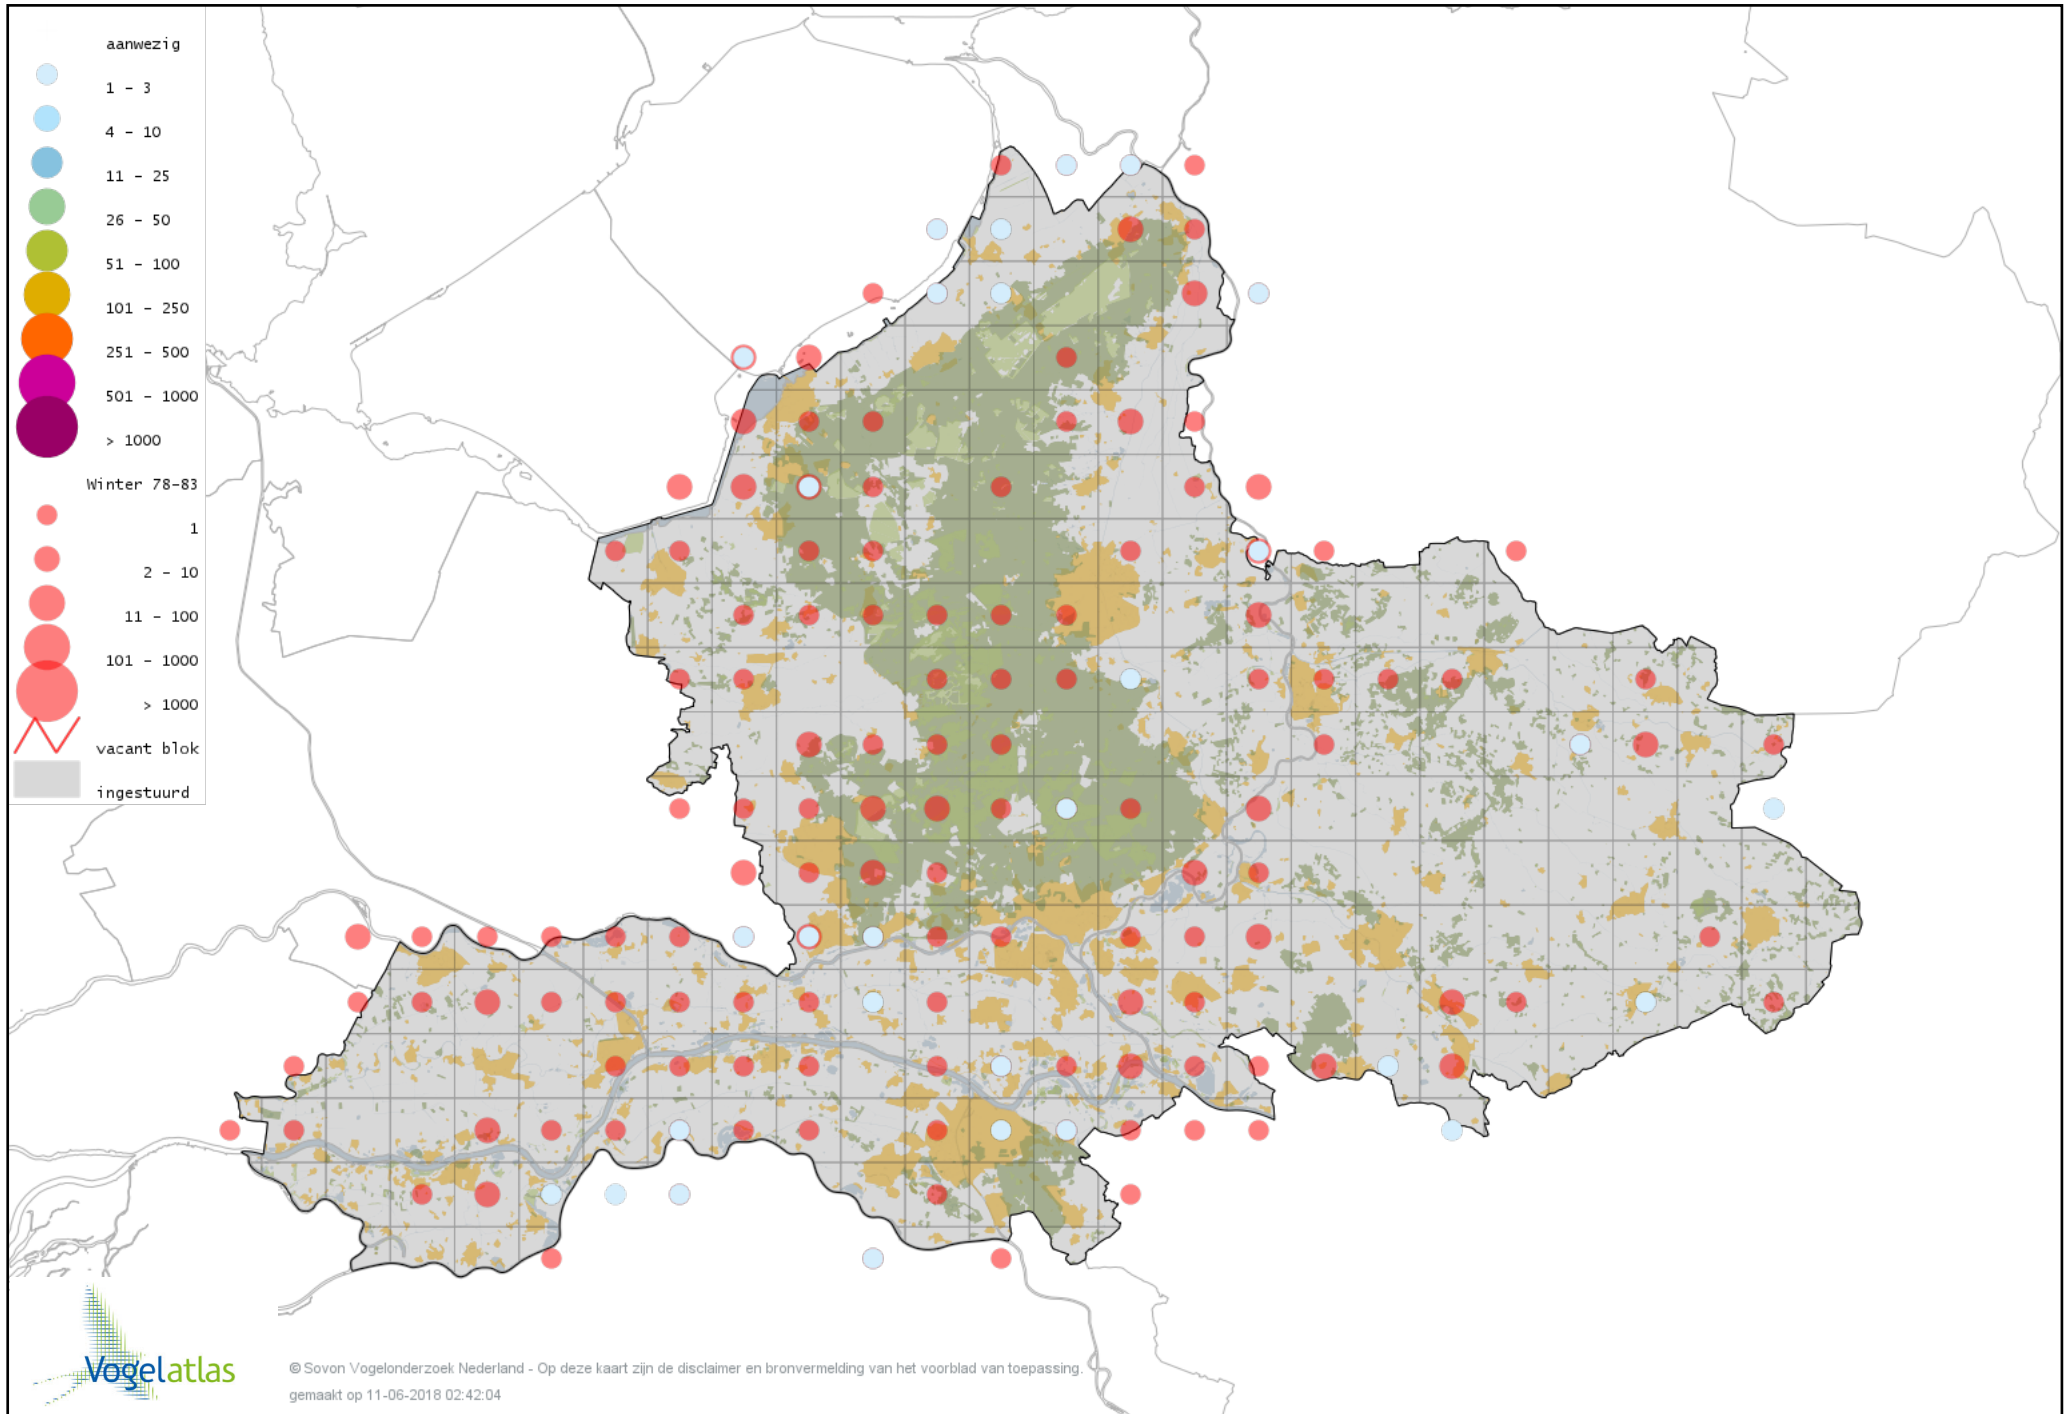

Voorlopige verspreidingskaart Roodhalsfuut winter

Voorlopige verspreidingskaart Kuifduiker winter

Voorlopige verspreidingskaart Geoorde Fuut winter

Voorlopige verspreidingskaart Rode Wouw winter

Voorlopige verspreidingskaart Zeearend winter

Voorlopige verspreidingskaart Bruine Kiekendief winter

Voorlopige verspreidingskaart Blauwe Kiekendief winter

Voorlopige verspreidingskaart Havik winter

Voorlopige verspreidingskaart Sperwer winter

Voorlopige verspreidingskaart Buizerd winter

Voorlopige verspreidingskaart Ruigpootbuizerd winter

Voorlopige verspreidingskaart Kuifcaracara winter

Voorlopige verspreidingskaart Torenvalk winter

Voorlopige verspreidingskaart Smelleken winter

Voorlopige verspreidingskaart Slechtvalk winter