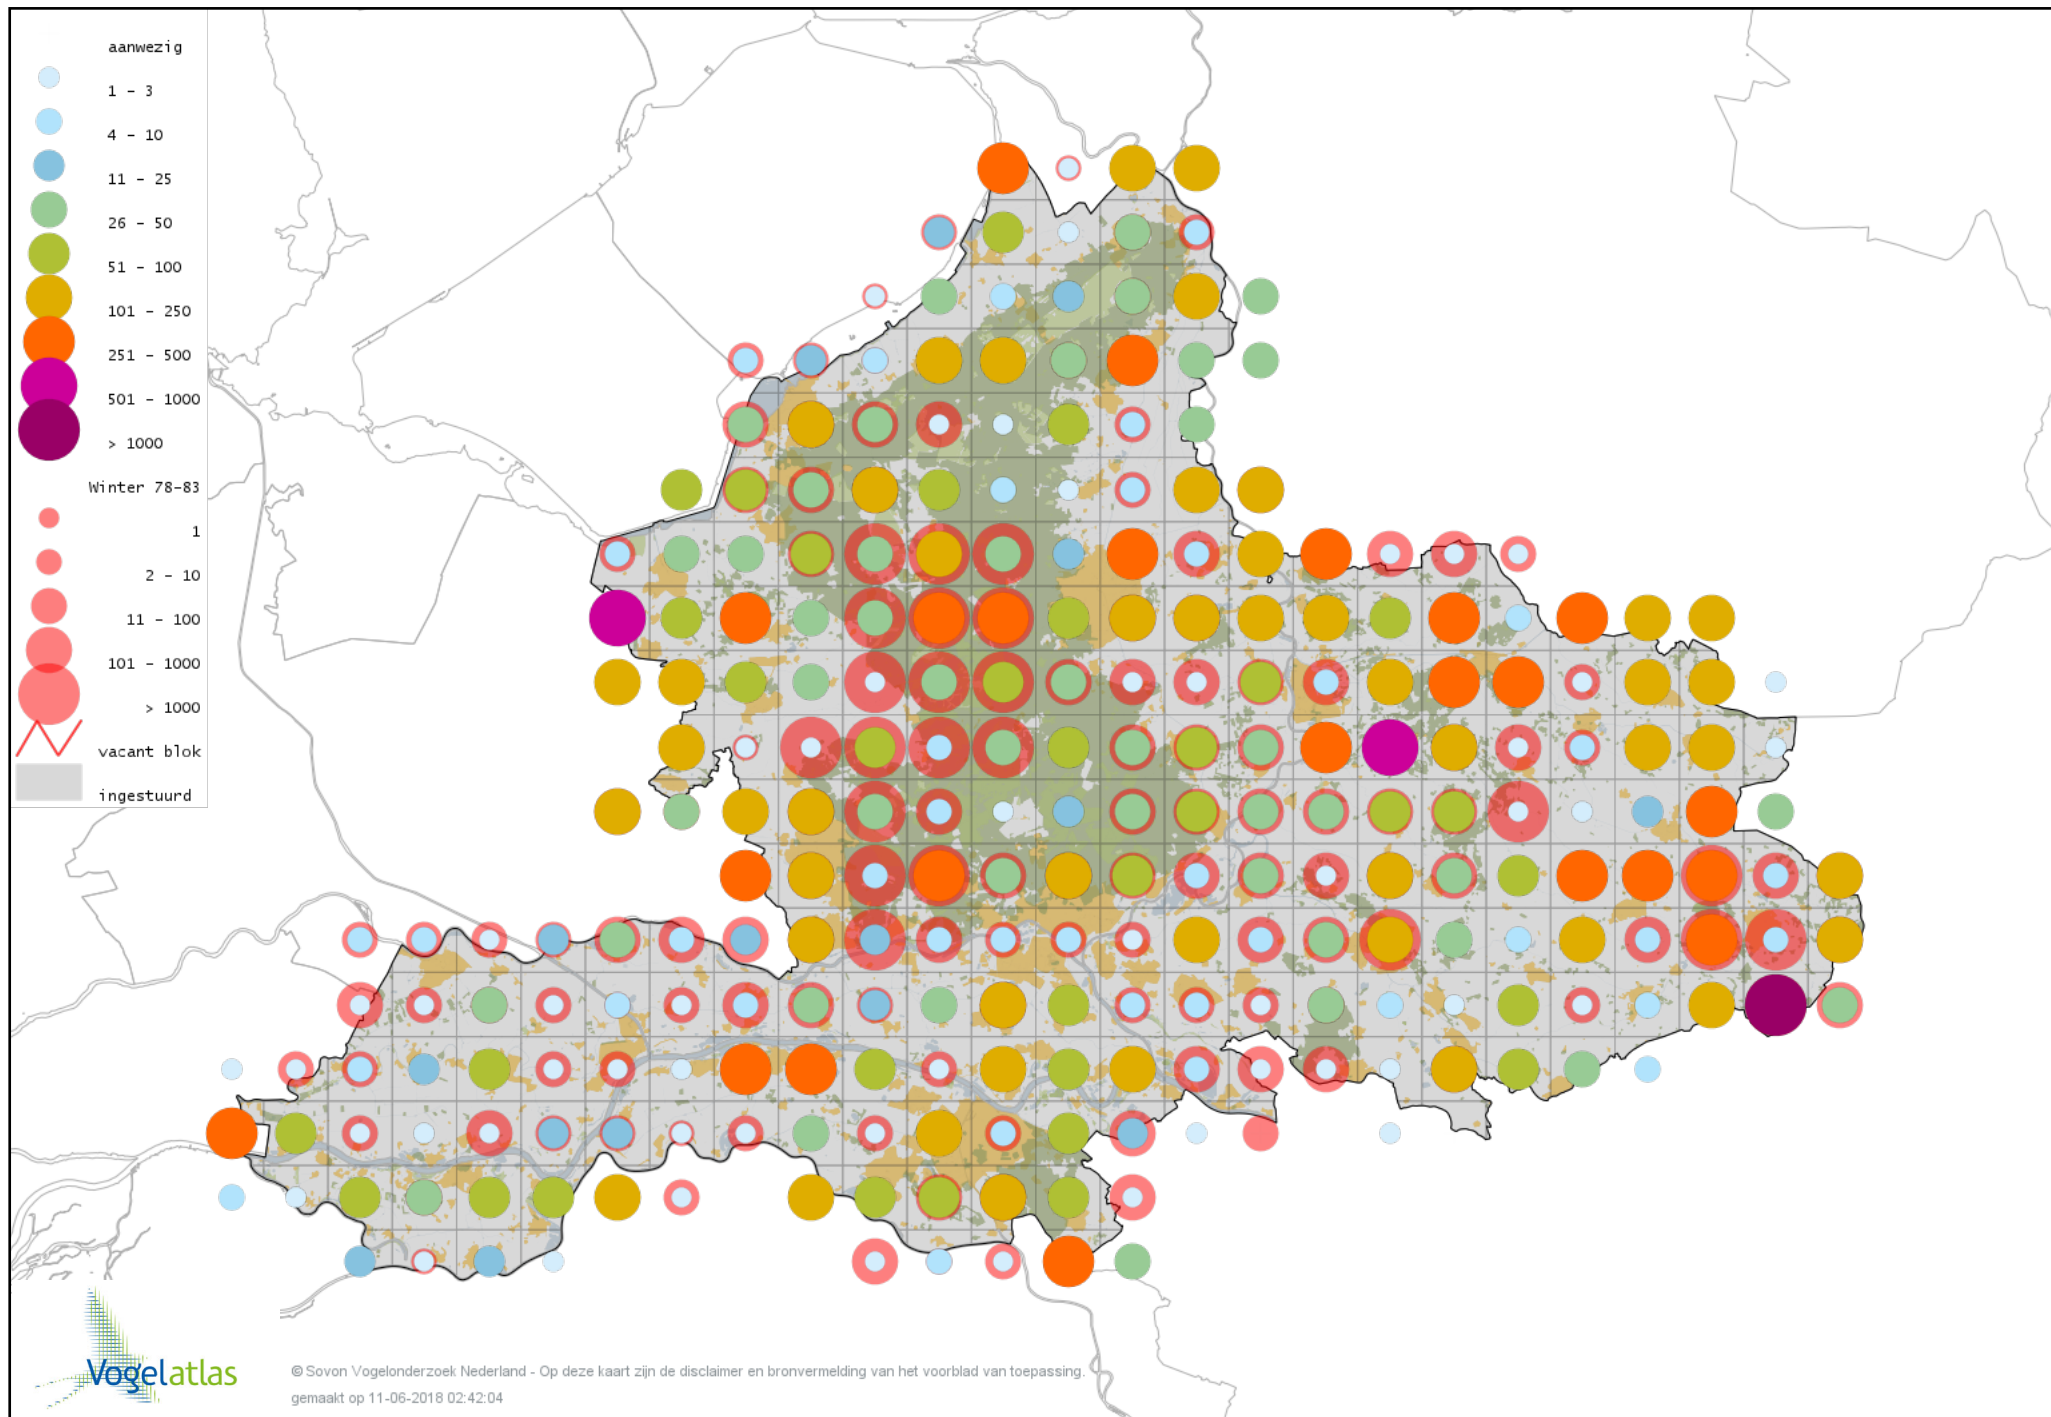

Voorlopige verspreidingskaart Woestijnbraamsluiper winter

Voorlopige verspreidingskaart Zwartkop winter

Voorlopige verspreidingskaart Pestvogel winter

Voorlopige verspreidingskaart Boomklever winter

Voorlopige verspreidingskaart Kortsnavelboomkruiper winter

Voorlopige verspreidingskaart Boomkruiper winter

Voorlopige verspreidingskaart Winterkoning winter

Voorlopige verspreidingskaart Junglemaina winter

Voorlopige verspreidingskaart Spreeuw winter

Voorlopige verspreidingskaart Zwartbuikwaterspreeuw winter

Voorlopige verspreidingskaart Beflijster winter

Voorlopige verspreidingskaart Merel winter

Voorlopige verspreidingskaart Kramsvogel winter

Voorlopige verspreidingskaart Zanglijster winter

Voorlopige verspreidingskaart Koperwiek winter

Voorlopige verspreidingskaart Grote Lijster winter

Voorlopige verspreidingskaart Roodborst winter

Voorlopige verspreidingskaart Zwarte Roodstaart winter

Voorlopige verspreidingskaart Roodborsttapuit winter