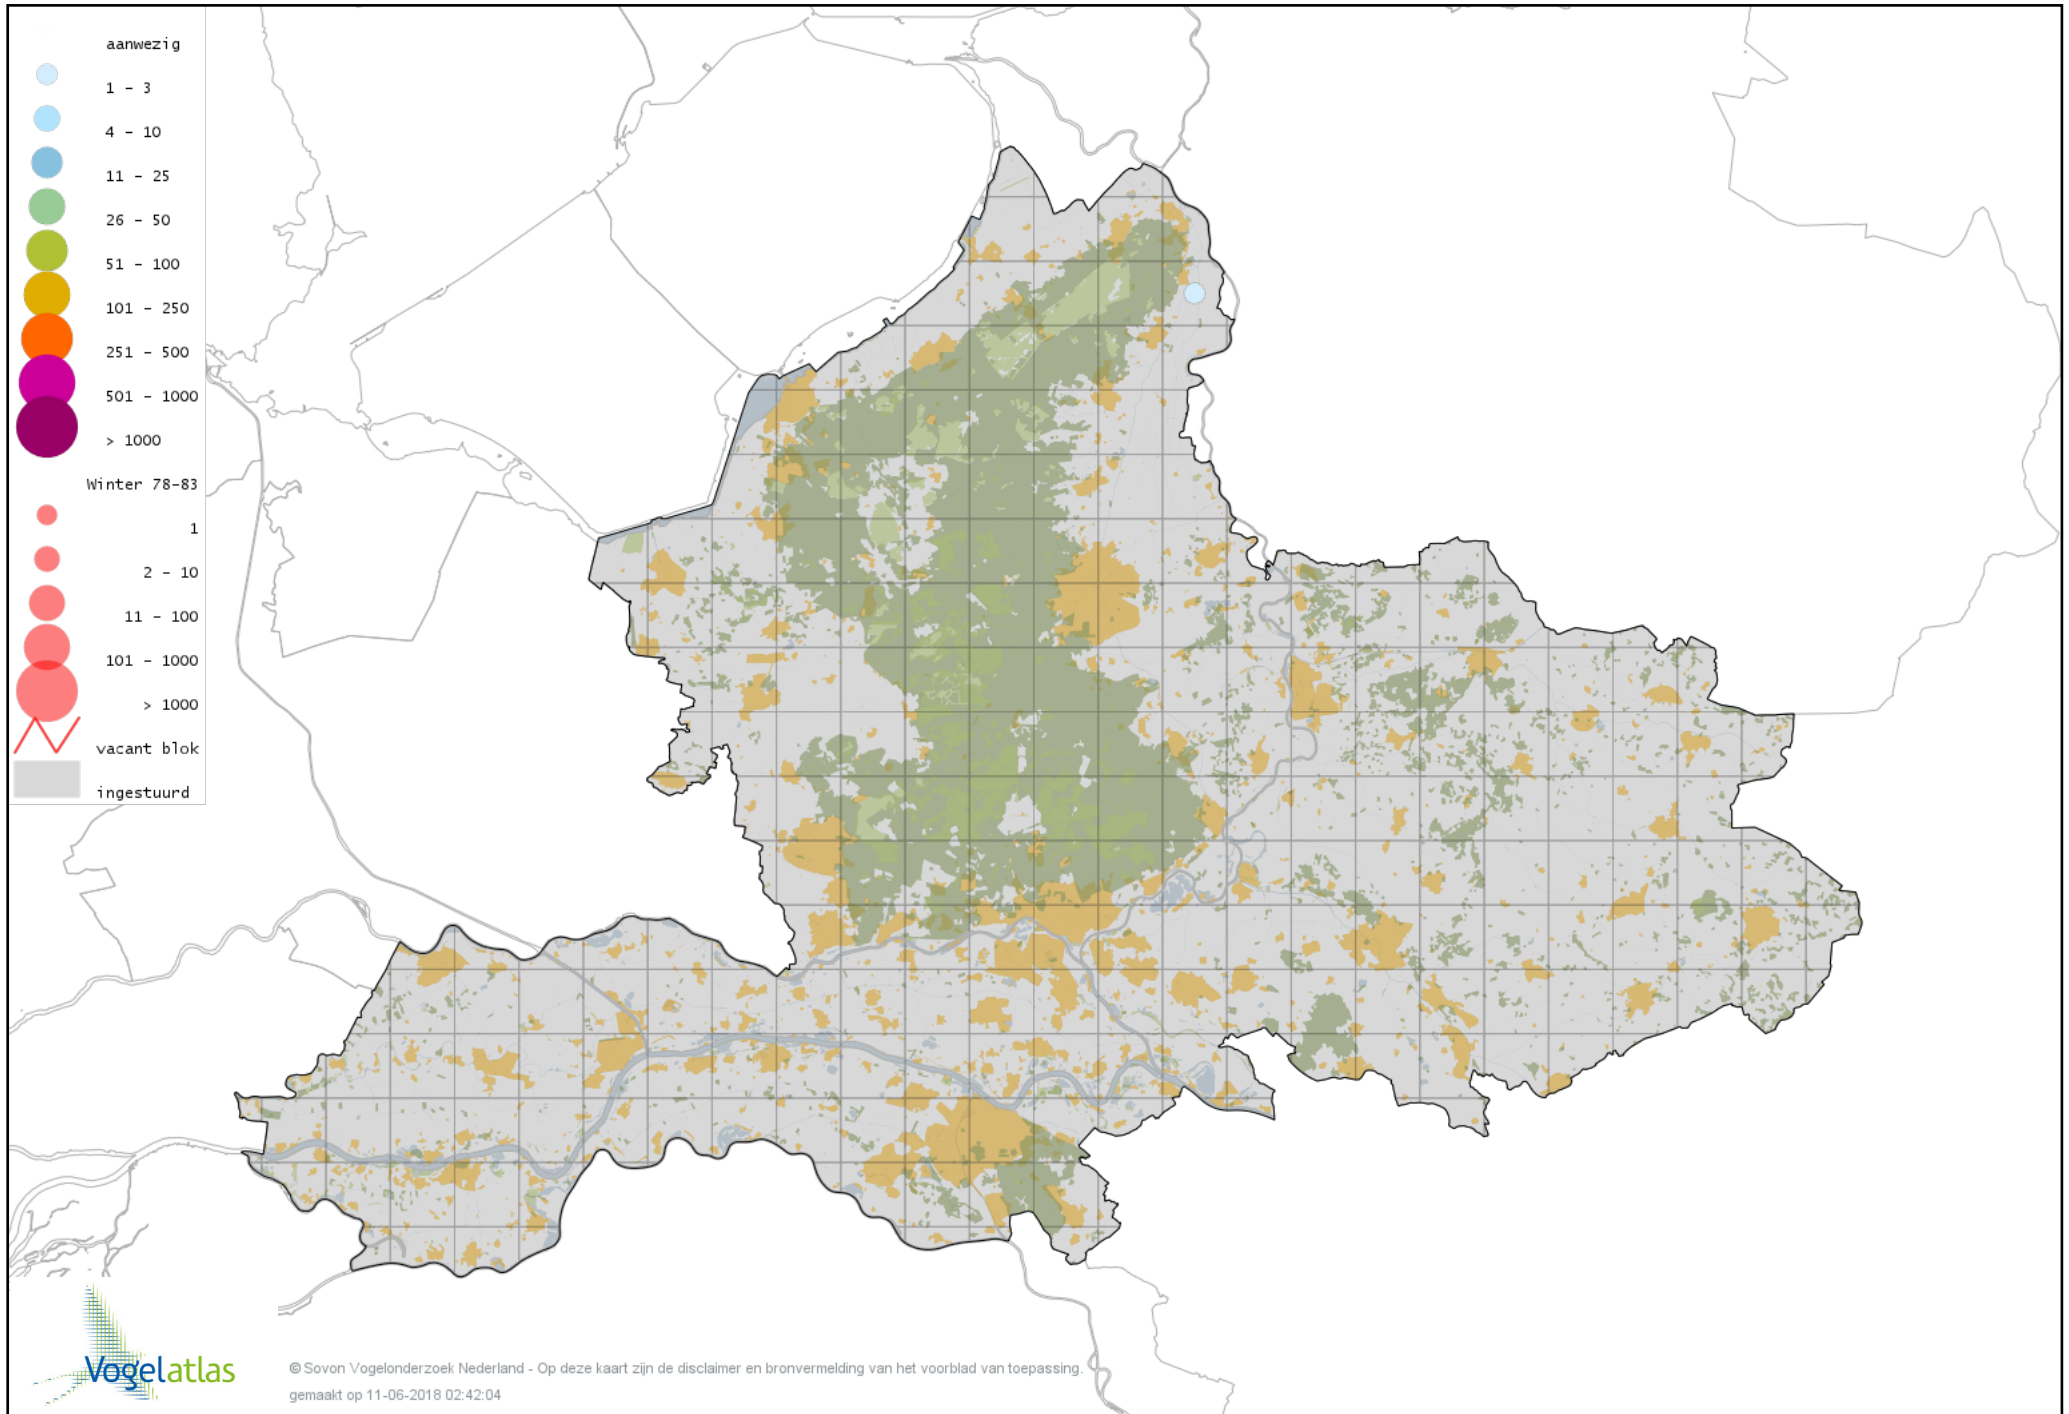

Voorlopige verspreidingskaart Roodhalsgans winter

Voorlopige verspreidingskaart Witbuikrotgans winter

Voorlopige verspreidingskaart Rotgans winter

Voorlopige verspreidingskaart Zwarte Rotgans winter

Voorlopige verspreidingskaart Nijlgans winter

Voorlopige verspreidingskaart hybride gans winter

Voorlopige verspreidingskaart Casarca winter

Voorlopige verspreidingskaart Bergeend winter

Voorlopige verspreidingskaart Krooneend winter

Voorlopige verspreidingskaart Peposaca-eend winter

Voorlopige verspreidingskaart Tafeleend winter

Voorlopige verspreidingskaart Hybride Tafeleend x Witoogend winter

Voorlopige verspreidingskaart Witoogend winter

Voorlopige verspreidingskaart Kuifeend winter