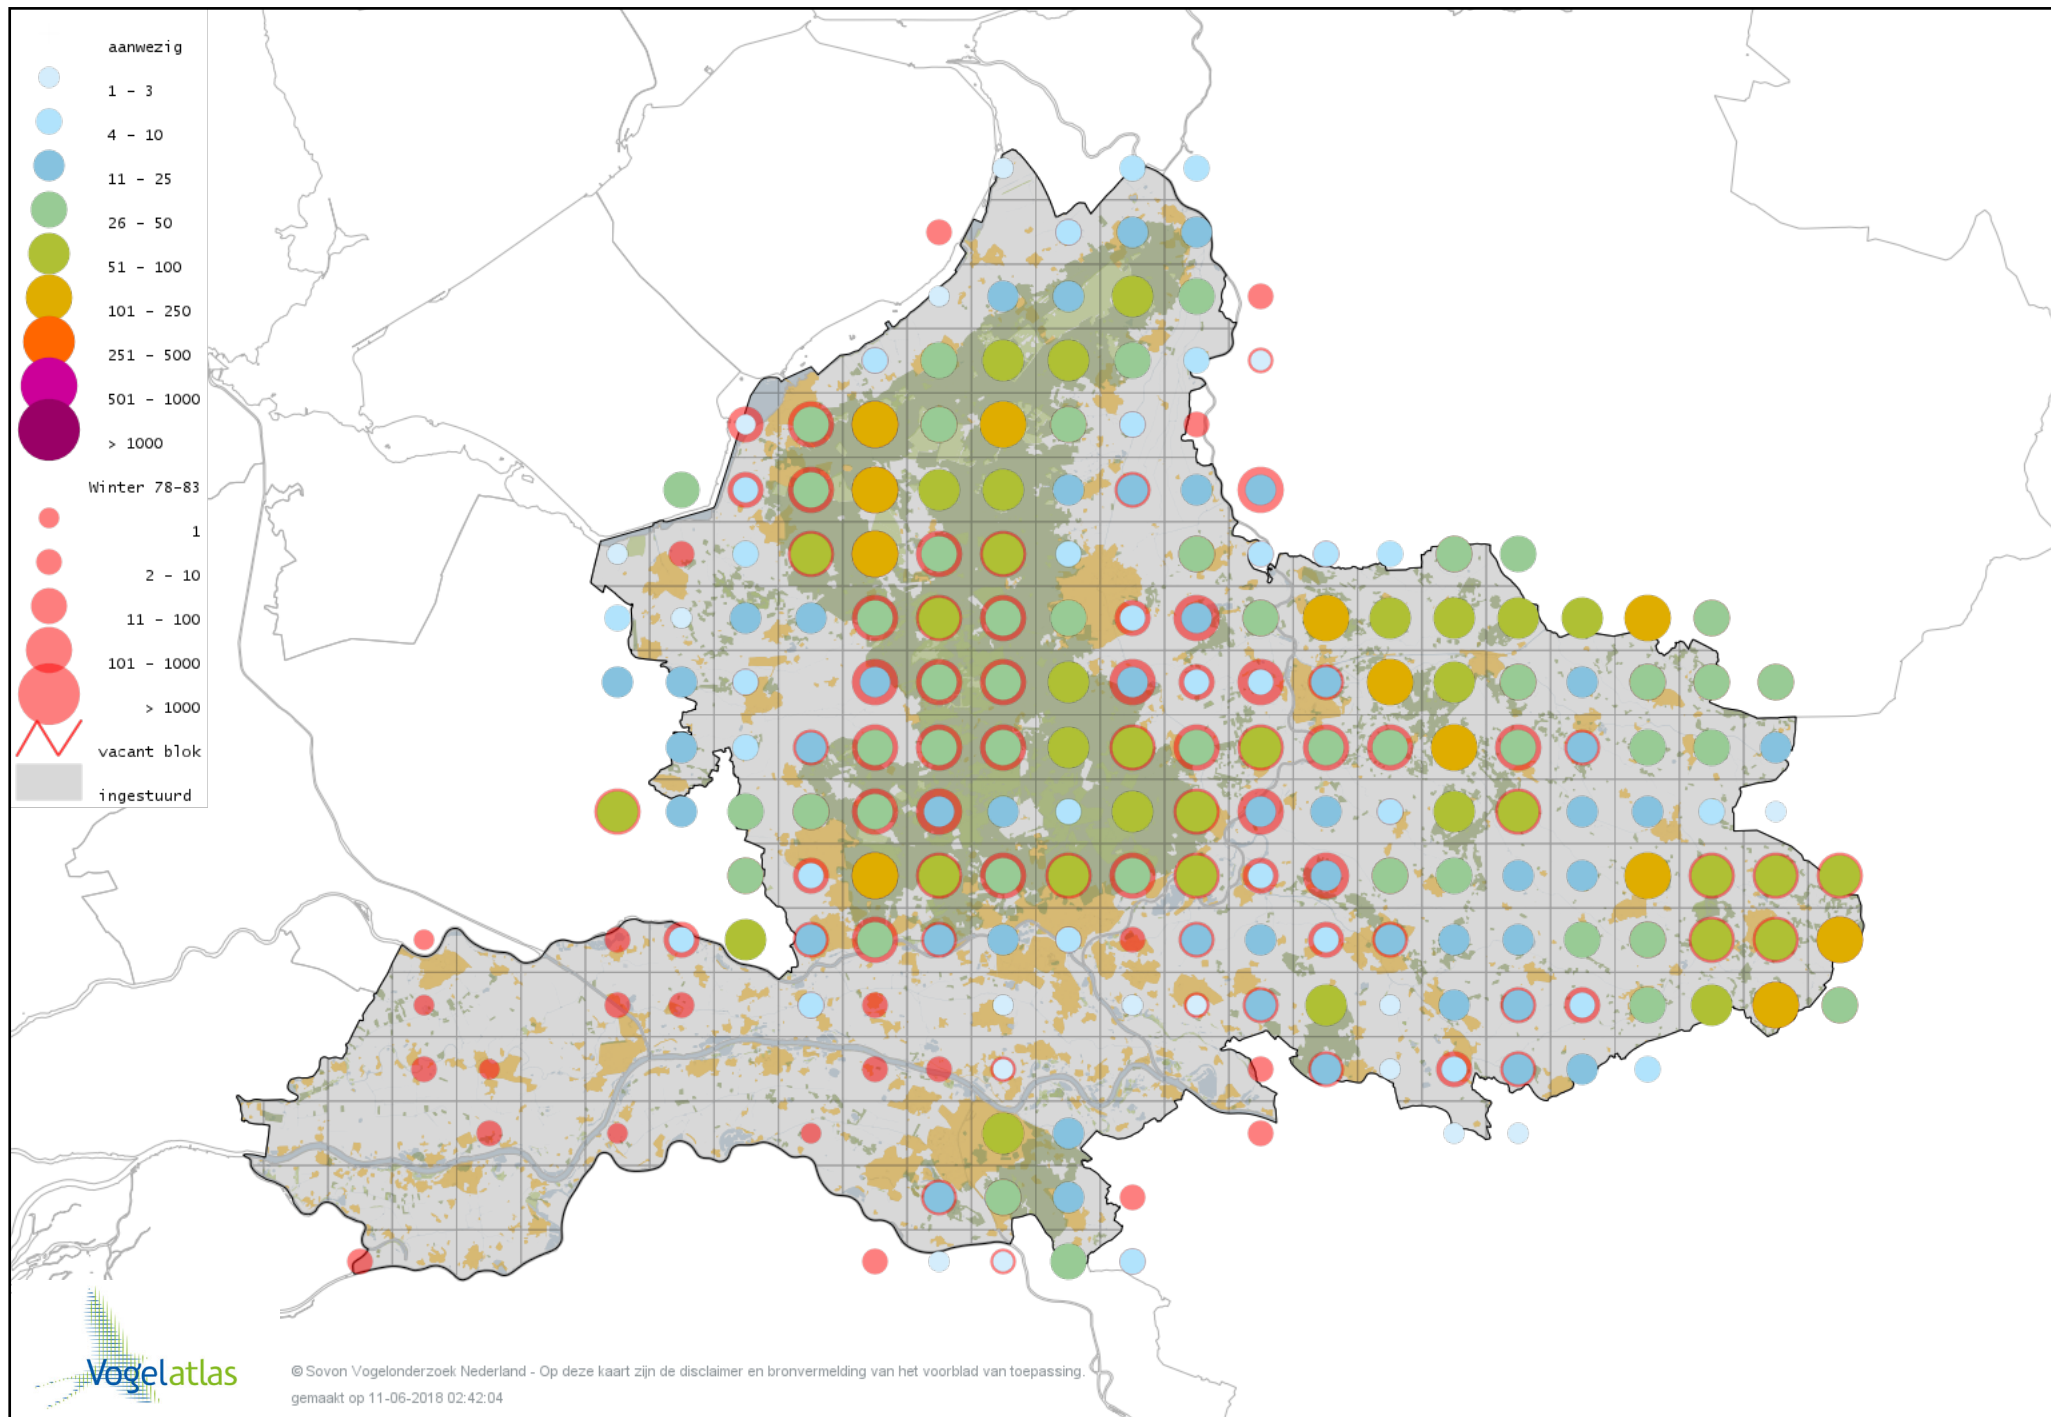

Voorlopige verspreidingskaart Buidelmees winter

Voorlopige verspreidingskaart Pimpelmees winter

Voorlopige verspreidingskaart Koolmees winter

Voorlopige verspreidingskaart Kuifmees winter

Voorlopige verspreidingskaart Zwarte Mees winter

Voorlopige verspreidingskaart Matkop winter

Voorlopige verspreidingskaart Glanskop winter

Voorlopige verspreidingskaart Beardman winter

Voorlopige verspreidingskaart Kuifleeuwerik winter

Voorlopige verspreidingskaart Boomleeuwerik winter