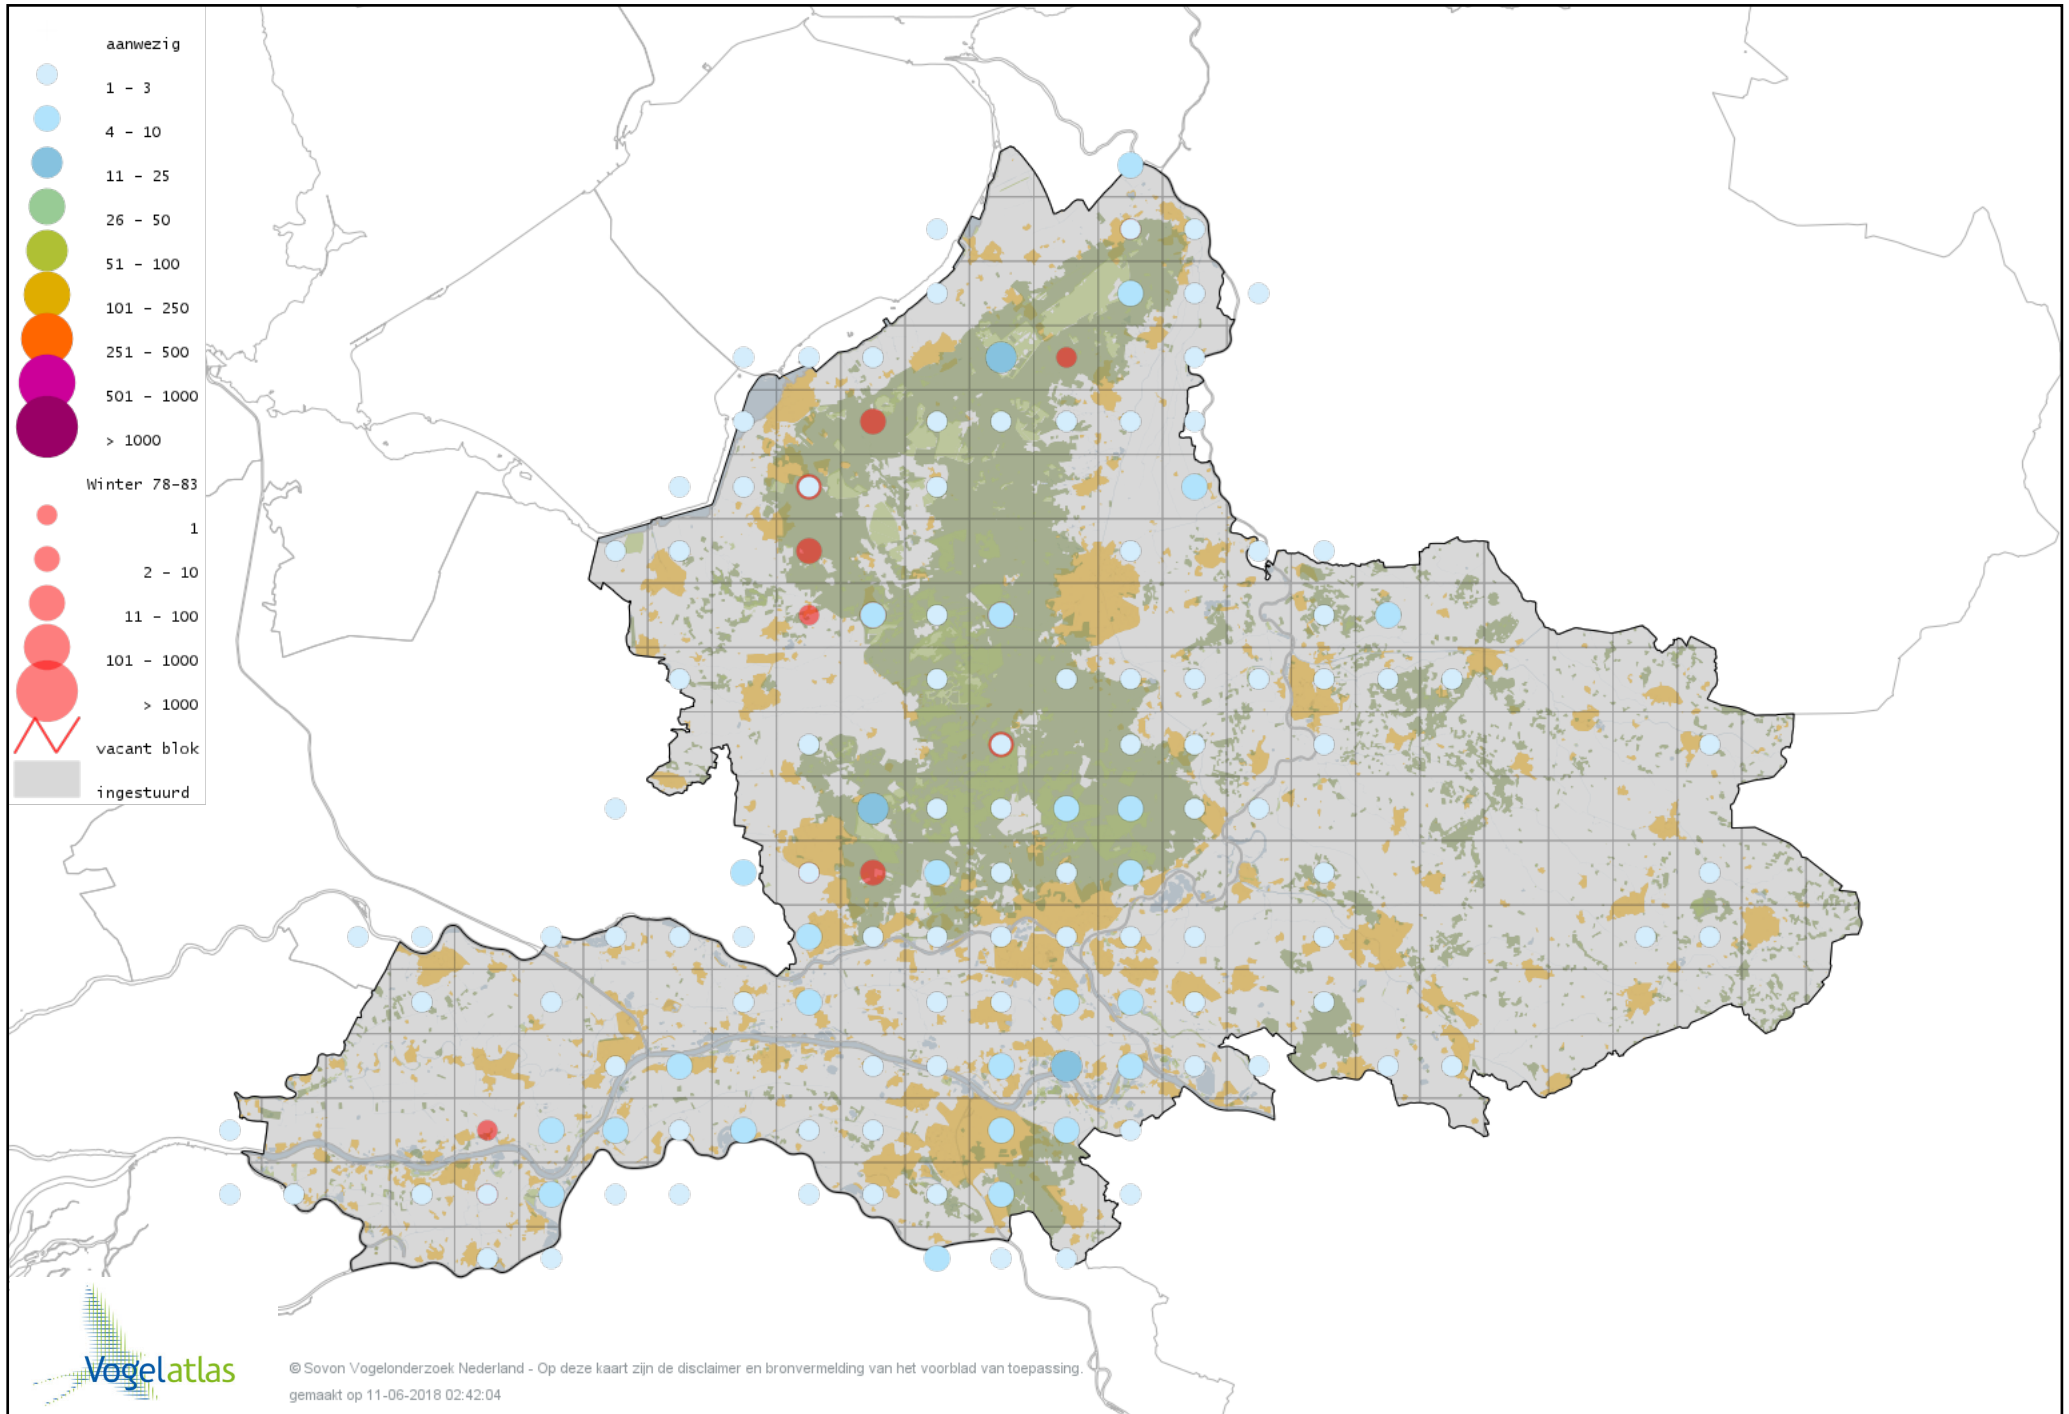

Voorlopige verspreidingskaart Grote Lijster winter

Voorlopige verspreidingskaart Roodborst winter

Voorlopige verspreidingskaart Zwarte Roodstaart winter

Voorlopige verspreidingskaart Roodborsttapuit winter