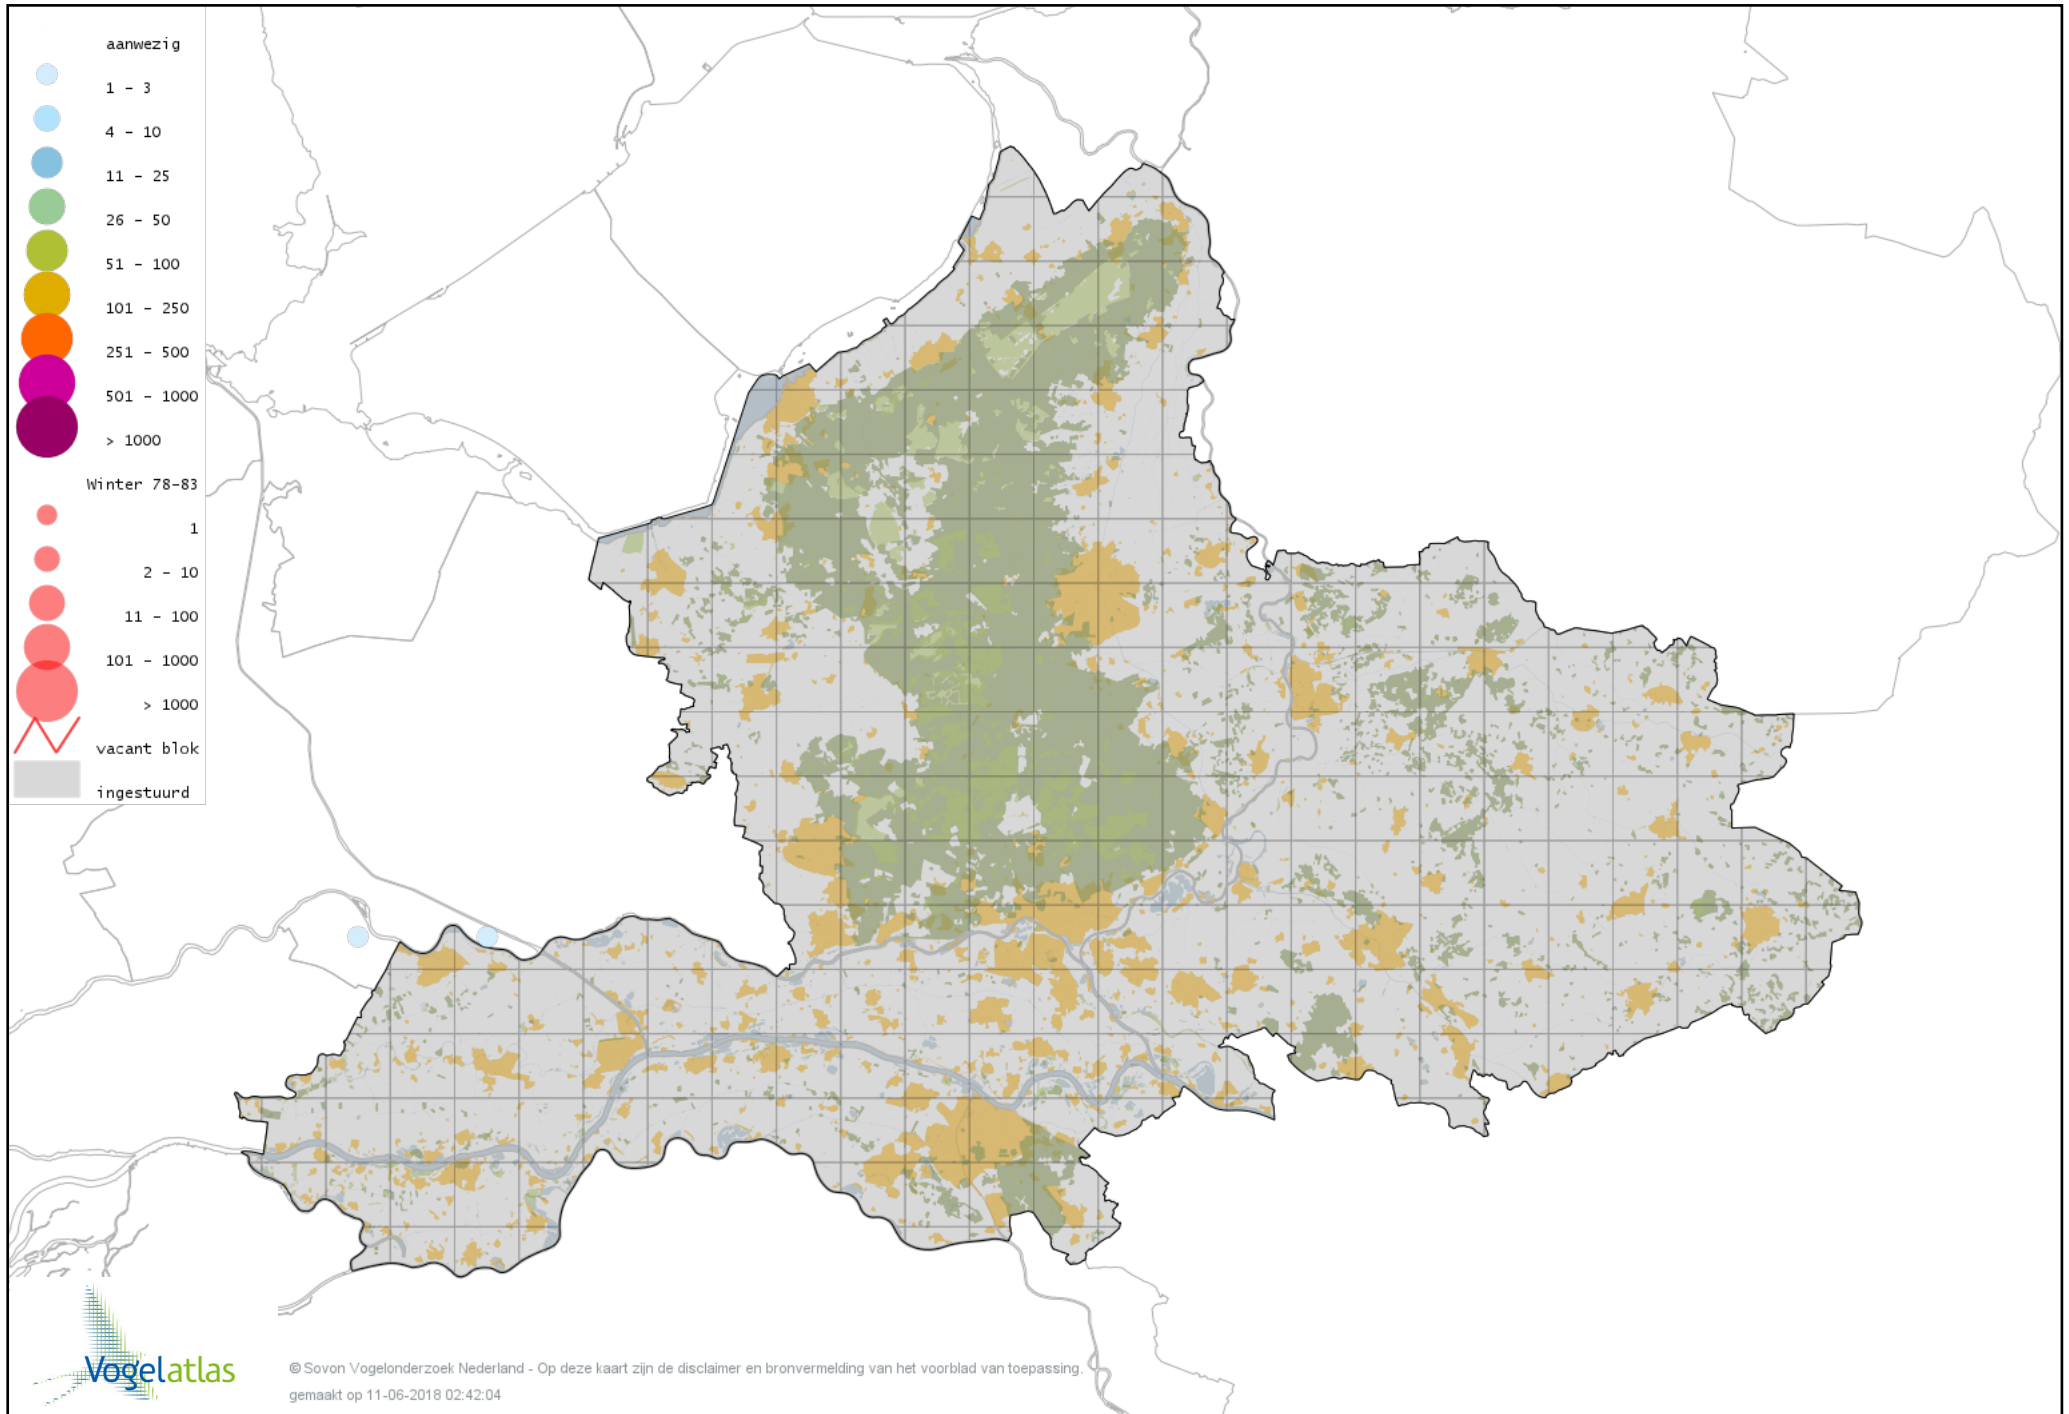

Ook worden in de kaarten de historische atlasresultaten (in rood) weergegeven.

Disclaimer

Deze verspreidingskaarten ondersteunen het completeren van de atlastellingen en verzamelen van aanvullende waarnemingen. De kaarten zijn nog niet volledig en kunnen fouten bevatten. Overname is toegestaan onder voorwaarde van bronvermelding (www.sovon.nl/vogelatlas)

De kleurtint (blauw) is de beste referentie voor de tot nu toe waargenomen aantalsklasse.

De stipgrootte is relatief. Vergelijk daarvoor de atlasblok grootte van de legenda met die van het kaartbeeld.

Voorlopige verspreidingskaart Knobbelzwaan winter

Voorlopige verspreidingskaart hybride Knobbelzwaan x Zwarte Zwaan winter

Voorlopige verspreidingskaart Zwarte Zwaan winter

Voorlopige verspreidingskaart Kleine Zwaan winter

Voorlopige verspreidingskaart Wilde Zwaan winter

Voorlopige verspreidingskaart Indische Gans winter

Voorlopige verspreidingskaart Indische Gans x Brandgans winter

Voorlopige verspreidingskaart Indische Gans x Grauwe Gans winter

Voorlopige verspreidingskaart Sneeuwgans winter