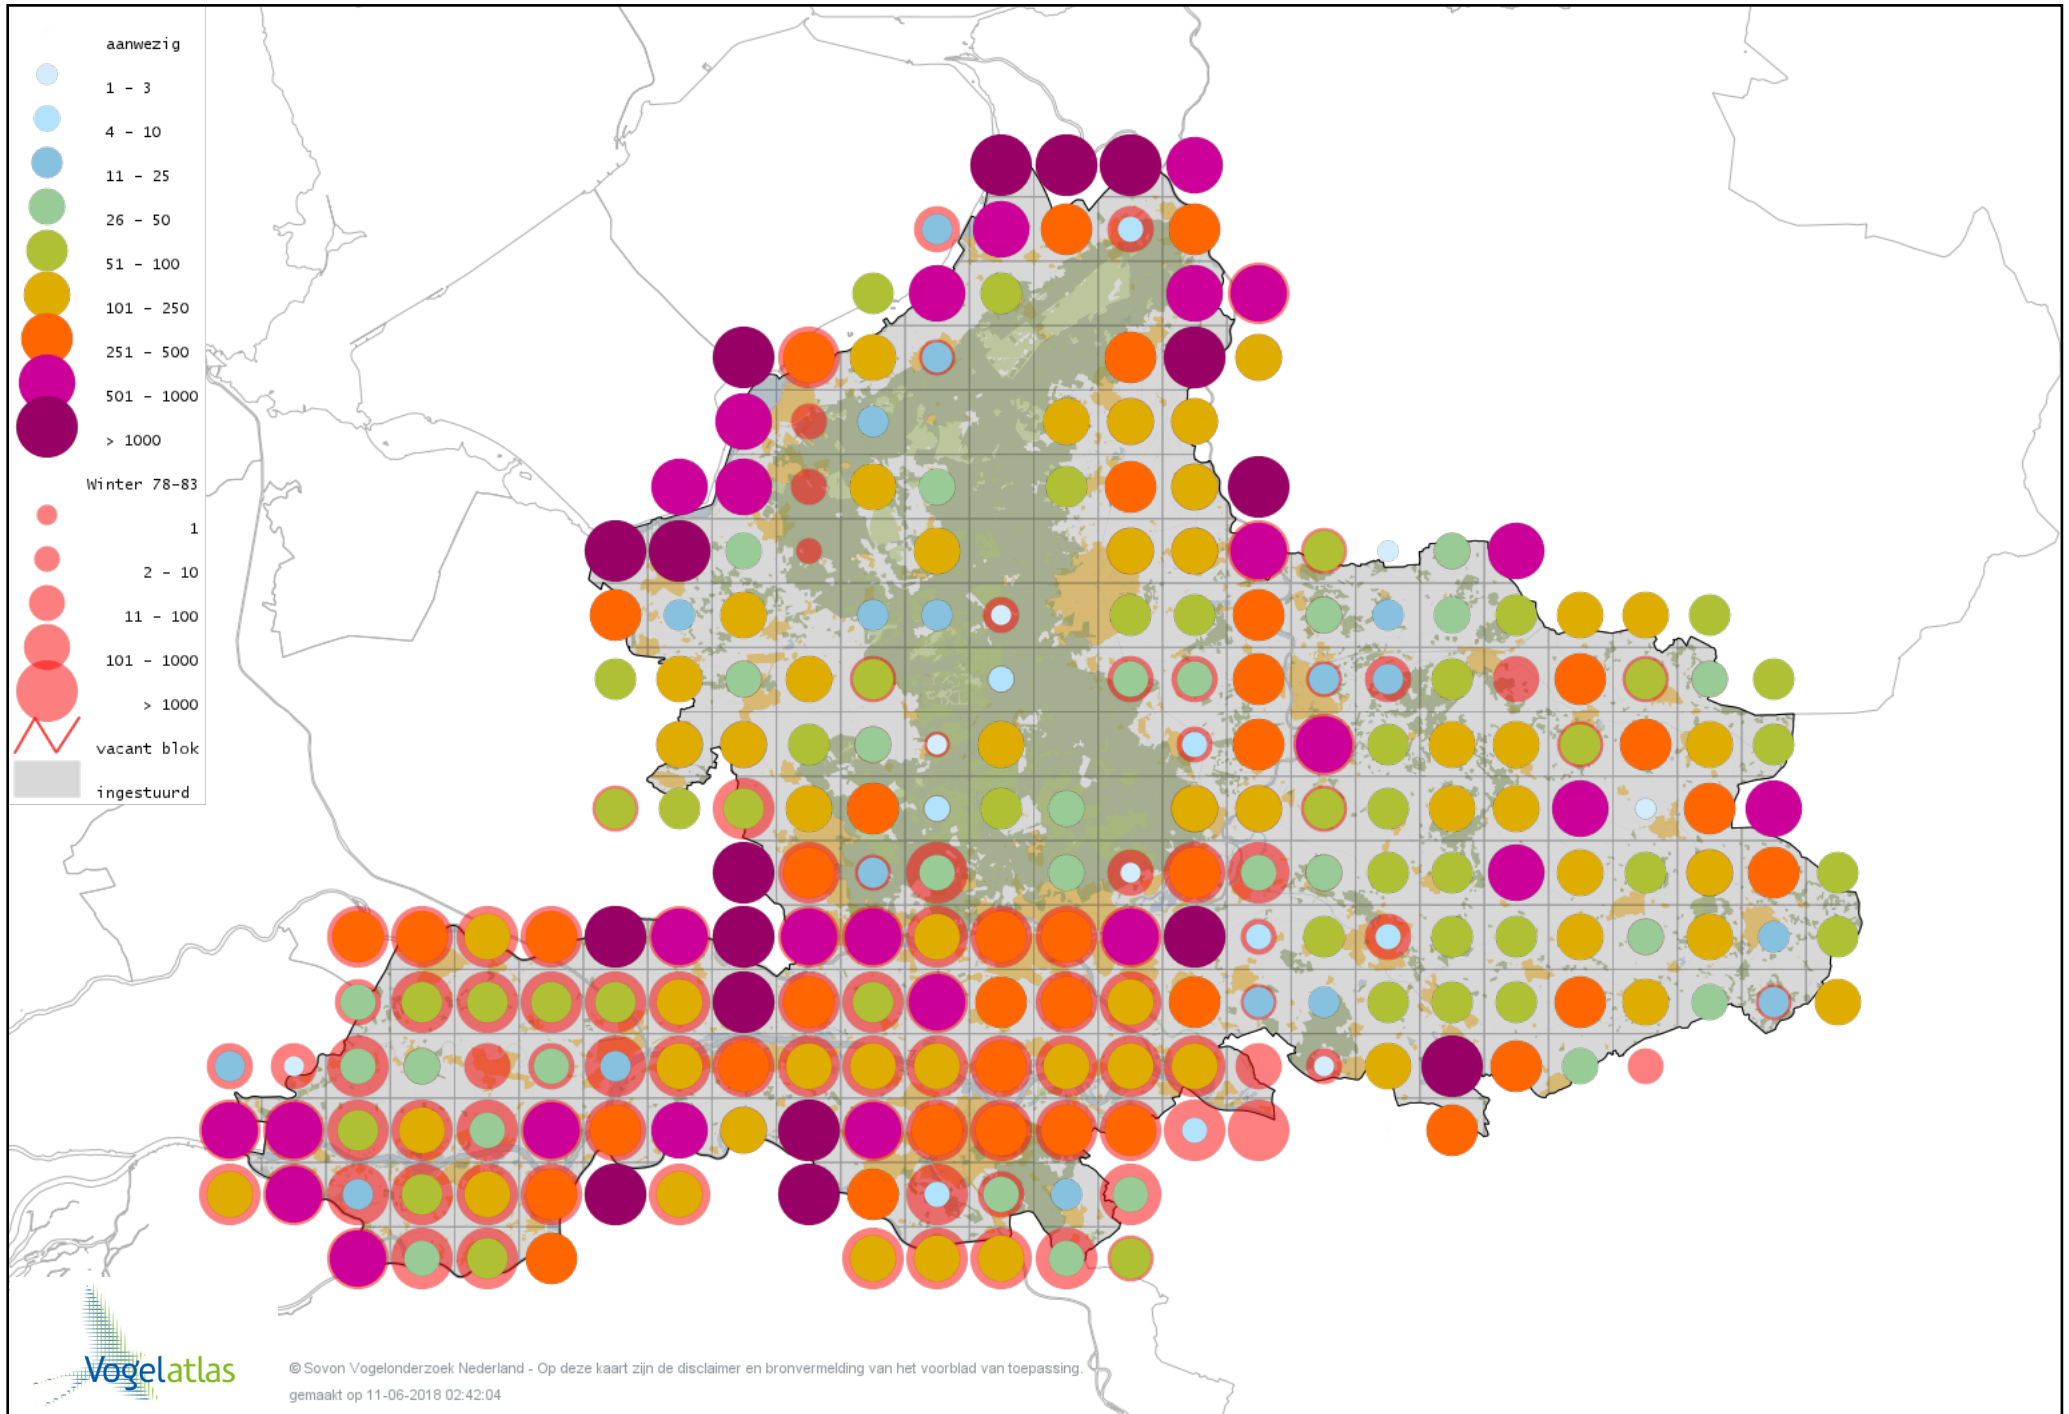

Voorlopige verspreidingskaart Waterral winter

Voorlopige verspreidingskaart Waterhoen winter

Voorlopige verspreidingskaart Meerkoet winter

Voorlopige verspreidingskaart Kraanvogel winter

Voorlopige verspreidingskaart Jufferkraanvogel winter

Voorlopige verspreidingskaart Kleine Trap winter

Voorlopige verspreidingskaart Scholekster winter

Voorlopige verspreidingskaart Kluut winter

Voorlopige verspreidingskaart Bontbekplevier winter

Voorlopige verspreidingskaart Goudplevier winter

Voorlopige verspreidingskaart Zilverplevier winter

Voorlopige verspreidingskaart Kievit winter

Voorlopige verspreidingskaart Kanoet winter

Voorlopige verspreidingskaart Bonte Strandloper winter

Voorlopige verspreidingskaart Kemphaan winter

Voorlopige verspreidingskaart Bokje winter

Voorlopige verspreidingskaart Watersnip winter

Voorlopige verspreidingskaart Houtsnip winter

Voorlopige verspreidingskaart Grutto winter

Voorlopige verspreidingskaart IJslandse Grutto winter