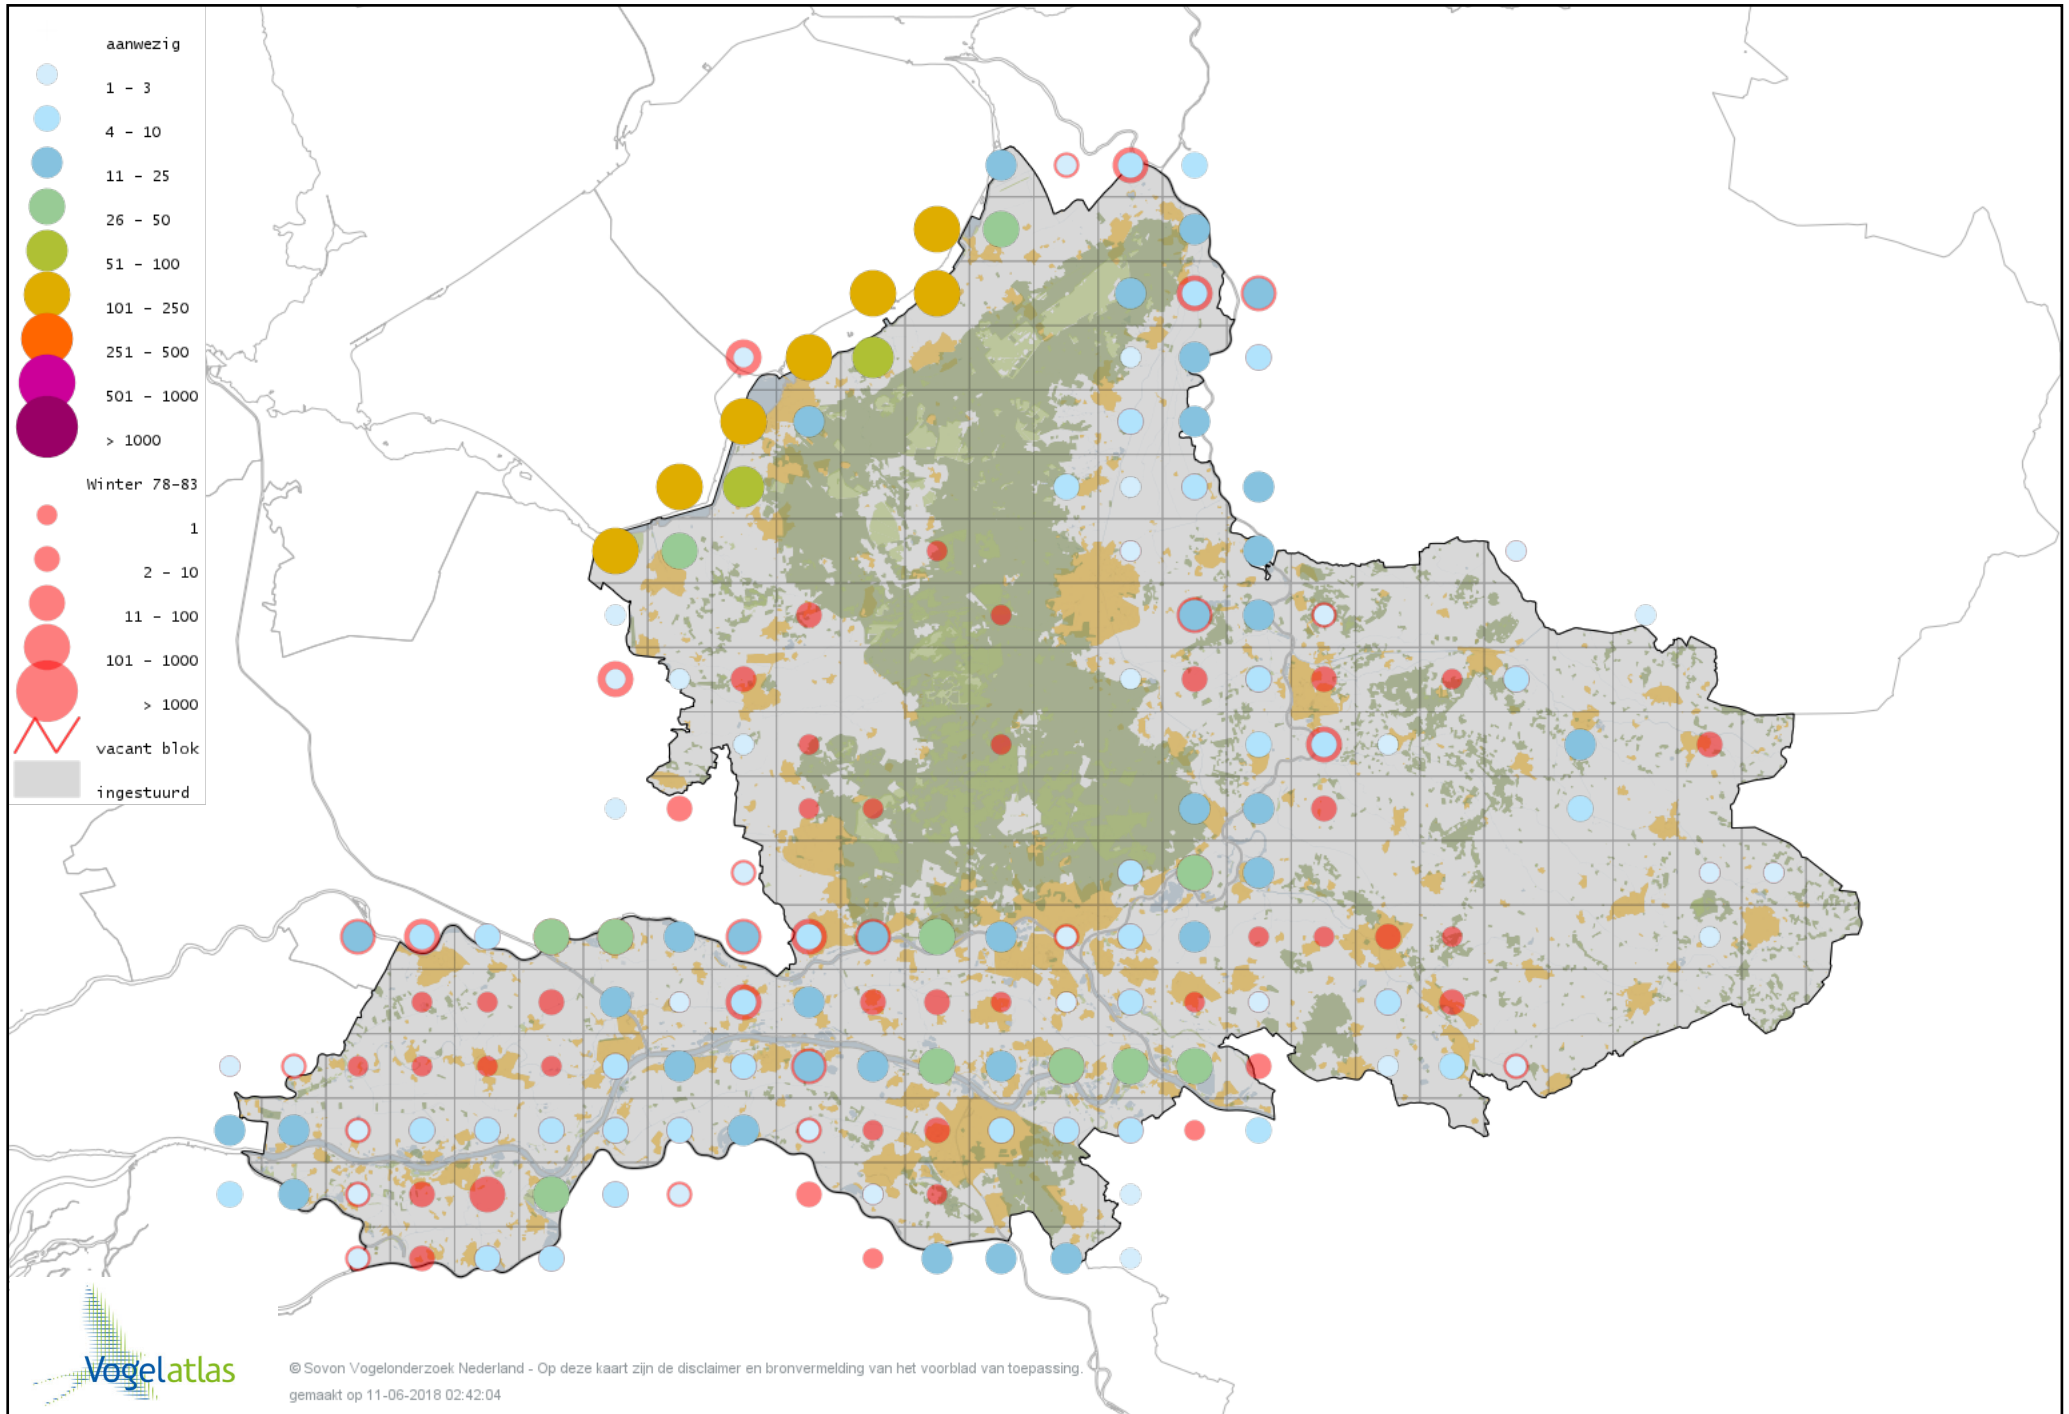

Voorlopige verspreidingskaart Mandarijneend winter

Voorlopige verspreidingskaart Manengans winter

Voorlopige verspreidingskaart Rosse Stekelstaart winter

Voorlopige verspreidingskaart Eider winter

Voorlopige verspreidingskaart Zwarte Zee-eend winter

Voorlopige verspreidingskaart Grote Zee-eend winter

Voorlopige verspreidingskaart IJseend winter

Voorlopige verspreidingskaart Nonnetje winter

Voorlopige verspreidingskaart Brilduiker winter

Voorlopige verspreidingskaart Kokardezaagbek winter

Voorlopige verspreidingskaart Grote Zaagbek winter

Voorlopige verspreidingskaart Middelste Zaagbek winter

Voorlopige verspreidingskaart Ringtaling winter

Voorlopige verspreidingskaart Krakeend winter

Voorlopige verspreidingskaart Chileense Smient winter

Voorlopige verspreidingskaart Smient winter

Voorlopige verspreidingskaart Amerikaanse Smient winter

Voorlopige verspreidingskaart Blauwvleugeltaling winter

Voorlopige verspreidingskaart Slobeend winter

Voorlopige verspreidingskaart Wilde Eend winter