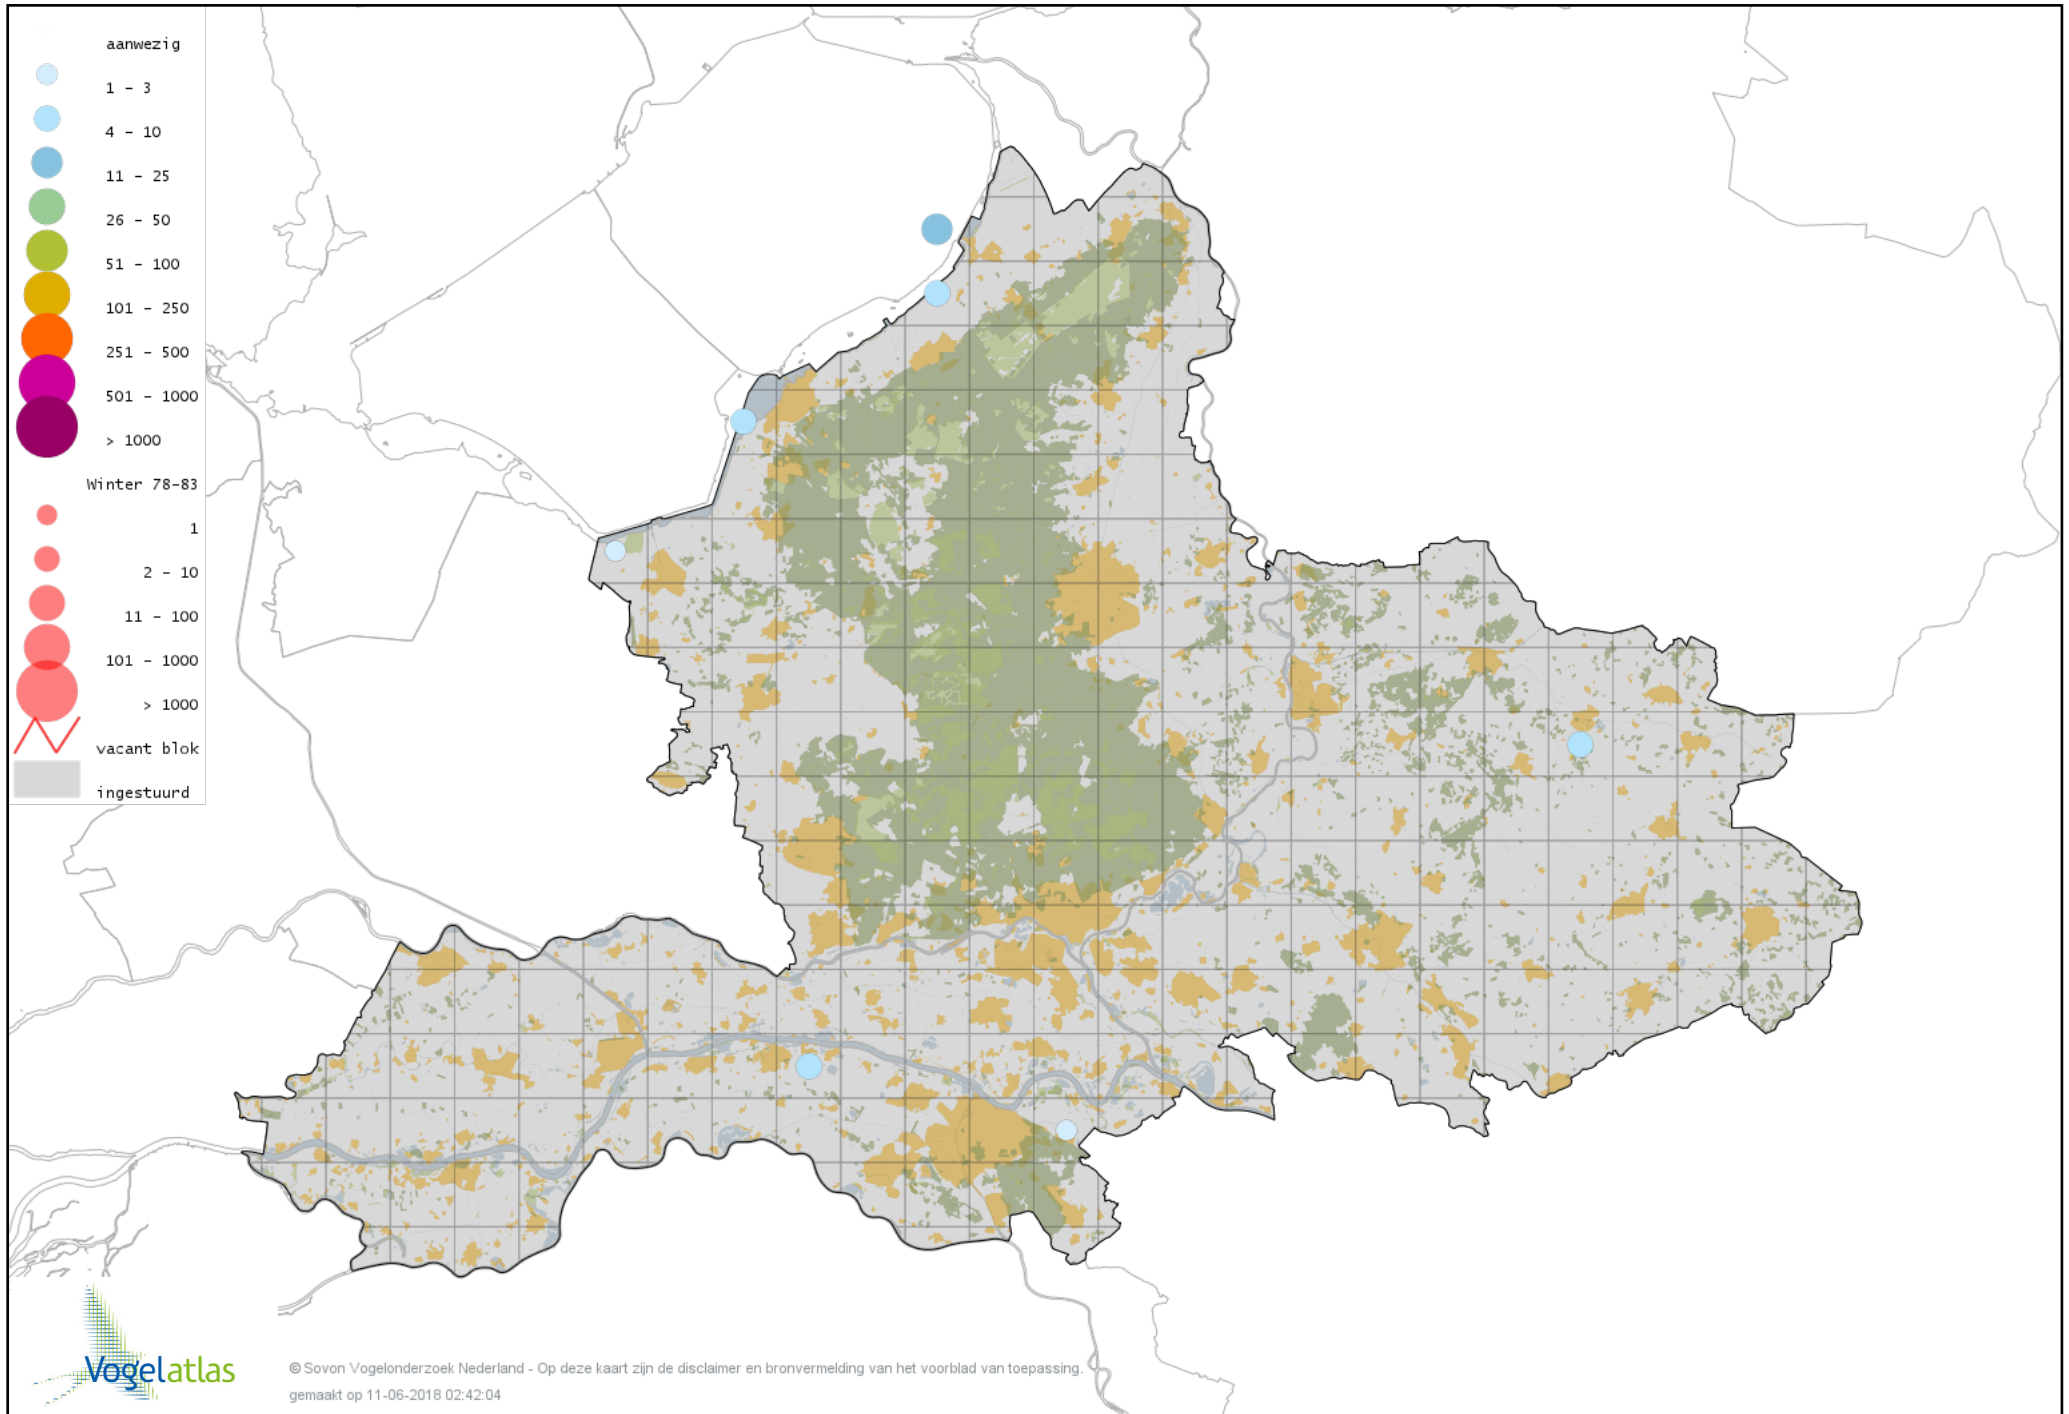

Voorlopige verspreidingskaart IJsduiker winter

Voorlopige verspreidingskaart Geelsnavelduiker winter

Voorlopige verspreidingskaart Aalscholver winter

Voorlopige verspreidingskaart Grote Aalscholver winter

Voorlopige verspreidingskaart Roze Pelikaan winter

Voorlopige verspreidingskaart Roerdomp winter

Voorlopige verspreidingskaart Kwak winter

Voorlopige verspreidingskaart Koereiger winter

Voorlopige verspreidingskaart Kleine Zilverreiger winter

Voorlopige verspreidingskaart Grote Zilverreiger winter

Voorlopige verspreidingskaart Blauwe Reiger winter

Voorlopige verspreidingskaart Ooievaar winter

Voorlopige verspreidingskaart Zwarte Ibis winter

Voorlopige verspreidingskaart Heilige Ibis winter

Voorlopige verspreidingskaart Lepelaar winter

Voorlopige verspreidingskaart Flamingo winter

Voorlopige verspreidingskaart Chileense Flamingo winter

Voorlopige verspreidingskaart Dodaars winter

Voorlopige verspreidingskaart Fuut winter