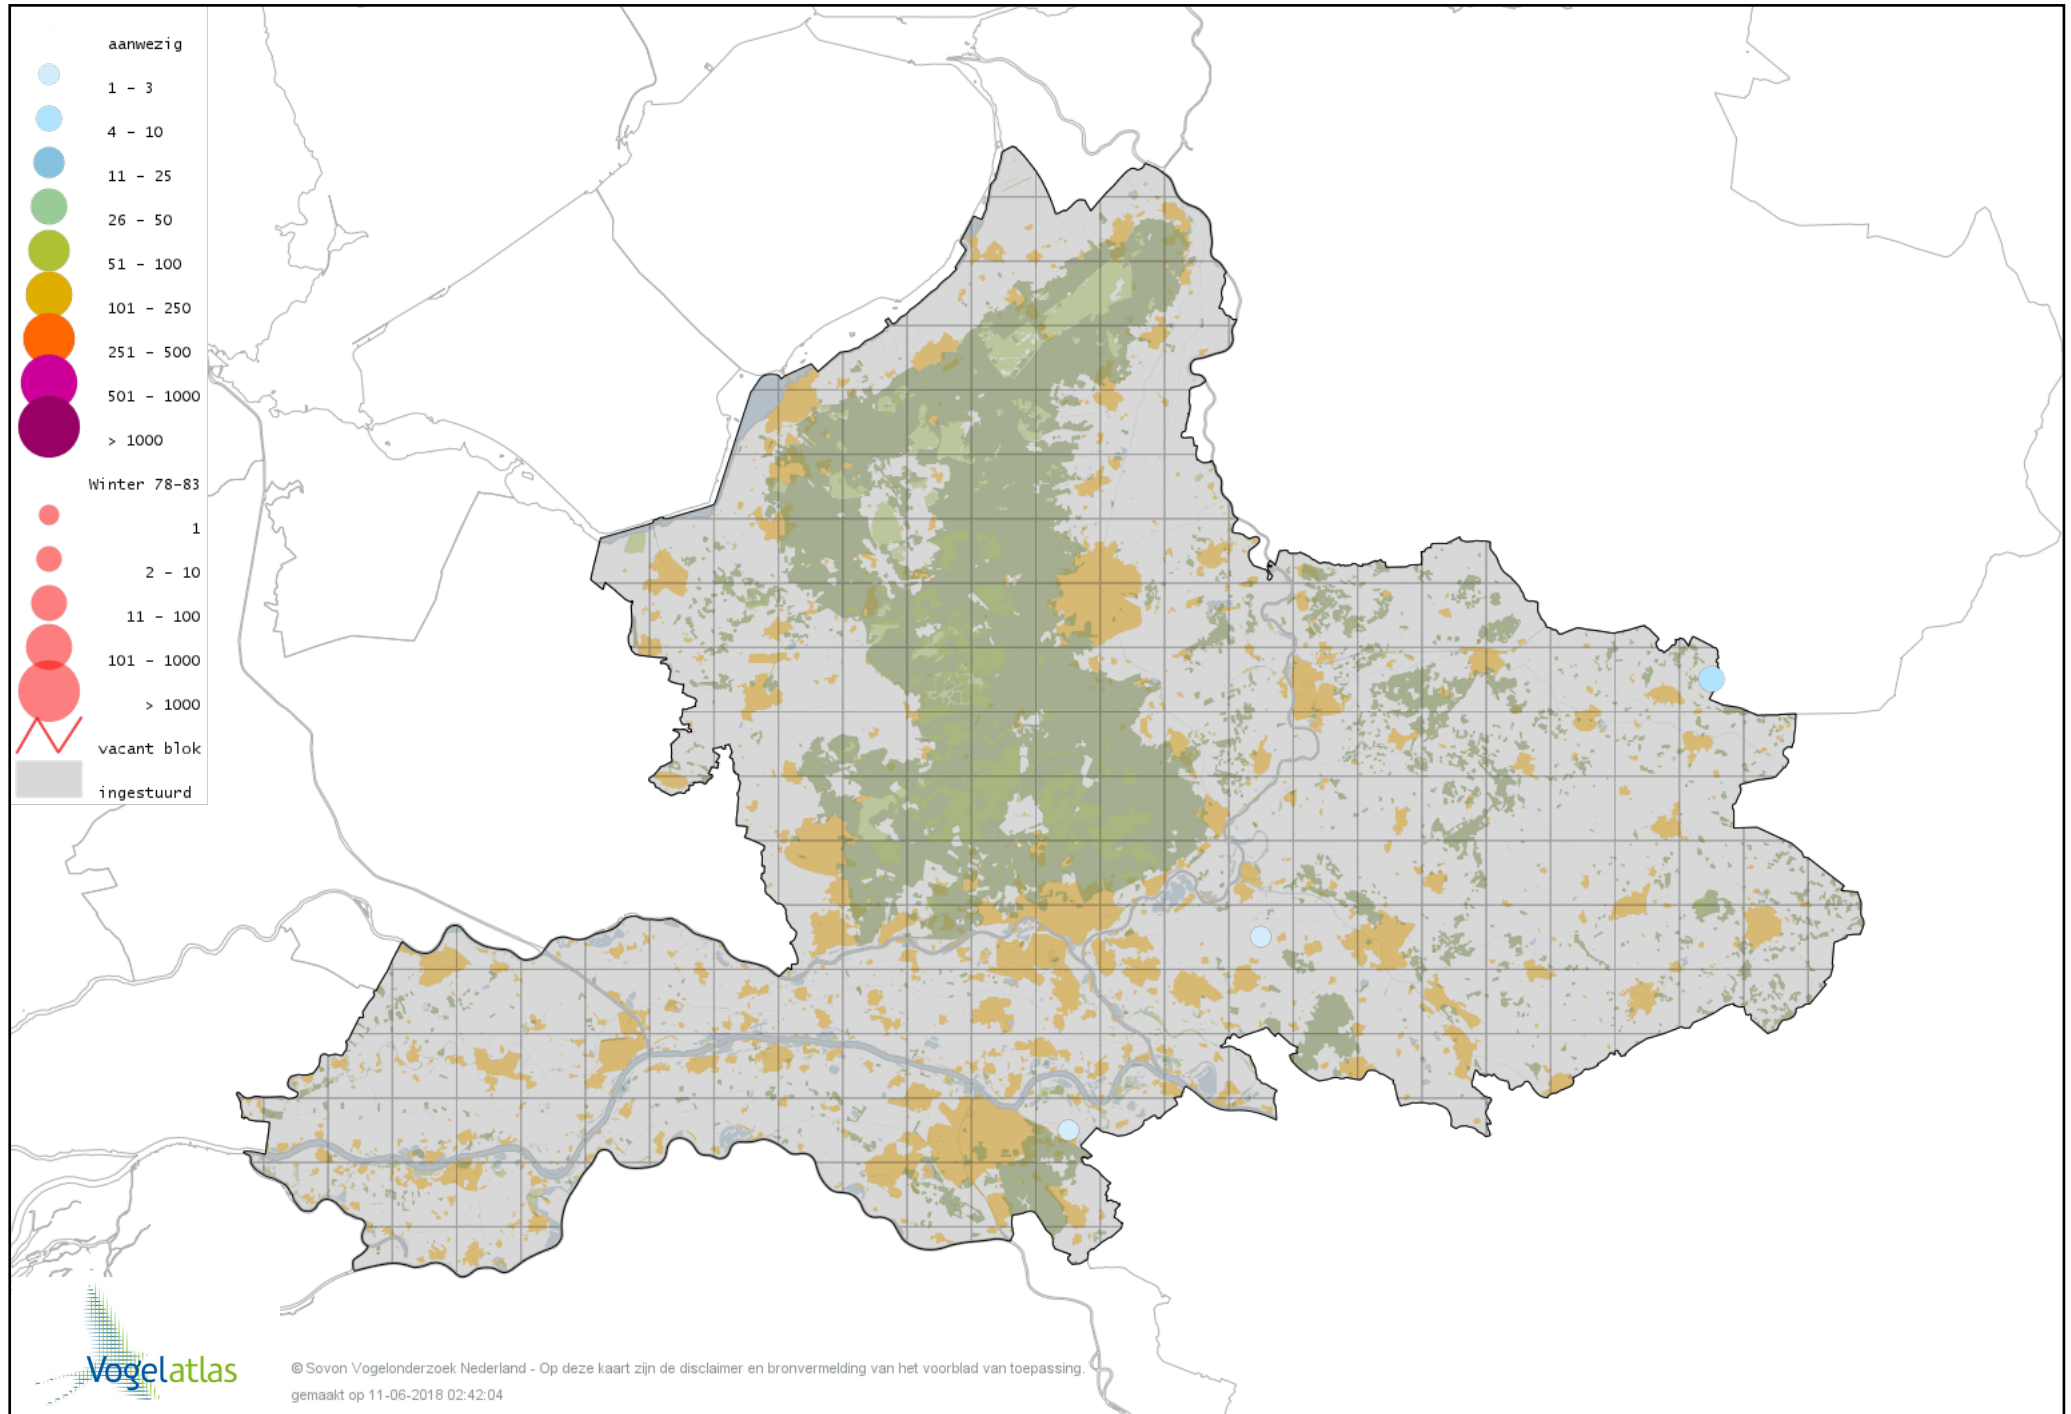

Voorlopige verspreidingskaart Blauwe Pauw winter