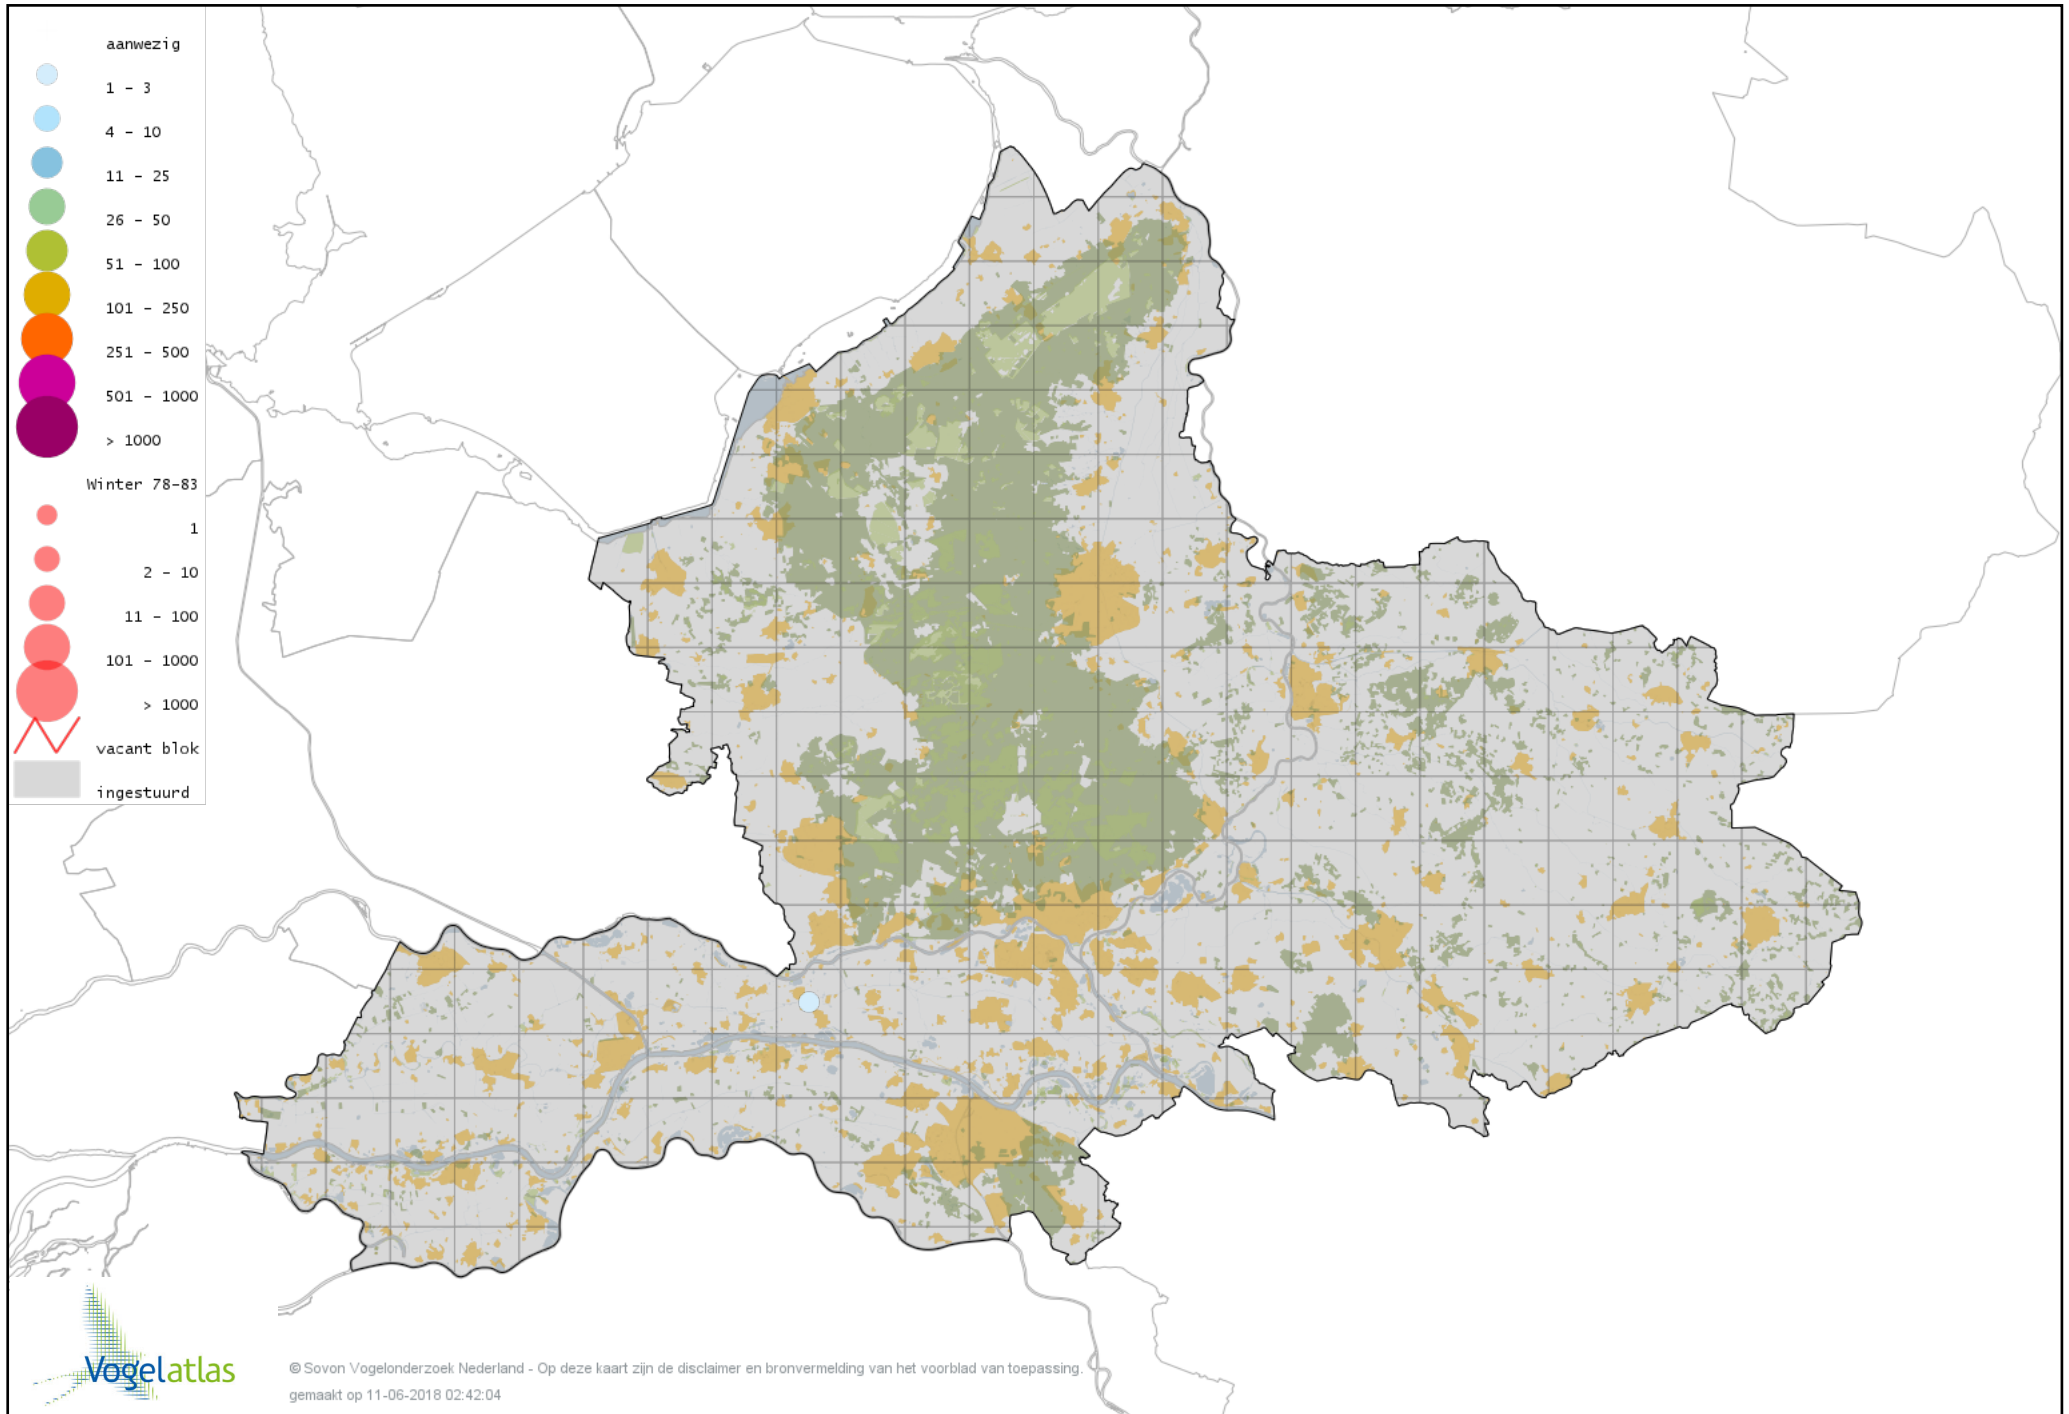

Voorlopige verspreidingskaart Tafeleend winter

Voorlopige verspreidingskaart Hybride Tafeleend x Witoogend winter

Voorlopige verspreidingskaart Witoogend winter

Voorlopige verspreidingskaart Kuifeend winter

Voorlopige verspreidingskaart Kuifeend x Tafeleend winter

Voorlopige verspreidingskaart Topper winter

Voorlopige verspreidingskaart Kleine Topper winter

Voorlopige verspreidingskaart Muskuseend winter

Voorlopige verspreidingskaart Carolina-eend winter

Voorlopige verspreidingskaart Mandarijneend winter

Voorlopige verspreidingskaart Manengans winter

Voorlopige verspreidingskaart Rosse Stekelstaart winter

Voorlopige verspreidingskaart Eider winter

Voorlopige verspreidingskaart Zwarte Zee-eend winter

Voorlopige verspreidingskaart Grote Zee-eend winter

Voorlopige verspreidingskaart IJseend winter

Voorlopige verspreidingskaart Nonnetje winter

Voorlopige verspreidingskaart Brilduiker winter

Voorlopige verspreidingskaart Kokardezaagbek winter