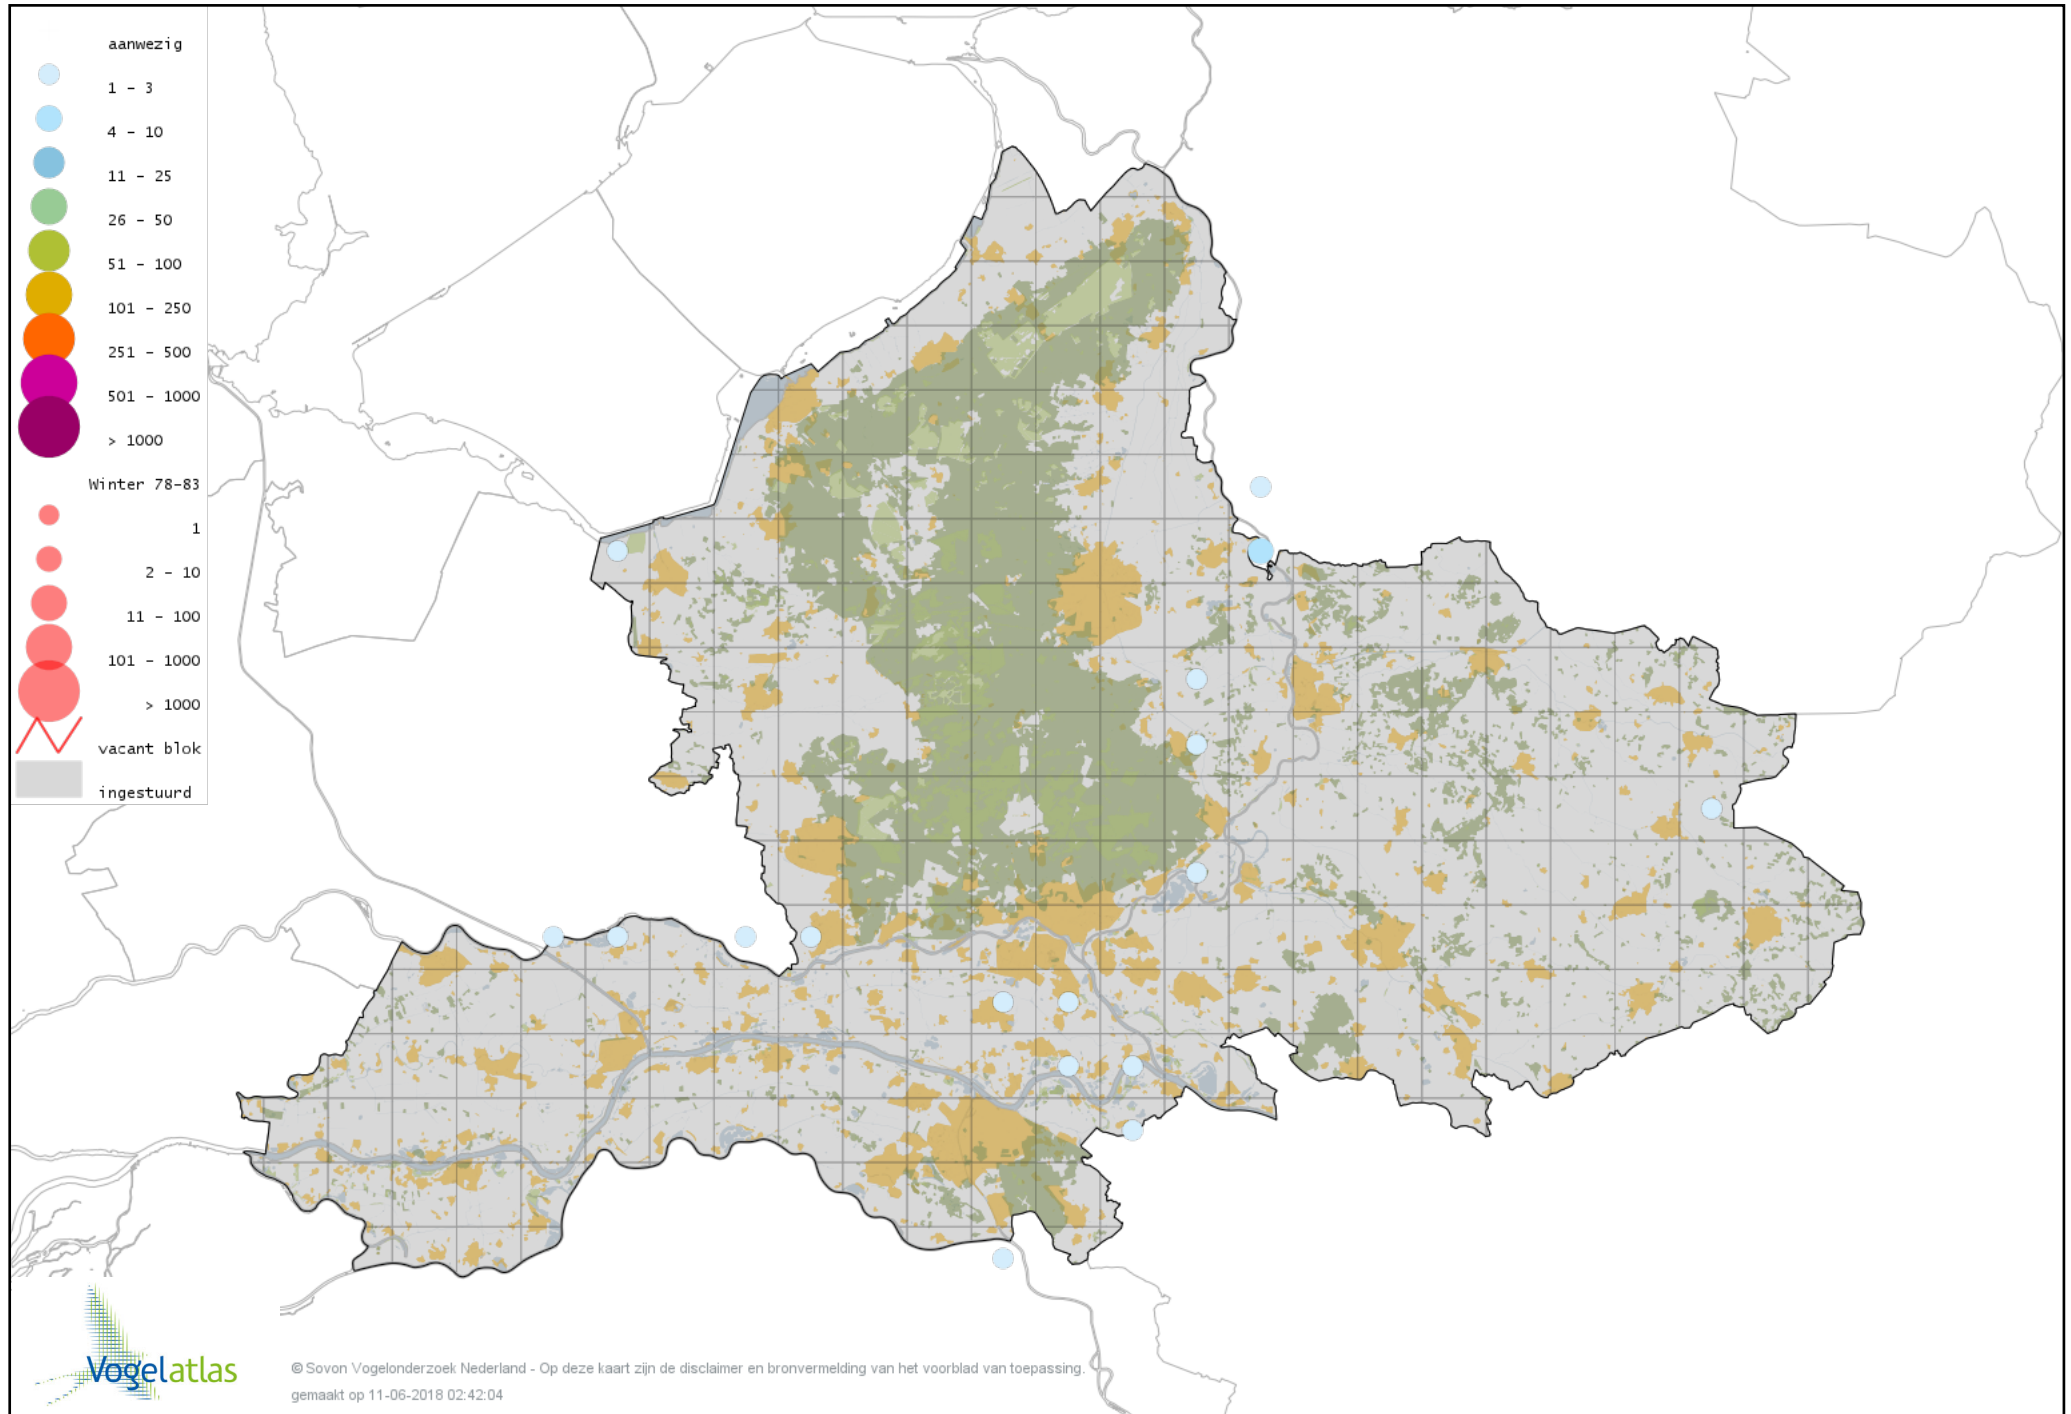

Voorlopige verspreidingskaart Grote Canadese Gans winter

Voorlopige verspreidingskaart Brandgans winter

Voorlopige verspreidingskaart Brandgans x Canadese Gans winter

Voorlopige verspreidingskaart Brandgans x Grauwe Gans winter