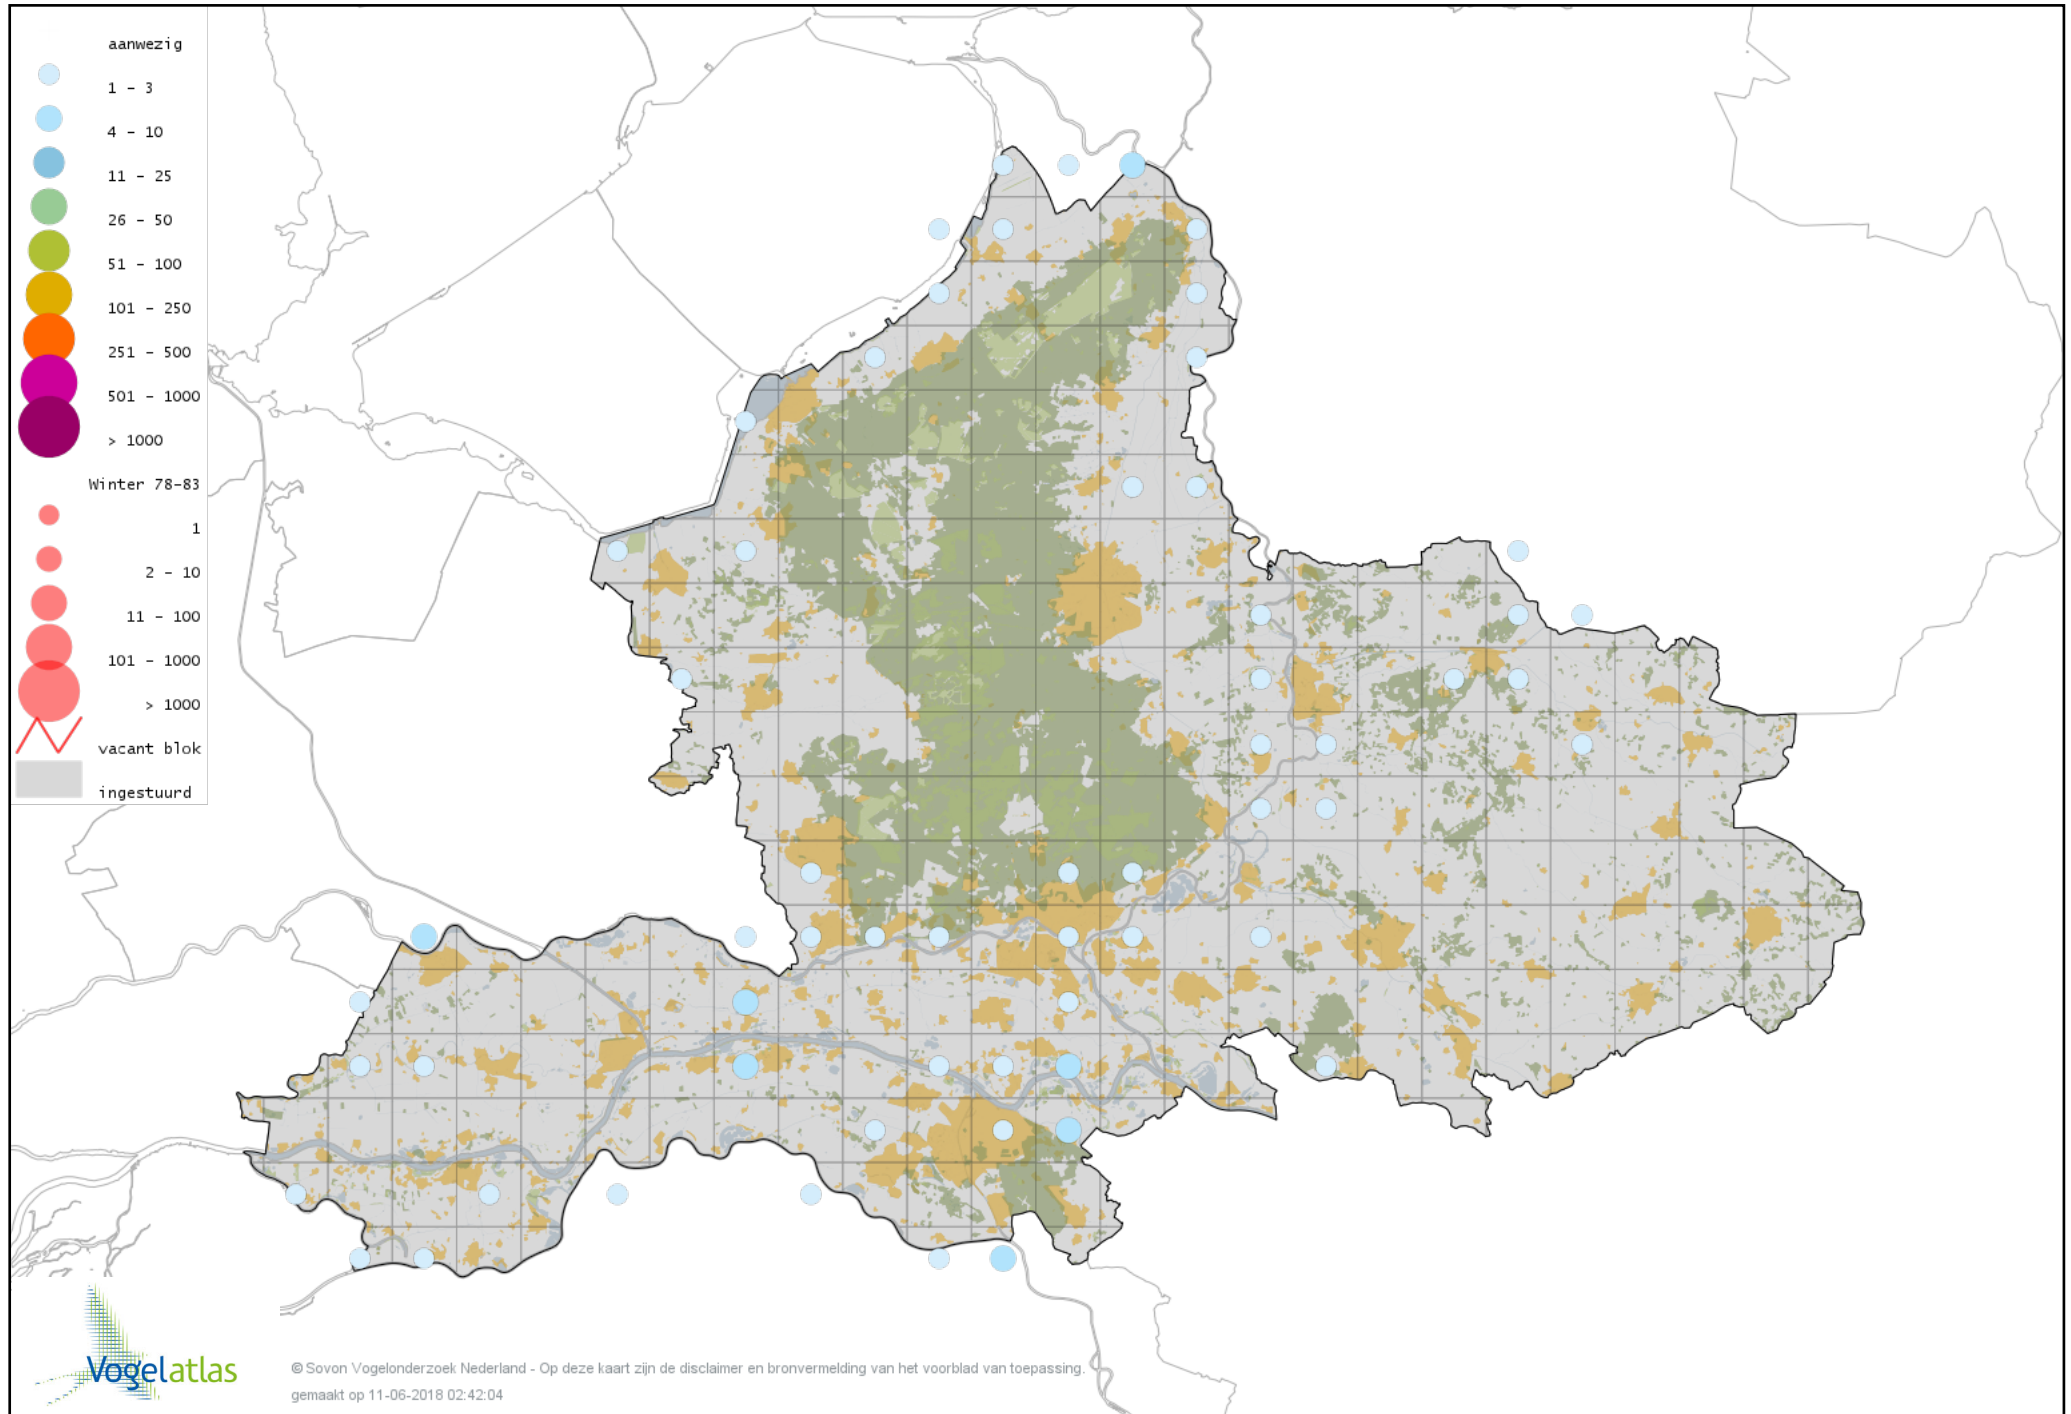

Ook worden in de kaarten de historische atlasresultaten (in rood) weergegeven.

Disclaimer

Deze verspreidingskaarten ondersteunen het completeren van de atlastellingen en verzamelen van aanvullende waarnemingen. De kaarten zijn nog niet volledig en kunnen fouten bevatten. Overname is toegestaan onder voorwaarde van bronvermelding (www.sovon.nl/vogelatlas)

De kleurtint (blauw) is de beste referentie voor de tot nu toe waargenomen aantalsklasse.

De stipgrootte is relatief. Vergelijk daarvoor de atlasblok grootte van de legenda met die van het kaartbeeld.

Voorlopige verspreidingskaart Knobbelzwaan winter

Voorlopige verspreidingskaart hybride Knobbelzwaan x Zwarte Zwaan winter

Voorlopige verspreidingskaart Zwarte Zwaan winter

Voorlopige verspreidingskaart Kleine Zwaan winter

Voorlopige verspreidingskaart Wilde Zwaan winter