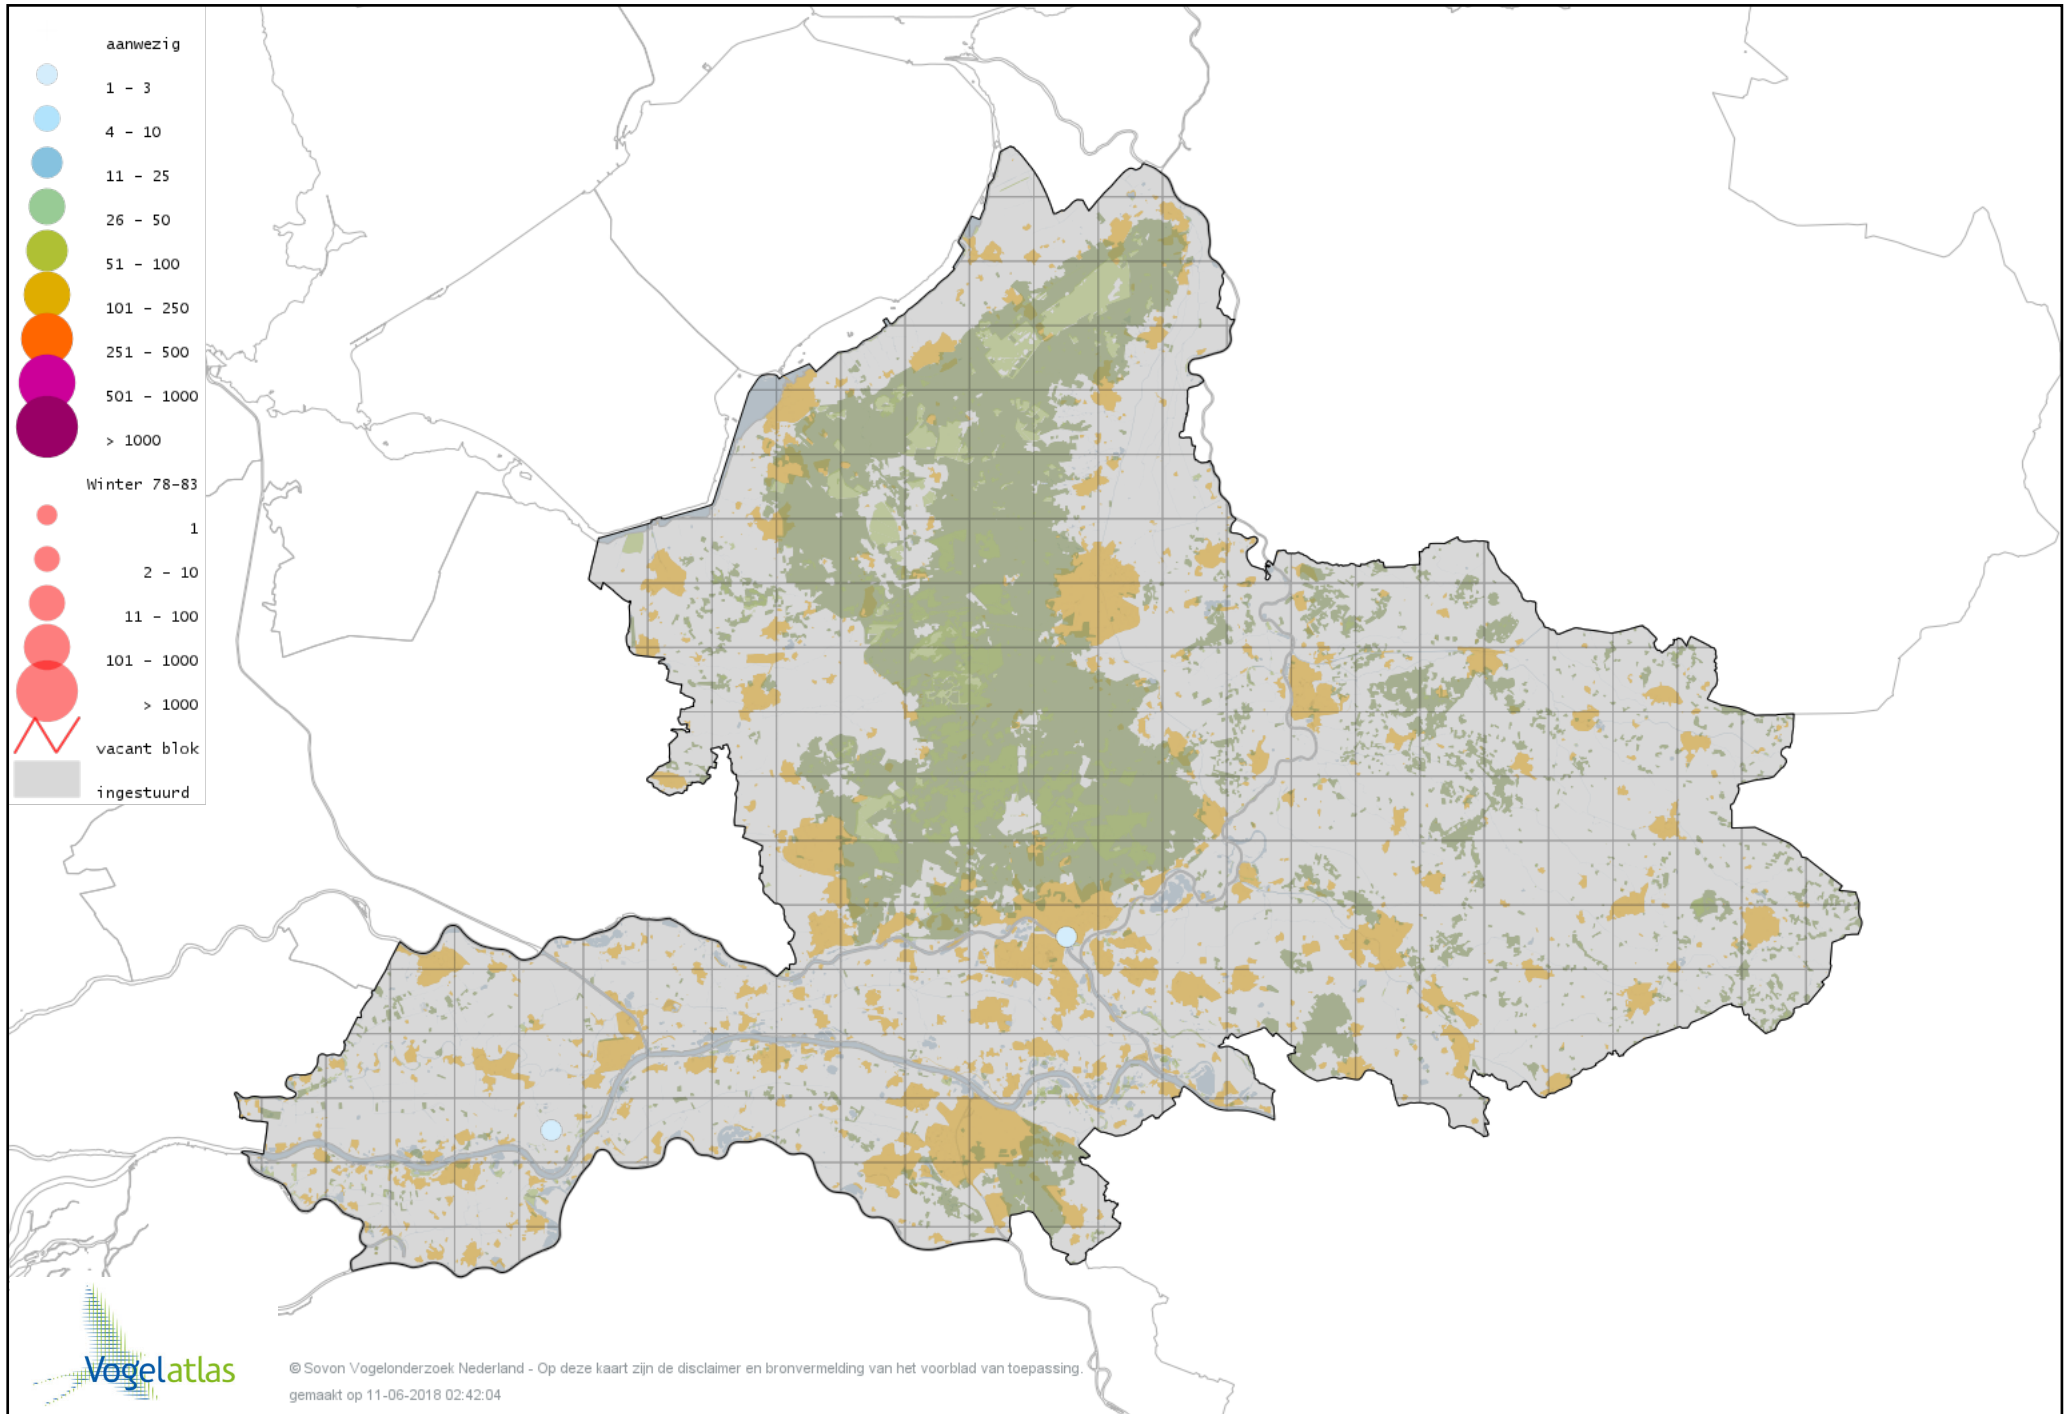

Ook worden in de kaarten de historische atlasresultaten (in rood) weergegeven.

Disclaimer

Deze verspreidingskaarten ondersteunen het completeren van de atlastellingen en verzamelen van aanvullende waarnemingen. De kaarten zijn nog niet volledig en kunnen fouten bevatten. Overname is toegestaan onder voorwaarde van bronvermelding (www.sovon.nl/vogelatlas)

De kleurtint (blauw) is de beste referentie voor de tot nu toe waargenomen aantalsklasse.

De stipgrootte is relatief. Vergelijk daarvoor de atlasblok grootte van de legenda met die van het kaartbeeld.

Voorlopige verspreidingskaart Knobbelzwaan winter

Voorlopige verspreidingskaart hybride Knobbelzwaan x Zwarte Zwaan winter

Voorlopige verspreidingskaart Zwarte Zwaan winter

Voorlopige verspreidingskaart Kleine Zwaan winter

Voorlopige verspreidingskaart Wilde Zwaan winter

Voorlopige verspreidingskaart Indische Gans winter

Voorlopige verspreidingskaart Indische Gans x Brandgans winter

Voorlopige verspreidingskaart Indische Gans x Grauwe Gans winter

Voorlopige verspreidingskaart Sneeuwgans winter