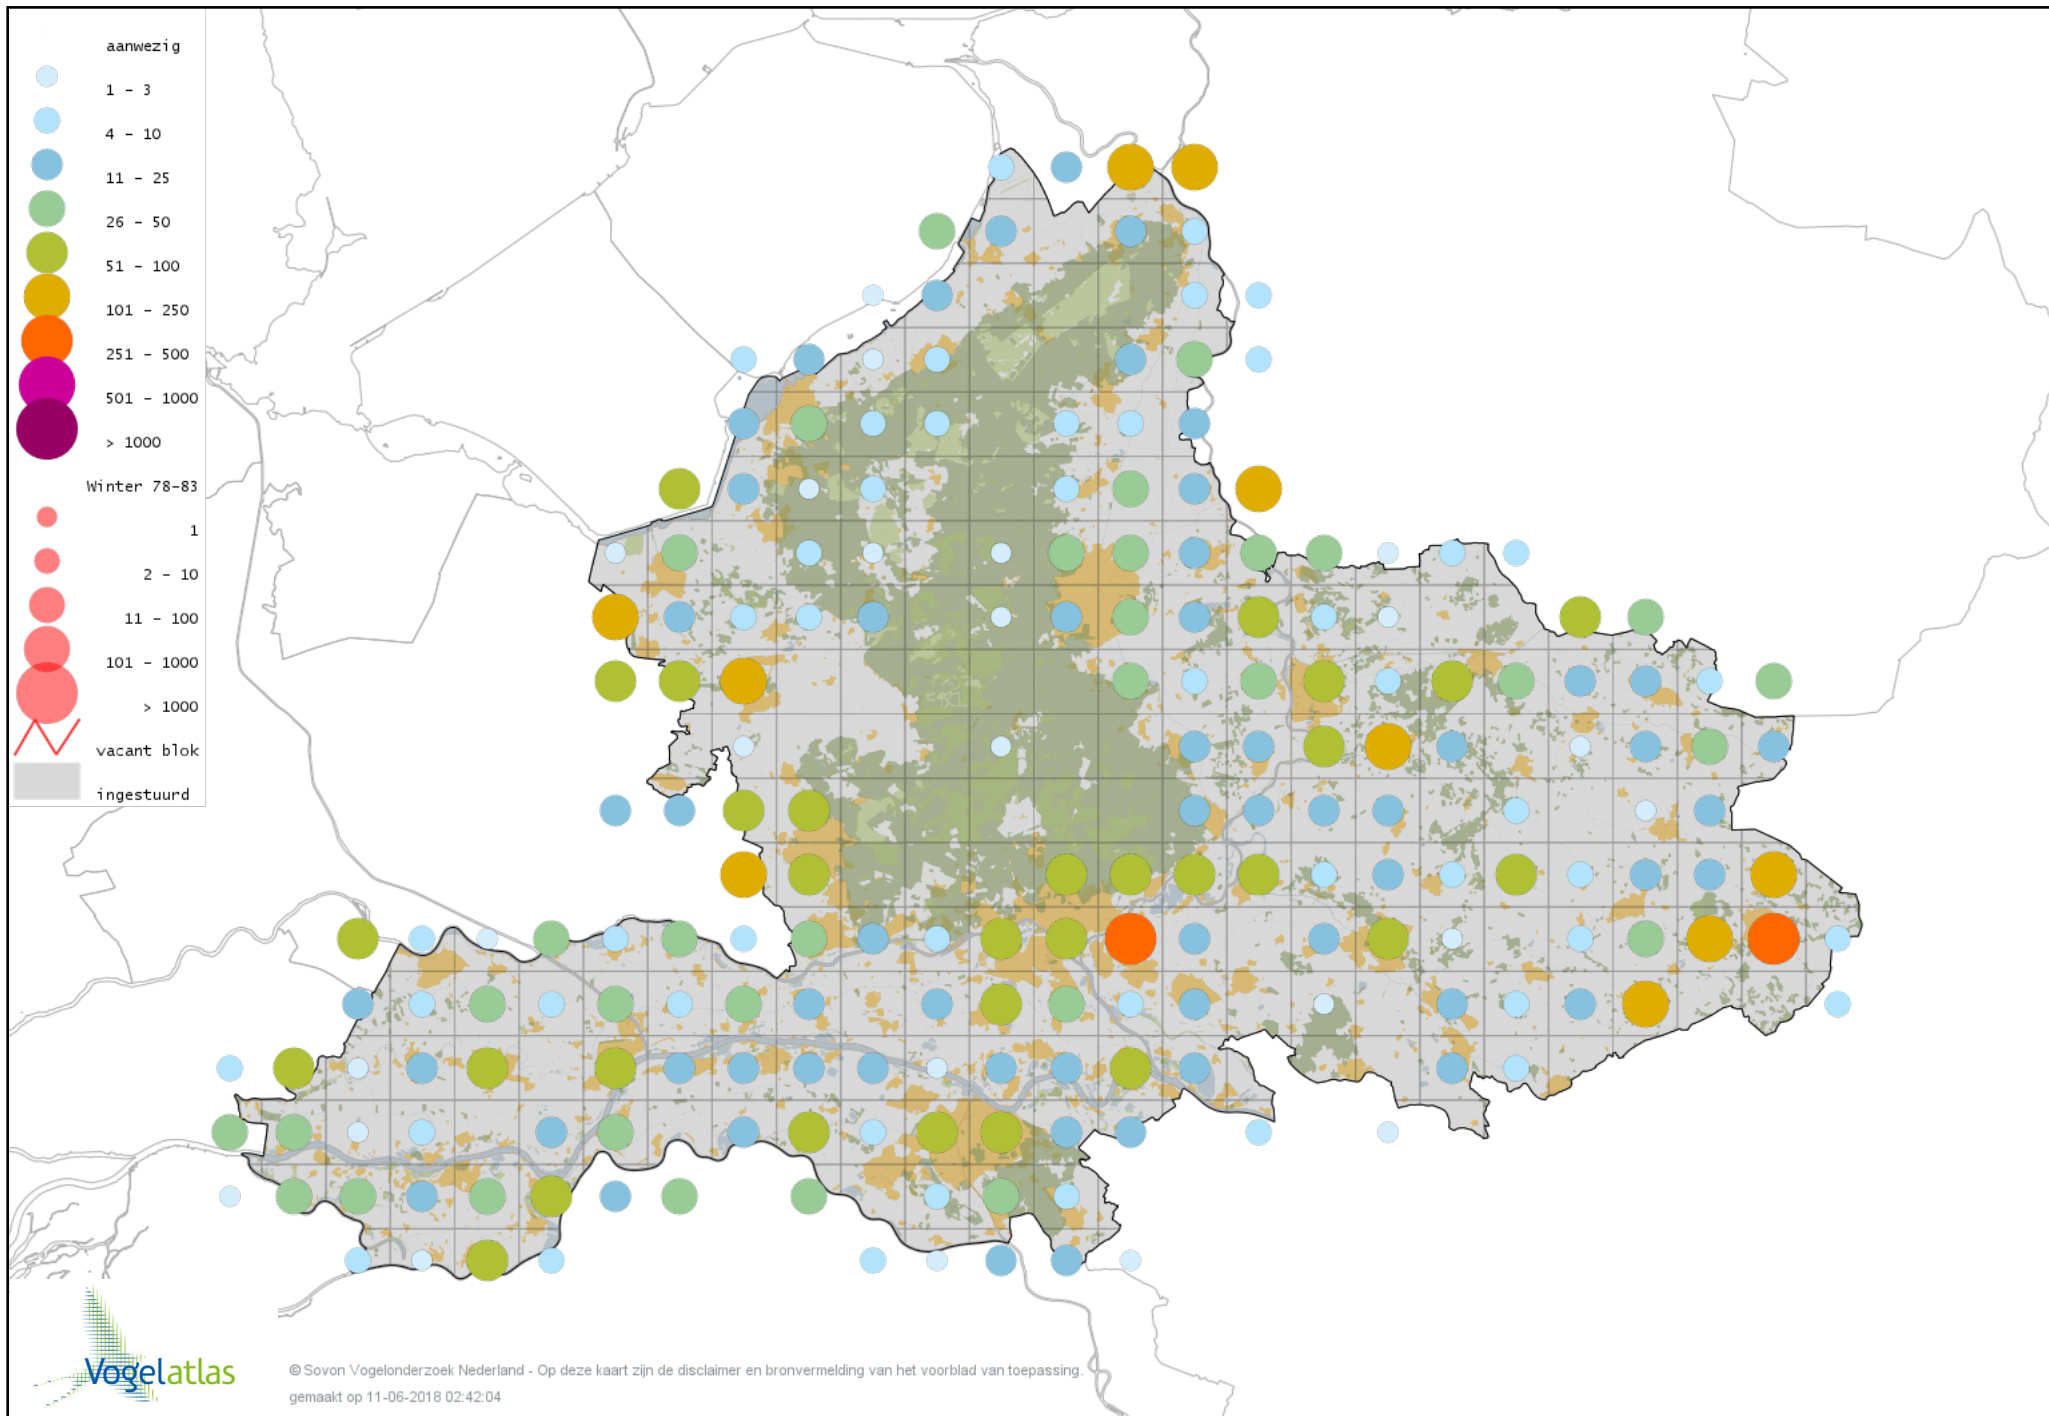

Voorlopige verspreidingskaart Grote Zee-eend winter

Voorlopige verspreidingskaart IJseend winter

Voorlopige verspreidingskaart Nonnetje winter

Voorlopige verspreidingskaart Brilduiker winter

Voorlopige verspreidingskaart Kokardezaagbek winter

Voorlopige verspreidingskaart Grote Zaagbek winter

Voorlopige verspreidingskaart Middelste Zaagbek winter

Voorlopige verspreidingskaart Ringtaling winter

Voorlopige verspreidingskaart Krakeend winter

Voorlopige verspreidingskaart Chileense Smient winter

Voorlopige verspreidingskaart Smient winter

Voorlopige verspreidingskaart Amerikaanse Smient winter

Voorlopige verspreidingskaart Blauwvleugeltaling winter

Voorlopige verspreidingskaart Slobeend winter

Voorlopige verspreidingskaart Wilde Eend winter

Voorlopige verspreidingskaart Soepeend winter

Voorlopige verspreidingskaart Wilde Eend x Pijlstaart winter

Voorlopige verspreidingskaart Bahamapijlstaart winter

Voorlopige verspreidingskaart Pijlstaart winter