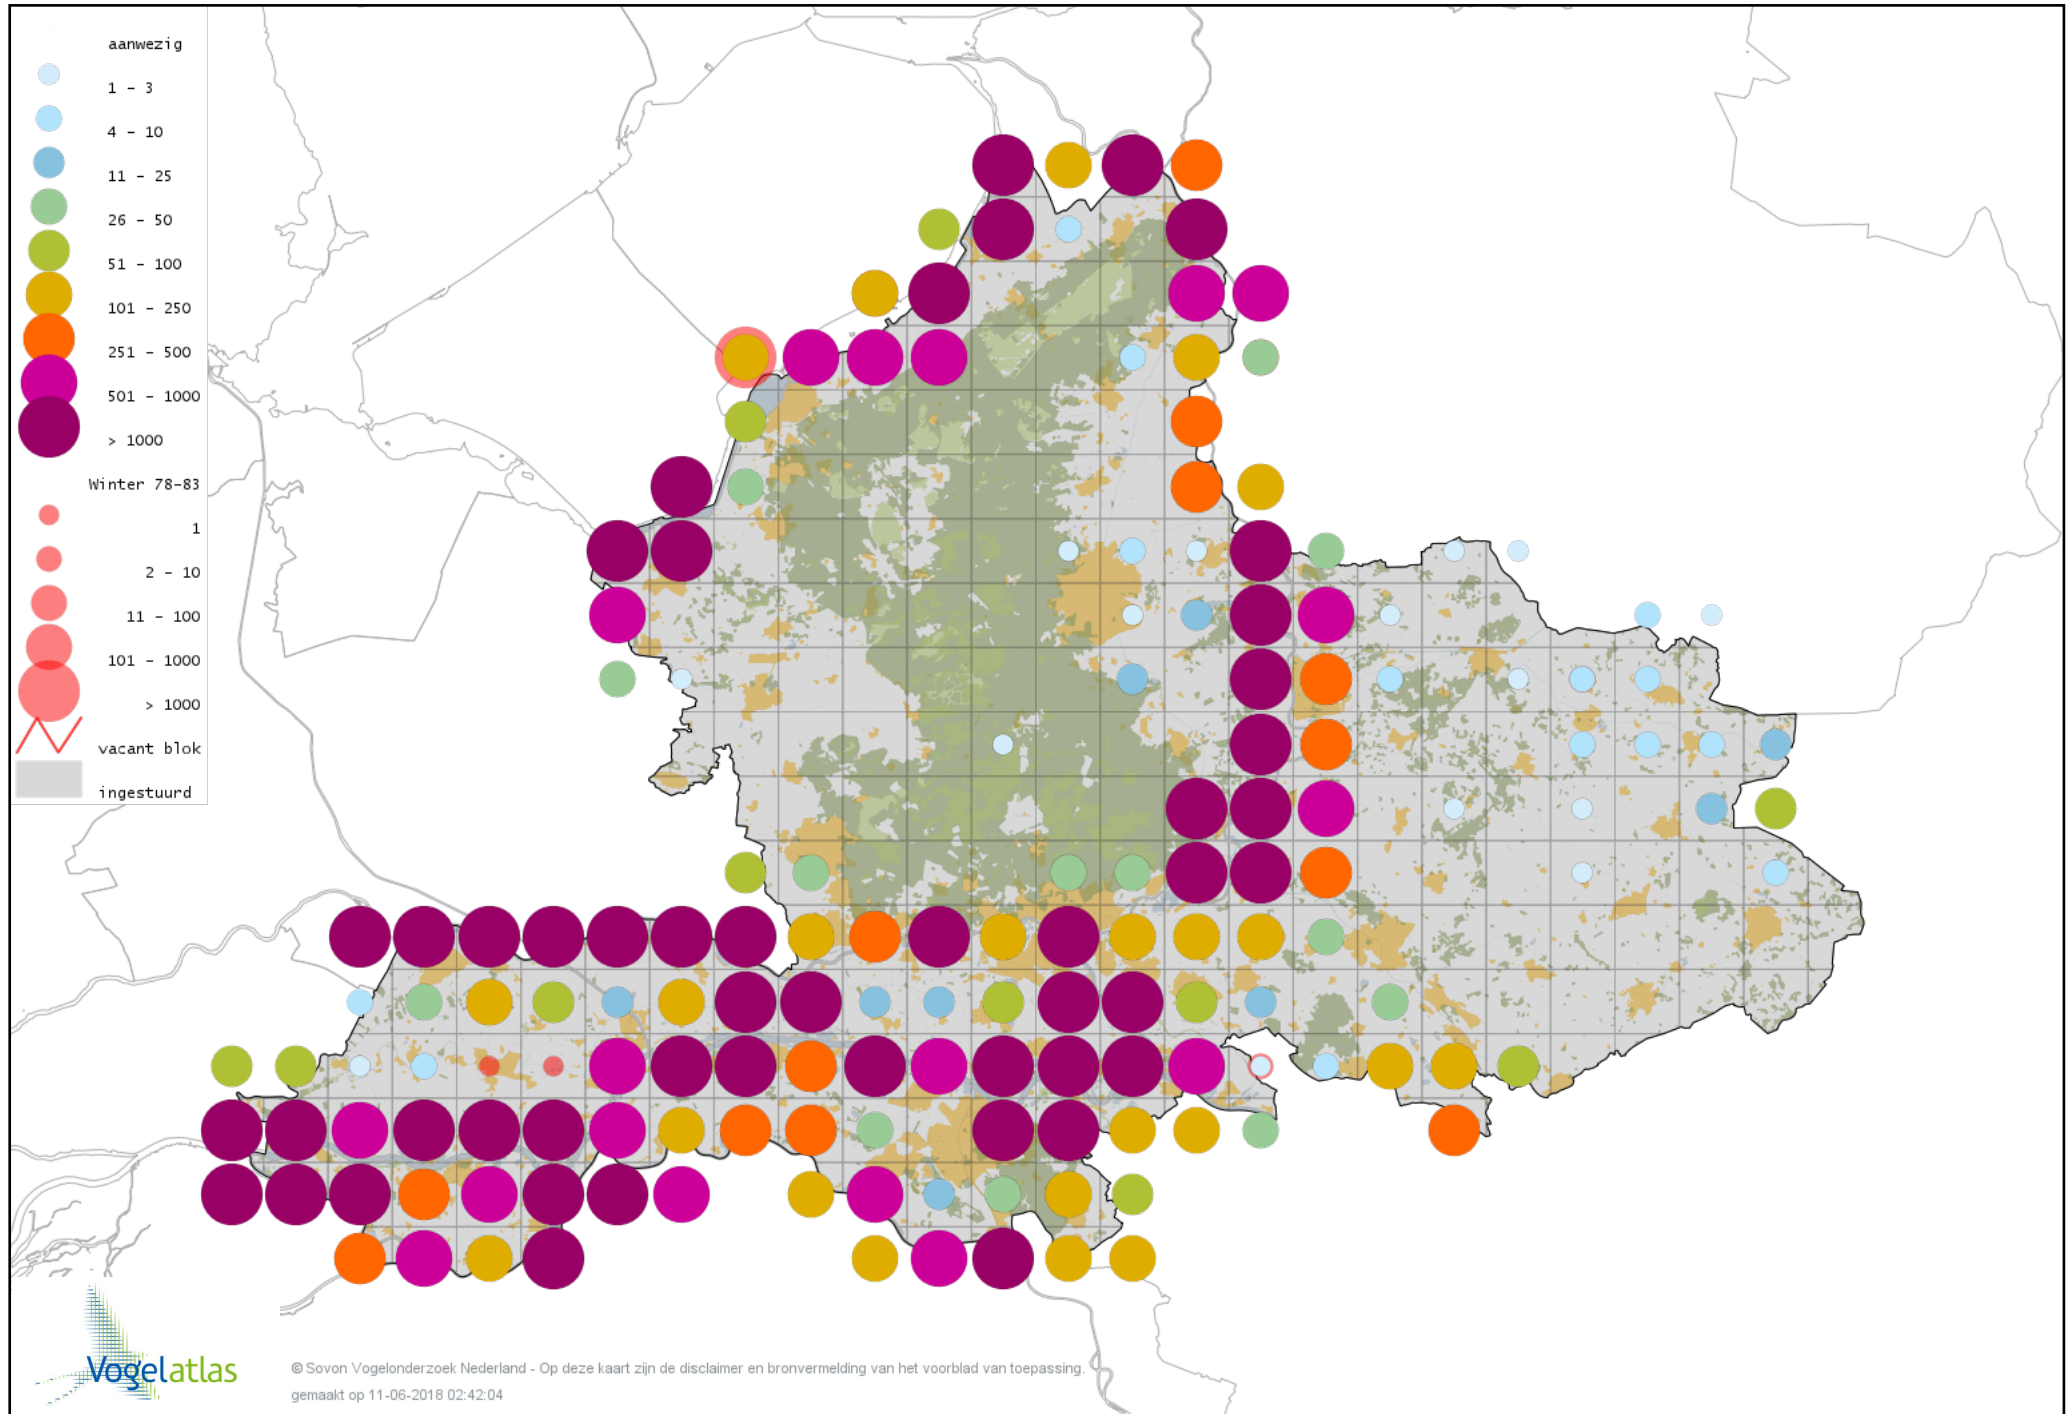

Voorlopige verspreidingskaart Toendrarietgans winter

Voorlopige verspreidingskaart Rietgans (Taiga of Toendra) winter

Voorlopige verspreidingskaart Kleine Rietgans winter

Voorlopige verspreidingskaart Grauwe Gans winter

Voorlopige verspreidingskaart Soepgans winter

Voorlopige verspreidingskaart Dwerggans winter

Voorlopige verspreidingskaart Kolgans winter

Voorlopige verspreidingskaart Kolgans x Grauwe Gans winter

Voorlopige verspreidingskaart Kleine Canadese Gans (minima) winter

Voorlopige verspreidingskaart Grote Canadese Gans winter

Voorlopige verspreidingskaart Brandgans winter

Voorlopige verspreidingskaart Brandgans x Canadese Gans winter

Voorlopige verspreidingskaart Brandgans x Grauwe Gans winter