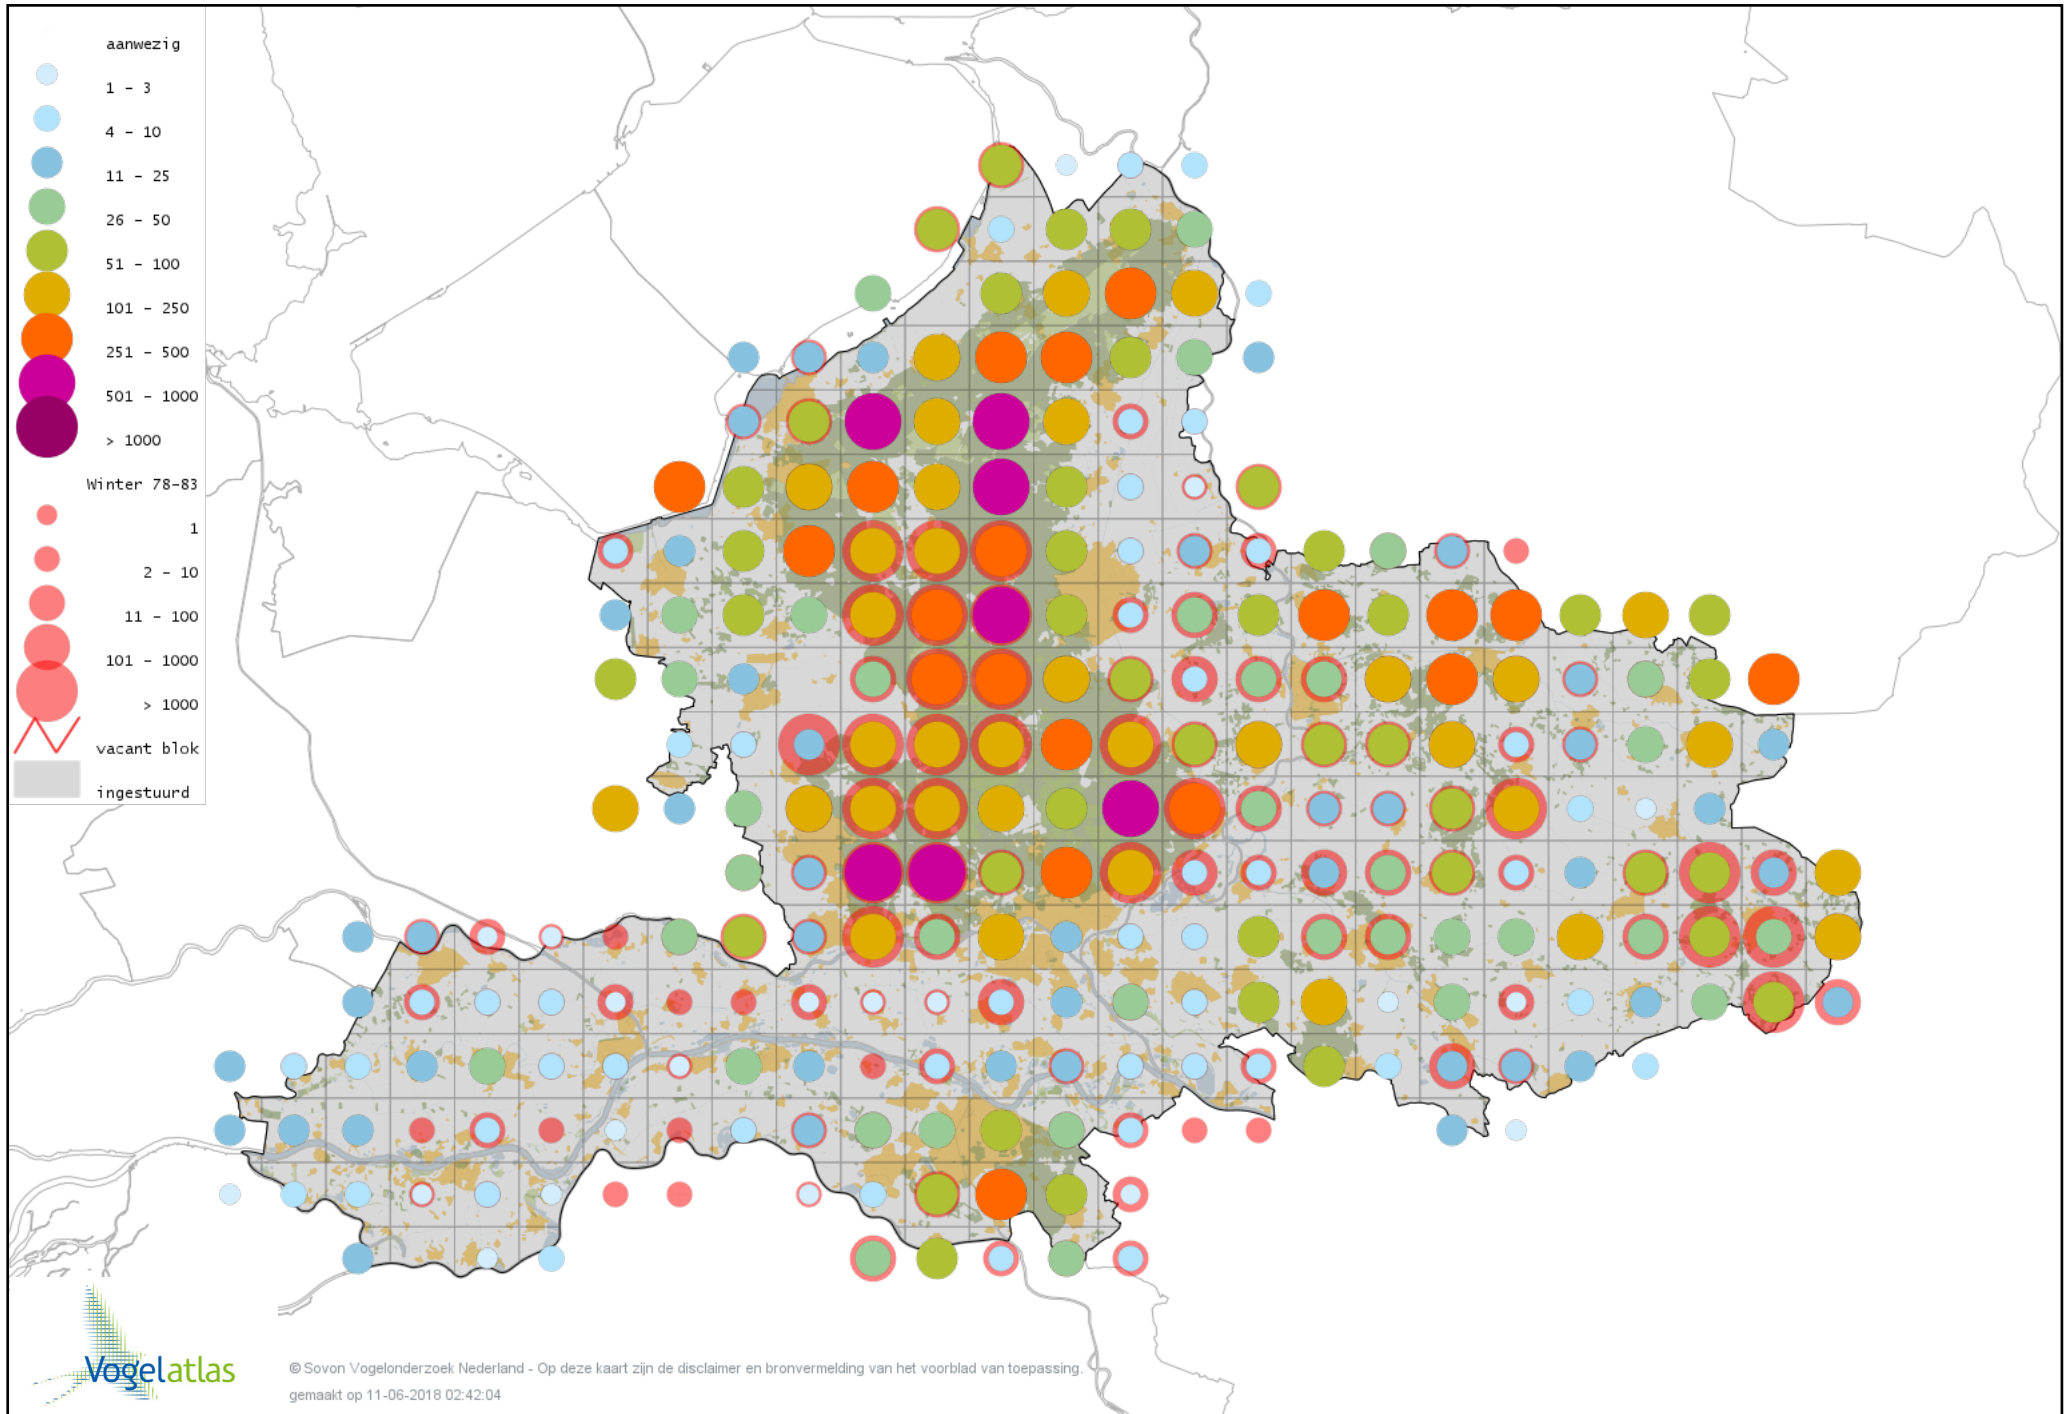

Voorlopige verspreidingskaart Kauw winter

Voorlopige verspreidingskaart Russische Kauw winter

Voorlopige verspreidingskaart Noordse Kauw winter

Voorlopige verspreidingskaart Roek winter

Voorlopige verspreidingskaart Zwarte Kraai winter

Voorlopige verspreidingskaart Bonte Kraai winter

Voorlopige verspreidingskaart Zwarte x Bonte Kraai winter

Voorlopige verspreidingskaart Raaf winter

Voorlopige verspreidingskaart Goudhaan winter

Voorlopige verspreidingskaart Vuurgoudhaan winter