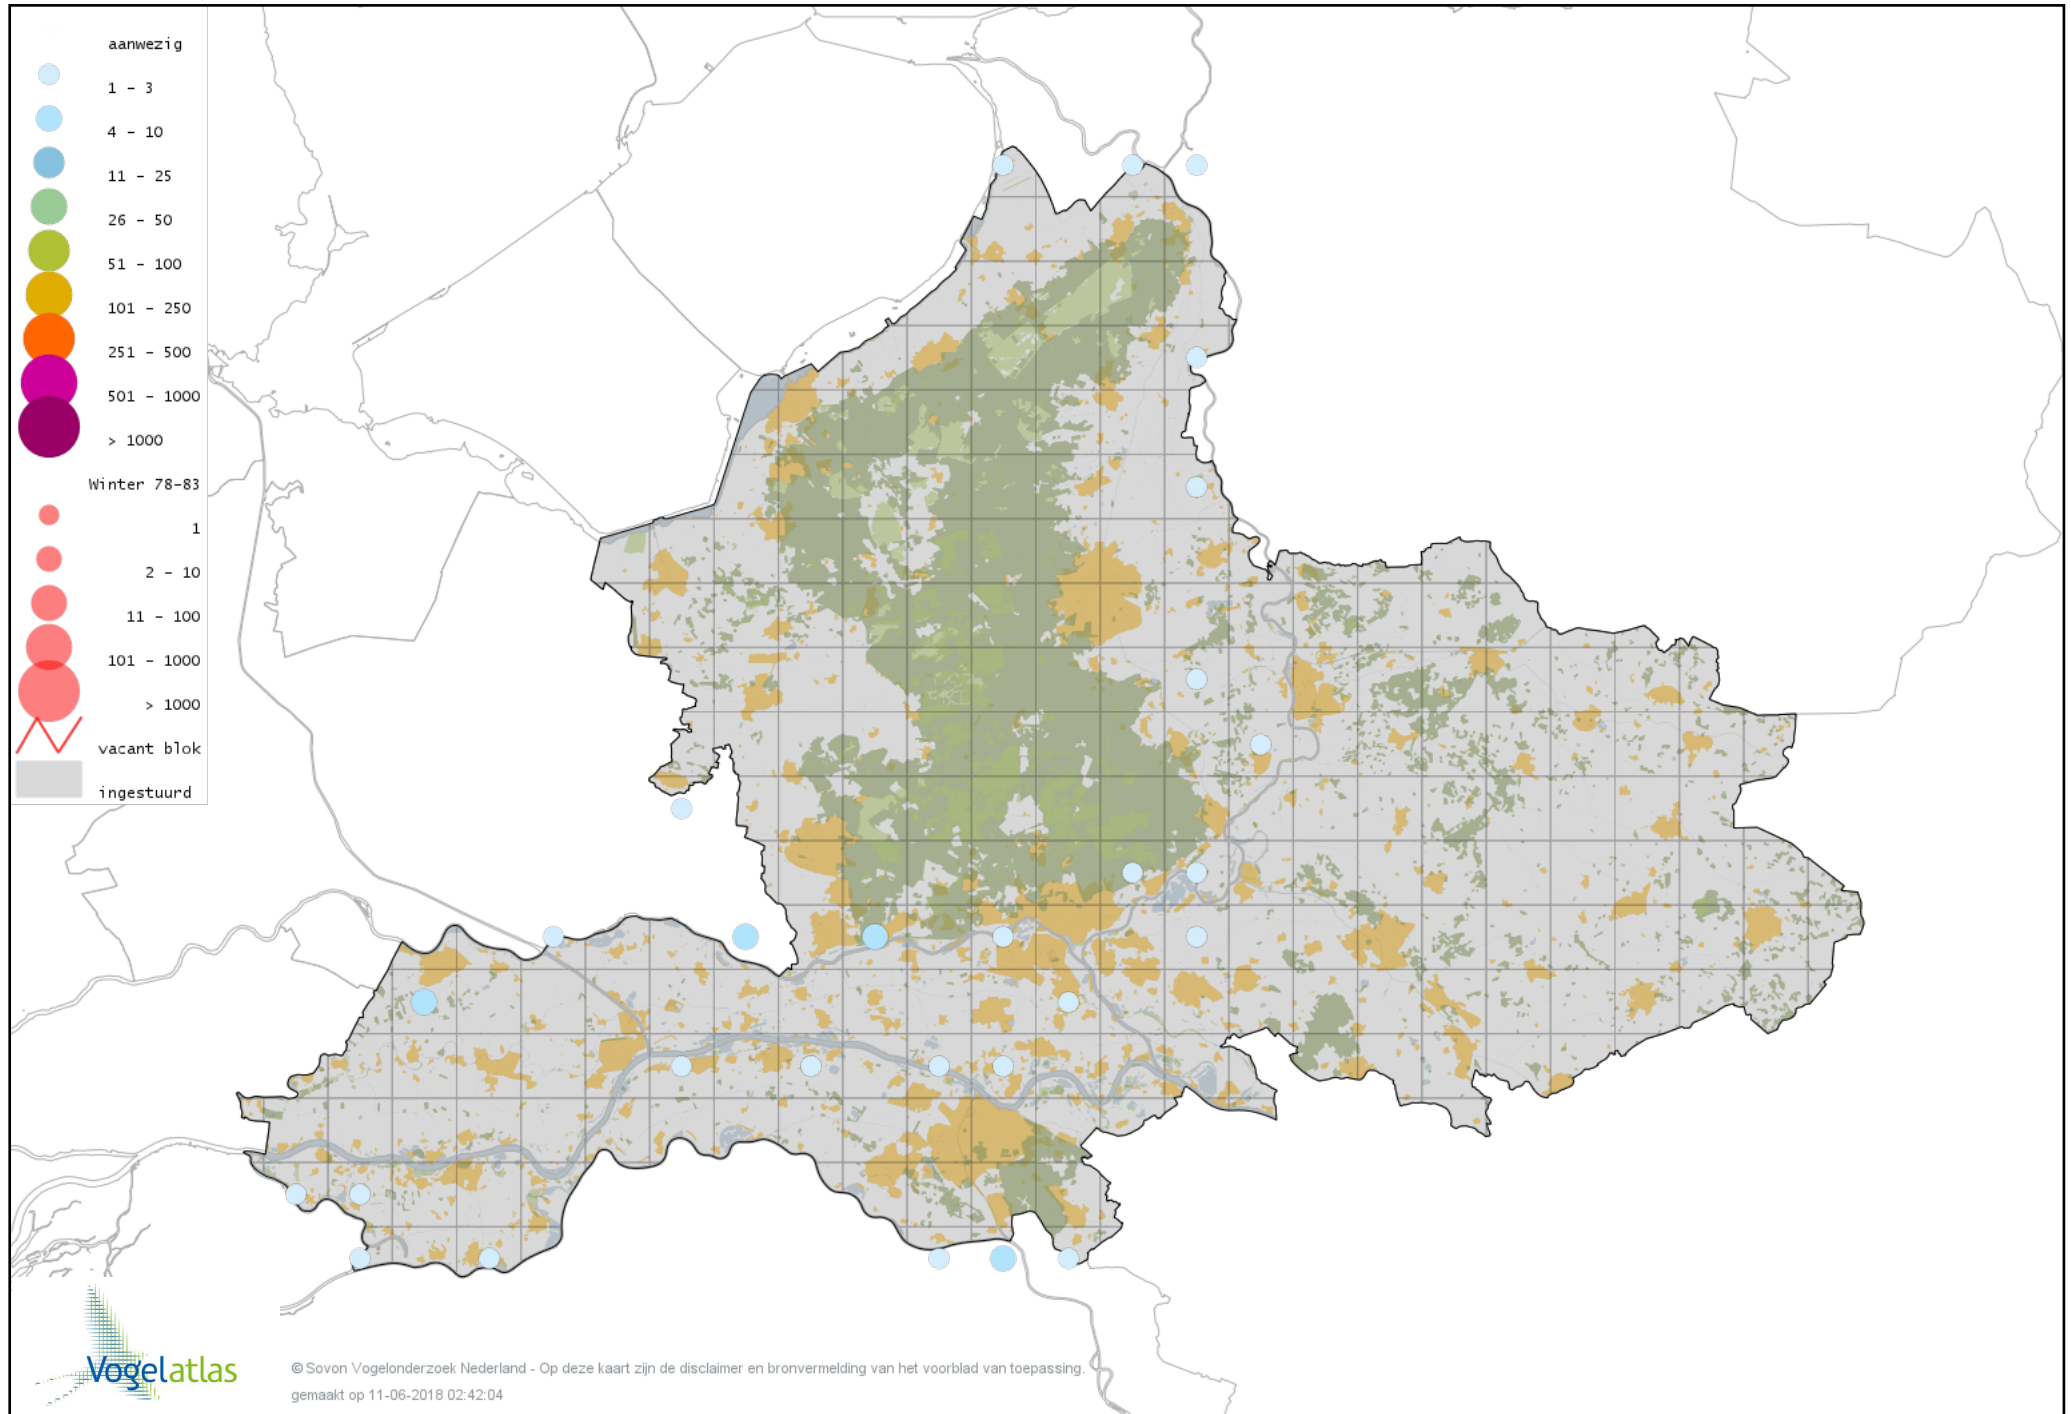

Voorlopige verspreidingskaart Canadese gans x Grauwe gans winter