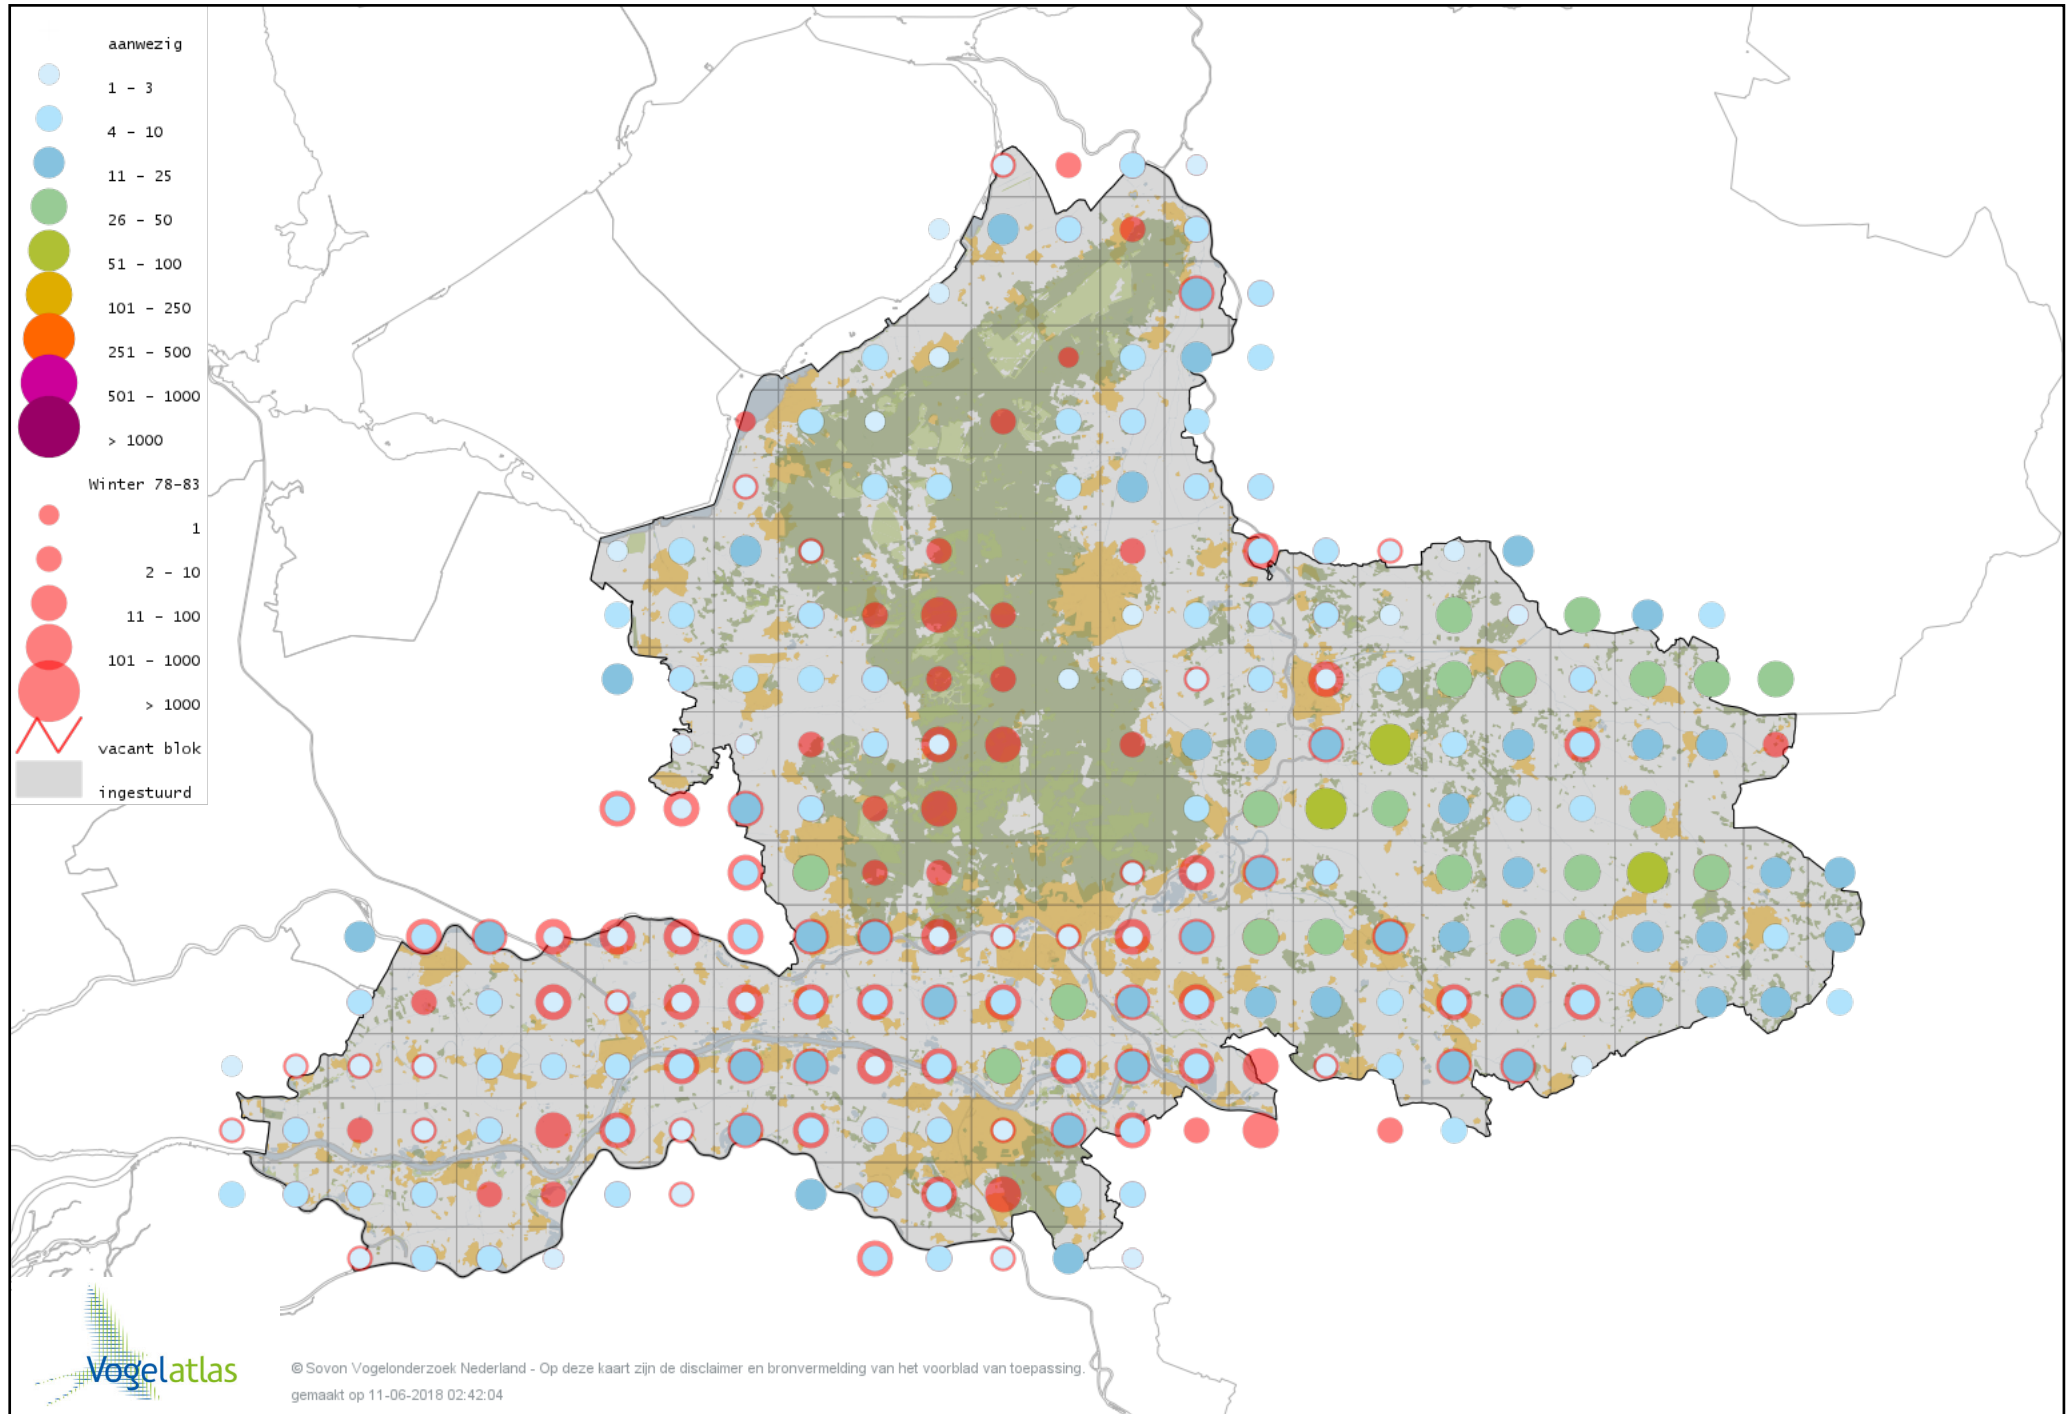

Voorlopige verspreidingskaart Valkparkiet winter

Voorlopige verspreidingskaart Grasparkiet winter

Voorlopige verspreidingskaart Halsbandparkiet winter

Voorlopige verspreidingskaart Groenvleugelara winter

Voorlopige verspreidingskaart Monniksparkiet winter

Voorlopige verspreidingskaart Kerkuil winter

Voorlopige verspreidingskaart Sperweruil winter

Voorlopige verspreidingskaart Steenuil winter

Voorlopige verspreidingskaart Bosuil winter

Voorlopige verspreidingskaart Ransuil winter

Voorlopige verspreidingskaart Velduil winter

Voorlopige verspreidingskaart IJsvogel winter

Voorlopige verspreidingskaart Hop winter

Voorlopige verspreidingskaart Groene Specht winter