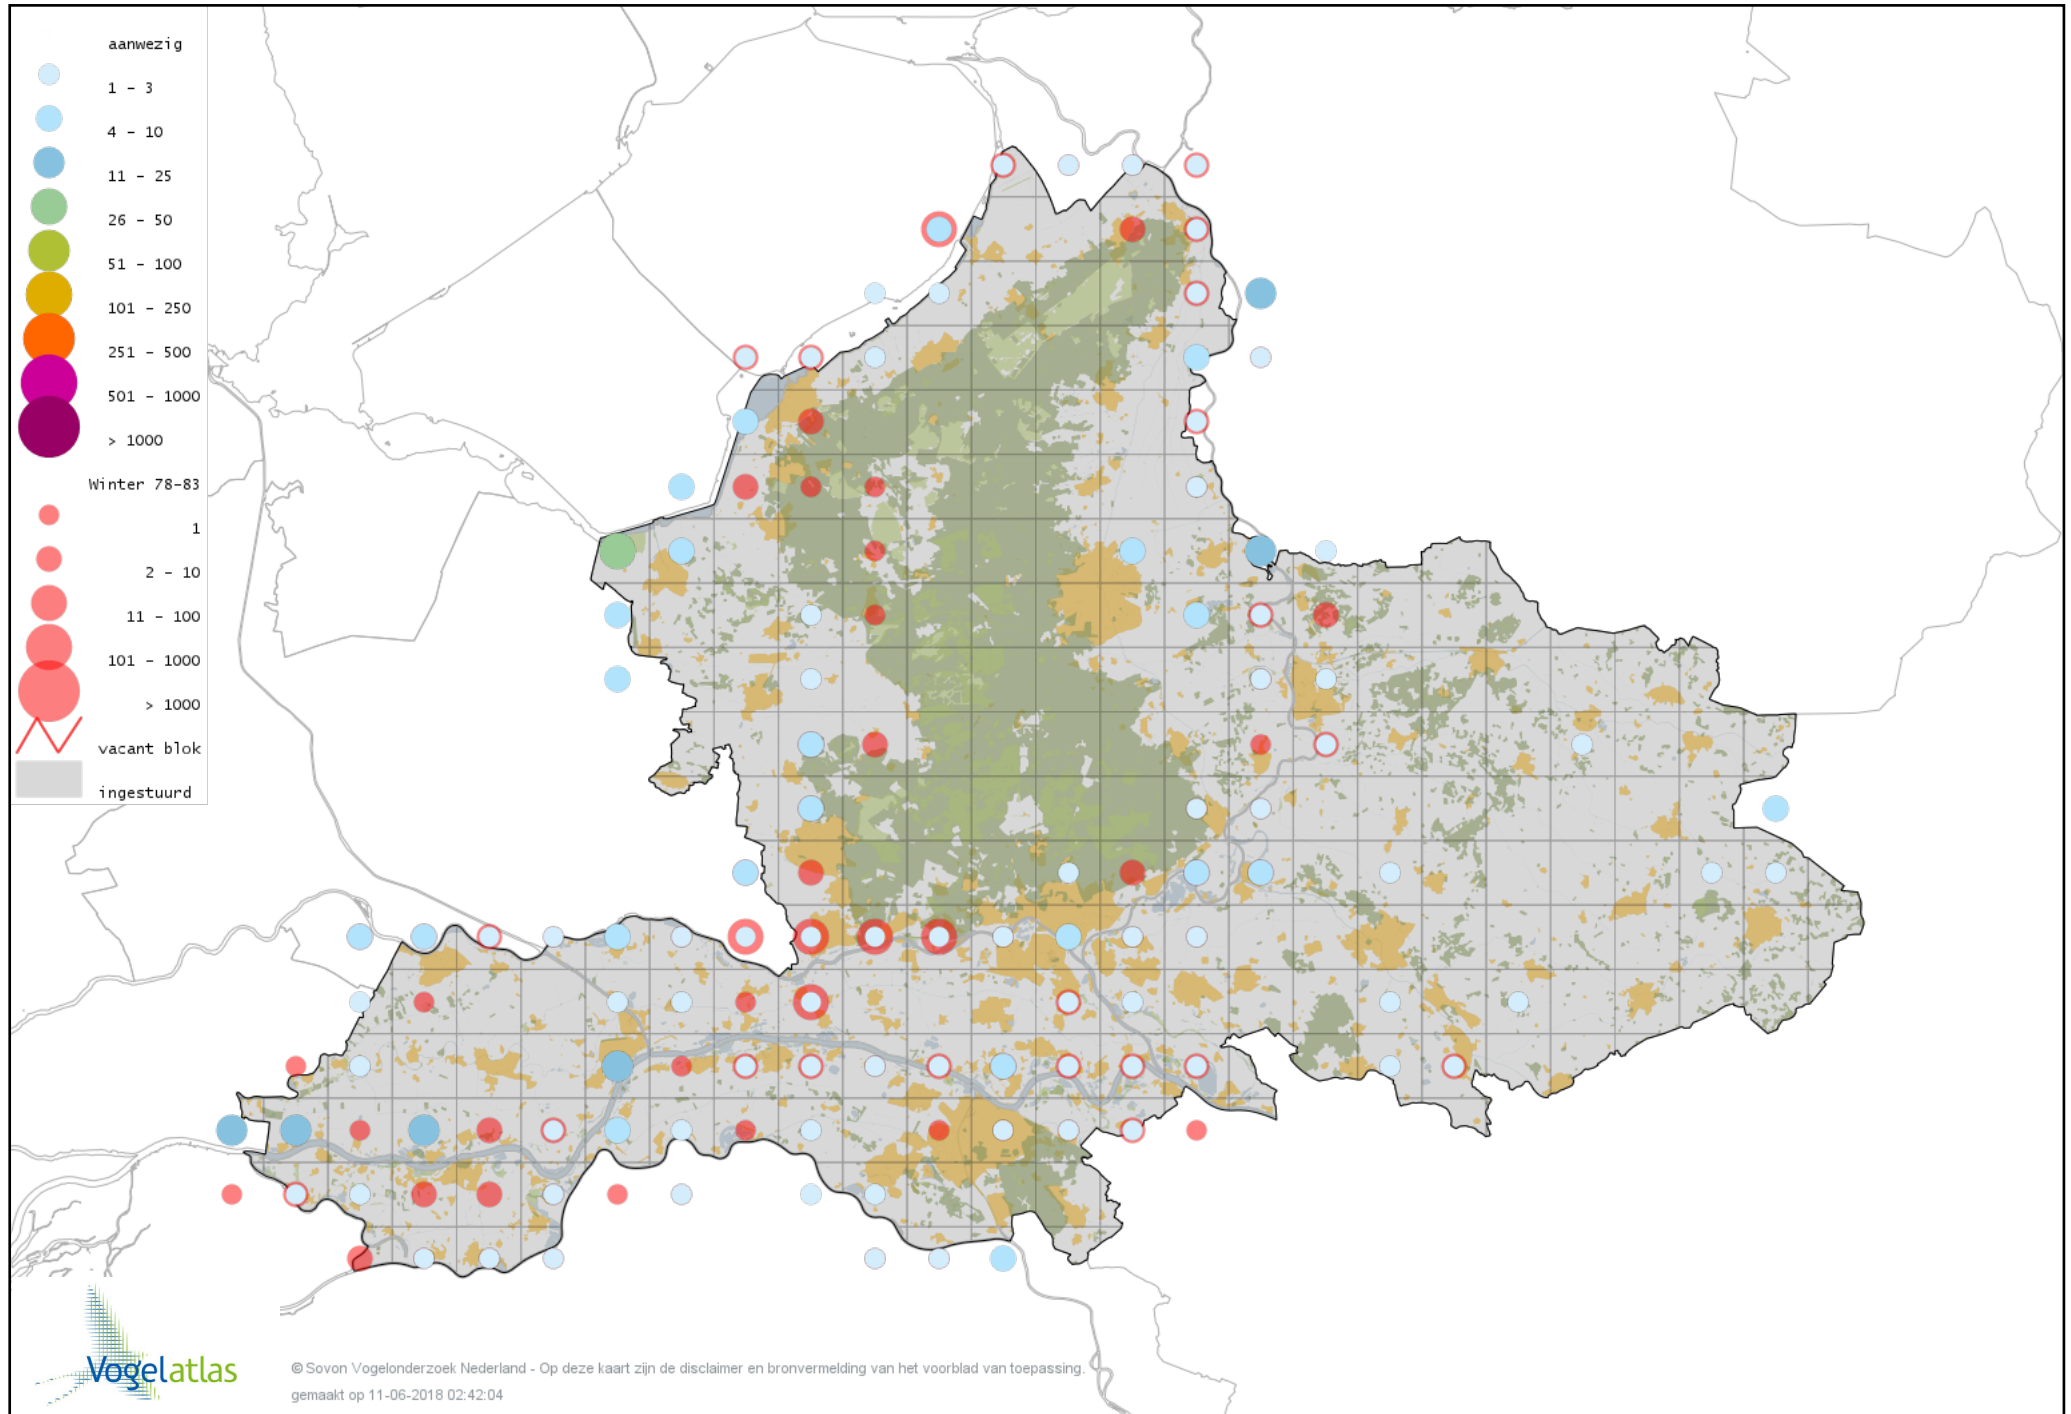

Voorlopige verspreidingskaart Kleine Mantelmeeuw winter