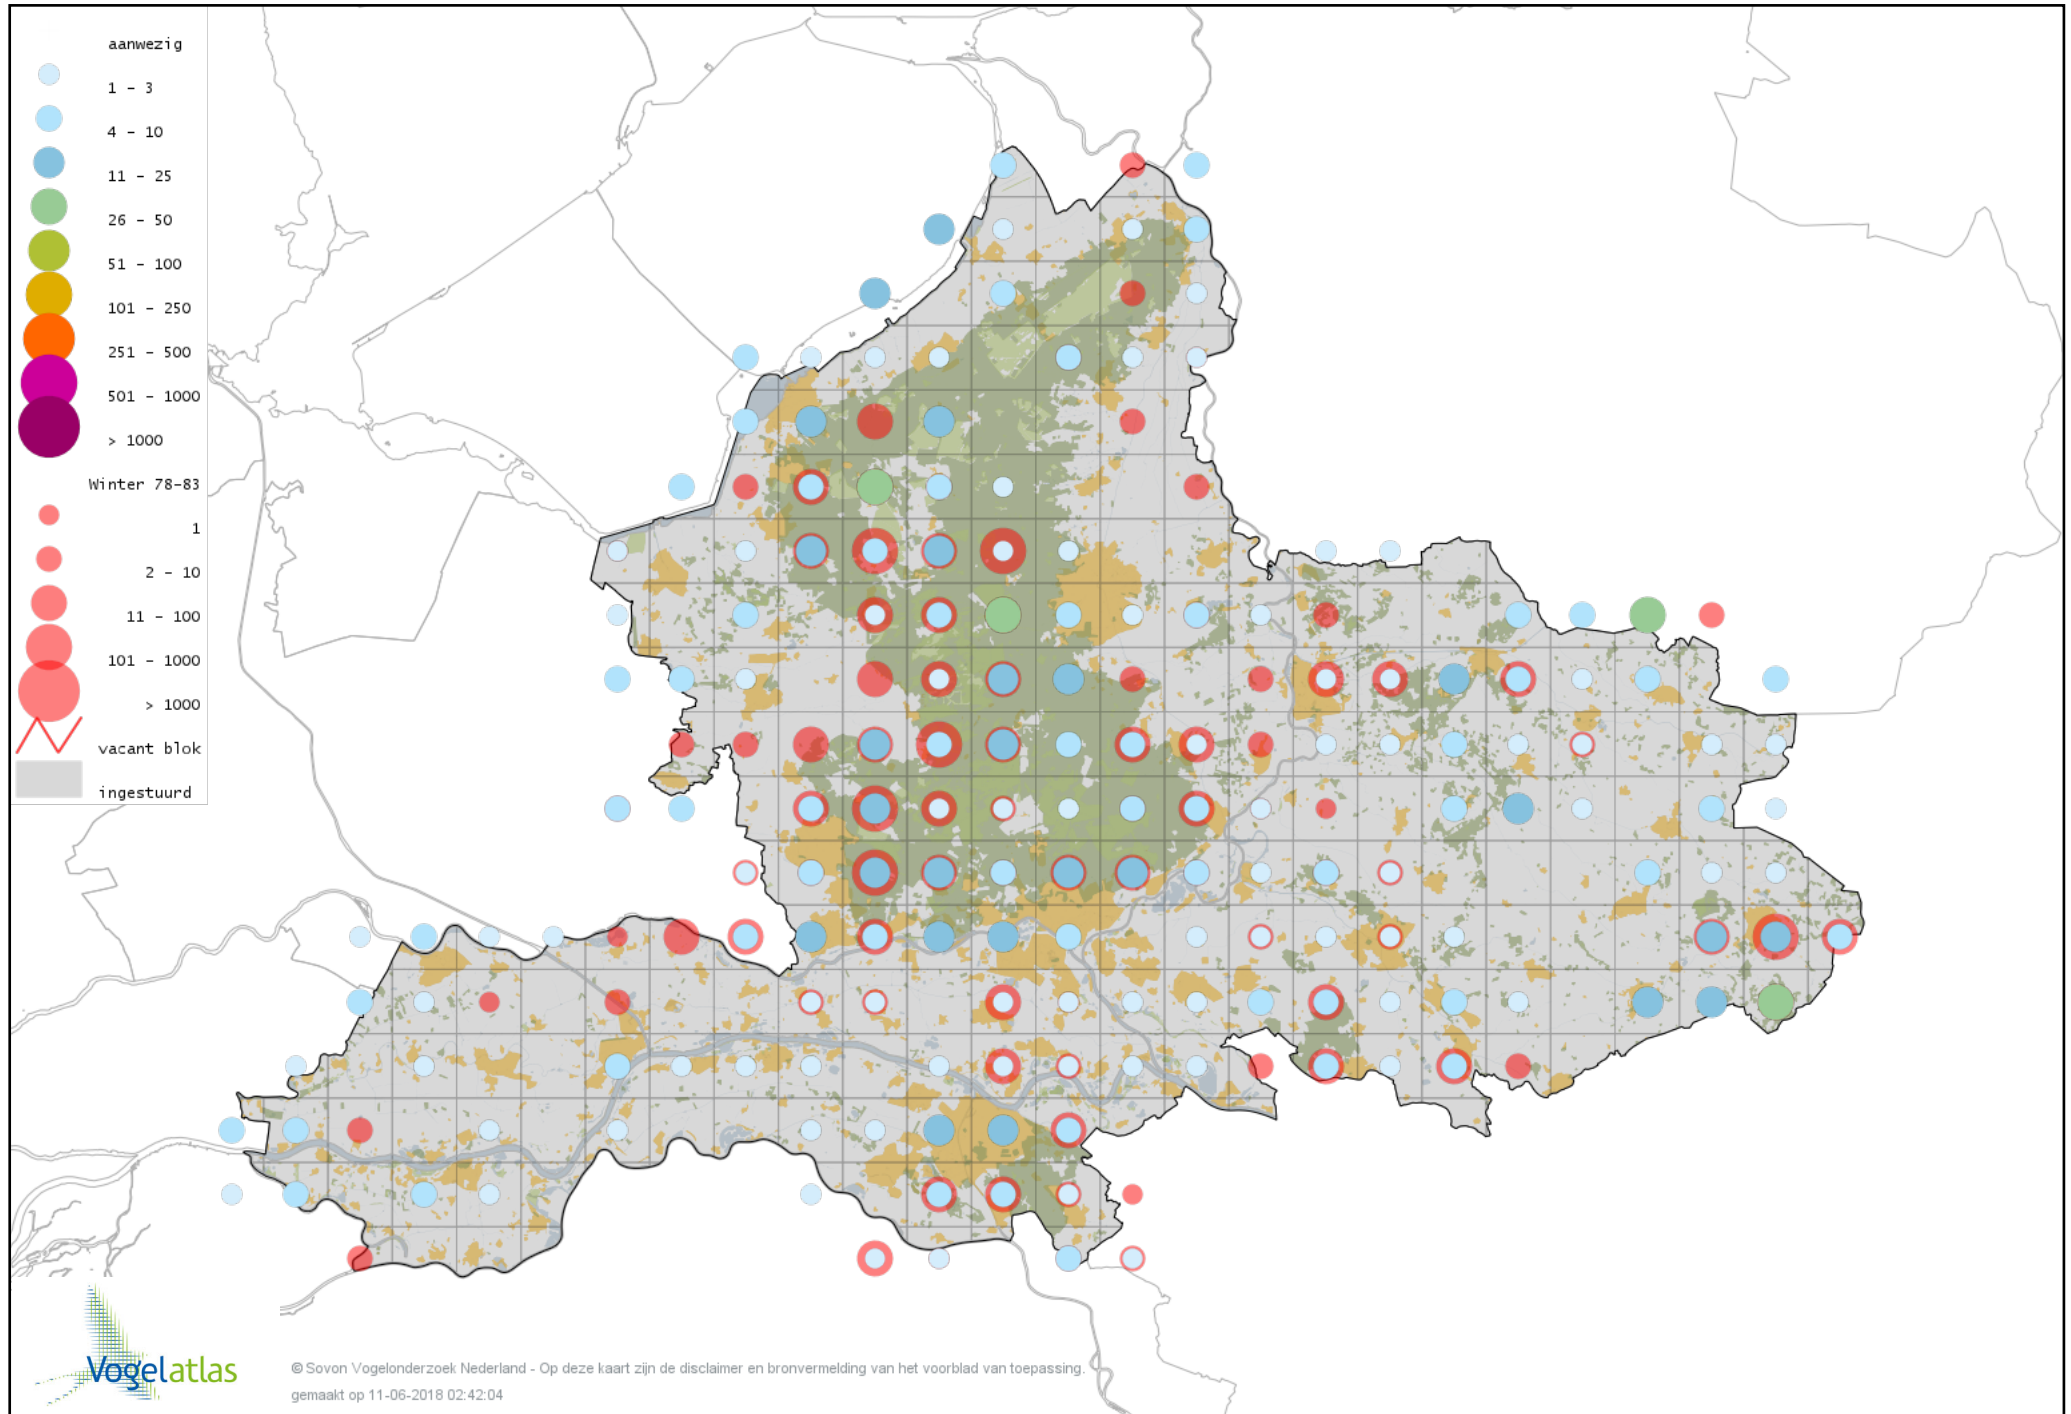

Voorlopige verspreidingskaart Bonte Kraai winter

Voorlopige verspreidingskaart Zwarte x Bonte Kraai winter

Voorlopige verspreidingskaart Raaf winter

Voorlopige verspreidingskaart Goudhaan winter

Voorlopige verspreidingskaart Vuurgoudhaan winter