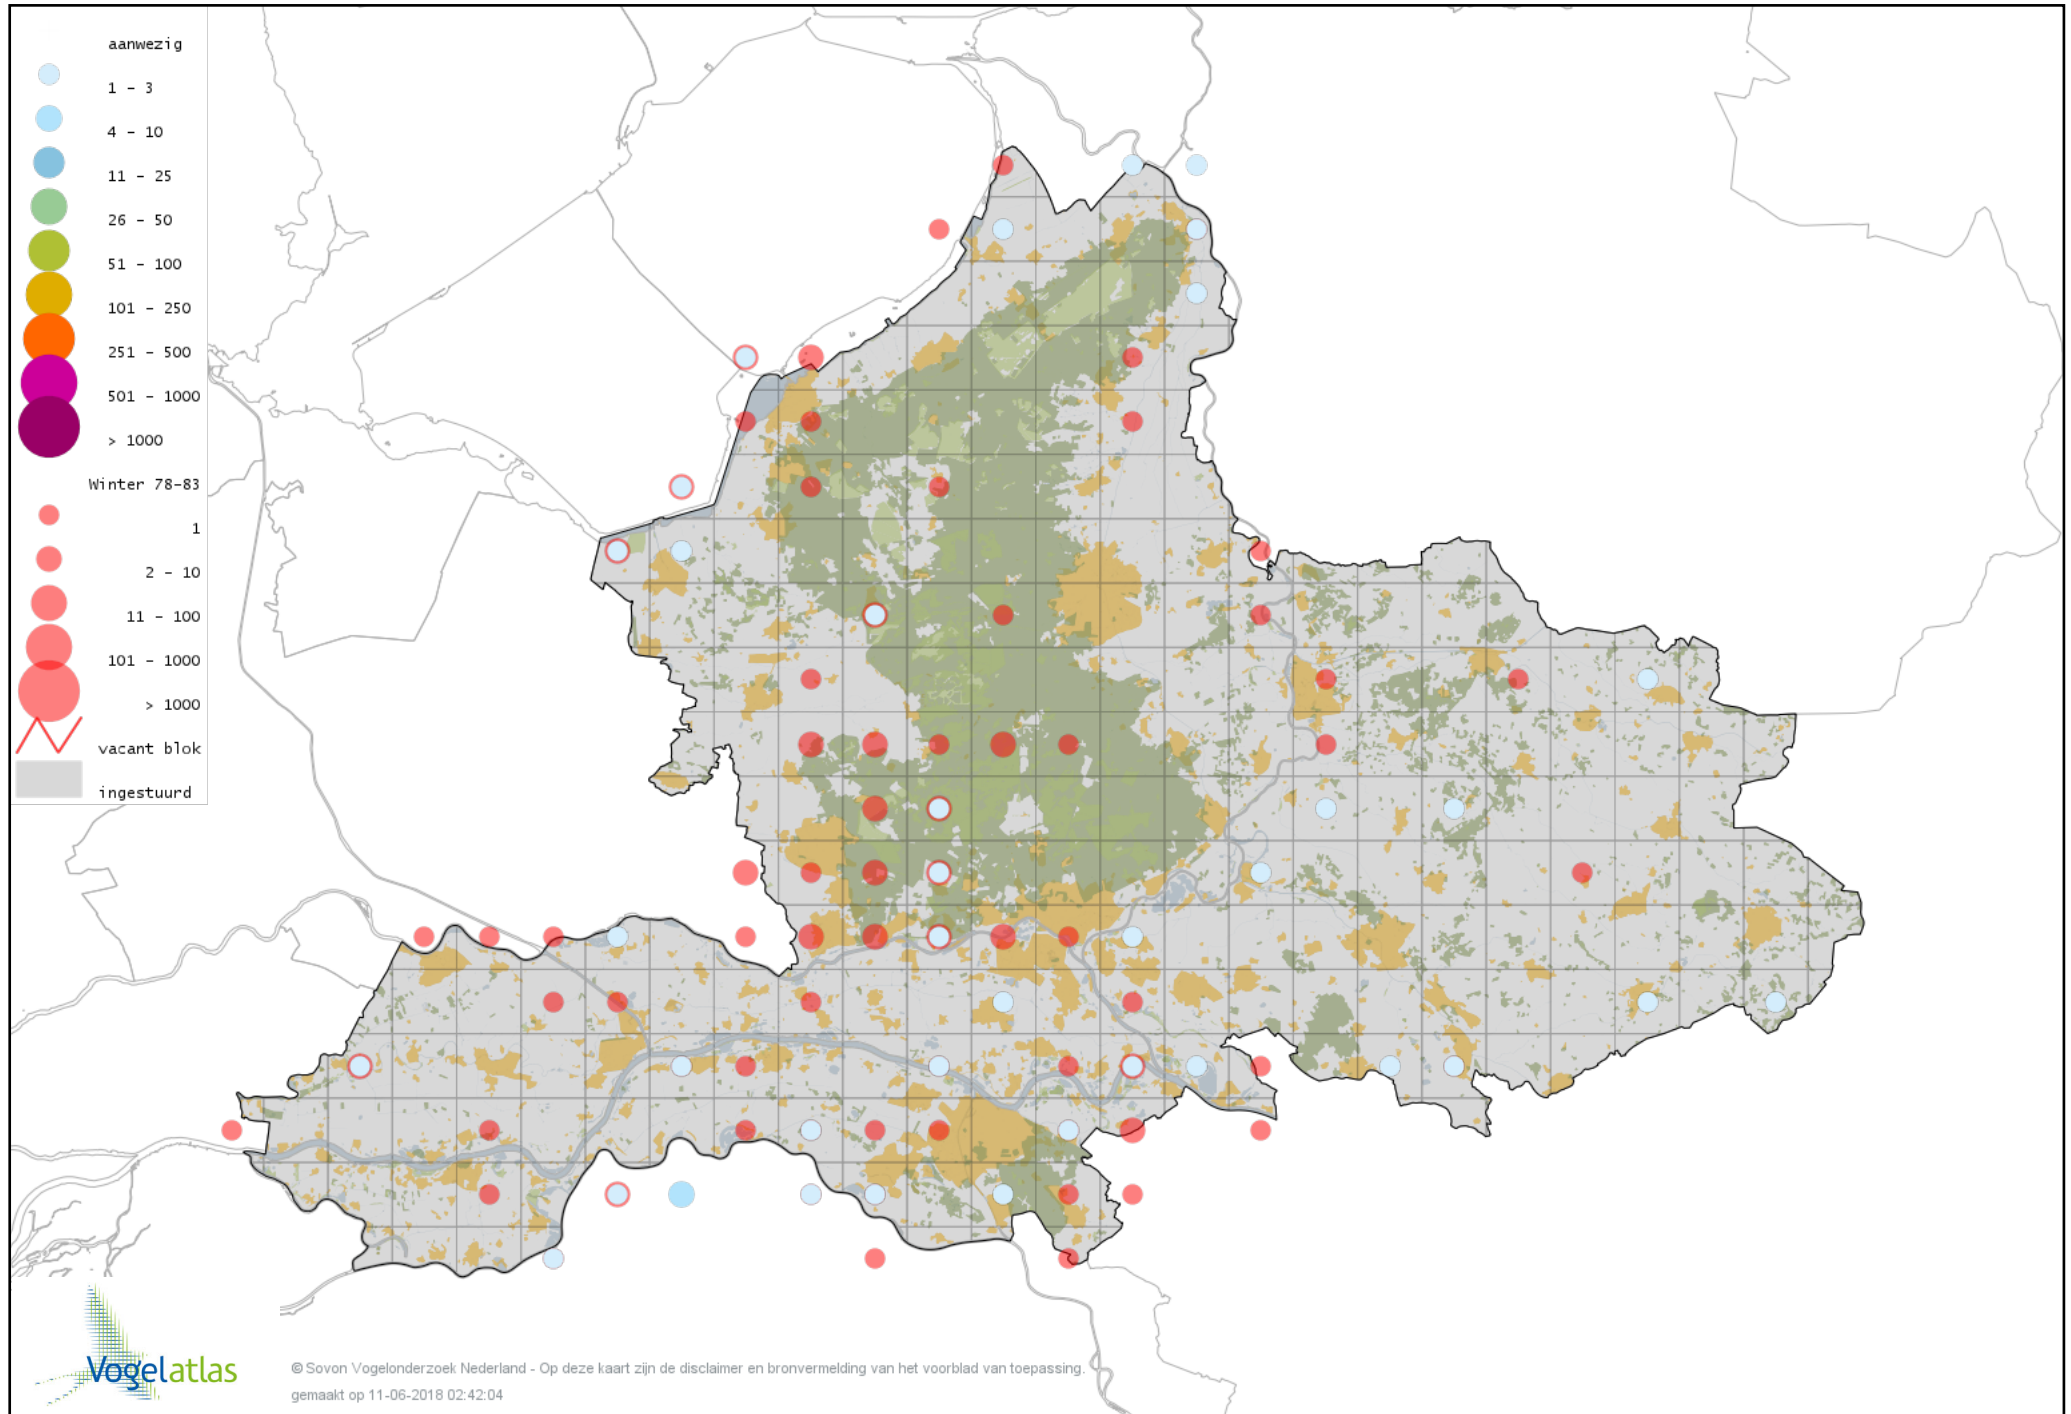

Voorlopige verspreidingskaart Velduil winter