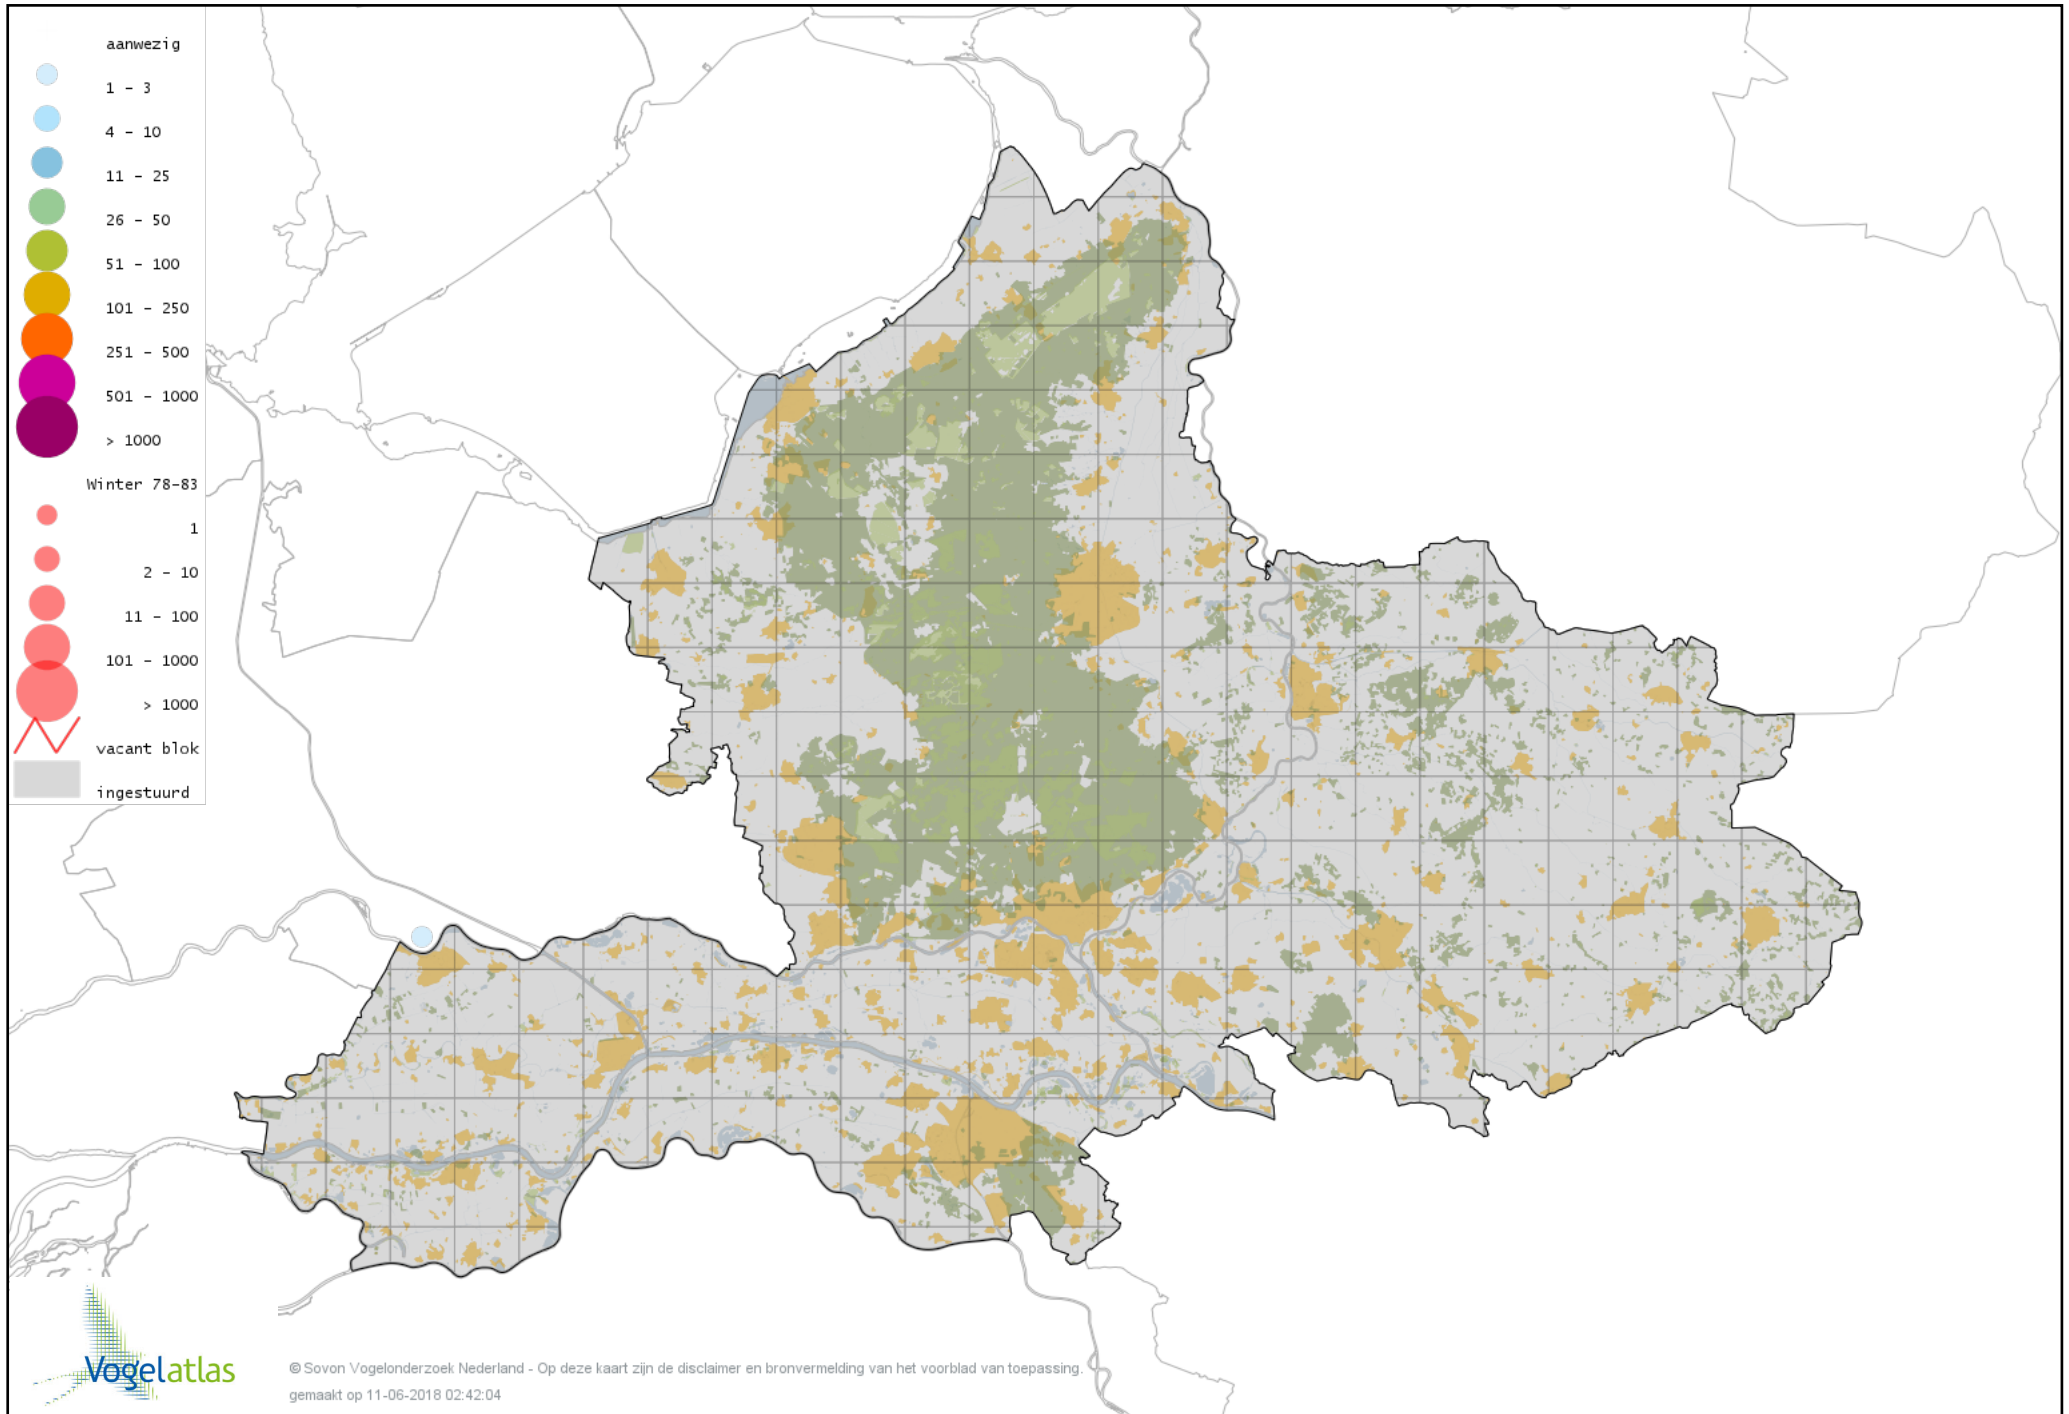

Voorlopige verspreidingskaart Veldleeuwerik winter

Voorlopige verspreidingskaart Strandleeuwerik winter

Voorlopige verspreidingskaart Boerenzwaluw winter

Voorlopige verspreidingskaart Cetti's Zanger winter

Voorlopige verspreidingskaart Staartmees winter

Voorlopige verspreidingskaart Witkopstaartmees winter

Voorlopige verspreidingskaart Bladkoning winter

Voorlopige verspreidingskaart Tjiftjaf winter

Voorlopige verspreidingskaart Siberische Tjiftjaf winter

Voorlopige verspreidingskaart Woestijnbraamsluiper winter

Voorlopige verspreidingskaart Zwartkop winter

Voorlopige verspreidingskaart Pestvogel winter

Voorlopige verspreidingskaart Boomklever winter

Voorlopige verspreidingskaart Kortsnavelboomkruiper winter