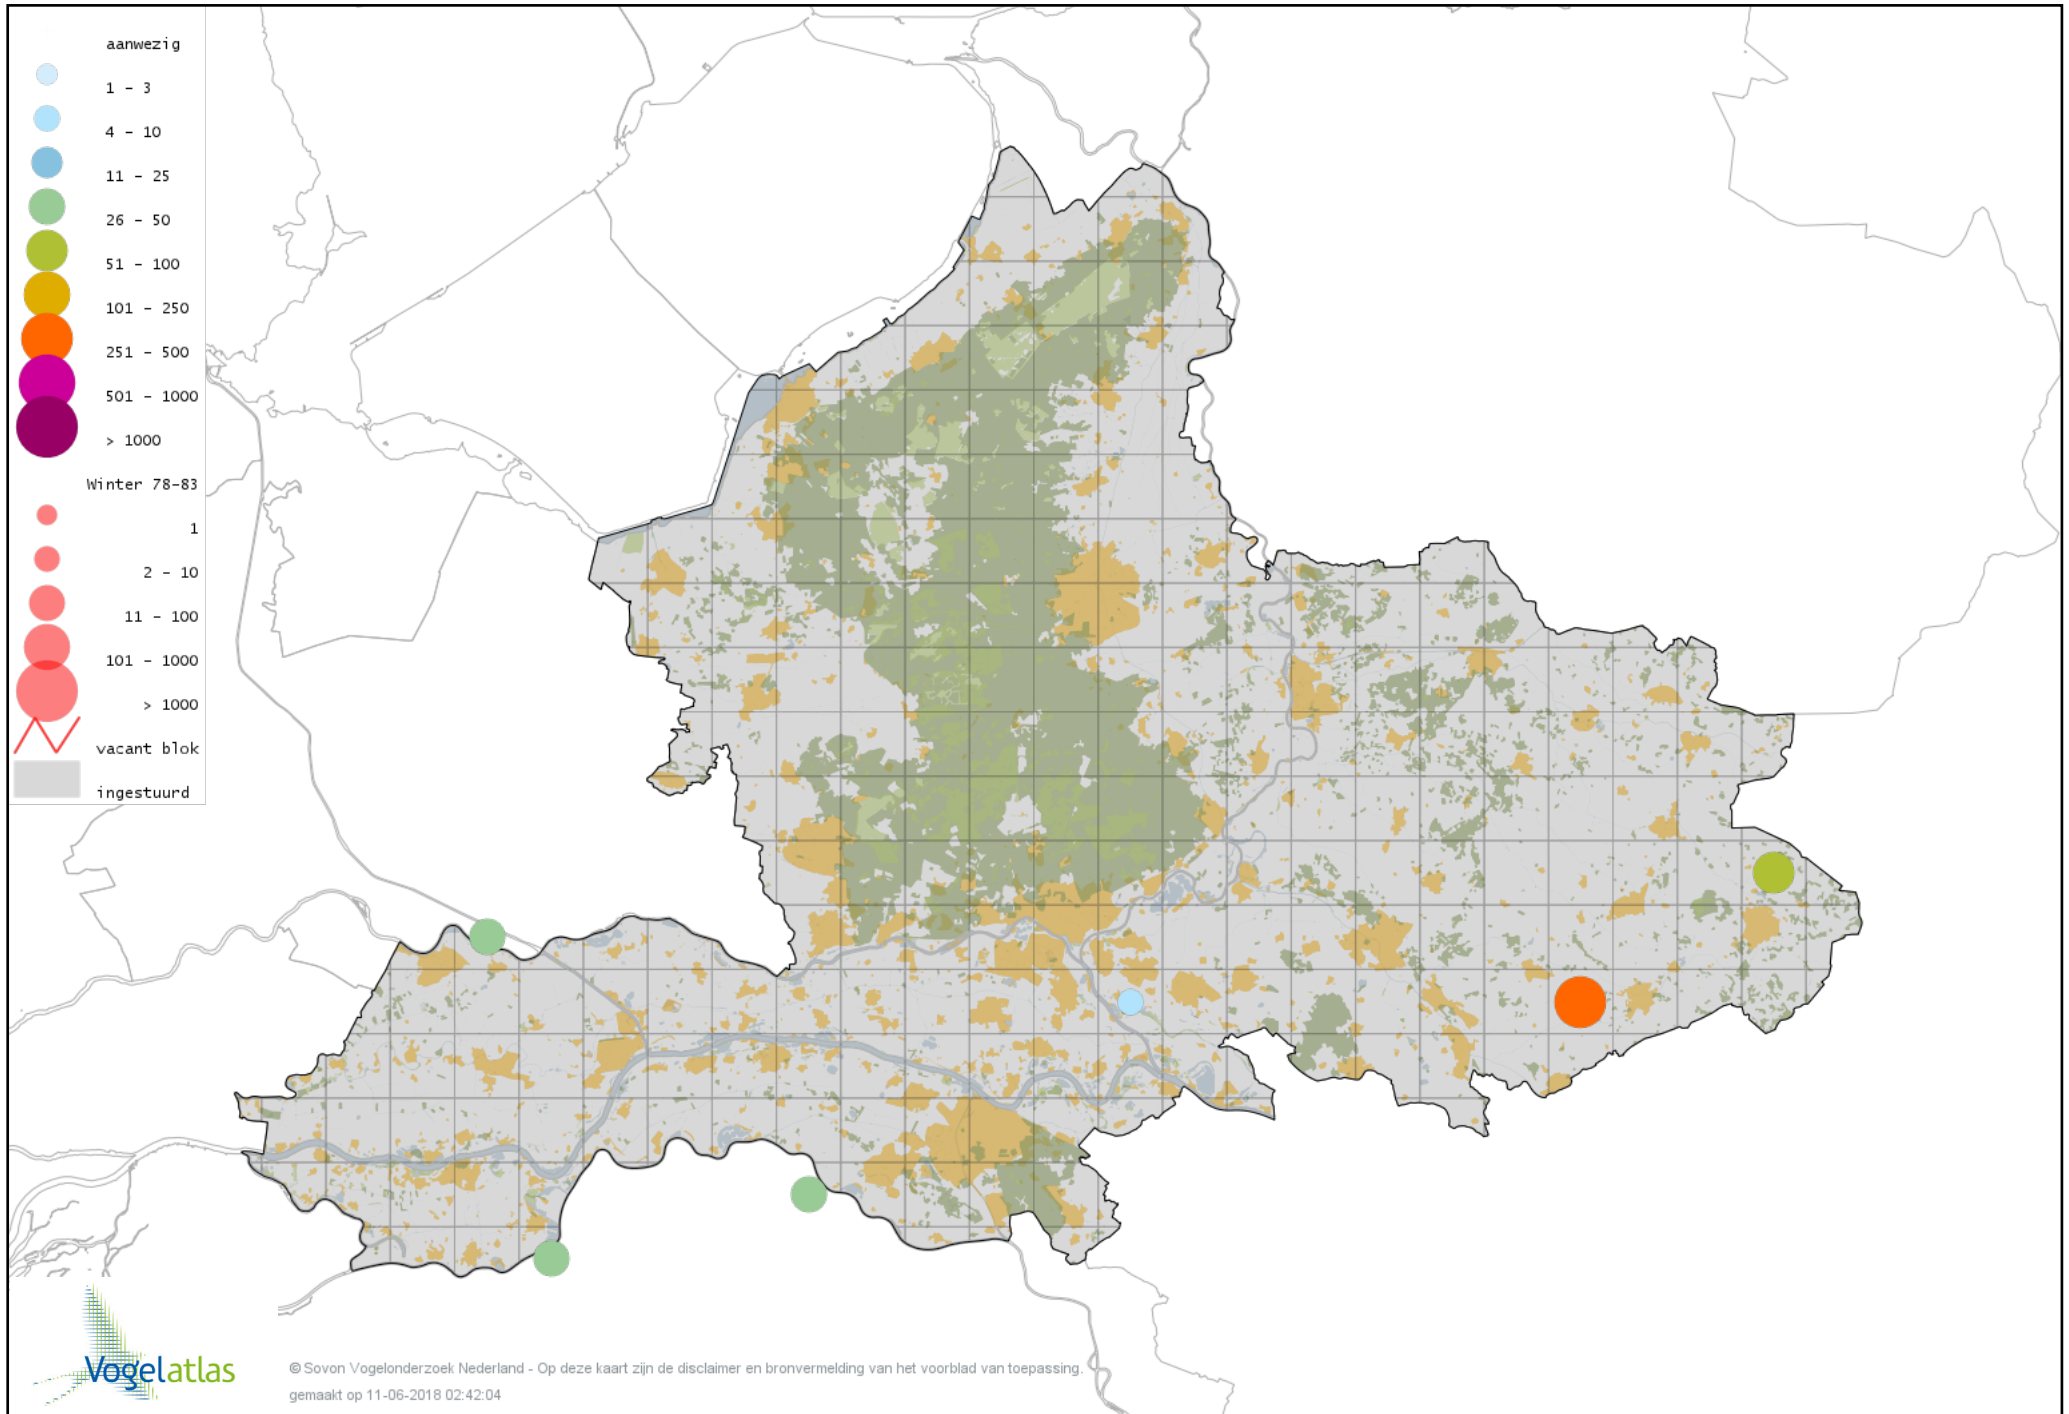

Voorlopige verspreidingskaart Indische Gans winter

Voorlopige verspreidingskaart Indische Gans x Brandgans winter

Voorlopige verspreidingskaart Indische Gans x Grauwe Gans winter

Voorlopige verspreidingskaart Sneeuwgans winter

Voorlopige verspreidingskaart Keizergans winter

Voorlopige verspreidingskaart Zwaangans winter

Voorlopige verspreidingskaart Knobbelgans (Chinese) winter

Voorlopige verspreidingskaart Taigarietgans winter

Voorlopige verspreidingskaart Toendrarietgans winter

Voorlopige verspreidingskaart Rietgans (Taiga of Toendra) winter

Voorlopige verspreidingskaart Kleine Rietgans winter

Voorlopige verspreidingskaart Grauwe Gans winter