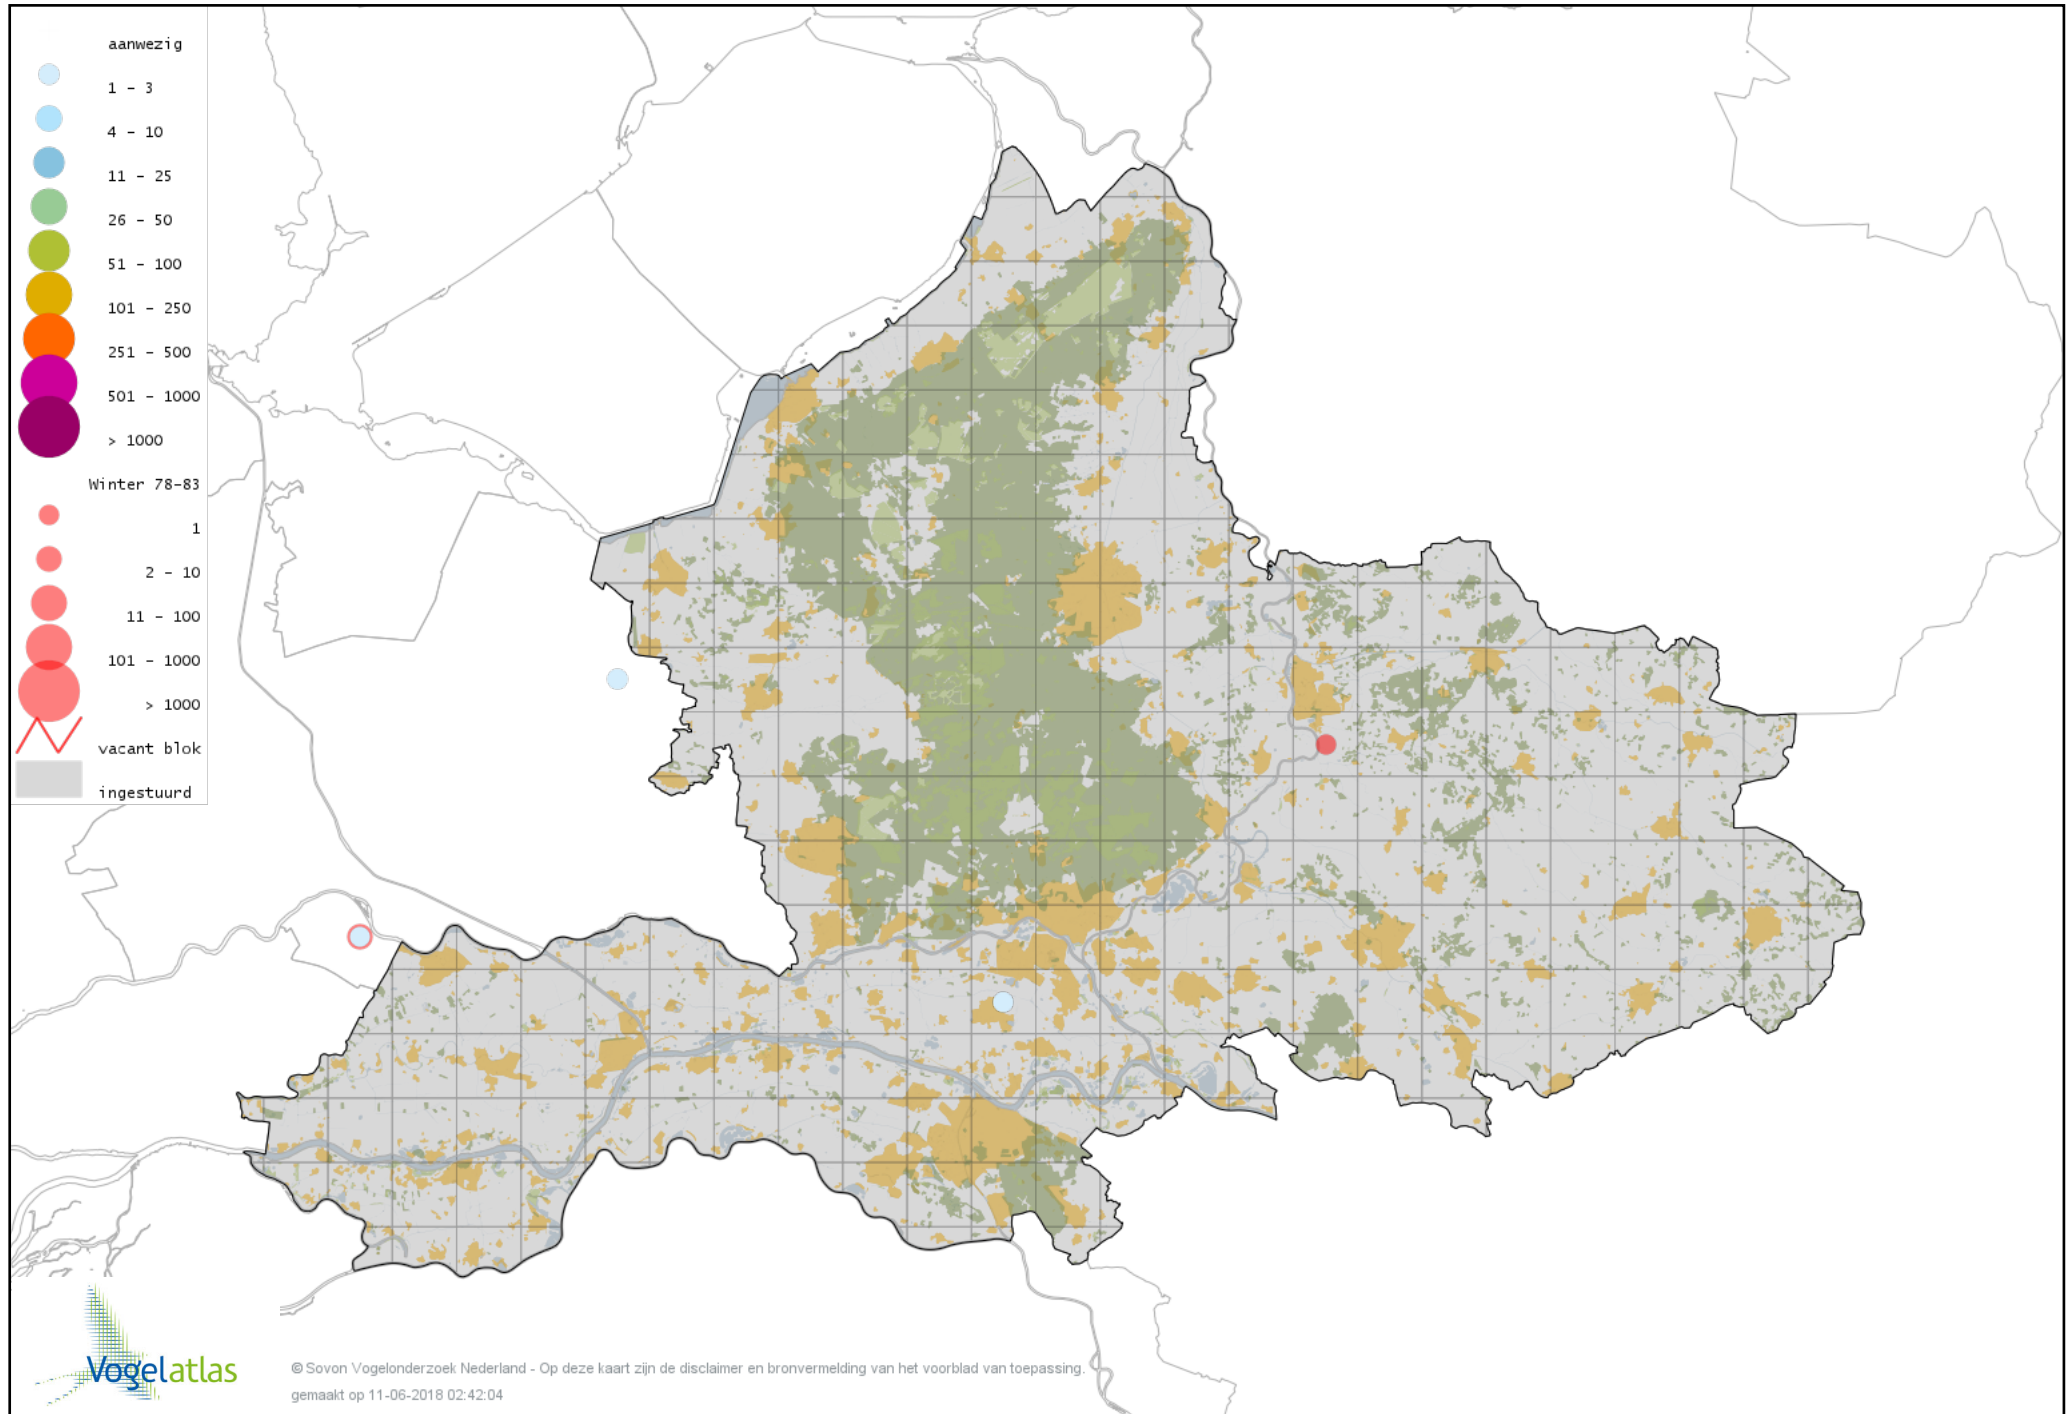

Voorlopige verspreidingskaart Waterral winter

Voorlopige verspreidingskaart Waterhoen winter

Voorlopige verspreidingskaart Meerkoet winter

Voorlopige verspreidingskaart Kraanvogel winter

Voorlopige verspreidingskaart Jufferkraanvogel winter

Voorlopige verspreidingskaart Kleine Trap winter

Voorlopige verspreidingskaart Scholekster winter

Voorlopige verspreidingskaart Kluut winter

Voorlopige verspreidingskaart Bontbekplevier winter

Voorlopige verspreidingskaart Goudplevier winter

Voorlopige verspreidingskaart Zilverplevier winter

Voorlopige verspreidingskaart Kievit winter

Voorlopige verspreidingskaart Kanoet winter

Voorlopige verspreidingskaart Bonte Strandloper winter

Voorlopige verspreidingskaart Kemphaan winter