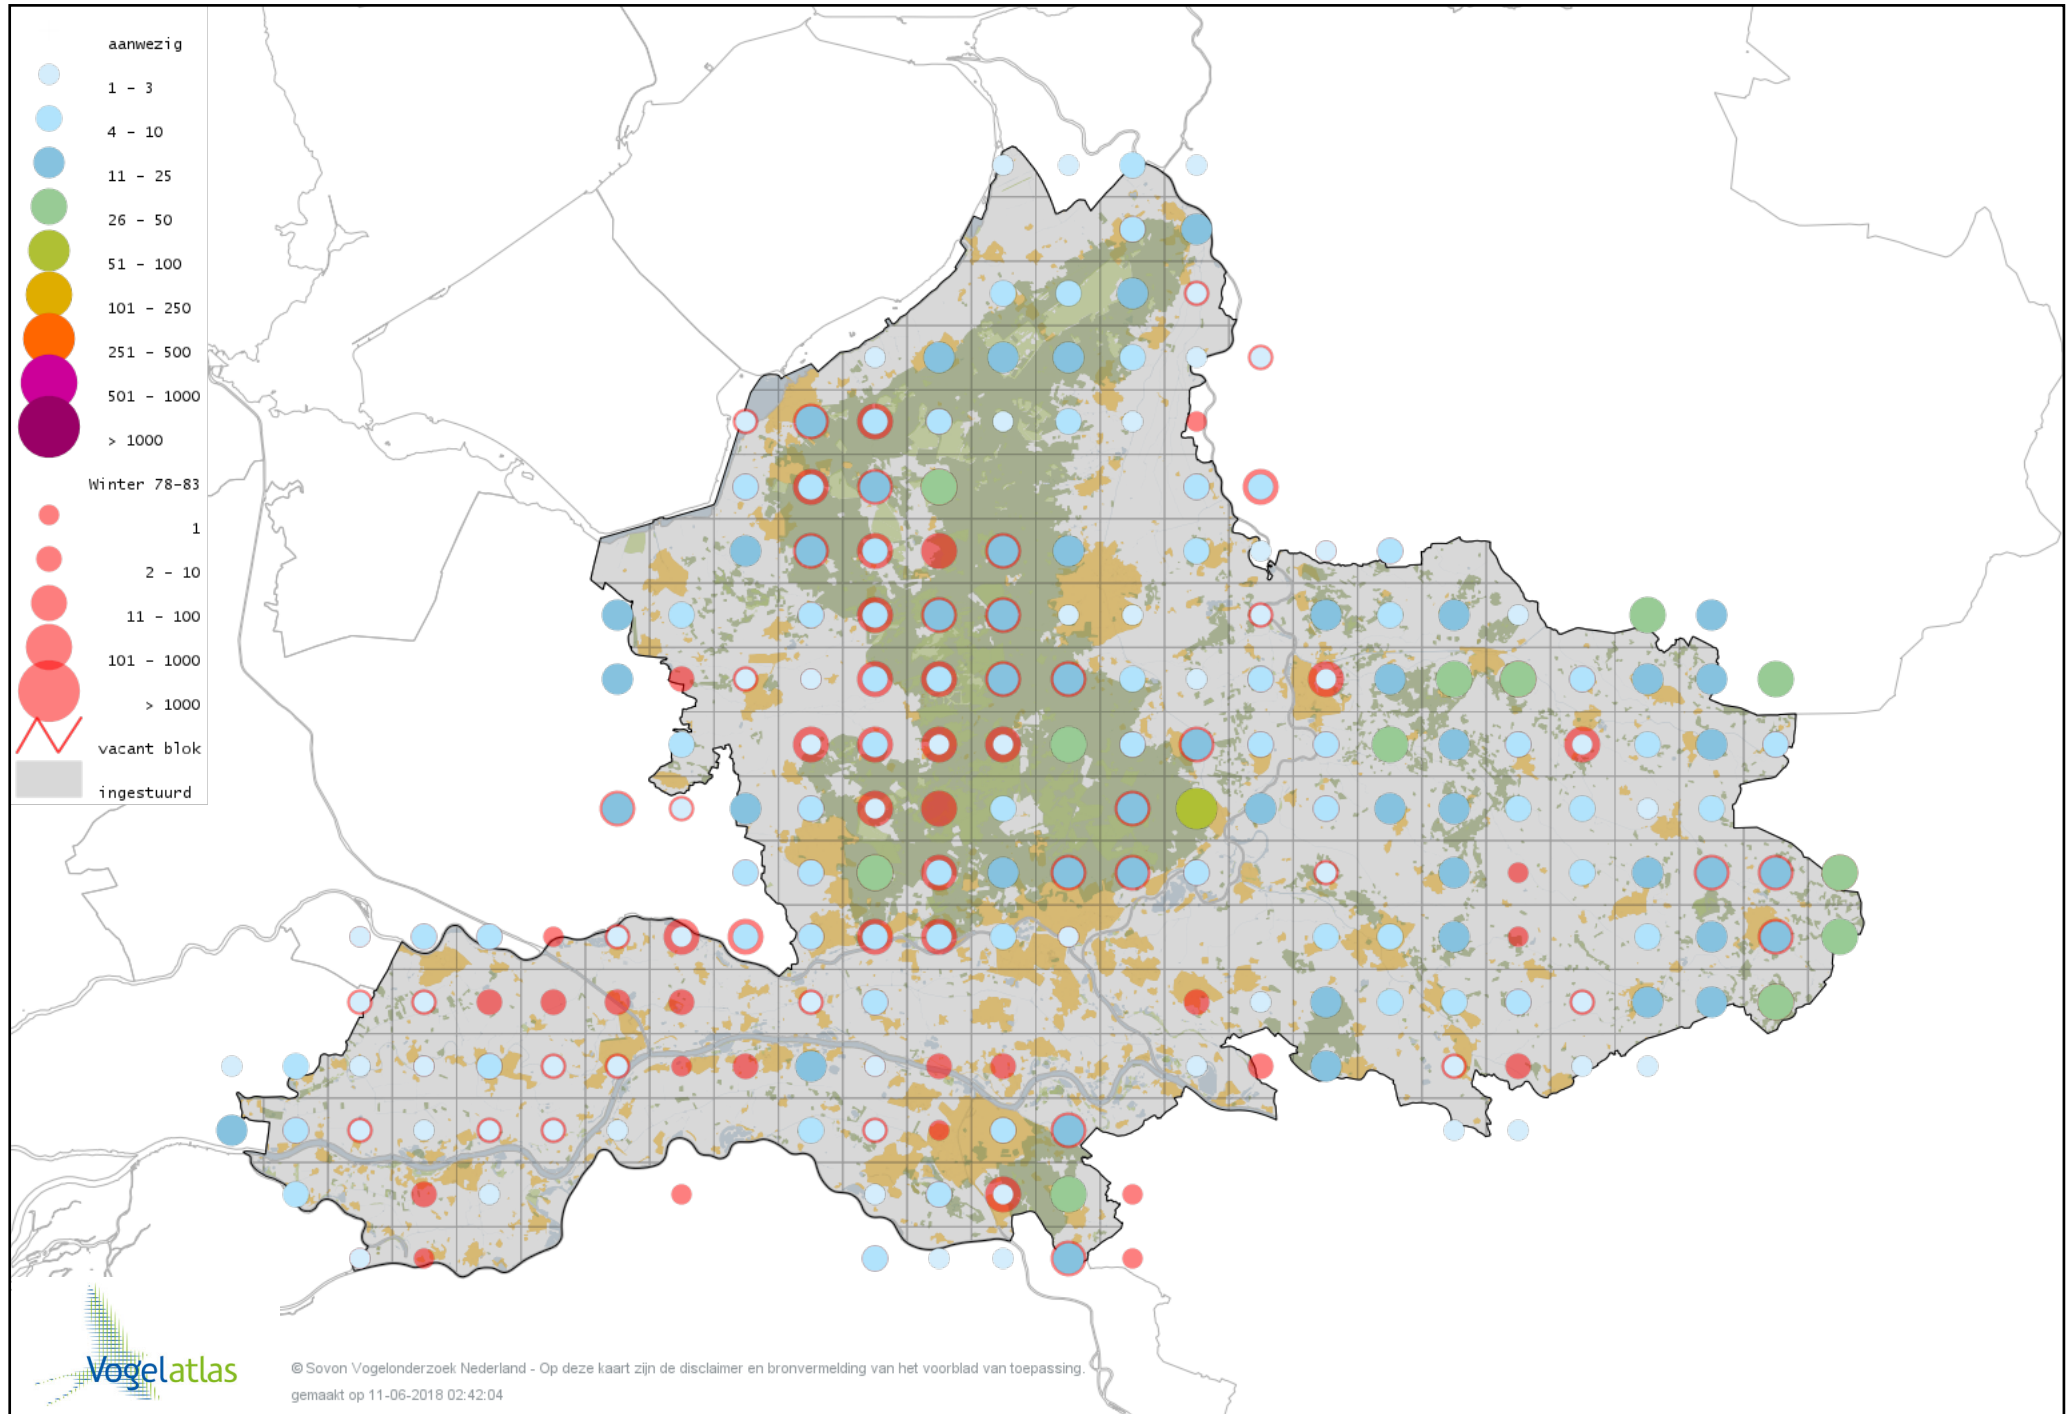

Voorlopige verspreidingskaart Valkparkiet winter

Voorlopige verspreidingskaart Grasparkiet winter

Voorlopige verspreidingskaart Halsbandparkiet winter

Voorlopige verspreidingskaart Groenvleugelara winter

Voorlopige verspreidingskaart Monniksparkiet winter

Voorlopige verspreidingskaart Kerkuil winter

Voorlopige verspreidingskaart Sperweruil winter

Voorlopige verspreidingskaart Steenuil winter

Voorlopige verspreidingskaart Bosuil winter