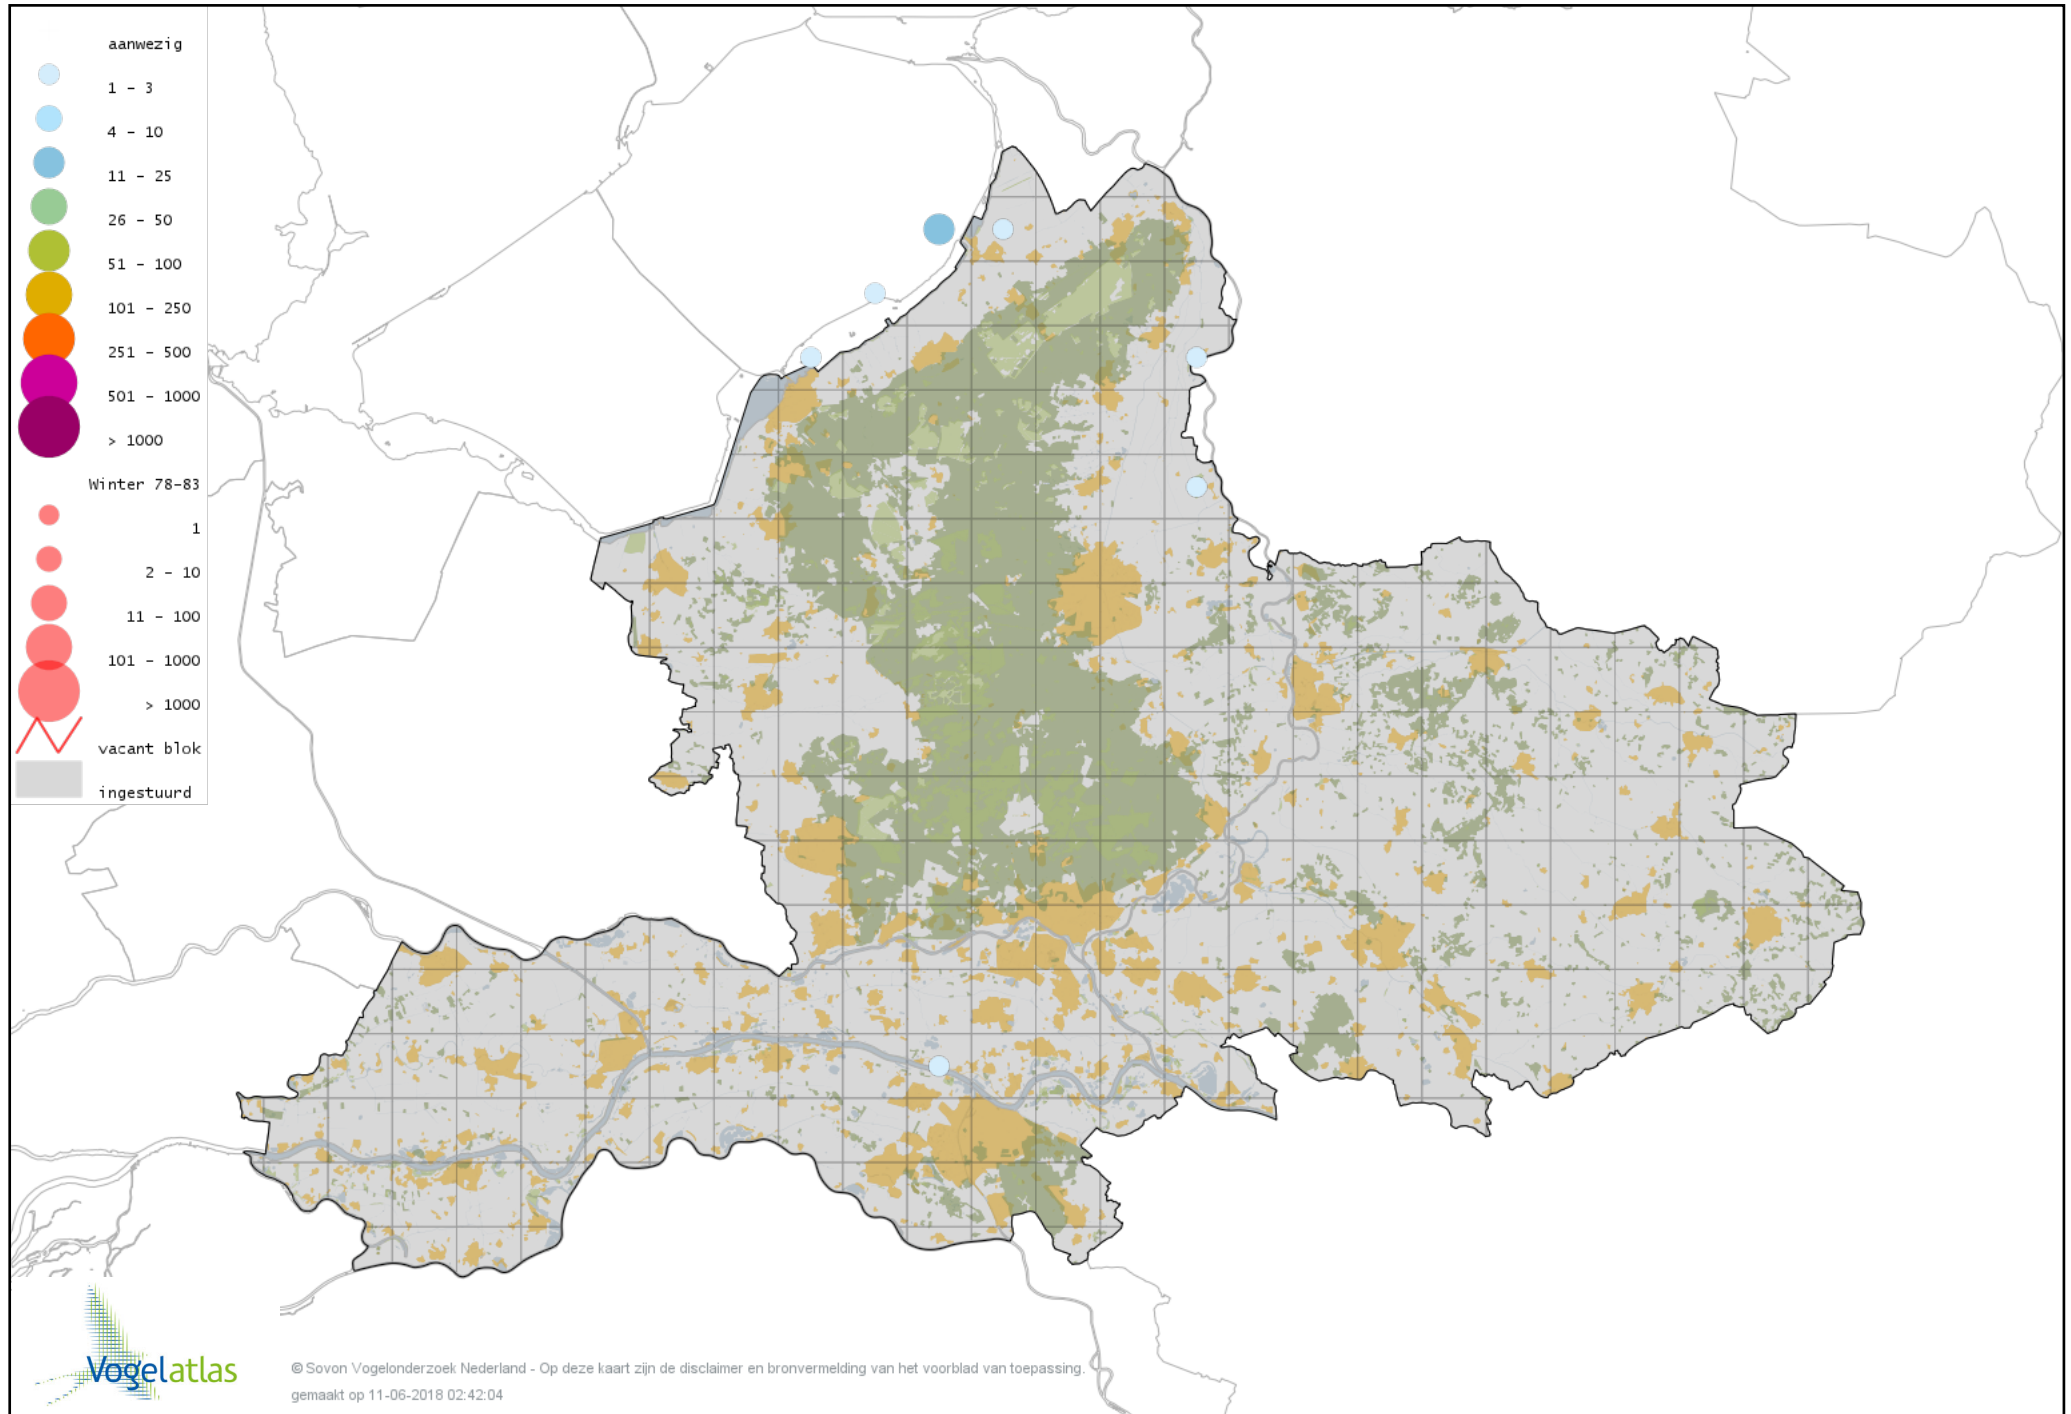

Voorlopige verspreidingskaart Tafeleend winter

Voorlopige verspreidingskaart Hybride Tafeleend x Witoogend winter

Voorlopige verspreidingskaart Witoogend winter

Voorlopige verspreidingskaart Kuifeend winter

Voorlopige verspreidingskaart Kuifeend x Tafeleend winter

Voorlopige verspreidingskaart Topper winter

Voorlopige verspreidingskaart Kleine Topper winter

Voorlopige verspreidingskaart Muskuseend winter

Voorlopige verspreidingskaart Carolina-eend winter

Voorlopige verspreidingskaart Mandarijneend winter

Voorlopige verspreidingskaart Manengans winter

Voorlopige verspreidingskaart Rosse Stekelstaart winter

Voorlopige verspreidingskaart Eider winter

Voorlopige verspreidingskaart Zwarte Zee-eend winter

Voorlopige verspreidingskaart Grote Zee-eend winter

Voorlopige verspreidingskaart IJseend winter

Voorlopige verspreidingskaart Nonnetje winter

Voorlopige verspreidingskaart Brilduiker winter

Voorlopige verspreidingskaart Kokardezaagbek winter