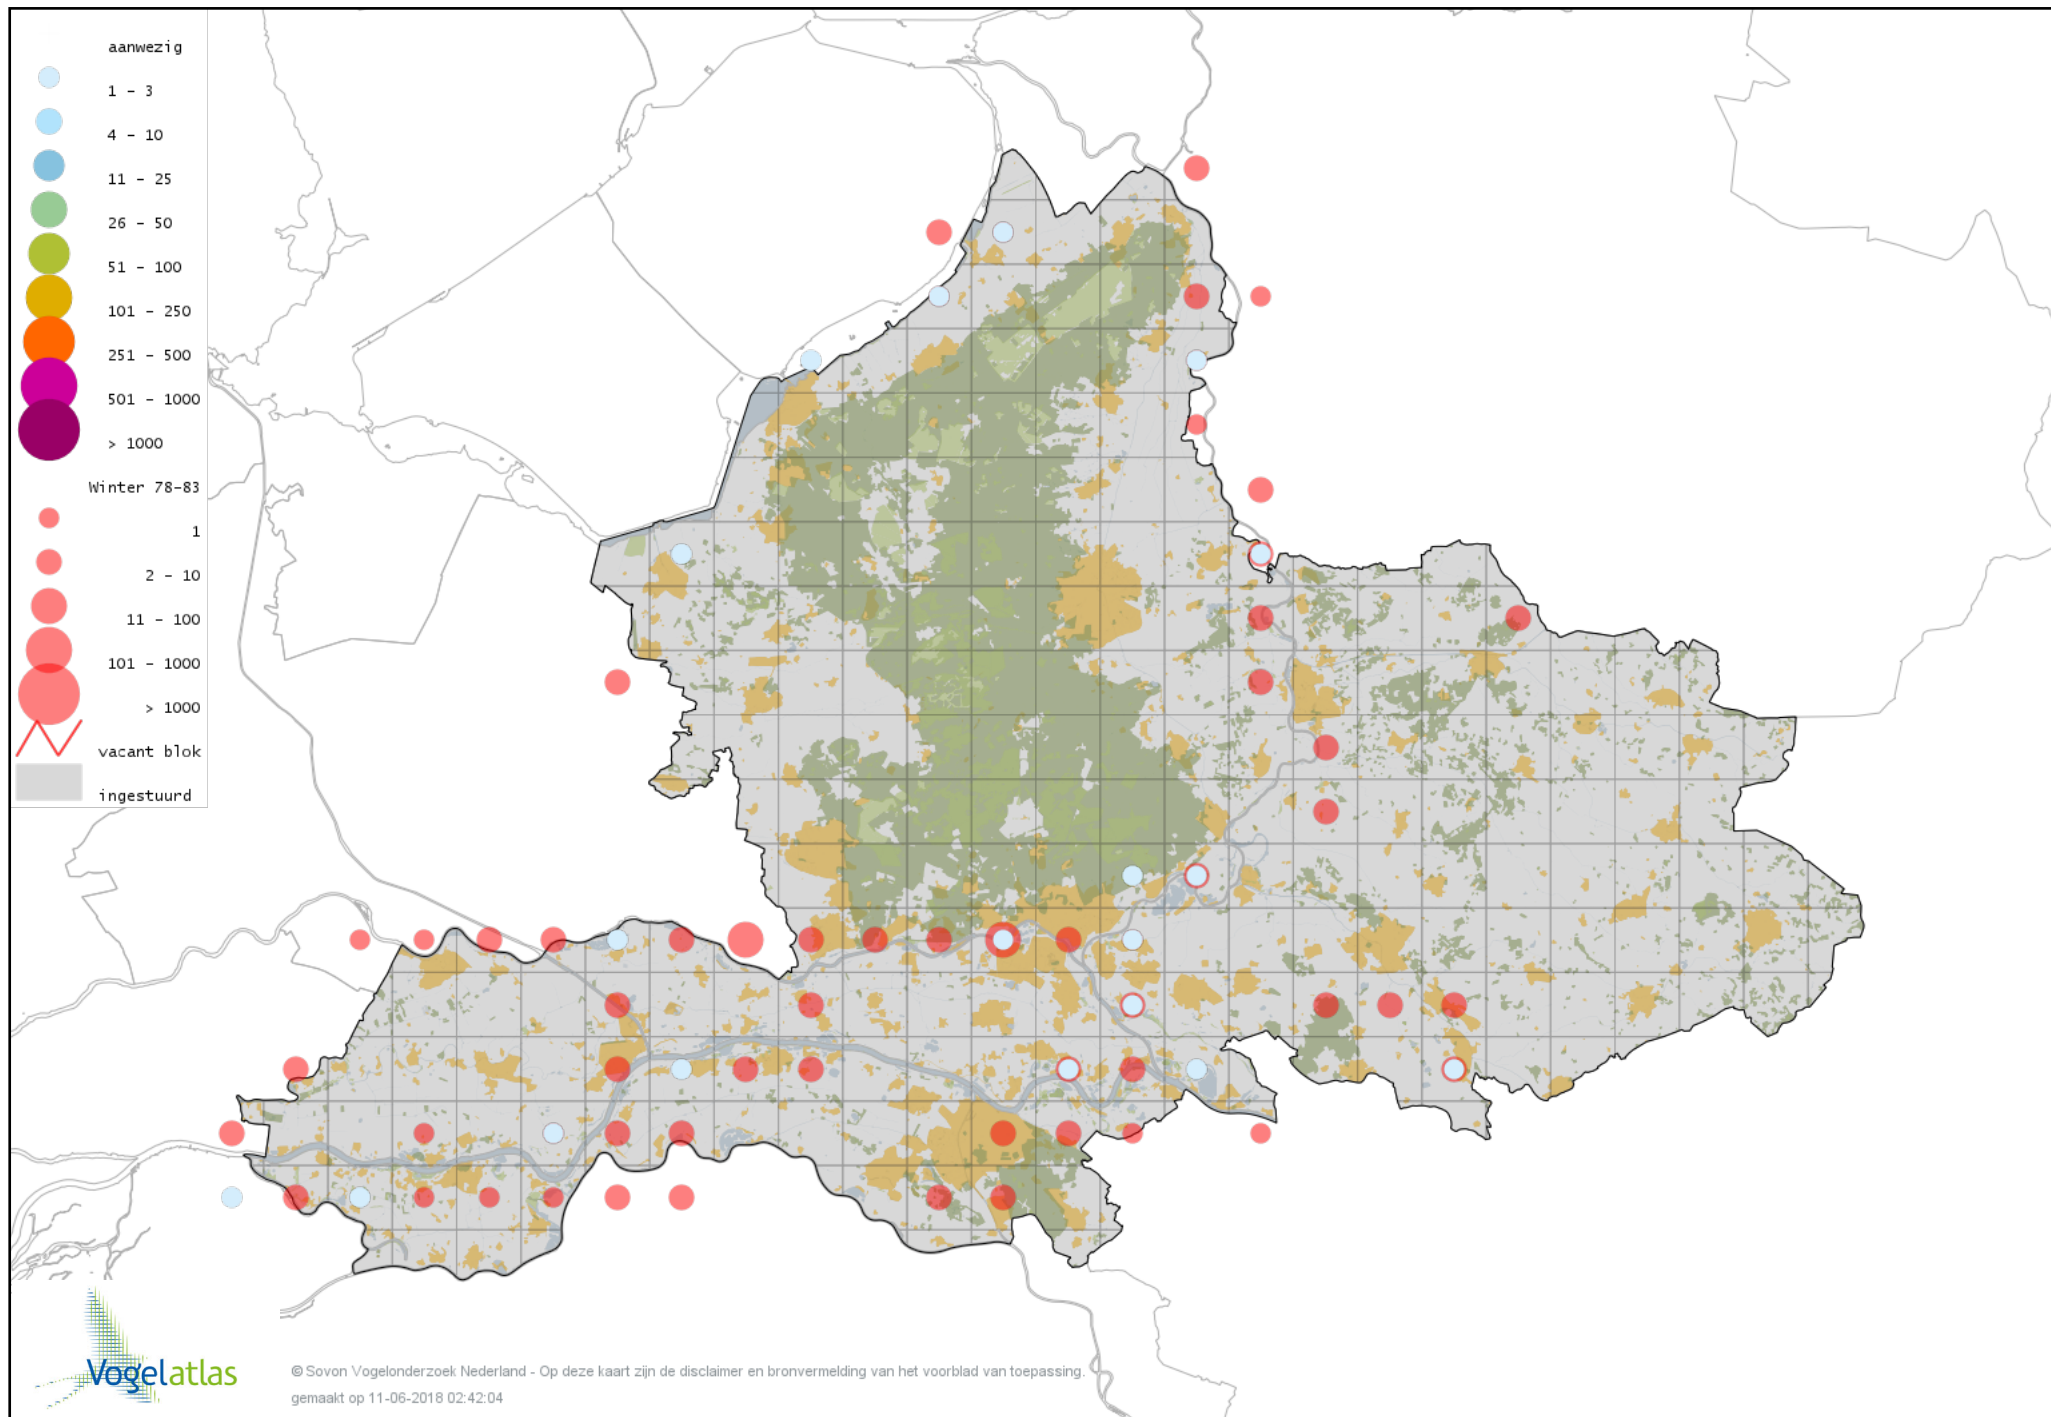

Voorlopige verspreidingskaart Mandarijneend winter

Voorlopige verspreidingskaart Manengans winter

Voorlopige verspreidingskaart Rosse Stekelstaart winter

Voorlopige verspreidingskaart Eider winter

Voorlopige verspreidingskaart Zwarte Zee-eend winter

Voorlopige verspreidingskaart Grote Zee-eend winter

Voorlopige verspreidingskaart IJseend winter

Voorlopige verspreidingskaart Nonnetje winter

Voorlopige verspreidingskaart Brilduiker winter

Voorlopige verspreidingskaart Kokardezaagbek winter

Voorlopige verspreidingskaart Grote Zaagbek winter

Voorlopige verspreidingskaart Middelste Zaagbek winter

Voorlopige verspreidingskaart Ringtaling winter

Voorlopige verspreidingskaart Krakeend winter

Voorlopige verspreidingskaart Chileense Smient winter

Voorlopige verspreidingskaart Smient winter

Voorlopige verspreidingskaart Amerikaanse Smient winter

Voorlopige verspreidingskaart Blauwvleugeltaling winter

Voorlopige verspreidingskaart Slobeend winter

Voorlopige verspreidingskaart Wilde Eend winter