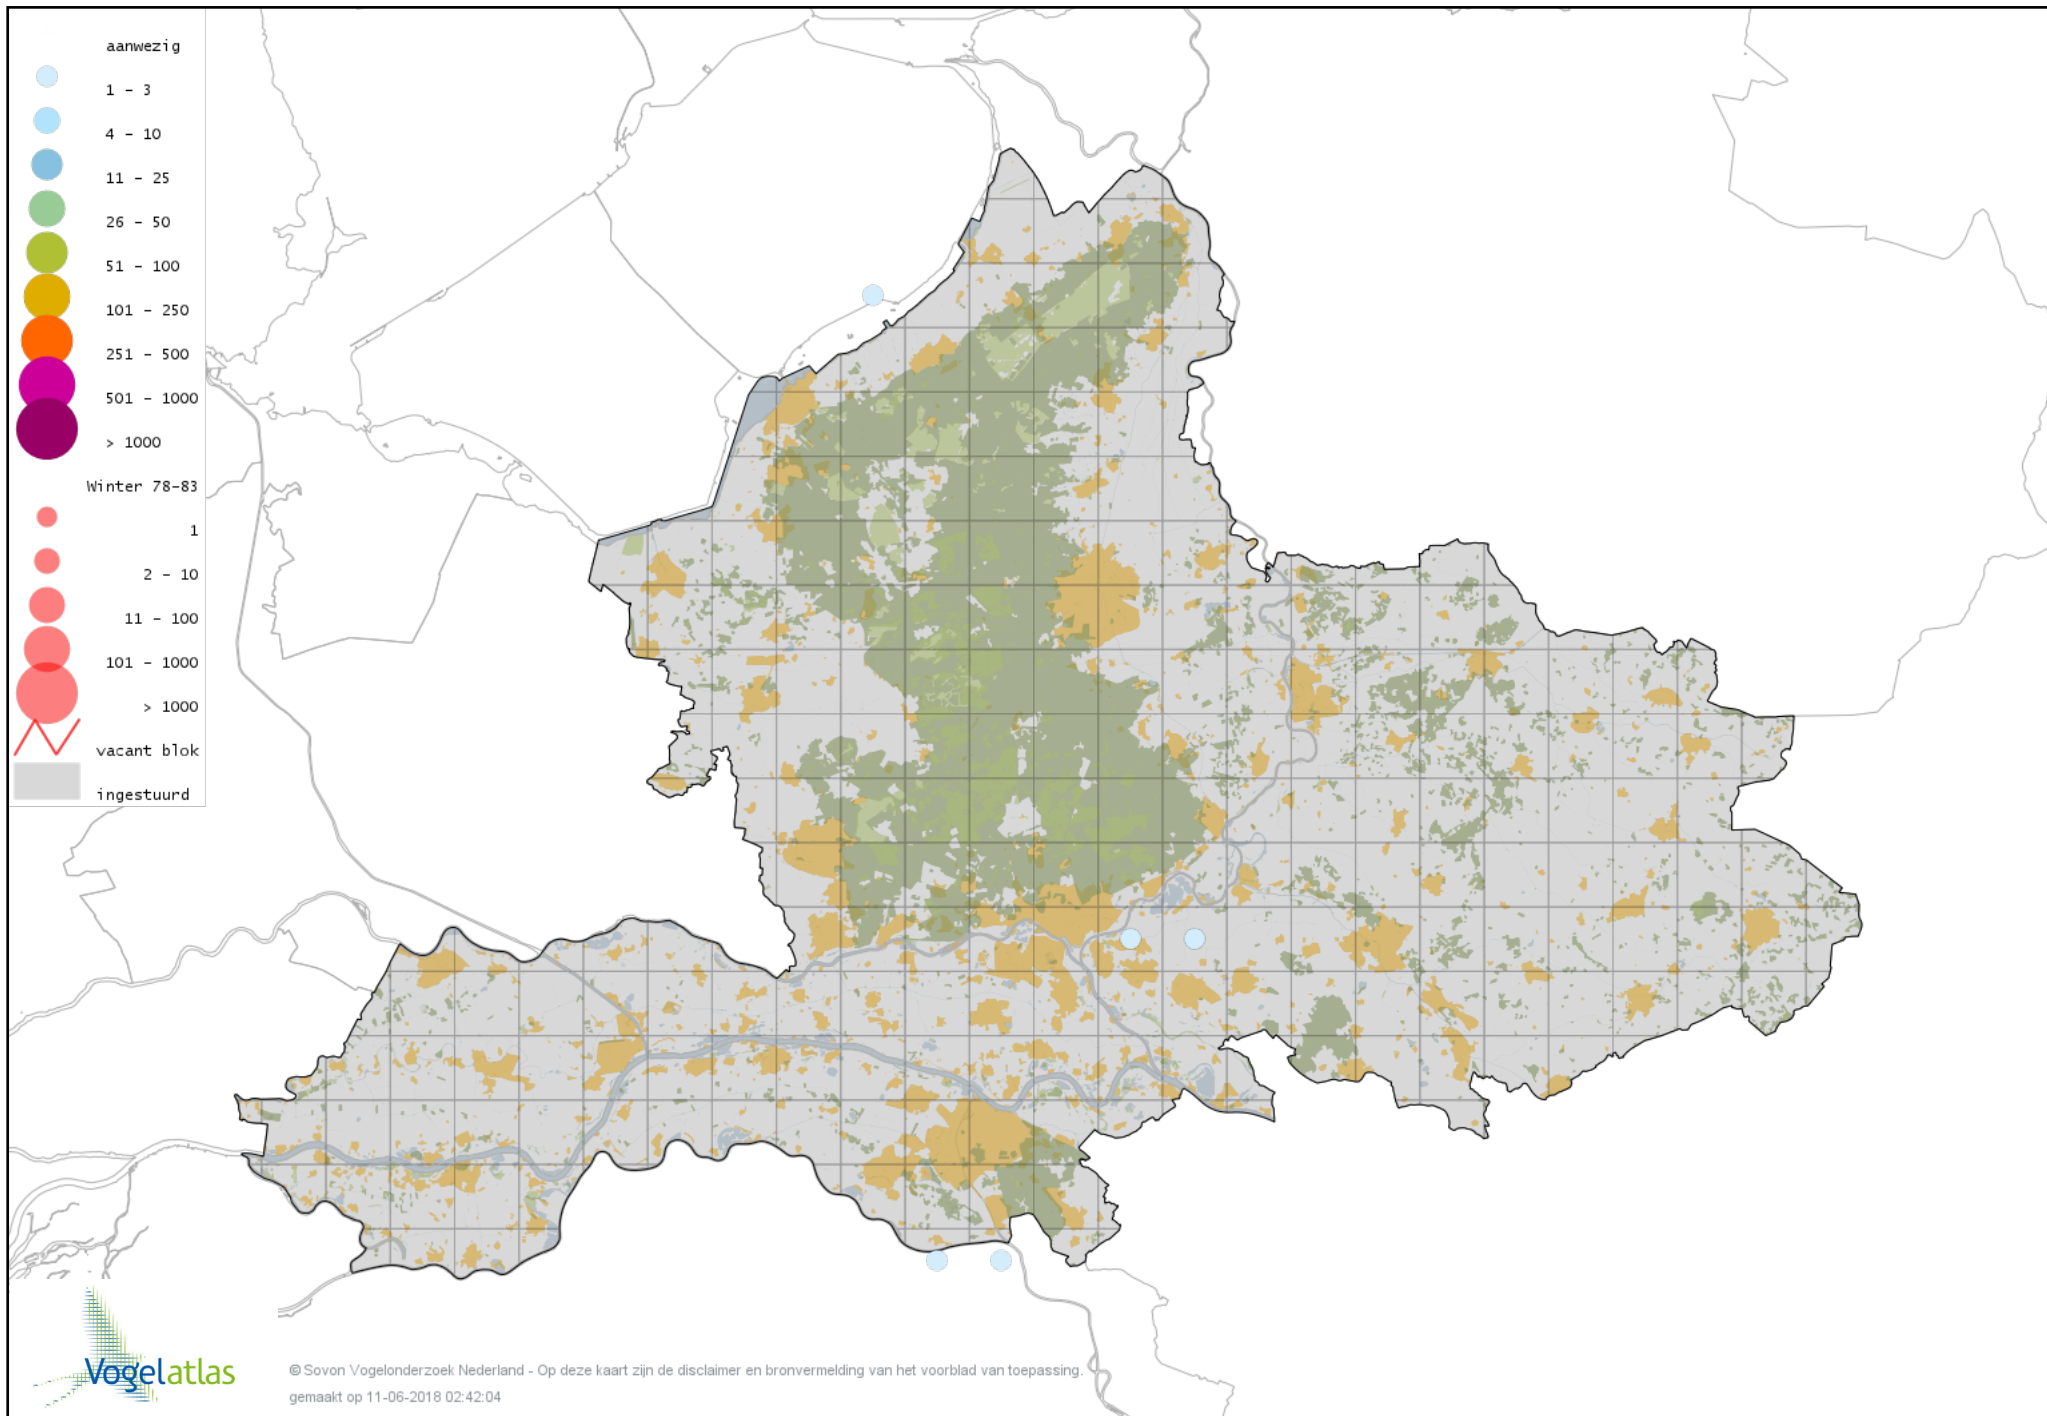

Voorlopige verspreidingskaart IJsduiker winter

Voorlopige verspreidingskaart Geelsnavelduiker winter

Voorlopige verspreidingskaart Aalscholver winter

Voorlopige verspreidingskaart Grote Aalscholver winter

Voorlopige verspreidingskaart Roze Pelikaan winter

Voorlopige verspreidingskaart Roerdomp winter

Voorlopige verspreidingskaart Kwak winter

Voorlopige verspreidingskaart Koereiger winter

Voorlopige verspreidingskaart Kleine Zilverreiger winter