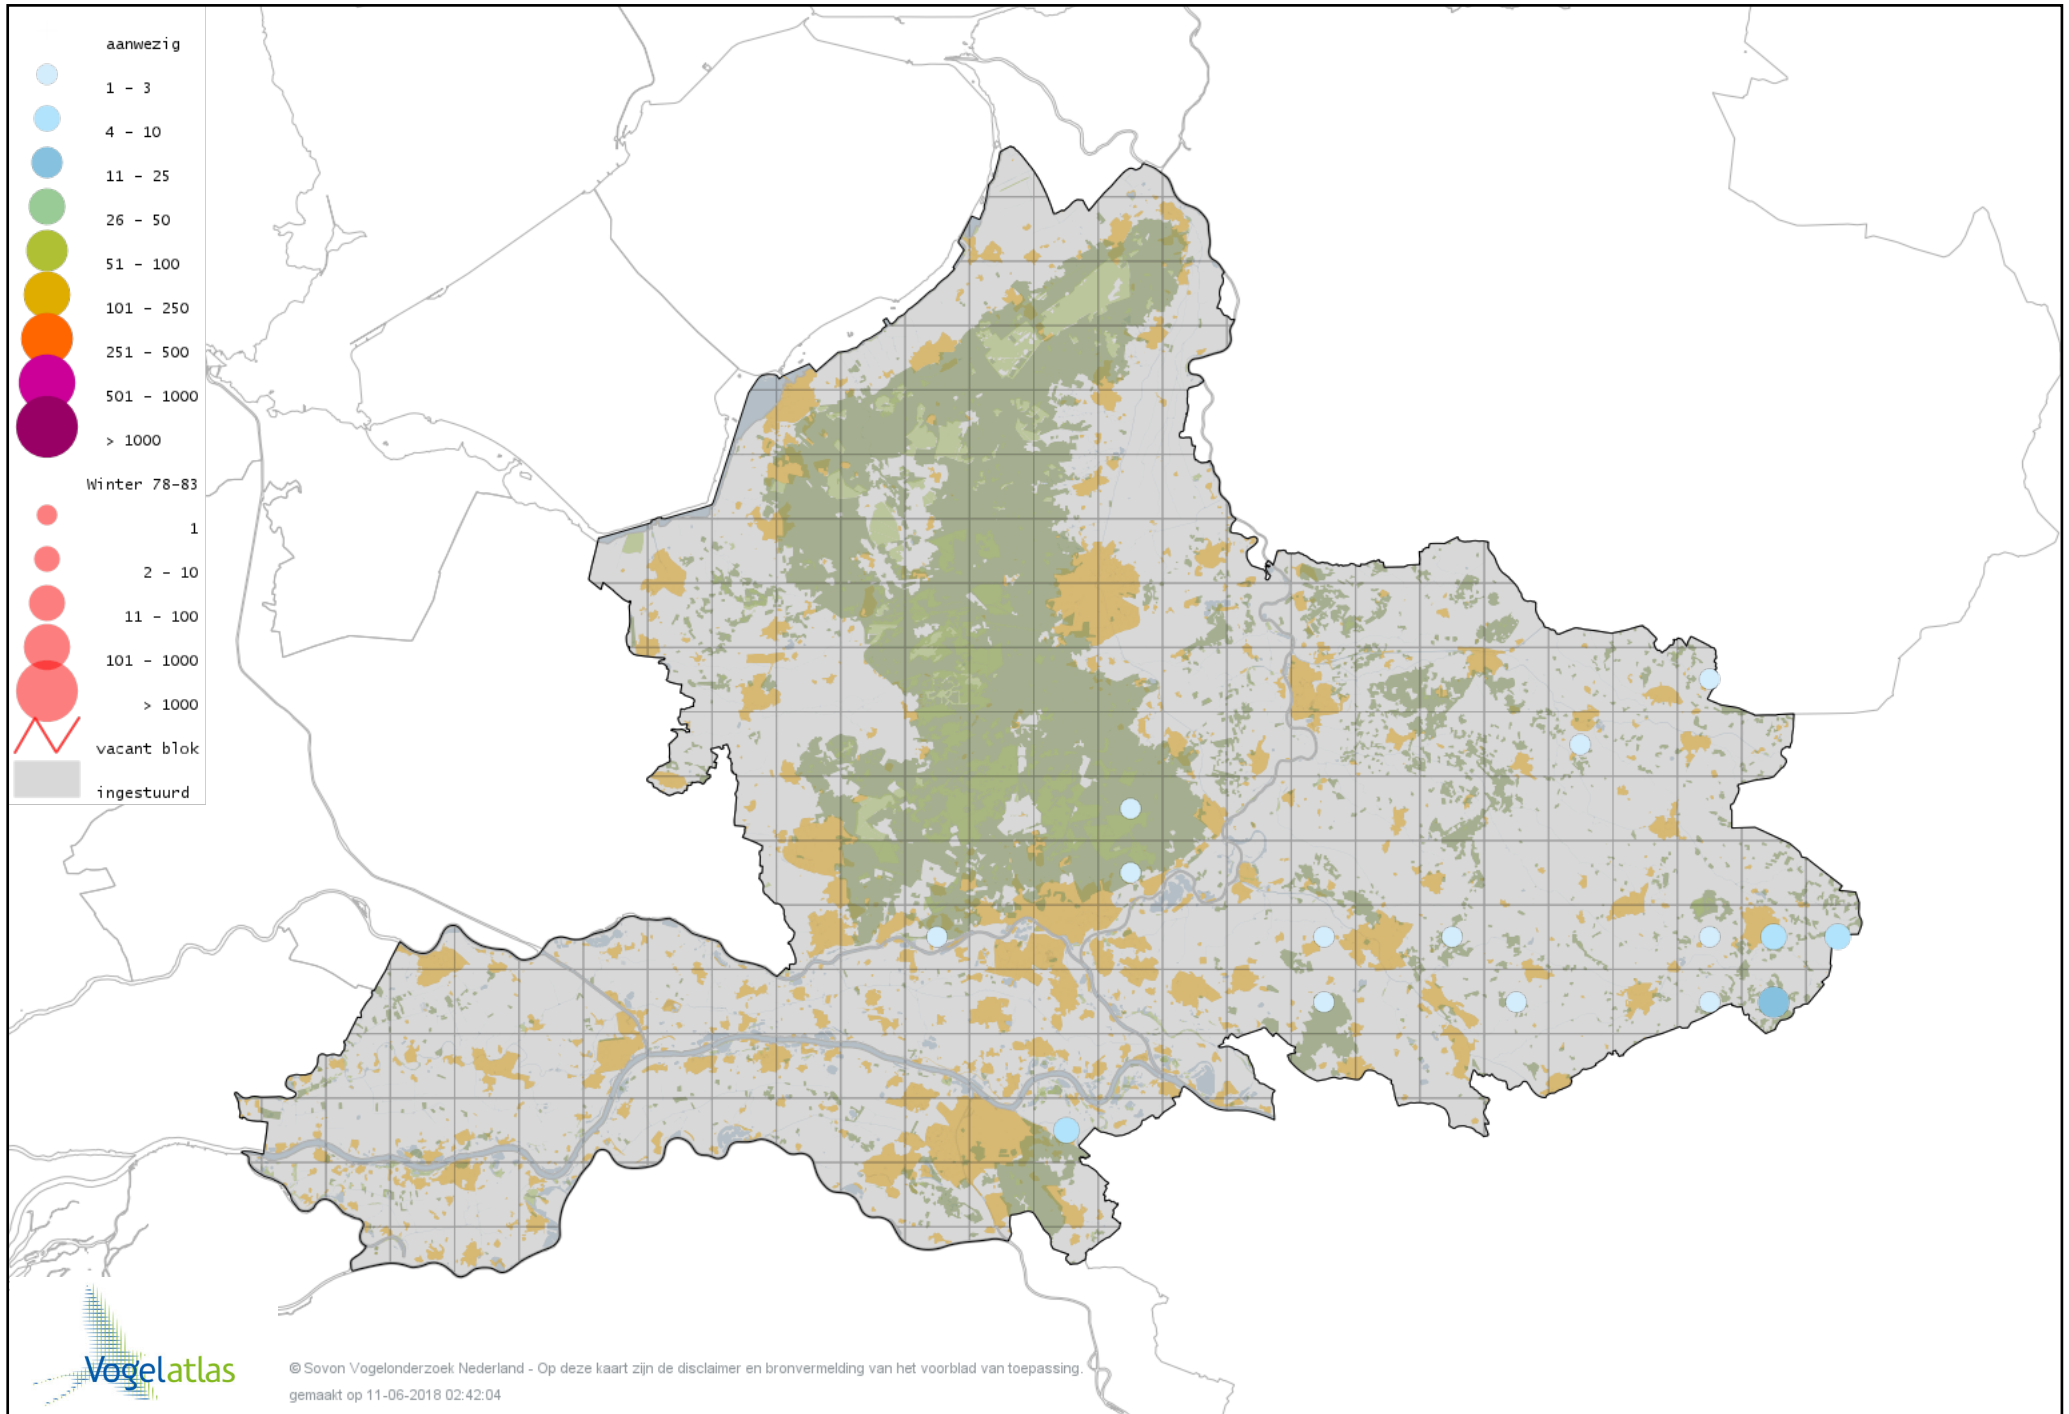

Voorlopige verspreidingskaart Woestijnbraamsluiper winter

Voorlopige verspreidingskaart Zwartkop winter

Voorlopige verspreidingskaart Pestvogel winter

Voorlopige verspreidingskaart Boomklever winter

Voorlopige verspreidingskaart Kortsnavelboomkruiper winter

Voorlopige verspreidingskaart Boomkruiper winter

Voorlopige verspreidingskaart Winterkoning winter

Voorlopige verspreidingskaart Junglemaina winter

Voorlopige verspreidingskaart Spreeuw winter

Voorlopige verspreidingskaart Zwartbuikwaterspreeuw winter