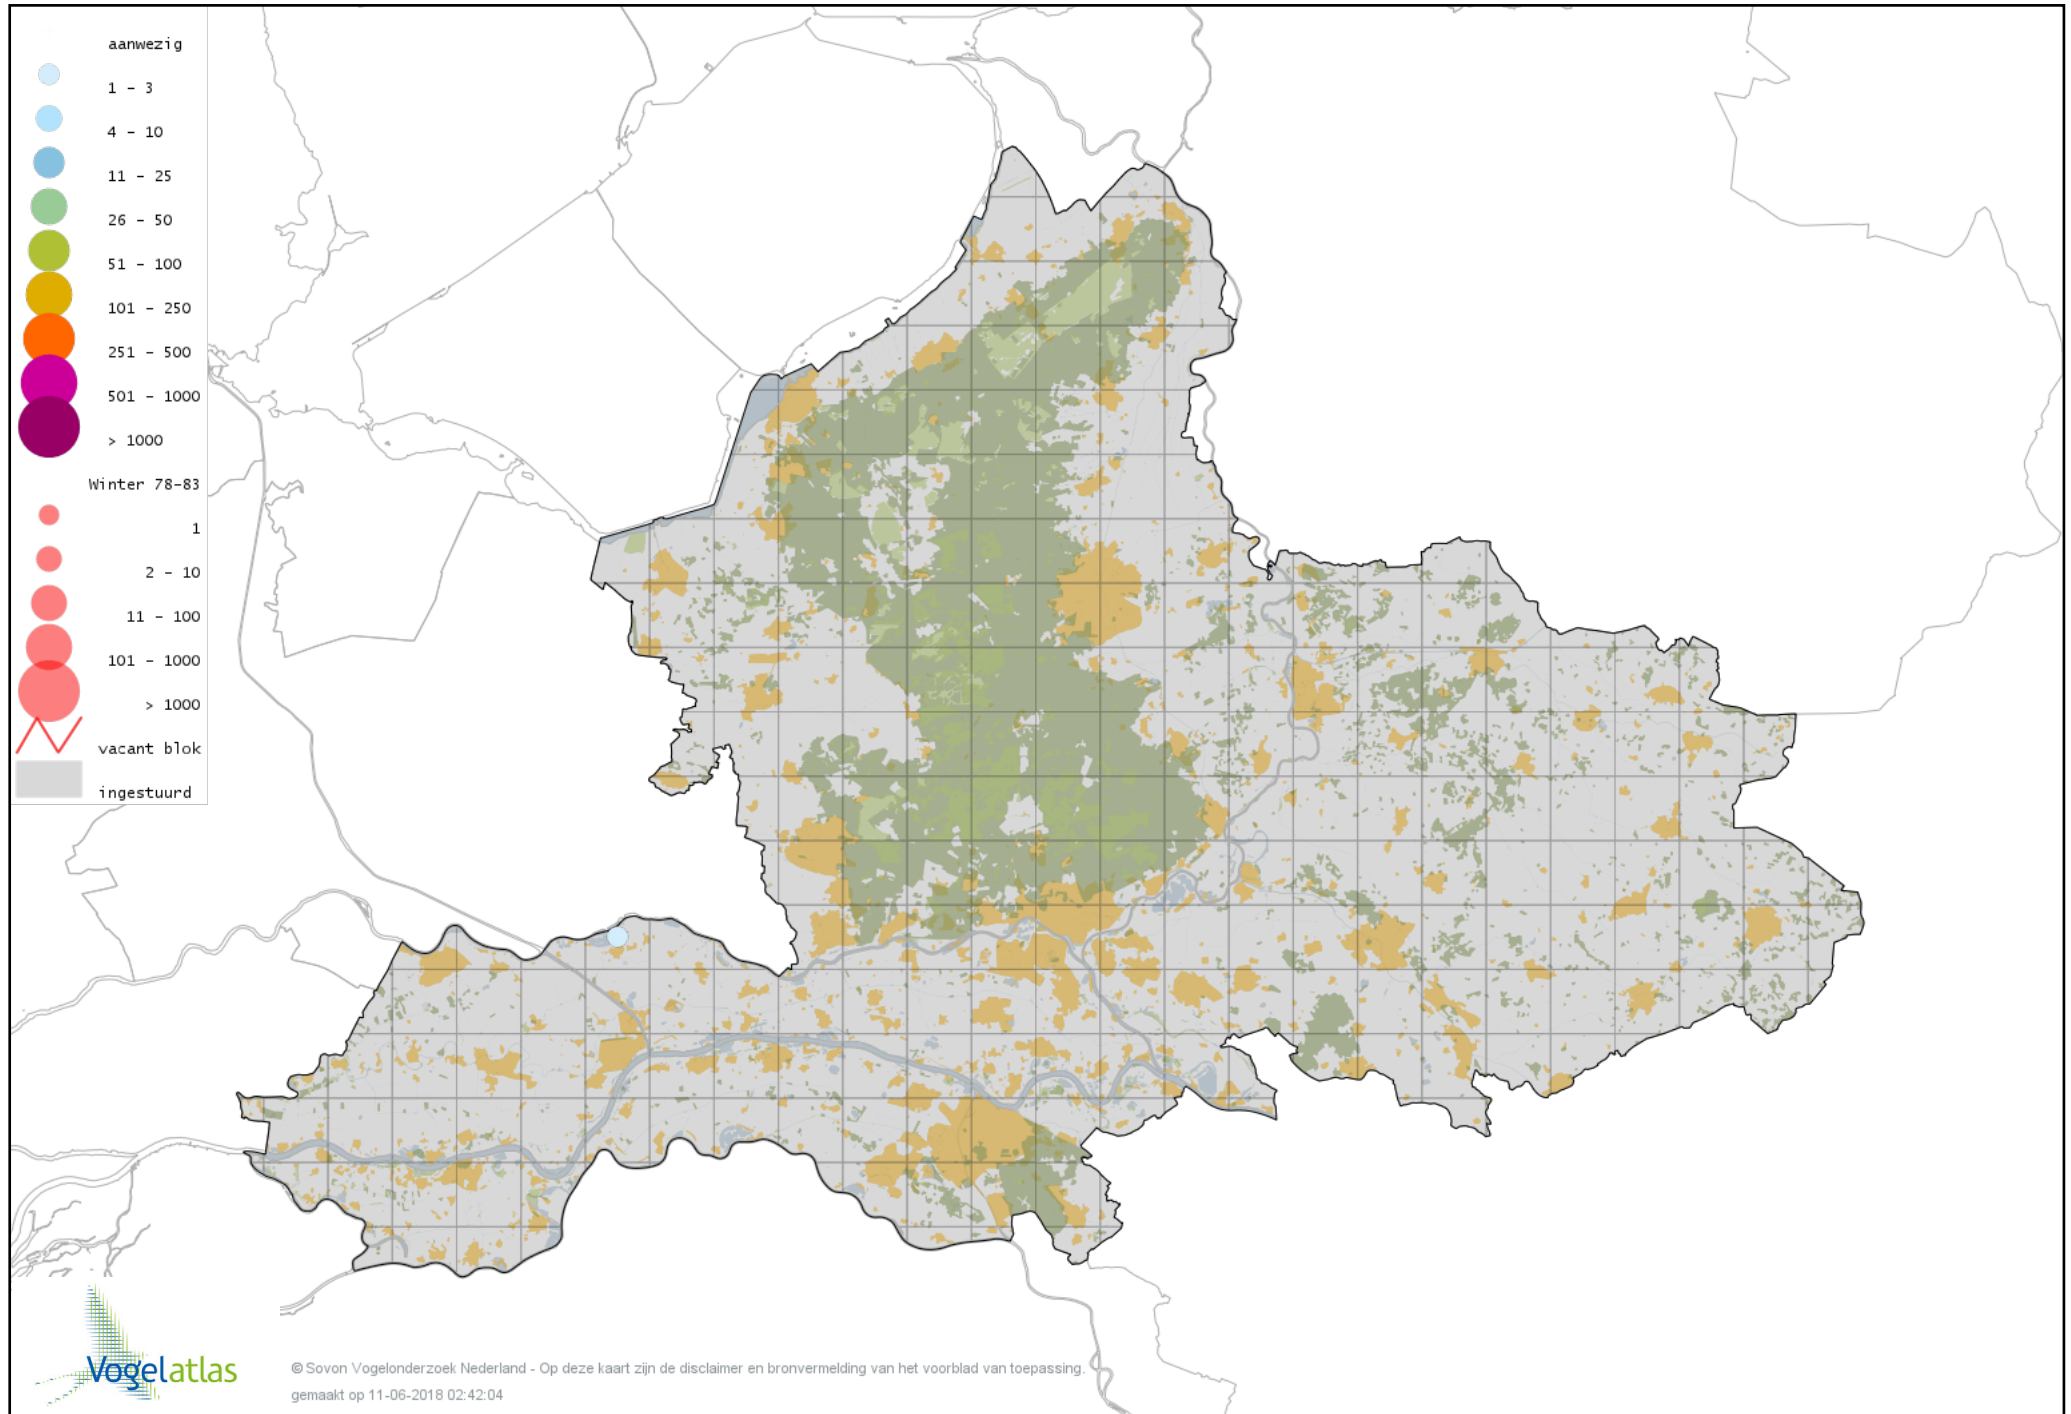

Voorlopige verspreidingskaart Ruigpootbuizerd winter

Voorlopige verspreidingskaart Kuifcaracara winter

Voorlopige verspreidingskaart Torenvalk winter

Voorlopige verspreidingskaart Smelleken winter

Voorlopige verspreidingskaart Slechtvalk winter

Voorlopige verspreidingskaart Waterral winter

Voorlopige verspreidingskaart Waterhoen winter

Voorlopige verspreidingskaart Meerkoet winter

Voorlopige verspreidingskaart Kraanvogel winter

Voorlopige verspreidingskaart Jufferkraanvogel winter

Voorlopige verspreidingskaart Kleine Trap winter

Voorlopige verspreidingskaart Scholekster winter

Voorlopige verspreidingskaart Kluut winter

Voorlopige verspreidingskaart Bontbekplevier winter

Voorlopige verspreidingskaart Goudplevier winter