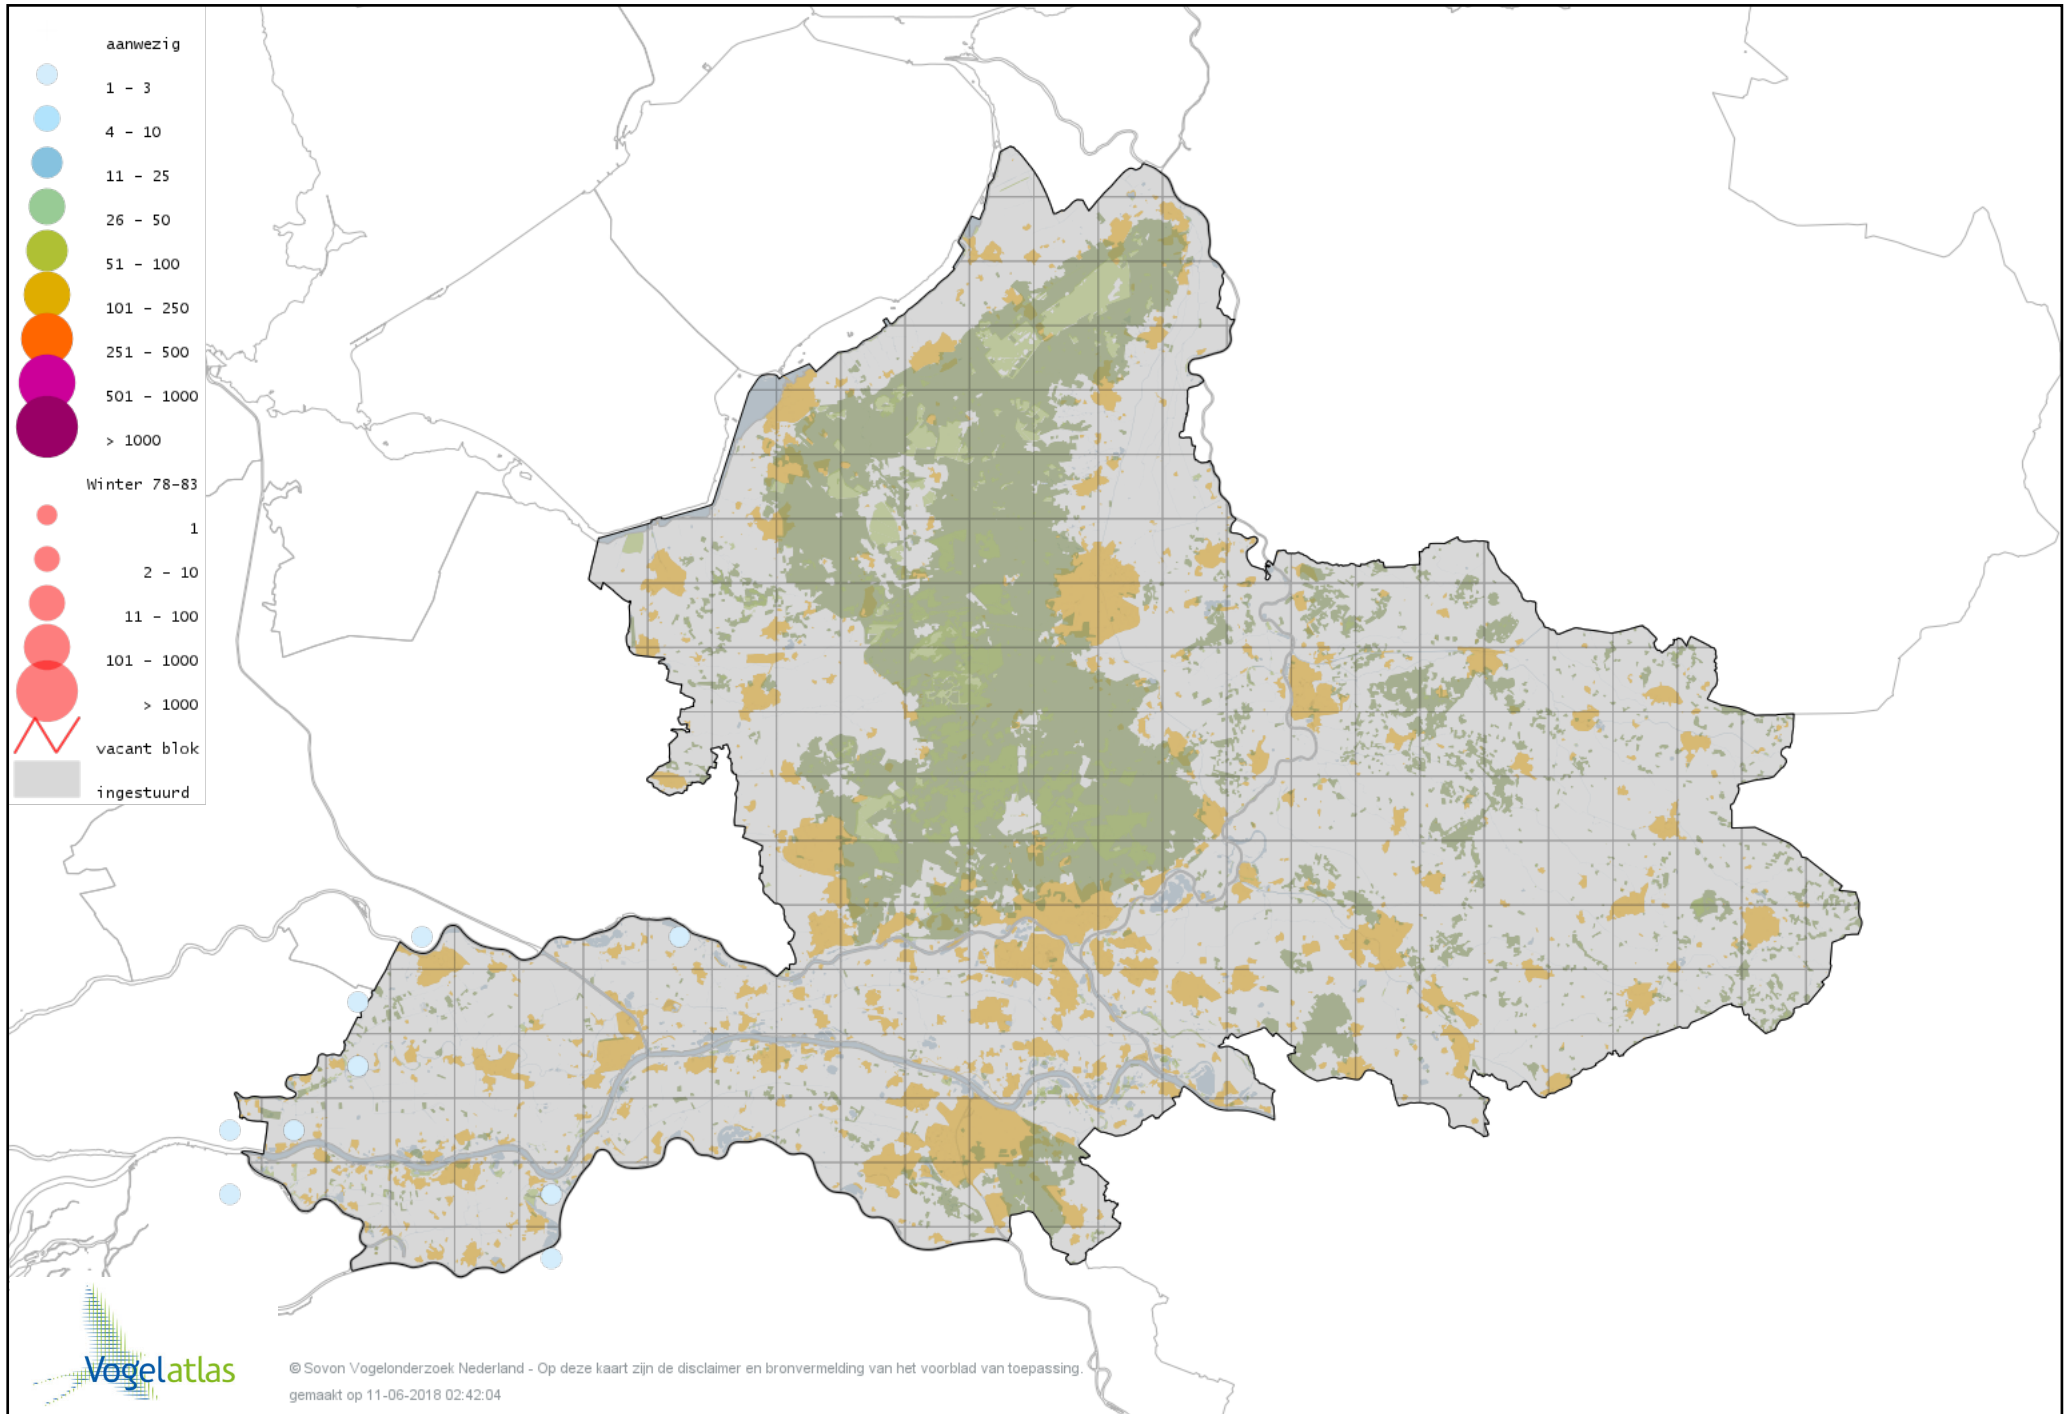

Voorlopige verspreidingskaart Veldleeuwerik winter

Voorlopige verspreidingskaart Strandleeuwerik winter

Voorlopige verspreidingskaart Boerenzwaluw winter

Voorlopige verspreidingskaart Cetti's Zanger winter