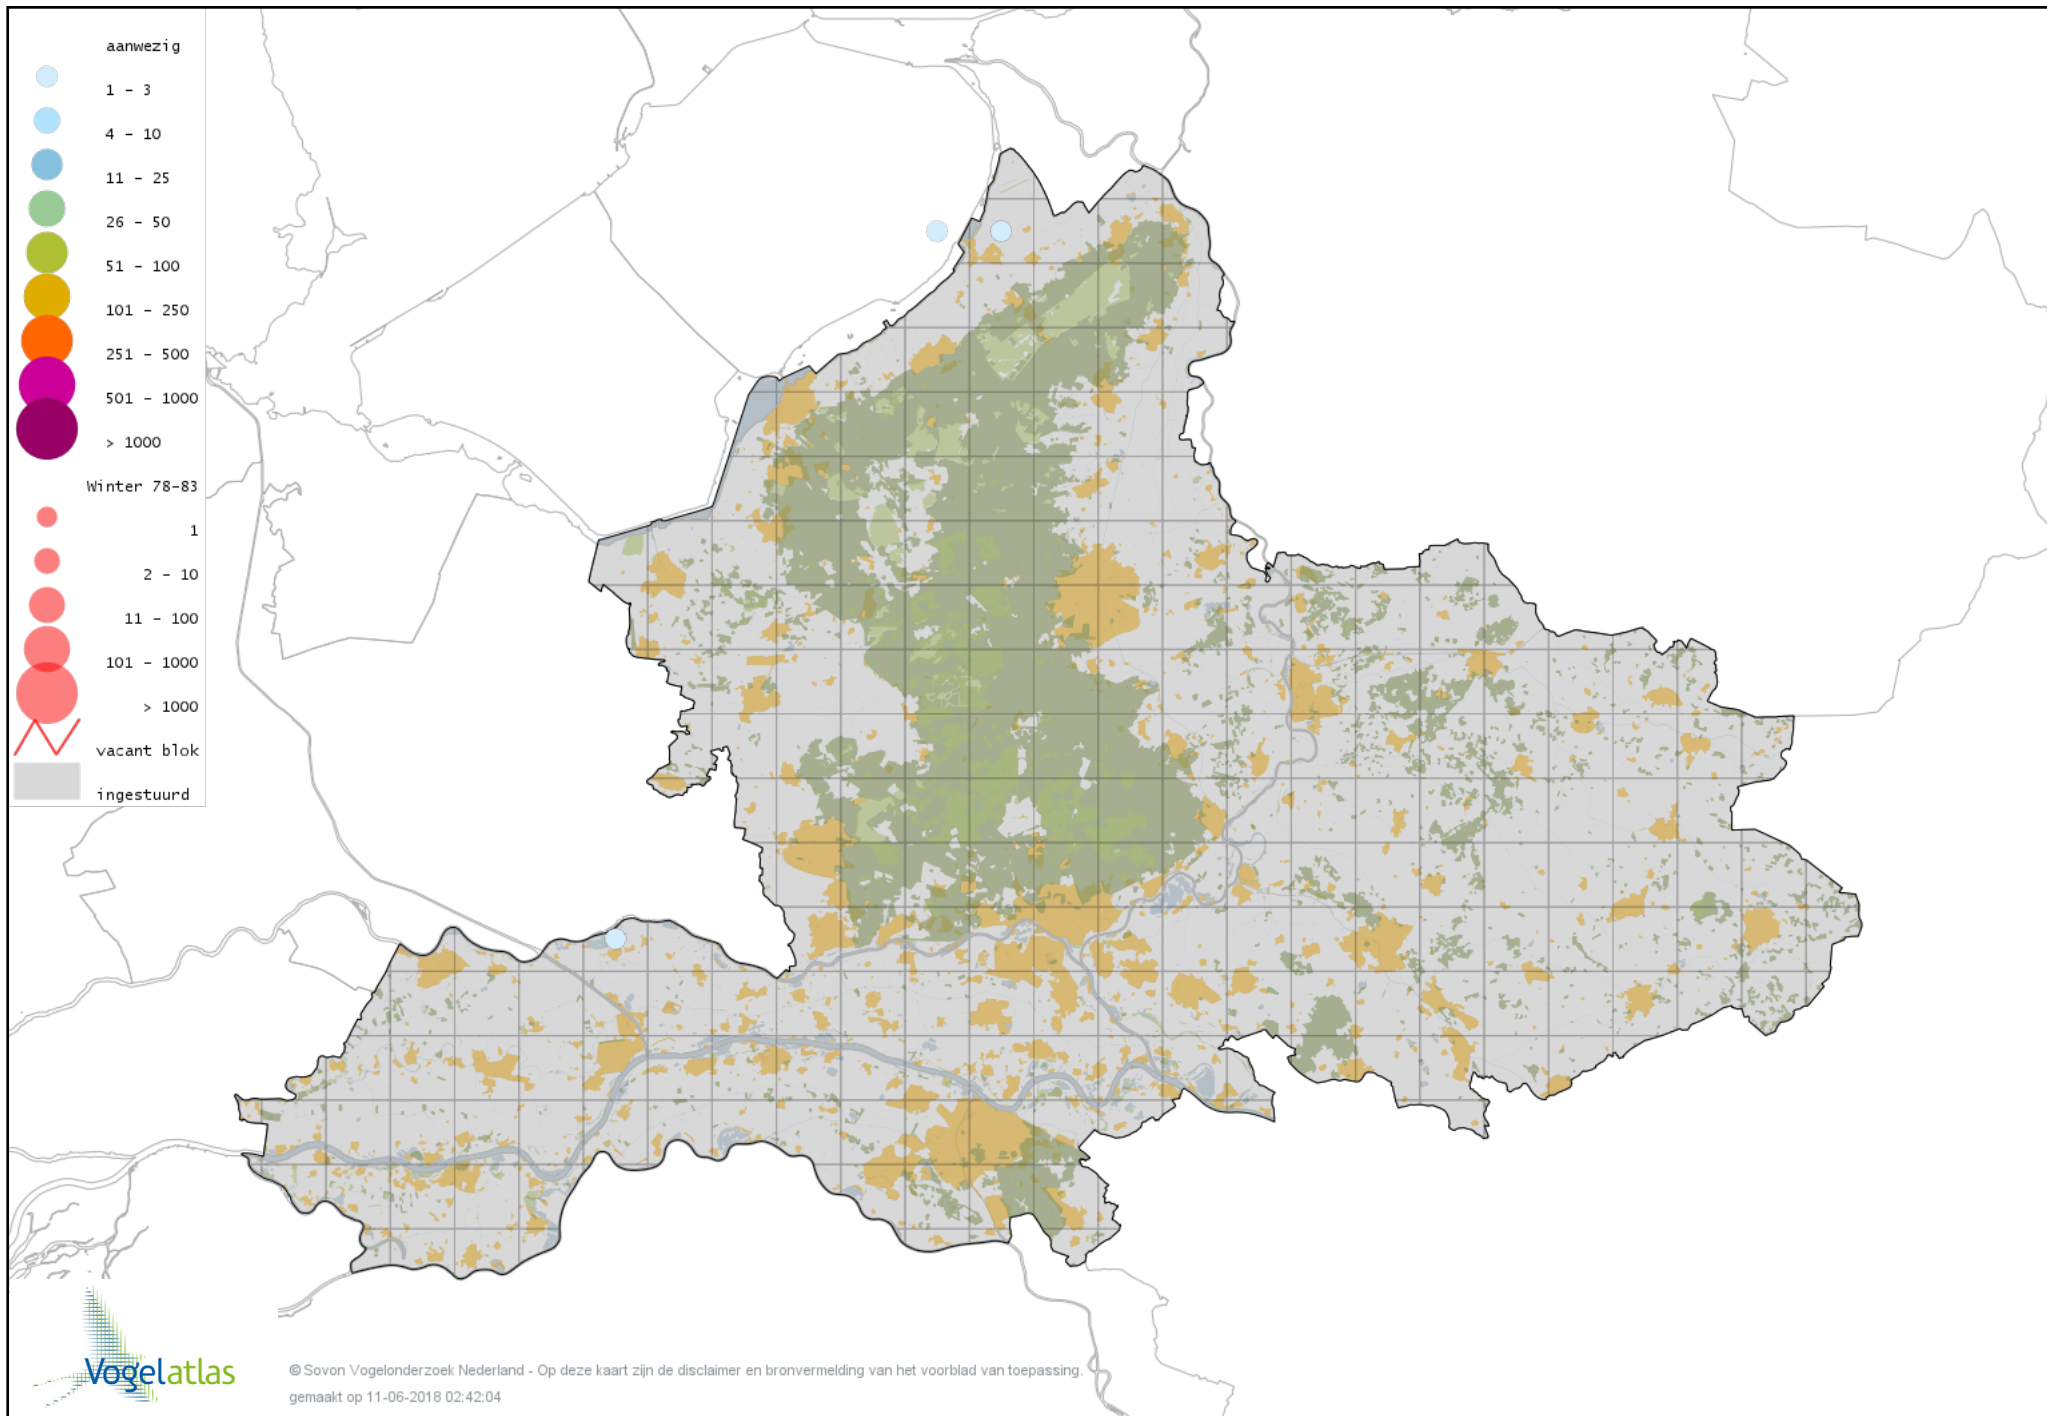

Voorlopige verspreidingskaart Grote Zee-eend winter

Voorlopige verspreidingskaart IJseend winter

Voorlopige verspreidingskaart Nonnetje winter

Voorlopige verspreidingskaart Brilduiker winter

Voorlopige verspreidingskaart Kokardezaagbek winter

Voorlopige verspreidingskaart Grote Zaagbek winter

Voorlopige verspreidingskaart Middelste Zaagbek winter

Voorlopige verspreidingskaart Ringtaling winter

Voorlopige verspreidingskaart Krakeend winter

Voorlopige verspreidingskaart Chileense Smient winter

Voorlopige verspreidingskaart Smient winter

Voorlopige verspreidingskaart Amerikaanse Smient winter

Voorlopige verspreidingskaart Blauwvleugeltaling winter

Voorlopige verspreidingskaart Slobeend winter

Voorlopige verspreidingskaart Wilde Eend winter