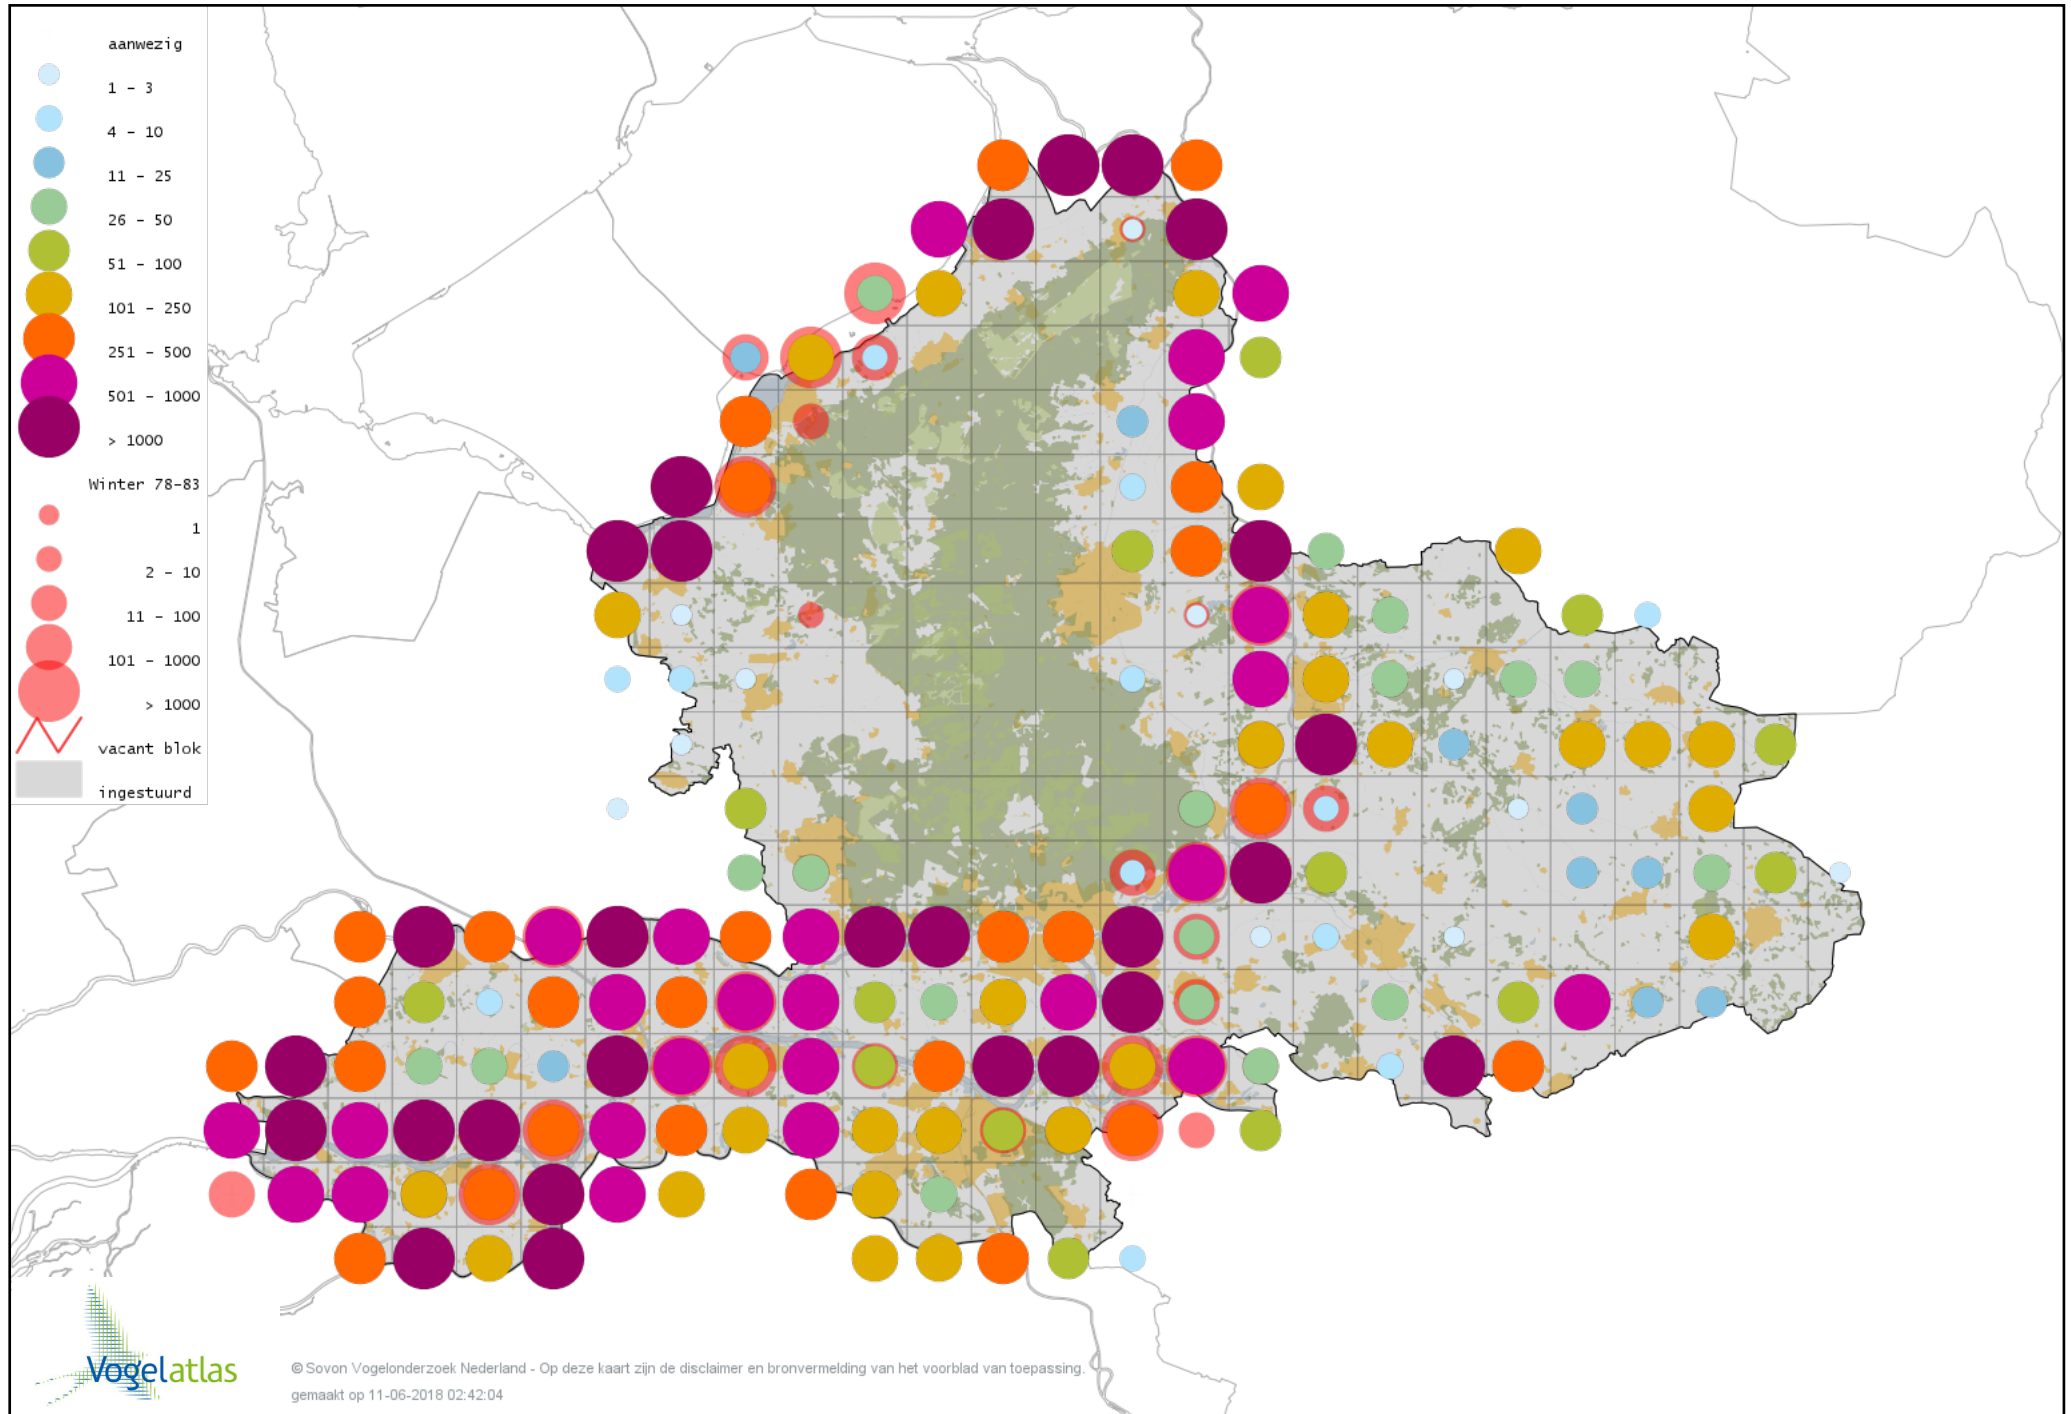

Voorlopige verspreidingskaart Grote Zee-eend winter

Voorlopige verspreidingskaart IJseend winter

Voorlopige verspreidingskaart Nonnetje winter

Voorlopige verspreidingskaart Brilduiker winter

Voorlopige verspreidingskaart Kokardezaagbek winter

Voorlopige verspreidingskaart Grote Zaagbek winter

Voorlopige verspreidingskaart Middelste Zaagbek winter

Voorlopige verspreidingskaart Ringtaling winter

Voorlopige verspreidingskaart Krakeend winter

Voorlopige verspreidingskaart Chileense Smient winter

Voorlopige verspreidingskaart Smient winter

Voorlopige verspreidingskaart Amerikaanse Smient winter

Voorlopige verspreidingskaart Blauwvleugeltaling winter

Voorlopige verspreidingskaart Slobeend winter

Voorlopige verspreidingskaart Wilde Eend winter

Voorlopige verspreidingskaart Soepeend winter

Voorlopige verspreidingskaart Wilde Eend x Pijlstaart winter

Voorlopige verspreidingskaart Bahamapijlstaart winter

Voorlopige verspreidingskaart Pijlstaart winter