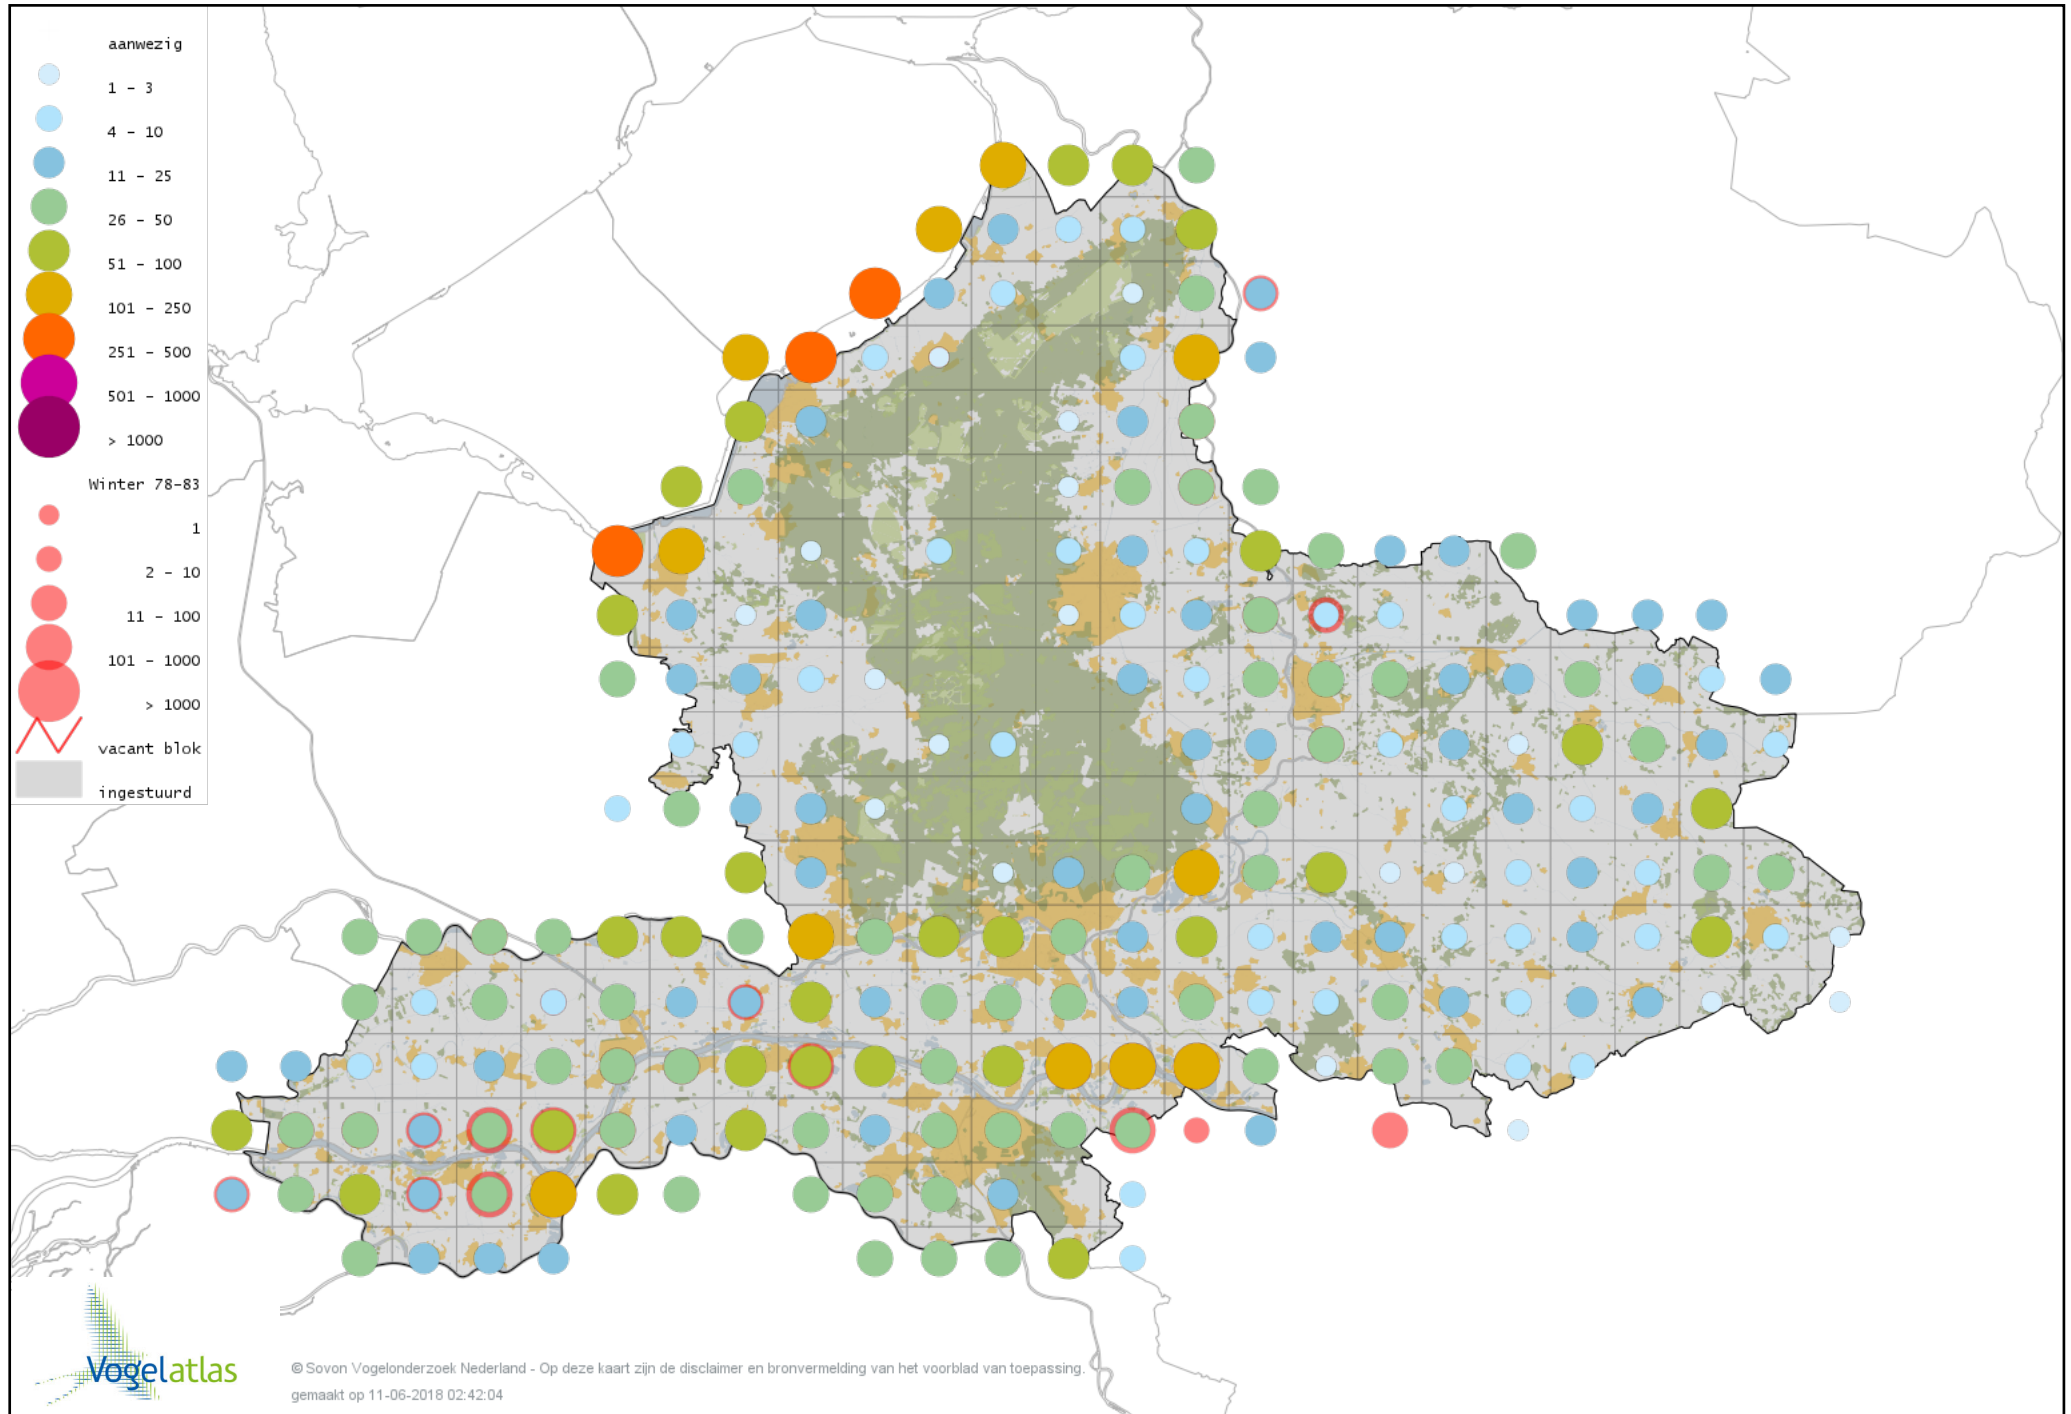

Voorlopige verspreidingskaart Zomertaling winter

Voorlopige verspreidingskaart Siberische Taling winter

Voorlopige verspreidingskaart Wintertaling winter

Voorlopige verspreidingskaart Amerikaanse Wintertaling winter

Voorlopige verspreidingskaart Marmereend winter

Voorlopige verspreidingskaart Patrijs winter

Voorlopige verspreidingskaart Helmpareelhoen winter

Voorlopige verspreidingskaart Kip winter

Voorlopige verspreidingskaart Koningsfazant winter

Voorlopige verspreidingskaart Fazant winter

Voorlopige verspreidingskaart Goudfazant winter

Voorlopige verspreidingskaart Blauwe Pauw winter

Voorlopige verspreidingskaart Roodkeelduiker winter

Voorlopige verspreidingskaart Parelduiker winter

Voorlopige verspreidingskaart IJsduiker winter

Voorlopige verspreidingskaart Geelsnavelduiker winter

Voorlopige verspreidingskaart Aalscholver winter

Voorlopige verspreidingskaart Grote Aalscholver winter