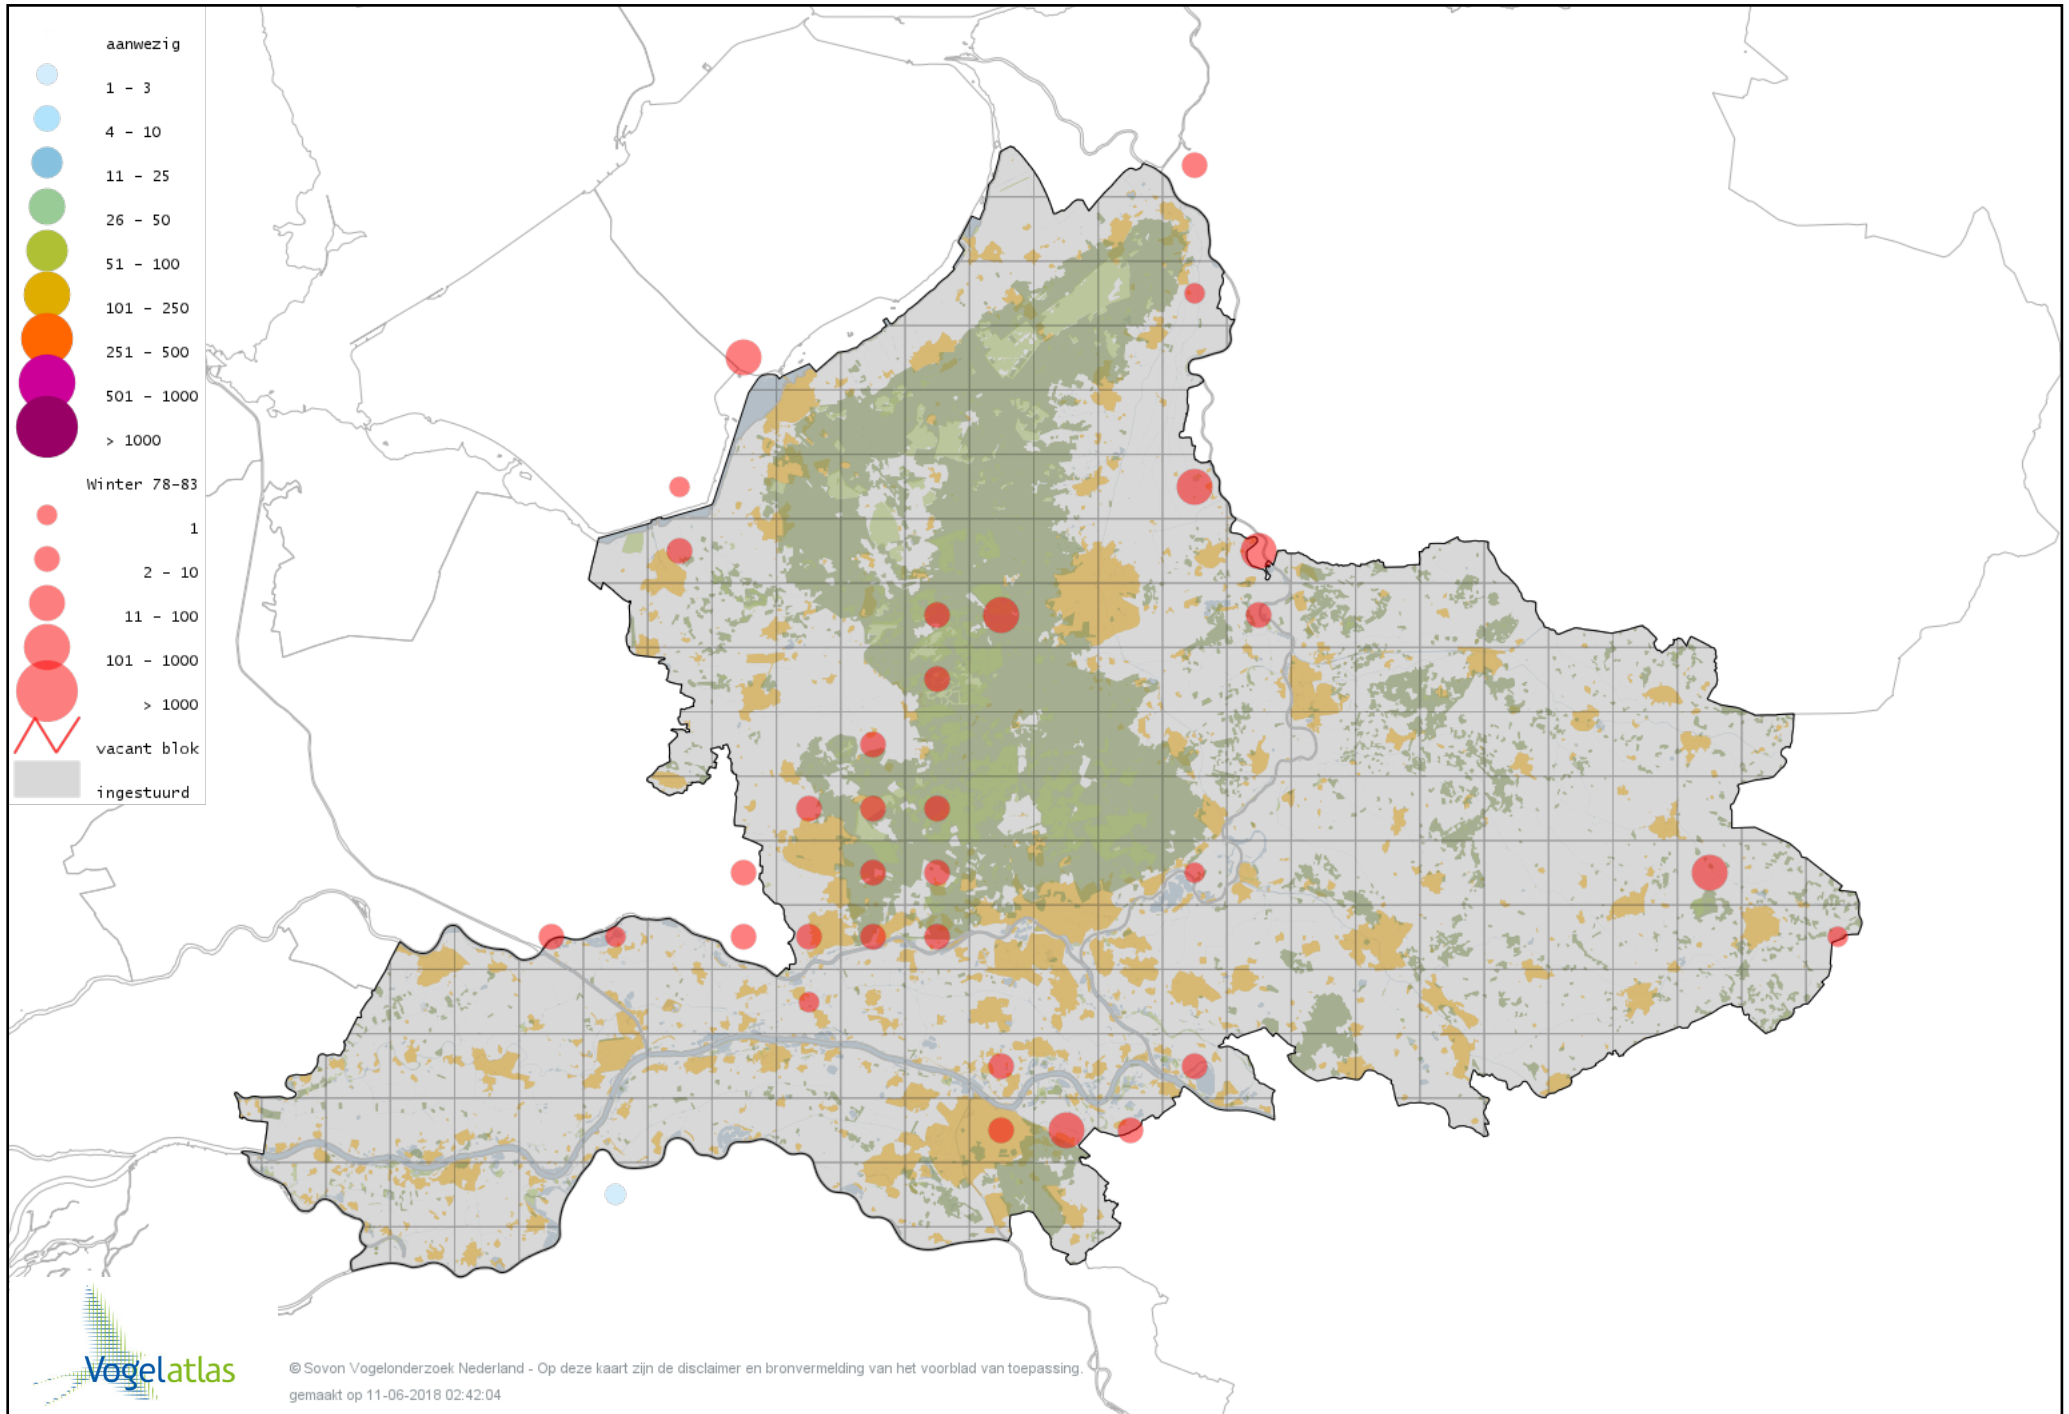

Voorlopige verspreidingskaart Matkop winter

Voorlopige verspreidingskaart Glanskop winter

Voorlopige verspreidingskaart Beardman winter

Voorlopige verspreidingskaart Kuifleeuwerik winter

Voorlopige verspreidingskaart Boomleeuwerik winter

Voorlopige verspreidingskaart Veldleeuwerik winter

Voorlopige verspreidingskaart Strandleeuwerik winter

Voorlopige verspreidingskaart Boerenzwaluw winter

Voorlopige verspreidingskaart Cetti's Zanger winter