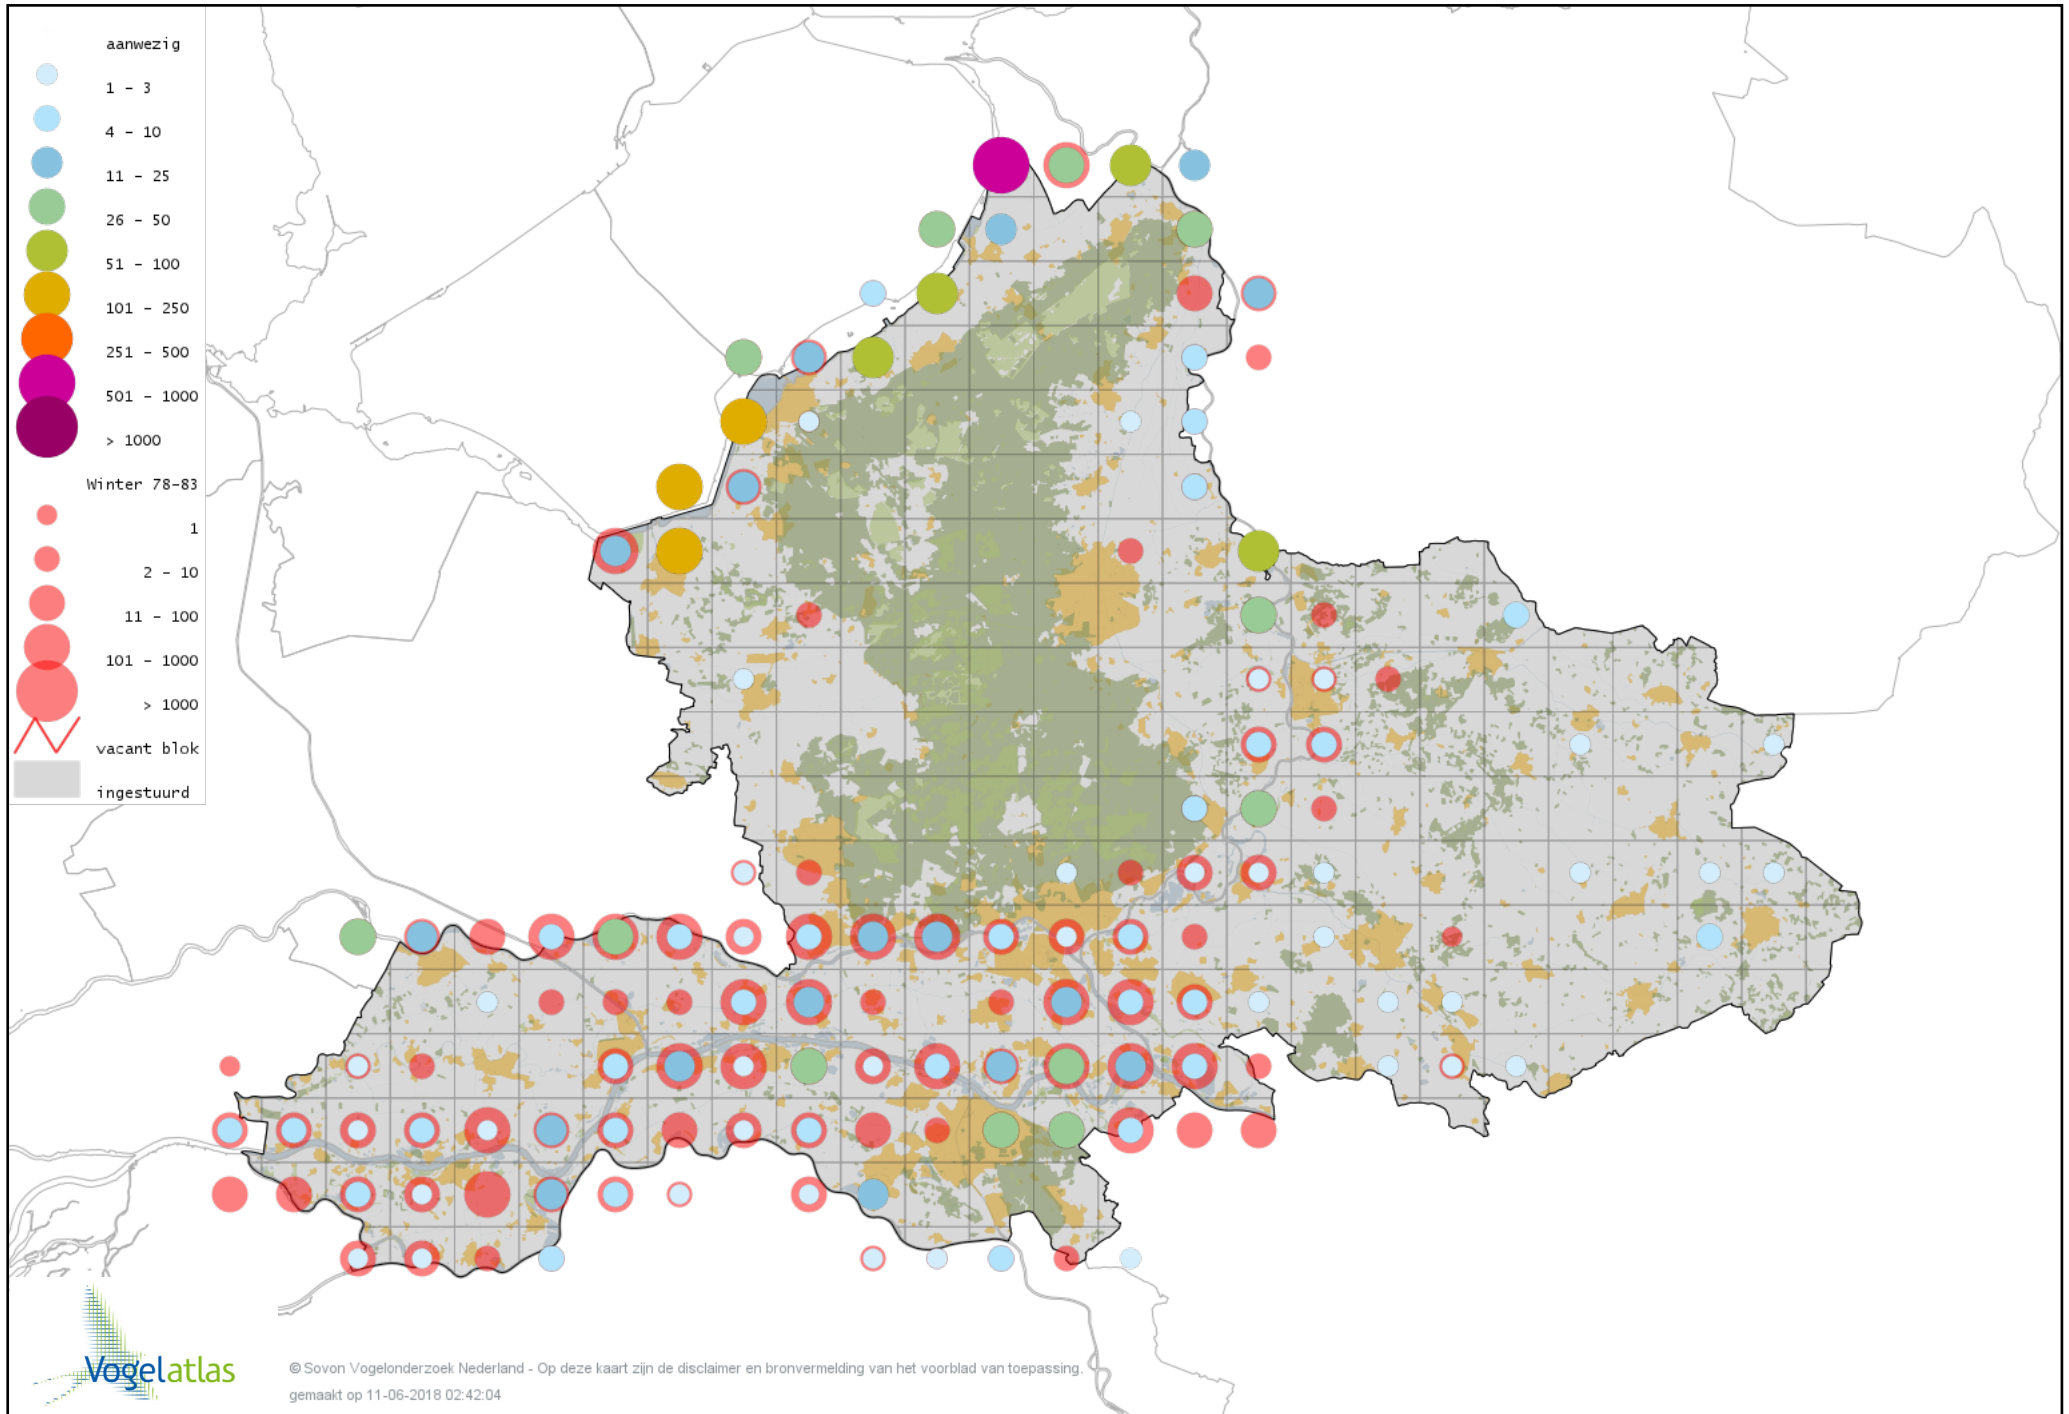

Voorlopige verspreidingskaart Grote Zaagbek winter

Voorlopige verspreidingskaart Middelste Zaagbek winter

Voorlopige verspreidingskaart Ringtaling winter

Voorlopige verspreidingskaart Krakeend winter

Voorlopige verspreidingskaart Chileense Smient winter

Voorlopige verspreidingskaart Smient winter

Voorlopige verspreidingskaart Amerikaanse Smient winter

Voorlopige verspreidingskaart Blauwvleugeltaling winter

Voorlopige verspreidingskaart Slobeend winter

Voorlopige verspreidingskaart Wilde Eend winter

Voorlopige verspreidingskaart Soepeend winter

Voorlopige verspreidingskaart Wilde Eend x Pijlstaart winter

Voorlopige verspreidingskaart Bahamapijlstaart winter

Voorlopige verspreidingskaart Pijlstaart winter

Voorlopige verspreidingskaart Zomertaling winter

Voorlopige verspreidingskaart Siberische Taling winter

Voorlopige verspreidingskaart Wintertaling winter

Voorlopige verspreidingskaart Amerikaanse Wintertaling winter