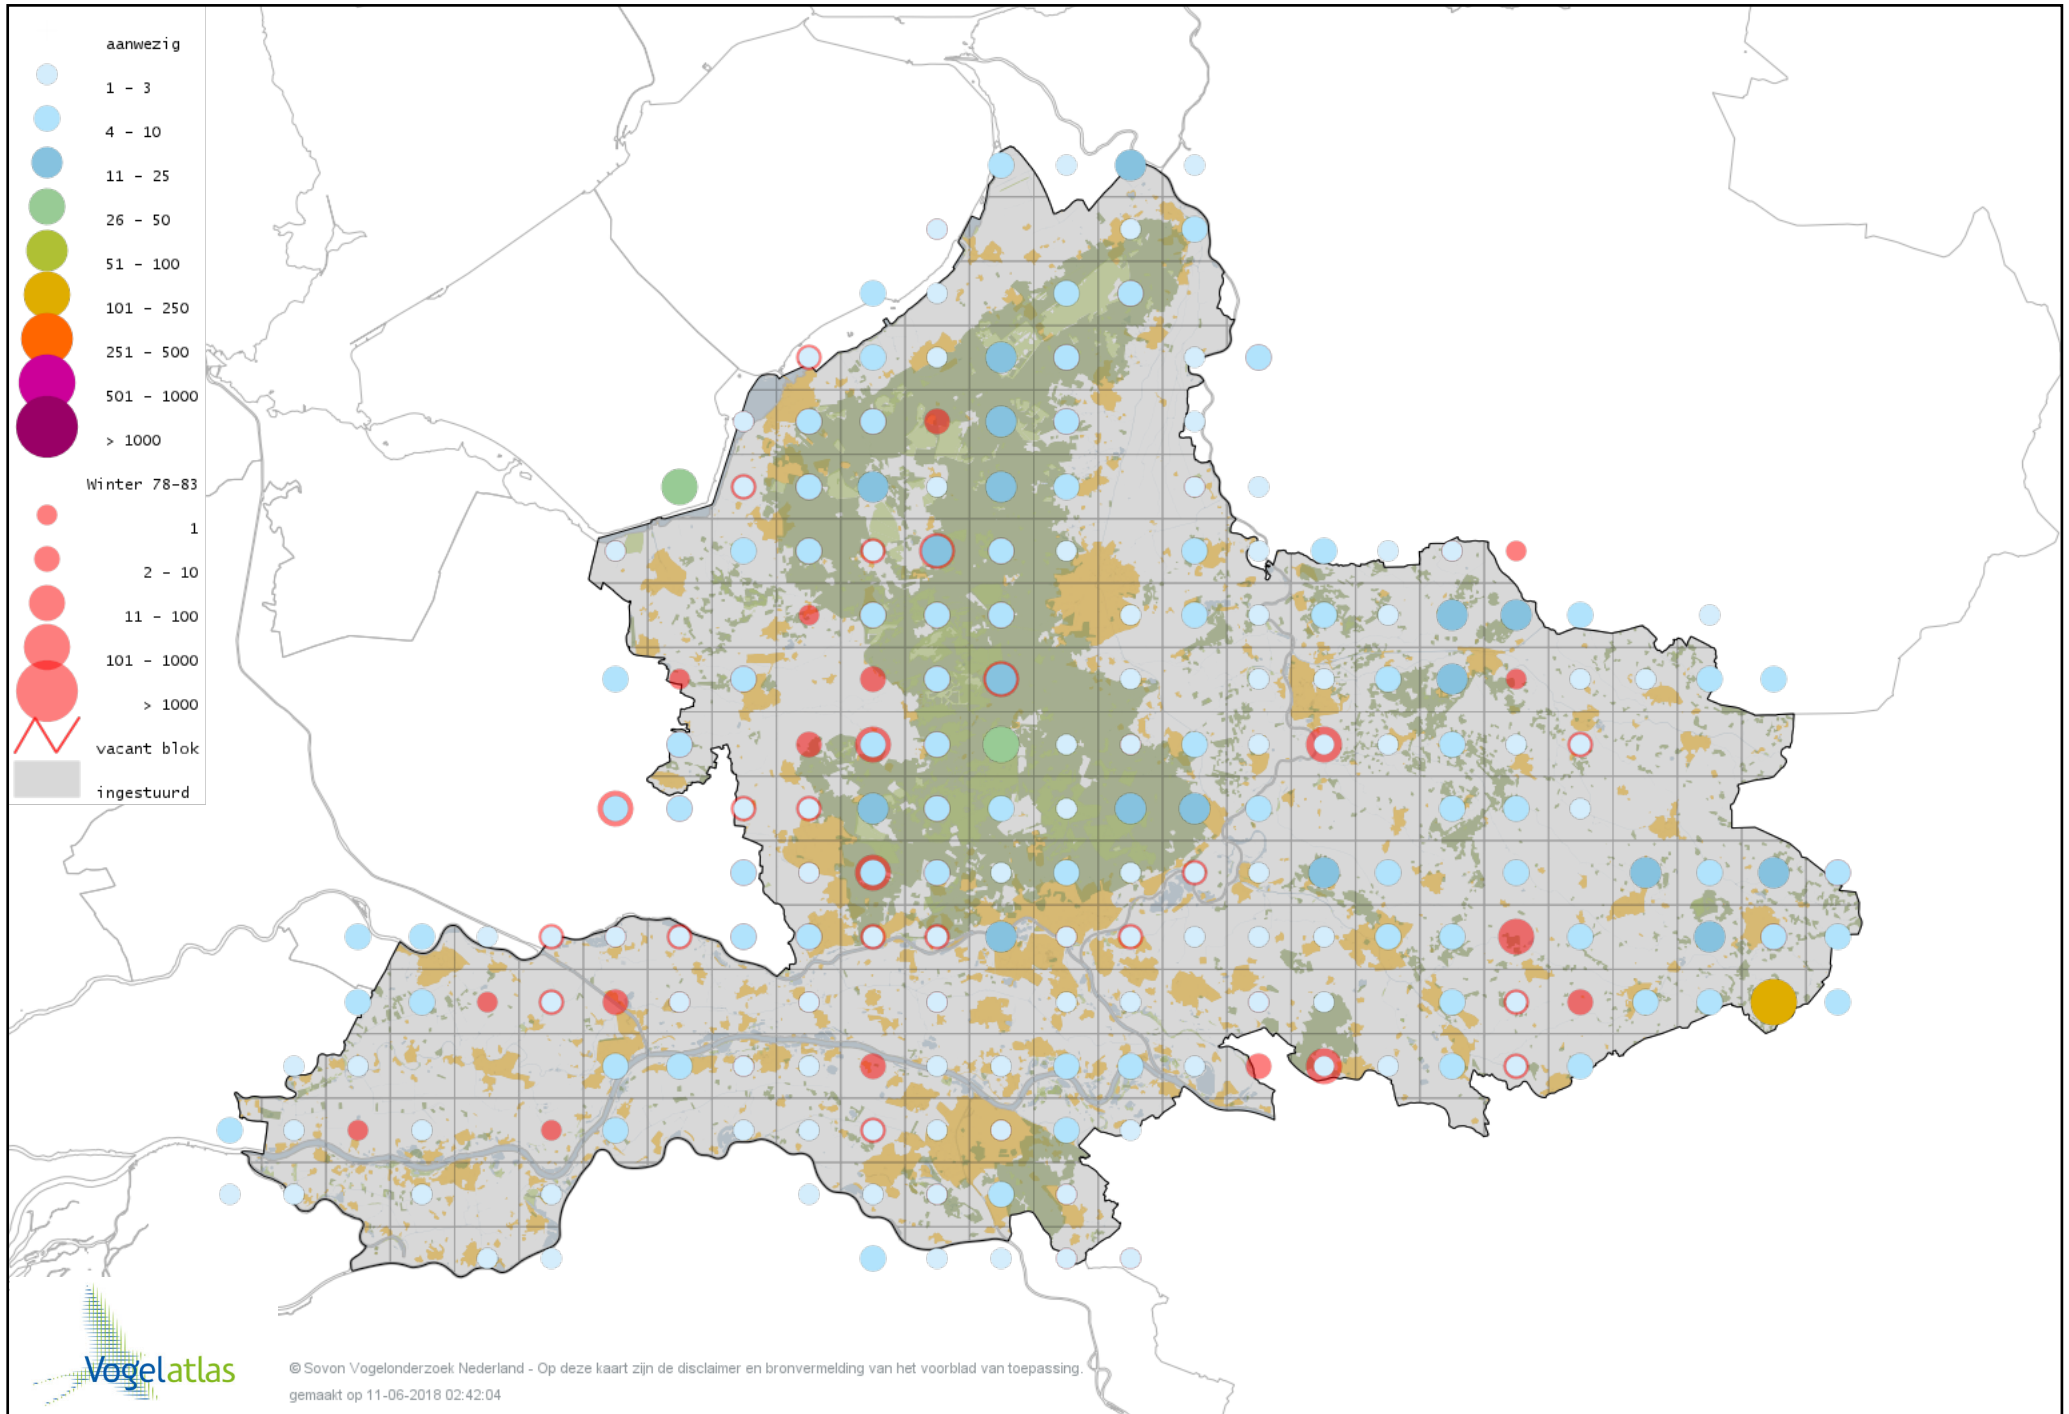

Voorlopige verspreidingskaart Kleine Trap winter

Voorlopige verspreidingskaart Scholekster winter

Voorlopige verspreidingskaart Kluut winter

Voorlopige verspreidingskaart Bontbekplevier winter

Voorlopige verspreidingskaart Goudplevier winter

Voorlopige verspreidingskaart Zilverplevier winter

Voorlopige verspreidingskaart Kievit winter

Voorlopige verspreidingskaart Kanoet winter

Voorlopige verspreidingskaart Bonte Strandloper winter

Voorlopige verspreidingskaart Kemphaan winter

Voorlopige verspreidingskaart Bokje winter

Voorlopige verspreidingskaart Watersnip winter

Voorlopige verspreidingskaart Houtsnip winter

Voorlopige verspreidingskaart Grutto winter

Voorlopige verspreidingskaart IJslandse Grutto winter