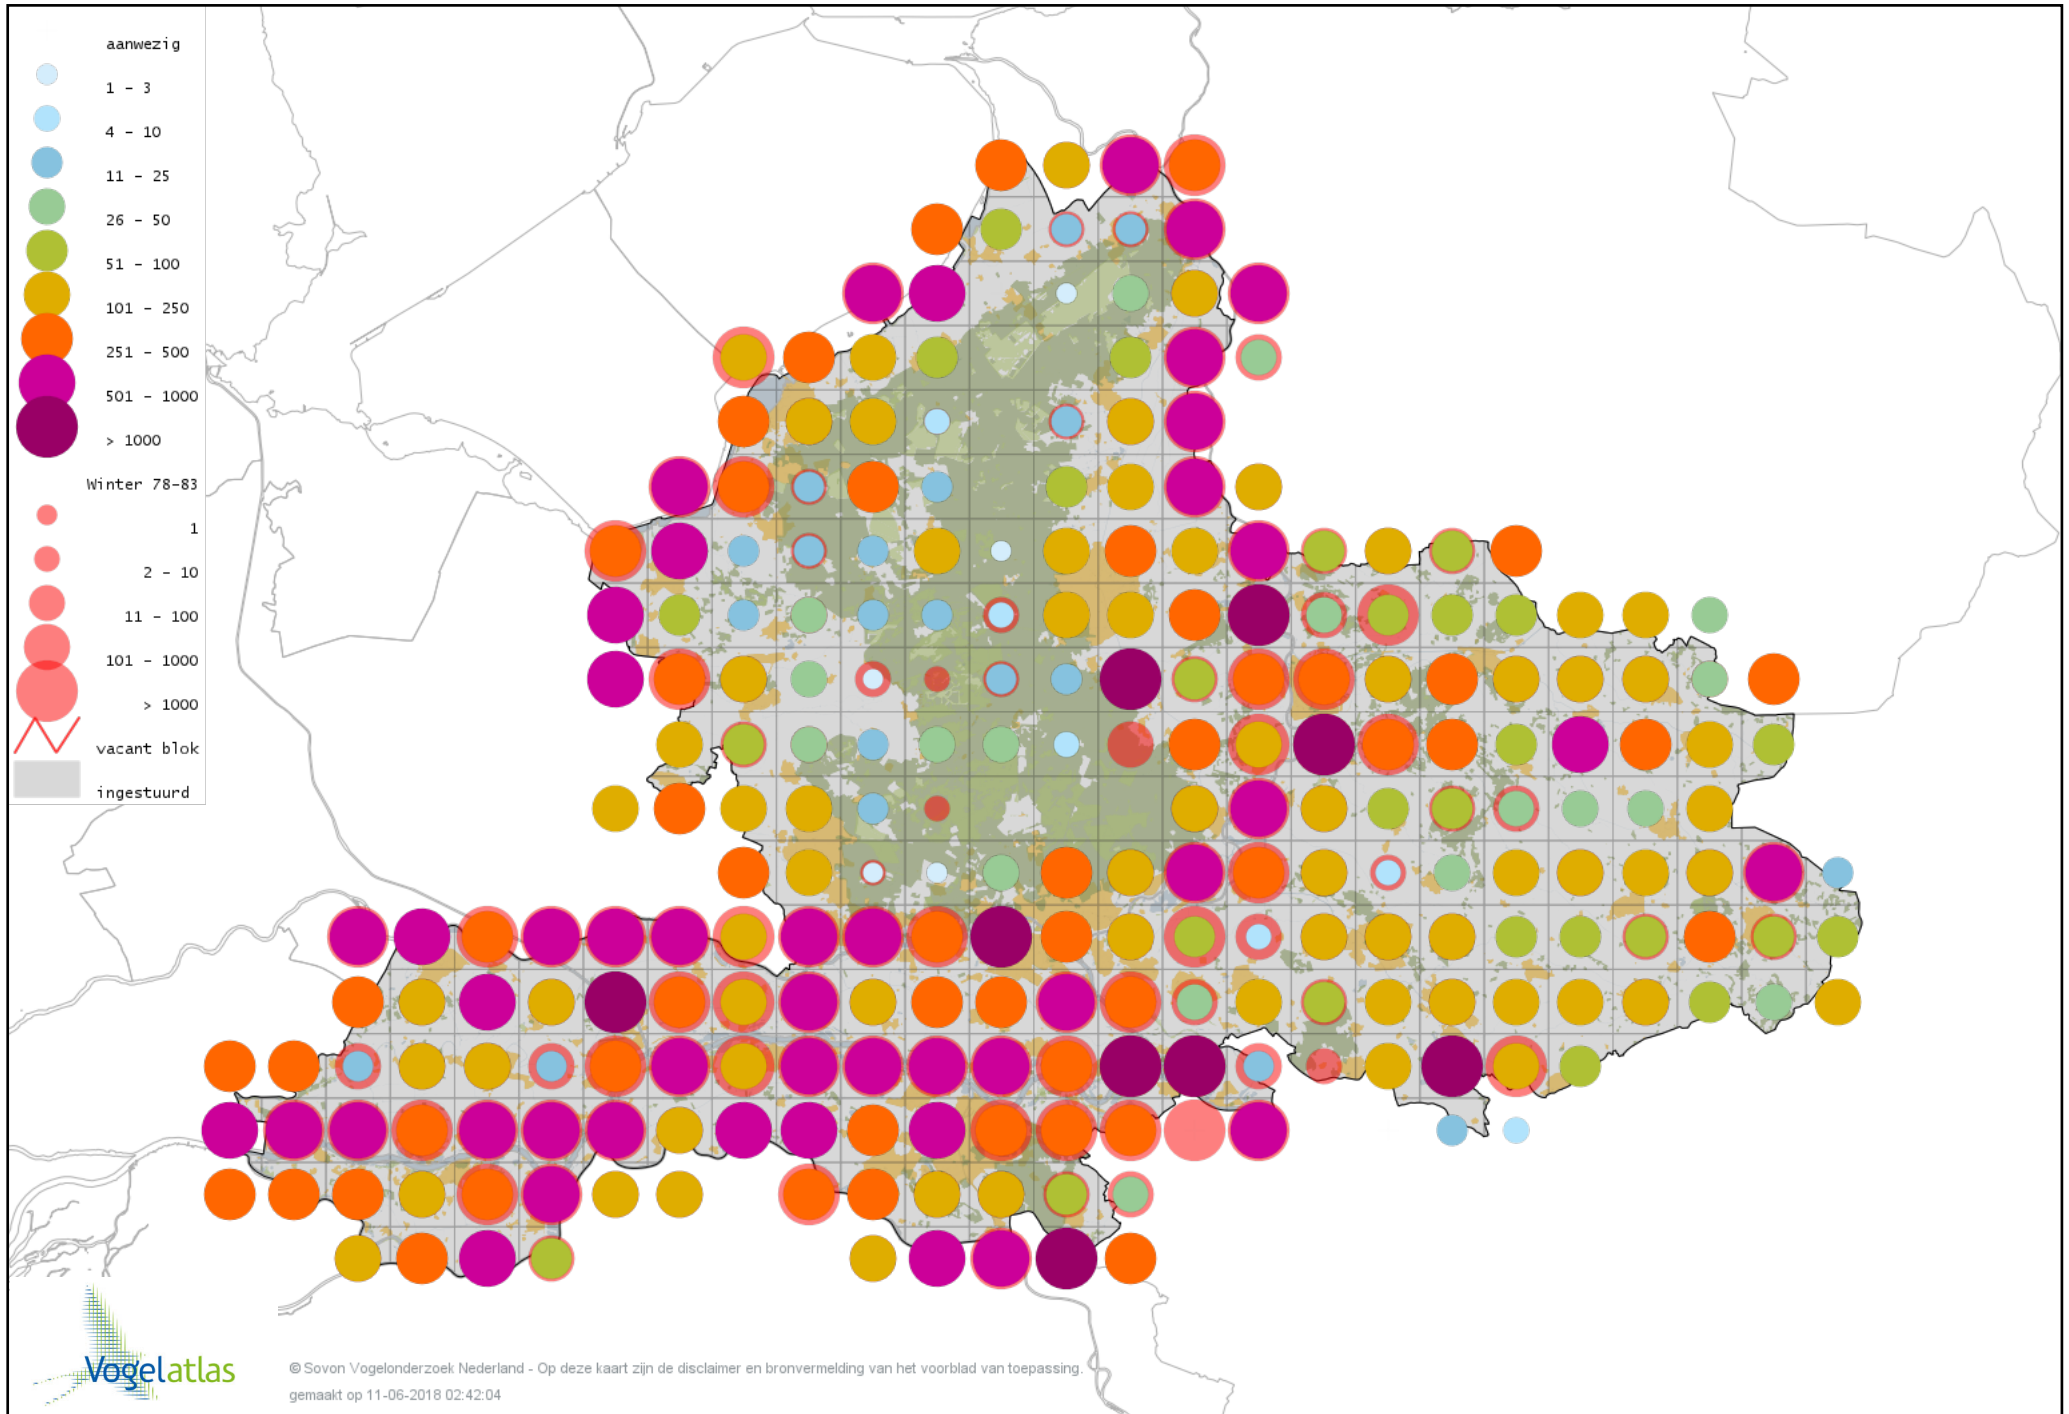

Voorlopige verspreidingskaart Grote Zee-eend winter

Voorlopige verspreidingskaart IJseend winter

Voorlopige verspreidingskaart Nonnetje winter

Voorlopige verspreidingskaart Brilduiker winter

Voorlopige verspreidingskaart Kokardezaagbek winter

Voorlopige verspreidingskaart Grote Zaagbek winter

Voorlopige verspreidingskaart Middelste Zaagbek winter

Voorlopige verspreidingskaart Ringtaling winter

Voorlopige verspreidingskaart Krakeend winter

Voorlopige verspreidingskaart Chileense Smient winter

Voorlopige verspreidingskaart Smient winter

Voorlopige verspreidingskaart Amerikaanse Smient winter

Voorlopige verspreidingskaart Blauwvleugeltaling winter

Voorlopige verspreidingskaart Slobeend winter

Voorlopige verspreidingskaart Wilde Eend winter

Voorlopige verspreidingskaart Soepeend winter

Voorlopige verspreidingskaart Wilde Eend x Pijlstaart winter

Voorlopige verspreidingskaart Bahamapijlstaart winter

Voorlopige verspreidingskaart Pijlstaart winter