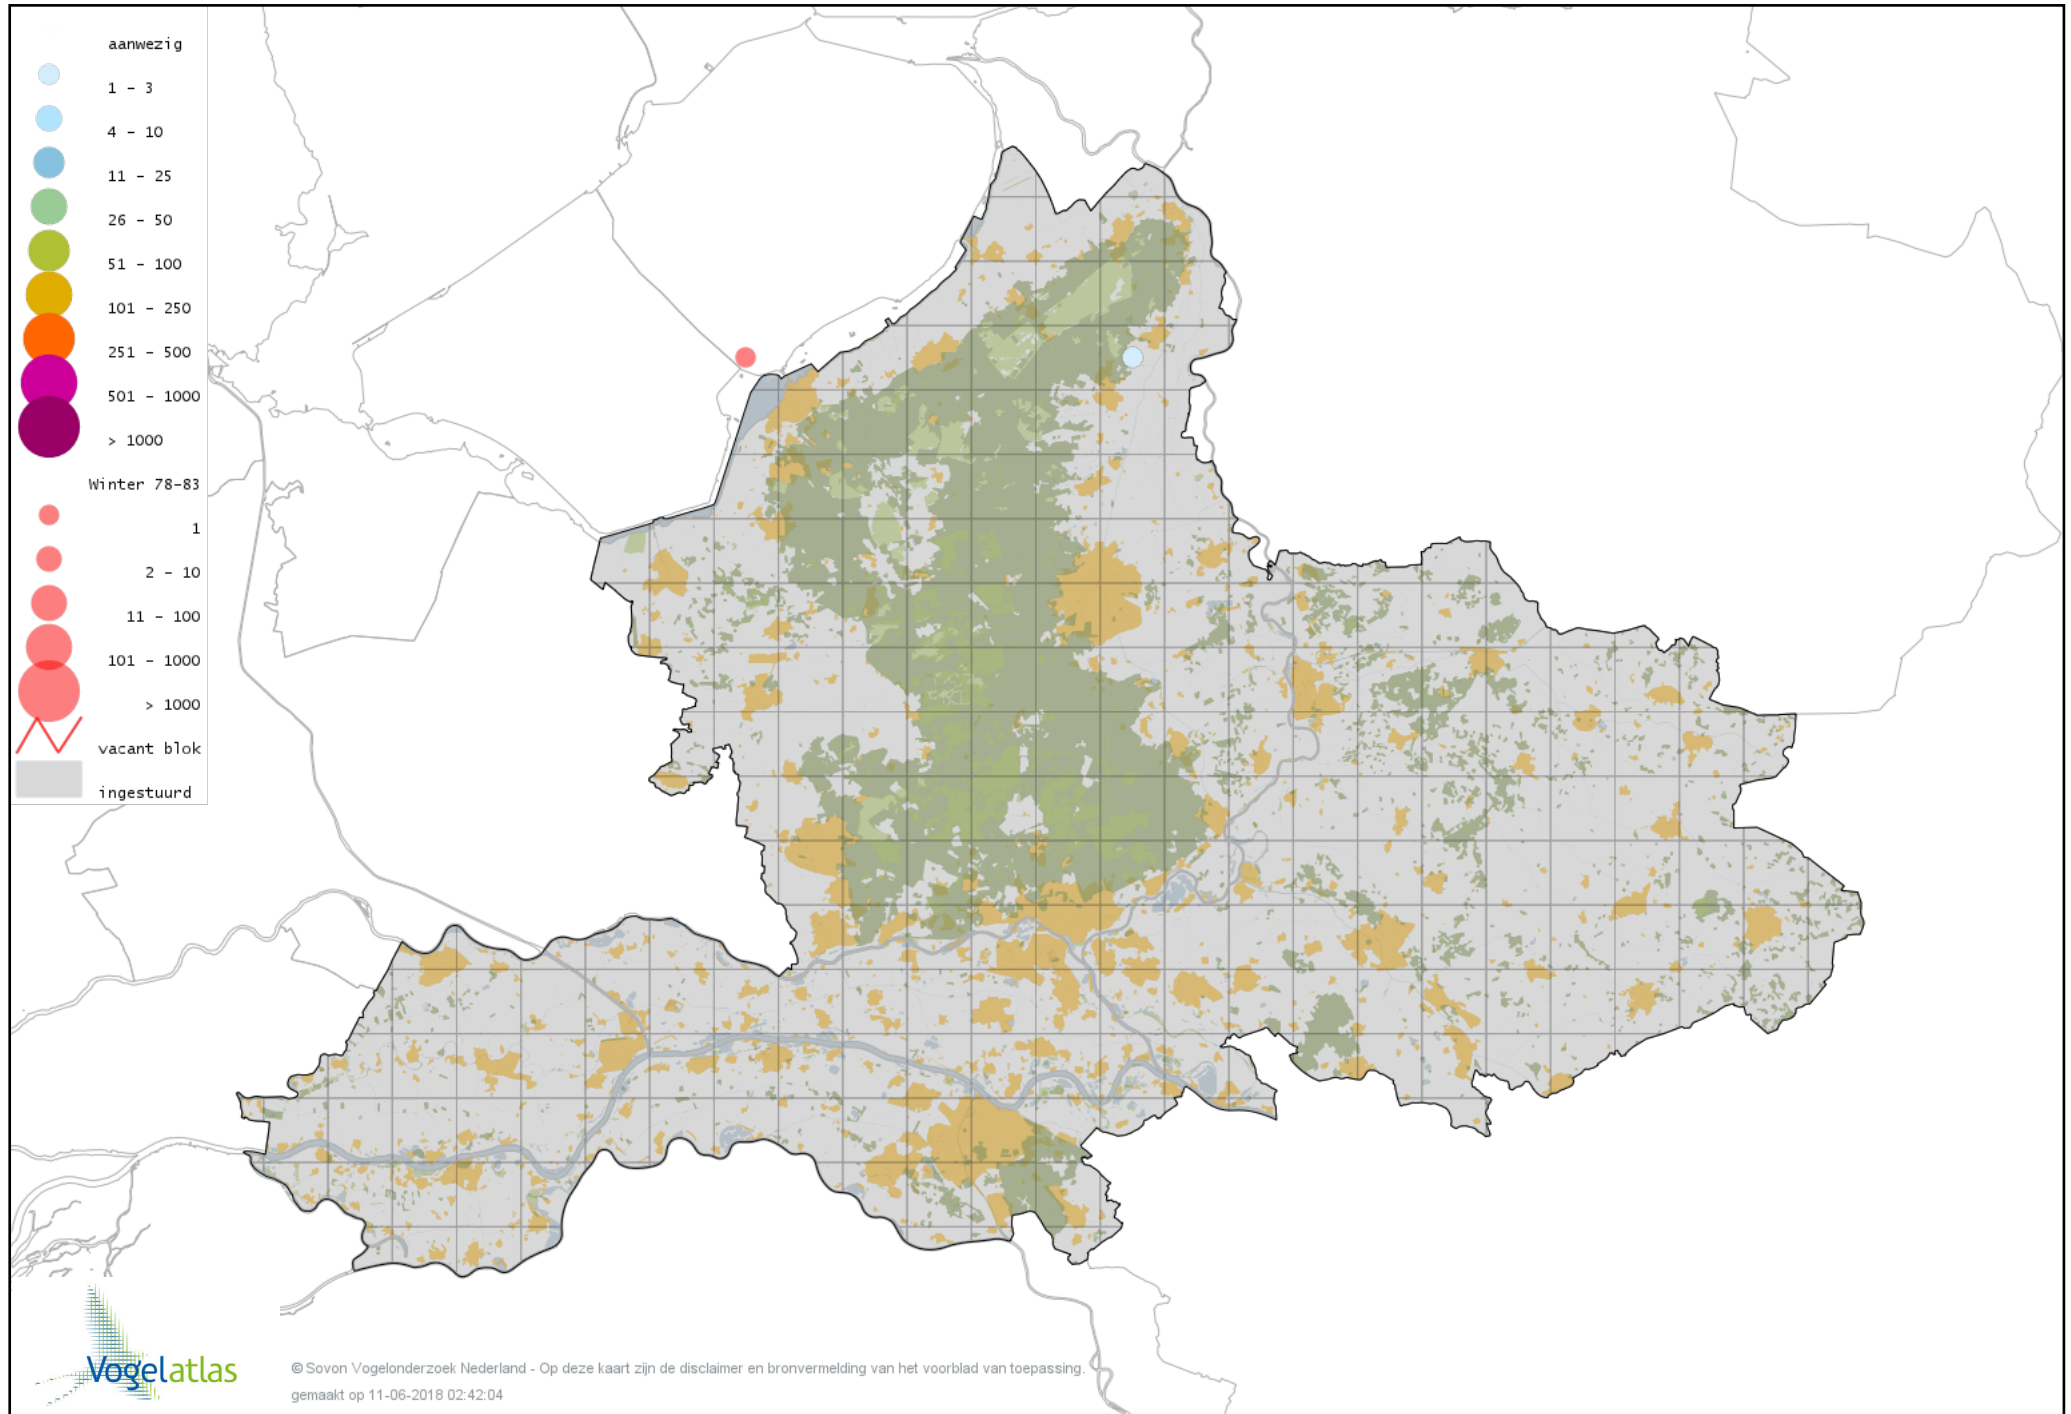

Voorlopige verspreidingskaart Goudfazant winter