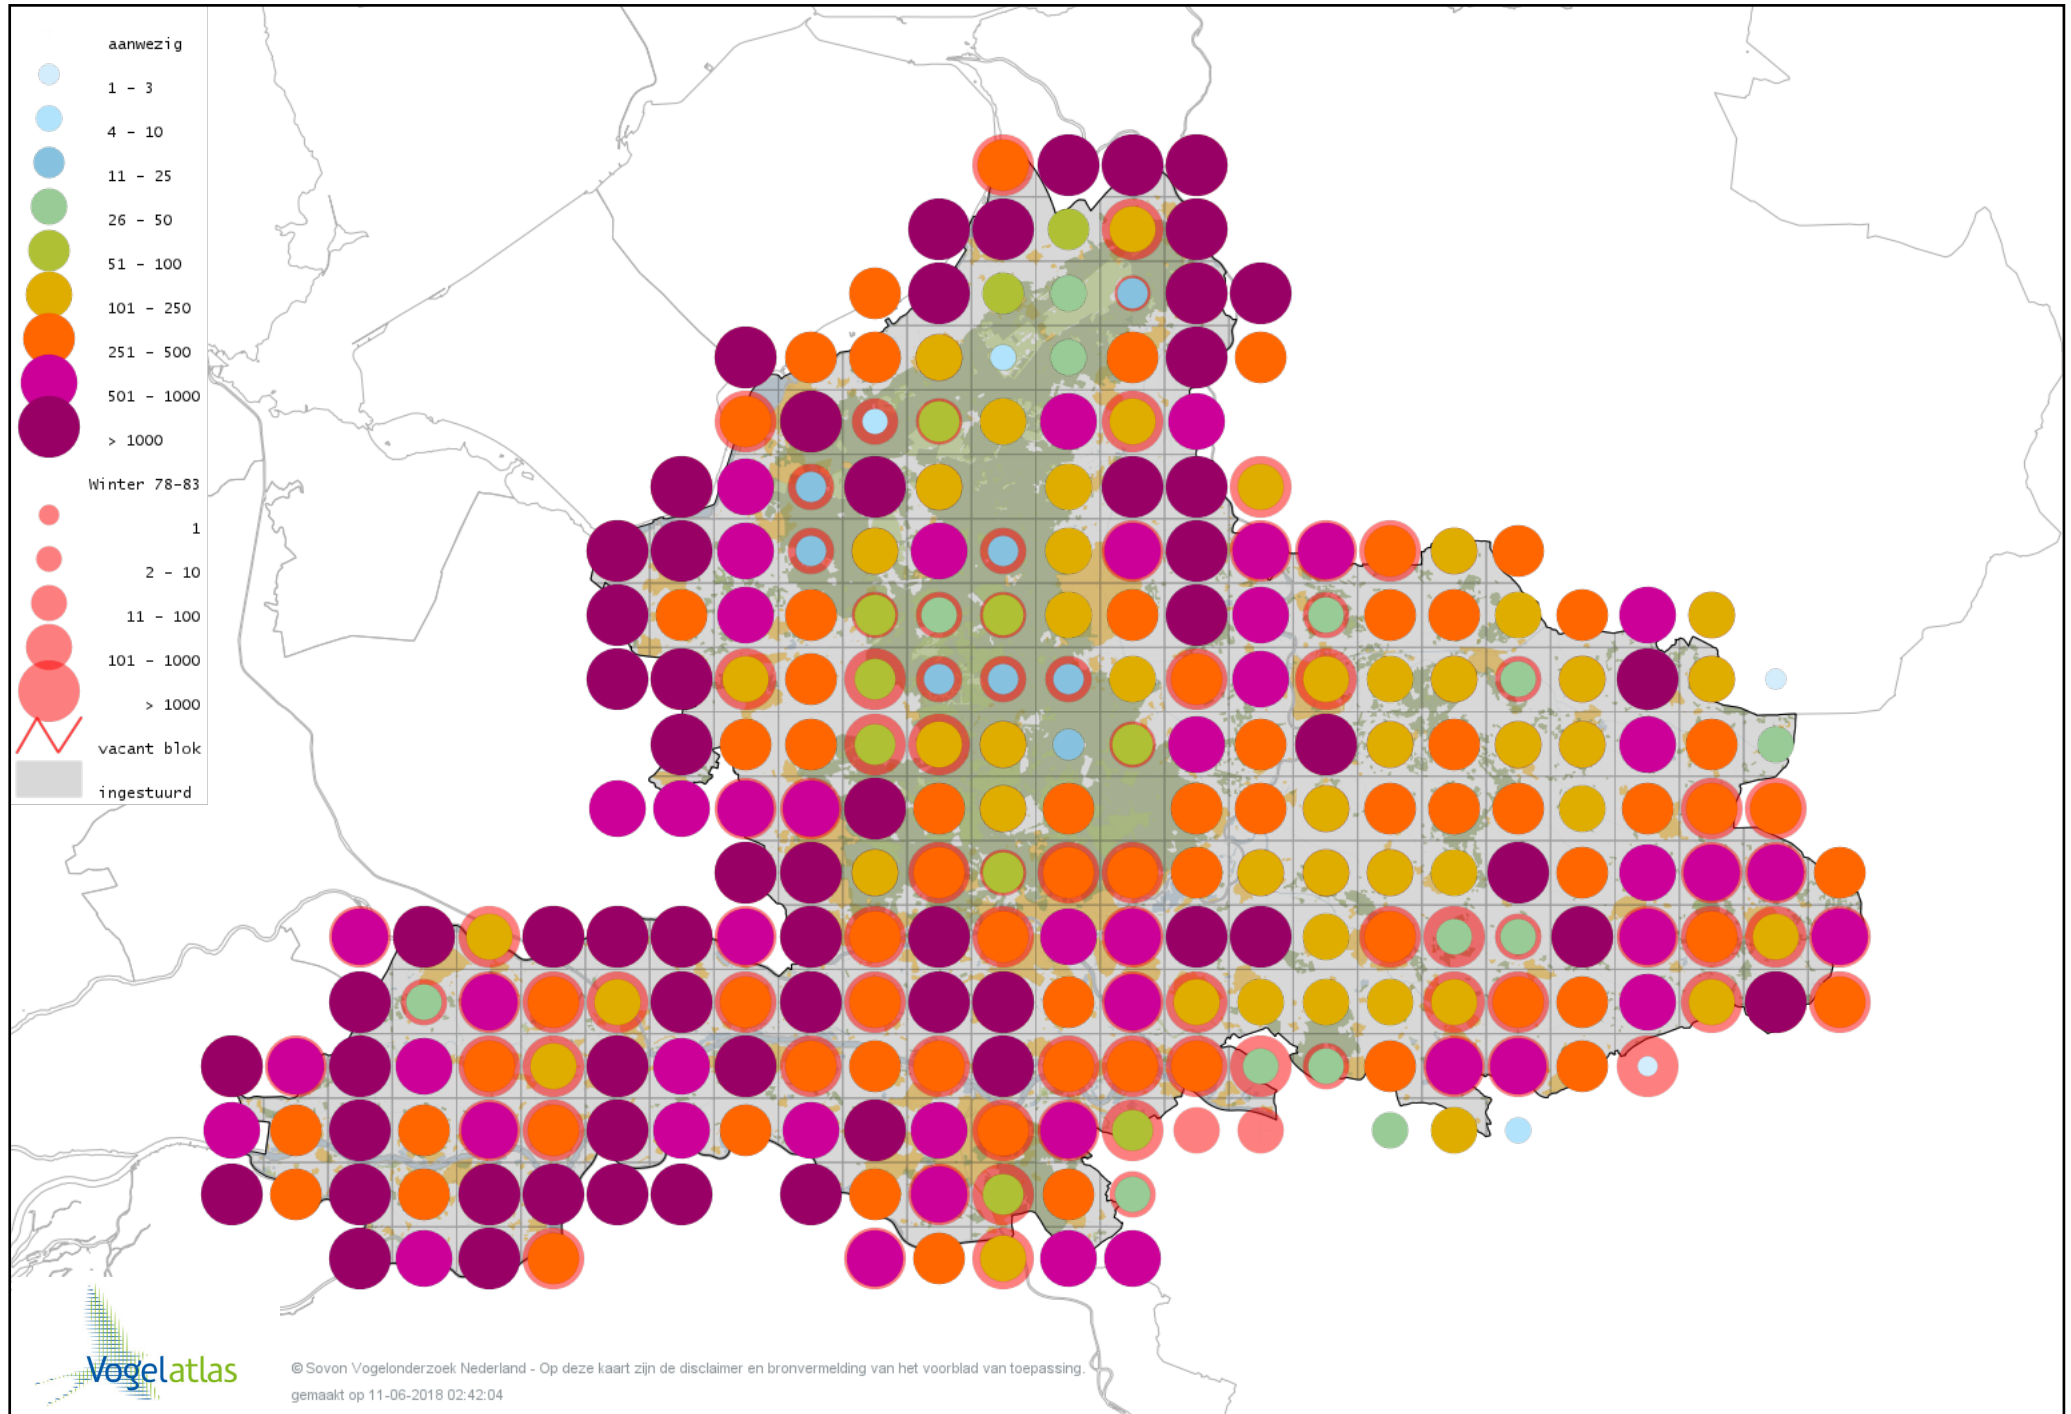

Voorlopige verspreidingskaart Woestijnbraamsluiper winter

Voorlopige verspreidingskaart Zwartkop winter

Voorlopige verspreidingskaart Pestvogel winter

Voorlopige verspreidingskaart Boomklever winter

Voorlopige verspreidingskaart Kortsnavelboomkruiper winter

Voorlopige verspreidingskaart Boomkruiper winter

Voorlopige verspreidingskaart Winterkoning winter

Voorlopige verspreidingskaart Junglemaina winter

Voorlopige verspreidingskaart Spreeuw winter

Voorlopige verspreidingskaart Zwartbuikwaterspreeuw winter

Voorlopige verspreidingskaart Beflijster winter

Voorlopige verspreidingskaart Merel winter

Voorlopige verspreidingskaart Kramsvogel winter

Voorlopige verspreidingskaart Zanglijster winter

Voorlopige verspreidingskaart Koperwiek winter

Voorlopige verspreidingskaart Grote Lijster winter

Voorlopige verspreidingskaart Roodborst winter

Voorlopige verspreidingskaart Zwarte Roodstaart winter

Voorlopige verspreidingskaart Roodborsttapuit winter