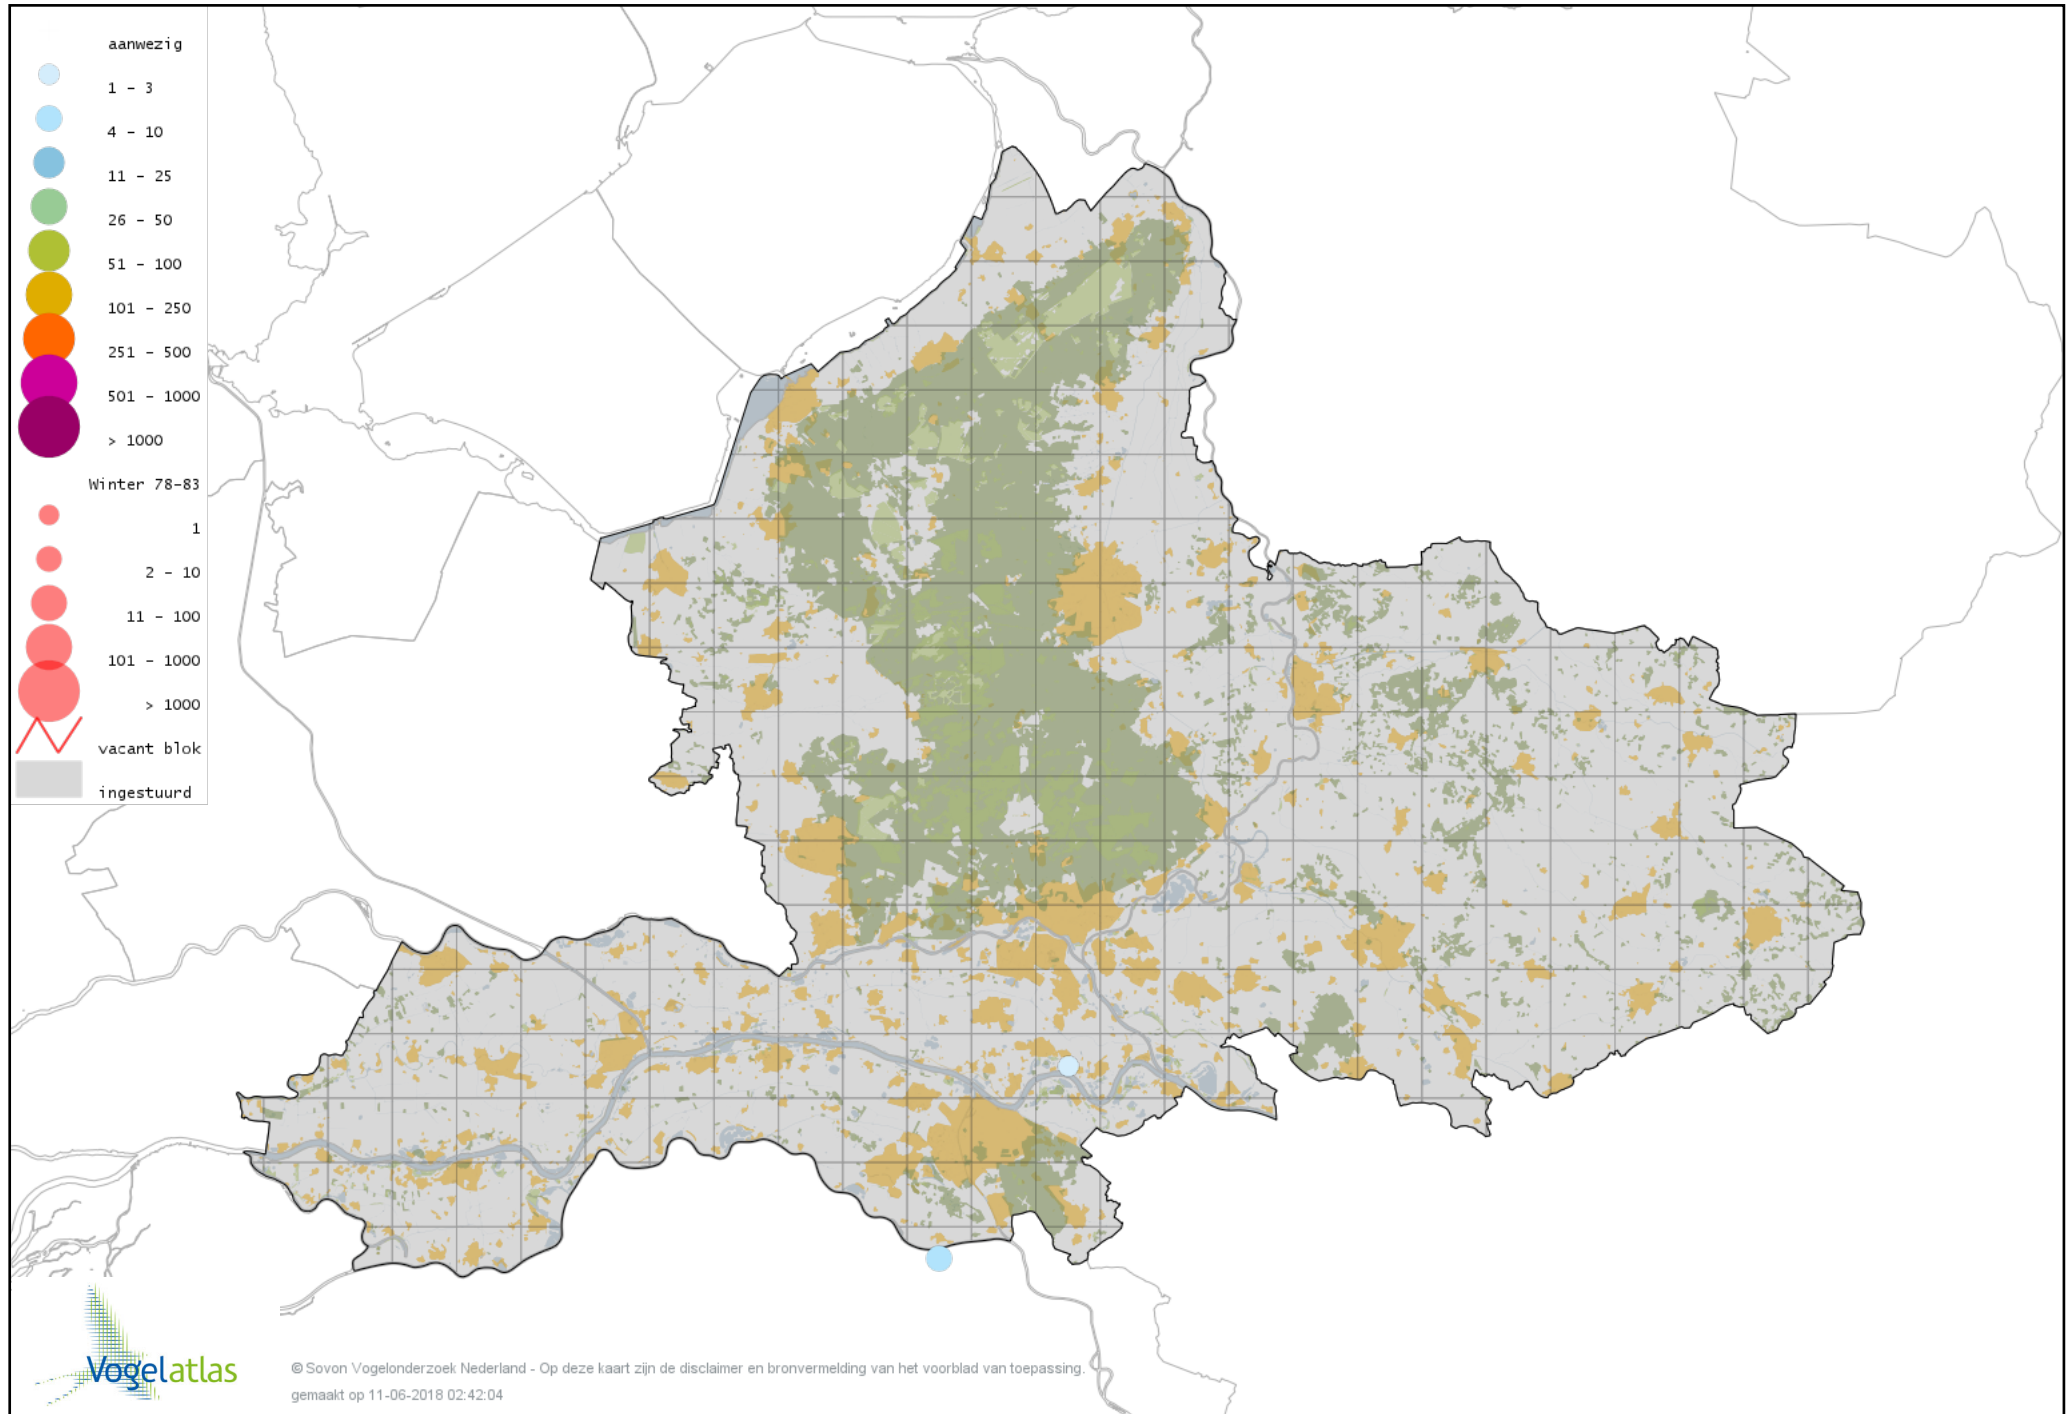

Voorlopige verspreidingskaart Helmpareelhoen winter