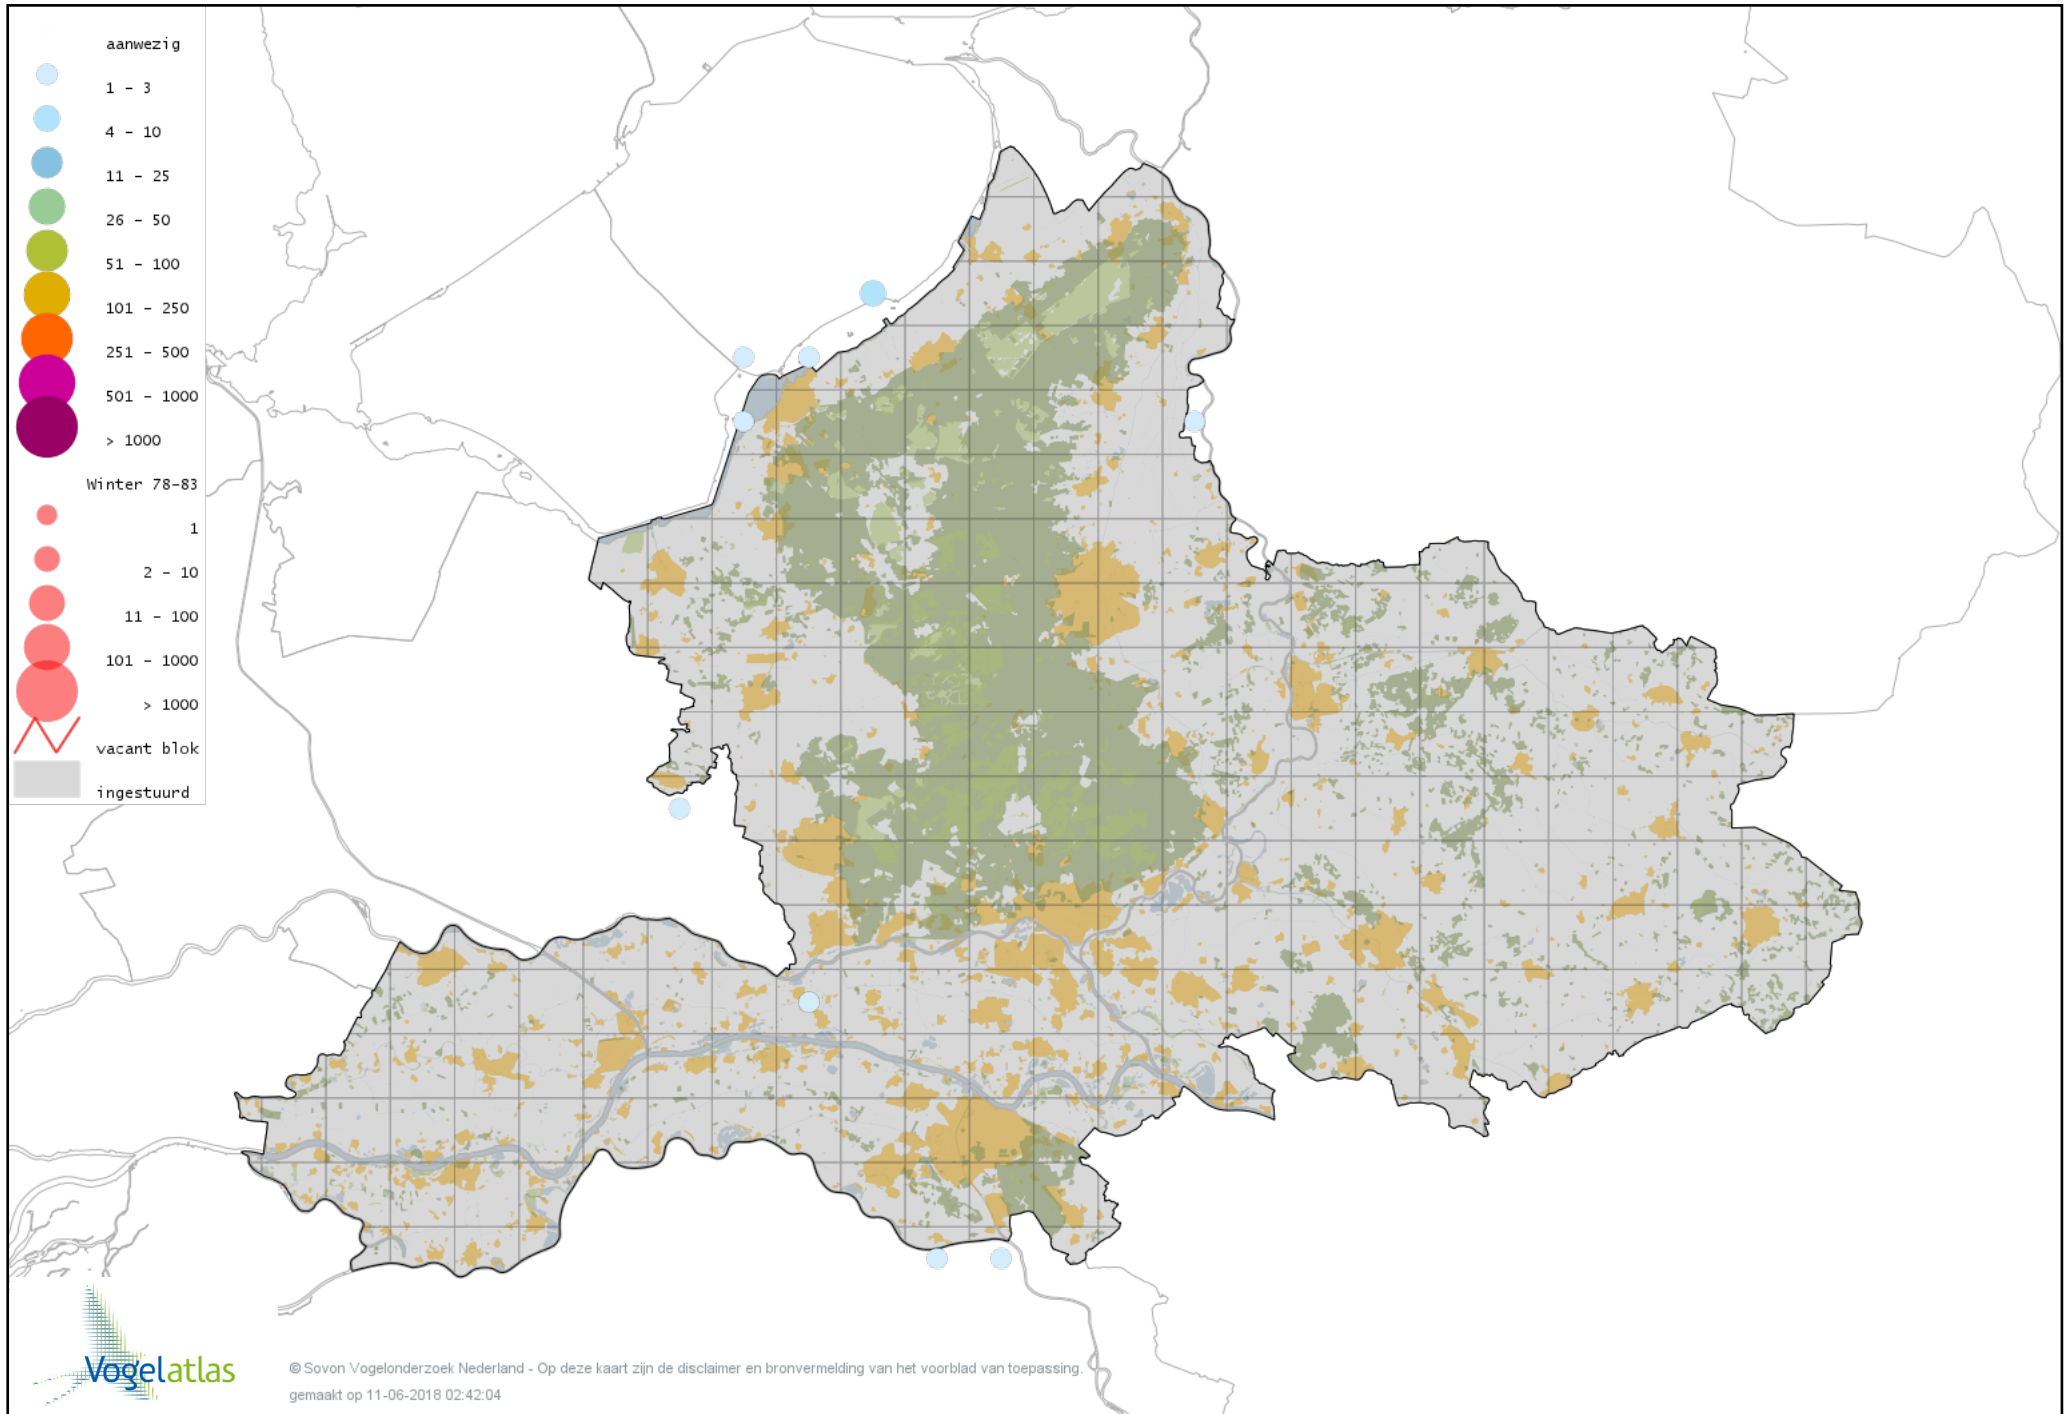

Voorlopige verspreidingskaart hybride gans winter

Voorlopige verspreidingskaart Casarca winter

Voorlopige verspreidingskaart Bergeend winter

Voorlopige verspreidingskaart Krooneend winter

Voorlopige verspreidingskaart Peposaca-eend winter

Voorlopige verspreidingskaart Tafeleend winter

Voorlopige verspreidingskaart Hybride Tafeleend x Witoogend winter

Voorlopige verspreidingskaart Witoogend winter

Voorlopige verspreidingskaart Kuifeend winter

Voorlopige verspreidingskaart Kuifeend x Tafeleend winter

Voorlopige verspreidingskaart Topper winter

Voorlopige verspreidingskaart Kleine Topper winter

Voorlopige verspreidingskaart Muskuseend winter

Voorlopige verspreidingskaart Carolina-eend winter

Voorlopige verspreidingskaart Mandarijneend winter

Voorlopige verspreidingskaart Manengans winter

Voorlopige verspreidingskaart Rosse Stekelstaart winter

Voorlopige verspreidingskaart Eider winter

Voorlopige verspreidingskaart Zwarte Zee-eend winter