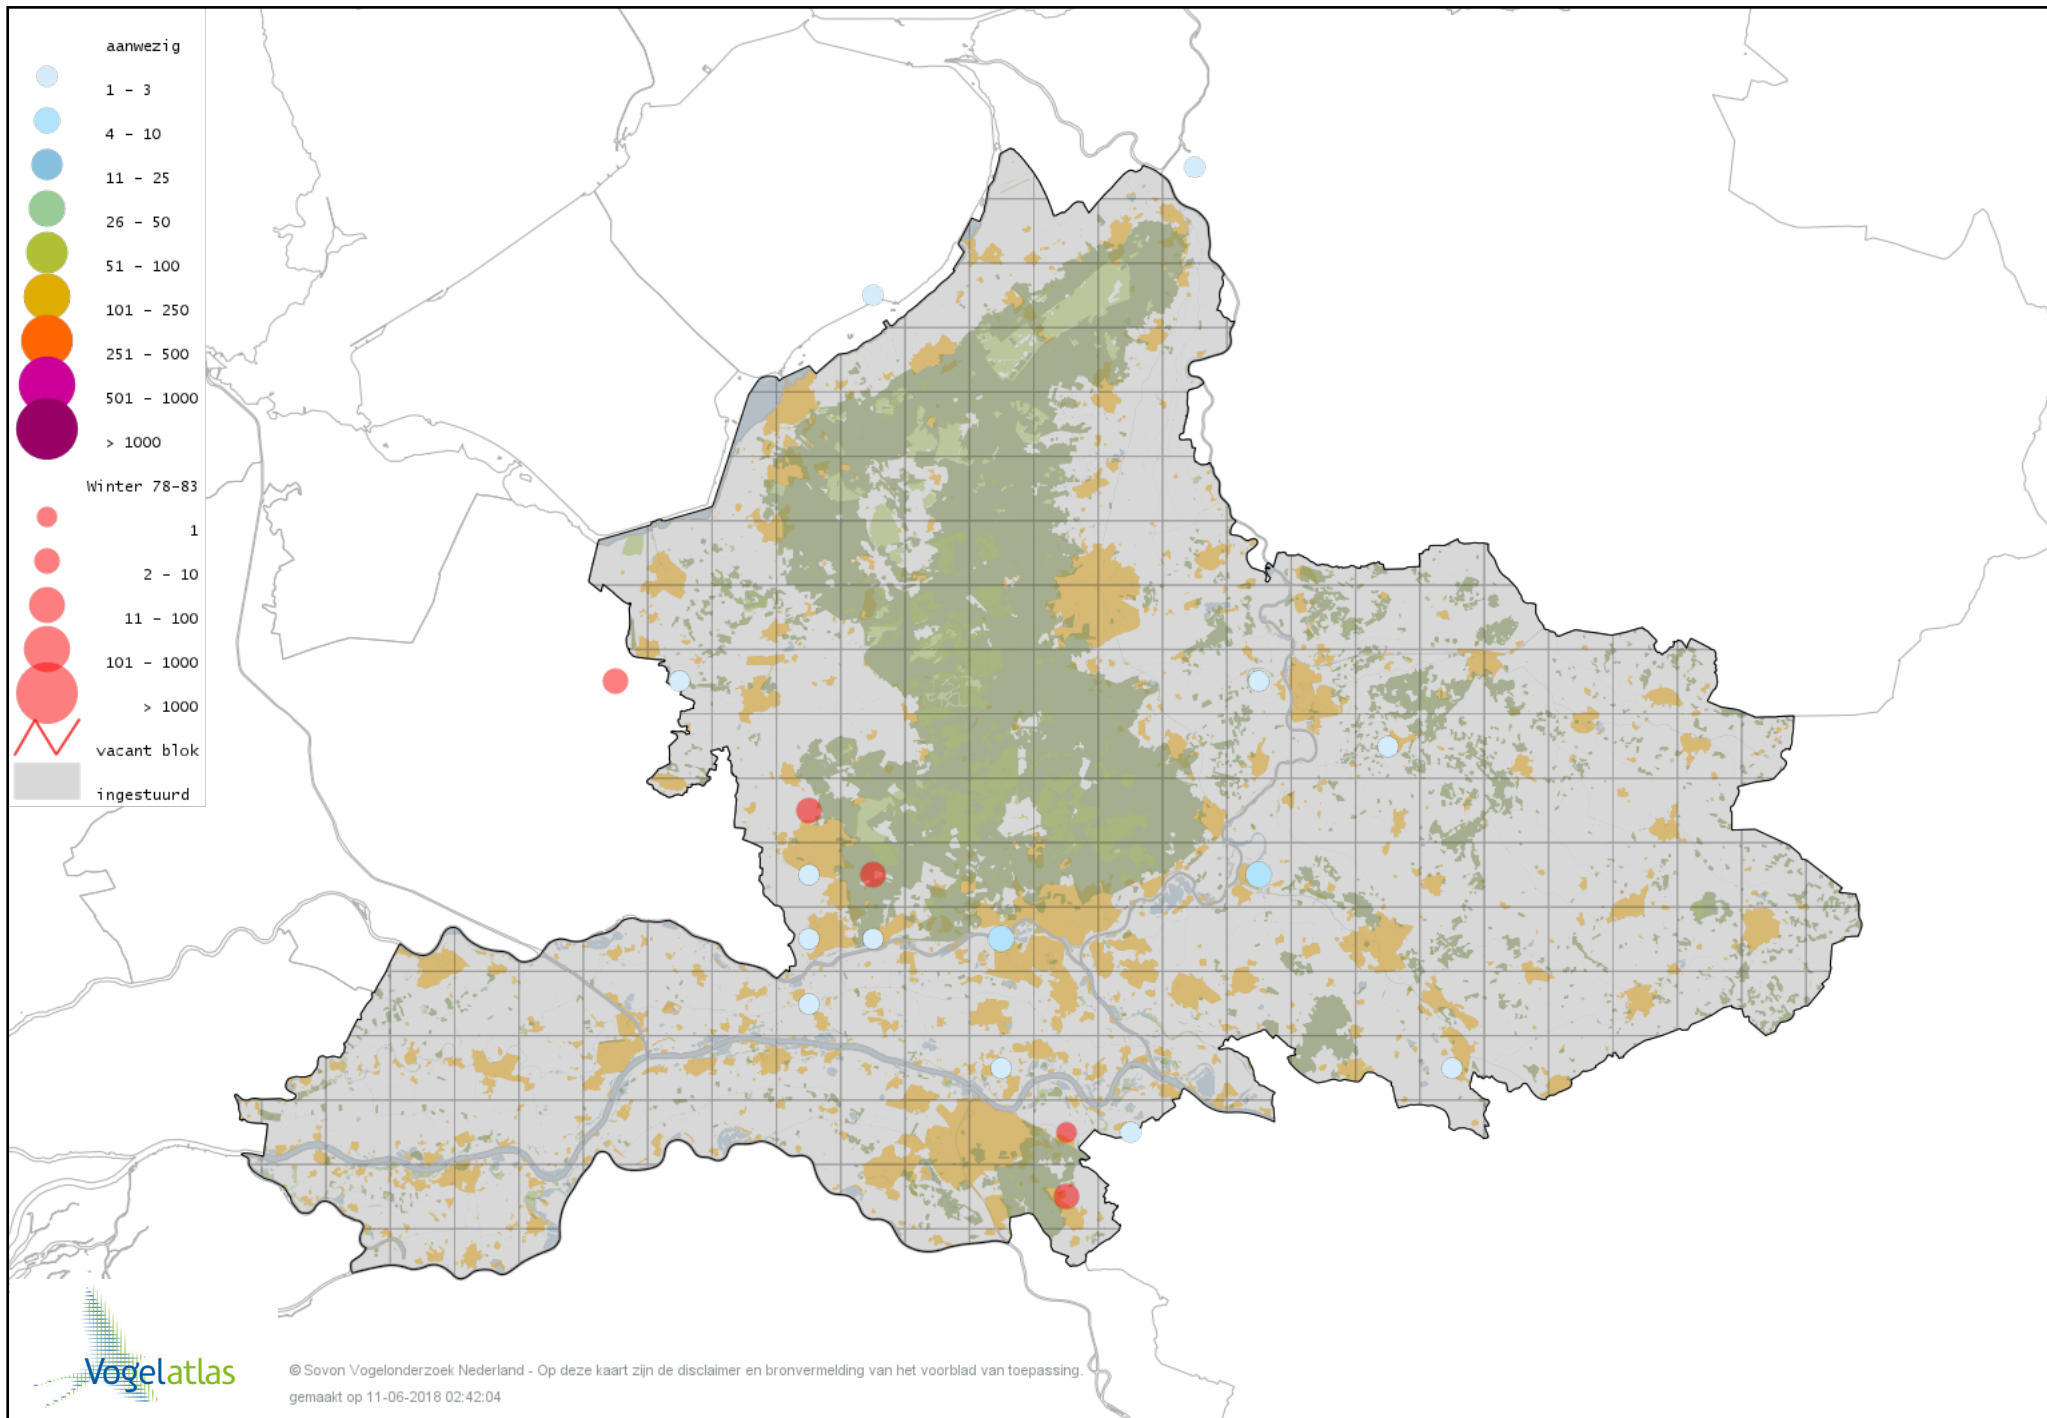

Voorlopige verspreidingskaart Europese Kanarie winter