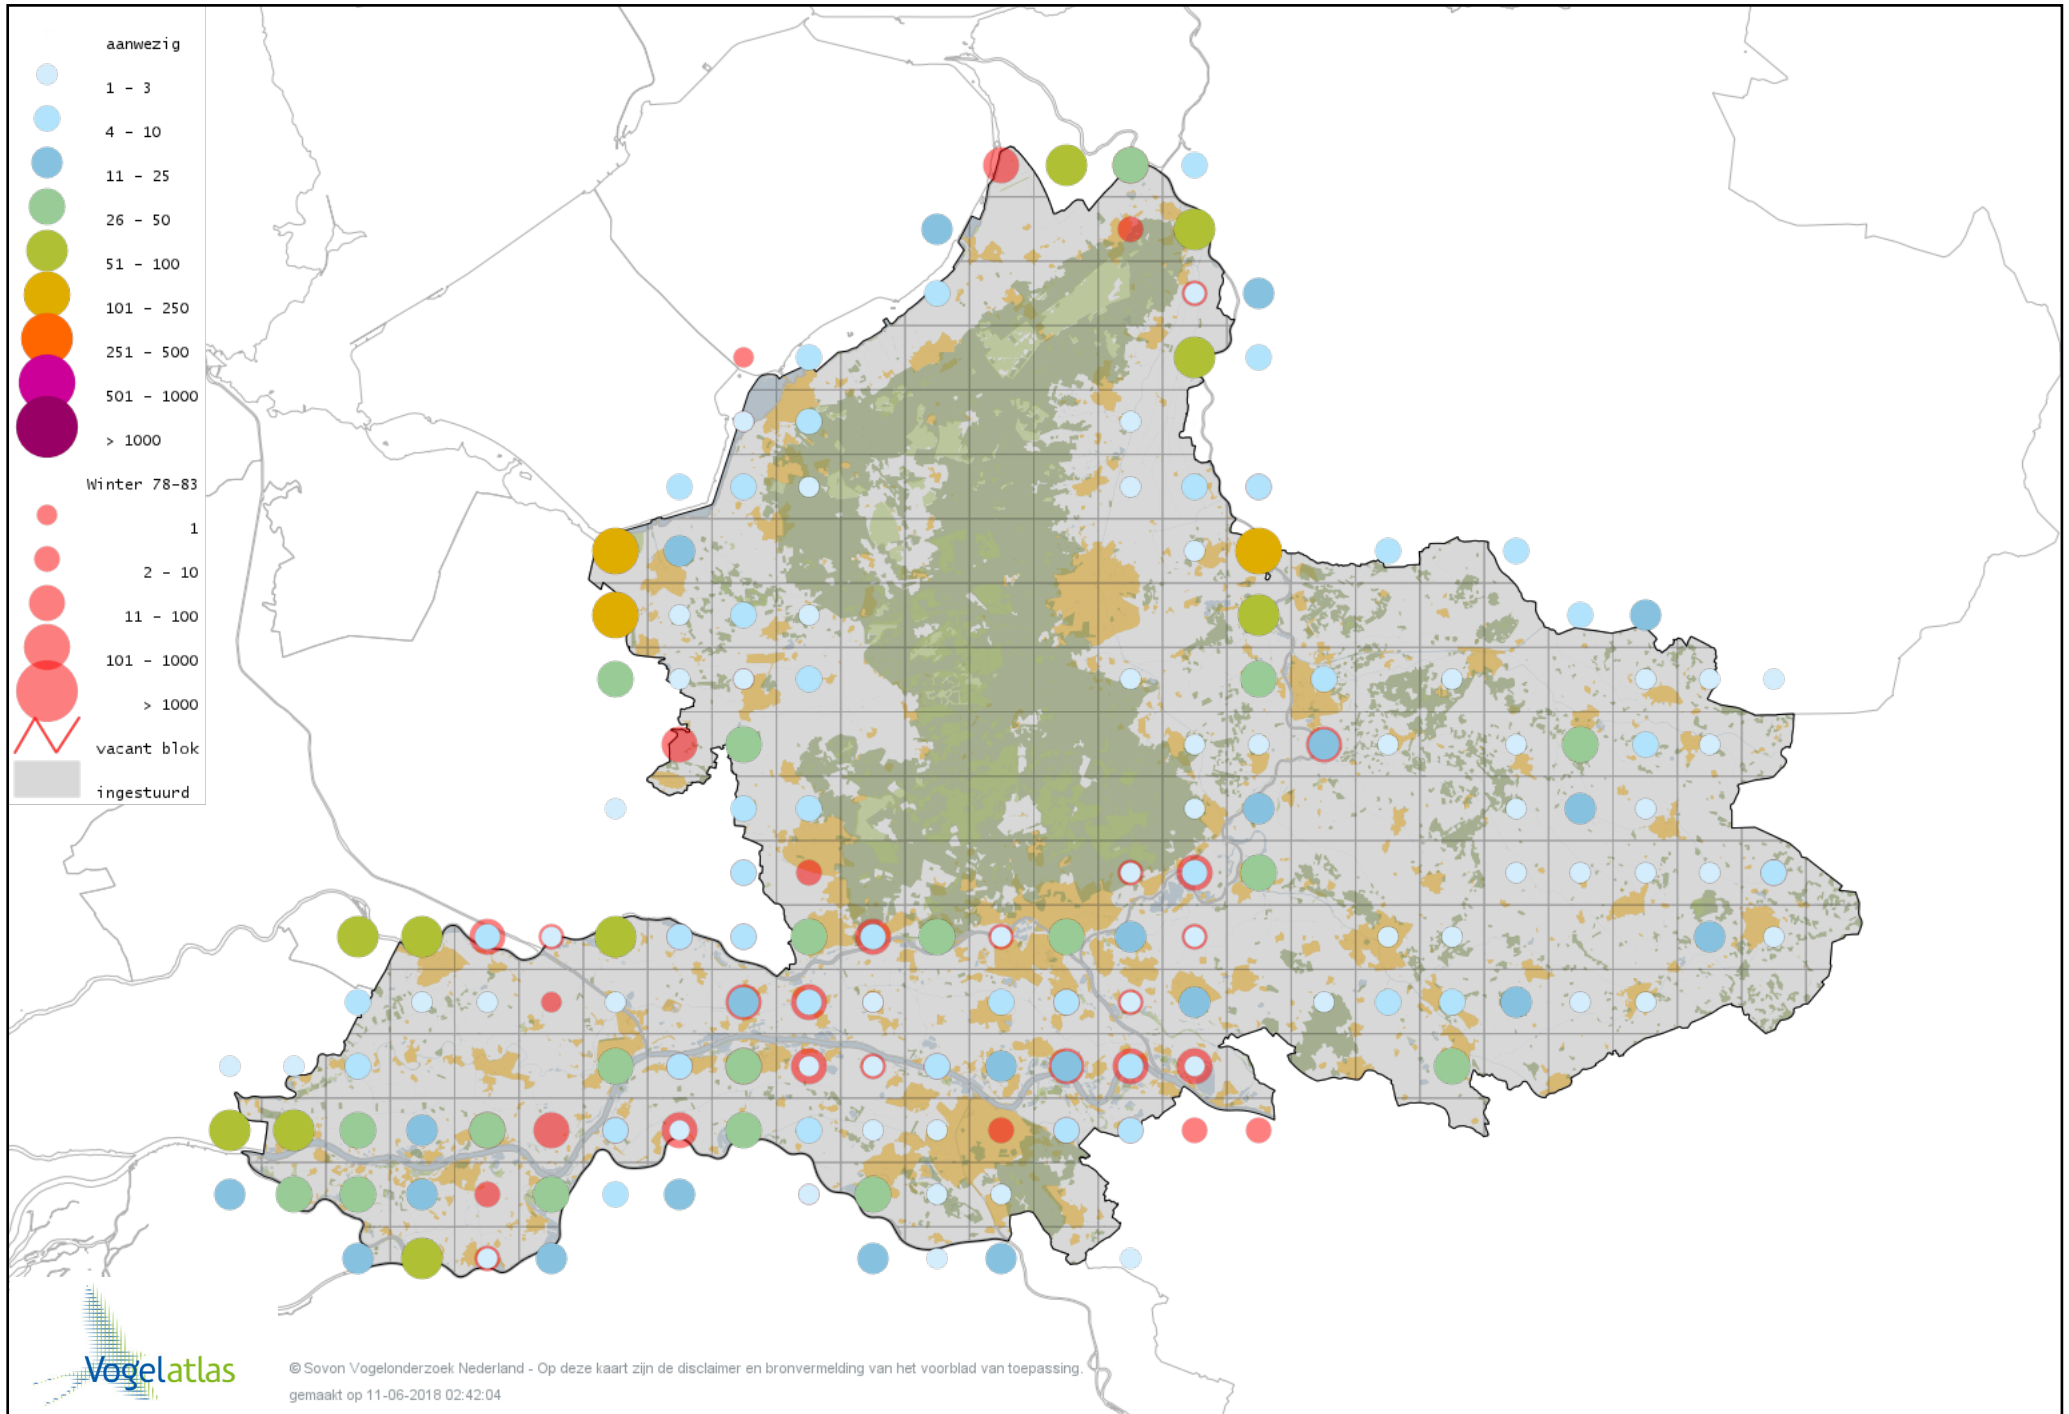

Voorlopige verspreidingskaart Ruigpootbuizerd winter

Voorlopige verspreidingskaart Kuifcaracara winter

Voorlopige verspreidingskaart Torenvalk winter

Voorlopige verspreidingskaart Smelleken winter

Voorlopige verspreidingskaart Slechtvalk winter

Voorlopige verspreidingskaart Waterral winter

Voorlopige verspreidingskaart Waterhoen winter

Voorlopige verspreidingskaart Meerkoet winter

Voorlopige verspreidingskaart Kraanvogel winter

Voorlopige verspreidingskaart Jufferkraanvogel winter

Voorlopige verspreidingskaart Kleine Trap winter

Voorlopige verspreidingskaart Scholekster winter

Voorlopige verspreidingskaart Kluut winter

Voorlopige verspreidingskaart Bontbekplevier winter

Voorlopige verspreidingskaart Goudplevier winter