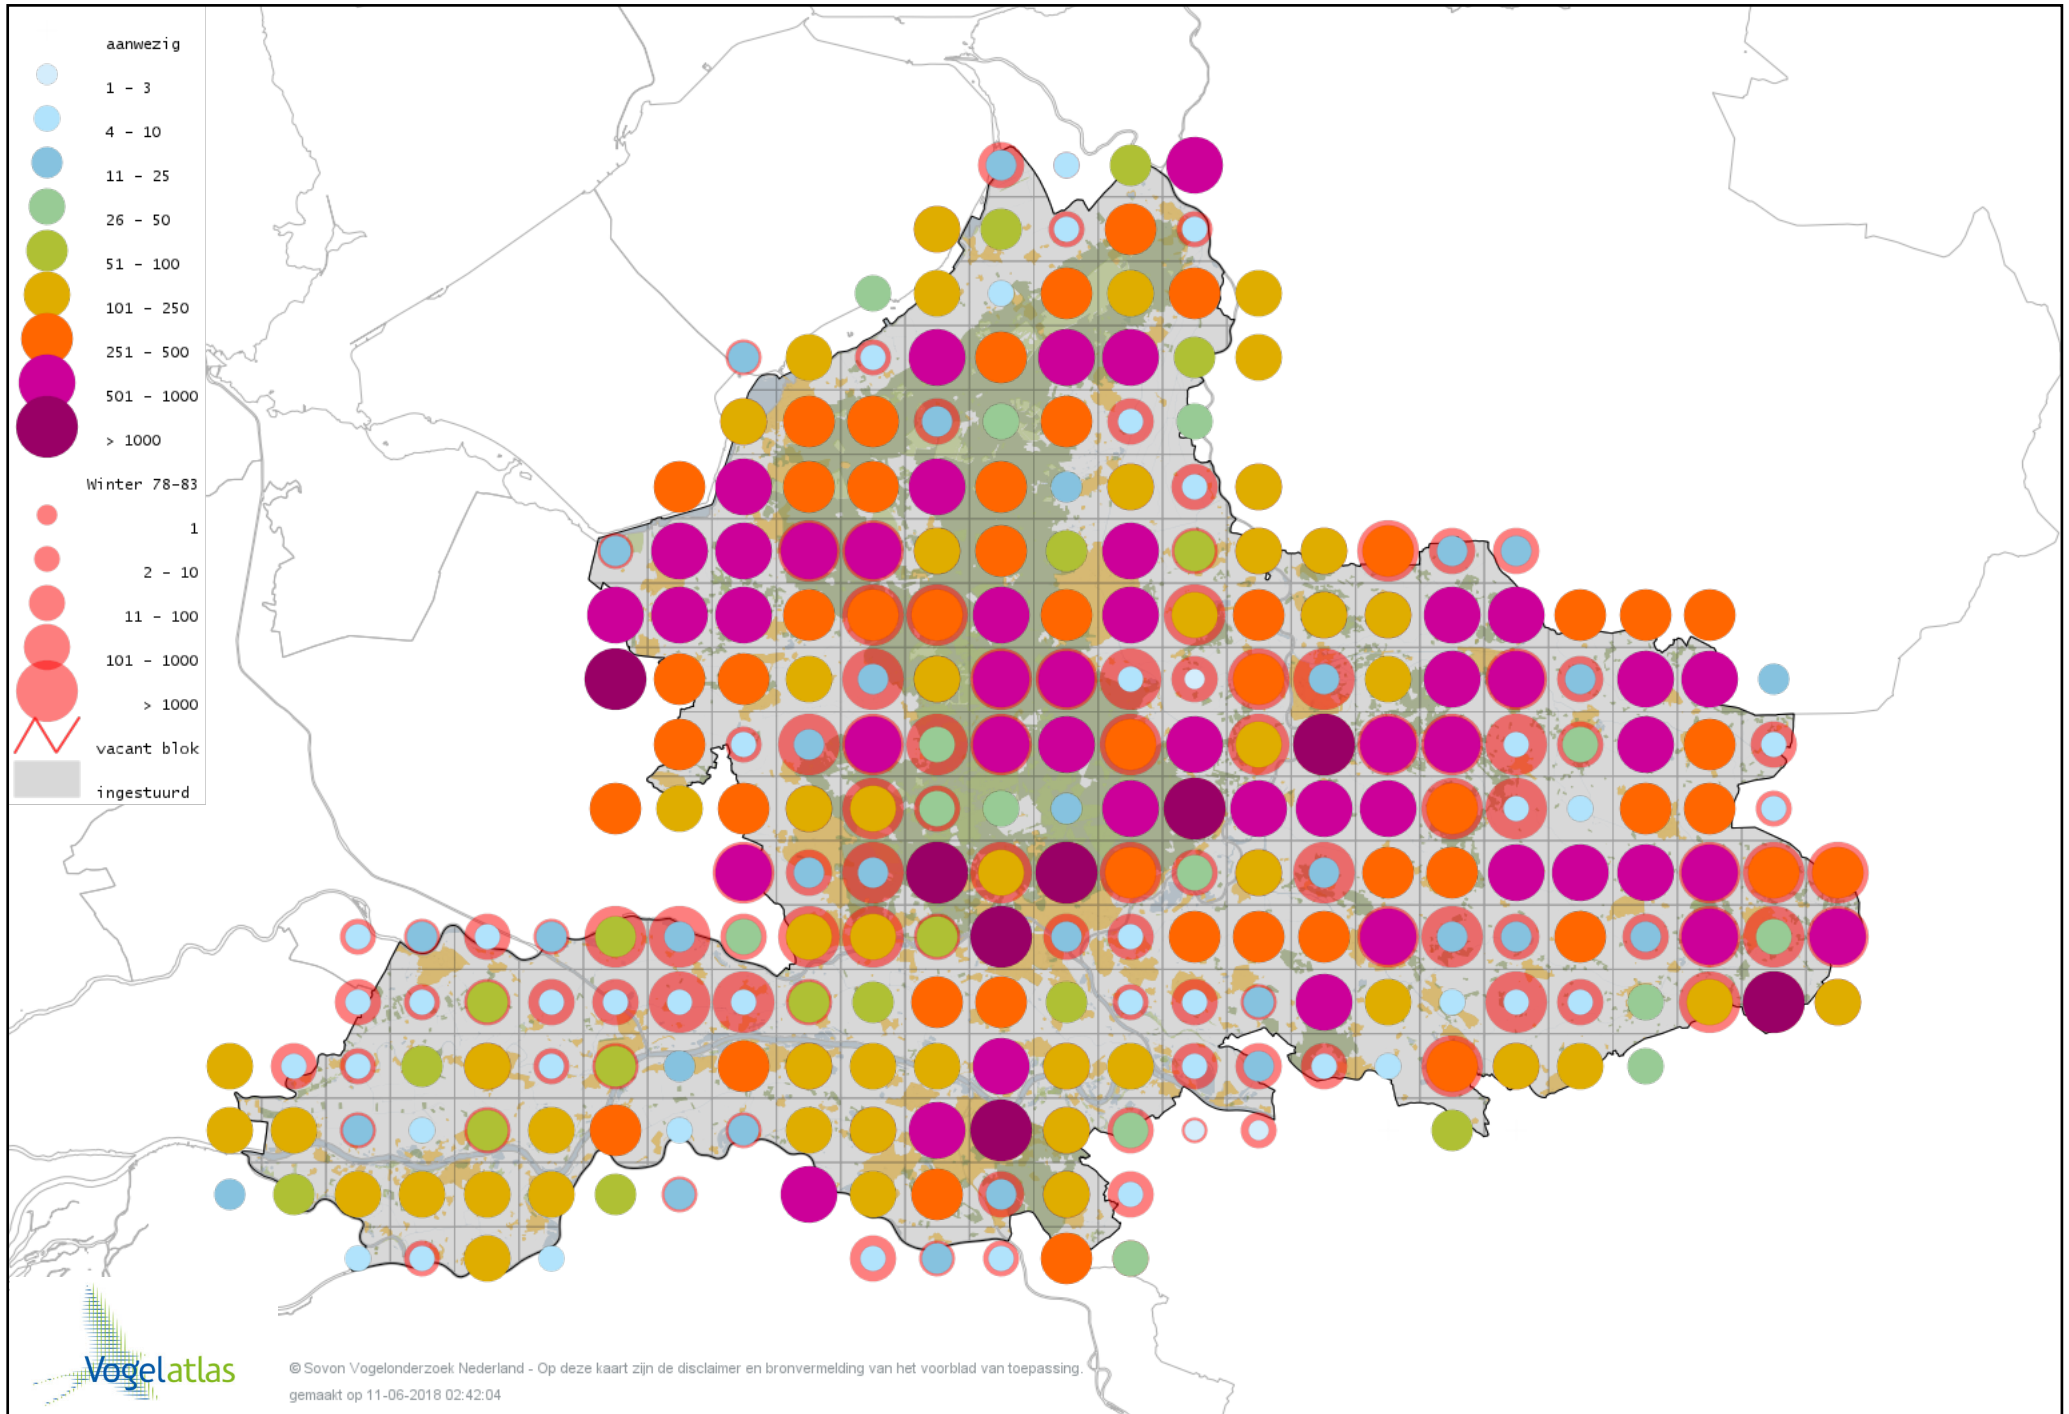

Voorlopige verspreidingskaart Koolmees winter