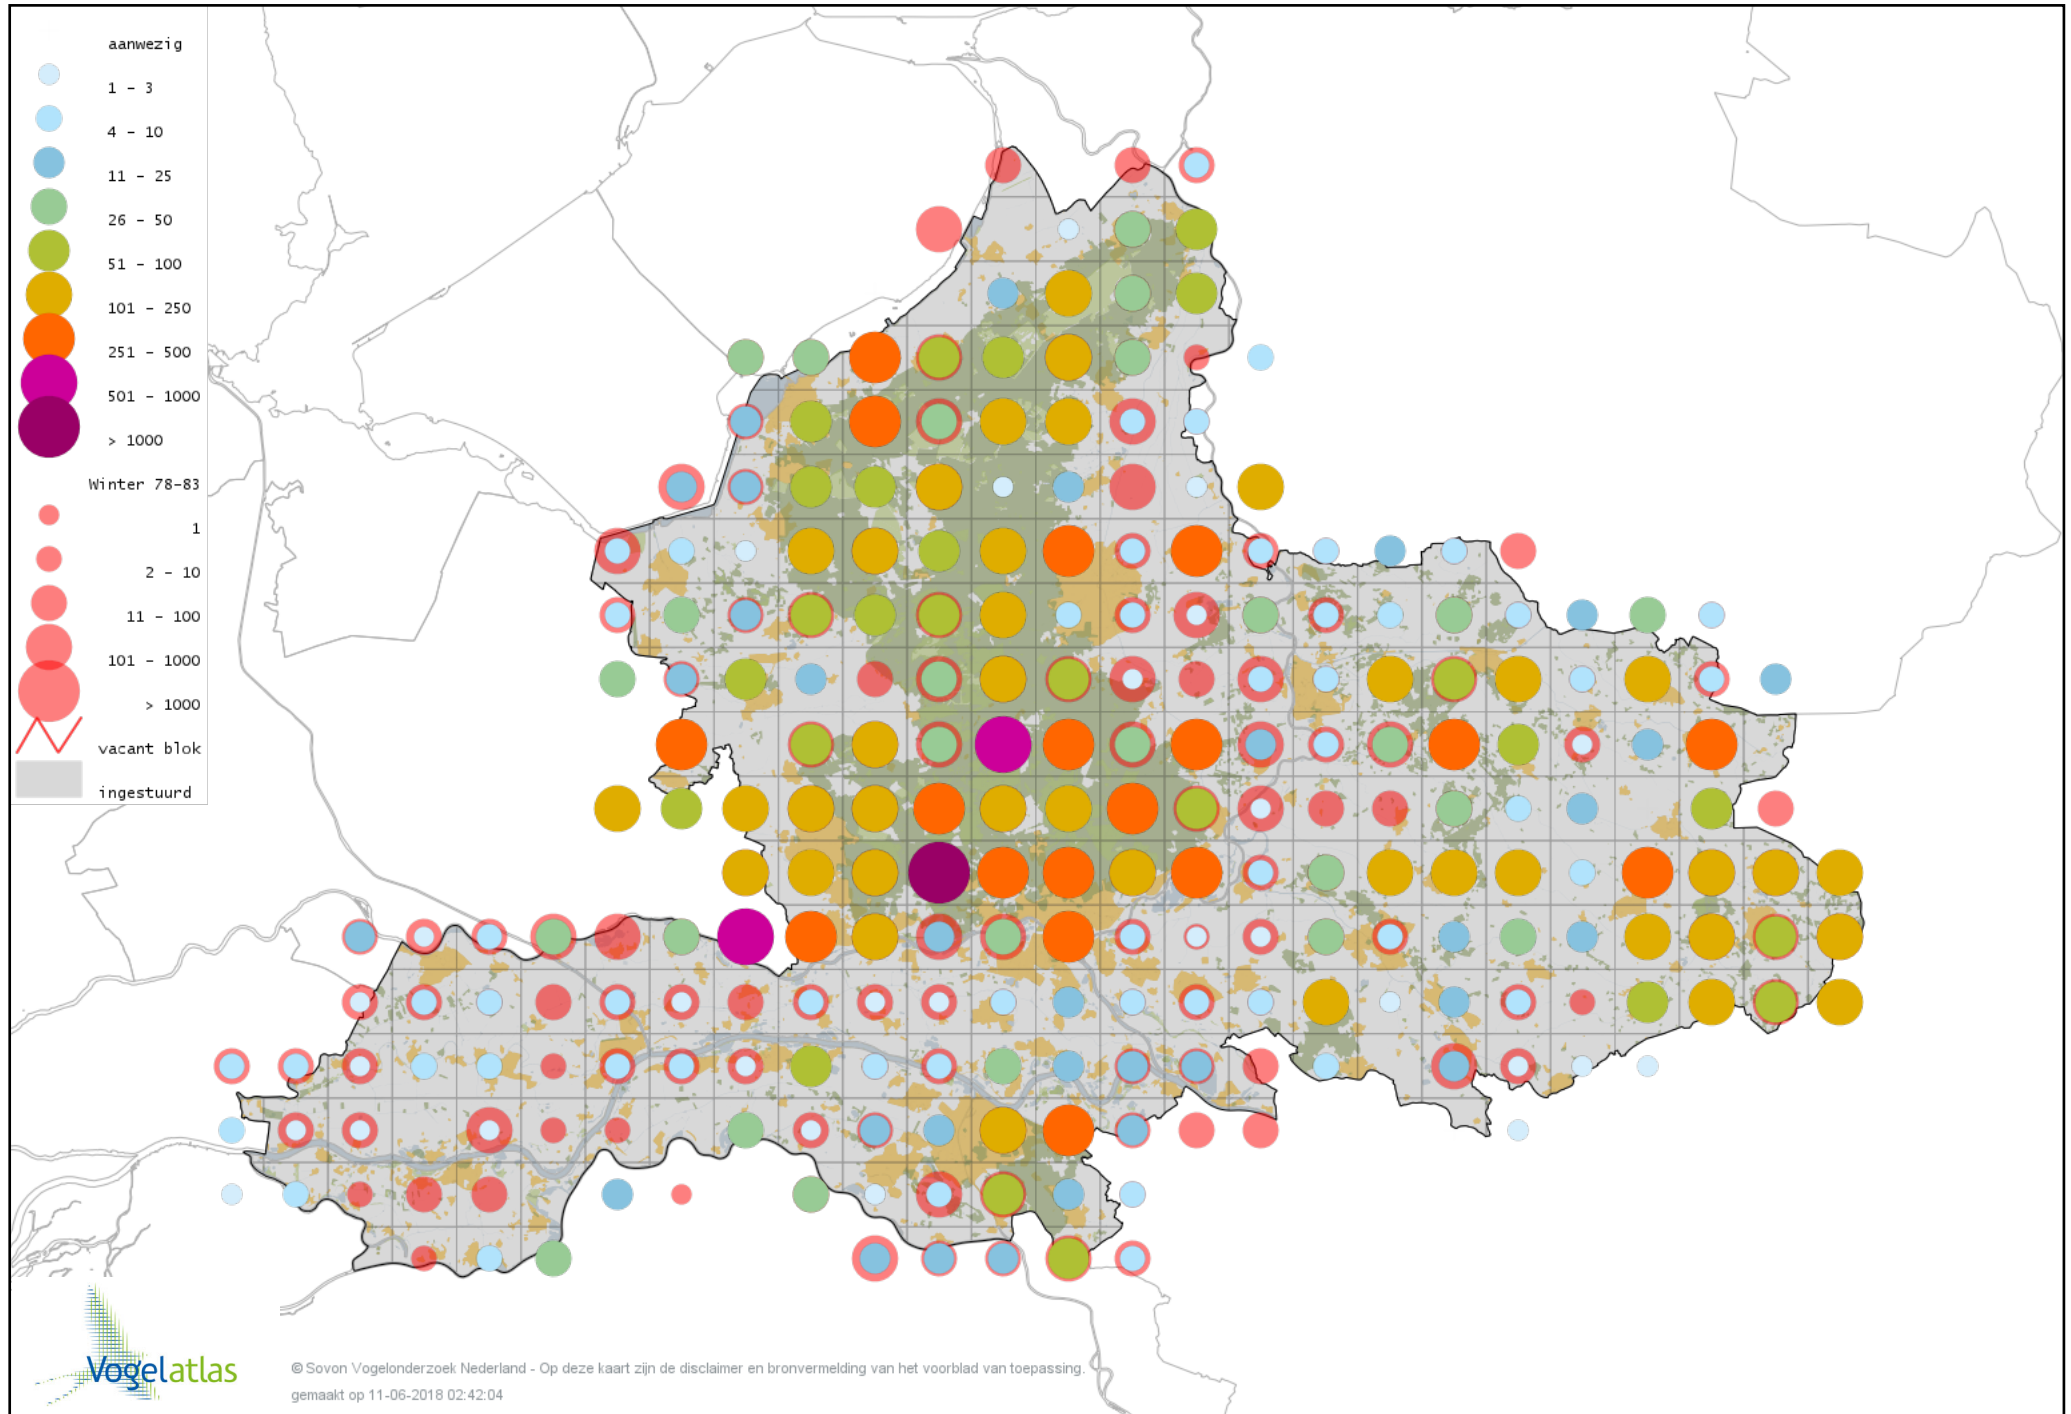

Voorlopige verspreidingskaart Keep winter