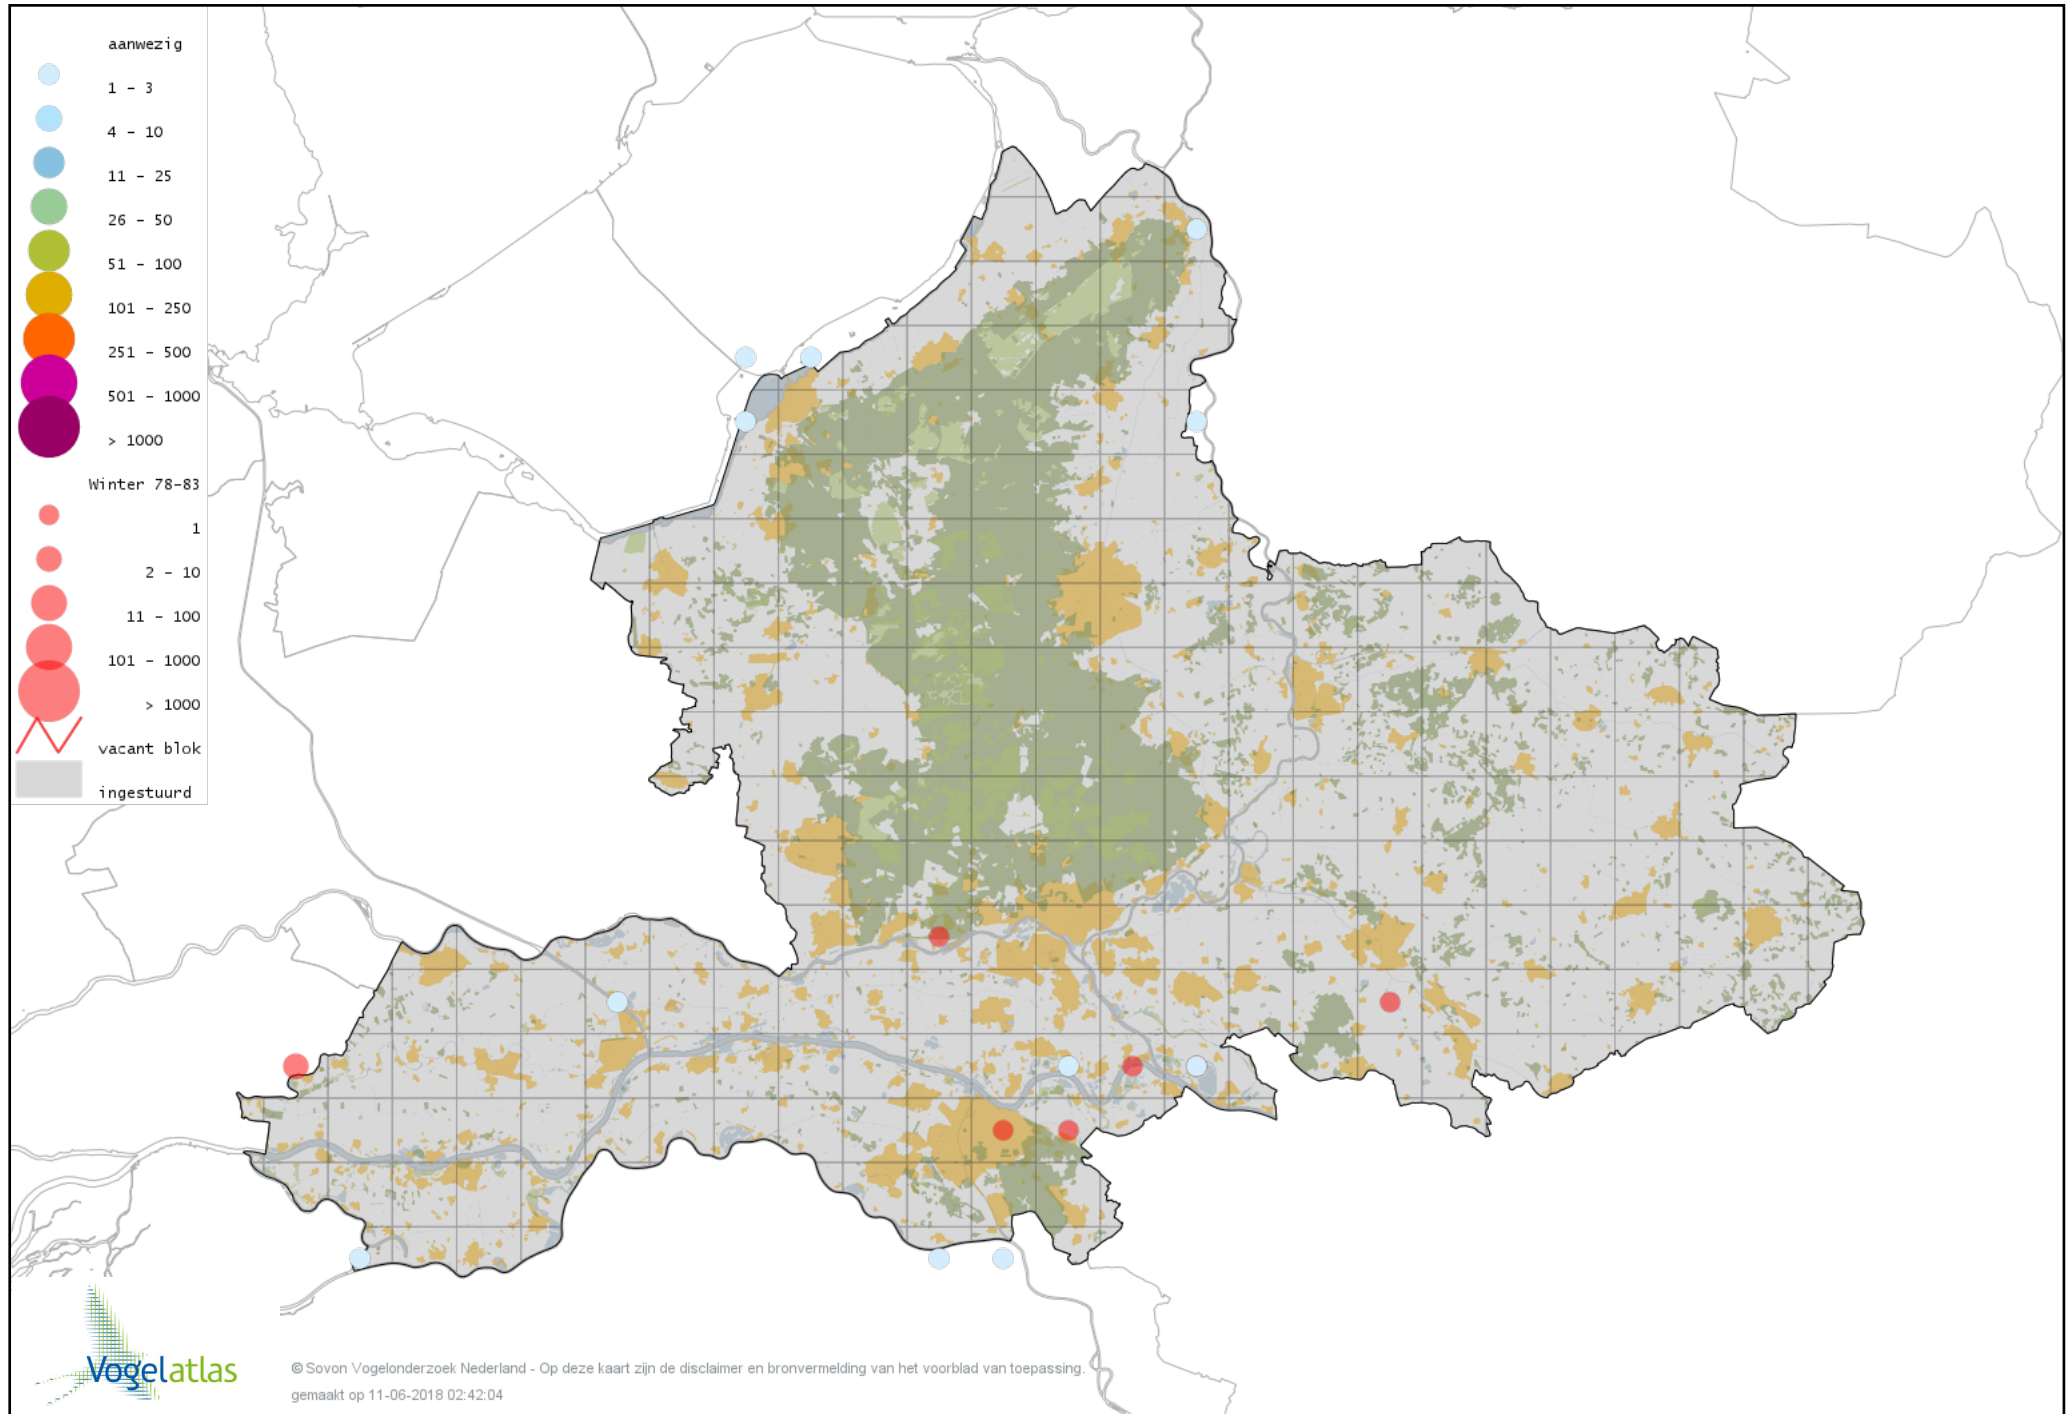

Voorlopige verspreidingskaart Fazant winter

Voorlopige verspreidingskaart Goudfazant winter

Voorlopige verspreidingskaart Blauwe Pauw winter

Voorlopige verspreidingskaart Roodkeelduiker winter

Voorlopige verspreidingskaart Parelduiker winter

Voorlopige verspreidingskaart IJsduiker winter

Voorlopige verspreidingskaart Geelsnavelduiker winter

Voorlopige verspreidingskaart Aalscholver winter

Voorlopige verspreidingskaart Grote Aalscholver winter