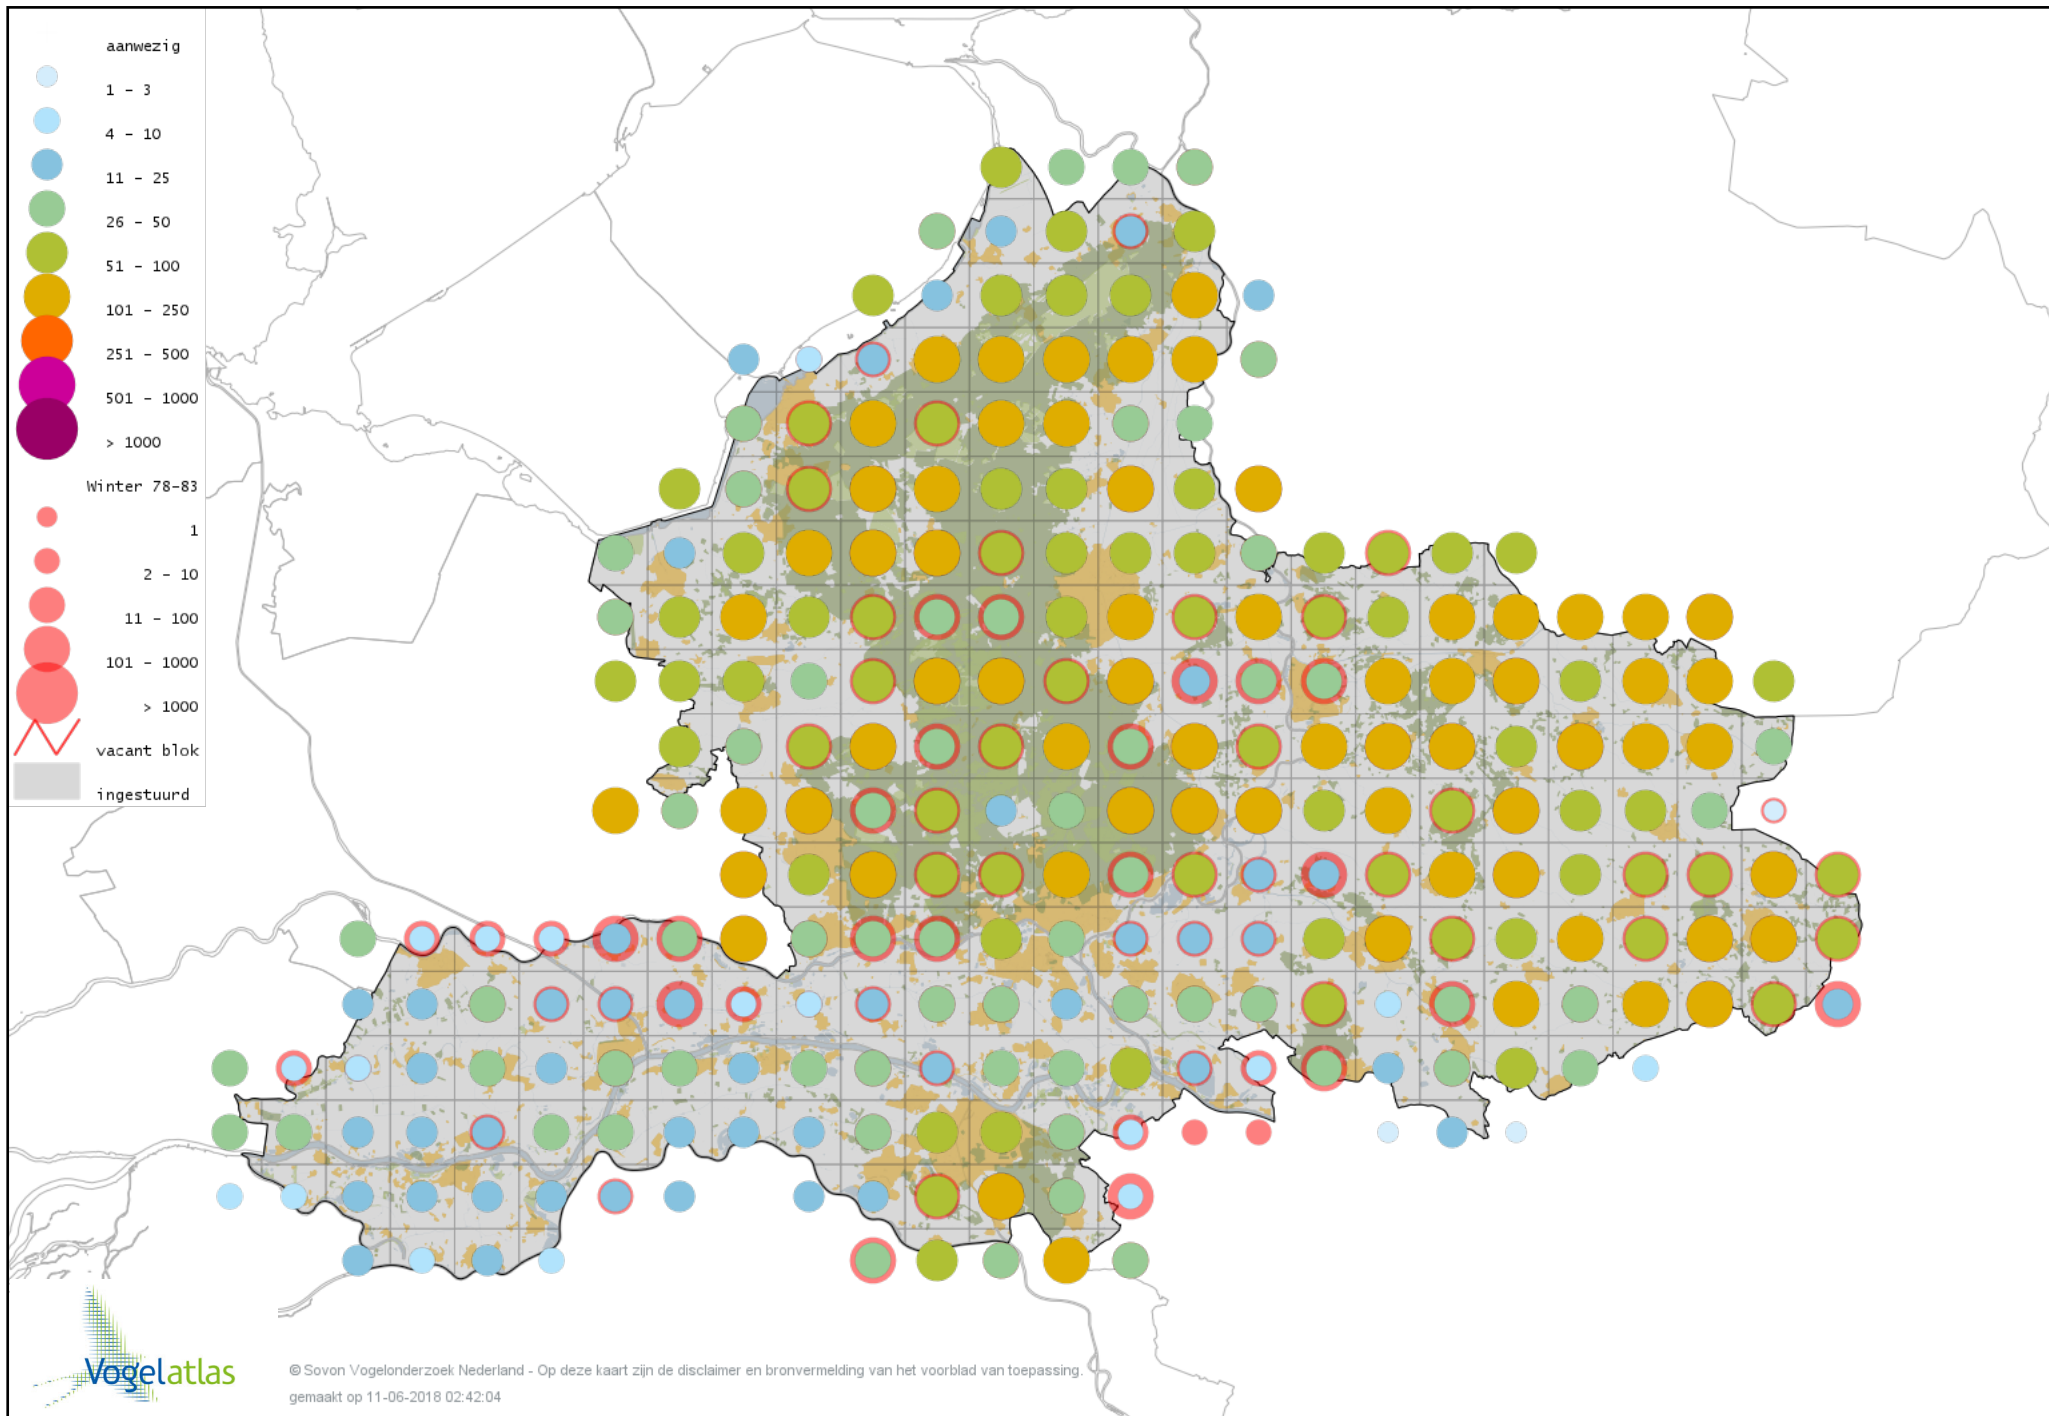

Voorlopige verspreidingskaart Bruine Klauwier winter

Voorlopige verspreidingskaart Klapekster winter

Voorlopige verspreidingskaart Ekster winter

Voorlopige verspreidingskaart Gaai winter

Voorlopige verspreidingskaart Notenkraker winter

Voorlopige verspreidingskaart Kauw winter

Voorlopige verspreidingskaart Russische Kauw winter

Voorlopige verspreidingskaart Noordse Kauw winter

Voorlopige verspreidingskaart Roek winter

Voorlopige verspreidingskaart Zwarte Kraai winter