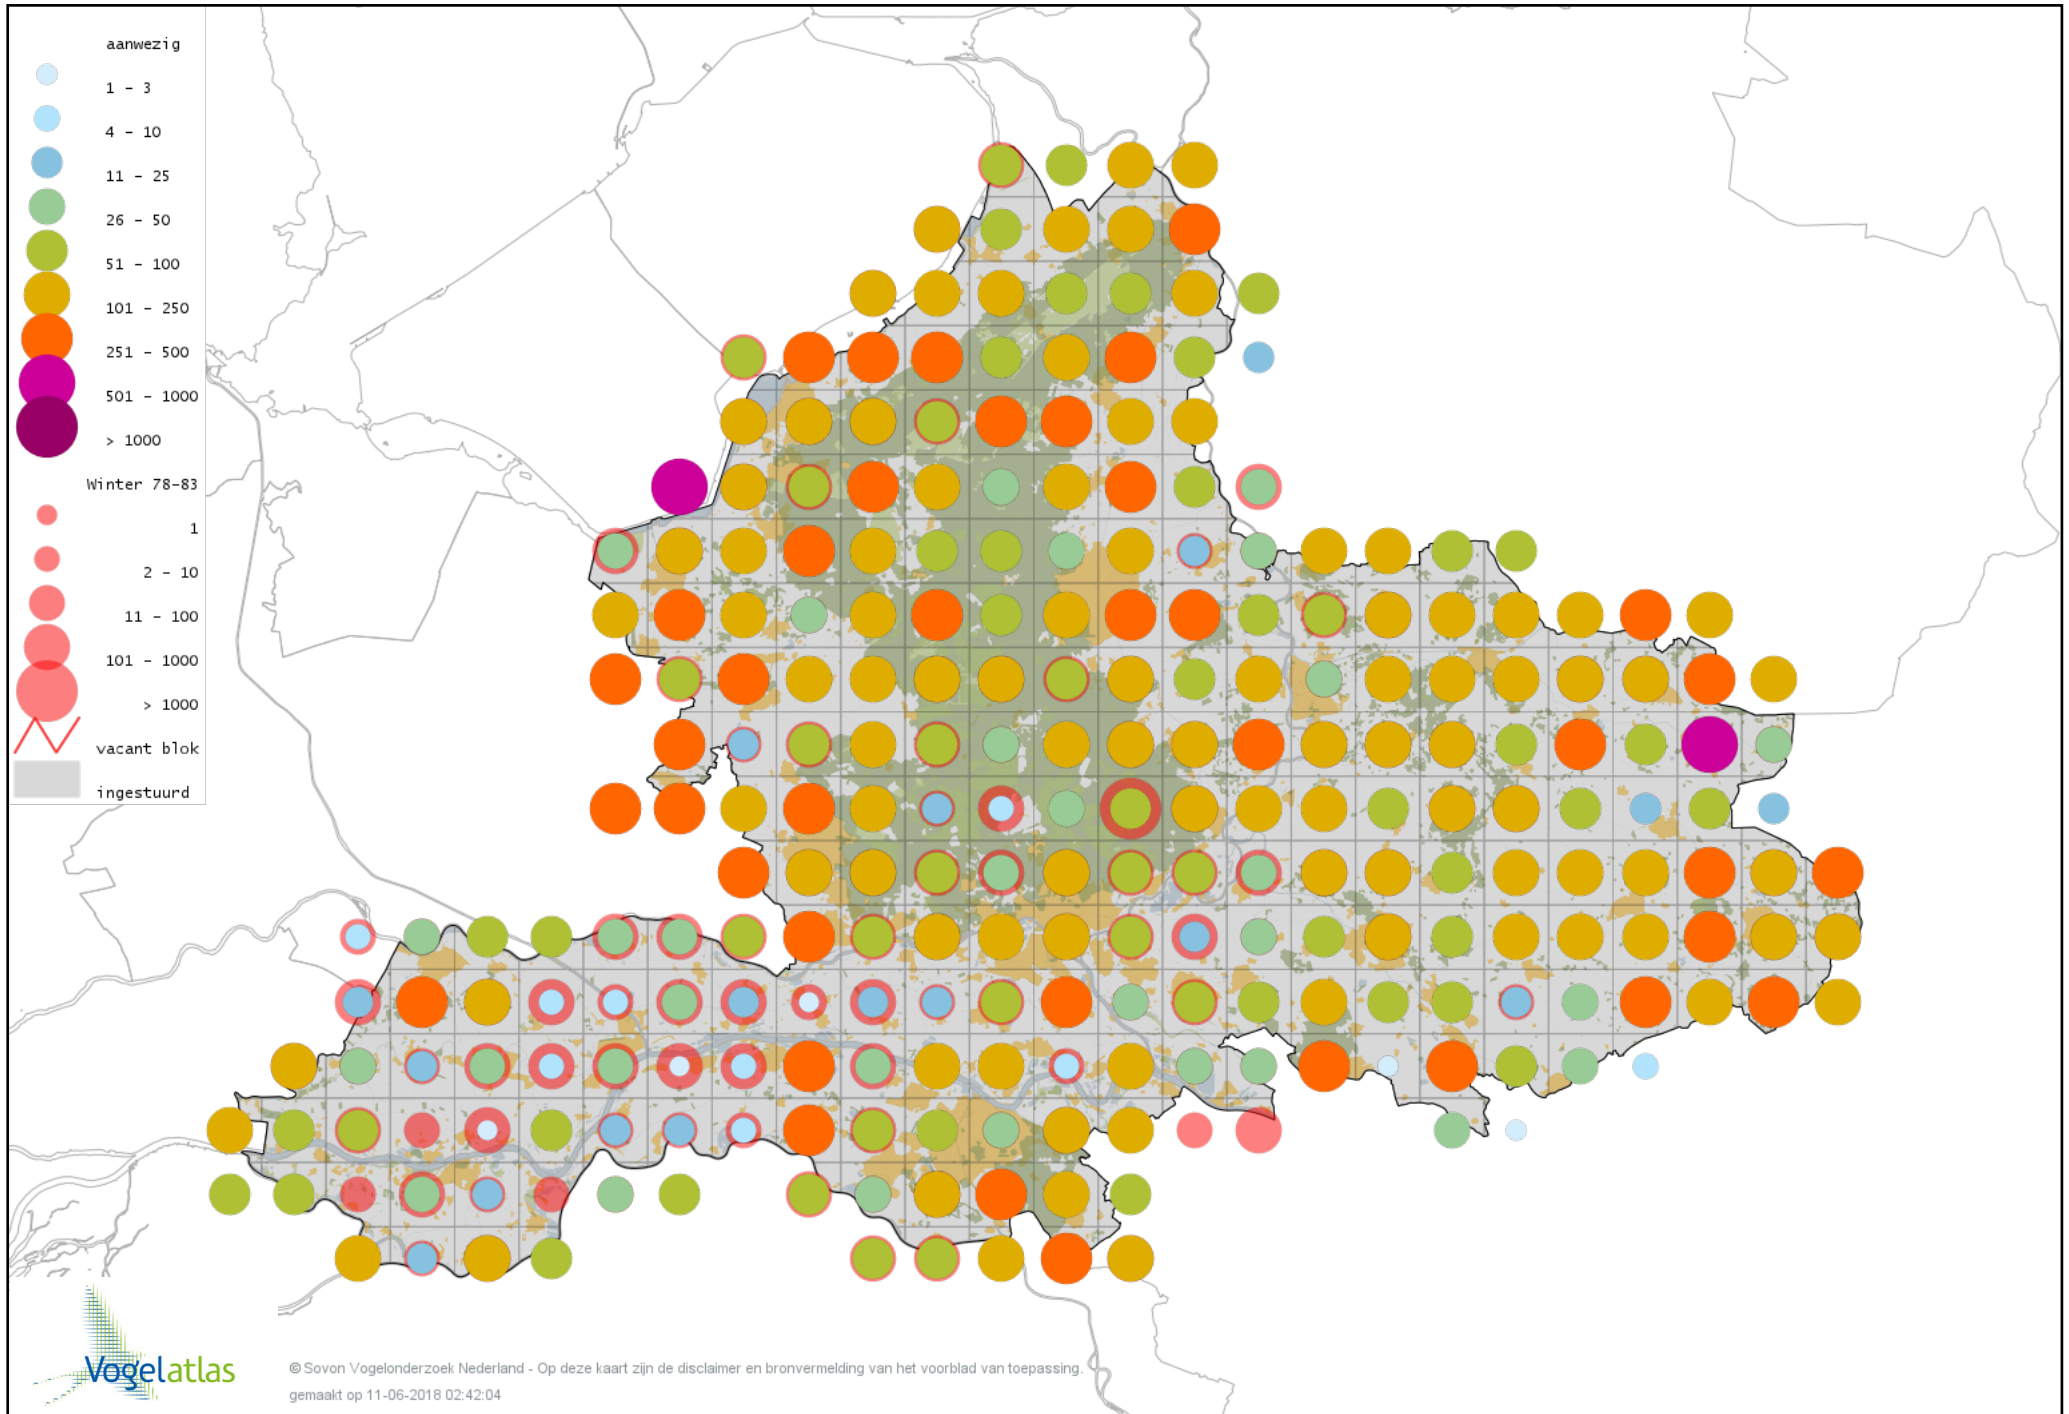

Voorlopige verspreidingskaart Witte Kwikstaart winter

Voorlopige verspreidingskaart Rouwkwikstaart winter

Voorlopige verspreidingskaart Graspieper winter

Voorlopige verspreidingskaart Oeverpieper winter

Voorlopige verspreidingskaart Waterpieper winter

Voorlopige verspreidingskaart Vink winter

Voorlopige verspreidingskaart Keep winter

Voorlopige verspreidingskaart Europese Kanarie winter

Voorlopige verspreidingskaart Kanarie winter

Voorlopige verspreidingskaart Groenling winter

Voorlopige verspreidingskaart Putter winter

Voorlopige verspreidingskaart Sijs winter

Voorlopige verspreidingskaart Kneu winter

Voorlopige verspreidingskaart Frater winter

Voorlopige verspreidingskaart Kleine Barmsijs winter