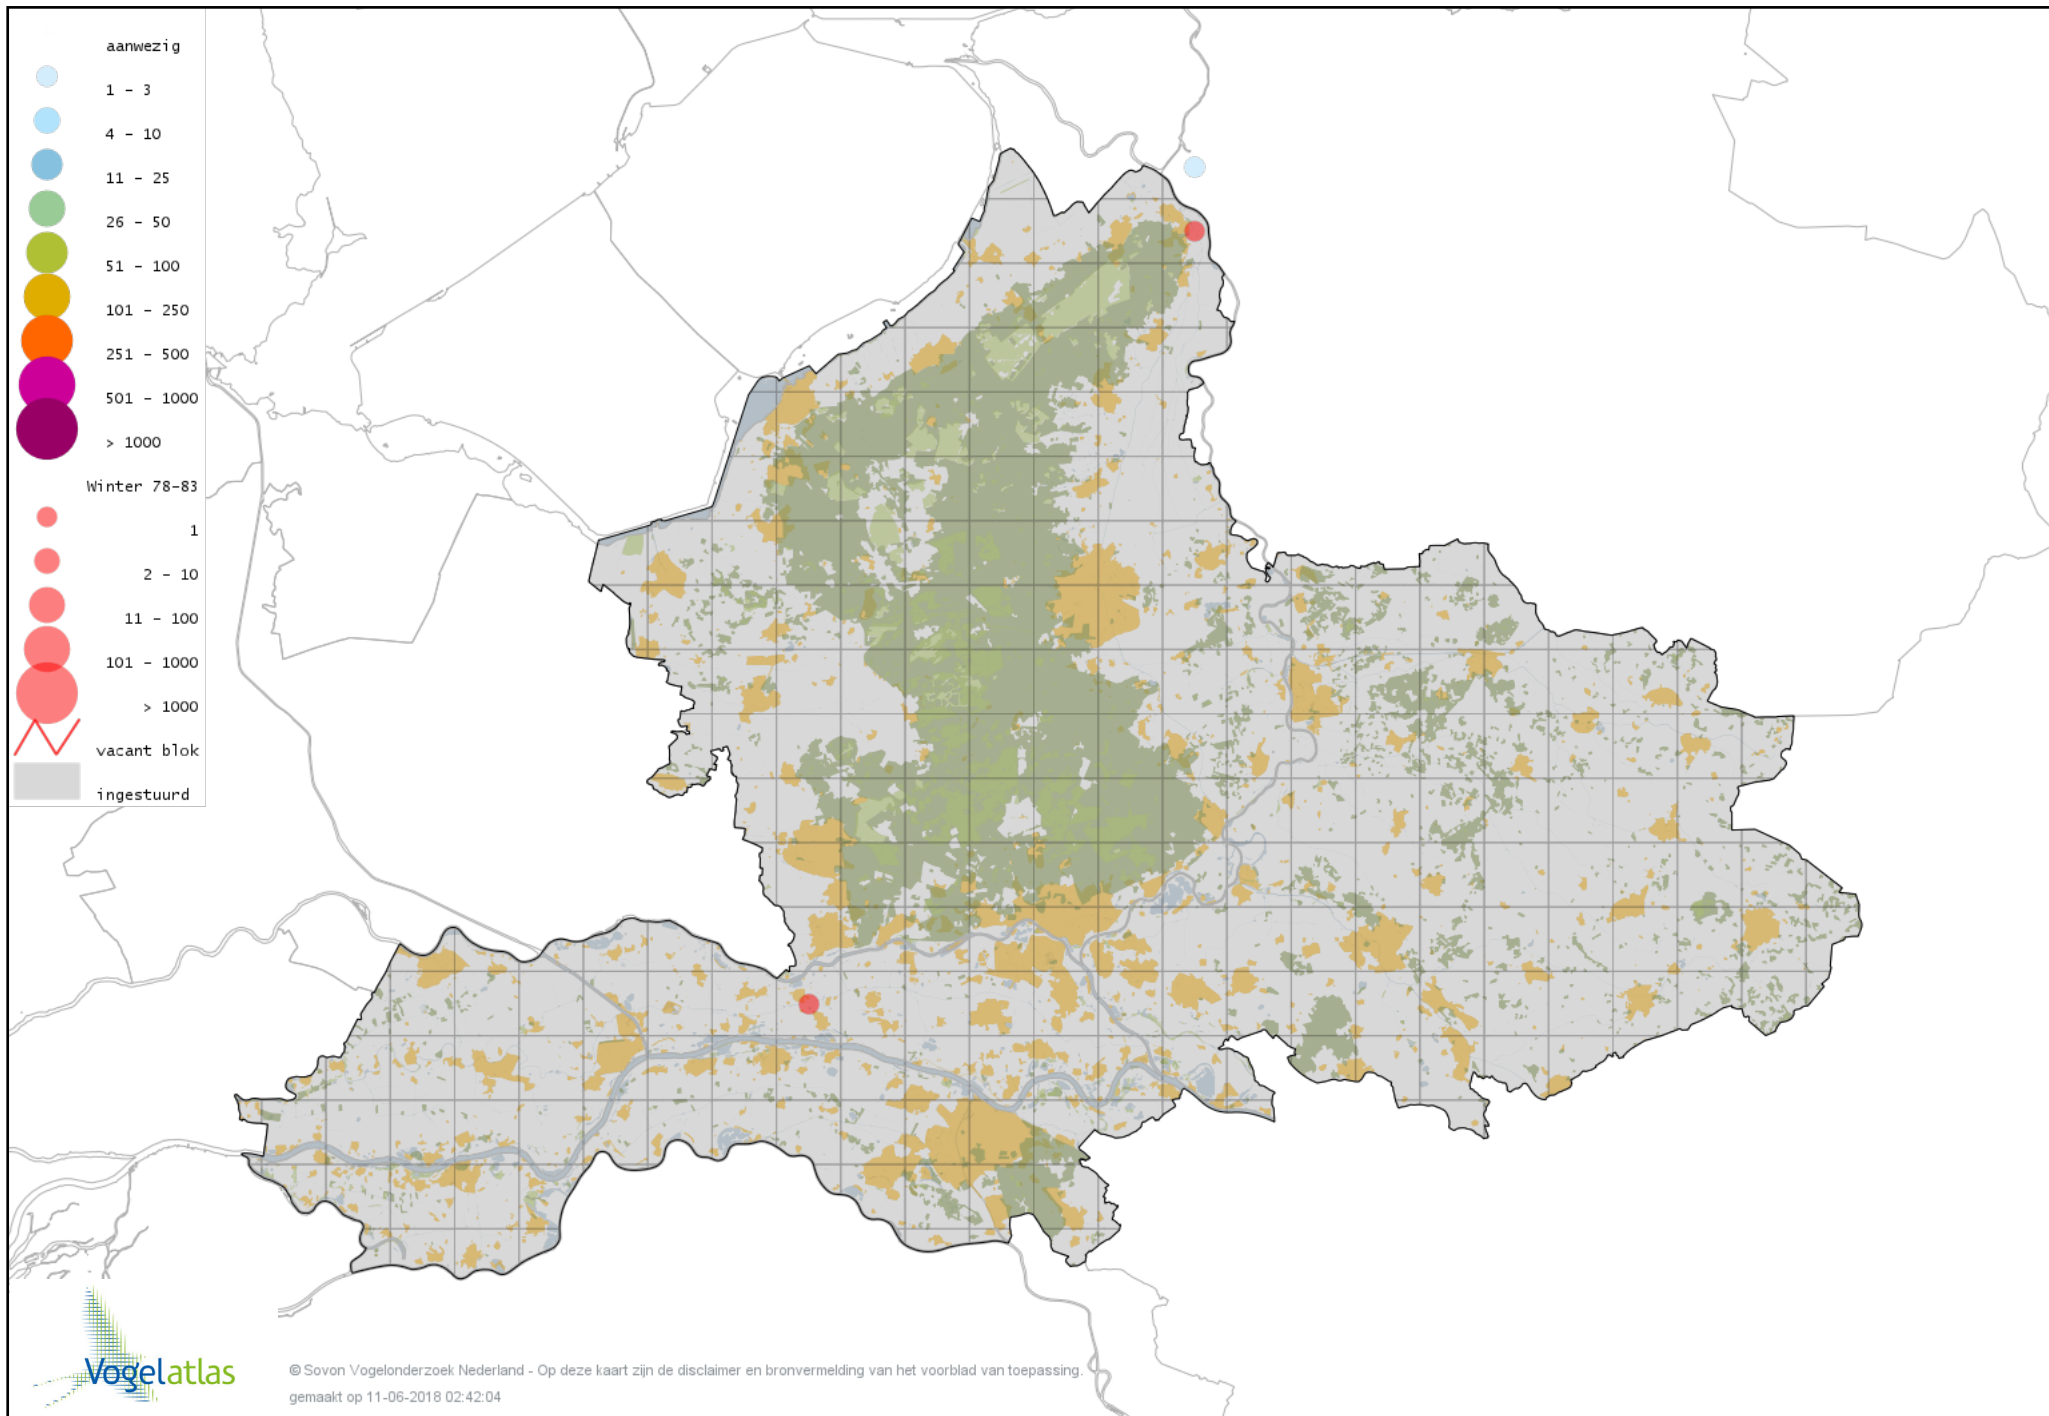

Voorlopige verspreidingskaart Waterral winter

Voorlopige verspreidingskaart Waterhoen winter

Voorlopige verspreidingskaart Meerkoet winter

Voorlopige verspreidingskaart Kraanvogel winter

Voorlopige verspreidingskaart Jufferkraanvogel winter

Voorlopige verspreidingskaart Kleine Trap winter

Voorlopige verspreidingskaart Scholekster winter

Voorlopige verspreidingskaart Kluut winter

Voorlopige verspreidingskaart Bontbekplevier winter

Voorlopige verspreidingskaart Goudplevier winter

Voorlopige verspreidingskaart Zilverplevier winter

Voorlopige verspreidingskaart Kievit winter

Voorlopige verspreidingskaart Kanoet winter

Voorlopige verspreidingskaart Bonte Strandloper winter

Voorlopige verspreidingskaart Kemphaan winter