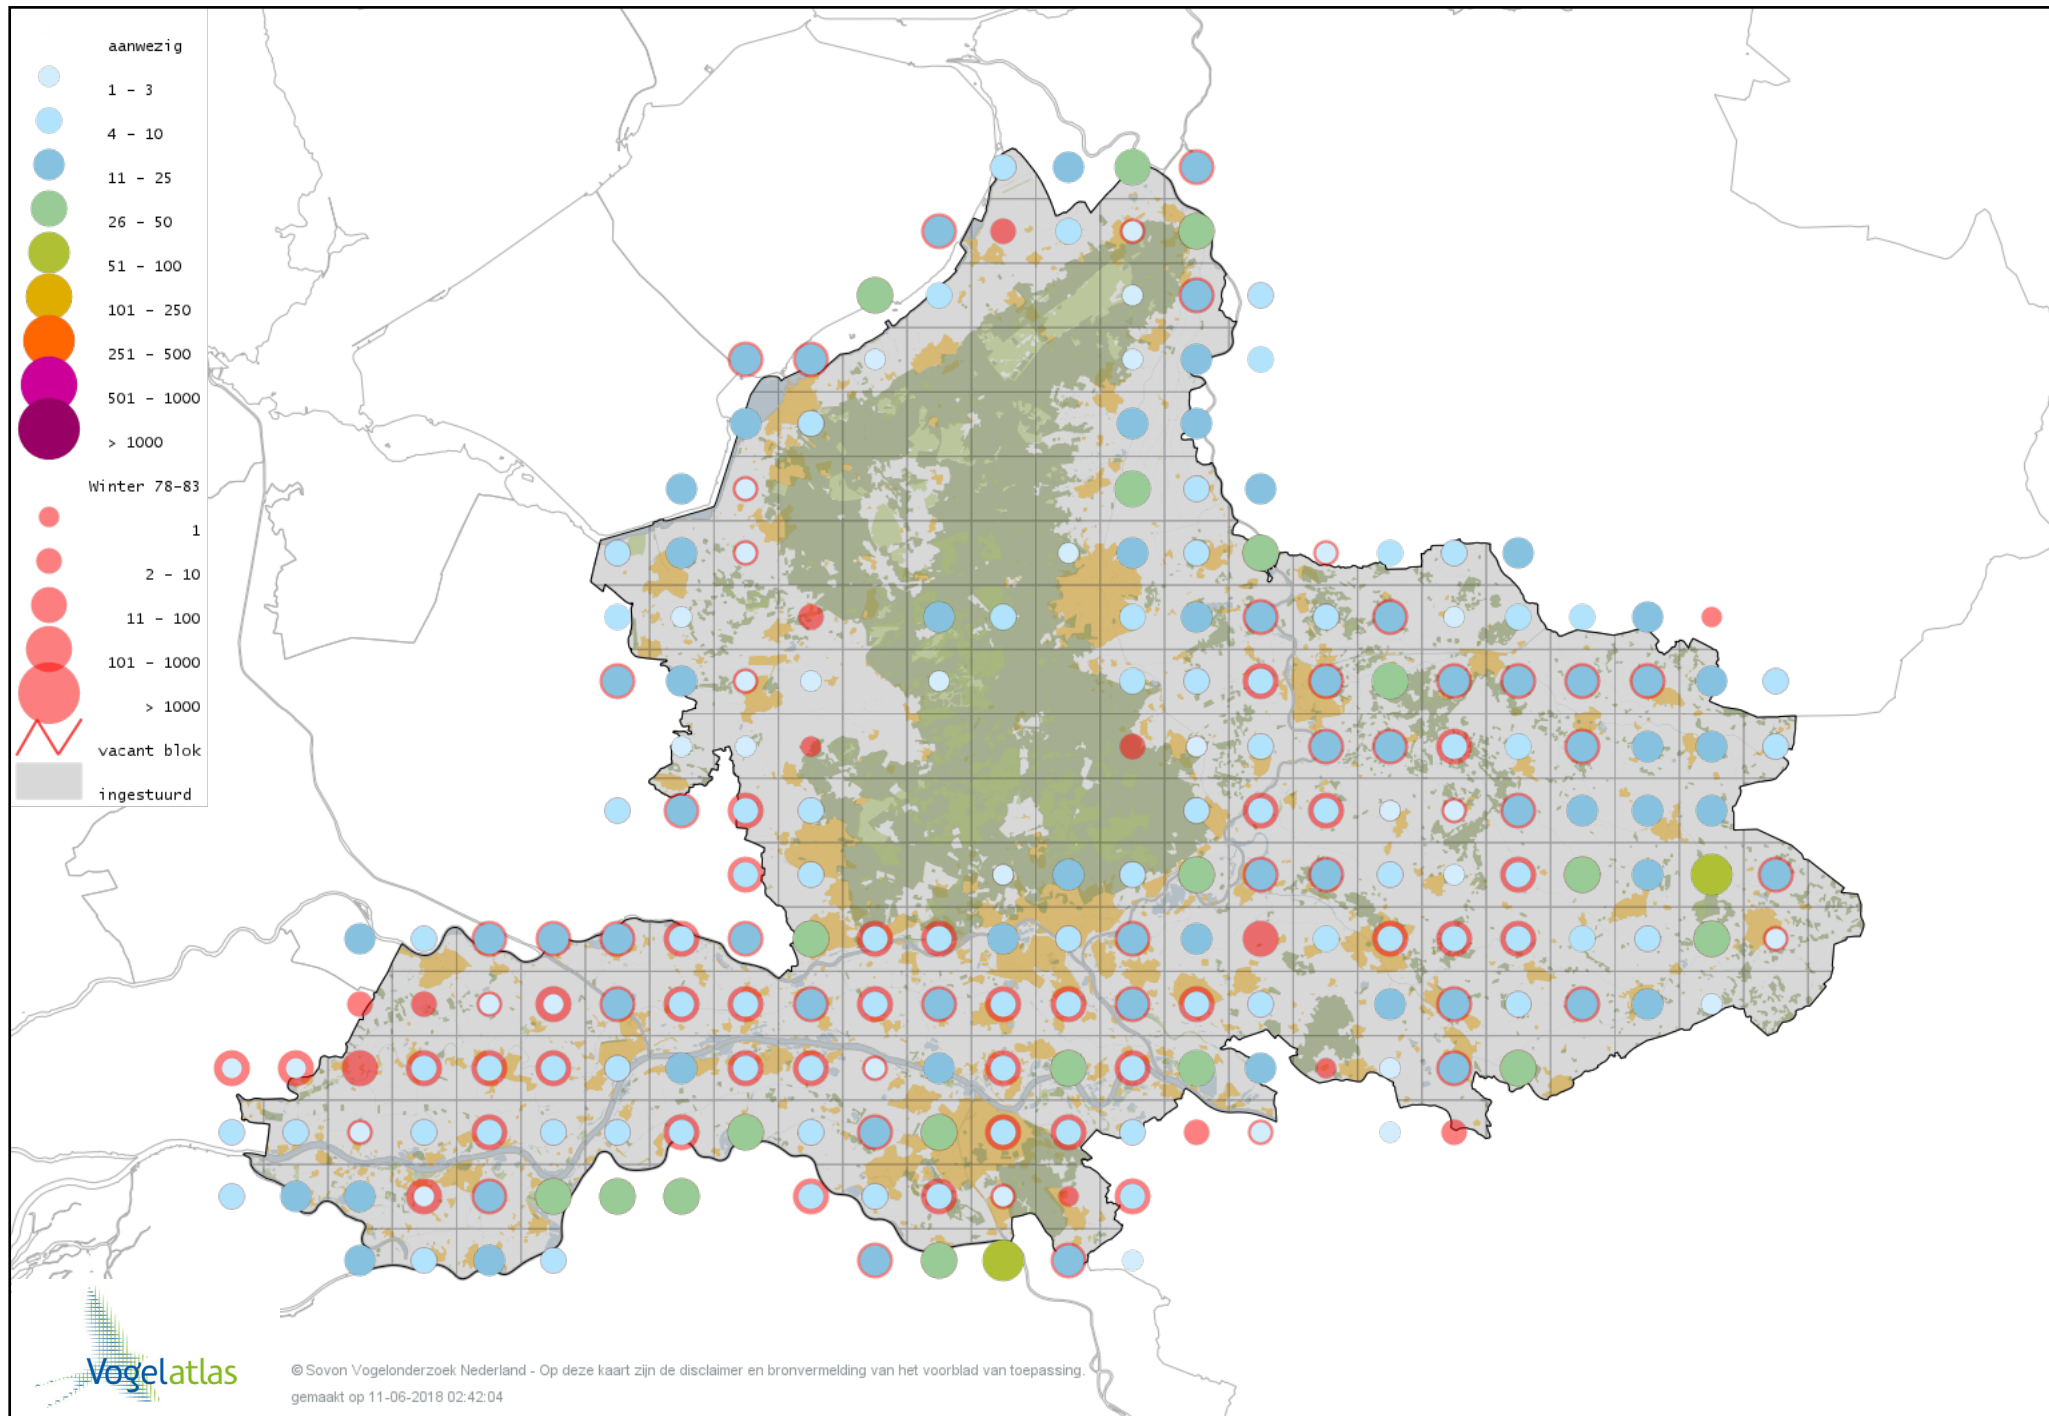

Voorlopige verspreidingskaart Grote Zilverreiger winter

Voorlopige verspreidingskaart Blauwe Reiger winter

Voorlopige verspreidingskaart Ooievaar winter

Voorlopige verspreidingskaart Zwarte Ibis winter

Voorlopige verspreidingskaart Heilige Ibis winter

Voorlopige verspreidingskaart Lepelaar winter

Voorlopige verspreidingskaart Flamingo winter

Voorlopige verspreidingskaart Chileense Flamingo winter

Voorlopige verspreidingskaart Dodaars winter

Voorlopige verspreidingskaart Fuut winter

Voorlopige verspreidingskaart Roodhalsfuut winter

Voorlopige verspreidingskaart Kuifduiker winter

Voorlopige verspreidingskaart Geoorde Fuut winter

Voorlopige verspreidingskaart Rode Wouw winter

Voorlopige verspreidingskaart Zeearend winter