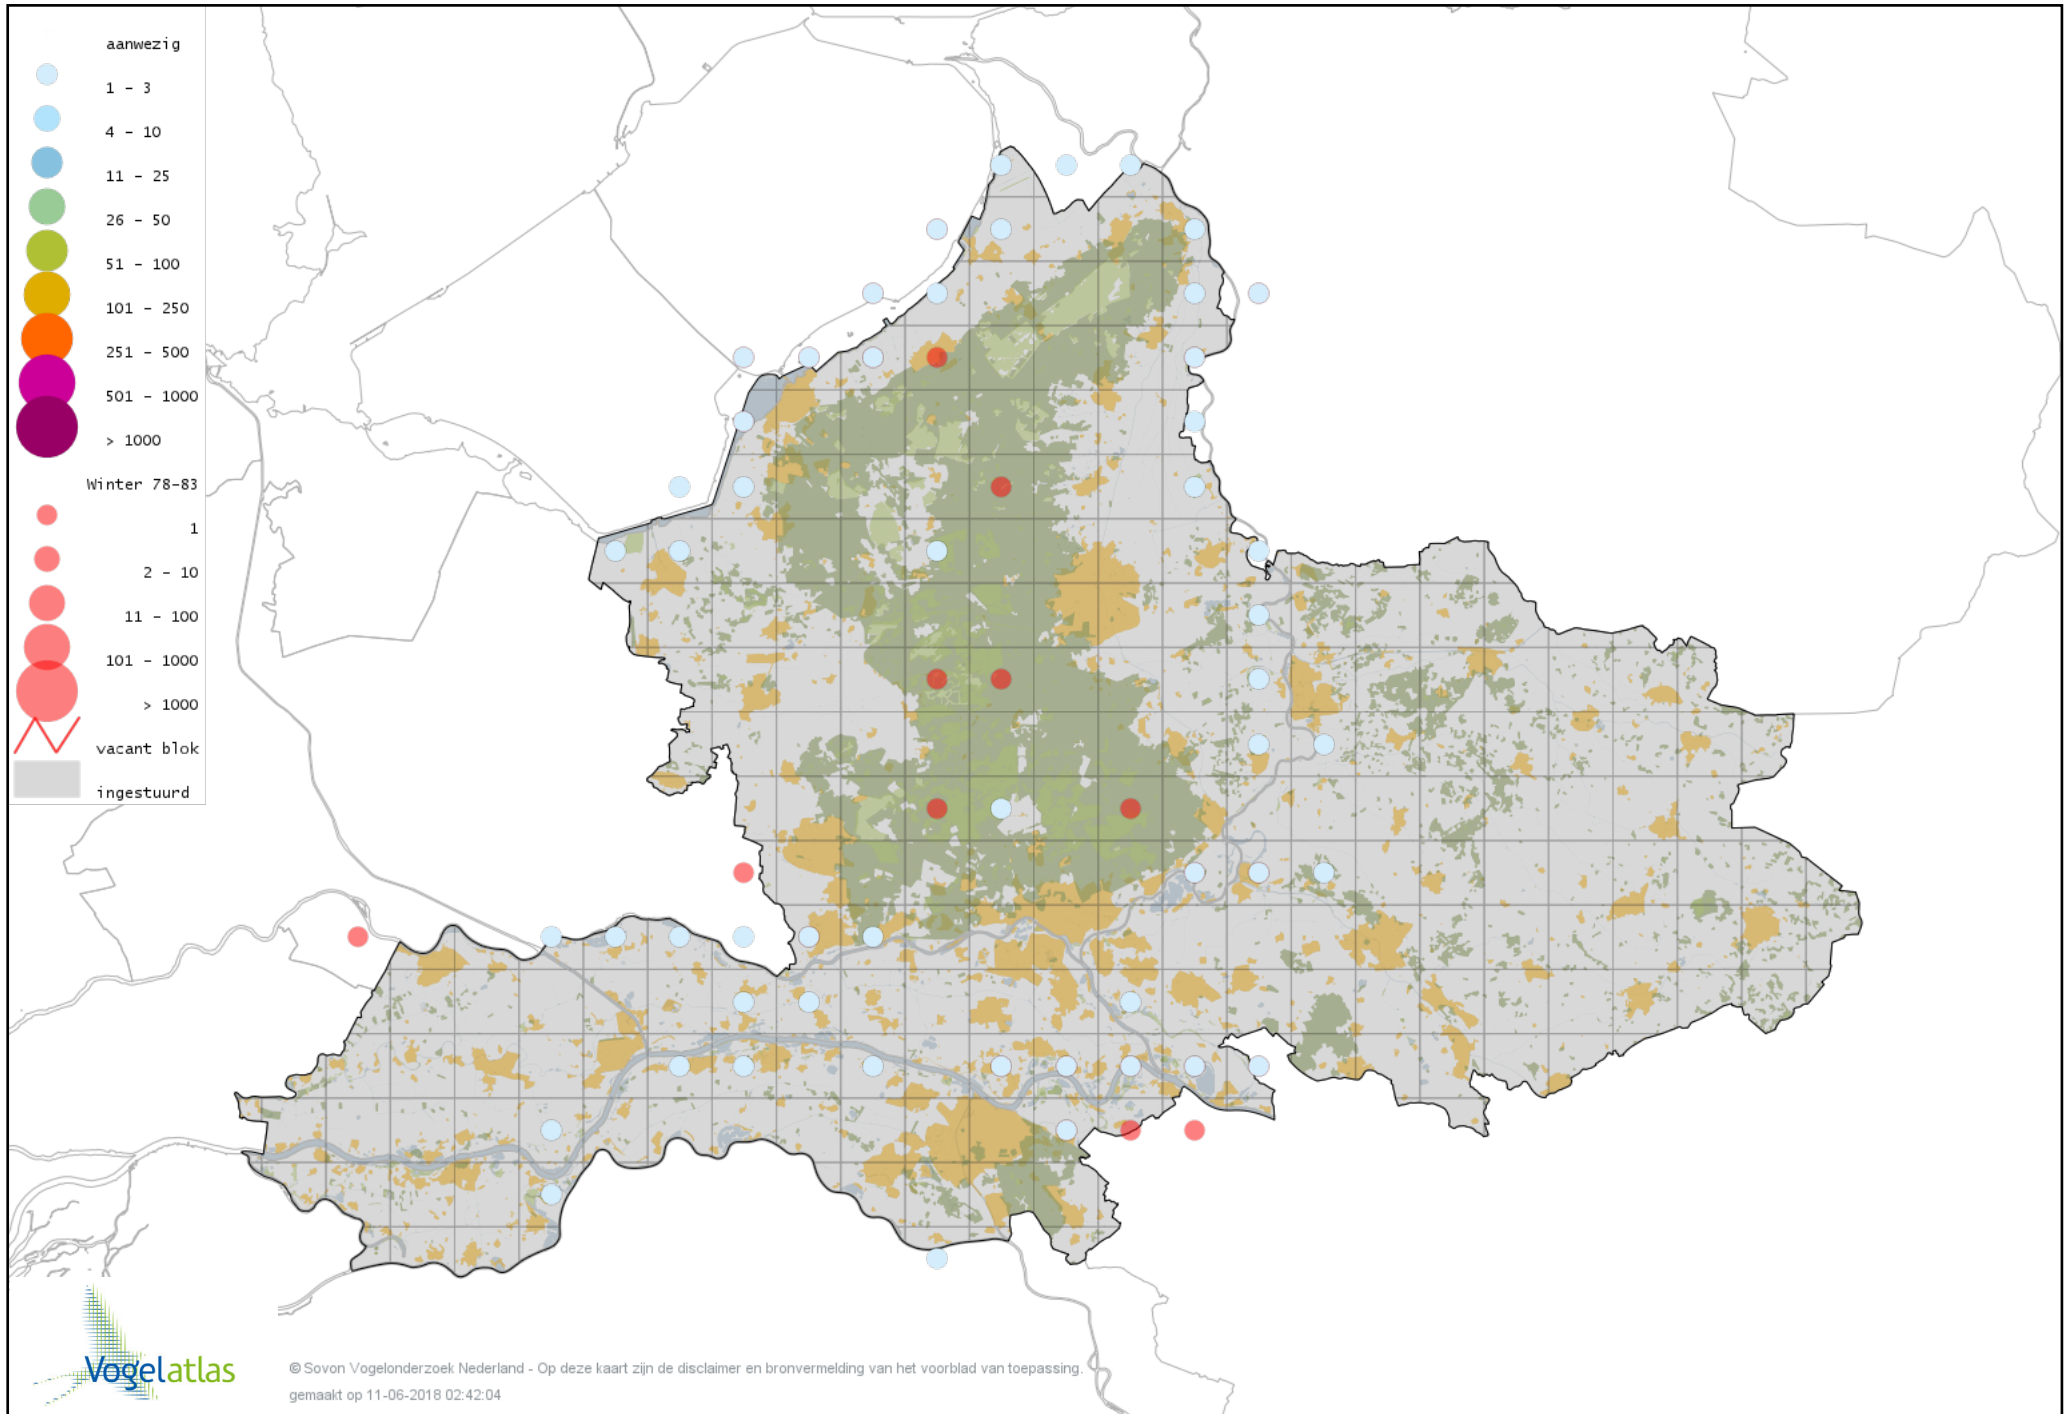

Voorlopige verspreidingskaart Lepelaar winter

Voorlopige verspreidingskaart Flamingo winter

Voorlopige verspreidingskaart Chileense Flamingo winter

Voorlopige verspreidingskaart Dodaars winter

Voorlopige verspreidingskaart Fuut winter

Voorlopige verspreidingskaart Roodhalsfuut winter

Voorlopige verspreidingskaart Kuifduiker winter

Voorlopige verspreidingskaart Geoorde Fuut winter

Voorlopige verspreidingskaart Rode Wouw winter

Voorlopige verspreidingskaart Zeearend winter

Voorlopige verspreidingskaart Bruine Kiekendief winter

Voorlopige verspreidingskaart Blauwe Kiekendief winter

Voorlopige verspreidingskaart Havik winter

Voorlopige verspreidingskaart Sperwer winter

Voorlopige verspreidingskaart Buizerd winter