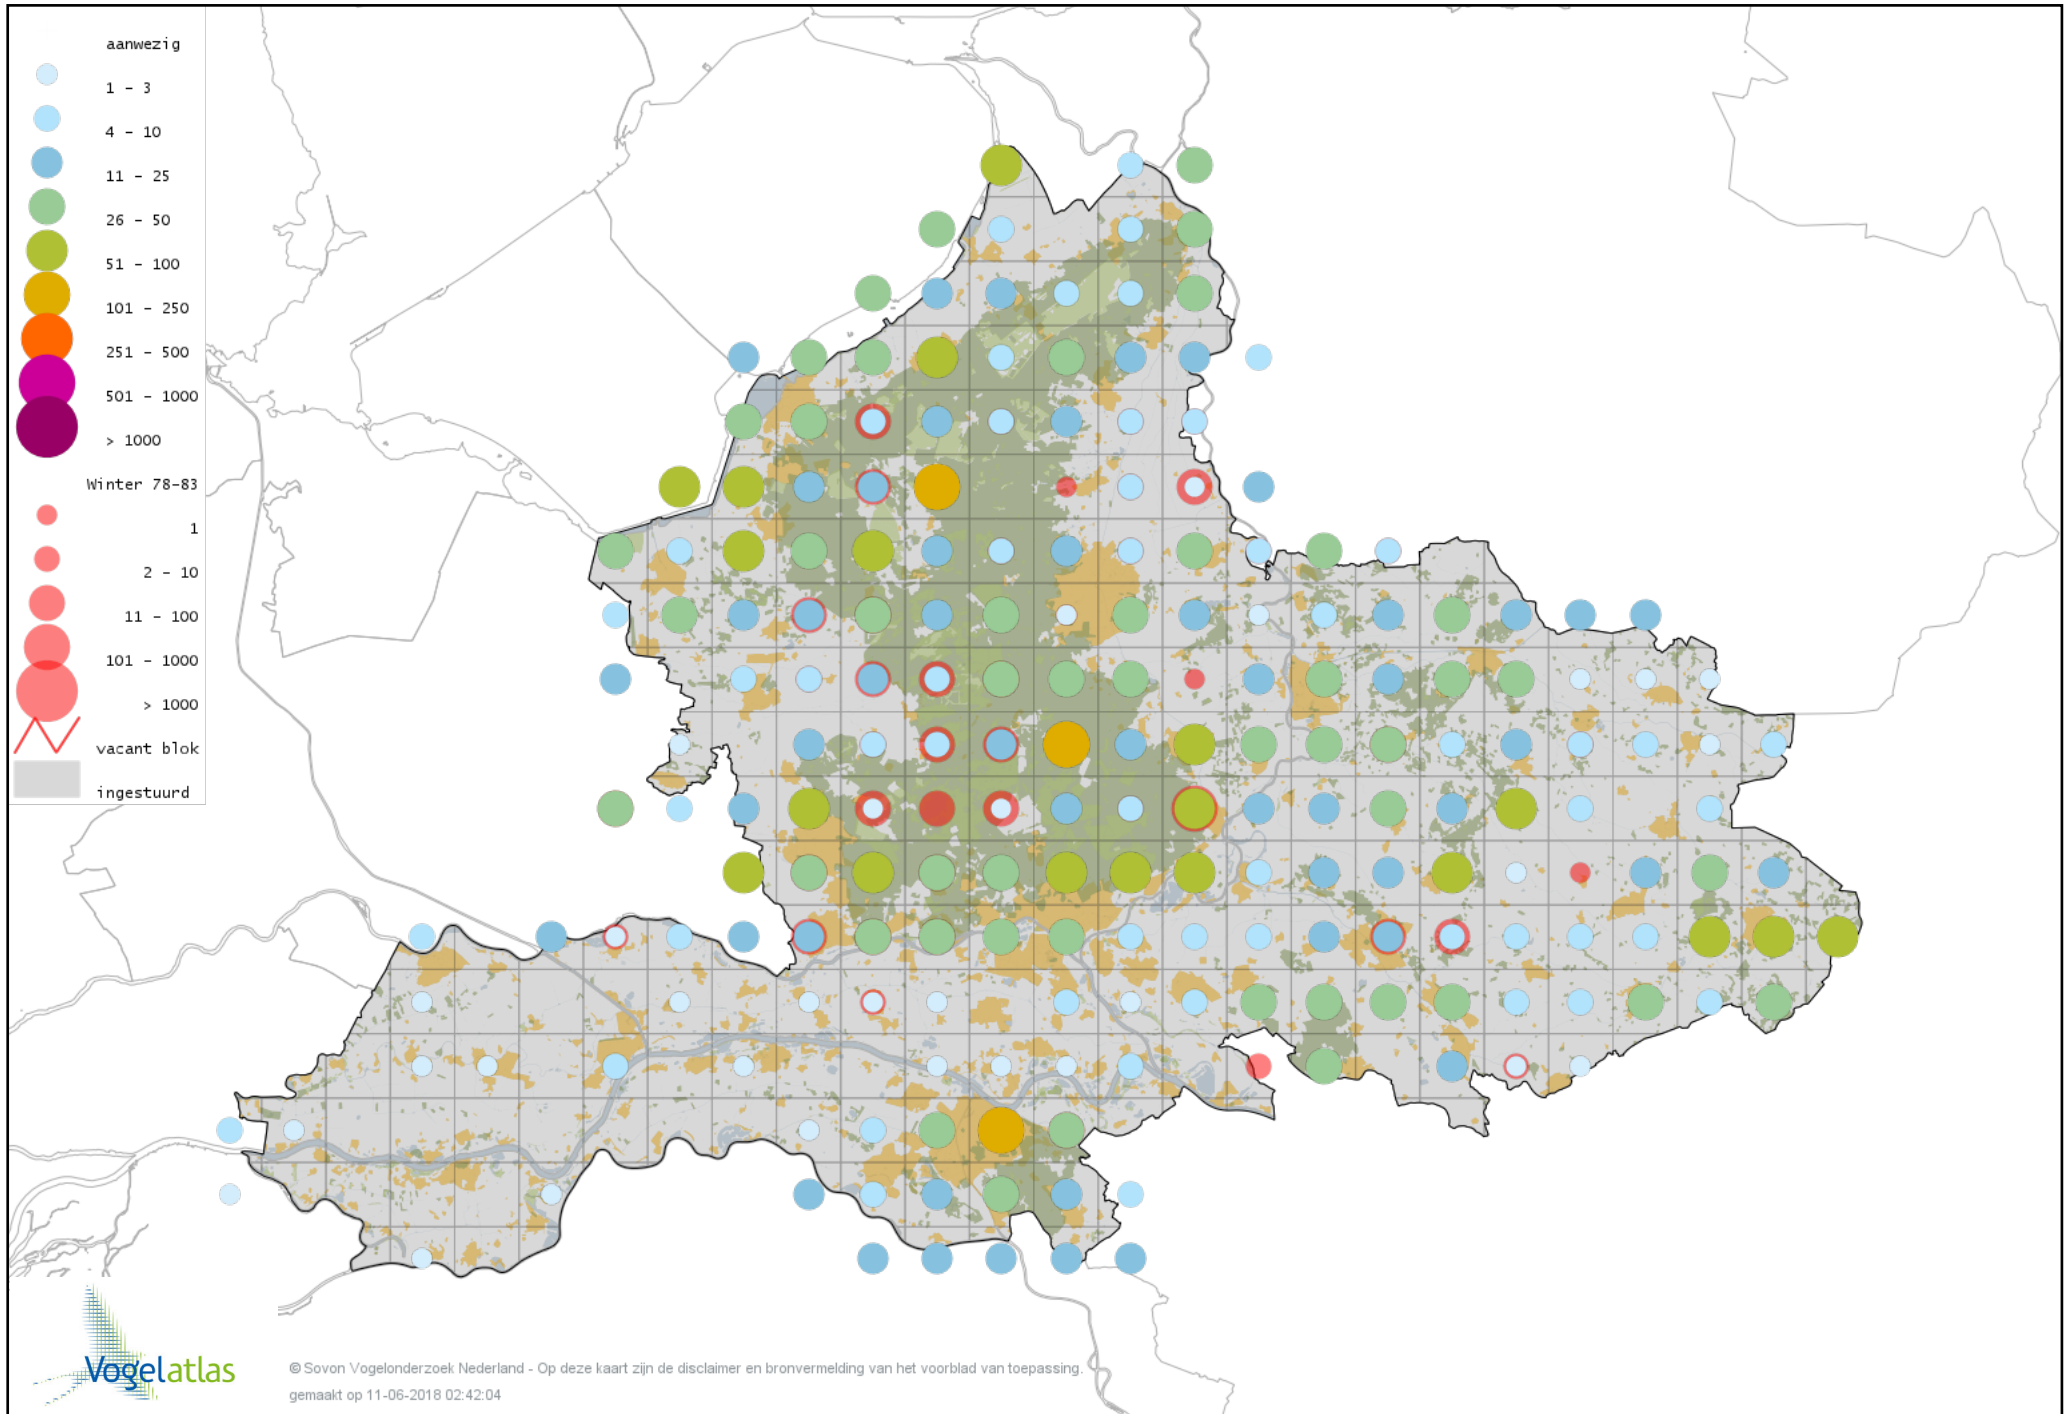

Voorlopige verspreidingskaart Grote Barmsijs winter

Voorlopige verspreidingskaart Barmsijs (Grote of Kleine) winter

Voorlopige verspreidingskaart Kruisbek winter

Voorlopige verspreidingskaart Grote Kruisbek winter

Voorlopige verspreidingskaart Goudvink winter

Voorlopige verspreidingskaart Noordse Goudvink winter

Voorlopige verspreidingskaart Appelvink winter

Voorlopige verspreidingskaart Sneeuwgorst winter

Voorlopige verspreidingskaart IJsgors winter