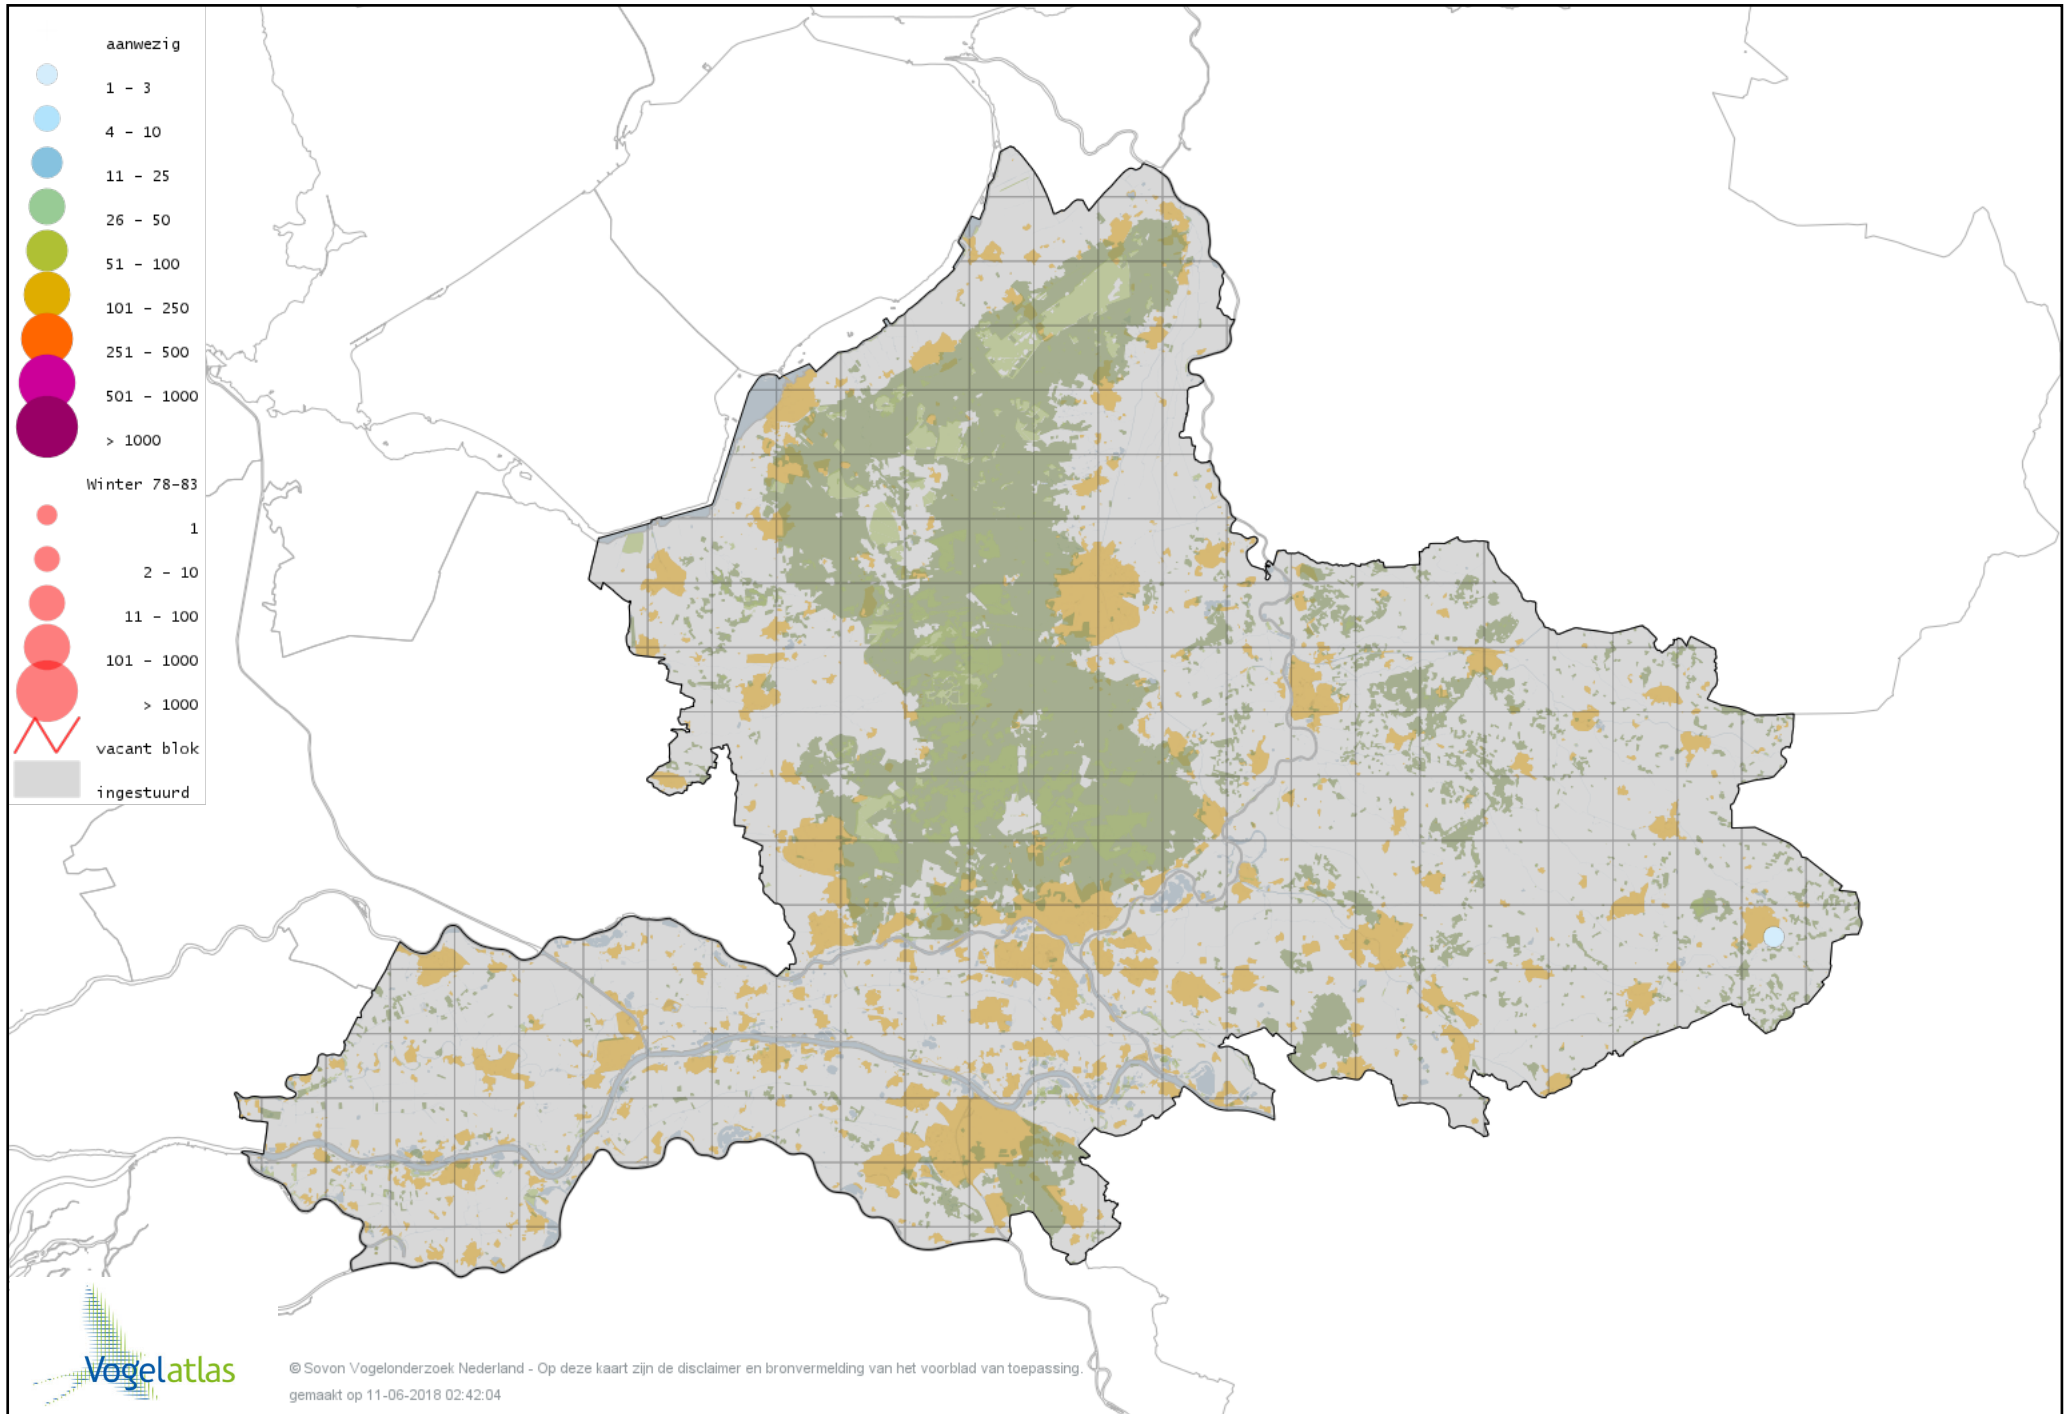

Voorlopige verspreidingskaart Holenduif winter

Voorlopige verspreidingskaart Houtduif winter

Voorlopige verspreidingskaart Turkse Tortel winter

Voorlopige verspreidingskaart Lachduif winter

Voorlopige verspreidingskaart Palmtortel winter

Voorlopige verspreidingskaart Valkparkiet winter

Voorlopige verspreidingskaart Grasparkiet winter

Voorlopige verspreidingskaart Halsbandparkiet winter

Voorlopige verspreidingskaart Groenvleugelara winter