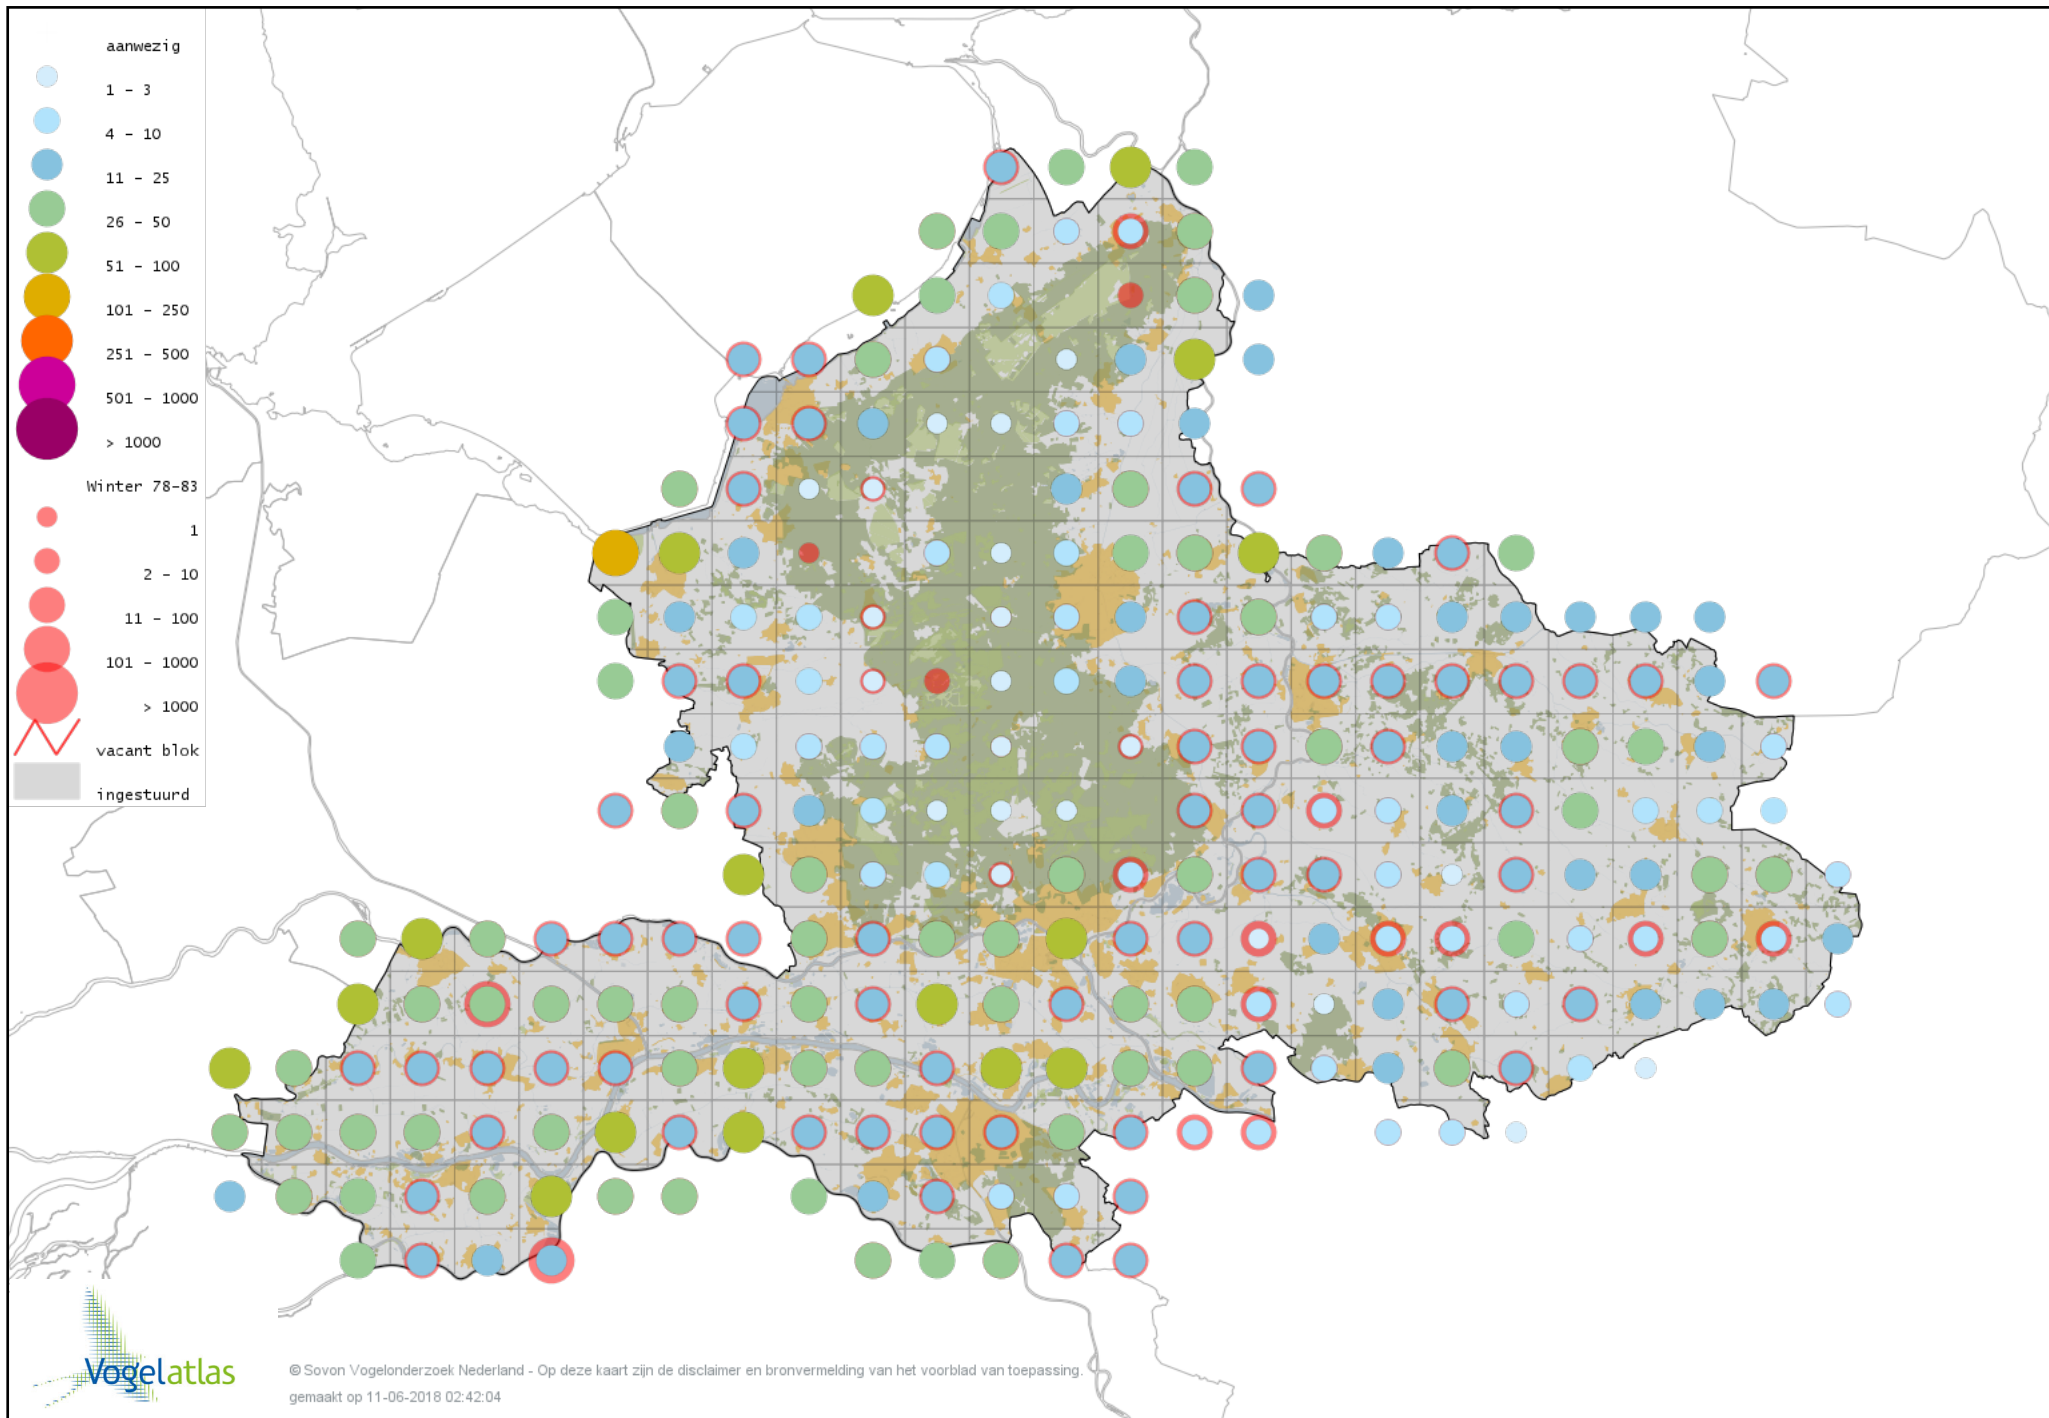

Voorlopige verspreidingskaart IJsduiker winter

Voorlopige verspreidingskaart Geelsnavelduiker winter

Voorlopige verspreidingskaart Aalscholver winter

Voorlopige verspreidingskaart Grote Aalscholver winter

Voorlopige verspreidingskaart Roze Pelikaan winter

Voorlopige verspreidingskaart Roerdomp winter

Voorlopige verspreidingskaart Kwak winter

Voorlopige verspreidingskaart Koereiger winter

Voorlopige verspreidingskaart Kleine Zilverreiger winter

Voorlopige verspreidingskaart Grote Zilverreiger winter

Voorlopige verspreidingskaart Blauwe Reiger winter

Voorlopige verspreidingskaart Ooievaar winter

Voorlopige verspreidingskaart Zwarte Ibis winter

Voorlopige verspreidingskaart Heilige Ibis winter