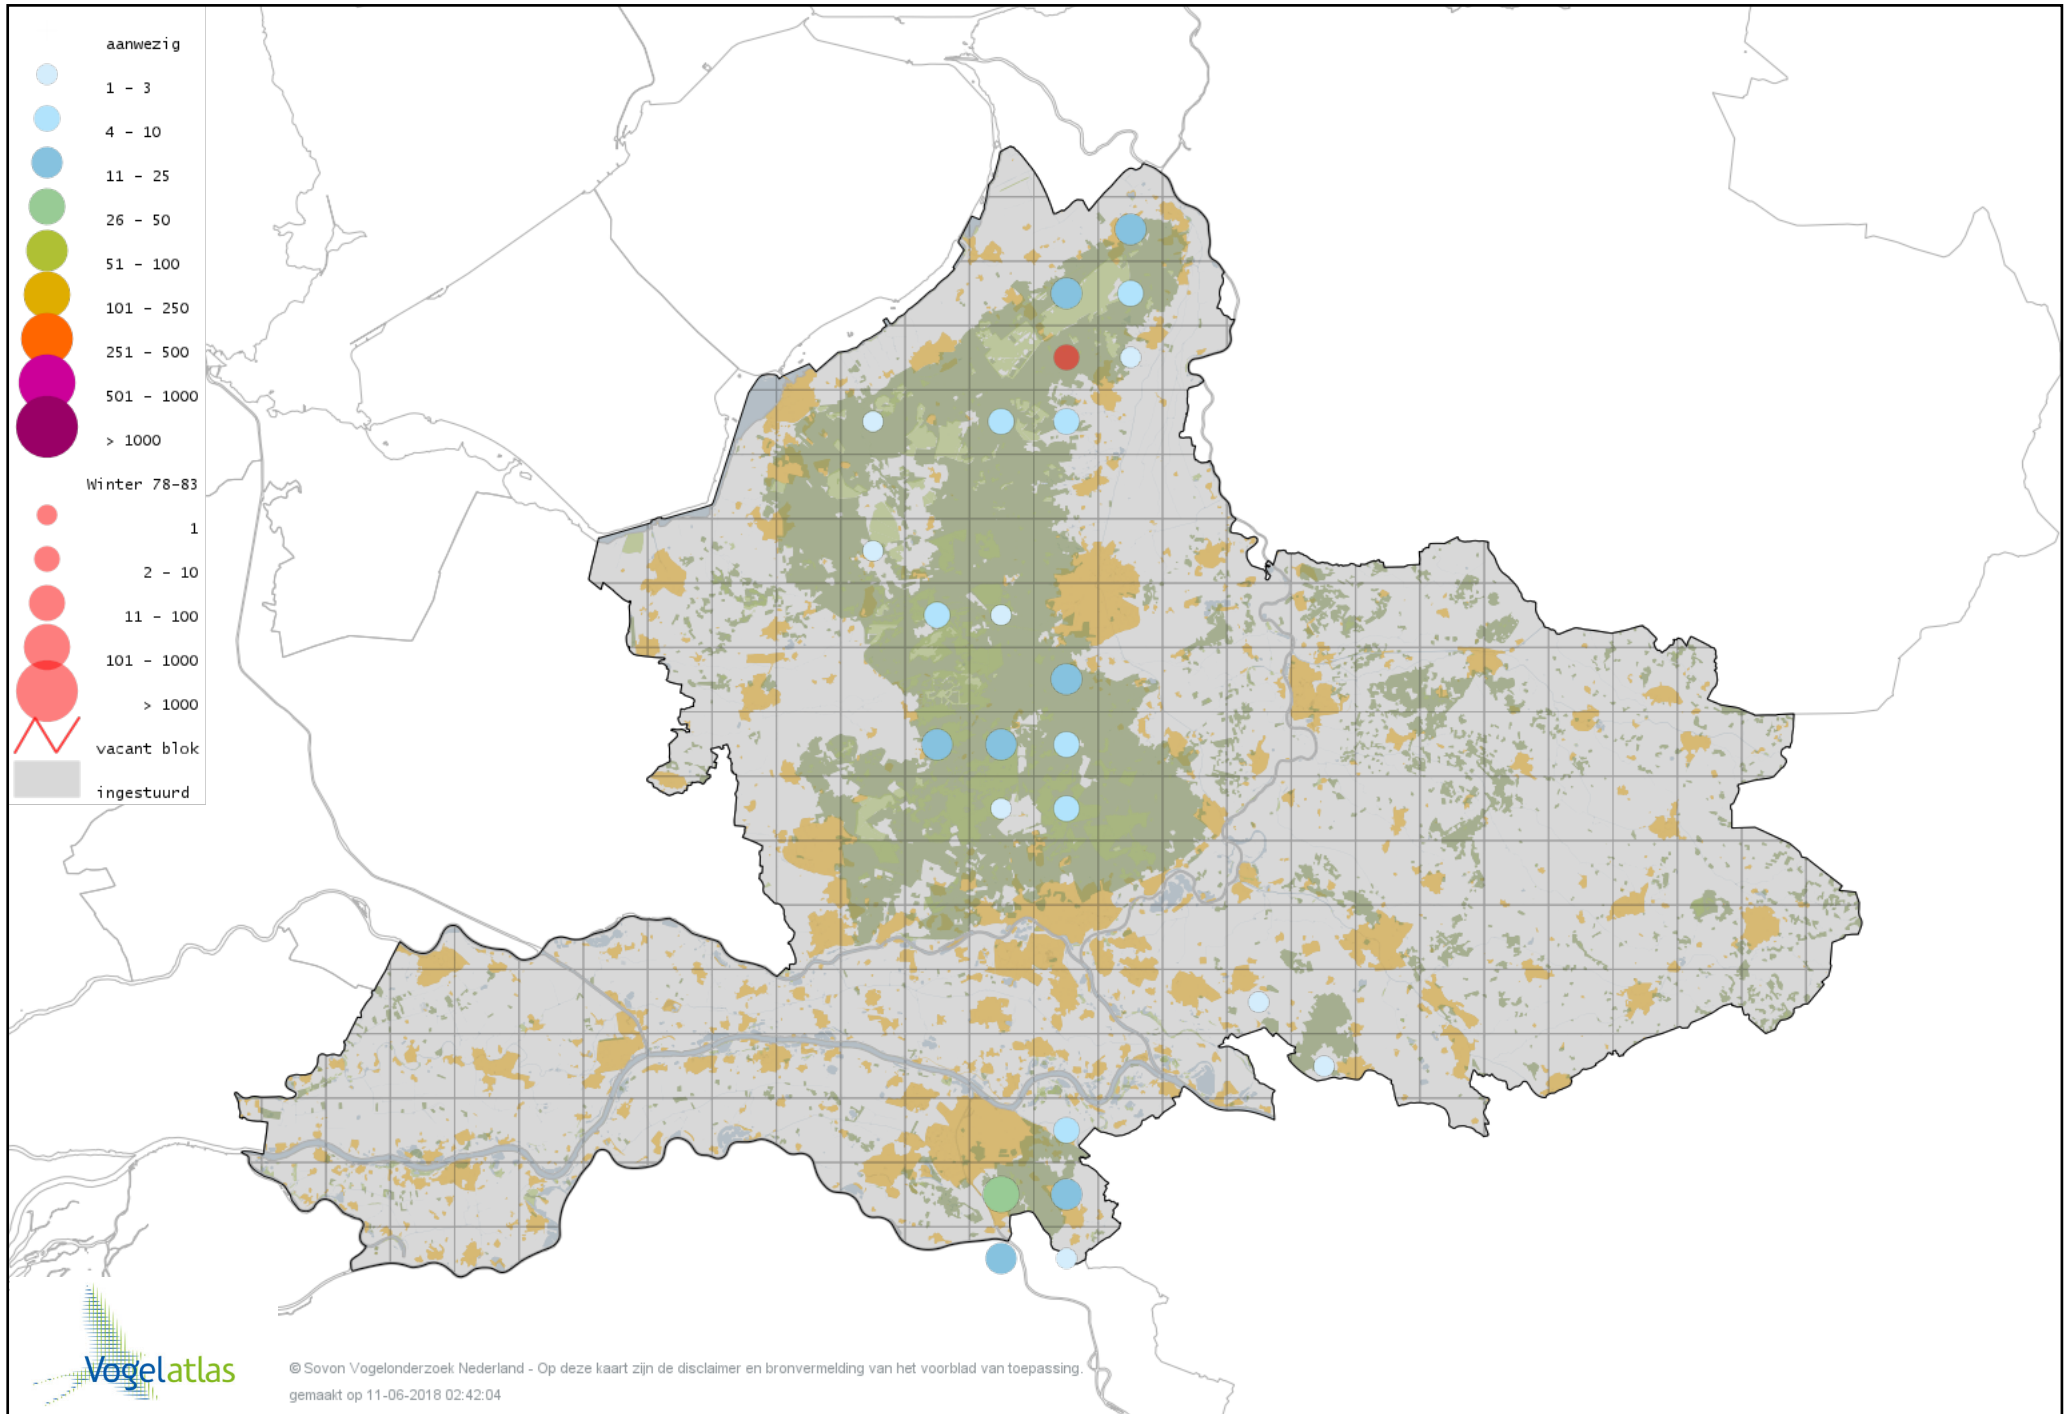

Voorlopige verspreidingskaart Grote Barmsijs winter

Voorlopige verspreidingskaart Barmsijs (Grote of Kleine) winter

Voorlopige verspreidingskaart Kruisbek winter

Voorlopige verspreidingskaart Grote Kruisbek winter

Voorlopige verspreidingskaart Goudvink winter

Voorlopige verspreidingskaart Noordse Goudvink winter

Voorlopige verspreidingskaart Appelvink winter

Voorlopige verspreidingskaart Sneeuwgorst winter

Voorlopige verspreidingskaart IJsgors winter