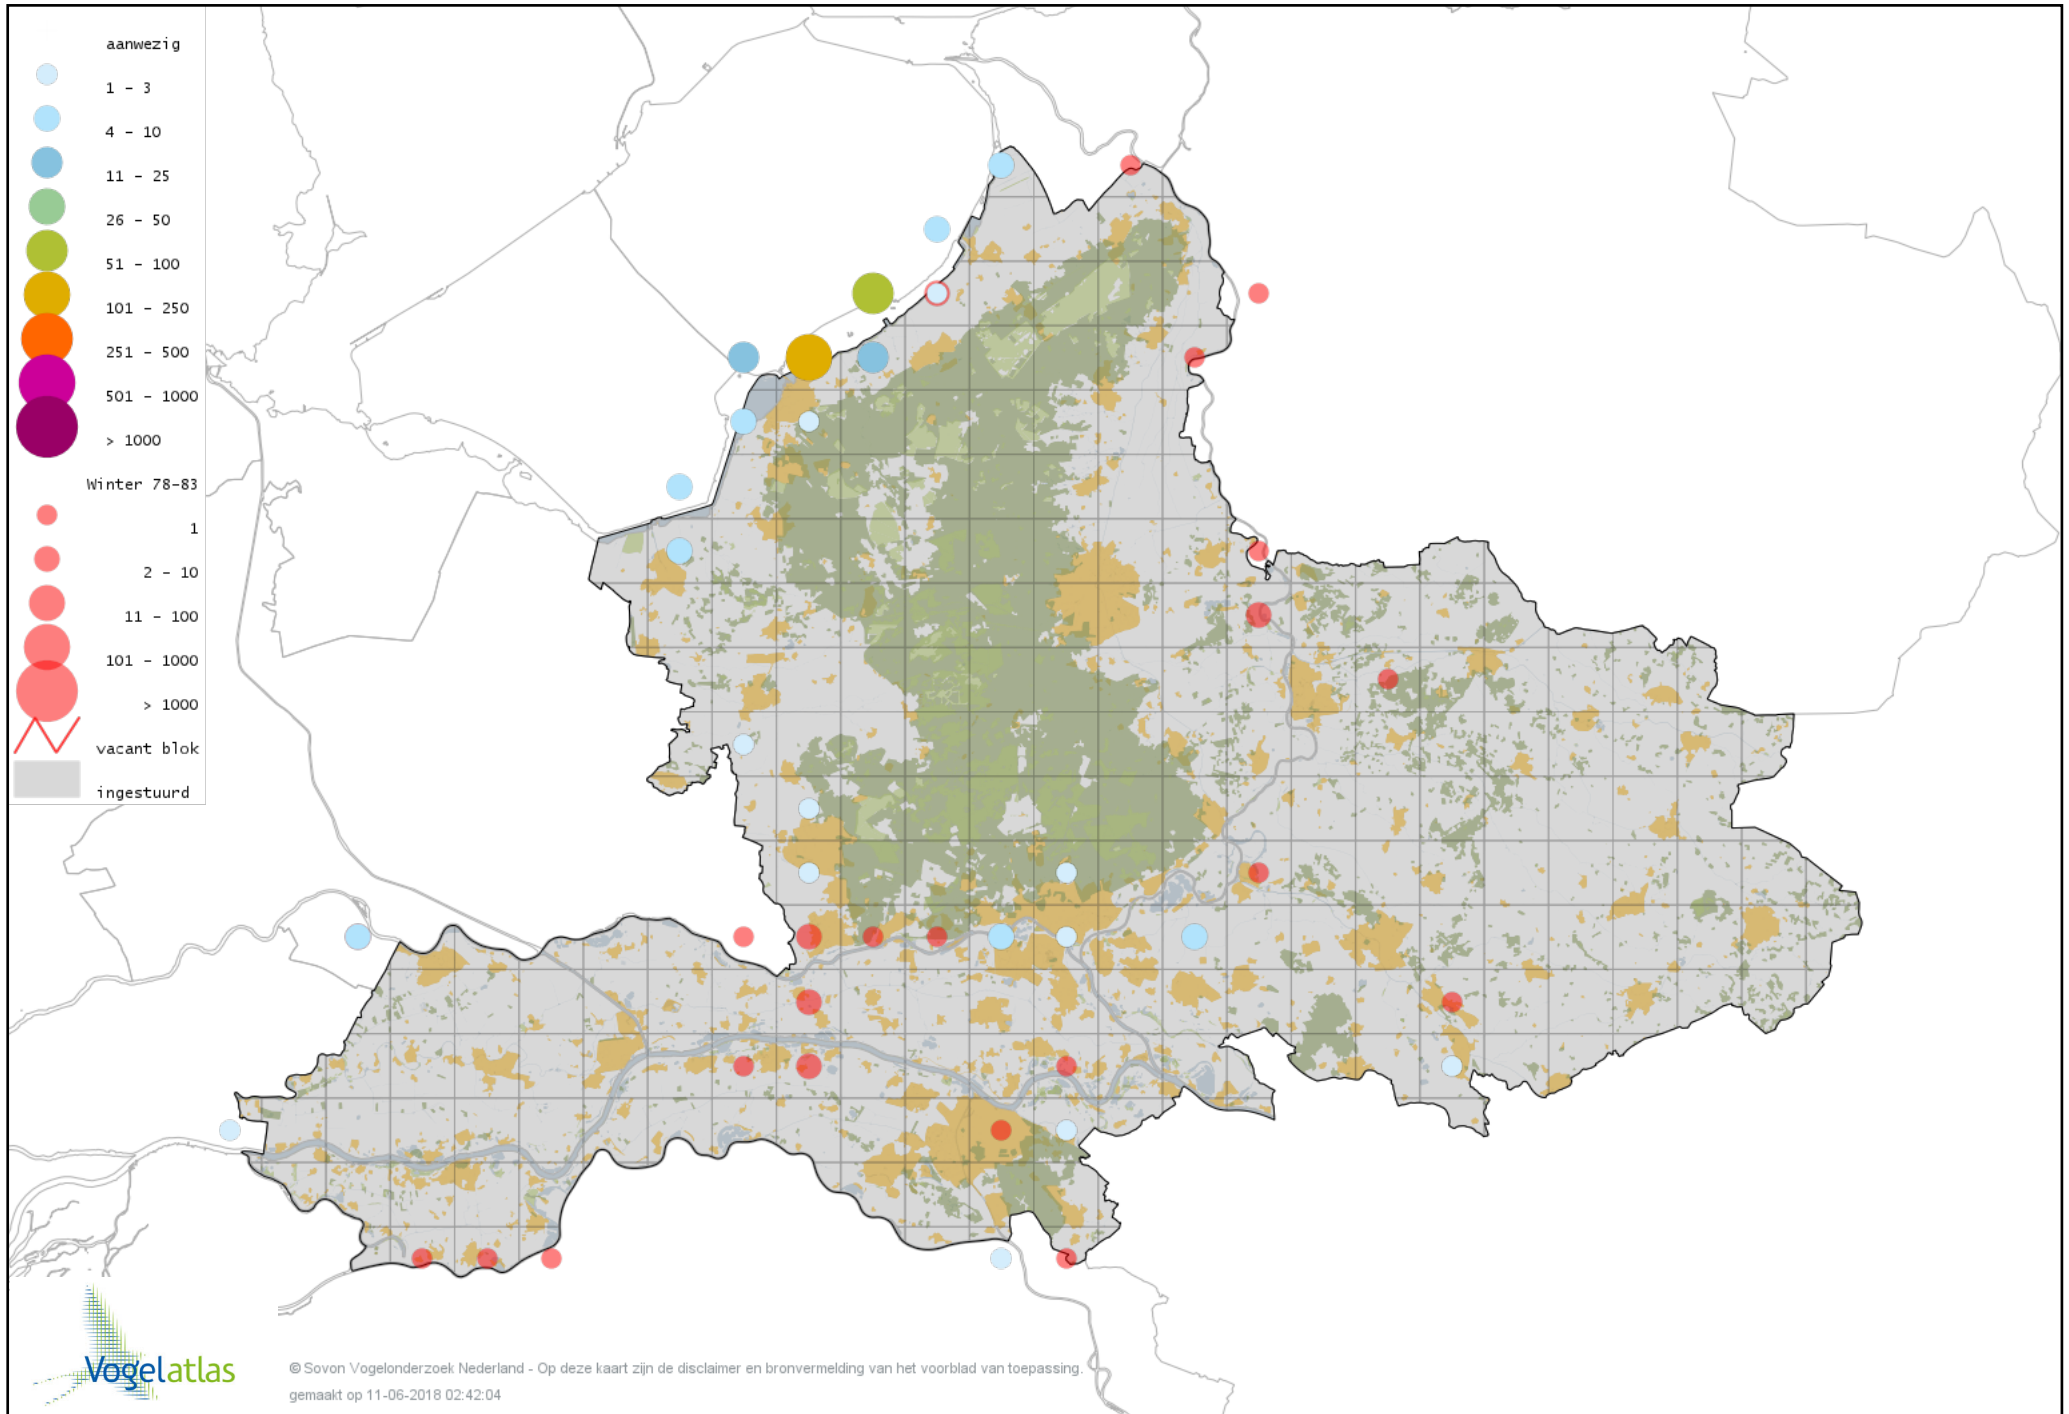

Voorlopige verspreidingskaart Roodhalsgans winter

Voorlopige verspreidingskaart Witbuikrotgans winter

Voorlopige verspreidingskaart Rotgans winter

Voorlopige verspreidingskaart Zwarte Rotgans winter

Voorlopige verspreidingskaart Nijlgans winter

Voorlopige verspreidingskaart hybride gans winter

Voorlopige verspreidingskaart Casarca winter

Voorlopige verspreidingskaart Bergeend winter

Voorlopige verspreidingskaart Krooneend winter

Voorlopige verspreidingskaart Peposaca-eend winter

Voorlopige verspreidingskaart Tafeleend winter

Voorlopige verspreidingskaart Hybride Tafeleend x Witoogend winter

Voorlopige verspreidingskaart Witoogend winter

Voorlopige verspreidingskaart Kuifeend winter

Voorlopige verspreidingskaart Kuifeend x Tafeleend winter

Voorlopige verspreidingskaart Topper winter

Voorlopige verspreidingskaart Kleine Topper winter

Voorlopige verspreidingskaart Muskuseend winter

Voorlopige verspreidingskaart Carolina-eend winter