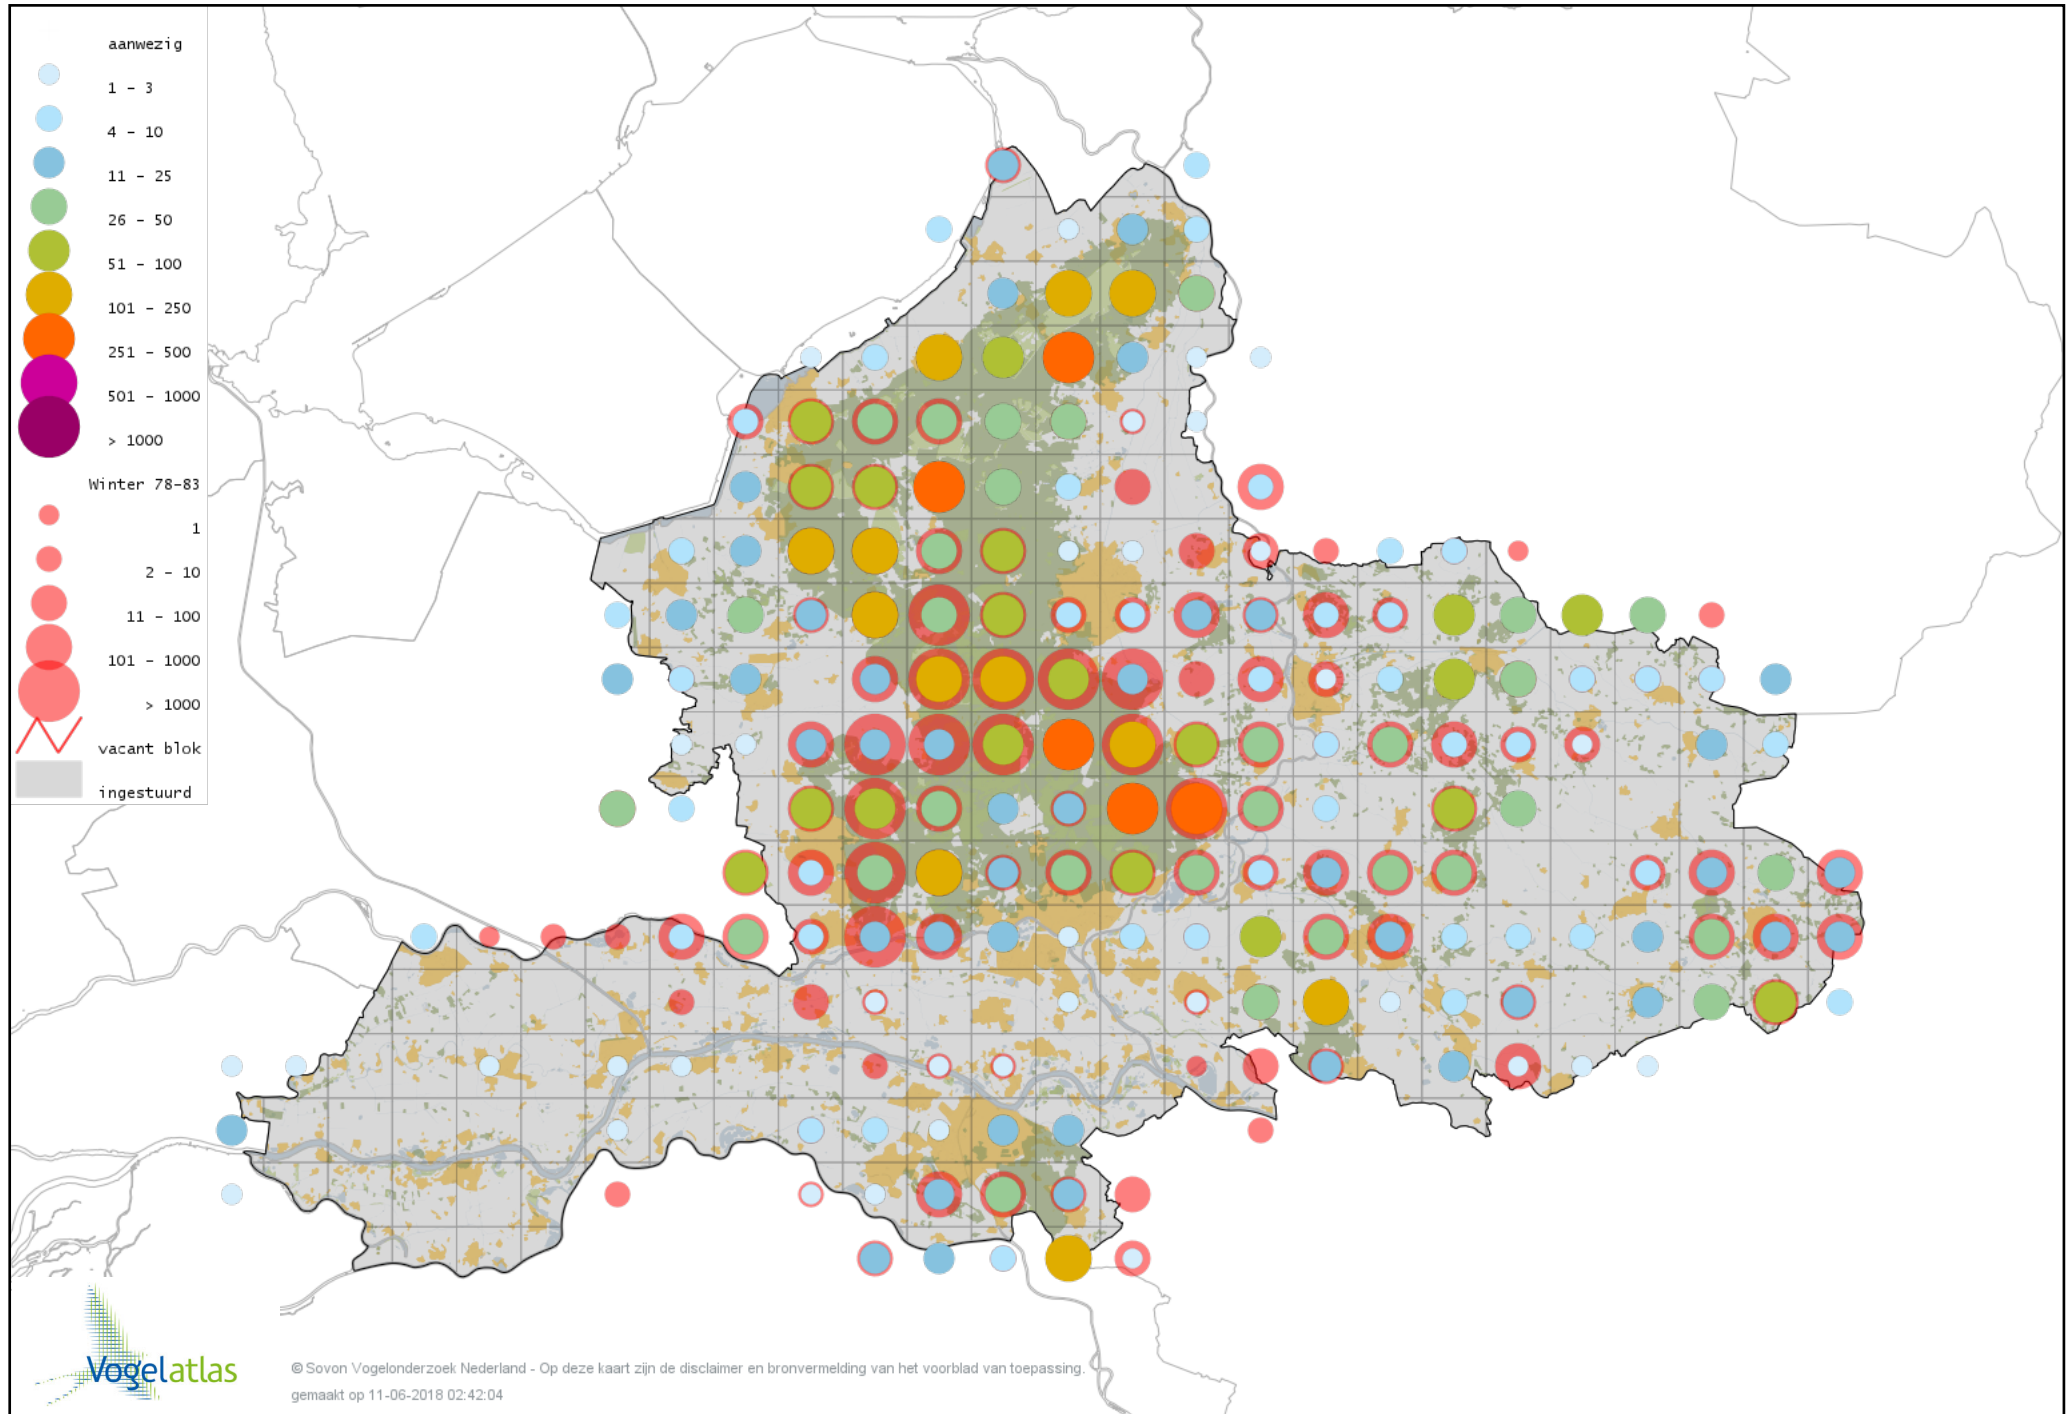

Voorlopige verspreidingskaart Buidelmees winter

Voorlopige verspreidingskaart Pimpelmees winter

Voorlopige verspreidingskaart Koolmees winter

Voorlopige verspreidingskaart Kuifmees winter

Voorlopige verspreidingskaart Zwarte Mees winter

Voorlopige verspreidingskaart Matkop winter

Voorlopige verspreidingskaart Glanskop winter

Voorlopige verspreidingskaart Beardman winter

Voorlopige verspreidingskaart Kuifleeuwerik winter

Voorlopige verspreidingskaart Boomleeuwerik winter