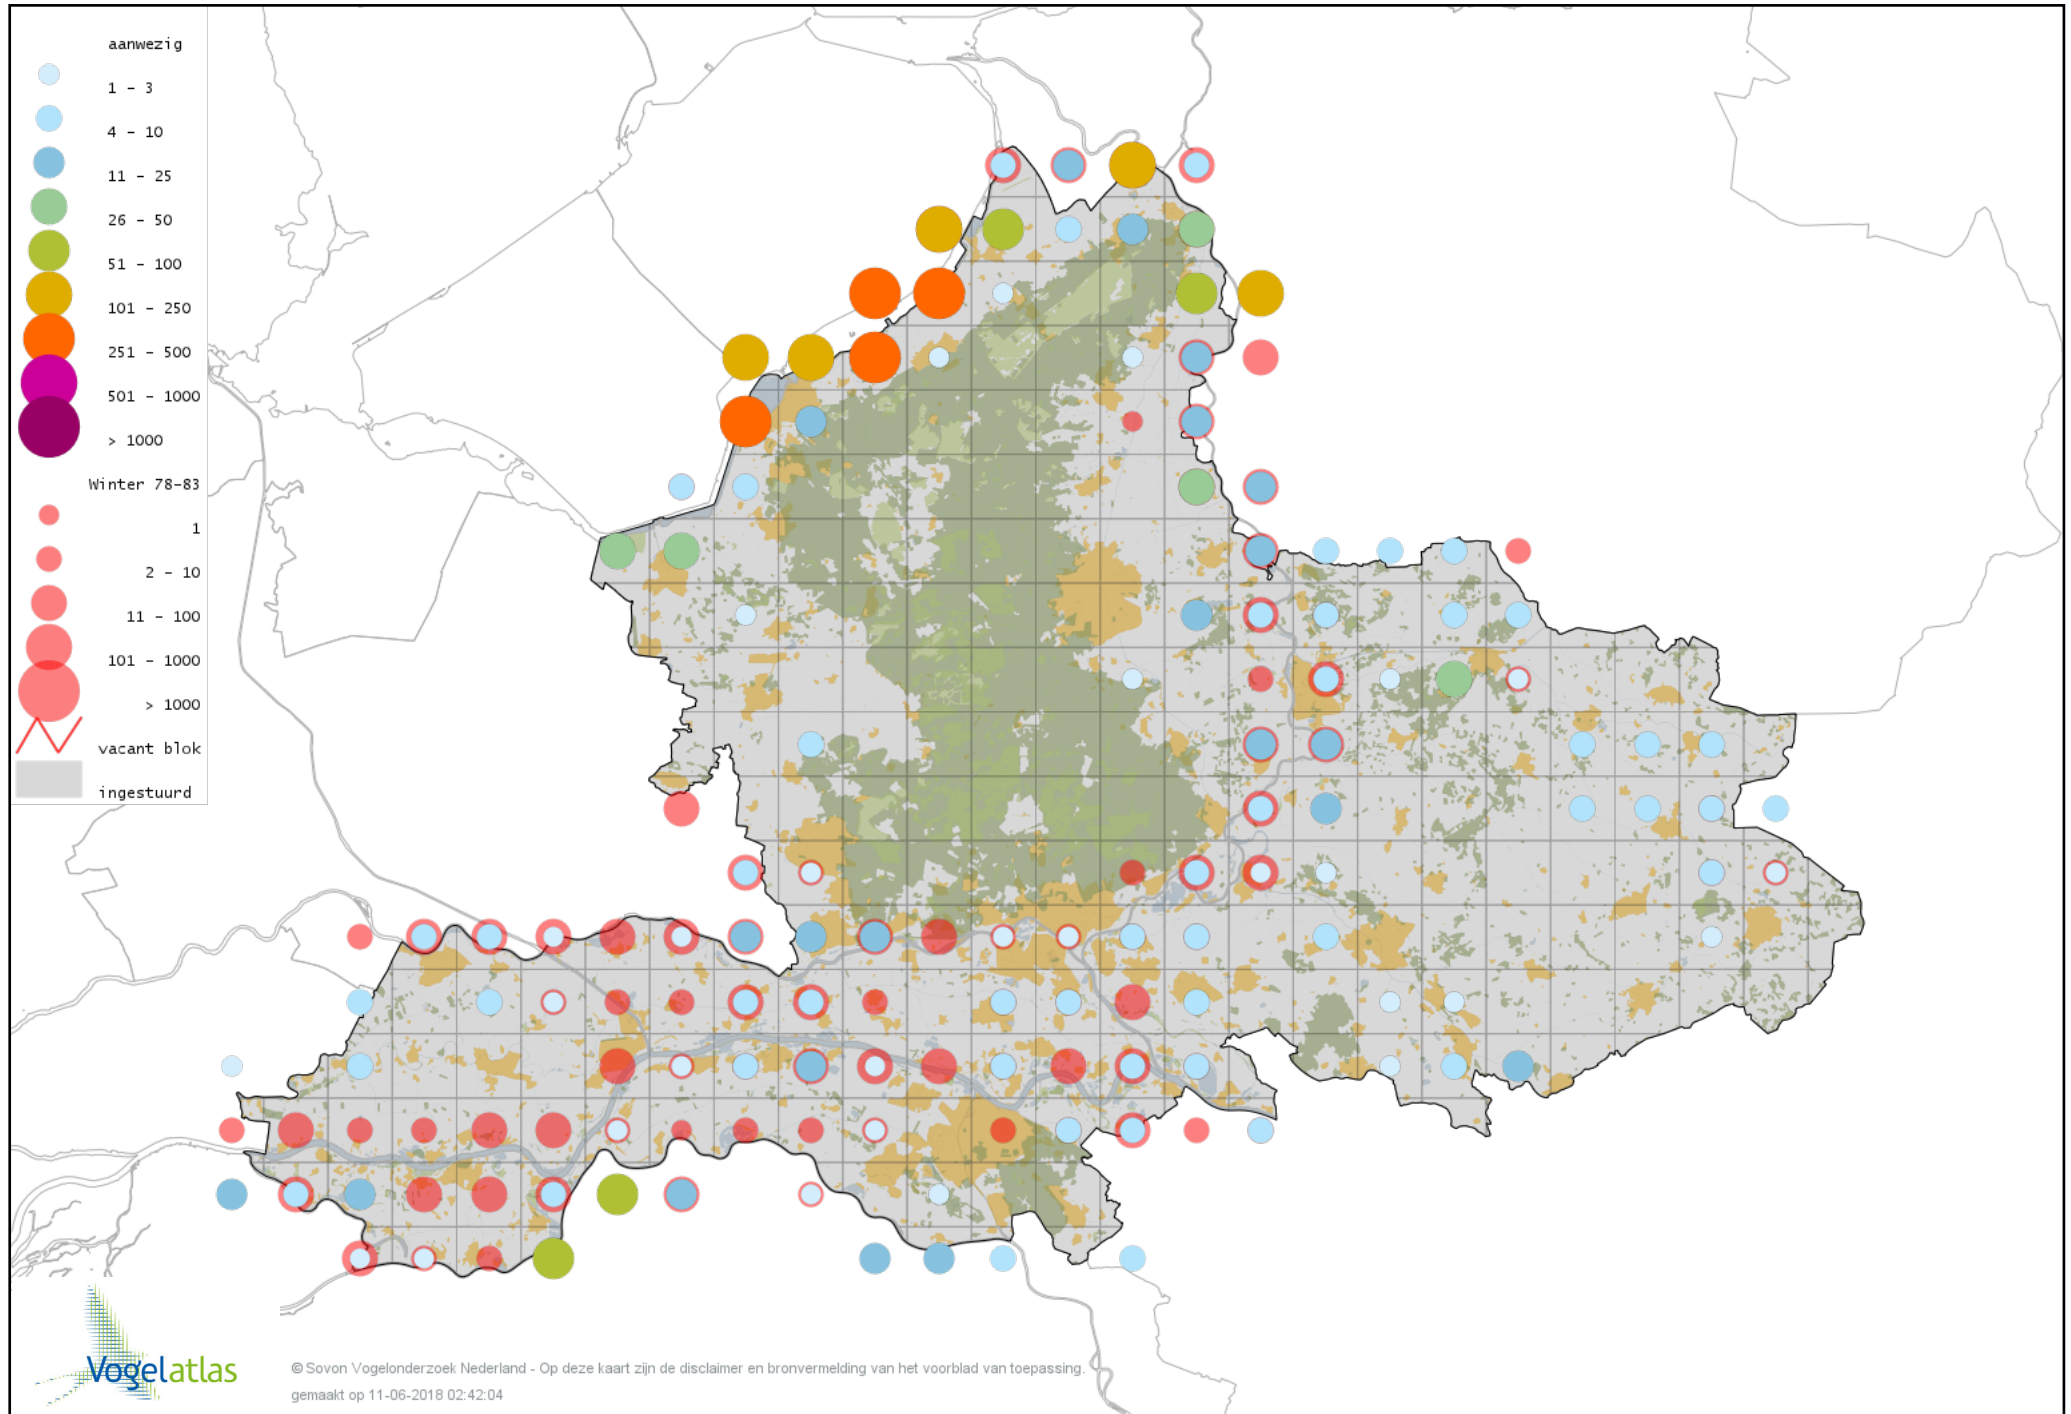

De kleurtint (blauw) is de beste referentie voor de tot nu toe waargenomen aantalsklasse.

De stipgrootte is relatief. Vergelijk daarvoor de atlasblok grootte van de legenda met die van het kaartbeeld.

Voorlopige verspreidingskaart Knobbelzwaan winter

Voorlopige verspreidingskaart hybride Knobbelzwaan x Zwarte Zwaan winter

Voorlopige verspreidingskaart Zwarte Zwaan winter

Voorlopige verspreidingskaart Kleine Zwaan winter

Voorlopige verspreidingskaart Wilde Zwaan winter

Voorlopige verspreidingskaart Indische Gans winter

Voorlopige verspreidingskaart Indische Gans x Brandgans winter

Voorlopige verspreidingskaart Indische Gans x Grauwe Gans winter

Voorlopige verspreidingskaart Sneeuwgans winter

Voorlopige verspreidingskaart Keizergans winter

Voorlopige verspreidingskaart Zwaangans winter

Voorlopige verspreidingskaart Knobbelgans (Chinese) winter

Voorlopige verspreidingskaart Taigarietgans winter