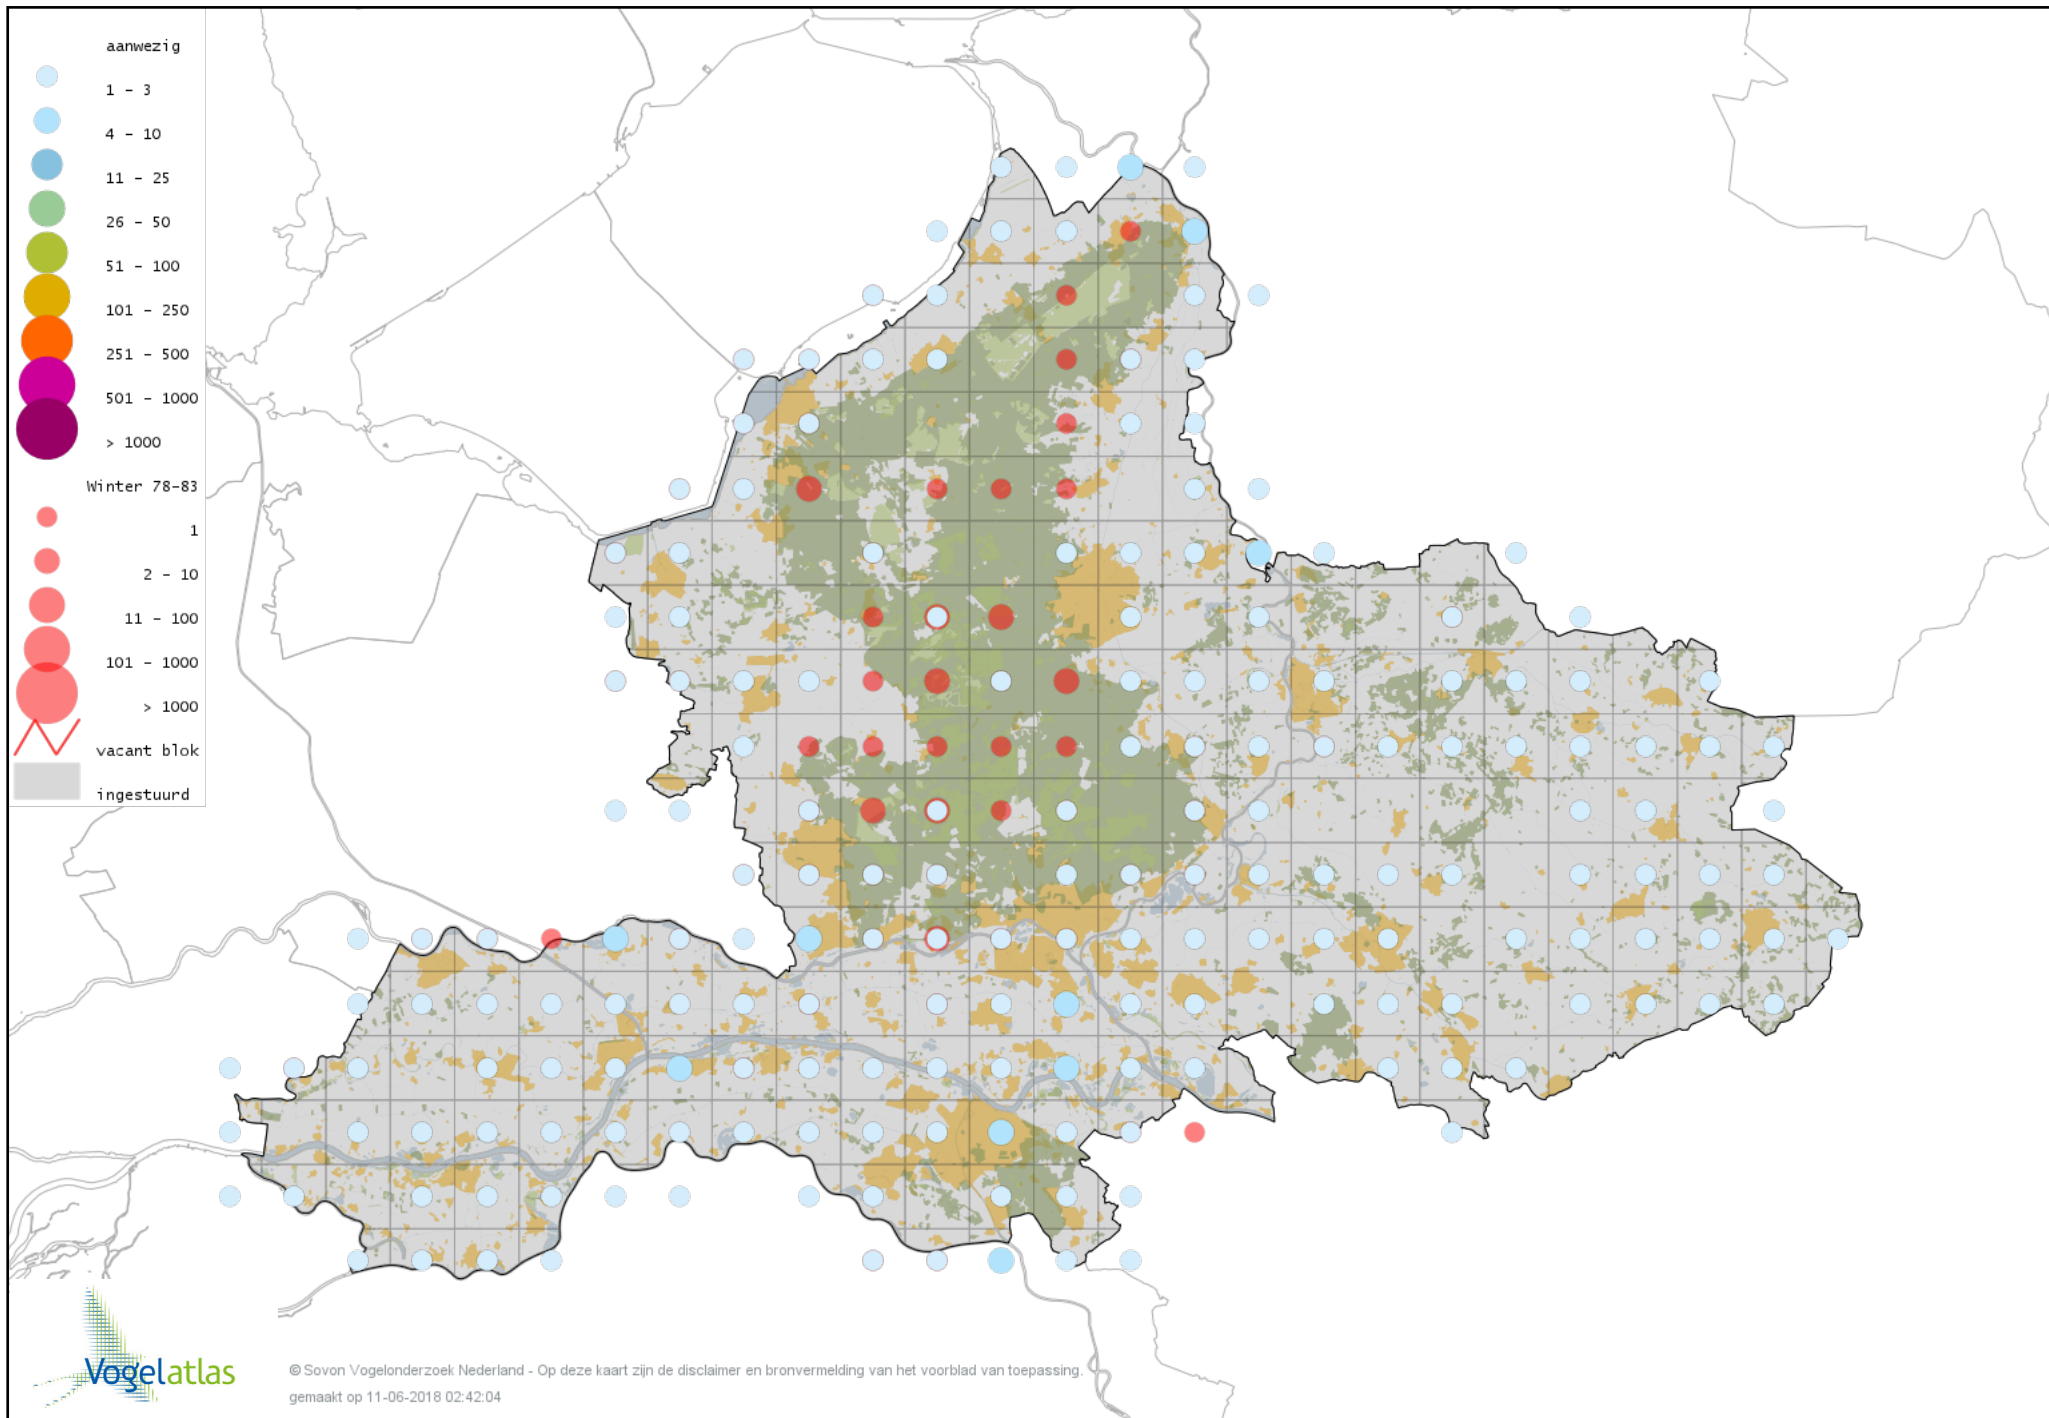

Voorlopige verspreidingskaart Ruigpootbuizerd winter

Voorlopige verspreidingskaart Kuifcaracara winter

Voorlopige verspreidingskaart Torenvalk winter

Voorlopige verspreidingskaart Smelleken winter

Voorlopige verspreidingskaart Slechtvalk winter

Voorlopige verspreidingskaart Waterral winter

Voorlopige verspreidingskaart Waterhoen winter

Voorlopige verspreidingskaart Meerkoet winter

Voorlopige verspreidingskaart Kraanvogel winter

Voorlopige verspreidingskaart Jufferkraanvogel winter