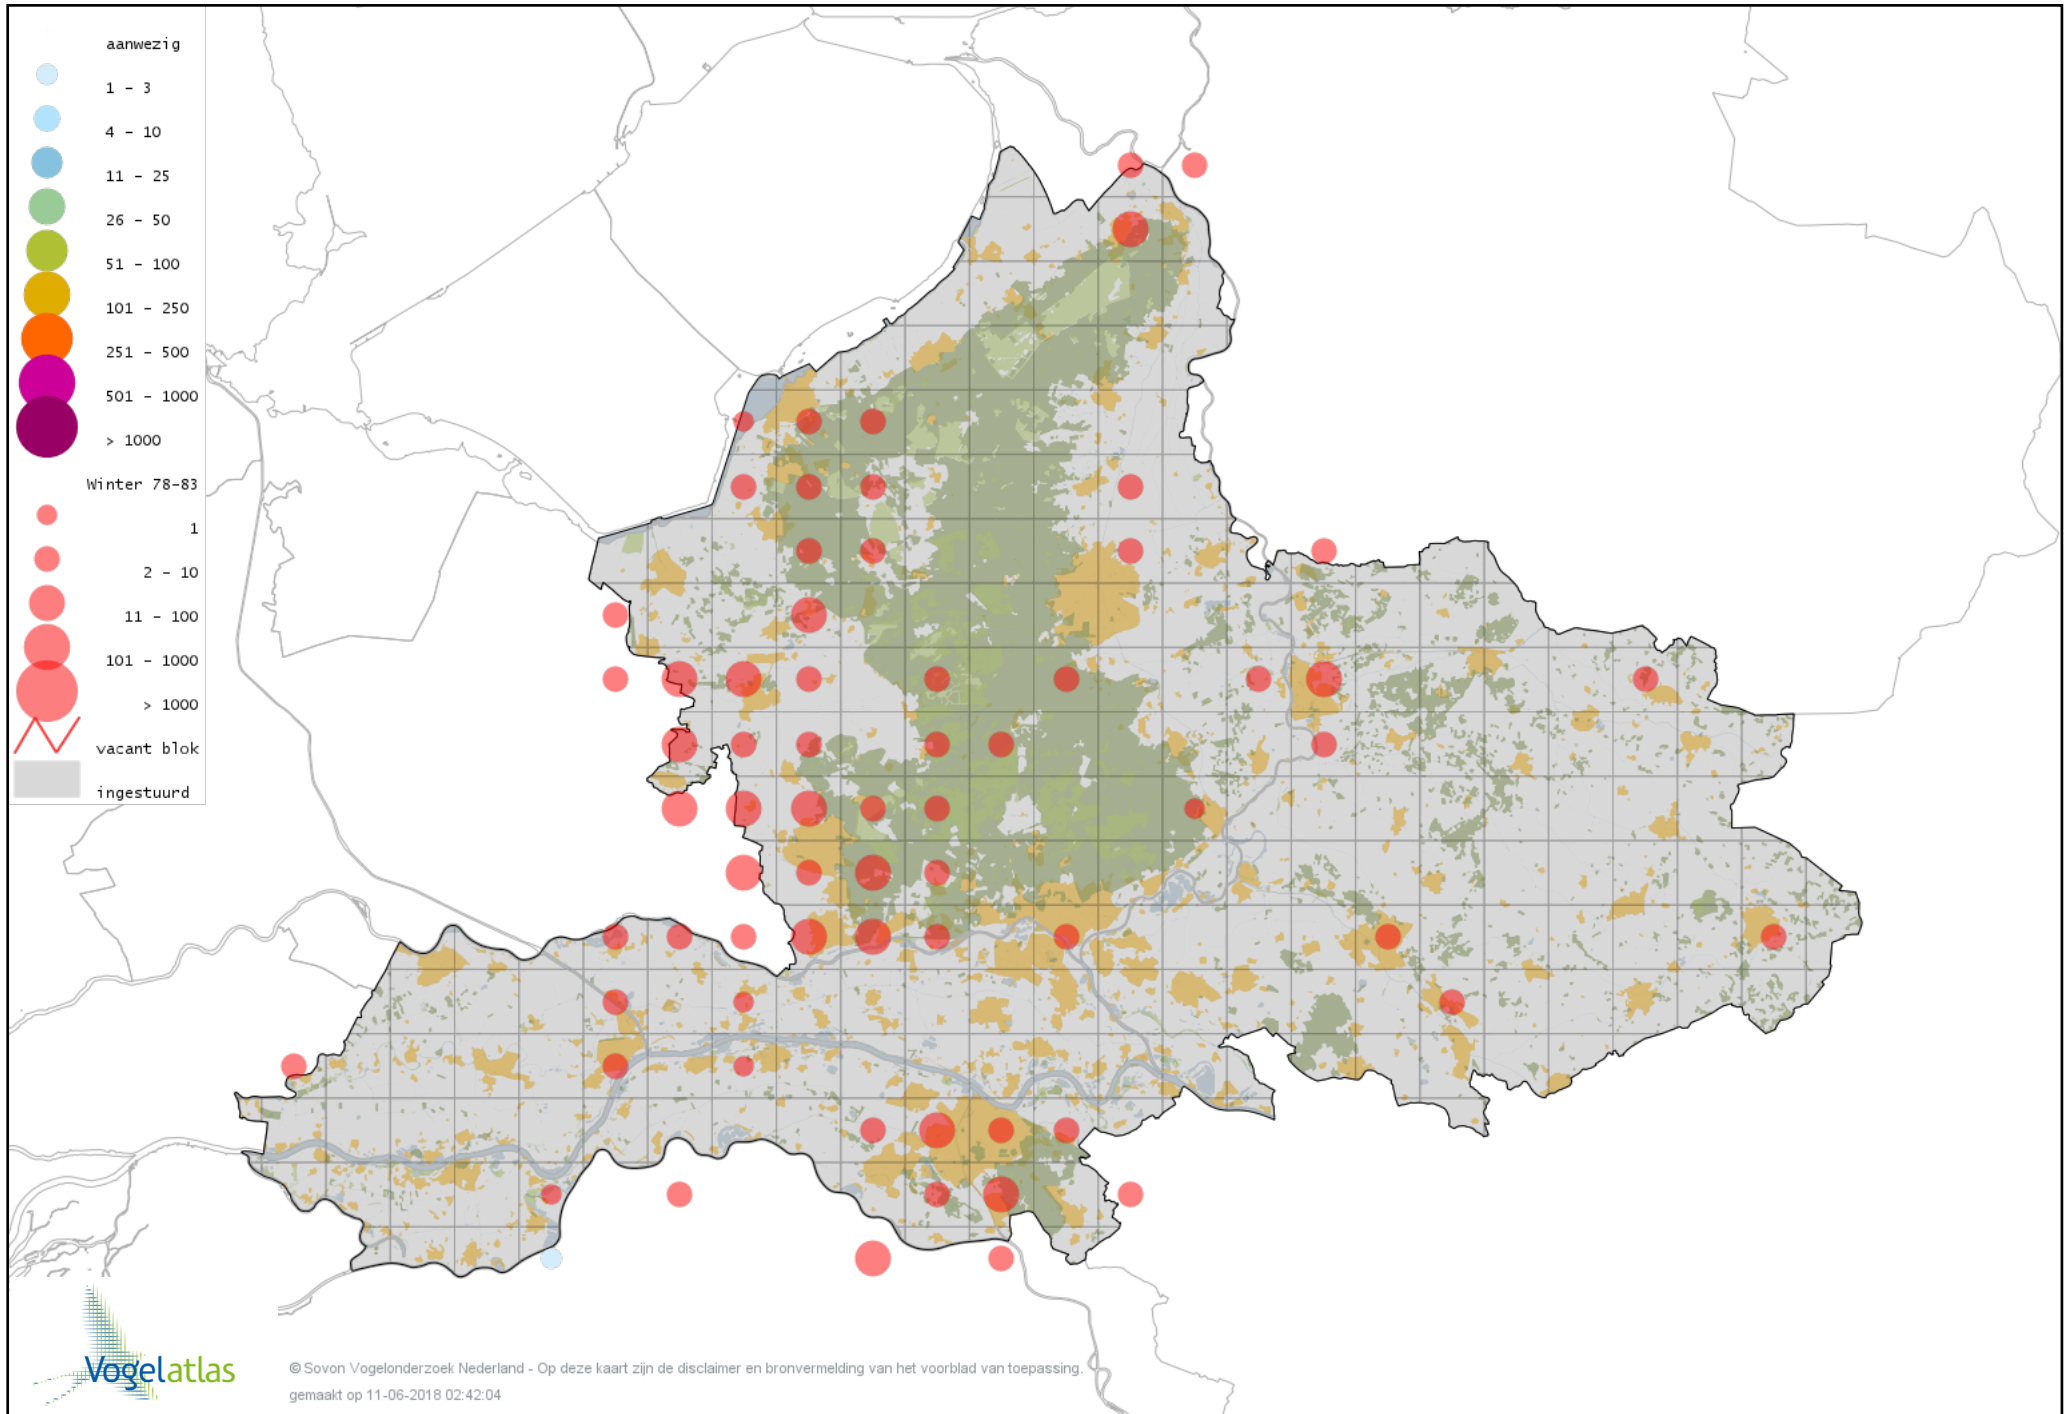

Voorlopige verspreidingskaart Matkop winter

Voorlopige verspreidingskaart Glanskop winter

Voorlopige verspreidingskaart Beardman winter

Voorlopige verspreidingskaart Kuifleeuwerik winter

Voorlopige verspreidingskaart Boomleeuwerik winter

Voorlopige verspreidingskaart Veldleeuwerik winter

Voorlopige verspreidingskaart Strandleeuwerik winter

Voorlopige verspreidingskaart Boerenzwaluw winter

Voorlopige verspreidingskaart Cetti's Zanger winter