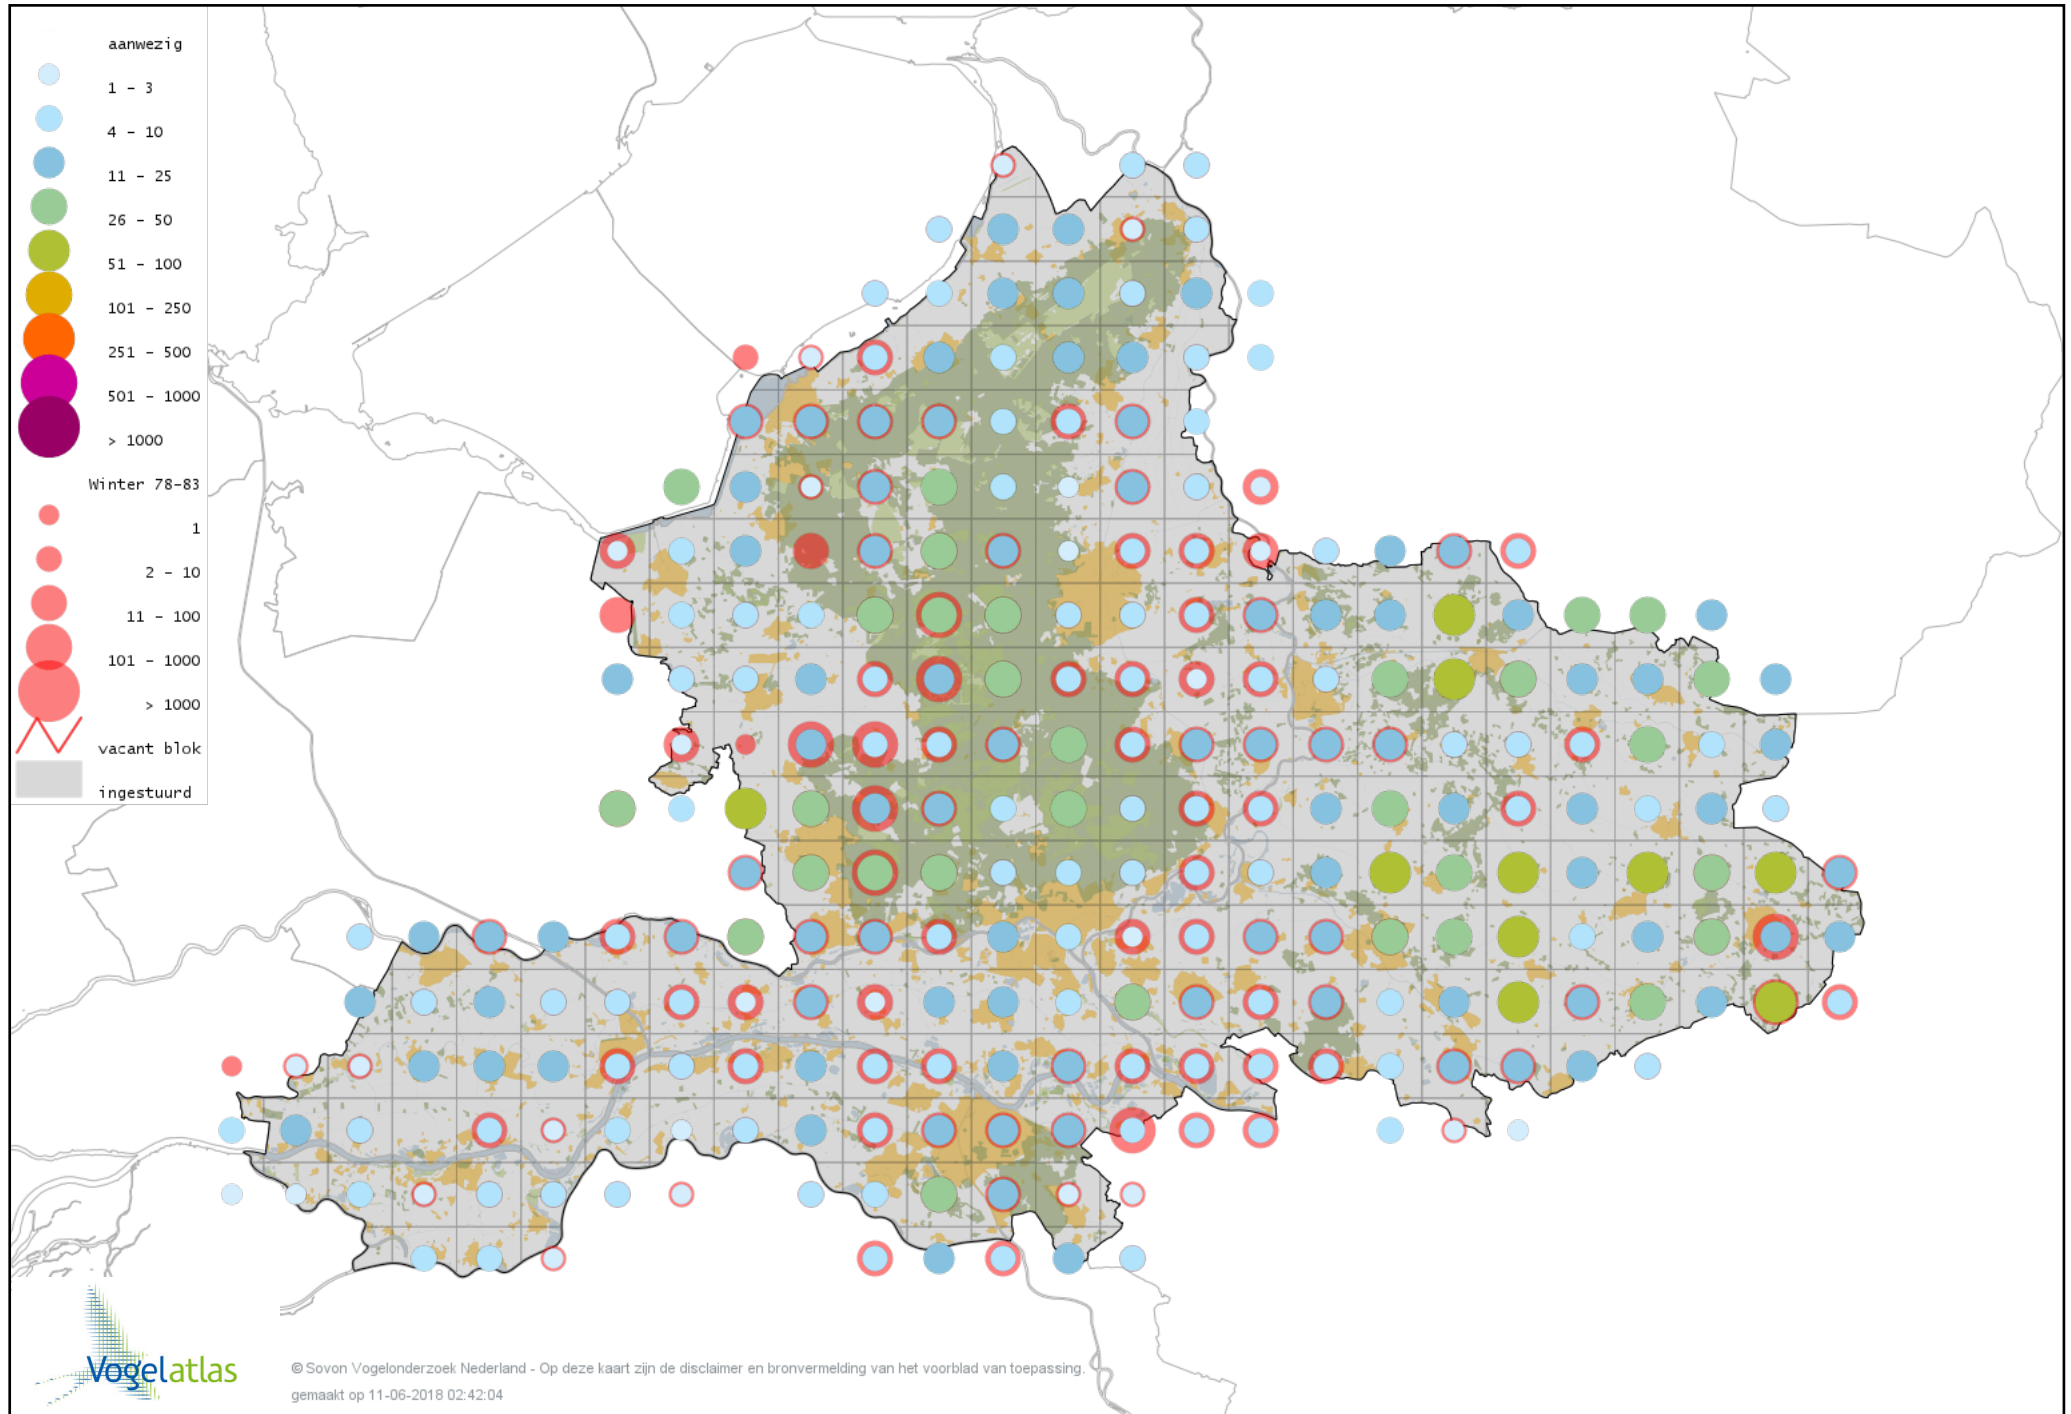

Voorlopige verspreidingskaart Boomkruiper winter

Voorlopige verspreidingskaart Winterkoning winter

Voorlopige verspreidingskaart Junglemaina winter

Voorlopige verspreidingskaart Spreeuw winter

Voorlopige verspreidingskaart Zwartbuikwaterspreeuw winter

Voorlopige verspreidingskaart Beflijster winter

Voorlopige verspreidingskaart Merel winter

Voorlopige verspreidingskaart Kramsvogel winter

Voorlopige verspreidingskaart Zanglijster winter

Voorlopige verspreidingskaart Koperwiek winter

Voorlopige verspreidingskaart Grote Lijster winter

Voorlopige verspreidingskaart Roodborst winter

Voorlopige verspreidingskaart Zwarte Roodstaart winter

Voorlopige verspreidingskaart Roodborsttapuit winter