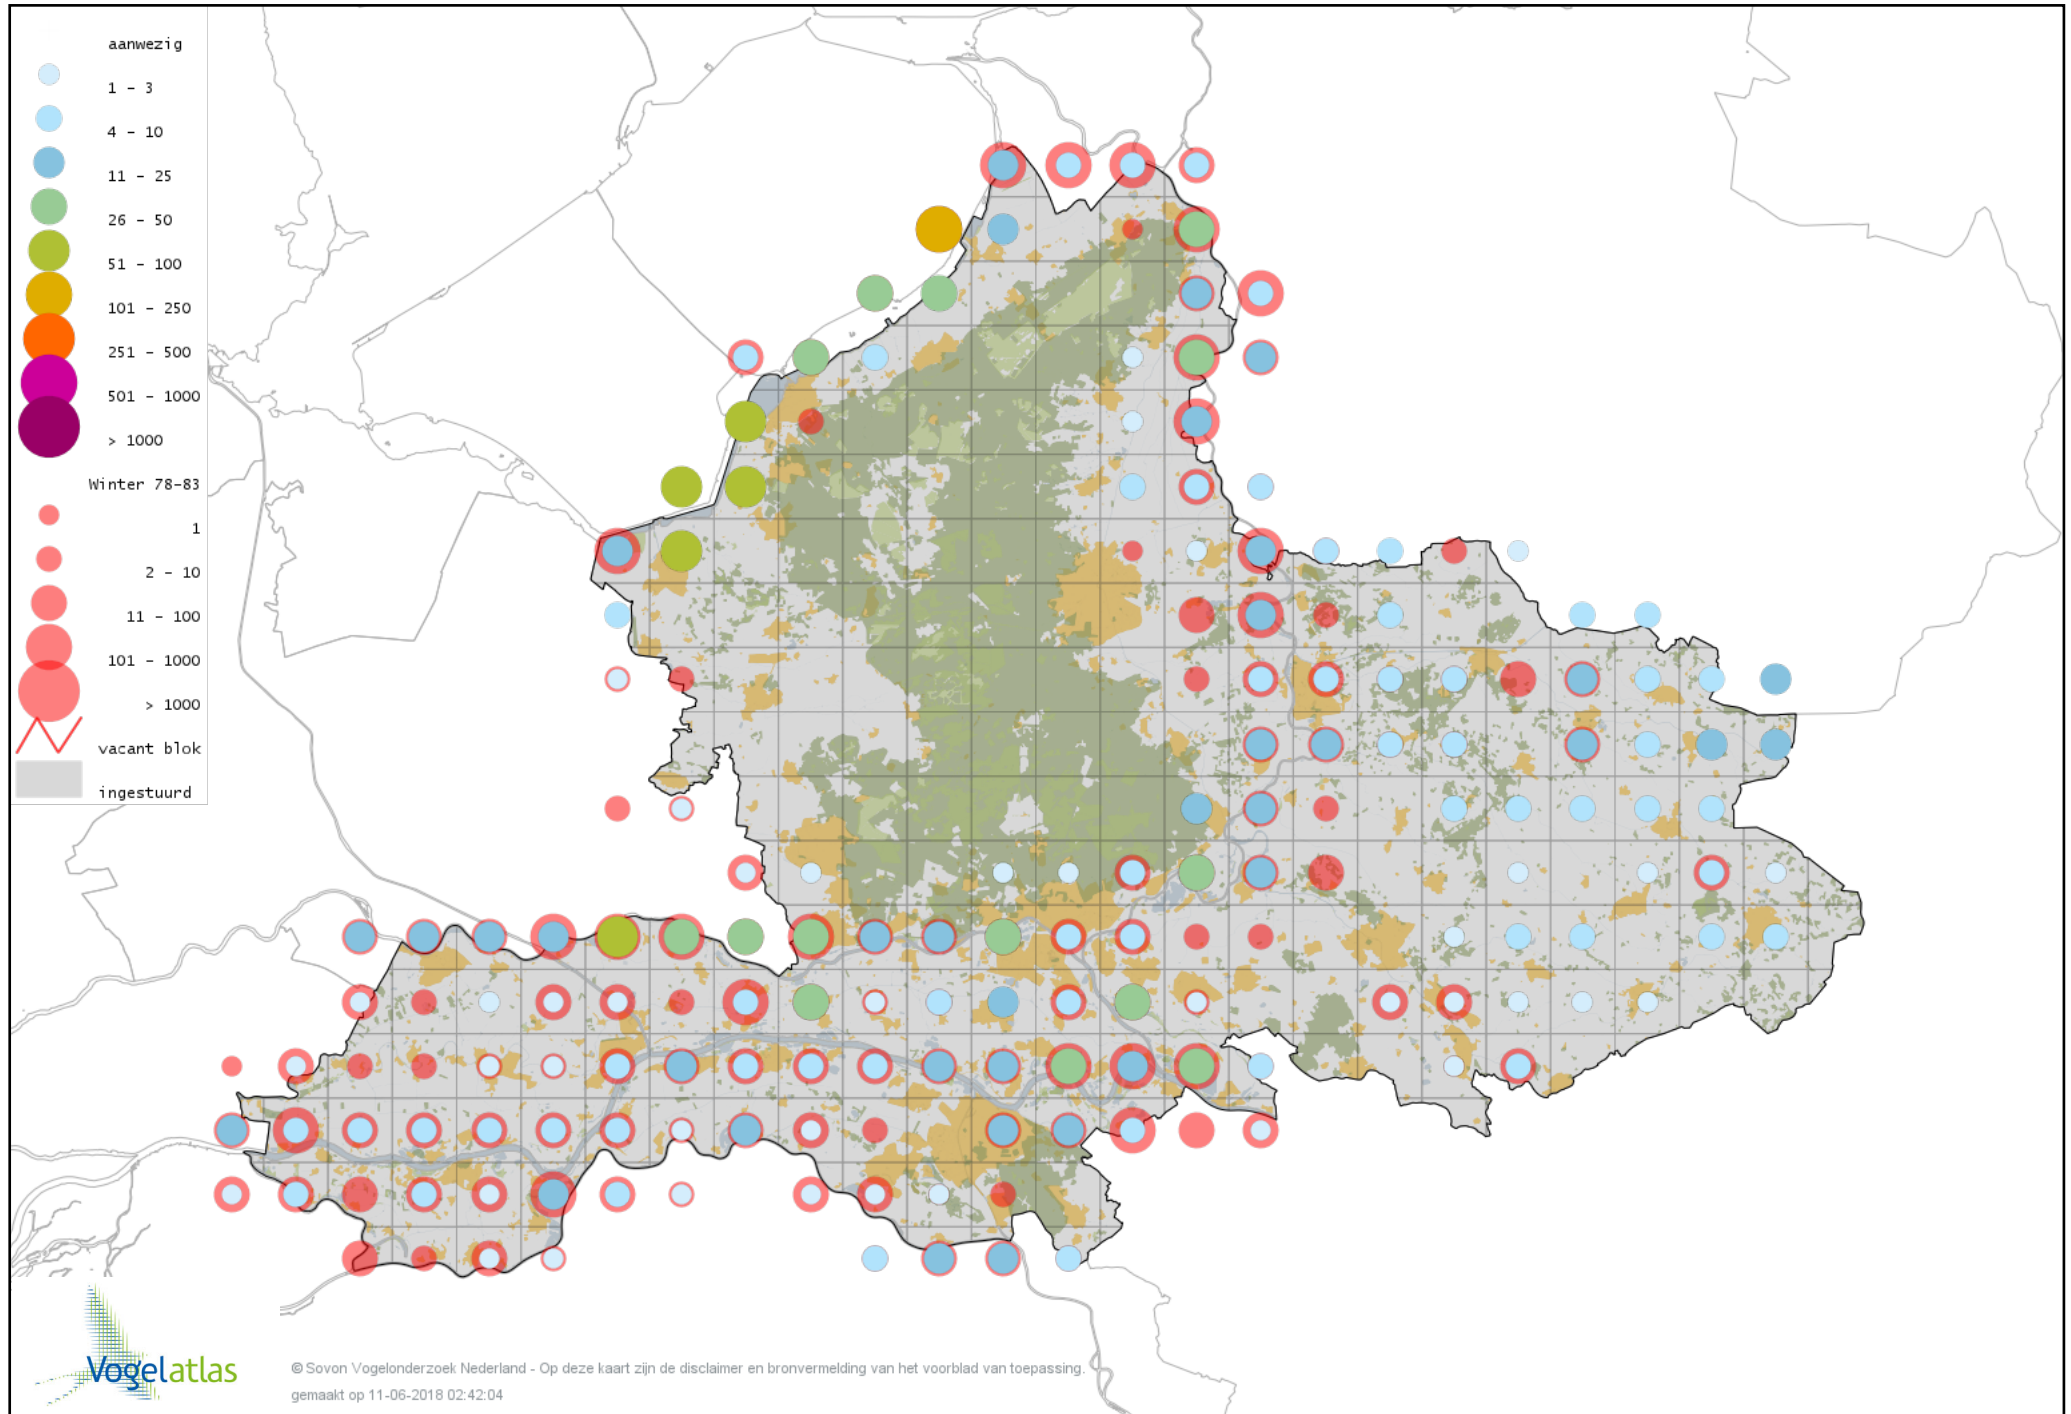

Voorlopige verspreidingskaart Mandarijneend winter

Voorlopige verspreidingskaart Manengans winter

Voorlopige verspreidingskaart Rosse Stekelstaart winter

Voorlopige verspreidingskaart Eider winter

Voorlopige verspreidingskaart Zwarte Zee-eend winter

Voorlopige verspreidingskaart Grote Zee-eend winter

Voorlopige verspreidingskaart IJseend winter

Voorlopige verspreidingskaart Nonnetje winter

Voorlopige verspreidingskaart Brilduiker winter

Voorlopige verspreidingskaart Kokardezaagbek winter

Voorlopige verspreidingskaart Grote Zaagbek winter

Voorlopige verspreidingskaart Middelste Zaagbek winter

Voorlopige verspreidingskaart Ringtaling winter

Voorlopige verspreidingskaart Krakeend winter

Voorlopige verspreidingskaart Chileense Smient winter

Voorlopige verspreidingskaart Smient winter

Voorlopige verspreidingskaart Amerikaanse Smient winter

Voorlopige verspreidingskaart Blauwvleugeltaling winter

Voorlopige verspreidingskaart Slobeend winter

Voorlopige verspreidingskaart Wilde Eend winter