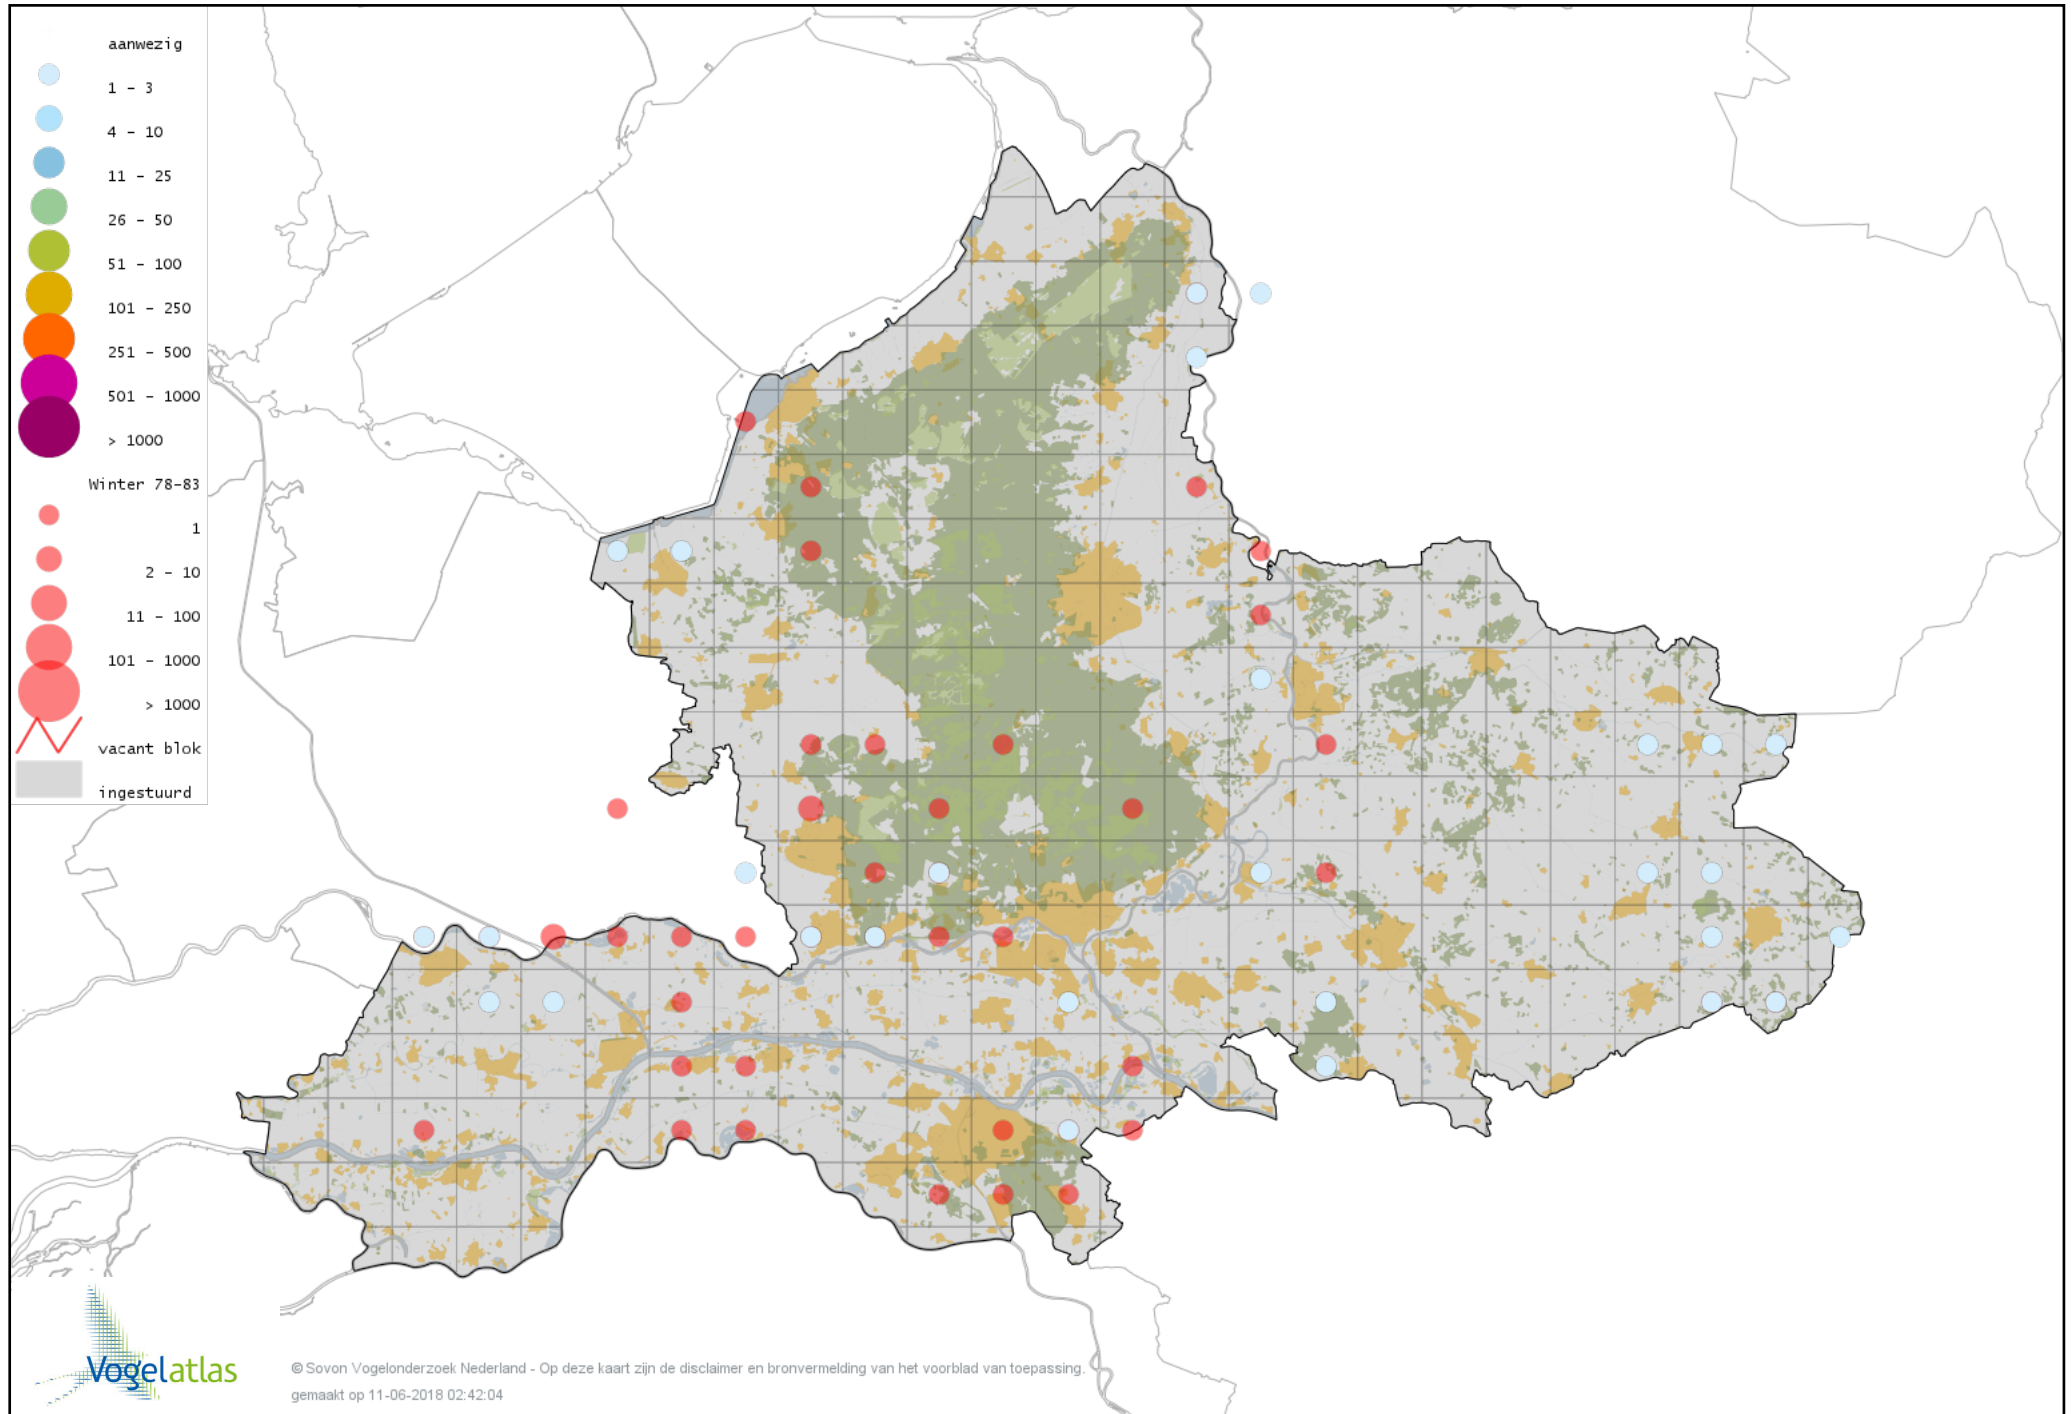

Voorlopige verspreidingskaart Lepelaar winter

Voorlopige verspreidingskaart Flamingo winter

Voorlopige verspreidingskaart Chileense Flamingo winter

Voorlopige verspreidingskaart Dodaars winter

Voorlopige verspreidingskaart Fuut winter

Voorlopige verspreidingskaart Roodhalsfuut winter

Voorlopige verspreidingskaart Kuifduiker winter

Voorlopige verspreidingskaart Geoorde Fuut winter

Voorlopige verspreidingskaart Rode Wouw winter

Voorlopige verspreidingskaart Zeearend winter