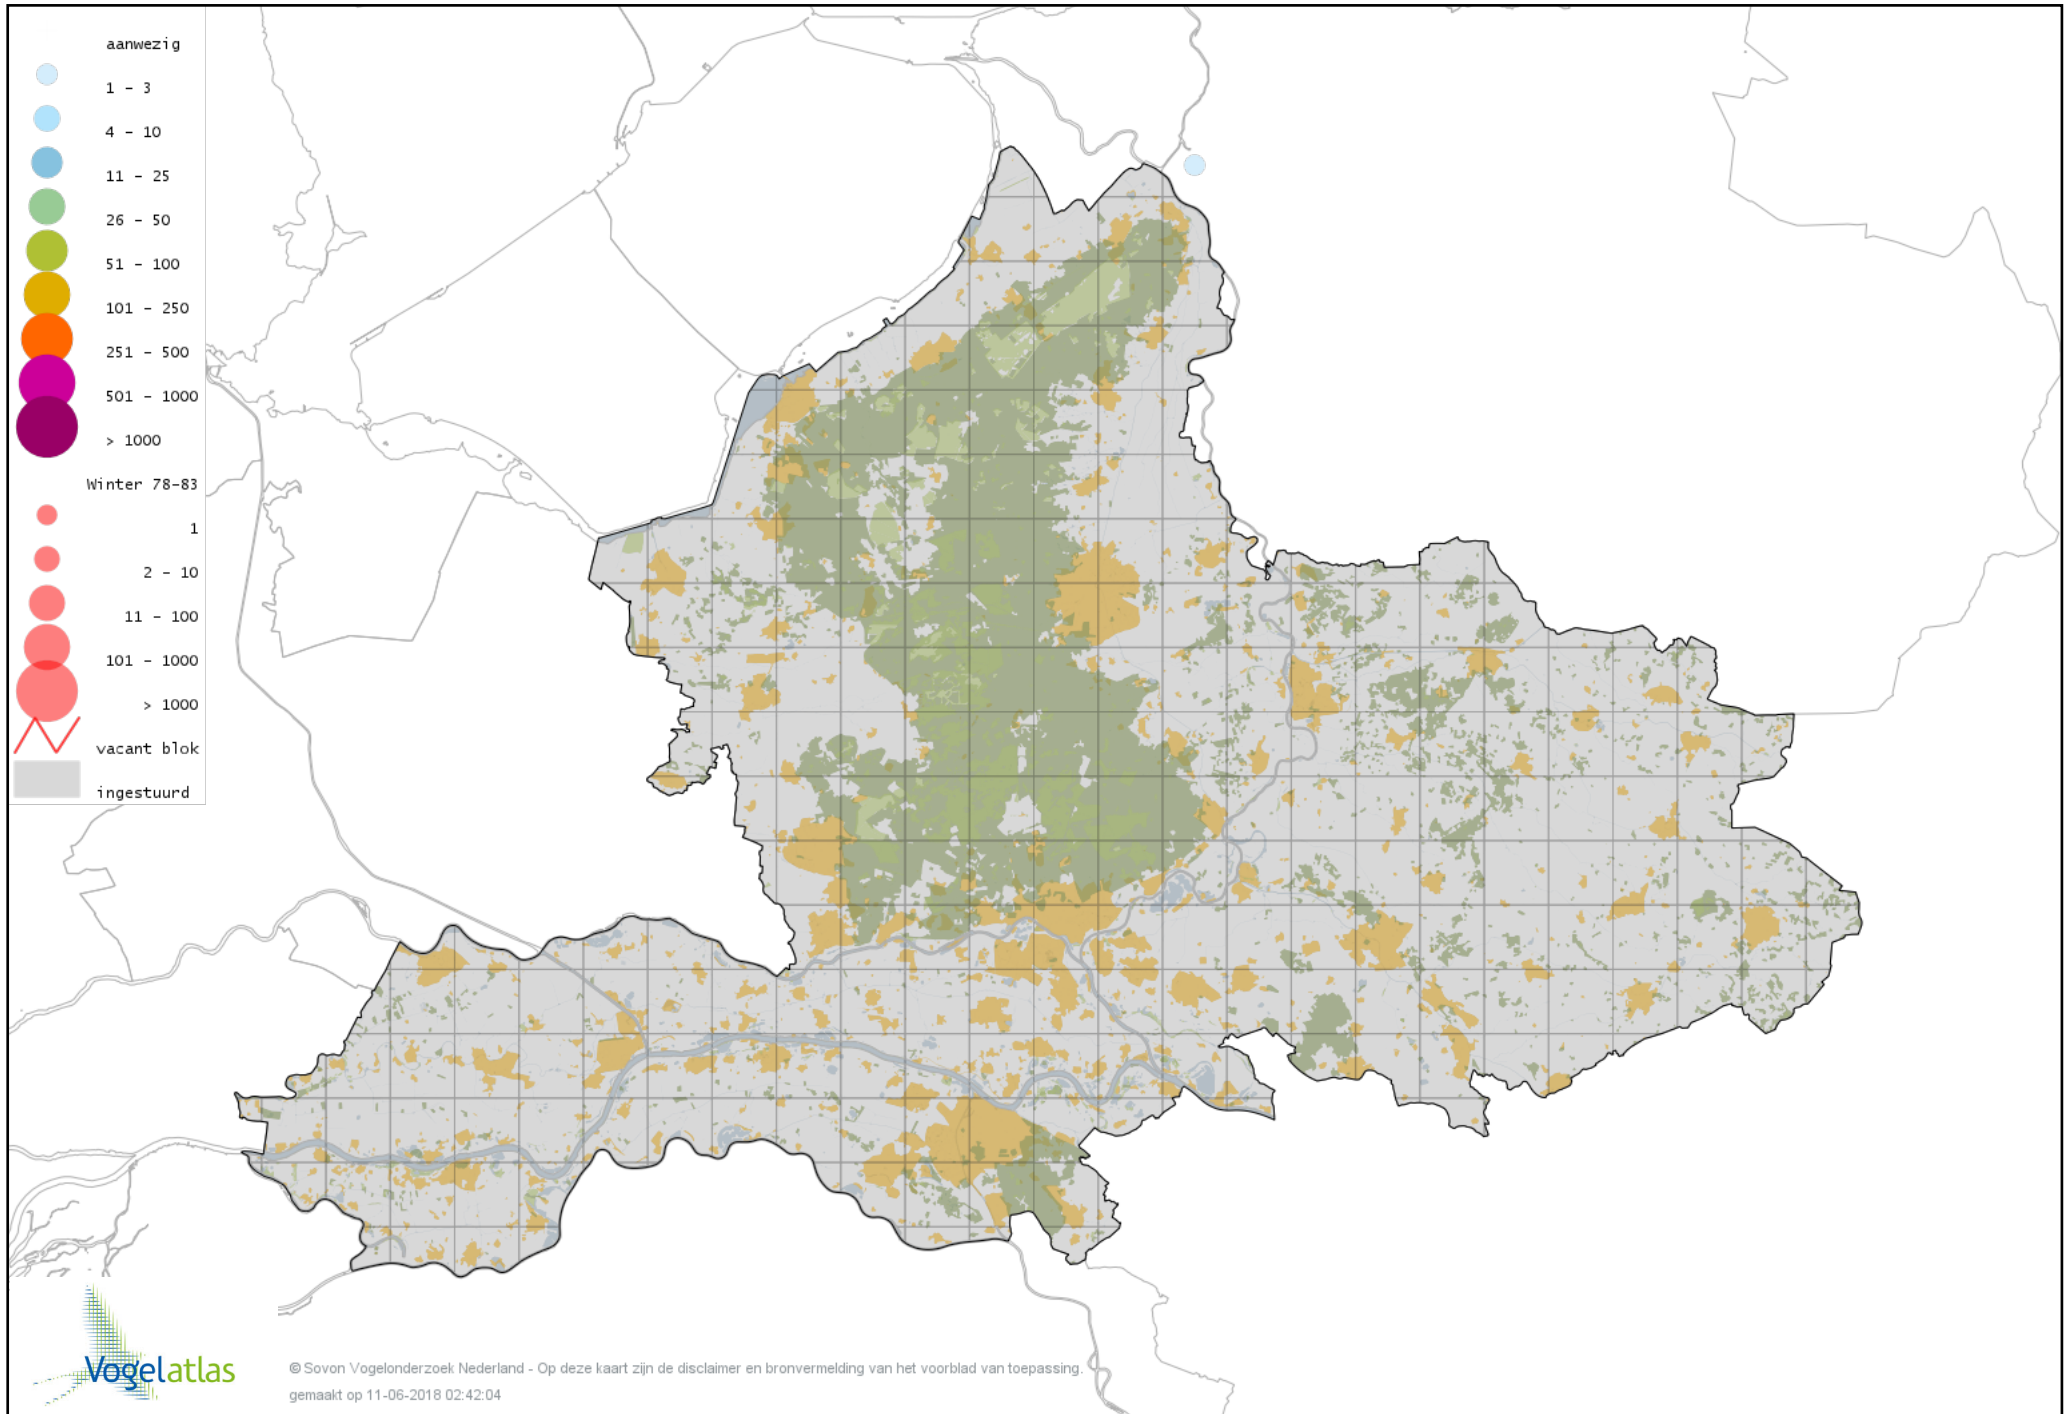

Voorlopige verspreidingskaart Bladkoning winter