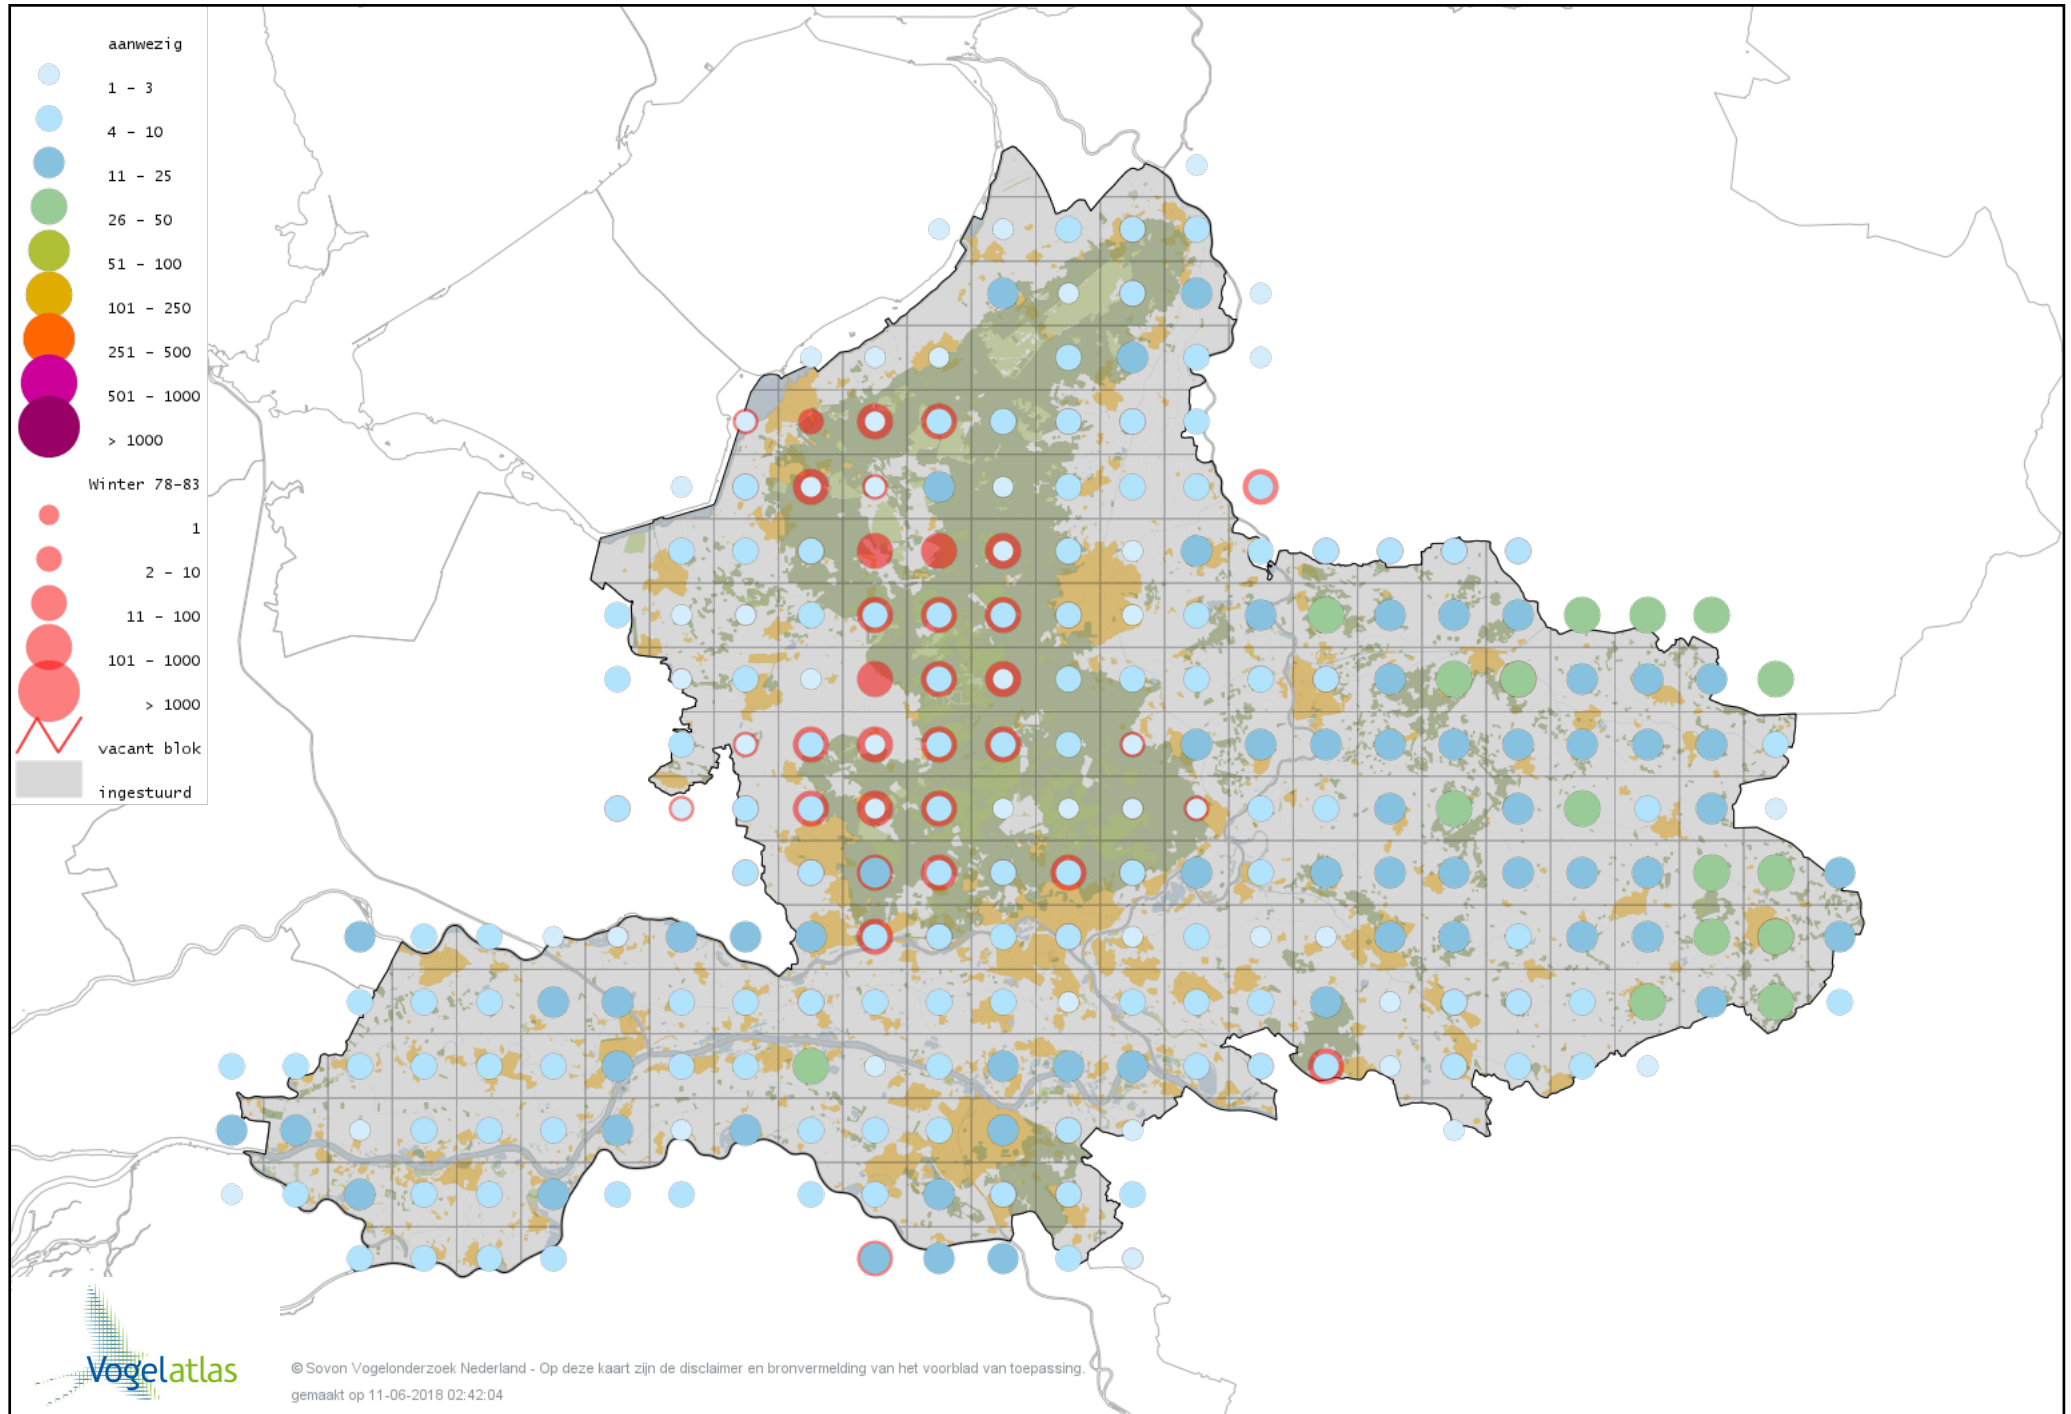

Voorlopige verspreidingskaart Ransuil winter

Voorlopige verspreidingskaart Velduil winter

Voorlopige verspreidingskaart IJsvogel winter

Voorlopige verspreidingskaart Hop winter

Voorlopige verspreidingskaart Groene Specht winter