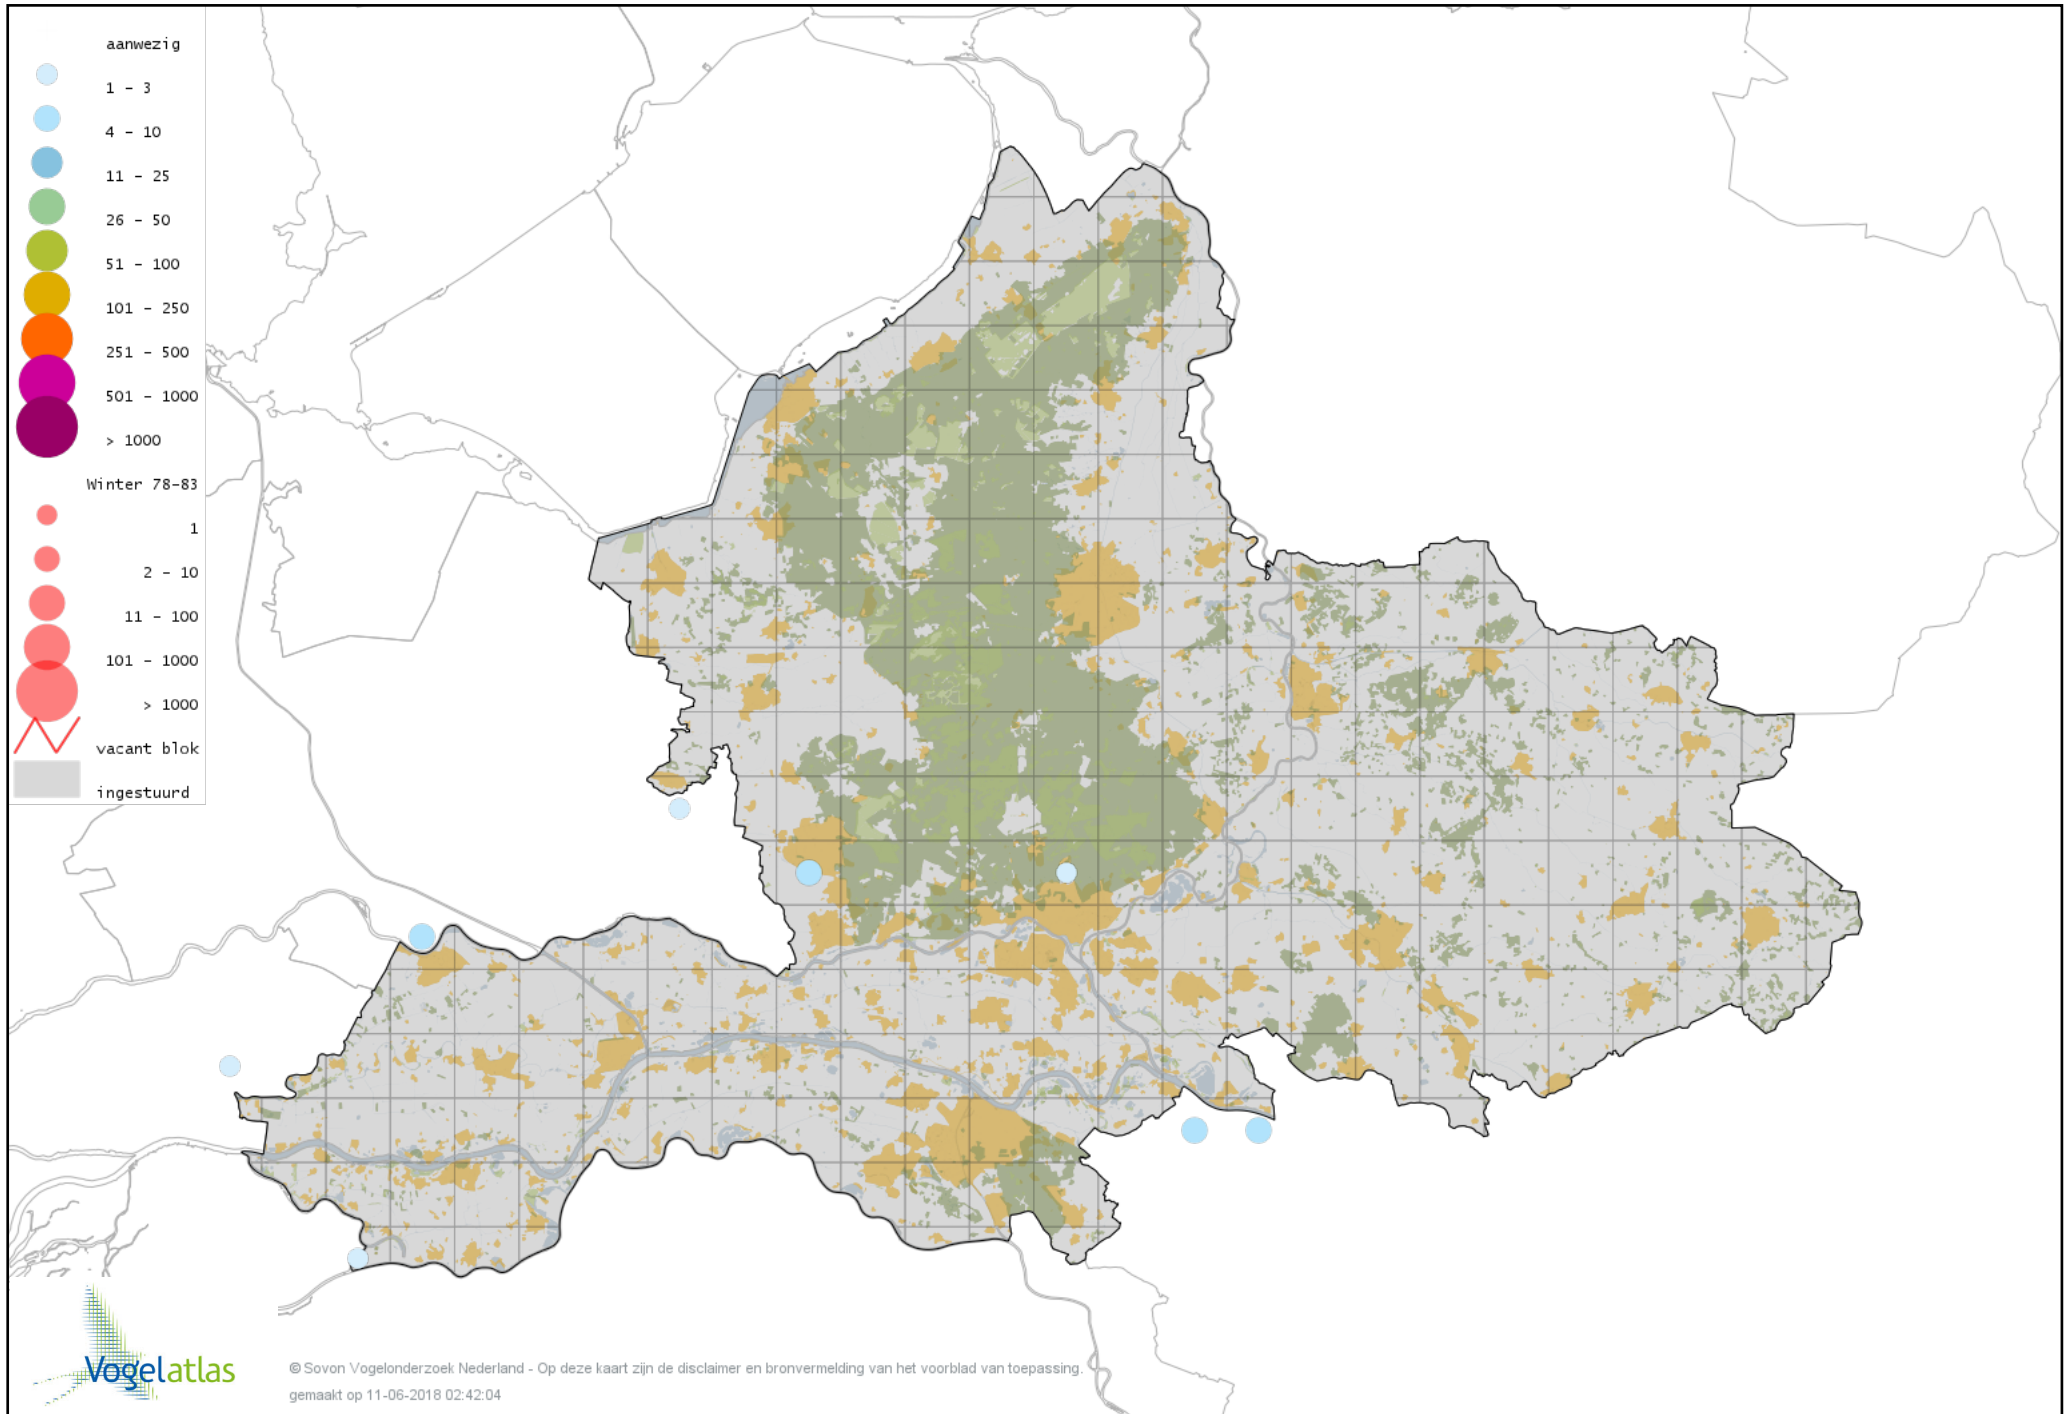

Voorlopige verspreidingskaart Zomertaling winter

Voorlopige verspreidingskaart Siberische Taling winter

Voorlopige verspreidingskaart Wintertaling winter

Voorlopige verspreidingskaart Amerikaanse Wintertaling winter

Voorlopige verspreidingskaart Marmereend winter

Voorlopige verspreidingskaart Patrijs winter

Voorlopige verspreidingskaart Helmpareelhoen winter

Voorlopige verspreidingskaart Kip winter

Voorlopige verspreidingskaart Koningsfazant winter

Voorlopige verspreidingskaart IJsduiker winter

Voorlopige verspreidingskaart Geelsnavelduiker winter

Voorlopige verspreidingskaart Aalscholver winter

Voorlopige verspreidingskaart Grote Aalscholver winter