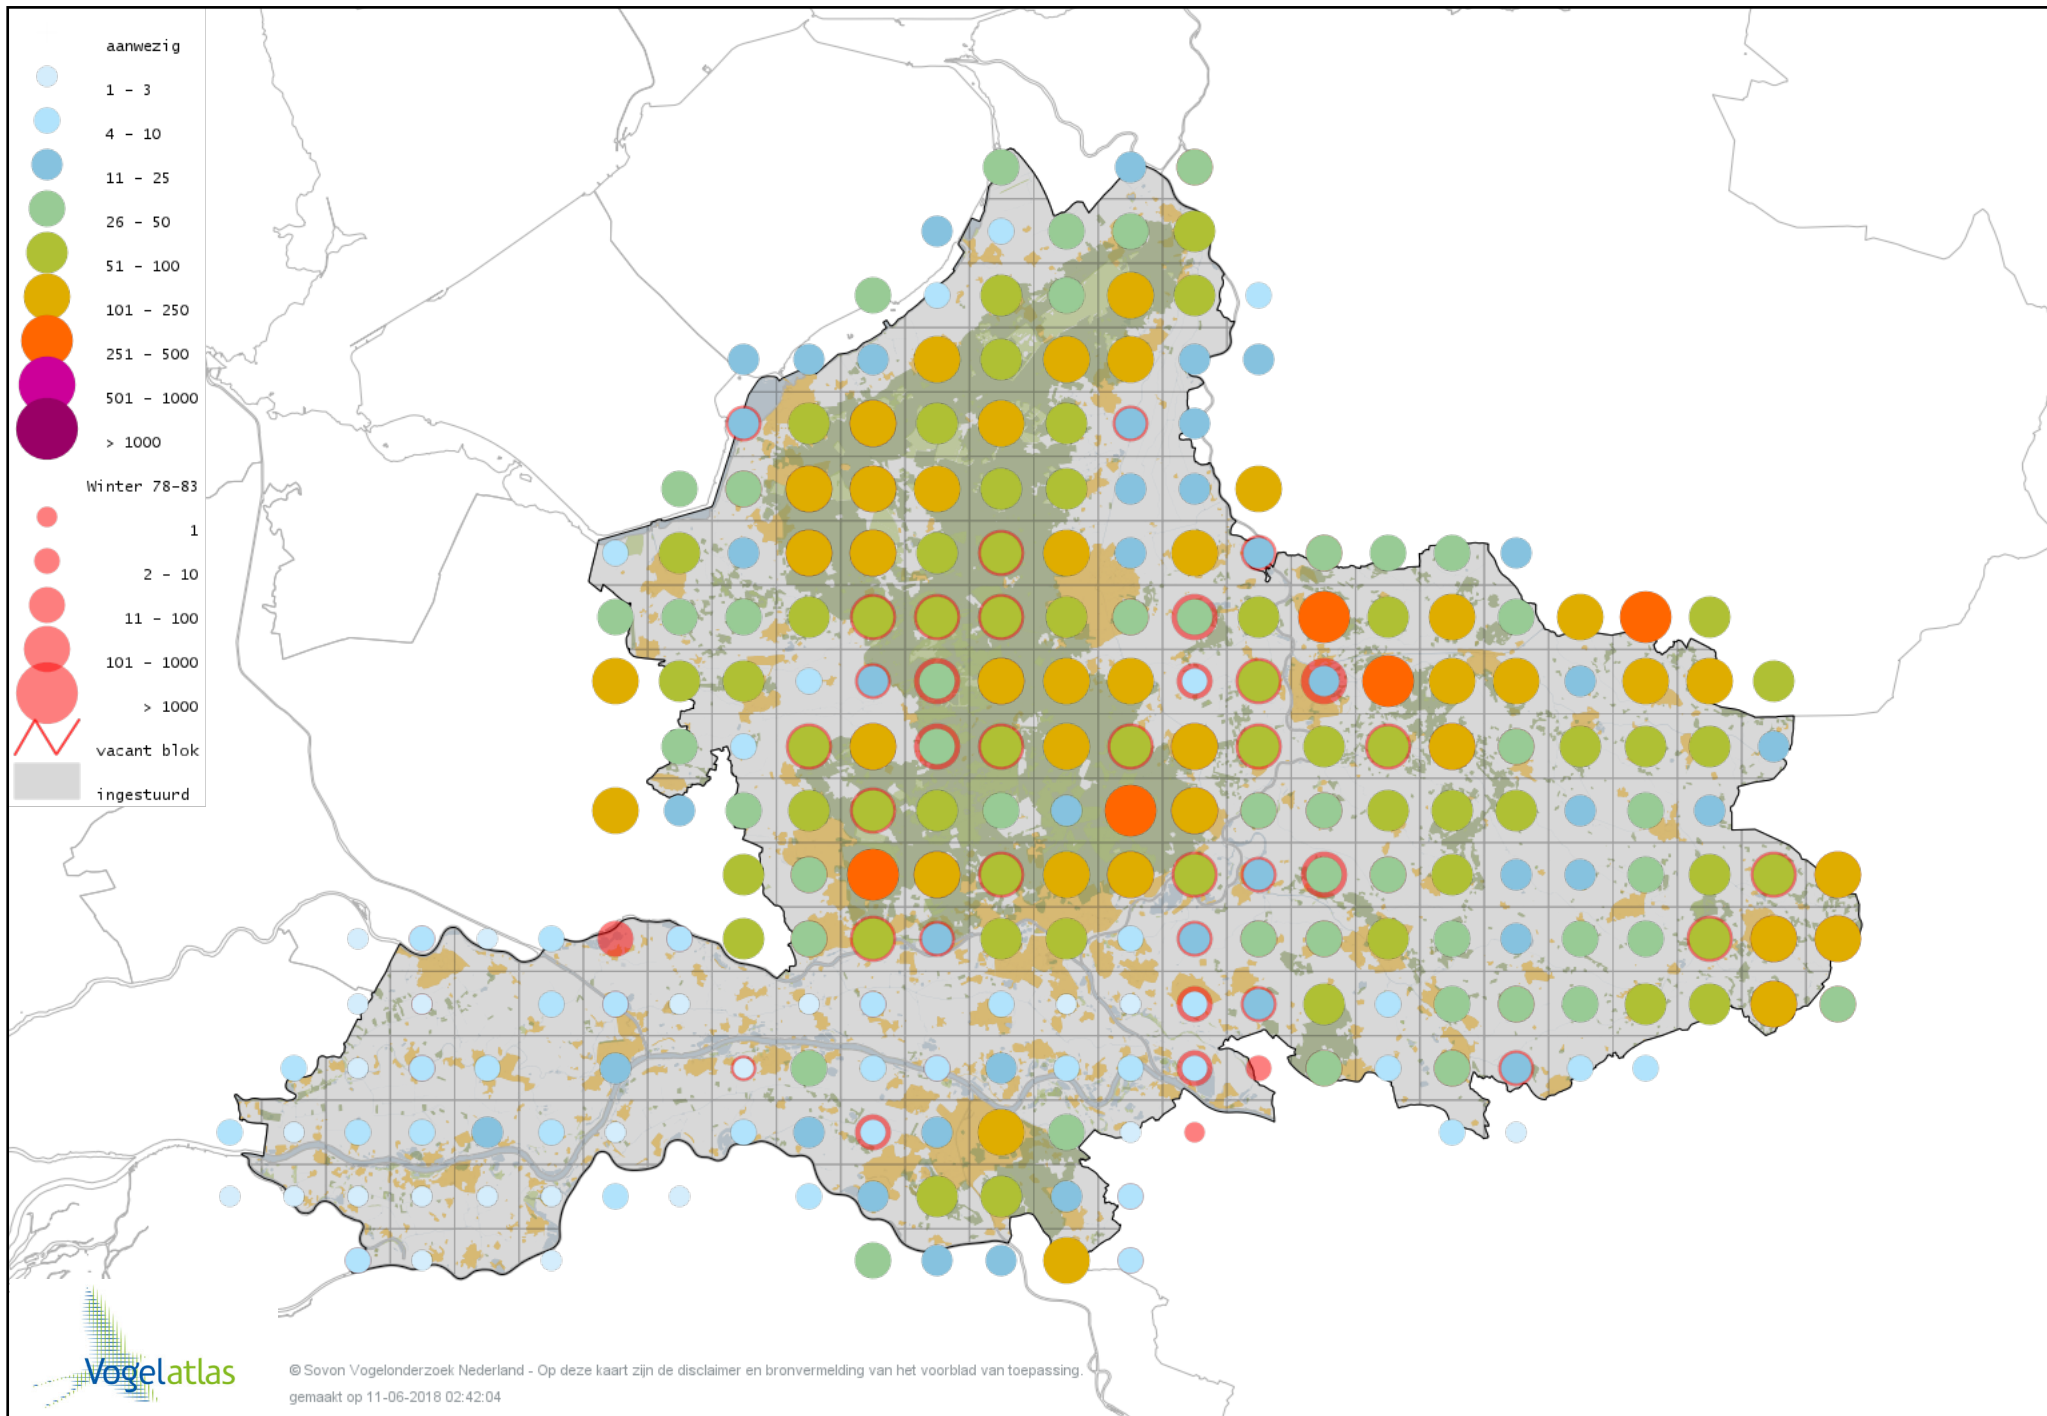

Voorlopige verspreidingskaart Woestijnbraamsluiper winter

Voorlopige verspreidingskaart Zwartkop winter

Voorlopige verspreidingskaart Pestvogel winter

Voorlopige verspreidingskaart Boomklever winter

Voorlopige verspreidingskaart Kortsnavelboomkruiper winter

Voorlopige verspreidingskaart Boomkruiper winter

Voorlopige verspreidingskaart Winterkoning winter

Voorlopige verspreidingskaart Junglemaina winter

Voorlopige verspreidingskaart Spreeuw winter

Voorlopige verspreidingskaart Zwartbuikwaterspreeuw winter