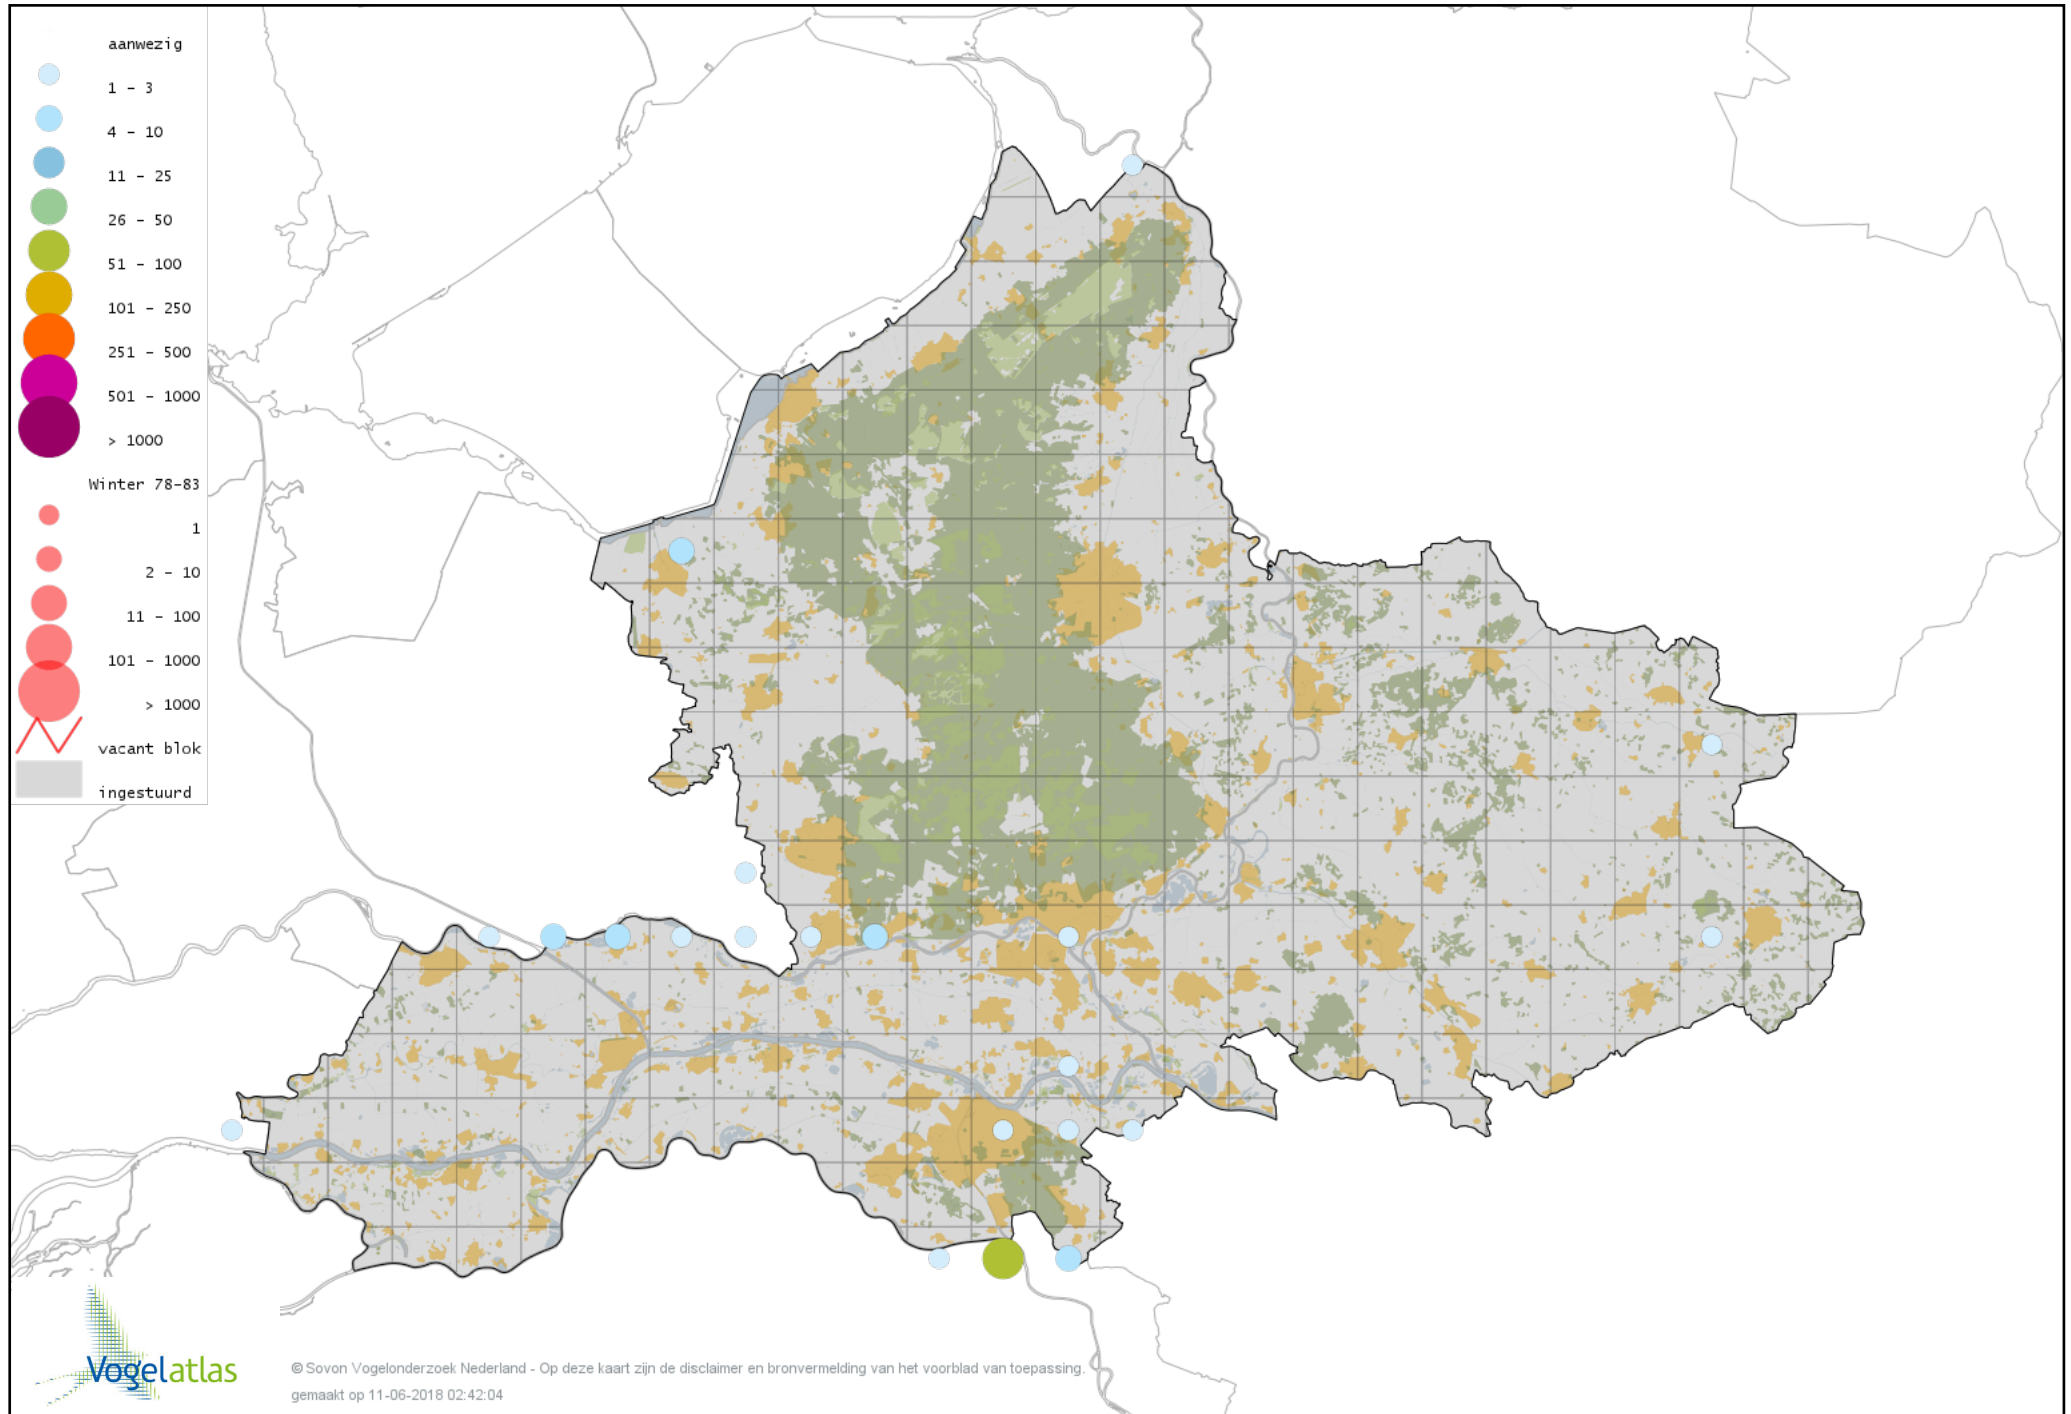

Voorlopige verspreidingskaart Brandgans x Canadese Gans winter