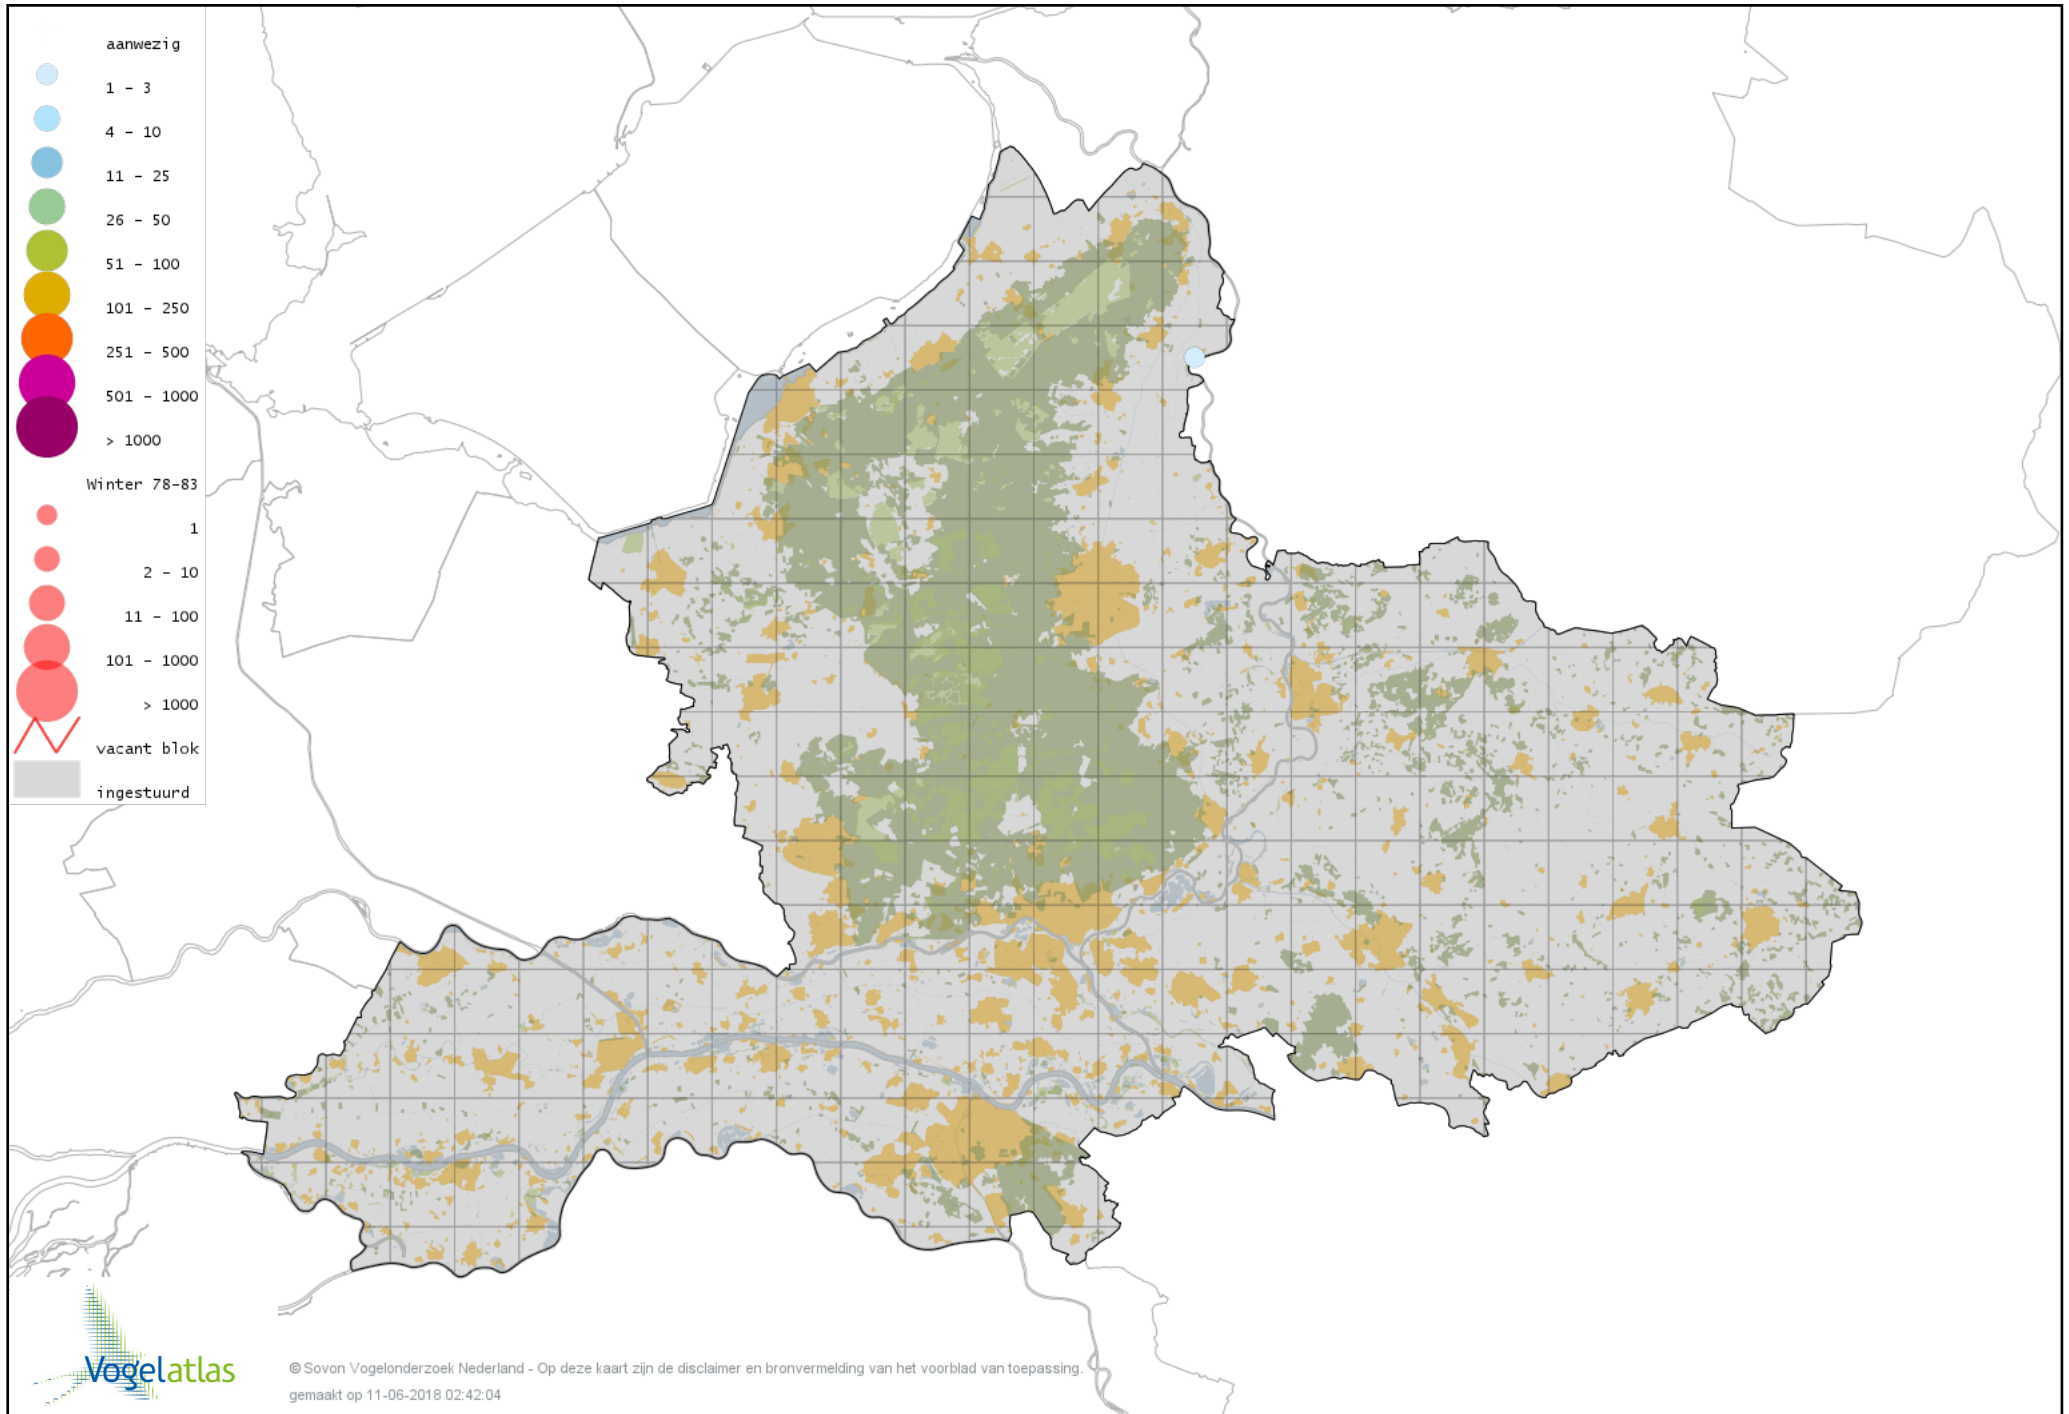

Voorlopige verspreidingskaart Smient winter

Voorlopige verspreidingskaart Amerikaanse Smient winter

Voorlopige verspreidingskaart Blauwvleugeltaling winter

Voorlopige verspreidingskaart Slobeend winter

Voorlopige verspreidingskaart Wilde Eend winter

Voorlopige verspreidingskaart Soepeend winter

Voorlopige verspreidingskaart Wilde Eend x Pijlstaart winter

Voorlopige verspreidingskaart Bahamapijlstaart winter

Voorlopige verspreidingskaart Pijlstaart winter

Voorlopige verspreidingskaart Zomertaling winter

Voorlopige verspreidingskaart Siberische Taling winter

Voorlopige verspreidingskaart Wintertaling winter

Voorlopige verspreidingskaart Amerikaanse Wintertaling winter