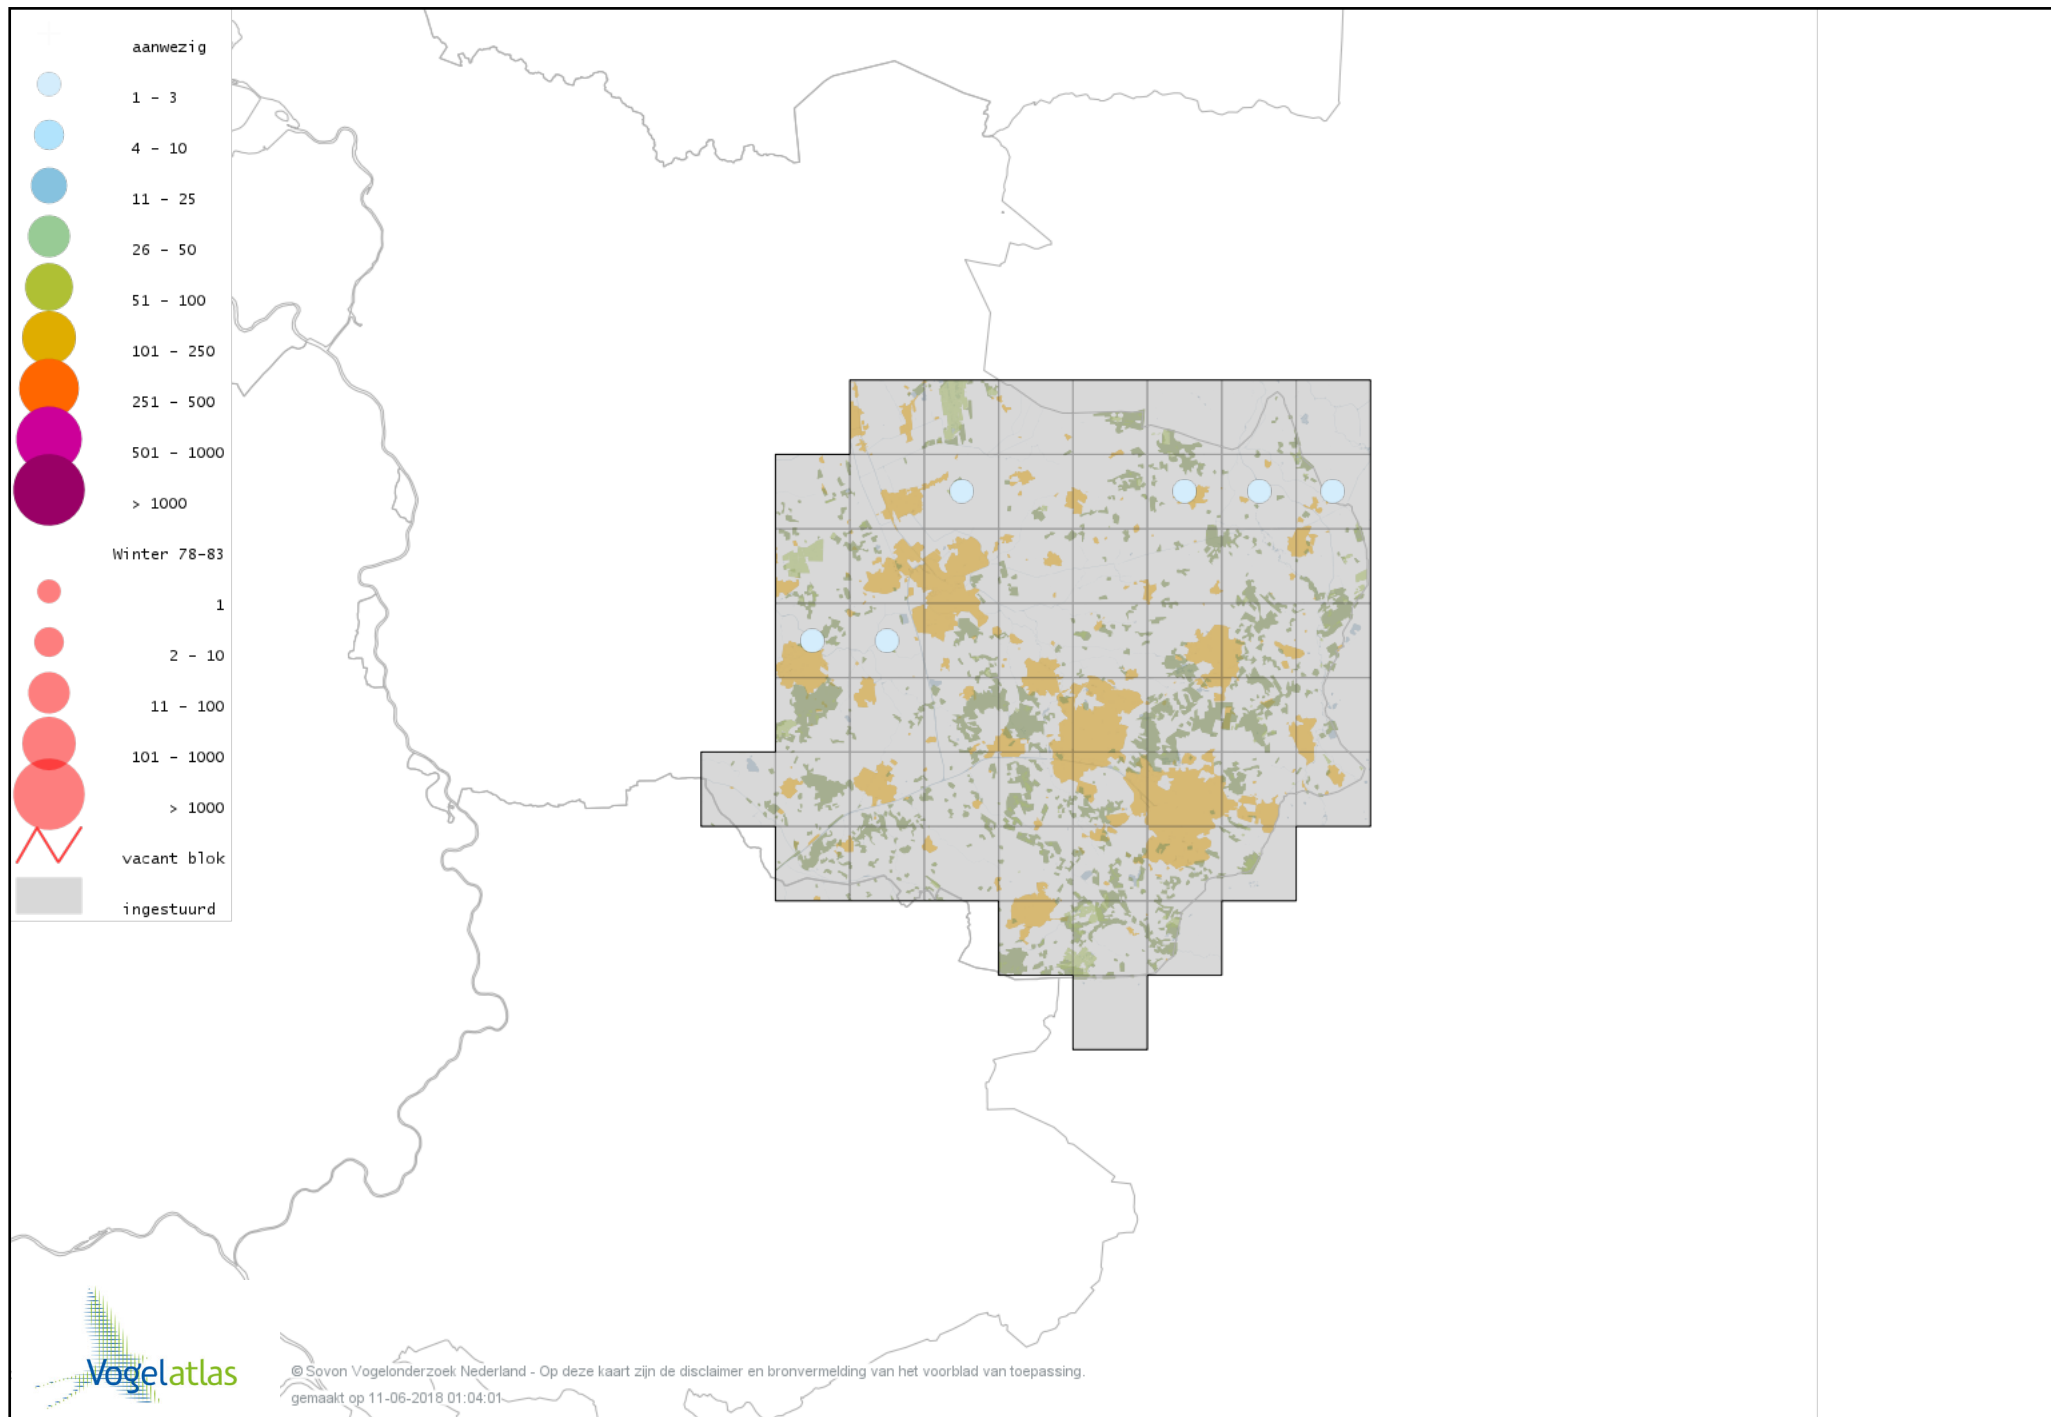

De kleurtint (blauw) is de beste referentie voor de tot nu toe waargenomen aantalsklasse.

De stipgrootte is relatief. Vergelijk daarvoor de atlasblok grootte van de legenda met die van het kaartbeeld.

Voorlopige verspreidingskaart Knobbelzwaan winter

Voorlopige verspreidingskaart Zwarte Zwaan winter

Voorlopige verspreidingskaart Kleine Zwaan winter

Voorlopige verspreidingskaart Wilde Zwaan winter

Voorlopige verspreidingskaart Indische Gans winter

Voorlopige verspreidingskaart Sneeuwgans winter

Voorlopige verspreidingskaart Keizergans winter

Voorlopige verspreidingskaart Knobbelgans (Chinese) winter

Voorlopige verspreidingskaart Taigarietgans winter

Voorlopige verspreidingskaart Toendrarietgans winter

Voorlopige verspreidingskaart Rietgans (Taiga of Toendra) winter

Voorlopige verspreidingskaart Kleine Rietgans winter

Voorlopige verspreidingskaart Grauwe Gans winter

Voorlopige verspreidingskaart Soepgans winter