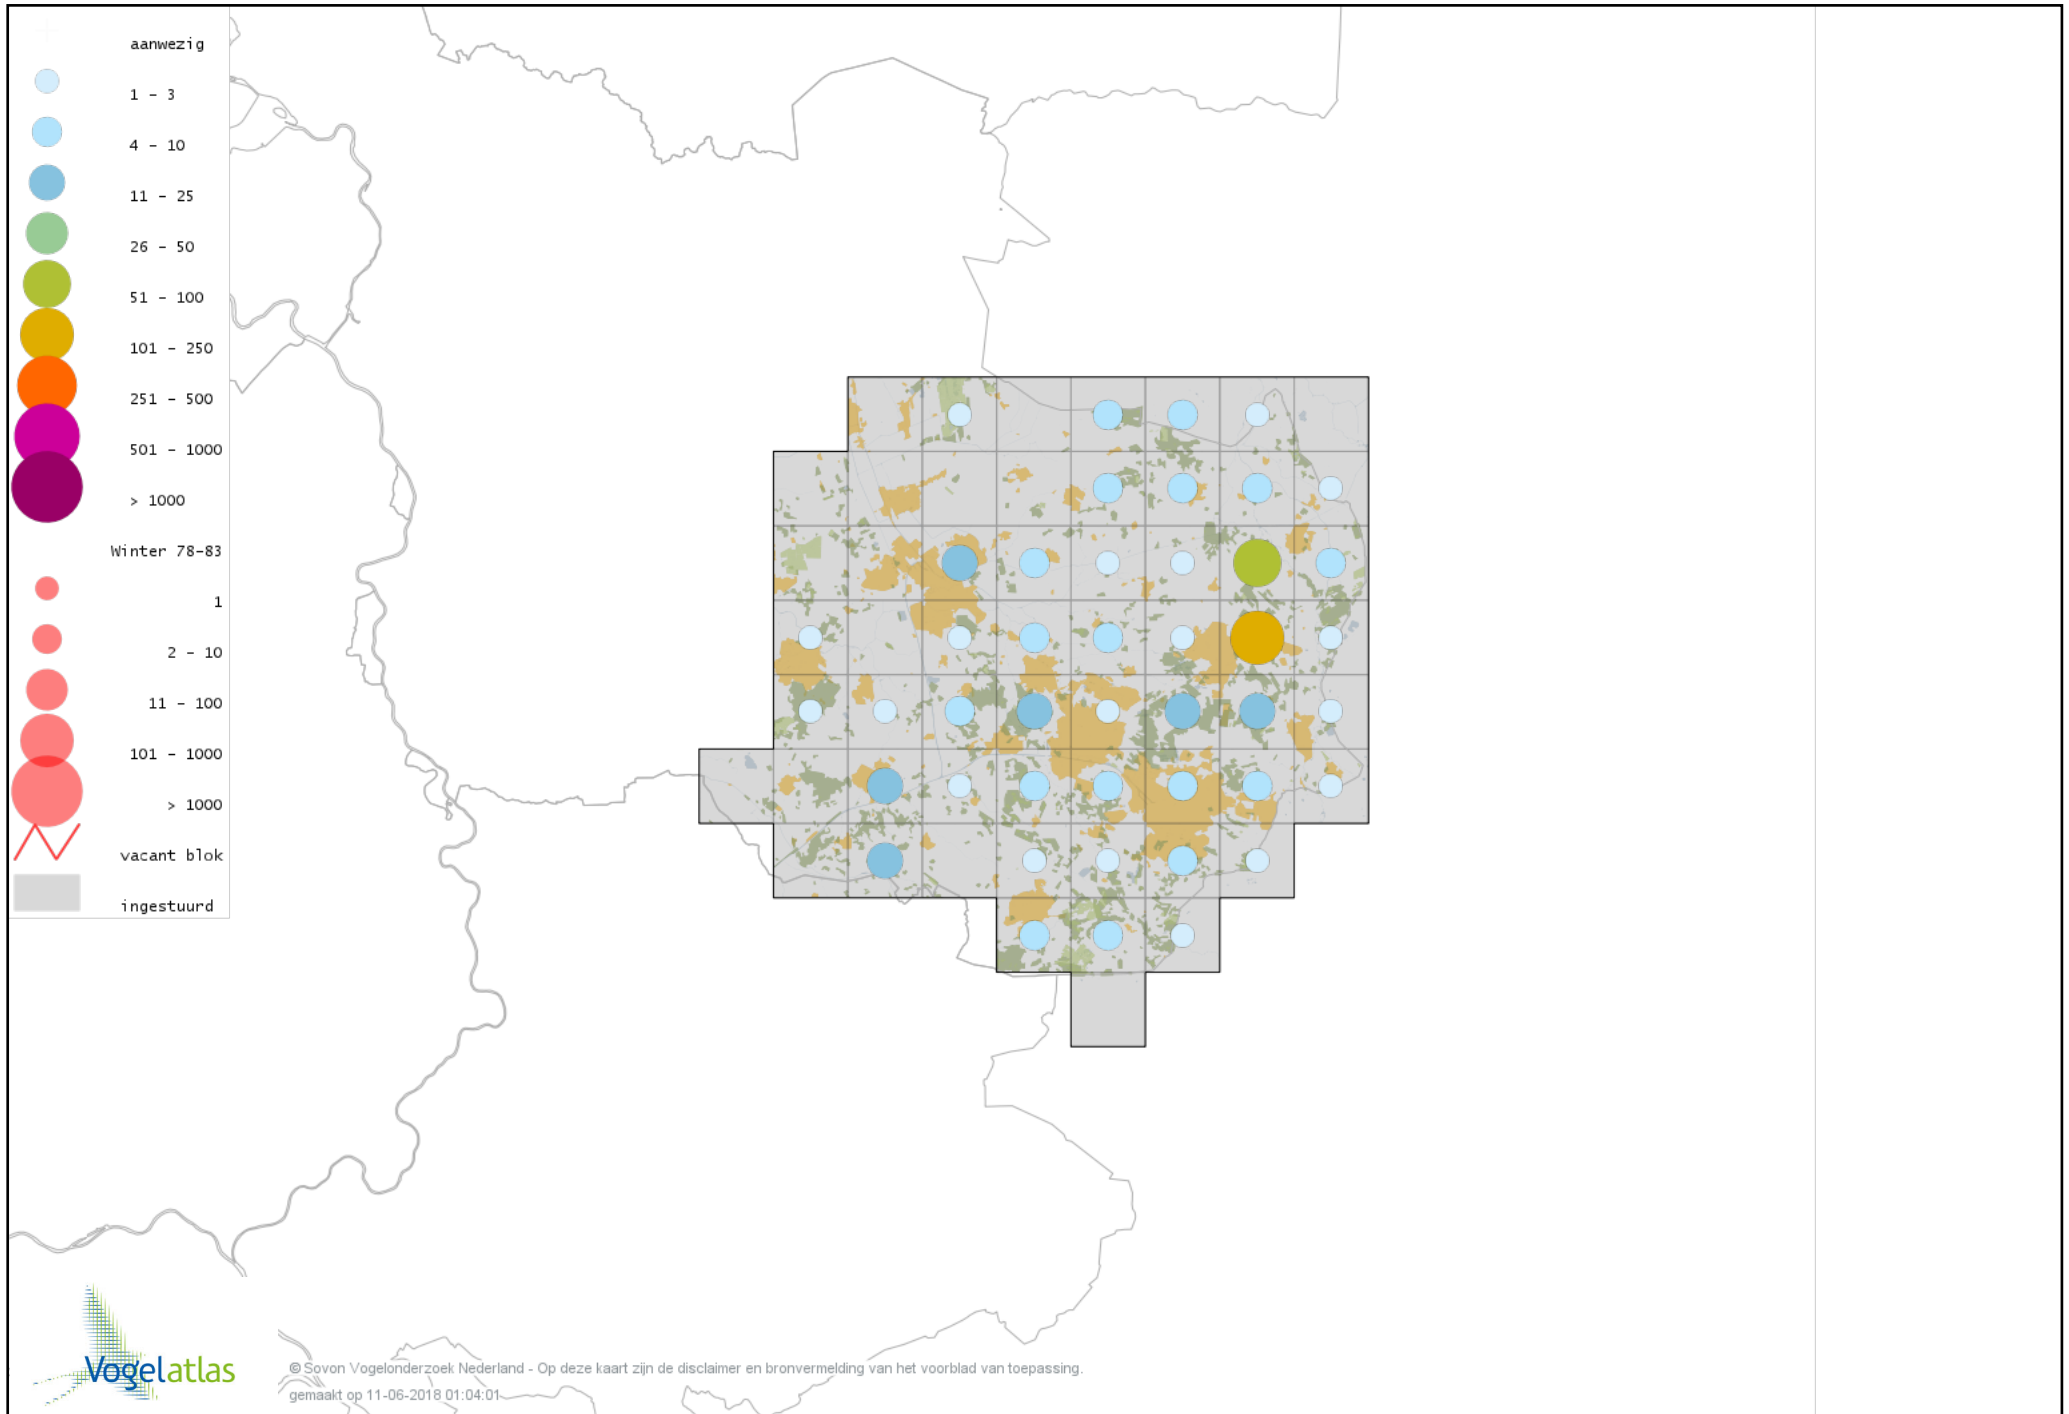

Voorlopige verspreidingskaart Middelste Bonte Specht winter