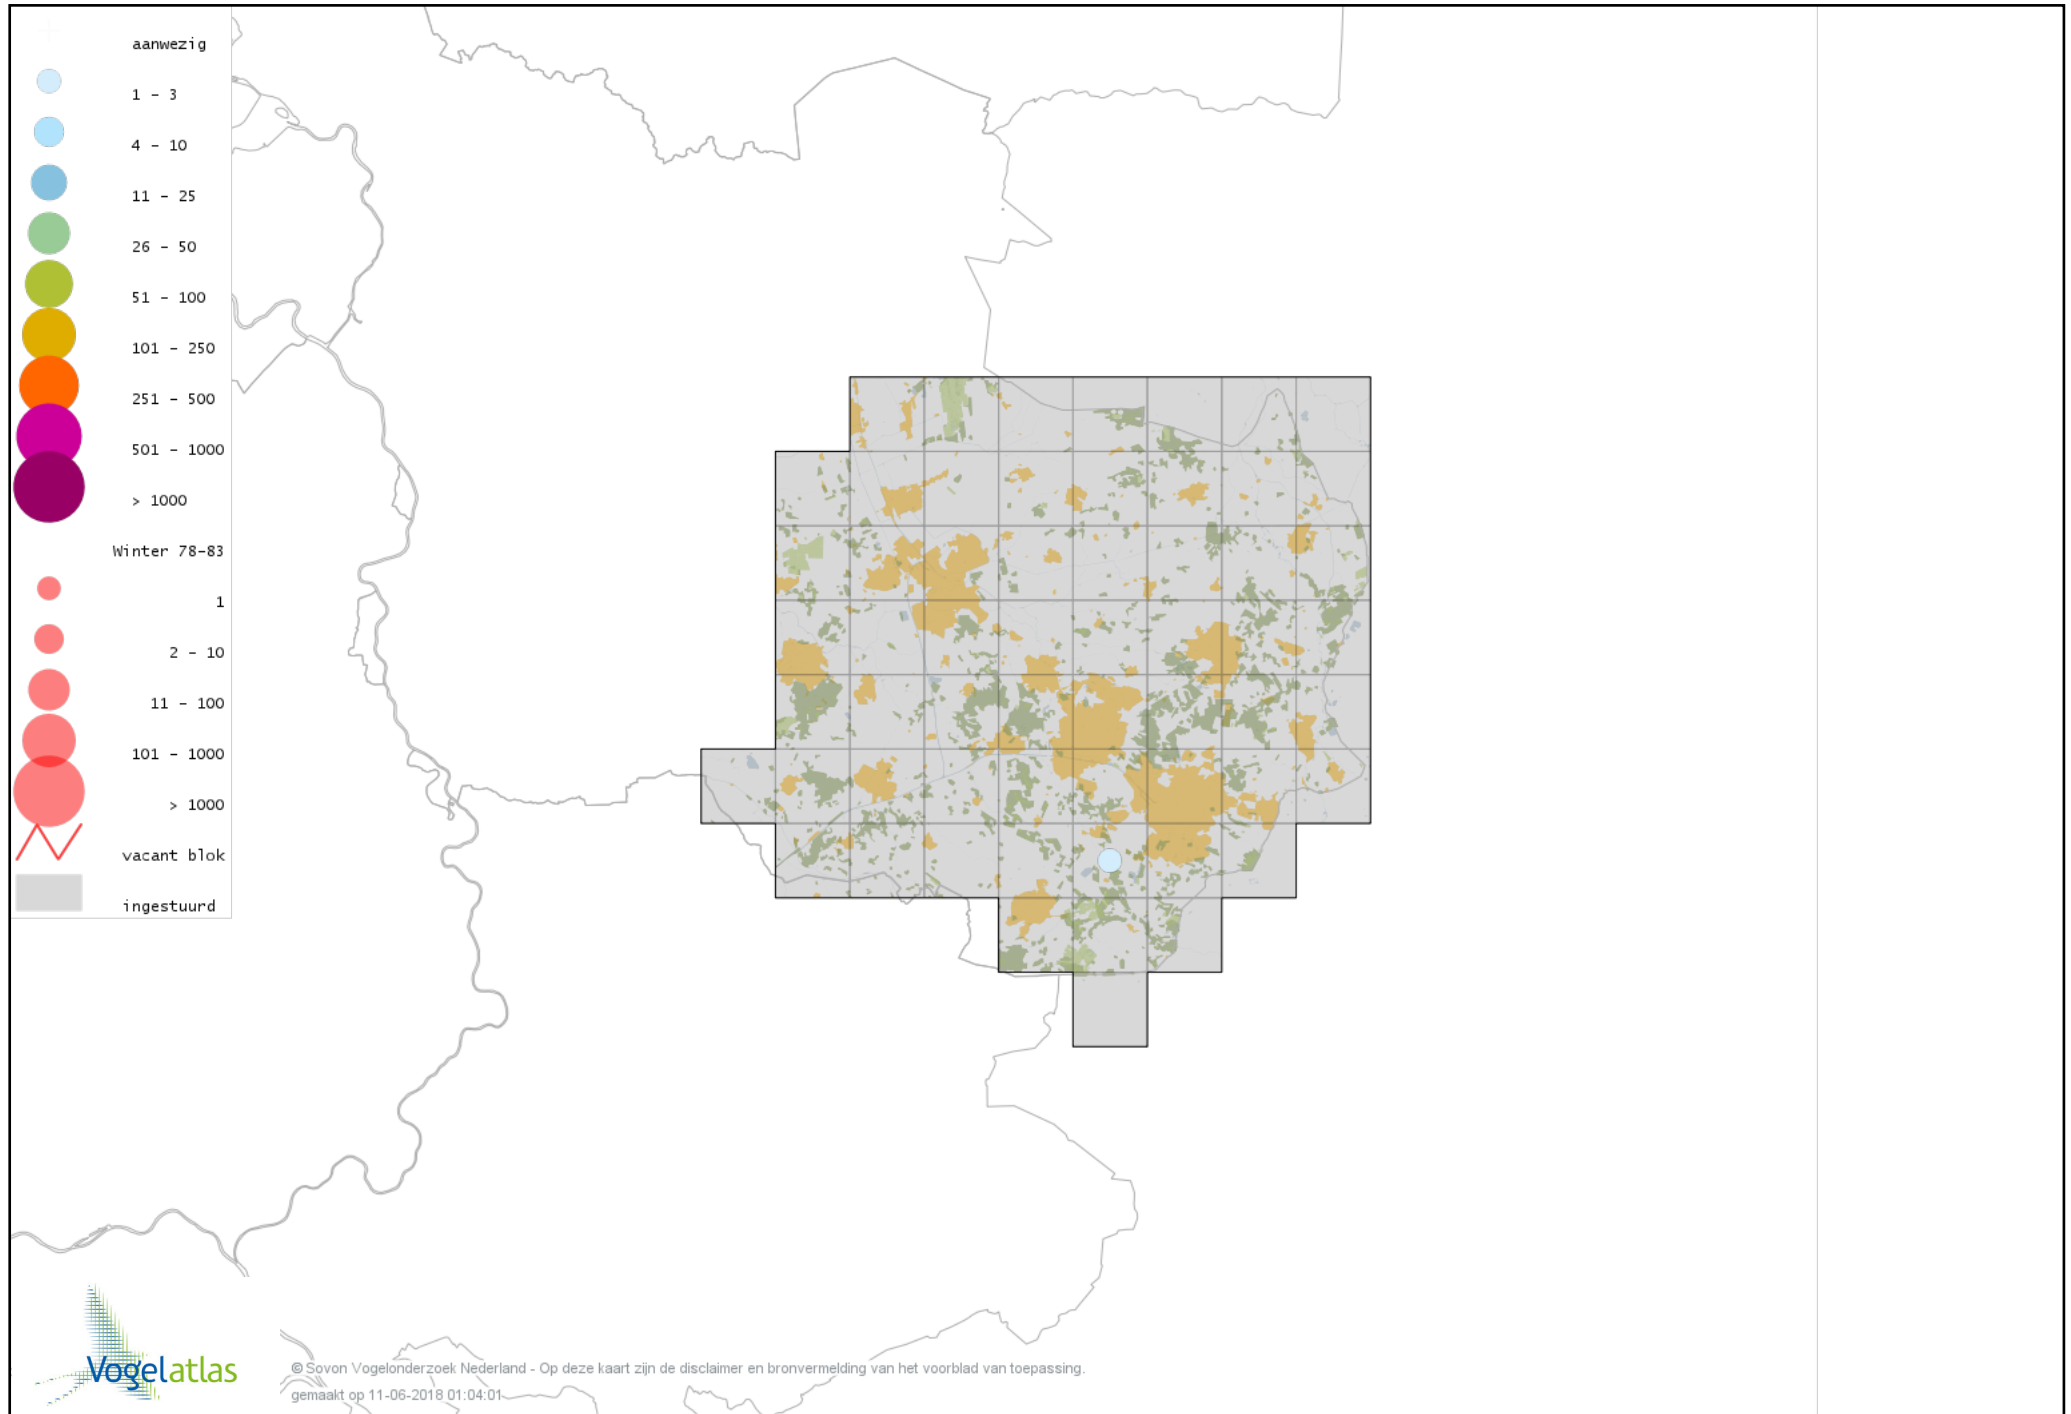

Voorlopige verspreidingskaart Grote Zaagbek winter

Voorlopige verspreidingskaart Krakeend winter

Voorlopige verspreidingskaart Chileense Smient winter

Voorlopige verspreidingskaart Smient winter

Voorlopige verspreidingskaart Slobeend winter

Voorlopige verspreidingskaart Wilde Eend winter

Voorlopige verspreidingskaart Soepeend winter

Voorlopige verspreidingskaart Bahamapijlstaart winter

Voorlopige verspreidingskaart Pijlstaart winter

Voorlopige verspreidingskaart Zomertaling winter

Voorlopige verspreidingskaart Wintertaling winter

Voorlopige verspreidingskaart Patrijs winter

Voorlopige verspreidingskaart Kip winter

Voorlopige verspreidingskaart Fazant winter

Voorlopige verspreidingskaart Roodkeelduiker winter

Voorlopige verspreidingskaart Parelduiker winter

Voorlopige verspreidingskaart Aalscholver winter

Voorlopige verspreidingskaart Grote Aalscholver winter

Voorlopige verspreidingskaart Roerdomp winter

Voorlopige verspreidingskaart Kleine Zilverreiger winter