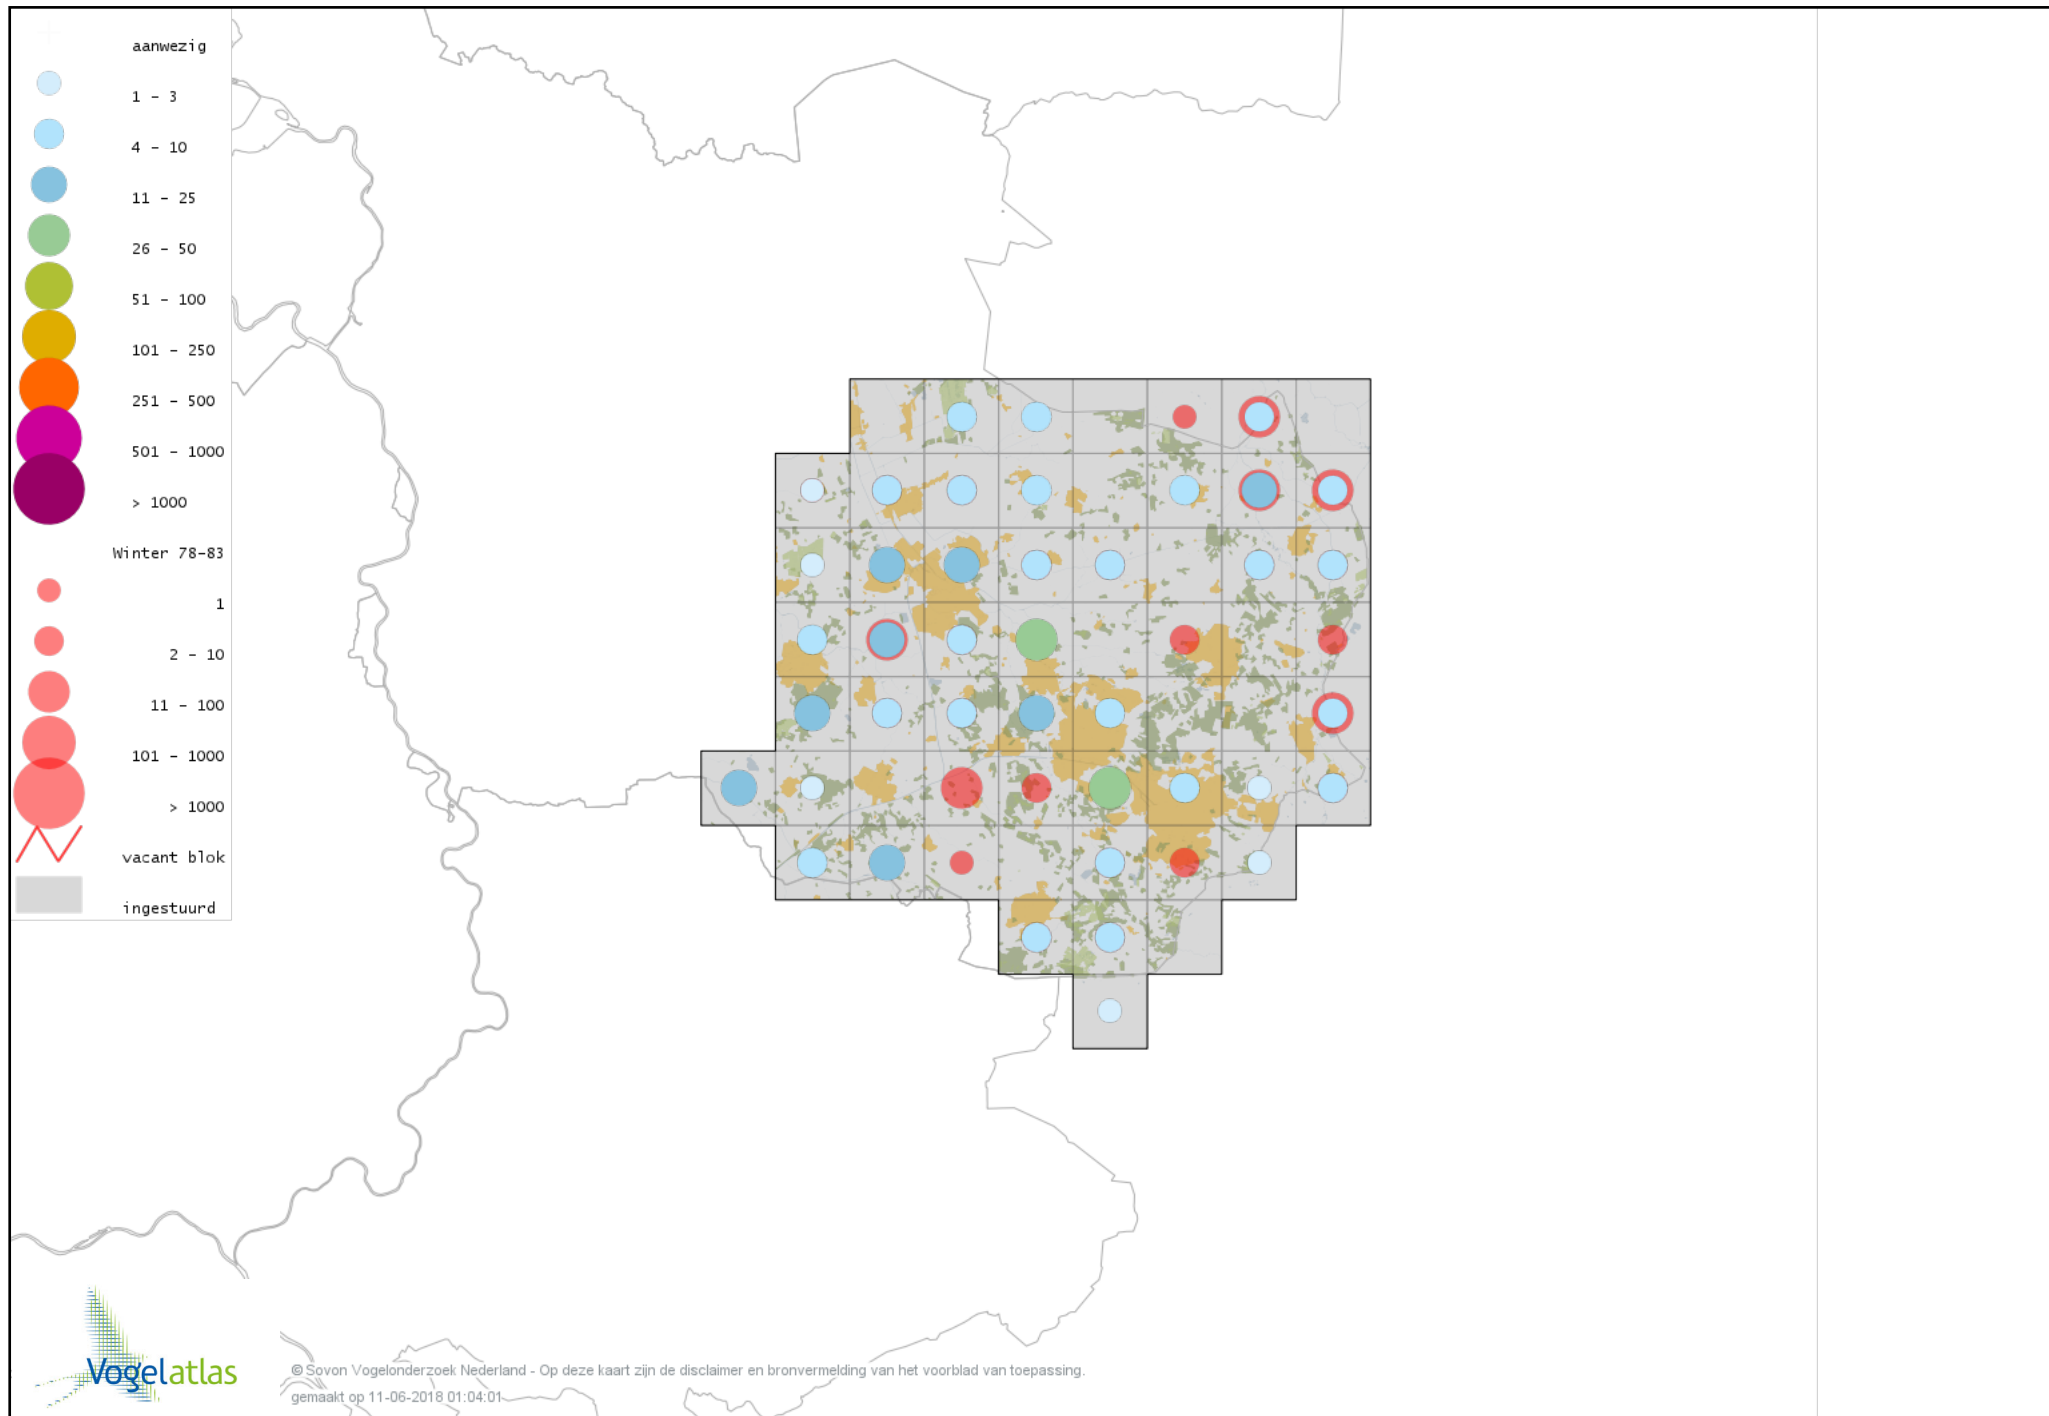

Voorlopige verspreidingskaart Parelduiker winter

Voorlopige verspreidingskaart Aalscholver winter

Voorlopige verspreidingskaart Grote Aalscholver winter

Voorlopige verspreidingskaart Roerdomp winter

Voorlopige verspreidingskaart Kleine Zilverreiger winter

Voorlopige verspreidingskaart Grote Zilverreiger winter

Voorlopige verspreidingskaart Blauwe Reiger winter

Voorlopige verspreidingskaart Ooievaar winter

Voorlopige verspreidingskaart Dodaars winter

Voorlopige verspreidingskaart Fuut winter

Voorlopige verspreidingskaart Roodhalsfuut winter

Voorlopige verspreidingskaart Kuifduiker winter

Voorlopige verspreidingskaart Geoorde Fuut winter

Voorlopige verspreidingskaart Rode Wouw winter

Voorlopige verspreidingskaart Zearend winter