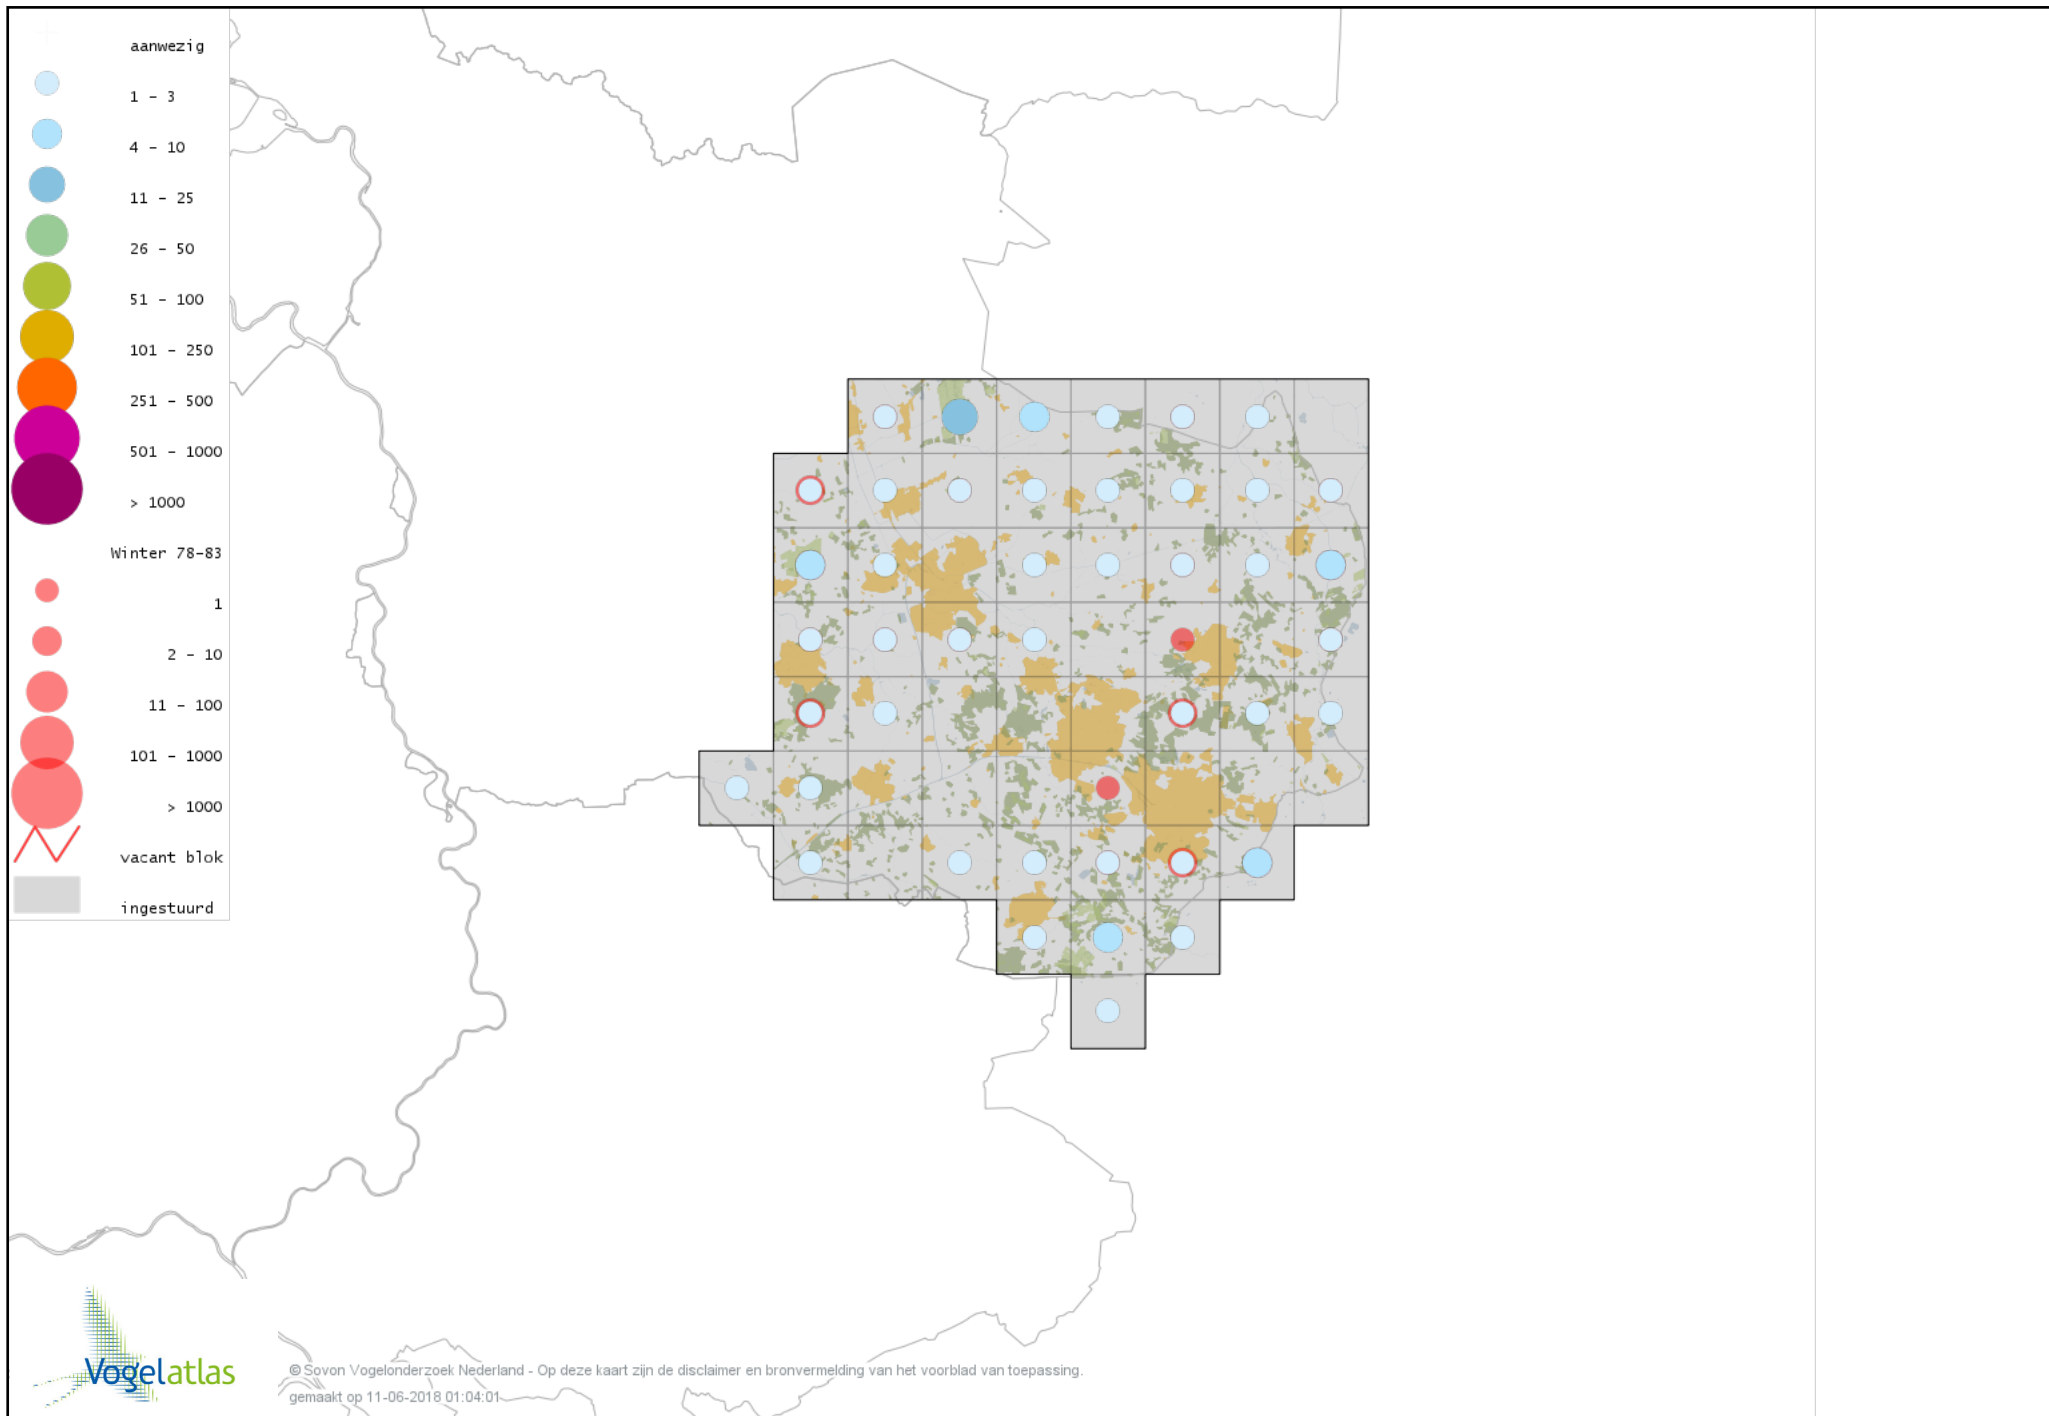

Voorlopige verspreidingskaart Grote Zilverreiger winter

Voorlopige verspreidingskaart Blauwe Reiger winter

Voorlopige verspreidingskaart Ooievaar winter

Voorlopige verspreidingskaart Dodaars winter

Voorlopige verspreidingskaart Fuut winter

Voorlopige verspreidingskaart Roodhalsfuut winter

Voorlopige verspreidingskaart Kuifduiker winter

Voorlopige verspreidingskaart Geoorde Fuut winter

Voorlopige verspreidingskaart Rode Wouw winter

Voorlopige verspreidingskaart Zearend winter

Voorlopige verspreidingskaart Bruine Kiekendief winter

Voorlopige verspreidingskaart Blauwe Kiekendief winter

Voorlopige verspreidingskaart Havik winter

Voorlopige verspreidingskaart Sperwer winter

Voorlopige verspreidingskaart Buizerd winter

Voorlopige verspreidingskaart Ruigpootbuizerd winter

Voorlopige verspreidingskaart Torenvalk winter

Voorlopige verspreidingskaart Smelleken winter

Voorlopige verspreidingskaart Slechtvalk winter

Voorlopige verspreidingskaart Waterral winter