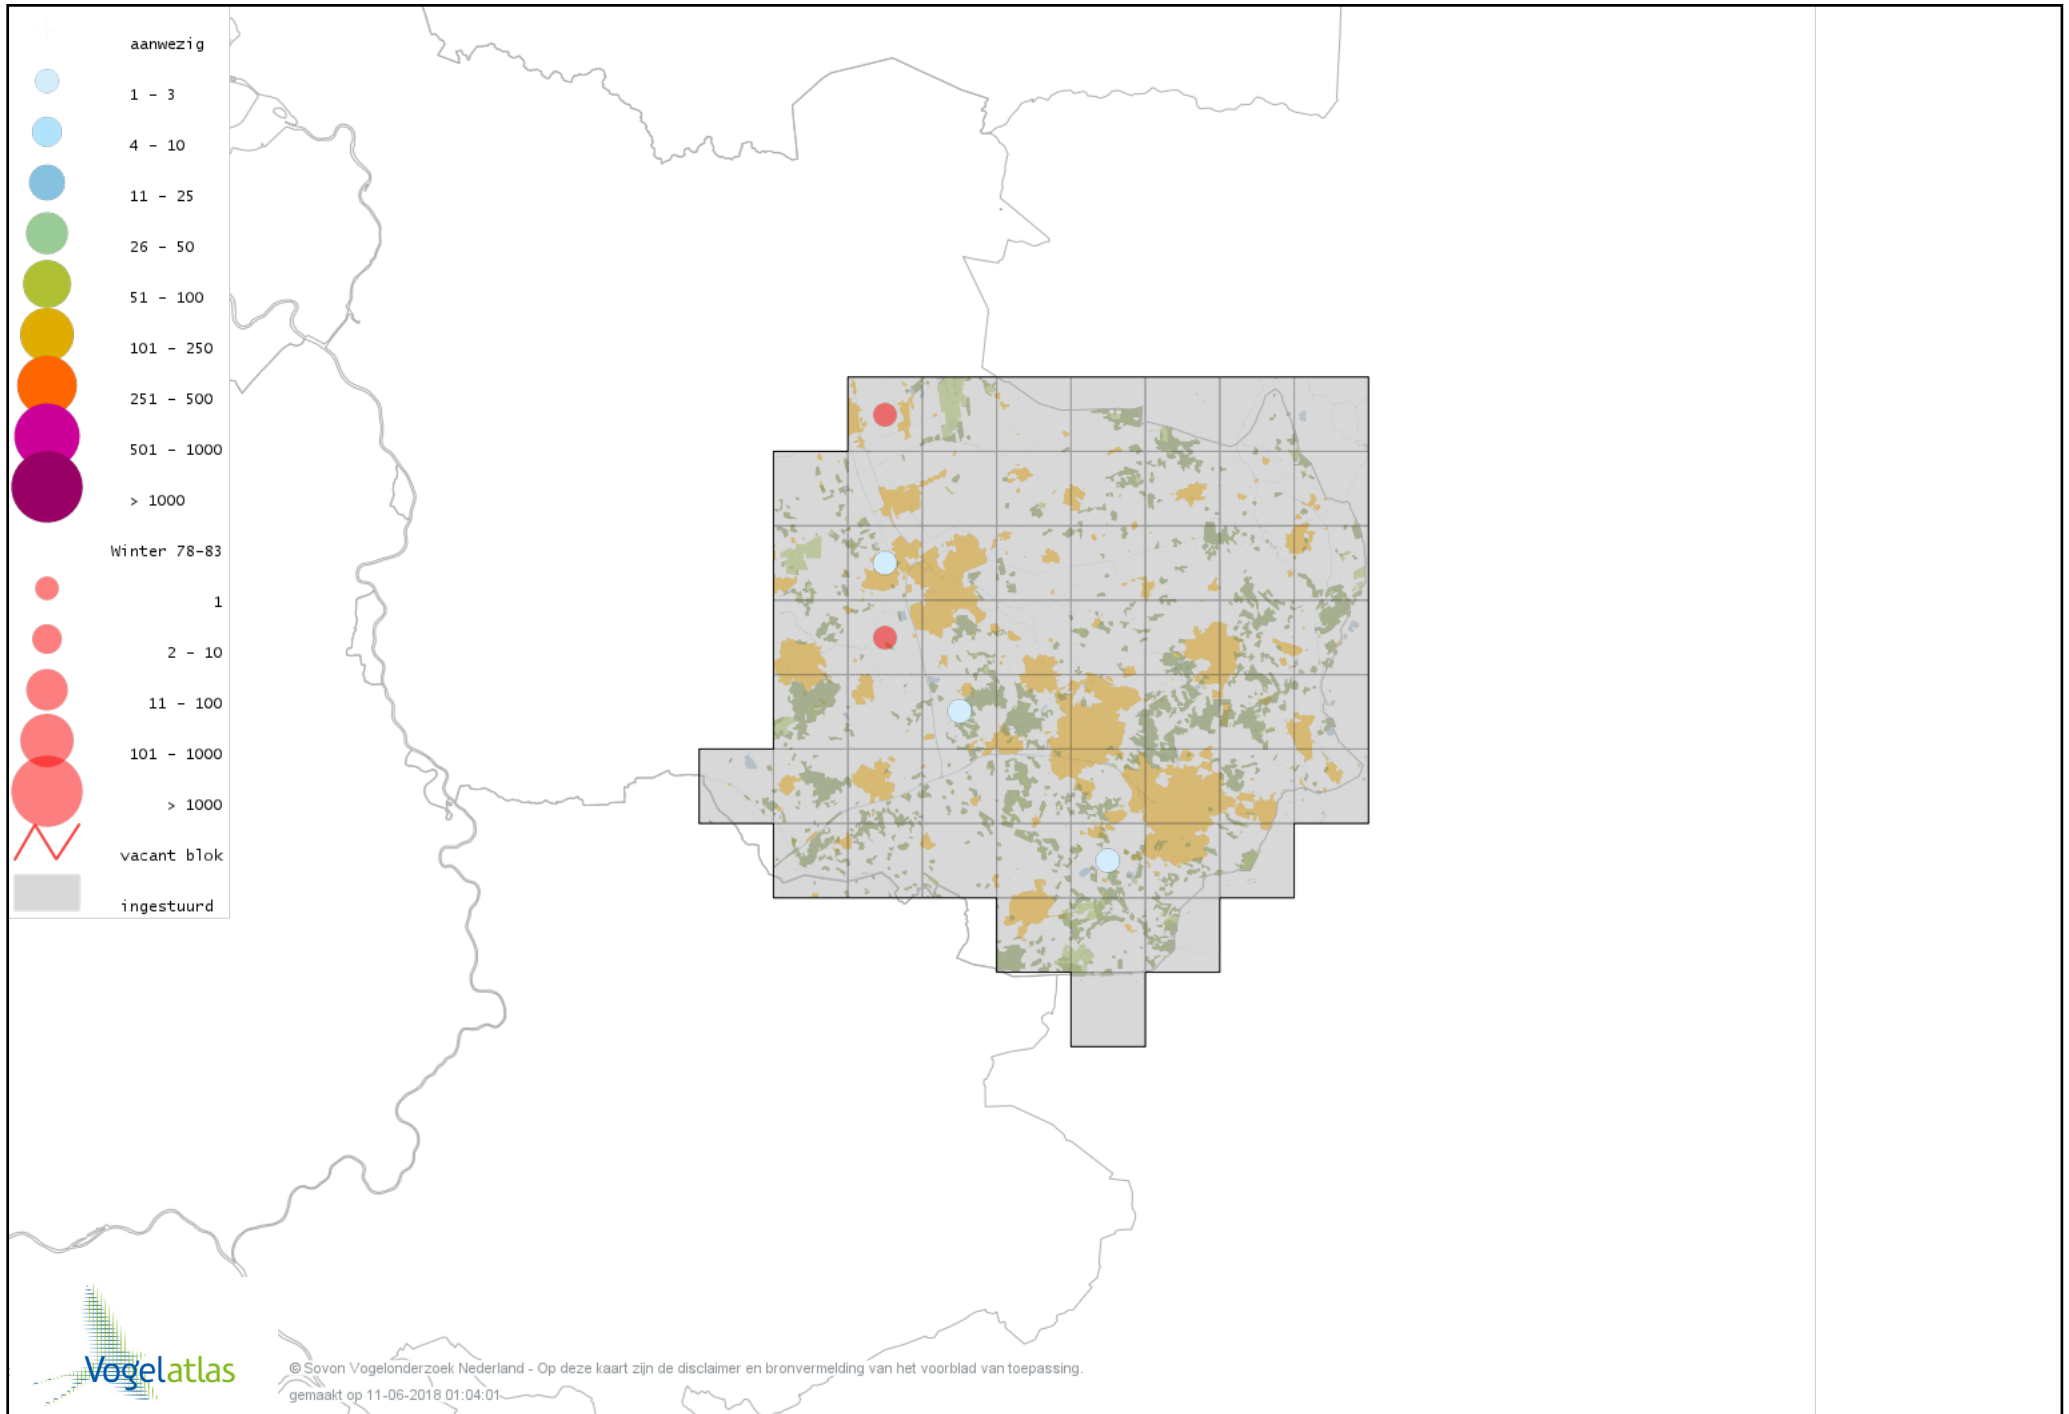

Voorlopige verspreidingskaart Grote Canadese Gans winter

Voorlopige verspreidingskaart Brandgans winter

Voorlopige verspreidingskaart Brandgans x Grauwe Gans winter

Voorlopige verspreidingskaart Canadese gans x Grauwe gans winter

Voorlopige verspreidingskaart Roodhalsgans winter

Voorlopige verspreidingskaart Nijlgans winter

Voorlopige verspreidingskaart Casarca winter

Voorlopige verspreidingskaart Bergeend winter

Voorlopige verspreidingskaart Krooneend winter

Voorlopige verspreidingskaart Tafeleend winter

Voorlopige verspreidingskaart Hybride Tafeleend x Witoogend winter

Voorlopige verspreidingskaart Witoogend winter

Voorlopige verspreidingskaart Kuifeend winter

Voorlopige verspreidingskaart Grote Zee-eend winter

Voorlopige verspreidingskaart IJseend winter

Voorlopige verspreidingskaart Nonnetje winter

Voorlopige verspreidingskaart Brilduiker winter

Voorlopige verspreidingskaart Kokardezaagbek winter