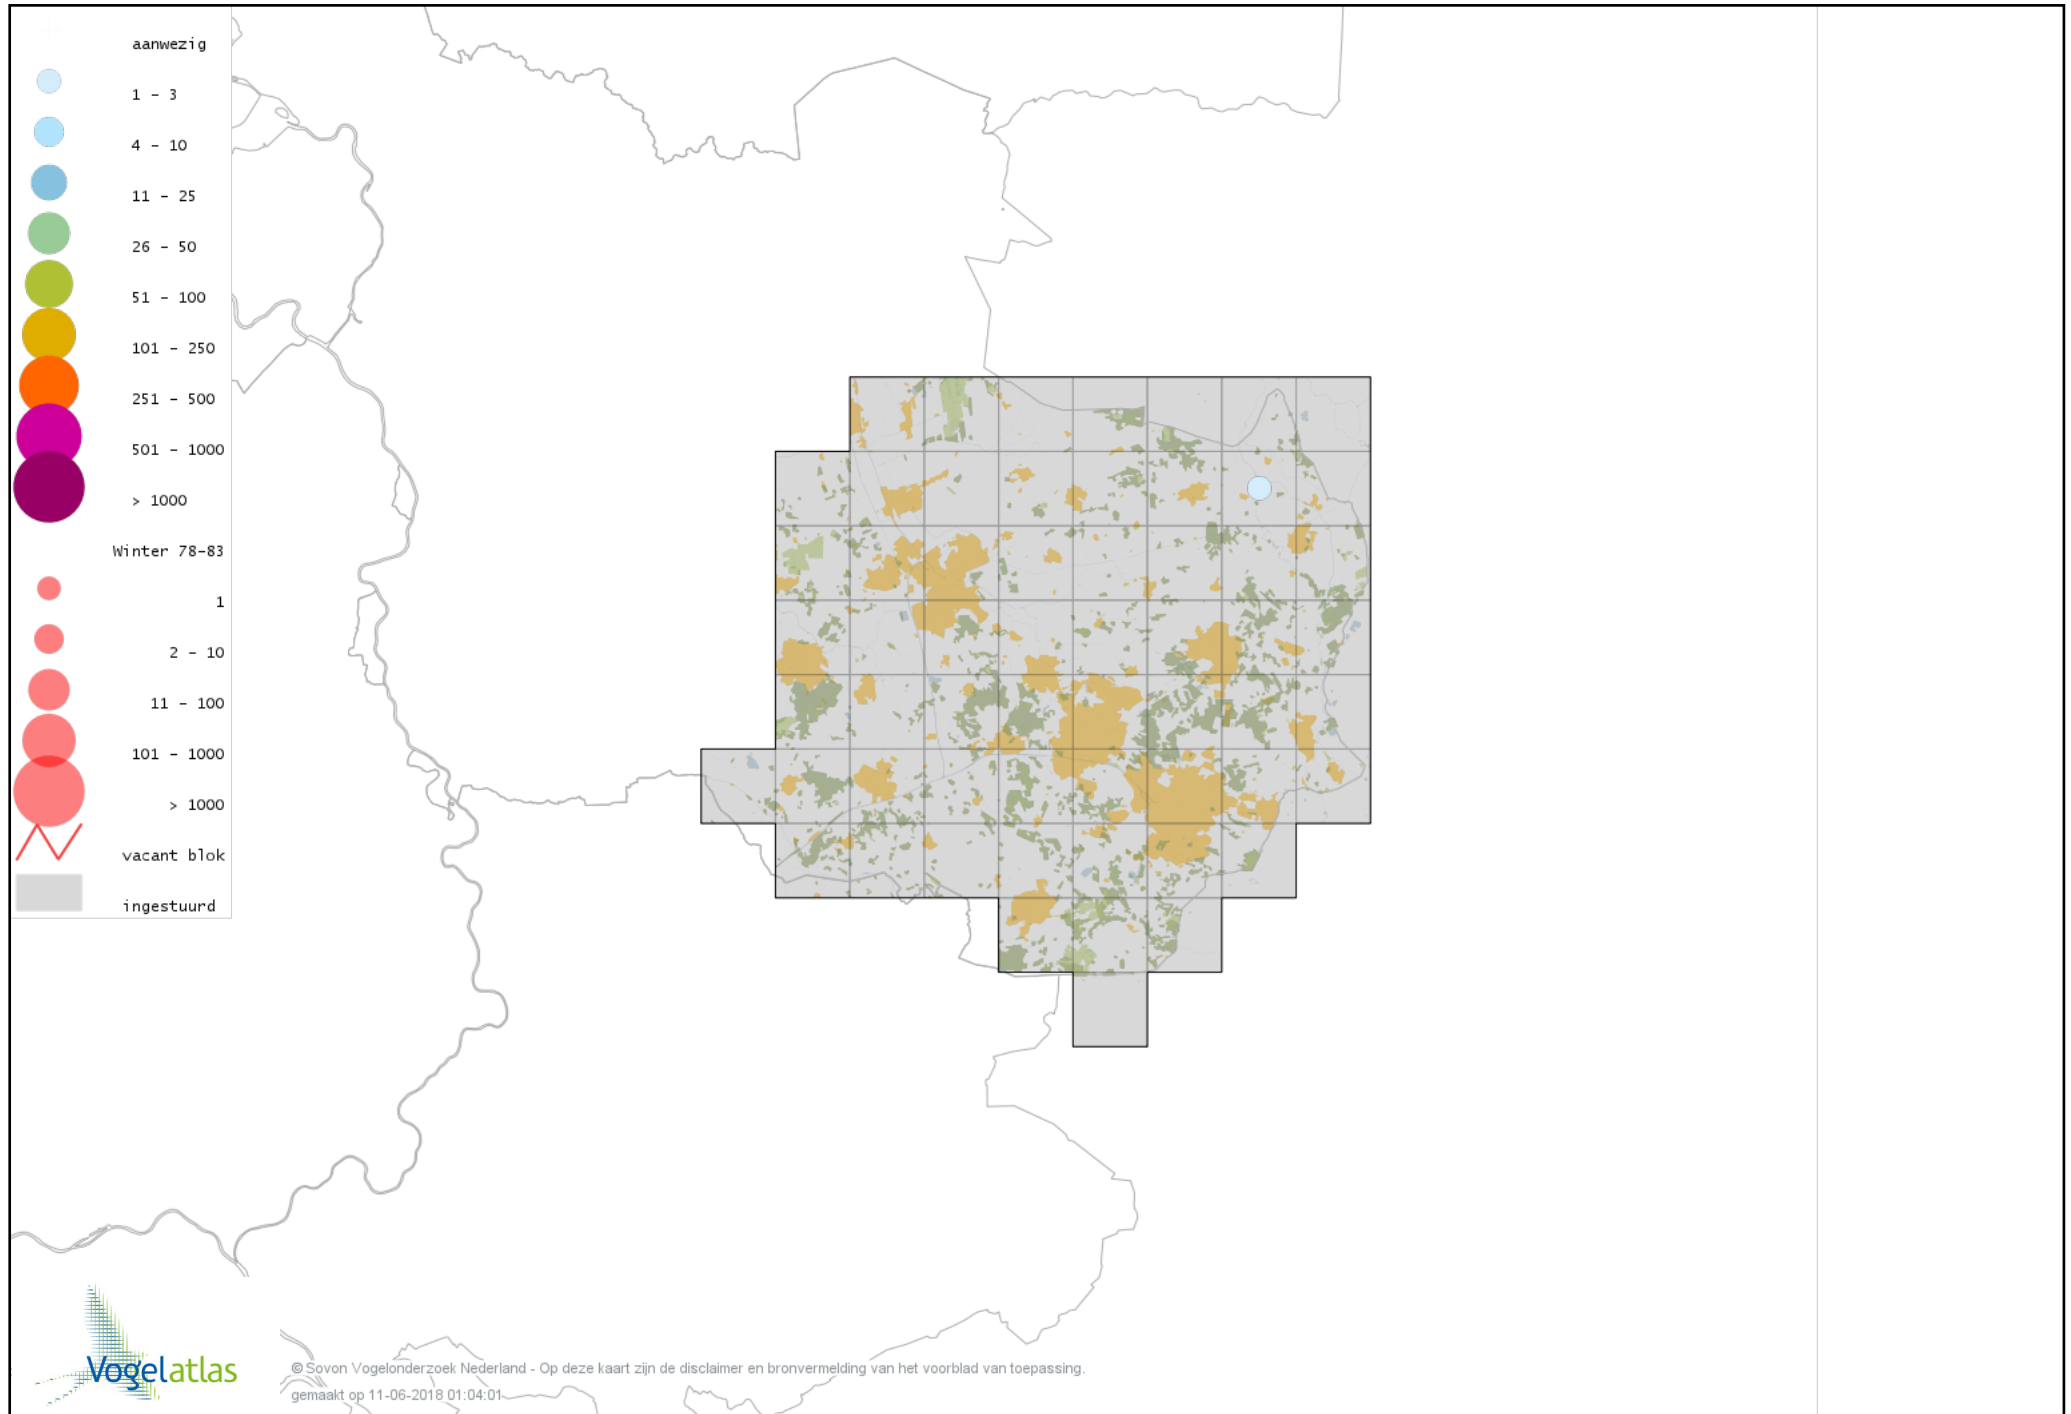

Voorlopige verspreidingskaart Zilverplevier winter

Voorlopige verspreidingskaart Kievit winter

Voorlopige verspreidingskaart Bonte Strandloper winter

Voorlopige verspreidingskaart Kemphaan winter

Voorlopige verspreidingskaart Bokje winter

Voorlopige verspreidingskaart Watersnip winter

Voorlopige verspreidingskaart Houtsnip winter

Voorlopige verspreidingskaart Grutto winter

Voorlopige verspreidingskaart Rosse Grutto winter

Voorlopige verspreidingskaart Regenwulp winter

Voorlopige verspreidingskaart Wulp winter

Voorlopige verspreidingskaart Oeverloper winter

Voorlopige verspreidingskaart Witgat winter

Voorlopige verspreidingskaart Groenpootruiter winter

Voorlopige verspreidingskaart Tureluur winter