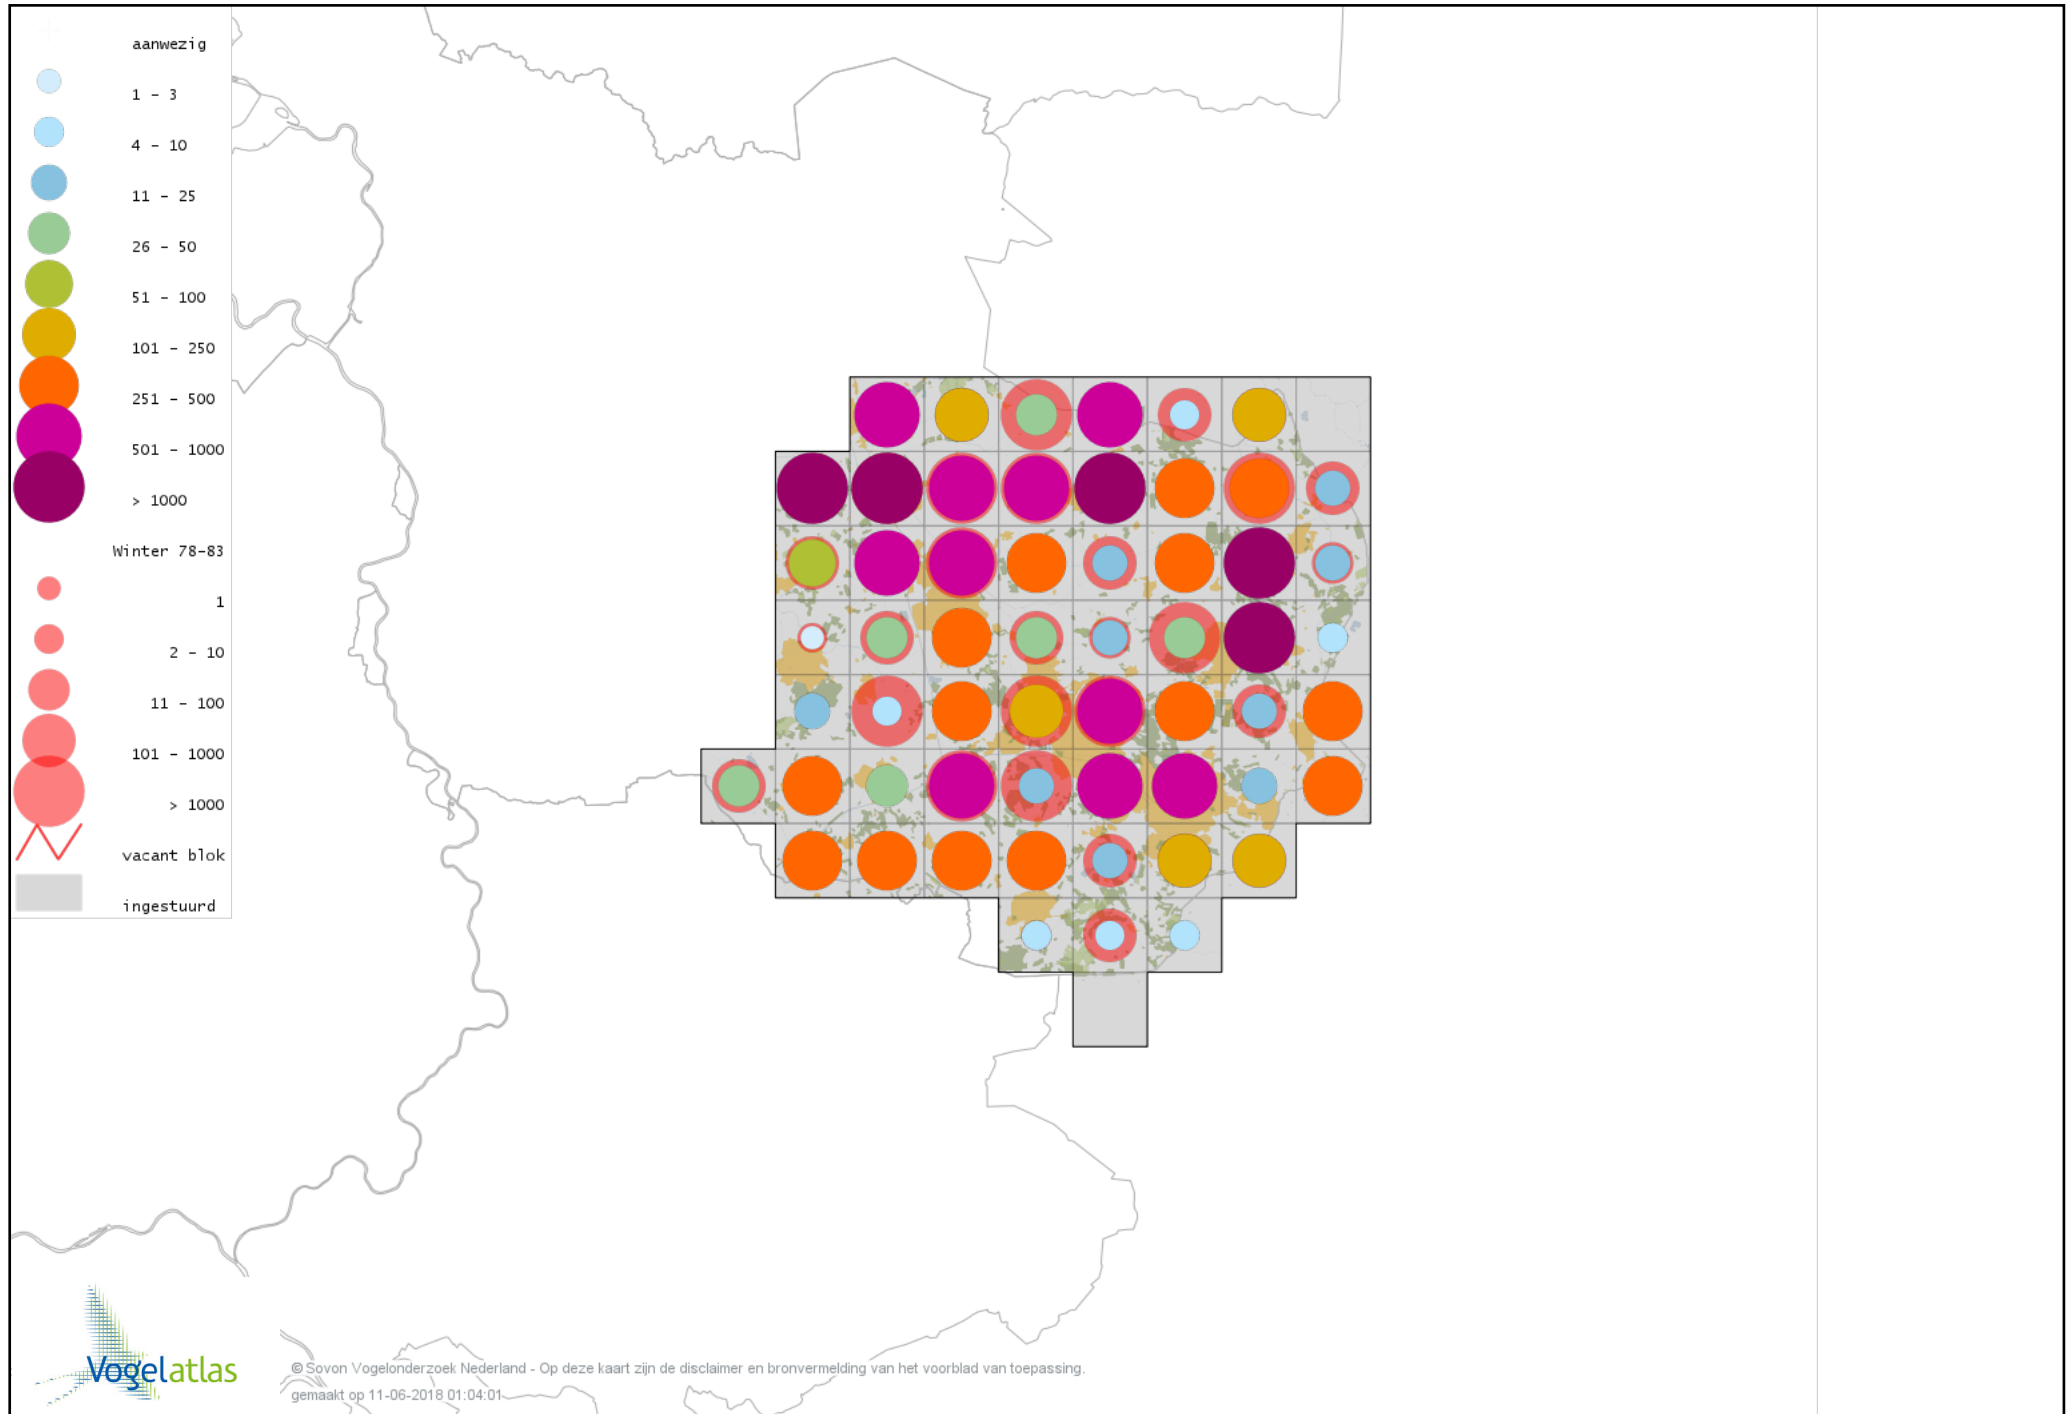

Voorlopige verspreidingskaart Boomkruiper winter

Voorlopige verspreidingskaart Winterkoning winter

Voorlopige verspreidingskaart Spreeuw winter

Voorlopige verspreidingskaart Merel winter

Voorlopige verspreidingskaart Kramsvogel winter

Voorlopige verspreidingskaart Zanglijster winter

Voorlopige verspreidingskaart Koperwiek winter

Voorlopige verspreidingskaart Grote Lijster winter

Voorlopige verspreidingskaart Roodborst winter

Voorlopige verspreidingskaart Zwarte Roodstaart winter

Voorlopige verspreidingskaart Roodborsttapuit winter

Voorlopige verspreidingskaart Heggenmus winter

Voorlopige verspreidingskaart Huismus winter

Voorlopige verspreidingskaart Ringmus winter

Voorlopige verspreidingskaart Grote Gele Kwikstaart winter