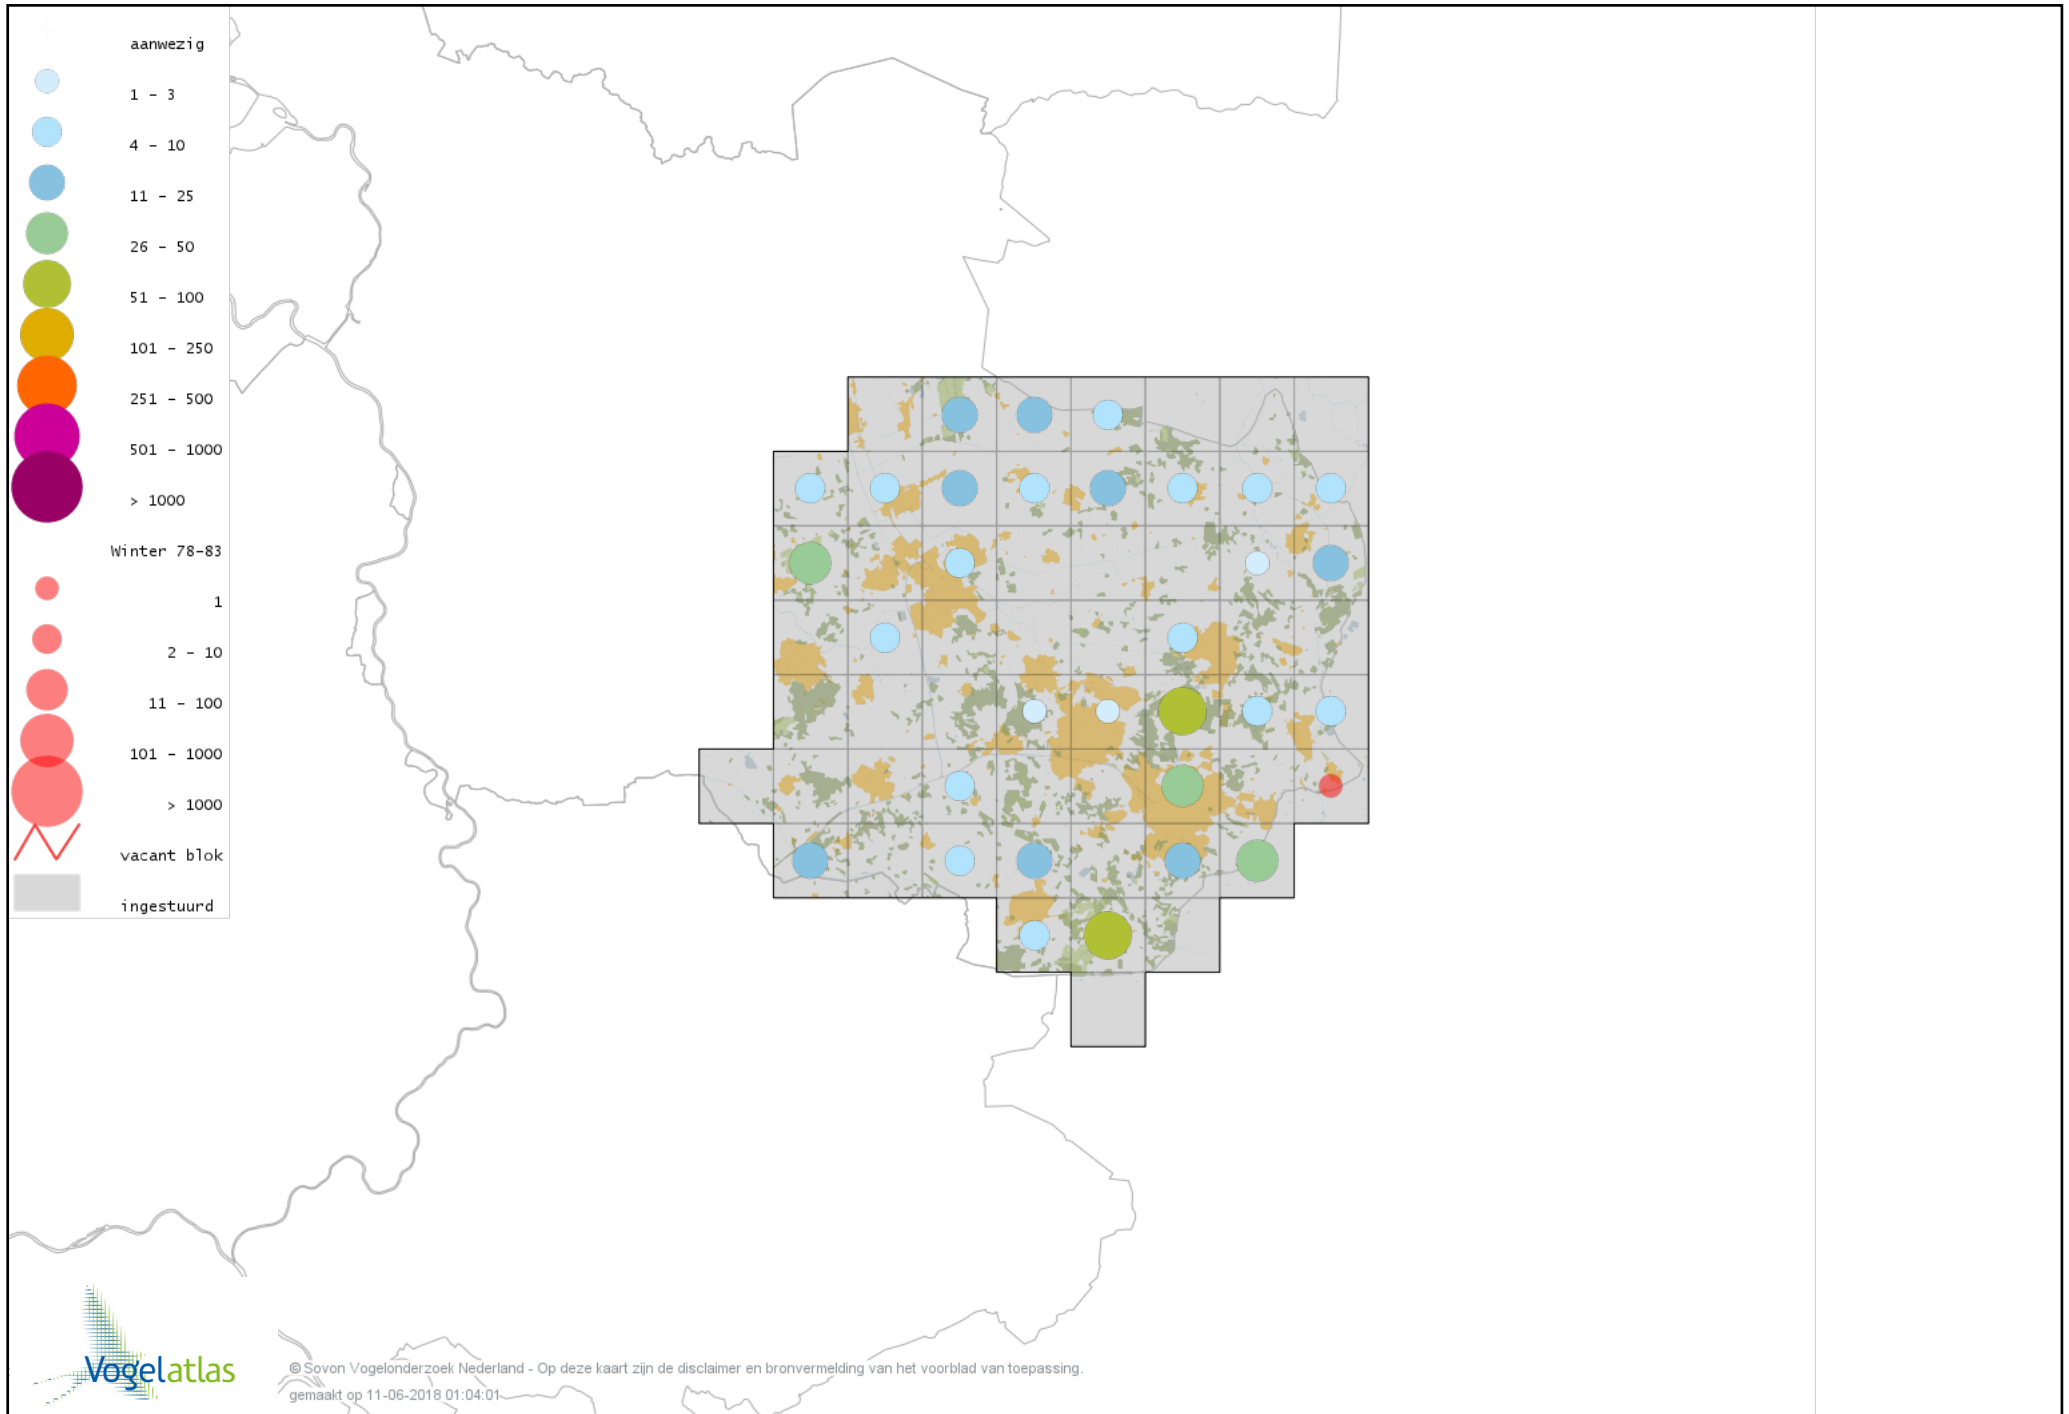

Voorlopige verspreidingskaart Kleine Barmsijs winter