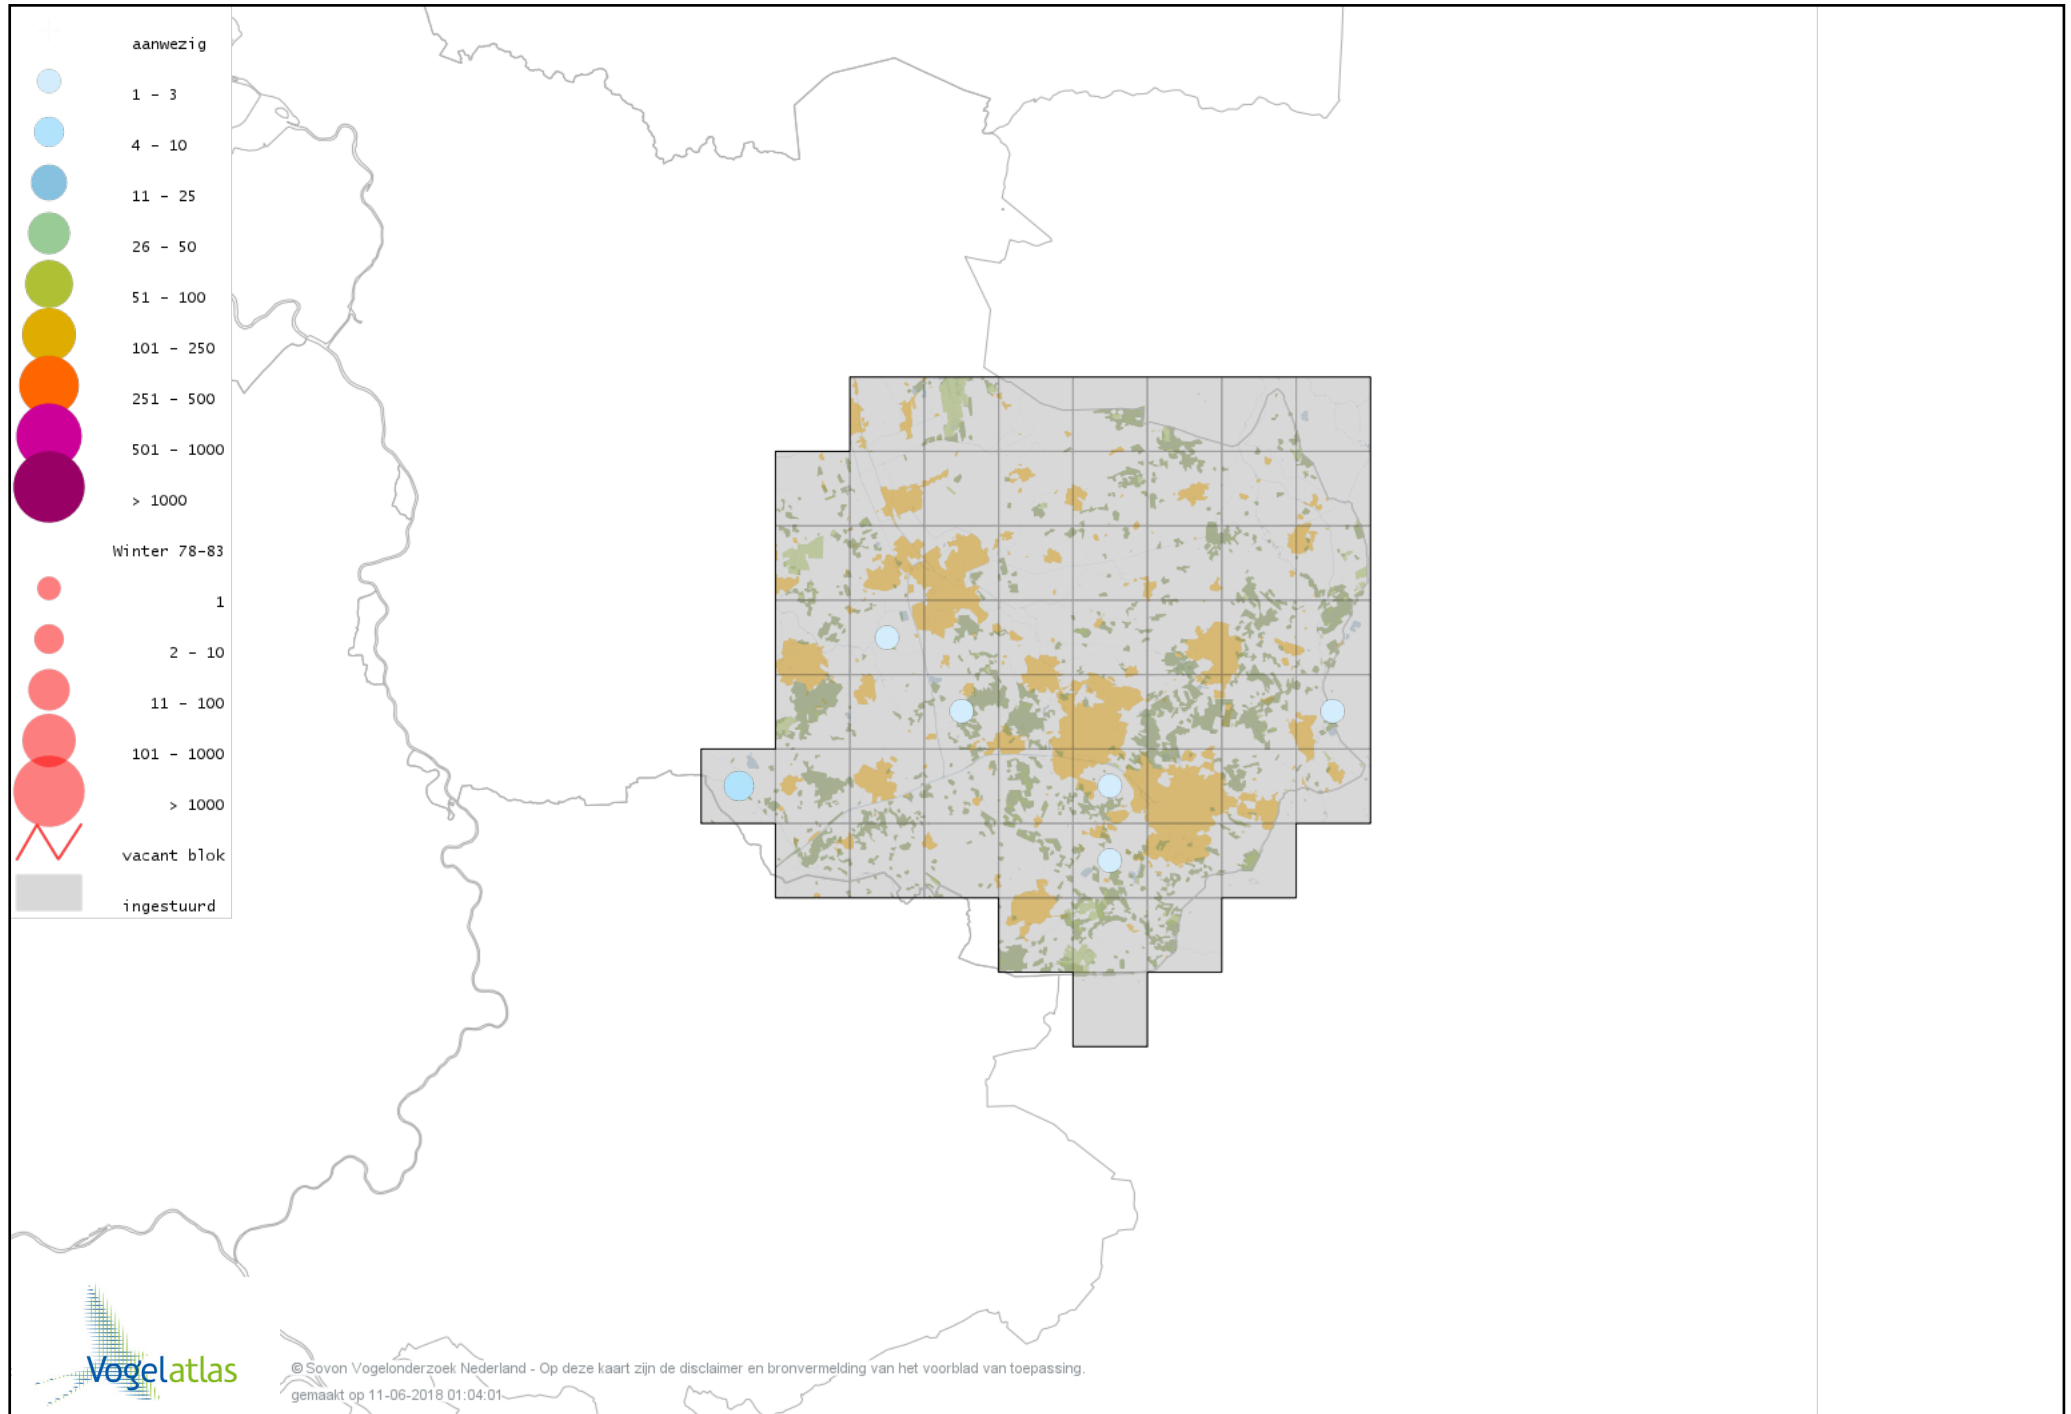

Voorlopige verspreidingskaart Wulp winter

Voorlopige verspreidingskaart Oeverloper winter

Voorlopige verspreidingskaart Witgat winter

Voorlopige verspreidingskaart Groenpootruiter winter

Voorlopige verspreidingskaart Tureluur winter

Voorlopige verspreidingskaart Kokmeeuw winter

Voorlopige verspreidingskaart Zwartkopmeeuw winter

Voorlopige verspreidingskaart Stormmeeuw winter

Voorlopige verspreidingskaart Kleine Mantelmeeuw winter

Voorlopige verspreidingskaart Zilvermeeuw winter

Voorlopige verspreidingskaart Geelpootmeeuw winter

Voorlopige verspreidingskaart Pontische Meeuw winter

Voorlopige verspreidingskaart Grote Mantelmeeuw winter

Voorlopige verspreidingskaart Stadsduif winter