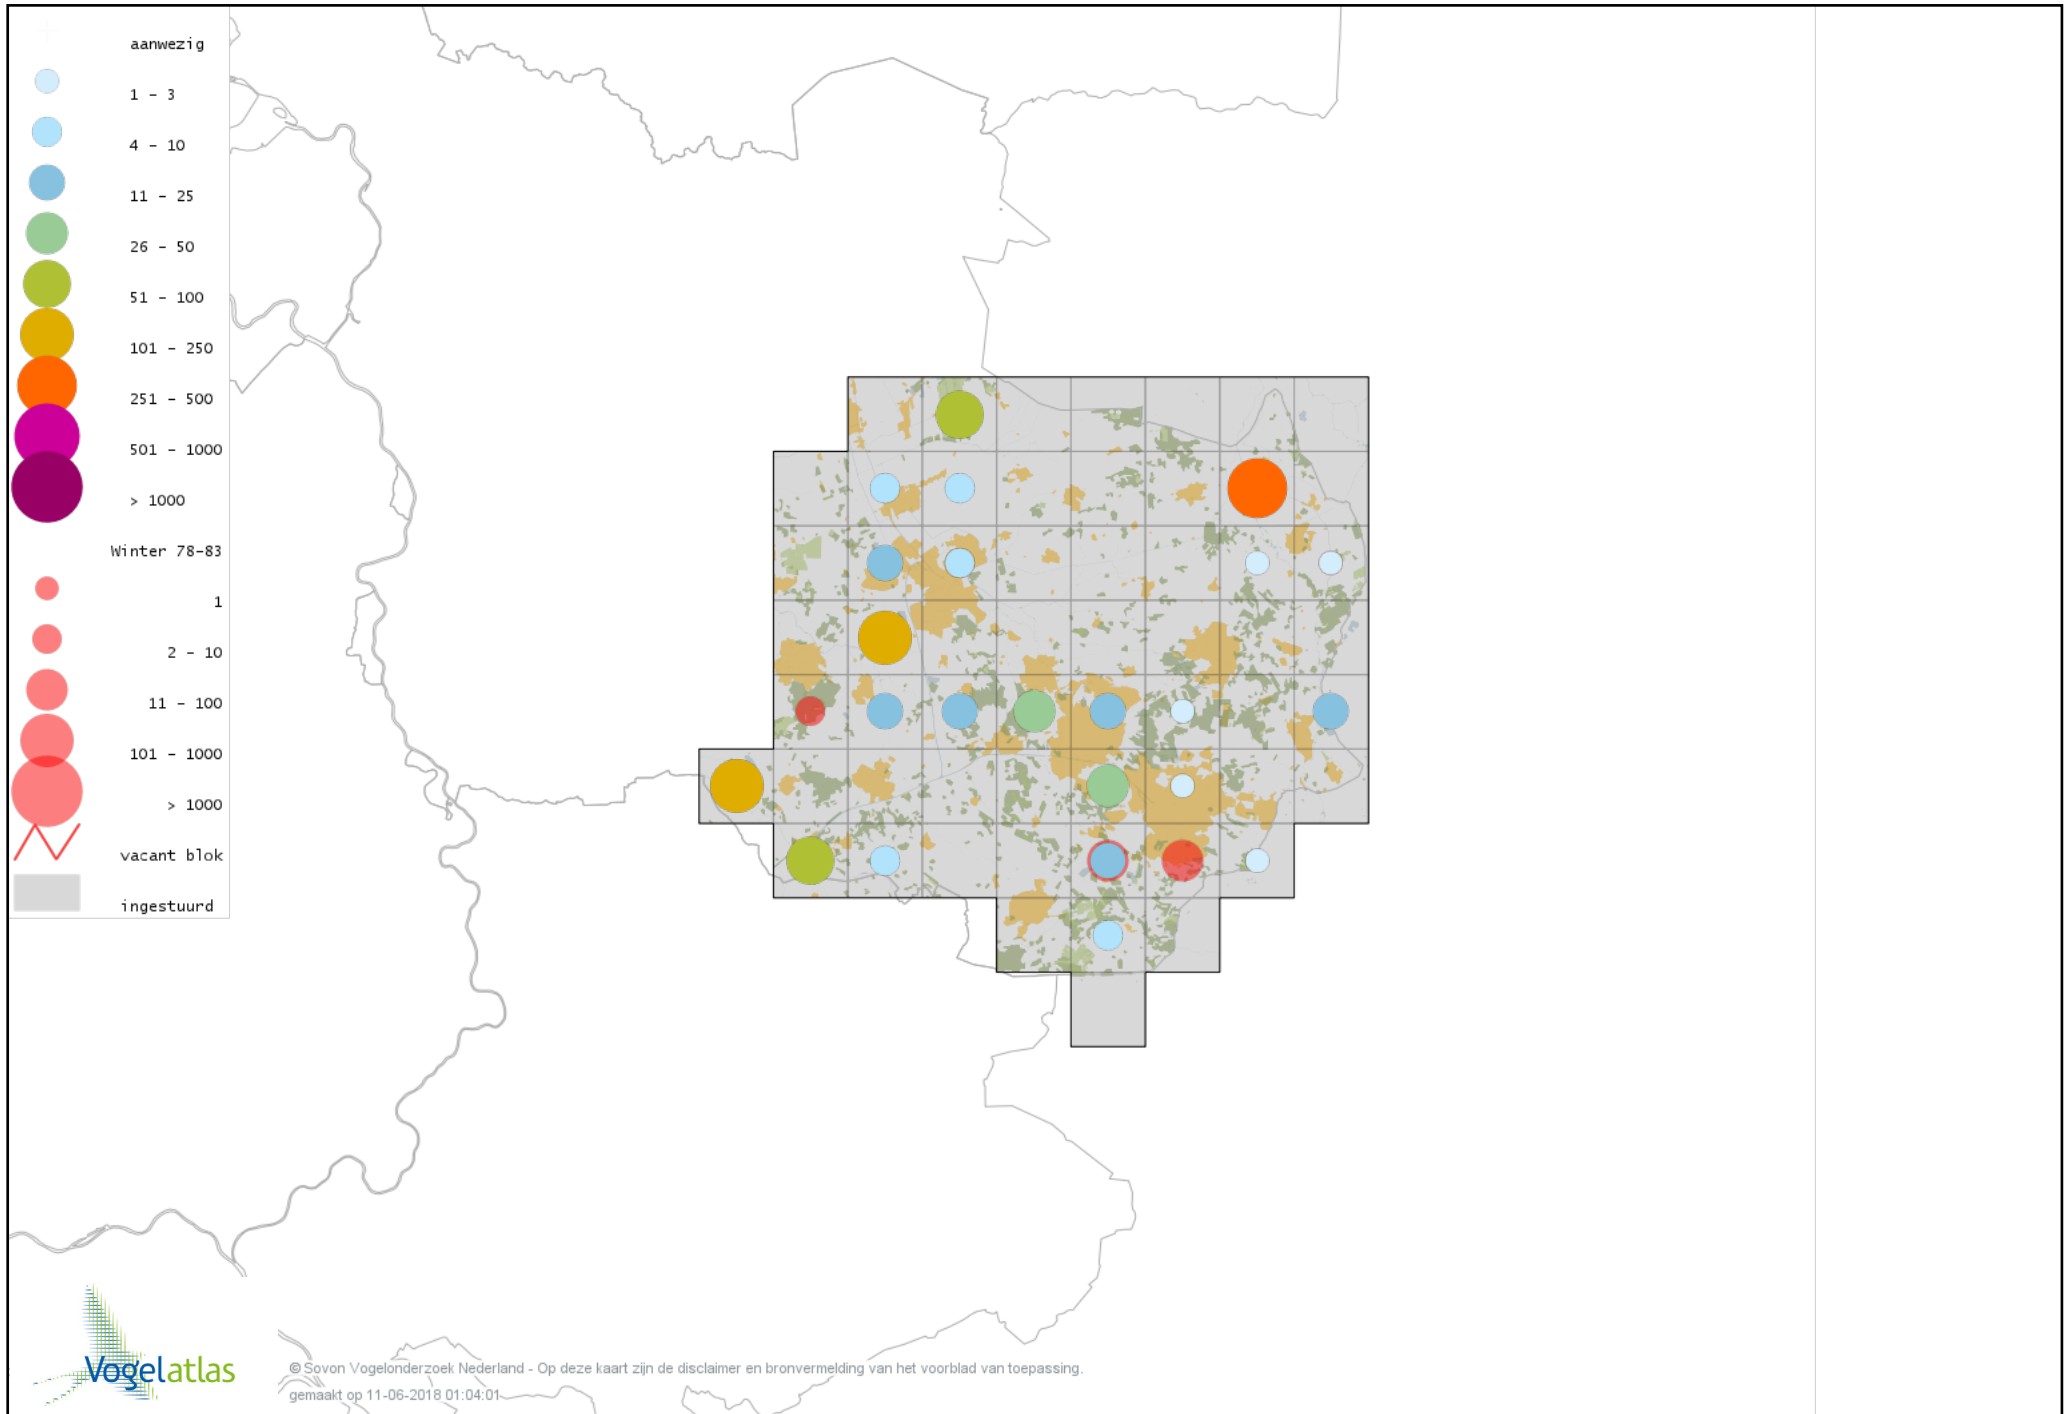

Voorlopige verspreidingskaart Grote Zee-eend winter

Voorlopige verspreidingskaart IJseend winter

Voorlopige verspreidingskaart Nonnetje winter

Voorlopige verspreidingskaart Brilduiker winter

Voorlopige verspreidingskaart Kokardezaagbek winter

Voorlopige verspreidingskaart Grote Zaagbek winter

Voorlopige verspreidingskaart Krakeend winter

Voorlopige verspreidingskaart Chileense Smient winter

Voorlopige verspreidingskaart Smient winter

Voorlopige verspreidingskaart Slobeend winter

Voorlopige verspreidingskaart Wilde Eend winter

Voorlopige verspreidingskaart Soepeend winter

Voorlopige verspreidingskaart Bahamapijlstaart winter

Voorlopige verspreidingskaart Pijlstaart winter

Voorlopige verspreidingskaart Zomertaling winter