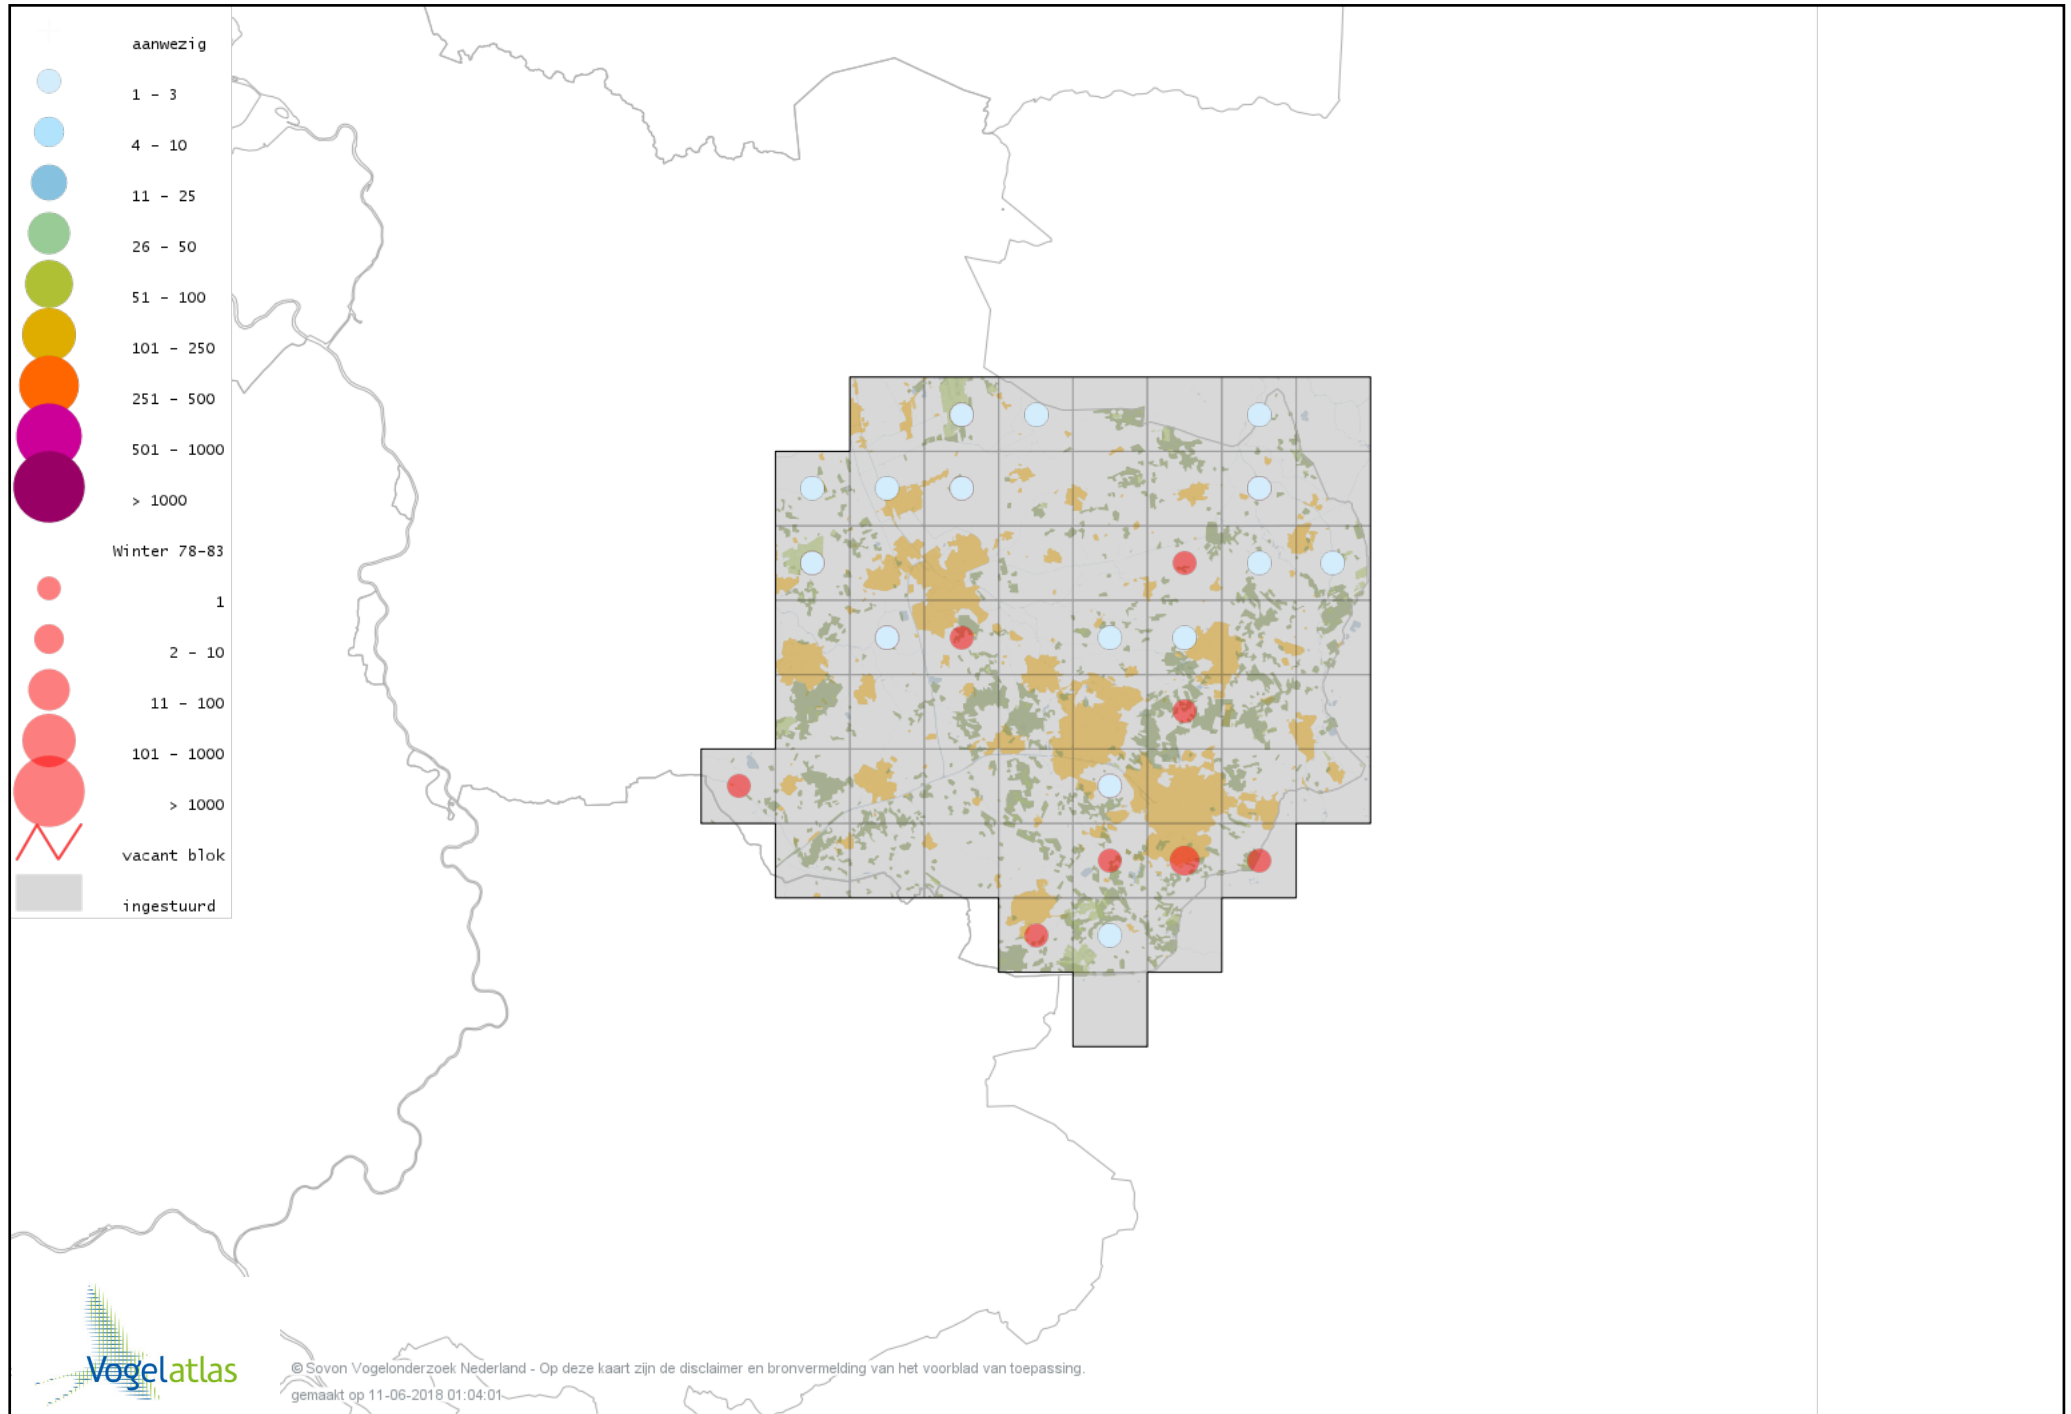

Voorlopige verspreidingskaart Roodhalsfuut winter

Voorlopige verspreidingskaart Kuifduiker winter

Voorlopige verspreidingskaart Geoorde Fuut winter

Voorlopige verspreidingskaart Rode Wouw winter

Voorlopige verspreidingskaart Zearend winter

Voorlopige verspreidingskaart Bruine Kiekendief winter

Voorlopige verspreidingskaart Blauwe Kiekendief winter

Voorlopige verspreidingskaart Havik winter

Voorlopige verspreidingskaart Sperwer winter

Voorlopige verspreidingskaart Buizerd winter

Voorlopige verspreidingskaart Ruigpootbuizerd winter

Voorlopige verspreidingskaart Torenvalk winter

Voorlopige verspreidingskaart Smelleken winter

Voorlopige verspreidingskaart Slechtvalk winter

Voorlopige verspreidingskaart Waterral winter

Voorlopige verspreidingskaart Waterhoen winter

Voorlopige verspreidingskaart Meerkoet winter

Voorlopige verspreidingskaart Kraanvogel winter

Voorlopige verspreidingskaart Scholekster winter

Voorlopige verspreidingskaart Goudplevier winter