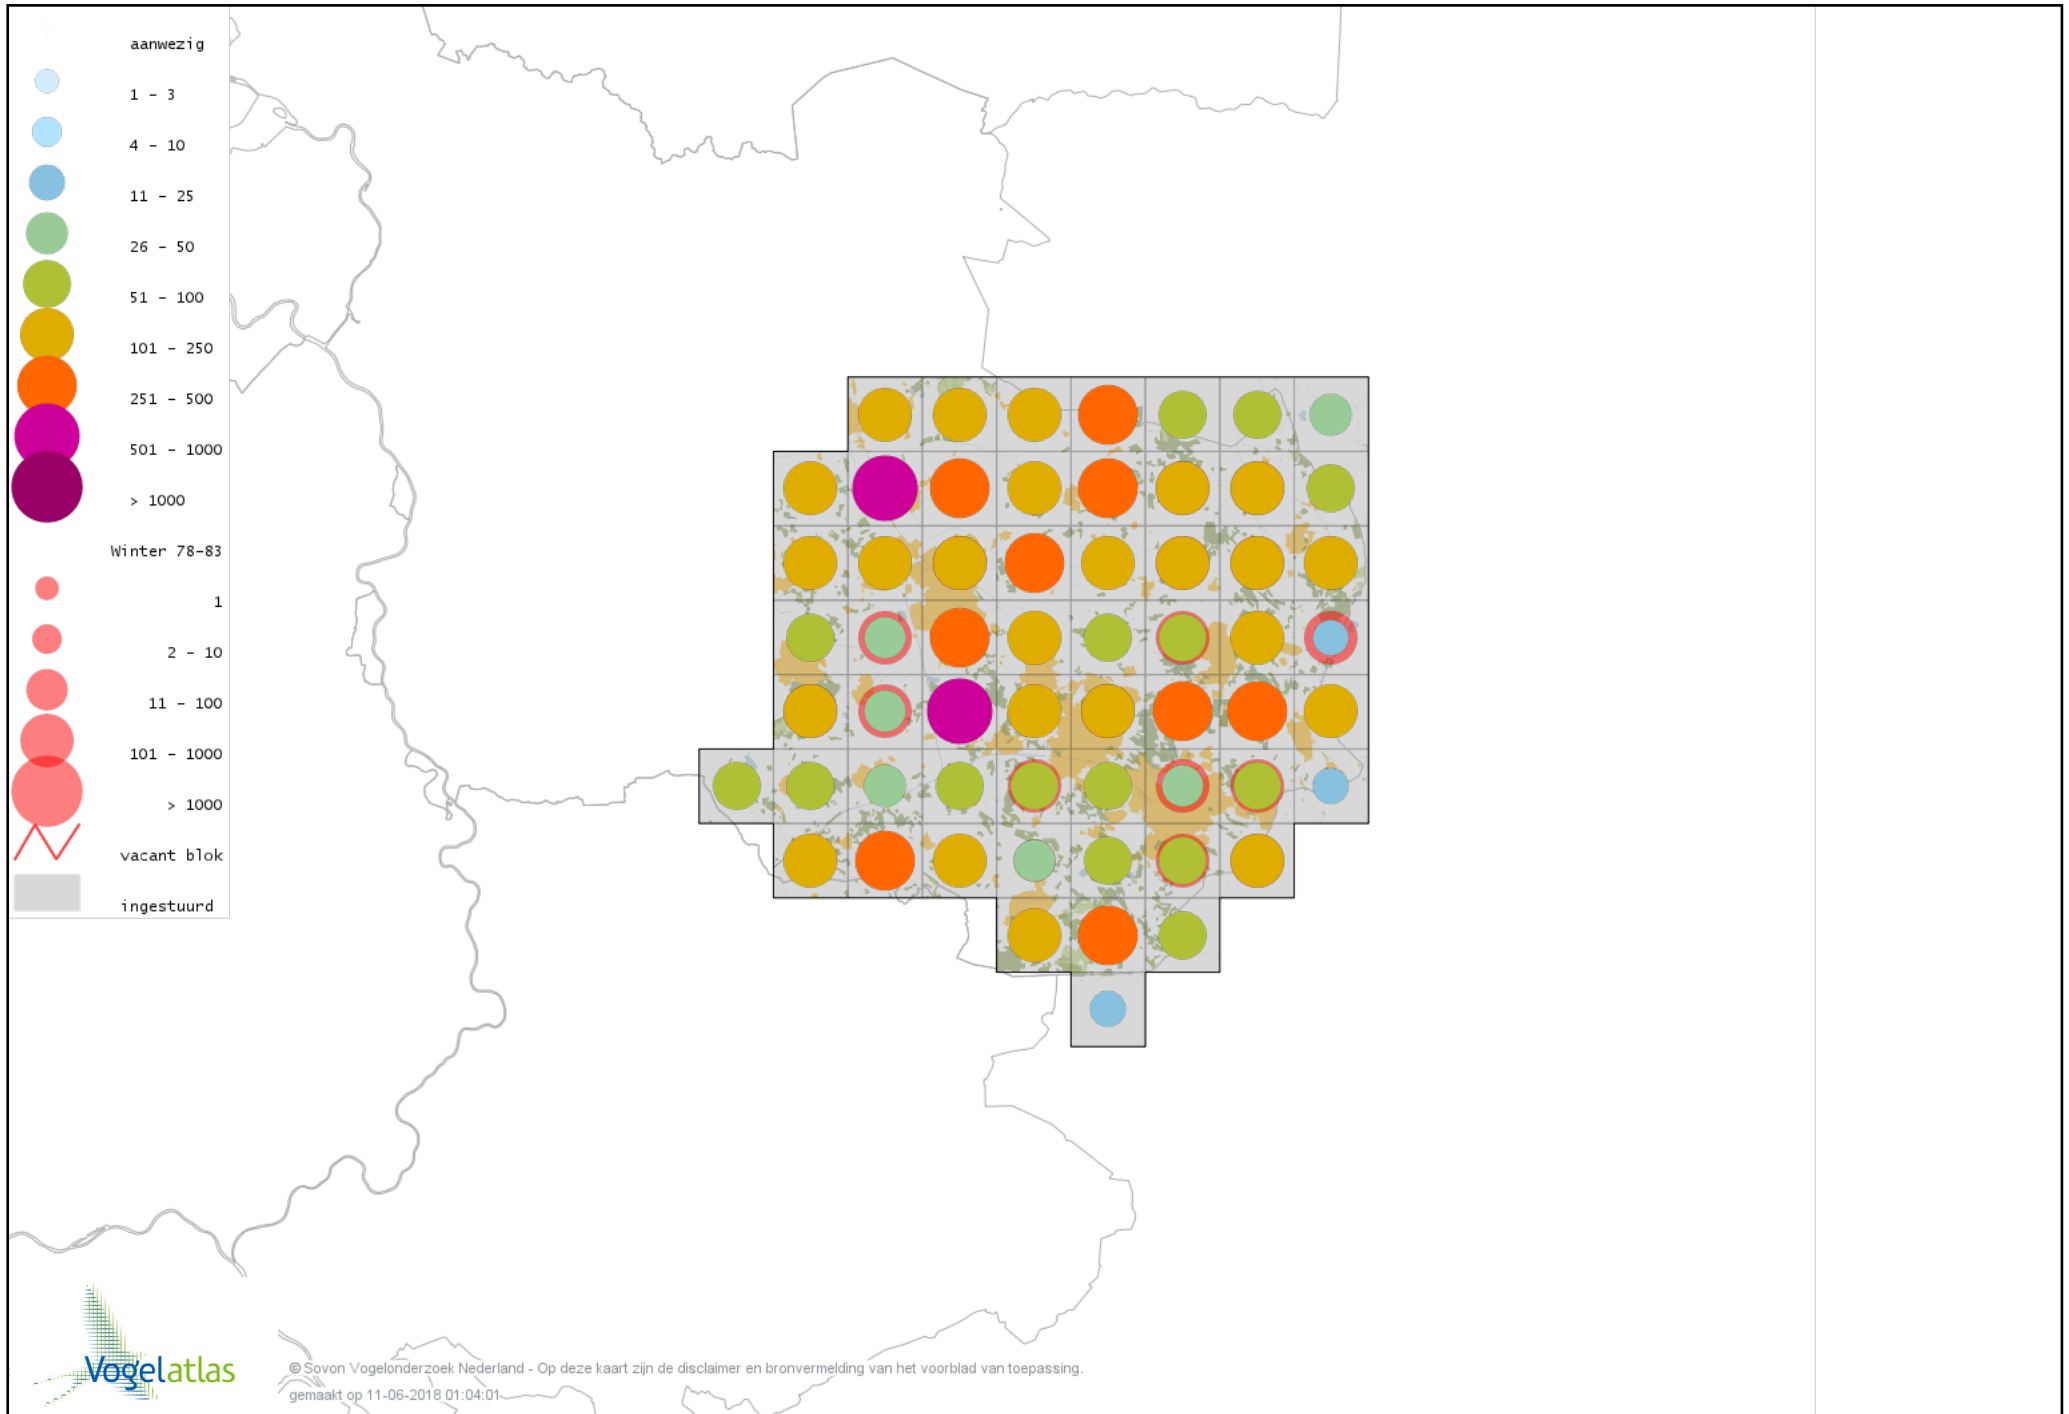

Voorlopige verspreidingskaart Witte Kwikstaart winter

Voorlopige verspreidingskaart Graspieper winter

Voorlopige verspreidingskaart Waterpieper winter

Voorlopige verspreidingskaart Vink winter

Voorlopige verspreidingskaart Keep winter

Voorlopige verspreidingskaart Europese Kanarie winter

Voorlopige verspreidingskaart Groenling winter

Voorlopige verspreidingskaart Putter winter

Voorlopige verspreidingskaart Sijs winter

Voorlopige verspreidingskaart Kneu winter

Voorlopige verspreidingskaart Frater winter

Voorlopige verspreidingskaart Kleine Barmsijs winter

Voorlopige verspreidingskaart Grote Barmsijs winter

Voorlopige verspreidingskaart Barmsijs (Grote of Kleine) winter