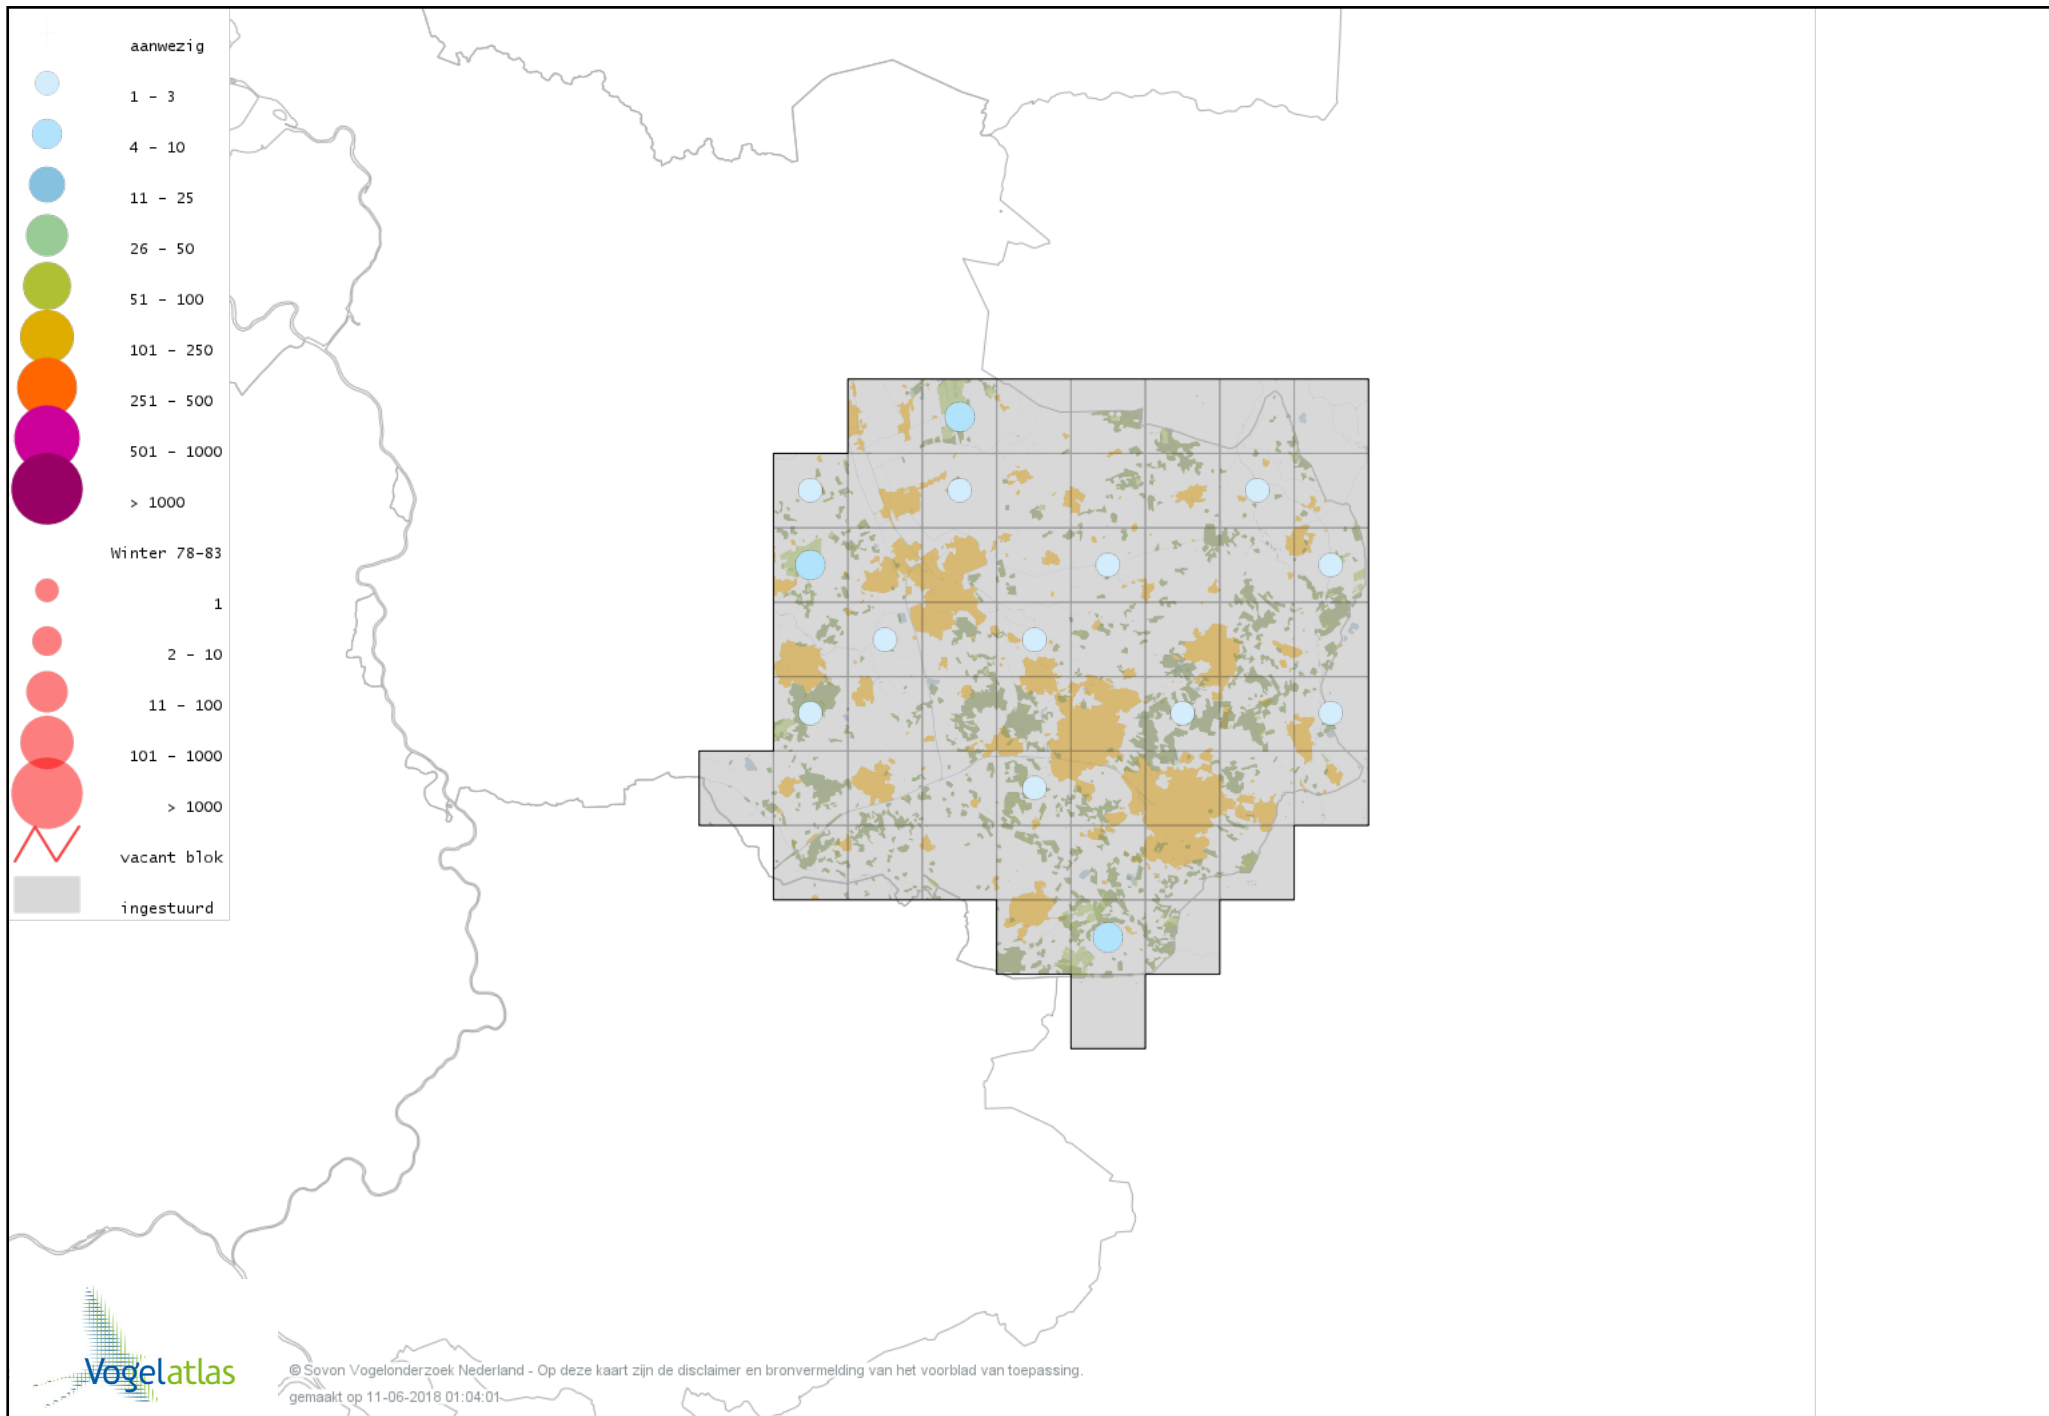

Voorlopige verspreidingskaart Roodborsttapuit winter