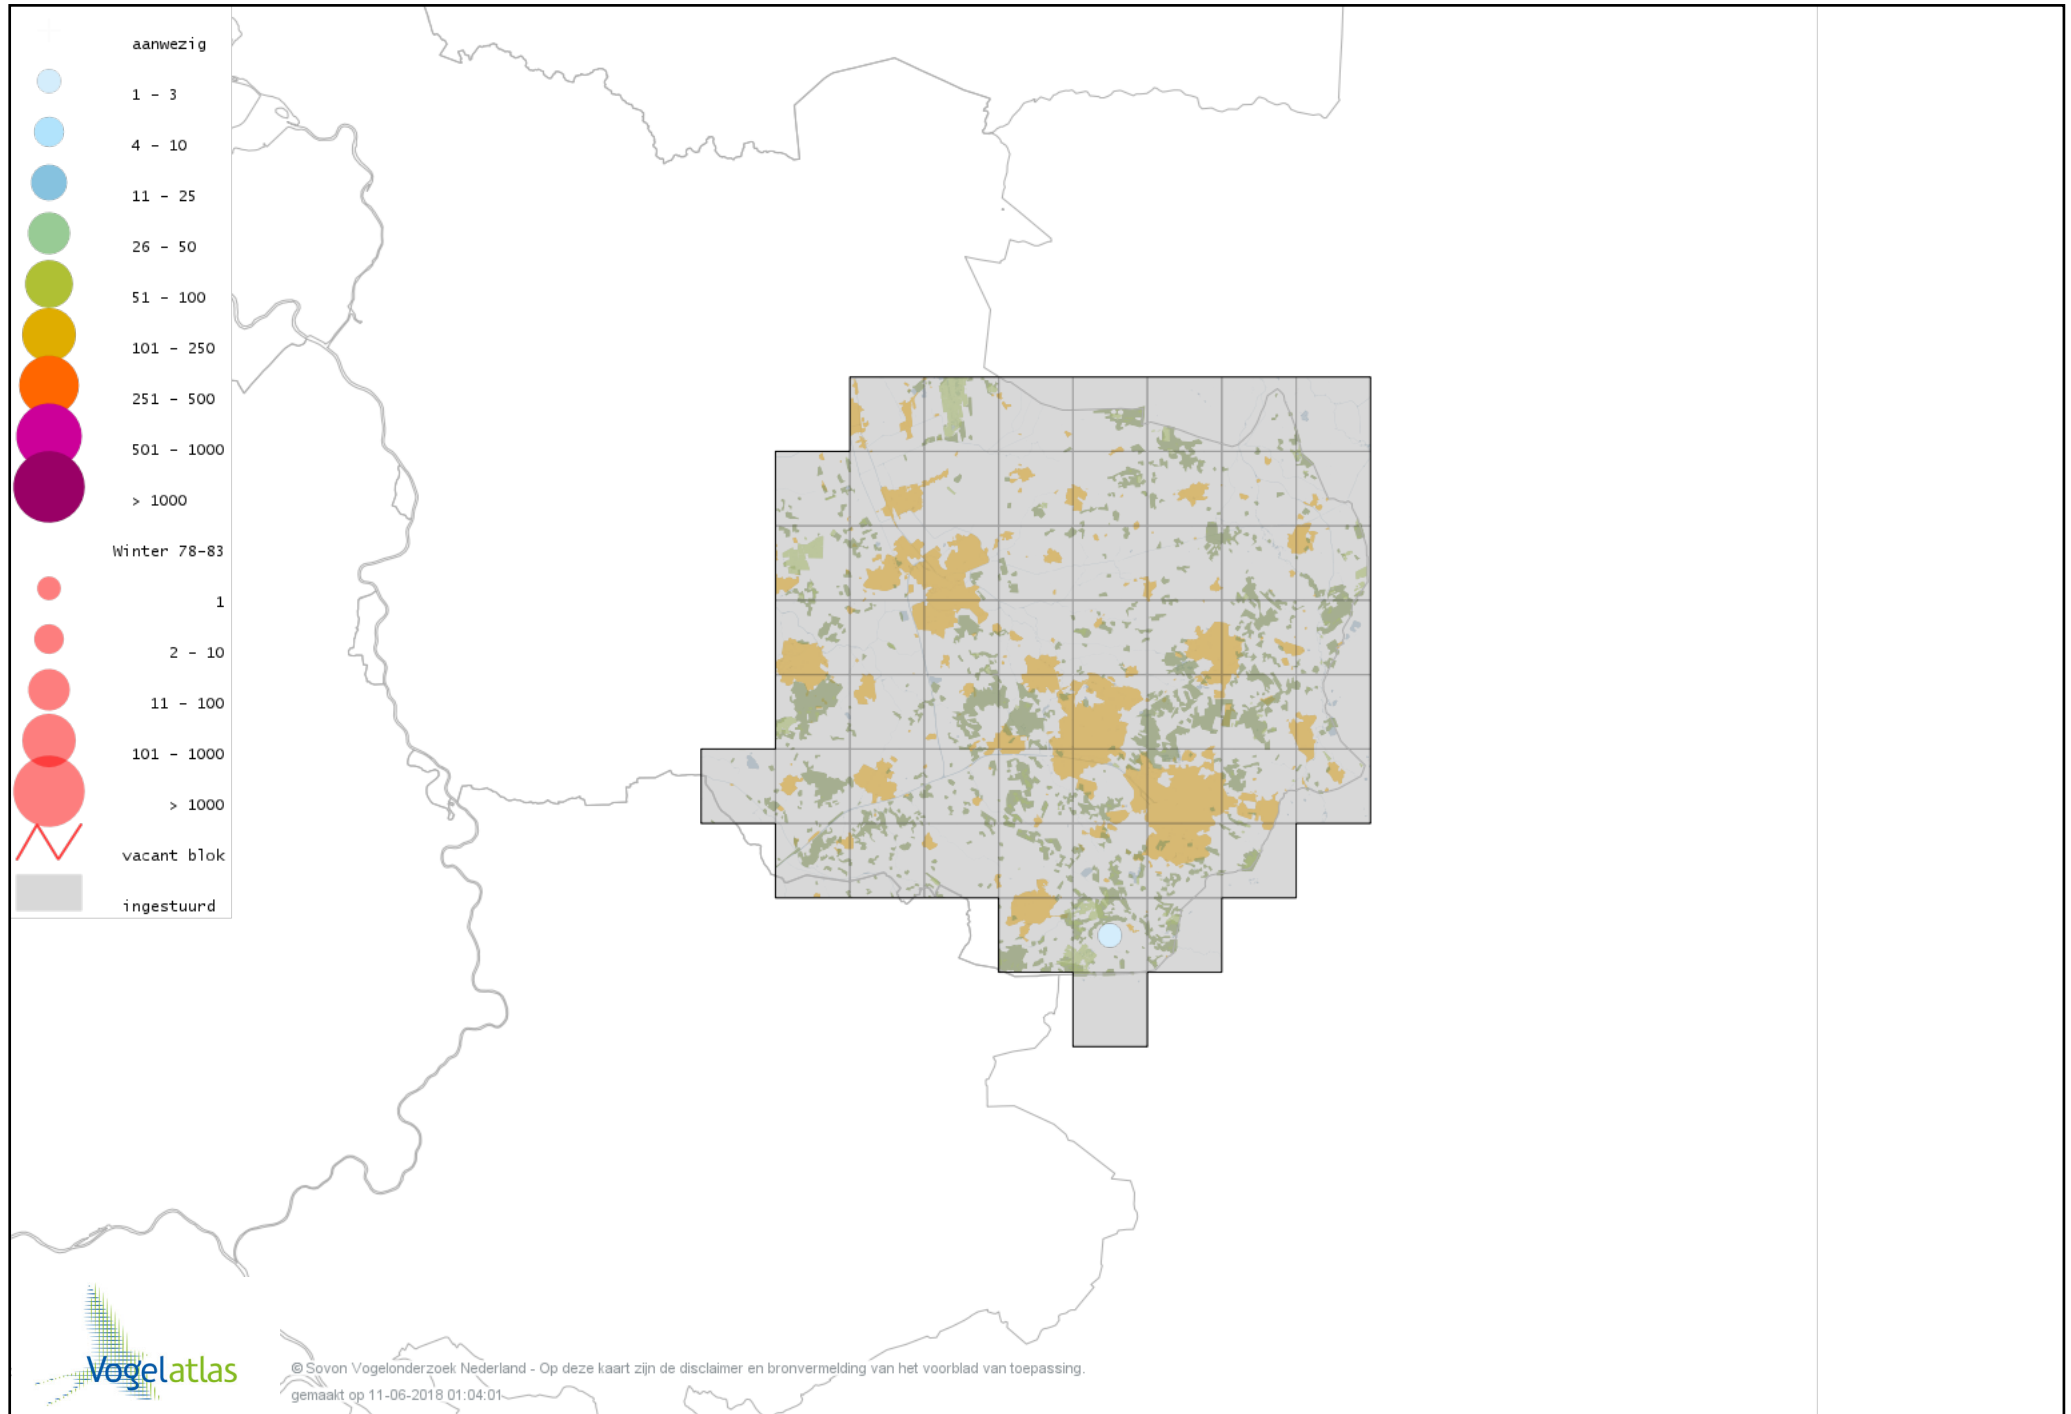

Voorlopige verspreidingskaart Grote Zilverreiger winter

Voorlopige verspreidingskaart Blauwe Reiger winter

Voorlopige verspreidingskaart Ooievaar winter

Voorlopige verspreidingskaart Dodaars winter

Voorlopige verspreidingskaart Fuut winter

Voorlopige verspreidingskaart Roodhalsfuut winter

Voorlopige verspreidingskaart Kuifduiker winter

Voorlopige verspreidingskaart Geoorde Fuut winter

Voorlopige verspreidingskaart Rode Wouw winter

Voorlopige verspreidingskaart Zearend winter

Voorlopige verspreidingskaart Bruine Kiekendief winter

Voorlopige verspreidingskaart Blauwe Kiekendief winter

Voorlopige verspreidingskaart Havik winter

Voorlopige verspreidingskaart Sperwer winter

Voorlopige verspreidingskaart Buizerd winter

Voorlopige verspreidingskaart Ruigpootbuizerd winter

Voorlopige verspreidingskaart Torenvalk winter

Voorlopige verspreidingskaart Smelleken winter

Voorlopige verspreidingskaart Slechtvalk winter

Voorlopige verspreidingskaart Waterral winter