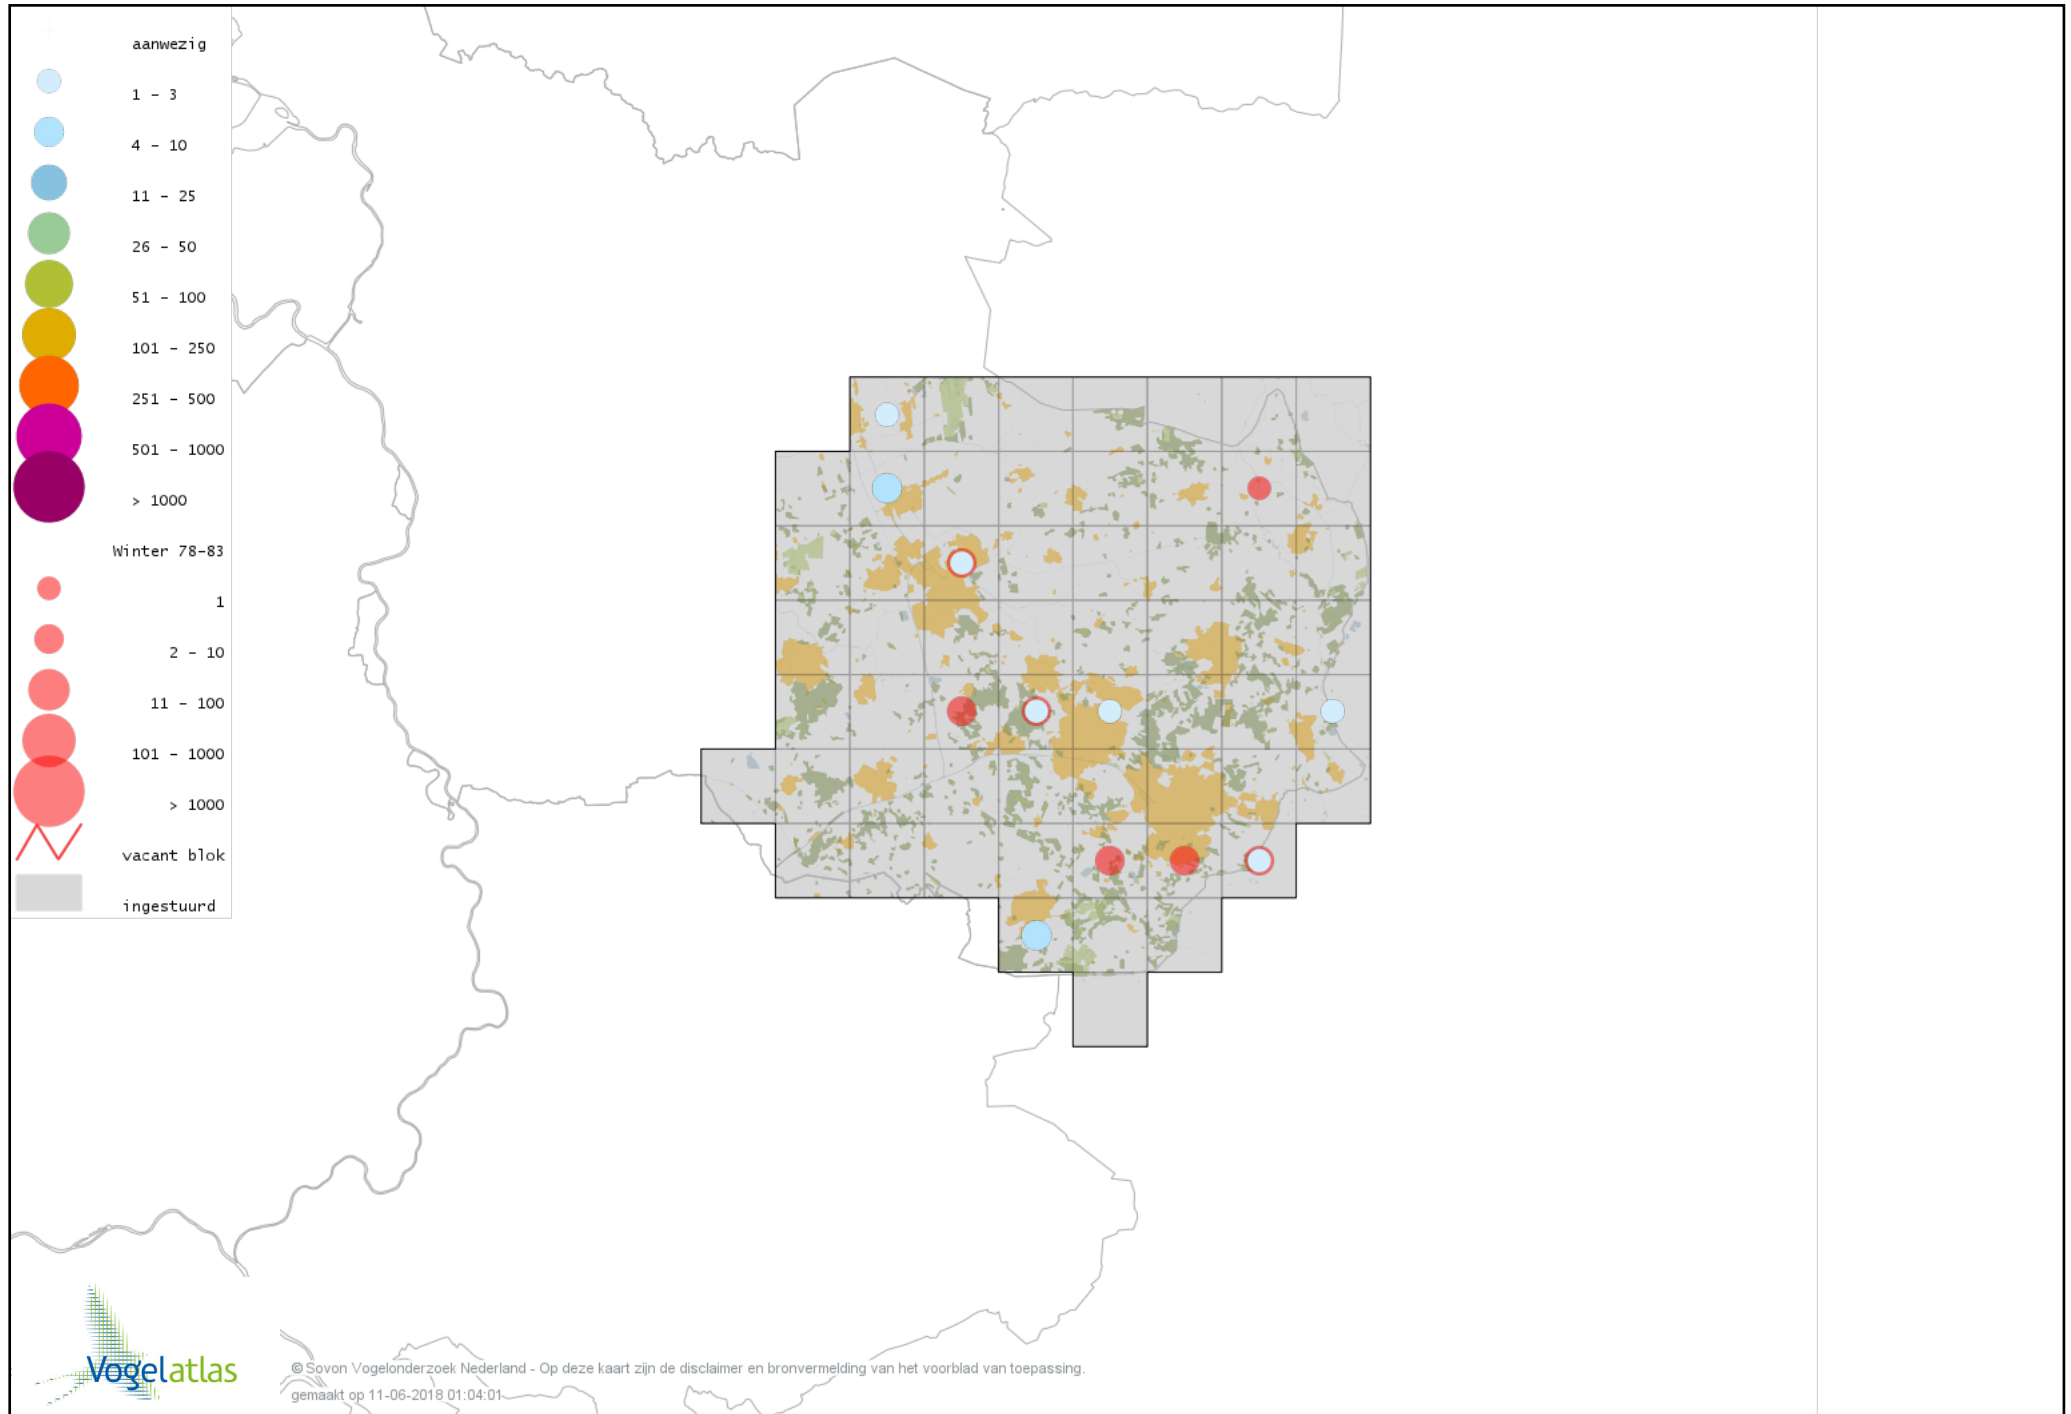

Voorlopige verspreidingskaart Glanskop winter

Voorlopige verspreidingskaart Beardman winter

Voorlopige verspreidingskaart Boomleeuwerik winter

Voorlopige verspreidingskaart Veldleeuwerik winter

Voorlopige verspreidingskaart Staartmees winter

Voorlopige verspreidingskaart Witkopstaartmees winter

Voorlopige verspreidingskaart Pallas' Boszanger winter

Voorlopige verspreidingskaart Tjiftjaf winter

Voorlopige verspreidingskaart Siberische Tjiftjaf winter

Voorlopige verspreidingskaart Zwartkop winter

Voorlopige verspreidingskaart Pestvogel winter

Voorlopige verspreidingskaart Boomklever winter

Voorlopige verspreidingskaart Taigaboomkruiper winter

Voorlopige verspreidingskaart Kortsnavelboomkruiper winter