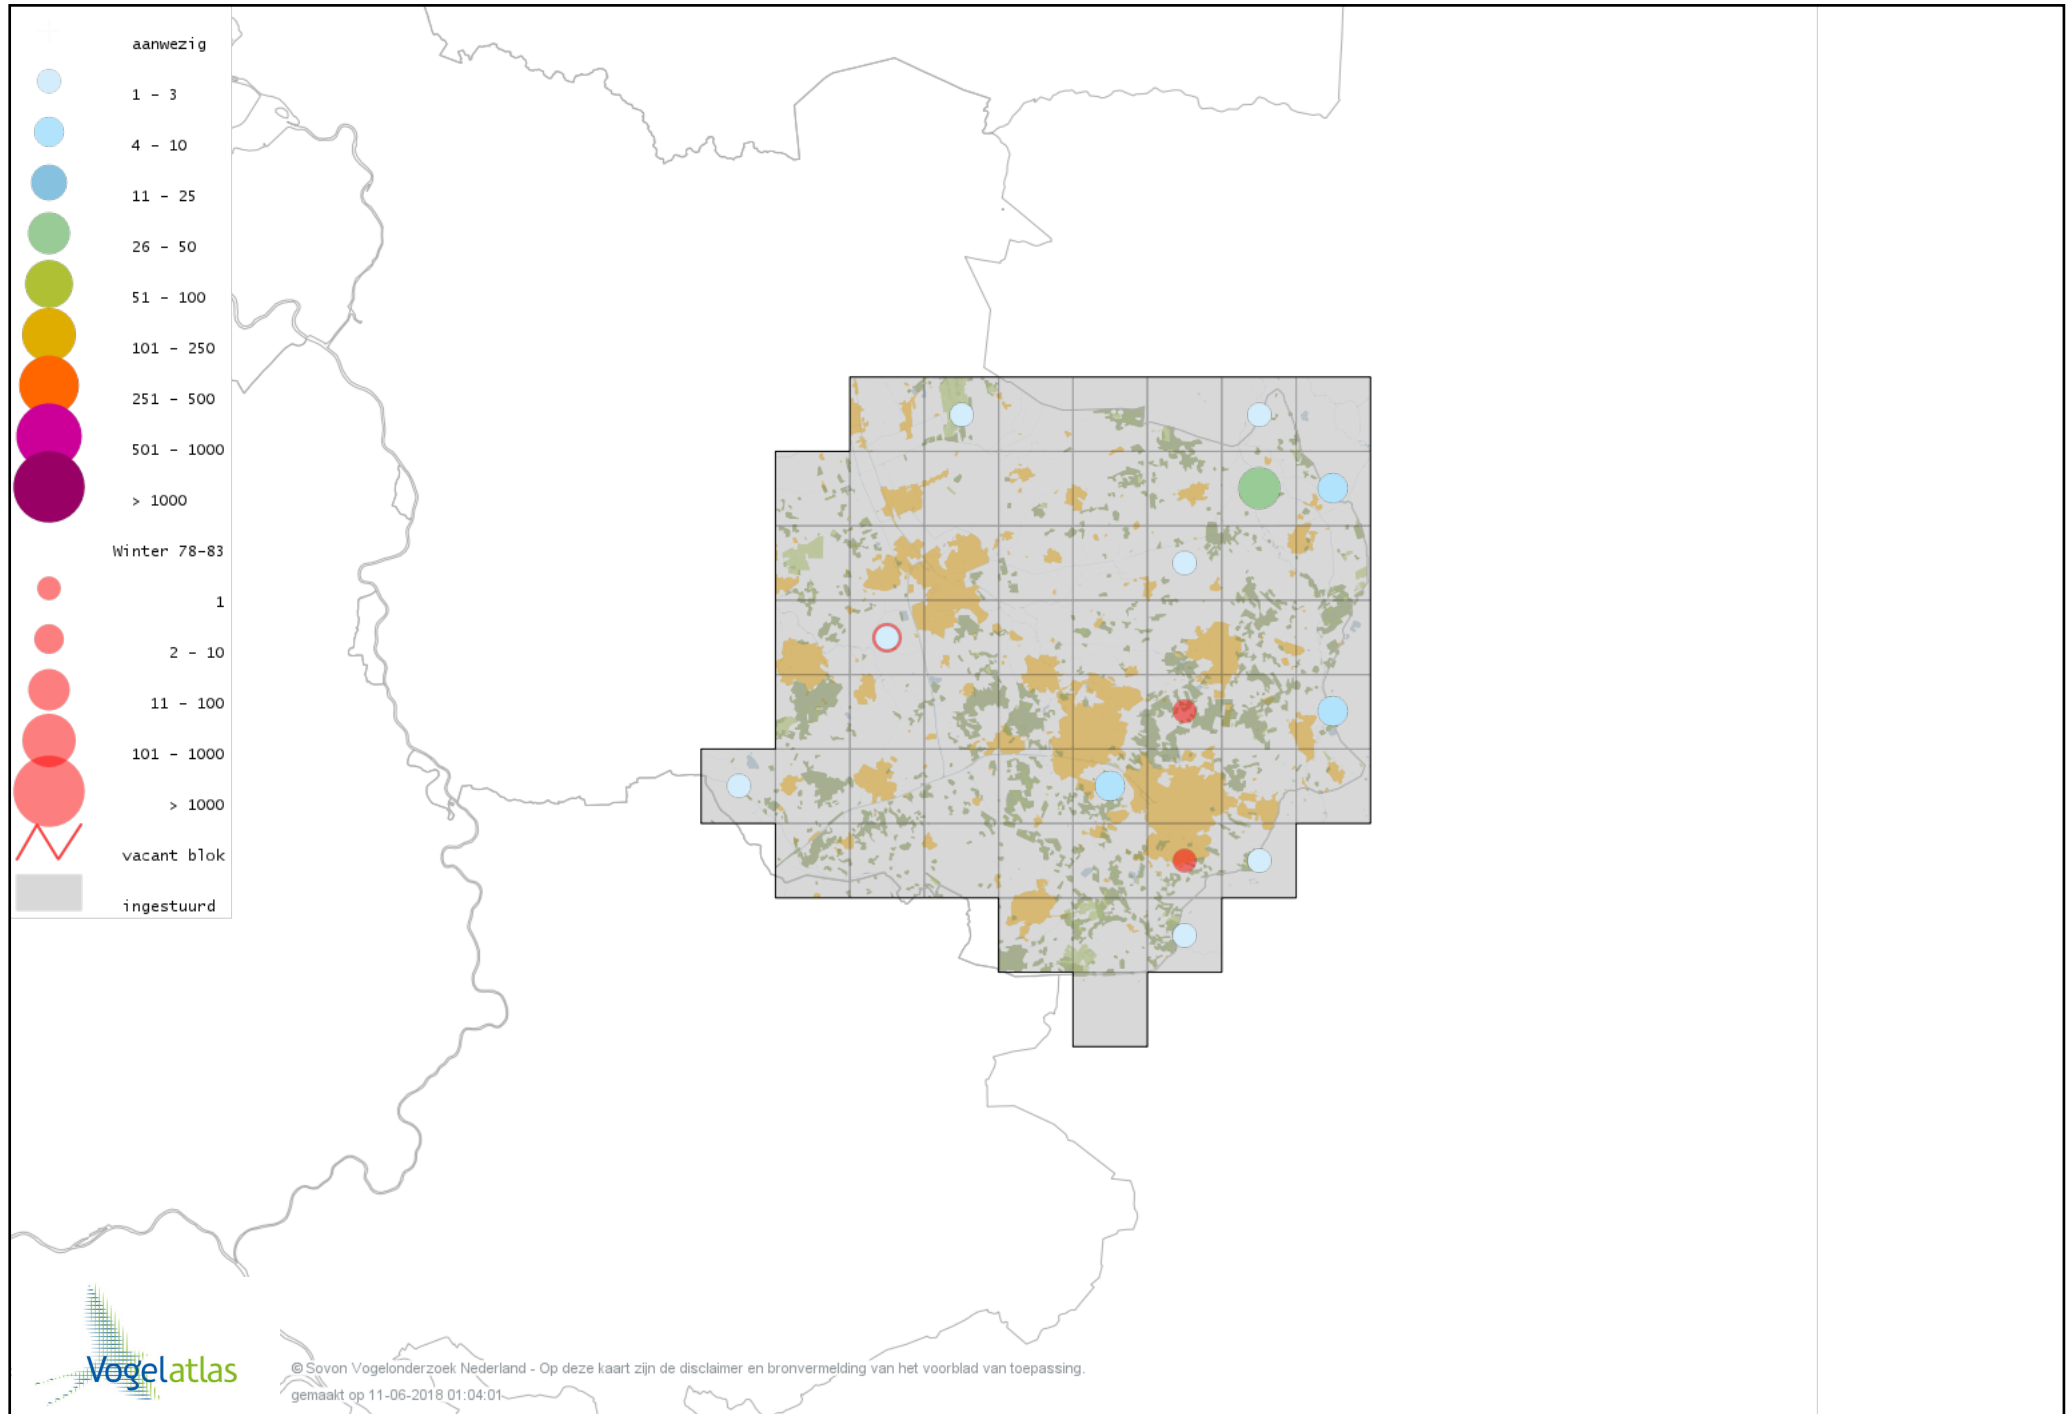

Voorlopige verspreidingskaart Grote Canadese Gans winter

Voorlopige verspreidingskaart Brandgans winter

Voorlopige verspreidingskaart Brandgans x Grauwe Gans winter

Voorlopige verspreidingskaart Canadese gans x Grauwe gans winter

Voorlopige verspreidingskaart Roodhalsgans winter

Voorlopige verspreidingskaart Nijlgans winter

Voorlopige verspreidingskaart Casarca winter

Voorlopige verspreidingskaart Bergeend winter

Voorlopige verspreidingskaart Krooneend winter

Voorlopige verspreidingskaart Tafeleend winter

Voorlopige verspreidingskaart Hybride Tafeleend x Witoogend winter

Voorlopige verspreidingskaart Witoogend winter

Voorlopige verspreidingskaart Kuifeend winter

Voorlopige verspreidingskaart Grote Zee-eend winter

Voorlopige verspreidingskaart IJseend winter

Voorlopige verspreidingskaart Nonnetje winter

Voorlopige verspreidingskaart Brilduiker winter

Voorlopige verspreidingskaart Kokardezaagbek winter