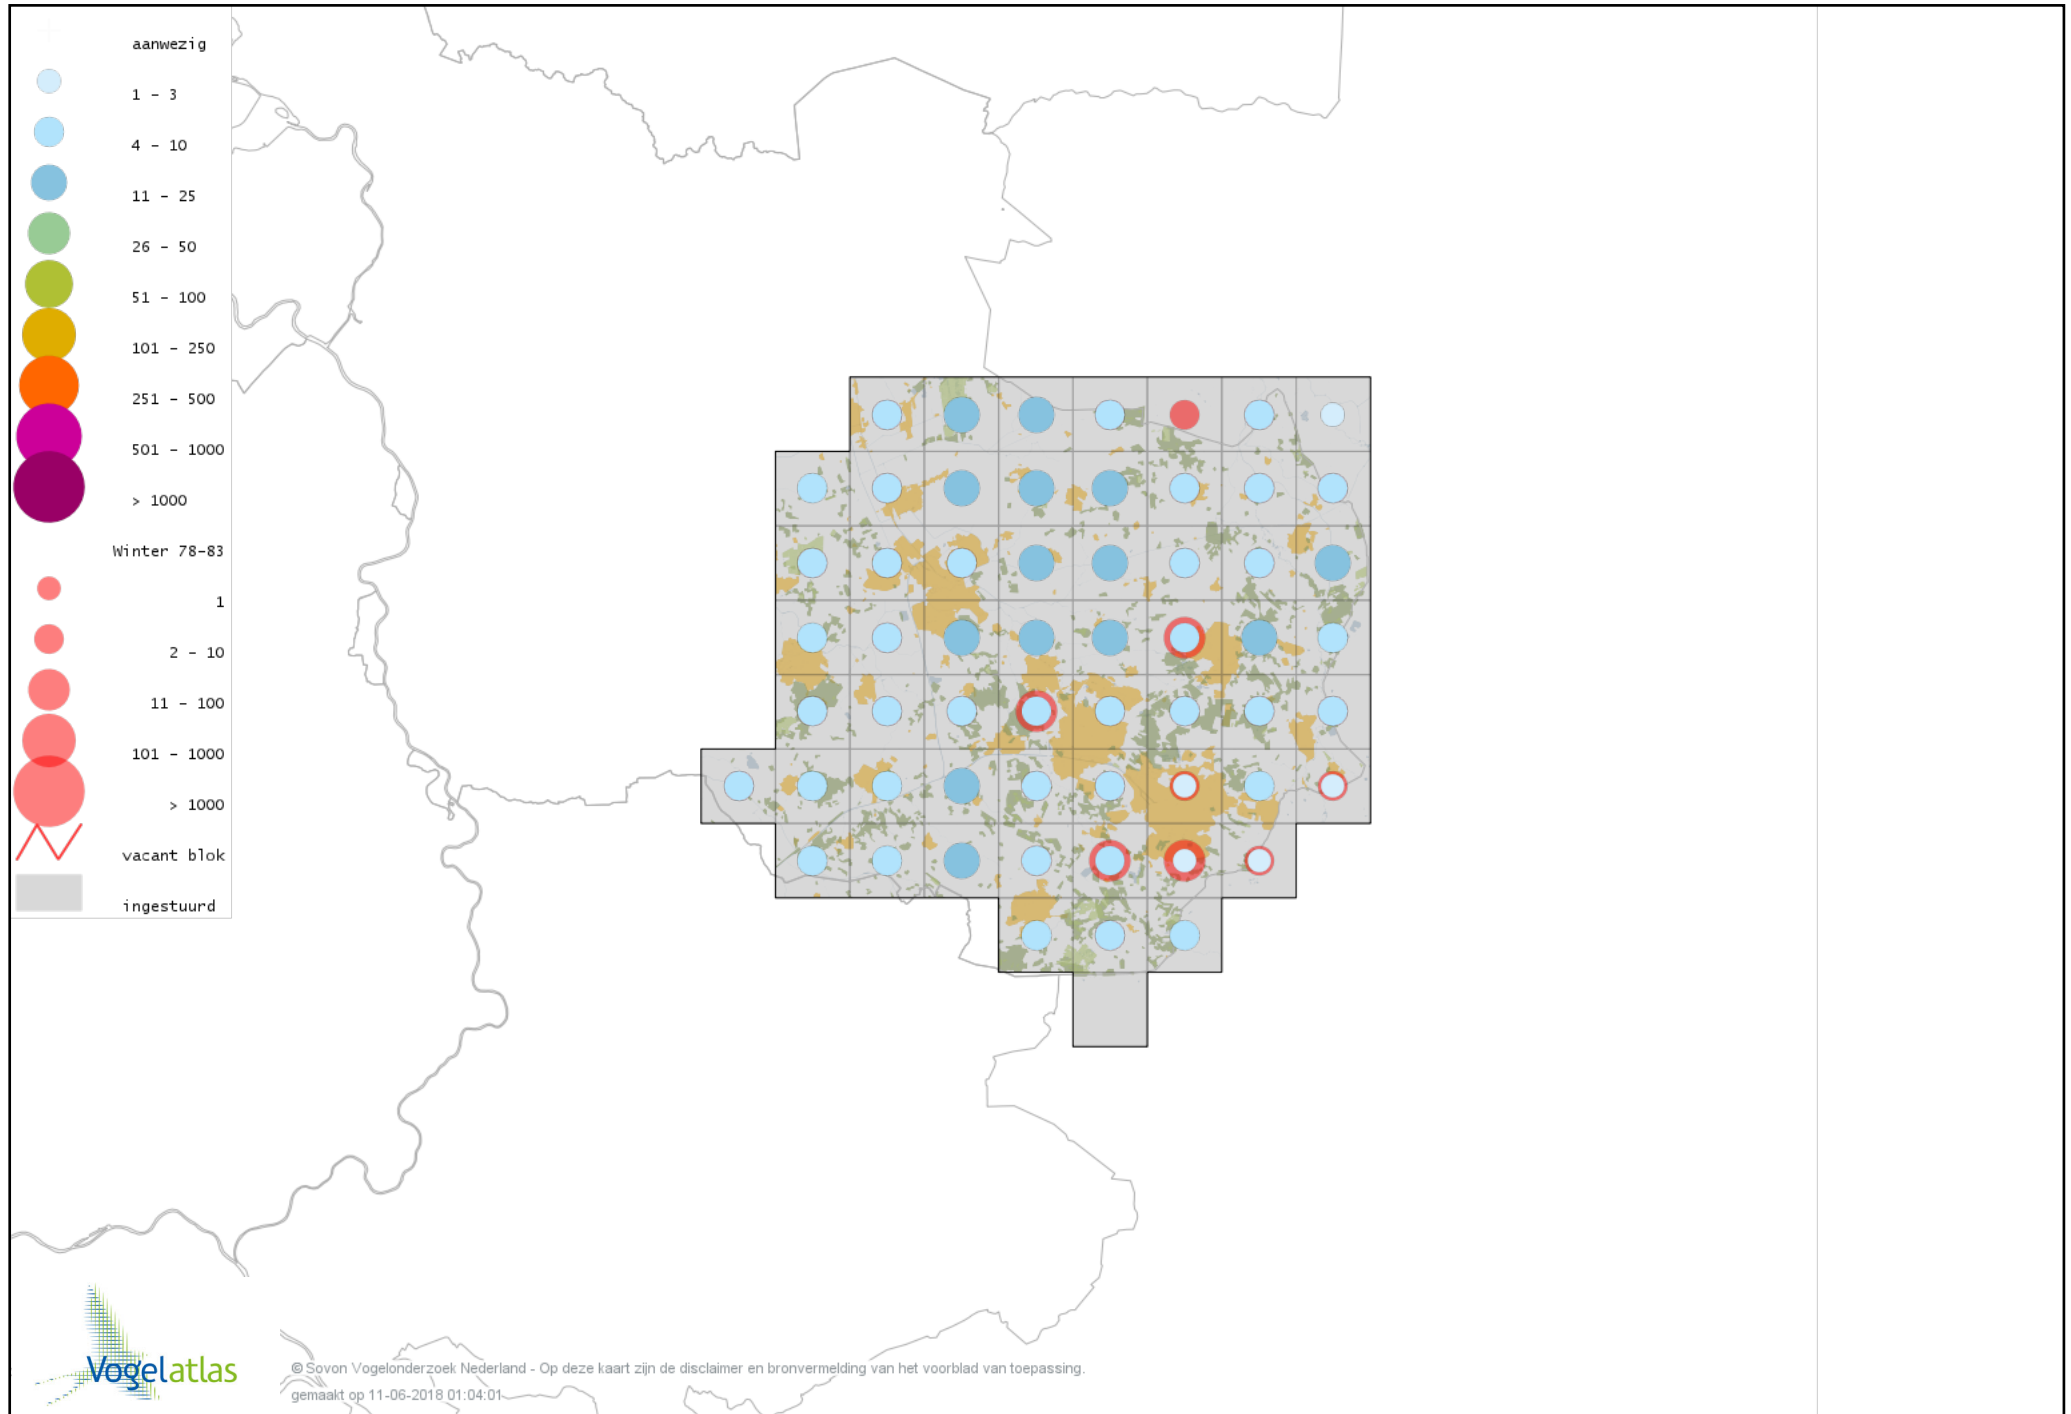

Voorlopige verspreidingskaart Roodhalsfuut winter

Voorlopige verspreidingskaart Kuifduiker winter

Voorlopige verspreidingskaart Geoorde Fuut winter

Voorlopige verspreidingskaart Rode Wouw winter

Voorlopige verspreidingskaart Zearend winter

Voorlopige verspreidingskaart Bruine Kiekendief winter

Voorlopige verspreidingskaart Blauwe Kiekendief winter

Voorlopige verspreidingskaart Havik winter

Voorlopige verspreidingskaart Sperwer winter

Voorlopige verspreidingskaart Buizerd winter

Voorlopige verspreidingskaart Ruigpootbuizerd winter

Voorlopige verspreidingskaart Torenvalk winter

Voorlopige verspreidingskaart Smelleken winter

Voorlopige verspreidingskaart Slechtvalk winter

Voorlopige verspreidingskaart Waterral winter