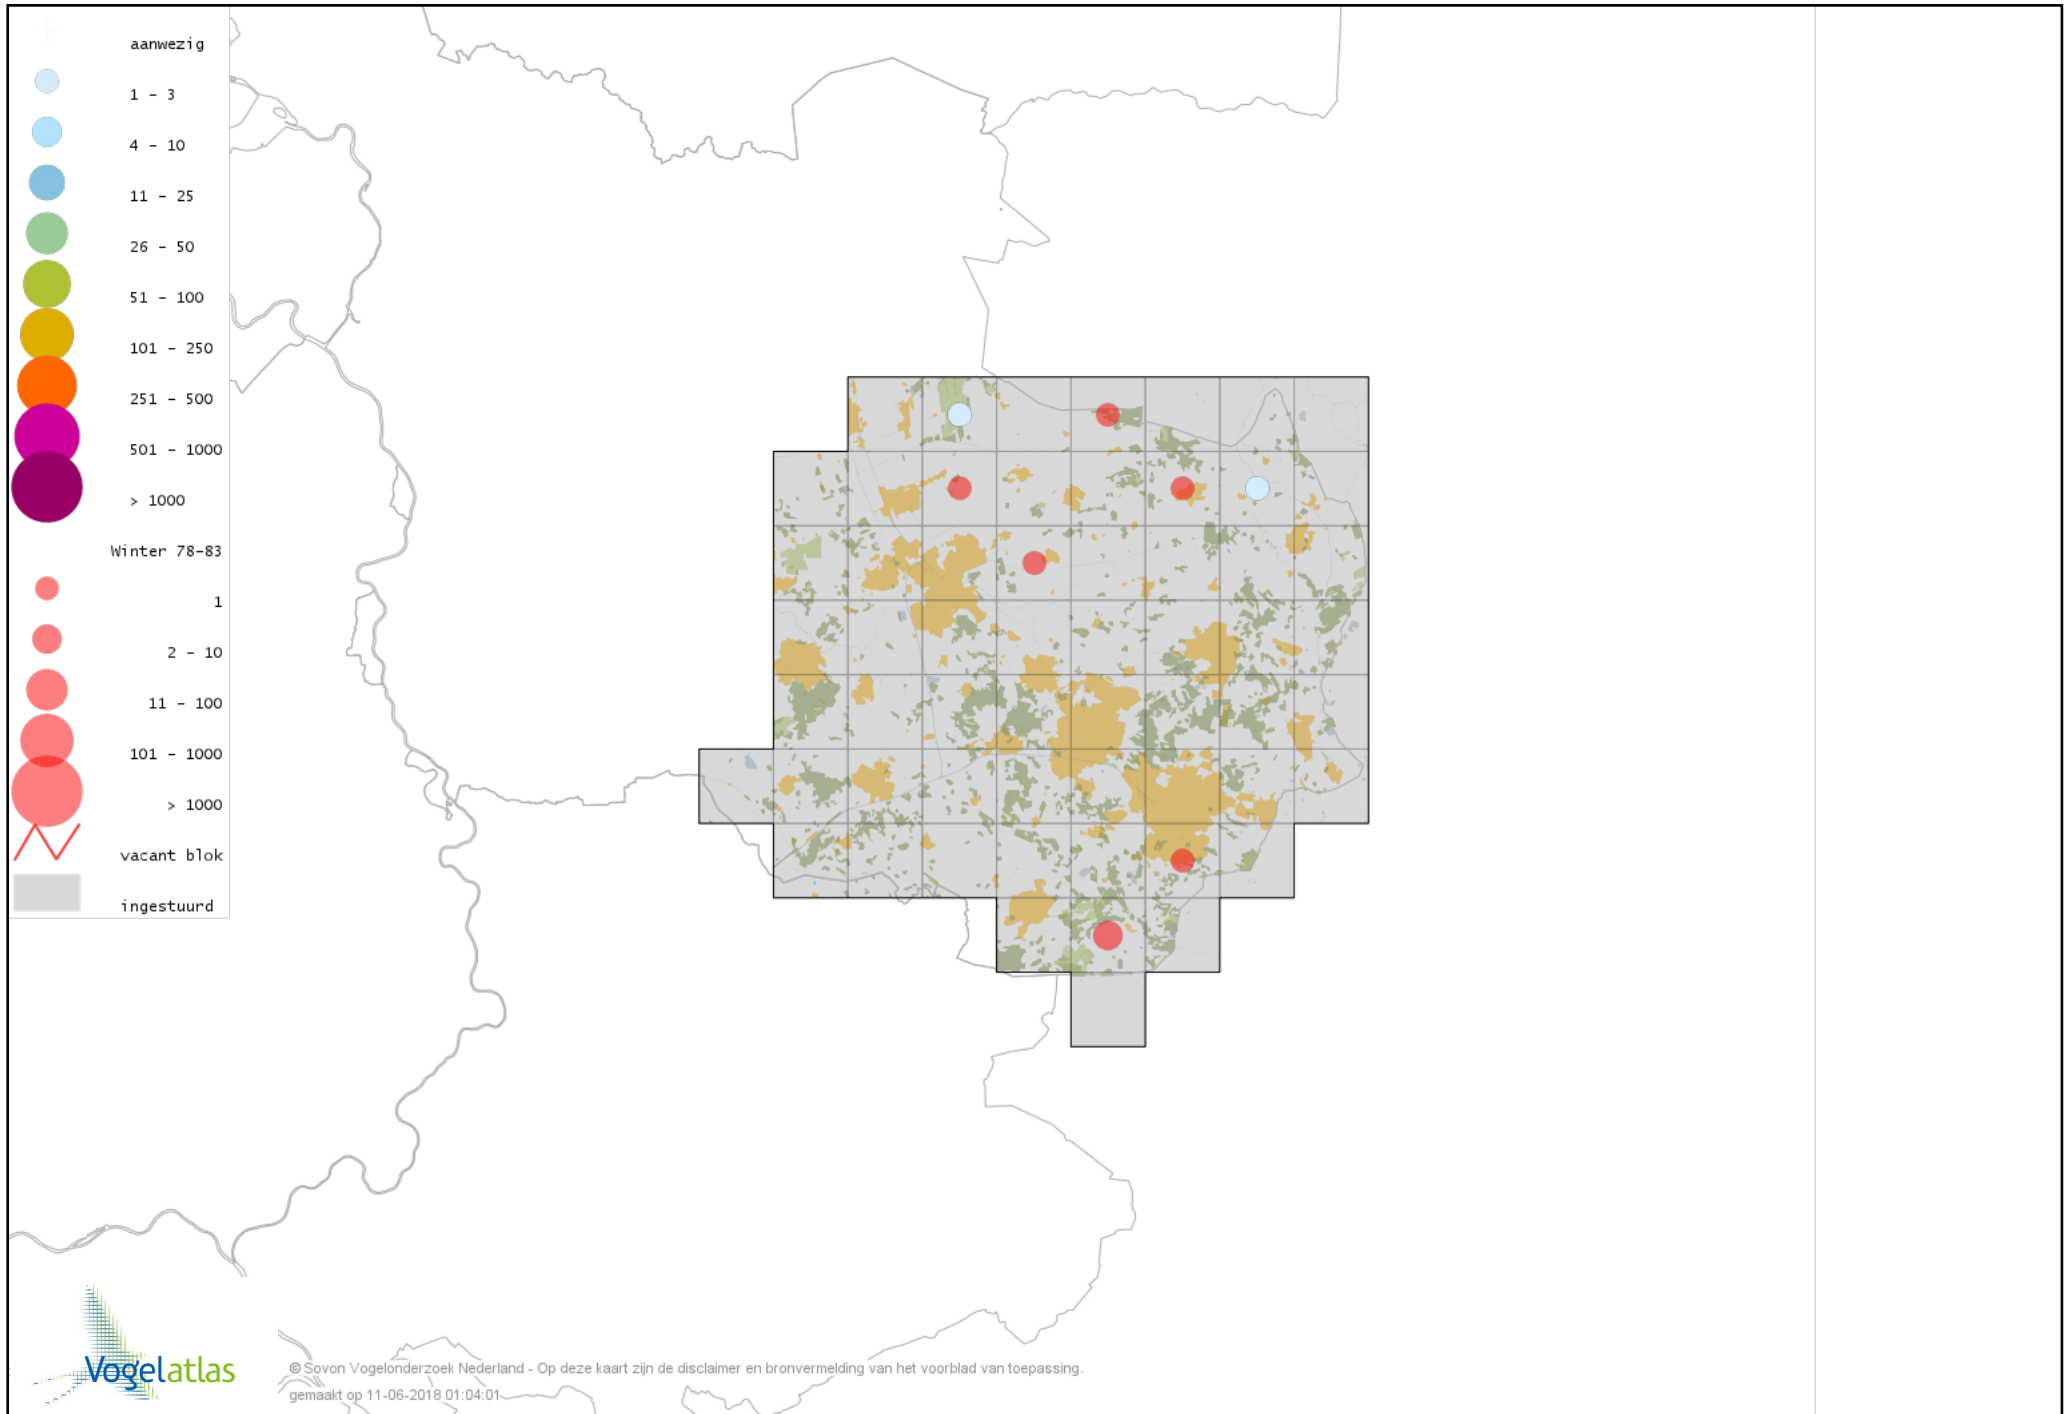

Voorlopige verspreidingskaart Velduil winter