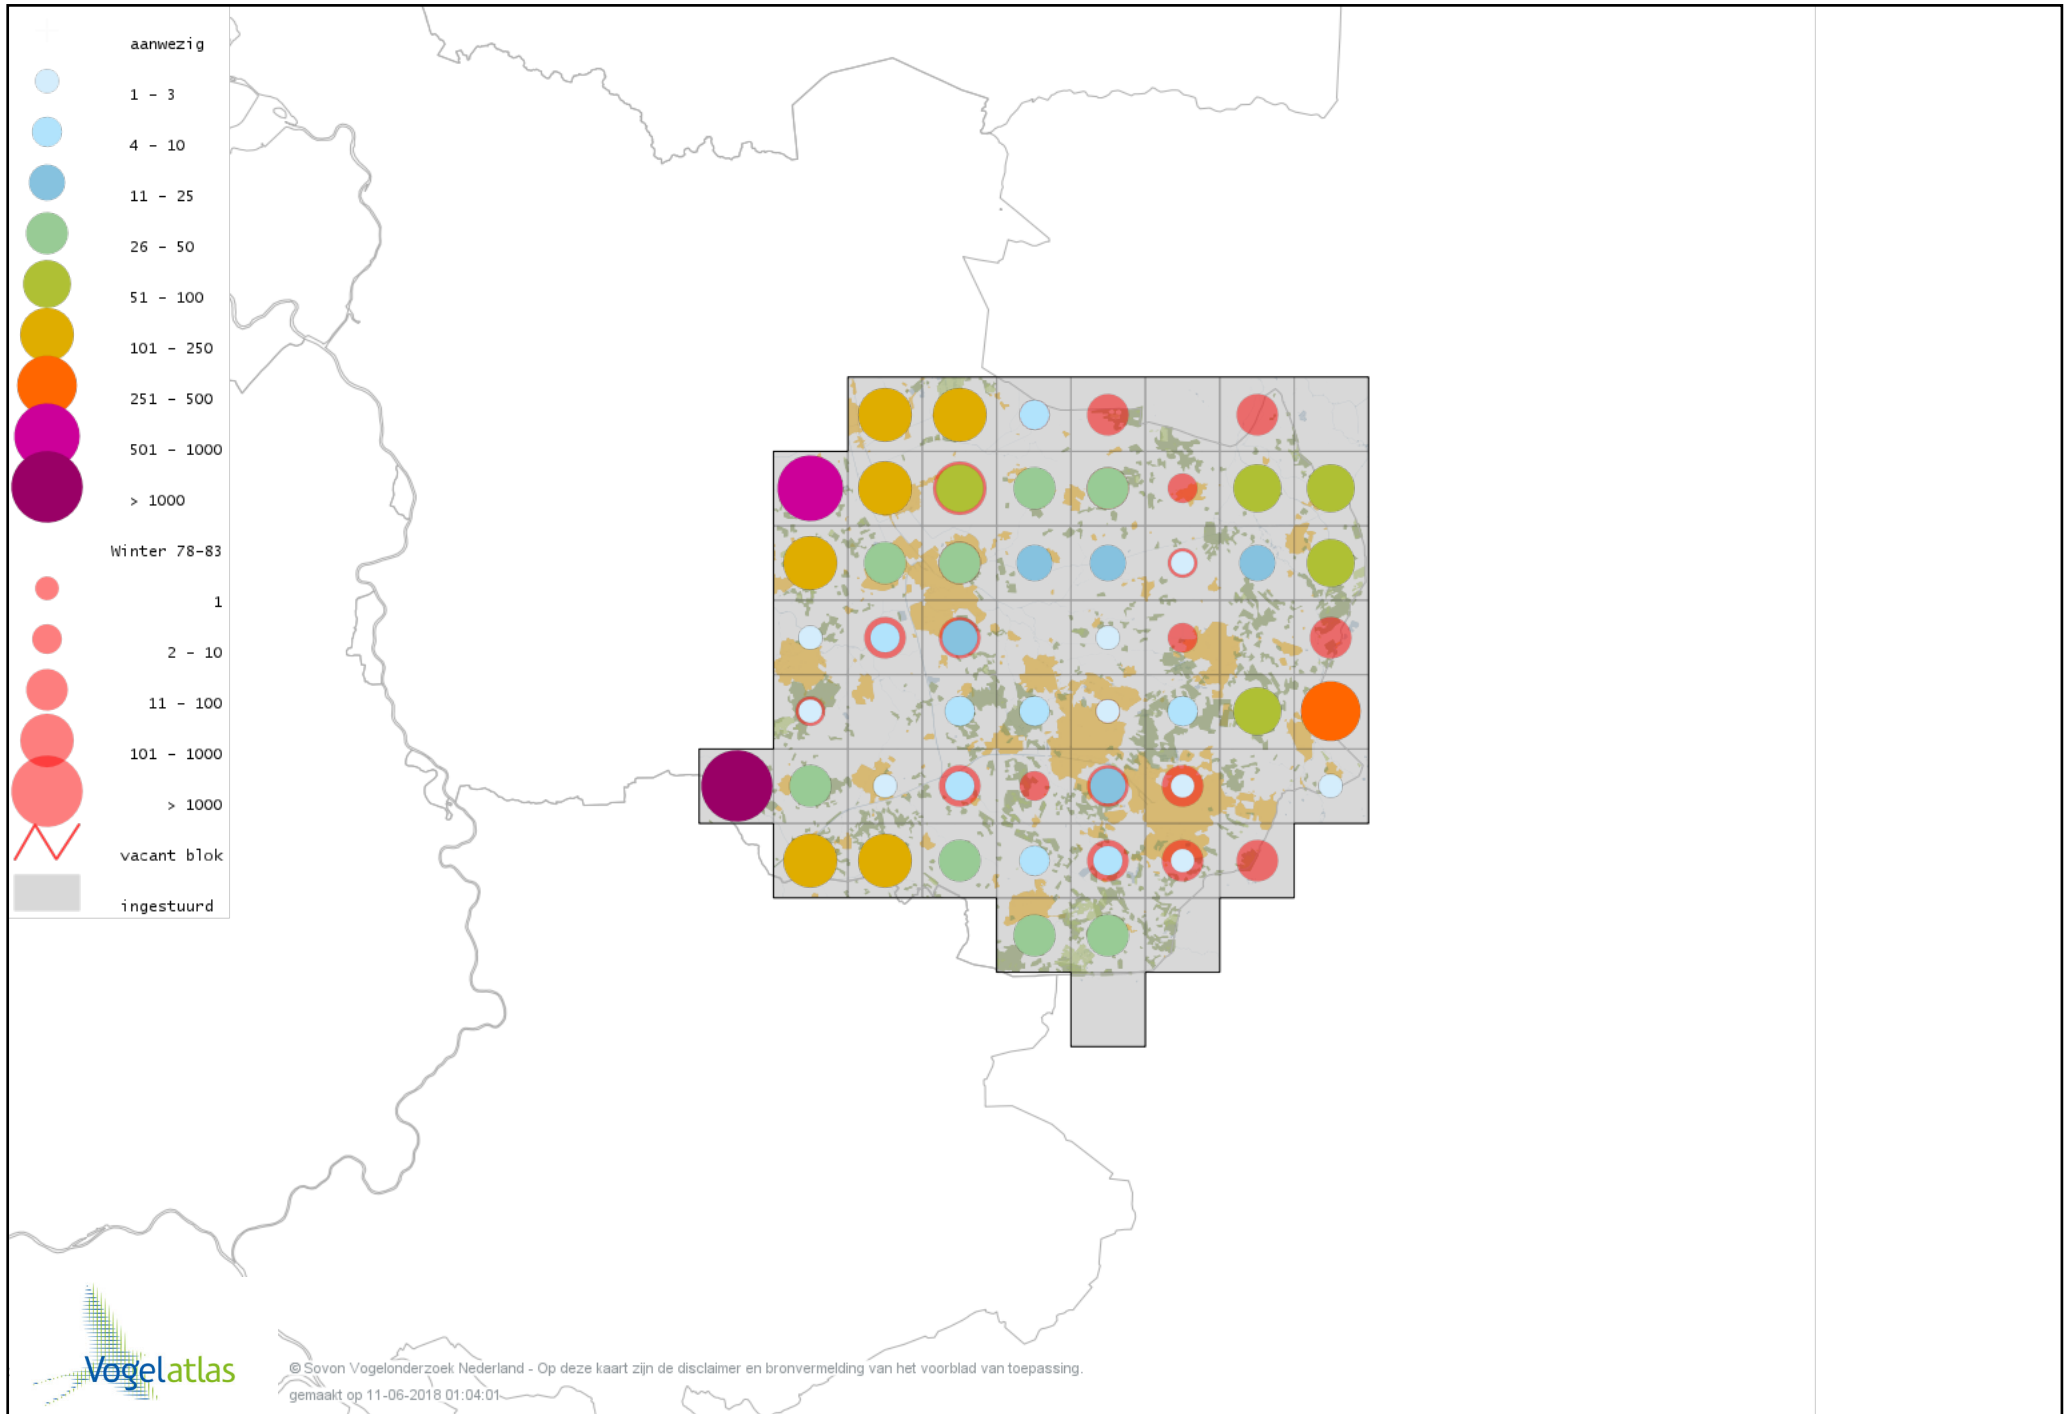

Voorlopige verspreidingskaart Watersnip winter

Voorlopige verspreidingskaart Houtsnip winter

Voorlopige verspreidingskaart Grutto winter

Voorlopige verspreidingskaart Rosse Grutto winter

Voorlopige verspreidingskaart Regenwulp winter

Voorlopige verspreidingskaart Wulp winter

Voorlopige verspreidingskaart Oeverloper winter

Voorlopige verspreidingskaart Witgat winter

Voorlopige verspreidingskaart Groenpootruiter winter

Voorlopige verspreidingskaart Tureluur winter

Voorlopige verspreidingskaart Kokmeeuw winter

Voorlopige verspreidingskaart Zwartkopmeeuw winter

Voorlopige verspreidingskaart Stormmeeuw winter

Voorlopige verspreidingskaart Kleine Mantelmeeuw winter

Voorlopige verspreidingskaart Zilvermeeuw winter