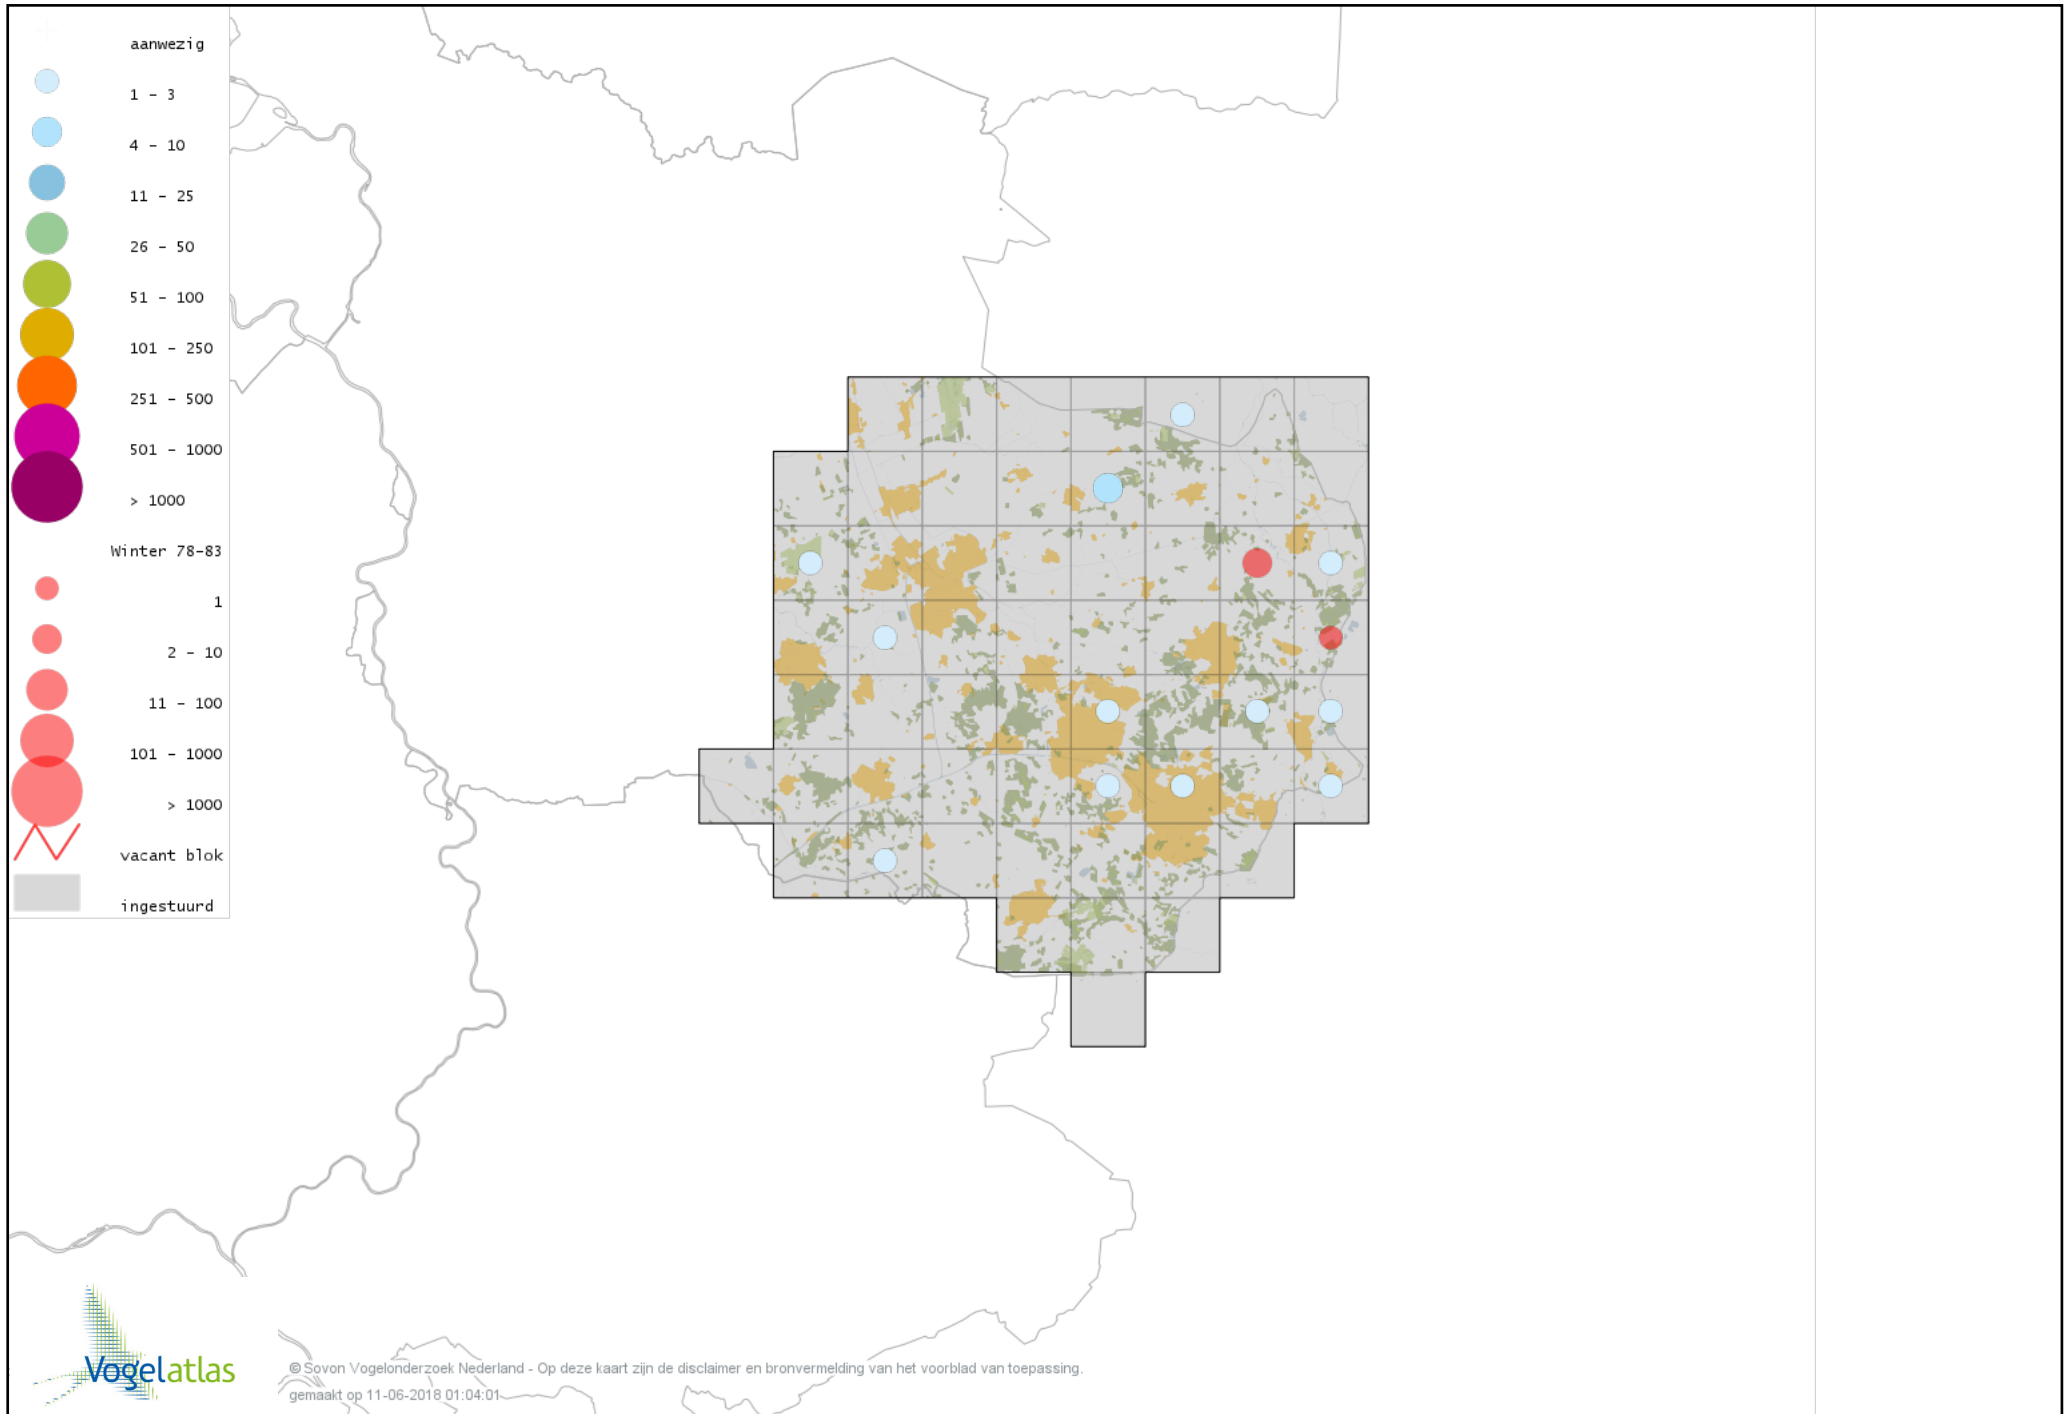

Voorlopige verspreidingskaart Glanskop winter

Voorlopige verspreidingskaart Beardman winter

Voorlopige verspreidingskaart Boomleeuwerik winter

Voorlopige verspreidingskaart Veldleeuwerik winter

Voorlopige verspreidingskaart Staartmees winter

Voorlopige verspreidingskaart Witkopstaartmees winter

Voorlopige verspreidingskaart Pallas' Boszanger winter

Voorlopige verspreidingskaart Tjiftjaf winter

Voorlopige verspreidingskaart Siberische Tjiftjaf winter