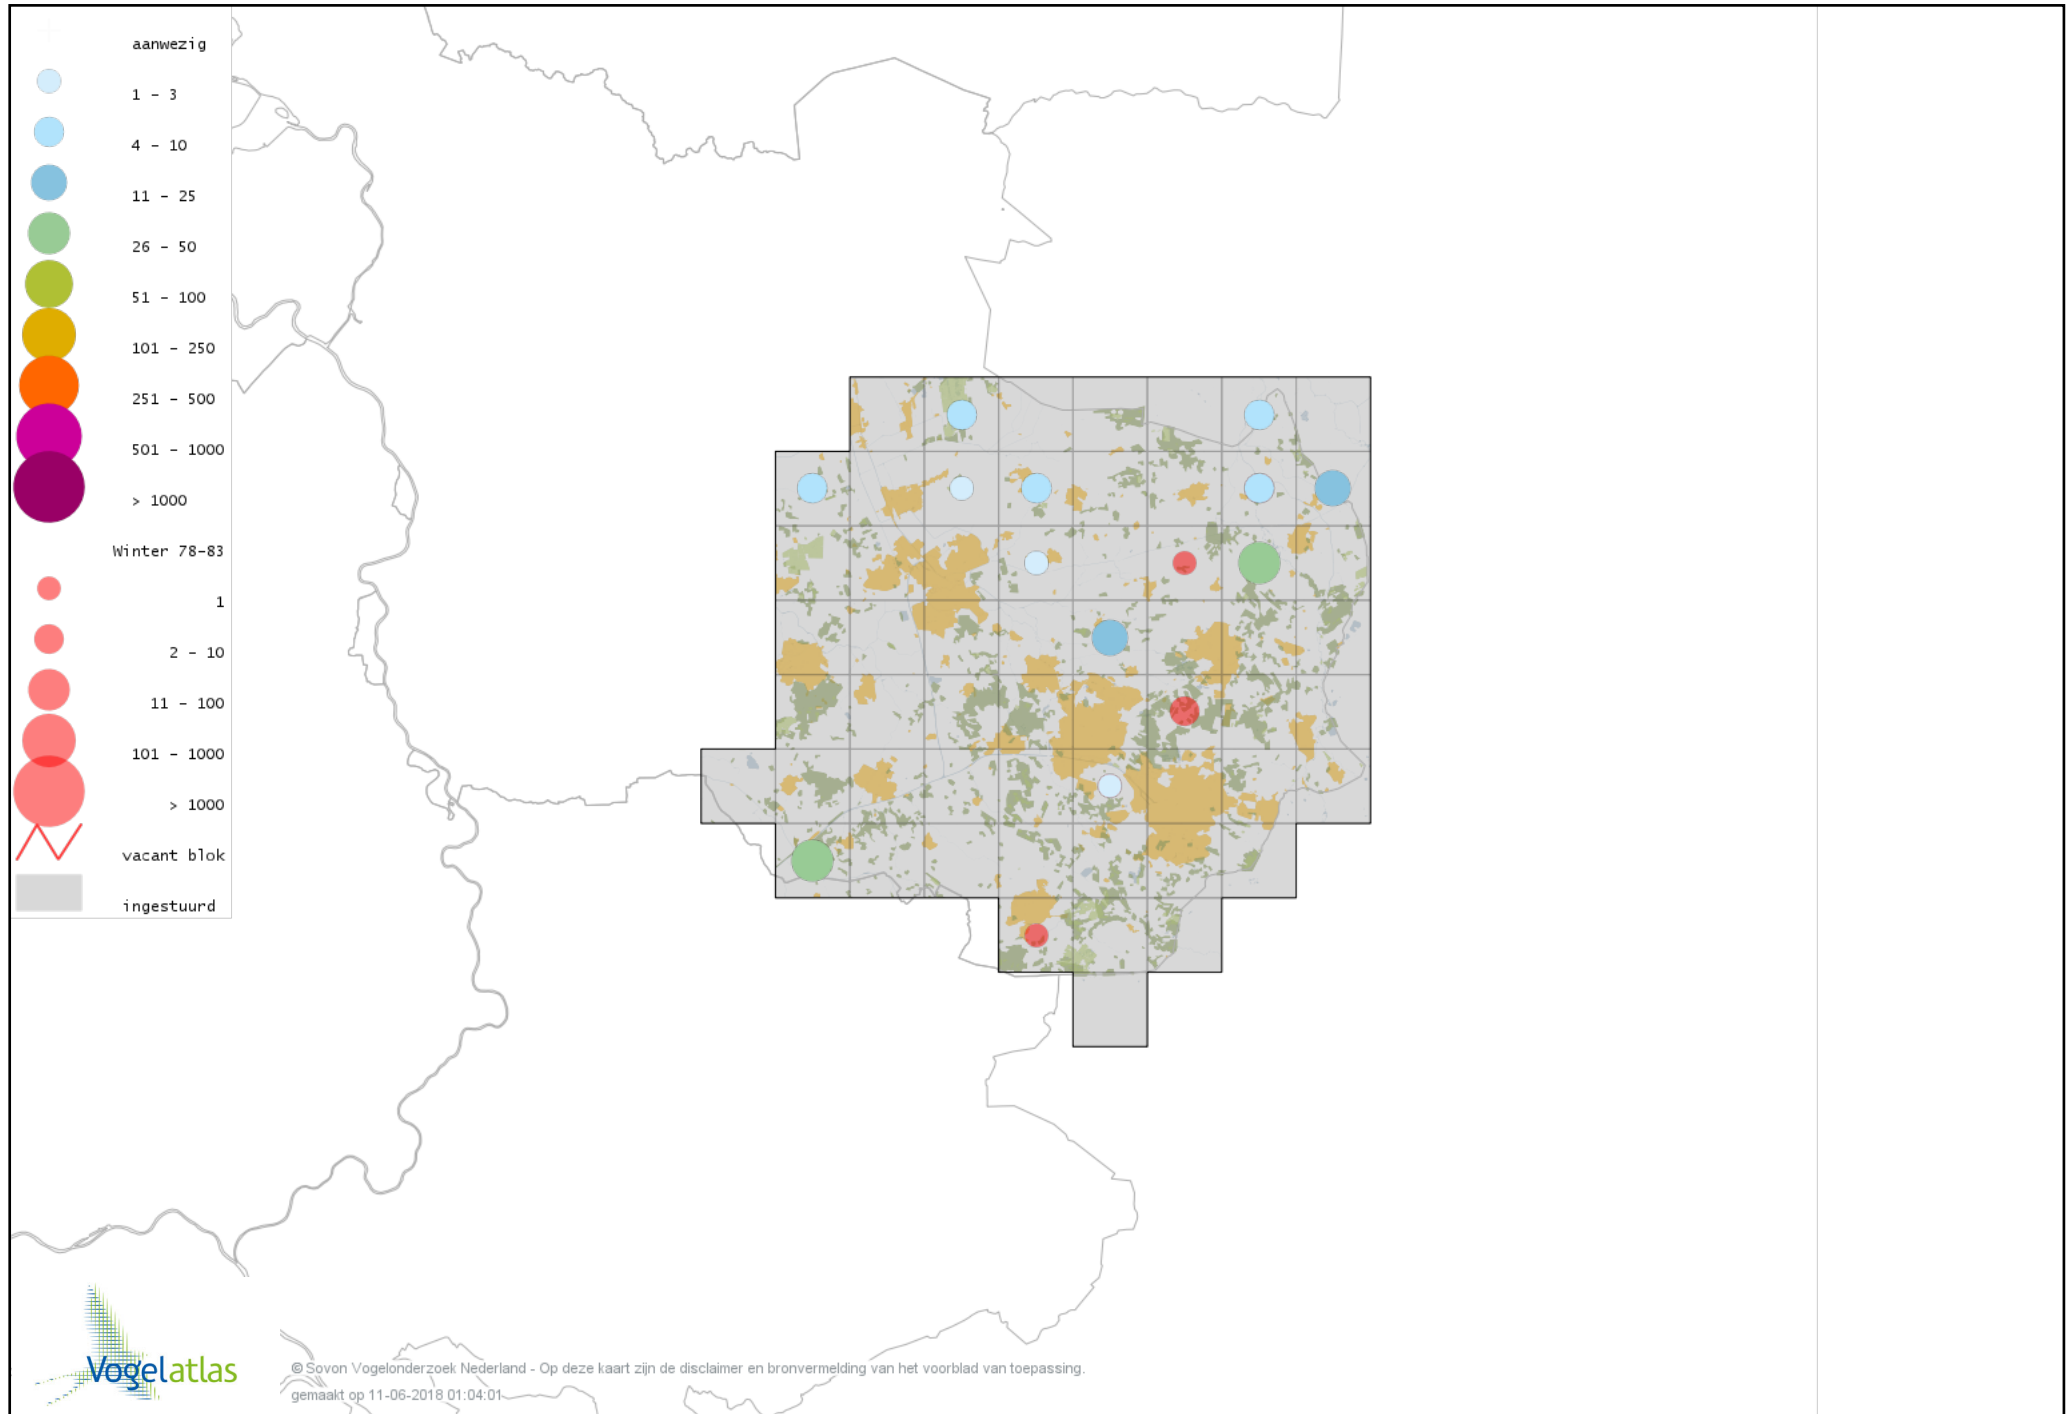

Voorlopige verspreidingskaart Waterhoen winter

Voorlopige verspreidingskaart Meerkoet winter

Voorlopige verspreidingskaart Kraanvogel winter

Voorlopige verspreidingskaart Scholekster winter

Voorlopige verspreidingskaart Goudplevier winter

Voorlopige verspreidingskaart Zilverplevier winter

Voorlopige verspreidingskaart Kievit winter

Voorlopige verspreidingskaart Bonte Strandloper winter

Voorlopige verspreidingskaart Kemphaan winter

Voorlopige verspreidingskaart Bokje winter

Voorlopige verspreidingskaart Watersnip winter

Voorlopige verspreidingskaart Houtsnip winter

Voorlopige verspreidingskaart Grutto winter

Voorlopige verspreidingskaart Rosse Grutto winter

Voorlopige verspreidingskaart Regenwulp winter

Voorlopige verspreidingskaart Wulp winter

Voorlopige verspreidingskaart Oeverloper winter

Voorlopige verspreidingskaart Witgat winter

Voorlopige verspreidingskaart Groenpootruiter winter

Voorlopige verspreidingskaart Tureluur winter