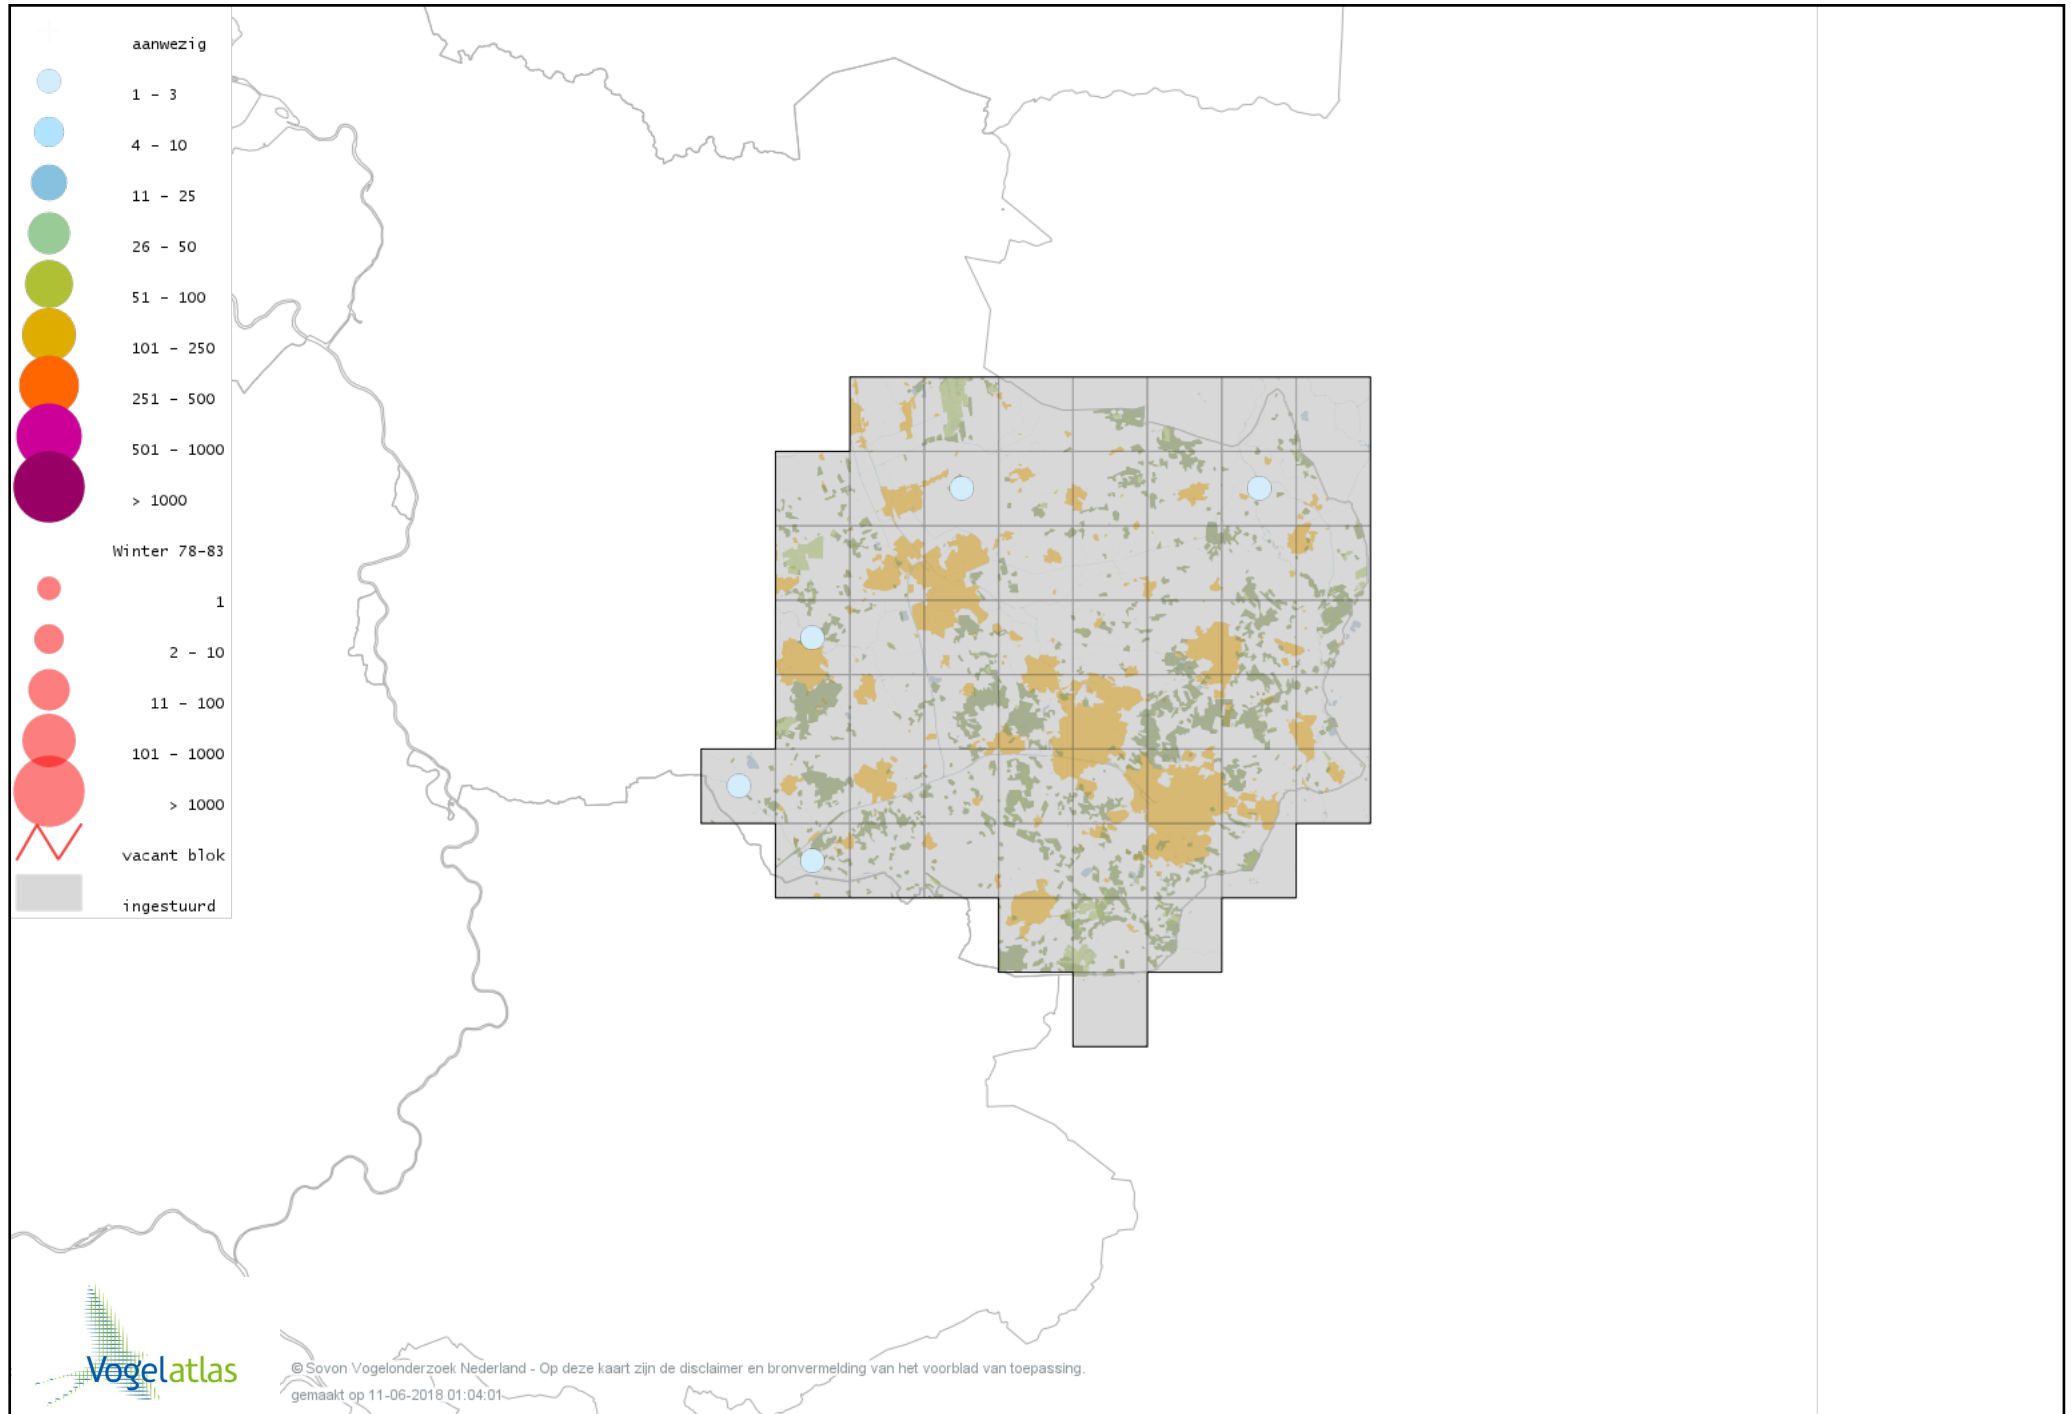

Voorlopige verspreidingskaarten Atlasproject

Bronvermelding

Deze voorlopige verspreidingskaarten zijn gebaseerd op de huidige atlastellingen, aangevuld met informatie uit de Sovon-meetnetten (Netwerk Ecologische Monitoring) en externe bronnen, met name Waarneming.nl . De gepresenteerde gegevens zijn vanaf 1-12-2012.

Ook worden in de kaarten de historische atlasresultaten (in rood) weergegeven.

Disclaimer

Deze verspreidingskaarten ondersteunen het completeren van de atlastellingen en verzamelen van aanvullende waarnemingen. De kaarten zijn nog niet volledig en kunnen fouten bevatten. Overname is toegestaan onder voorwaarde van bronvermelding (www.sovon.nl/vogelatlas)

De kleurtint (blauw) is de beste referentie voor de tot nu toe waargenomen aantalsklasse.

De stipgrootte is relatief. Vergelijk daarvoor de atlasblok grootte van de legenda met die van het kaartbeeld.

Voorlopige verspreidingskaart Knobbelzwaan winter

Voorlopige verspreidingskaart Zwarte Zwaan winter

Voorlopige verspreidingskaart Kleine Zwaan winter

Voorlopige verspreidingskaart Wilde Zwaan winter

Voorlopige verspreidingskaart Indische Gans winter

Voorlopige verspreidingskaart Sneeuwgans winter