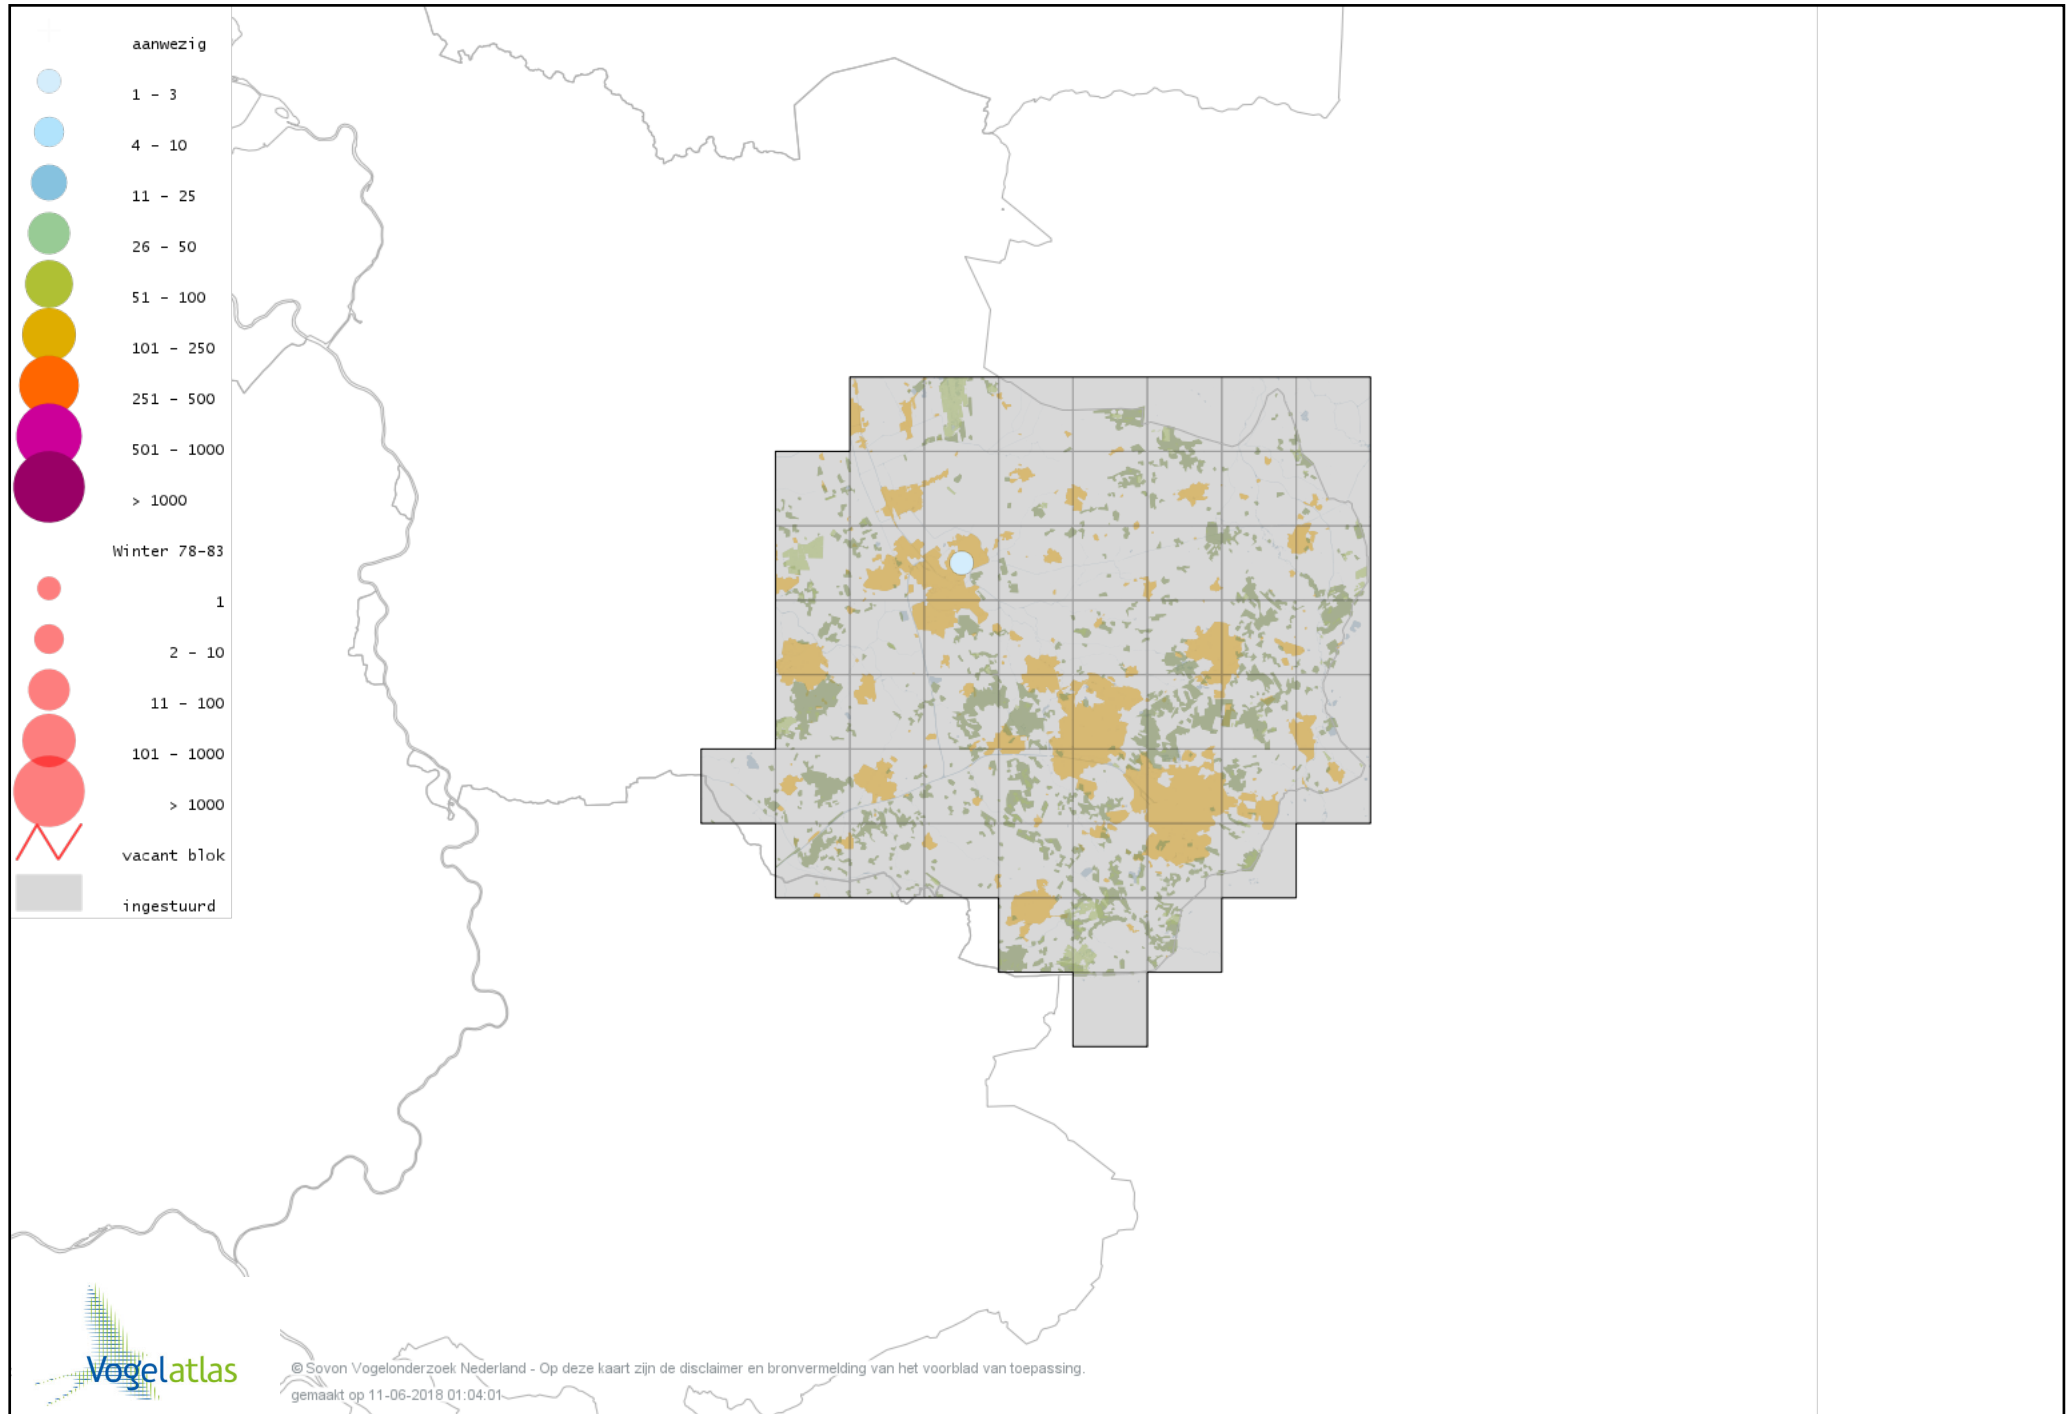

Voorlopige verspreidingskaart Topper winter

Voorlopige verspreidingskaart Muskuseend winter

Voorlopige verspreidingskaart Carolina-eend winter

Voorlopige verspreidingskaart Mandarijneend winter

Voorlopige verspreidingskaart Rosse Stekelstaart winter

Voorlopige verspreidingskaart Grote Zee-eend winter

Voorlopige verspreidingskaart IJseend winter

Voorlopige verspreidingskaart Nonnetje winter

Voorlopige verspreidingskaart Brilduiker winter

Voorlopige verspreidingskaart Kokardezaagbek winter

Voorlopige verspreidingskaart Grote Zaagbek winter

Voorlopige verspreidingskaart Krakeend winter

Voorlopige verspreidingskaart Chileense Smient winter

Voorlopige verspreidingskaart Smient winter

Voorlopige verspreidingskaart Slobeend winter