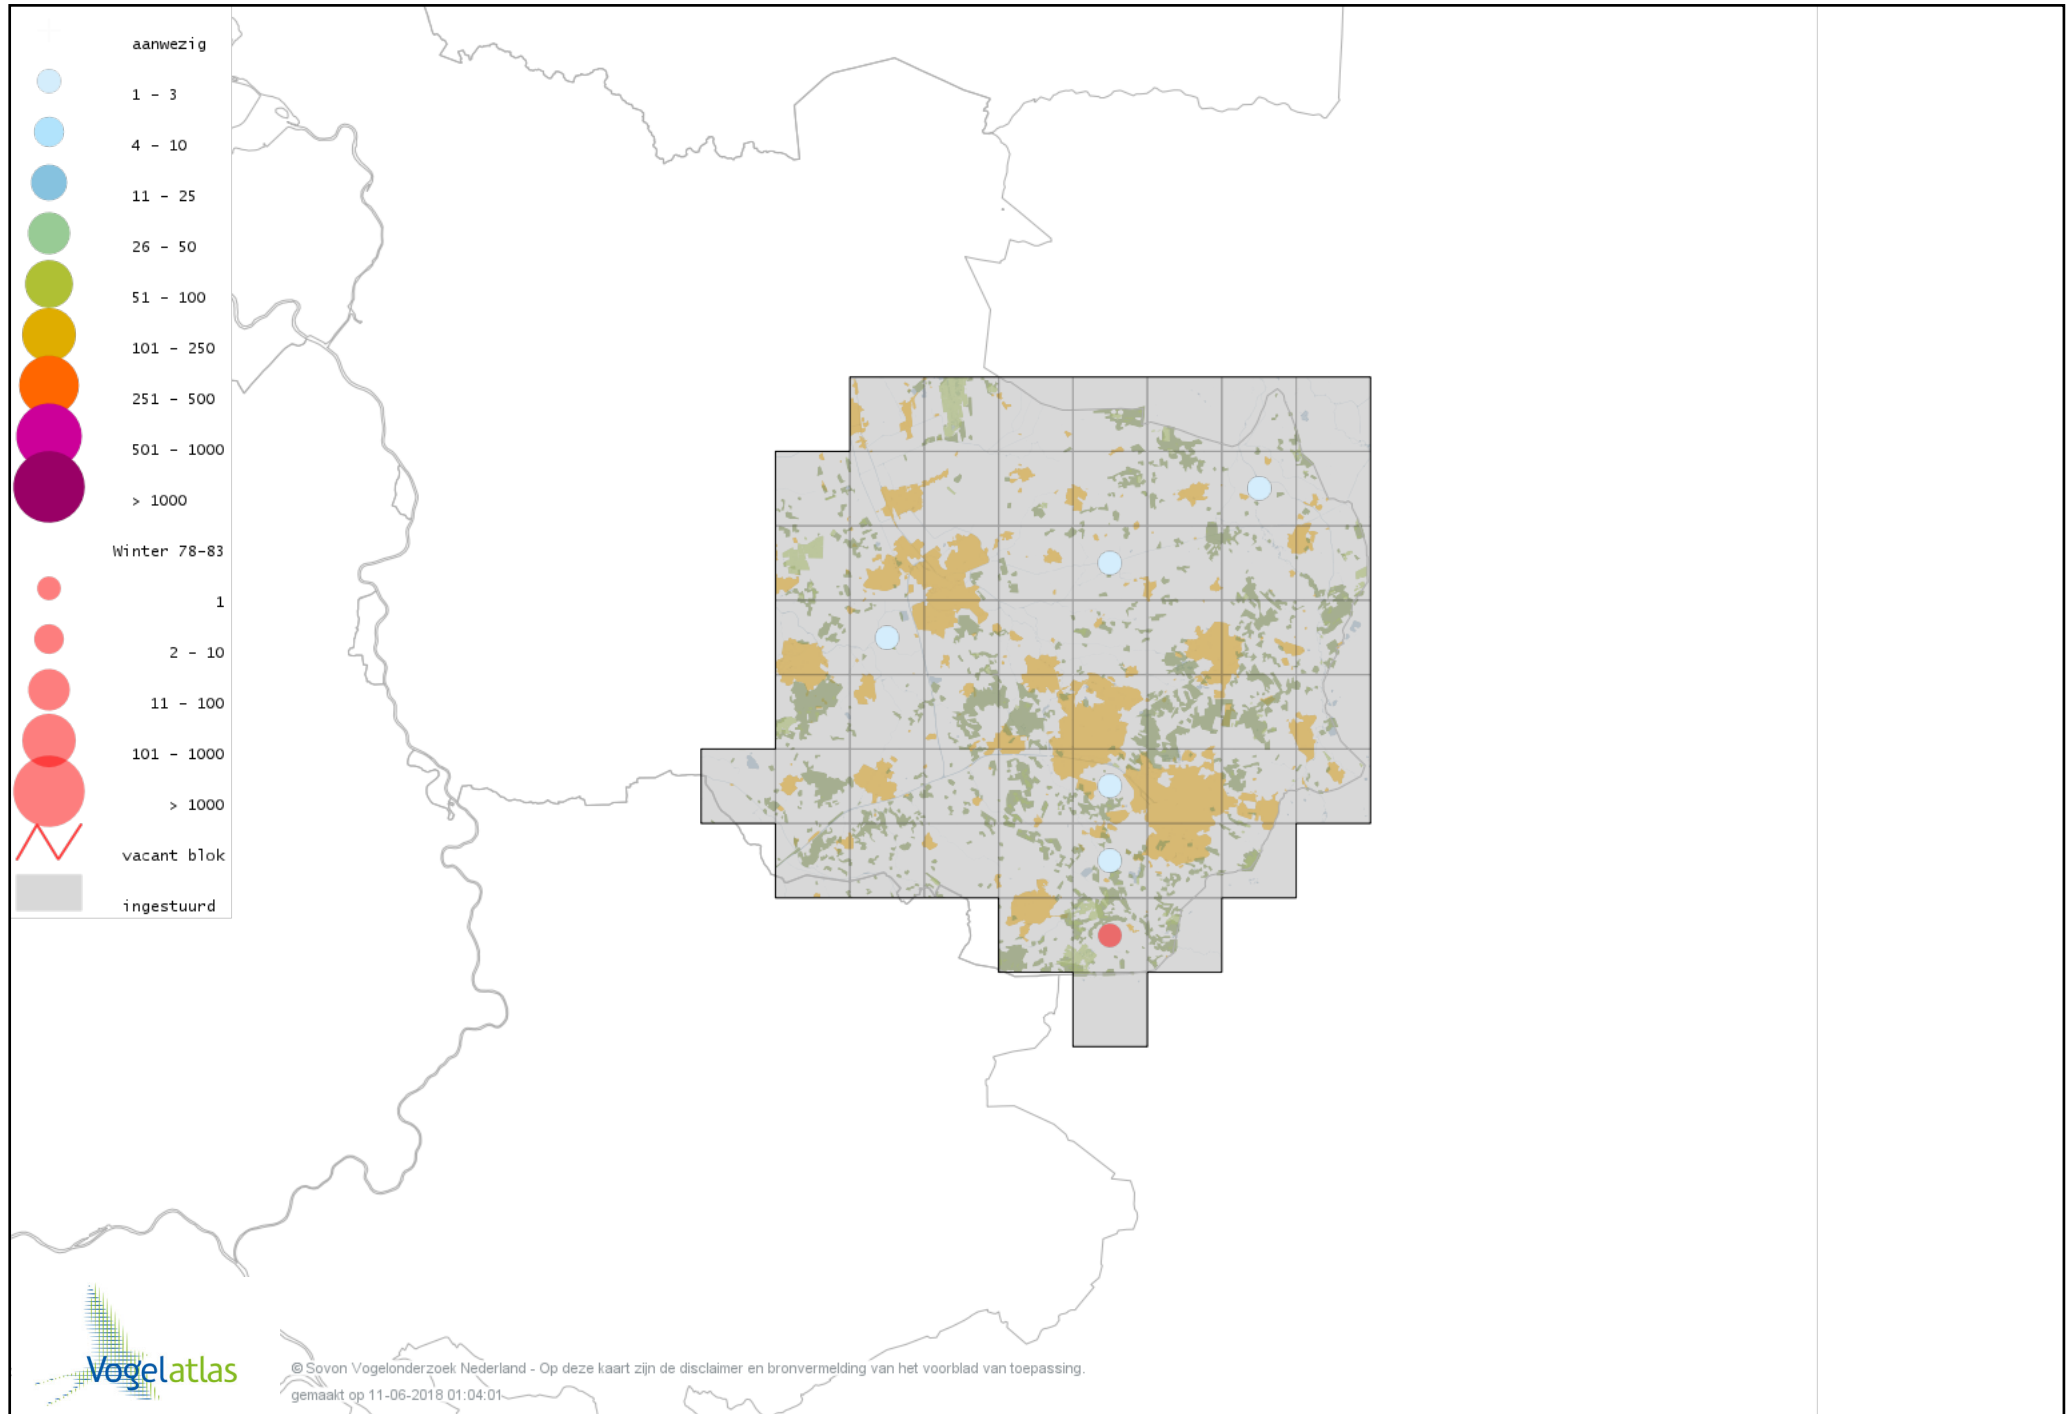

Voorlopige verspreidingskaart Watersnip winter

Voorlopige verspreidingskaart Houtsnip winter

Voorlopige verspreidingskaart Grutto winter

Voorlopige verspreidingskaart Rosse Grutto winter

Voorlopige verspreidingskaart Regenwulp winter

Voorlopige verspreidingskaart Wulp winter

Voorlopige verspreidingskaart Oeverloper winter

Voorlopige verspreidingskaart Witgat winter

Voorlopige verspreidingskaart Groenpootruiter winter

Voorlopige verspreidingskaart Tureluur winter

Voorlopige verspreidingskaart Kokmeeuw winter

Voorlopige verspreidingskaart Zwartkopmeeuw winter

Voorlopige verspreidingskaart Stormmeeuw winter

Voorlopige verspreidingskaart Kleine Mantelmeeuw winter

Voorlopige verspreidingskaart Zilvermeeuw winter

Voorlopige verspreidingskaart Geelpootmeeuw winter

Voorlopige verspreidingskaart Pontische Meeuw winter

Voorlopige verspreidingskaart Grote Mantelmeeuw winter

Voorlopige verspreidingskaart Stadsduif winter