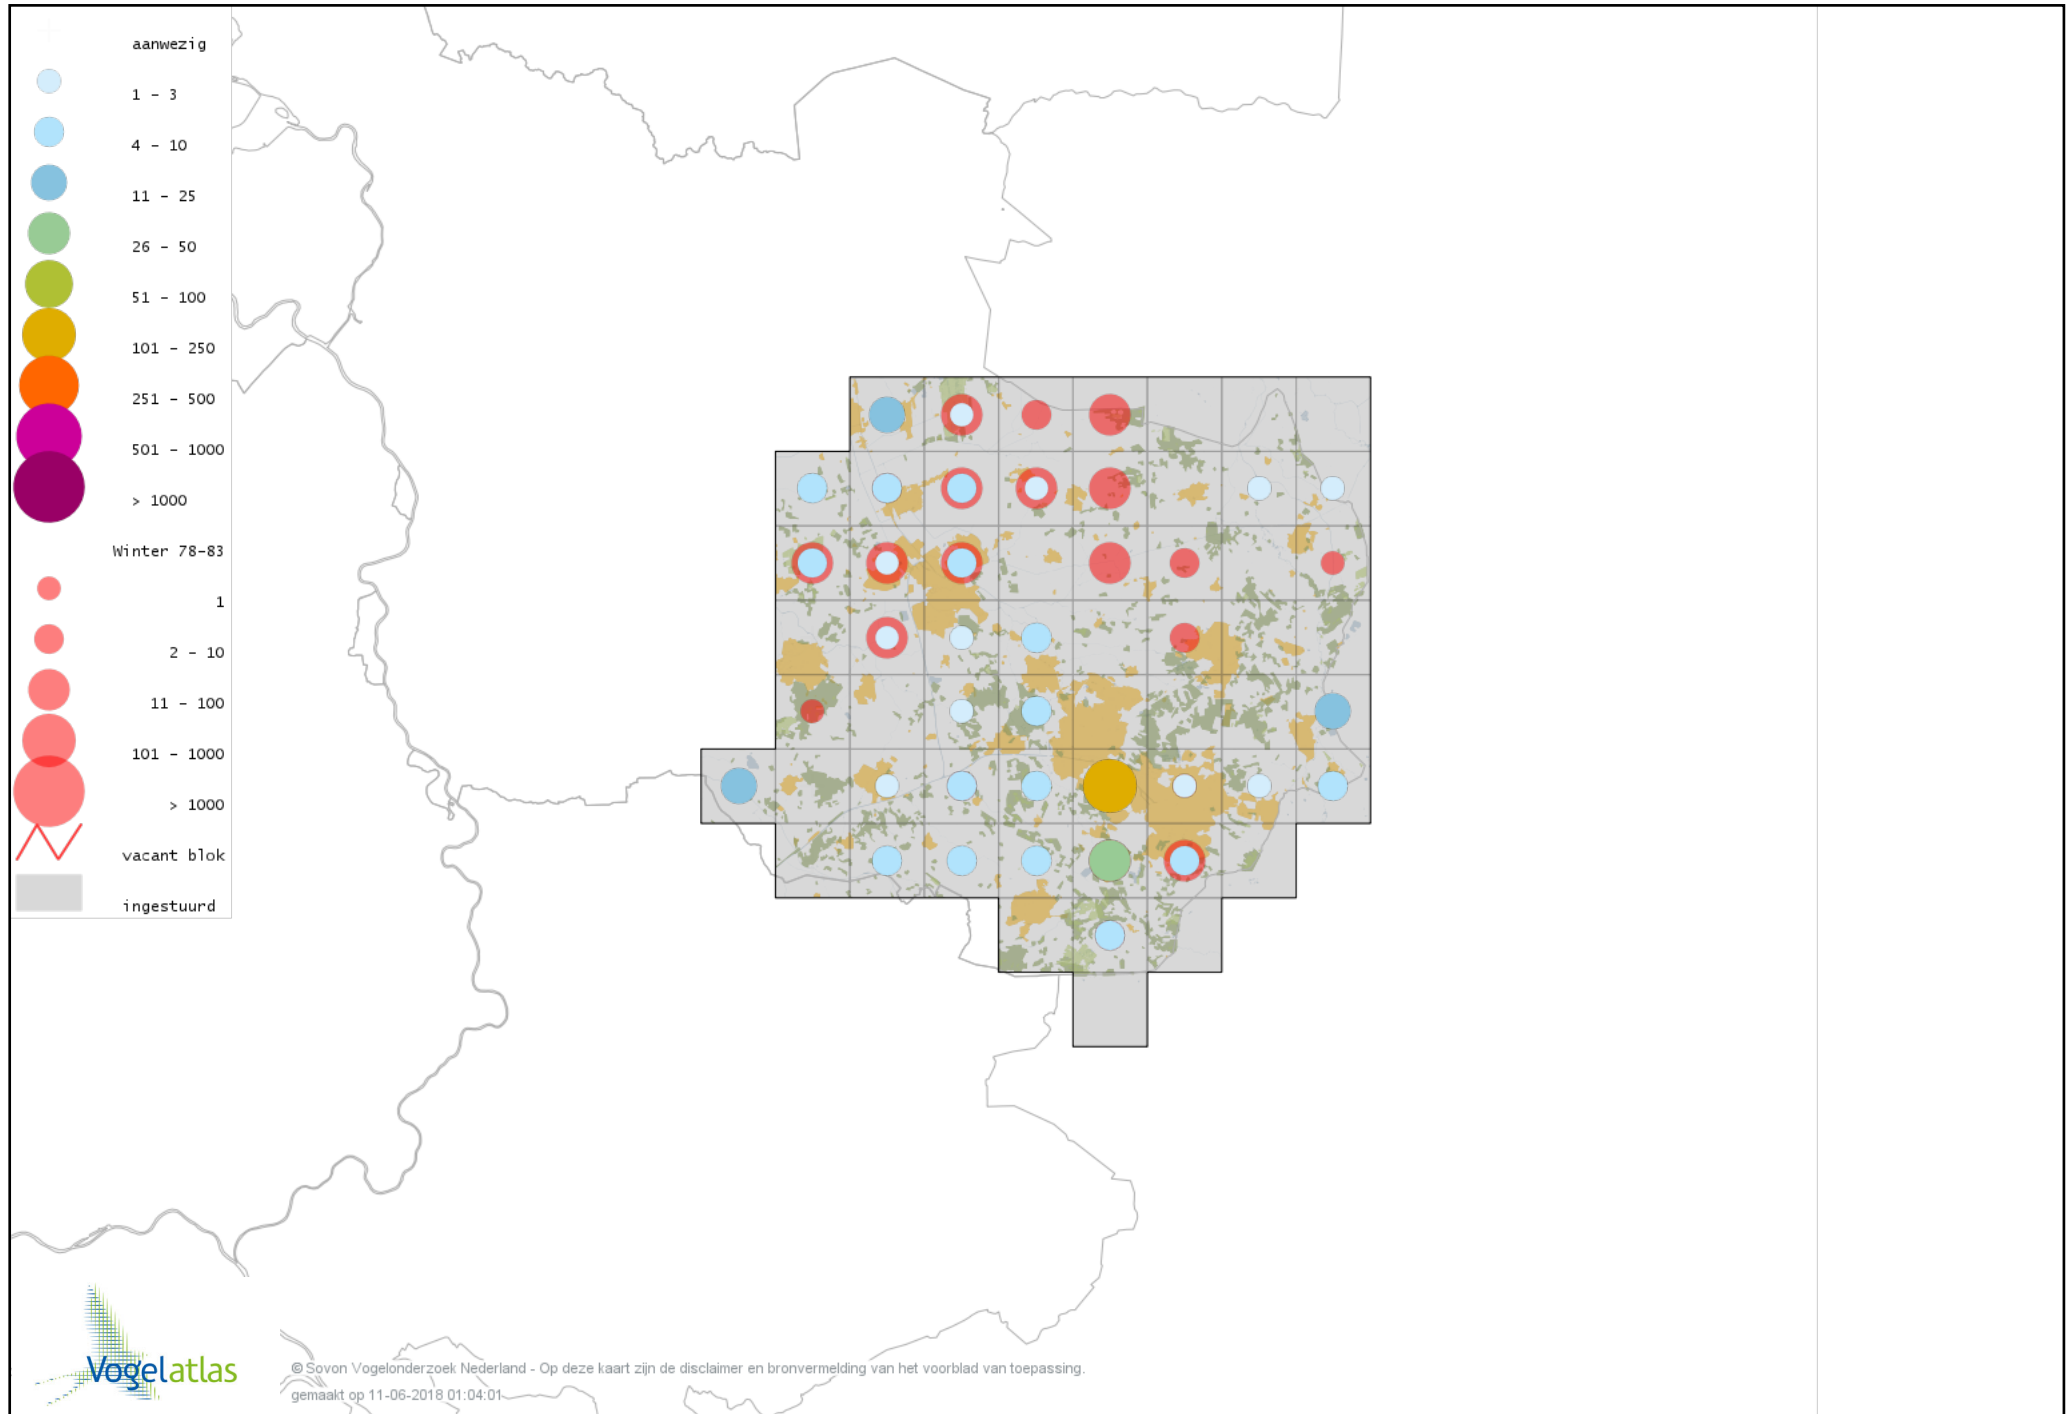

Voorlopige verspreidingskaart Watersnip winter

Voorlopige verspreidingskaart Houtsnip winter

Voorlopige verspreidingskaart Grutto winter

Voorlopige verspreidingskaart Rosse Grutto winter

Voorlopige verspreidingskaart Regenwulp winter

Voorlopige verspreidingskaart Wulp winter

Voorlopige verspreidingskaart Oeverloper winter

Voorlopige verspreidingskaart Witgat winter

Voorlopige verspreidingskaart Groenpootruiter winter

Voorlopige verspreidingskaart Tureluur winter

Voorlopige verspreidingskaart Kokmeeuw winter

Voorlopige verspreidingskaart Zwartkopmeeuw winter

Voorlopige verspreidingskaart Stormmeeuw winter

Voorlopige verspreidingskaart Kleine Mantelmeeuw winter

Voorlopige verspreidingskaart Zilvermeeuw winter

Voorlopige verspreidingskaart Geelpootmeeuw winter

Voorlopige verspreidingskaart Pontische Meeuw winter

Voorlopige verspreidingskaart Grote Mantelmeeuw winter

Voorlopige verspreidingskaart Stadsduif winter