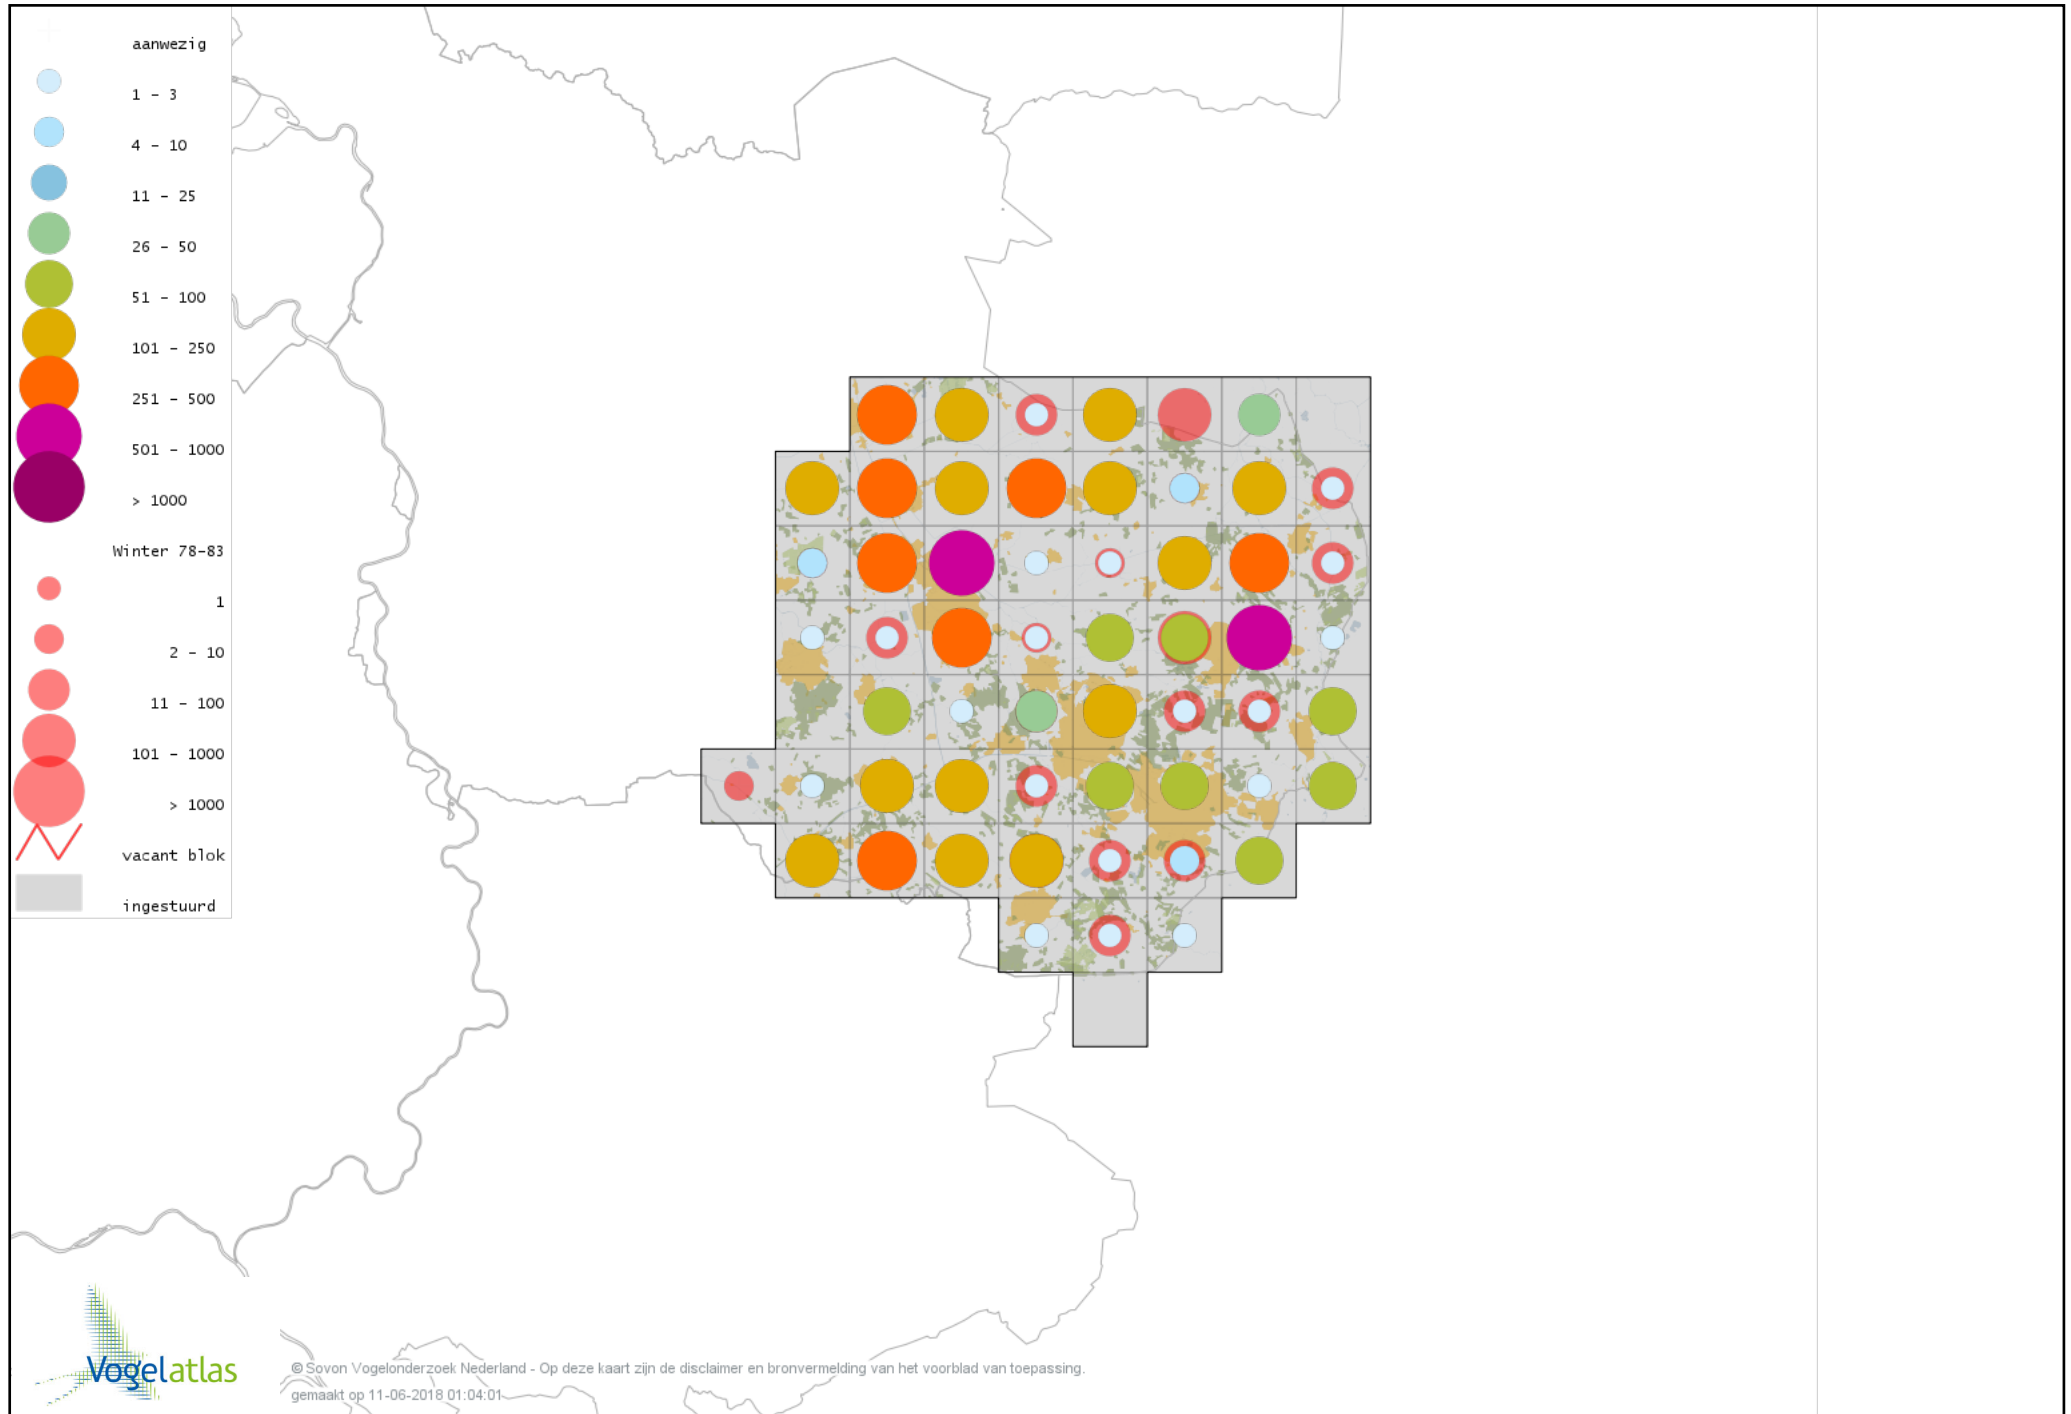

Voorlopige verspreidingskaart Boomkruiper winter

Voorlopige verspreidingskaart Winterkoning winter

Voorlopige verspreidingskaart Spreeuw winter

Voorlopige verspreidingskaart Merel winter

Voorlopige verspreidingskaart Kramsvogel winter

Voorlopige verspreidingskaart Zanglijster winter

Voorlopige verspreidingskaart Koperwiek winter

Voorlopige verspreidingskaart Grote Lijster winter

Voorlopige verspreidingskaart Roodborst winter

Voorlopige verspreidingskaart Zwarte Roodstaart winter

Voorlopige verspreidingskaart Roodborsttapuit winter

Voorlopige verspreidingskaart Heggenmus winter

Voorlopige verspreidingskaart Huismus winter

Voorlopige verspreidingskaart Ringmus winter

Voorlopige verspreidingskaart Grote Gele Kwikstaart winter