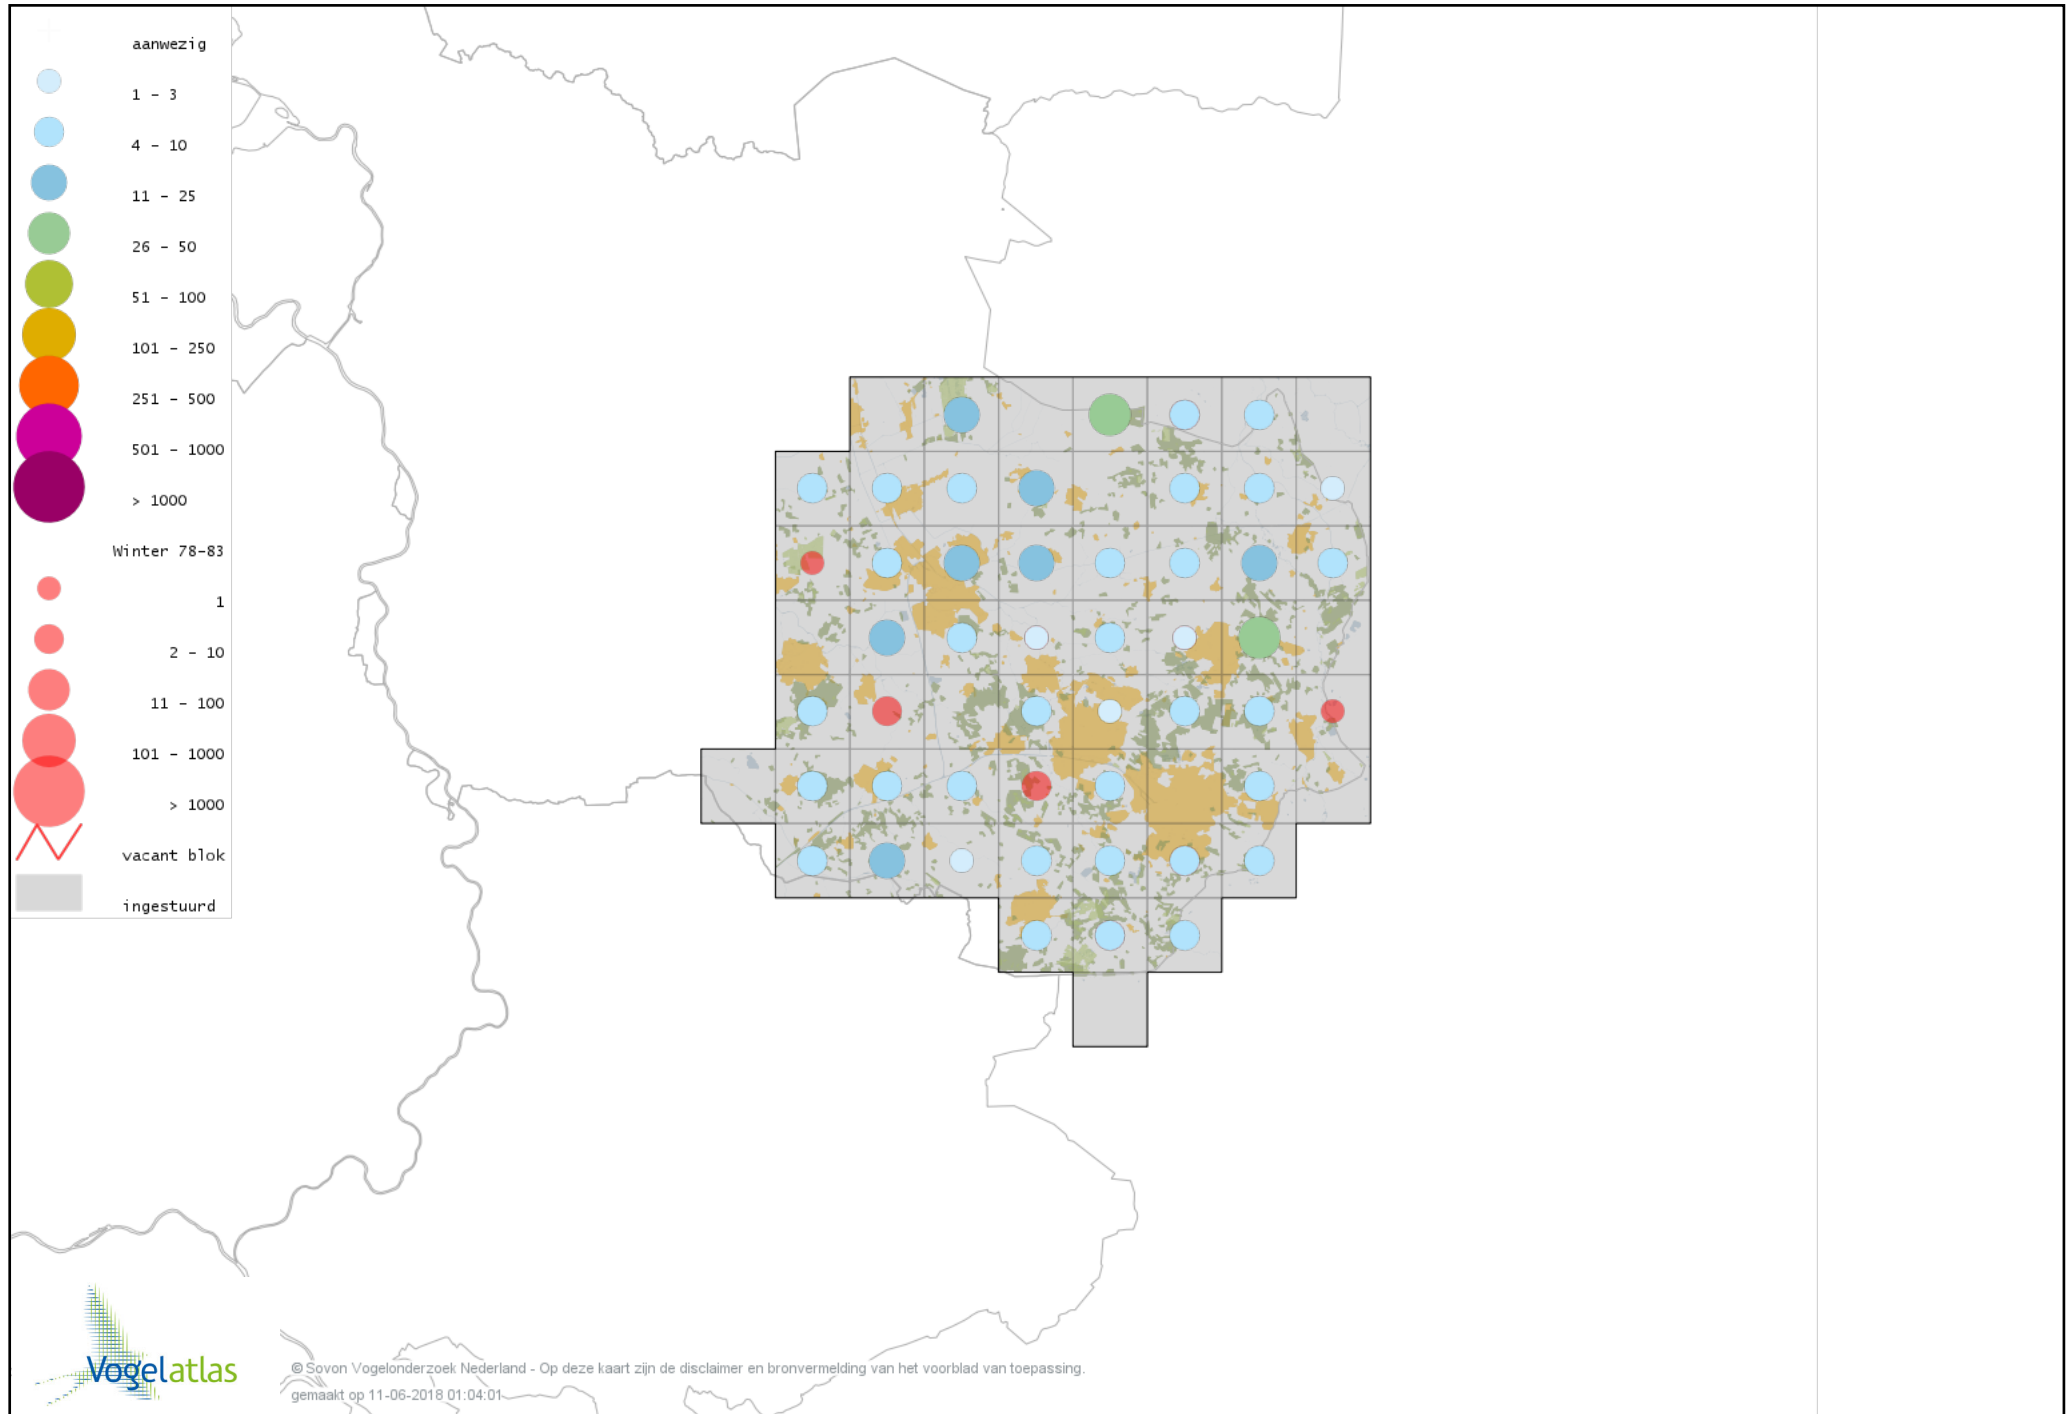

Voorlopige verspreidingskaart Kleine Bonte Specht winter