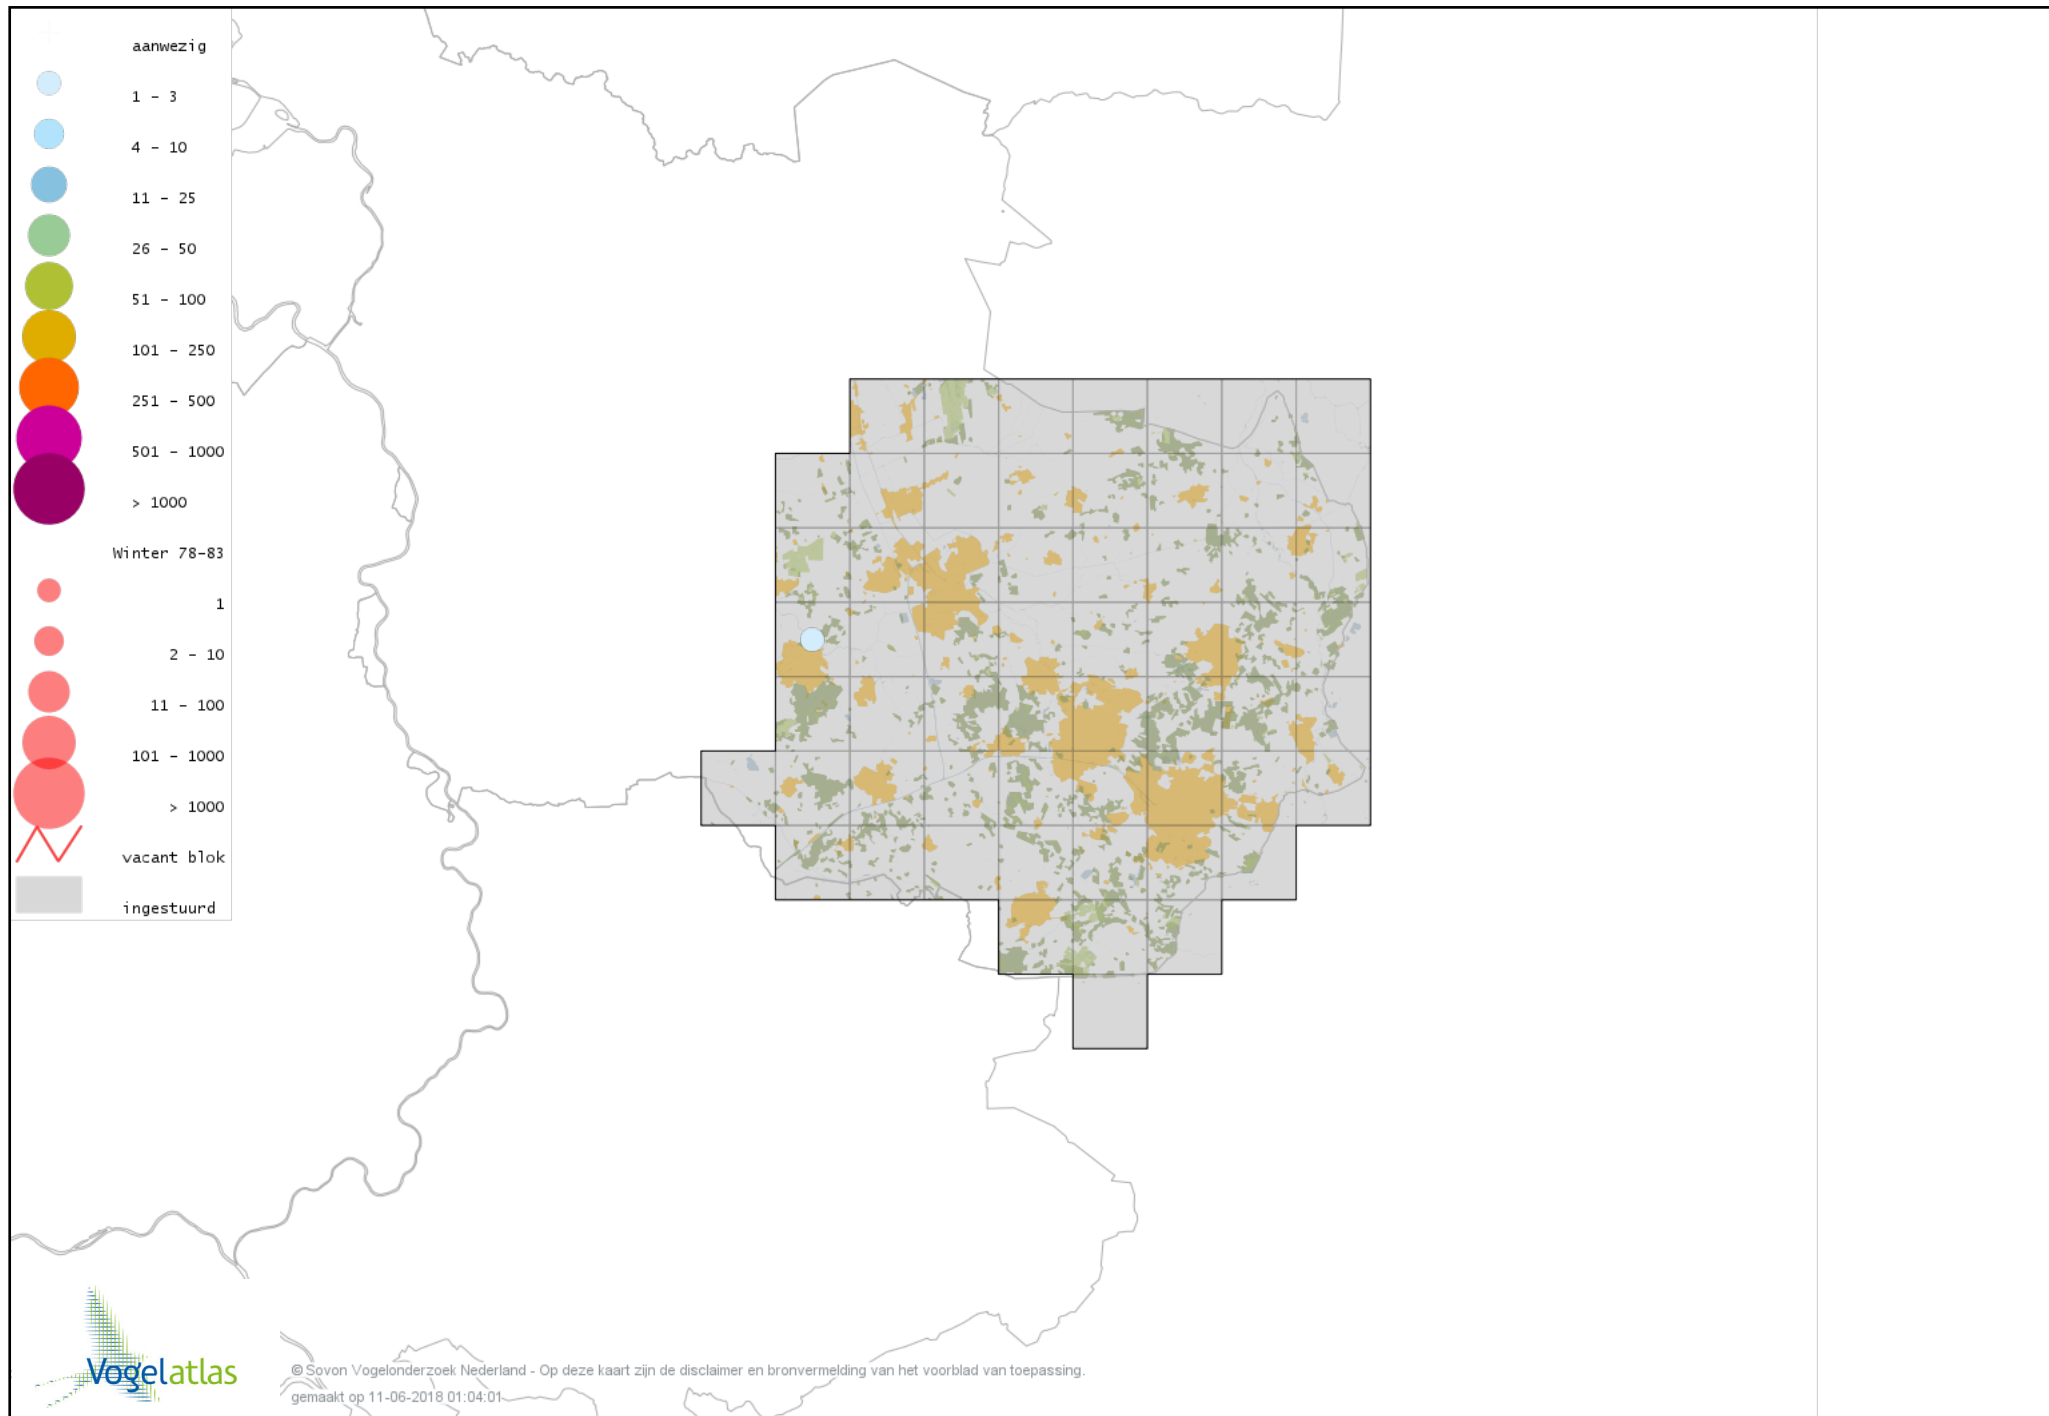

Voorlopige verspreidingskaart Grote Zaagbek winter

Voorlopige verspreidingskaart Krakeend winter

Voorlopige verspreidingskaart Chileense Smient winter

Voorlopige verspreidingskaart Smient winter

Voorlopige verspreidingskaart Slobeend winter

Voorlopige verspreidingskaart Wilde Eend winter

Voorlopige verspreidingskaart Soepeend winter

Voorlopige verspreidingskaart Bahamapijlstaart winter

Voorlopige verspreidingskaart Pijlstaart winter

Voorlopige verspreidingskaart Zomertaling winter

Voorlopige verspreidingskaart Wintertaling winter

Voorlopige verspreidingskaart Patrijs winter

Voorlopige verspreidingskaart Kip winter

Voorlopige verspreidingskaart Fazant winter

Voorlopige verspreidingskaart Roodkeelduiker winter

Voorlopige verspreidingskaart Parelduiker winter

Voorlopige verspreidingskaart Aalscholver winter

Voorlopige verspreidingskaart Grote Aalscholver winter

Voorlopige verspreidingskaart Roerdomp winter

Voorlopige verspreidingskaart Kleine Zilverreiger winter