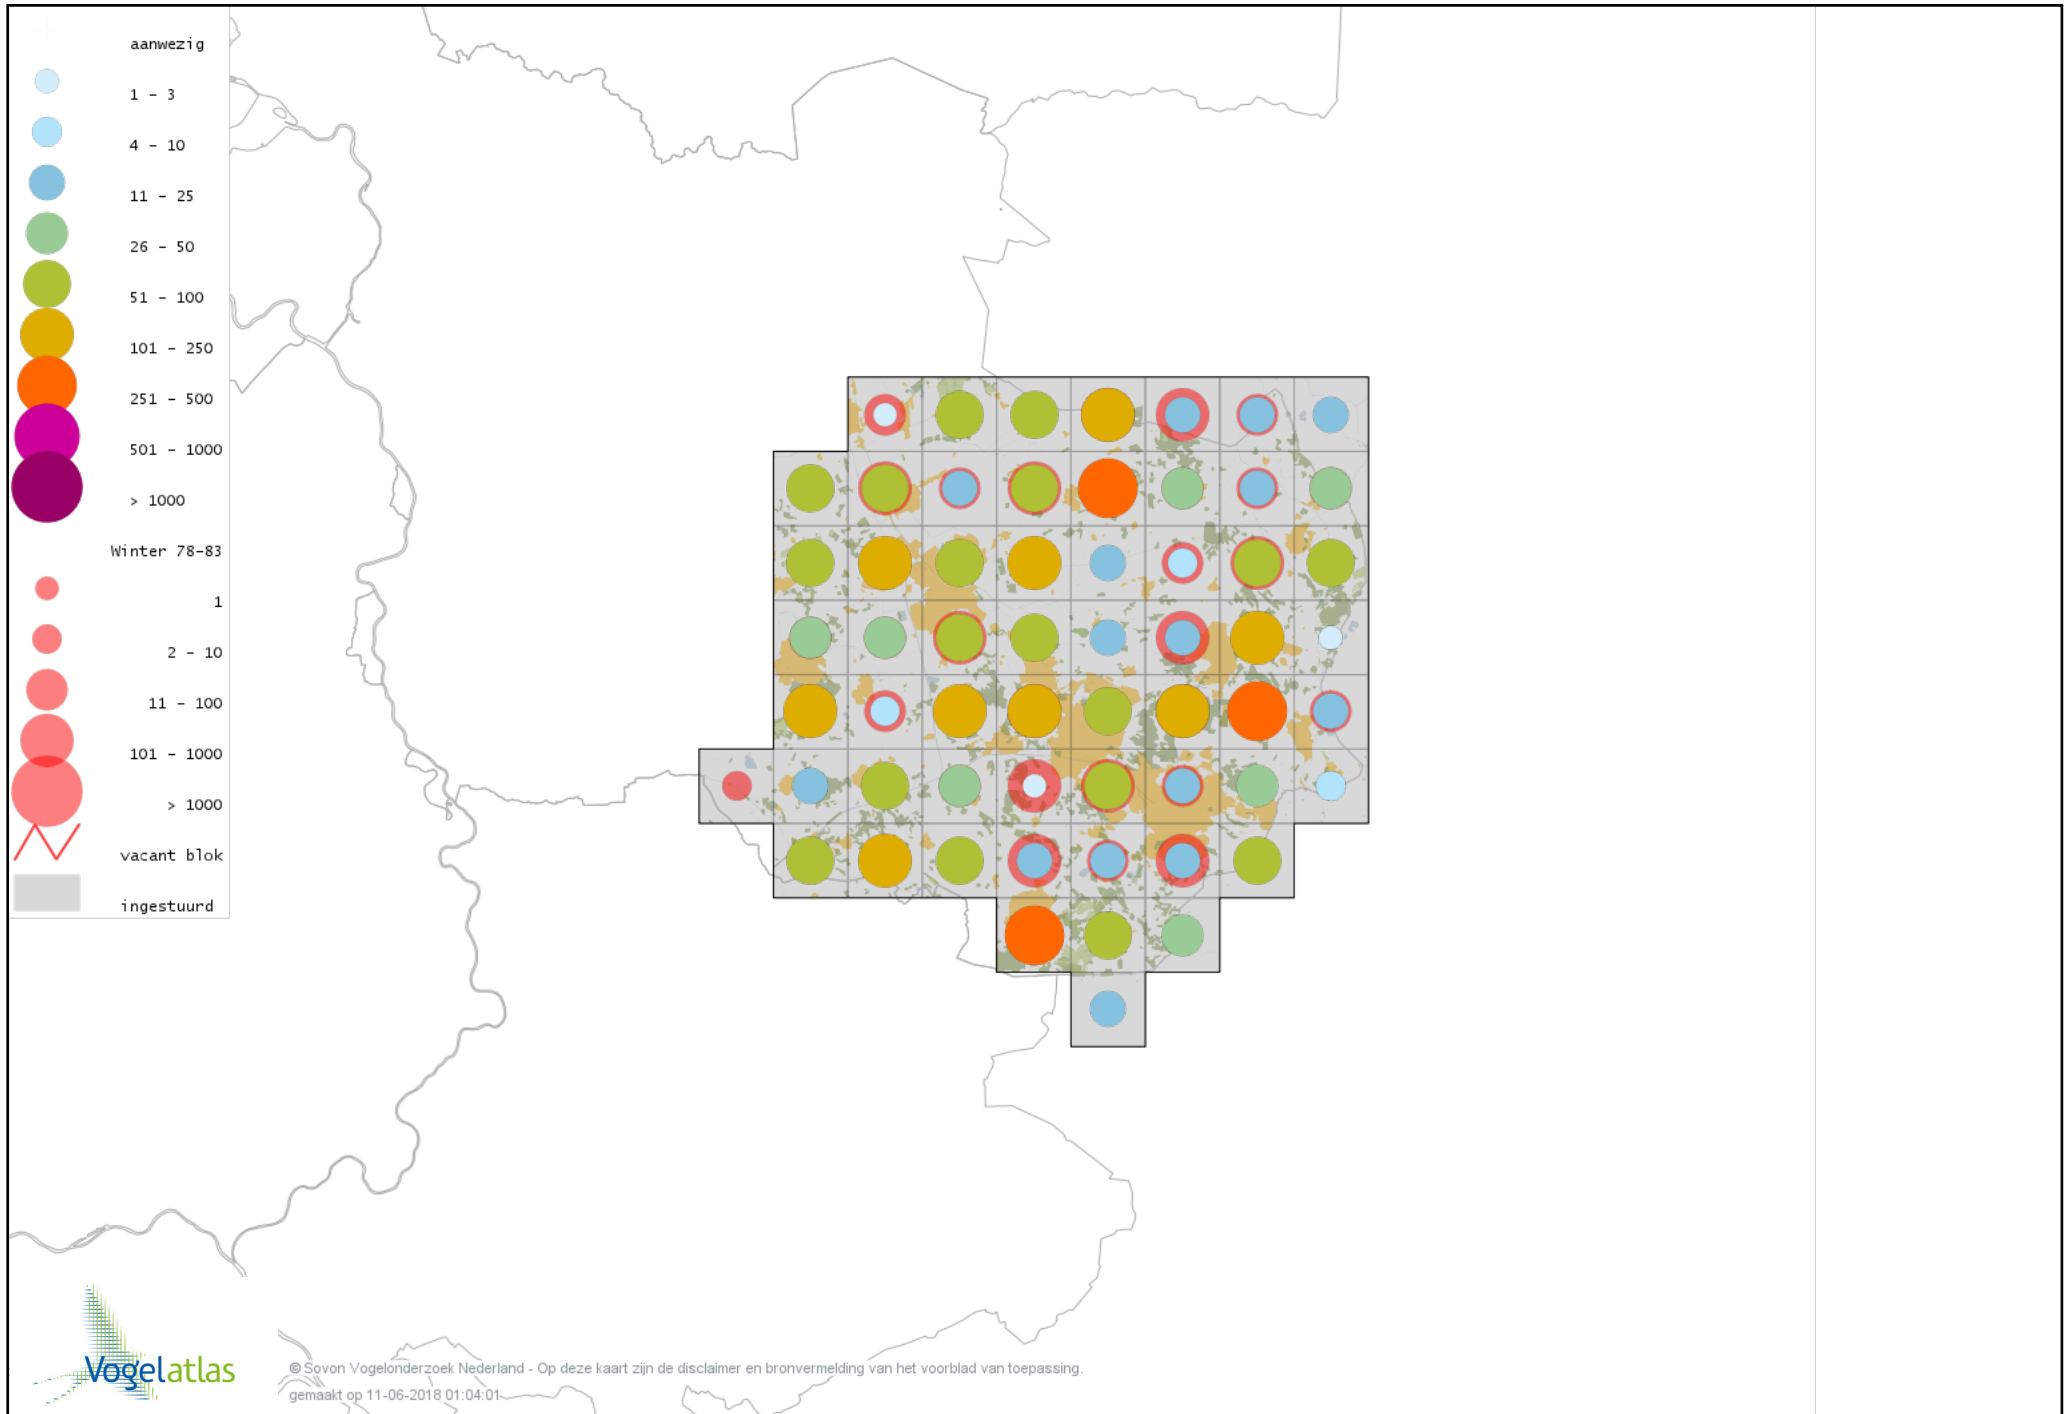

Voorlopige verspreidingskaart Gaai winter

Voorlopige verspreidingskaart Kauw winter

Voorlopige verspreidingskaart Russische Kauw winter

Voorlopige verspreidingskaart Noordse Kauw winter

Voorlopige verspreidingskaart Roek winter

Voorlopige verspreidingskaart Zwarte Kraai winter

Voorlopige verspreidingskaart Bonte Kraai winter

Voorlopige verspreidingskaart Raaf winter

Voorlopige verspreidingskaart Goudhaan winter

Voorlopige verspreidingskaart Vuurgoudhaan winter