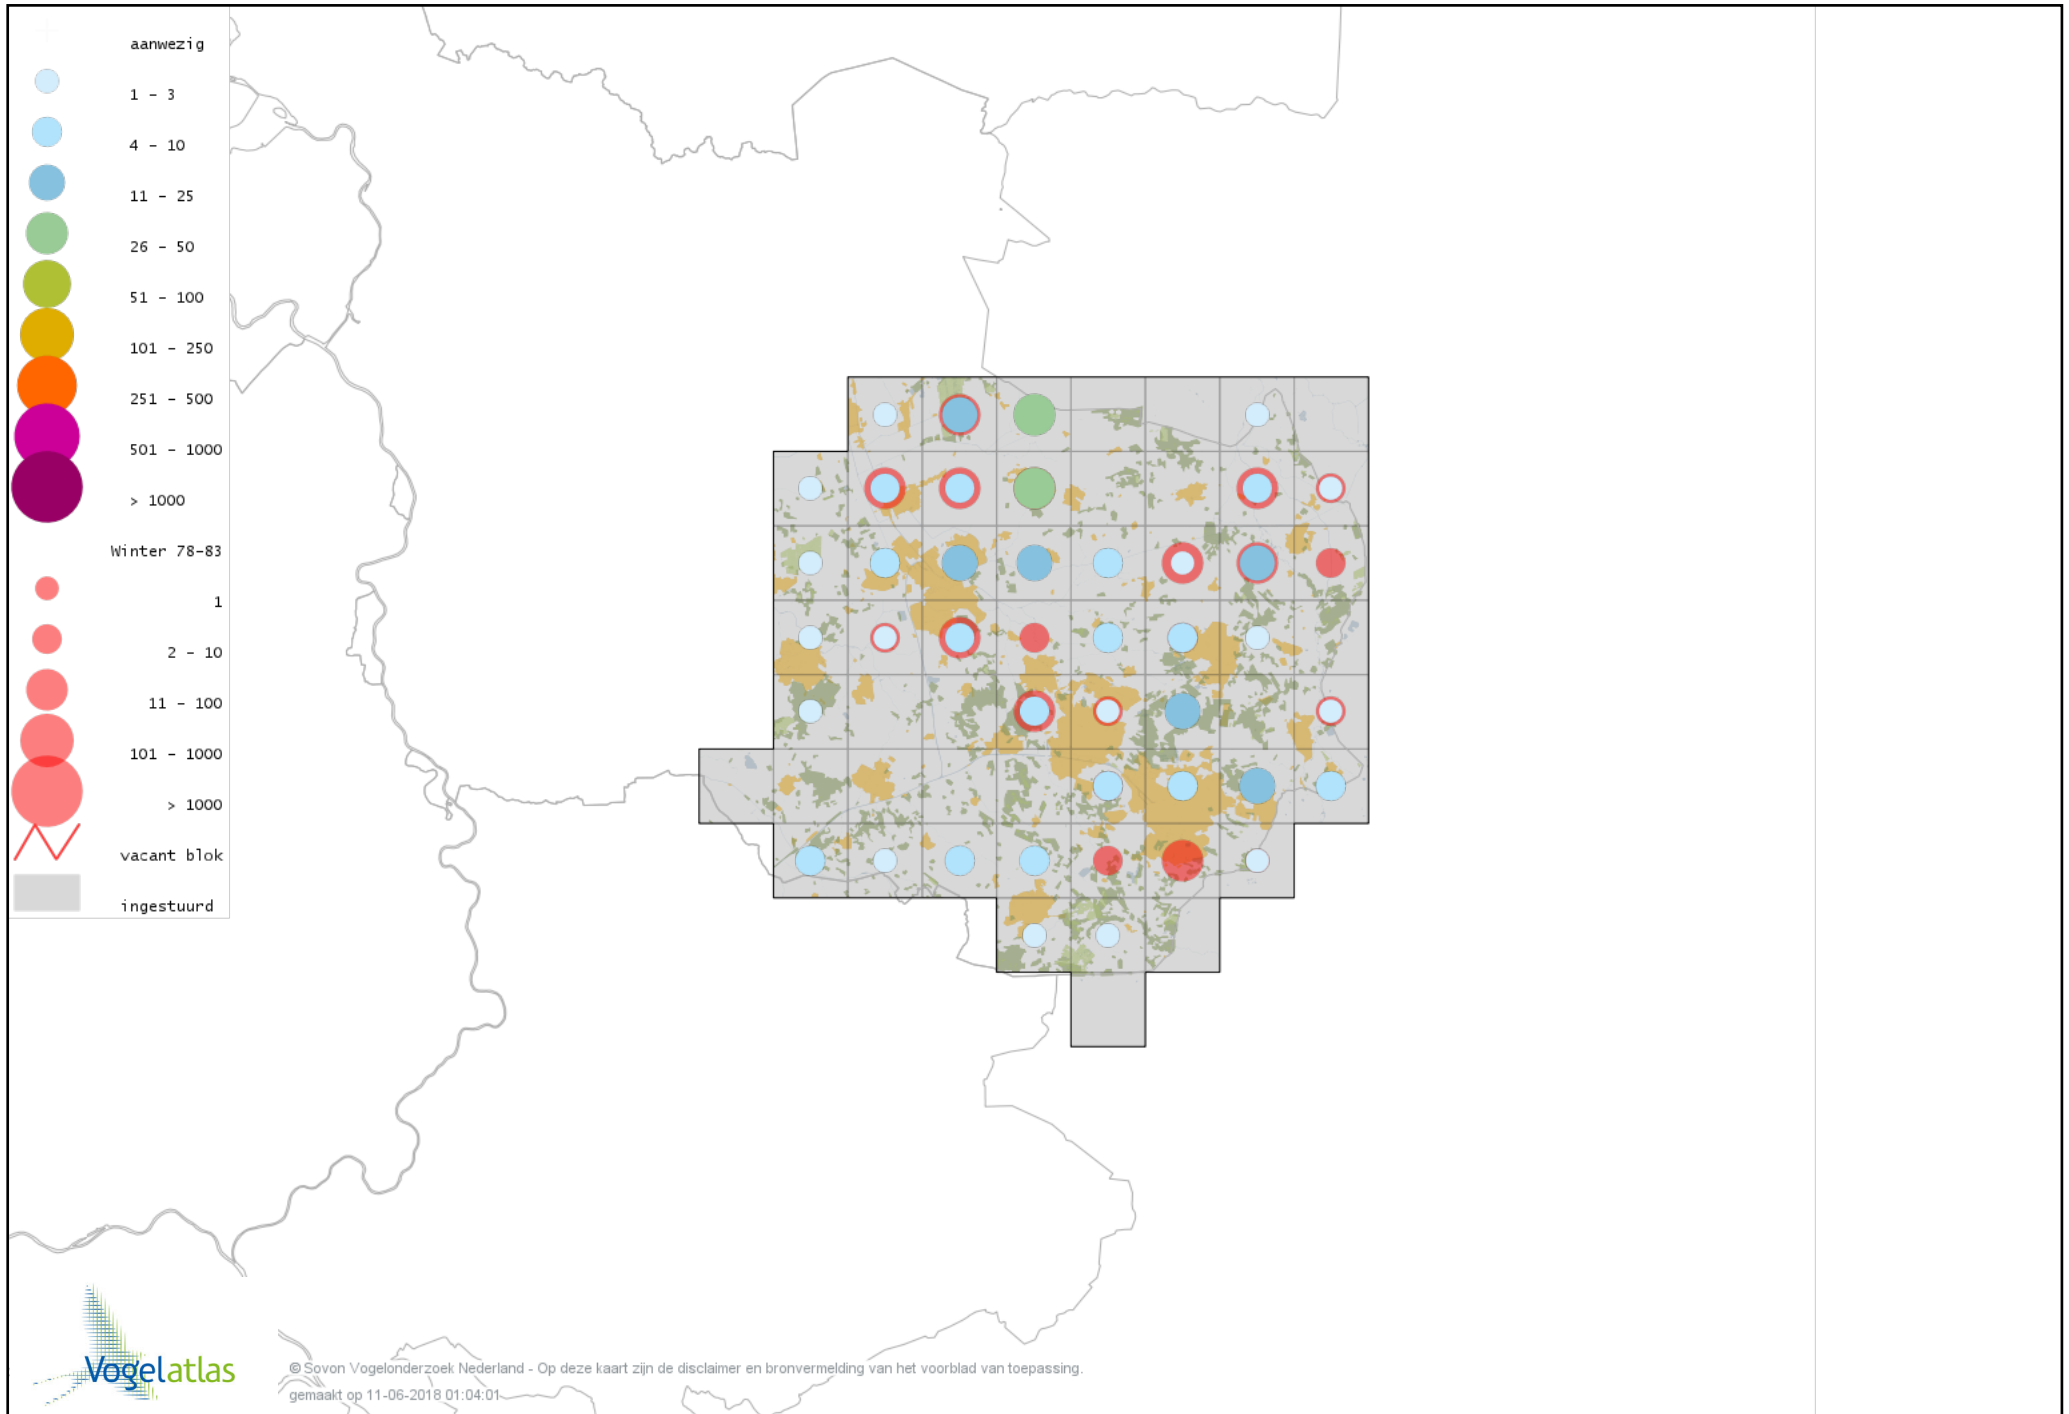

Voorlopige verspreidingskaart Zanglijster winter

Voorlopige verspreidingskaart Koperwiek winter

Voorlopige verspreidingskaart Grote Lijster winter

Voorlopige verspreidingskaart Roodborst winter

Voorlopige verspreidingskaart Zwarte Roodstaart winter

Voorlopige verspreidingskaart Roodborsttapuit winter

Voorlopige verspreidingskaart Heggenmus winter

Voorlopige verspreidingskaart Huismus winter

Voorlopige verspreidingskaart Ringmus winter

Voorlopige verspreidingskaart Grote Gele Kwikstaart winter

Voorlopige verspreidingskaart Witte Kwikstaart winter

Voorlopige verspreidingskaart Graspieper winter

Voorlopige verspreidingskaart Waterpieper winter

Voorlopige verspreidingskaart Vink winter

Voorlopige verspreidingskaart Keep winter