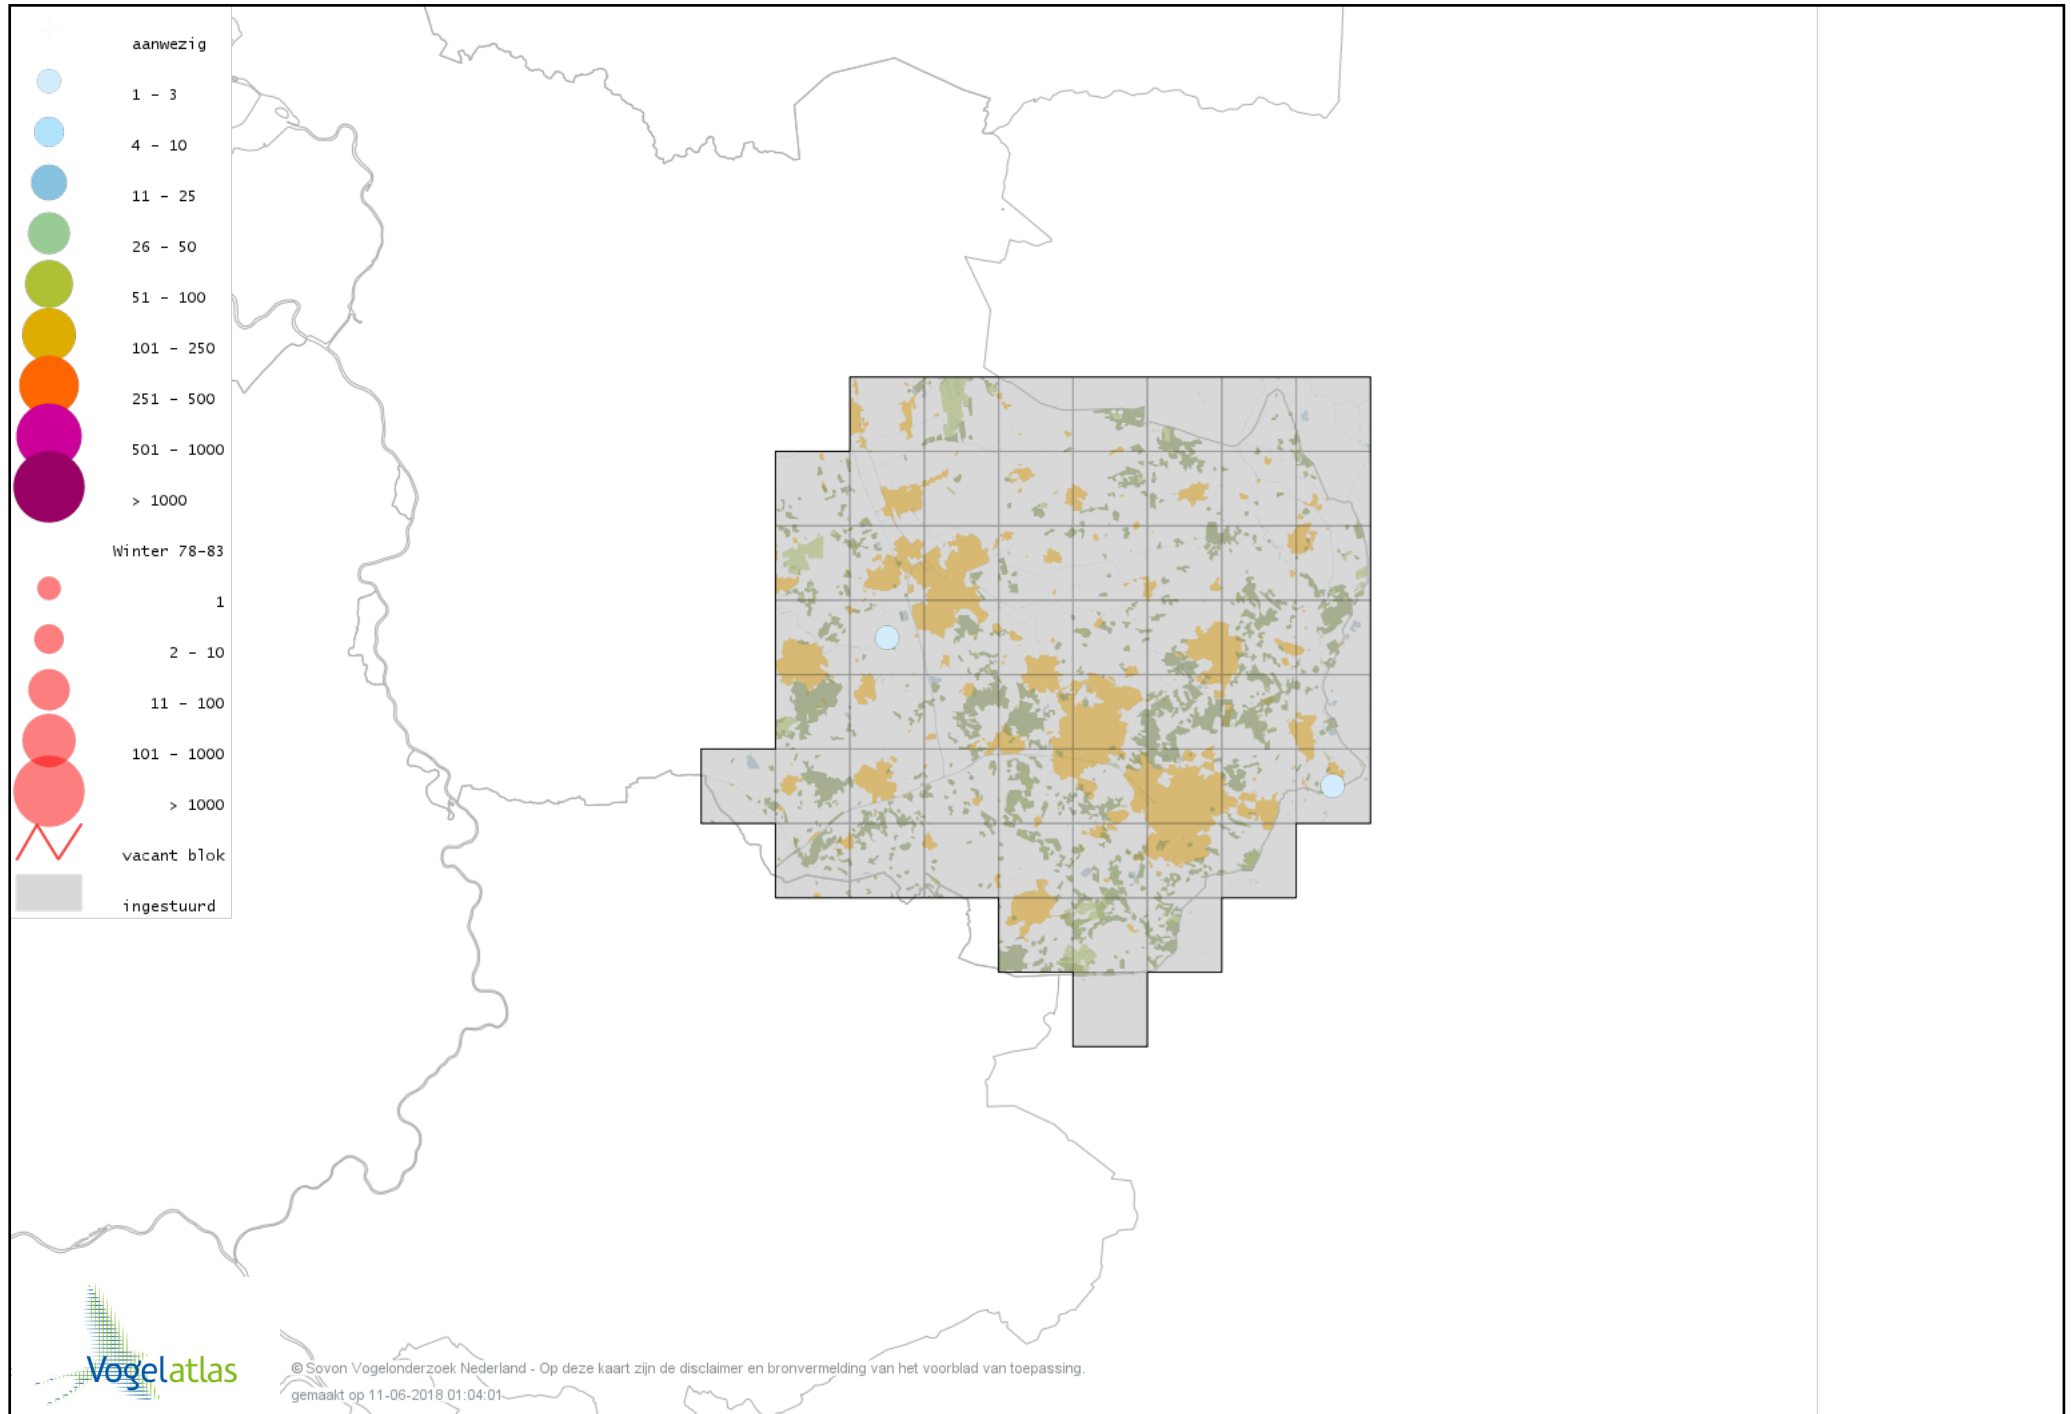

Voorlopige verspreidingskaart Glanskop winter

Voorlopige verspreidingskaart Beardman winter

Voorlopige verspreidingskaart Boomleeuwerik winter

Voorlopige verspreidingskaart Veldleeuwerik winter

Voorlopige verspreidingskaart Staartmees winter

Voorlopige verspreidingskaart Witkopstaartmees winter

Voorlopige verspreidingskaart Pallas' Boszanger winter

Voorlopige verspreidingskaart Tjiftjaf winter

Voorlopige verspreidingskaart Siberische Tjiftjaf winter

Voorlopige verspreidingskaart Zwartkop winter

Voorlopige verspreidingskaart Pestvogel winter

Voorlopige verspreidingskaart Boomklever winter

Voorlopige verspreidingskaart Taigaboomkruiper winter

Voorlopige verspreidingskaart Kortsnavelboomkruiper winter