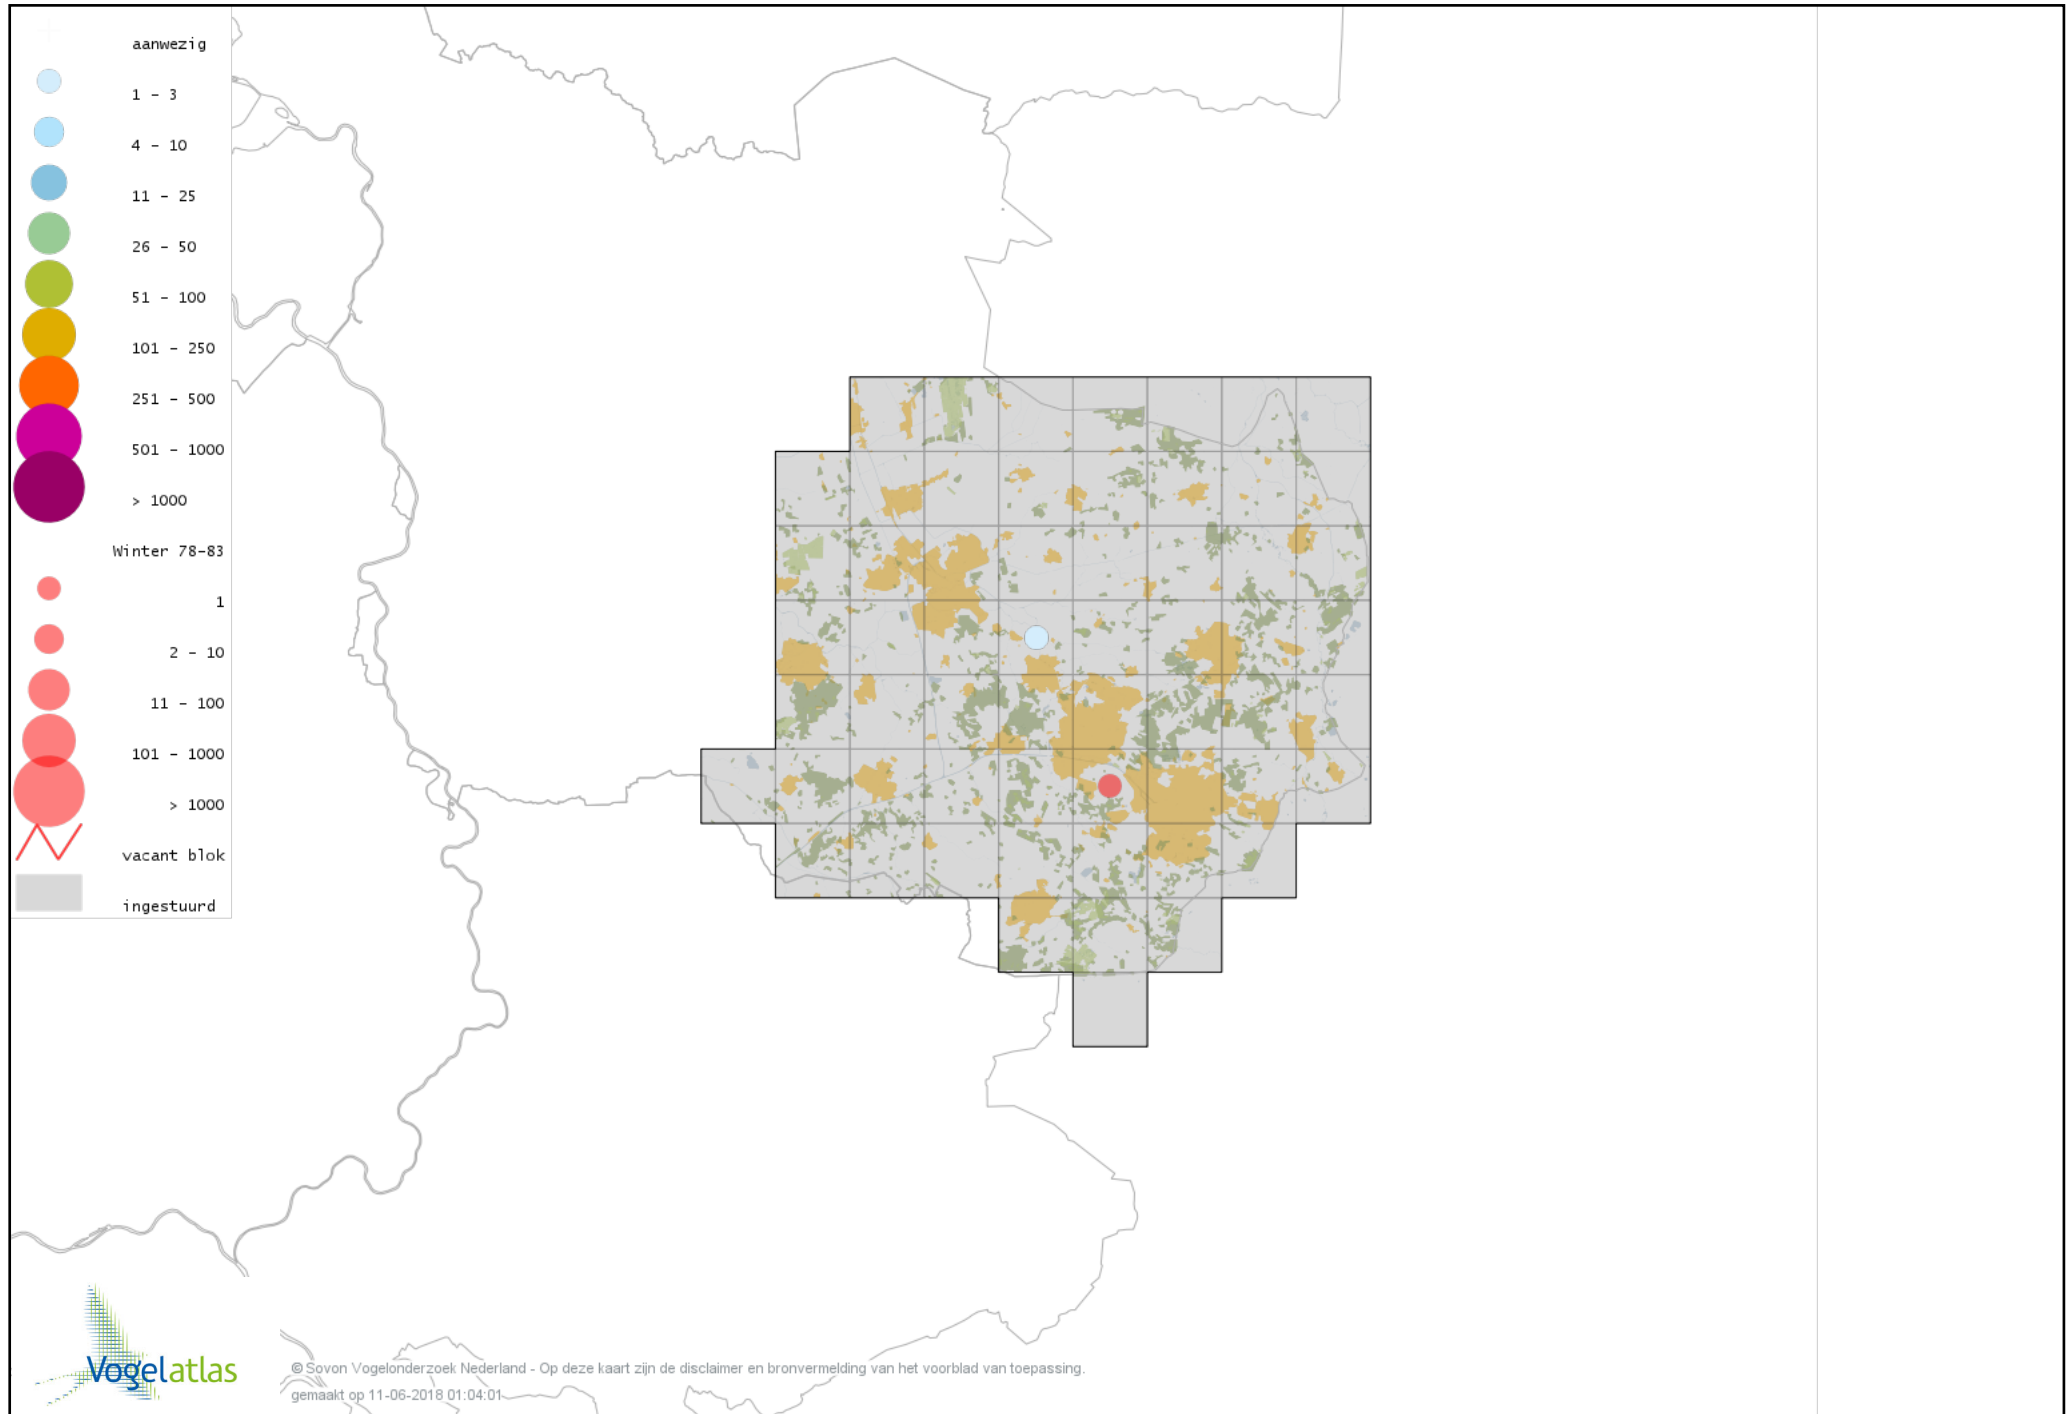

Voorlopige verspreidingskaart Ruigpootbuizerd winter

Voorlopige verspreidingskaart Torenvalk winter

Voorlopige verspreidingskaart Smelleken winter

Voorlopige verspreidingskaart Slechtvalk winter

Voorlopige verspreidingskaart Waterral winter

Voorlopige verspreidingskaart Waterhoen winter

Voorlopige verspreidingskaart Meerkoet winter

Voorlopige verspreidingskaart Kraanvogel winter

Voorlopige verspreidingskaart Scholekster winter

Voorlopige verspreidingskaart Goudplevier winter

Voorlopige verspreidingskaart Zilverplevier winter

Voorlopige verspreidingskaart Kievit winter

Voorlopige verspreidingskaart Bonte Strandloper winter

Voorlopige verspreidingskaart Kemphaan winter

Voorlopige verspreidingskaart Bokje winter

Voorlopige verspreidingskaart Watersnip winter

Voorlopige verspreidingskaart Houtsnip winter

Voorlopige verspreidingskaart Grutto winter

Voorlopige verspreidingskaart Rosse Grutto winter

Voorlopige verspreidingskaart Regenwulp winter