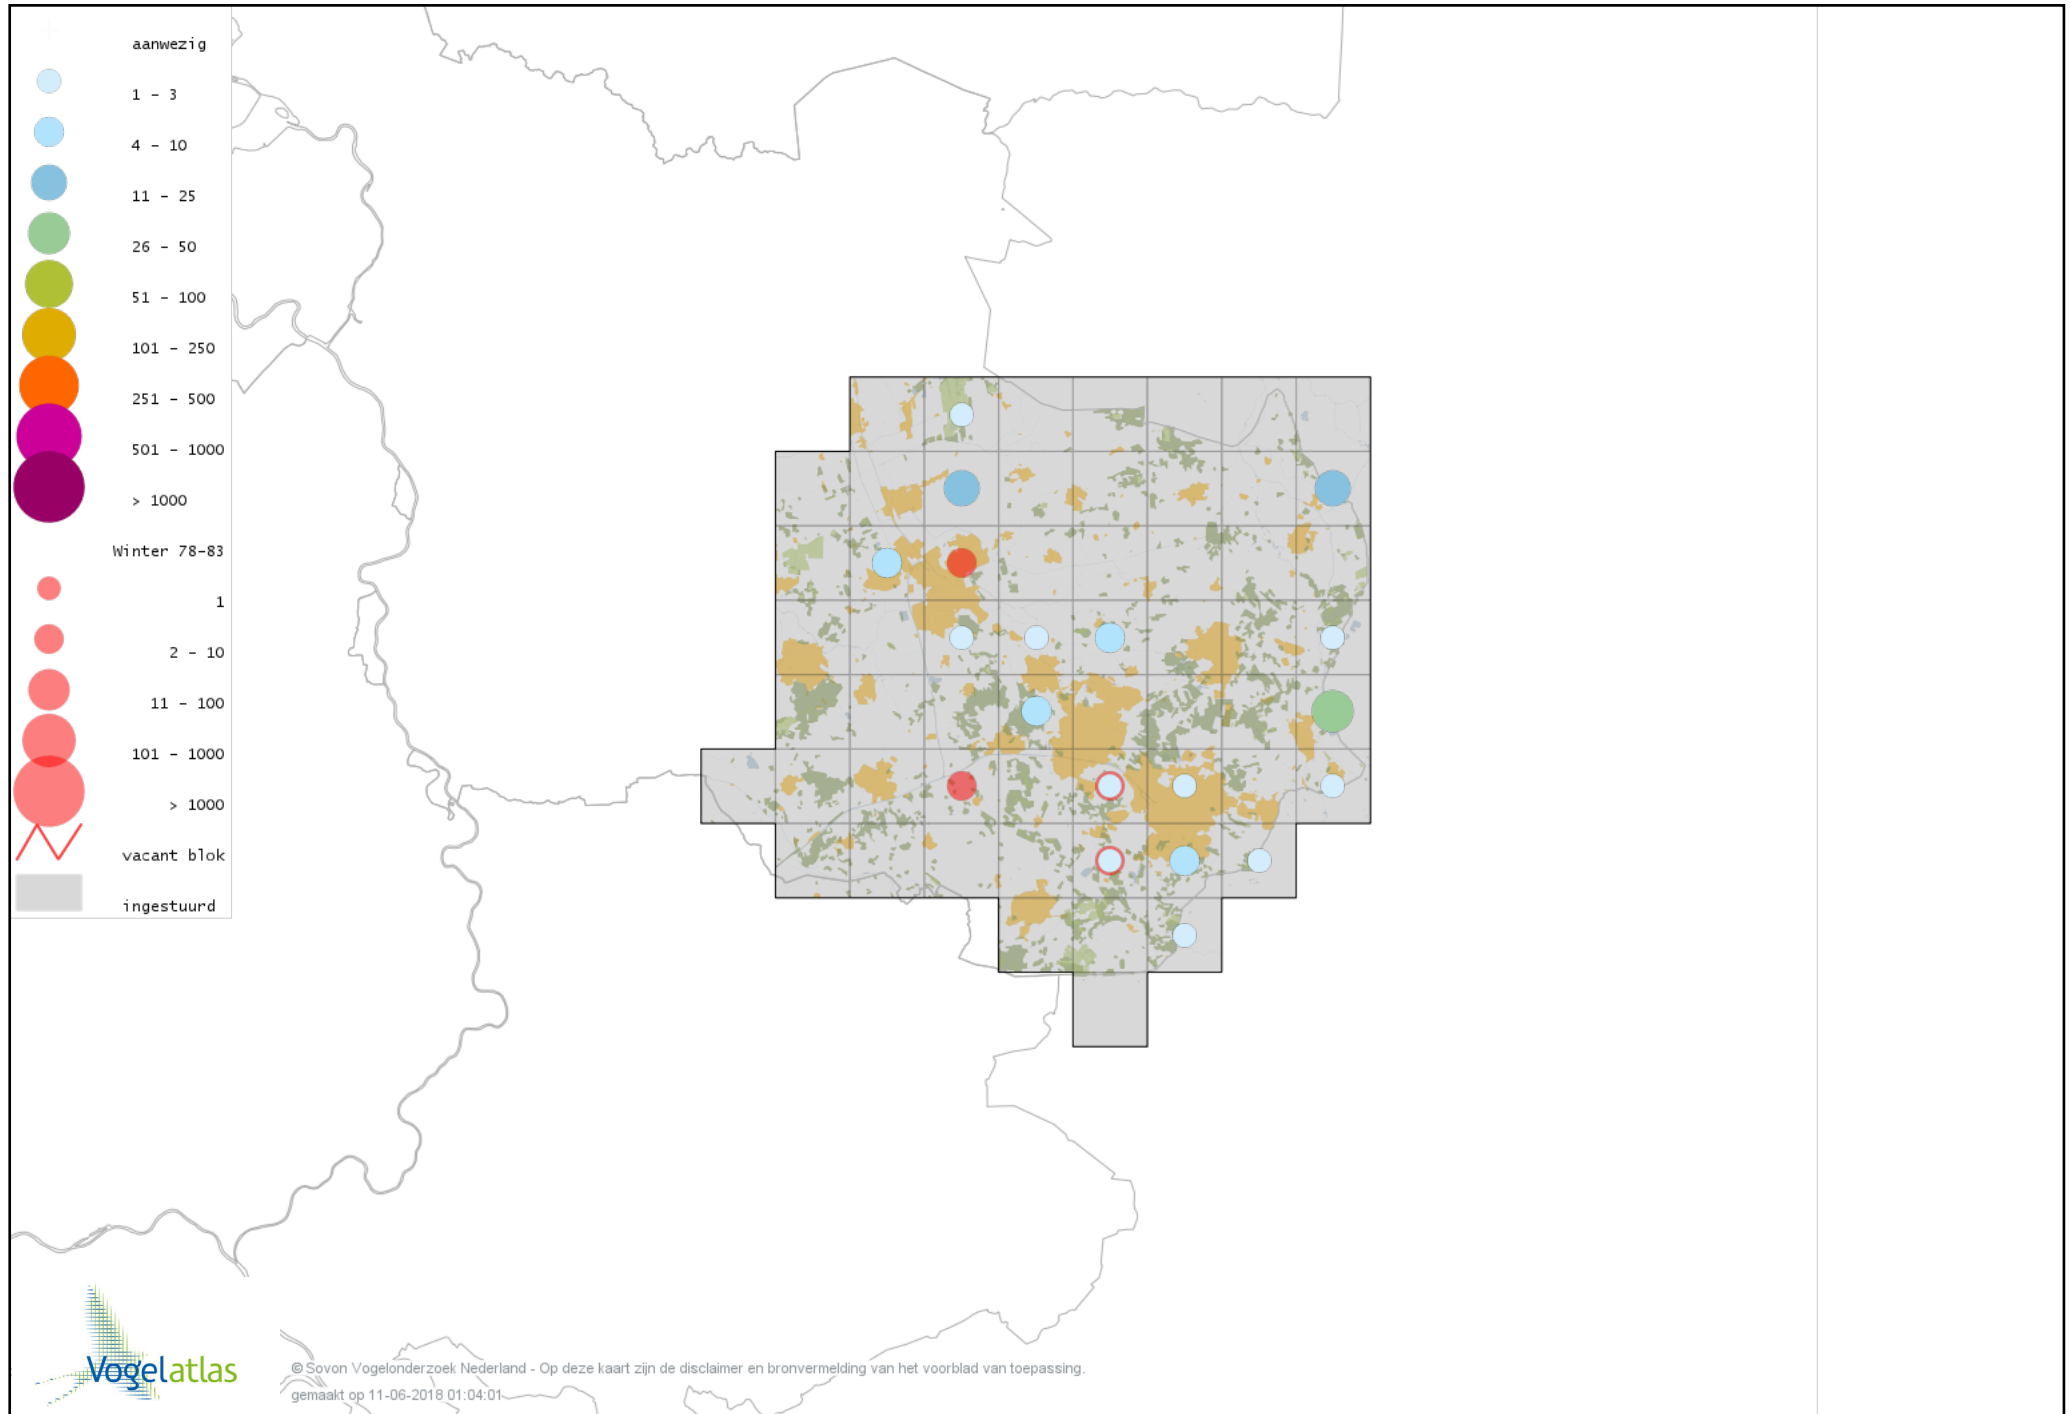

Voorlopige verspreidingskaart Rietgans (Taiga of Toendra) winter

Voorlopige verspreidingskaart Kleine Rietgans winter

Voorlopige verspreidingskaart Grauwe Gans winter

Voorlopige verspreidingskaart Soepgans winter

Voorlopige verspreidingskaart Dwerggans winter

Voorlopige verspreidingskaart Kolgans winter

Voorlopige verspreidingskaart Groenlandse Kolgans winter

Voorlopige verspreidingskaart Kleine Canadese Gans (minima) winter

Voorlopige verspreidingskaart Grote Canadese Gans winter

Voorlopige verspreidingskaart Brandgans winter

Voorlopige verspreidingskaart Brandgans x Grauwe Gans winter

Voorlopige verspreidingskaart Canadese gans x Grauwe gans winter

Voorlopige verspreidingskaart Roodhalsgans winter

Voorlopige verspreidingskaart Nijlgans winter

Voorlopige verspreidingskaart Casarca winter

Voorlopige verspreidingskaart Bergeend winter

Voorlopige verspreidingskaart Krooneend winter