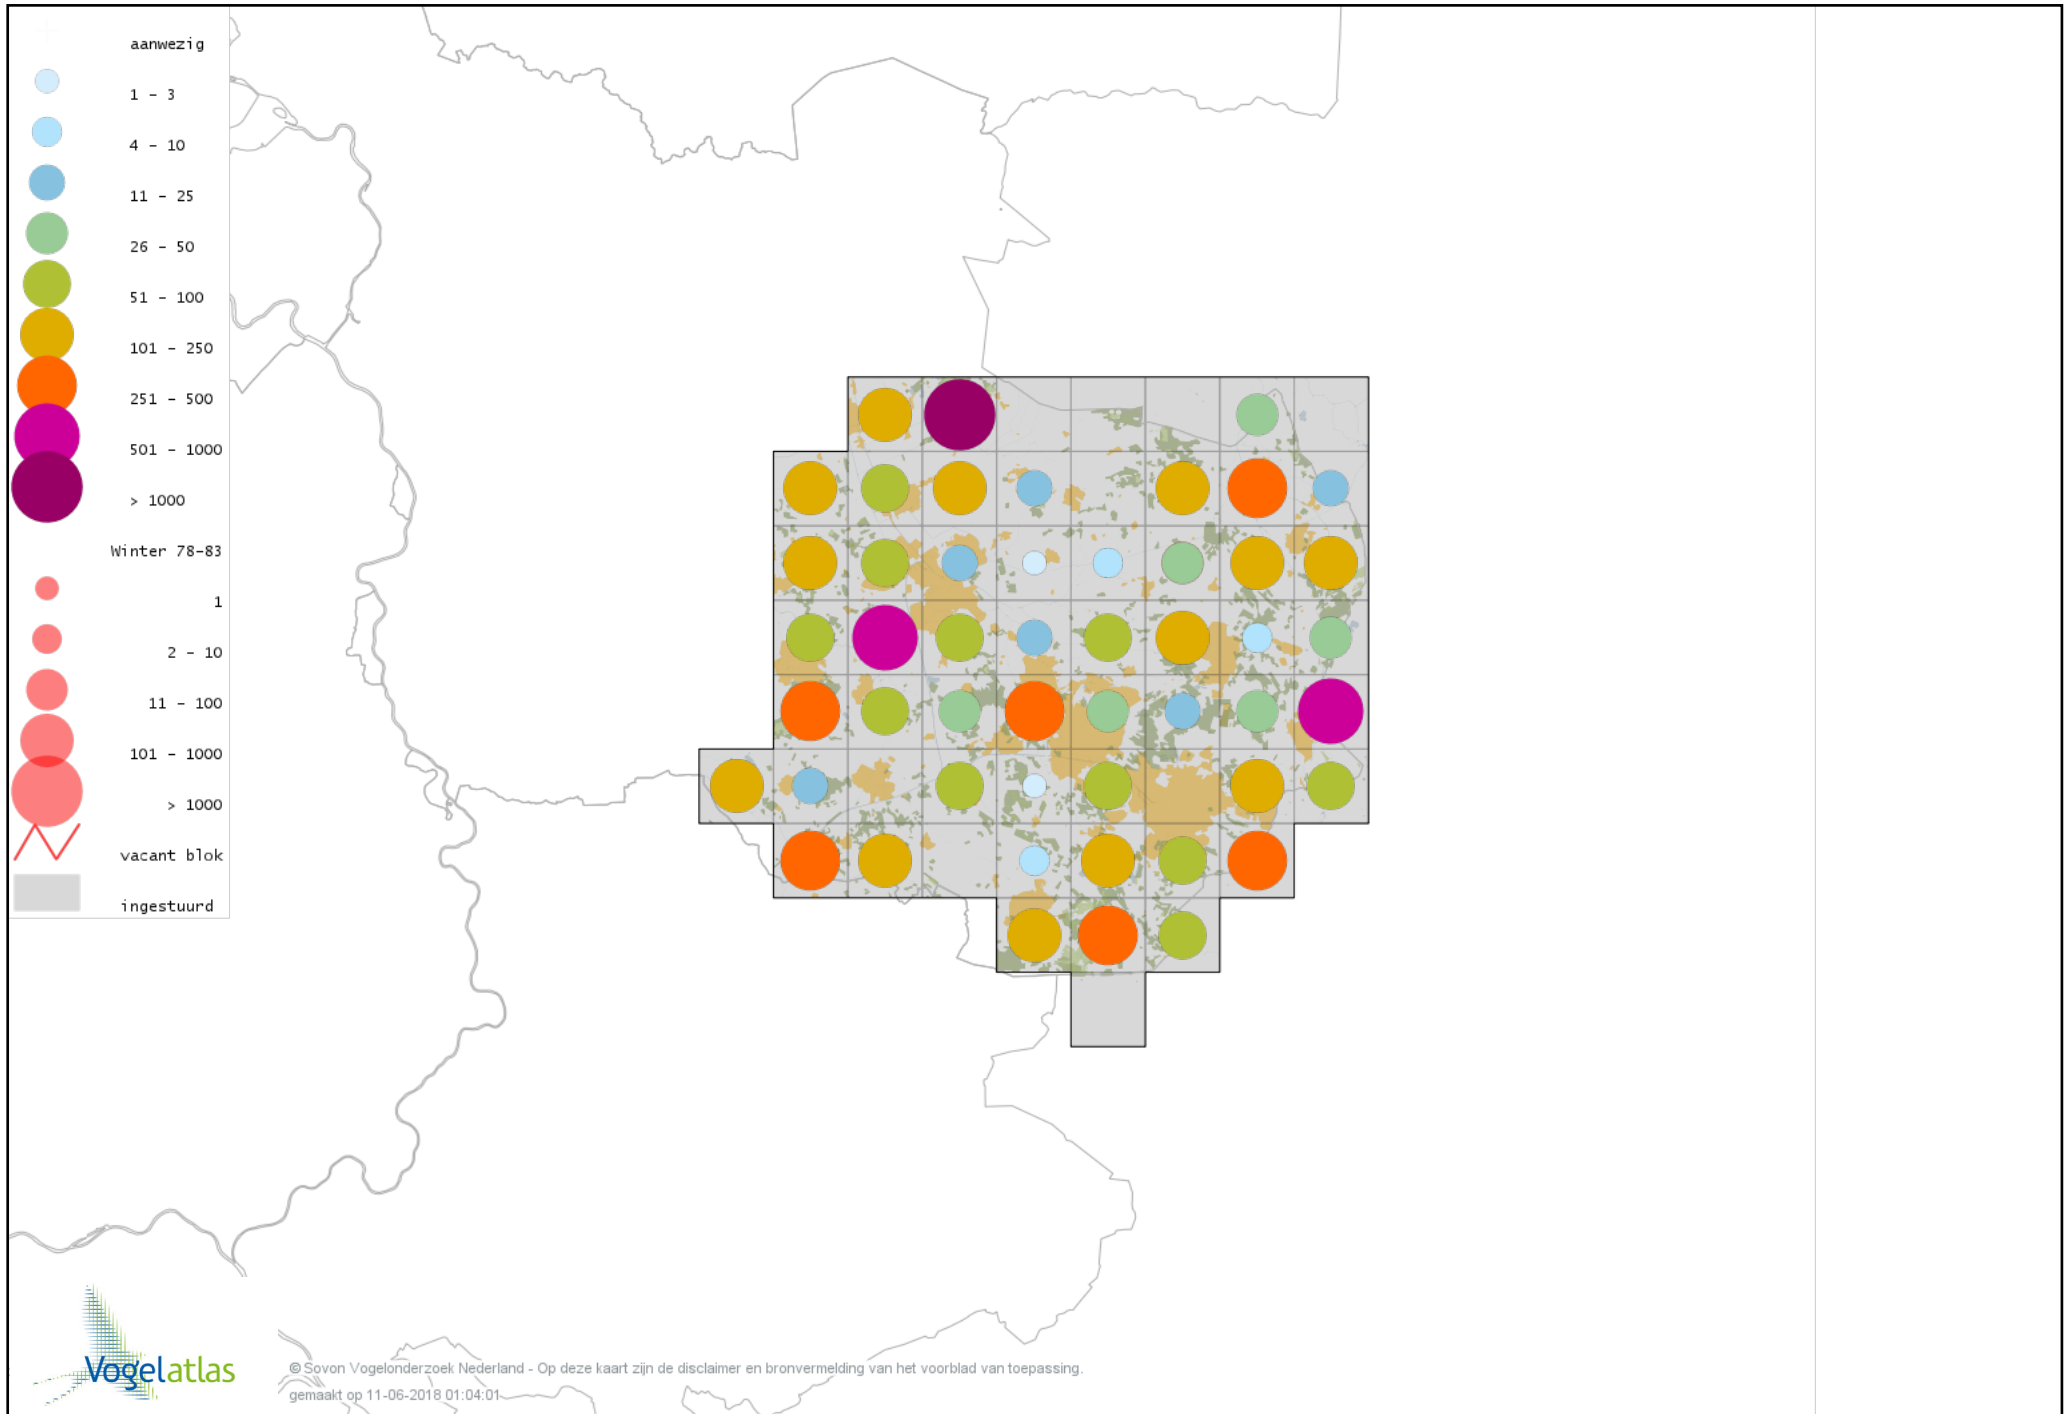

De kleurtint (blauw) is de beste referentie voor de tot nu toe waargenomen aantalsklasse.

De stipgrootte is relatief. Vergelijk daarvoor de atlasblok grootte van de legenda met die van het kaartbeeld.

Voorlopige verspreidingskaart Knobbelzwaan winter

Voorlopige verspreidingskaart Zwarte Zwaan winter

Voorlopige verspreidingskaart Kleine Zwaan winter

Voorlopige verspreidingskaart Wilde Zwaan winter

Voorlopige verspreidingskaart Indische Gans winter

Voorlopige verspreidingskaart Sneeuwgans winter

Voorlopige verspreidingskaart Keizergans winter

Voorlopige verspreidingskaart Knobbelgans (Chinese) winter

Voorlopige verspreidingskaart Taigarietgans winter

Voorlopige verspreidingskaart Toendrarietgans winter

Voorlopige verspreidingskaart Rietgans (Taiga of Toendra) winter

Voorlopige verspreidingskaart Kleine Rietgans winter

Voorlopige verspreidingskaart Grauwe Gans winter

Voorlopige verspreidingskaart Soepgans winter