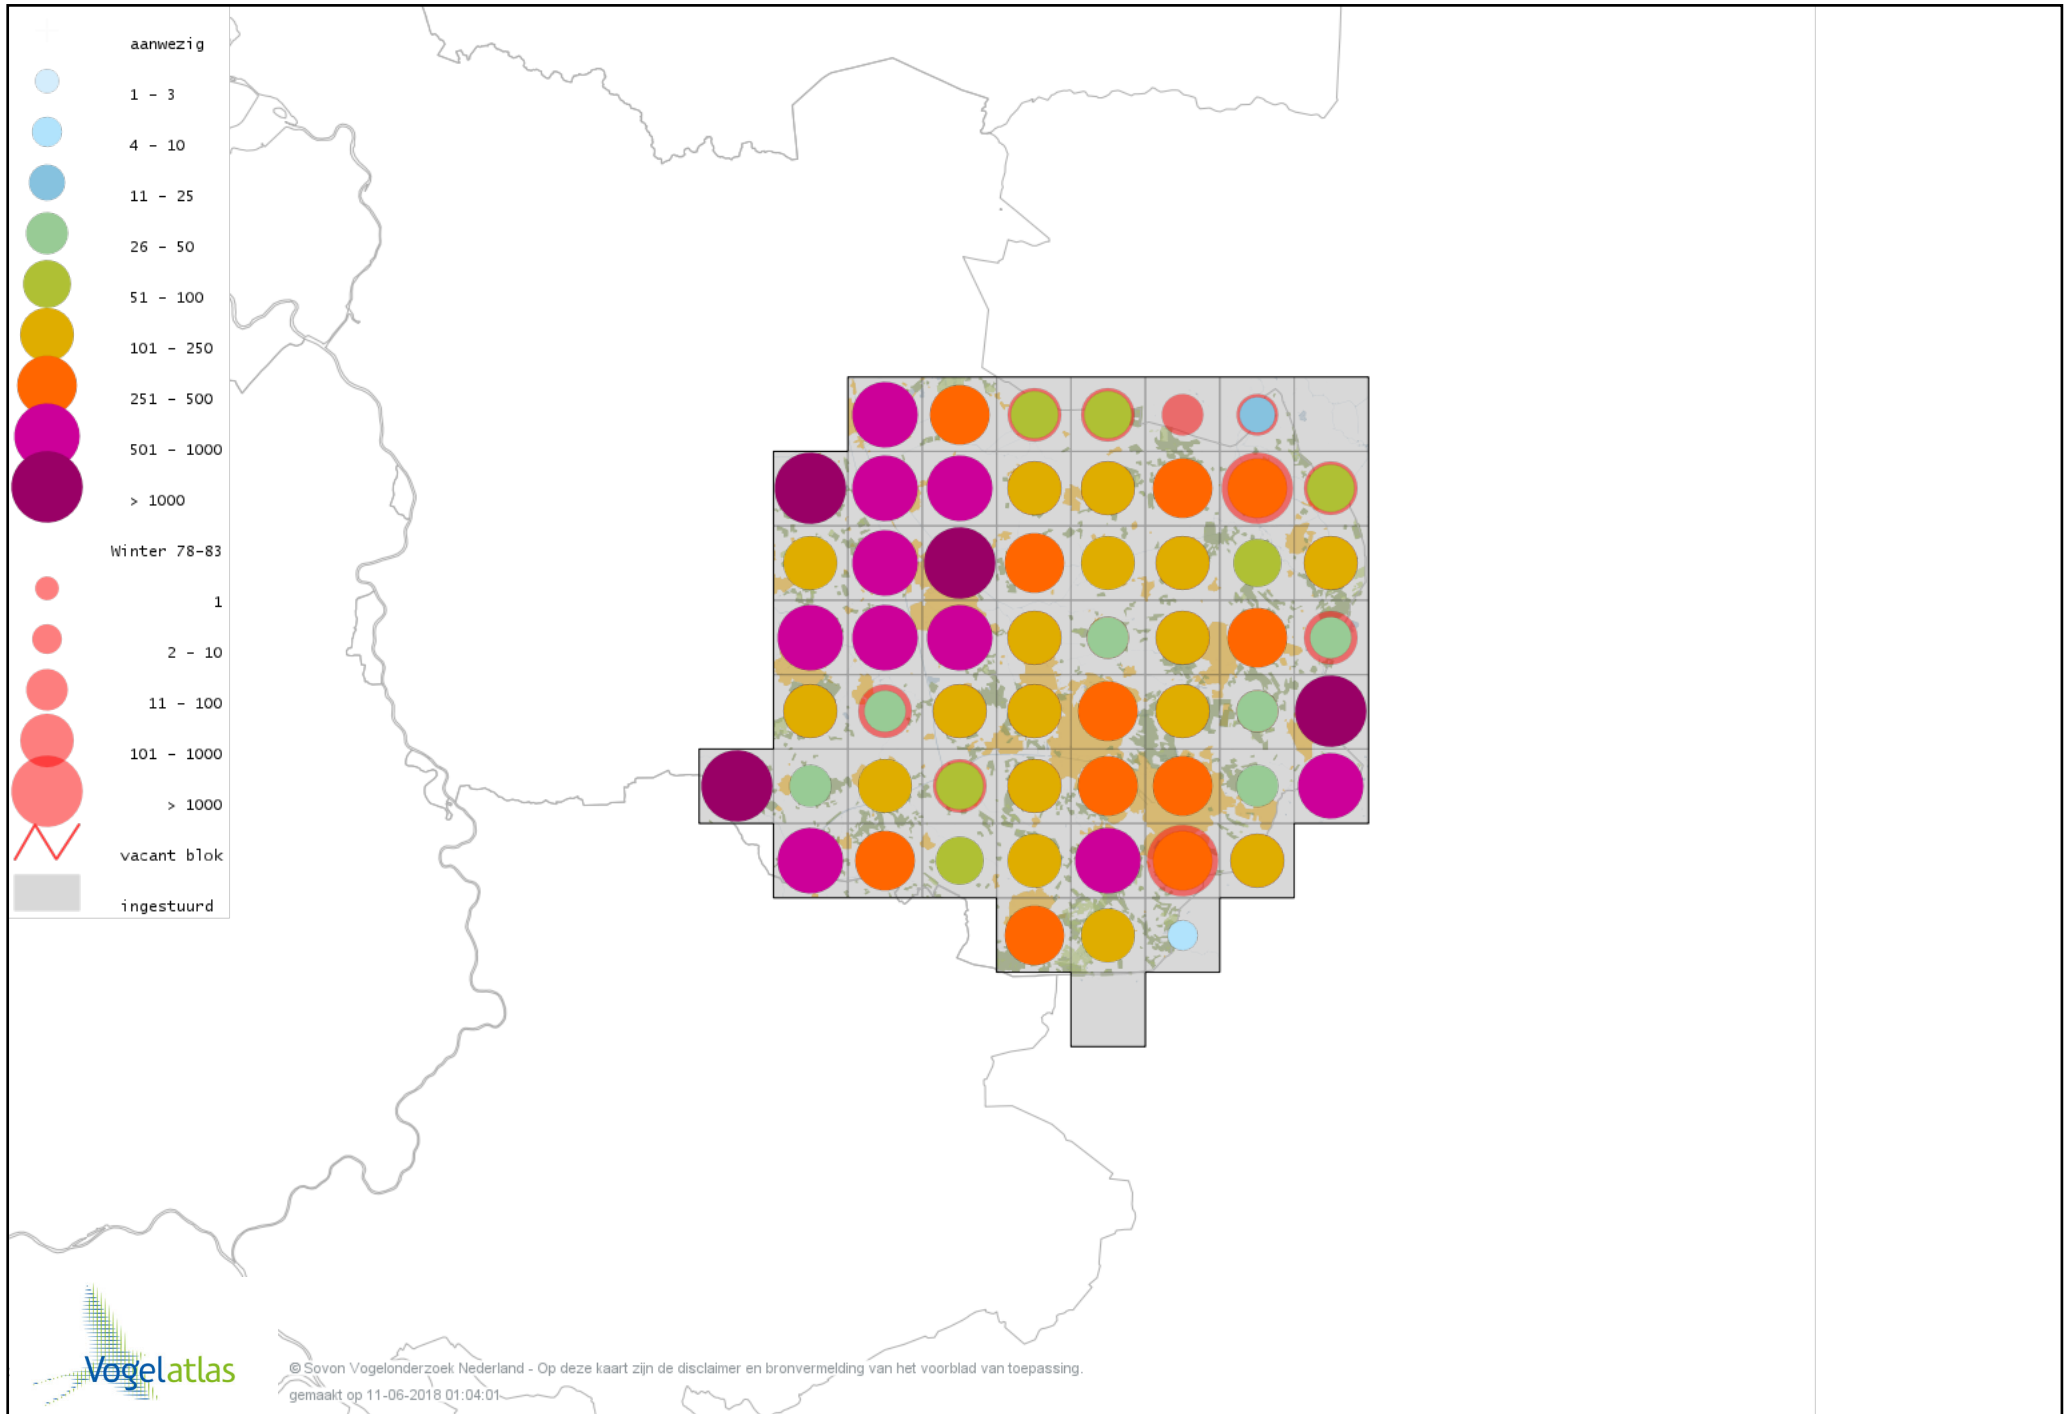

Voorlopige verspreidingskaart Watersnip winter

Voorlopige verspreidingskaart Houtsnip winter

Voorlopige verspreidingskaart Grutto winter

Voorlopige verspreidingskaart Rosse Grutto winter

Voorlopige verspreidingskaart Regenwulp winter

Voorlopige verspreidingskaart Wulp winter

Voorlopige verspreidingskaart Oeverloper winter

Voorlopige verspreidingskaart Witgat winter

Voorlopige verspreidingskaart Groenpootruiter winter

Voorlopige verspreidingskaart Tureluur winter

Voorlopige verspreidingskaart Kokmeeuw winter

Voorlopige verspreidingskaart Zwartkopmeeuw winter

Voorlopige verspreidingskaart Stormmeeuw winter

Voorlopige verspreidingskaart Kleine Mantelmeeuw winter

Voorlopige verspreidingskaart Zilvermeeuw winter