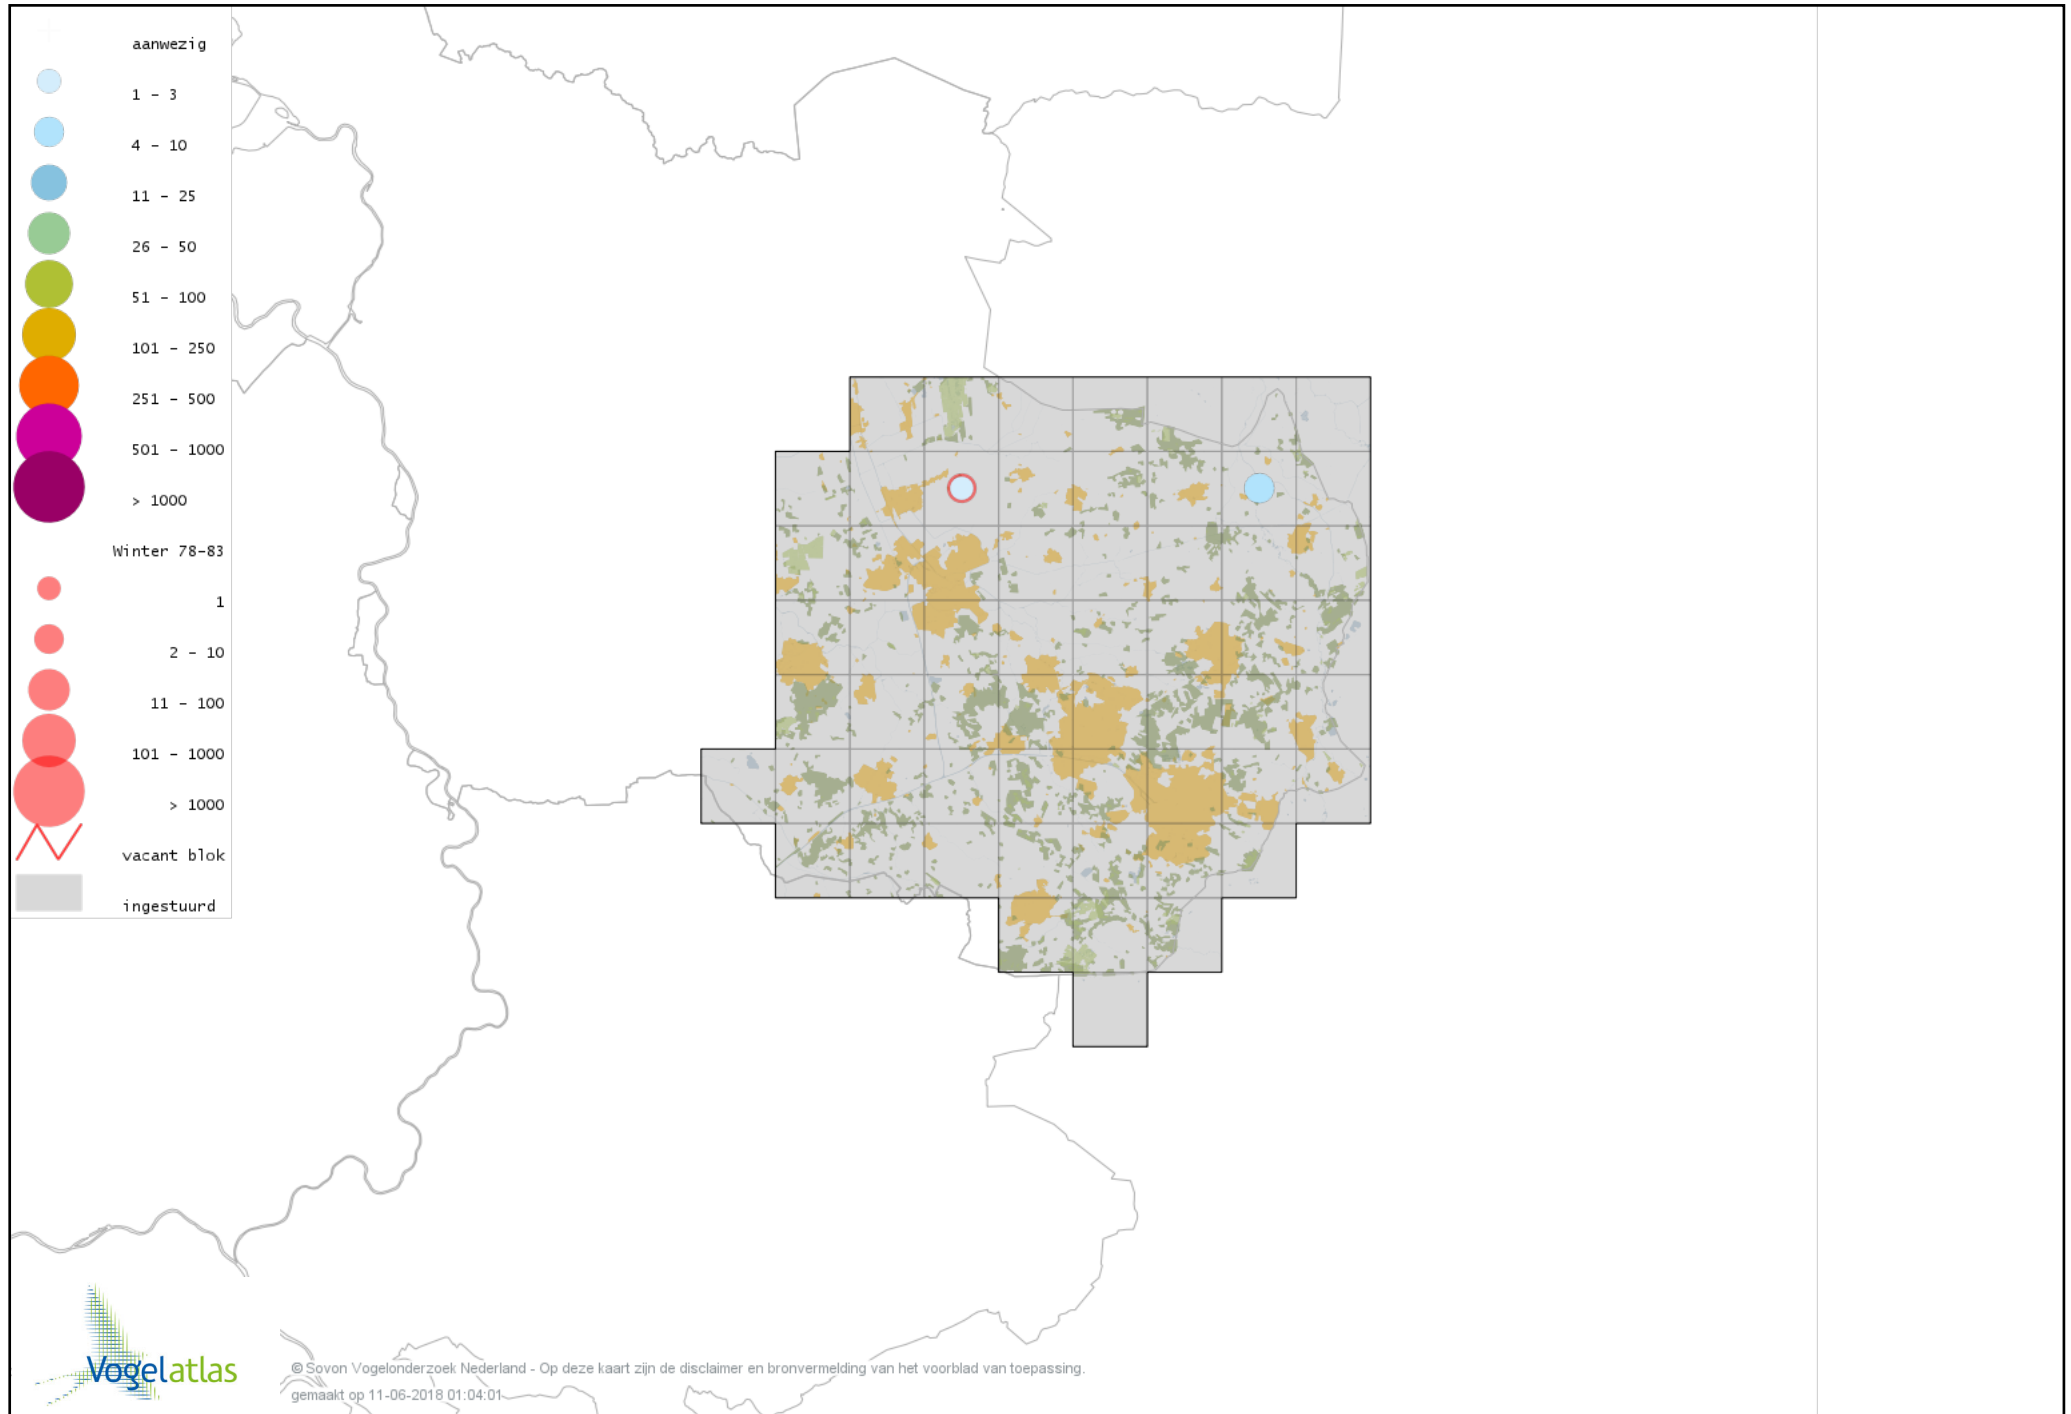

Voorlopige verspreidingskaart Waterhoen winter

Voorlopige verspreidingskaart Meerkoet winter

Voorlopige verspreidingskaart Kraanvogel winter

Voorlopige verspreidingskaart Scholekster winter

Voorlopige verspreidingskaart Goudplevier winter

Voorlopige verspreidingskaart Zilverplevier winter

Voorlopige verspreidingskaart Kievit winter

Voorlopige verspreidingskaart Bonte Strandloper winter

Voorlopige verspreidingskaart Kemphaan winter

Voorlopige verspreidingskaart Bokje winter

Voorlopige verspreidingskaart Watersnip winter

Voorlopige verspreidingskaart Houtsnip winter

Voorlopige verspreidingskaart Grutto winter

Voorlopige verspreidingskaart Rosse Grutto winter

Voorlopige verspreidingskaart Regenwulp winter

Voorlopige verspreidingskaart Wulp winter

Voorlopige verspreidingskaart Oeverloper winter

Voorlopige verspreidingskaart Witgat winter

Voorlopige verspreidingskaart Groenpootruiter winter

Voorlopige verspreidingskaart Tureluur winter