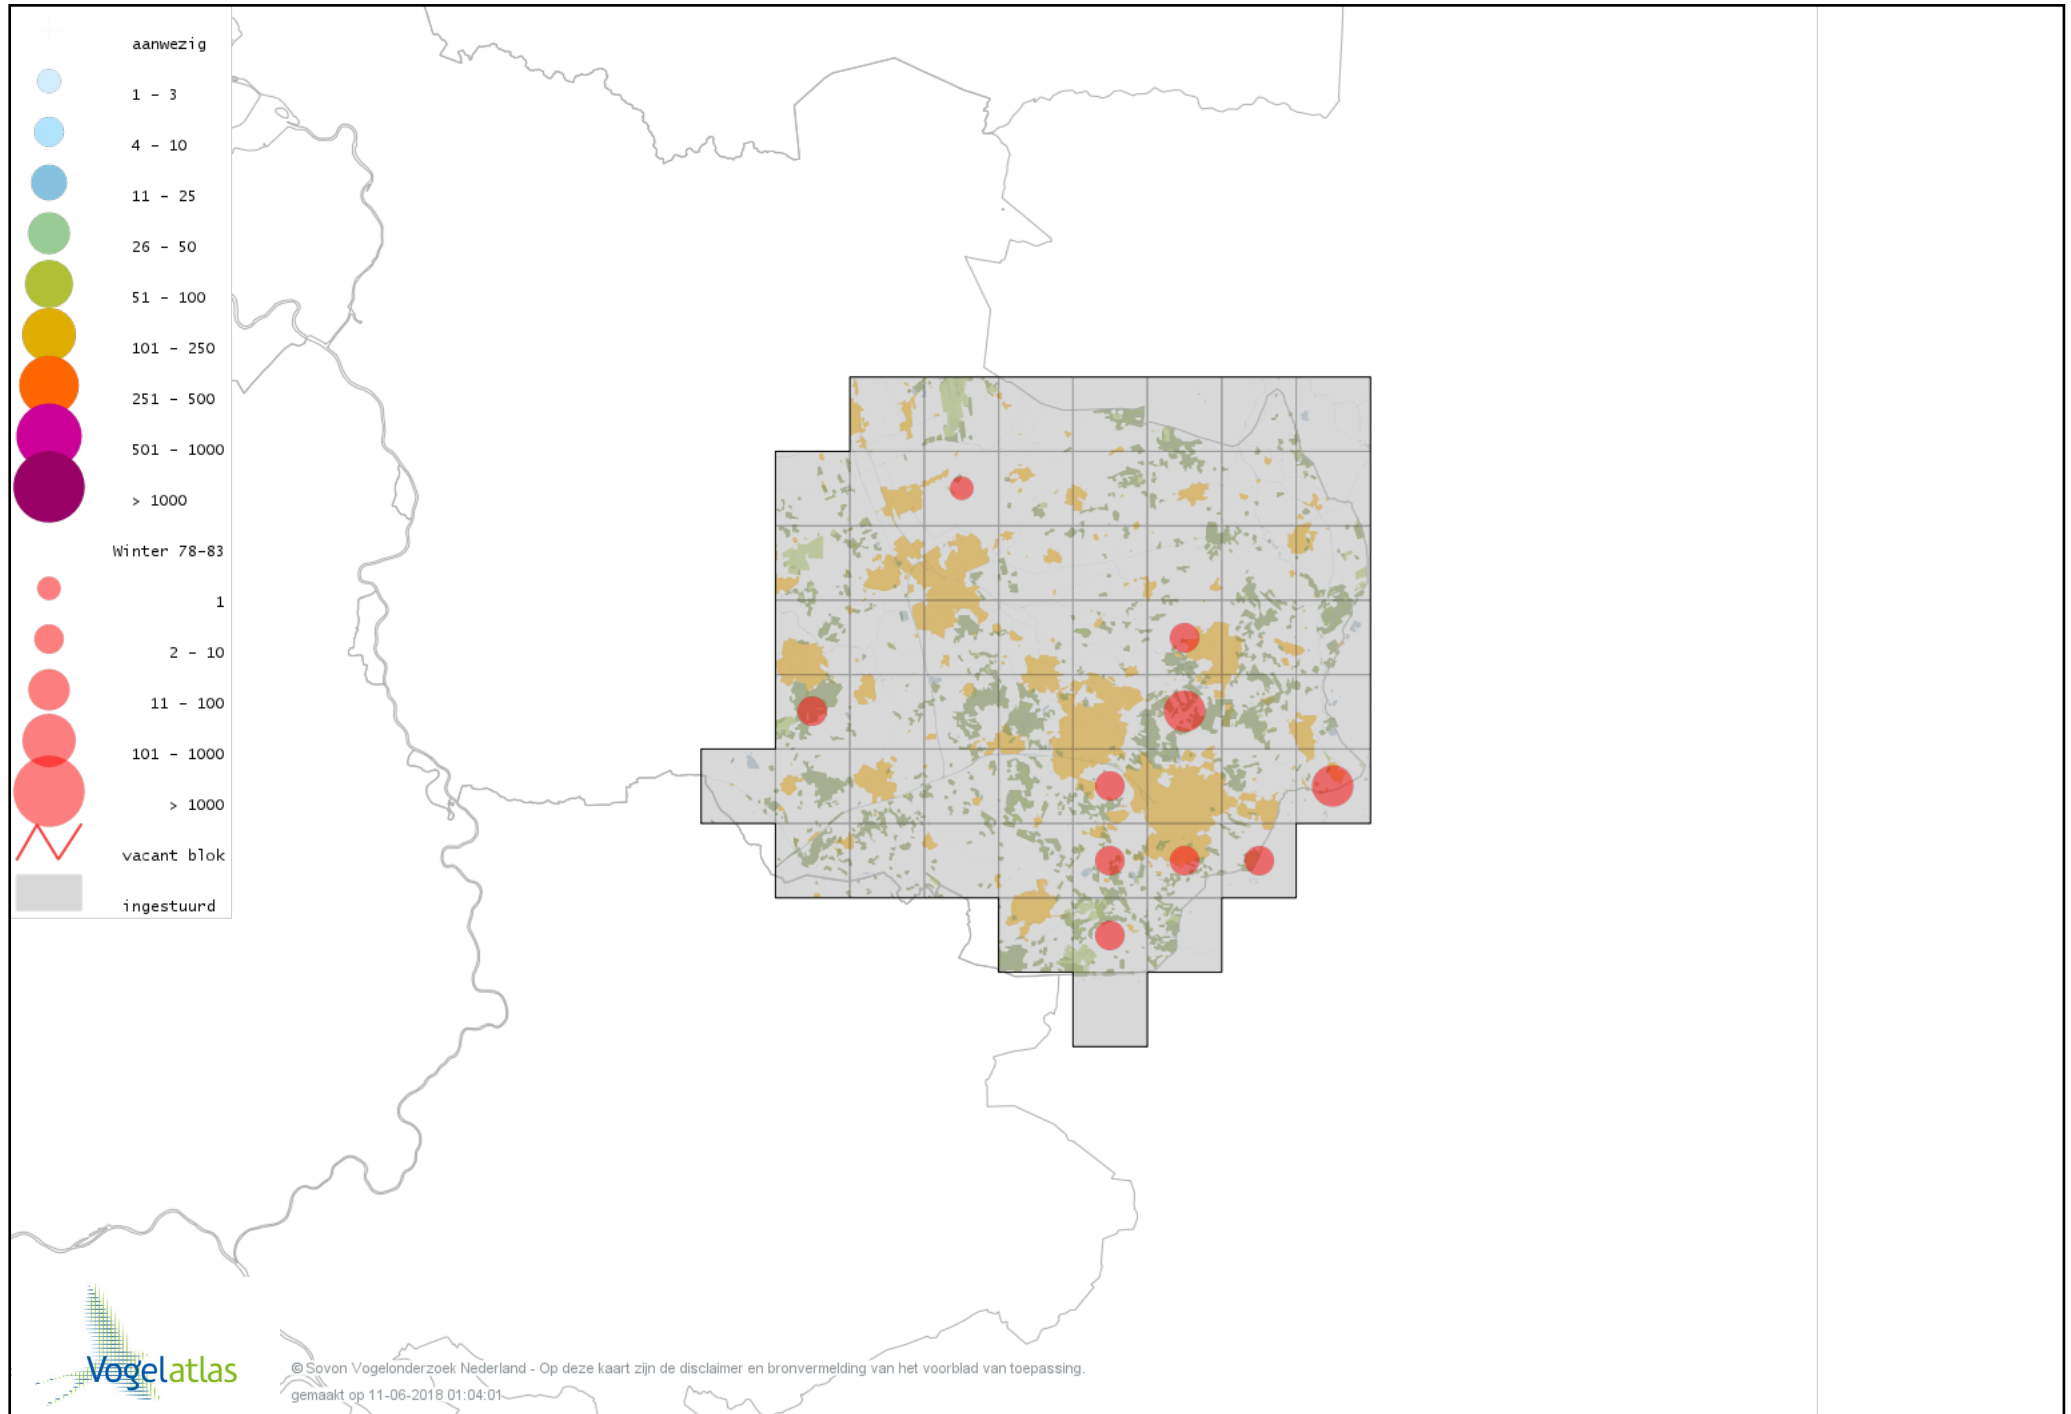

Voorlopige verspreidingskaart Frater winter