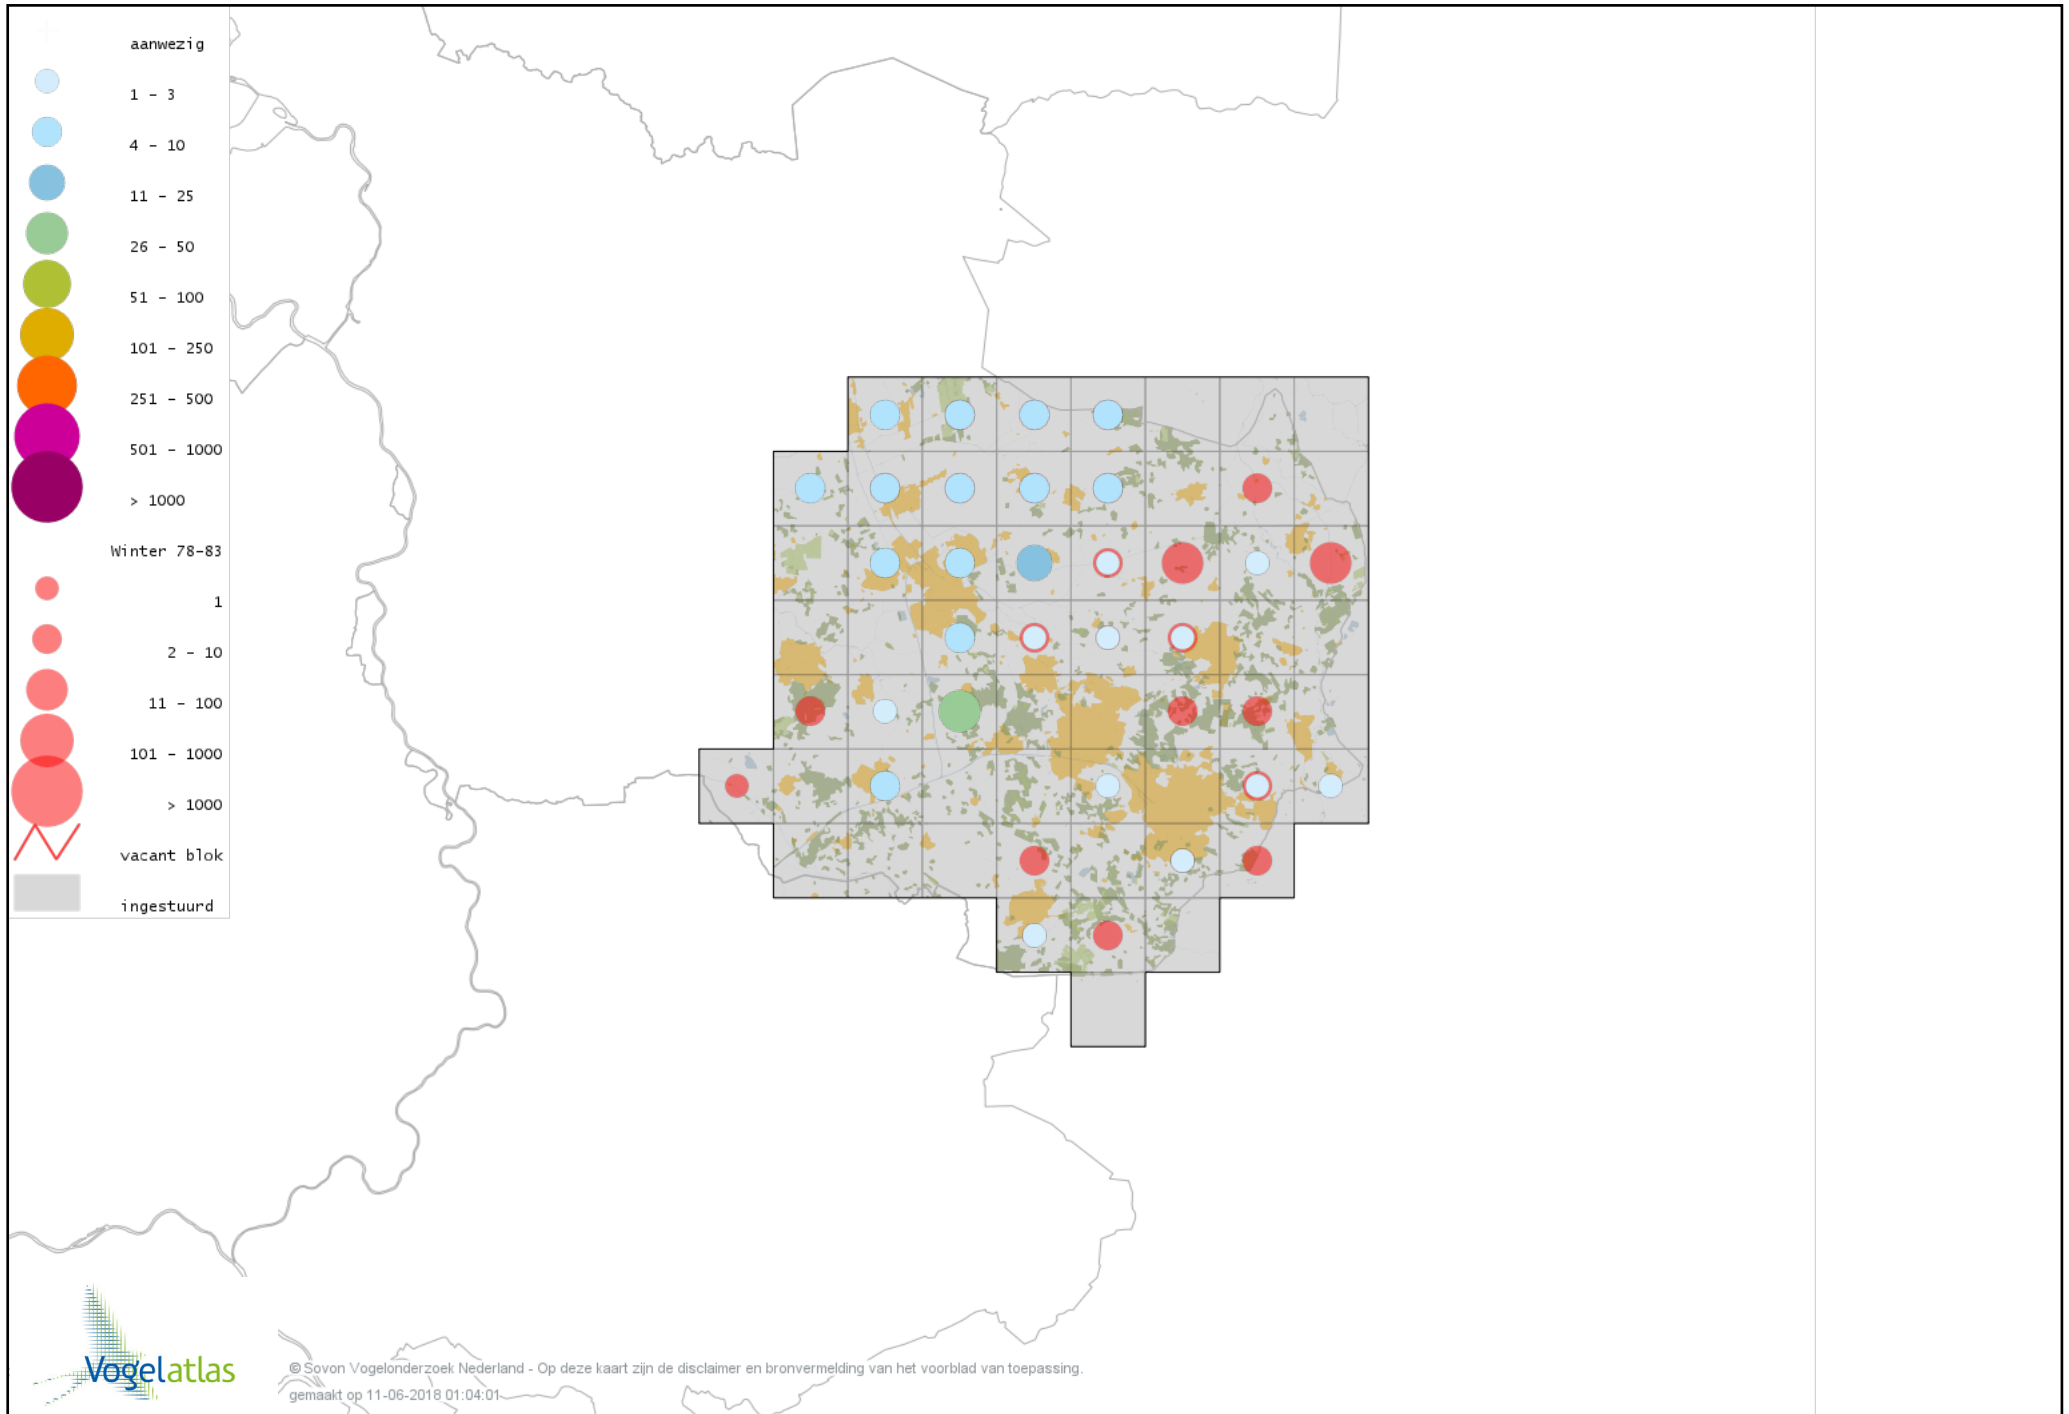

Voorlopige verspreidingskaart Holenduif winter

Voorlopige verspreidingskaart Houtduif winter

Voorlopige verspreidingskaart Turkse Tortel winter

Voorlopige verspreidingskaart Lachduif winter

Voorlopige verspreidingskaart Valkparkiet winter

Voorlopige verspreidingskaart Pennantrosella winter

Voorlopige verspreidingskaart Kerkuil winter

Voorlopige verspreidingskaart Steenuil winter

Voorlopige verspreidingskaart Bosuil winter

Voorlopige verspreidingskaart Ransuil winter

Voorlopige verspreidingskaart Velduil winter

Voorlopige verspreidingskaart IJsvogel winter

Voorlopige verspreidingskaart Groene Specht winter

Voorlopige verspreidingskaart Zwarte Specht winter

Voorlopige verspreidingskaart Grote Bonte Specht winter