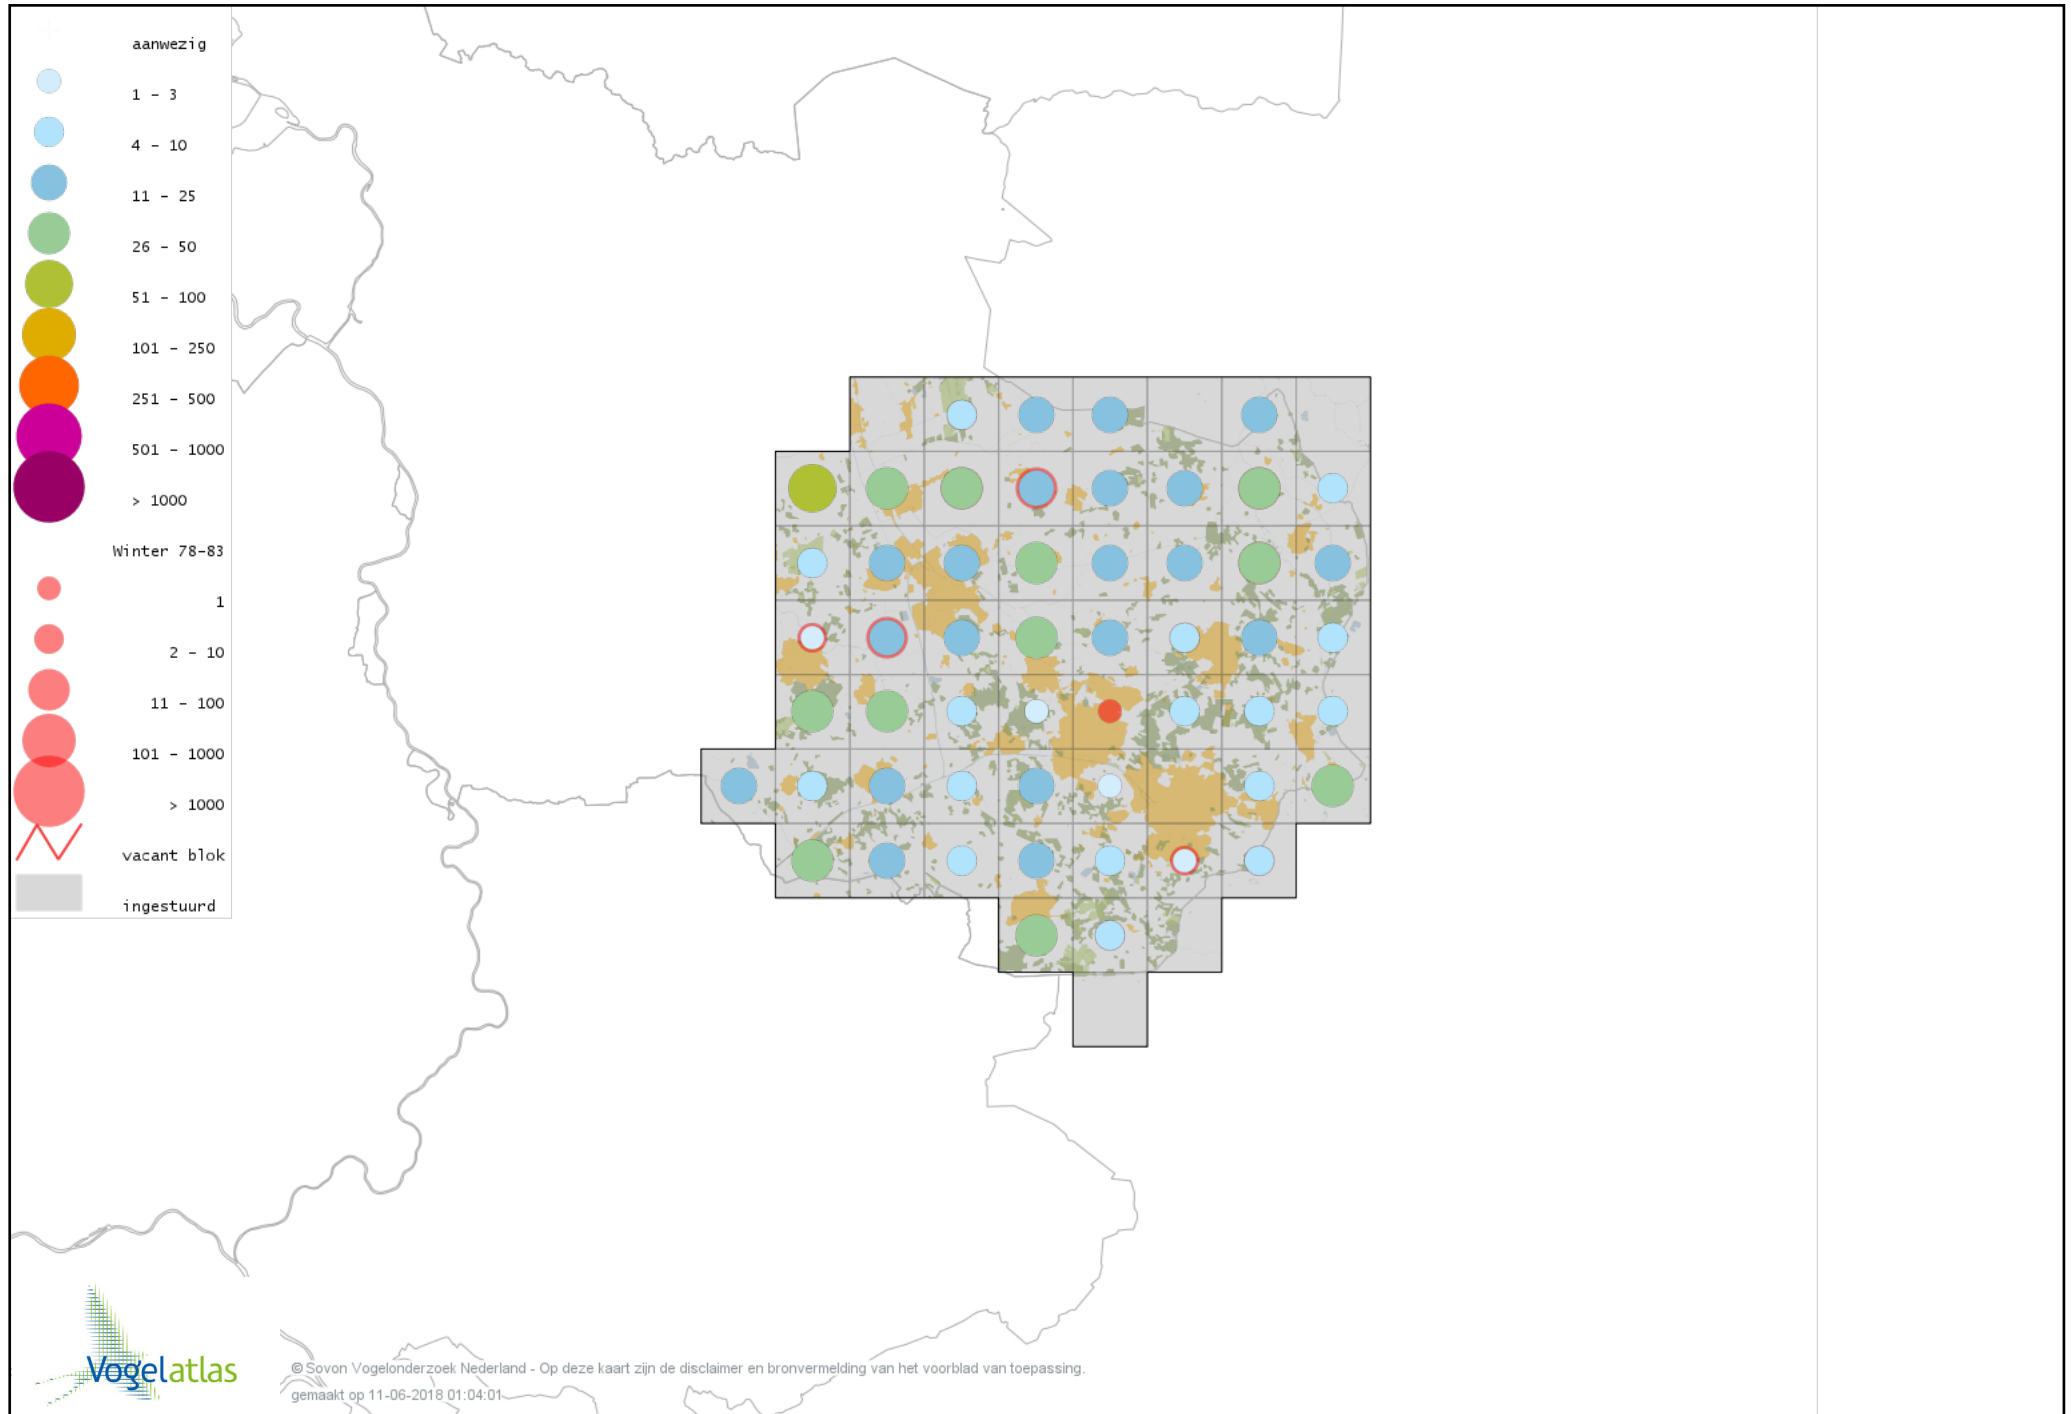

Voorlopige verspreidingskaart Steenuil winter