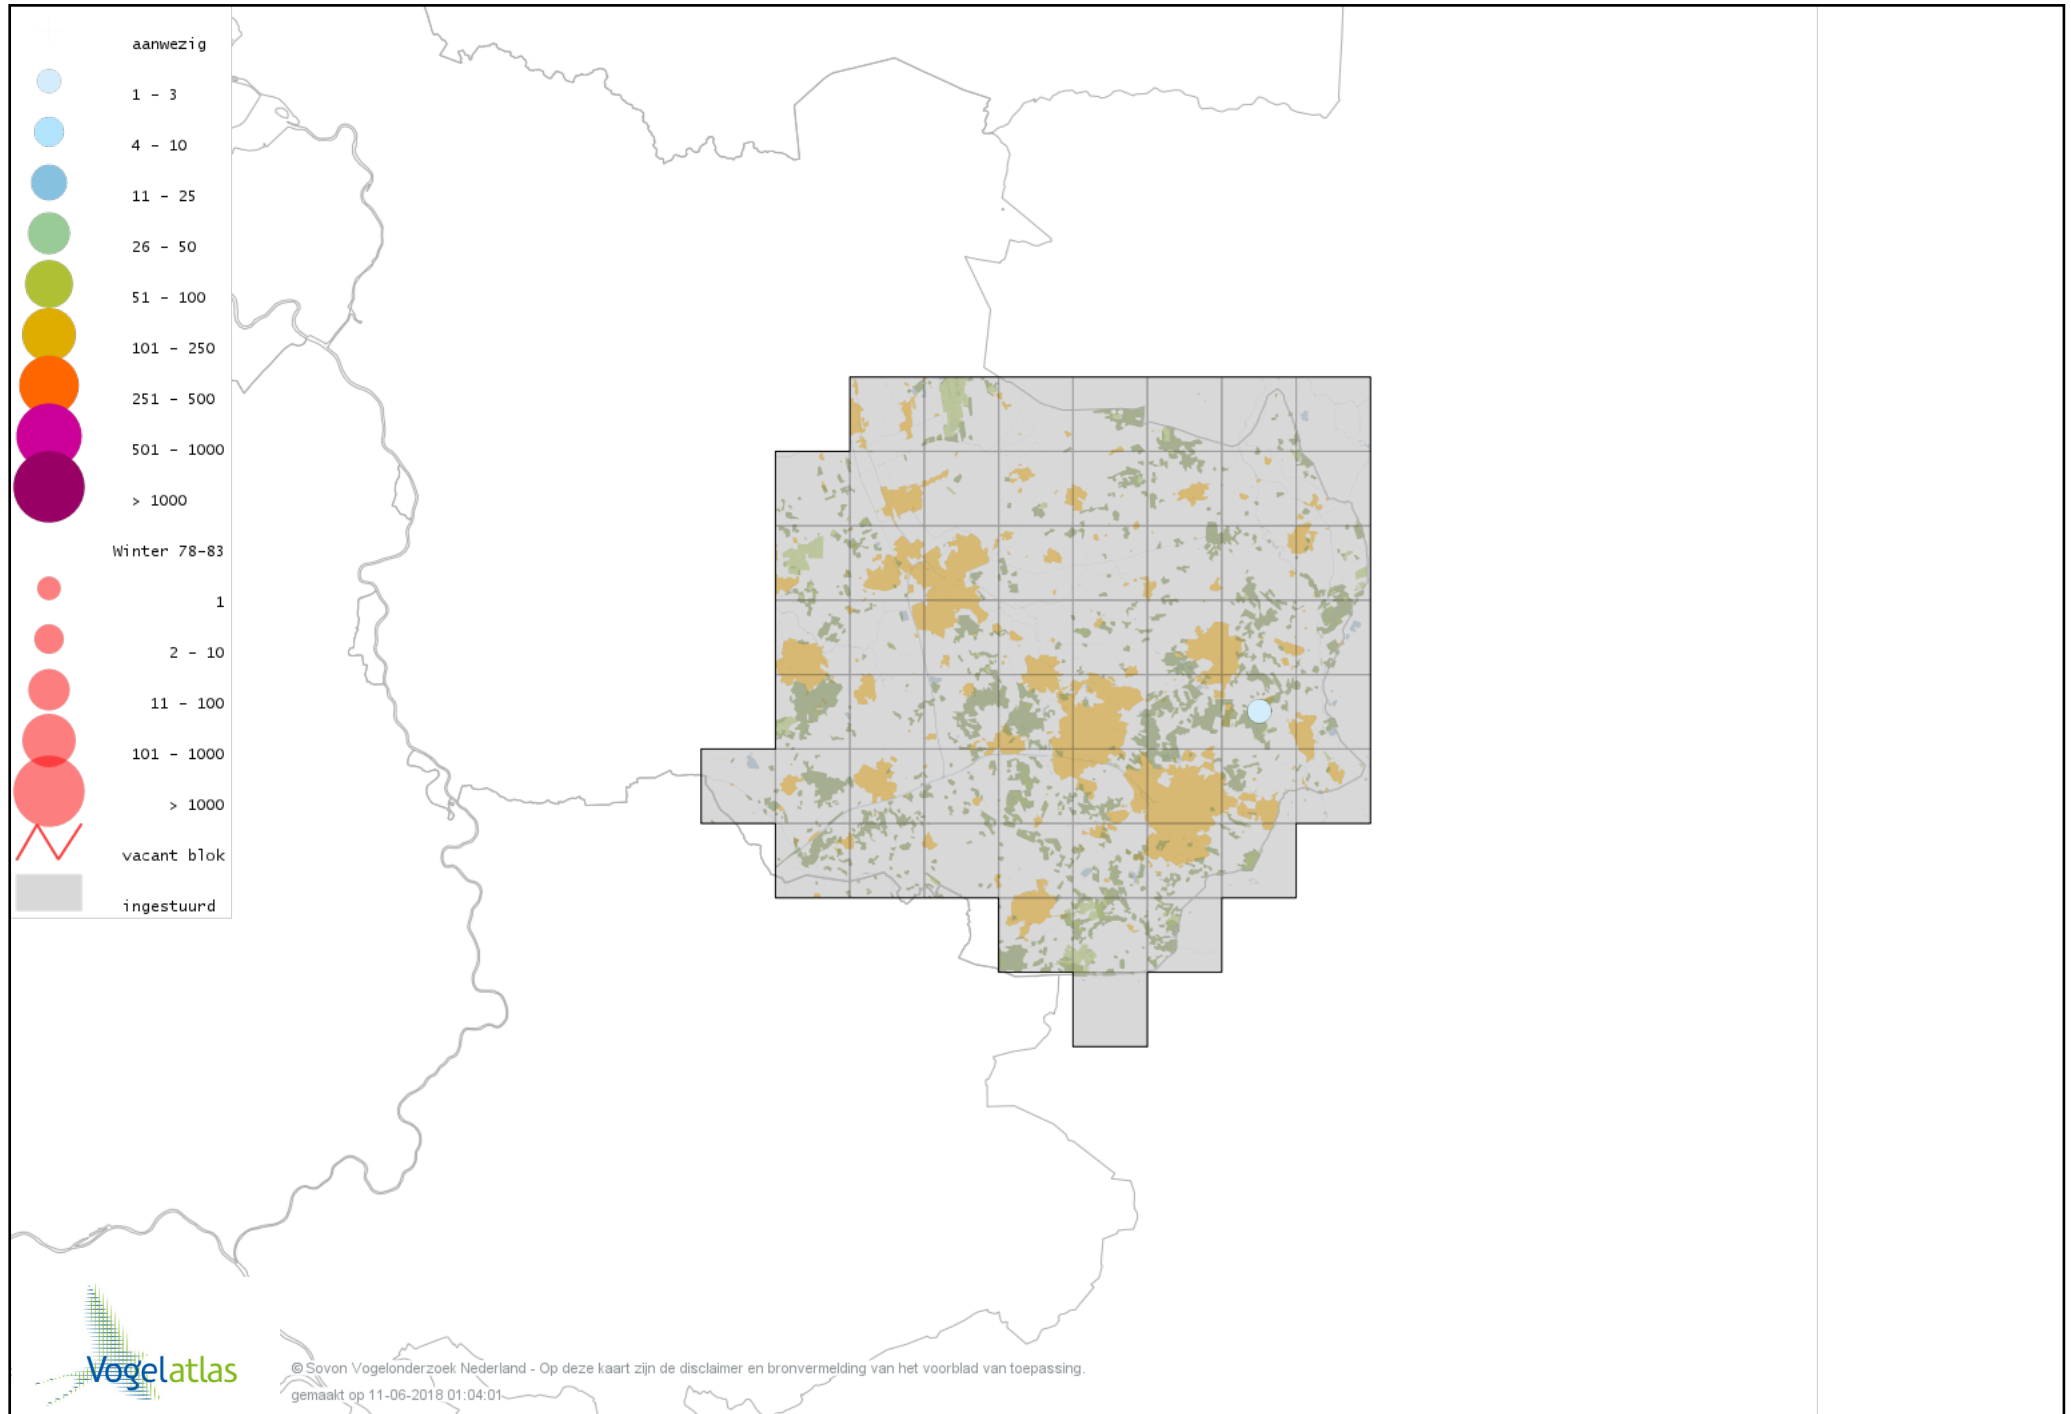

Voorlopige verspreidingskaart Europese Kanarie winter

Voorlopige verspreidingskaart Groenling winter

Voorlopige verspreidingskaart Putter winter

Voorlopige verspreidingskaart Sijs winter

Voorlopige verspreidingskaart Kneu winter

Voorlopige verspreidingskaart Frater winter

Voorlopige verspreidingskaart Kleine Barmsijs winter

Voorlopige verspreidingskaart Grote Barmsijs winter

Voorlopige verspreidingskaart Barmsijs (Grote of Kleine) winter

Voorlopige verspreidingskaart Witbandkruisbek winter

Voorlopige verspreidingskaart Kruisbek winter

Voorlopige verspreidingskaart Grote Kruisbek winter

Voorlopige verspreidingskaart Goudvink winter

Voorlopige verspreidingskaart Noordse Goudvink winter