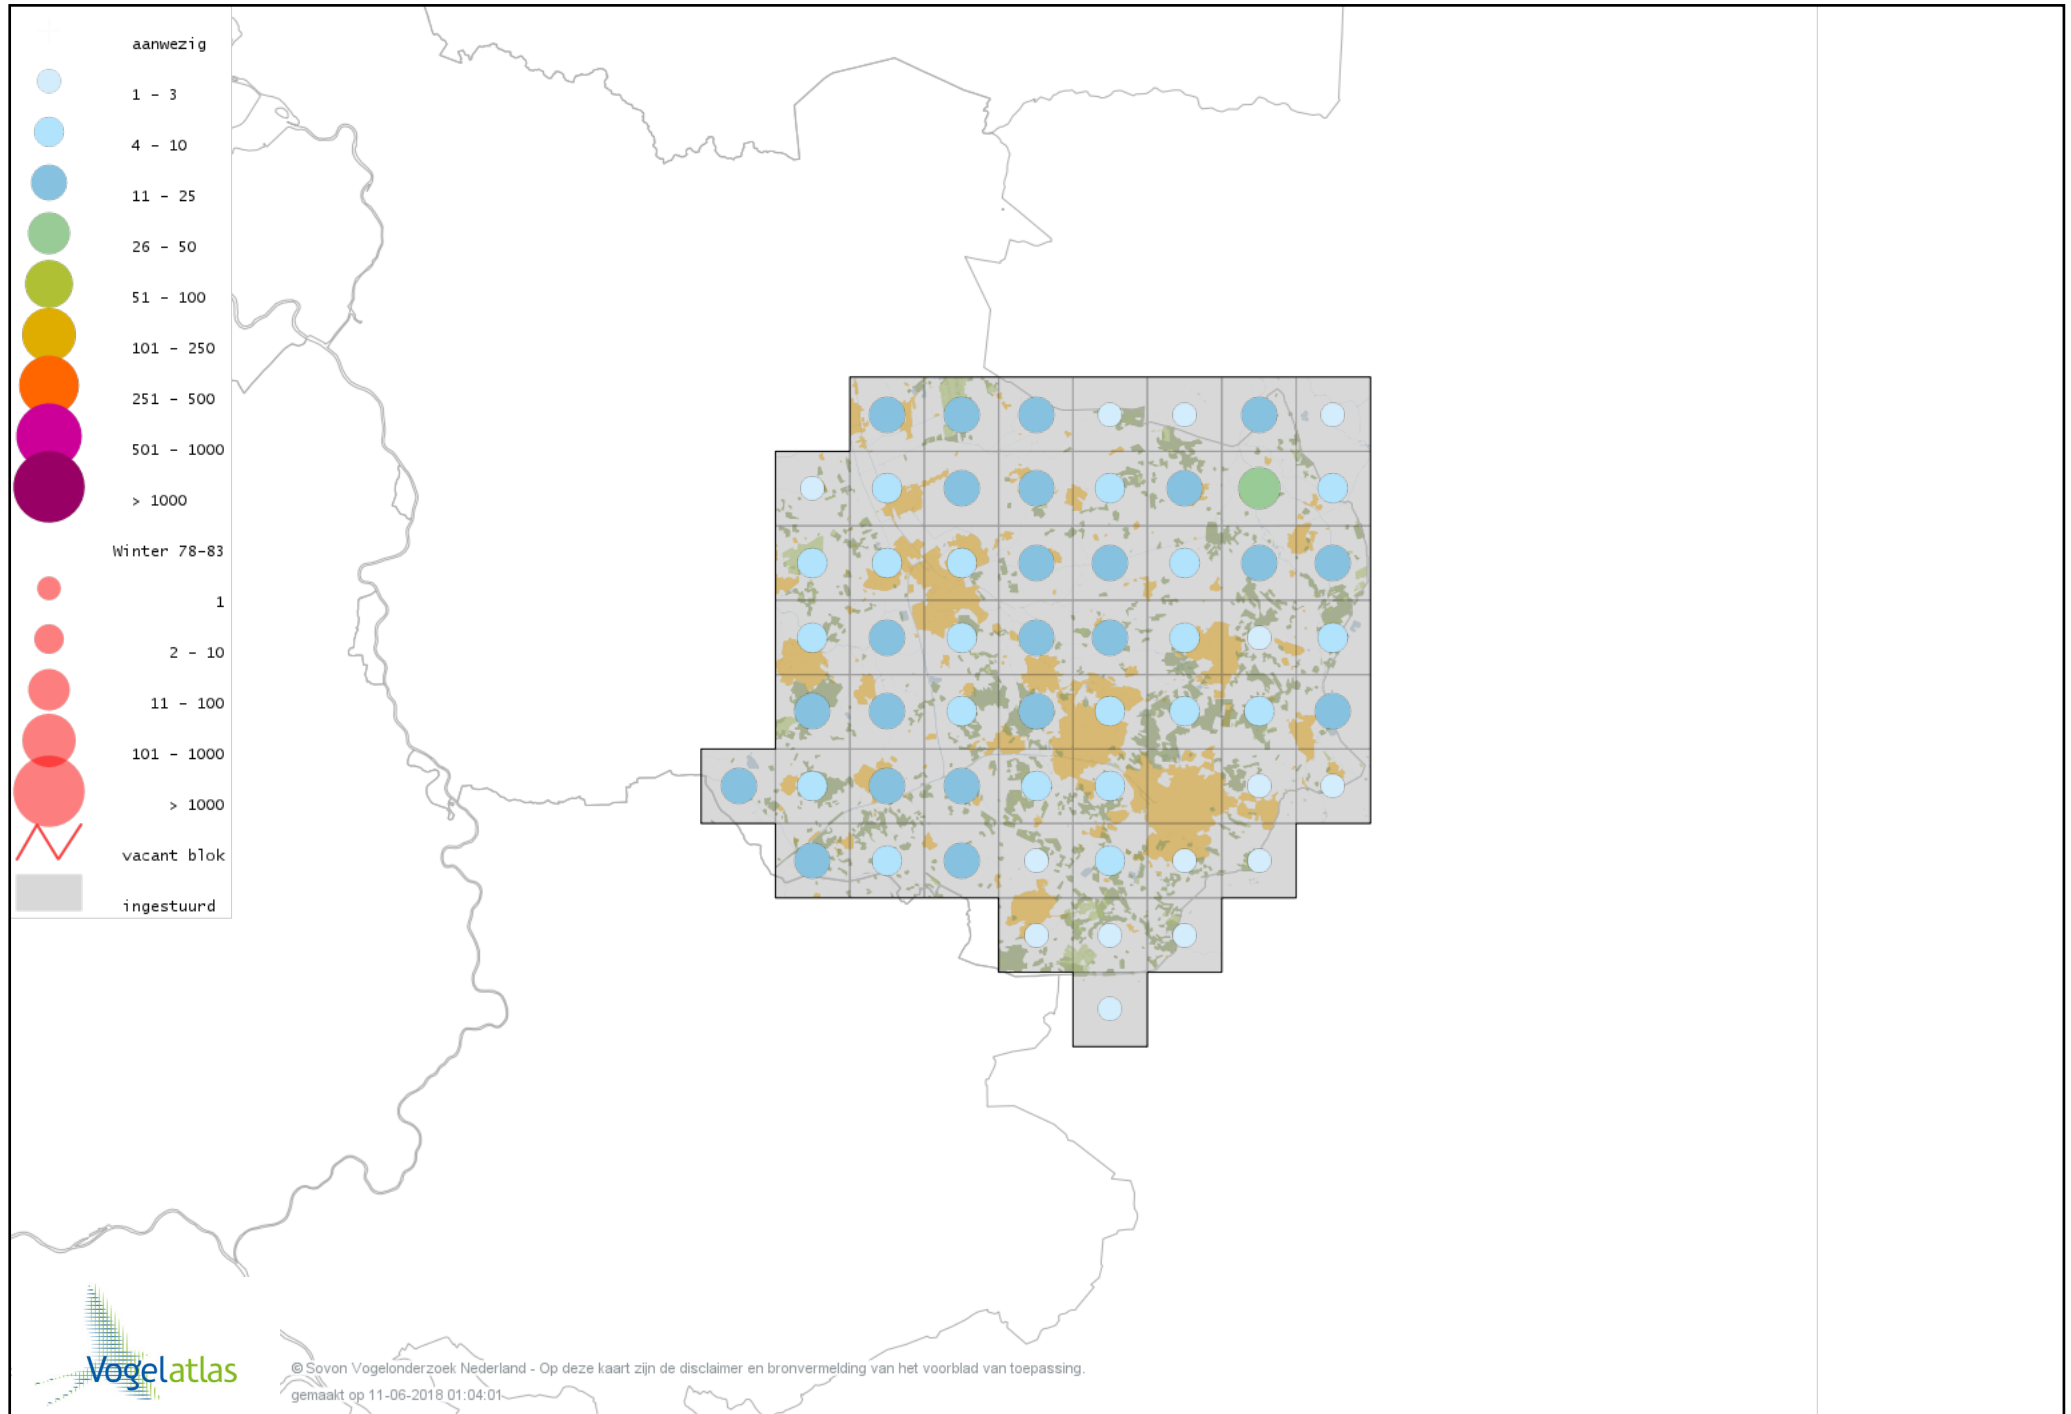

Voorlopige verspreidingskaart Parelduiker winter

Voorlopige verspreidingskaart Aalscholver winter

Voorlopige verspreidingskaart Grote Aalscholver winter

Voorlopige verspreidingskaart Roerdomp winter

Voorlopige verspreidingskaart Kleine Zilverreiger winter

Voorlopige verspreidingskaart Grote Zilverreiger winter

Voorlopige verspreidingskaart Blauwe Reiger winter

Voorlopige verspreidingskaart Ooievaar winter

Voorlopige verspreidingskaart Dodaars winter

Voorlopige verspreidingskaart Fuut winter

Voorlopige verspreidingskaart Roodhalsfuut winter

Voorlopige verspreidingskaart Kuifduiker winter

Voorlopige verspreidingskaart Geoorde Fuut winter

Voorlopige verspreidingskaart Rode Wouw winter

Voorlopige verspreidingskaart Zearend winter