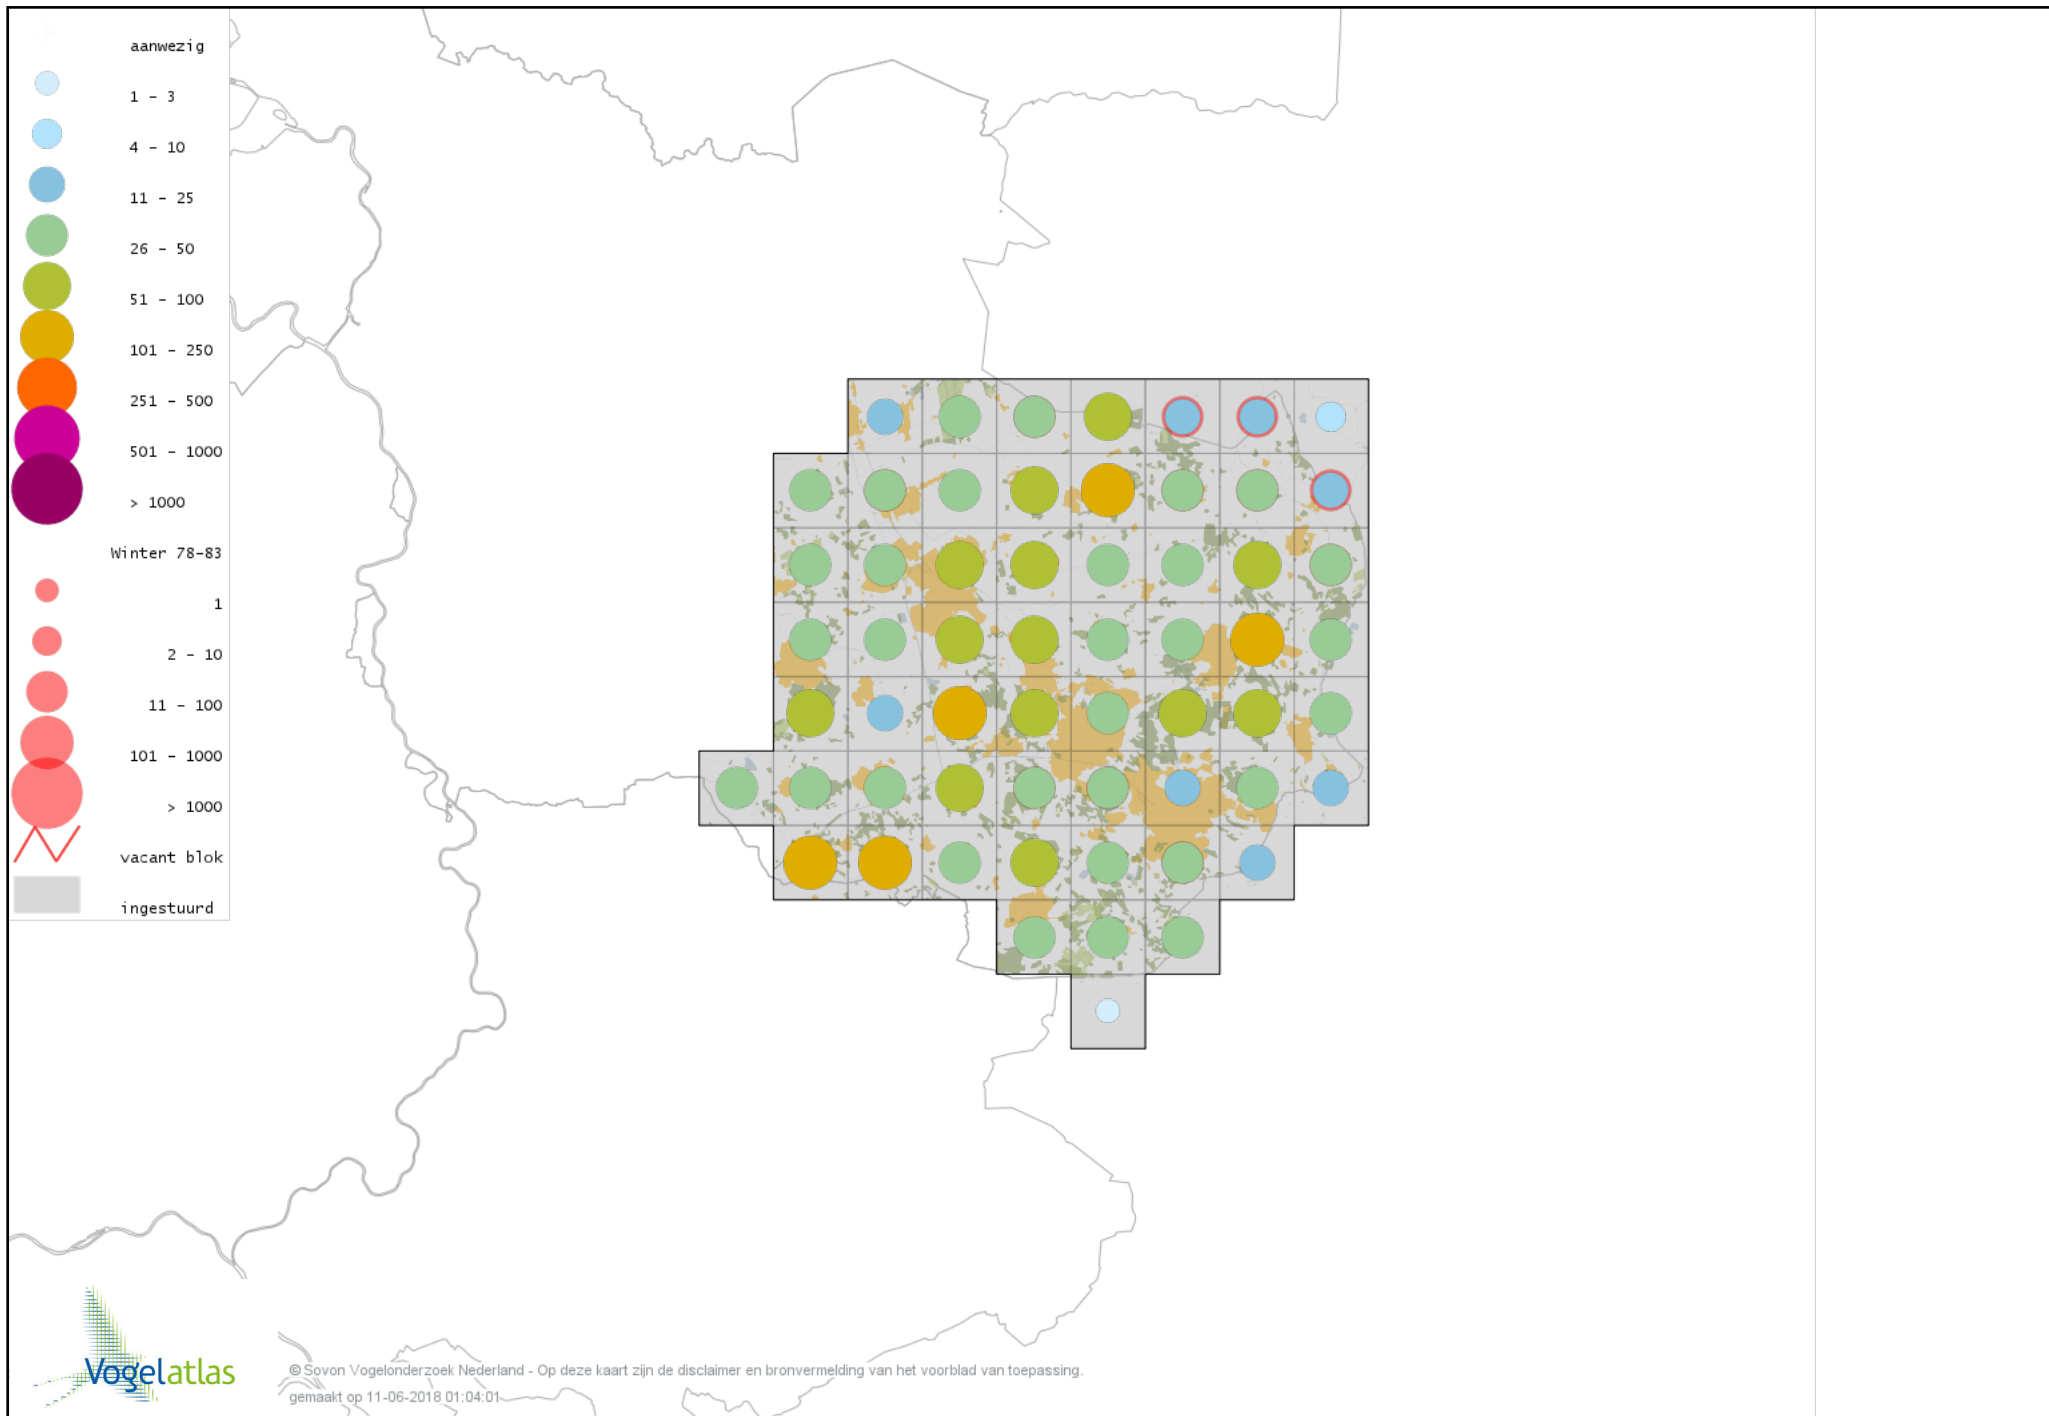

Voorlopige verspreidingskaart Velduil winter

Voorlopige verspreidingskaart IJsvogel winter

Voorlopige verspreidingskaart Groene Specht winter

Voorlopige verspreidingskaart Zwarte Specht winter

Voorlopige verspreidingskaart Grote Bonte Specht winter

Voorlopige verspreidingskaart Middelste Bonte Specht winter

Voorlopige verspreidingskaart Kleine Bonte Specht winter

Voorlopige verspreidingskaart Klapekster winter

Voorlopige verspreidingskaart Ekster winter