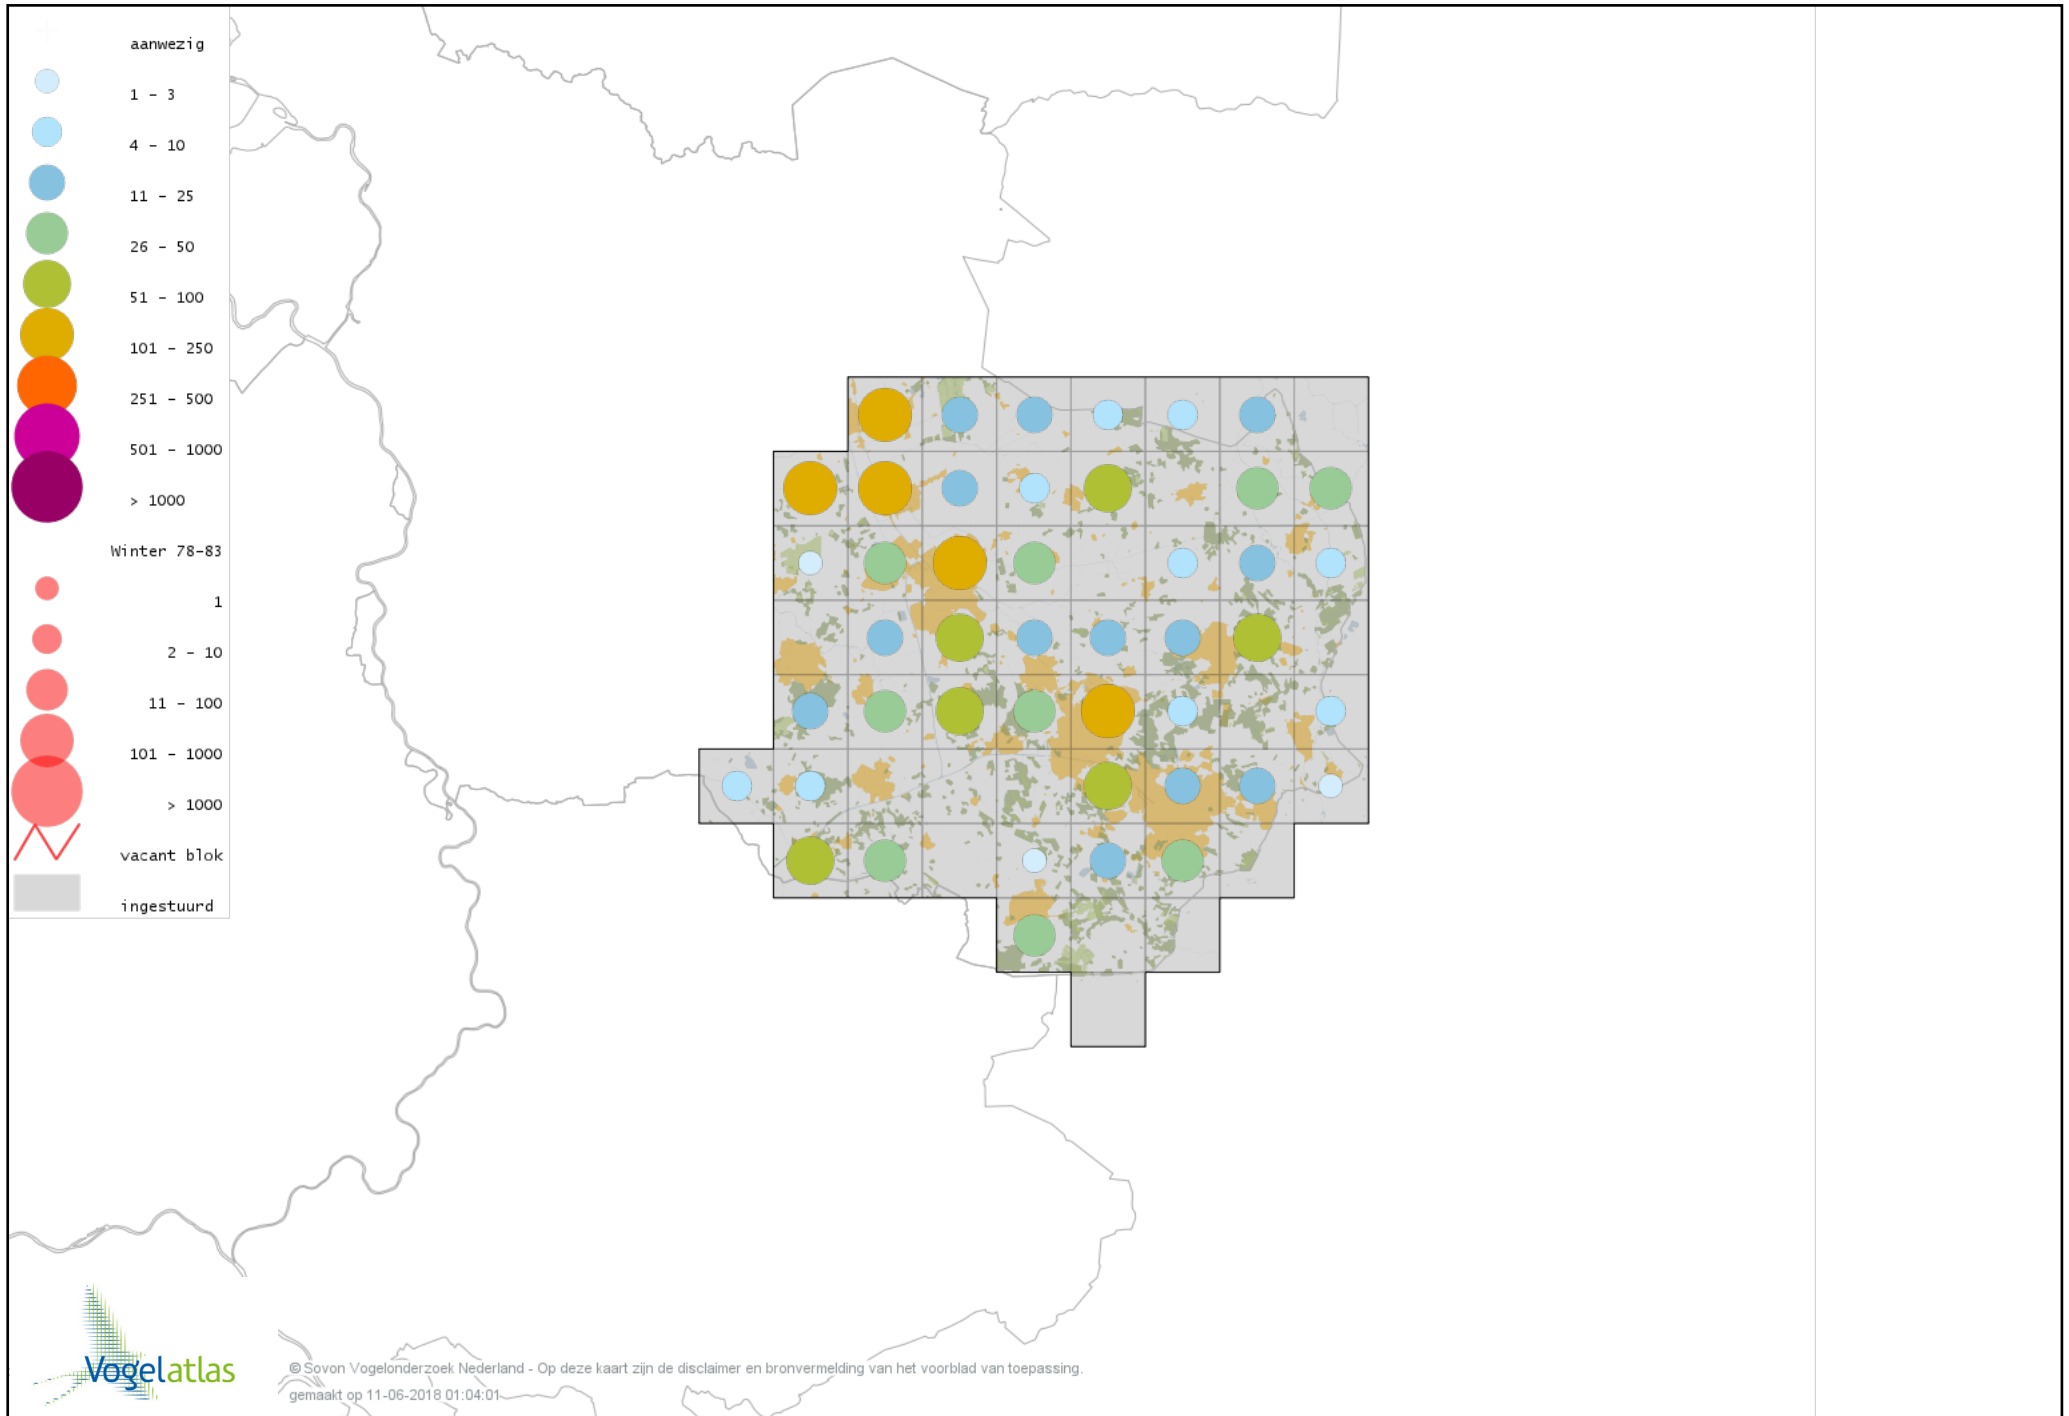

Voorlopige verspreidingskaart Grote Zee-eend winter

Voorlopige verspreidingskaart IJseend winter

Voorlopige verspreidingskaart Nonnetje winter

Voorlopige verspreidingskaart Brilduiker winter

Voorlopige verspreidingskaart Kokardezaagbek winter

Voorlopige verspreidingskaart Grote Zaagbek winter

Voorlopige verspreidingskaart Krakeend winter

Voorlopige verspreidingskaart Chileense Smient winter

Voorlopige verspreidingskaart Smient winter

Voorlopige verspreidingskaart Slobeend winter

Voorlopige verspreidingskaart Wilde Eend winter

Voorlopige verspreidingskaart Soepeend winter

Voorlopige verspreidingskaart Bahamapijlstaart winter

Voorlopige verspreidingskaart Pijlstaart winter

Voorlopige verspreidingskaart Zomertaling winter