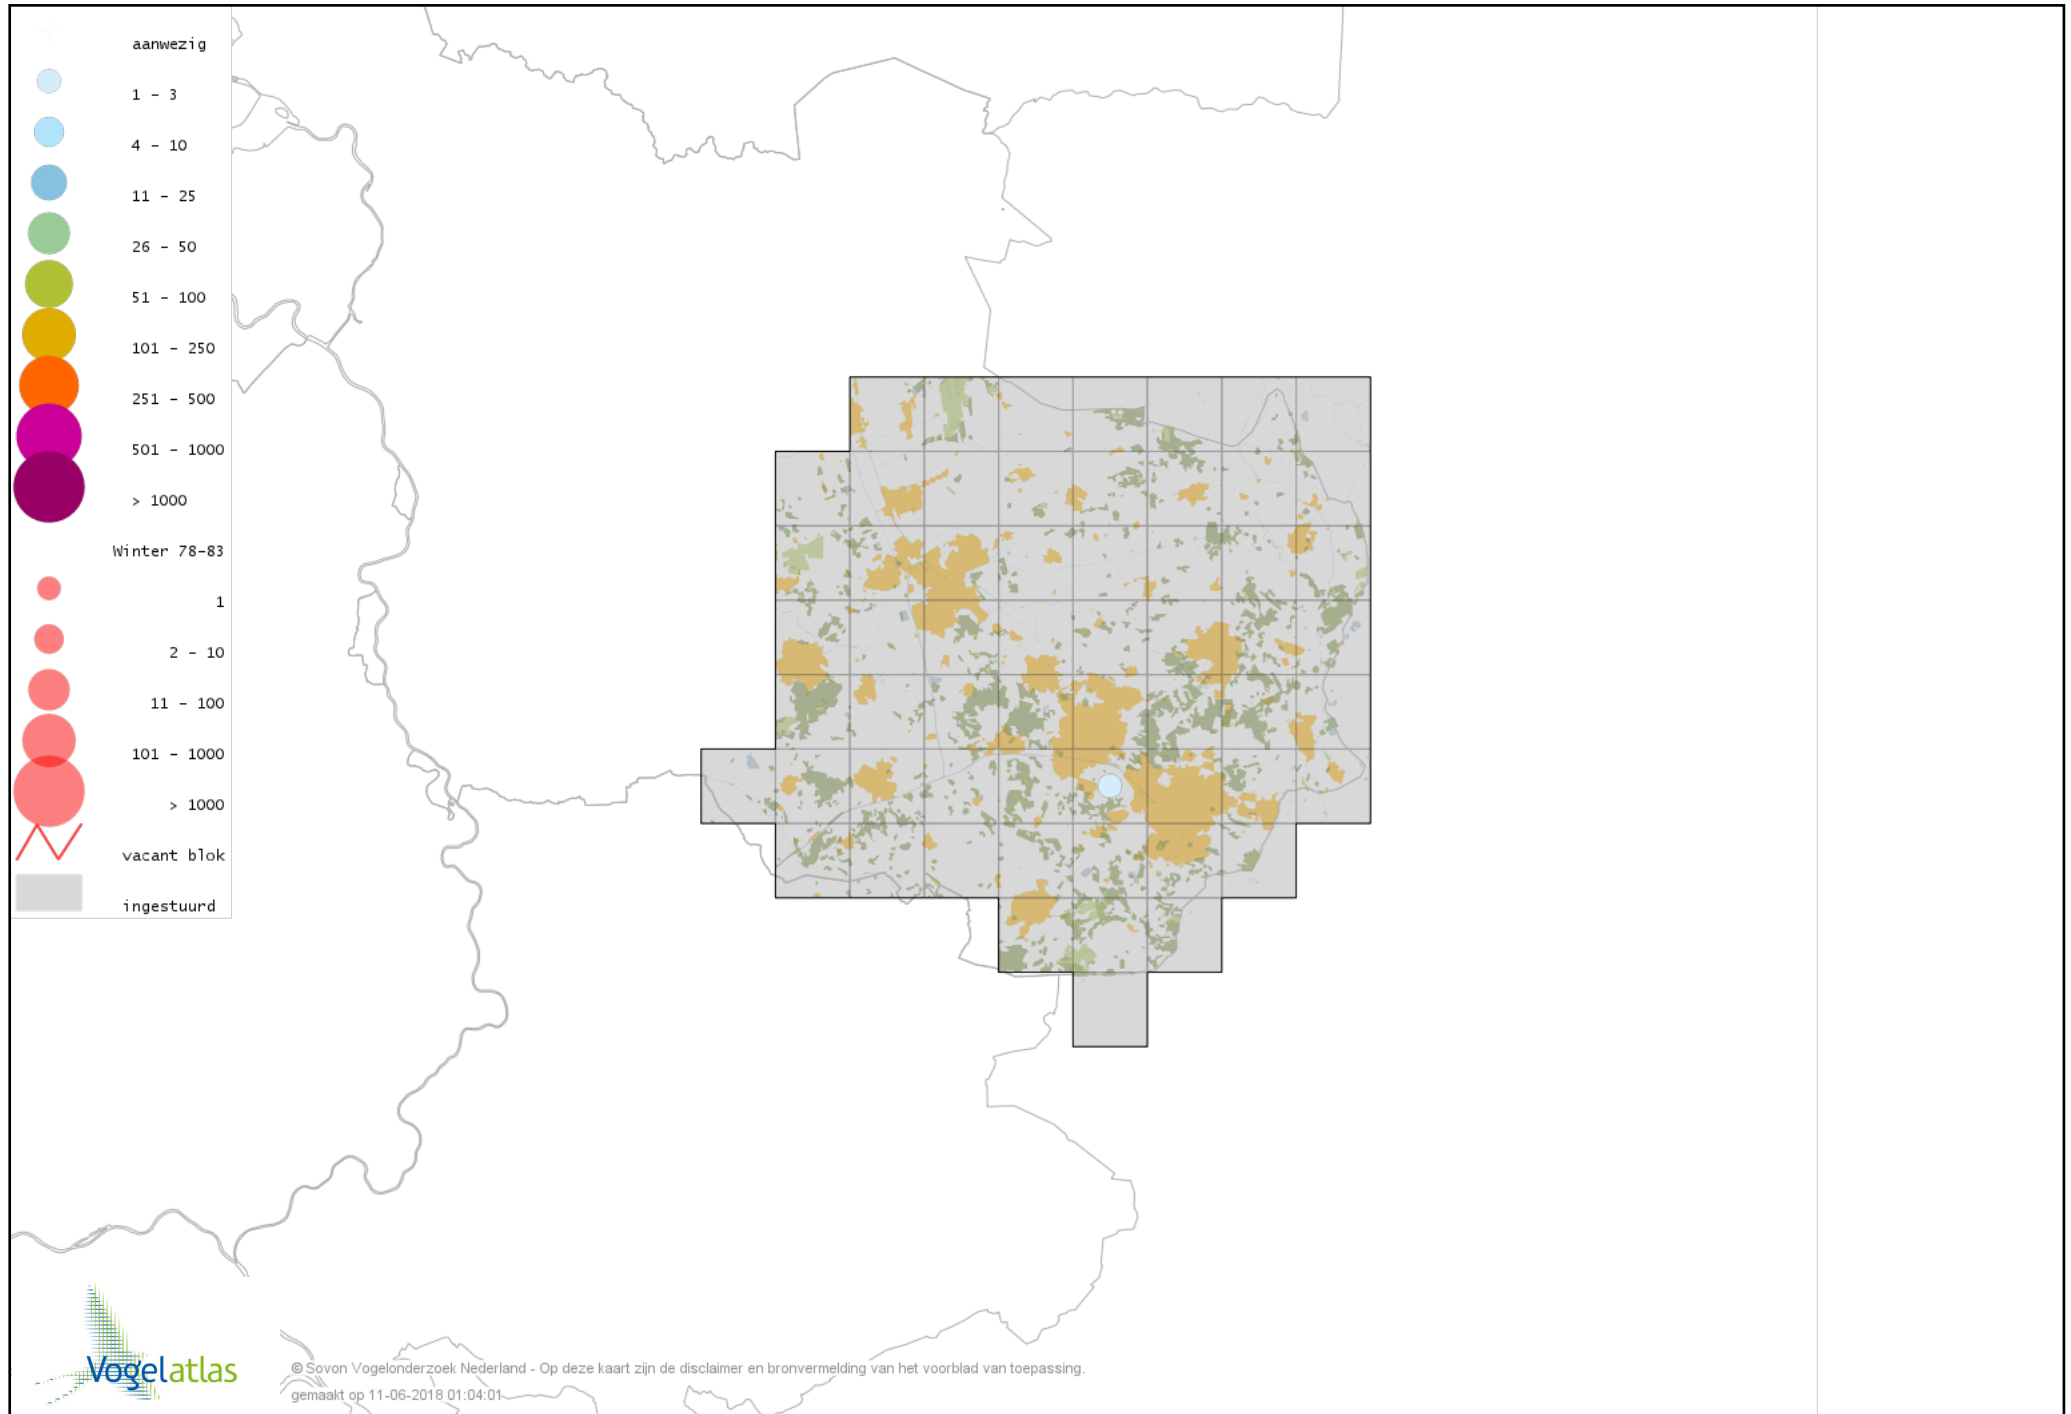

Voorlopige verspreidingskaart Grote Canadese Gans winter

Voorlopige verspreidingskaart Brandgans winter

Voorlopige verspreidingskaart Brandgans x Grauwe Gans winter

Voorlopige verspreidingskaart Canadese gans x Grauwe gans winter

Voorlopige verspreidingskaart Roodhalsgans winter

Voorlopige verspreidingskaart Nijlgans winter

Voorlopige verspreidingskaart Casarca winter

Voorlopige verspreidingskaart Bergeend winter

Voorlopige verspreidingskaart Krooneend winter

Voorlopige verspreidingskaart Tafeleend winter

Voorlopige verspreidingskaart Hybride Tafeleend x Witoogend winter

Voorlopige verspreidingskaart Witoogend winter

Voorlopige verspreidingskaart Kuifeend winter