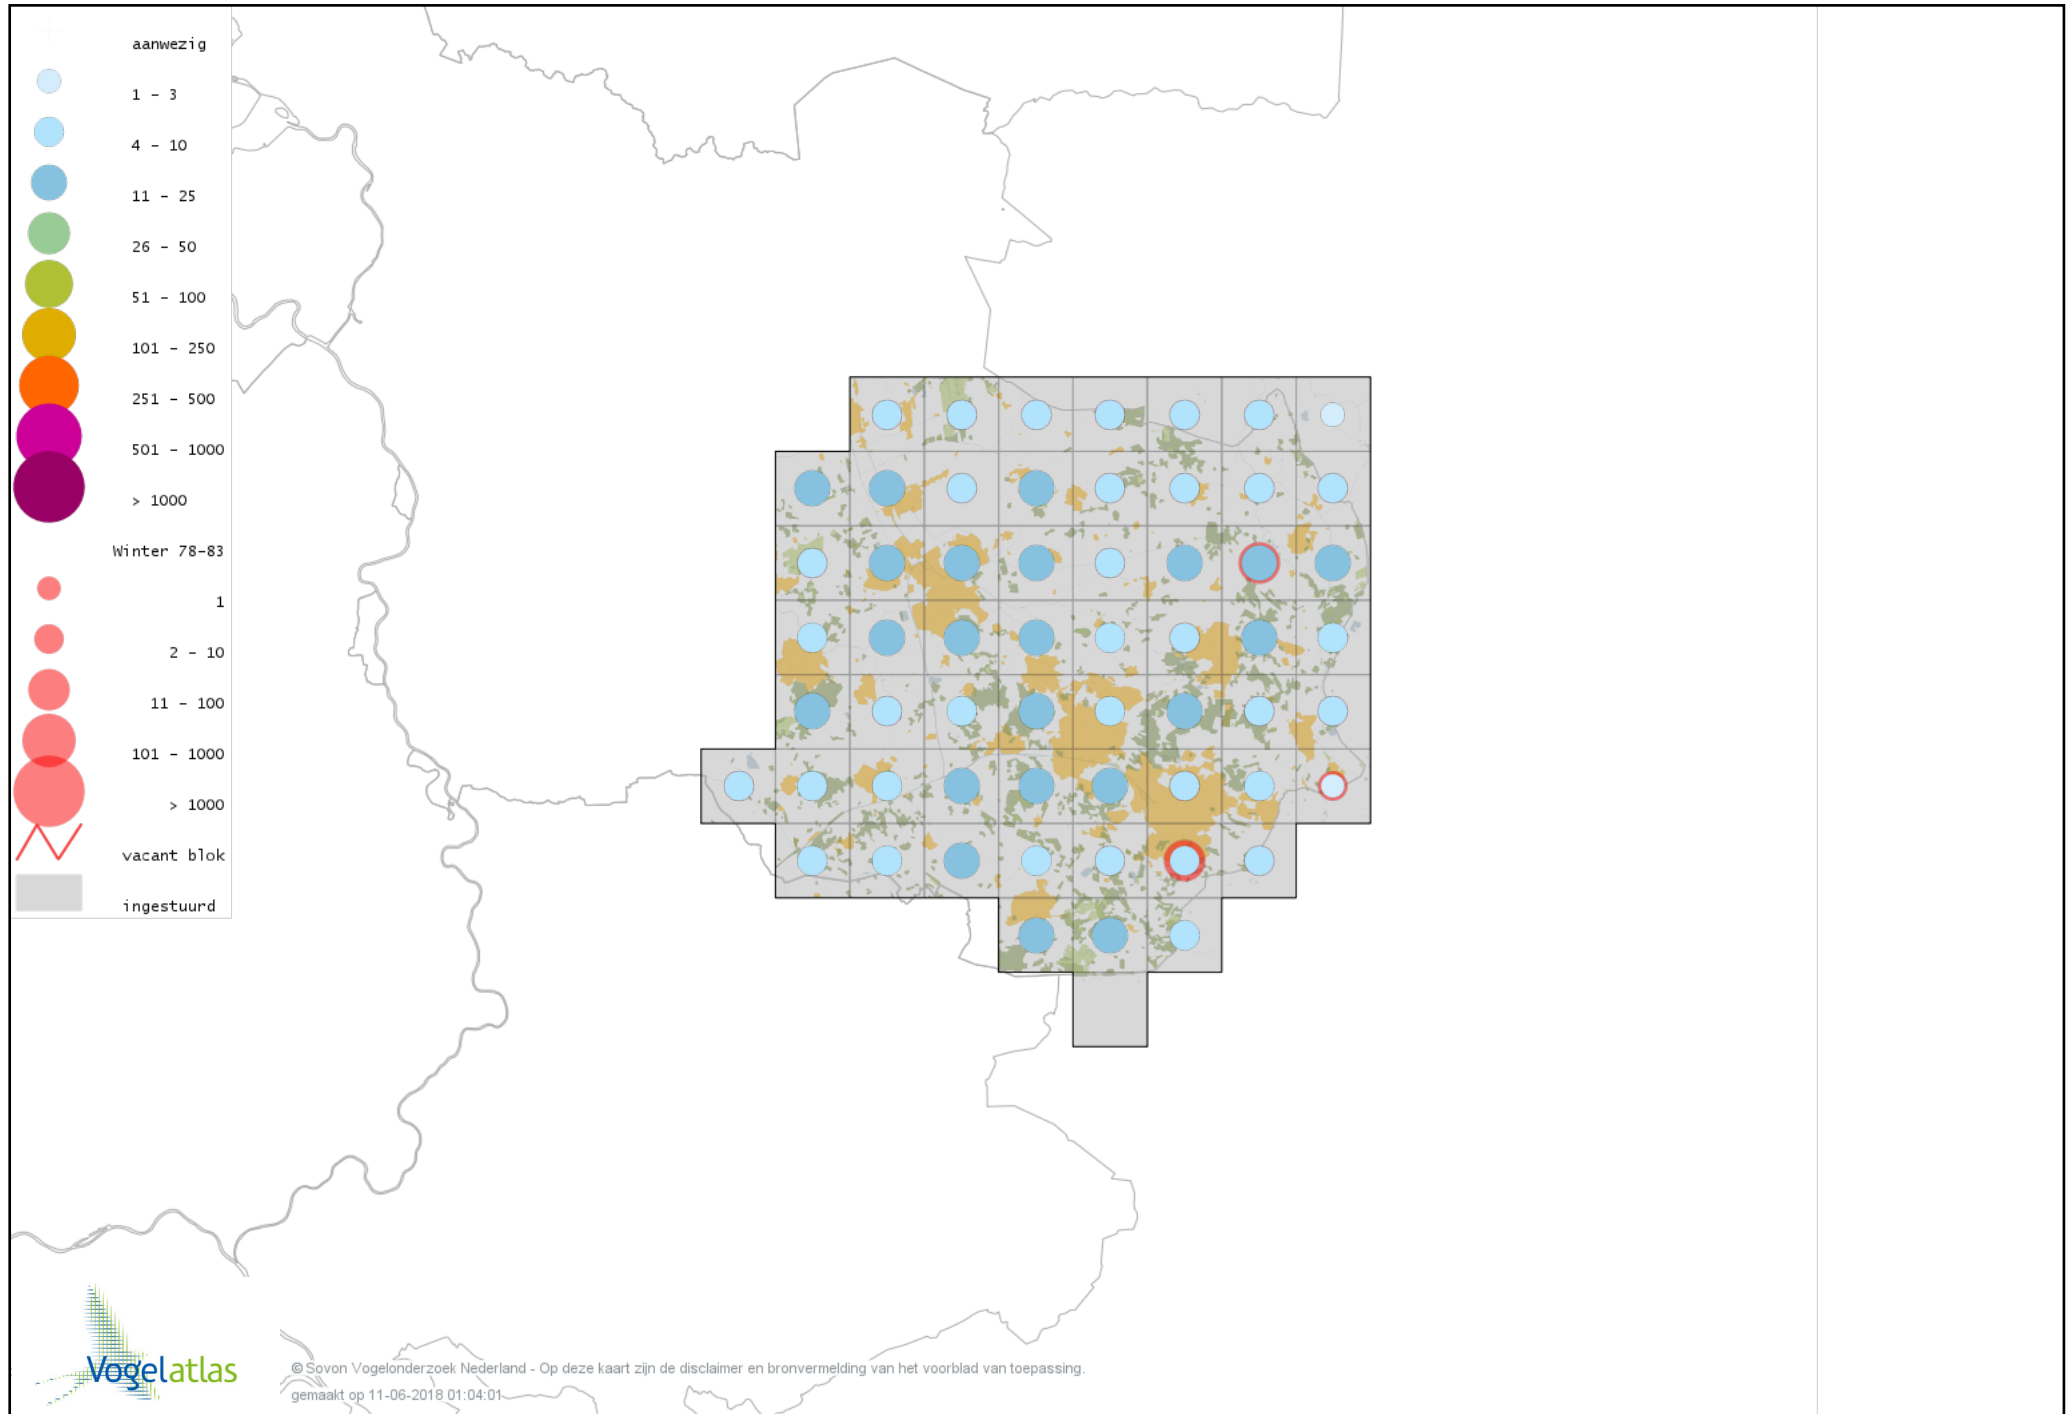

Voorlopige verspreidingskaart Roodhalsfuut winter

Voorlopige verspreidingskaart Kuifduiker winter

Voorlopige verspreidingskaart Geoorde Fuut winter

Voorlopige verspreidingskaart Rode Wouw winter

Voorlopige verspreidingskaart Zearend winter

Voorlopige verspreidingskaart Bruine Kiekendief winter

Voorlopige verspreidingskaart Blauwe Kiekendief winter

Voorlopige verspreidingskaart Havik winter

Voorlopige verspreidingskaart Sperwer winter

Voorlopige verspreidingskaart Buizerd winter

Voorlopige verspreidingskaart Ruigpootbuizerd winter

Voorlopige verspreidingskaart Torenvalk winter

Voorlopige verspreidingskaart Smelleken winter

Voorlopige verspreidingskaart Slechtvalk winter

Voorlopige verspreidingskaart Waterral winter