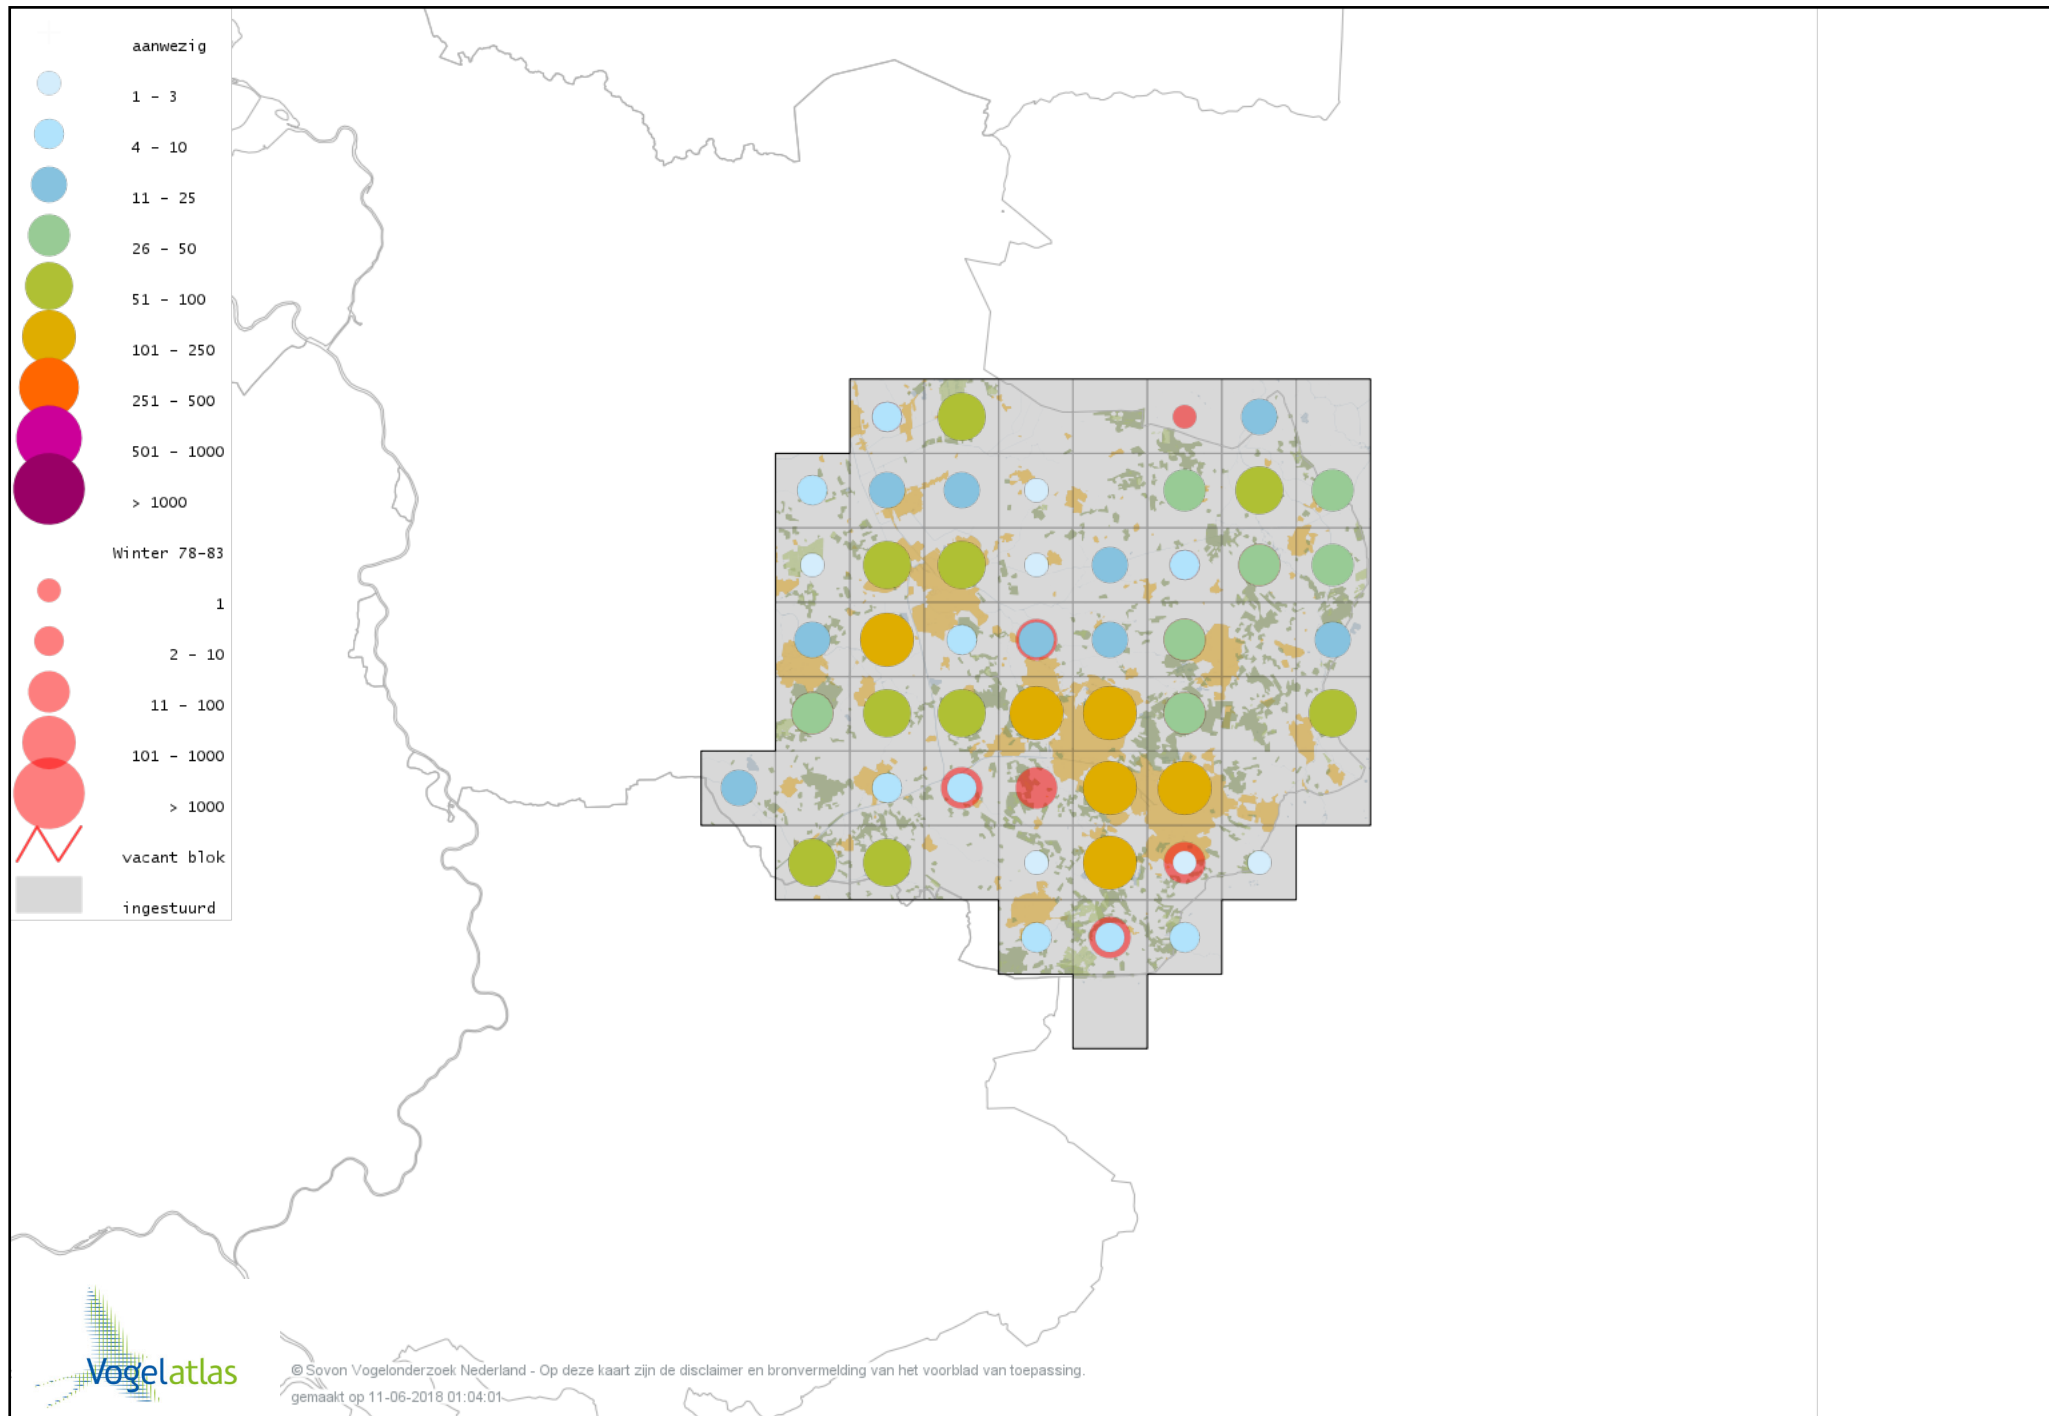

Voorlopige verspreidingskaart Roodhalsgans winter

Voorlopige verspreidingskaart Nijlgans winter

Voorlopige verspreidingskaart Casarca winter

Voorlopige verspreidingskaart Bergeend winter

Voorlopige verspreidingskaart Krooneend winter

Voorlopige verspreidingskaart Tafeleend winter

Voorlopige verspreidingskaart Hybride Tafeleend x Witoogend winter

Voorlopige verspreidingskaart Witoogend winter

Voorlopige verspreidingskaart Kuifeend winter

Voorlopige verspreidingskaart Topper winter

Voorlopige verspreidingskaart Muskuseend winter

Voorlopige verspreidingskaart Carolina-eend winter

Voorlopige verspreidingskaart Mandarijneend winter

Voorlopige verspreidingskaart Rosse Stekelstaart winter

Voorlopige verspreidingskaart Grote Zee-eend winter

Voorlopige verspreidingskaart IJseend winter

Voorlopige verspreidingskaart Nonnetje winter

Voorlopige verspreidingskaart Brilduiker winter

Voorlopige verspreidingskaart Kokardezaagbek winter