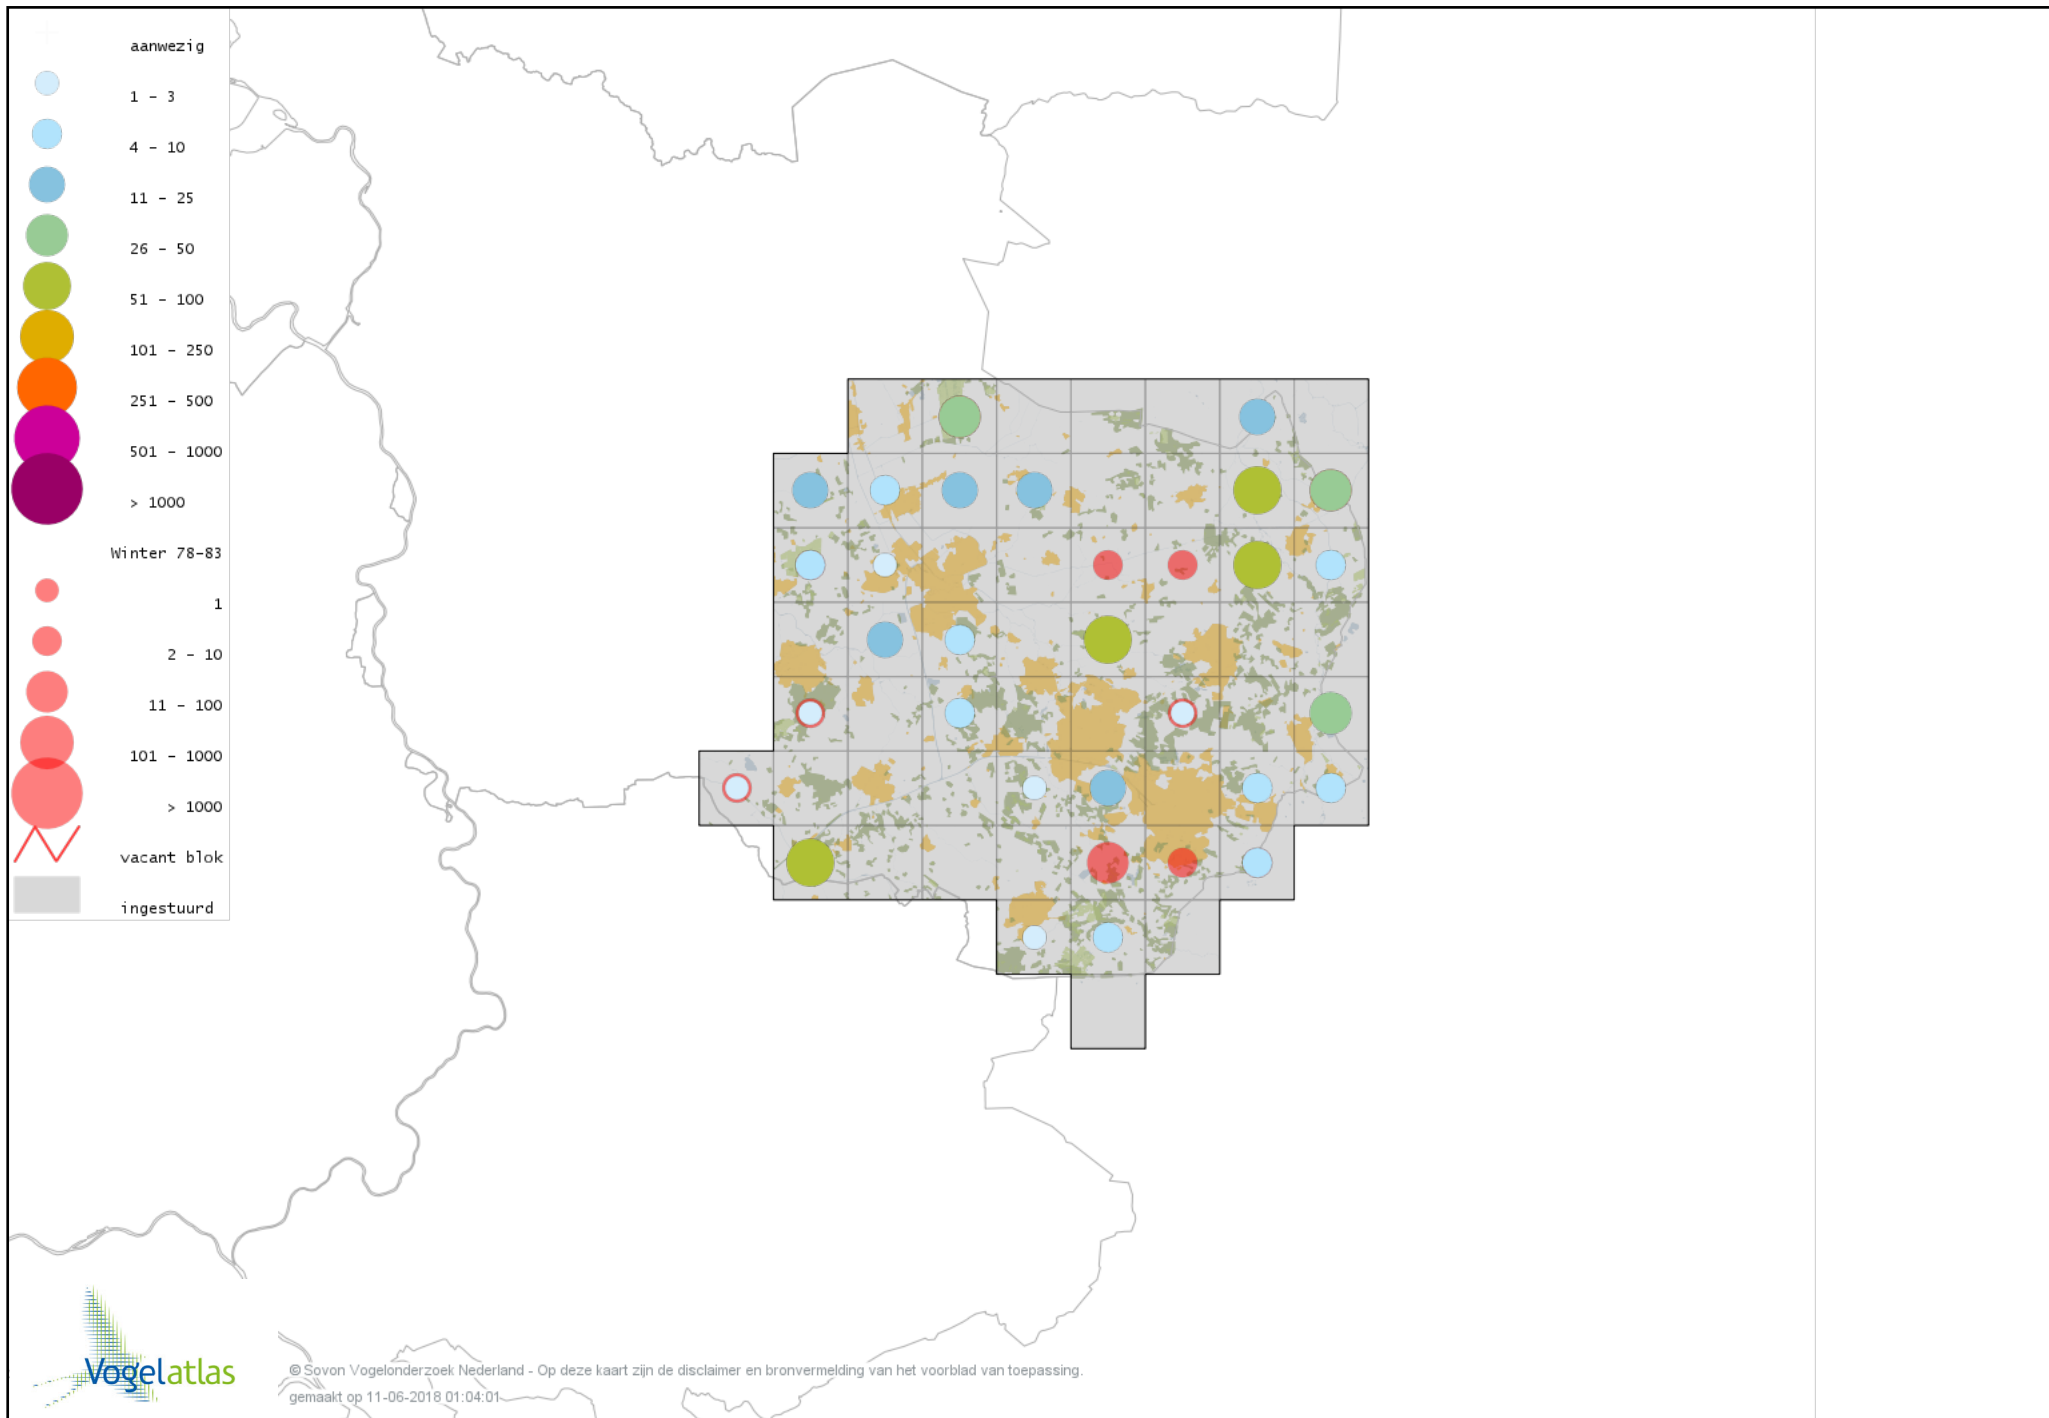

Voorlopige verspreidingskaart Waterhoen winter

Voorlopige verspreidingskaart Meerkoet winter

Voorlopige verspreidingskaart Kraanvogel winter

Voorlopige verspreidingskaart Scholekster winter

Voorlopige verspreidingskaart Goudplevier winter

Voorlopige verspreidingskaart Zilverplevier winter

Voorlopige verspreidingskaart Kievit winter

Voorlopige verspreidingskaart Bonte Strandloper winter

Voorlopige verspreidingskaart Kemphaan winter

Voorlopige verspreidingskaart Bokje winter

Voorlopige verspreidingskaart Watersnip winter

Voorlopige verspreidingskaart Houtsnip winter

Voorlopige verspreidingskaart Grutto winter

Voorlopige verspreidingskaart Rosse Grutto winter

Voorlopige verspreidingskaart Regenwulp winter

Voorlopige verspreidingskaart Wulp winter

Voorlopige verspreidingskaart Oeverloper winter

Voorlopige verspreidingskaart Witgat winter

Voorlopige verspreidingskaart Groenpootruiter winter

Voorlopige verspreidingskaart Tureluur winter