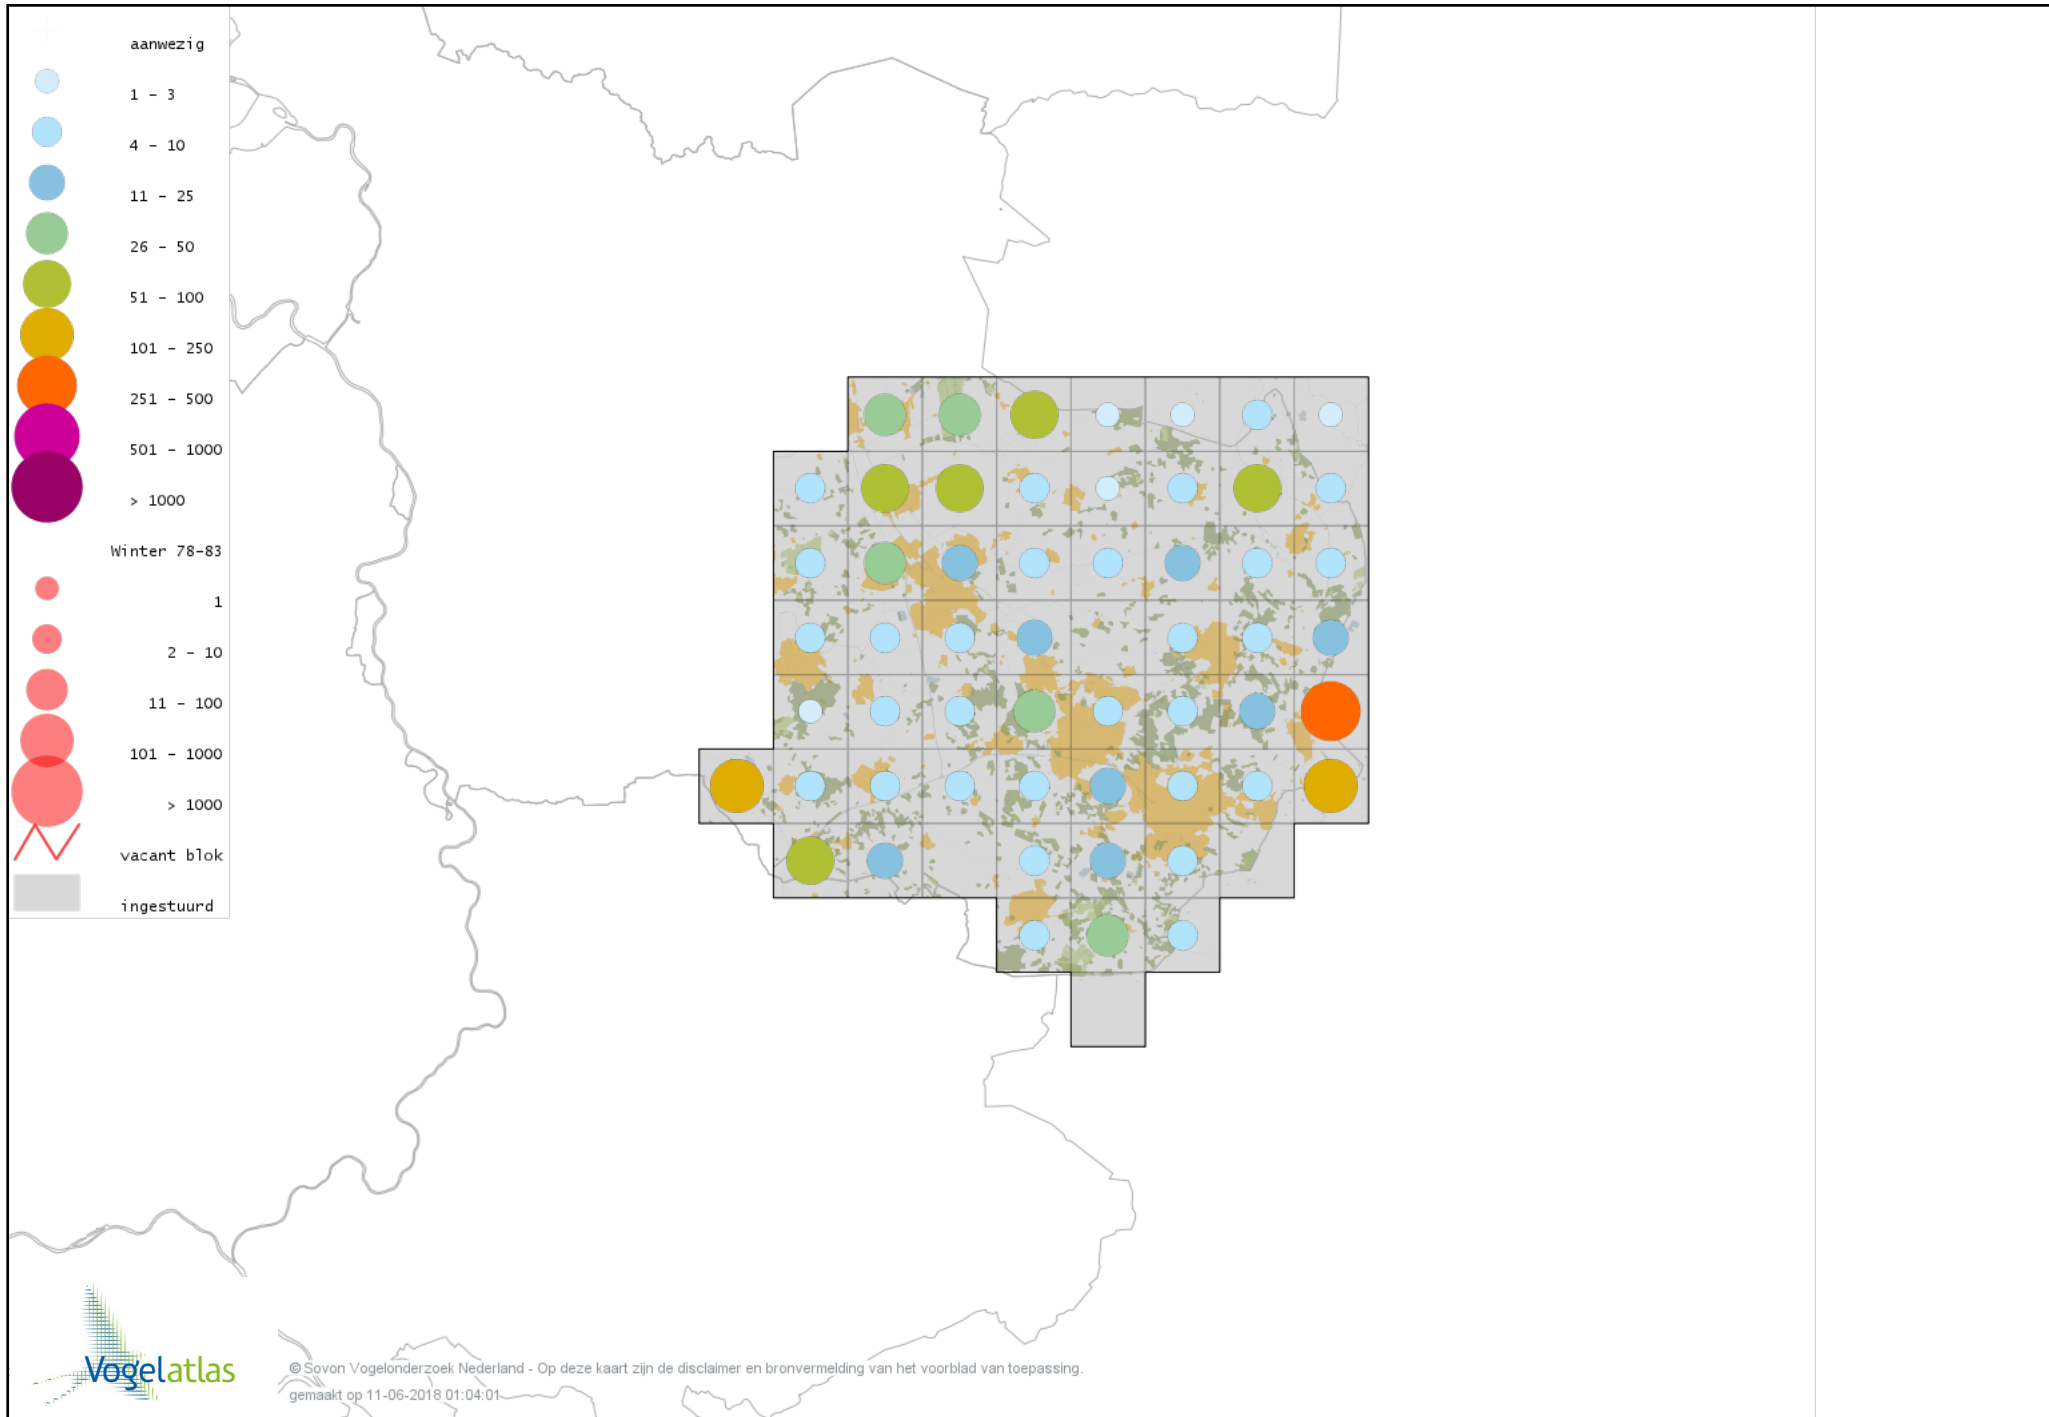

Voorlopige verspreidingskaart Dwerggans winter

Voorlopige verspreidingskaart Kolgans winter

Voorlopige verspreidingskaart Groenlandse Kolgans winter

Voorlopige verspreidingskaart Kleine Canadese Gans (minima) winter

Voorlopige verspreidingskaart Grote Canadese Gans winter

Voorlopige verspreidingskaart Brandgans winter

Voorlopige verspreidingskaart Brandgans x Grauwe Gans winter

Voorlopige verspreidingskaart Canadese gans x Grauwe gans winter

Voorlopige verspreidingskaart Roodhalsgans winter

Voorlopige verspreidingskaart Nijlgans winter

Voorlopige verspreidingskaart Casarca winter

Voorlopige verspreidingskaart Bergeend winter

Voorlopige verspreidingskaart Krooneend winter

Voorlopige verspreidingskaart Tafeleend winter

Voorlopige verspreidingskaart Hybride Tafeleend x Witoogend winter

Voorlopige verspreidingskaart Witoogend winter

Voorlopige verspreidingskaart Kuifeend winter