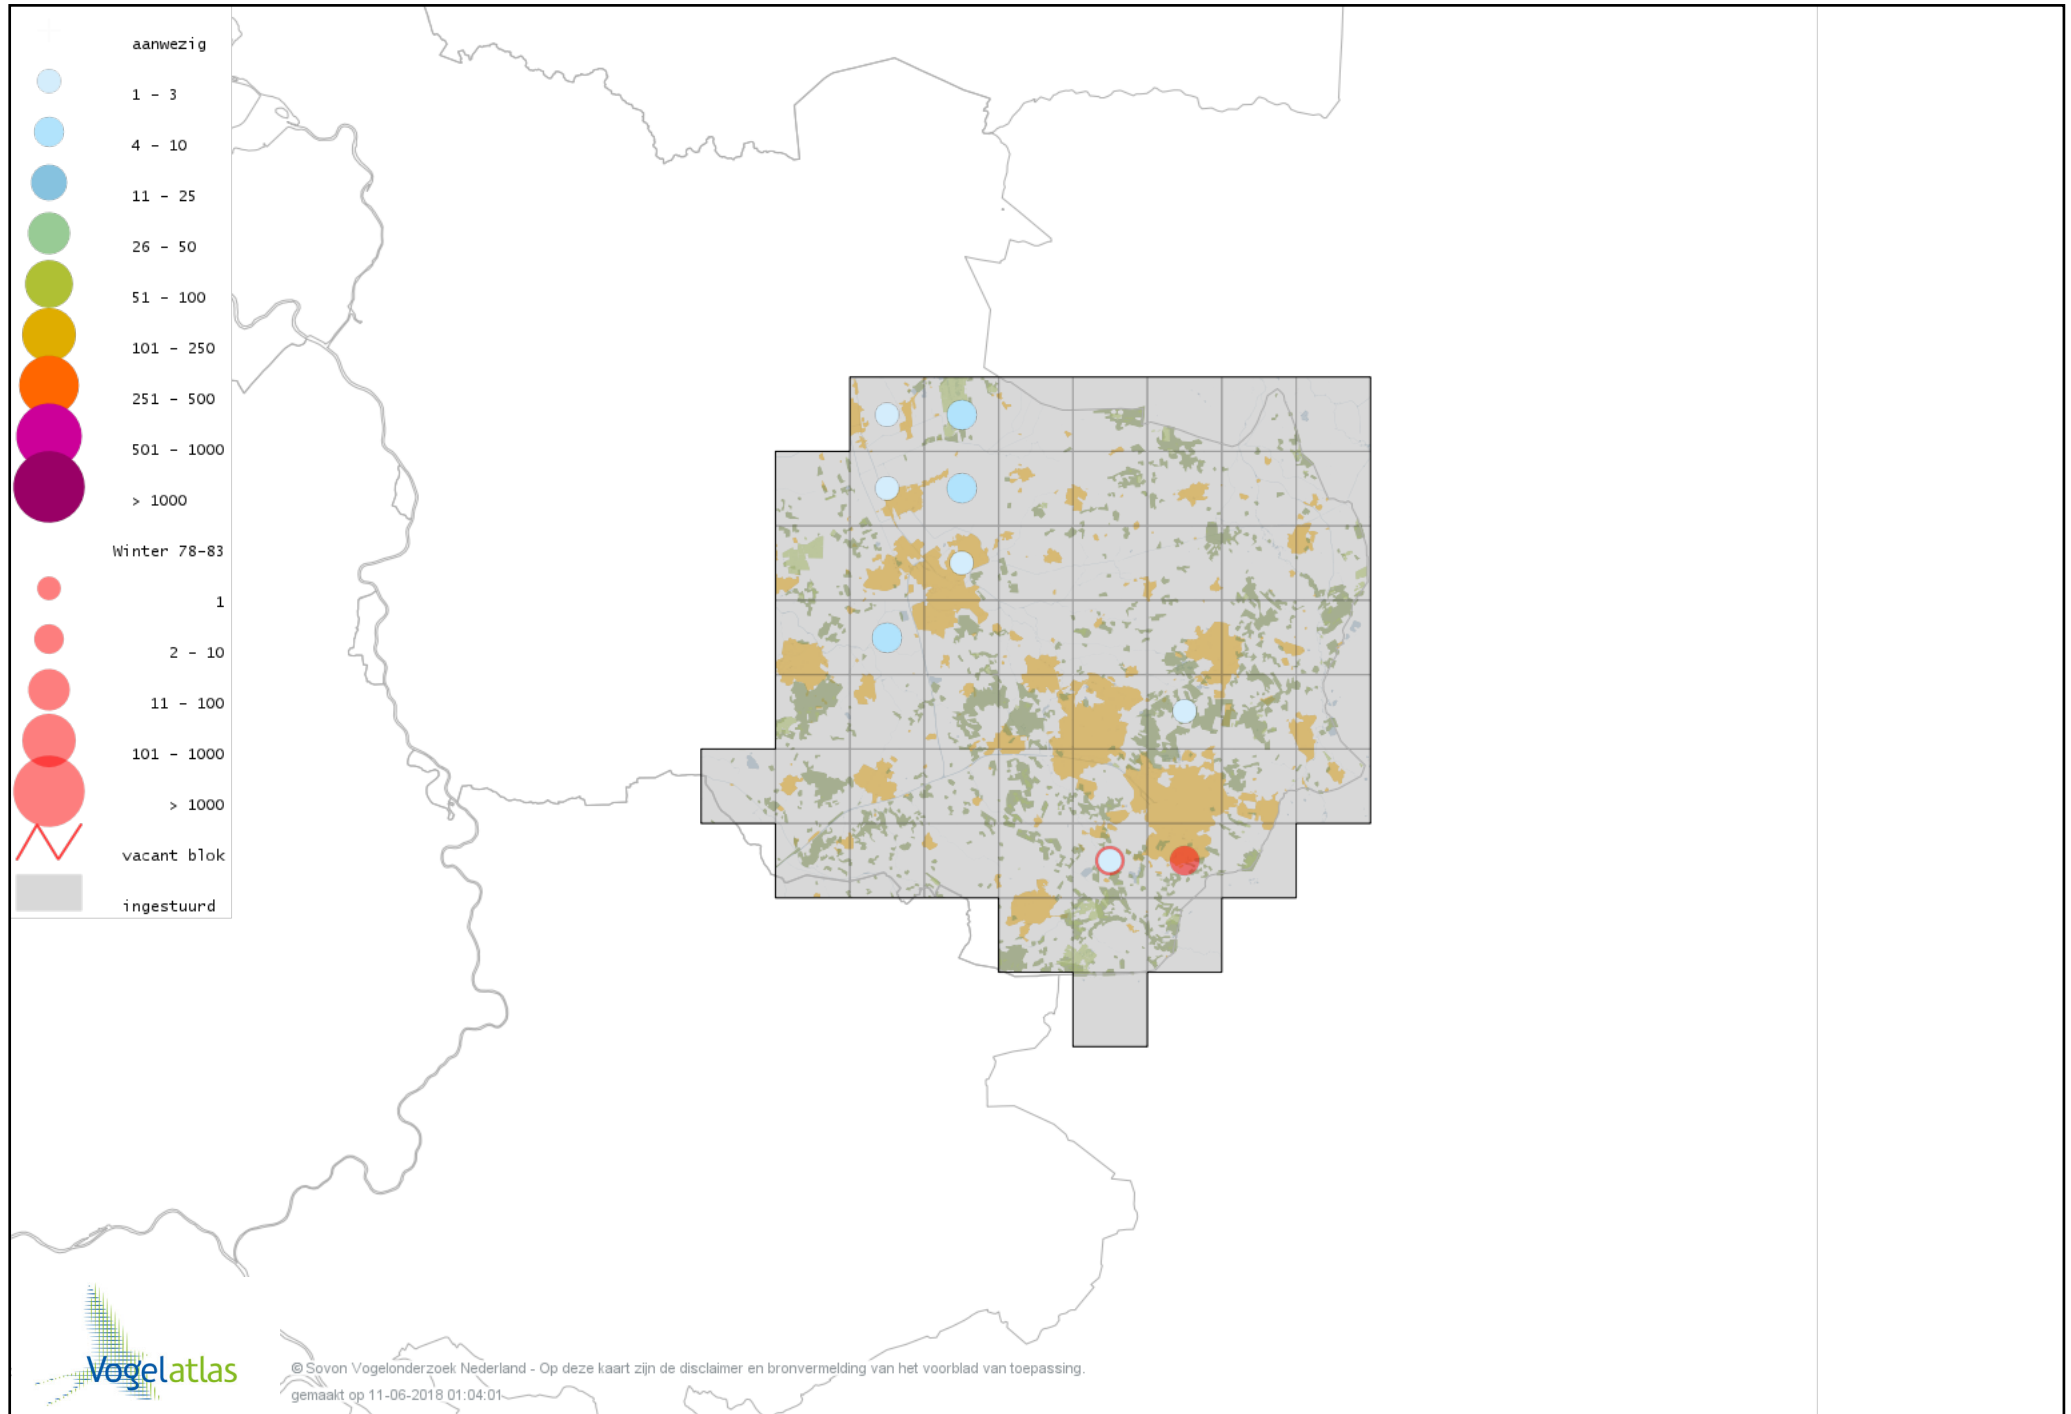

De kleurtint (blauw) is de beste referentie voor de tot nu toe waargenomen aantalsklasse.

De stipgrootte is relatief. Vergelijk daarvoor de atlasblok grootte van de legenda met die van het kaartbeeld.

Voorlopige verspreidingskaart Knobbelzwaan winter

Voorlopige verspreidingskaart Zwarte Zwaan winter

Voorlopige verspreidingskaart Kleine Zwaan winter

Voorlopige verspreidingskaart Wilde Zwaan winter

Voorlopige verspreidingskaart Indische Gans winter

Voorlopige verspreidingskaart Sneeuwgans winter

Voorlopige verspreidingskaart Keizergans winter

Voorlopige verspreidingskaart Knobbelgans (Chinese) winter

Voorlopige verspreidingskaart Taigarietgans winter

Voorlopige verspreidingskaart Toendrarietgans winter

Voorlopige verspreidingskaart Rietgans (Taiga of Toendra) winter

Voorlopige verspreidingskaart Kleine Rietgans winter

Voorlopige verspreidingskaart Grauwe Gans winter

Voorlopige verspreidingskaart Soepgans winter