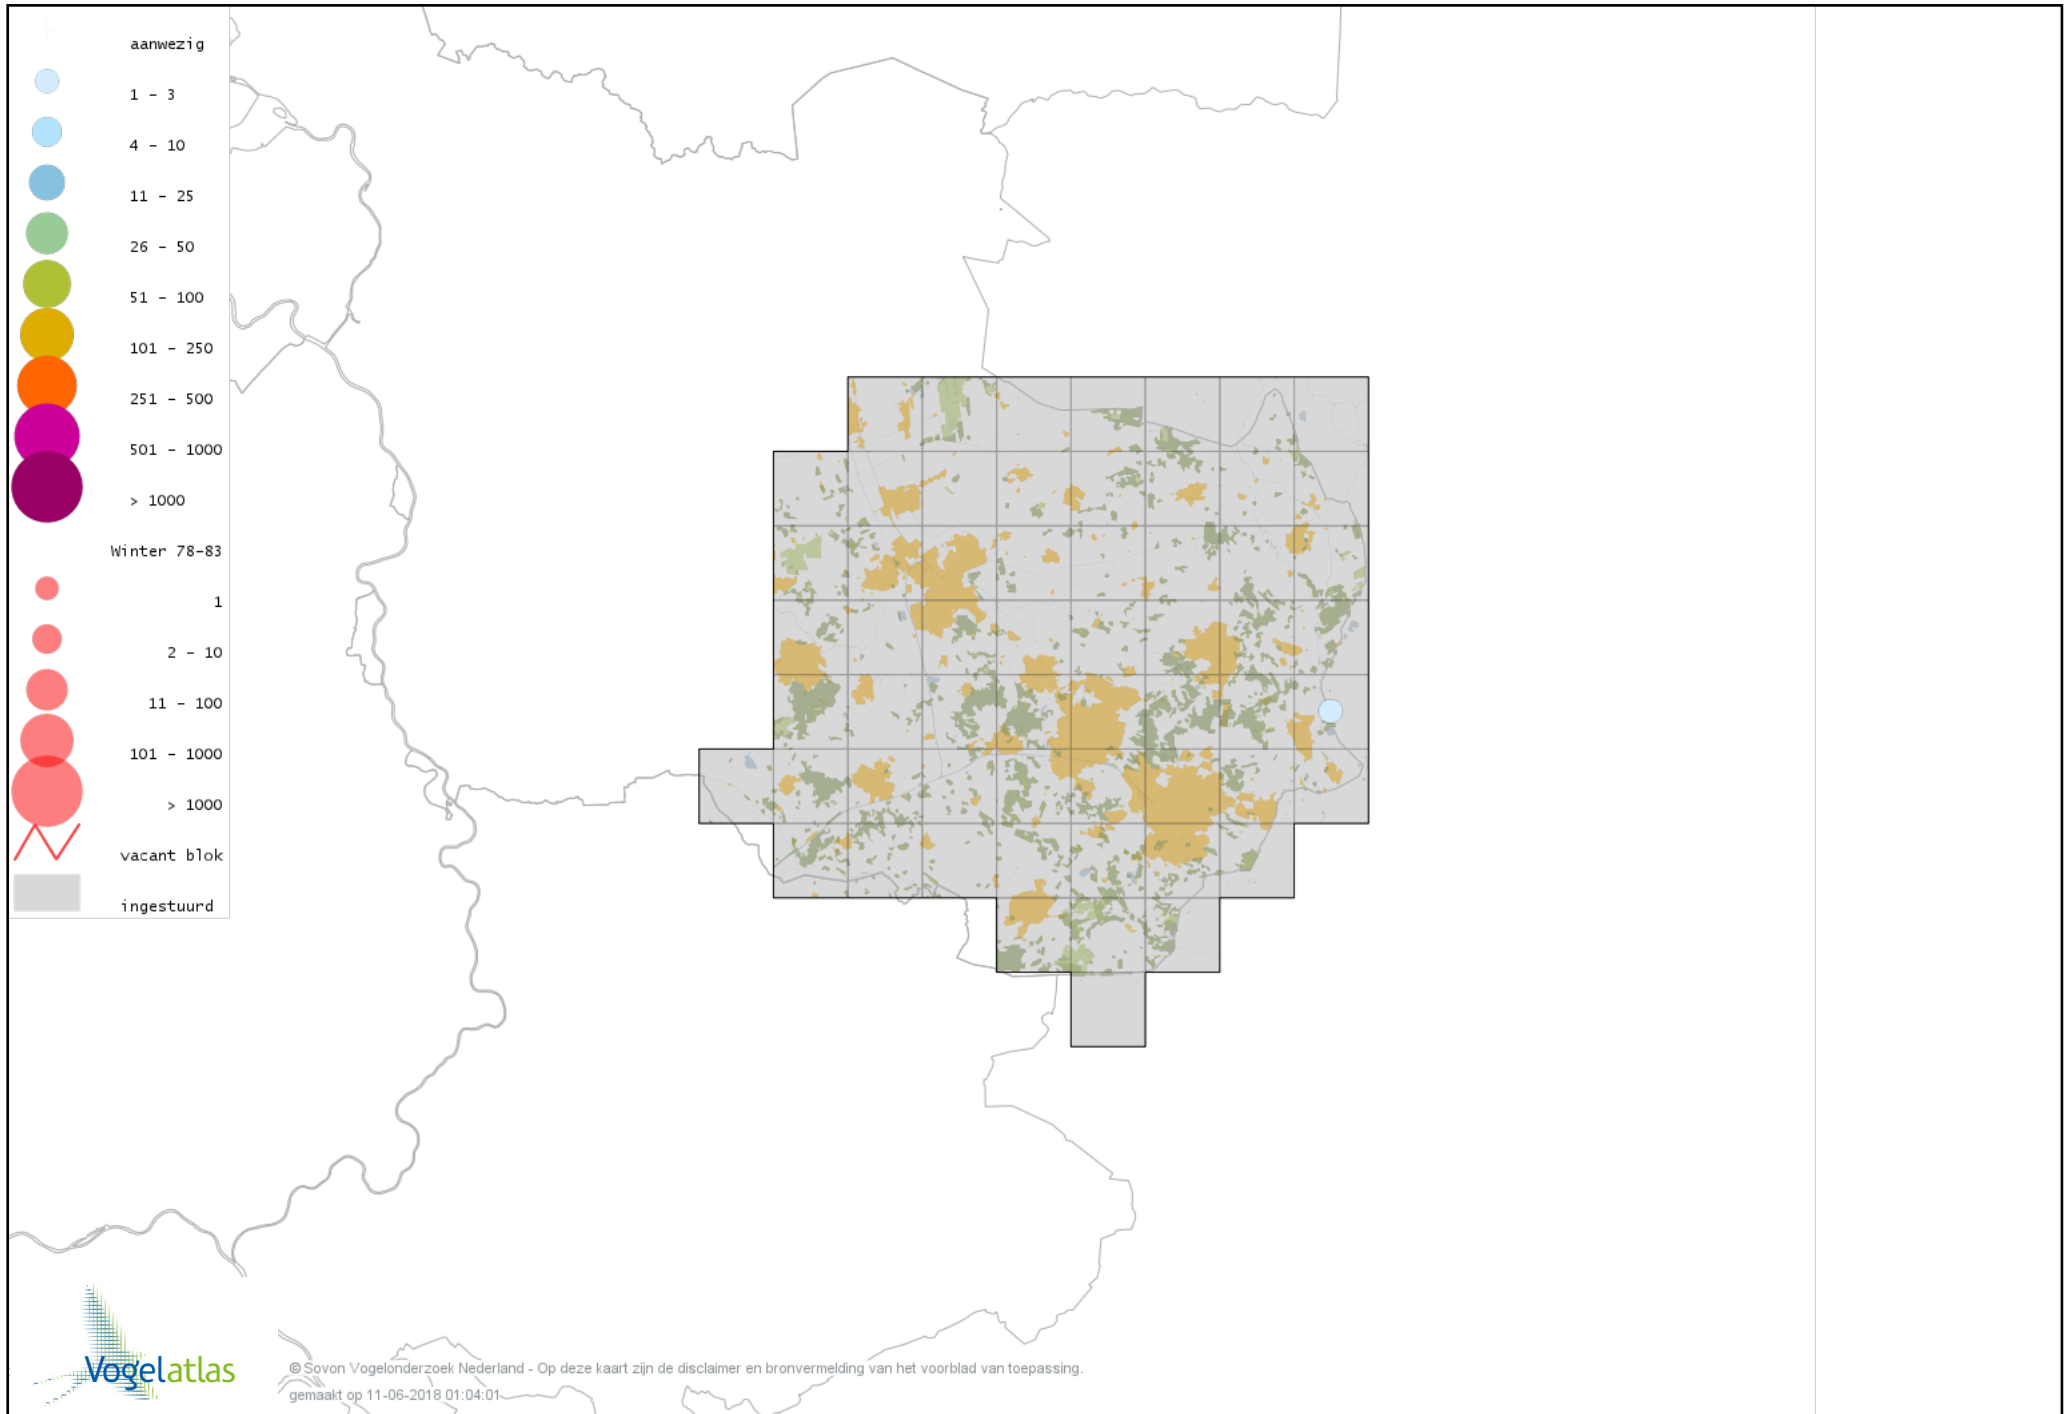

Voorlopige verspreidingskaart Witkopstaartmees winter

Voorlopige verspreidingskaart Pallas' Boszanger winter

Voorlopige verspreidingskaart Tjiftjaf winter

Voorlopige verspreidingskaart Siberische Tjiftjaf winter

Voorlopige verspreidingskaart Zwartkop winter

Voorlopige verspreidingskaart Pestvogel winter

Voorlopige verspreidingskaart Boomklever winter

Voorlopige verspreidingskaart Taigaboomkruiper winter

Voorlopige verspreidingskaart Kortsnavelboomkruiper winter

Voorlopige verspreidingskaart Boomkruiper winter

Voorlopige verspreidingskaart Winterkoning winter

Voorlopige verspreidingskaart Spreeuw winter

Voorlopige verspreidingskaart Merel winter

Voorlopige verspreidingskaart Kramsvogel winter