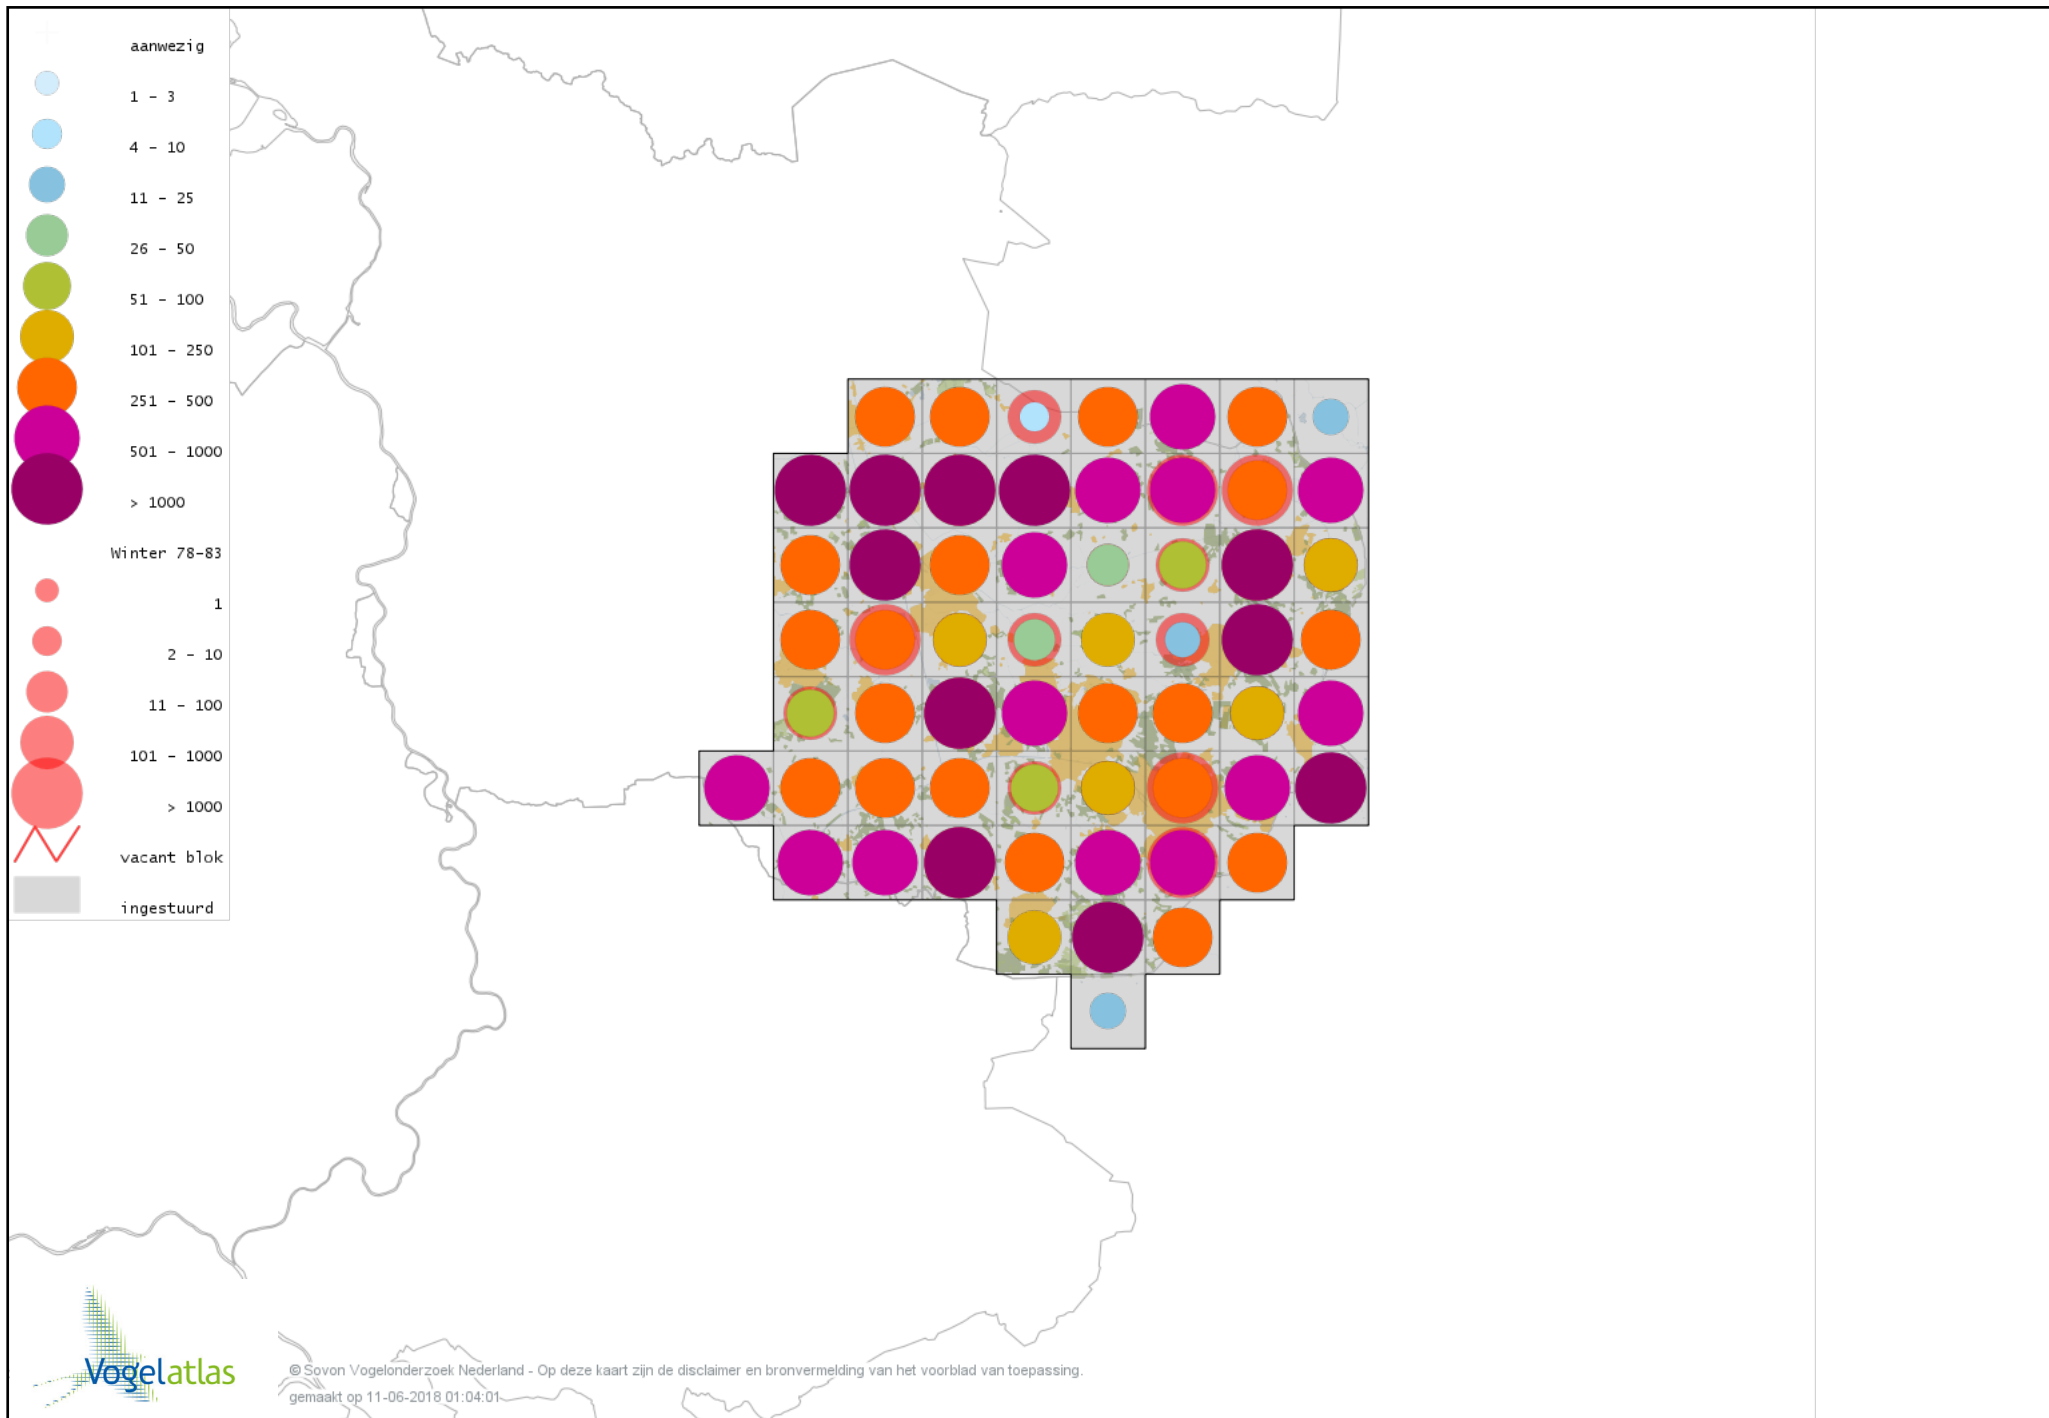

Voorlopige verspreidingskaart Wulp winter

Voorlopige verspreidingskaart Oeverloper winter

Voorlopige verspreidingskaart Witgat winter

Voorlopige verspreidingskaart Groenpootruiter winter

Voorlopige verspreidingskaart Tureluur winter

Voorlopige verspreidingskaart Kokmeeuw winter

Voorlopige verspreidingskaart Zwartkopmeeuw winter

Voorlopige verspreidingskaart Stormmeeuw winter

Voorlopige verspreidingskaart Kleine Mantelmeeuw winter

Voorlopige verspreidingskaart Zilvermeeuw winter

Voorlopige verspreidingskaart Geelpootmeeuw winter

Voorlopige verspreidingskaart Pontische Meeuw winter

Voorlopige verspreidingskaart Grote Mantelmeeuw winter

Voorlopige verspreidingskaart Stadsduif winter

Voorlopige verspreidingskaart Holenduif winter

Voorlopige verspreidingskaart Houtduif winter

Voorlopige verspreidingskaart Turkse Tortel winter

Voorlopige verspreidingskaart Lachduif winter

Voorlopige verspreidingskaart Valkparkiet winter