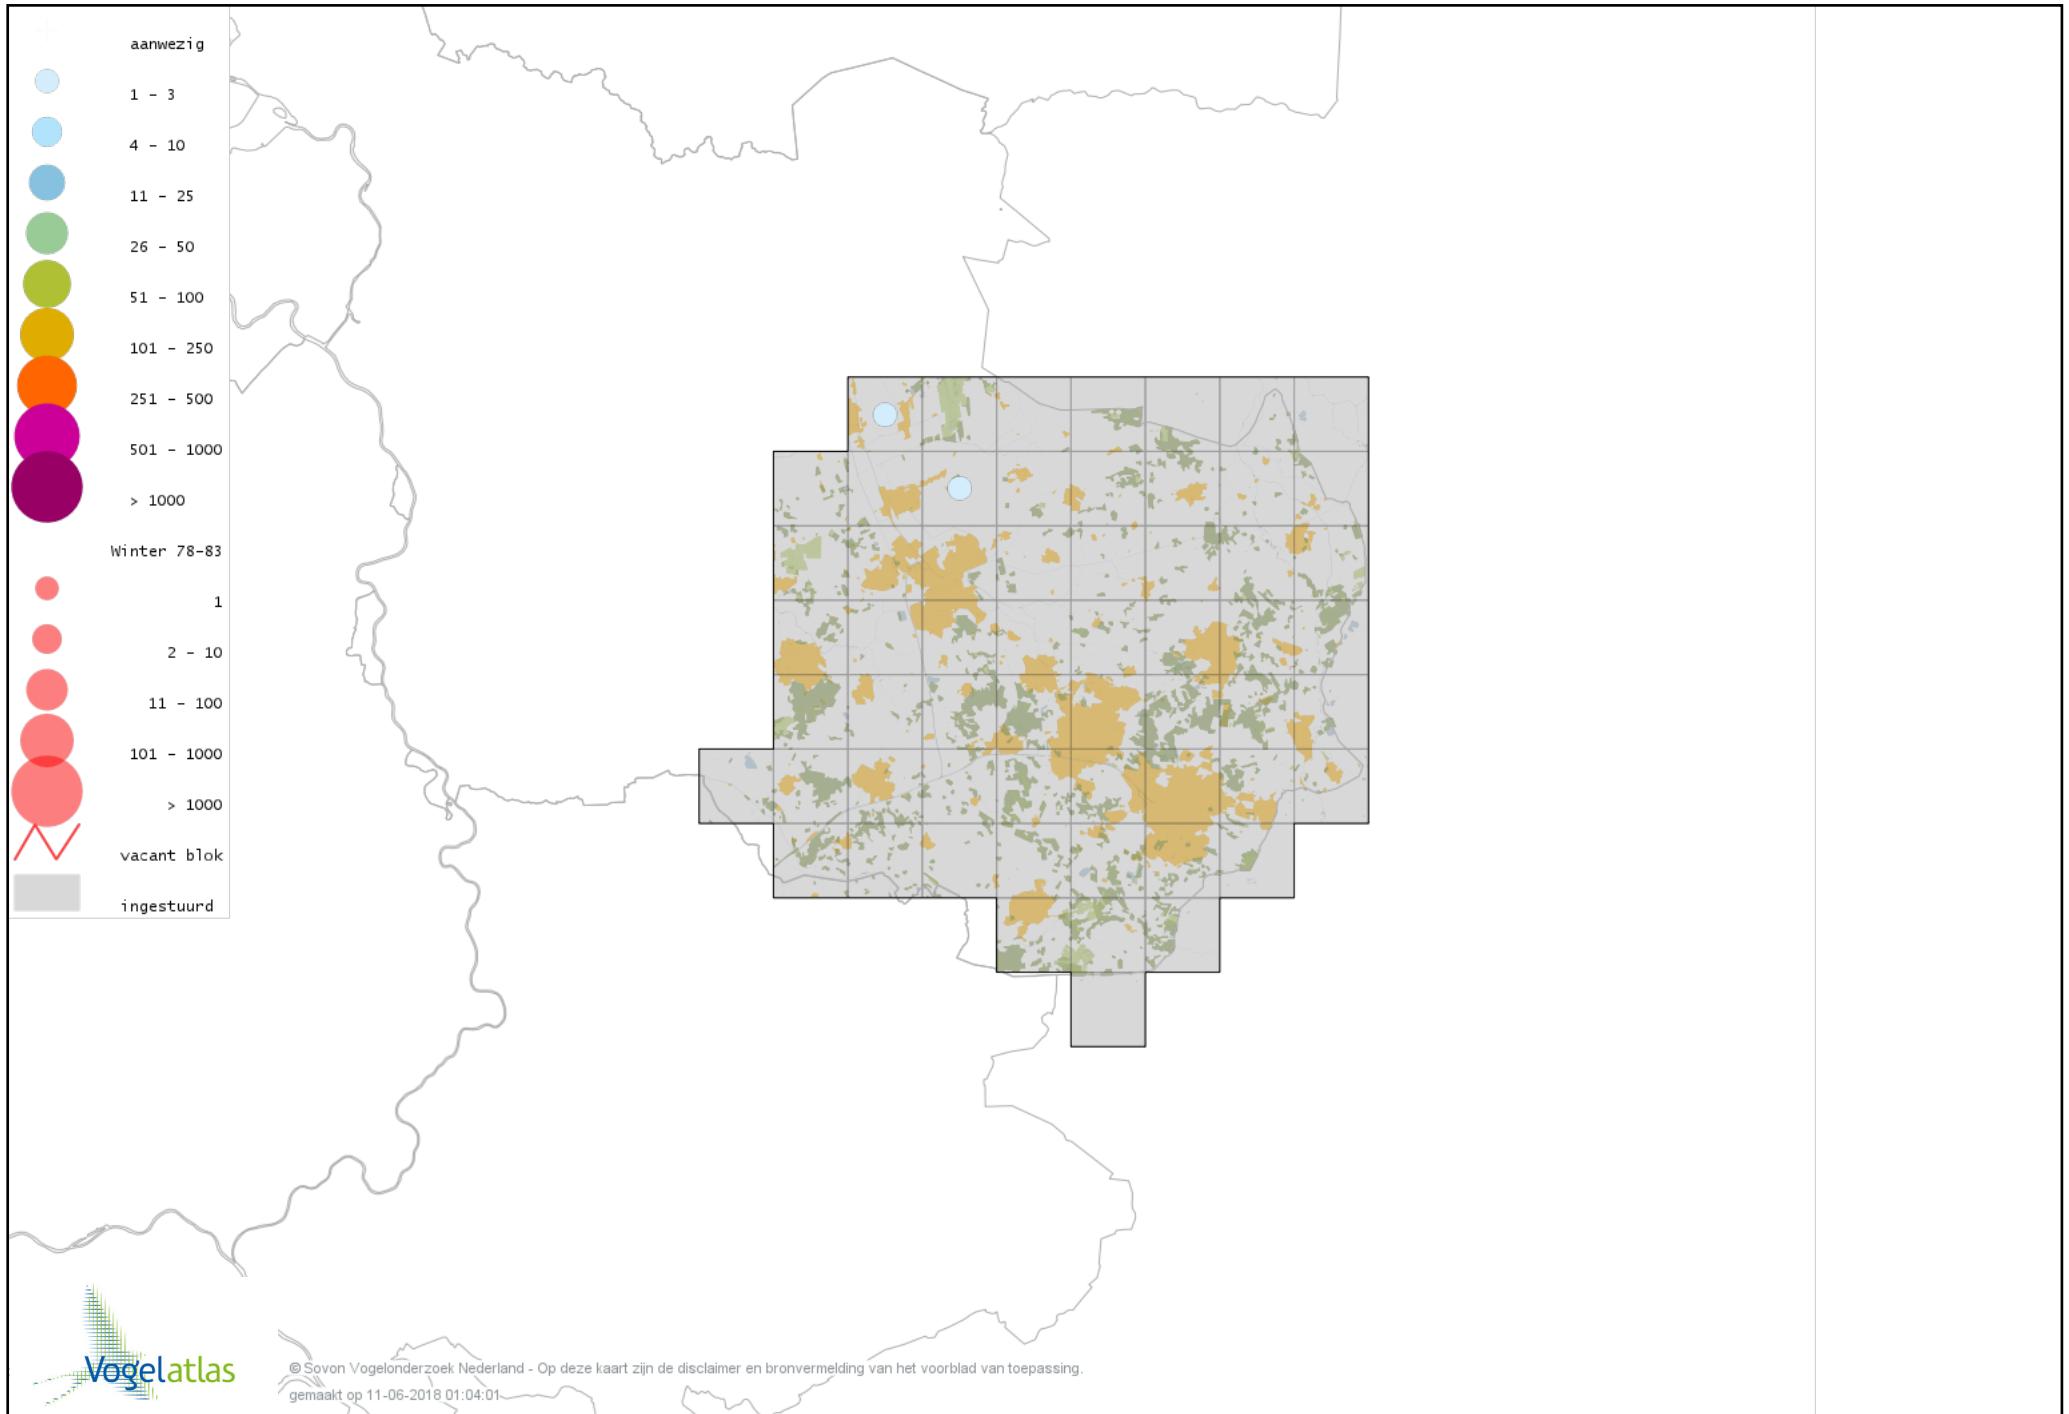

Voorlopige verspreidingskaart Keizergans winter

Voorlopige verspreidingskaart Knobbelgans (Chinese) winter

Voorlopige verspreidingskaart Taigarietgans winter

Voorlopige verspreidingskaart Toendrarietgans winter

Voorlopige verspreidingskaart Rietgans (Taiga of Toendra) winter

Voorlopige verspreidingskaart Kleine Rietgans winter

Voorlopige verspreidingskaart Grauwe Gans winter

Voorlopige verspreidingskaart Soepgans winter

Voorlopige verspreidingskaart Dwerggans winter

Voorlopige verspreidingskaart Kolgans winter

Voorlopige verspreidingskaart Groenlandse Kolgans winter

Voorlopige verspreidingskaart Kleine Canadese Gans (minima) winter