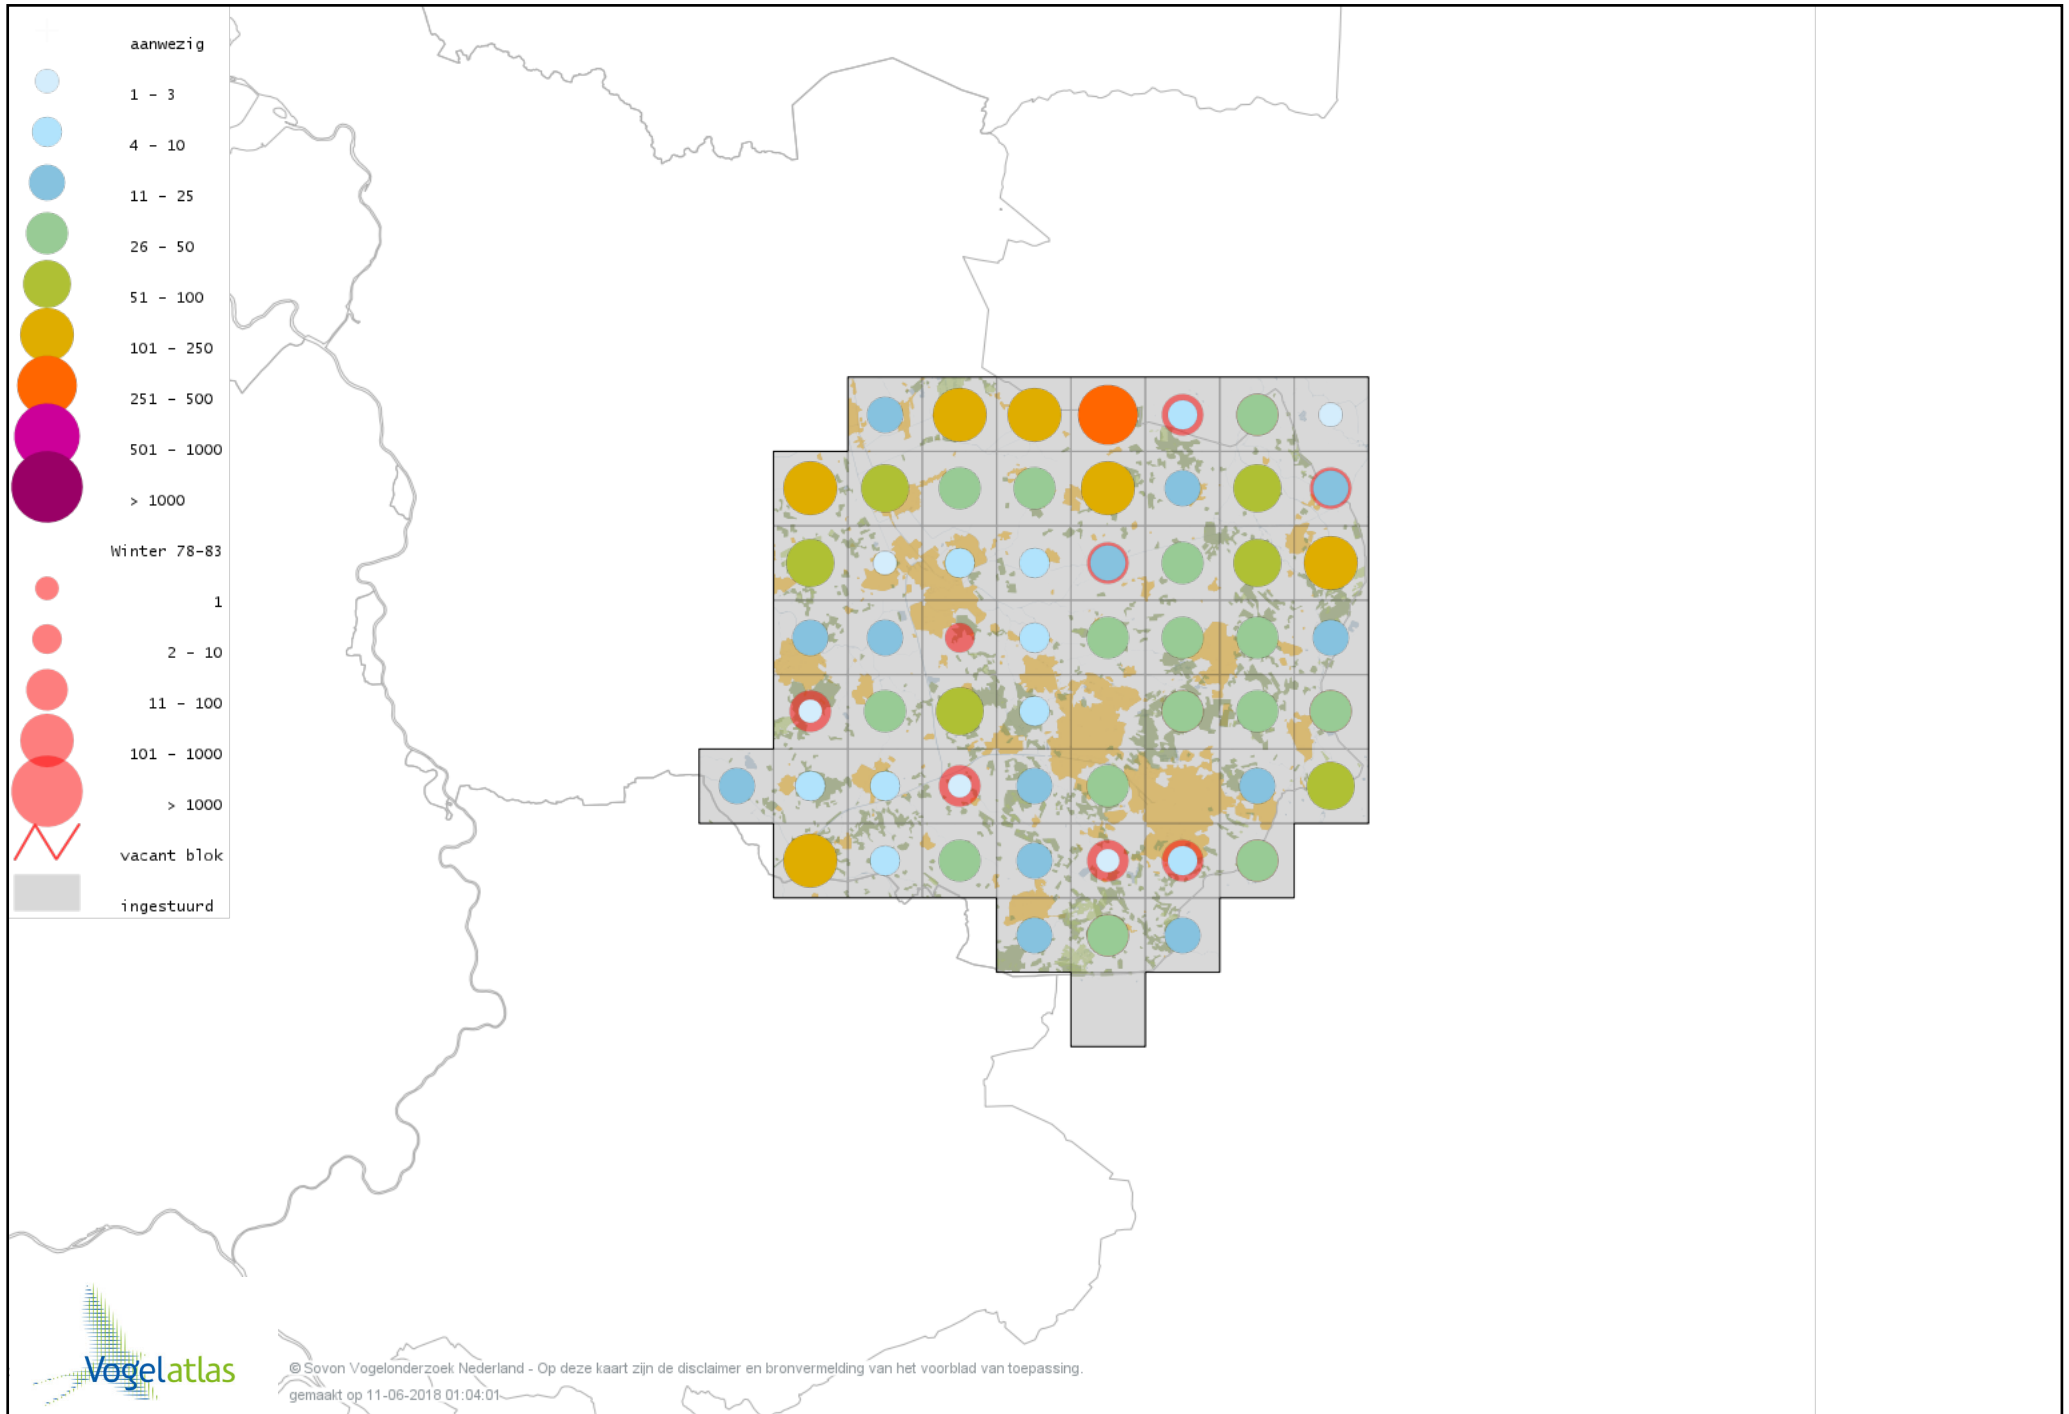

Voorlopige verspreidingskaart Witbandkruisbek winter

Voorlopige verspreidingskaart Kruisbek winter

Voorlopige verspreidingskaart Grote Kruisbek winter

Voorlopige verspreidingskaart Goudvink winter

Voorlopige verspreidingskaart Noordse Goudvink winter

Voorlopige verspreidingskaart Appelvink winter

Voorlopige verspreidingskaart IJsgors winter

Voorlopige verspreidingskaart Geelgors winter

Voorlopige verspreidingskaart Rietgors winter