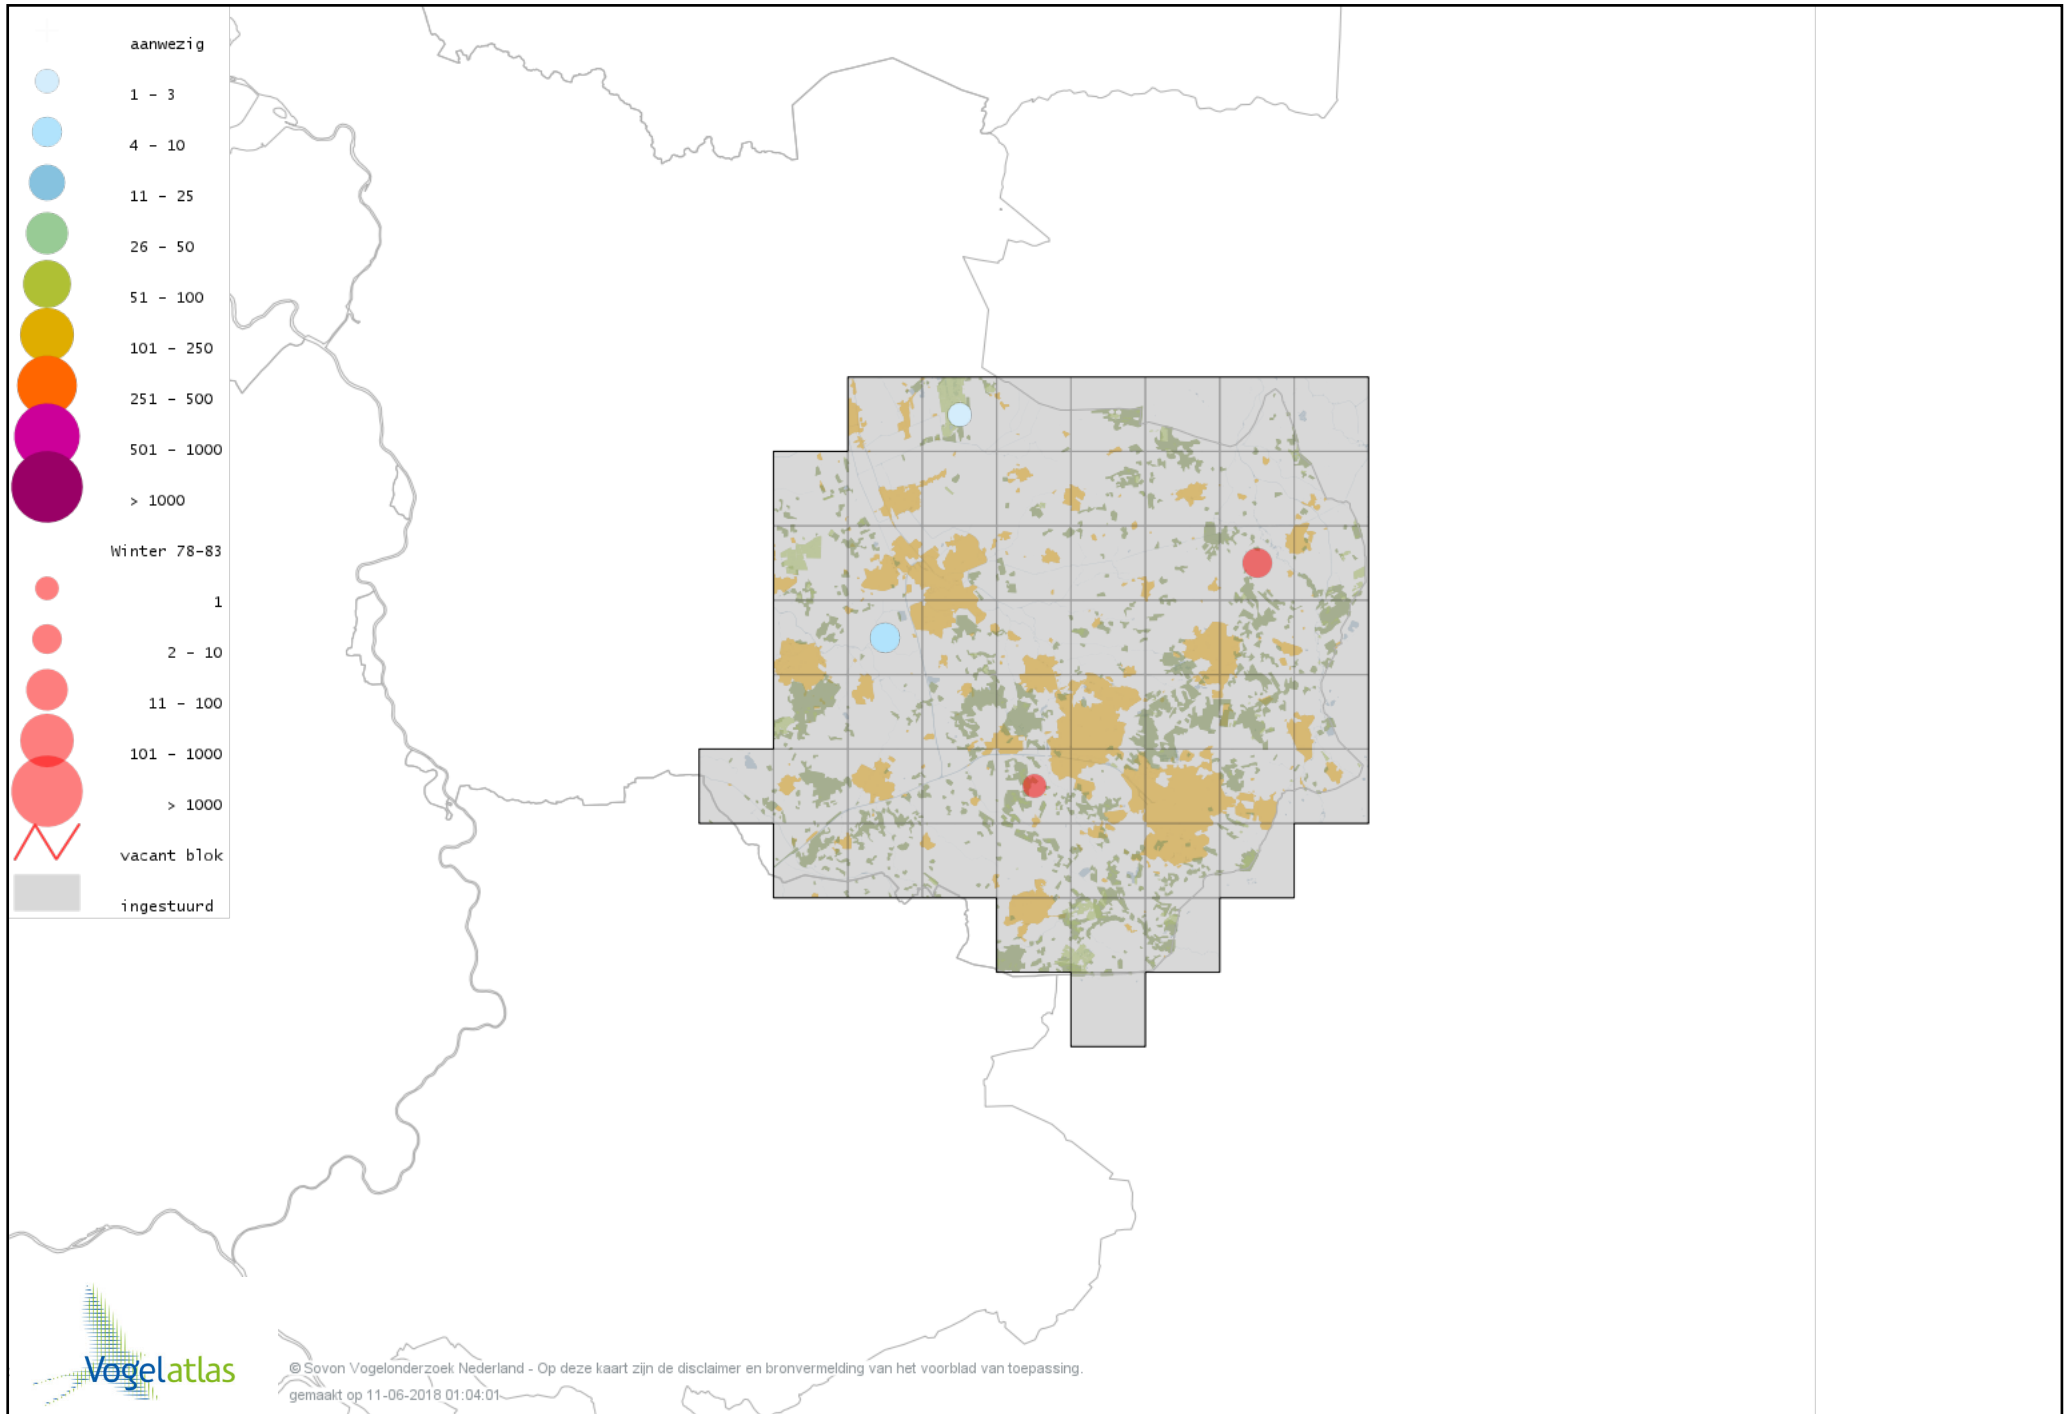

Voorlopige verspreidingskaart Parelduiker winter

Voorlopige verspreidingskaart Aalscholver winter

Voorlopige verspreidingskaart Grote Aalscholver winter

Voorlopige verspreidingskaart Roerdomp winter

Voorlopige verspreidingskaart Kleine Zilverreiger winter

Voorlopige verspreidingskaart Grote Zilverreiger winter

Voorlopige verspreidingskaart Blauwe Reiger winter

Voorlopige verspreidingskaart Ooievaar winter

Voorlopige verspreidingskaart Dodaars winter

Voorlopige verspreidingskaart Fuut winter

Voorlopige verspreidingskaart Roodhalsfuut winter

Voorlopige verspreidingskaart Kuifduiker winter

Voorlopige verspreidingskaart Geoorde Fuut winter

Voorlopige verspreidingskaart Rode Wouw winter

Voorlopige verspreidingskaart Zearend winter