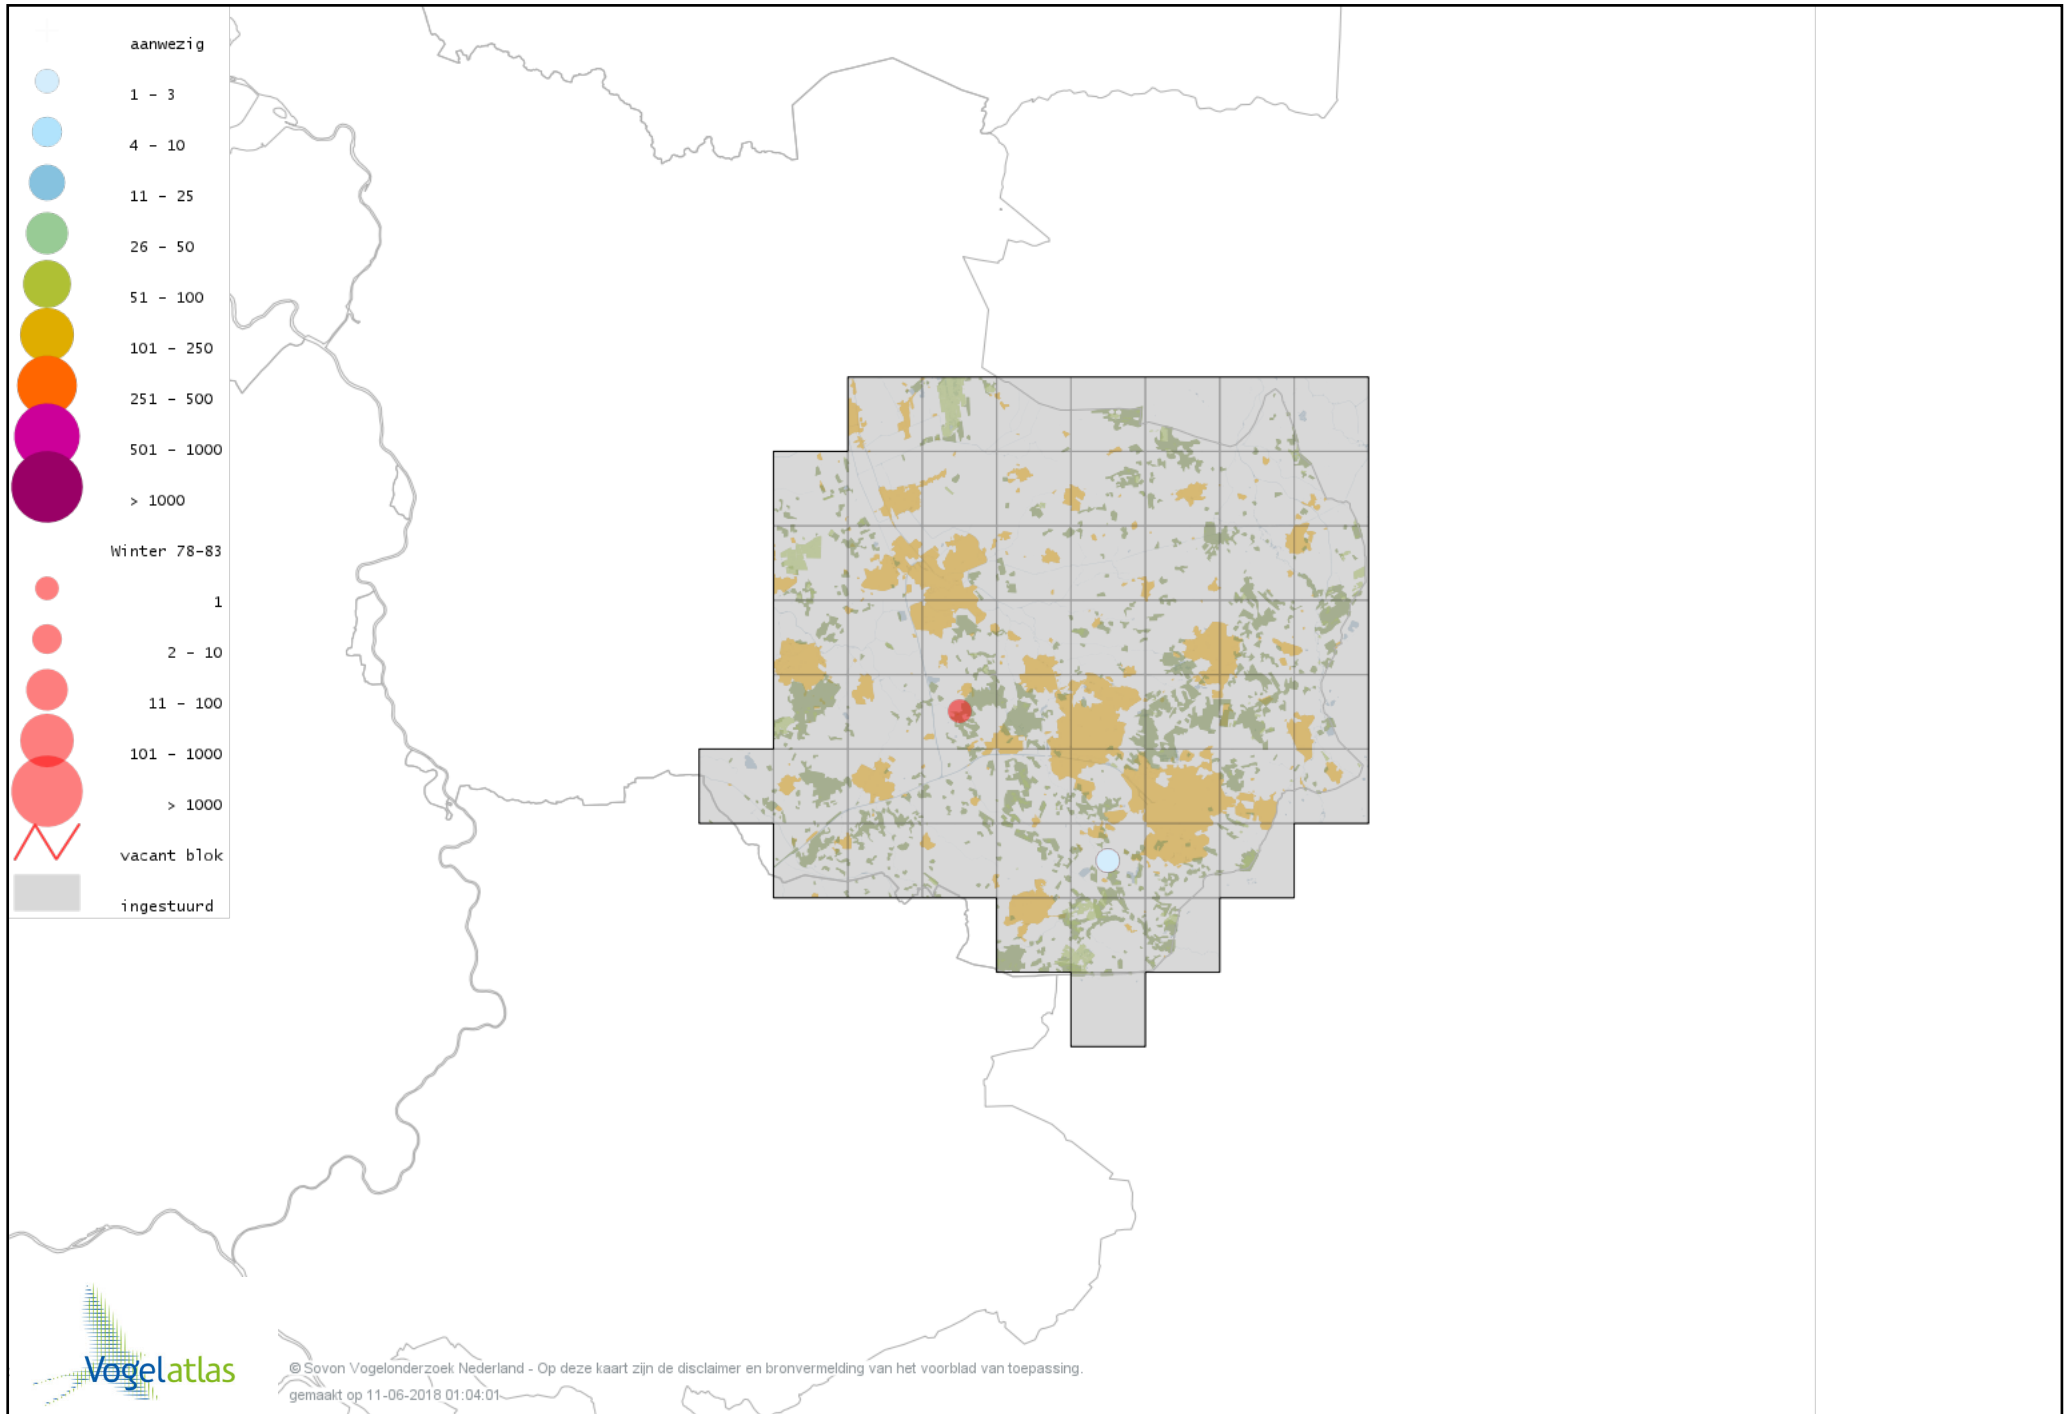

Voorlopige verspreidingskaart Parelduiker winter

Voorlopige verspreidingskaart Aalscholver winter

Voorlopige verspreidingskaart Grote Aalscholver winter

Voorlopige verspreidingskaart Roerdomp winter

Voorlopige verspreidingskaart Kleine Zilverreiger winter

Voorlopige verspreidingskaart Grote Zilverreiger winter

Voorlopige verspreidingskaart Blauwe Reiger winter

Voorlopige verspreidingskaart Ooievaar winter

Voorlopige verspreidingskaart Dodaars winter

Voorlopige verspreidingskaart Fuut winter

Voorlopige verspreidingskaart Roodhalsfuut winter

Voorlopige verspreidingskaart Kuifduiker winter

Voorlopige verspreidingskaart Geoorde Fuut winter

Voorlopige verspreidingskaart Rode Wouw winter

Voorlopige verspreidingskaart Zearend winter