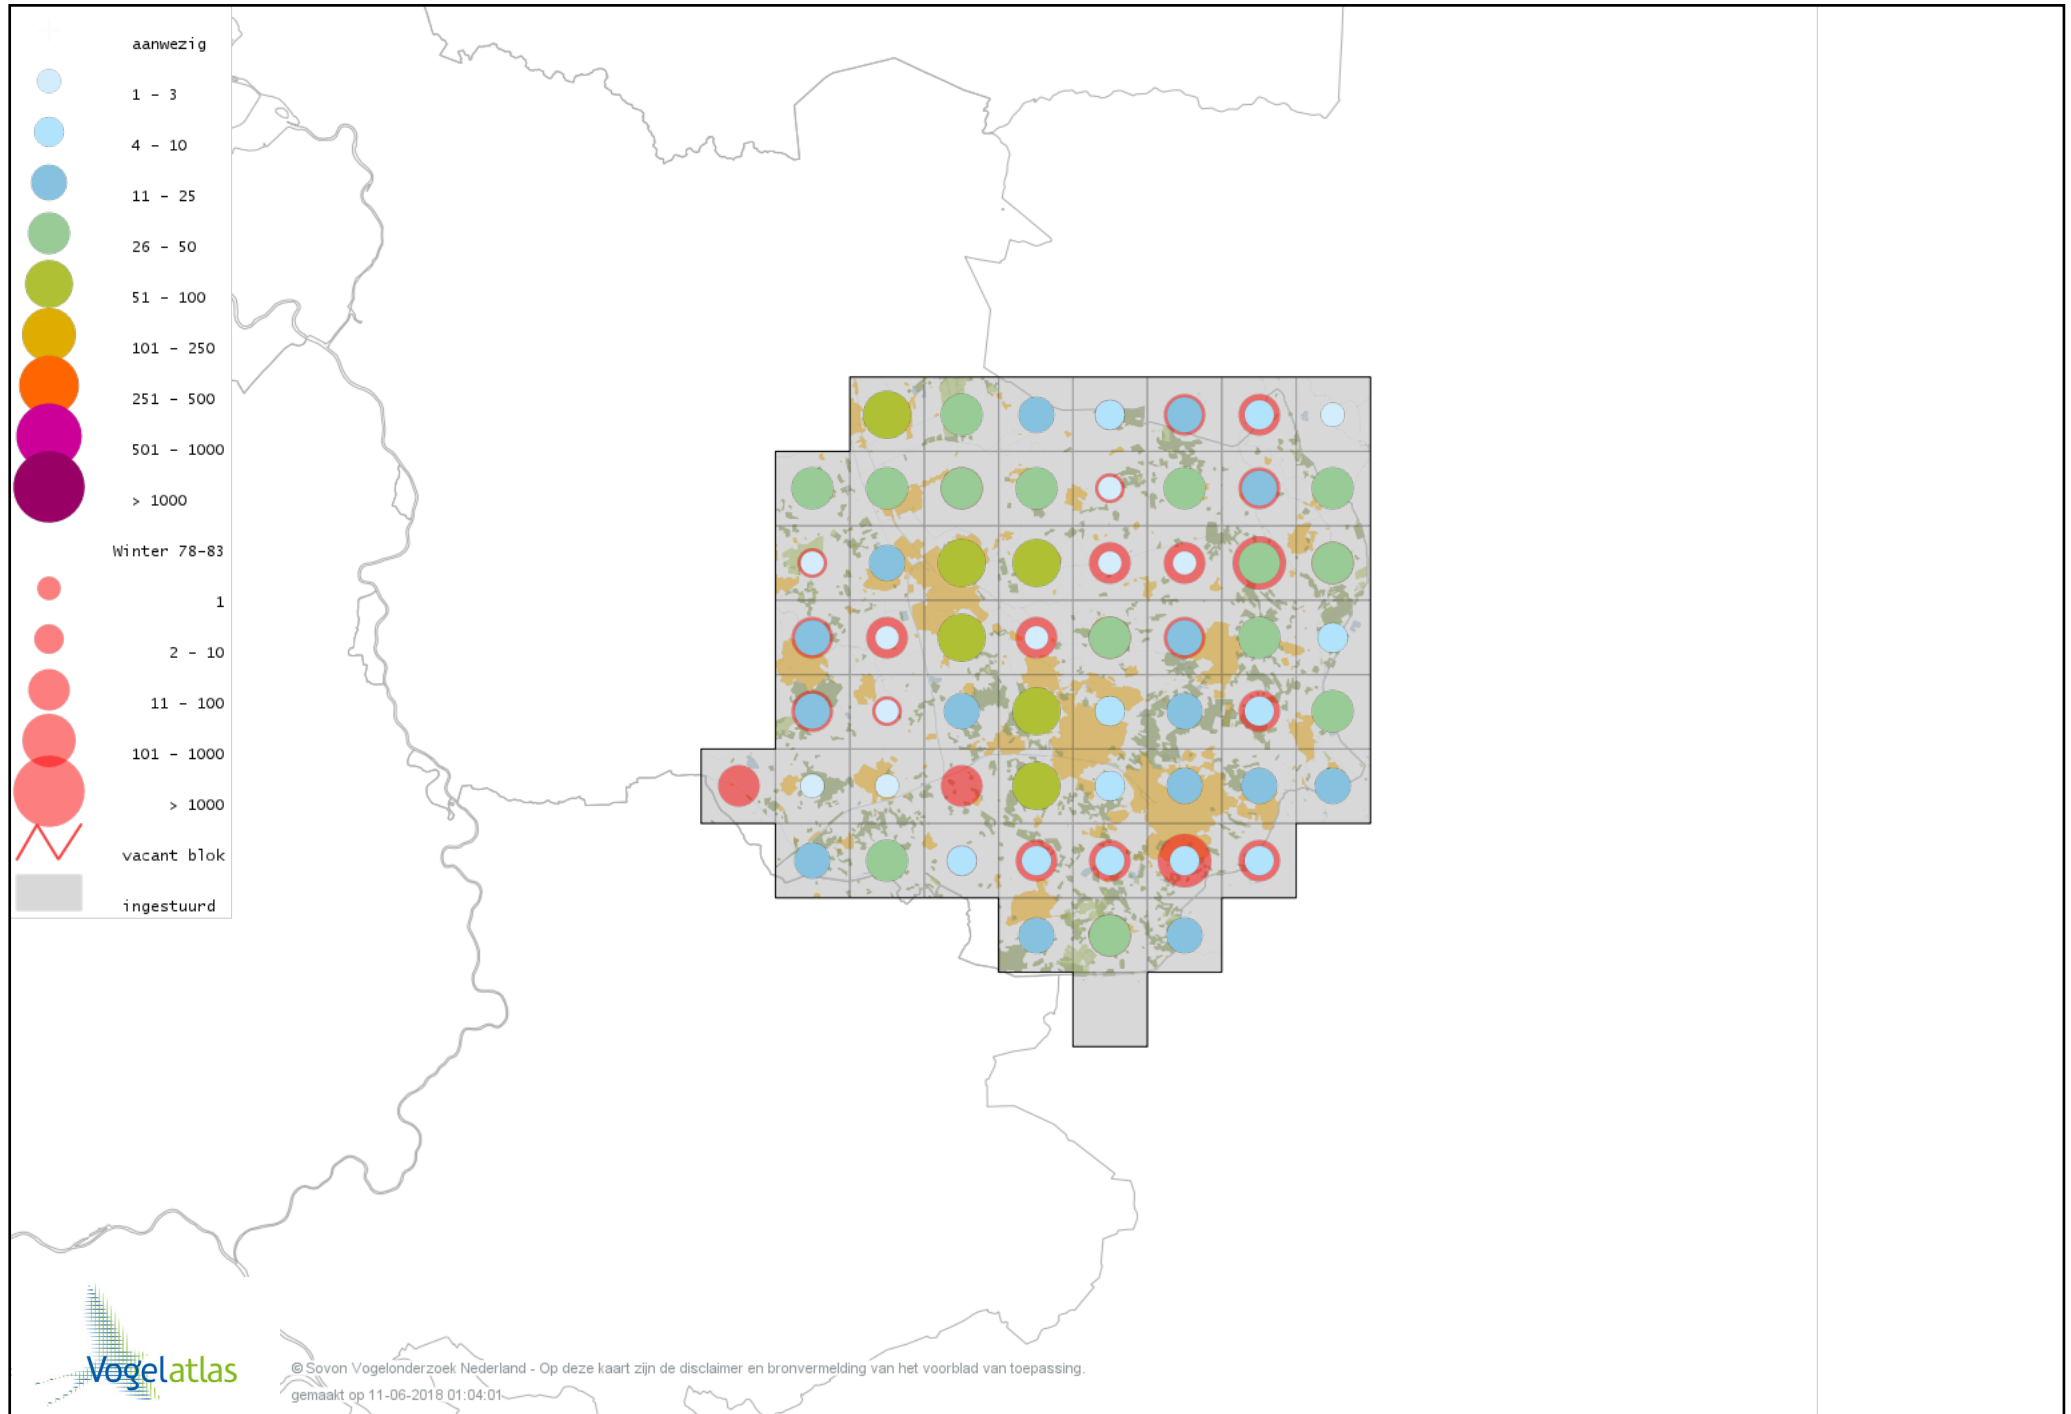

Voorlopige verspreidingskaart Roodborsttapuit winter

Voorlopige verspreidingskaart Heggenmus winter

Voorlopige verspreidingskaart Huismus winter

Voorlopige verspreidingskaart Ringmus winter

Voorlopige verspreidingskaart Grote Gele Kwikstaart winter

Voorlopige verspreidingskaart Witte Kwikstaart winter

Voorlopige verspreidingskaart Graspieper winter

Voorlopige verspreidingskaart Waterpieper winter

Voorlopige verspreidingskaart Vink winter

Voorlopige verspreidingskaart Keep winter

Voorlopige verspreidingskaart Europese Kanarie winter

Voorlopige verspreidingskaart Groenling winter

Voorlopige verspreidingskaart Putter winter

Voorlopige verspreidingskaart Sijs winter

Voorlopige verspreidingskaart Kneu winter