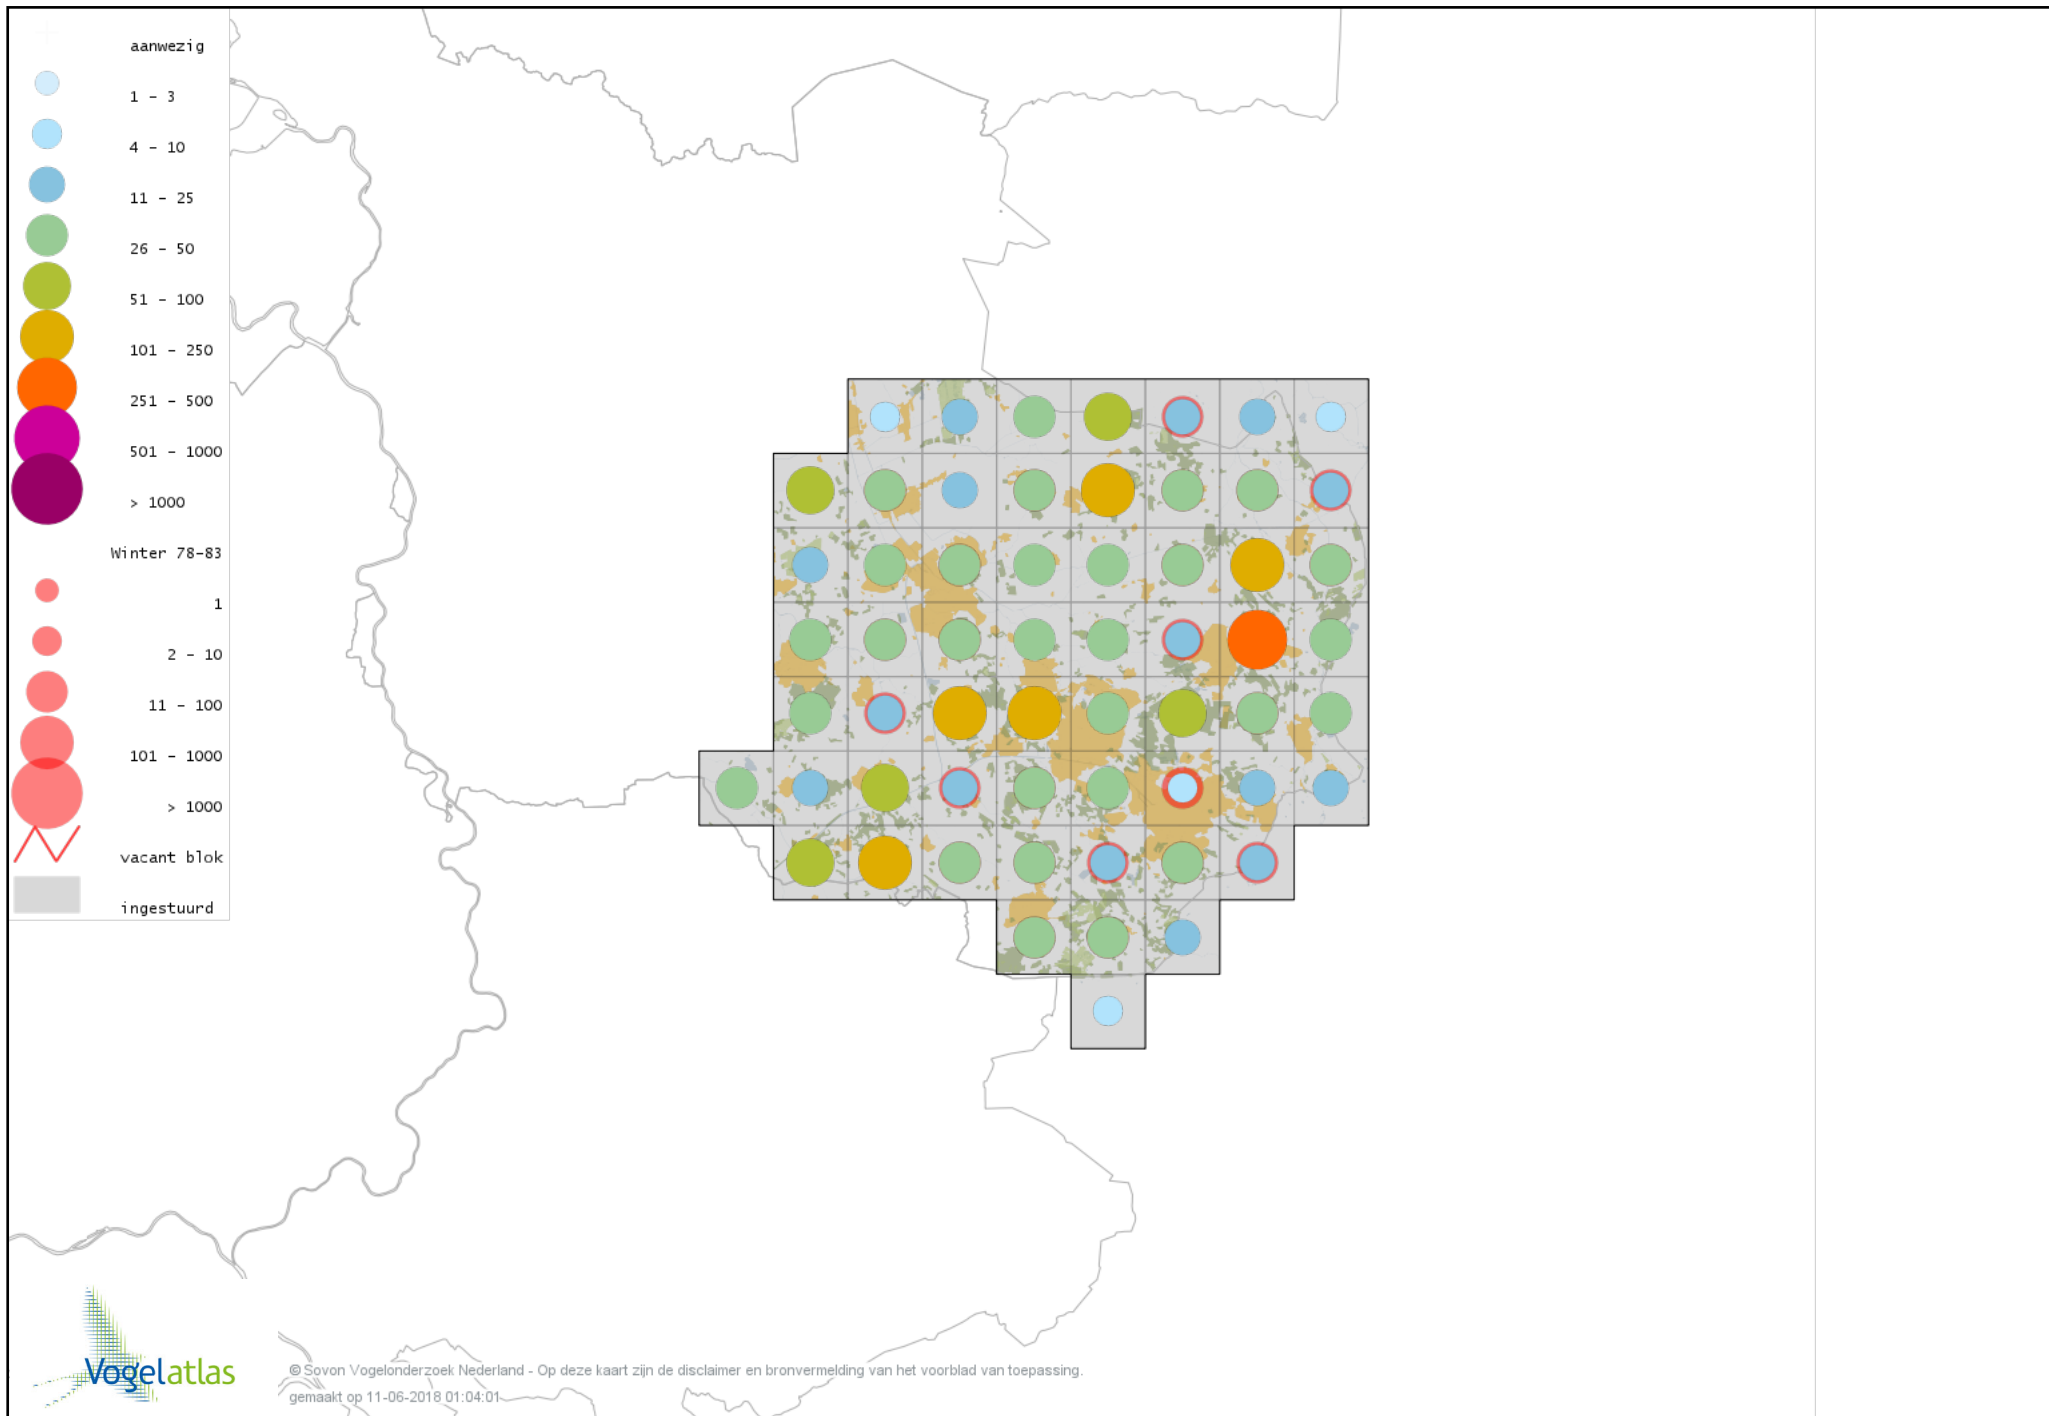

Voorlopige verspreidingskaart Zwarte Kraai winter

Voorlopige verspreidingskaart Bonte Kraai winter

Voorlopige verspreidingskaart Raaf winter

Voorlopige verspreidingskaart Goudhaan winter

Voorlopige verspreidingskaart Vuurgoudhaan winter

Voorlopige verspreidingskaart Pimpelmees winter

Voorlopige verspreidingskaart Koolmees winter

Voorlopige verspreidingskaart Kuifmees winter

Voorlopige verspreidingskaart Zwarte Mees winter

Voorlopige verspreidingskaart Matkop winter

Voorlopige verspreidingskaart Glanskop winter

Voorlopige verspreidingskaart Beardman winter

Voorlopige verspreidingskaart Boomleeuwerik winter

Voorlopige verspreidingskaart Veldleeuwerik winter

Voorlopige verspreidingskaart Staartmees winter