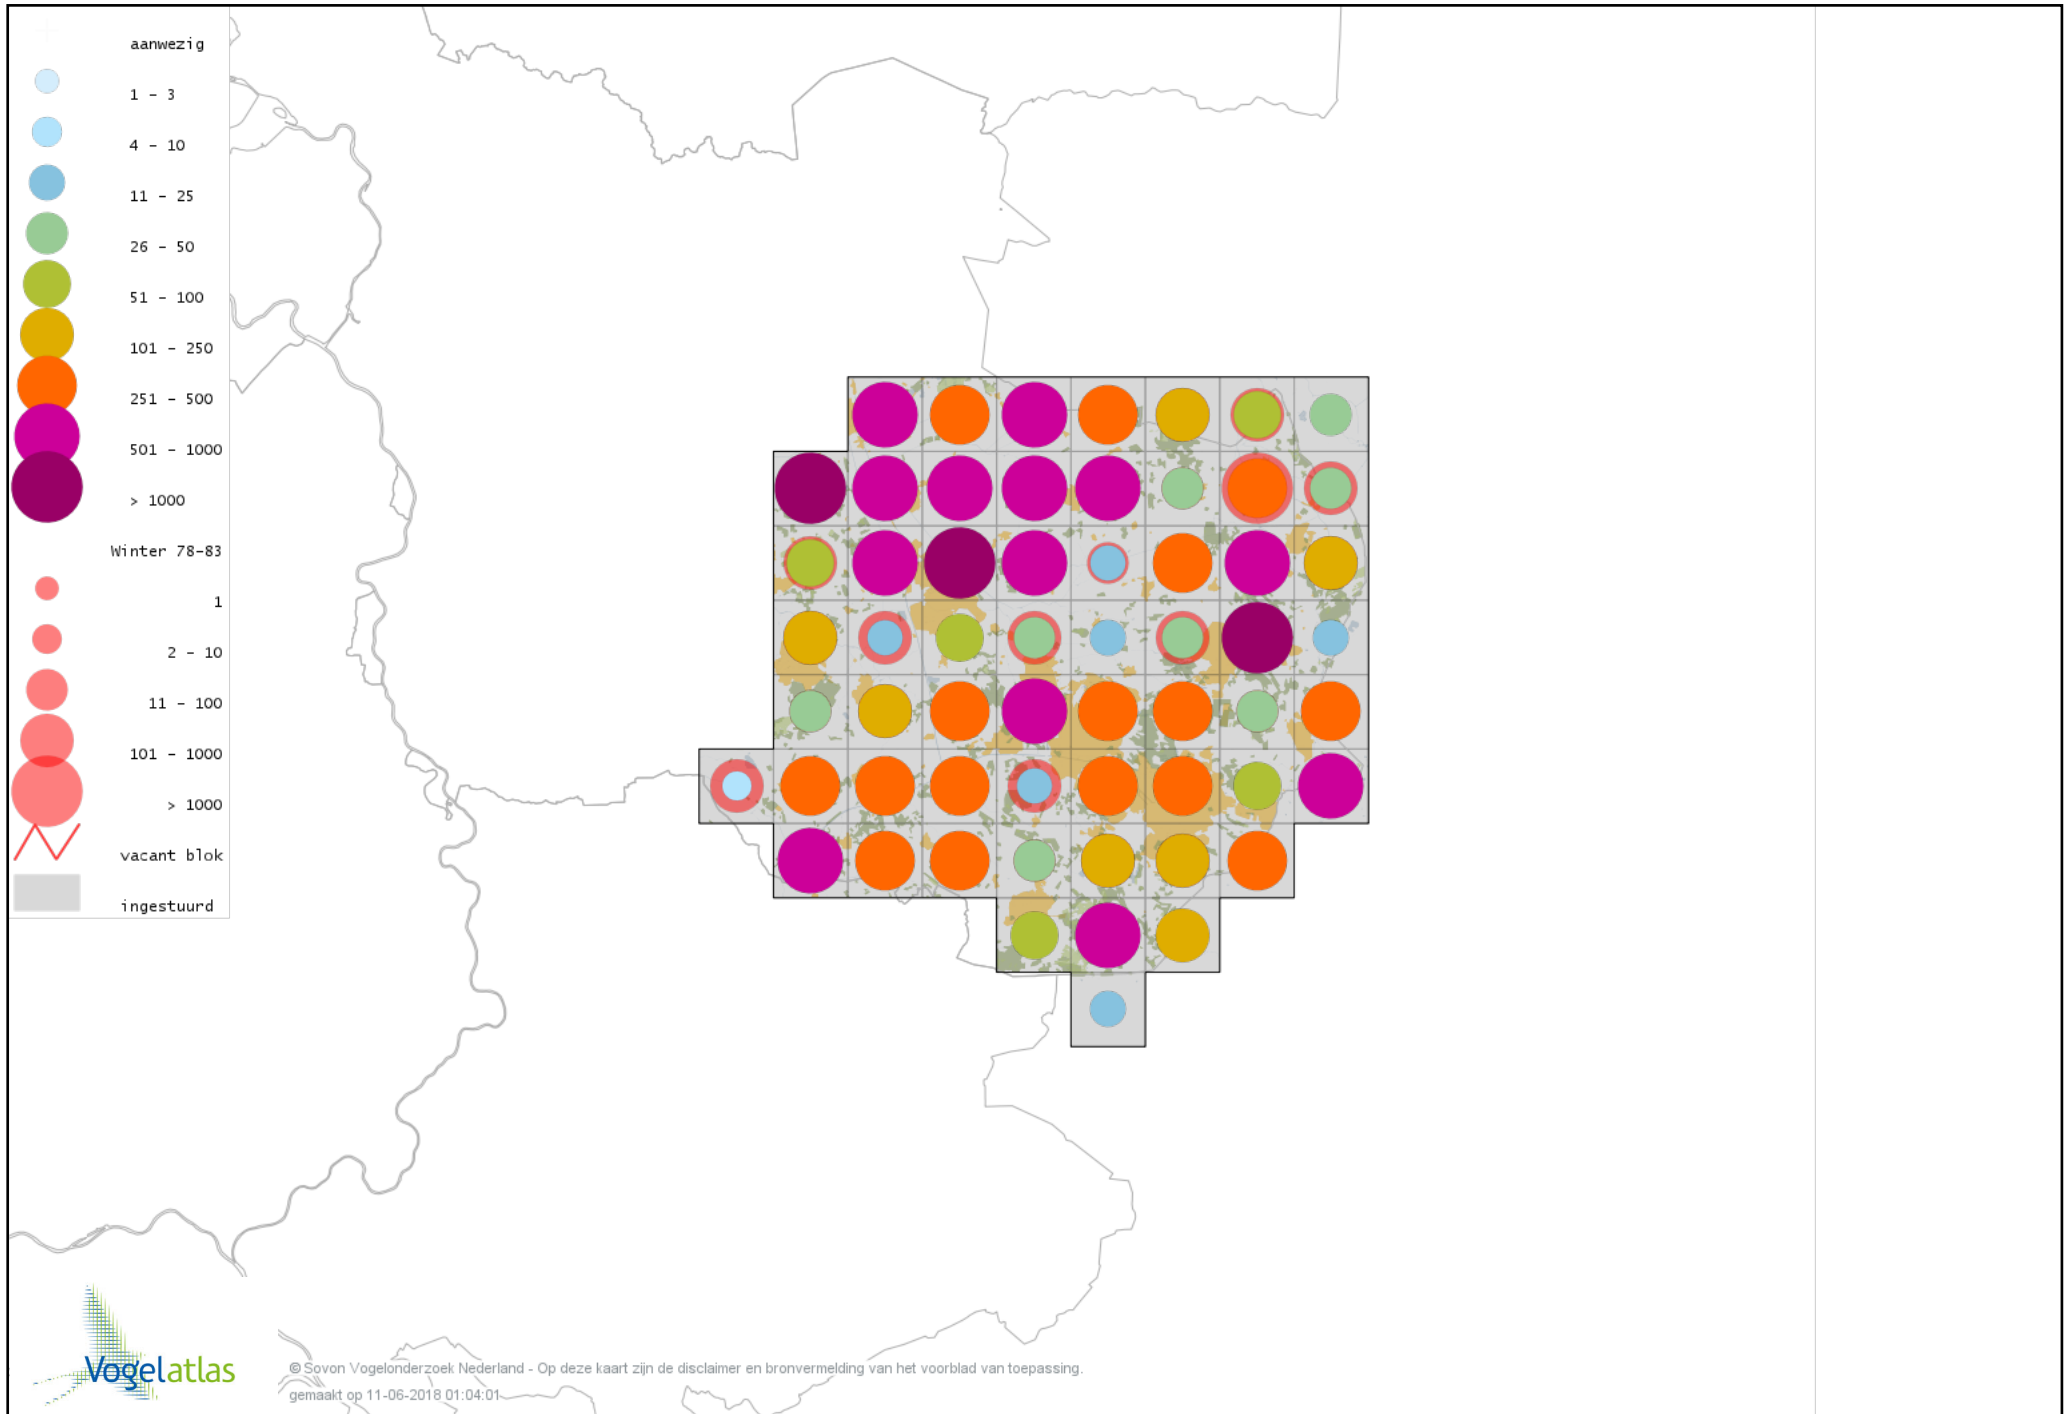

Voorlopige verspreidingskaart Roodborsttapuit winter

Voorlopige verspreidingskaart Heggenmus winter

Voorlopige verspreidingskaart Huismus winter

Voorlopige verspreidingskaart Ringmus winter

Voorlopige verspreidingskaart Grote Gele Kwikstaart winter

Voorlopige verspreidingskaart Witte Kwikstaart winter

Voorlopige verspreidingskaart Graspieper winter

Voorlopige verspreidingskaart Waterpieper winter

Voorlopige verspreidingskaart Vink winter

Voorlopige verspreidingskaart Keep winter

Voorlopige verspreidingskaart Europese Kanarie winter

Voorlopige verspreidingskaart Groenling winter

Voorlopige verspreidingskaart Putter winter

Voorlopige verspreidingskaart Sijs winter

Voorlopige verspreidingskaart Kneu winter