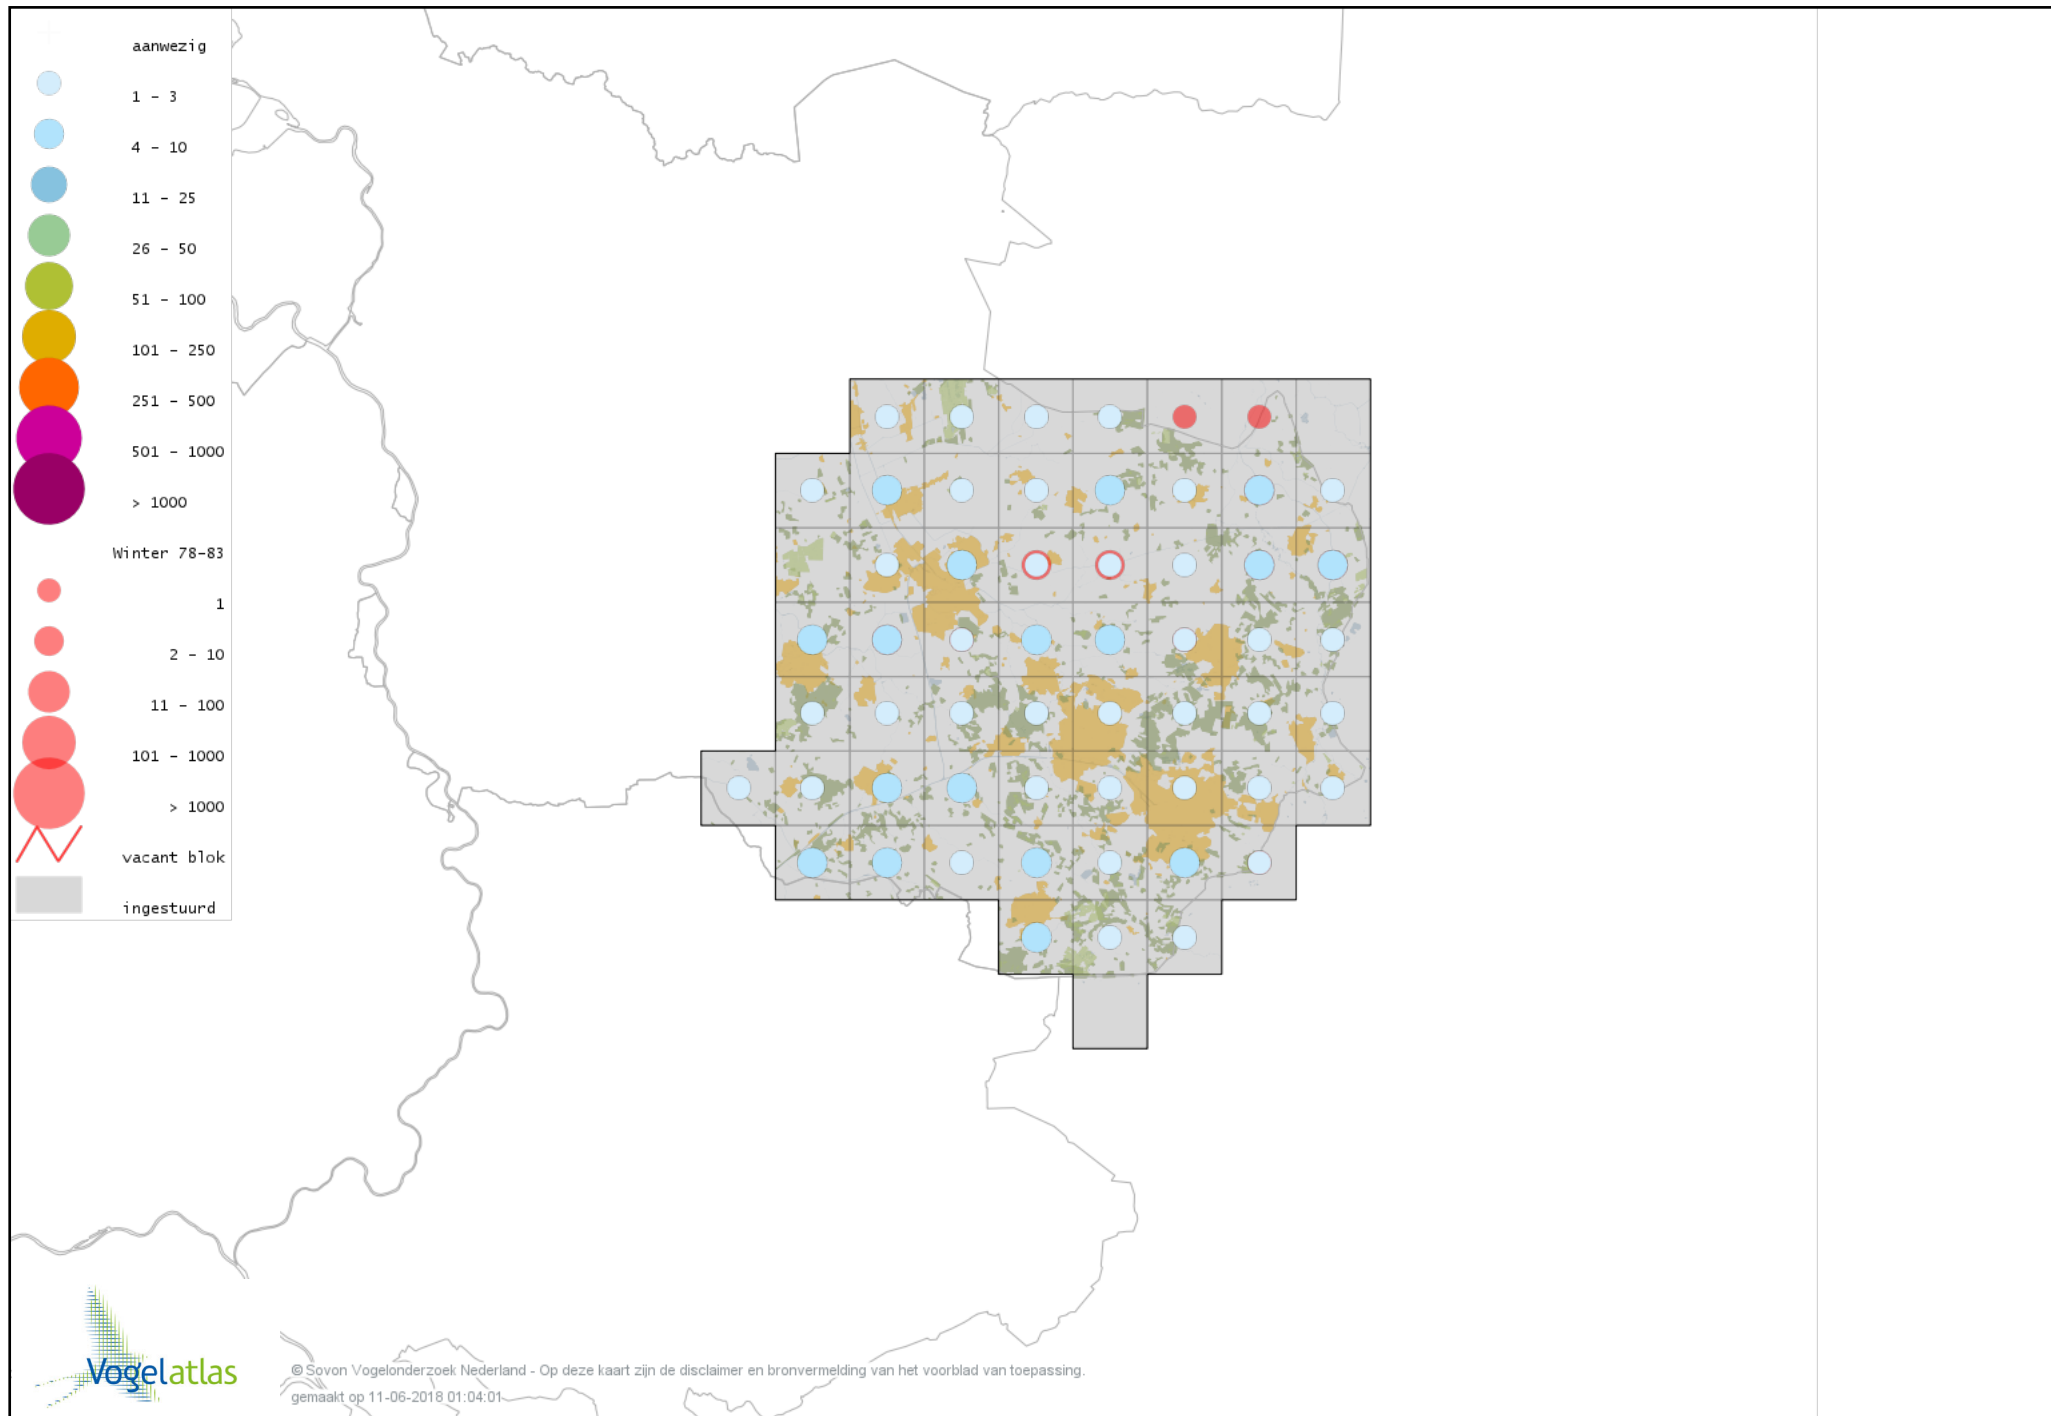

Voorlopige verspreidingskaart IJsvogel winter