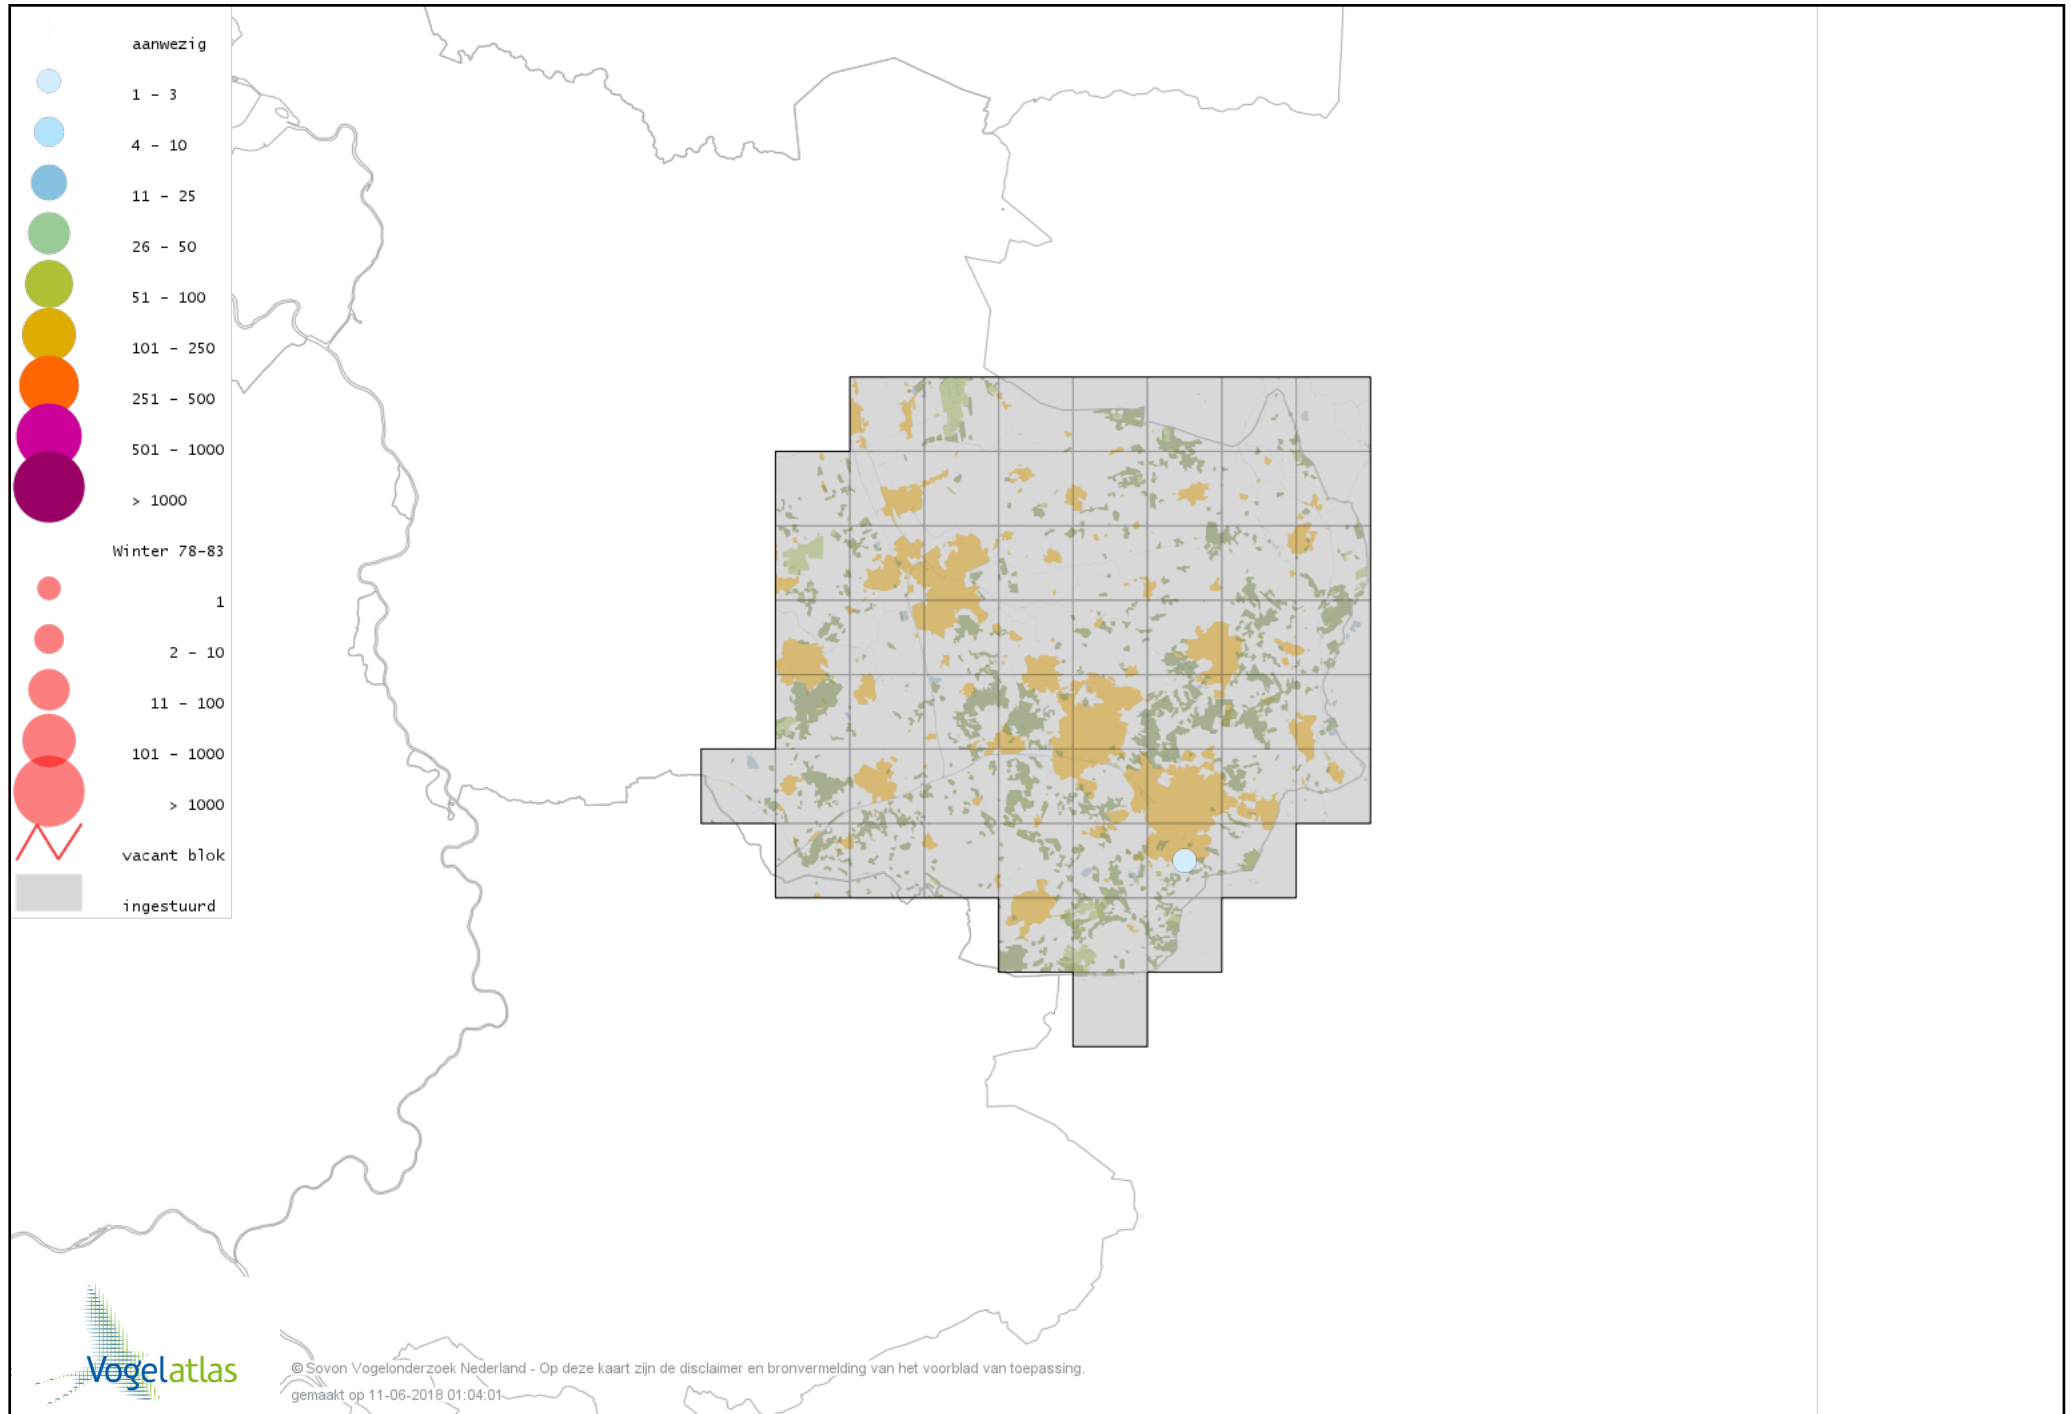

Voorlopige verspreidingskaart Rietgans (Taiga of Toendra) winter

Voorlopige verspreidingskaart Kleine Rietgans winter

Voorlopige verspreidingskaart Grauwe Gans winter

Voorlopige verspreidingskaart Soepgans winter

Voorlopige verspreidingskaart Dwerggans winter

Voorlopige verspreidingskaart Kolgans winter

Voorlopige verspreidingskaart Groenlandse Kolgans winter

Voorlopige verspreidingskaart Kleine Canadese Gans (minima) winter

Voorlopige verspreidingskaart Grote Canadese Gans winter

Voorlopige verspreidingskaart Brandgans winter

Voorlopige verspreidingskaart Brandgans x Grauwe Gans winter

Voorlopige verspreidingskaart Canadese gans x Grauwe gans winter

Voorlopige verspreidingskaart Roodhalsgans winter

Voorlopige verspreidingskaart Nijlgans winter

Voorlopige verspreidingskaart Casarca winter

Voorlopige verspreidingskaart Bergeend winter

Voorlopige verspreidingskaart Krooneend winter