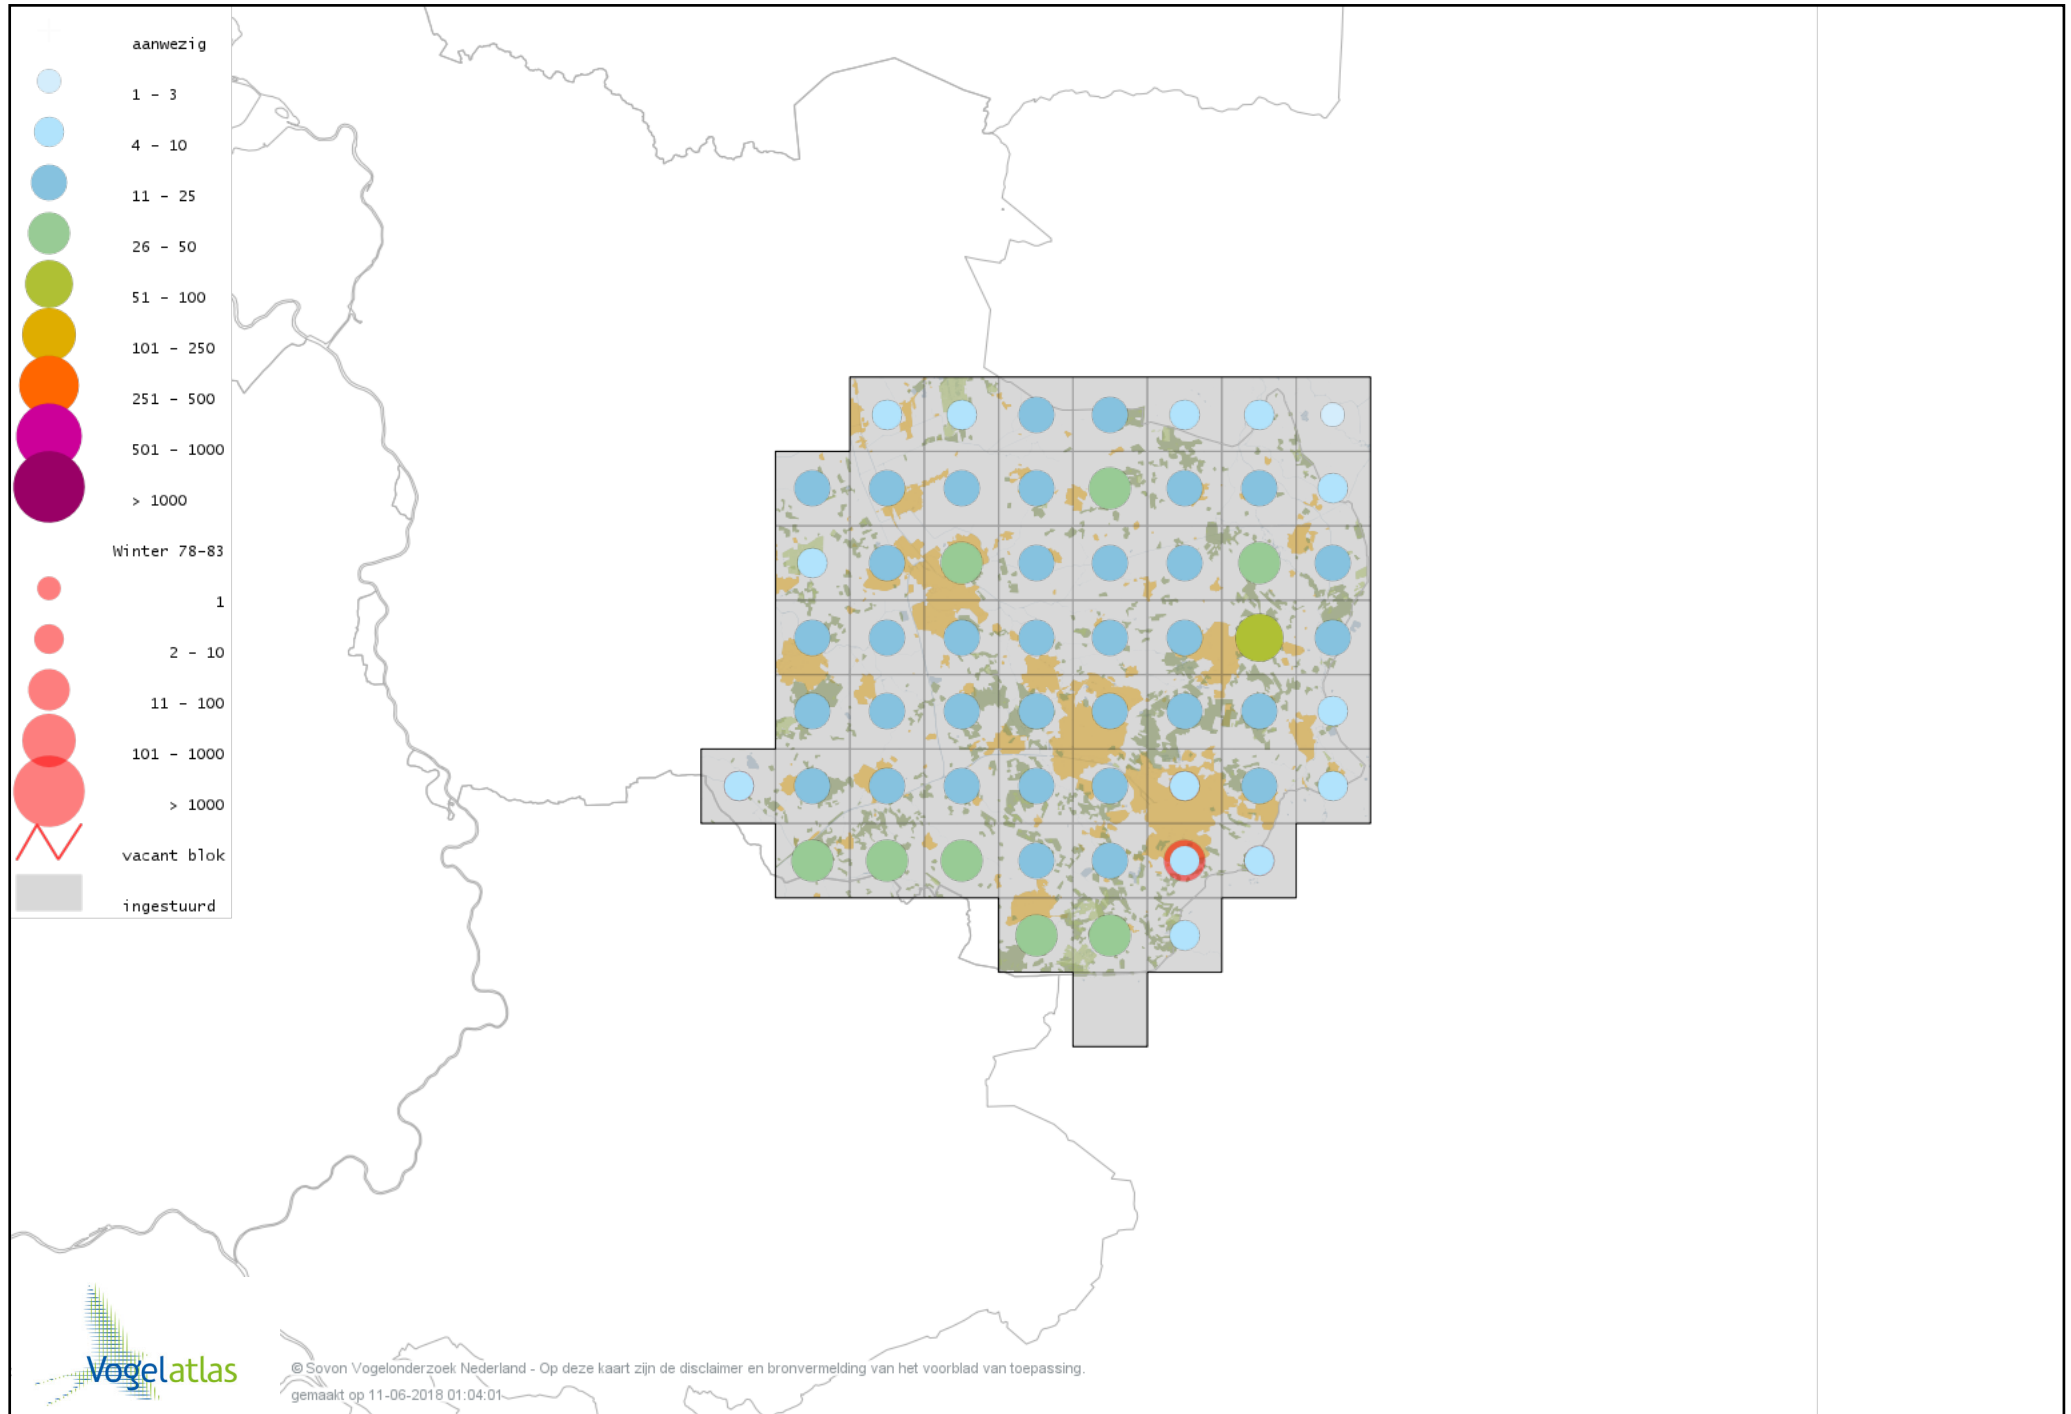

Voorlopige verspreidingskaart Groene Specht winter