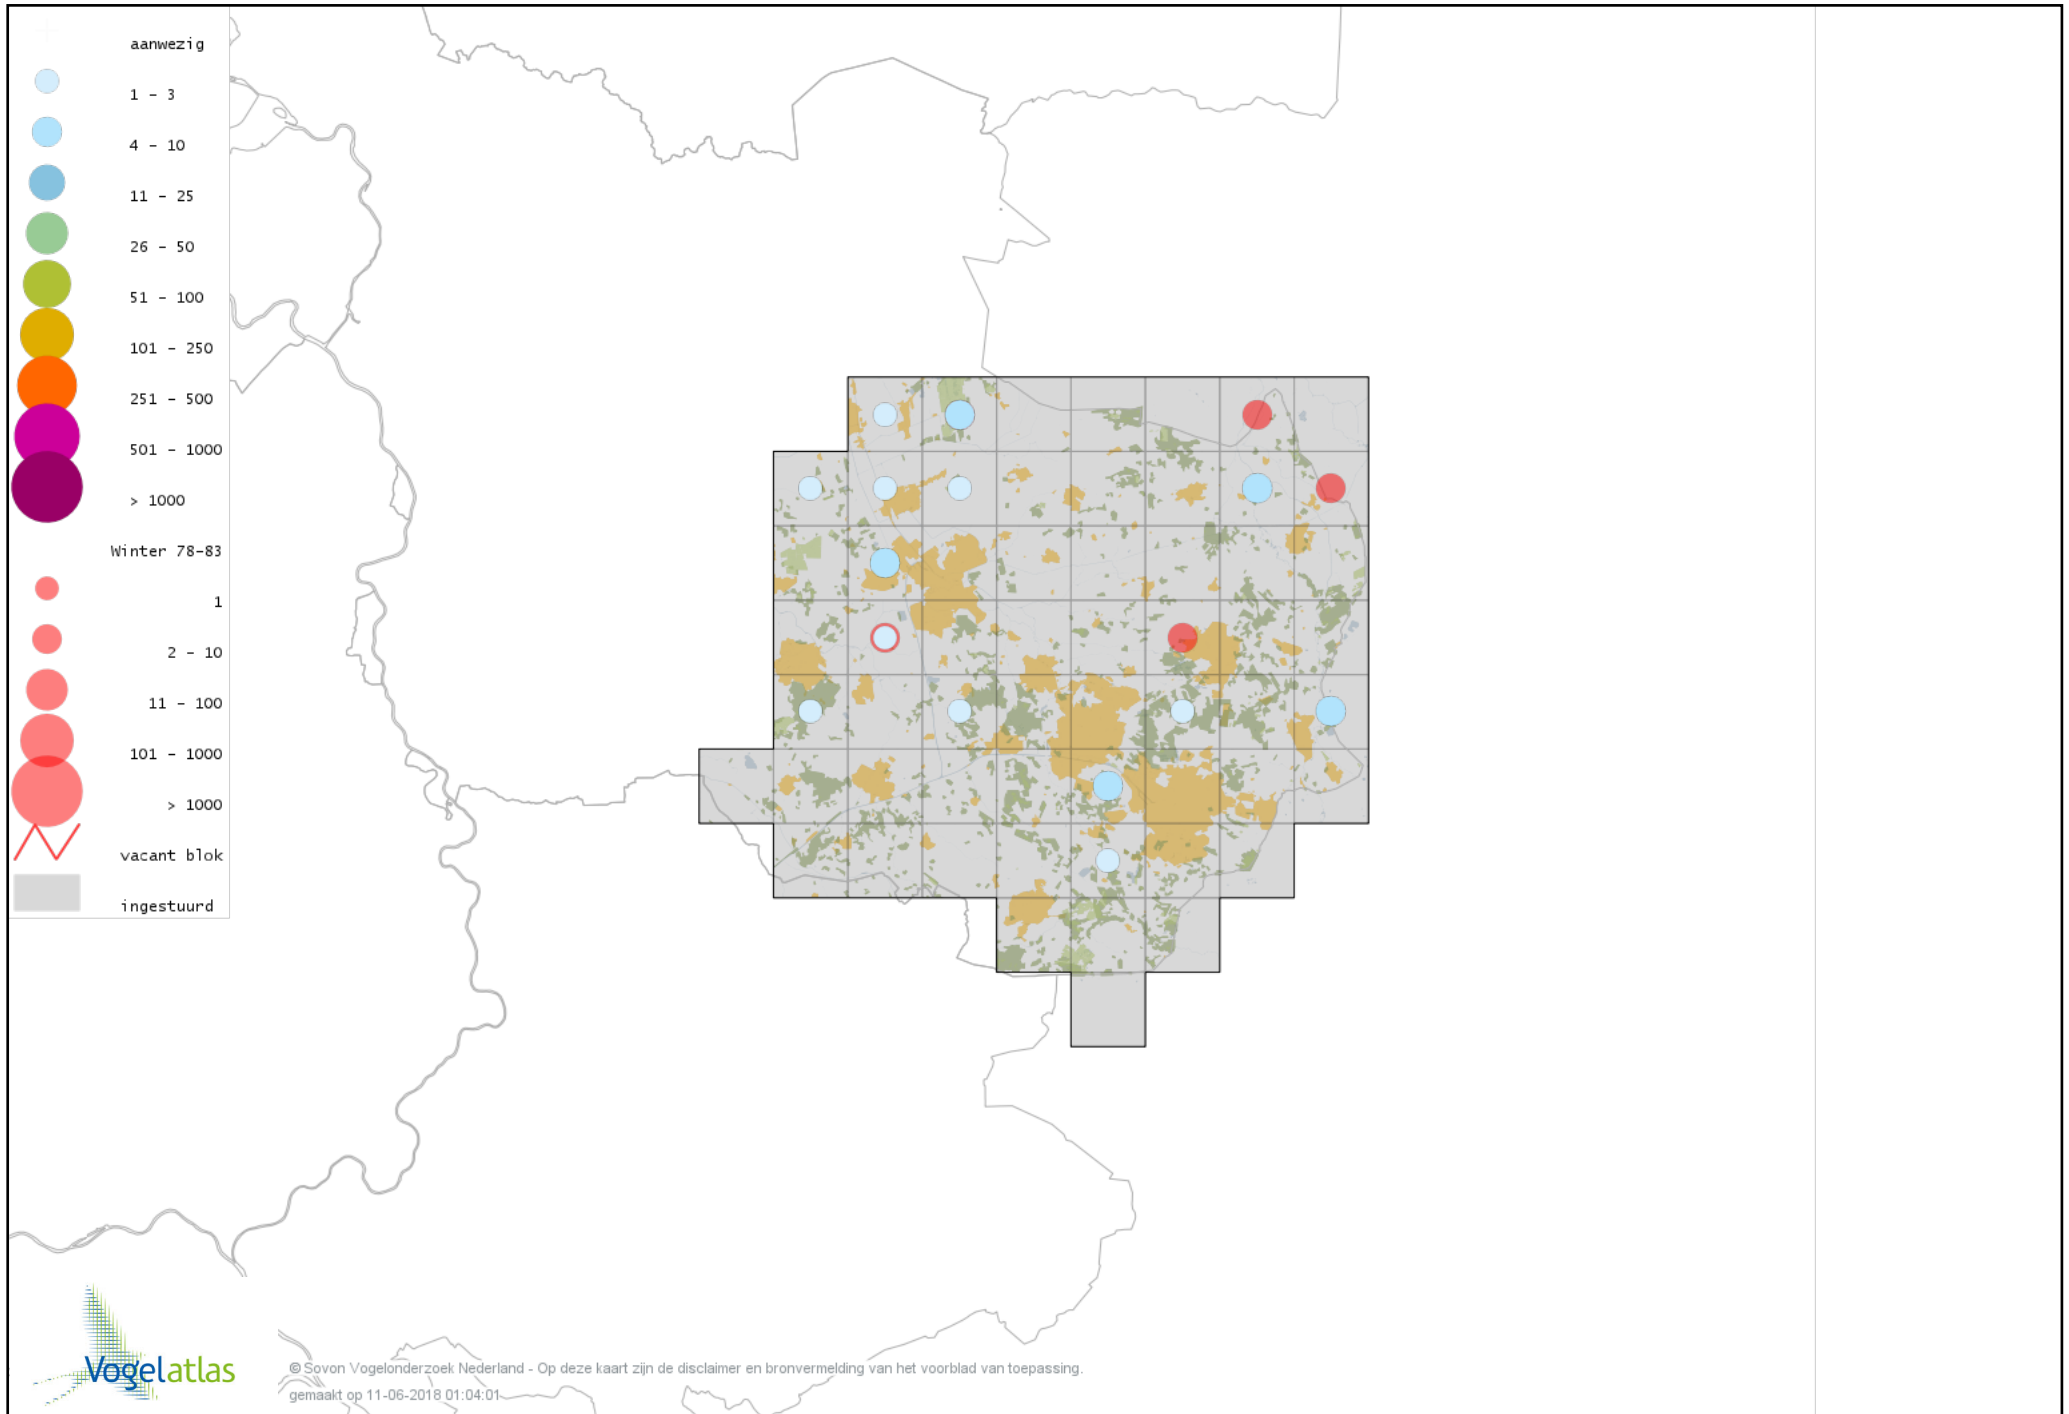

Voorlopige verspreidingskaart Grote Zee-eend winter

Voorlopige verspreidingskaart IJseend winter

Voorlopige verspreidingskaart Nonnetje winter

Voorlopige verspreidingskaart Brilduiker winter

Voorlopige verspreidingskaart Kokardezaagbek winter

Voorlopige verspreidingskaart Grote Zaagbek winter

Voorlopige verspreidingskaart Krakeend winter

Voorlopige verspreidingskaart Chileense Smient winter

Voorlopige verspreidingskaart Smient winter

Voorlopige verspreidingskaart Slobeend winter

Voorlopige verspreidingskaart Wilde Eend winter

Voorlopige verspreidingskaart Soepeend winter

Voorlopige verspreidingskaart Bahamapijlstaart winter

Voorlopige verspreidingskaart Pijlstaart winter

Voorlopige verspreidingskaart Zomertaling winter

Voorlopige verspreidingskaart Parelduiker winter

Voorlopige verspreidingskaart Aalscholver winter

Voorlopige verspreidingskaart Grote Aalscholver winter

Voorlopige verspreidingskaart Roerdomp winter

Voorlopige verspreidingskaart Kleine Zilverreiger winter