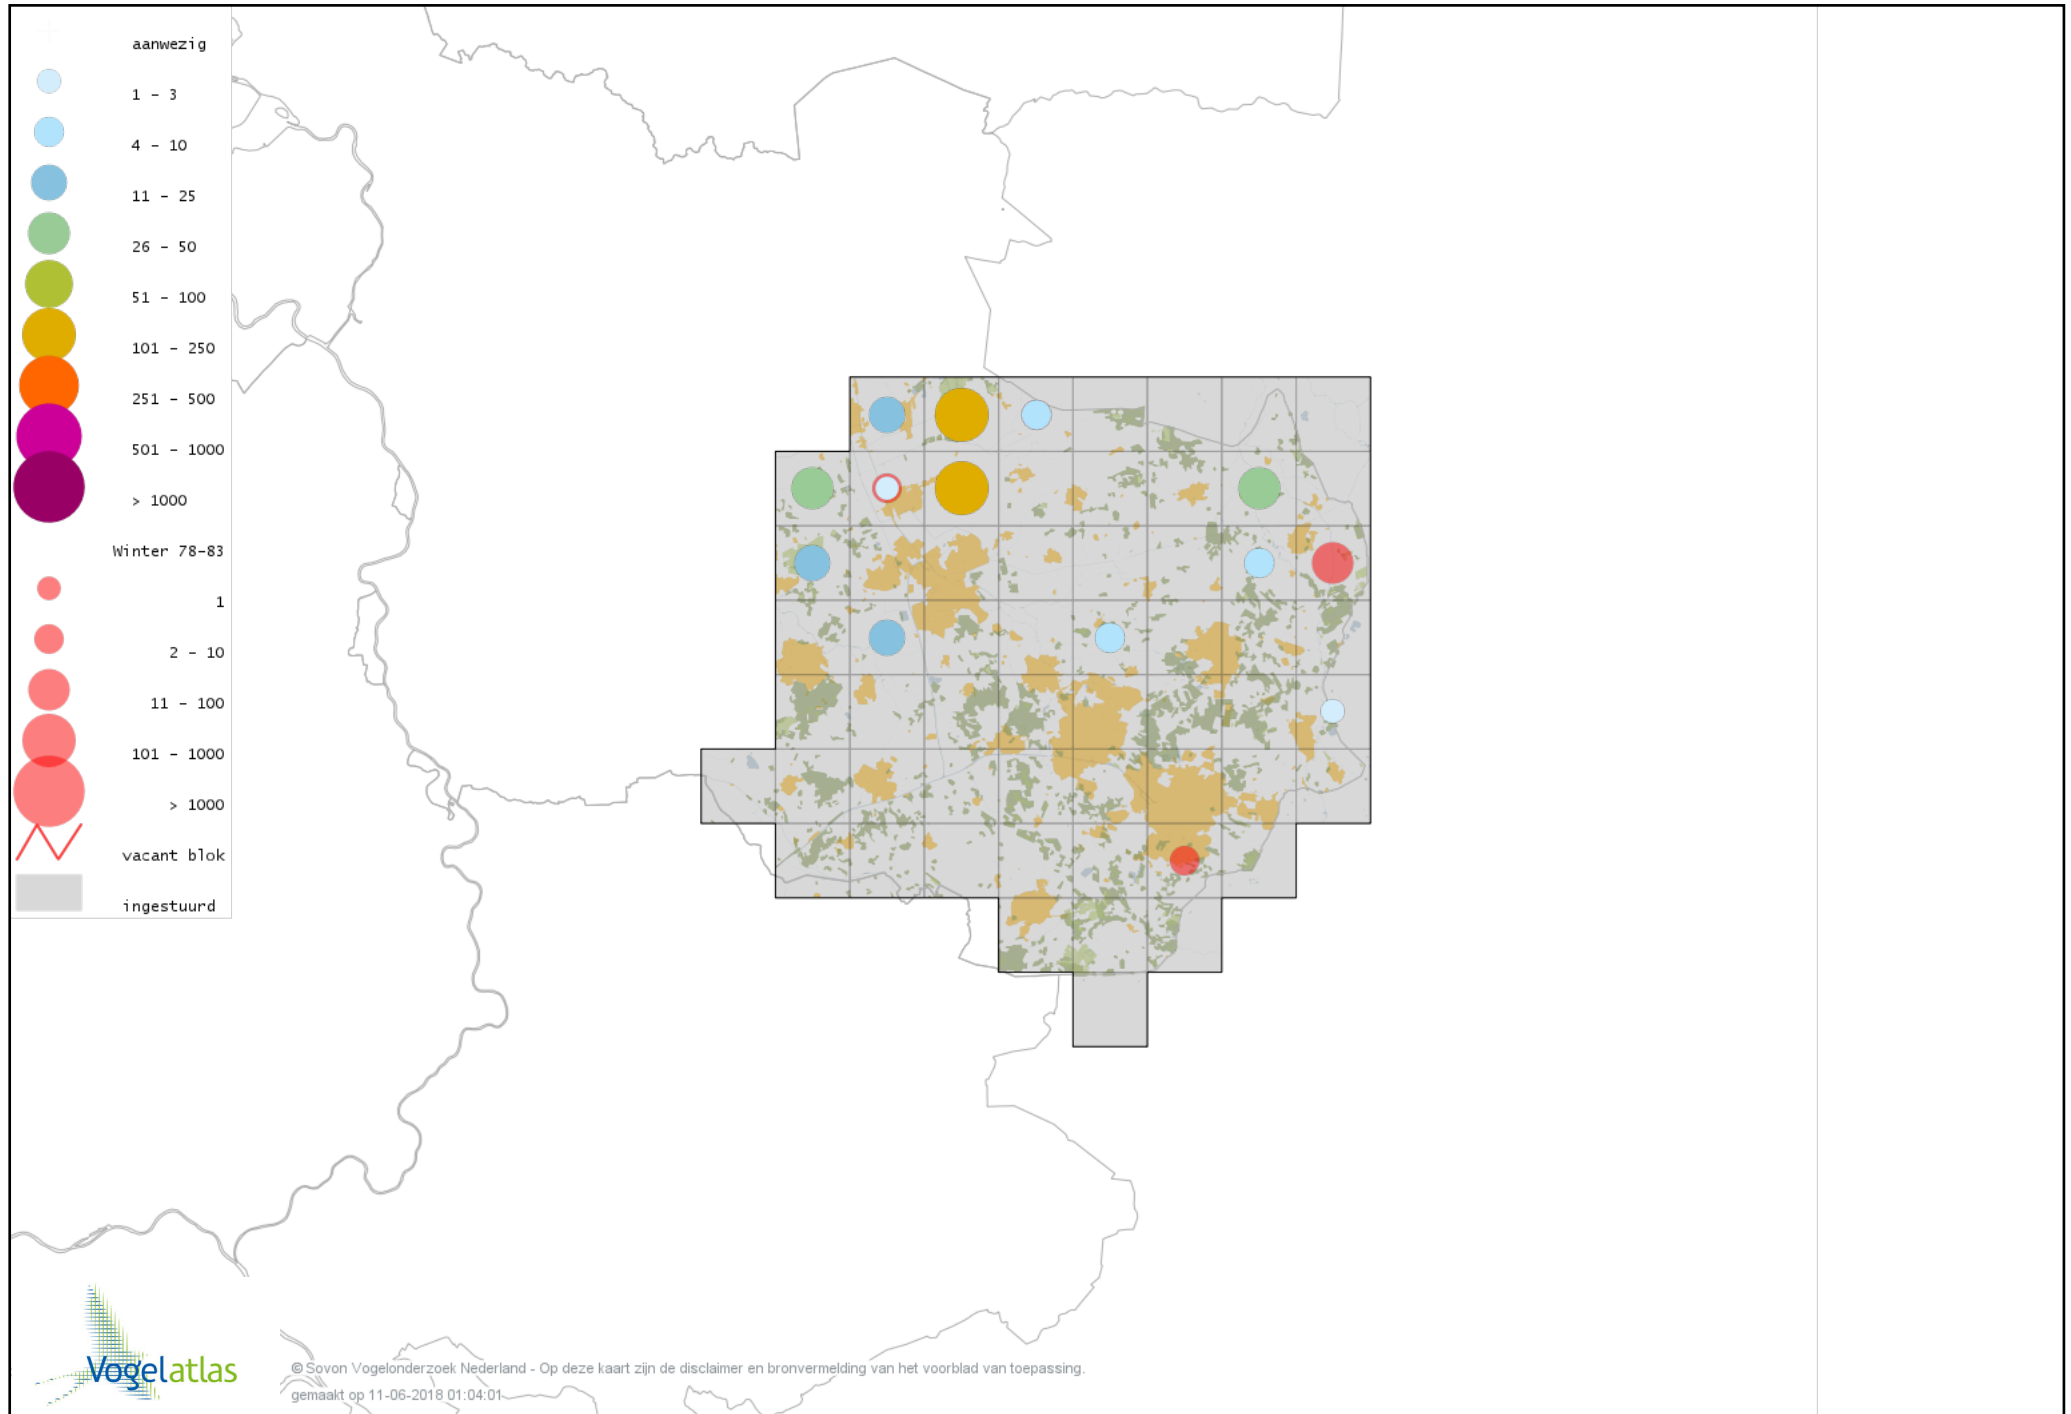

Voorlopige verspreidingskaart Ruigpootbuizerd winter

Voorlopige verspreidingskaart Torenvalk winter

Voorlopige verspreidingskaart Smelleken winter

Voorlopige verspreidingskaart Slechtvalk winter

Voorlopige verspreidingskaart Waterral winter

Voorlopige verspreidingskaart Waterhoen winter

Voorlopige verspreidingskaart Meerkoet winter

Voorlopige verspreidingskaart Kraanvogel winter

Voorlopige verspreidingskaart Scholekster winter

Voorlopige verspreidingskaart Goudplevier winter

Voorlopige verspreidingskaart Zilverplevier winter

Voorlopige verspreidingskaart Kievit winter

Voorlopige verspreidingskaart Bonte Strandloper winter

Voorlopige verspreidingskaart Kemphaan winter

Voorlopige verspreidingskaart Bokje winter

Voorlopige verspreidingskaart Watersnip winter

Voorlopige verspreidingskaart Houtsnip winter

Voorlopige verspreidingskaart Grutto winter

Voorlopige verspreidingskaart Rosse Grutto winter

Voorlopige verspreidingskaart Regenwulp winter