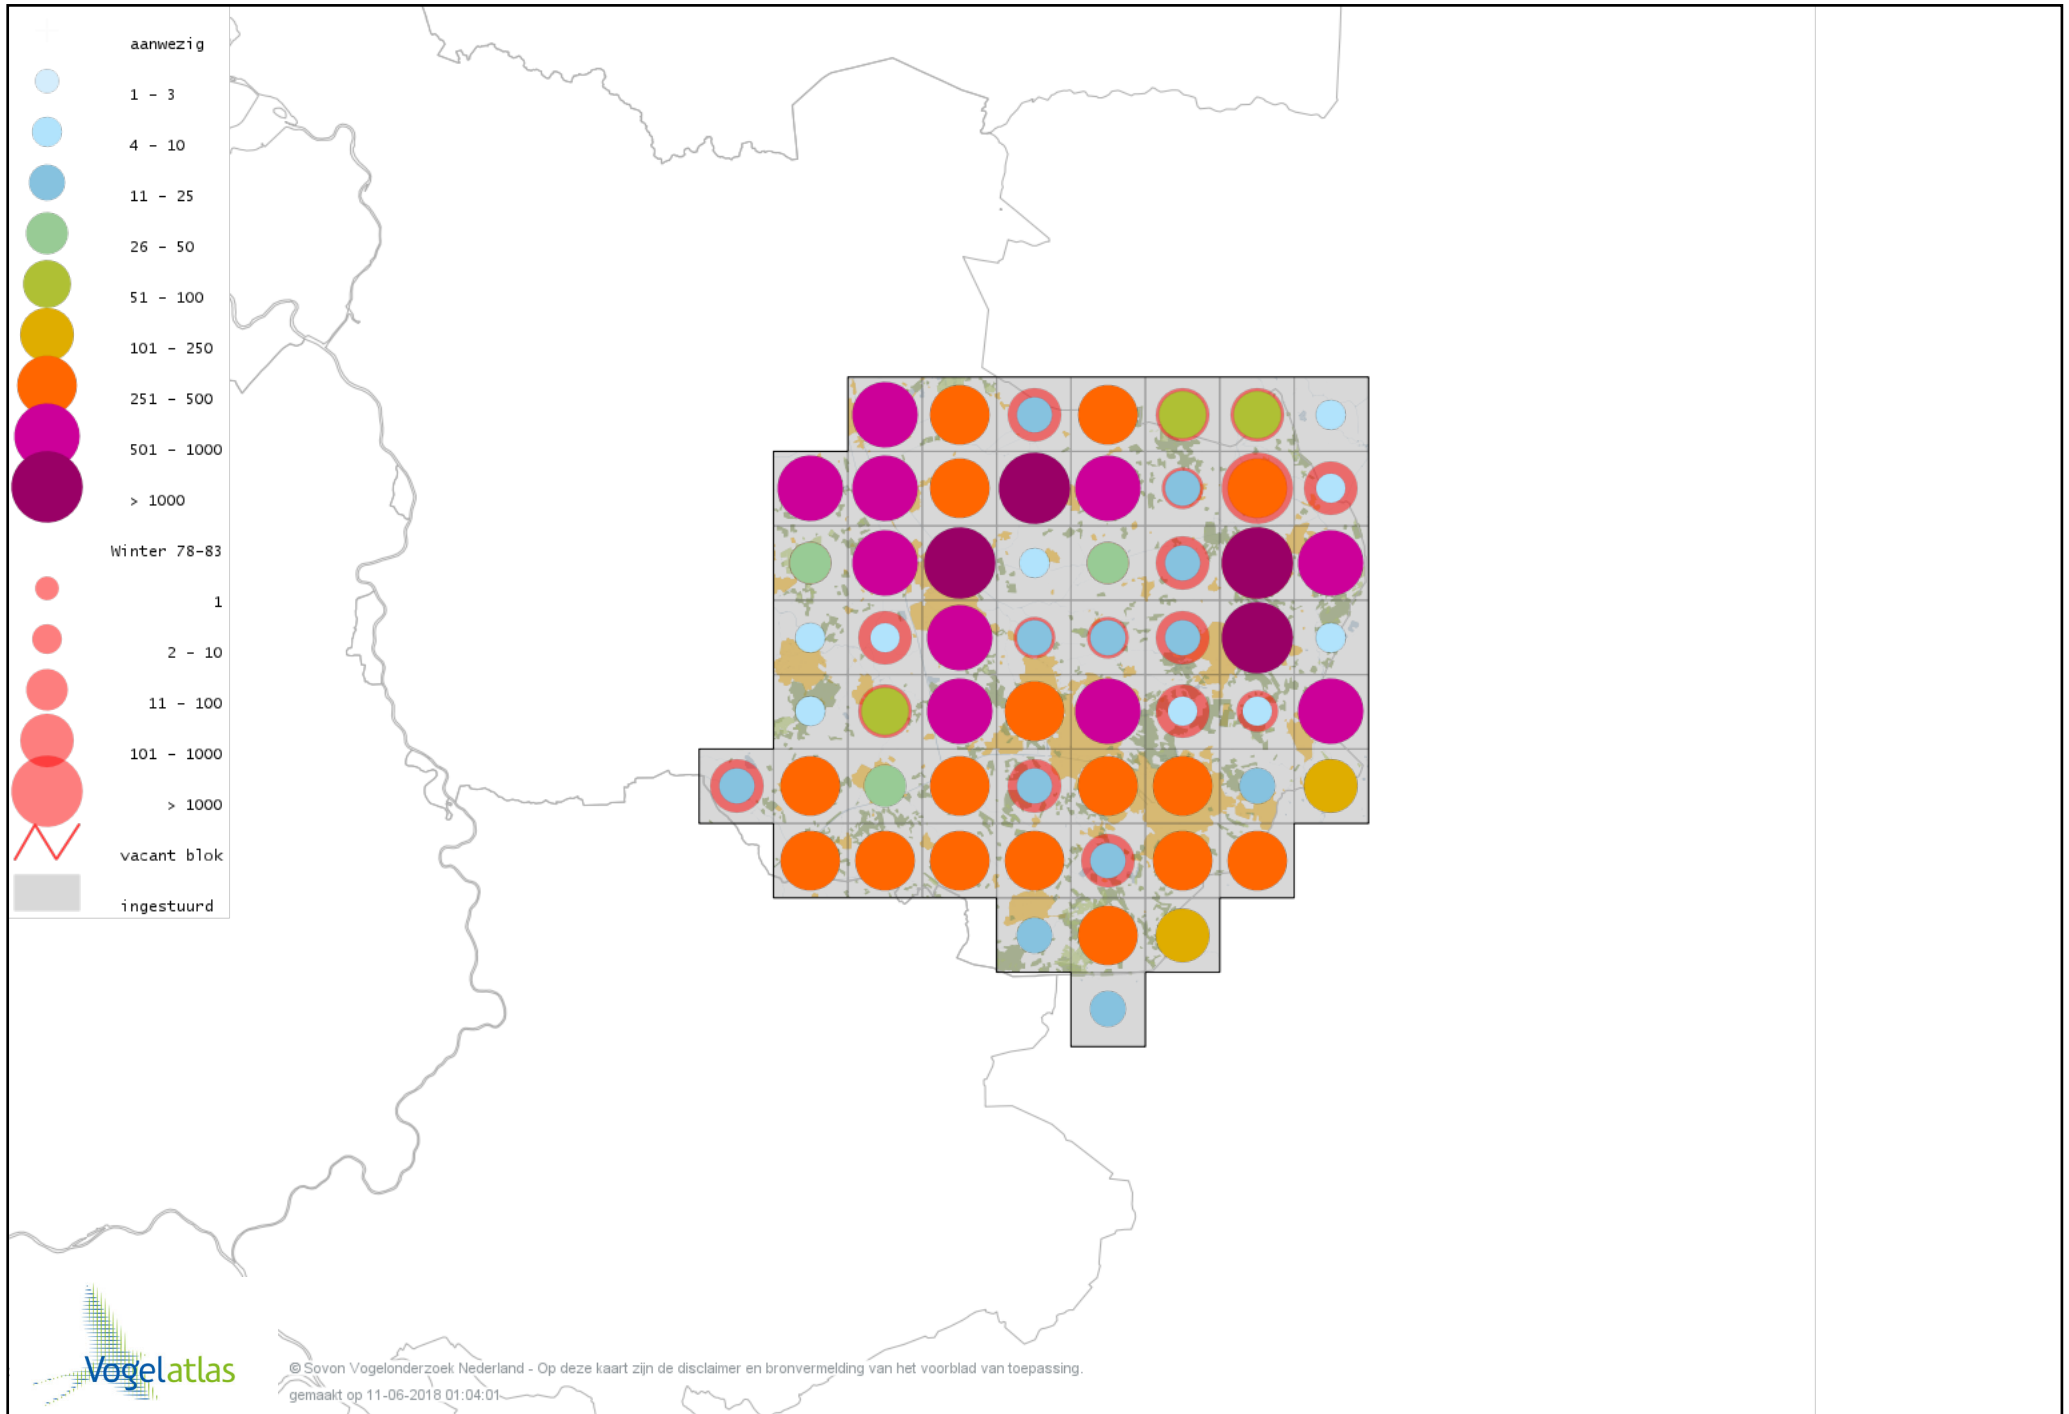

Voorlopige verspreidingskaart Gaai winter

Voorlopige verspreidingskaart Kauw winter

Voorlopige verspreidingskaart Russische Kauw winter

Voorlopige verspreidingskaart Noordse Kauw winter

Voorlopige verspreidingskaart Roek winter

Voorlopige verspreidingskaart Zwarte Kraai winter

Voorlopige verspreidingskaart Bonte Kraai winter

Voorlopige verspreidingskaart Raaf winter

Voorlopige verspreidingskaart Goudhaan winter

Voorlopige verspreidingskaart Vuurgoudhaan winter

Voorlopige verspreidingskaart Pimpelmees winter

Voorlopige verspreidingskaart Koolmees winter

Voorlopige verspreidingskaart Kuifmees winter

Voorlopige verspreidingskaart Zwarte Mees winter

Voorlopige verspreidingskaart Matkop winter