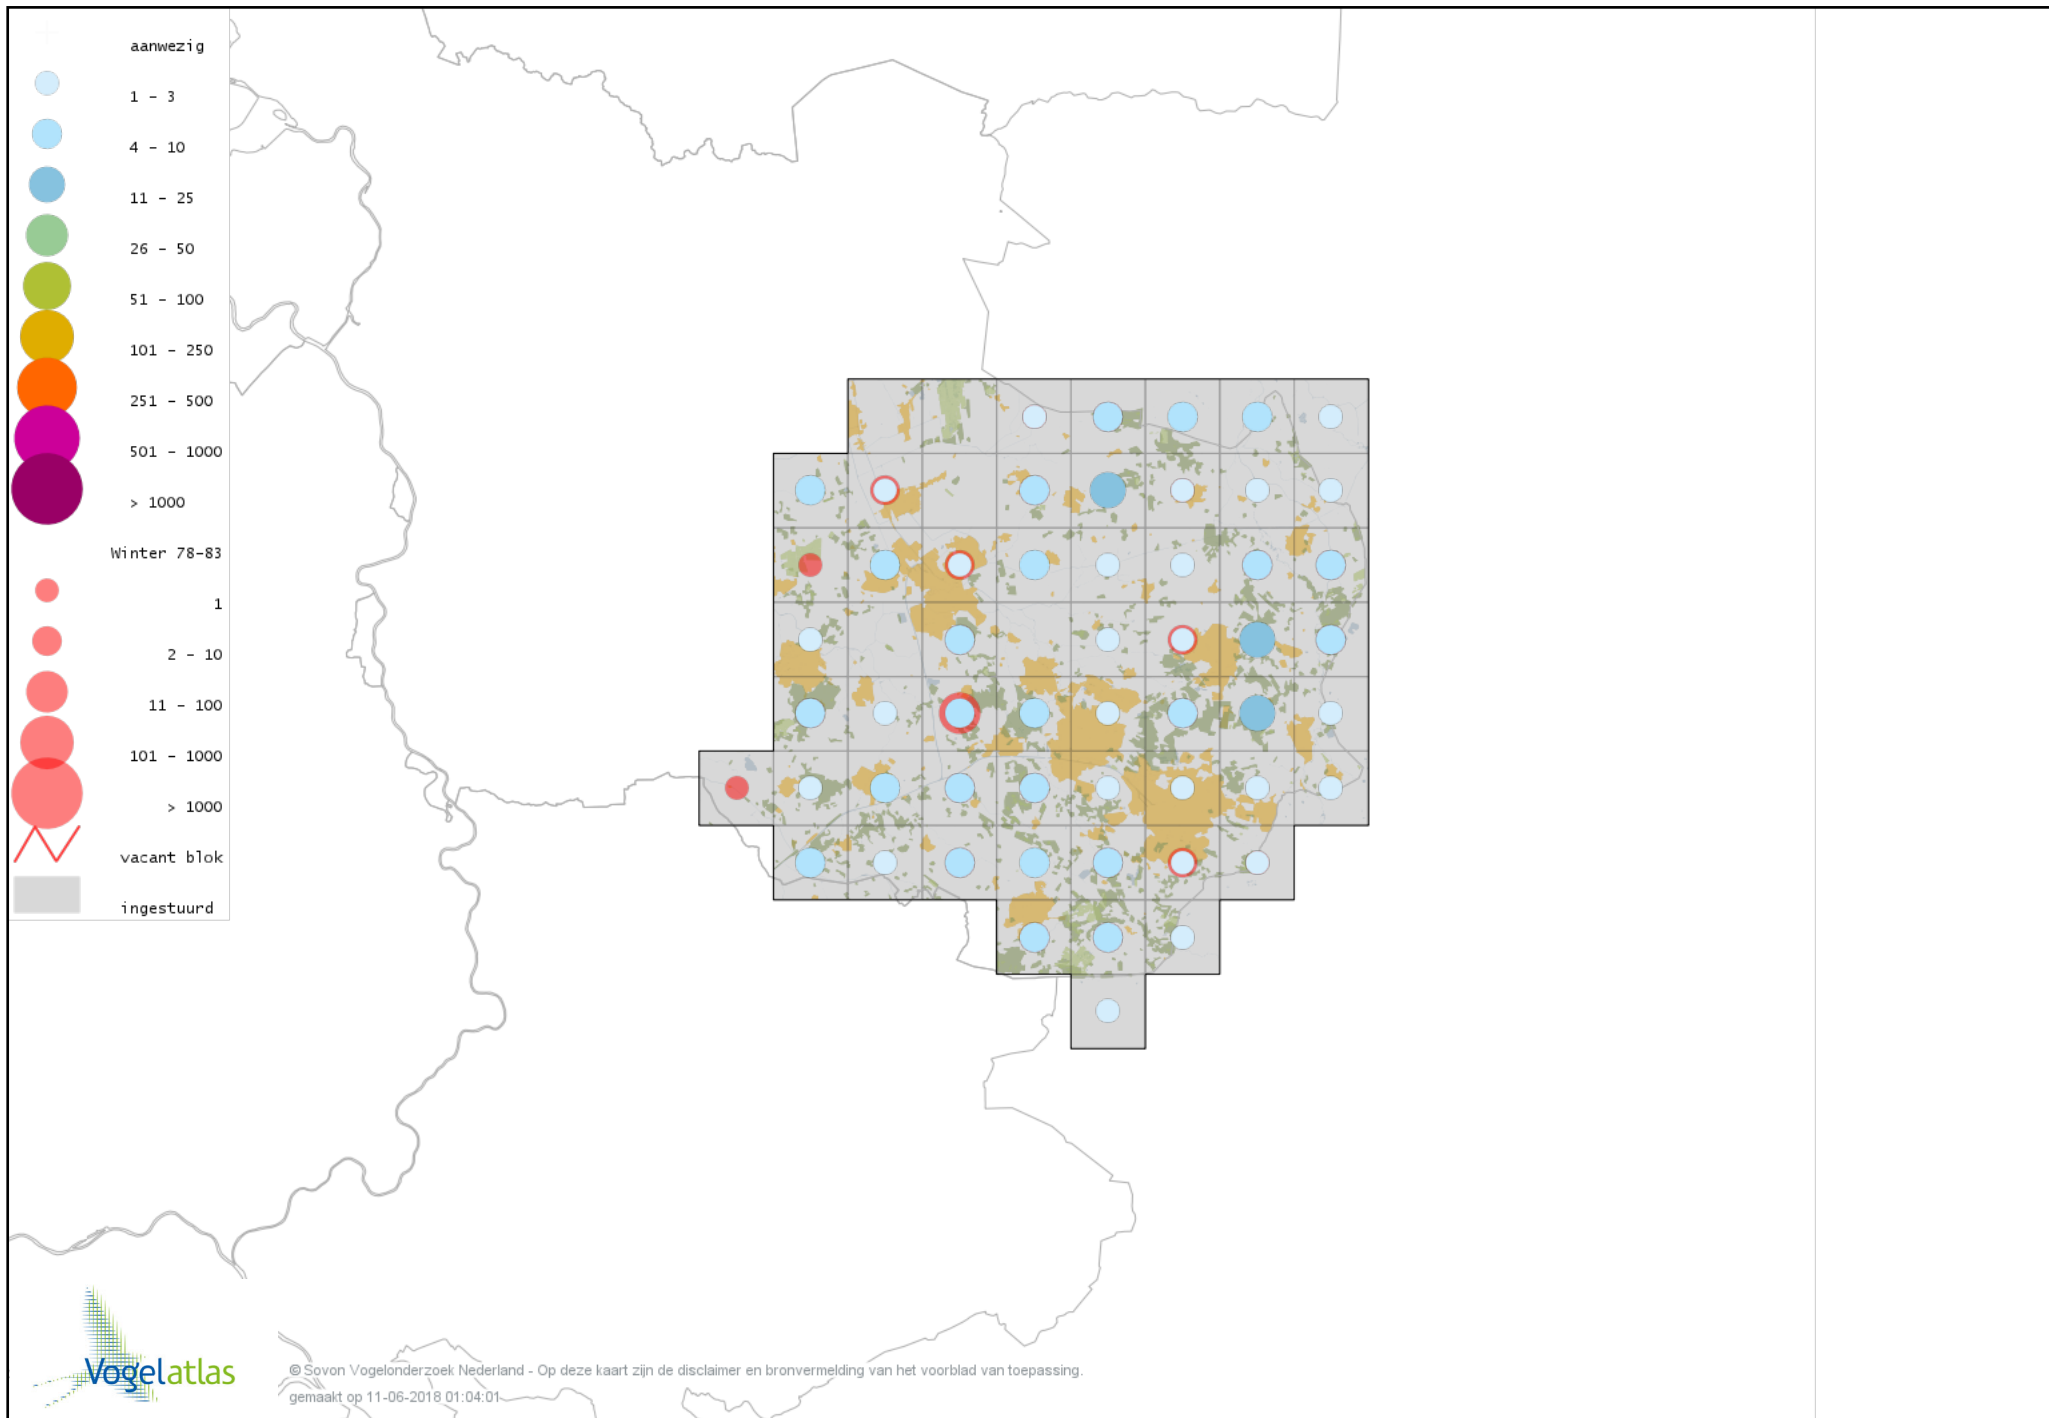

Voorlopige verspreidingskaart Velduil winter

Voorlopige verspreidingskaart IJsvogel winter

Voorlopige verspreidingskaart Groene Specht winter

Voorlopige verspreidingskaart Zwarte Specht winter

Voorlopige verspreidingskaart Grote Bonte Specht winter