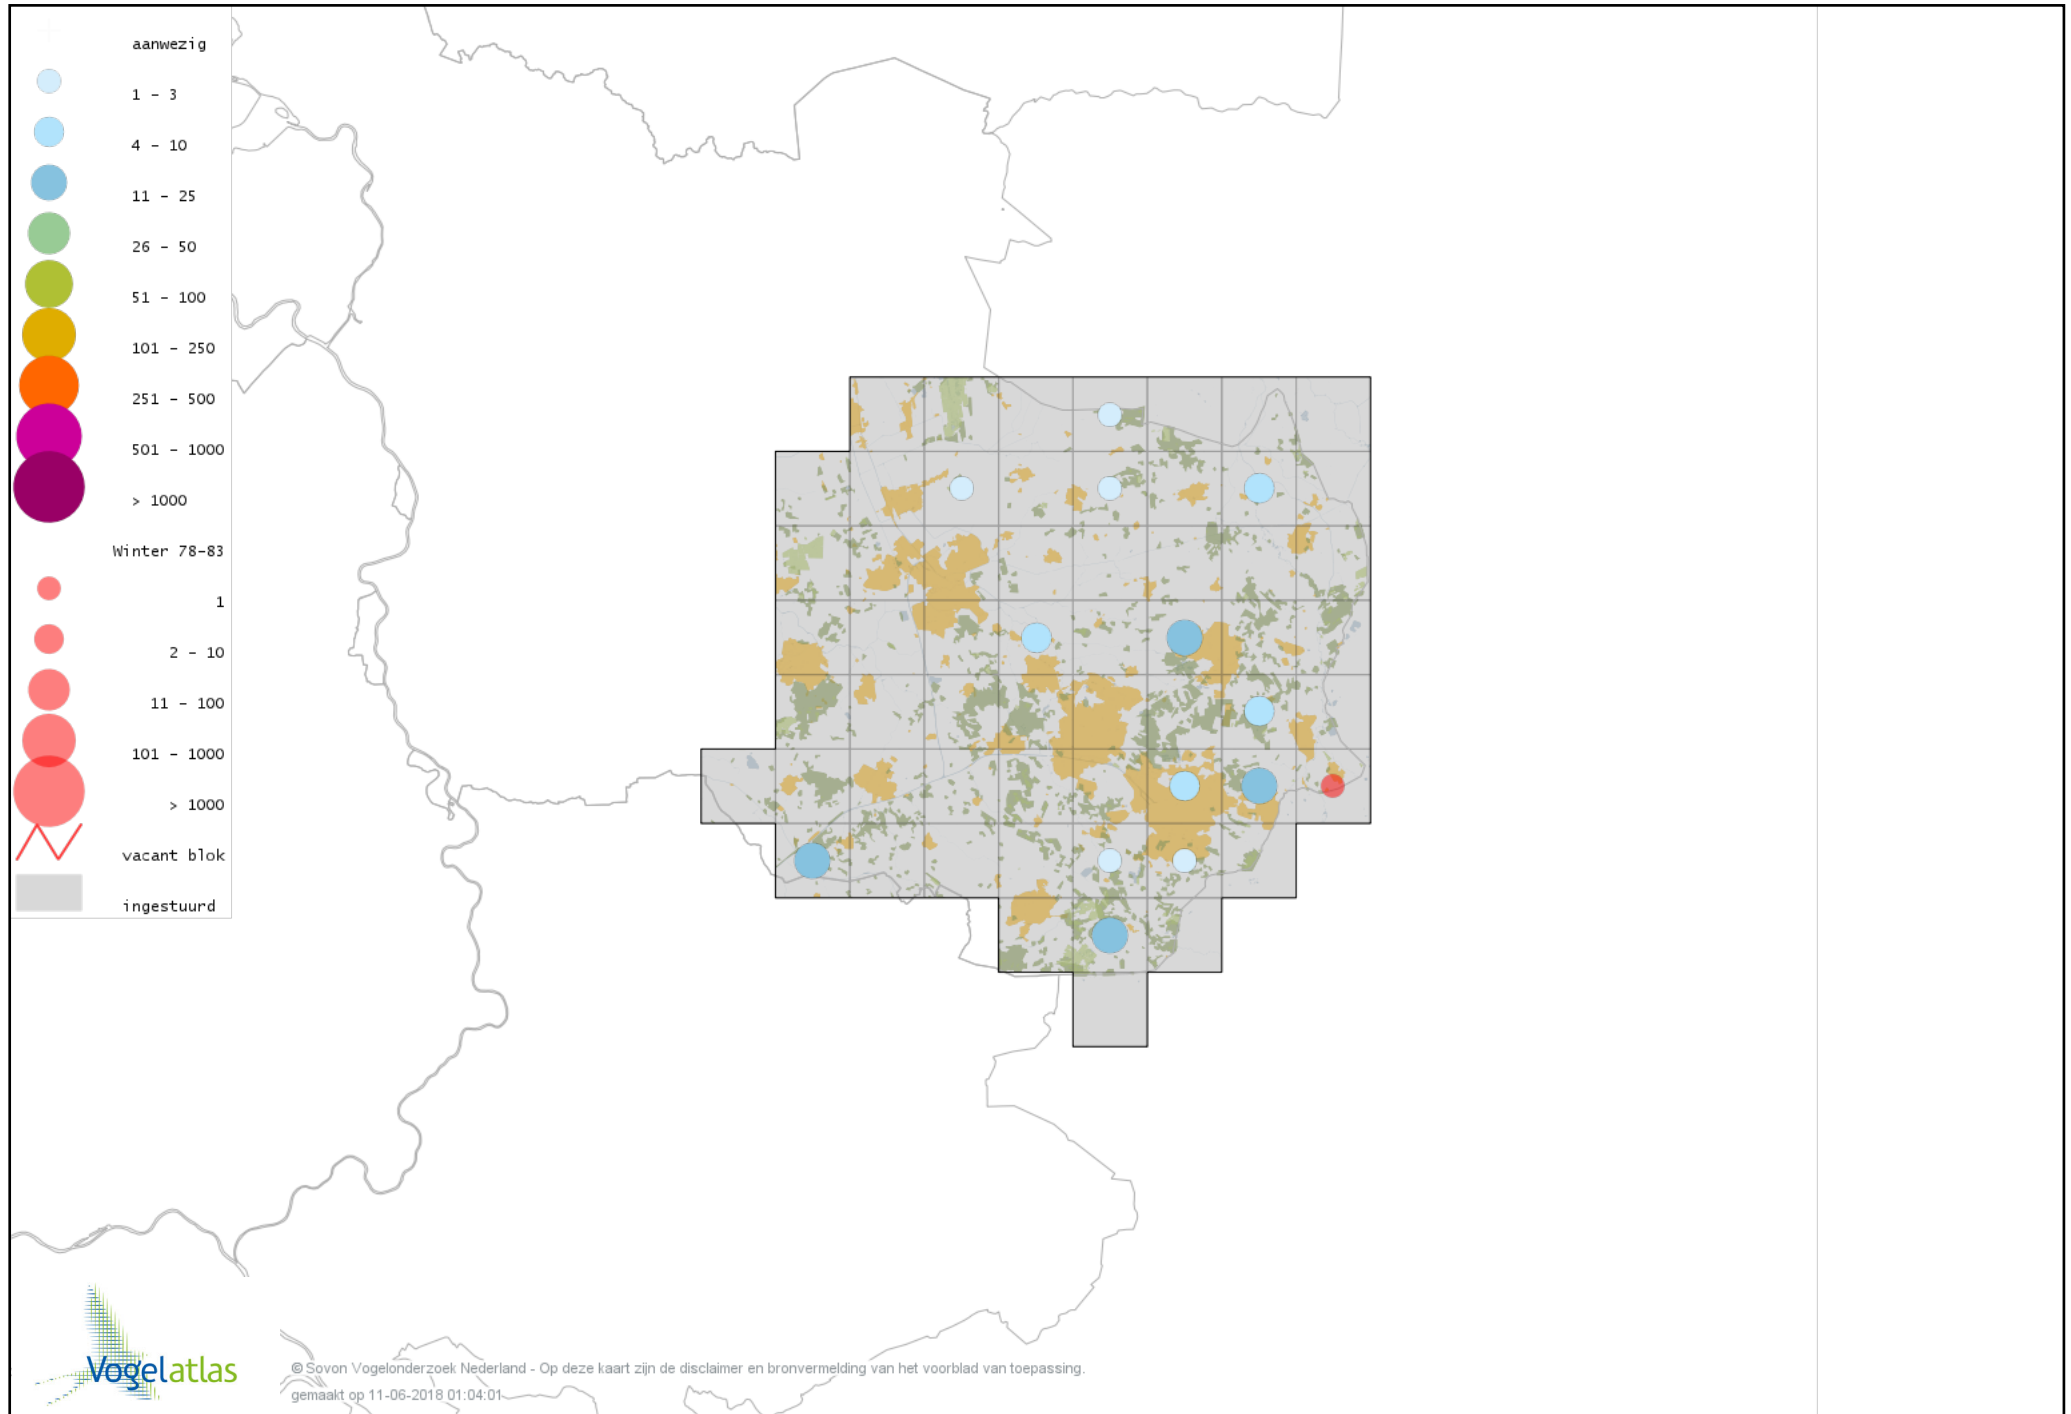

Voorlopige verspreidingskaart Grote Barmsijs winter