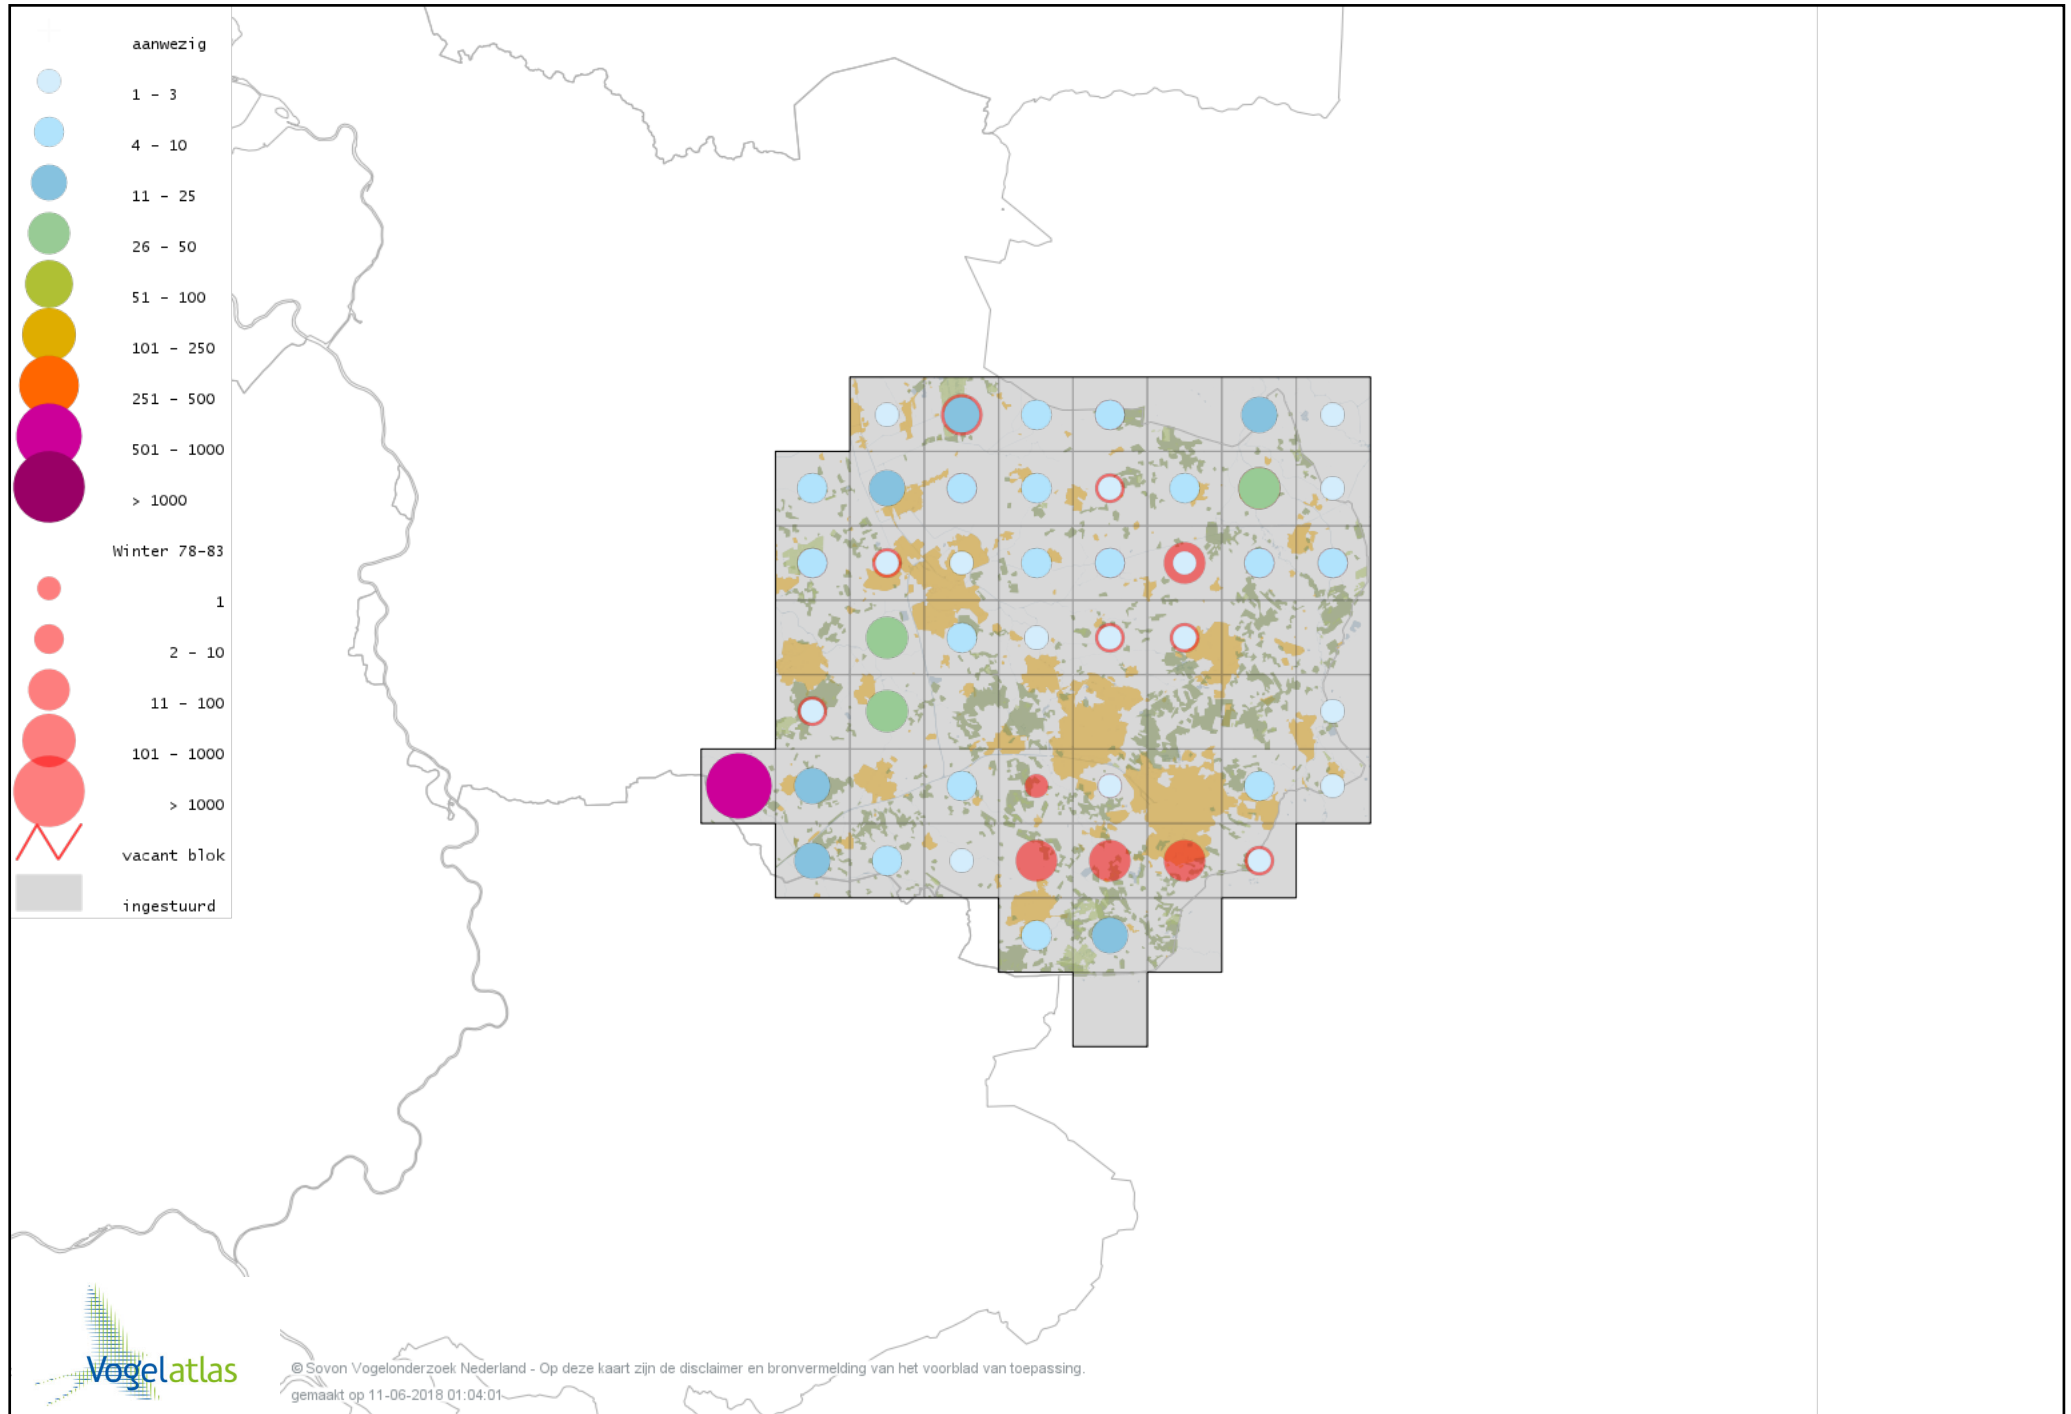

Voorlopige verspreidingskaart Waterhoen winter

Voorlopige verspreidingskaart Meerkoet winter

Voorlopige verspreidingskaart Kraanvogel winter

Voorlopige verspreidingskaart Scholekster winter

Voorlopige verspreidingskaart Goudplevier winter

Voorlopige verspreidingskaart Zilverplevier winter

Voorlopige verspreidingskaart Kievit winter

Voorlopige verspreidingskaart Bonte Strandloper winter

Voorlopige verspreidingskaart Kemphaan winter

Voorlopige verspreidingskaart Bokje winter

Voorlopige verspreidingskaart Watersnip winter

Voorlopige verspreidingskaart Houtsnip winter

Voorlopige verspreidingskaart Grutto winter

Voorlopige verspreidingskaart Rosse Grutto winter

Voorlopige verspreidingskaart Regenwulp winter

Voorlopige verspreidingskaart Wulp winter

Voorlopige verspreidingskaart Oeverloper winter

Voorlopige verspreidingskaart Witgat winter

Voorlopige verspreidingskaart Groenpootruiter winter

Voorlopige verspreidingskaart Tureluur winter