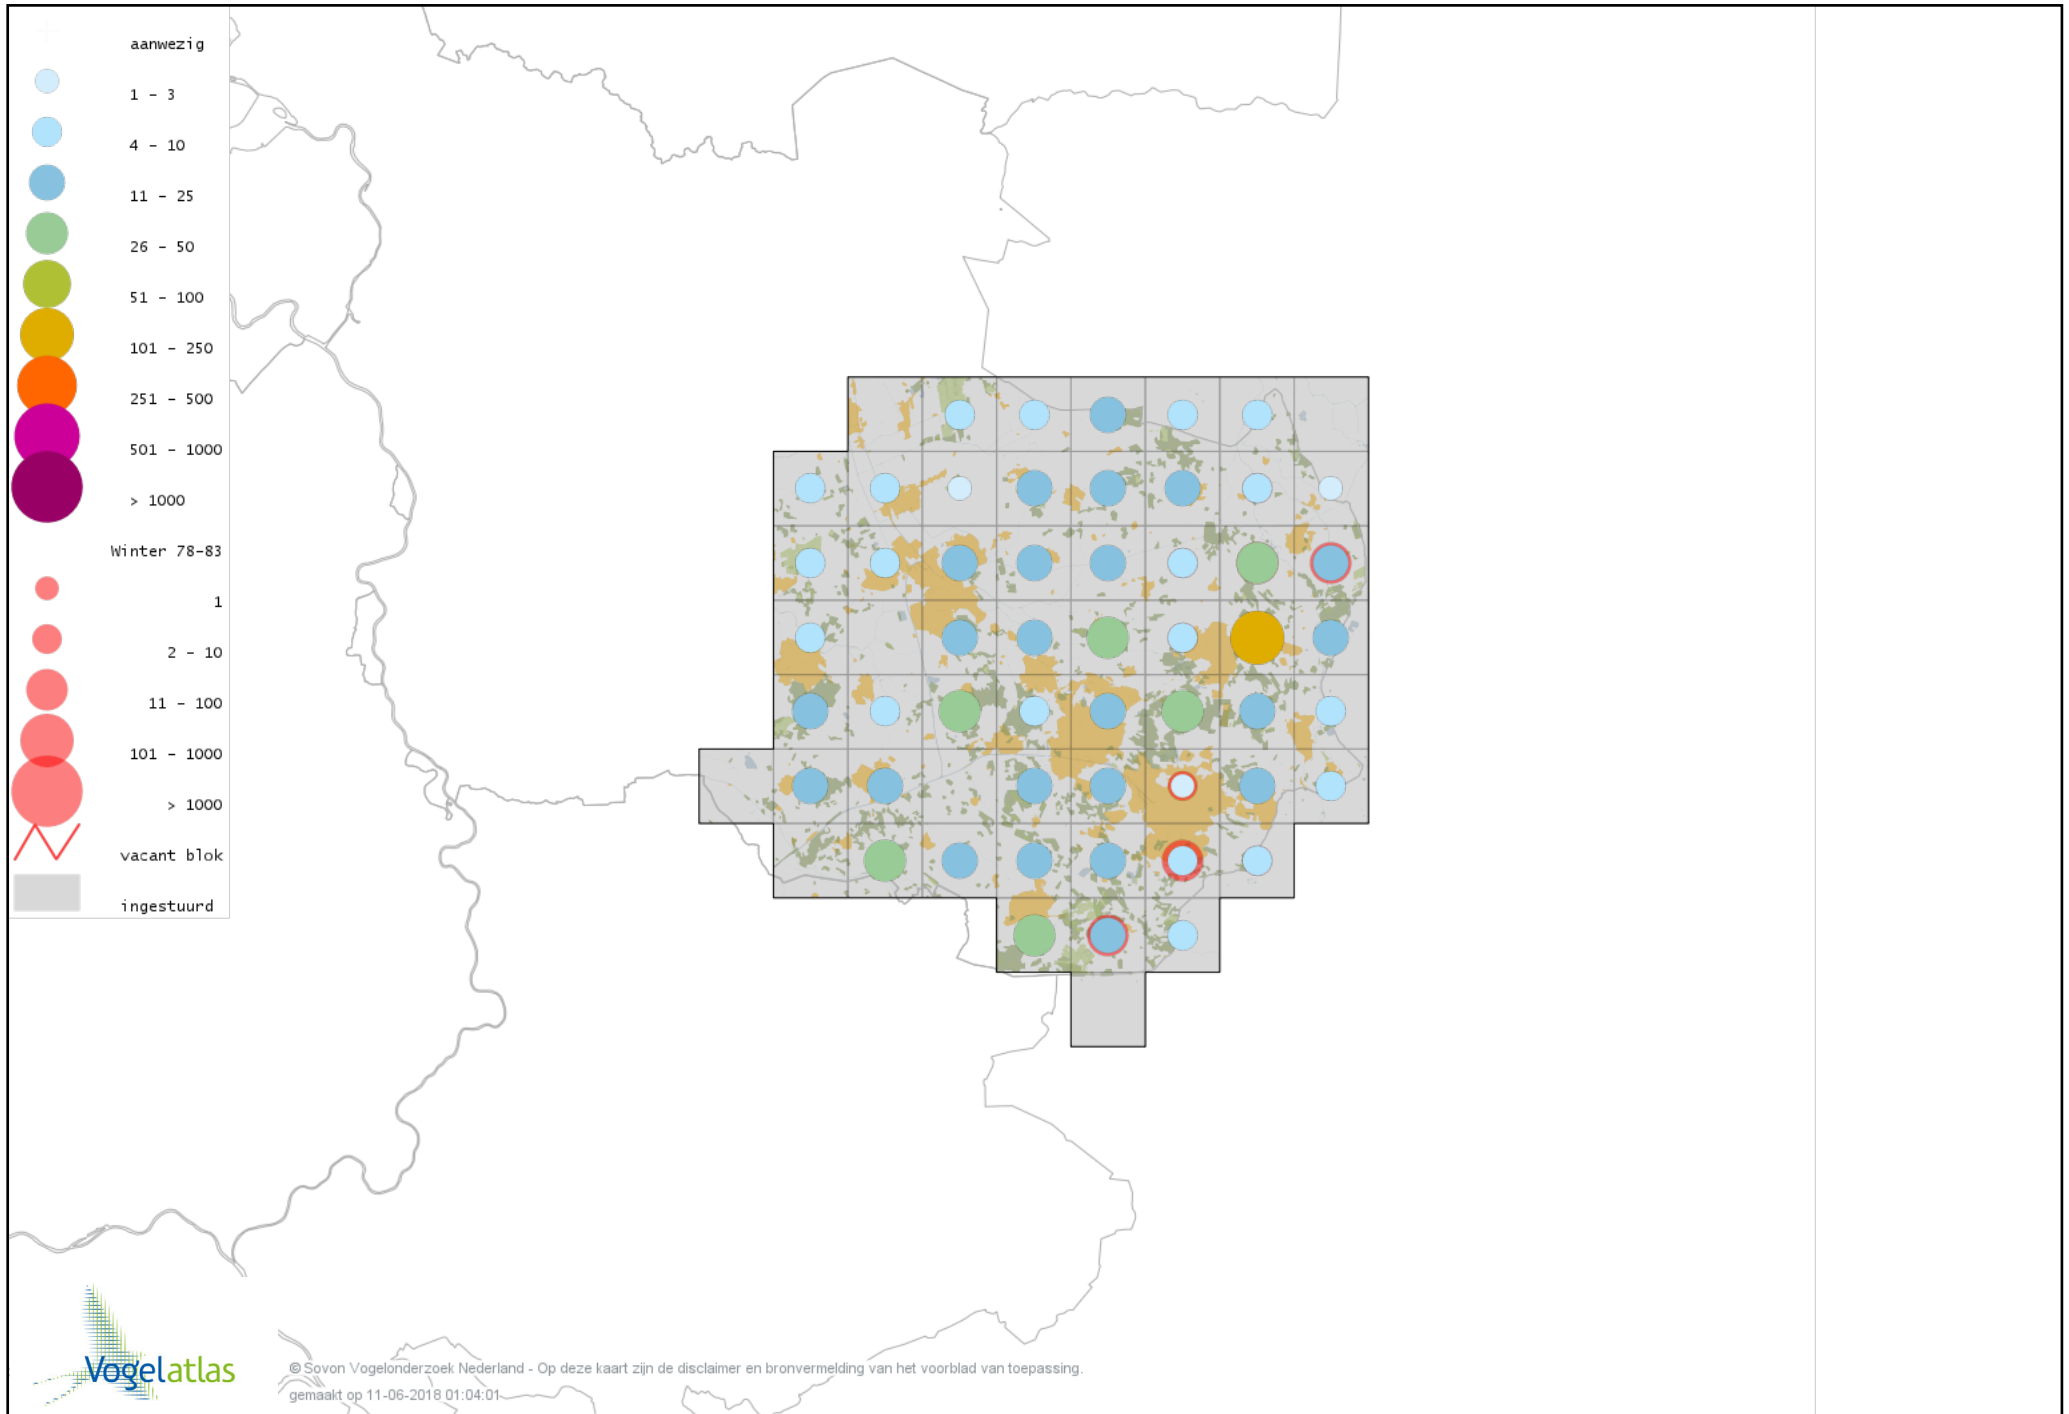

Voorlopige verspreidingskaart Holenduif winter

Voorlopige verspreidingskaart Houtduif winter

Voorlopige verspreidingskaart Turkse Tortel winter

Voorlopige verspreidingskaart Lachduif winter

Voorlopige verspreidingskaart Valkparkiet winter

Voorlopige verspreidingskaart Pennantrosella winter

Voorlopige verspreidingskaart Kerkuil winter

Voorlopige verspreidingskaart Steenuil winter

Voorlopige verspreidingskaart Bosuil winter

Voorlopige verspreidingskaart Ransuil winter