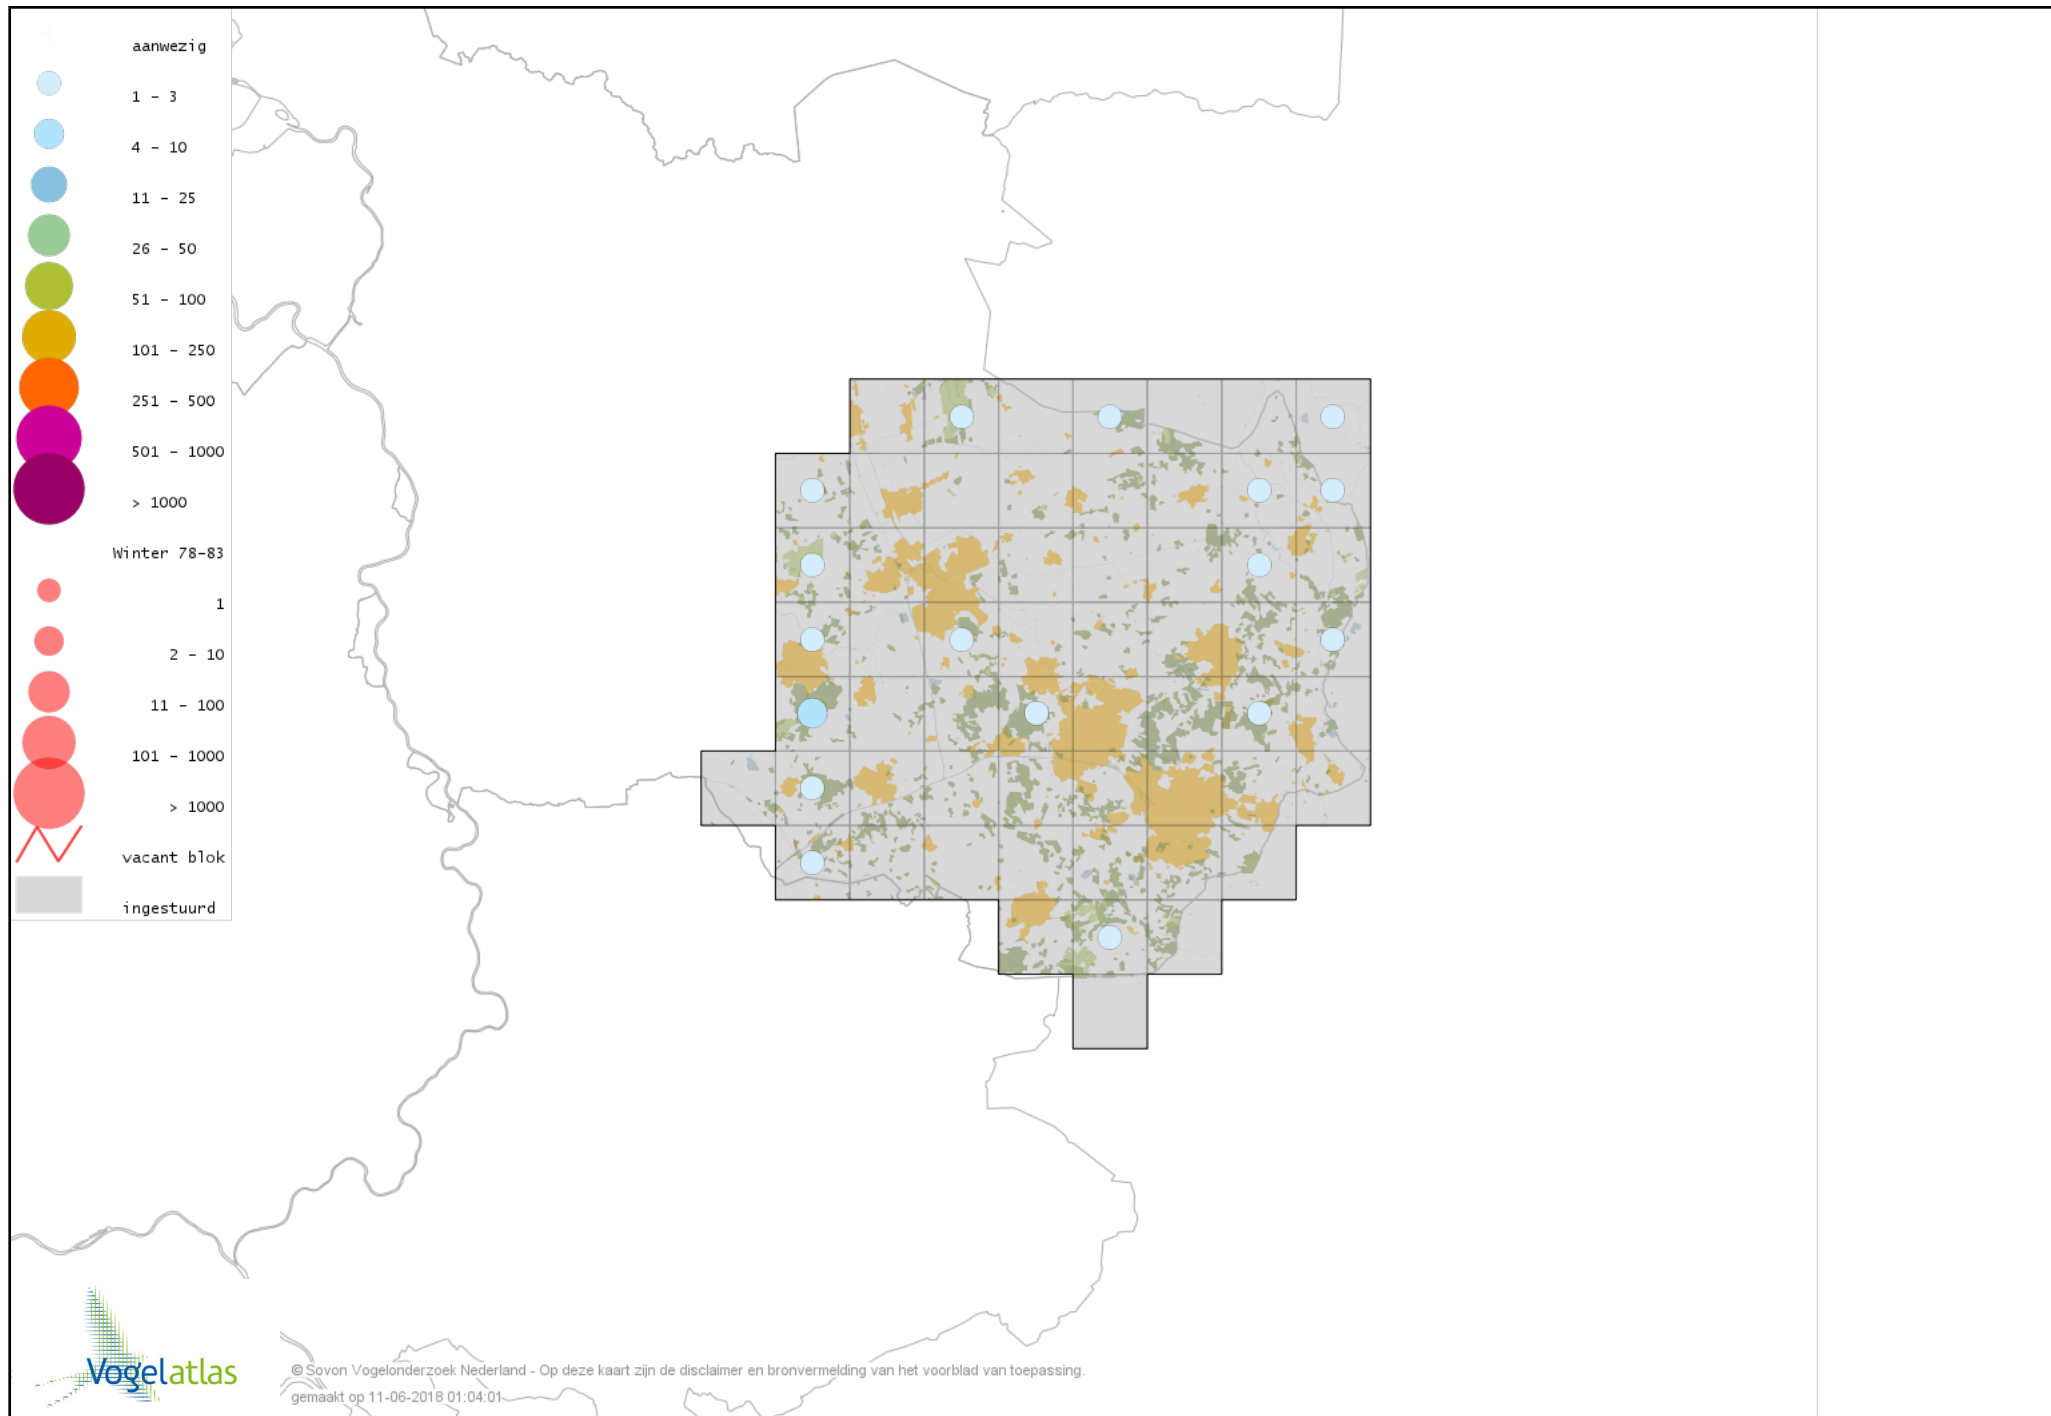

Voorlopige verspreidingskaart Gaai winter

Voorlopige verspreidingskaart Kauw winter

Voorlopige verspreidingskaart Russische Kauw winter

Voorlopige verspreidingskaart Noordse Kauw winter

Voorlopige verspreidingskaart Roek winter

Voorlopige verspreidingskaart Zwarte Kraai winter

Voorlopige verspreidingskaart Bonte Kraai winter

Voorlopige verspreidingskaart Raaf winter

Voorlopige verspreidingskaart Goudhaan winter

Voorlopige verspreidingskaart Vuurgoudhaan winter