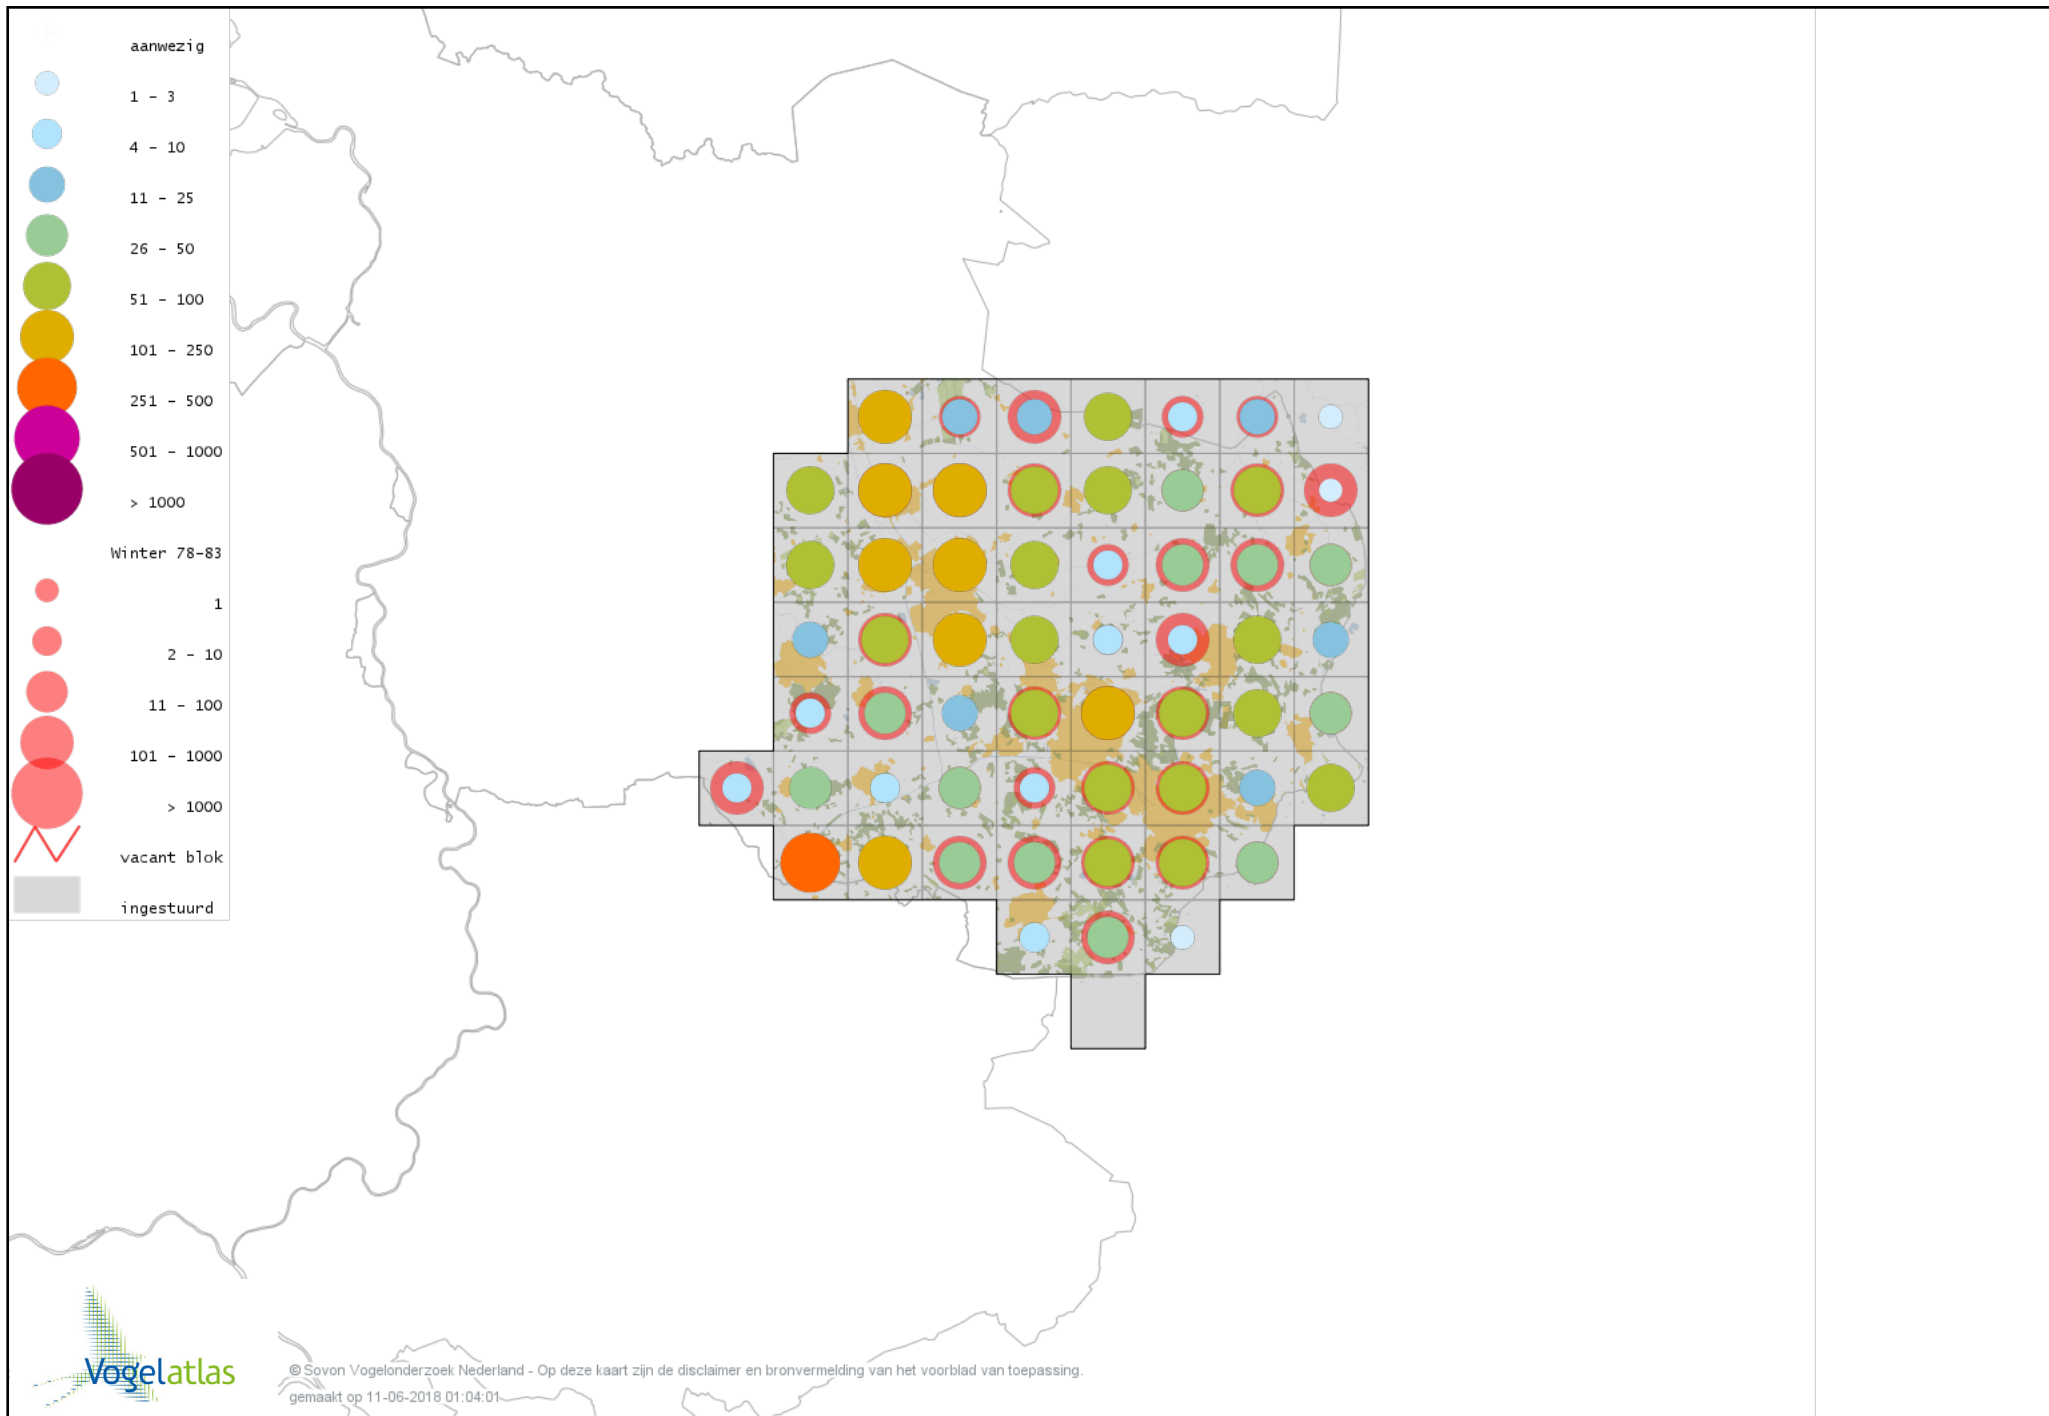

Voorlopige verspreidingskaart Velduil winter

Voorlopige verspreidingskaart IJsvogel winter

Voorlopige verspreidingskaart Groene Specht winter

Voorlopige verspreidingskaart Zwarte Specht winter

Voorlopige verspreidingskaart Grote Bonte Specht winter

Voorlopige verspreidingskaart Middelste Bonte Specht winter

Voorlopige verspreidingskaart Kleine Bonte Specht winter

Voorlopige verspreidingskaart Klapekster winter

Voorlopige verspreidingskaart Ekster winter

Voorlopige verspreidingskaart Gaai winter

Voorlopige verspreidingskaart Kauw winter

Voorlopige verspreidingskaart Russische Kauw winter

Voorlopige verspreidingskaart Noordse Kauw winter

Voorlopige verspreidingskaart Roek winter