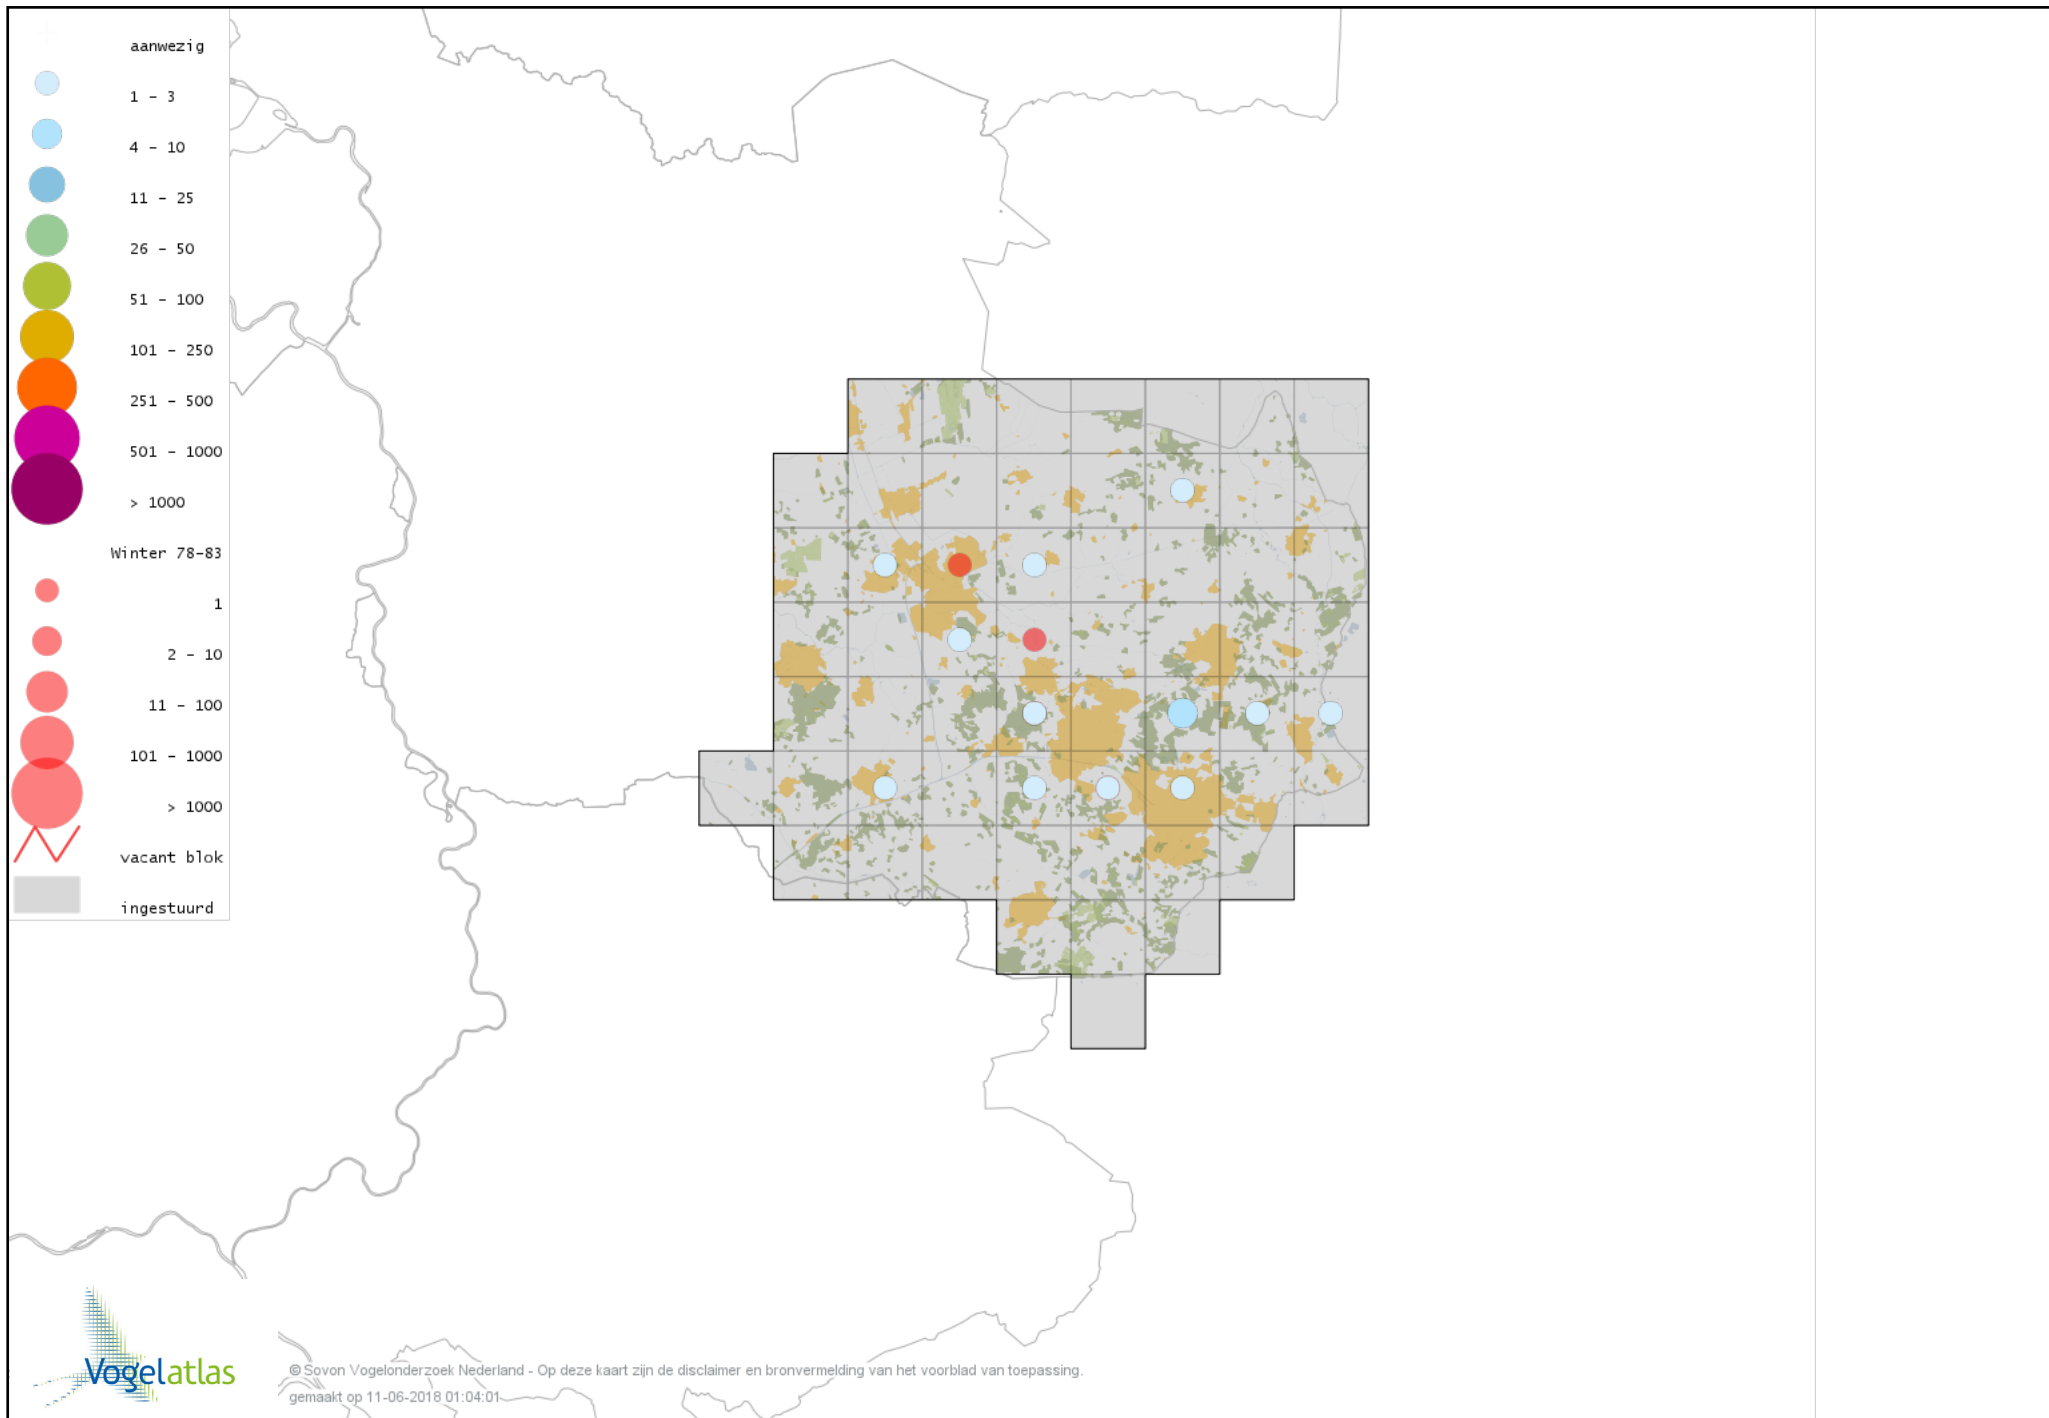

Voorlopige verspreidingskaart Boomkruiper winter

Voorlopige verspreidingskaart Winterkoning winter

Voorlopige verspreidingskaart Spreeuw winter

Voorlopige verspreidingskaart Merel winter

Voorlopige verspreidingskaart Kramsvogel winter

Voorlopige verspreidingskaart Zanglijster winter

Voorlopige verspreidingskaart Koperwiek winter

Voorlopige verspreidingskaart Grote Lijster winter

Voorlopige verspreidingskaart Roodborst winter

Voorlopige verspreidingskaart Zwarte Roodstaart winter

Voorlopige verspreidingskaart Roodborsttapuit winter

Voorlopige verspreidingskaart Heggenmus winter

Voorlopige verspreidingskaart Huismus winter

Voorlopige verspreidingskaart Ringmus winter

Voorlopige verspreidingskaart Grote Gele Kwikstaart winter