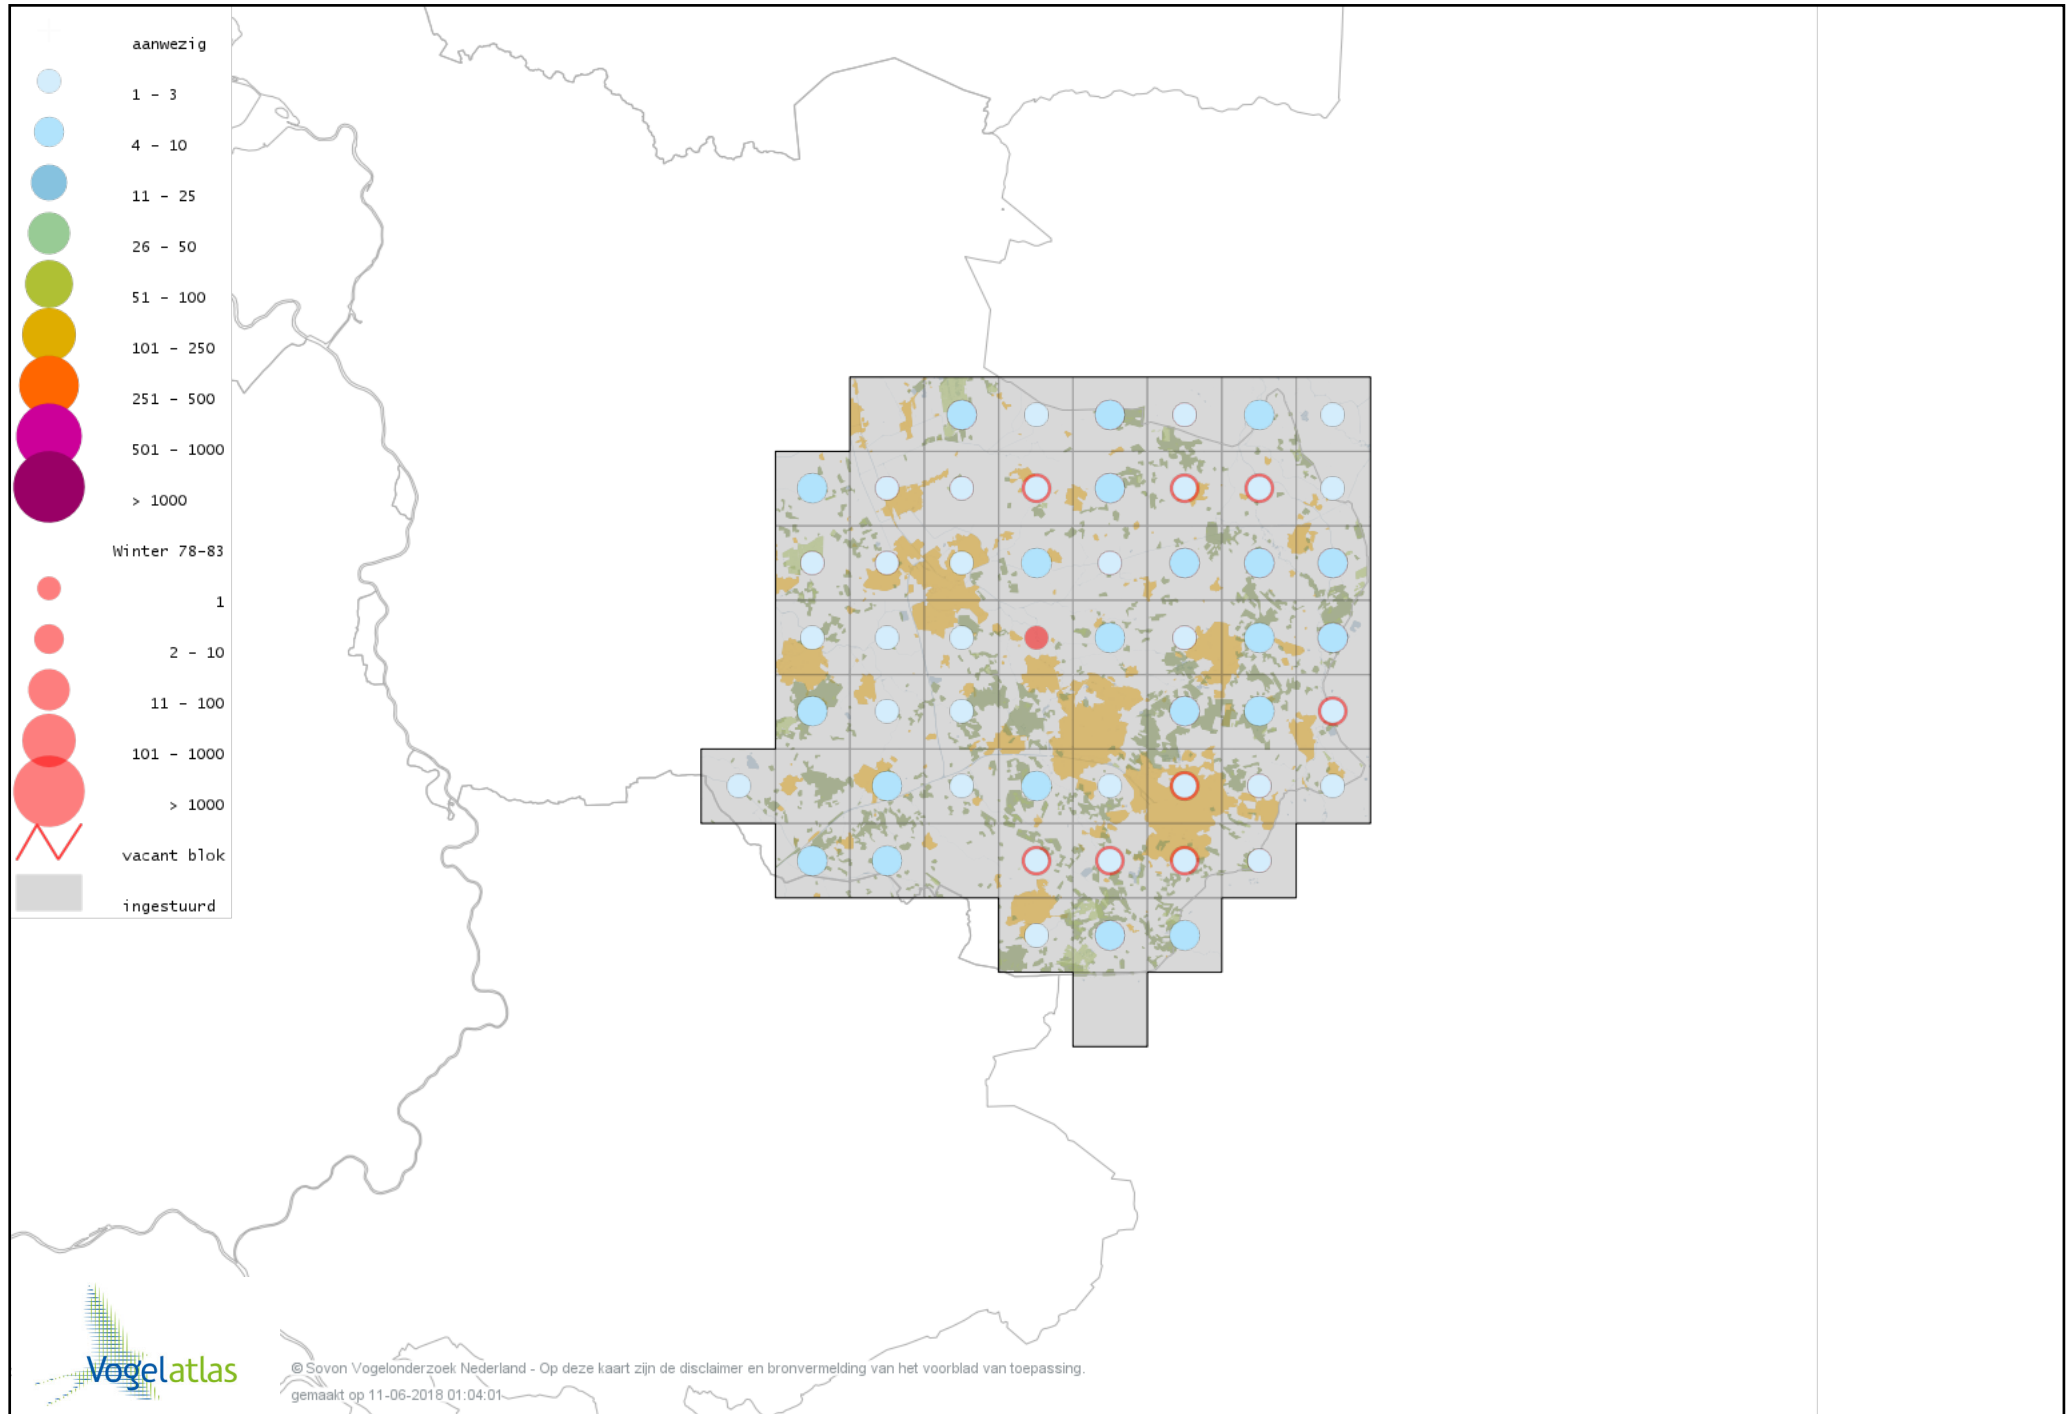

Voorlopige verspreidingskaart Parelduiker winter

Voorlopige verspreidingskaart Aalscholver winter

Voorlopige verspreidingskaart Grote Aalscholver winter

Voorlopige verspreidingskaart Roerdomp winter

Voorlopige verspreidingskaart Kleine Zilverreiger winter

Voorlopige verspreidingskaart Grote Zilverreiger winter

Voorlopige verspreidingskaart Blauwe Reiger winter

Voorlopige verspreidingskaart Ooievaar winter

Voorlopige verspreidingskaart Dodaars winter

Voorlopige verspreidingskaart Fuut winter

Voorlopige verspreidingskaart Roodhalsfuut winter

Voorlopige verspreidingskaart Kuifduiker winter

Voorlopige verspreidingskaart Geoorde Fuut winter

Voorlopige verspreidingskaart Rode Wouw winter

Voorlopige verspreidingskaart Zearend winter

Voorlopige verspreidingskaart Bruine Kiekendief winter

Voorlopige verspreidingskaart Blauwe Kiekendief winter

Voorlopige verspreidingskaart Havik winter

Voorlopige verspreidingskaart Sperwer winter

Voorlopige verspreidingskaart Buizerd winter