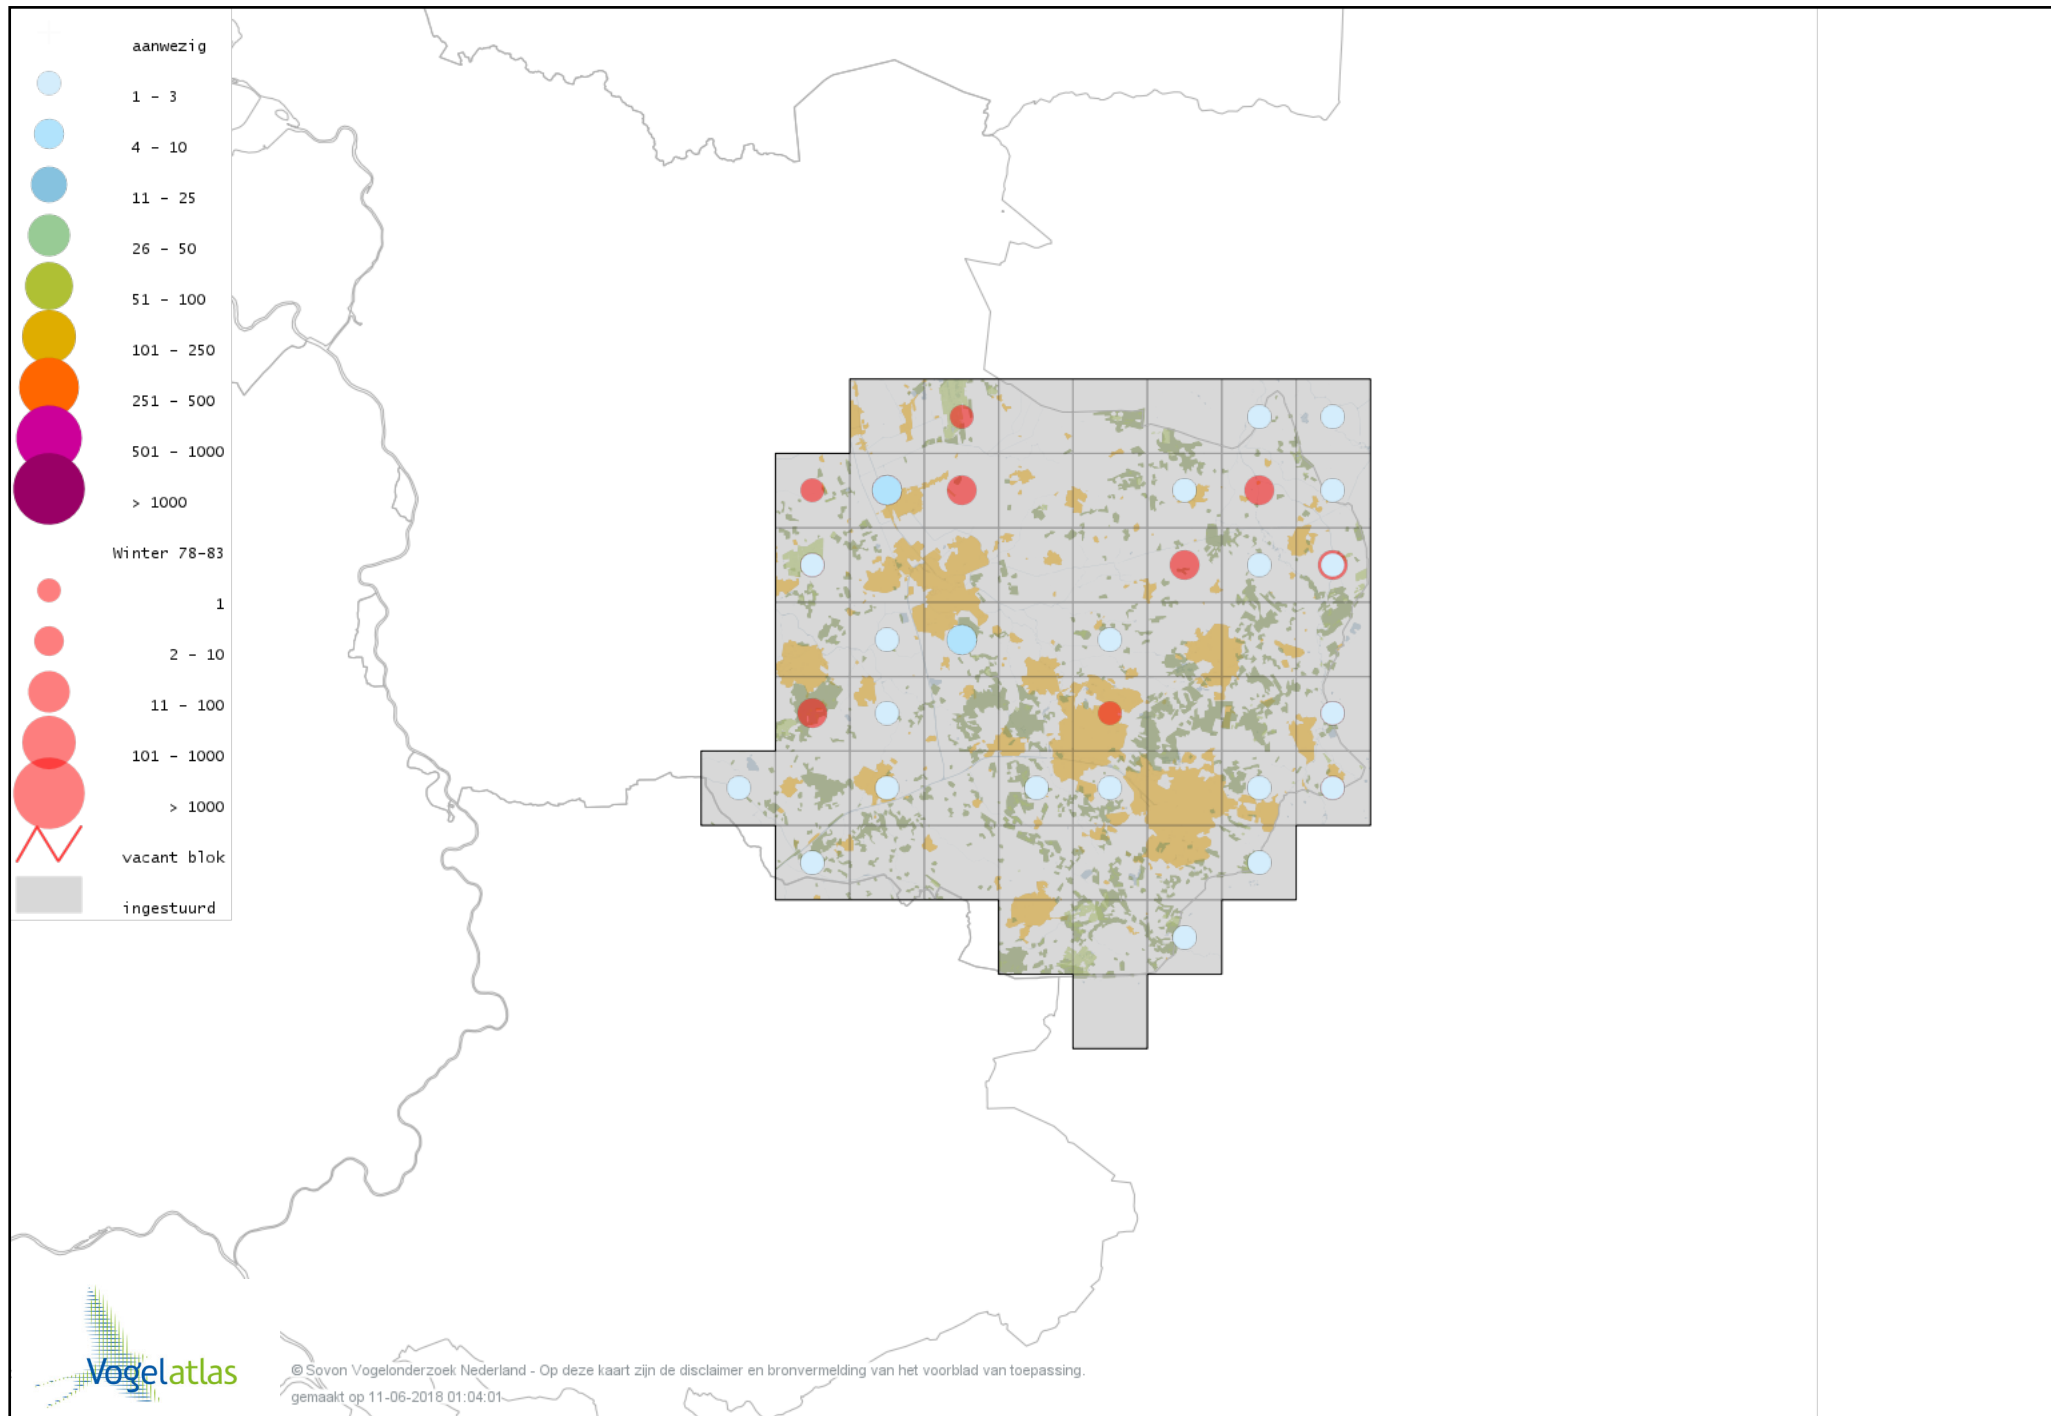

Voorlopige verspreidingskaart Waterhoen winter

Voorlopige verspreidingskaart Meerkoet winter

Voorlopige verspreidingskaart Kraanvogel winter

Voorlopige verspreidingskaart Scholekster winter

Voorlopige verspreidingskaart Goudplevier winter

Voorlopige verspreidingskaart Zilverplevier winter

Voorlopige verspreidingskaart Kievit winter

Voorlopige verspreidingskaart Bonte Strandloper winter

Voorlopige verspreidingskaart Kemphaan winter

Voorlopige verspreidingskaart Bokje winter

Voorlopige verspreidingskaart Watersnip winter

Voorlopige verspreidingskaart Houtsnip winter

Voorlopige verspreidingskaart Grutto winter

Voorlopige verspreidingskaart Rosse Grutto winter

Voorlopige verspreidingskaart Regenwulp winter

Voorlopige verspreidingskaart Wulp winter

Voorlopige verspreidingskaart Oeverloper winter

Voorlopige verspreidingskaart Witgat winter

Voorlopige verspreidingskaart Groenpootruiter winter

Voorlopige verspreidingskaart Tureluur winter