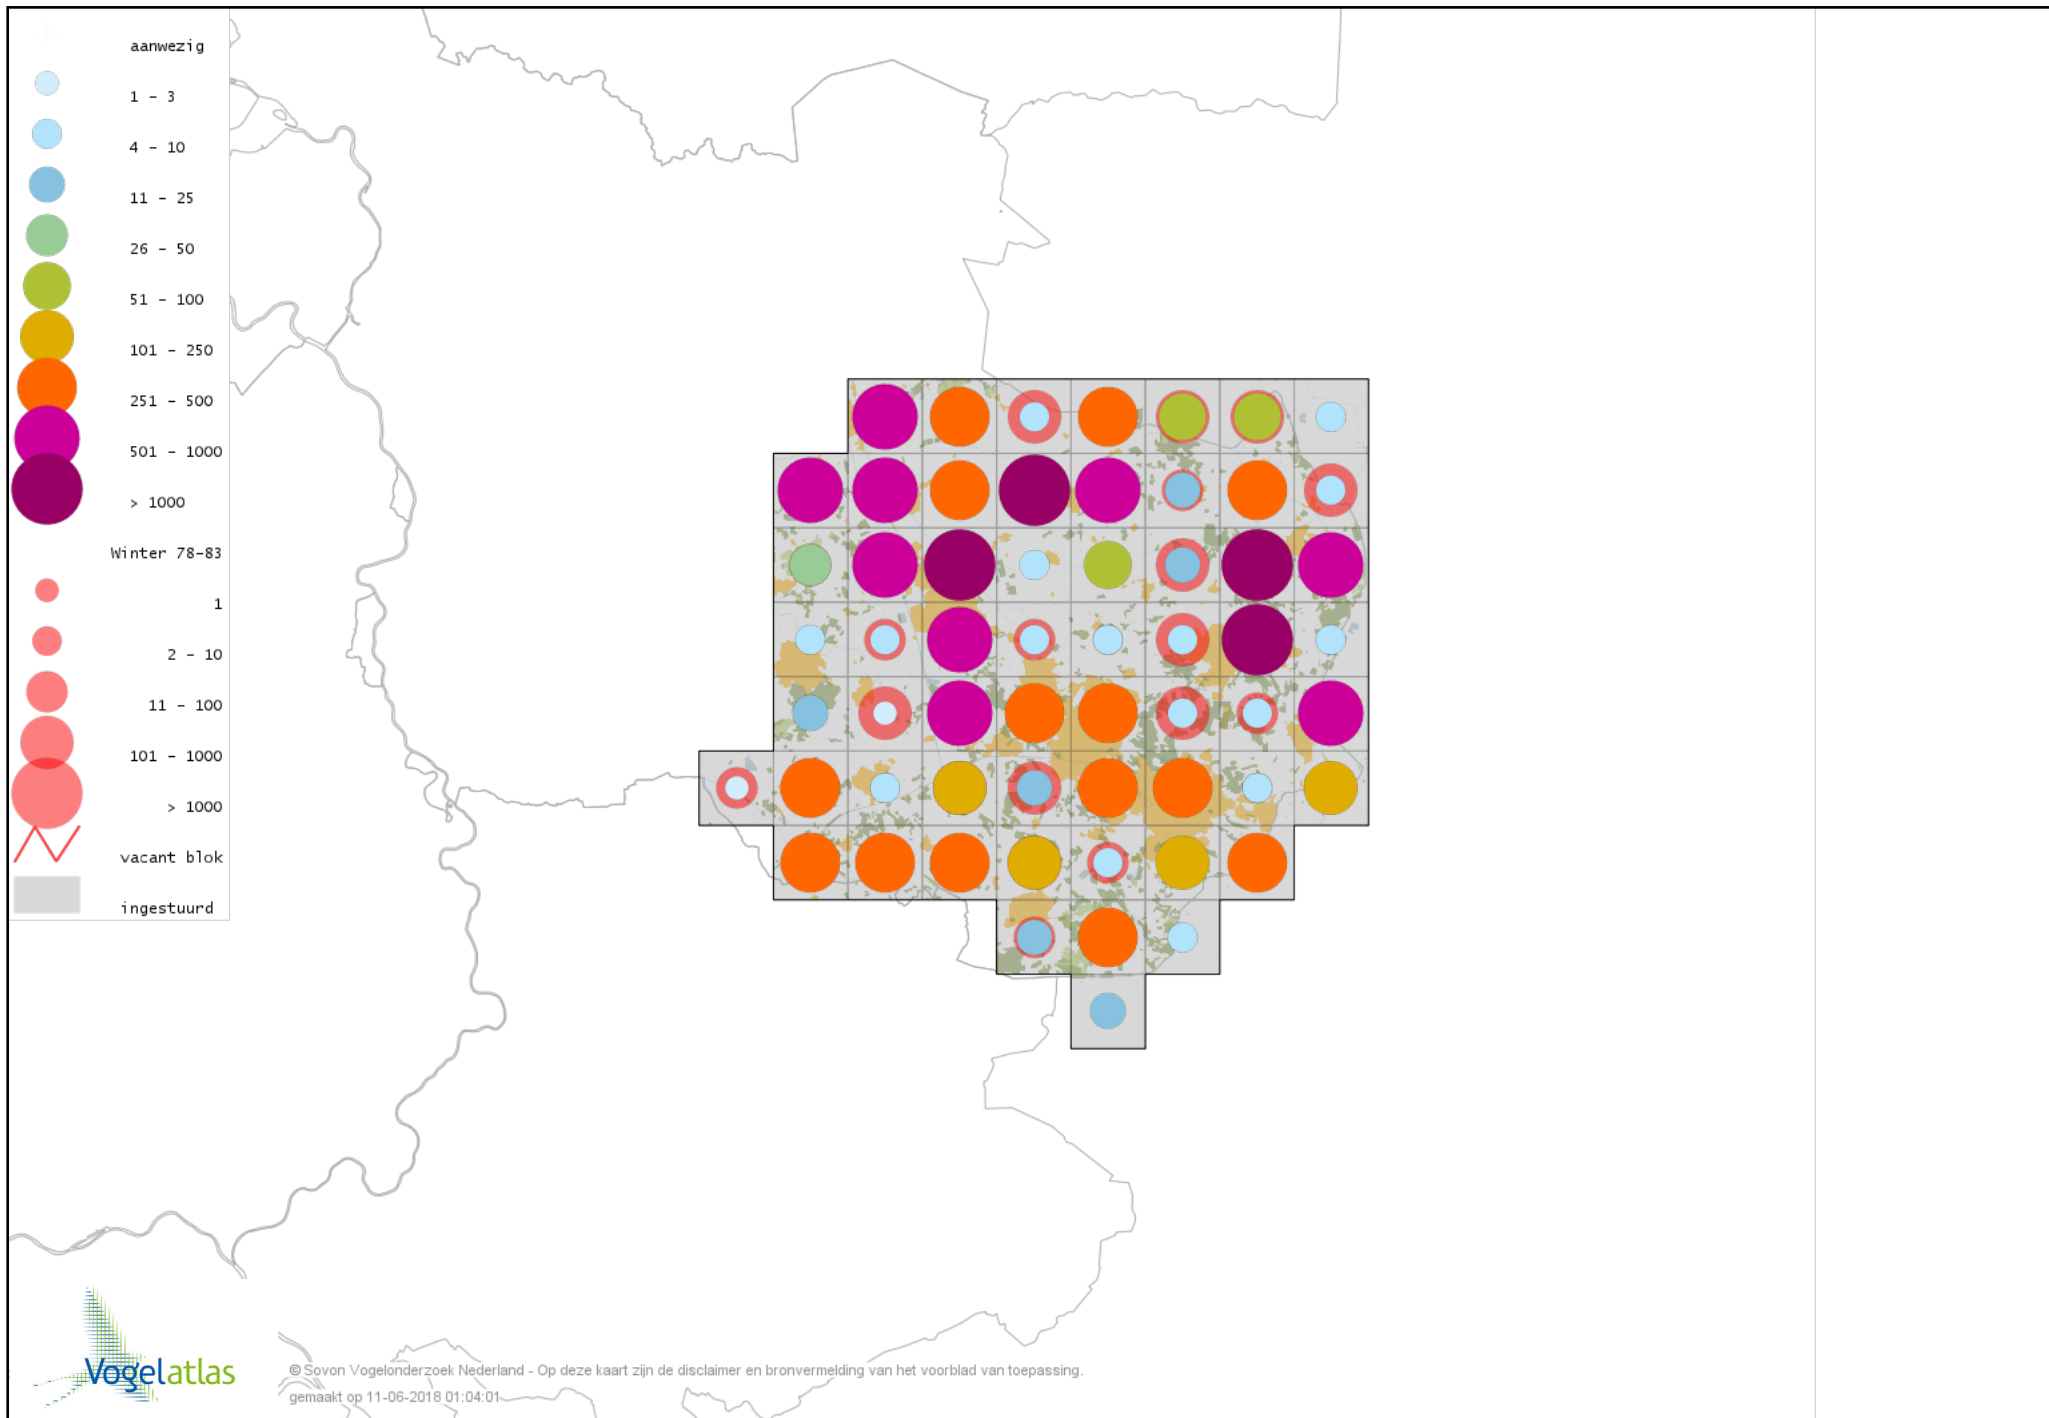

Voorlopige verspreidingskaart Gaai winter

Voorlopige verspreidingskaart Kauw winter

Voorlopige verspreidingskaart Russische Kauw winter

Voorlopige verspreidingskaart Noordse Kauw winter

Voorlopige verspreidingskaart Roek winter

Voorlopige verspreidingskaart Zwarte Kraai winter

Voorlopige verspreidingskaart Bonte Kraai winter

Voorlopige verspreidingskaart Raaf winter

Voorlopige verspreidingskaart Goudhaan winter

Voorlopige verspreidingskaart Vuurgoudhaan winter

Voorlopige verspreidingskaart Pimpelmees winter

Voorlopige verspreidingskaart Koolmees winter

Voorlopige verspreidingskaart Kuifmees winter

Voorlopige verspreidingskaart Zwarte Mees winter

Voorlopige verspreidingskaart Matkop winter