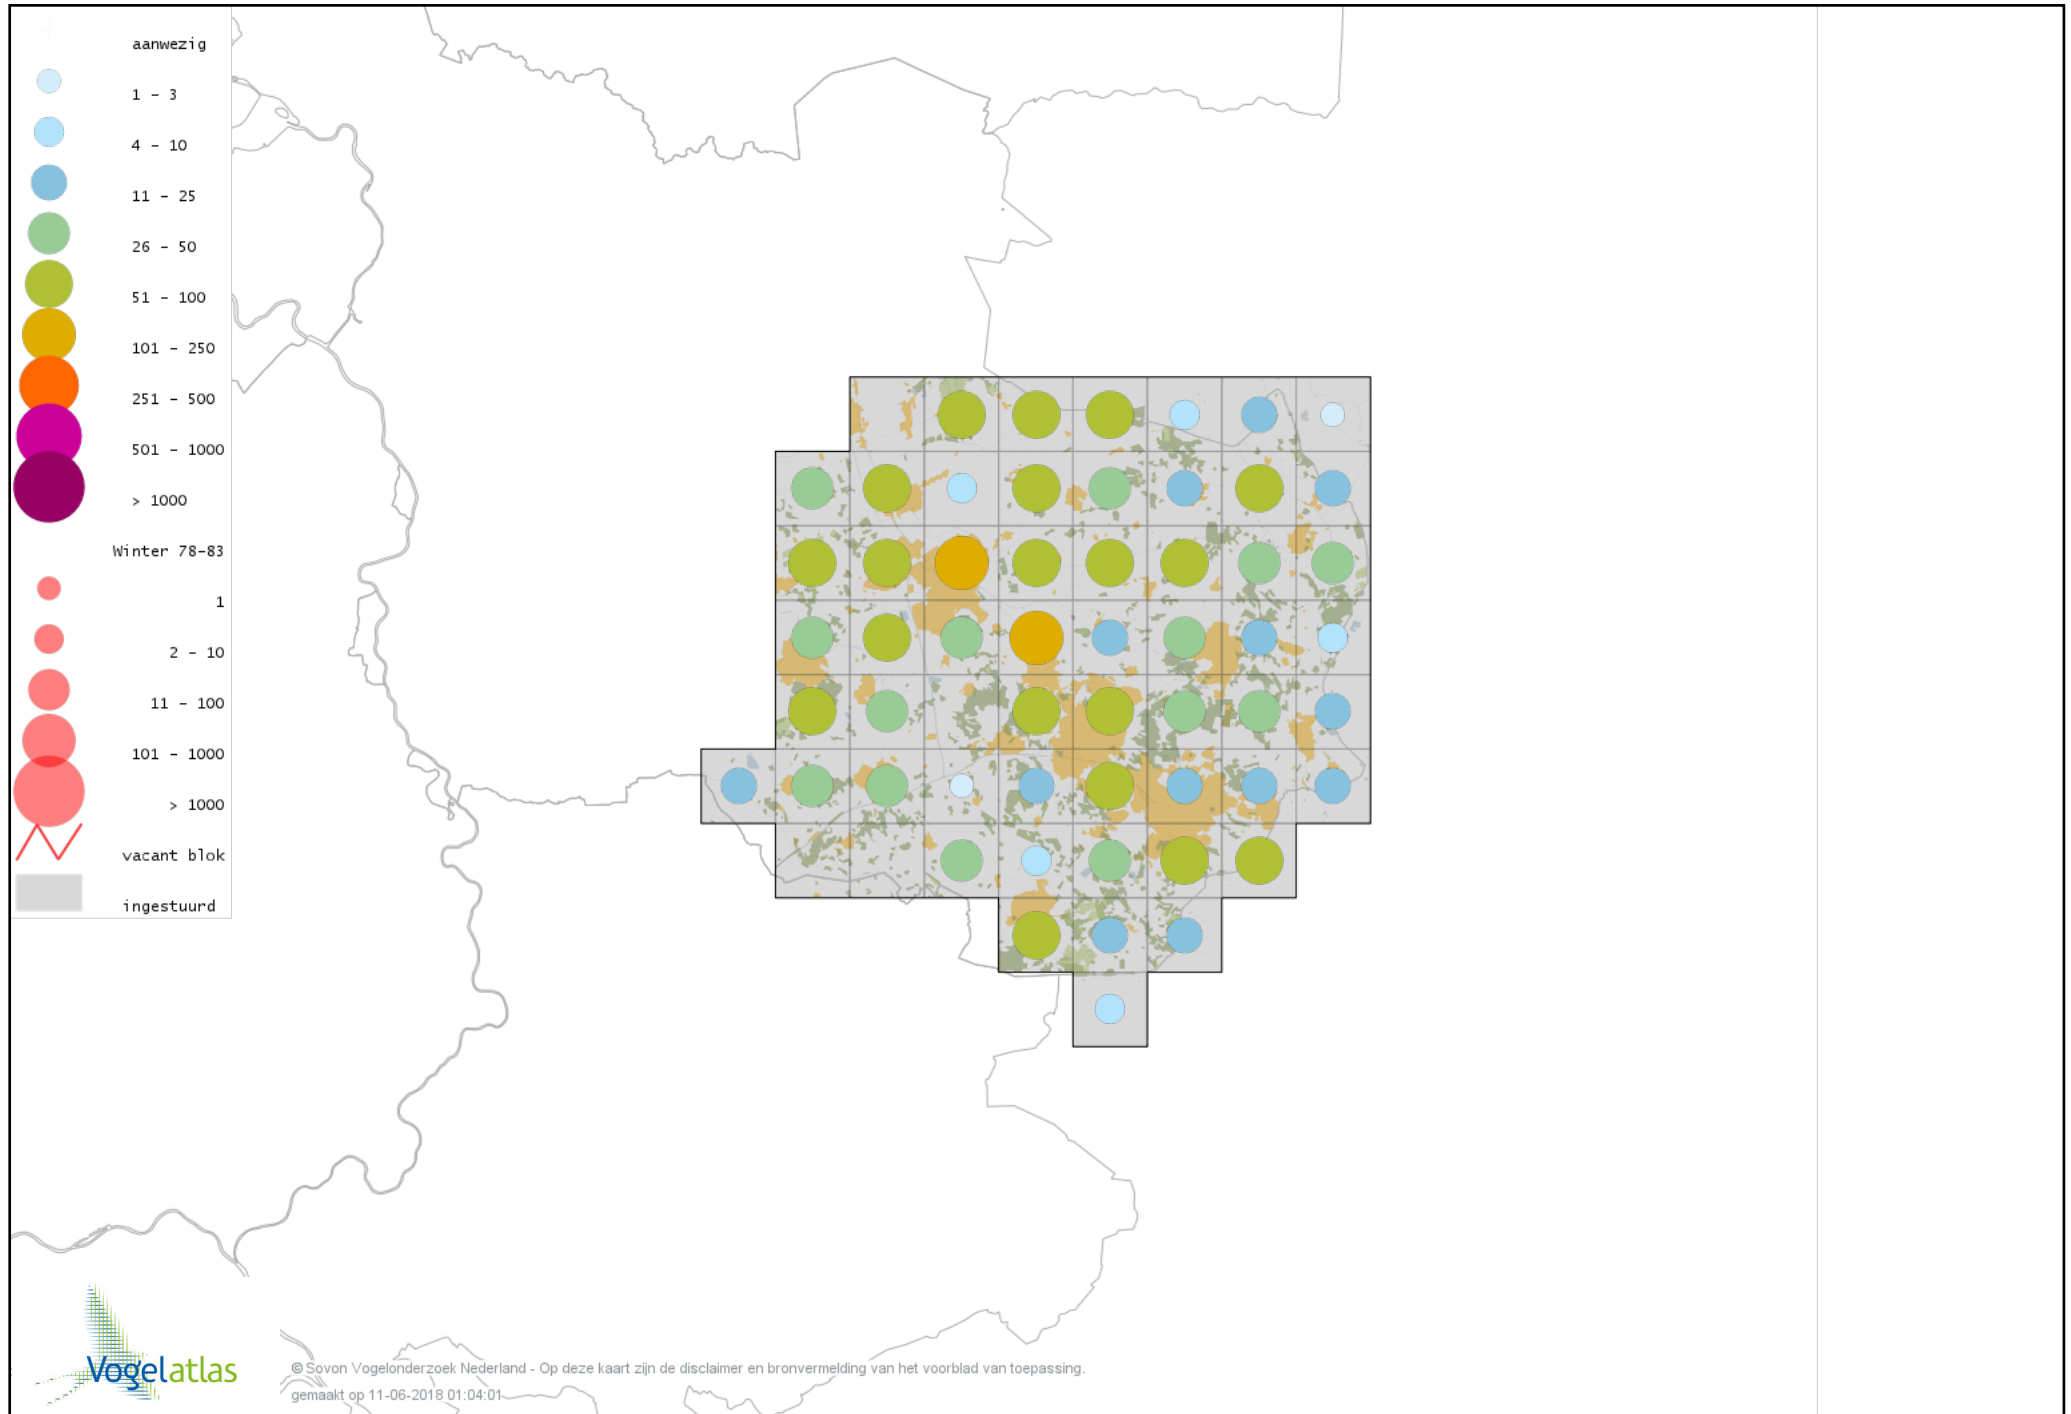

Voorlopige verspreidingskaart Roodborsttapuit winter

Voorlopige verspreidingskaart Heggenmus winter

Voorlopige verspreidingskaart Huismus winter

Voorlopige verspreidingskaart Ringmus winter

Voorlopige verspreidingskaart Grote Gele Kwikstaart winter

Voorlopige verspreidingskaart Witte Kwikstaart winter

Voorlopige verspreidingskaart Graspieper winter

Voorlopige verspreidingskaart Waterpieper winter

Voorlopige verspreidingskaart Vink winter

Voorlopige verspreidingskaart Keep winter

Voorlopige verspreidingskaart Europese Kanarie winter

Voorlopige verspreidingskaart Groenling winter

Voorlopige verspreidingskaart Putter winter

Voorlopige verspreidingskaart Sijs winter

Voorlopige verspreidingskaart Kneu winter