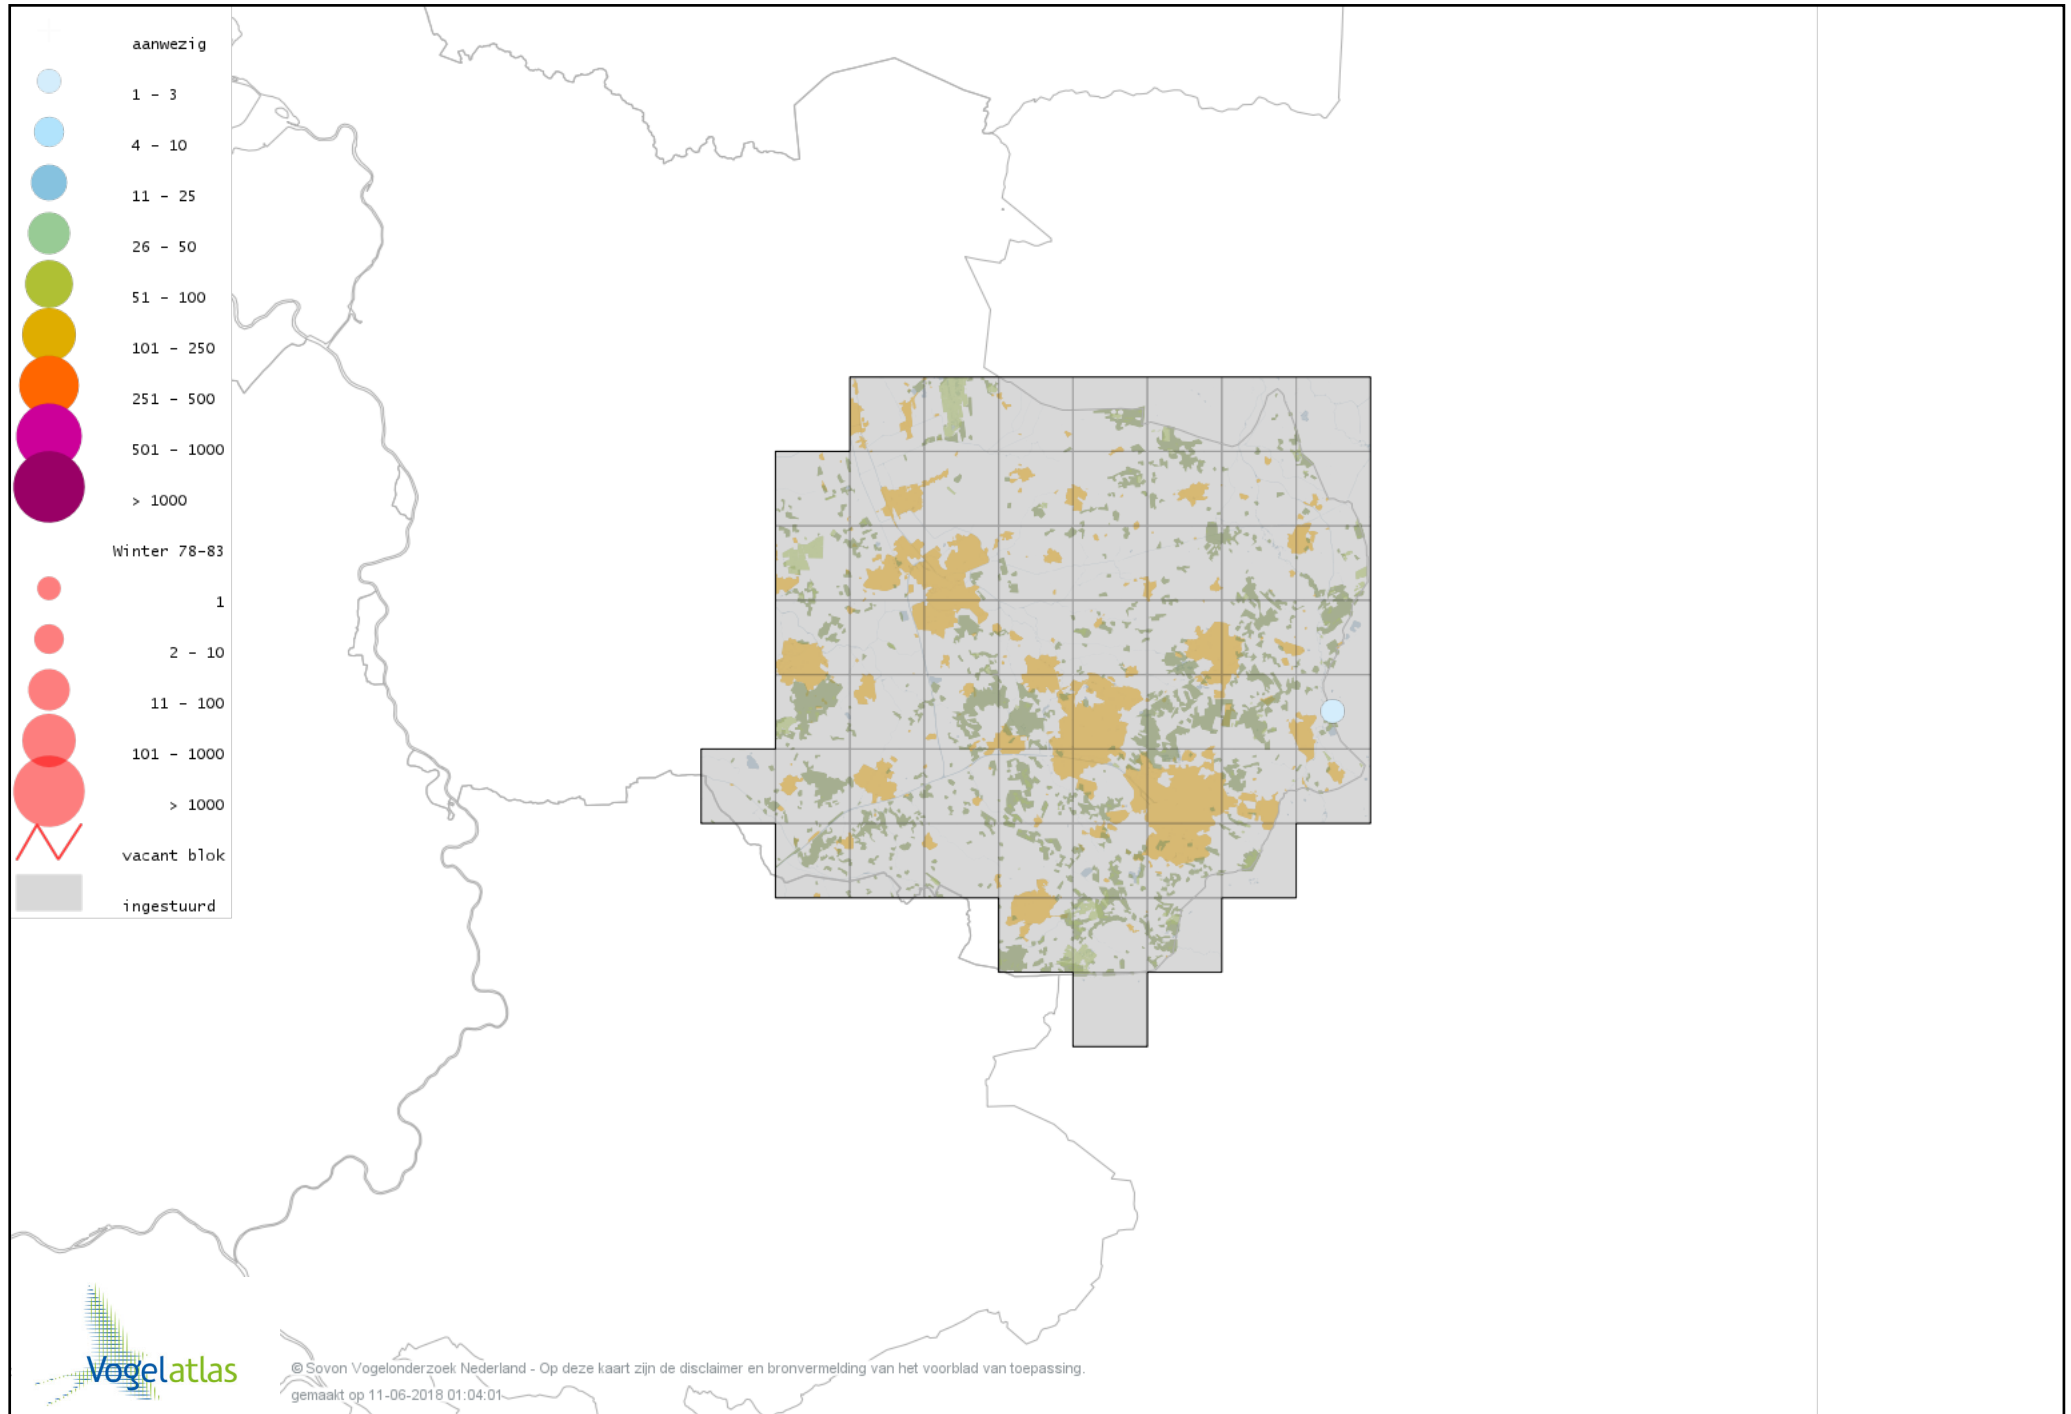

Voorlopige verspreidingskaart Grote Zee-eend winter

Voorlopige verspreidingskaart IJseend winter

Voorlopige verspreidingskaart Nonnetje winter

Voorlopige verspreidingskaart Brilduiker winter

Voorlopige verspreidingskaart Kokardezaagbek winter

Voorlopige verspreidingskaart Grote Zaagbek winter

Voorlopige verspreidingskaart Krakeend winter

Voorlopige verspreidingskaart Chileense Smient winter

Voorlopige verspreidingskaart Smient winter

Voorlopige verspreidingskaart Slobeend winter

Voorlopige verspreidingskaart Wilde Eend winter

Voorlopige verspreidingskaart Soepeend winter

Voorlopige verspreidingskaart Bahamapijlstaart winter

Voorlopige verspreidingskaart Pijlstaart winter

Voorlopige verspreidingskaart Zomertaling winter