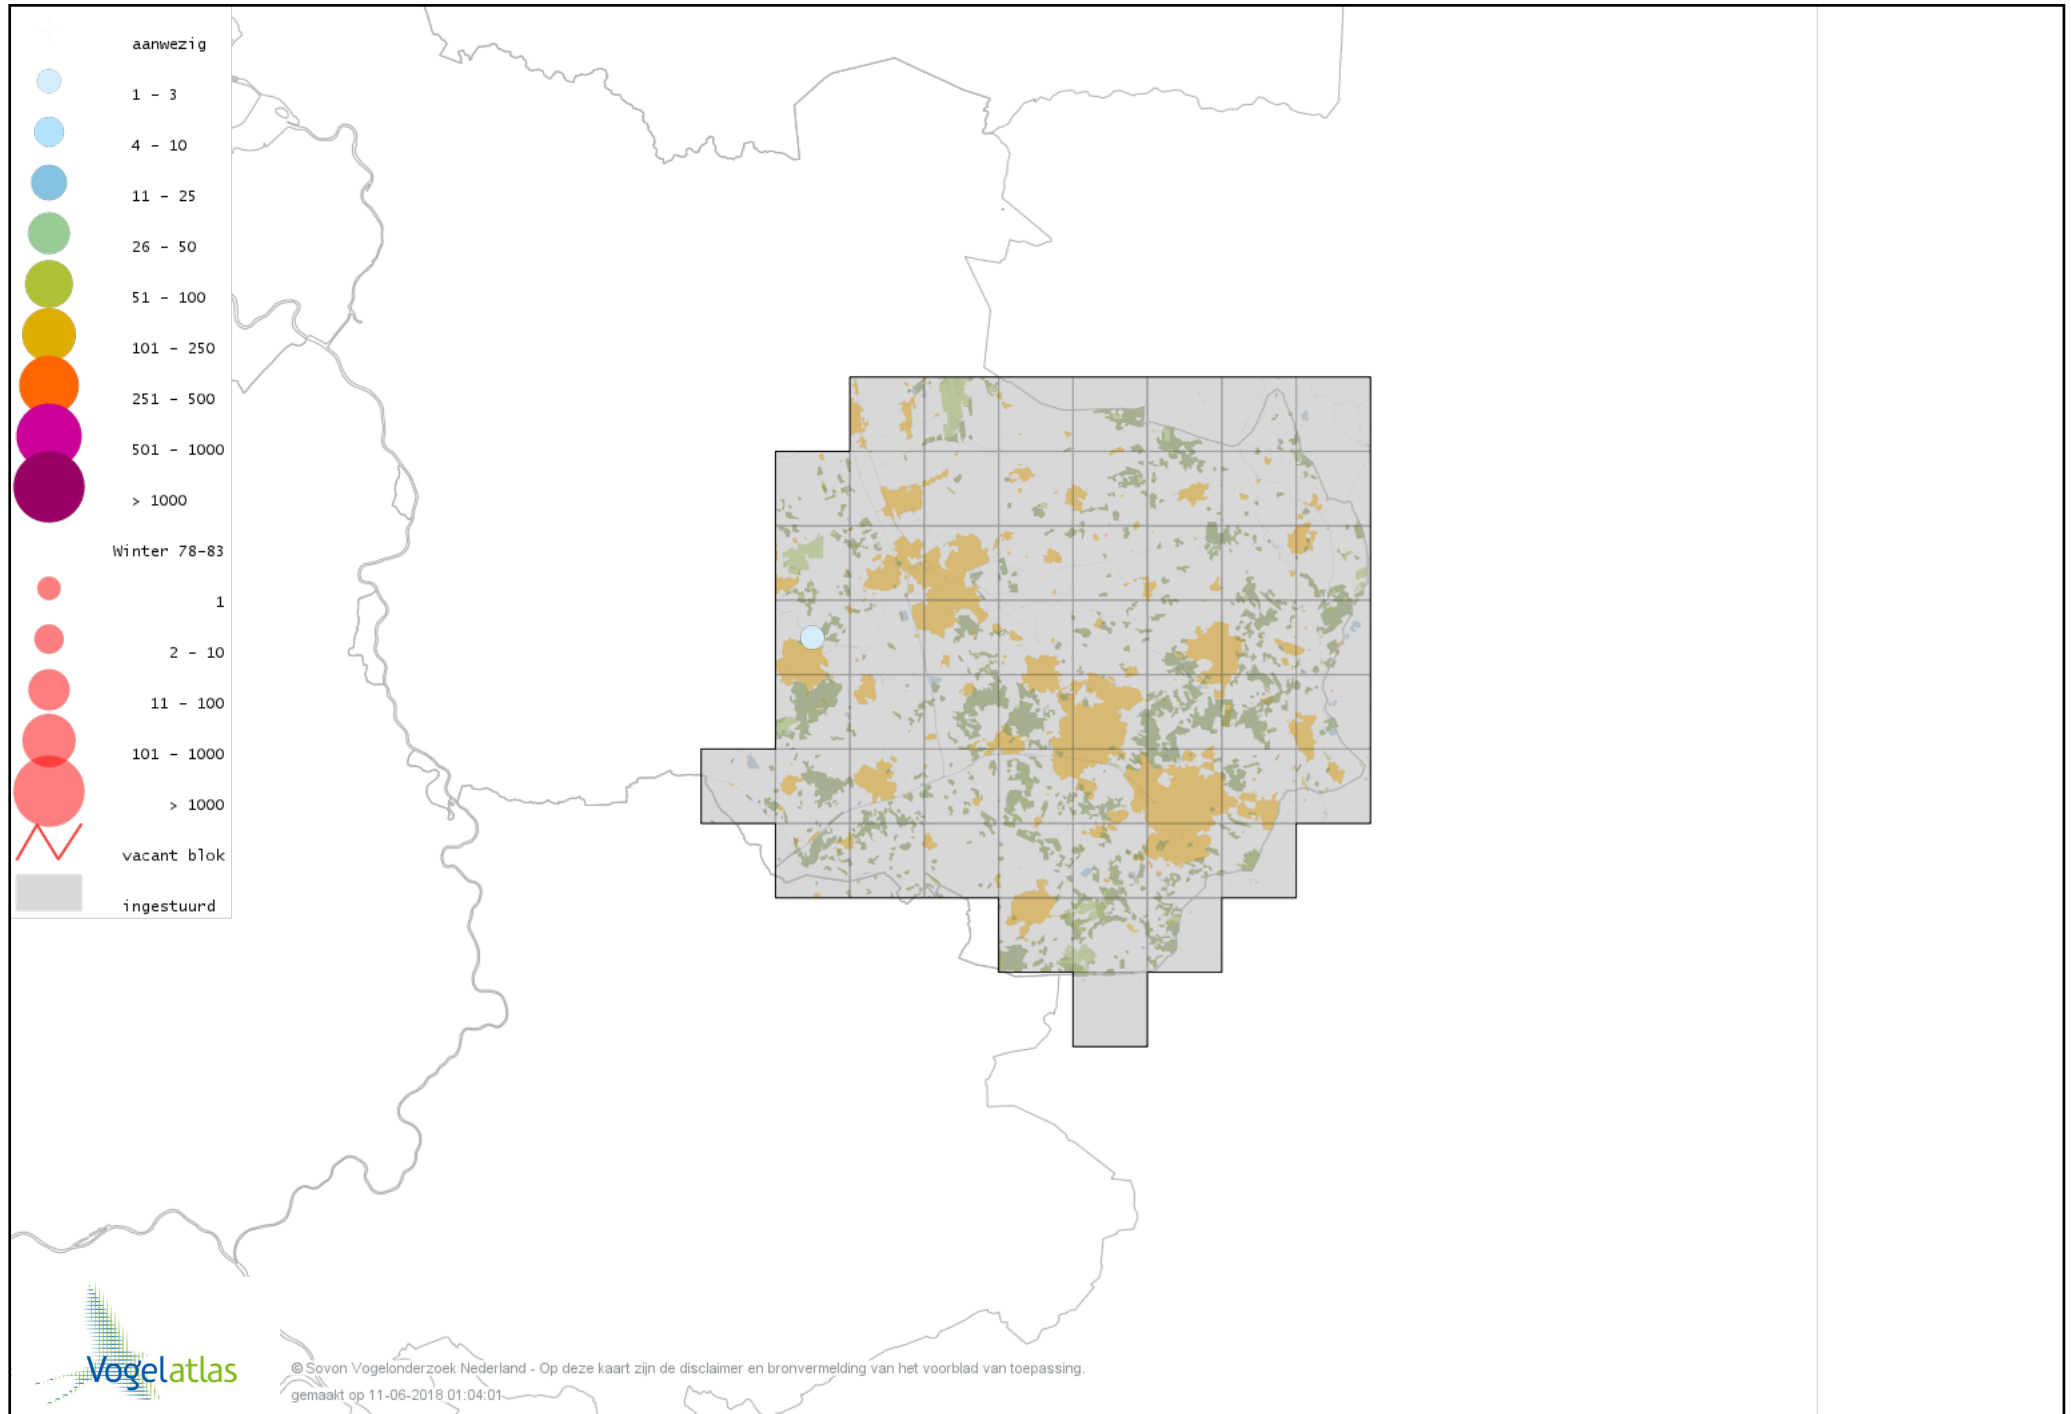

Voorlopige verspreidingskaart Dwerggans winter

Voorlopige verspreidingskaart Kolgans winter

Voorlopige verspreidingskaart Groenlandse Kolgans winter

Voorlopige verspreidingskaart Kleine Canadese Gans (minima) winter

Voorlopige verspreidingskaart Grote Canadese Gans winter

Voorlopige verspreidingskaart Brandgans winter

Voorlopige verspreidingskaart Brandgans x Grauwe Gans winter

Voorlopige verspreidingskaart Canadese gans x Grauwe gans winter

Voorlopige verspreidingskaart Roodhalsgans winter

Voorlopige verspreidingskaart Nijlgans winter

Voorlopige verspreidingskaart Casarca winter

Voorlopige verspreidingskaart Bergeend winter

Voorlopige verspreidingskaart Krooneend winter

Voorlopige verspreidingskaart Tafeleend winter

Voorlopige verspreidingskaart Hybride Tafeleend x Witoogend winter

Voorlopige verspreidingskaart Witoogend winter

Voorlopige verspreidingskaart Kuifeend winter