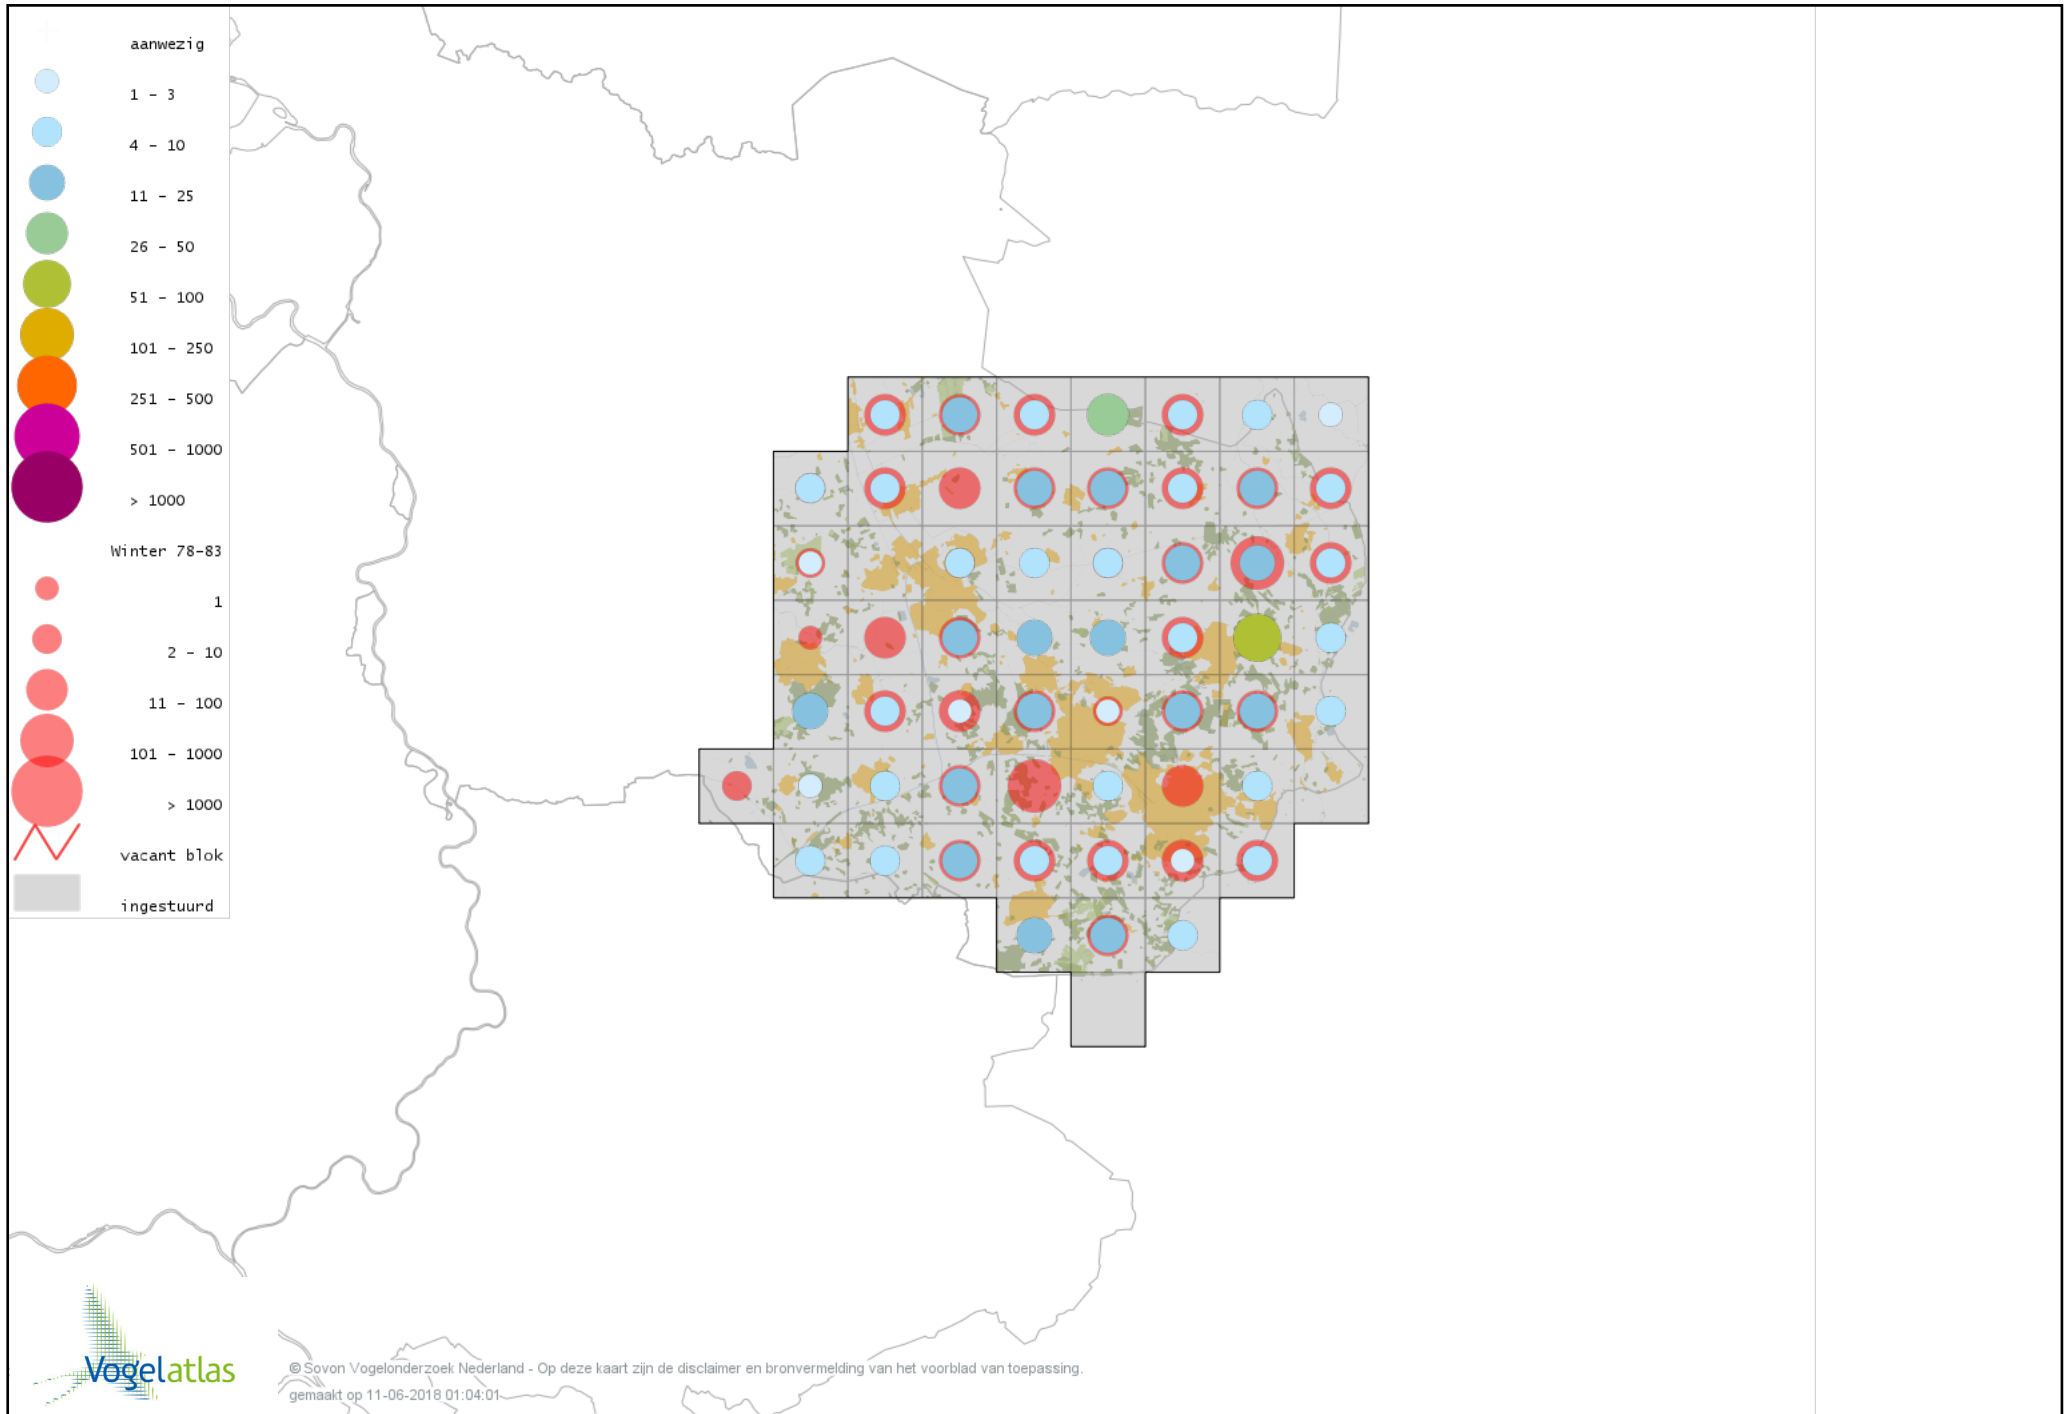

Voorlopige verspreidingskaart Zwarte Kraai winter

Voorlopige verspreidingskaart Bonte Kraai winter

Voorlopige verspreidingskaart Raaf winter

Voorlopige verspreidingskaart Goudhaan winter

Voorlopige verspreidingskaart Vuurgoudhaan winter

Voorlopige verspreidingskaart Pimpelmees winter

Voorlopige verspreidingskaart Koolmees winter

Voorlopige verspreidingskaart Kuifmees winter

Voorlopige verspreidingskaart Zwarte Mees winter

Voorlopige verspreidingskaart Matkop winter

Voorlopige verspreidingskaart Glanskop winter

Voorlopige verspreidingskaart Beardman winter

Voorlopige verspreidingskaart Boomleeuwerik winter

Voorlopige verspreidingskaart Veldleeuwerik winter

Voorlopige verspreidingskaart Staartmees winter