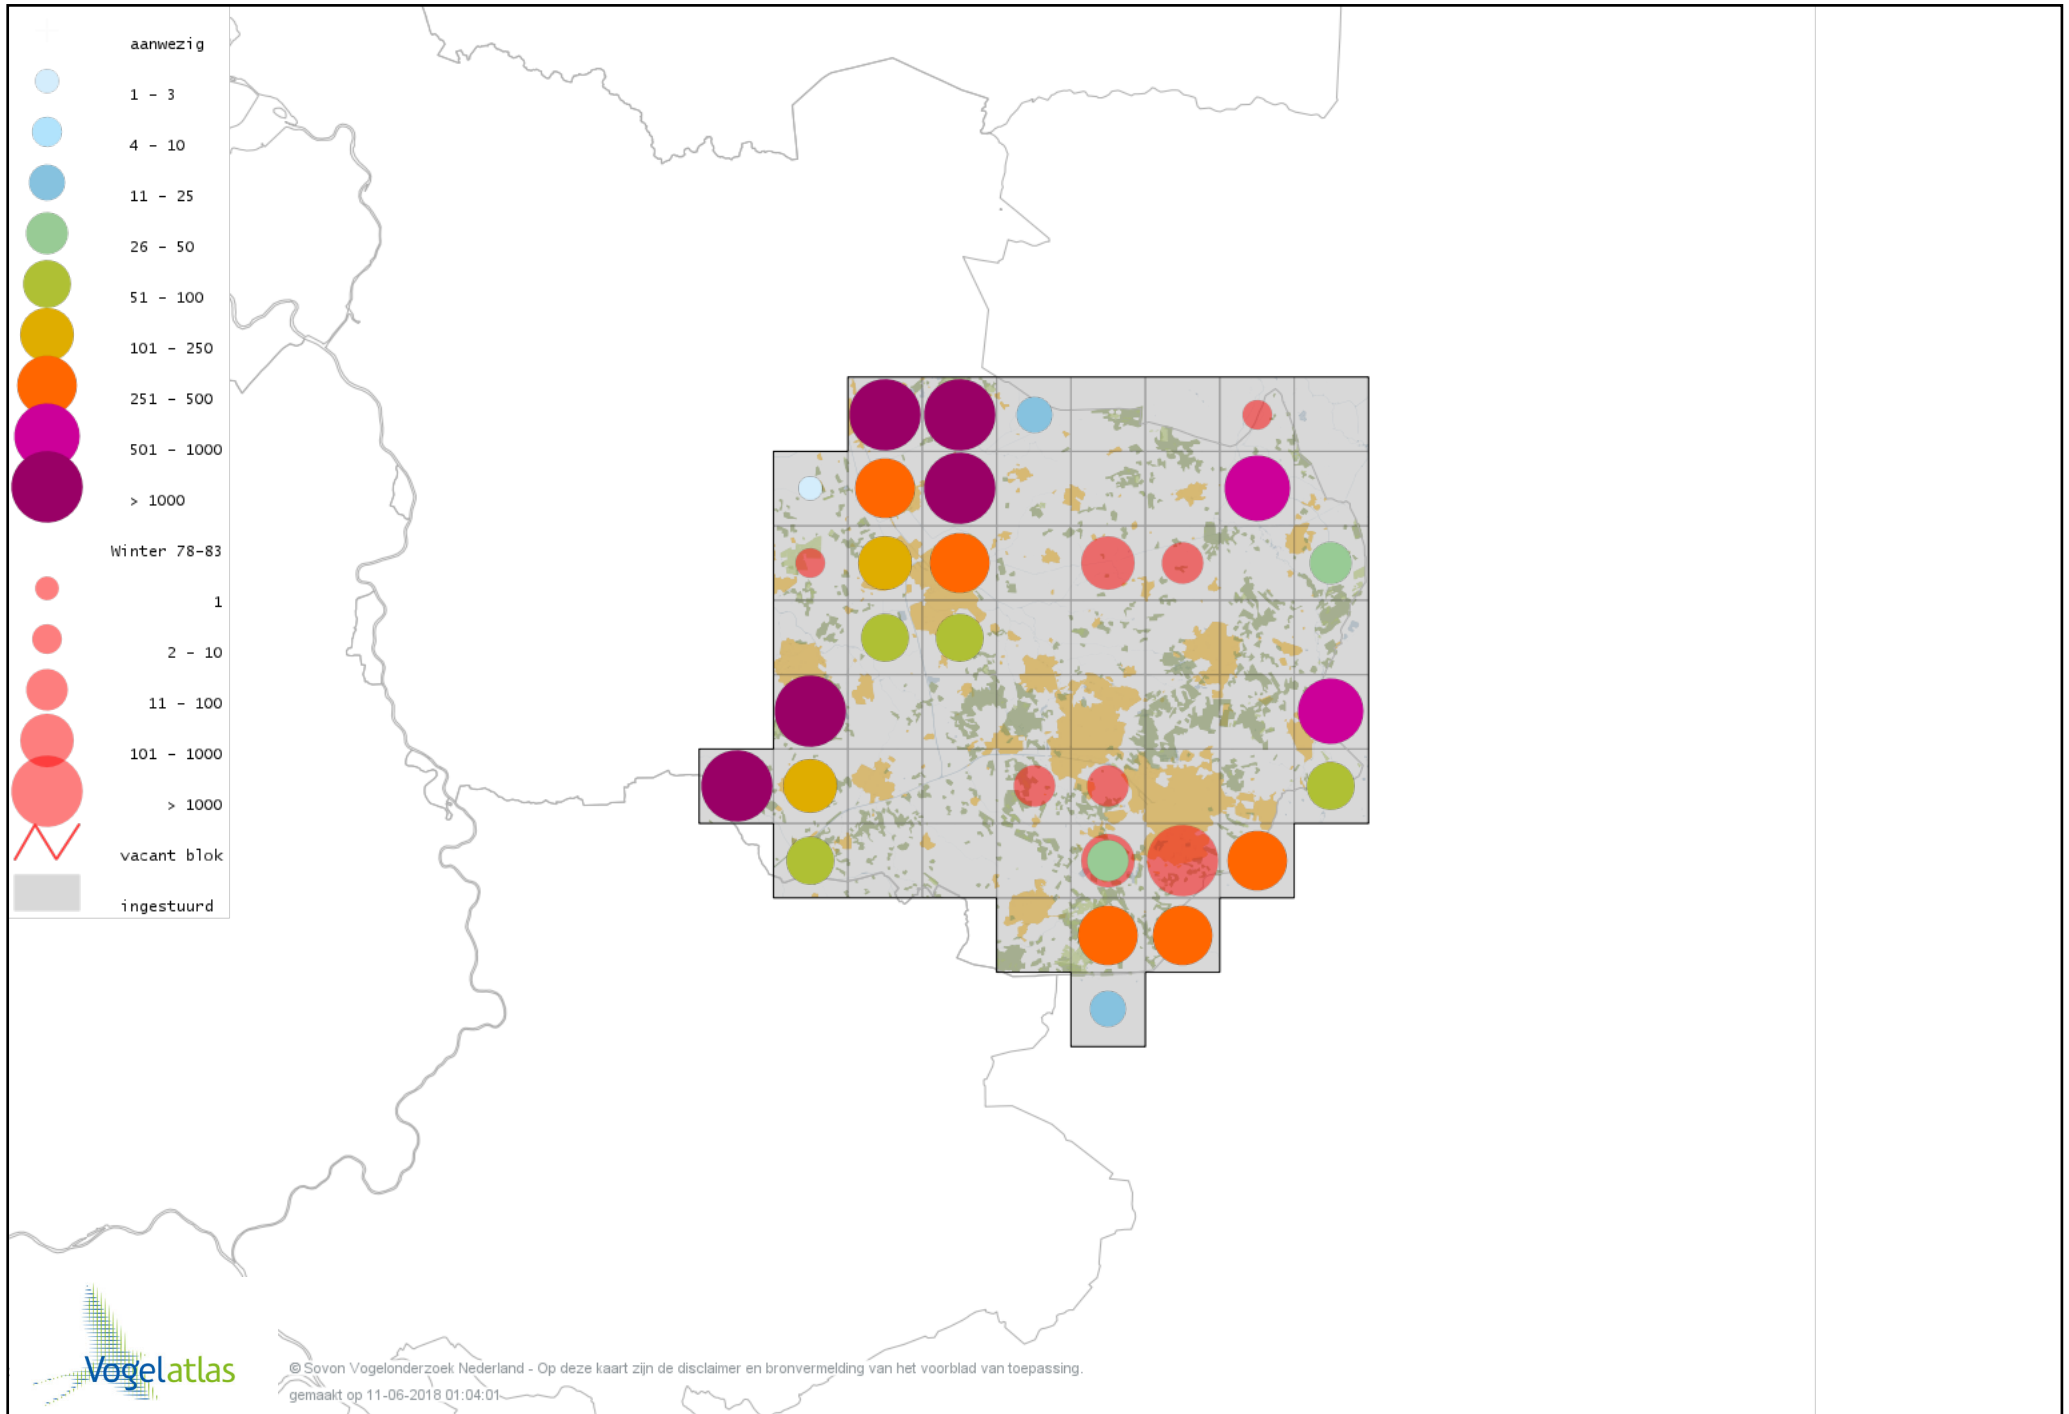

Voorlopige verspreidingskaart Zwarte Zwaan winter

Voorlopige verspreidingskaart Kleine Zwaan winter

Voorlopige verspreidingskaart Wilde Zwaan winter

Voorlopige verspreidingskaart Indische Gans winter

Voorlopige verspreidingskaart Sneeuwgans winter

Voorlopige verspreidingskaart Keizergans winter

Voorlopige verspreidingskaart Knobbelgans (Chinese) winter

Voorlopige verspreidingskaart Taigarietgans winter

Voorlopige verspreidingskaart Toendrarietgans winter

Voorlopige verspreidingskaart Rietgans (Taiga of Toendra) winter

Voorlopige verspreidingskaart Kleine Rietgans winter

Voorlopige verspreidingskaart Grauwe Gans winter

Voorlopige verspreidingskaart Soepgans winter

Voorlopige verspreidingskaart Dwerggans winter

Voorlopige verspreidingskaart Kolgans winter

Voorlopige verspreidingskaart Groenlandse Kolgans winter

Voorlopige verspreidingskaart Kleine Canadese Gans (minima) winter