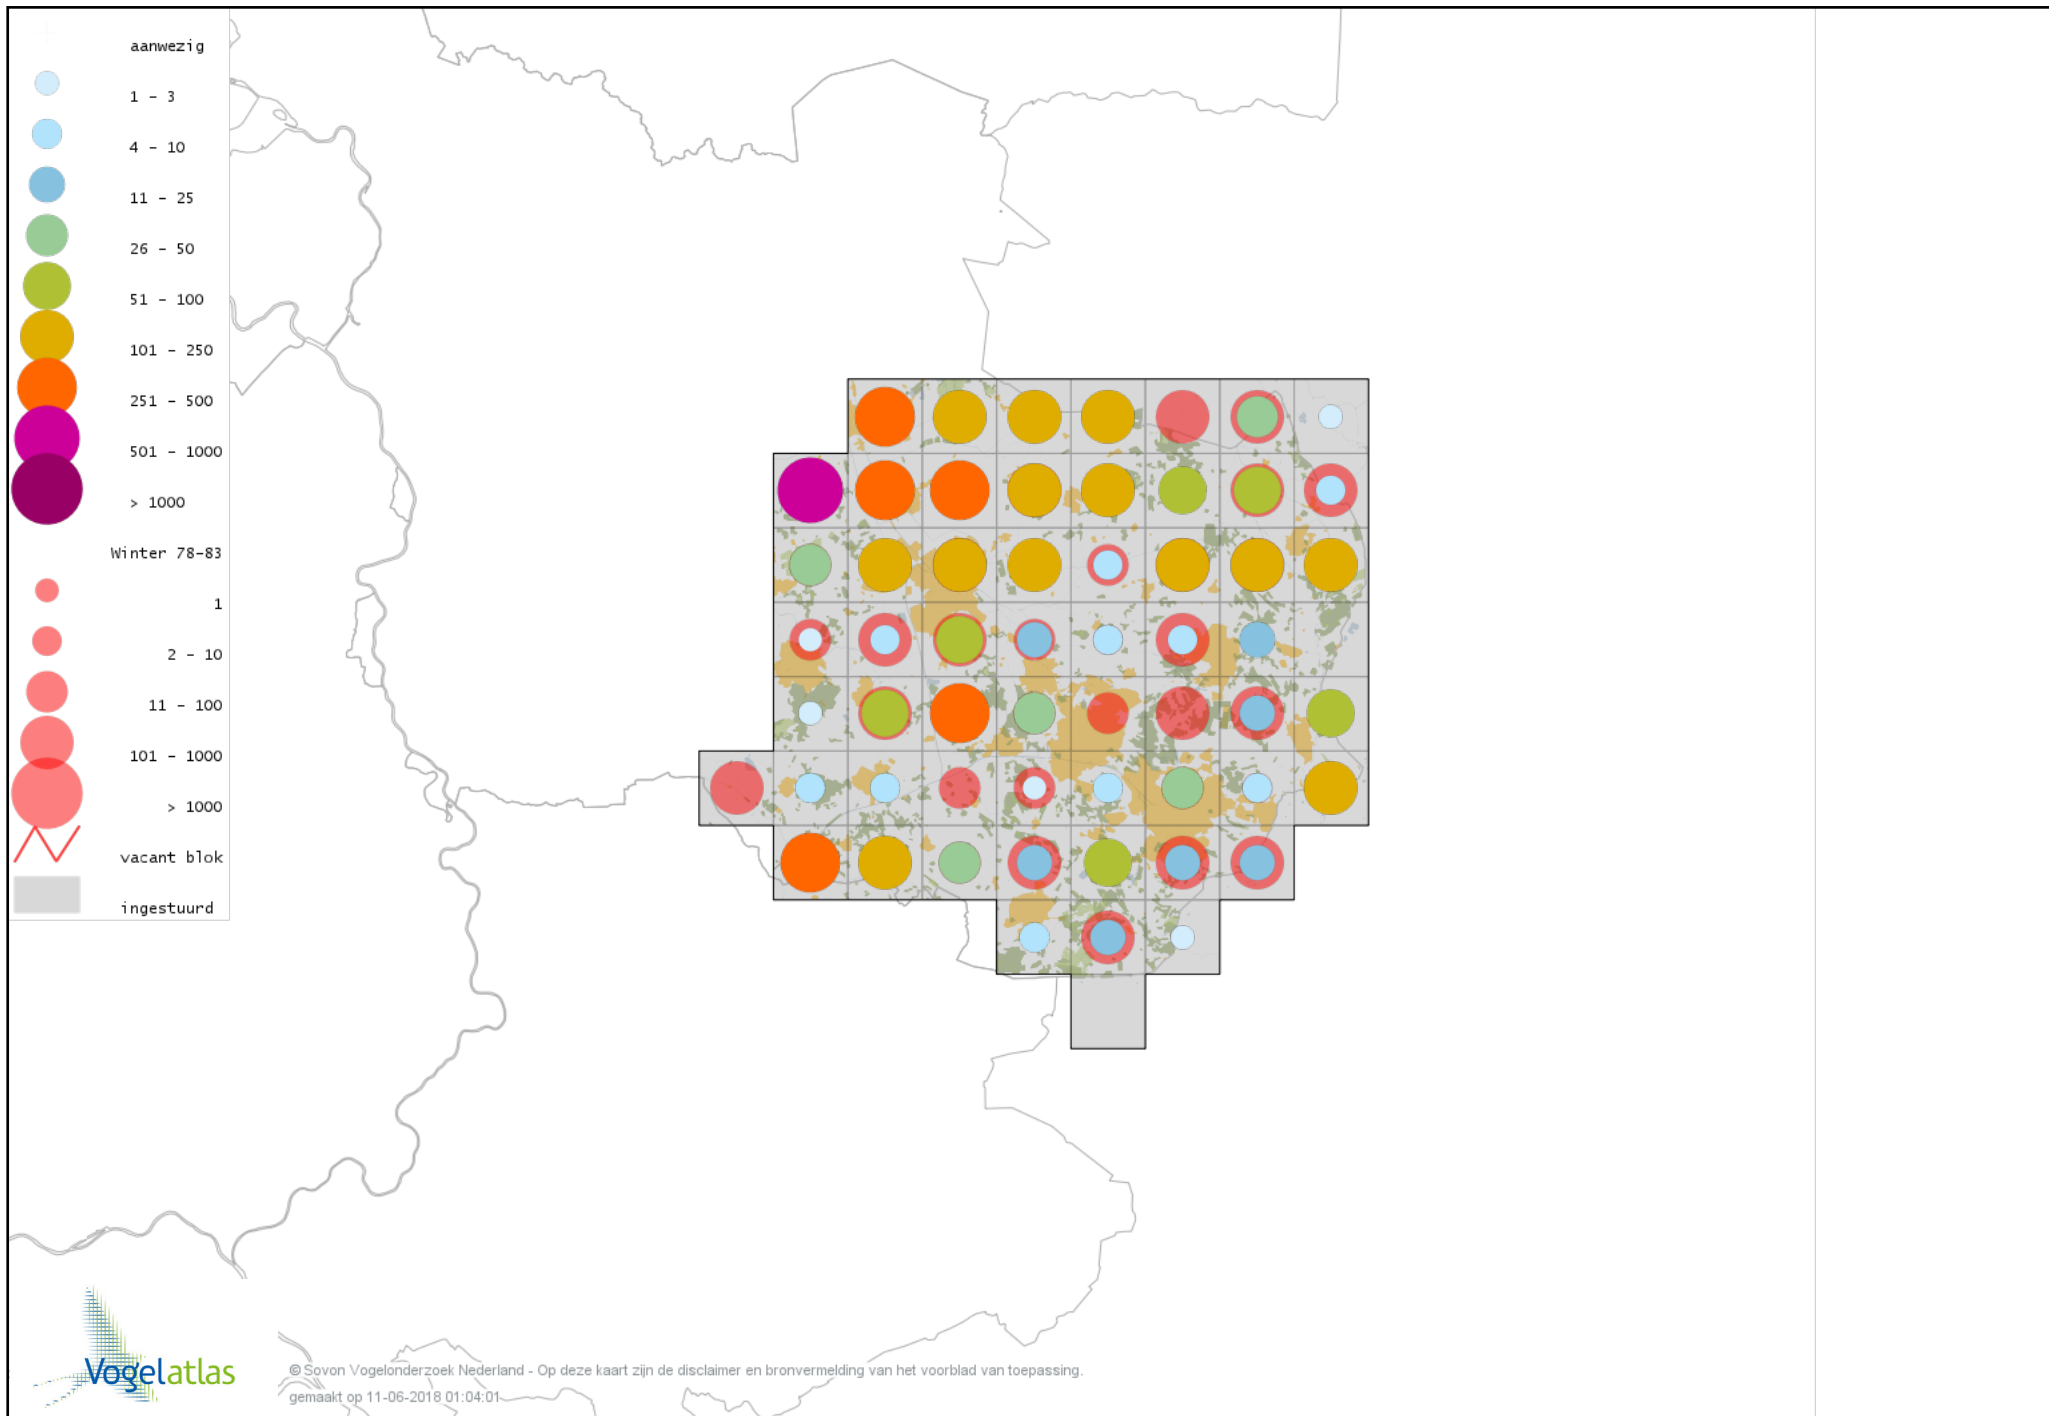

Voorlopige verspreidingskaart Boomkruiper winter

Voorlopige verspreidingskaart Winterkoning winter

Voorlopige verspreidingskaart Spreeuw winter

Voorlopige verspreidingskaart Merel winter

Voorlopige verspreidingskaart Kramsvogel winter

Voorlopige verspreidingskaart Zanglijster winter

Voorlopige verspreidingskaart Koperwiek winter

Voorlopige verspreidingskaart Grote Lijster winter

Voorlopige verspreidingskaart Roodborst winter

Voorlopige verspreidingskaart Zwarte Roodstaart winter

Voorlopige verspreidingskaart Roodborsttapuit winter

Voorlopige verspreidingskaart Heggenmus winter

Voorlopige verspreidingskaart Huismus winter

Voorlopige verspreidingskaart Ringmus winter

Voorlopige verspreidingskaart Grote Gele Kwikstaart winter

Voorlopige verspreidingskaart Witte Kwikstaart winter

Voorlopige verspreidingskaart Graspieper winter

Voorlopige verspreidingskaart Waterpieper winter

Voorlopige verspreidingskaart Vink winter

Voorlopige verspreidingskaart Keep winter