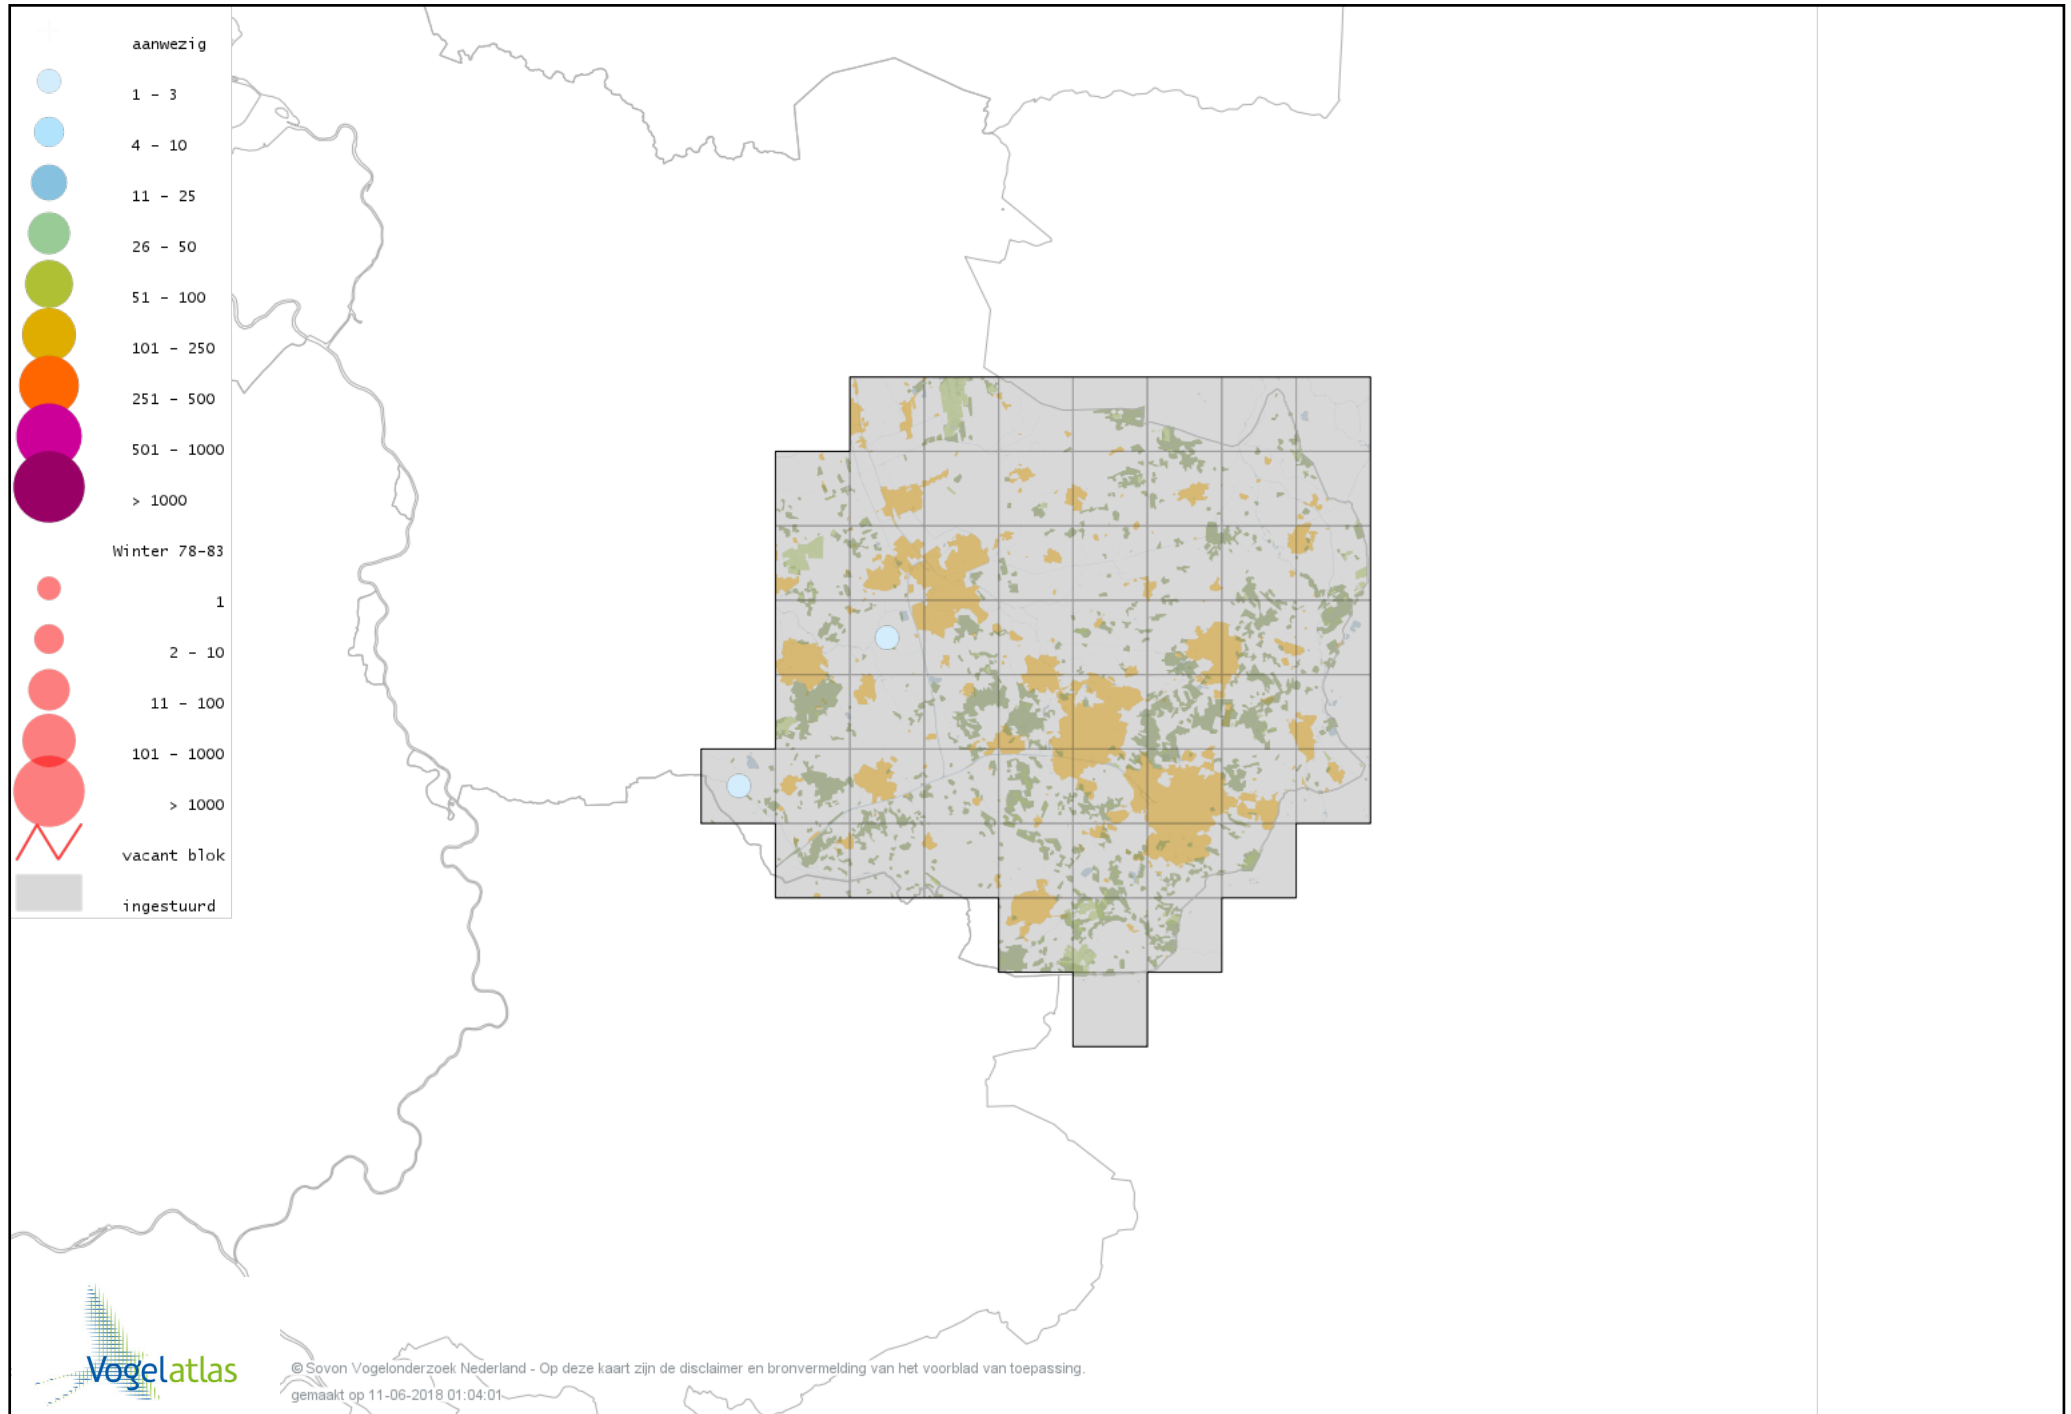

Voorlopige verspreidingskaart Ruigpootbuizerd winter

Voorlopige verspreidingskaart Torenvalk winter

Voorlopige verspreidingskaart Smelleken winter

Voorlopige verspreidingskaart Slechtvalk winter

Voorlopige verspreidingskaart Waterral winter

Voorlopige verspreidingskaart Waterhoen winter

Voorlopige verspreidingskaart Meerkoet winter

Voorlopige verspreidingskaart Kraanvogel winter

Voorlopige verspreidingskaart Scholekster winter

Voorlopige verspreidingskaart Goudplevier winter

Voorlopige verspreidingskaart Zilverplevier winter

Voorlopige verspreidingskaart Kievit winter

Voorlopige verspreidingskaart Bonte Strandloper winter

Voorlopige verspreidingskaart Kemphaan winter

Voorlopige verspreidingskaart Bokje winter

Voorlopige verspreidingskaart Watersnip winter

Voorlopige verspreidingskaart Houtsnip winter

Voorlopige verspreidingskaart Grutto winter

Voorlopige verspreidingskaart Rosse Grutto winter

Voorlopige verspreidingskaart Regenwulp winter