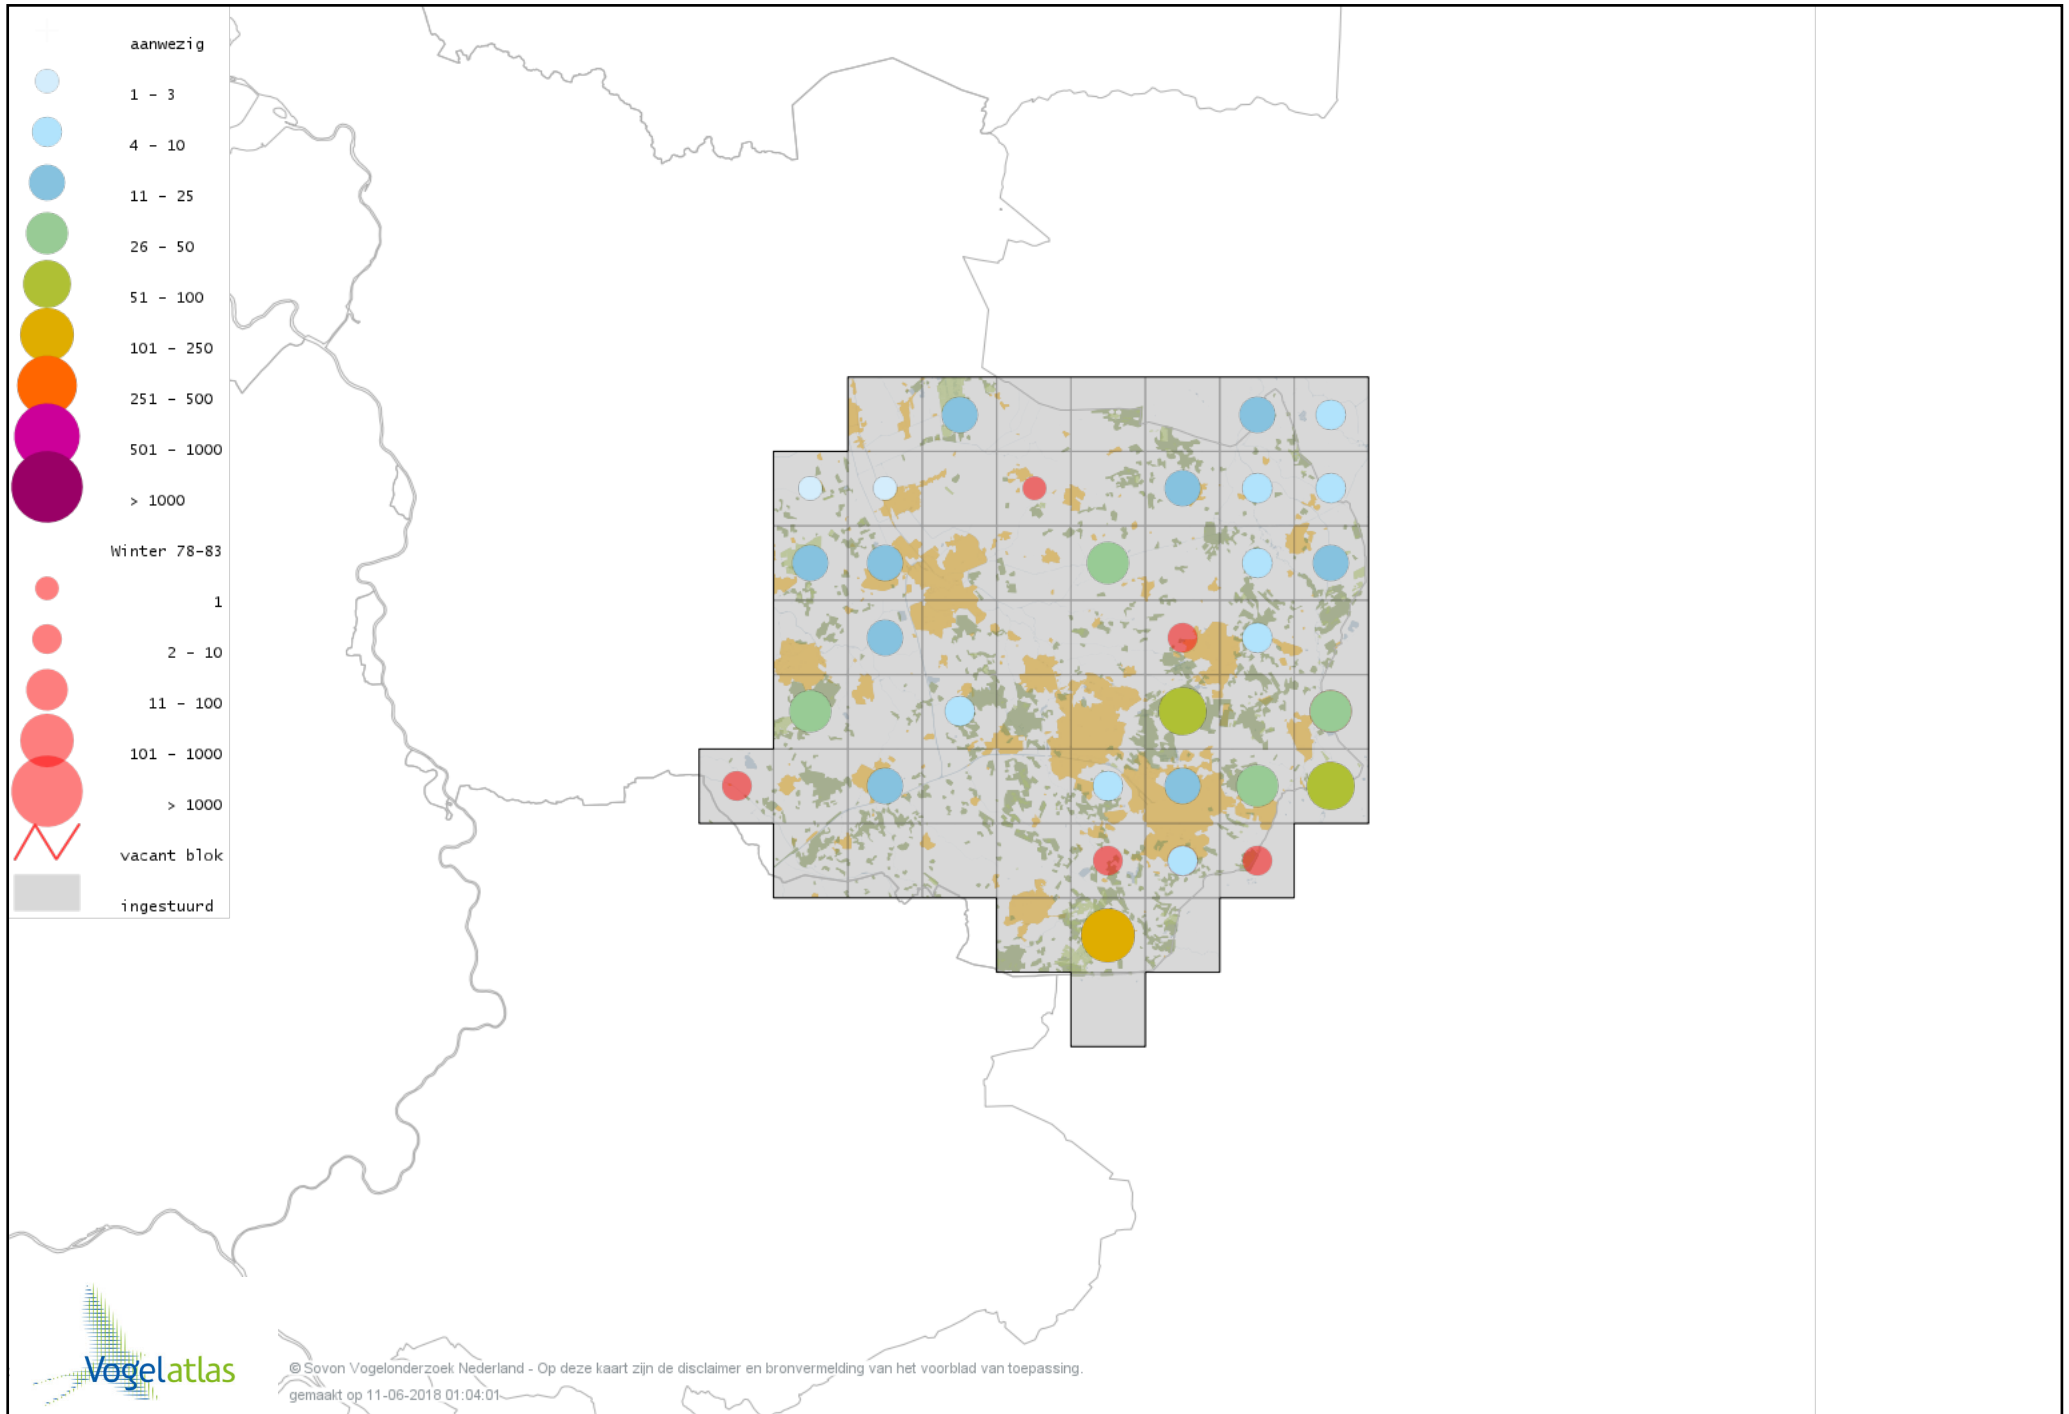

Voorlopige verspreidingskaart Europese Kanarie winter

Voorlopige verspreidingskaart Groenling winter

Voorlopige verspreidingskaart Putter winter

Voorlopige verspreidingskaart Sijs winter

Voorlopige verspreidingskaart Kneu winter

Voorlopige verspreidingskaart Frater winter

Voorlopige verspreidingskaart Kleine Barmsijs winter

Voorlopige verspreidingskaart Grote Barmsijs winter

Voorlopige verspreidingskaart Barmsijs (Grote of Kleine) winter

Voorlopige verspreidingskaart Witbandkruisbek winter

Voorlopige verspreidingskaart Kruisbek winter

Voorlopige verspreidingskaart Grote Kruisbek winter

Voorlopige verspreidingskaart Goudvink winter

Voorlopige verspreidingskaart Noordse Goudvink winter