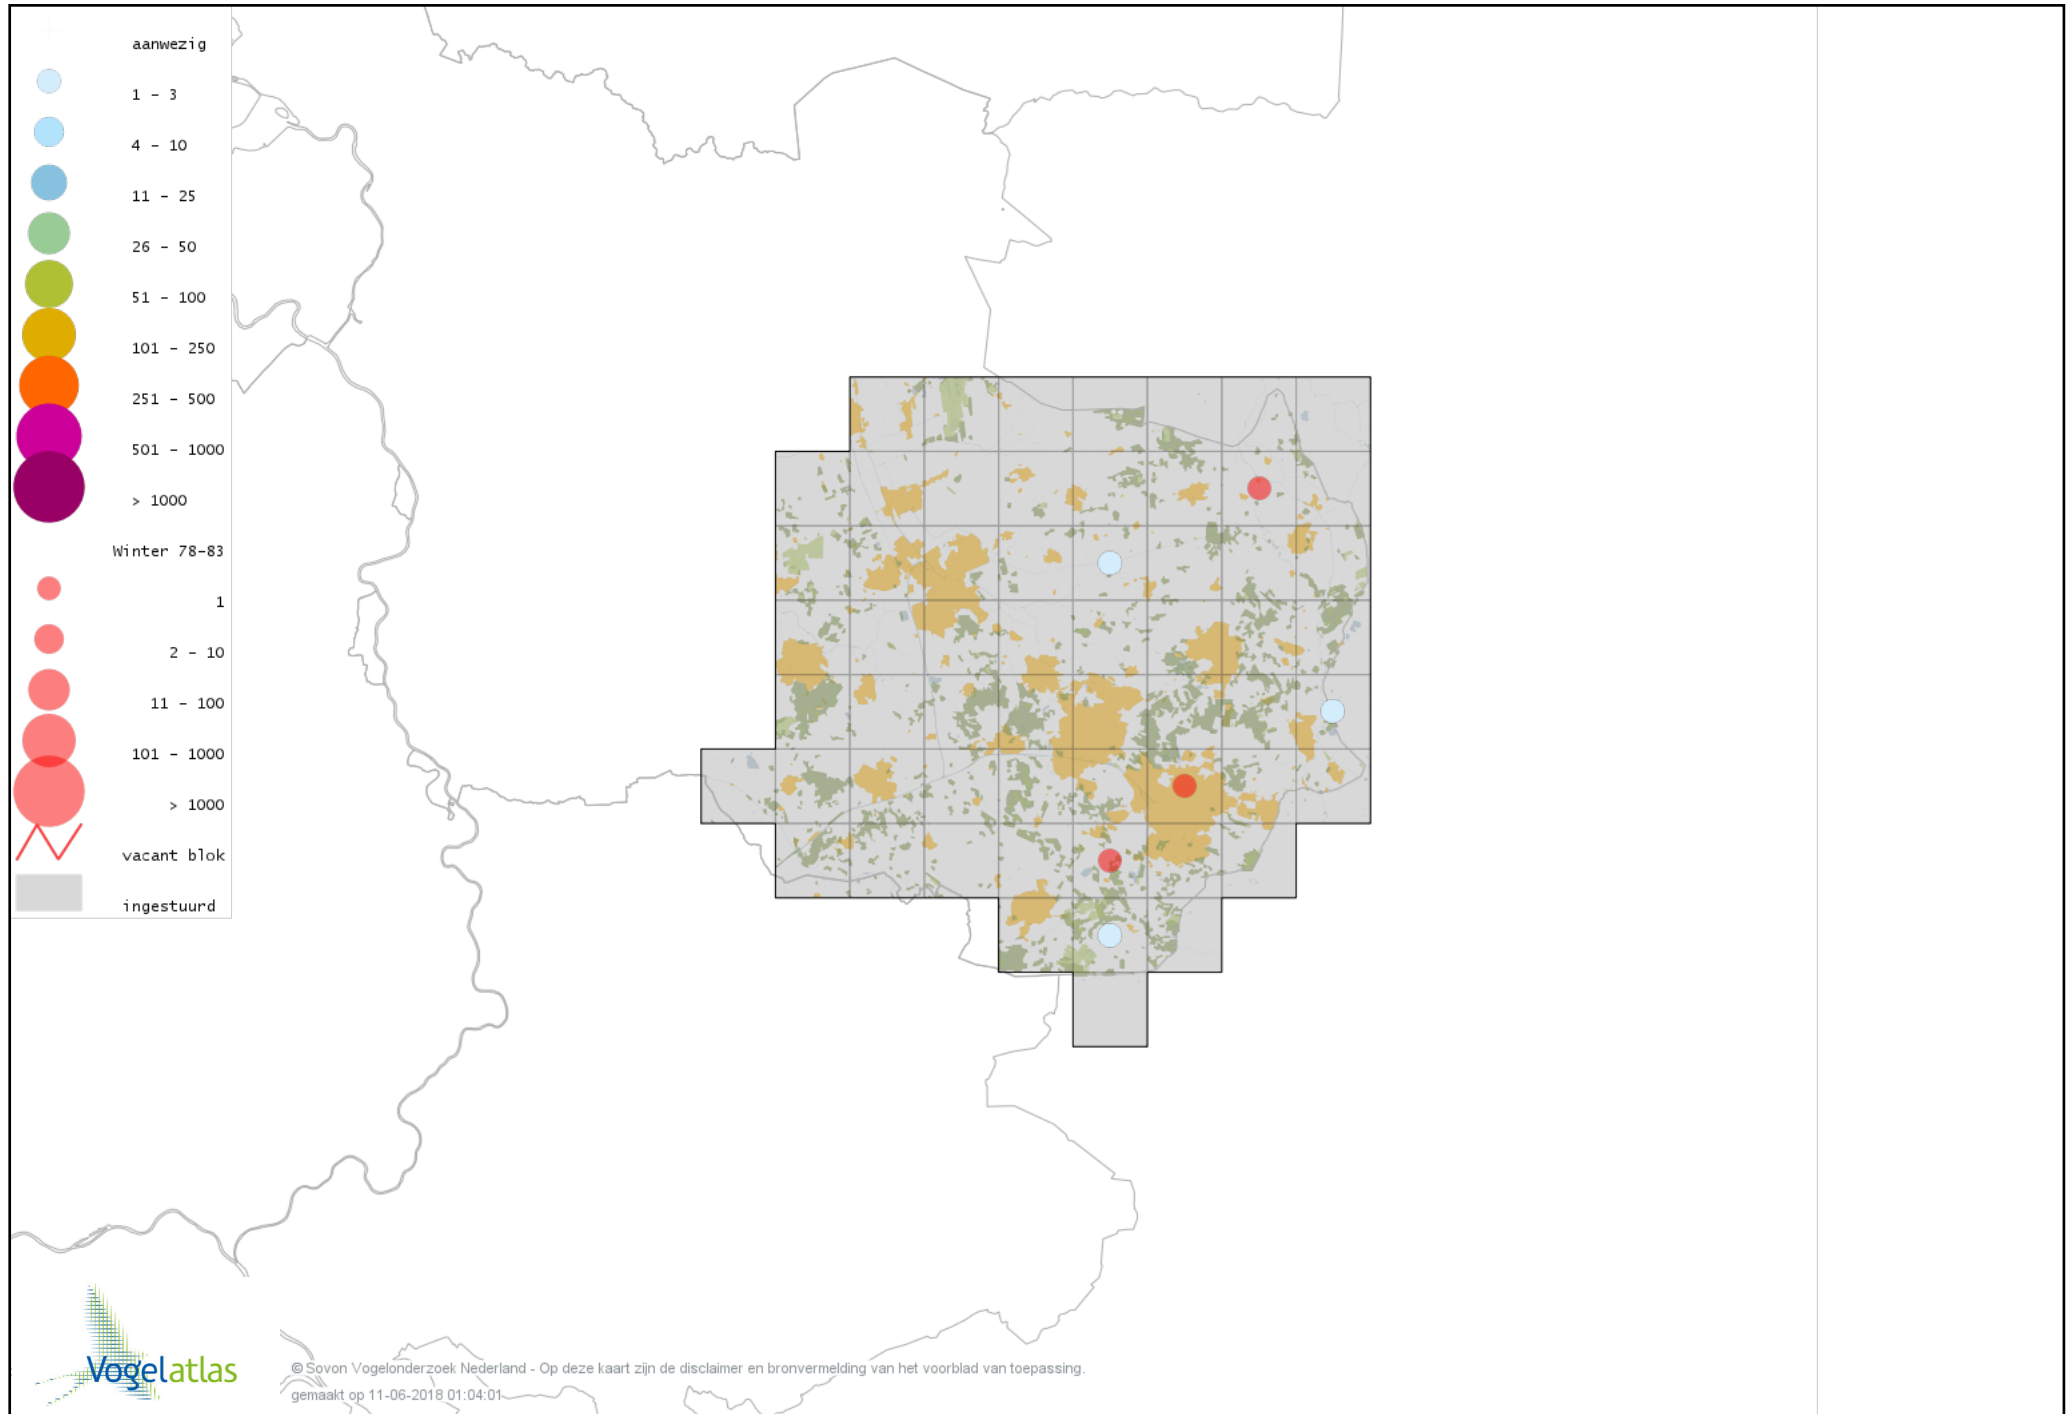

Voorlopige verspreidingskaart Parelduiker winter

Voorlopige verspreidingskaart Aalscholver winter

Voorlopige verspreidingskaart Grote Aalscholver winter

Voorlopige verspreidingskaart Roerdomp winter

Voorlopige verspreidingskaart Kleine Zilverreiger winter

Voorlopige verspreidingskaart Grote Zilverreiger winter

Voorlopige verspreidingskaart Blauwe Reiger winter

Voorlopige verspreidingskaart Ooievaar winter

Voorlopige verspreidingskaart Dodaars winter

Voorlopige verspreidingskaart Fuut winter

Voorlopige verspreidingskaart Roodhalsfuut winter

Voorlopige verspreidingskaart Kuifduiker winter

Voorlopige verspreidingskaart Geoorde Fuut winter

Voorlopige verspreidingskaart Rode Wouw winter

Voorlopige verspreidingskaart Zearend winter