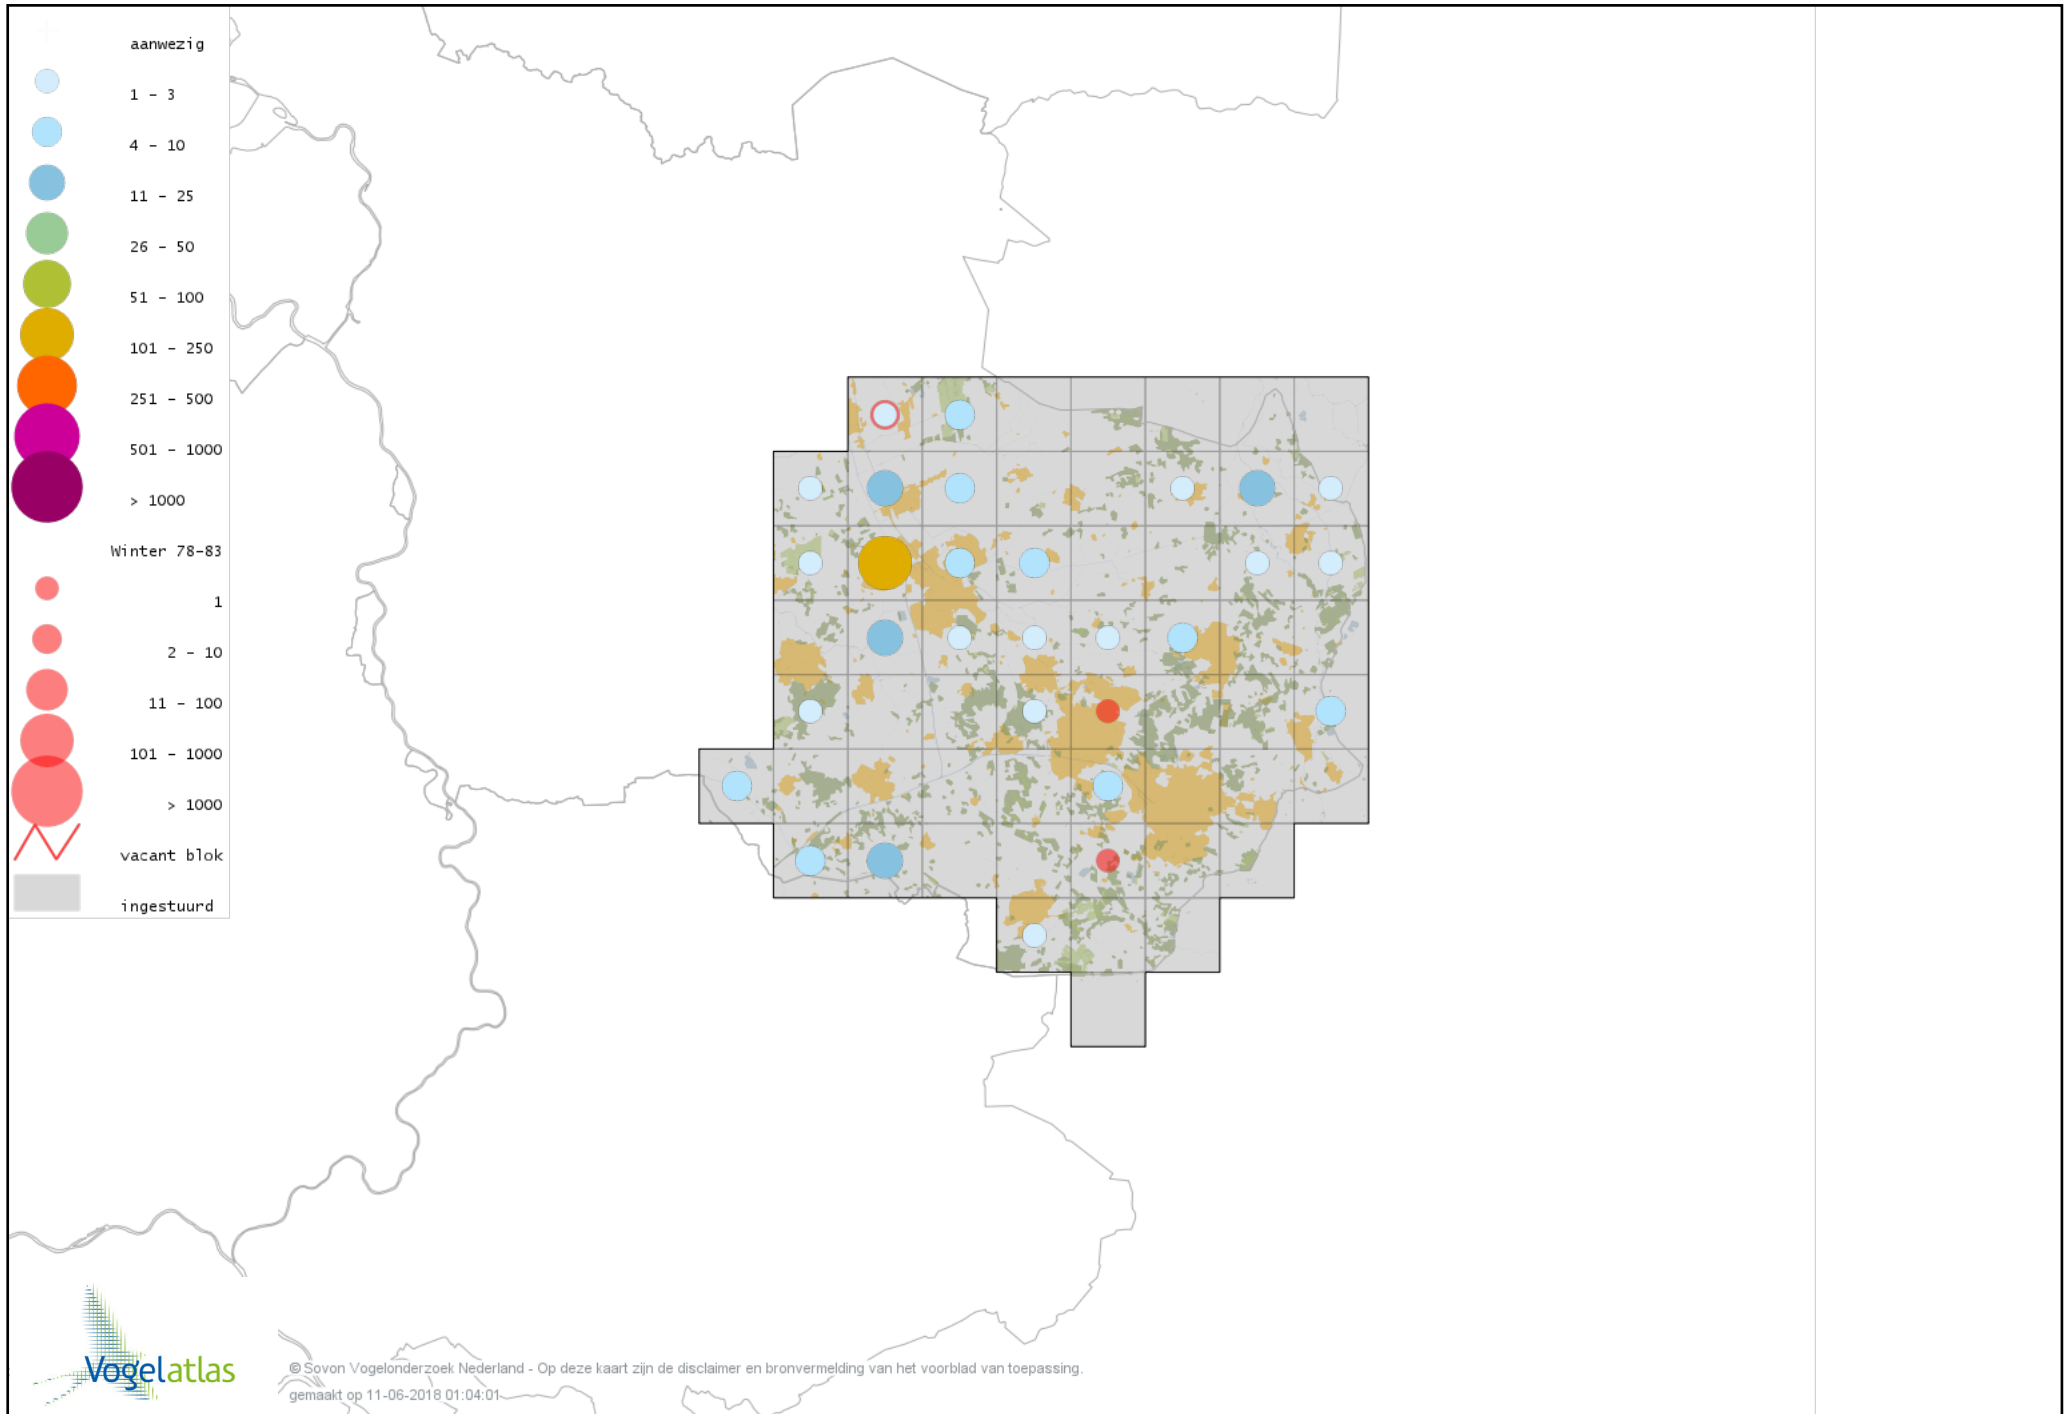

Voorlopige verspreidingskaart Ruigpootbuizerd winter

Voorlopige verspreidingskaart Torenvalk winter

Voorlopige verspreidingskaart Smelleken winter

Voorlopige verspreidingskaart Slechtvalk winter

Voorlopige verspreidingskaart Waterral winter

Voorlopige verspreidingskaart Waterhoen winter

Voorlopige verspreidingskaart Meerkoet winter

Voorlopige verspreidingskaart Kraanvogel winter

Voorlopige verspreidingskaart Scholekster winter

Voorlopige verspreidingskaart Goudplevier winter

Voorlopige verspreidingskaart Zilverplevier winter

Voorlopige verspreidingskaart Kievit winter

Voorlopige verspreidingskaart Bonte Strandloper winter

Voorlopige verspreidingskaart Kemphaan winter

Voorlopige verspreidingskaart Bokje winter

Voorlopige verspreidingskaart Watersnip winter

Voorlopige verspreidingskaart Houtsnip winter

Voorlopige verspreidingskaart Grutto winter

Voorlopige verspreidingskaart Rosse Grutto winter

Voorlopige verspreidingskaart Regenwulp winter