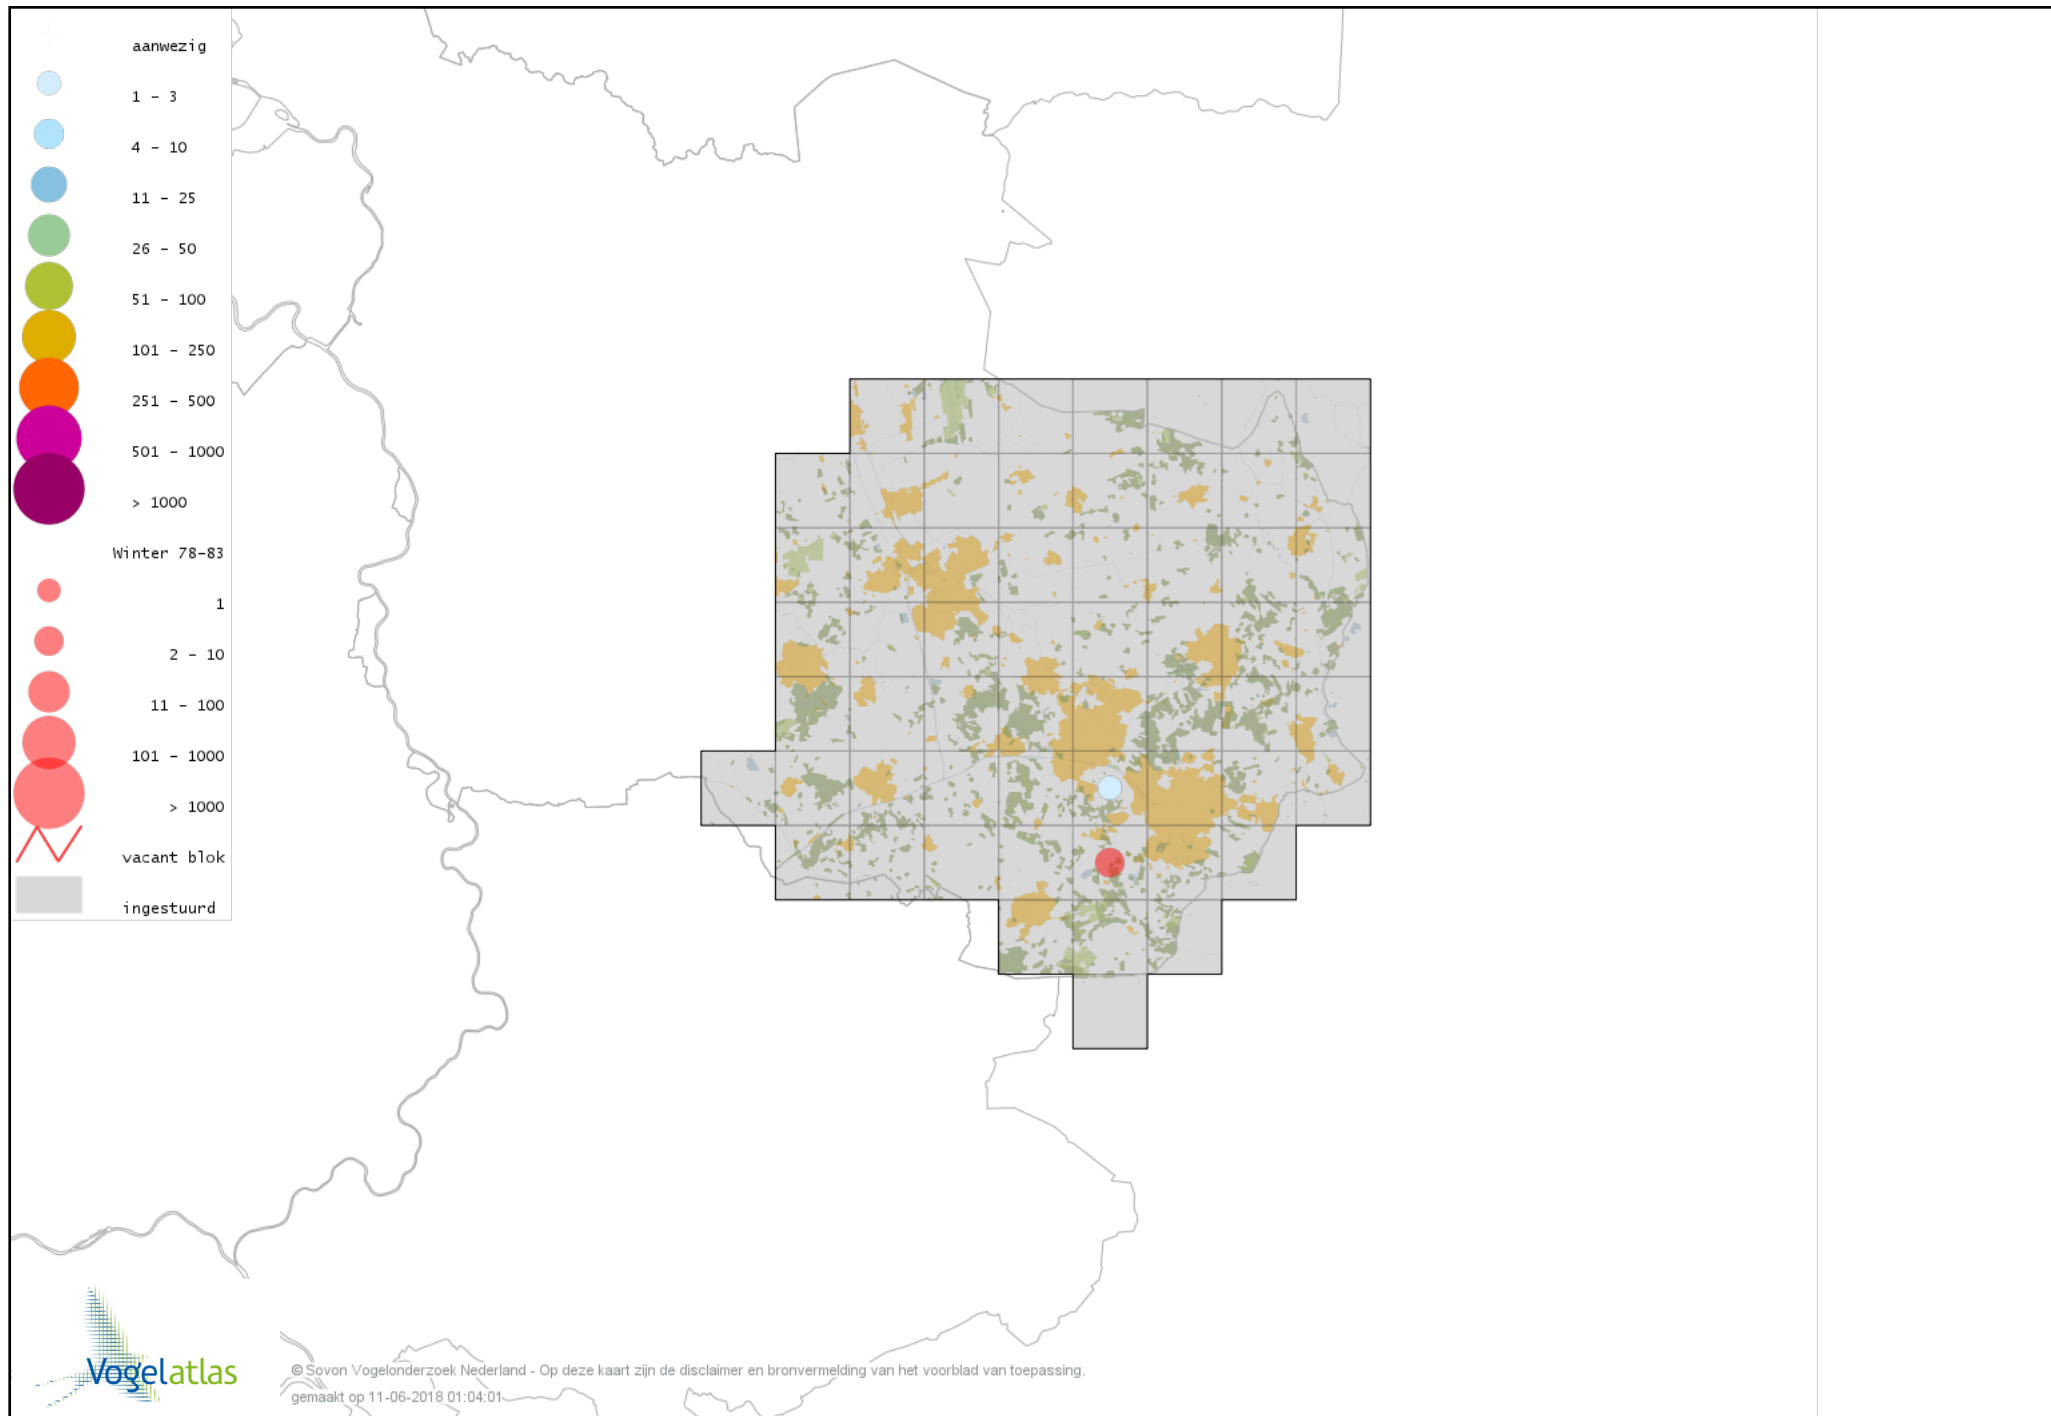

Voorlopige verspreidingskaart Wulp winter

Voorlopige verspreidingskaart Oeverloper winter

Voorlopige verspreidingskaart Witgat winter

Voorlopige verspreidingskaart Groenpootruiter winter

Voorlopige verspreidingskaart Tureluur winter

Voorlopige verspreidingskaart Kokmeeuw winter

Voorlopige verspreidingskaart Zwartkopmeeuw winter

Voorlopige verspreidingskaart Stormmeeuw winter

Voorlopige verspreidingskaart Kleine Mantelmeeuw winter

Voorlopige verspreidingskaart Zilvermeeuw winter

Voorlopige verspreidingskaart Geelpootmeeuw winter

Voorlopige verspreidingskaart Pontische Meeuw winter

Voorlopige verspreidingskaart Grote Mantelmeeuw winter

Voorlopige verspreidingskaart Stadsduif winter