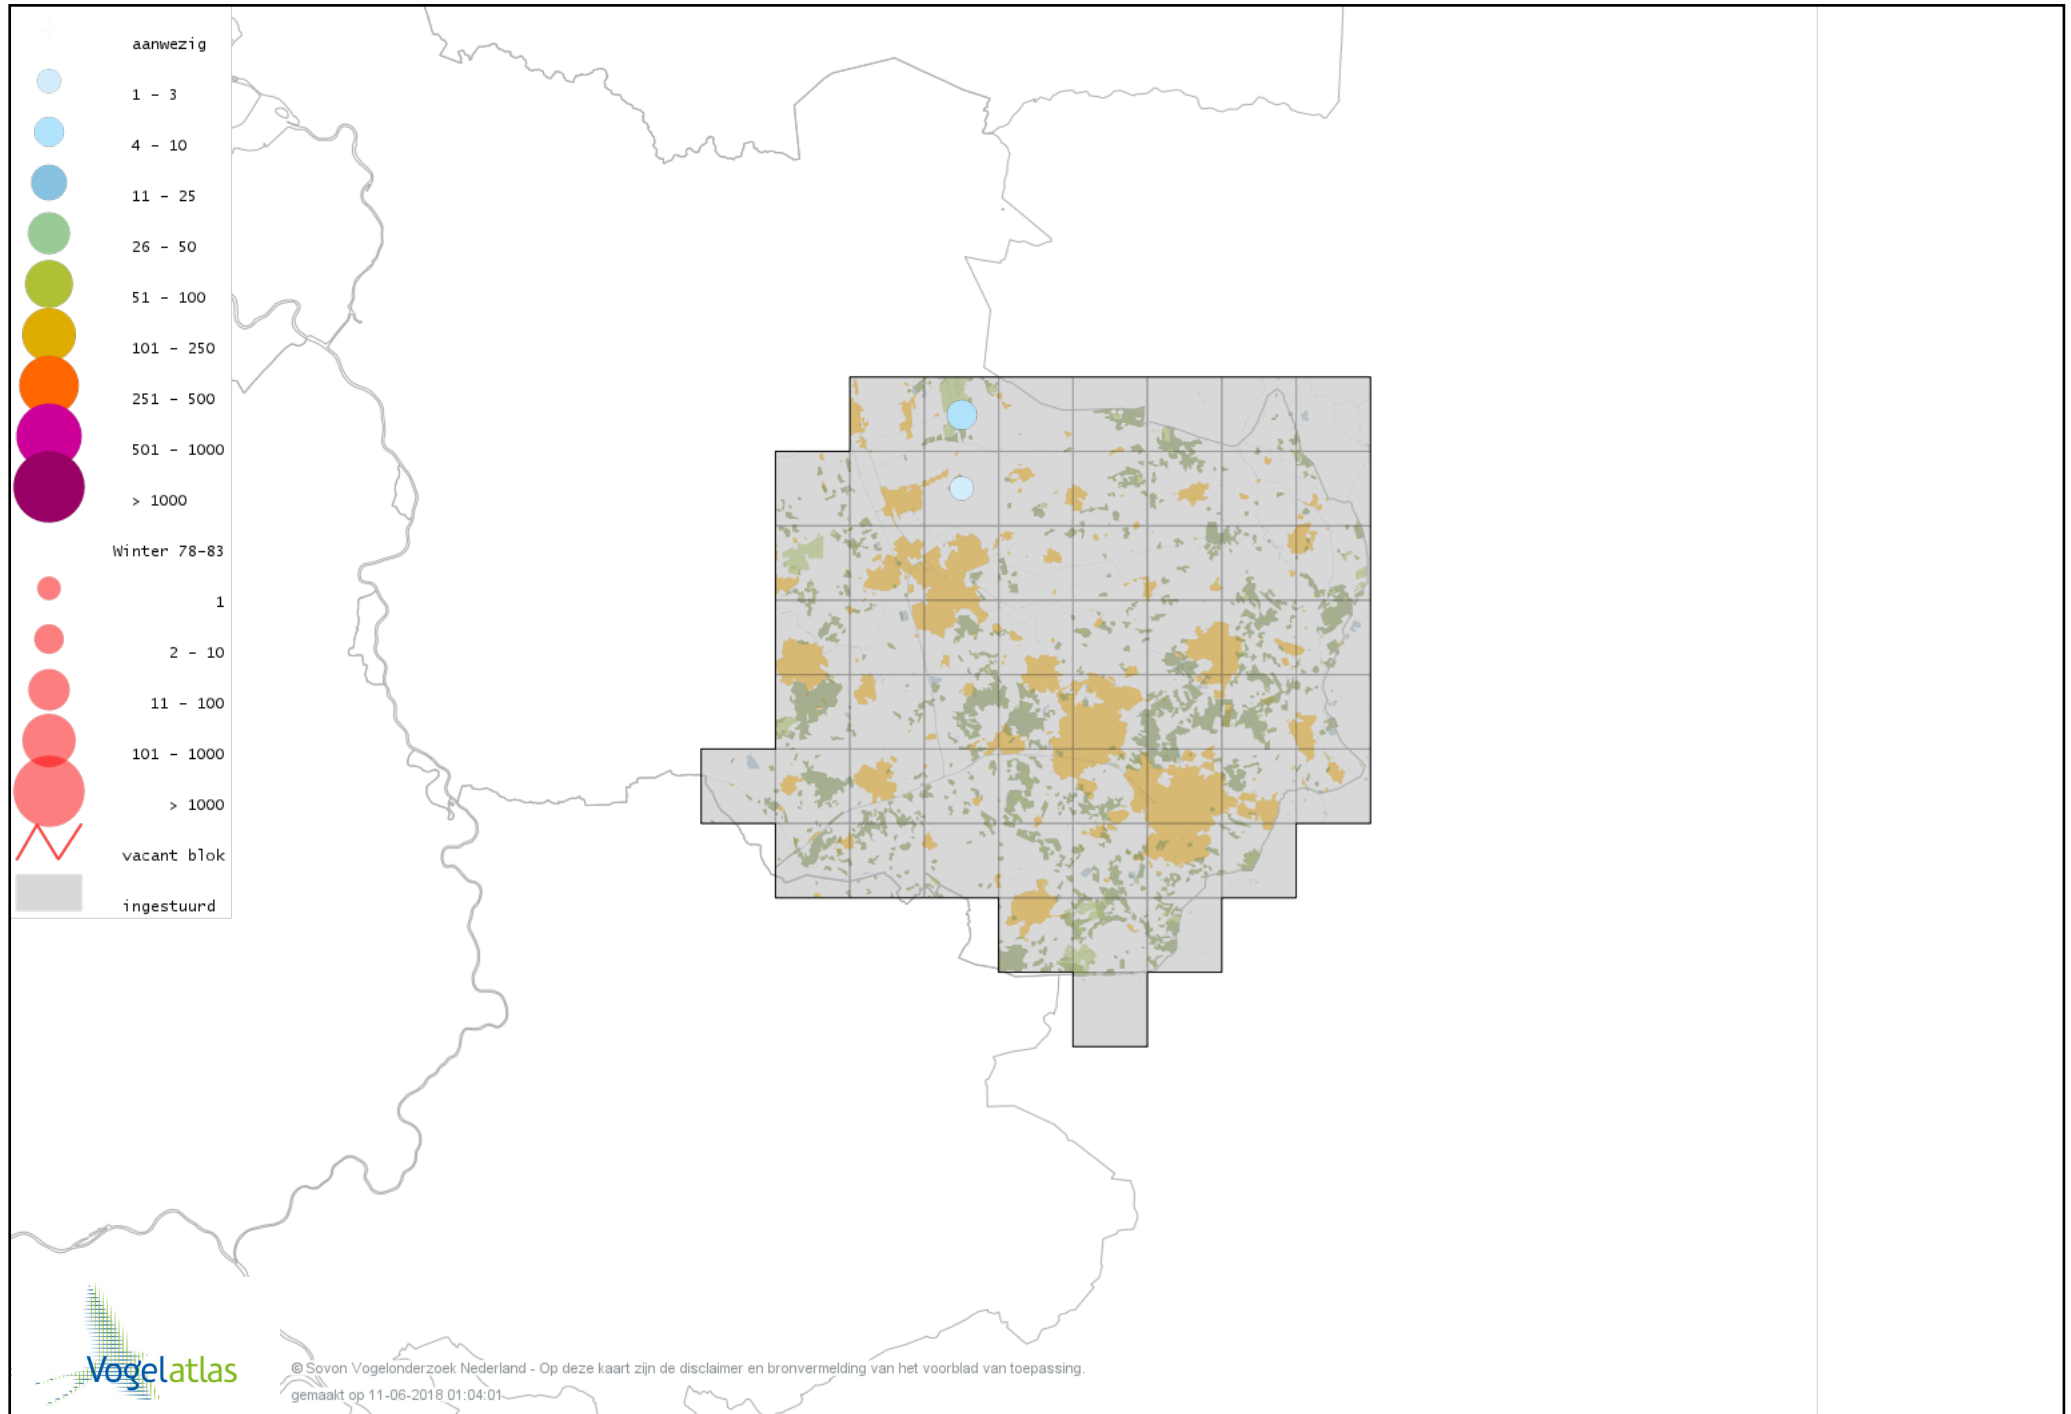

De kleurtint (blauw) is de beste referentie voor de tot nu toe waargenomen aantalsklasse.

De stipgrootte is relatief. Vergelijk daarvoor de atlasblok grootte van de legenda met die van het kaartbeeld.

Voorlopige verspreidingskaart Knobbelzwaan winter

Voorlopige verspreidingskaart Zwarte Zwaan winter

Voorlopige verspreidingskaart Kleine Zwaan winter

Voorlopige verspreidingskaart Wilde Zwaan winter

Voorlopige verspreidingskaart Indische Gans winter

Voorlopige verspreidingskaart Sneeuwgans winter

Voorlopige verspreidingskaart Keizergans winter

Voorlopige verspreidingskaart Knobbelgans (Chinese) winter

Voorlopige verspreidingskaart Taigarietgans winter

Voorlopige verspreidingskaart Toendrarietgans winter

Voorlopige verspreidingskaart Rietgans (Taiga of Toendra) winter

Voorlopige verspreidingskaart Kleine Rietgans winter

Voorlopige verspreidingskaart Grauwe Gans winter

Voorlopige verspreidingskaart Soepgans winter