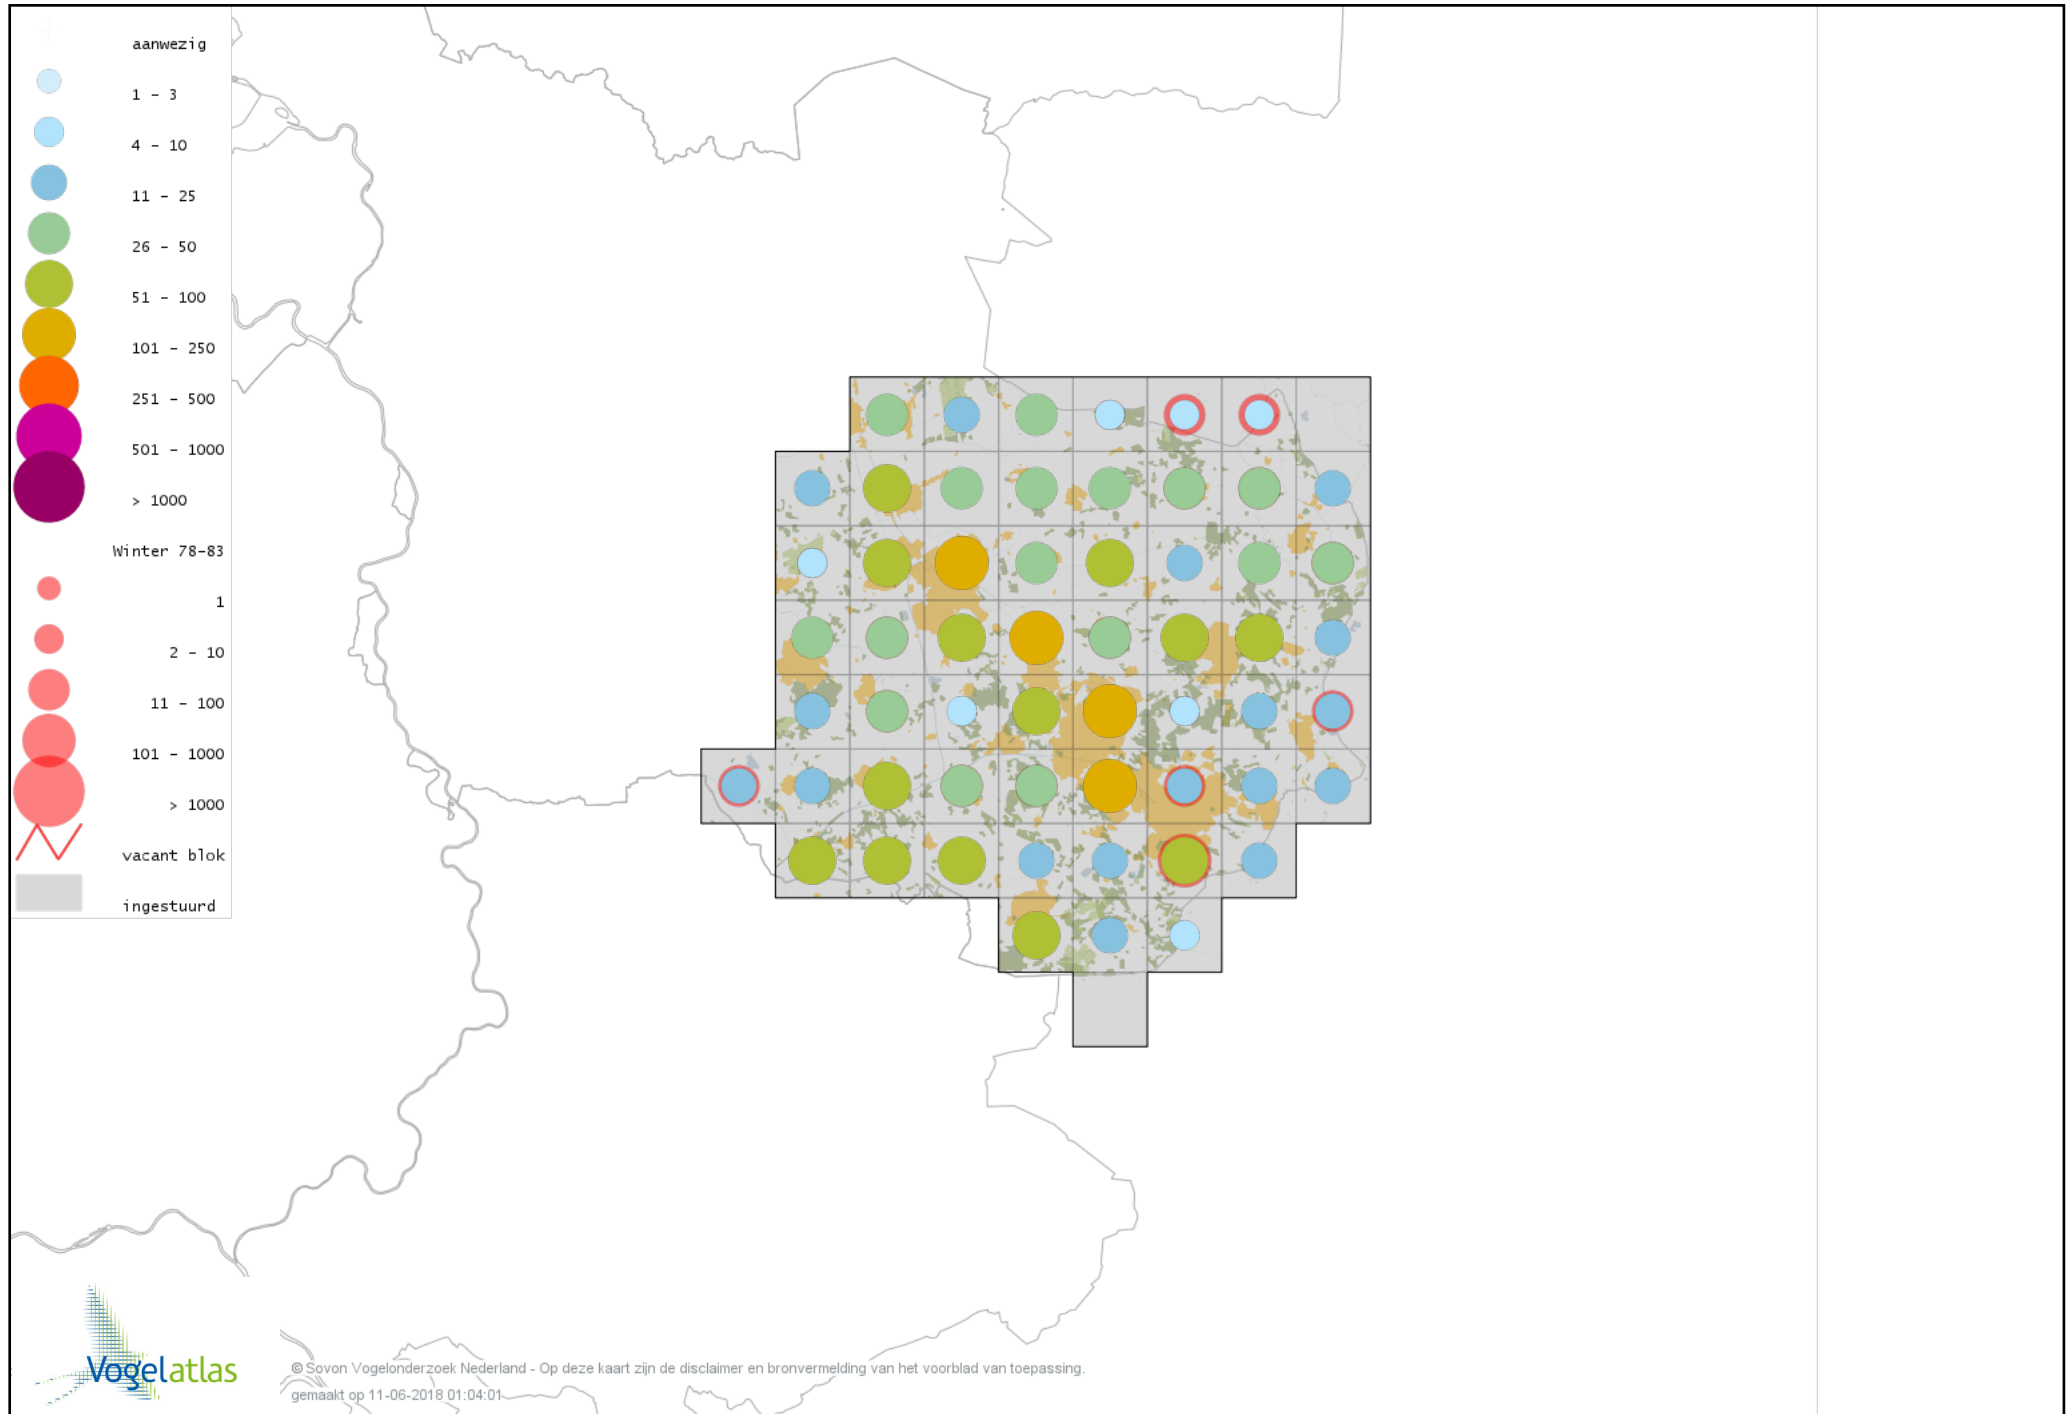

Voorlopige verspreidingskaart Roodhalsfuut winter

Voorlopige verspreidingskaart Kuifduiker winter

Voorlopige verspreidingskaart Geoorde Fuut winter

Voorlopige verspreidingskaart Rode Wouw winter

Voorlopige verspreidingskaart Zearend winter

Voorlopige verspreidingskaart Bruine Kiekendief winter

Voorlopige verspreidingskaart Blauwe Kiekendief winter

Voorlopige verspreidingskaart Havik winter

Voorlopige verspreidingskaart Sperwer winter

Voorlopige verspreidingskaart Buizerd winter

Voorlopige verspreidingskaart Ruigpootbuizerd winter

Voorlopige verspreidingskaart Torenvalk winter

Voorlopige verspreidingskaart Smelleken winter

Voorlopige verspreidingskaart Slechtvalk winter

Voorlopige verspreidingskaart Waterral winter

Voorlopige verspreidingskaart Waterhoen winter

Voorlopige verspreidingskaart Meerkoet winter

Voorlopige verspreidingskaart Kraanvogel winter

Voorlopige verspreidingskaart Scholekster winter

Voorlopige verspreidingskaart Goudplevier winter