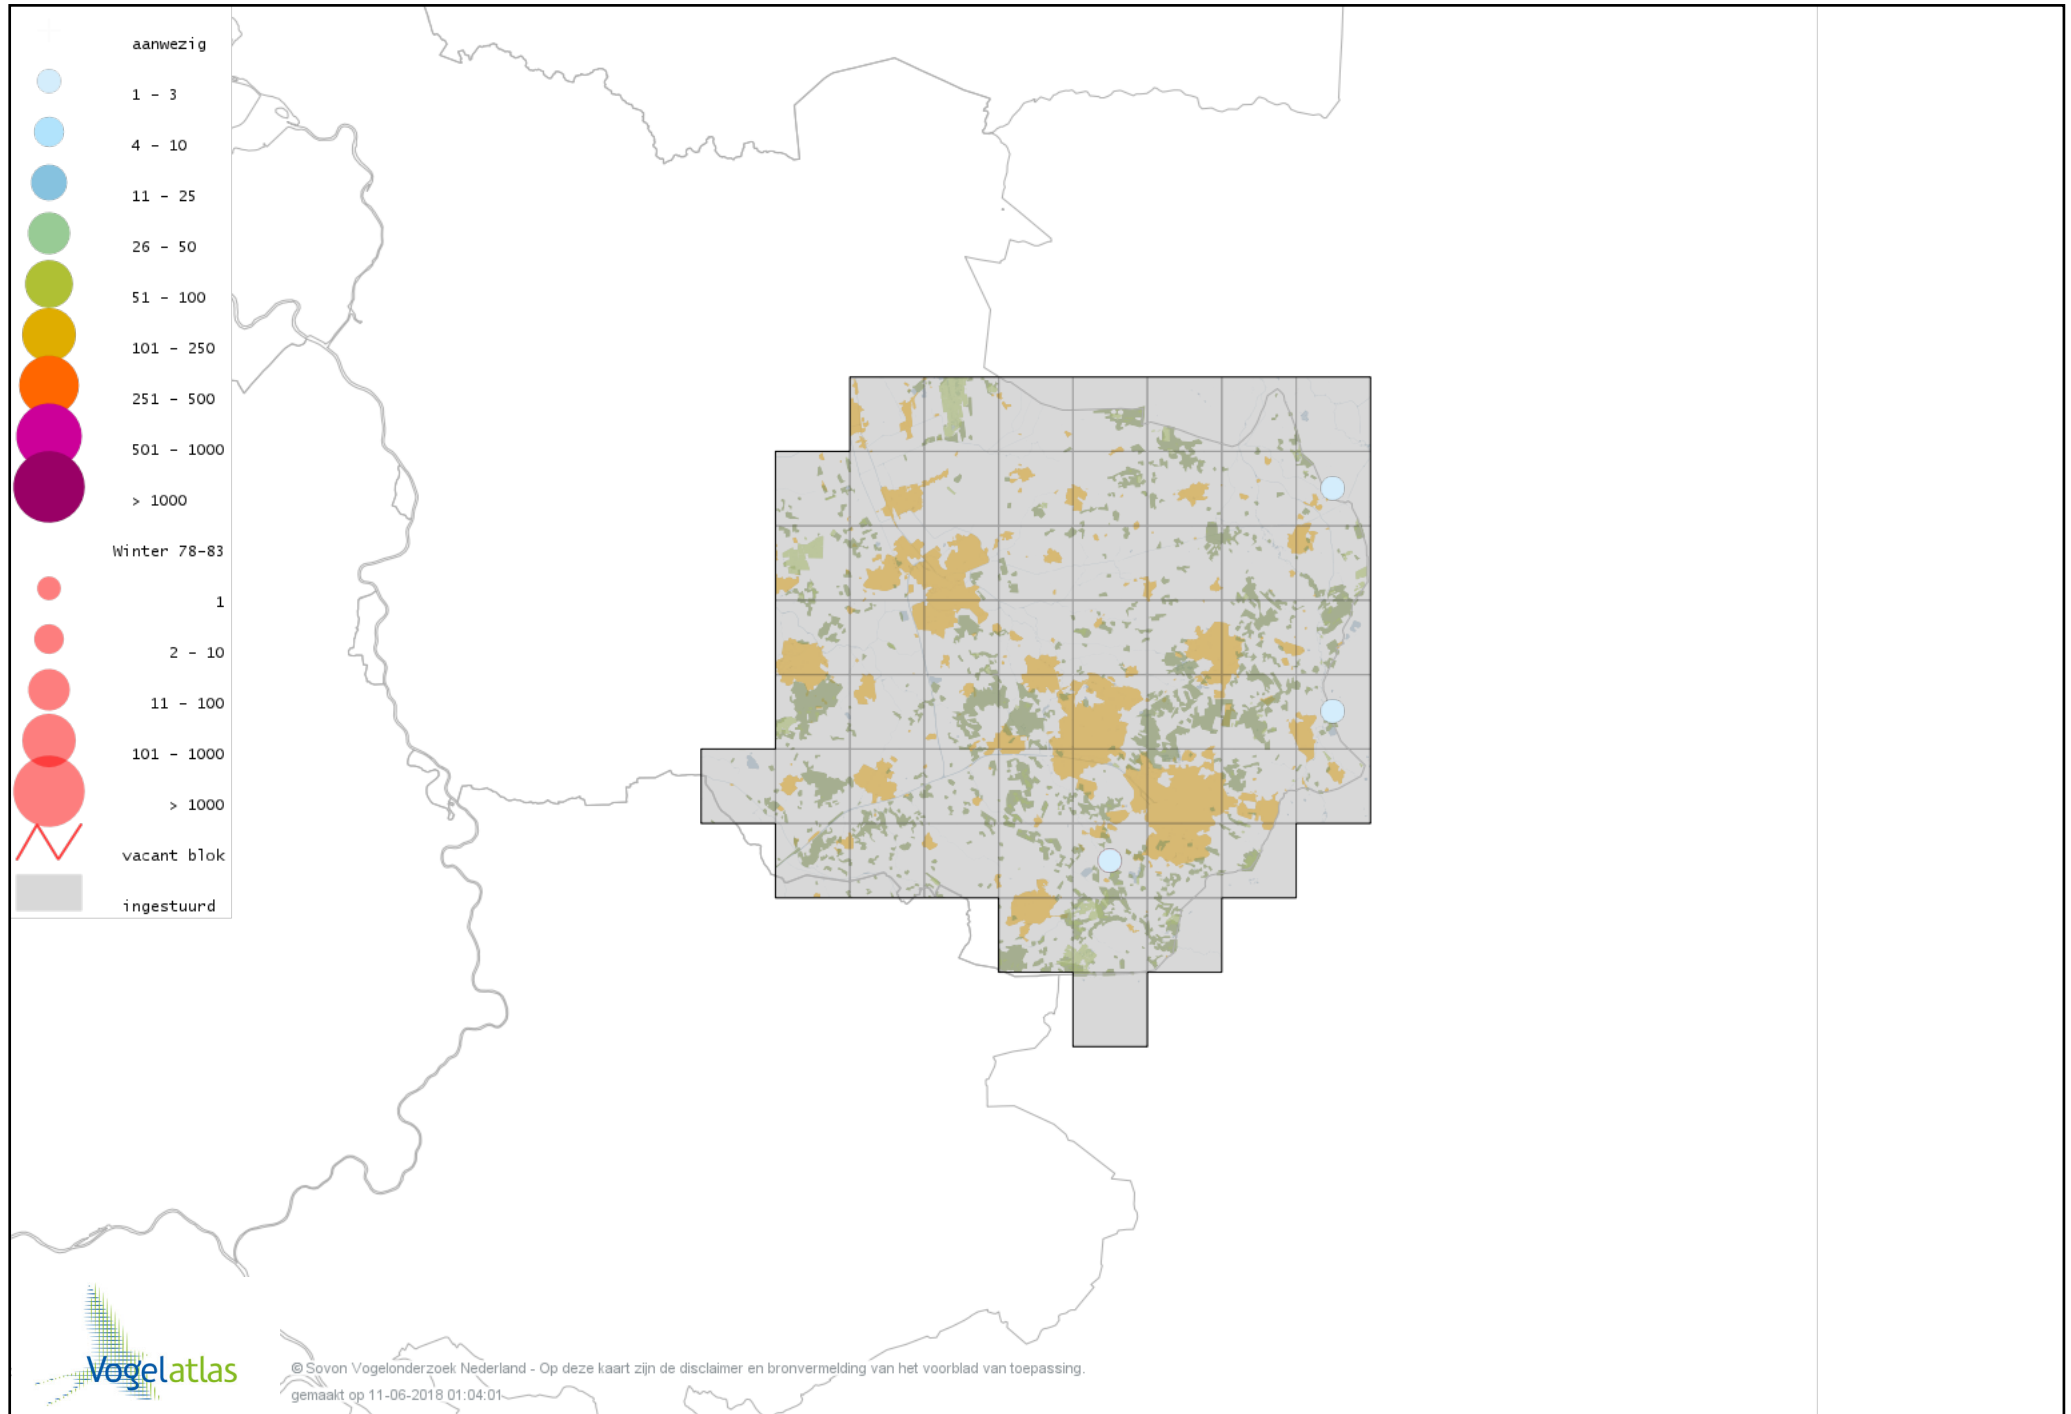

Voorlopige verspreidingskaart Grote Zaagbek winter

Voorlopige verspreidingskaart Krakeend winter

Voorlopige verspreidingskaart Chileense Smient winter

Voorlopige verspreidingskaart Smient winter

Voorlopige verspreidingskaart Slobeend winter

Voorlopige verspreidingskaart Wilde Eend winter

Voorlopige verspreidingskaart Soepeend winter

Voorlopige verspreidingskaart Bahamapijlstaart winter

Voorlopige verspreidingskaart Pijlstaart winter

Voorlopige verspreidingskaart Zomertaling winter

Voorlopige verspreidingskaart Wintertaling winter

Voorlopige verspreidingskaart Patrijs winter

Voorlopige verspreidingskaart Kip winter

Voorlopige verspreidingskaart Fazant winter

Voorlopige verspreidingskaart Roodkeelduiker winter

Voorlopige verspreidingskaart Parelduiker winter

Voorlopige verspreidingskaart Aalscholver winter

Voorlopige verspreidingskaart Grote Aalscholver winter

Voorlopige verspreidingskaart Roerdomp winter

Voorlopige verspreidingskaart Kleine Zilverreiger winter