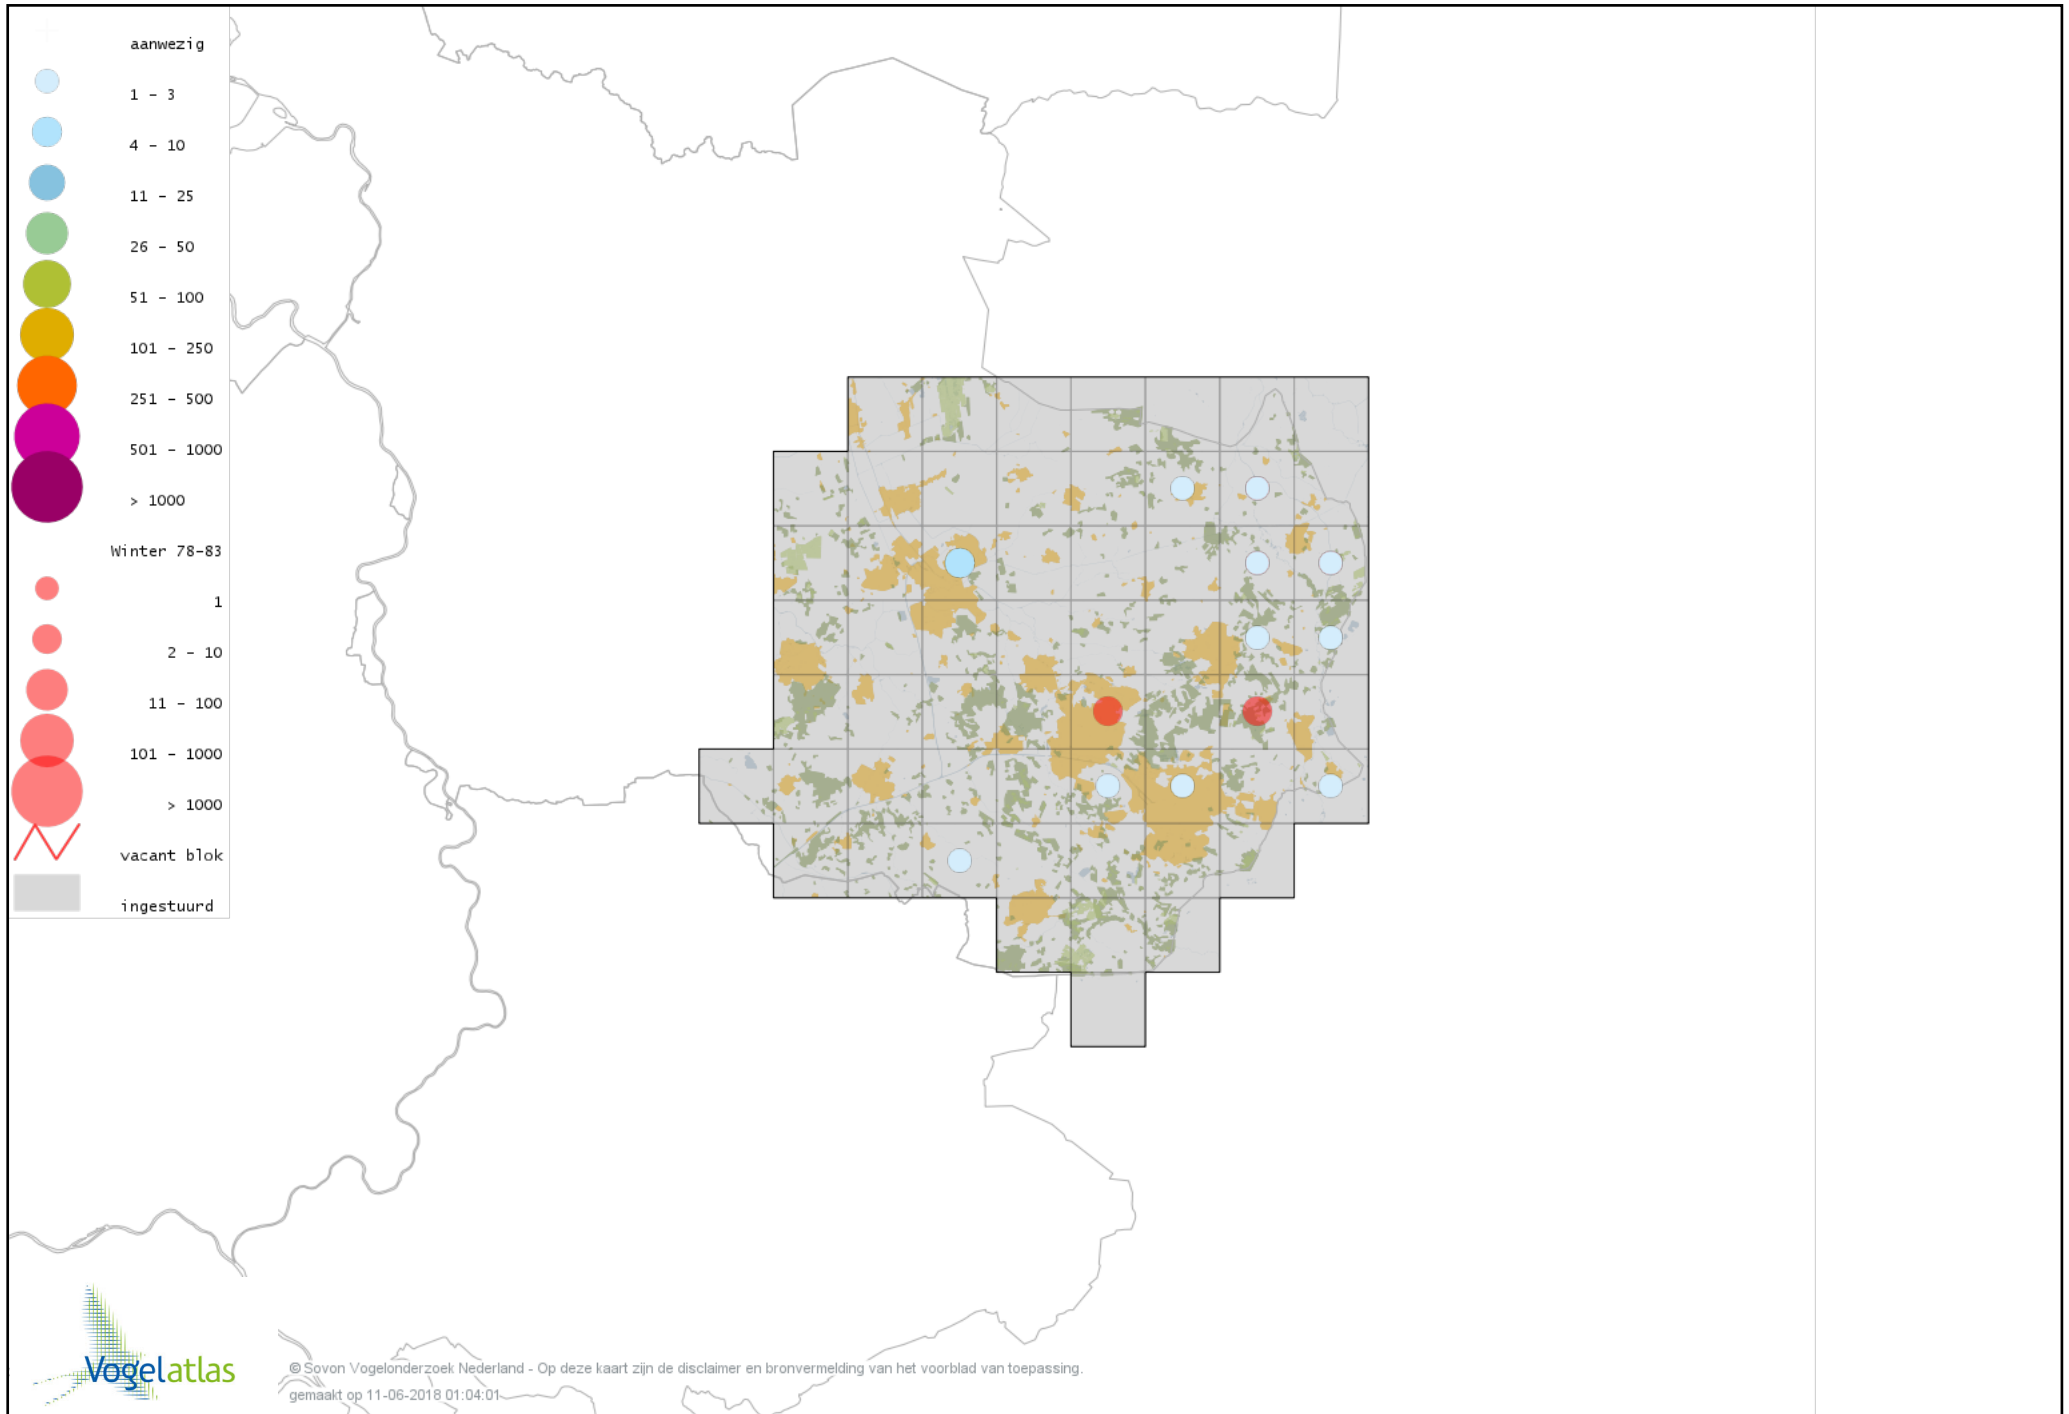

Voorlopige verspreidingskaart Glanskop winter

Voorlopige verspreidingskaart Beardman winter

Voorlopige verspreidingskaart Boomleeuwerik winter

Voorlopige verspreidingskaart Veldleeuwerik winter

Voorlopige verspreidingskaart Staartmees winter

Voorlopige verspreidingskaart Witkopstaartmees winter

Voorlopige verspreidingskaart Pallas' Boszanger winter

Voorlopige verspreidingskaart Tjiftjaf winter

Voorlopige verspreidingskaart Siberische Tjiftjaf winter

Voorlopige verspreidingskaart Zwartkop winter

Voorlopige verspreidingskaart Pestvogel winter

Voorlopige verspreidingskaart Boomklever winter

Voorlopige verspreidingskaart Taigaboomkruiper winter

Voorlopige verspreidingskaart Kortsnavelboomkruiper winter