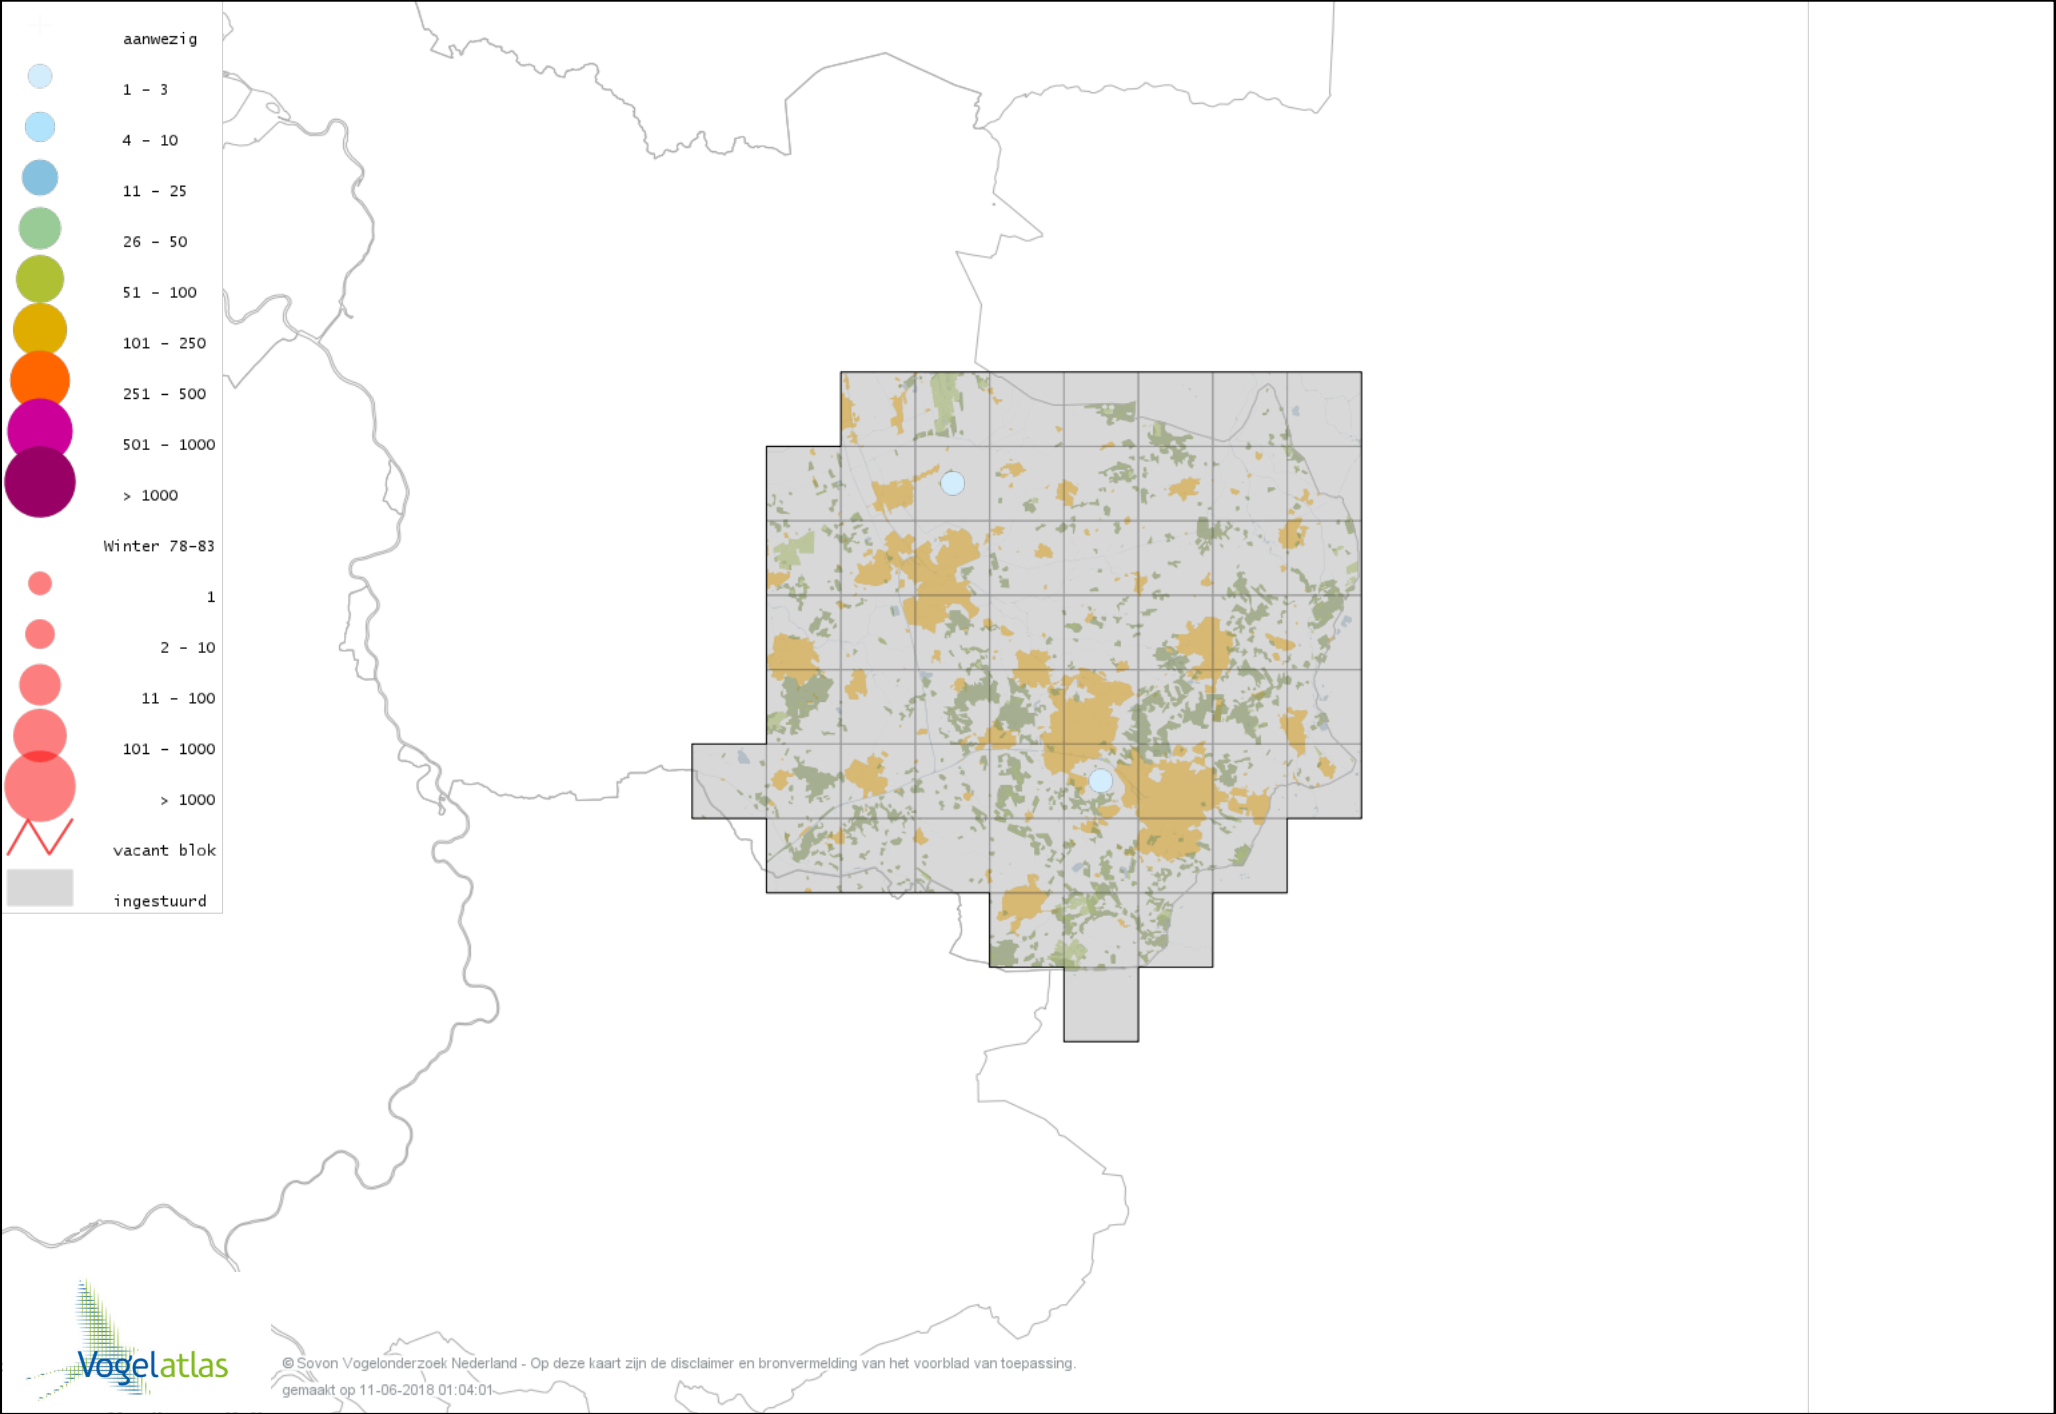

Voorlopige verspreidingskaart Watersnip winter

Voorlopige verspreidingskaart Houtsnip winter

Voorlopige verspreidingskaart Grutto winter

Voorlopige verspreidingskaart Rosse Grutto winter

Voorlopige verspreidingskaart Regenwulp winter

Voorlopige verspreidingskaart Wulp winter

Voorlopige verspreidingskaart Oeverloper winter

Voorlopige verspreidingskaart Witgat winter

Voorlopige verspreidingskaart Groenpootruiter winter

Voorlopige verspreidingskaart Tureluur winter

Voorlopige verspreidingskaart Kokmeeuw winter

Voorlopige verspreidingskaart Zwartkopmeeuw winter

Voorlopige verspreidingskaart Stormmeeuw winter

Voorlopige verspreidingskaart Kleine Mantelmeeuw winter

Voorlopige verspreidingskaart Zilvermeeuw winter