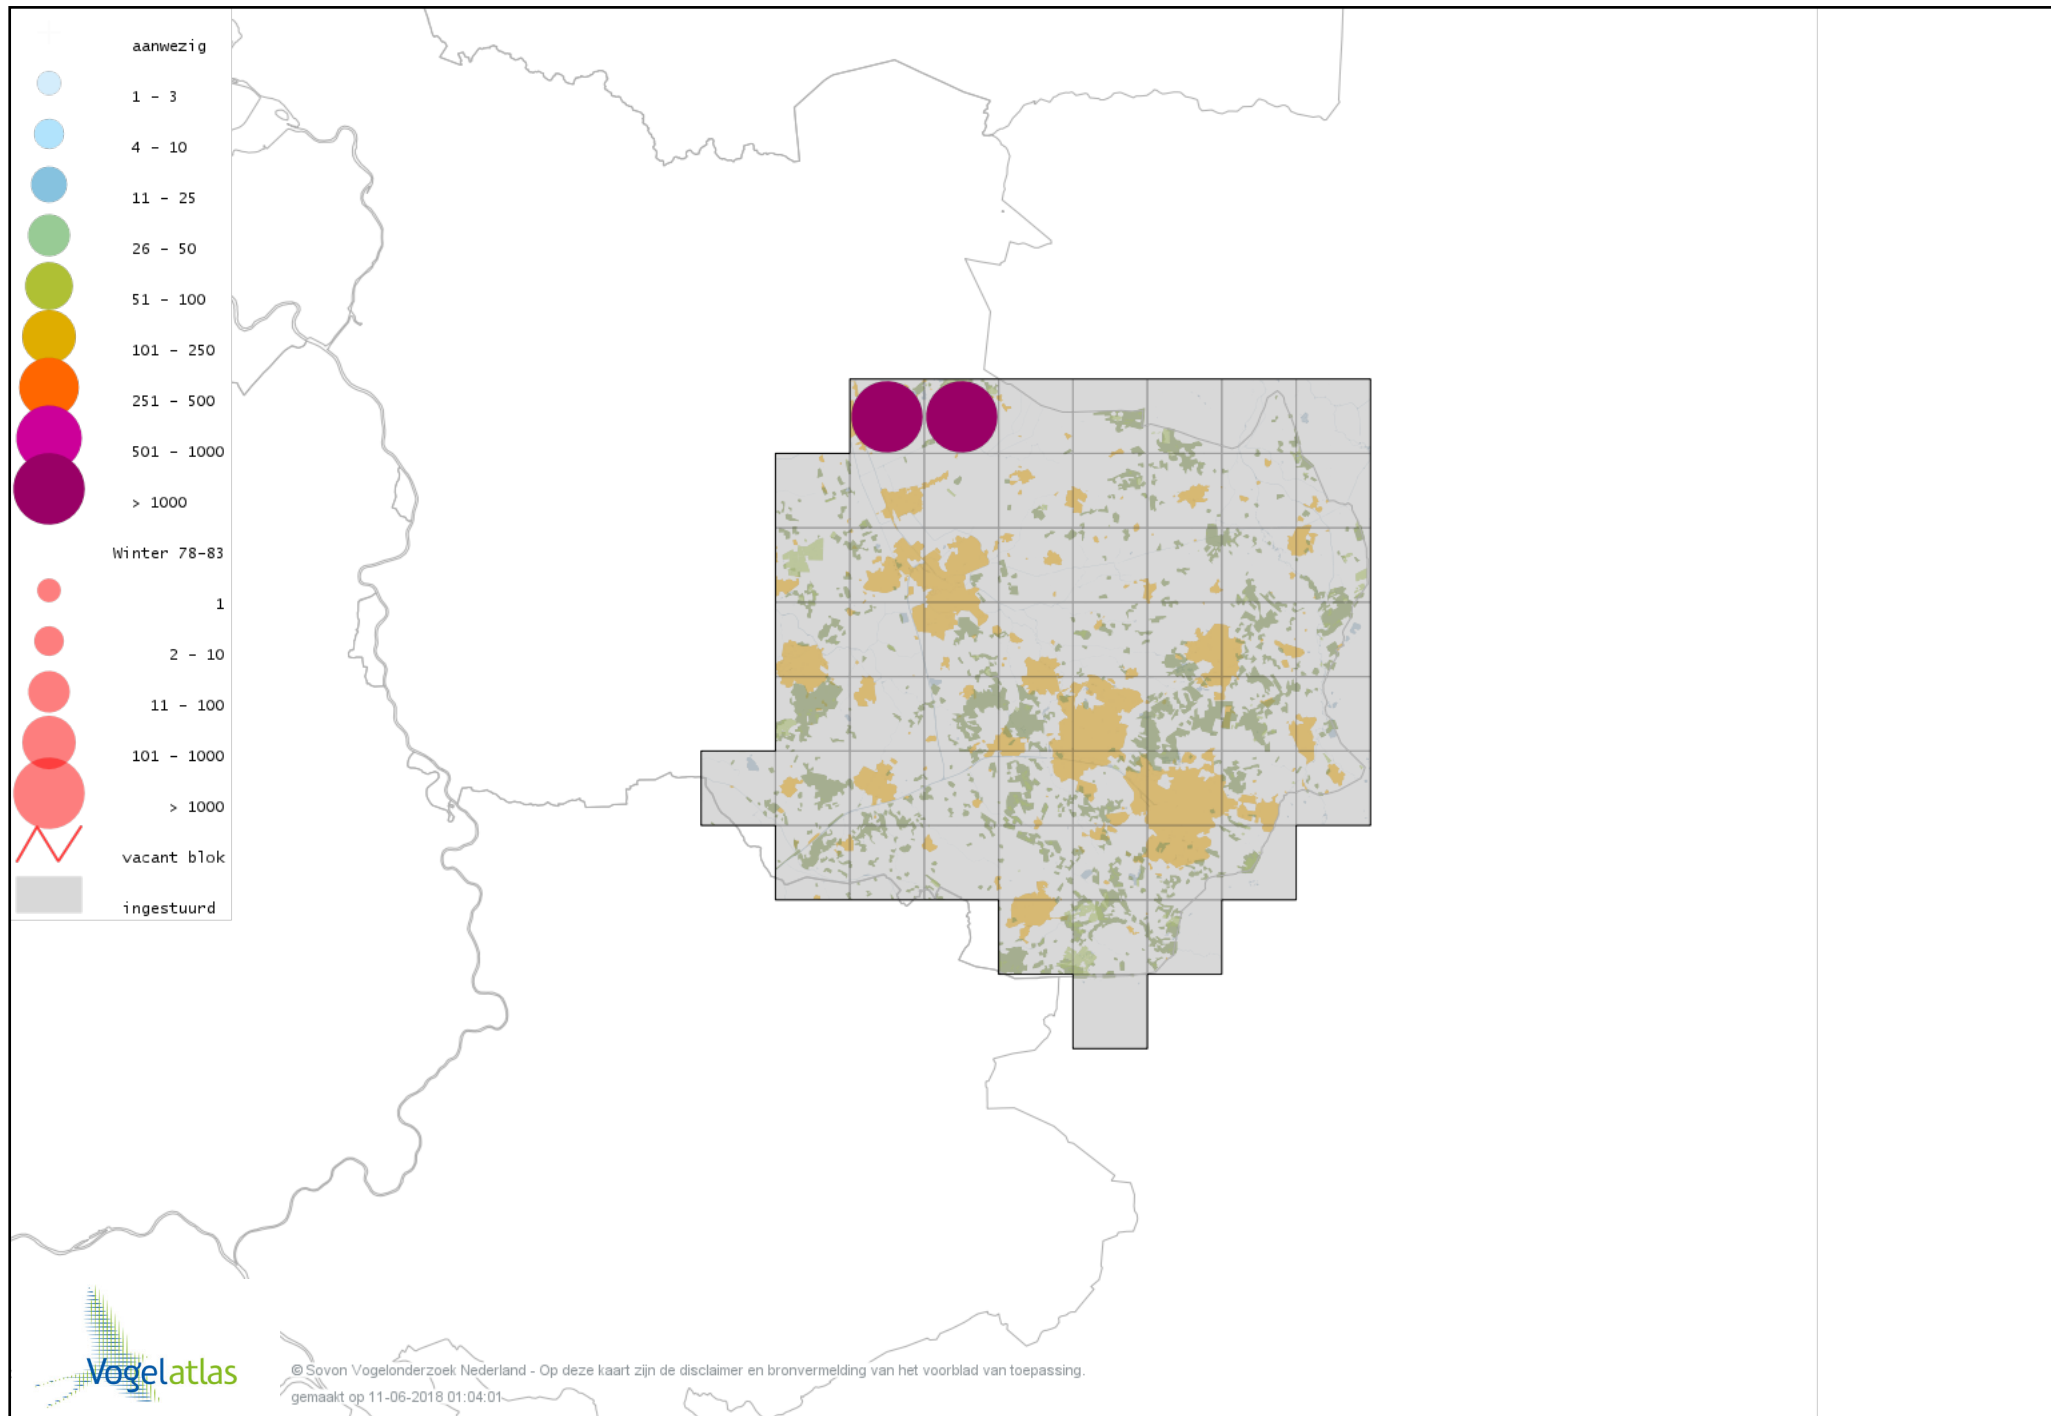

Voorlopige verspreidingskaart Zwarte Zwaan winter

Voorlopige verspreidingskaart Kleine Zwaan winter

Voorlopige verspreidingskaart Wilde Zwaan winter

Voorlopige verspreidingskaart Indische Gans winter

Voorlopige verspreidingskaart Sneeuwgans winter

Voorlopige verspreidingskaart Keizergans winter

Voorlopige verspreidingskaart Knobbelgans (Chinese) winter

Voorlopige verspreidingskaart Taigarietgans winter

Voorlopige verspreidingskaart Toendrarietgans winter

Voorlopige verspreidingskaart Rietgans (Taiga of Toendra) winter

Voorlopige verspreidingskaart Kleine Rietgans winter

Voorlopige verspreidingskaart Grauwe Gans winter

Voorlopige verspreidingskaart Soepgans winter

Voorlopige verspreidingskaart Dwerggans winter

Voorlopige verspreidingskaart Kolgans winter

Voorlopige verspreidingskaart Groenlandse Kolgans winter

Voorlopige verspreidingskaart Kleine Canadese Gans (minima) winter