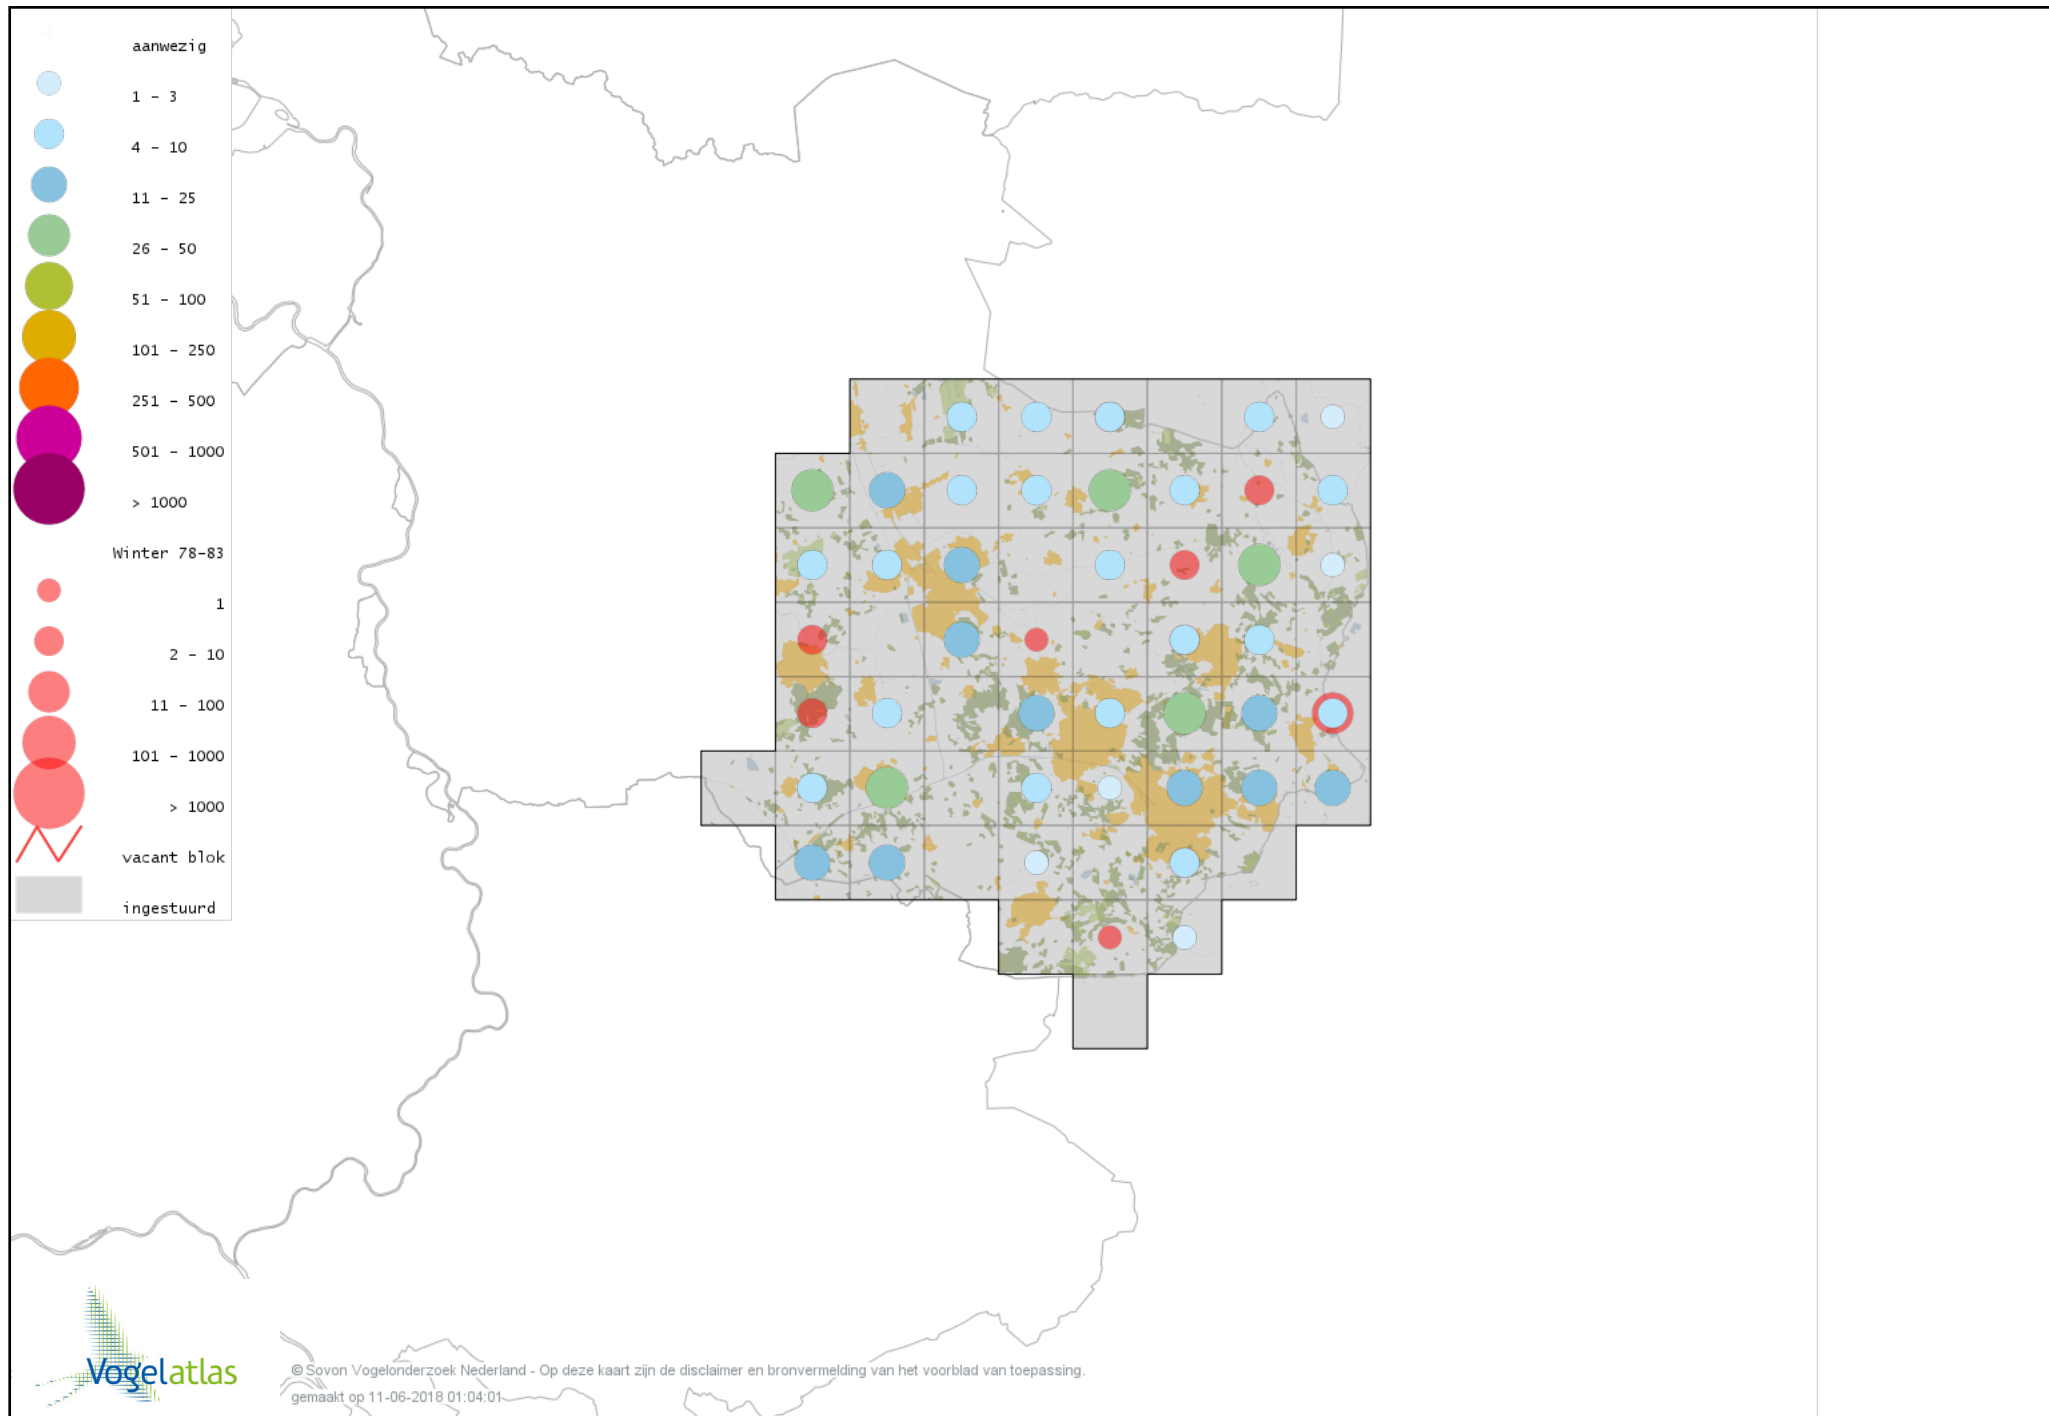

Voorlopige verspreidingskaart Witbandkruisbek winter

Voorlopige verspreidingskaart Kruisbek winter

Voorlopige verspreidingskaart Grote Kruisbek winter

Voorlopige verspreidingskaart Goudvink winter

Voorlopige verspreidingskaart Noordse Goudvink winter

Voorlopige verspreidingskaart Appelvink winter

Voorlopige verspreidingskaart IJsgors winter

Voorlopige verspreidingskaart Geelgors winter

Voorlopige verspreidingskaart Rietgors winter