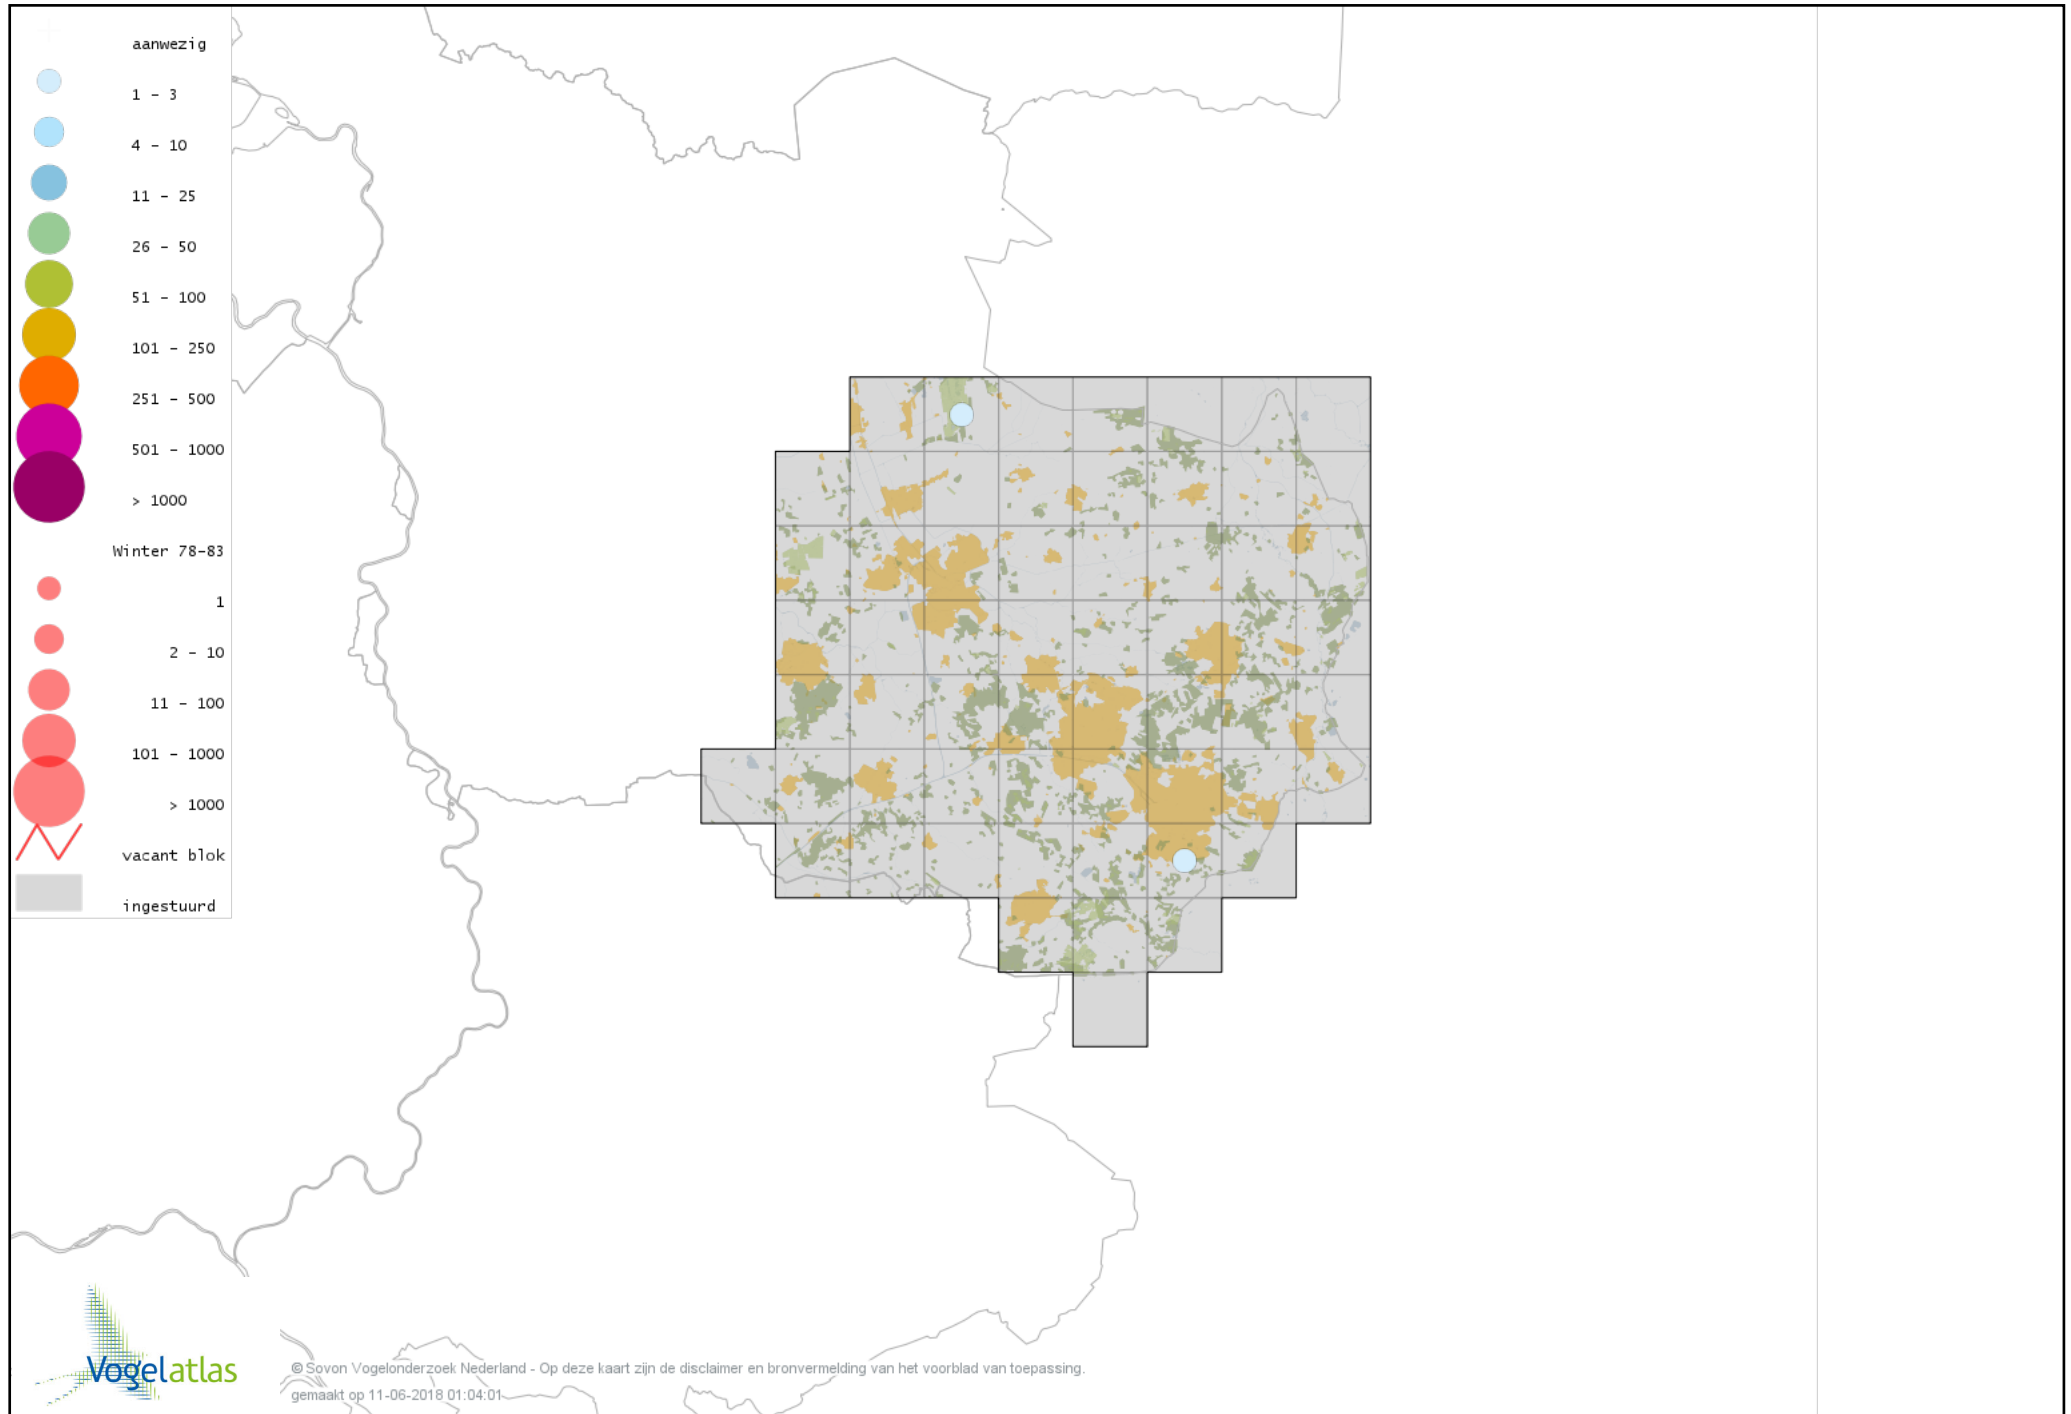

Voorlopige verspreidingskaart Rietgans (Taiga of Toendra) winter

Voorlopige verspreidingskaart Kleine Rietgans winter

Voorlopige verspreidingskaart Grauwe Gans winter

Voorlopige verspreidingskaart Soepgans winter

Voorlopige verspreidingskaart Dwerggans winter

Voorlopige verspreidingskaart Kolgans winter

Voorlopige verspreidingskaart Groenlandse Kolgans winter

Voorlopige verspreidingskaart Kleine Canadese Gans (minima) winter

Voorlopige verspreidingskaart Grote Canadese Gans winter

Voorlopige verspreidingskaart Brandgans winter

Voorlopige verspreidingskaart Brandgans x Grauwe Gans winter

Voorlopige verspreidingskaart Canadese gans x Grauwe gans winter

Voorlopige verspreidingskaart Roodhalsgans winter

Voorlopige verspreidingskaart Nijlgans winter

Voorlopige verspreidingskaart Casarca winter

Voorlopige verspreidingskaart Bergeend winter

Voorlopige verspreidingskaart Krooneend winter