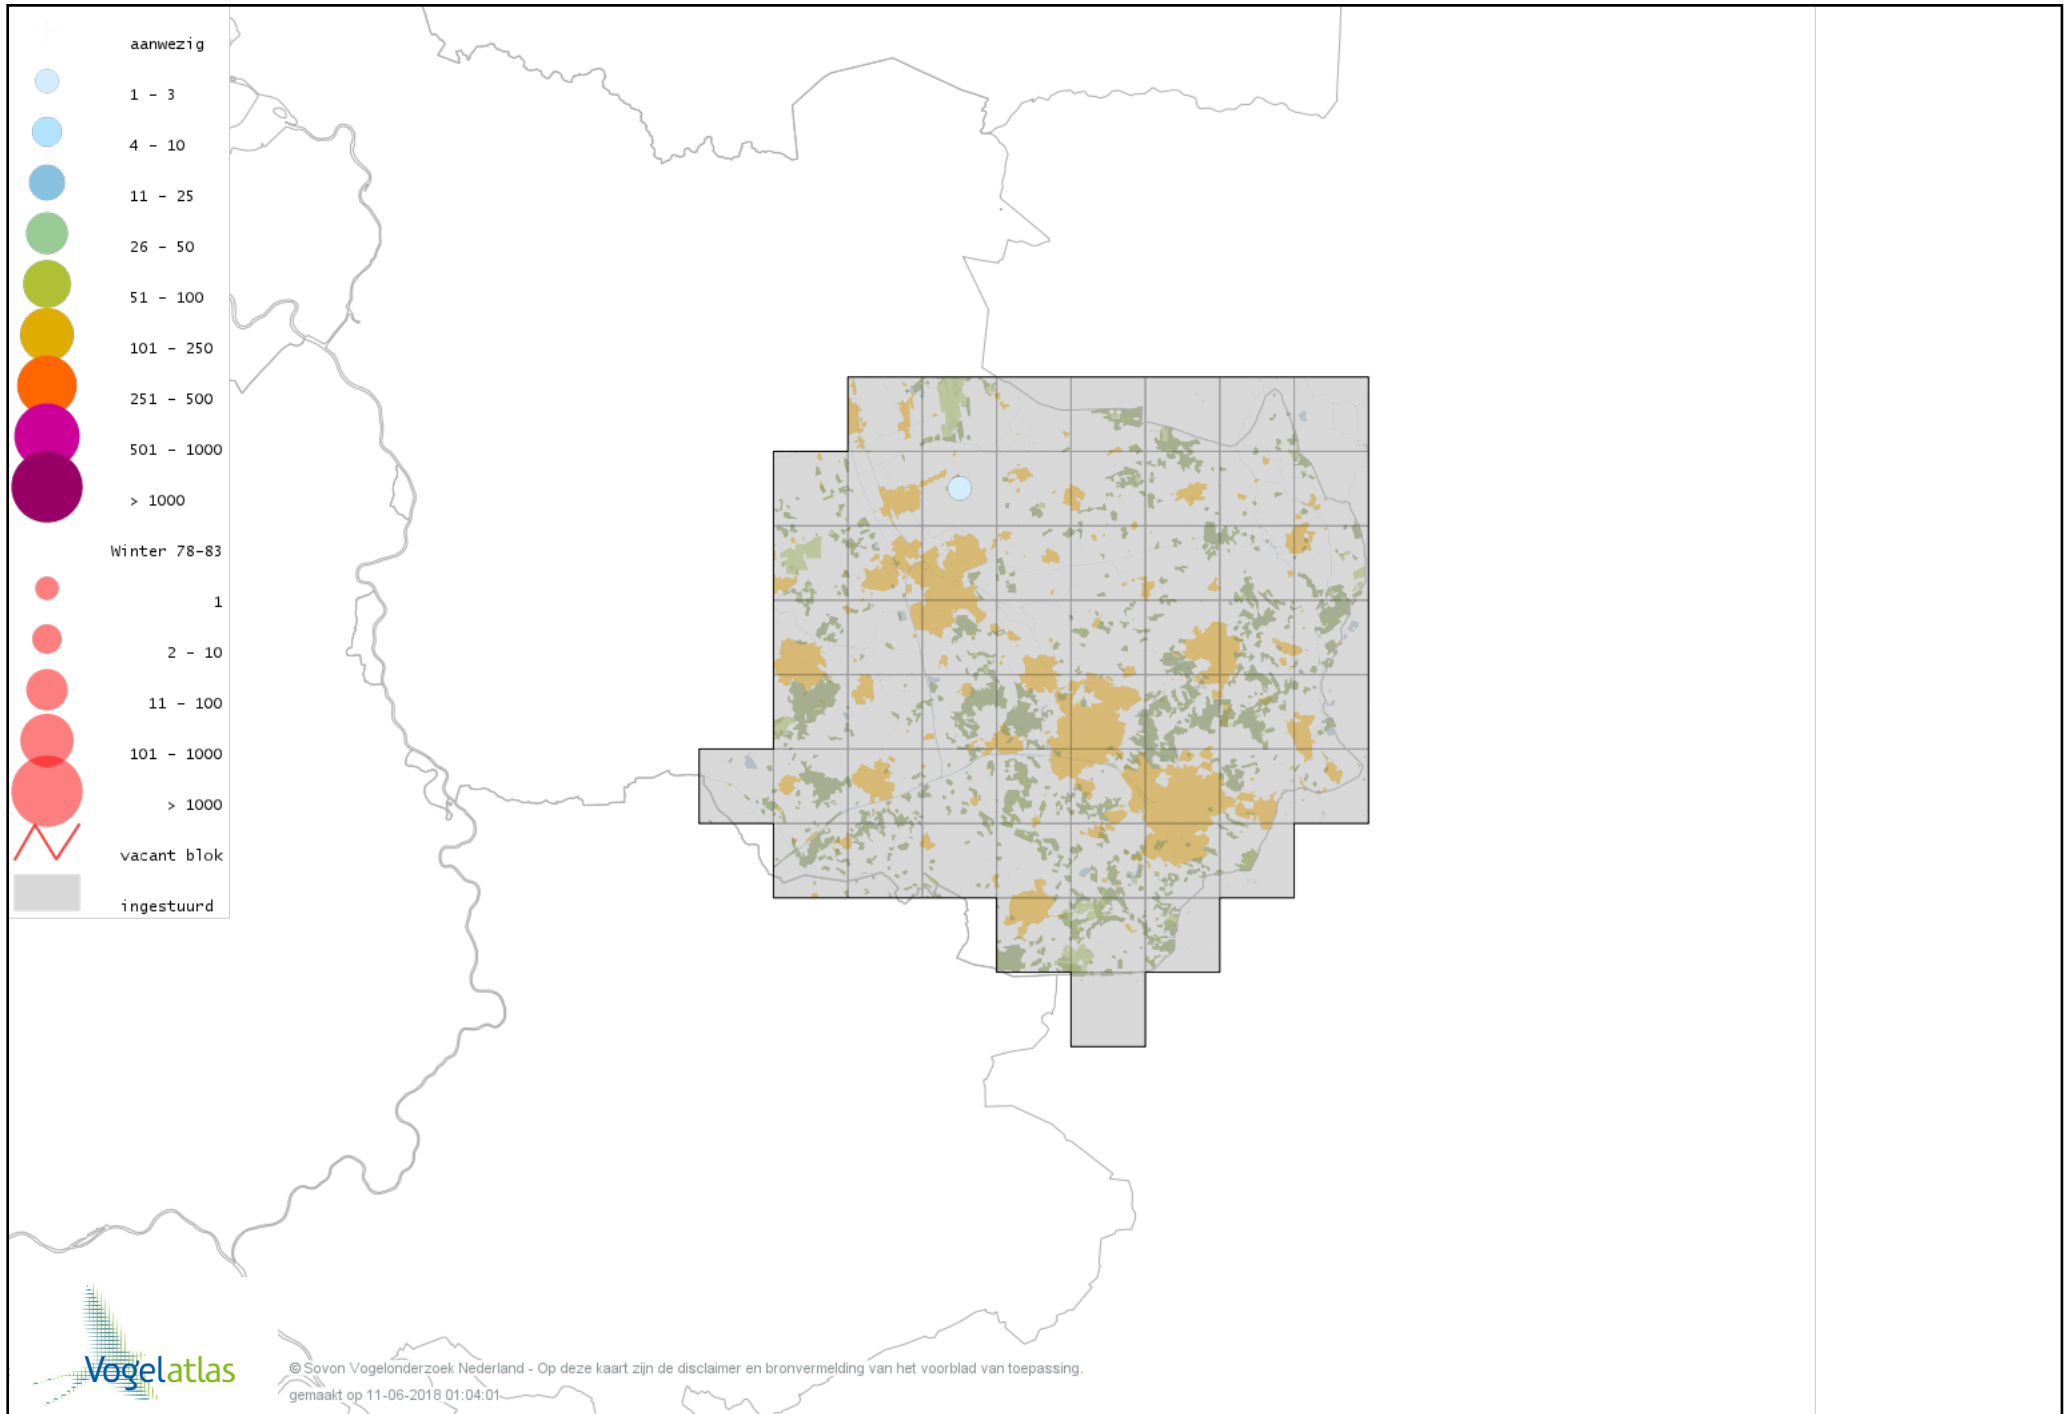

Voorlopige verspreidingskaart Keizergans winter

Voorlopige verspreidingskaart Knobbelgans (Chinese) winter

Voorlopige verspreidingskaart Taigarietgans winter

Voorlopige verspreidingskaart Toendrarietgans winter

Voorlopige verspreidingskaart Rietgans (Taiga of Toendra) winter

Voorlopige verspreidingskaart Kleine Rietgans winter

Voorlopige verspreidingskaart Grauwe Gans winter

Voorlopige verspreidingskaart Soepgans winter

Voorlopige verspreidingskaart Dwerggans winter

Voorlopige verspreidingskaart Kolgans winter

Voorlopige verspreidingskaart Groenlandse Kolgans winter

Voorlopige verspreidingskaart Kleine Canadese Gans (minima) winter