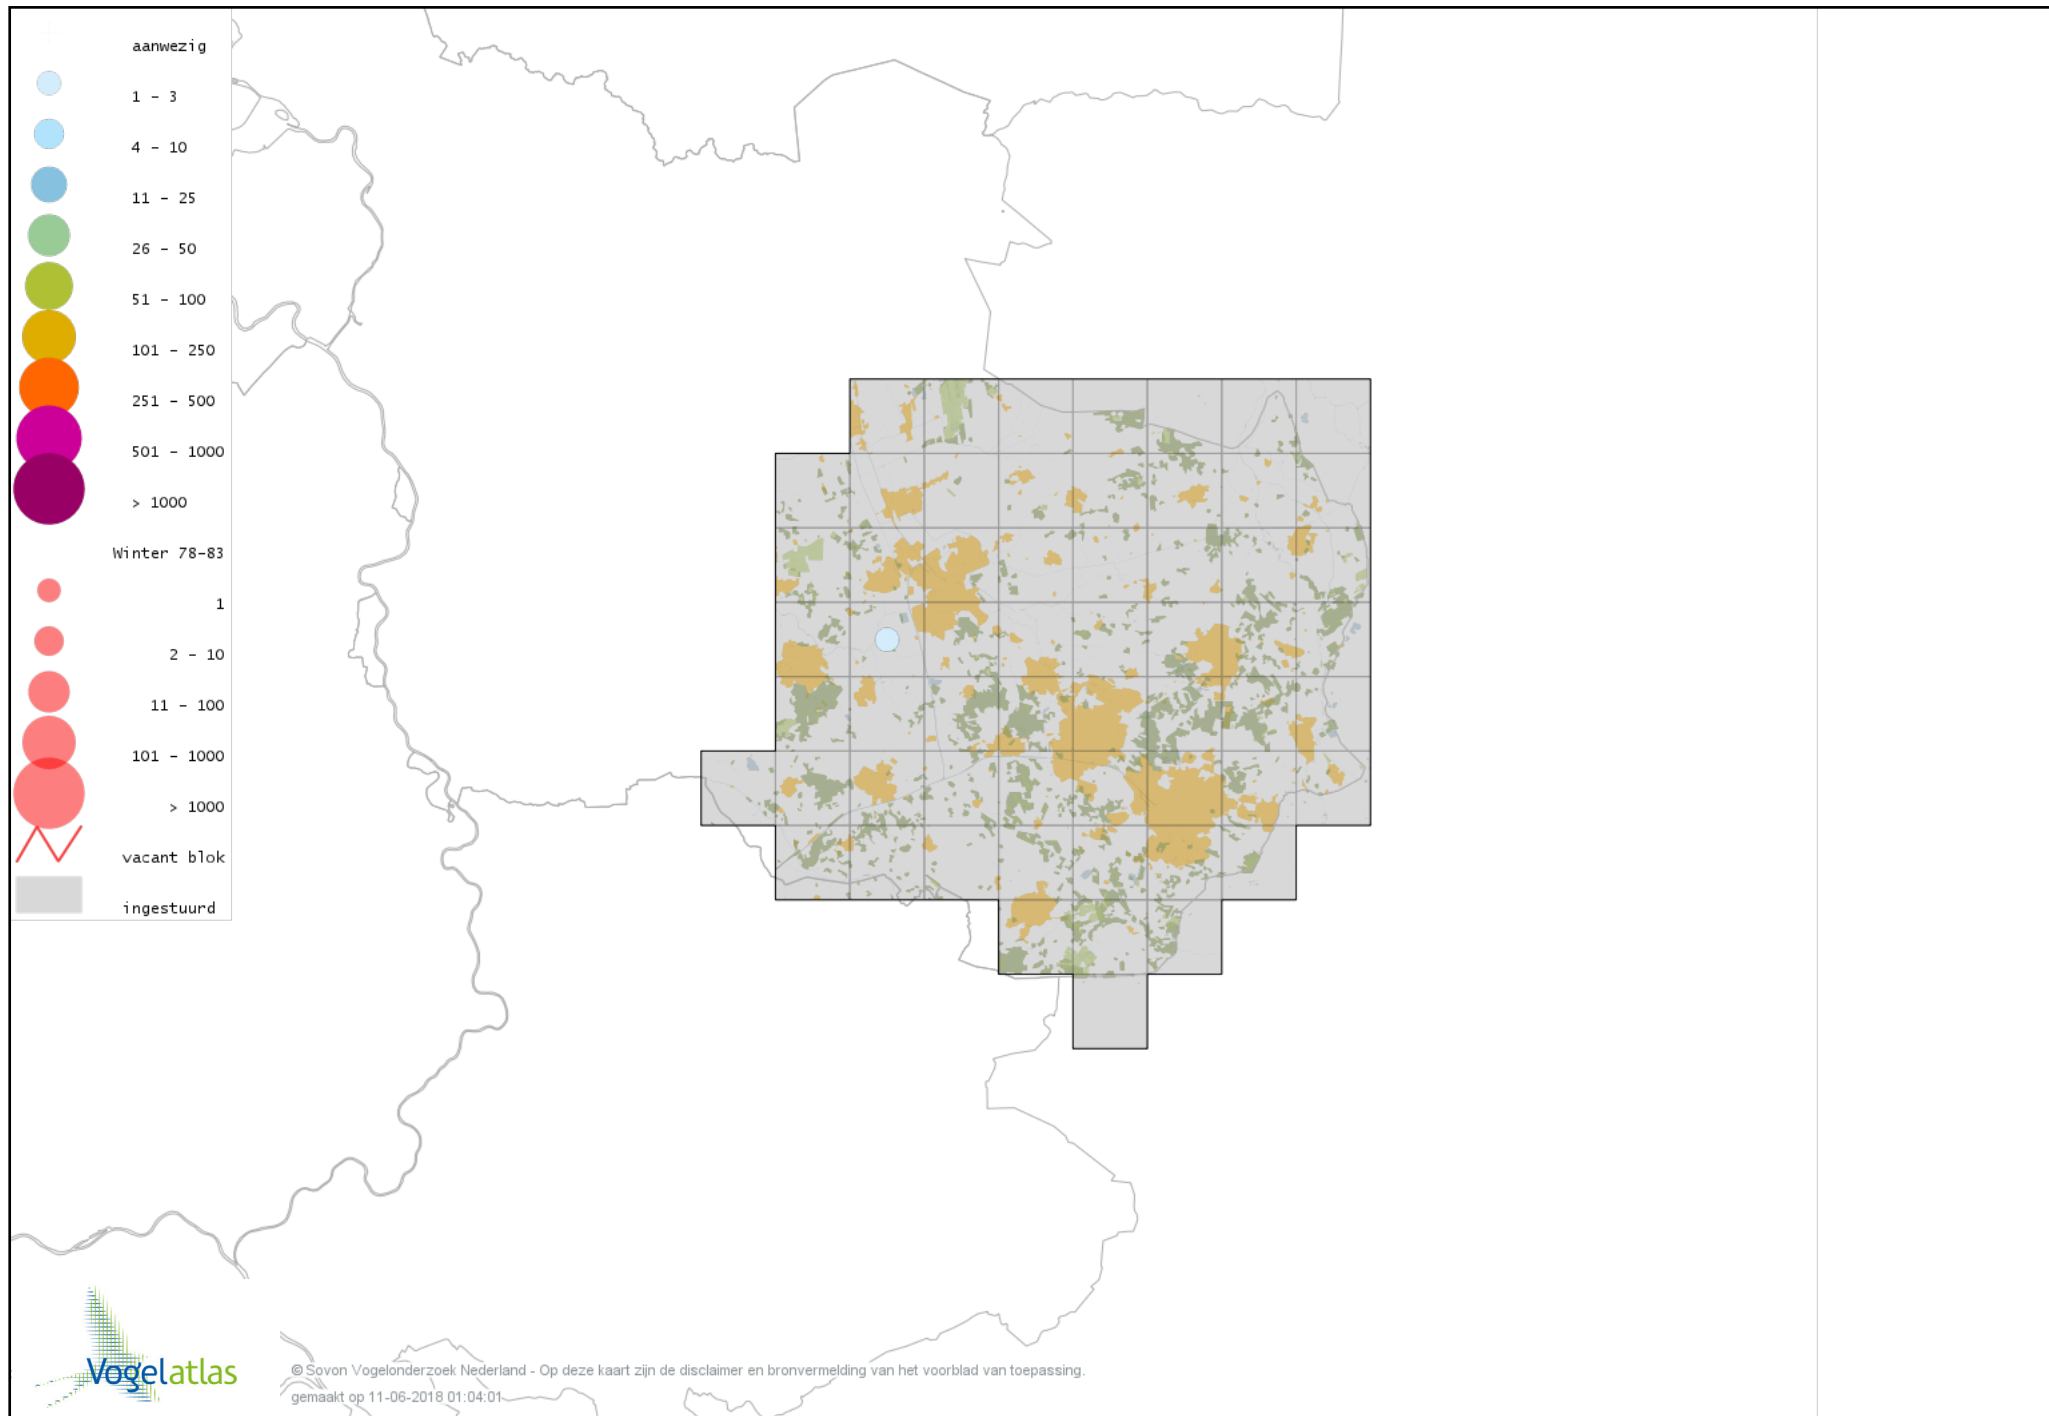

Voorlopige verspreidingskaart Tafeleend winter

Voorlopige verspreidingskaart Hybride Tafeleend x Witoogend winter

Voorlopige verspreidingskaart Witoogend winter

Voorlopige verspreidingskaart Kuifeend winter

Voorlopige verspreidingskaart Topper winter

Voorlopige verspreidingskaart Muskuseend winter

Voorlopige verspreidingskaart Carolina-eend winter

Voorlopige verspreidingskaart Mandarijneend winter

Voorlopige verspreidingskaart Rosse Stekelstaart winter

Voorlopige verspreidingskaart Grote Zee-eend winter

Voorlopige verspreidingskaart IJseend winter

Voorlopige verspreidingskaart Nonnetje winter

Voorlopige verspreidingskaart Brilduiker winter

Voorlopige verspreidingskaart Kokardezaagbek winter

Voorlopige verspreidingskaart Grote Zaagbek winter

Voorlopige verspreidingskaart Krakeend winter

Voorlopige verspreidingskaart Chileense Smient winter

Voorlopige verspreidingskaart Smient winter

Voorlopige verspreidingskaart Slobeend winter