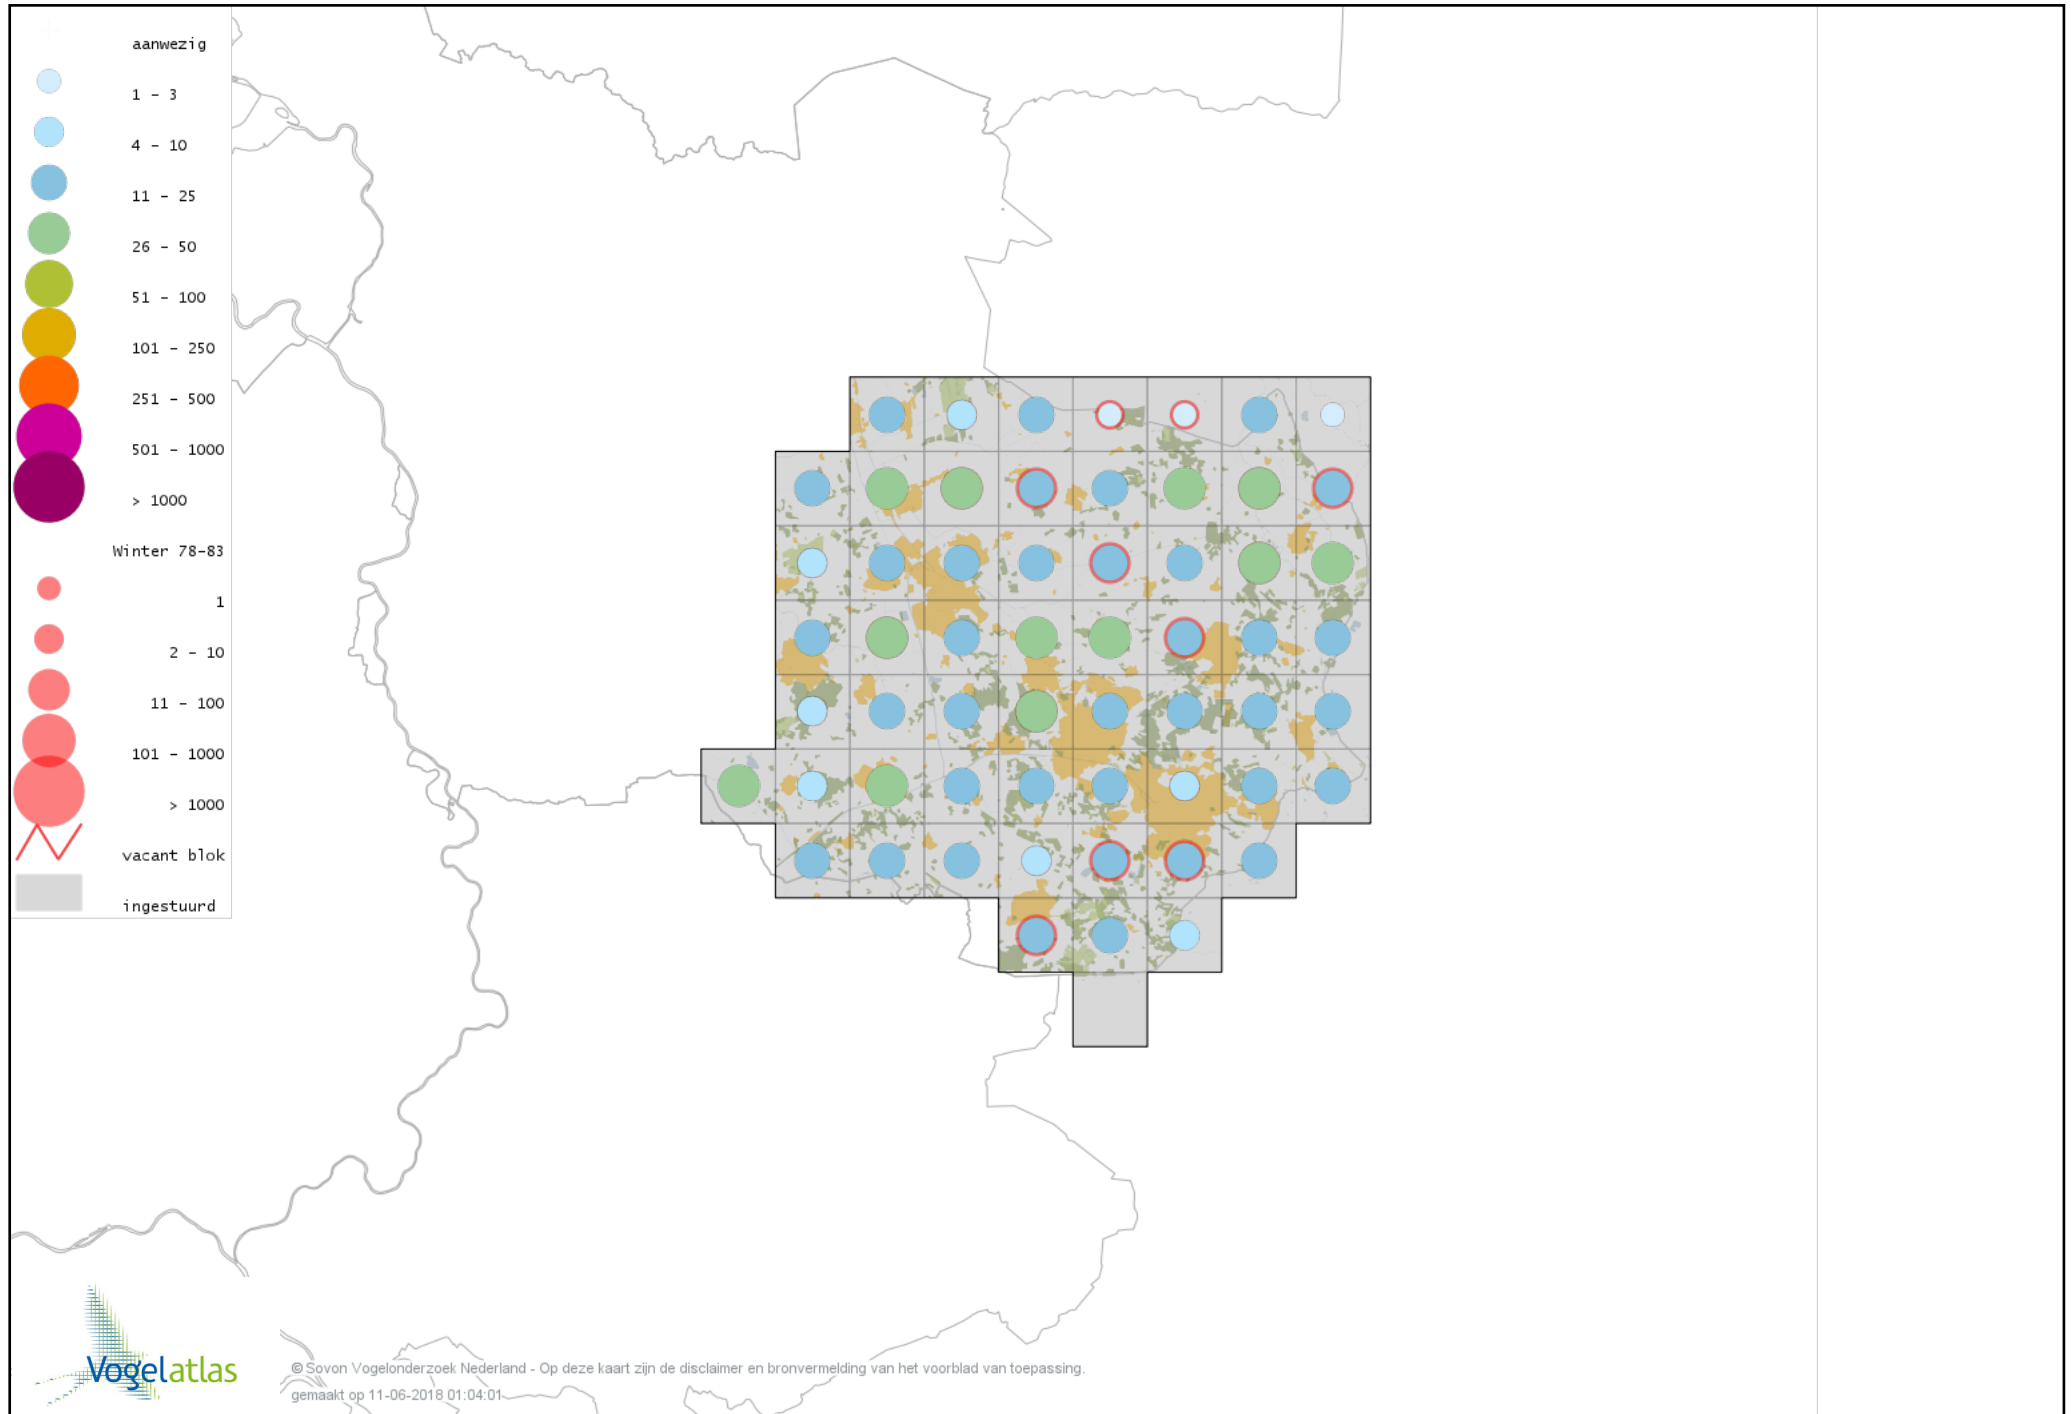

Voorlopige verspreidingskaart Parelduiker winter

Voorlopige verspreidingskaart Aalscholver winter

Voorlopige verspreidingskaart Grote Aalscholver winter

Voorlopige verspreidingskaart Roerdomp winter

Voorlopige verspreidingskaart Kleine Zilverreiger winter

Voorlopige verspreidingskaart Grote Zilverreiger winter

Voorlopige verspreidingskaart Blauwe Reiger winter

Voorlopige verspreidingskaart Ooievaar winter

Voorlopige verspreidingskaart Dodaars winter

Voorlopige verspreidingskaart Fuut winter

Voorlopige verspreidingskaart Roodhalsfuut winter

Voorlopige verspreidingskaart Kuifduiker winter

Voorlopige verspreidingskaart Geoorde Fuut winter

Voorlopige verspreidingskaart Rode Wouw winter

Voorlopige verspreidingskaart Zearend winter