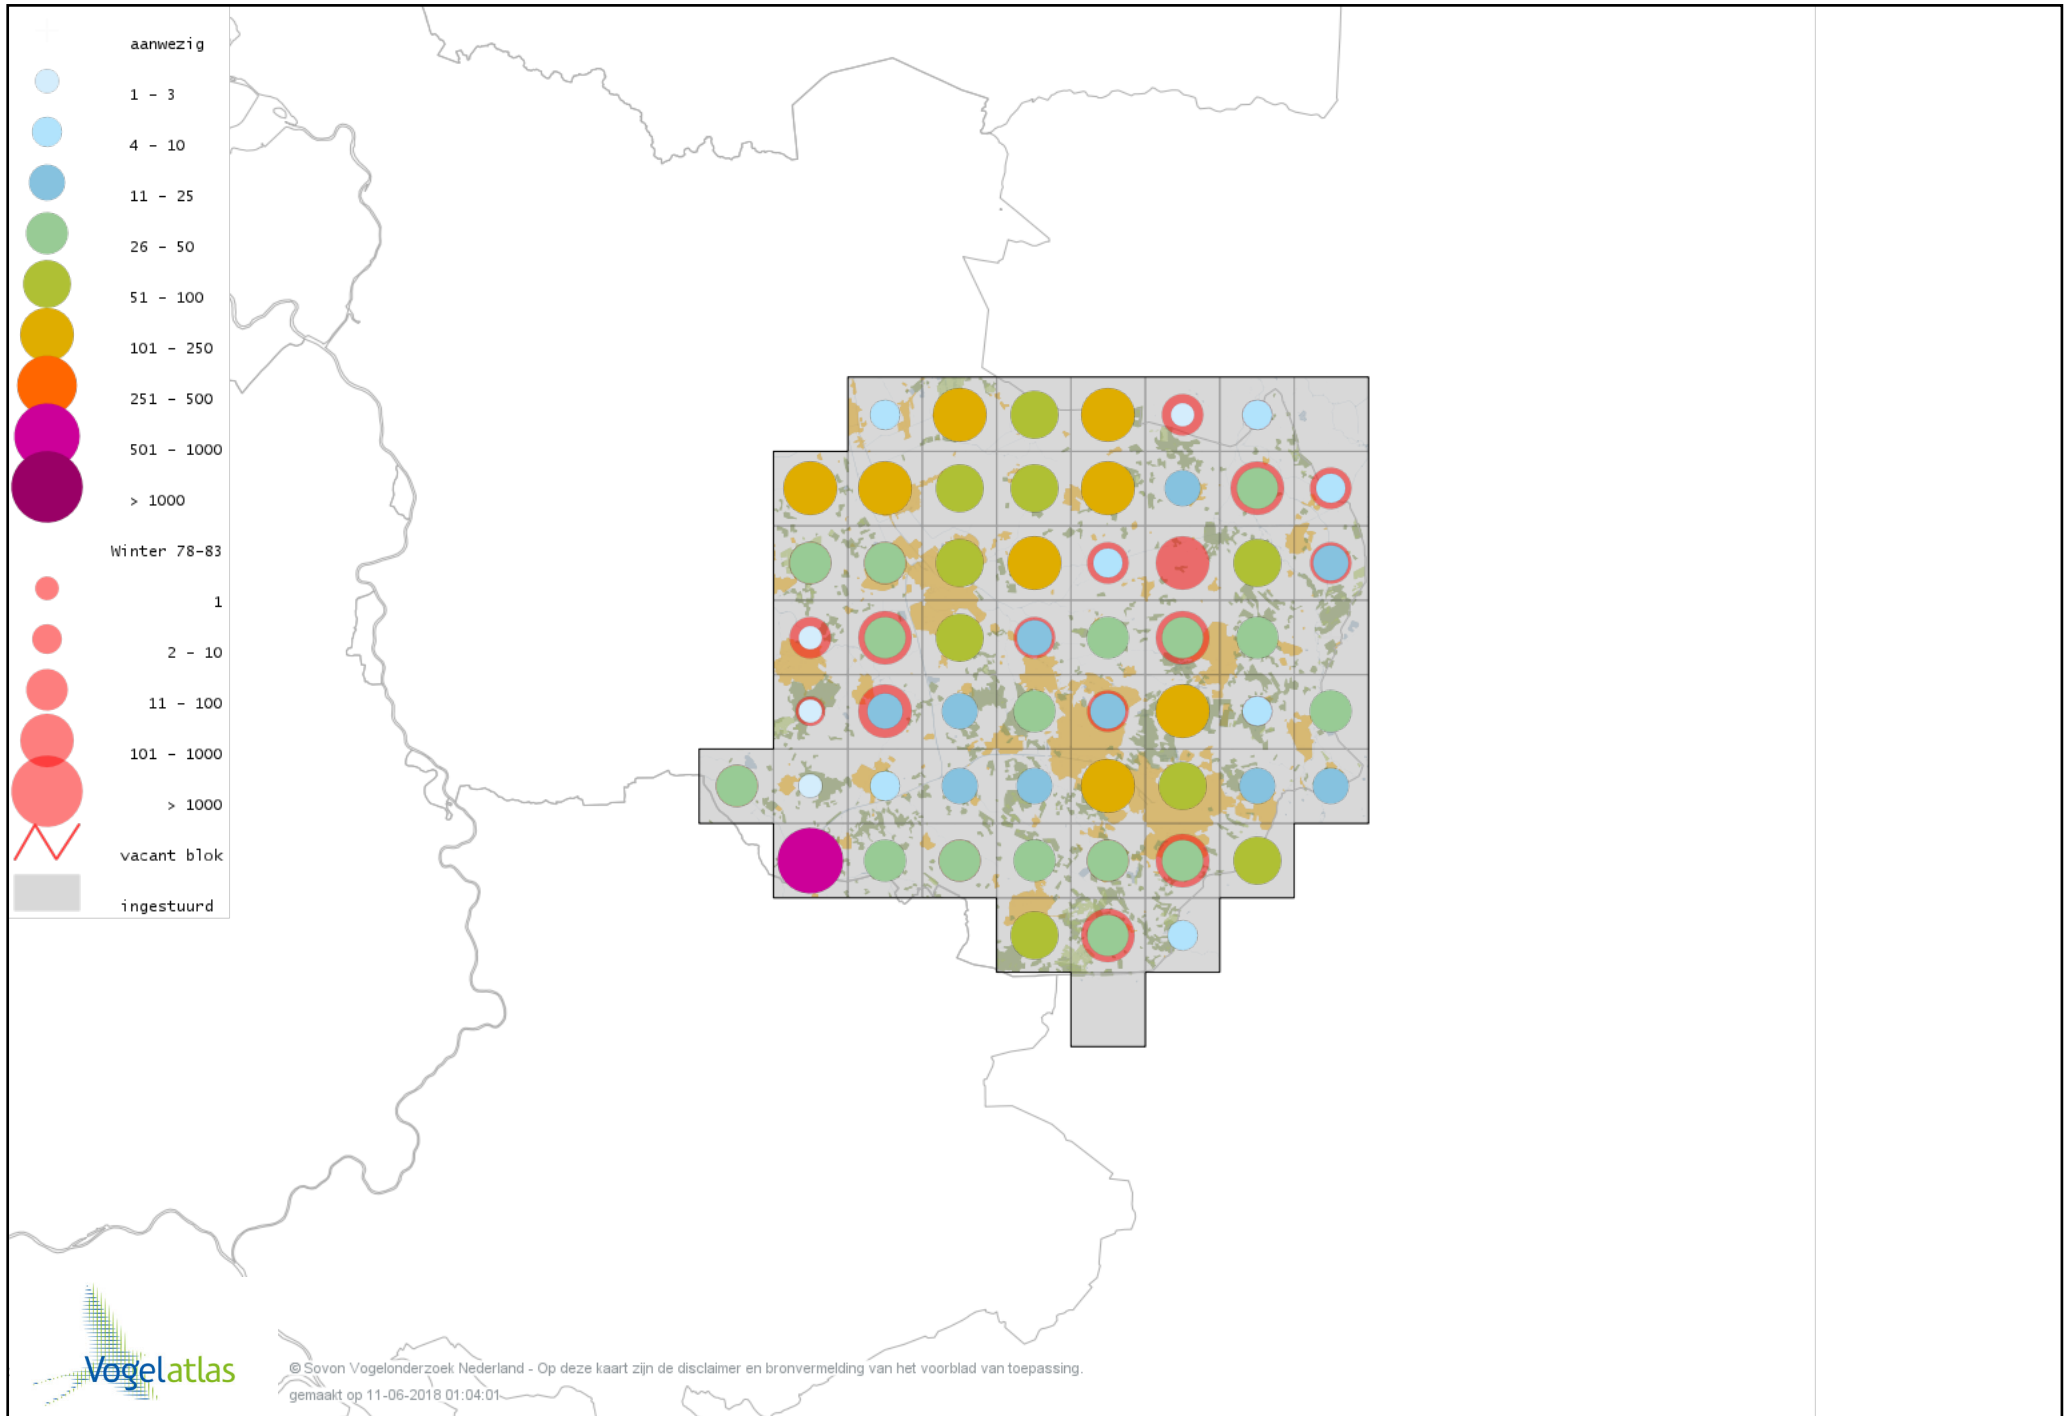

Voorlopige verspreidingskaart Zwartkop winter

Voorlopige verspreidingskaart Pestvogel winter

Voorlopige verspreidingskaart Boomklever winter

Voorlopige verspreidingskaart Taigaboomkruiper winter

Voorlopige verspreidingskaart Kortsnavelboomkruiper winter

Voorlopige verspreidingskaart Boomkruiper winter

Voorlopige verspreidingskaart Winterkoning winter

Voorlopige verspreidingskaart Spreeuw winter

Voorlopige verspreidingskaart Merel winter

Voorlopige verspreidingskaart Kramsvogel winter

Voorlopige verspreidingskaart Zanglijster winter

Voorlopige verspreidingskaart Koperwiek winter

Voorlopige verspreidingskaart Grote Lijster winter

Voorlopige verspreidingskaart Roodborst winter

Voorlopige verspreidingskaart Zwarte Roodstaart winter