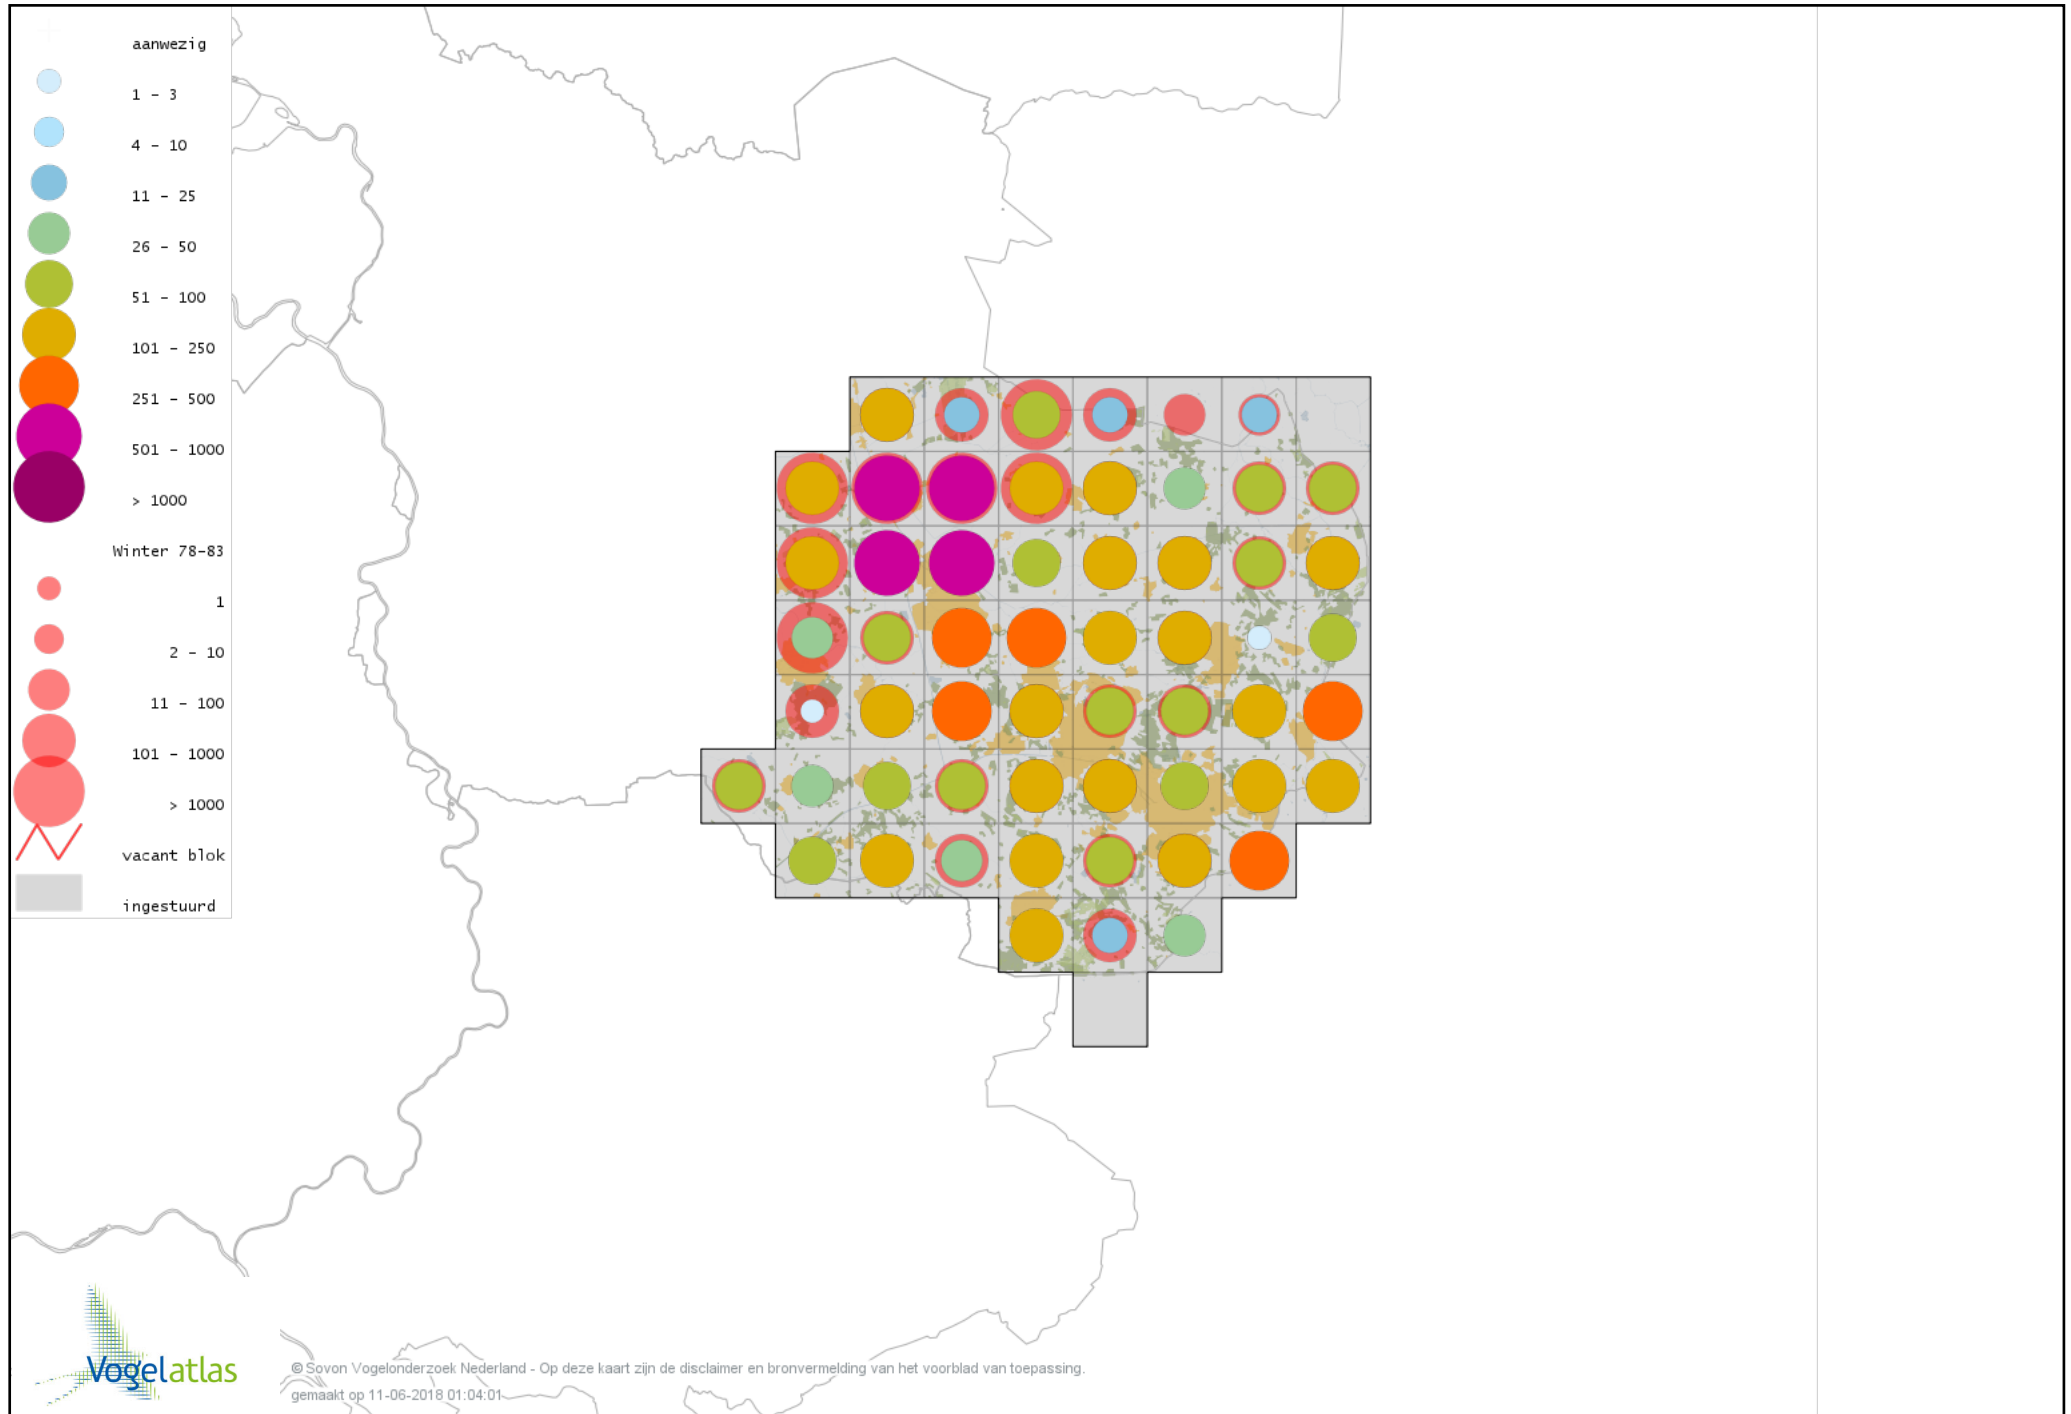

Voorlopige verspreidingskaart Gaai winter

Voorlopige verspreidingskaart Kauw winter

Voorlopige verspreidingskaart Russische Kauw winter

Voorlopige verspreidingskaart Noordse Kauw winter

Voorlopige verspreidingskaart Roek winter

Voorlopige verspreidingskaart Zwarte Kraai winter

Voorlopige verspreidingskaart Bonte Kraai winter

Voorlopige verspreidingskaart Raaf winter

Voorlopige verspreidingskaart Goudhaan winter

Voorlopige verspreidingskaart Vuurgoudhaan winter