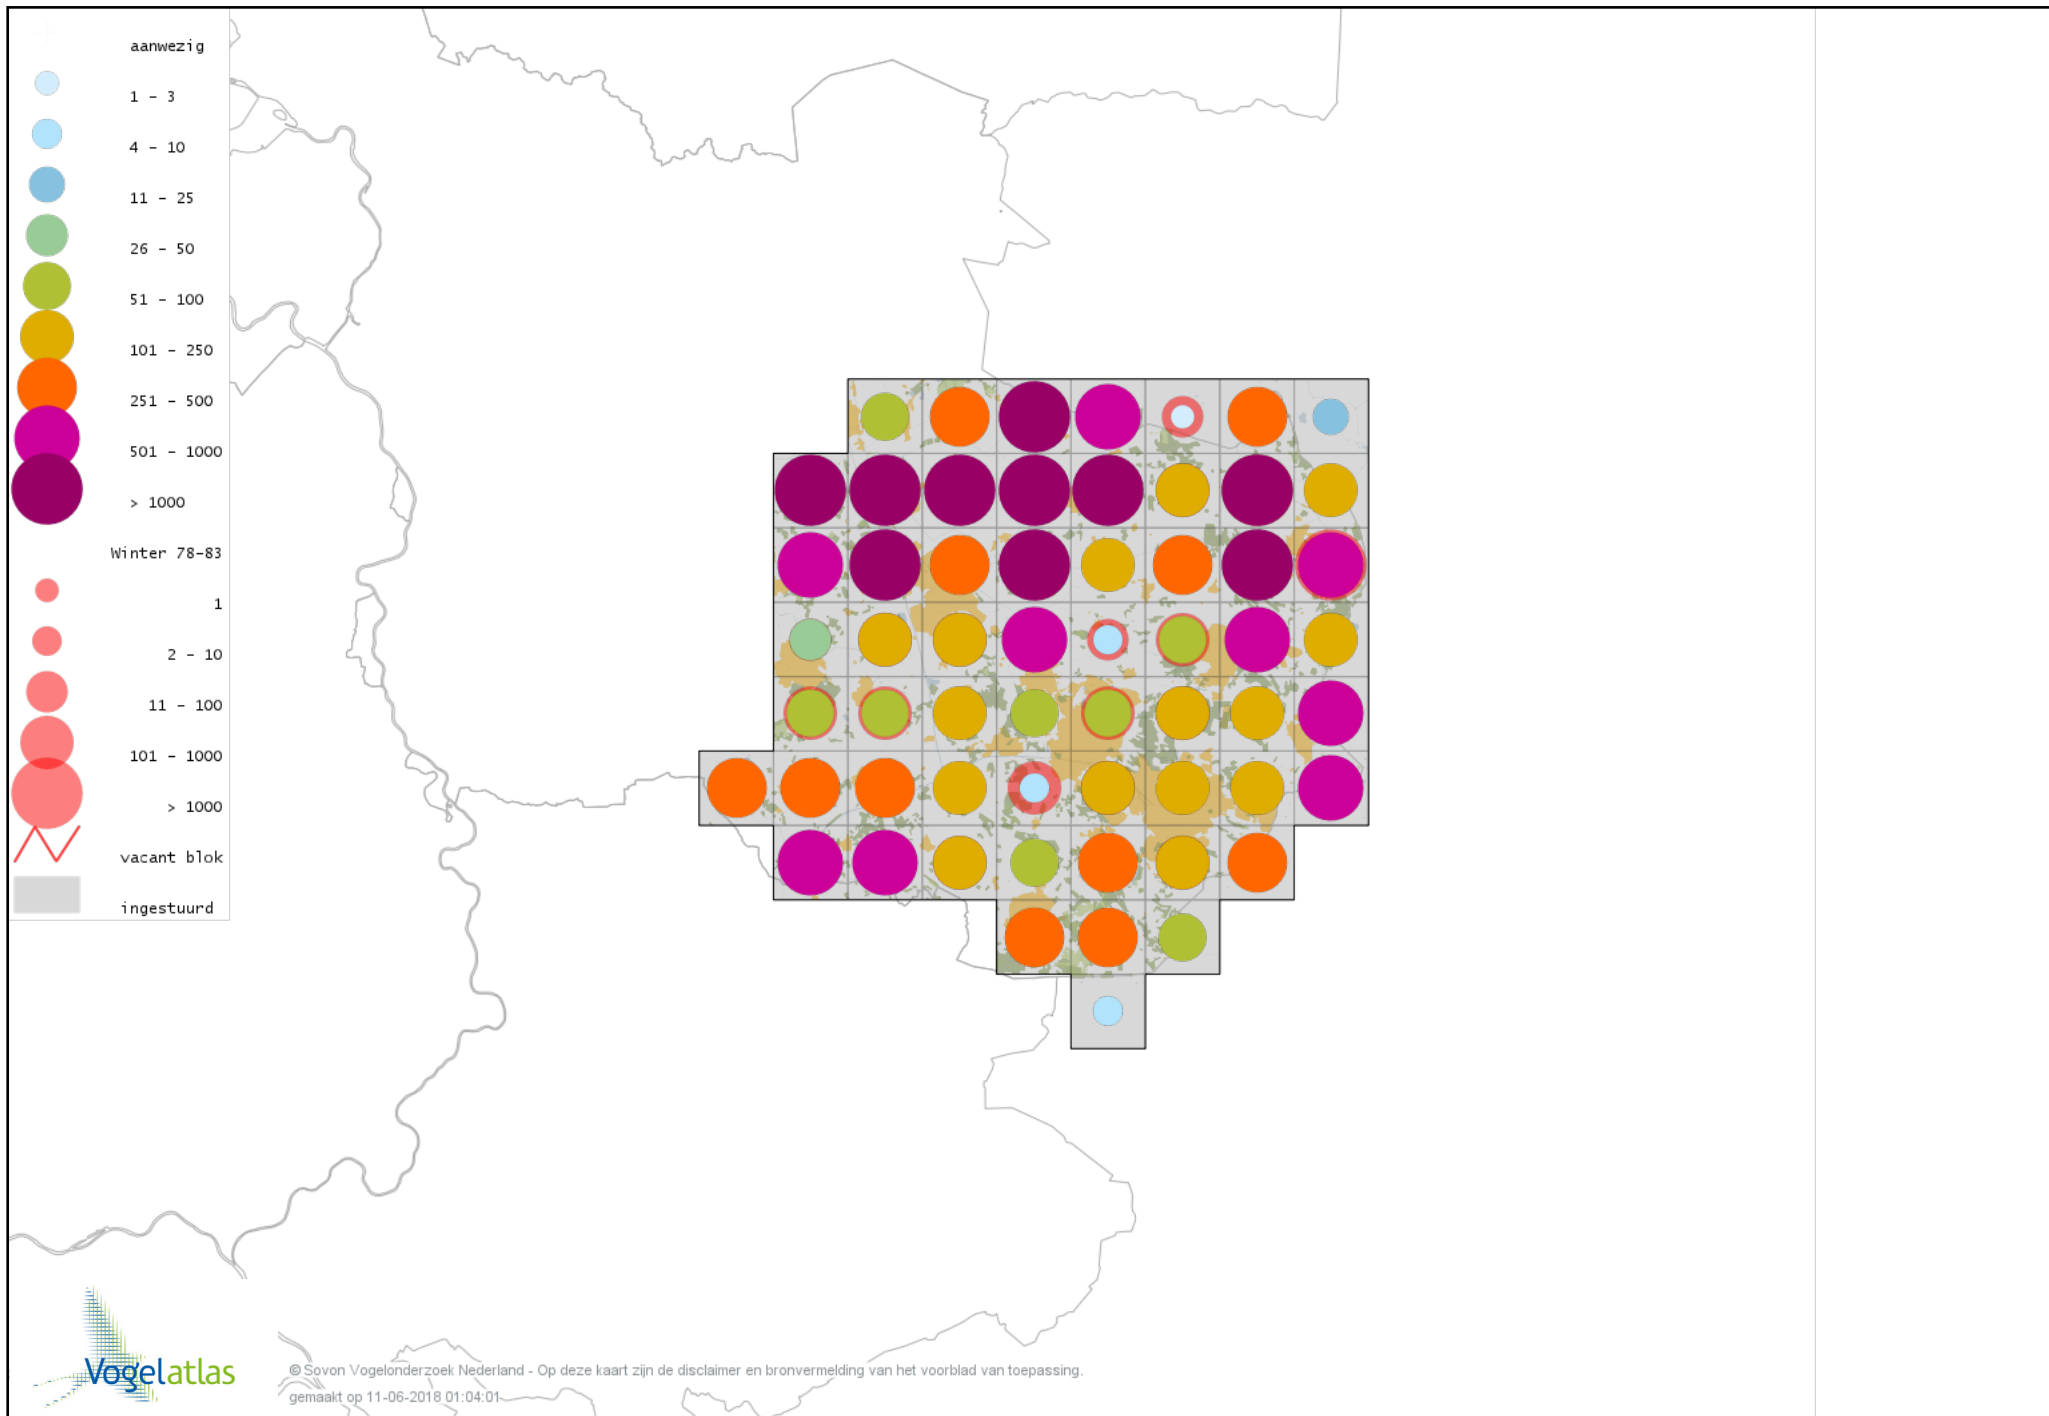

Voorlopige verspreidingskaart Zwartkop winter

Voorlopige verspreidingskaart Pestvogel winter

Voorlopige verspreidingskaart Boomklever winter

Voorlopige verspreidingskaart Taigaboomkruiper winter

Voorlopige verspreidingskaart Kortsnavelboomkruiper winter

Voorlopige verspreidingskaart Boomkruiper winter

Voorlopige verspreidingskaart Winterkoning winter

Voorlopige verspreidingskaart Spreeuw winter

Voorlopige verspreidingskaart Merel winter

Voorlopige verspreidingskaart Kramsvogel winter

Voorlopige verspreidingskaart Zanglijster winter

Voorlopige verspreidingskaart Koperwiek winter

Voorlopige verspreidingskaart Grote Lijster winter

Voorlopige verspreidingskaart Roodborst winter

Voorlopige verspreidingskaart Zwarte Roodstaart winter