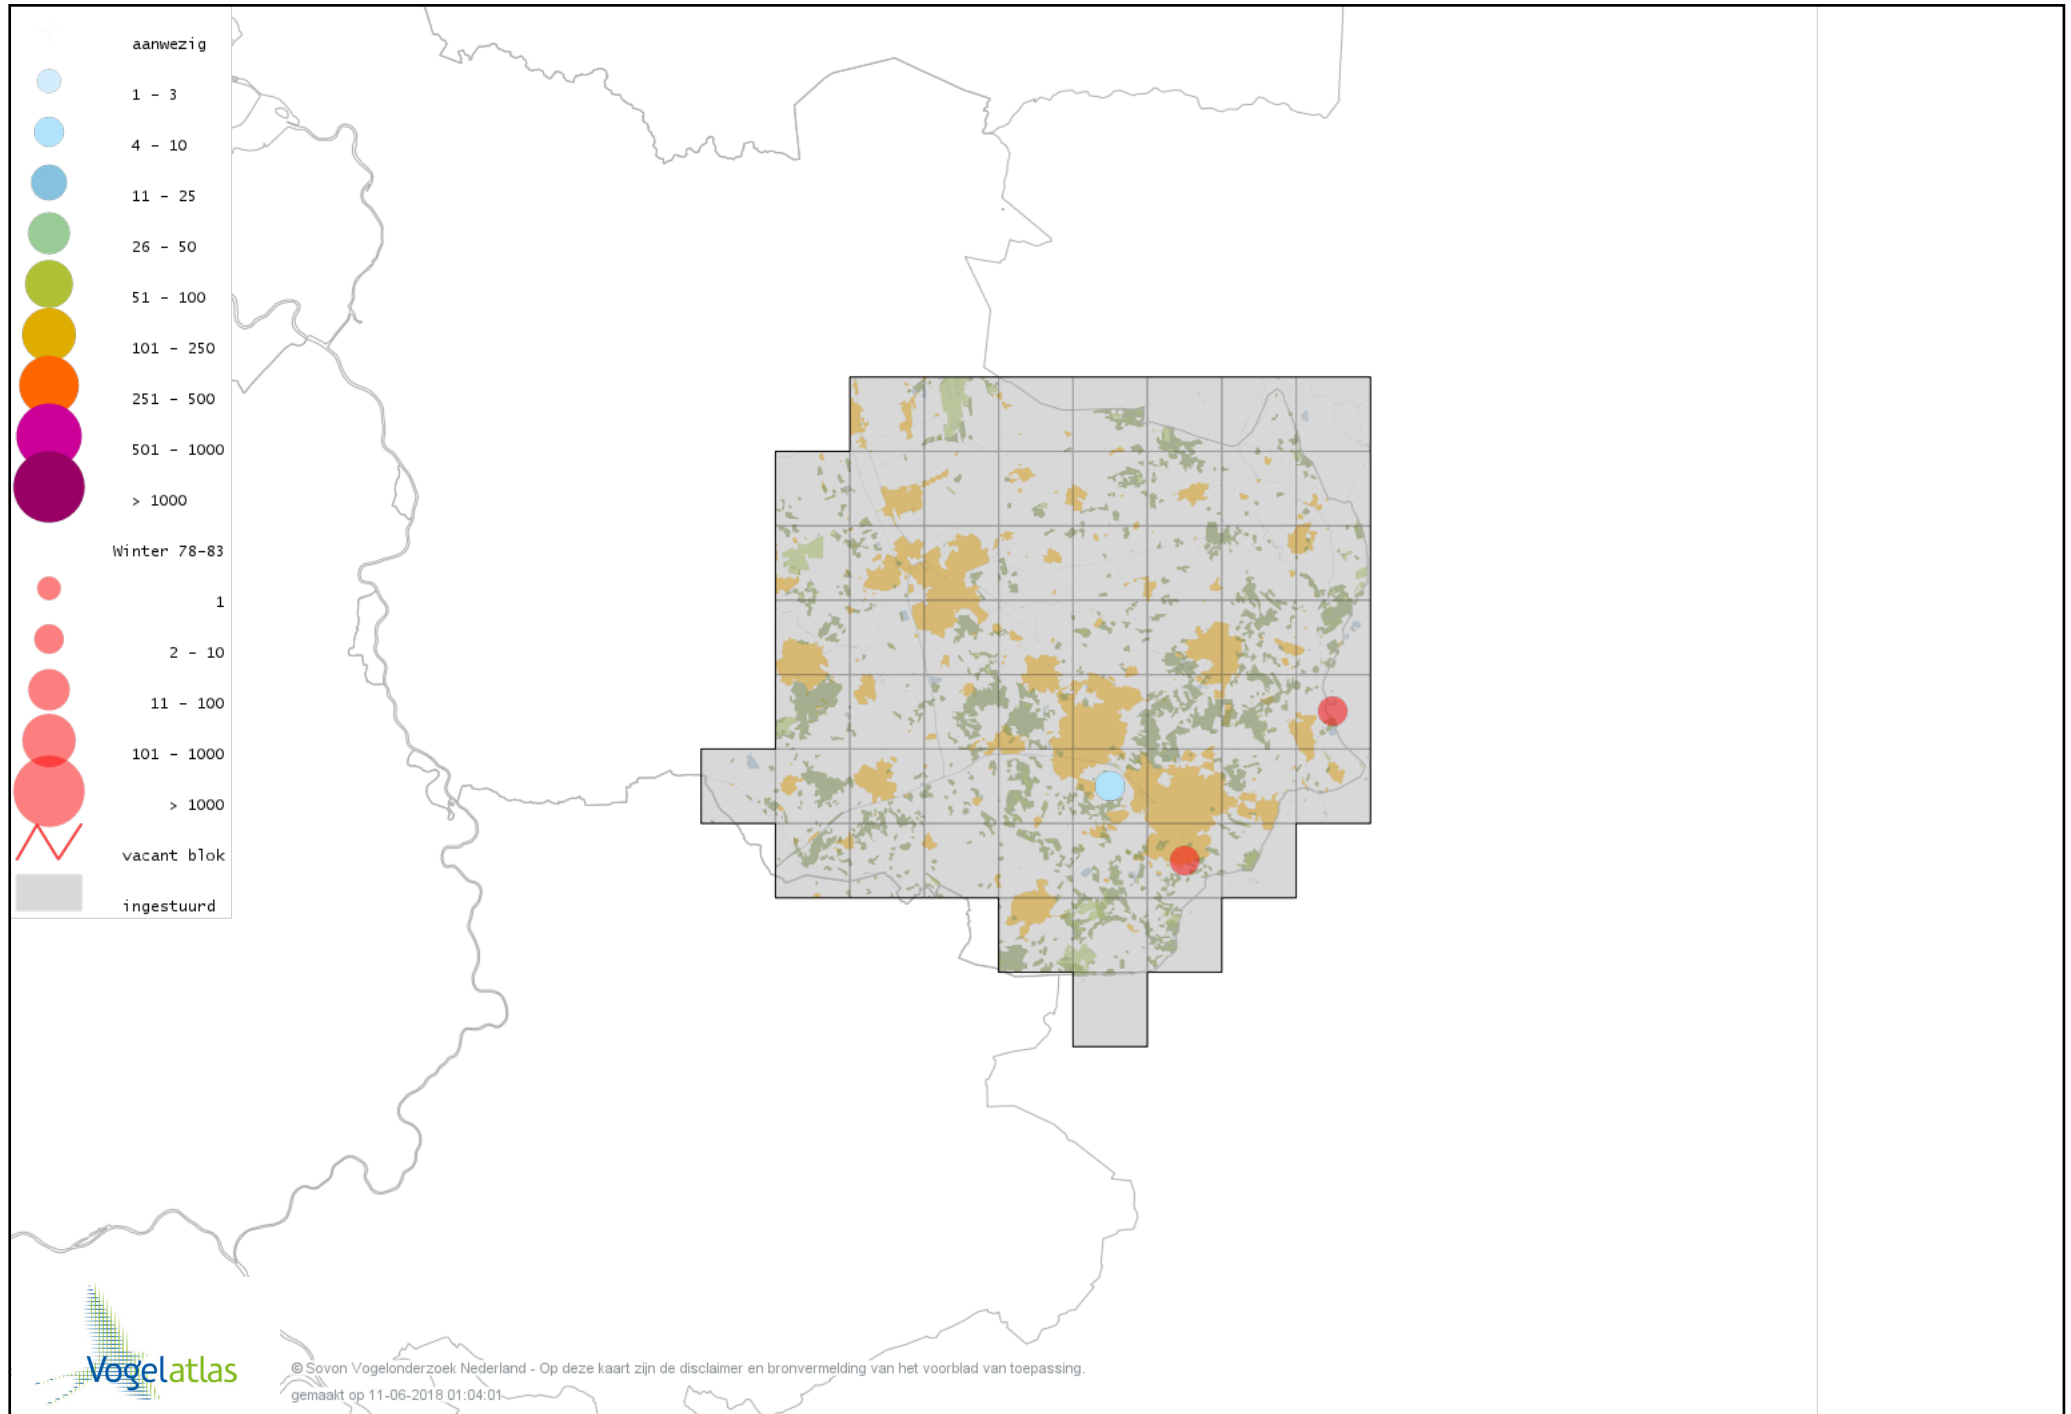

Voorlopige verspreidingskaart Witte Kwikstaart winter

Voorlopige verspreidingskaart Graspieper winter

Voorlopige verspreidingskaart Waterpieper winter

Voorlopige verspreidingskaart Vink winter

Voorlopige verspreidingskaart Keep winter

Voorlopige verspreidingskaart Europese Kanarie winter

Voorlopige verspreidingskaart Groenling winter

Voorlopige verspreidingskaart Putter winter

Voorlopige verspreidingskaart Sijs winter

Voorlopige verspreidingskaart Kneu winter