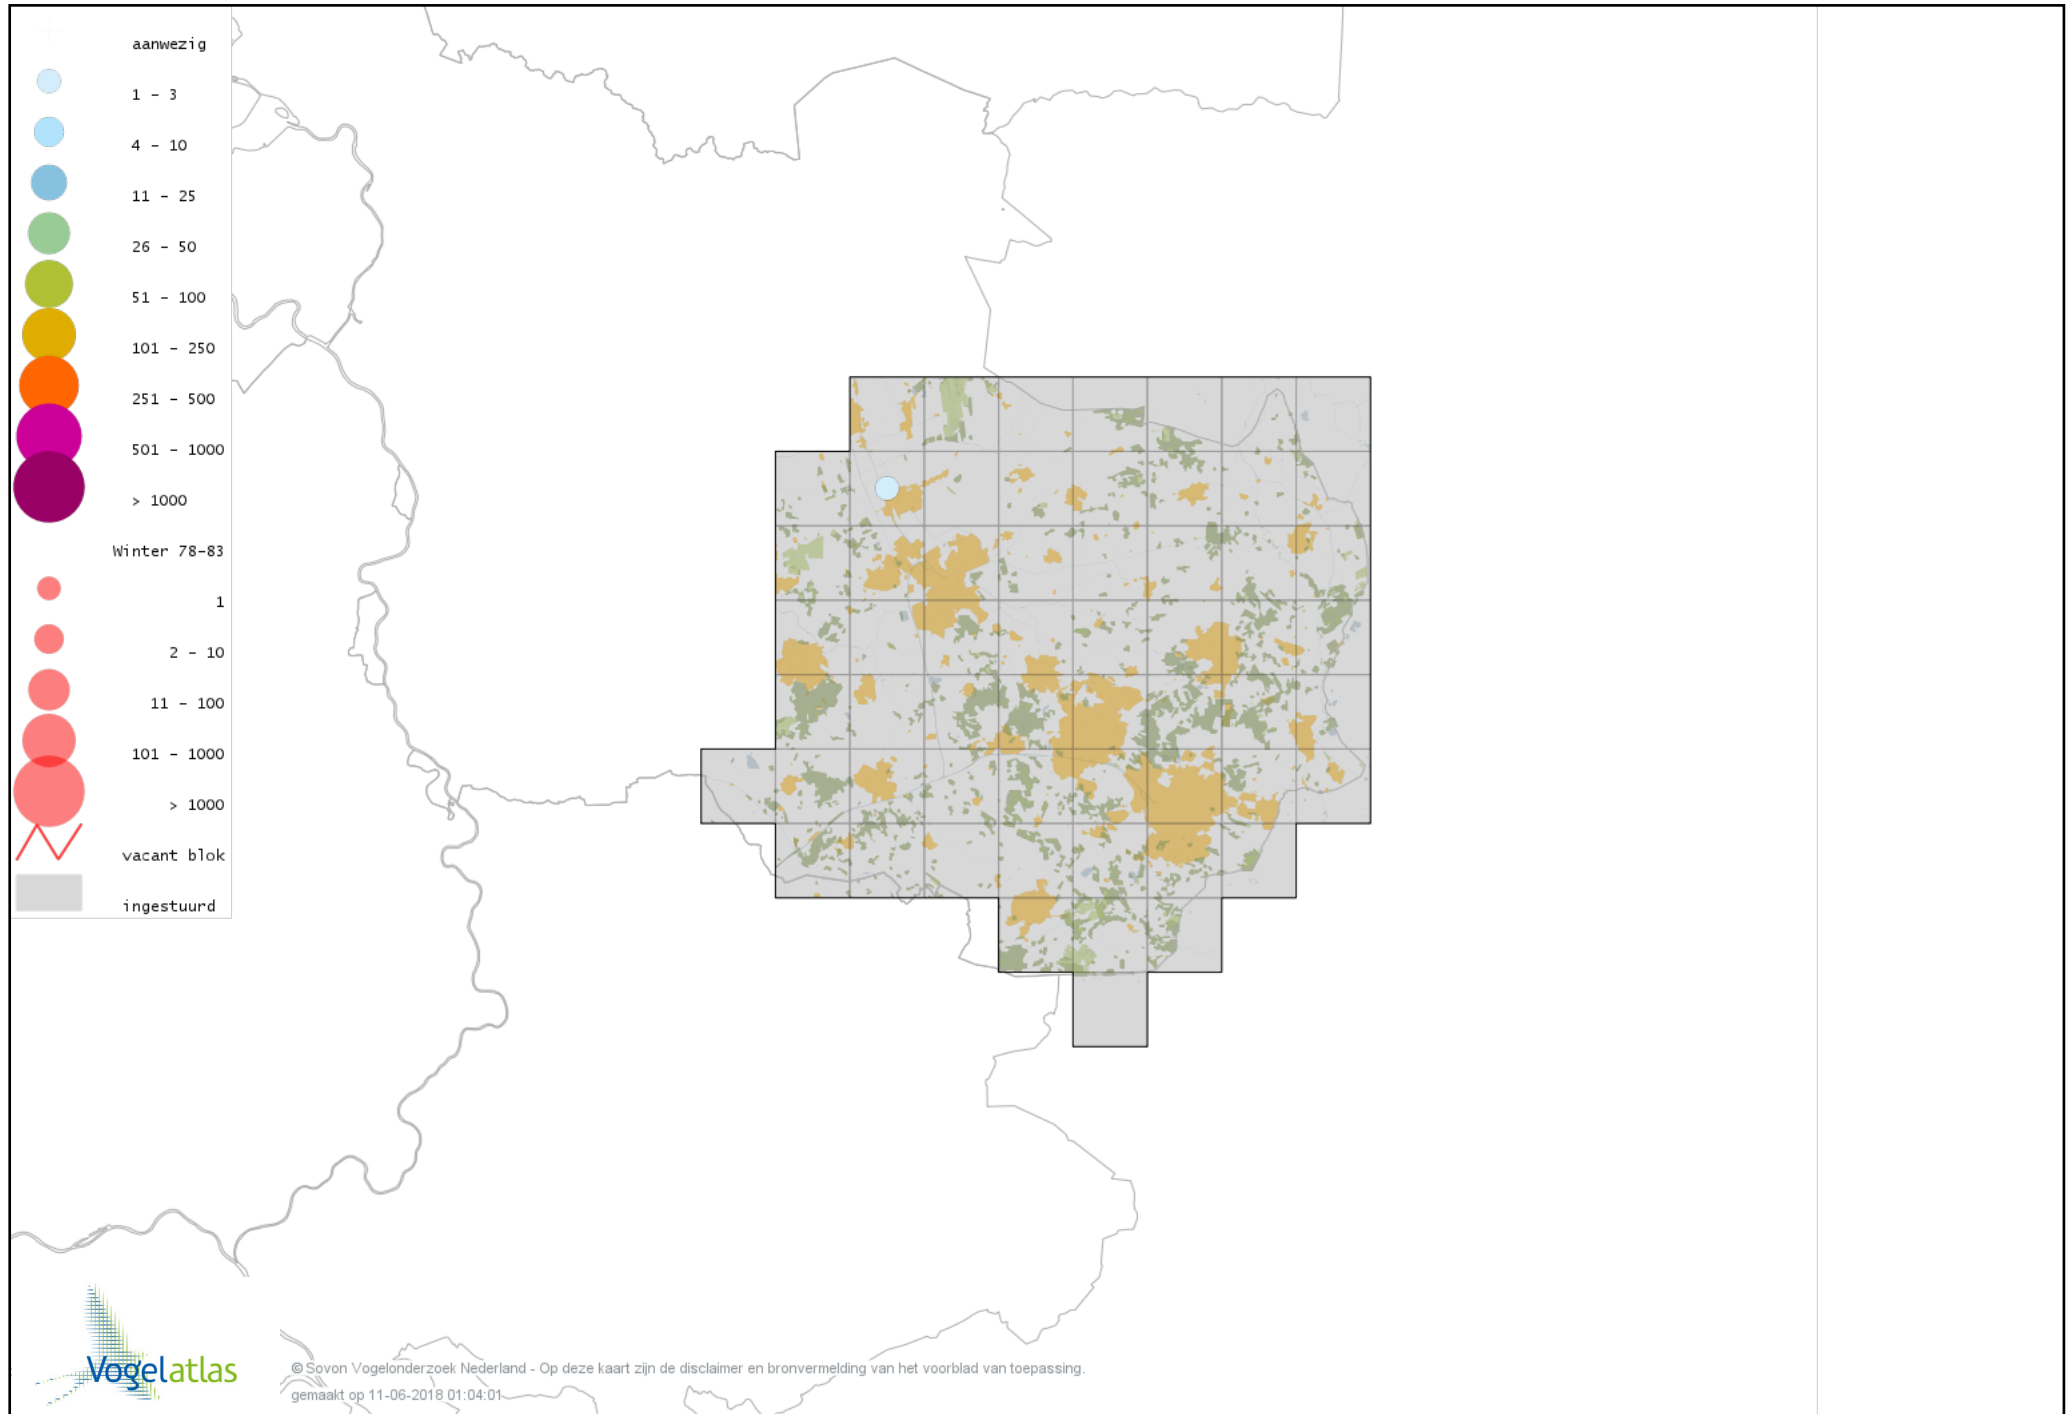

Voorlopige verspreidingskaart Tafeleend winter

Voorlopige verspreidingskaart Hybride Tafeleend x Witoogend winter

Voorlopige verspreidingskaart Witoogend winter

Voorlopige verspreidingskaart Kuifeend winter

Voorlopige verspreidingskaart Topper winter

Voorlopige verspreidingskaart Muskuseend winter

Voorlopige verspreidingskaart Carolina-eend winter

Voorlopige verspreidingskaart Mandarijneend winter

Voorlopige verspreidingskaart Rosse Stekelstaart winter

Voorlopige verspreidingskaart Grote Zee-eend winter

Voorlopige verspreidingskaart IJseend winter

Voorlopige verspreidingskaart Nonnetje winter

Voorlopige verspreidingskaart Brilduiker winter

Voorlopige verspreidingskaart Kokardezaagbek winter

Voorlopige verspreidingskaart Grote Zaagbek winter

Voorlopige verspreidingskaart Krakeend winter

Voorlopige verspreidingskaart Chileense Smient winter

Voorlopige verspreidingskaart Smient winter

Voorlopige verspreidingskaart Slobeend winter