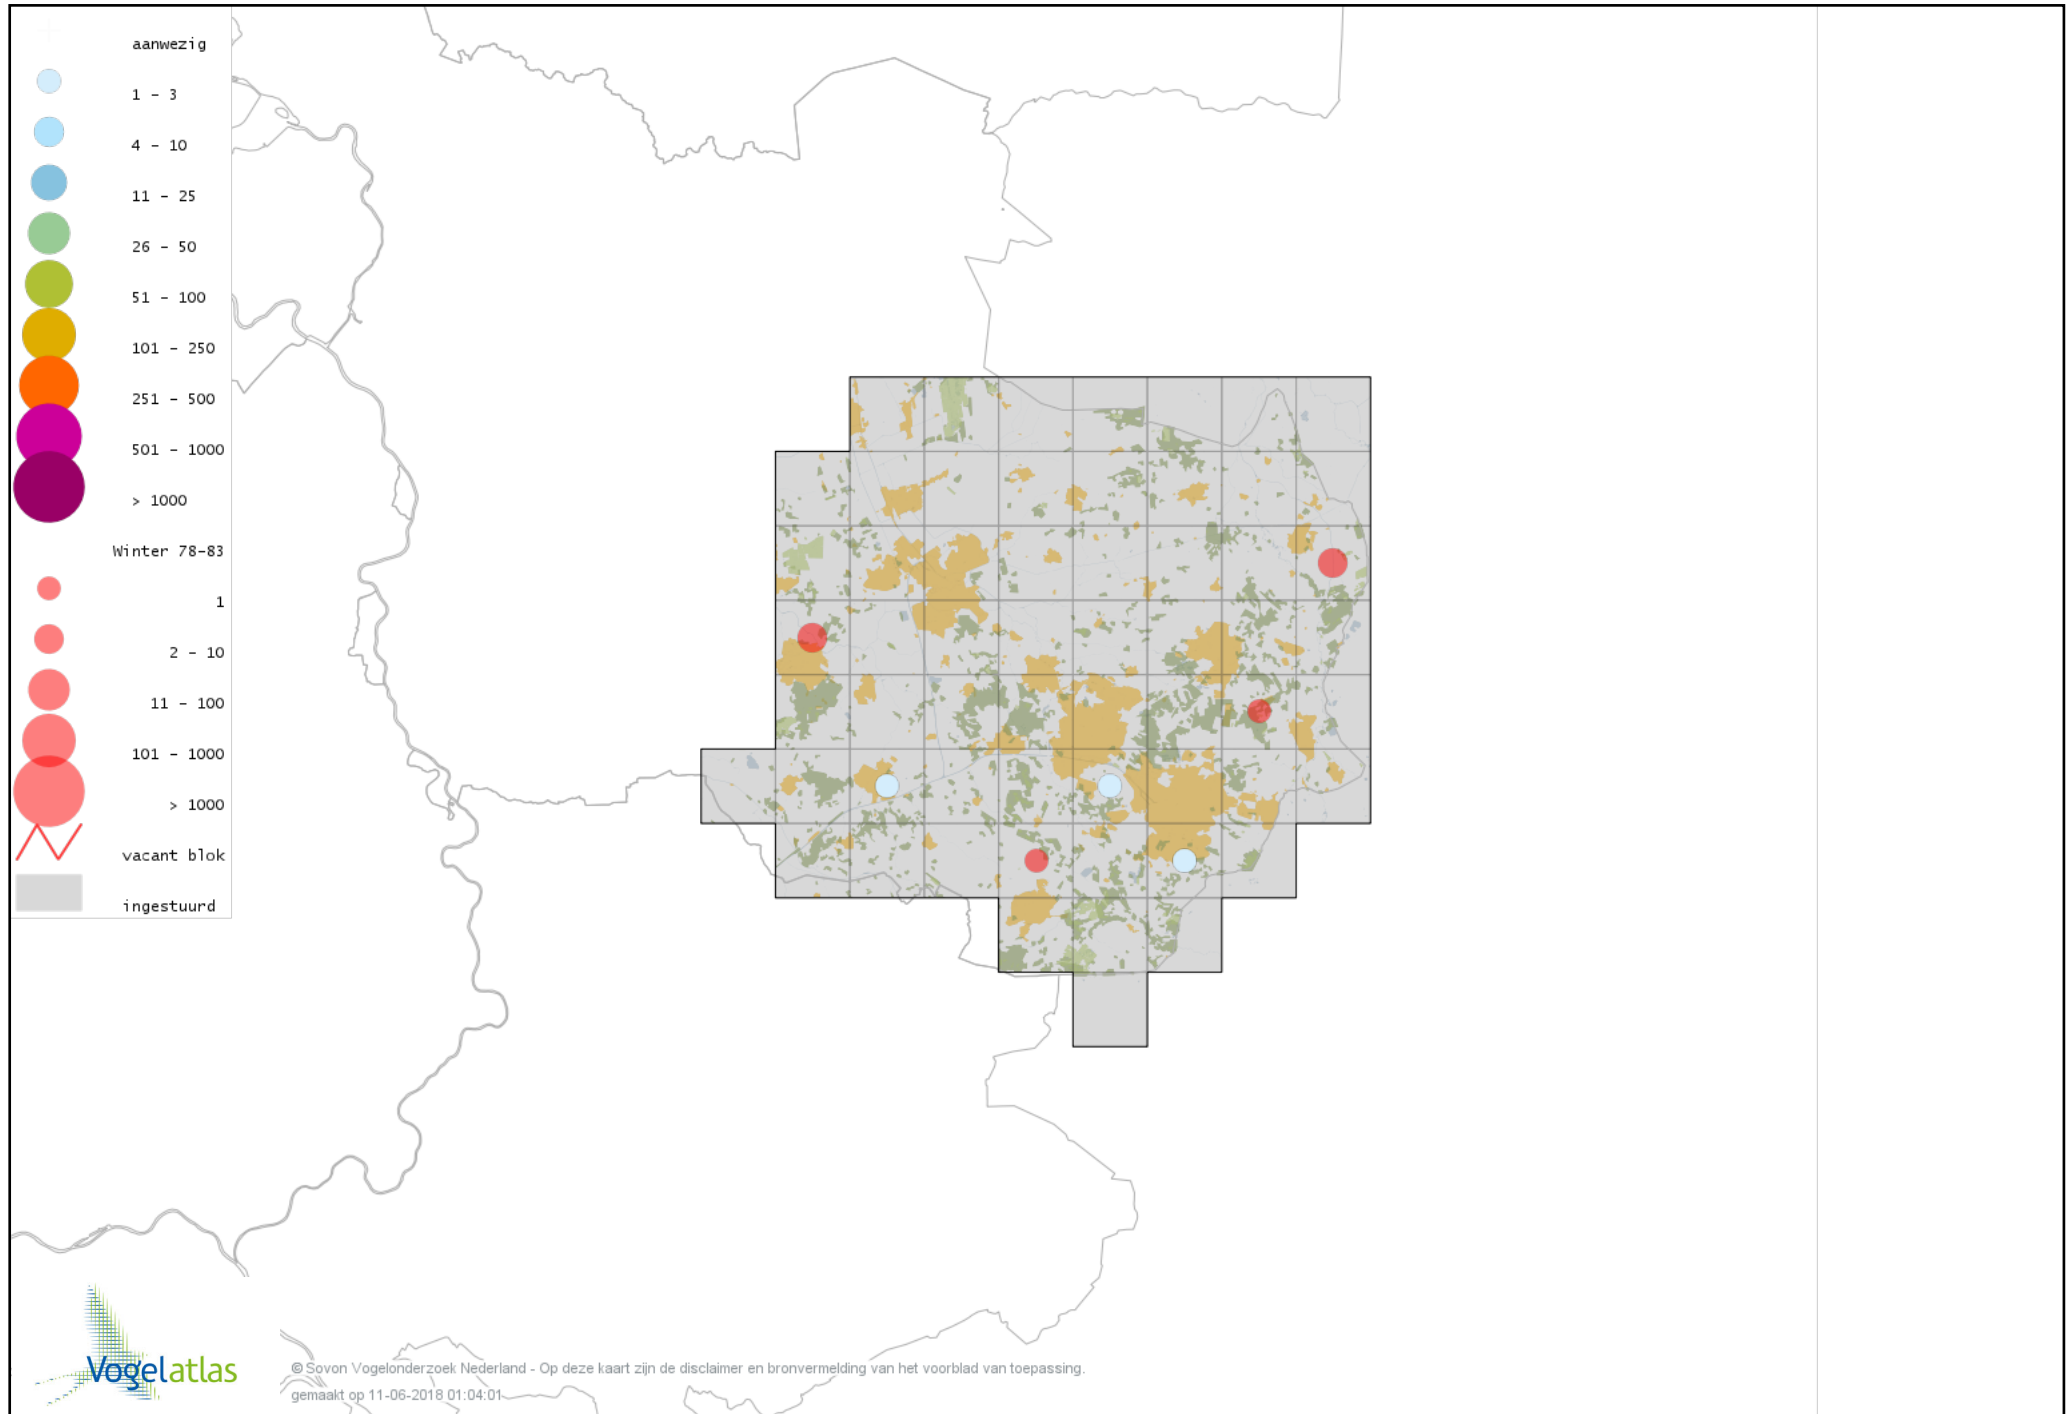

Voorlopige verspreidingskaart Glanskop winter

Voorlopige verspreidingskaart Beardman winter

Voorlopige verspreidingskaart Boomleeuwerik winter

Voorlopige verspreidingskaart Veldleeuwerik winter

Voorlopige verspreidingskaart Staartmees winter

Voorlopige verspreidingskaart Witkopstaartmees winter

Voorlopige verspreidingskaart Pallas' Boszanger winter

Voorlopige verspreidingskaart Tjiftjaf winter

Voorlopige verspreidingskaart Siberische Tjiftjaf winter