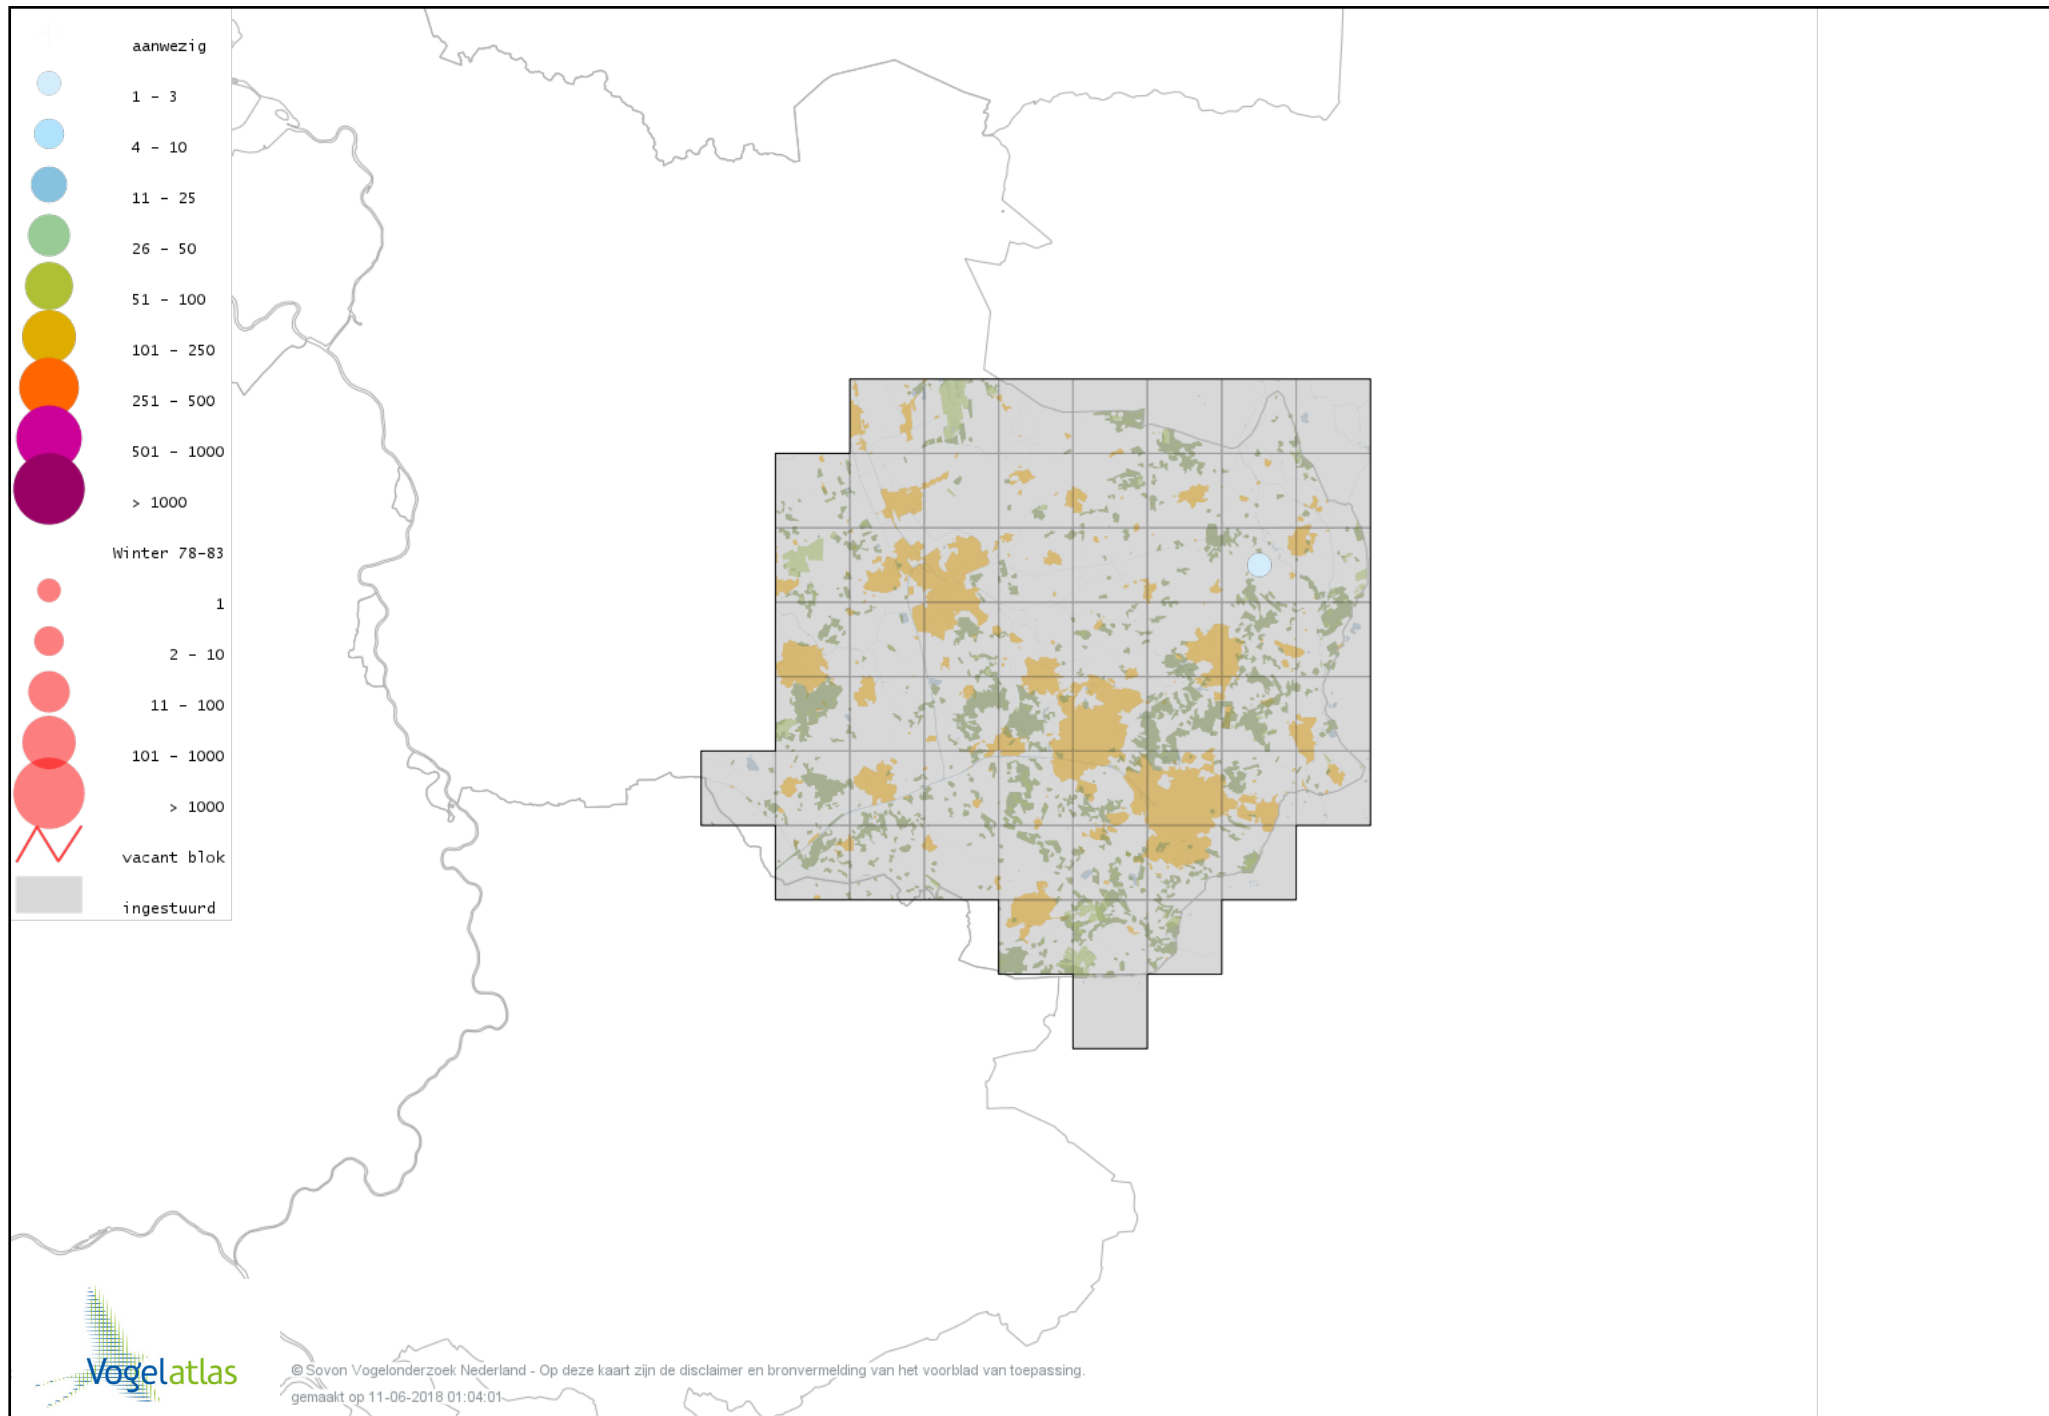

Voorlopige verspreidingskaart Geelpootmeeuw winter

Voorlopige verspreidingskaart Pontische Meeuw winter

Voorlopige verspreidingskaart Grote Mantelmeeuw winter

Voorlopige verspreidingskaart Stadsduif winter

Voorlopige verspreidingskaart Holenduif winter

Voorlopige verspreidingskaart Houtduif winter

Voorlopige verspreidingskaart Turkse Tortel winter

Voorlopige verspreidingskaart Lachduif winter

Voorlopige verspreidingskaart Valkparkiet winter