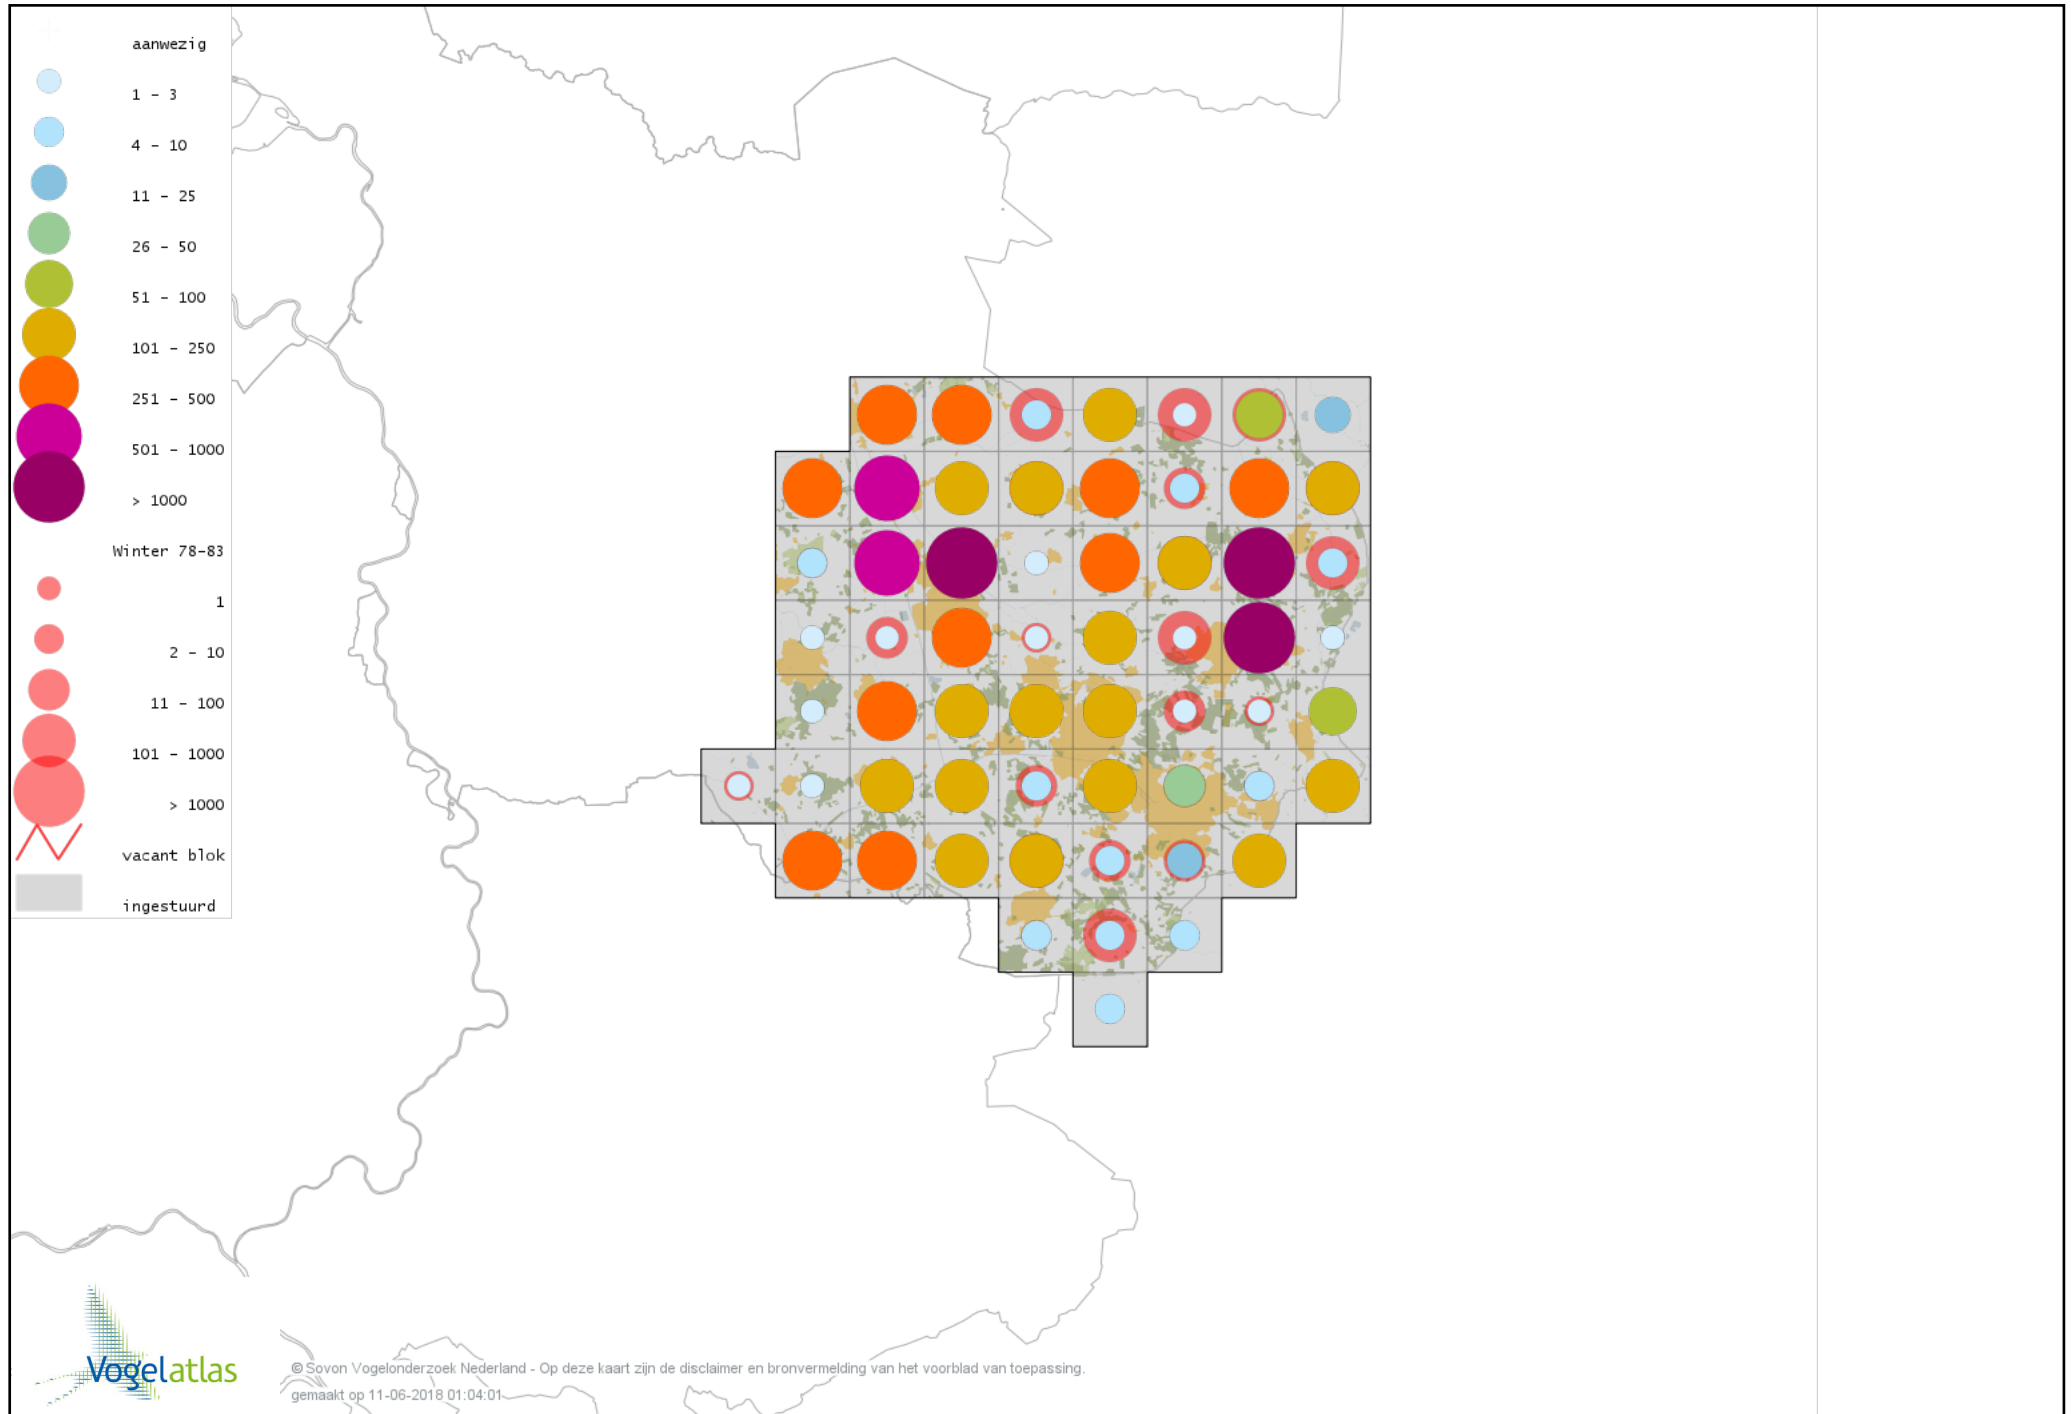

Voorlopige verspreidingskaart Witkopstaartmees winter

Voorlopige verspreidingskaart Pallas' Boszanger winter

Voorlopige verspreidingskaart Tjiftjaf winter

Voorlopige verspreidingskaart Siberische Tjiftjaf winter

Voorlopige verspreidingskaart Zwartkop winter

Voorlopige verspreidingskaart Pestvogel winter

Voorlopige verspreidingskaart Boomklever winter

Voorlopige verspreidingskaart Taigaboomkruiper winter

Voorlopige verspreidingskaart Kortsnavelboomkruiper winter

Voorlopige verspreidingskaart Boomkruiper winter

Voorlopige verspreidingskaart Winterkoning winter

Voorlopige verspreidingskaart Spreeuw winter

Voorlopige verspreidingskaart Merel winter

Voorlopige verspreidingskaart Kramsvogel winter

Voorlopige verspreidingskaart Zanglijster winter

Voorlopige verspreidingskaart Koperwiek winter

Voorlopige verspreidingskaart Grote Lijster winter

Voorlopige verspreidingskaart Roodborst winter

Voorlopige verspreidingskaart Zwarte Roodstaart winter