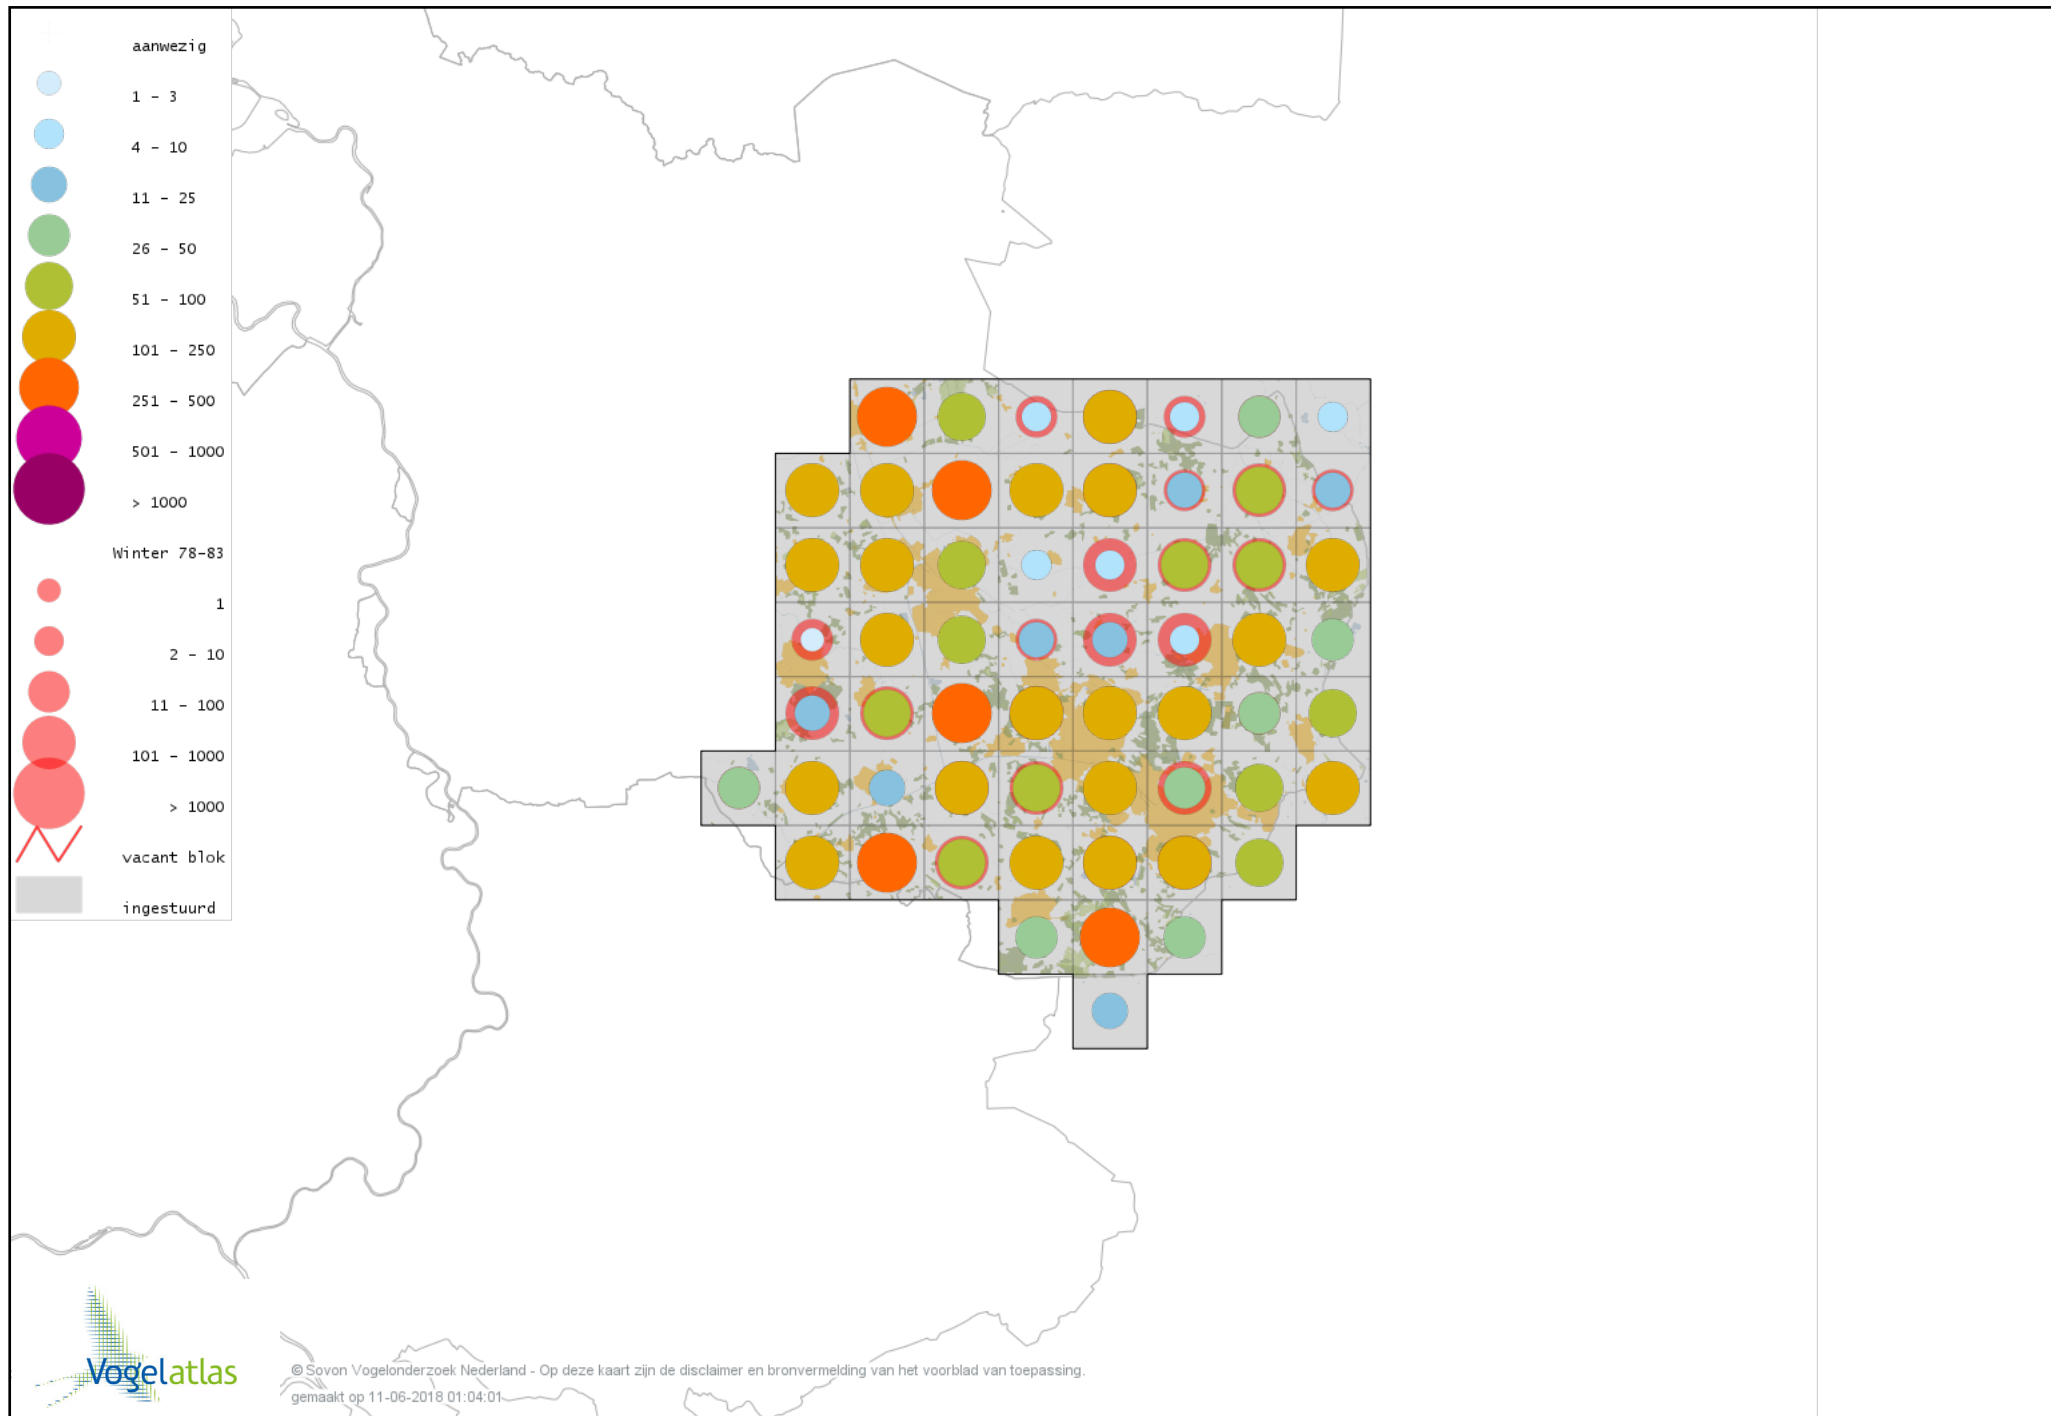

Voorlopige verspreidingskaart Gaai winter

Voorlopige verspreidingskaart Kauw winter

Voorlopige verspreidingskaart Russische Kauw winter

Voorlopige verspreidingskaart Noordse Kauw winter

Voorlopige verspreidingskaart Roek winter

Voorlopige verspreidingskaart Zwarte Kraai winter

Voorlopige verspreidingskaart Bonte Kraai winter

Voorlopige verspreidingskaart Raaf winter

Voorlopige verspreidingskaart Goudhaan winter

Voorlopige verspreidingskaart Vuurgoudhaan winter