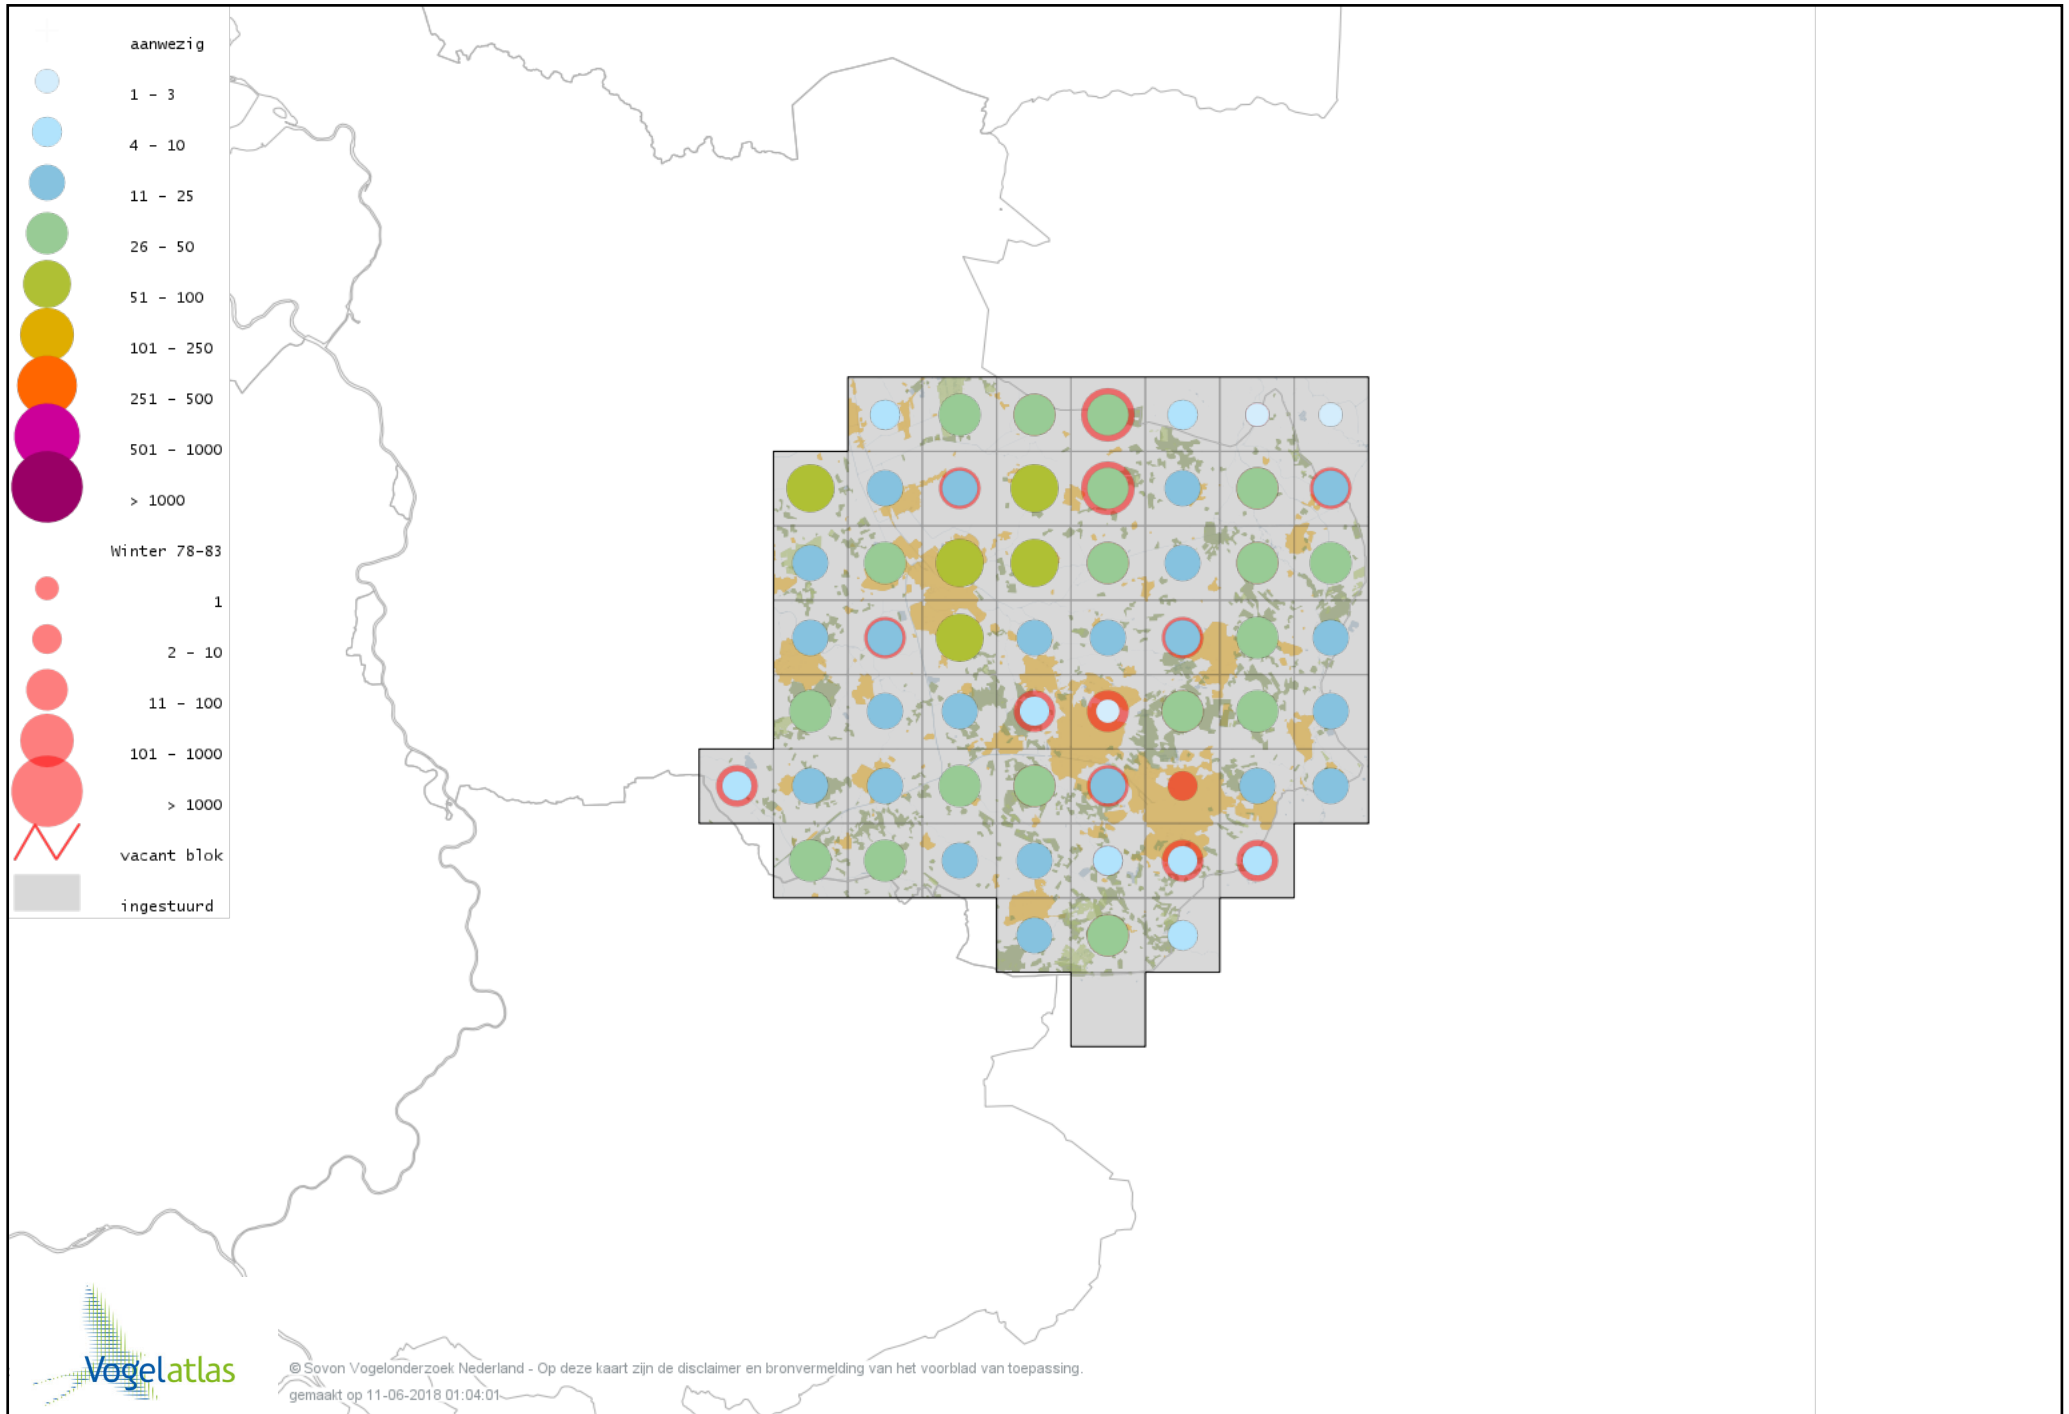

Voorlopige verspreidingskaart Zwartkop winter

Voorlopige verspreidingskaart Pestvogel winter

Voorlopige verspreidingskaart Boomklever winter

Voorlopige verspreidingskaart Taigaboomkruiper winter

Voorlopige verspreidingskaart Kortsnavelboomkruiper winter

Voorlopige verspreidingskaart Boomkruiper winter

Voorlopige verspreidingskaart Winterkoning winter

Voorlopige verspreidingskaart Spreeuw winter

Voorlopige verspreidingskaart Merel winter

Voorlopige verspreidingskaart Kramsvogel winter

Voorlopige verspreidingskaart Zanglijster winter

Voorlopige verspreidingskaart Koperwiek winter

Voorlopige verspreidingskaart Grote Lijster winter

Voorlopige verspreidingskaart Roodborst winter

Voorlopige verspreidingskaart Zwarte Roodstaart winter