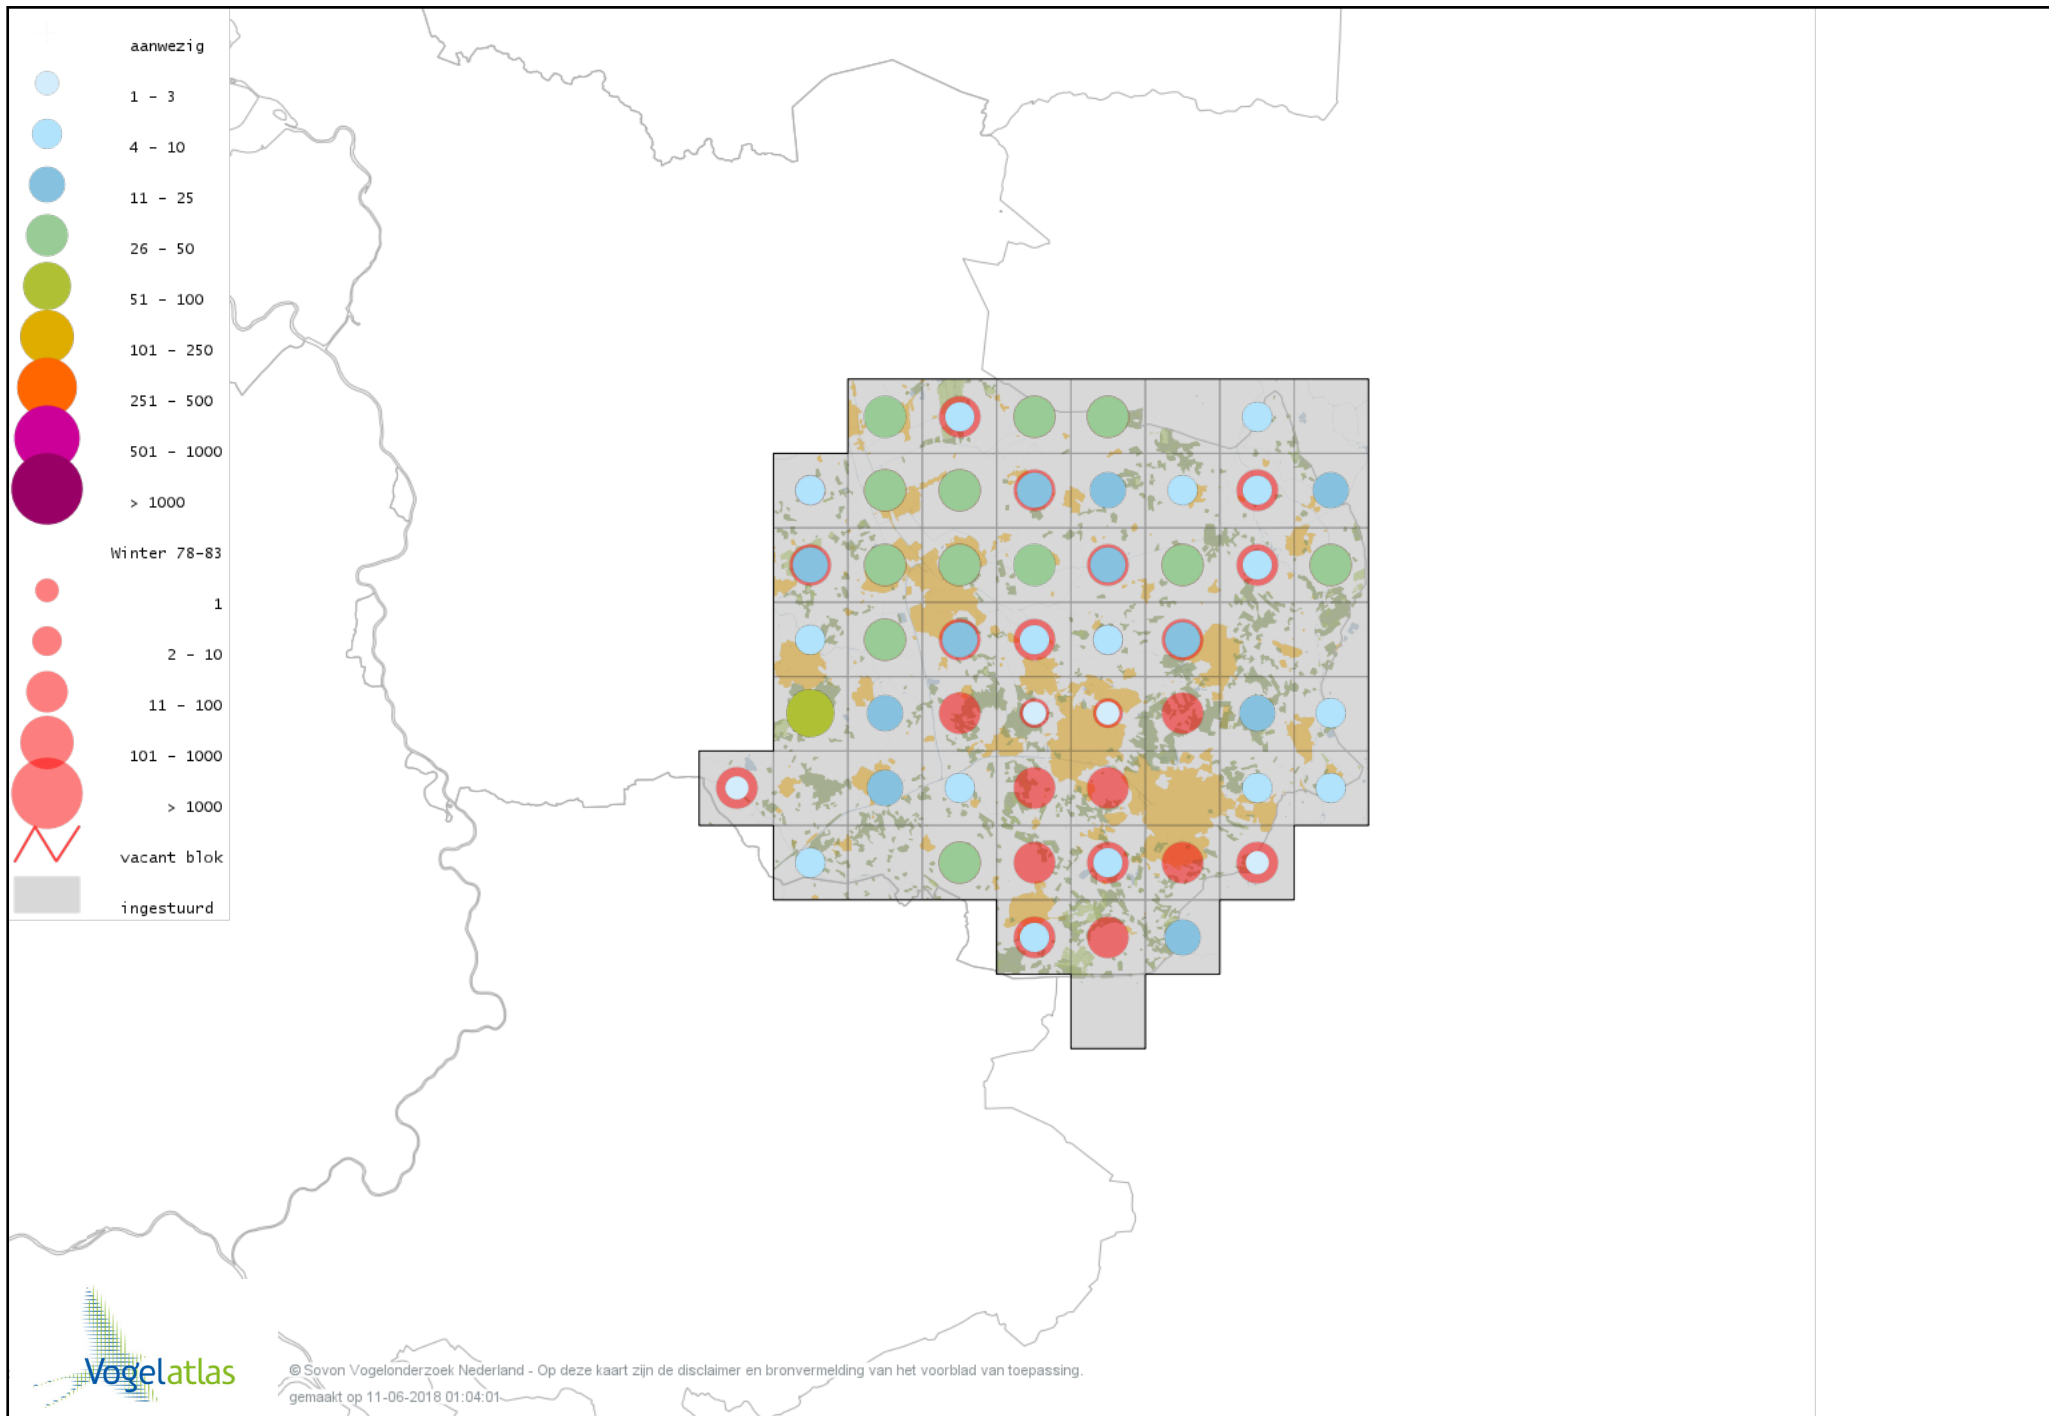

Voorlopige verspreidingskaart Patrijs winter