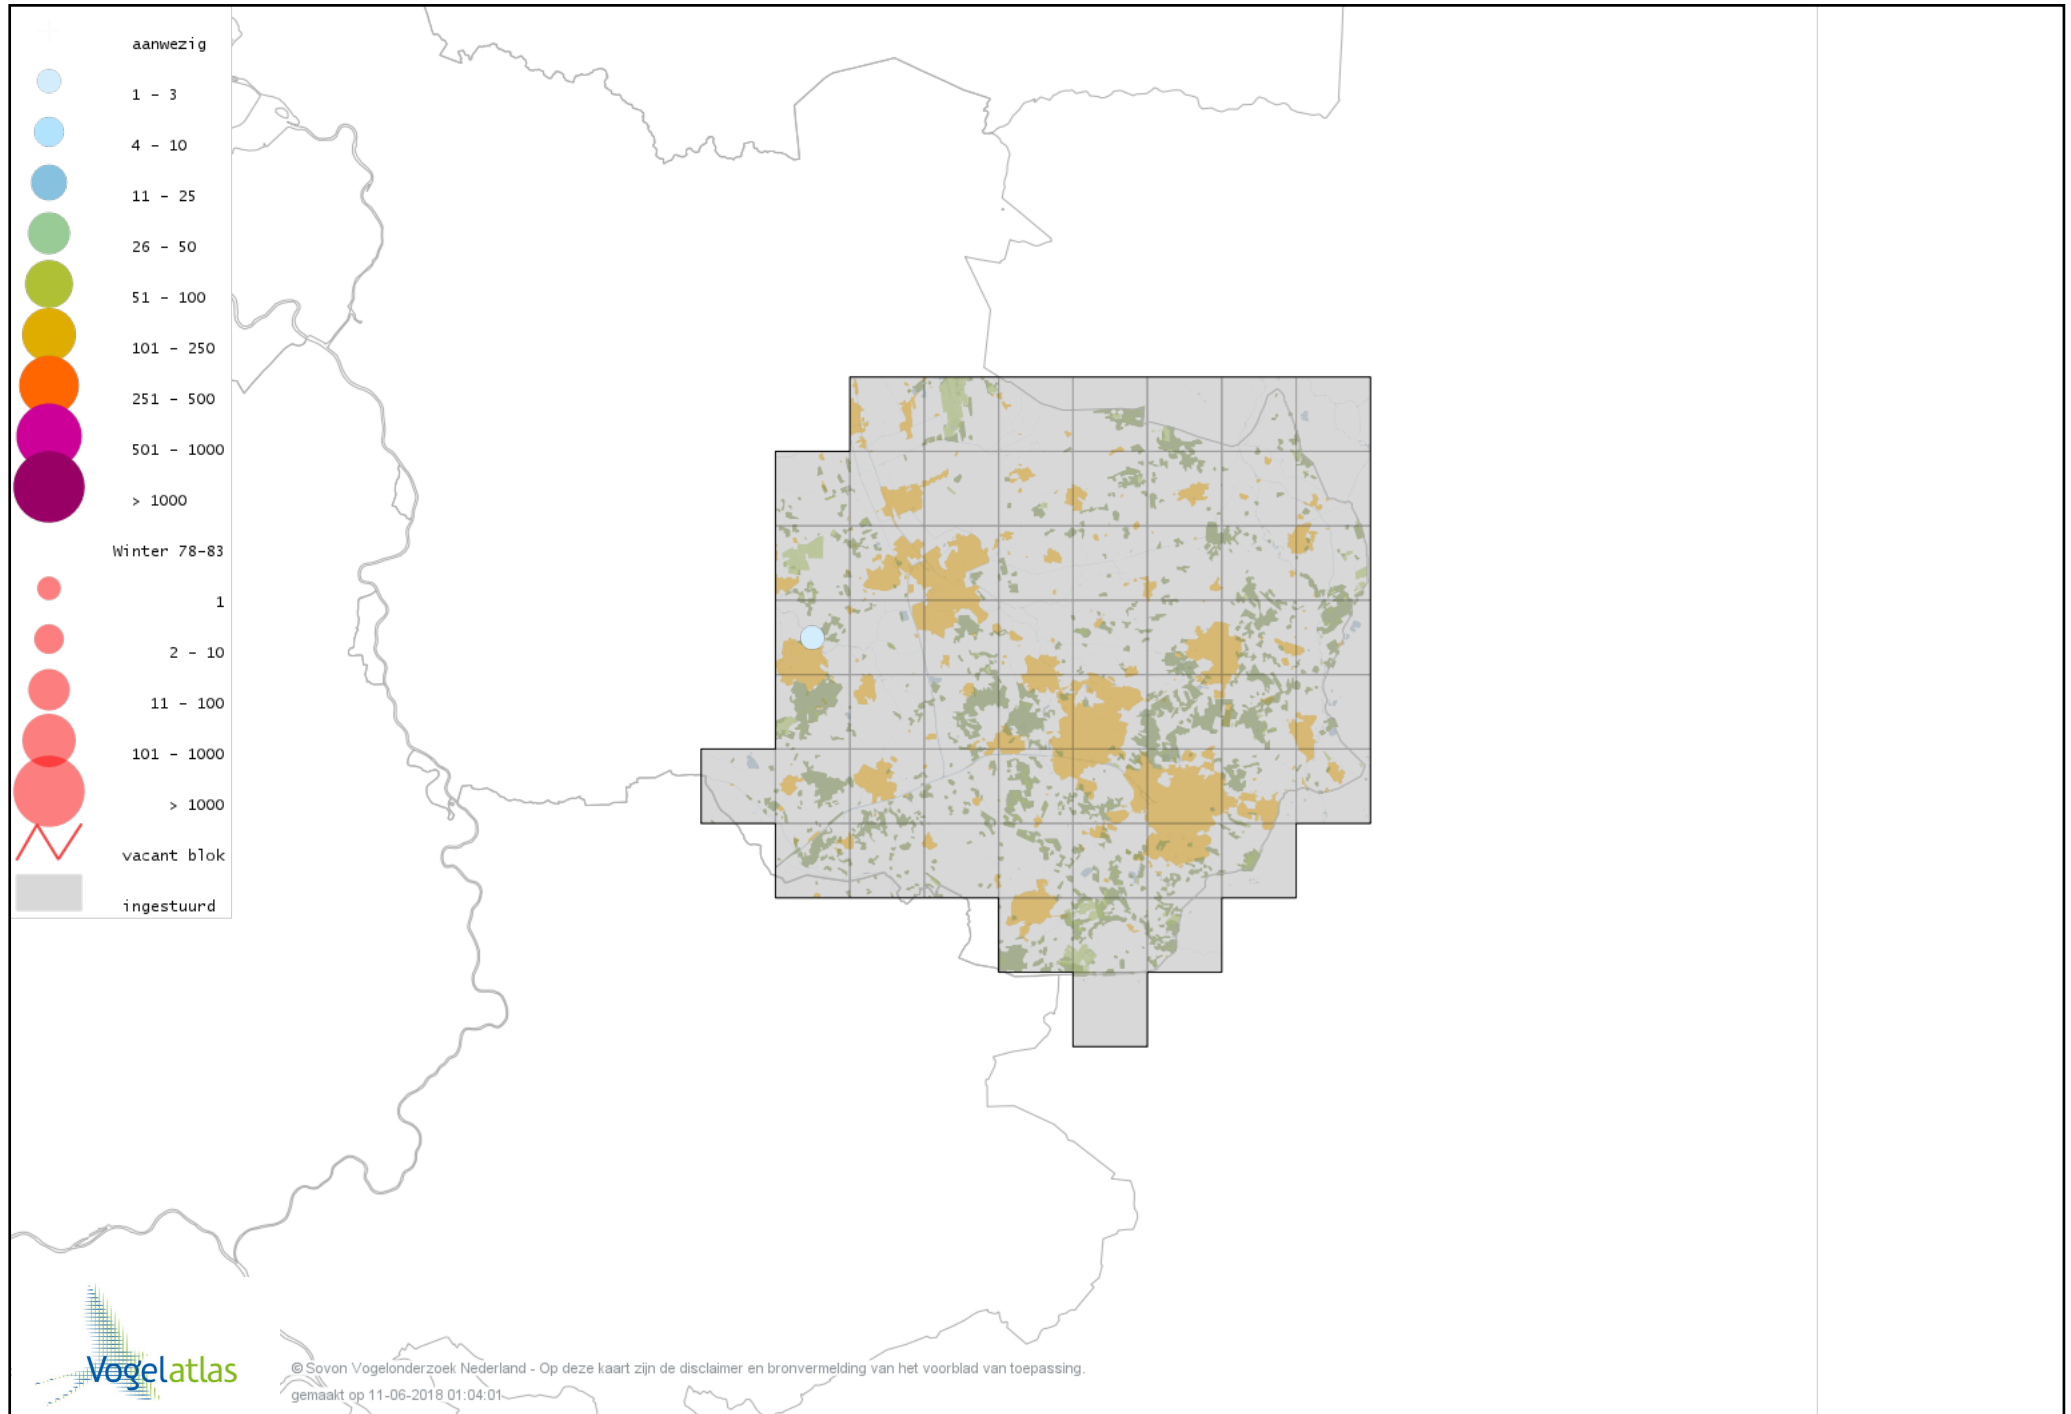

Voorlopige verspreidingskaart Pennantrosella winter