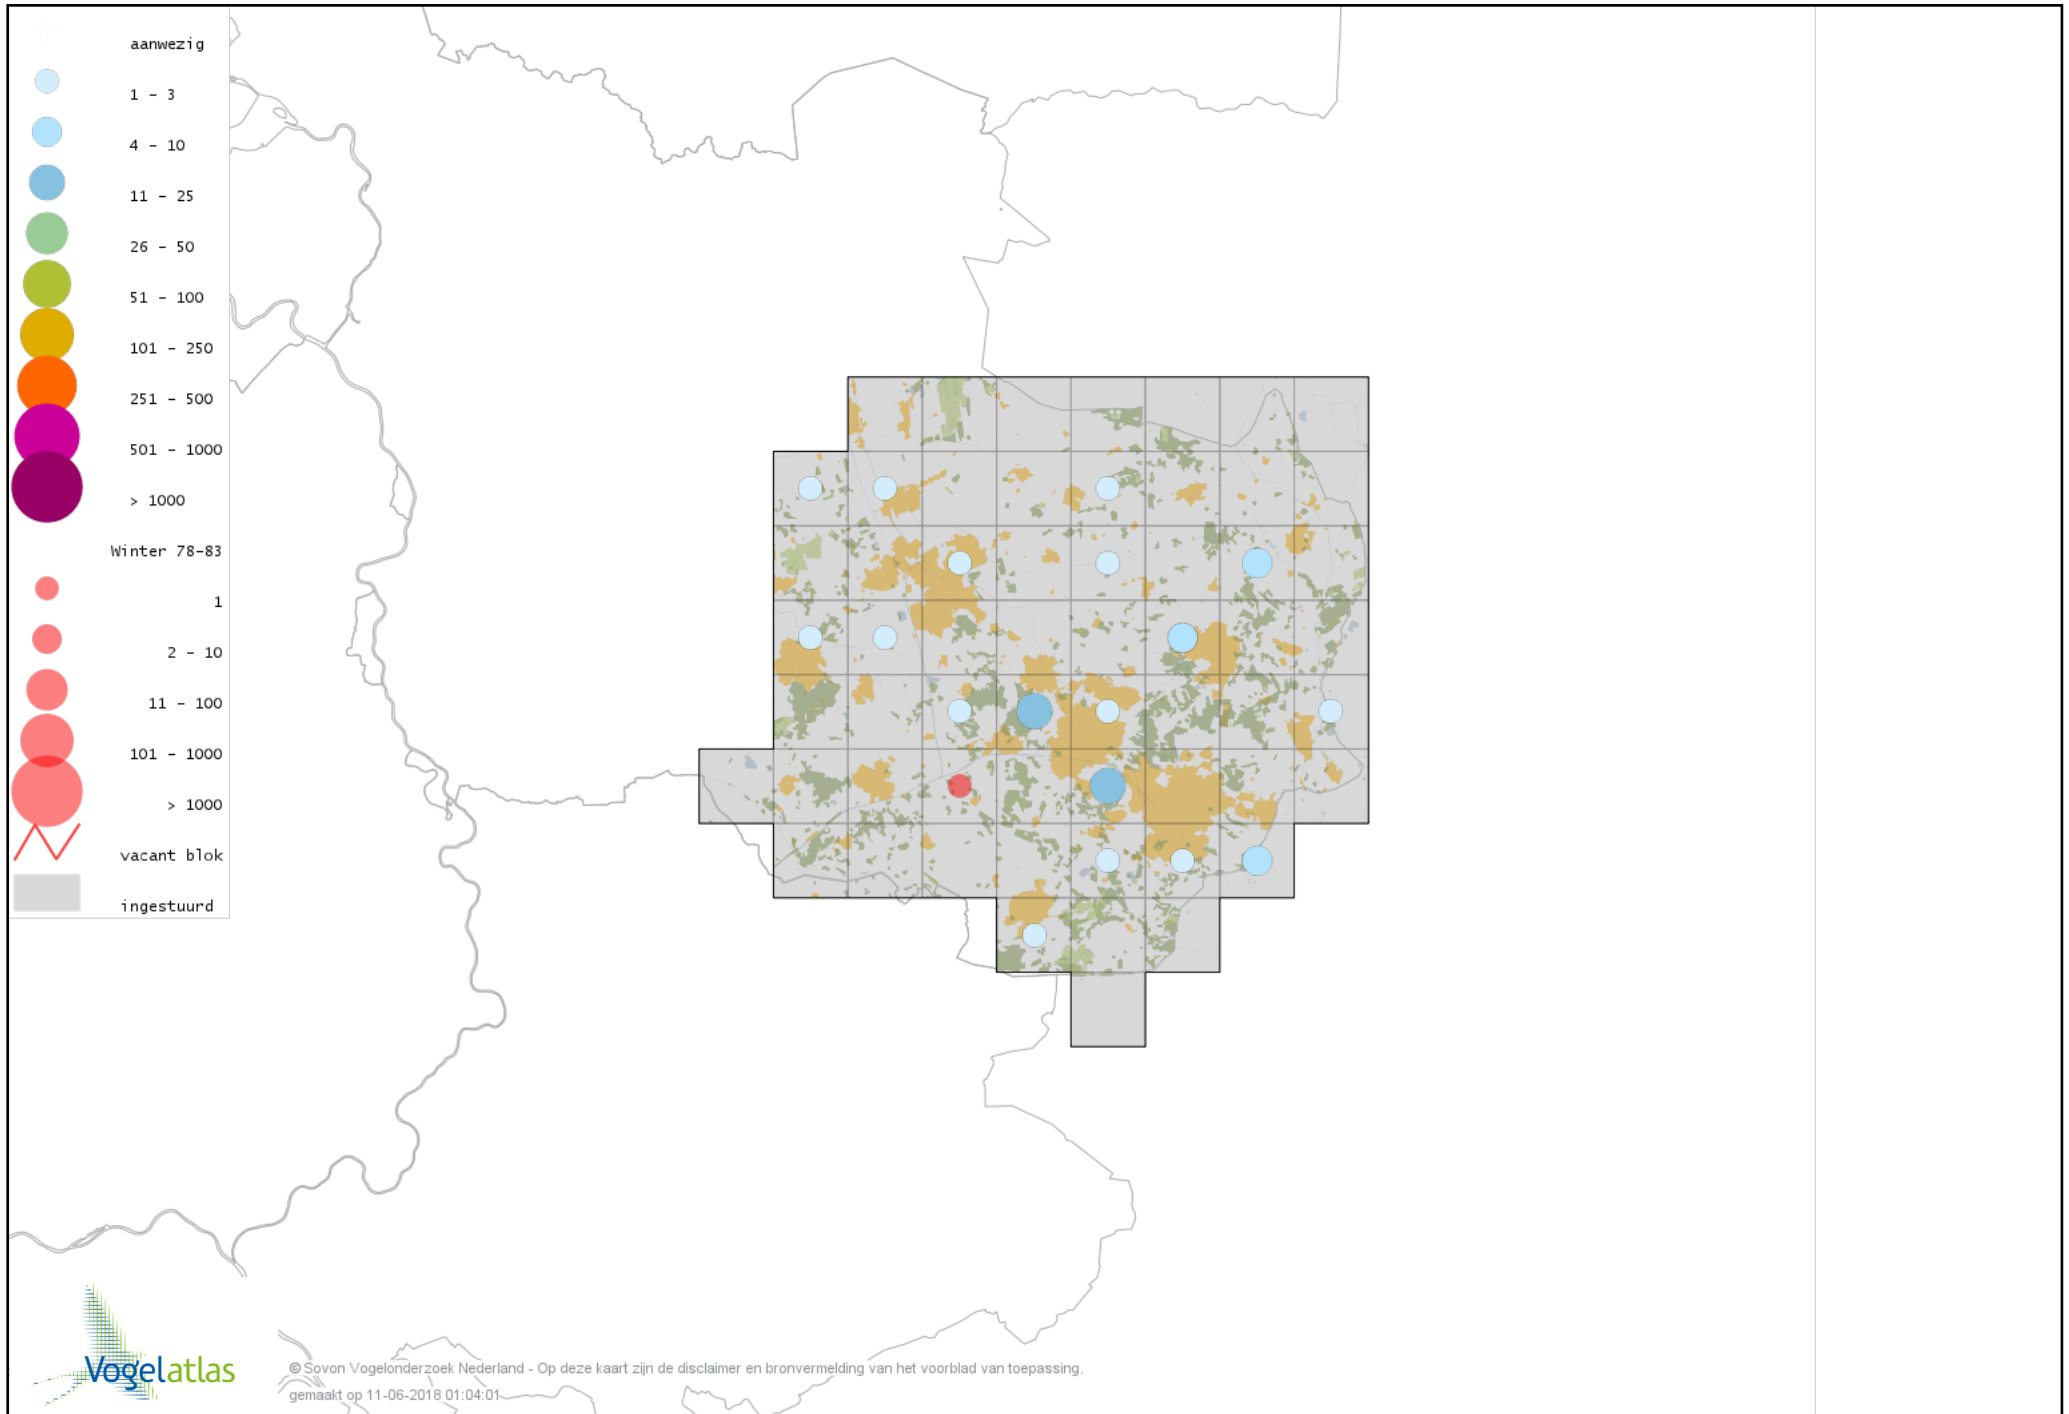

Voorlopige verspreidingskaart Tafeleend winter

Voorlopige verspreidingskaart Hybride Tafeleend x Witoogend winter

Voorlopige verspreidingskaart Witoogend winter

Voorlopige verspreidingskaart Kuifeend winter

Voorlopige verspreidingskaart Topper winter

Voorlopige verspreidingskaart Muskuseend winter

Voorlopige verspreidingskaart Carolina-eend winter

Voorlopige verspreidingskaart Mandarijneend winter

Voorlopige verspreidingskaart Rosse Stekelstaart winter

Voorlopige verspreidingskaart Grote Zee-eend winter

Voorlopige verspreidingskaart IJseend winter

Voorlopige verspreidingskaart Nonnetje winter

Voorlopige verspreidingskaart Brilduiker winter

Voorlopige verspreidingskaart Kokardezaagbek winter

Voorlopige verspreidingskaart Grote Zaagbek winter

Voorlopige verspreidingskaart Krakeend winter

Voorlopige verspreidingskaart Chileense Smient winter

Voorlopige verspreidingskaart Smient winter

Voorlopige verspreidingskaart Slobeend winter