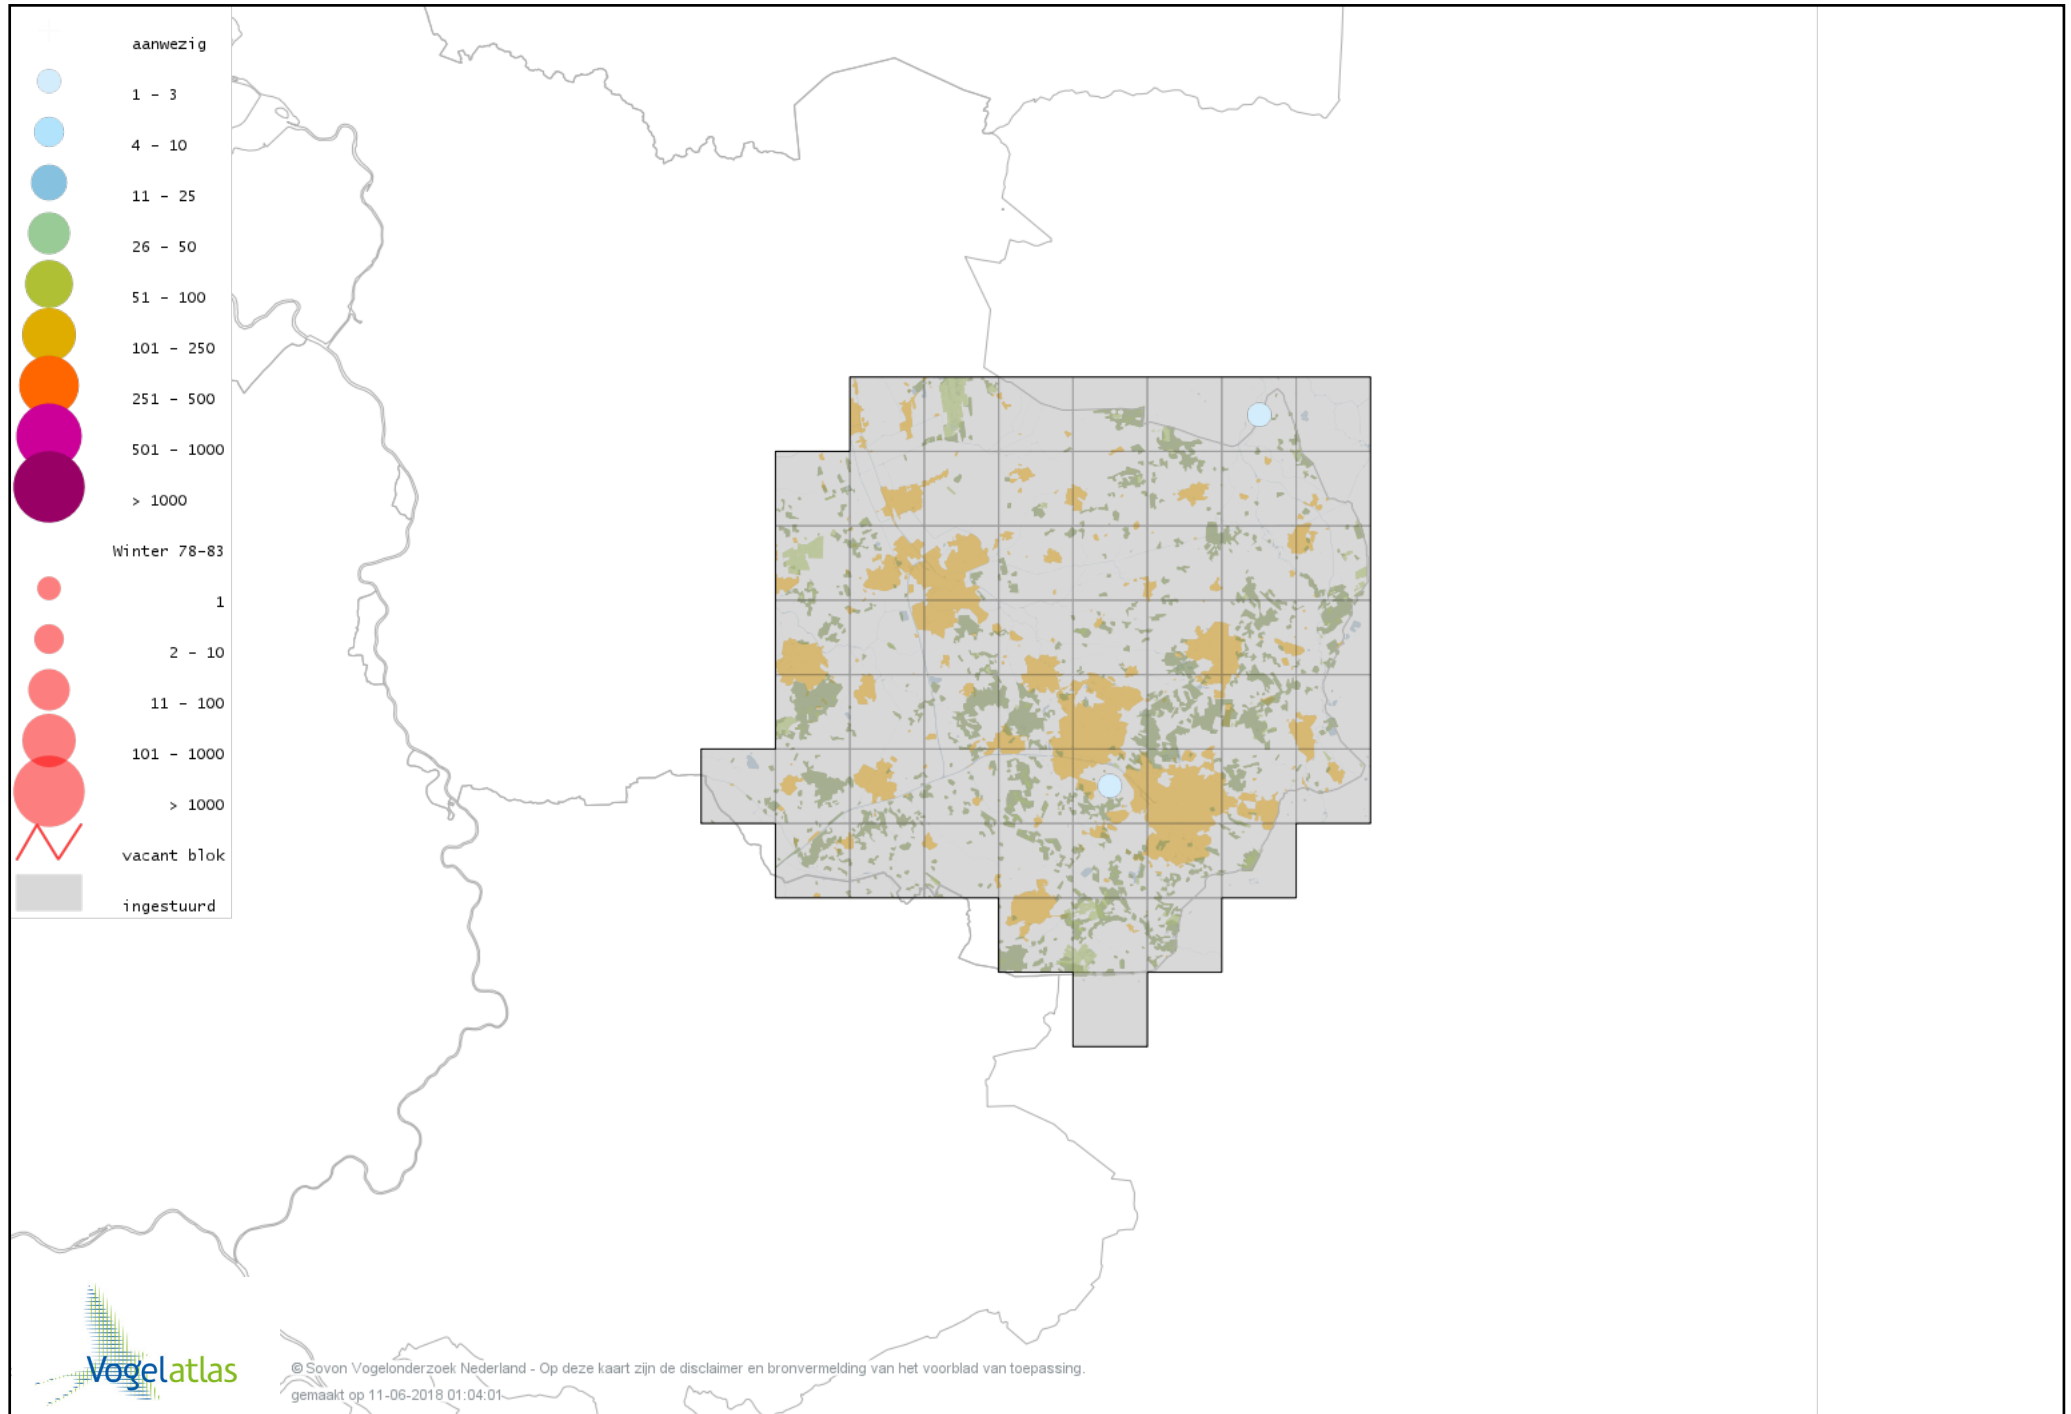

Voorlopige verspreidingskaart Zwarte Kraai winter

Voorlopige verspreidingskaart Bonte Kraai winter

Voorlopige verspreidingskaart Raaf winter

Voorlopige verspreidingskaart Goudhaan winter

Voorlopige verspreidingskaart Vuurgoudhaan winter

Voorlopige verspreidingskaart Pimpelmees winter

Voorlopige verspreidingskaart Koolmees winter

Voorlopige verspreidingskaart Kuifmees winter

Voorlopige verspreidingskaart Zwarte Mees winter

Voorlopige verspreidingskaart Matkop winter

Voorlopige verspreidingskaart Glanskop winter

Voorlopige verspreidingskaart Beardman winter

Voorlopige verspreidingskaart Boomleeuwerik winter

Voorlopige verspreidingskaart Veldleeuwerik winter

Voorlopige verspreidingskaart Staartmees winter