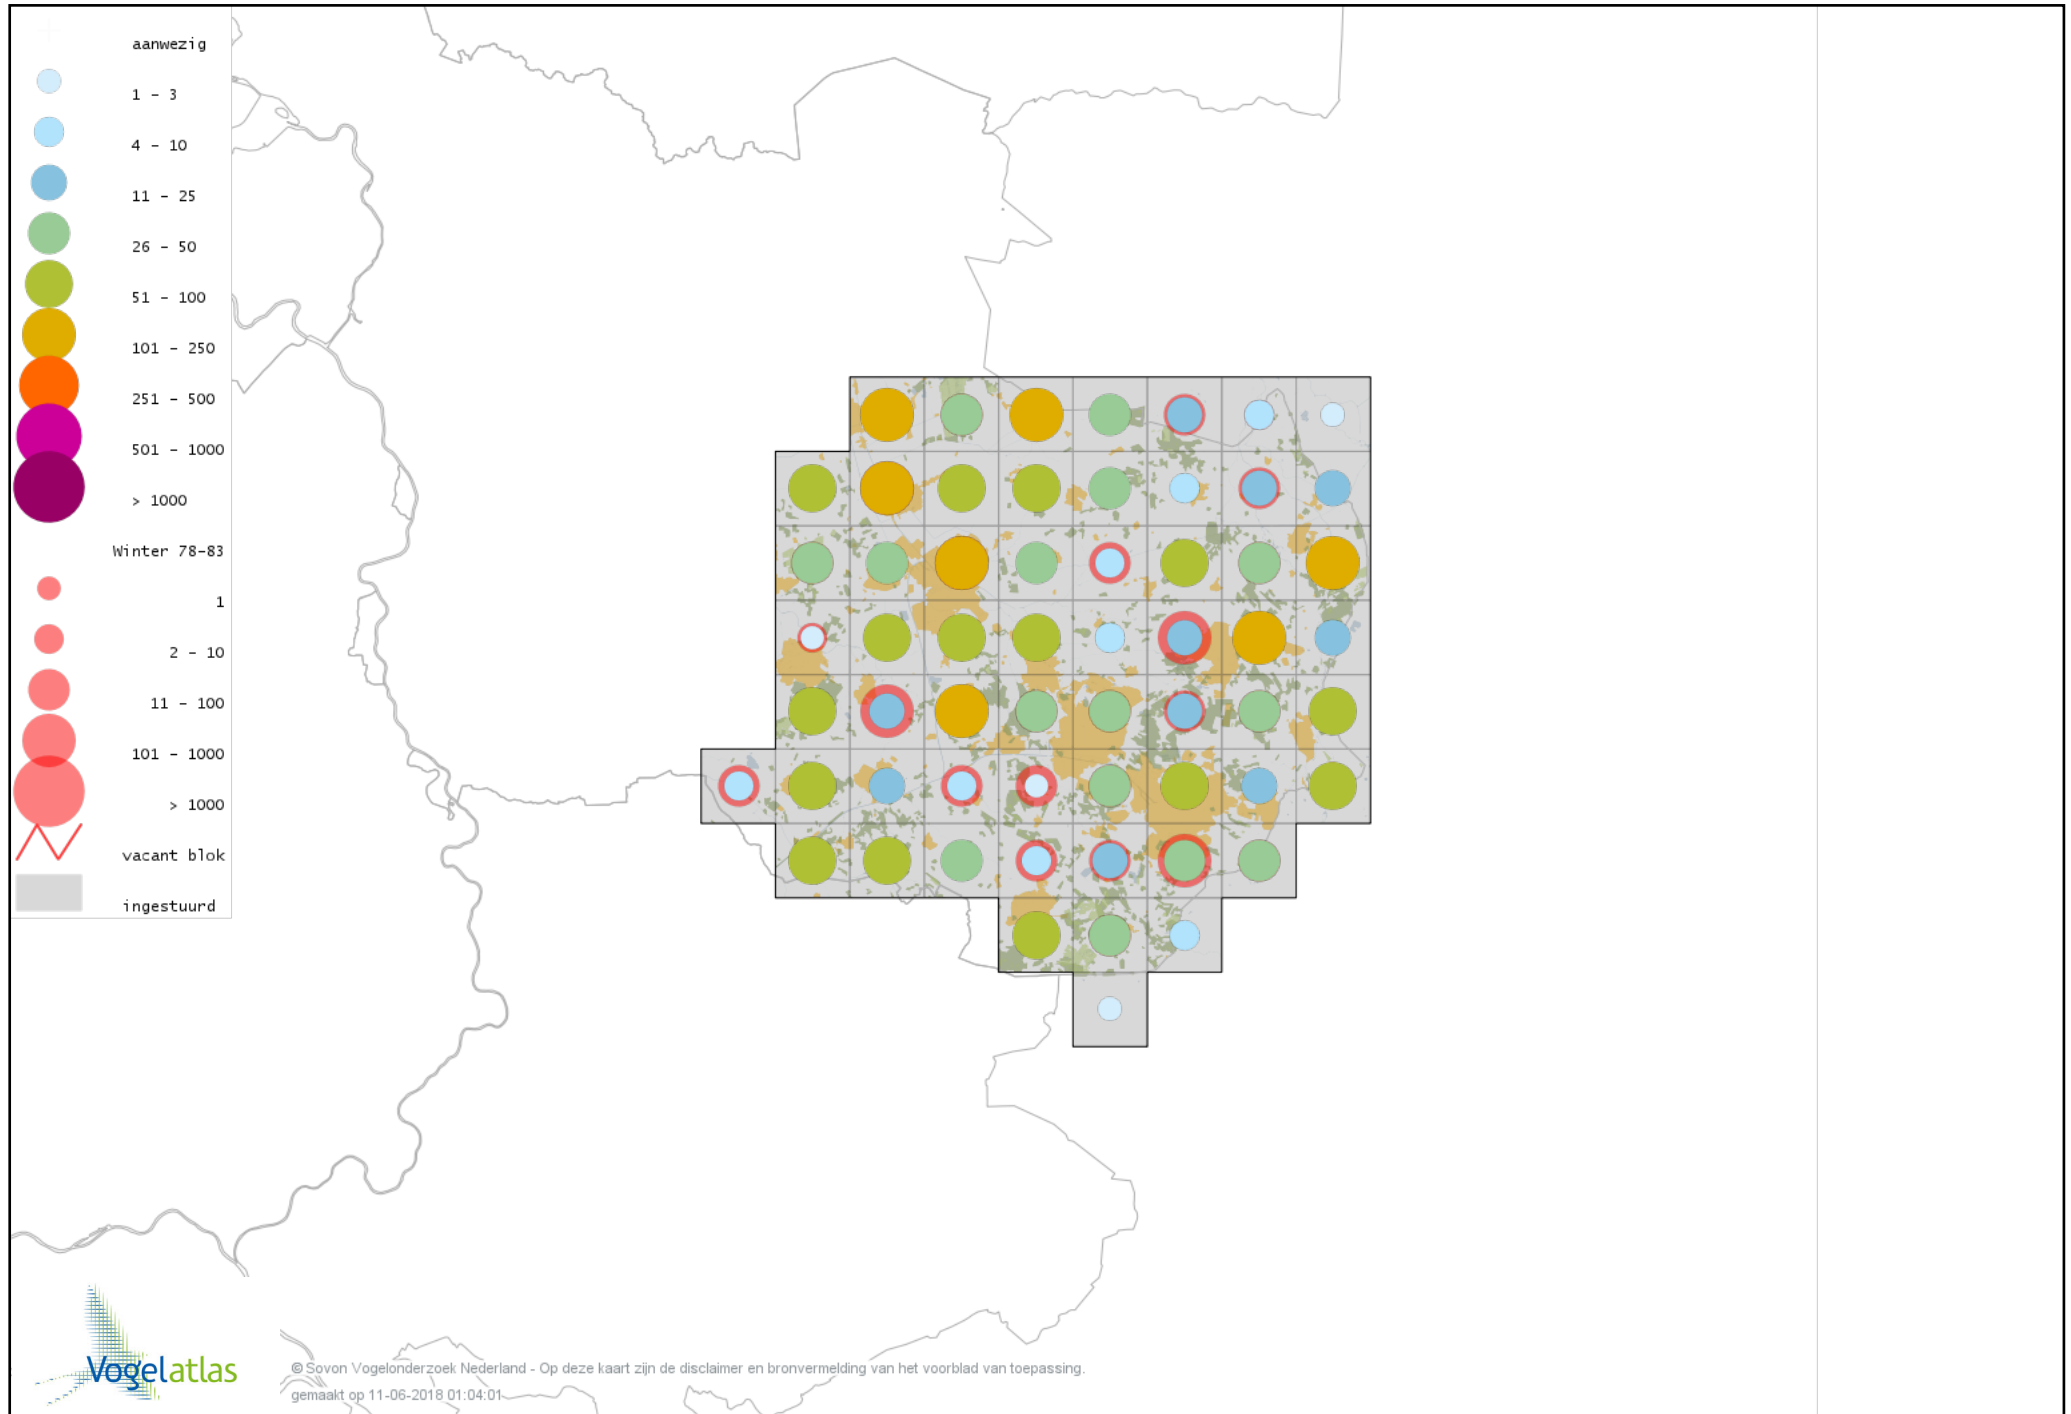

Voorlopige verspreidingskaart Roodborsttapuit winter

Voorlopige verspreidingskaart Heggenmus winter

Voorlopige verspreidingskaart Huismus winter

Voorlopige verspreidingskaart Ringmus winter

Voorlopige verspreidingskaart Grote Gele Kwikstaart winter

Voorlopige verspreidingskaart Witte Kwikstaart winter

Voorlopige verspreidingskaart Graspieper winter

Voorlopige verspreidingskaart Waterpieper winter

Voorlopige verspreidingskaart Vink winter

Voorlopige verspreidingskaart Keep winter

Voorlopige verspreidingskaart Europese Kanarie winter

Voorlopige verspreidingskaart Groenling winter

Voorlopige verspreidingskaart Putter winter

Voorlopige verspreidingskaart Sijs winter

Voorlopige verspreidingskaart Kneu winter