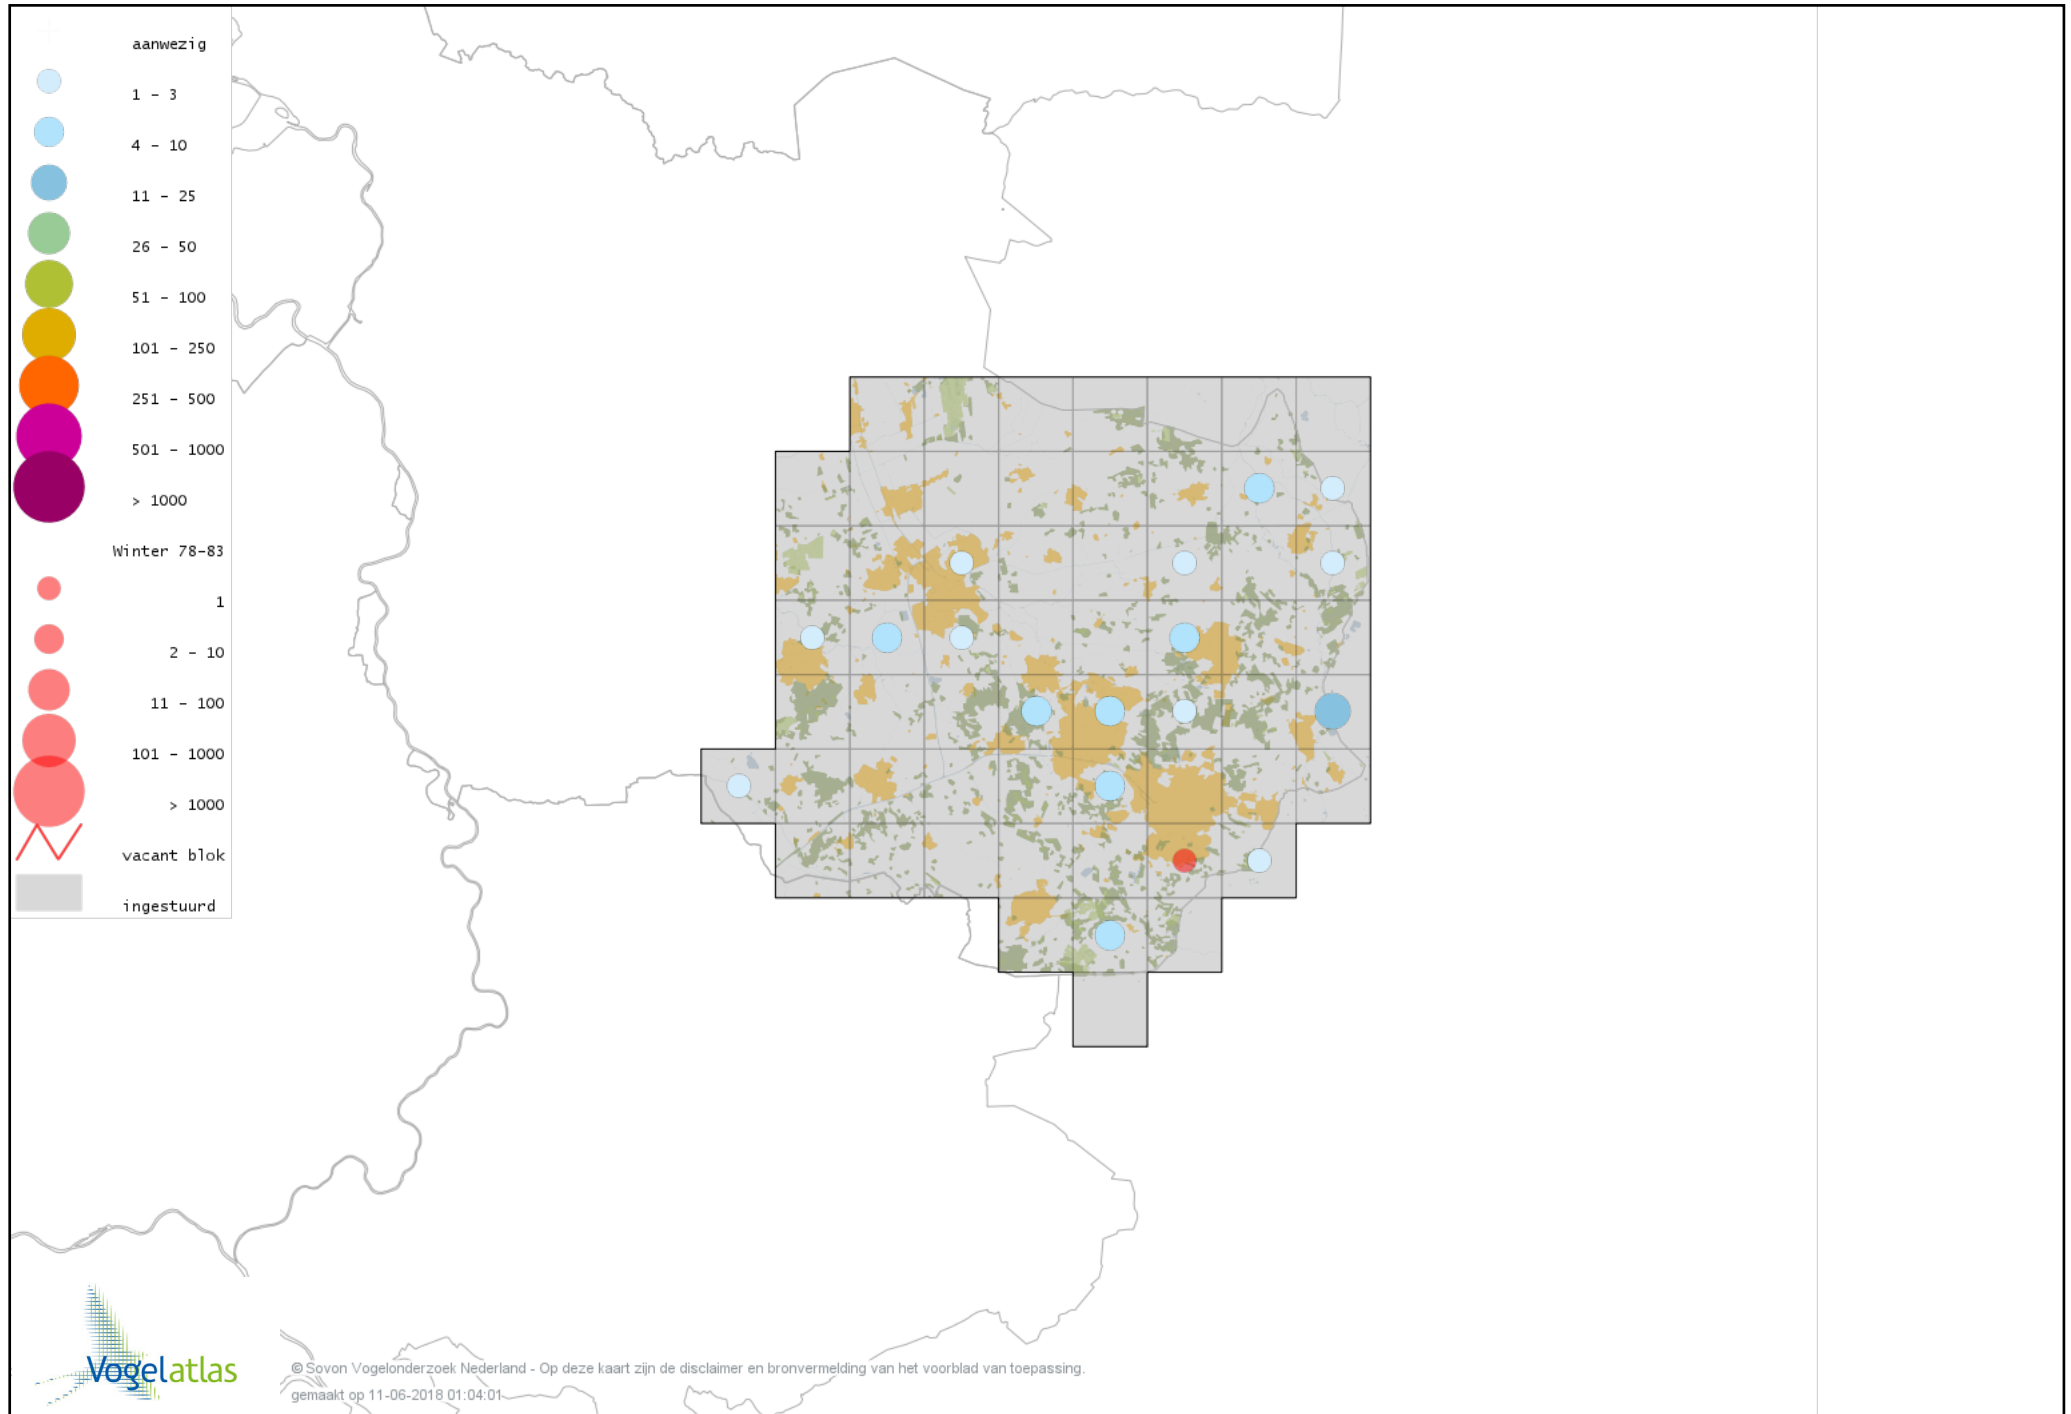

Voorlopige verspreidingskaart Grote Zee-eend winter

Voorlopige verspreidingskaart IJseend winter

Voorlopige verspreidingskaart Nonnetje winter

Voorlopige verspreidingskaart Brilduiker winter

Voorlopige verspreidingskaart Kokardezaagbek winter

Voorlopige verspreidingskaart Grote Zaagbek winter

Voorlopige verspreidingskaart Krakeend winter

Voorlopige verspreidingskaart Chileense Smient winter

Voorlopige verspreidingskaart Smient winter

Voorlopige verspreidingskaart Slobeend winter

Voorlopige verspreidingskaart Wilde Eend winter

Voorlopige verspreidingskaart Soepeend winter

Voorlopige verspreidingskaart Bahamapijlstaart winter

Voorlopige verspreidingskaart Pijlstaart winter

Voorlopige verspreidingskaart Zomertaling winter