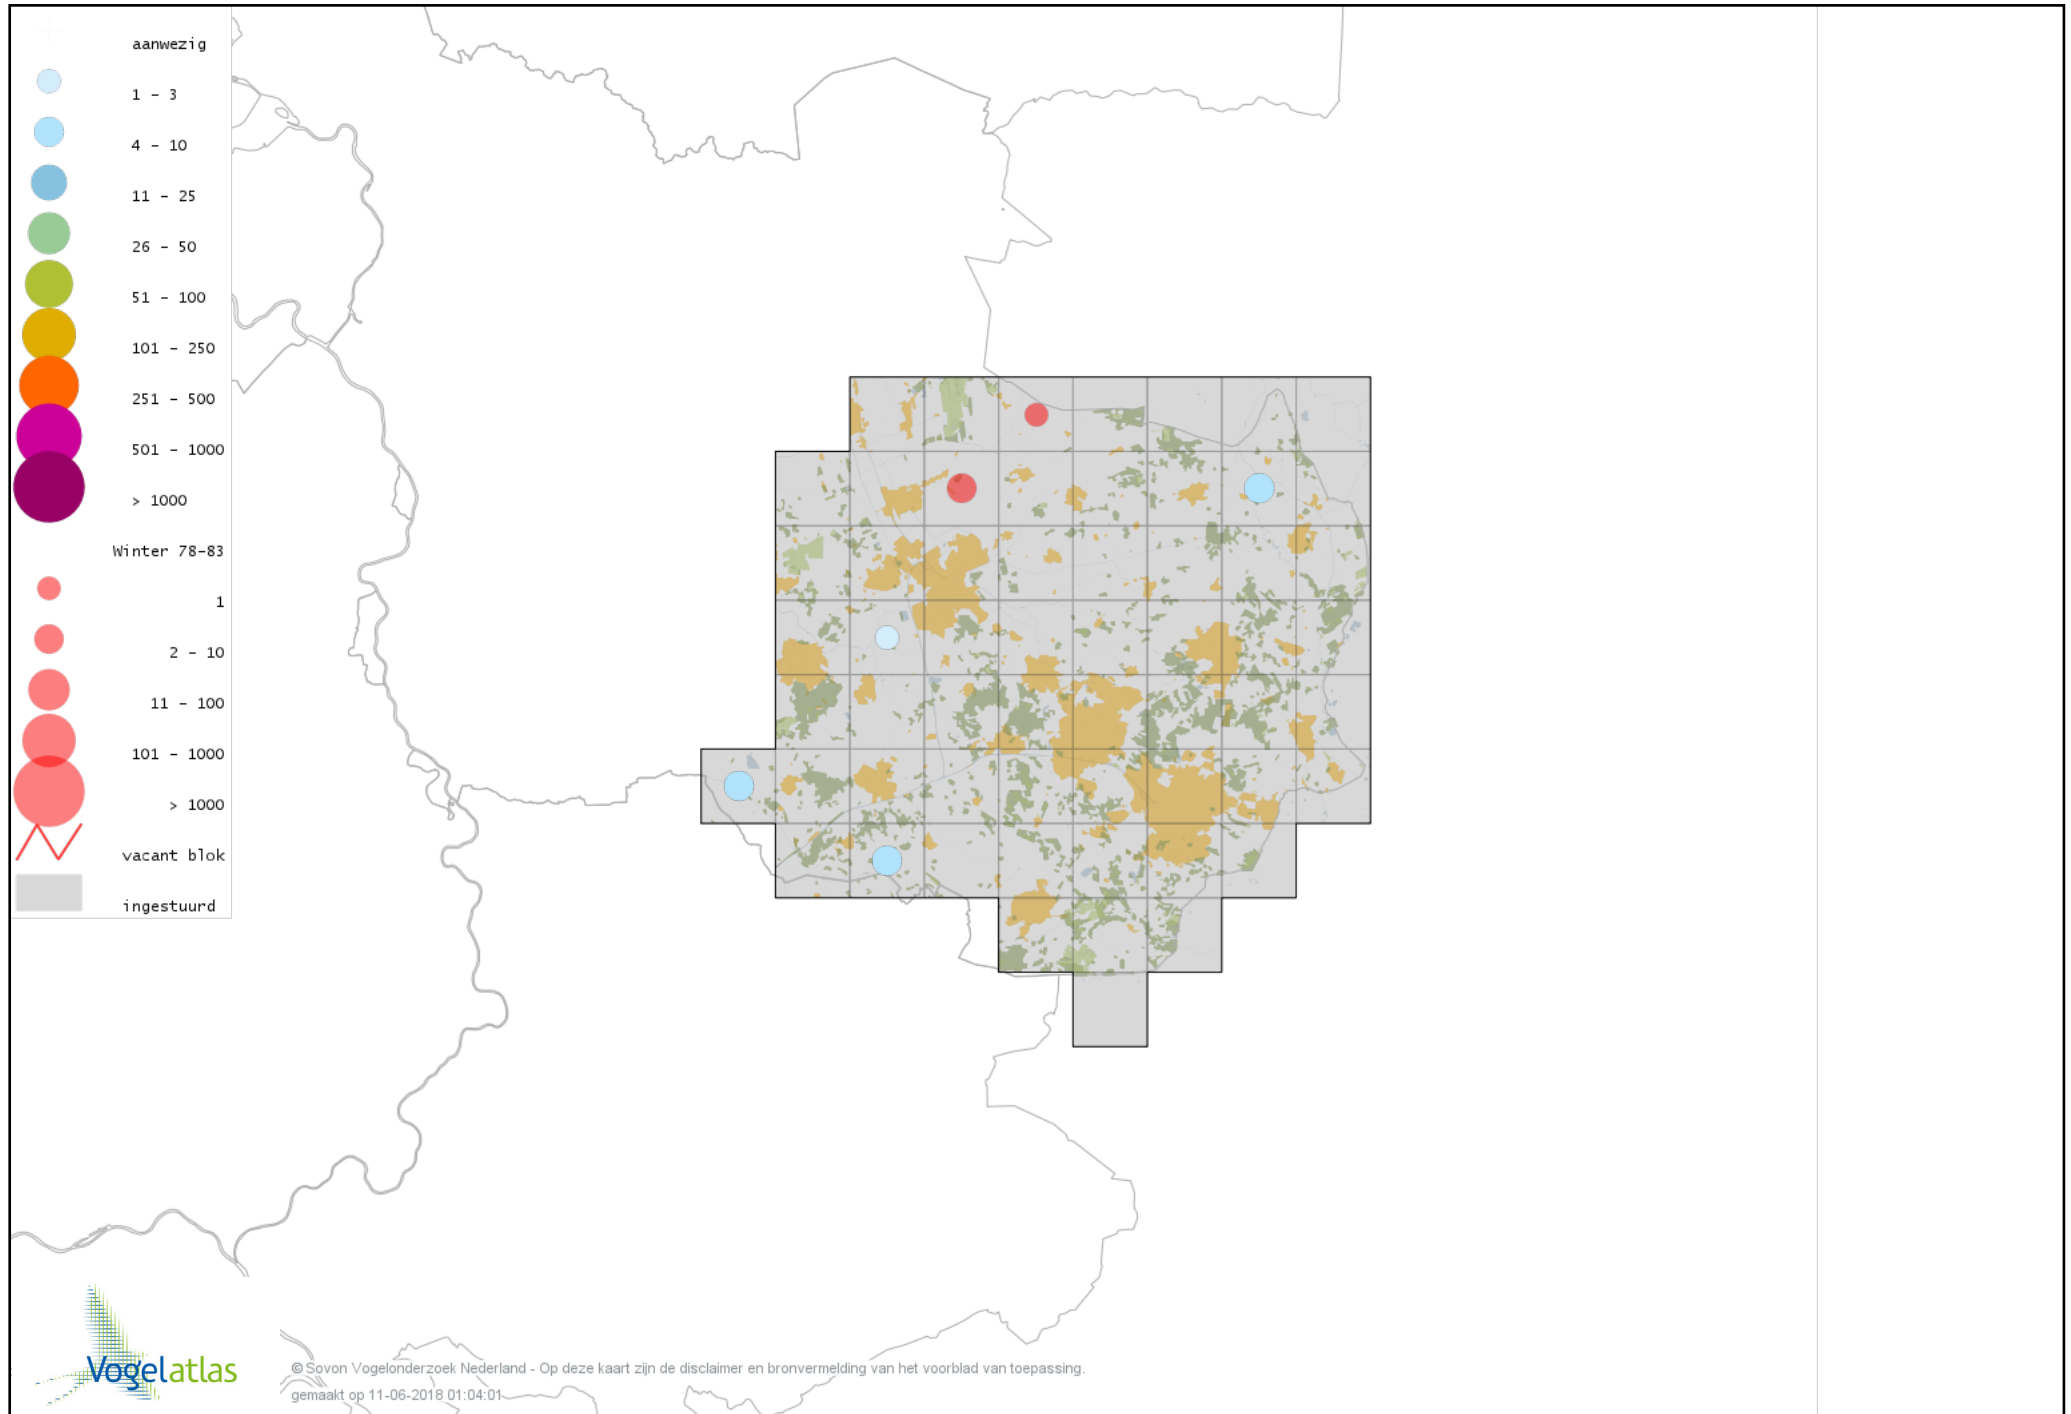

Voorlopige verspreidingskaart Waterhoen winter

Voorlopige verspreidingskaart Meerkoet winter

Voorlopige verspreidingskaart Kraanvogel winter

Voorlopige verspreidingskaart Scholekster winter

Voorlopige verspreidingskaart Goudplevier winter

Voorlopige verspreidingskaart Zilverplevier winter

Voorlopige verspreidingskaart Kievit winter

Voorlopige verspreidingskaart Bonte Strandloper winter

Voorlopige verspreidingskaart Kemphaan winter

Voorlopige verspreidingskaart Bokje winter

Voorlopige verspreidingskaart Watersnip winter

Voorlopige verspreidingskaart Houtsnip winter

Voorlopige verspreidingskaart Grutto winter

Voorlopige verspreidingskaart Rosse Grutto winter

Voorlopige verspreidingskaart Regenwulp winter

Voorlopige verspreidingskaart Wulp winter

Voorlopige verspreidingskaart Oeverloper winter

Voorlopige verspreidingskaart Witgat winter

Voorlopige verspreidingskaart Groenpootruiter winter

Voorlopige verspreidingskaart Tureluur winter