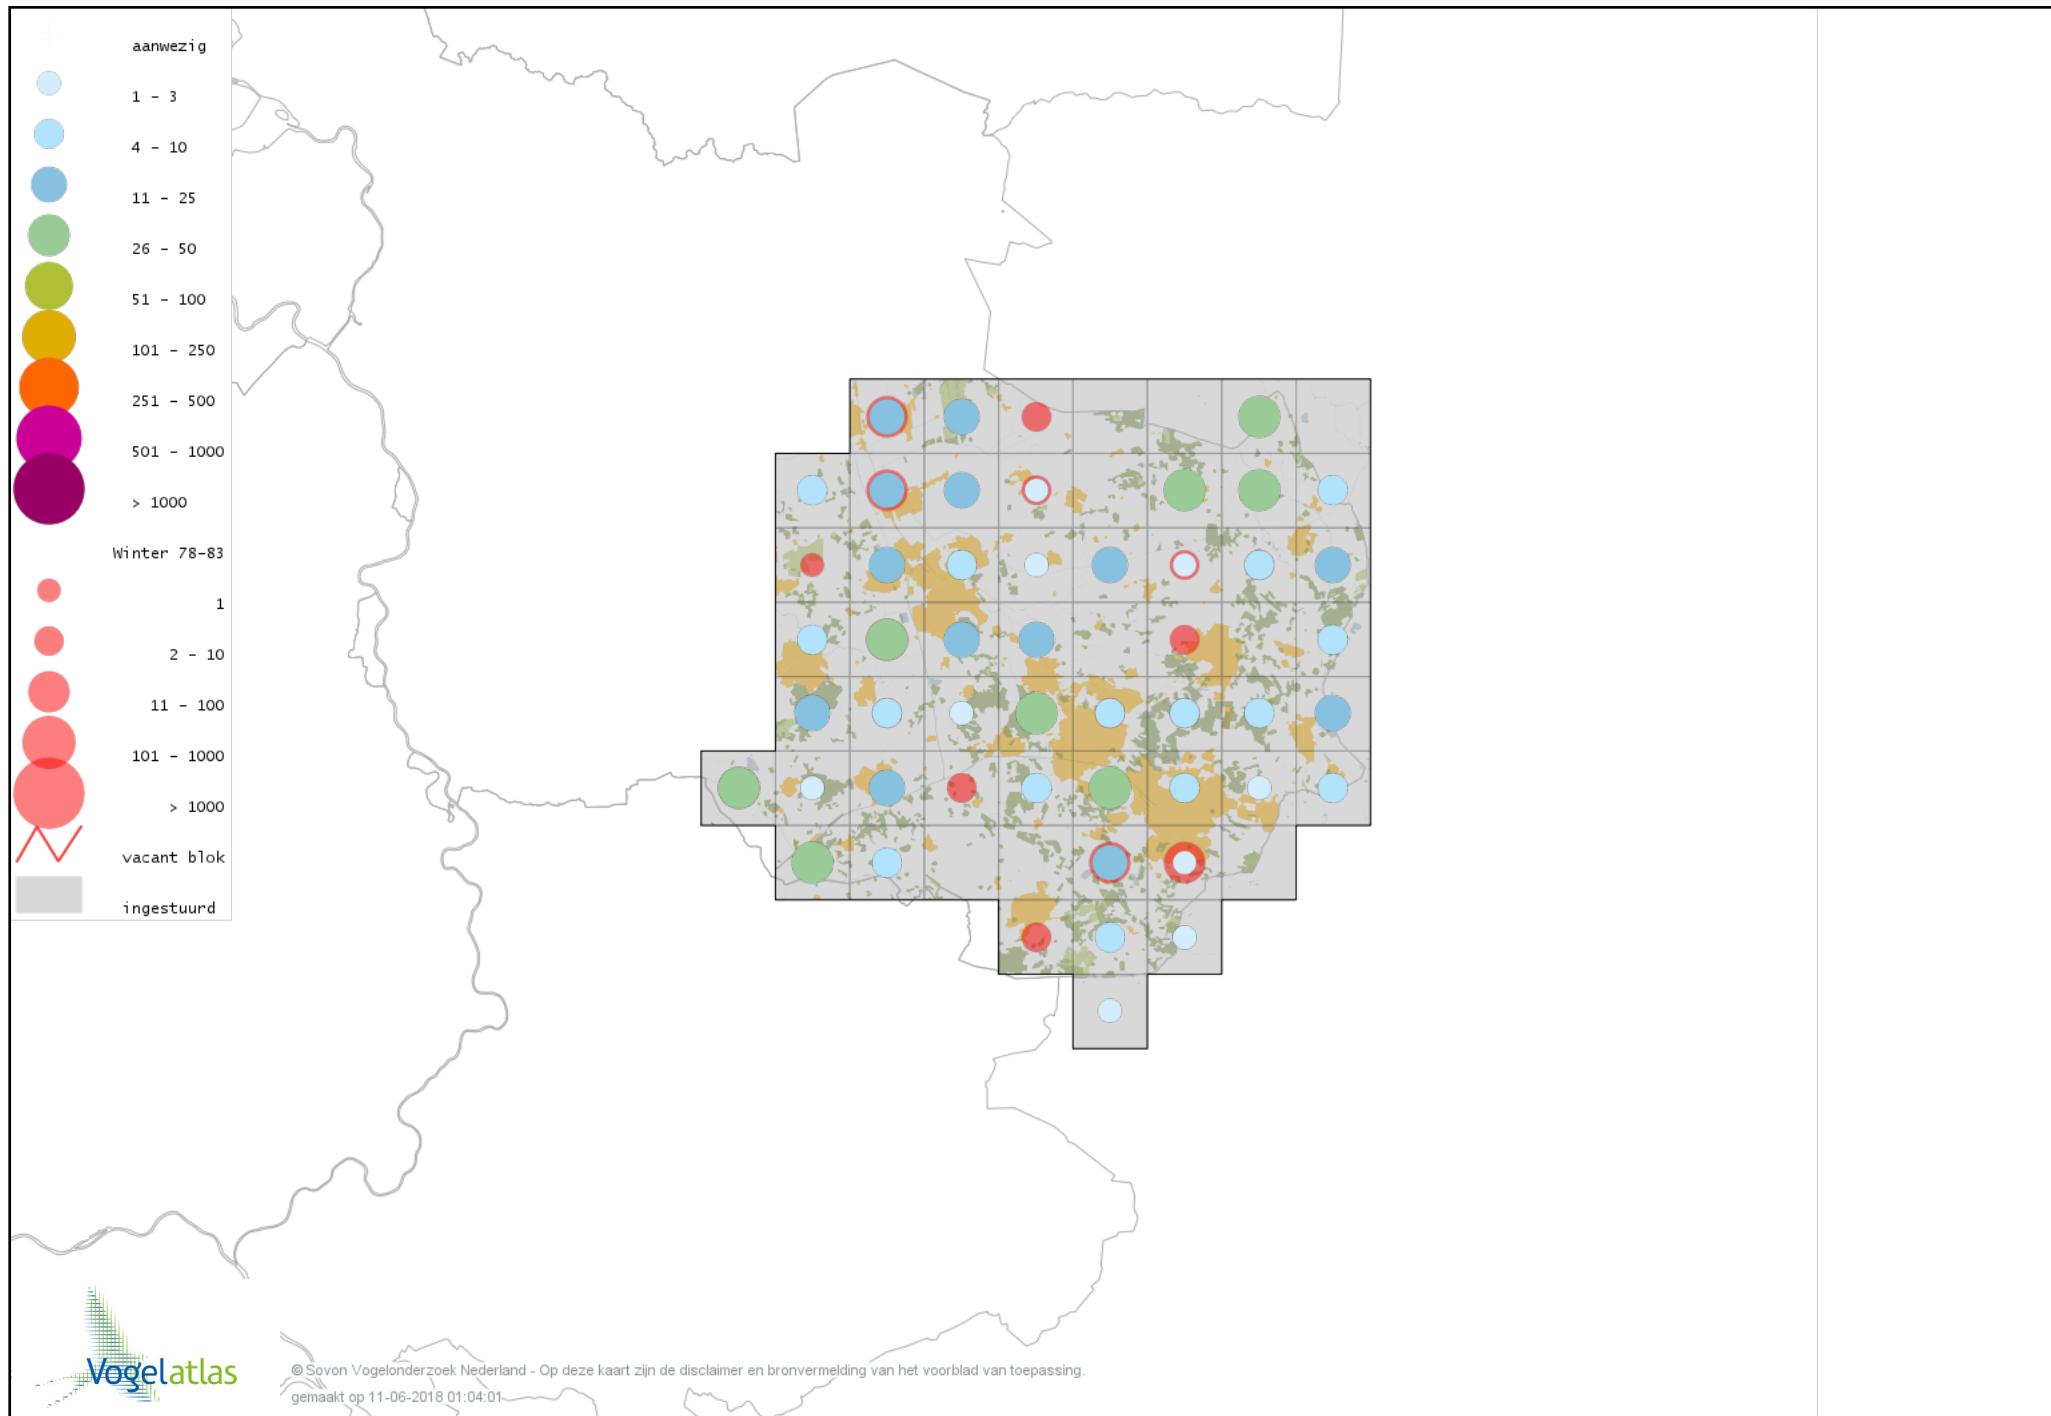

Voorlopige verspreidingskaarten Atlasproject

Bronvermelding

Deze voorlopige verspreidingskaarten zijn gebaseerd op de huidige atlastellingen, aangevuld met informatie uit de Sovon-meetnetten (Netwerk Ecologische Monitoring) en externe bronnen, met name Waarneming.nl . De gepresenteerde gegevens zijn vanaf 1-12-2012.

Ook worden in de kaarten de historische atlasresultaten (in rood) weergegeven.

Disclaimer

Deze verspreidingskaarten ondersteunen het completeren van de atlastellingen en verzamelen van aanvullende waarnemingen. De kaarten zijn nog niet volledig en kunnen fouten bevatten. Overname is toegestaan onder voorwaarde van bronvermelding (www.sovon.nl/vogelatlas)

De kleurtint (blauw) is de beste referentie voor de tot nu toe waargenomen aantalsklasse.

De stipgrootte is relatief. Vergelijk daarvoor de atlasblok grootte van de legenda met die van het kaartbeeld.

Voorlopige verspreidingskaart Knobbelzwaan winter

Voorlopige verspreidingskaart Zwarte Zwaan winter

Voorlopige verspreidingskaart Kleine Zwaan winter

Voorlopige verspreidingskaart Wilde Zwaan winter

Voorlopige verspreidingskaart Indische Gans winter

Voorlopige verspreidingskaart Sneeuwgans winter