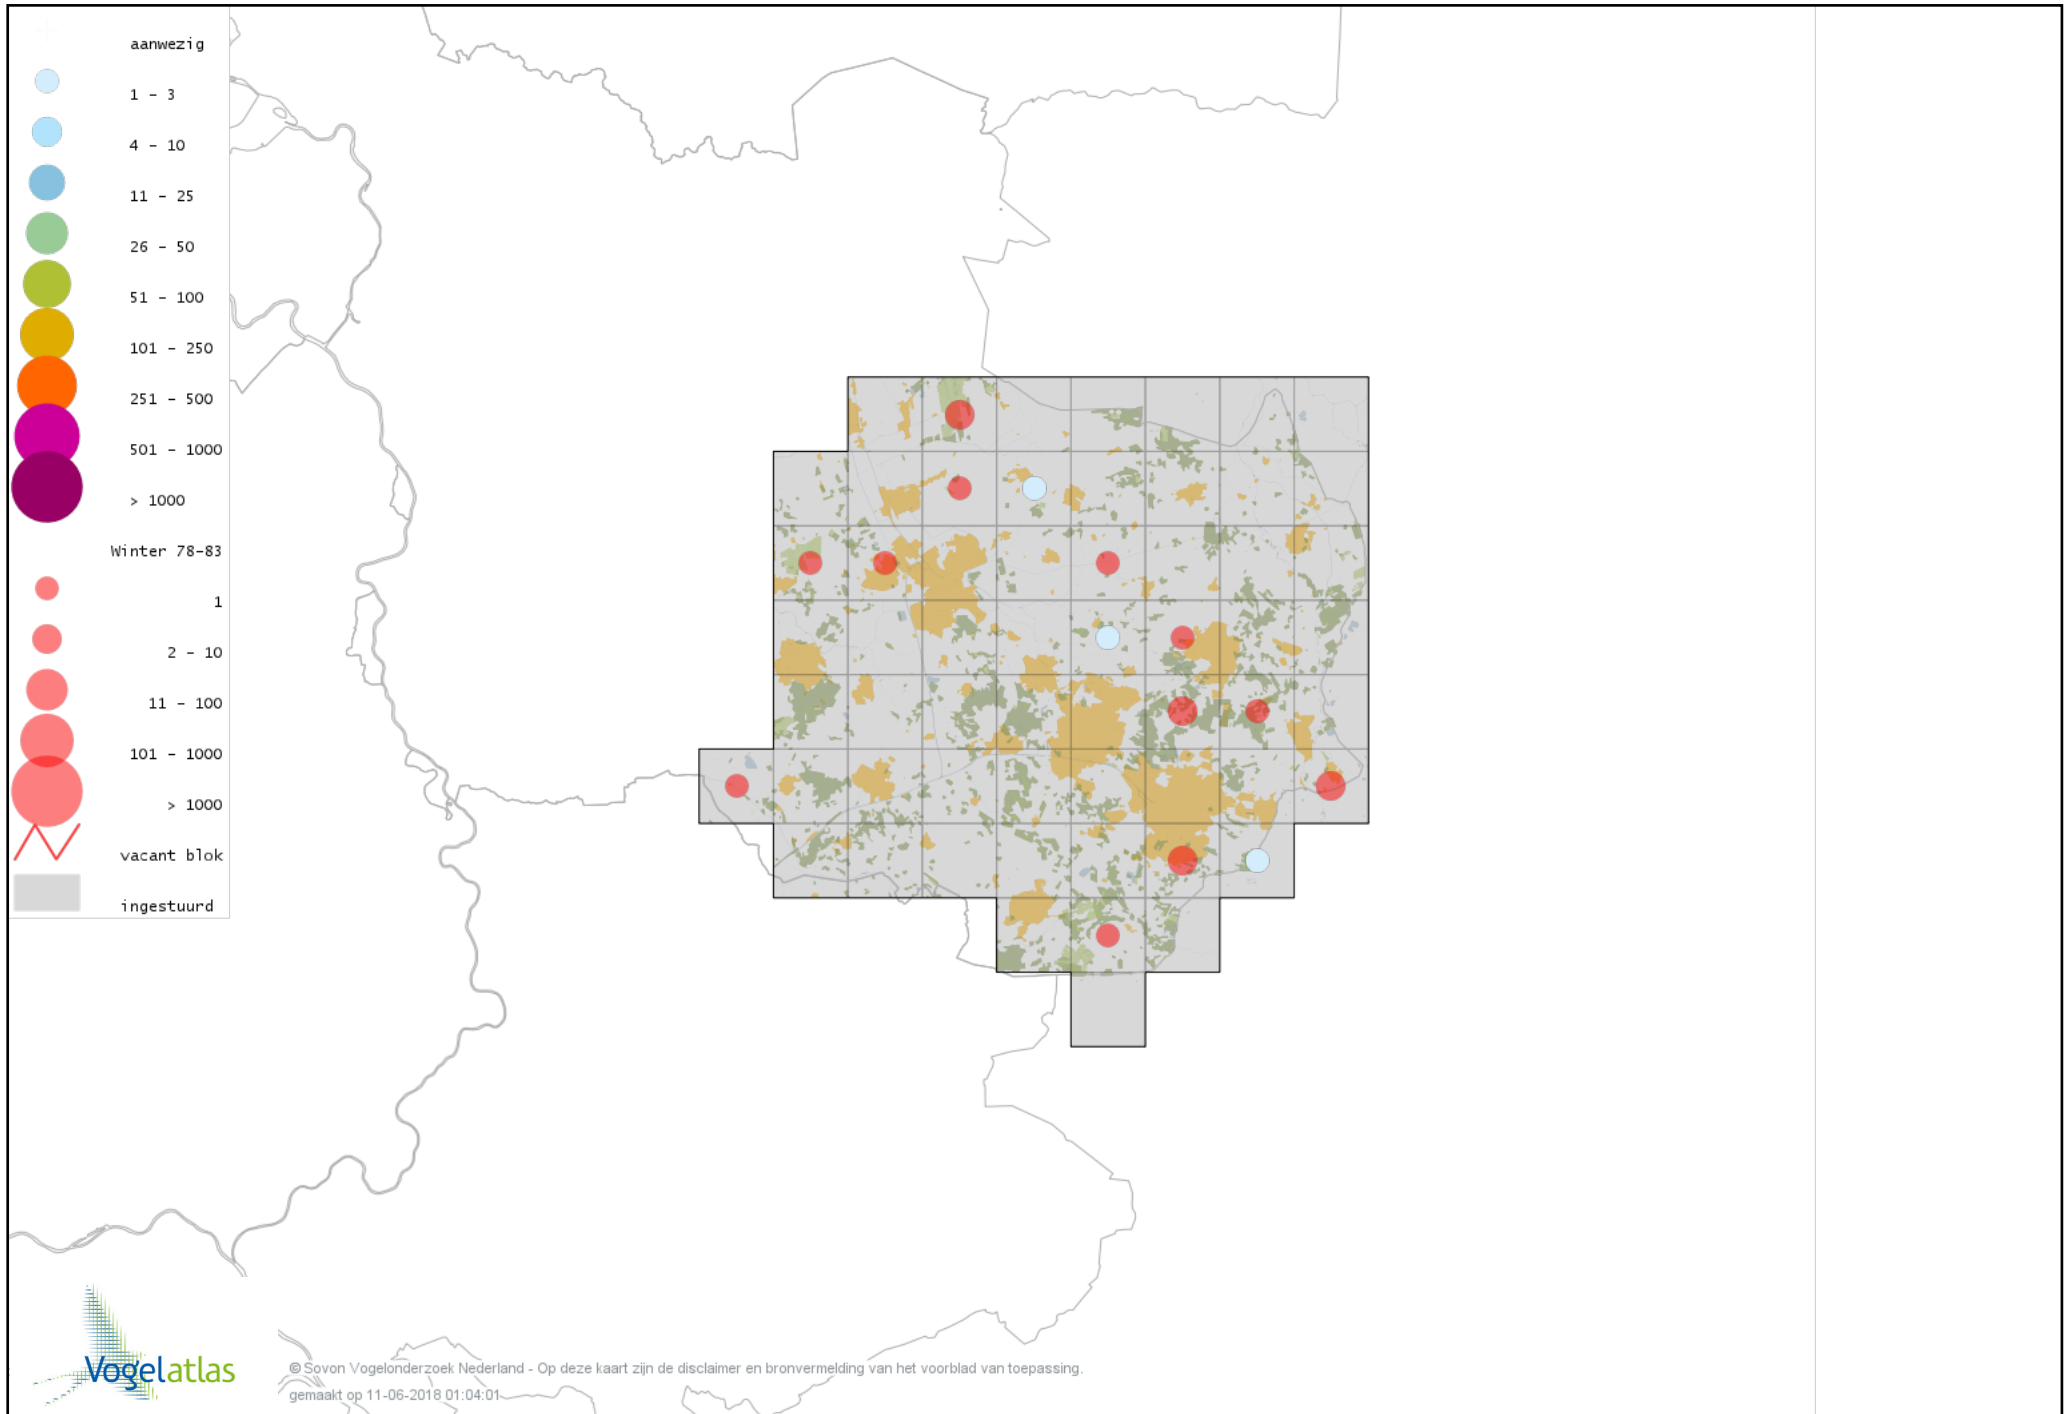

Voorlopige verspreidingskaart Roodhalsfuut winter

Voorlopige verspreidingskaart Kuifduiker winter

Voorlopige verspreidingskaart Geoorde Fuut winter

Voorlopige verspreidingskaart Rode Wouw winter

Voorlopige verspreidingskaart Zearend winter

Voorlopige verspreidingskaart Bruine Kiekendief winter

Voorlopige verspreidingskaart Blauwe Kiekendief winter

Voorlopige verspreidingskaart Havik winter

Voorlopige verspreidingskaart Sperwer winter

Voorlopige verspreidingskaart Buizerd winter

Voorlopige verspreidingskaart Ruigpootbuizerd winter

Voorlopige verspreidingskaart Torenvalk winter

Voorlopige verspreidingskaart Smelleken winter

Voorlopige verspreidingskaart Slechtvalk winter

Voorlopige verspreidingskaart Waterral winter

Voorlopige verspreidingskaart Waterhoen winter

Voorlopige verspreidingskaart Meerkoet winter

Voorlopige verspreidingskaart Kraanvogel winter

Voorlopige verspreidingskaart Scholekster winter

Voorlopige verspreidingskaart Goudplevier winter