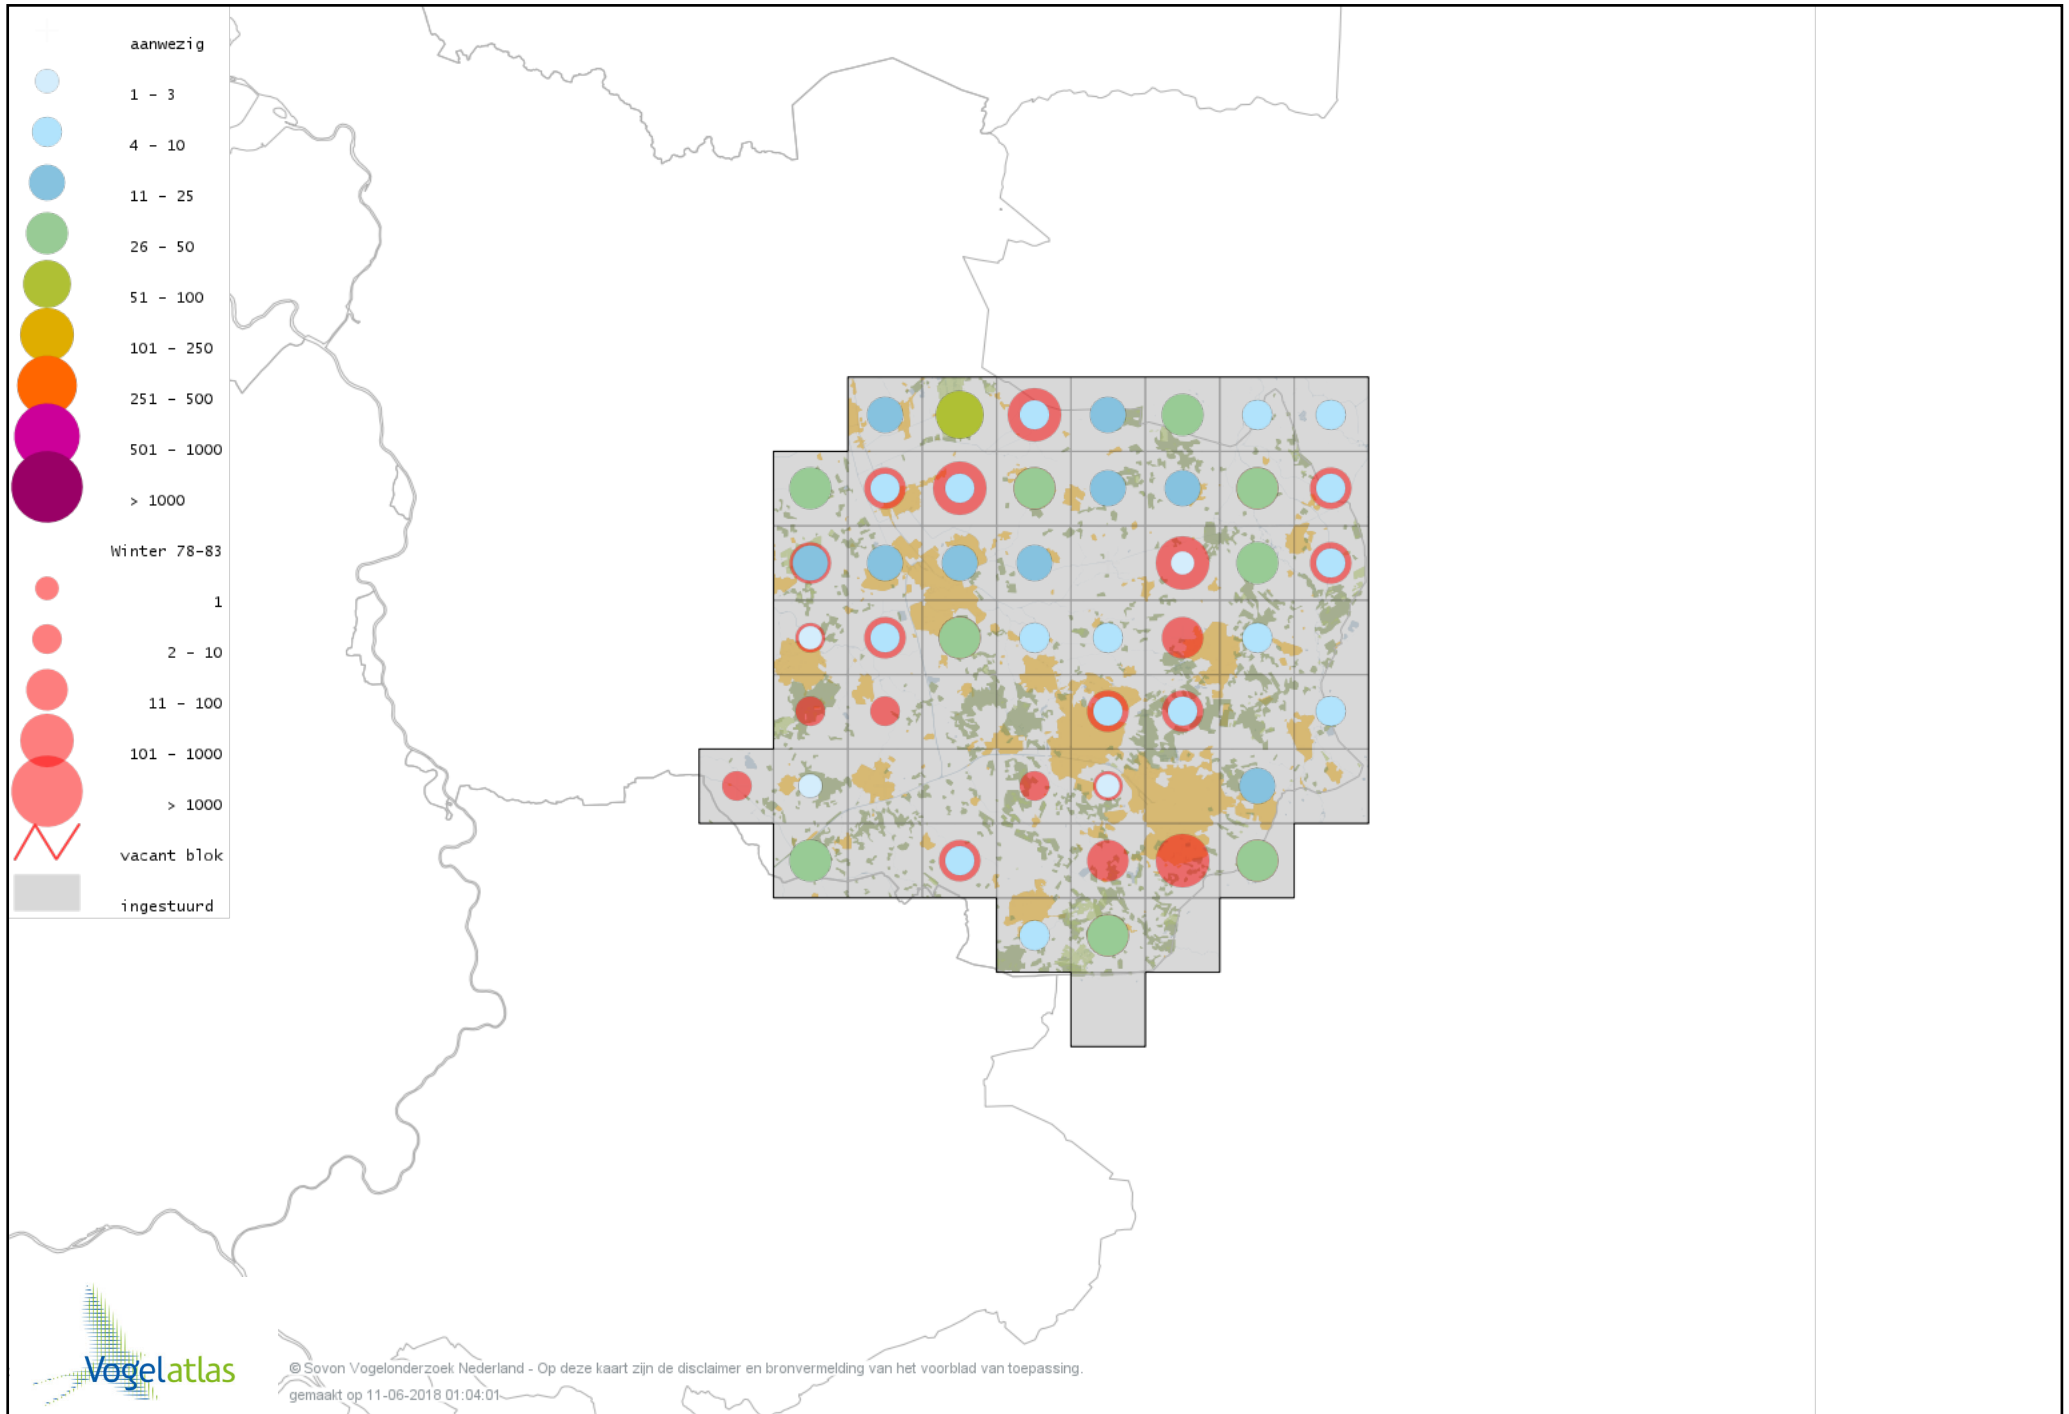

Voorlopige verspreidingskaart Zanglijster winter

Voorlopige verspreidingskaart Koperwiek winter

Voorlopige verspreidingskaart Grote Lijster winter

Voorlopige verspreidingskaart Roodborst winter

Voorlopige verspreidingskaart Zwarte Roodstaart winter

Voorlopige verspreidingskaart Roodborsttapuit winter

Voorlopige verspreidingskaart Heggenmus winter

Voorlopige verspreidingskaart Huismus winter

Voorlopige verspreidingskaart Ringmus winter

Voorlopige verspreidingskaart Grote Gele Kwikstaart winter

Voorlopige verspreidingskaart Witte Kwikstaart winter

Voorlopige verspreidingskaart Graspieper winter

Voorlopige verspreidingskaart Waterpieper winter

Voorlopige verspreidingskaart Vink winter

Voorlopige verspreidingskaart Keep winter