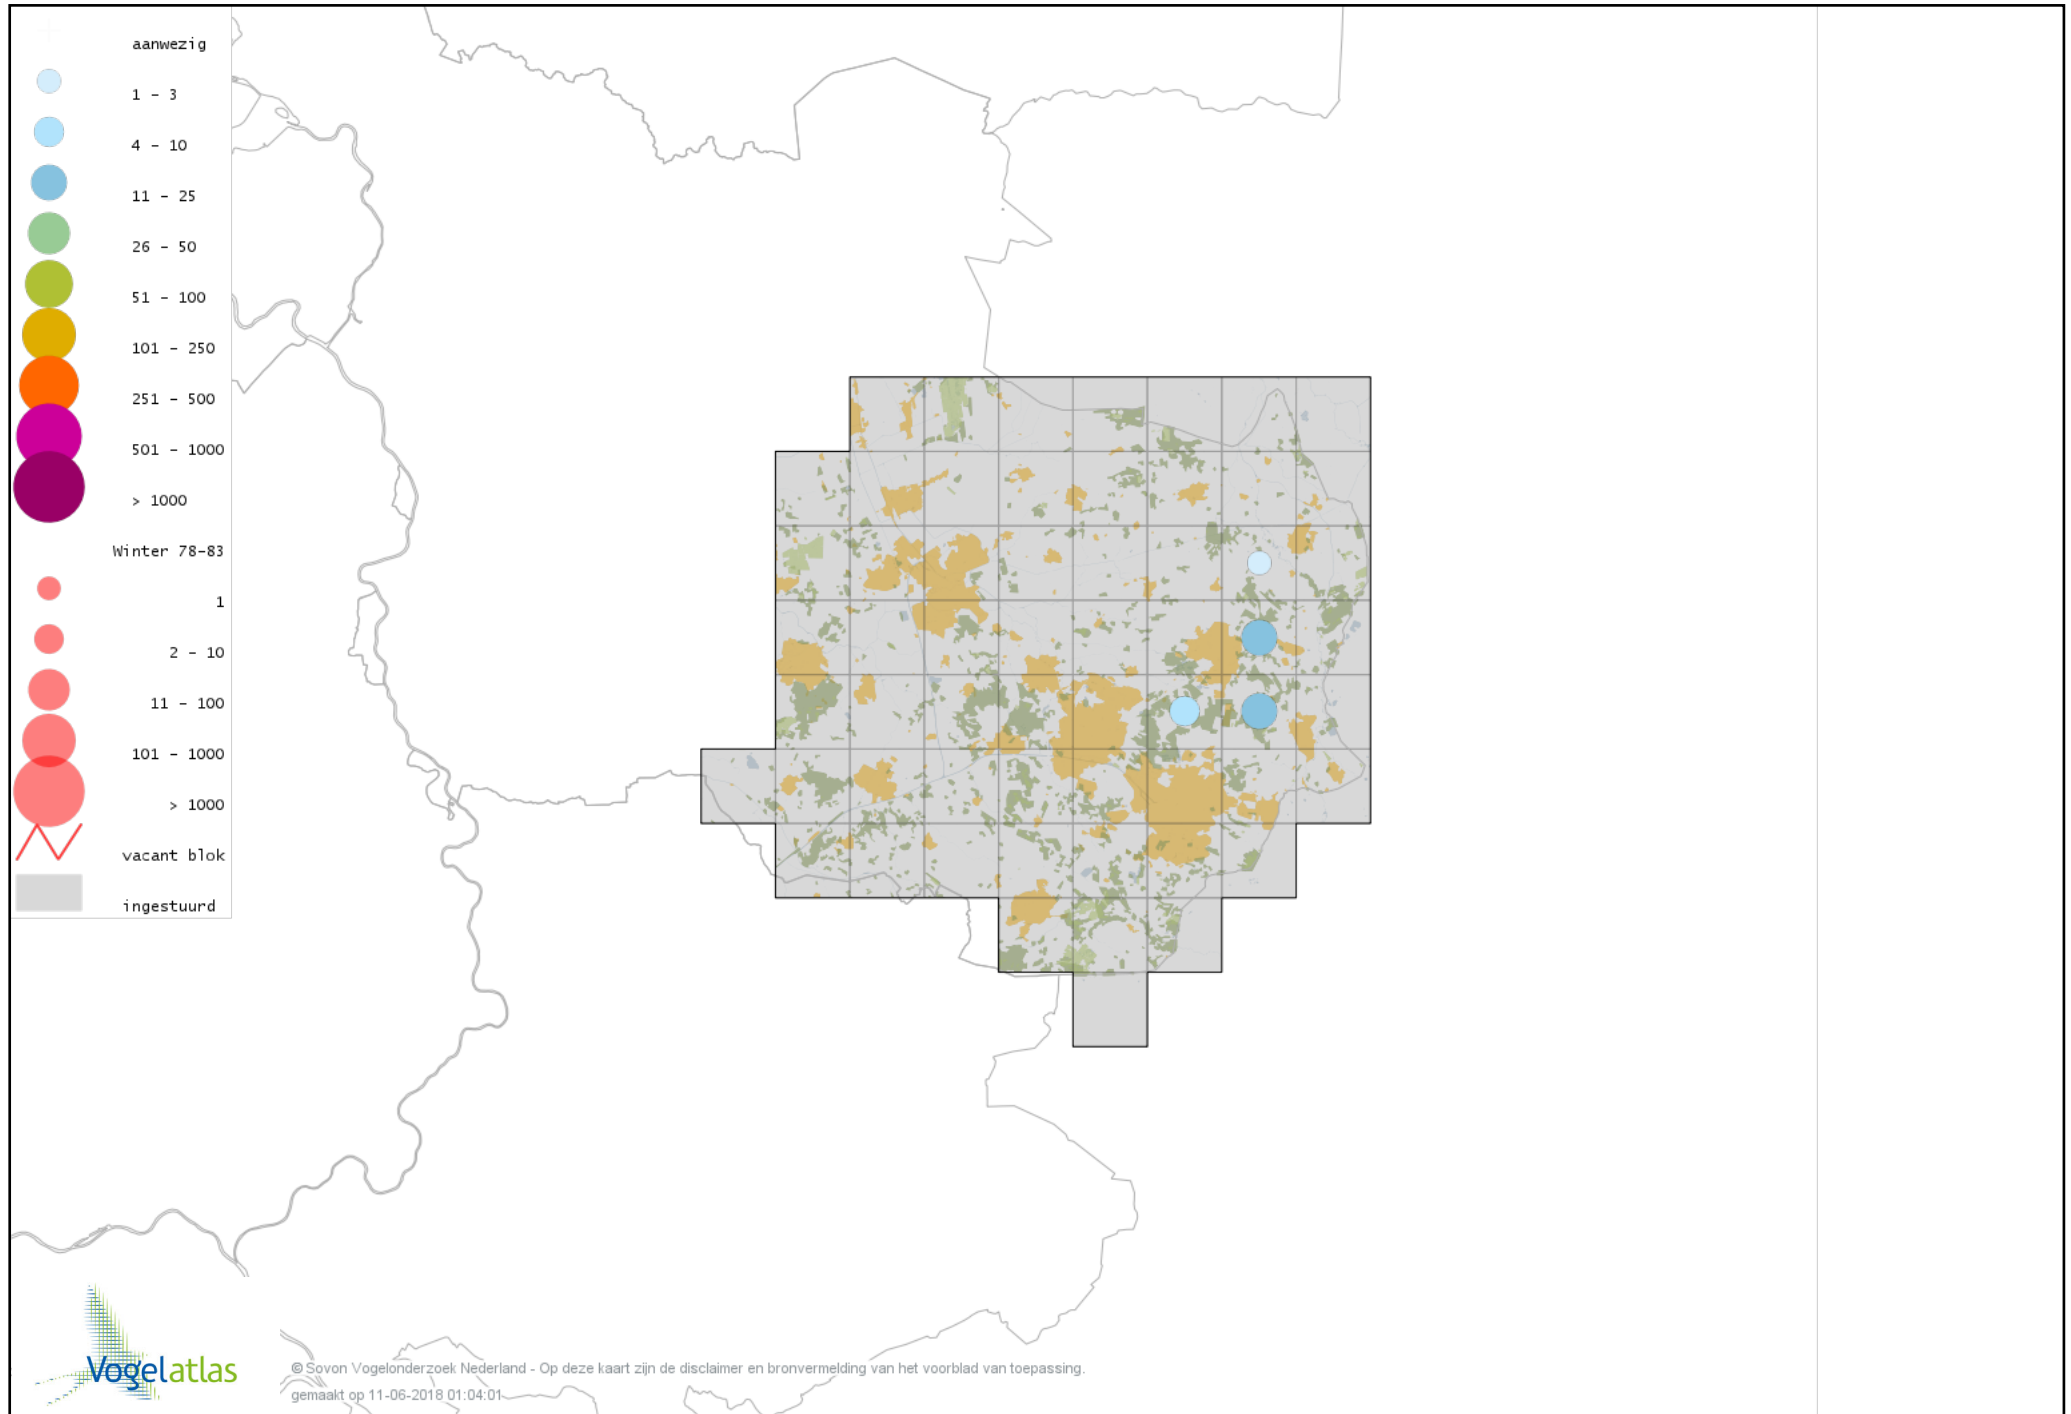

Voorlopige verspreidingskaart Witkopstaartmees winter

Voorlopige verspreidingskaart Pallas' Boszanger winter

Voorlopige verspreidingskaart Tjiftjaf winter

Voorlopige verspreidingskaart Siberische Tjiftjaf winter

Voorlopige verspreidingskaart Zwartkop winter

Voorlopige verspreidingskaart Pestvogel winter

Voorlopige verspreidingskaart Boomklever winter

Voorlopige verspreidingskaart Taigaboomkruiper winter

Voorlopige verspreidingskaart Kortsnavelboomkruiper winter

Voorlopige verspreidingskaart Boomkruiper winter

Voorlopige verspreidingskaart Winterkoning winter

Voorlopige verspreidingskaart Spreeuw winter

Voorlopige verspreidingskaart Merel winter

Voorlopige verspreidingskaart Kramsvogel winter