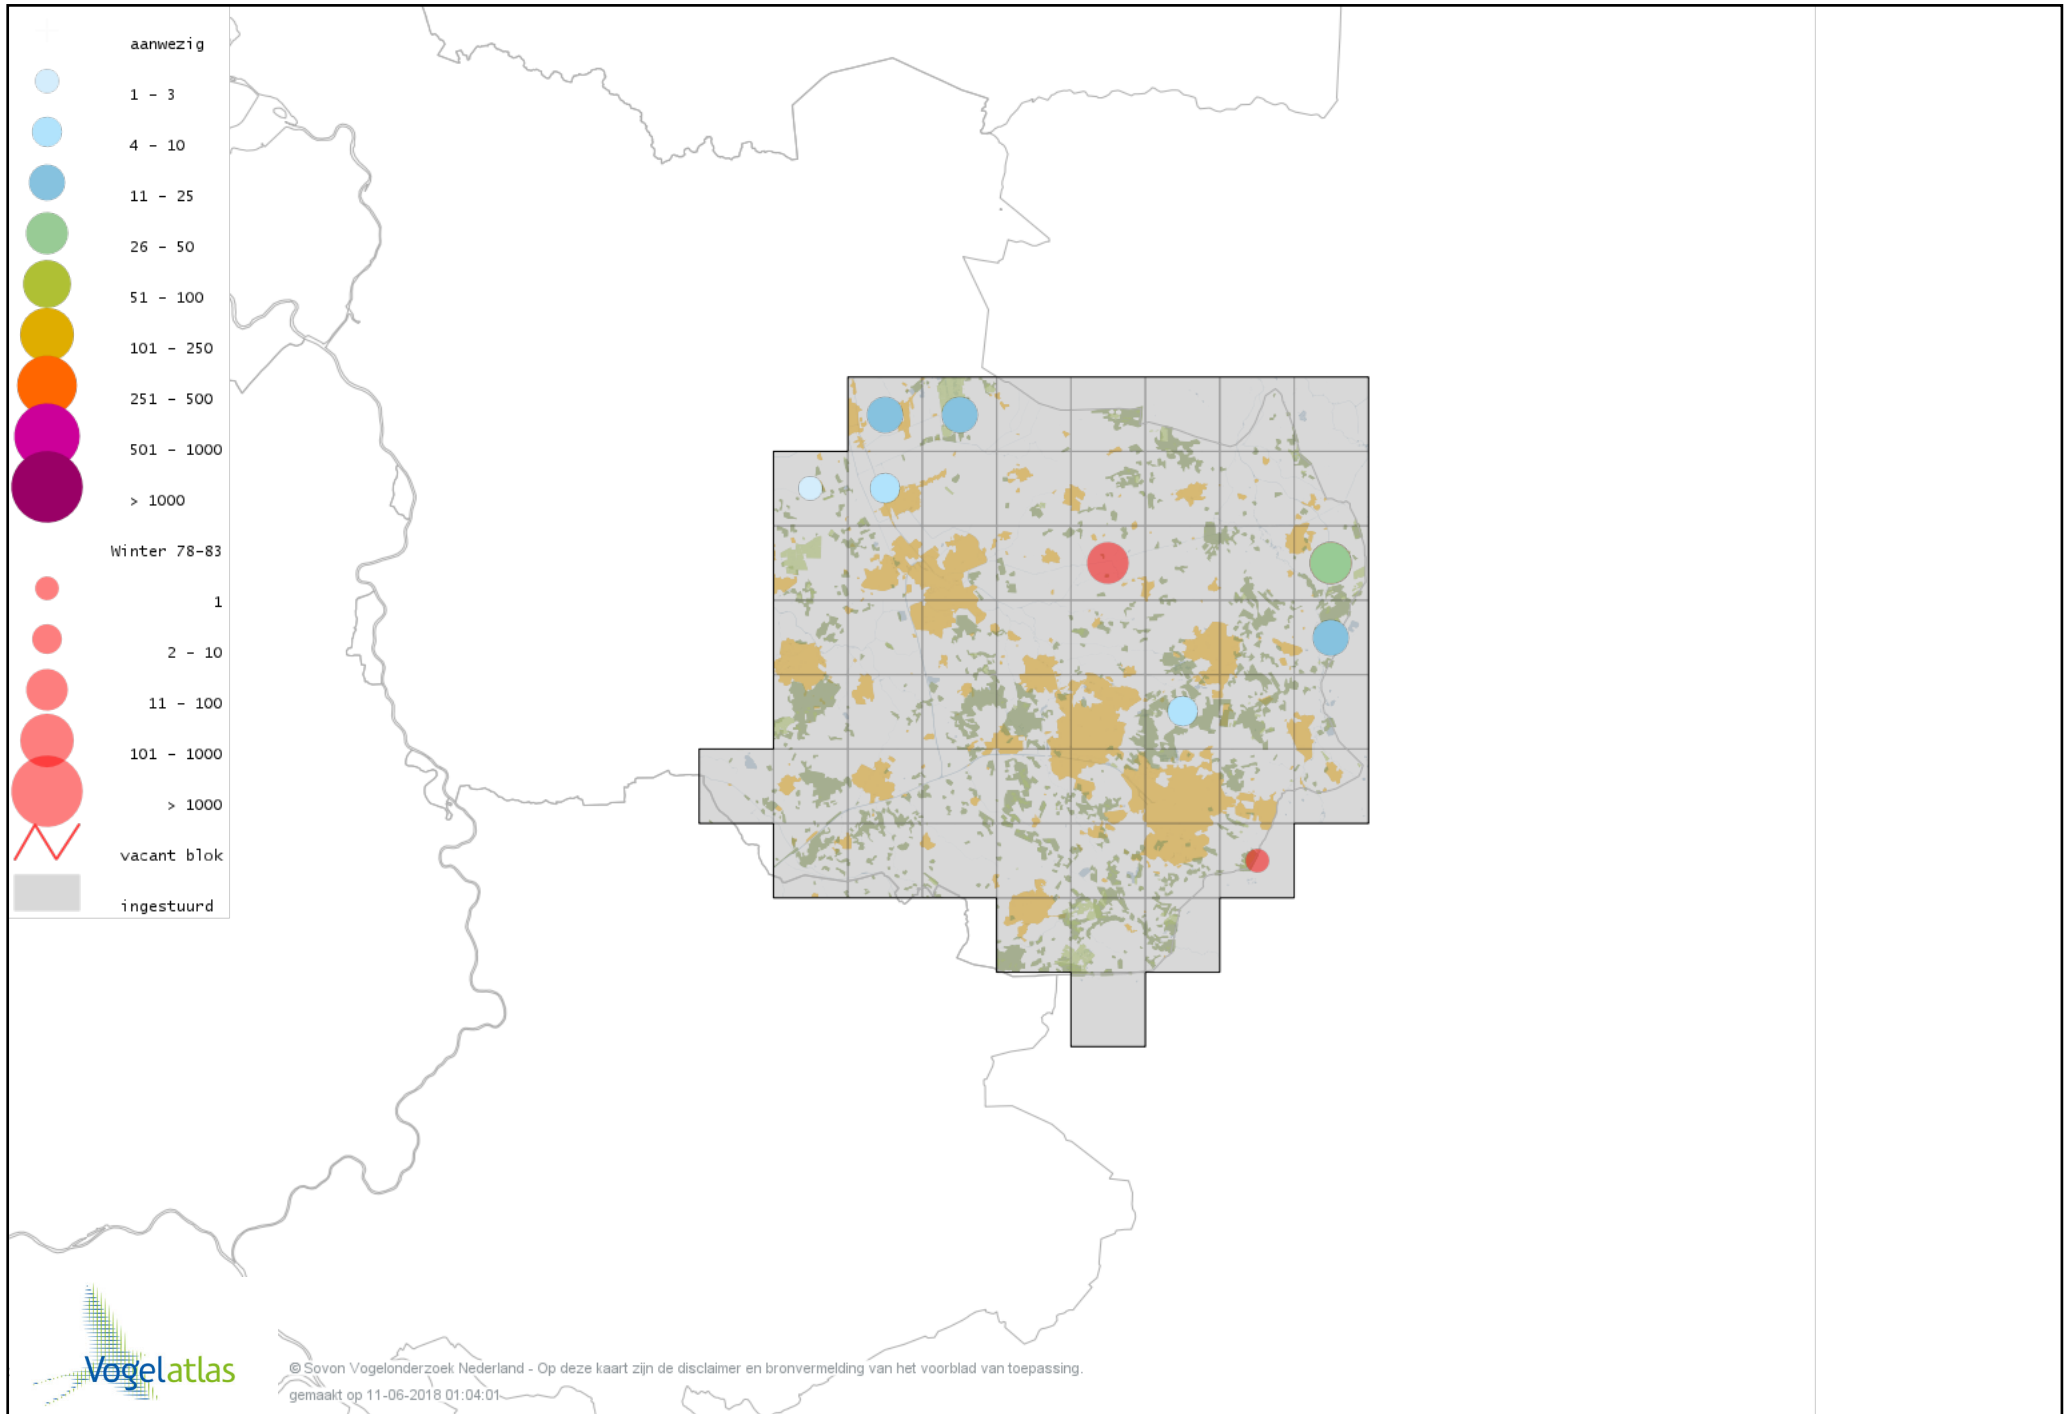

Voorlopige verspreidingskaart Roodhalsfuut winter

Voorlopige verspreidingskaart Kuifduiker winter

Voorlopige verspreidingskaart Geoorde Fuut winter

Voorlopige verspreidingskaart Rode Wouw winter

Voorlopige verspreidingskaart Zearend winter

Voorlopige verspreidingskaart Bruine Kiekendief winter

Voorlopige verspreidingskaart Blauwe Kiekendief winter

Voorlopige verspreidingskaart Havik winter

Voorlopige verspreidingskaart Sperwer winter

Voorlopige verspreidingskaart Buizerd winter

Voorlopige verspreidingskaart Ruigpootbuizerd winter

Voorlopige verspreidingskaart Torenvalk winter

Voorlopige verspreidingskaart Smelleken winter

Voorlopige verspreidingskaart Slechtvalk winter

Voorlopige verspreidingskaart Waterral winter

Voorlopige verspreidingskaart Waterhoen winter

Voorlopige verspreidingskaart Meerkoet winter

Voorlopige verspreidingskaart Kraanvogel winter

Voorlopige verspreidingskaart Scholekster winter

Voorlopige verspreidingskaart Goudplevier winter