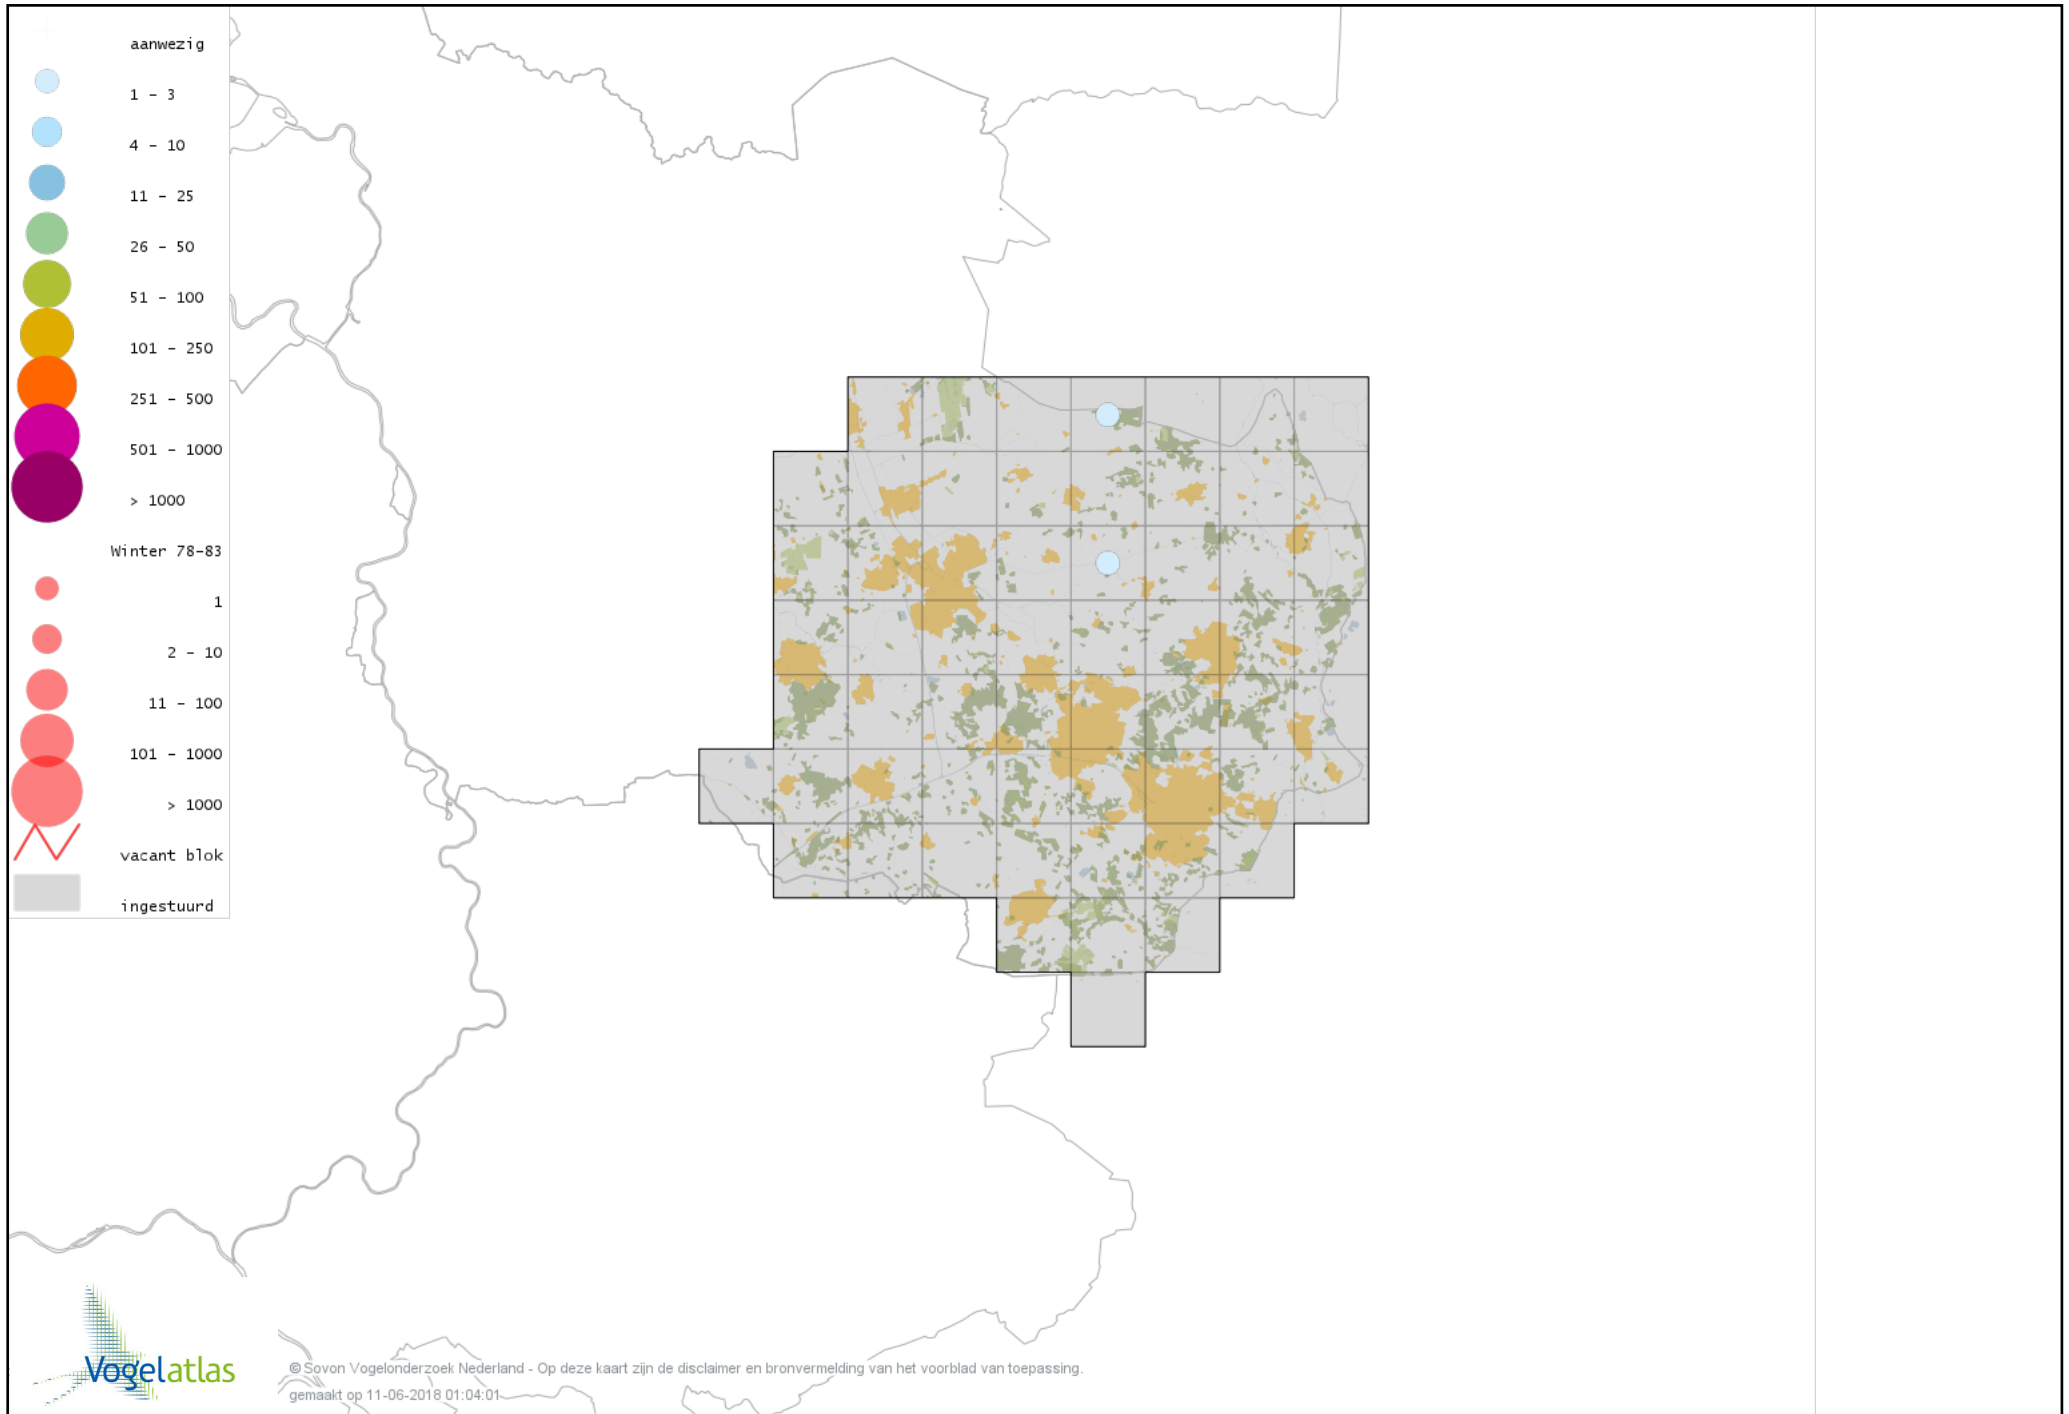

Voorlopige verspreidingskaart Kip winter