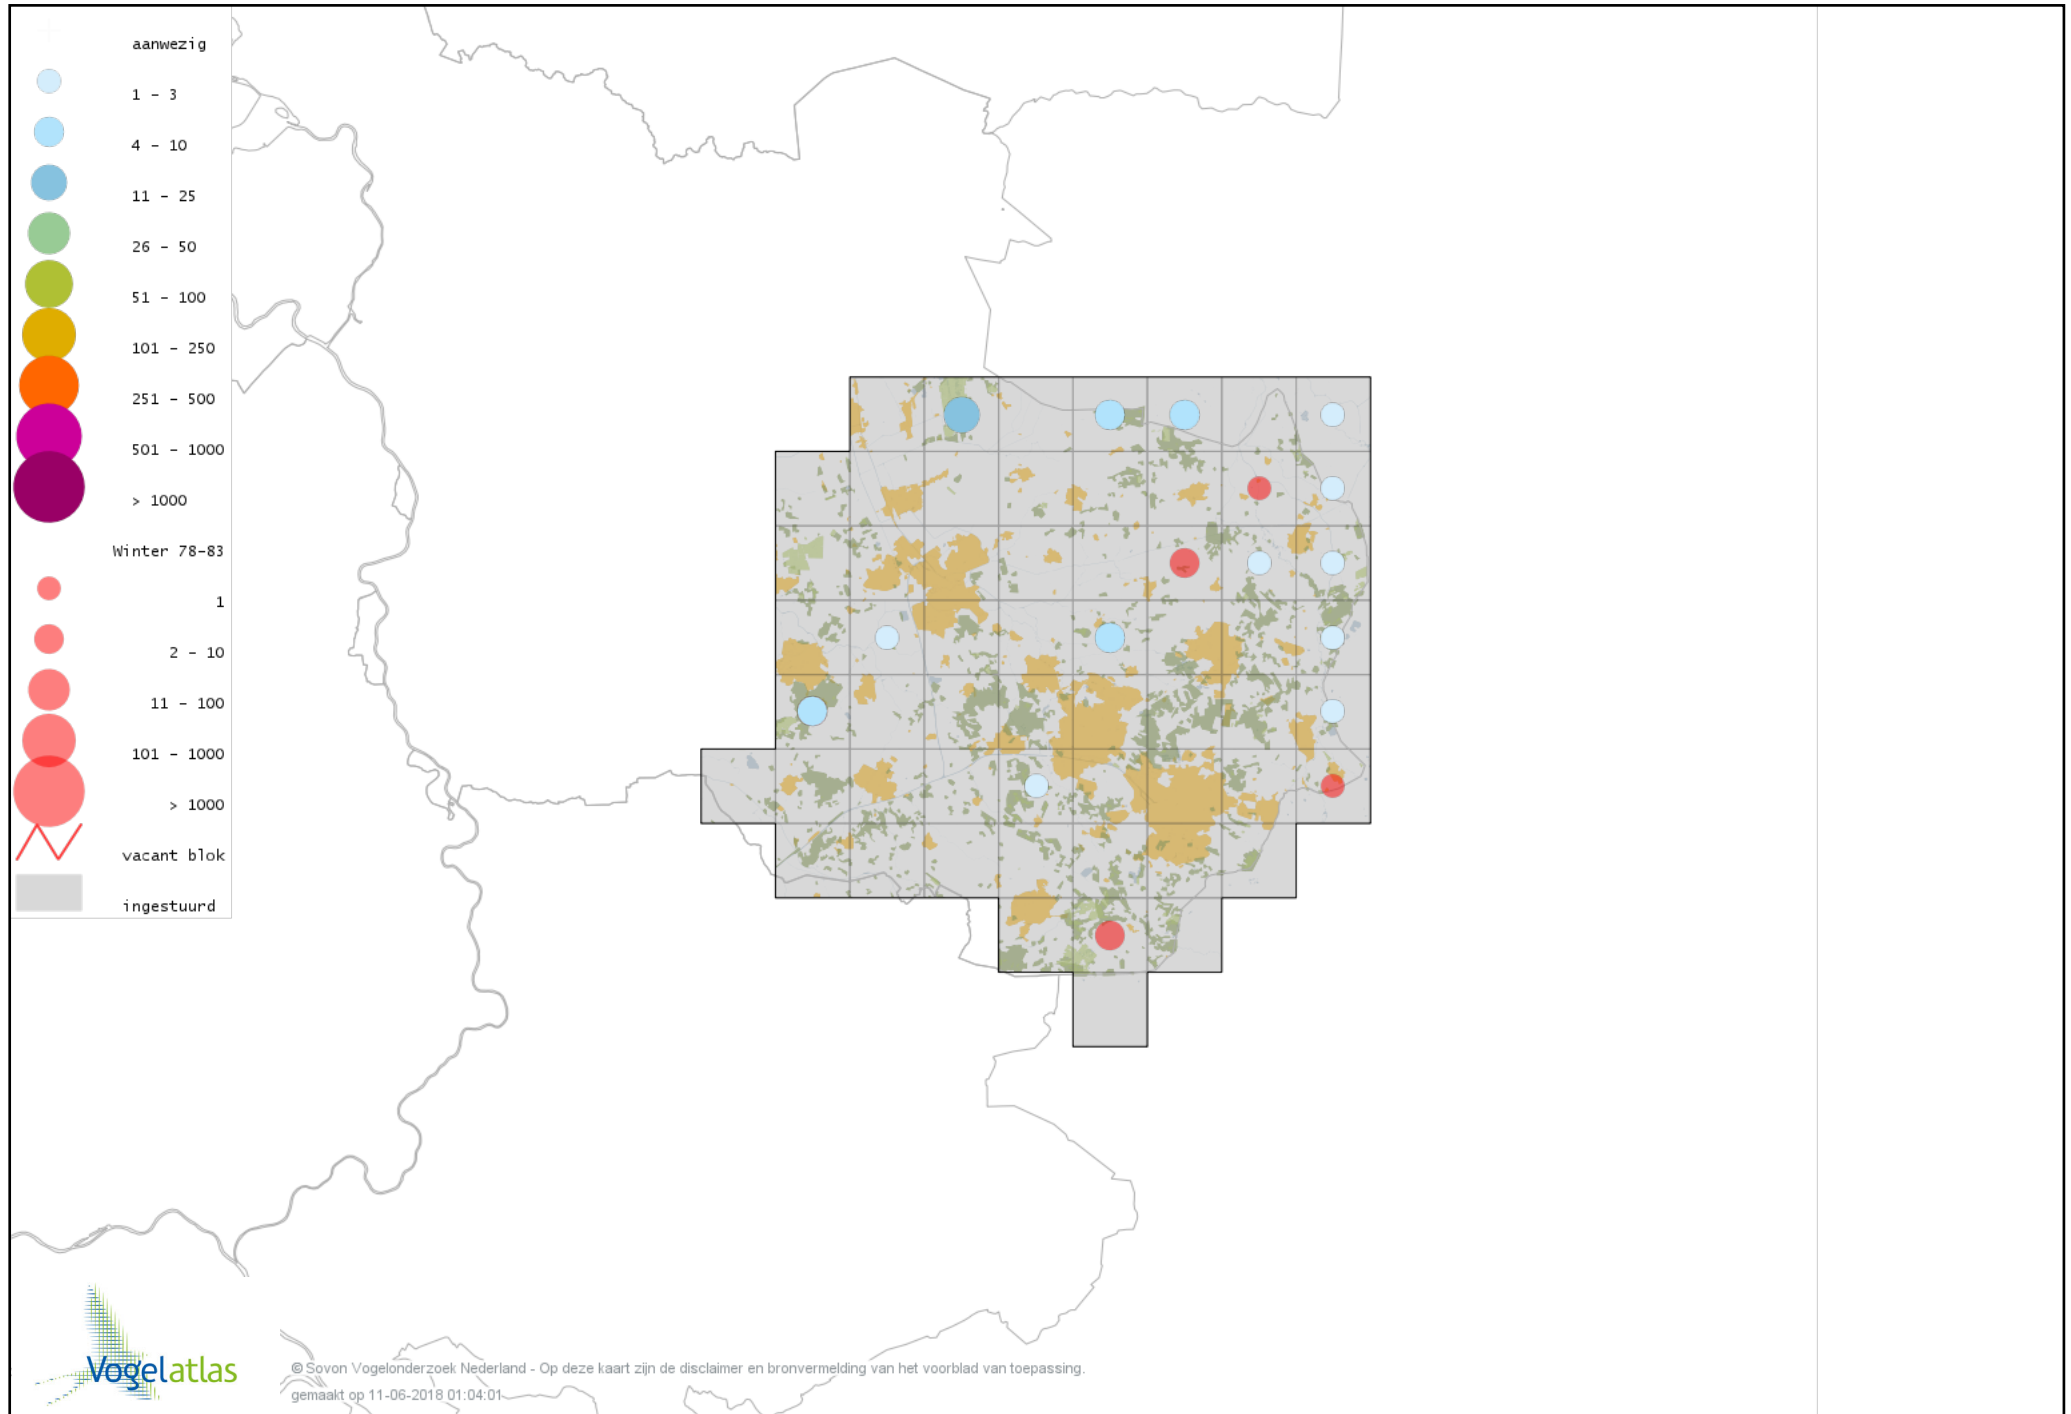

Voorlopige verspreidingskaart Zwarte Kraai winter

Voorlopige verspreidingskaart Bonte Kraai winter

Voorlopige verspreidingskaart Raaf winter

Voorlopige verspreidingskaart Goudhaan winter

Voorlopige verspreidingskaart Vuurgoudhaan winter

Voorlopige verspreidingskaart Pimpelmees winter

Voorlopige verspreidingskaart Koolmees winter

Voorlopige verspreidingskaart Kuifmees winter

Voorlopige verspreidingskaart Zwarte Mees winter

Voorlopige verspreidingskaart Matkop winter

Voorlopige verspreidingskaart Glanskop winter

Voorlopige verspreidingskaart Beardman winter

Voorlopige verspreidingskaart Boomleeuwerik winter

Voorlopige verspreidingskaart Veldleeuwerik winter

Voorlopige verspreidingskaart Staartmees winter