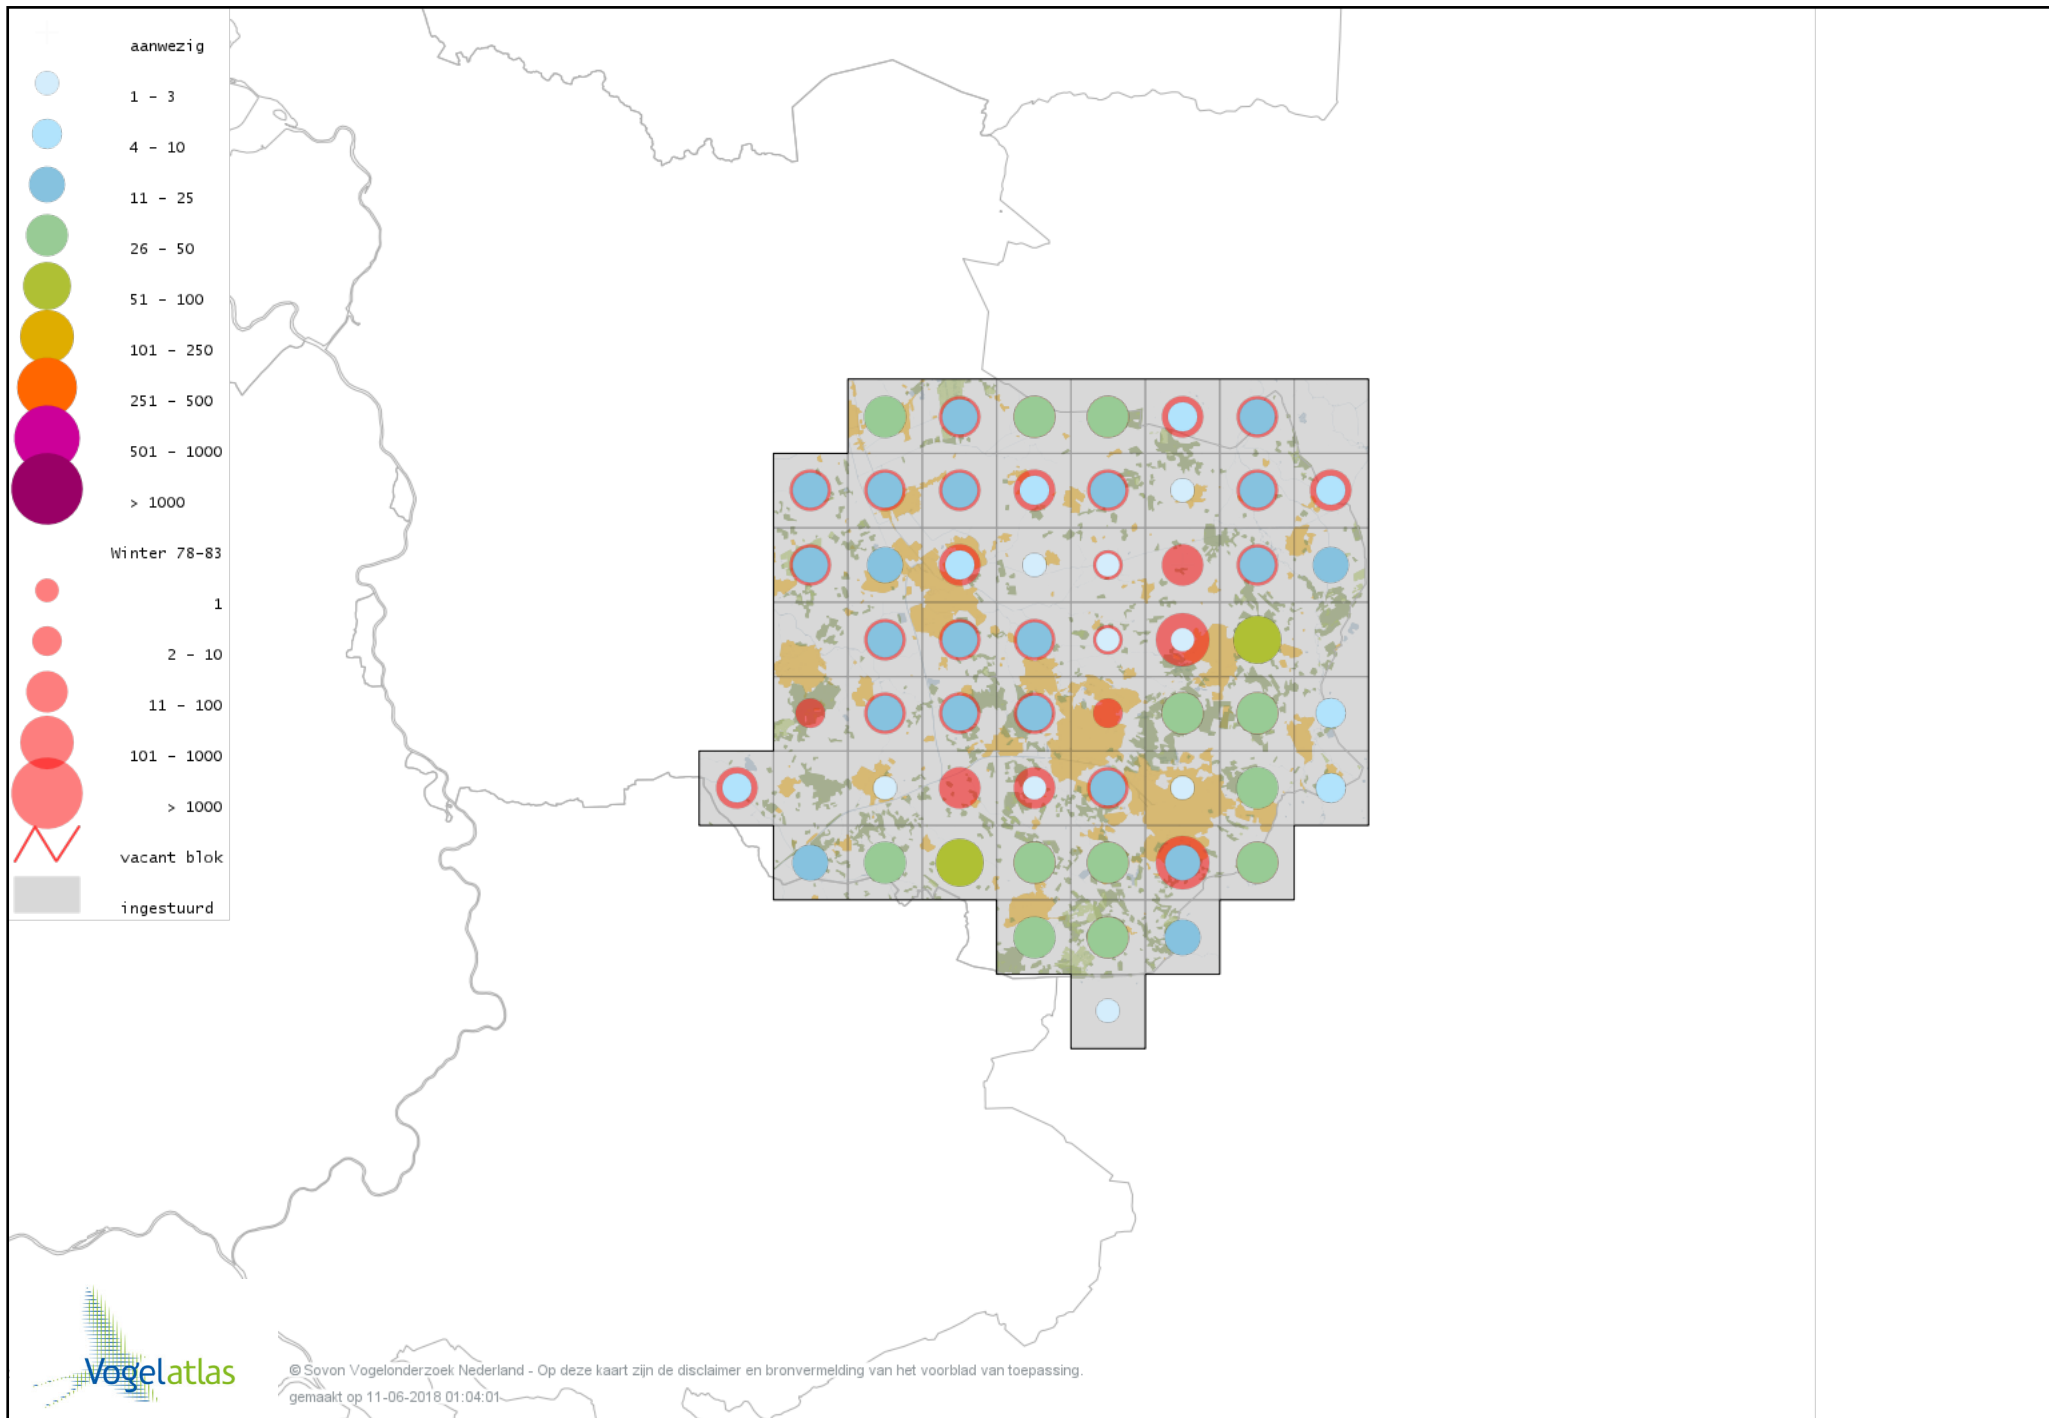

Voorlopige verspreidingskaart Grote Zaagbek winter

Voorlopige verspreidingskaart Krakeend winter

Voorlopige verspreidingskaart Chileense Smient winter

Voorlopige verspreidingskaart Smient winter

Voorlopige verspreidingskaart Slobeend winter

Voorlopige verspreidingskaart Wilde Eend winter

Voorlopige verspreidingskaart Soepeend winter

Voorlopige verspreidingskaart Bahamapijlstaart winter

Voorlopige verspreidingskaart Pijlstaart winter

Voorlopige verspreidingskaart Zomertaling winter

Voorlopige verspreidingskaart Wintertaling winter

Voorlopige verspreidingskaart Patrijs winter

Voorlopige verspreidingskaart Kip winter

Voorlopige verspreidingskaart Fazant winter

Voorlopige verspreidingskaart Roodkeelduiker winter

Voorlopige verspreidingskaart Parelduiker winter

Voorlopige verspreidingskaart Aalscholver winter

Voorlopige verspreidingskaart Grote Aalscholver winter

Voorlopige verspreidingskaart Roerdomp winter

Voorlopige verspreidingskaart Kleine Zilverreiger winter