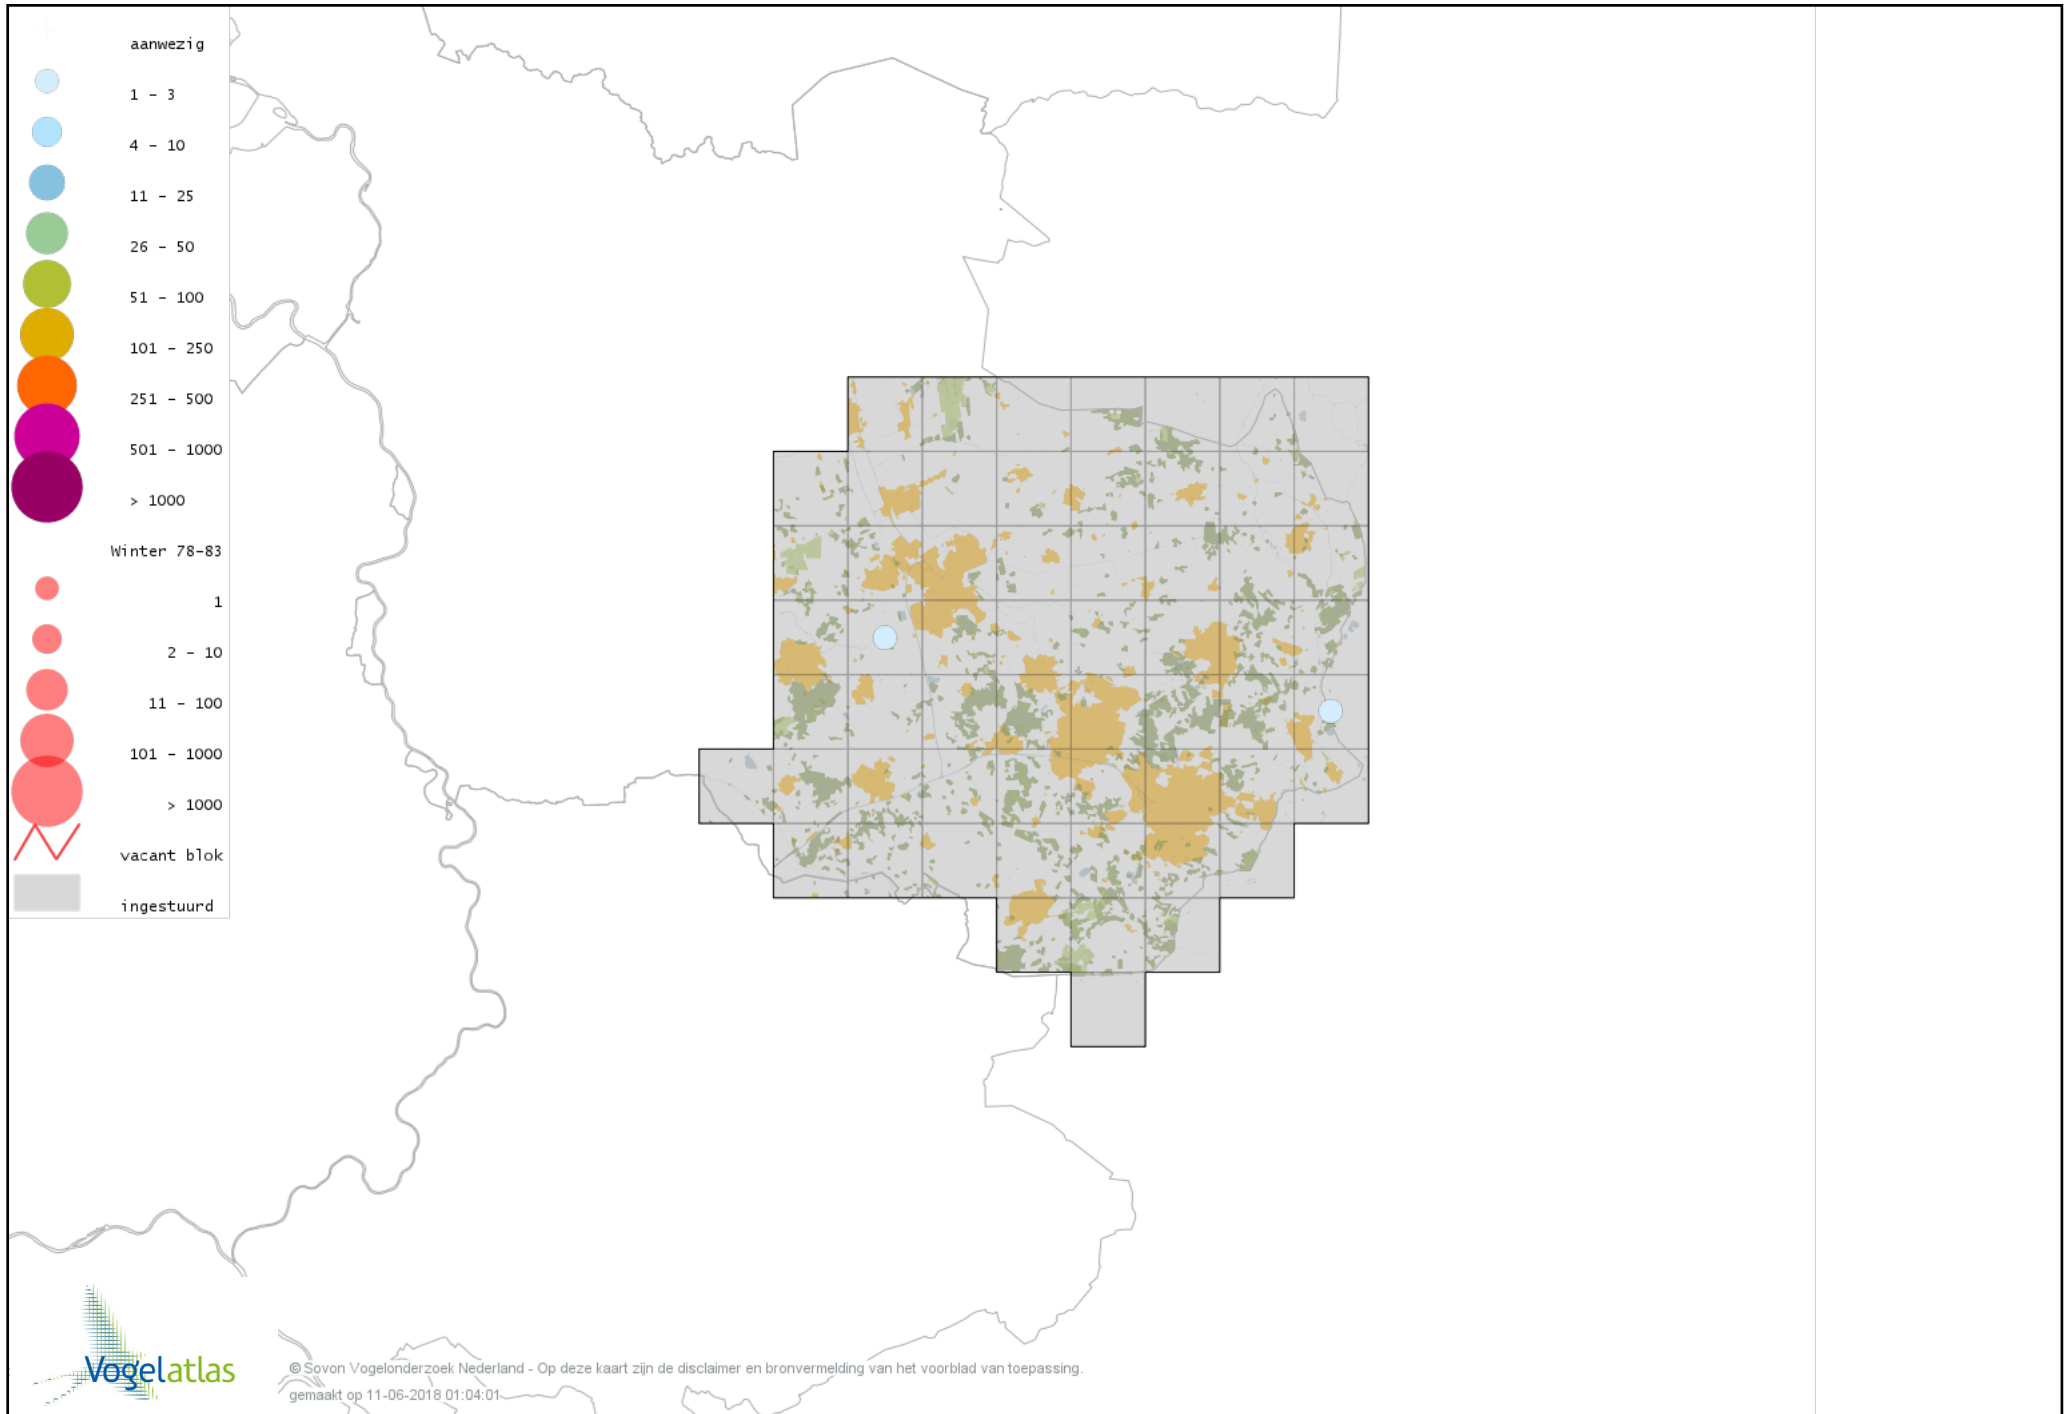

Voorlopige verspreidingskaart Zilverplevier winter

Voorlopige verspreidingskaart Kievit winter

Voorlopige verspreidingskaart Bonte Strandloper winter

Voorlopige verspreidingskaart Kemphaan winter

Voorlopige verspreidingskaart Bokje winter

Voorlopige verspreidingskaart Watersnip winter

Voorlopige verspreidingskaart Houtsnip winter

Voorlopige verspreidingskaart Grutto winter

Voorlopige verspreidingskaart Rosse Grutto winter

Voorlopige verspreidingskaart Regenwulp winter

Voorlopige verspreidingskaart Wulp winter

Voorlopige verspreidingskaart Oeverloper winter

Voorlopige verspreidingskaart Witgat winter

Voorlopige verspreidingskaart Groenpootruiter winter

Voorlopige verspreidingskaart Tureluur winter