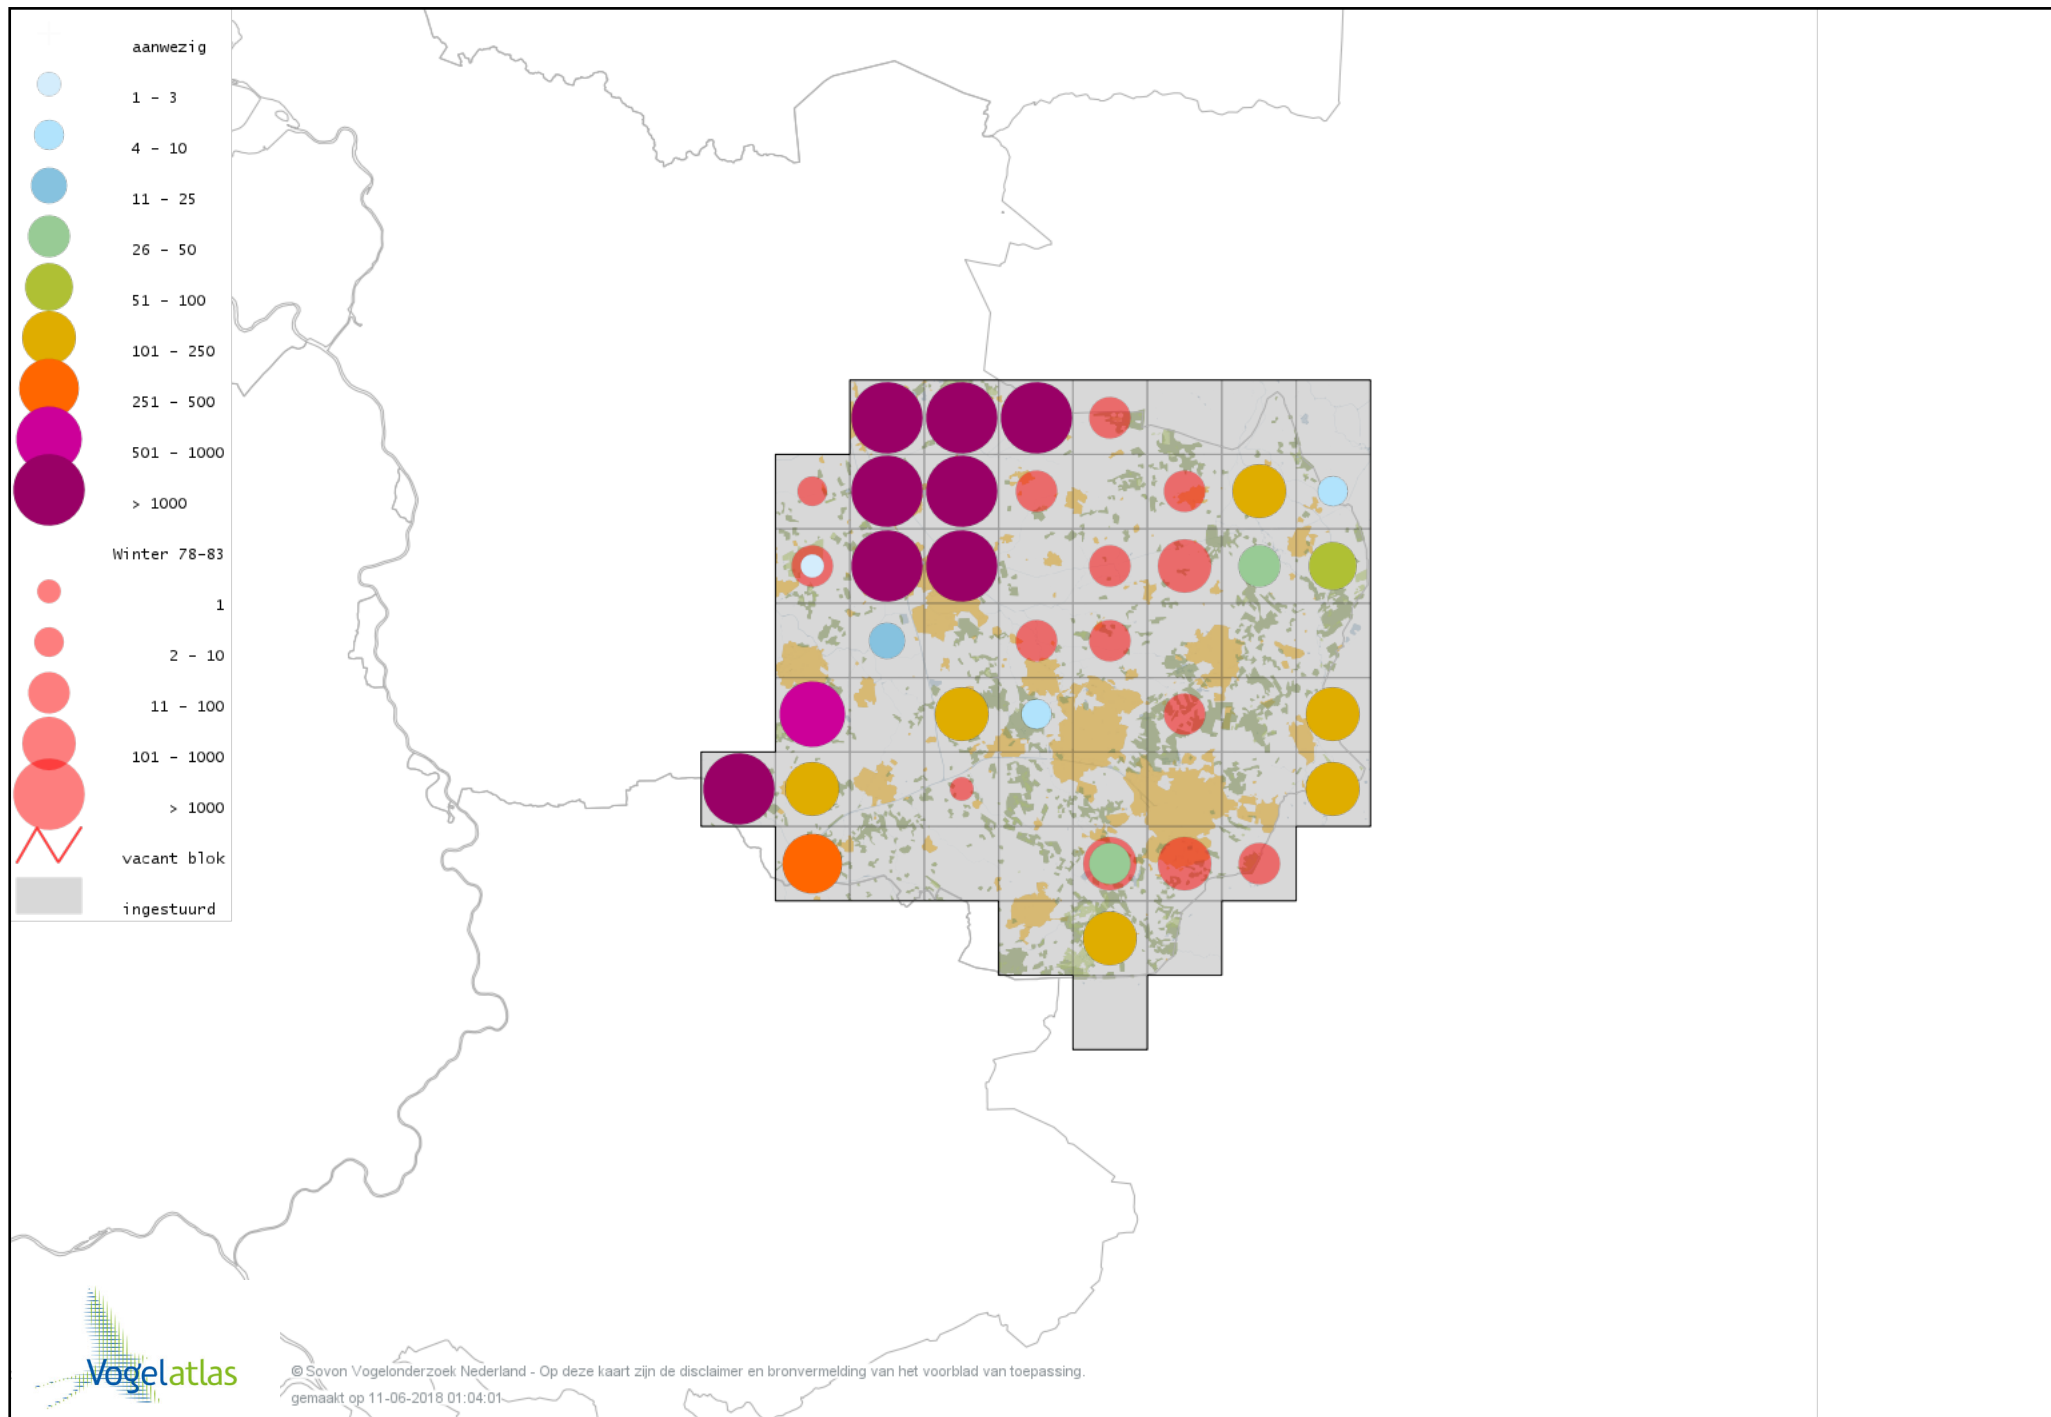

Voorlopige verspreidingskaart Zwarte Zwaan winter

Voorlopige verspreidingskaart Kleine Zwaan winter

Voorlopige verspreidingskaart Wilde Zwaan winter

Voorlopige verspreidingskaart Indische Gans winter

Voorlopige verspreidingskaart Sneeuwgans winter

Voorlopige verspreidingskaart Keizergans winter

Voorlopige verspreidingskaart Knobbelgans (Chinese) winter

Voorlopige verspreidingskaart Taigarietgans winter

Voorlopige verspreidingskaart Toendrarietgans winter

Voorlopige verspreidingskaart Rietgans (Taiga of Toendra) winter

Voorlopige verspreidingskaart Kleine Rietgans winter

Voorlopige verspreidingskaart Grauwe Gans winter

Voorlopige verspreidingskaart Soepgans winter

Voorlopige verspreidingskaart Dwerggans winter

Voorlopige verspreidingskaart Kolgans winter

Voorlopige verspreidingskaart Groenlandse Kolgans winter

Voorlopige verspreidingskaart Kleine Canadese Gans (minima) winter