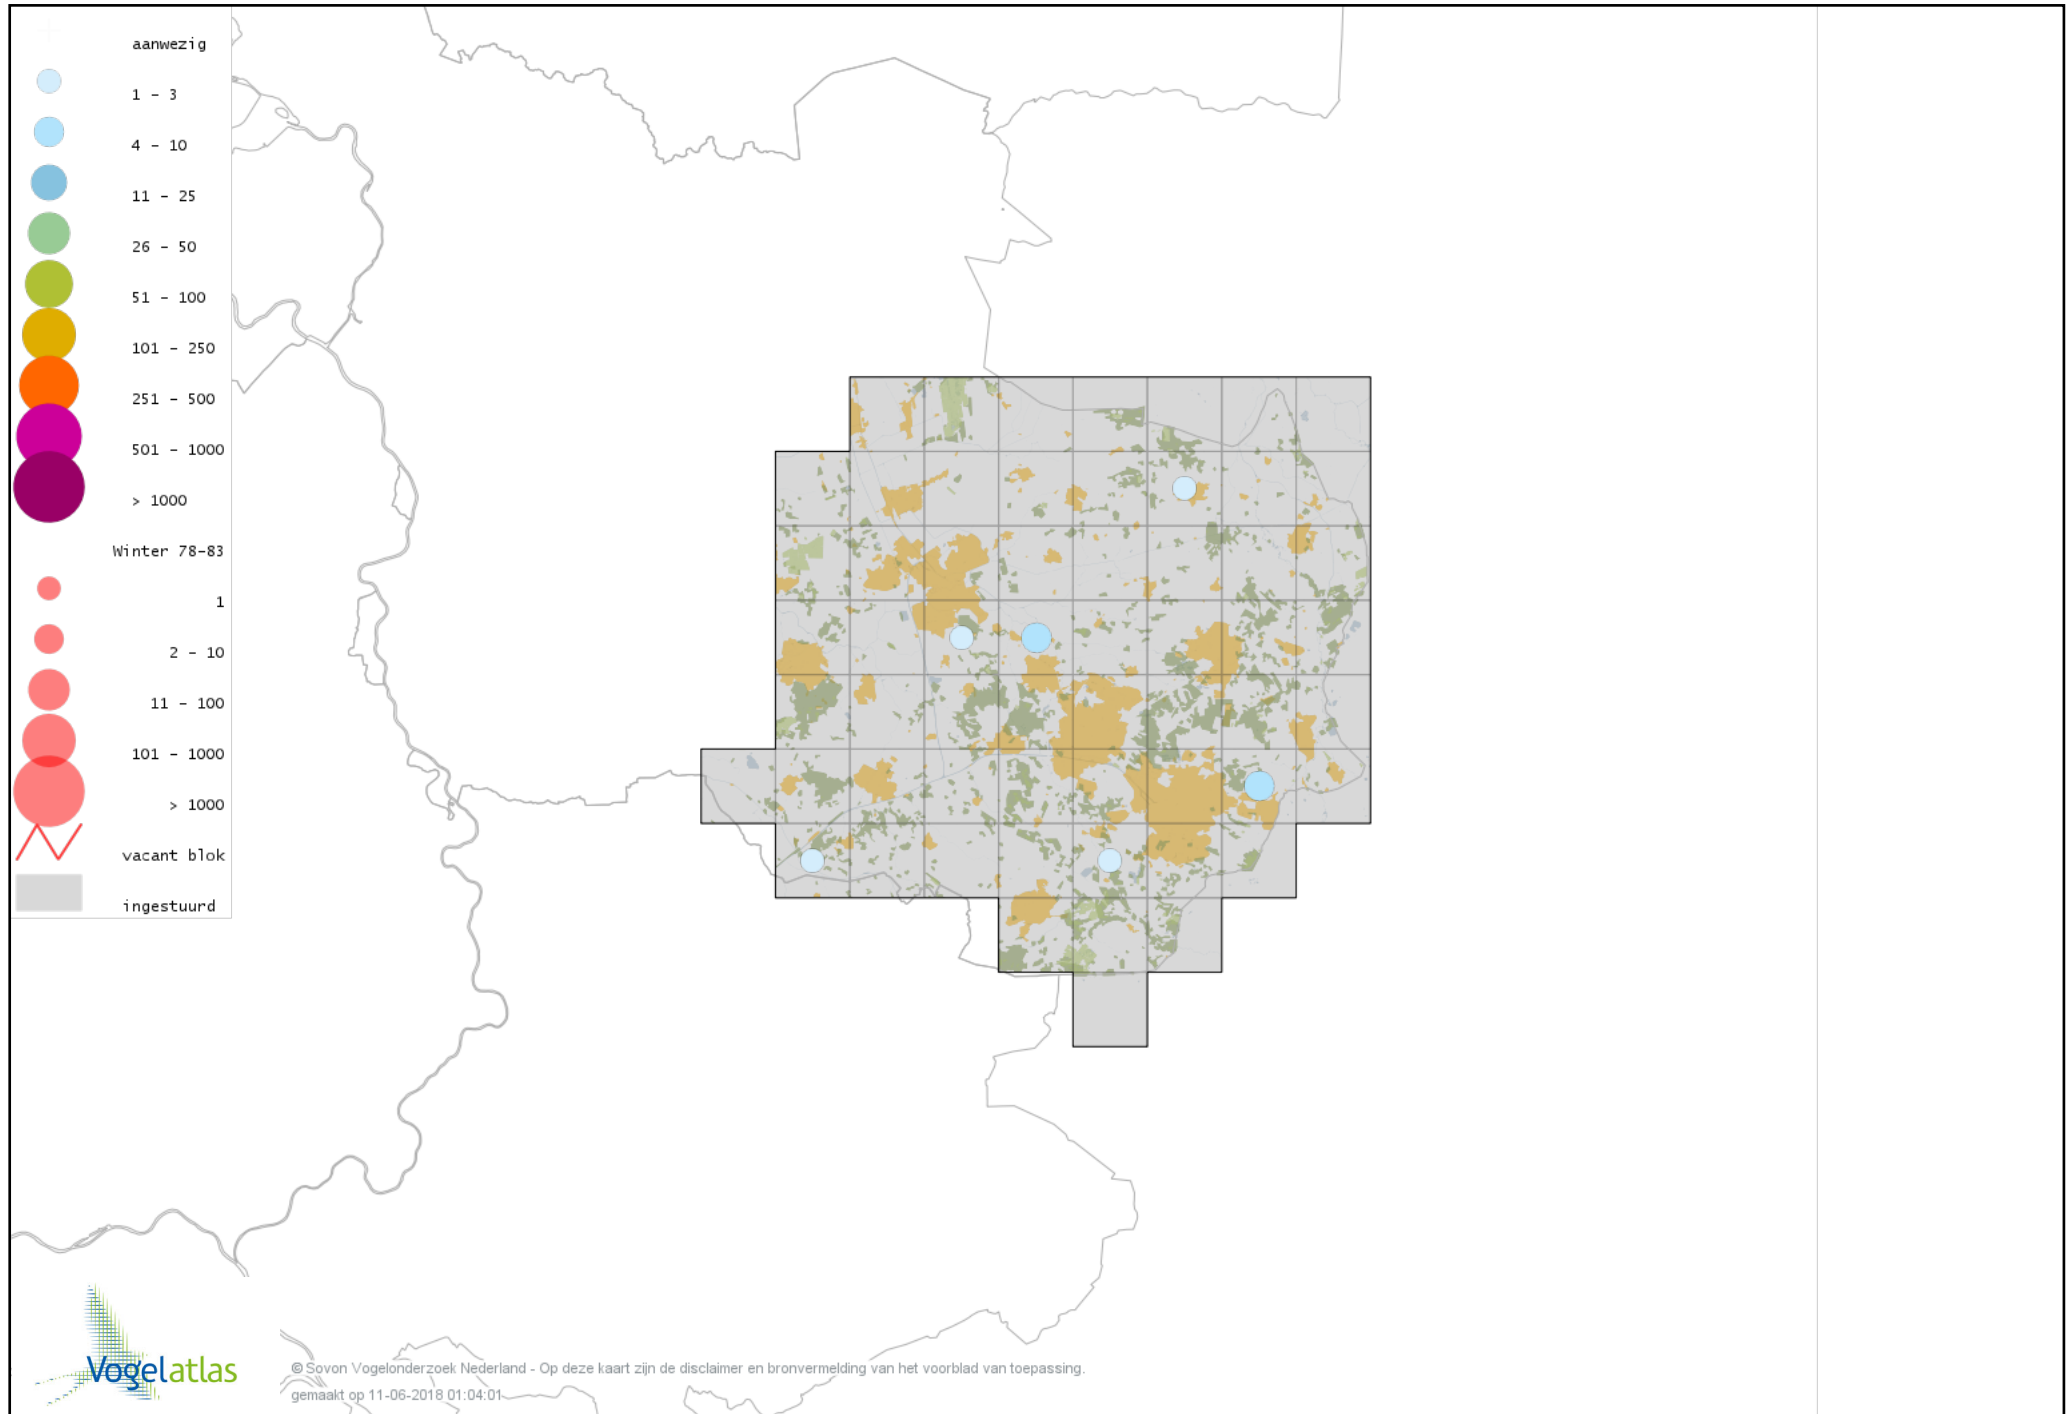

Voorlopige verspreidingskaart Roodhalsgans winter

Voorlopige verspreidingskaart Nijlgans winter

Voorlopige verspreidingskaart Casarca winter

Voorlopige verspreidingskaart Bergeend winter

Voorlopige verspreidingskaart Krooneend winter

Voorlopige verspreidingskaart Tafeleend winter

Voorlopige verspreidingskaart Hybride Tafeleend x Witoogend winter

Voorlopige verspreidingskaart Witoogend winter

Voorlopige verspreidingskaart Kuifeend winter

Voorlopige verspreidingskaart Topper winter

Voorlopige verspreidingskaart Muskuseend winter

Voorlopige verspreidingskaart Carolina-eend winter

Voorlopige verspreidingskaart Mandarijneend winter

Voorlopige verspreidingskaart Rosse Stekelstaart winter

Voorlopige verspreidingskaart Grote Zee-eend winter

Voorlopige verspreidingskaart IJseend winter

Voorlopige verspreidingskaart Nonnetje winter

Voorlopige verspreidingskaart Brilduiker winter

Voorlopige verspreidingskaart Kokardezaagbek winter