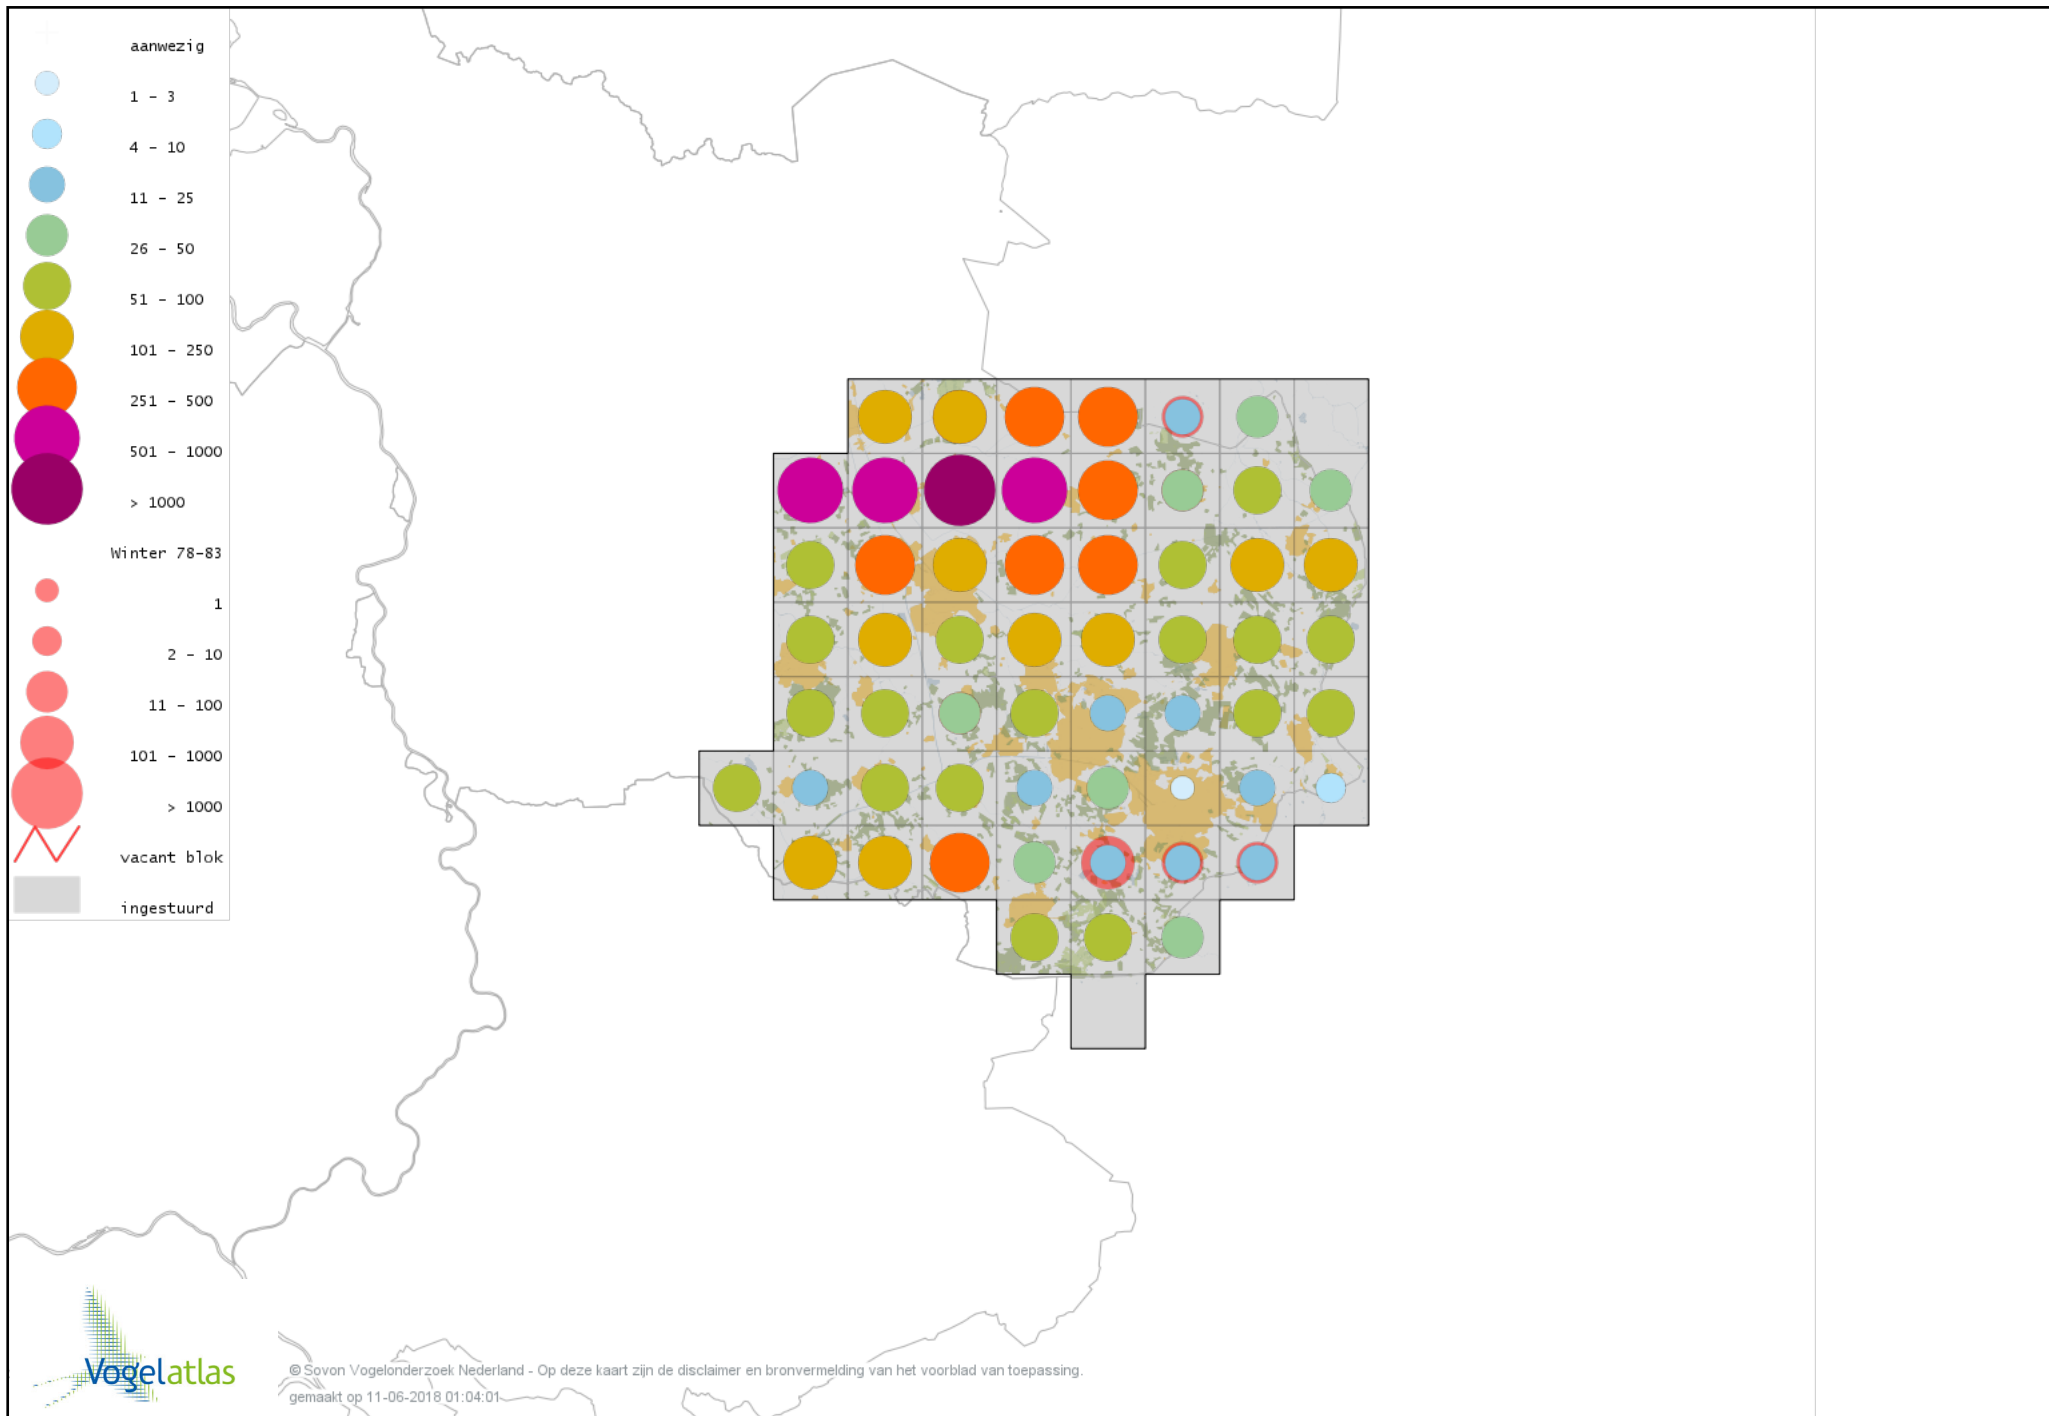

Voorlopige verspreidingskaart Wulp winter

Voorlopige verspreidingskaart Oeverloper winter

Voorlopige verspreidingskaart Witgat winter

Voorlopige verspreidingskaart Groenpootruiter winter

Voorlopige verspreidingskaart Tureluur winter

Voorlopige verspreidingskaart Kokmeeuw winter

Voorlopige verspreidingskaart Zwartkopmeeuw winter

Voorlopige verspreidingskaart Stormmeeuw winter

Voorlopige verspreidingskaart Kleine Mantelmeeuw winter

Voorlopige verspreidingskaart Zilvermeeuw winter

Voorlopige verspreidingskaart Geelpootmeeuw winter

Voorlopige verspreidingskaart Pontische Meeuw winter

Voorlopige verspreidingskaart Grote Mantelmeeuw winter

Voorlopige verspreidingskaart Stadsduif winter

Voorlopige verspreidingskaart Holenduif winter

Voorlopige verspreidingskaart Houtduif winter

Voorlopige verspreidingskaart Turkse Tortel winter

Voorlopige verspreidingskaart Lachduif winter

Voorlopige verspreidingskaart Valkparkiet winter