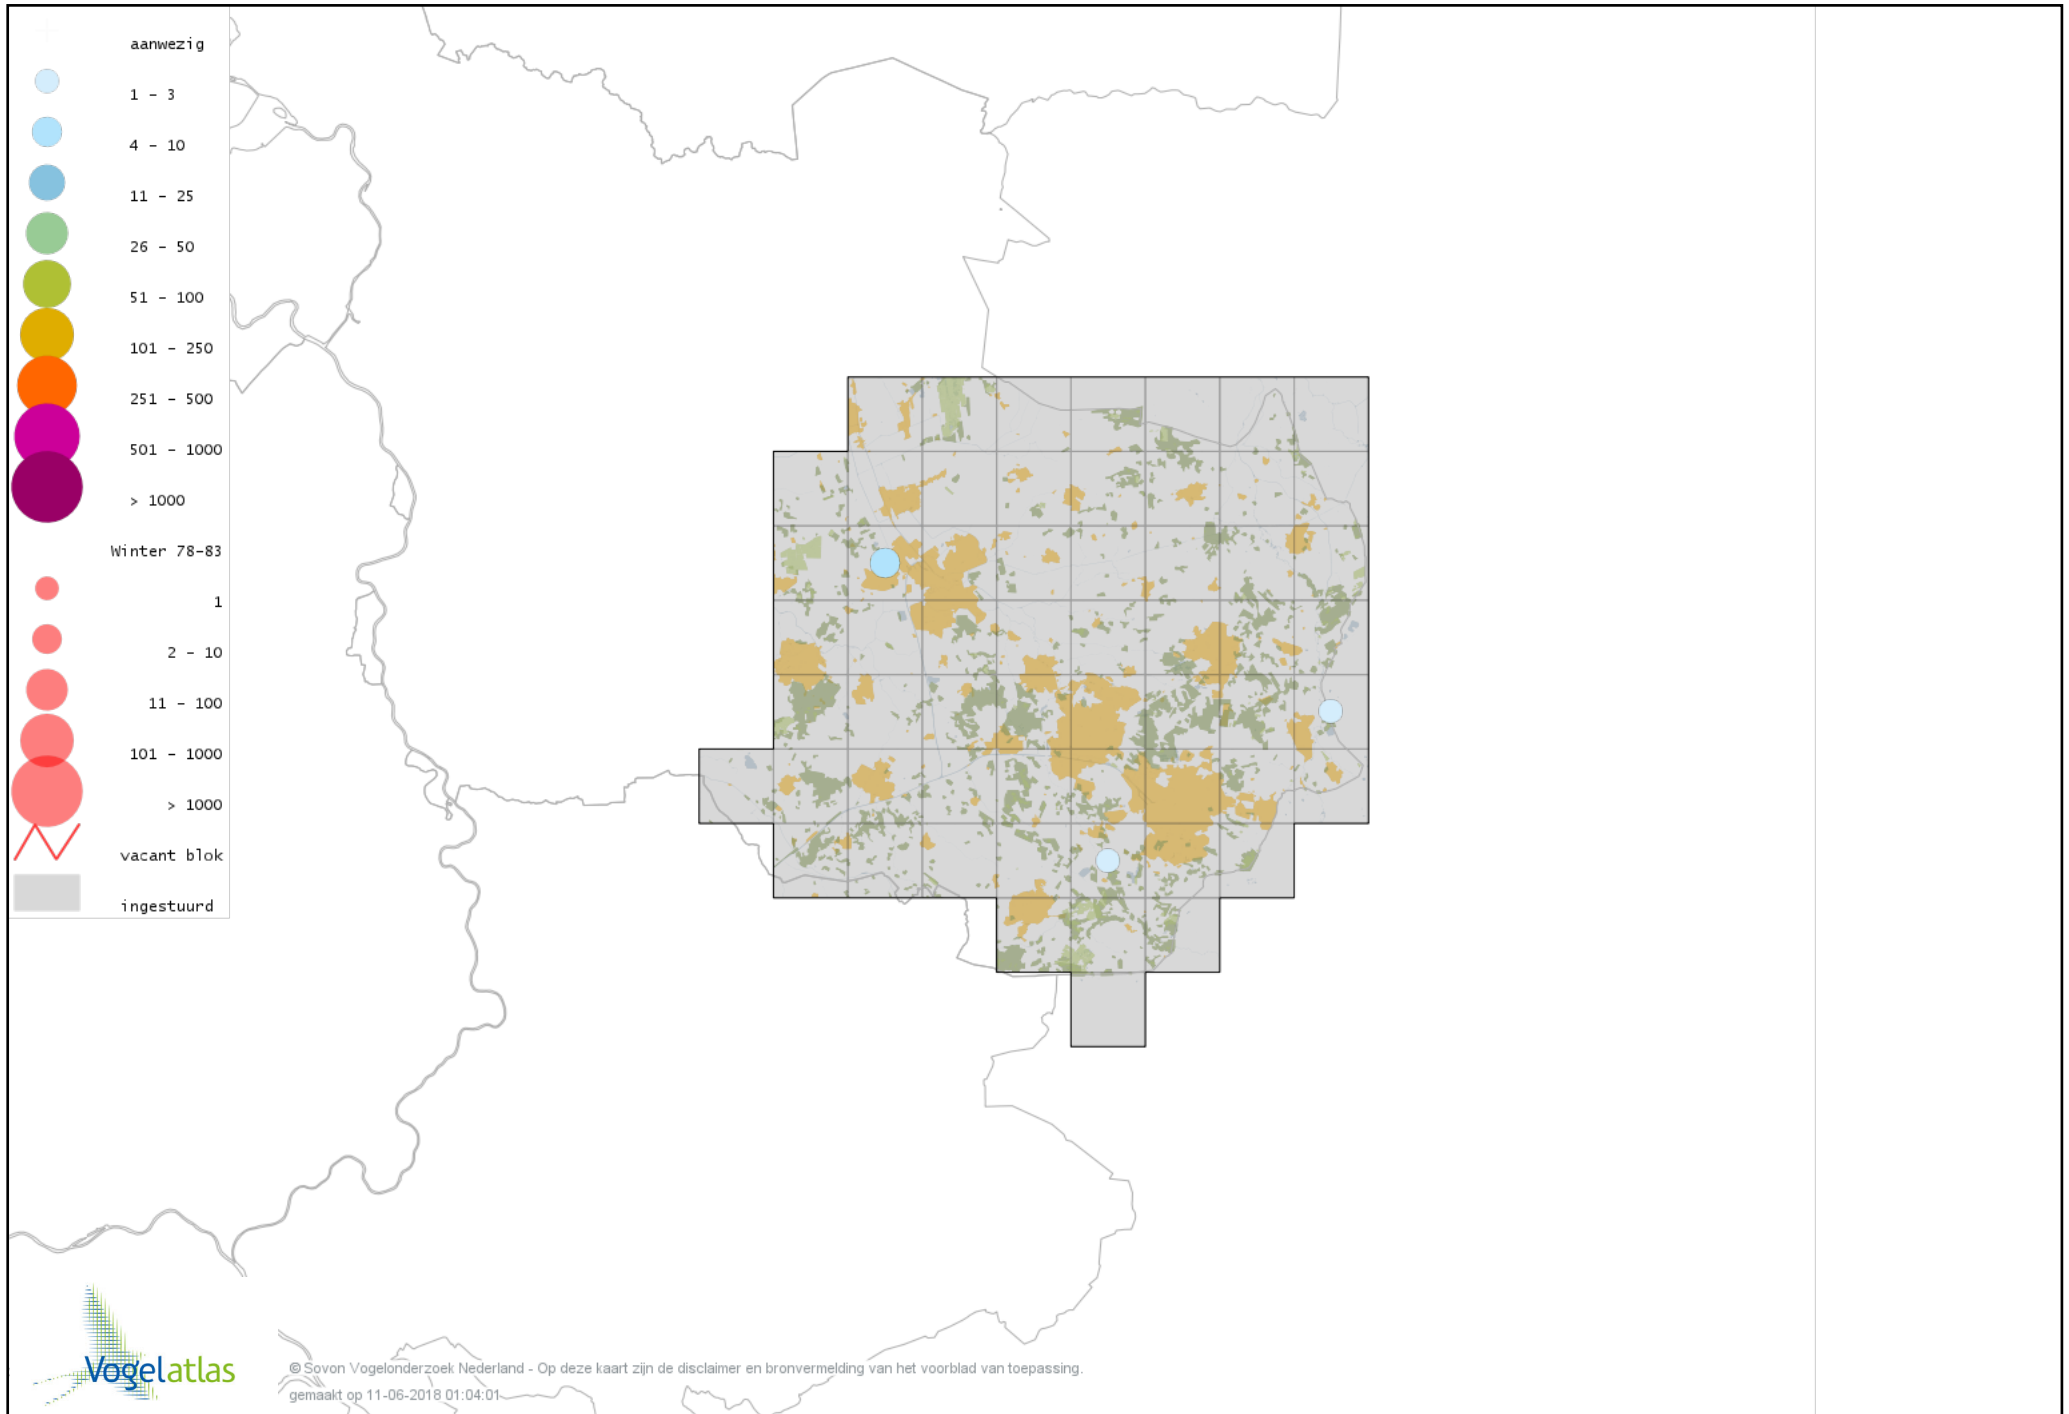

De kleurtint (blauw) is de beste referentie voor de tot nu toe waargenomen aantalsklasse.

De stipgrootte is relatief. Vergelijk daarvoor de atlasblok grootte van de legenda met die van het kaartbeeld.

Voorlopige verspreidingskaart Knobbelzwaan winter

Voorlopige verspreidingskaart Zwarte Zwaan winter

Voorlopige verspreidingskaart Kleine Zwaan winter

Voorlopige verspreidingskaart Wilde Zwaan winter

Voorlopige verspreidingskaart Indische Gans winter

Voorlopige verspreidingskaart Sneeuwgans winter

Voorlopige verspreidingskaart Keizergans winter

Voorlopige verspreidingskaart Knobbelgans (Chinese) winter

Voorlopige verspreidingskaart Taigarietgans winter

Voorlopige verspreidingskaart Toendrarietgans winter

Voorlopige verspreidingskaart Rietgans (Taiga of Toendra) winter

Voorlopige verspreidingskaart Kleine Rietgans winter

Voorlopige verspreidingskaart Grauwe Gans winter

Voorlopige verspreidingskaart Soepgans winter