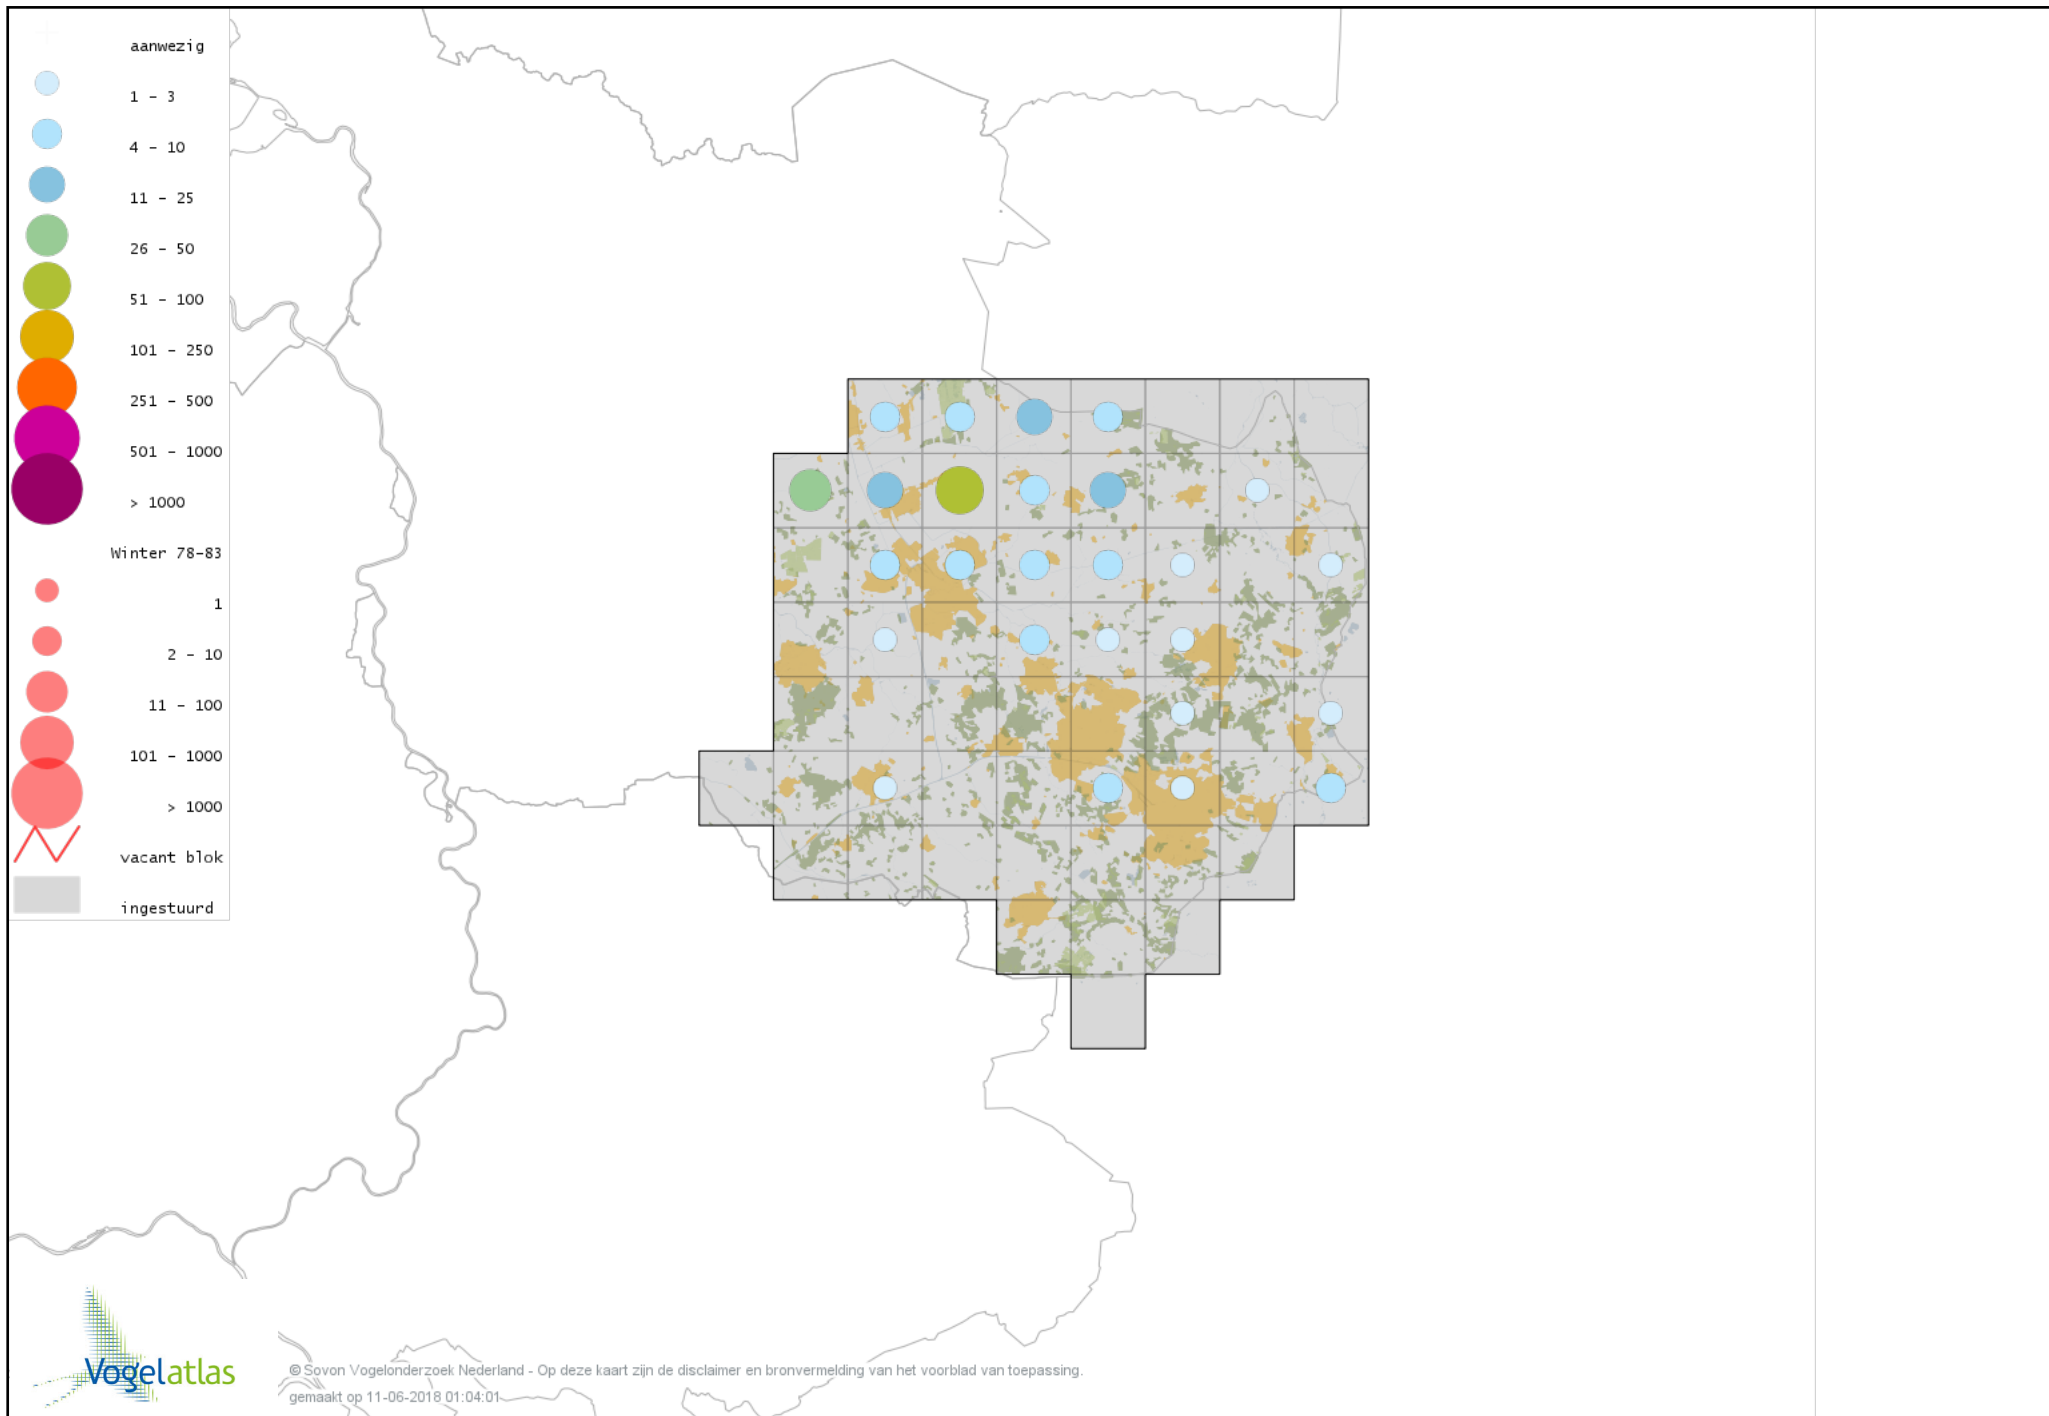

Voorlopige verspreidingskaart Gaai winter

Voorlopige verspreidingskaart Kauw winter

Voorlopige verspreidingskaart Russische Kauw winter

Voorlopige verspreidingskaart Noordse Kauw winter

Voorlopige verspreidingskaart Roek winter

Voorlopige verspreidingskaart Zwarte Kraai winter

Voorlopige verspreidingskaart Bonte Kraai winter

Voorlopige verspreidingskaart Raaf winter

Voorlopige verspreidingskaart Goudhaan winter

Voorlopige verspreidingskaart Vuurgoudhaan winter