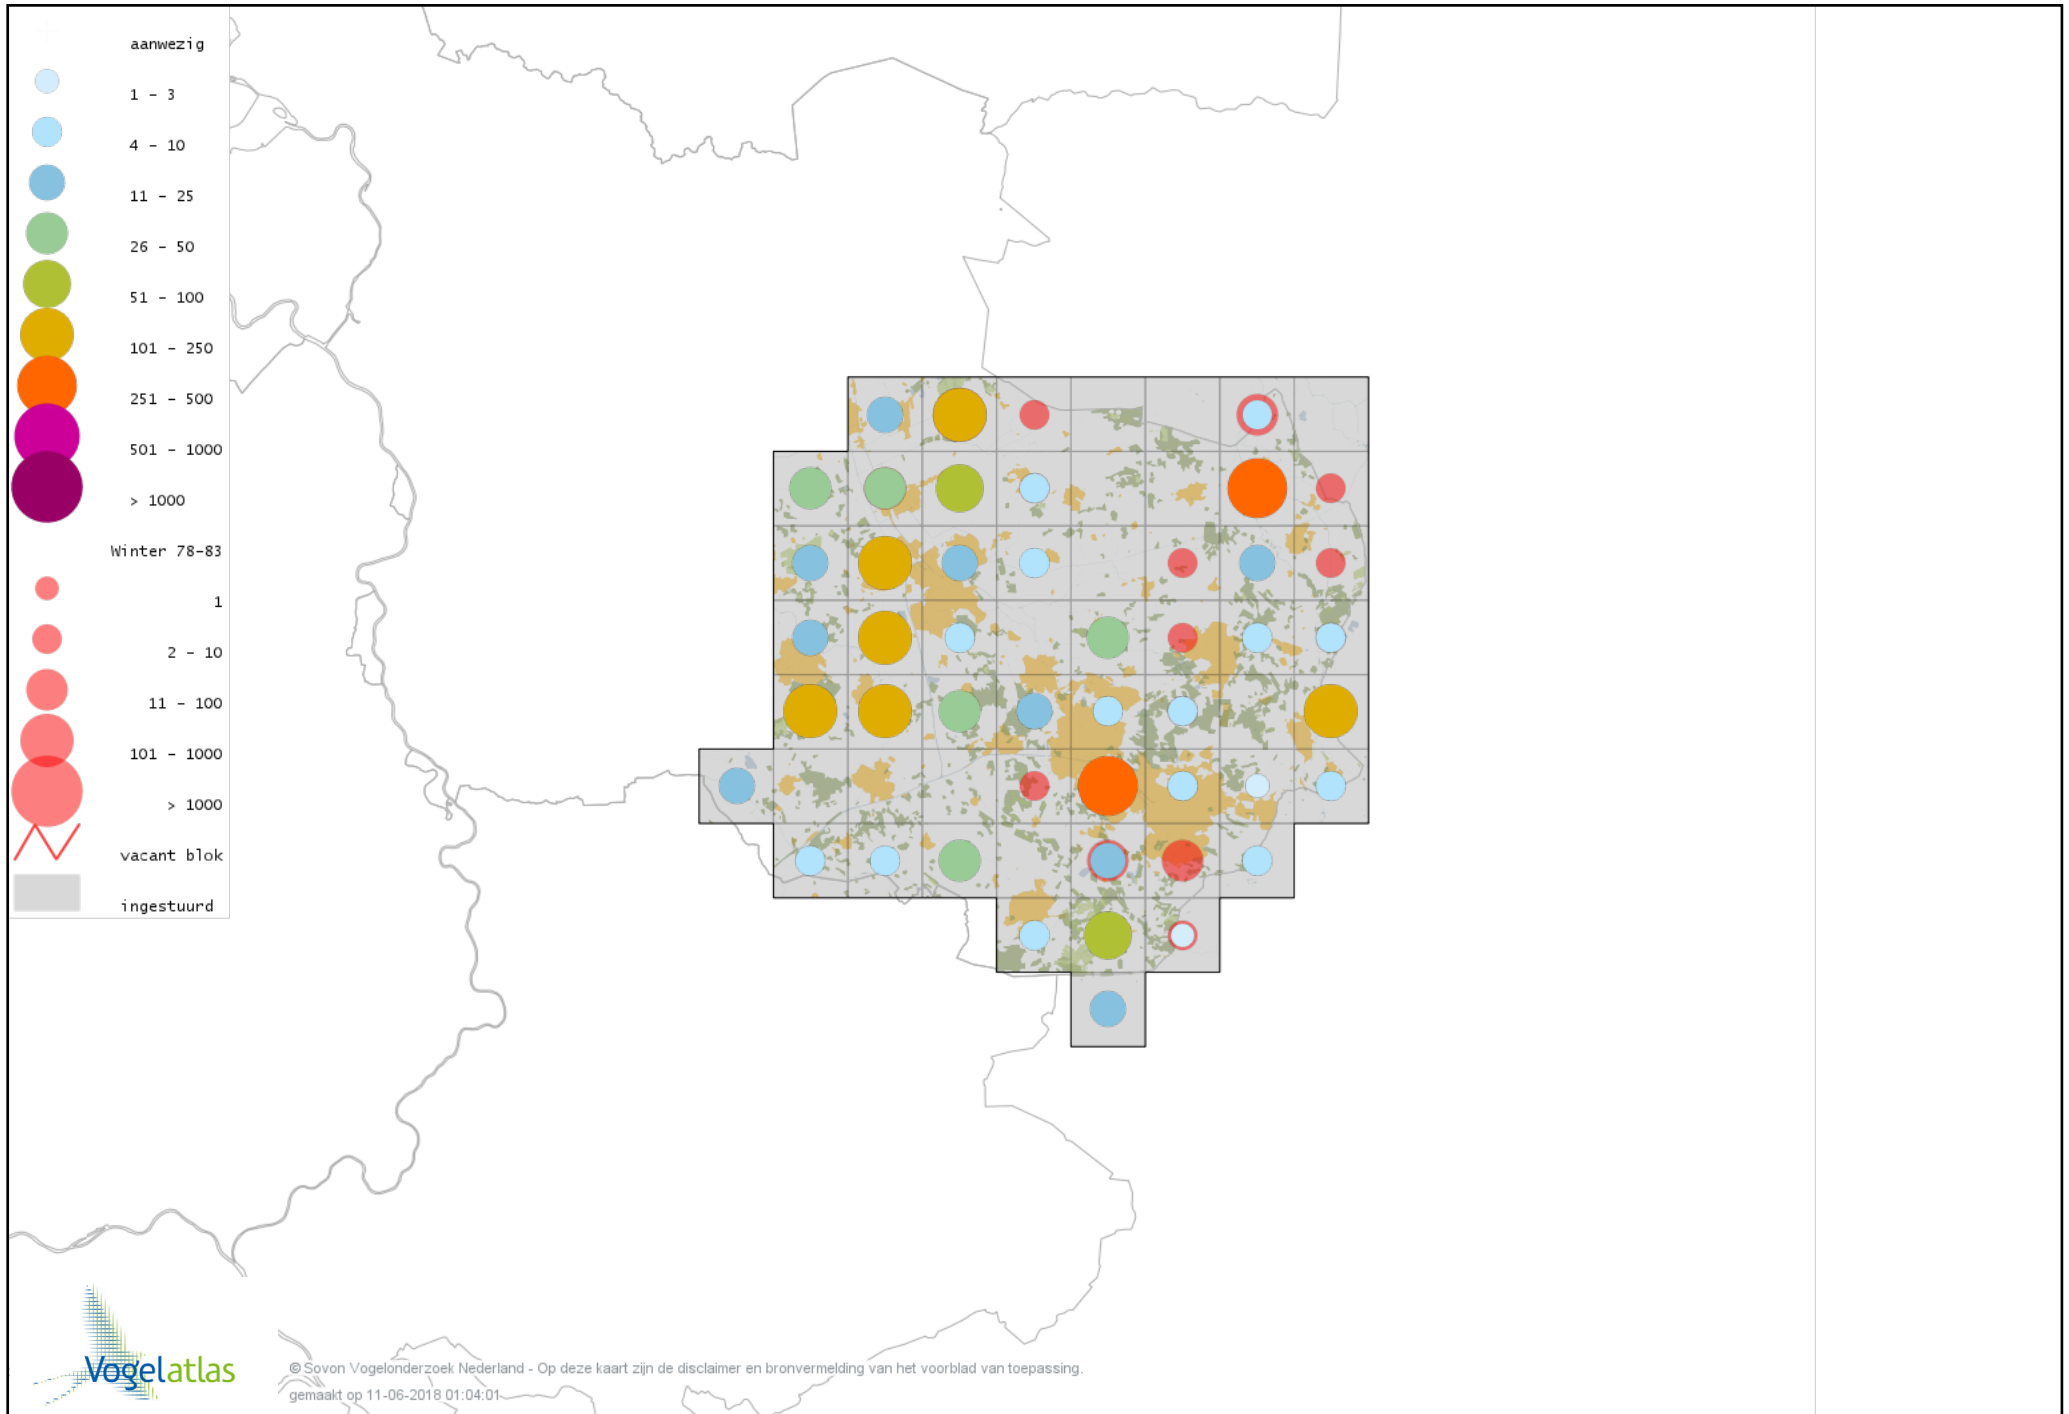

Voorlopige verspreidingskaart Wintertaling winter