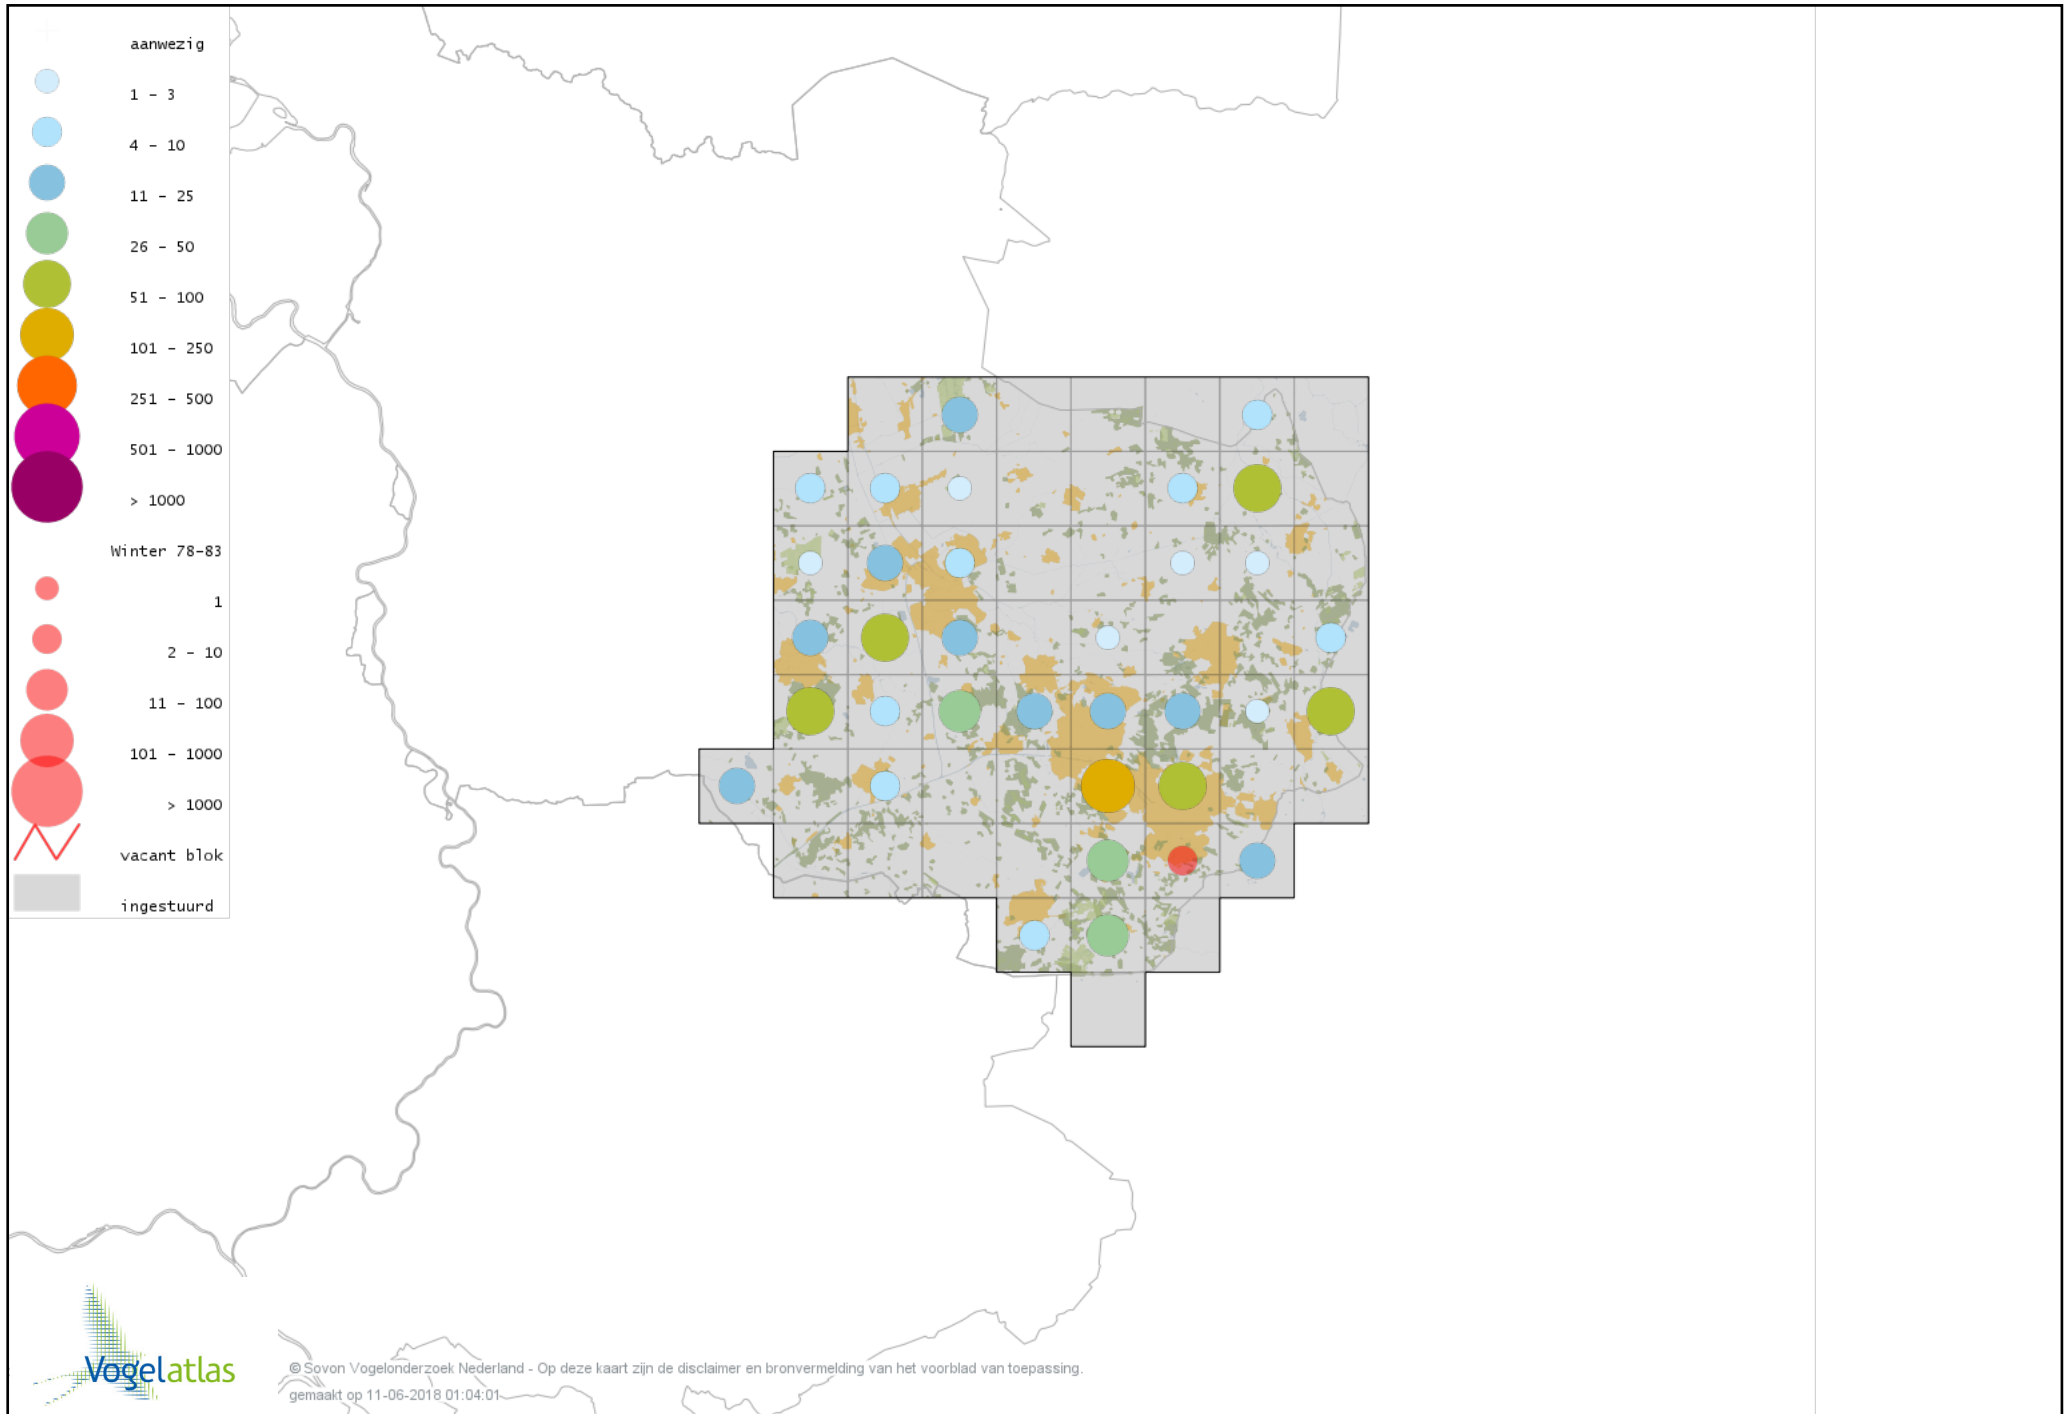

Voorlopige verspreidingskaart Topper winter

Voorlopige verspreidingskaart Muskuseend winter

Voorlopige verspreidingskaart Carolina-eend winter

Voorlopige verspreidingskaart Mandarijneend winter

Voorlopige verspreidingskaart Rosse Stekelstaart winter

Voorlopige verspreidingskaart Grote Zee-eend winter

Voorlopige verspreidingskaart IJseend winter

Voorlopige verspreidingskaart Nonnetje winter

Voorlopige verspreidingskaart Brilduiker winter

Voorlopige verspreidingskaart Kokardezaagbek winter

Voorlopige verspreidingskaart Grote Zaagbek winter

Voorlopige verspreidingskaart Krakeend winter

Voorlopige verspreidingskaart Chileense Smient winter

Voorlopige verspreidingskaart Smient winter

Voorlopige verspreidingskaart Slobeend winter