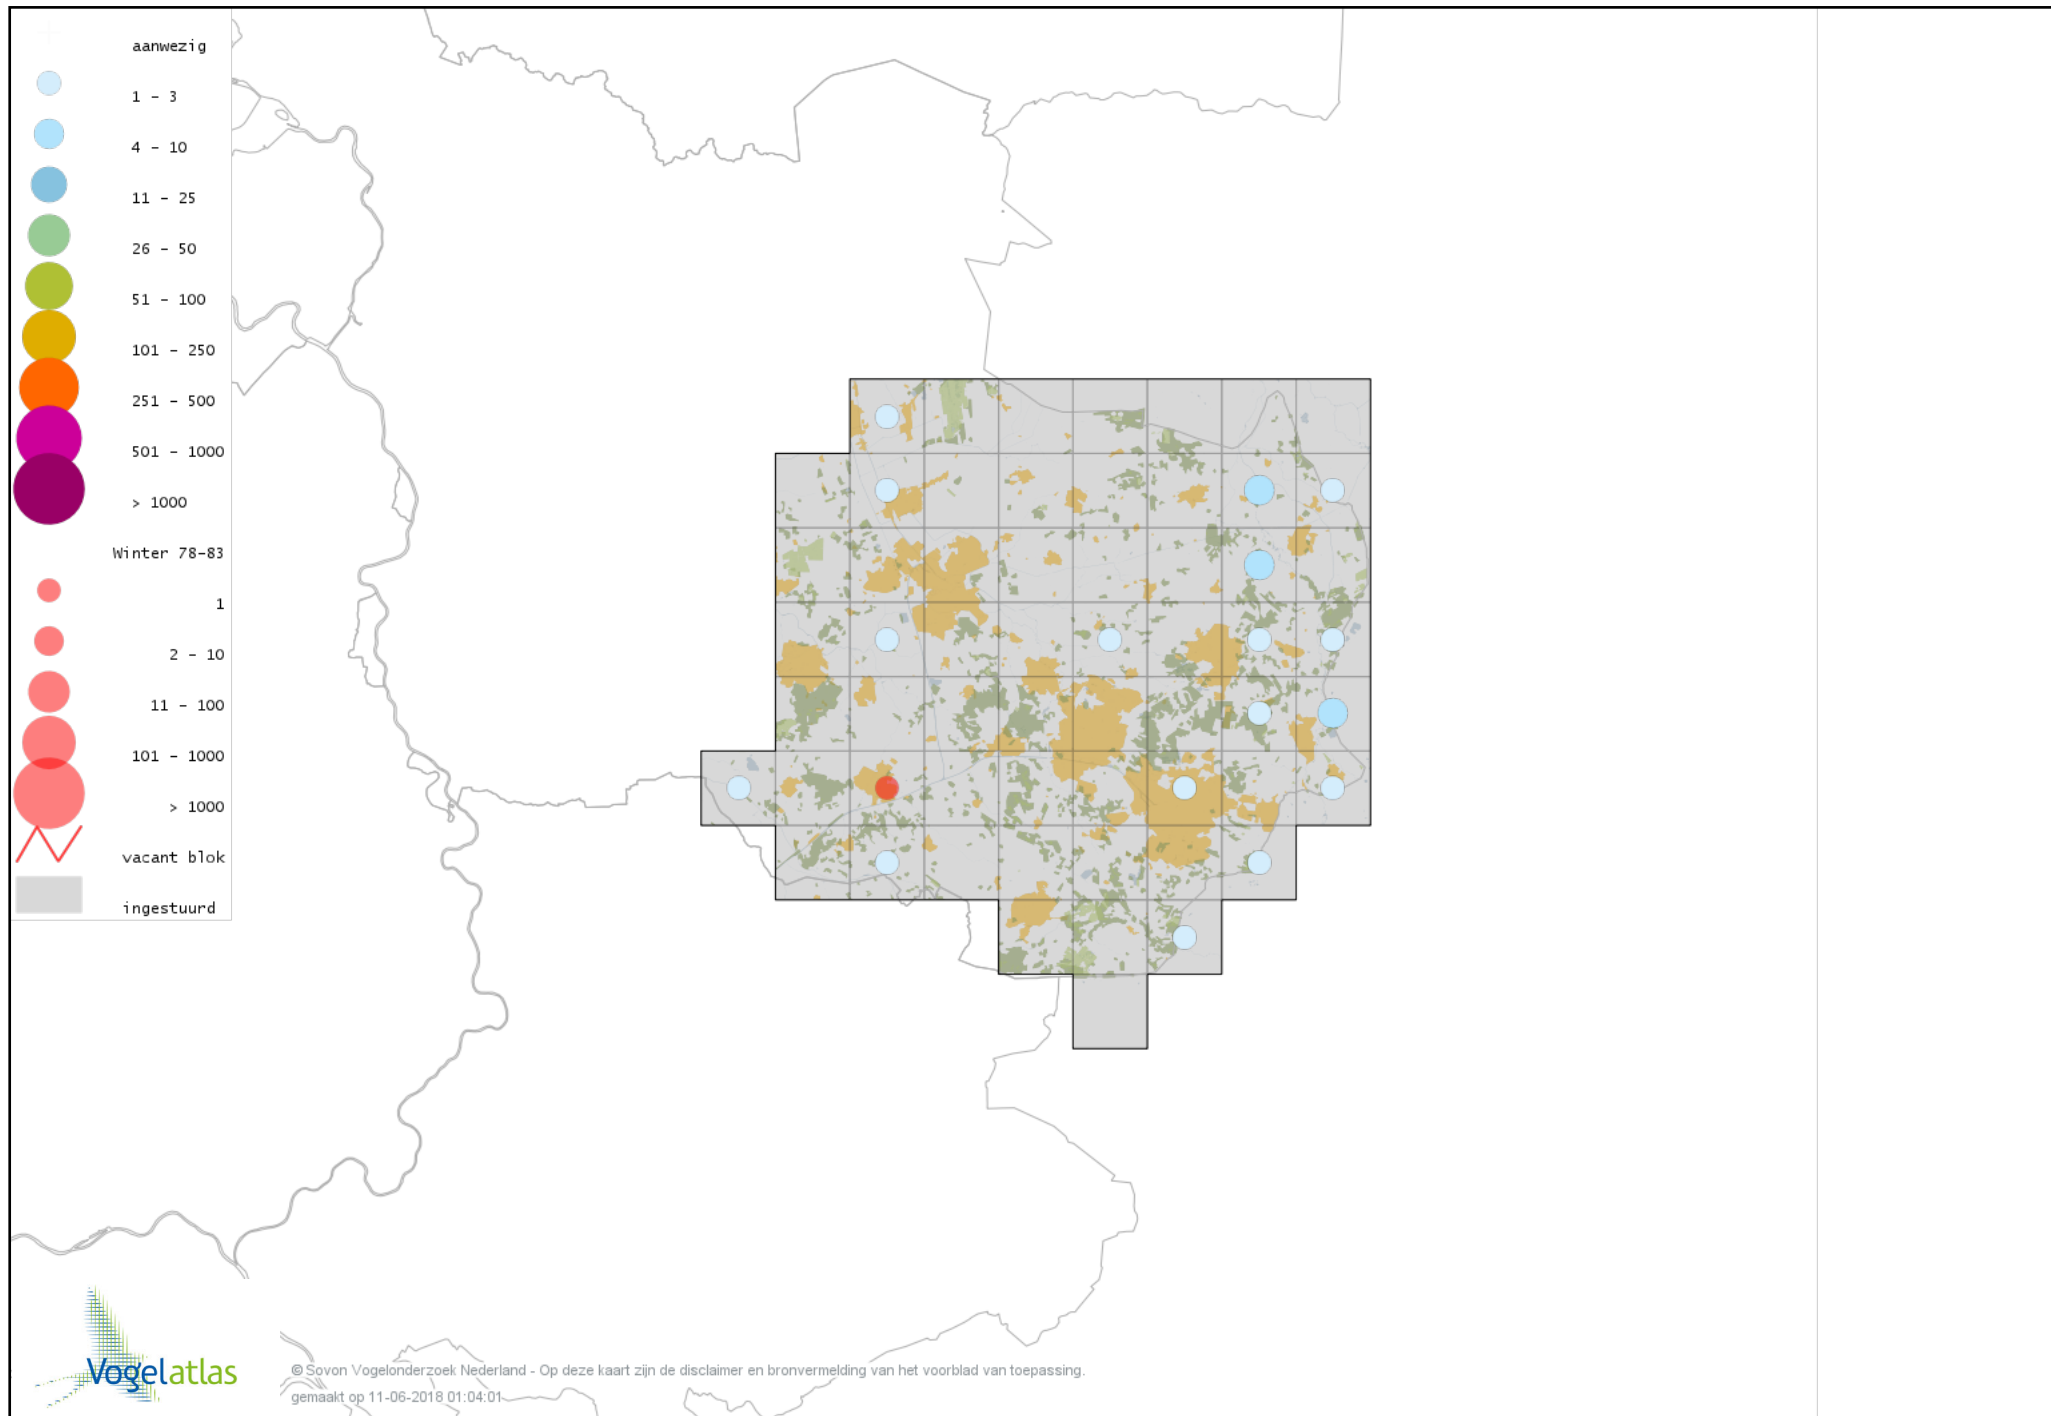

Voorlopige verspreidingskaart Parelduiker winter

Voorlopige verspreidingskaart Aalscholver winter

Voorlopige verspreidingskaart Grote Aalscholver winter

Voorlopige verspreidingskaart Roerdomp winter

Voorlopige verspreidingskaart Kleine Zilverreiger winter

Voorlopige verspreidingskaart Grote Zilverreiger winter

Voorlopige verspreidingskaart Blauwe Reiger winter

Voorlopige verspreidingskaart Ooievaar winter

Voorlopige verspreidingskaart Dodaars winter

Voorlopige verspreidingskaart Fuut winter

Voorlopige verspreidingskaart Roodhalsfuut winter

Voorlopige verspreidingskaart Kuifduiker winter

Voorlopige verspreidingskaart Geoorde Fuut winter

Voorlopige verspreidingskaart Rode Wouw winter

Voorlopige verspreidingskaart Zearend winter