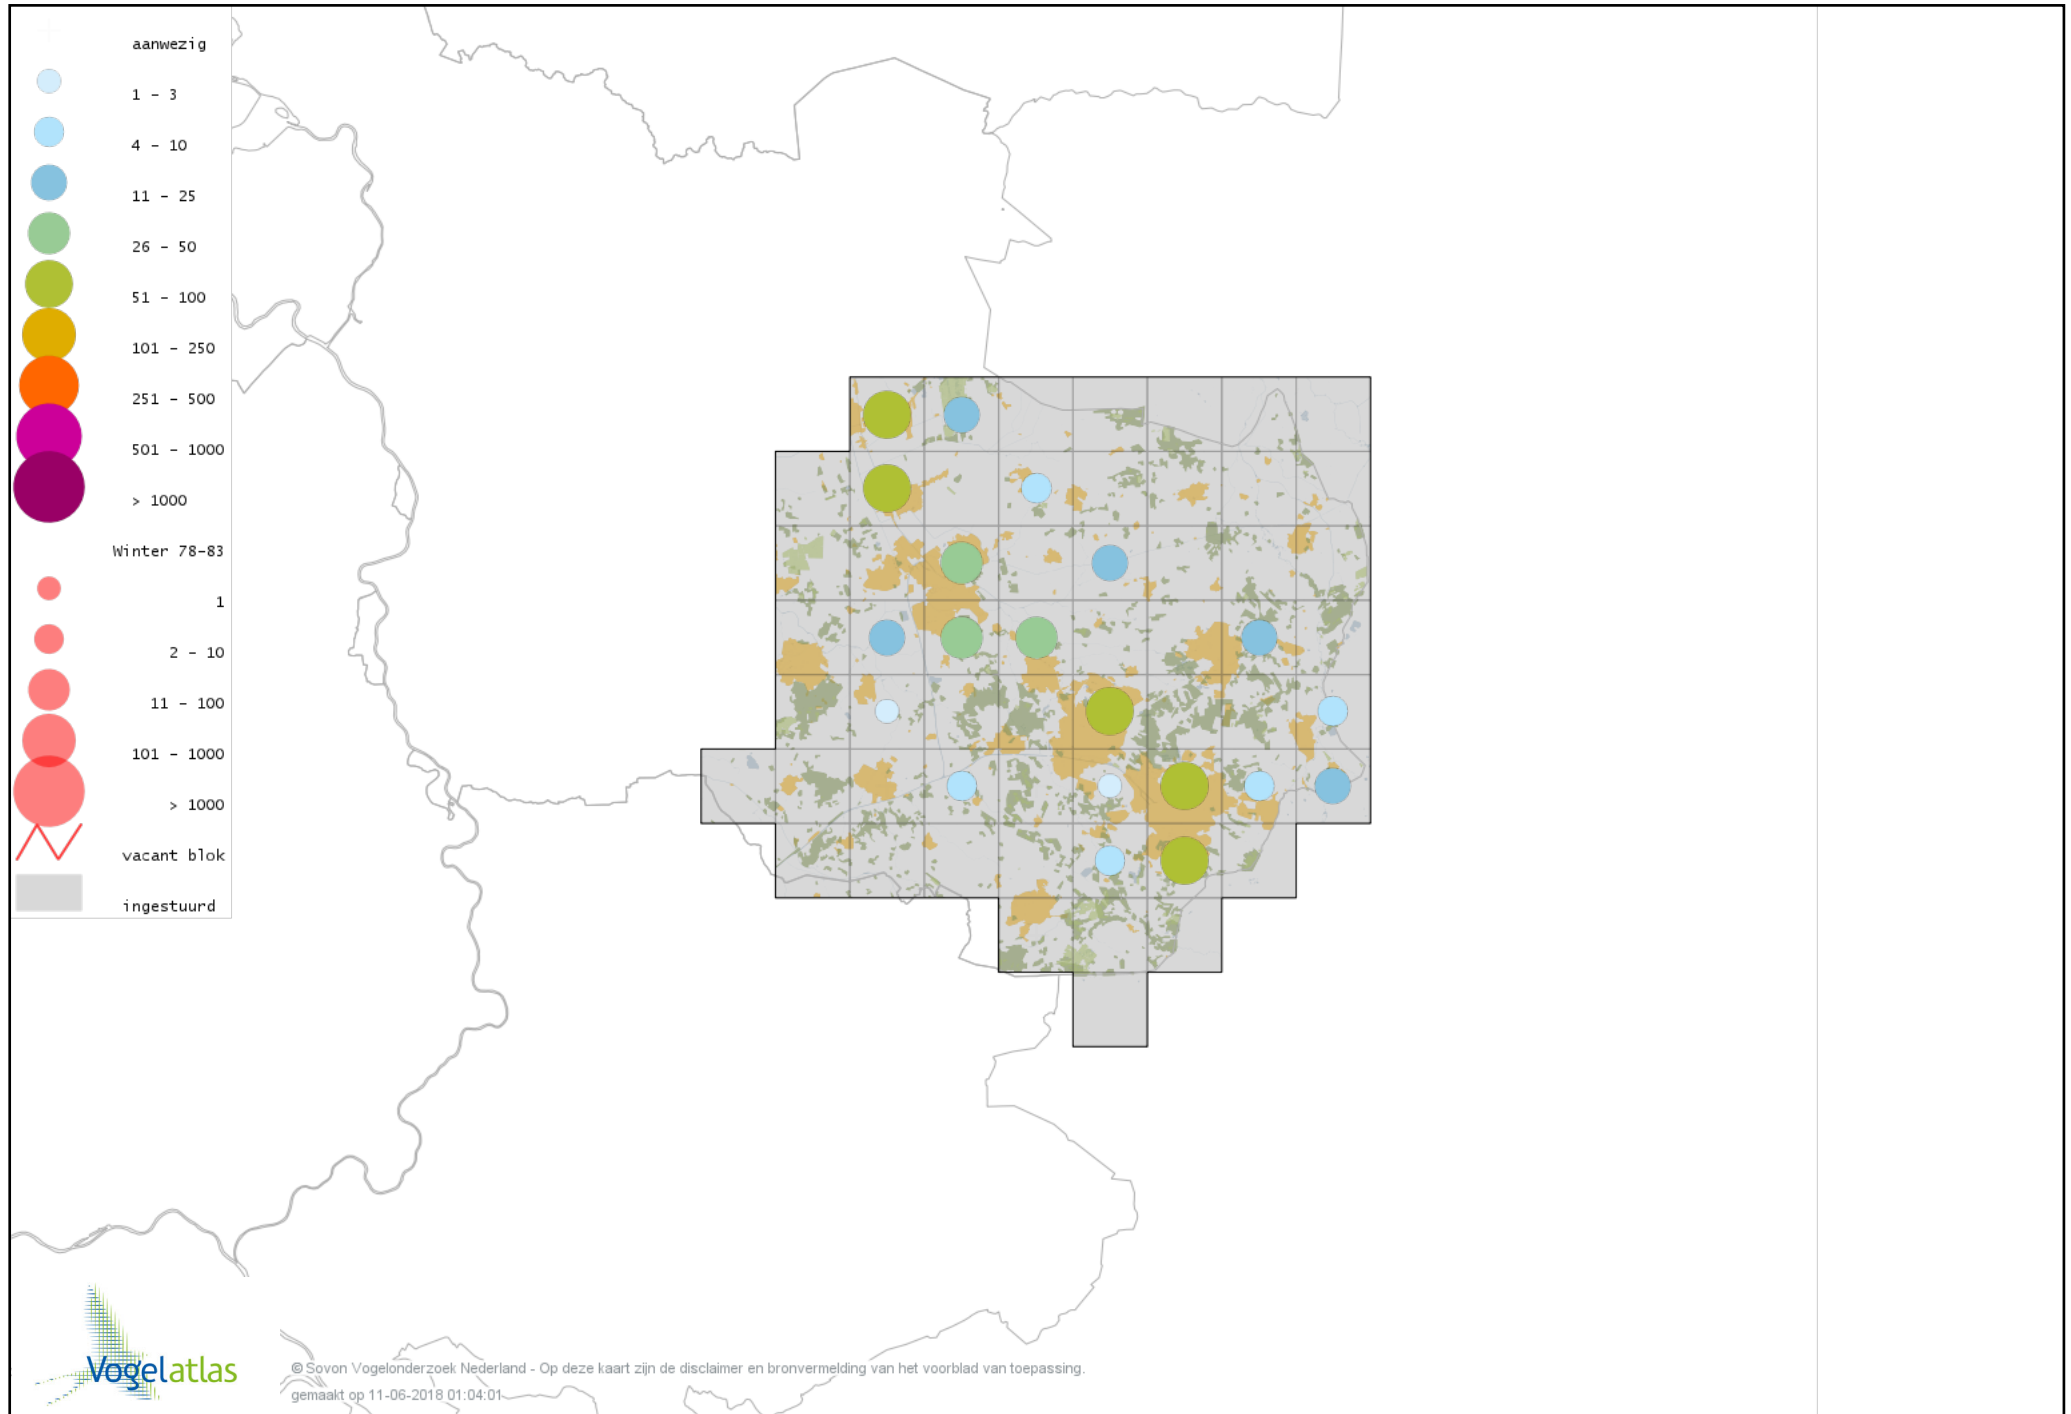

Voorlopige verspreidingskaart Wulp winter

Voorlopige verspreidingskaart Oeverloper winter

Voorlopige verspreidingskaart Witgat winter

Voorlopige verspreidingskaart Groenpootruiter winter

Voorlopige verspreidingskaart Tureluur winter

Voorlopige verspreidingskaart Geelpootmeeuw winter

Voorlopige verspreidingskaart Pontische Meeuw winter

Voorlopige verspreidingskaart Grote Mantelmeeuw winter

Voorlopige verspreidingskaart Stadsduif winter

Voorlopige verspreidingskaart Holenduif winter

Voorlopige verspreidingskaart Houtduif winter

Voorlopige verspreidingskaart Turkse Tortel winter

Voorlopige verspreidingskaart Lachduif winter

Voorlopige verspreidingskaart Valkparkiet winter