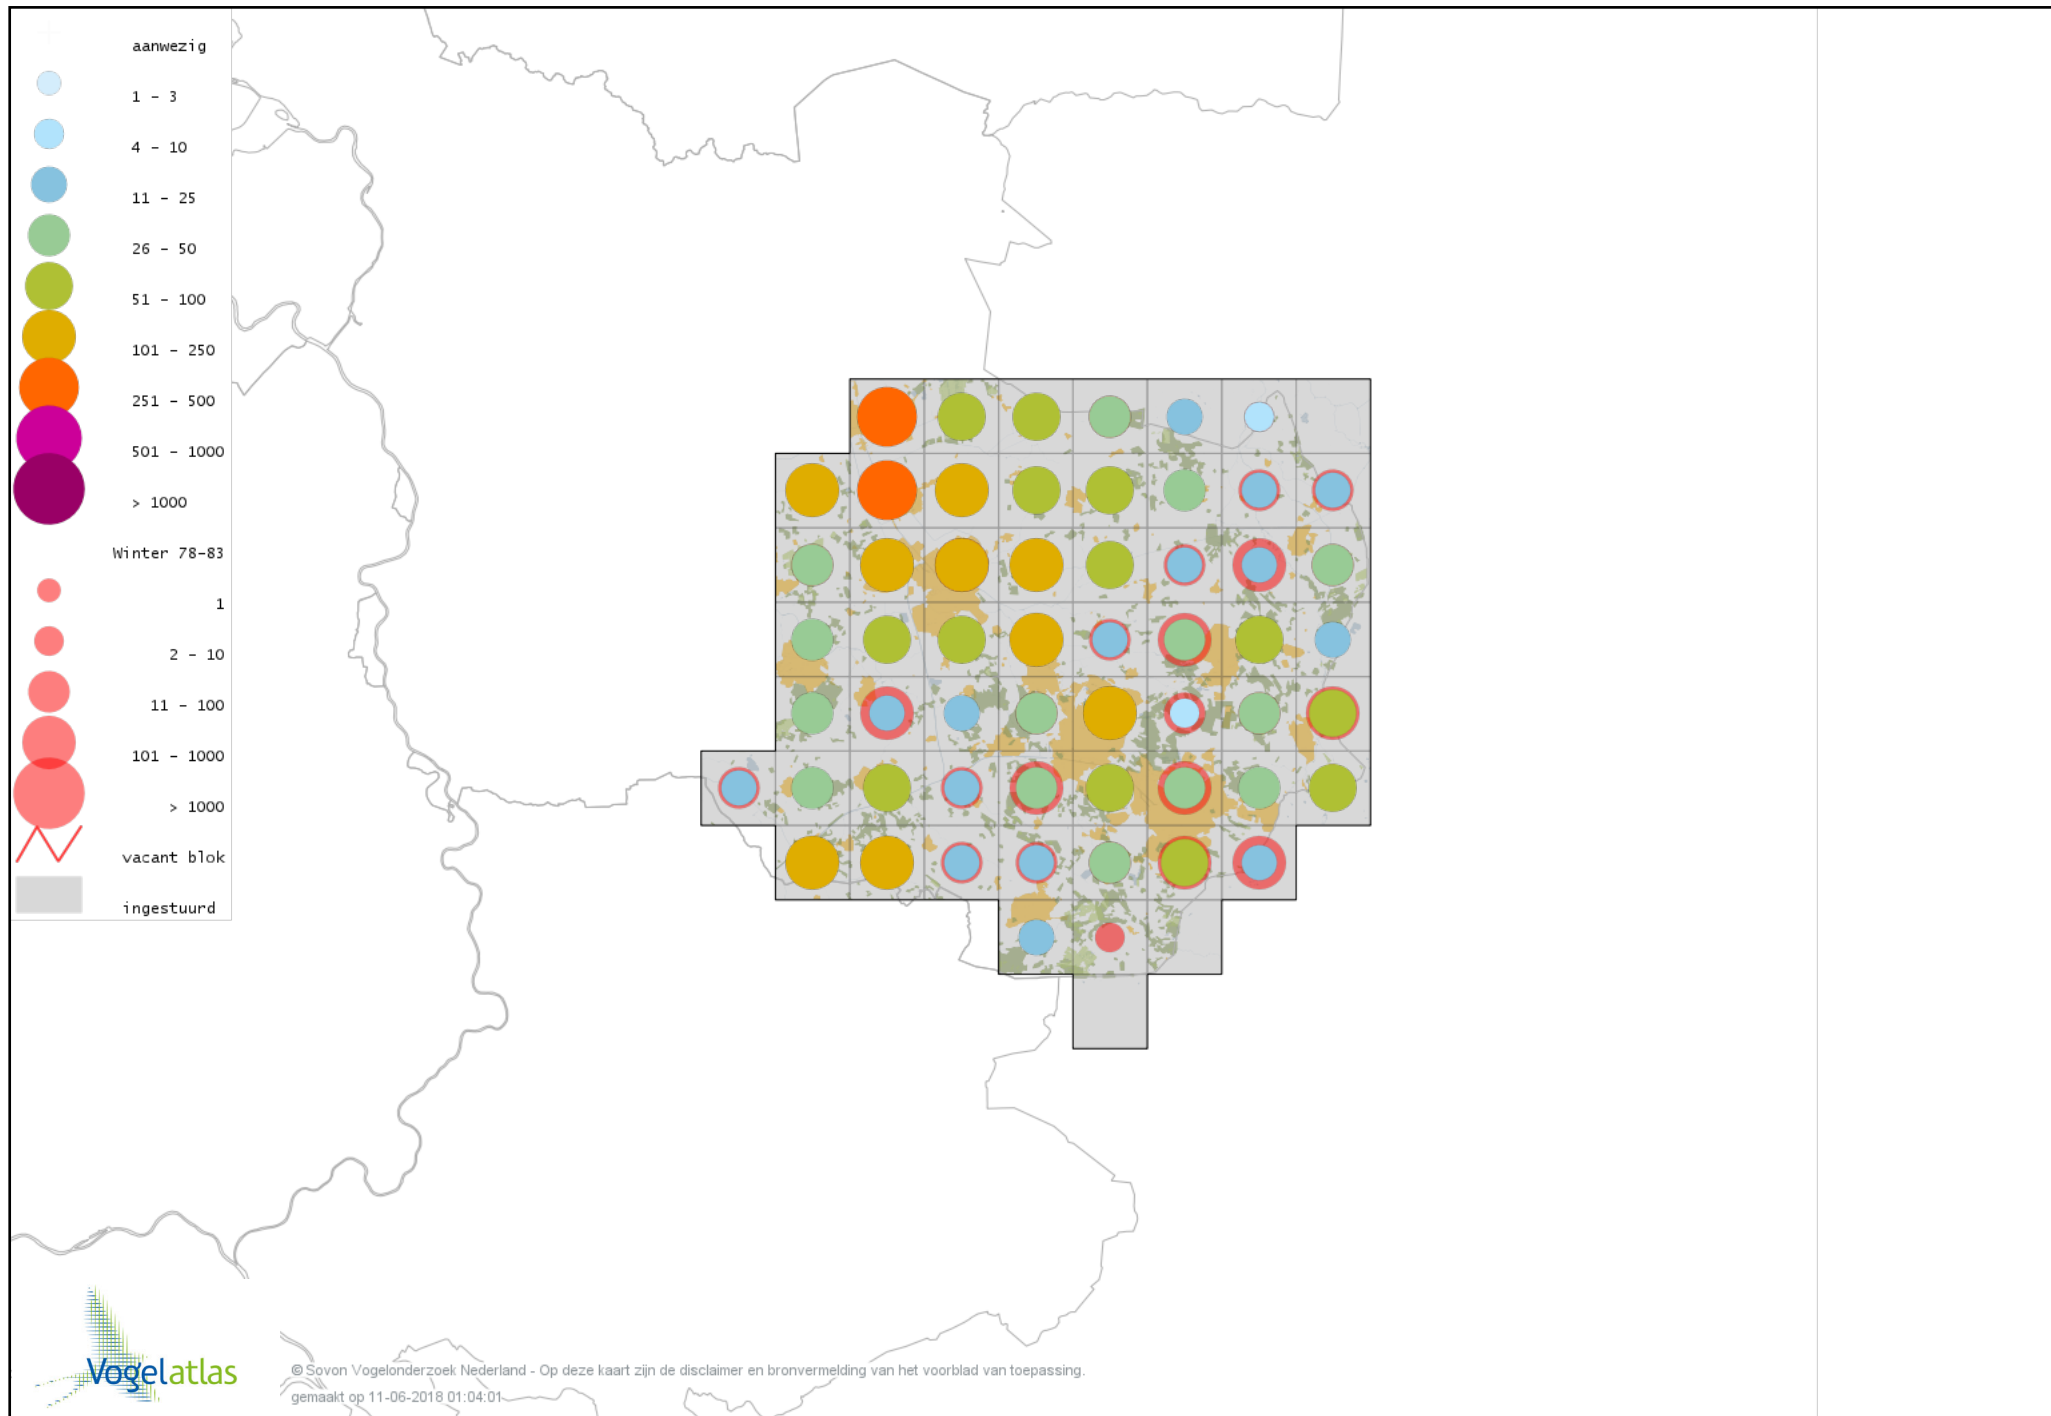

Voorlopige verspreidingskaart Wulp winter

Voorlopige verspreidingskaart Oeverloper winter

Voorlopige verspreidingskaart Witgat winter

Voorlopige verspreidingskaart Groenpootruiter winter

Voorlopige verspreidingskaart Tureluur winter

Voorlopige verspreidingskaart Kokmeeuw winter

Voorlopige verspreidingskaart Zwartkopmeeuw winter

Voorlopige verspreidingskaart Stormmeeuw winter

Voorlopige verspreidingskaart Kleine Mantelmeeuw winter

Voorlopige verspreidingskaart Zilvermeeuw winter

Voorlopige verspreidingskaart Geelpootmeeuw winter

Voorlopige verspreidingskaart Pontische Meeuw winter

Voorlopige verspreidingskaart Grote Mantelmeeuw winter

Voorlopige verspreidingskaart Stadsduif winter

Voorlopige verspreidingskaart Holenduif winter

Voorlopige verspreidingskaart Houtduif winter

Voorlopige verspreidingskaart Turkse Tortel winter

Voorlopige verspreidingskaart Lachduif winter

Voorlopige verspreidingskaart Valkparkiet winter