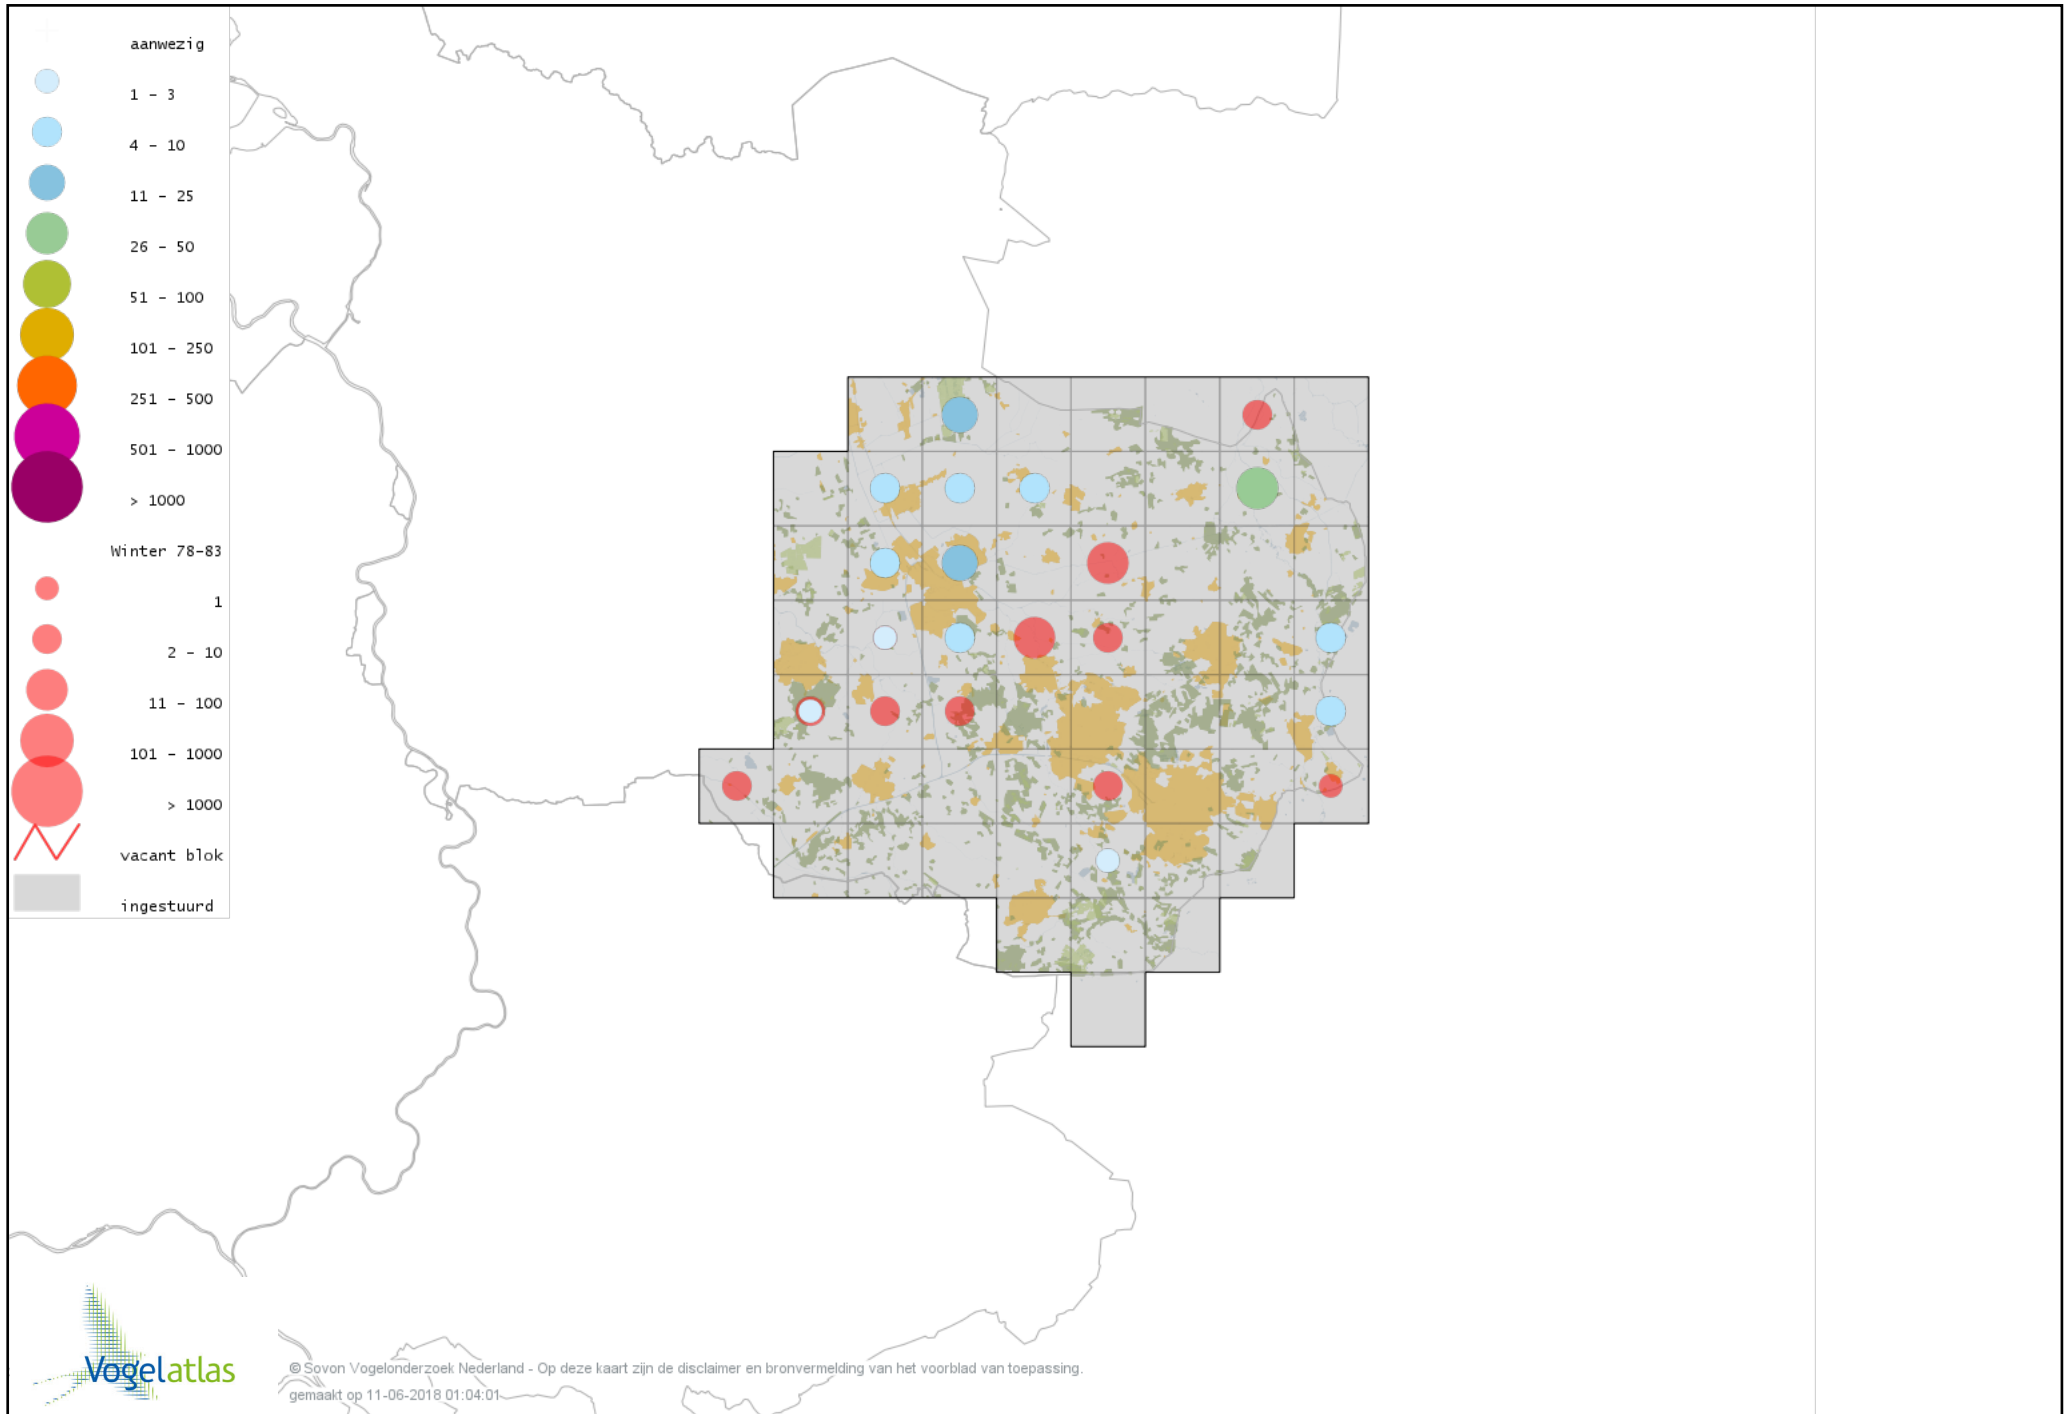

Ook worden in de kaarten de historische atlasresultaten (in rood) weergegeven.

Disclaimer

Deze verspreidingskaarten ondersteunen het completeren van de atlastellingen en verzamelen van aanvullende waarnemingen. De kaarten zijn nog niet volledig en kunnen fouten bevatten. Overname is toegestaan onder voorwaarde van bronvermelding (www.sovon.nl/vogelatlas)

De kleurtint (blauw) is de beste referentie voor de tot nu toe waargenomen aantalsklasse.

De stipgrootte is relatief. Vergelijk daarvoor de atlasblok grootte van de legenda met die van het kaartbeeld.

Voorlopige verspreidingskaart Knobbelzwaan winter

Voorlopige verspreidingskaart Zwarte Zwaan winter

Voorlopige verspreidingskaart Kleine Zwaan winter

Voorlopige verspreidingskaart Wilde Zwaan winter

Voorlopige verspreidingskaart Indische Gans winter

Voorlopige verspreidingskaart Sneeuwgans winter

Voorlopige verspreidingskaart Keizergans winter

Voorlopige verspreidingskaart Knobbelgans (Chinese) winter

Voorlopige verspreidingskaart Taigarietgans winter

Voorlopige verspreidingskaart Toendrarietgans winter