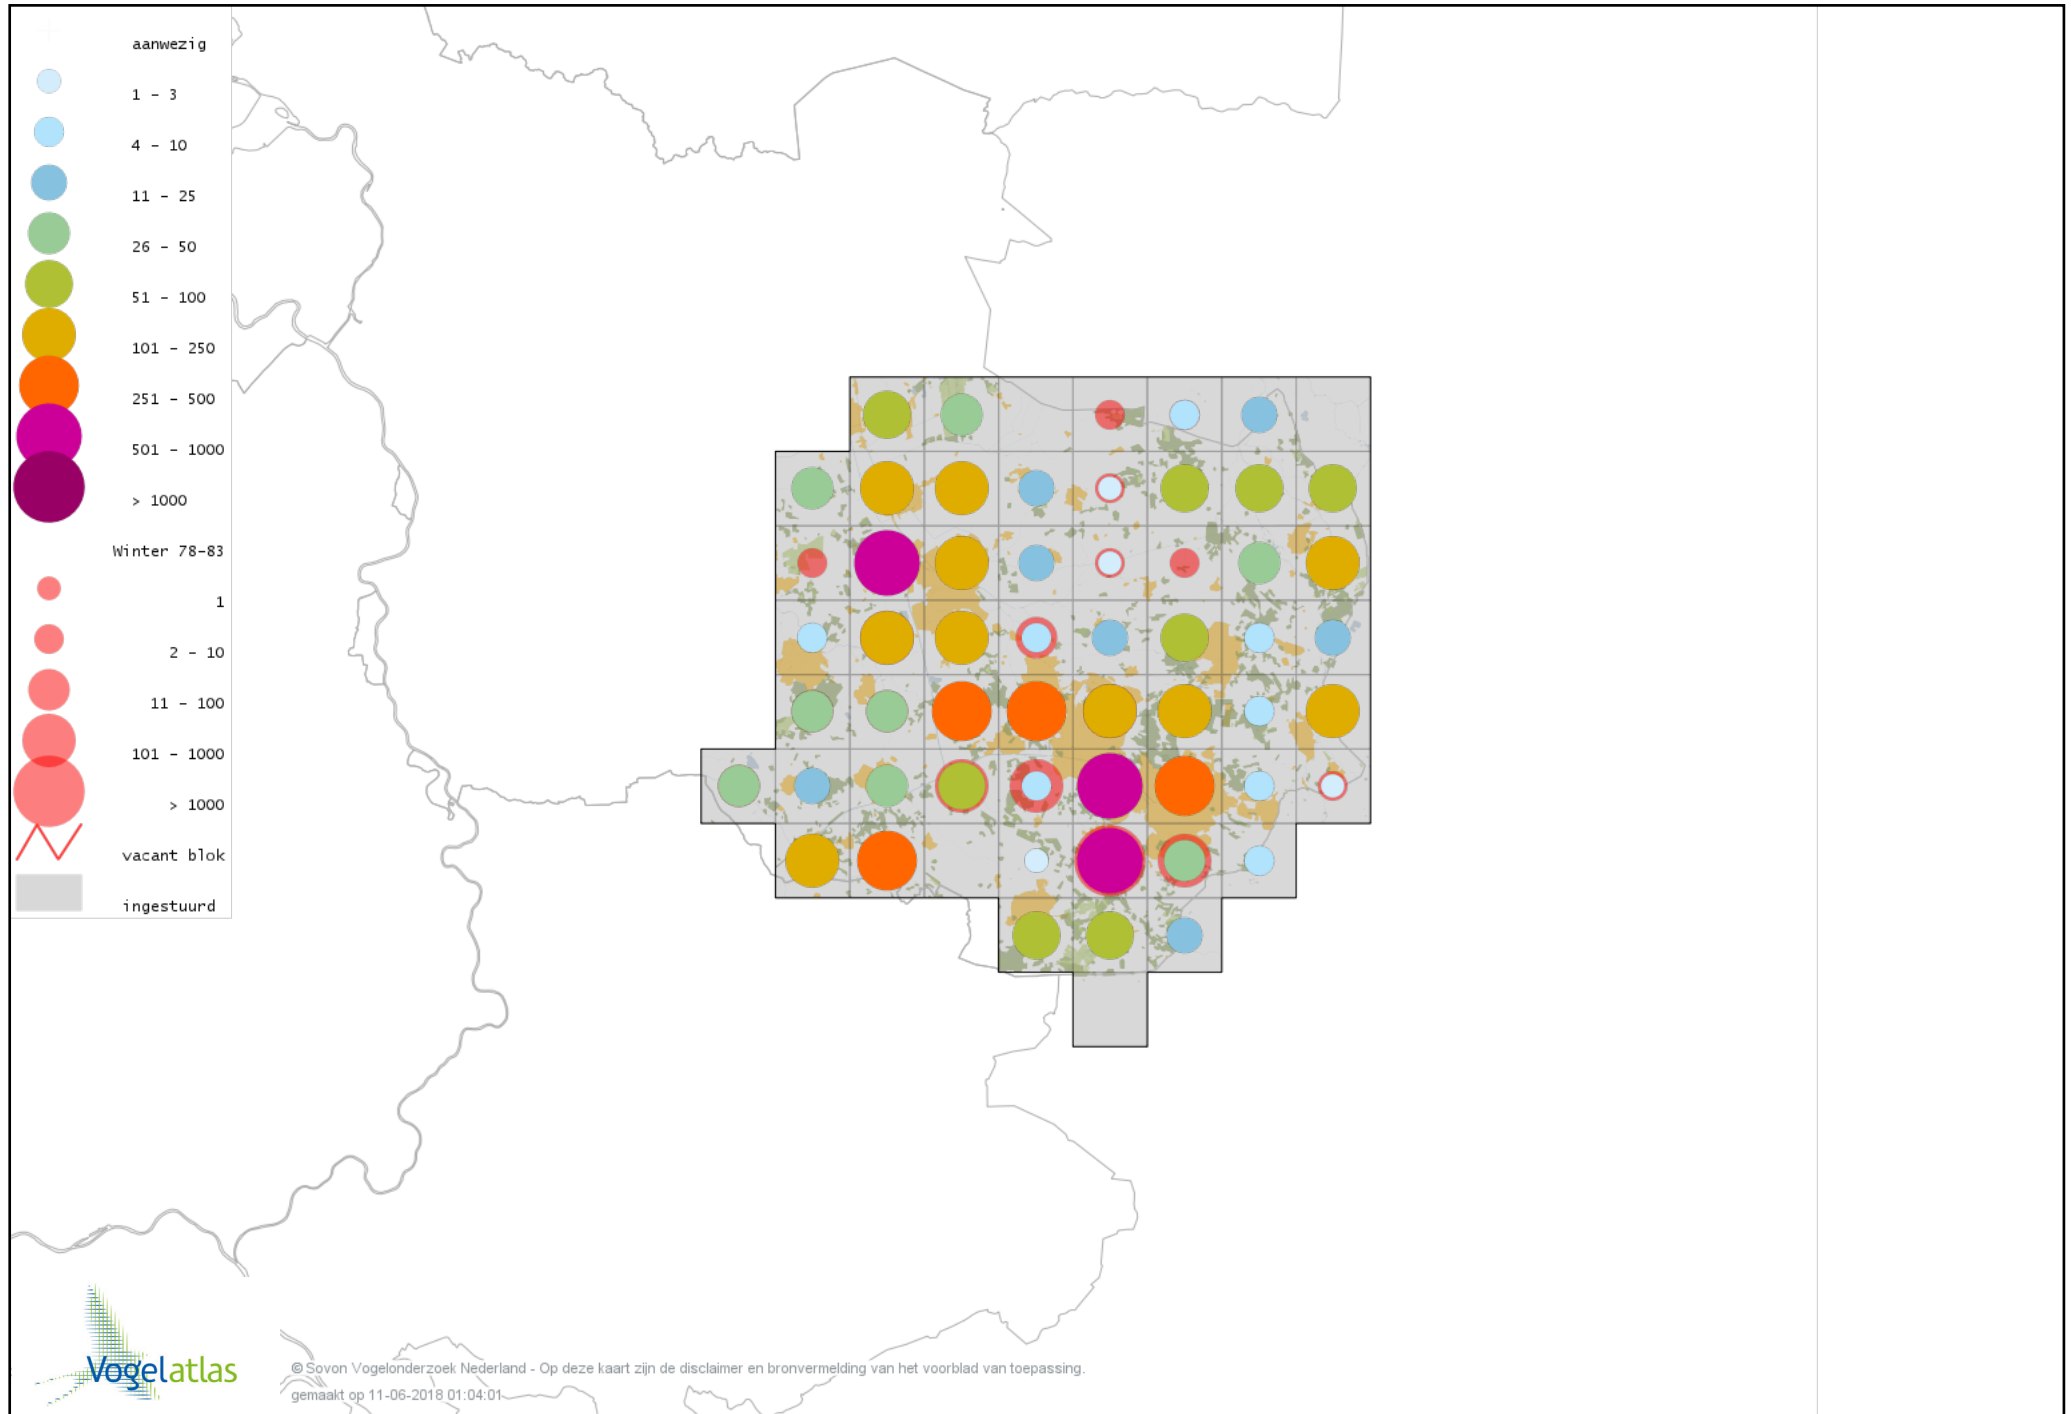

Voorlopige verspreidingskaart Roodhalsfuut winter

Voorlopige verspreidingskaart Kuifduiker winter

Voorlopige verspreidingskaart Geoorde Fuut winter

Voorlopige verspreidingskaart Rode Wouw winter

Voorlopige verspreidingskaart Zearend winter

Voorlopige verspreidingskaart Bruine Kiekendief winter

Voorlopige verspreidingskaart Blauwe Kiekendief winter

Voorlopige verspreidingskaart Havik winter

Voorlopige verspreidingskaart Sperwer winter

Voorlopige verspreidingskaart Buizerd winter

Voorlopige verspreidingskaart Ruigpootbuizerd winter

Voorlopige verspreidingskaart Torenvalk winter

Voorlopige verspreidingskaart Smelleken winter

Voorlopige verspreidingskaart Slechtvalk winter

Voorlopige verspreidingskaart Waterral winter

Voorlopige verspreidingskaart Waterhoen winter

Voorlopige verspreidingskaart Meerkoet winter

Voorlopige verspreidingskaart Kraanvogel winter

Voorlopige verspreidingskaart Scholekster winter

Voorlopige verspreidingskaart Goudplevier winter