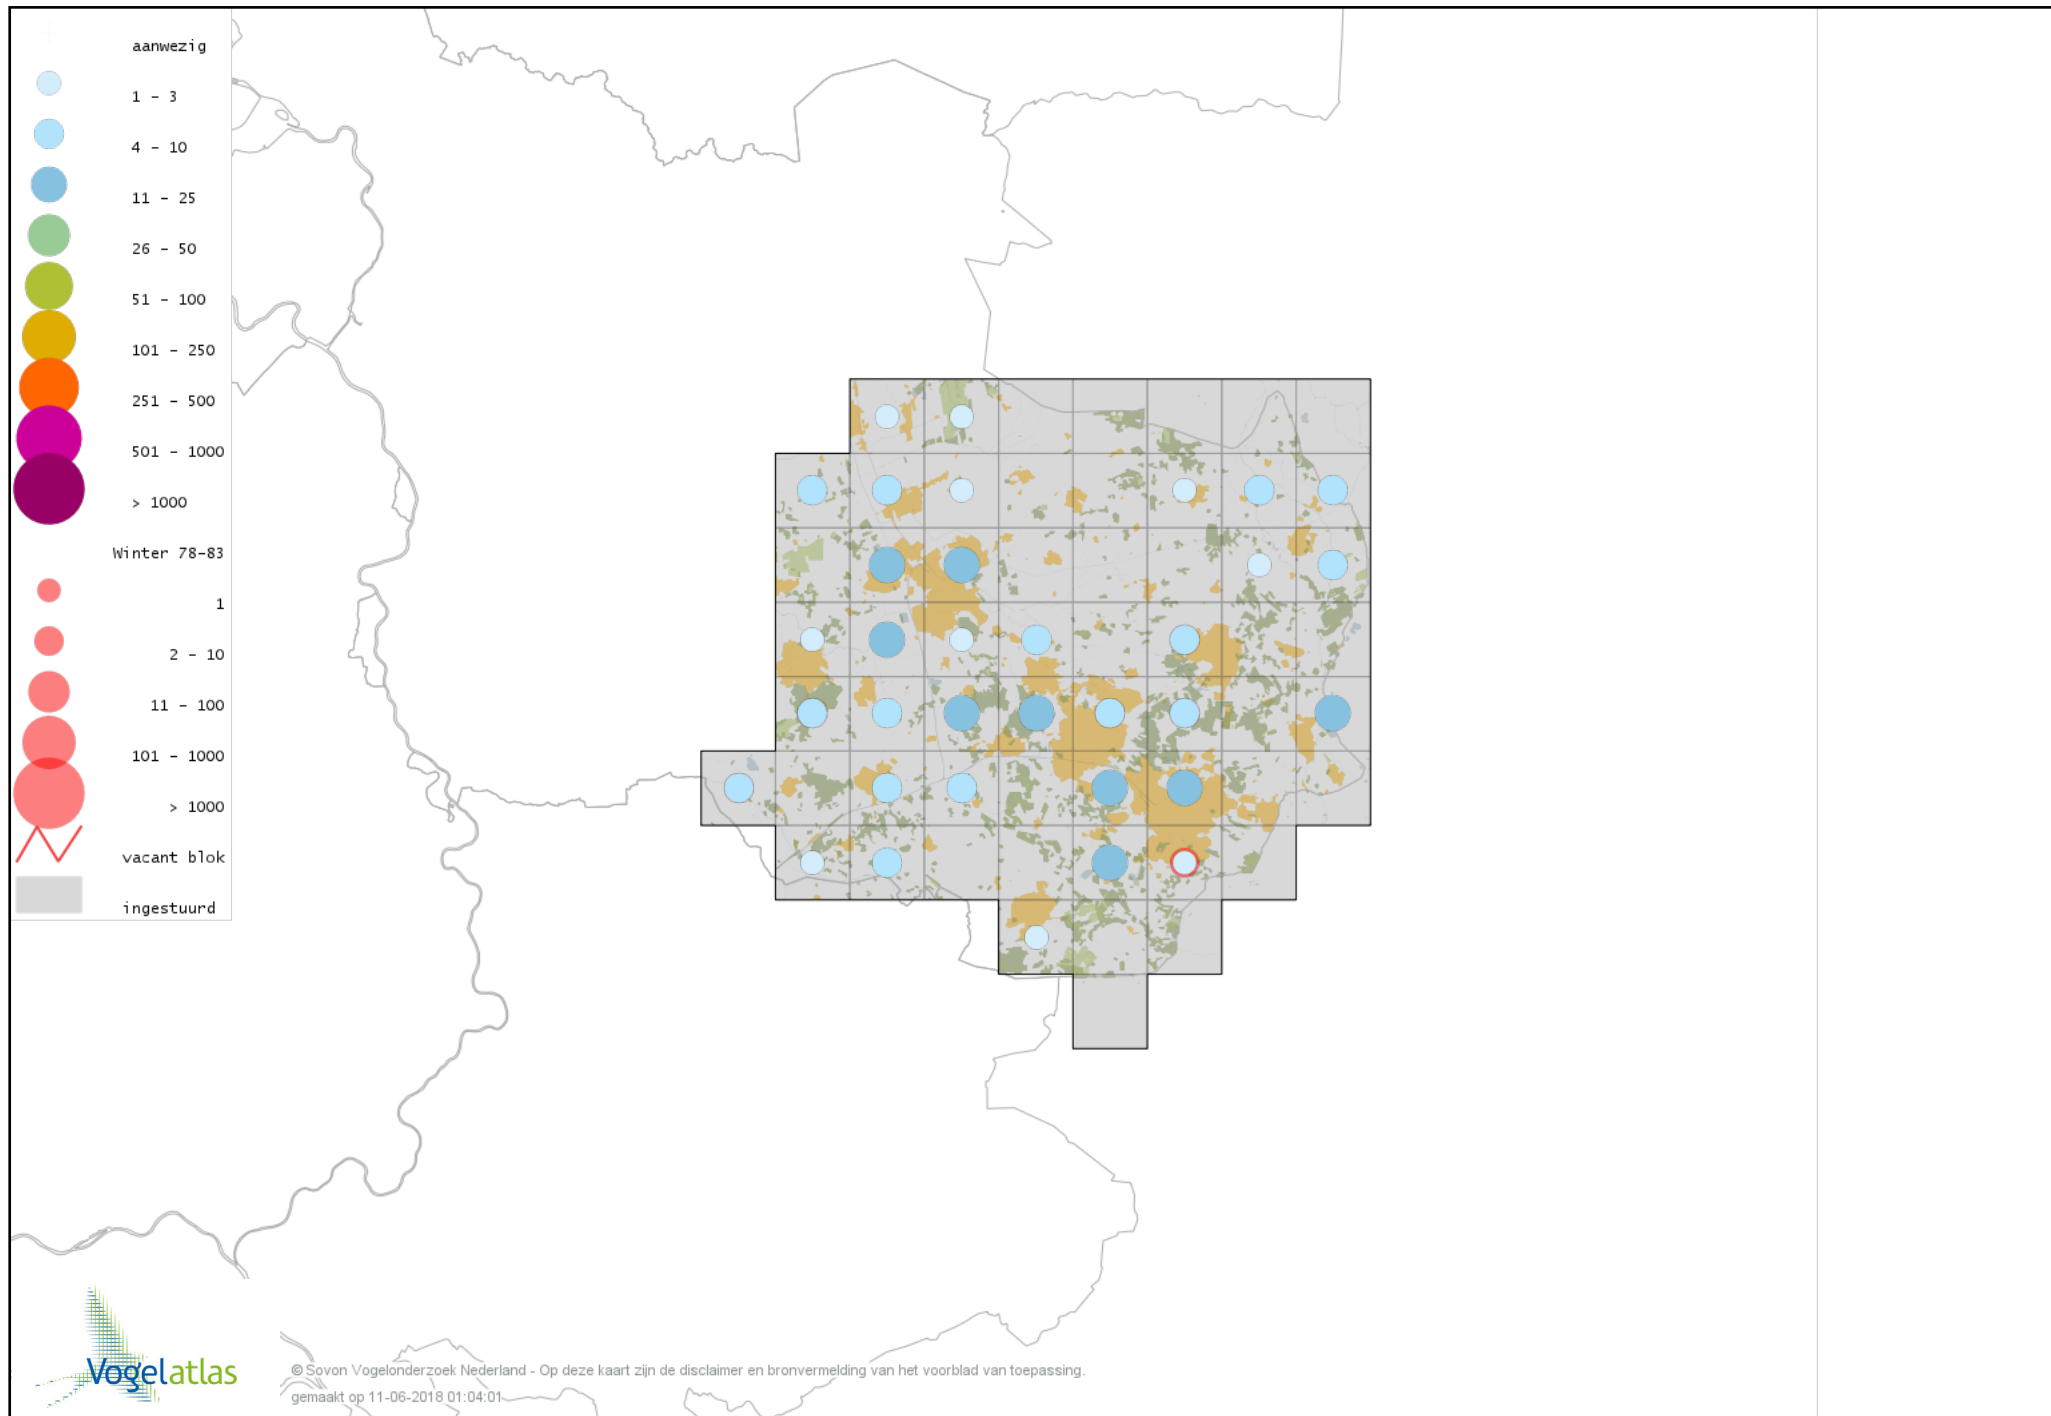

Voorlopige verspreidingskaart Parelduiker winter

Voorlopige verspreidingskaart Aalscholver winter

Voorlopige verspreidingskaart Grote Aalscholver winter

Voorlopige verspreidingskaart Roerdomp winter

Voorlopige verspreidingskaart Kleine Zilverreiger winter

Voorlopige verspreidingskaart Grote Zilverreiger winter

Voorlopige verspreidingskaart Blauwe Reiger winter

Voorlopige verspreidingskaart Ooievaar winter

Voorlopige verspreidingskaart Dodaars winter

Voorlopige verspreidingskaart Fuut winter

Voorlopige verspreidingskaart Roodhalsfuut winter

Voorlopige verspreidingskaart Kuifduiker winter

Voorlopige verspreidingskaart Geoorde Fuut winter

Voorlopige verspreidingskaart Rode Wouw winter

Voorlopige verspreidingskaart Zearend winter