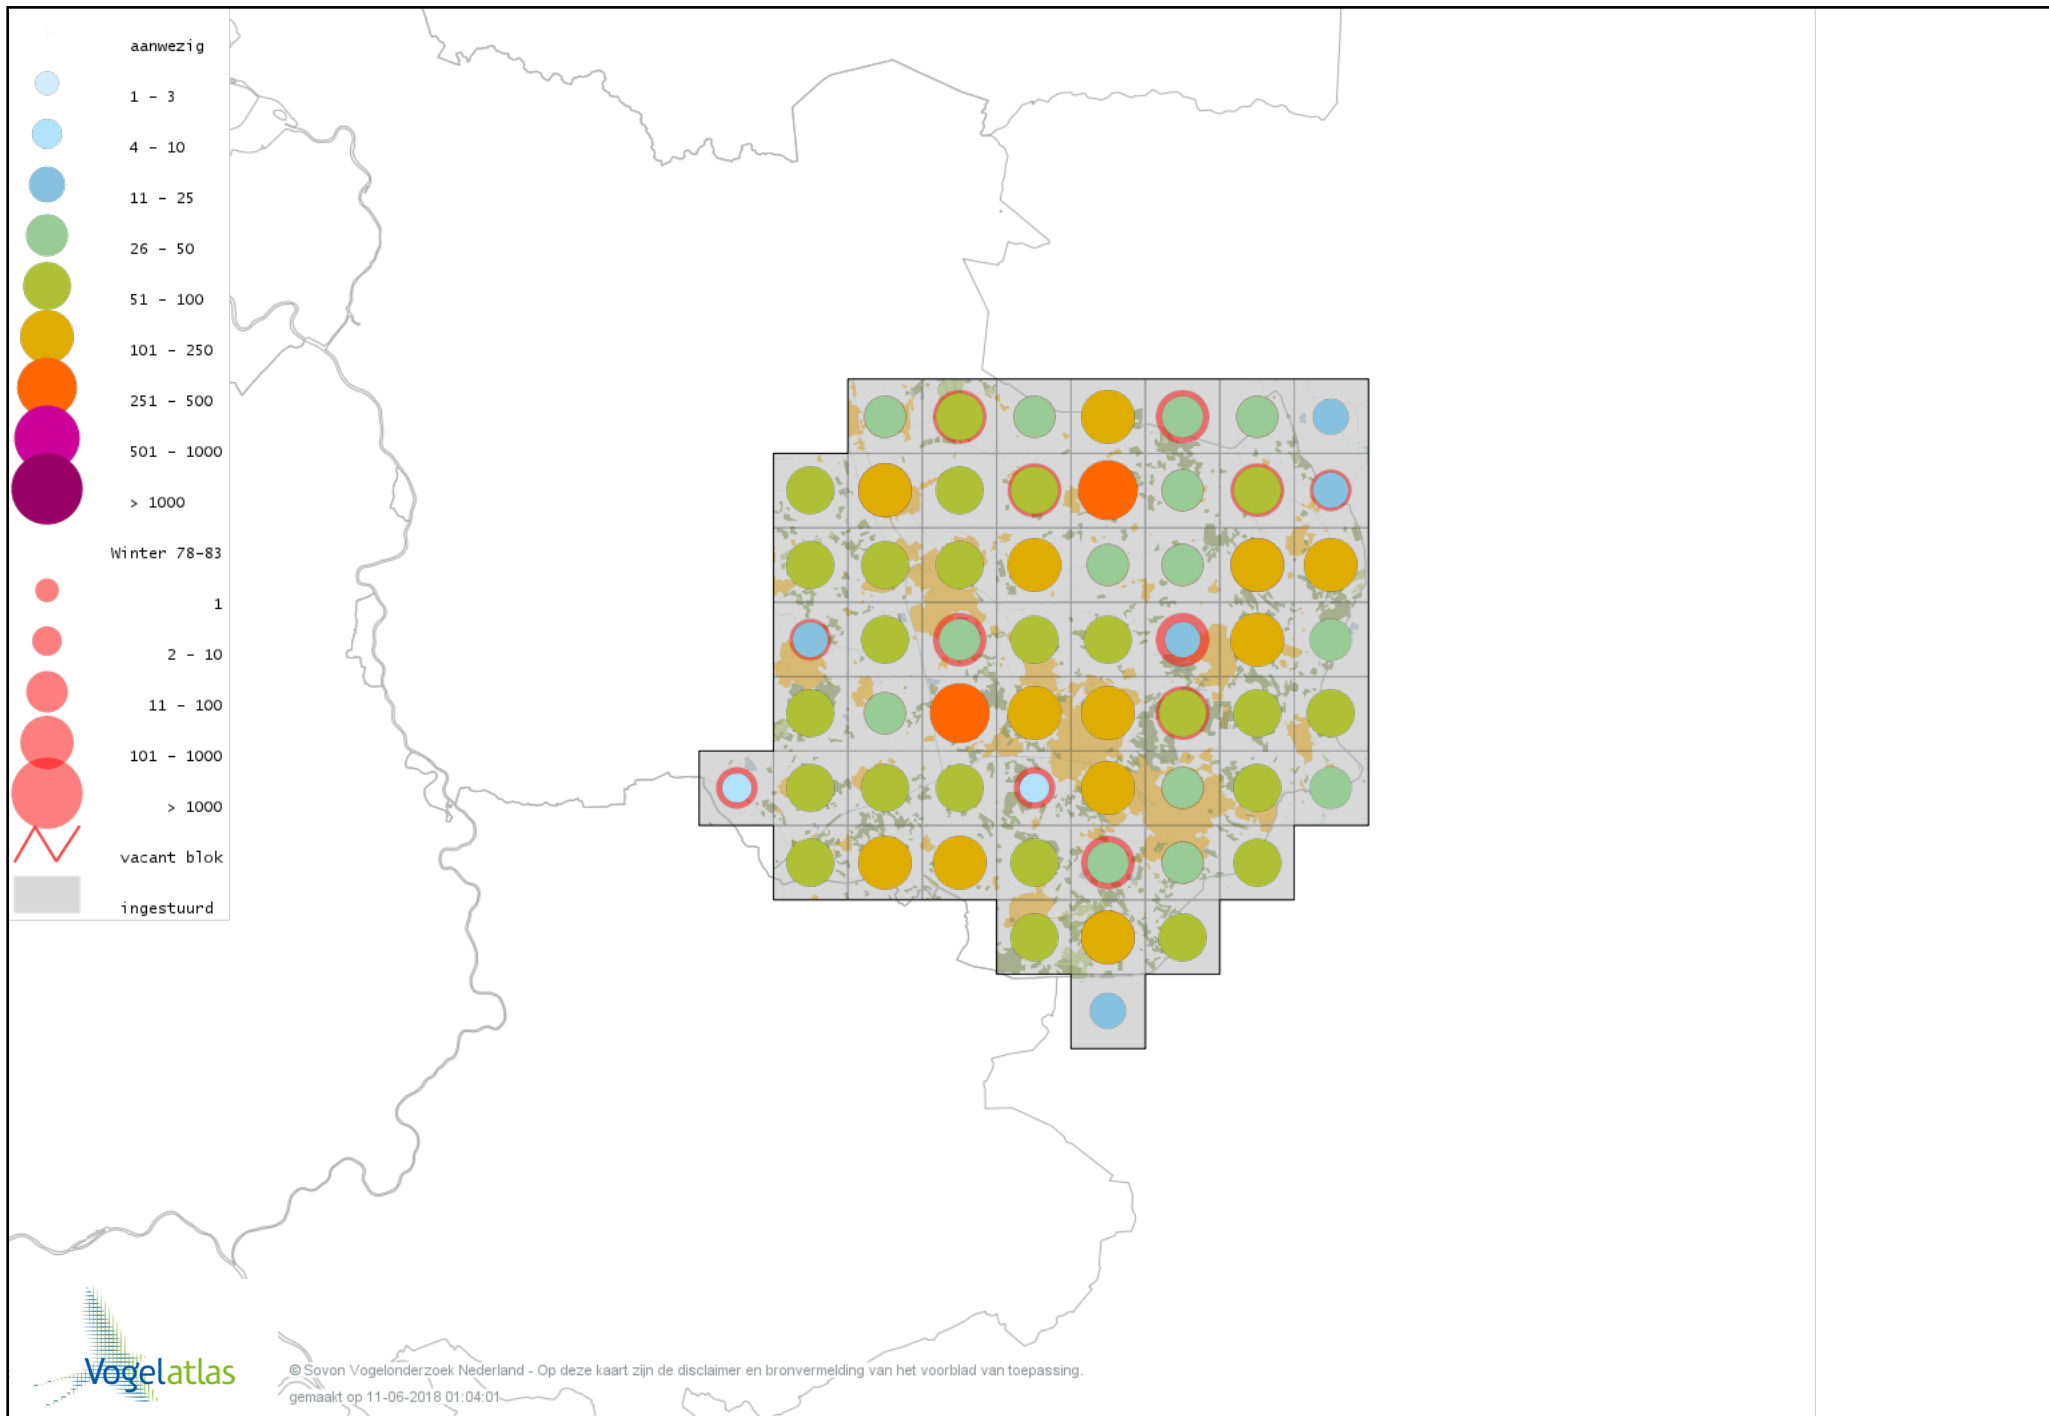

Voorlopige verspreidingskaart Glanskop winter

Voorlopige verspreidingskaart Beardman winter

Voorlopige verspreidingskaart Boomleeuwerik winter

Voorlopige verspreidingskaart Veldleeuwerik winter

Voorlopige verspreidingskaart Staartmees winter

Voorlopige verspreidingskaart Witkopstaartmees winter

Voorlopige verspreidingskaart Pallas' Boszanger winter

Voorlopige verspreidingskaart Tjiftjaf winter

Voorlopige verspreidingskaart Siberische Tjiftjaf winter

Voorlopige verspreidingskaart Zwartkop winter

Voorlopige verspreidingskaart Pestvogel winter

Voorlopige verspreidingskaart Boomklever winter

Voorlopige verspreidingskaart Taigaboomkruiper winter

Voorlopige verspreidingskaart Kortsnavelboomkruiper winter