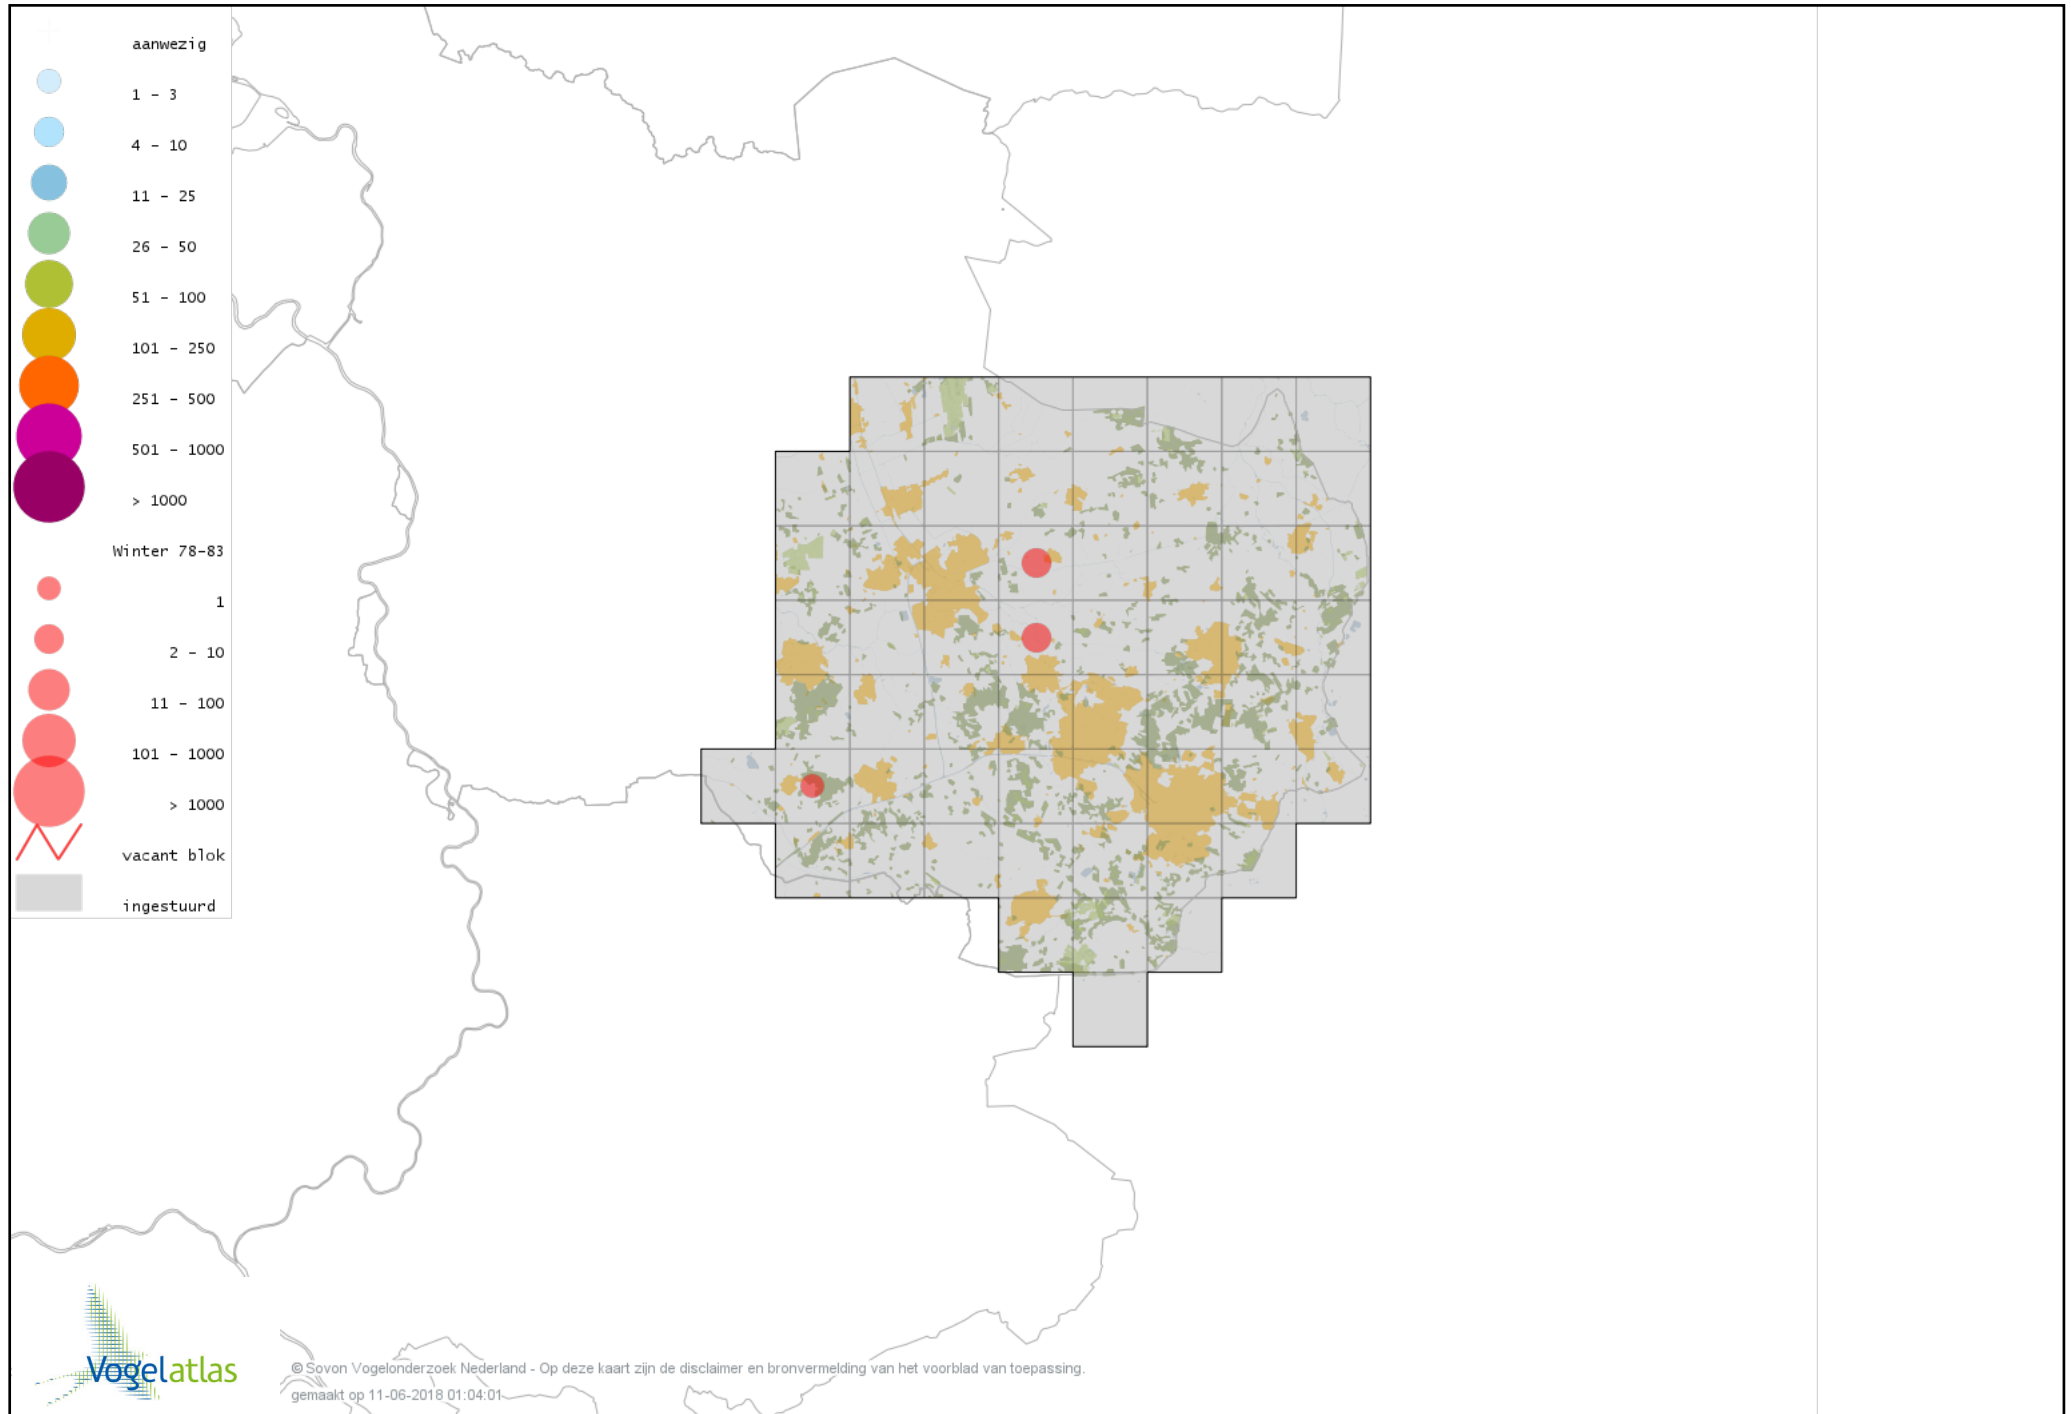

Voorlopige verspreidingskaart Grote Zilverreiger winter

Voorlopige verspreidingskaart Blauwe Reiger winter

Voorlopige verspreidingskaart Ooievaar winter

Voorlopige verspreidingskaart Dodaars winter

Voorlopige verspreidingskaart Fuut winter

Voorlopige verspreidingskaart Roodhalsfuut winter

Voorlopige verspreidingskaart Kuifduiker winter

Voorlopige verspreidingskaart Geoorde Fuut winter

Voorlopige verspreidingskaart Rode Wouw winter

Voorlopige verspreidingskaart Zearend winter

Voorlopige verspreidingskaart Bruine Kiekendief winter

Voorlopige verspreidingskaart Blauwe Kiekendief winter

Voorlopige verspreidingskaart Havik winter

Voorlopige verspreidingskaart Sperwer winter

Voorlopige verspreidingskaart Buizerd winter

Voorlopige verspreidingskaart Ruigpootbuizerd winter

Voorlopige verspreidingskaart Torenvalk winter

Voorlopige verspreidingskaart Smelleken winter

Voorlopige verspreidingskaart Slechtvalk winter

Voorlopige verspreidingskaart Waterral winter