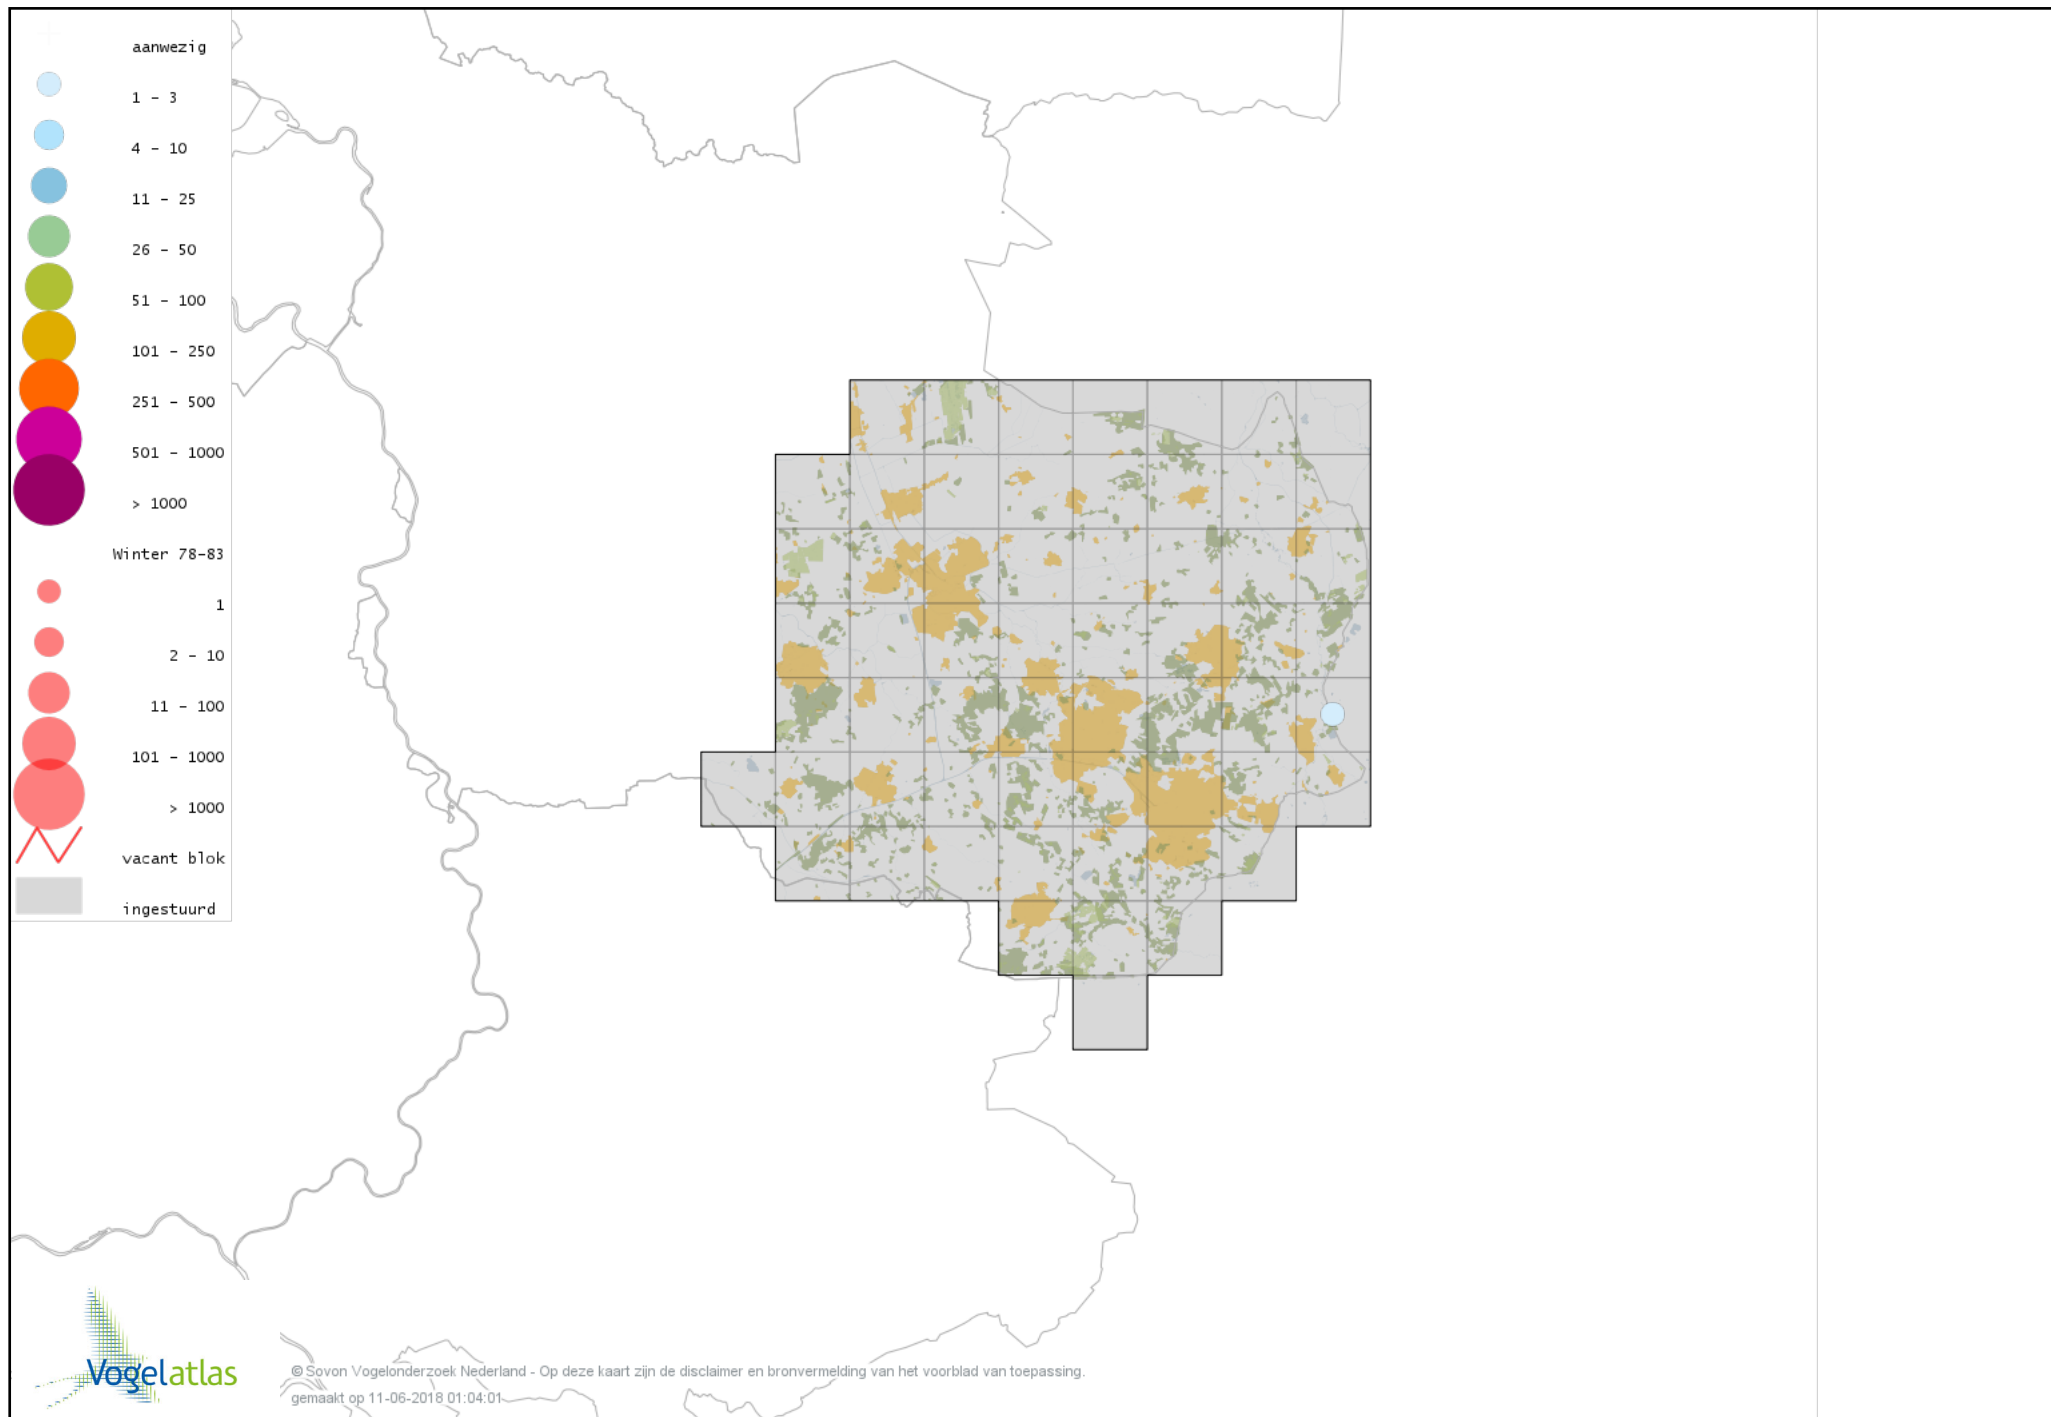

Voorlopige verspreidingskaart Tafeleend winter

Voorlopige verspreidingskaart Hybride Tafeleend x Witoogend winter

Voorlopige verspreidingskaart Witoogend winter

Voorlopige verspreidingskaart Kuifeend winter

Voorlopige verspreidingskaart Topper winter

Voorlopige verspreidingskaart Muskuseend winter

Voorlopige verspreidingskaart Carolina-eend winter

Voorlopige verspreidingskaart Mandarijneend winter

Voorlopige verspreidingskaart Rosse Stekelstaart winter

Voorlopige verspreidingskaart Grote Zee-eend winter

Voorlopige verspreidingskaart IJseend winter

Voorlopige verspreidingskaart Nonnetje winter

Voorlopige verspreidingskaart Brilduiker winter

Voorlopige verspreidingskaart Kokardezaagbek winter

Voorlopige verspreidingskaart Grote Zaagbek winter

Voorlopige verspreidingskaart Krakeend winter

Voorlopige verspreidingskaart Chileense Smient winter

Voorlopige verspreidingskaart Smient winter

Voorlopige verspreidingskaart Slobeend winter