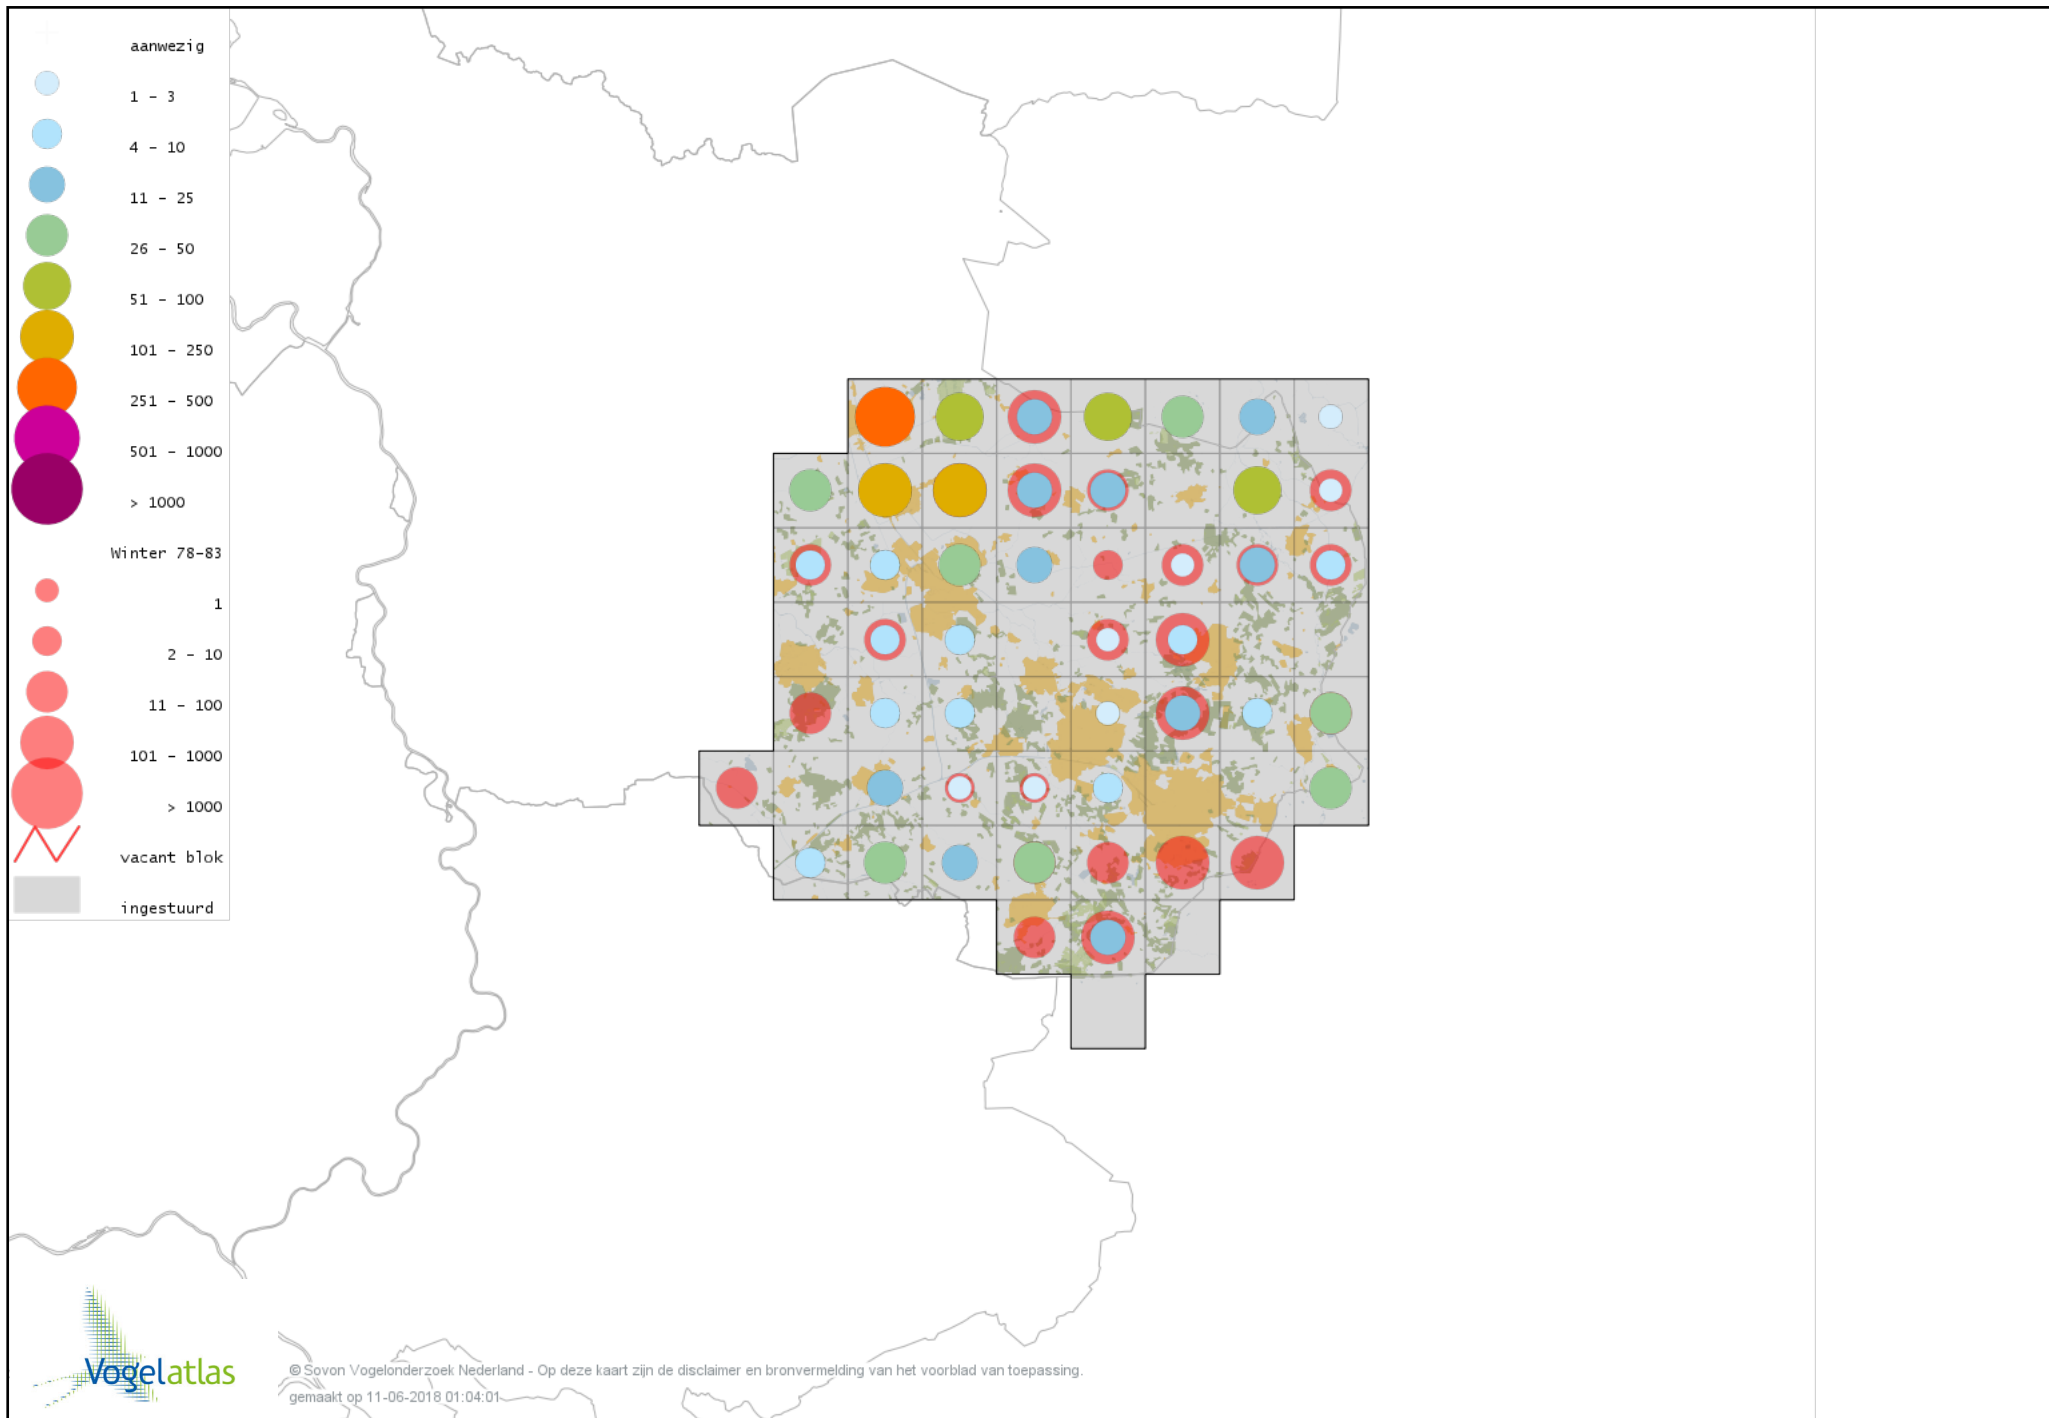

Voorlopige verspreidingskaart Glanskop winter

Voorlopige verspreidingskaart Beardman winter

Voorlopige verspreidingskaart Boomleeuwerik winter

Voorlopige verspreidingskaart Veldleeuwerik winter

Voorlopige verspreidingskaart Staartmees winter

Voorlopige verspreidingskaart Witkopstaartmees winter

Voorlopige verspreidingskaart Pallas' Boszanger winter

Voorlopige verspreidingskaart Tjiftjaf winter

Voorlopige verspreidingskaart Siberische Tjiftjaf winter

Voorlopige verspreidingskaart Zwartkop winter

Voorlopige verspreidingskaart Pestvogel winter

Voorlopige verspreidingskaart Boomklever winter

Voorlopige verspreidingskaart Taigaboomkruiper winter

Voorlopige verspreidingskaart Kortsnavelboomkruiper winter