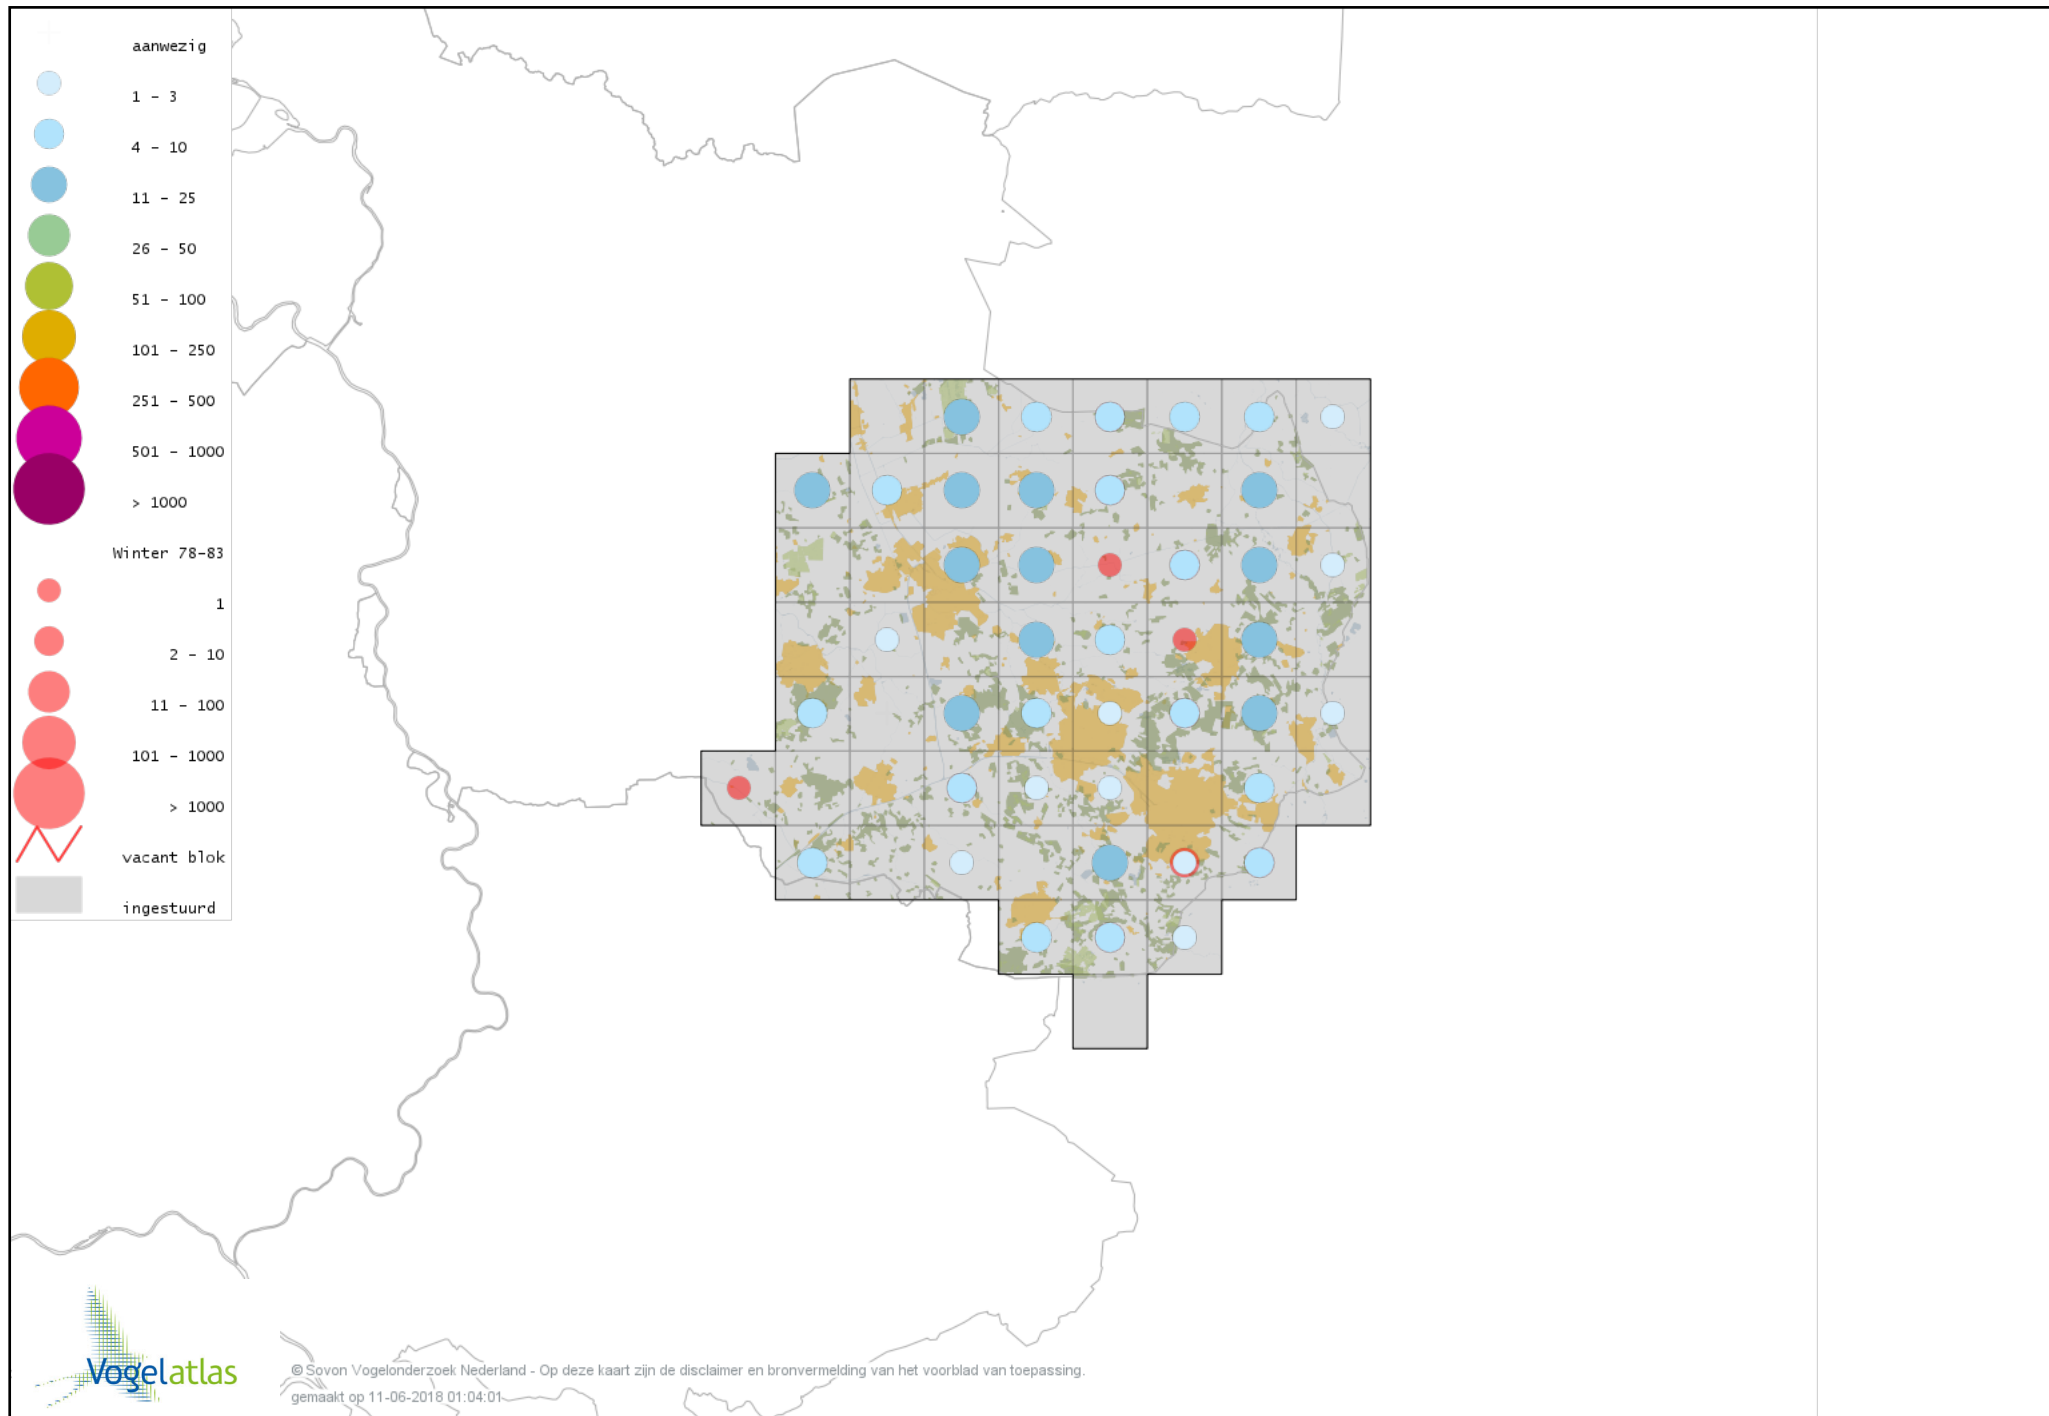

Voorlopige verspreidingskaart Waterhoen winter

Voorlopige verspreidingskaart Meerkoet winter

Voorlopige verspreidingskaart Kraanvogel winter

Voorlopige verspreidingskaart Scholekster winter

Voorlopige verspreidingskaart Goudplevier winter

Voorlopige verspreidingskaart Zilverplevier winter

Voorlopige verspreidingskaart Kievit winter

Voorlopige verspreidingskaart Bonte Strandloper winter

Voorlopige verspreidingskaart Kemphaan winter

Voorlopige verspreidingskaart Bokje winter

Voorlopige verspreidingskaart Watersnip winter

Voorlopige verspreidingskaart Houtsnip winter

Voorlopige verspreidingskaart Grutto winter

Voorlopige verspreidingskaart Rosse Grutto winter

Voorlopige verspreidingskaart Regenwulp winter

Voorlopige verspreidingskaart Wulp winter

Voorlopige verspreidingskaart Oeverloper winter

Voorlopige verspreidingskaart Witgat winter

Voorlopige verspreidingskaart Groenpootruiter winter

Voorlopige verspreidingskaart Tureluur winter