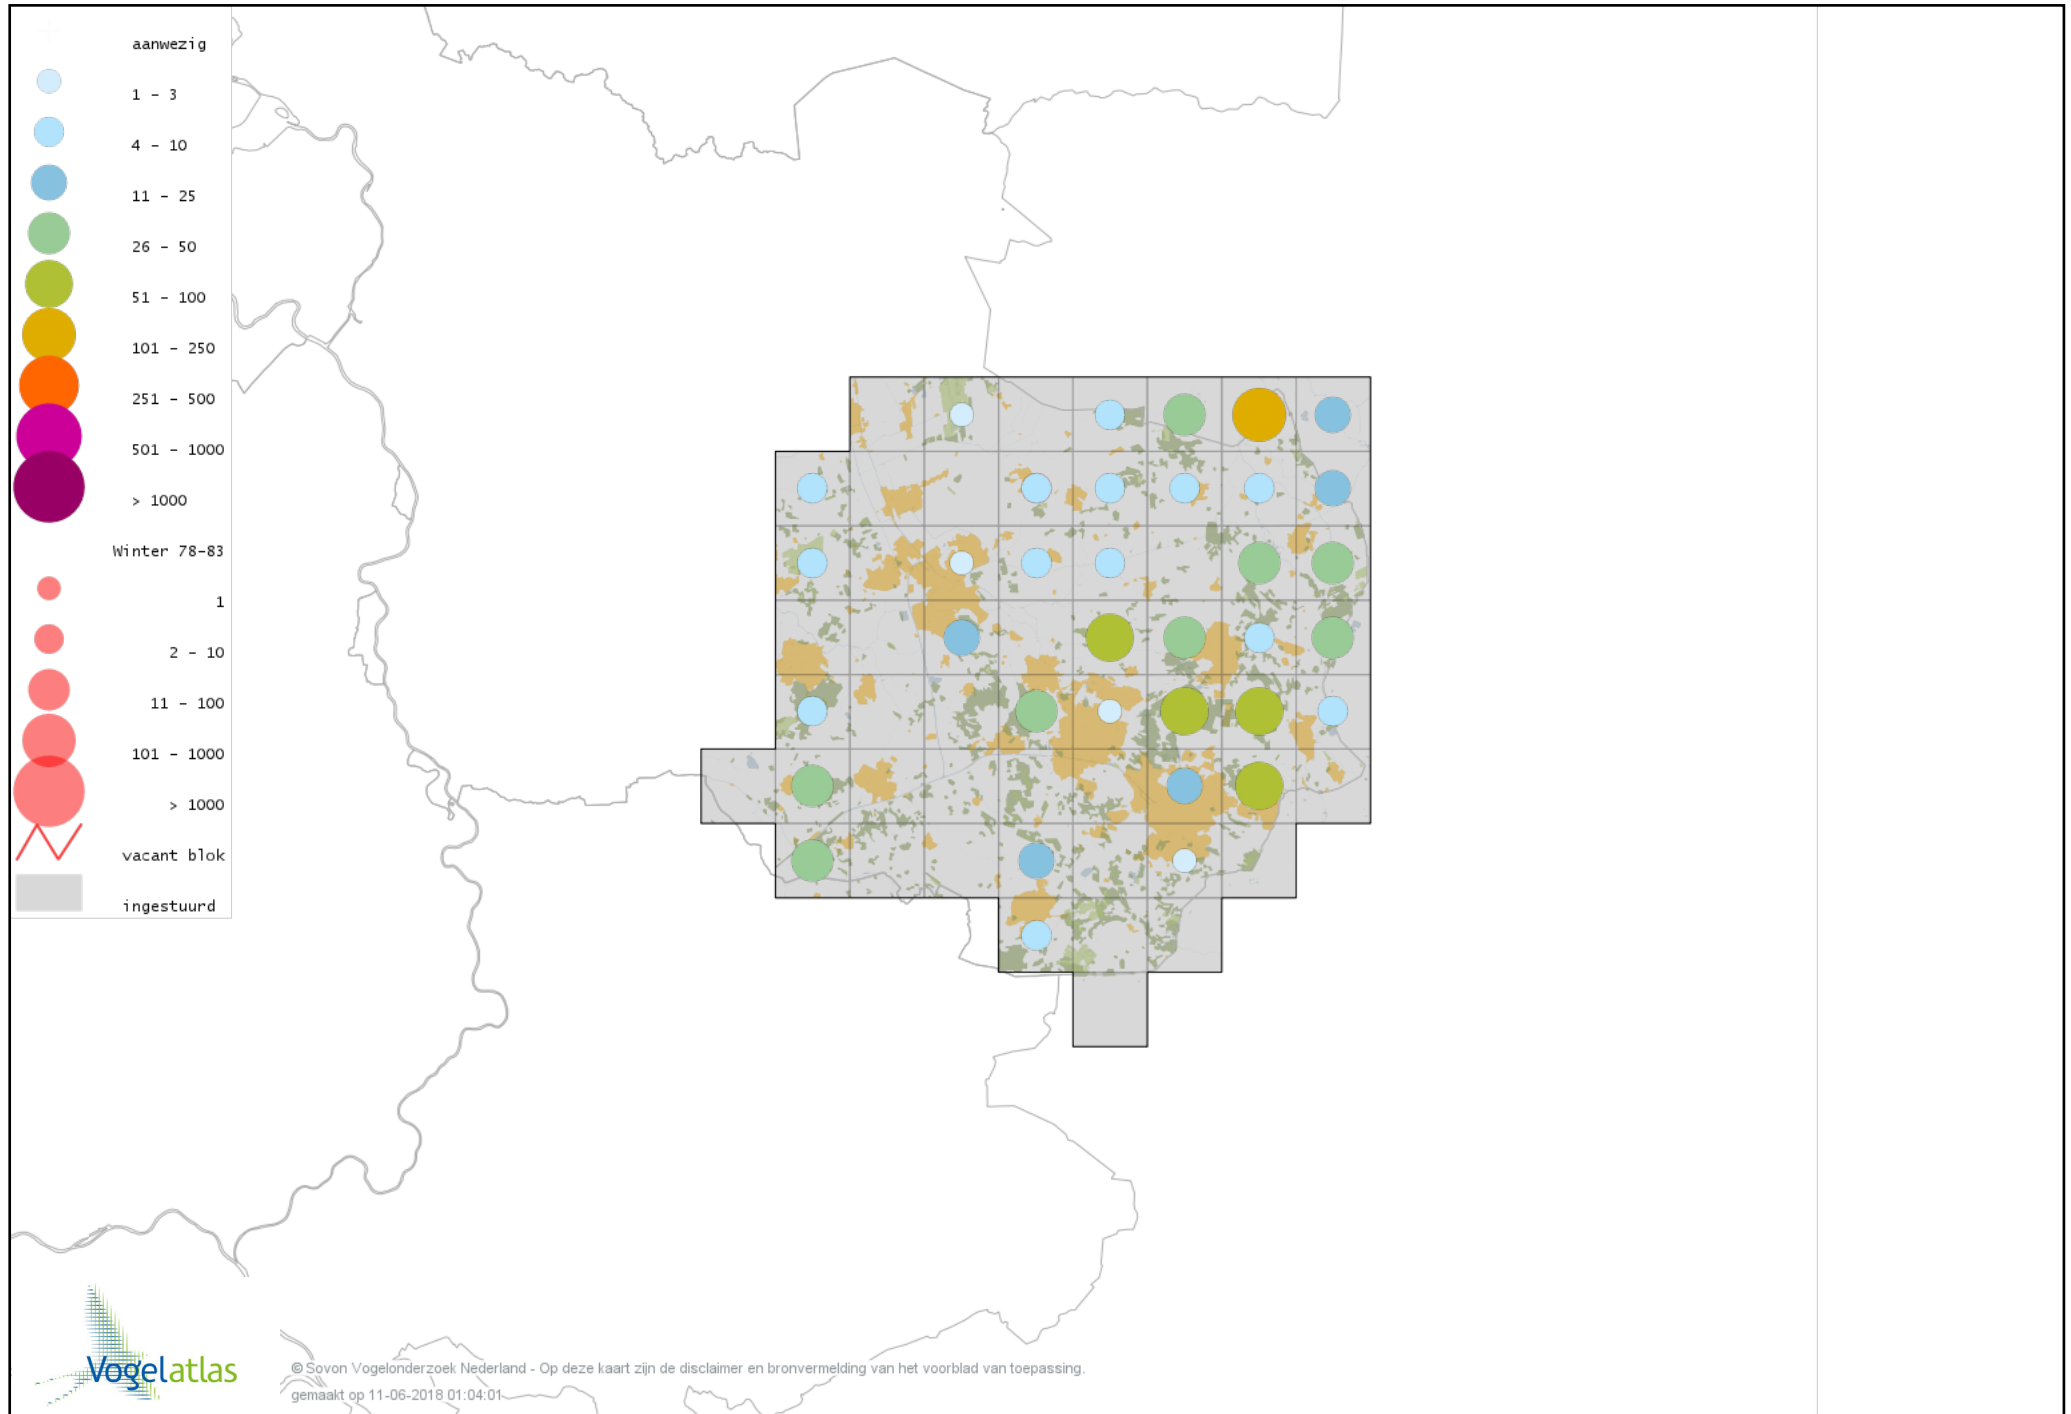

Voorlopige verspreidingskaart Europese Kanarie winter

Voorlopige verspreidingskaart Groenling winter

Voorlopige verspreidingskaart Putter winter

Voorlopige verspreidingskaart Sijs winter

Voorlopige verspreidingskaart Kneu winter

Voorlopige verspreidingskaart Frater winter

Voorlopige verspreidingskaart Kleine Barmsijs winter

Voorlopige verspreidingskaart Grote Barmsijs winter

Voorlopige verspreidingskaart Barmsijs (Grote of Kleine) winter

Voorlopige verspreidingskaart Witbandkruisbek winter

Voorlopige verspreidingskaart Kruisbek winter

Voorlopige verspreidingskaart Grote Kruisbek winter

Voorlopige verspreidingskaart Goudvink winter

Voorlopige verspreidingskaart Noordse Goudvink winter