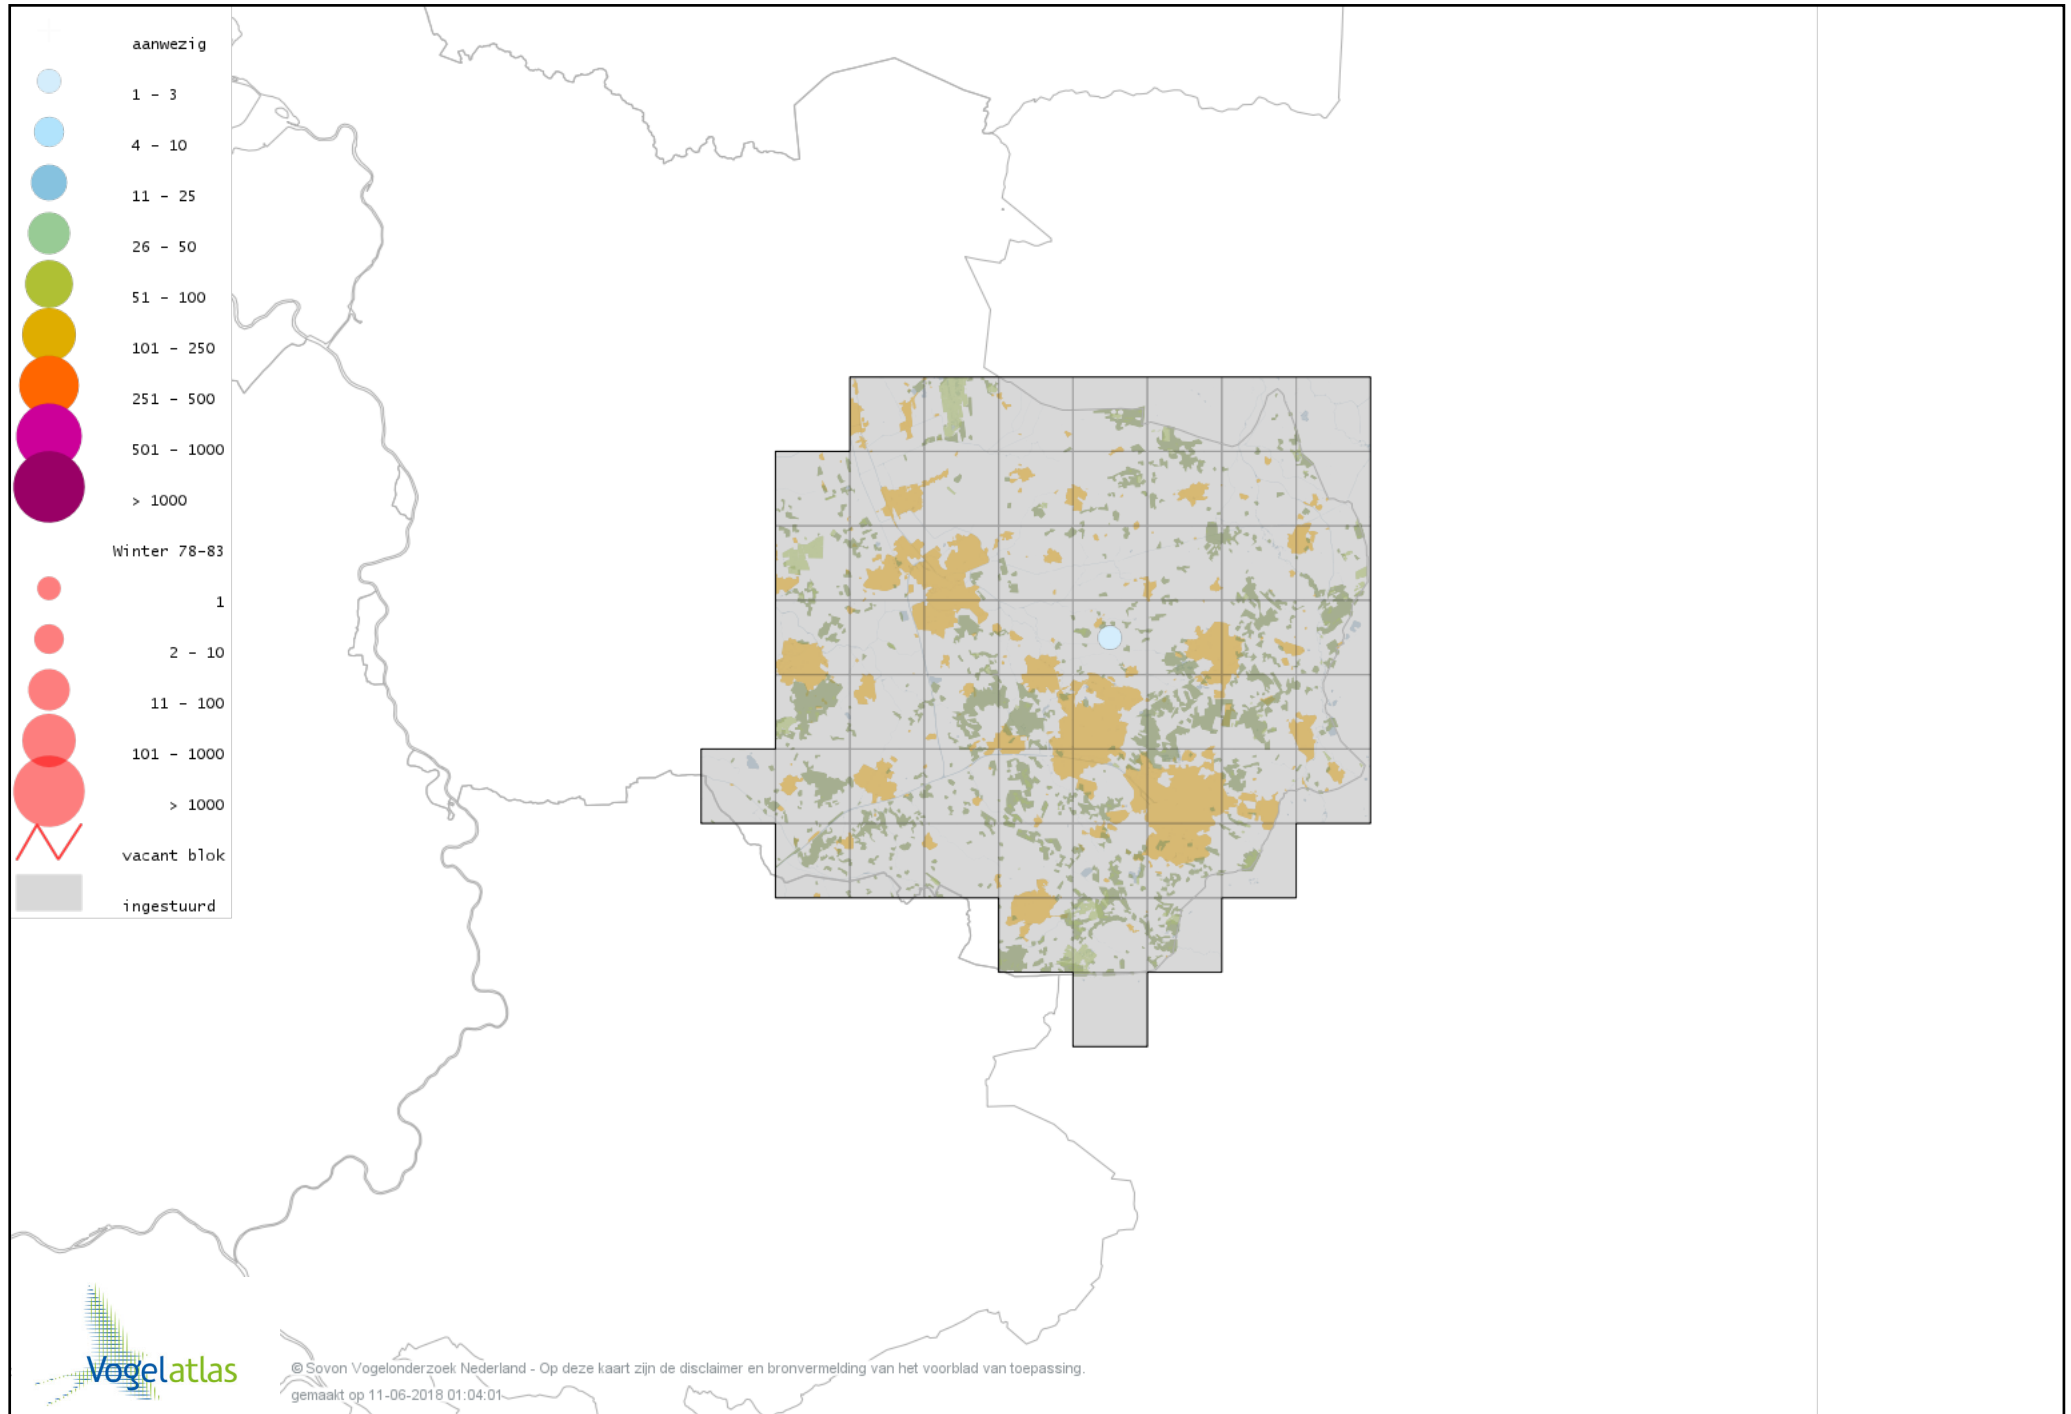

Voorlopige verspreidingskaart Middelste Bonte Specht winter

Voorlopige verspreidingskaart Kleine Bonte Specht winter

Voorlopige verspreidingskaart Klapekster winter

Voorlopige verspreidingskaart Ekster winter

Voorlopige verspreidingskaart Gaai winter

Voorlopige verspreidingskaart Kauw winter

Voorlopige verspreidingskaart Russische Kauw winter

Voorlopige verspreidingskaart Noordse Kauw winter

Voorlopige verspreidingskaart Roek winter