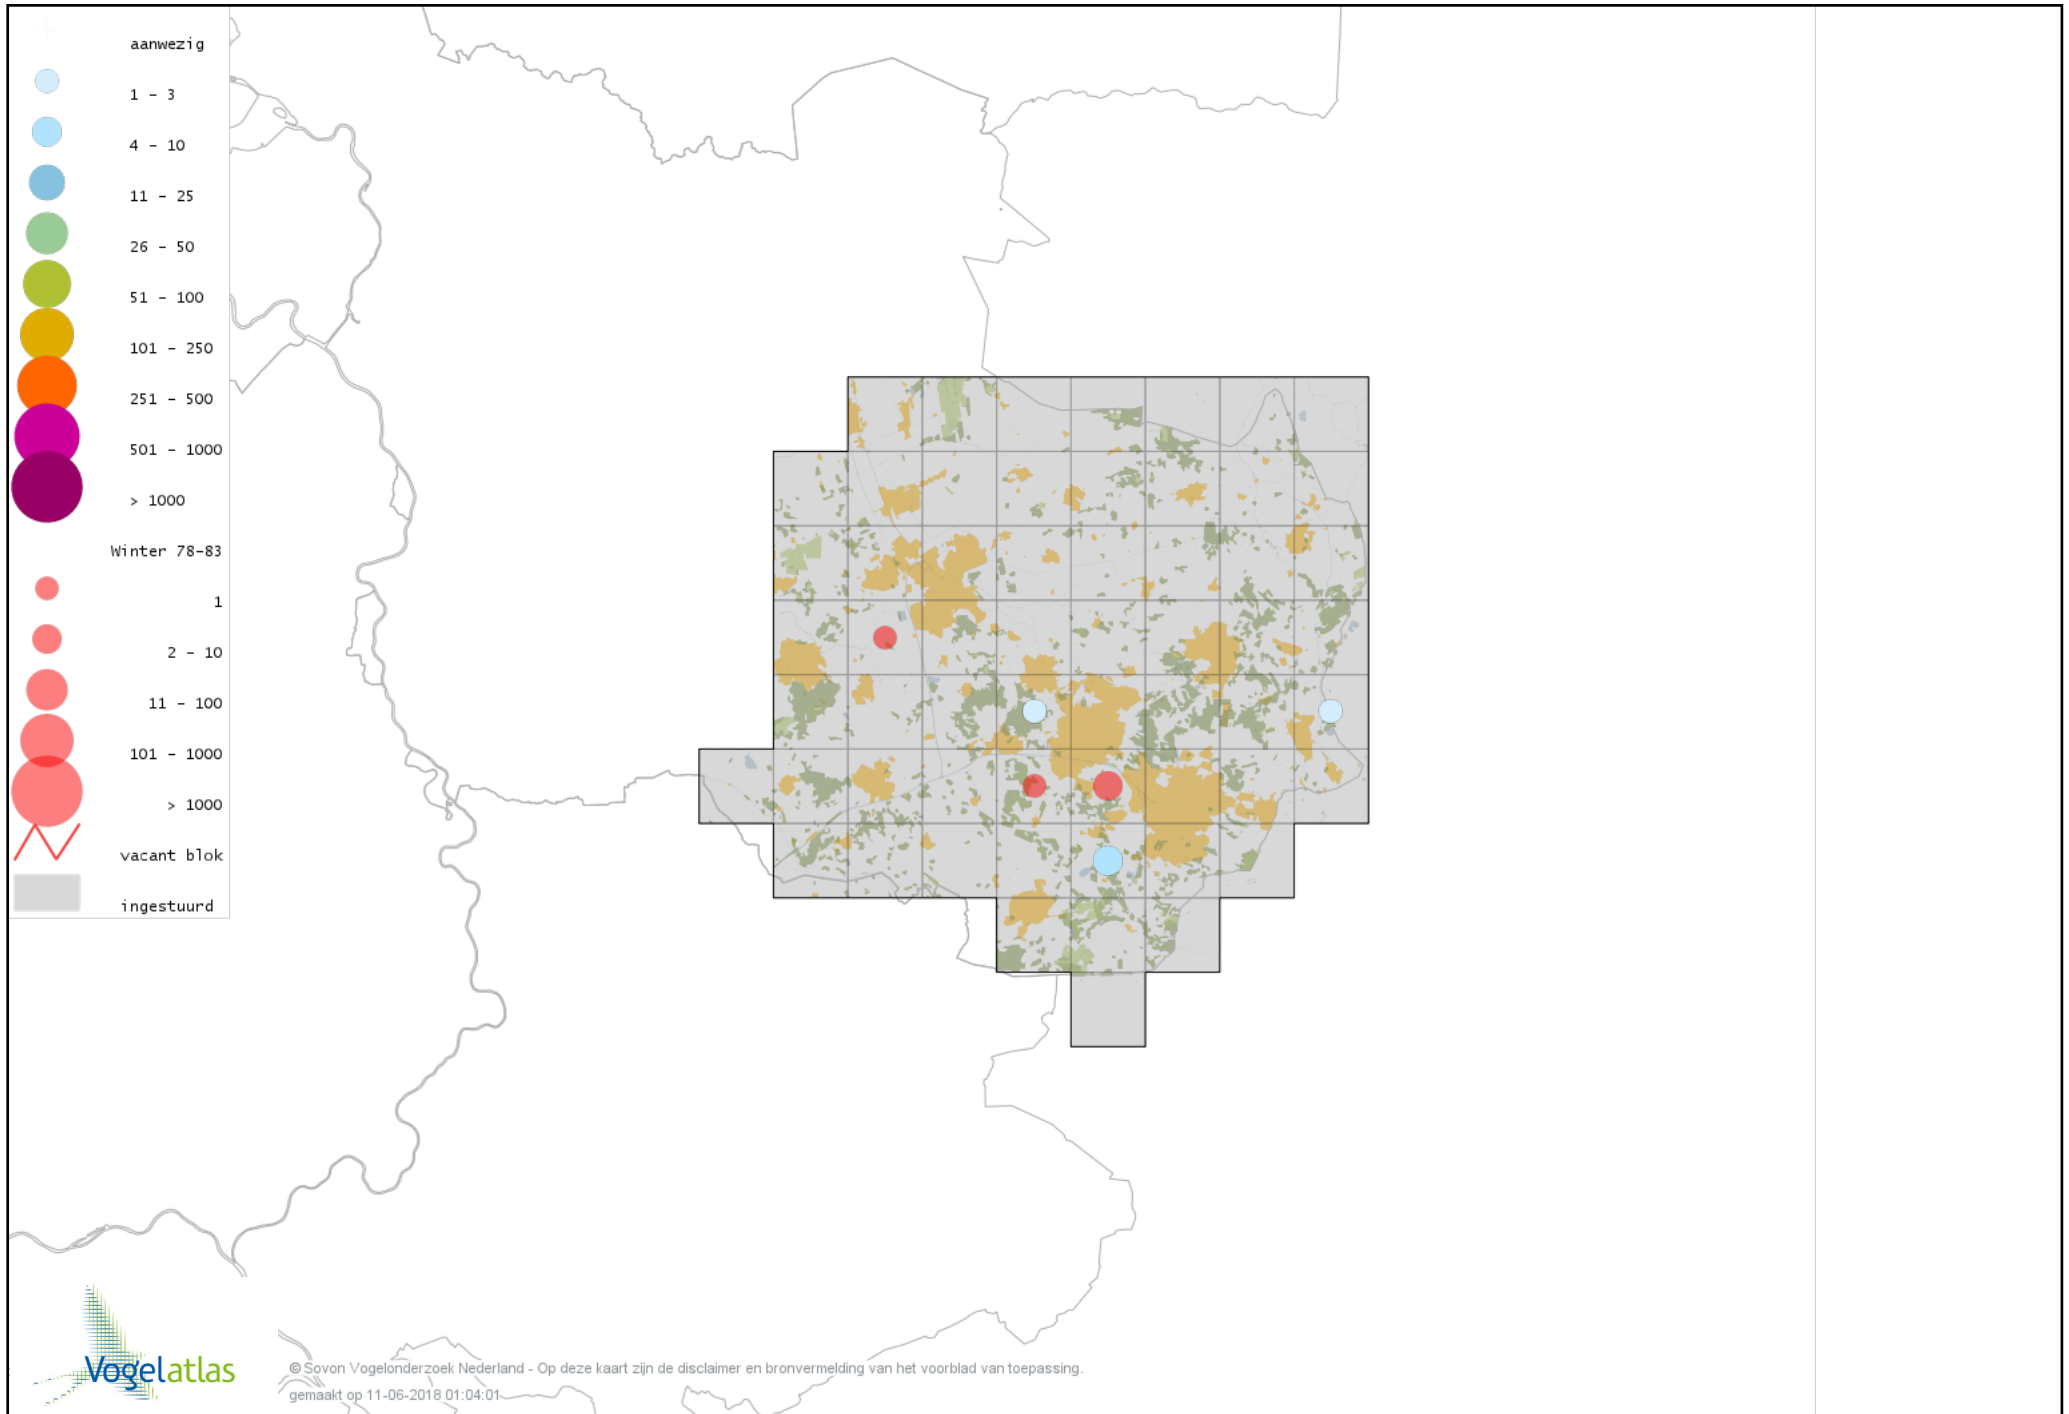

Voorlopige verspreidingskaart Roodhalsgans winter

Voorlopige verspreidingskaart Nijlgans winter

Voorlopige verspreidingskaart Casarca winter

Voorlopige verspreidingskaart Bergeend winter

Voorlopige verspreidingskaart Krooneend winter

Voorlopige verspreidingskaart Tafeleend winter

Voorlopige verspreidingskaart Hybride Tafeleend x Witoogend winter

Voorlopige verspreidingskaart Witoogend winter

Voorlopige verspreidingskaart Kuifeend winter

Voorlopige verspreidingskaart Topper winter

Voorlopige verspreidingskaart Muskuseend winter

Voorlopige verspreidingskaart Carolina-eend winter

Voorlopige verspreidingskaart Mandarijneend winter

Voorlopige verspreidingskaart Rosse Stekelstaart winter

Voorlopige verspreidingskaart Grote Zee-eend winter

Voorlopige verspreidingskaart IJseend winter

Voorlopige verspreidingskaart Nonnetje winter

Voorlopige verspreidingskaart Brilduiker winter

Voorlopige verspreidingskaart Kokardezaagbek winter