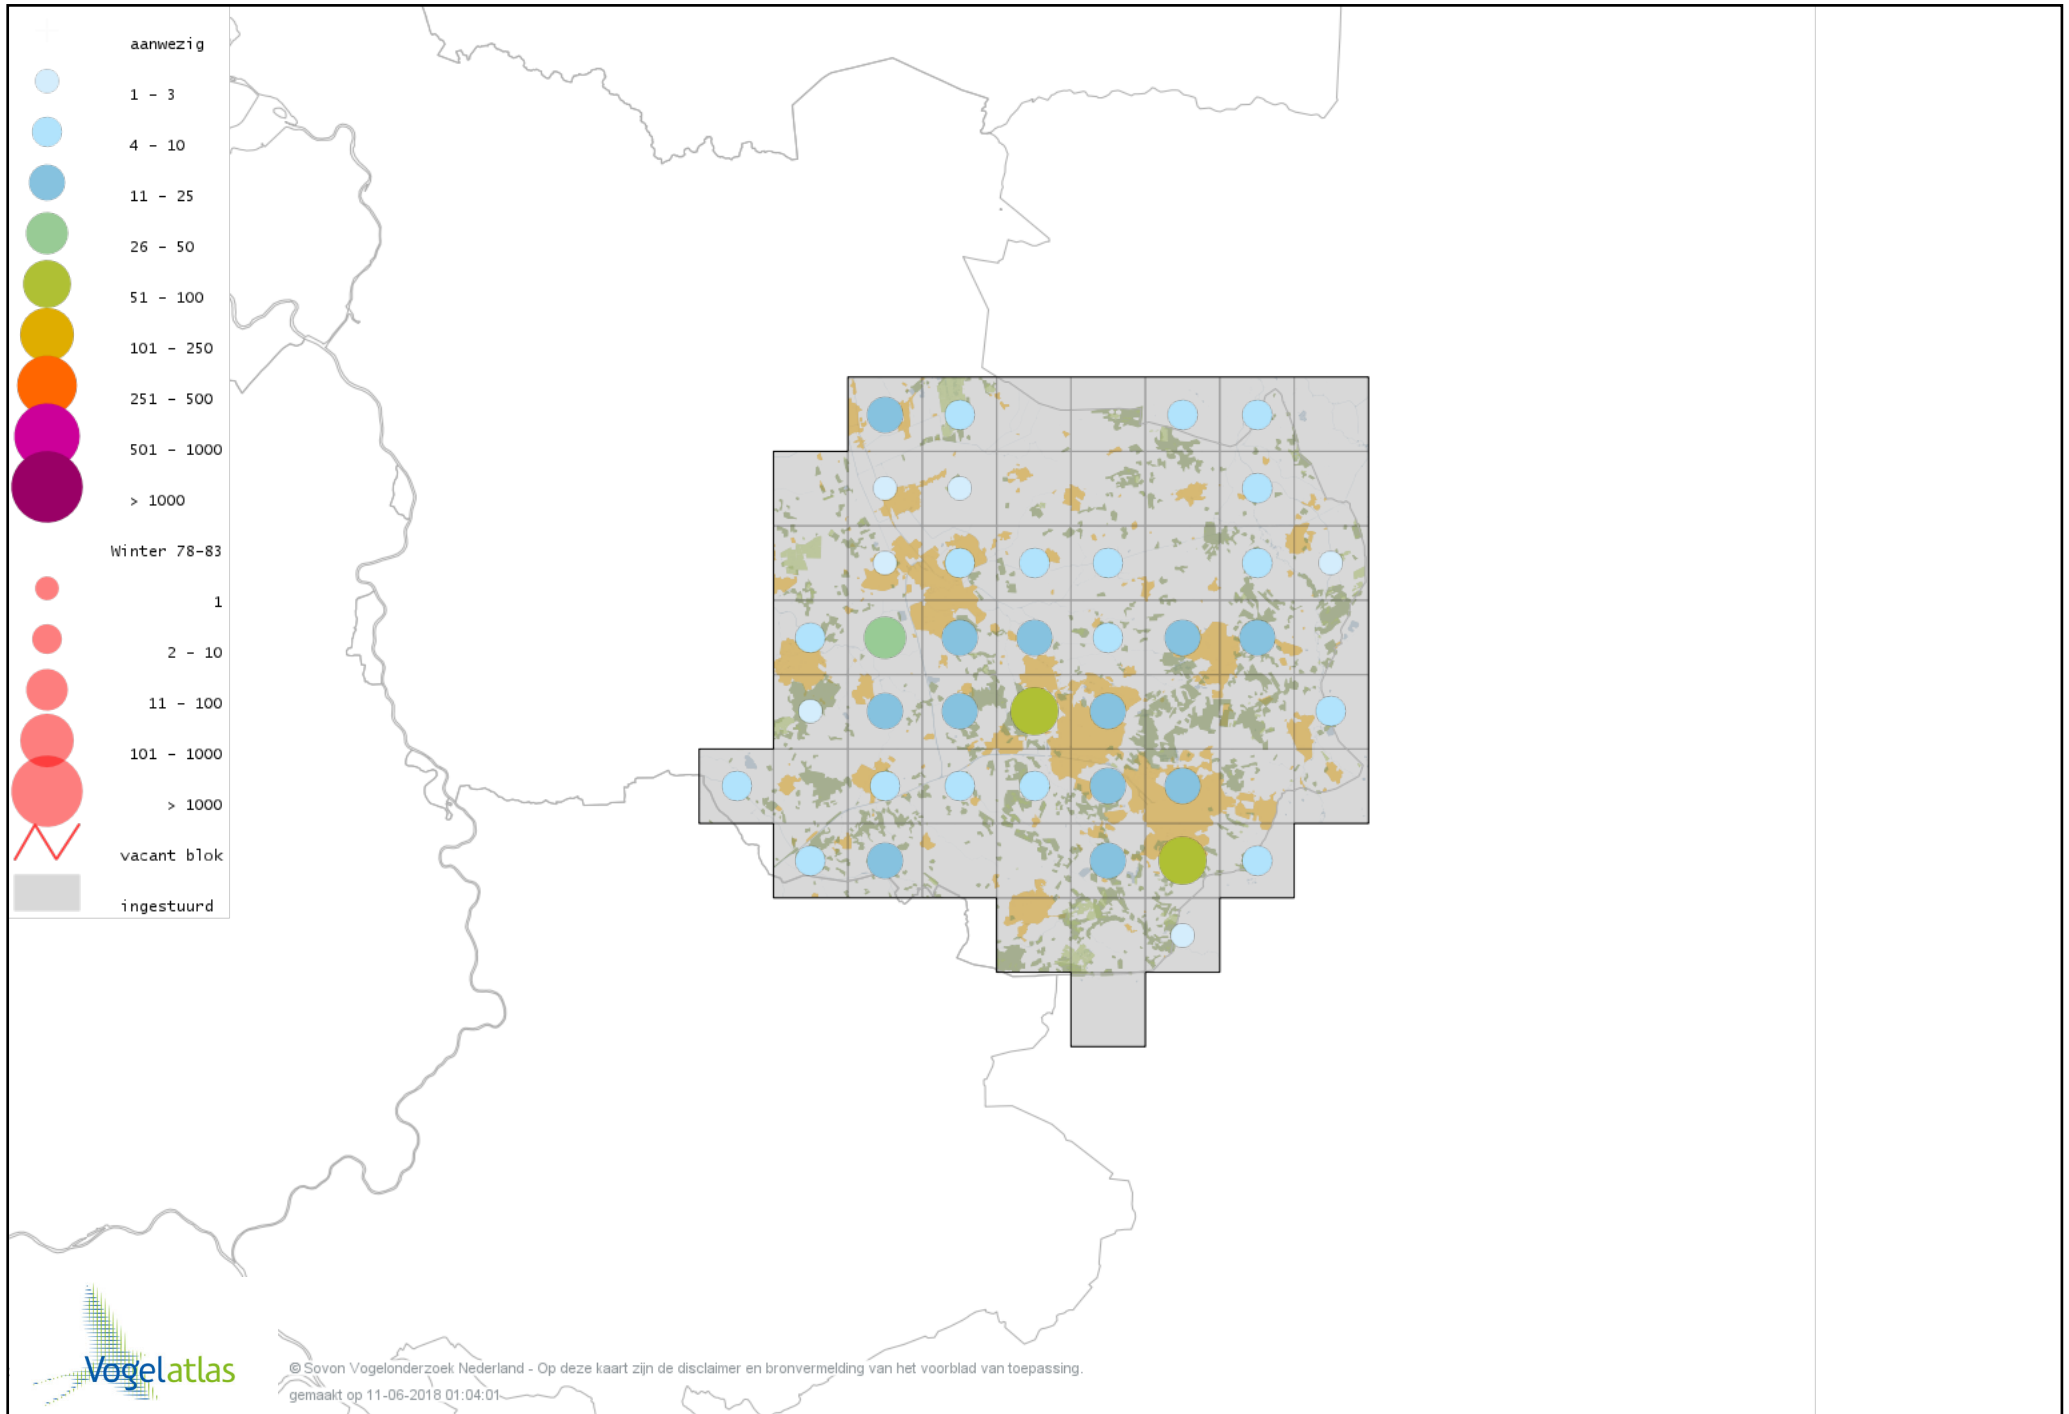

De kleurtint (blauw) is de beste referentie voor de tot nu toe waargenomen aantalsklasse.

De stipgrootte is relatief. Vergelijk daarvoor de atlasblok grootte van de legenda met die van het kaartbeeld.

Voorlopige verspreidingskaart Knobbelzwaan winter

Voorlopige verspreidingskaart Keizergans winter

Voorlopige verspreidingskaart Knobbelgans (Chinese) winter

Voorlopige verspreidingskaart Taigarietgans winter

Voorlopige verspreidingskaart Toendrarietgans winter

Voorlopige verspreidingskaart Rietgans (Taiga of Toendra) winter

Voorlopige verspreidingskaart Kleine Rietgans winter

Voorlopige verspreidingskaart Grauwe Gans winter

Voorlopige verspreidingskaart Soepgans winter

Voorlopige verspreidingskaart Dwerggans winter

Voorlopige verspreidingskaart Kolgans winter

Voorlopige verspreidingskaart Groenlandse Kolgans winter

Voorlopige verspreidingskaart Kleine Canadese Gans (minima) winter