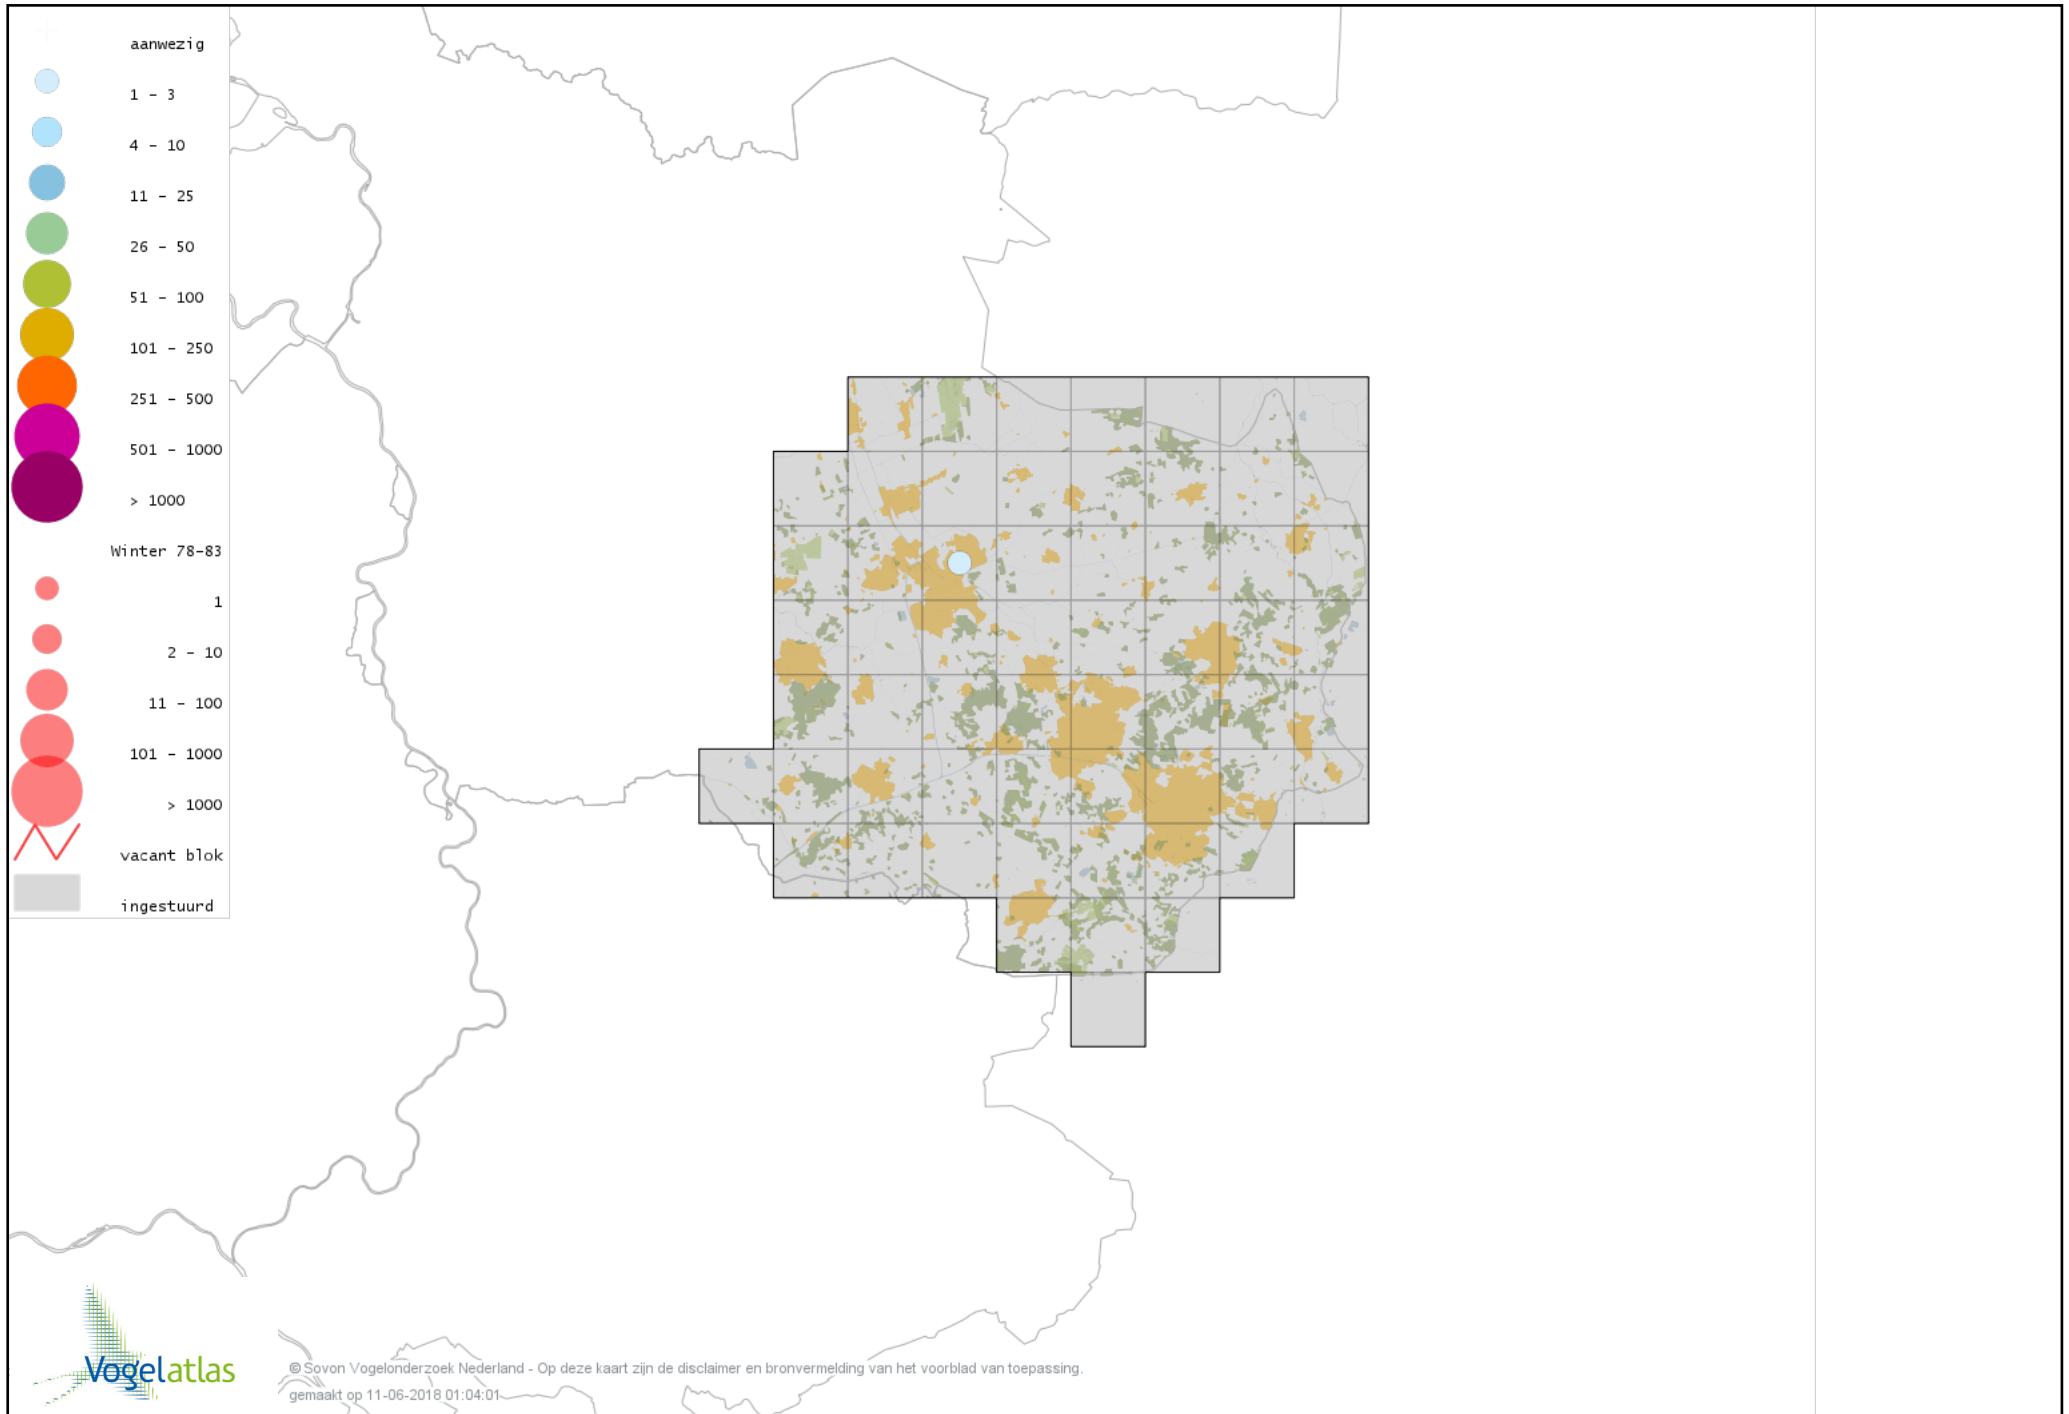

De kleurtint (blauw) is de beste referentie voor de tot nu toe waargenomen aantalsklasse.

De stipgrootte is relatief. Vergelijk daarvoor de atlasblok grootte van de legenda met die van het kaartbeeld.

Voorlopige verspreidingskaart Knobbelzwaan winter

Voorlopige verspreidingskaart Zwarte Zwaan winter

Voorlopige verspreidingskaart Kleine Zwaan winter

Voorlopige verspreidingskaart Wilde Zwaan winter

Voorlopige verspreidingskaart Indische Gans winter

Voorlopige verspreidingskaart Sneeuwgans winter

Voorlopige verspreidingskaart Keizergans winter

Voorlopige verspreidingskaart Knobbelgans (Chinese) winter

Voorlopige verspreidingskaart Taigarietgans winter

Voorlopige verspreidingskaart Toendrarietgans winter

Voorlopige verspreidingskaart Rietgans (Taiga of Toendra) winter

Voorlopige verspreidingskaart Kleine Rietgans winter

Voorlopige verspreidingskaart Grauwe Gans winter

Voorlopige verspreidingskaart Soepgans winter