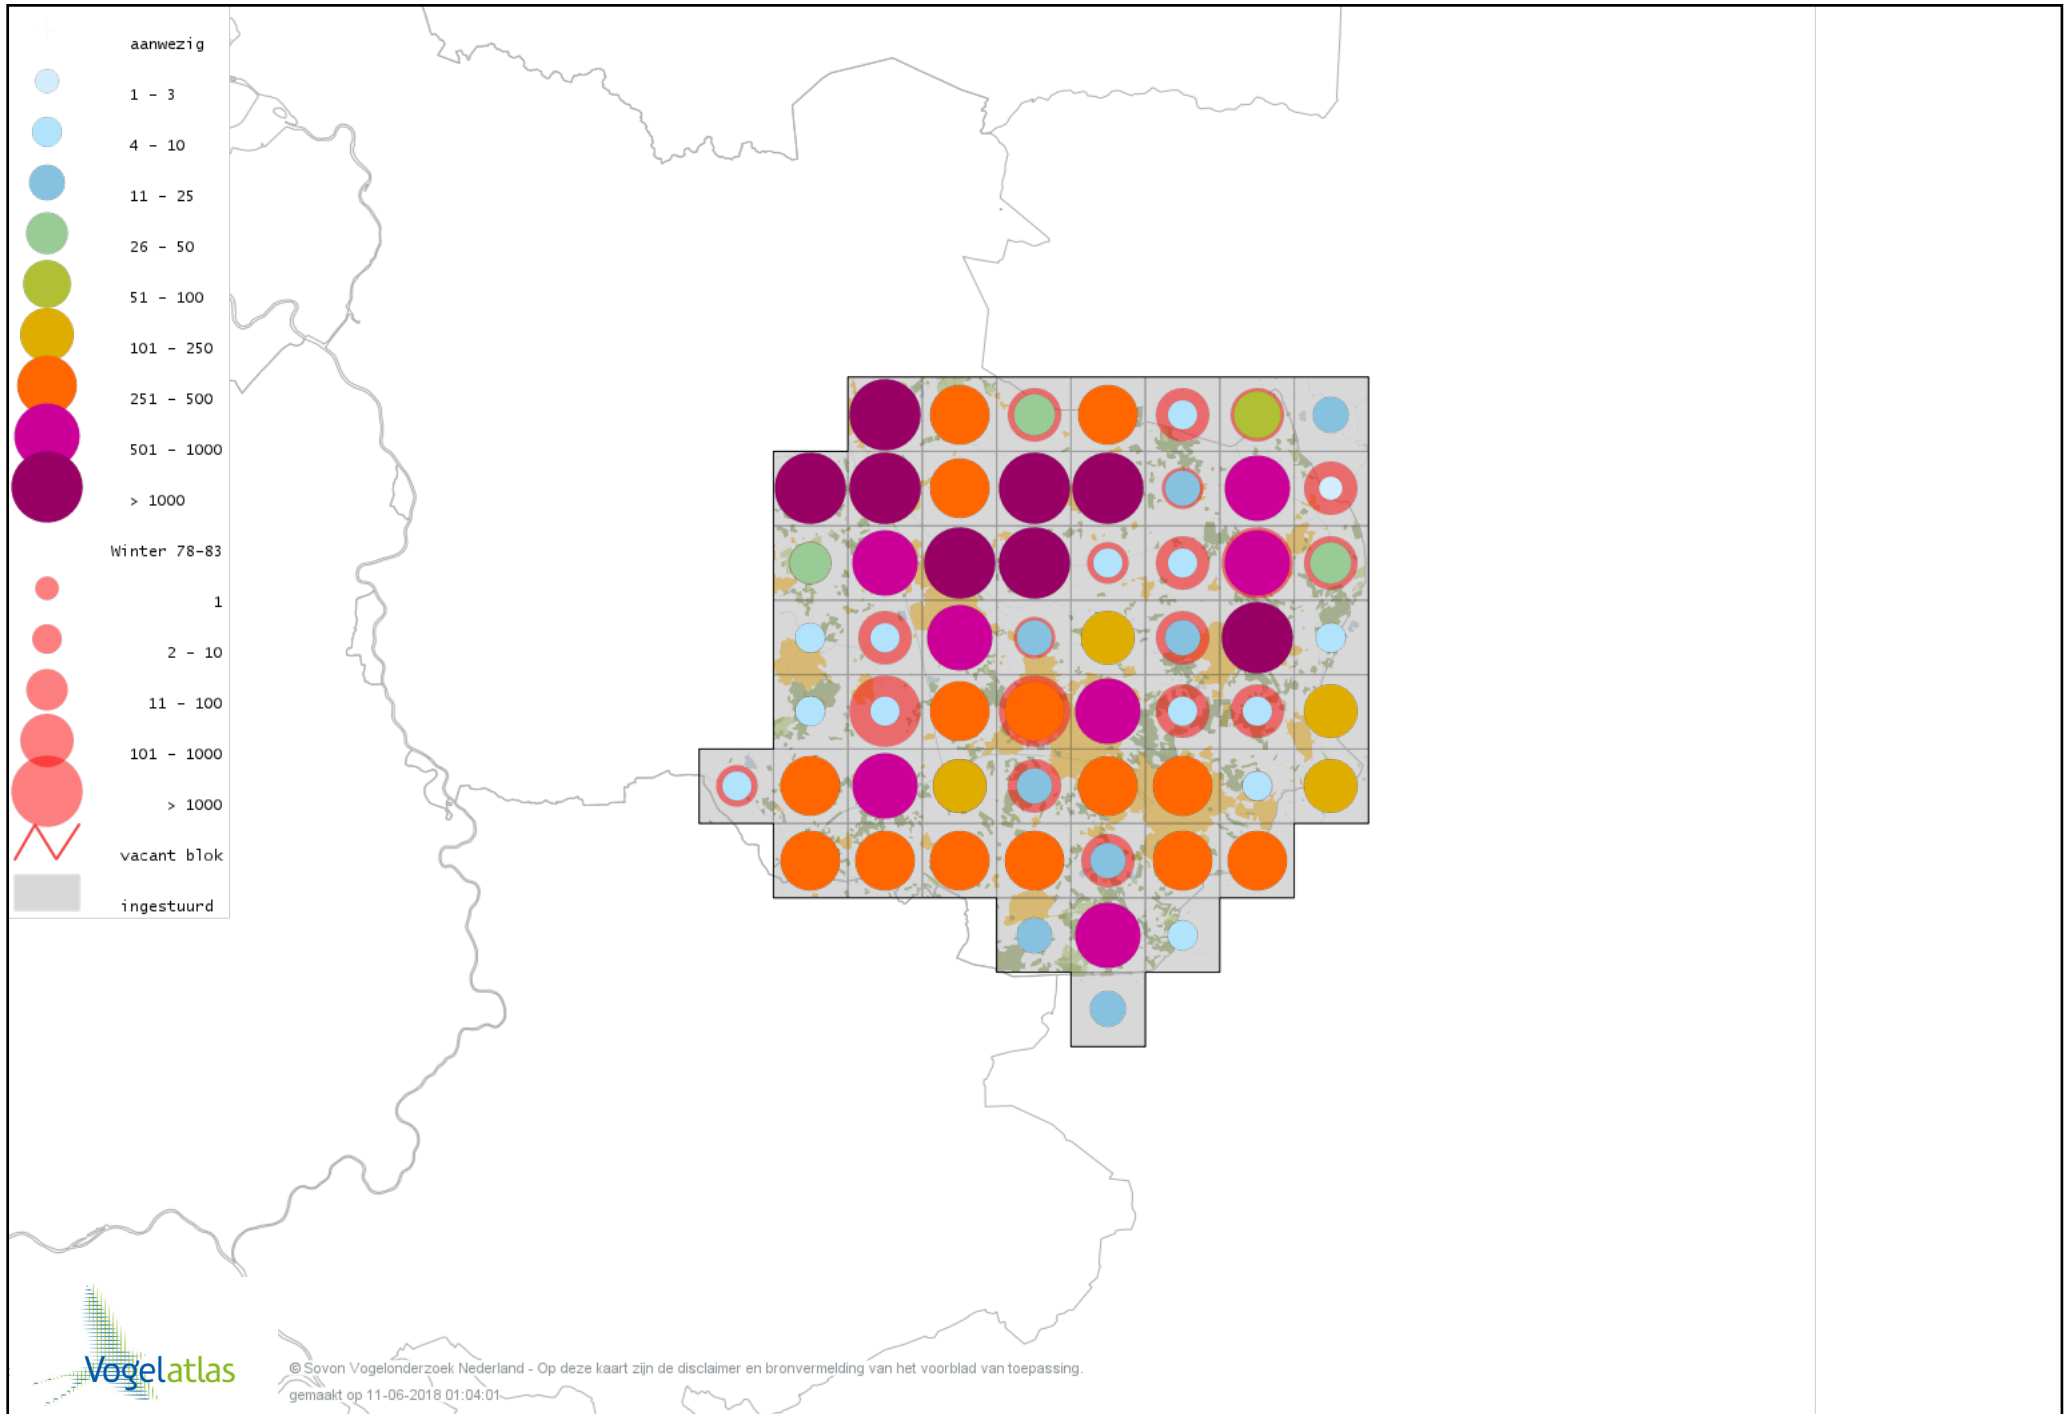

Voorlopige verspreidingskaart Zwartkop winter

Voorlopige verspreidingskaart Pestvogel winter

Voorlopige verspreidingskaart Boomklever winter

Voorlopige verspreidingskaart Taigaboomkruiper winter

Voorlopige verspreidingskaart Kortsnavelboomkruiper winter

Voorlopige verspreidingskaart Boomkruiper winter

Voorlopige verspreidingskaart Winterkoning winter

Voorlopige verspreidingskaart Spreeuw winter

Voorlopige verspreidingskaart Merel winter

Voorlopige verspreidingskaart Kramsvogel winter

Voorlopige verspreidingskaart Zanglijster winter

Voorlopige verspreidingskaart Koperwiek winter

Voorlopige verspreidingskaart Grote Lijster winter

Voorlopige verspreidingskaart Roodborst winter

Voorlopige verspreidingskaart Zwarte Roodstaart winter