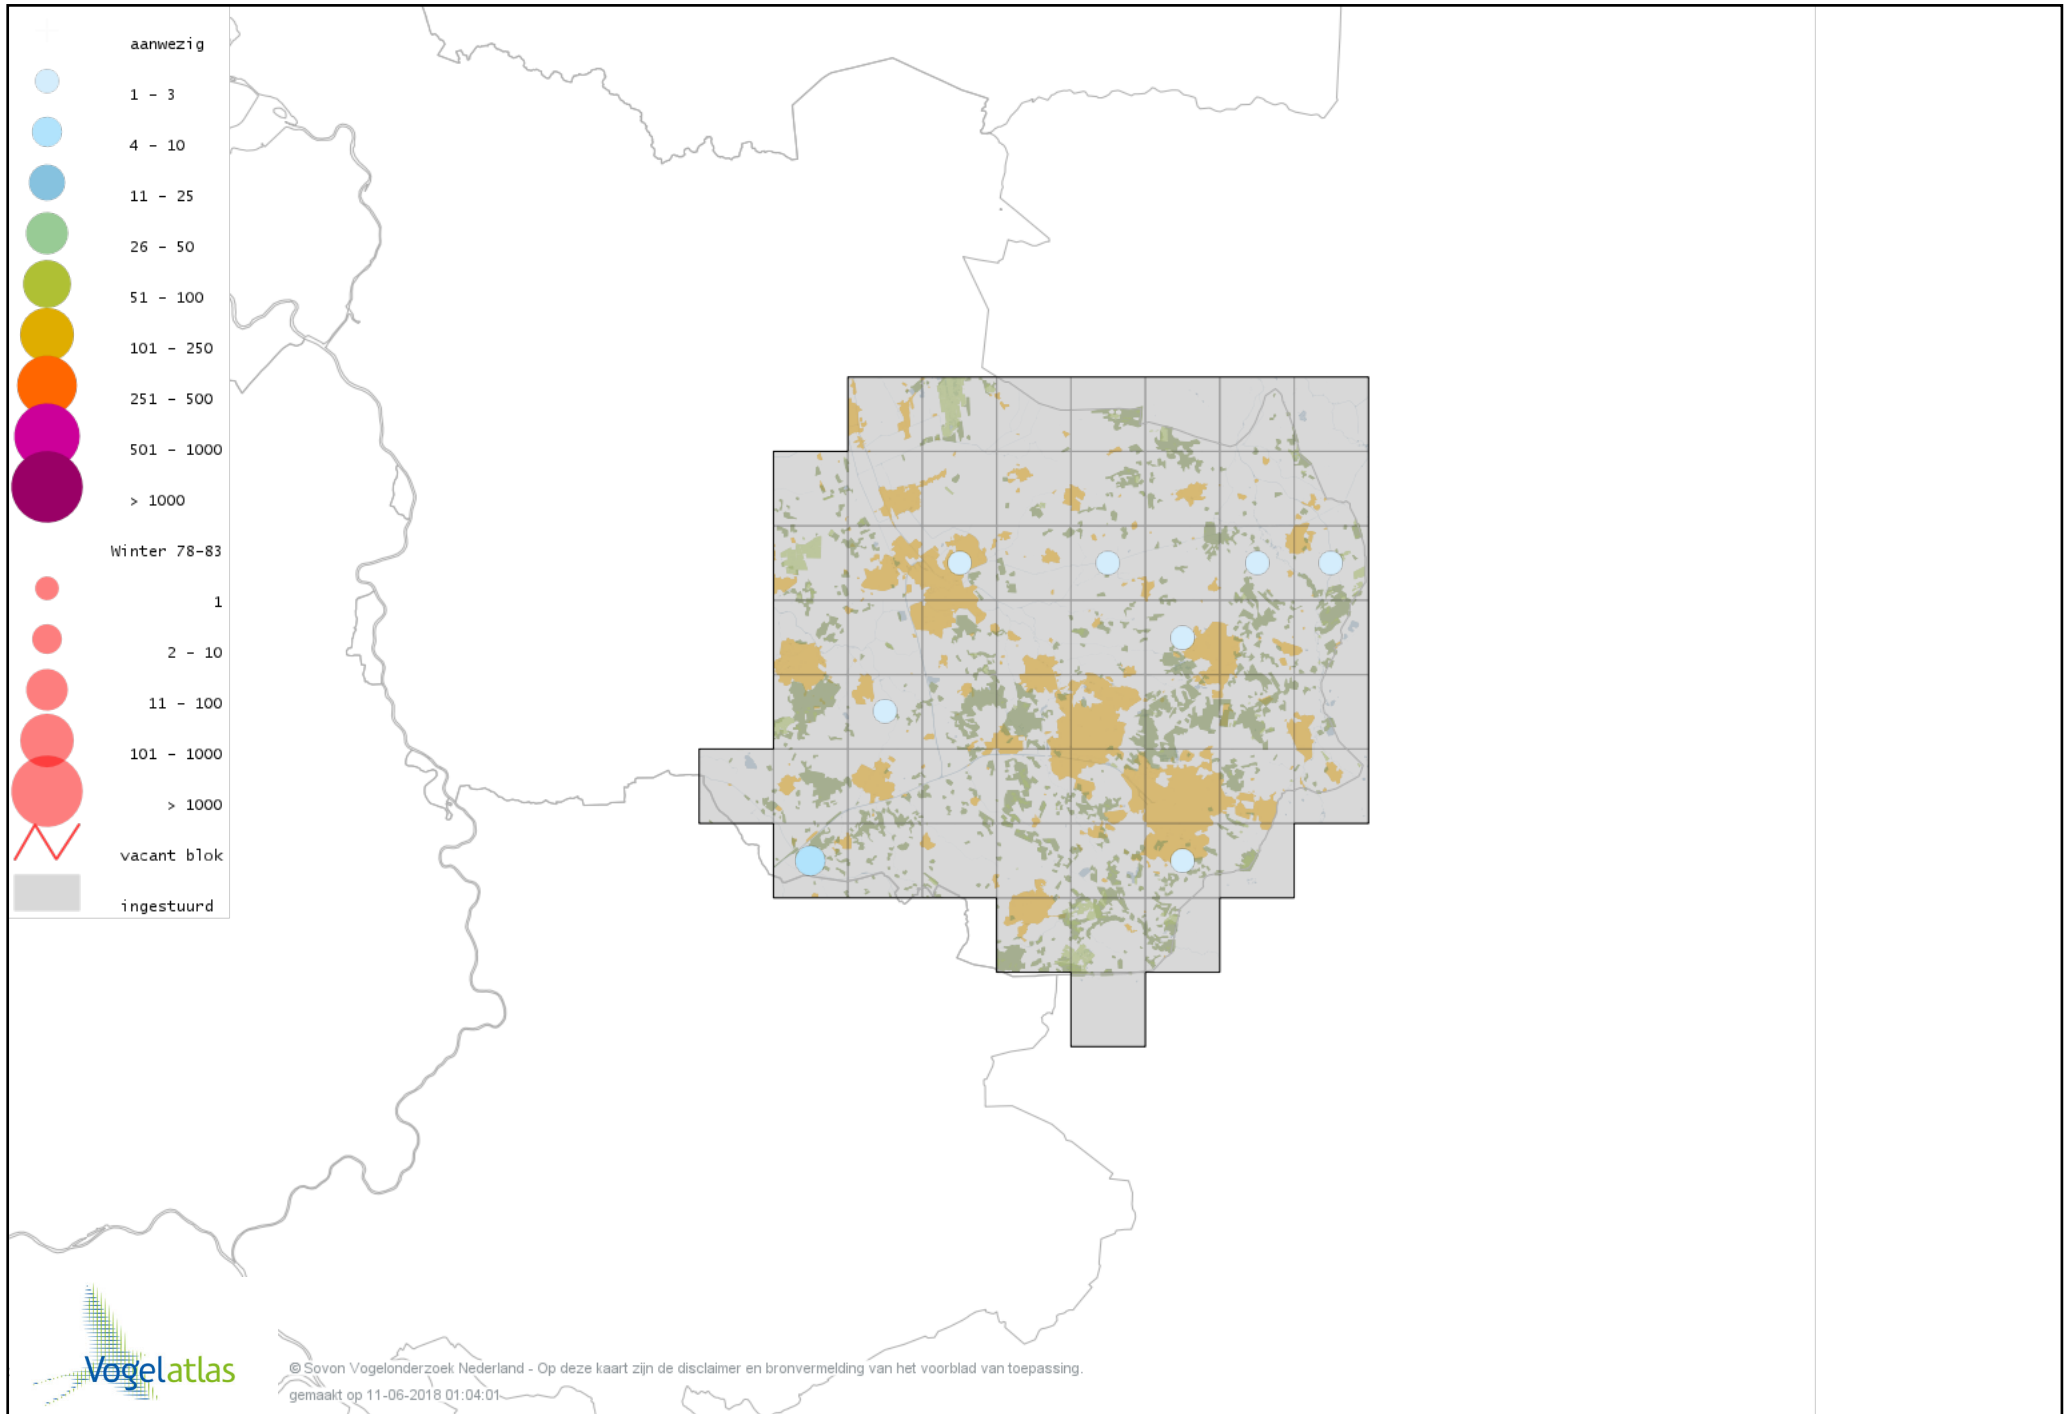

Voorlopige verspreidingskaart Roodhalsgans winter

Voorlopige verspreidingskaart Nijlgans winter

Voorlopige verspreidingskaart Casarca winter

Voorlopige verspreidingskaart Bergeend winter

Voorlopige verspreidingskaart Krooneend winter

Voorlopige verspreidingskaart Tafeleend winter

Voorlopige verspreidingskaart Hybride Tafeleend x Witoogend winter

Voorlopige verspreidingskaart Witoogend winter

Voorlopige verspreidingskaart Kuifeend winter

Voorlopige verspreidingskaart Topper winter

Voorlopige verspreidingskaart Muskuseend winter

Voorlopige verspreidingskaart Carolina-eend winter

Voorlopige verspreidingskaart Mandarijneend winter

Voorlopige verspreidingskaart Rosse Stekelstaart winter

Voorlopige verspreidingskaart Grote Zee-eend winter

Voorlopige verspreidingskaart IJseend winter

Voorlopige verspreidingskaart Nonnetje winter

Voorlopige verspreidingskaart Brilduiker winter

Voorlopige verspreidingskaart Kokardezaagbek winter