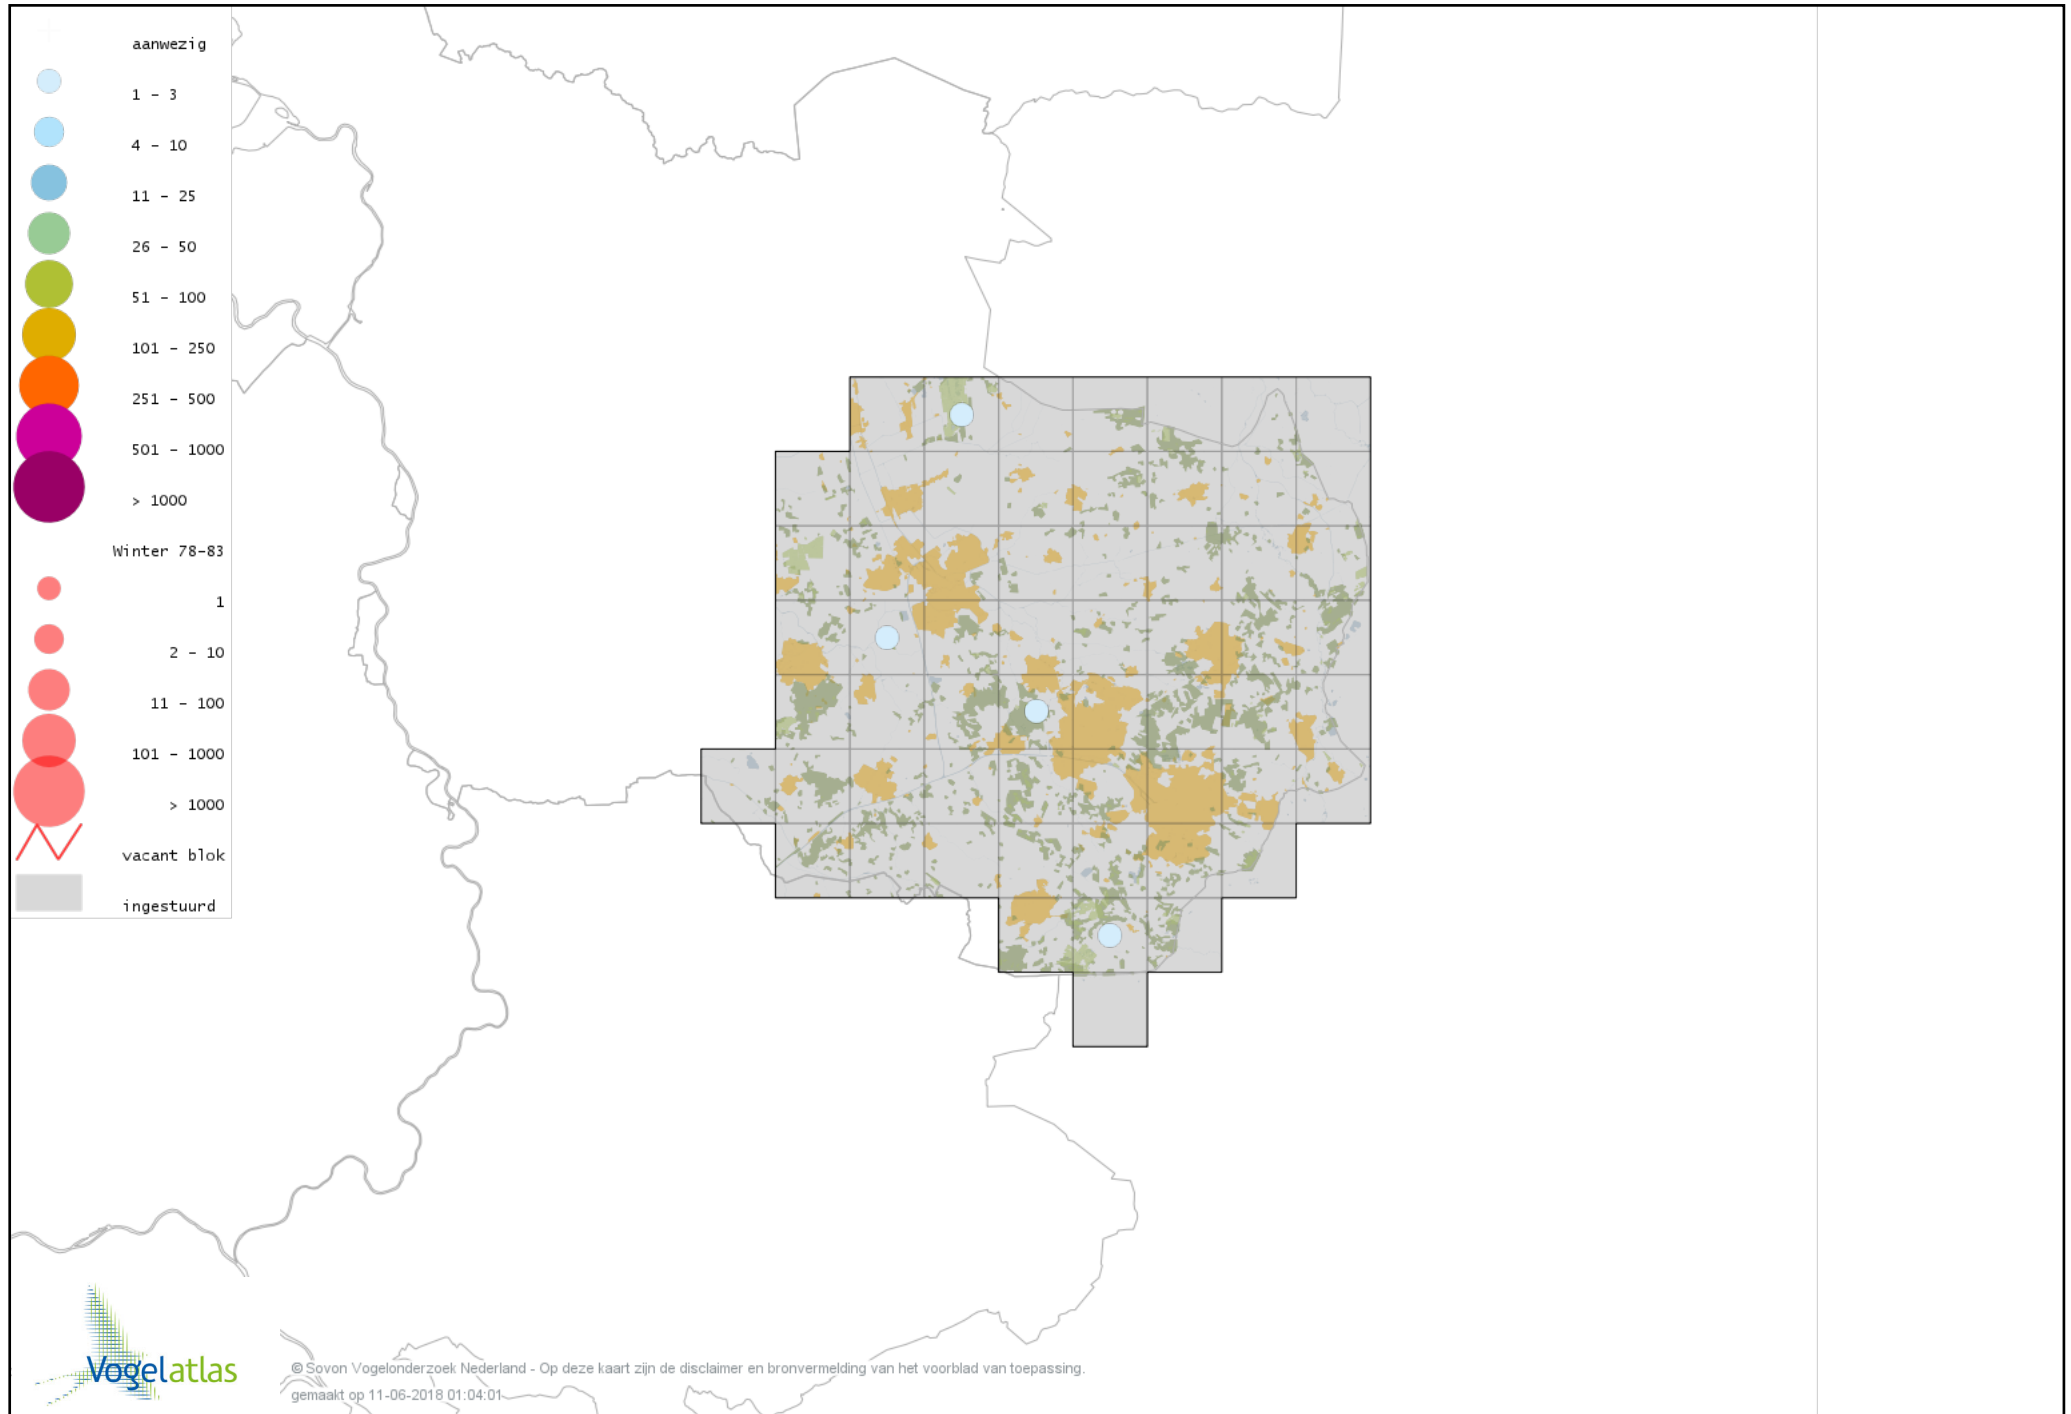

Voorlopige verspreidingskaart Rietgans (Taiga of Toendra) winter

Voorlopige verspreidingskaart Kleine Rietgans winter

Voorlopige verspreidingskaart Grauwe Gans winter

Voorlopige verspreidingskaart Soepgans winter

Voorlopige verspreidingskaart Dwerggans winter

Voorlopige verspreidingskaart Kolgans winter

Voorlopige verspreidingskaart Groenlandse Kolgans winter

Voorlopige verspreidingskaart Kleine Canadese Gans (minima) winter

Voorlopige verspreidingskaart Grote Canadese Gans winter

Voorlopige verspreidingskaart Brandgans winter

Voorlopige verspreidingskaart Brandgans x Grauwe Gans winter

Voorlopige verspreidingskaart Canadese gans x Grauwe gans winter

Voorlopige verspreidingskaart Roodhalsgans winter

Voorlopige verspreidingskaart Nijlgans winter

Voorlopige verspreidingskaart Casarca winter

Voorlopige verspreidingskaart Bergeend winter

Voorlopige verspreidingskaart Krooneend winter