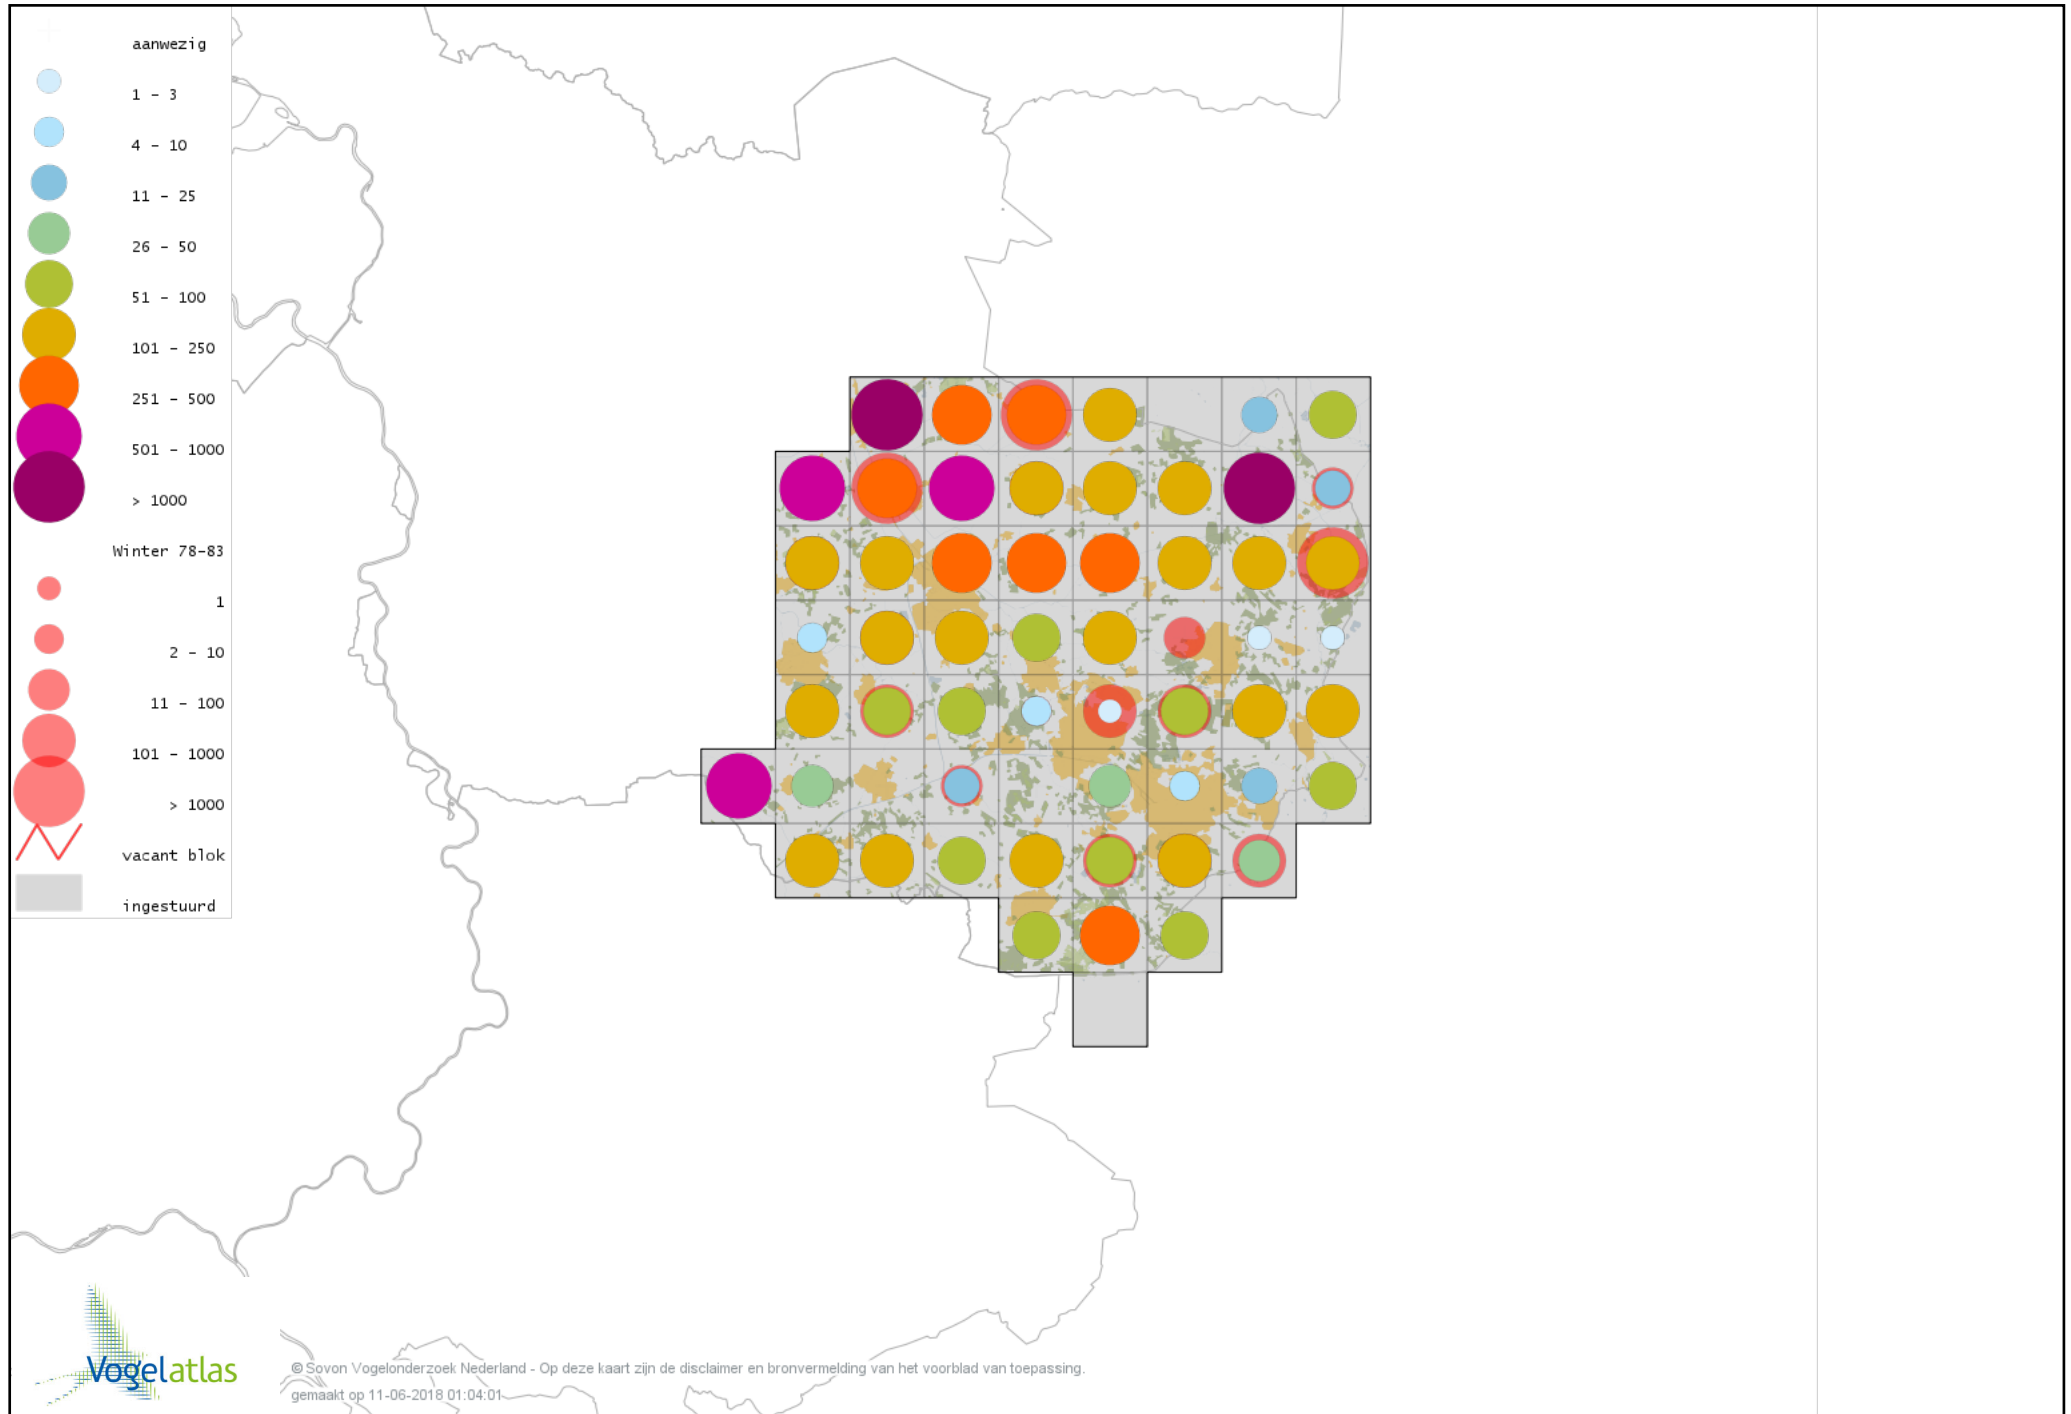

Voorlopige verspreidingskaart Ruigpootbuizerd winter

Voorlopige verspreidingskaart Torenvalk winter

Voorlopige verspreidingskaart Smelleken winter

Voorlopige verspreidingskaart Slechtvalk winter

Voorlopige verspreidingskaart Waterral winter

Voorlopige verspreidingskaart Waterhoen winter

Voorlopige verspreidingskaart Meerkoet winter

Voorlopige verspreidingskaart Kraanvogel winter

Voorlopige verspreidingskaart Scholekster winter

Voorlopige verspreidingskaart Goudplevier winter

Voorlopige verspreidingskaart Zilverplevier winter

Voorlopige verspreidingskaart Kievit winter

Voorlopige verspreidingskaart Bonte Strandloper winter

Voorlopige verspreidingskaart Kemphaan winter

Voorlopige verspreidingskaart Bokje winter

Voorlopige verspreidingskaart Watersnip winter

Voorlopige verspreidingskaart Houtsnip winter

Voorlopige verspreidingskaart Grutto winter

Voorlopige verspreidingskaart Rosse Grutto winter

Voorlopige verspreidingskaart Regenwulp winter