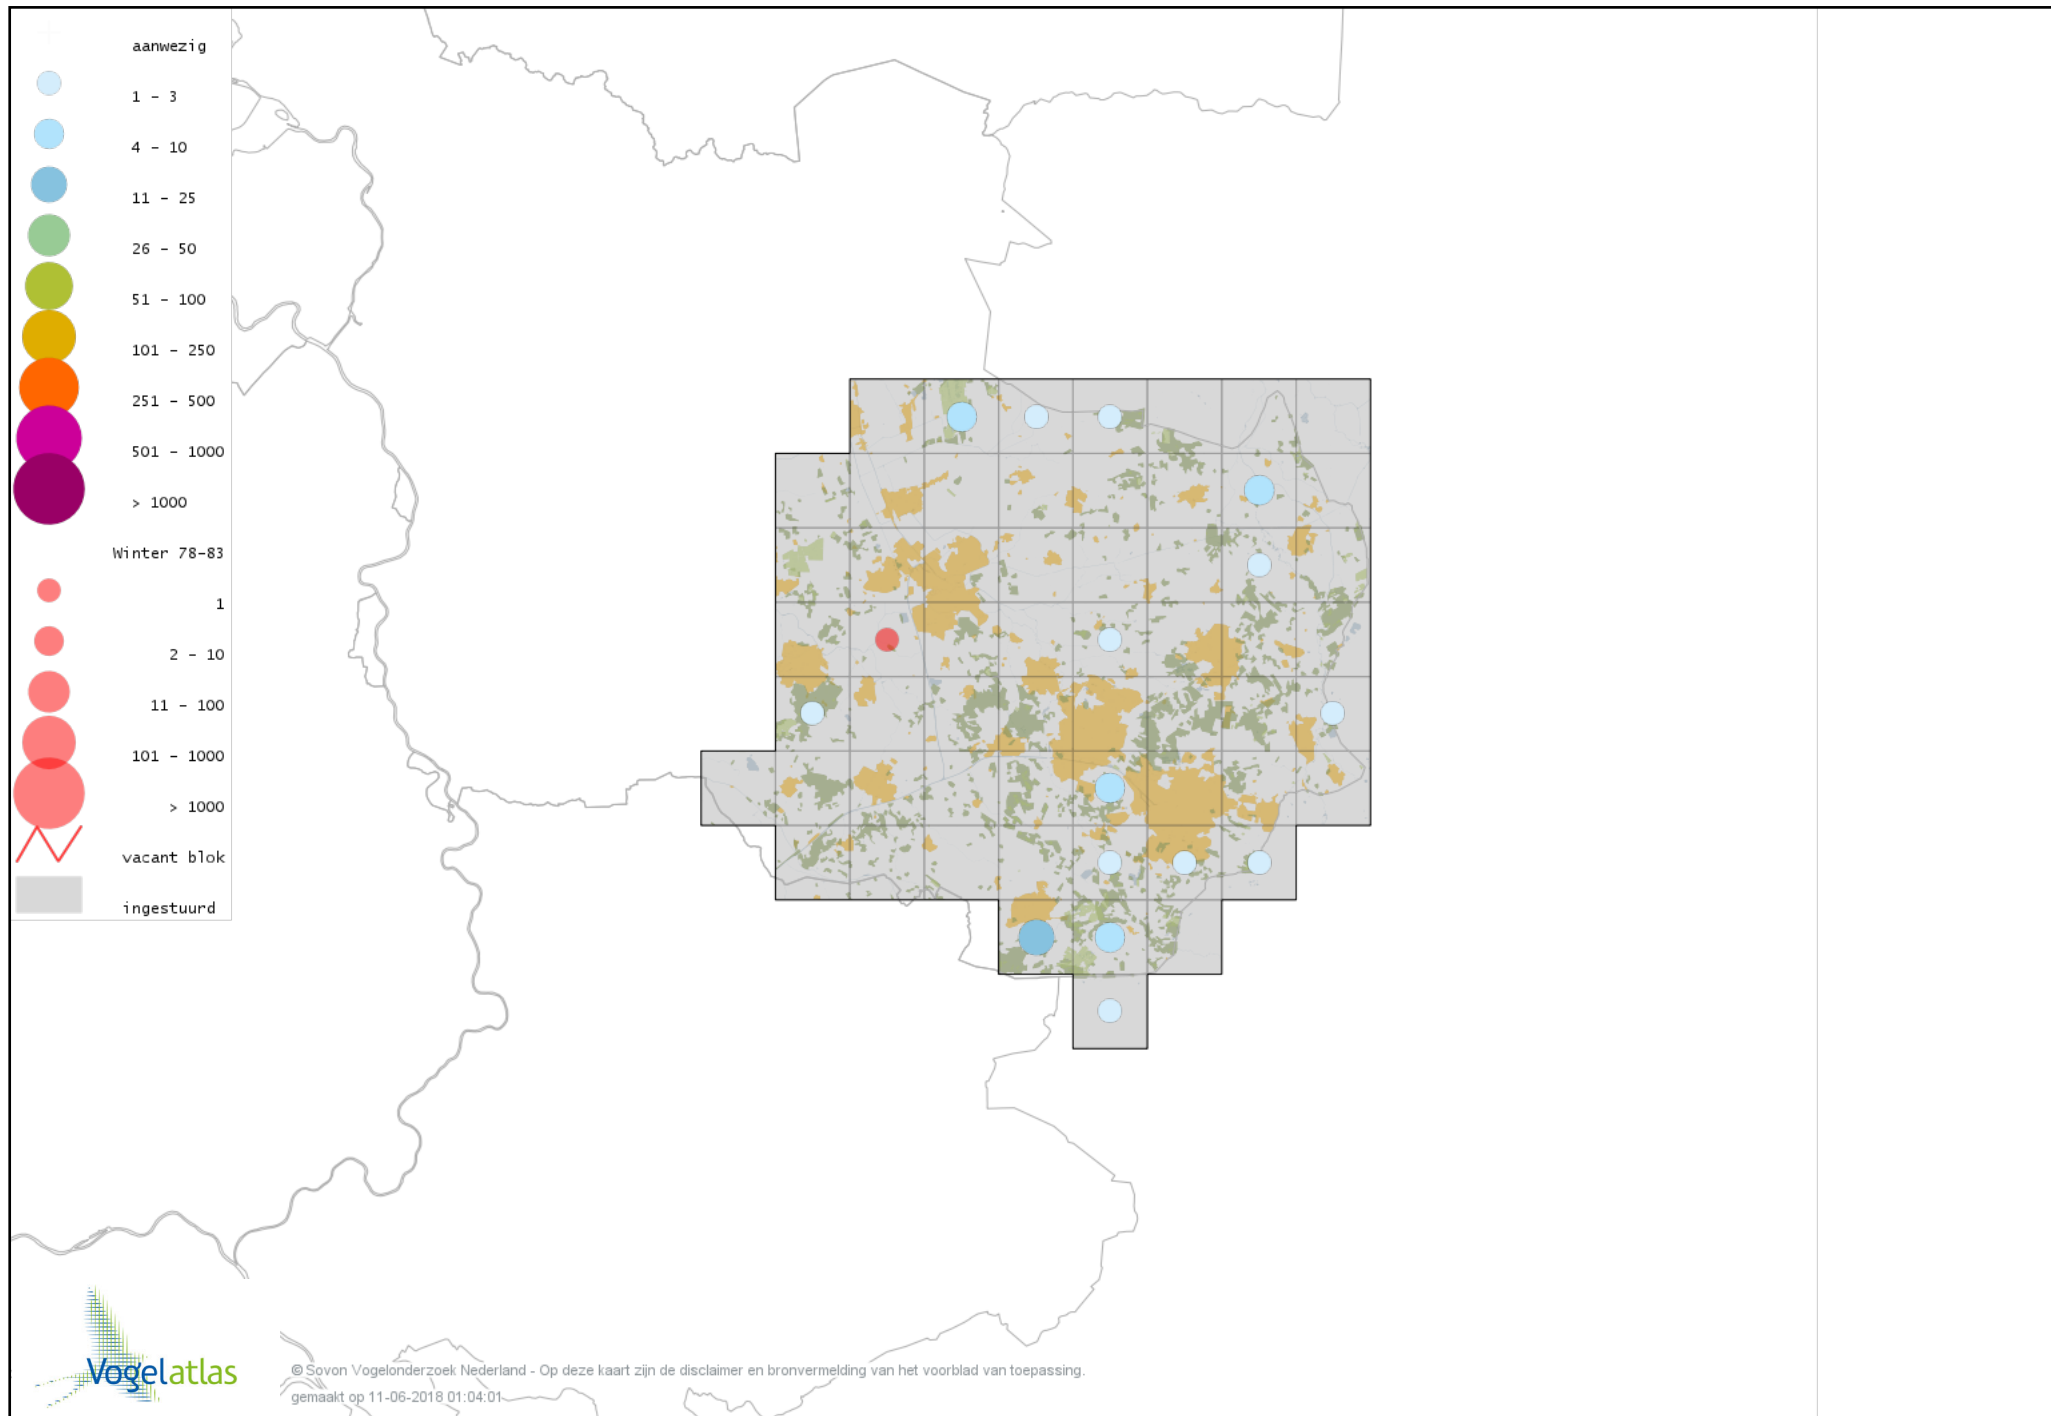

Voorlopige verspreidingskaart Roodhalsfuut winter

Voorlopige verspreidingskaart Kuifduiker winter

Voorlopige verspreidingskaart Geoorde Fuut winter

Voorlopige verspreidingskaart Rode Wouw winter

Voorlopige verspreidingskaart Zearend winter

Voorlopige verspreidingskaart Bruine Kiekendief winter

Voorlopige verspreidingskaart Blauwe Kiekendief winter

Voorlopige verspreidingskaart Havik winter

Voorlopige verspreidingskaart Sperwer winter

Voorlopige verspreidingskaart Buizerd winter

Voorlopige verspreidingskaart Ruigpootbuizerd winter

Voorlopige verspreidingskaart Torenvalk winter

Voorlopige verspreidingskaart Smelleken winter

Voorlopige verspreidingskaart Slechtvalk winter

Voorlopige verspreidingskaart Waterral winter

Voorlopige verspreidingskaart Waterhoen winter

Voorlopige verspreidingskaart Meerkoet winter

Voorlopige verspreidingskaart Kraanvogel winter

Voorlopige verspreidingskaart Scholekster winter

Voorlopige verspreidingskaart Goudplevier winter