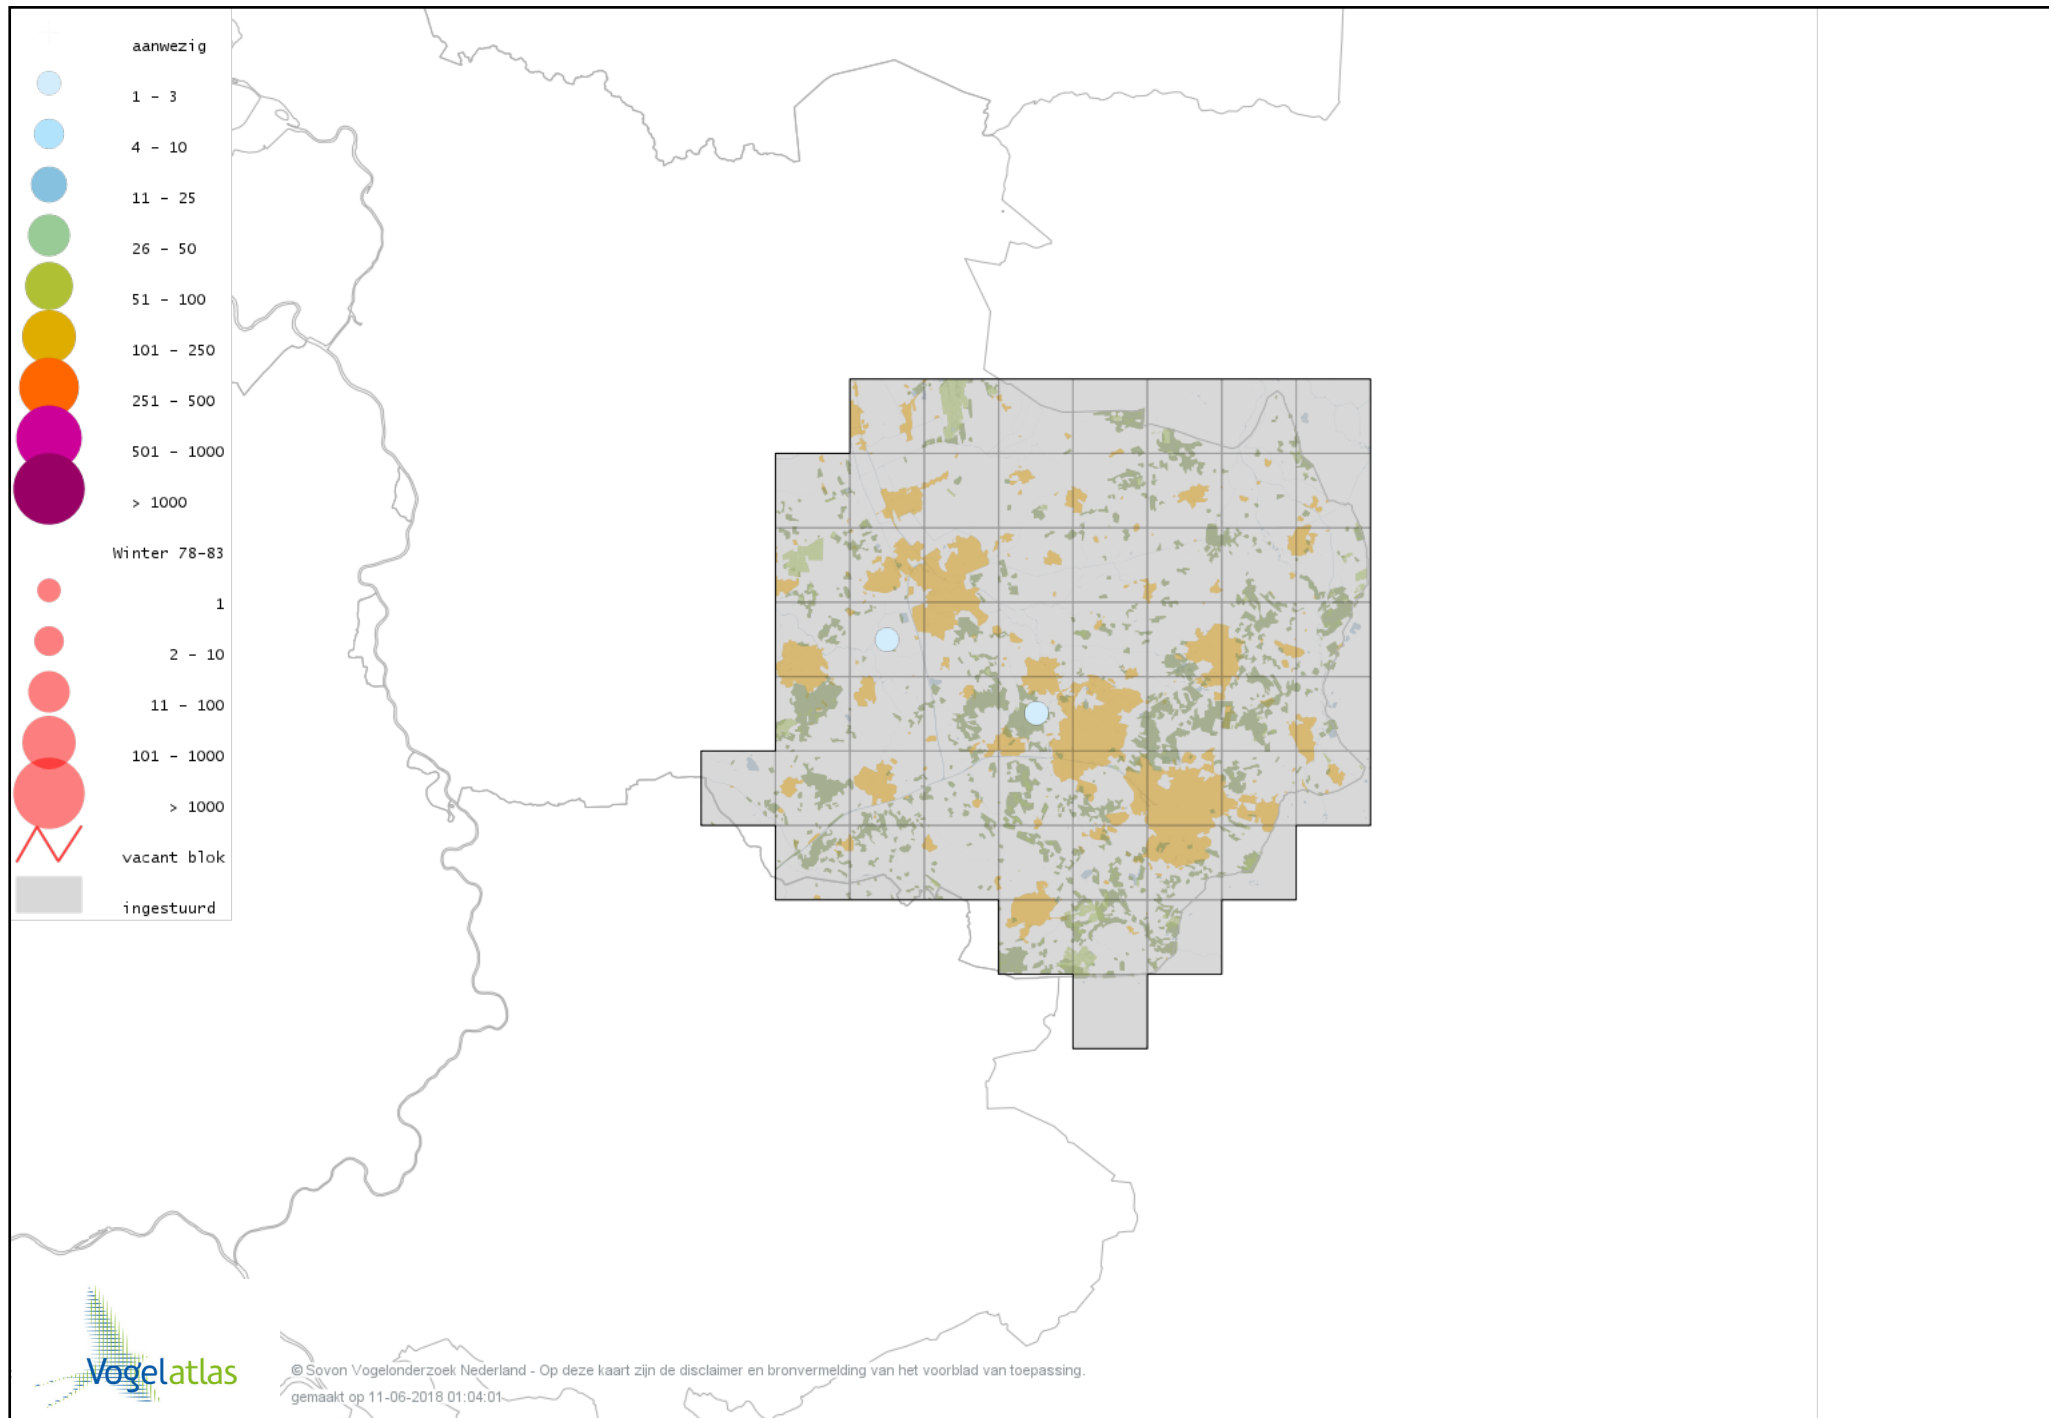

De kleurtint (blauw) is de beste referentie voor de tot nu toe waargenomen aantalsklasse.

De stipgrootte is relatief. Vergelijk daarvoor de atlasblok grootte van de legenda met die van het kaartbeeld.

Voorlopige verspreidingskaart Knobbelzwaan winter

Voorlopige verspreidingskaart Zwarte Zwaan winter

Voorlopige verspreidingskaart Kleine Zwaan winter

Voorlopige verspreidingskaart Wilde Zwaan winter

Voorlopige verspreidingskaart Indische Gans winter

Voorlopige verspreidingskaart Sneeuwgans winter

Voorlopige verspreidingskaart Keizergans winter

Voorlopige verspreidingskaart Knobbelgans (Chinese) winter

Voorlopige verspreidingskaart Taigarietgans winter

Voorlopige verspreidingskaart Toendrarietgans winter

Voorlopige verspreidingskaart Rietgans (Taiga of Toendra) winter

Voorlopige verspreidingskaart Kleine Rietgans winter

Voorlopige verspreidingskaart Grauwe Gans winter

Voorlopige verspreidingskaart Soepgans winter