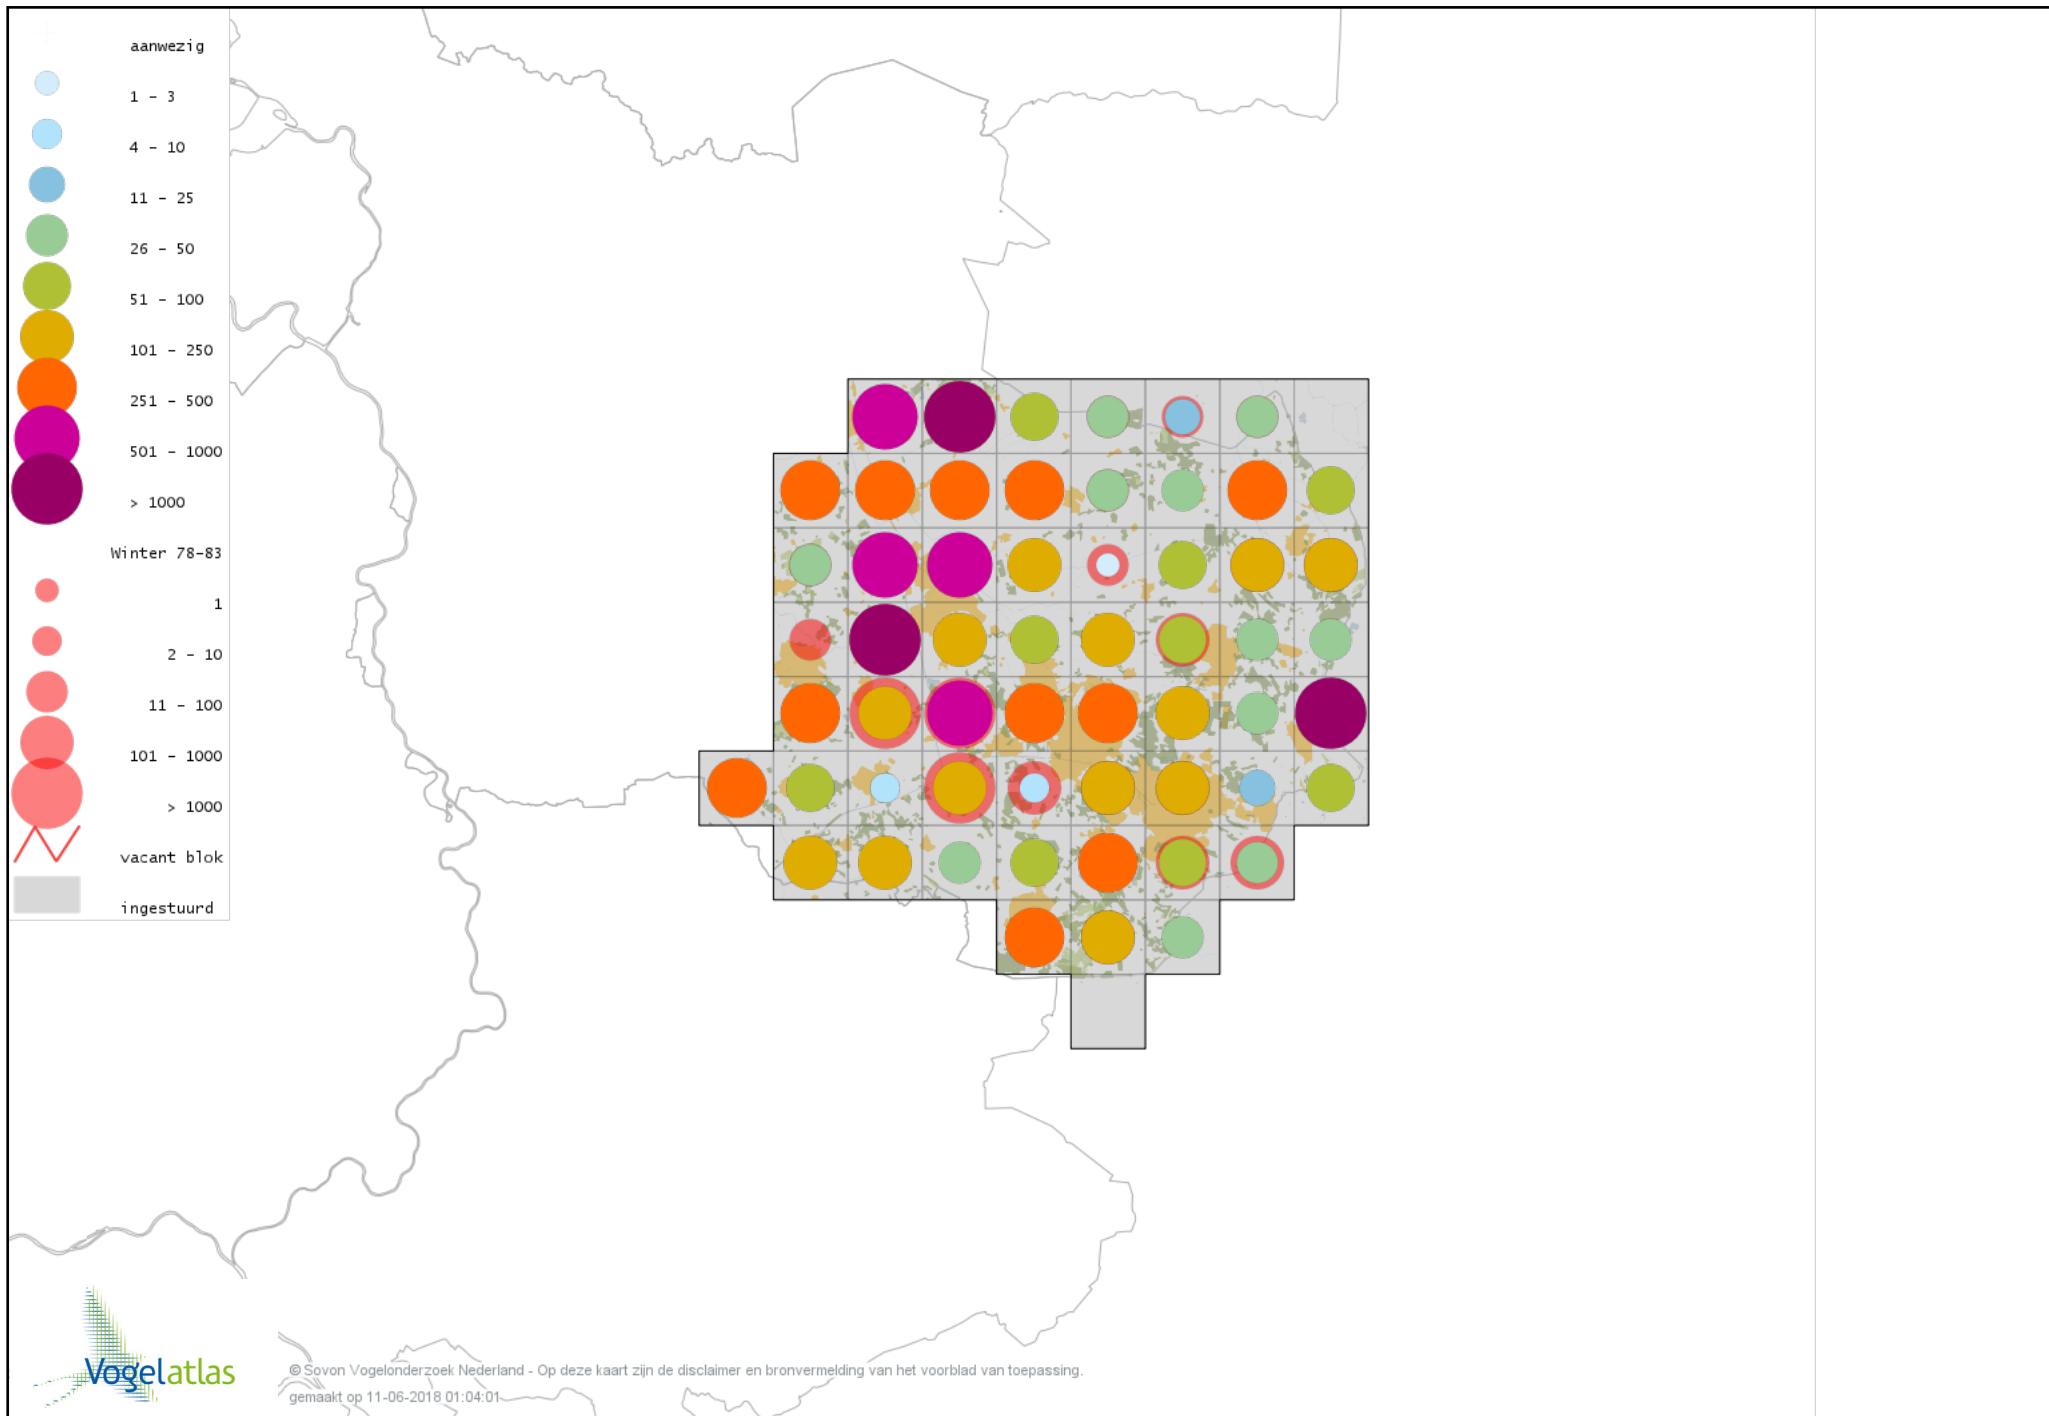

Voorlopige verspreidingskaart Grote Zee-eend winter

Voorlopige verspreidingskaart IJseend winter

Voorlopige verspreidingskaart Nonnetje winter

Voorlopige verspreidingskaart Brilduiker winter

Voorlopige verspreidingskaart Kokardezaagbek winter

Voorlopige verspreidingskaart Grote Zaagbek winter

Voorlopige verspreidingskaart Krakeend winter

Voorlopige verspreidingskaart Chileense Smient winter

Voorlopige verspreidingskaart Smient winter

Voorlopige verspreidingskaart Slobeend winter

Voorlopige verspreidingskaart Wilde Eend winter

Voorlopige verspreidingskaart Soepeend winter

Voorlopige verspreidingskaart Bahamapijlstaart winter

Voorlopige verspreidingskaart Pijlstaart winter

Voorlopige verspreidingskaart Zomertaling winter

Voorlopige verspreidingskaart Parelduiker winter

Voorlopige verspreidingskaart Aalscholver winter

Voorlopige verspreidingskaart Grote Aalscholver winter

Voorlopige verspreidingskaart Roerdomp winter

Voorlopige verspreidingskaart Kleine Zilverreiger winter