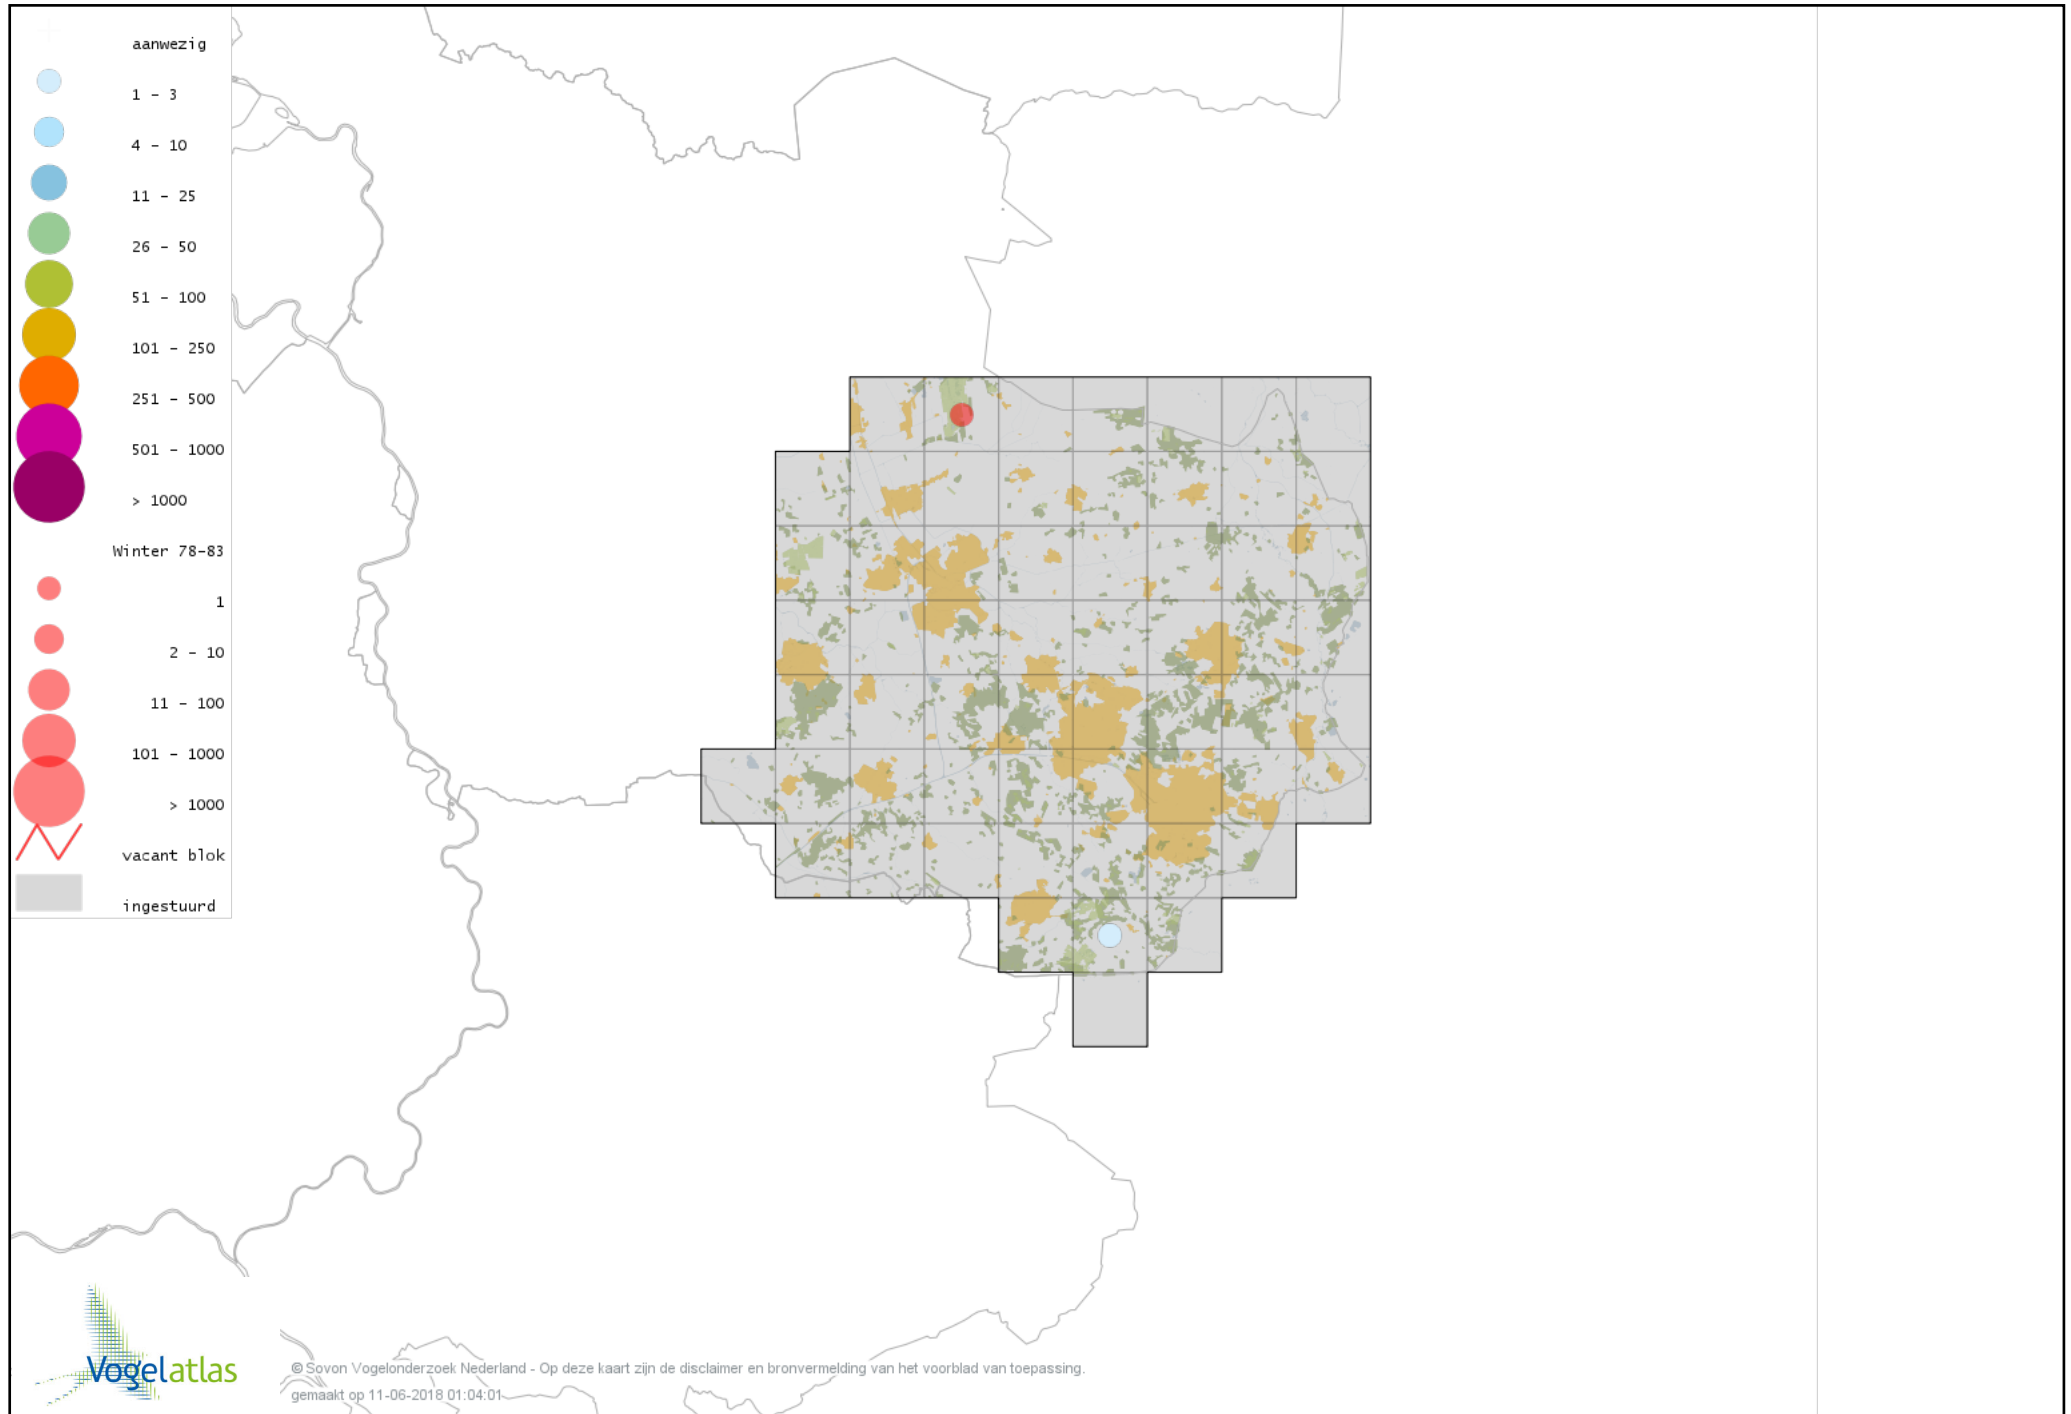

Voorlopige verspreidingskaart Watersnip winter

Voorlopige verspreidingskaart Houtsnip winter

Voorlopige verspreidingskaart Grutto winter

Voorlopige verspreidingskaart Rosse Grutto winter

Voorlopige verspreidingskaart Regenwulp winter

Voorlopige verspreidingskaart Wulp winter

Voorlopige verspreidingskaart Oeverloper winter

Voorlopige verspreidingskaart Witgat winter

Voorlopige verspreidingskaart Groenpootruiter winter

Voorlopige verspreidingskaart Tureluur winter

Voorlopige verspreidingskaart Kokmeeuw winter

Voorlopige verspreidingskaart Zwartkopmeeuw winter

Voorlopige verspreidingskaart Stormmeeuw winter

Voorlopige verspreidingskaart Kleine Mantelmeeuw winter

Voorlopige verspreidingskaart Zilvermeeuw winter