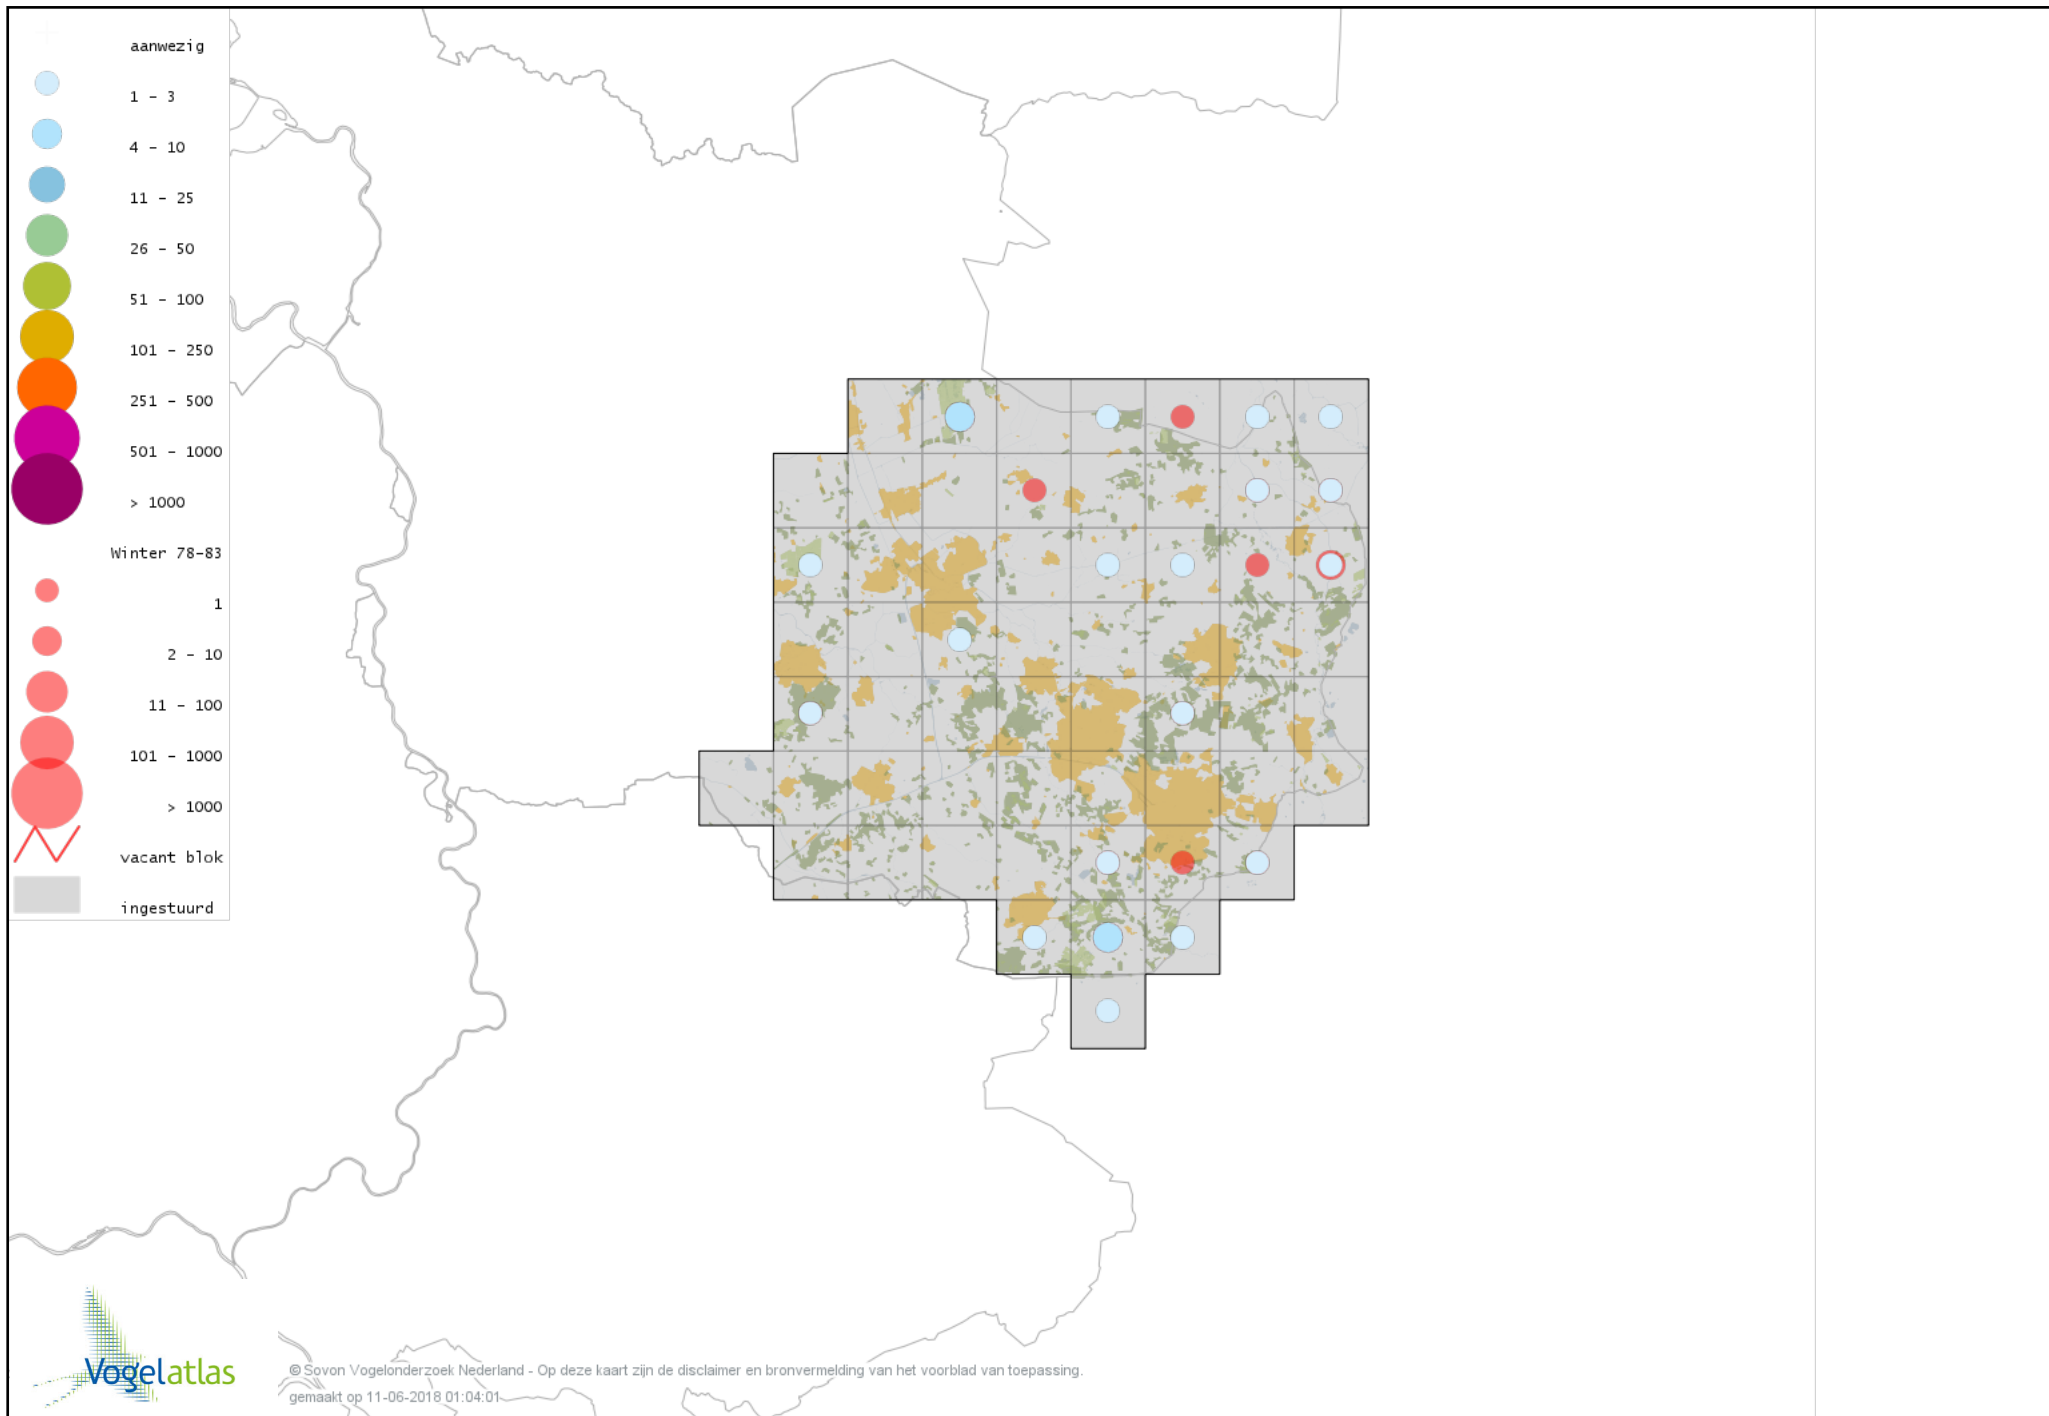

Voorlopige verspreidingskaart Klapekster winter