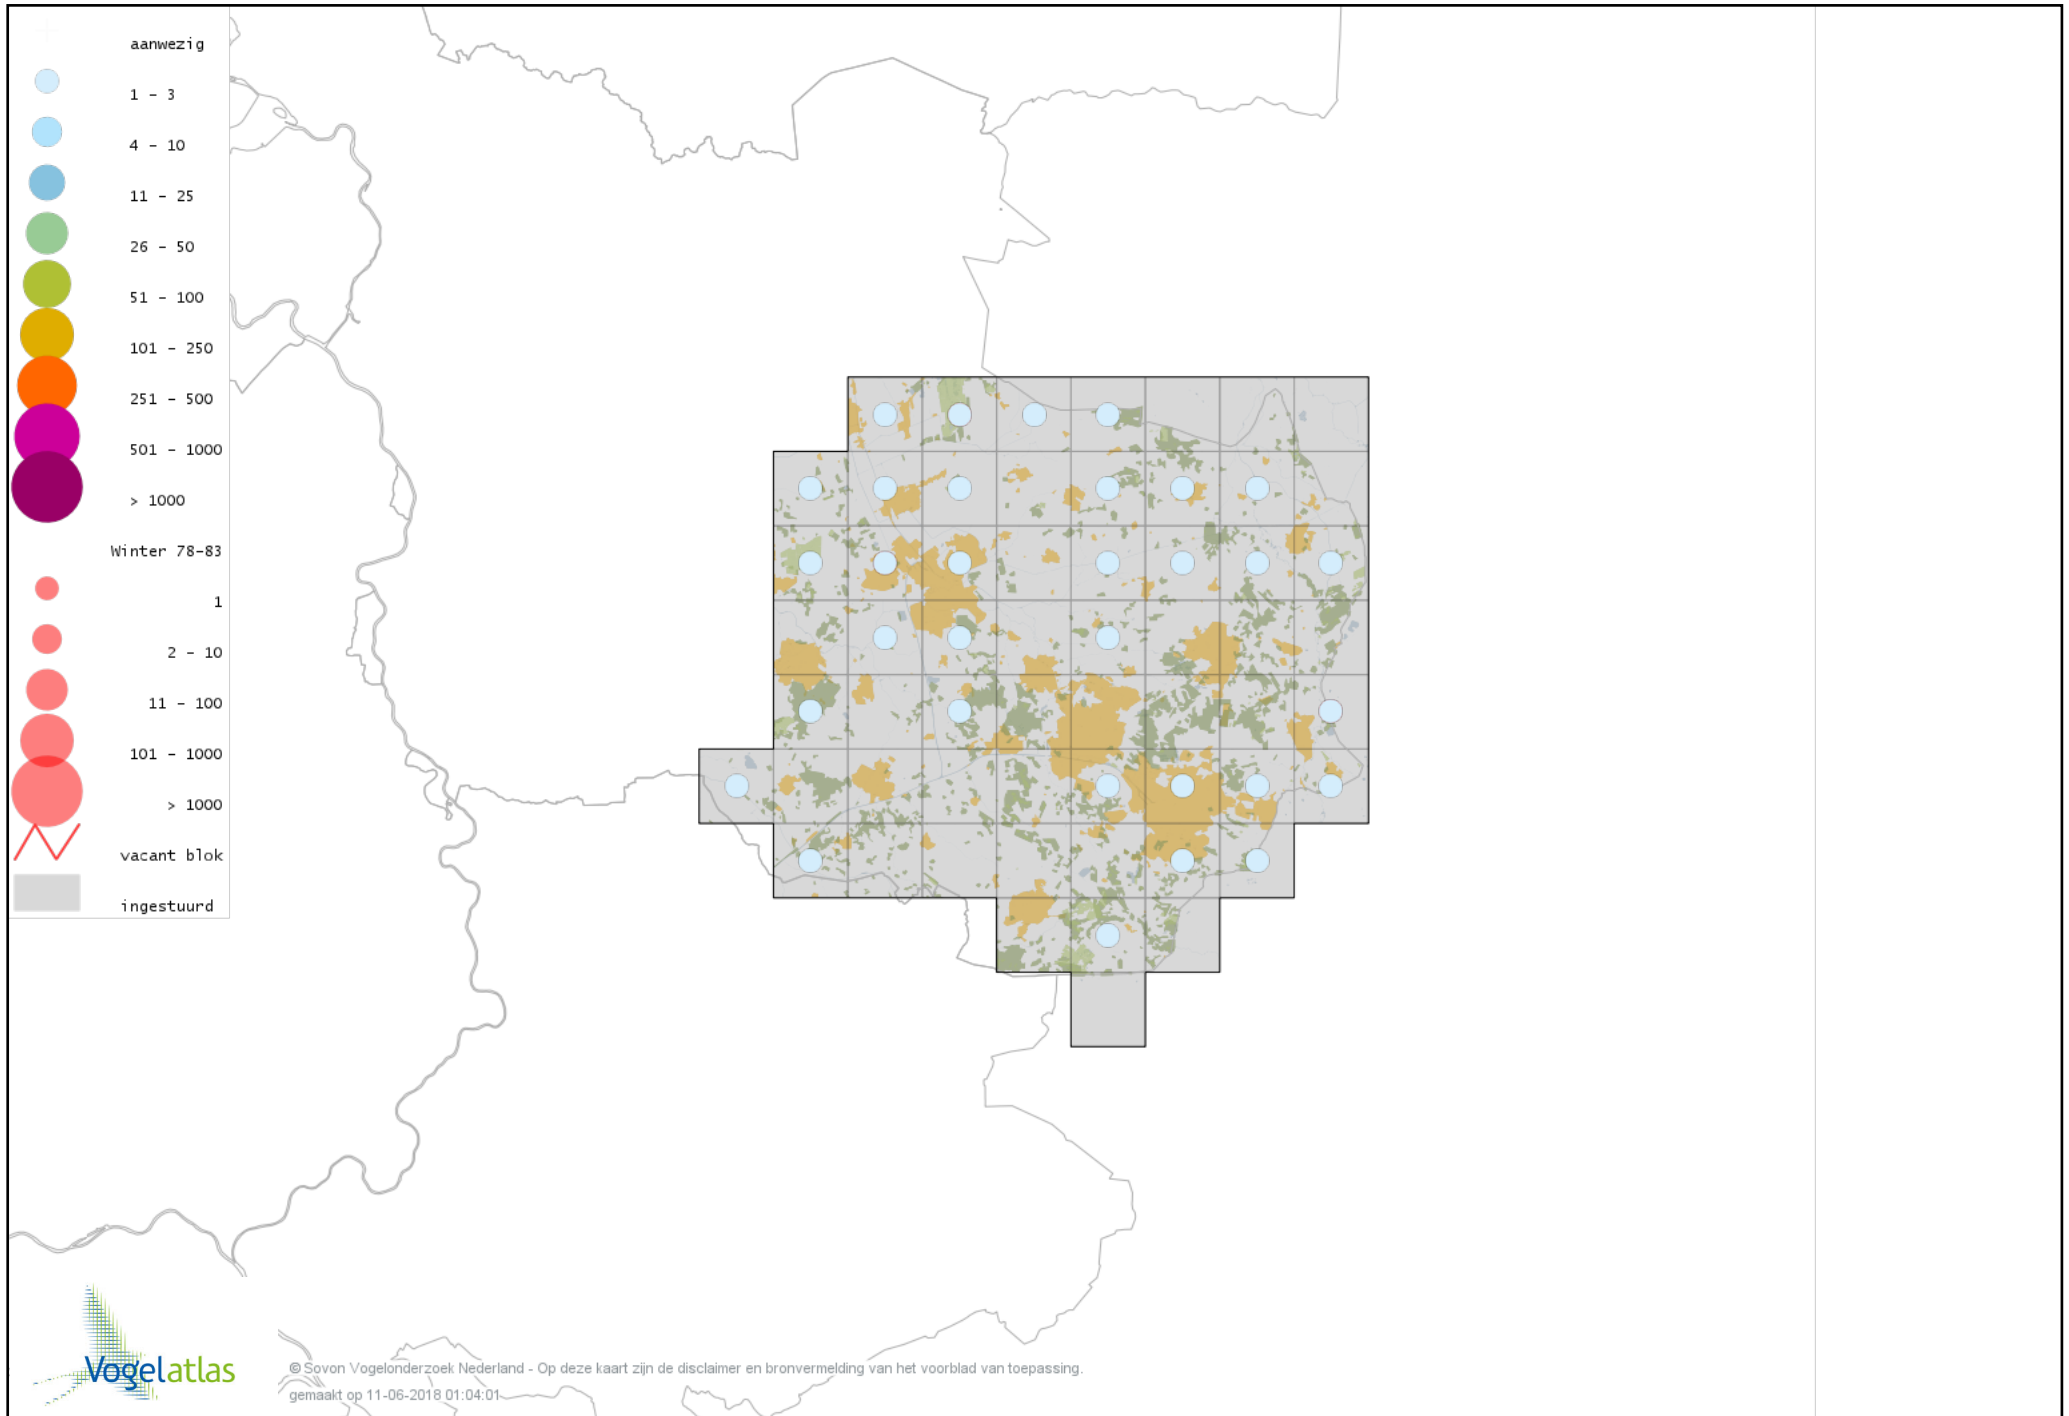

Voorlopige verspreidingskaart Bruine Kiekendief winter

Voorlopige verspreidingskaart Blauwe Kiekendief winter

Voorlopige verspreidingskaart Havik winter

Voorlopige verspreidingskaart Sperwer winter

Voorlopige verspreidingskaart Buizerd winter

Voorlopige verspreidingskaart Ruigpootbuizerd winter

Voorlopige verspreidingskaart Torenvalk winter

Voorlopige verspreidingskaart Smelleken winter

Voorlopige verspreidingskaart Slechtvalk winter

Voorlopige verspreidingskaart Waterral winter

Voorlopige verspreidingskaart Waterhoen winter

Voorlopige verspreidingskaart Meerkoet winter

Voorlopige verspreidingskaart Kraanvogel winter

Voorlopige verspreidingskaart Scholekster winter

Voorlopige verspreidingskaart Goudplevier winter