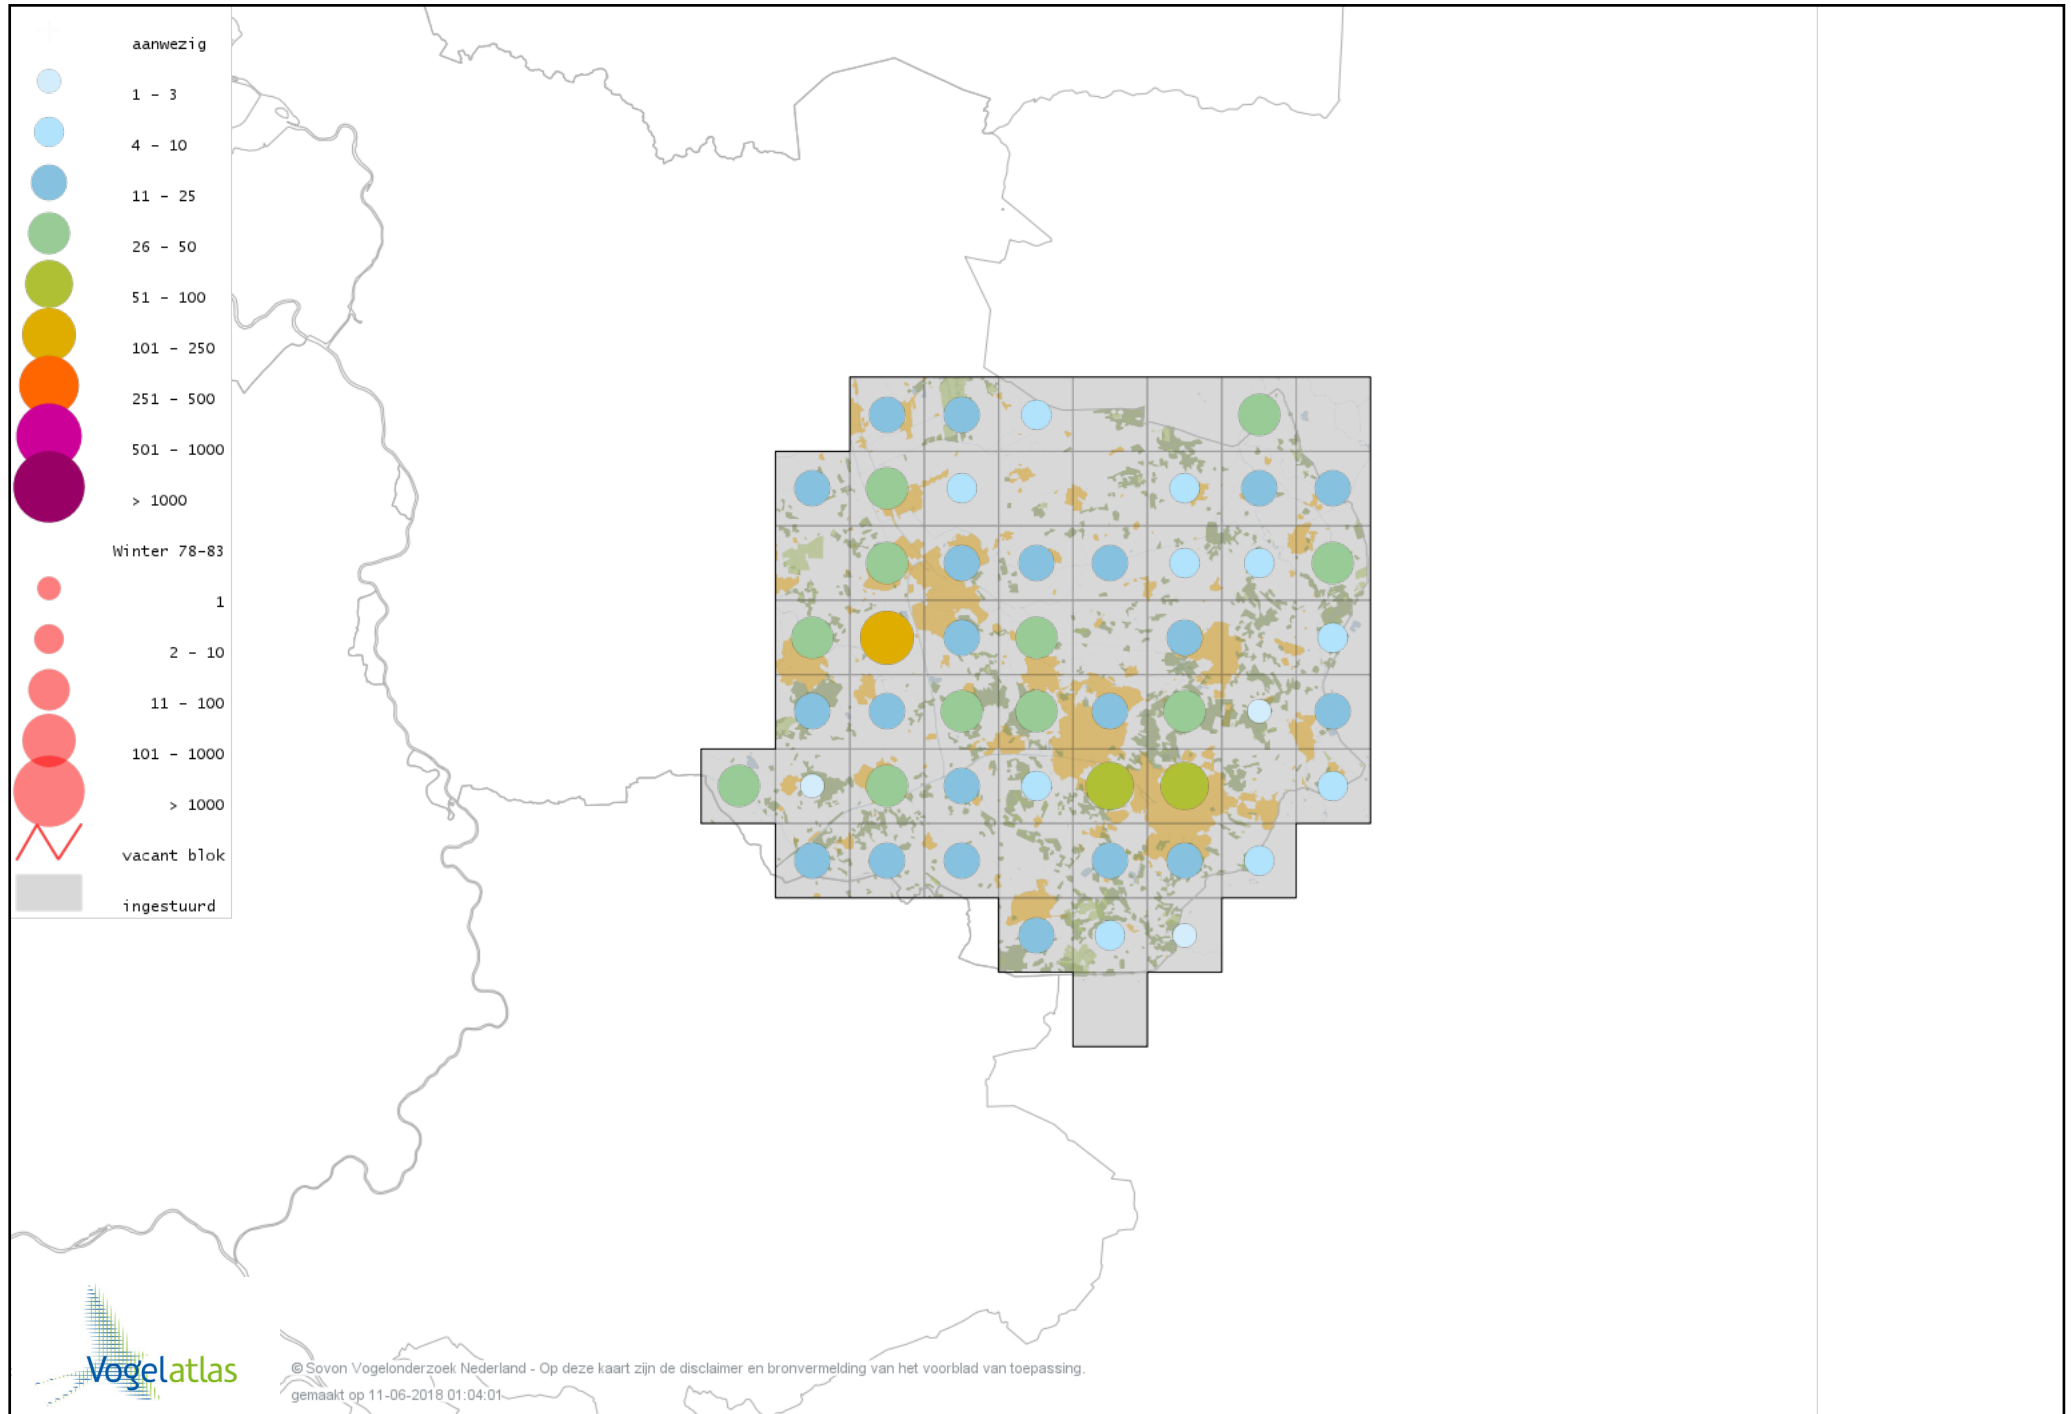

Voorlopige verspreidingskaart Grote Zaagbek winter

Voorlopige verspreidingskaart Krakeend winter

Voorlopige verspreidingskaart Chileense Smient winter

Voorlopige verspreidingskaart Smient winter

Voorlopige verspreidingskaart Slobeend winter

Voorlopige verspreidingskaart Wilde Eend winter

Voorlopige verspreidingskaart Soepeend winter

Voorlopige verspreidingskaart Bahamapijlstaart winter

Voorlopige verspreidingskaart Pijlstaart winter

Voorlopige verspreidingskaart Zomertaling winter

Voorlopige verspreidingskaart Wintertaling winter

Voorlopige verspreidingskaart Patrijs winter

Voorlopige verspreidingskaart Kip winter

Voorlopige verspreidingskaart Fazant winter

Voorlopige verspreidingskaart Roodkeelduiker winter

Voorlopige verspreidingskaart Parelduiker winter

Voorlopige verspreidingskaart Aalscholver winter

Voorlopige verspreidingskaart Grote Aalscholver winter

Voorlopige verspreidingskaart Roerdomp winter

Voorlopige verspreidingskaart Kleine Zilverreiger winter