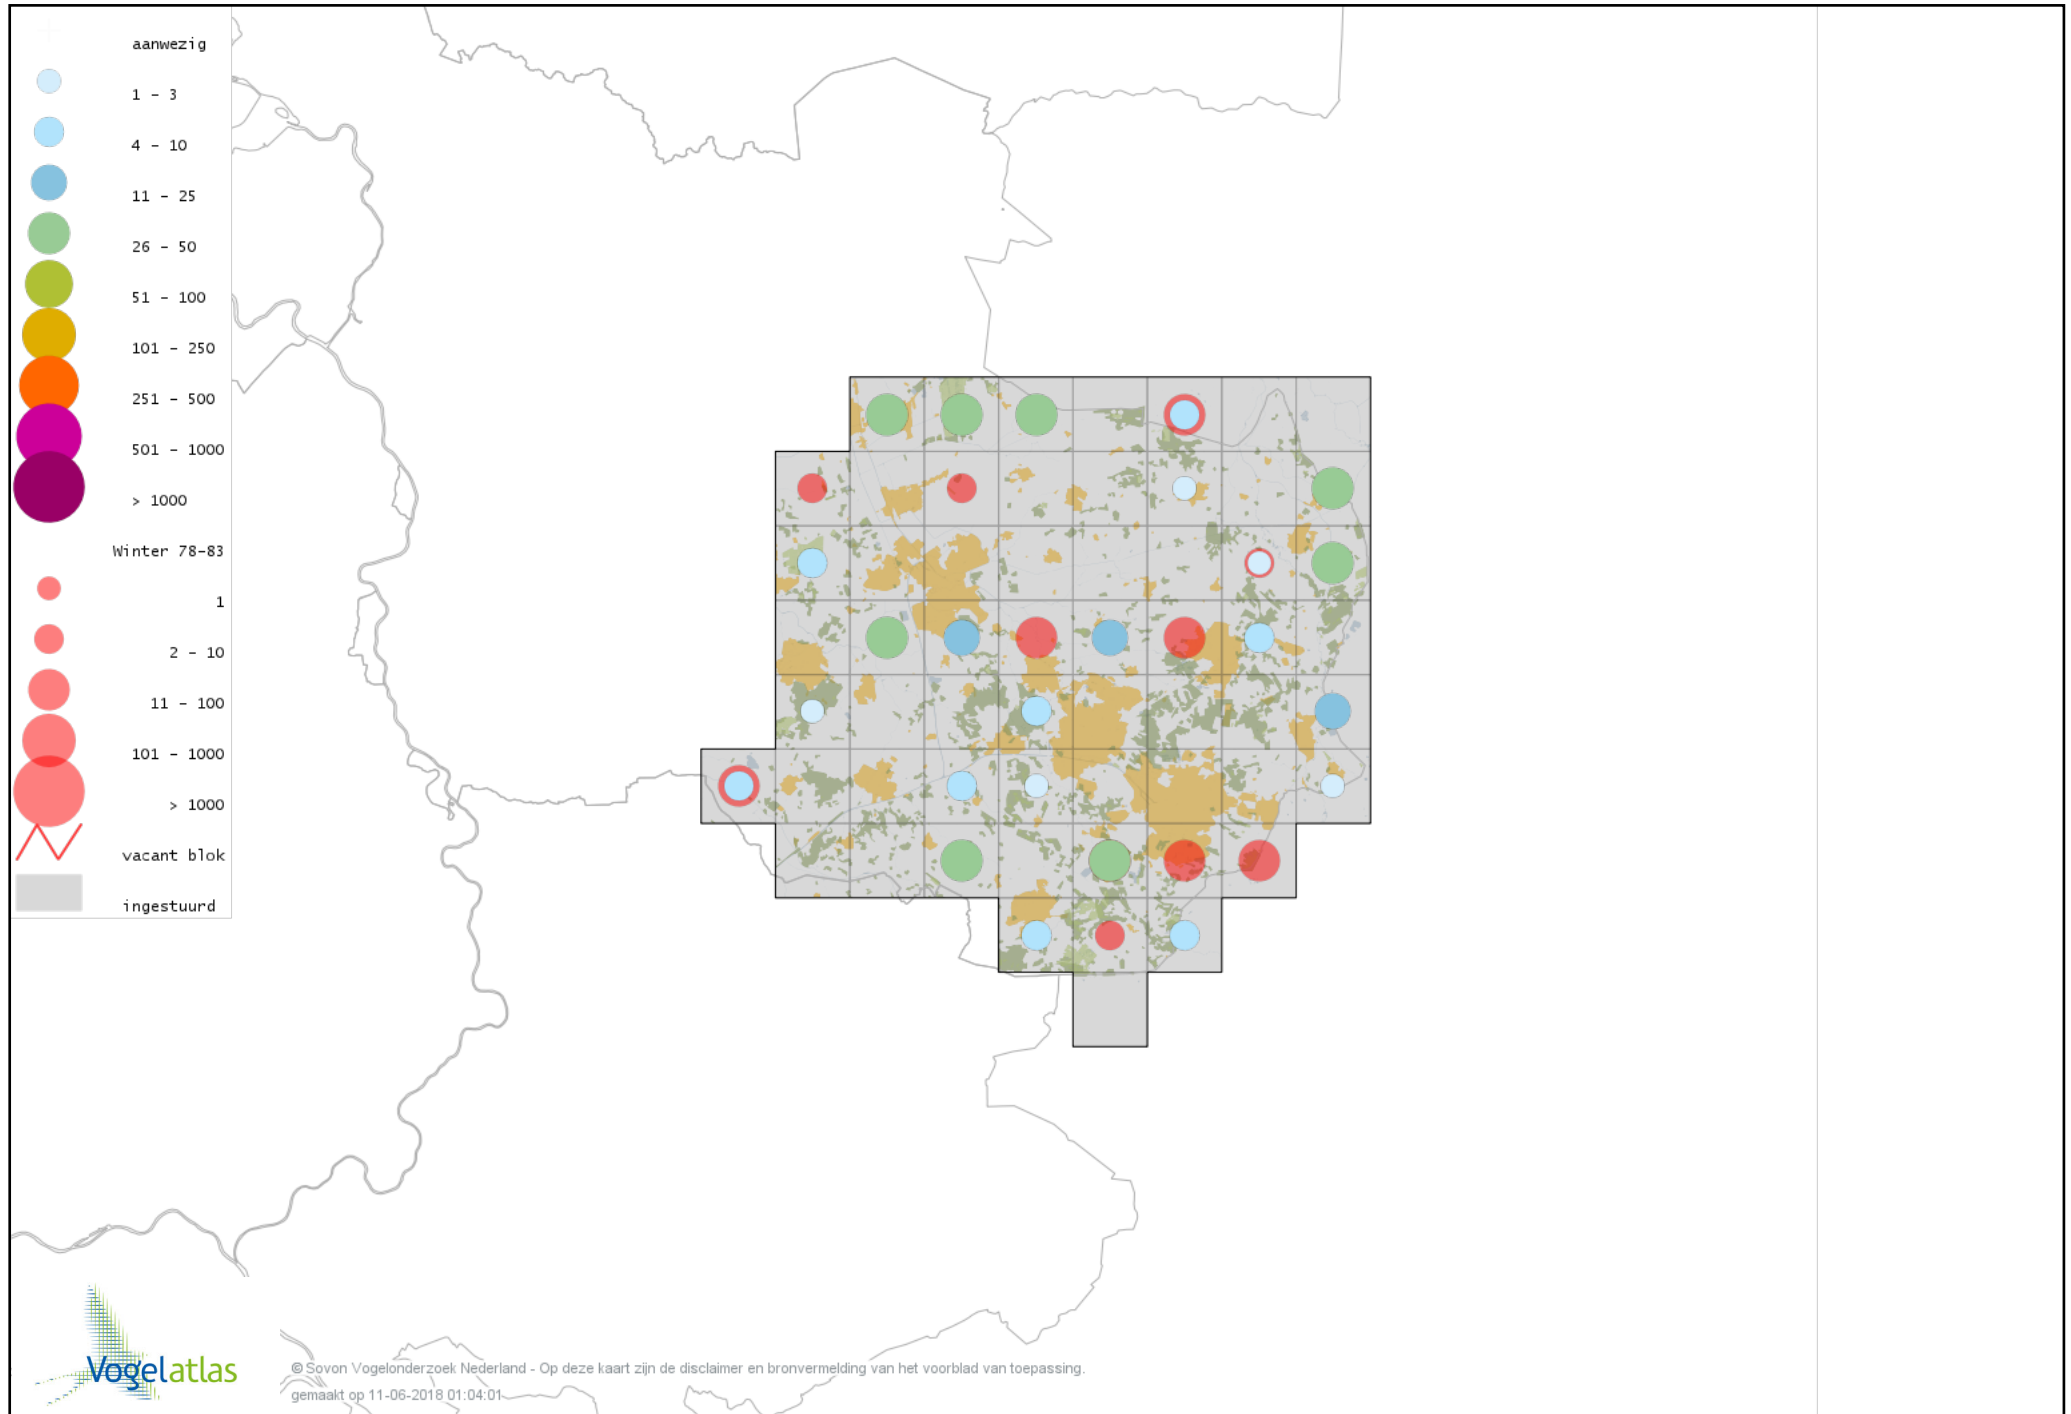

Voorlopige verspreidingskaart Witte Kwikstaart winter

Voorlopige verspreidingskaart Graspieper winter

Voorlopige verspreidingskaart Waterpieper winter

Voorlopige verspreidingskaart Vink winter

Voorlopige verspreidingskaart Keep winter

Voorlopige verspreidingskaart Europese Kanarie winter

Voorlopige verspreidingskaart Groenling winter

Voorlopige verspreidingskaart Putter winter

Voorlopige verspreidingskaart Sijs winter

Voorlopige verspreidingskaart Kneu winter