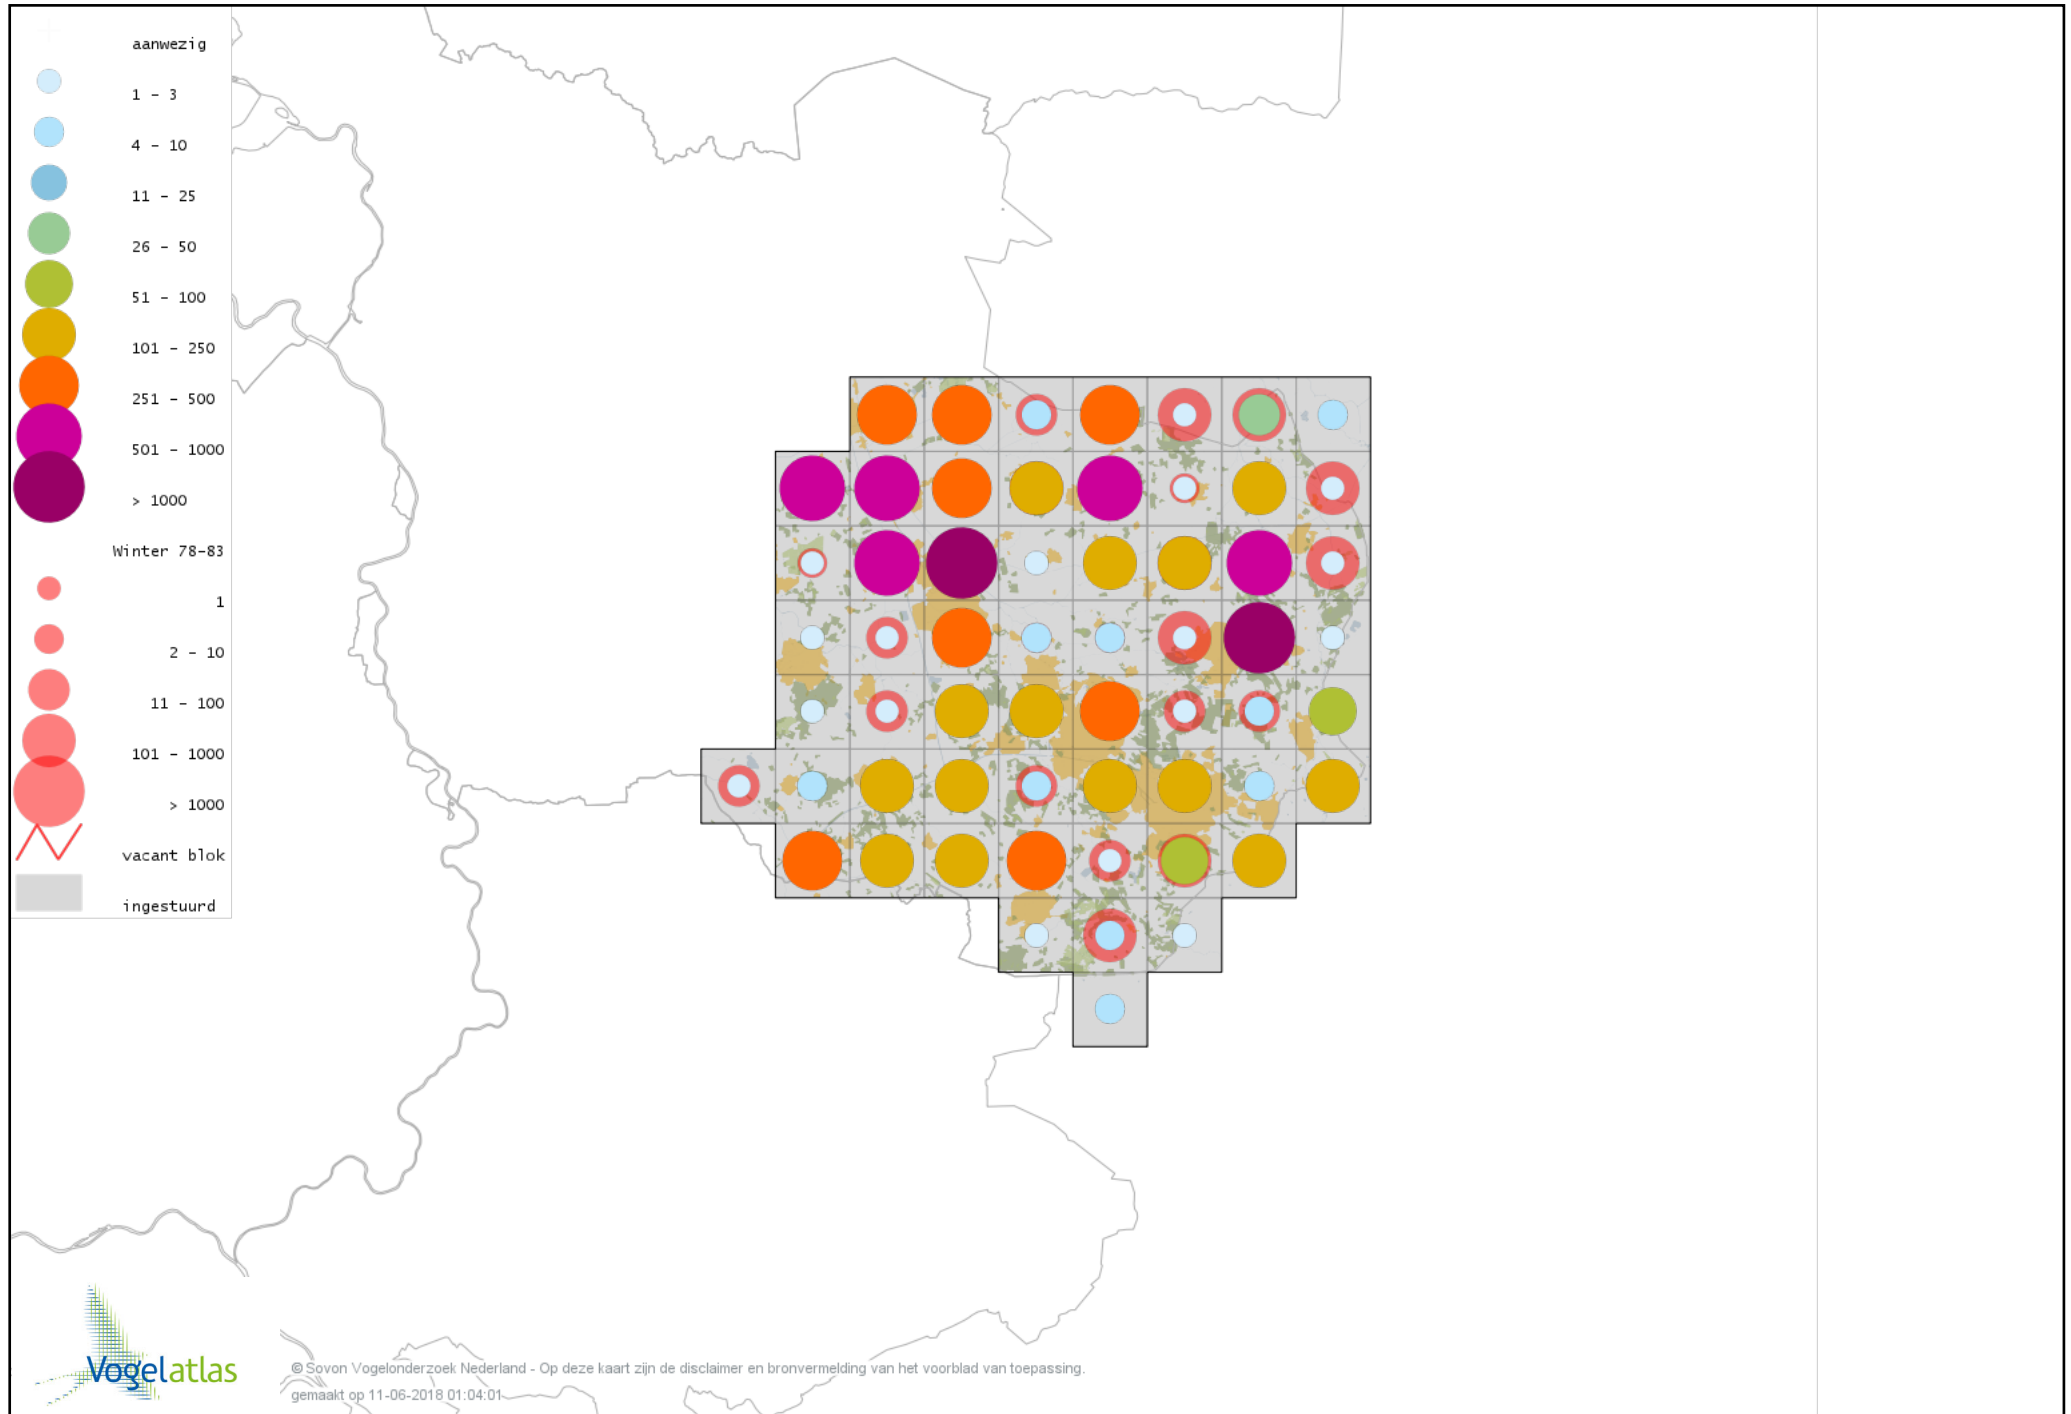

Voorlopige verspreidingskaart Boomkruiper winter

Voorlopige verspreidingskaart Winterkoning winter

Voorlopige verspreidingskaart Spreeuw winter

Voorlopige verspreidingskaart Merel winter

Voorlopige verspreidingskaart Kramsvogel winter

Voorlopige verspreidingskaart Zanglijster winter

Voorlopige verspreidingskaart Koperwiek winter

Voorlopige verspreidingskaart Grote Lijster winter

Voorlopige verspreidingskaart Roodborst winter

Voorlopige verspreidingskaart Zwarte Roodstaart winter

Voorlopige verspreidingskaart Roodborsttapuit winter

Voorlopige verspreidingskaart Heggenmus winter

Voorlopige verspreidingskaart Huismus winter

Voorlopige verspreidingskaart Ringmus winter

Voorlopige verspreidingskaart Grote Gele Kwikstaart winter

Voorlopige verspreidingskaart Witte Kwikstaart winter

Voorlopige verspreidingskaart Graspieper winter

Voorlopige verspreidingskaart Waterpieper winter

Voorlopige verspreidingskaart Vink winter

Voorlopige verspreidingskaart Keep winter