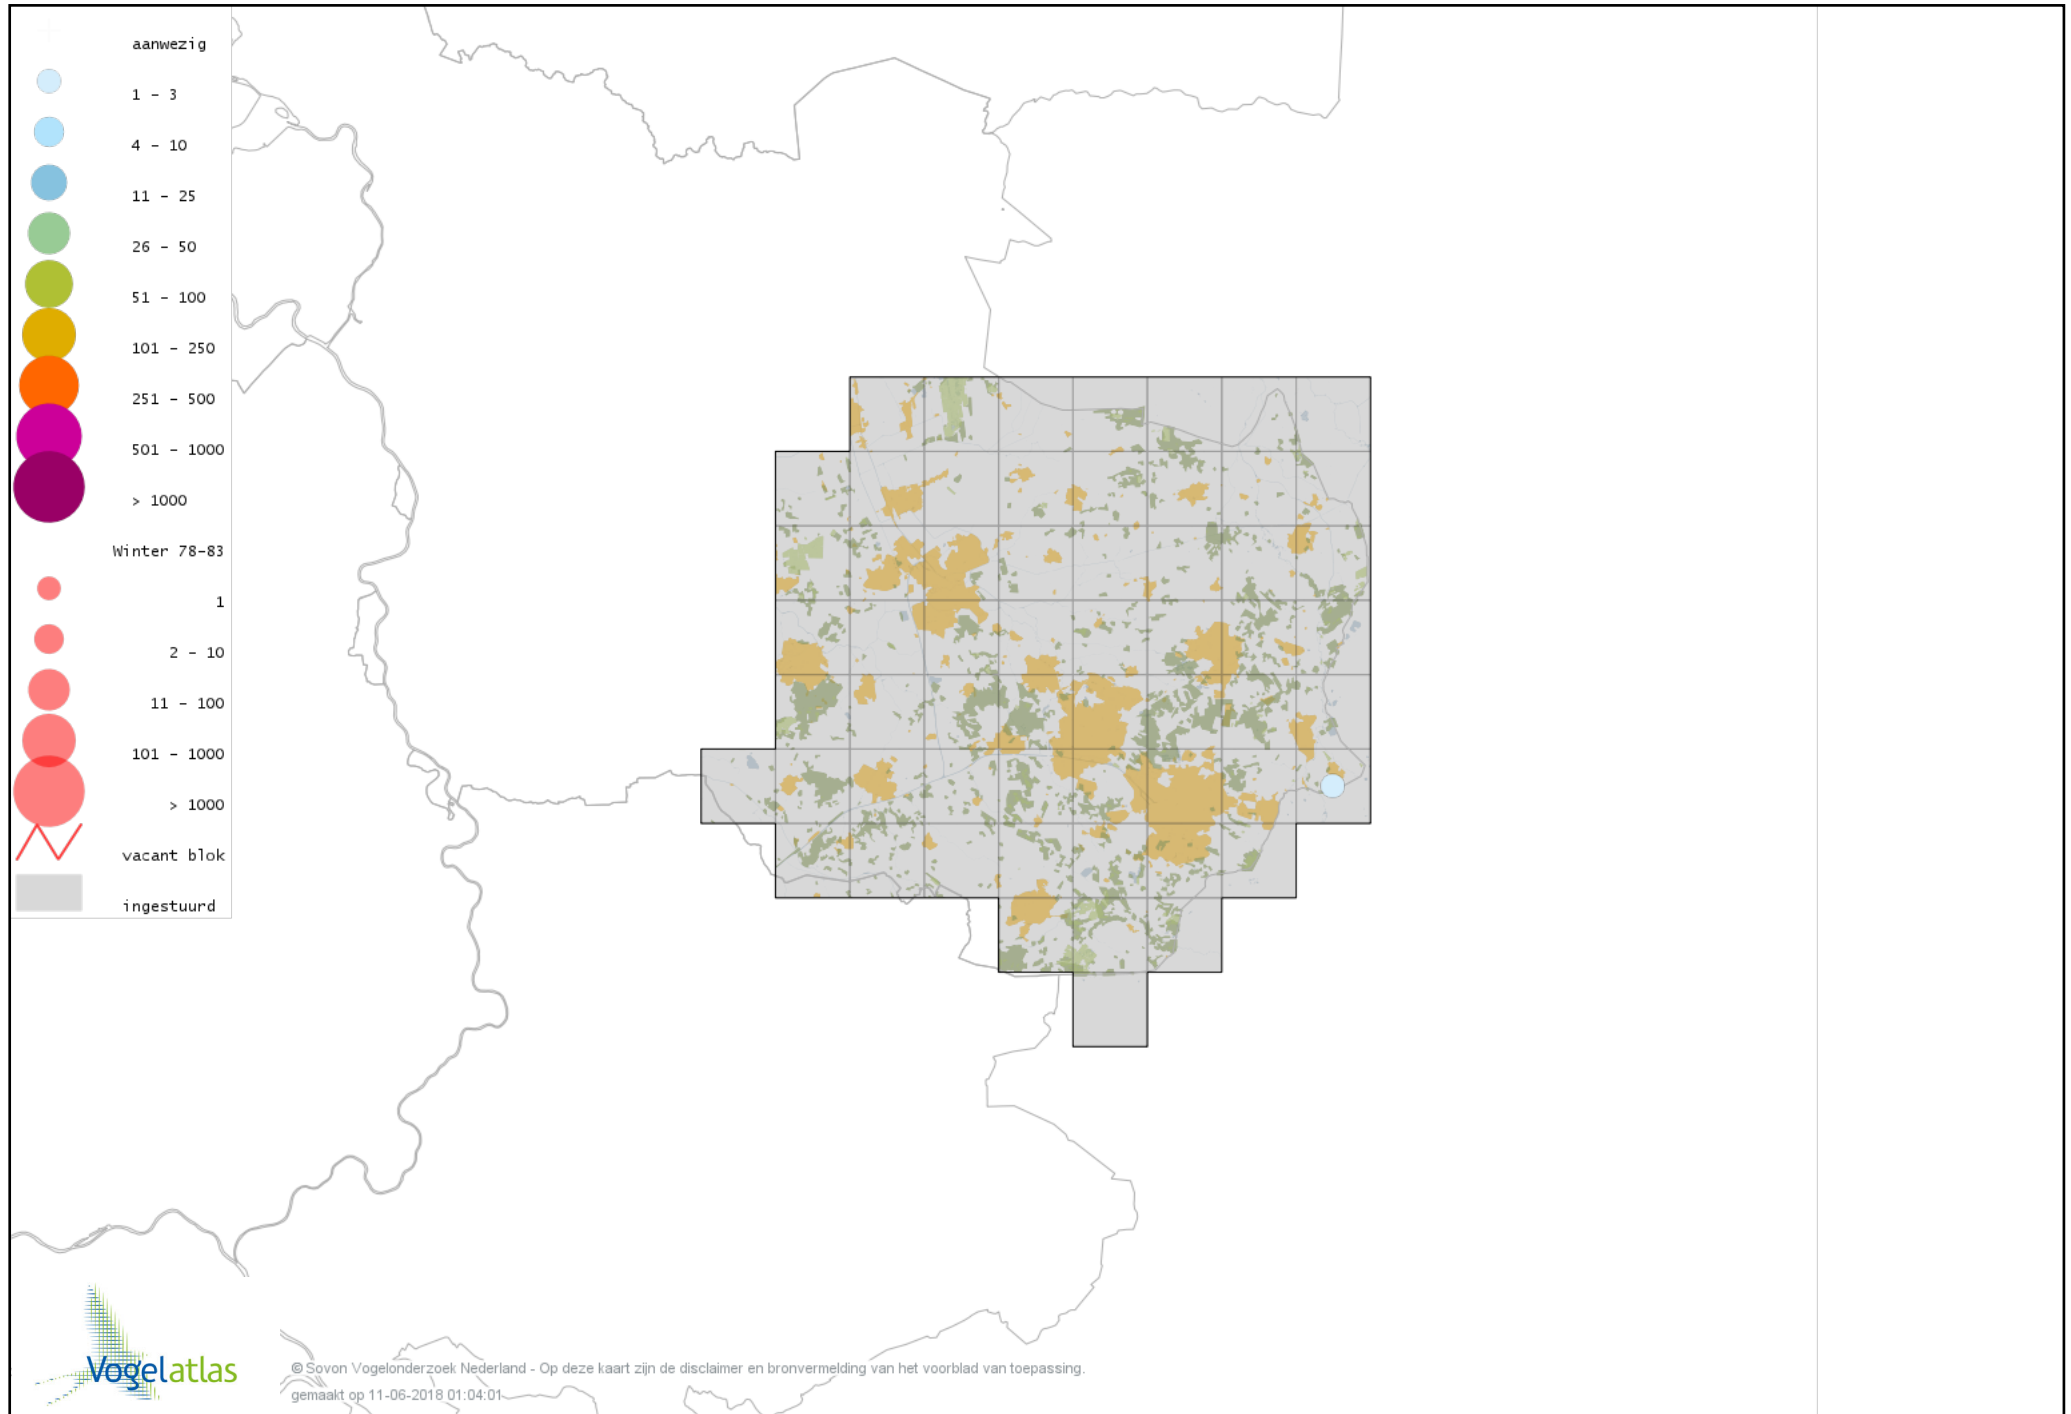

Voorlopige verspreidingskaart Glanskop winter

Voorlopige verspreidingskaart Beardman winter

Voorlopige verspreidingskaart Boomleeuwerik winter

Voorlopige verspreidingskaart Veldleeuwerik winter

Voorlopige verspreidingskaart Staartmees winter

Voorlopige verspreidingskaart Witkopstaartmees winter

Voorlopige verspreidingskaart Pallas' Boszanger winter

Voorlopige verspreidingskaart Tjiftjaf winter

Voorlopige verspreidingskaart Siberische Tjiftjaf winter