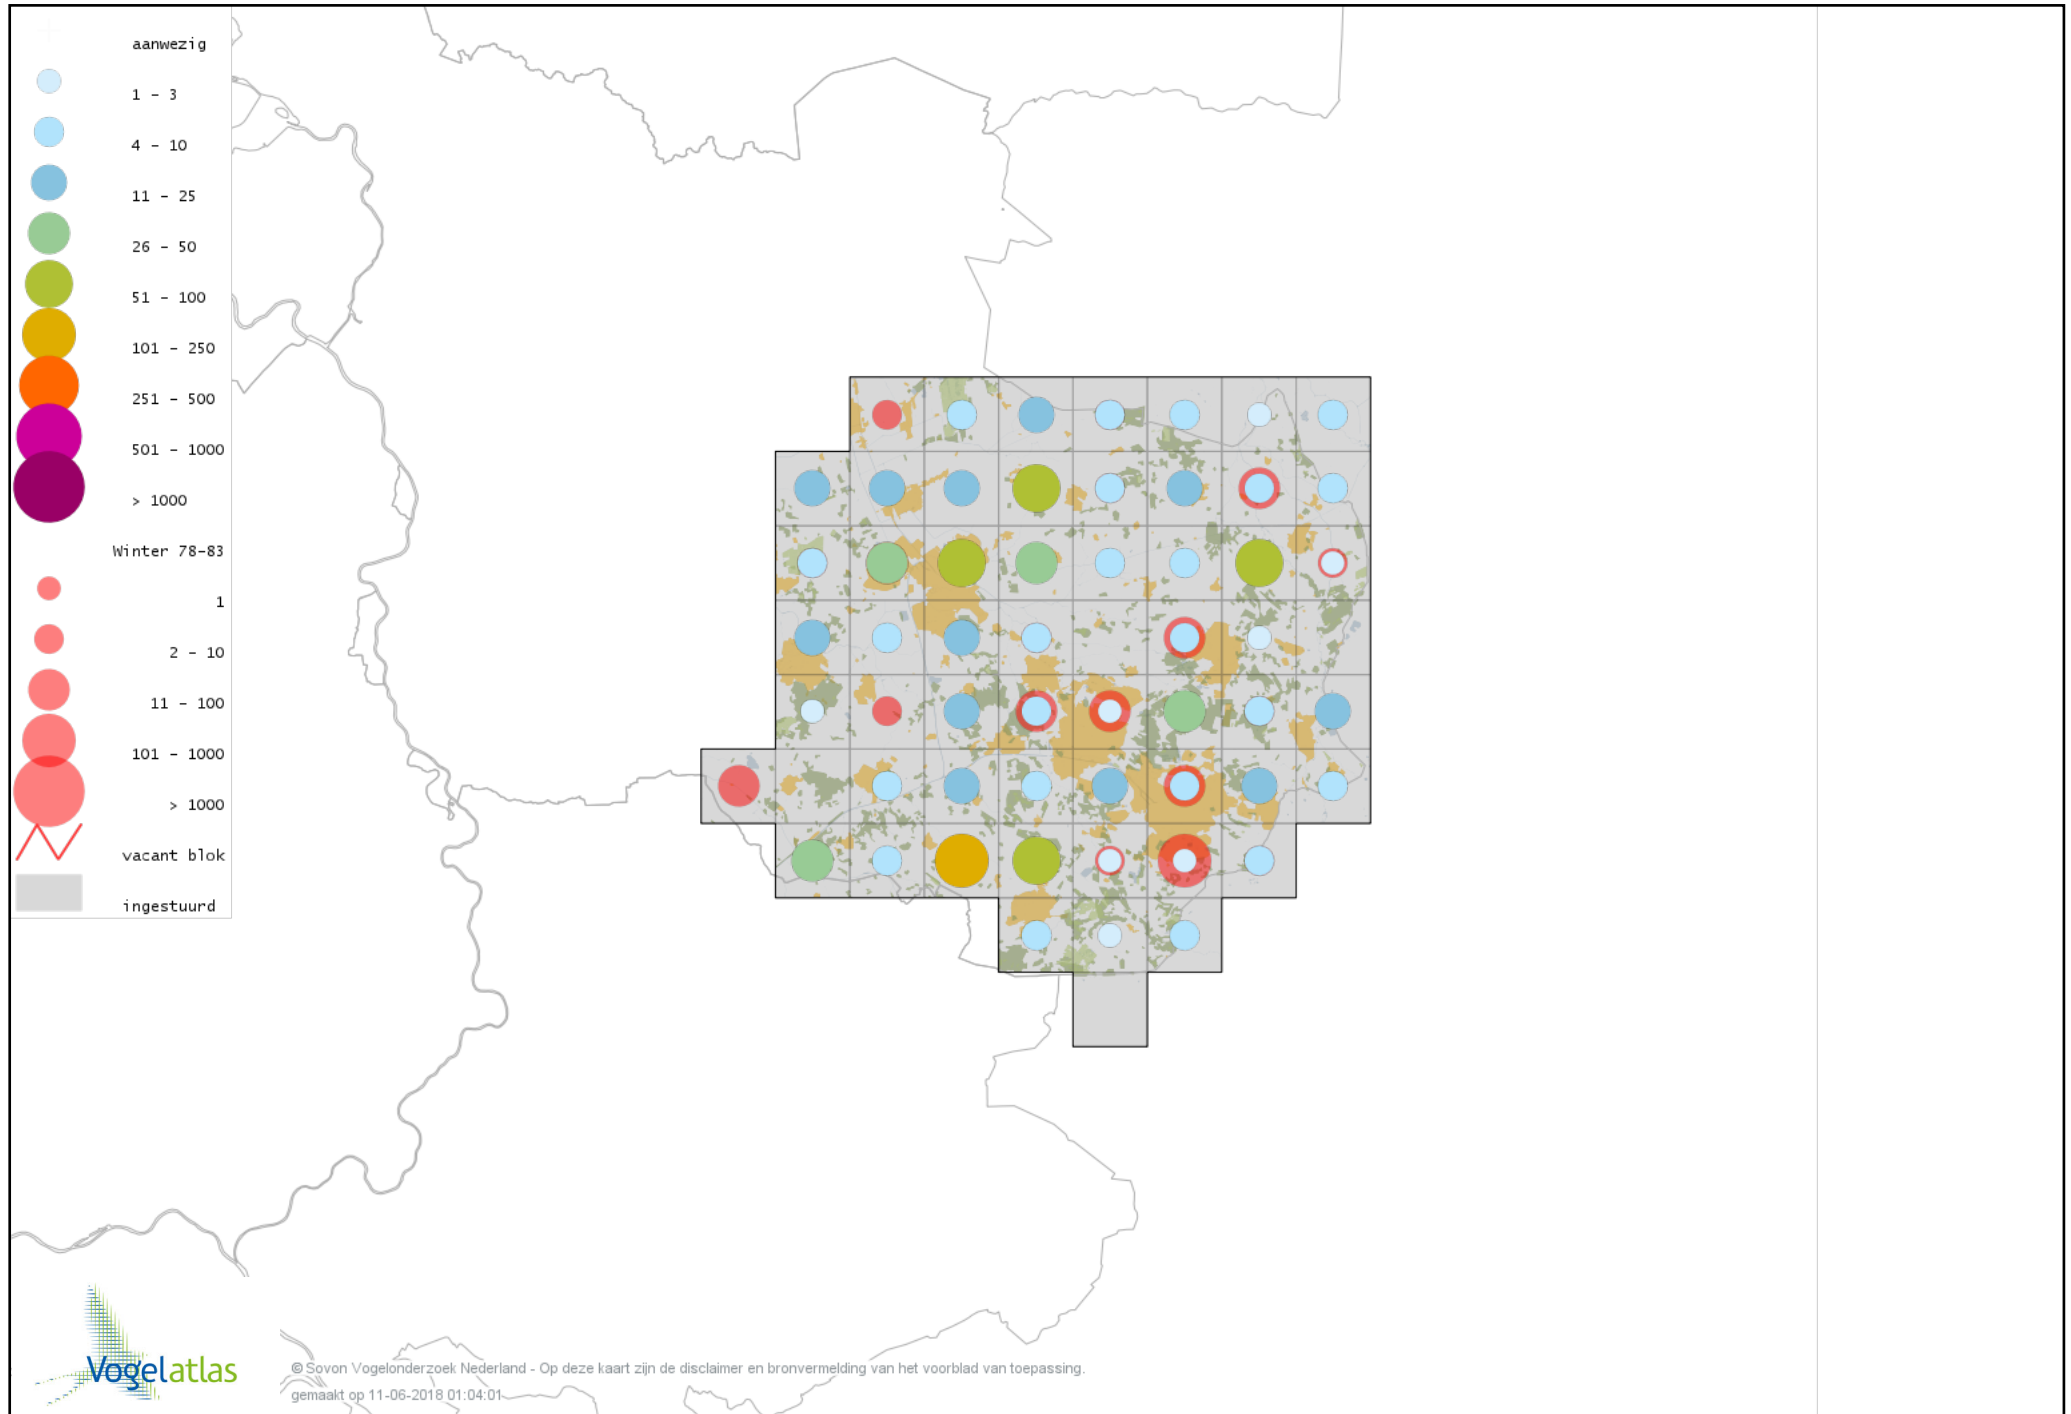

Voorlopige verspreidingskaart Zwartkop winter

Voorlopige verspreidingskaart Pestvogel winter

Voorlopige verspreidingskaart Boomklever winter

Voorlopige verspreidingskaart Taigaboomkruiper winter

Voorlopige verspreidingskaart Kortsnavelboomkruiper winter

Voorlopige verspreidingskaart Boomkruiper winter

Voorlopige verspreidingskaart Winterkoning winter

Voorlopige verspreidingskaart Spreeuw winter

Voorlopige verspreidingskaart Merel winter

Voorlopige verspreidingskaart Kramsvogel winter

Voorlopige verspreidingskaart Zanglijster winter

Voorlopige verspreidingskaart Koperwiek winter

Voorlopige verspreidingskaart Grote Lijster winter

Voorlopige verspreidingskaart Roodborst winter

Voorlopige verspreidingskaart Zwarte Roodstaart winter