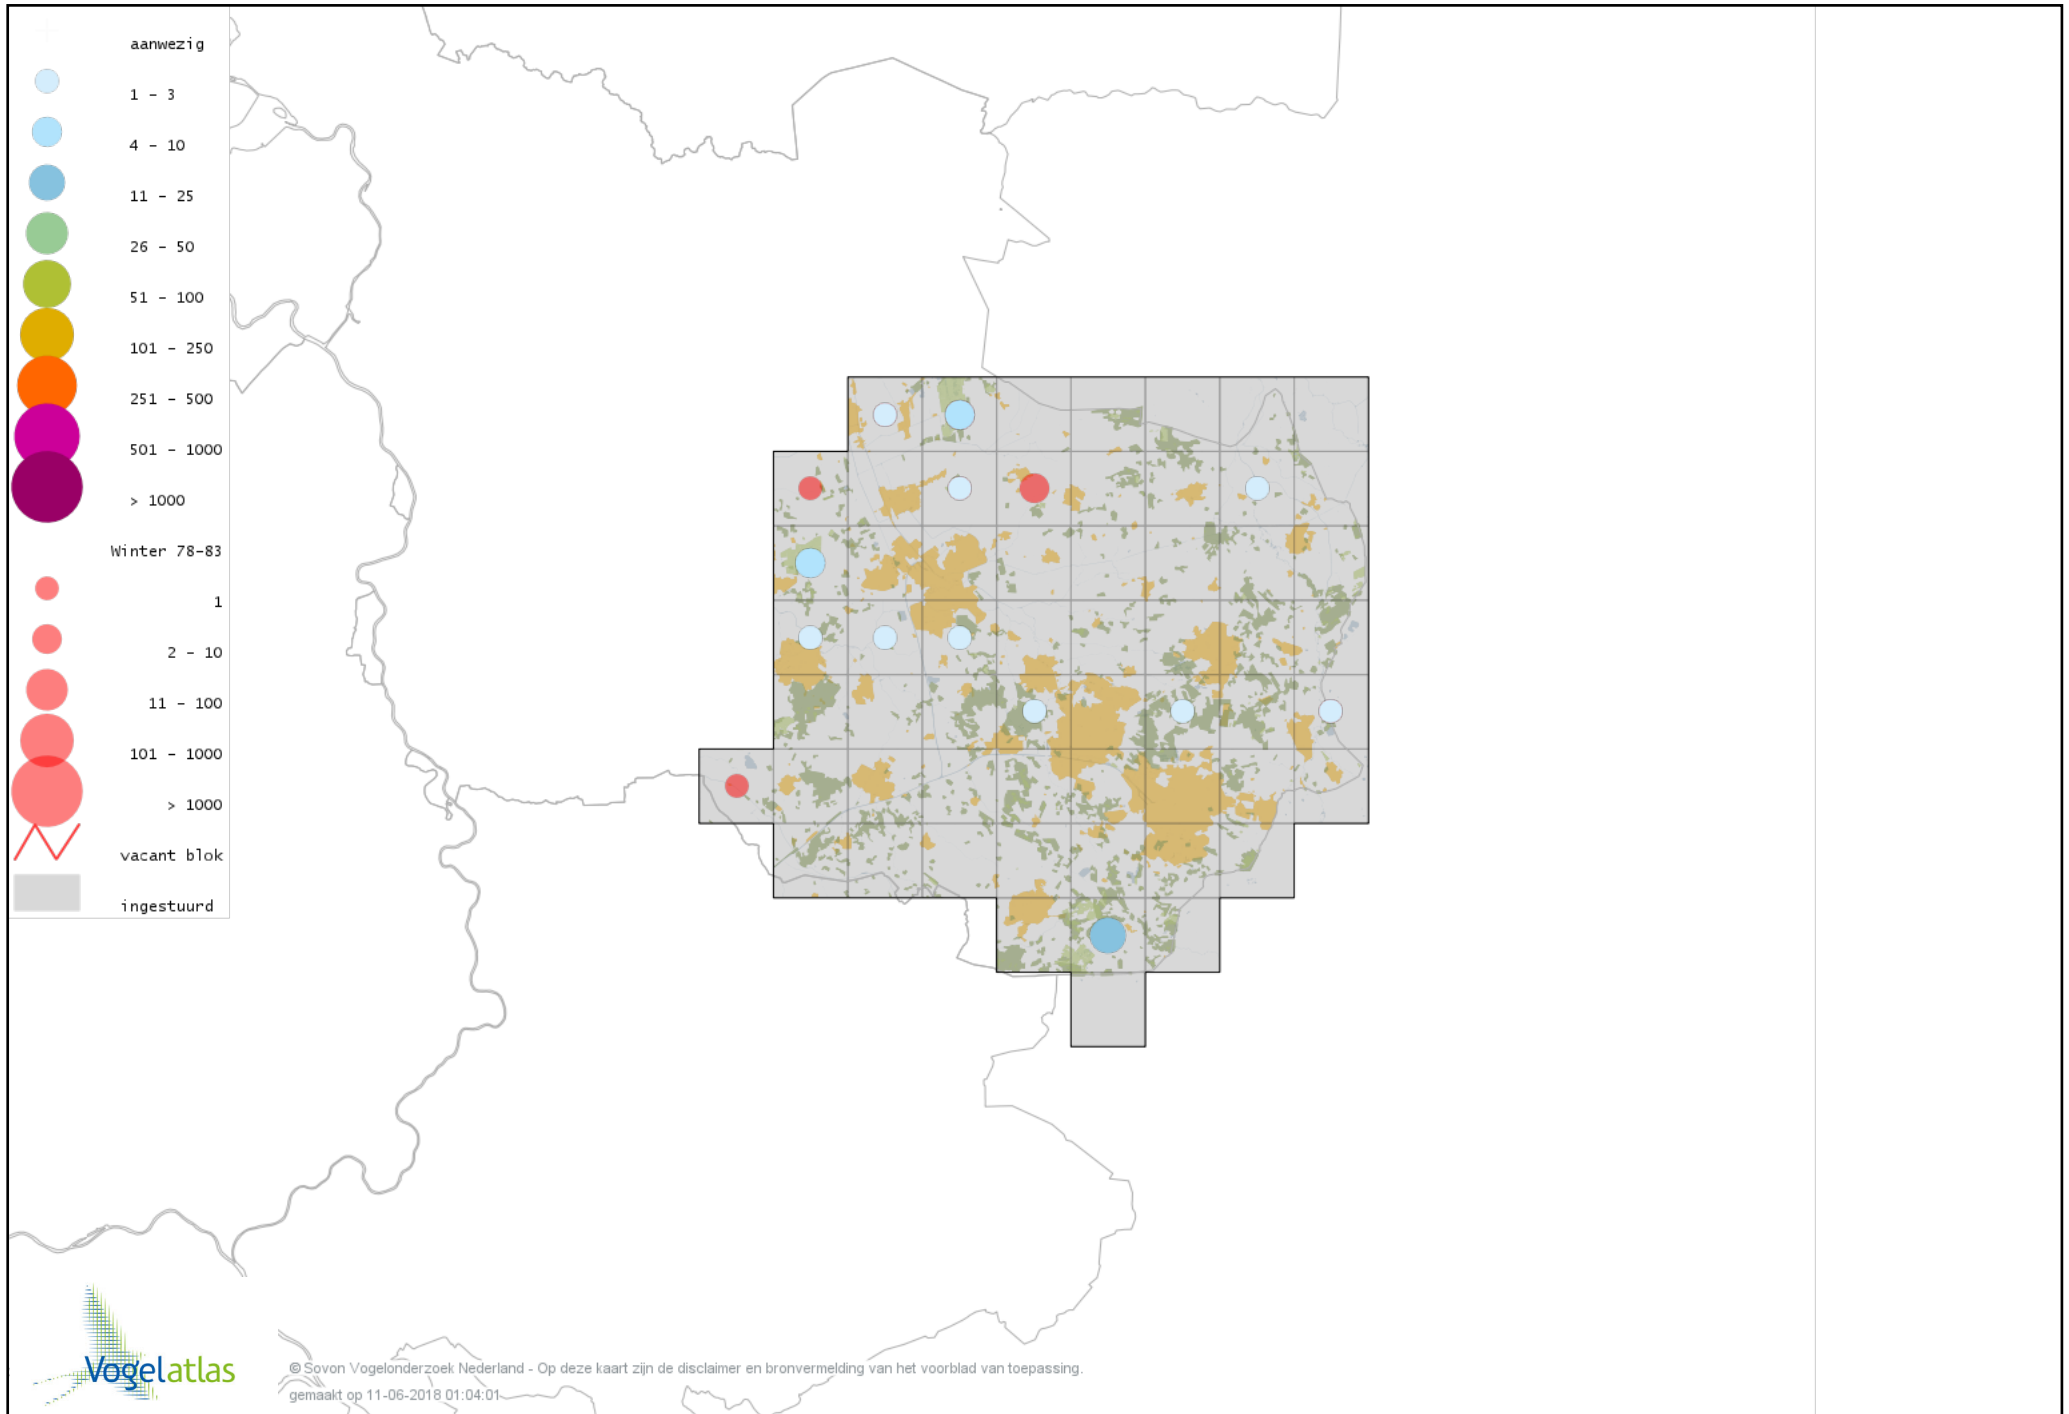

Voorlopige verspreidingskaart Zanglijster winter

Voorlopige verspreidingskaart Koperwiek winter

Voorlopige verspreidingskaart Grote Lijster winter

Voorlopige verspreidingskaart Roodborst winter

Voorlopige verspreidingskaart Zwarte Roodstaart winter

Voorlopige verspreidingskaart Roodborsttapuit winter

Voorlopige verspreidingskaart Heggenmus winter

Voorlopige verspreidingskaart Huismus winter

Voorlopige verspreidingskaart Ringmus winter

Voorlopige verspreidingskaart Grote Gele Kwikstaart winter

Voorlopige verspreidingskaart Witte Kwikstaart winter

Voorlopige verspreidingskaart Graspieper winter

Voorlopige verspreidingskaart Waterpieper winter

Voorlopige verspreidingskaart Vink winter

Voorlopige verspreidingskaart Keep winter