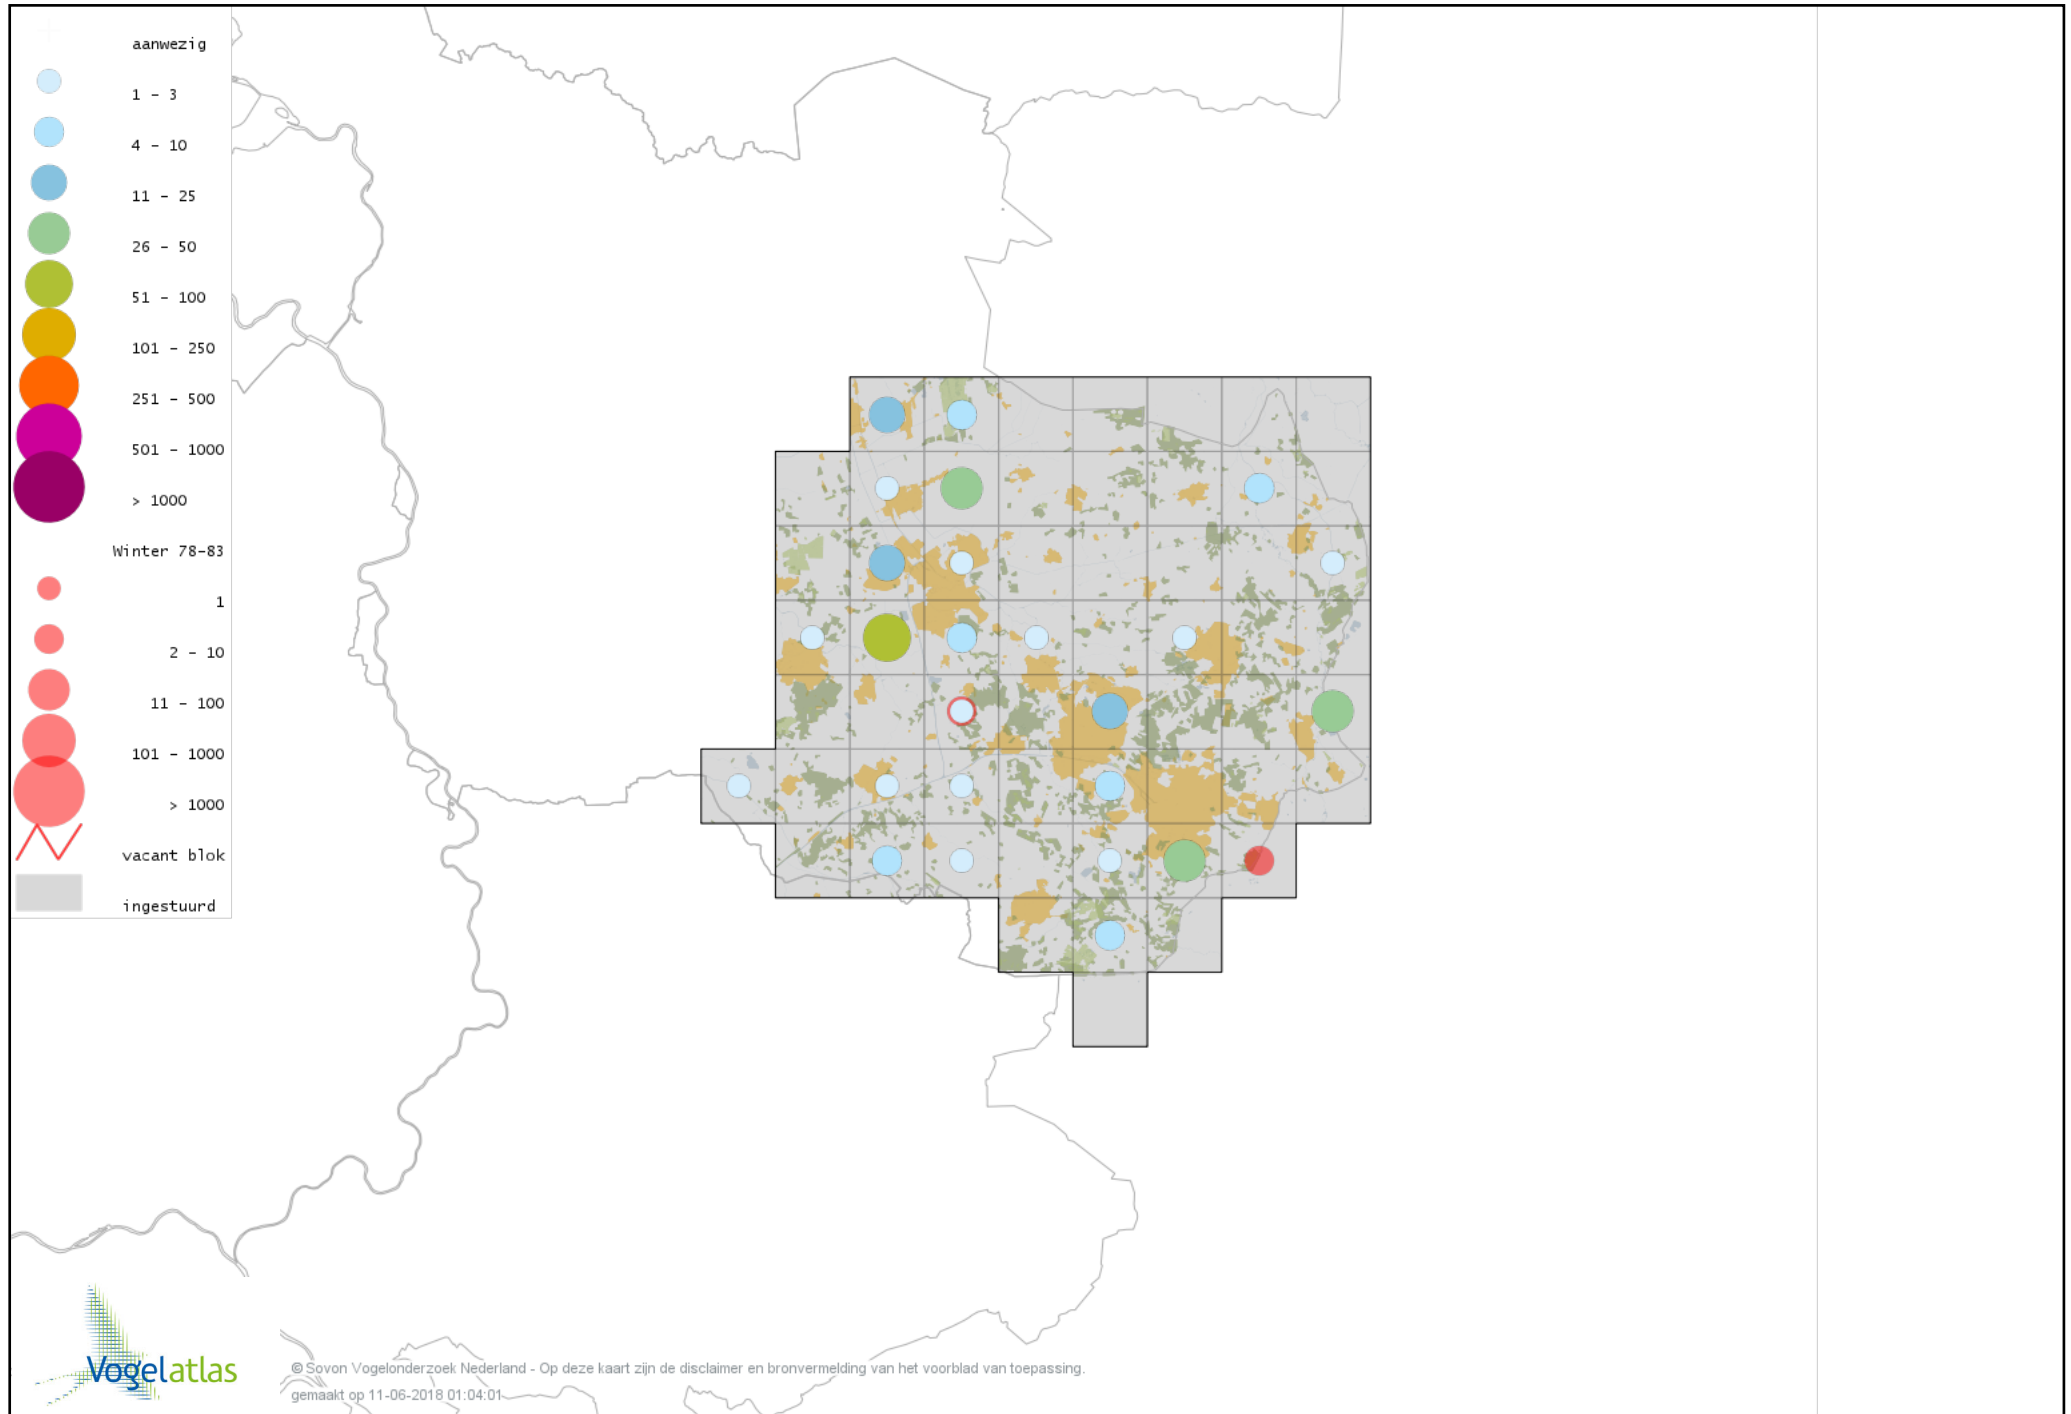

Voorlopige verspreidingskaart Rietgans (Taiga of Toendra) winter

Voorlopige verspreidingskaart Kleine Rietgans winter

Voorlopige verspreidingskaart Grauwe Gans winter

Voorlopige verspreidingskaart Soepgans winter

Voorlopige verspreidingskaart Dwerggans winter

Voorlopige verspreidingskaart Kolgans winter

Voorlopige verspreidingskaart Groenlandse Kolgans winter

Voorlopige verspreidingskaart Kleine Canadese Gans (minima) winter

Voorlopige verspreidingskaart Grote Canadese Gans winter

Voorlopige verspreidingskaart Brandgans winter

Voorlopige verspreidingskaart Brandgans x Grauwe Gans winter

Voorlopige verspreidingskaart Canadese gans x Grauwe gans winter

Voorlopige verspreidingskaart Roodhalsgans winter

Voorlopige verspreidingskaart Nijlgans winter

Voorlopige verspreidingskaart Casarca winter

Voorlopige verspreidingskaart Bergeend winter

Voorlopige verspreidingskaart Krooneend winter