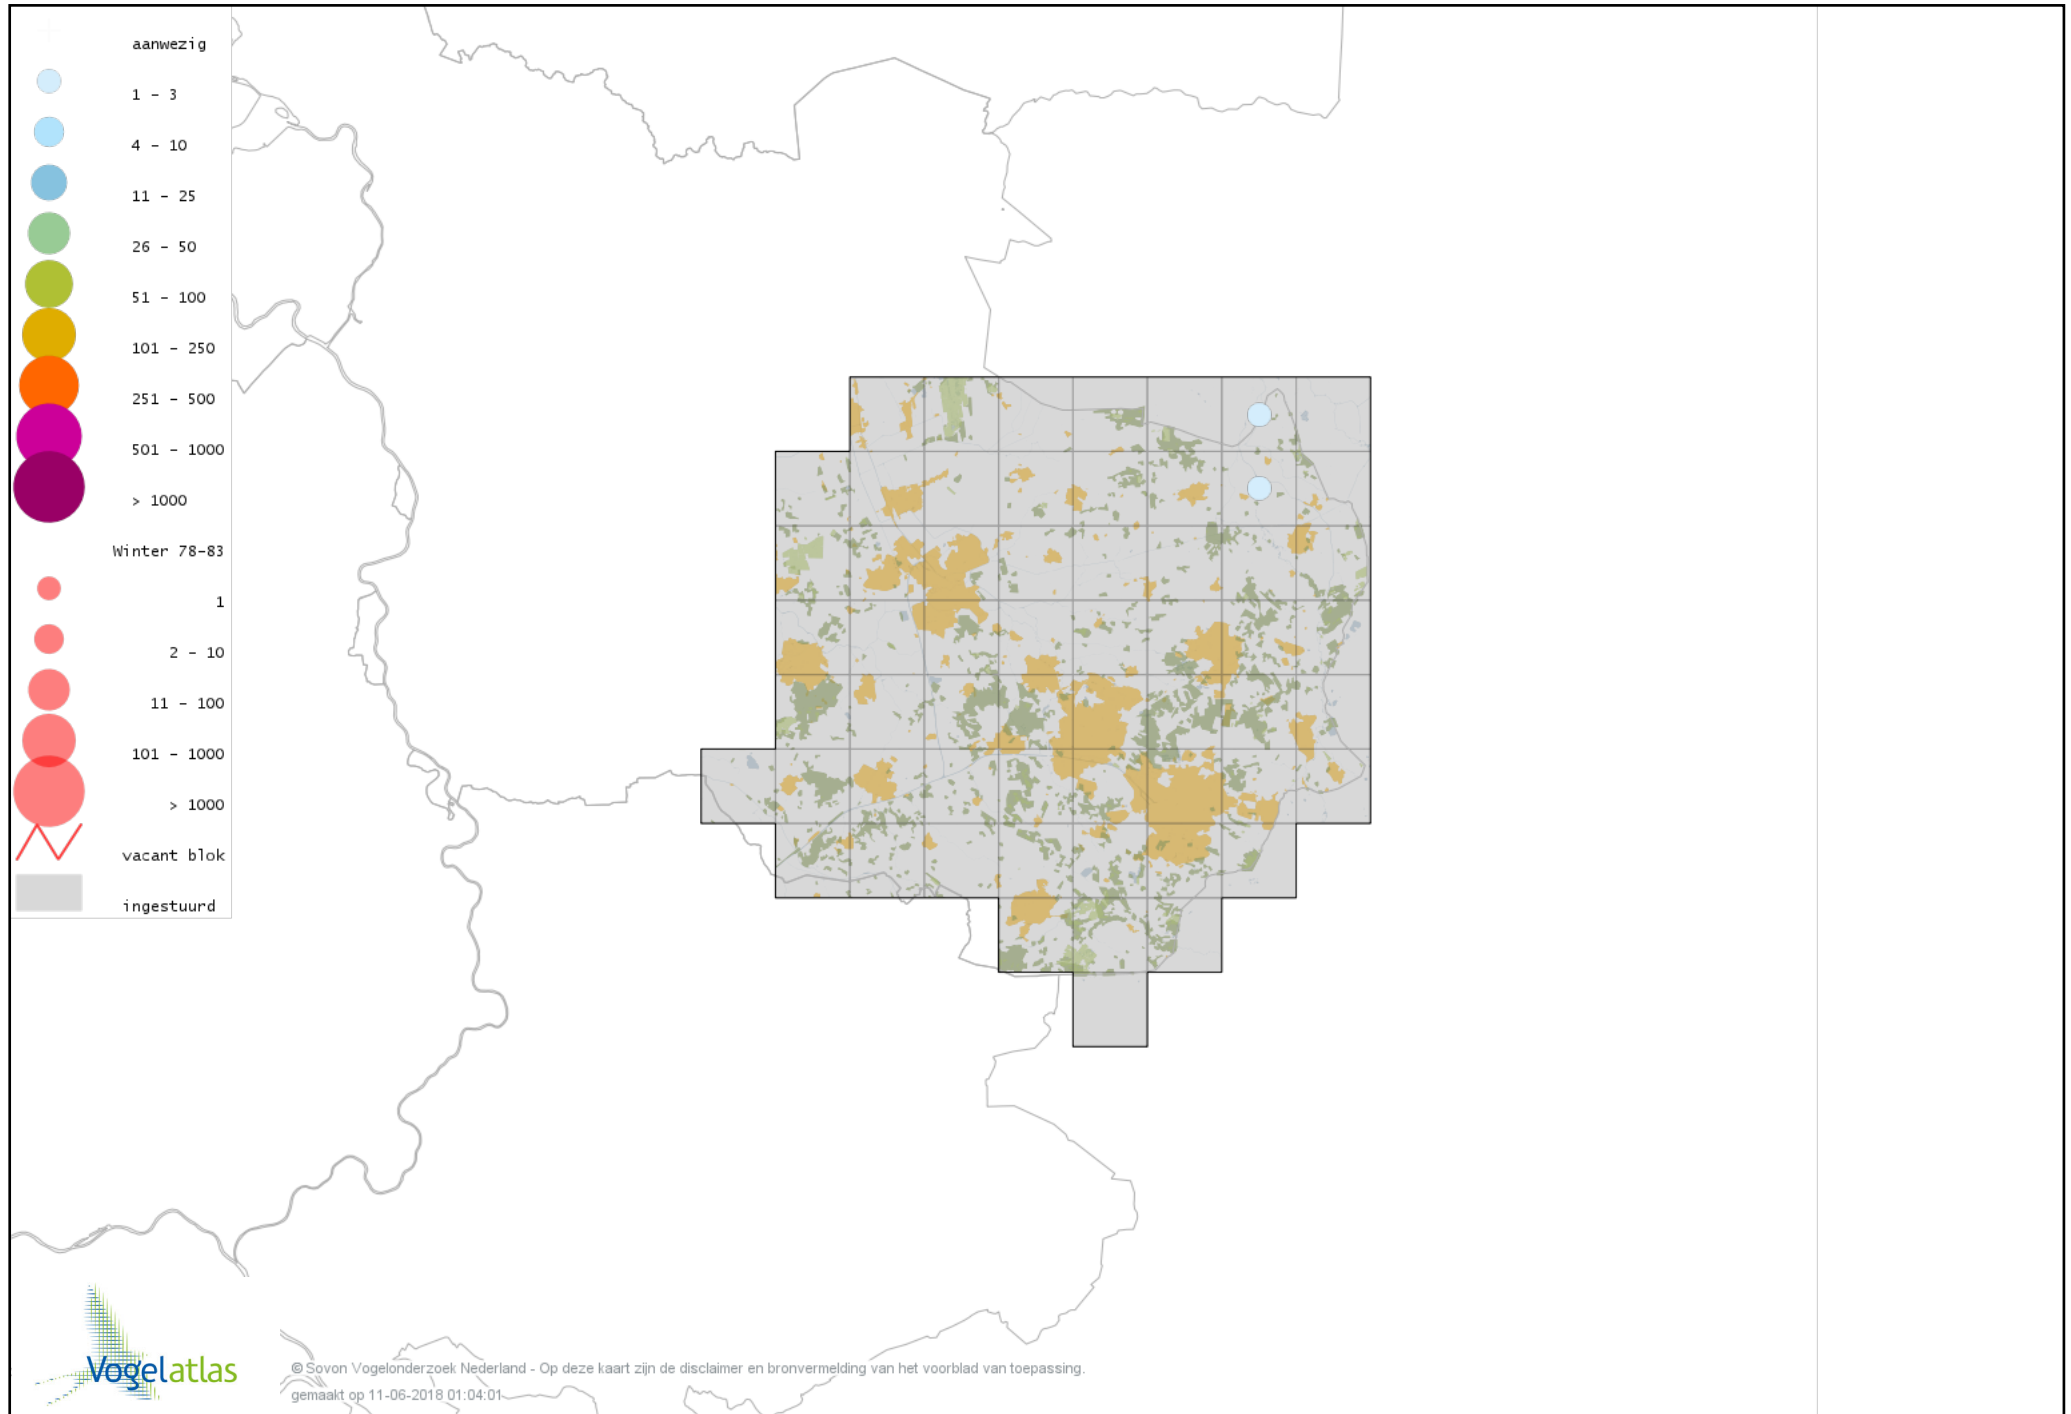

Voorlopige verspreidingskaart Topper winter

Voorlopige verspreidingskaart Muskuseend winter

Voorlopige verspreidingskaart Carolina-eend winter

Voorlopige verspreidingskaart Mandarijneend winter

Voorlopige verspreidingskaart Rosse Stekelstaart winter

Voorlopige verspreidingskaart Grote Zee-eend winter

Voorlopige verspreidingskaart IJseend winter

Voorlopige verspreidingskaart Nonnetje winter

Voorlopige verspreidingskaart Brilduiker winter

Voorlopige verspreidingskaart Kokardezaagbek winter

Voorlopige verspreidingskaart Grote Zaagbek winter

Voorlopige verspreidingskaart Krakeend winter

Voorlopige verspreidingskaart Chileense Smient winter

Voorlopige verspreidingskaart Smient winter

Voorlopige verspreidingskaart Slobeend winter