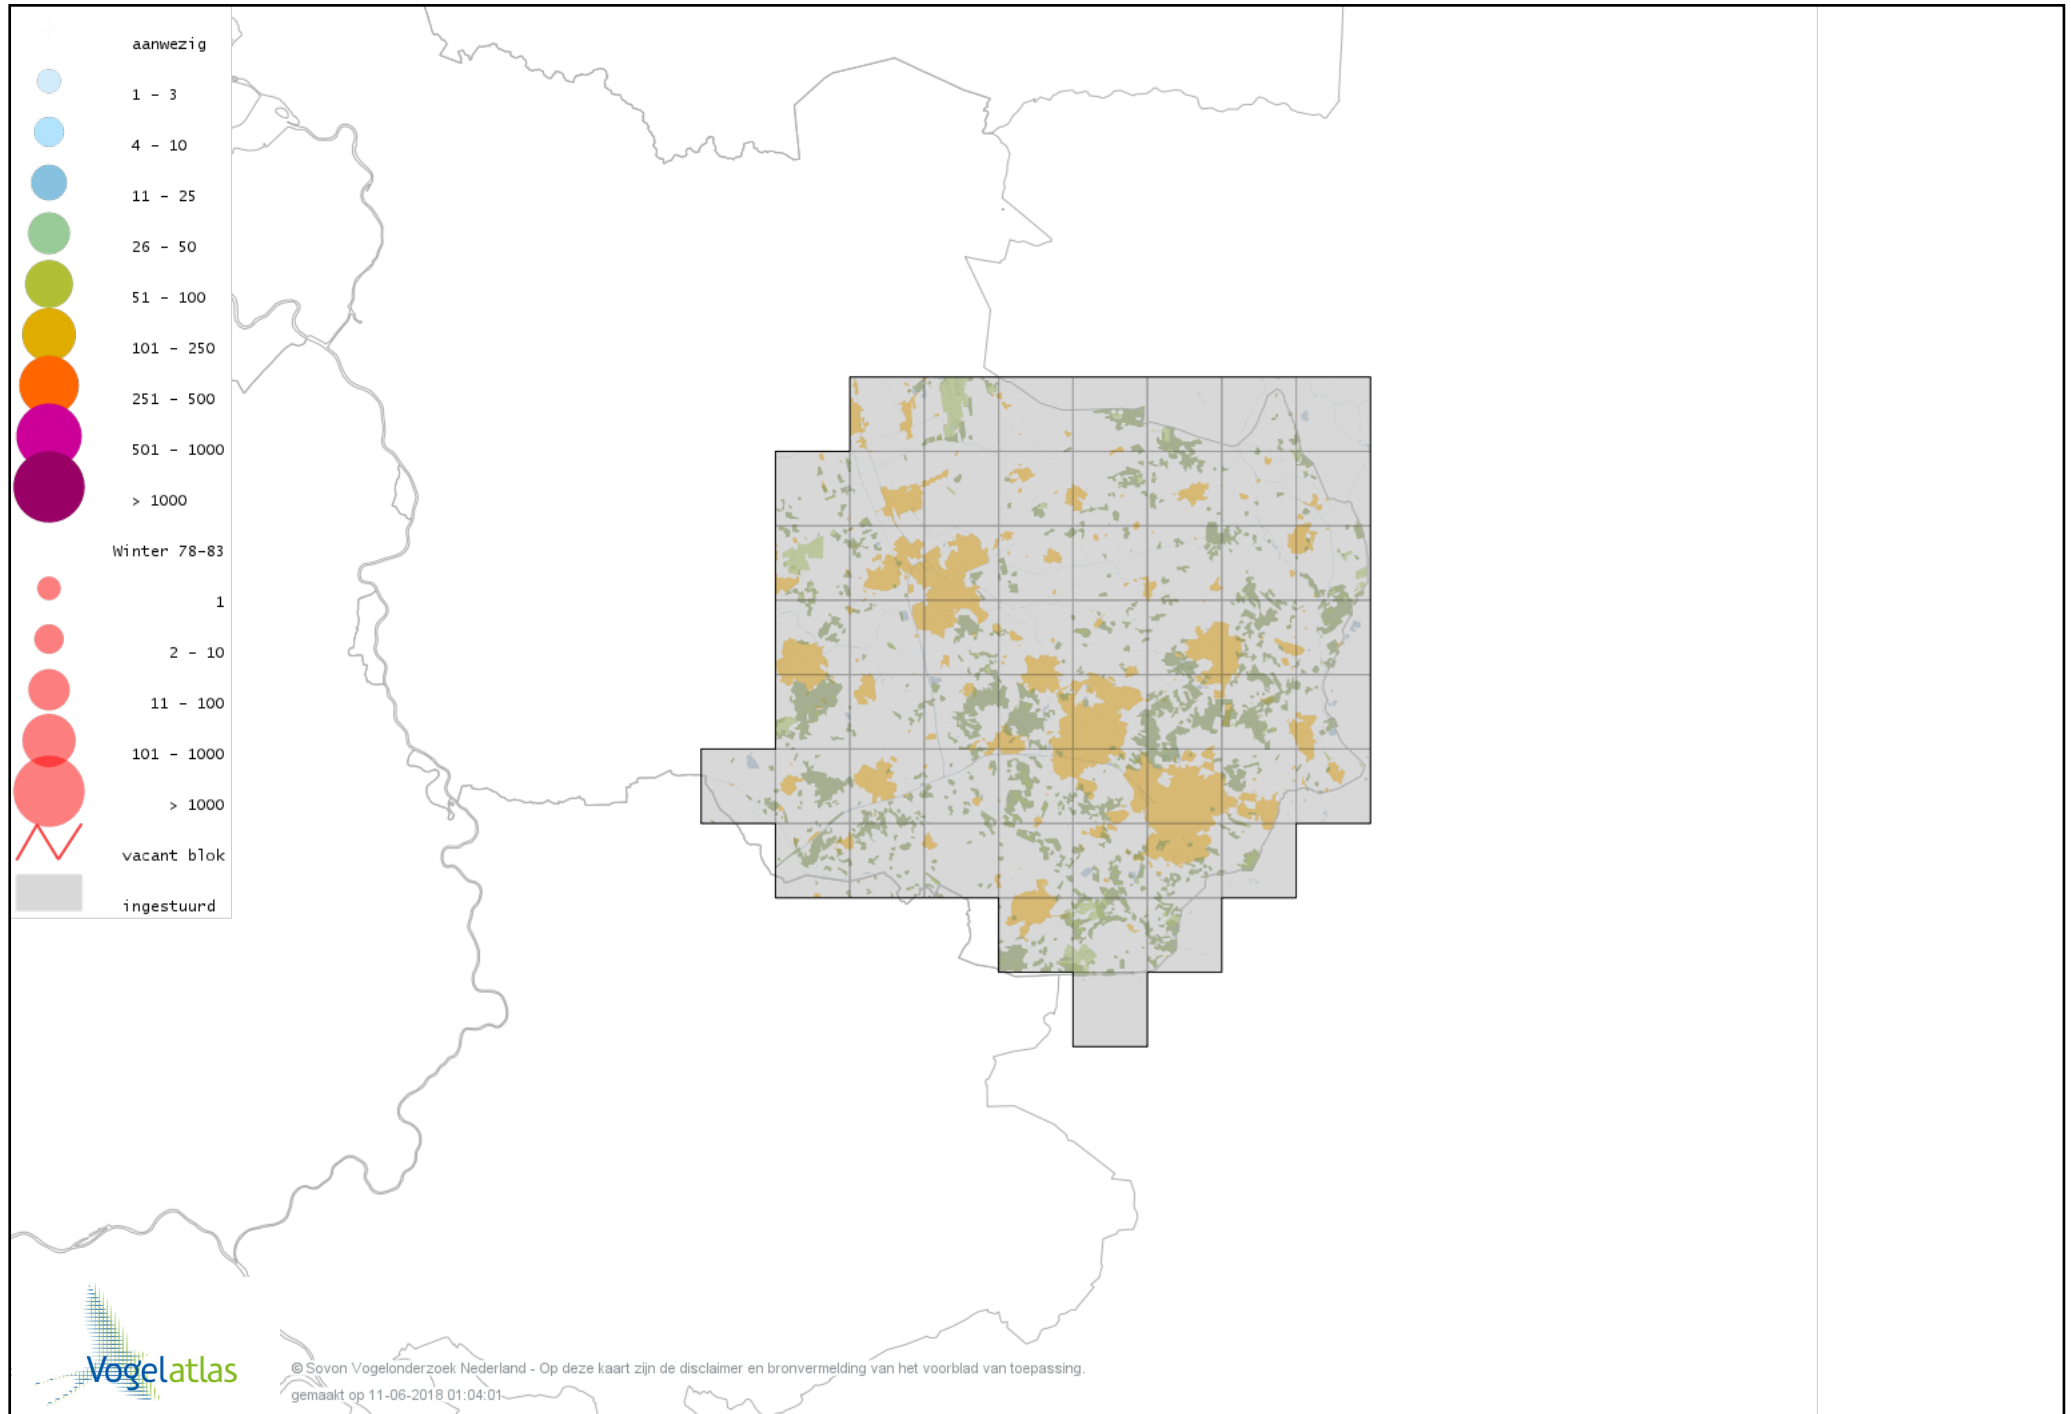

Voorlopige verspreidingskaart Witbandkruisbek winter

Voorlopige verspreidingskaart Kruisbek winter

Voorlopige verspreidingskaart Grote Kruisbek winter

Voorlopige verspreidingskaart Goudvink winter

Voorlopige verspreidingskaart Noordse Goudvink winter

Voorlopige verspreidingskaart Appelvink winter

Voorlopige verspreidingskaart IJsgors winter

Voorlopige verspreidingskaart Geelgors winter

Voorlopige verspreidingskaart Rietgors winter