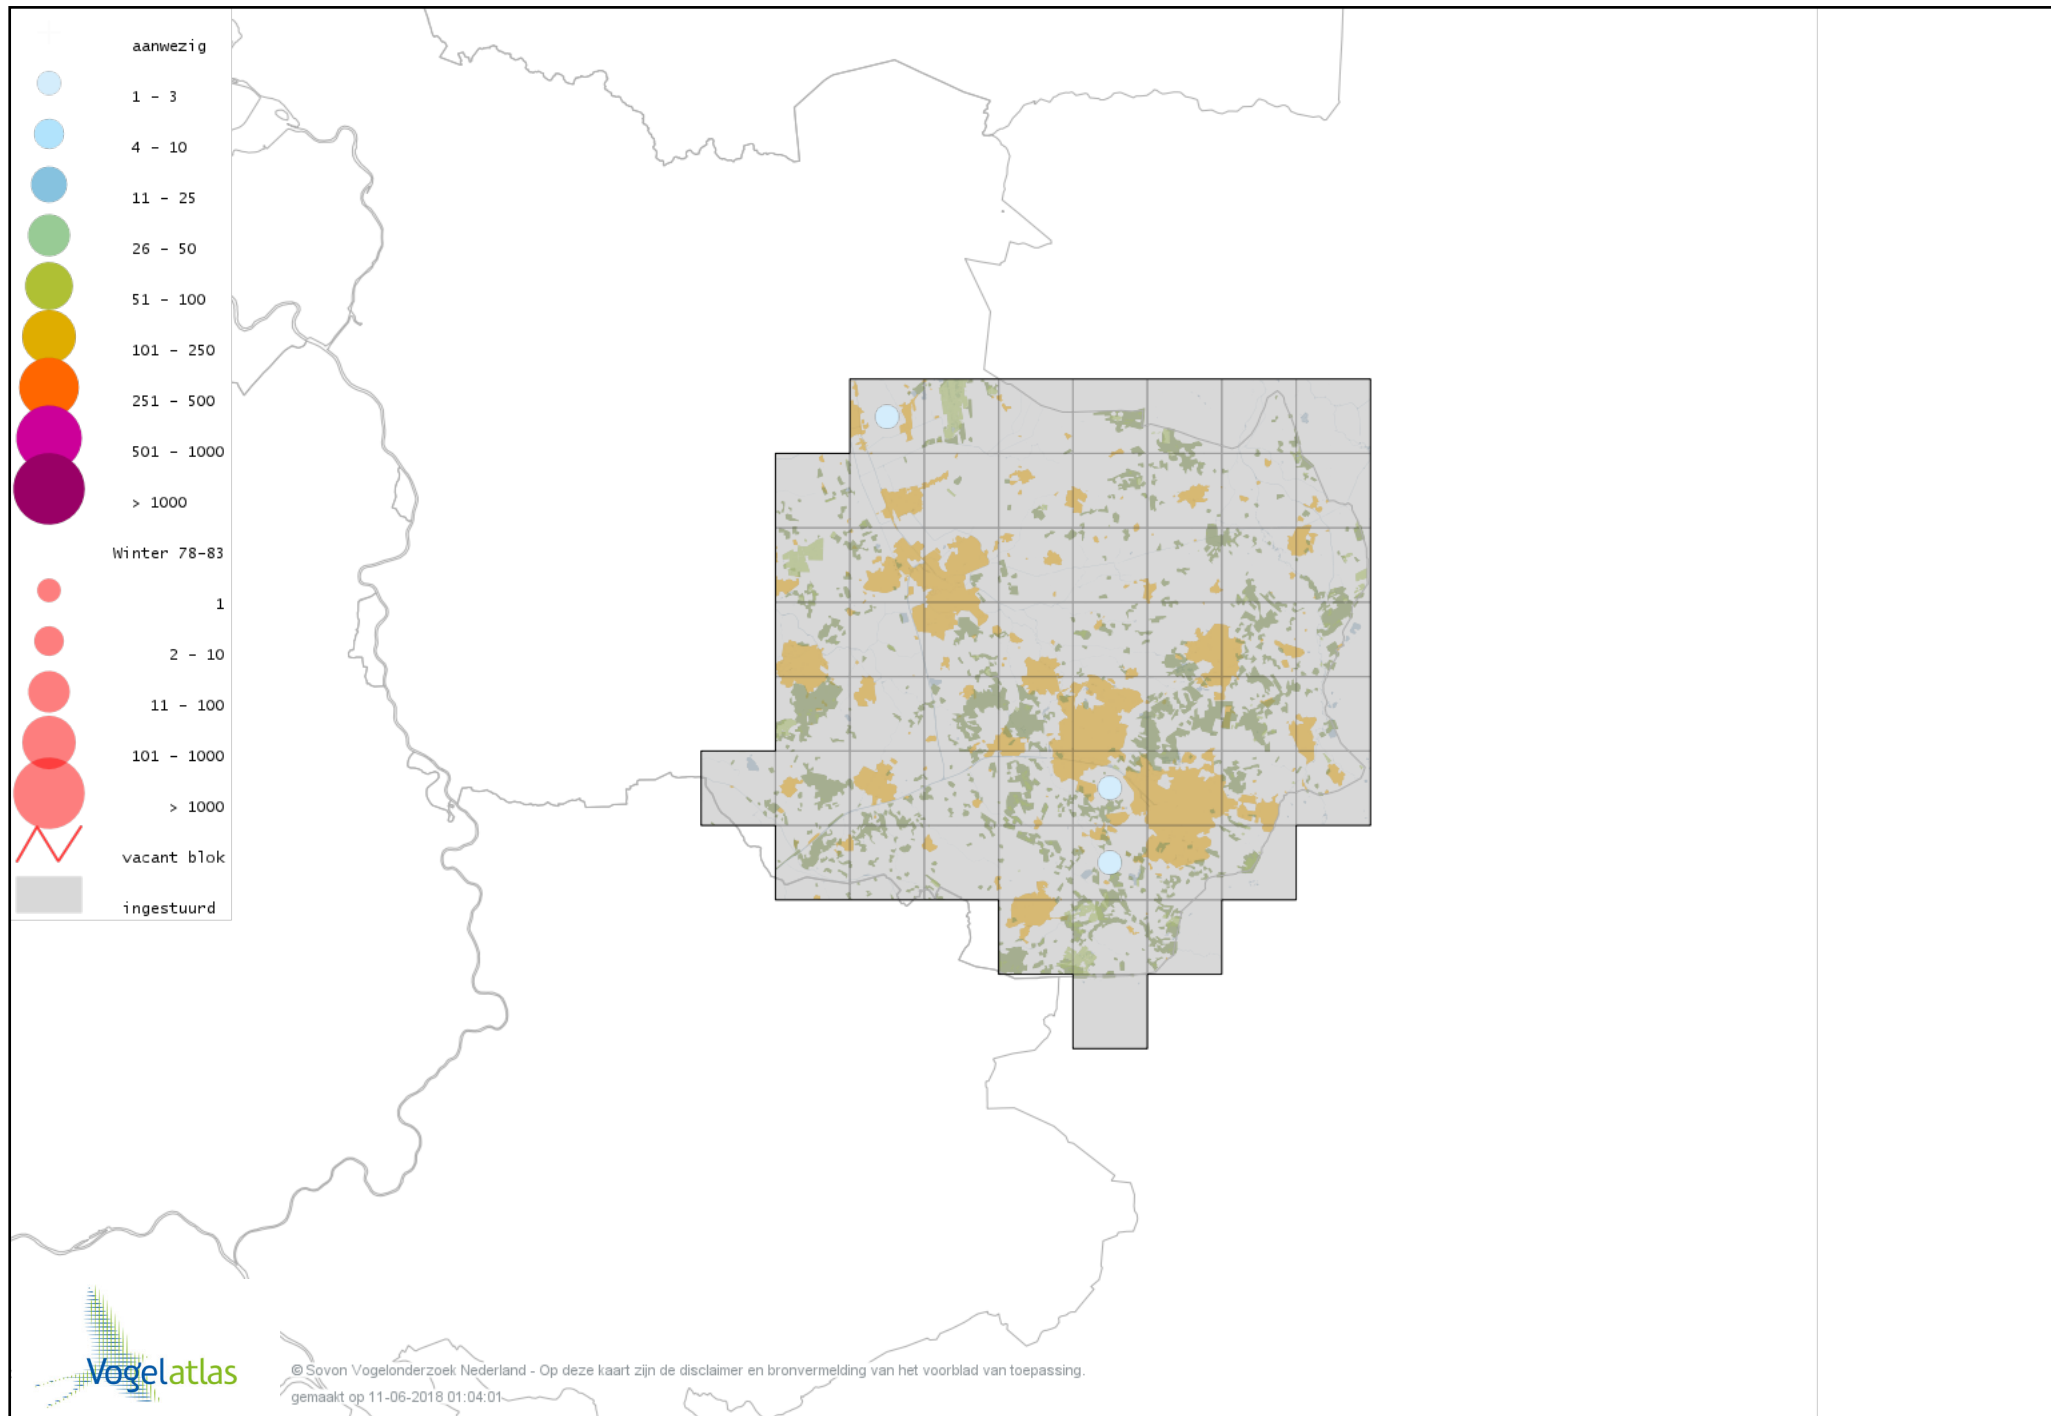

Voorlopige verspreidingskaart Watersnip winter

Voorlopige verspreidingskaart Houtsnip winter

Voorlopige verspreidingskaart Grutto winter

Voorlopige verspreidingskaart Rosse Grutto winter

Voorlopige verspreidingskaart Regenwulp winter

Voorlopige verspreidingskaart Wulp winter

Voorlopige verspreidingskaart Oeverloper winter

Voorlopige verspreidingskaart Witgat winter

Voorlopige verspreidingskaart Groenpootruiter winter

Voorlopige verspreidingskaart Tureluur winter

Voorlopige verspreidingskaart Kokmeeuw winter

Voorlopige verspreidingskaart Zwartkopmeeuw winter

Voorlopige verspreidingskaart Stormmeeuw winter

Voorlopige verspreidingskaart Kleine Mantelmeeuw winter

Voorlopige verspreidingskaart Zilvermeeuw winter

Voorlopige verspreidingskaart Geelpootmeeuw winter

Voorlopige verspreidingskaart Pontische Meeuw winter

Voorlopige verspreidingskaart Grote Mantelmeeuw winter

Voorlopige verspreidingskaart Stadsduif winter