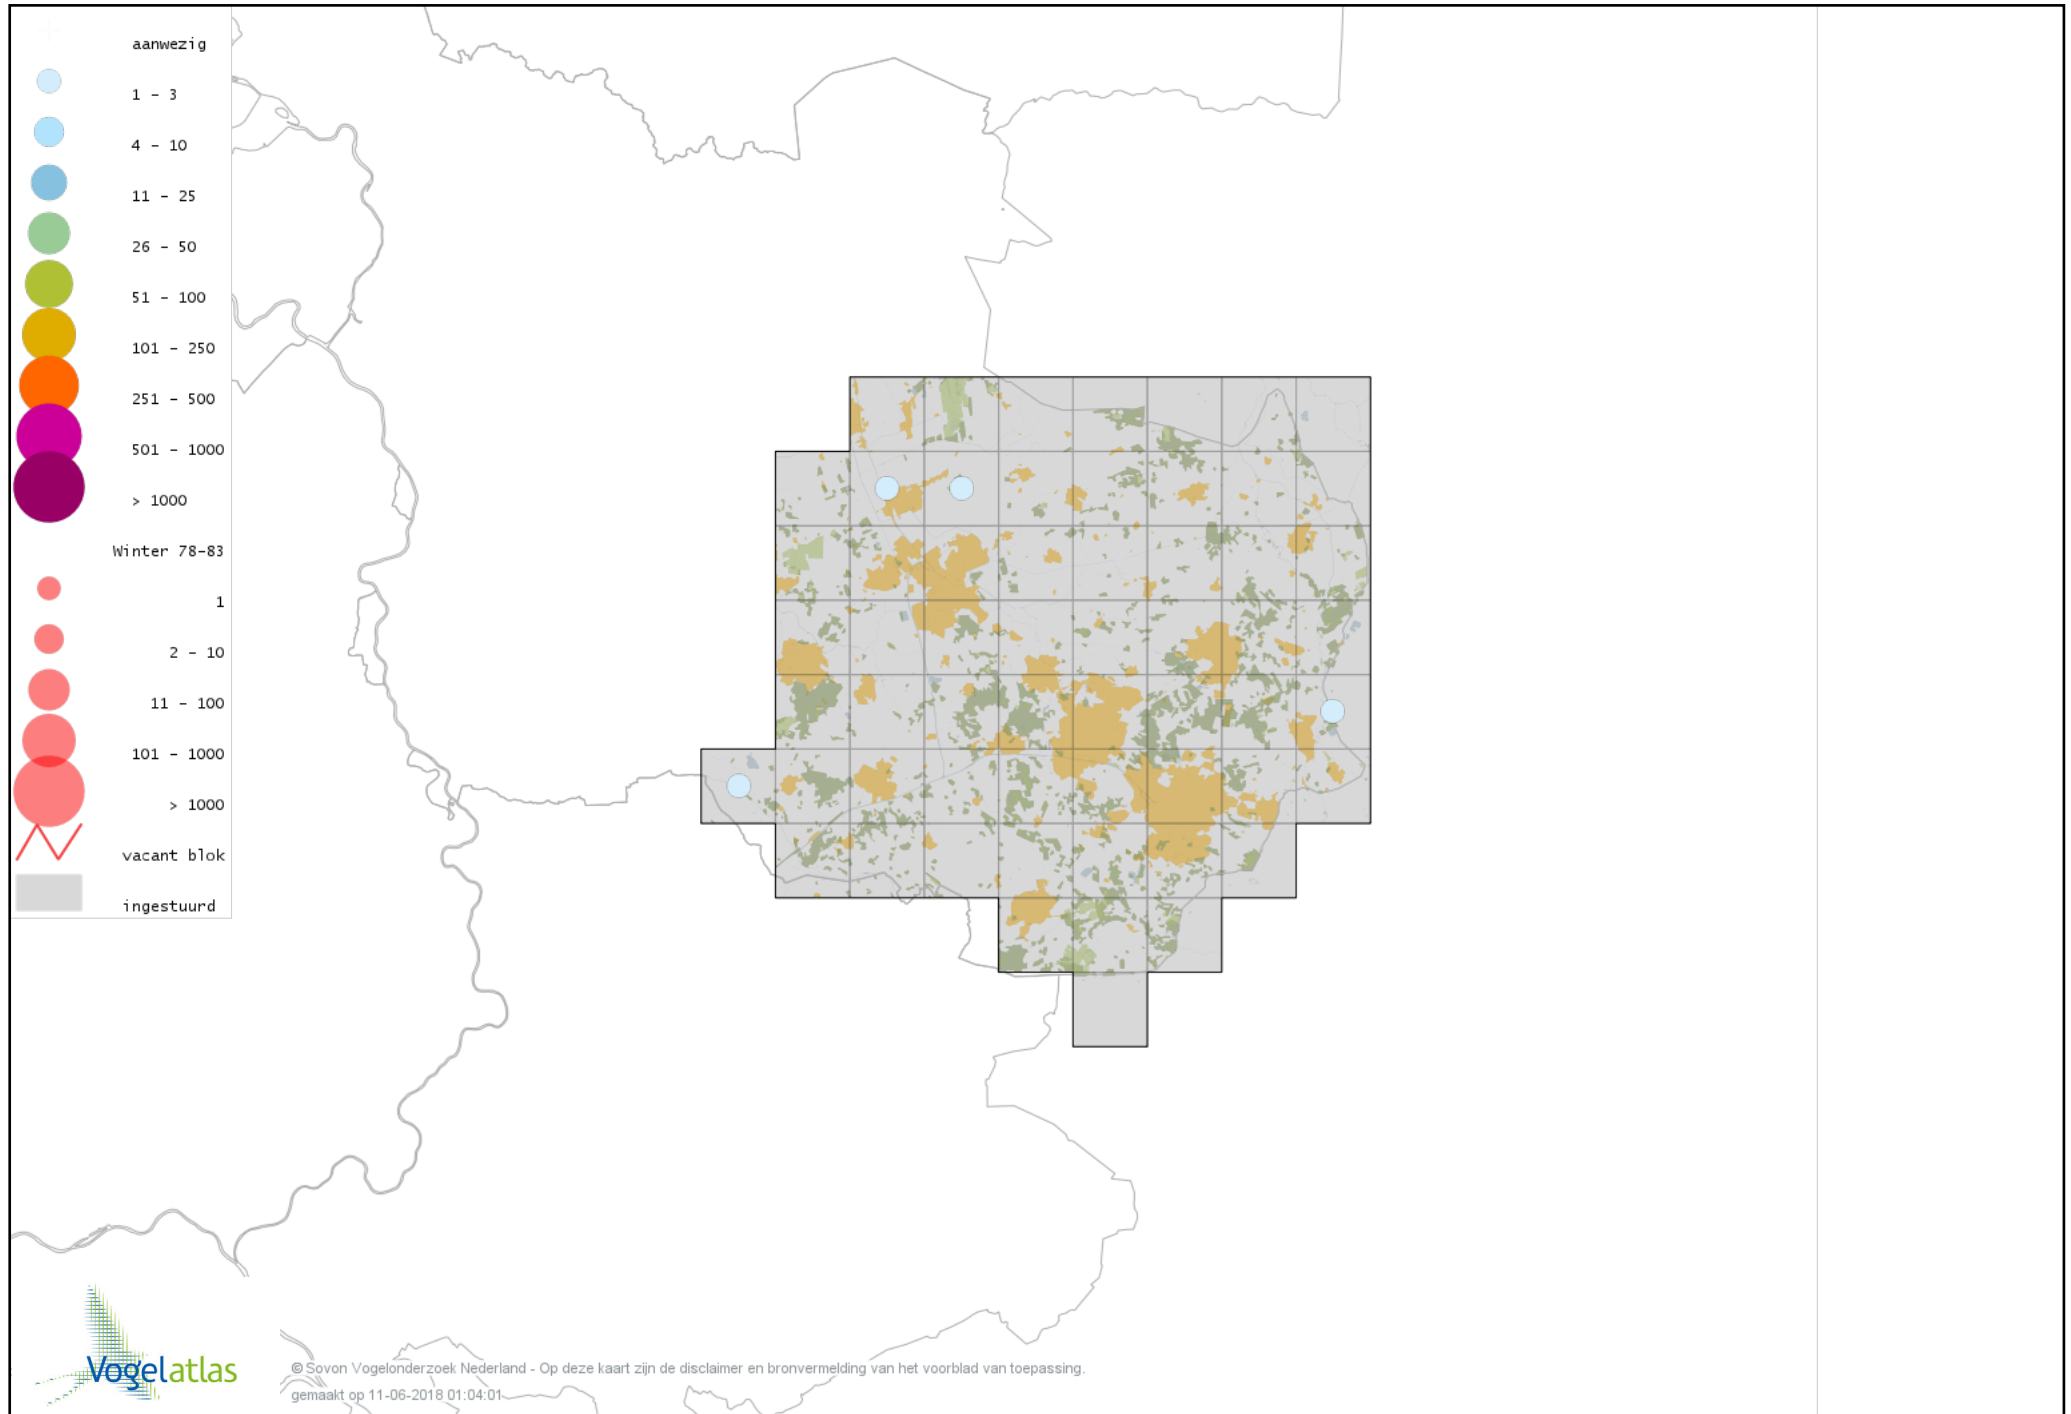

Voorlopige verspreidingskaart Dwerggans winter

Voorlopige verspreidingskaart Kolgans winter

Voorlopige verspreidingskaart Groenlandse Kolgans winter

Voorlopige verspreidingskaart Kleine Canadese Gans (minima) winter

Voorlopige verspreidingskaart Grote Canadese Gans winter

Voorlopige verspreidingskaart Brandgans winter

Voorlopige verspreidingskaart Brandgans x Grauwe Gans winter

Voorlopige verspreidingskaart Canadese gans x Grauwe gans winter

Voorlopige verspreidingskaart Roodhalsgans winter

Voorlopige verspreidingskaart Nijlgans winter

Voorlopige verspreidingskaart Casarca winter

Voorlopige verspreidingskaart Bergeend winter

Voorlopige verspreidingskaart Krooneend winter

Voorlopige verspreidingskaart Tafeleend winter

Voorlopige verspreidingskaart Hybride Tafeleend x Witoogend winter

Voorlopige verspreidingskaart Witoogend winter

Voorlopige verspreidingskaart Kuifeend winter