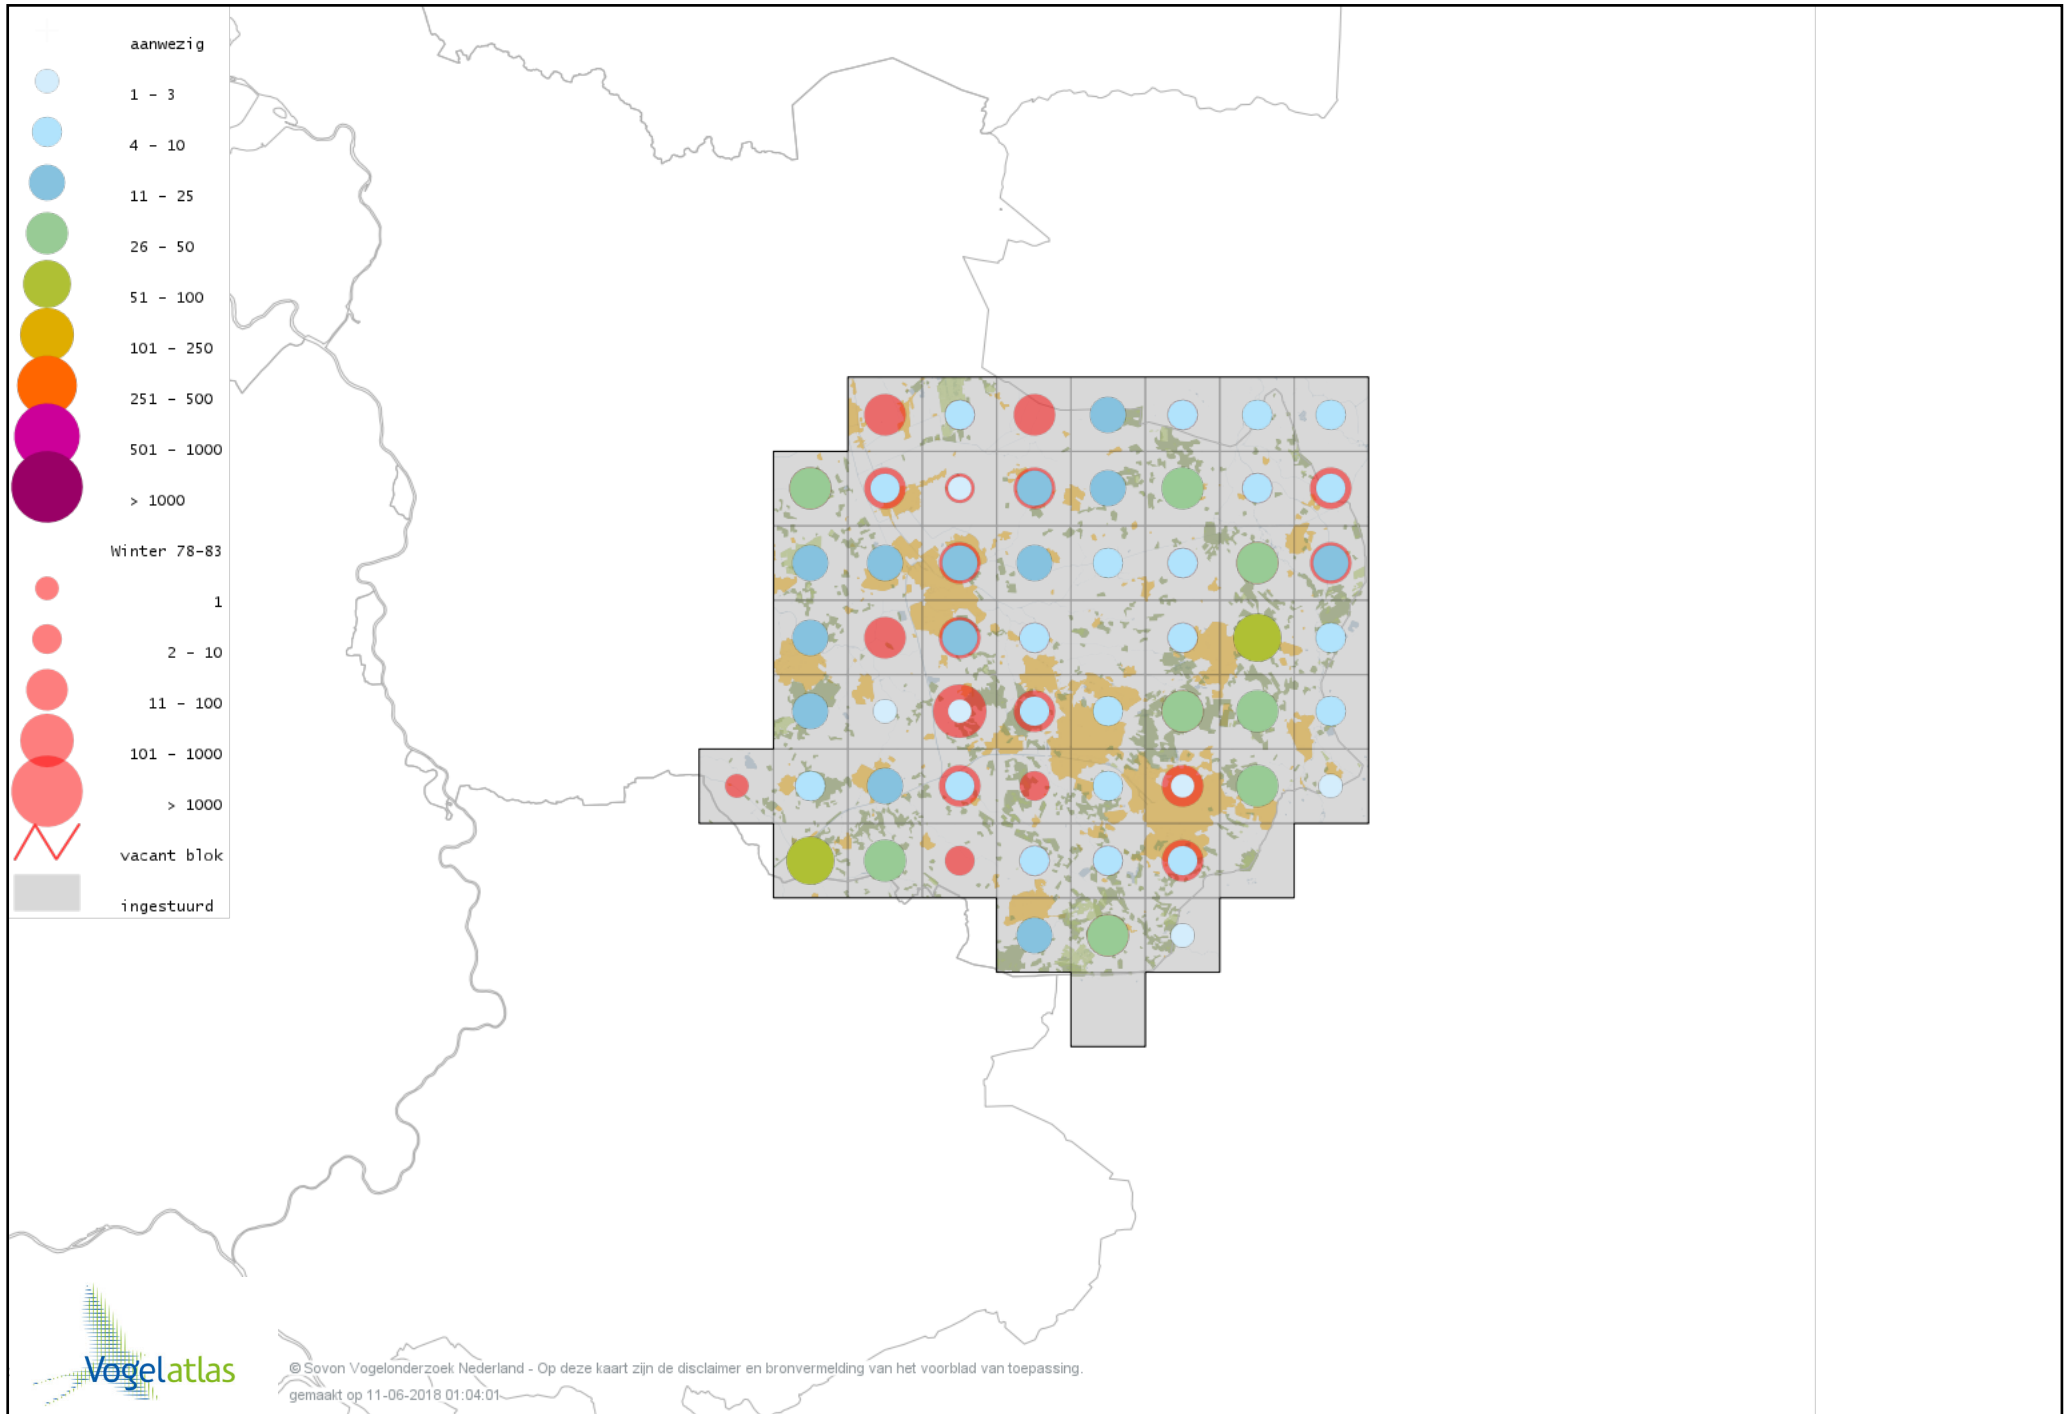

Voorlopige verspreidingskaart Zwarte Kraai winter

Voorlopige verspreidingskaart Bonte Kraai winter

Voorlopige verspreidingskaart Raaf winter

Voorlopige verspreidingskaart Goudhaan winter

Voorlopige verspreidingskaart Vuurgoudhaan winter

Voorlopige verspreidingskaart Pimpelmees winter

Voorlopige verspreidingskaart Koolmees winter

Voorlopige verspreidingskaart Kuifmees winter

Voorlopige verspreidingskaart Zwarte Mees winter

Voorlopige verspreidingskaart Matkop winter

Voorlopige verspreidingskaart Glanskop winter

Voorlopige verspreidingskaart Beardman winter

Voorlopige verspreidingskaart Boomleeuwerik winter

Voorlopige verspreidingskaart Veldleeuwerik winter

Voorlopige verspreidingskaart Staartmees winter