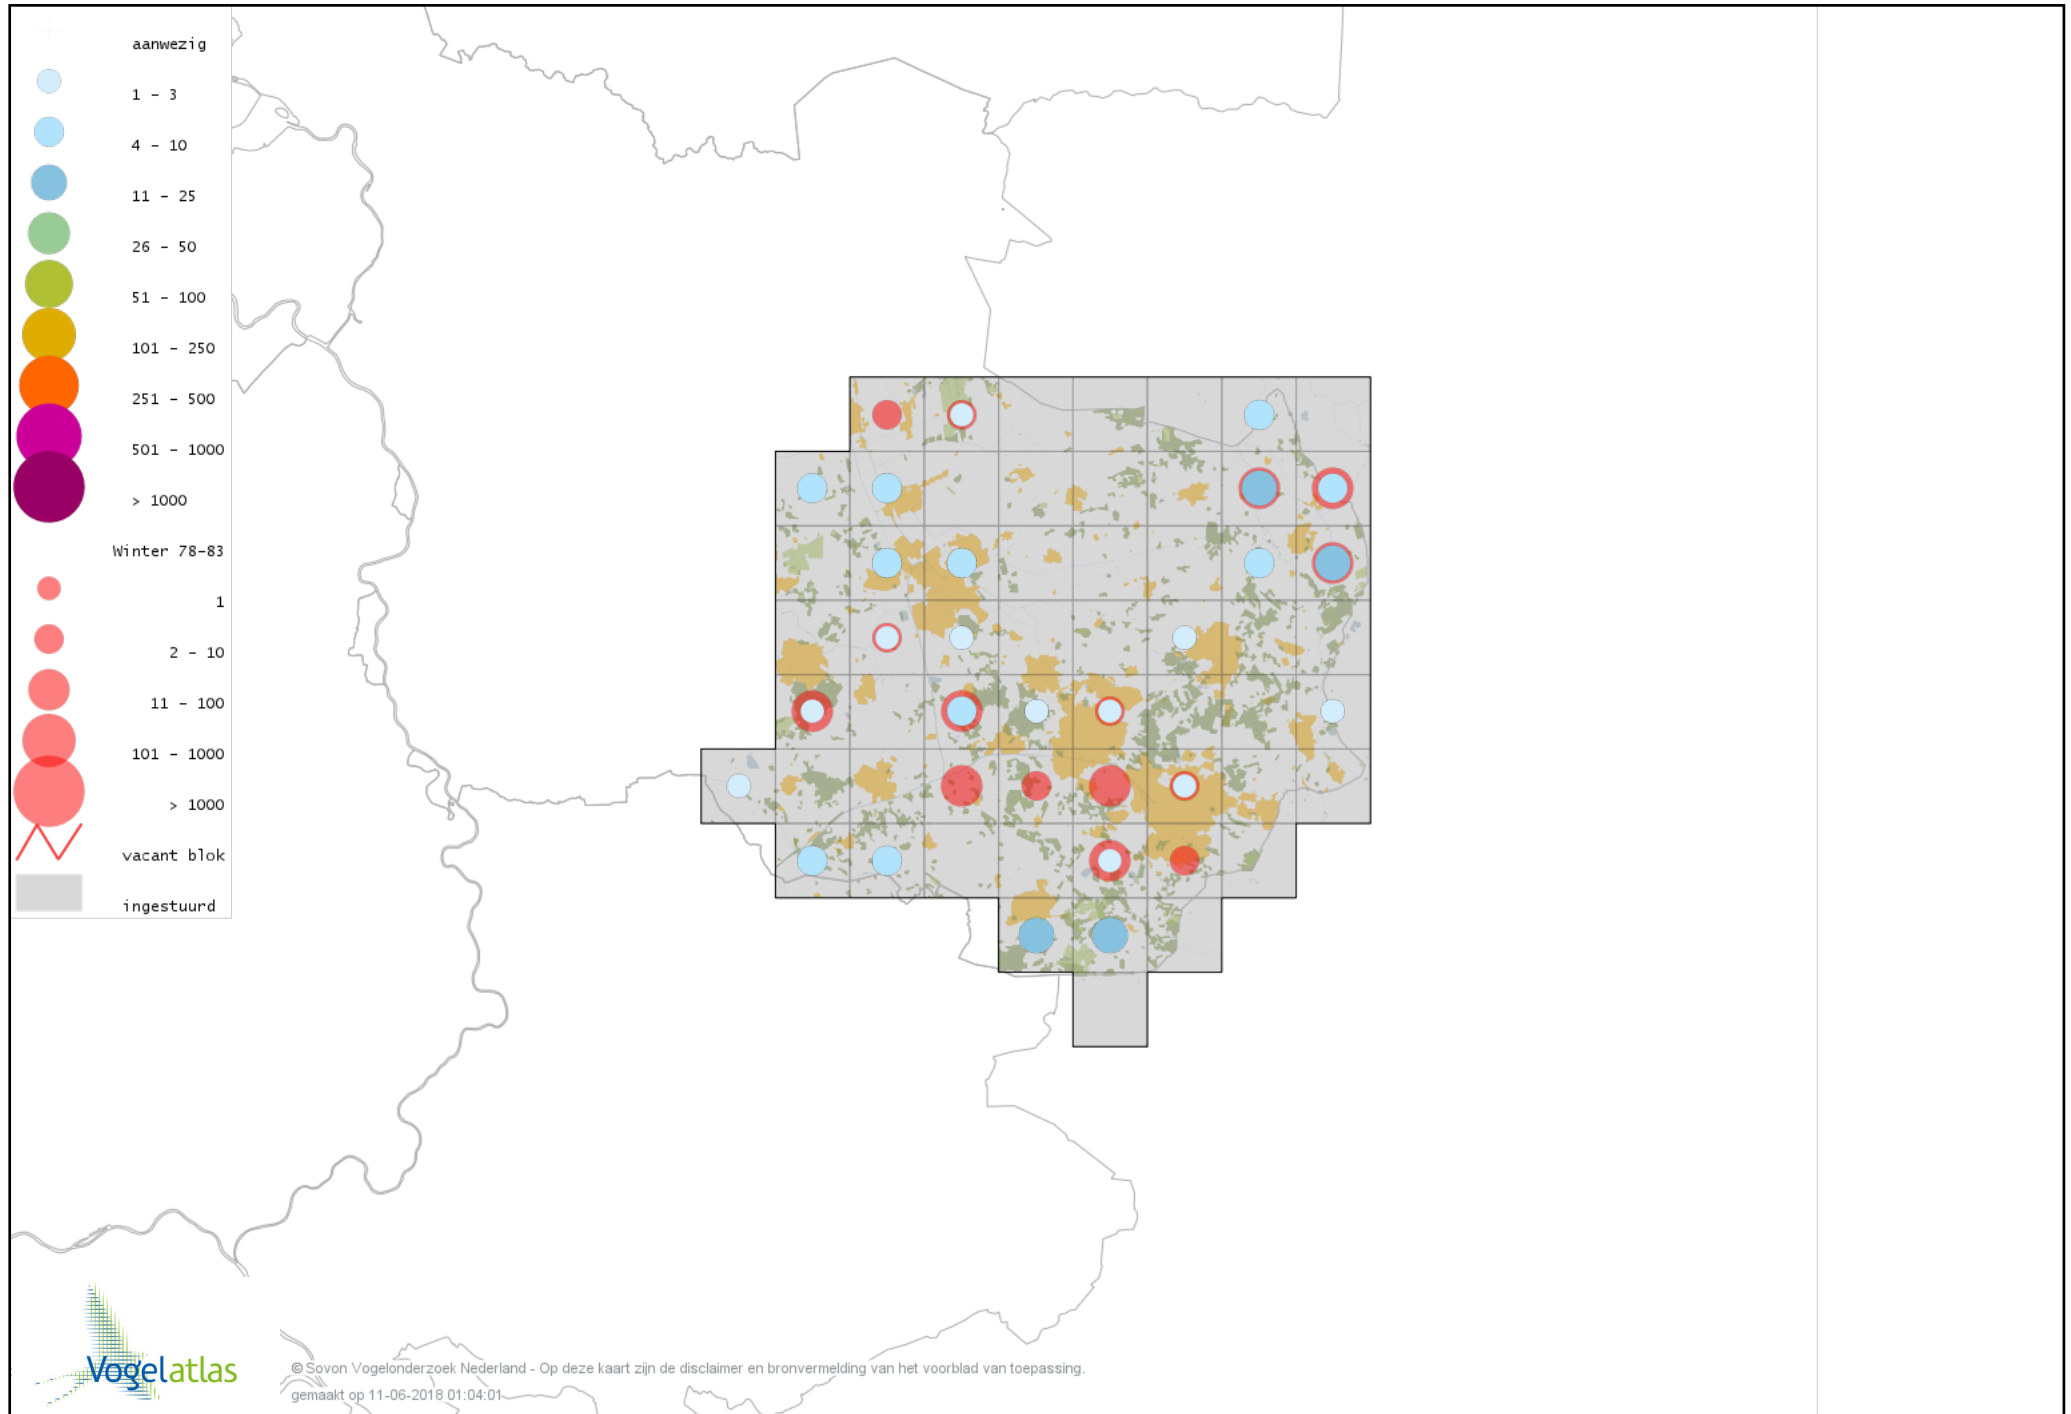

Voorlopige verspreidingskaart Topper winter

Voorlopige verspreidingskaart Muskuseend winter

Voorlopige verspreidingskaart Carolina-eend winter

Voorlopige verspreidingskaart Mandarijneend winter

Voorlopige verspreidingskaart Rosse Stekelstaart winter

Voorlopige verspreidingskaart Grote Zee-eend winter

Voorlopige verspreidingskaart IJseend winter

Voorlopige verspreidingskaart Nonnetje winter

Voorlopige verspreidingskaart Brilduiker winter

Voorlopige verspreidingskaart Kokardezaagbek winter

Voorlopige verspreidingskaart Grote Zaagbek winter

Voorlopige verspreidingskaart Krakeend winter

Voorlopige verspreidingskaart Chileense Smient winter

Voorlopige verspreidingskaart Smient winter

Voorlopige verspreidingskaart Slobeend winter