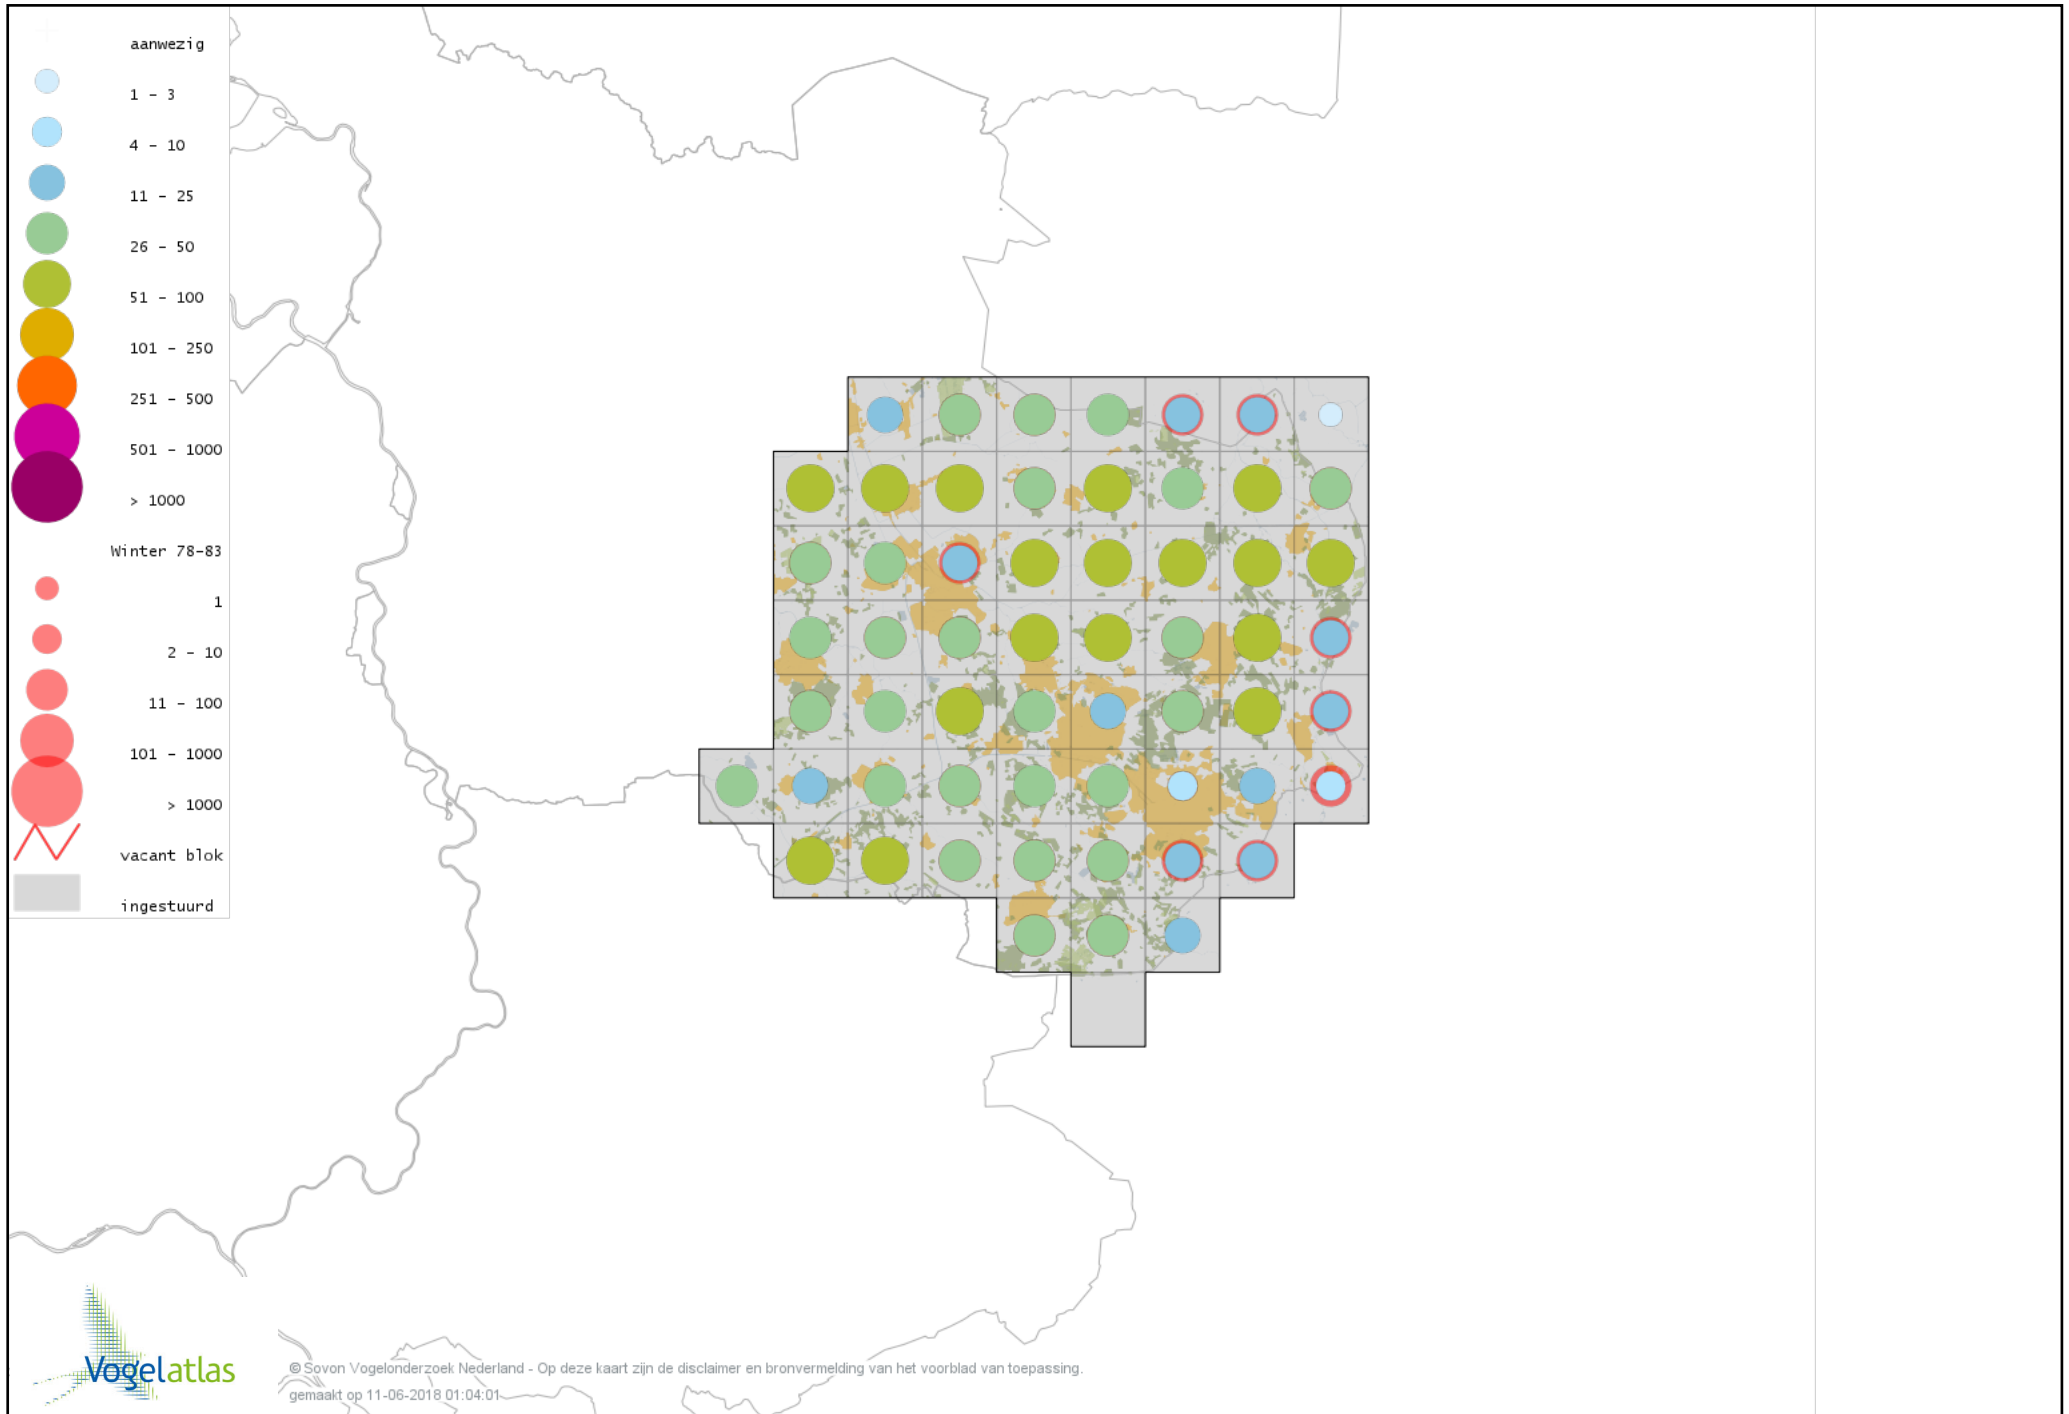

Voorlopige verspreidingskaart Roodhalsfuut winter

Voorlopige verspreidingskaart Kuifduiker winter

Voorlopige verspreidingskaart Geoorde Fuut winter

Voorlopige verspreidingskaart Rode Wouw winter

Voorlopige verspreidingskaart Zearend winter

Voorlopige verspreidingskaart Bruine Kiekendief winter

Voorlopige verspreidingskaart Blauwe Kiekendief winter

Voorlopige verspreidingskaart Havik winter

Voorlopige verspreidingskaart Sperwer winter

Voorlopige verspreidingskaart Buizerd winter

Voorlopige verspreidingskaart Ruigpootbuizerd winter

Voorlopige verspreidingskaart Torenvalk winter

Voorlopige verspreidingskaart Smelleken winter

Voorlopige verspreidingskaart Slechtvalk winter

Voorlopige verspreidingskaart Waterral winter

Voorlopige verspreidingskaart Waterhoen winter

Voorlopige verspreidingskaart Meerkoet winter

Voorlopige verspreidingskaart Kraanvogel winter

Voorlopige verspreidingskaart Scholekster winter

Voorlopige verspreidingskaart Goudplevier winter