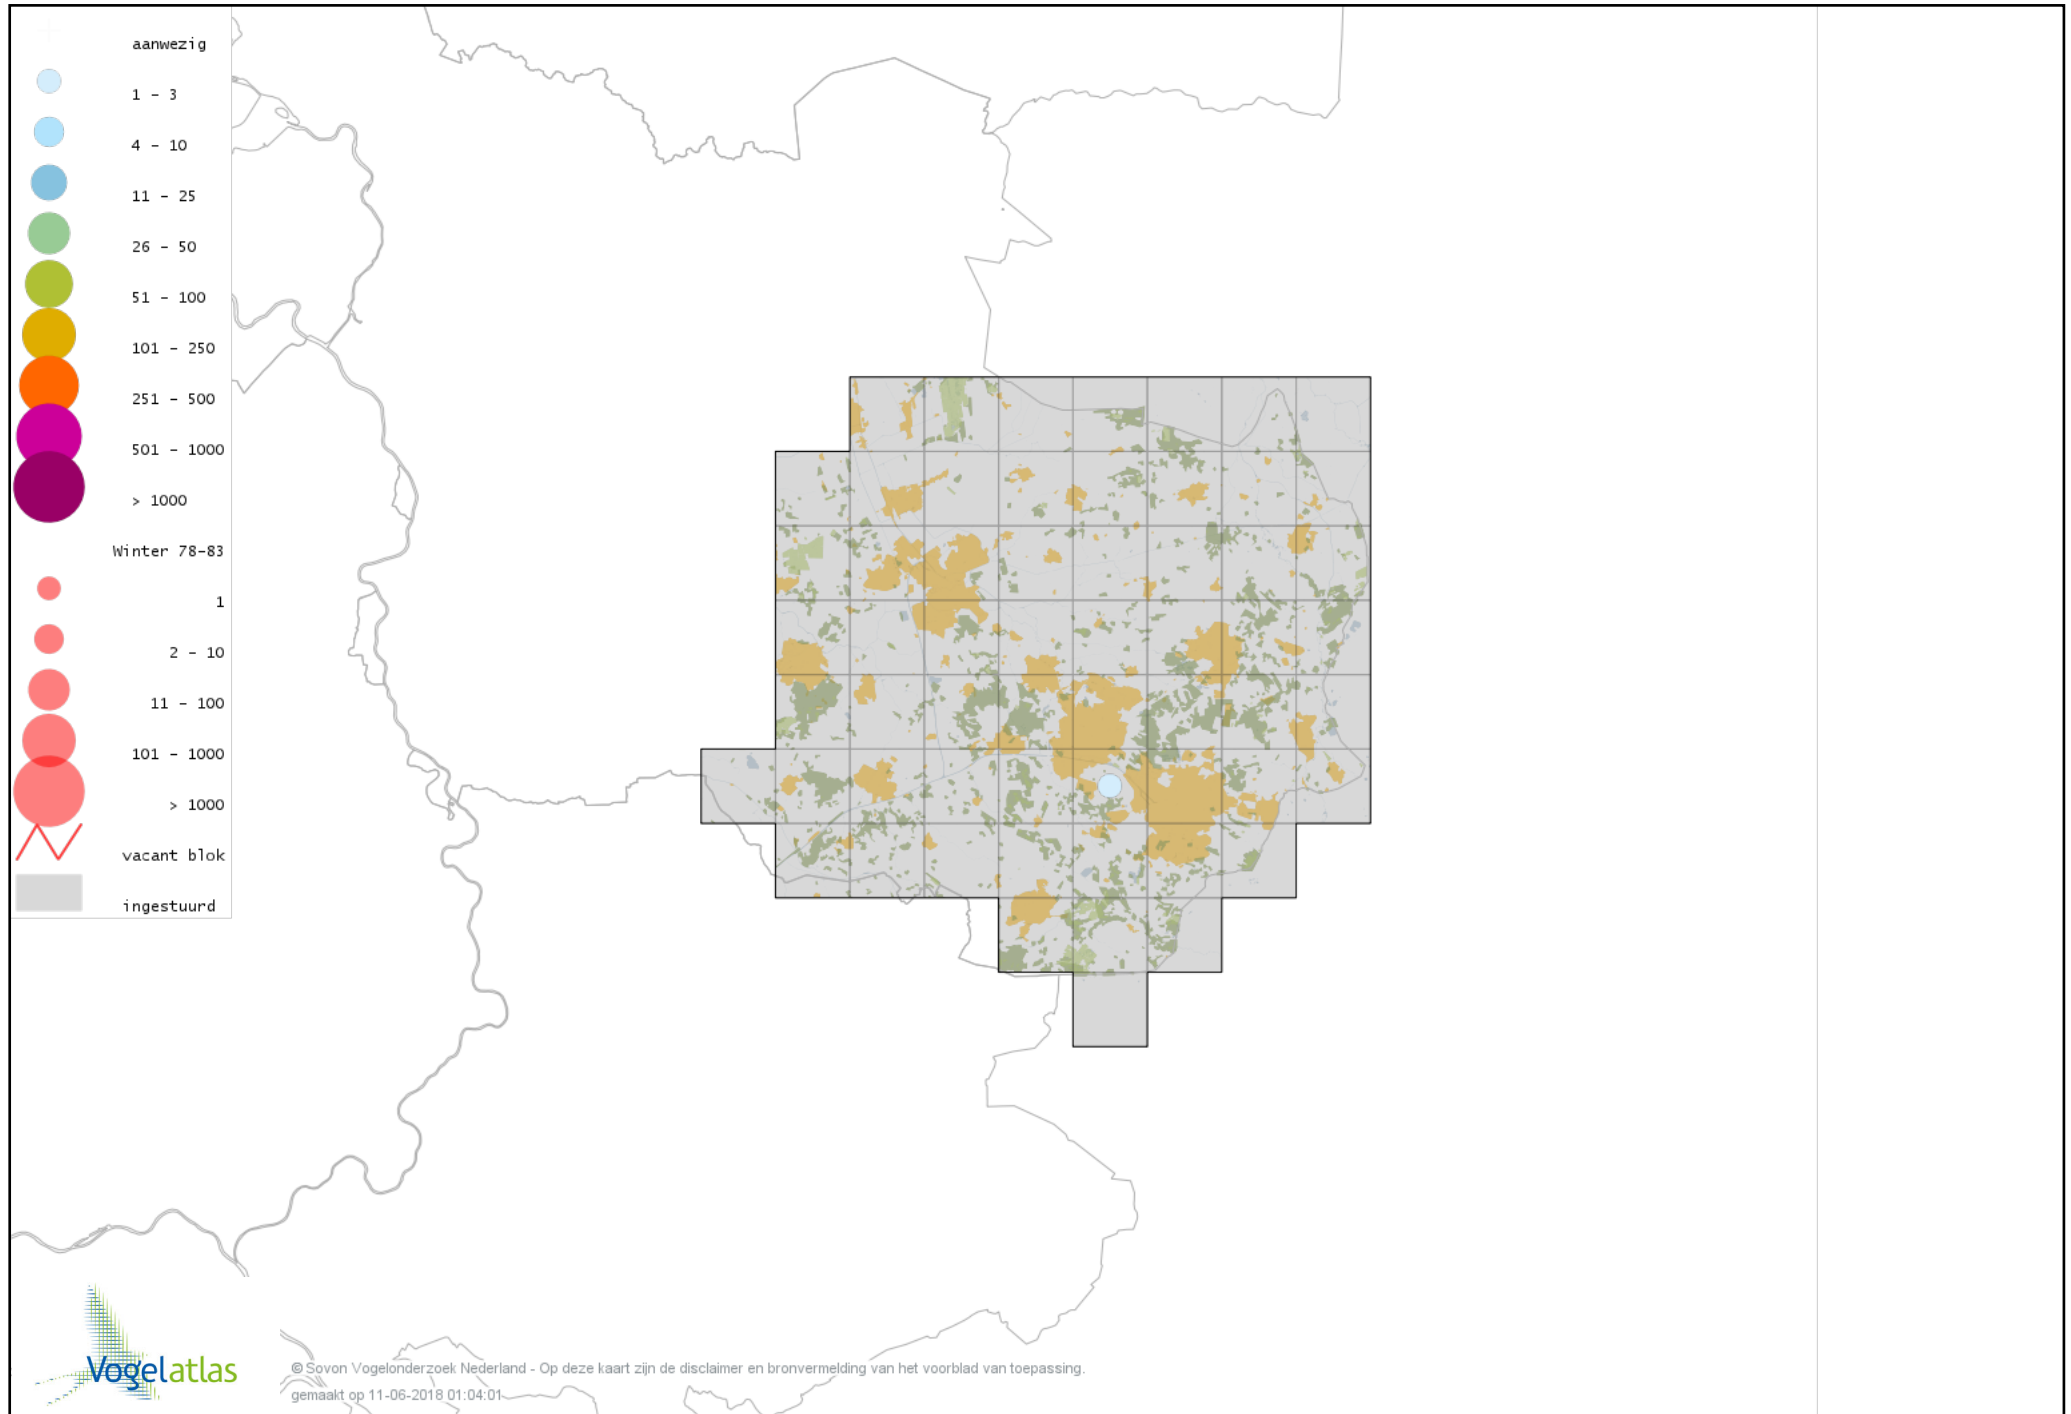

Voorlopige verspreidingskaart Zilverplevier winter

Voorlopige verspreidingskaart Kievit winter

Voorlopige verspreidingskaart Bonte Strandloper winter

Voorlopige verspreidingskaart Kemphaan winter

Voorlopige verspreidingskaart Bokje winter

Voorlopige verspreidingskaart Watersnip winter

Voorlopige verspreidingskaart Houtsnip winter

Voorlopige verspreidingskaart Grutto winter

Voorlopige verspreidingskaart Rosse Grutto winter

Voorlopige verspreidingskaart Regenwulp winter

Voorlopige verspreidingskaart Wulp winter

Voorlopige verspreidingskaart Oeverloper winter

Voorlopige verspreidingskaart Witgat winter

Voorlopige verspreidingskaart Groenpootruiter winter

Voorlopige verspreidingskaart Tureluur winter