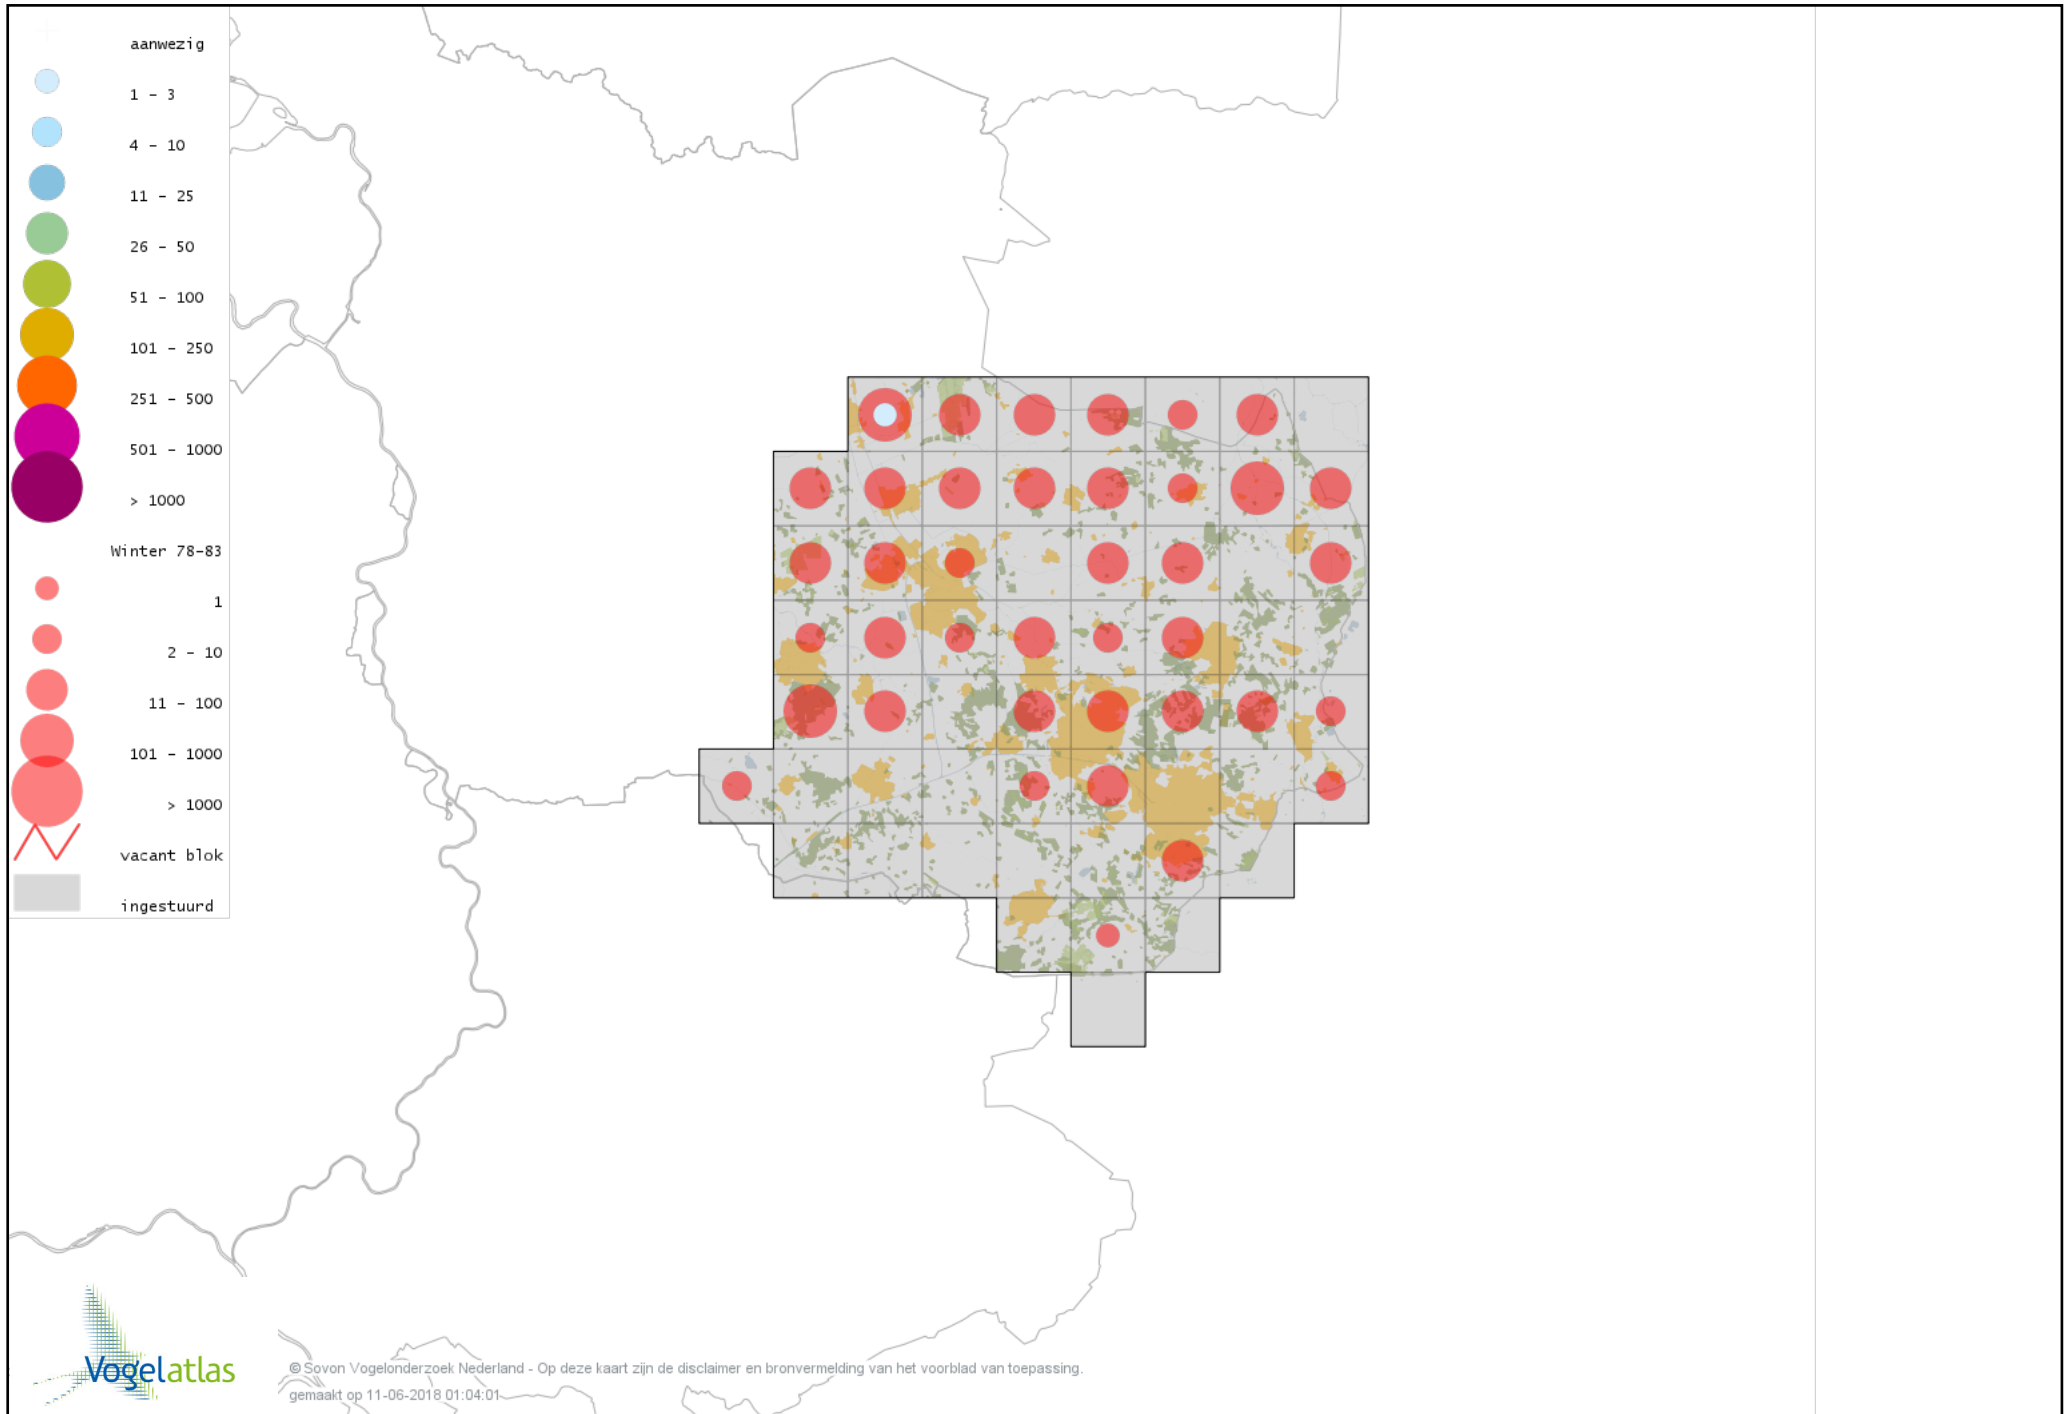

Voorlopige verspreidingskaart Gaai winter

Voorlopige verspreidingskaart Kauw winter

Voorlopige verspreidingskaart Russische Kauw winter

Voorlopige verspreidingskaart Noordse Kauw winter

Voorlopige verspreidingskaart Roek winter

Voorlopige verspreidingskaart Zwarte Kraai winter

Voorlopige verspreidingskaart Bonte Kraai winter

Voorlopige verspreidingskaart Raaf winter

Voorlopige verspreidingskaart Goudhaan winter

Voorlopige verspreidingskaart Vuurgoudhaan winter