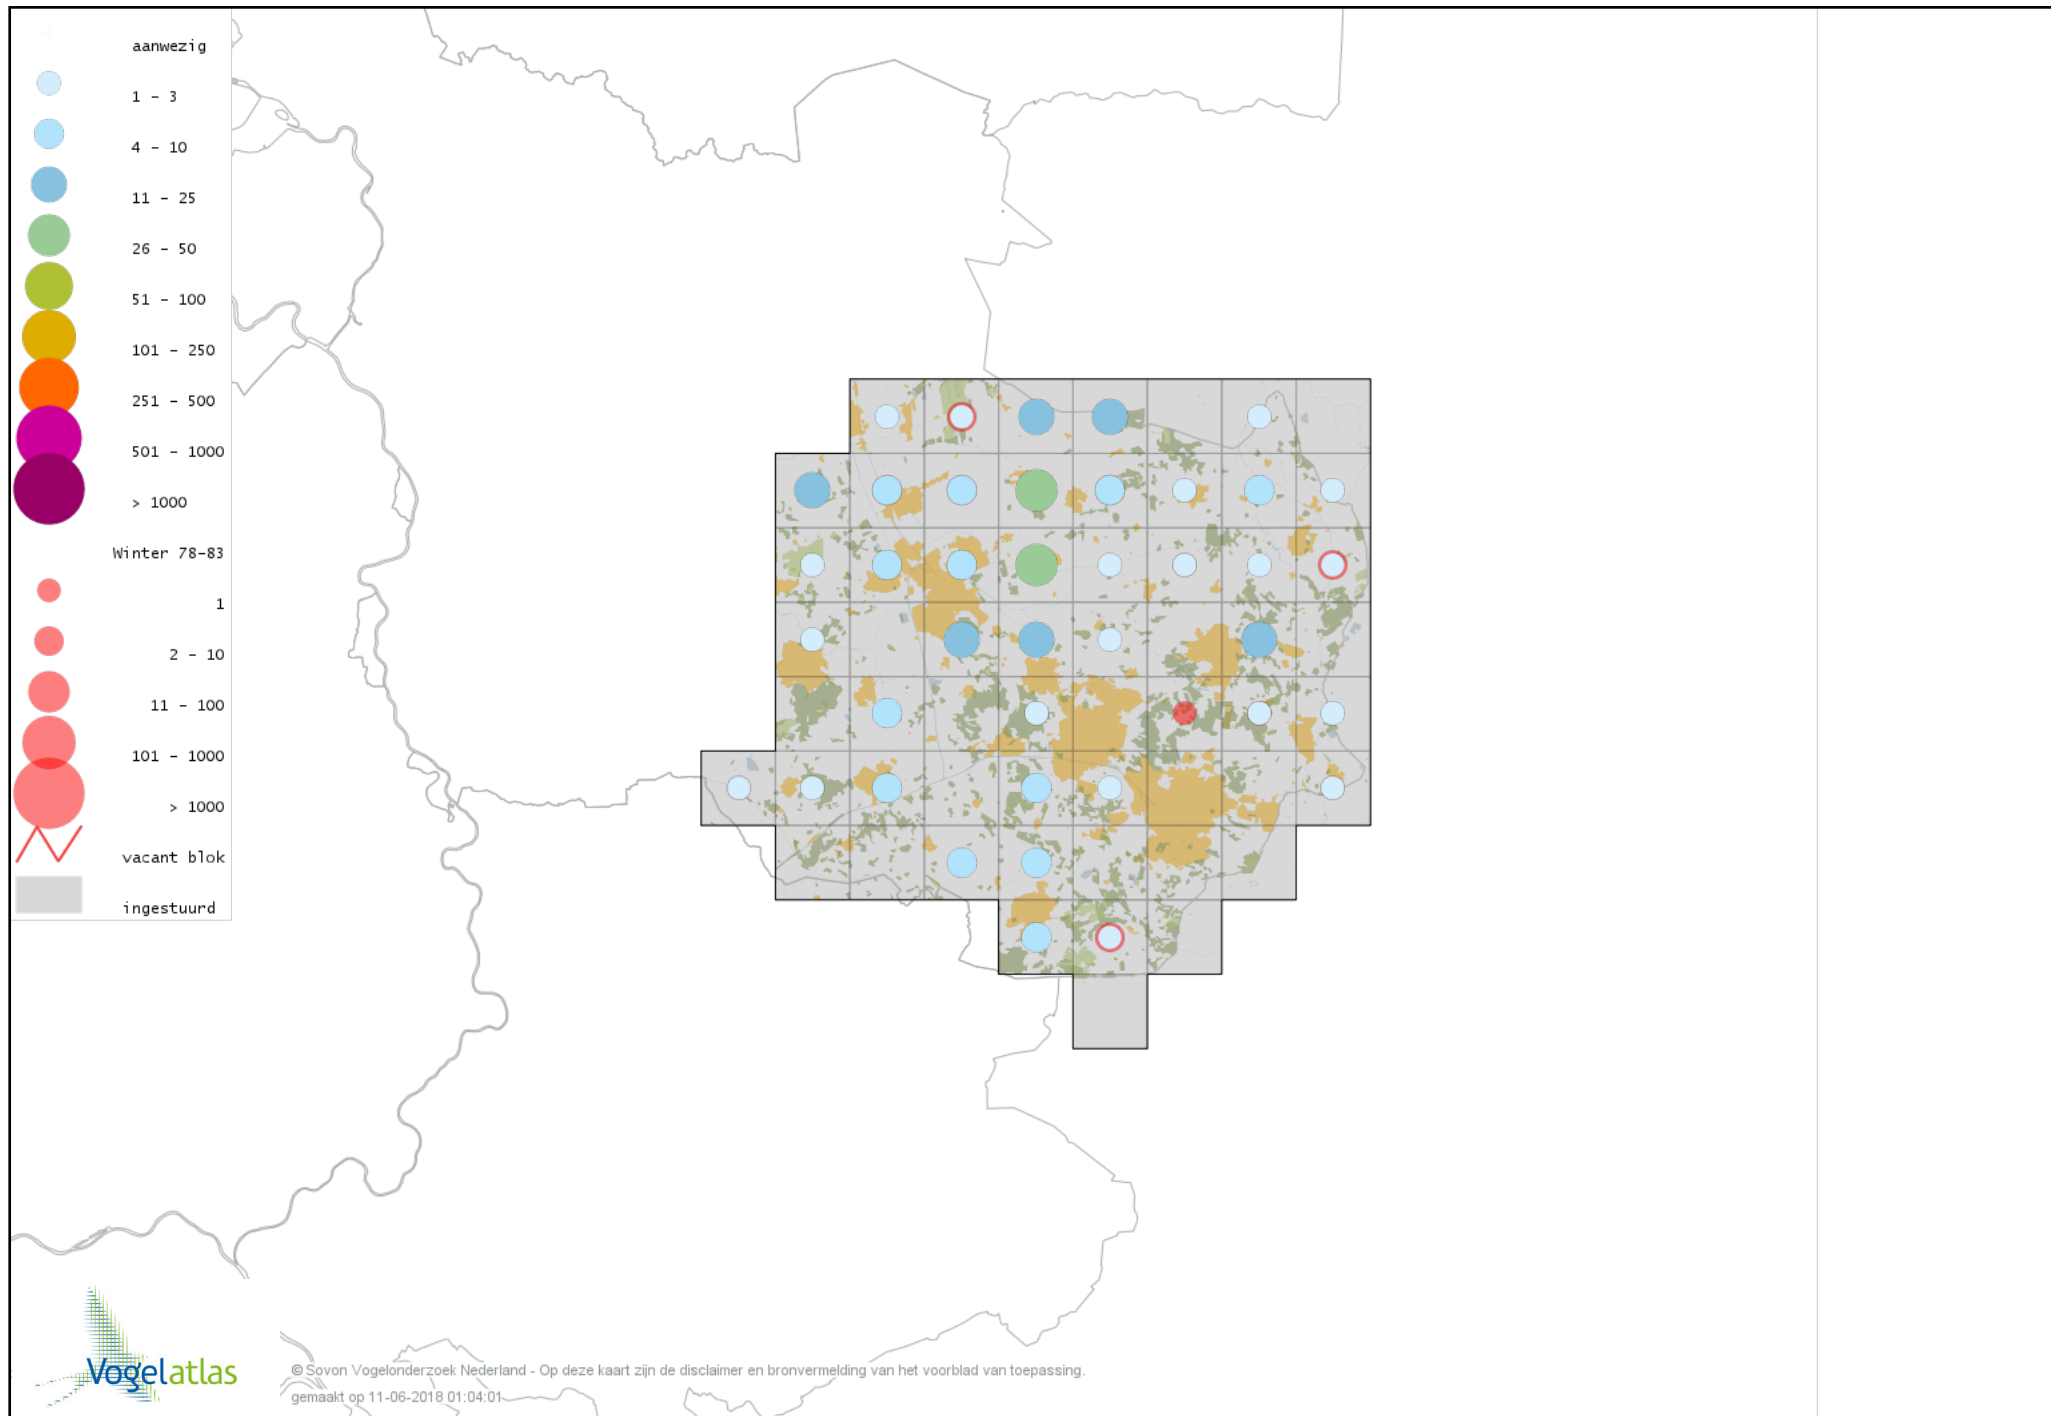

Voorlopige verspreidingskaart Kerkuil winter