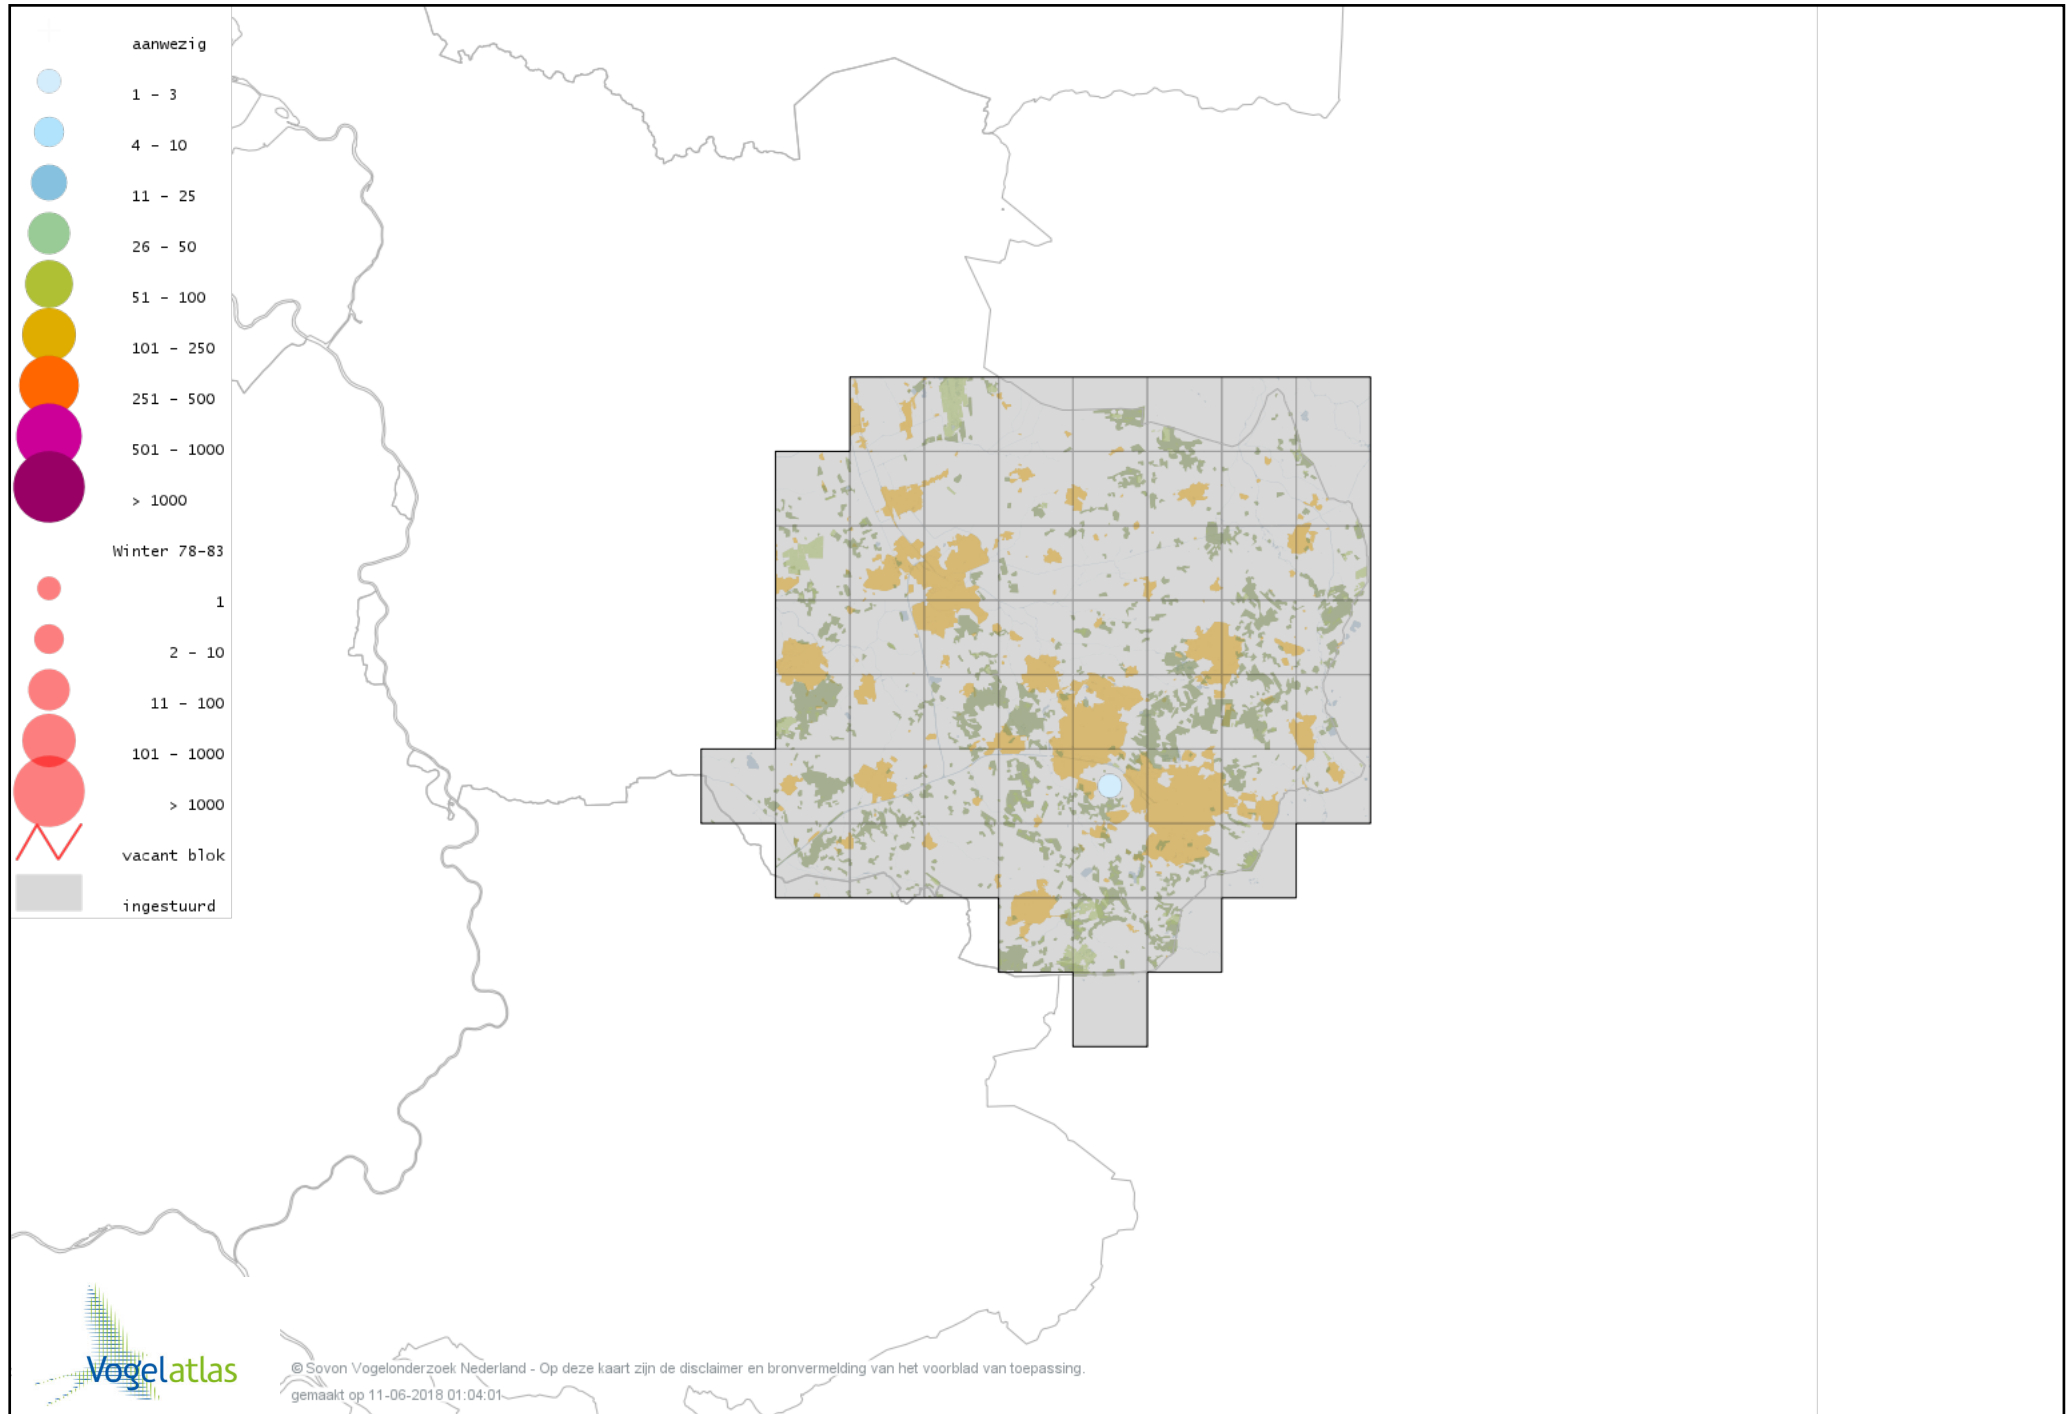

Voorlopige verspreidingskaart Watersnip winter

Voorlopige verspreidingskaart Houtsnip winter

Voorlopige verspreidingskaart Grutto winter

Voorlopige verspreidingskaart Rosse Grutto winter

Voorlopige verspreidingskaart Regenwulp winter

Voorlopige verspreidingskaart Wulp winter

Voorlopige verspreidingskaart Oeverloper winter

Voorlopige verspreidingskaart Witgat winter

Voorlopige verspreidingskaart Groenpootruiter winter

Voorlopige verspreidingskaart Tureluur winter

Voorlopige verspreidingskaart Kokmeeuw winter

Voorlopige verspreidingskaart Zwartkopmeeuw winter

Voorlopige verspreidingskaart Stormmeeuw winter

Voorlopige verspreidingskaart Kleine Mantelmeeuw winter

Voorlopige verspreidingskaart Zilvermeeuw winter