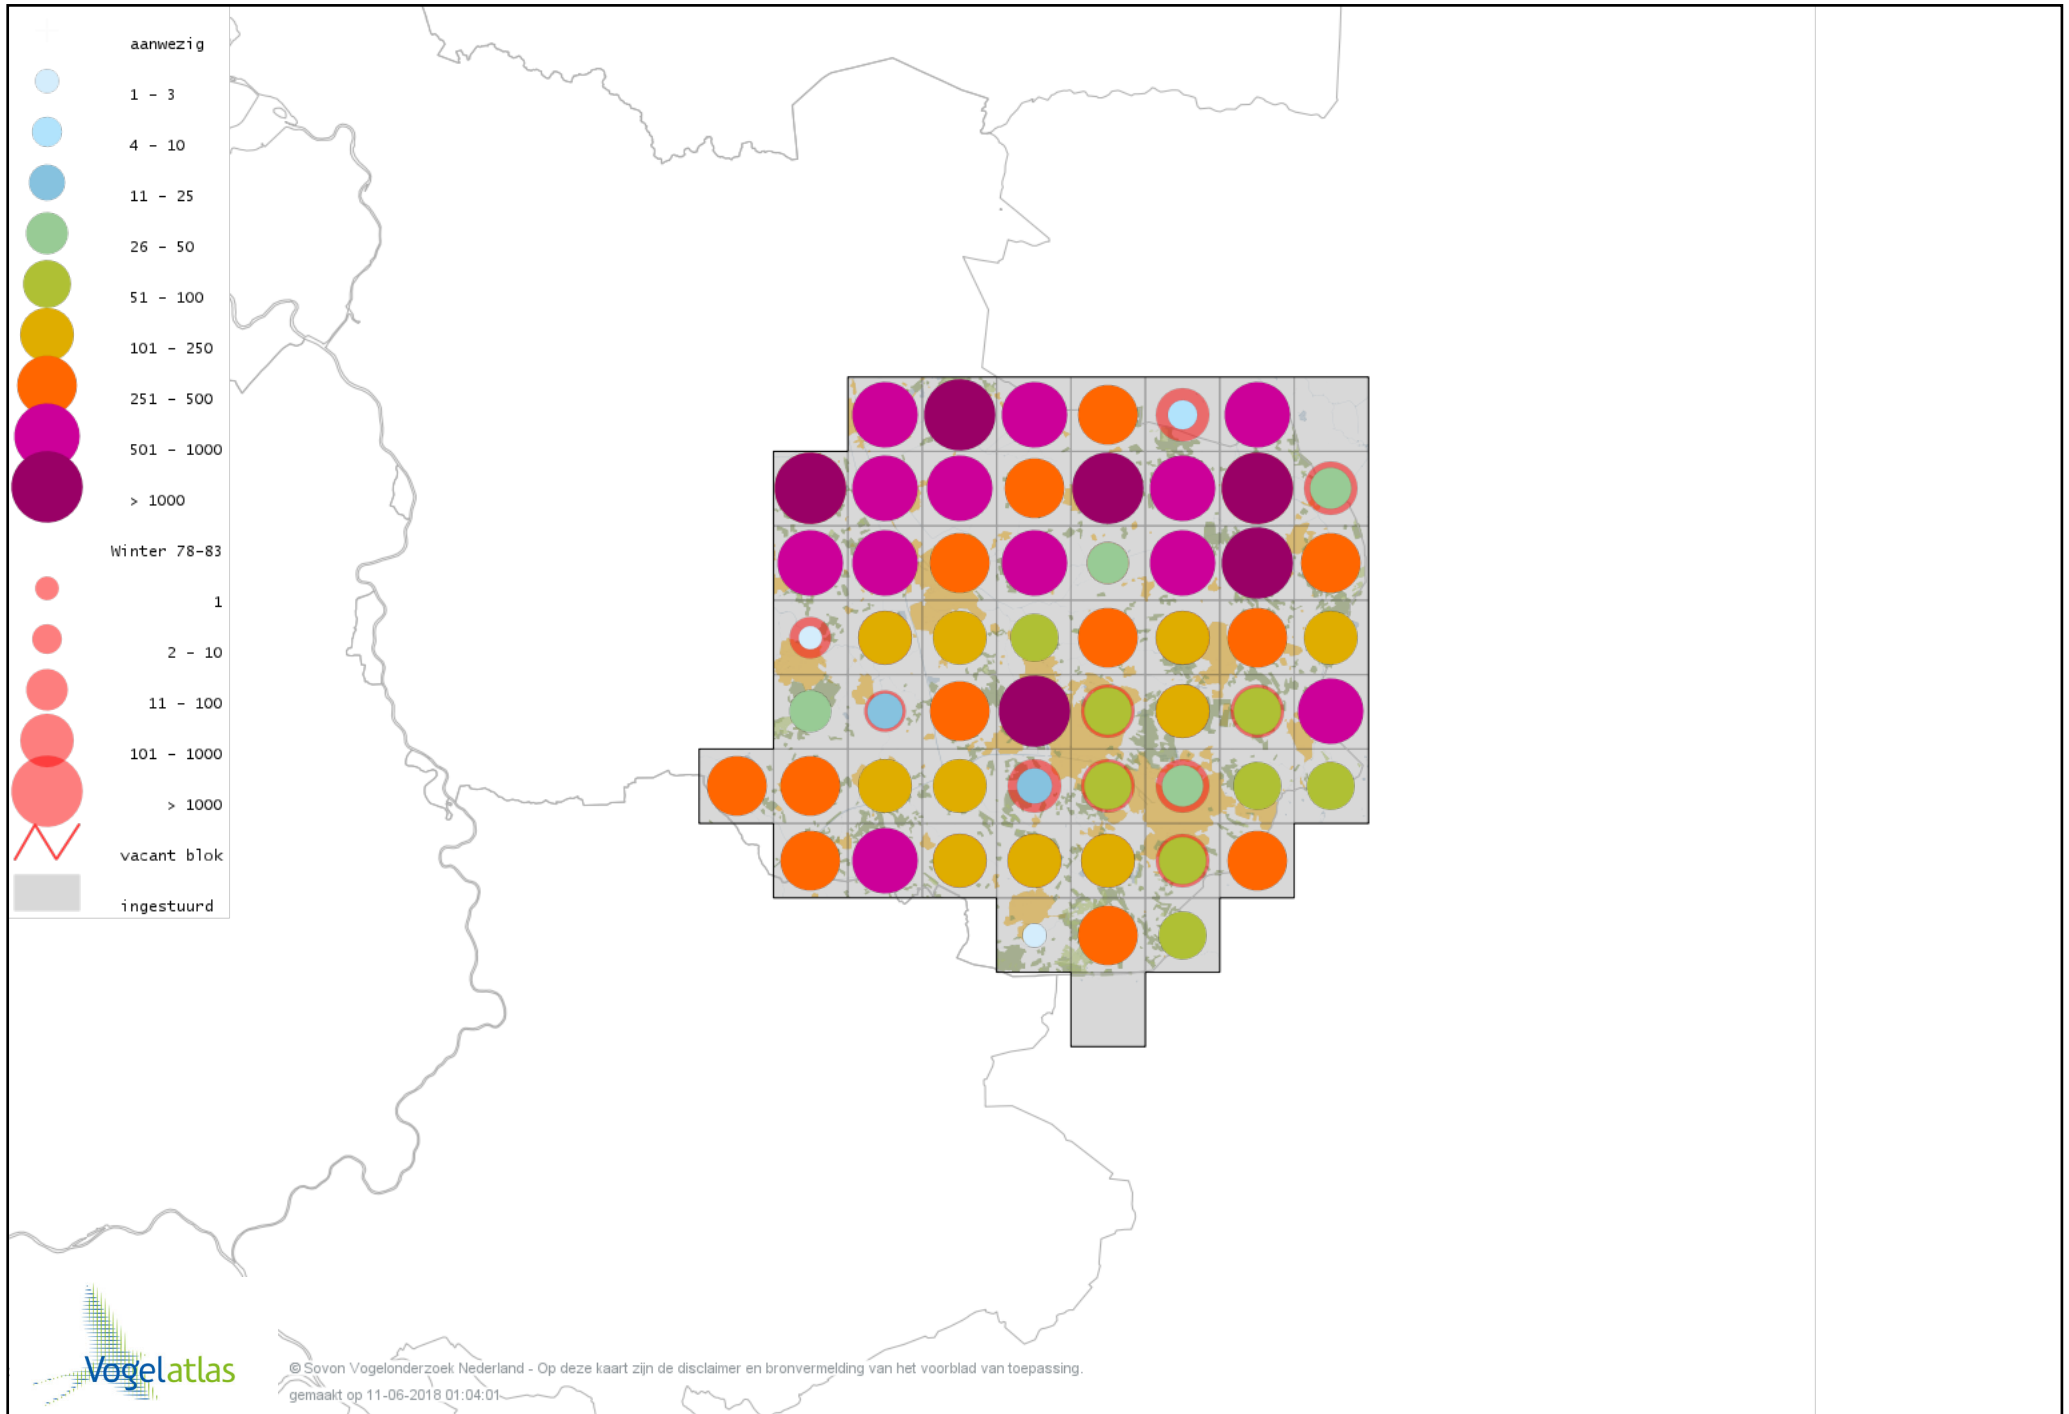

Voorlopige verspreidingskaart Witkopstaartmees winter

Voorlopige verspreidingskaart Pallas' Boszanger winter

Voorlopige verspreidingskaart Tjiftjaf winter

Voorlopige verspreidingskaart Siberische Tjiftjaf winter

Voorlopige verspreidingskaart Zwartkop winter

Voorlopige verspreidingskaart Pestvogel winter

Voorlopige verspreidingskaart Boomklever winter

Voorlopige verspreidingskaart Taigaboomkruiper winter

Voorlopige verspreidingskaart Kortsnavelboomkruiper winter

Voorlopige verspreidingskaart Boomkruiper winter

Voorlopige verspreidingskaart Winterkoning winter

Voorlopige verspreidingskaart Spreeuw winter

Voorlopige verspreidingskaart Merel winter

Voorlopige verspreidingskaart Kramsvogel winter

Voorlopige verspreidingskaart Zanglijster winter

Voorlopige verspreidingskaart Koperwiek winter

Voorlopige verspreidingskaart Grote Lijster winter

Voorlopige verspreidingskaart Roodborst winter

Voorlopige verspreidingskaart Zwarte Roodstaart winter