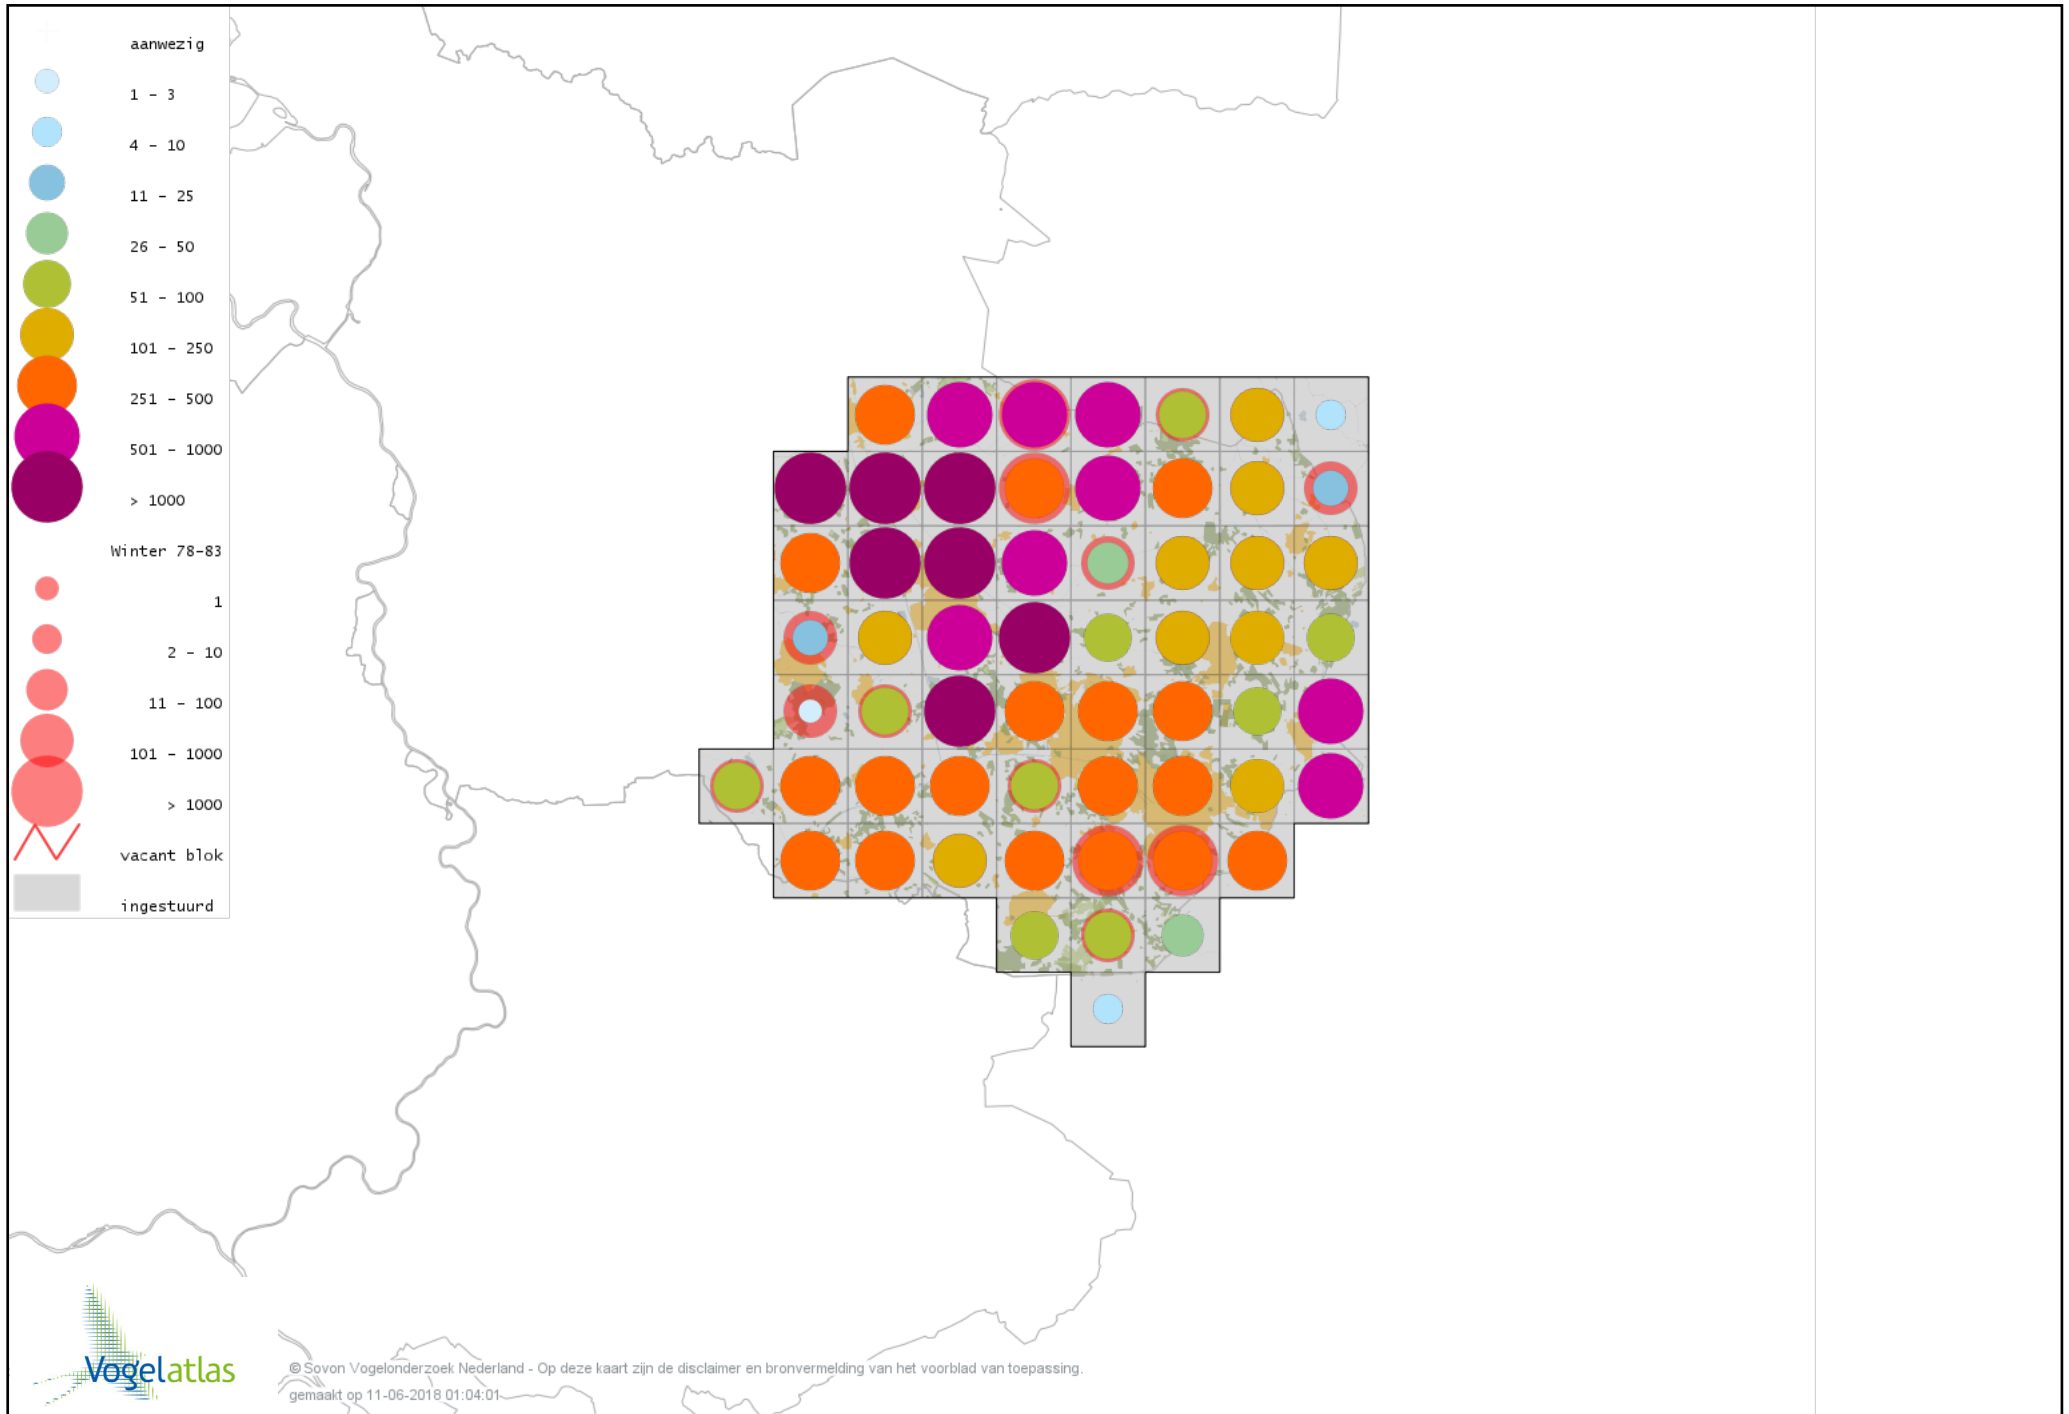

Voorlopige verspreidingskaart Velduil winter

Voorlopige verspreidingskaart IJsvogel winter

Voorlopige verspreidingskaart Groene Specht winter

Voorlopige verspreidingskaart Zwarte Specht winter

Voorlopige verspreidingskaart Grote Bonte Specht winter

Voorlopige verspreidingskaart Middelste Bonte Specht winter

Voorlopige verspreidingskaart Kleine Bonte Specht winter

Voorlopige verspreidingskaart Klapekster winter

Voorlopige verspreidingskaart Ekster winter

Voorlopige verspreidingskaart Gaai winter

Voorlopige verspreidingskaart Kauw winter

Voorlopige verspreidingskaart Russische Kauw winter

Voorlopige verspreidingskaart Noordse Kauw winter

Voorlopige verspreidingskaart Roek winter