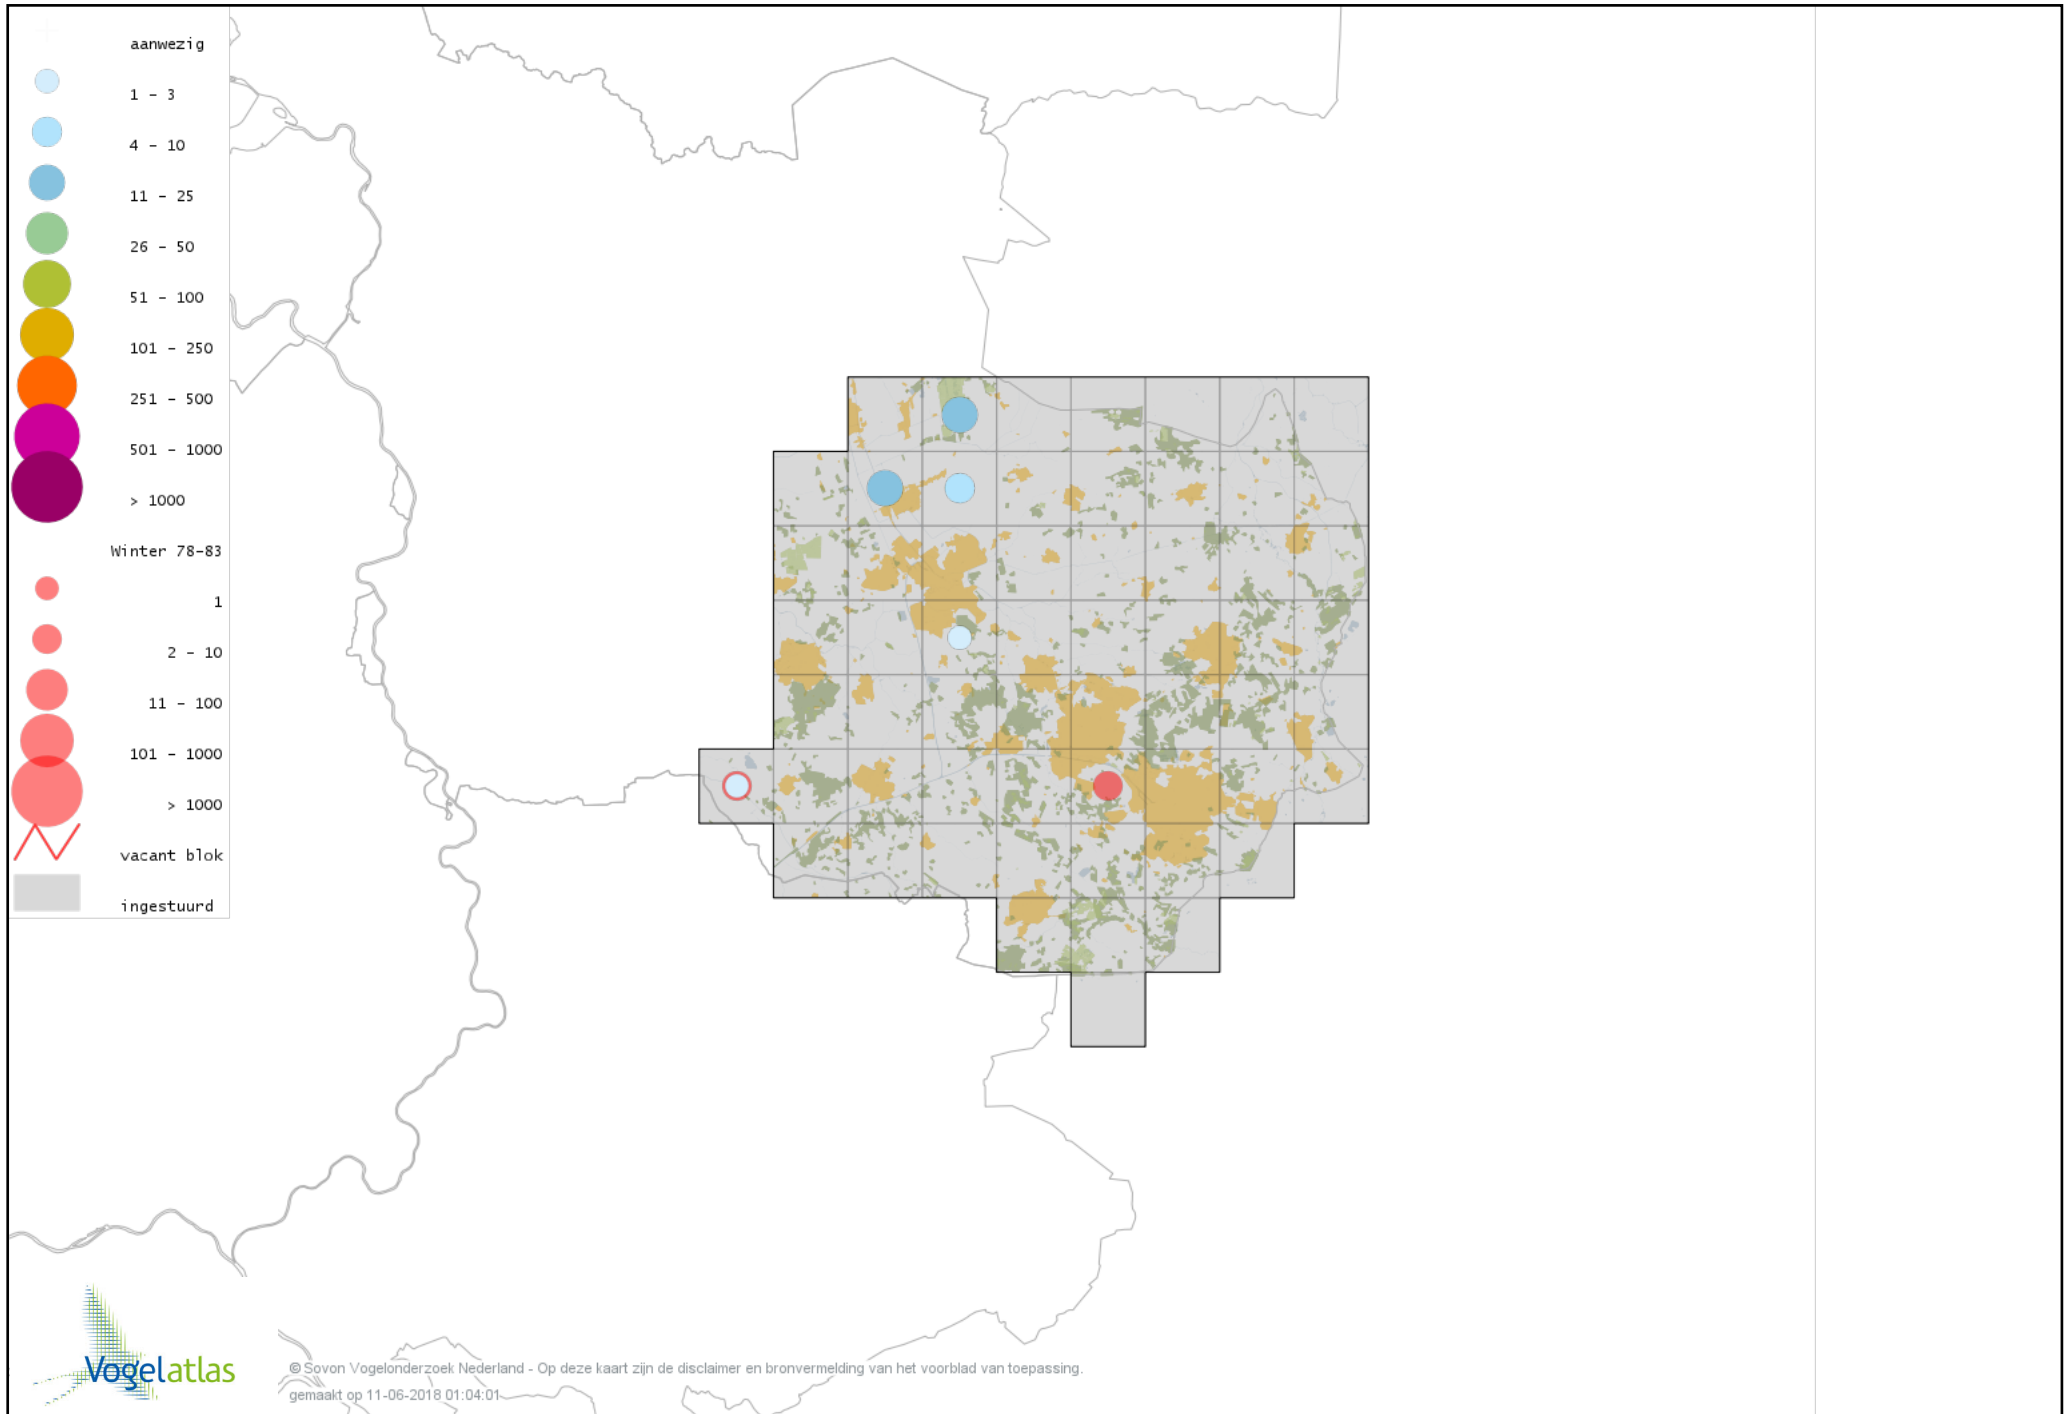

Ook worden in de kaarten de historische atlasresultaten (in rood) weergegeven.

Disclaimer

Deze verspreidingskaarten ondersteunen het completeren van de atlastellingen en verzamelen van aanvullende waarnemingen. De kaarten zijn nog niet volledig en kunnen fouten bevatten. Overname is toegestaan onder voorwaarde van bronvermelding (www.sovon.nl/vogelatlas)

De kleurtint (blauw) is de beste referentie voor de tot nu toe waargenomen aantalsklasse.

De stipgrootte is relatief. Vergelijk daarvoor de atlasblok grootte van de legenda met die van het kaartbeeld.

Voorlopige verspreidingskaart Knobbelzwaan winter

Voorlopige verspreidingskaart Zwarte Zwaan winter

Voorlopige verspreidingskaart Kleine Zwaan winter

Voorlopige verspreidingskaart Wilde Zwaan winter

Voorlopige verspreidingskaart Indische Gans winter

Voorlopige verspreidingskaart Sneeuwgans winter

Voorlopige verspreidingskaart Keizergans winter

Voorlopige verspreidingskaart Knobbelgans (Chinese) winter

Voorlopige verspreidingskaart Taigarietgans winter

Voorlopige verspreidingskaart Toendrarietgans winter