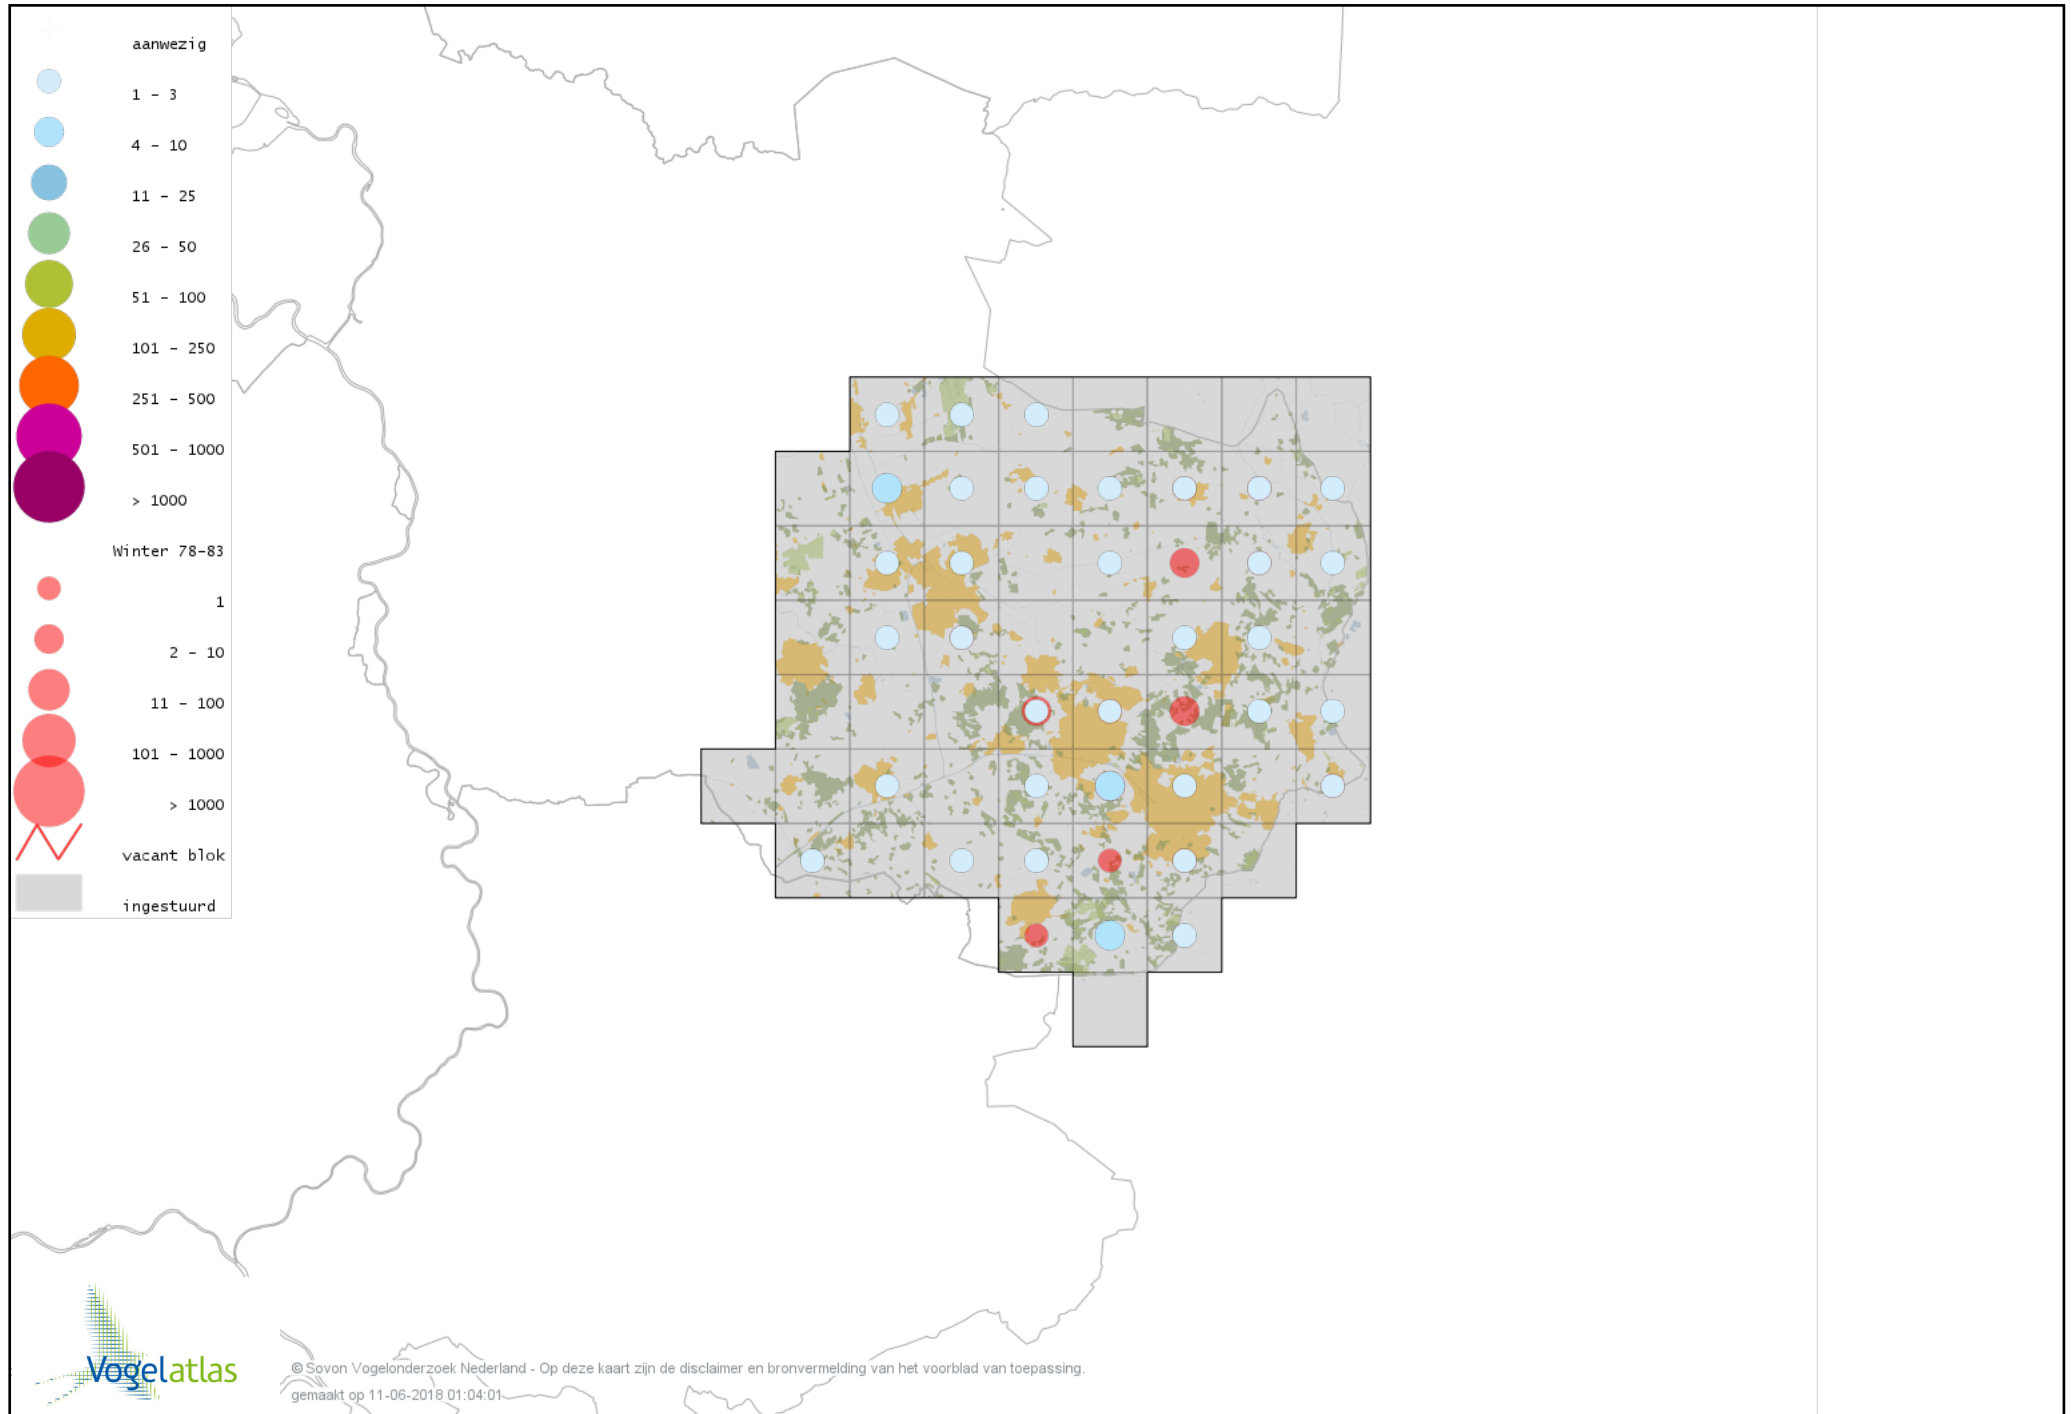

Voorlopige verspreidingskaart Zanglijster winter

Voorlopige verspreidingskaart Koperwiek winter

Voorlopige verspreidingskaart Grote Lijster winter

Voorlopige verspreidingskaart Roodborst winter

Voorlopige verspreidingskaart Zwarte Roodstaart winter

Voorlopige verspreidingskaart Roodborsttapuit winter

Voorlopige verspreidingskaart Heggenmus winter

Voorlopige verspreidingskaart Huismus winter

Voorlopige verspreidingskaart Ringmus winter

Voorlopige verspreidingskaart Grote Gele Kwikstaart winter

Voorlopige verspreidingskaart Witte Kwikstaart winter

Voorlopige verspreidingskaart Graspieper winter

Voorlopige verspreidingskaart Waterpieper winter

Voorlopige verspreidingskaart Vink winter

Voorlopige verspreidingskaart Keep winter