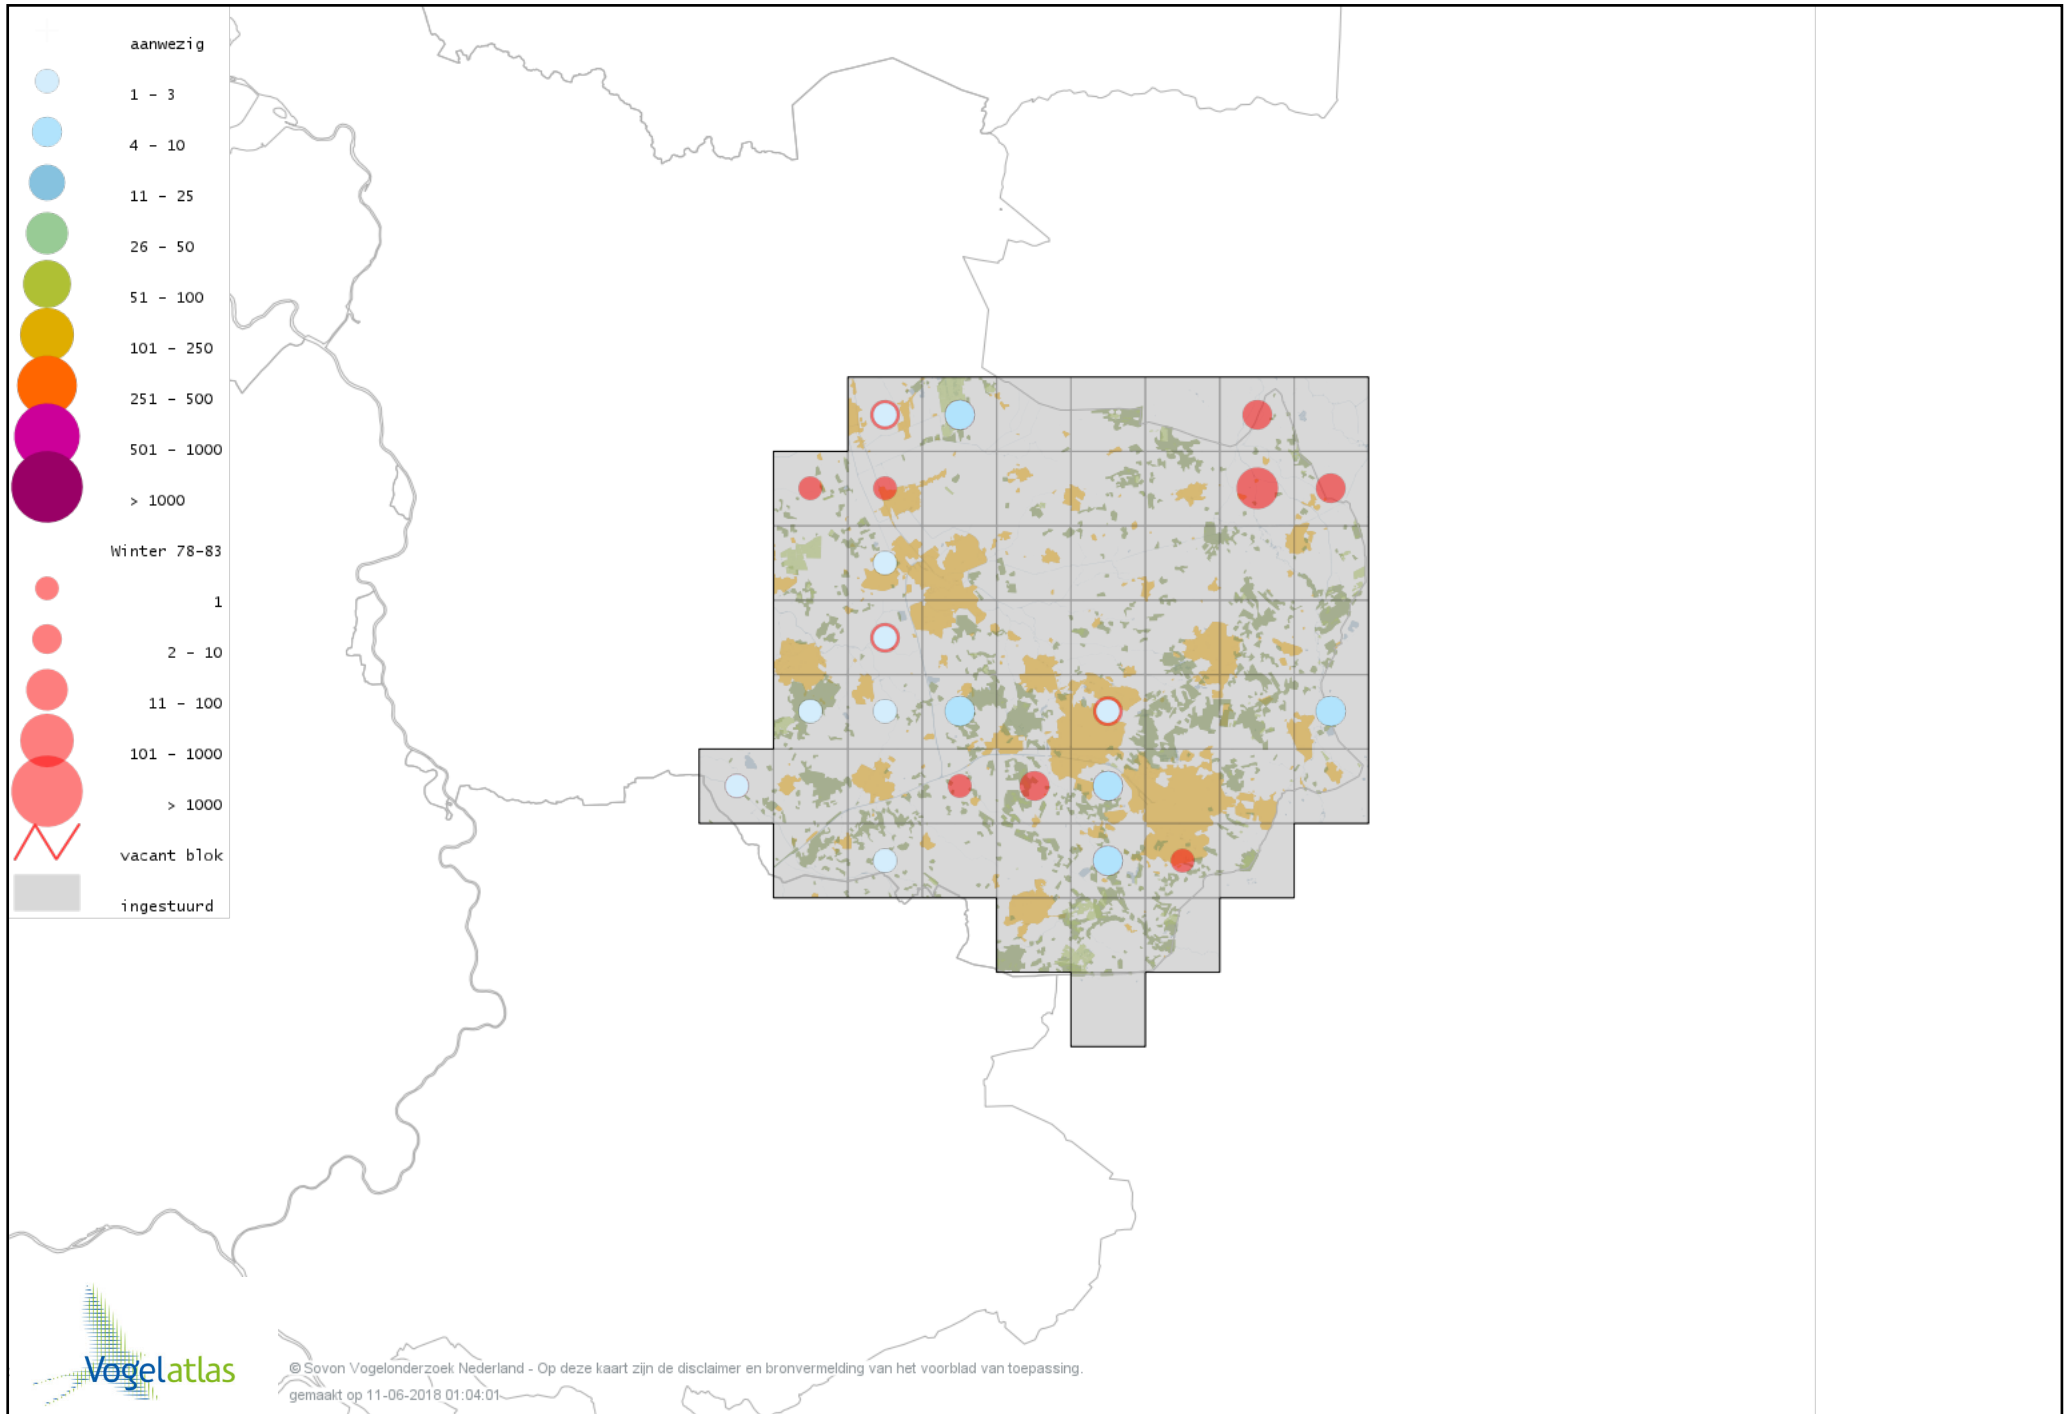

Voorlopige verspreidingskaart Topper winter

Voorlopige verspreidingskaart Muskuseend winter

Voorlopige verspreidingskaart Carolina-eend winter

Voorlopige verspreidingskaart Mandarijneend winter

Voorlopige verspreidingskaart Rosse Stekelstaart winter

Voorlopige verspreidingskaart Grote Zee-eend winter

Voorlopige verspreidingskaart IJseend winter

Voorlopige verspreidingskaart Nonnetje winter

Voorlopige verspreidingskaart Brilduiker winter

Voorlopige verspreidingskaart Kokardezaagbek winter

Voorlopige verspreidingskaart Grote Zaagbek winter

Voorlopige verspreidingskaart Krakeend winter

Voorlopige verspreidingskaart Chileense Smient winter

Voorlopige verspreidingskaart Smient winter

Voorlopige verspreidingskaart Slobeend winter