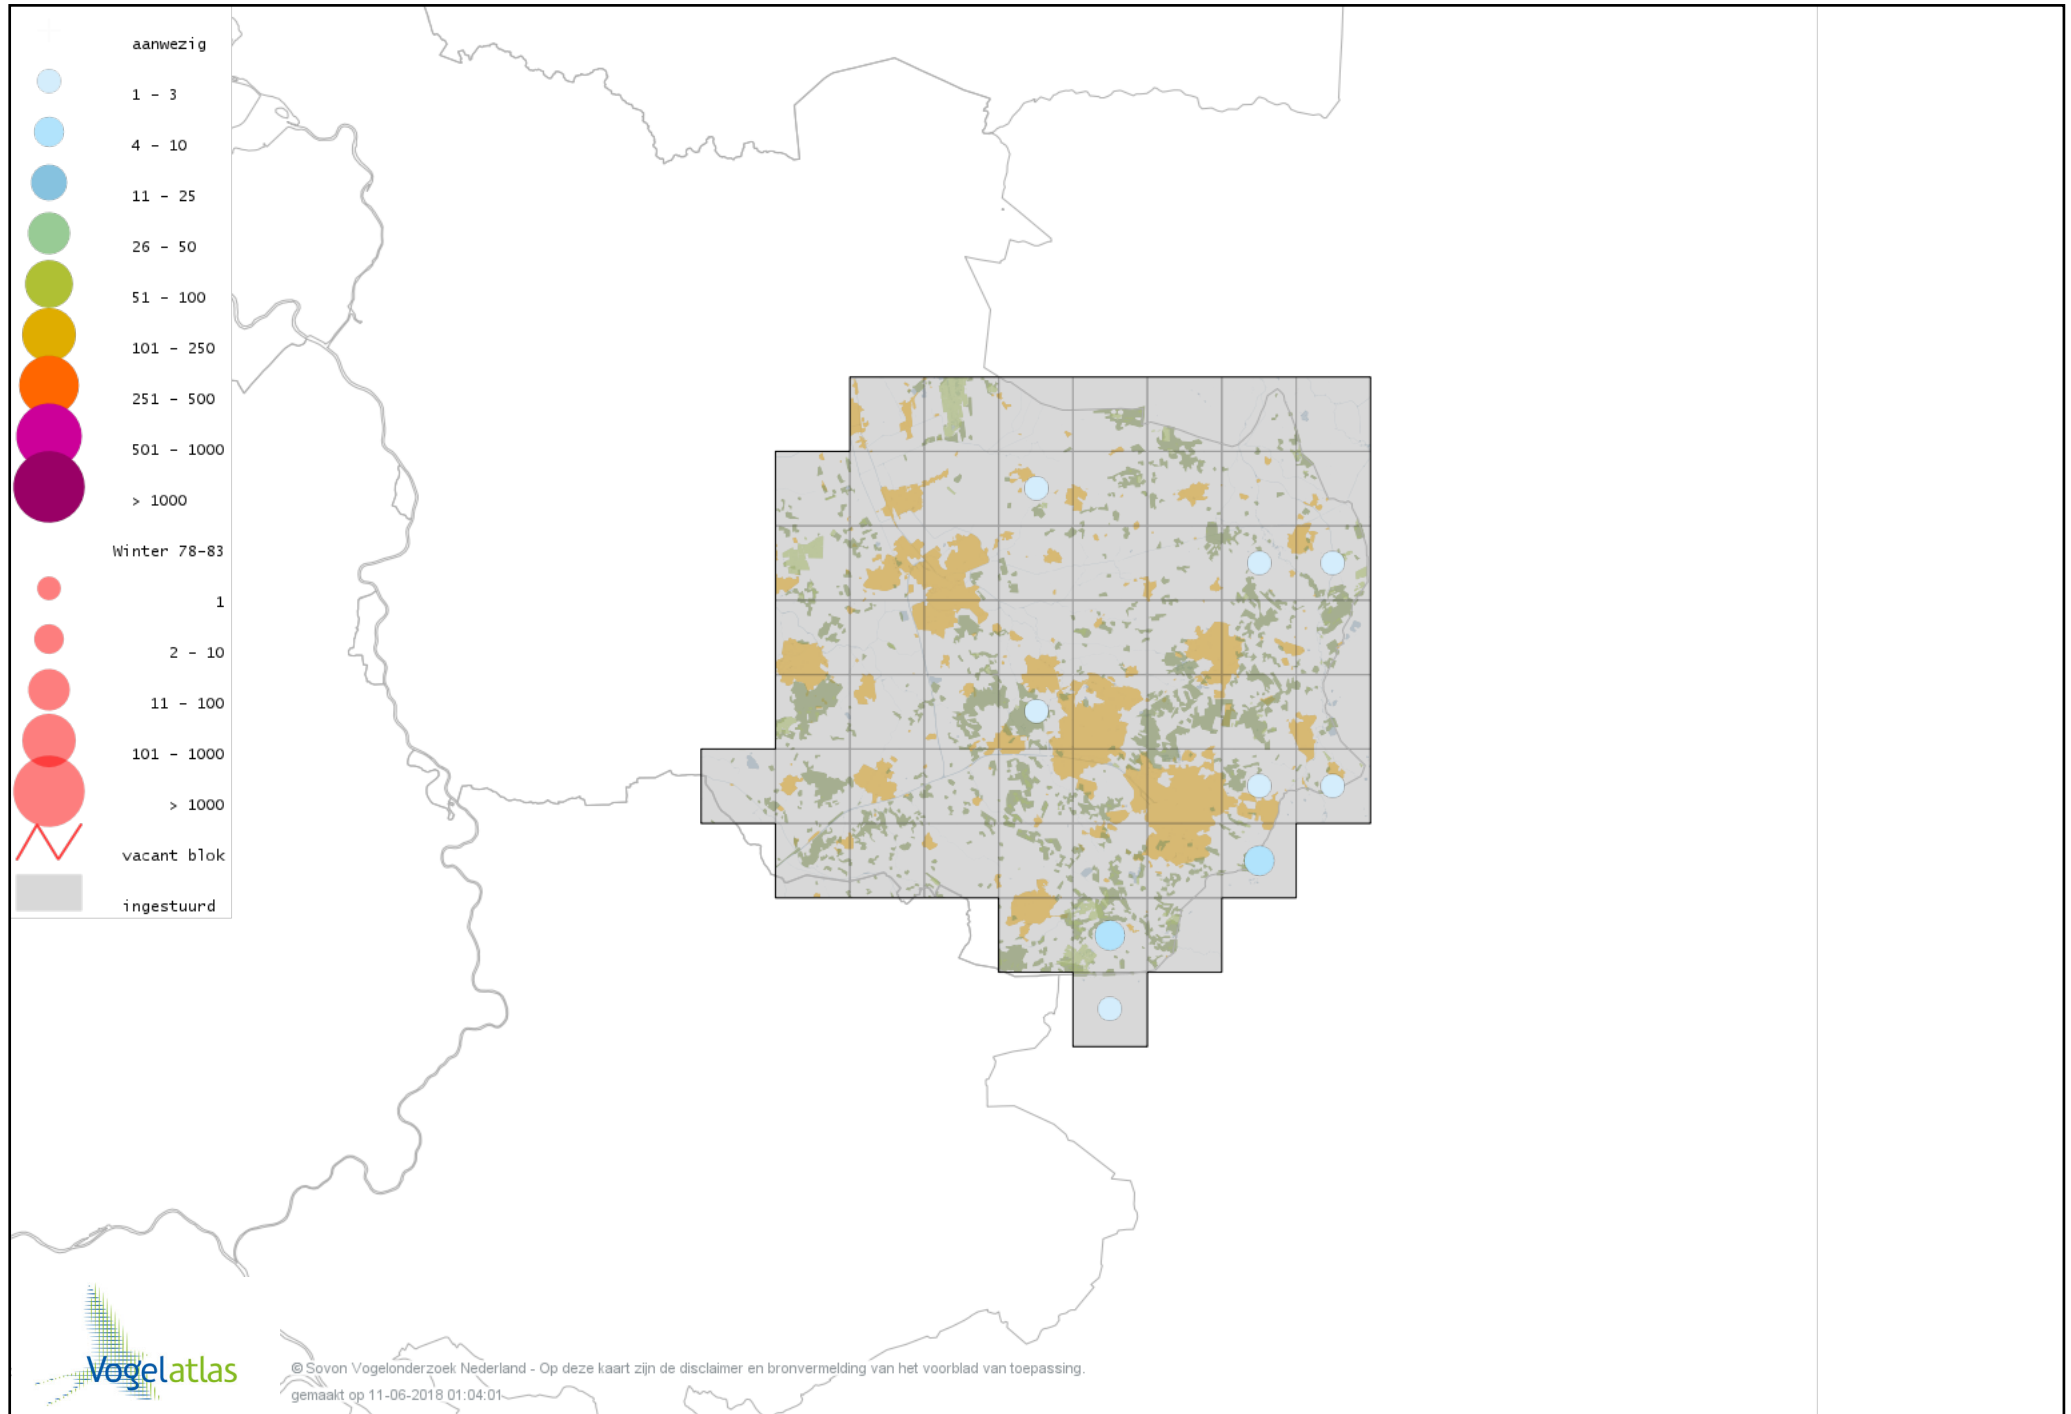

Voorlopige verspreidingskaart Witbandkruisbek winter

Voorlopige verspreidingskaart Kruisbek winter

Voorlopige verspreidingskaart Grote Kruisbek winter

Voorlopige verspreidingskaart Goudvink winter

Voorlopige verspreidingskaart Noordse Goudvink winter

Voorlopige verspreidingskaart Appelvink winter

Voorlopige verspreidingskaart IJsgors winter

Voorlopige verspreidingskaart Geelgors winter

Voorlopige verspreidingskaart Rietgors winter