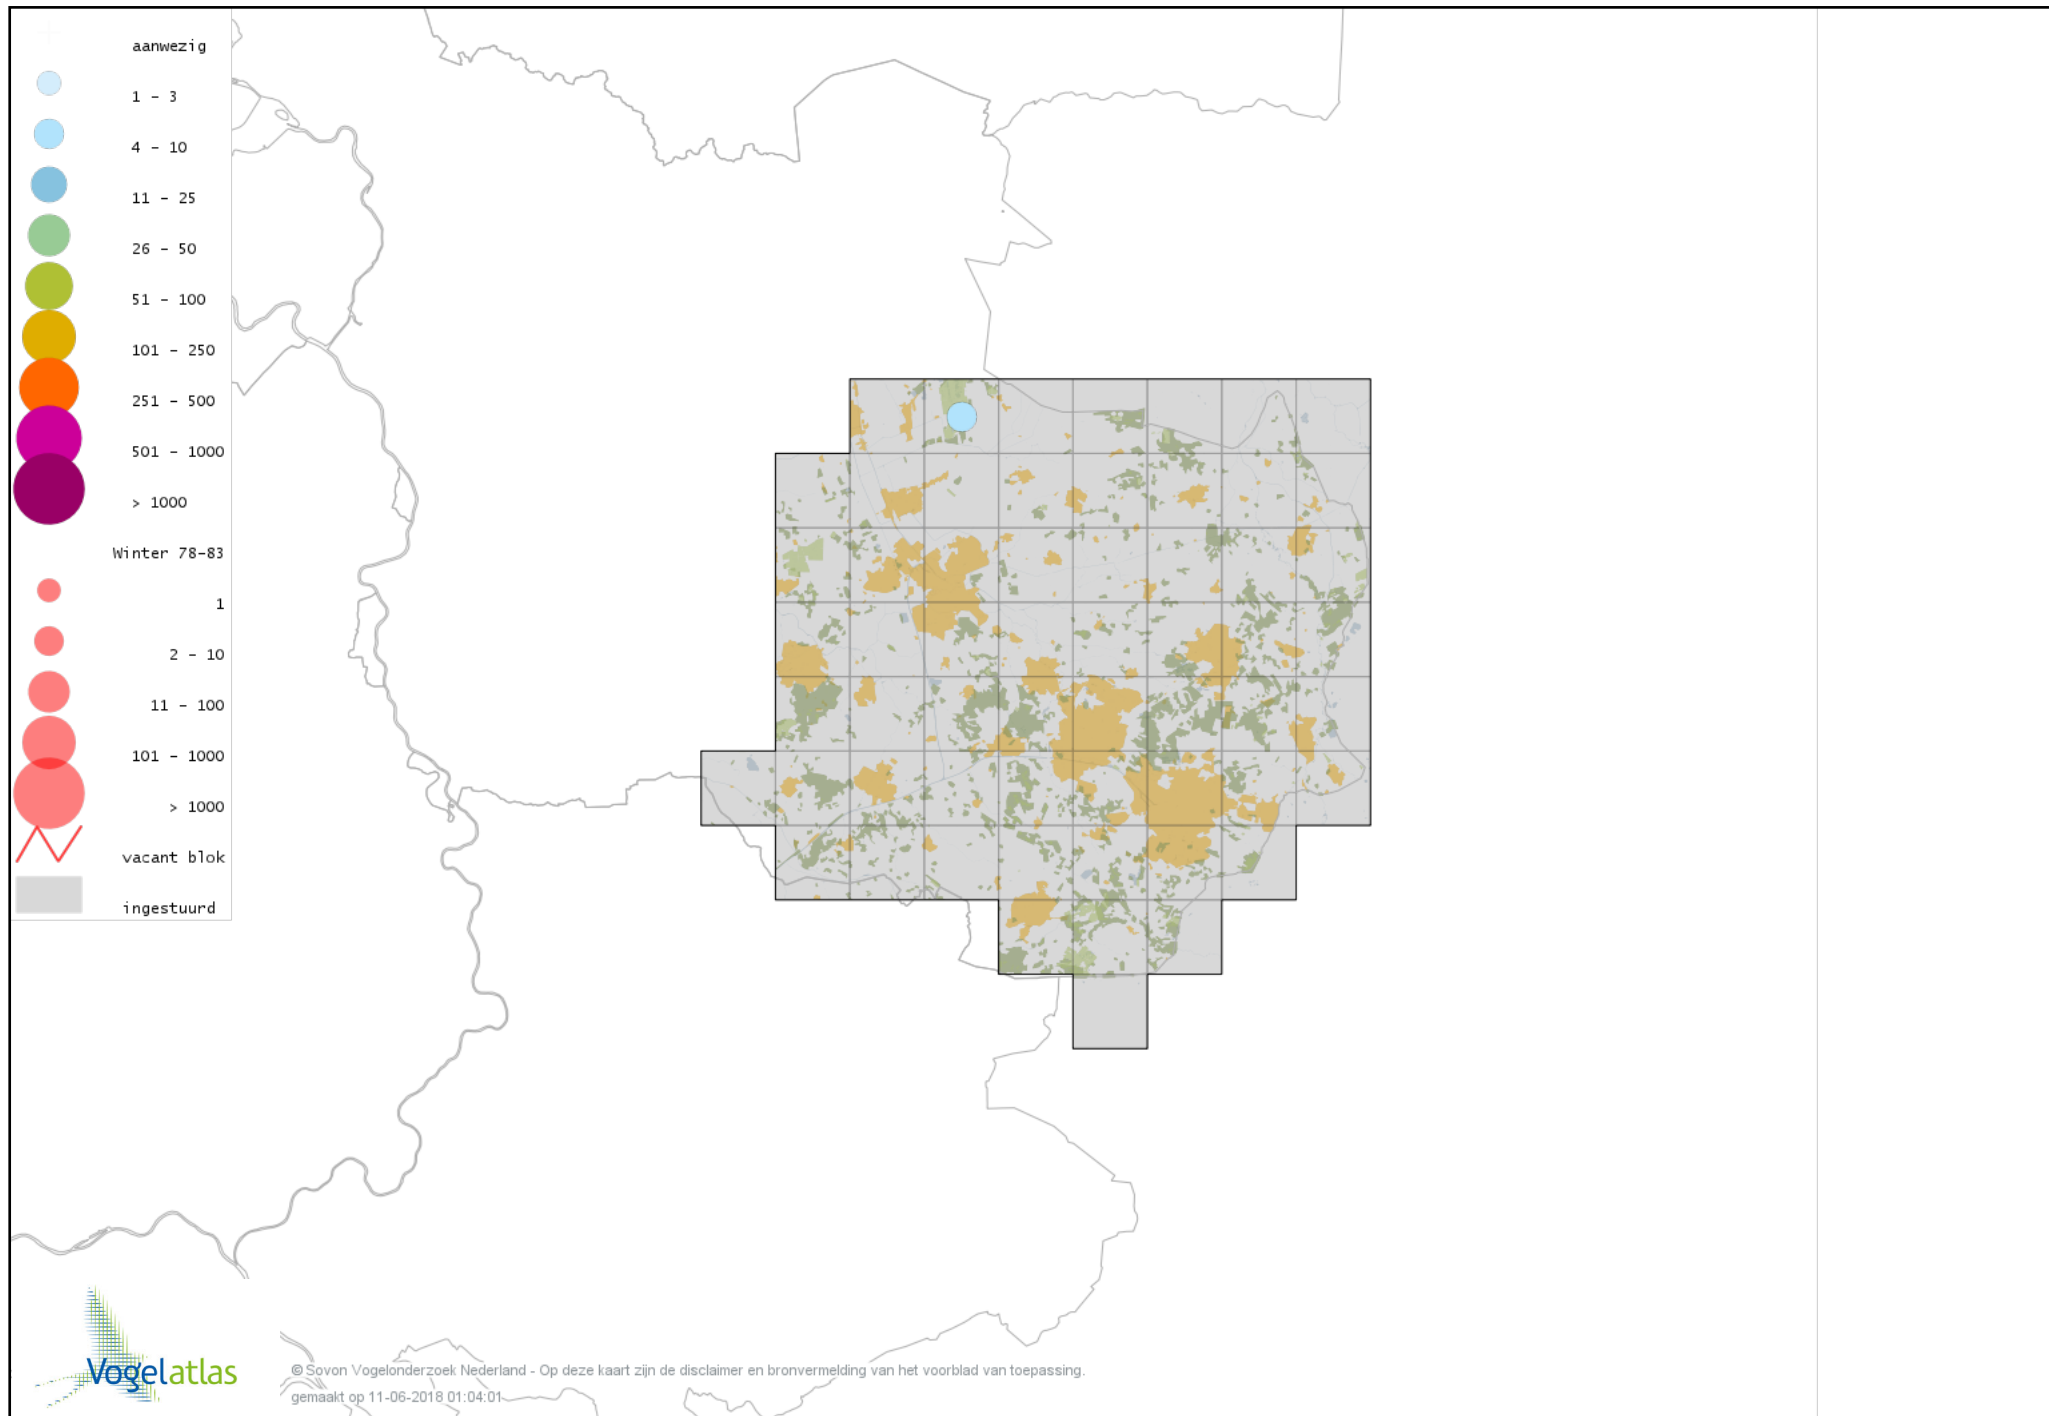

Voorlopige verspreidingskaart Parelduiker winter

Voorlopige verspreidingskaart Aalscholver winter

Voorlopige verspreidingskaart Grote Aalscholver winter

Voorlopige verspreidingskaart Roerdomp winter

Voorlopige verspreidingskaart Kleine Zilverreiger winter

Voorlopige verspreidingskaart Grote Zilverreiger winter

Voorlopige verspreidingskaart Blauwe Reiger winter

Voorlopige verspreidingskaart Ooievaar winter

Voorlopige verspreidingskaart Dodaars winter

Voorlopige verspreidingskaart Fuut winter

Voorlopige verspreidingskaart Roodhalsfuut winter

Voorlopige verspreidingskaart Kuifduiker winter

Voorlopige verspreidingskaart Geoorde Fuut winter

Voorlopige verspreidingskaart Rode Wouw winter

Voorlopige verspreidingskaart Zearend winter