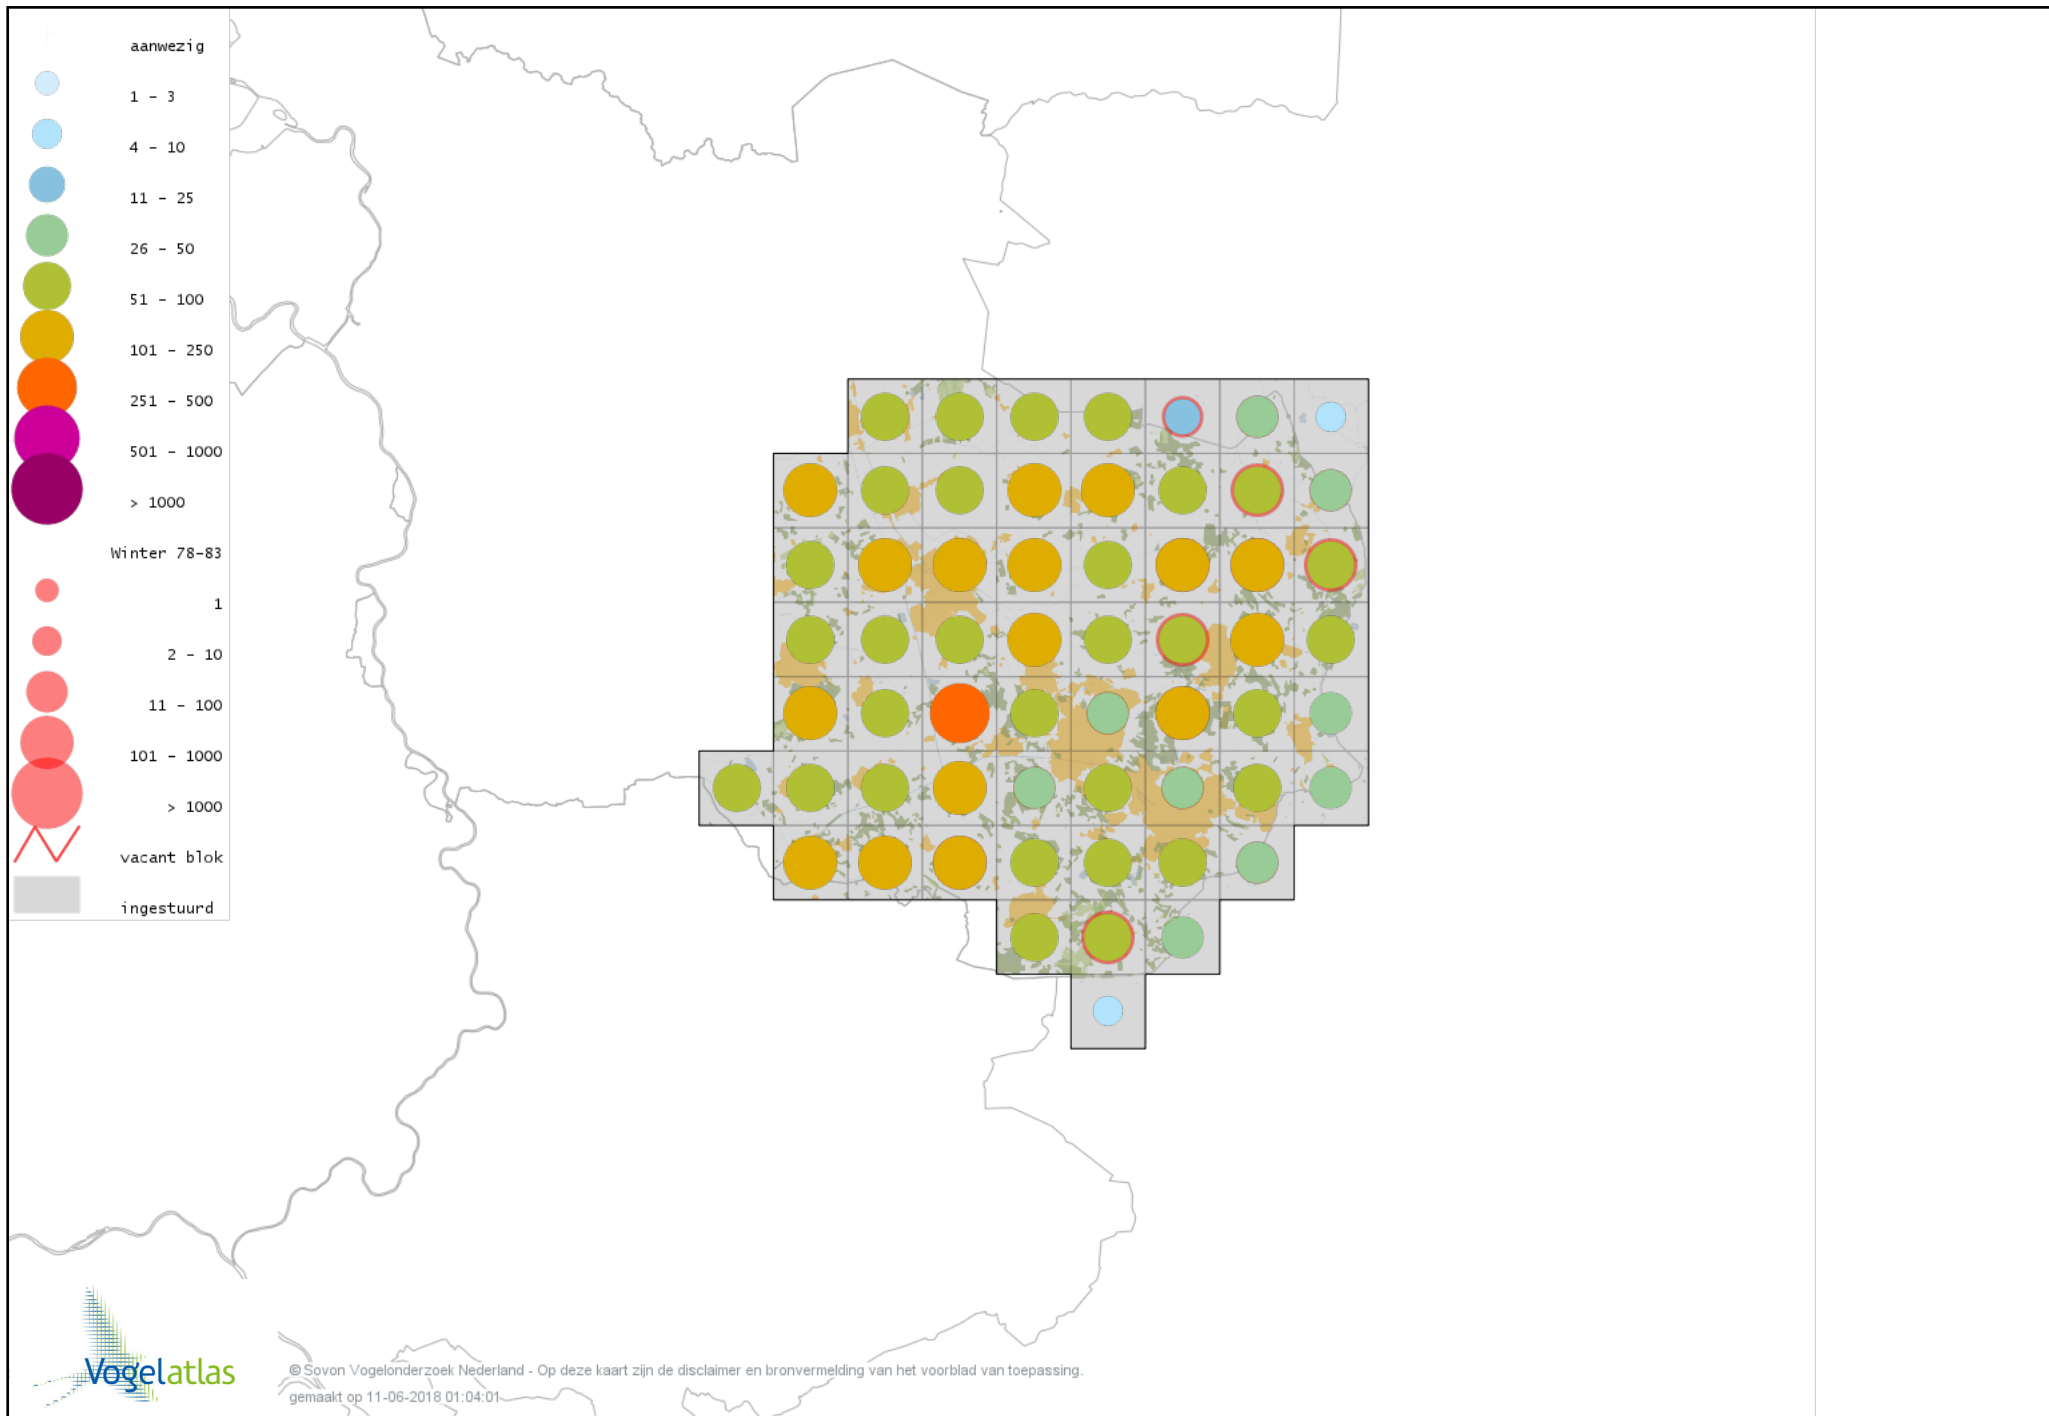

Voorlopige verspreidingskaart Velduil winter

Voorlopige verspreidingskaart IJsvogel winter

Voorlopige verspreidingskaart Groene Specht winter

Voorlopige verspreidingskaart Zwarte Specht winter

Voorlopige verspreidingskaart Grote Bonte Specht winter

Voorlopige verspreidingskaart Middelste Bonte Specht winter

Voorlopige verspreidingskaart Kleine Bonte Specht winter

Voorlopige verspreidingskaart Klapekster winter

Voorlopige verspreidingskaart Ekster winter

Voorlopige verspreidingskaart Gaai winter

Voorlopige verspreidingskaart Kauw winter

Voorlopige verspreidingskaart Russische Kauw winter

Voorlopige verspreidingskaart Noordse Kauw winter

Voorlopige verspreidingskaart Roek winter