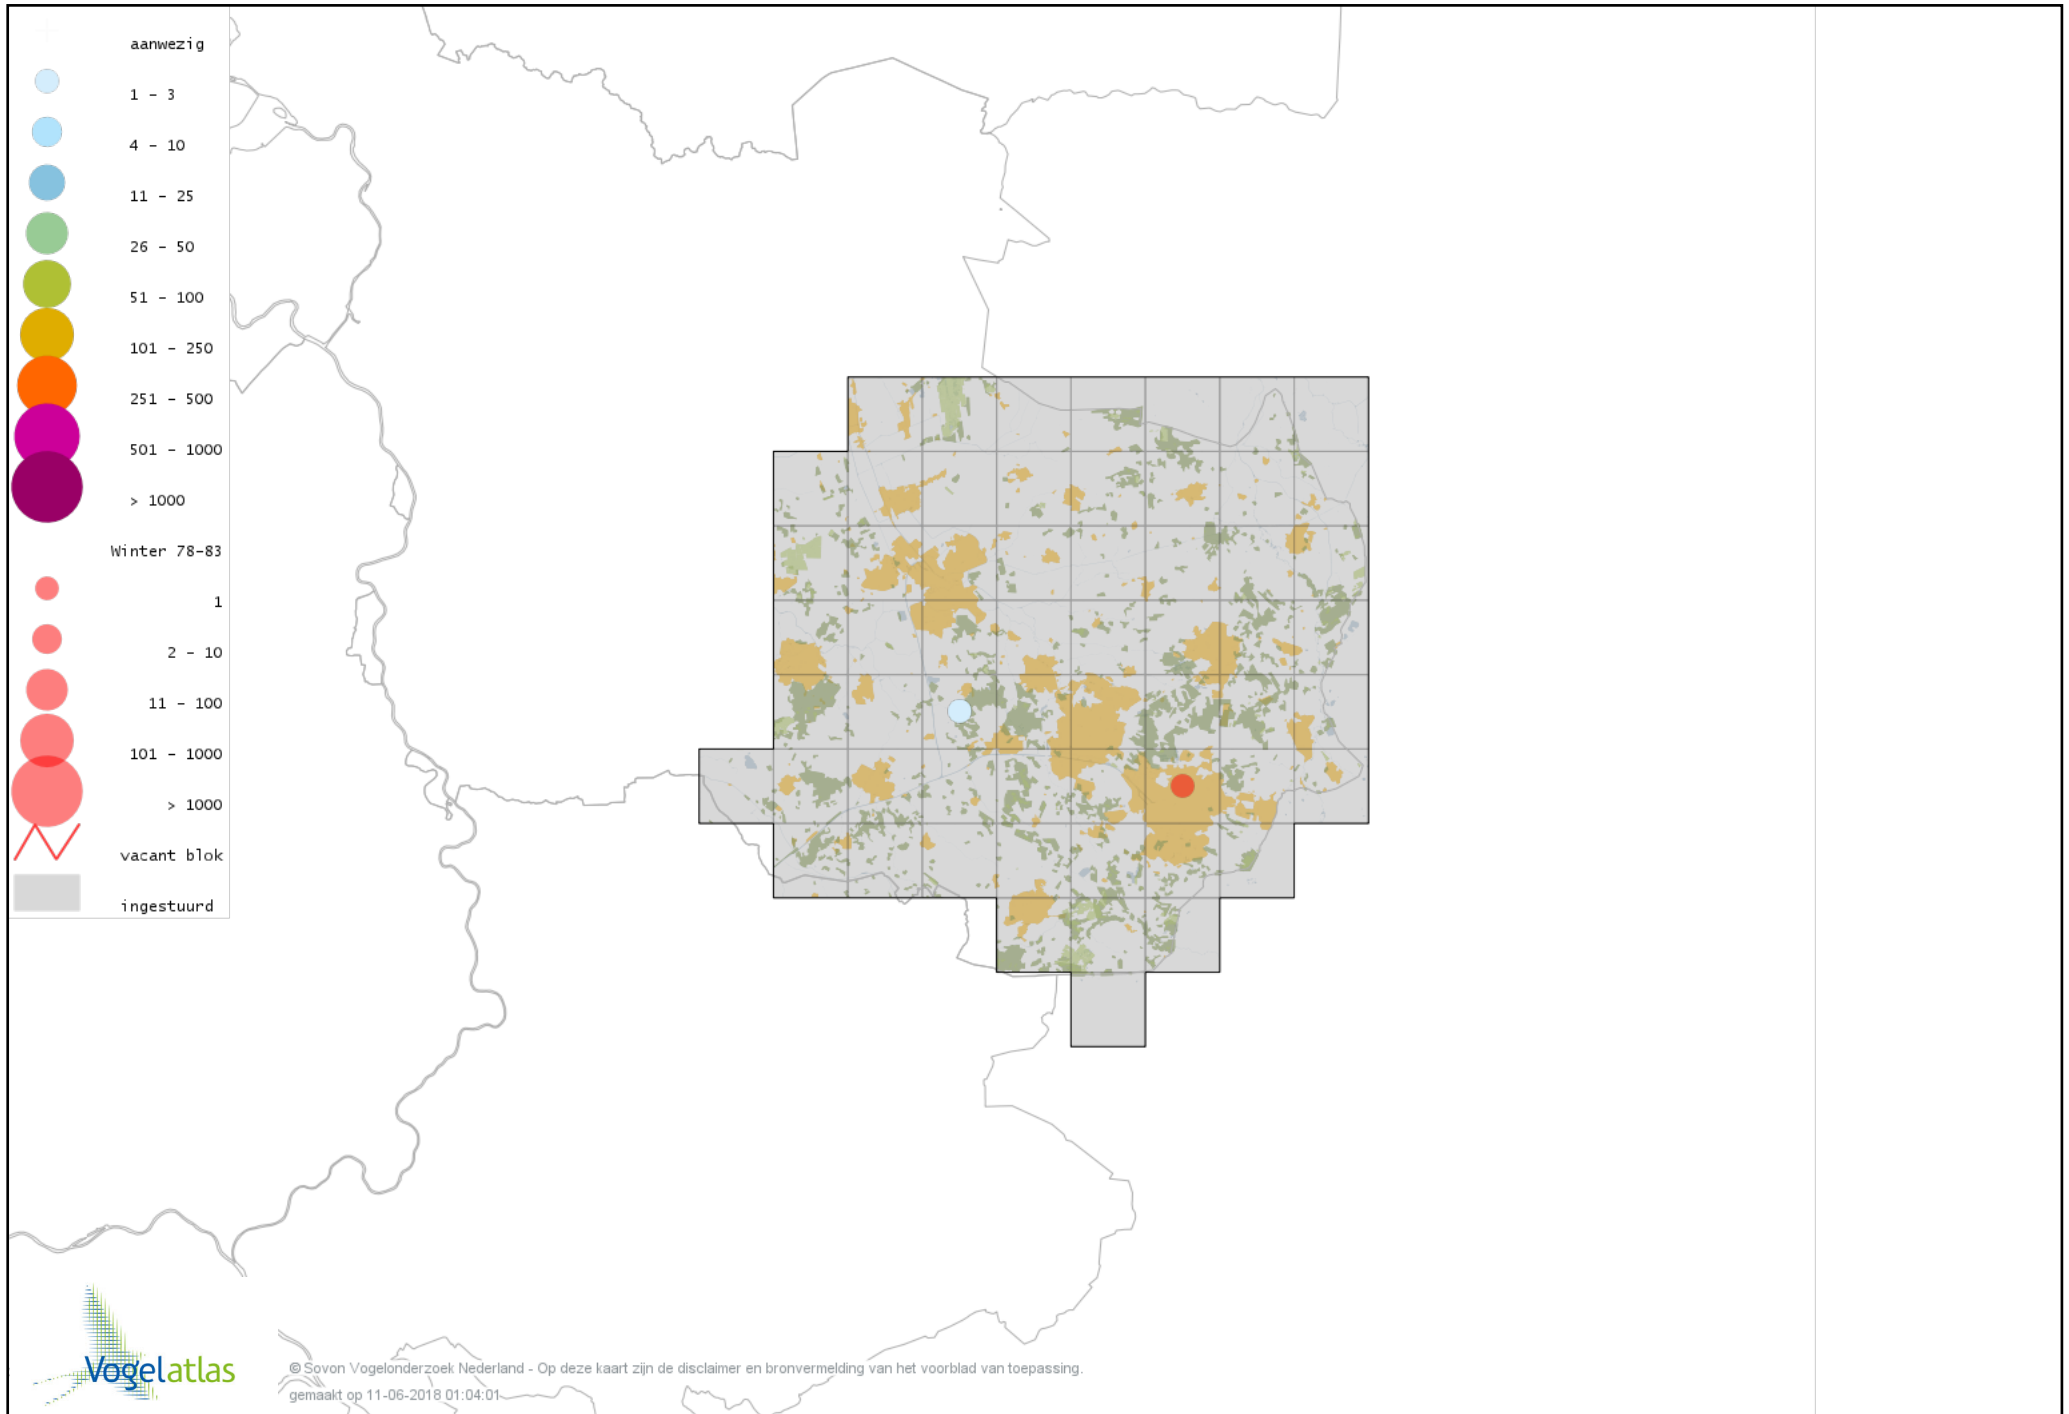

Voorlopige verspreidingskaart Parelduiker winter

Voorlopige verspreidingskaart Aalscholver winter

Voorlopige verspreidingskaart Grote Aalscholver winter

Voorlopige verspreidingskaart Roerdomp winter

Voorlopige verspreidingskaart Kleine Zilverreiger winter

Voorlopige verspreidingskaart Grote Zilverreiger winter

Voorlopige verspreidingskaart Blauwe Reiger winter

Voorlopige verspreidingskaart Ooievaar winter

Voorlopige verspreidingskaart Dodaars winter

Voorlopige verspreidingskaart Fuut winter

Voorlopige verspreidingskaart Roodhalsfuut winter

Voorlopige verspreidingskaart Kuifduiker winter

Voorlopige verspreidingskaart Geoorde Fuut winter

Voorlopige verspreidingskaart Rode Wouw winter

Voorlopige verspreidingskaart Zearend winter