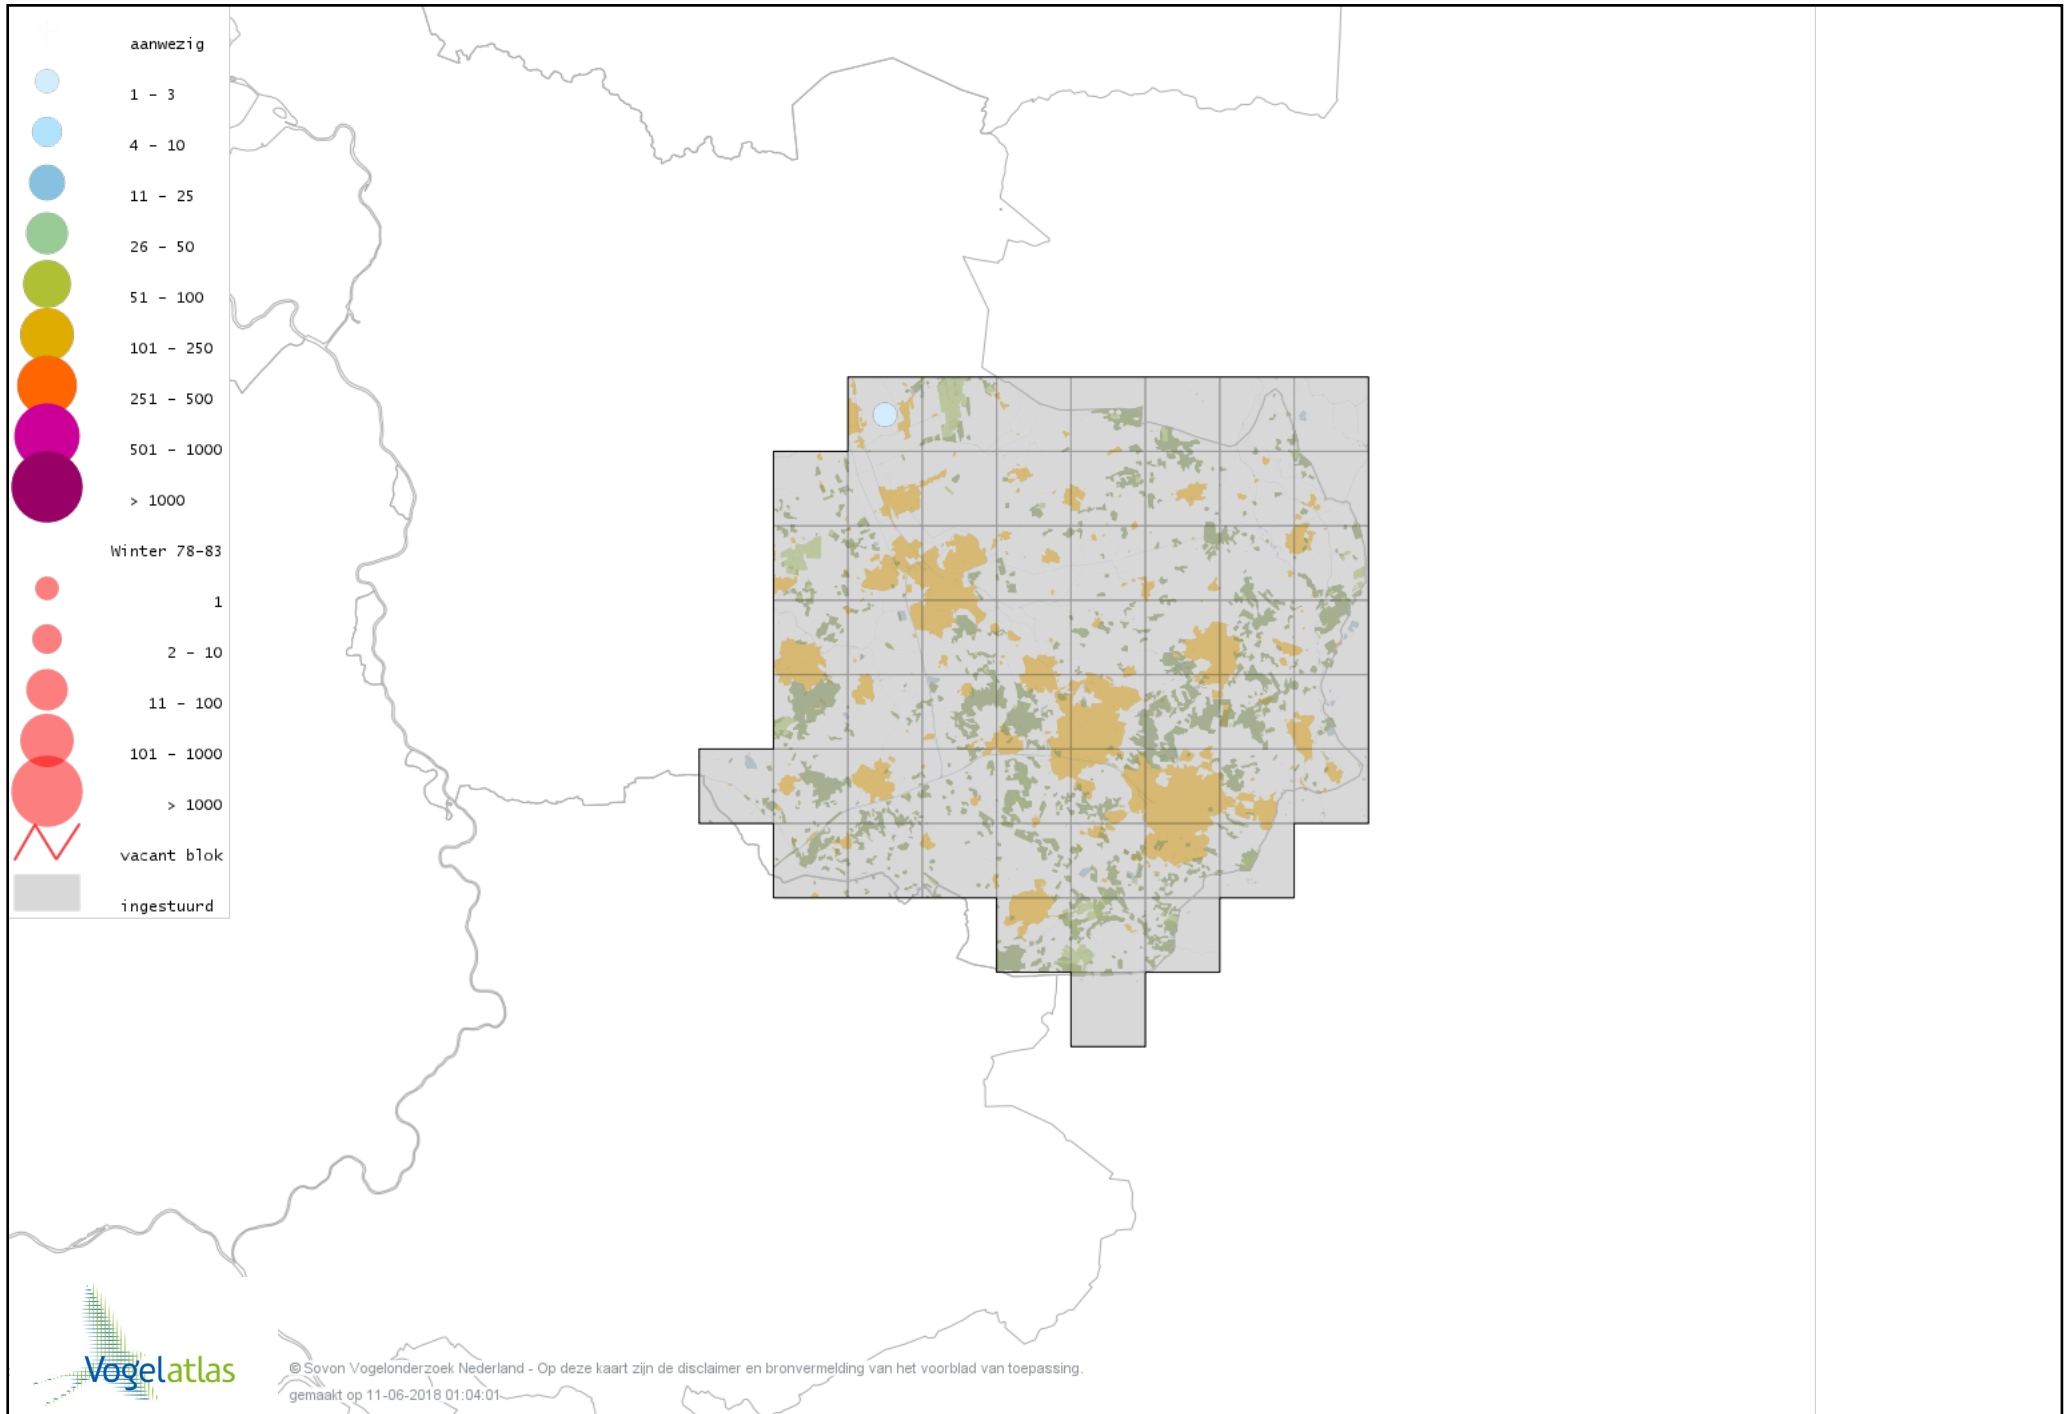

Voorlopige verspreidingskaart Geelpootmeeuw winter

Voorlopige verspreidingskaart Pontische Meeuw winter

Voorlopige verspreidingskaart Grote Mantelmeeuw winter

Voorlopige verspreidingskaart Stadsduif winter

Voorlopige verspreidingskaart Holenduif winter

Voorlopige verspreidingskaart Houtduif winter

Voorlopige verspreidingskaart Turkse Tortel winter

Voorlopige verspreidingskaart Lachduif winter

Voorlopige verspreidingskaart Valkparkiet winter