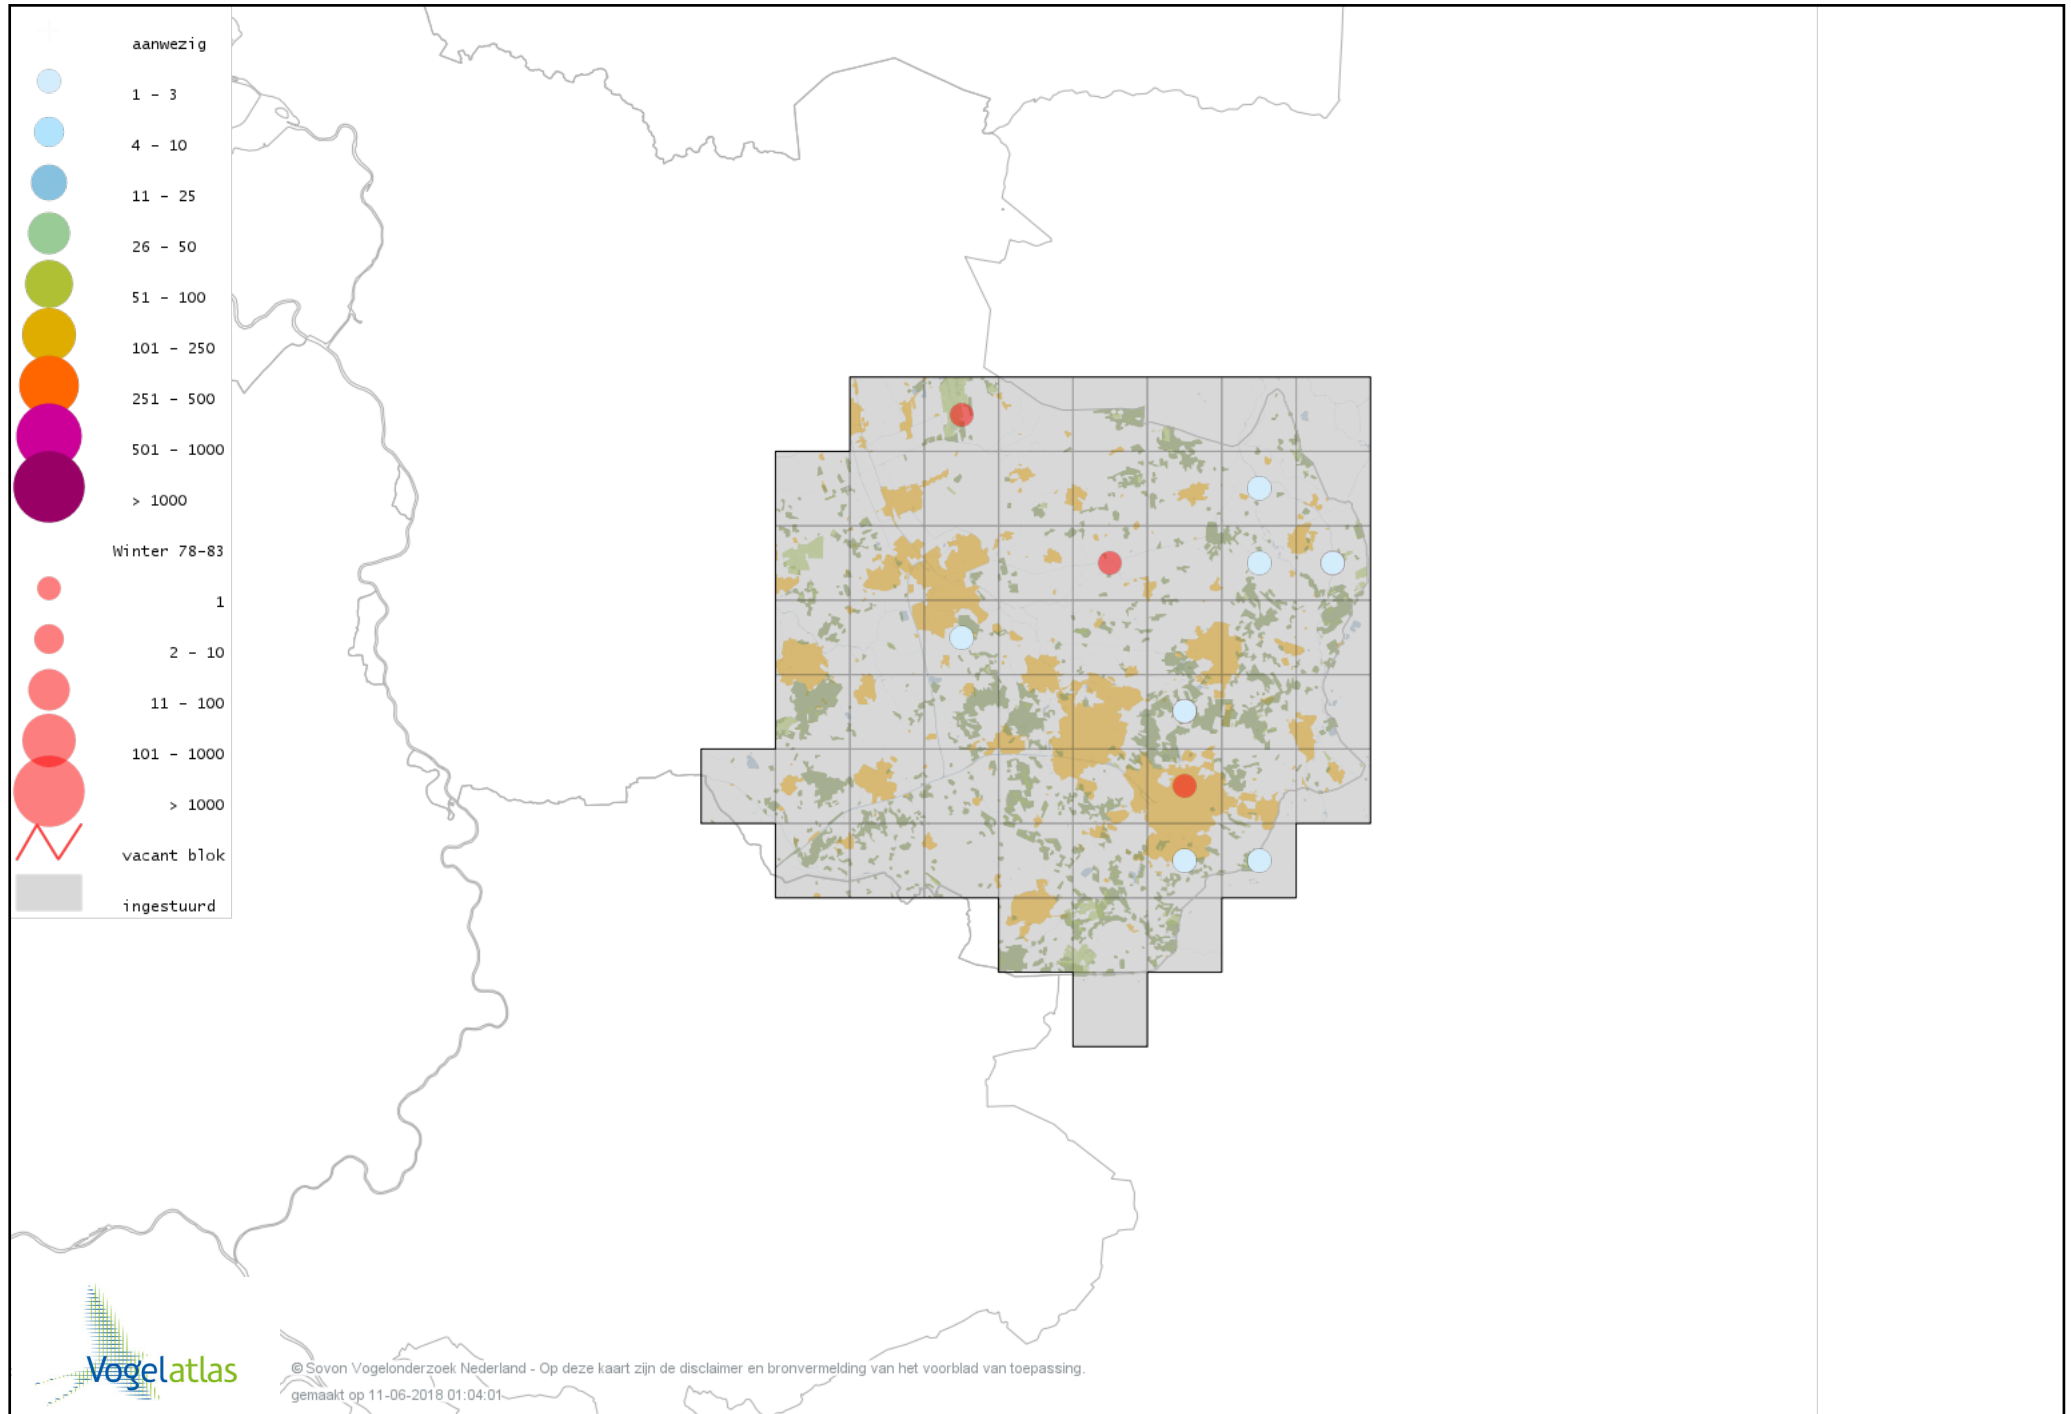

Voorlopige verspreidingskaart Grote Zilverreiger winter

Voorlopige verspreidingskaart Blauwe Reiger winter

Voorlopige verspreidingskaart Ooievaar winter

Voorlopige verspreidingskaart Dodaars winter

Voorlopige verspreidingskaart Fuut winter

Voorlopige verspreidingskaart Roodhalsfuut winter

Voorlopige verspreidingskaart Kuifduiker winter

Voorlopige verspreidingskaart Geoorde Fuut winter

Voorlopige verspreidingskaart Rode Wouw winter

Voorlopige verspreidingskaart Zearend winter

Voorlopige verspreidingskaart Bruine Kiekendief winter

Voorlopige verspreidingskaart Blauwe Kiekendief winter

Voorlopige verspreidingskaart Havik winter

Voorlopige verspreidingskaart Sperwer winter

Voorlopige verspreidingskaart Buizerd winter

Voorlopige verspreidingskaart Ruigpootbuizerd winter

Voorlopige verspreidingskaart Torenvalk winter

Voorlopige verspreidingskaart Smelleken winter

Voorlopige verspreidingskaart Slechtvalk winter

Voorlopige verspreidingskaart Waterral winter