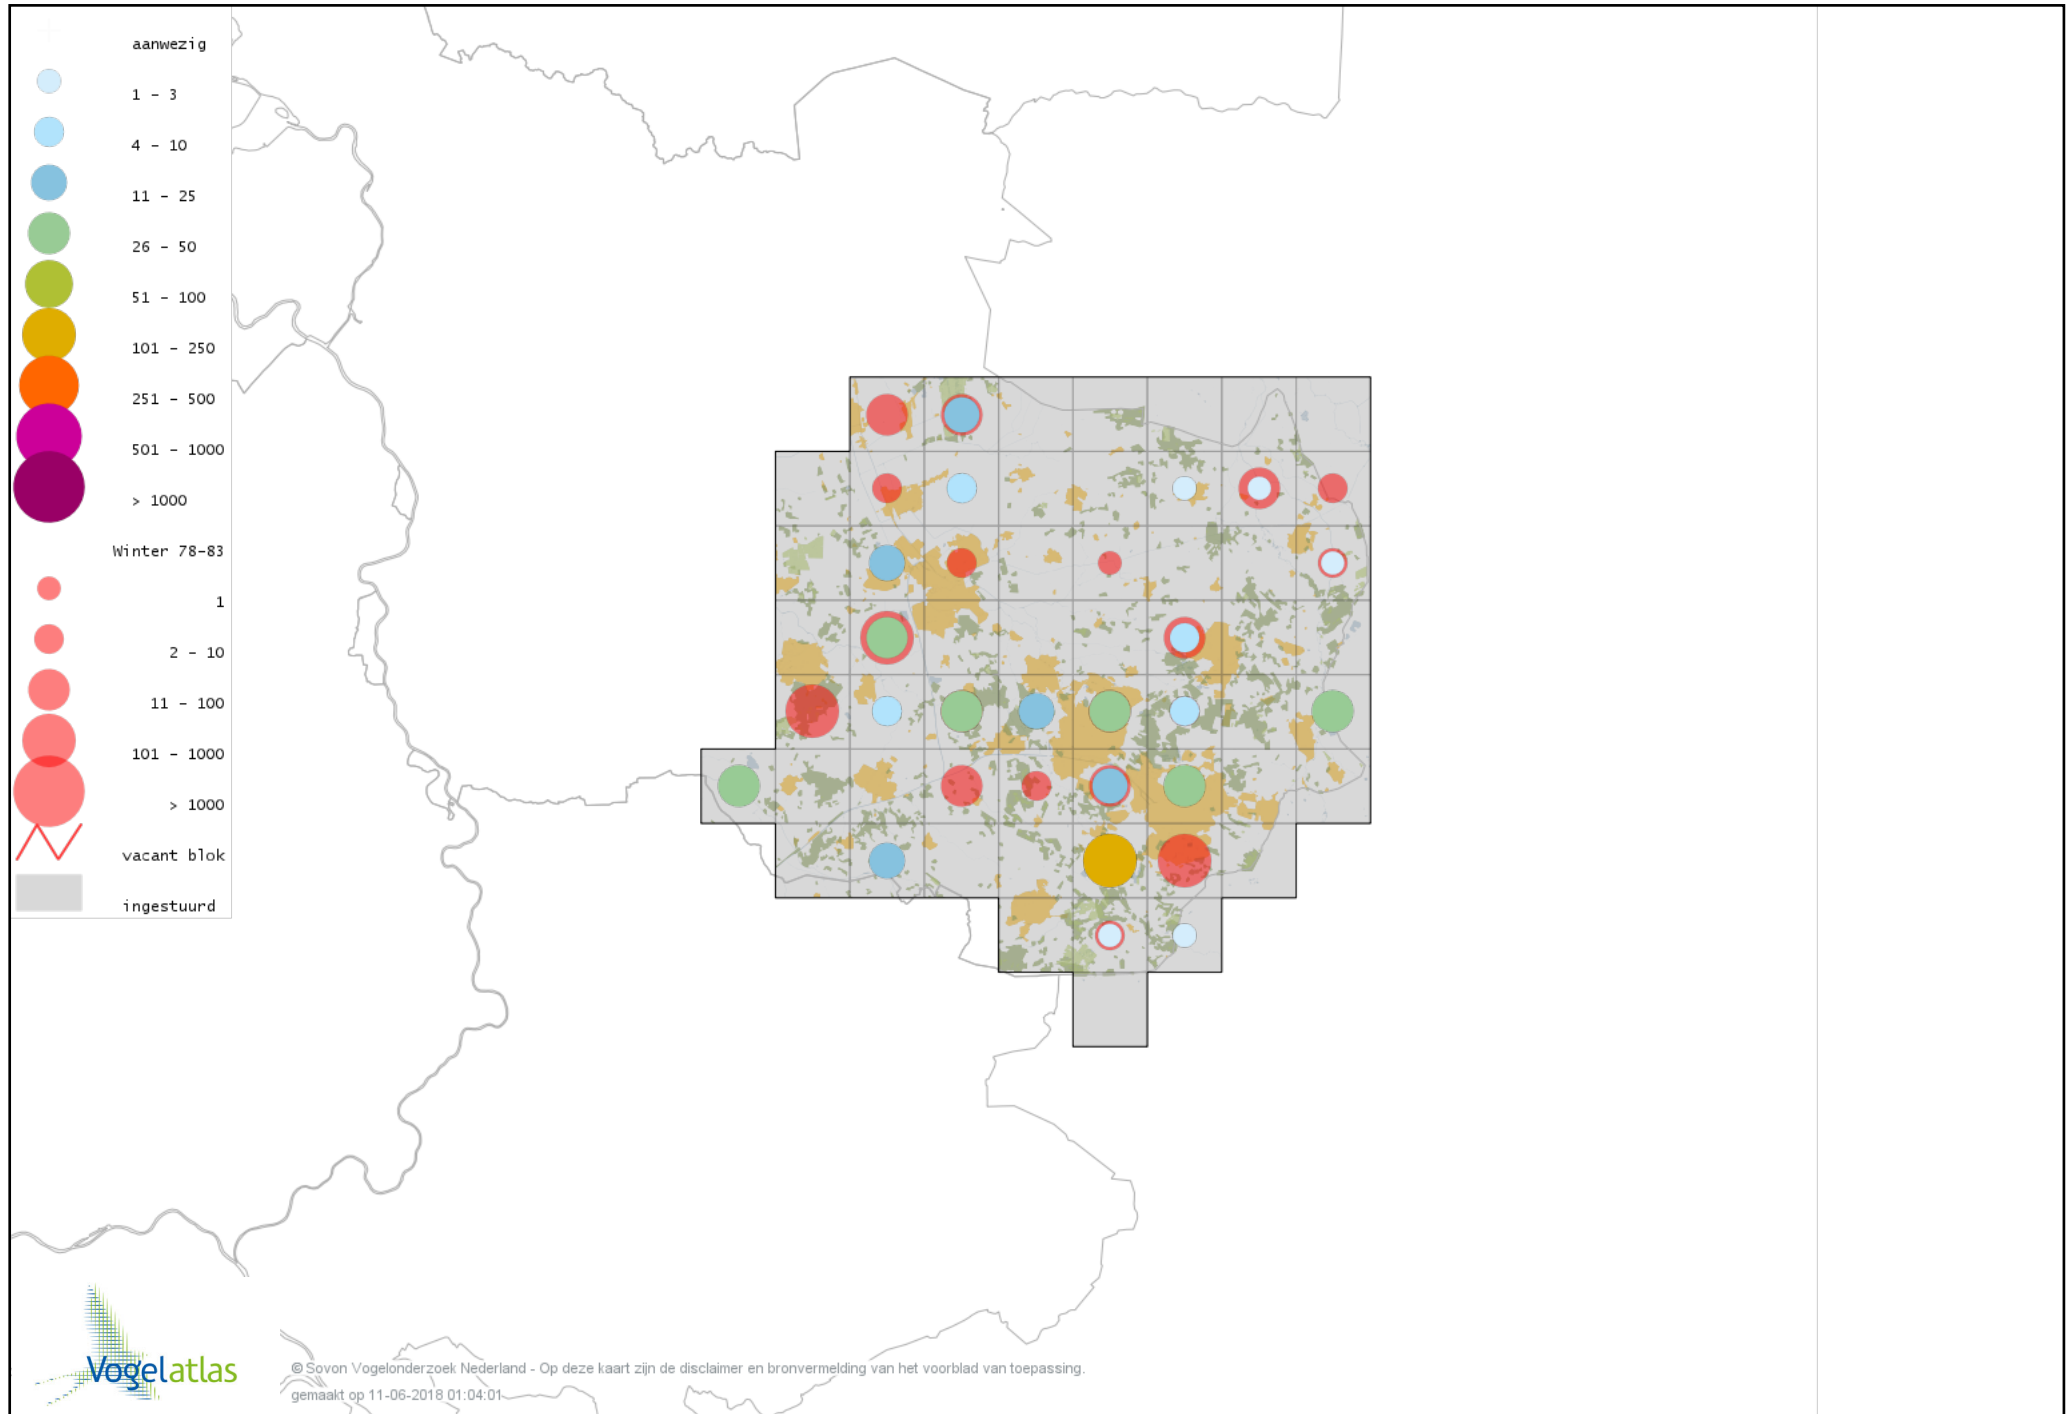

Voorlopige verspreidingskaart Dwerggans winter

Voorlopige verspreidingskaart Kolgans winter

Voorlopige verspreidingskaart Groenlandse Kolgans winter

Voorlopige verspreidingskaart Kleine Canadese Gans (minima) winter

Voorlopige verspreidingskaart Grote Canadese Gans winter

Voorlopige verspreidingskaart Brandgans winter

Voorlopige verspreidingskaart Brandgans x Grauwe Gans winter

Voorlopige verspreidingskaart Canadese gans x Grauwe gans winter

Voorlopige verspreidingskaart Roodhalsgans winter

Voorlopige verspreidingskaart Nijlgans winter

Voorlopige verspreidingskaart Casarca winter

Voorlopige verspreidingskaart Bergeend winter

Voorlopige verspreidingskaart Krooneend winter

Voorlopige verspreidingskaart Tafeleend winter

Voorlopige verspreidingskaart Hybride Tafeleend x Witoogend winter

Voorlopige verspreidingskaart Witoogend winter

Voorlopige verspreidingskaart Kuifeend winter