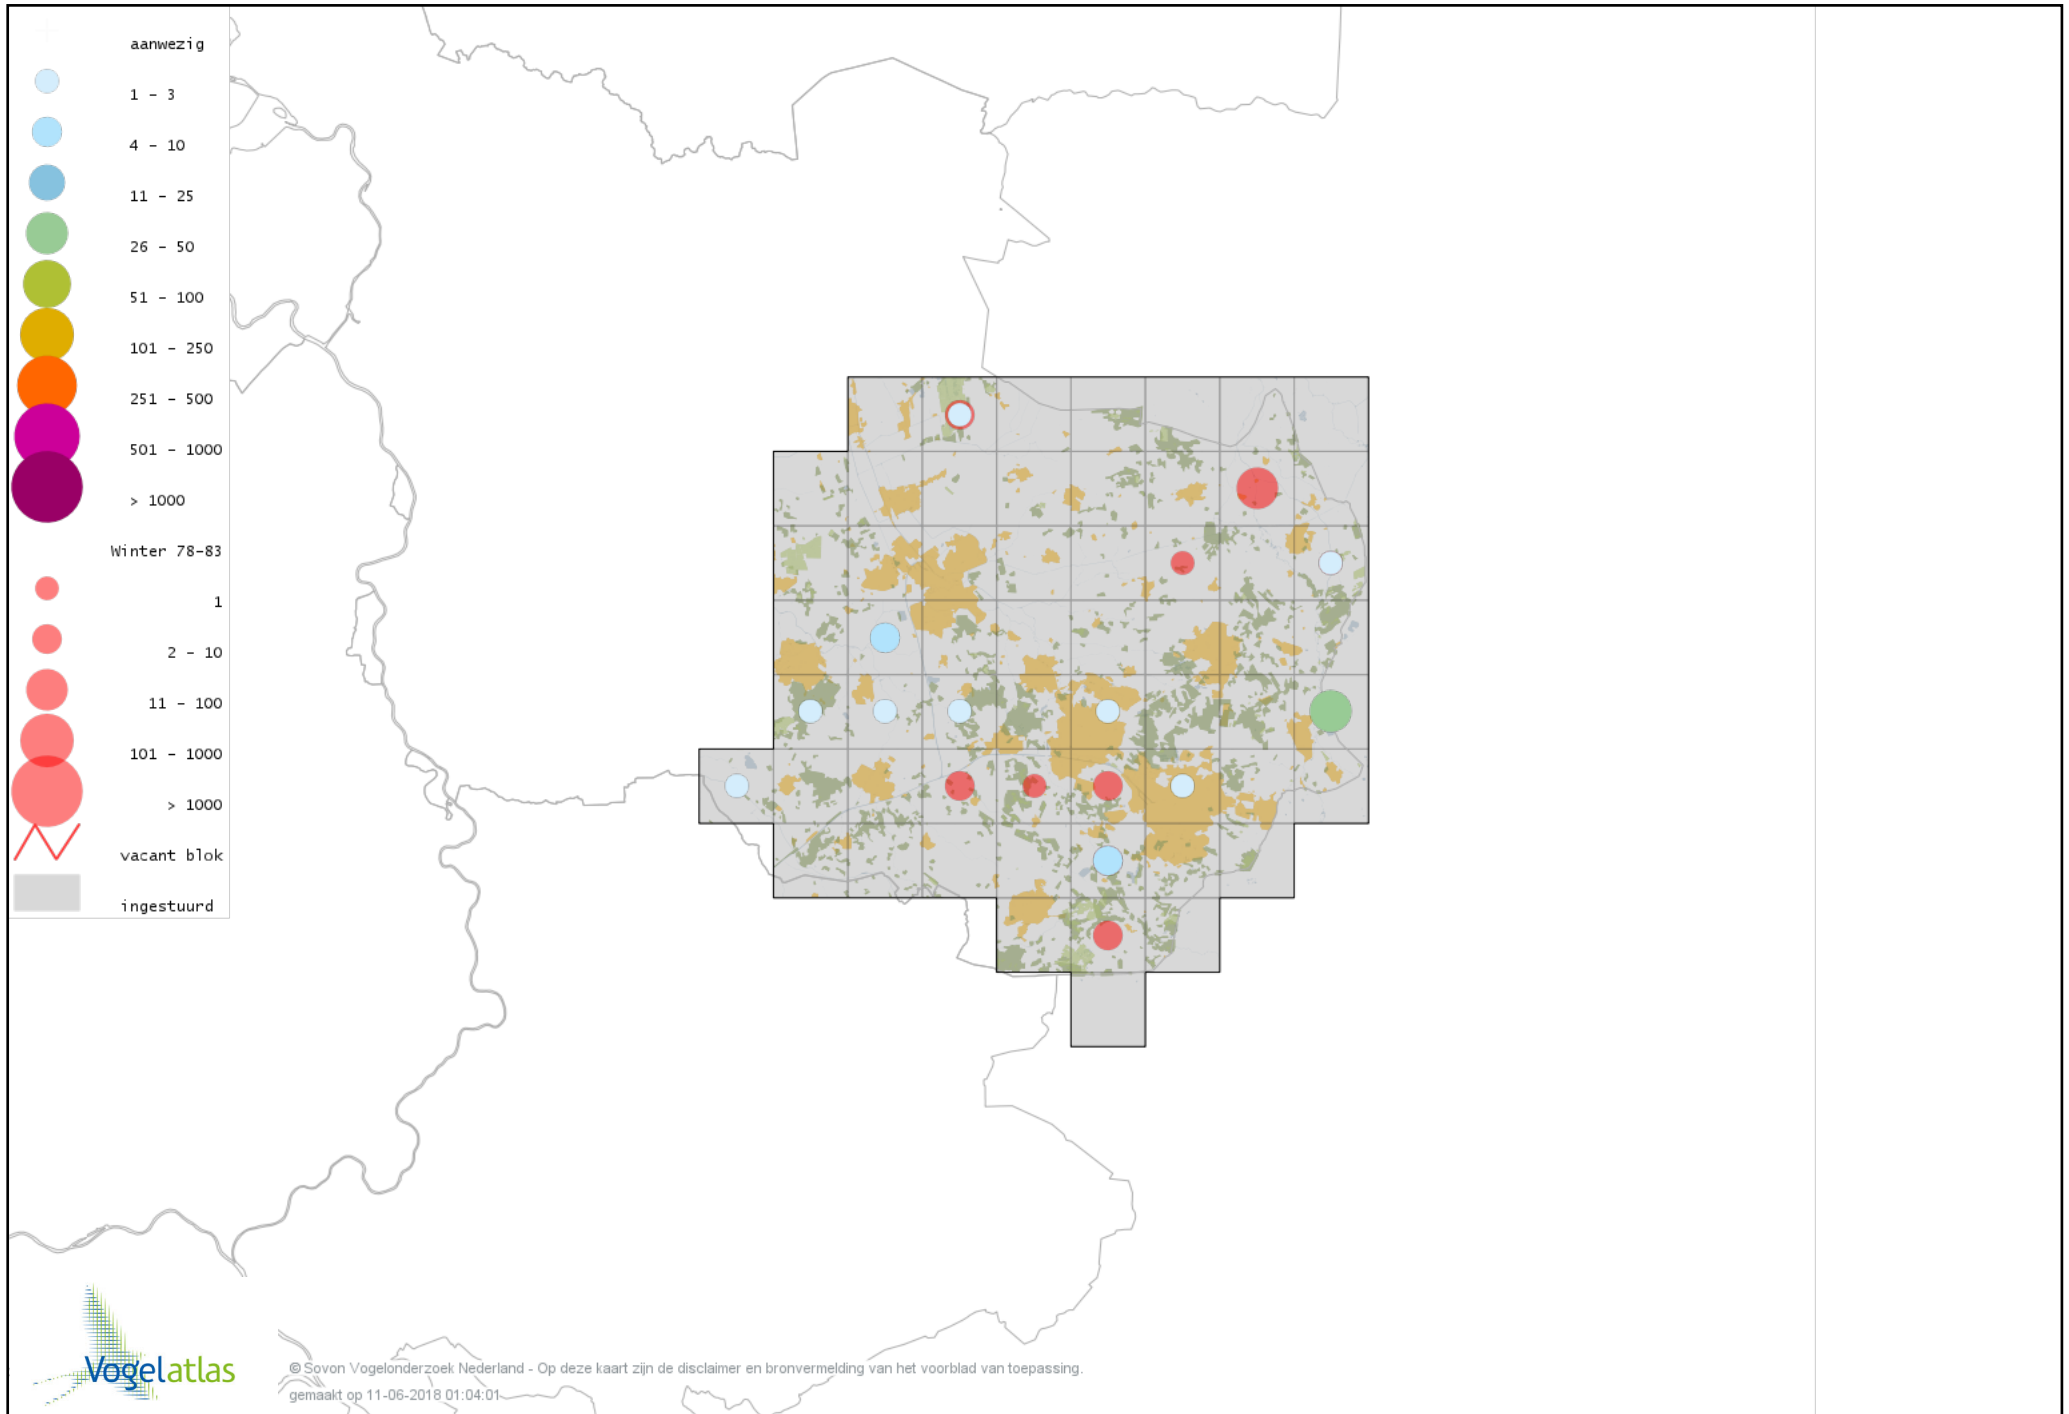

Voorlopige verspreidingskaart Tafeleend winter

Voorlopige verspreidingskaart Hybride Tafeleend x Witoogend winter

Voorlopige verspreidingskaart Witoogend winter

Voorlopige verspreidingskaart Kuifeend winter

Voorlopige verspreidingskaart Topper winter

Voorlopige verspreidingskaart Muskuseend winter

Voorlopige verspreidingskaart Carolina-eend winter

Voorlopige verspreidingskaart Mandarijneend winter

Voorlopige verspreidingskaart Rosse Stekelstaart winter

Voorlopige verspreidingskaart Grote Zee-eend winter

Voorlopige verspreidingskaart IJseend winter

Voorlopige verspreidingskaart Nonnetje winter

Voorlopige verspreidingskaart Brilduiker winter

Voorlopige verspreidingskaart Kokardezaagbek winter

Voorlopige verspreidingskaart Grote Zaagbek winter

Voorlopige verspreidingskaart Krakeend winter

Voorlopige verspreidingskaart Chileense Smient winter

Voorlopige verspreidingskaart Smient winter

Voorlopige verspreidingskaart Slobeend winter