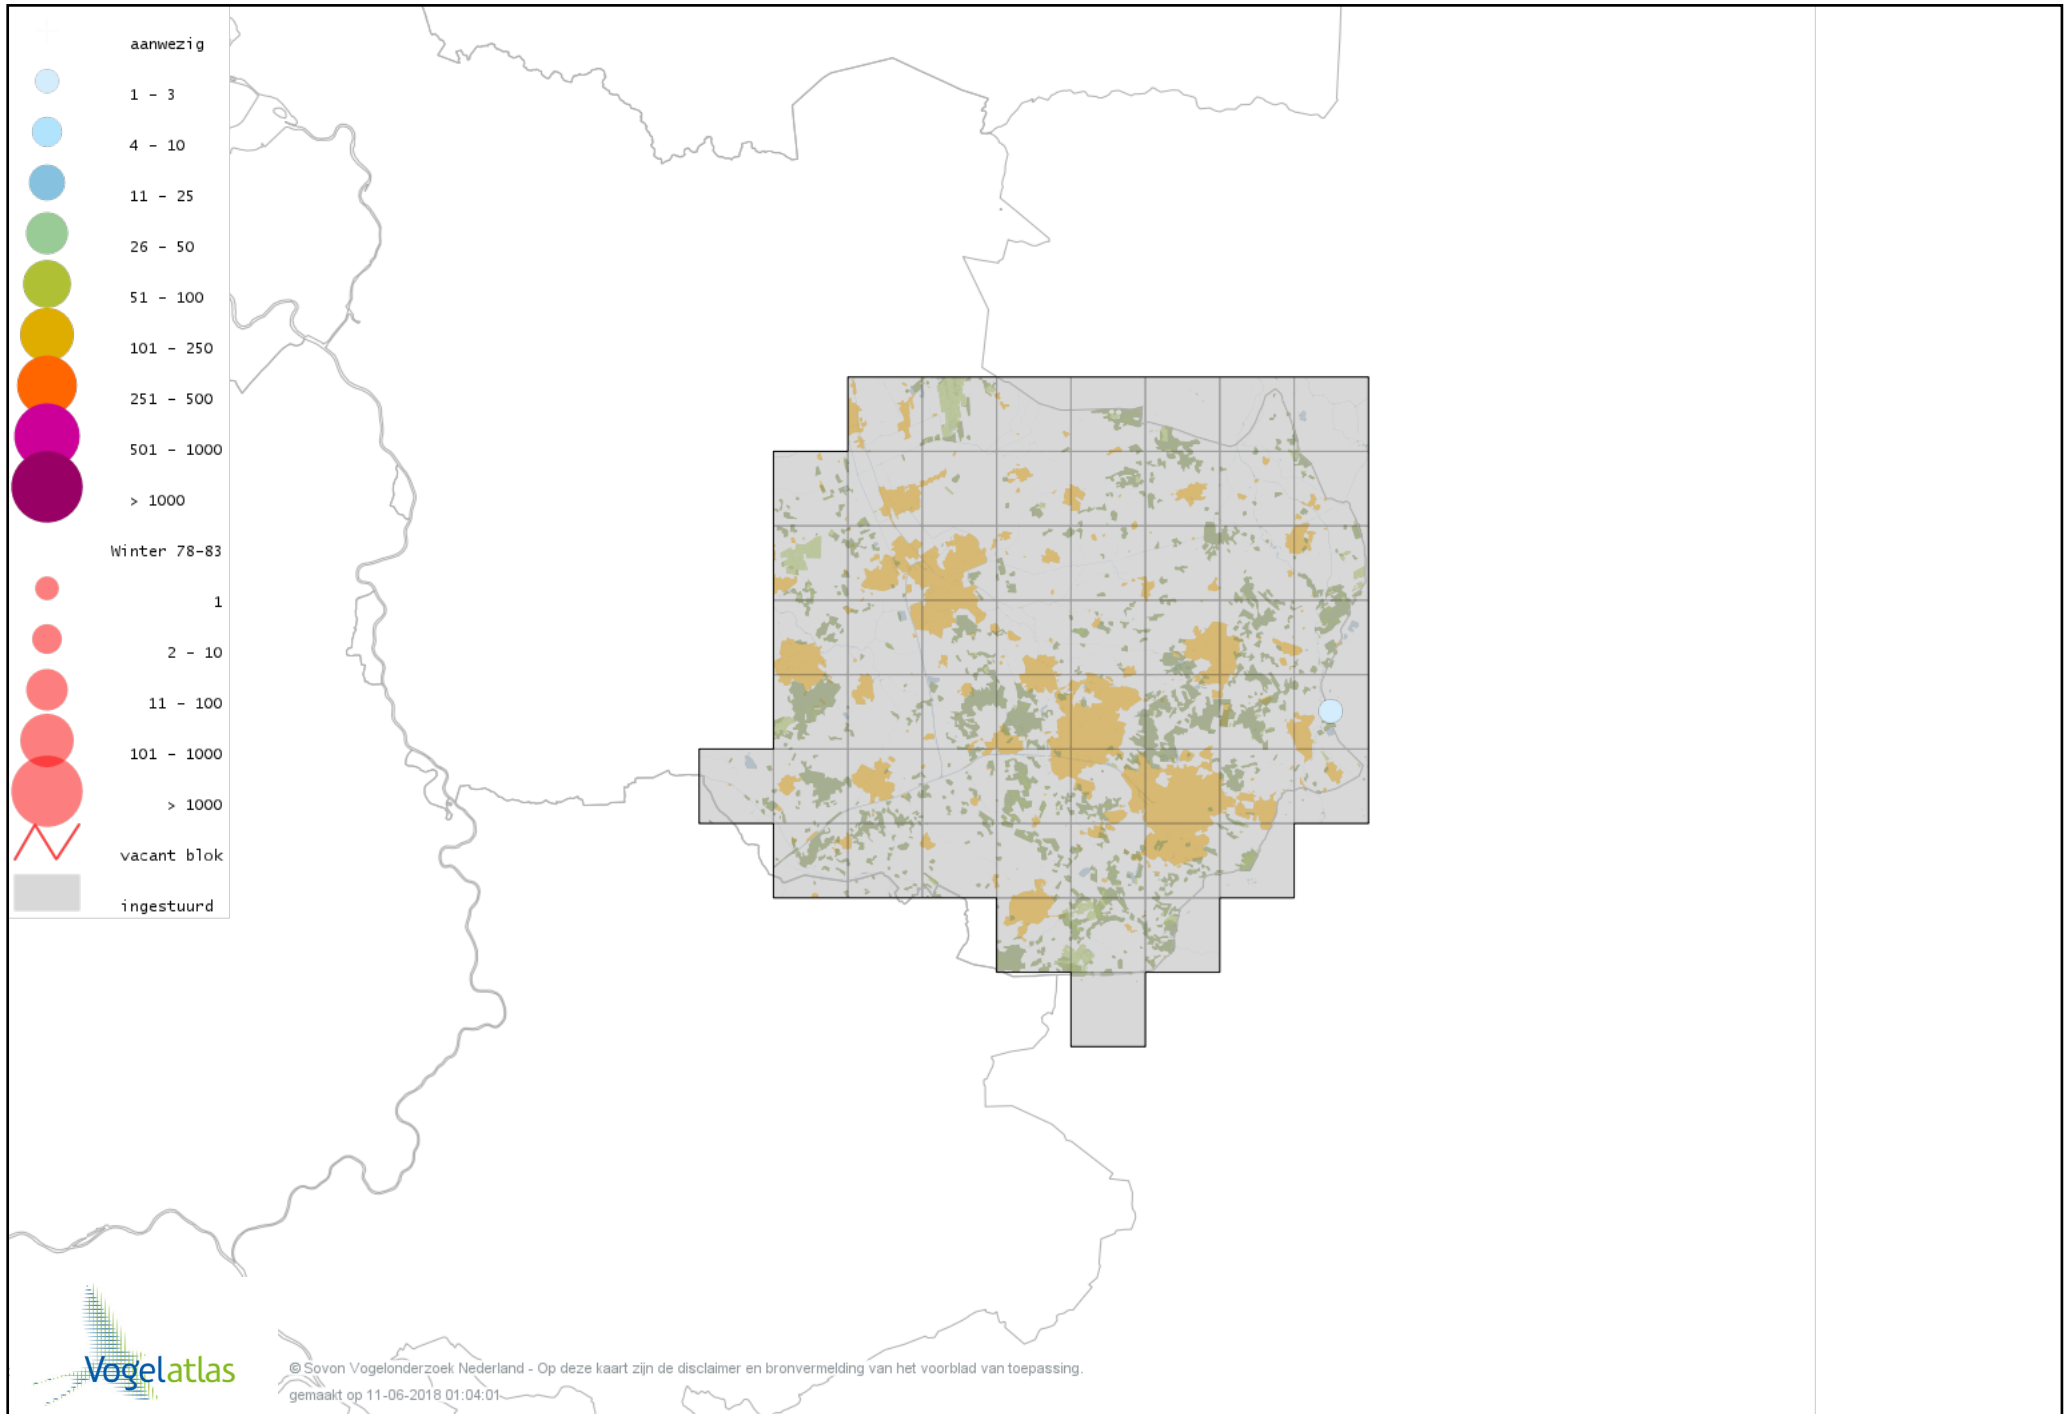

Voorlopige verspreidingskaart Grote Zee-eend winter

Voorlopige verspreidingskaart IJseend winter

Voorlopige verspreidingskaart Nonnetje winter

Voorlopige verspreidingskaart Brilduiker winter

Voorlopige verspreidingskaart Kokardezaagbek winter

Voorlopige verspreidingskaart Grote Zaagbek winter

Voorlopige verspreidingskaart Krakeend winter

Voorlopige verspreidingskaart Chileense Smient winter

Voorlopige verspreidingskaart Smient winter

Voorlopige verspreidingskaart Slobeend winter

Voorlopige verspreidingskaart Wilde Eend winter

Voorlopige verspreidingskaart Soepeend winter

Voorlopige verspreidingskaart Bahamapijlstaart winter

Voorlopige verspreidingskaart Pijlstaart winter

Voorlopige verspreidingskaart Zomertaling winter