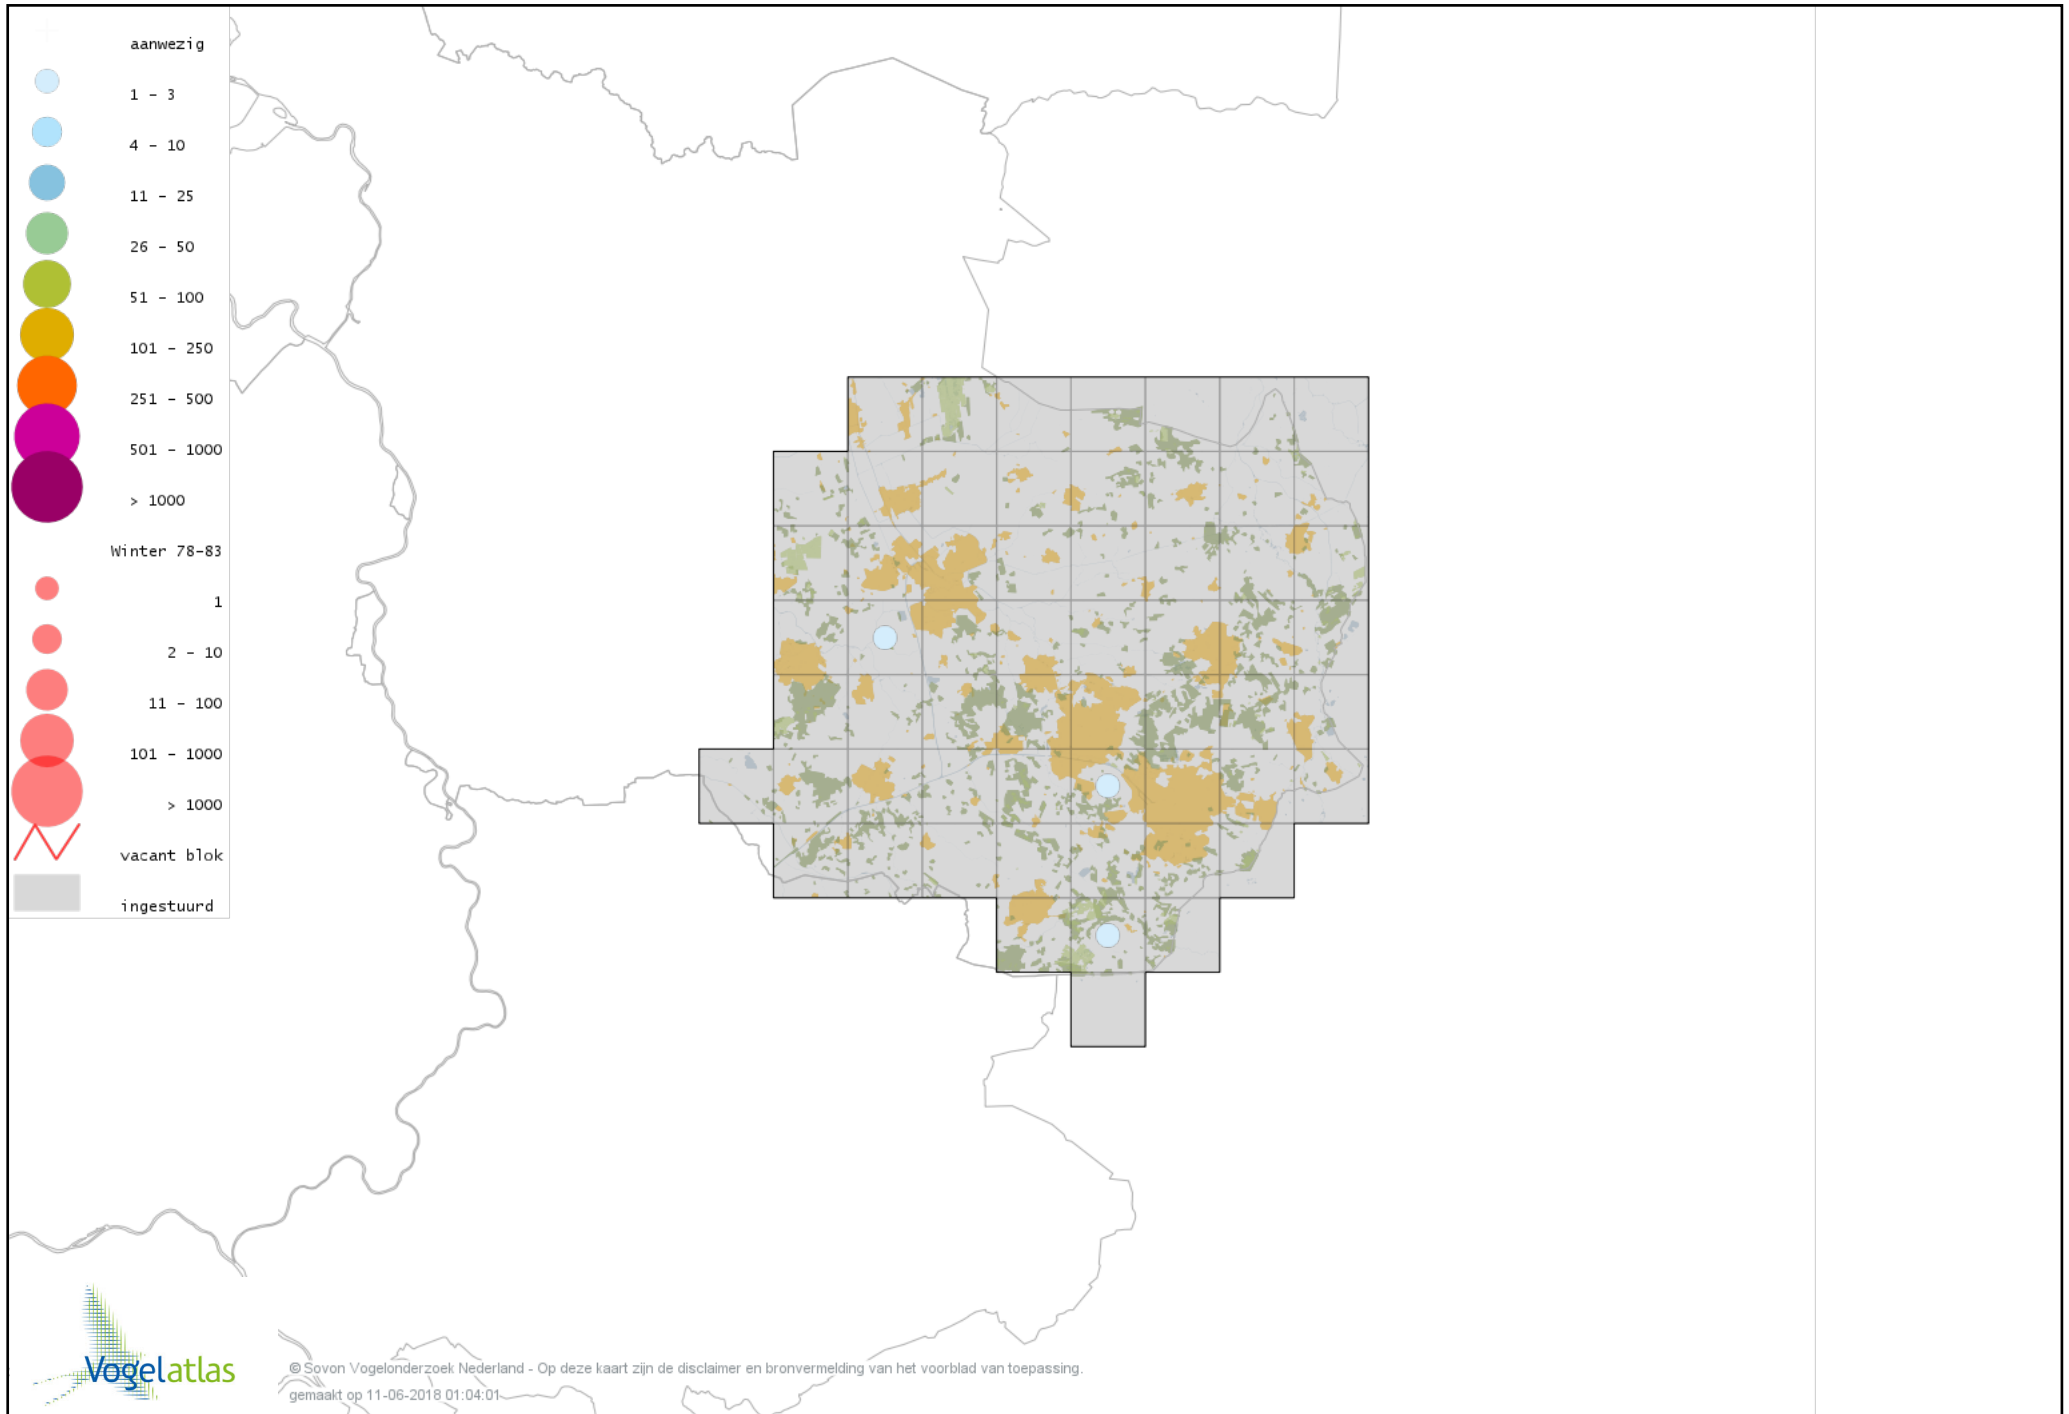

Voorlopige verspreidingskaart Grote Canadese Gans winter

Voorlopige verspreidingskaart Brandgans winter

Voorlopige verspreidingskaart Brandgans x Grauwe Gans winter

Voorlopige verspreidingskaart Canadese gans x Grauwe gans winter

Voorlopige verspreidingskaart Roodhalsgans winter

Voorlopige verspreidingskaart Nijlgans winter

Voorlopige verspreidingskaart Casarca winter

Voorlopige verspreidingskaart Bergeend winter

Voorlopige verspreidingskaart Krooneend winter

Voorlopige verspreidingskaart Tafeleend winter

Voorlopige verspreidingskaart Hybride Tafeleend x Witoogend winter

Voorlopige verspreidingskaart Witoogend winter

Voorlopige verspreidingskaart Kuifeend winter

Voorlopige verspreidingskaart Grote Zee-eend winter

Voorlopige verspreidingskaart IJseend winter

Voorlopige verspreidingskaart Nonnetje winter

Voorlopige verspreidingskaart Brilduiker winter

Voorlopige verspreidingskaart Kokardezaagbek winter