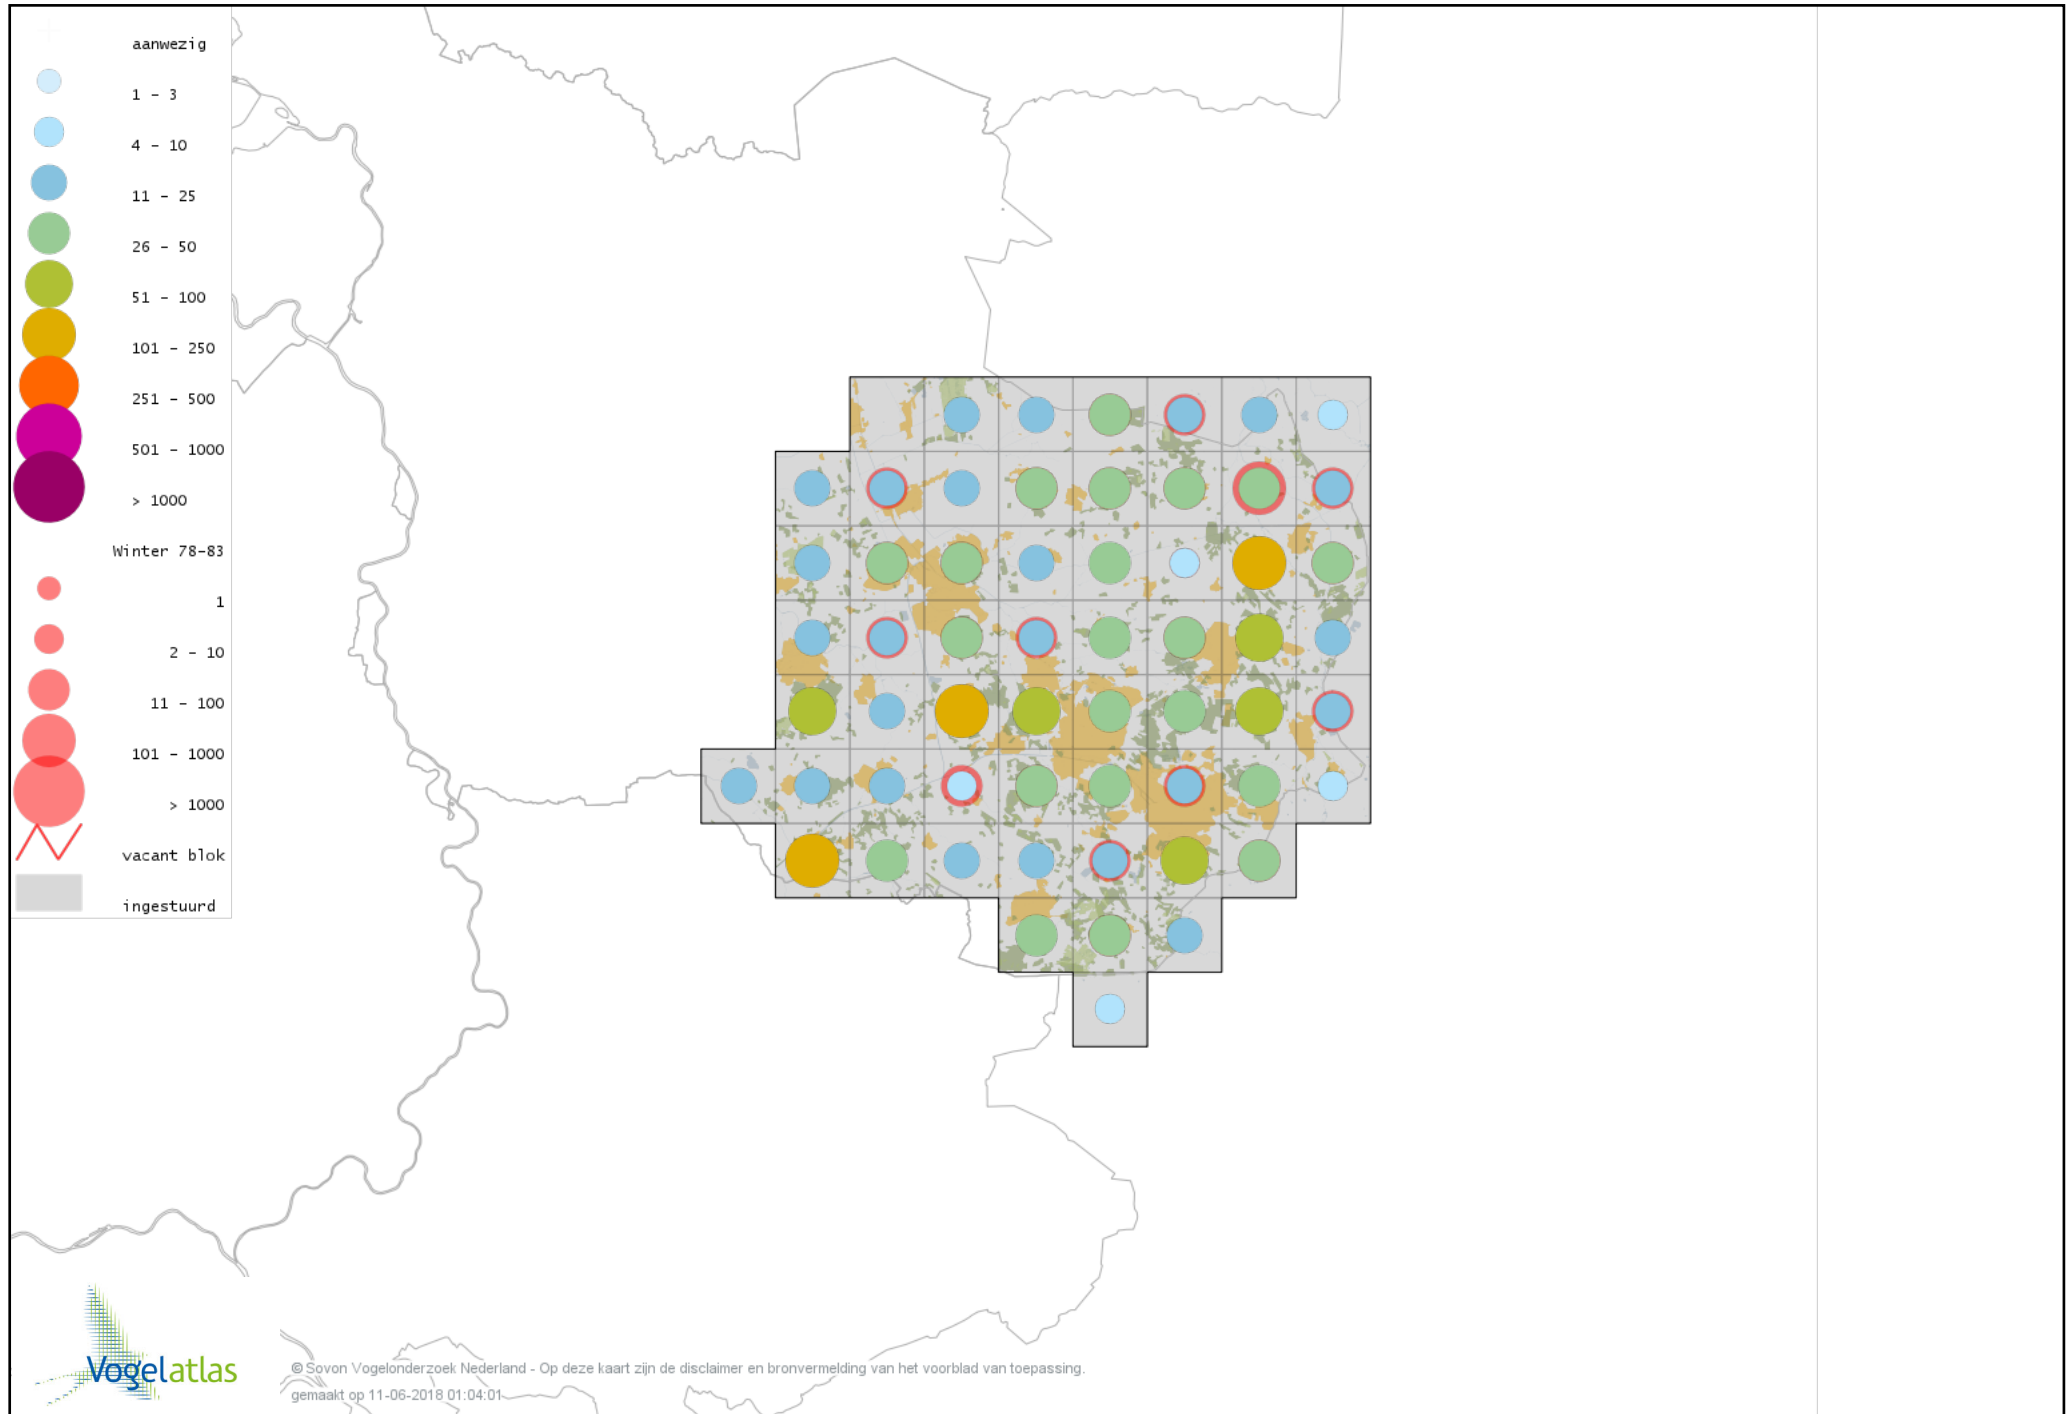

Voorlopige verspreidingskaart Witbandkruisbek winter

Voorlopige verspreidingskaart Kruisbek winter

Voorlopige verspreidingskaart Grote Kruisbek winter

Voorlopige verspreidingskaart Goudvink winter

Voorlopige verspreidingskaart Noordse Goudvink winter

Voorlopige verspreidingskaart Appelvink winter

Voorlopige verspreidingskaart IJsgors winter

Voorlopige verspreidingskaart Geelgors winter

Voorlopige verspreidingskaart Rietgors winter