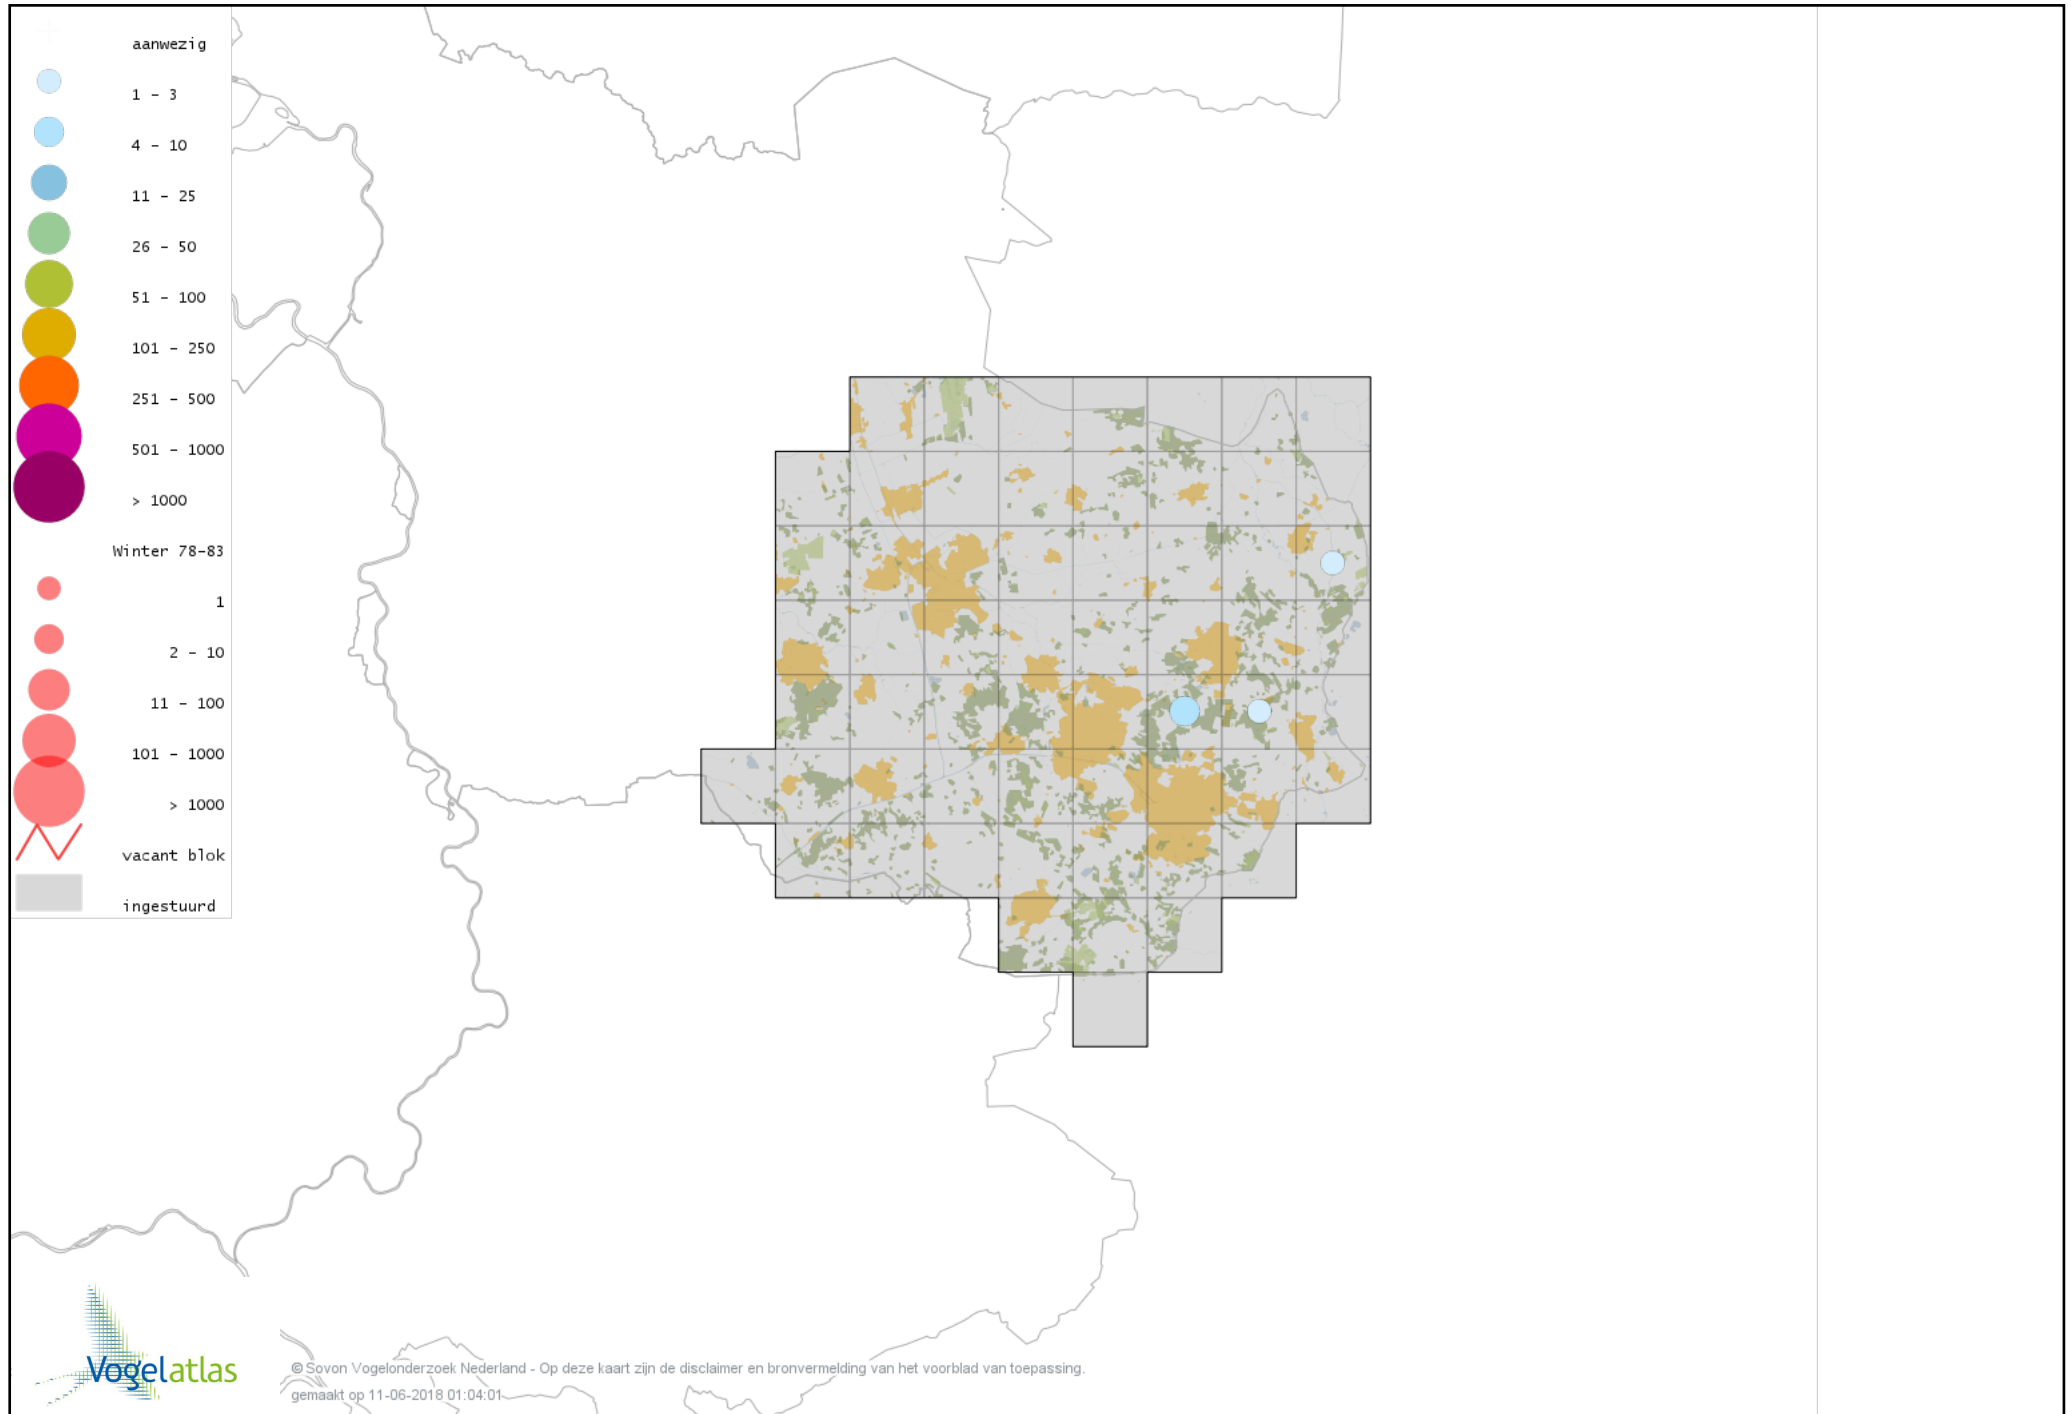

Voorlopige verspreidingskaart Europese Kanarie winter

Voorlopige verspreidingskaart Groenling winter

Voorlopige verspreidingskaart Putter winter

Voorlopige verspreidingskaart Sijs winter

Voorlopige verspreidingskaart Kneu winter

Voorlopige verspreidingskaart Frater winter

Voorlopige verspreidingskaart Kleine Barmsijs winter

Voorlopige verspreidingskaart Grote Barmsijs winter

Voorlopige verspreidingskaart Barmsijs (Grote of Kleine) winter

Voorlopige verspreidingskaart Witbandkruisbek winter

Voorlopige verspreidingskaart Kruisbek winter

Voorlopige verspreidingskaart Grote Kruisbek winter

Voorlopige verspreidingskaart Goudvink winter

Voorlopige verspreidingskaart Noordse Goudvink winter