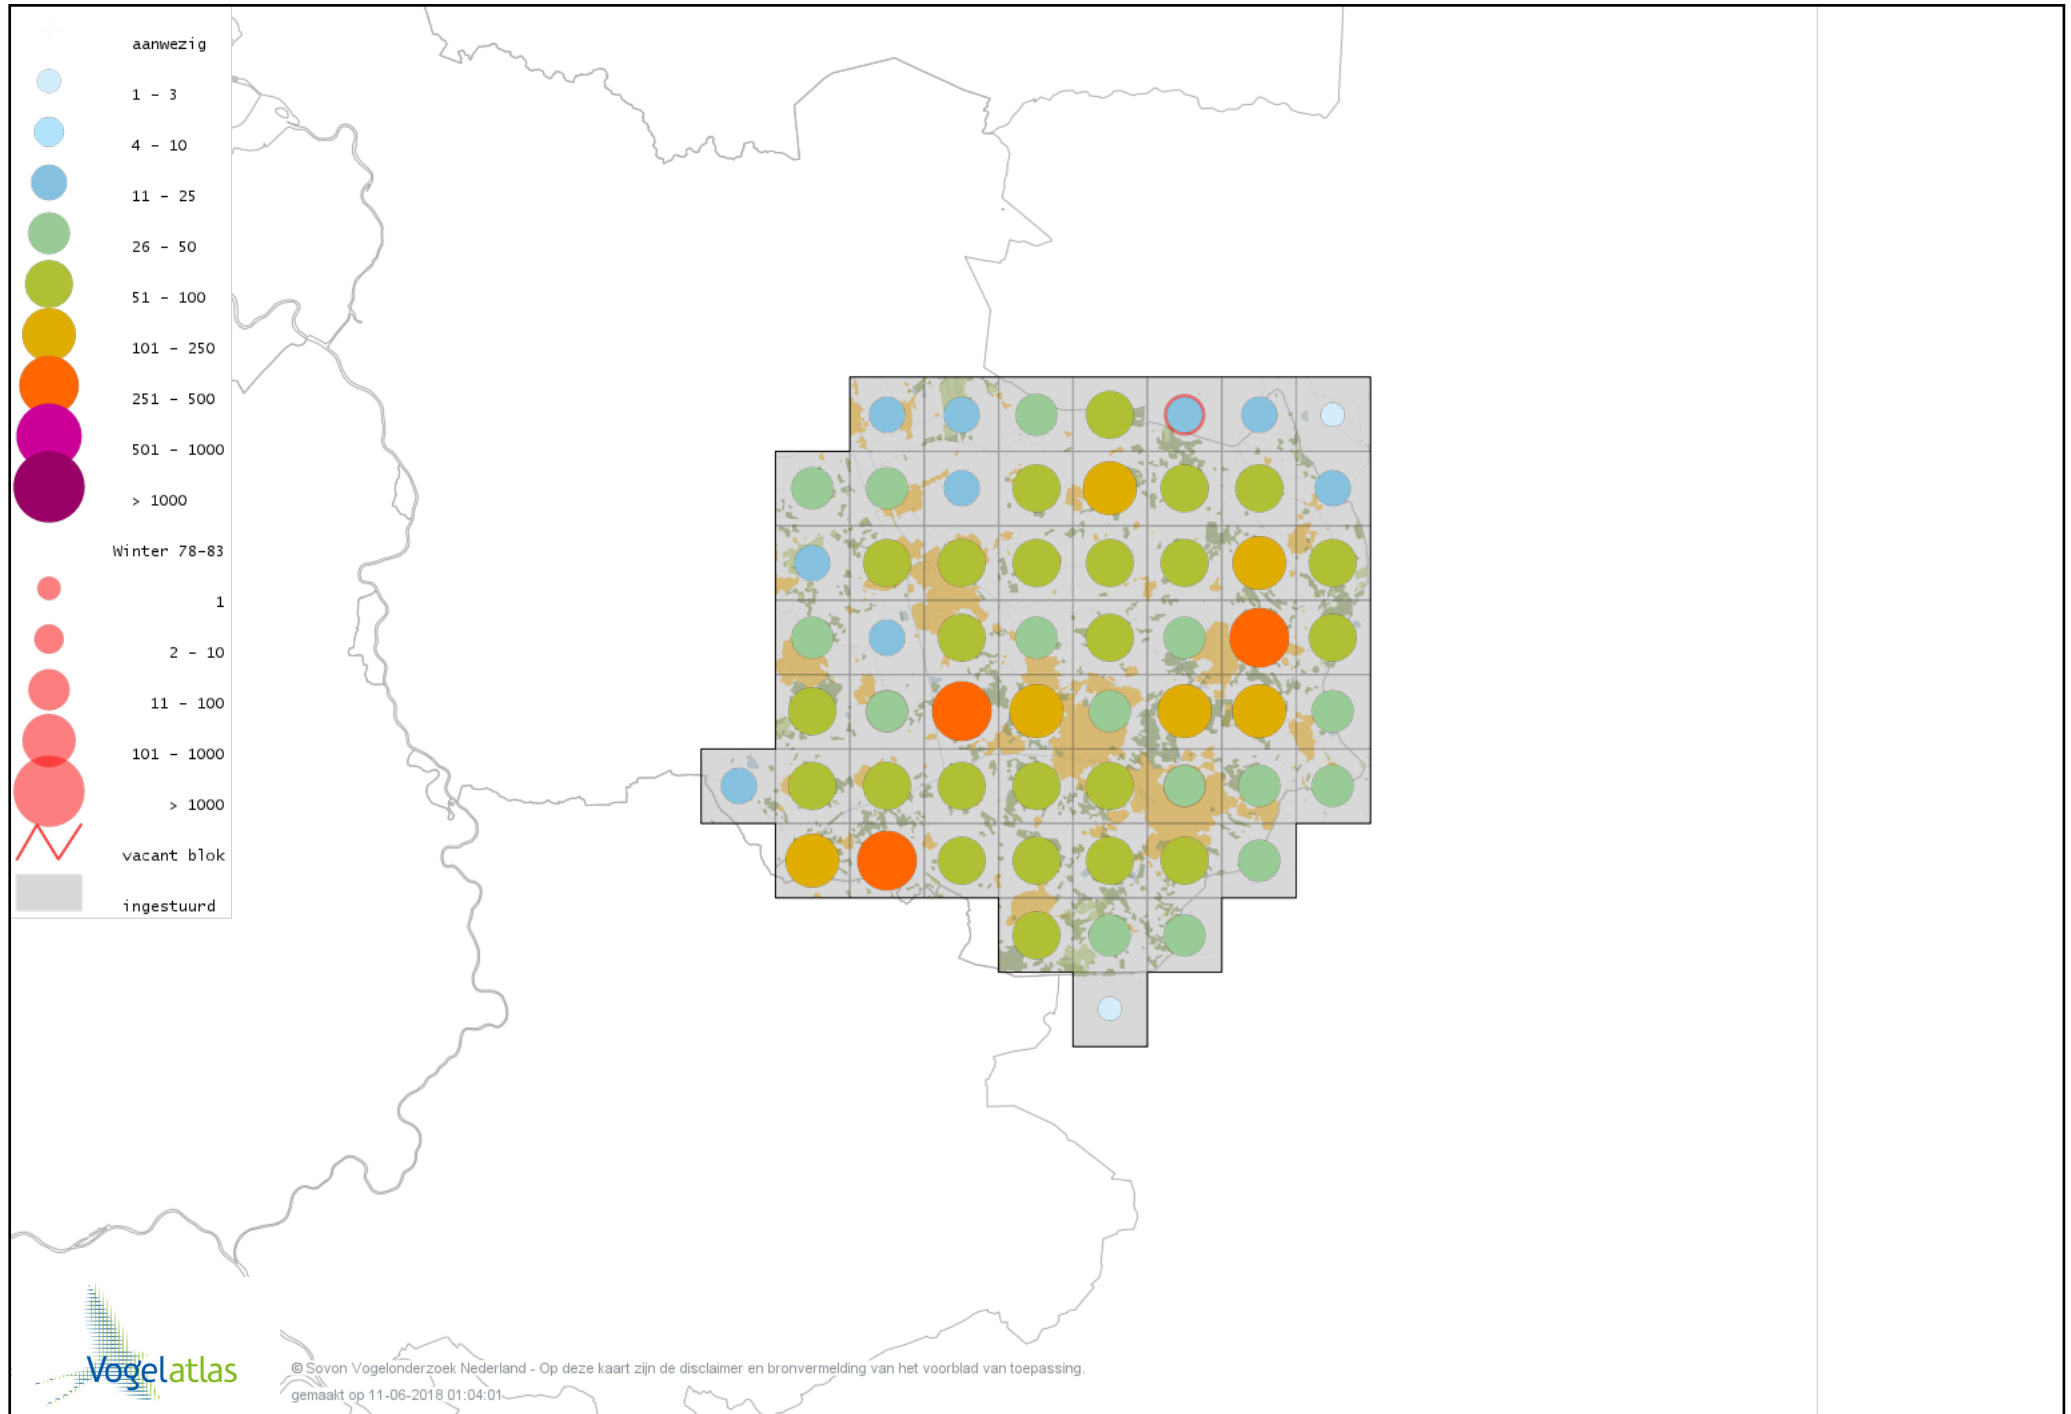

Voorlopige verspreidingskaart Glanskop winter

Voorlopige verspreidingskaart Beardman winter

Voorlopige verspreidingskaart Boomleeuwerik winter

Voorlopige verspreidingskaart Veldleeuwerik winter

Voorlopige verspreidingskaart Staartmees winter

Voorlopige verspreidingskaart Witkopstaartmees winter

Voorlopige verspreidingskaart Pallas' Boszanger winter

Voorlopige verspreidingskaart Tjiftjaf winter

Voorlopige verspreidingskaart Siberische Tjiftjaf winter

Voorlopige verspreidingskaart Zwartkop winter

Voorlopige verspreidingskaart Pestvogel winter

Voorlopige verspreidingskaart Boomklever winter

Voorlopige verspreidingskaart Taigaboomkruiper winter

Voorlopige verspreidingskaart Kortsnavelboomkruiper winter