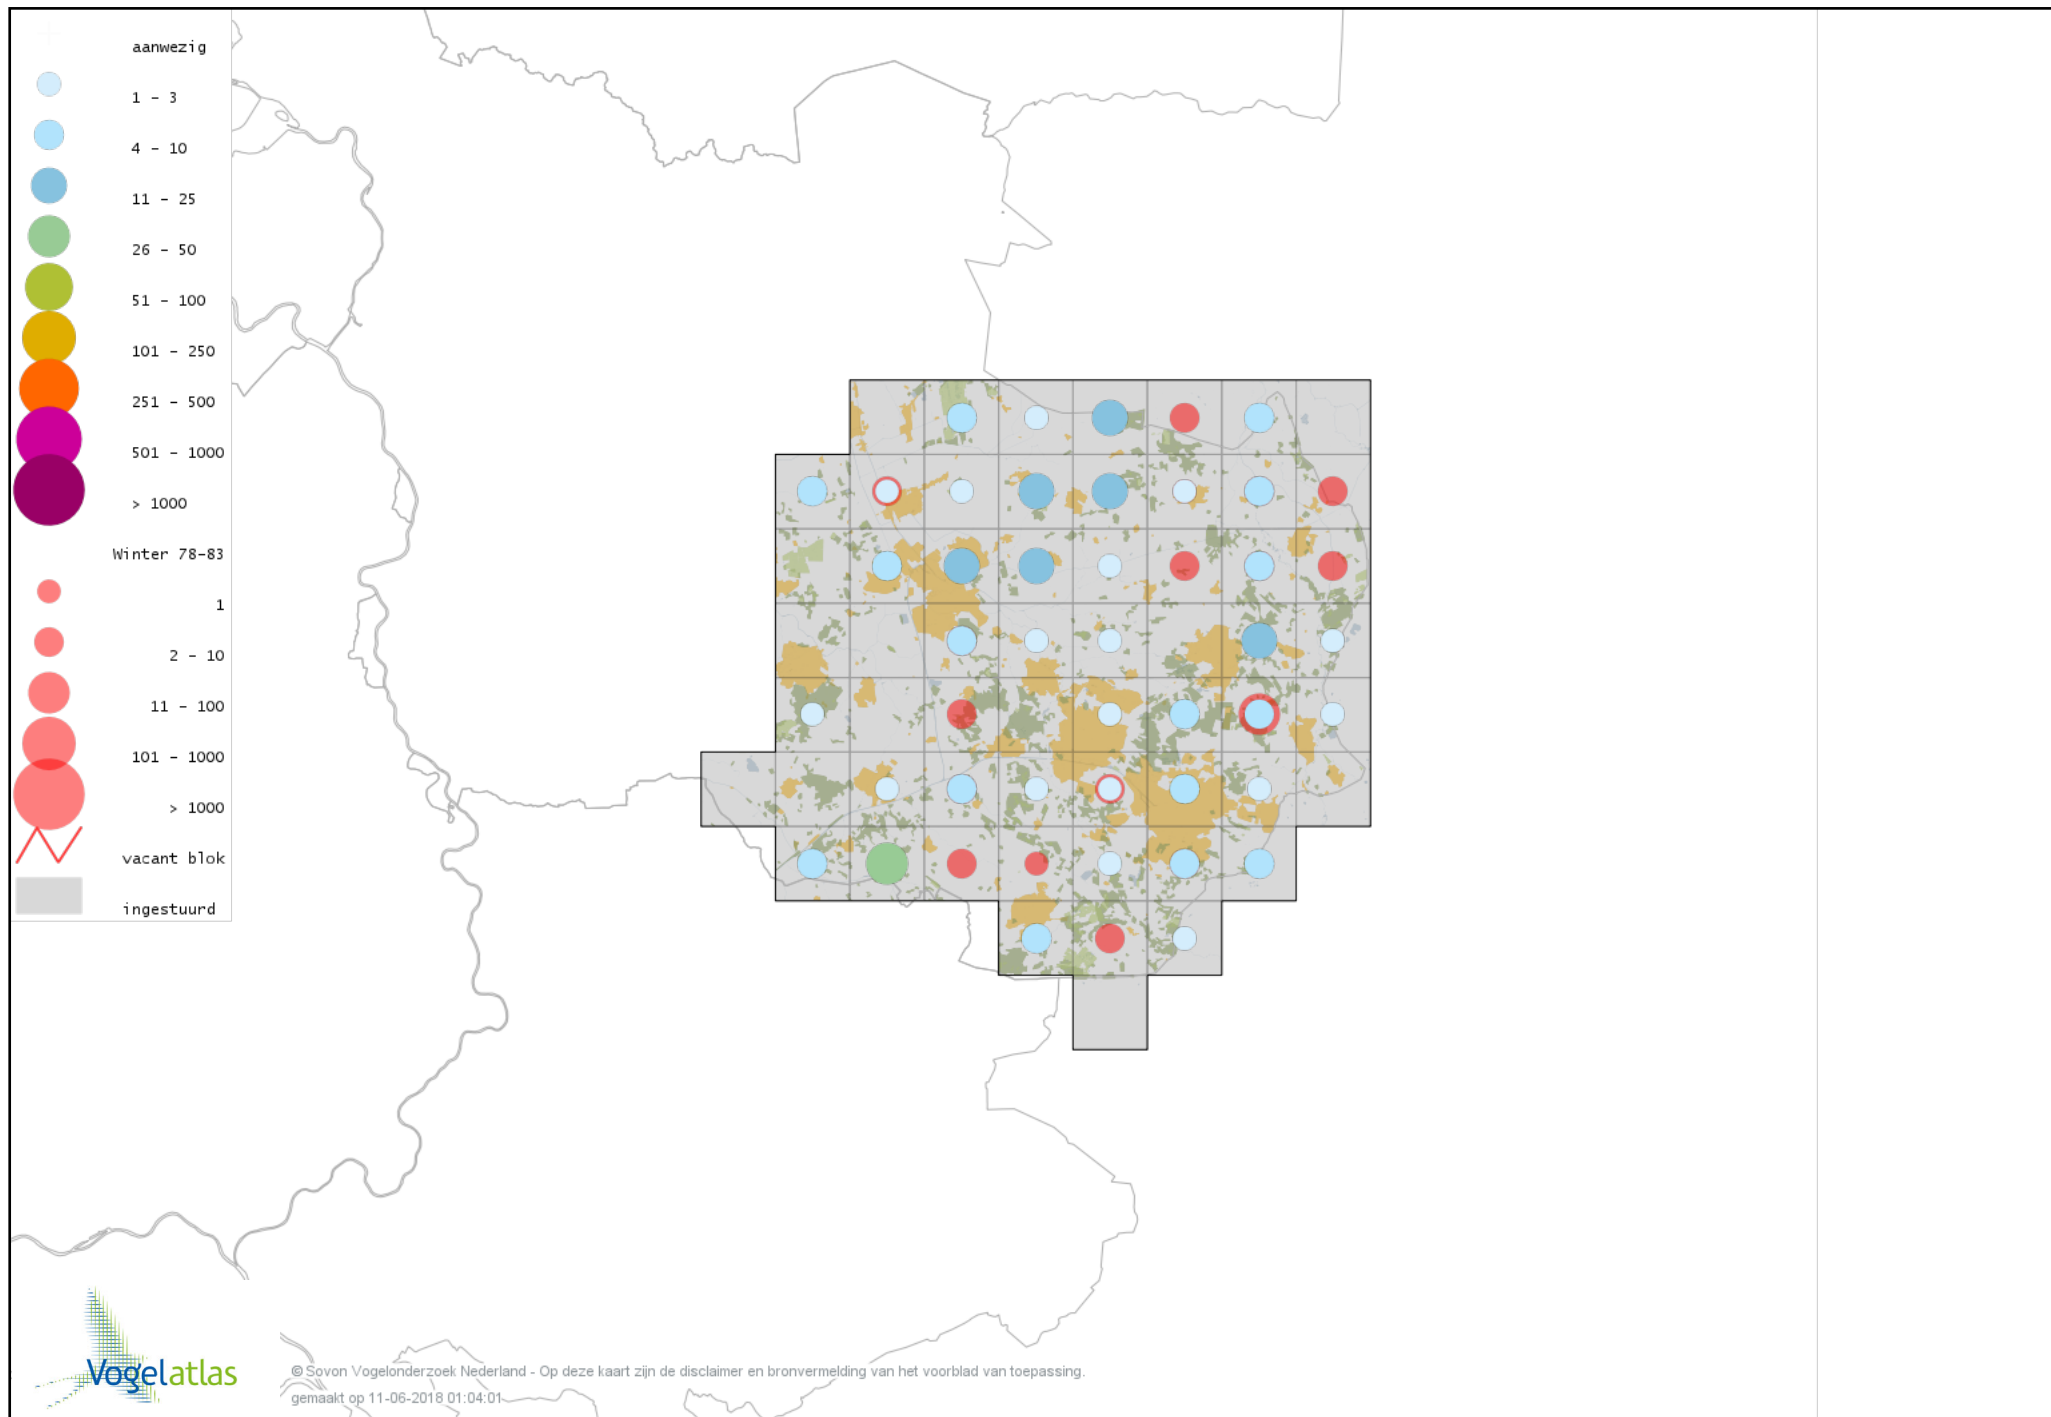

Voorlopige verspreidingskaart Gaai winter

Voorlopige verspreidingskaart Kauw winter

Voorlopige verspreidingskaart Russische Kauw winter

Voorlopige verspreidingskaart Noordse Kauw winter

Voorlopige verspreidingskaart Roek winter

Voorlopige verspreidingskaart Zwarte Kraai winter

Voorlopige verspreidingskaart Bonte Kraai winter

Voorlopige verspreidingskaart Raaf winter

Voorlopige verspreidingskaart Goudhaan winter

Voorlopige verspreidingskaart Vuurgoudhaan winter