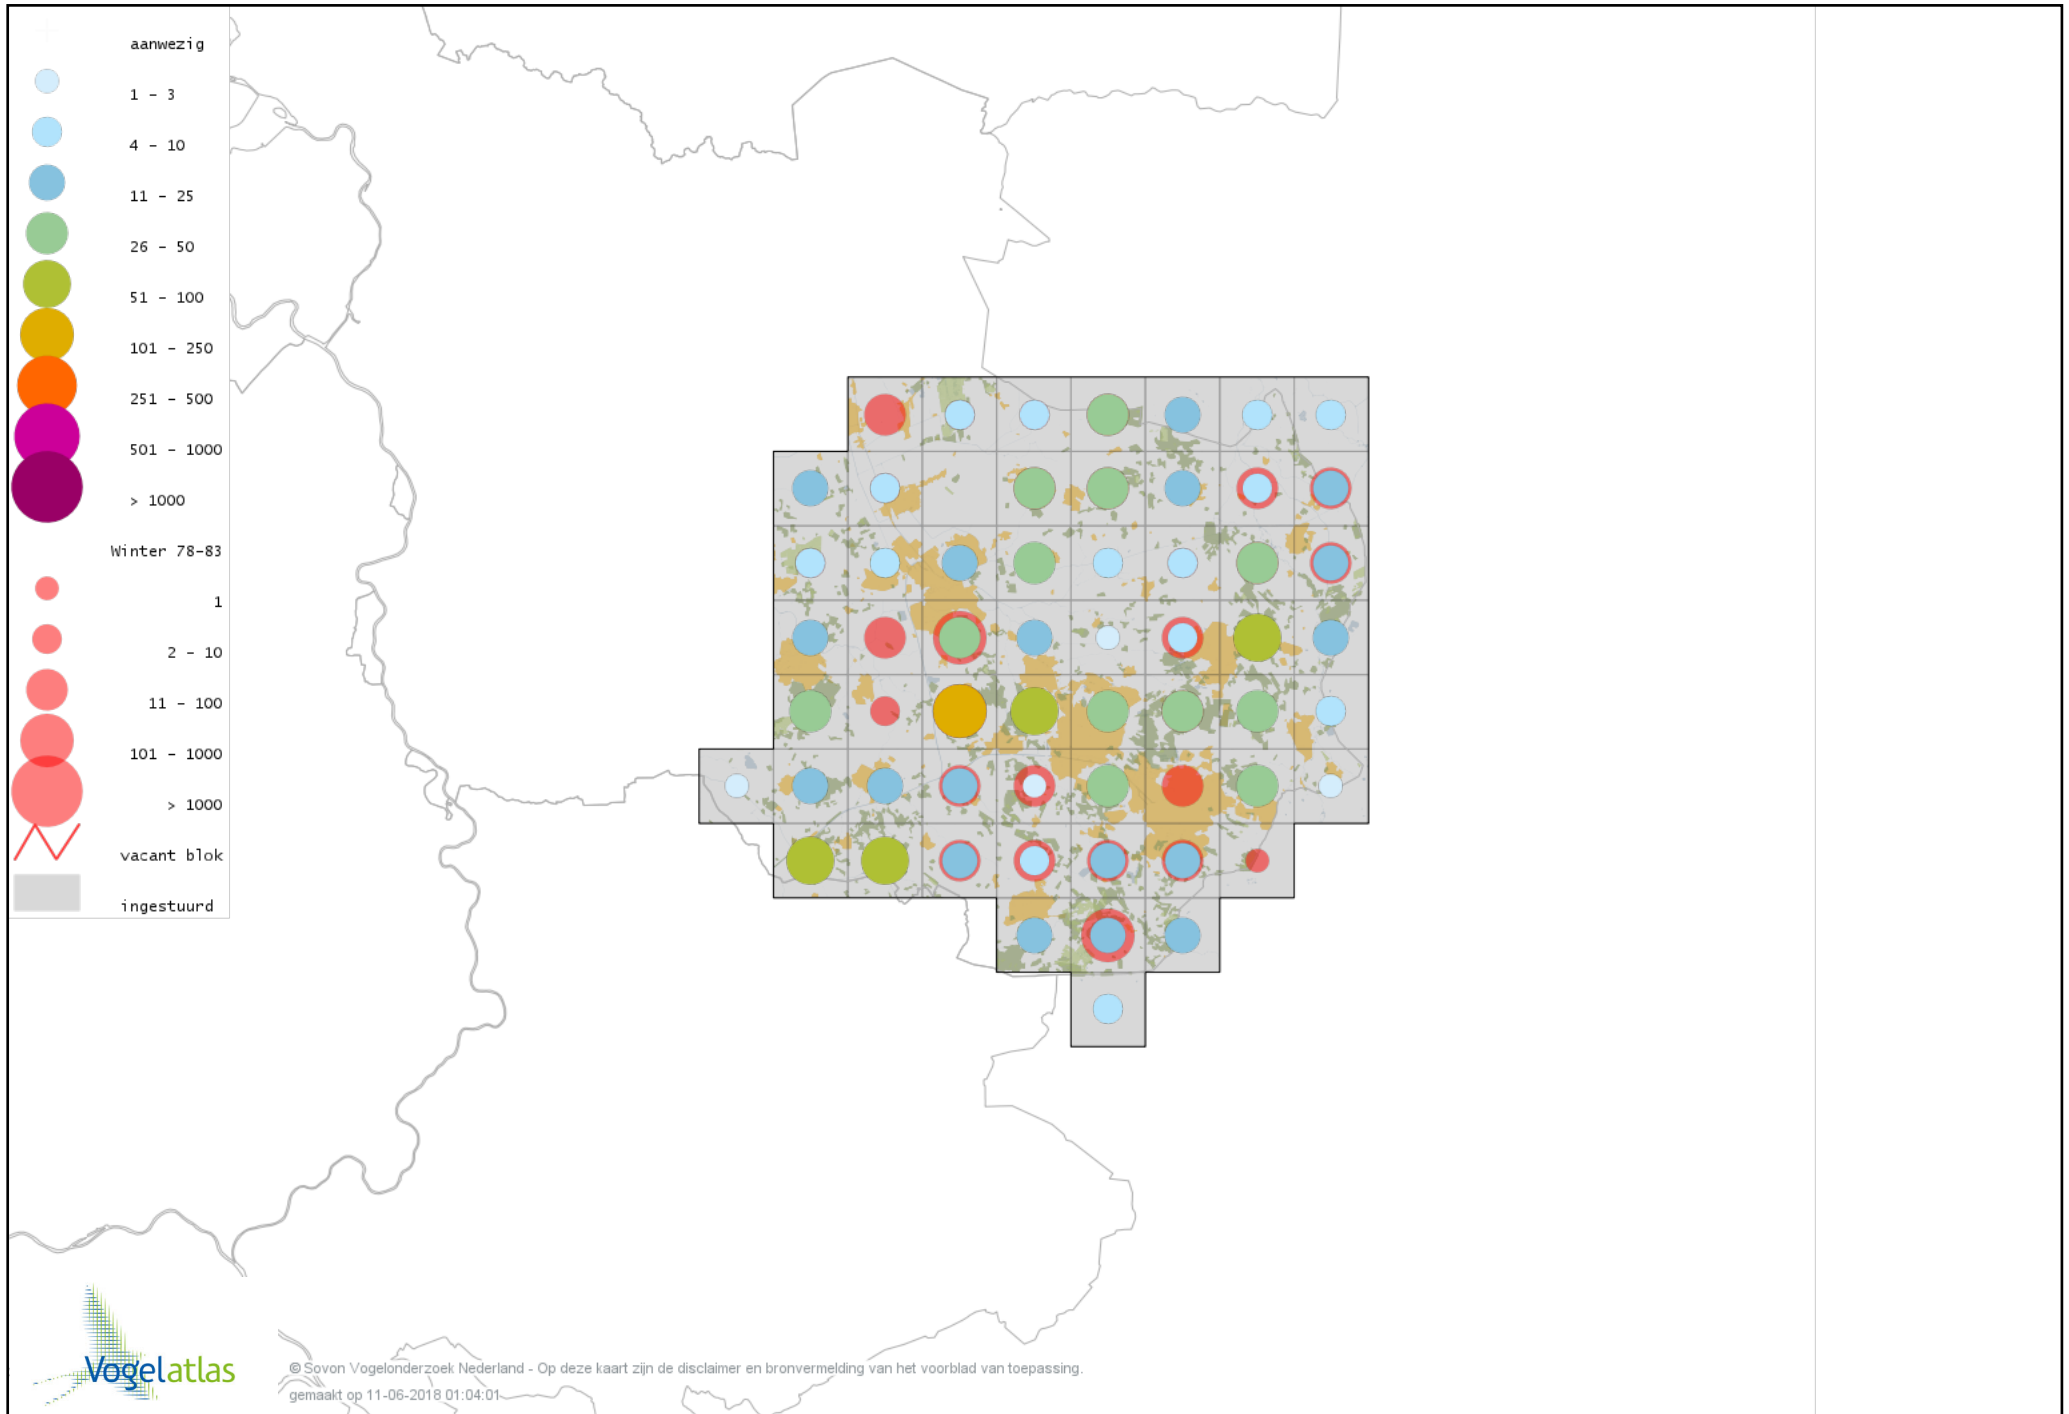

Voorlopige verspreidingskaart Kuifmees winter