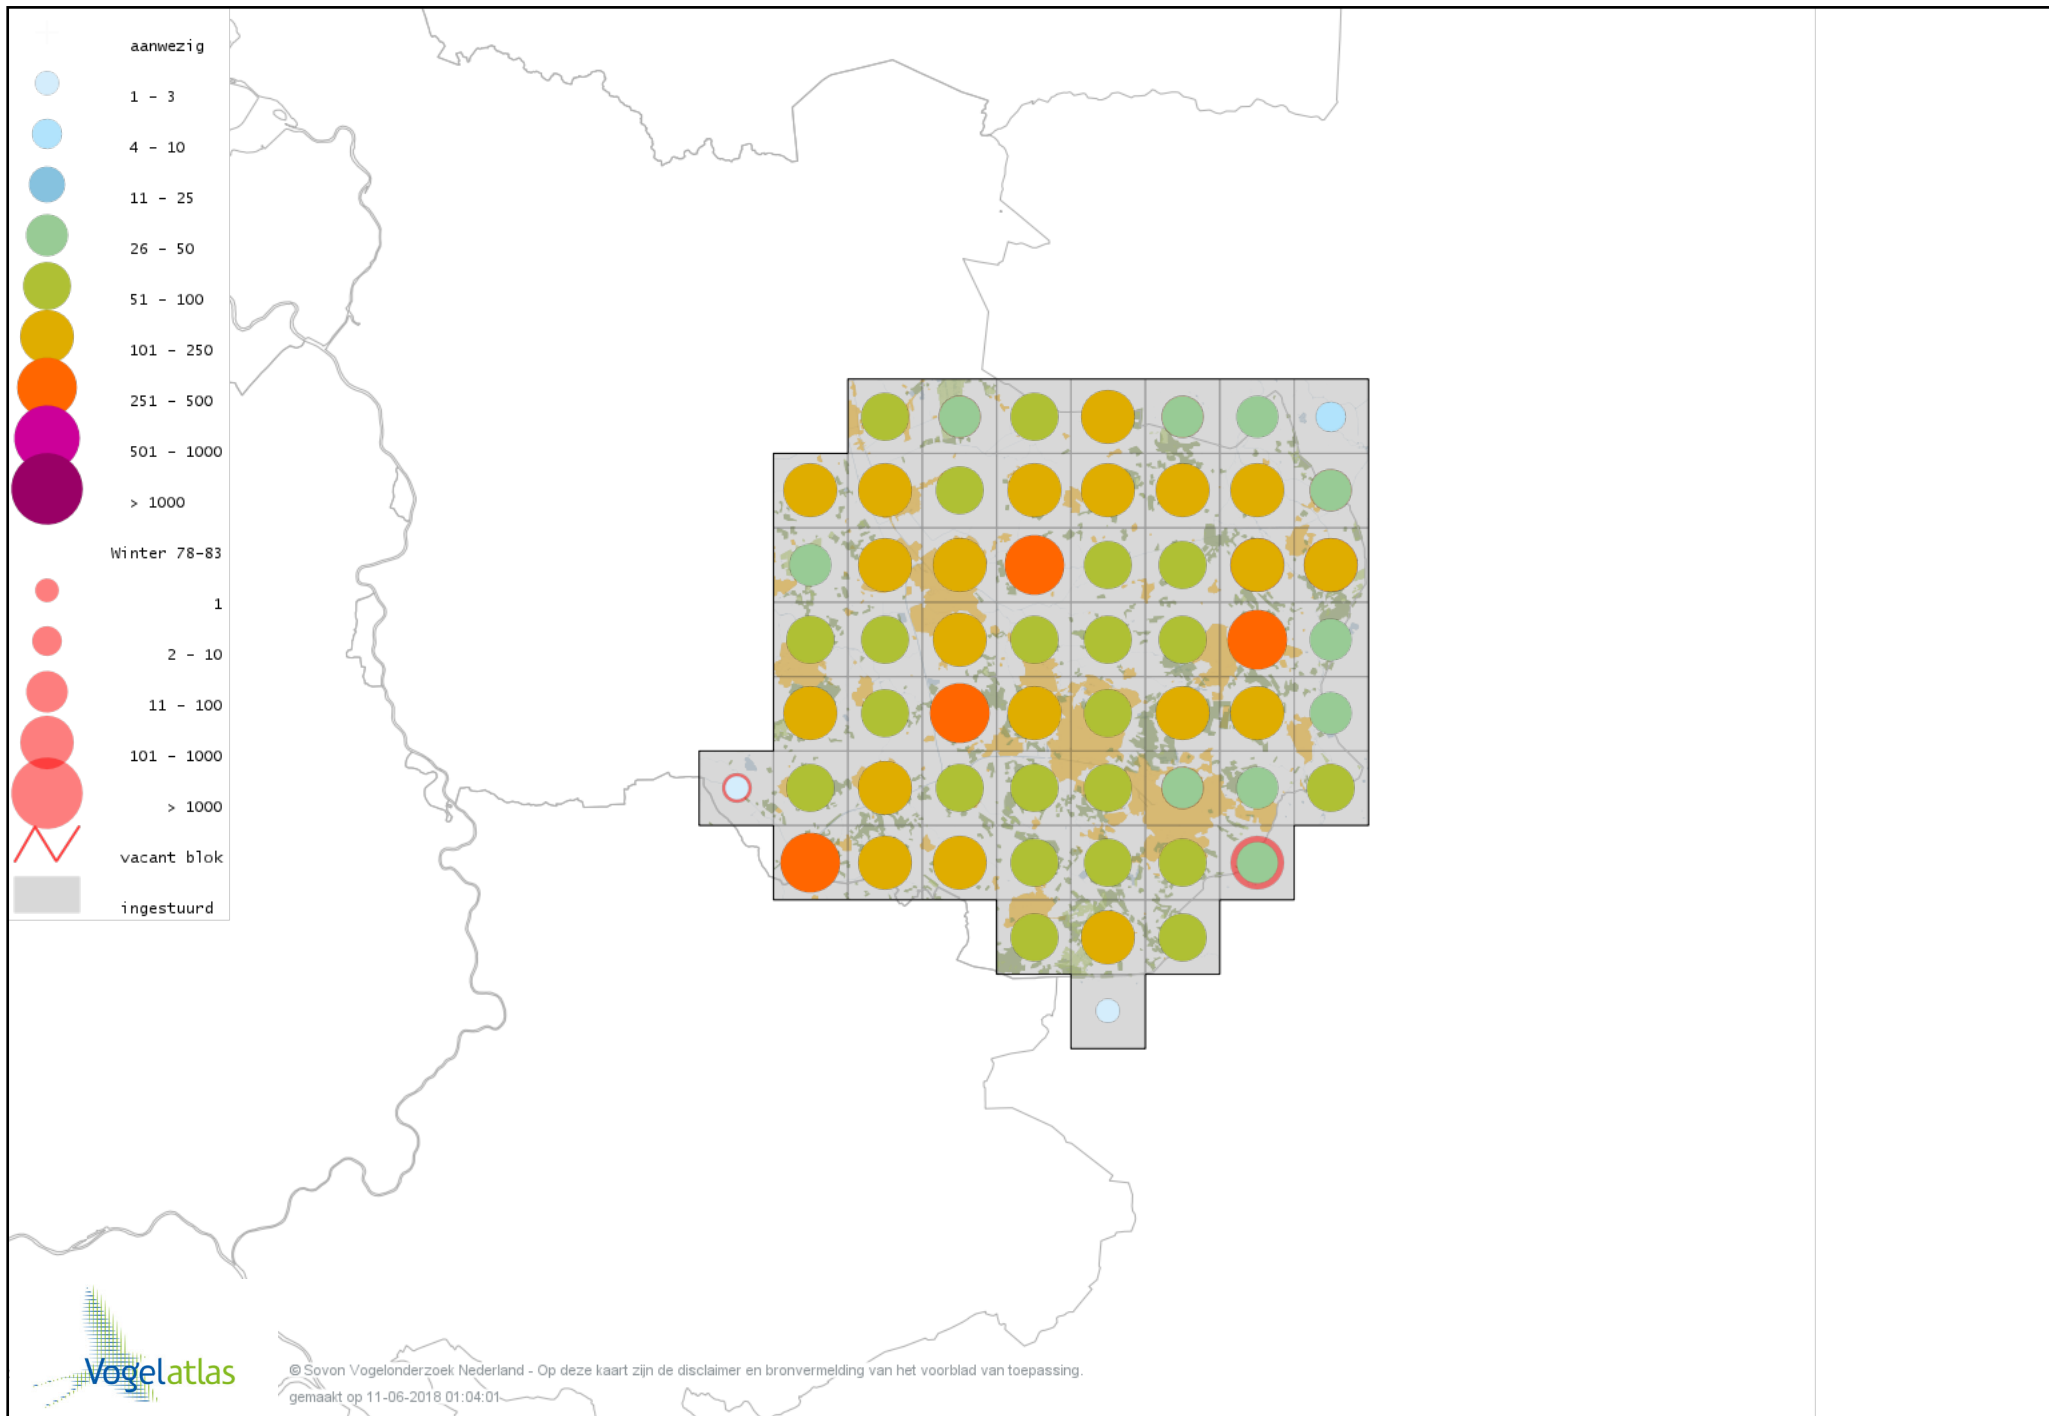

Voorlopige verspreidingskaart Witkopstaartmees winter

Voorlopige verspreidingskaart Pallas' Boszanger winter

Voorlopige verspreidingskaart Tjiftjaf winter

Voorlopige verspreidingskaart Siberische Tjiftjaf winter

Voorlopige verspreidingskaart Zwartkop winter

Voorlopige verspreidingskaart Pestvogel winter

Voorlopige verspreidingskaart Boomklever winter

Voorlopige verspreidingskaart Taigaboomkruiper winter

Voorlopige verspreidingskaart Kortsnavelboomkruiper winter

Voorlopige verspreidingskaart Boomkruiper winter

Voorlopige verspreidingskaart Winterkoning winter

Voorlopige verspreidingskaart Spreeuw winter

Voorlopige verspreidingskaart Merel winter

Voorlopige verspreidingskaart Kramsvogel winter

Voorlopige verspreidingskaart Zanglijster winter

Voorlopige verspreidingskaart Koperwiek winter

Voorlopige verspreidingskaart Grote Lijster winter

Voorlopige verspreidingskaart Roodborst winter

Voorlopige verspreidingskaart Zwarte Roodstaart winter