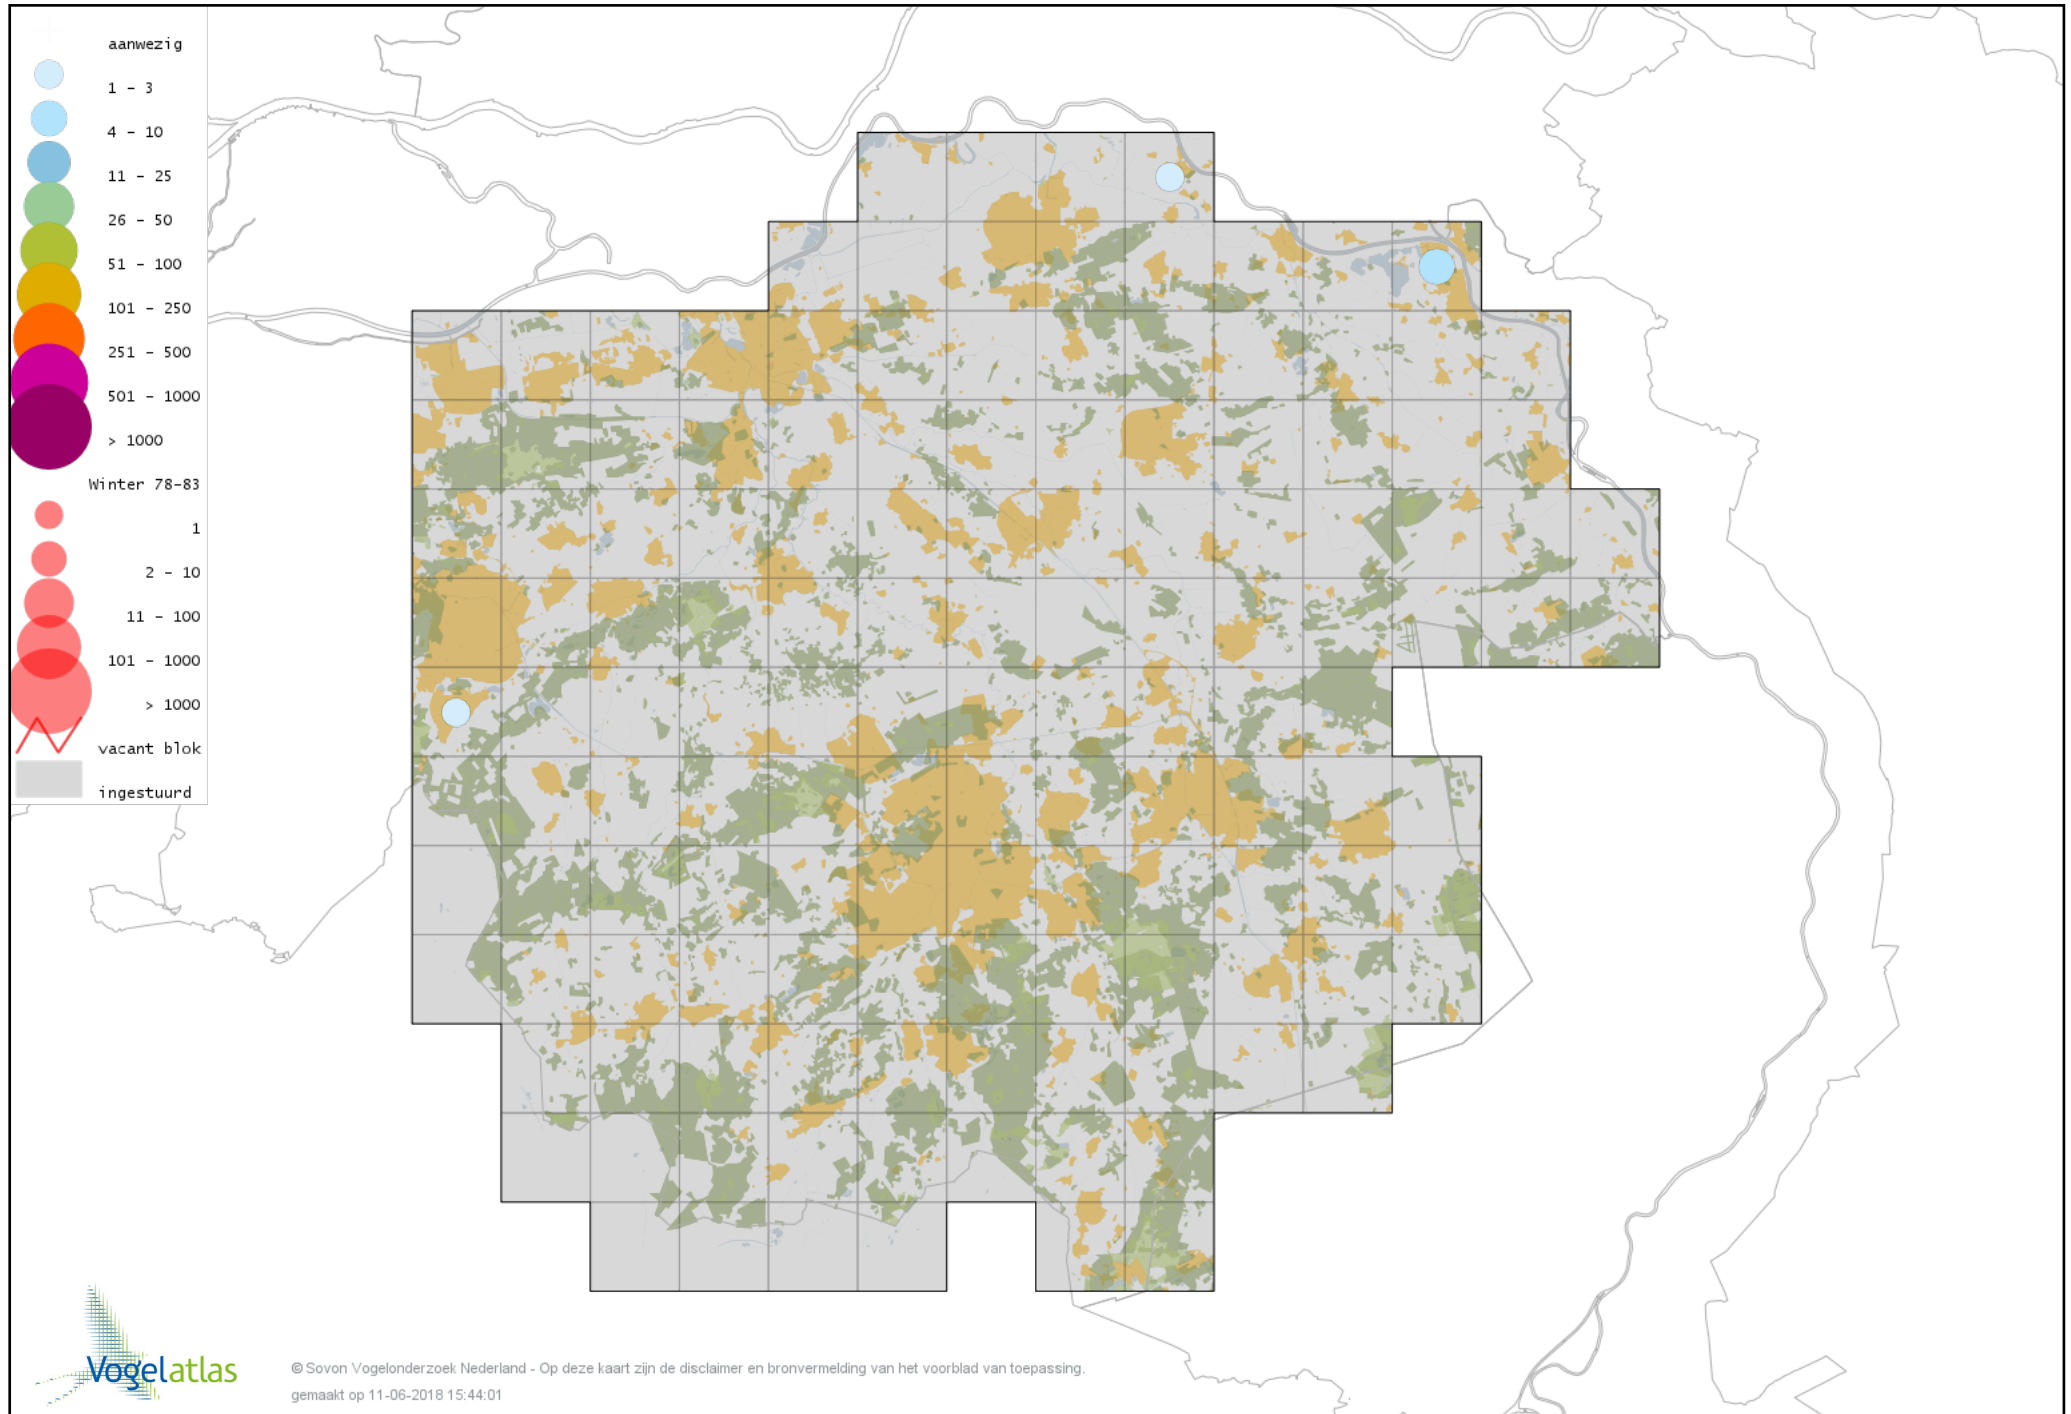

Voorlopige verspreidingskaart Canadese Gans x Kolgans winter

Voorlopige verspreidingskaart Roodhalsgans winter

Voorlopige verspreidingskaart Rotgans winter

Voorlopige verspreidingskaart Nijlgans winter

Voorlopige verspreidingskaart hybride gans winter

Voorlopige verspreidingskaart Casarca winter

Voorlopige verspreidingskaart Kaapse Casarca winter

Voorlopige verspreidingskaart Bergeend winter

Voorlopige verspreidingskaart Krooneend winter

Voorlopige verspreidingskaart Peposaca-eend winter

Voorlopige verspreidingskaart Tafeleend winter

Voorlopige verspreidingskaart Witoogend winter

Voorlopige verspreidingskaart Kuifeend winter

Voorlopige verspreidingskaart Kuifeend x Tafeleend winter

Voorlopige verspreidingskaart Kuifeend x Witoogend winter