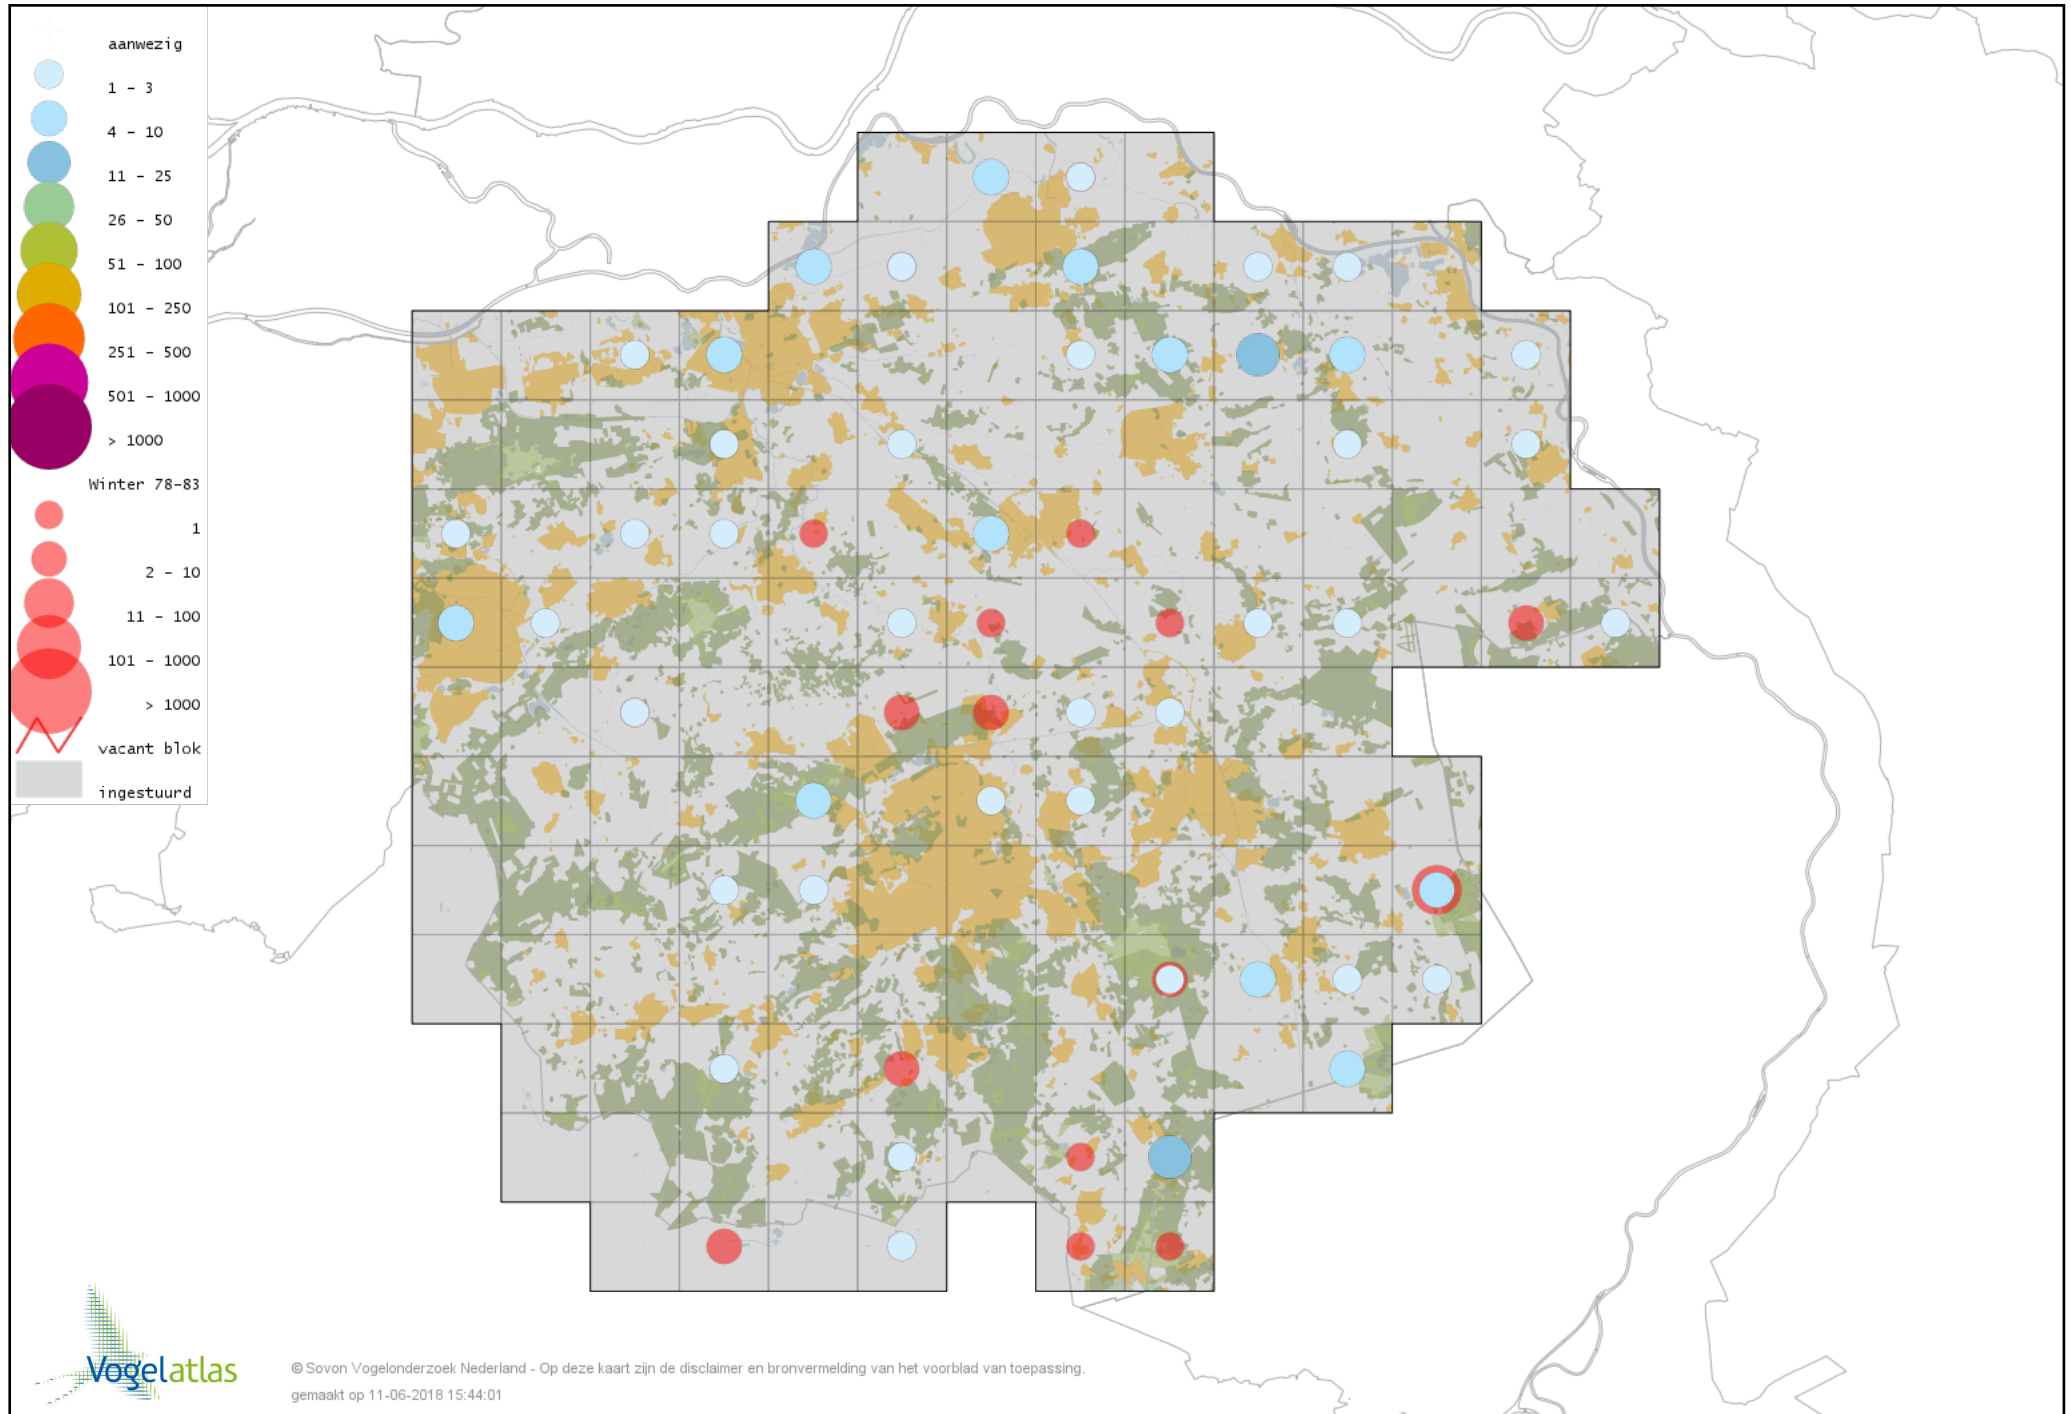

Voorlopige verspreidingskaart Kroonkraanvogel winter

Voorlopige verspreidingskaart Scholekster winter

Voorlopige verspreidingskaart Kluut winter

Voorlopige verspreidingskaart Goudplevier winter

Voorlopige verspreidingskaart Zilverplevier winter

Voorlopige verspreidingskaart Kievit winter

Voorlopige verspreidingskaart Bonte Strandloper winter

Voorlopige verspreidingskaart Kemphaan winter

Voorlopige verspreidingskaart Bokje winter

Voorlopige verspreidingskaart Watersnip winter

Voorlopige verspreidingskaart Houtsnip winter

Voorlopige verspreidingskaart Grutto winter

Voorlopige verspreidingskaart IJslandse Grutto winter

Voorlopige verspreidingskaart Wulp winter

Voorlopige verspreidingskaart Witgat winter