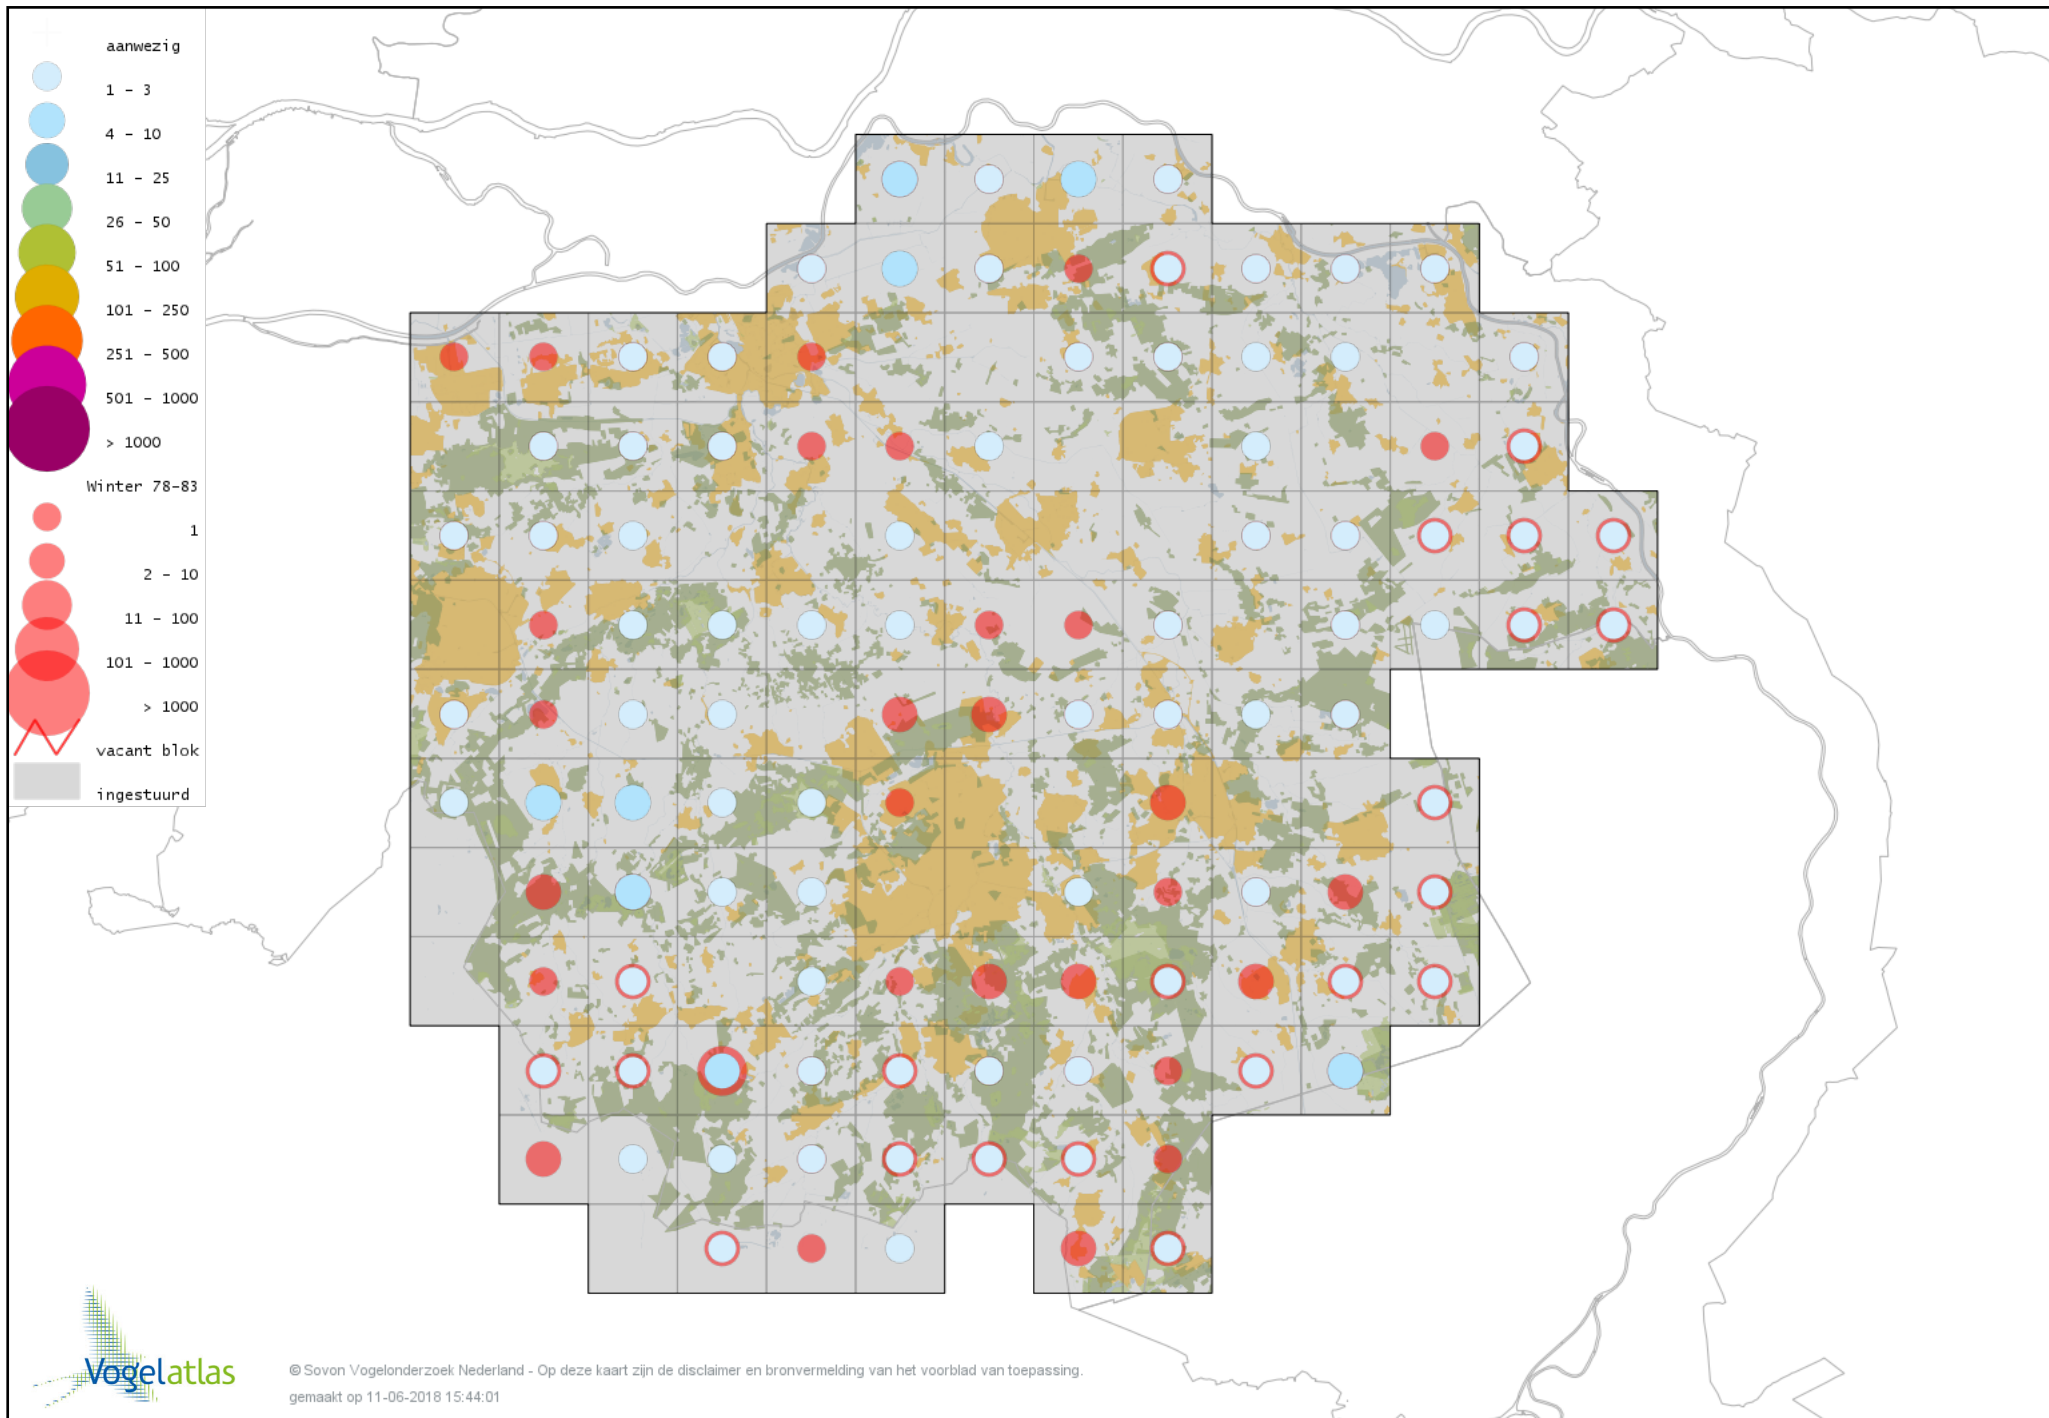

Voorlopige verspreidingskaart Dodaars winter

Voorlopige verspreidingskaart Fuut winter

Voorlopige verspreidingskaart Roodhalsfuut winter

Voorlopige verspreidingskaart Kuifduiker winter

Voorlopige verspreidingskaart Geoorde Fuut winter

Voorlopige verspreidingskaart Rode Wouw winter

Voorlopige verspreidingskaart Zearend winter

Voorlopige verspreidingskaart Bruine Kiekendief winter

Voorlopige verspreidingskaart Blauwe Kiekendief winter

Voorlopige verspreidingskaart Havik winter

Voorlopige verspreidingskaart Sperwer winter

Voorlopige verspreidingskaart Buizerd winter

Voorlopige verspreidingskaart Ruigpootbuizerd winter

Voorlopige verspreidingskaart Torenvalk winter

Voorlopige verspreidingskaart Smelleken winter

Voorlopige verspreidingskaart Slechtvalk winter

Voorlopige verspreidingskaart Waterral winter

Voorlopige verspreidingskaart Waterhoen winter

Voorlopige verspreidingskaart Meerkoet winter

Voorlopige verspreidingskaart Kraanvogel winter