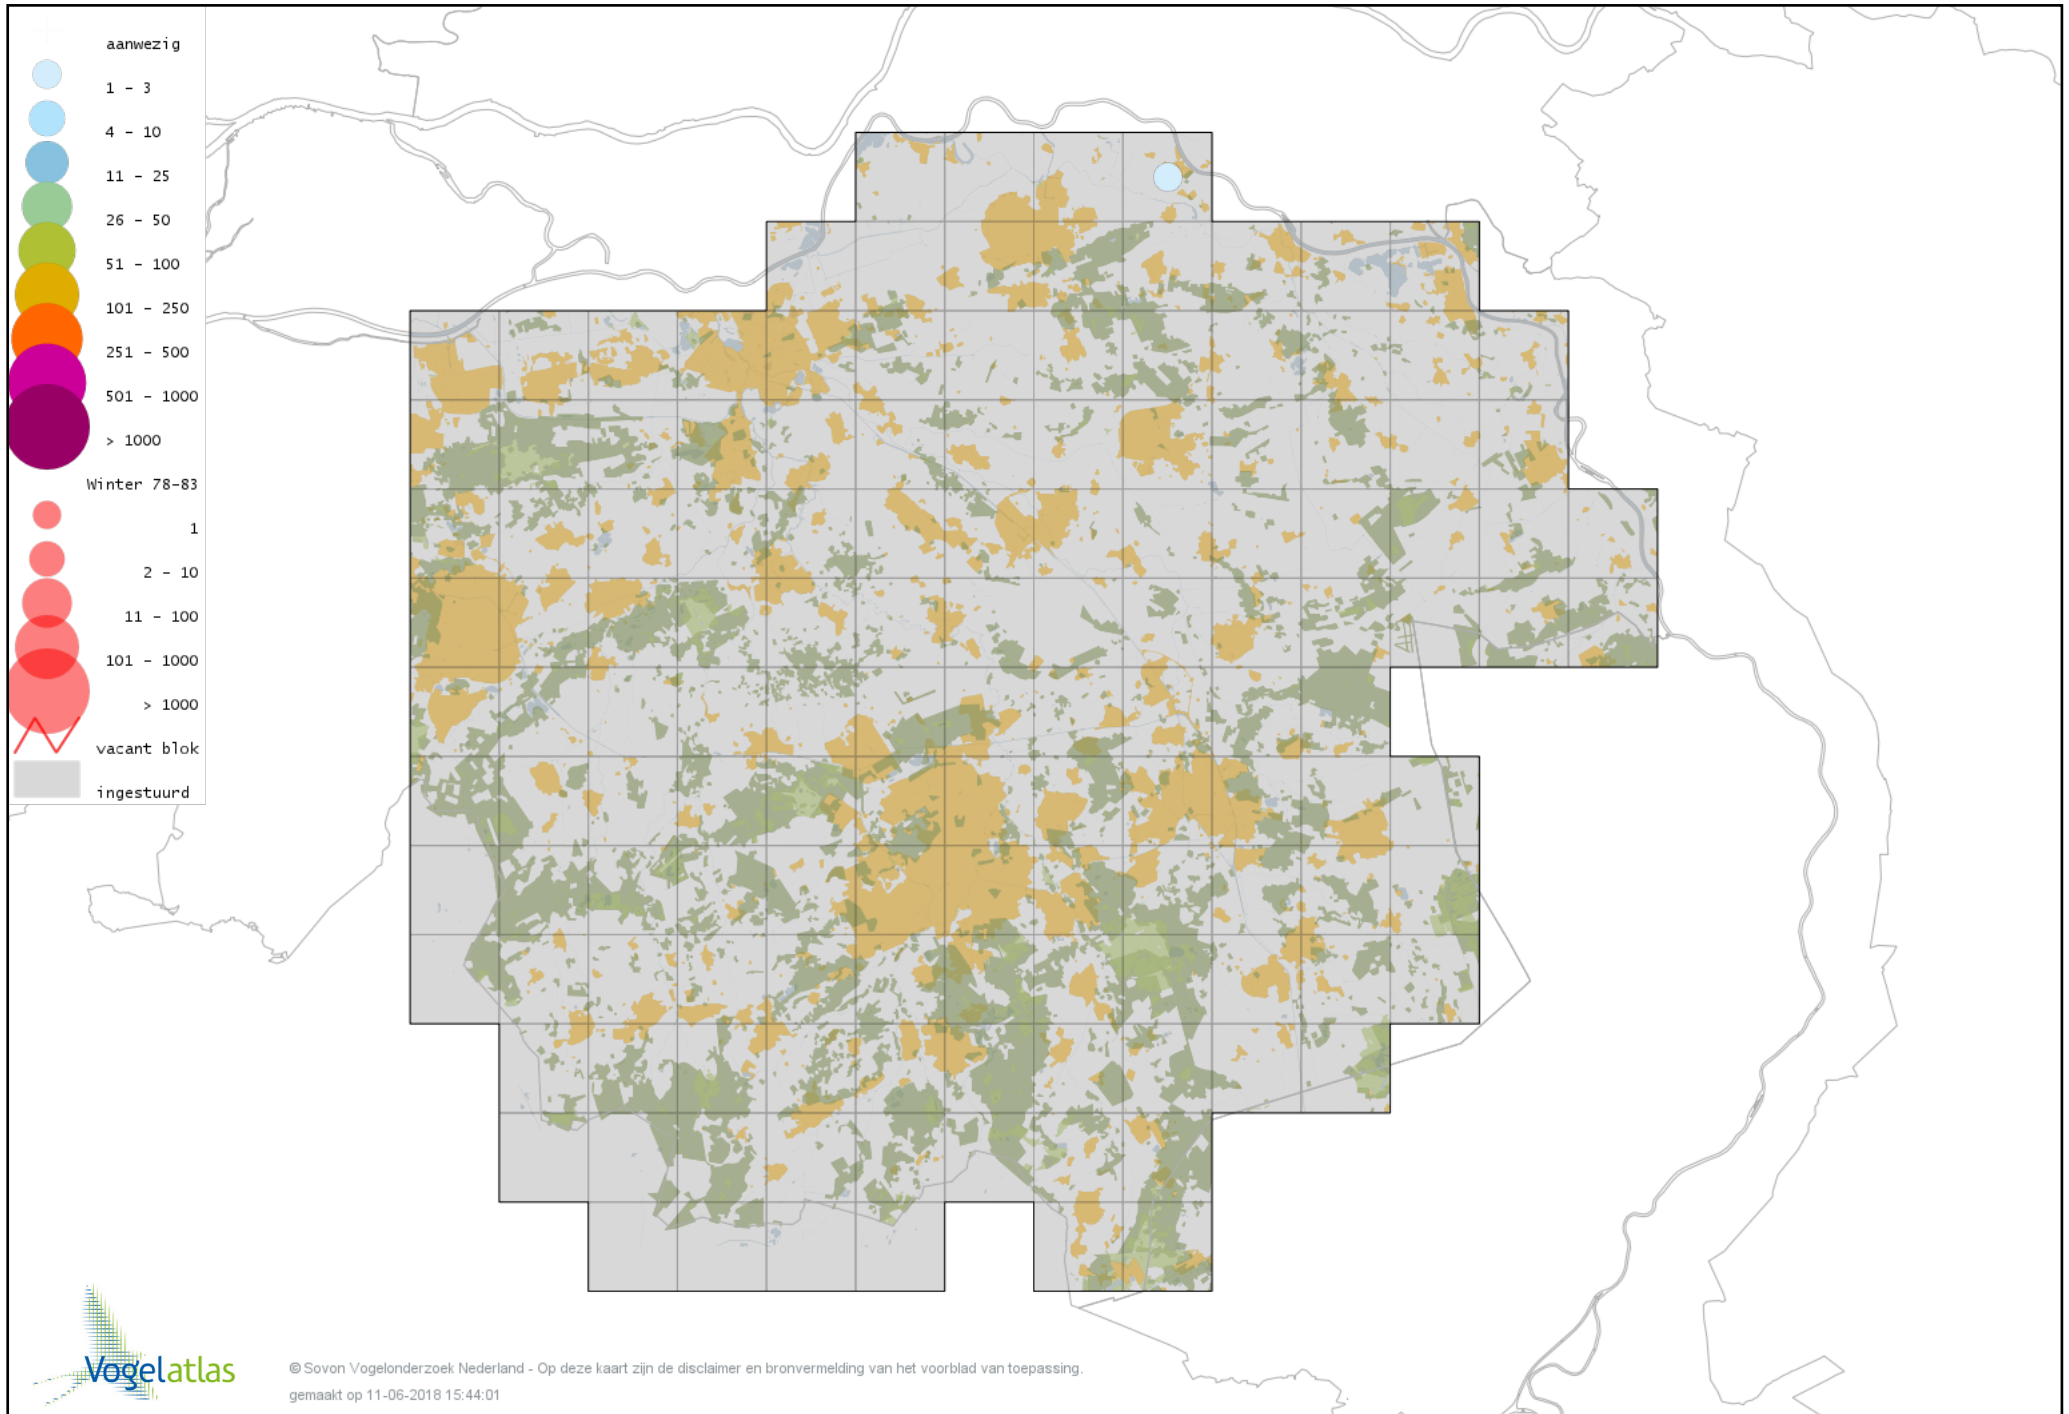

Voorlopige verspreidingskaart Boomklever winter

Voorlopige verspreidingskaart Kortsnavelboomkruiper winter

Voorlopige verspreidingskaart Boomkruiper winter

Voorlopige verspreidingskaart Winterkoning winter

Voorlopige verspreidingskaart Spreeuw winter

Voorlopige verspreidingskaart Beflijster winter

Voorlopige verspreidingskaart Merel winter

Voorlopige verspreidingskaart Kramsvogel winter

Voorlopige verspreidingskaart Zanglijster winter