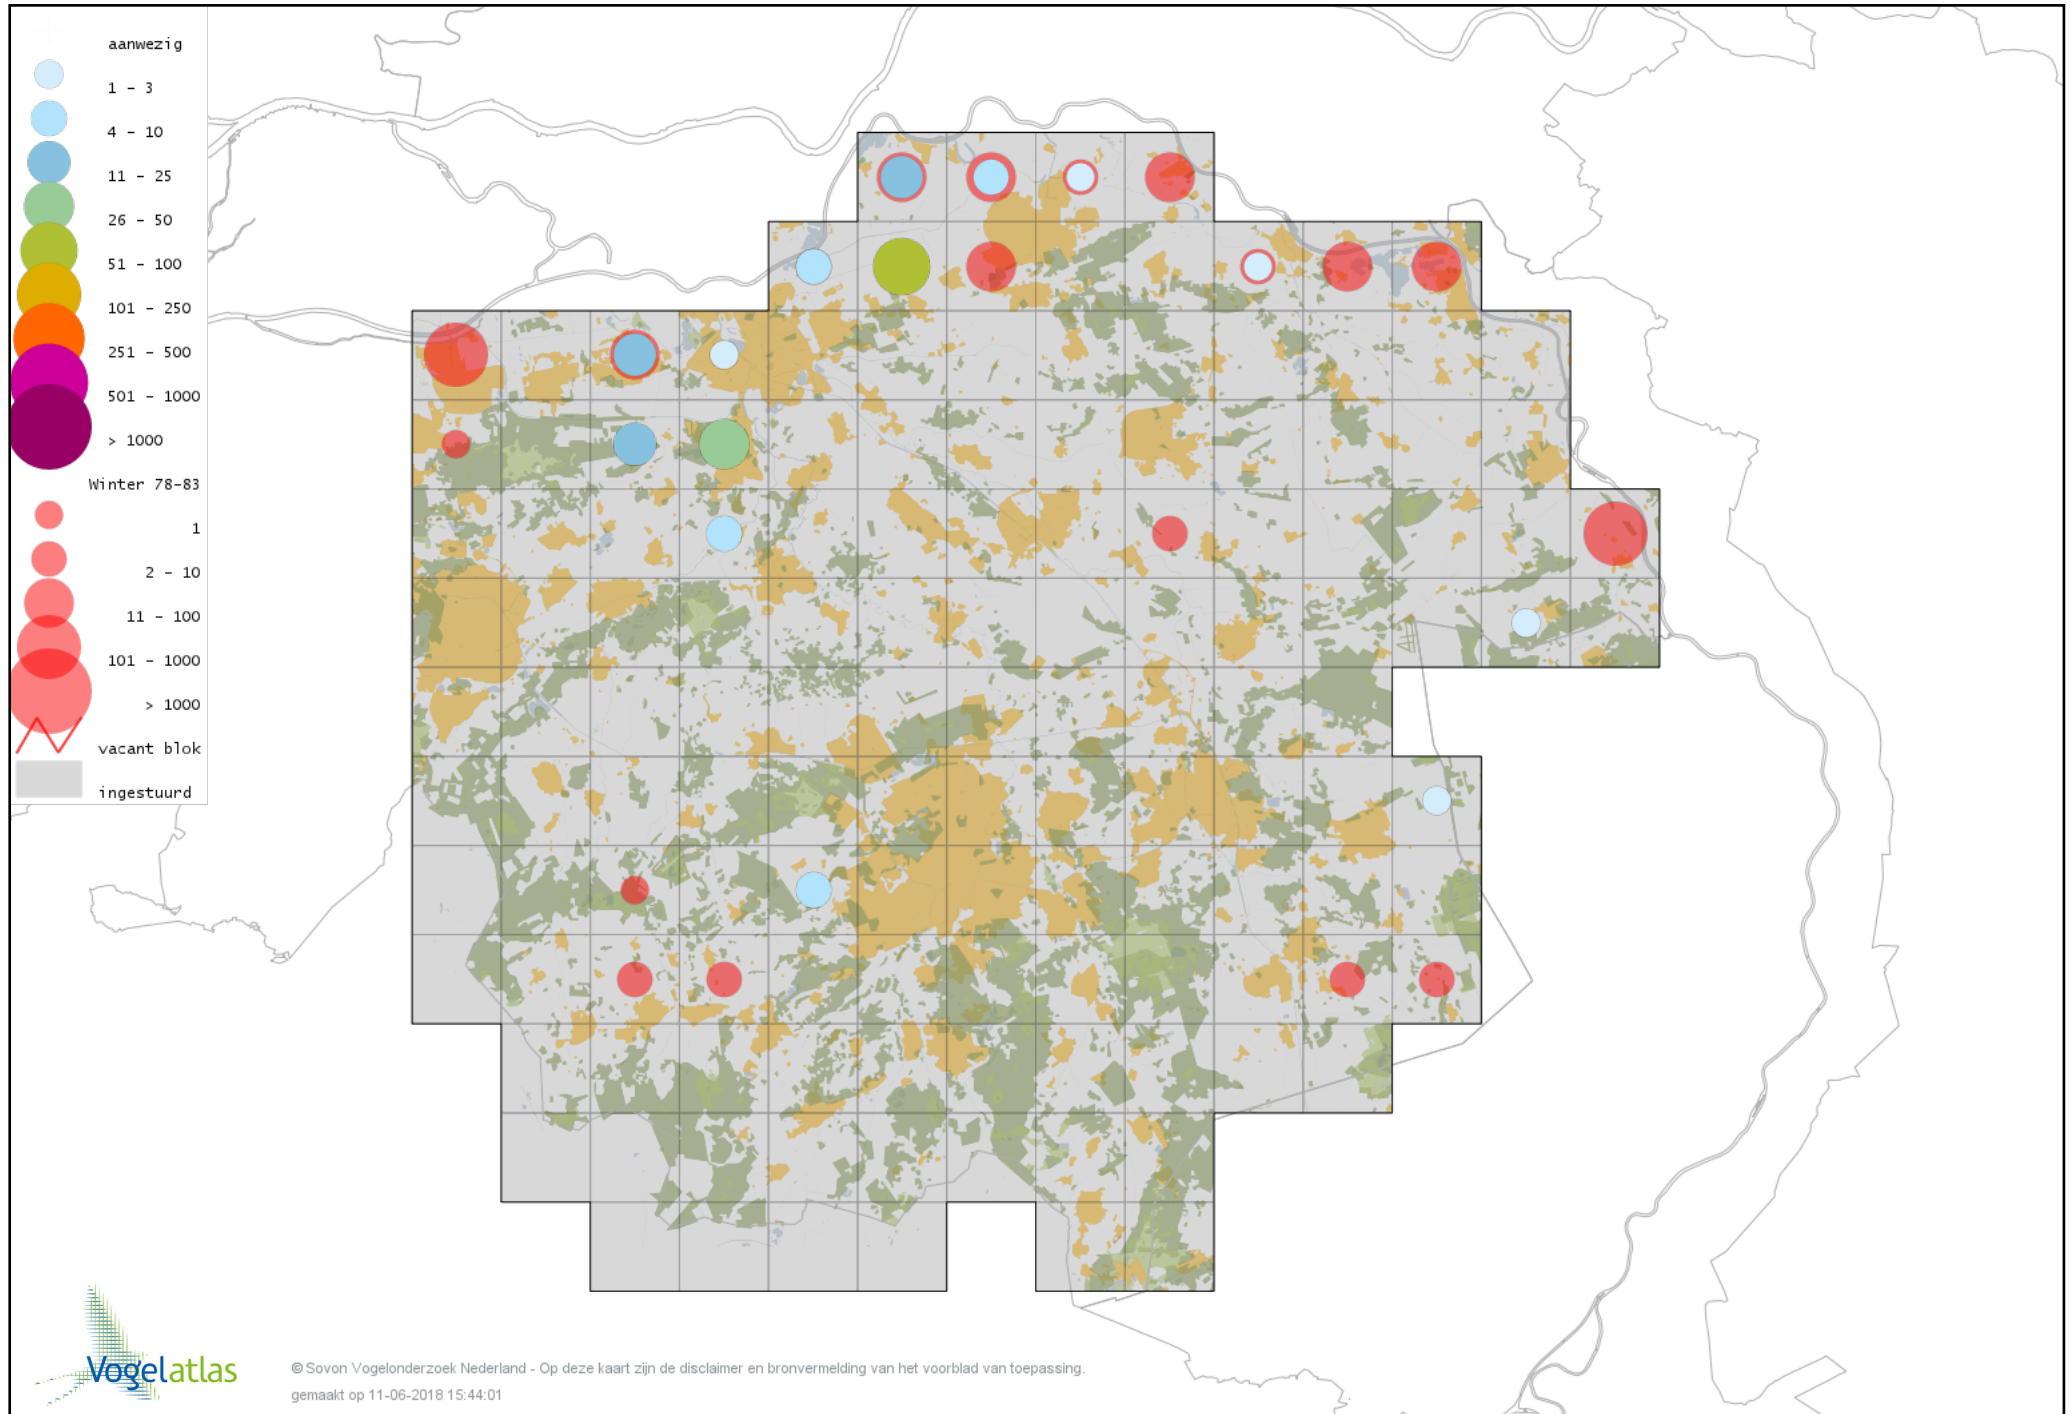

Voorlopige verspreidingskaart Slechtvalk winter

Voorlopige verspreidingskaart Waterral winter

Voorlopige verspreidingskaart Waterhoen winter

Voorlopige verspreidingskaart Meerkoet winter

Voorlopige verspreidingskaart Kraanvogel winter

Voorlopige verspreidingskaart Kroonkraanvogel winter

Voorlopige verspreidingskaart Scholekster winter

Voorlopige verspreidingskaart Kluut winter

Voorlopige verspreidingskaart Goudplevier winter

Voorlopige verspreidingskaart Zilverplevier winter

Voorlopige verspreidingskaart Kievit winter

Voorlopige verspreidingskaart Bonte Strandloper winter

Voorlopige verspreidingskaart Kemphaan winter

Voorlopige verspreidingskaart Bokje winter

Voorlopige verspreidingskaart Watersnip winter

Voorlopige verspreidingskaart Houtsnip winter

Voorlopige verspreidingskaart Grutto winter

Voorlopige verspreidingskaart IJslandse Grutto winter

Voorlopige verspreidingskaart Wulp winter

Voorlopige verspreidingskaart Witgat winter