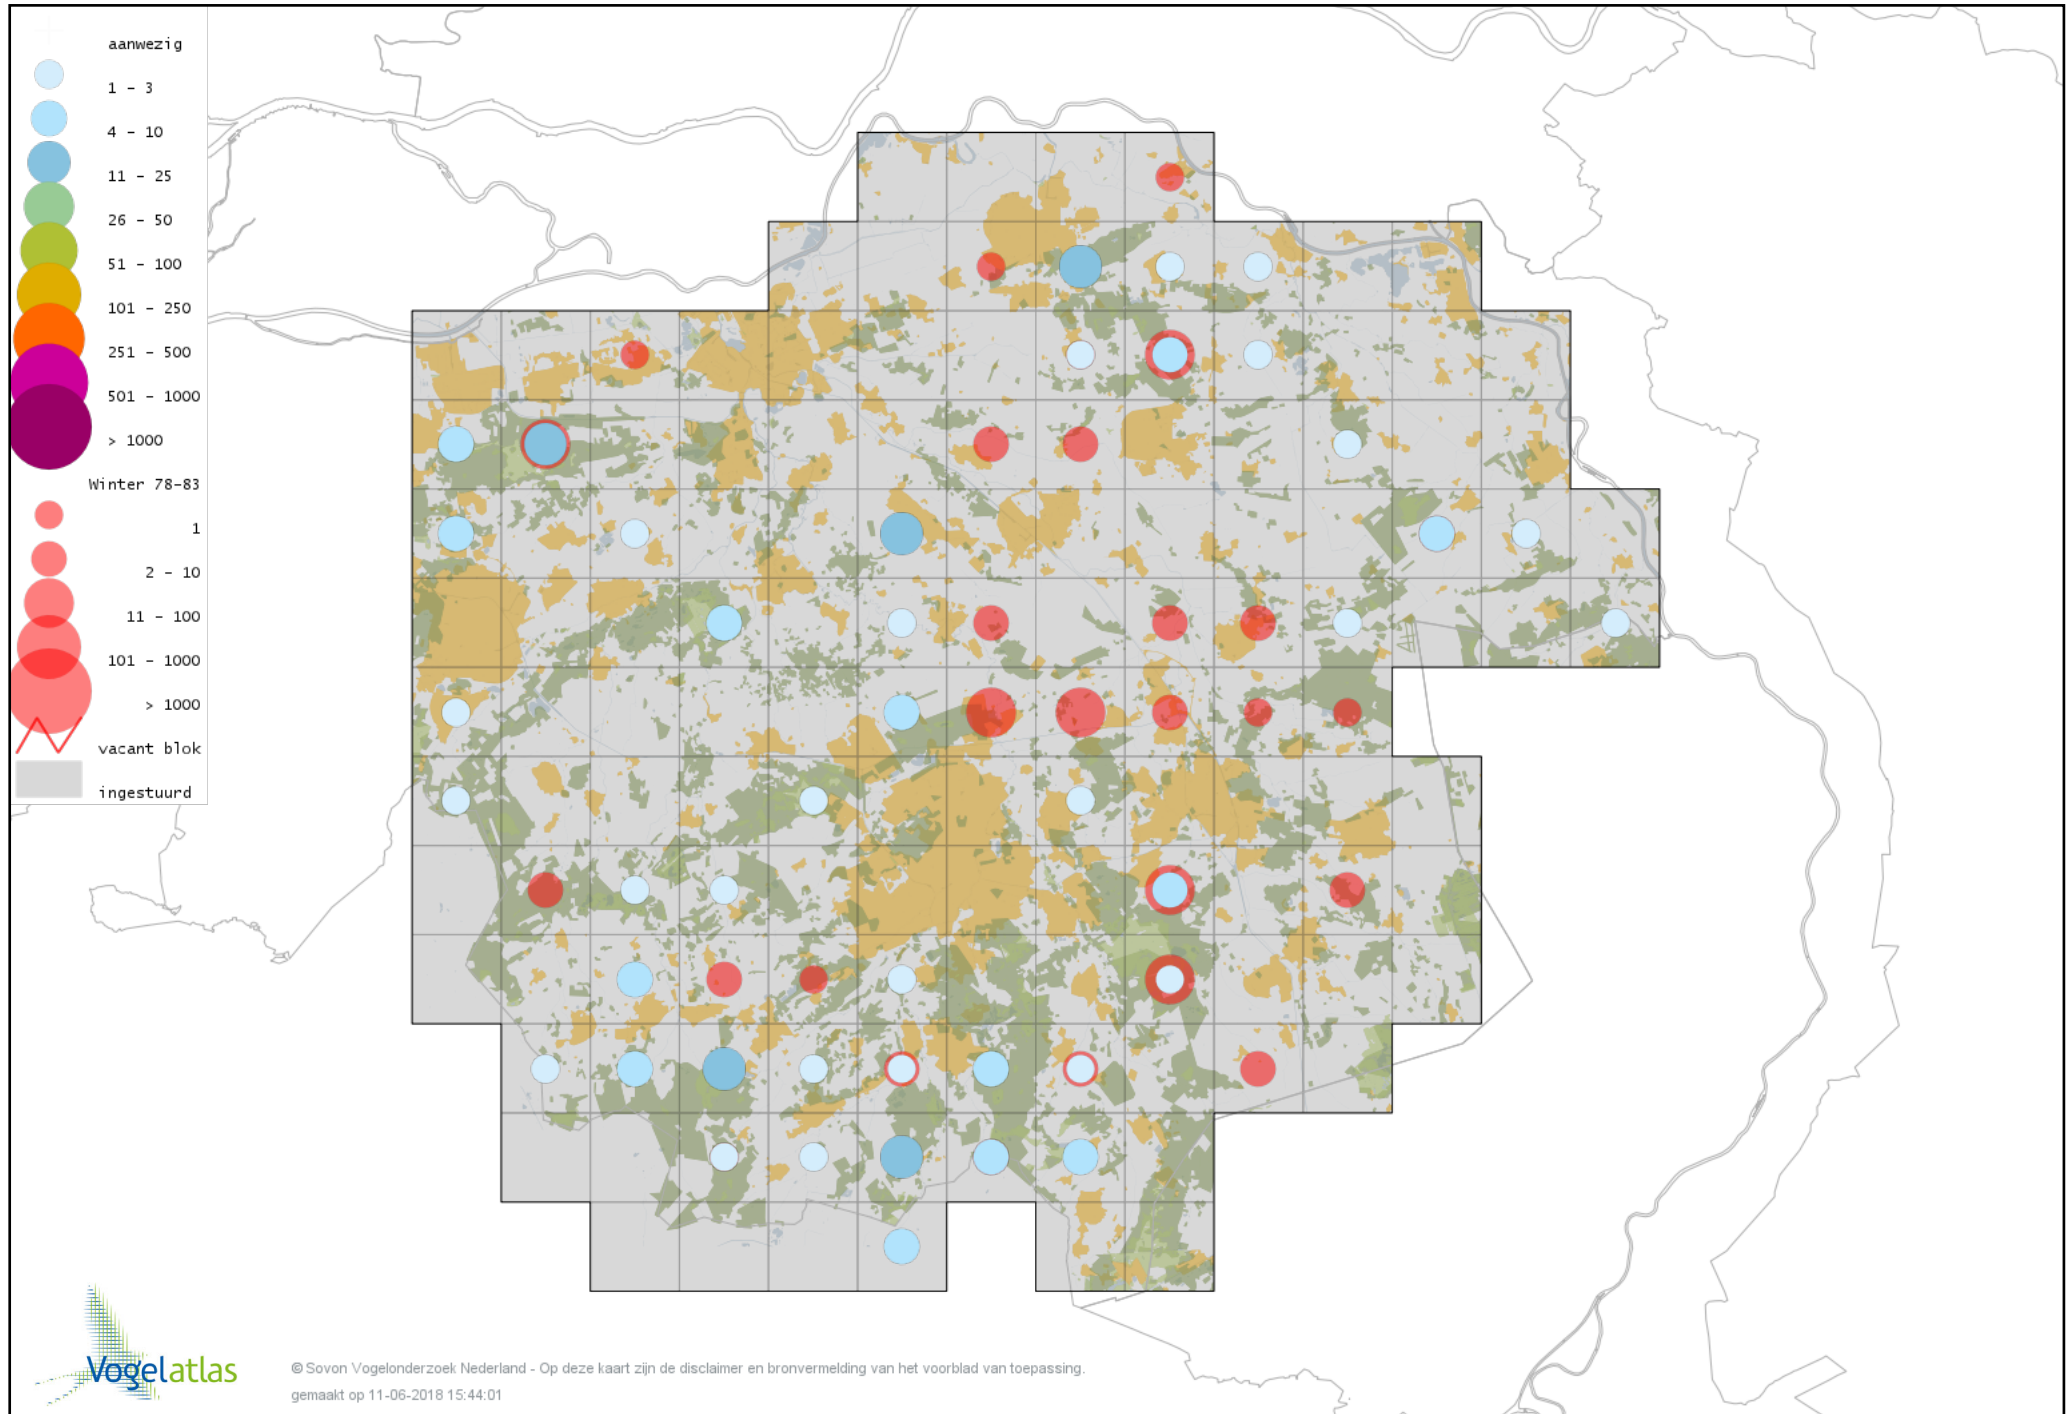

Voorlopige verspreidingskaart Matkop winter

Voorlopige verspreidingskaart Glanskop winter

Voorlopige verspreidingskaart Beardman winter

Voorlopige verspreidingskaart Kuifleeuwerik winter

Voorlopige verspreidingskaart Boomleeuwerik winter

Voorlopige verspreidingskaart Veldleeuwerik winter

Voorlopige verspreidingskaart Strandleeuwerik winter

Voorlopige verspreidingskaart Cetti's Zanger winter

Voorlopige verspreidingskaart Staartmees winter