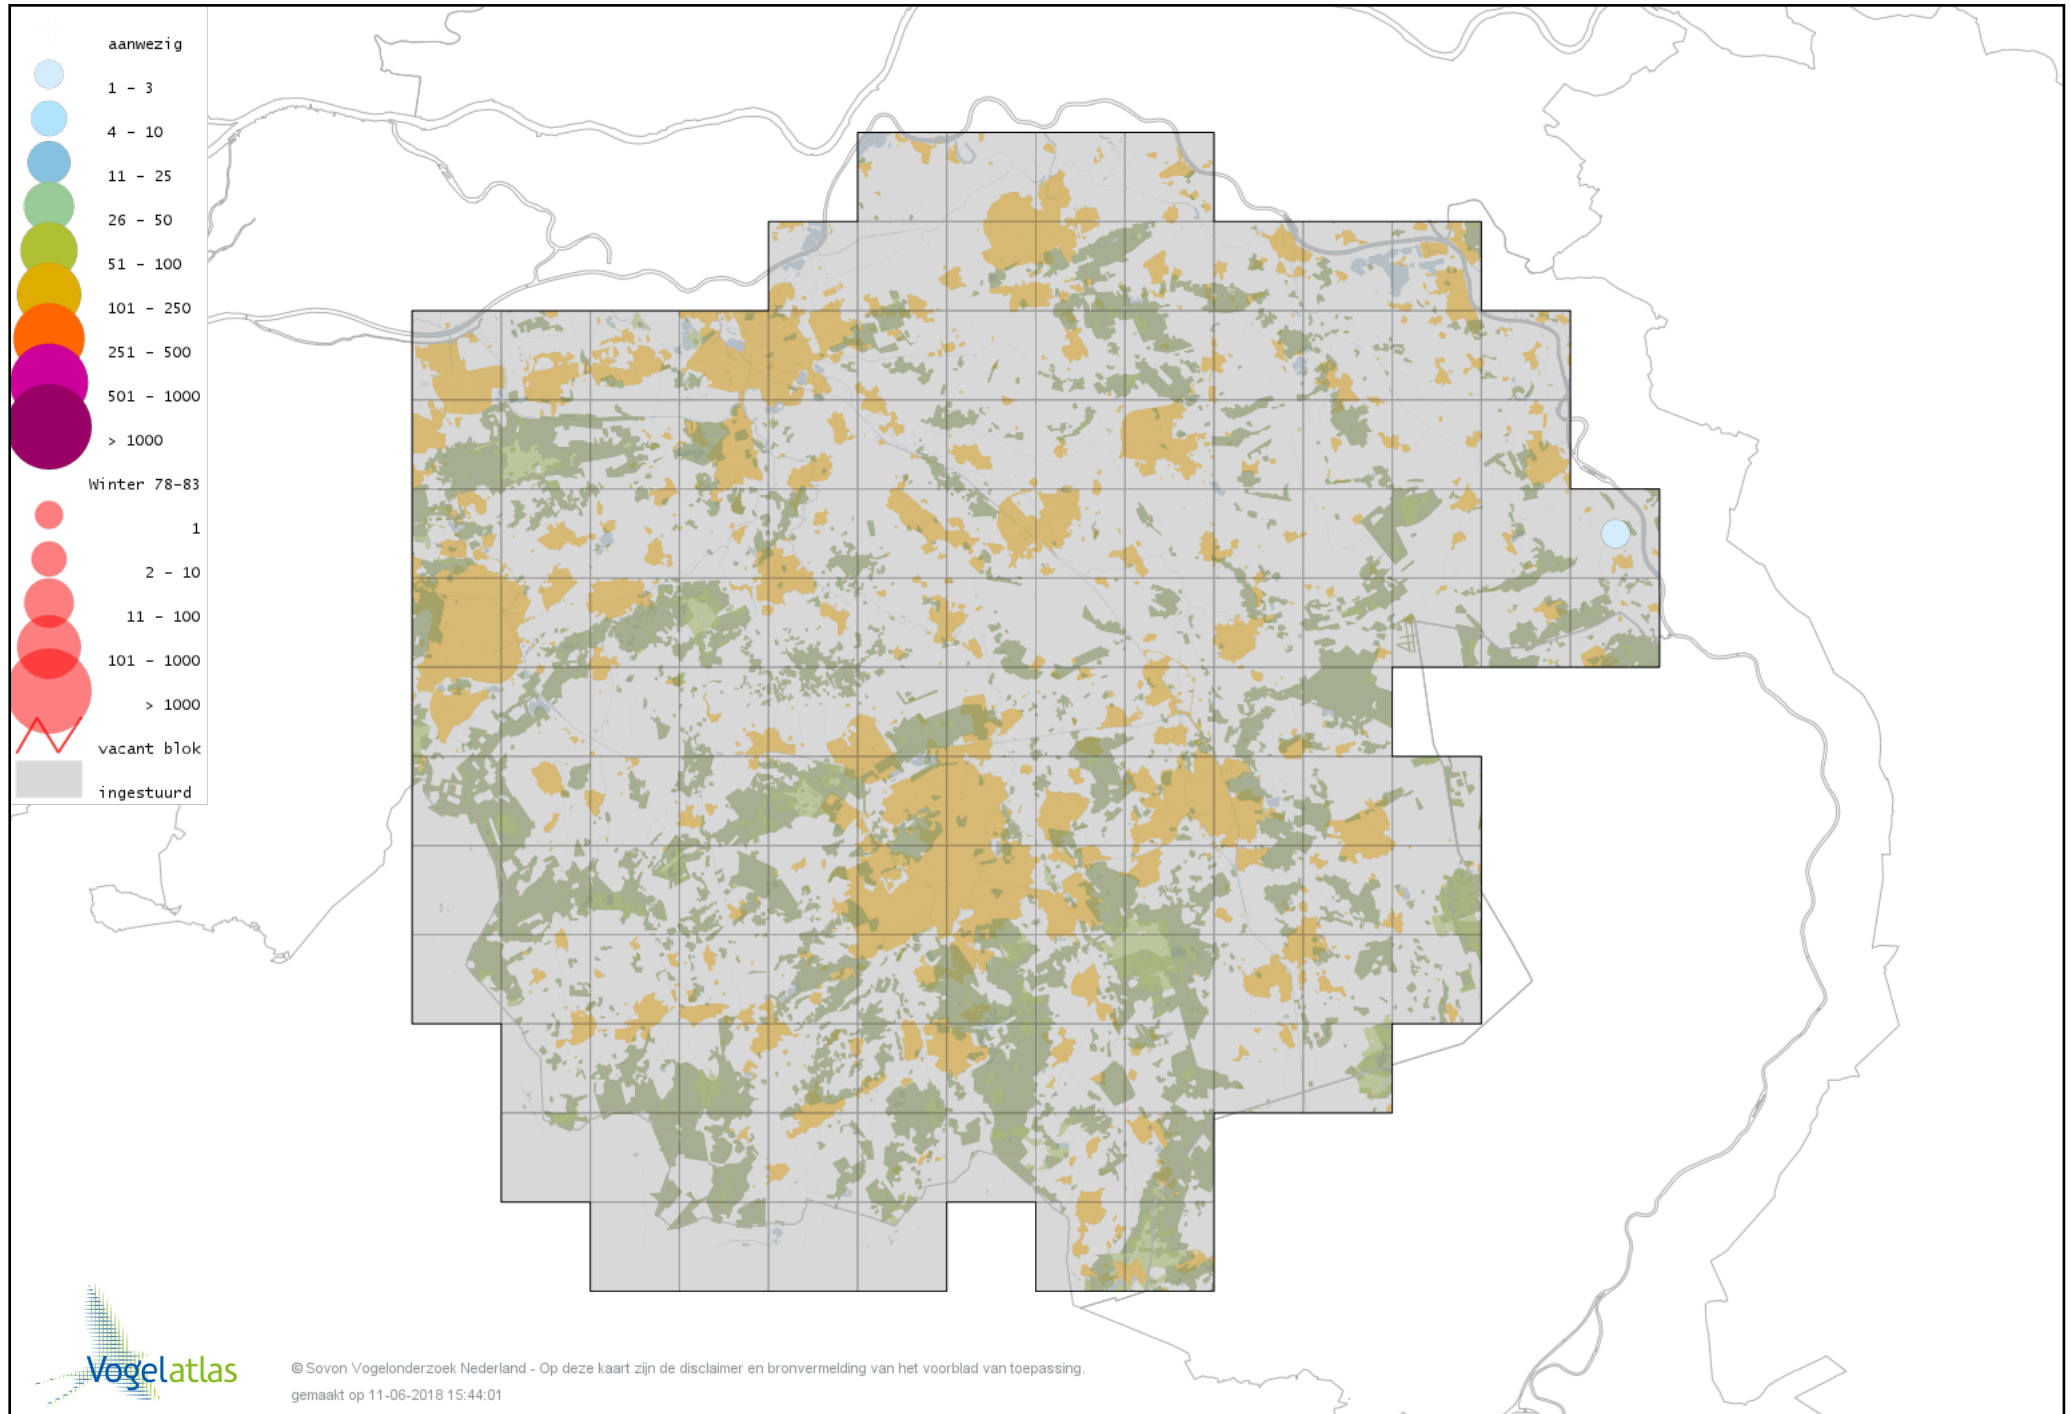

Voorlopige verspreidingskaart Soepgans winter

Voorlopige verspreidingskaart Dwerggans winter

Voorlopige verspreidingskaart Kolgans winter

Voorlopige verspreidingskaart Kleine Canadese Gans (minima) winter

Voorlopige verspreidingskaart Grote Canadese Gans winter

Voorlopige verspreidingskaart Brandgans winter

Voorlopige verspreidingskaart Brandgans x Canadese Gans winter

Voorlopige verspreidingskaart hybride Brandgans x Dwerggans winter