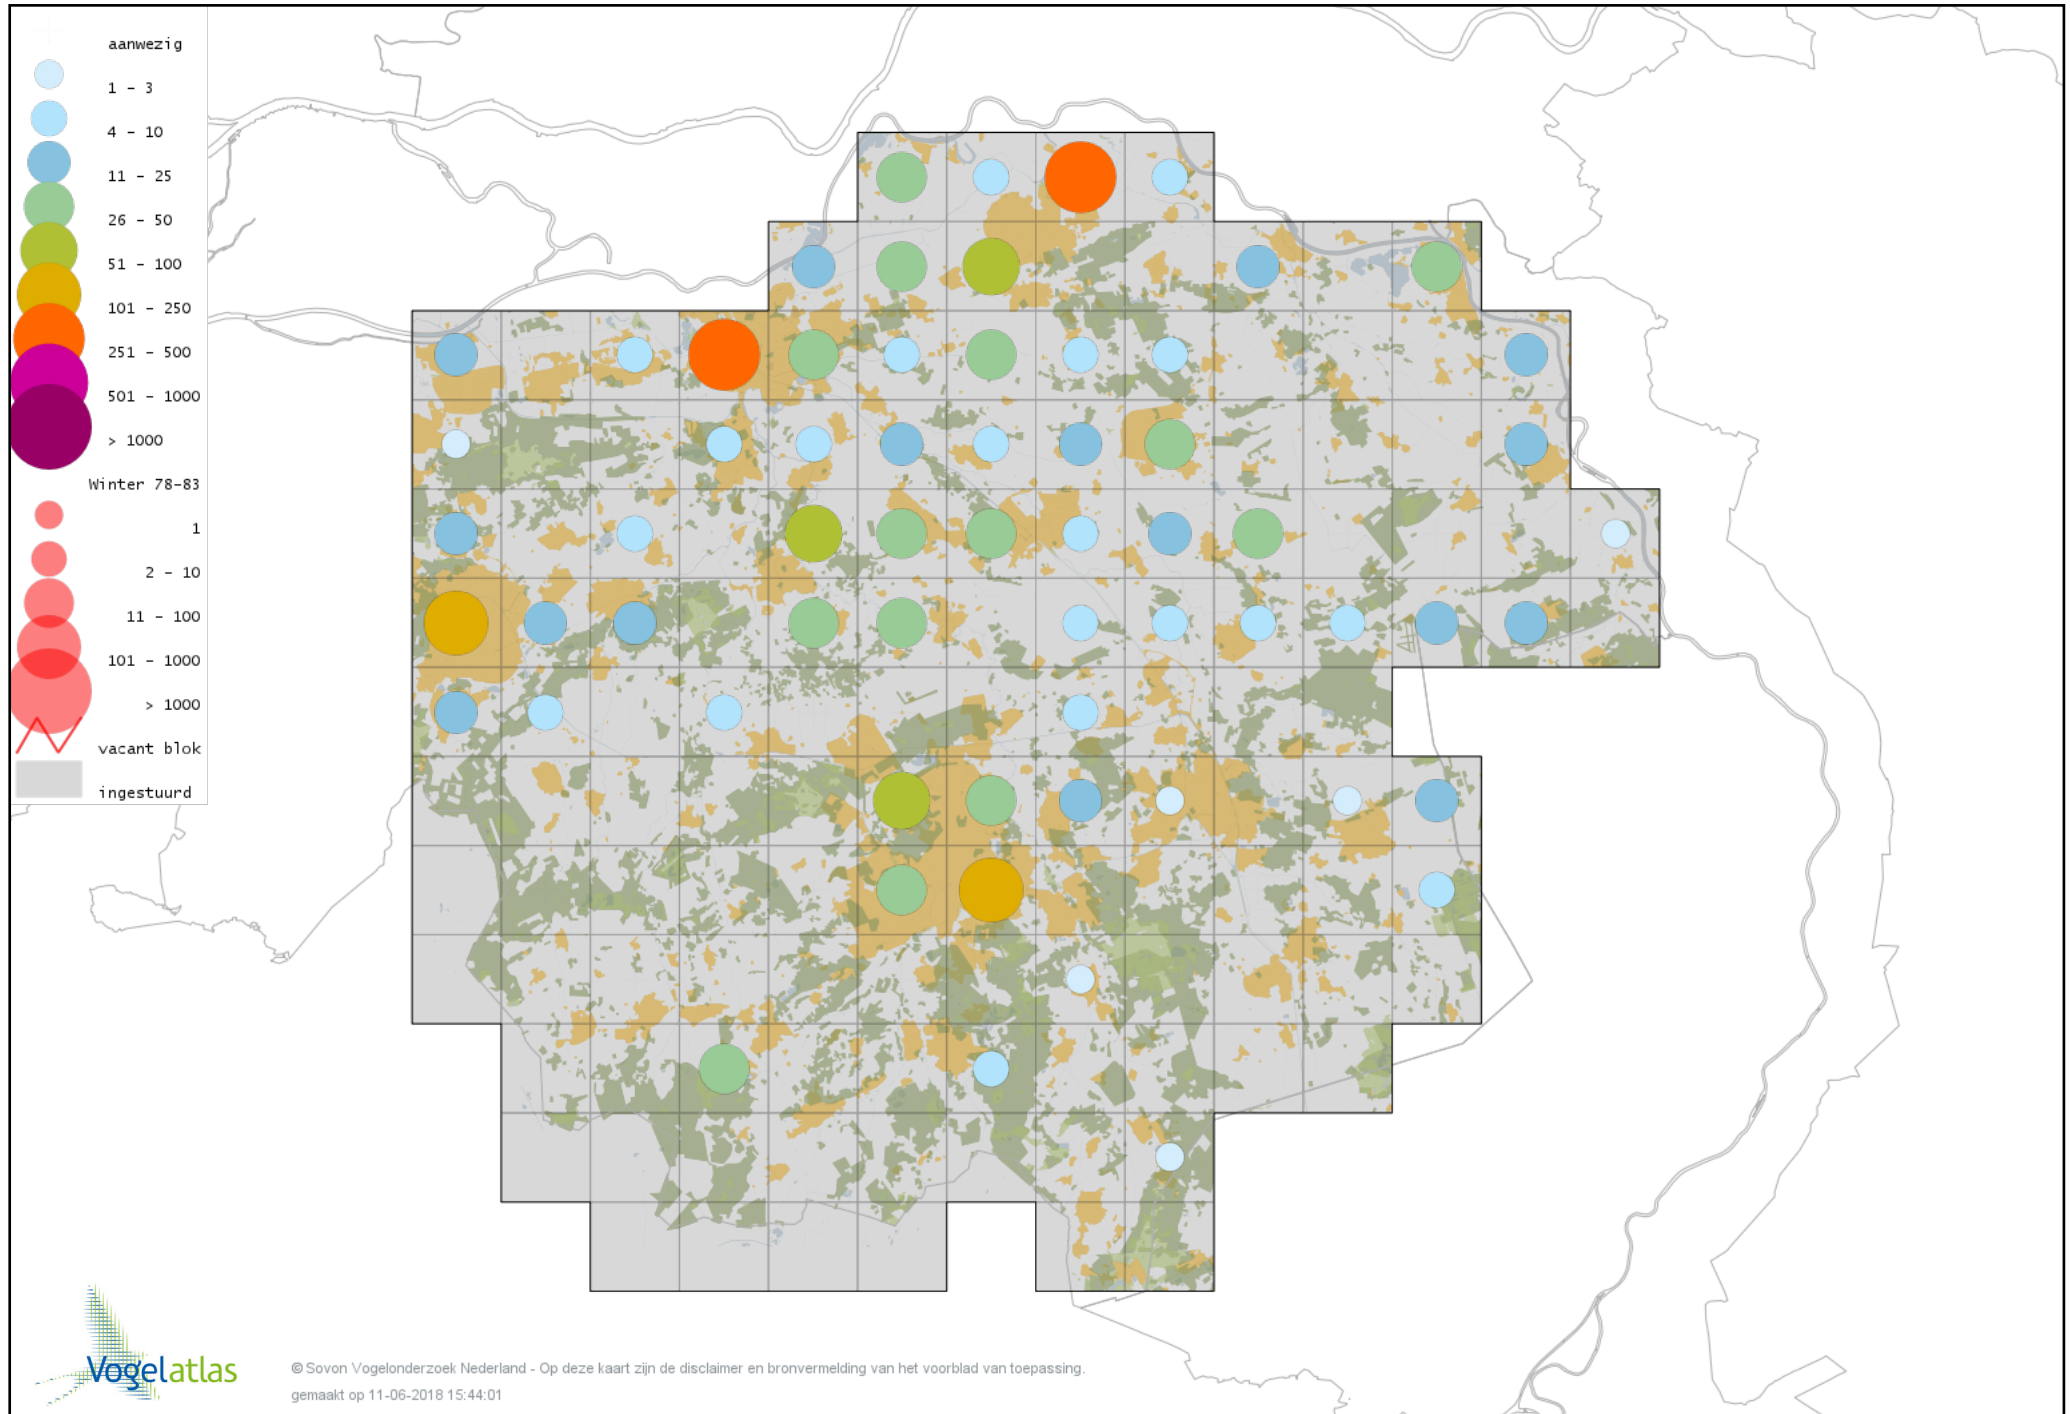

Voorlopige verspreidingskaart Geelpootmeeuw winter

Voorlopige verspreidingskaart Pontische Meeuw winter

Voorlopige verspreidingskaart Grote Mantelmeeuw winter

Voorlopige verspreidingskaart Stadsduif winter

Voorlopige verspreidingskaart Holenduif winter

Voorlopige verspreidingskaart Houtduif winter

Voorlopige verspreidingskaart Turkse Tortel winter

Voorlopige verspreidingskaart Palmtortel winter

Voorlopige verspreidingskaart Valkparkiet winter