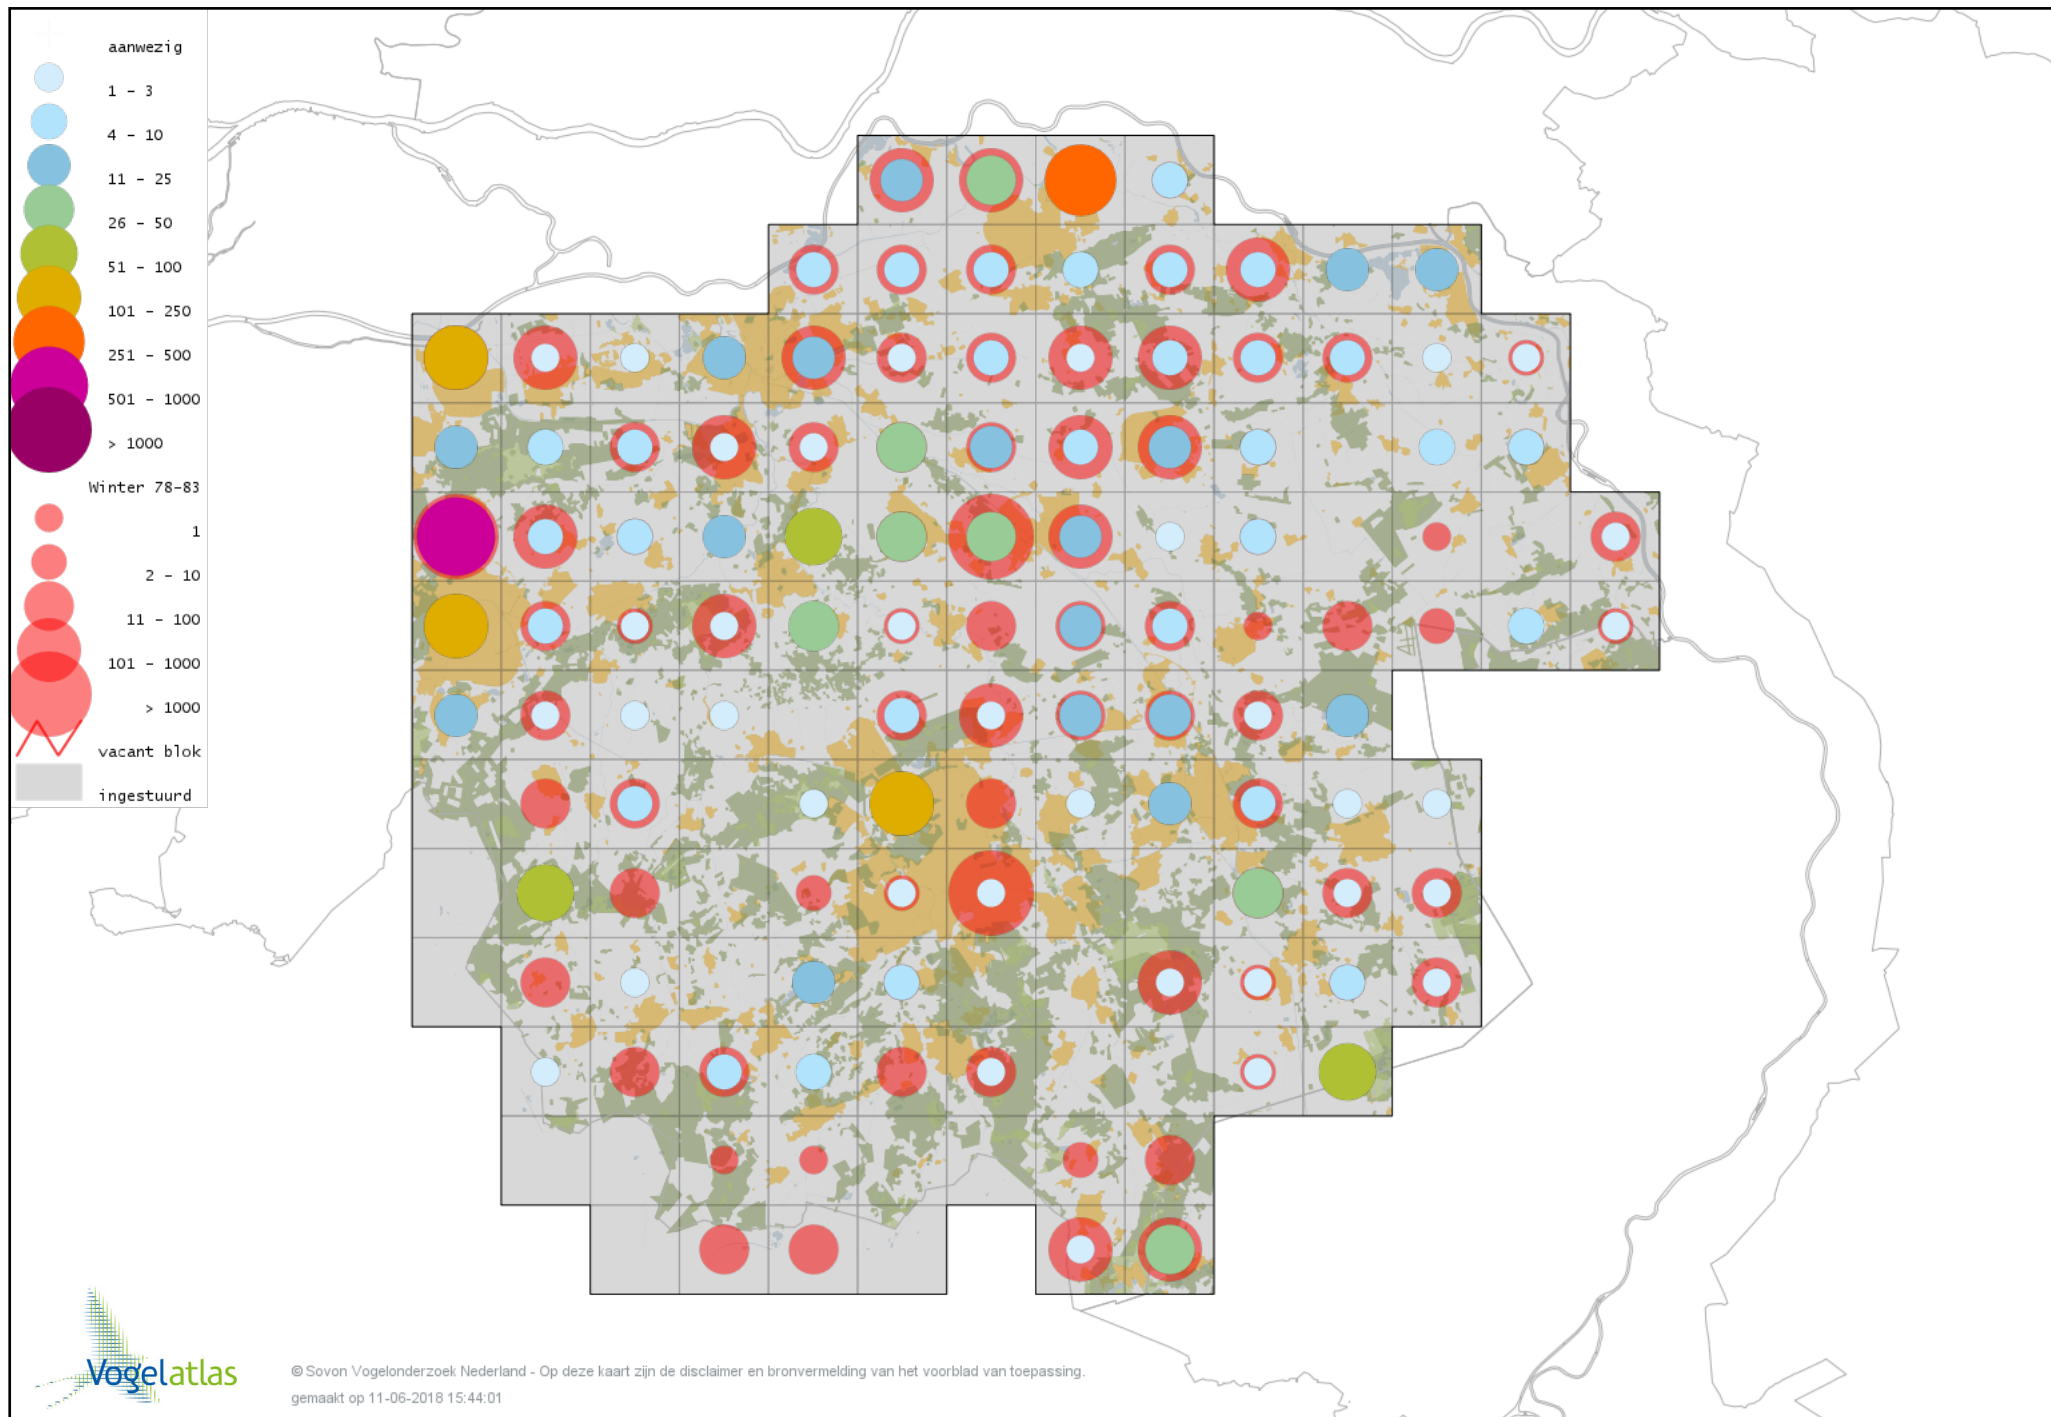

Voorlopige verspreidingskaart Groenpootruiter winter

Voorlopige verspreidingskaart Tureluur winter

Voorlopige verspreidingskaart Kokmeeuw winter

Voorlopige verspreidingskaart Dwergmeeuw winter

Voorlopige verspreidingskaart Zwartkopmeeuw winter

Voorlopige verspreidingskaart Stormmeeuw winter

Voorlopige verspreidingskaart Kleine Mantelmeeuw winter

Voorlopige verspreidingskaart Baltische Mantelmeeuw winter

Voorlopige verspreidingskaart Zilvermeeuw winter

Voorlopige verspreidingskaart Geelpootmeeuw winter

Voorlopige verspreidingskaart Pontische Meeuw winter

Voorlopige verspreidingskaart Grote Mantelmeeuw winter

Voorlopige verspreidingskaart Stadsduif winter