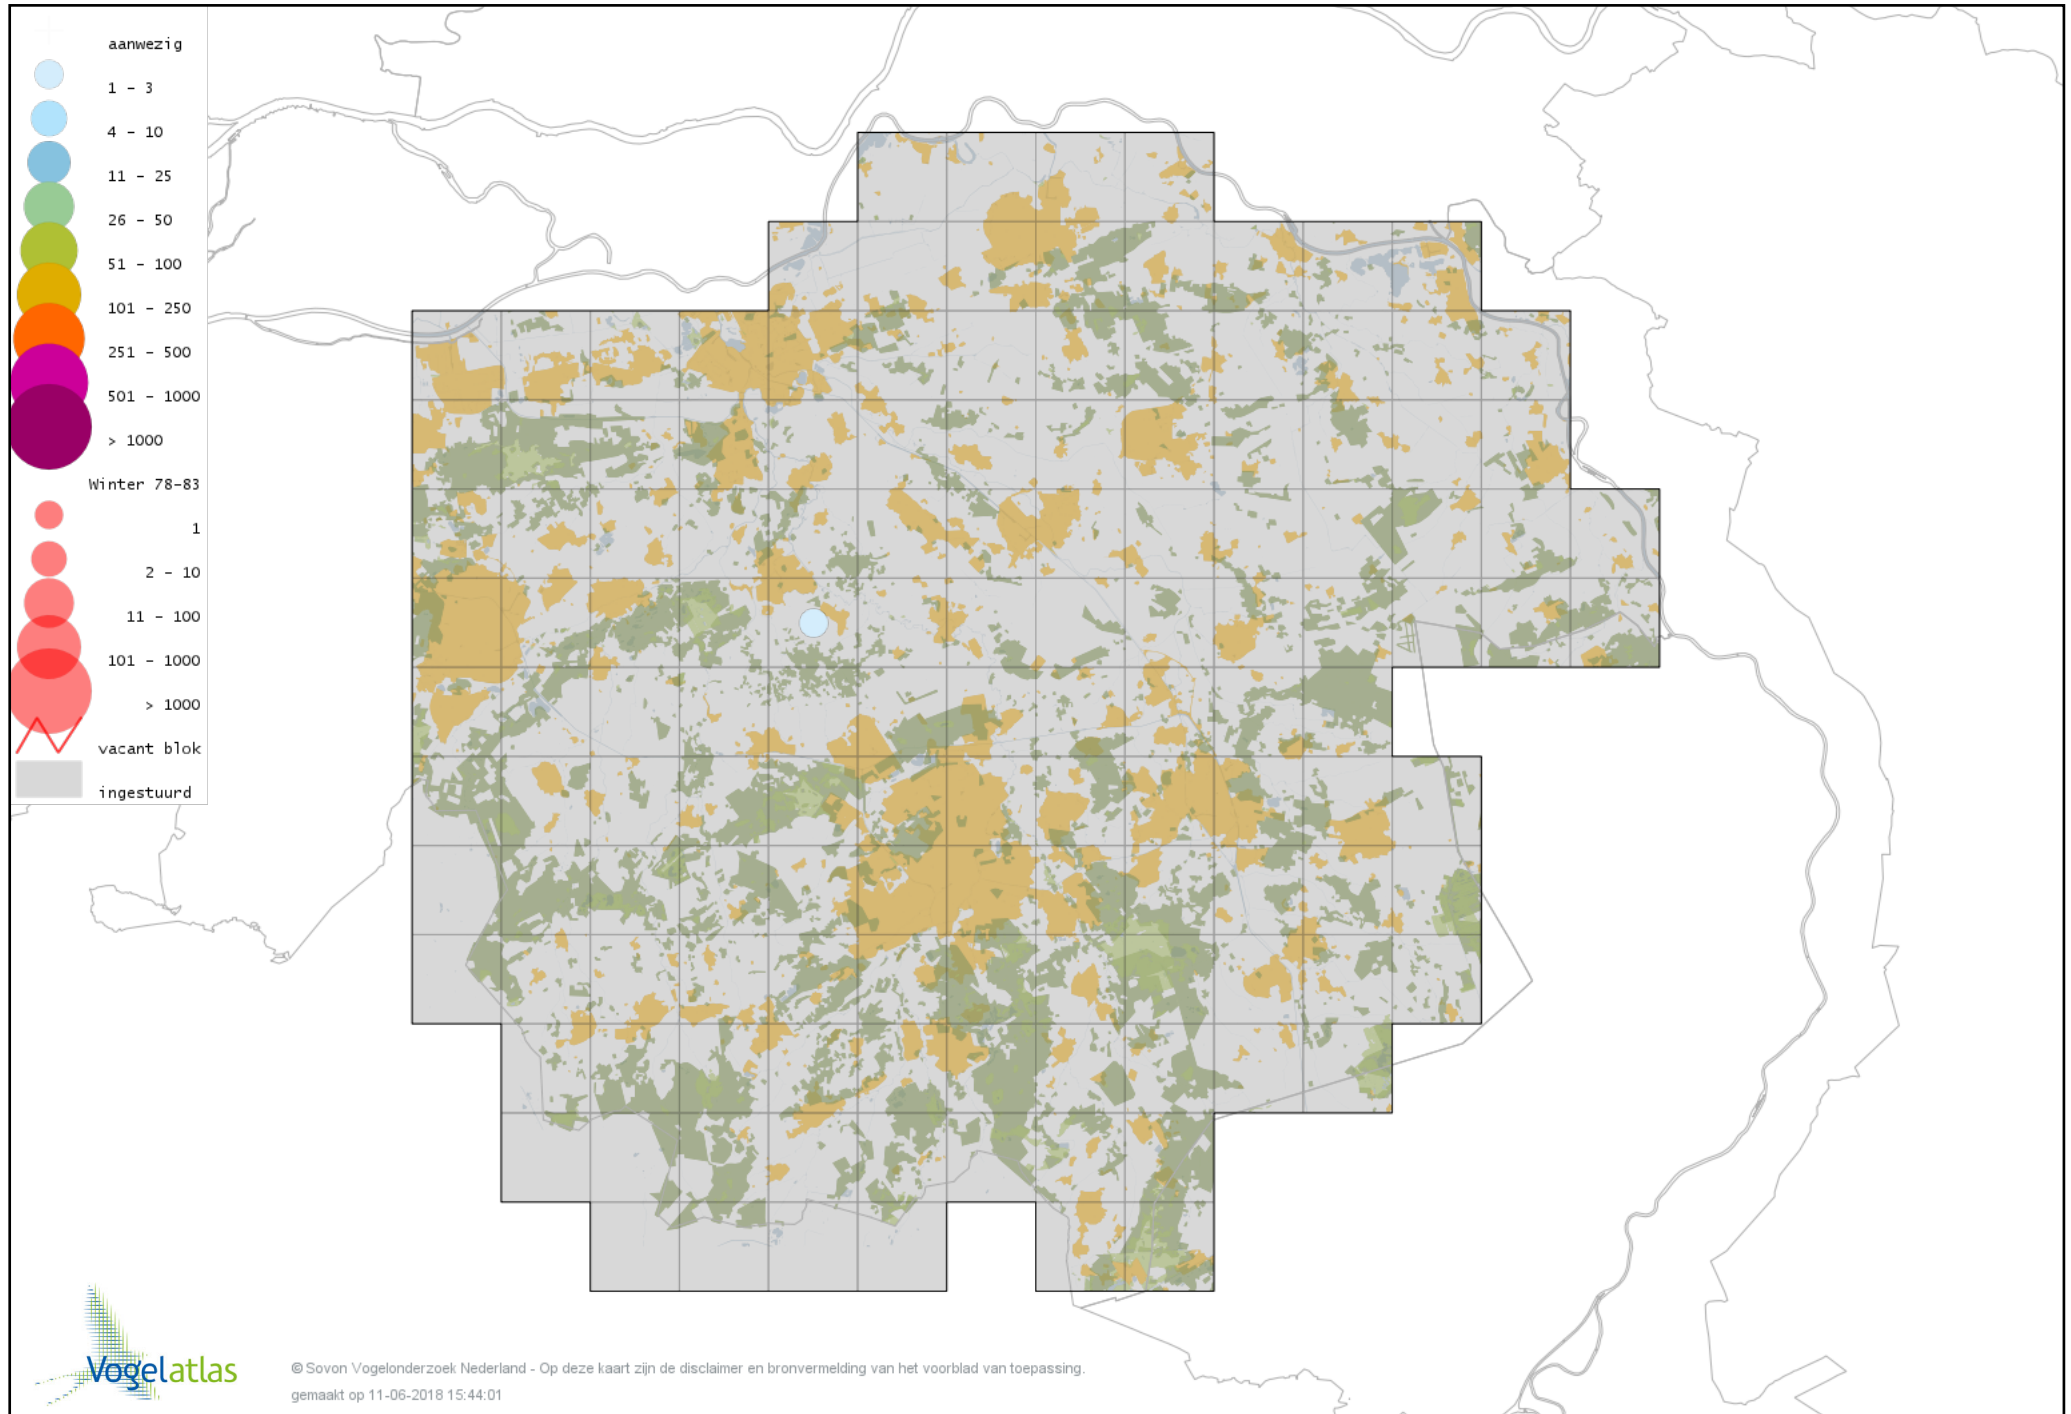

Voorlopige verspreidingskaart Sperwer winter

Voorlopige verspreidingskaart Buizerd winter

Voorlopige verspreidingskaart Ruigpootbuizerd winter

Voorlopige verspreidingskaart Torenvalk winter

Voorlopige verspreidingskaart Smelleken winter

Voorlopige verspreidingskaart Slechtvalk winter

Voorlopige verspreidingskaart Waterral winter

Voorlopige verspreidingskaart Waterhoen winter

Voorlopige verspreidingskaart Meerkoet winter

Voorlopige verspreidingskaart Kraanvogel winter

Voorlopige verspreidingskaart Kroonkraanvogel winter

Voorlopige verspreidingskaart Scholekster winter

Voorlopige verspreidingskaart Kluut winter

Voorlopige verspreidingskaart Goudplevier winter

Voorlopige verspreidingskaart Zilverplevier winter