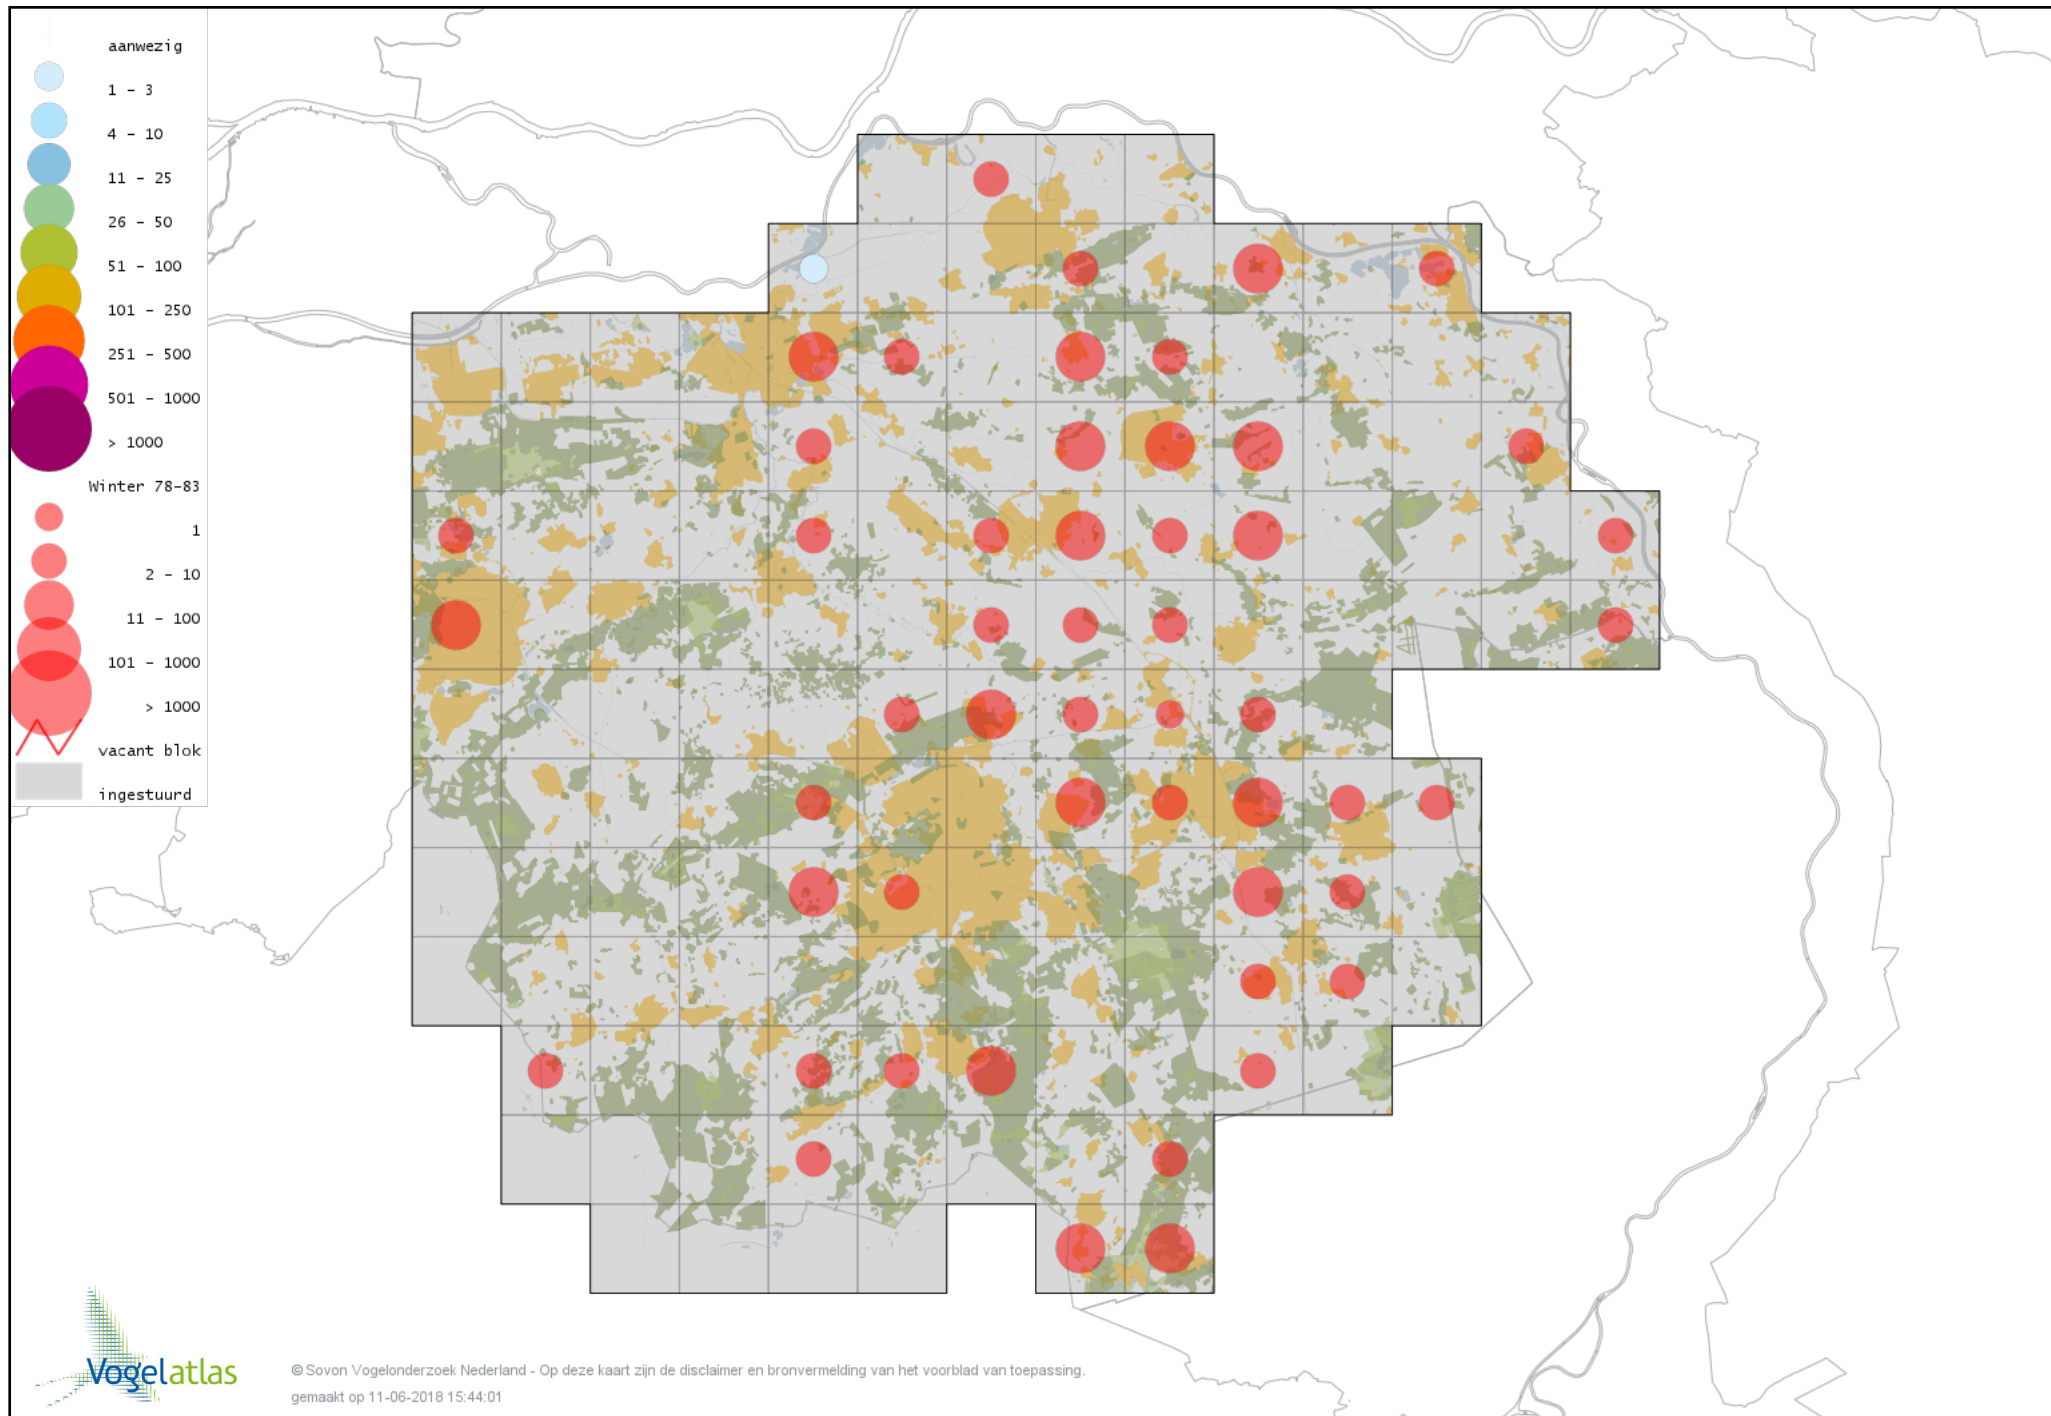

Voorlopige verspreidingskaart Vuurgoudhaan winter

Voorlopige verspreidingskaart Pimpelmees winter

Voorlopige verspreidingskaart Koolmees winter

Voorlopige verspreidingskaart Kuifmees winter

Voorlopige verspreidingskaart Zwarte Mees winter

Voorlopige verspreidingskaart Matkop winter

Voorlopige verspreidingskaart Glanskop winter

Voorlopige verspreidingskaart Beardman winter

Voorlopige verspreidingskaart Kuifleeuwerik winter

Voorlopige verspreidingskaart Boomleeuwerik winter

Voorlopige verspreidingskaart Veldleeuwerik winter

Voorlopige verspreidingskaart Strandleeuwerik winter

Voorlopige verspreidingskaart Cetti's Zanger winter

Voorlopige verspreidingskaart Staartmees winter