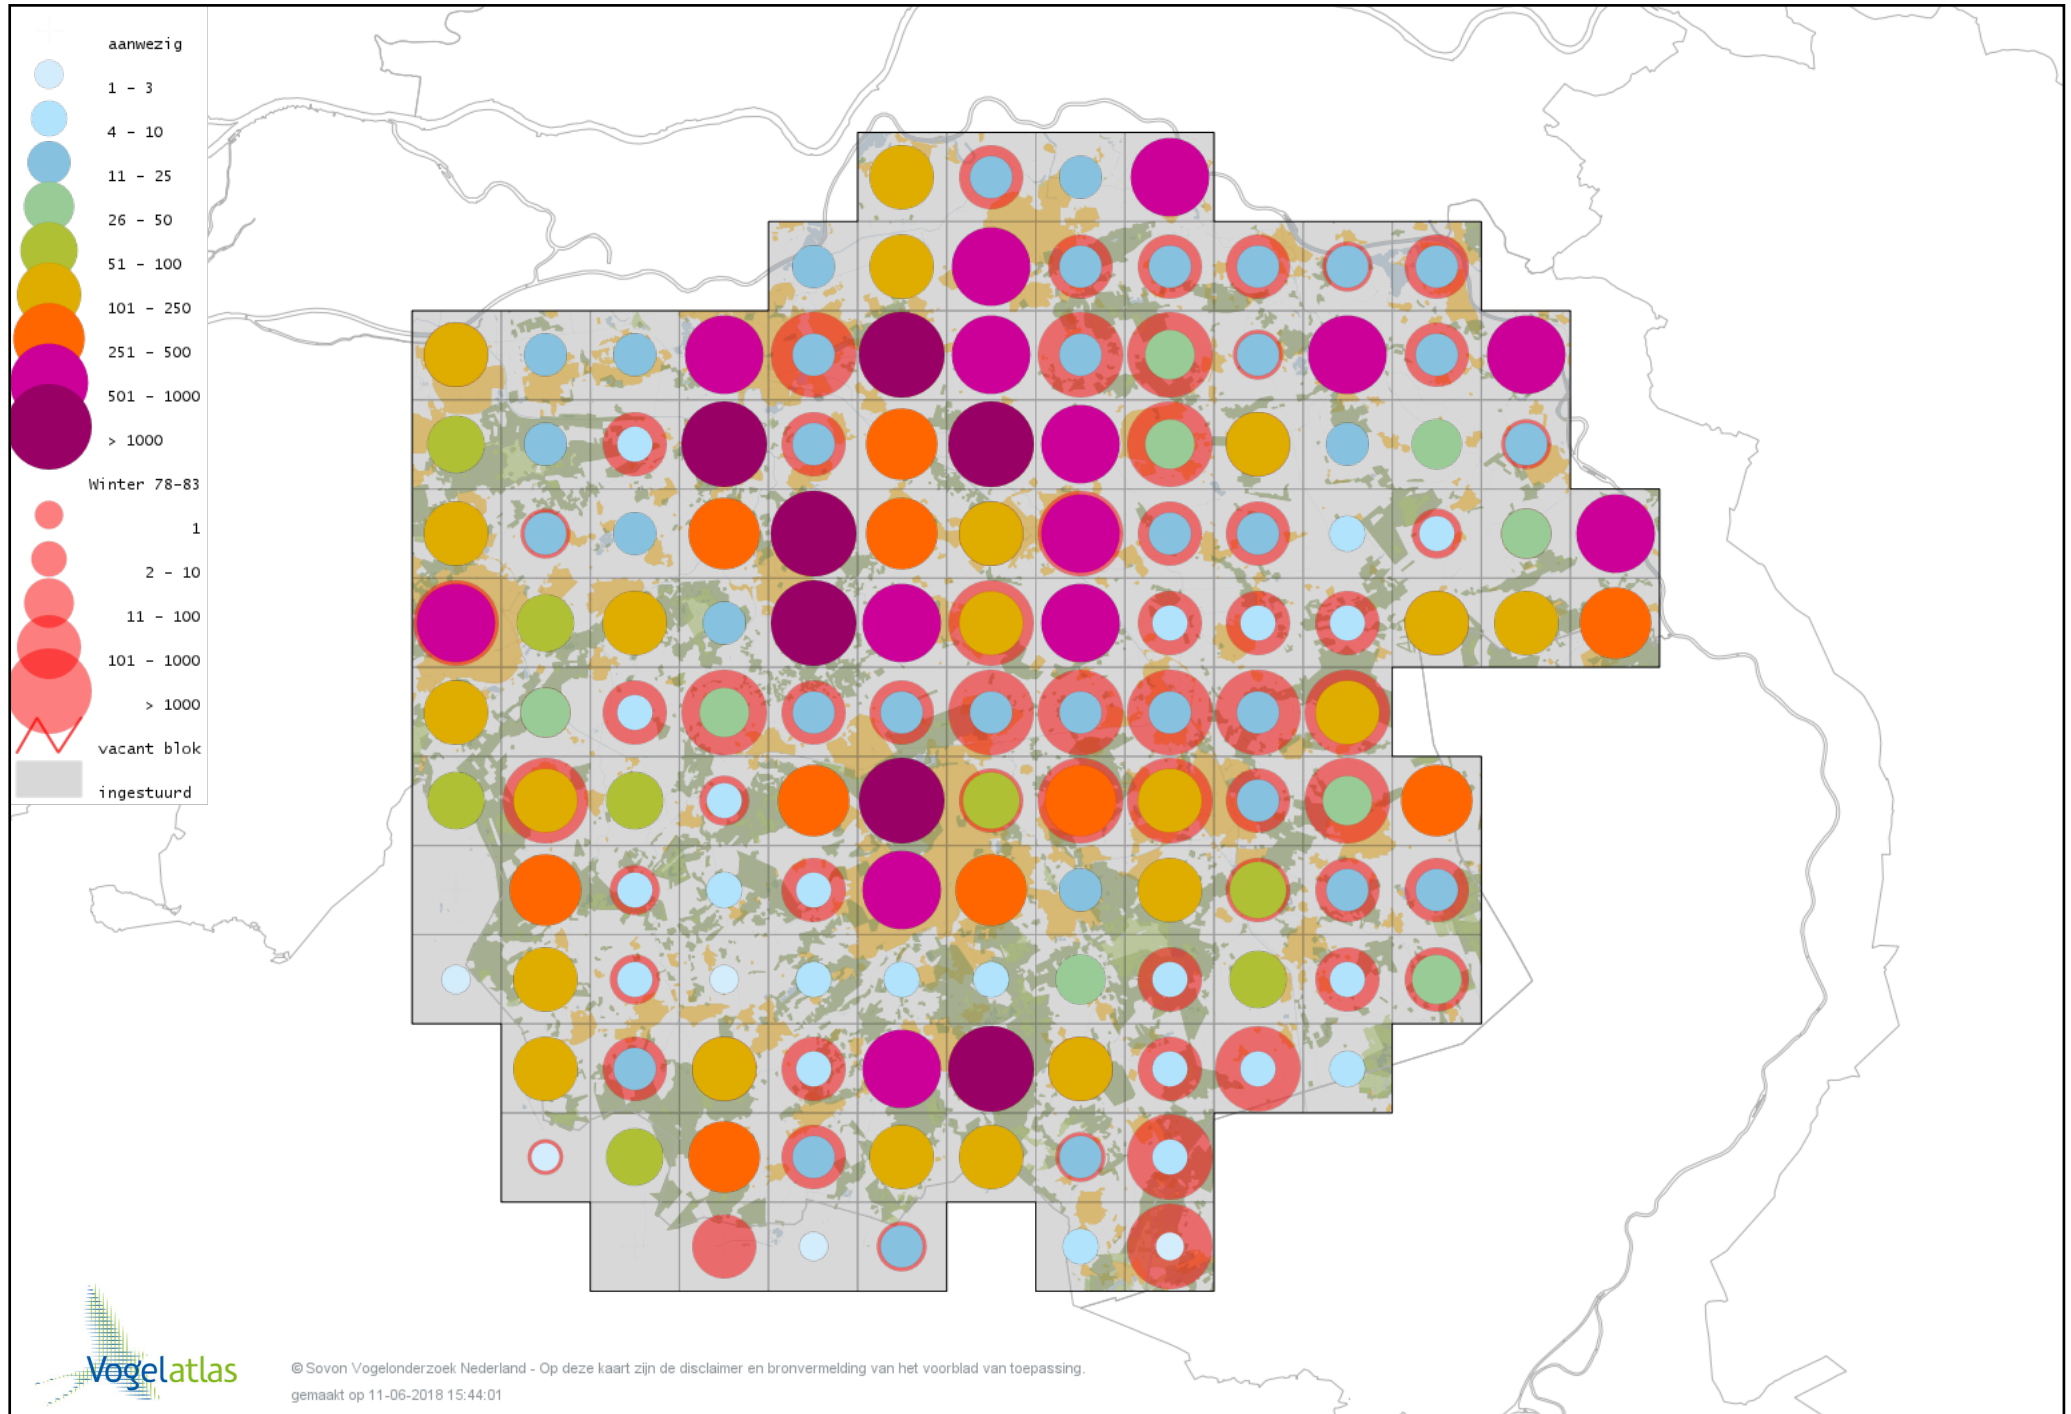

Voorlopige verspreidingskaart Witkopstaartmees winter

Voorlopige verspreidingskaart Japanse Nachtegaal winter

Voorlopige verspreidingskaart Tjiftjaf winter

Voorlopige verspreidingskaart Zwartkop winter

Voorlopige verspreidingskaart Pestvogel winter

Voorlopige verspreidingskaart Boomklever winter

Voorlopige verspreidingskaart Kortsnavelboomkruiper winter

Voorlopige verspreidingskaart Boomkruiper winter

Voorlopige verspreidingskaart Winterkoning winter

Voorlopige verspreidingskaart Spreeuw winter

Voorlopige verspreidingskaart Beflijster winter

Voorlopige verspreidingskaart Merel winter

Voorlopige verspreidingskaart Kramsvogel winter

Voorlopige verspreidingskaart Zanglijster winter