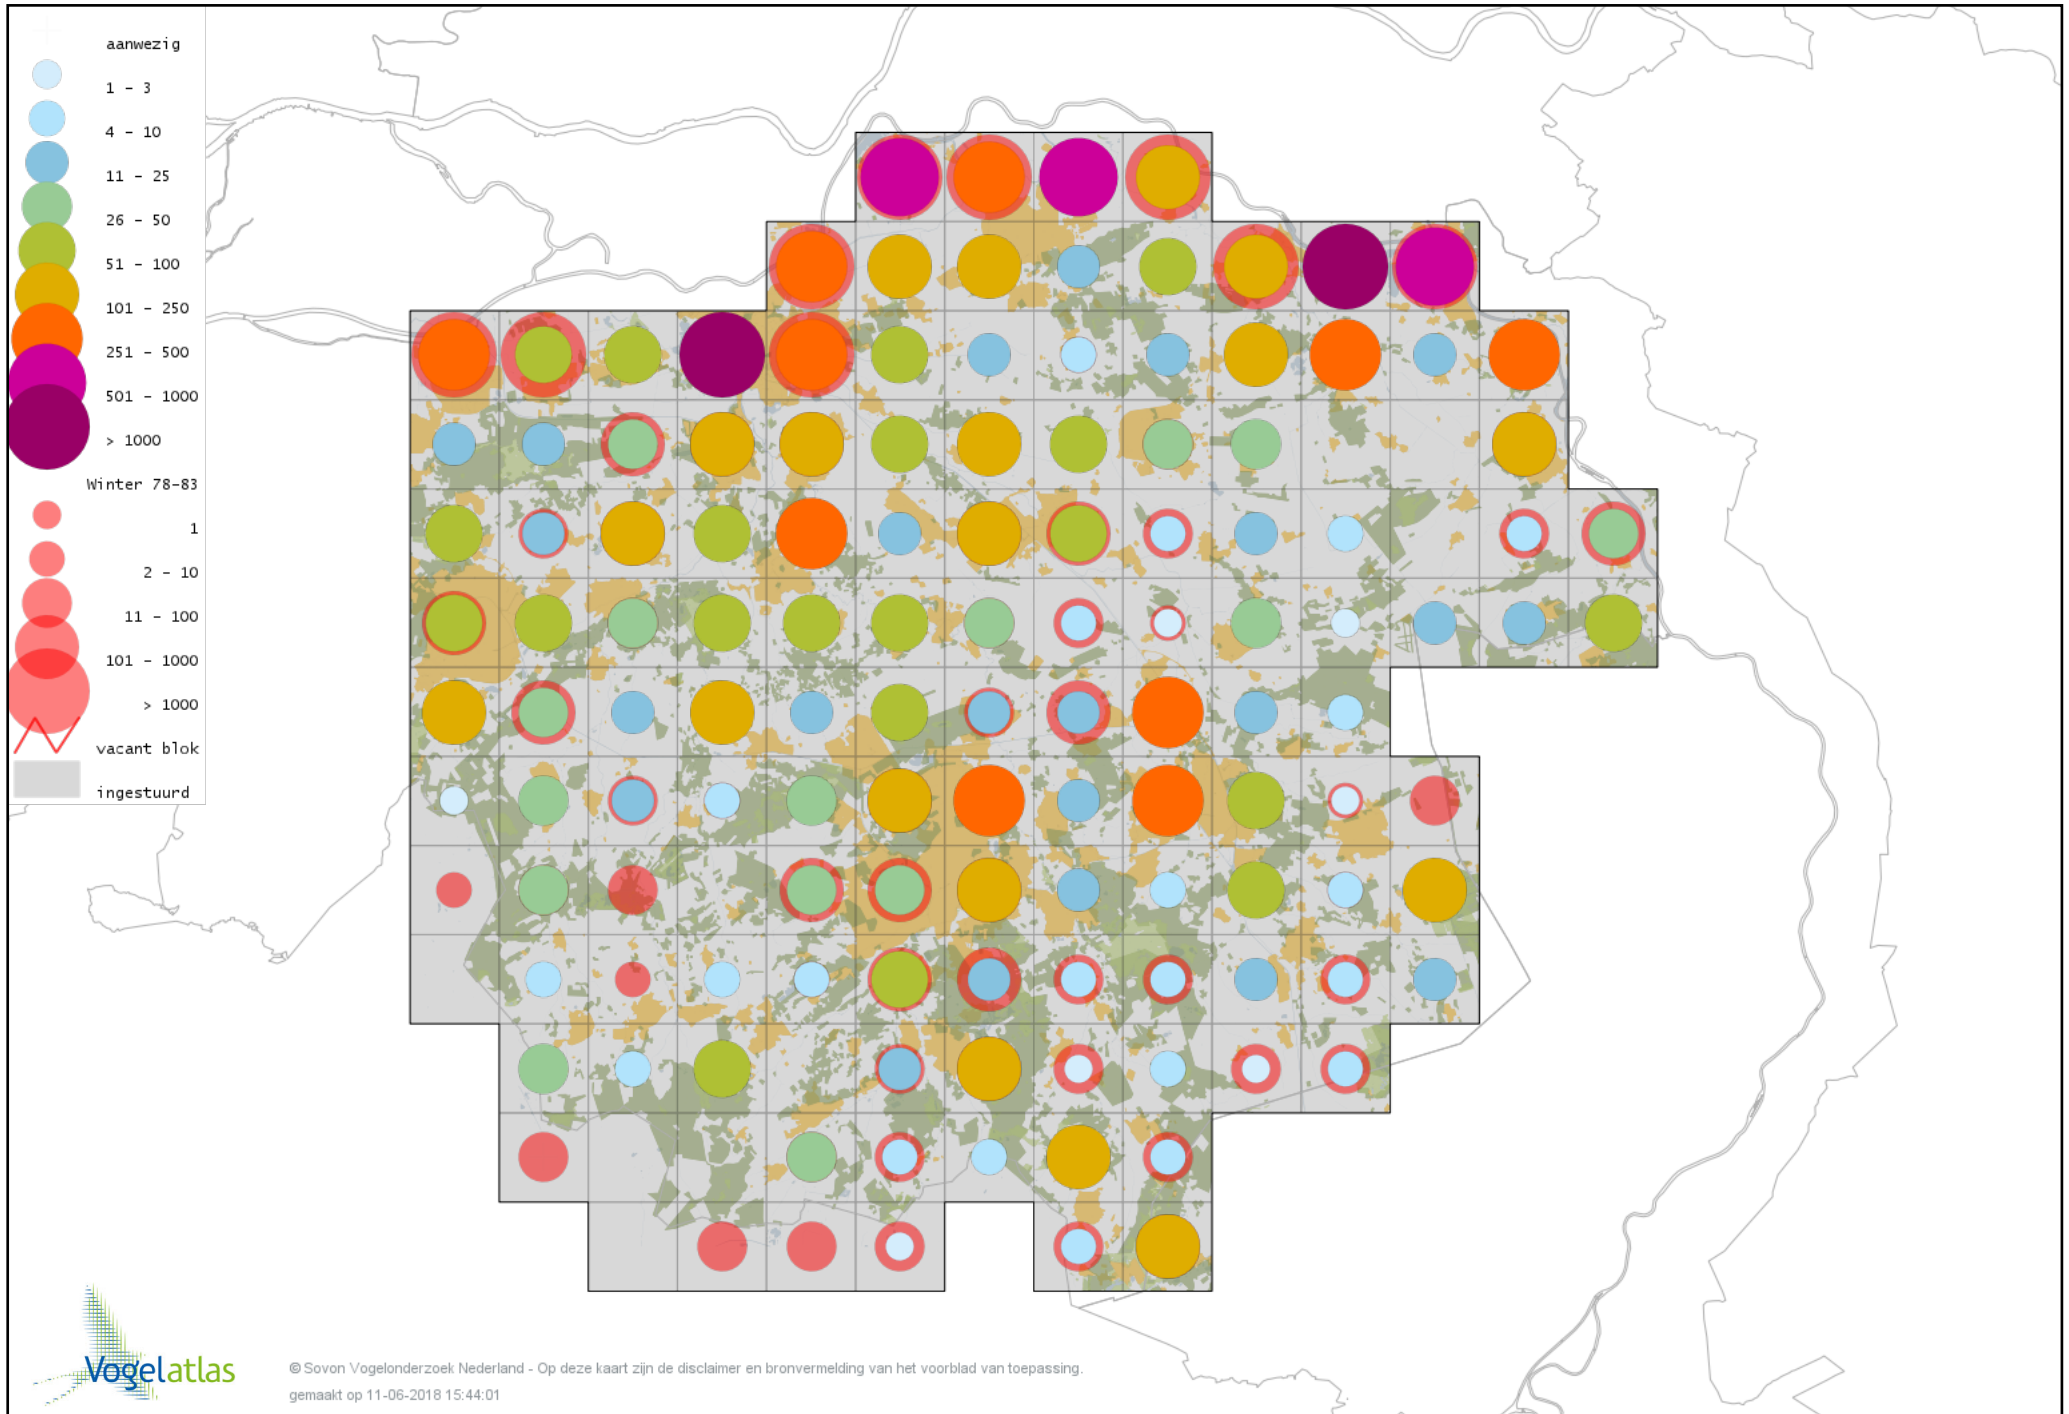

Voorlopige verspreidingskaart Sperwer winter

Voorlopige verspreidingskaart Buizerd winter

Voorlopige verspreidingskaart Ruigpootbuizerd winter

Voorlopige verspreidingskaart Torenvalk winter

Voorlopige verspreidingskaart Smelleken winter

Voorlopige verspreidingskaart Slechtvalk winter

Voorlopige verspreidingskaart Waterral winter

Voorlopige verspreidingskaart Waterhoen winter

Voorlopige verspreidingskaart Meerkoet winter

Voorlopige verspreidingskaart Kraanvogel winter

Voorlopige verspreidingskaart Kroonkraanvogel winter

Voorlopige verspreidingskaart Scholekster winter

Voorlopige verspreidingskaart Kluut winter

Voorlopige verspreidingskaart Goudplevier winter

Voorlopige verspreidingskaart Zilverplevier winter

Voorlopige verspreidingskaart Kievit winter

Voorlopige verspreidingskaart Bonte Strandloper winter

Voorlopige verspreidingskaart Kemphaan winter

Voorlopige verspreidingskaart Bokje winter

Voorlopige verspreidingskaart Watersnip winter