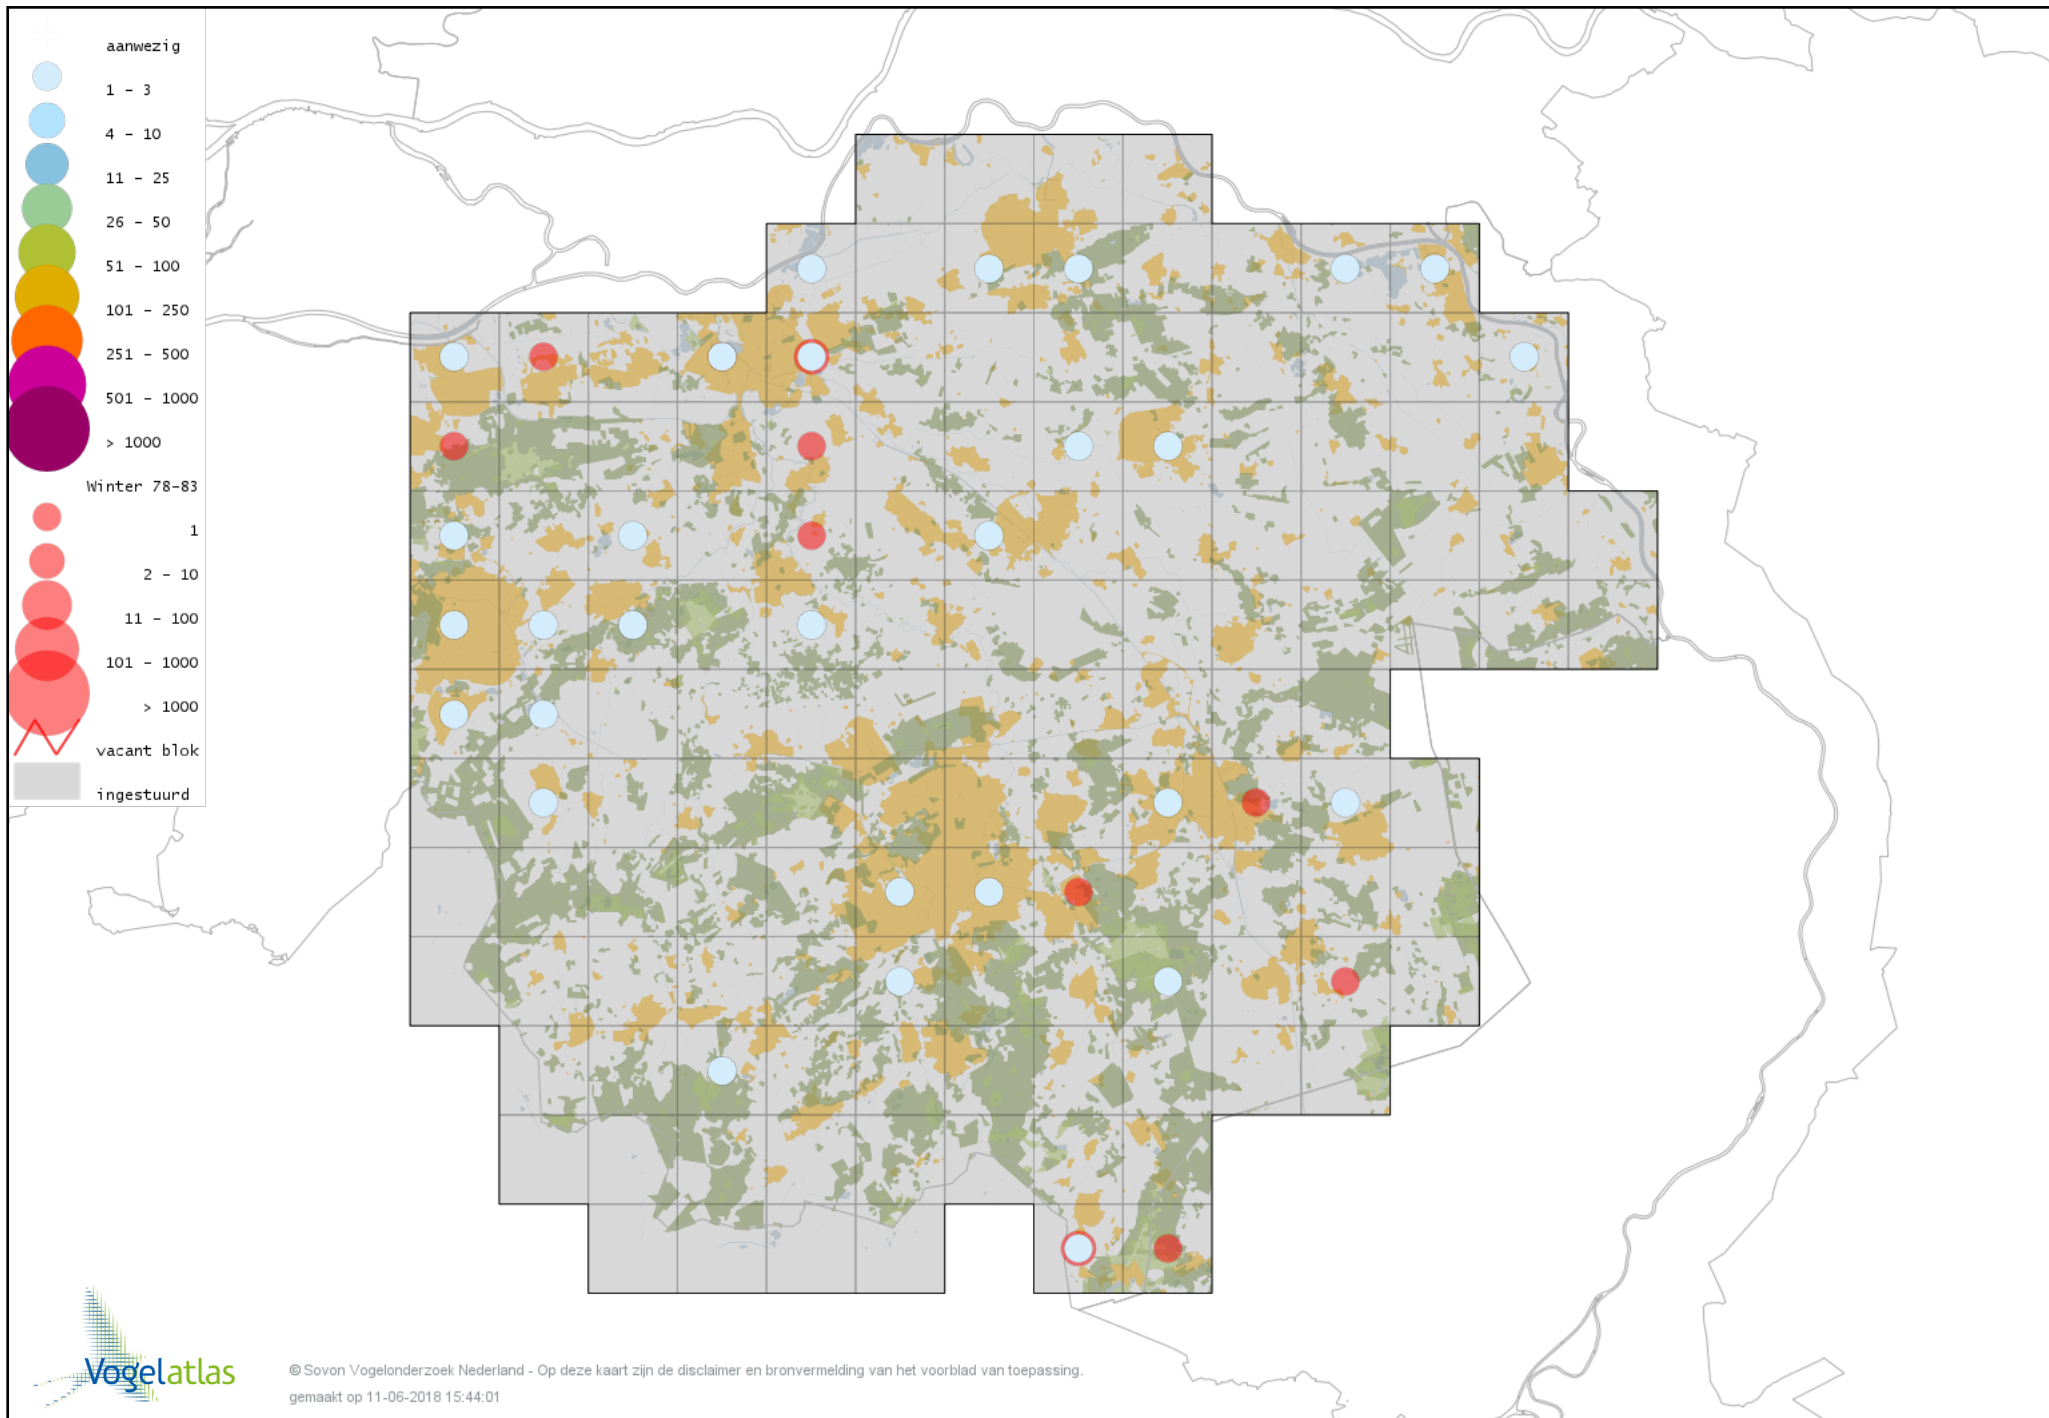

Voorlopige verspreidingskaart Spreeuw winter

Voorlopige verspreidingskaart Beflijster winter

Voorlopige verspreidingskaart Merel winter

Voorlopige verspreidingskaart Kramsvogel winter

Voorlopige verspreidingskaart Zanglijster winter

Voorlopige verspreidingskaart Koperwiek winter

Voorlopige verspreidingskaart Grote Lijster winter

Voorlopige verspreidingskaart Roodborst winter

Voorlopige verspreidingskaart Zwarte Roodstaart winter

Voorlopige verspreidingskaart Roodborsttapuit winter