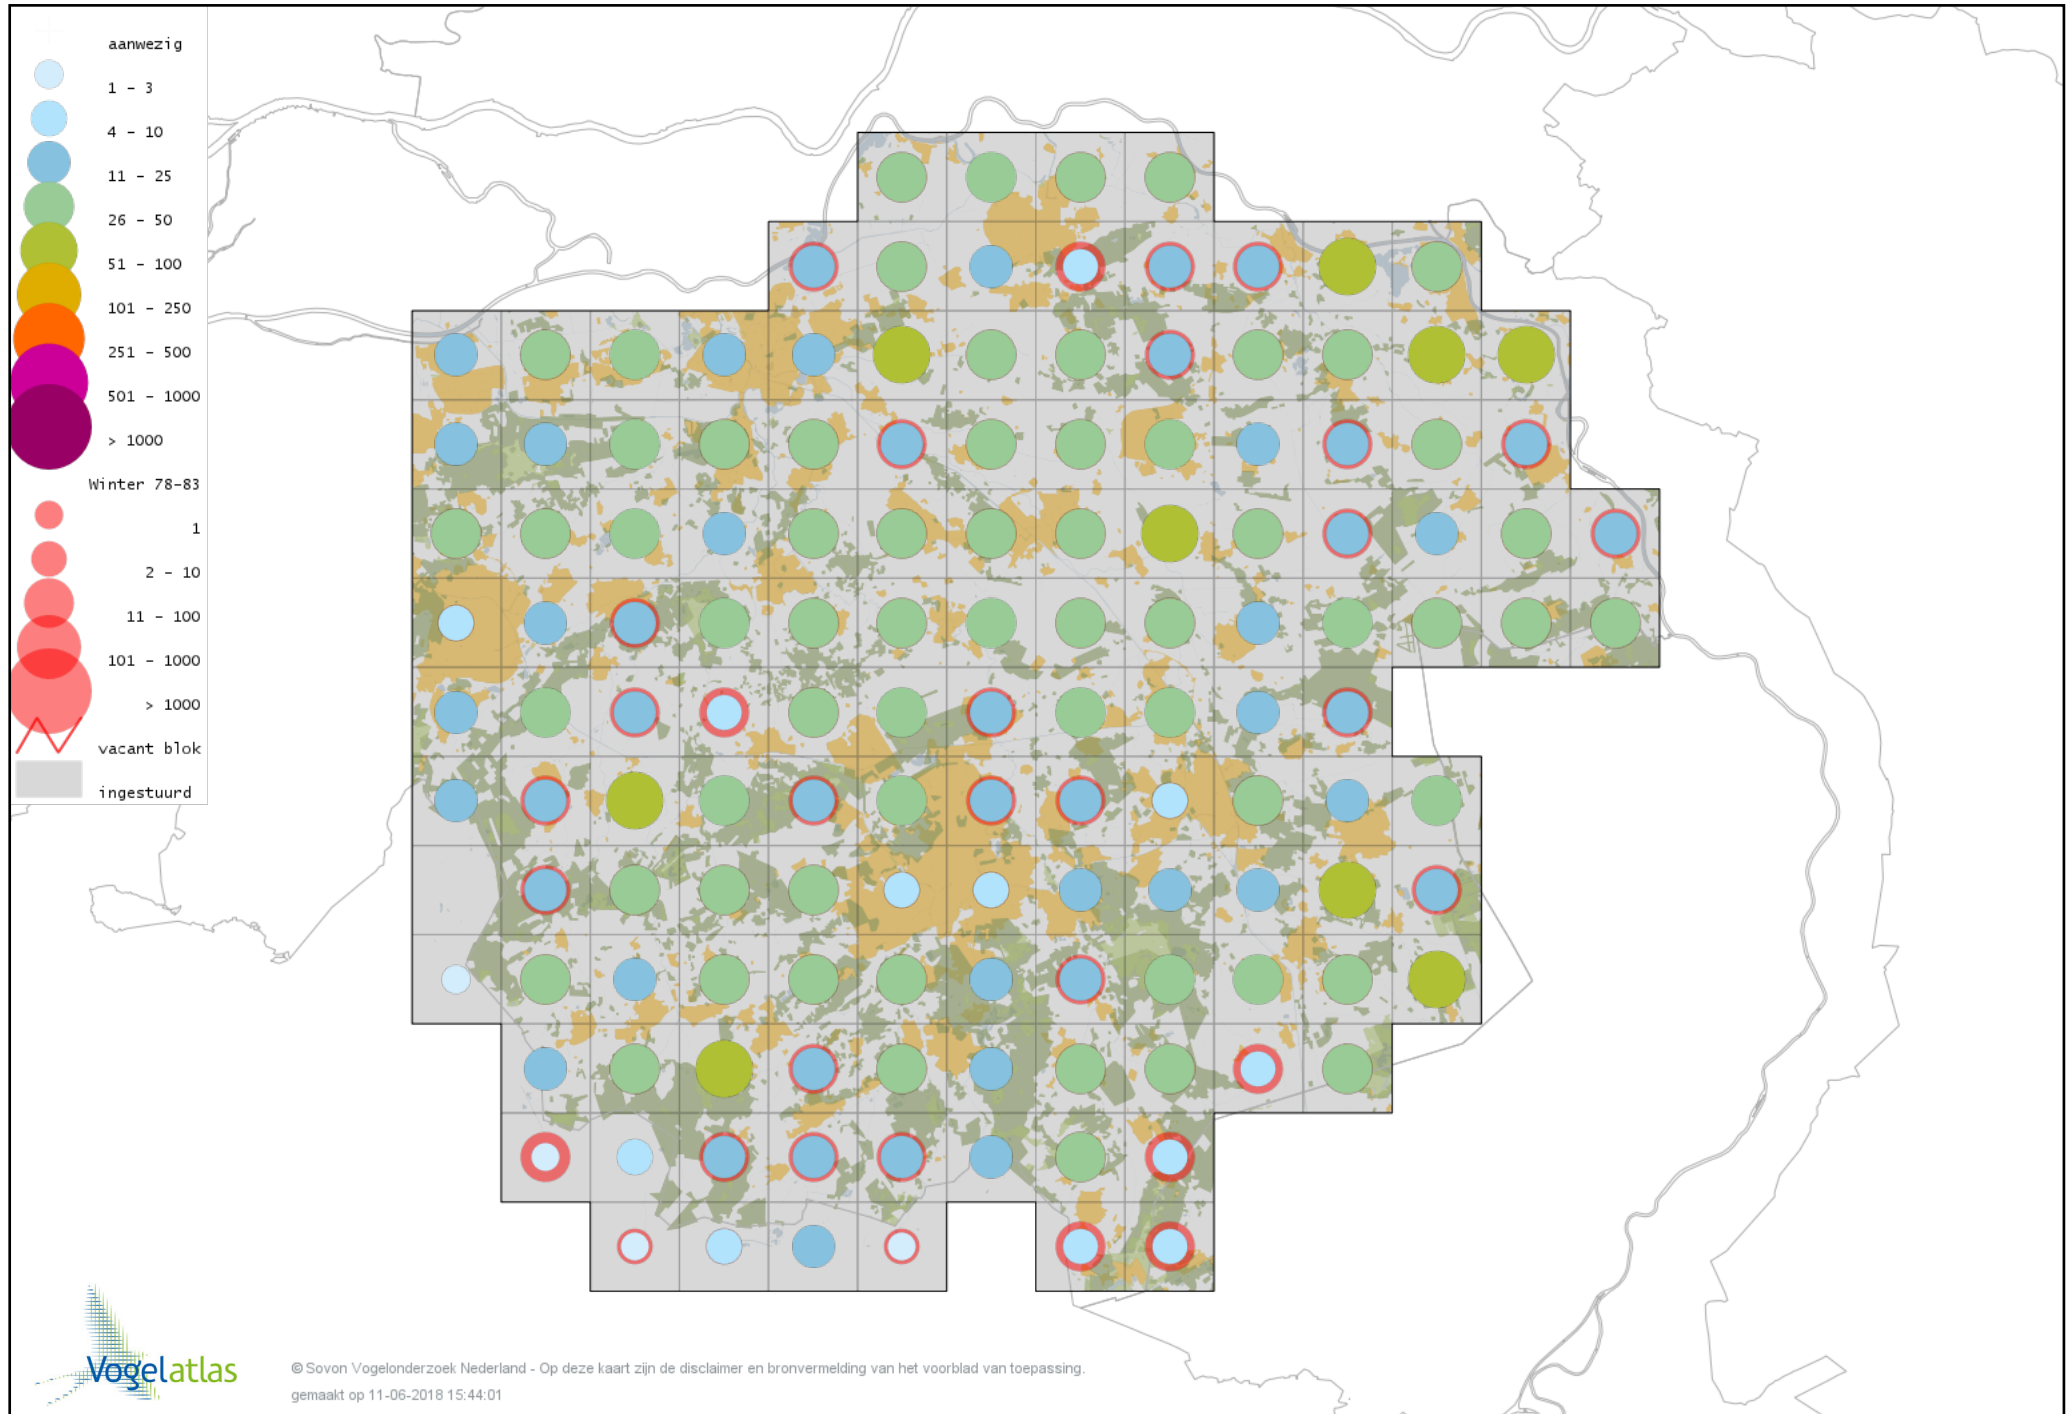

Voorlopige verspreidingskaart Dodaars winter

Voorlopige verspreidingskaart Fuut winter

Voorlopige verspreidingskaart Roodhalsfuut winter

Voorlopige verspreidingskaart Kuifduiker winter

Voorlopige verspreidingskaart Geoorde Fuut winter

Voorlopige verspreidingskaart Rode Wouw winter

Voorlopige verspreidingskaart Zearend winter

Voorlopige verspreidingskaart Bruine Kiekendief winter

Voorlopige verspreidingskaart Blauwe Kiekendief winter

Voorlopige verspreidingskaart Havik winter

Voorlopige verspreidingskaart Sperwer winter

Voorlopige verspreidingskaart Buizerd winter

Voorlopige verspreidingskaart Ruigpootbuizerd winter

Voorlopige verspreidingskaart Torenvalk winter

Voorlopige verspreidingskaart Smelleken winter

Voorlopige verspreidingskaart Slechtvalk winter

Voorlopige verspreidingskaart Waterral winter

Voorlopige verspreidingskaart Waterhoen winter

Voorlopige verspreidingskaart Meerkoet winter

Voorlopige verspreidingskaart Kraanvogel winter