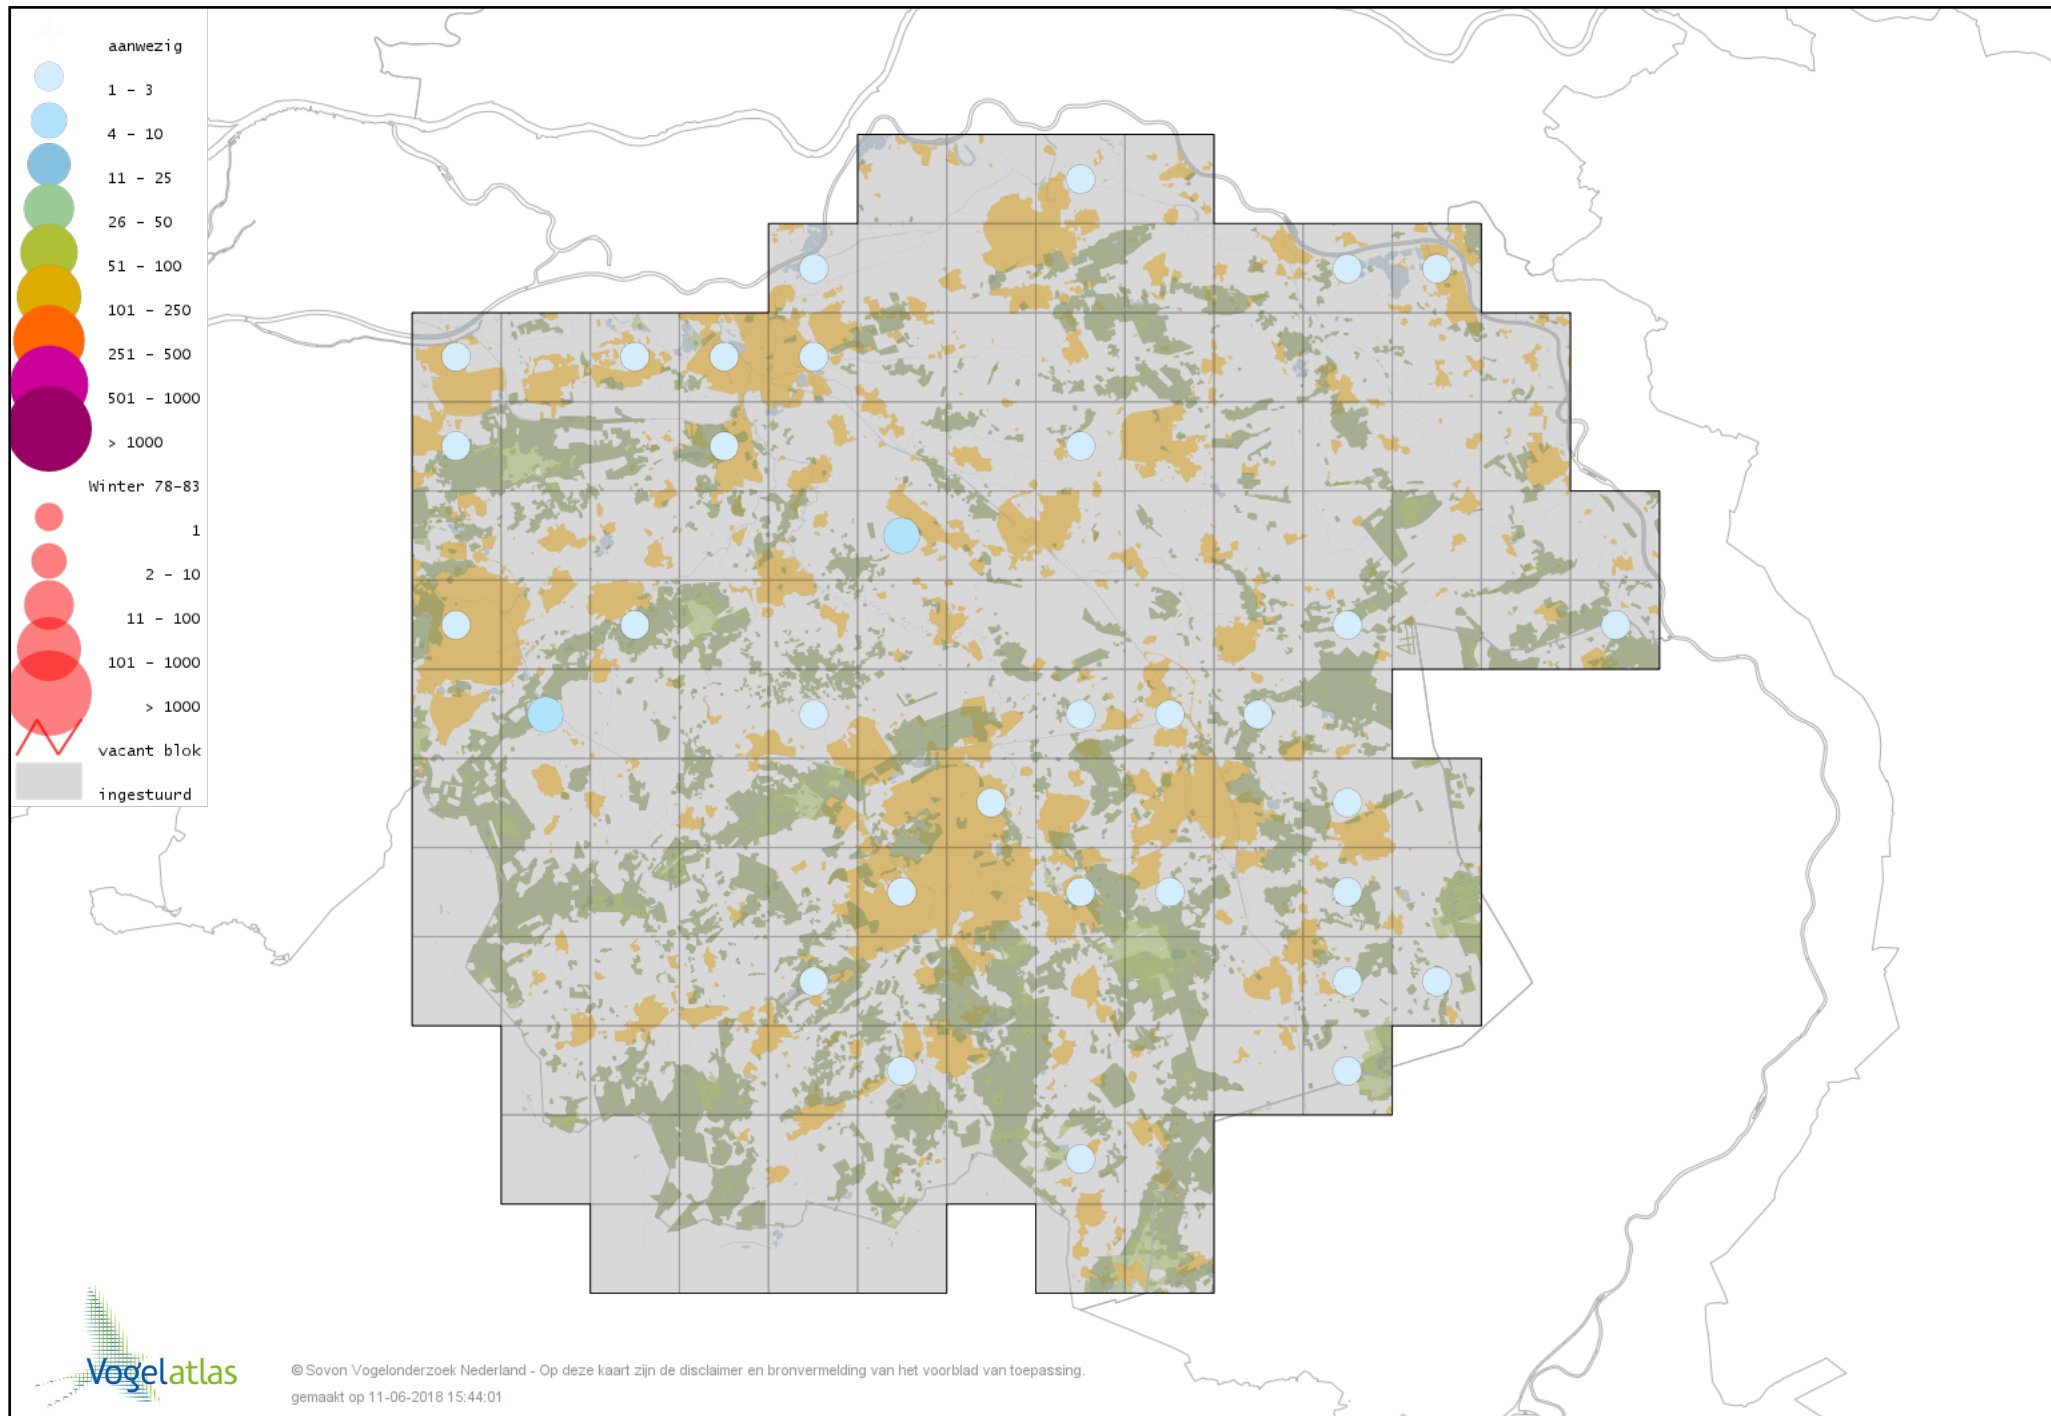

Voorlopige verspreidingskaart Ekster winter

Voorlopige verspreidingskaart Gaai winter

Voorlopige verspreidingskaart Kauw winter

Voorlopige verspreidingskaart Russische Kauw winter

Voorlopige verspreidingskaart Noordse Kauw winter

Voorlopige verspreidingskaart Roek winter

Voorlopige verspreidingskaart Zwarte Kraai winter

Voorlopige verspreidingskaart Bonte Kraai winter

Voorlopige verspreidingskaart Raaf winter

Voorlopige verspreidingskaart Goudhaan winter