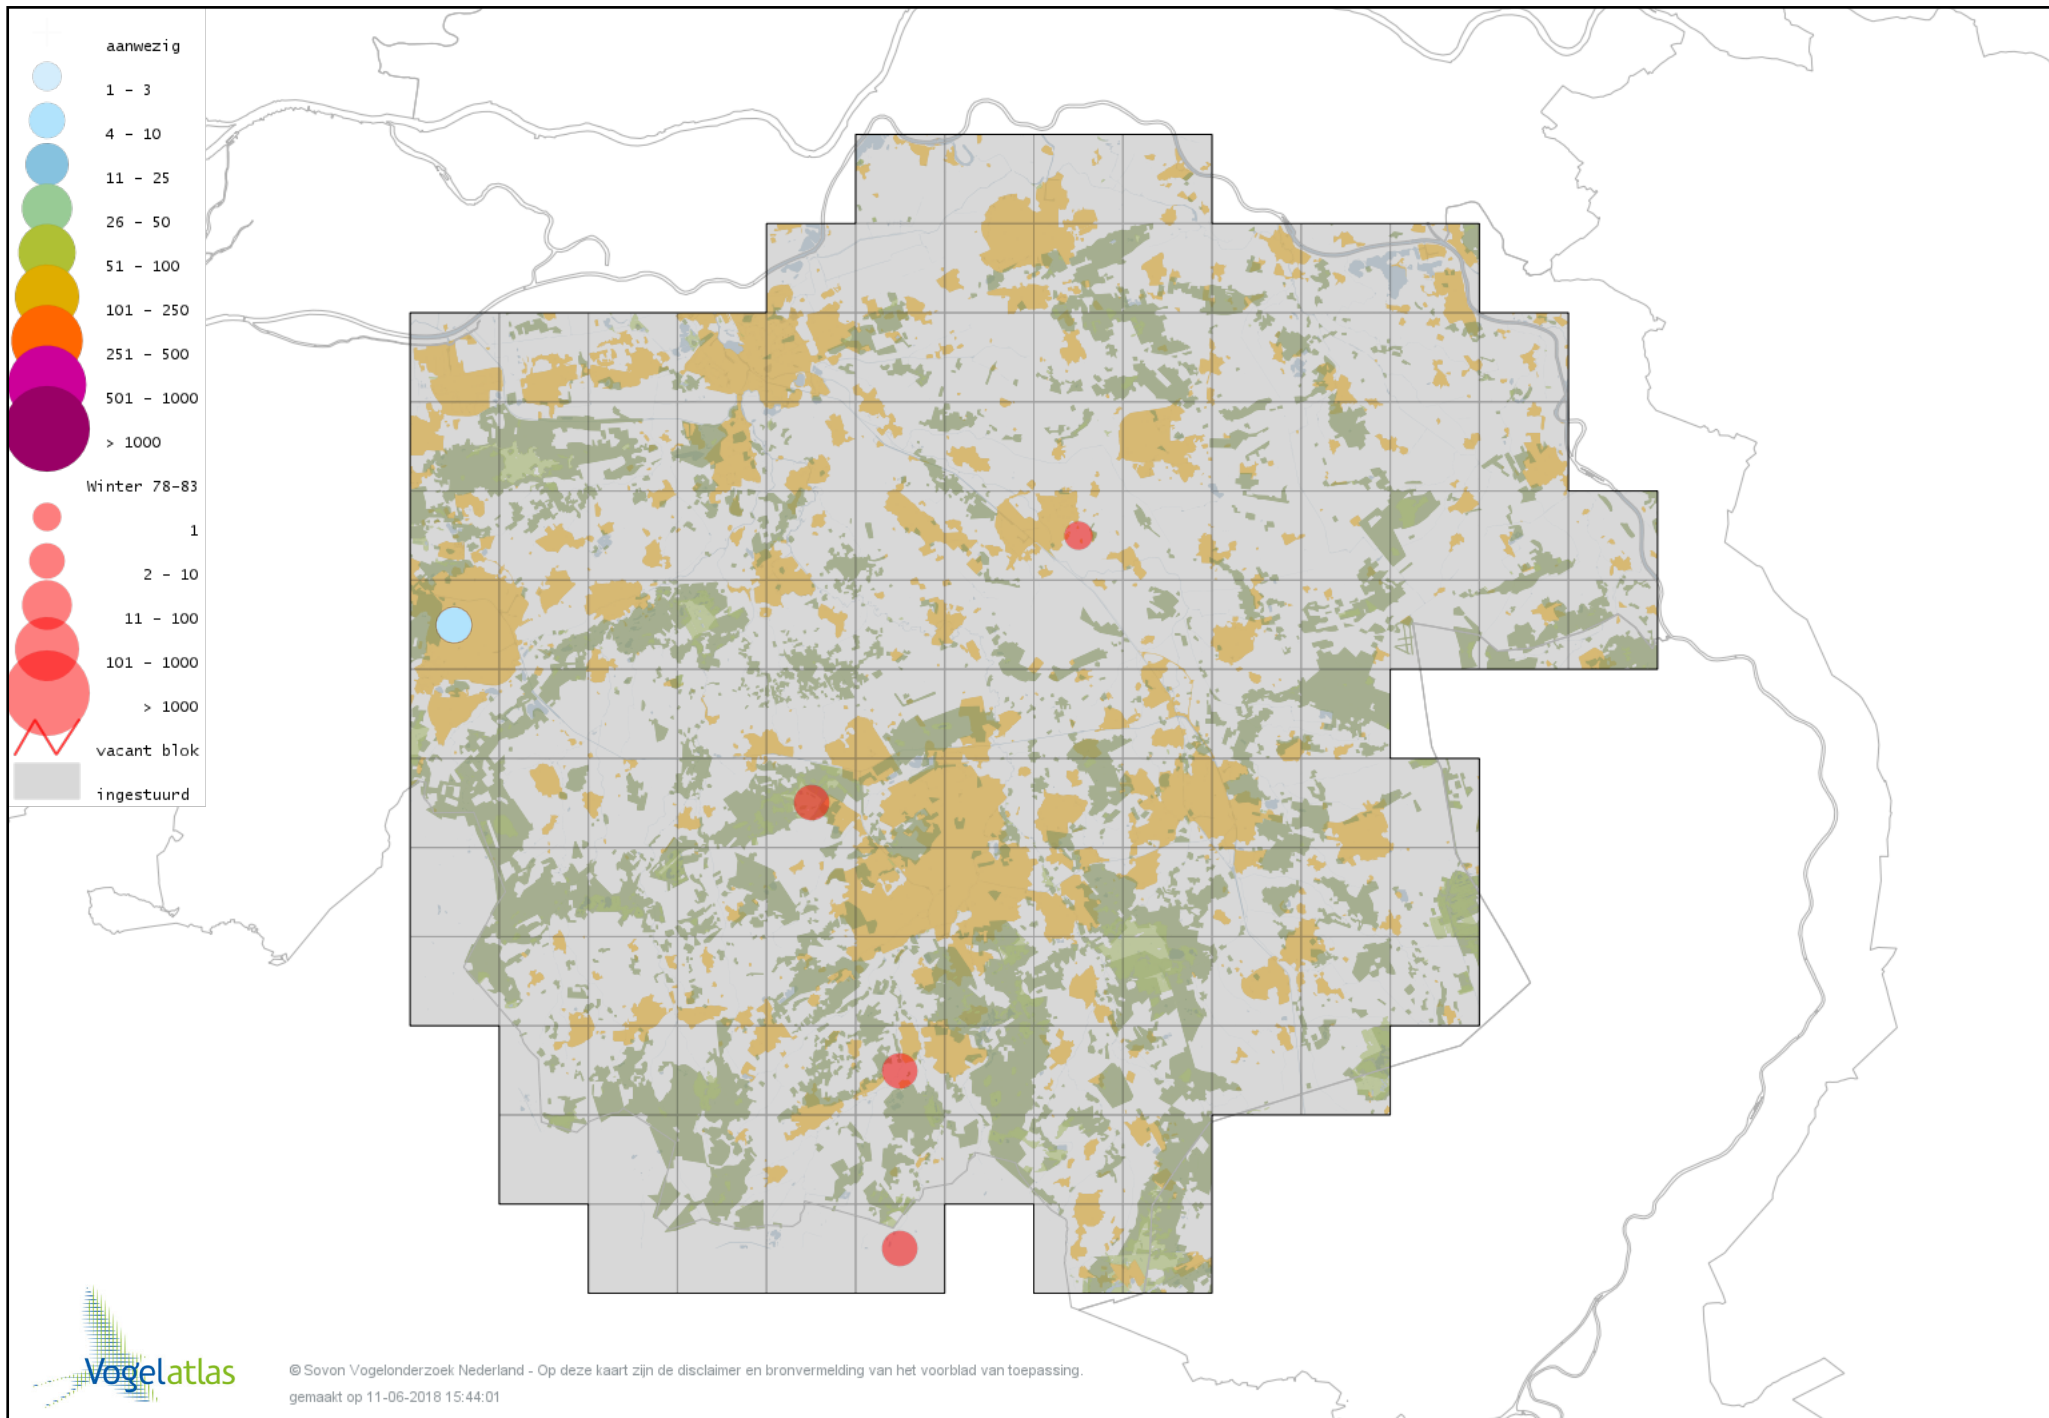

Voorlopige verspreidingskaart Europese Kanarie winter