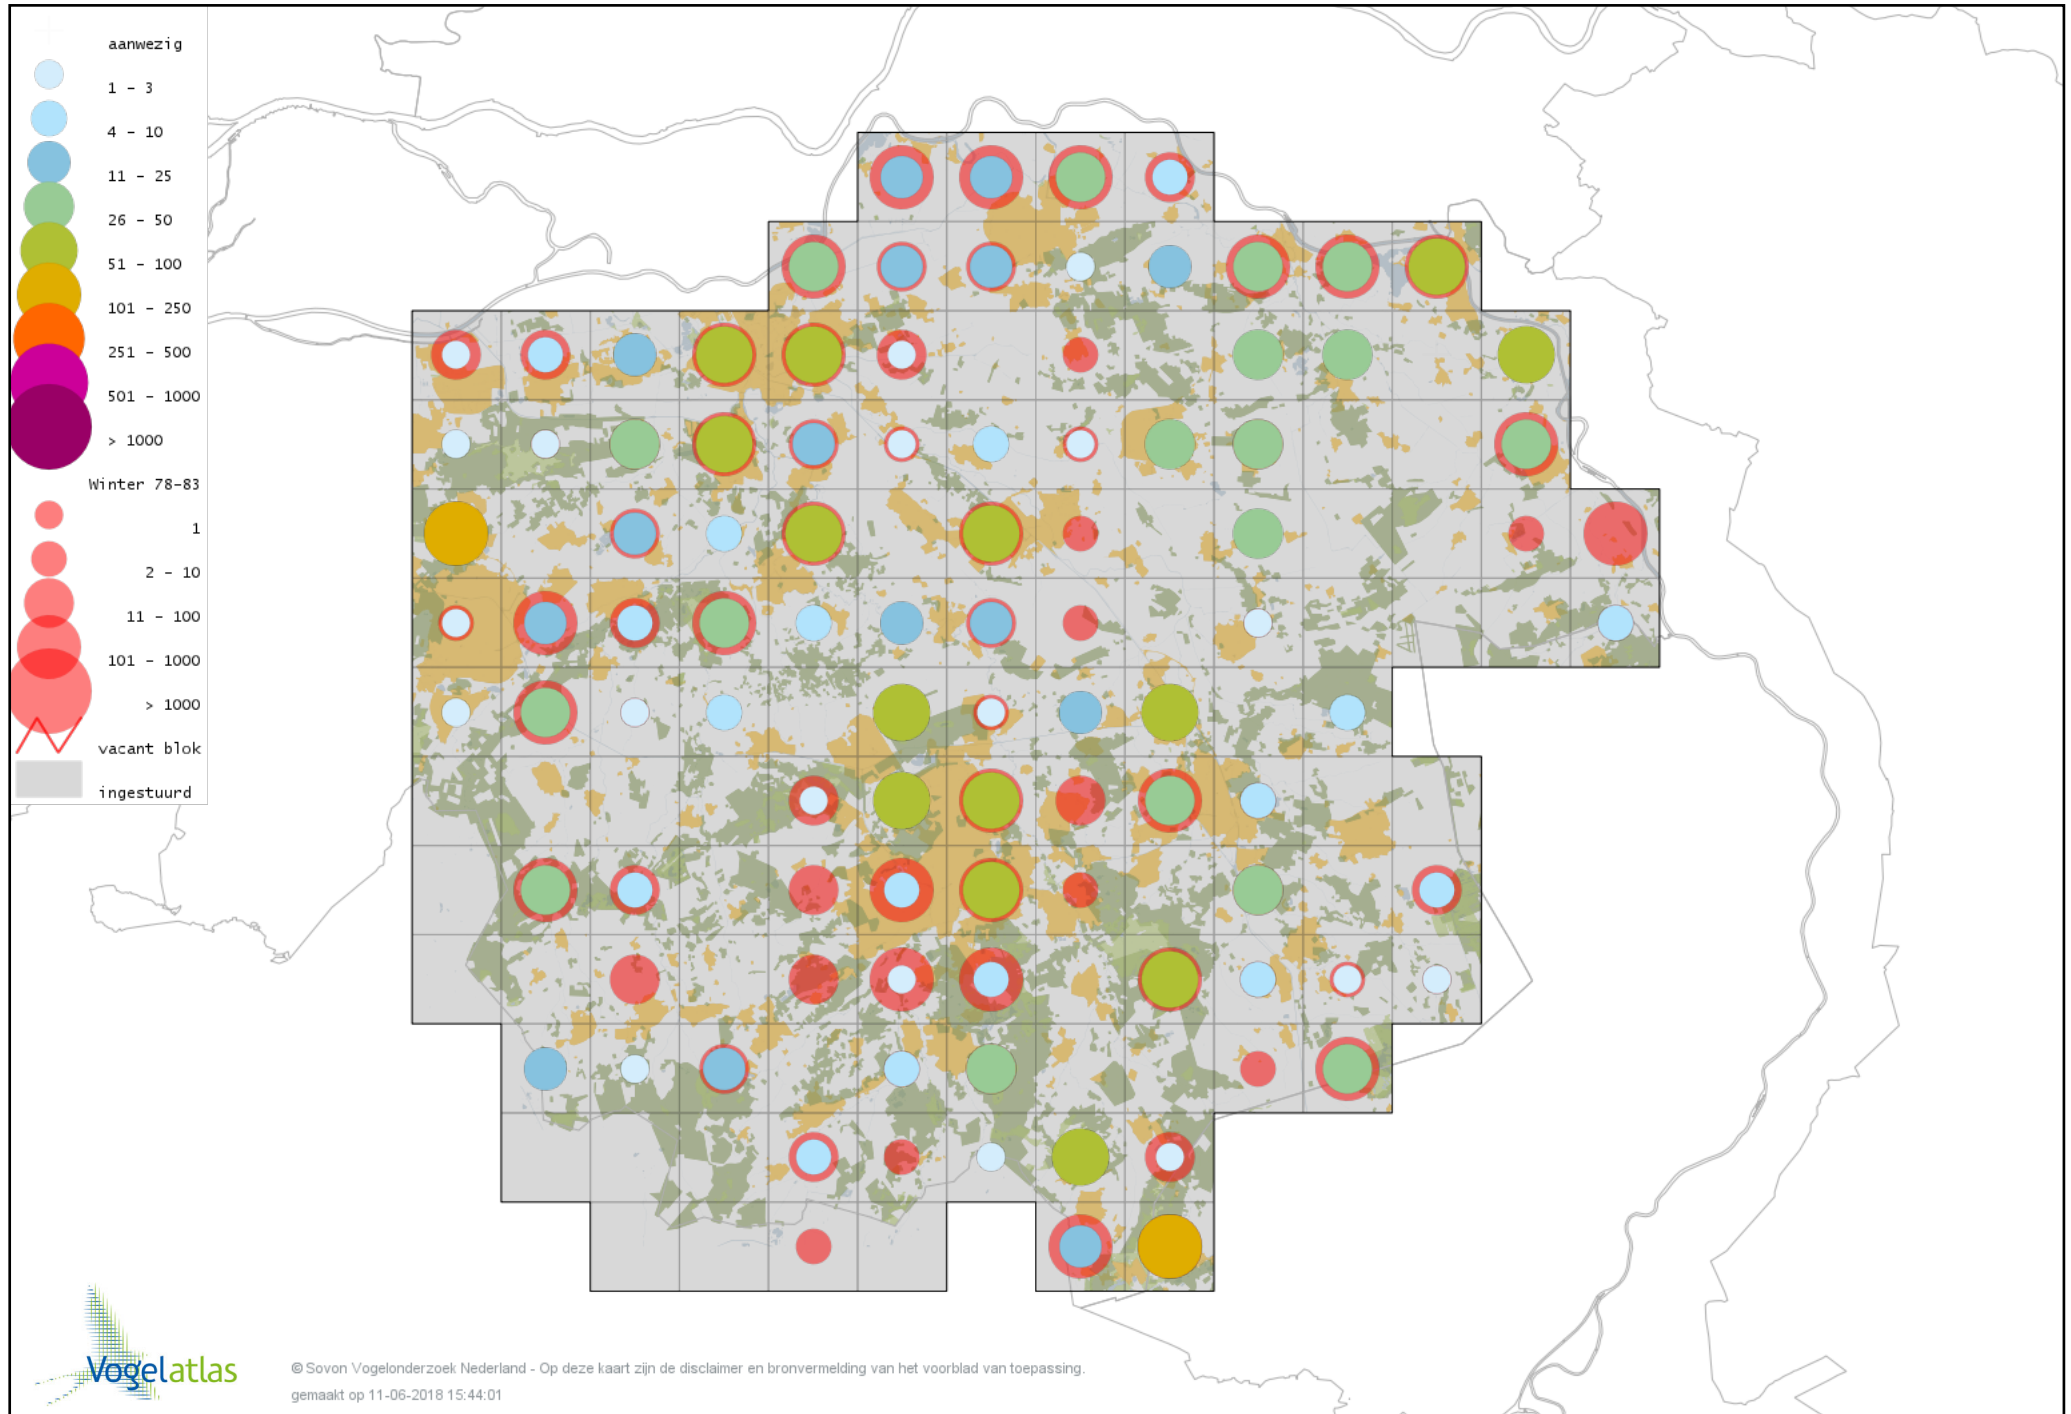

Voorlopige verspreidingskaart Canadese Gans x Kolgans winter

Voorlopige verspreidingskaart Roodhalsgans winter

Voorlopige verspreidingskaart Rotgans winter

Voorlopige verspreidingskaart Nijlgans winter

Voorlopige verspreidingskaart hybride gans winter

Voorlopige verspreidingskaart Casarca winter

Voorlopige verspreidingskaart Kaapse Casarca winter

Voorlopige verspreidingskaart Bergeend winter

Voorlopige verspreidingskaart Krooneend winter

Voorlopige verspreidingskaart Peposaca-eend winter

Voorlopige verspreidingskaart Tafeleend winter

Voorlopige verspreidingskaart Witoogend winter

Voorlopige verspreidingskaart Kuifeend winter

Voorlopige verspreidingskaart Kuifeend x Tafeleend winter

Voorlopige verspreidingskaart Kuifeend x Witoogend winter