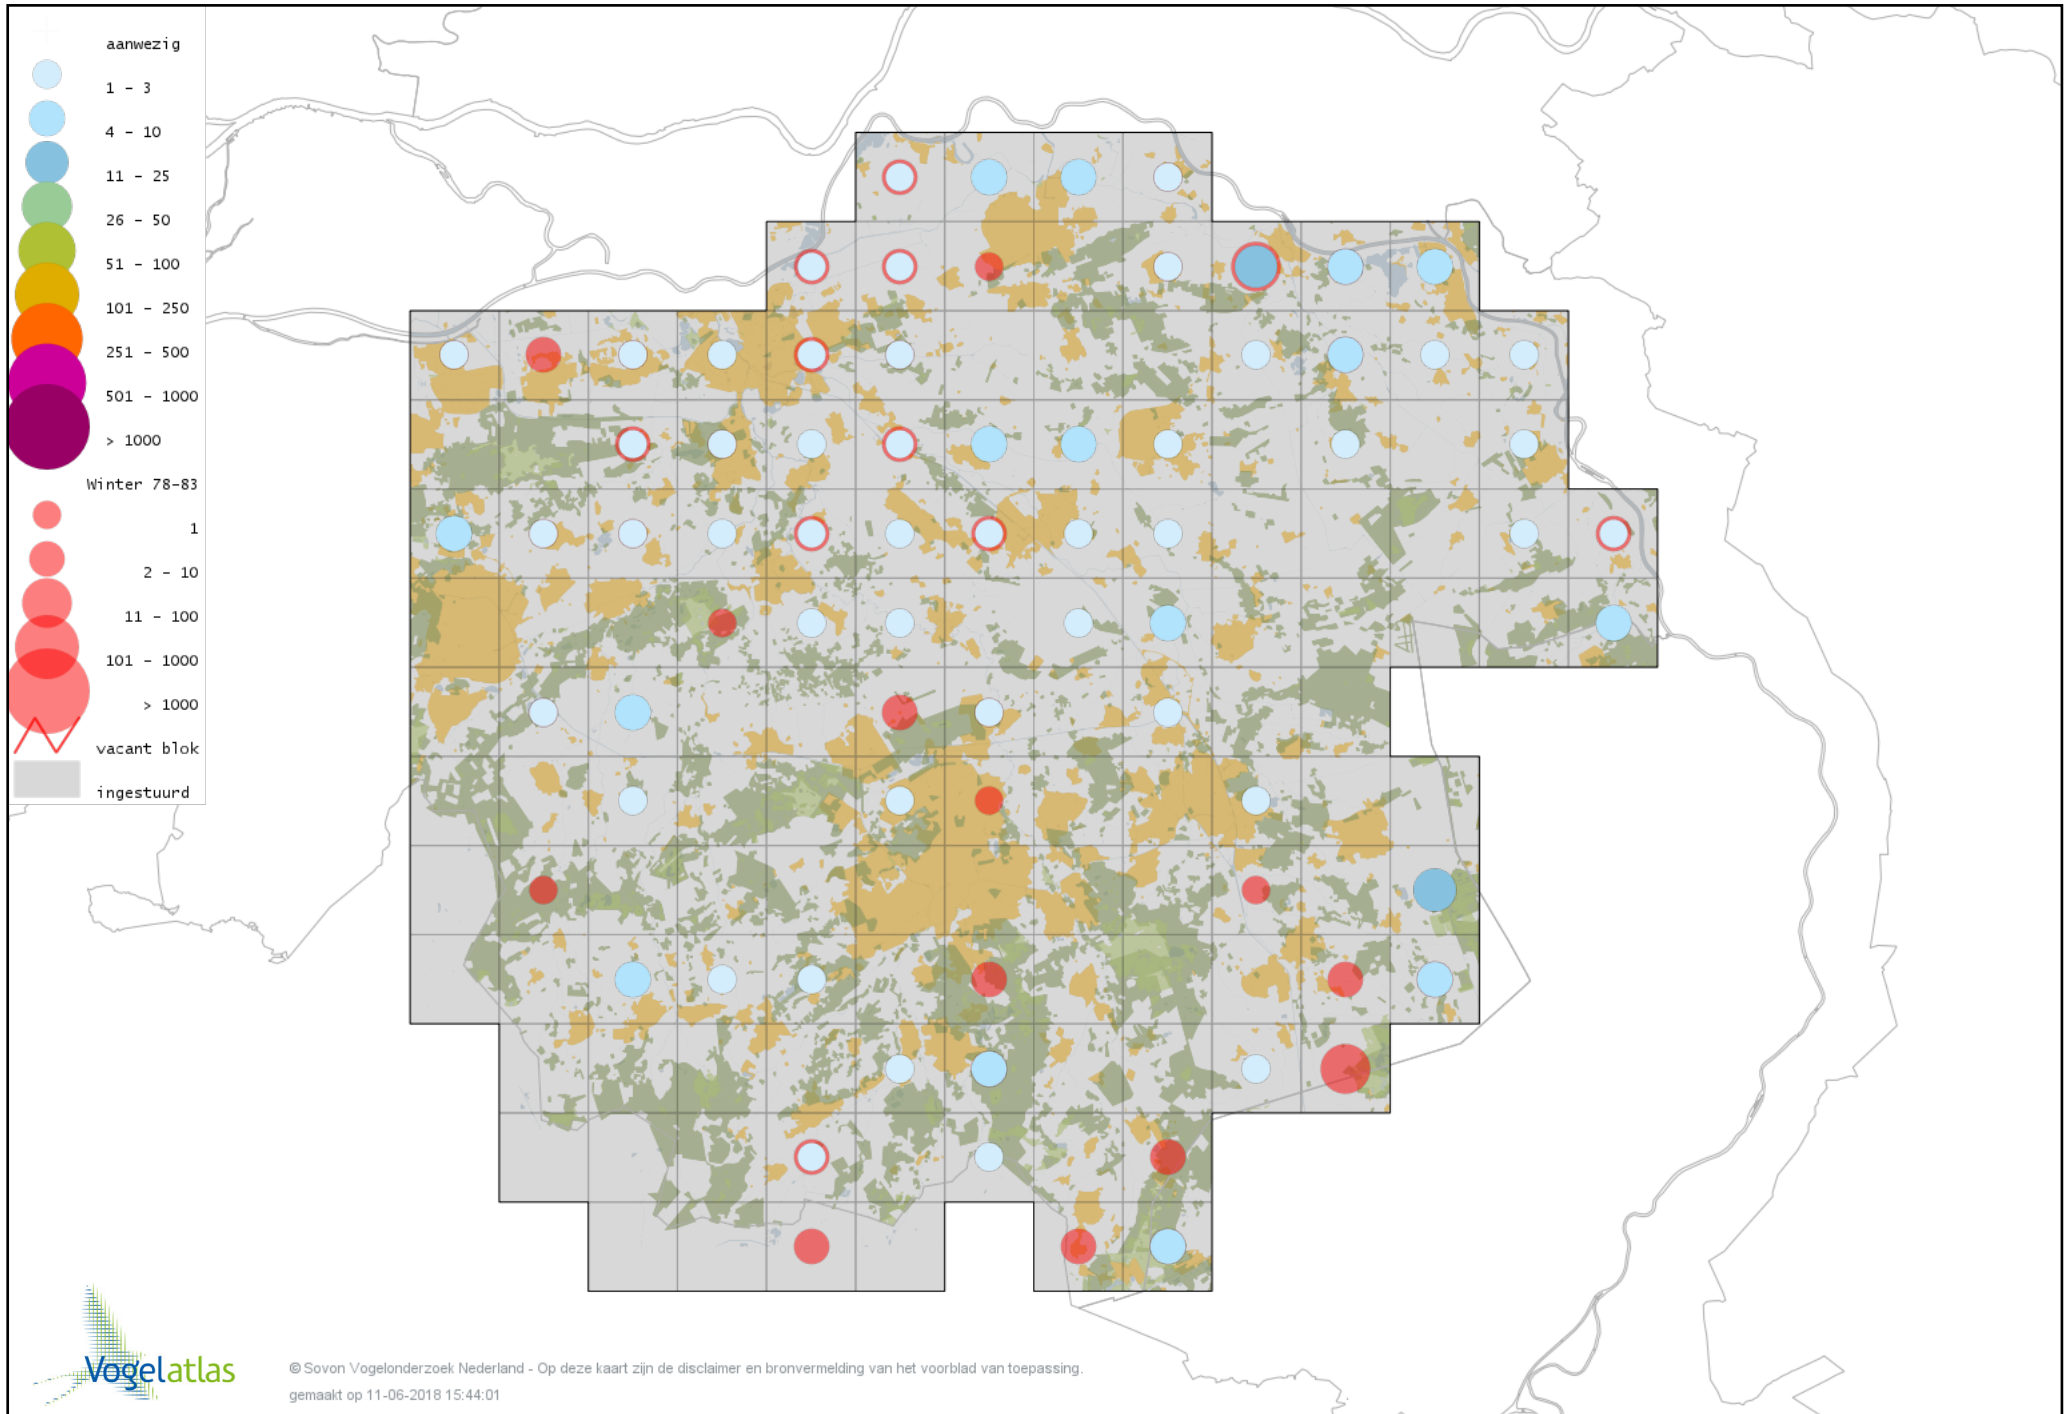

Voorlopige verspreidingskaart Kievit winter

Voorlopige verspreidingskaart Bonte Strandloper winter

Voorlopige verspreidingskaart Kemphaan winter

Voorlopige verspreidingskaart Bokje winter

Voorlopige verspreidingskaart Watersnip winter

Voorlopige verspreidingskaart Houtsnip winter

Voorlopige verspreidingskaart Grutto winter

Voorlopige verspreidingskaart IJslandse Grutto winter

Voorlopige verspreidingskaart Wulp winter

Voorlopige verspreidingskaart Witgat winter

Voorlopige verspreidingskaart Groenpootruiter winter

Voorlopige verspreidingskaart Tureluur winter

Voorlopige verspreidingskaart Kokmeeuw winter

Voorlopige verspreidingskaart Dwergmeeuw winter

Voorlopige verspreidingskaart Zwartkopmeeuw winter