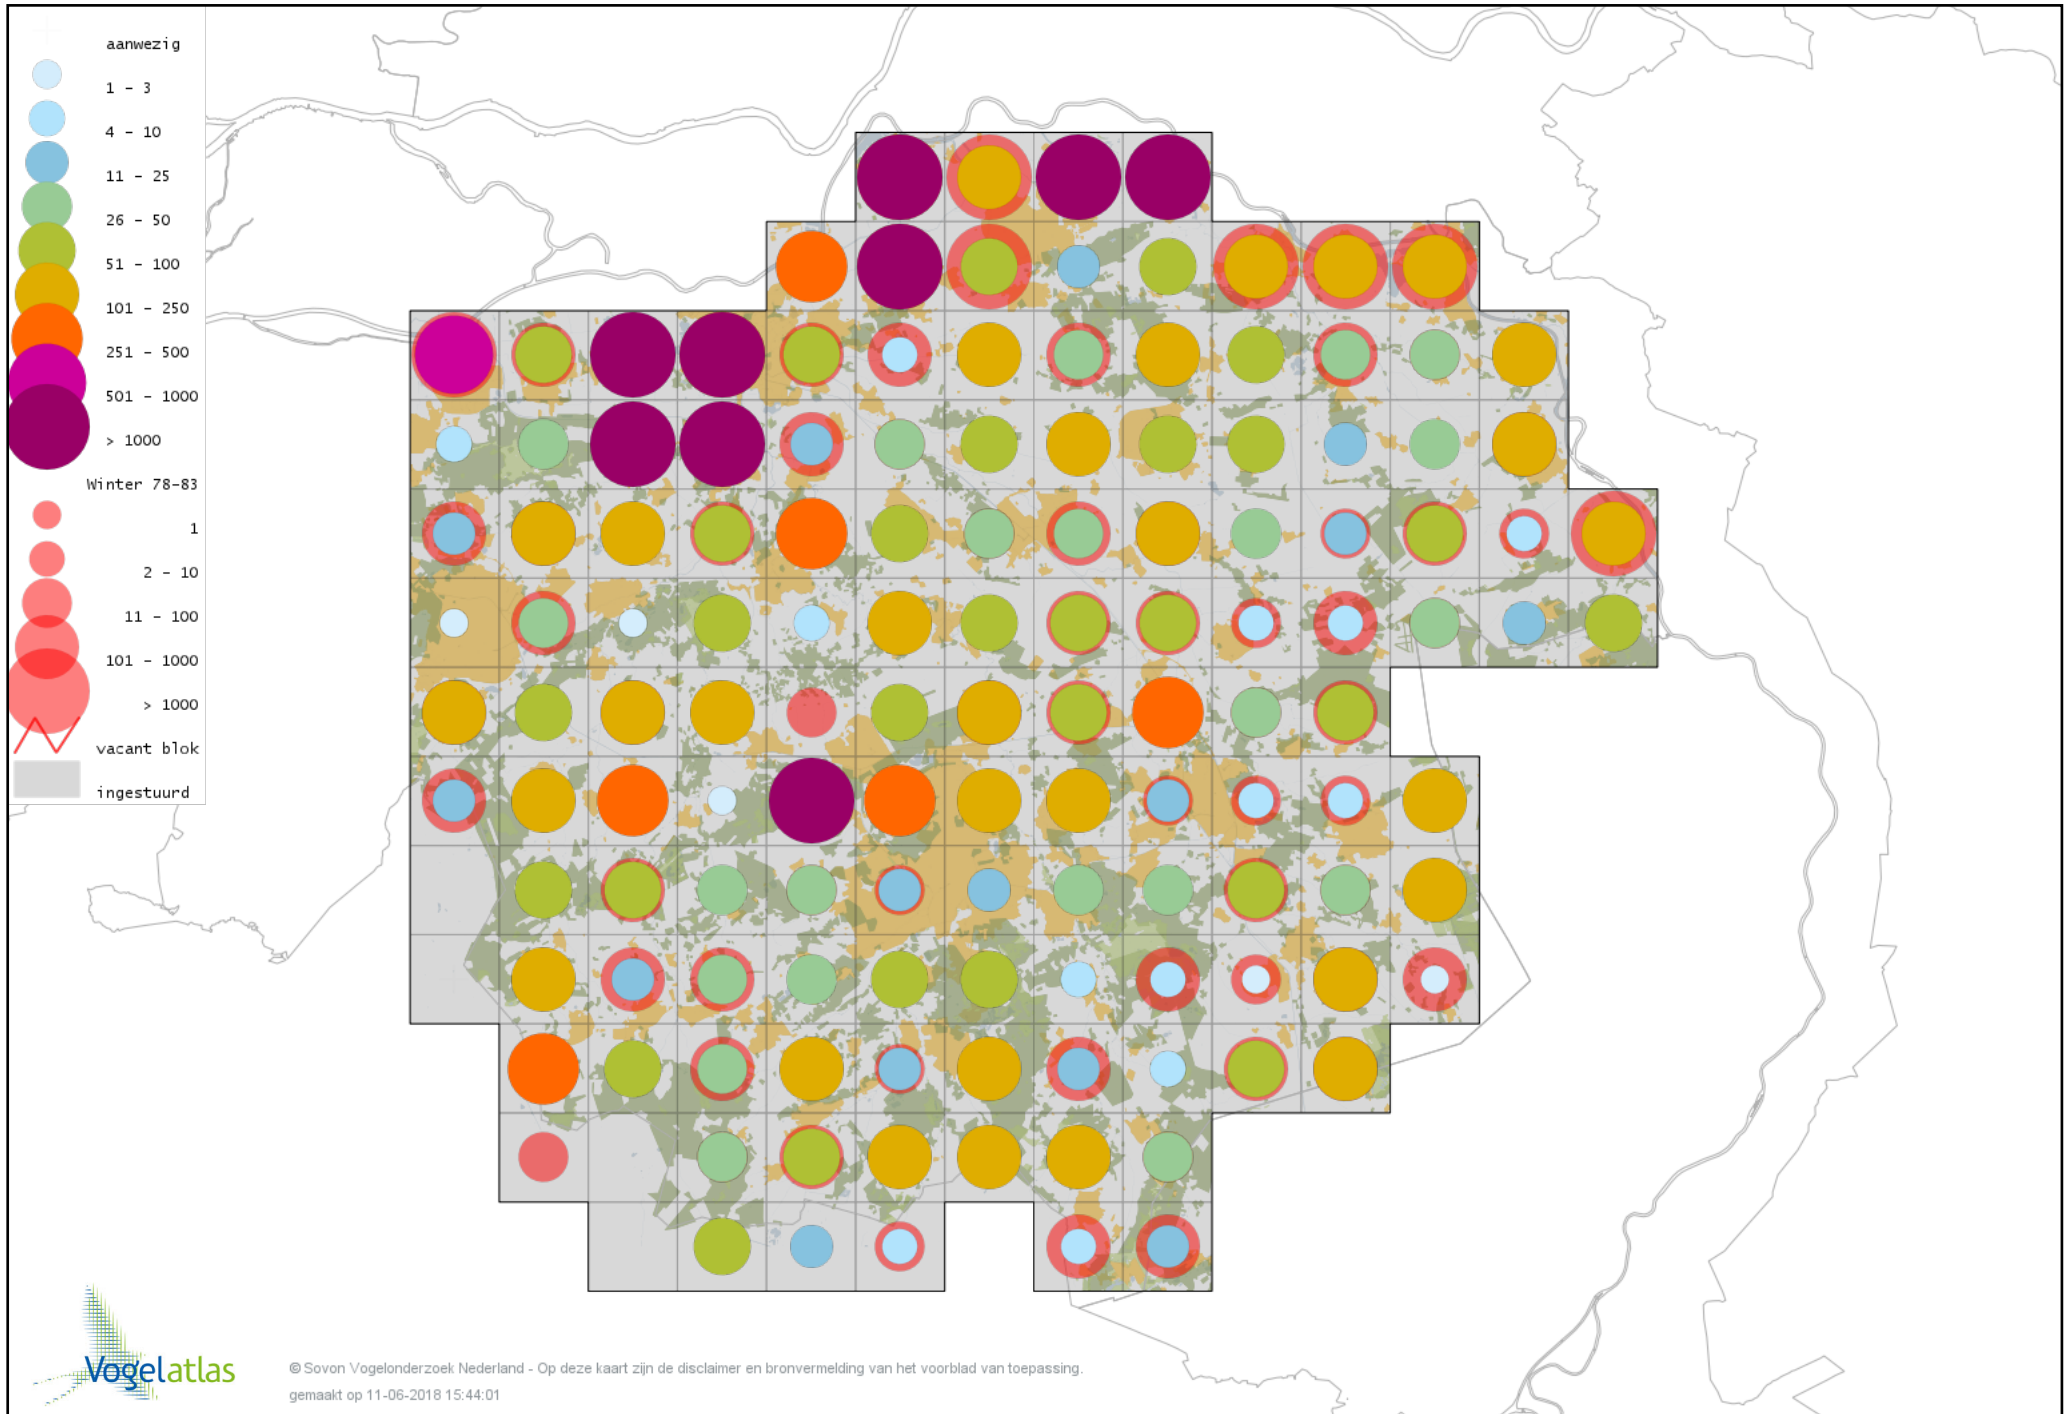

Voorlopige verspreidingskaart Sperwer winter

Voorlopige verspreidingskaart Buizerd winter

Voorlopige verspreidingskaart Ruigpootbuizerd winter

Voorlopige verspreidingskaart Torenvalk winter

Voorlopige verspreidingskaart Smelleken winter

Voorlopige verspreidingskaart Slechtvalk winter

Voorlopige verspreidingskaart Waterral winter

Voorlopige verspreidingskaart Waterhoen winter

Voorlopige verspreidingskaart Meerkoet winter

Voorlopige verspreidingskaart Kraanvogel winter

Voorlopige verspreidingskaart Kroonkraanvogel winter

Voorlopige verspreidingskaart Scholekster winter

Voorlopige verspreidingskaart Kluut winter

Voorlopige verspreidingskaart Goudplevier winter

Voorlopige verspreidingskaart Zilverplevier winter

Voorlopige verspreidingskaart Kievit winter

Voorlopige verspreidingskaart Bonte Strandloper winter

Voorlopige verspreidingskaart Kemphaan winter

Voorlopige verspreidingskaart Bokje winter

Voorlopige verspreidingskaart Watersnip winter