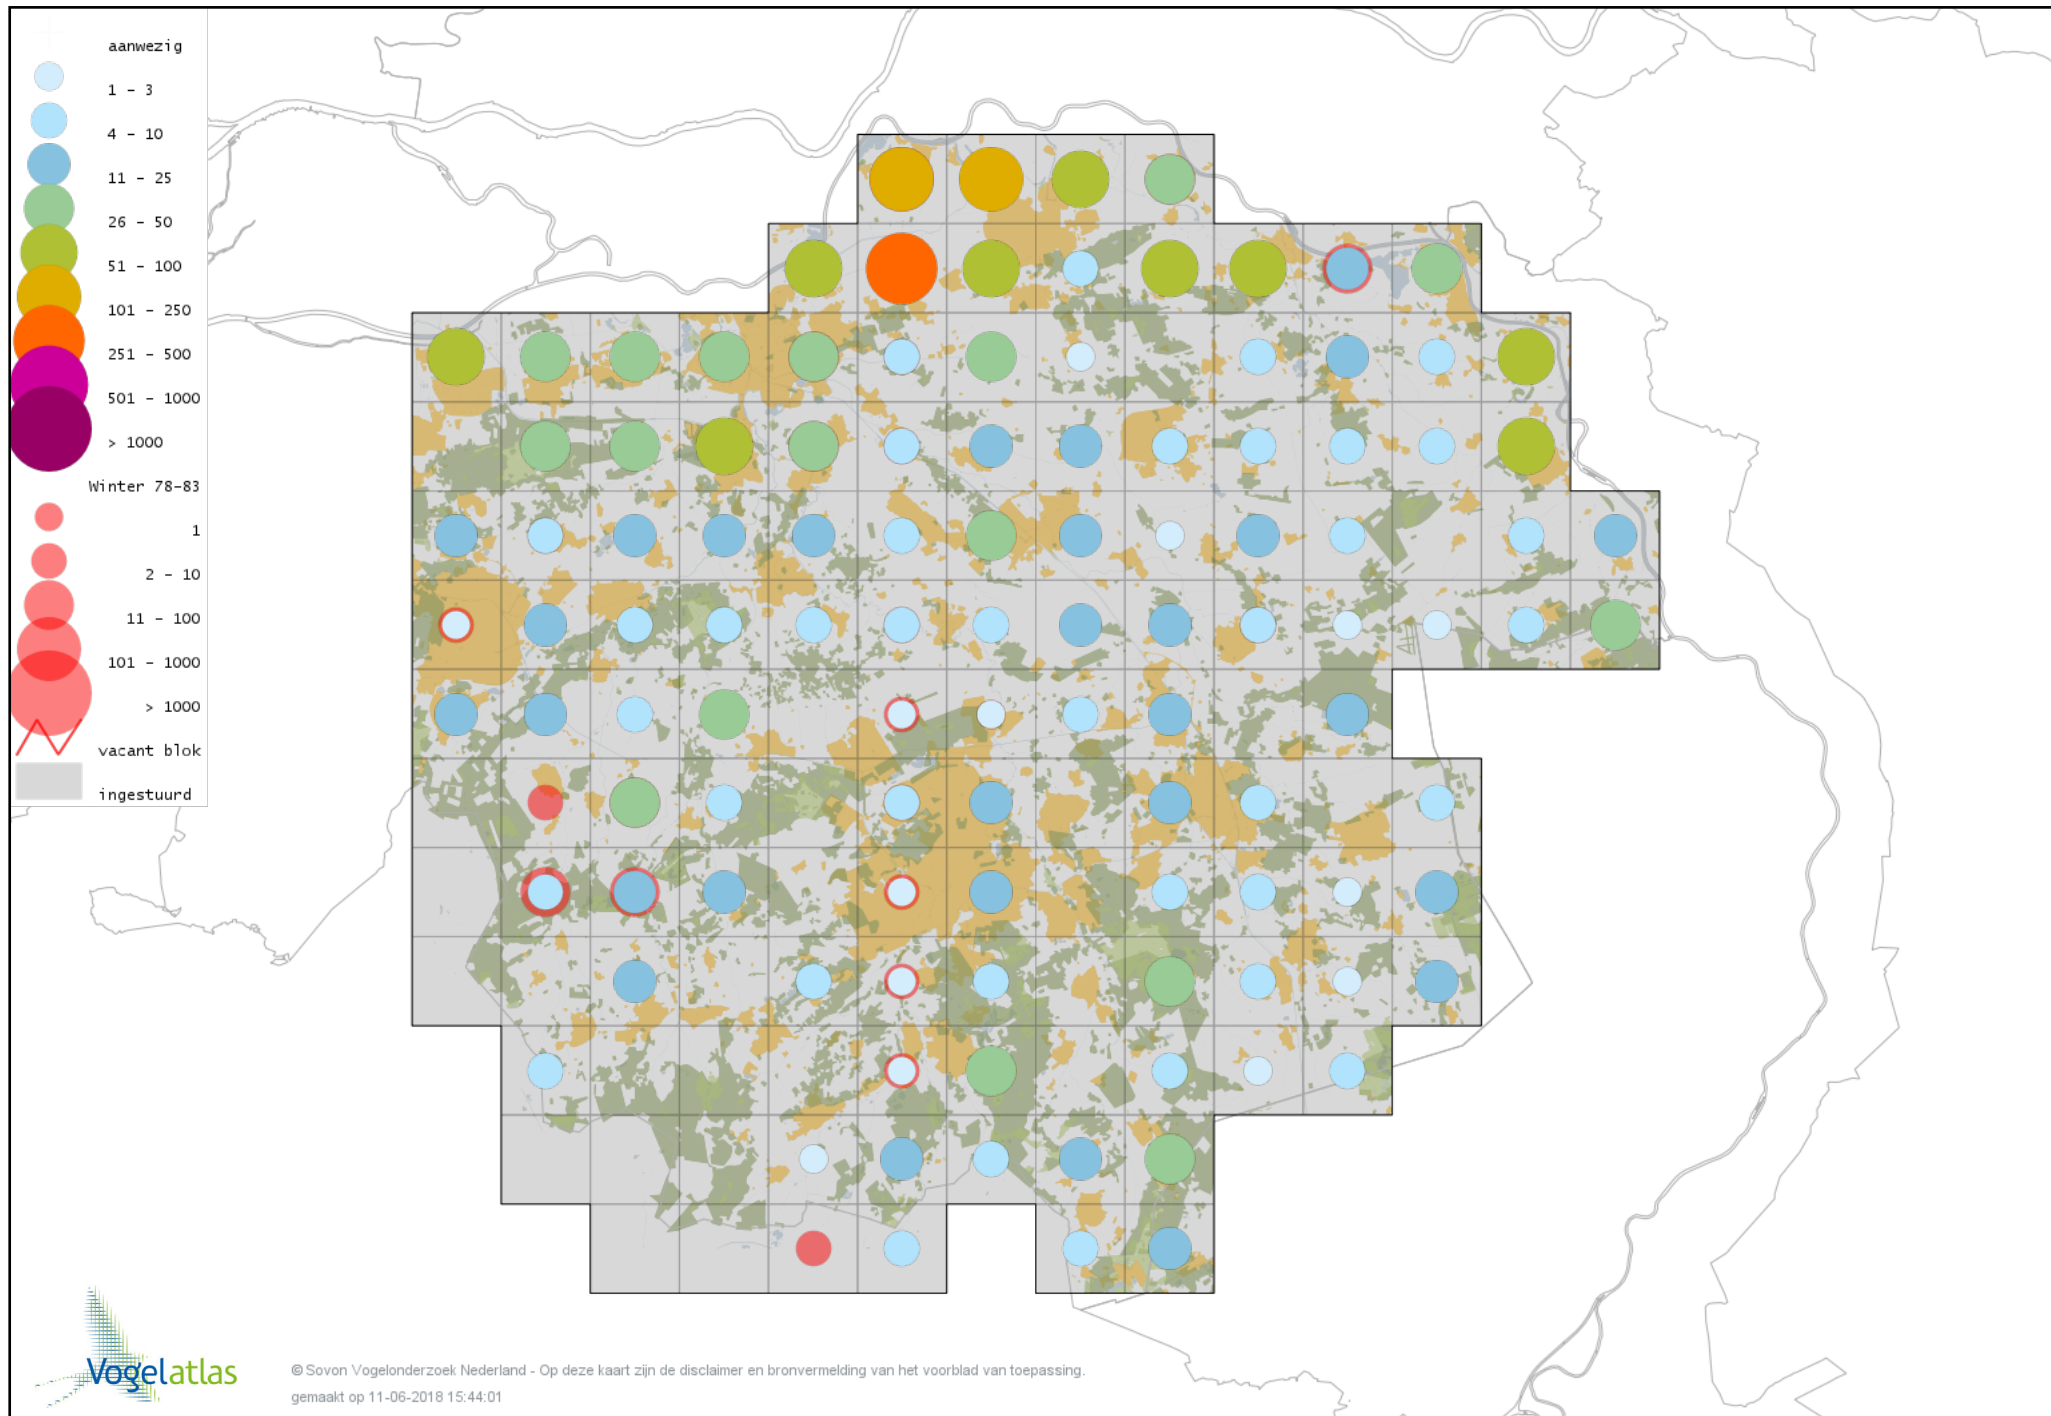

Voorlopige verspreidingskaarten Atlasproject

Bronvermelding

Deze voorlopige verspreidingskaarten zijn gebaseerd op de huidige atlastellingen, aangevuld met informatie uit de Sovon-meetnetten (Netwerk Ecologische Monitoring) en externe bronnen, met name Waarneming.nl . De gepresenteerde gegevens zijn vanaf 1-12-2012.

Ook worden in de kaarten de historische atlasresultaten (in rood) weergegeven.

Disclaimer

Deze verspreidingskaarten ondersteunen het completeren van de atlastellingen en verzamelen van aanvullende waarnemingen. De kaarten zijn nog niet volledig en kunnen fouten bevatten. Overname is toegestaan onder voorwaarde van bronvermelding (www.sovon.nl/vogelatlas)

De kleurtint (blauw) is de beste referentie voor de tot nu toe waargenomen aantalsklasse.

De stipgrootte is relatief. Vergelijk daarvoor de atlasblok grootte van de legenda met die van het kaartbeeld.

Voorlopige verspreidingskaart Knobbelzwaan winter

Voorlopige verspreidingskaart Zwarte Zwaan winter

Voorlopige verspreidingskaart Kleine Zwaan winter

Voorlopige verspreidingskaart Wilde Zwaan winter

Voorlopige verspreidingskaart Indische Gans winter

Voorlopige verspreidingskaart Indische Gans x Grauwe Gans winter