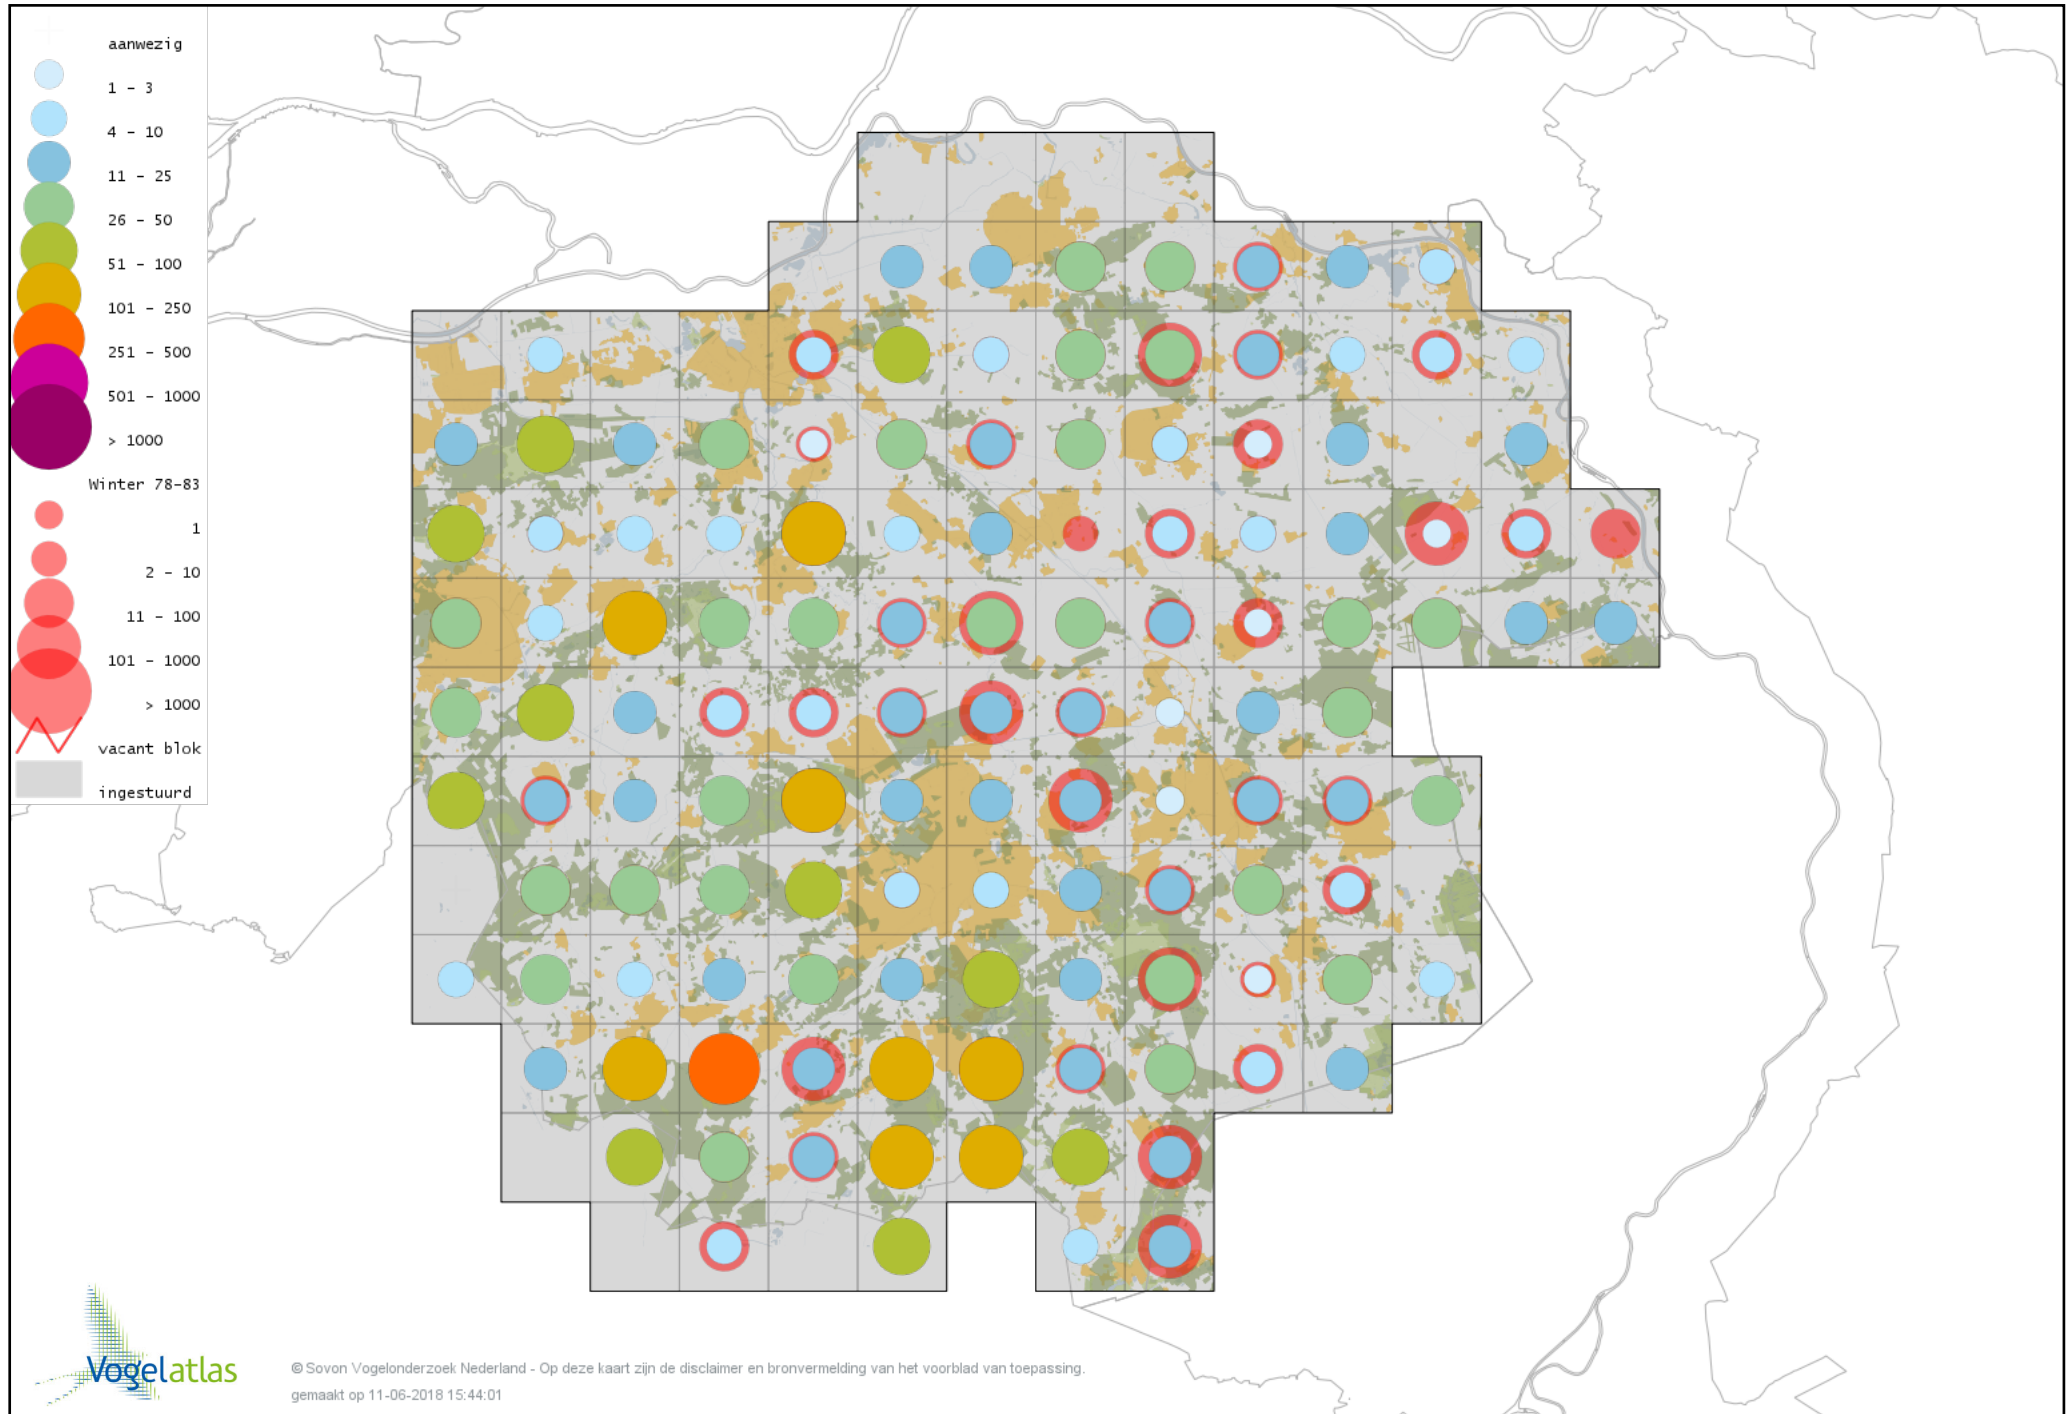

Voorlopige verspreidingskaart Roek winter

Voorlopige verspreidingskaart Zwarte Kraai winter

Voorlopige verspreidingskaart Bonte Kraai winter

Voorlopige verspreidingskaart Raaf winter

Voorlopige verspreidingskaart Goudhaan winter

Voorlopige verspreidingskaart Vuurgoudhaan winter

Voorlopige verspreidingskaart Pimpelmees winter

Voorlopige verspreidingskaart Koolmees winter

Voorlopige verspreidingskaart Kuifmees winter

Voorlopige verspreidingskaart Zwarte Mees winter

Voorlopige verspreidingskaart Matkop winter

Voorlopige verspreidingskaart Glanskop winter

Voorlopige verspreidingskaart Beardman winter

Voorlopige verspreidingskaart Kuifleeuwerik winter

Voorlopige verspreidingskaart Boomleeuwerik winter