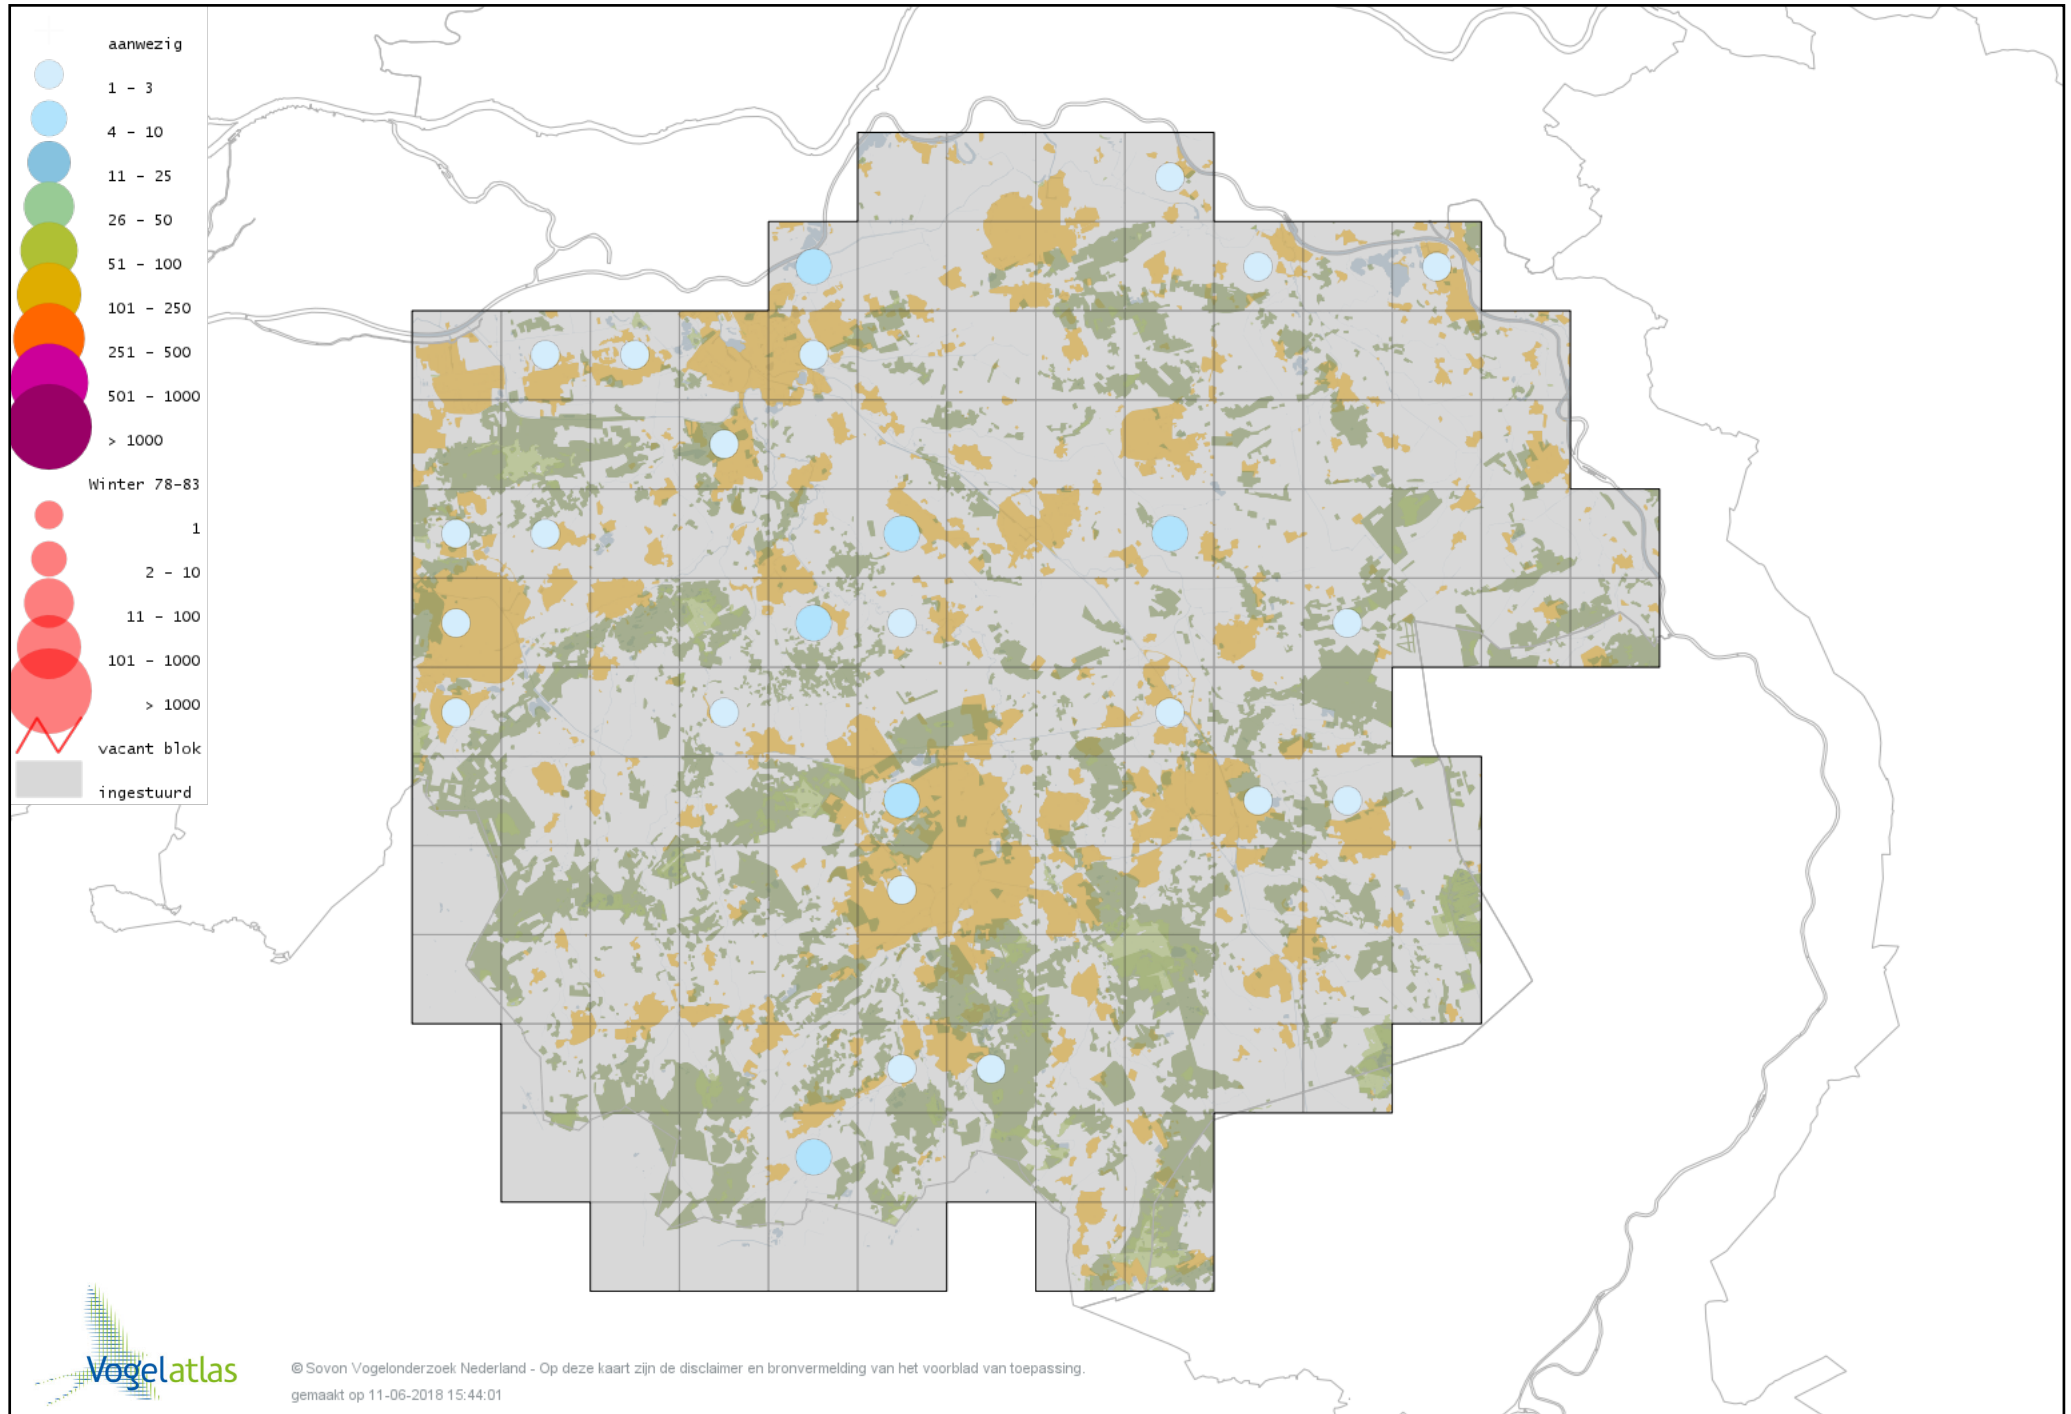

Voorlopige verspreidingskaart Casarca winter

Voorlopige verspreidingskaart Kaapse Casarca winter

Voorlopige verspreidingskaart Bergeend winter

Voorlopige verspreidingskaart Krooneend winter

Voorlopige verspreidingskaart Peposaca-eend winter

Voorlopige verspreidingskaart Tafeleend winter

Voorlopige verspreidingskaart Witoogend winter

Voorlopige verspreidingskaart Kuifeend winter

Voorlopige verspreidingskaart Kuifeend x Tafeleend winter

Voorlopige verspreidingskaart Kuifeend x Witoogend winter

Voorlopige verspreidingskaart Topper winter

Voorlopige verspreidingskaart Muskuseend winter

Voorlopige verspreidingskaart Carolina-eend winter

Voorlopige verspreidingskaart Mandarijneend winter

Voorlopige verspreidingskaart Rosse Stekelstaart winter

Voorlopige verspreidingskaart Eider winter

Voorlopige verspreidingskaart Zwarte Zee-eend winter

Voorlopige verspreidingskaart Grote Zee-eend winter

Voorlopige verspreidingskaart Nonnetje winter

Voorlopige verspreidingskaart Brilduiker winter