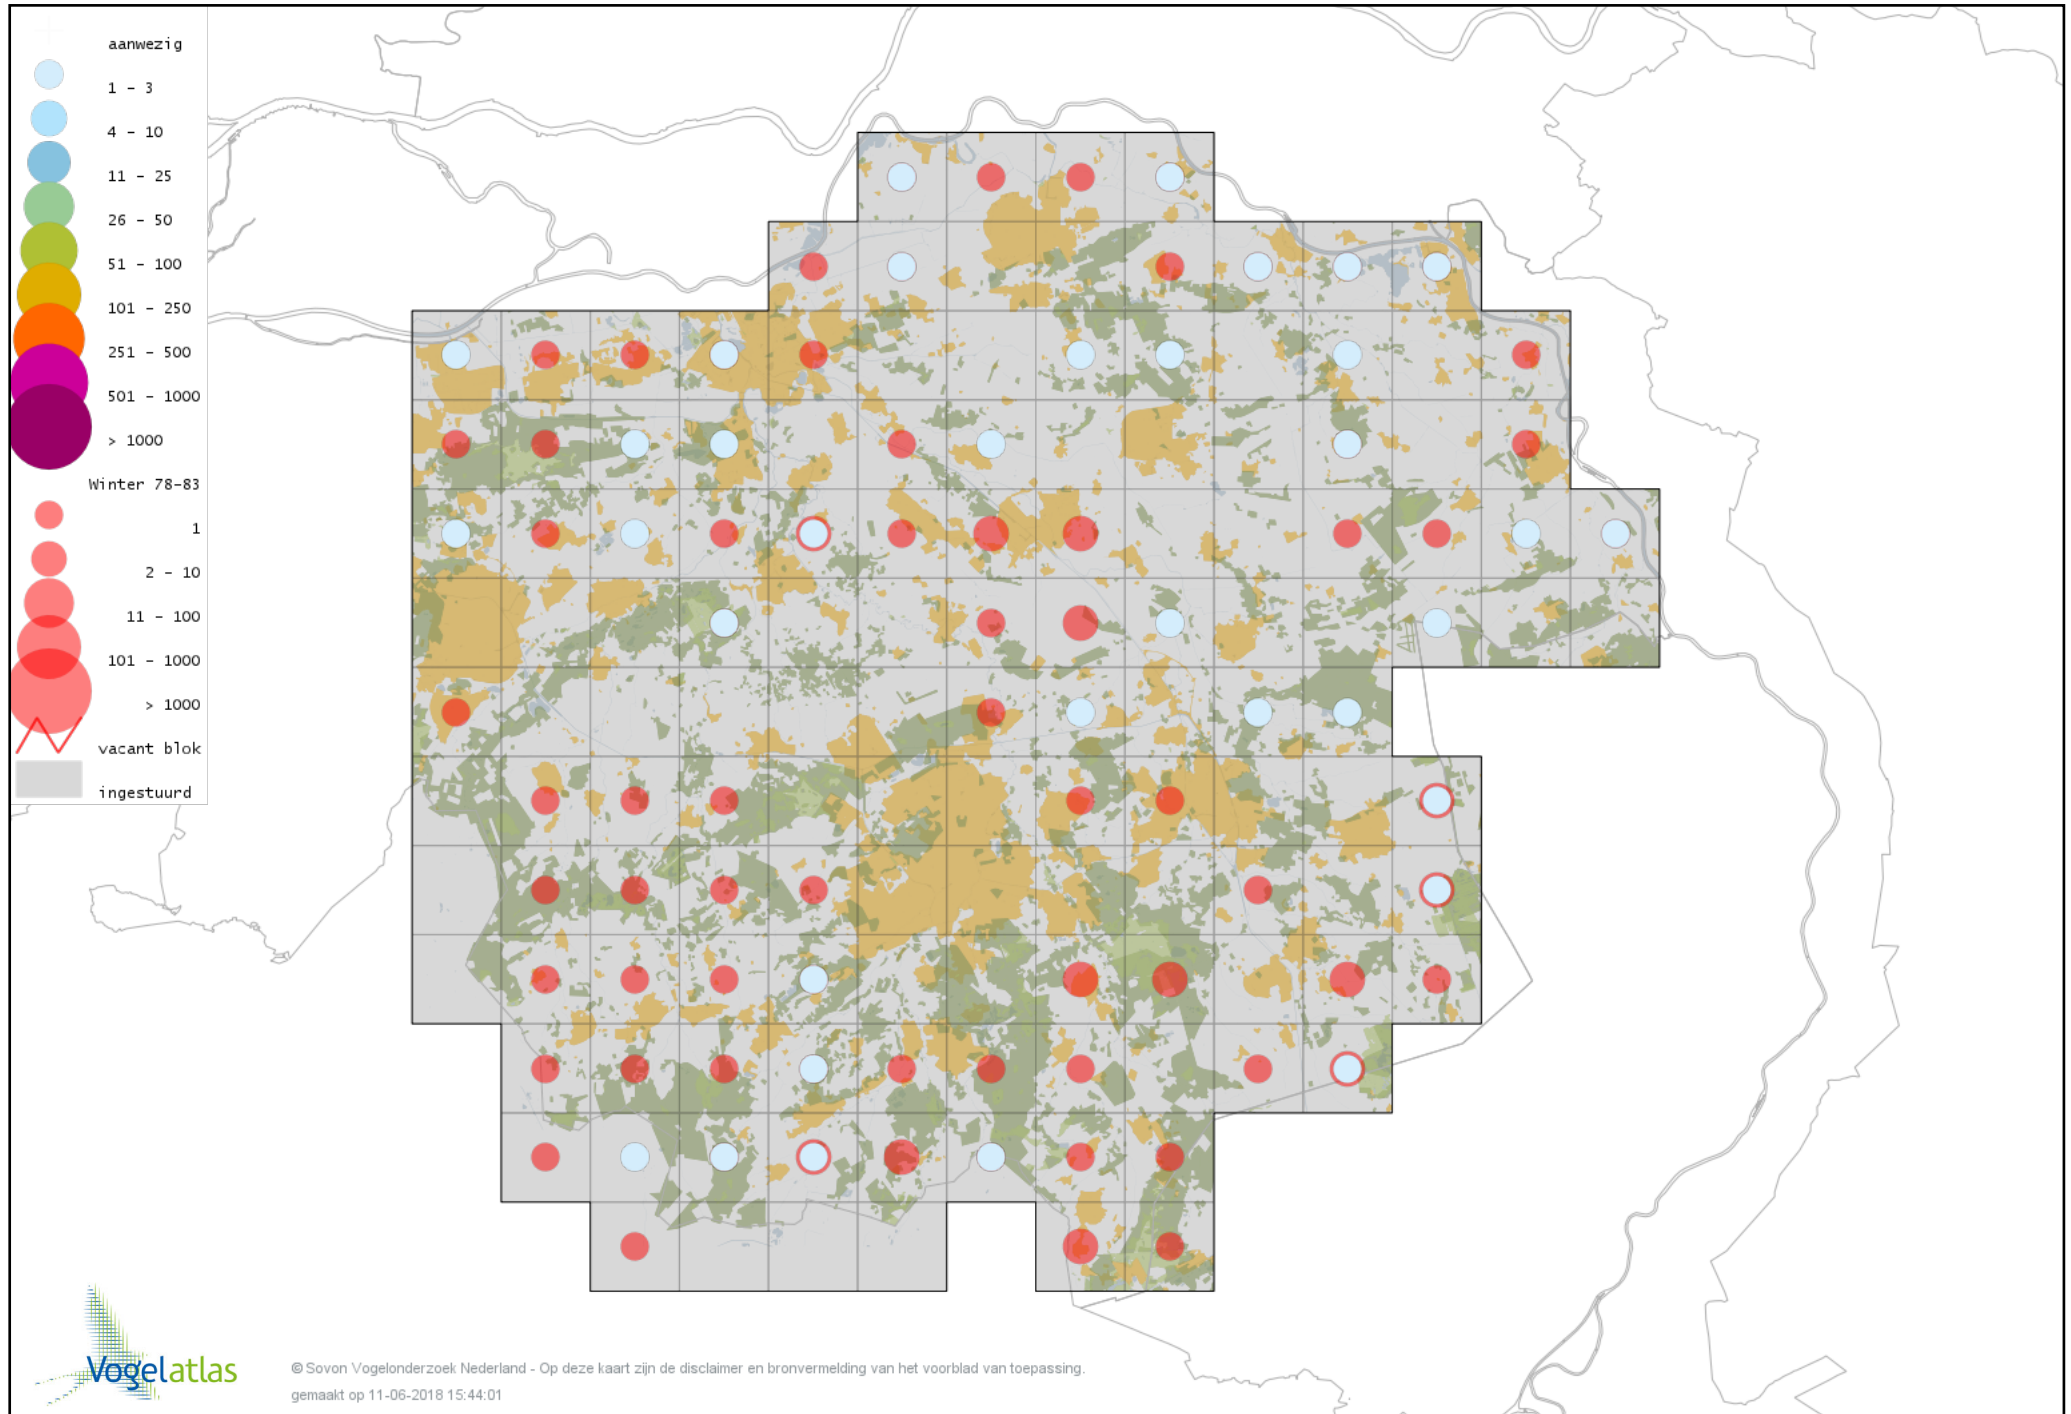

Voorlopige verspreidingskaart Rode Wouw winter

Voorlopige verspreidingskaart Zearend winter

Voorlopige verspreidingskaart Bruine Kiekendief winter

Voorlopige verspreidingskaart Blauwe Kiekendief winter

Voorlopige verspreidingskaart Havik winter

Voorlopige verspreidingskaart Sperwer winter

Voorlopige verspreidingskaart Buizerd winter

Voorlopige verspreidingskaart Ruigpootbuizerd winter

Voorlopige verspreidingskaart Torenvalk winter

Voorlopige verspreidingskaart Smelleken winter

Voorlopige verspreidingskaart Slechtvalk winter

Voorlopige verspreidingskaart Waterral winter

Voorlopige verspreidingskaart Waterhoen winter

Voorlopige verspreidingskaart Meerkoet winter

Voorlopige verspreidingskaart Kraanvogel winter