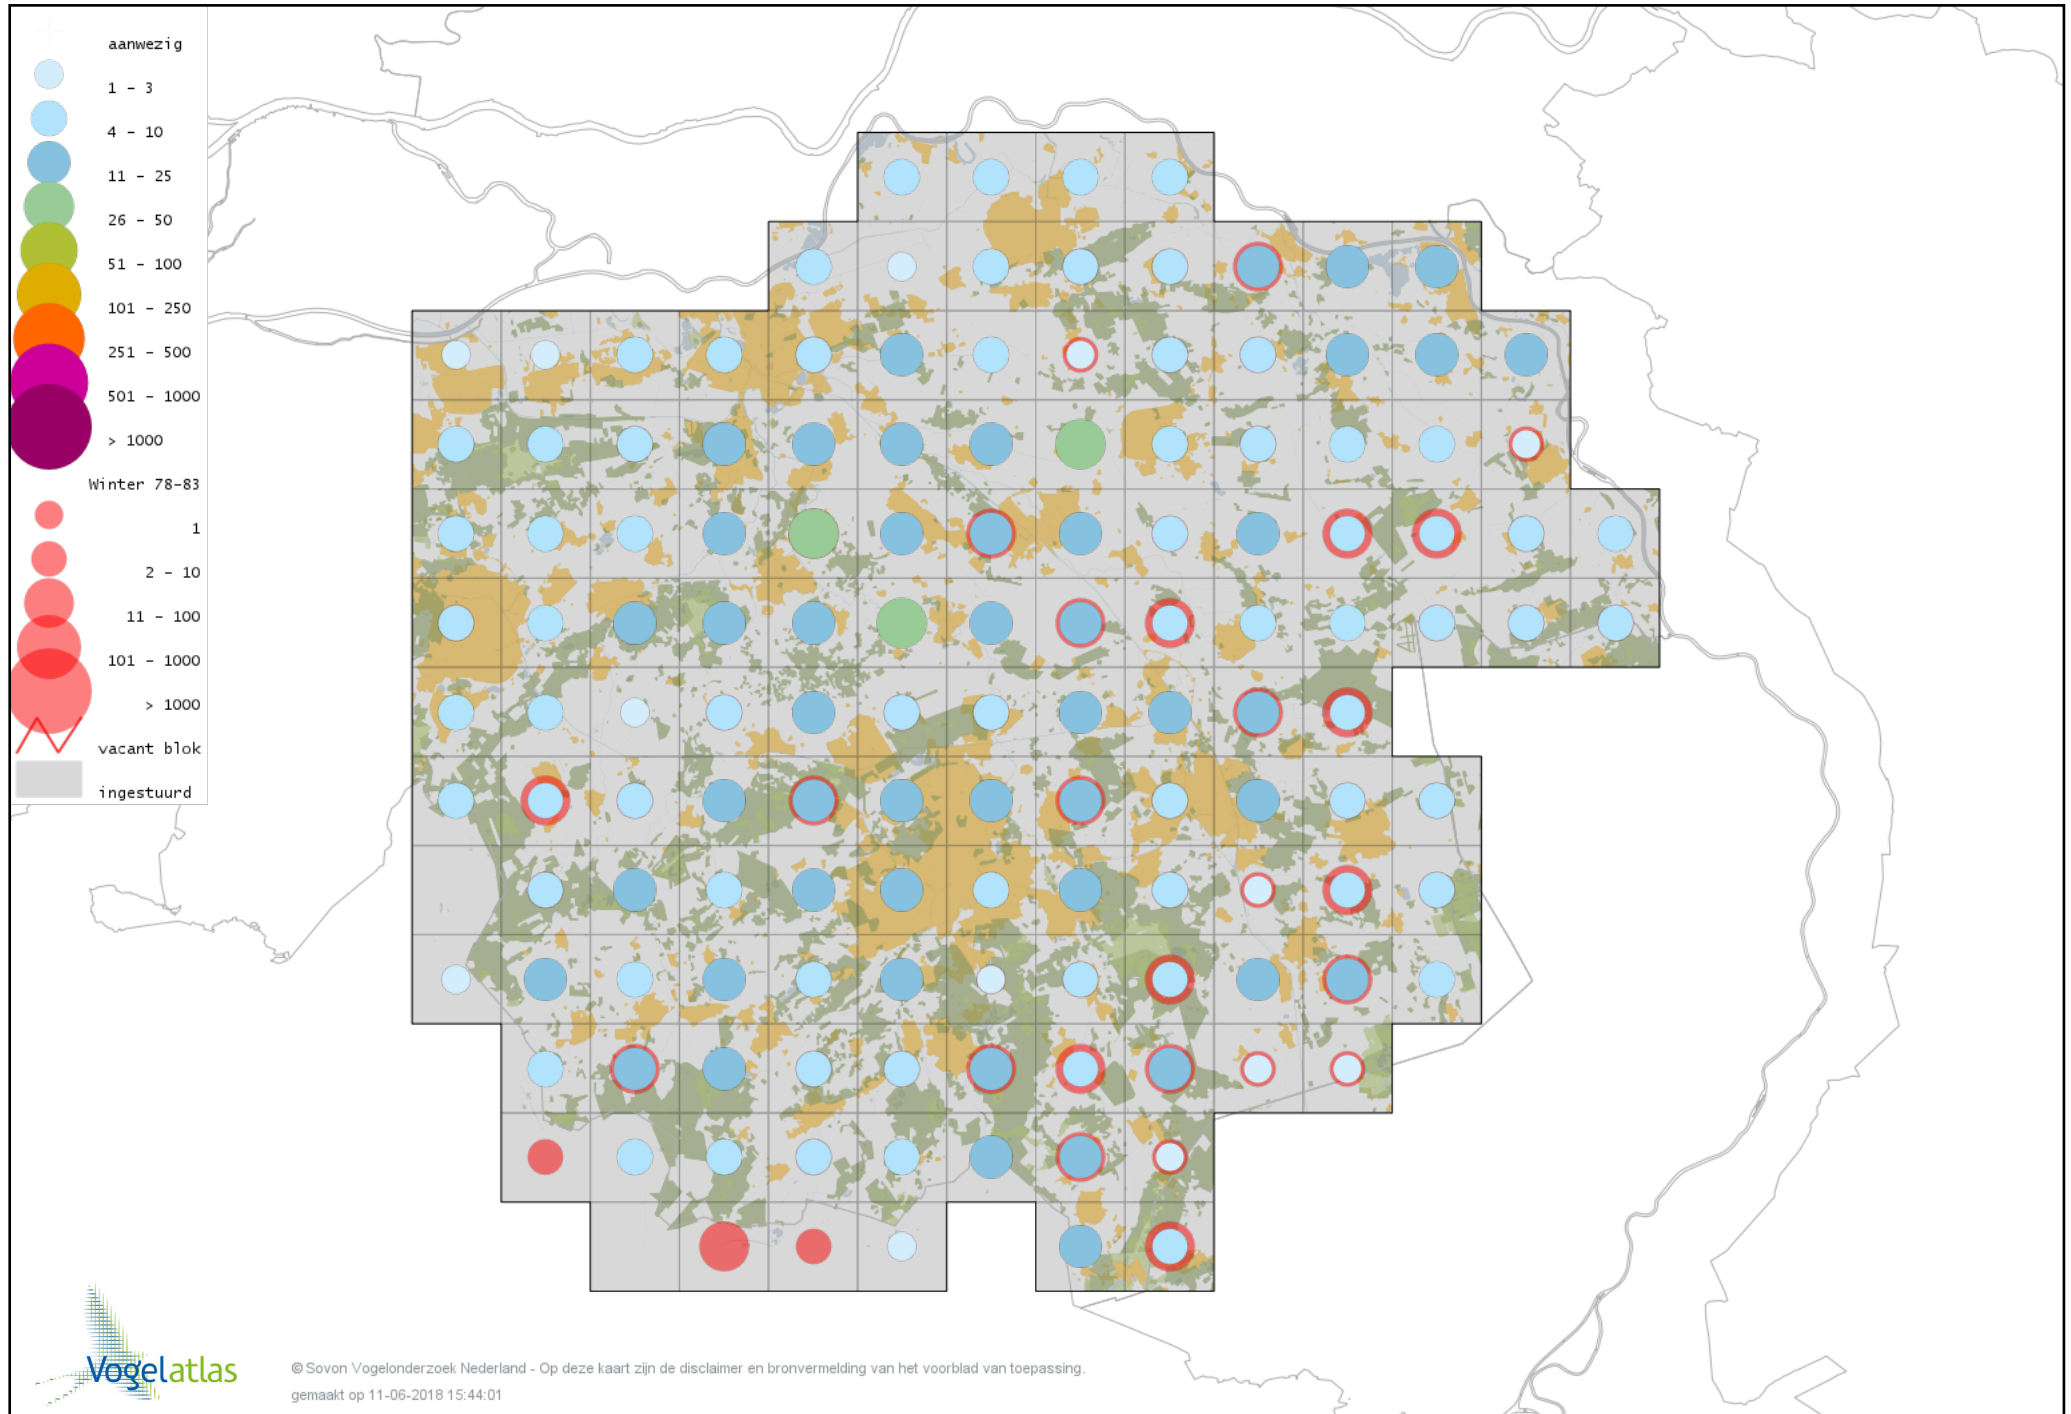

Voorlopige verspreidingskaart Velduil winter

Voorlopige verspreidingskaart IJsvogel winter

Voorlopige verspreidingskaart Hop winter

Voorlopige verspreidingskaart Groene Specht winter

Voorlopige verspreidingskaart Zwarte Specht winter