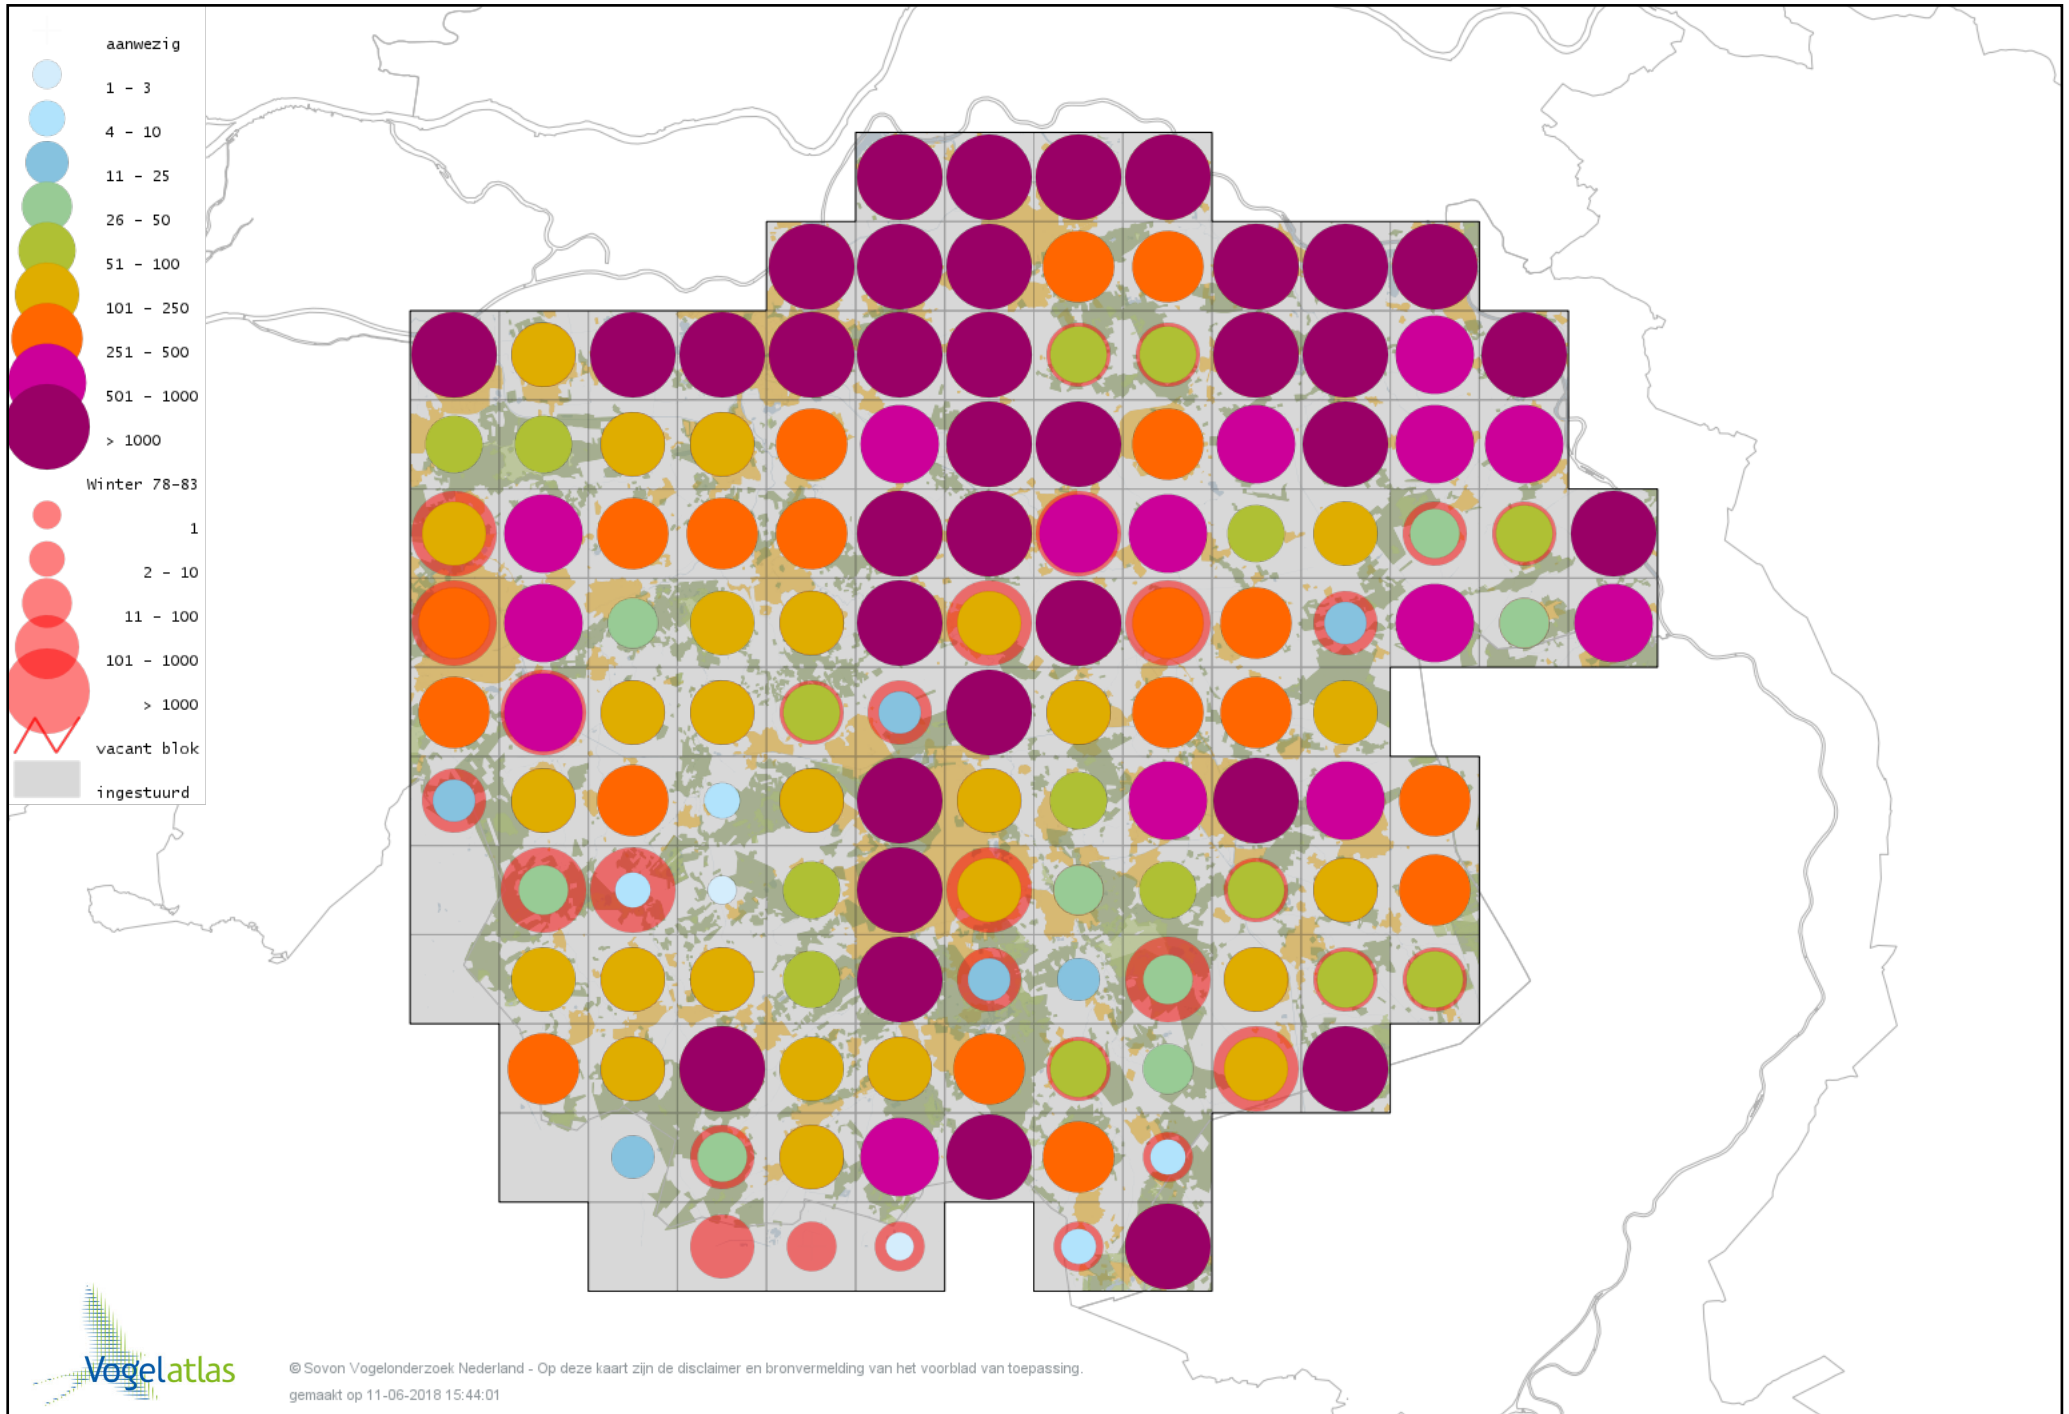

Voorlopige verspreidingskaart Kievit winter

Voorlopige verspreidingskaart Bonte Strandloper winter

Voorlopige verspreidingskaart Kemphaan winter

Voorlopige verspreidingskaart Bokje winter

Voorlopige verspreidingskaart Watersnip winter

Voorlopige verspreidingskaart Houtsnip winter

Voorlopige verspreidingskaart Grutto winter

Voorlopige verspreidingskaart IJslandse Grutto winter

Voorlopige verspreidingskaart Wulp winter

Voorlopige verspreidingskaart Witgat winter

Voorlopige verspreidingskaart Groenpootruiter winter

Voorlopige verspreidingskaart Tureluur winter

Voorlopige verspreidingskaart Kokmeeuw winter

Voorlopige verspreidingskaart Dwergmeeuw winter

Voorlopige verspreidingskaart Zwartkopmeeuw winter