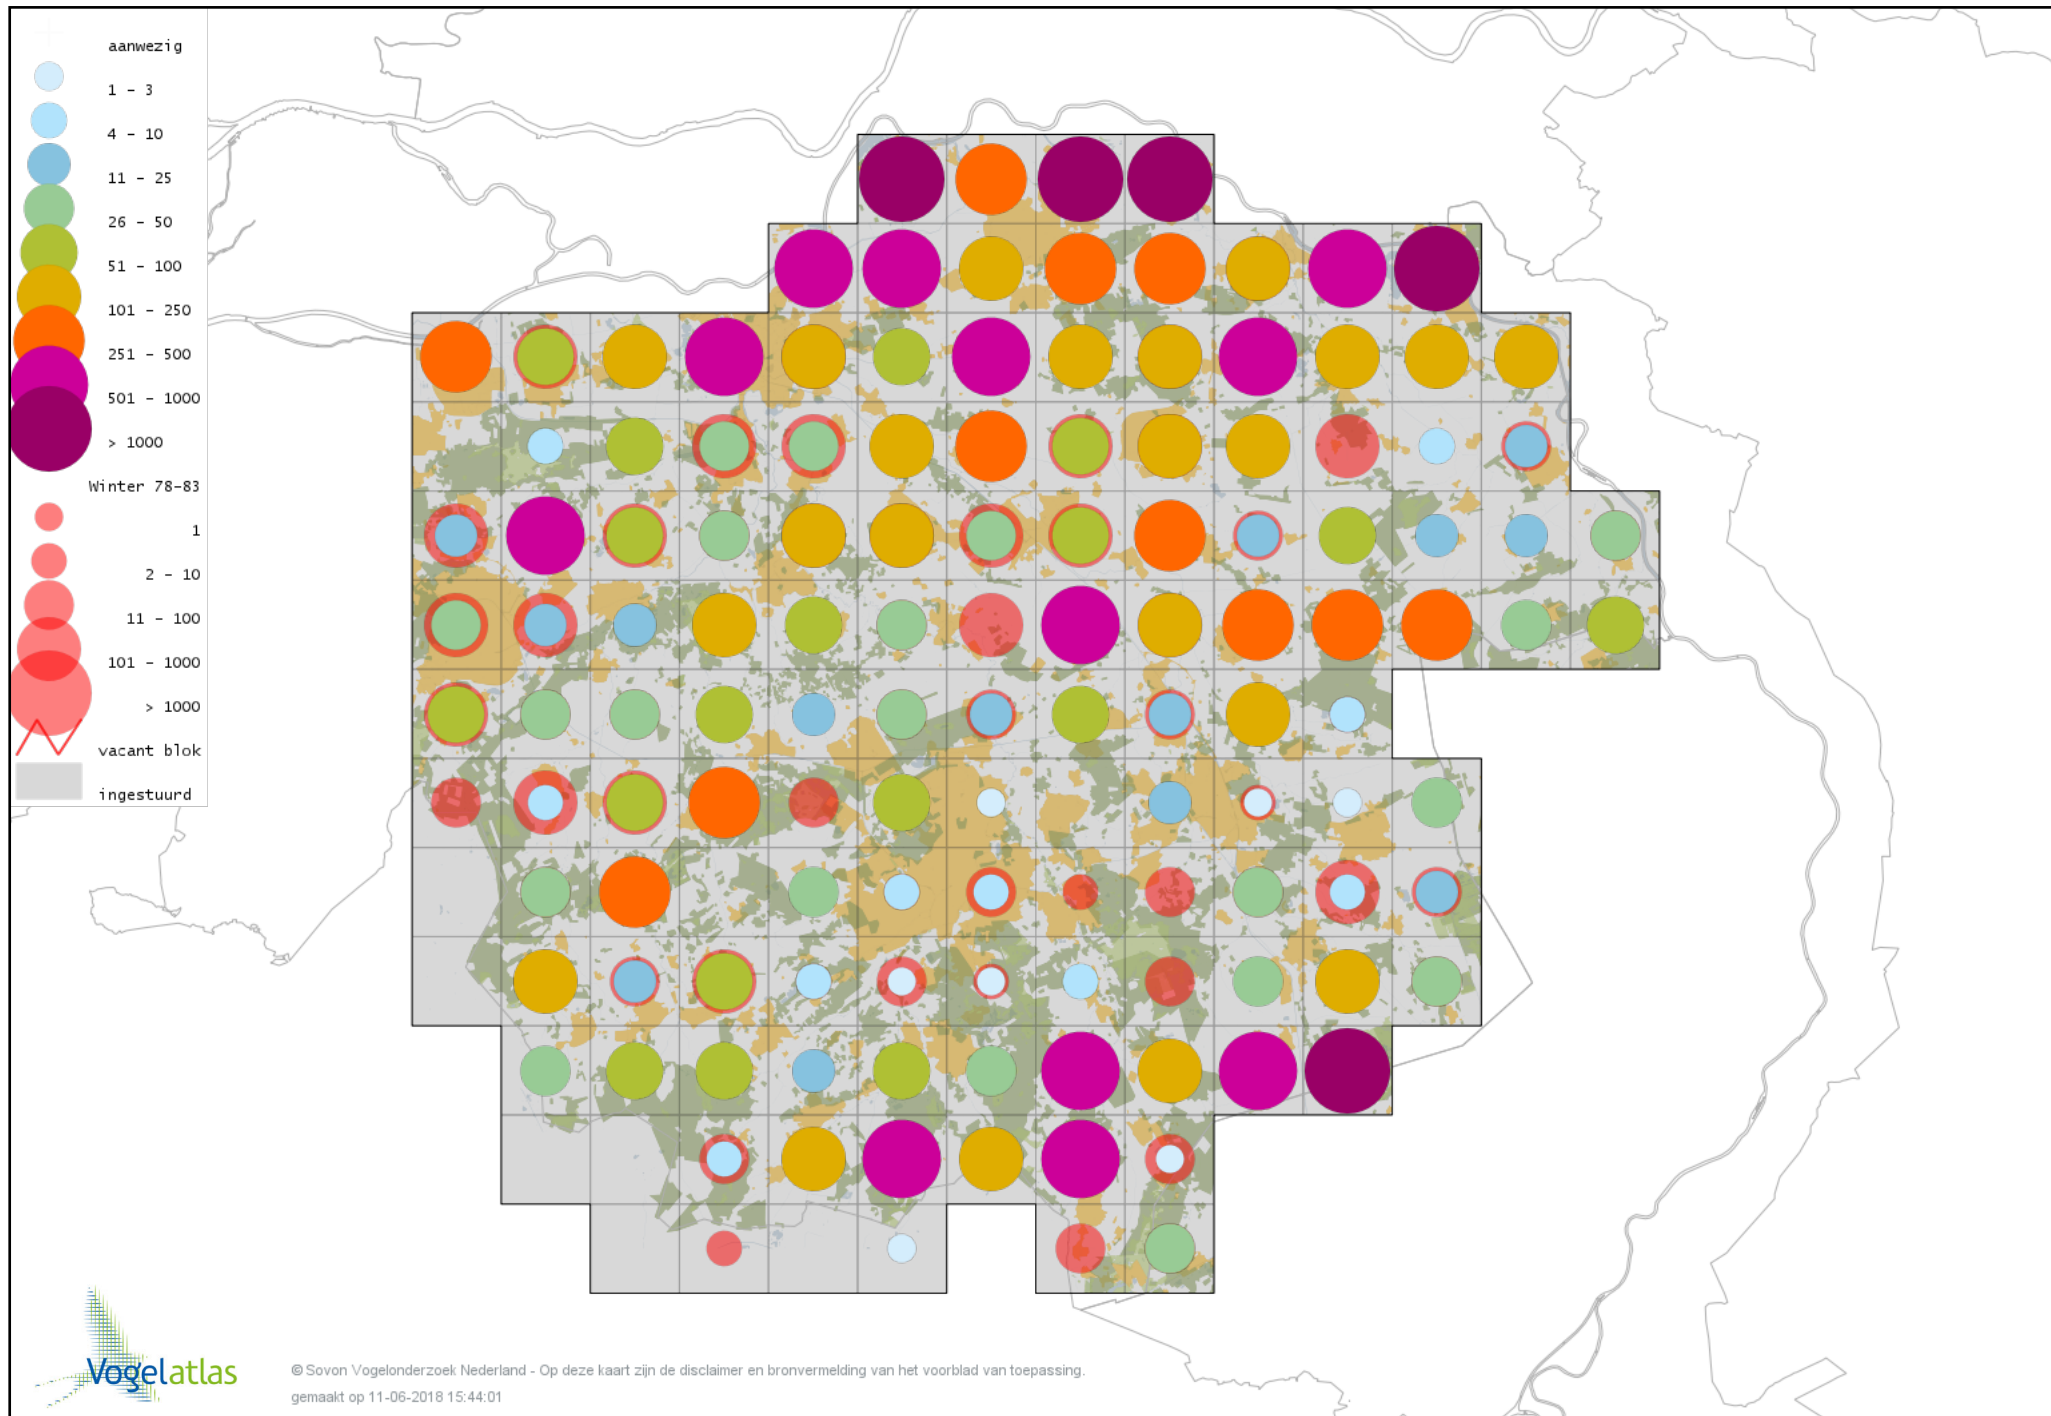

Voorlopige verspreidingskaart Kievit winter

Voorlopige verspreidingskaart Bonte Strandloper winter

Voorlopige verspreidingskaart Kemphaan winter

Voorlopige verspreidingskaart Bokje winter

Voorlopige verspreidingskaart Watersnip winter

Voorlopige verspreidingskaart Houtsnip winter

Voorlopige verspreidingskaart Grutto winter

Voorlopige verspreidingskaart IJslandse Grutto winter

Voorlopige verspreidingskaart Wulp winter

Voorlopige verspreidingskaart Witgat winter

Voorlopige verspreidingskaart Groenpootruiter winter

Voorlopige verspreidingskaart Tureluur winter

Voorlopige verspreidingskaart Kokmeeuw winter

Voorlopige verspreidingskaart Dwergmeeuw winter

Voorlopige verspreidingskaart Zwartkopmeeuw winter

Voorlopige verspreidingskaart Stormmeeuw winter

Voorlopige verspreidingskaart Kleine Mantelmeeuw winter

Voorlopige verspreidingskaart Baltische Mantelmeeuw winter

Voorlopige verspreidingskaart Zilvermeeuw winter