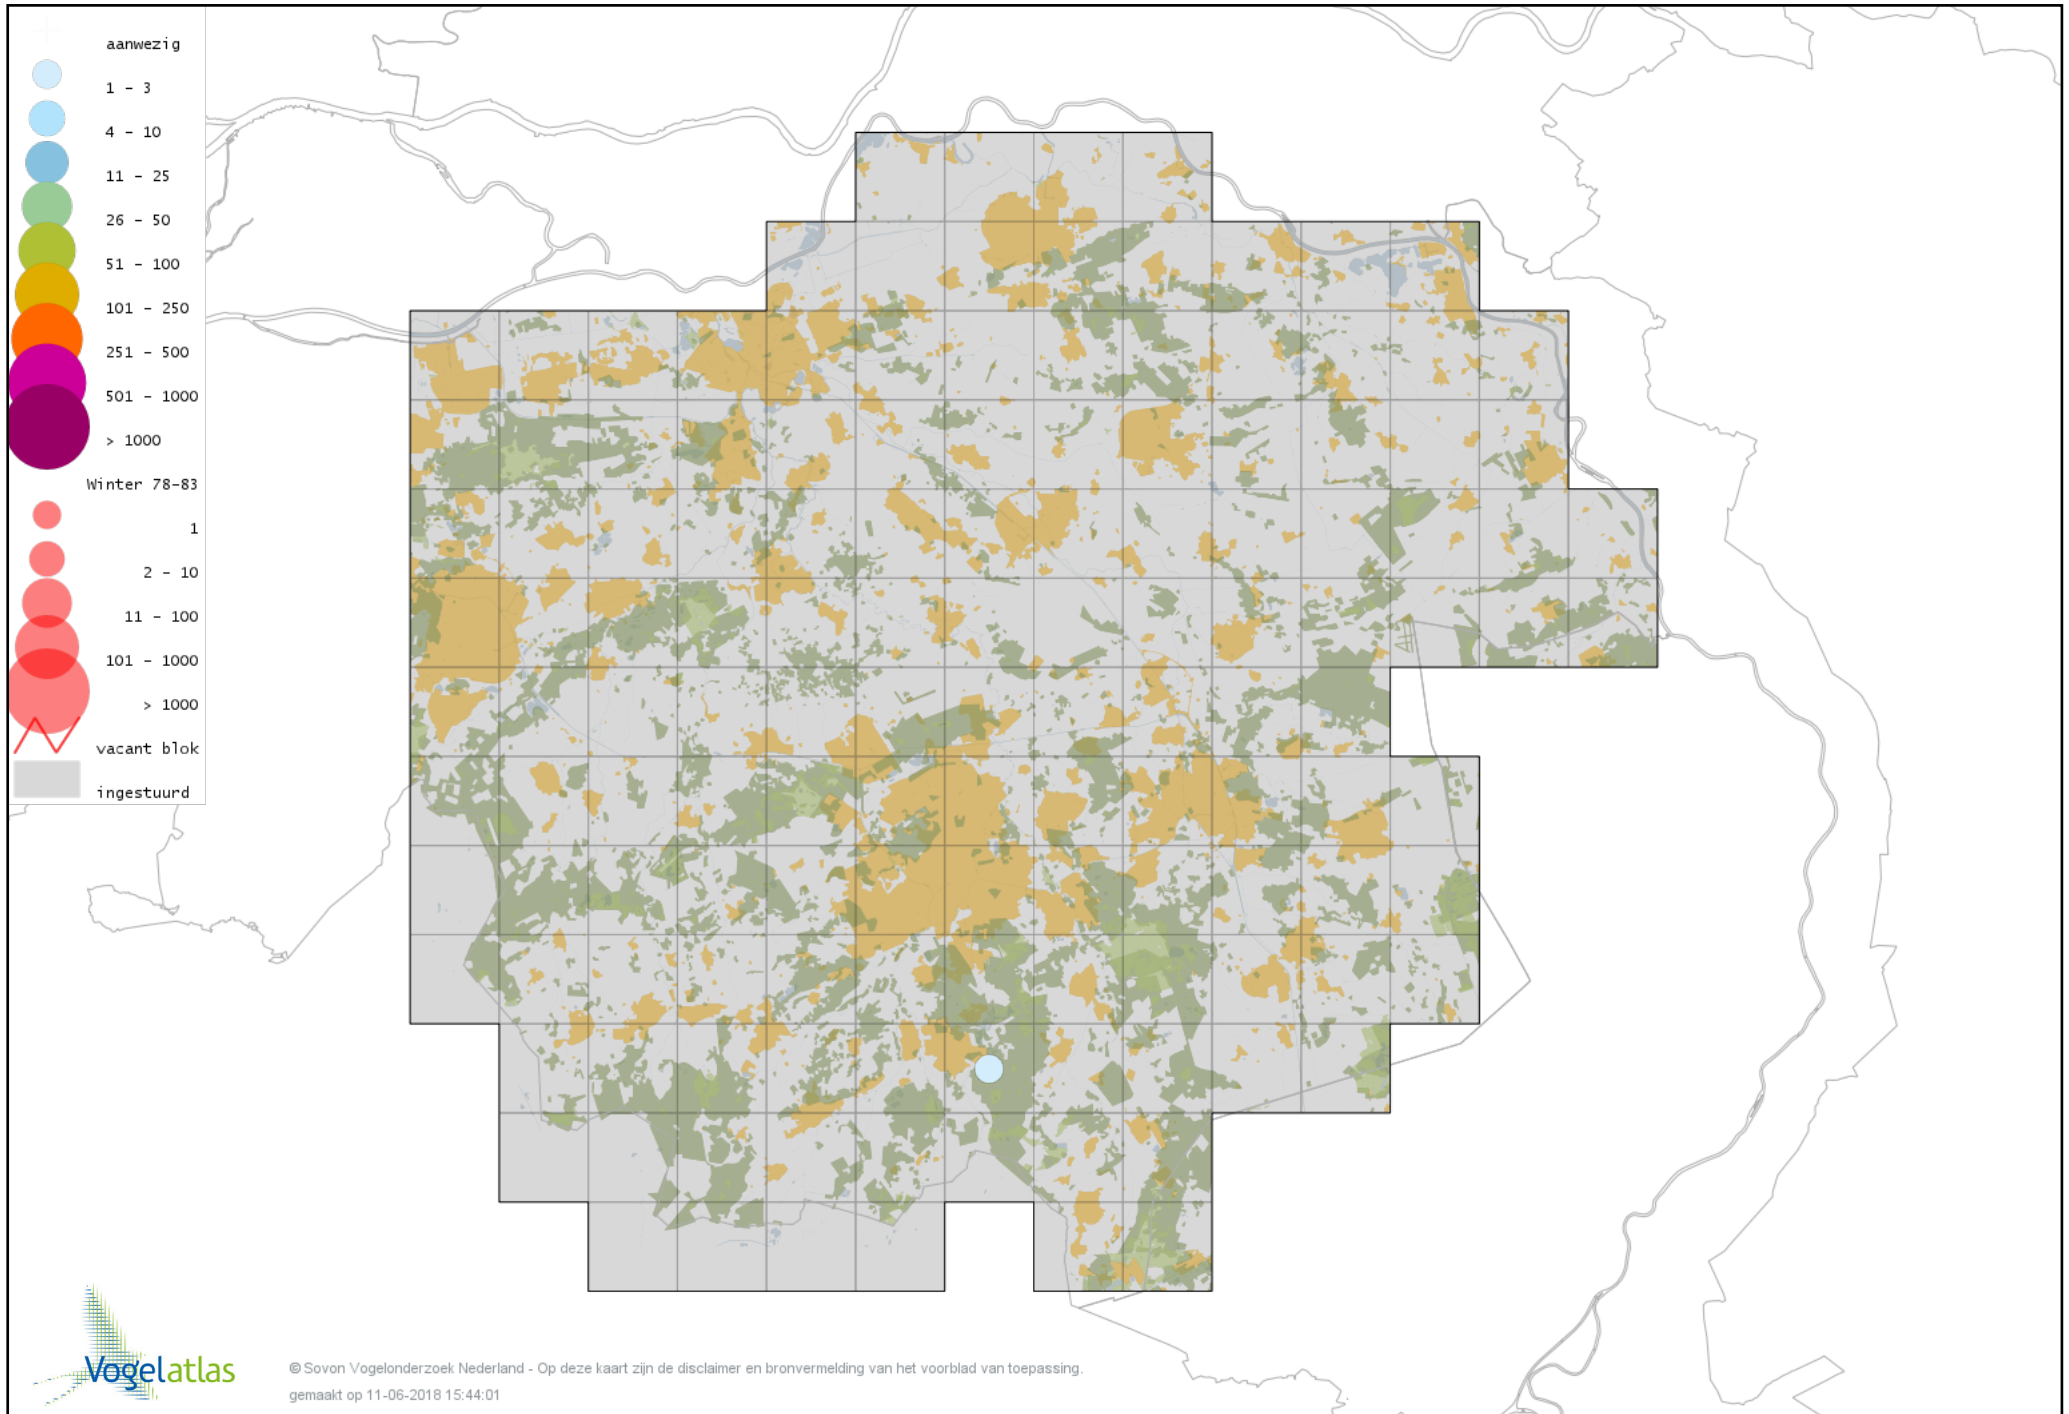

Voorlopige verspreidingskaart Eider winter

Voorlopige verspreidingskaart Zwarte Zee-eend winter

Voorlopige verspreidingskaart Grote Zee-eend winter

Voorlopige verspreidingskaart Nonnetje winter

Voorlopige verspreidingskaart Brilduiker winter

Voorlopige verspreidingskaart Kokardezaagbek winter

Voorlopige verspreidingskaart Grote Zaagbek winter

Voorlopige verspreidingskaart Ringtaling winter

Voorlopige verspreidingskaart Krakeend winter

Voorlopige verspreidingskaart Smient winter

Voorlopige verspreidingskaart Kaneeltaling winter

Voorlopige verspreidingskaart Slobeend winter

Voorlopige verspreidingskaart Wilde Eend winter

Voorlopige verspreidingskaart Soepeend winter

Voorlopige verspreidingskaart Pijlstaart winter