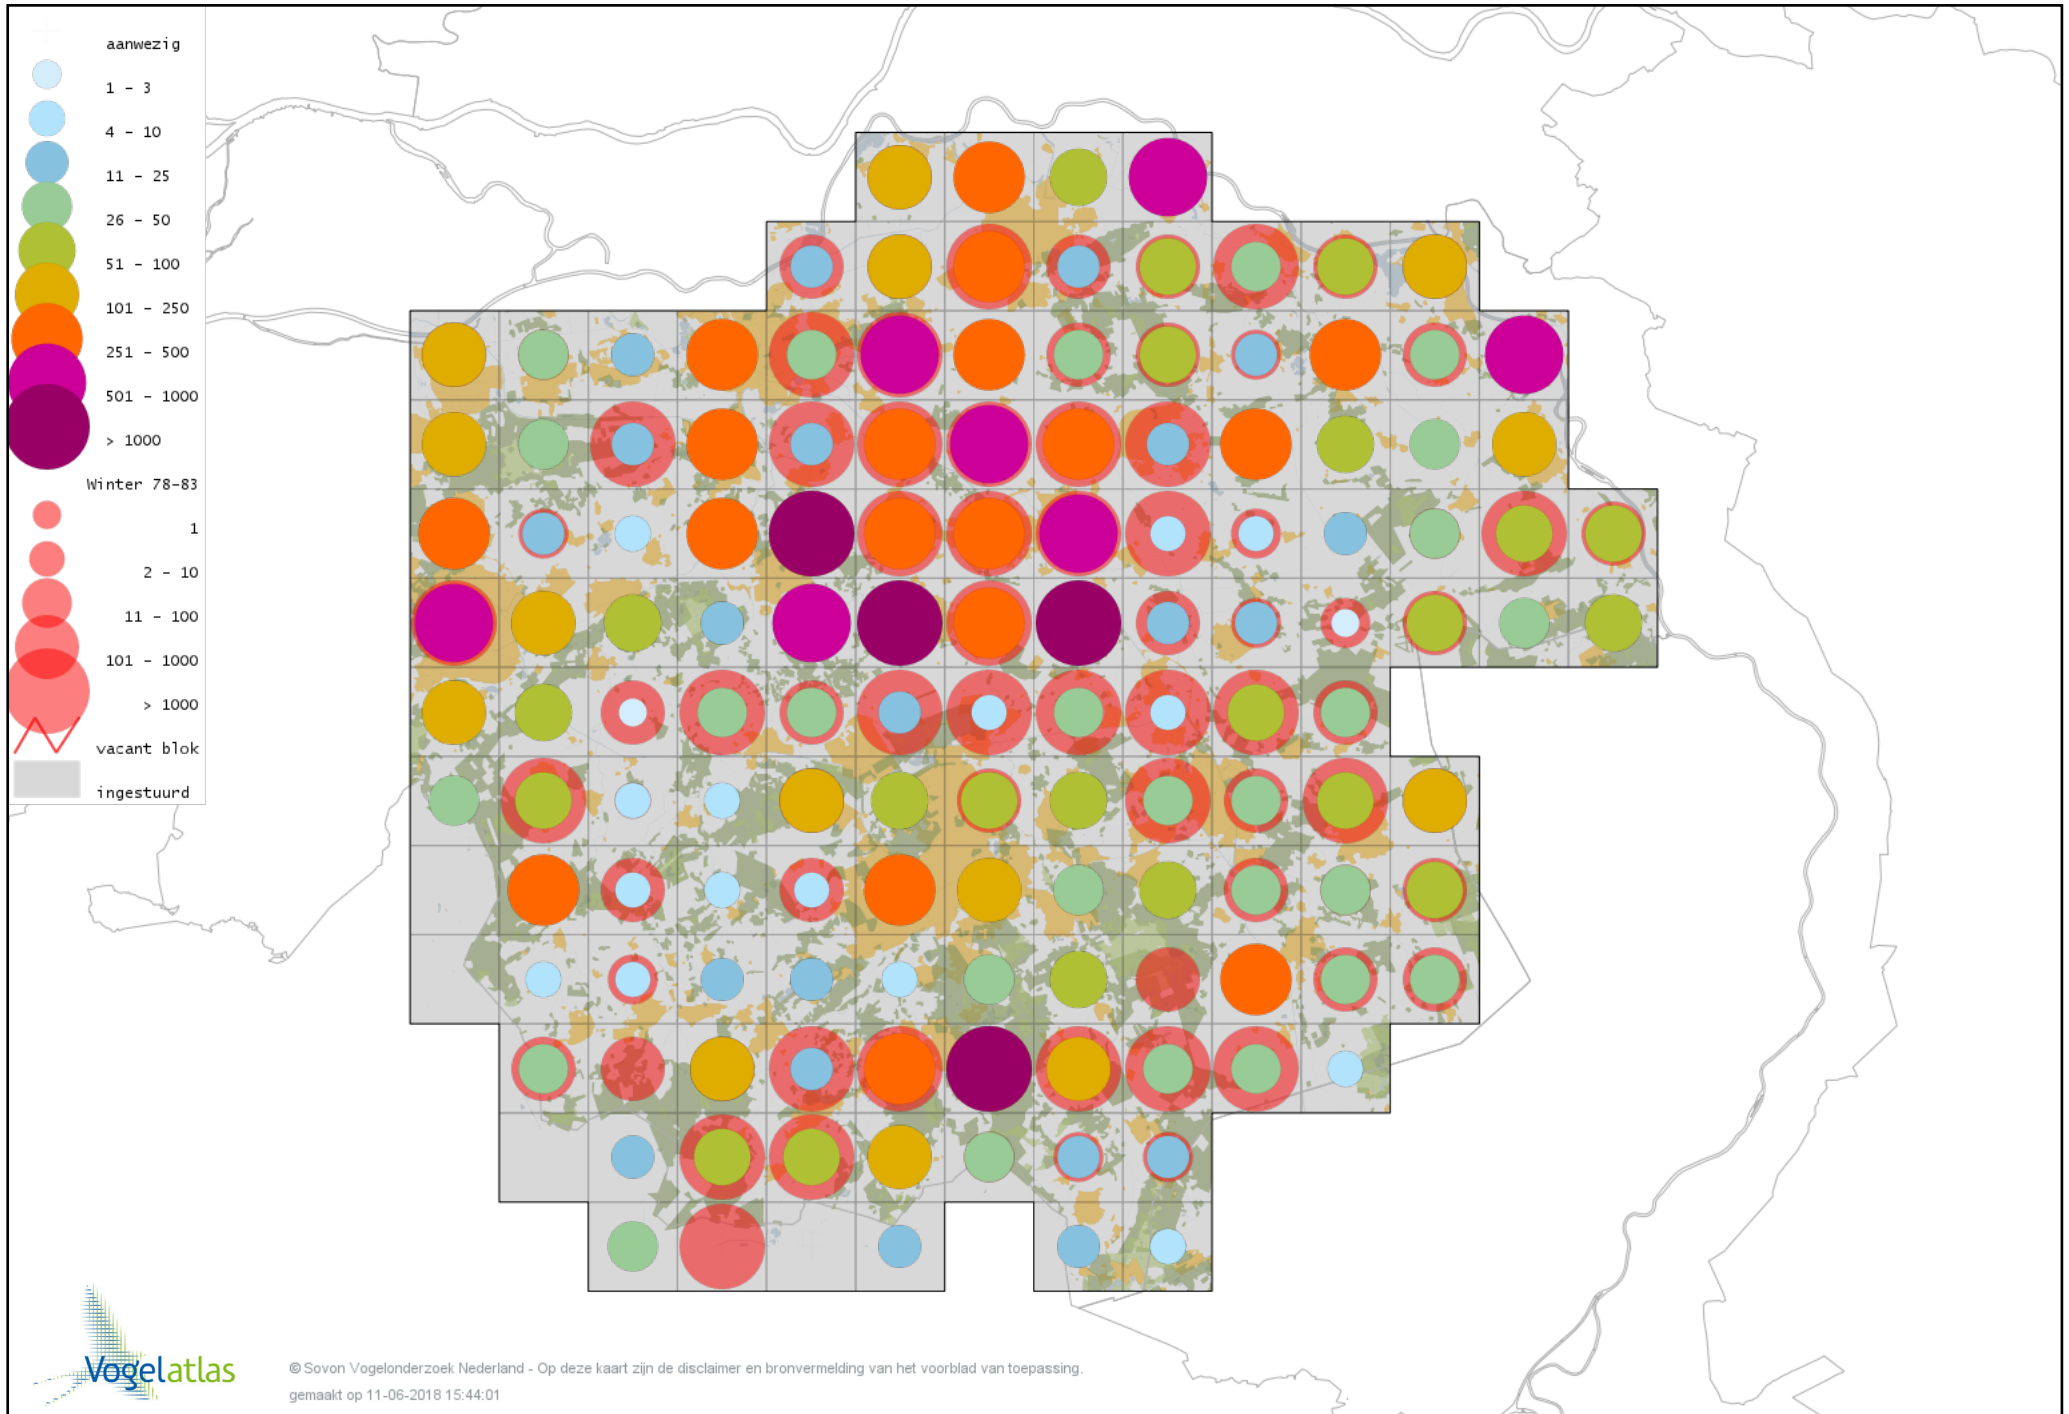

Voorlopige verspreidingskaart Huismus winter