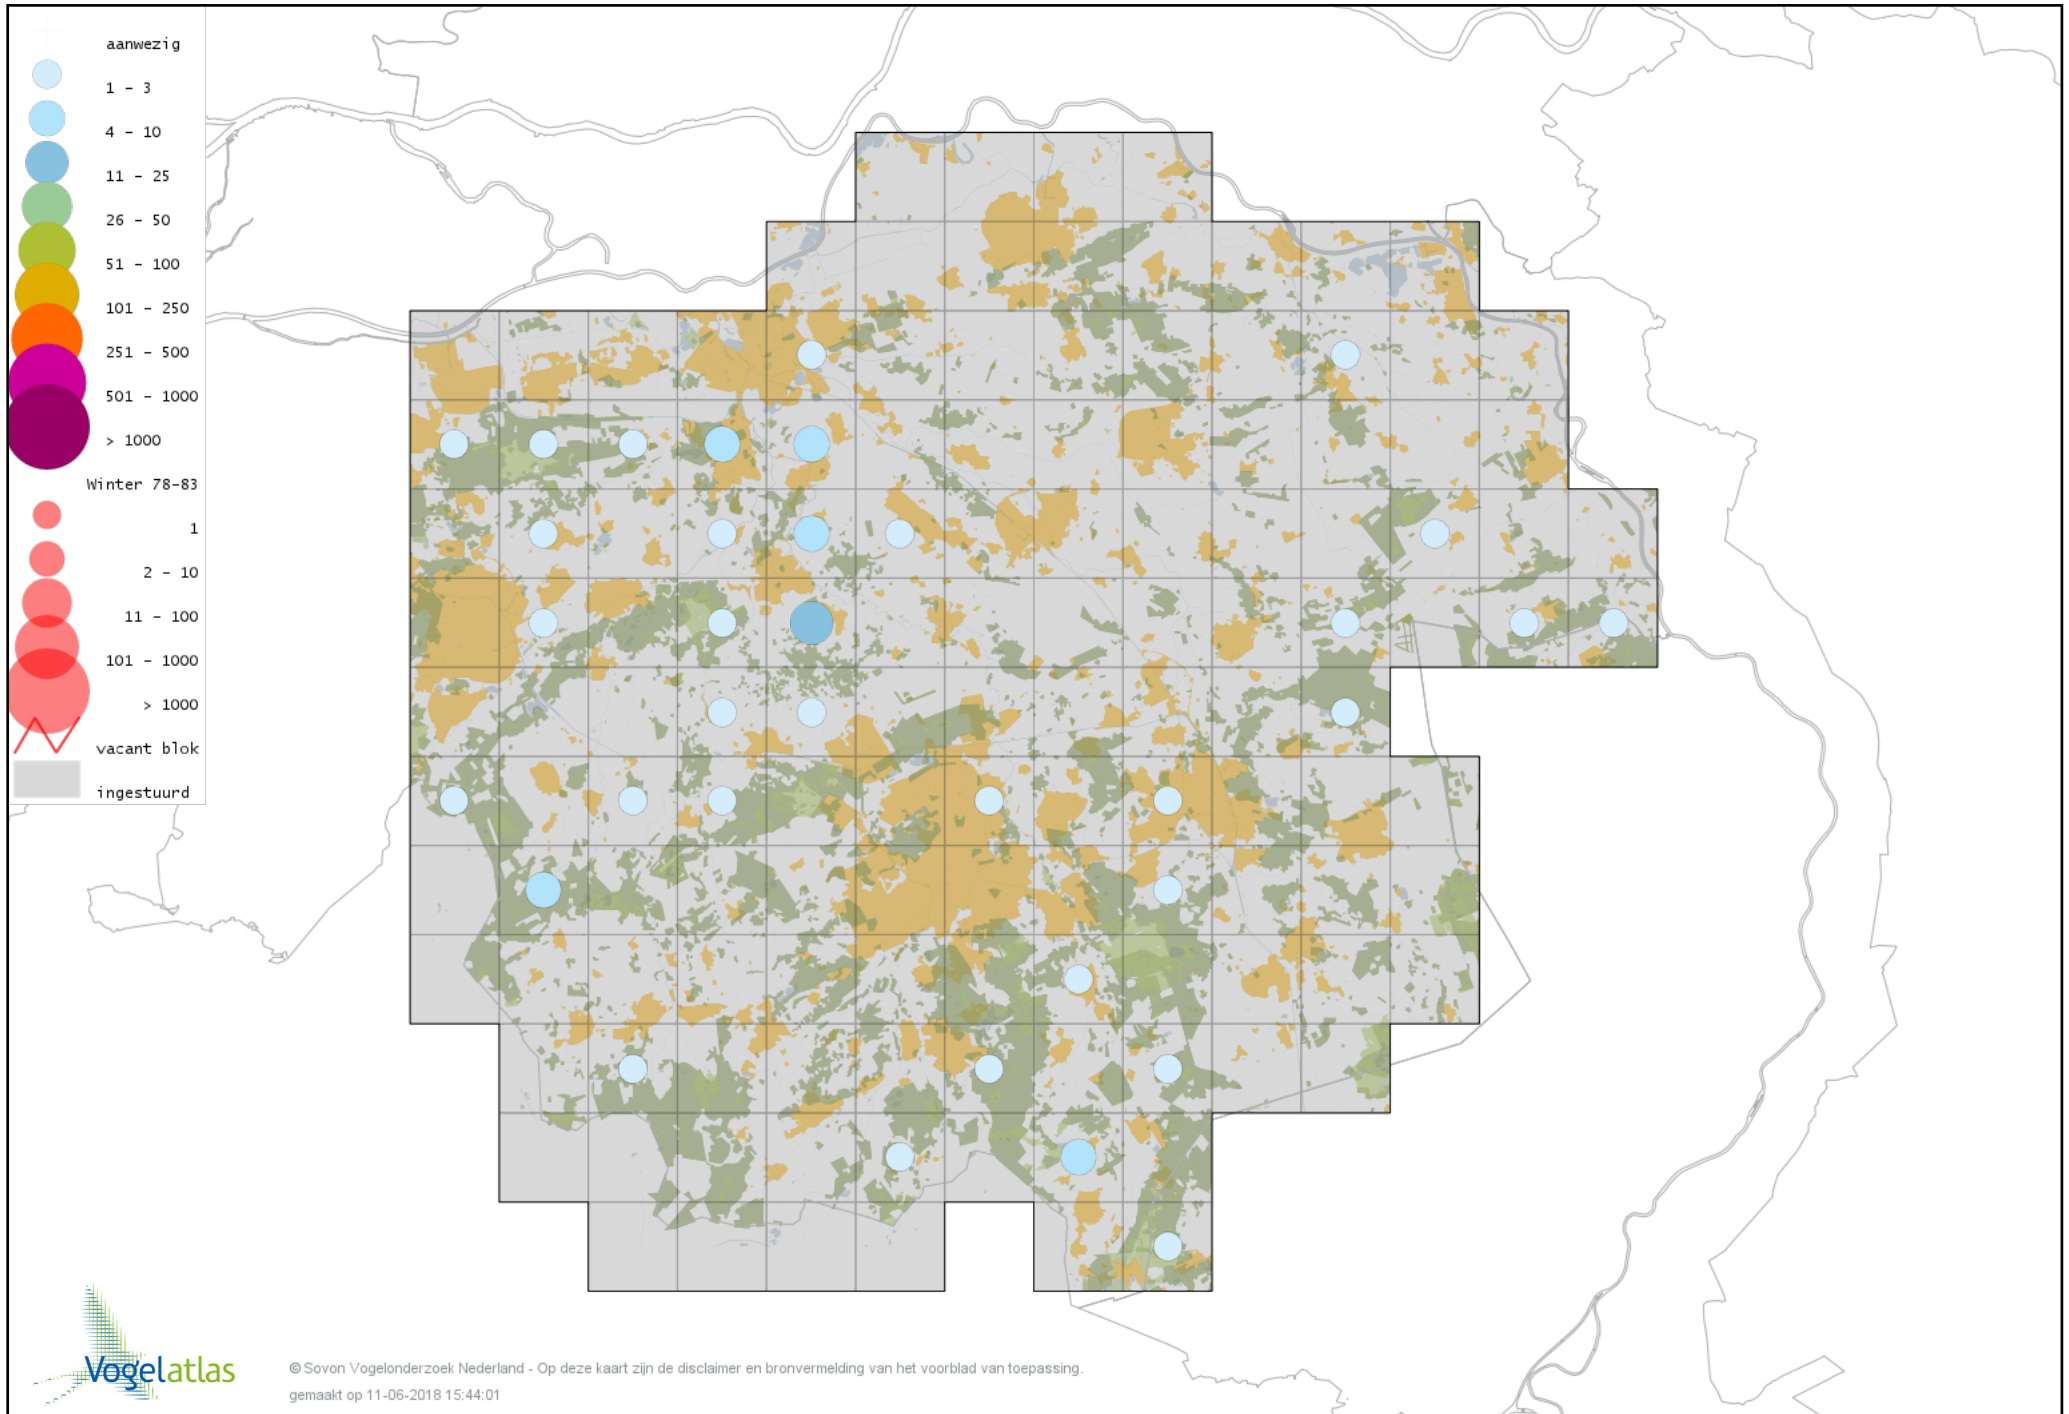

Voorlopige verspreidingskaart Middelste Bonte Specht winter