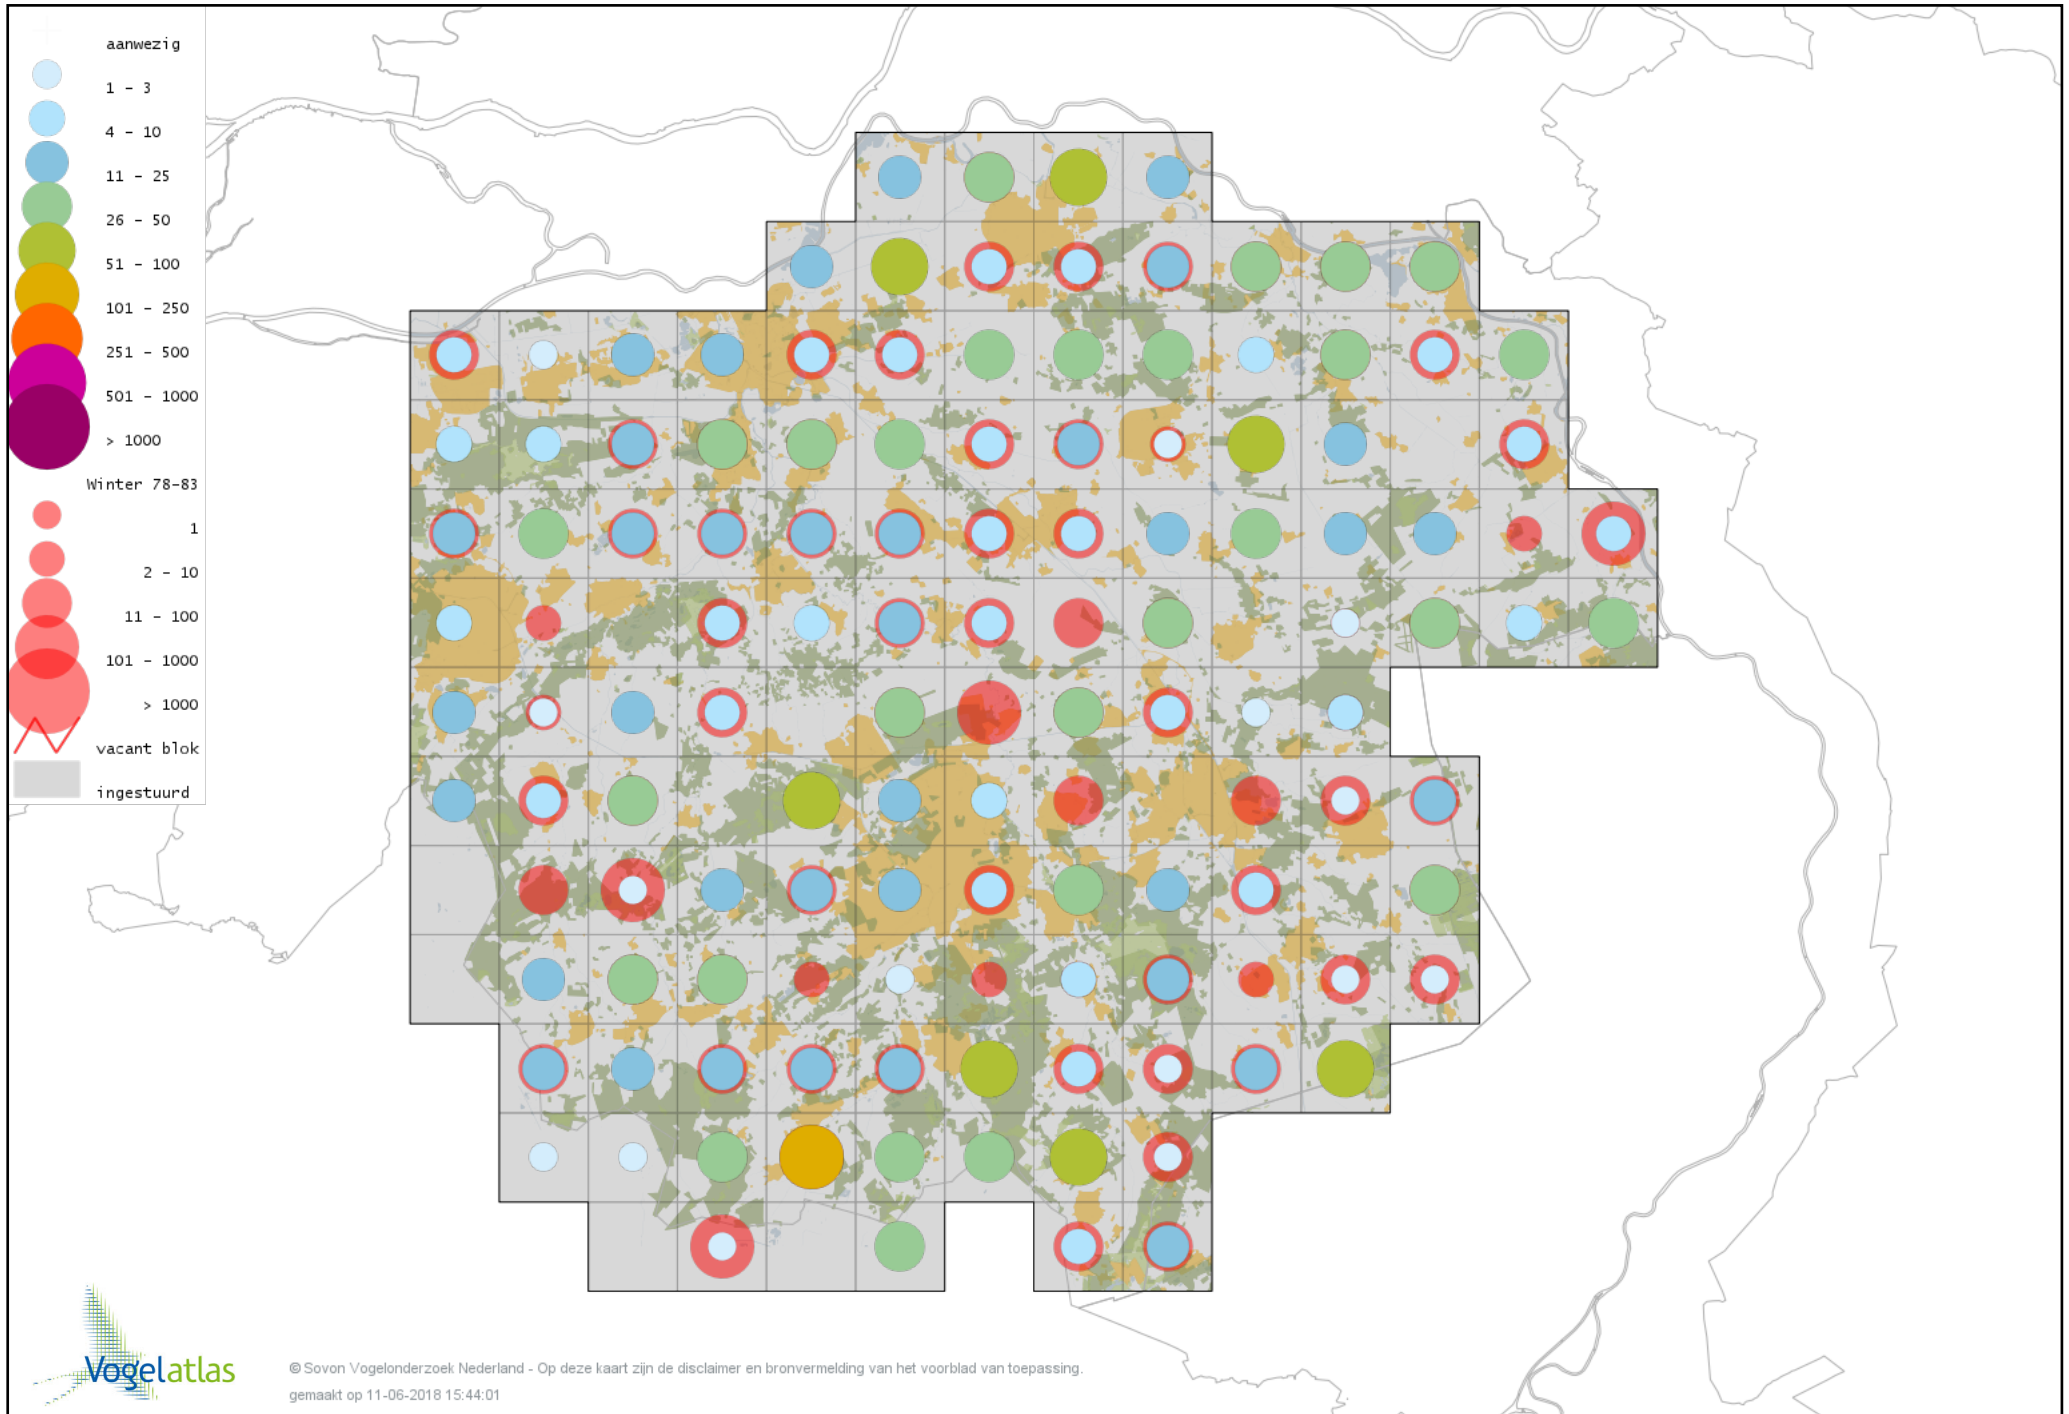

Voorlopige verspreidingskaart Koperwiek winter

Voorlopige verspreidingskaart Grote Lijster winter

Voorlopige verspreidingskaart Roodborst winter

Voorlopige verspreidingskaart Zwarte Roodstaart winter

Voorlopige verspreidingskaart Roodborsttapuit winter

Voorlopige verspreidingskaart Heggenmus winter

Voorlopige verspreidingskaart Huismus winter

Voorlopige verspreidingskaart Ringmus winter

Voorlopige verspreidingskaart Gele Kwikstaart winter

Voorlopige verspreidingskaart Grote Gele Kwikstaart winter

Voorlopige verspreidingskaart Witte Kwikstaart winter

Voorlopige verspreidingskaart Rouwkwikstaart winter

Voorlopige verspreidingskaart Graspieper winter

Voorlopige verspreidingskaart Waterpieper winter

Voorlopige verspreidingskaart Zebravink winter