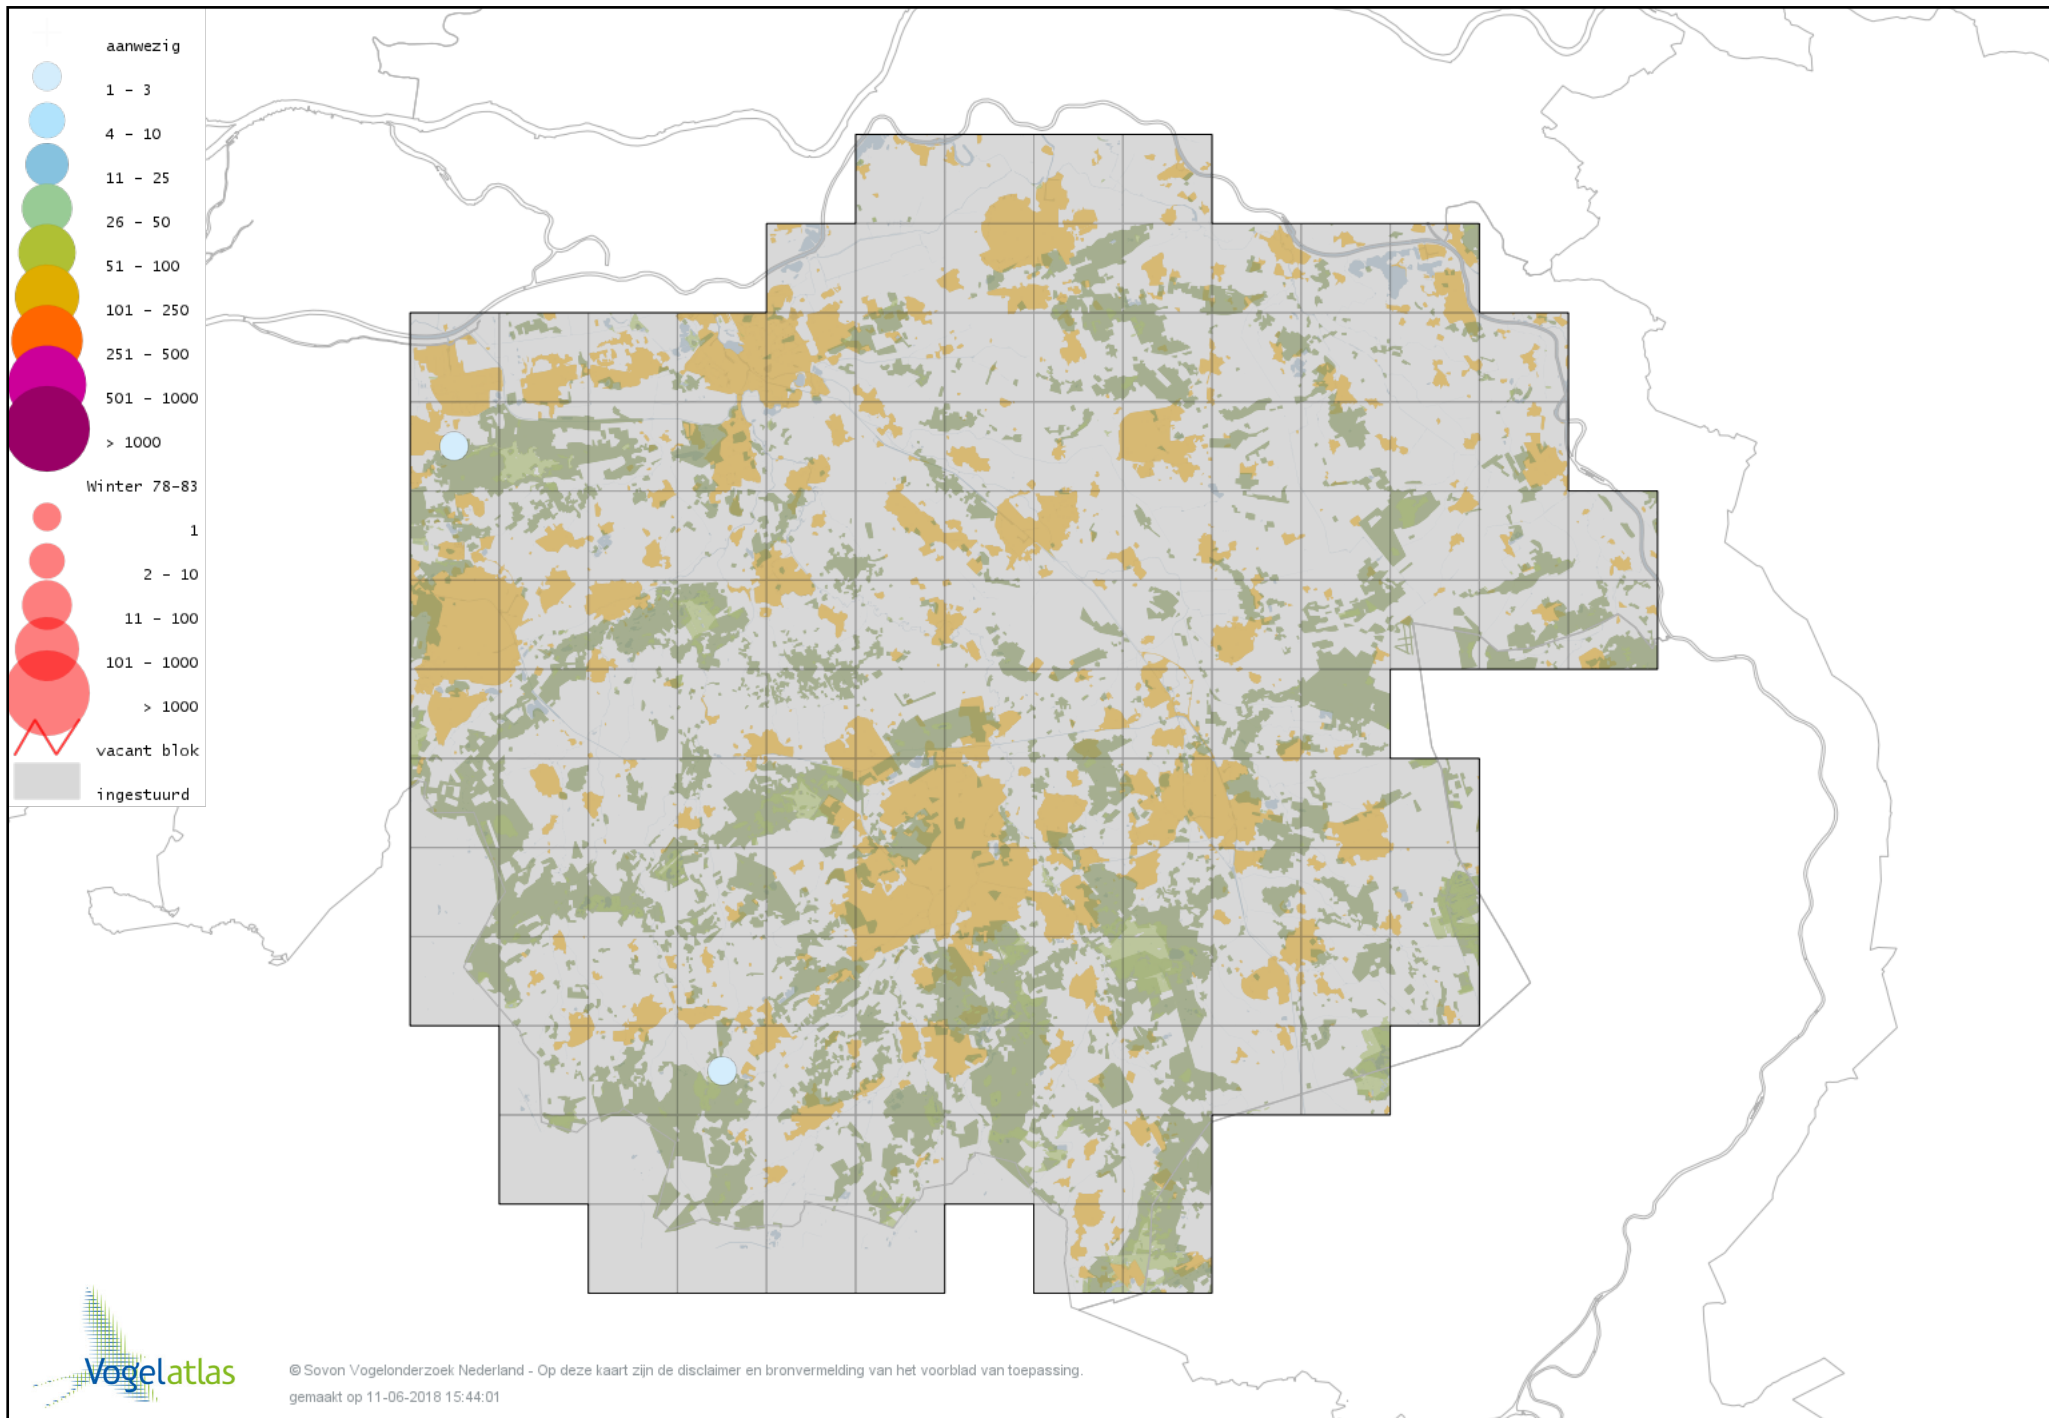

Voorlopige verspreidingskaart Kaneeltaling winter

Voorlopige verspreidingskaart Slobeend winter

Voorlopige verspreidingskaart Wilde Eend winter

Voorlopige verspreidingskaart Soepeend winter

Voorlopige verspreidingskaart Pijlstaart winter

Voorlopige verspreidingskaart Kalkoen winter

Voorlopige verspreidingskaart Zilverfazant winter

Voorlopige verspreidingskaart Fazant winter

Voorlopige verspreidingskaart Goudfazant winter

Voorlopige verspreidingskaart Blauwe Pauw winter

Voorlopige verspreidingskaart Roodkeelduiker winter

Voorlopige verspreidingskaart Parelduiker winter

Voorlopige verspreidingskaart Aalscholver winter

Voorlopige verspreidingskaart Grote Aalscholver winter