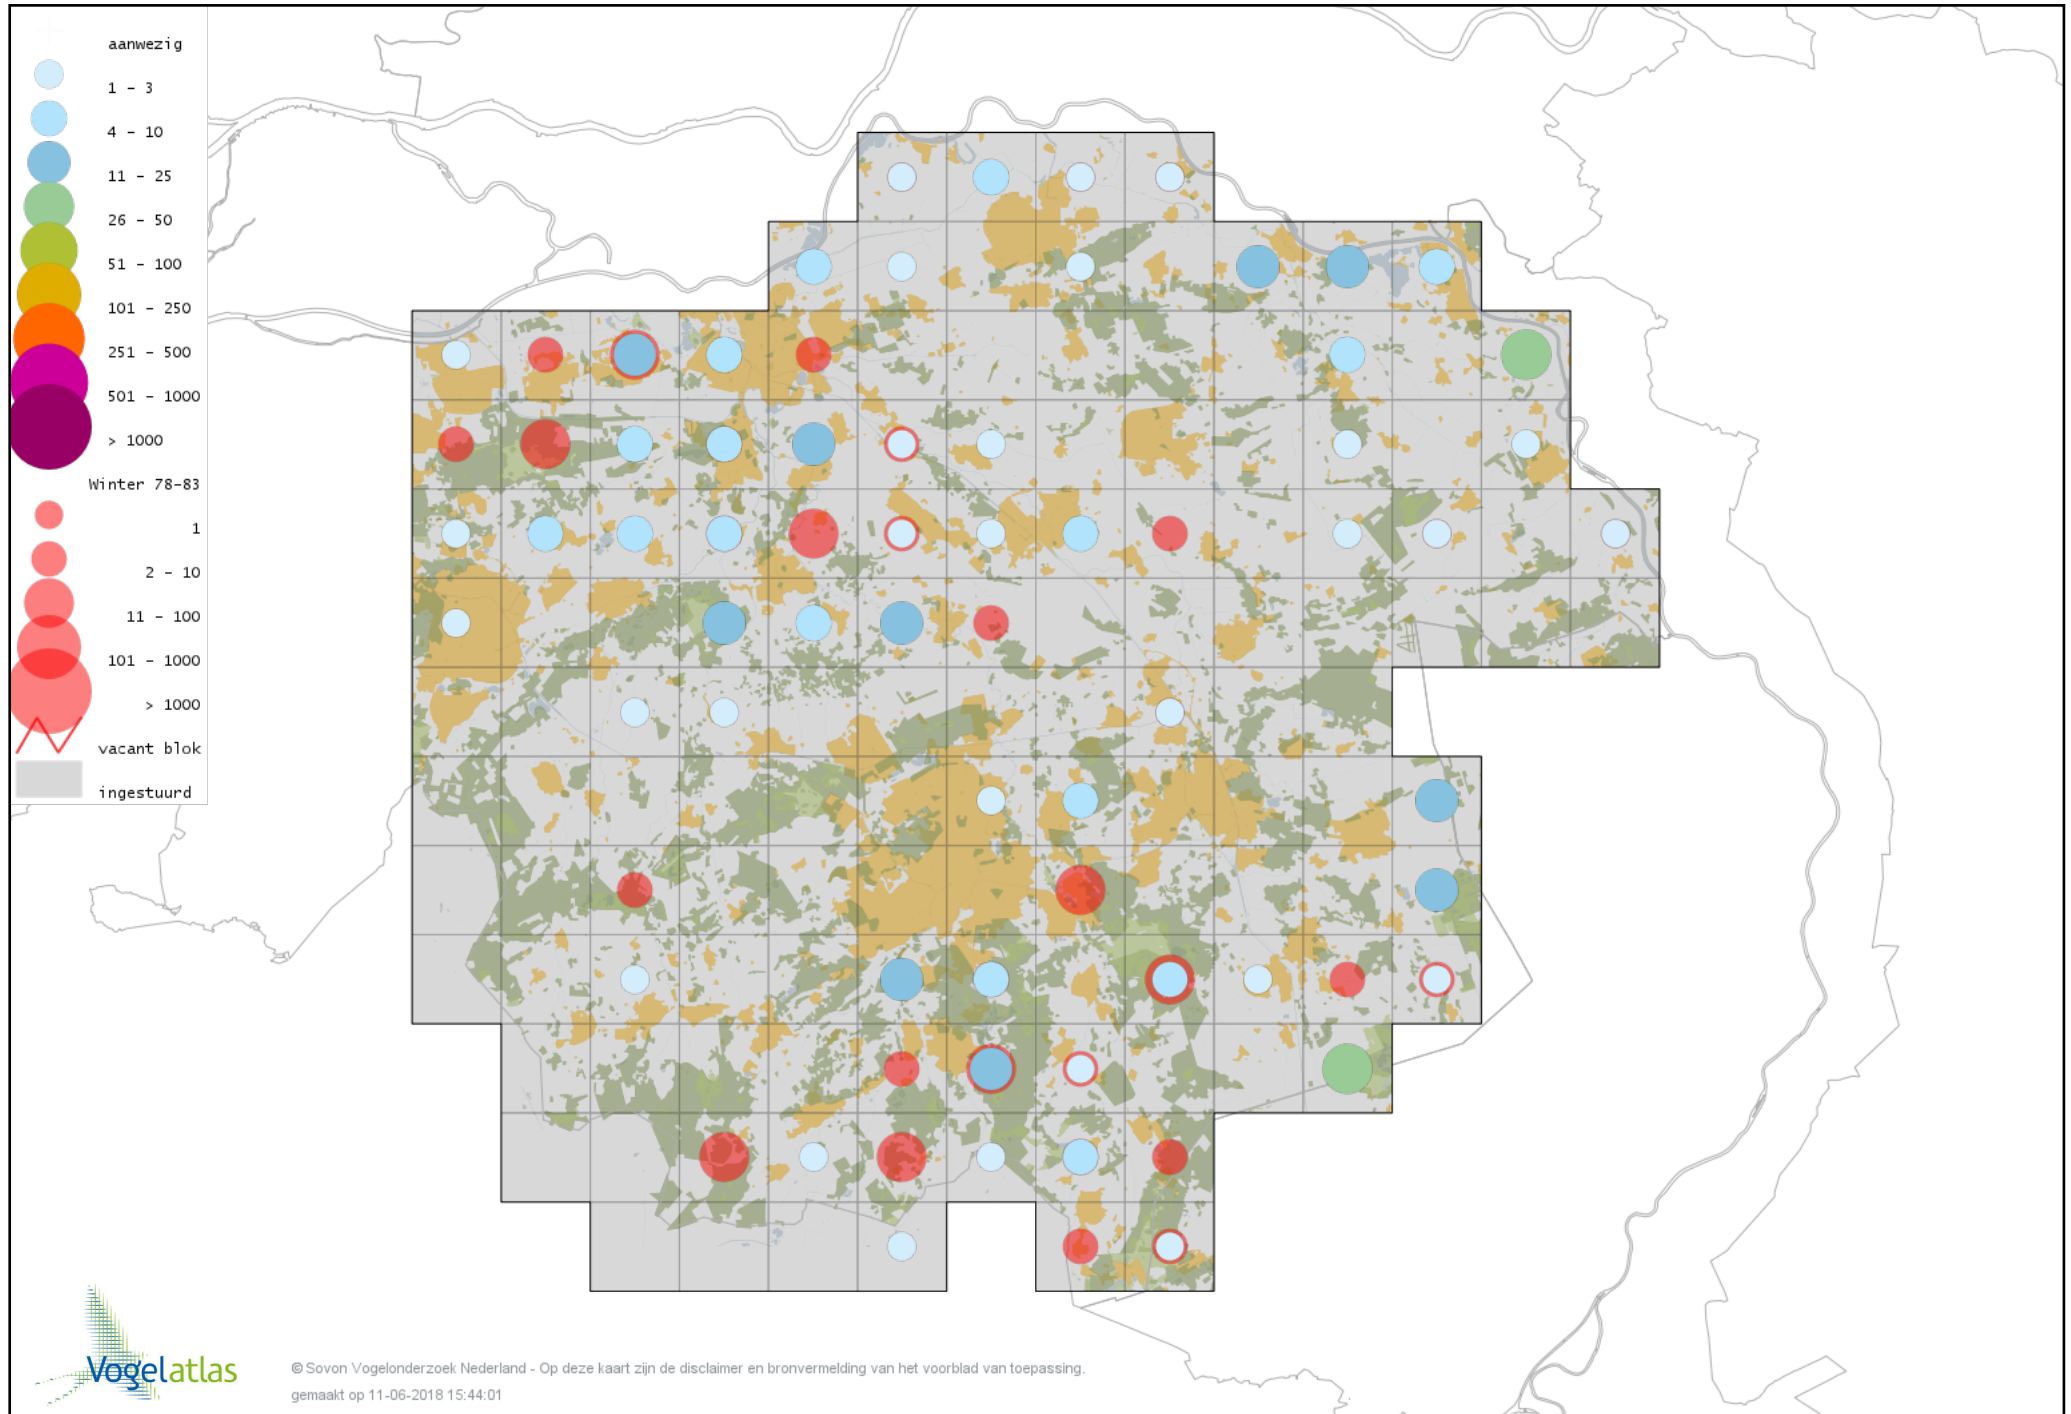

Voorlopige verspreidingskaart Witte Kwikstaart winter

Voorlopige verspreidingskaart Rouwkwikstaart winter

Voorlopige verspreidingskaart Graspieper winter

Voorlopige verspreidingskaart Waterpieper winter

Voorlopige verspreidingskaart Zebravink winter

Voorlopige verspreidingskaart Vink winter

Voorlopige verspreidingskaart Keep winter

Voorlopige verspreidingskaart Europese Kanarie winter

Voorlopige verspreidingskaart Kanarie winter

Voorlopige verspreidingskaart Groenling winter