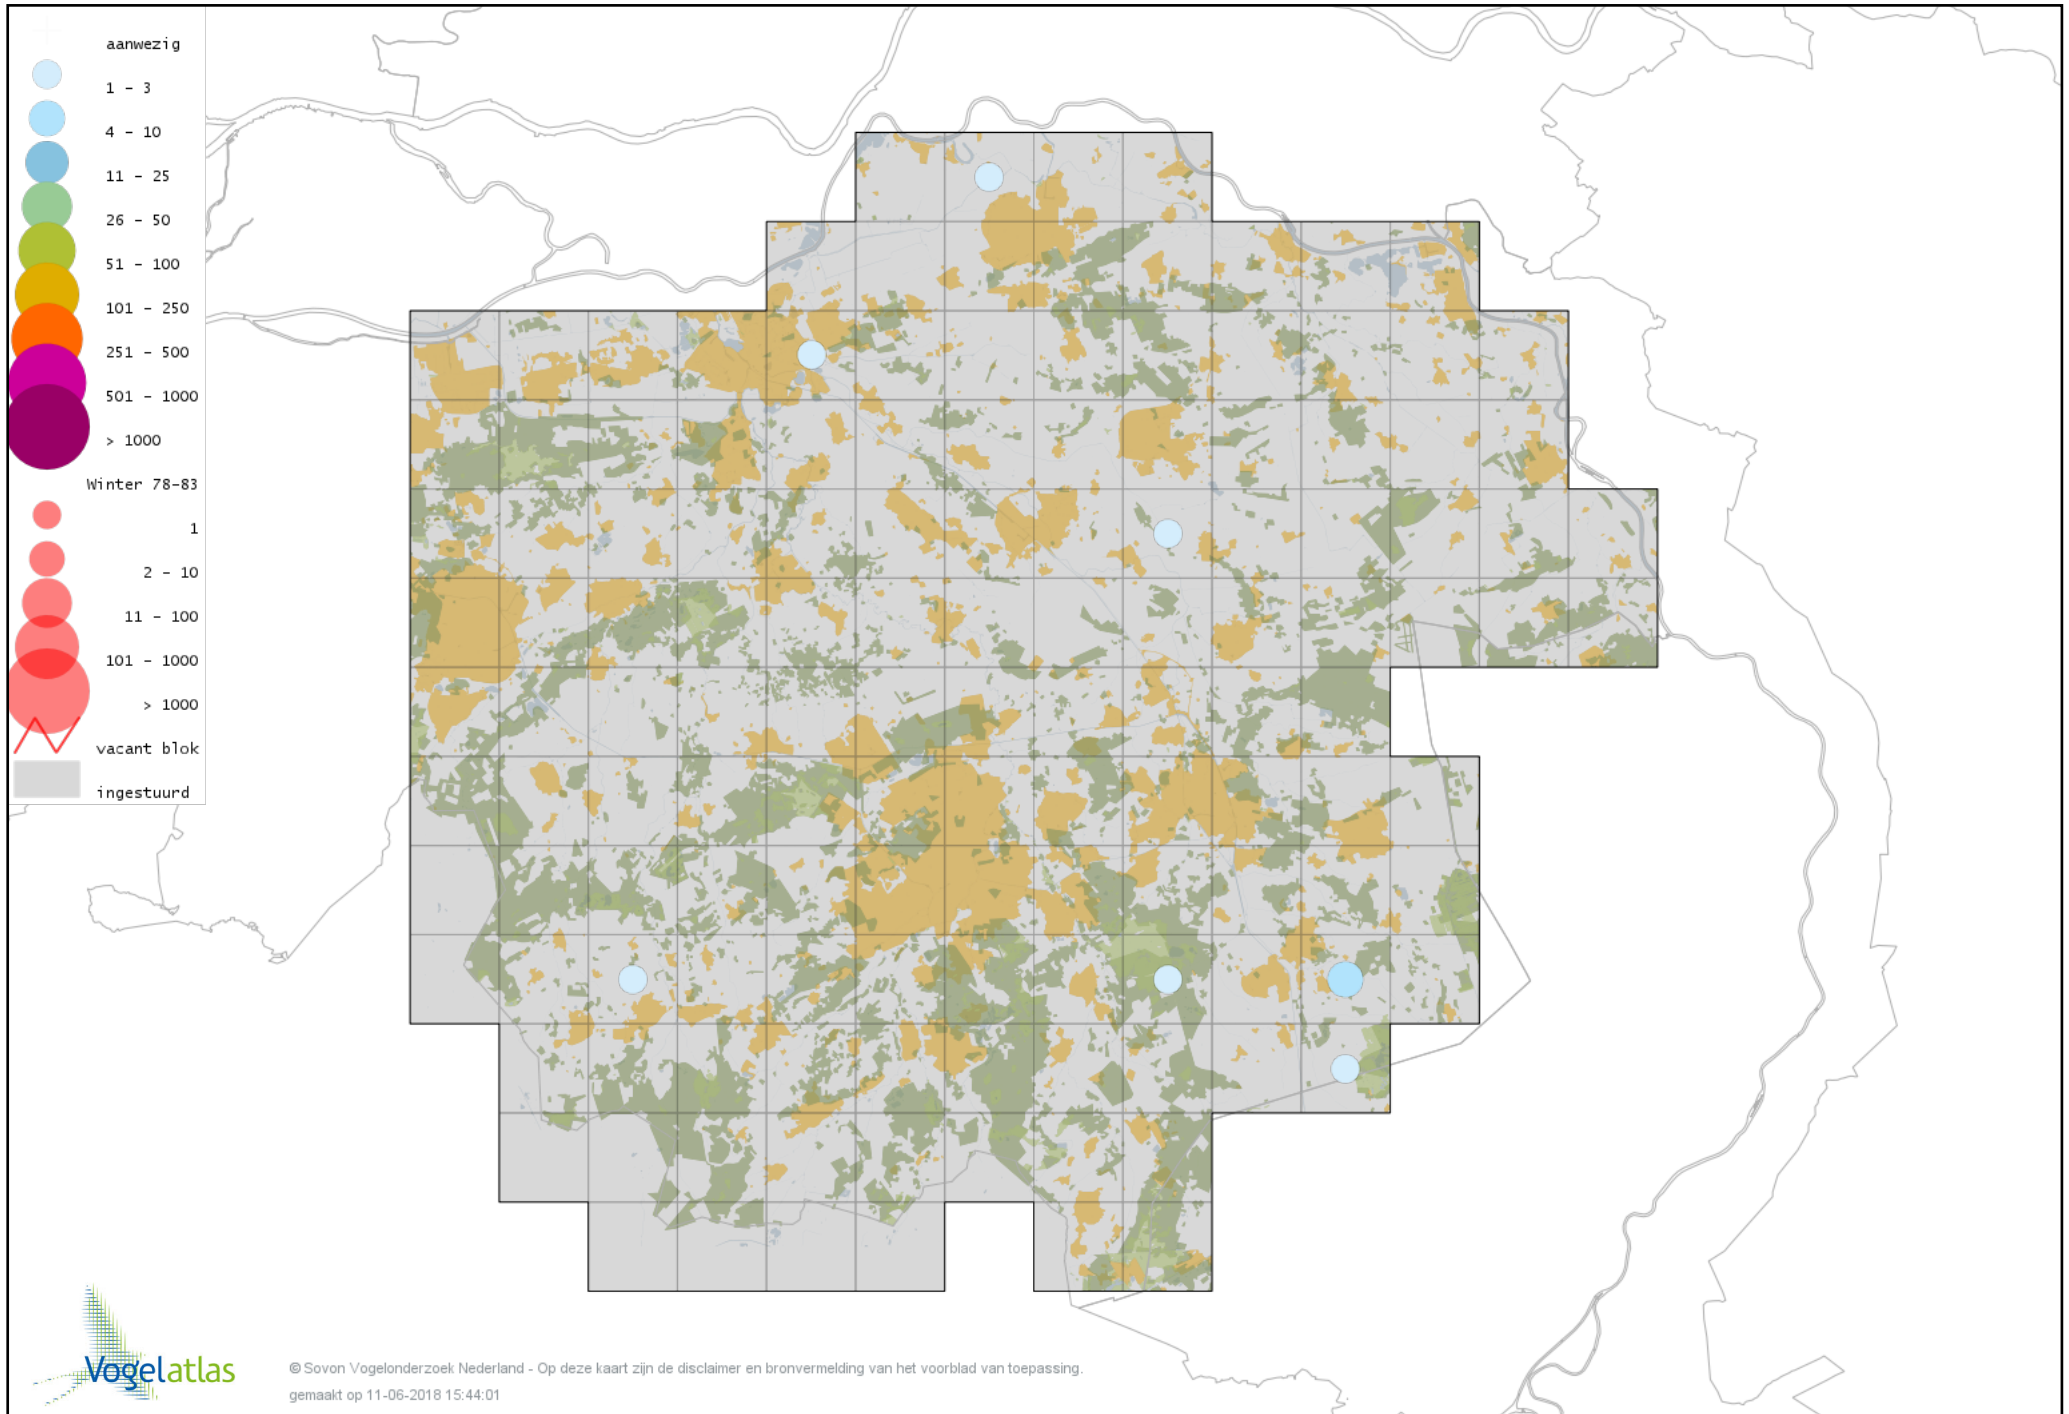

Voorlopige verspreidingskaart Roodkeelduiker winter

Voorlopige verspreidingskaart Parelduiker winter

Voorlopige verspreidingskaart Aalscholver winter

Voorlopige verspreidingskaart Grote Aalscholver winter

Voorlopige verspreidingskaart Roze Pelikaan winter

Voorlopige verspreidingskaart Roerdomp winter

Voorlopige verspreidingskaart Kwak winter

Voorlopige verspreidingskaart Kleine Zilverreiger winter

Voorlopige verspreidingskaart Grote Zilverreiger winter