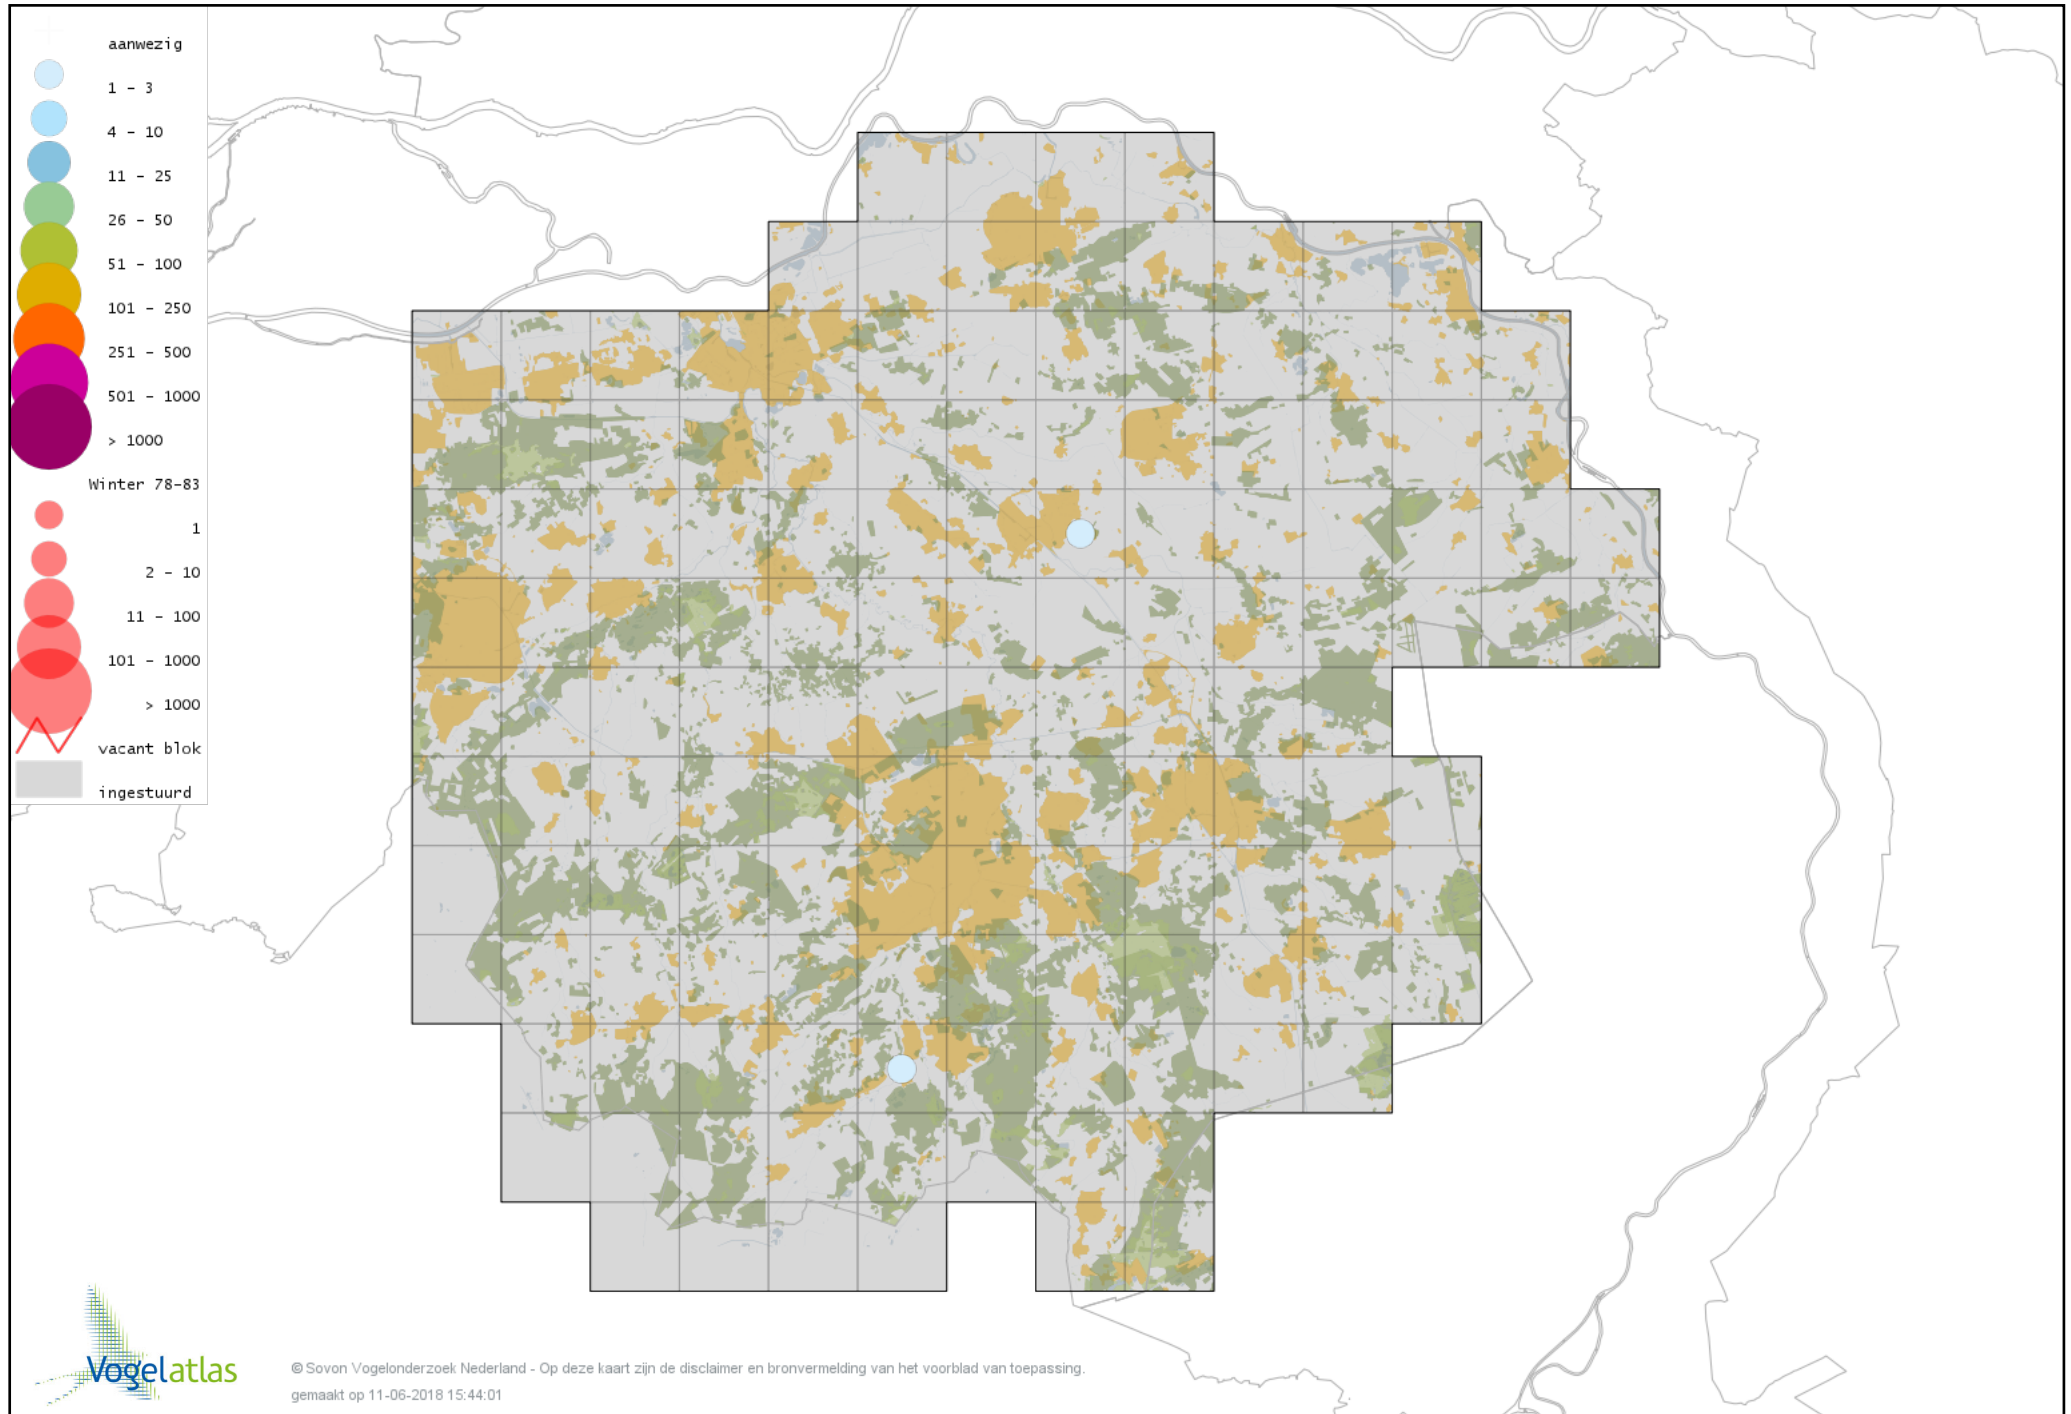

Voorlopige verspreidingskaart Witte Kwikstaart winter

Voorlopige verspreidingskaart Rouwkwikstaart winter

Voorlopige verspreidingskaart Graspieper winter

Voorlopige verspreidingskaart Waterpieper winter

Voorlopige verspreidingskaart Zebravink winter