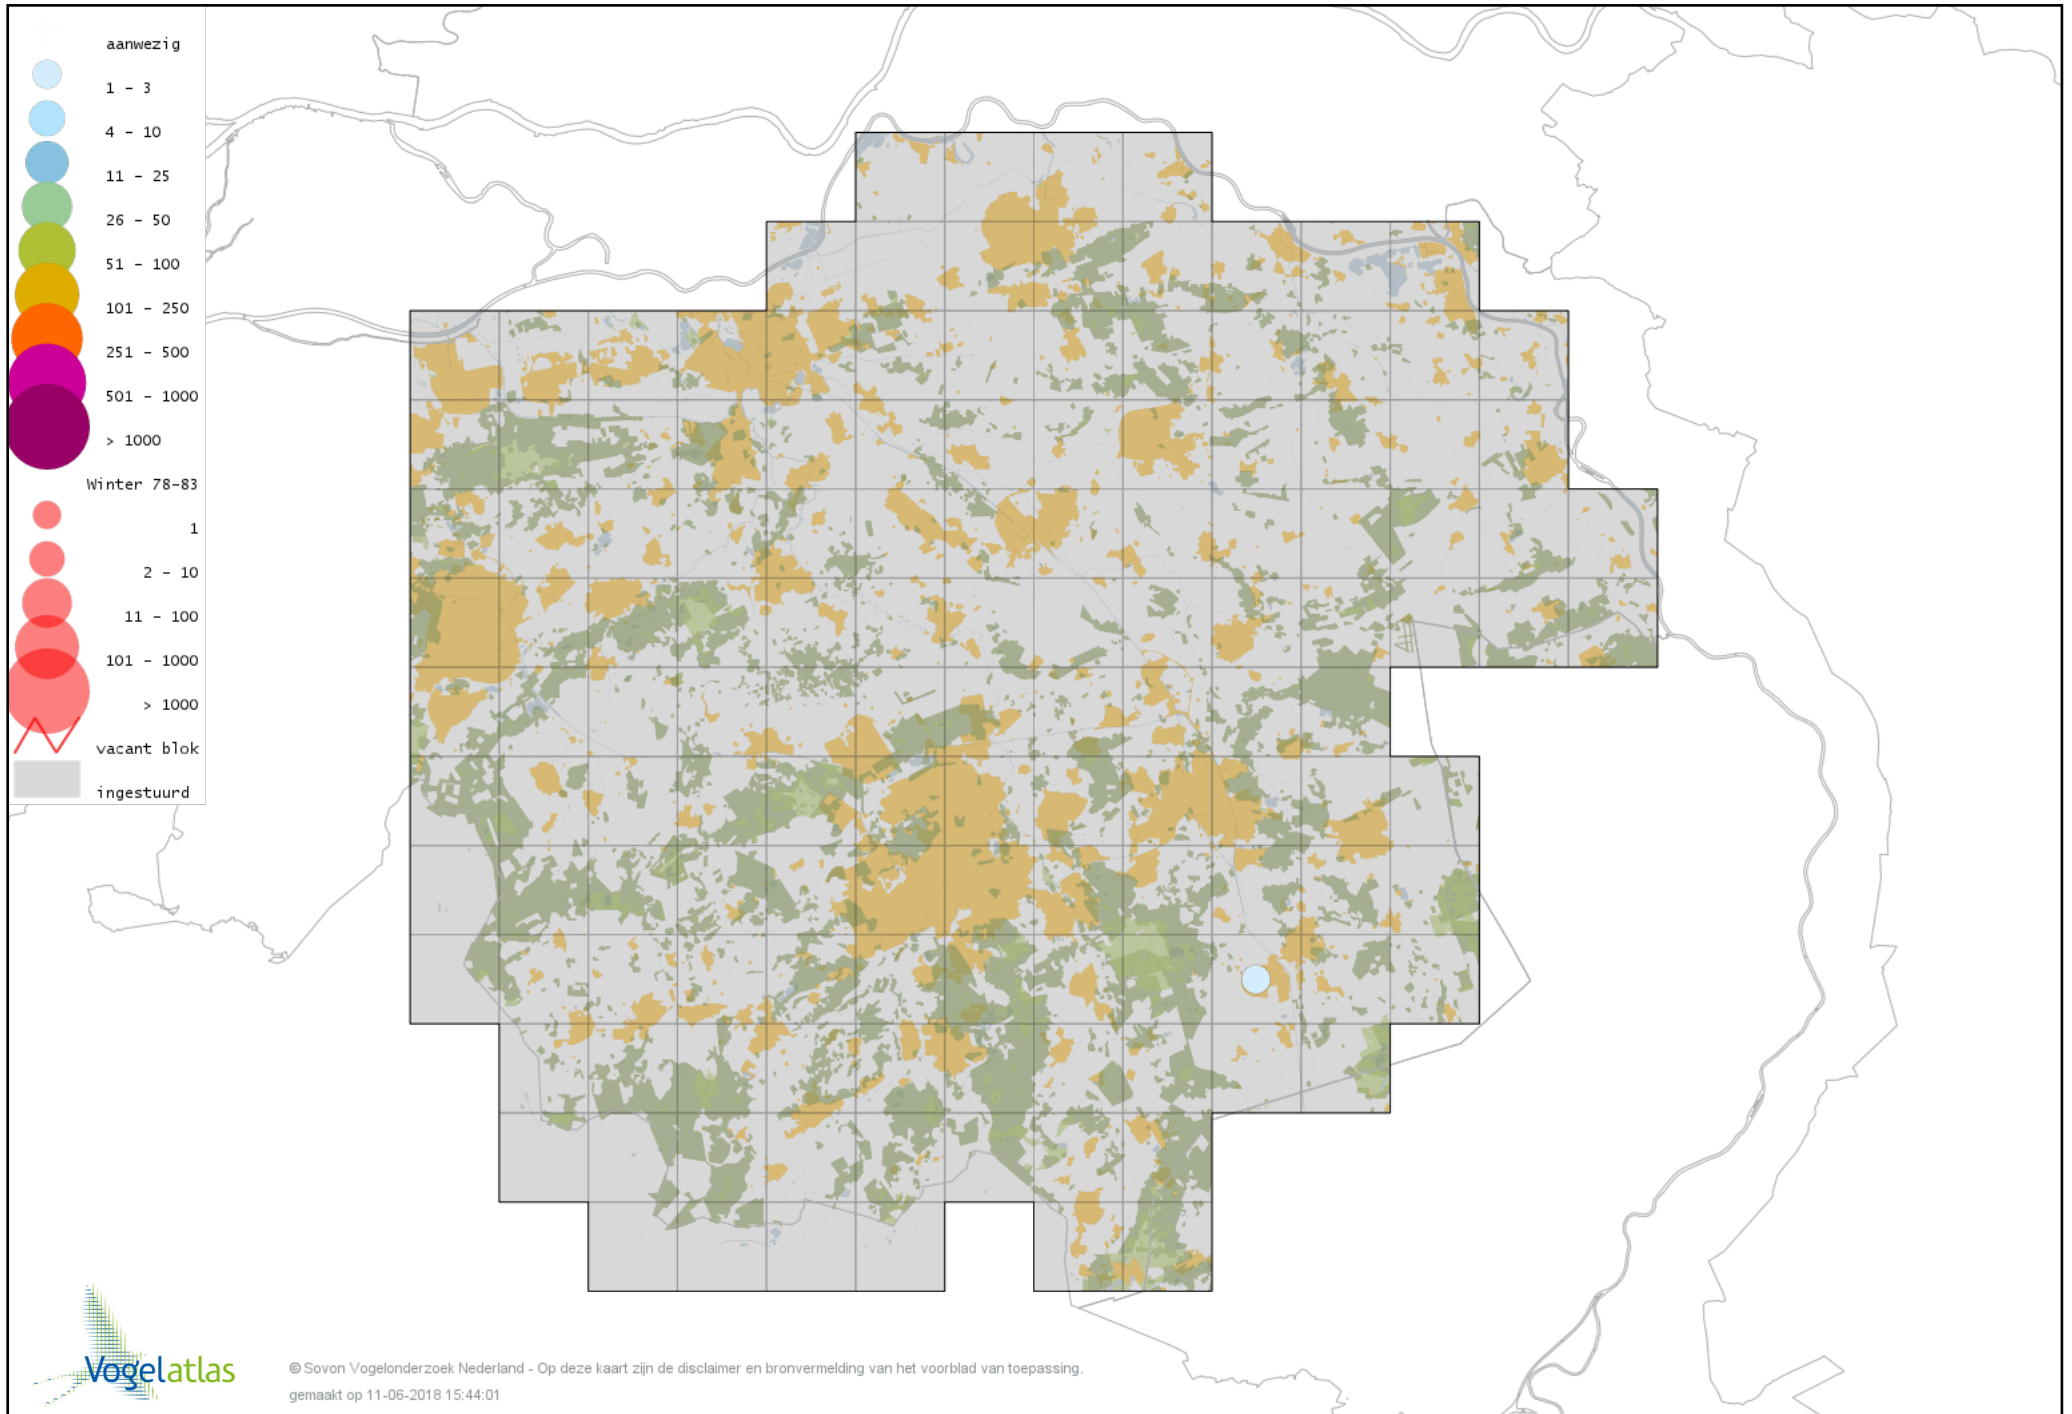

Voorlopige verspreidingskaart Holenduif winter

Voorlopige verspreidingskaart Houtduif winter

Voorlopige verspreidingskaart Turkse Tortel winter

Voorlopige verspreidingskaart Palmtortel winter

Voorlopige verspreidingskaart Valkparkiet winter

Voorlopige verspreidingskaart Halsbandparkiet winter

Voorlopige verspreidingskaart Kerkuil winter

Voorlopige verspreidingskaart Steenuil winter

Voorlopige verspreidingskaart Bosuil winter

Voorlopige verspreidingskaart Ransuil winter

Voorlopige verspreidingskaart Velduil winter

Voorlopige verspreidingskaart IJsvogel winter

Voorlopige verspreidingskaart Hop winter

Voorlopige verspreidingskaart Groene Specht winter

Voorlopige verspreidingskaart Zwarte Specht winter