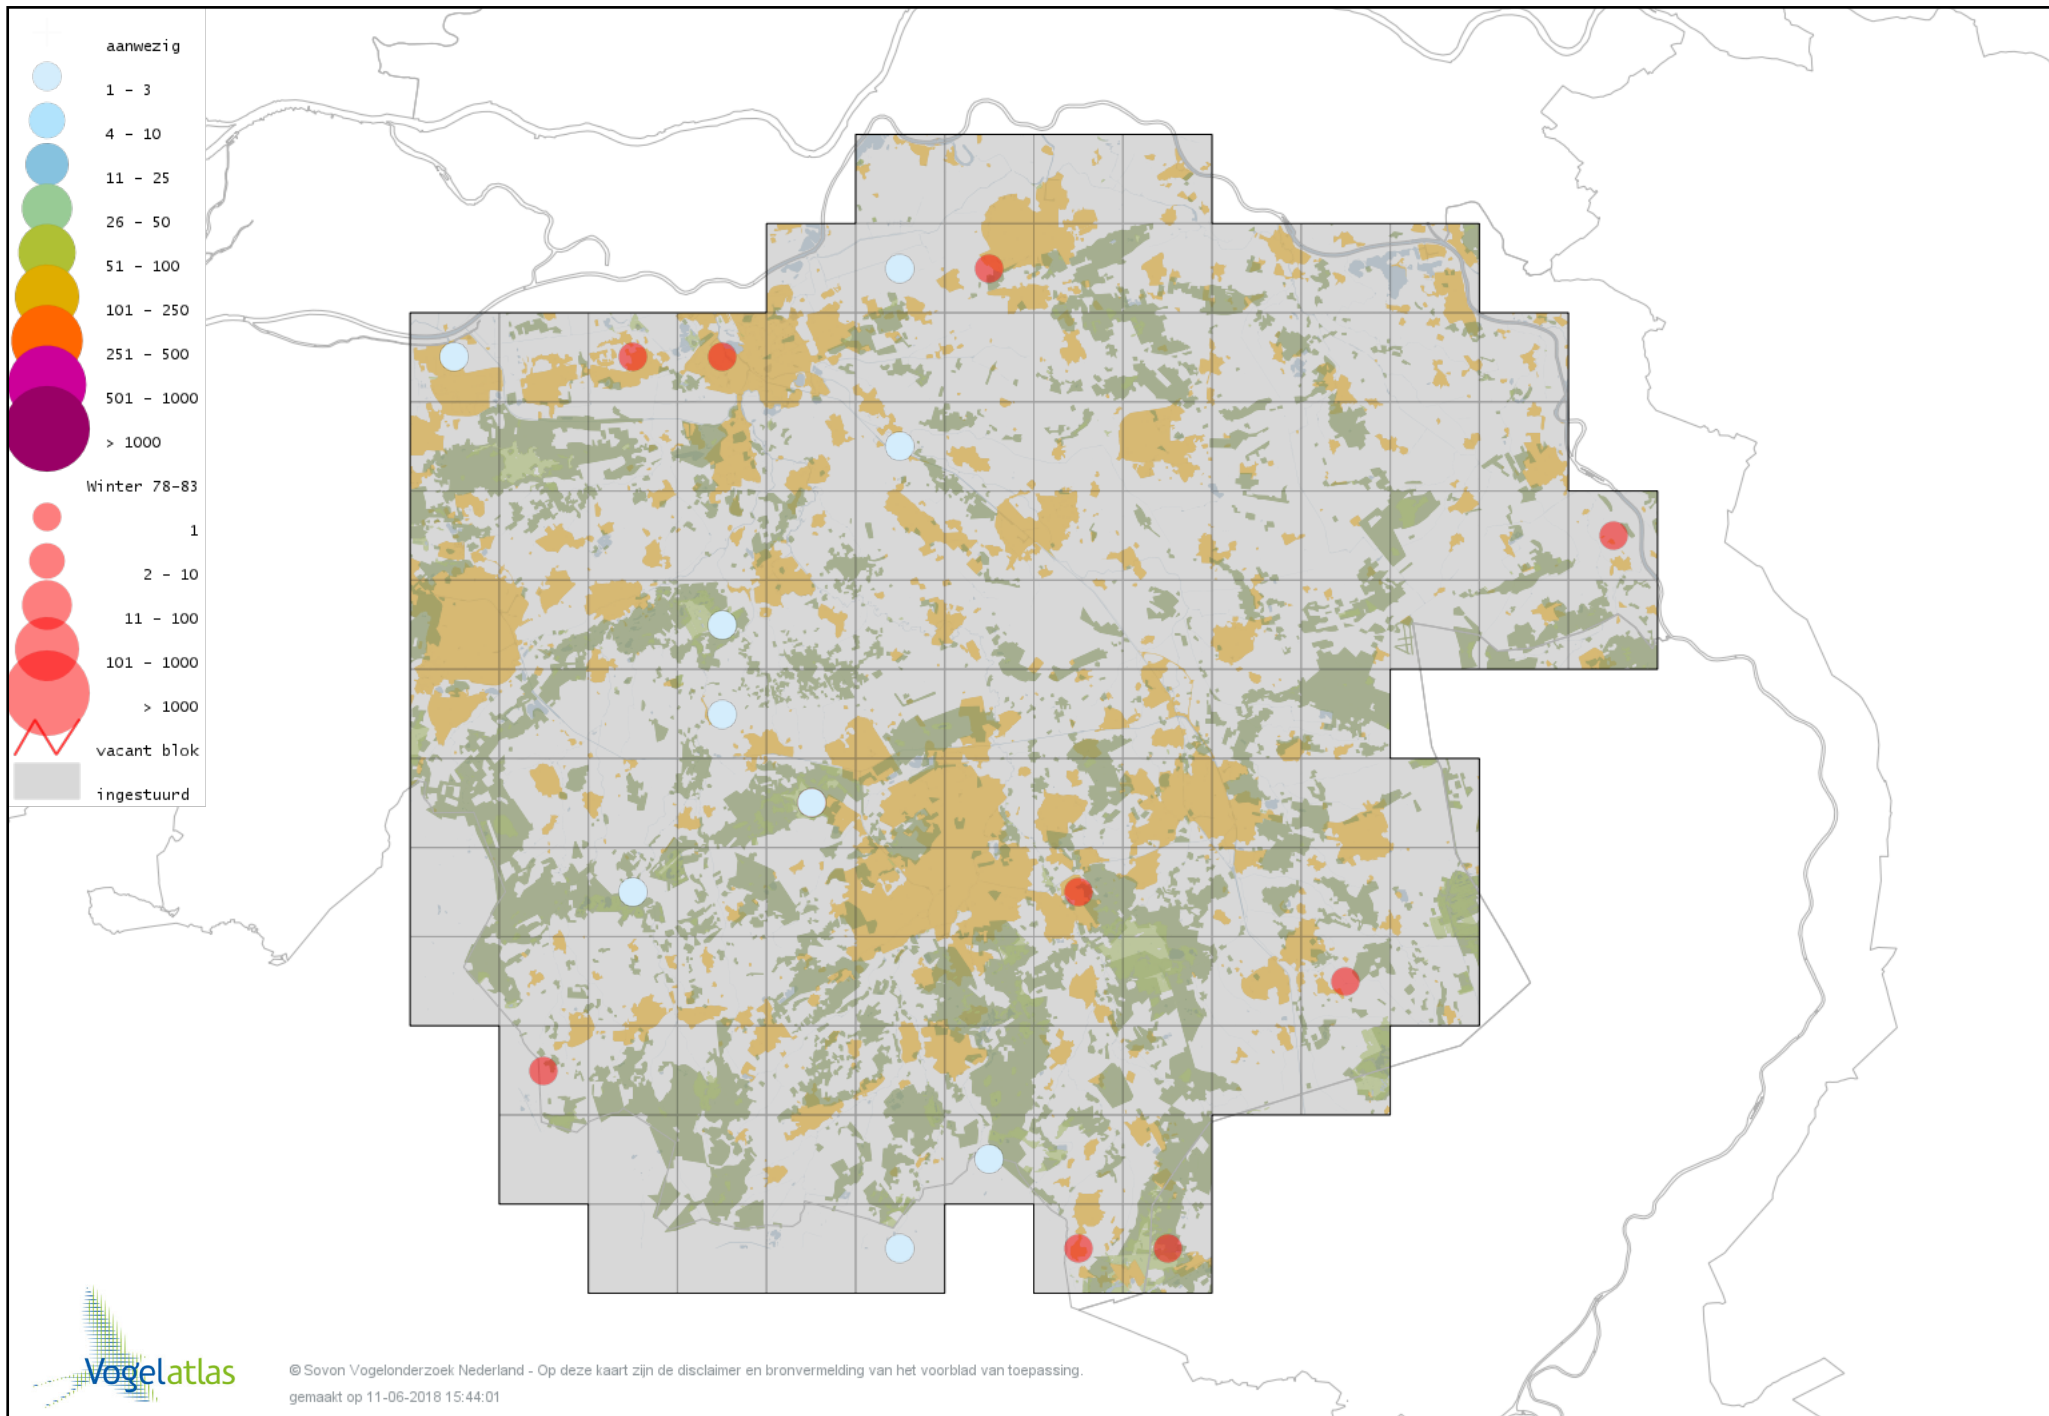

Voorlopige verspreidingskaart Dodaars winter

Voorlopige verspreidingskaart Fuut winter

Voorlopige verspreidingskaart Roodhalsfuut winter

Voorlopige verspreidingskaart Kuifduiker winter

Voorlopige verspreidingskaart Geoorde Fuut winter

Voorlopige verspreidingskaart Rode Wouw winter

Voorlopige verspreidingskaart Zearend winter

Voorlopige verspreidingskaart Bruine Kiekendief winter

Voorlopige verspreidingskaart Blauwe Kiekendief winter

Voorlopige verspreidingskaart Havik winter

Voorlopige verspreidingskaart Sperwer winter

Voorlopige verspreidingskaart Buizerd winter

Voorlopige verspreidingskaart Ruigpootbuizerd winter

Voorlopige verspreidingskaart Torenvalk winter

Voorlopige verspreidingskaart Smelleken winter