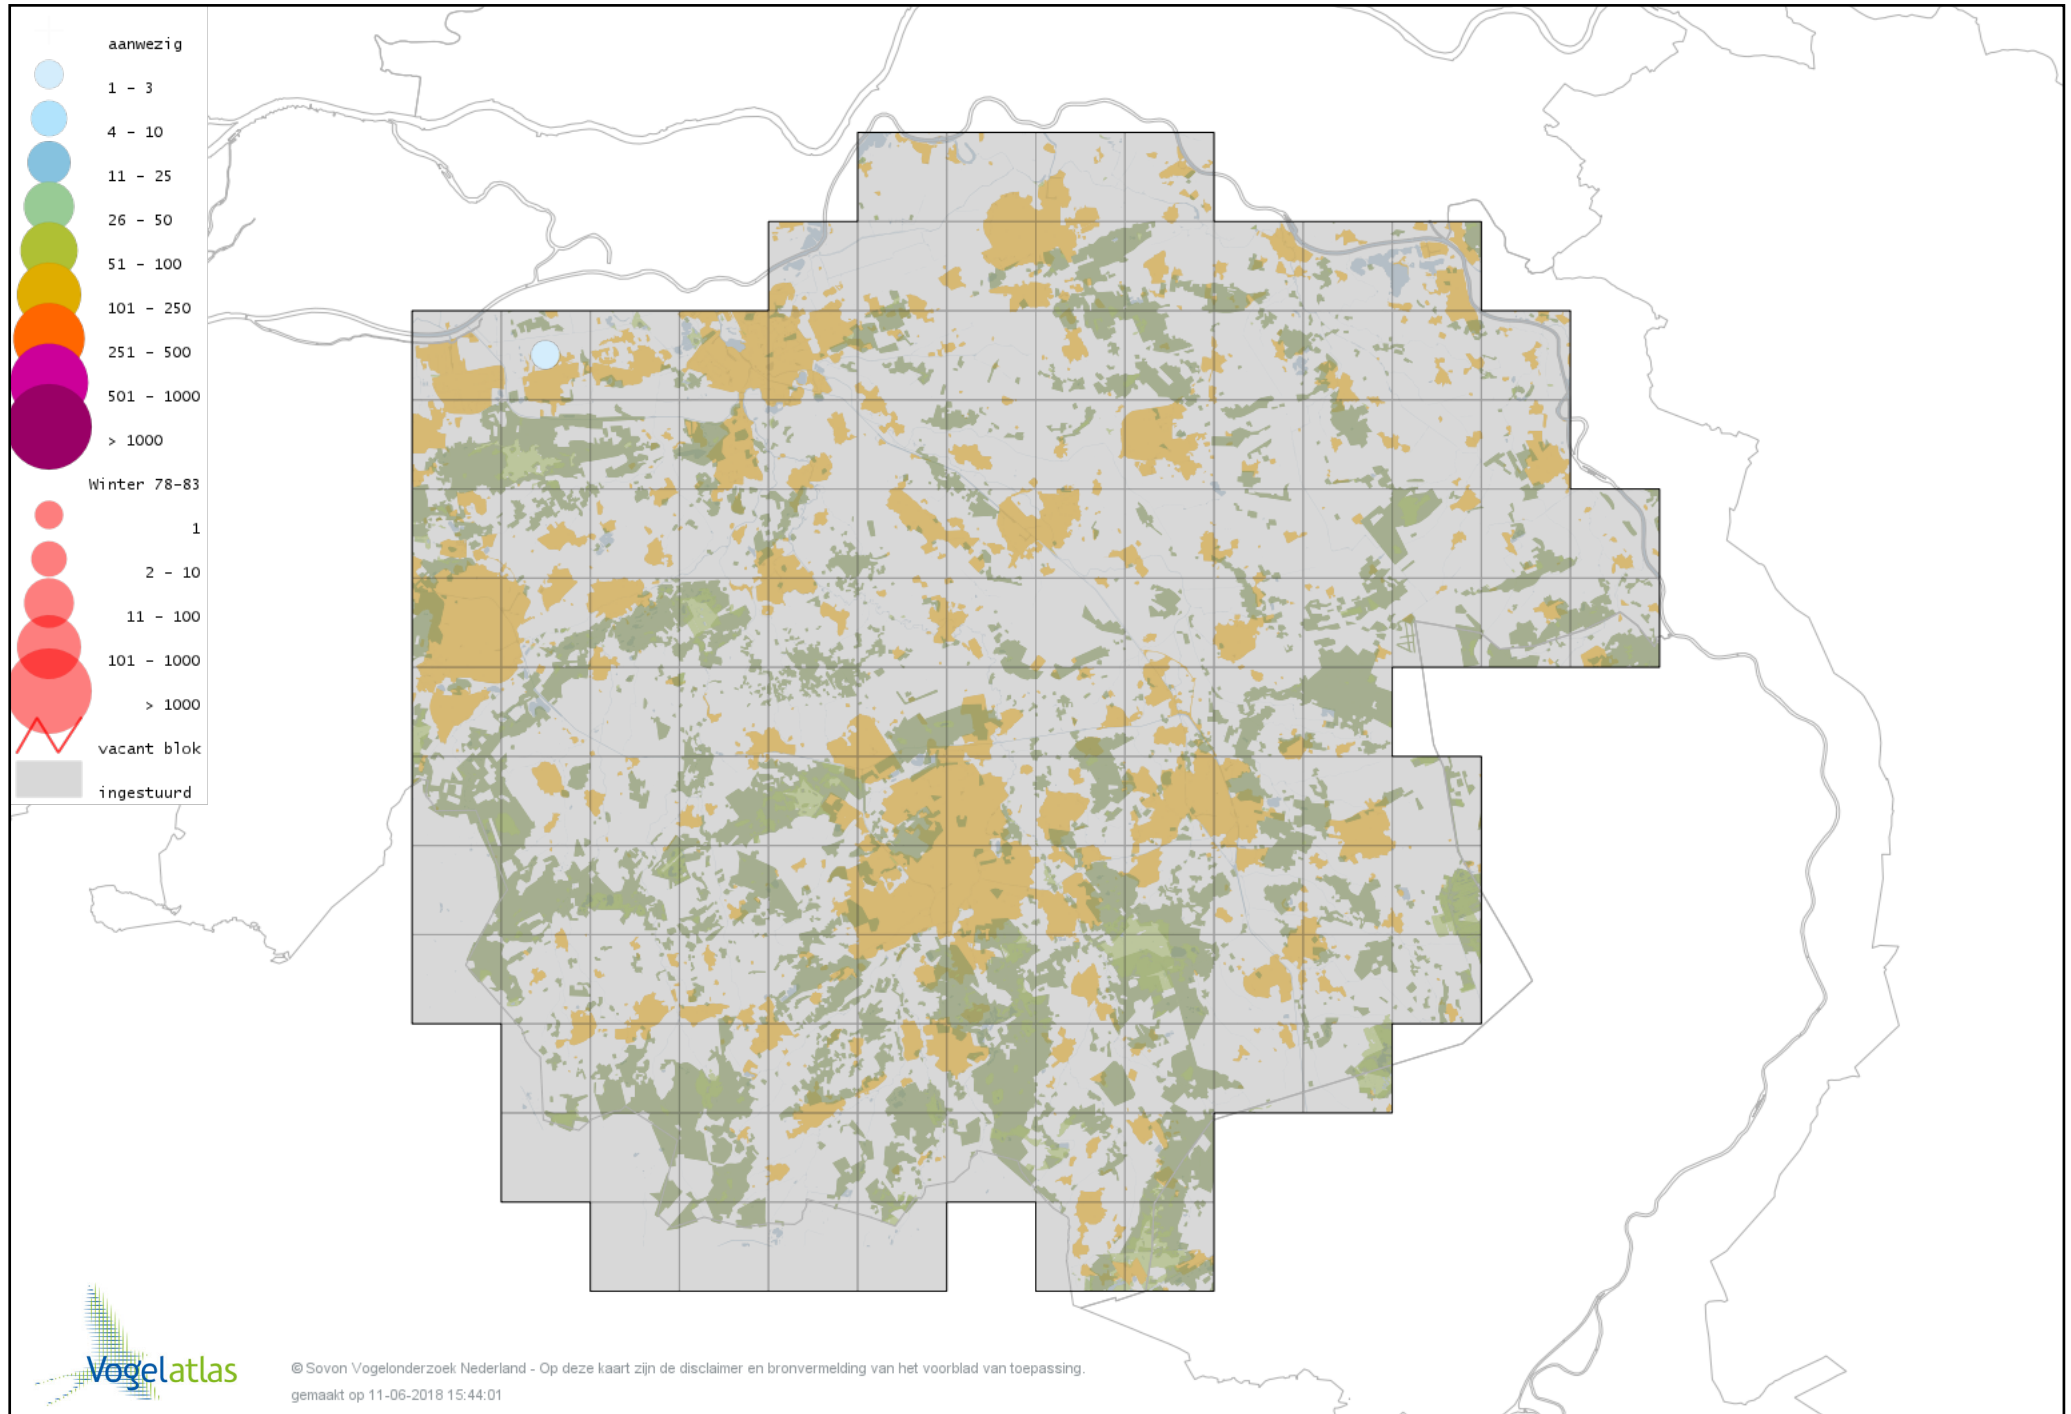

Voorlopige verspreidingskaart Canadese Gans x Kolgans winter