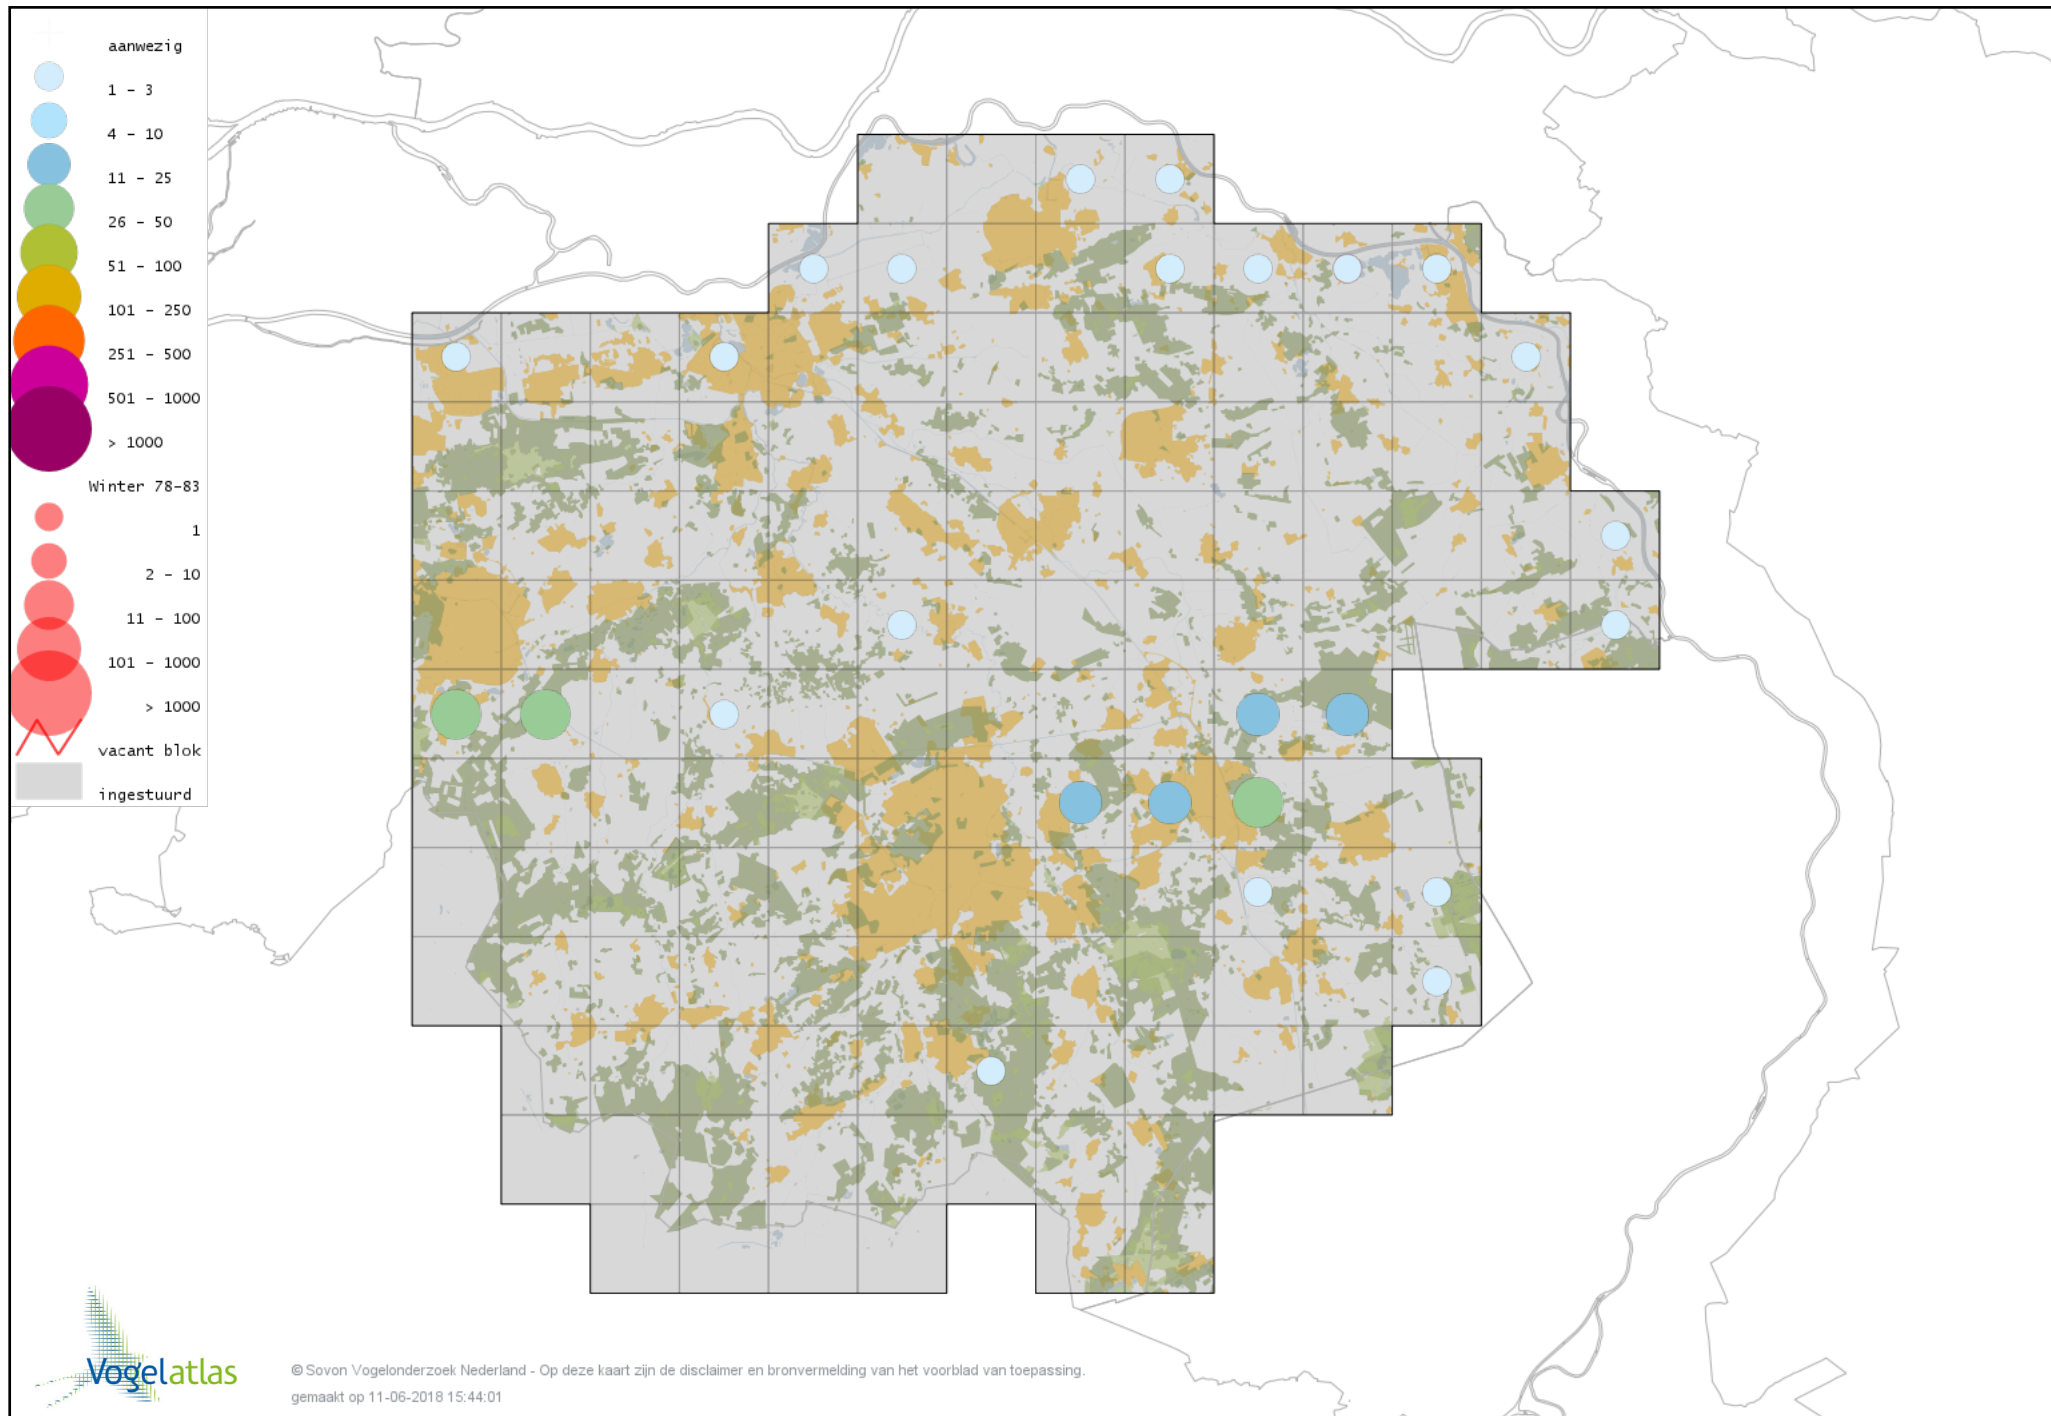

De kleurtint (blauw) is de beste referentie voor de tot nu toe waargenomen aantalsklasse.

De stipgrootte is relatief. Vergelijk daarvoor de atlasblok grootte van de legenda met die van het kaartbeeld.

Voorlopige verspreidingskaart Knobbelzwaan winter

Voorlopige verspreidingskaart Zwarte Zwaan winter

Voorlopige verspreidingskaart Kleine Zwaan winter

Voorlopige verspreidingskaart Wilde Zwaan winter

Voorlopige verspreidingskaart Indische Gans winter

Voorlopige verspreidingskaart Indische Gans x Grauwe Gans winter

Voorlopige verspreidingskaart Sneeuwgans winter

Voorlopige verspreidingskaart Keizergans winter

Voorlopige verspreidingskaart Zwaangans winter

Voorlopige verspreidingskaart Knobbelgans (Chinese) winter

Voorlopige verspreidingskaart Taigarietgans winter