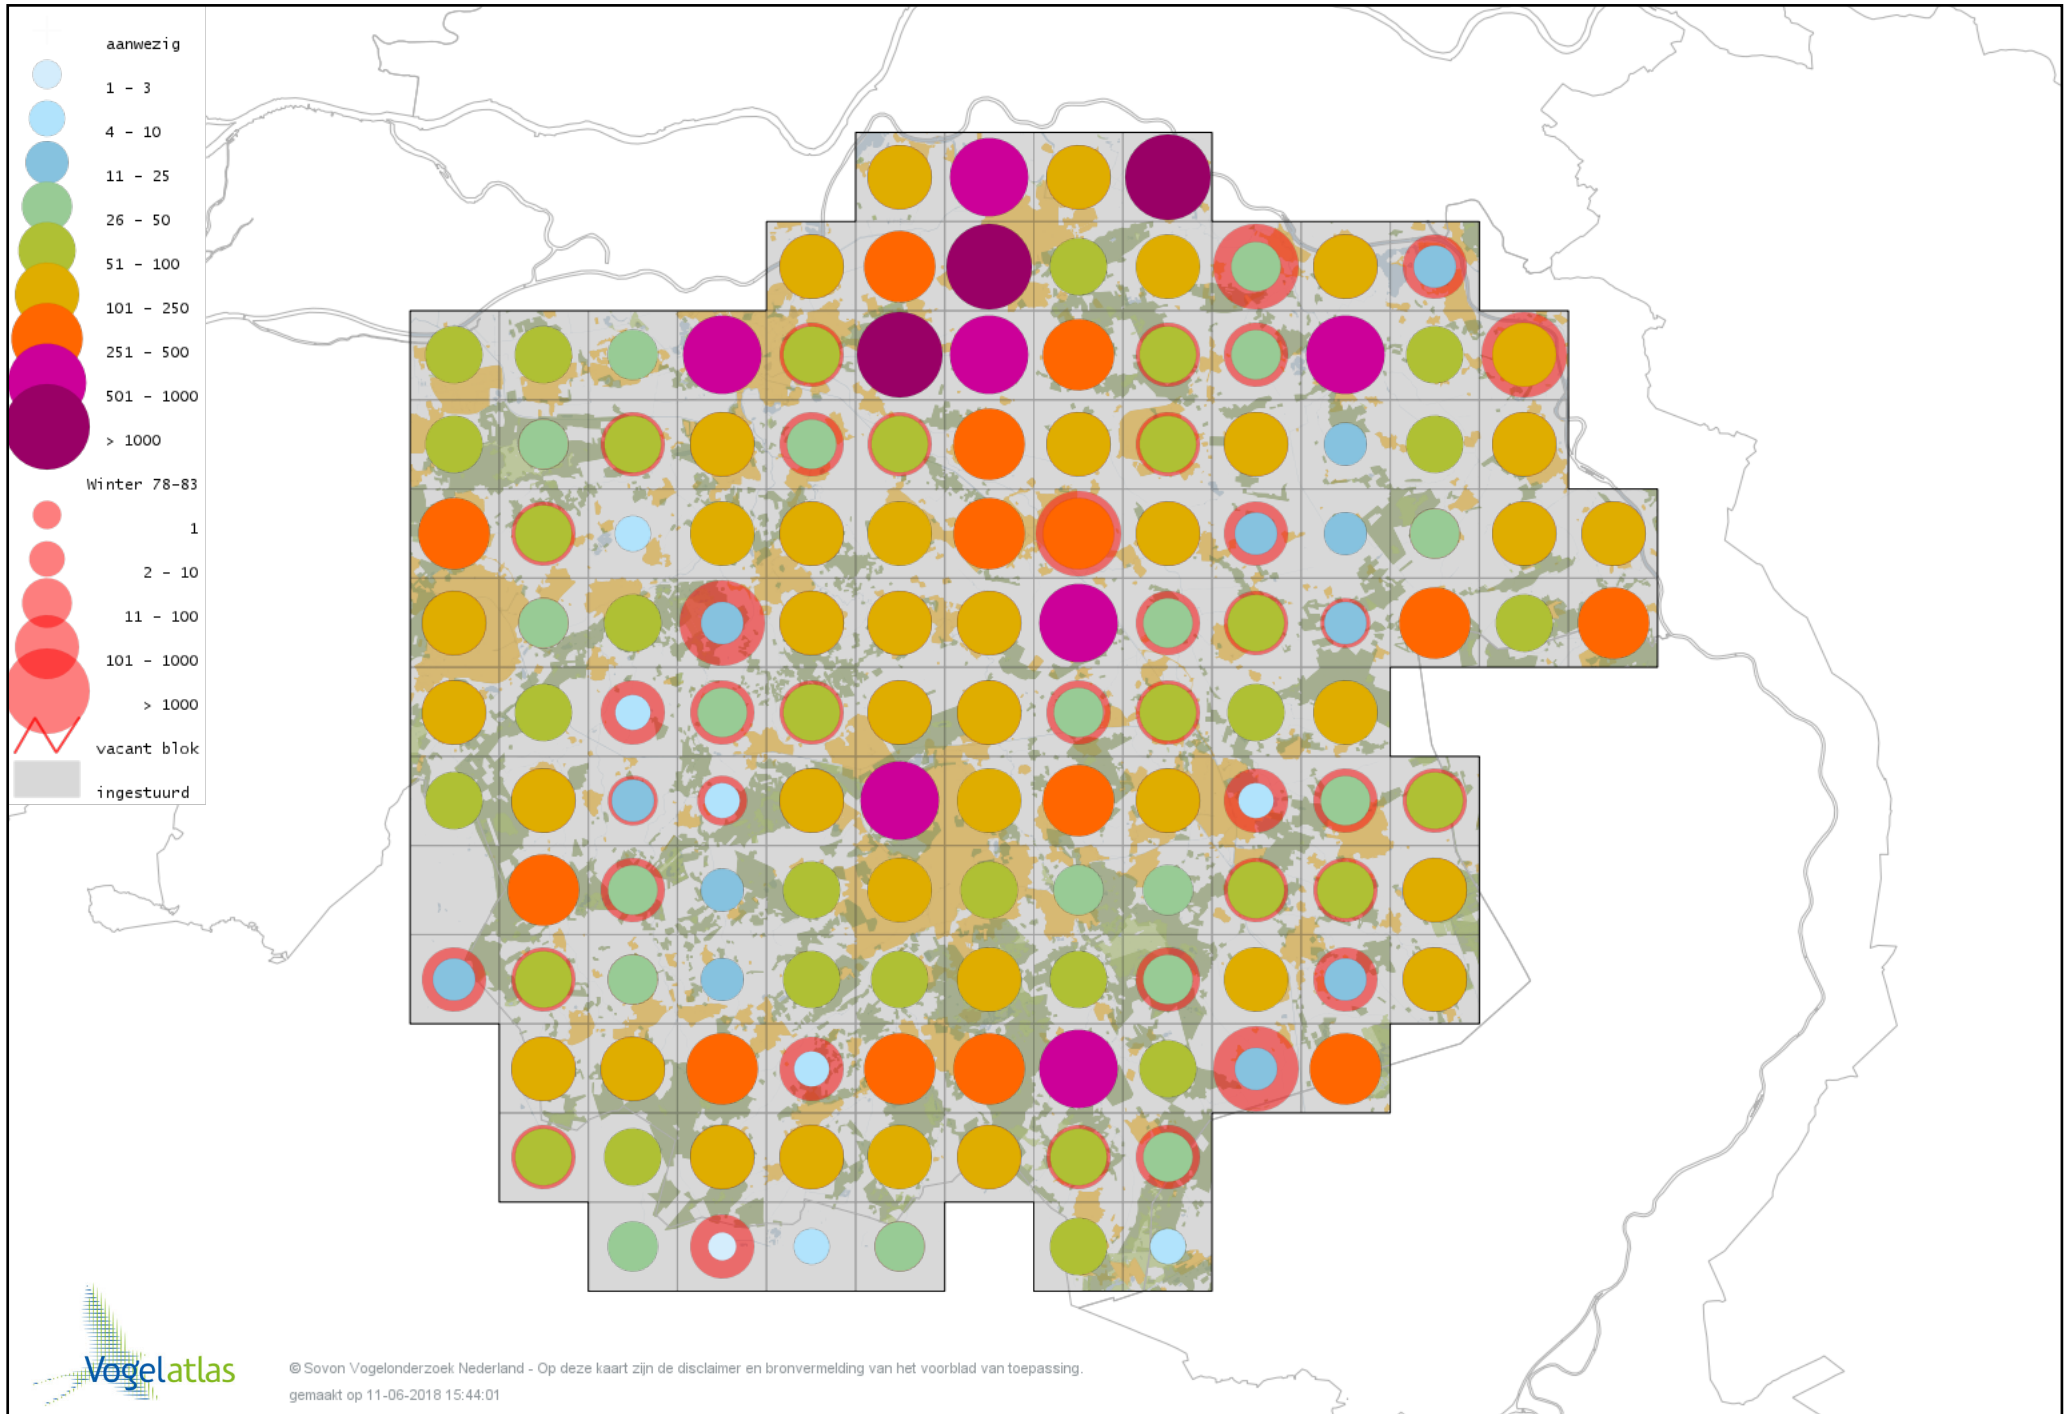

Voorlopige verspreidingskaart Ekster winter

Voorlopige verspreidingskaart Gaai winter

Voorlopige verspreidingskaart Kauw winter

Voorlopige verspreidingskaart Russische Kauw winter

Voorlopige verspreidingskaart Noordse Kauw winter

Voorlopige verspreidingskaart Roek winter

Voorlopige verspreidingskaart Zwarte Kraai winter

Voorlopige verspreidingskaart Bonte Kraai winter

Voorlopige verspreidingskaart Raaf winter

Voorlopige verspreidingskaart Goudhaan winter