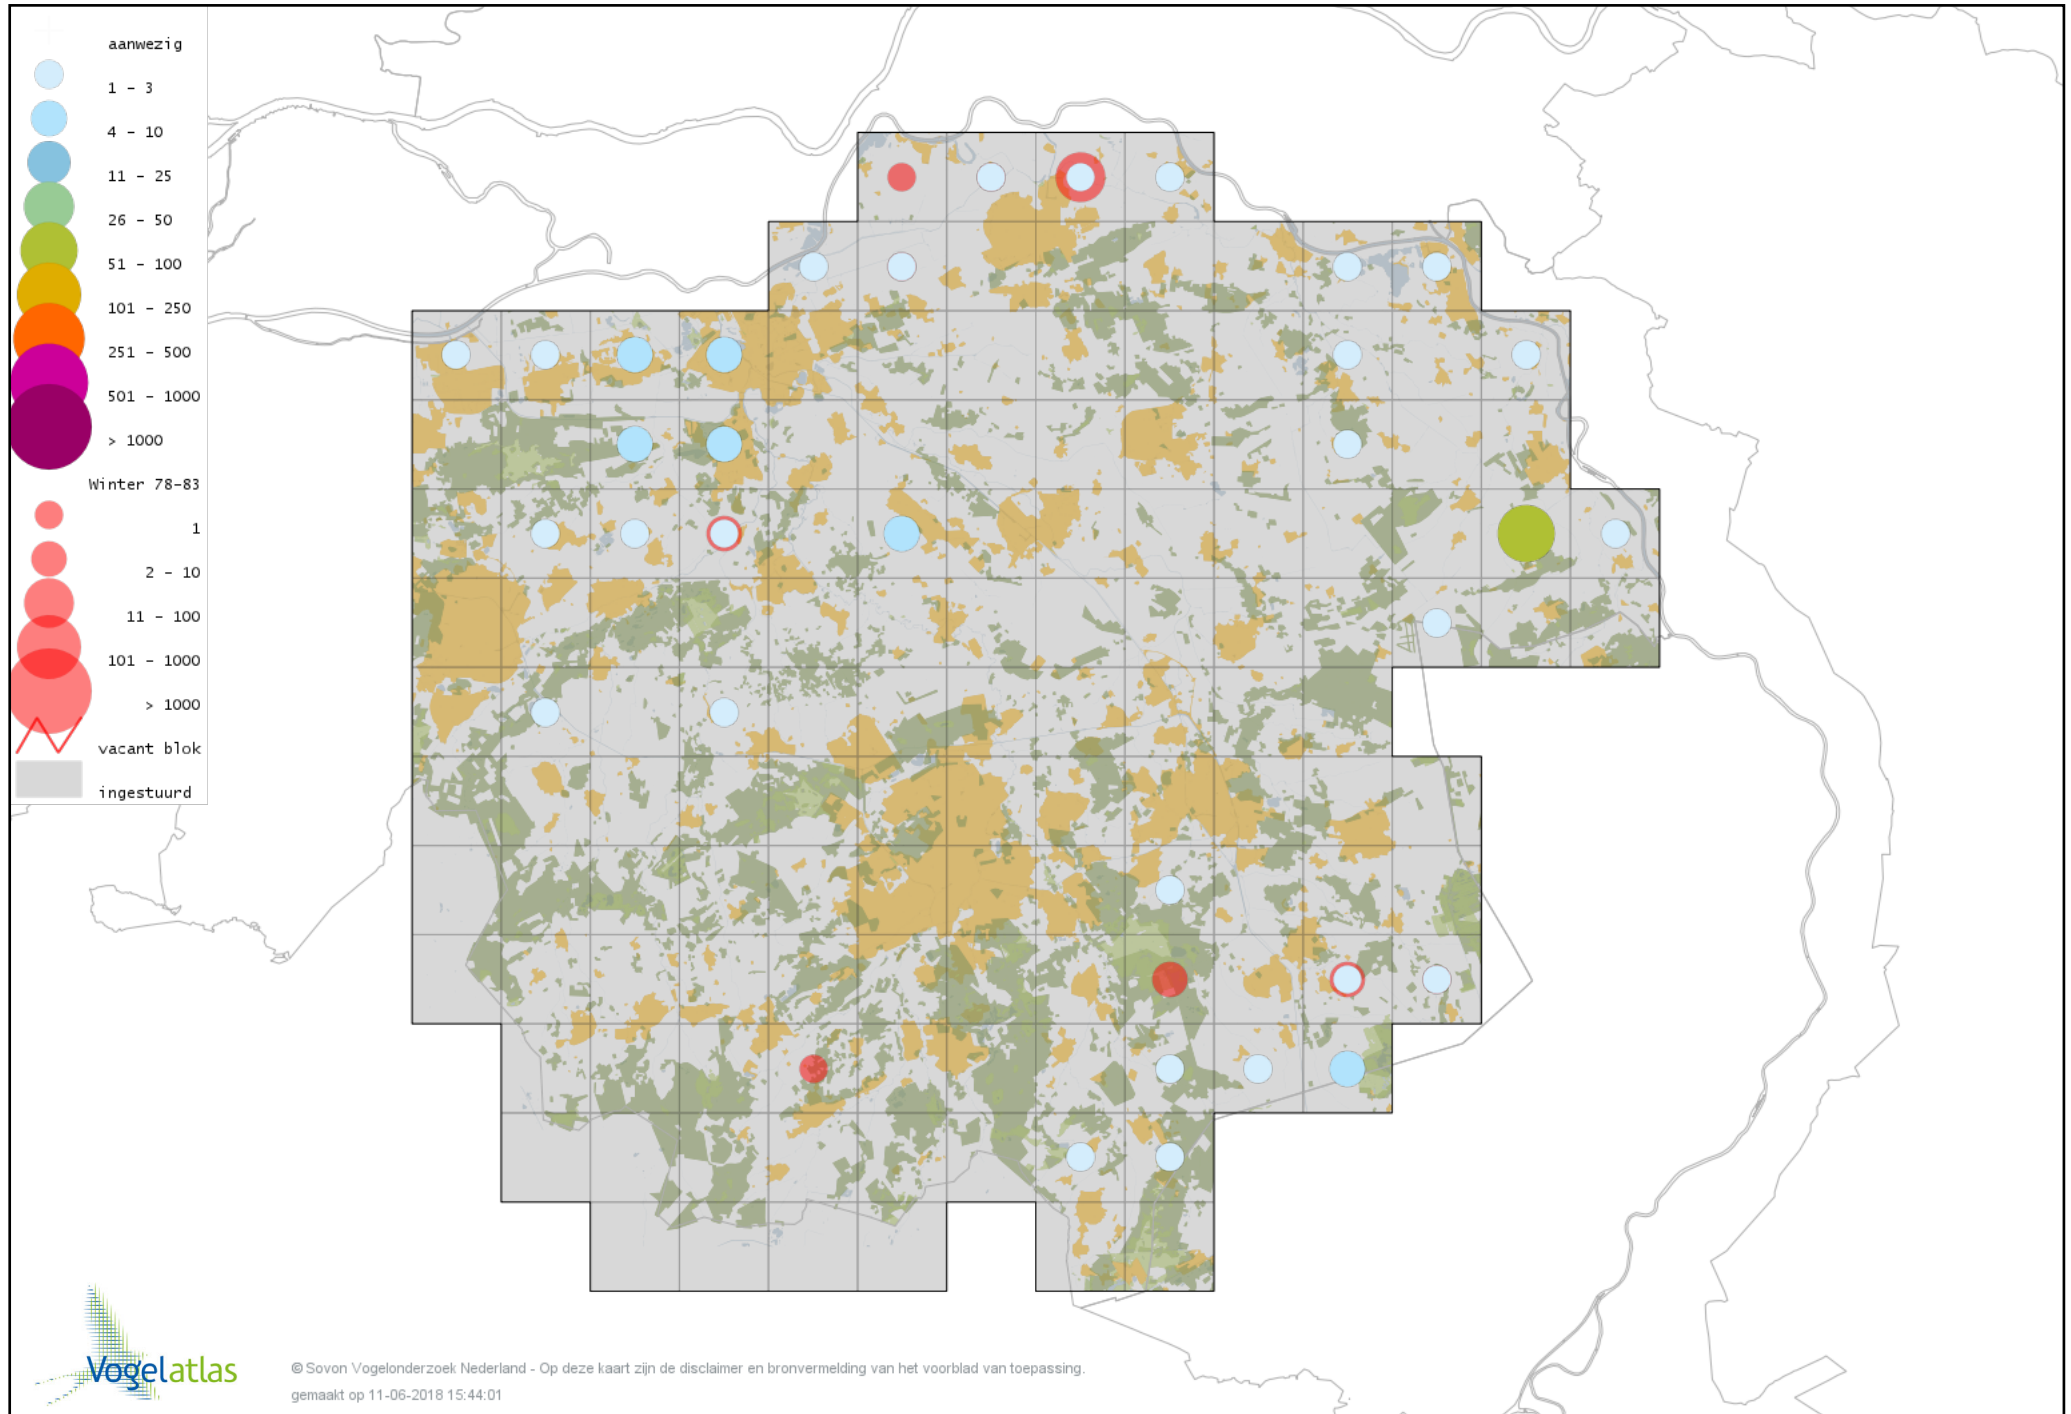

De kleurtint (blauw) is de beste referentie voor de tot nu toe waargenomen aantalsklasse.

De stipgrootte is relatief. Vergelijk daarvoor de atlasblok grootte van de legenda met die van het kaartbeeld.

Voorlopige verspreidingskaart Knobbelzwaan winter

Voorlopige verspreidingskaart Zwarte Zwaan winter

Voorlopige verspreidingskaart Kleine Zwaan winter

Voorlopige verspreidingskaart Wilde Zwaan winter

Voorlopige verspreidingskaart Indische Gans winter

Voorlopige verspreidingskaart Indische Gans x Grauwe Gans winter

Voorlopige verspreidingskaart Sneeuwgans winter

Voorlopige verspreidingskaart Keizergans winter

Voorlopige verspreidingskaart Zwaangans winter

Voorlopige verspreidingskaart Knobbelgans (Chinese) winter

Voorlopige verspreidingskaart Taigarietgans winter

Voorlopige verspreidingskaart Toendrarietgans winter

Voorlopige verspreidingskaart Rietgans (Taiga of Toendra) winter

Voorlopige verspreidingskaart Kleine Rietgans winter

Voorlopige verspreidingskaart Grauwe Gans winter