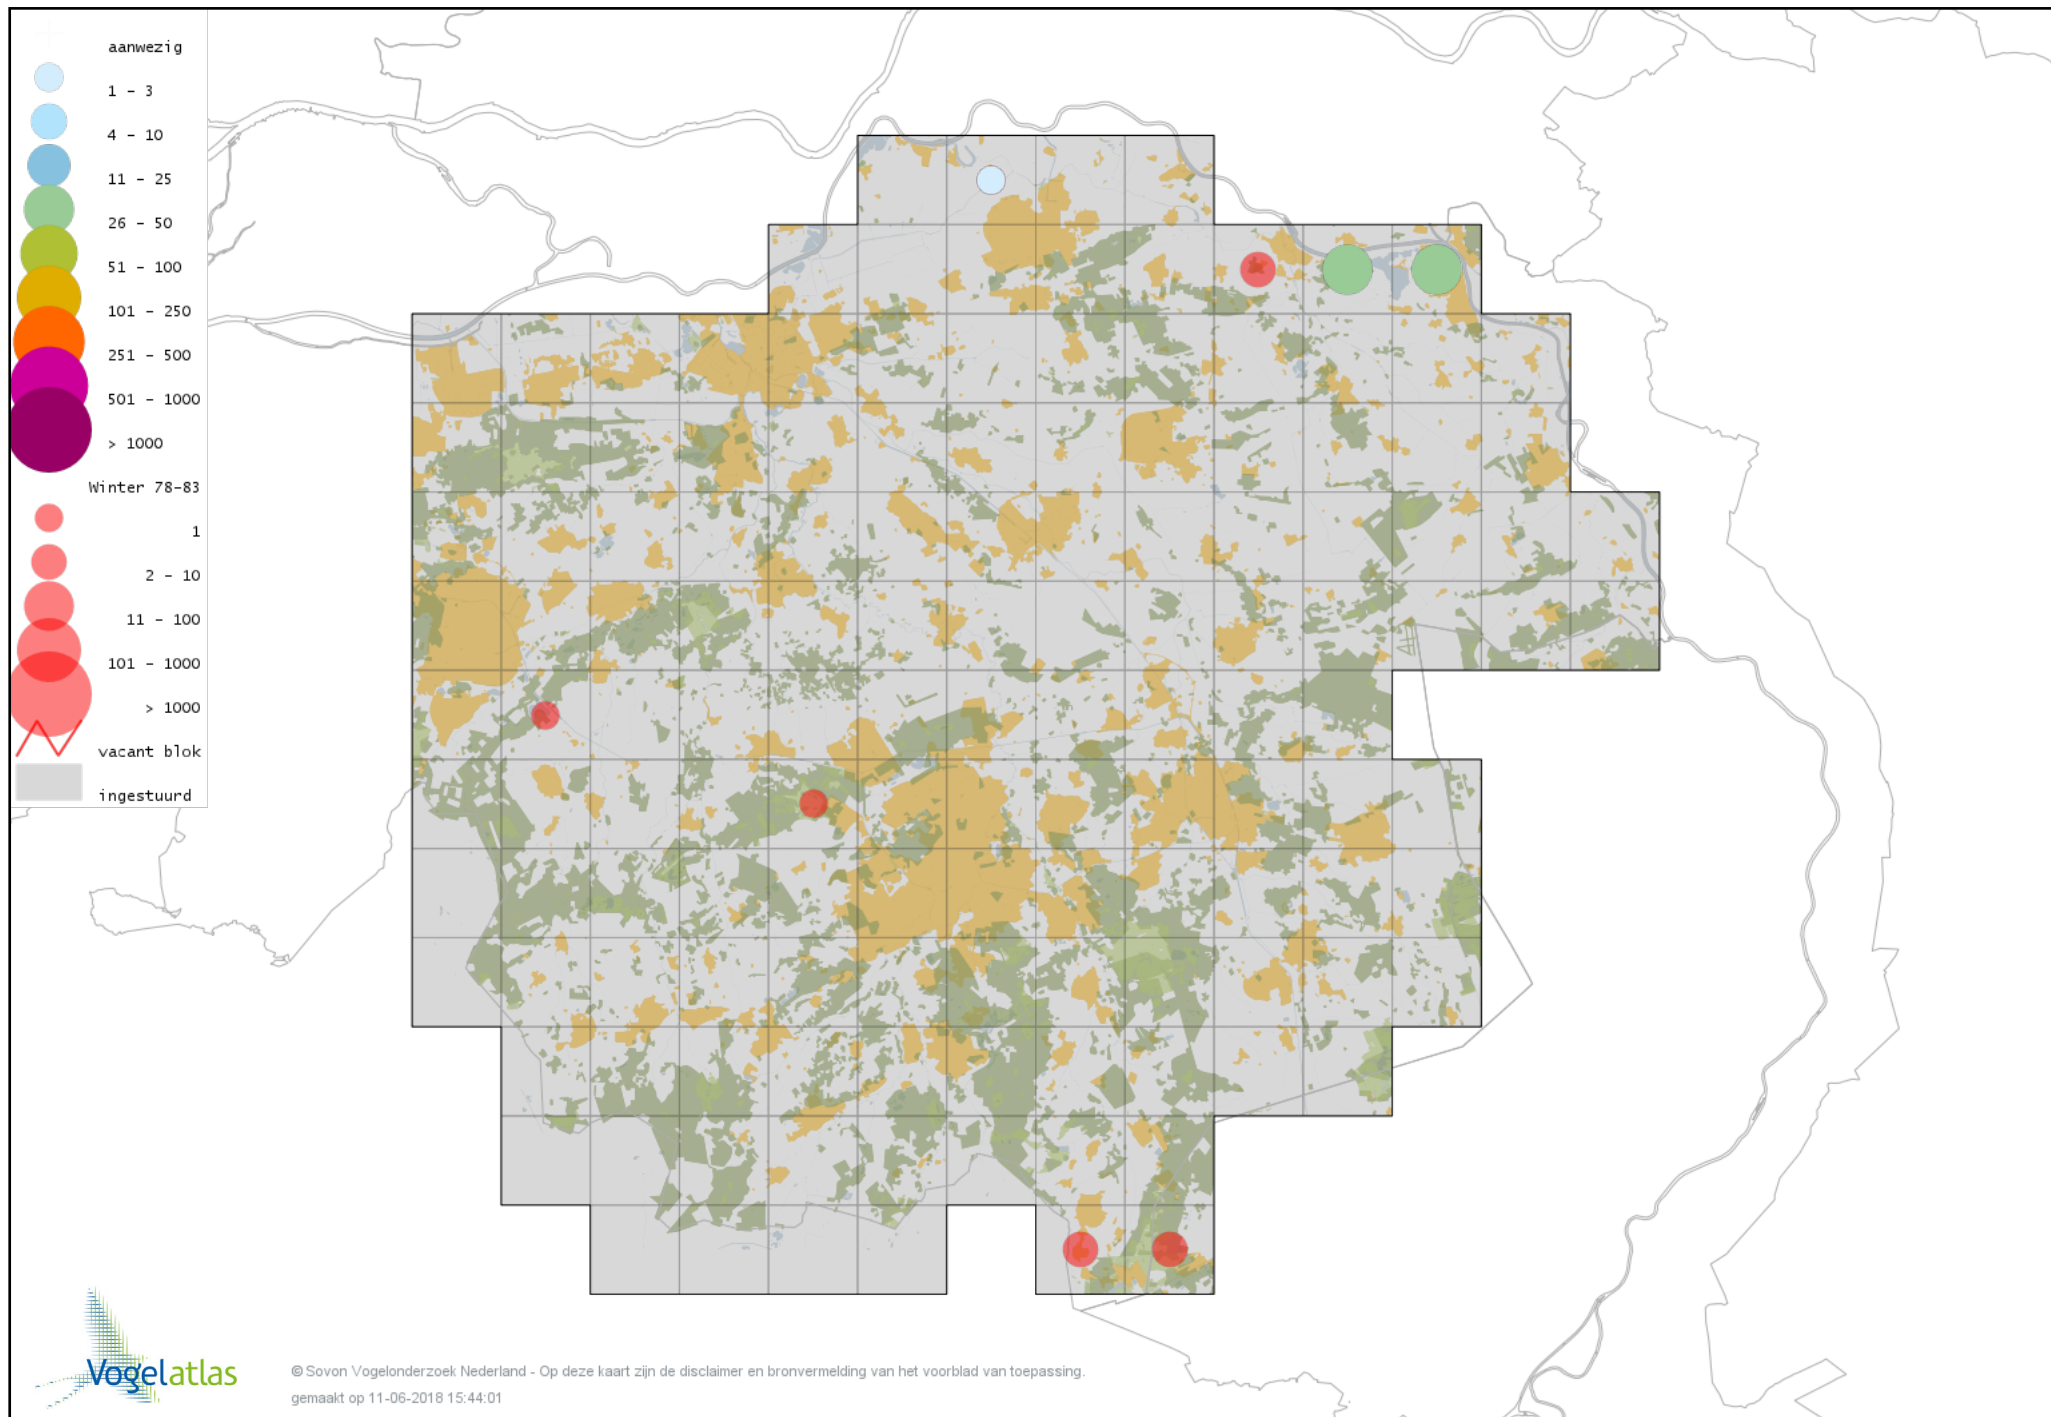

Voorlopige verspreidingskaart Casarca winter

Voorlopige verspreidingskaart Kaapse Casarca winter

Voorlopige verspreidingskaart Bergeend winter

Voorlopige verspreidingskaart Krooneend winter

Voorlopige verspreidingskaart Peposaca-eend winter

Voorlopige verspreidingskaart Tafeleend winter

Voorlopige verspreidingskaart Witoogend winter

Voorlopige verspreidingskaart Kuifeend winter

Voorlopige verspreidingskaart Kuifeend x Tafeleend winter

Voorlopige verspreidingskaart Kuifeend x Witoogend winter

Voorlopige verspreidingskaart Topper winter

Voorlopige verspreidingskaart Muskuseend winter

Voorlopige verspreidingskaart Carolina-eend winter

Voorlopige verspreidingskaart Mandarijneend winter

Voorlopige verspreidingskaart Rosse Stekelstaart winter

Voorlopige verspreidingskaart Eider winter

Voorlopige verspreidingskaart Zwarte Zee-eend winter

Voorlopige verspreidingskaart Grote Zee-eend winter

Voorlopige verspreidingskaart Nonnetje winter

Voorlopige verspreidingskaart Brilduiker winter