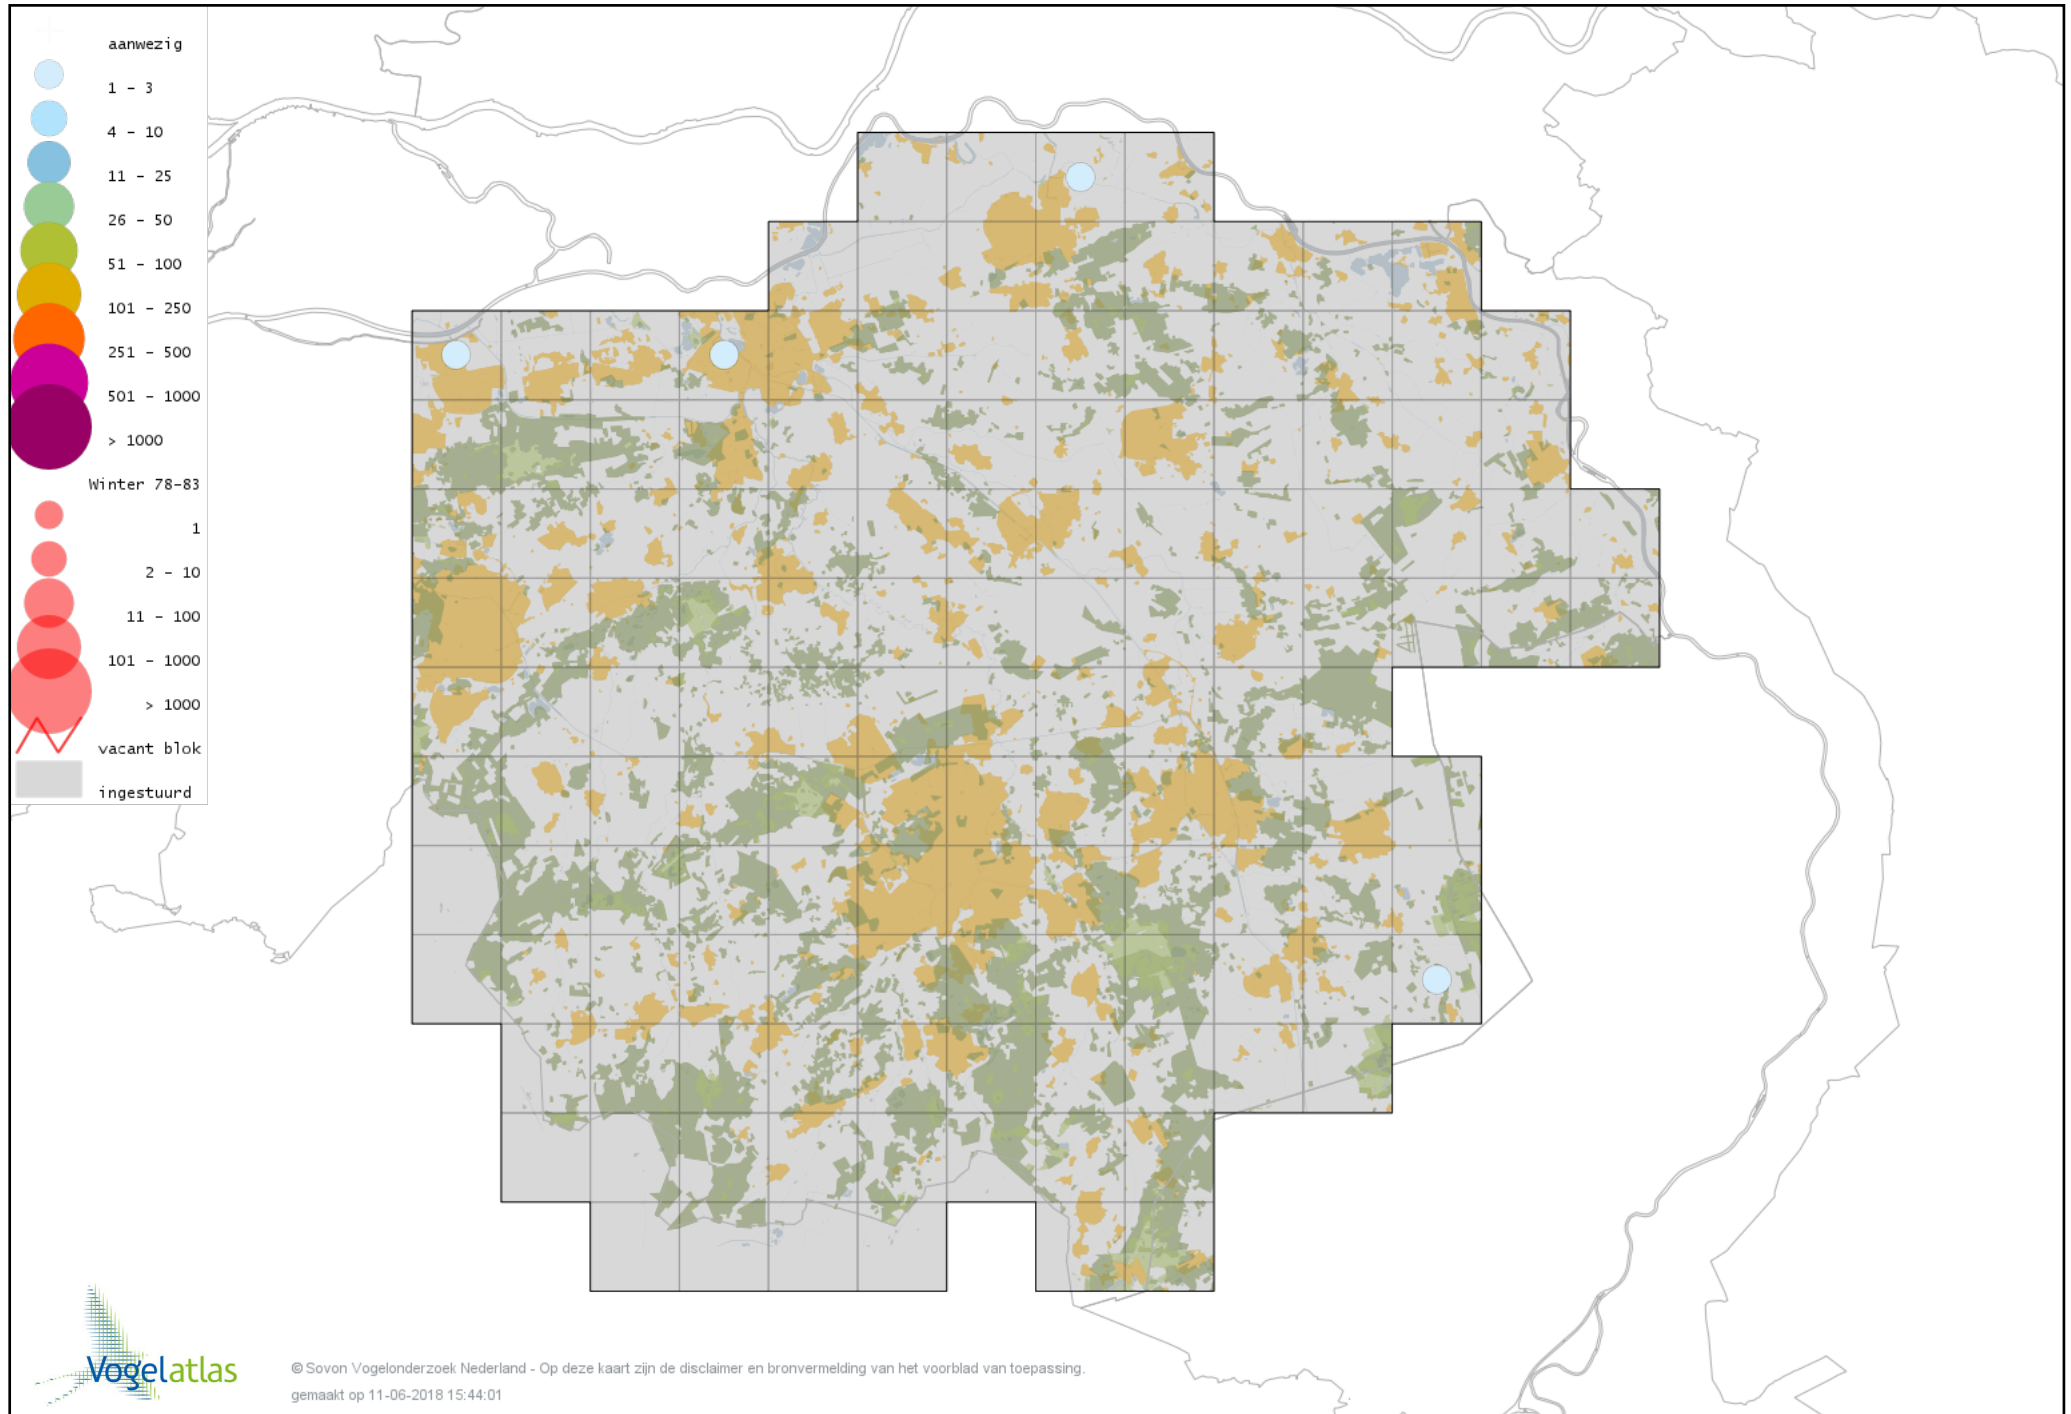

Voorlopige verspreidingskaart Houtsnip winter

Voorlopige verspreidingskaart Grutto winter

Voorlopige verspreidingskaart IJslandse Grutto winter

Voorlopige verspreidingskaart Wulp winter

Voorlopige verspreidingskaart Witgat winter

Voorlopige verspreidingskaart Groenpootruiter winter

Voorlopige verspreidingskaart Tureluur winter

Voorlopige verspreidingskaart Kokmeeuw winter

Voorlopige verspreidingskaart Dwergmeeuw winter

Voorlopige verspreidingskaart Zwartkopmeeuw winter