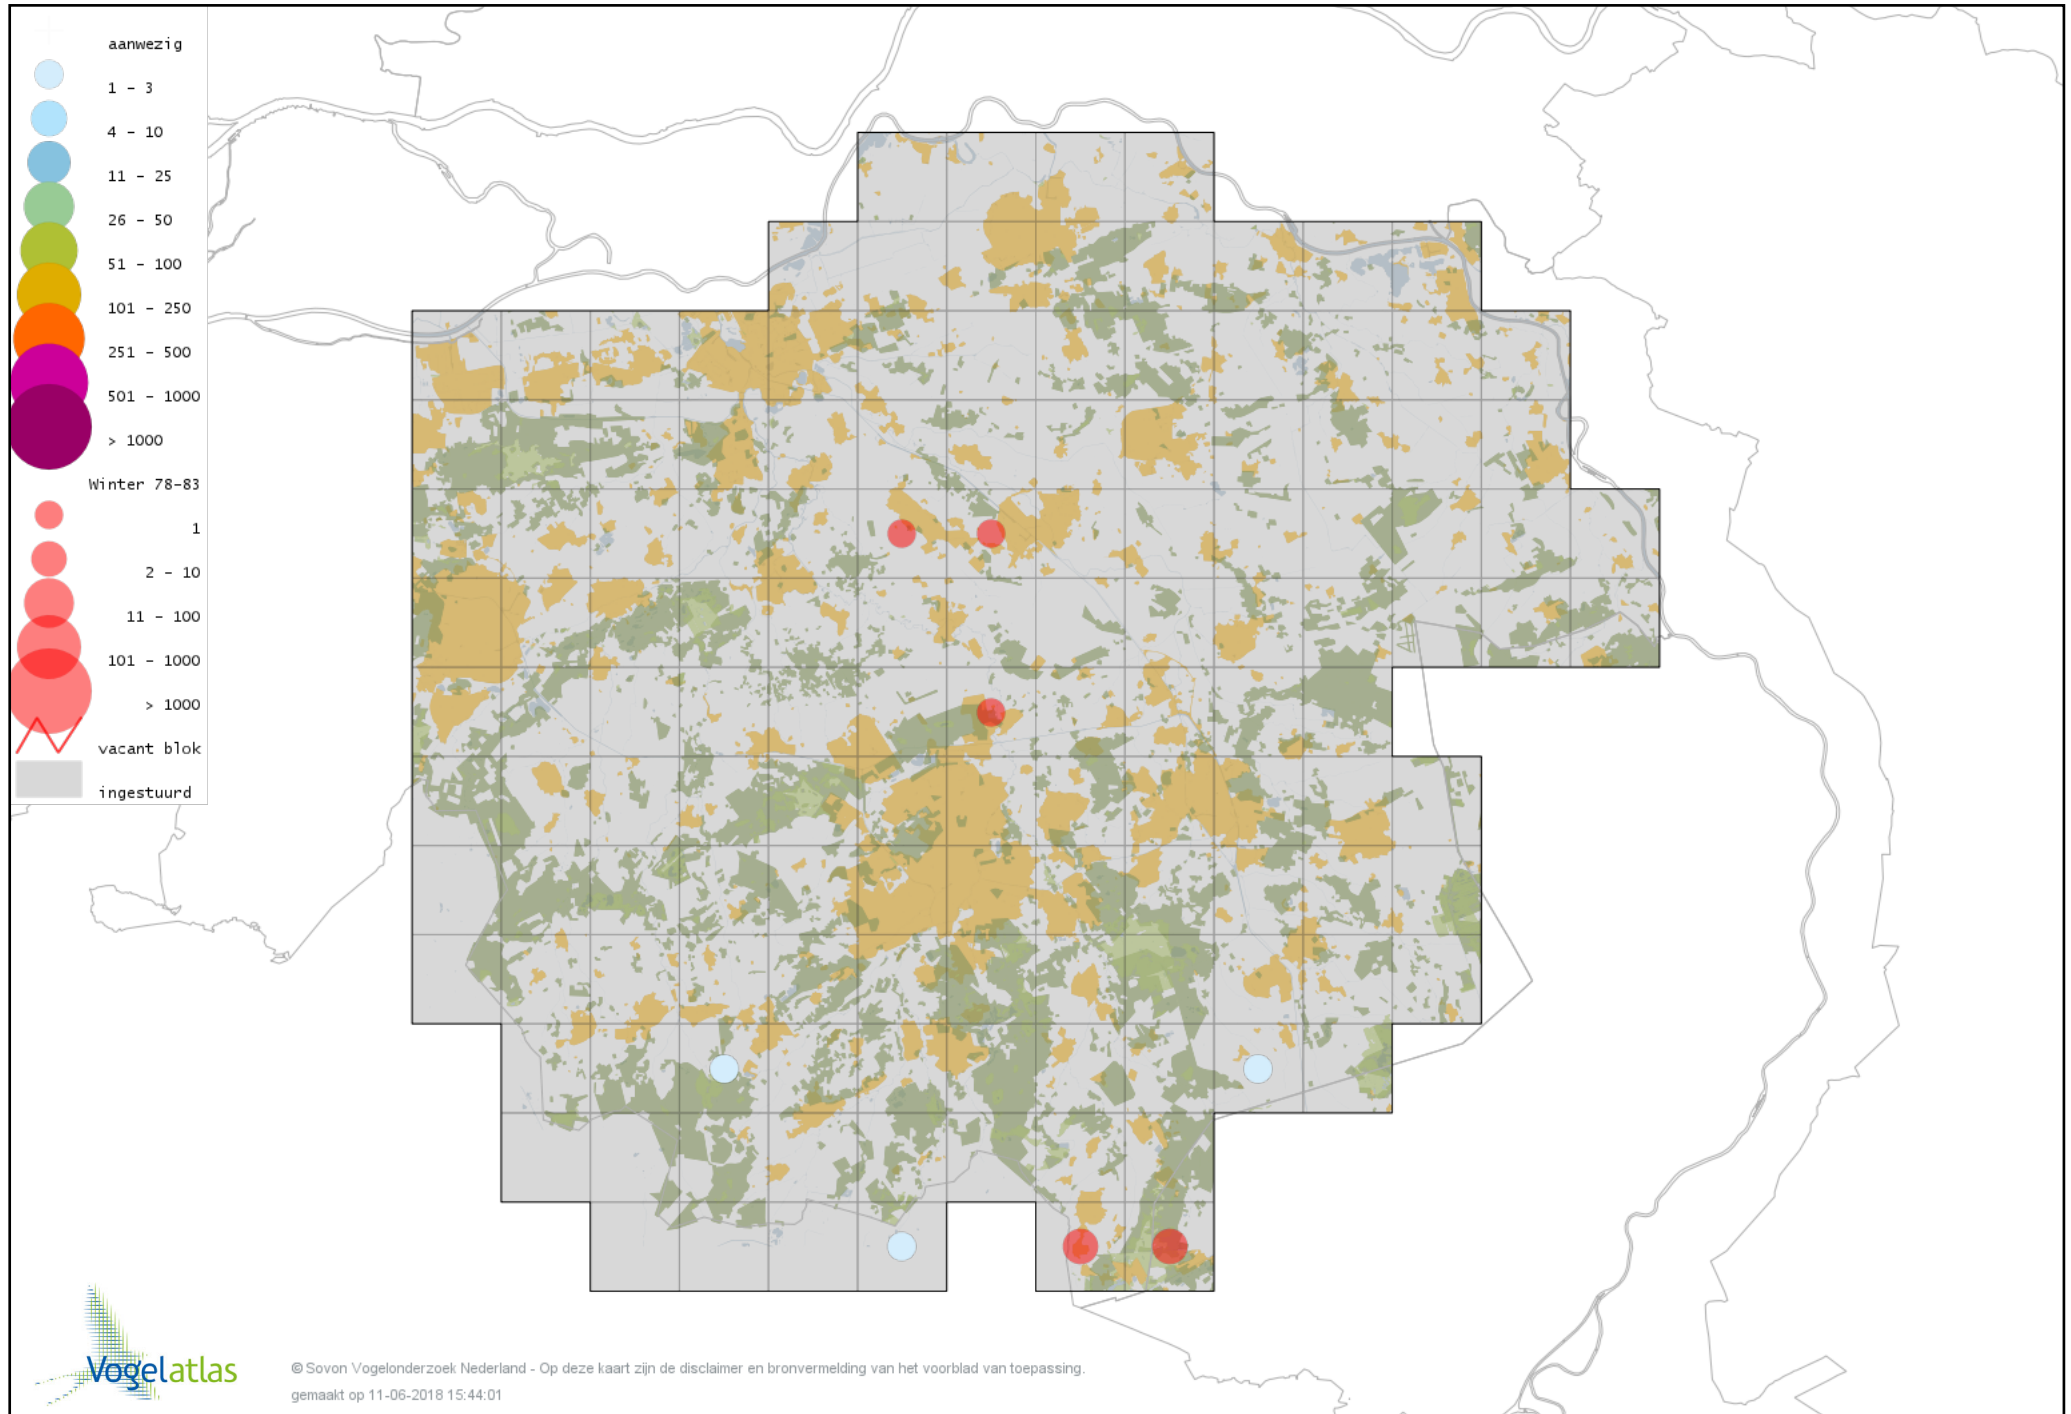

Voorlopige verspreidingskaart Mexicaanse Roodmus winter

Voorlopige verspreidingskaart Goudvink winter

Voorlopige verspreidingskaart Noordse Goudvink winter

Voorlopige verspreidingskaart Appelvink winter

Voorlopige verspreidingskaart Sneeuwgorst winter

Voorlopige verspreidingskaart IJsgors winter

Voorlopige verspreidingskaart Geelgors winter

Voorlopige verspreidingskaart Rietgors winter