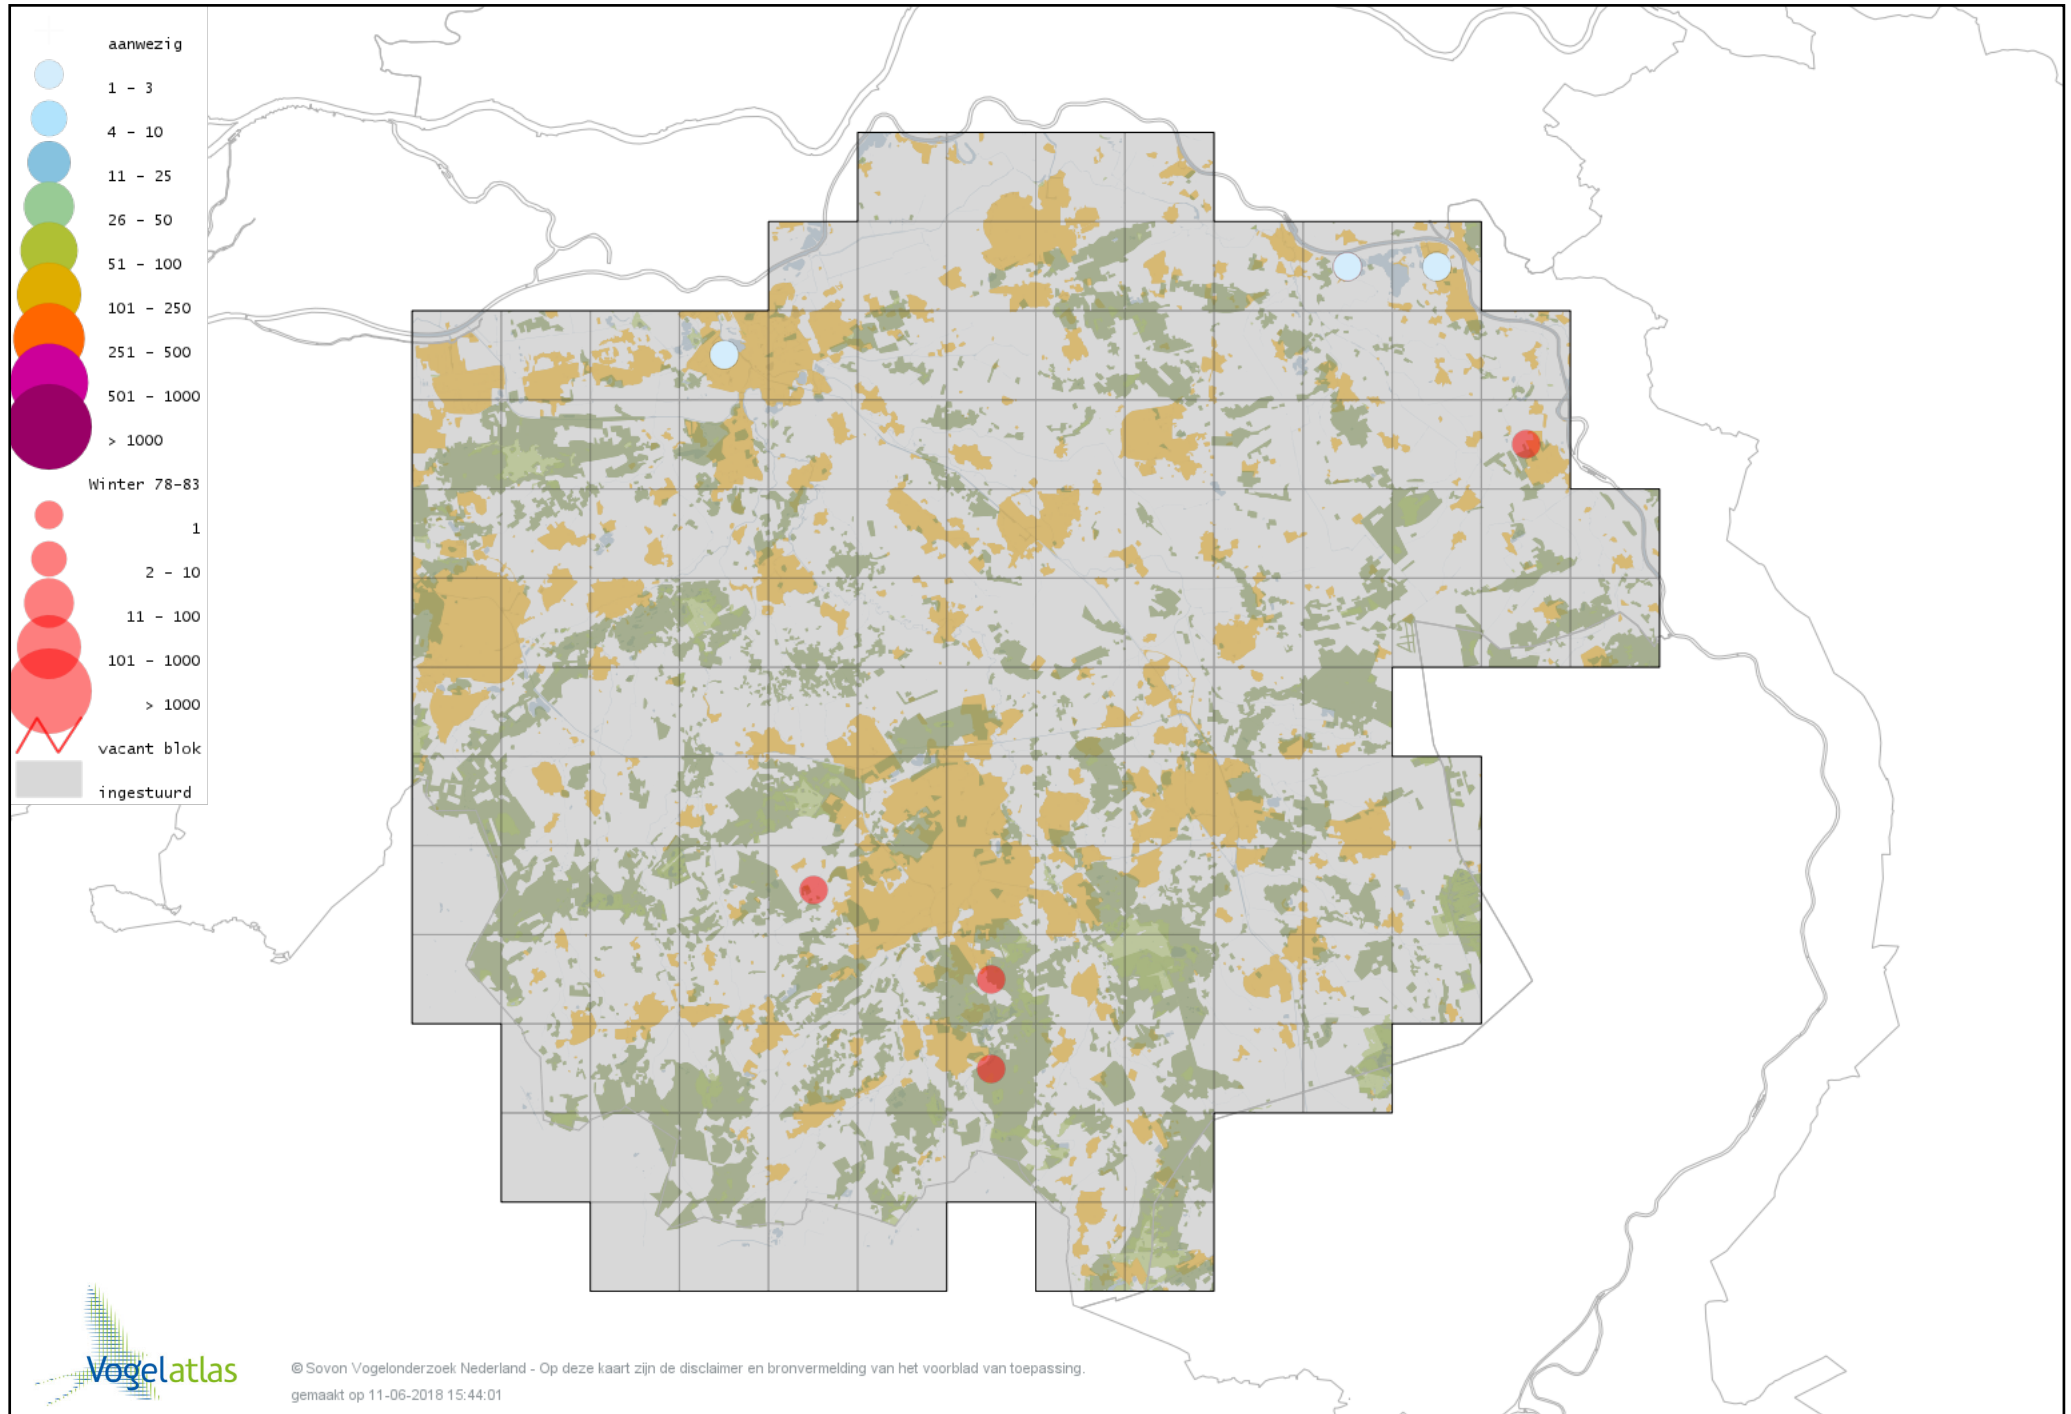

Voorlopige verspreidingskaart Dodaars winter

Voorlopige verspreidingskaart Fuut winter

Voorlopige verspreidingskaart Roodhalsfuut winter

Voorlopige verspreidingskaart Kuifduiker winter

Voorlopige verspreidingskaart Geoorde Fuut winter

Voorlopige verspreidingskaart Rode Wouw winter

Voorlopige verspreidingskaart Zearend winter

Voorlopige verspreidingskaart Bruine Kiekendief winter

Voorlopige verspreidingskaart Blauwe Kiekendief winter

Voorlopige verspreidingskaart Havik winter

Voorlopige verspreidingskaart Sperwer winter

Voorlopige verspreidingskaart Buizerd winter

Voorlopige verspreidingskaart Ruigpootbuizerd winter

Voorlopige verspreidingskaart Torenvalk winter

Voorlopige verspreidingskaart Smelleken winter