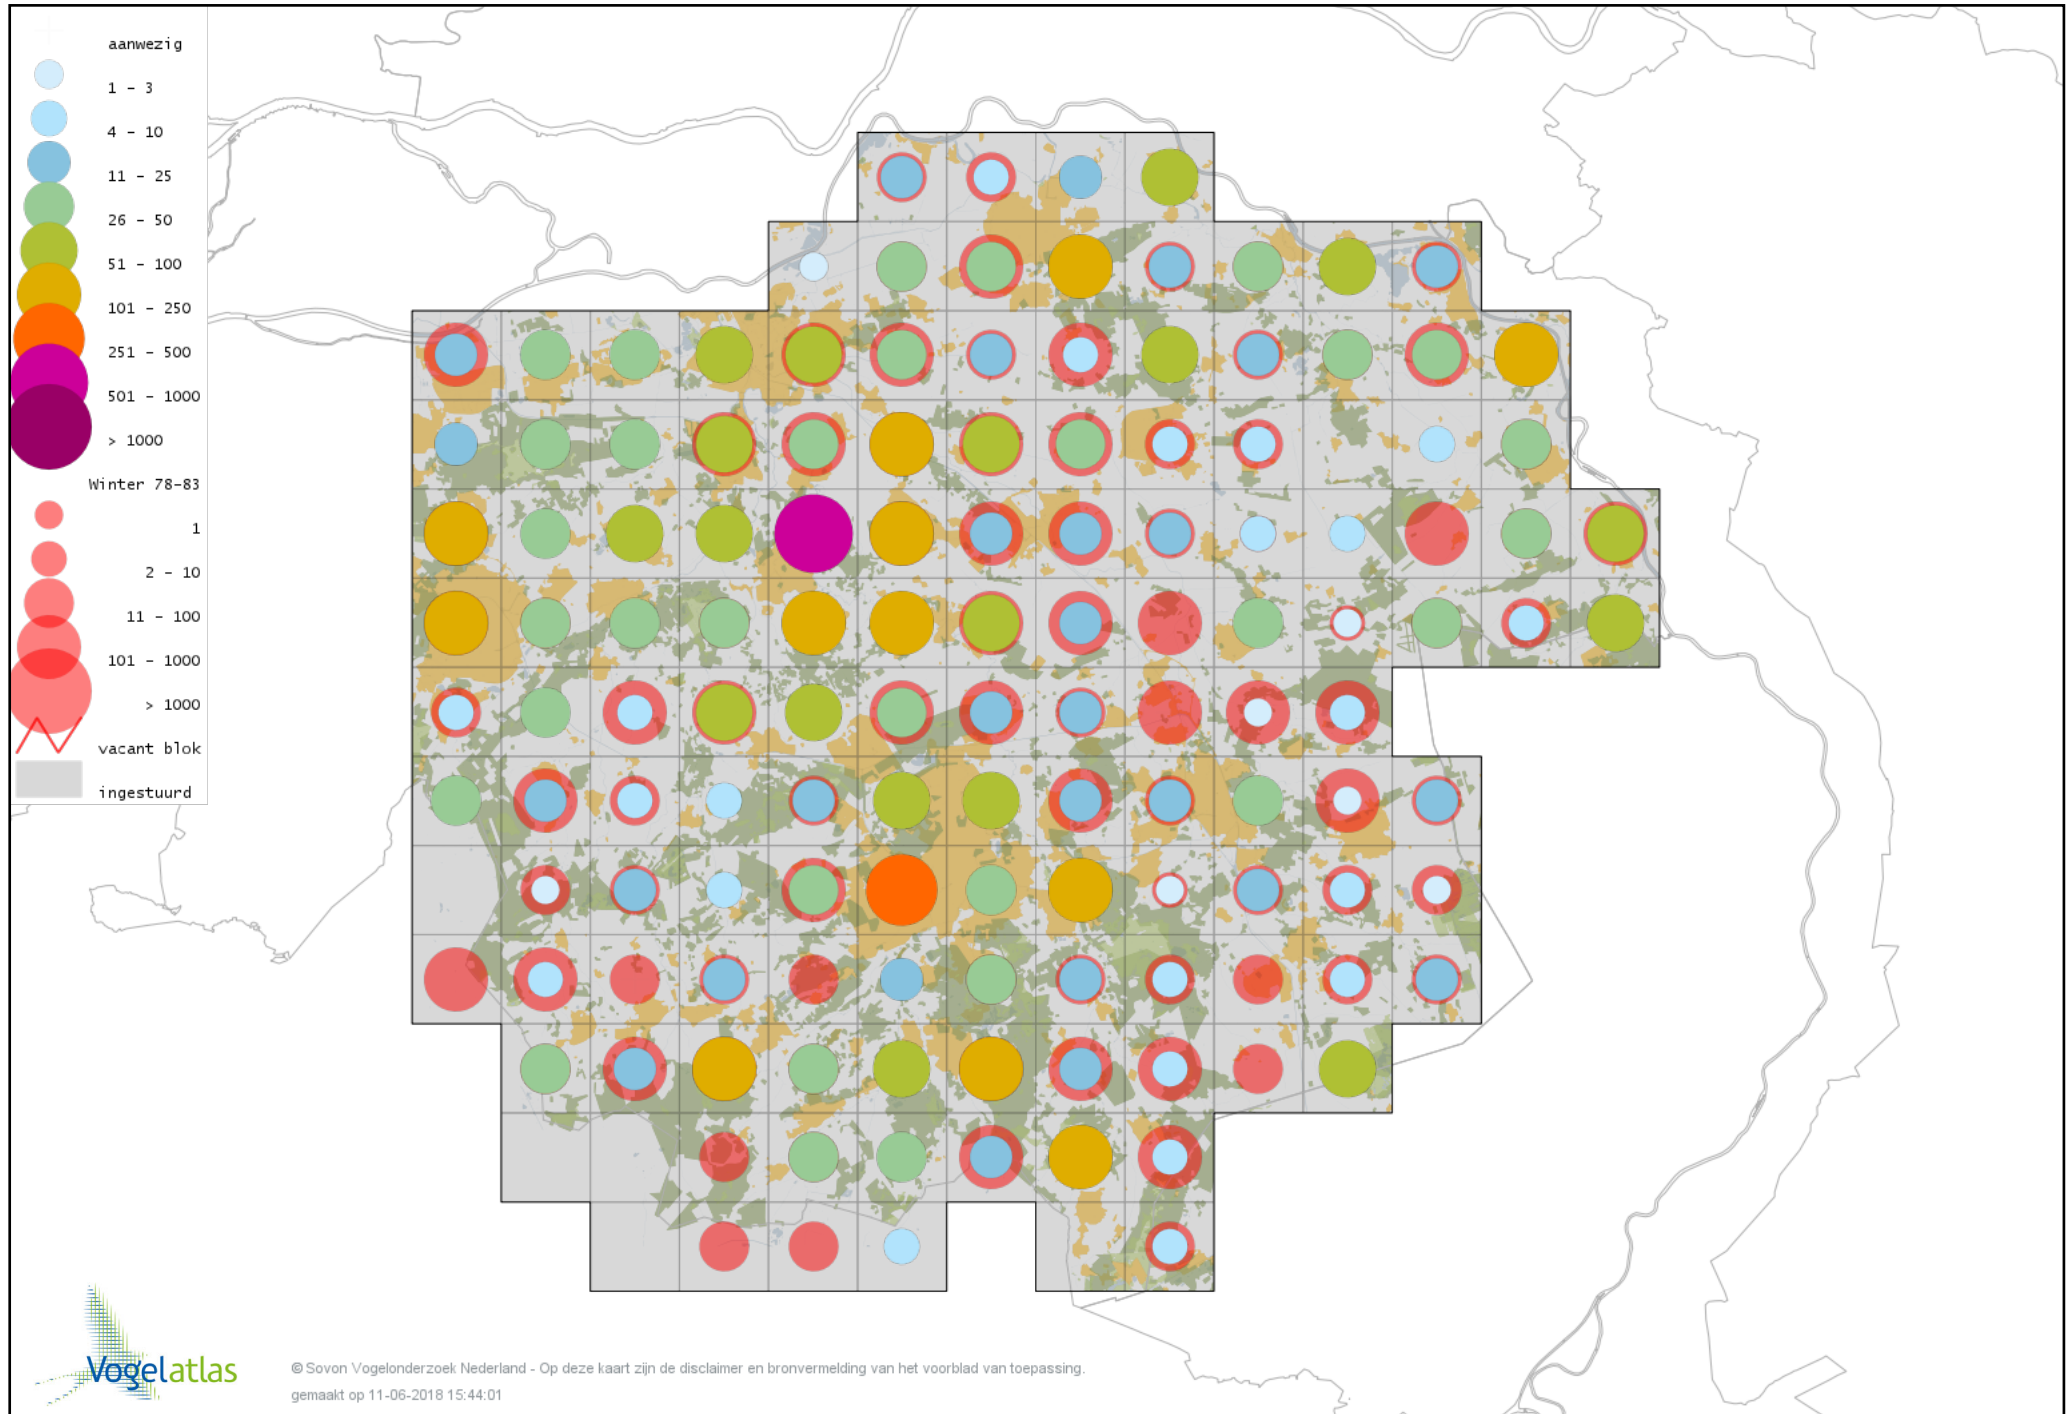

Voorlopige verspreidingskaart Boomklever winter

Voorlopige verspreidingskaart Kortsnavelboomkruiper winter

Voorlopige verspreidingskaart Boomkruiper winter

Voorlopige verspreidingskaart Winterkoning winter

Voorlopige verspreidingskaart Spreeuw winter

Voorlopige verspreidingskaart Beflijster winter

Voorlopige verspreidingskaart Merel winter

Voorlopige verspreidingskaart Kramsvogel winter

Voorlopige verspreidingskaart Zanglijster winter

Voorlopige verspreidingskaart Koperwiek winter

Voorlopige verspreidingskaart Grote Lijster winter

Voorlopige verspreidingskaart Roodborst winter

Voorlopige verspreidingskaart Zwarte Roodstaart winter

Voorlopige verspreidingskaart Roodborsttapuit winter