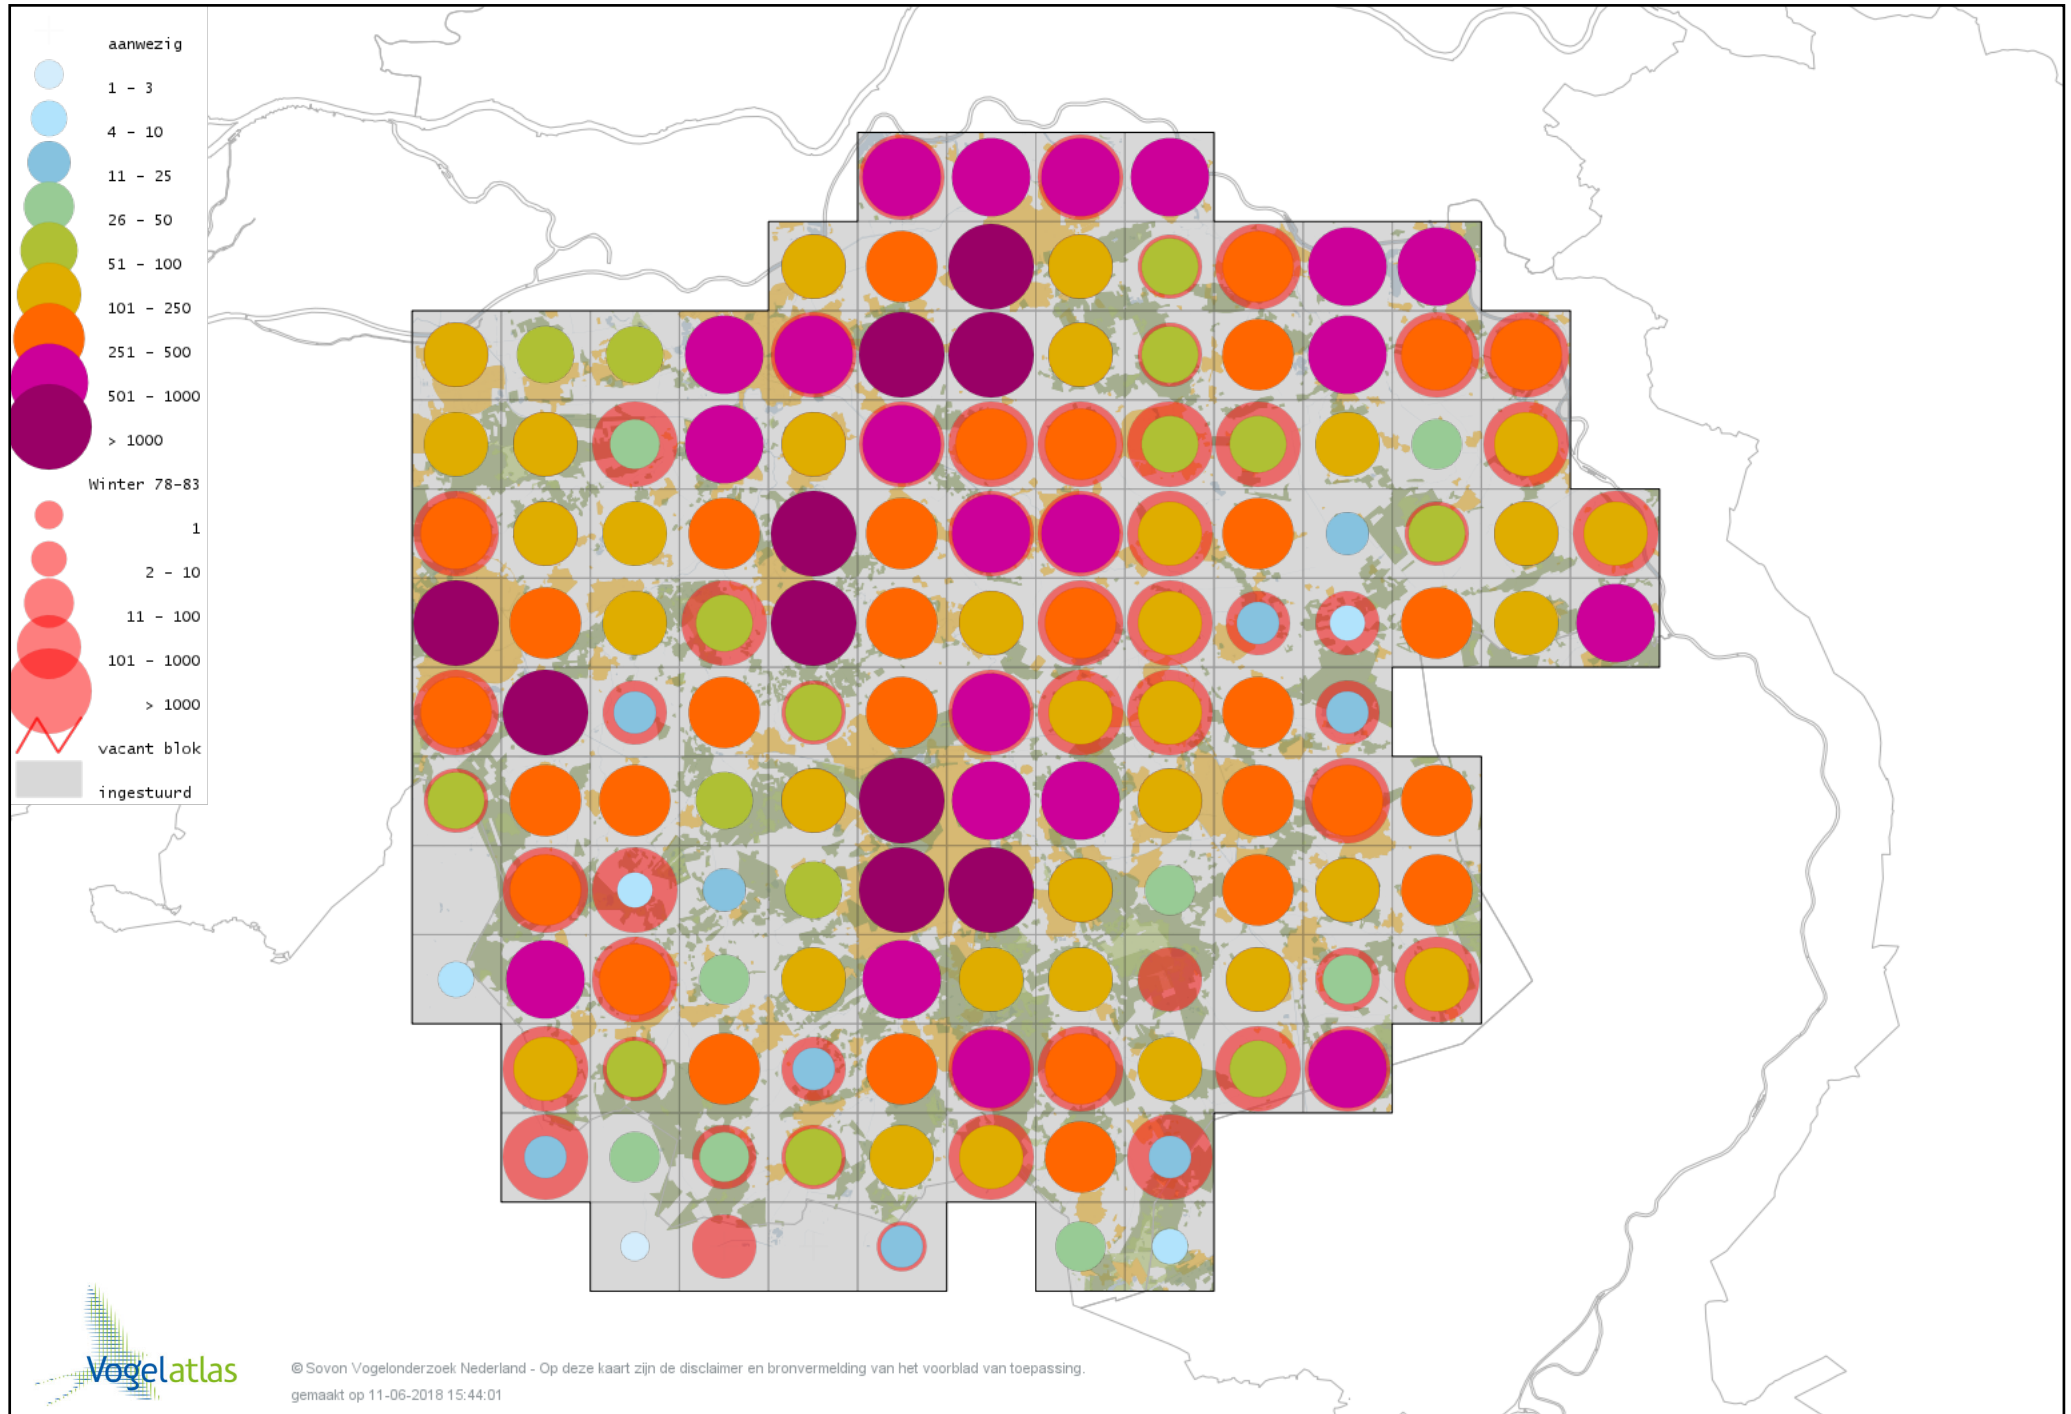

Voorlopige verspreidingskaart Velduil winter

Voorlopige verspreidingskaart IJsvogel winter

Voorlopige verspreidingskaart Hop winter

Voorlopige verspreidingskaart Groene Specht winter

Voorlopige verspreidingskaart Zwarte Specht winter

Voorlopige verspreidingskaart Grote Bonte Specht winter

Voorlopige verspreidingskaart Middelste Bonte Specht winter

Voorlopige verspreidingskaart Kleine Bonte Specht winter

Voorlopige verspreidingskaart Klapekster winter

Voorlopige verspreidingskaart Ekster winter

Voorlopige verspreidingskaart Gaai winter

Voorlopige verspreidingskaart Kauw winter

Voorlopige verspreidingskaart Russische Kauw winter

Voorlopige verspreidingskaart Noordse Kauw winter