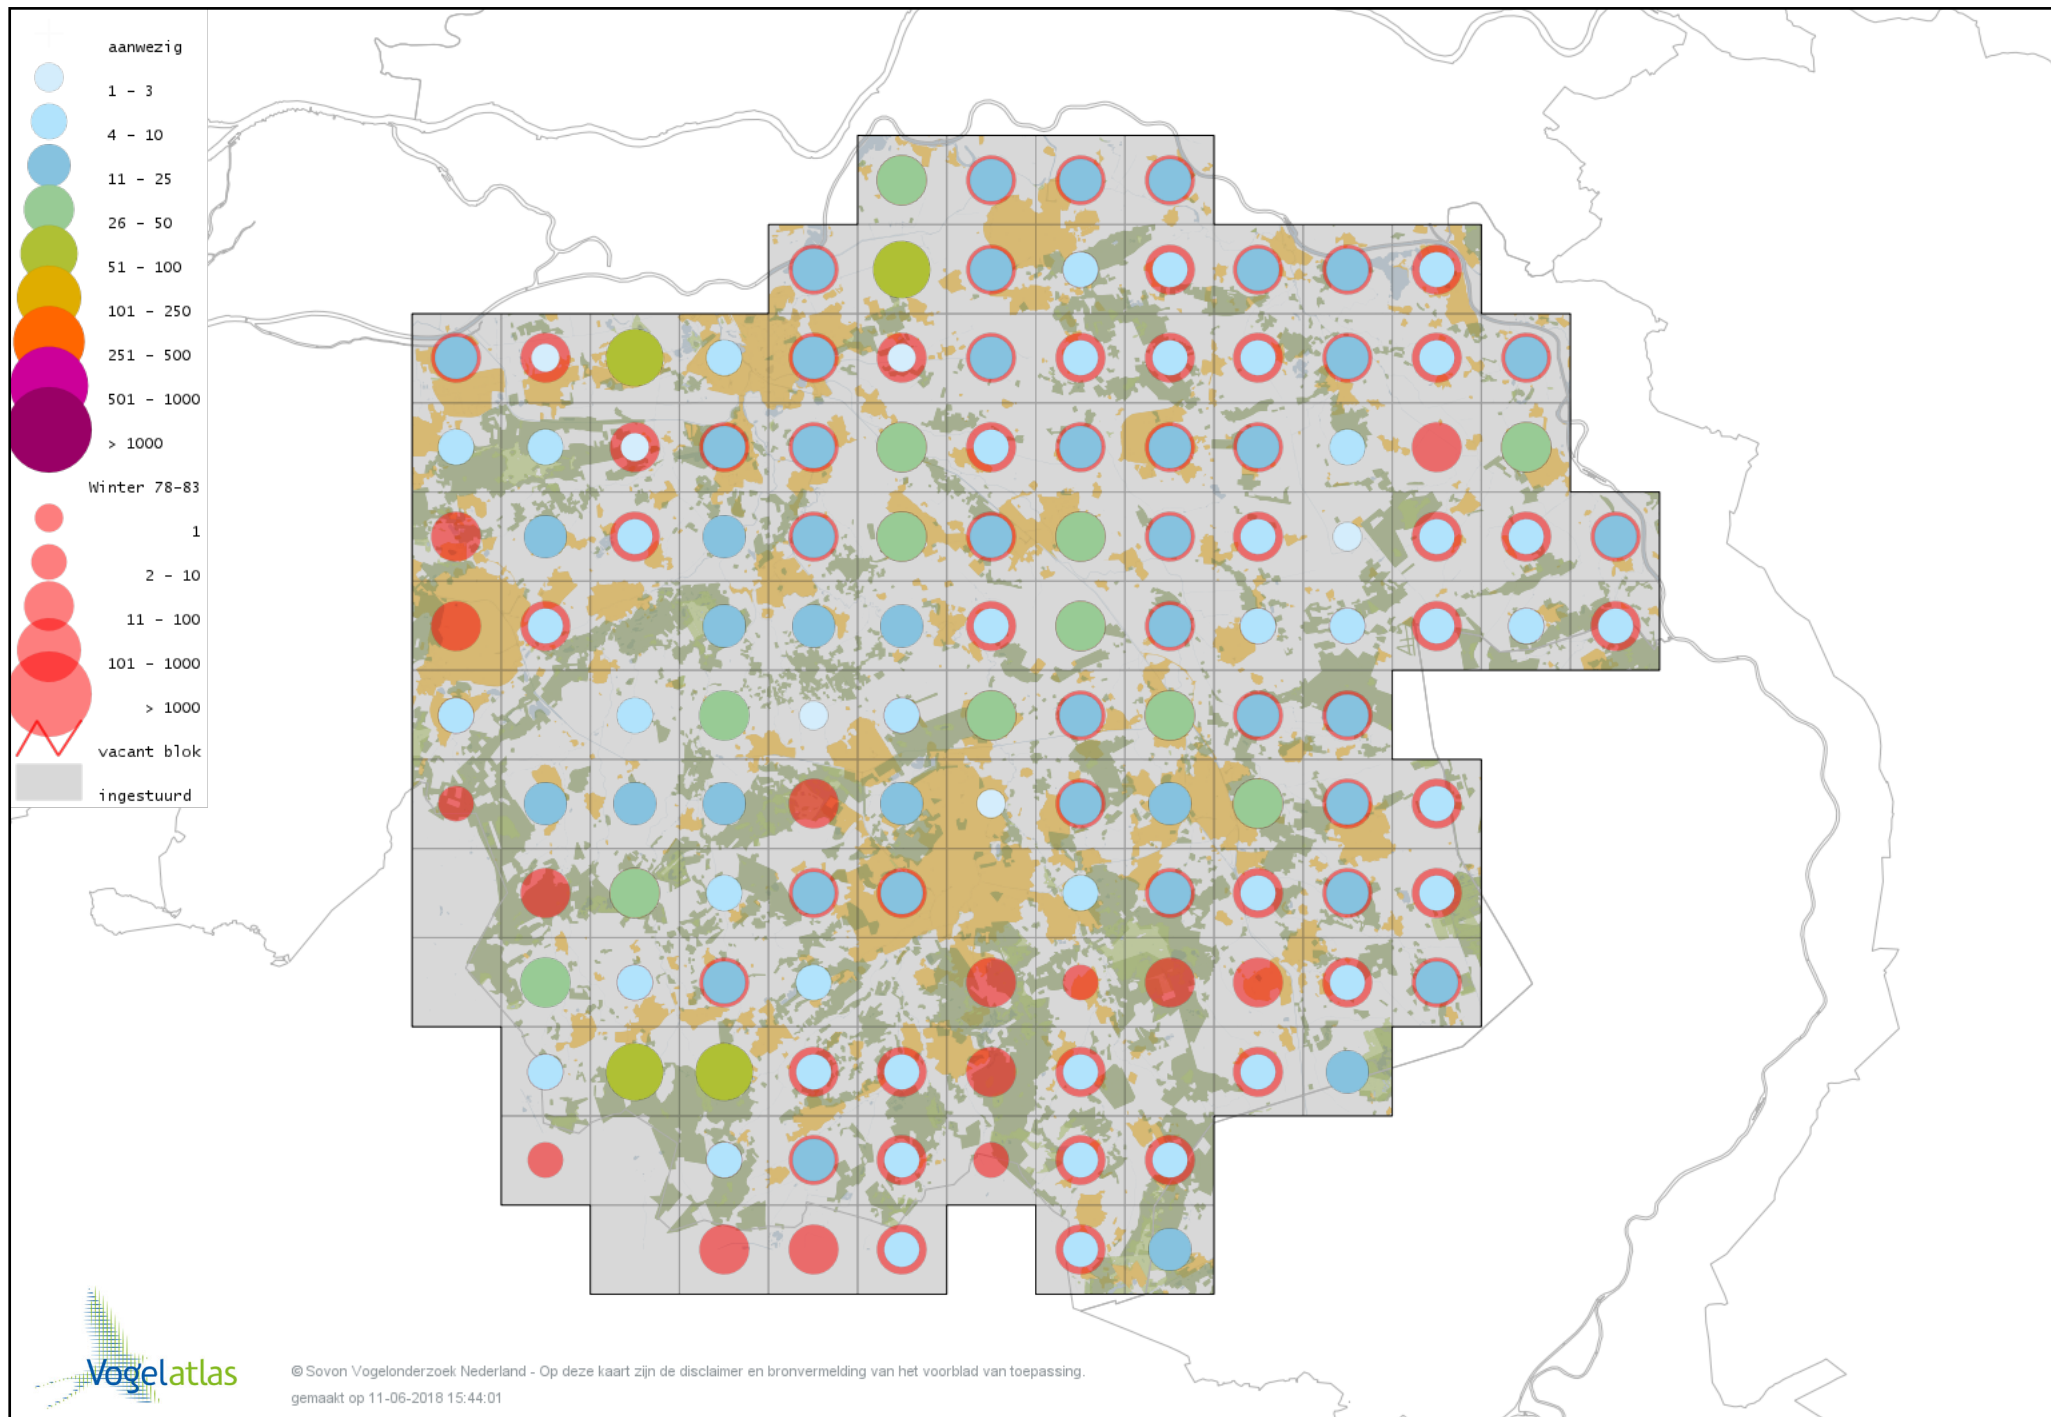

Voorlopige verspreidingskaart Eider winter

Voorlopige verspreidingskaart Zwarte Zee-eend winter

Voorlopige verspreidingskaart Grote Zee-eend winter

Voorlopige verspreidingskaart Nonnetje winter

Voorlopige verspreidingskaart Brilduiker winter

Voorlopige verspreidingskaart Kokardezaagbek winter

Voorlopige verspreidingskaart Grote Zaagbek winter

Voorlopige verspreidingskaart Ringtaling winter

Voorlopige verspreidingskaart Krakeend winter

Voorlopige verspreidingskaart Smient winter

Voorlopige verspreidingskaart Kaneeltaling winter

Voorlopige verspreidingskaart Slobeend winter

Voorlopige verspreidingskaart Wilde Eend winter

Voorlopige verspreidingskaart Soepeend winter

Voorlopige verspreidingskaart Pijlstaart winter

Voorlopige verspreidingskaart Wintertaling winter

Voorlopige verspreidingskaart Marmereend winter

Voorlopige verspreidingskaart Patrijs winter

Voorlopige verspreidingskaart Helmpareelhoen winter

Voorlopige verspreidingskaart Kip winter