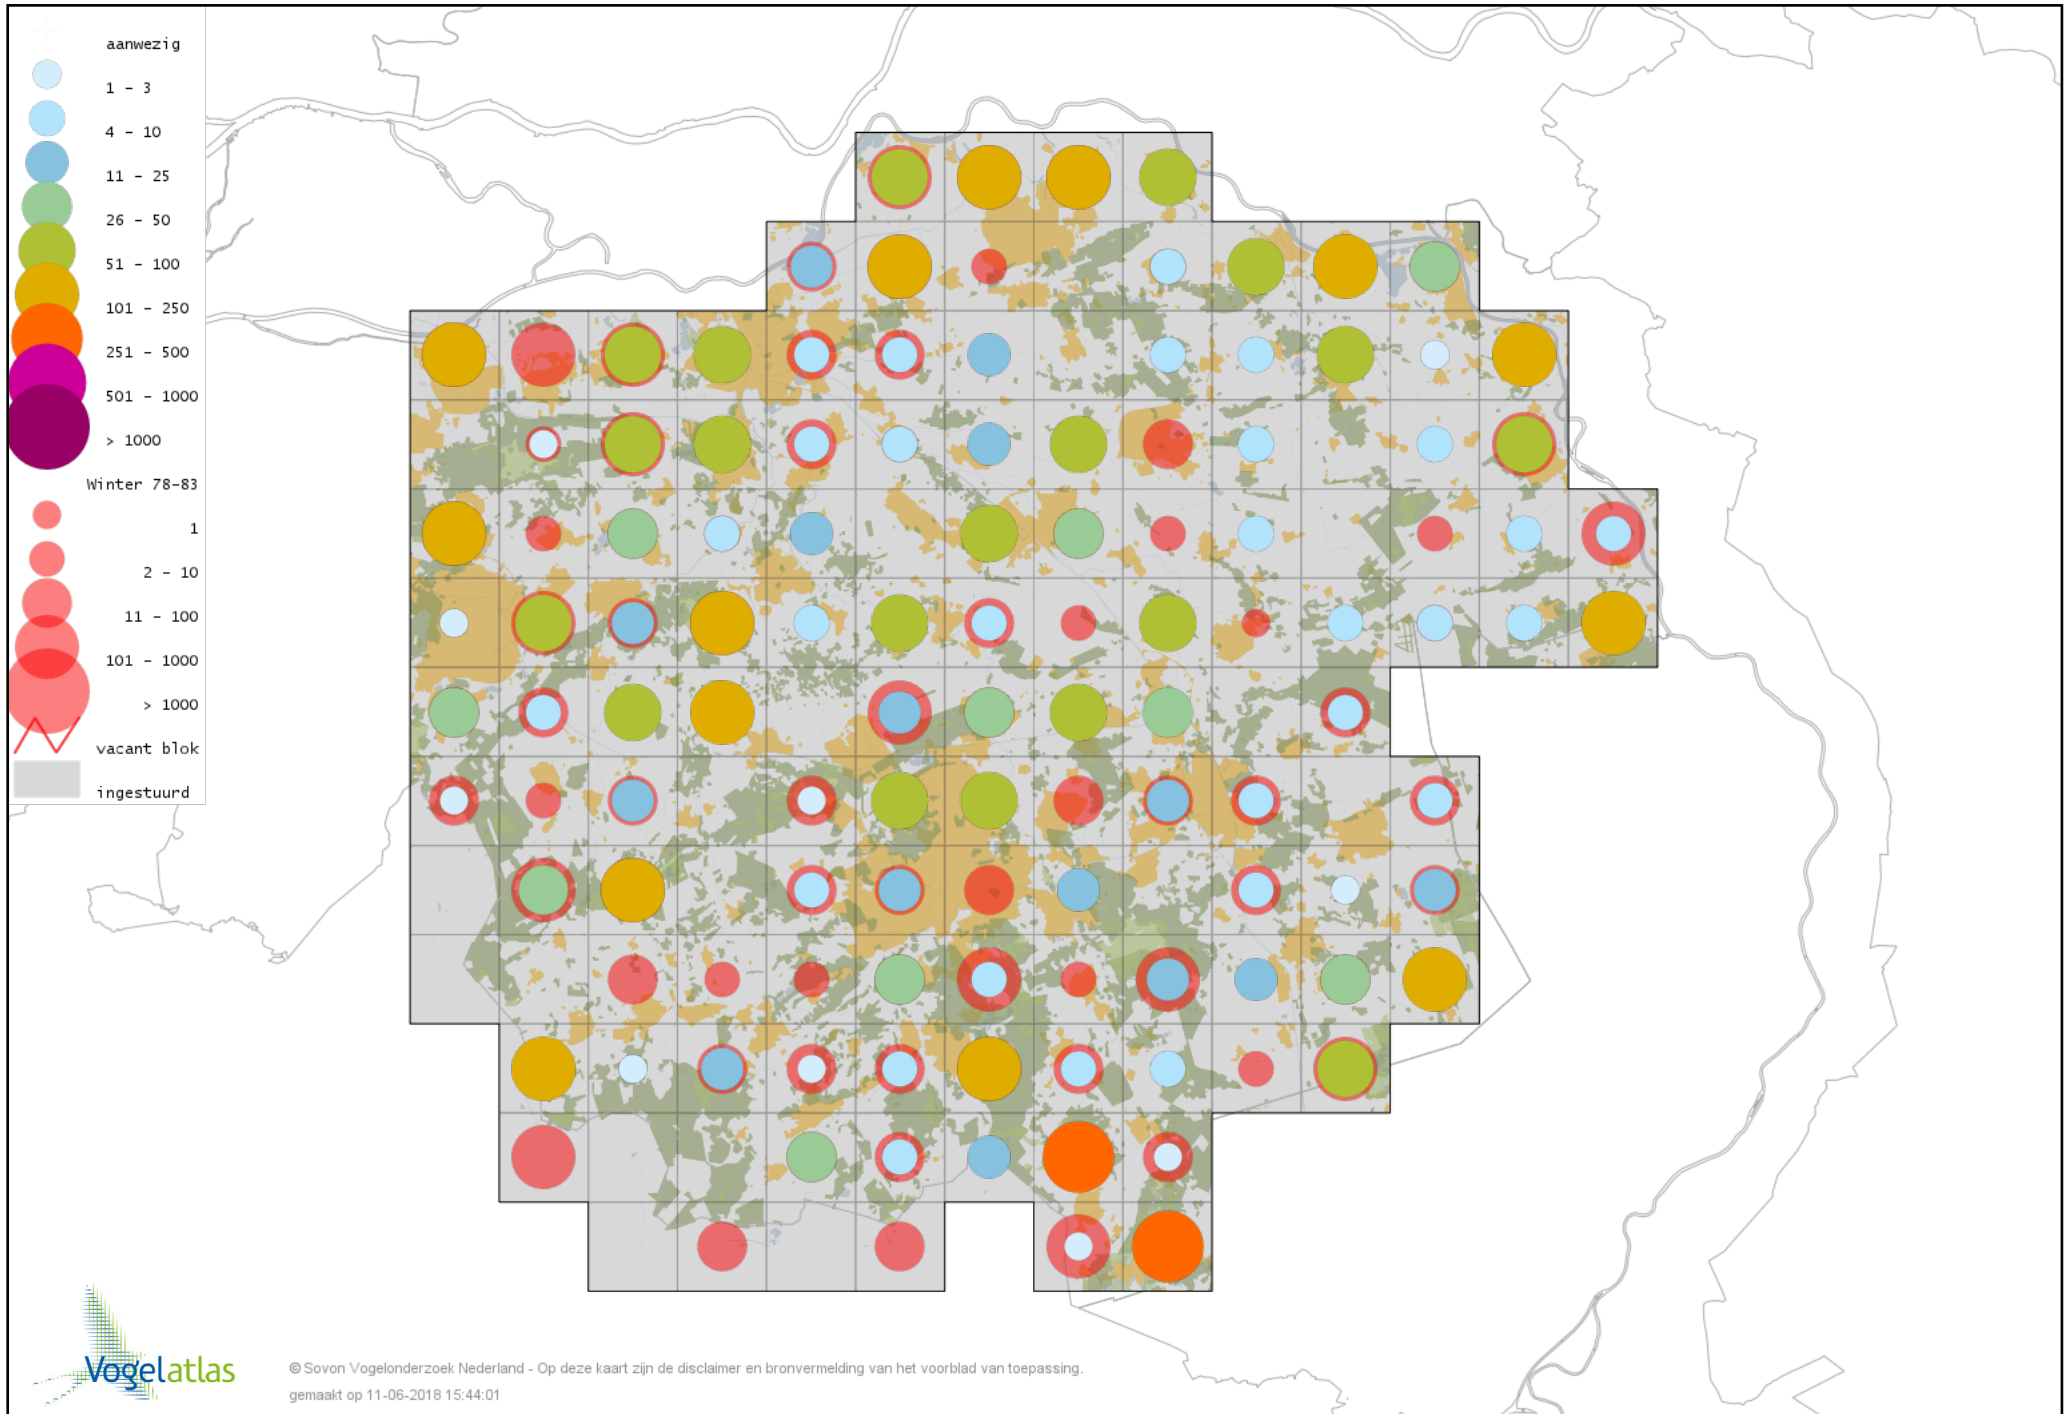

Voorlopige verspreidingskaart Eider winter

Voorlopige verspreidingskaart Zwarte Zee-eend winter

Voorlopige verspreidingskaart Grote Zee-eend winter

Voorlopige verspreidingskaart Nonnetje winter

Voorlopige verspreidingskaart Brilduiker winter

Voorlopige verspreidingskaart Kokardezaagbek winter

Voorlopige verspreidingskaart Grote Zaagbek winter

Voorlopige verspreidingskaart Ringtaling winter

Voorlopige verspreidingskaart Krakeend winter

Voorlopige verspreidingskaart Smient winter

Voorlopige verspreidingskaart Kaneeltaling winter

Voorlopige verspreidingskaart Slobeend winter

Voorlopige verspreidingskaart Wilde Eend winter

Voorlopige verspreidingskaart Soepeend winter

Voorlopige verspreidingskaart Pijlstaart winter

Voorlopige verspreidingskaart Wintertaling winter

Voorlopige verspreidingskaart Marmereend winter

Voorlopige verspreidingskaart Patrijs winter

Voorlopige verspreidingskaart Helmpareelhoen winter

Voorlopige verspreidingskaart Kip winter