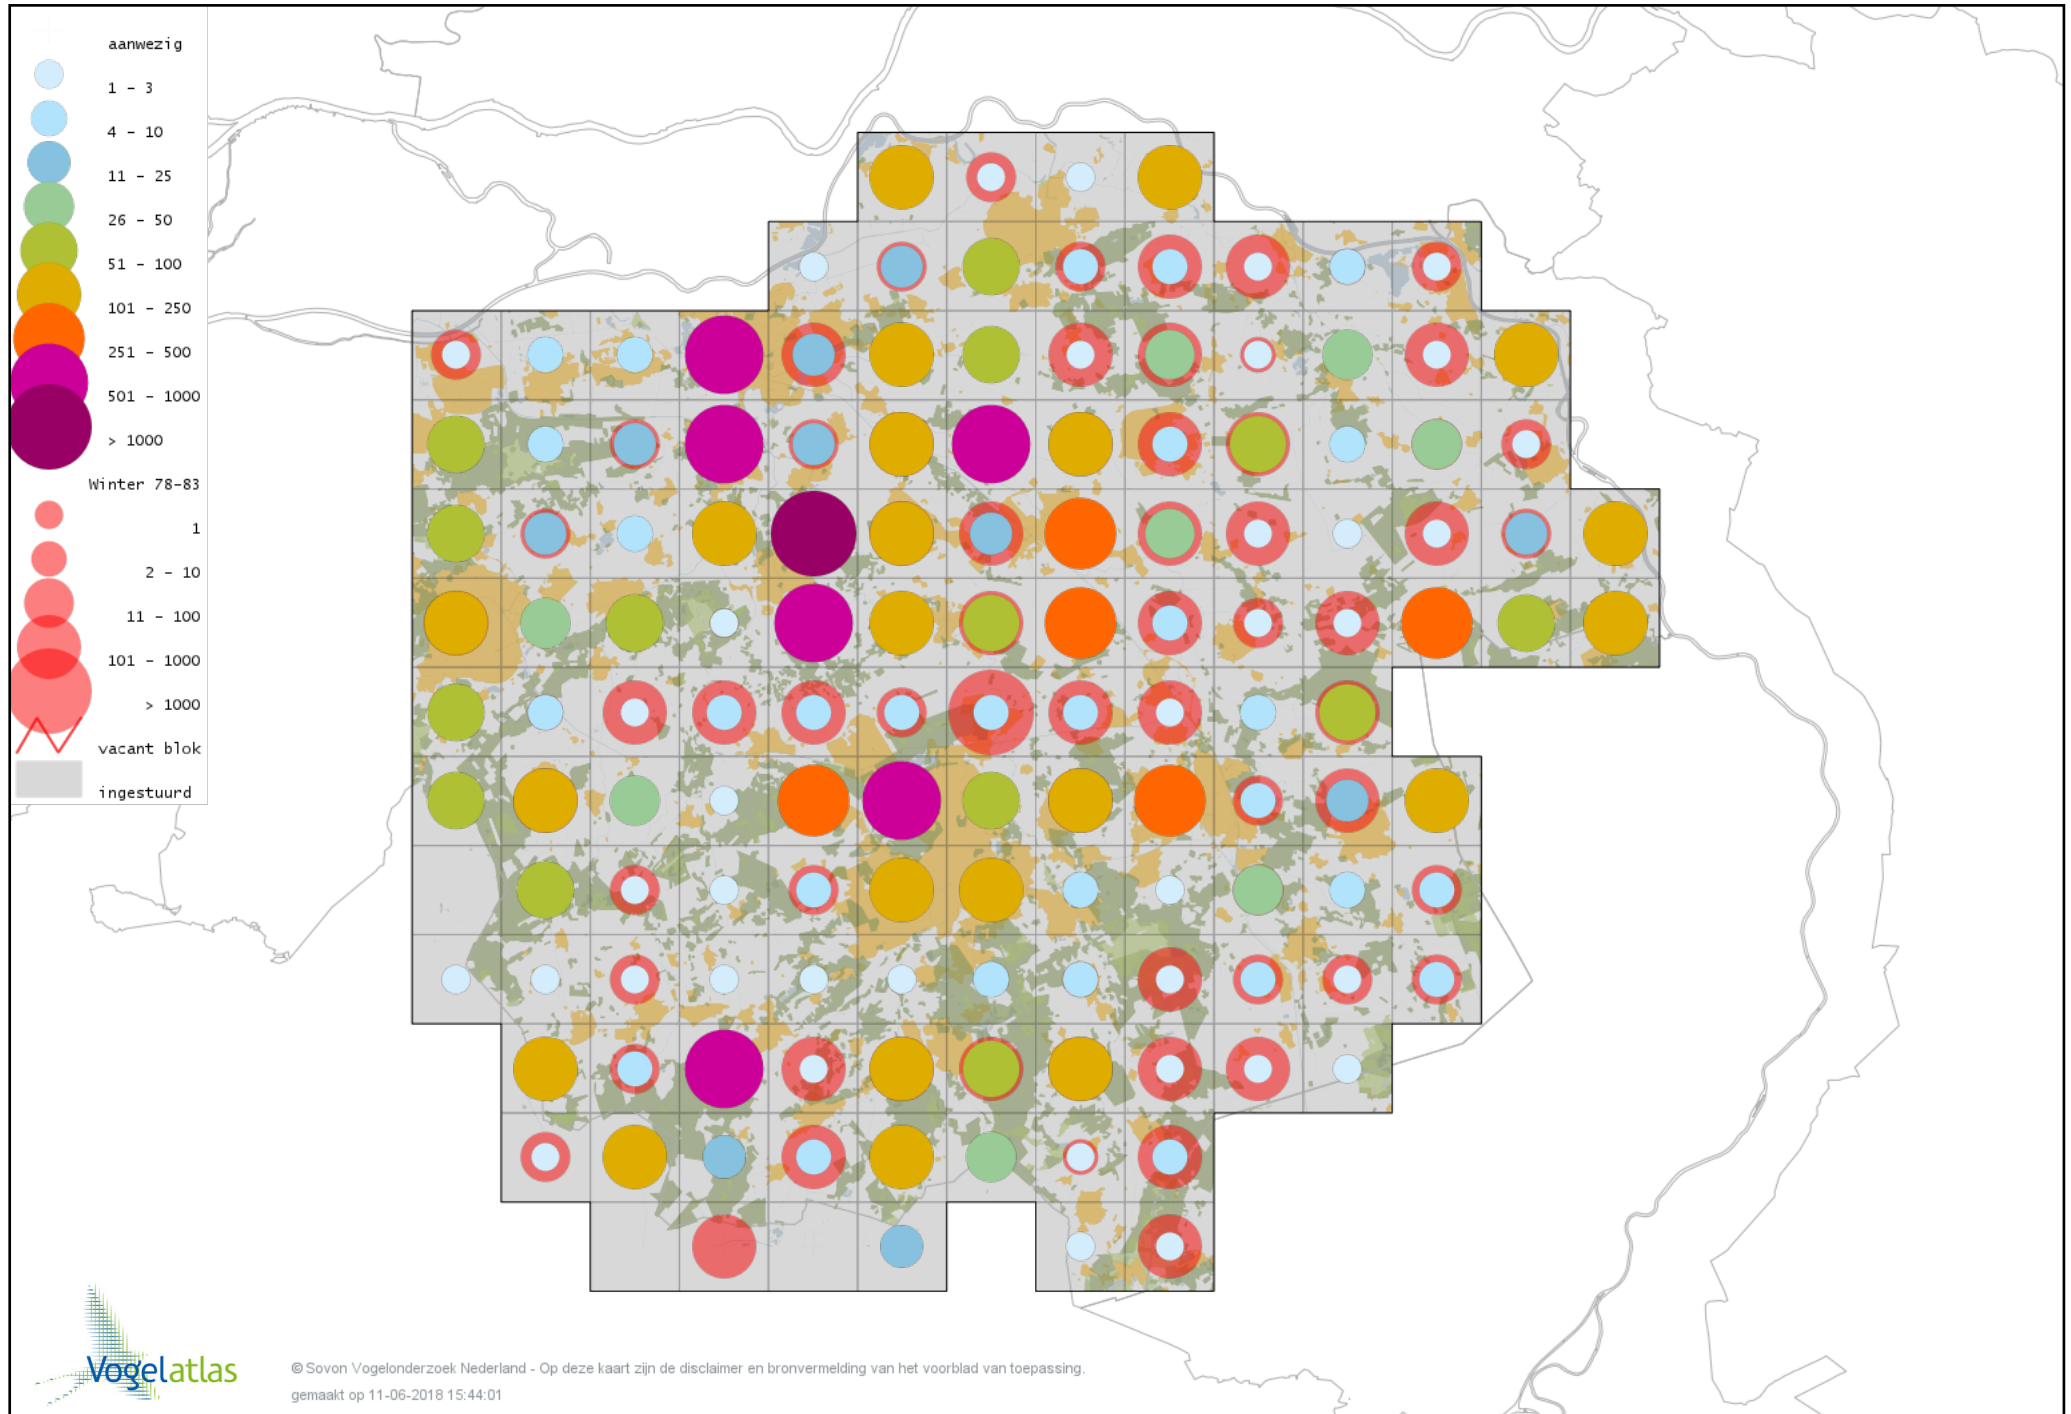

Voorlopige verspreidingskaart Boomklever winter

Voorlopige verspreidingskaart Kortsnavelboomkruiper winter

Voorlopige verspreidingskaart Boomkruiper winter

Voorlopige verspreidingskaart Winterkoning winter

Voorlopige verspreidingskaart Spreeuw winter

Voorlopige verspreidingskaart Beflijster winter

Voorlopige verspreidingskaart Merel winter

Voorlopige verspreidingskaart Kramsvogel winter

Voorlopige verspreidingskaart Zanglijster winter

Voorlopige verspreidingskaart Koperwiek winter

Voorlopige verspreidingskaart Grote Lijster winter

Voorlopige verspreidingskaart Roodborst winter

Voorlopige verspreidingskaart Zwarte Roodstaart winter

Voorlopige verspreidingskaart Roodborsttapuit winter