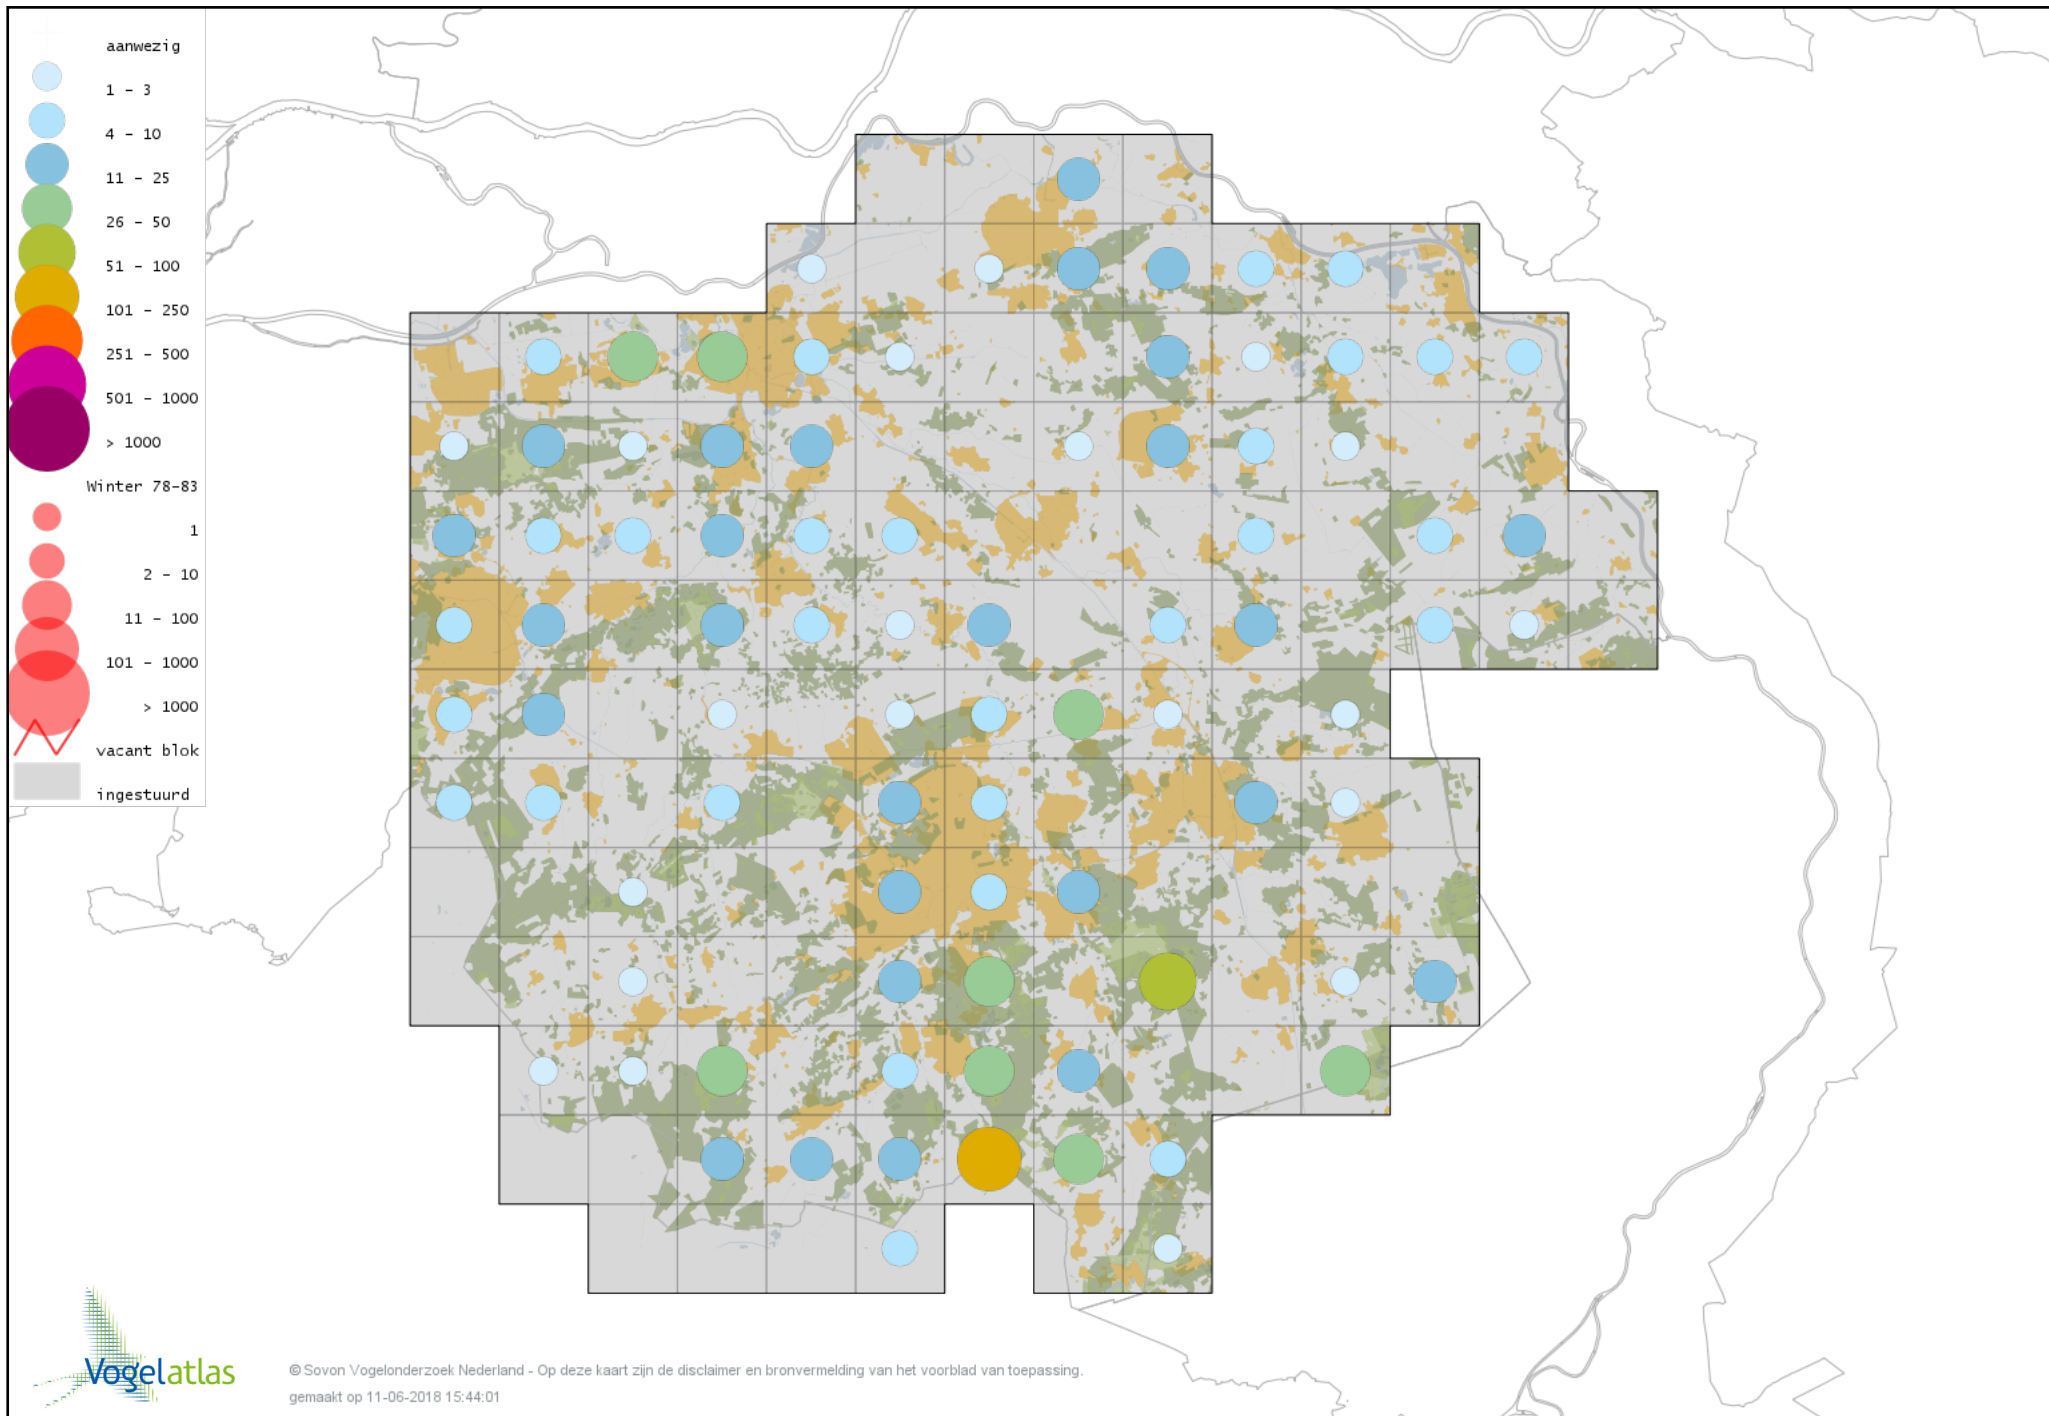

Voorlopige verspreidingskaart Vink winter

Voorlopige verspreidingskaart Keep winter

Voorlopige verspreidingskaart Europese Kanarie winter

Voorlopige verspreidingskaart Kanarie winter

Voorlopige verspreidingskaart Groenling winter

Voorlopige verspreidingskaart Putter winter

Voorlopige verspreidingskaart Sijs winter

Voorlopige verspreidingskaart Kneu winter

Voorlopige verspreidingskaart Frater winter

Voorlopige verspreidingskaart Kleine Barmsijs winter

Voorlopige verspreidingskaart Grote Barmsijs winter

Voorlopige verspreidingskaart Barmsijs (Grote of Kleine) winter

Voorlopige verspreidingskaart Kruisbek winter

Voorlopige verspreidingskaart Grote Kruisbek winter