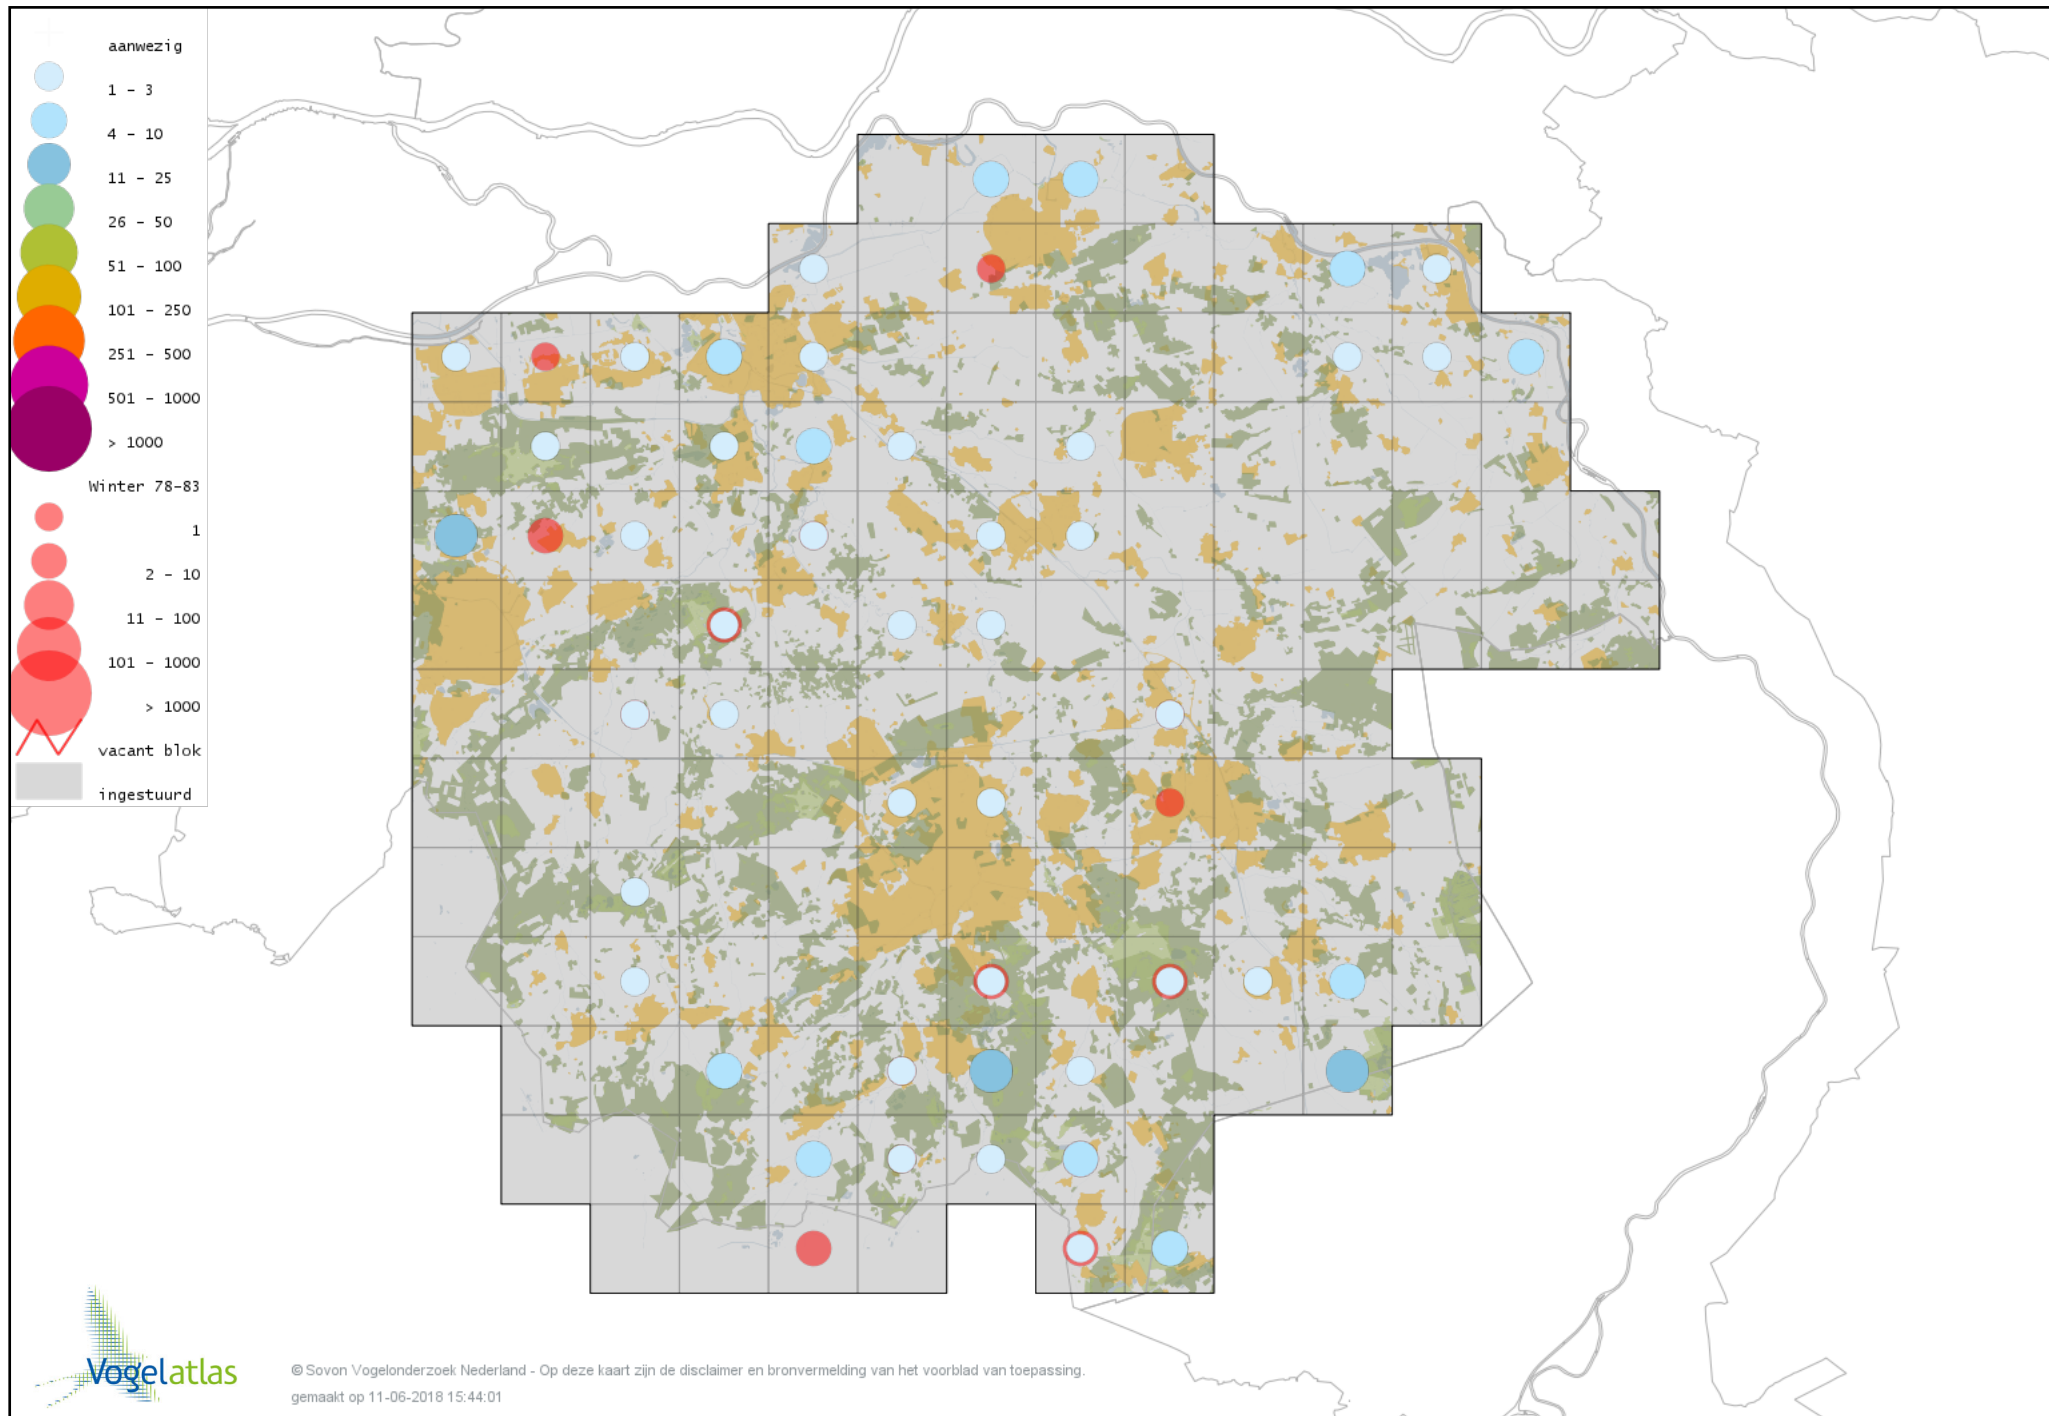

Voorlopige verspreidingskaart Sperwer winter

Voorlopige verspreidingskaart Buizerd winter

Voorlopige verspreidingskaart Ruigpootbuizerd winter

Voorlopige verspreidingskaart Torenvalk winter

Voorlopige verspreidingskaart Smelleken winter

Voorlopige verspreidingskaart Slechtvalk winter

Voorlopige verspreidingskaart Waterral winter

Voorlopige verspreidingskaart Waterhoen winter

Voorlopige verspreidingskaart Meerkoet winter

Voorlopige verspreidingskaart Kraanvogel winter