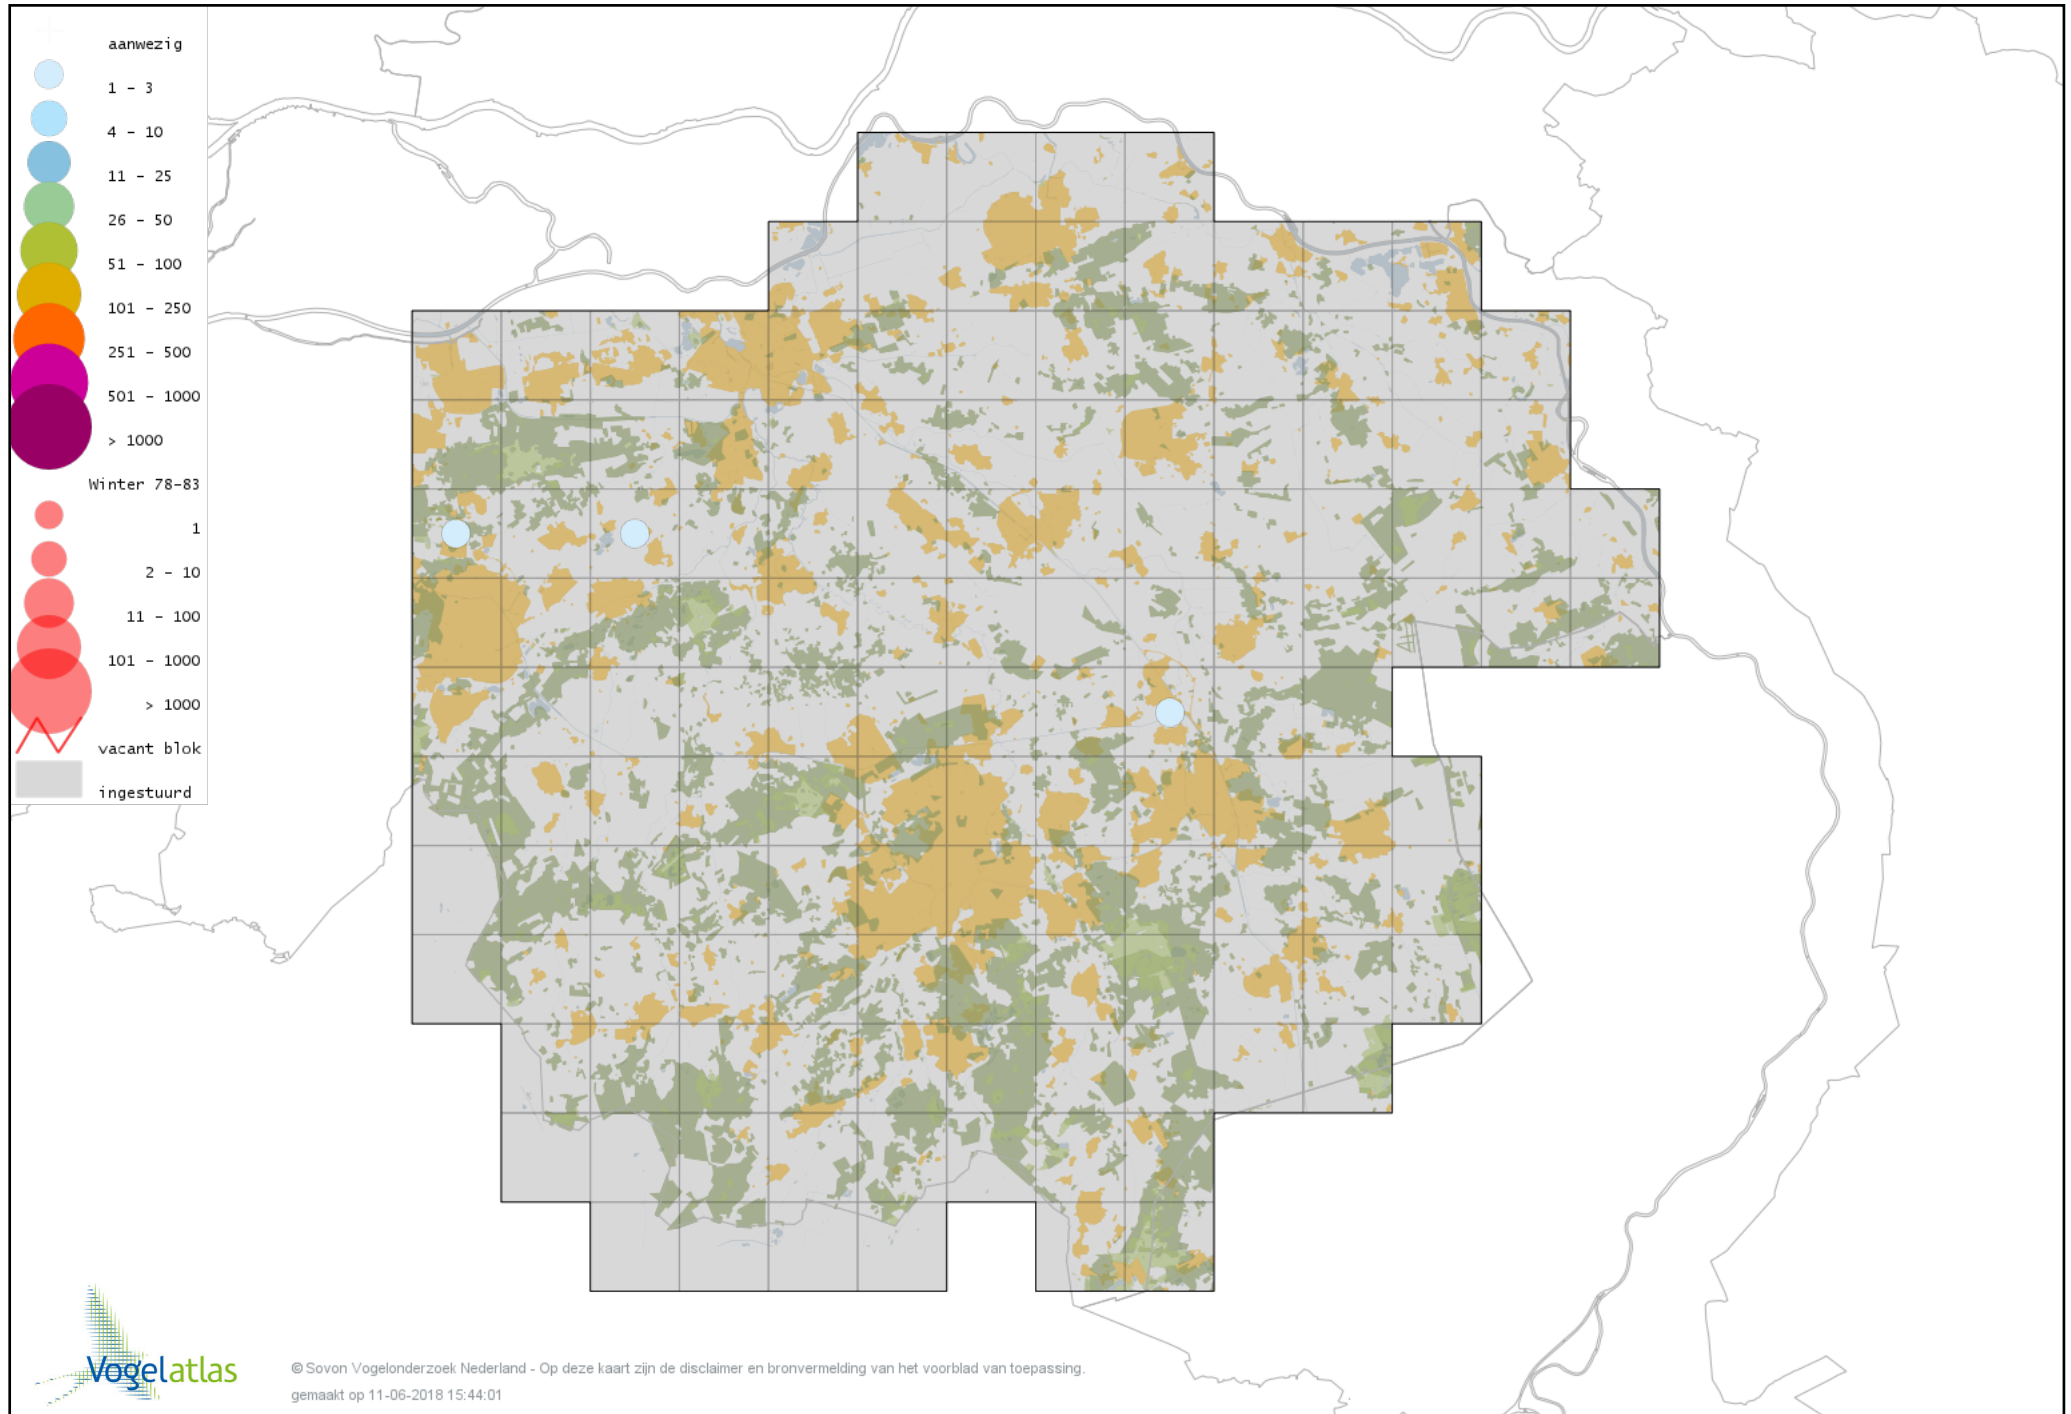

Voorlopige verspreidingskaart Kievit winter

Voorlopige verspreidingskaart Bonte Strandloper winter

Voorlopige verspreidingskaart Kemphaan winter

Voorlopige verspreidingskaart Bokje winter

Voorlopige verspreidingskaart Watersnip winter

Voorlopige verspreidingskaart Houtsnip winter

Voorlopige verspreidingskaart Grutto winter

Voorlopige verspreidingskaart IJslandse Grutto winter

Voorlopige verspreidingskaart Wulp winter

Voorlopige verspreidingskaart Witgat winter

Voorlopige verspreidingskaart Groenpootruiter winter

Voorlopige verspreidingskaart Tureluur winter

Voorlopige verspreidingskaart Kokmeeuw winter

Voorlopige verspreidingskaart Dwergmeeuw winter

Voorlopige verspreidingskaart Zwartkopmeeuw winter