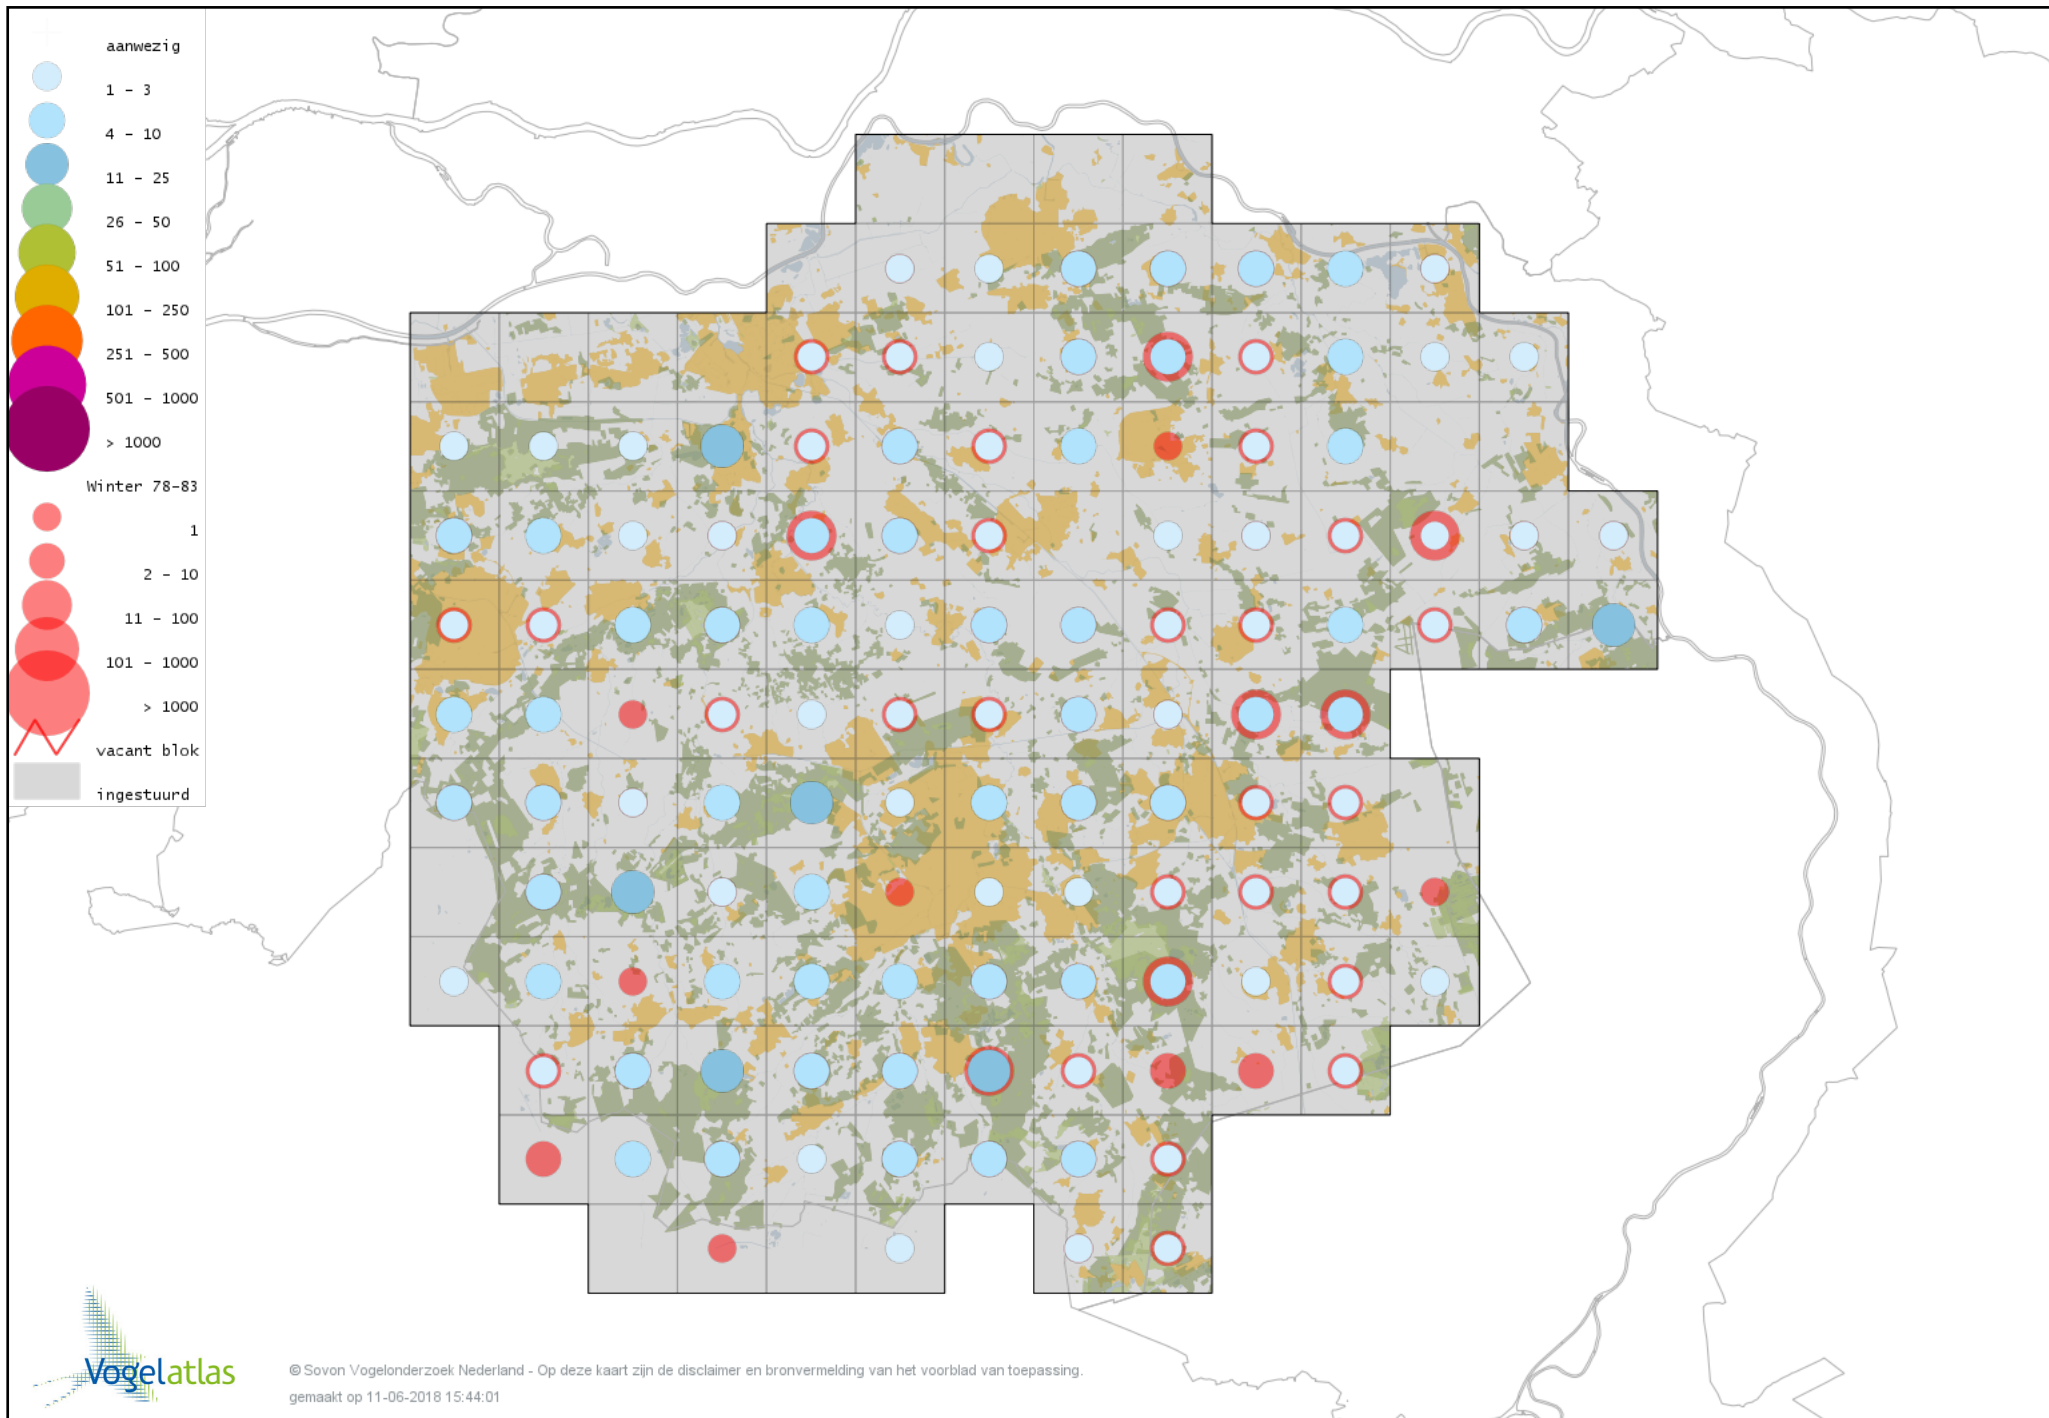

Voorlopige verspreidingskaart Velduil winter

Voorlopige verspreidingskaart IJsvogel winter

Voorlopige verspreidingskaart Hop winter

Voorlopige verspreidingskaart Groene Specht winter

Voorlopige verspreidingskaart Zwarte Specht winter