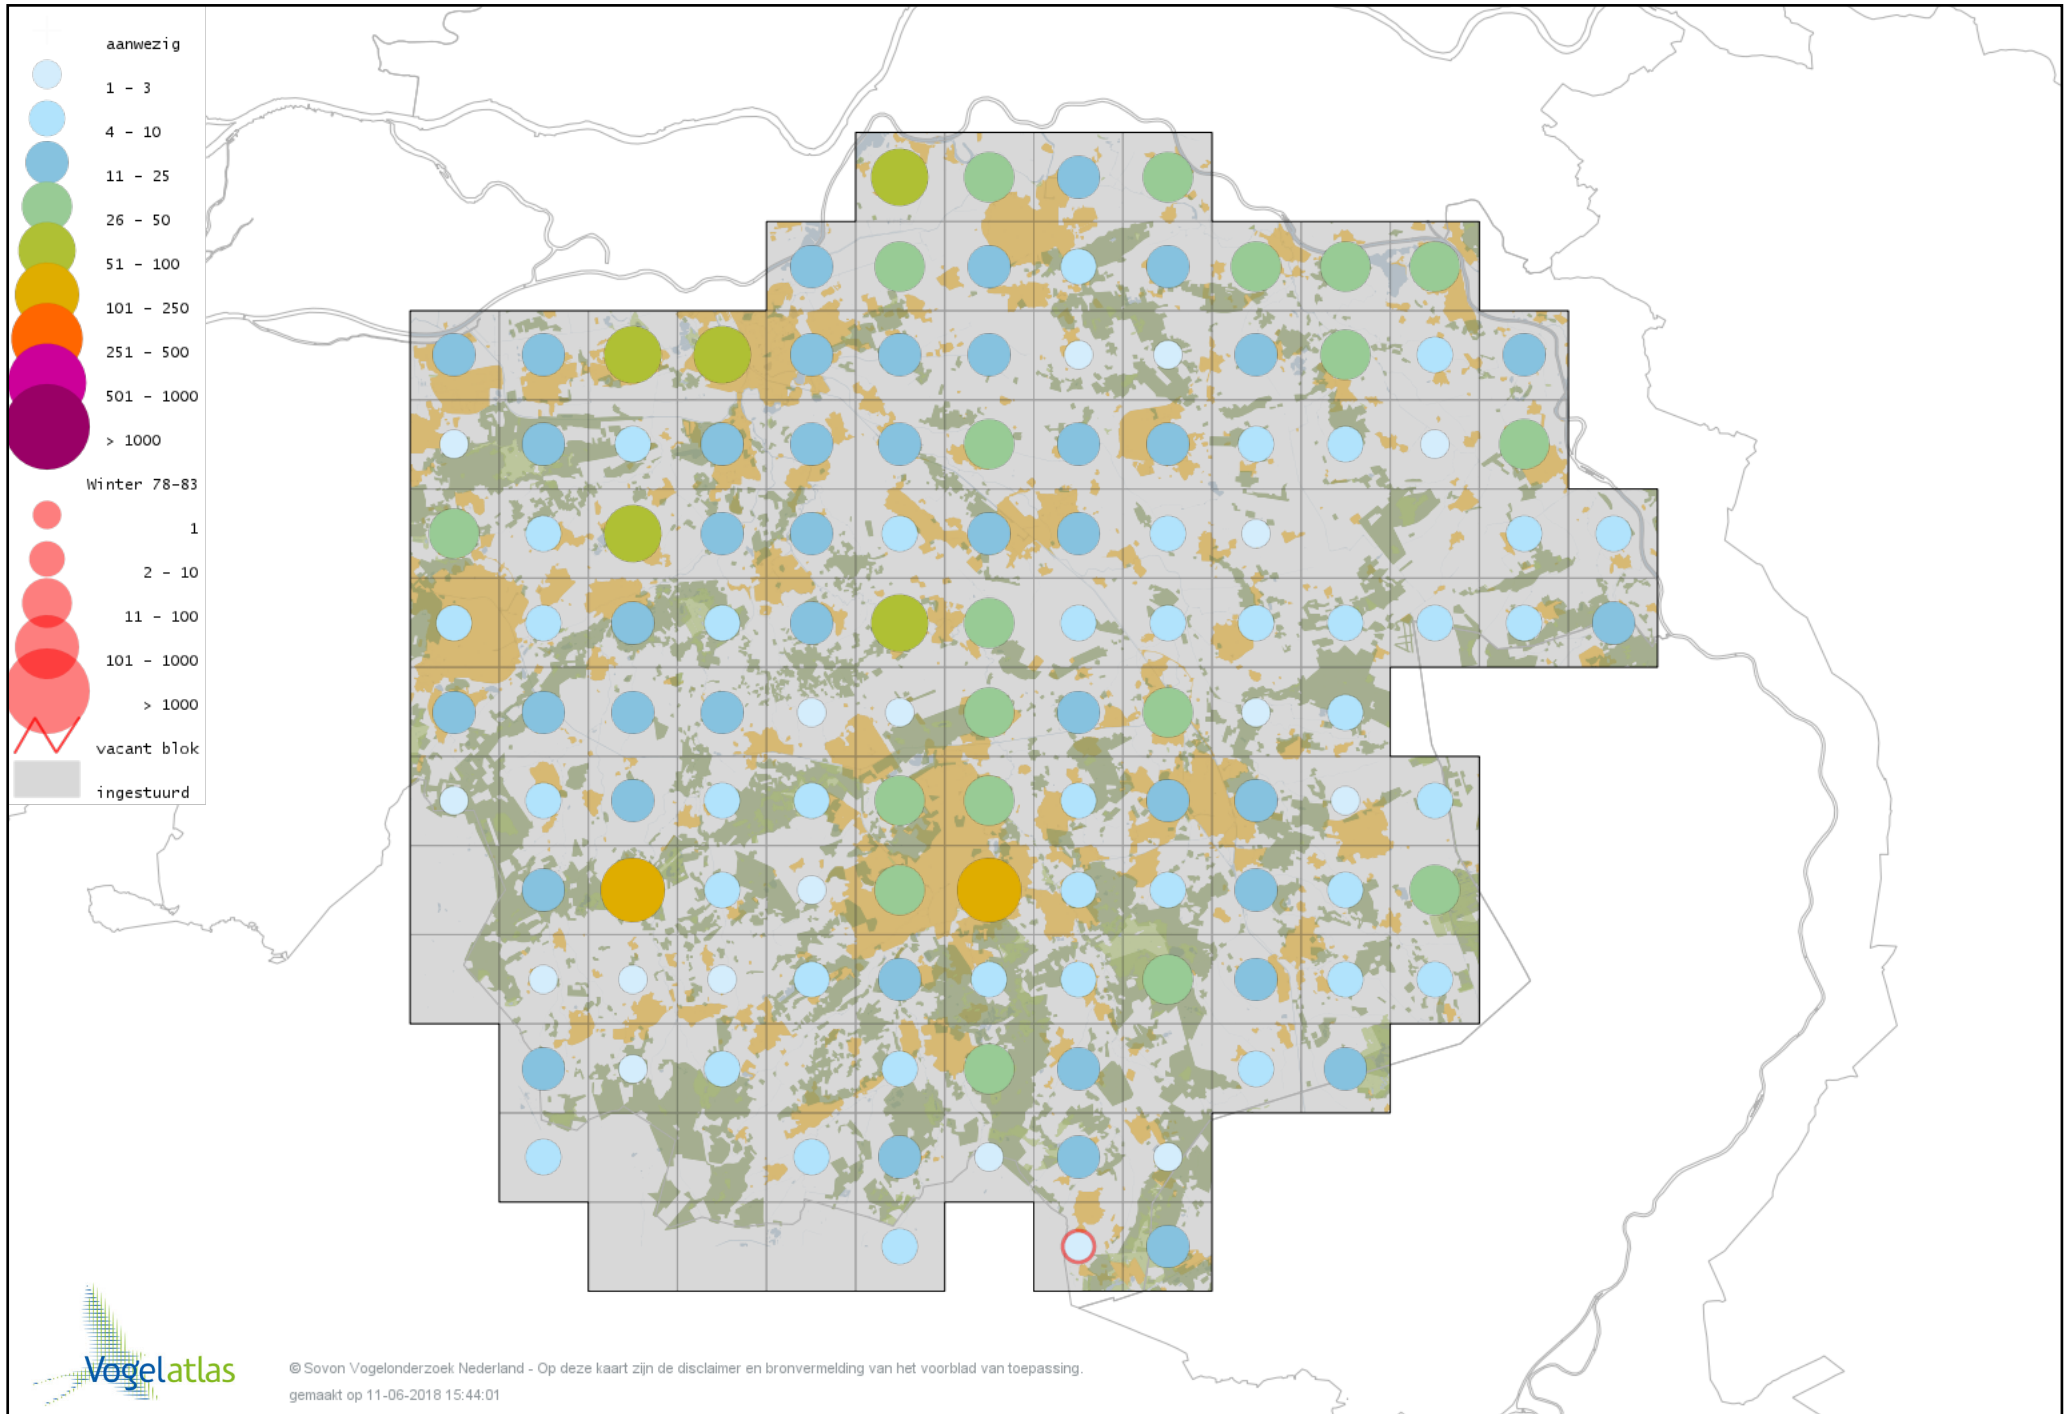

Voorlopige verspreidingskaart Kaneeltaling winter

Voorlopige verspreidingskaart Slobeend winter

Voorlopige verspreidingskaart Wilde Eend winter

Voorlopige verspreidingskaart Soepeend winter

Voorlopige verspreidingskaart Pijlstaart winter

Voorlopige verspreidingskaart Kalkoen winter

Voorlopige verspreidingskaart Zilverfazant winter

Voorlopige verspreidingskaart Fazant winter

Voorlopige verspreidingskaart Goudfazant winter

Voorlopige verspreidingskaart Blauwe Pauw winter

Voorlopige verspreidingskaart Roodkeelduiker winter

Voorlopige verspreidingskaart Parelduiker winter

Voorlopige verspreidingskaart Aalscholver winter

Voorlopige verspreidingskaart Grote Aalscholver winter