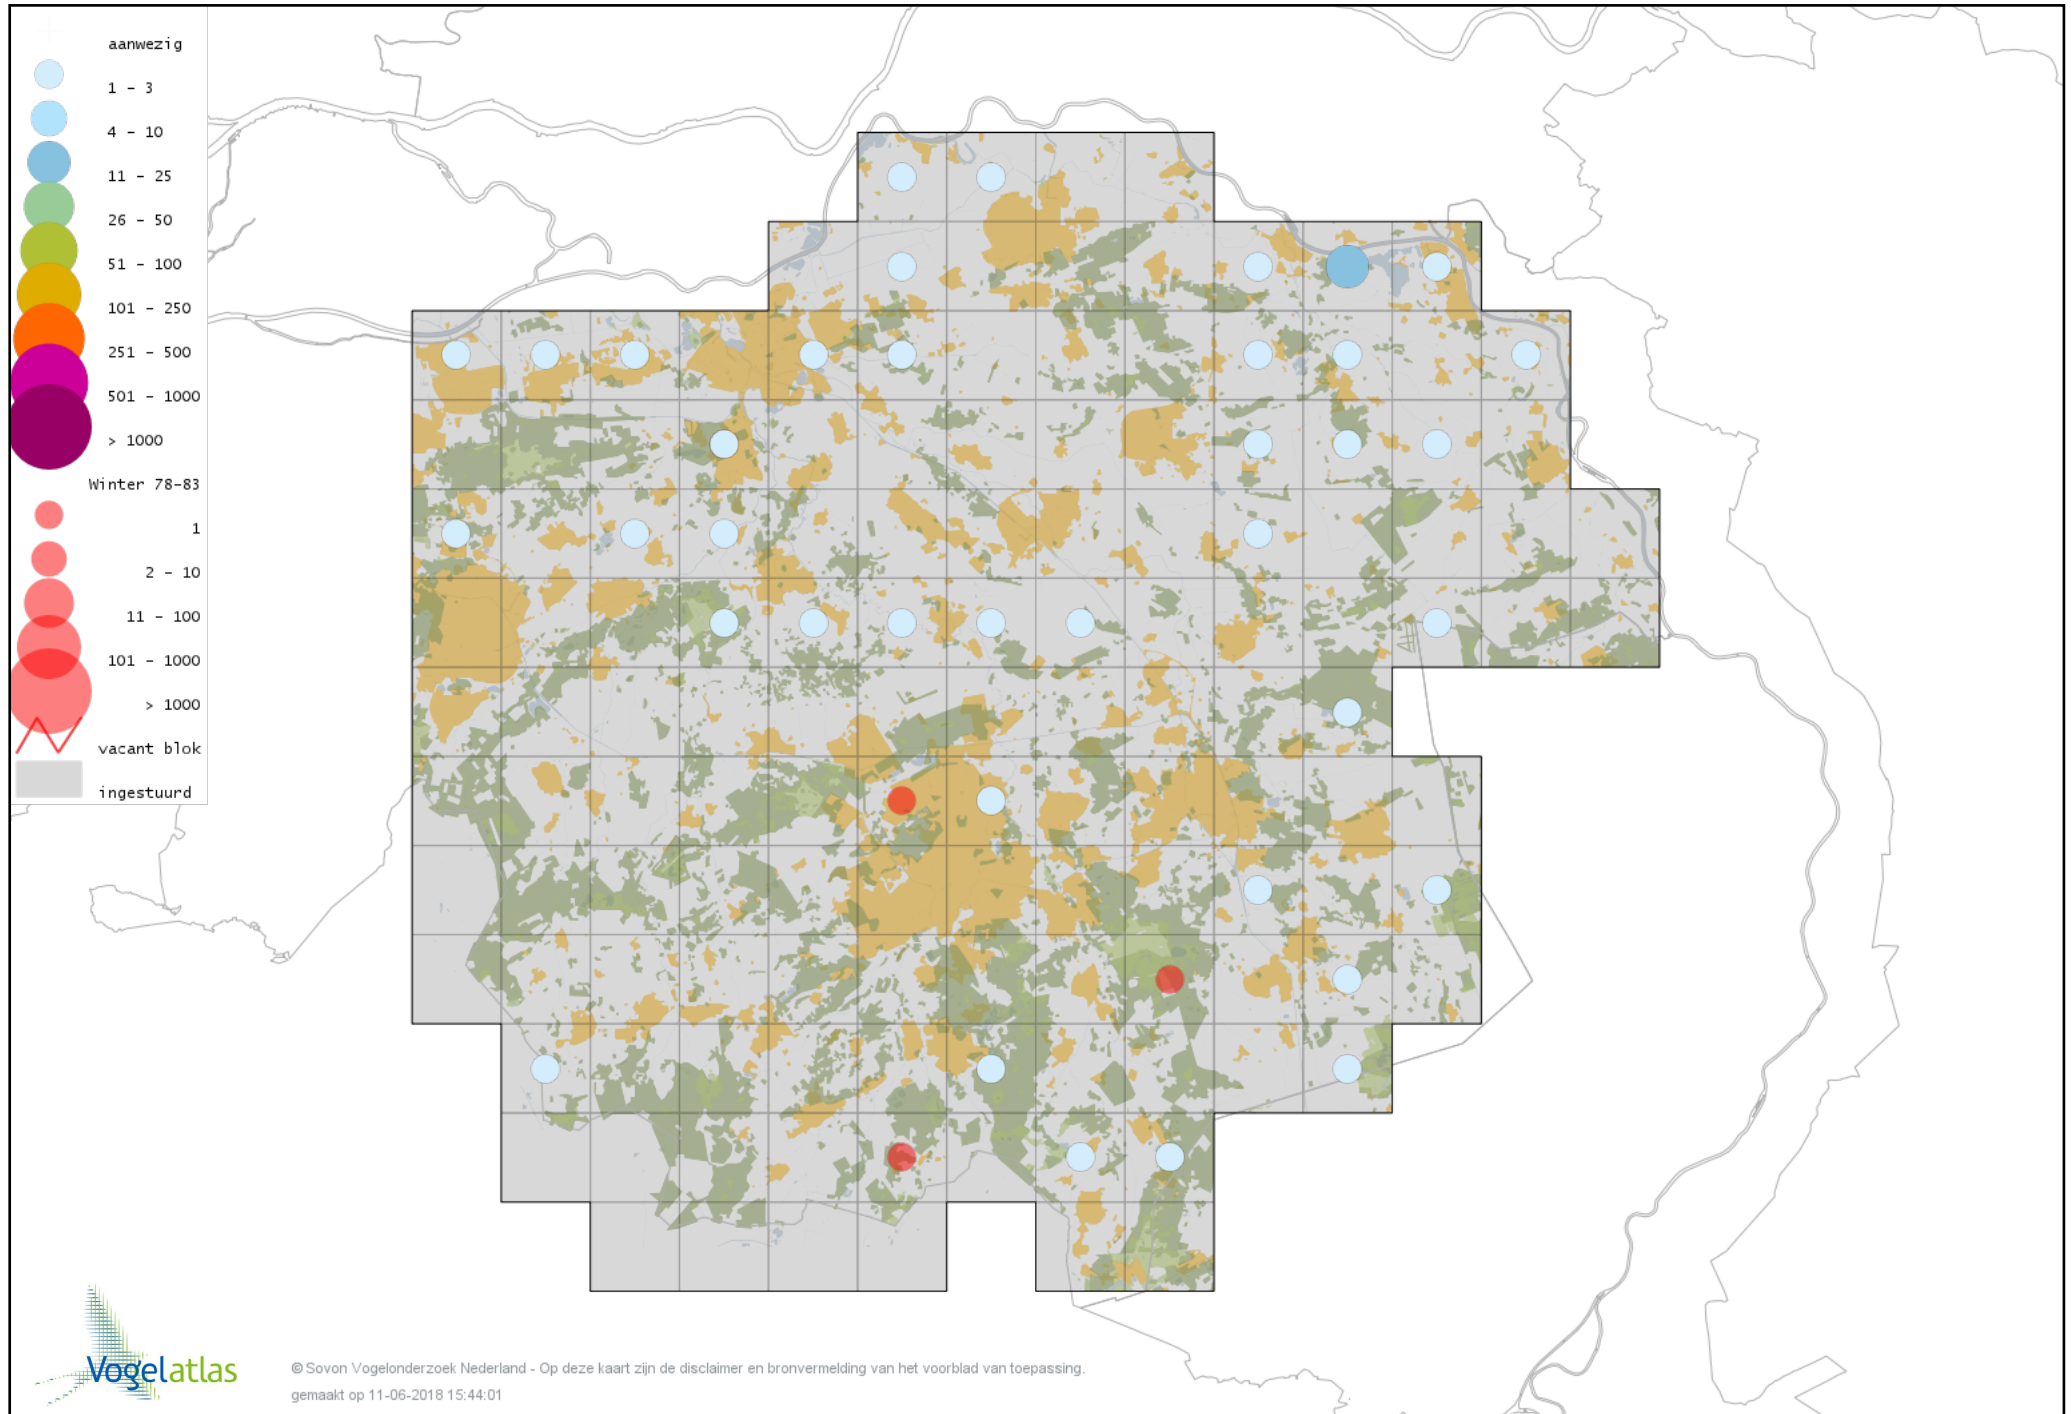

Voorlopige verspreidingskaart Canadese Gans x Kolgans winter

Voorlopige verspreidingskaart Roodhalsgans winter

Voorlopige verspreidingskaart Rotgans winter

Voorlopige verspreidingskaart Nijlgans winter

Voorlopige verspreidingskaart hybride gans winter

Voorlopige verspreidingskaart Casarca winter

Voorlopige verspreidingskaart Kaapse Casarca winter

Voorlopige verspreidingskaart Bergeend winter

Voorlopige verspreidingskaart Krooneend winter

Voorlopige verspreidingskaart Peposaca-eend winter

Voorlopige verspreidingskaart Tafeleend winter

Voorlopige verspreidingskaart Witoogend winter

Voorlopige verspreidingskaart Kuifeend winter

Voorlopige verspreidingskaart Kuifeend x Tafeleend winter

Voorlopige verspreidingskaart Kuifeend x Witoogend winter