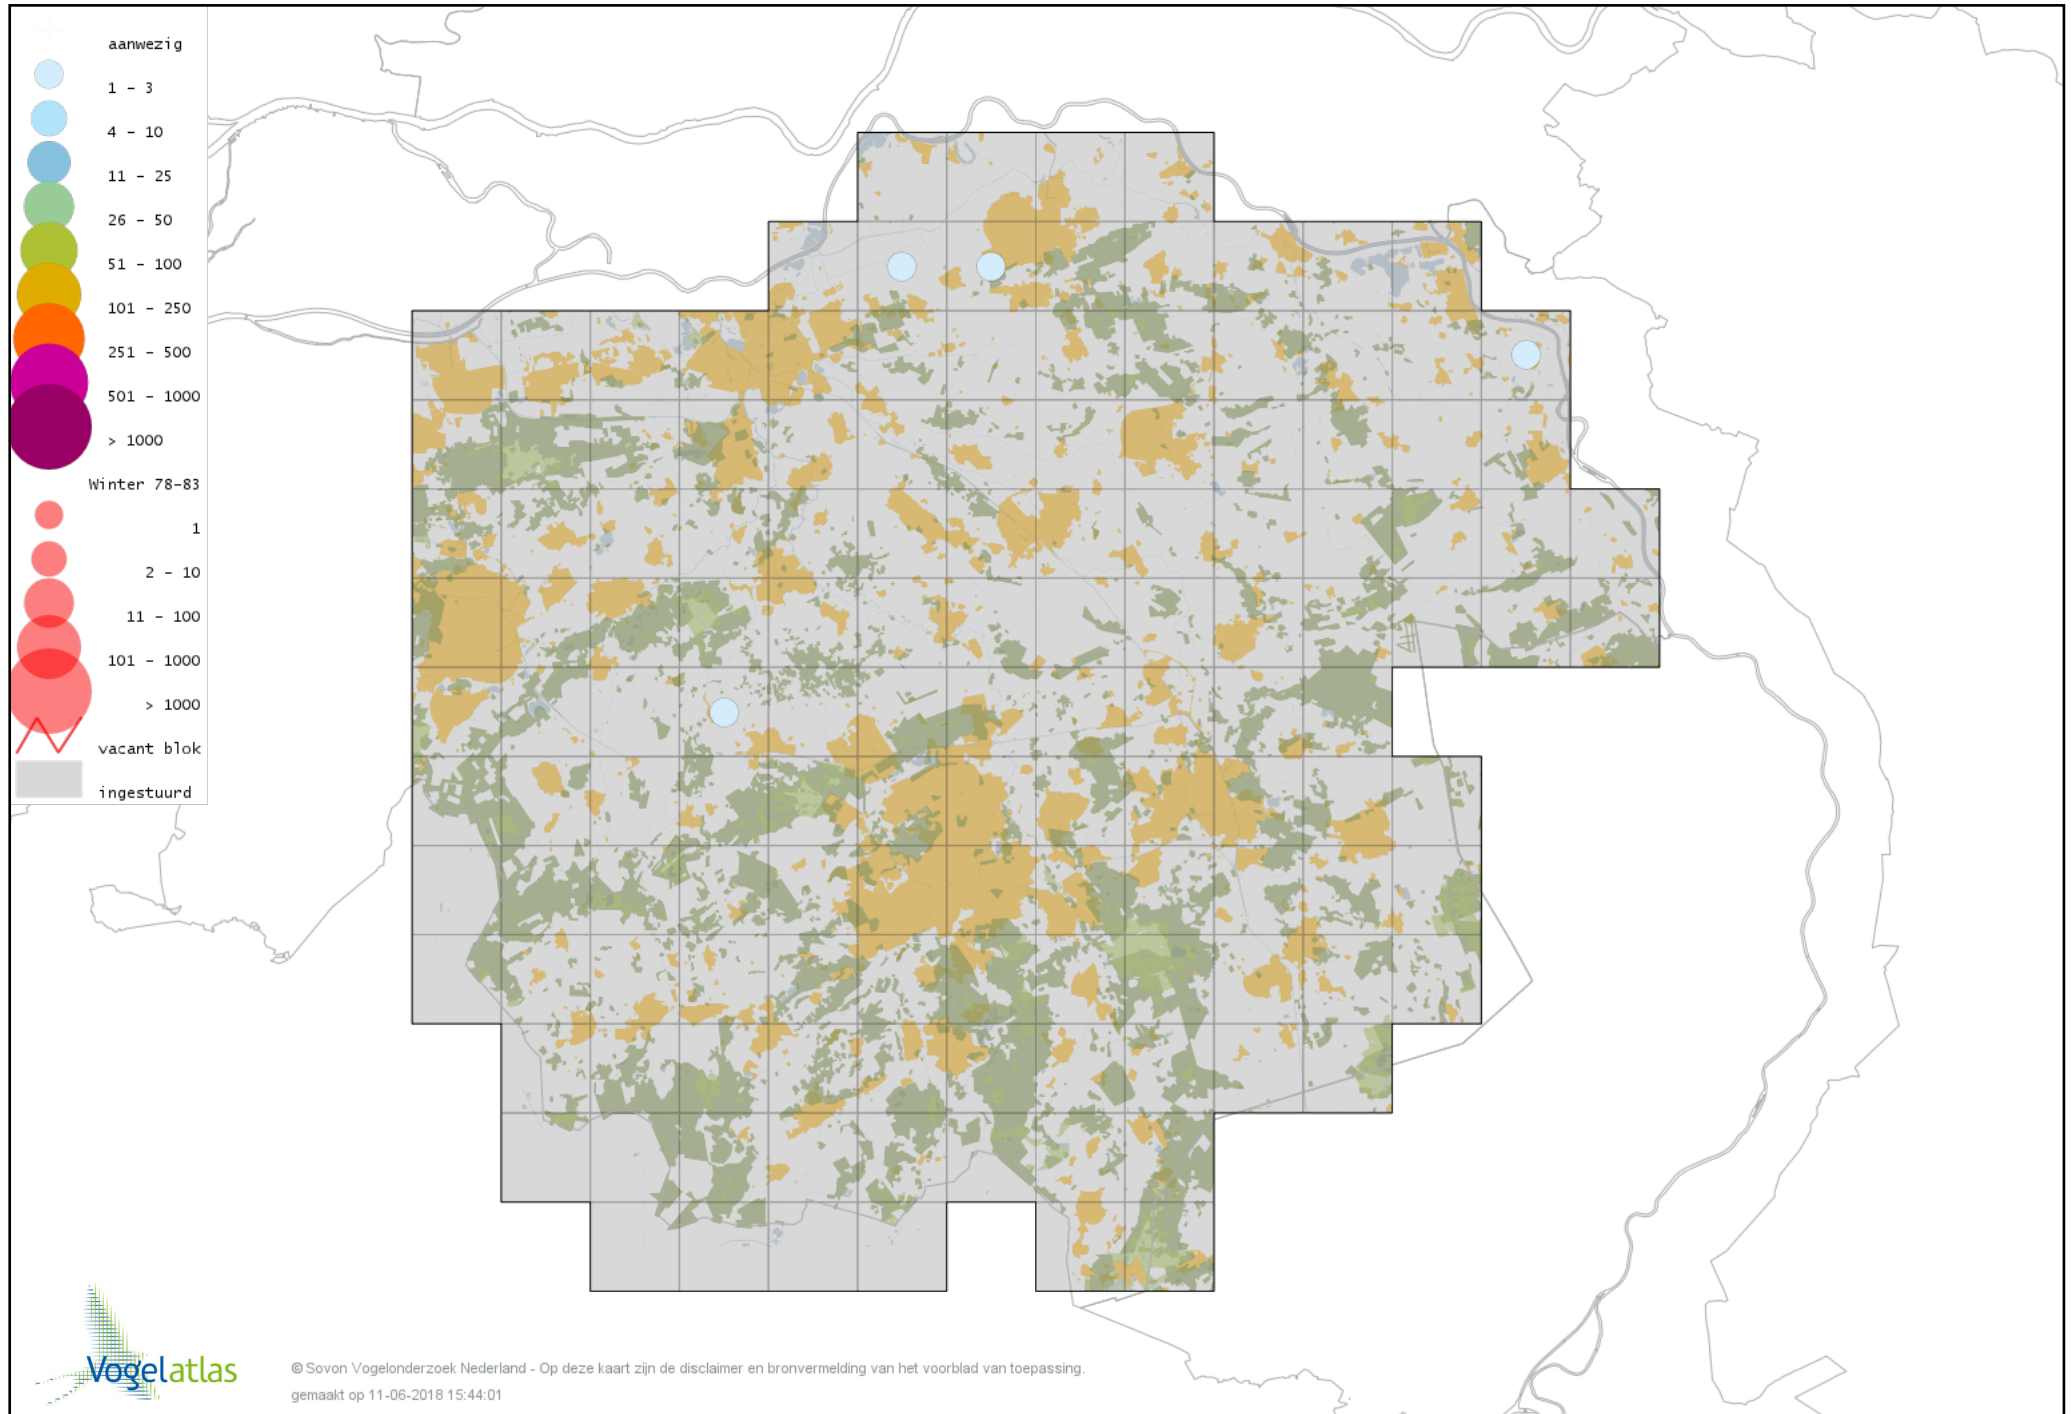

Voorlopige verspreidingskaart Canadese Gans x Kolgans winter

Voorlopige verspreidingskaart Roodhalsgans winter

Voorlopige verspreidingskaart Rotgans winter

Voorlopige verspreidingskaart Nijlgans winter

Voorlopige verspreidingskaart hybride gans winter

Voorlopige verspreidingskaart Casarca winter

Voorlopige verspreidingskaart Kaapse Casarca winter

Voorlopige verspreidingskaart Bergeend winter

Voorlopige verspreidingskaart Krooneend winter

Voorlopige verspreidingskaart Peposaca-eend winter

Voorlopige verspreidingskaart Tafeleend winter

Voorlopige verspreidingskaart Witoogend winter

Voorlopige verspreidingskaart Kuifeend winter

Voorlopige verspreidingskaart Kuifeend x Tafeleend winter

Voorlopige verspreidingskaart Kuifeend x Witoogend winter