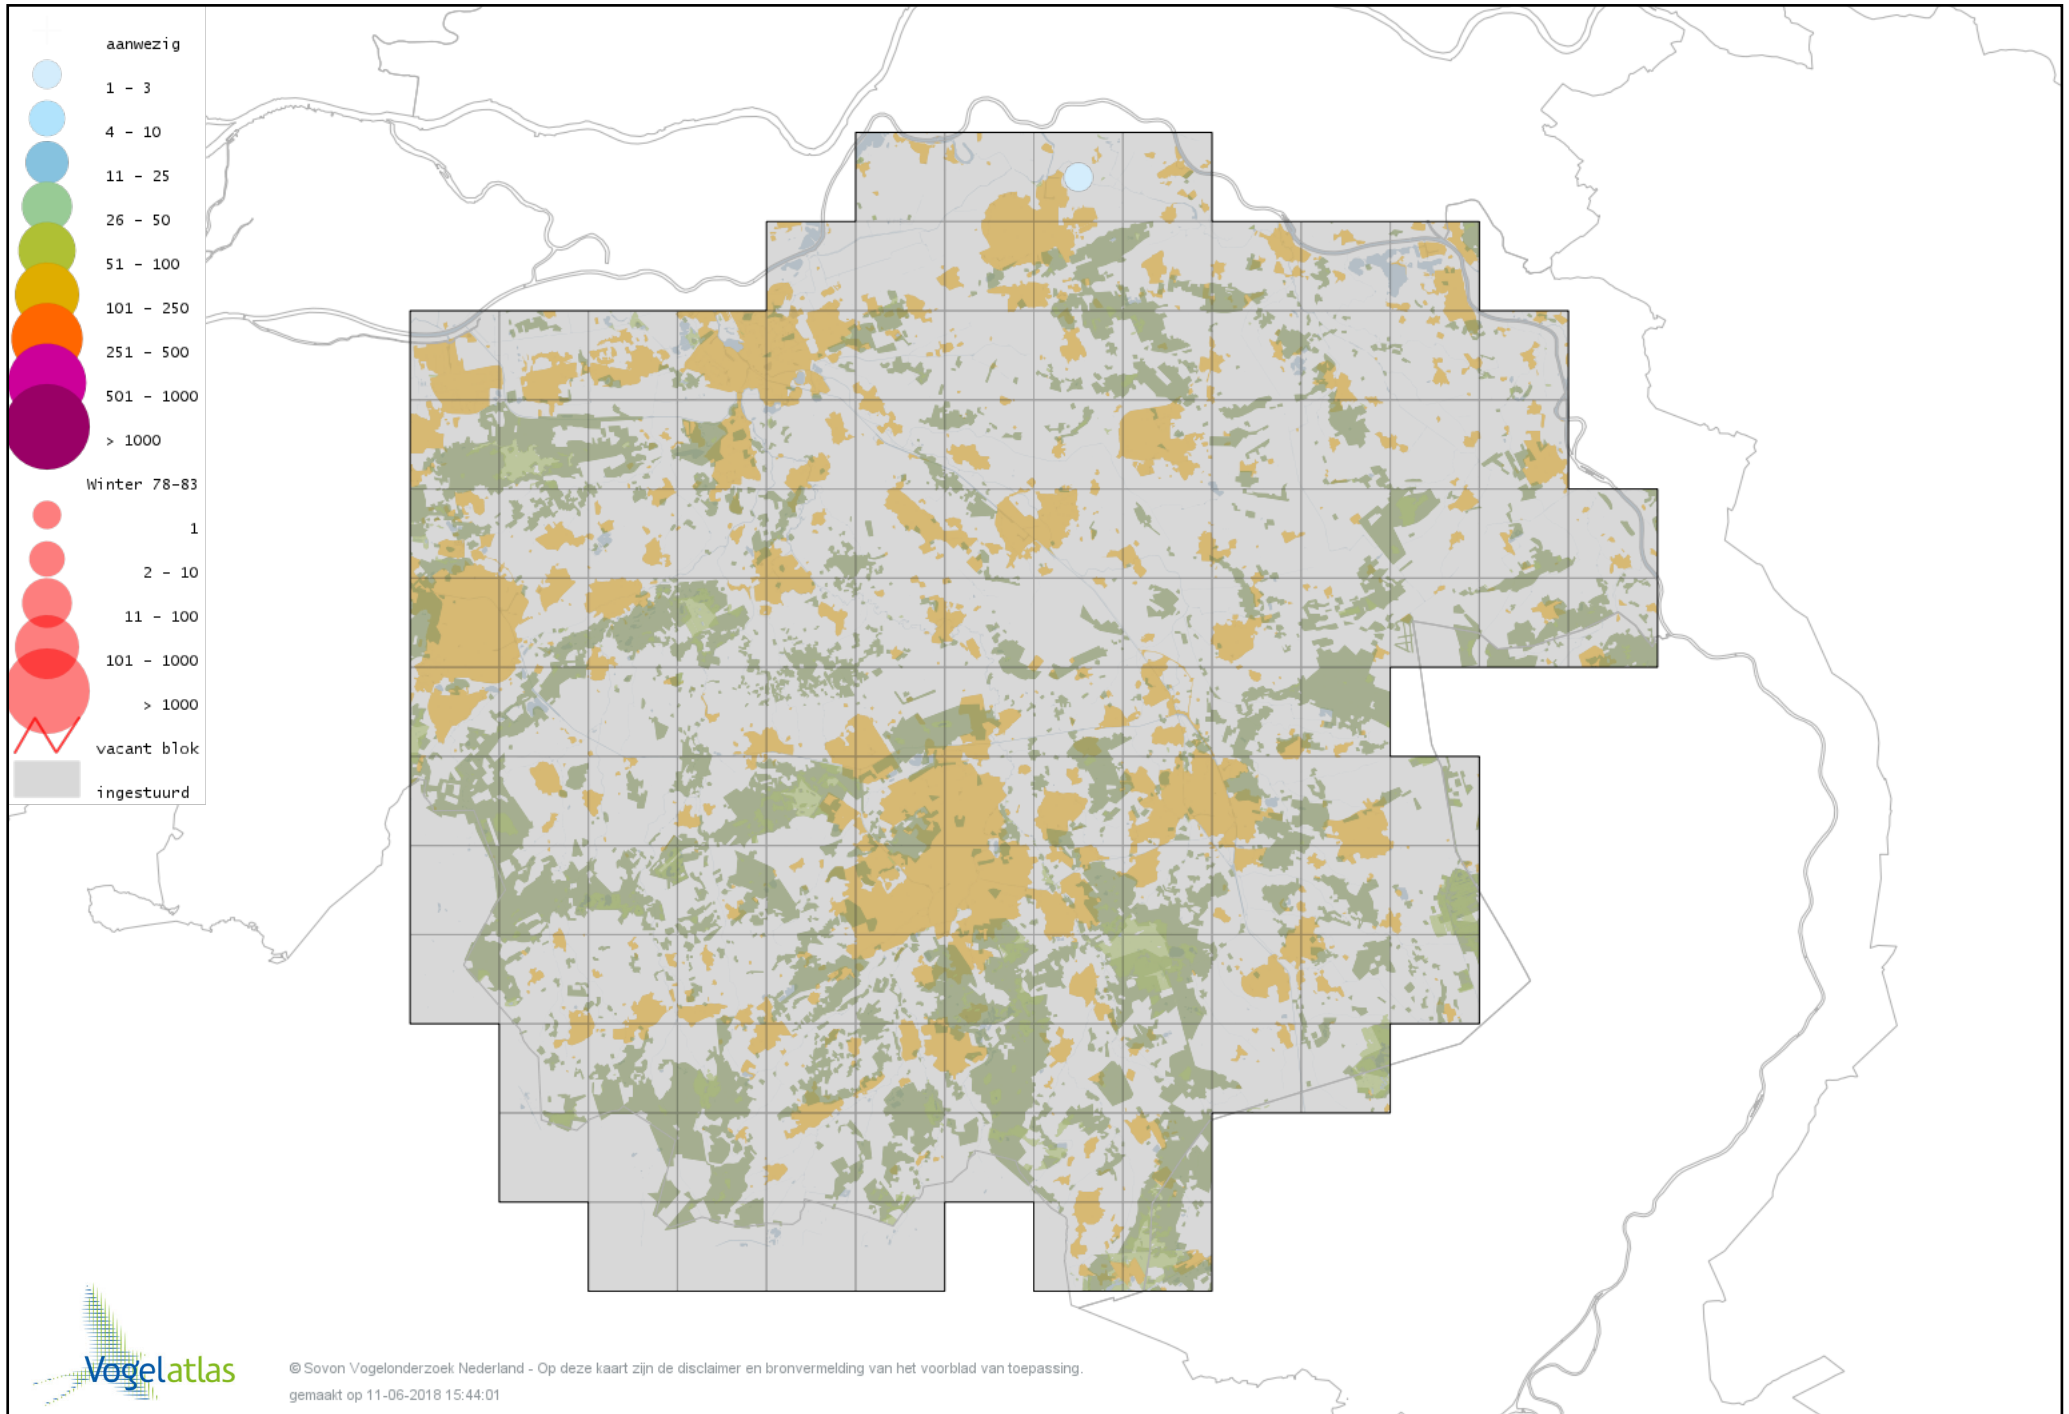

De kleurtint (blauw) is de beste referentie voor de tot nu toe waargenomen aantalsklasse.

De stipgrootte is relatief. Vergelijk daarvoor de atlasblok grootte van de legenda met die van het kaartbeeld.

Voorlopige verspreidingskaart Knobbelzwaan winter

Voorlopige verspreidingskaart Zwarte Zwaan winter

Voorlopige verspreidingskaart Kleine Zwaan winter

Voorlopige verspreidingskaart Wilde Zwaan winter

Voorlopige verspreidingskaart Indische Gans winter

Voorlopige verspreidingskaart Indische Gans x Grauwe Gans winter

Voorlopige verspreidingskaart Sneeuwgans winter

Voorlopige verspreidingskaart Keizergans winter

Voorlopige verspreidingskaart Zwaangans winter

Voorlopige verspreidingskaart Knobbelgans (Chinese) winter

Voorlopige verspreidingskaart Taigarietgans winter

Voorlopige verspreidingskaart Toendrarietgans winter

Voorlopige verspreidingskaart Rietgans (Taiga of Toendra) winter

Voorlopige verspreidingskaart Kleine Rietgans winter

Voorlopige verspreidingskaart Grauwe Gans winter