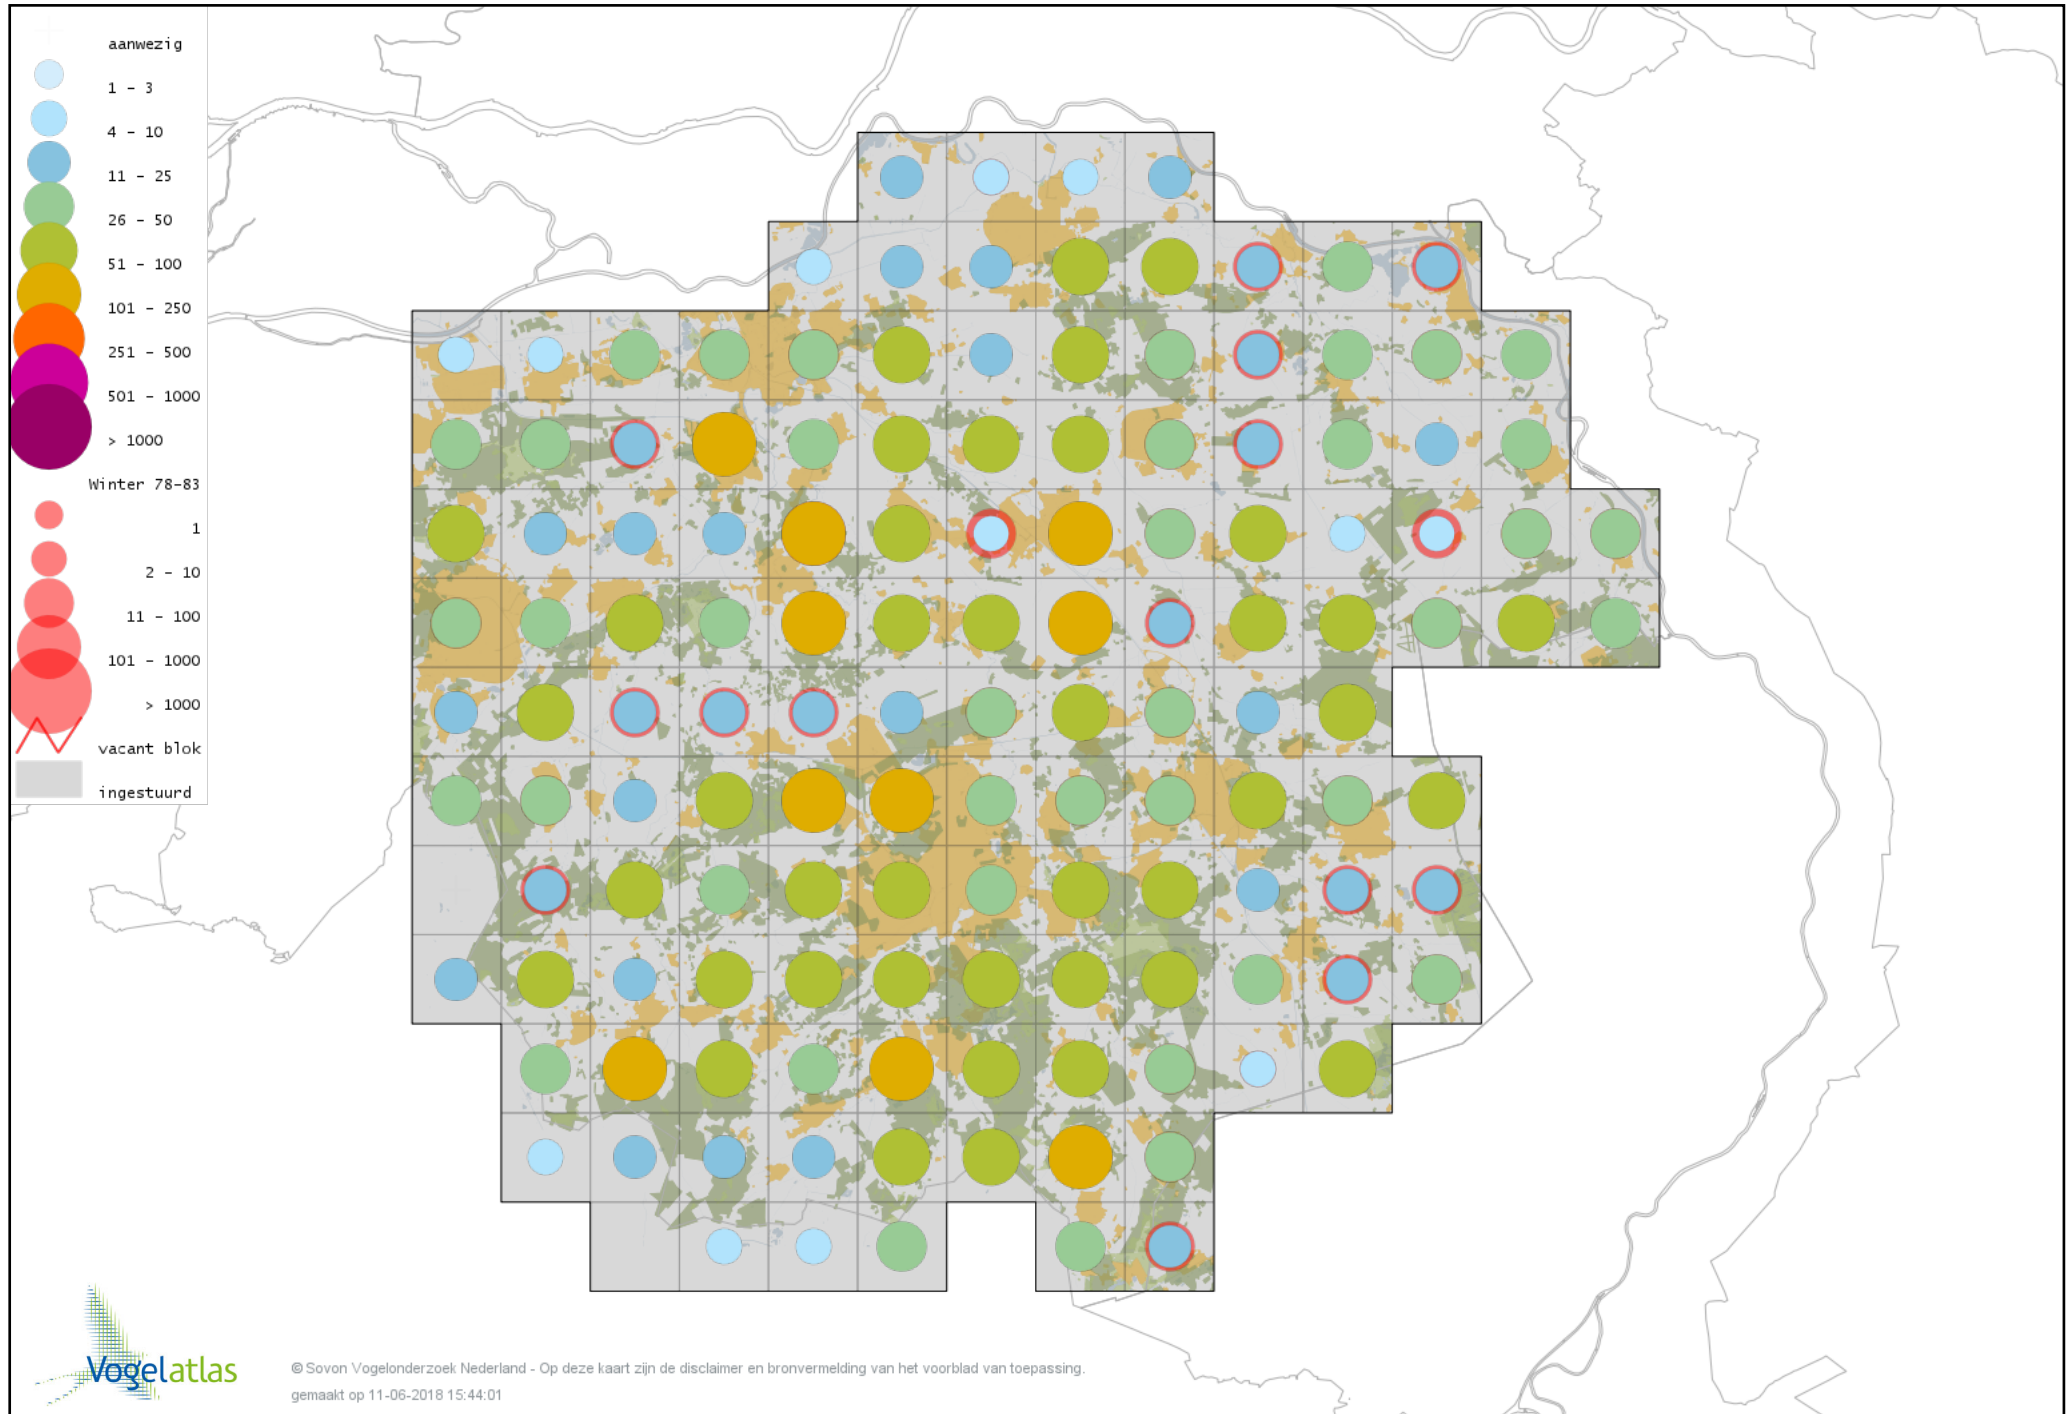

Voorlopige verspreidingskaart Veldleeuwerik winter

Voorlopige verspreidingskaart Strandleeuwerik winter

Voorlopige verspreidingskaart Cetti's Zanger winter

Voorlopige verspreidingskaart Staartmees winter

Voorlopige verspreidingskaart Witkopstaartmees winter

Voorlopige verspreidingskaart Japanse Nachtegaal winter

Voorlopige verspreidingskaart Tjiftjaf winter

Voorlopige verspreidingskaart Zwartkop winter

Voorlopige verspreidingskaart Pestvogel winter

Voorlopige verspreidingskaart Boomklever winter

Voorlopige verspreidingskaart Kortsnavelboomkruiper winter

Voorlopige verspreidingskaart Boomkruiper winter

Voorlopige verspreidingskaart Winterkoning winter