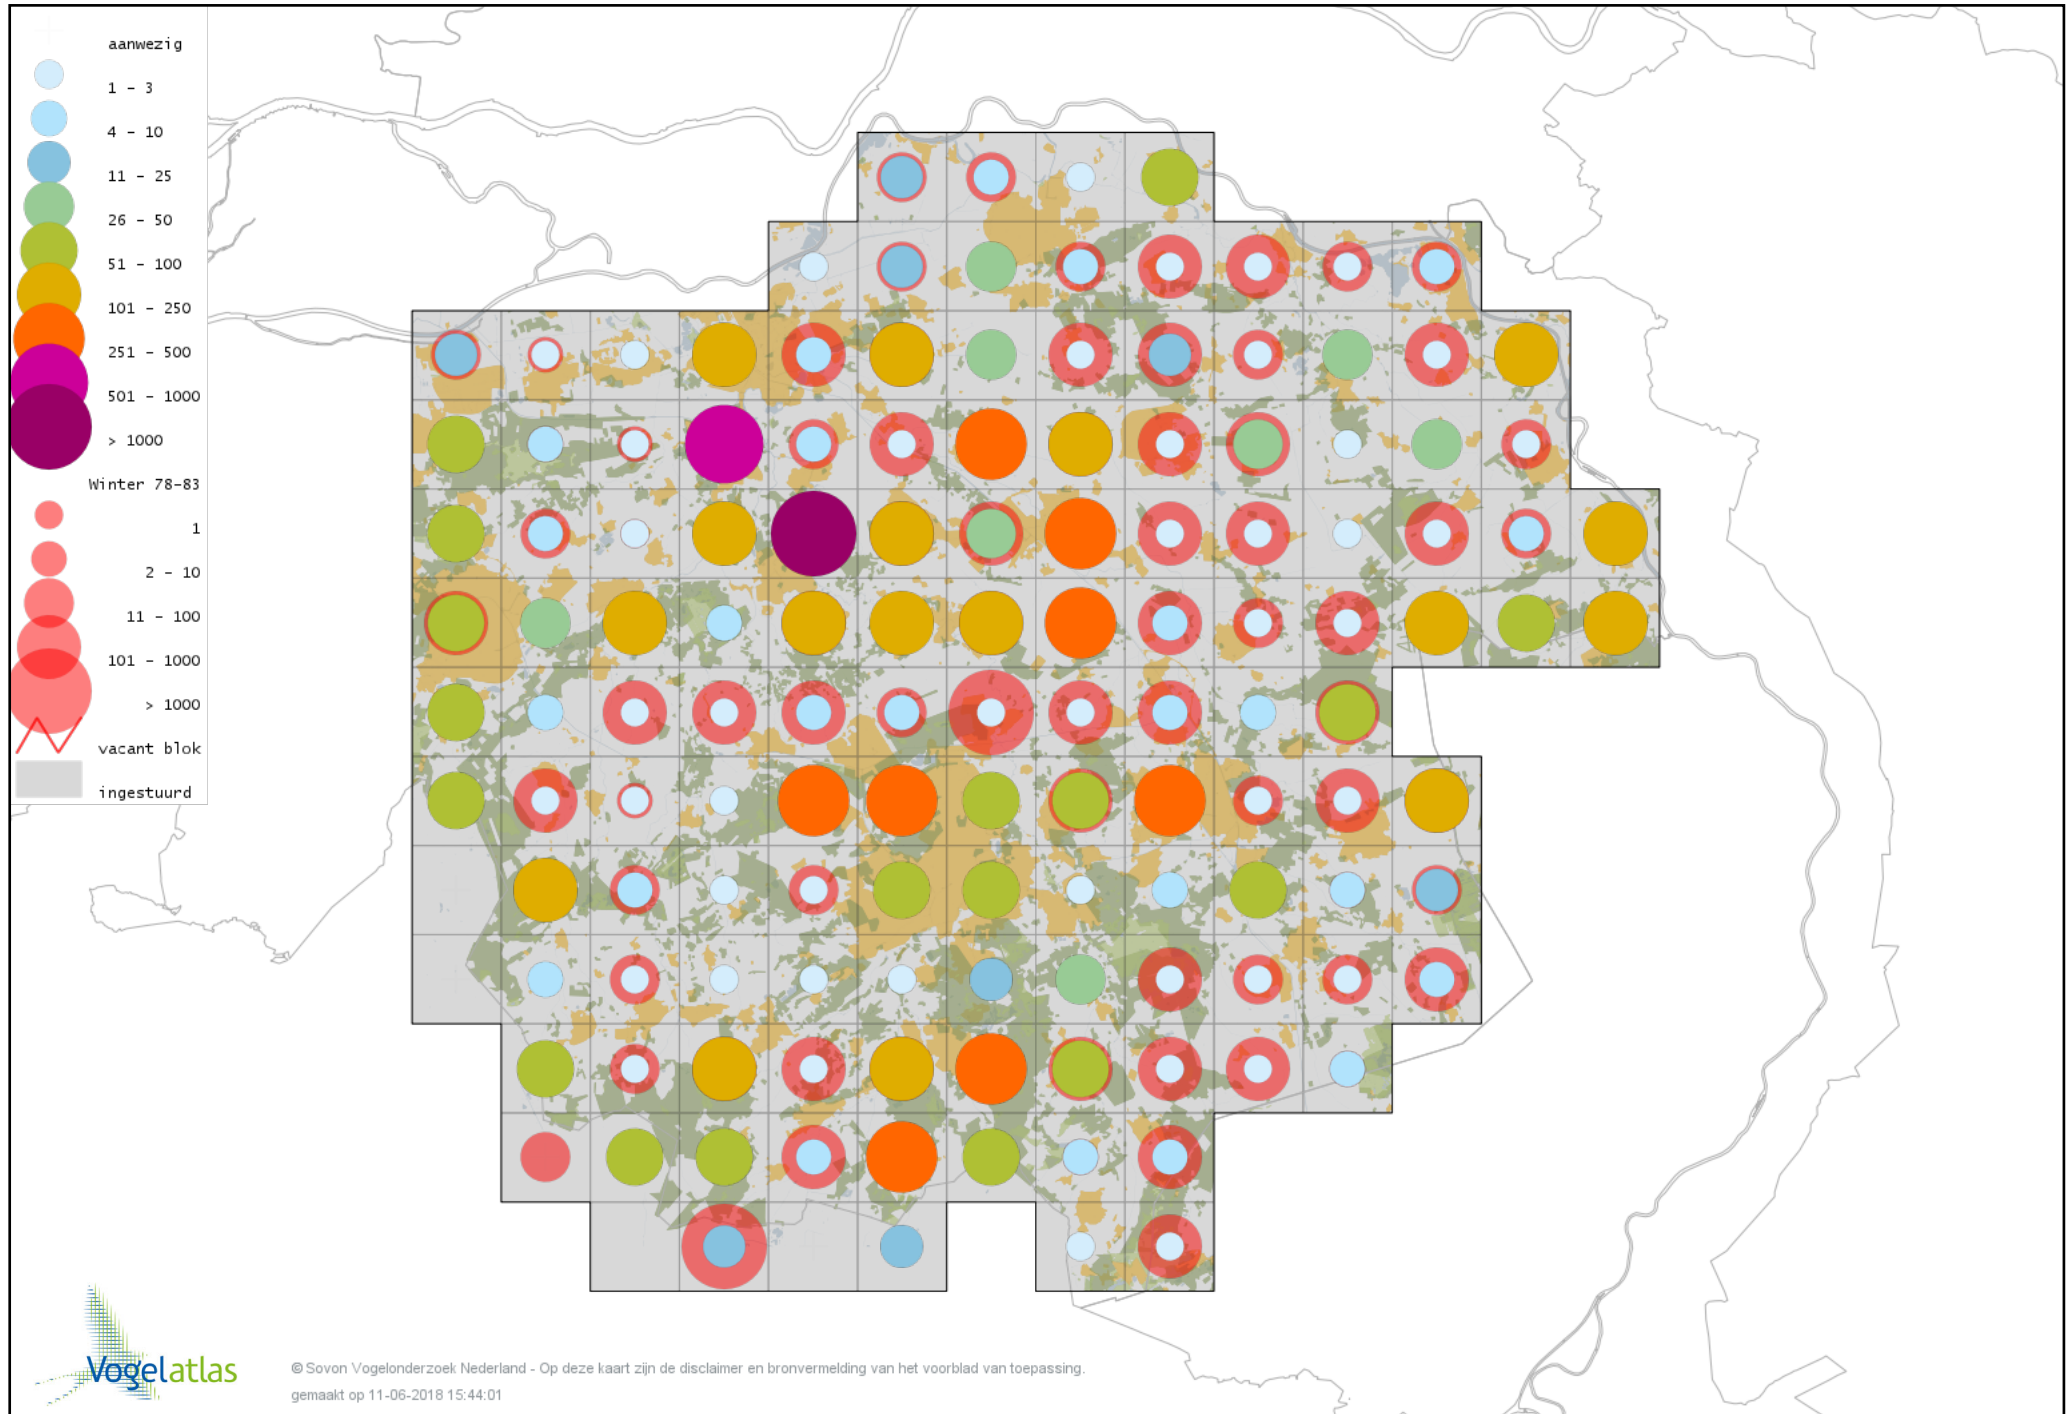

Voorlopige verspreidingskaart Witkopstaartmees winter

Voorlopige verspreidingskaart Japanse Nachtegaal winter

Voorlopige verspreidingskaart Tjiftjaf winter

Voorlopige verspreidingskaart Zwartkop winter

Voorlopige verspreidingskaart Pestvogel winter

Voorlopige verspreidingskaart Boomklever winter

Voorlopige verspreidingskaart Kortsnavelboomkruiper winter

Voorlopige verspreidingskaart Boomkruiper winter

Voorlopige verspreidingskaart Winterkoning winter

Voorlopige verspreidingskaart Spreeuw winter

Voorlopige verspreidingskaart Beflijster winter

Voorlopige verspreidingskaart Merel winter

Voorlopige verspreidingskaart Kramsvogel winter

Voorlopige verspreidingskaart Zanglijster winter