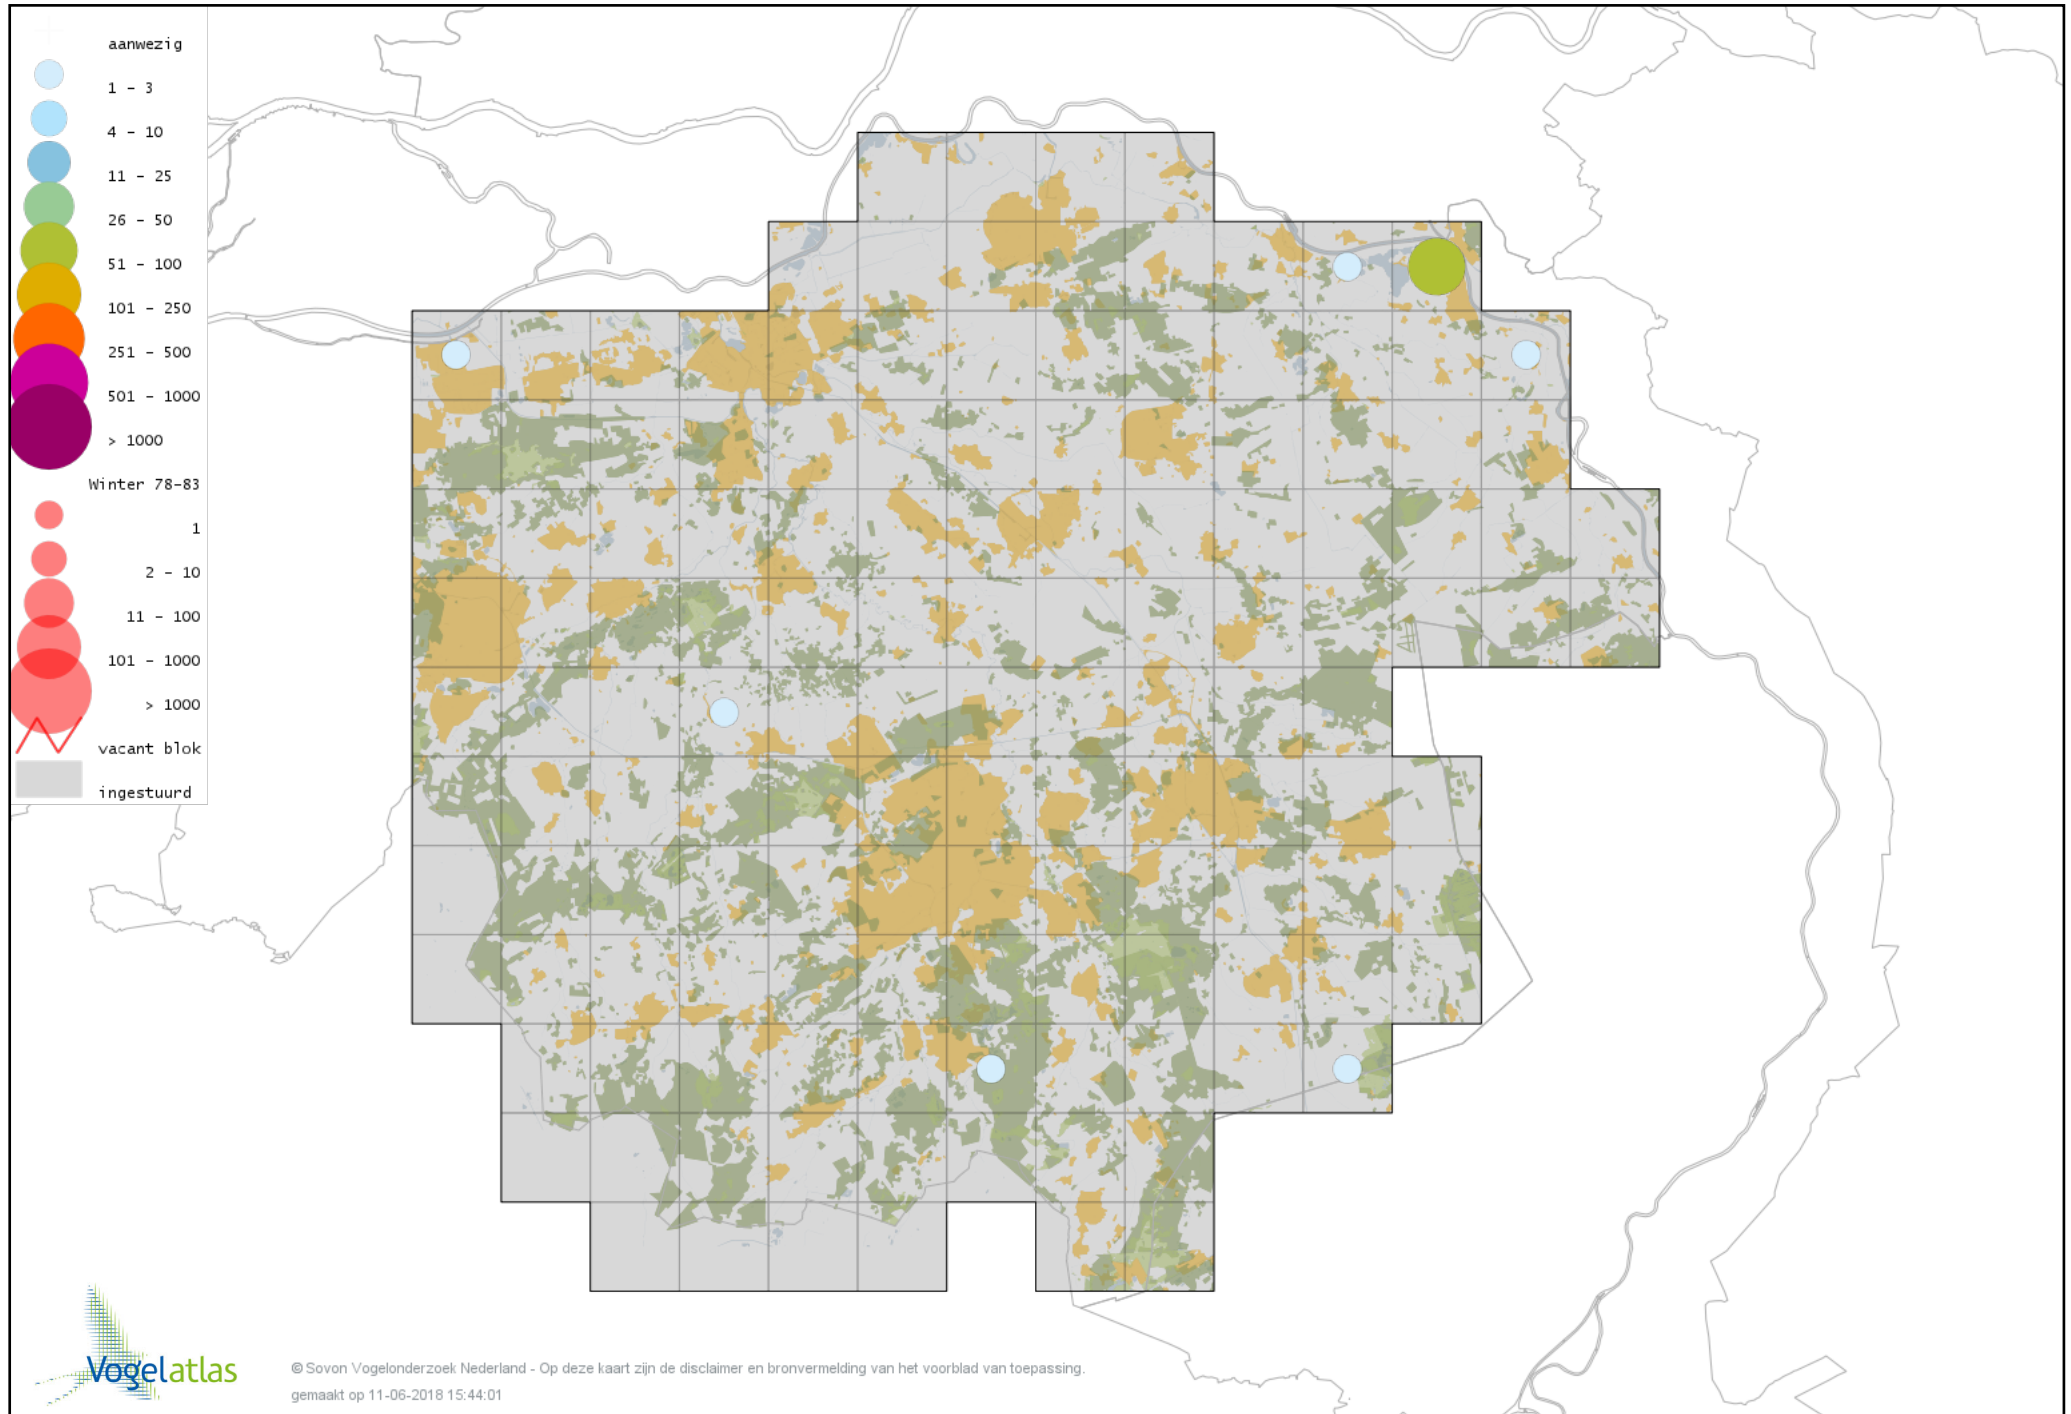

Voorlopige verspreidingskaart Brandgans x Canadese Gans winter