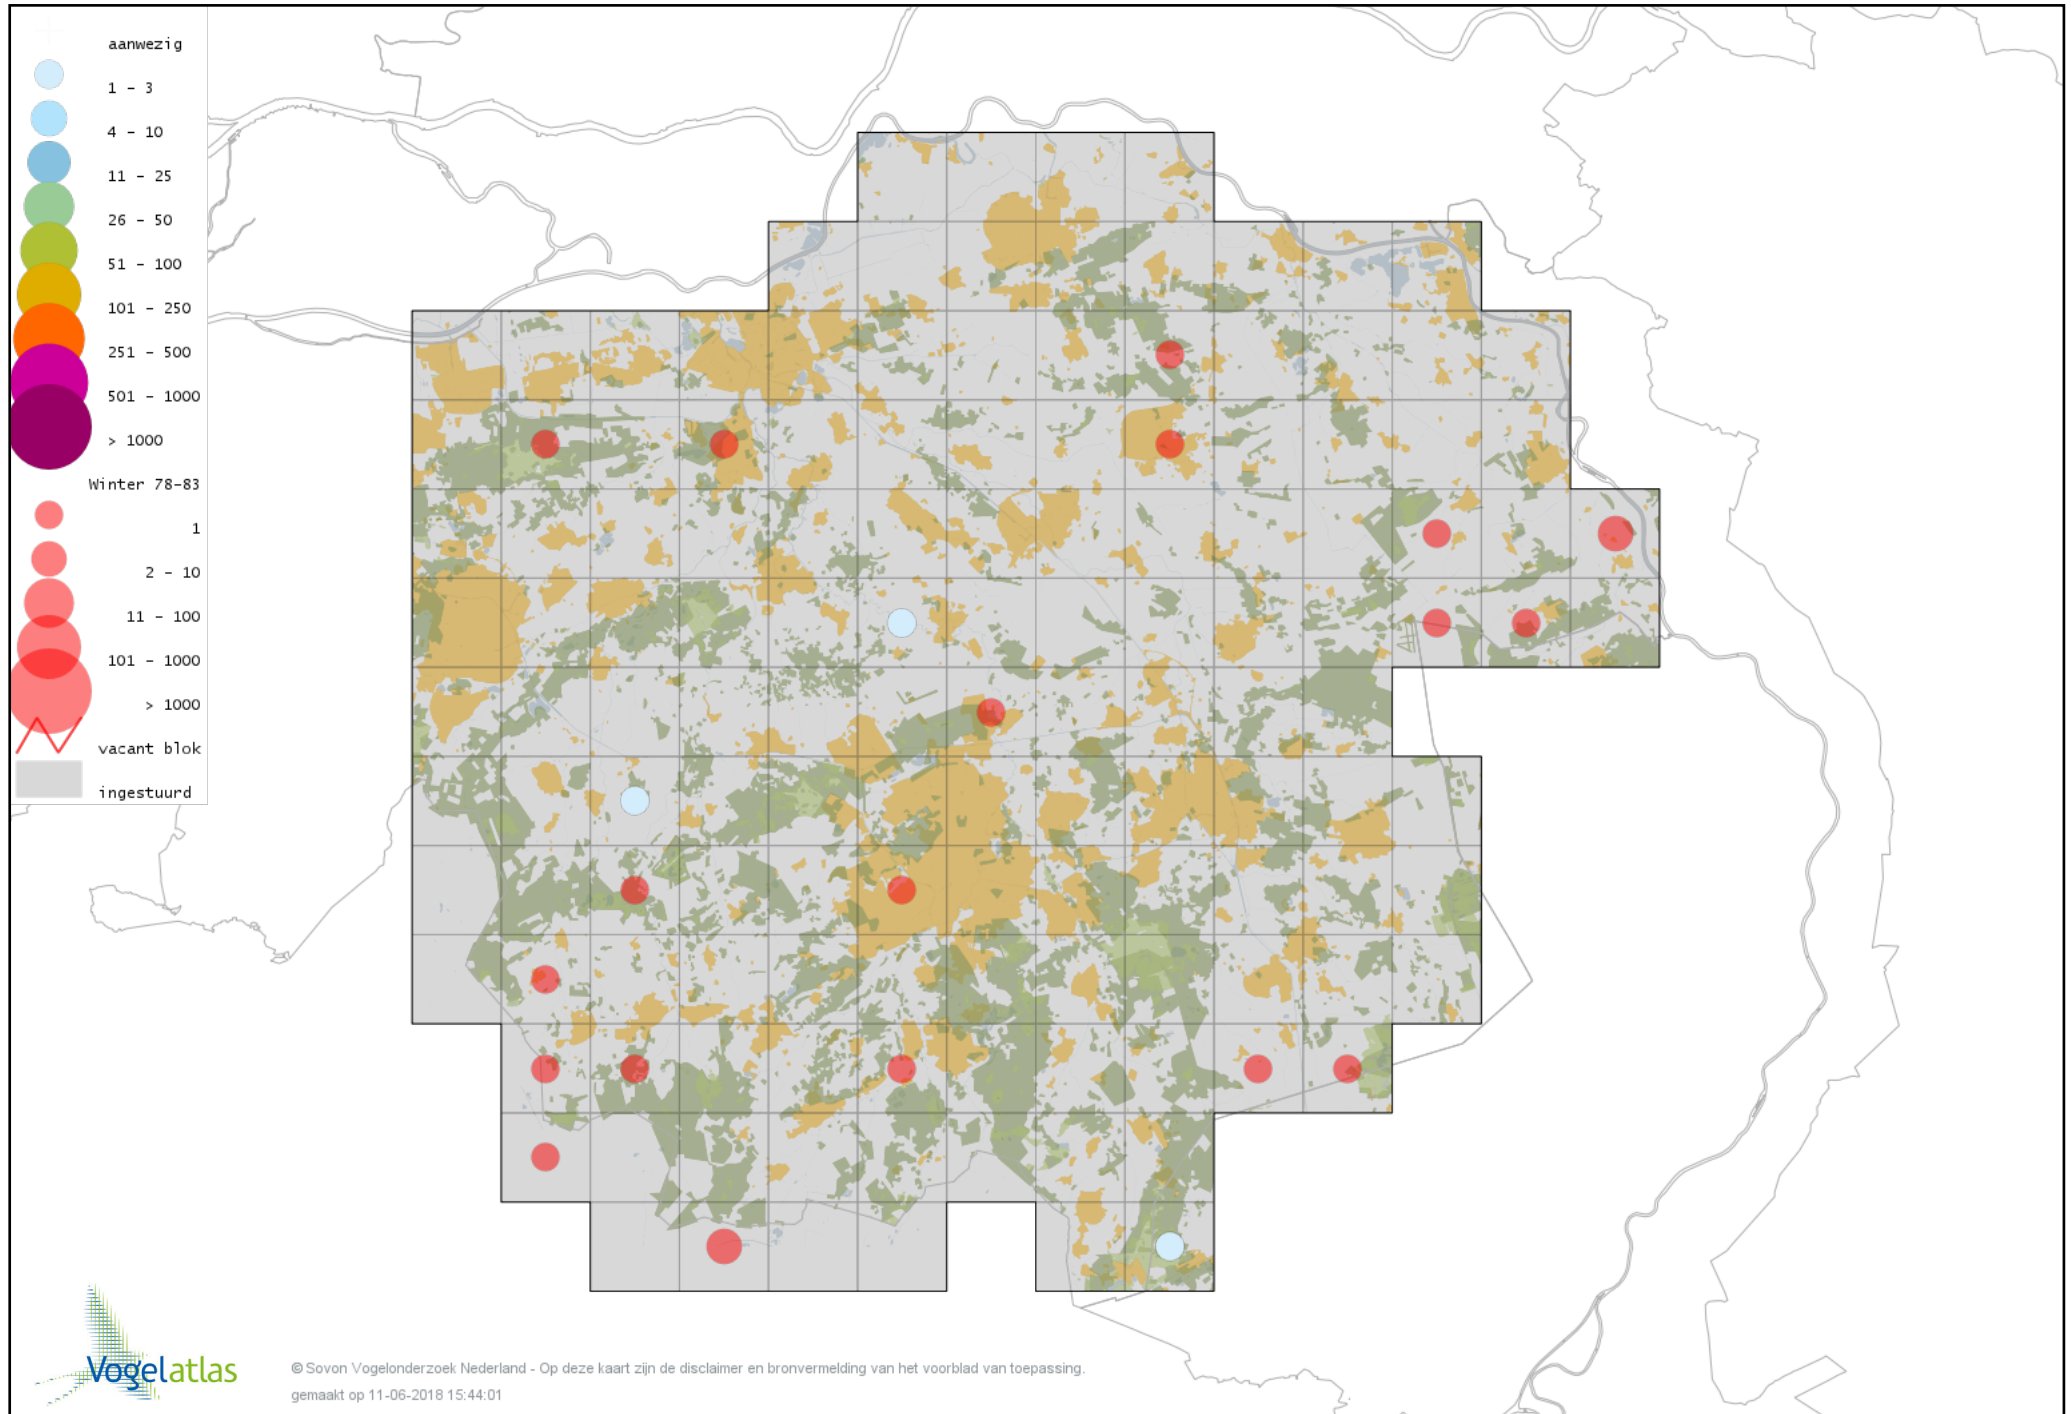

Voorlopige verspreidingskaart Dodaars winter

Voorlopige verspreidingskaart Fuut winter

Voorlopige verspreidingskaart Roodhalsfuut winter

Voorlopige verspreidingskaart Kuifduiker winter

Voorlopige verspreidingskaart Geoorde Fuut winter

Voorlopige verspreidingskaart Rode Wouw winter

Voorlopige verspreidingskaart Zearend winter

Voorlopige verspreidingskaart Bruine Kiekendief winter

Voorlopige verspreidingskaart Blauwe Kiekendief winter

Voorlopige verspreidingskaart Havik winter

Voorlopige verspreidingskaart Sperwer winter

Voorlopige verspreidingskaart Buizerd winter

Voorlopige verspreidingskaart Ruigpootbuizerd winter

Voorlopige verspreidingskaart Torenvalk winter

Voorlopige verspreidingskaart Smelleken winter