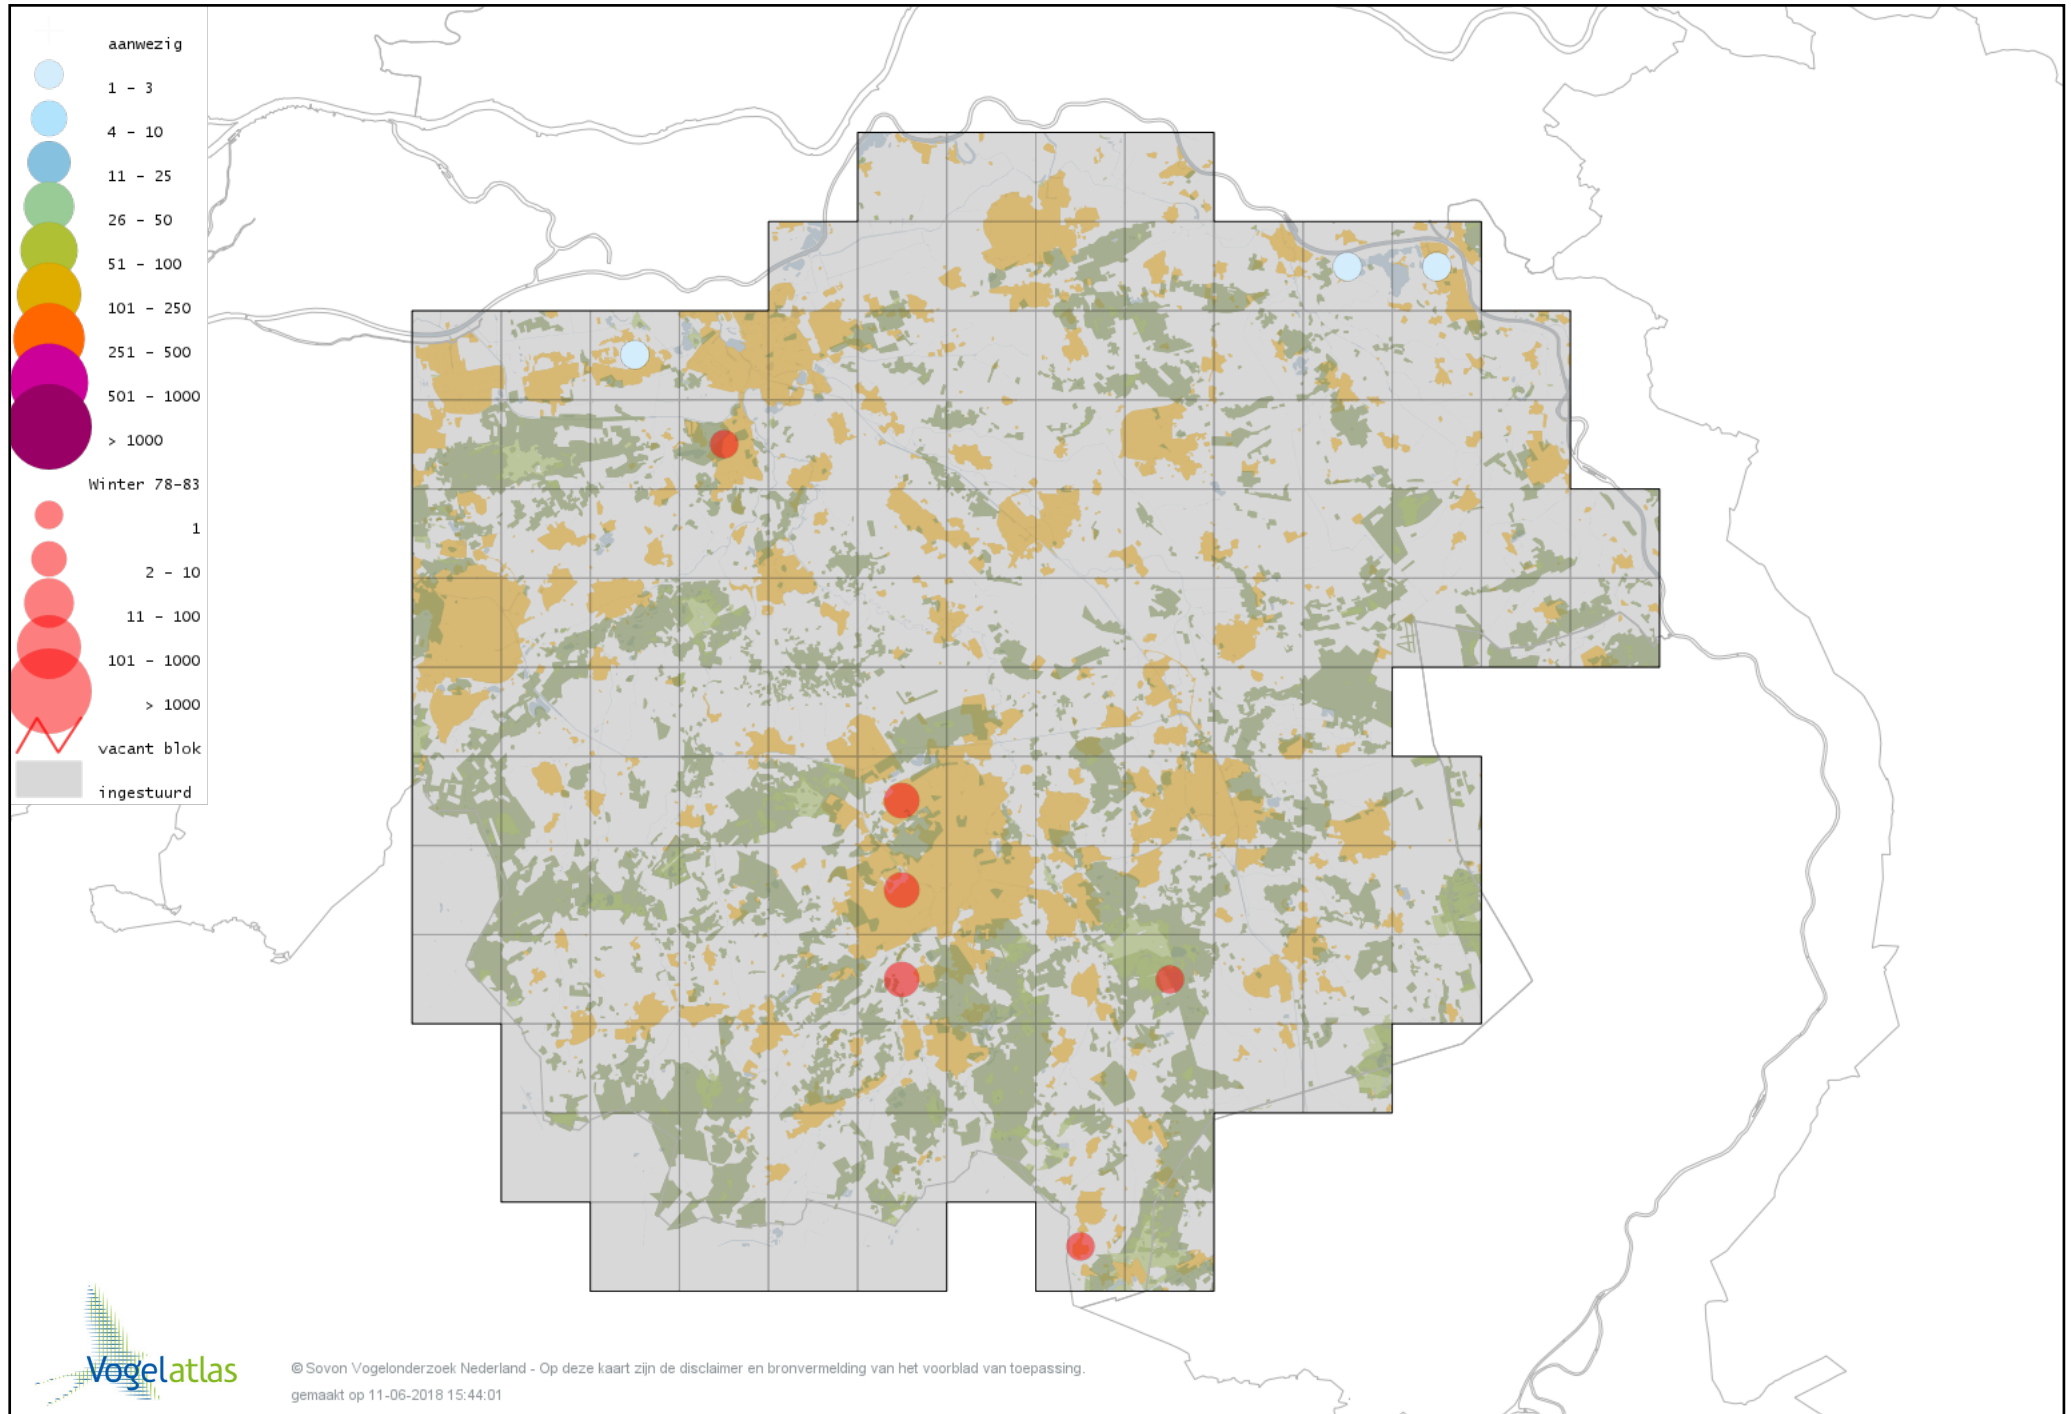

Voorlopige verspreidingskaart Roze Pelikaan winter

Voorlopige verspreidingskaart Roerdomp winter

Voorlopige verspreidingskaart Kwak winter

Voorlopige verspreidingskaart Kleine Zilverreiger winter

Voorlopige verspreidingskaart Grote Zilverreiger winter

Voorlopige verspreidingskaart Blauwe Reiger winter

Voorlopige verspreidingskaart Ooievaar winter

Voorlopige verspreidingskaart Zwarte Ibis winter

Voorlopige verspreidingskaart Lepelaar winter

Voorlopige verspreidingskaart Chileense Flamingo winter

Voorlopige verspreidingskaart Dodaars winter

Voorlopige verspreidingskaart Fuut winter

Voorlopige verspreidingskaart Roodhalsfuut winter

Voorlopige verspreidingskaart Kuifduiker winter

Voorlopige verspreidingskaart Geoorde Fuut winter