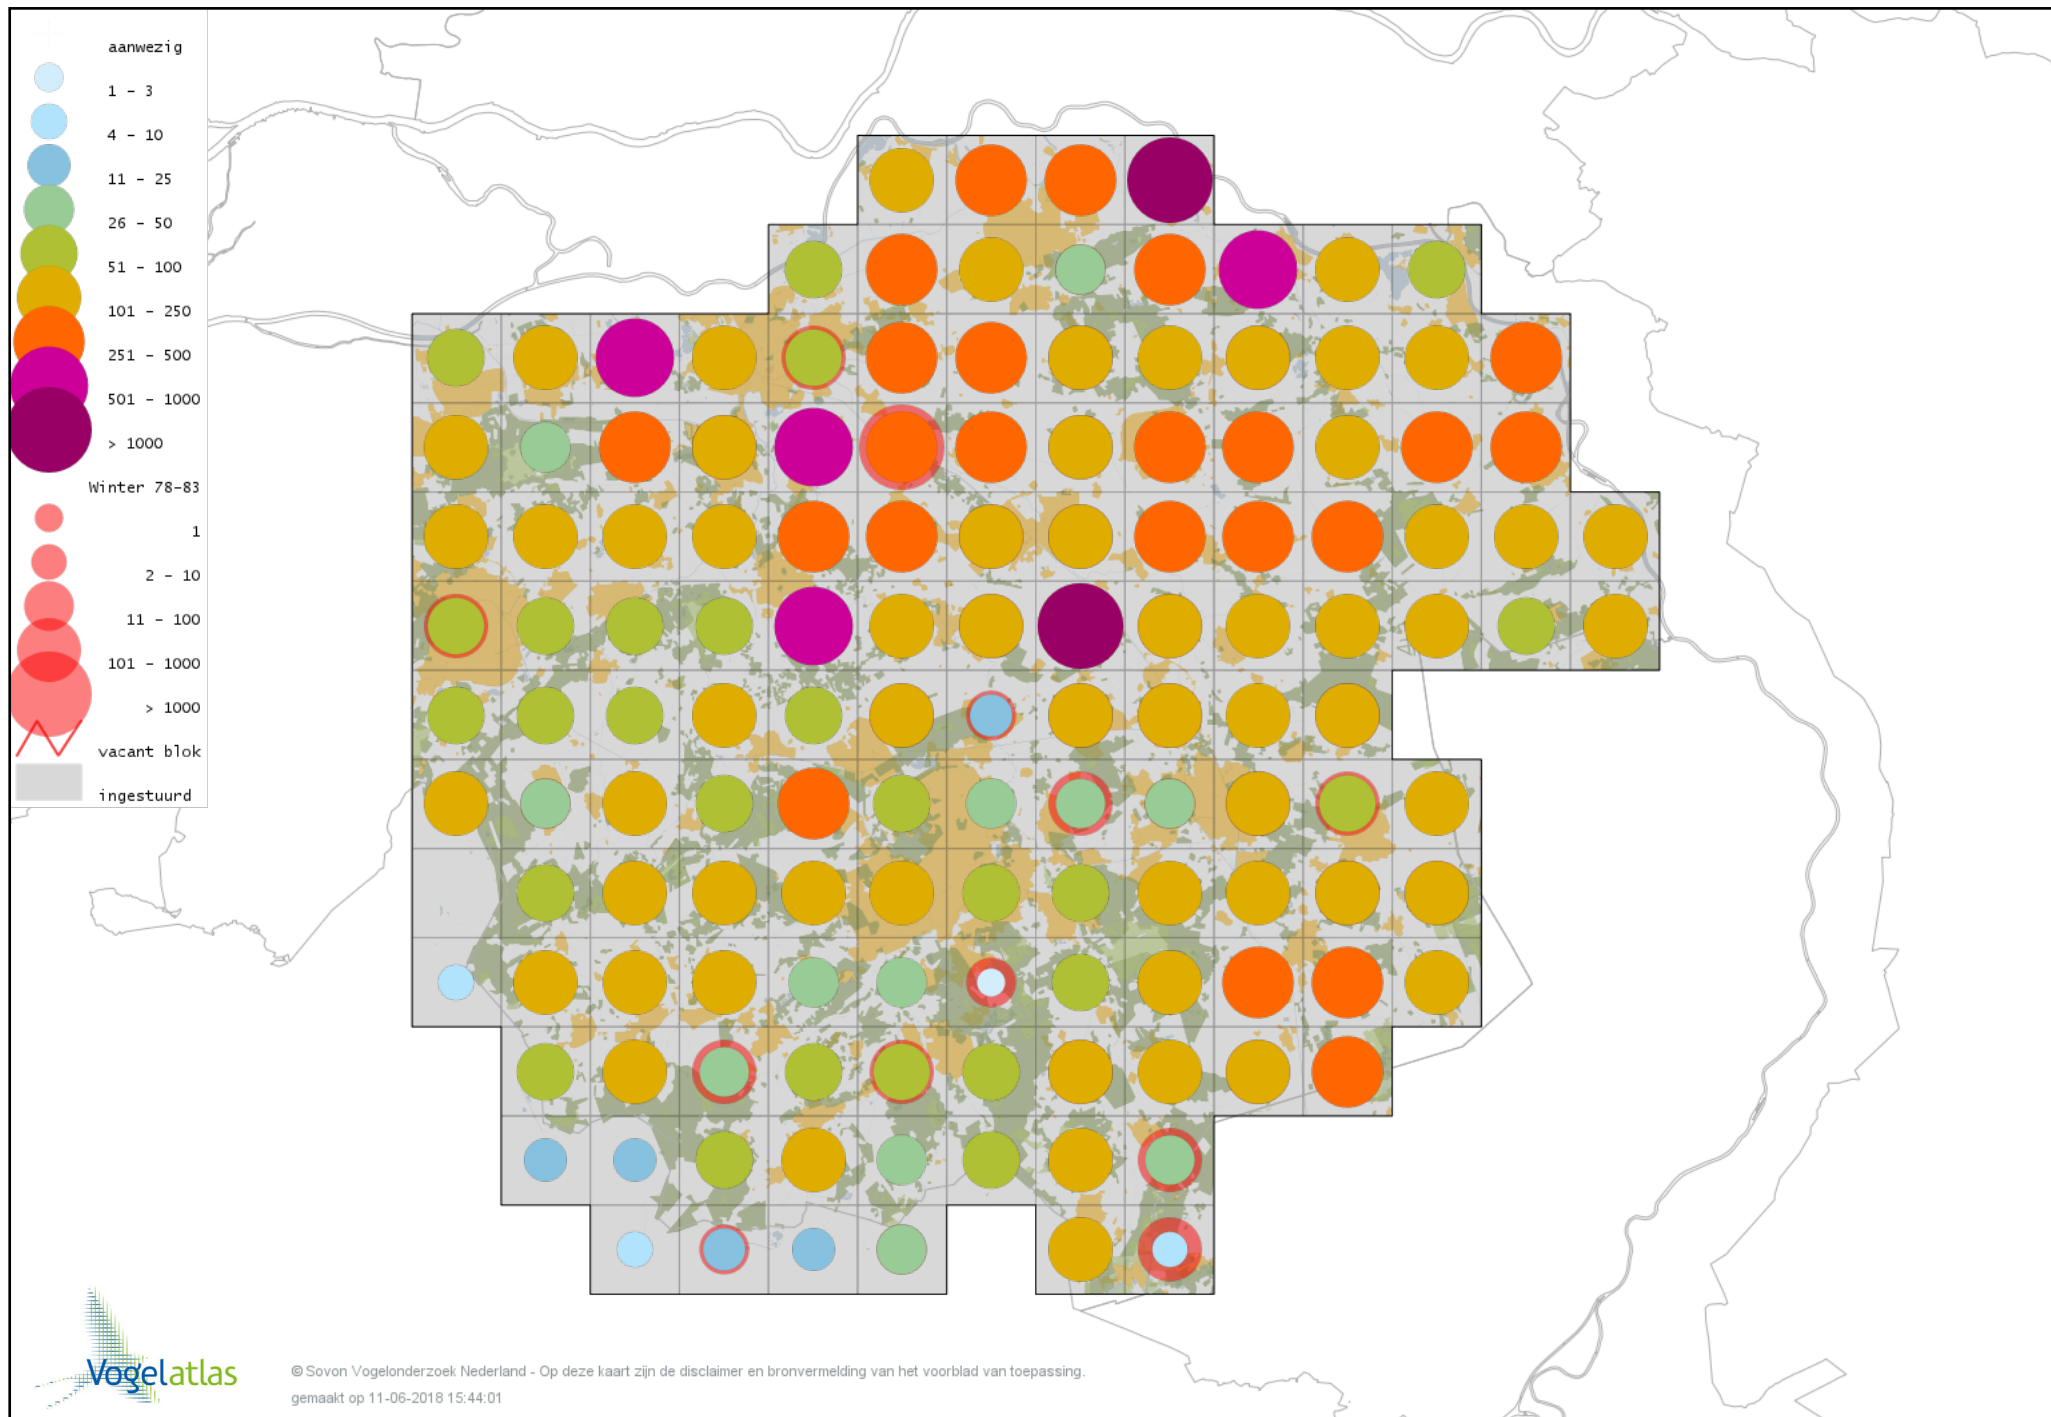

Voorlopige verspreidingskaart Groenpootruiter winter

Voorlopige verspreidingskaart Tureluur winter

Voorlopige verspreidingskaart Kokmeeuw winter

Voorlopige verspreidingskaart Dwergmeeuw winter

Voorlopige verspreidingskaart Zwartkopmeeuw winter

Voorlopige verspreidingskaart Geelpootmeeuw winter

Voorlopige verspreidingskaart Pontische Meeuw winter

Voorlopige verspreidingskaart Grote Mantelmeeuw winter

Voorlopige verspreidingskaart Stadsduif winter

Voorlopige verspreidingskaart Holenduif winter

Voorlopige verspreidingskaart Houtduif winter

Voorlopige verspreidingskaart Turkse Tortel winter

Voorlopige verspreidingskaart Palmtortel winter

Voorlopige verspreidingskaart Valkparkiet winter