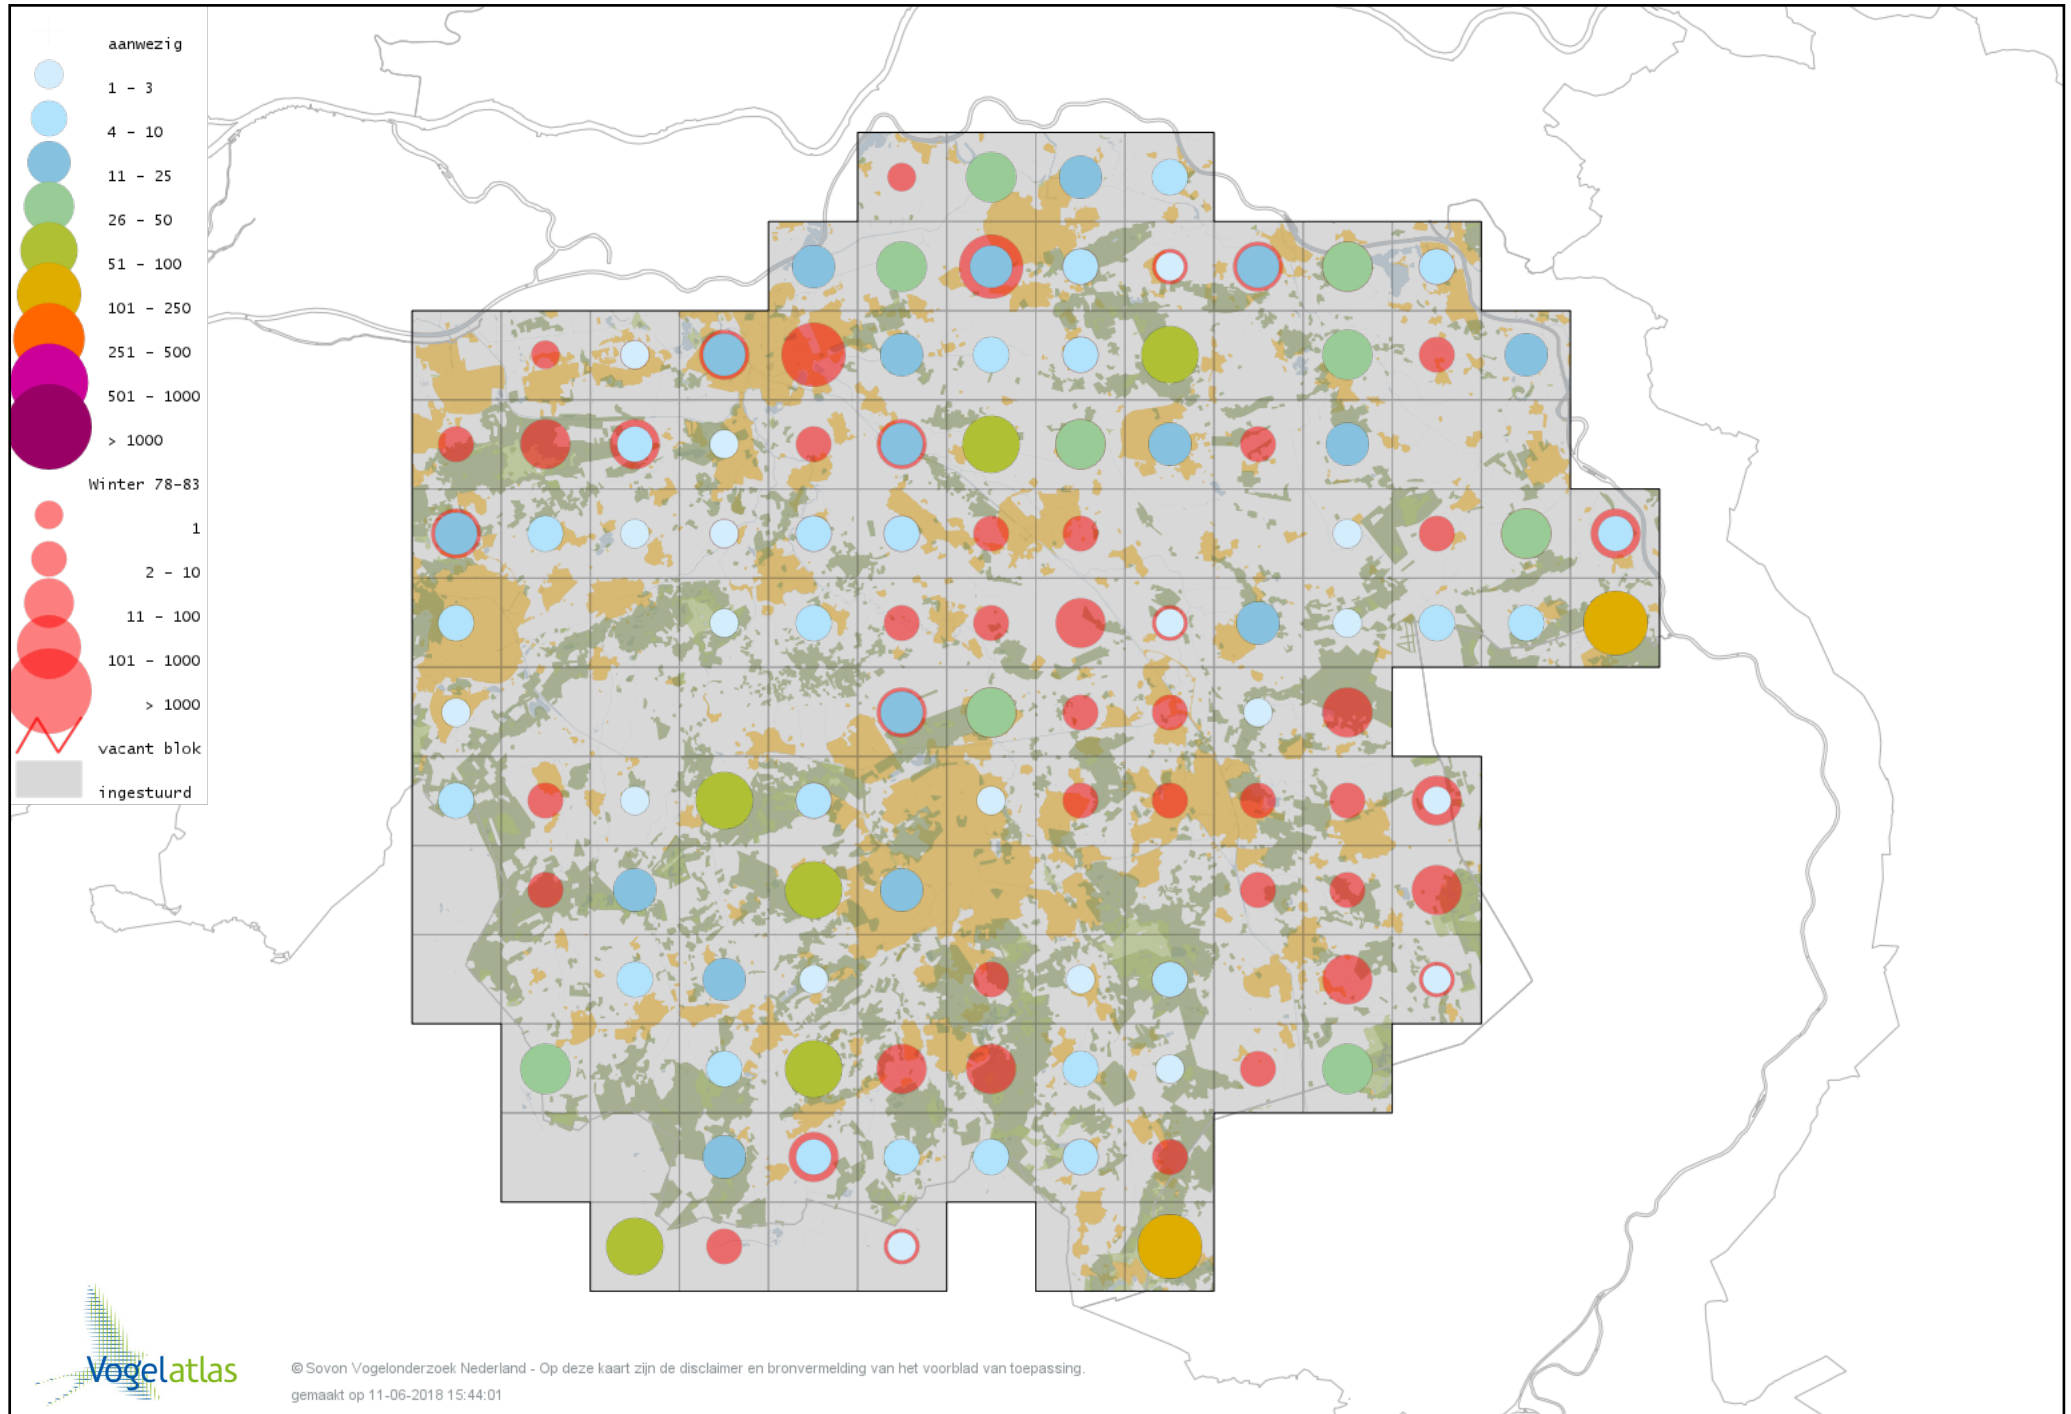

Voorlopige verspreidingskaart Witte Kwikstaart winter

Voorlopige verspreidingskaart Rouwkwikstaart winter

Voorlopige verspreidingskaart Graspieper winter

Voorlopige verspreidingskaart Waterpieper winter

Voorlopige verspreidingskaart Zebravink winter

Voorlopige verspreidingskaart Vink winter

Voorlopige verspreidingskaart Keep winter

Voorlopige verspreidingskaart Europese Kanarie winter

Voorlopige verspreidingskaart Kanarie winter

Voorlopige verspreidingskaart Groenling winter

Voorlopige verspreidingskaart Putter winter

Voorlopige verspreidingskaart Sijs winter

Voorlopige verspreidingskaart Kneu winter

Voorlopige verspreidingskaart Frater winter

Voorlopige verspreidingskaart Kleine Barmsijs winter