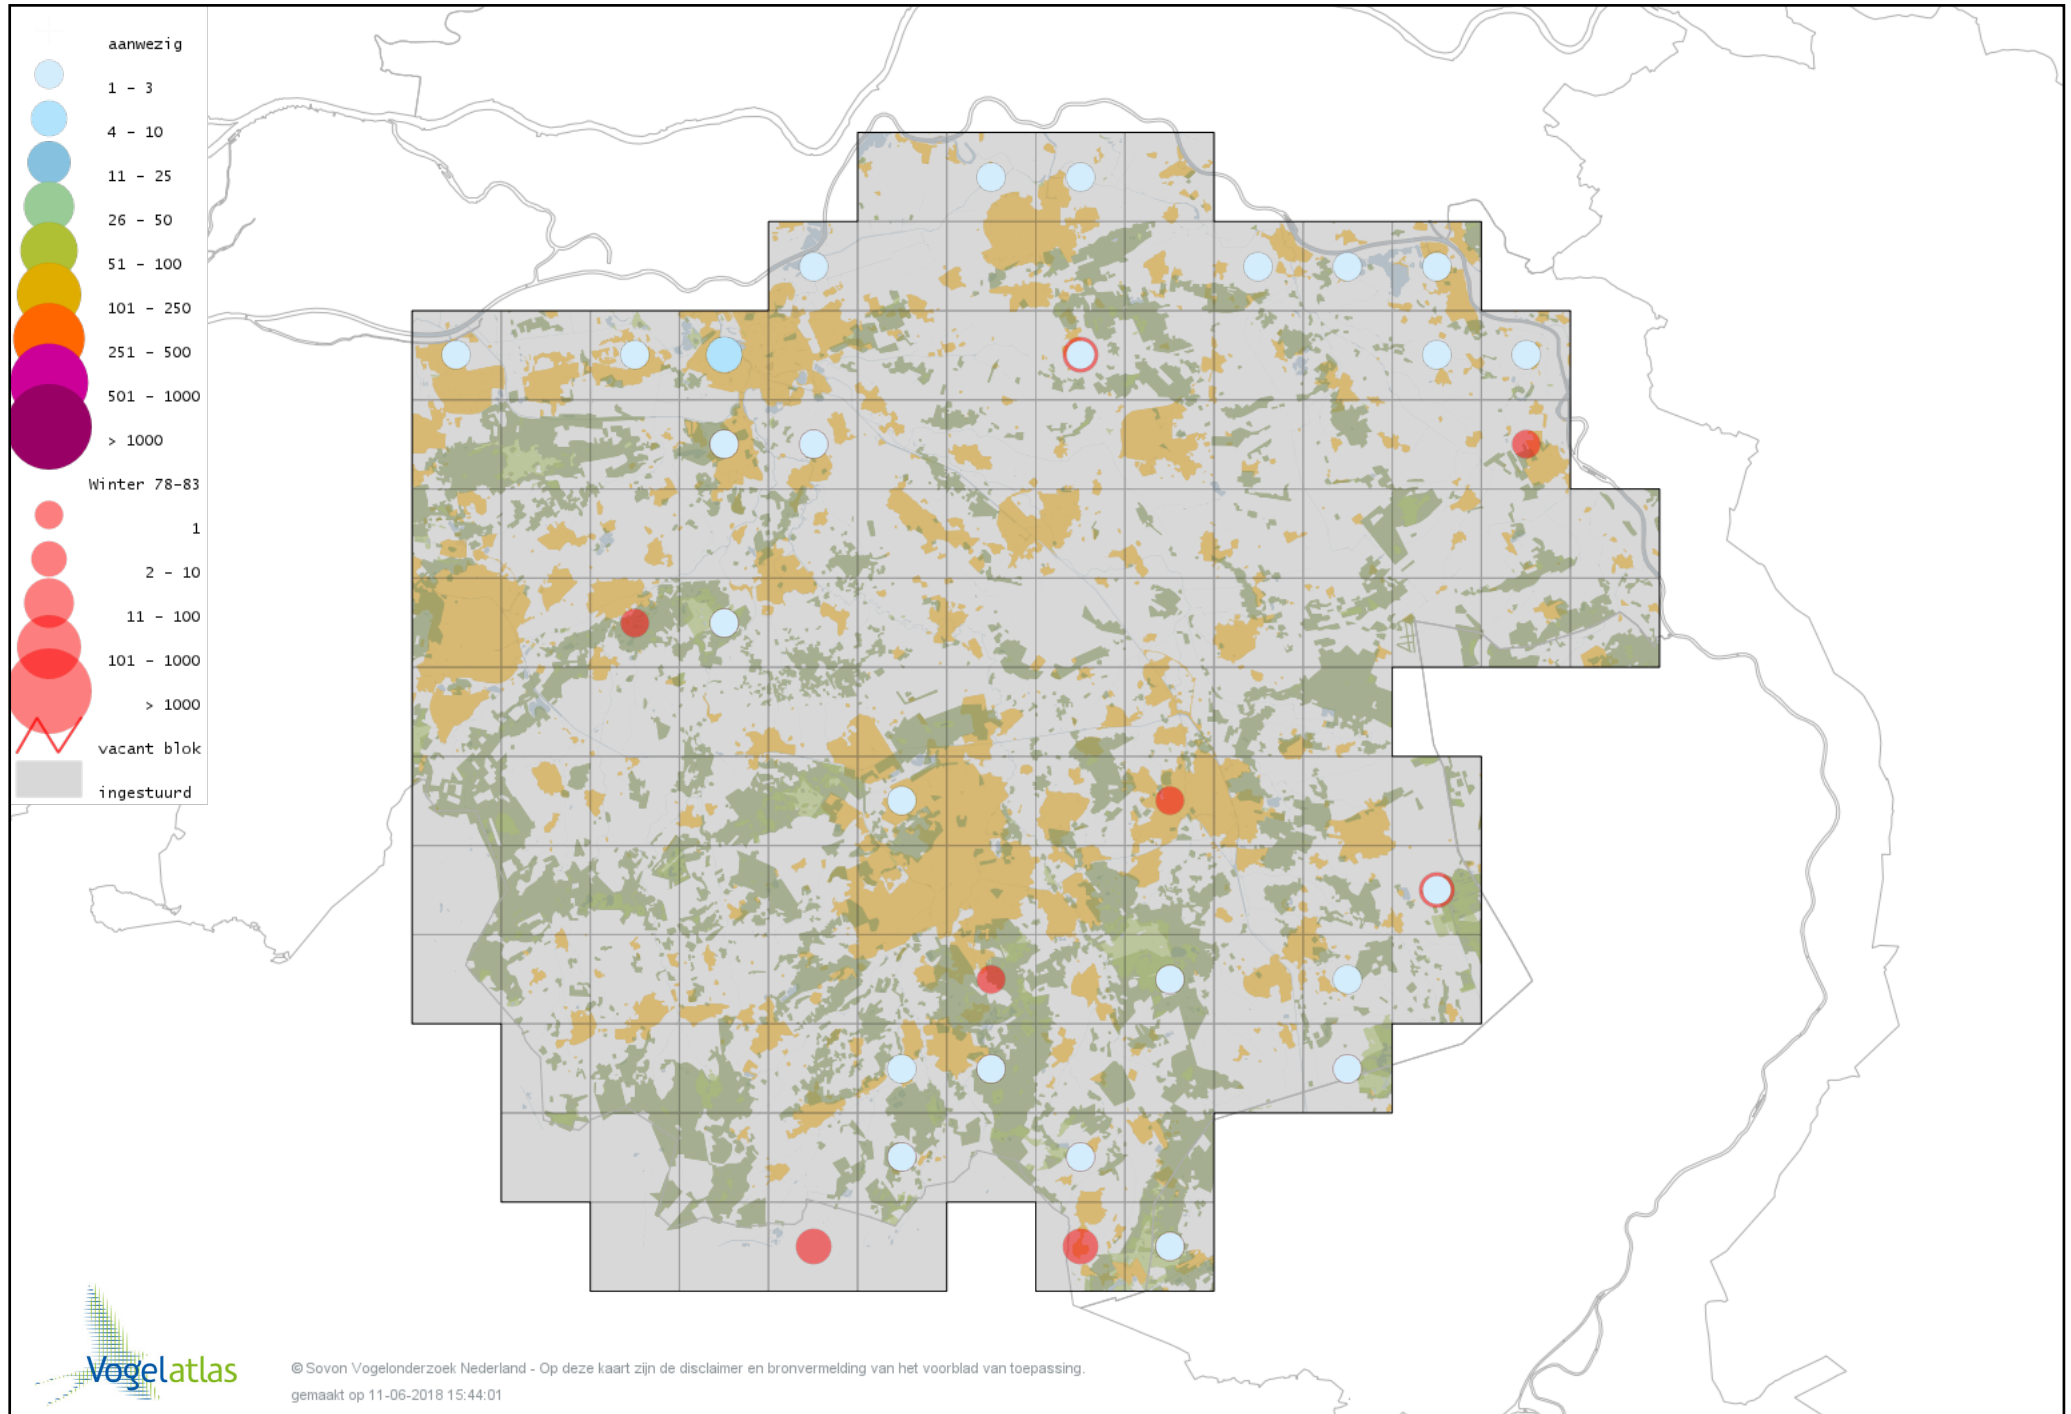

Voorlopige verspreidingskaart Roodkeelduiker winter

Voorlopige verspreidingskaart Parelduiker winter

Voorlopige verspreidingskaart Aalscholver winter

Voorlopige verspreidingskaart Grote Aalscholver winter

Voorlopige verspreidingskaart Roze Pelikaan winter

Voorlopige verspreidingskaart Roerdomp winter

Voorlopige verspreidingskaart Kwak winter

Voorlopige verspreidingskaart Kleine Zilverreiger winter

Voorlopige verspreidingskaart Grote Zilverreiger winter