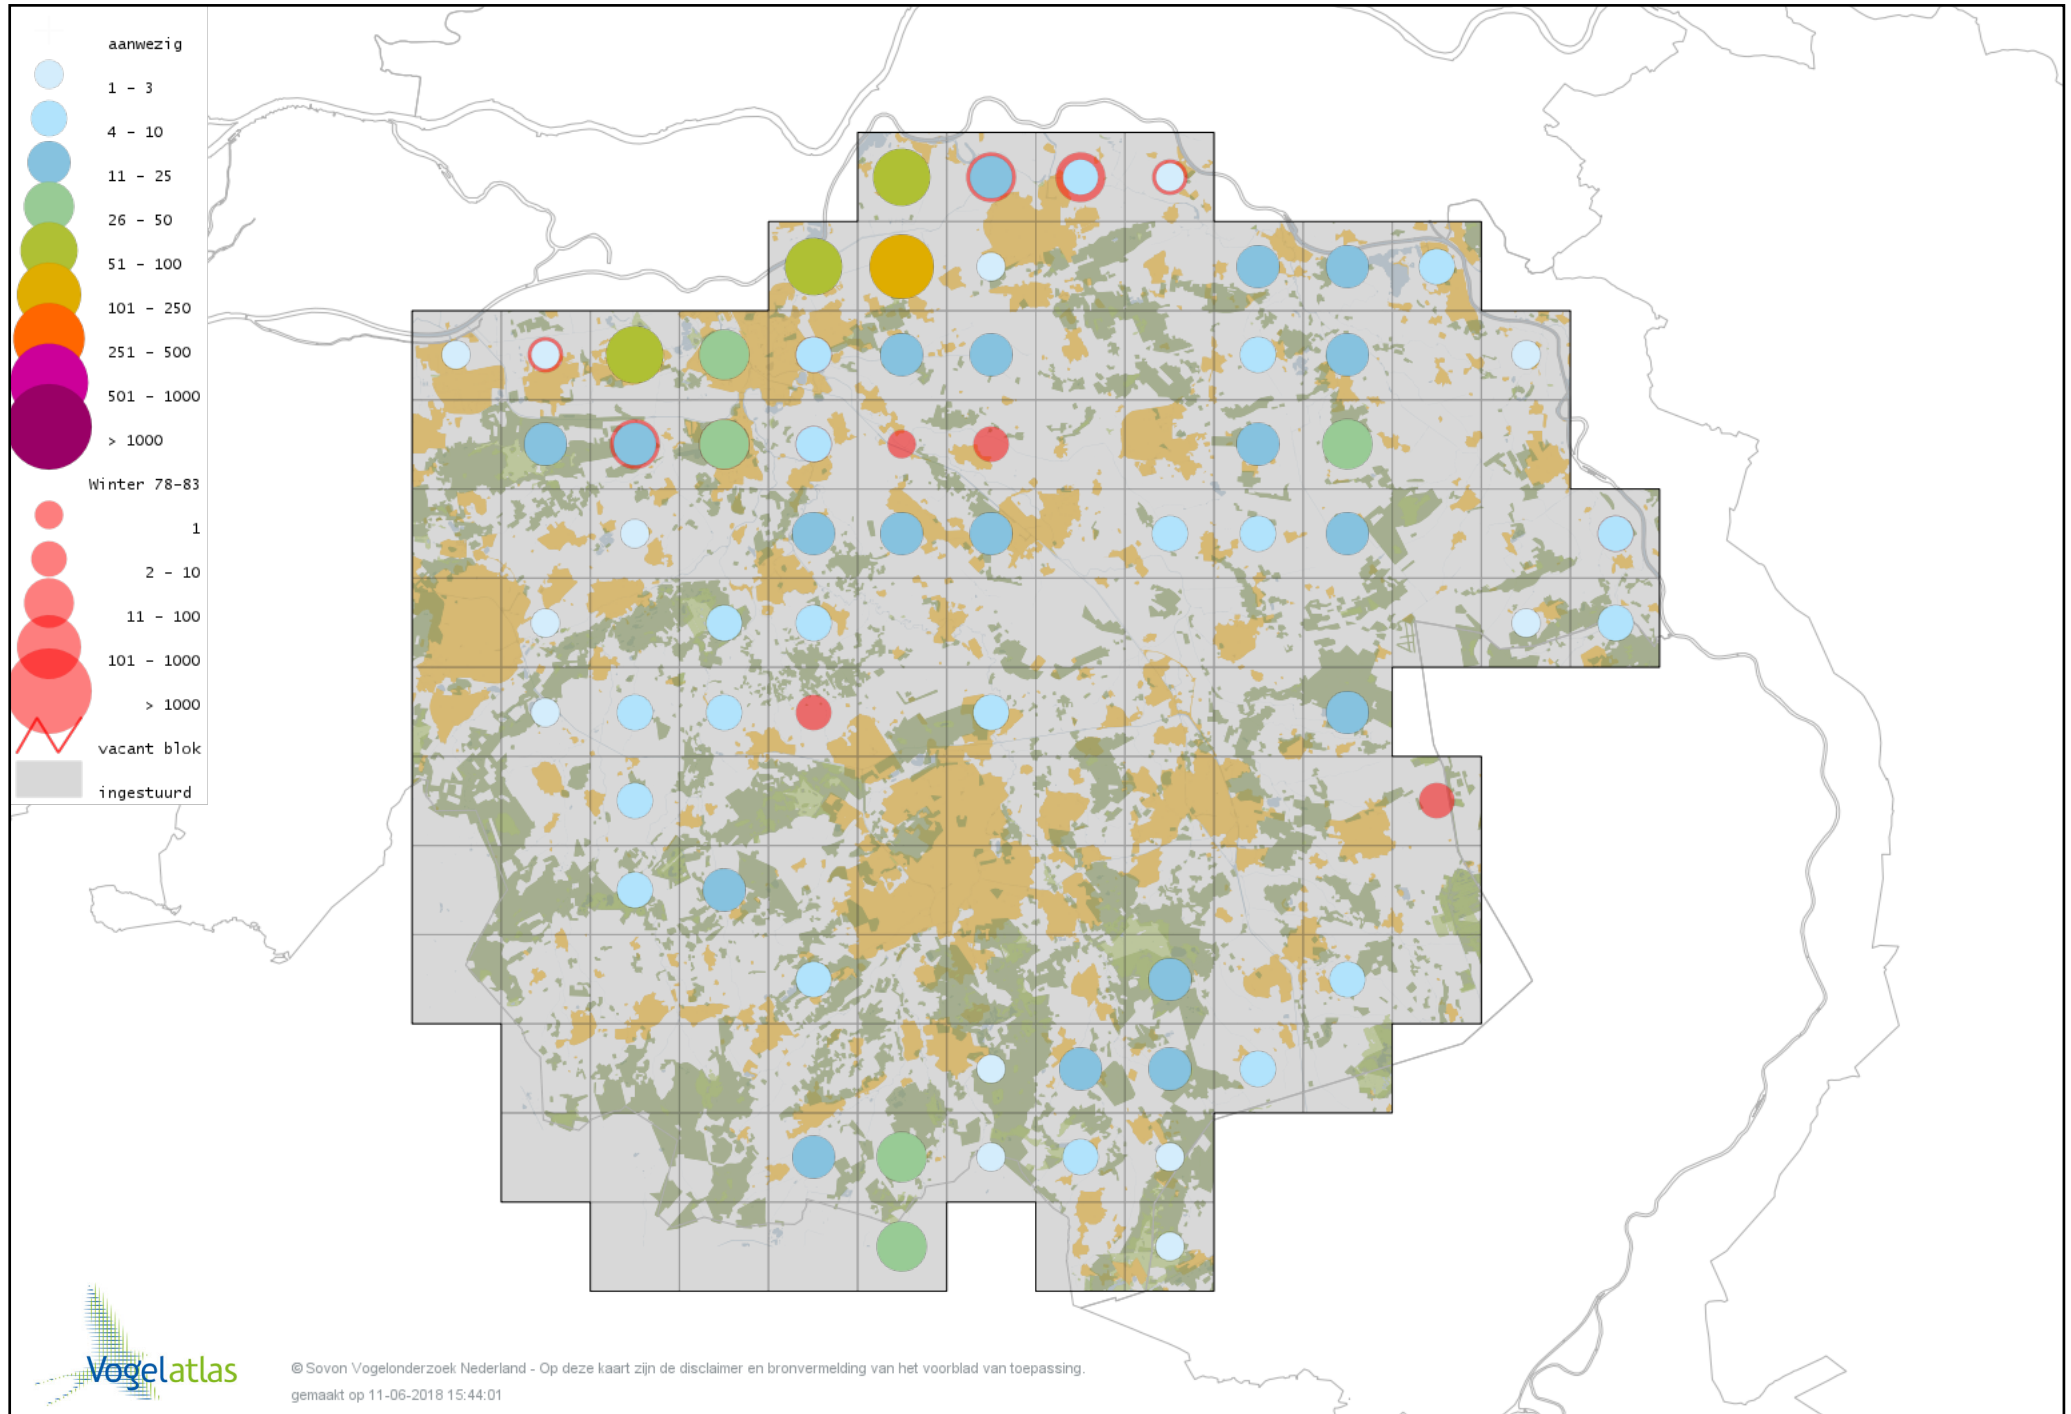

Ook worden in de kaarten de historische atlasresultaten (in rood) weergegeven.

Disclaimer

Deze verspreidingskaarten ondersteunen het completeren van de atlastellingen en verzamelen van aanvullende waarnemingen. De kaarten zijn nog niet volledig en kunnen fouten bevatten. Overname is toegestaan onder voorwaarde van bronvermelding (www.sovon.nl/vogelatlas)

De kleurtint (blauw) is de beste referentie voor de tot nu toe waargenomen aantalsklasse.

De stipgrootte is relatief. Vergelijk daarvoor de atlasblok grootte van de legenda met die van het kaartbeeld.

Voorlopige verspreidingskaart Knobbelzwaan winter

Voorlopige verspreidingskaart Zwarte Zwaan winter

Voorlopige verspreidingskaart Kleine Zwaan winter

Voorlopige verspreidingskaart Wilde Zwaan winter

Voorlopige verspreidingskaart Indische Gans winter

Voorlopige verspreidingskaart Indische Gans x Grauwe Gans winter

Voorlopige verspreidingskaart Sneeuwgans winter

Voorlopige verspreidingskaart Keizergans winter

Voorlopige verspreidingskaart Zwaangans winter

Voorlopige verspreidingskaart Knobbelgans (Chinese) winter

Voorlopige verspreidingskaart Taigarietgans winter