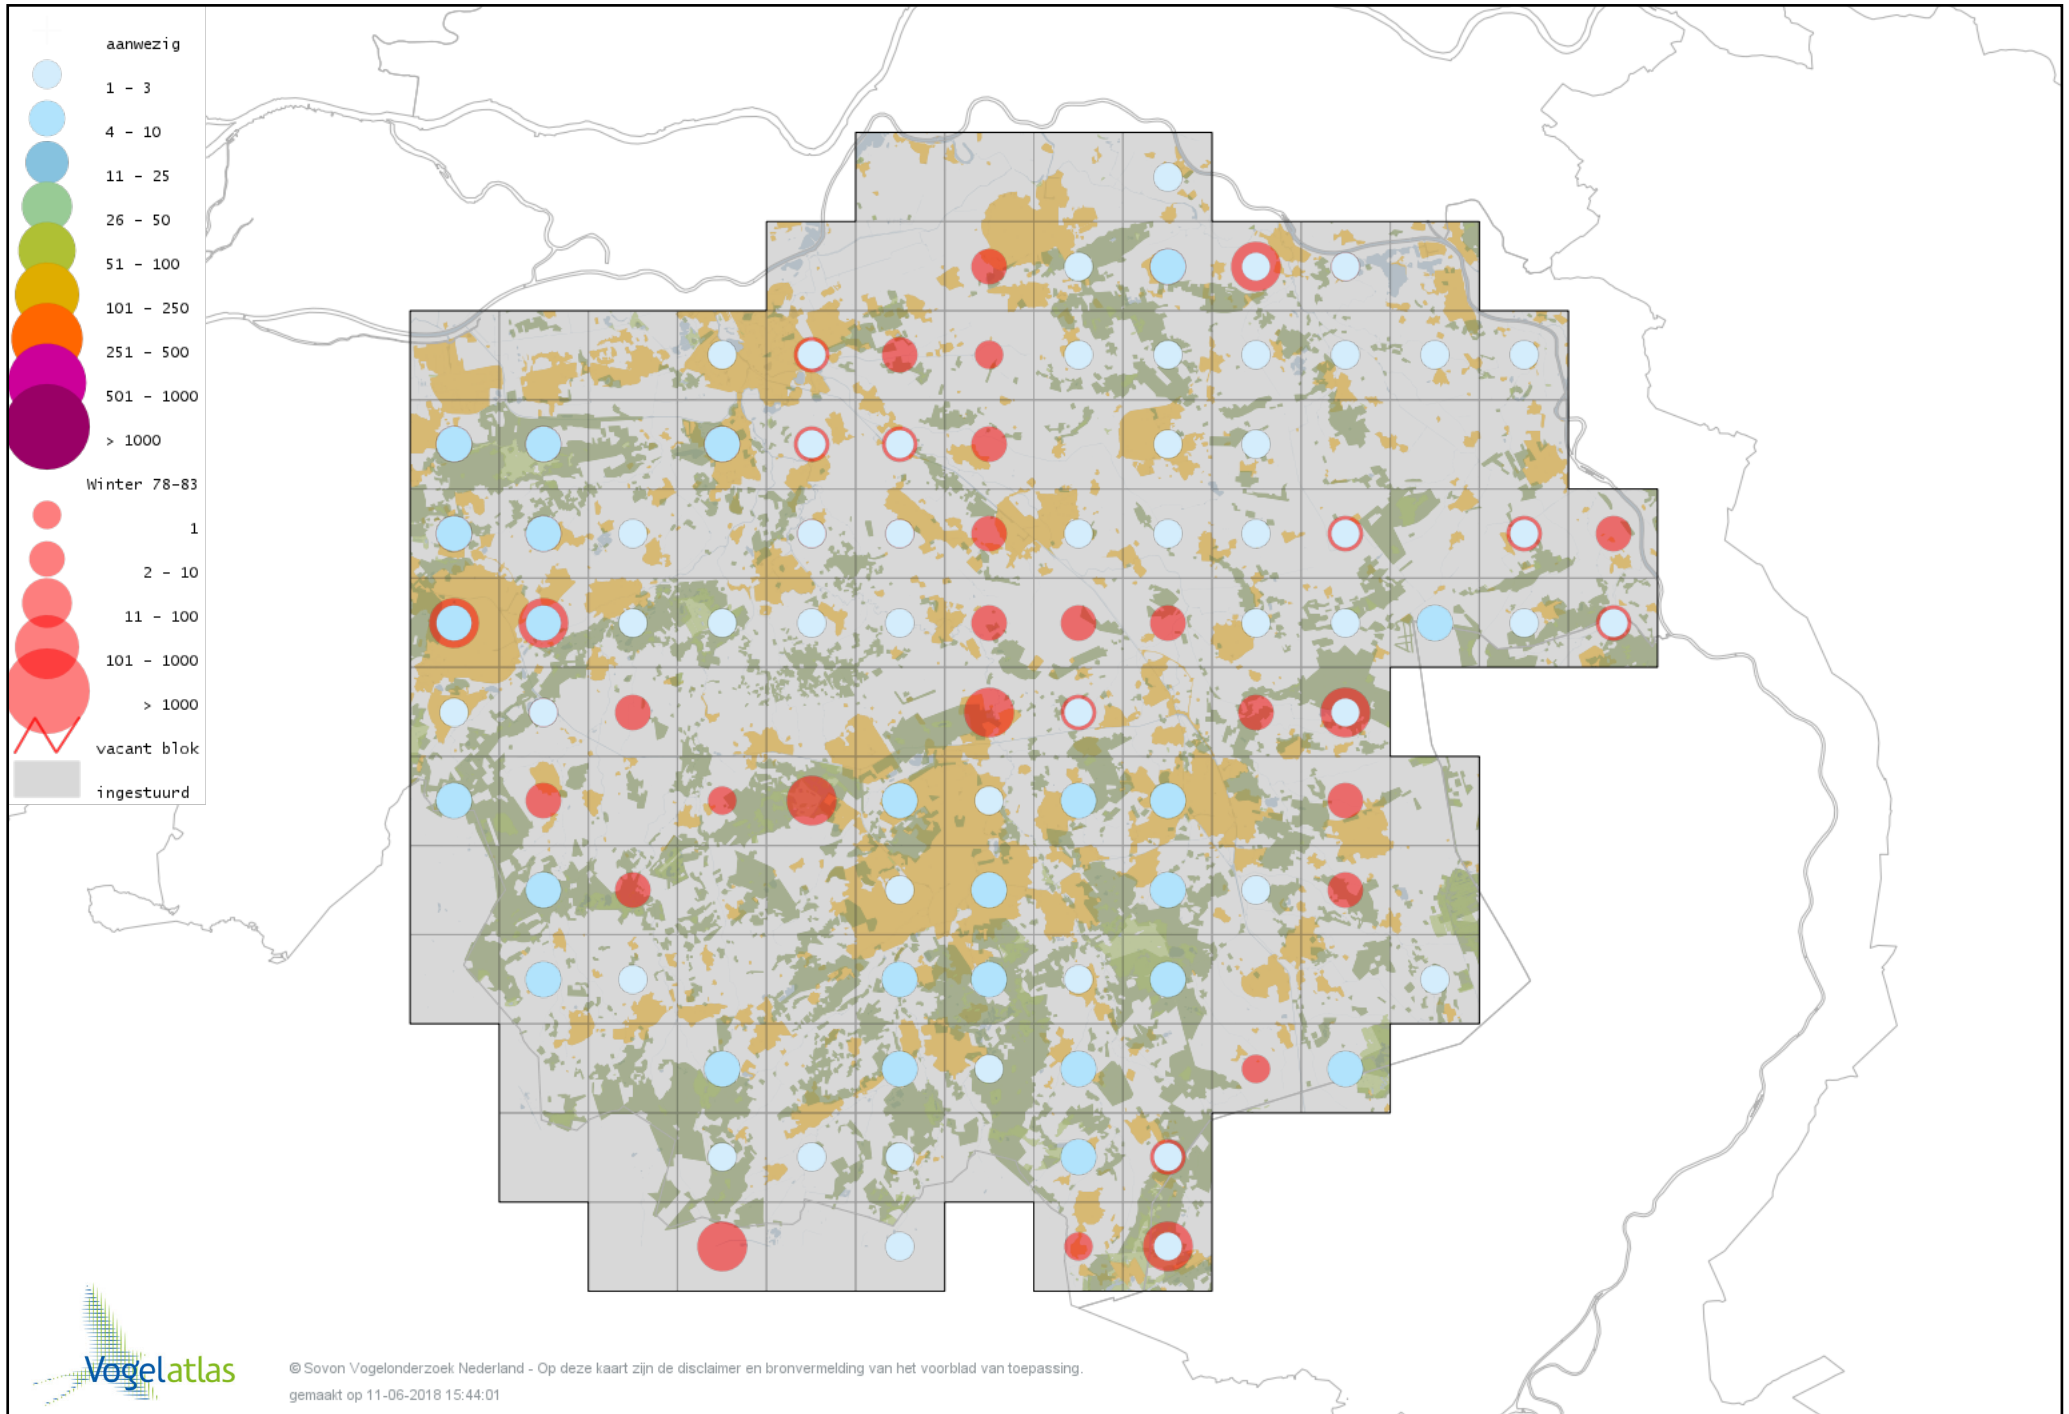

Voorlopige verspreidingskaart Ekster winter

Voorlopige verspreidingskaart Gaai winter

Voorlopige verspreidingskaart Kauw winter

Voorlopige verspreidingskaart Russische Kauw winter

Voorlopige verspreidingskaart Noordse Kauw winter

Voorlopige verspreidingskaart Roek winter

Voorlopige verspreidingskaart Zwarte Kraai winter

Voorlopige verspreidingskaart Bonte Kraai winter

Voorlopige verspreidingskaart Raaf winter

Voorlopige verspreidingskaart Goudhaan winter

Voorlopige verspreidingskaart Vuurgoudhaan winter

Voorlopige verspreidingskaart Pimpelmees winter

Voorlopige verspreidingskaart Koolmees winter

Voorlopige verspreidingskaart Kuifmees winter

Voorlopige verspreidingskaart Zwarte Mees winter