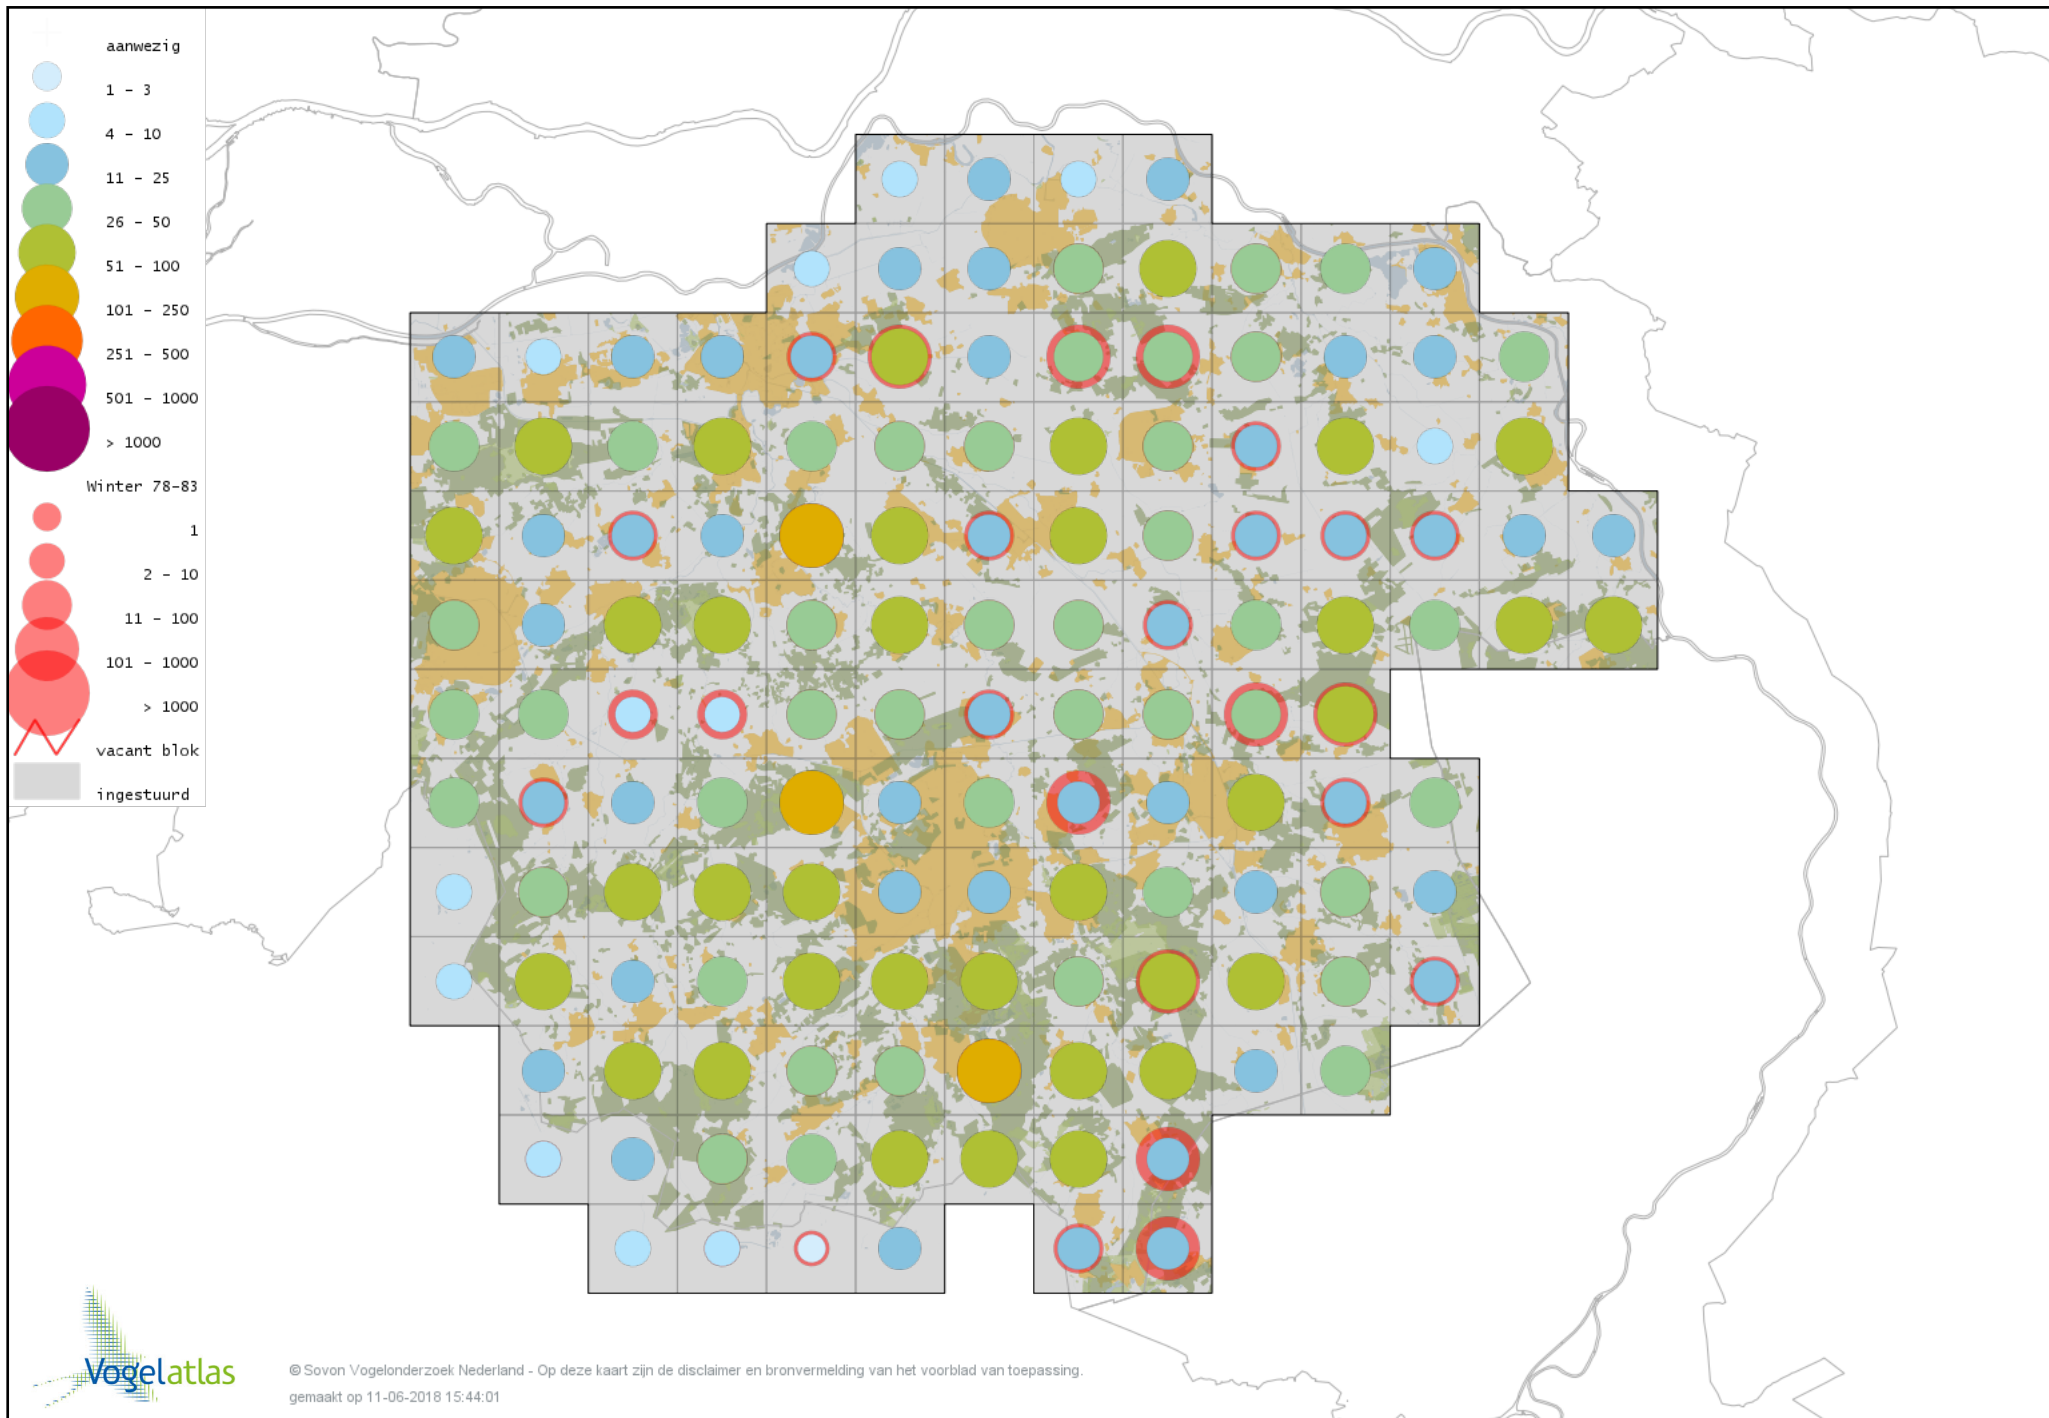

Voorlopige verspreidingskaart Grote Bonte Specht winter