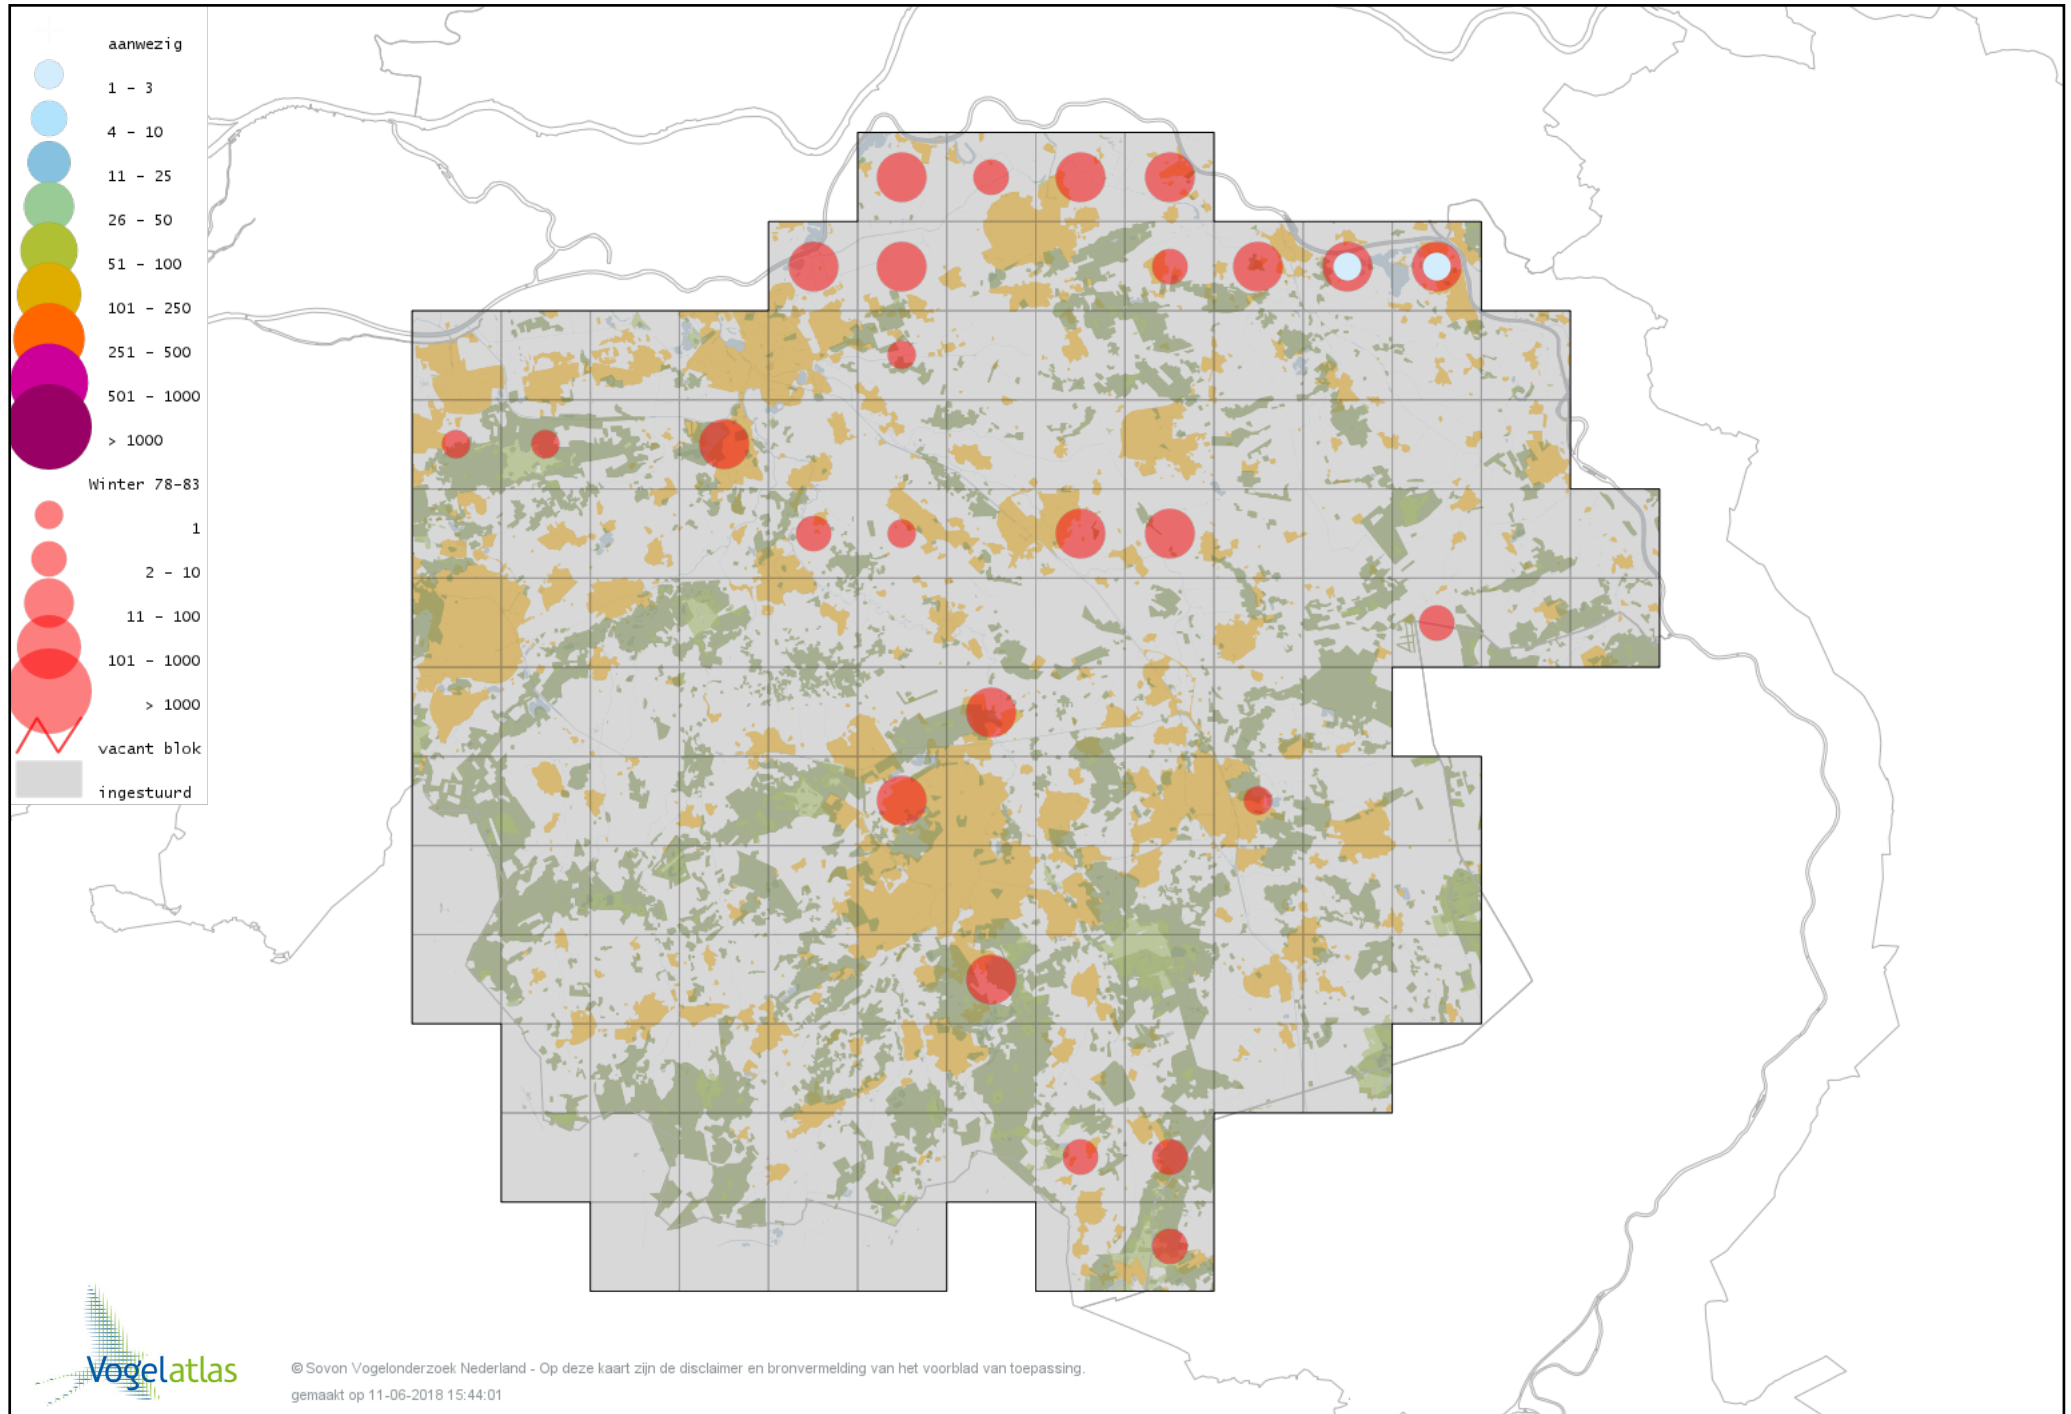

Voorlopige verspreidingskaart Vink winter

Voorlopige verspreidingskaart Keep winter

Voorlopige verspreidingskaart Europese Kanarie winter

Voorlopige verspreidingskaart Kanarie winter

Voorlopige verspreidingskaart Groenling winter

Voorlopige verspreidingskaart Putter winter

Voorlopige verspreidingskaart Sijs winter

Voorlopige verspreidingskaart Kneu winter

Voorlopige verspreidingskaart Frater winter

Voorlopige verspreidingskaart Kleine Barmsijs winter

Voorlopige verspreidingskaart Grote Barmsijs winter

Voorlopige verspreidingskaart Barmsijs (Grote of Kleine) winter

Voorlopige verspreidingskaart Kruisbek winter

Voorlopige verspreidingskaart Grote Kruisbek winter