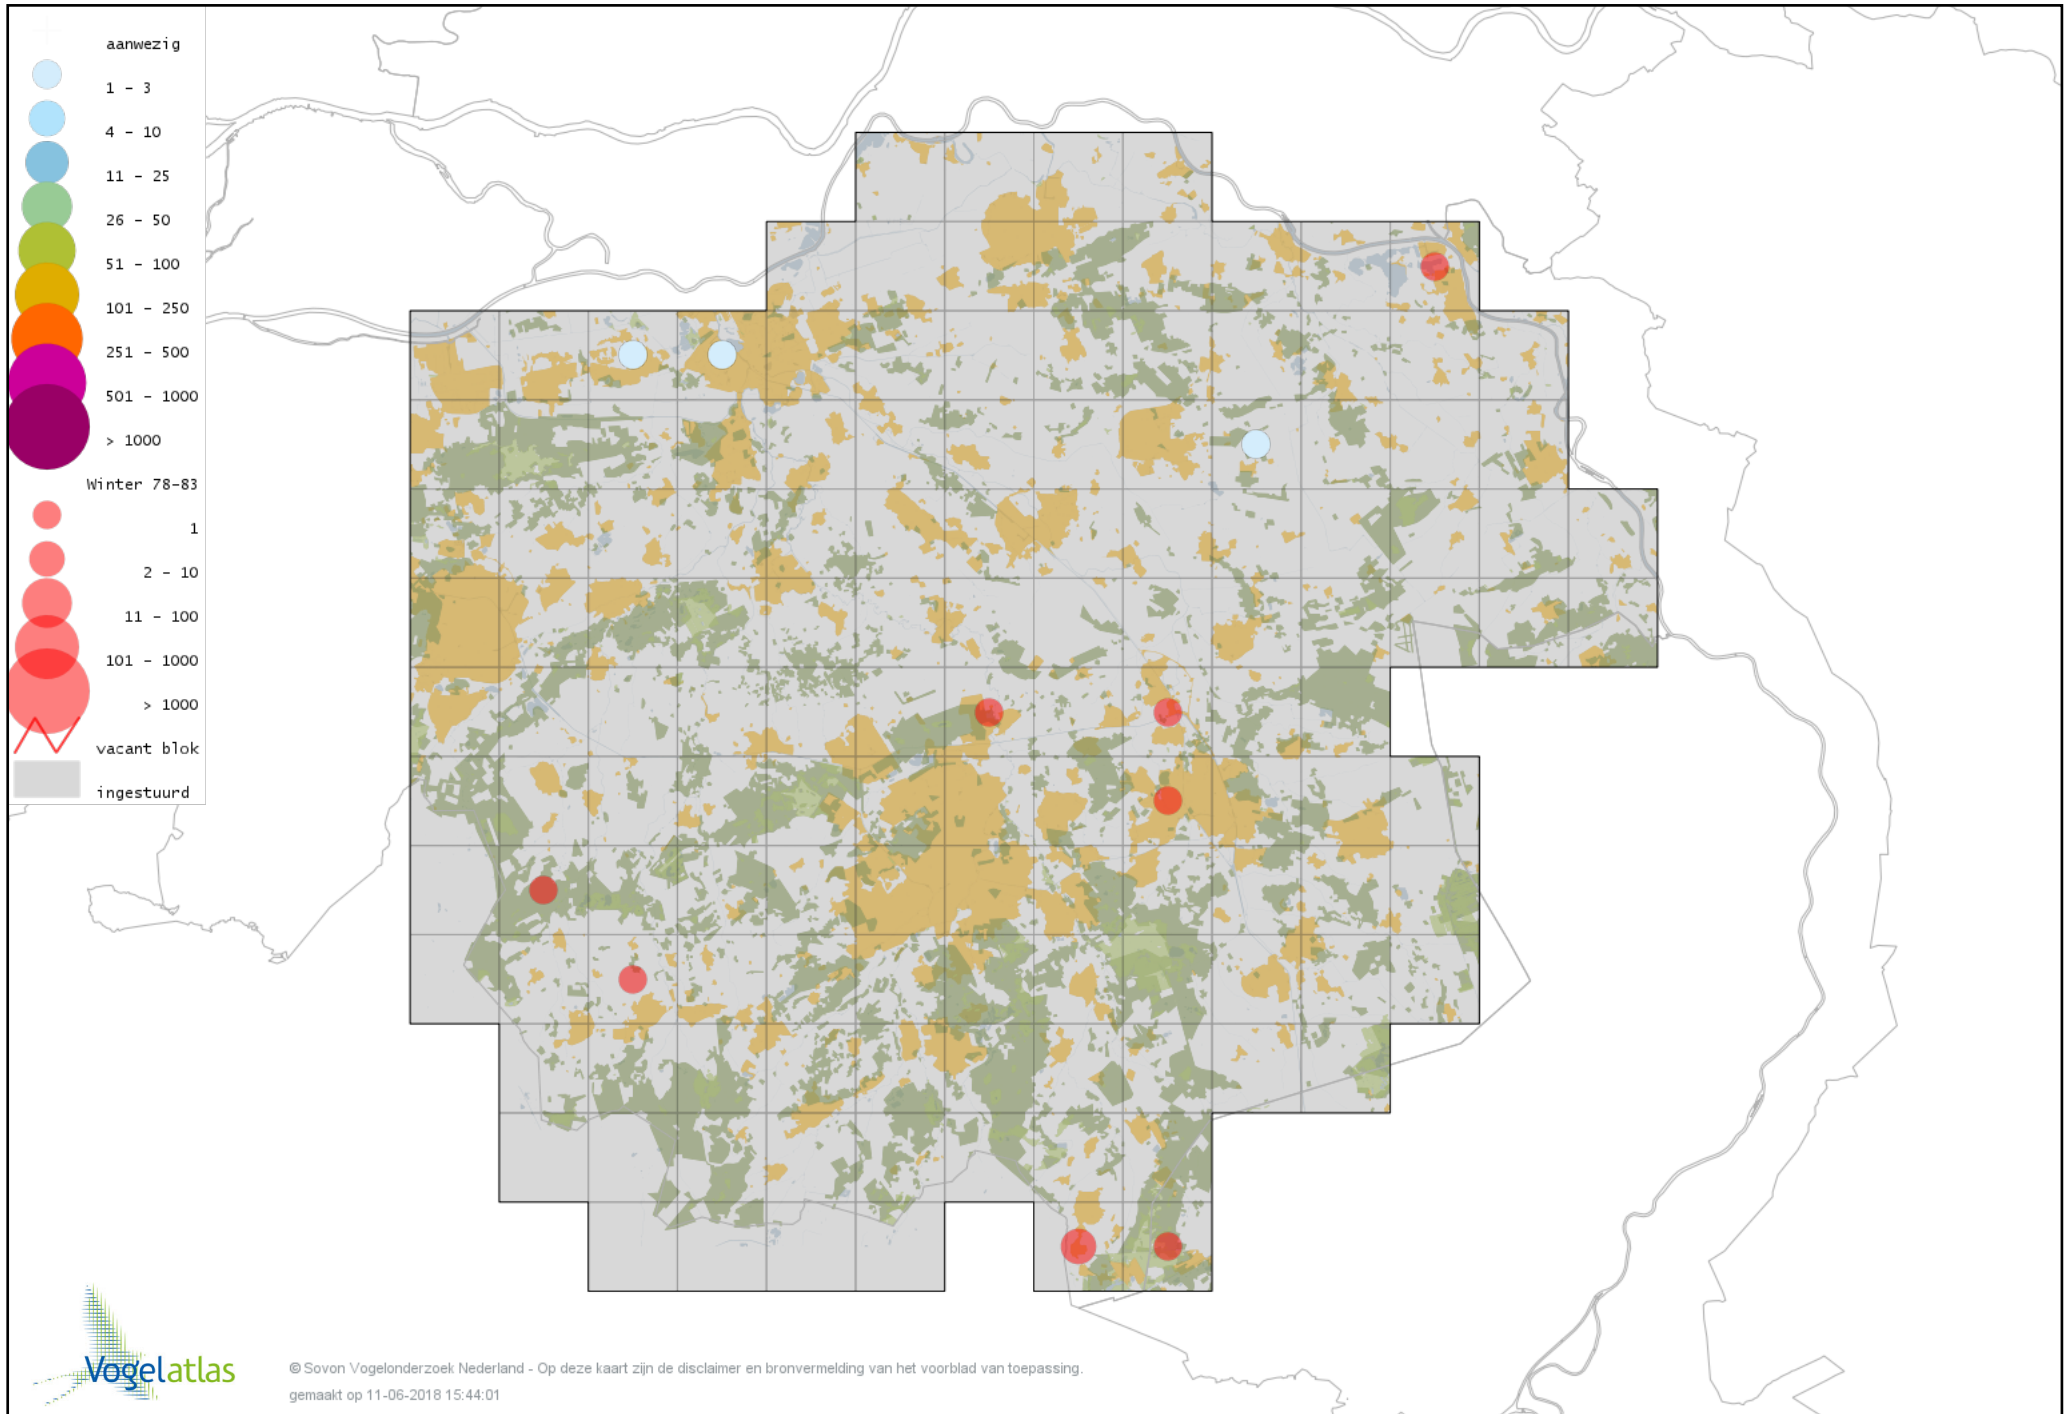

Voorlopige verspreidingskaart Dodaars winter

Voorlopige verspreidingskaart Fuut winter

Voorlopige verspreidingskaart Roodhalsfuut winter

Voorlopige verspreidingskaart Kuifduiker winter

Voorlopige verspreidingskaart Geoorde Fuut winter

Voorlopige verspreidingskaart Rode Wouw winter

Voorlopige verspreidingskaart Zearend winter

Voorlopige verspreidingskaart Bruine Kiekendief winter

Voorlopige verspreidingskaart Blauwe Kiekendief winter

Voorlopige verspreidingskaart Havik winter

Voorlopige verspreidingskaart Sperwer winter

Voorlopige verspreidingskaart Buizerd winter

Voorlopige verspreidingskaart Ruigpootbuizerd winter

Voorlopige verspreidingskaart Torenvalk winter

Voorlopige verspreidingskaart Smelleken winter