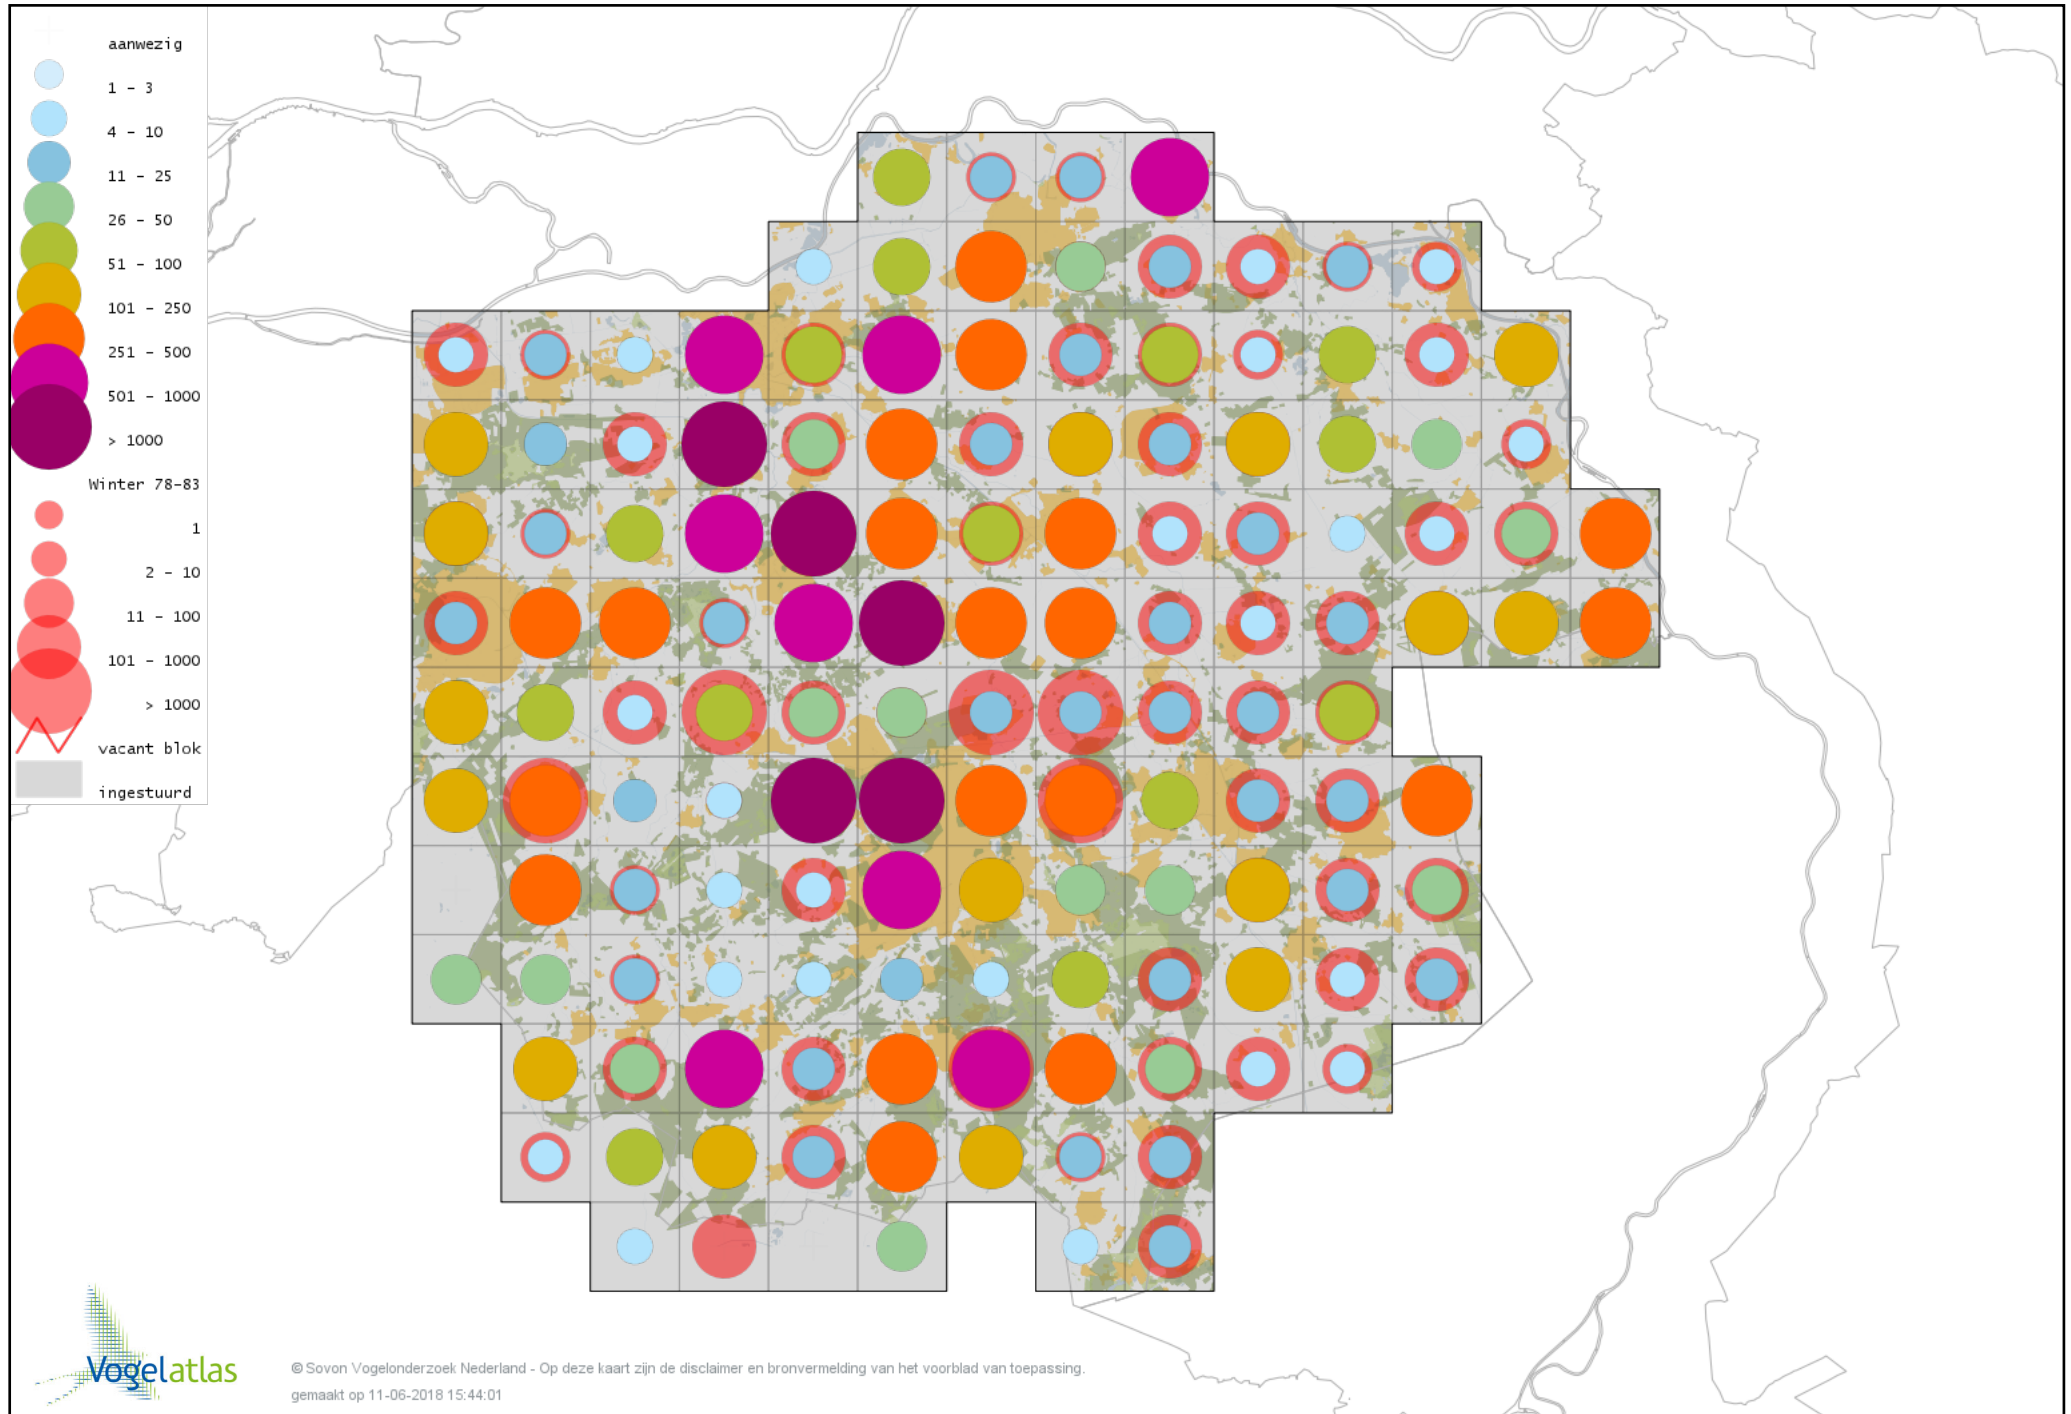

Voorlopige verspreidingskaart Ekster winter

Voorlopige verspreidingskaart Gaai winter

Voorlopige verspreidingskaart Kauw winter

Voorlopige verspreidingskaart Russische Kauw winter

Voorlopige verspreidingskaart Noordse Kauw winter

Voorlopige verspreidingskaart Roek winter

Voorlopige verspreidingskaart Zwarte Kraai winter

Voorlopige verspreidingskaart Bonte Kraai winter

Voorlopige verspreidingskaart Raaf winter

Voorlopige verspreidingskaart Goudhaan winter

Voorlopige verspreidingskaart Vuurgoudhaan winter

Voorlopige verspreidingskaart Pimpelmees winter

Voorlopige verspreidingskaart Koolmees winter

Voorlopige verspreidingskaart Kuifmees winter

Voorlopige verspreidingskaart Zwarte Mees winter