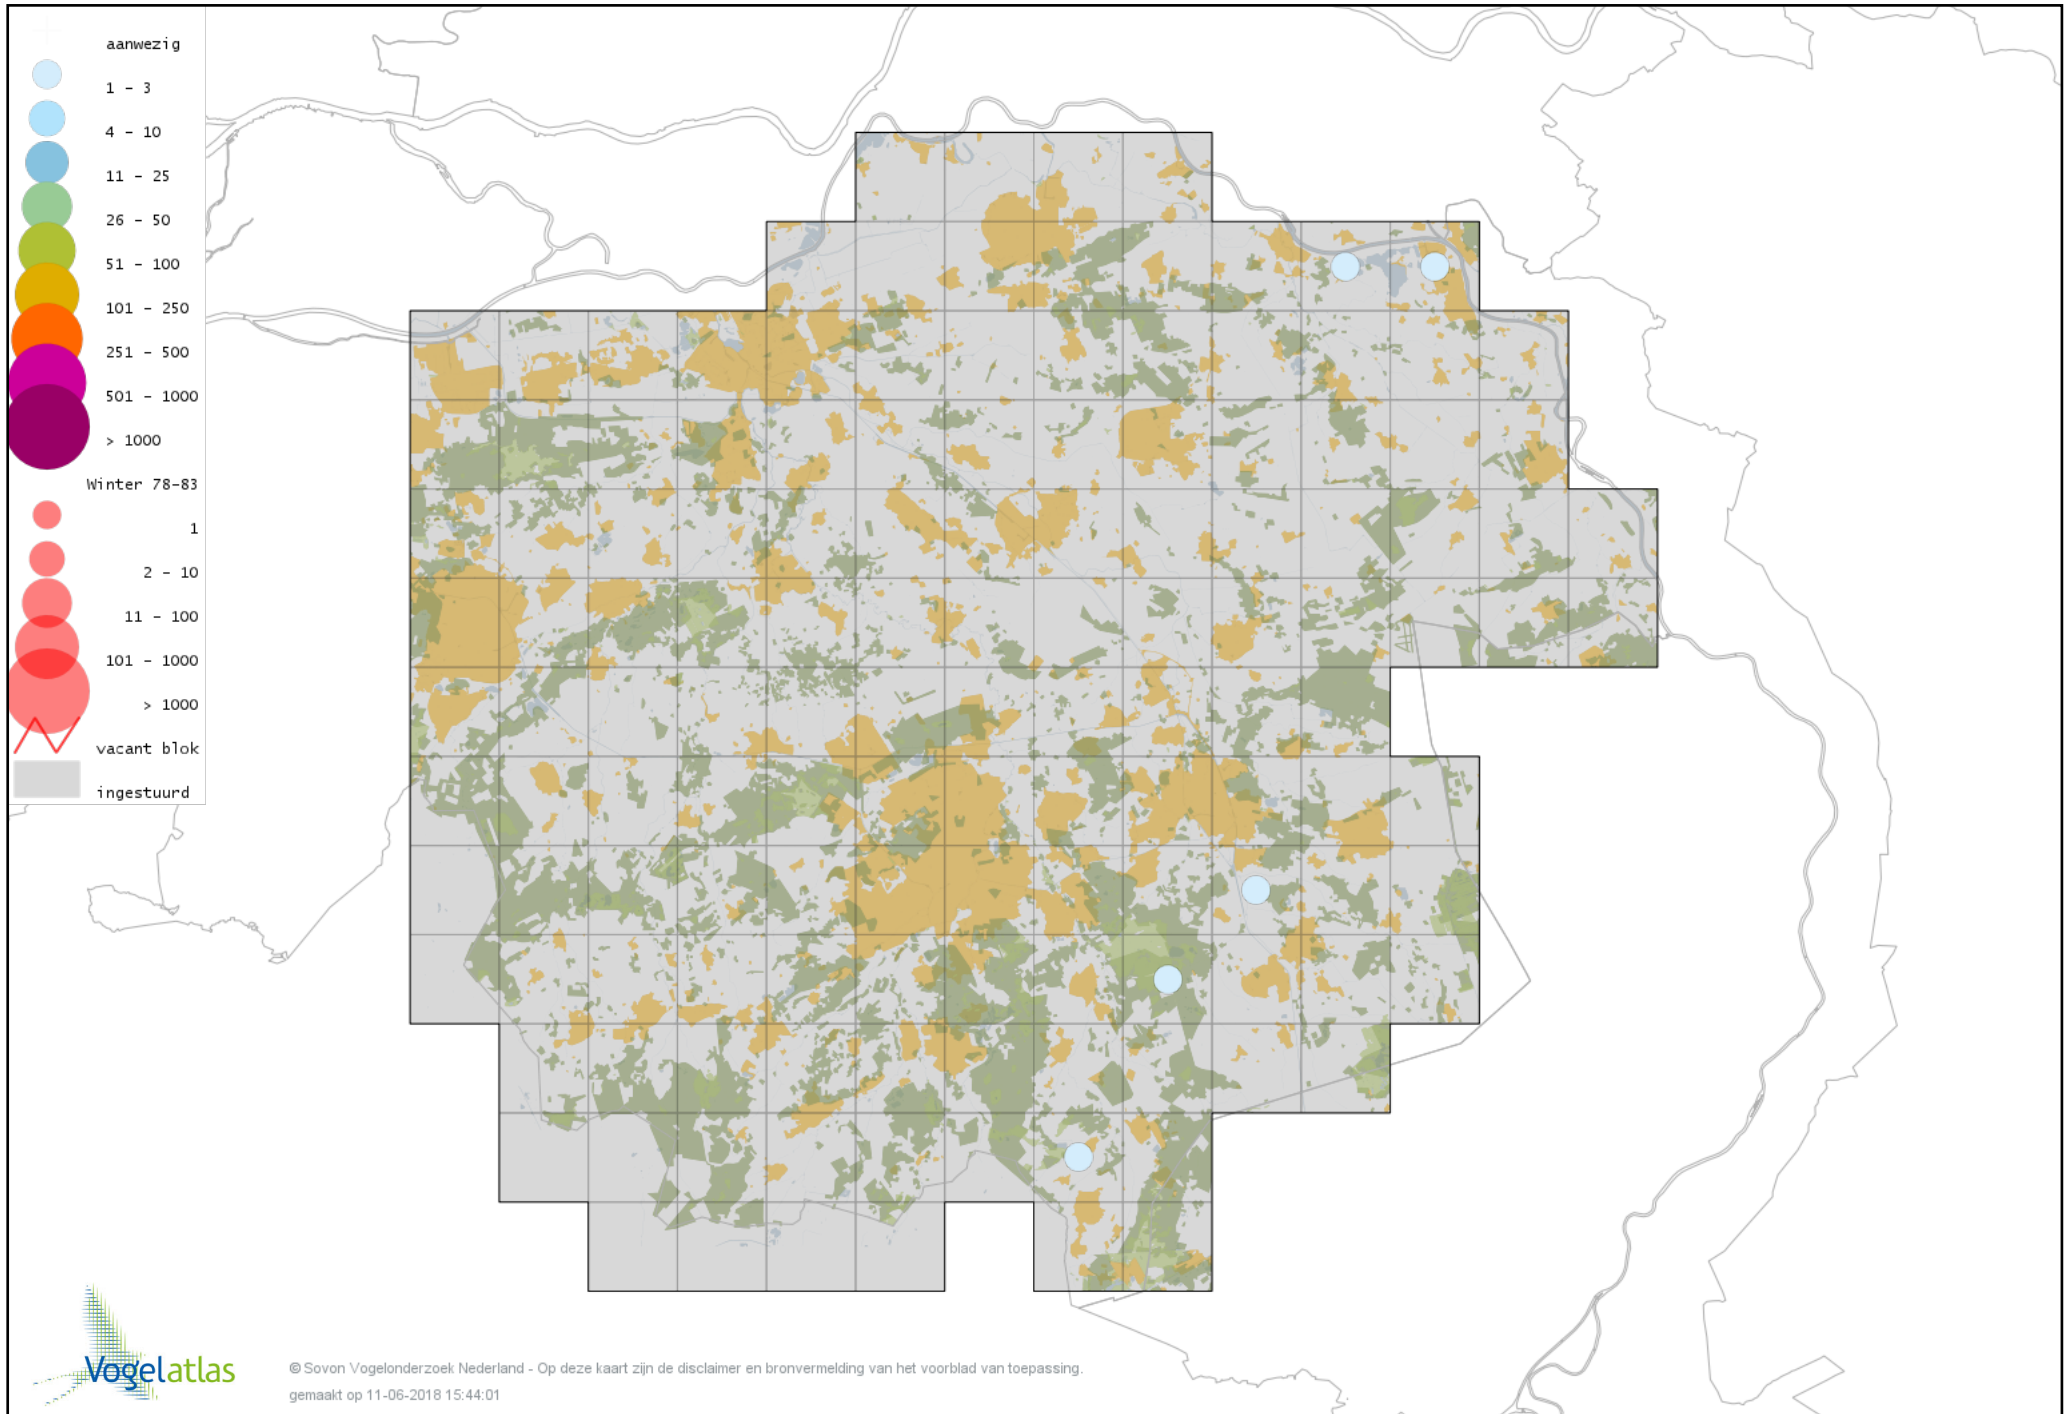

Voorlopige verspreidingskaart Casarca winter

Voorlopige verspreidingskaart Kaapse Casarca winter

Voorlopige verspreidingskaart Bergeend winter

Voorlopige verspreidingskaart Krooneend winter

Voorlopige verspreidingskaart Peposaca-eend winter

Voorlopige verspreidingskaart Tafeleend winter

Voorlopige verspreidingskaart Witoogend winter

Voorlopige verspreidingskaart Kuifeend winter

Voorlopige verspreidingskaart Kuifeend x Tafeleend winter

Voorlopige verspreidingskaart Kuifeend x Witoogend winter

Voorlopige verspreidingskaart Topper winter

Voorlopige verspreidingskaart Muskuseend winter

Voorlopige verspreidingskaart Carolina-eend winter

Voorlopige verspreidingskaart Mandarijneend winter

Voorlopige verspreidingskaart Rosse Stekelstaart winter

Voorlopige verspreidingskaart Eider winter

Voorlopige verspreidingskaart Zwarte Zee-eend winter

Voorlopige verspreidingskaart Grote Zee-eend winter

Voorlopige verspreidingskaart Nonnetje winter

Voorlopige verspreidingskaart Brilduiker winter