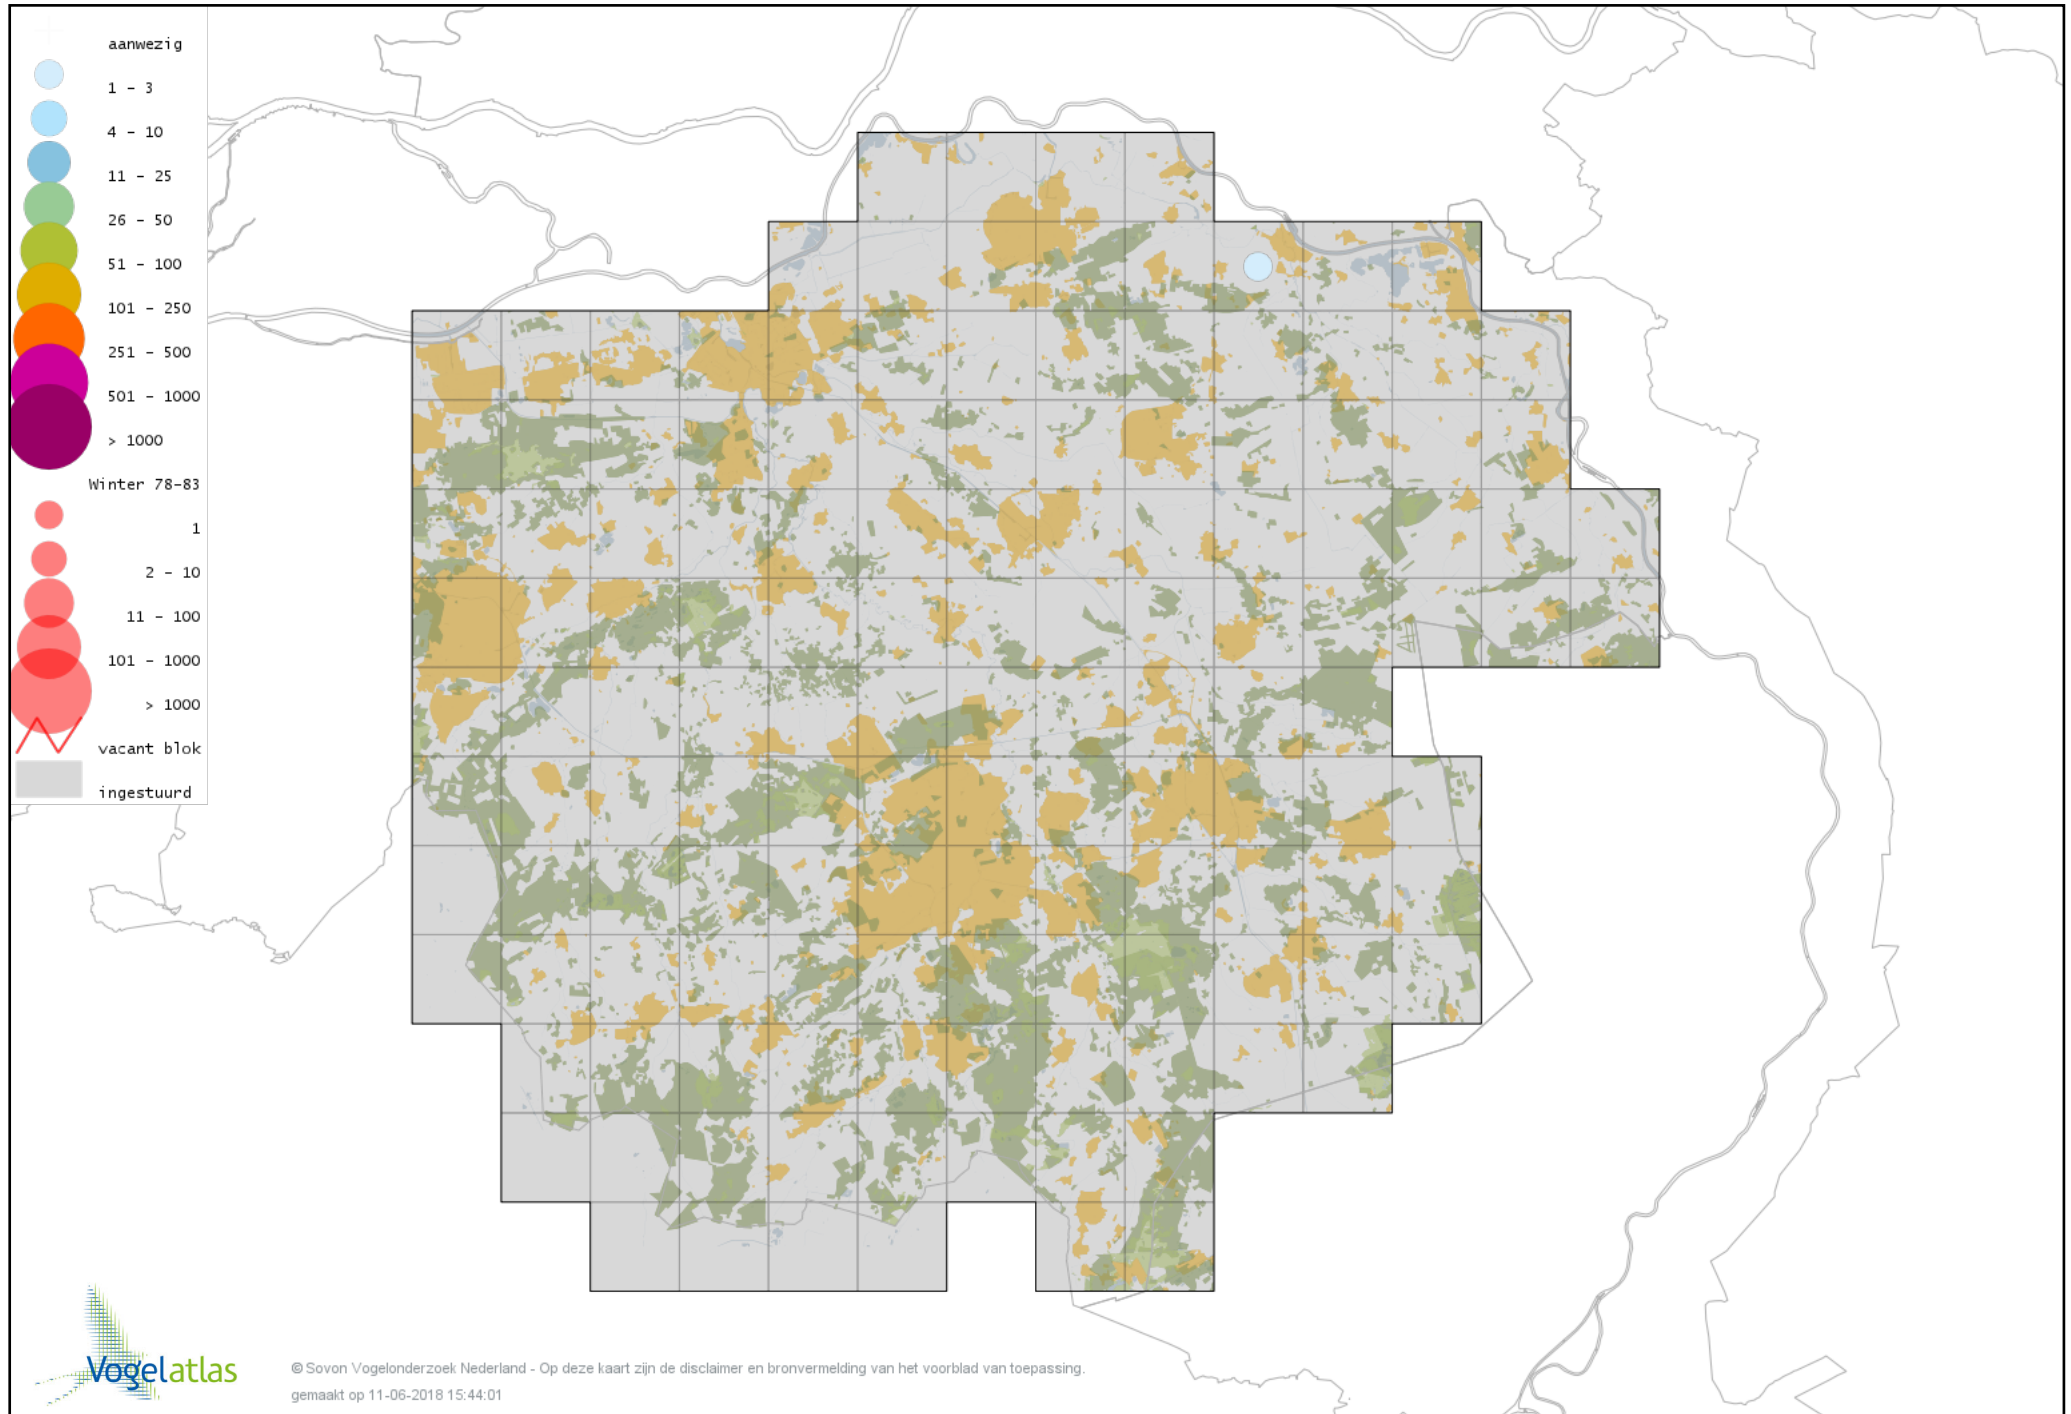

Voorlopige verspreidingskaart Roze Pelikaan winter

Voorlopige verspreidingskaart Roerdomp winter

Voorlopige verspreidingskaart Kwak winter

Voorlopige verspreidingskaart Kleine Zilverreiger winter

Voorlopige verspreidingskaart Grote Zilverreiger winter

Voorlopige verspreidingskaart Blauwe Reiger winter

Voorlopige verspreidingskaart Ooievaar winter

Voorlopige verspreidingskaart Zwarte Ibis winter

Voorlopige verspreidingskaart Lepelaar winter

Voorlopige verspreidingskaart Chileense Flamingo winter

Voorlopige verspreidingskaart Dodaars winter

Voorlopige verspreidingskaart Fuut winter

Voorlopige verspreidingskaart Roodhalsfuut winter

Voorlopige verspreidingskaart Kuifduiker winter

Voorlopige verspreidingskaart Geoorde Fuut winter