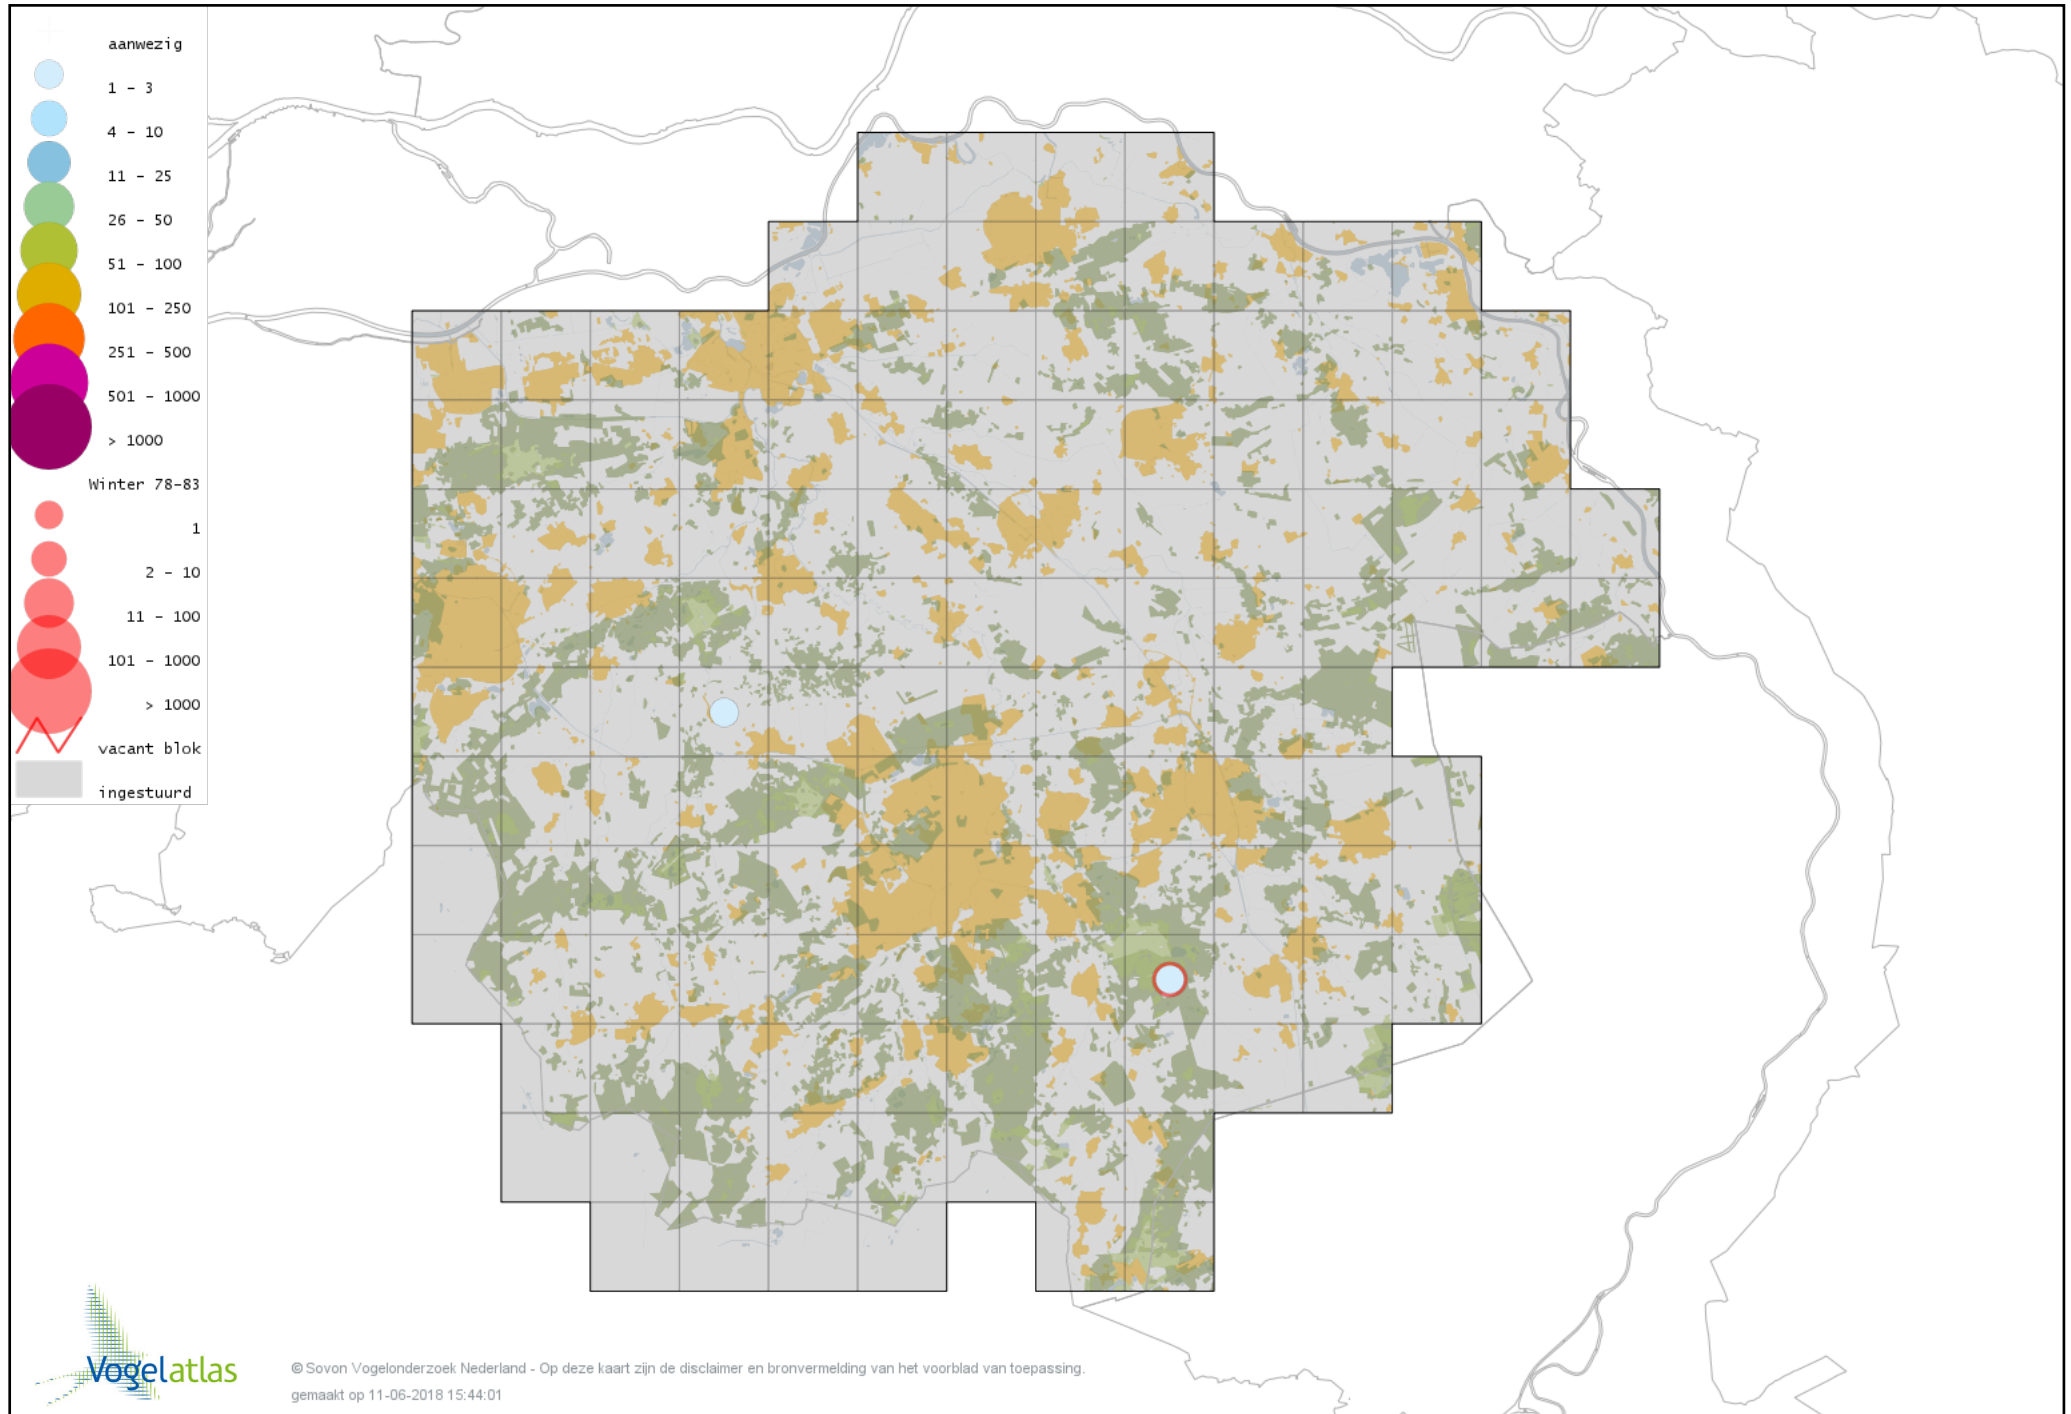

Voorlopige verspreidingskaart Beardman winter