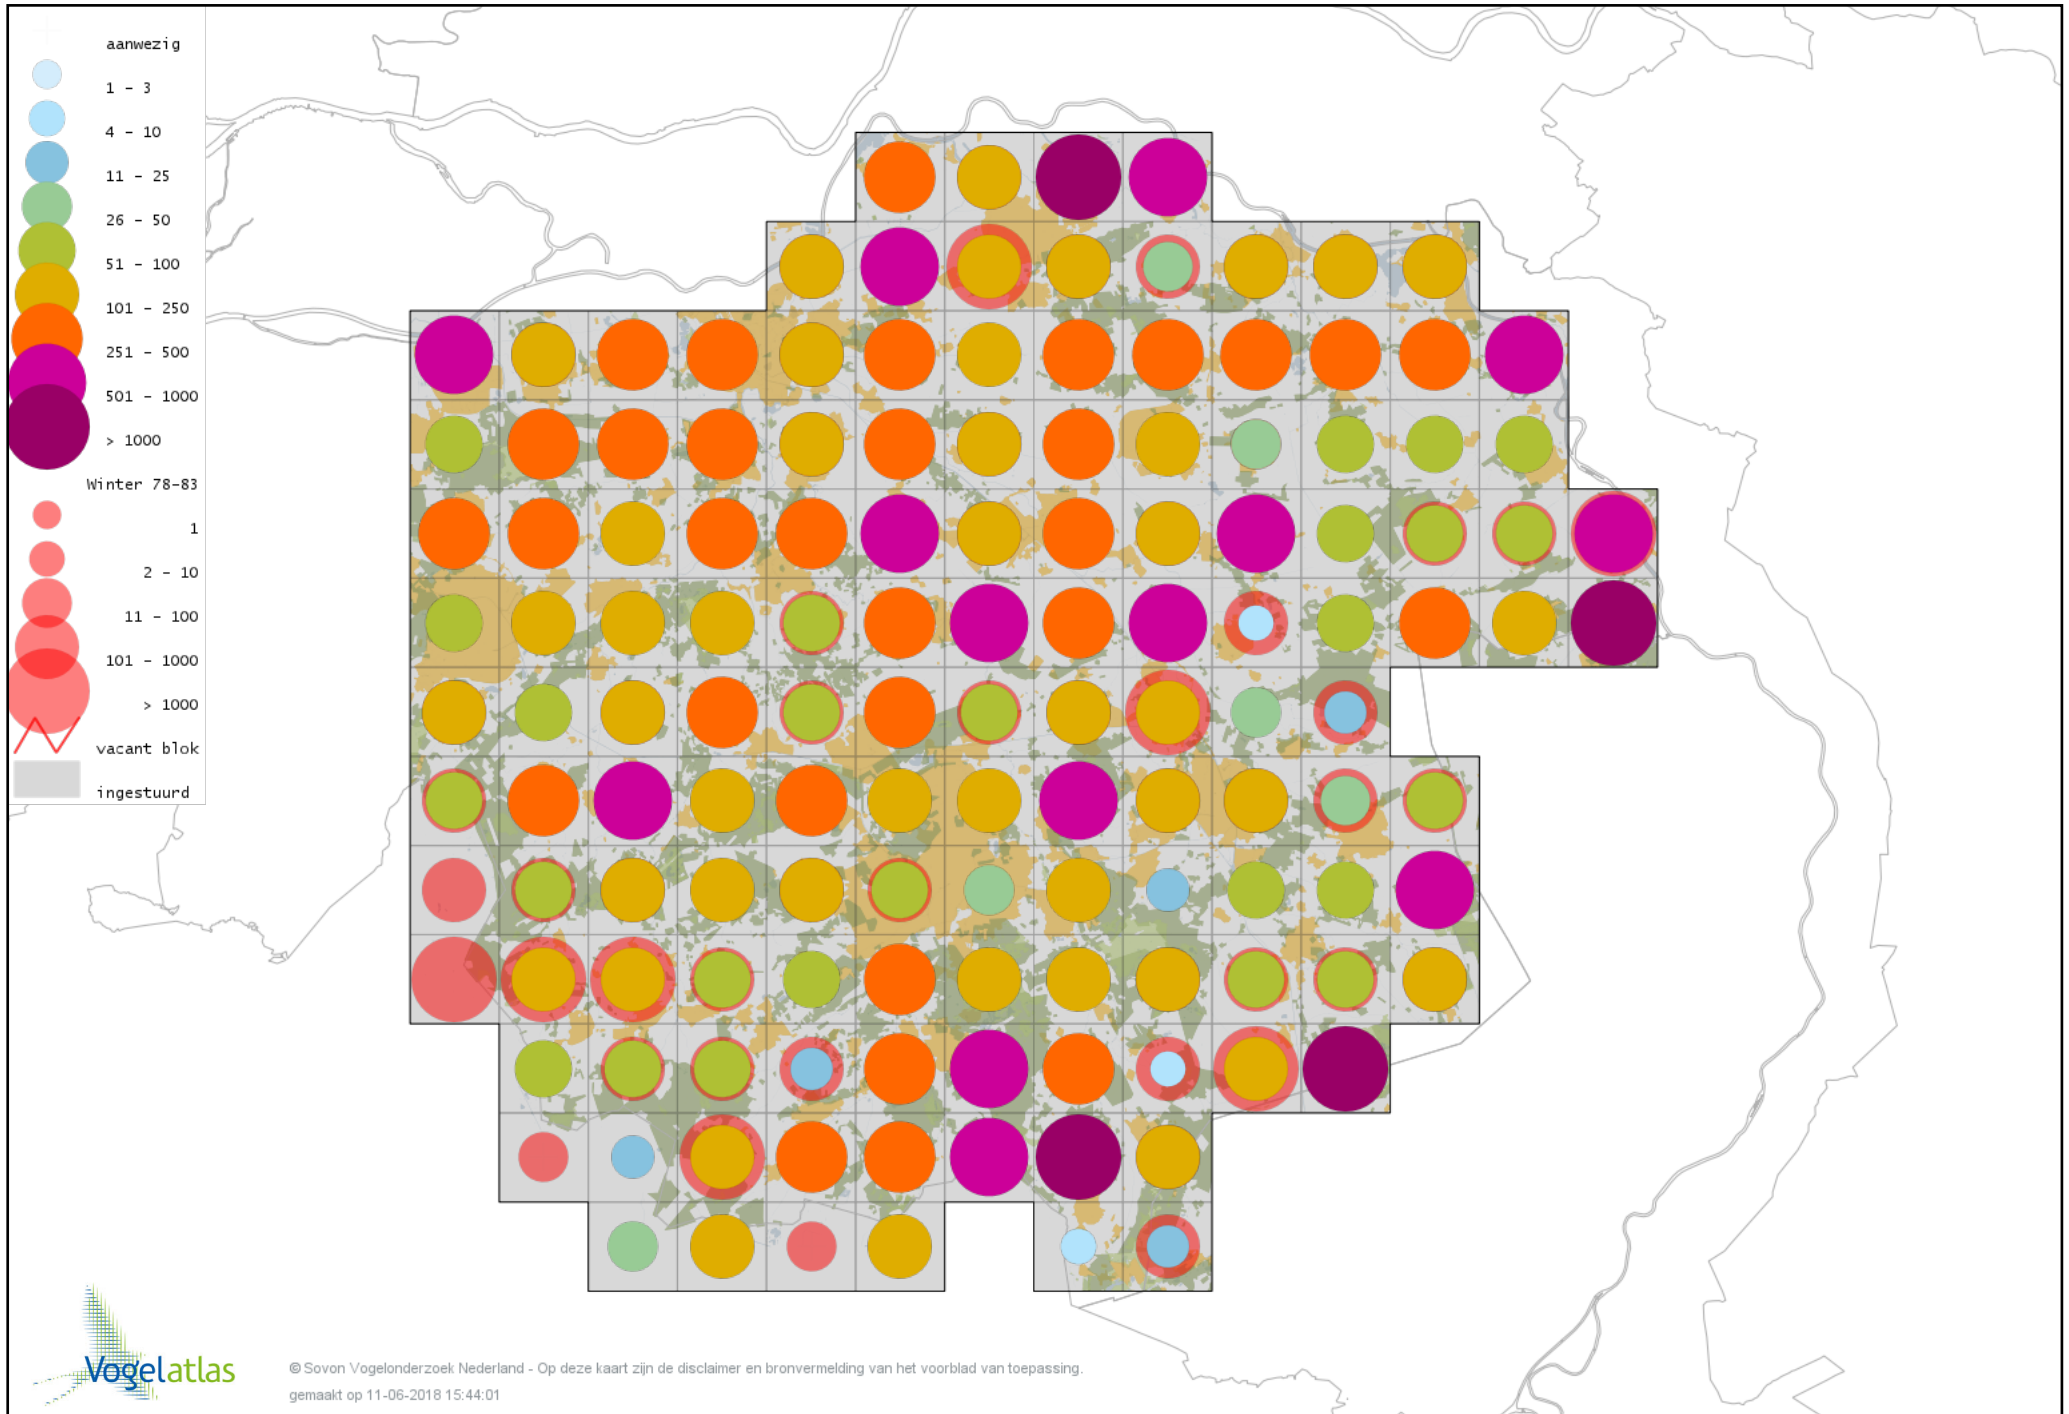

Voorlopige verspreidingskaart Boomklever winter

Voorlopige verspreidingskaart Kortsnavelboomkruiper winter

Voorlopige verspreidingskaart Boomkruiper winter

Voorlopige verspreidingskaart Winterkoning winter

Voorlopige verspreidingskaart Spreeuw winter

Voorlopige verspreidingskaart Beflijster winter

Voorlopige verspreidingskaart Merel winter

Voorlopige verspreidingskaart Kramsvogel winter

Voorlopige verspreidingskaart Zanglijster winter

Voorlopige verspreidingskaart Koperwiek winter

Voorlopige verspreidingskaart Grote Lijster winter

Voorlopige verspreidingskaart Roodborst winter

Voorlopige verspreidingskaart Zwarte Roodstaart winter

Voorlopige verspreidingskaart Roodborsttapuit winter