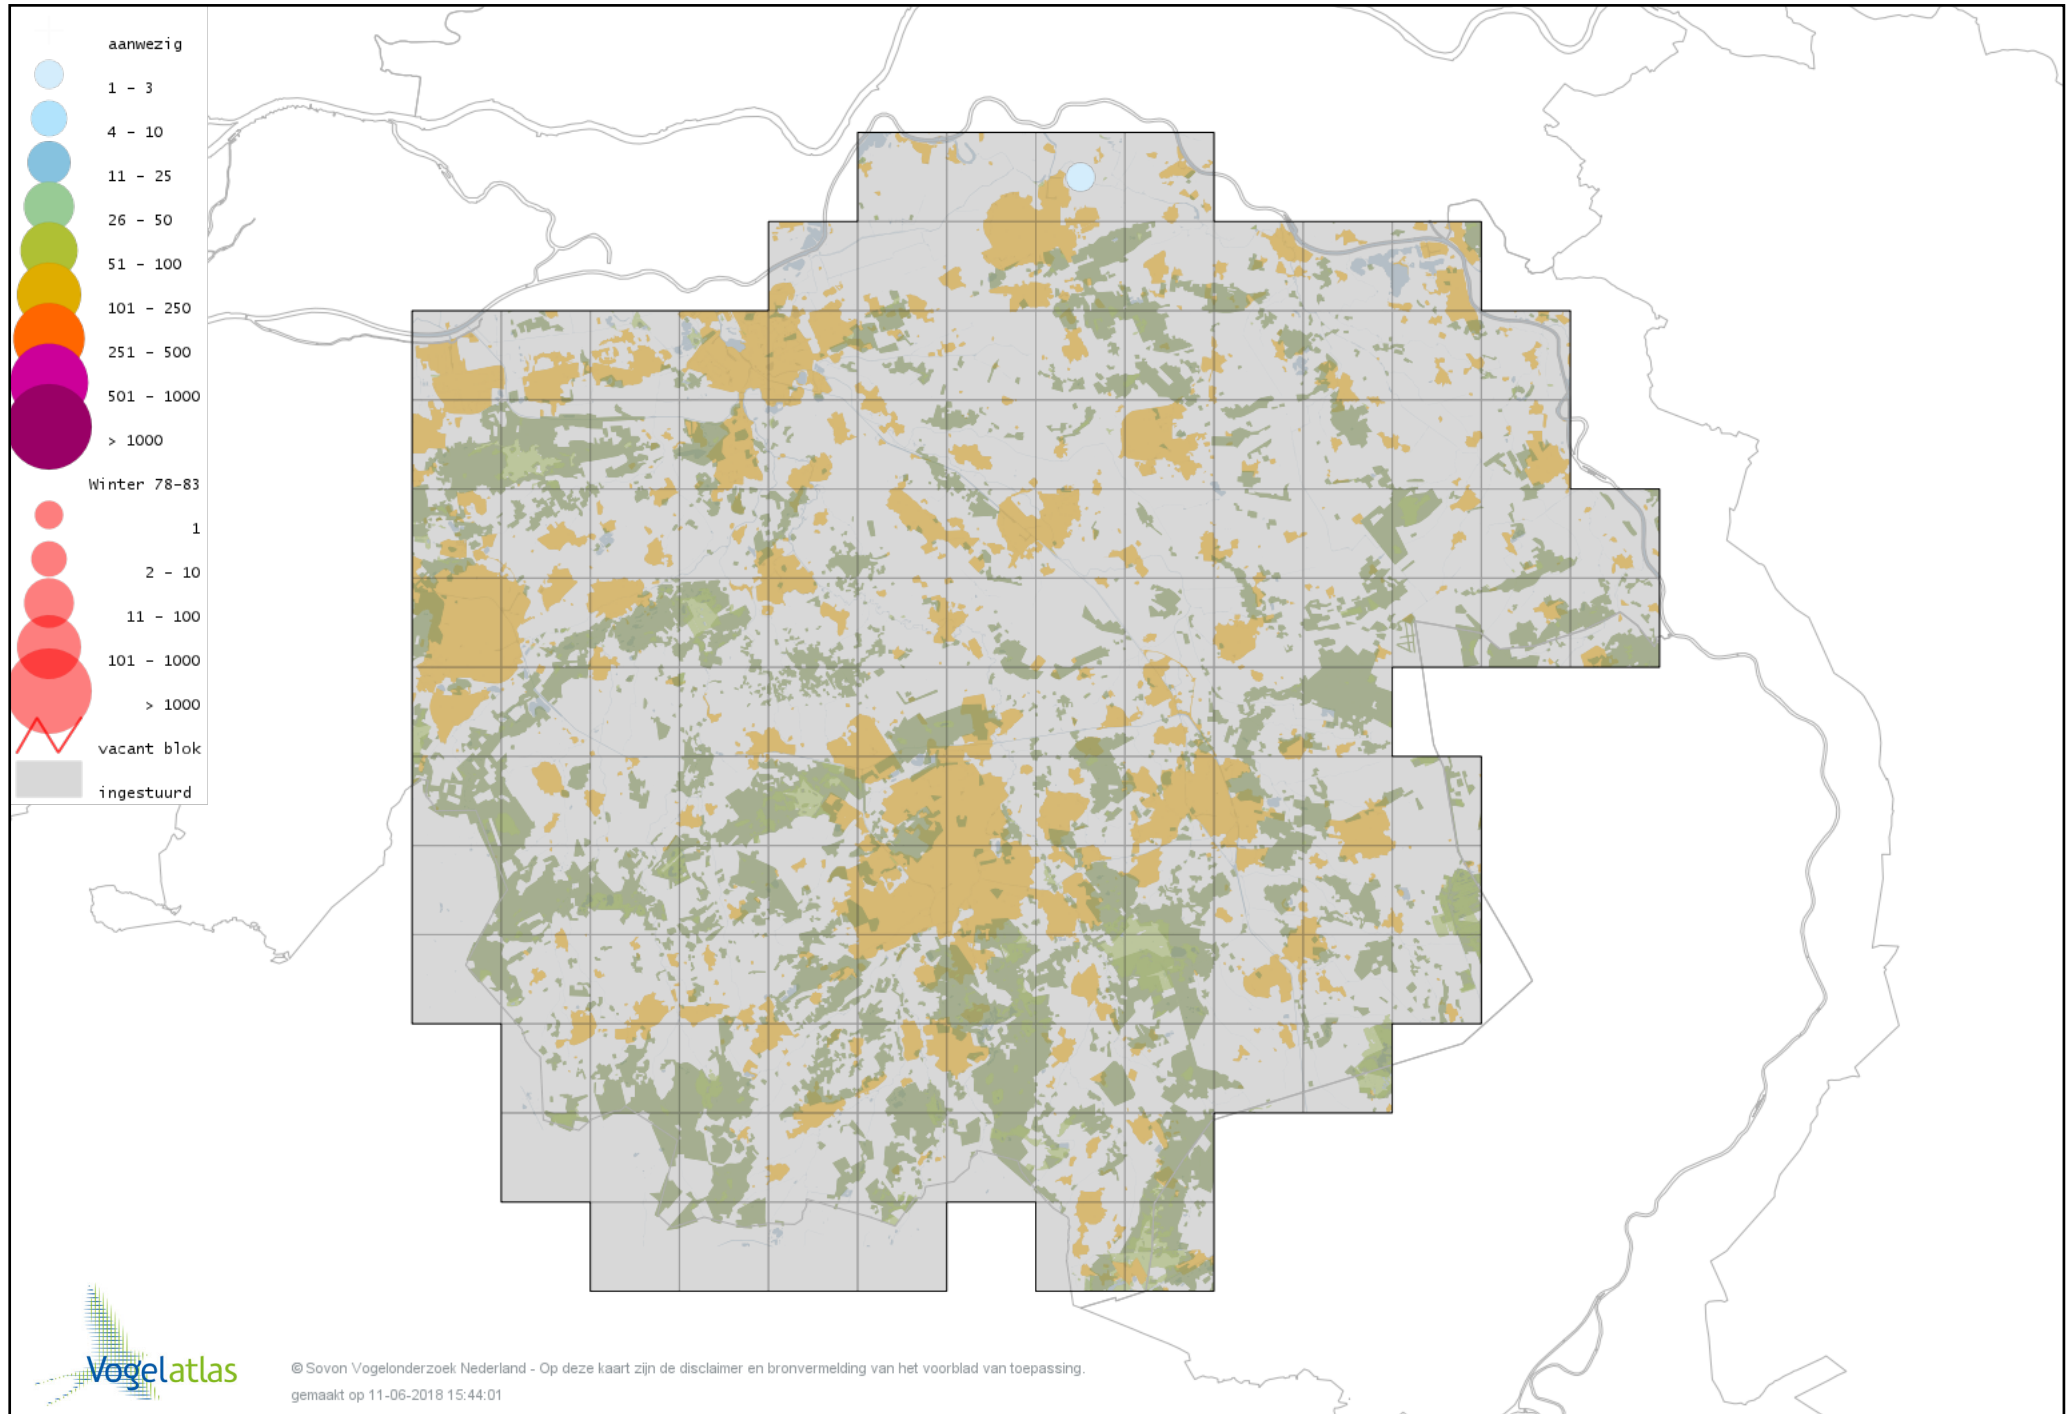

Voorlopige verspreidingskaart Baltische Mantelmeeuw winter