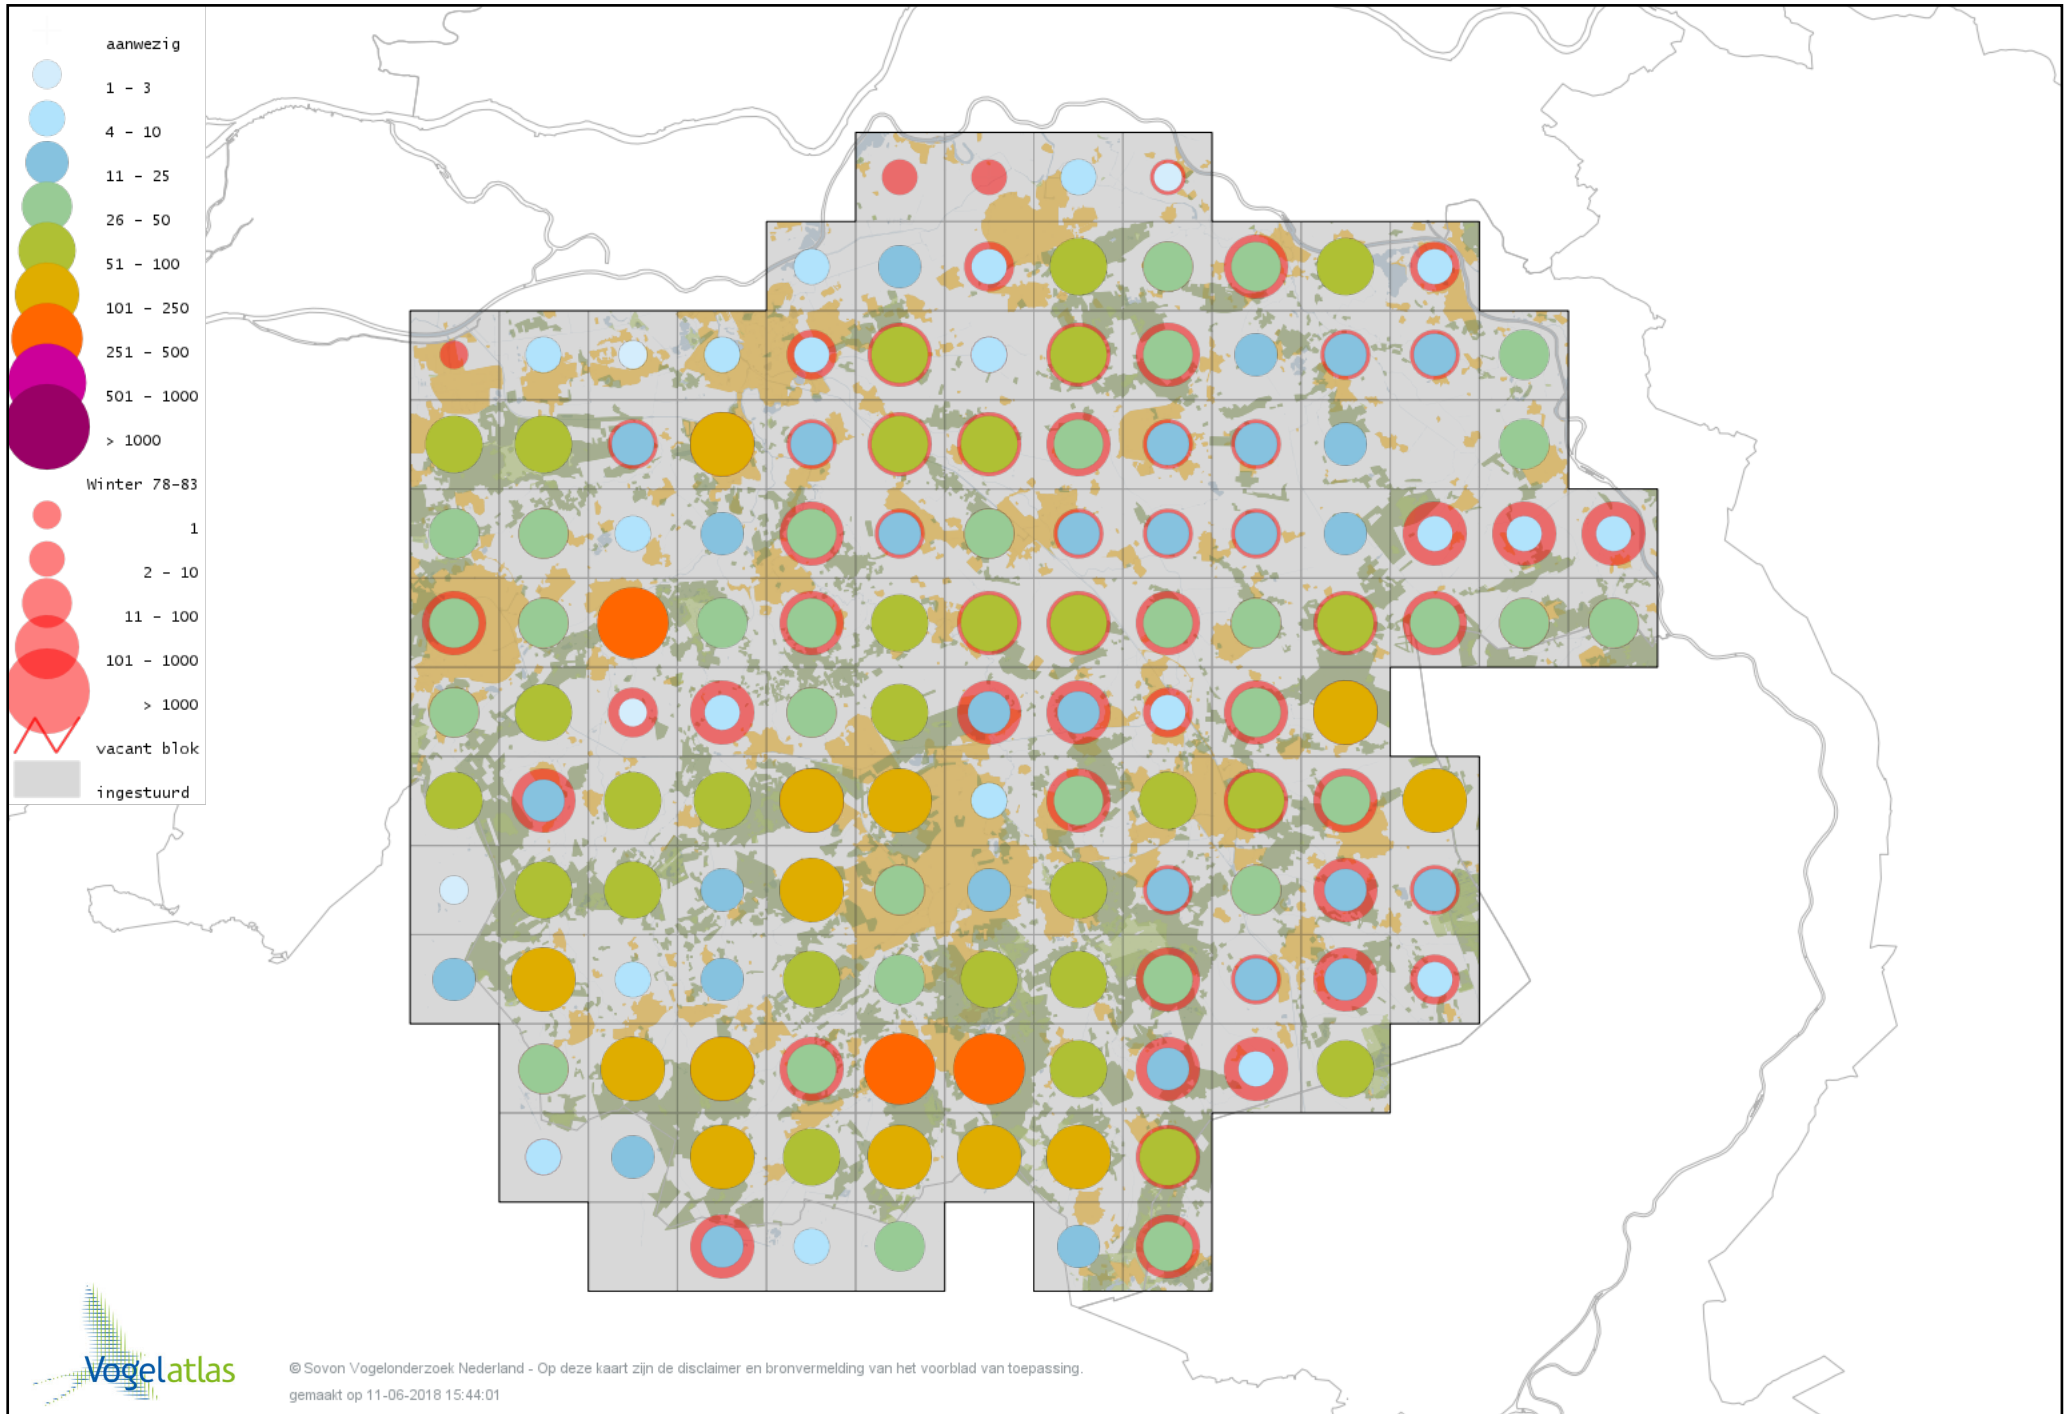

Voorlopige verspreidingskaart Ekster winter

Voorlopige verspreidingskaart Gaai winter

Voorlopige verspreidingskaart Kauw winter

Voorlopige verspreidingskaart Russische Kauw winter

Voorlopige verspreidingskaart Noordse Kauw winter

Voorlopige verspreidingskaart Roek winter

Voorlopige verspreidingskaart Zwarte Kraai winter

Voorlopige verspreidingskaart Bonte Kraai winter

Voorlopige verspreidingskaart Raaf winter

Voorlopige verspreidingskaart Goudhaan winter

Voorlopige verspreidingskaart Vuurgoudhaan winter

Voorlopige verspreidingskaart Pimpelmees winter

Voorlopige verspreidingskaart Koolmees winter

Voorlopige verspreidingskaart Kuifmees winter

Voorlopige verspreidingskaart Zwarte Mees winter