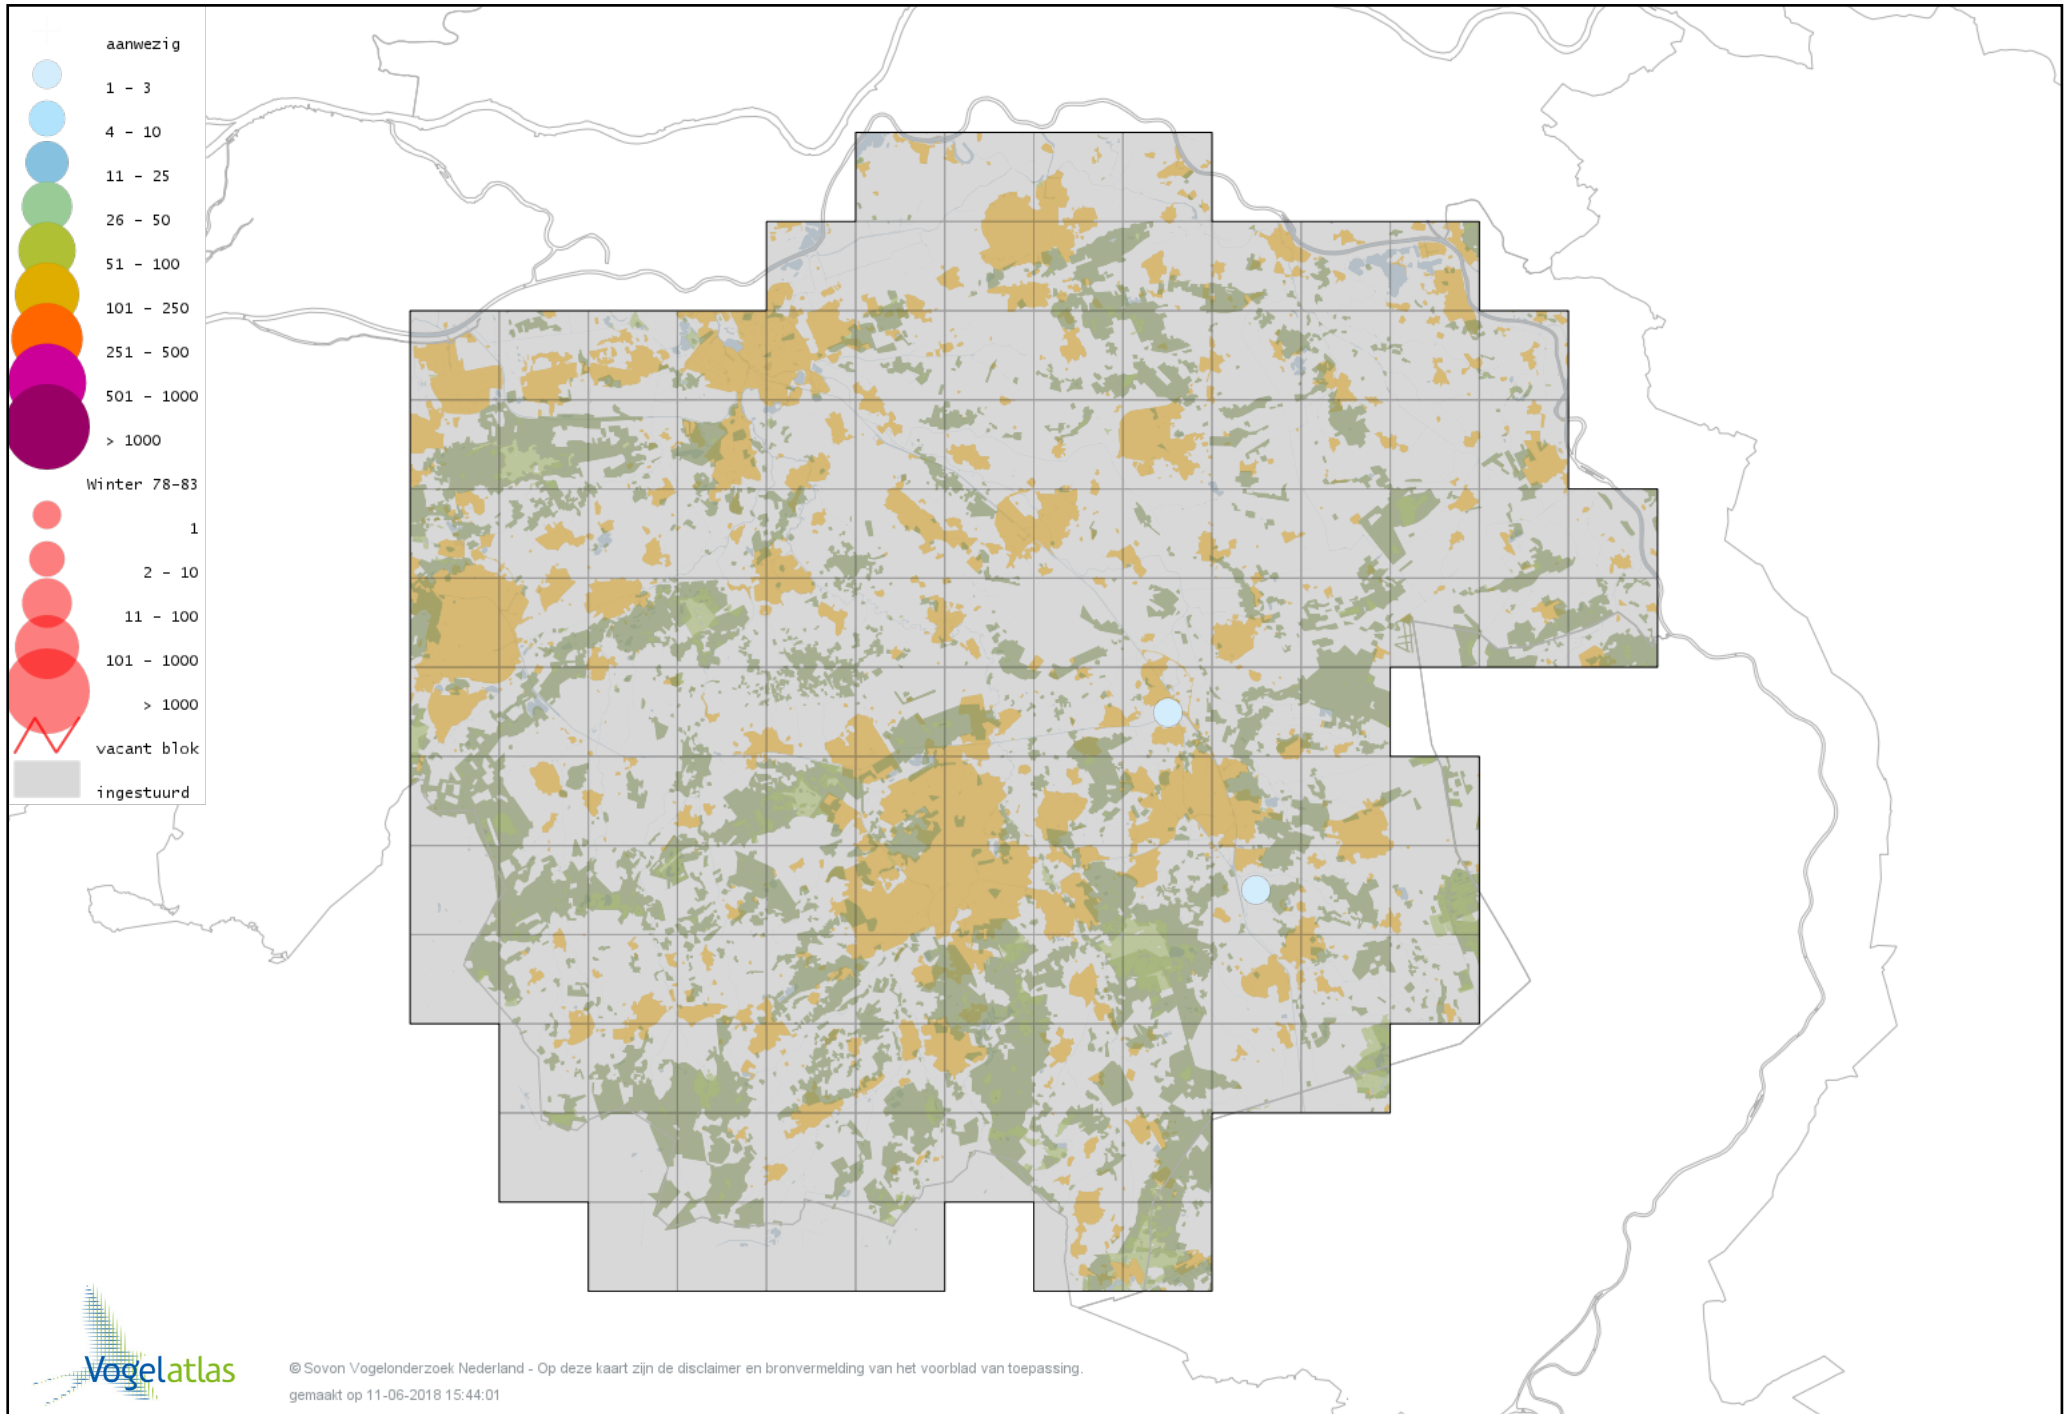

Voorlopige verspreidingskaart Casarca winter

Voorlopige verspreidingskaart Kaapse Casarca winter

Voorlopige verspreidingskaart Bergeend winter

Voorlopige verspreidingskaart Krooneend winter

Voorlopige verspreidingskaart Peposaca-eend winter

Voorlopige verspreidingskaart Tafeleend winter

Voorlopige verspreidingskaart Witoogend winter

Voorlopige verspreidingskaart Kuifeend winter

Voorlopige verspreidingskaart Kuifeend x Tafeleend winter

Voorlopige verspreidingskaart Kuifeend x Witoogend winter

Voorlopige verspreidingskaart Topper winter

Voorlopige verspreidingskaart Muskuseend winter

Voorlopige verspreidingskaart Carolina-eend winter

Voorlopige verspreidingskaart Mandarijneend winter

Voorlopige verspreidingskaart Rosse Stekelstaart winter

Voorlopige verspreidingskaart Eider winter

Voorlopige verspreidingskaart Zwarte Zee-eend winter

Voorlopige verspreidingskaart Grote Zee-eend winter

Voorlopige verspreidingskaart Nonnetje winter

Voorlopige verspreidingskaart Brilduiker winter