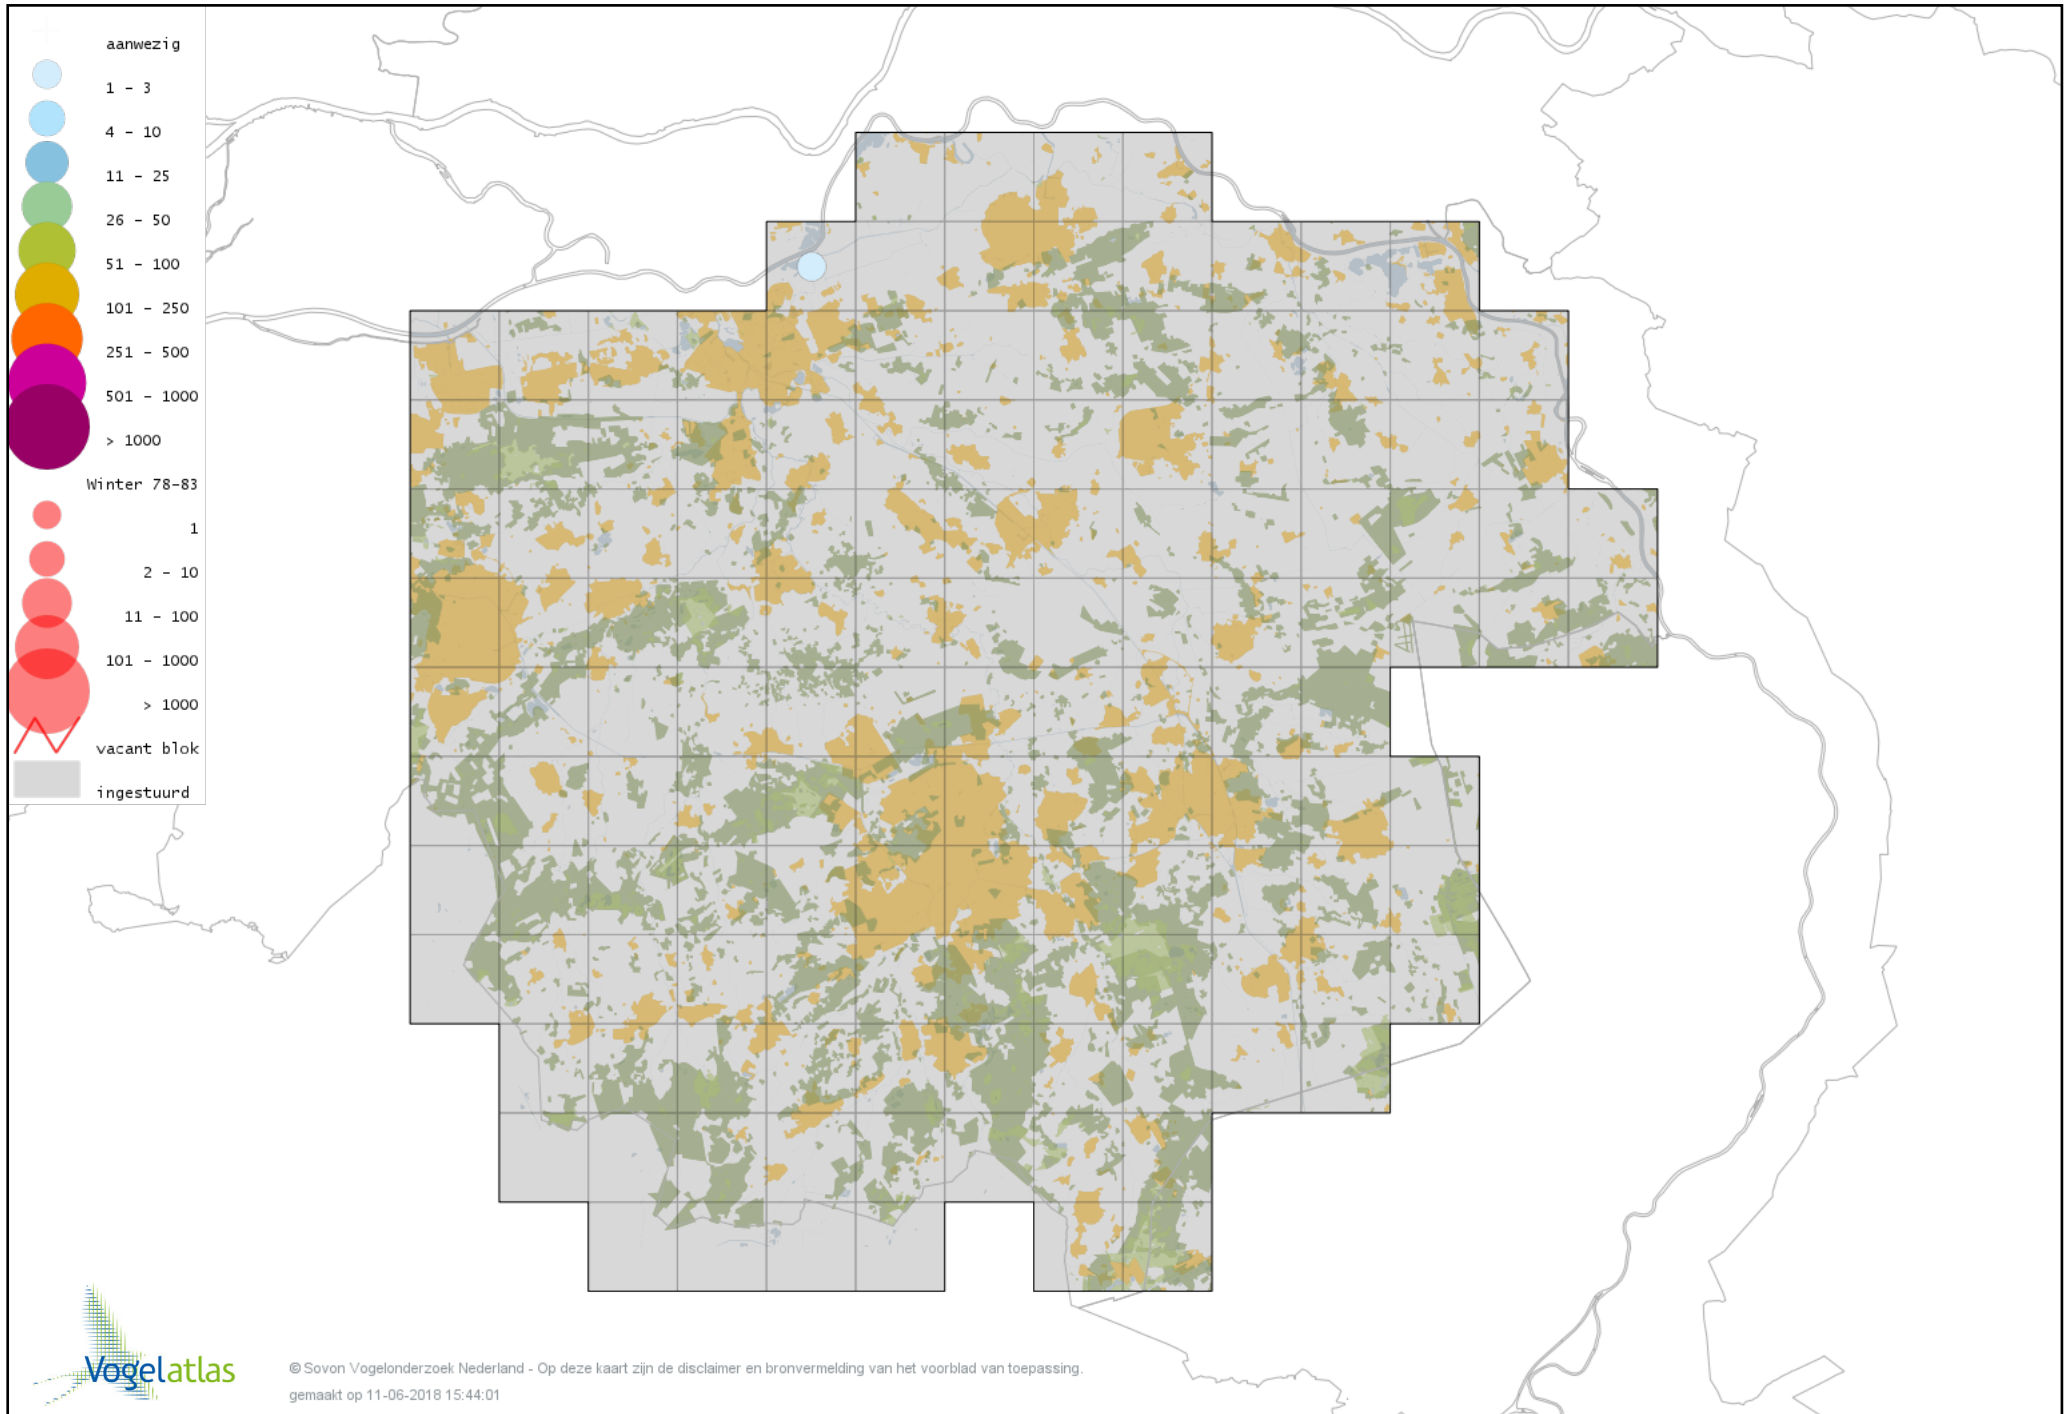

Voorlopige verspreidingskaart Matkop winter

Voorlopige verspreidingskaart Glanskop winter

Voorlopige verspreidingskaart Beardman winter

Voorlopige verspreidingskaart Kuifleeuwerik winter

Voorlopige verspreidingskaart Boomleeuwerik winter

Voorlopige verspreidingskaart Veldleeuwerik winter

Voorlopige verspreidingskaart Strandleeuwerik winter

Voorlopige verspreidingskaart Cetti's Zanger winter

Voorlopige verspreidingskaart Staartmees winter