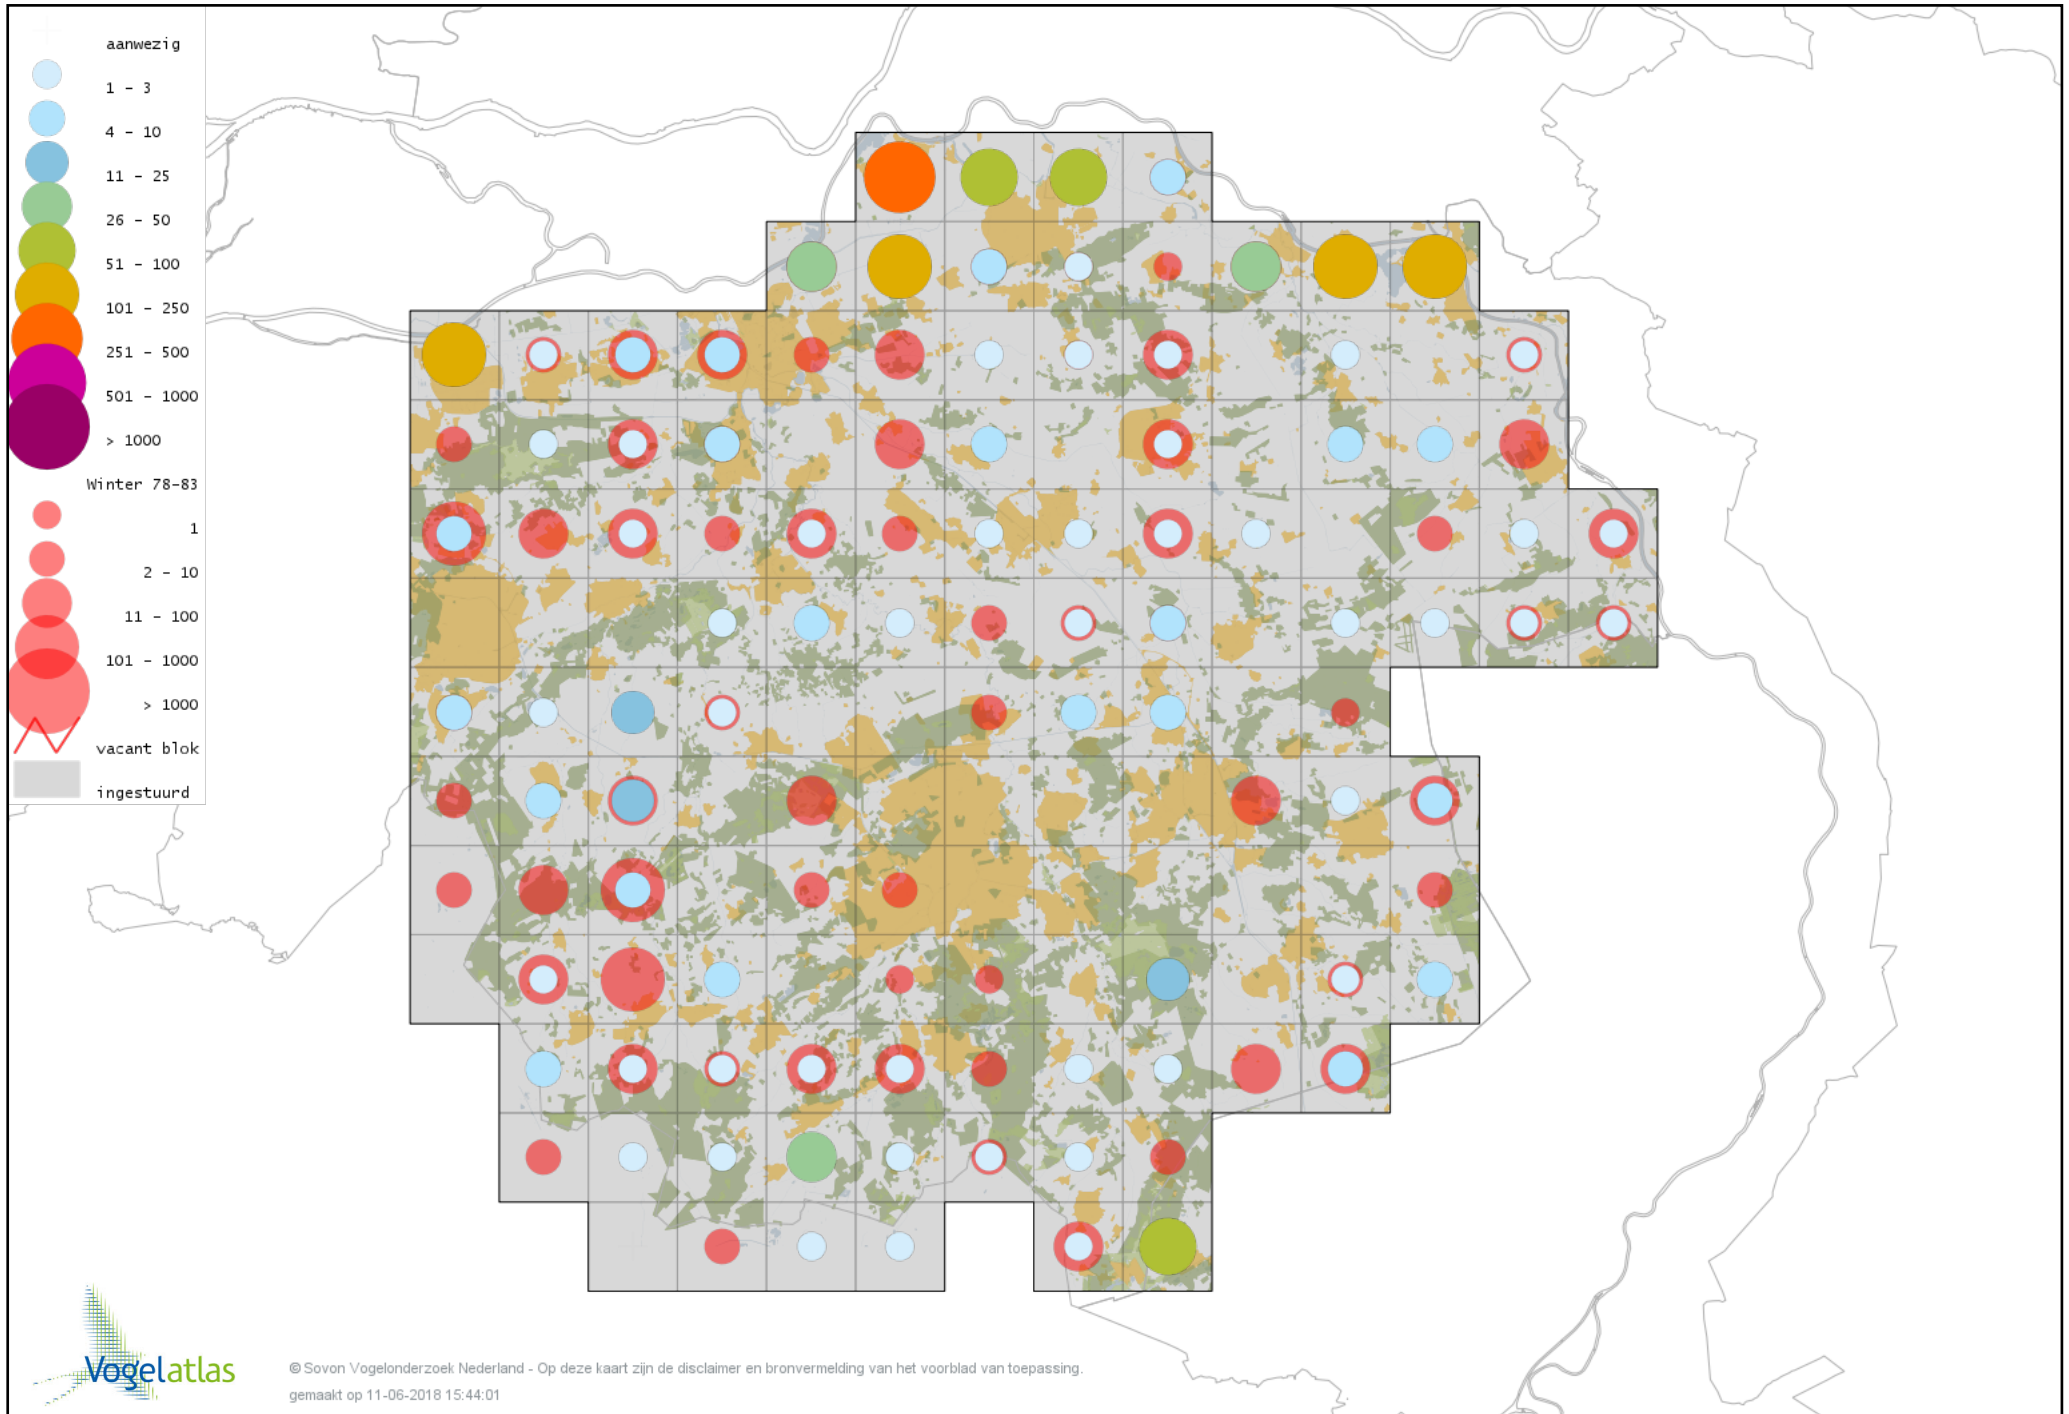

Voorlopige verspreidingskaart Kievit winter

Voorlopige verspreidingskaart Bonte Strandloper winter

Voorlopige verspreidingskaart Kemphaan winter

Voorlopige verspreidingskaart Bokje winter

Voorlopige verspreidingskaart Watersnip winter

Voorlopige verspreidingskaart Houtsnip winter

Voorlopige verspreidingskaart Grutto winter

Voorlopige verspreidingskaart IJslandse Grutto winter

Voorlopige verspreidingskaart Wulp winter

Voorlopige verspreidingskaart Witgat winter

Voorlopige verspreidingskaart Groenpootruiter winter

Voorlopige verspreidingskaart Tureluur winter

Voorlopige verspreidingskaart Kokmeeuw winter

Voorlopige verspreidingskaart Dwergmeeuw winter

Voorlopige verspreidingskaart Zwartkopmeeuw winter