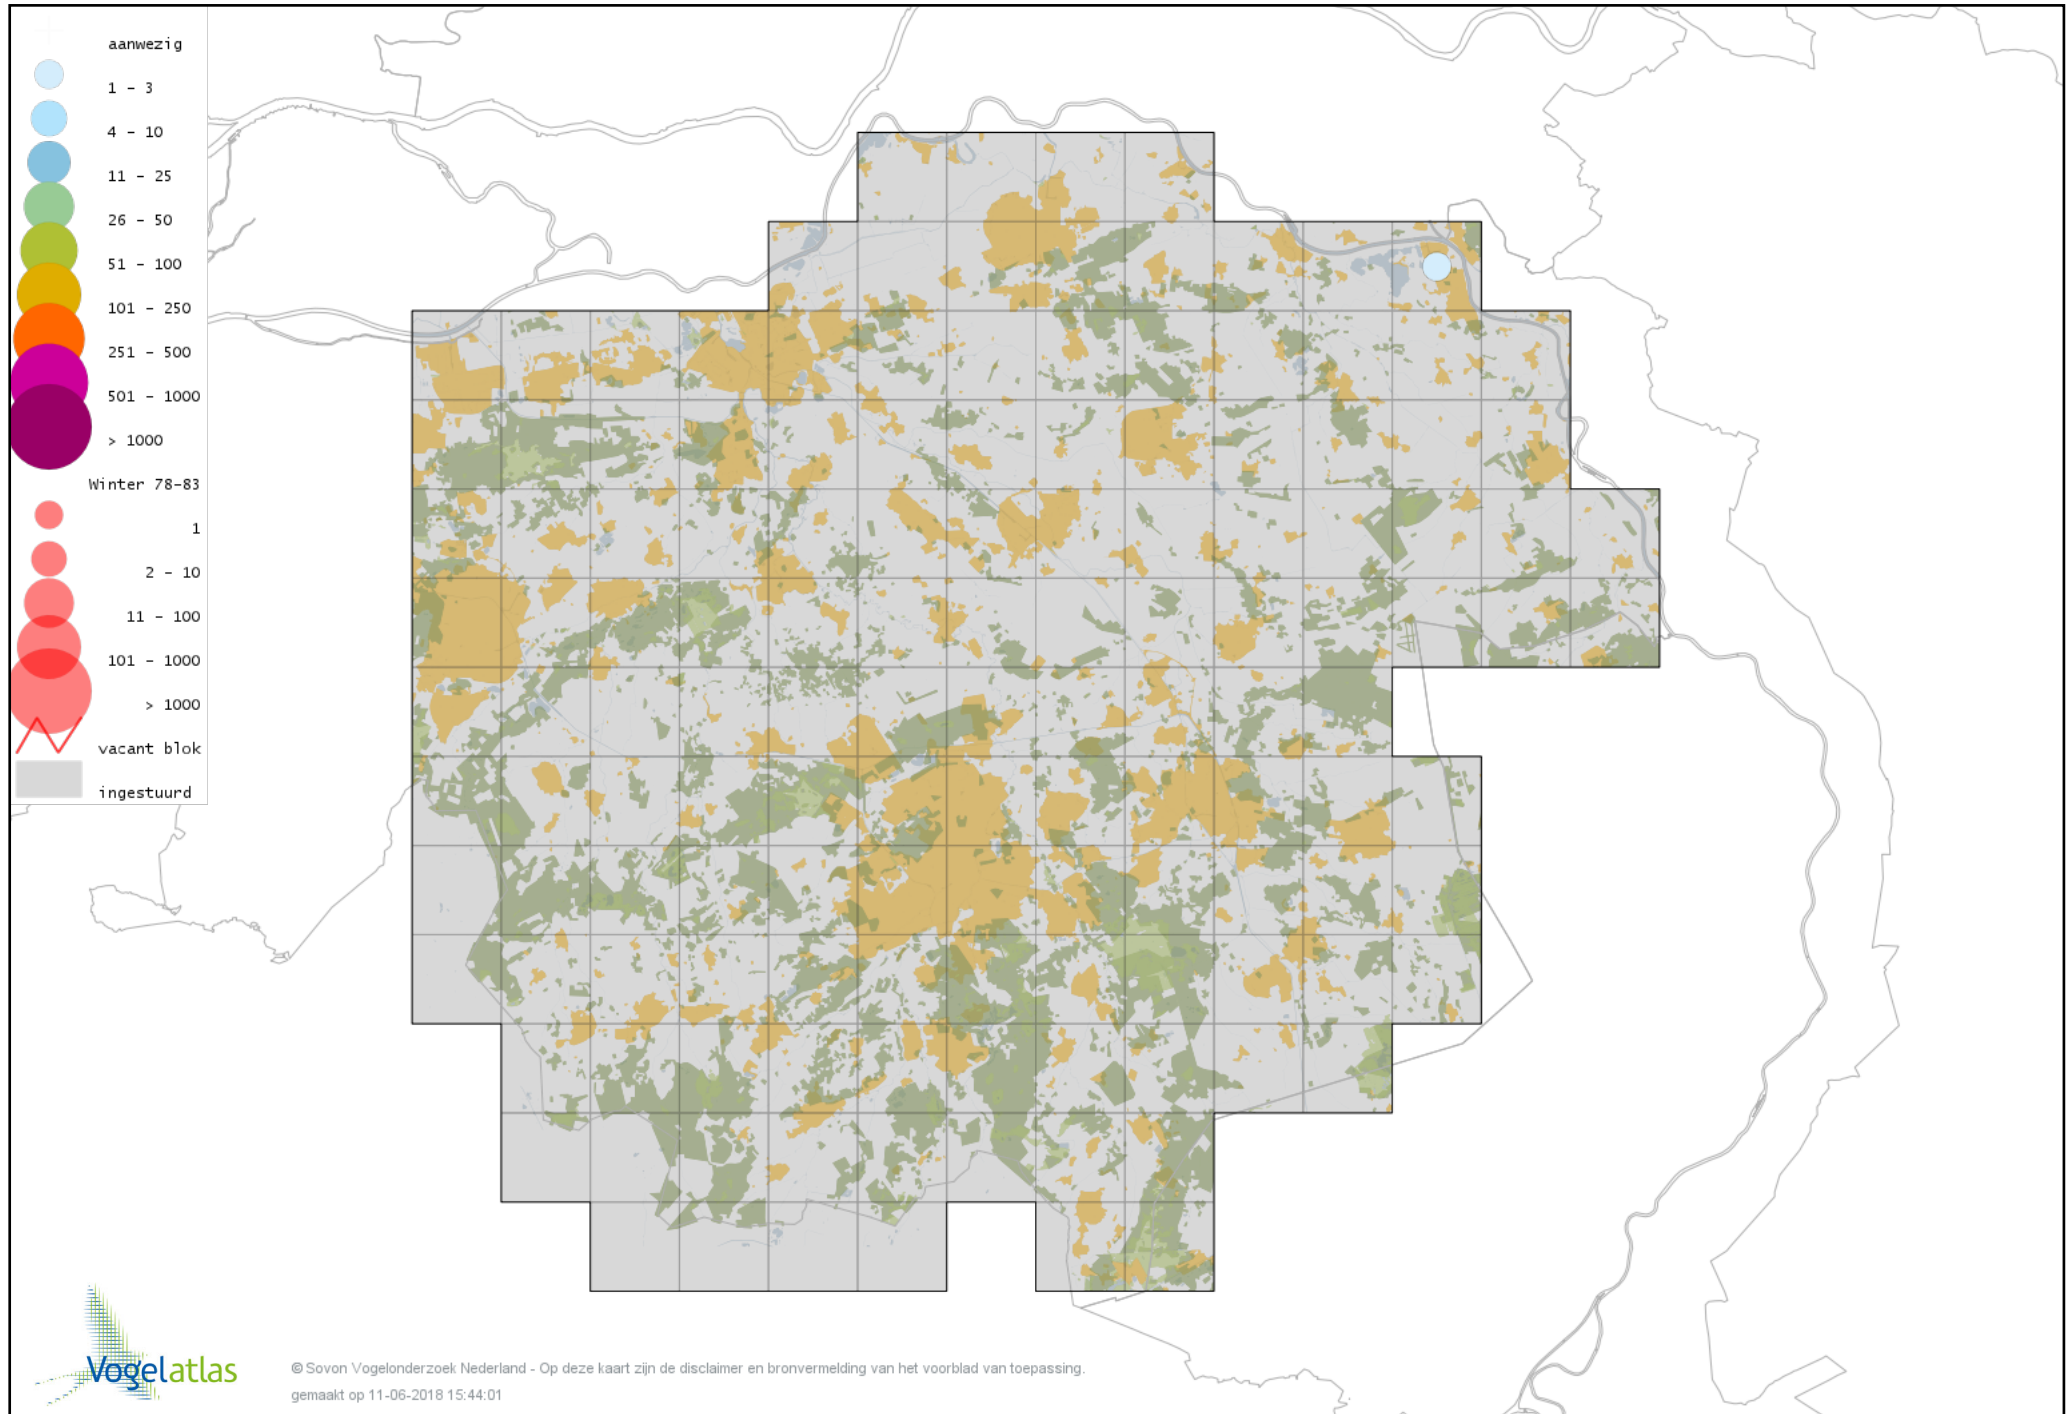

Voorlopige verspreidingskaart Brandgans x Grauwe Gans winter