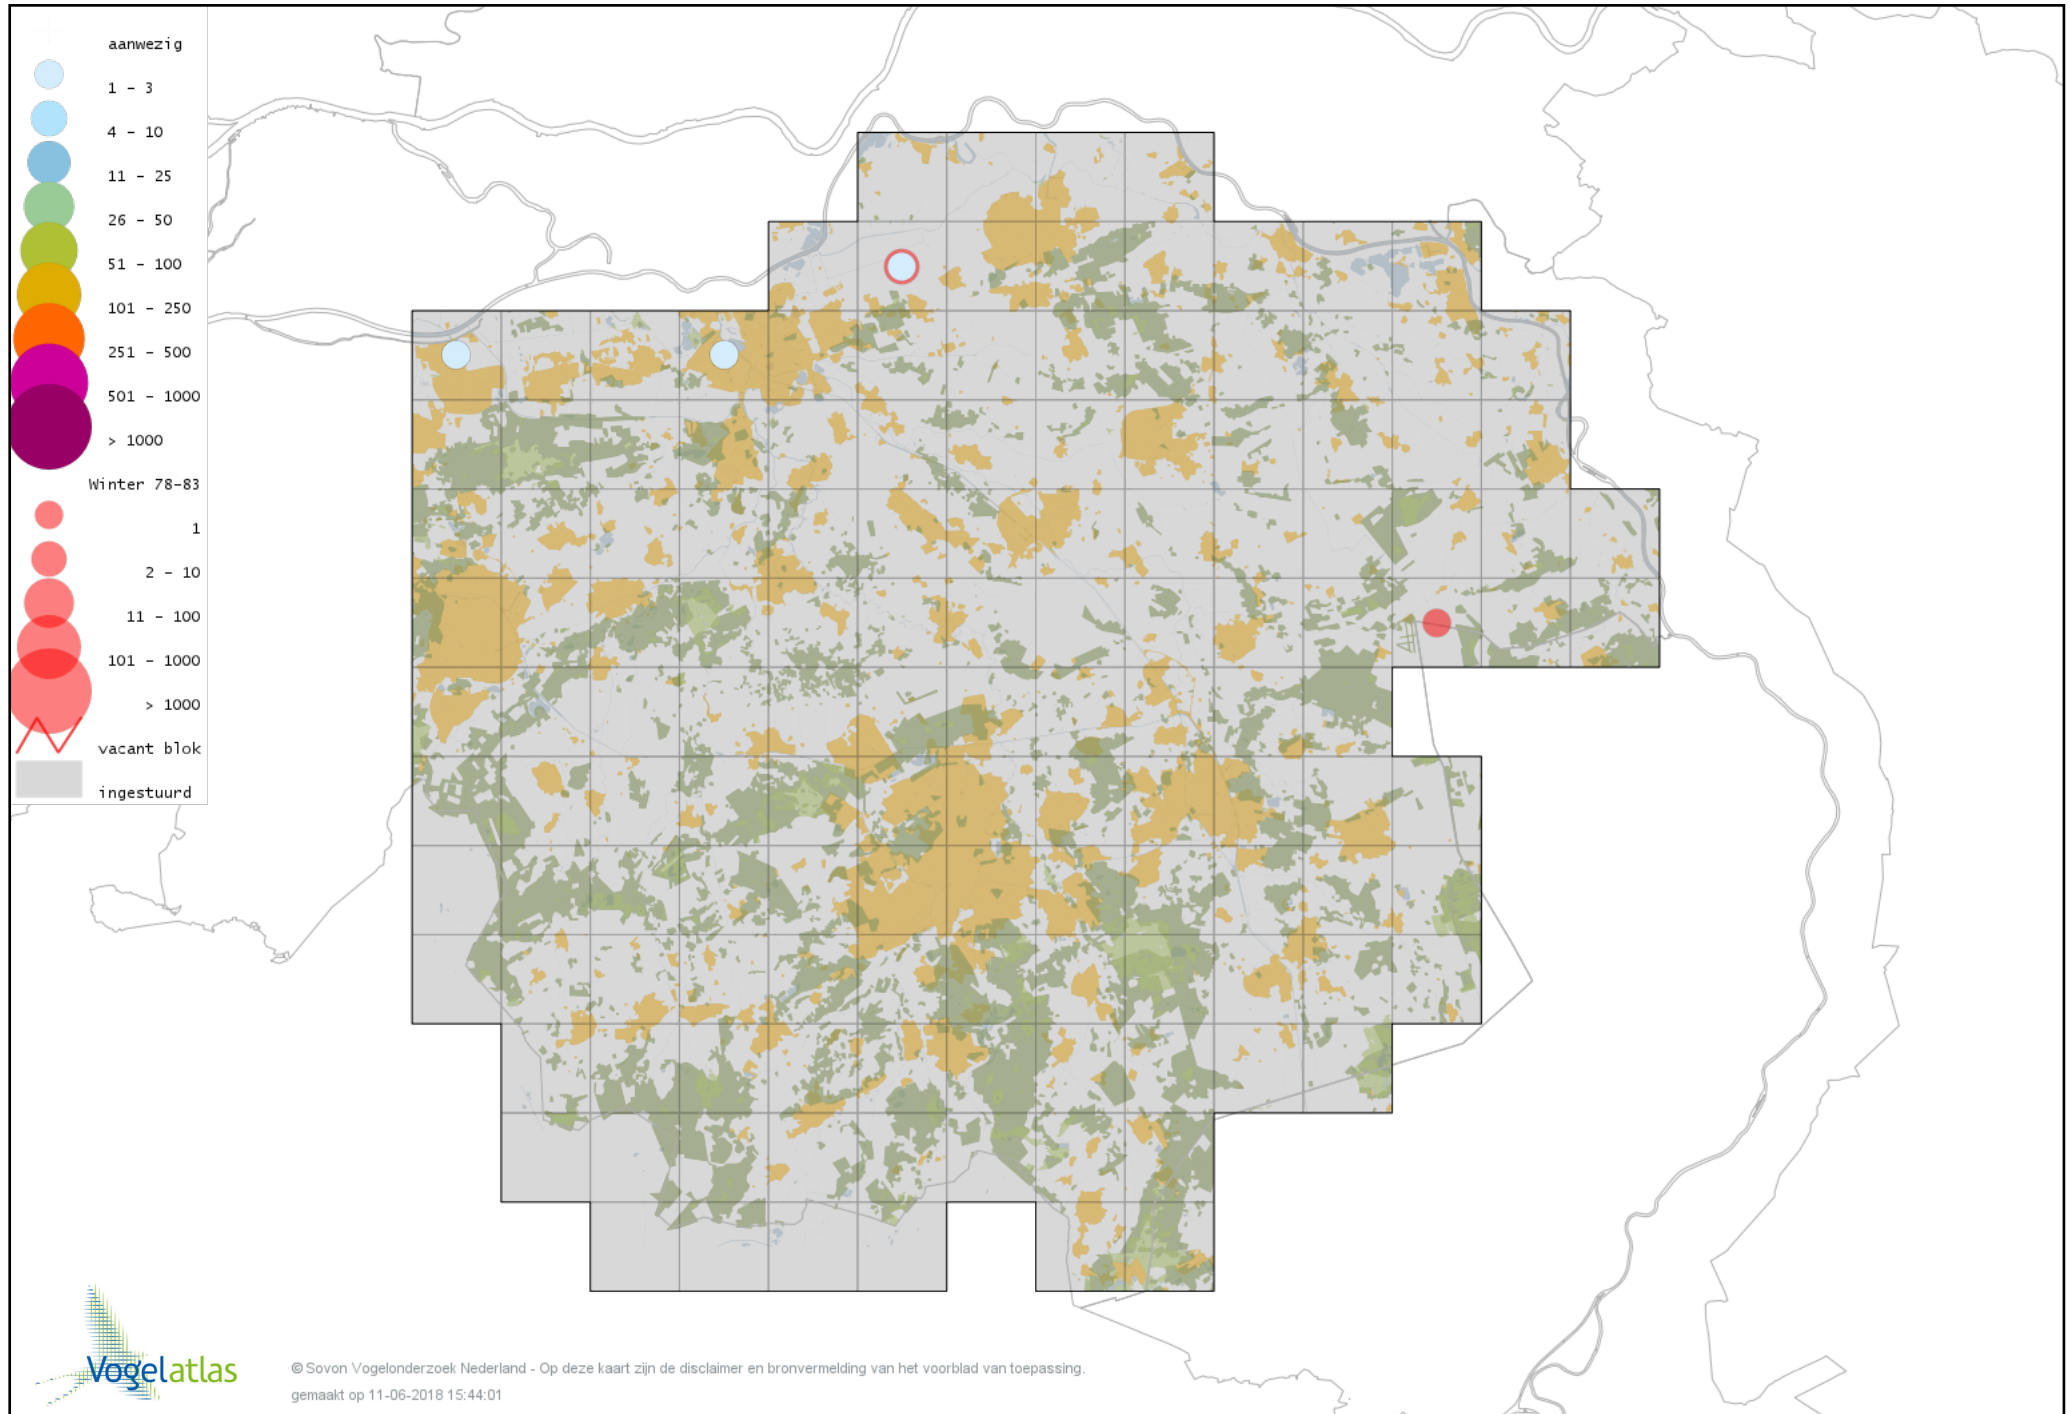

Voorlopige verspreidingskaart Kievit winter

Voorlopige verspreidingskaart Bonte Strandloper winter

Voorlopige verspreidingskaart Kemphaan winter

Voorlopige verspreidingskaart Bokje winter

Voorlopige verspreidingskaart Watersnip winter

Voorlopige verspreidingskaart Houtsnip winter

Voorlopige verspreidingskaart Grutto winter

Voorlopige verspreidingskaart IJslandse Grutto winter

Voorlopige verspreidingskaart Wulp winter

Voorlopige verspreidingskaart Witgat winter

Voorlopige verspreidingskaart Groenpootruiter winter

Voorlopige verspreidingskaart Tureluur winter

Voorlopige verspreidingskaart Kokmeeuw winter

Voorlopige verspreidingskaart Dwergmeeuw winter

Voorlopige verspreidingskaart Zwartkopmeeuw winter