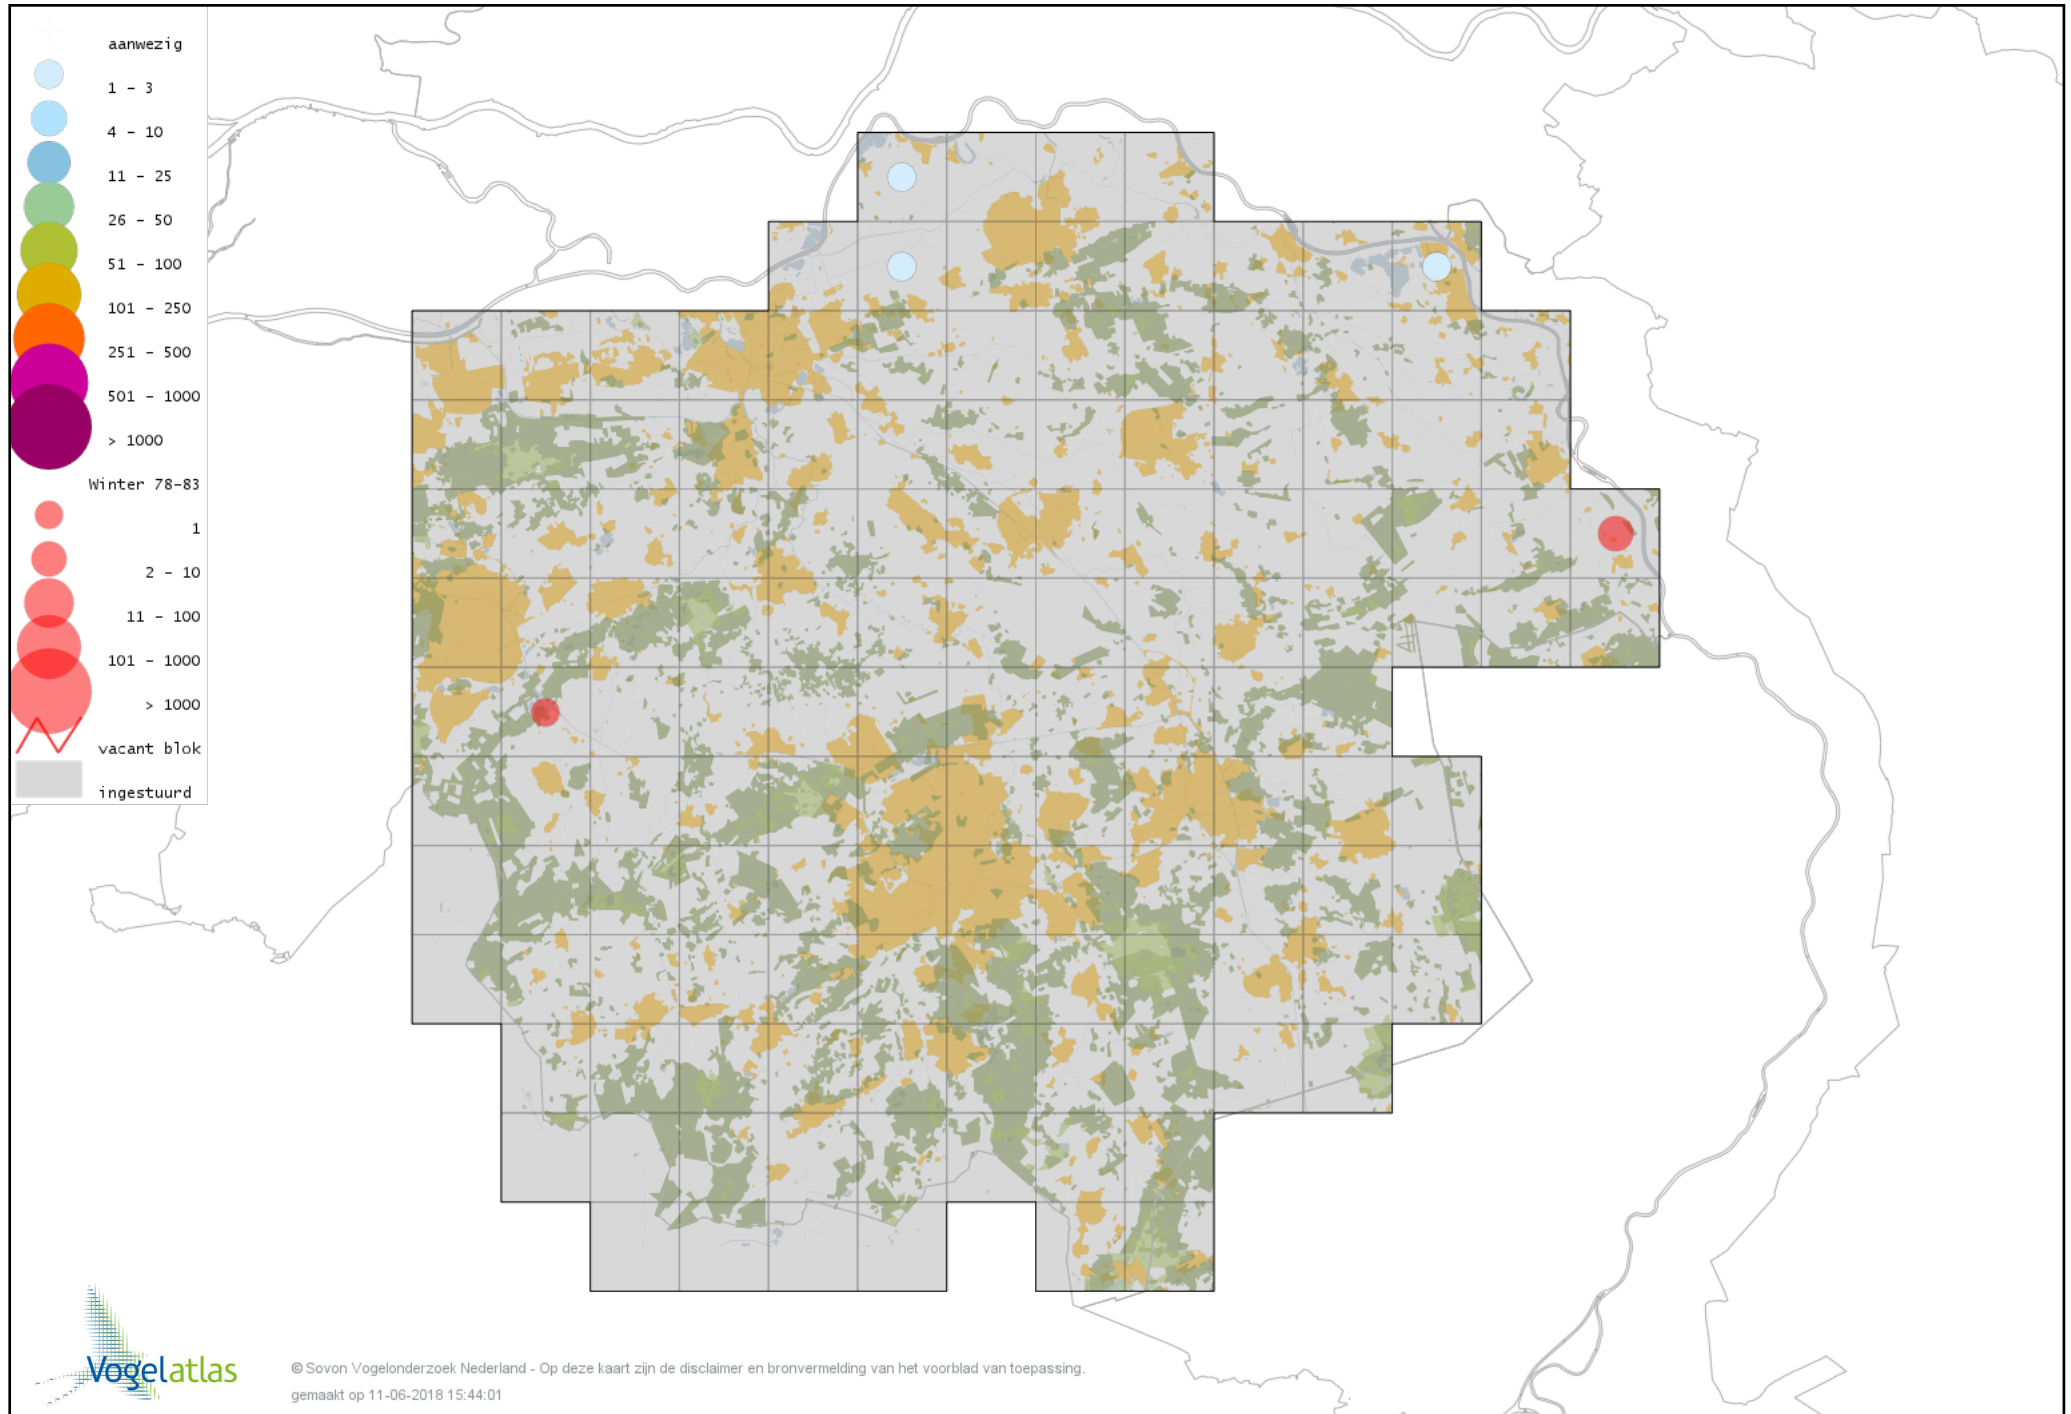

Voorlopige verspreidingskaart Slechtvalk winter

Voorlopige verspreidingskaart Waterral winter

Voorlopige verspreidingskaart Waterhoen winter

Voorlopige verspreidingskaart Meerkoet winter

Voorlopige verspreidingskaart Kraanvogel winter

Voorlopige verspreidingskaart Kroonkraanvogel winter

Voorlopige verspreidingskaart Scholekster winter

Voorlopige verspreidingskaart Kluut winter

Voorlopige verspreidingskaart Goudplevier winter

Voorlopige verspreidingskaart Zilverplevier winter

Voorlopige verspreidingskaart Kievit winter

Voorlopige verspreidingskaart Bonte Strandloper winter

Voorlopige verspreidingskaart Kemphaan winter

Voorlopige verspreidingskaart Bokje winter

Voorlopige verspreidingskaart Watersnip winter