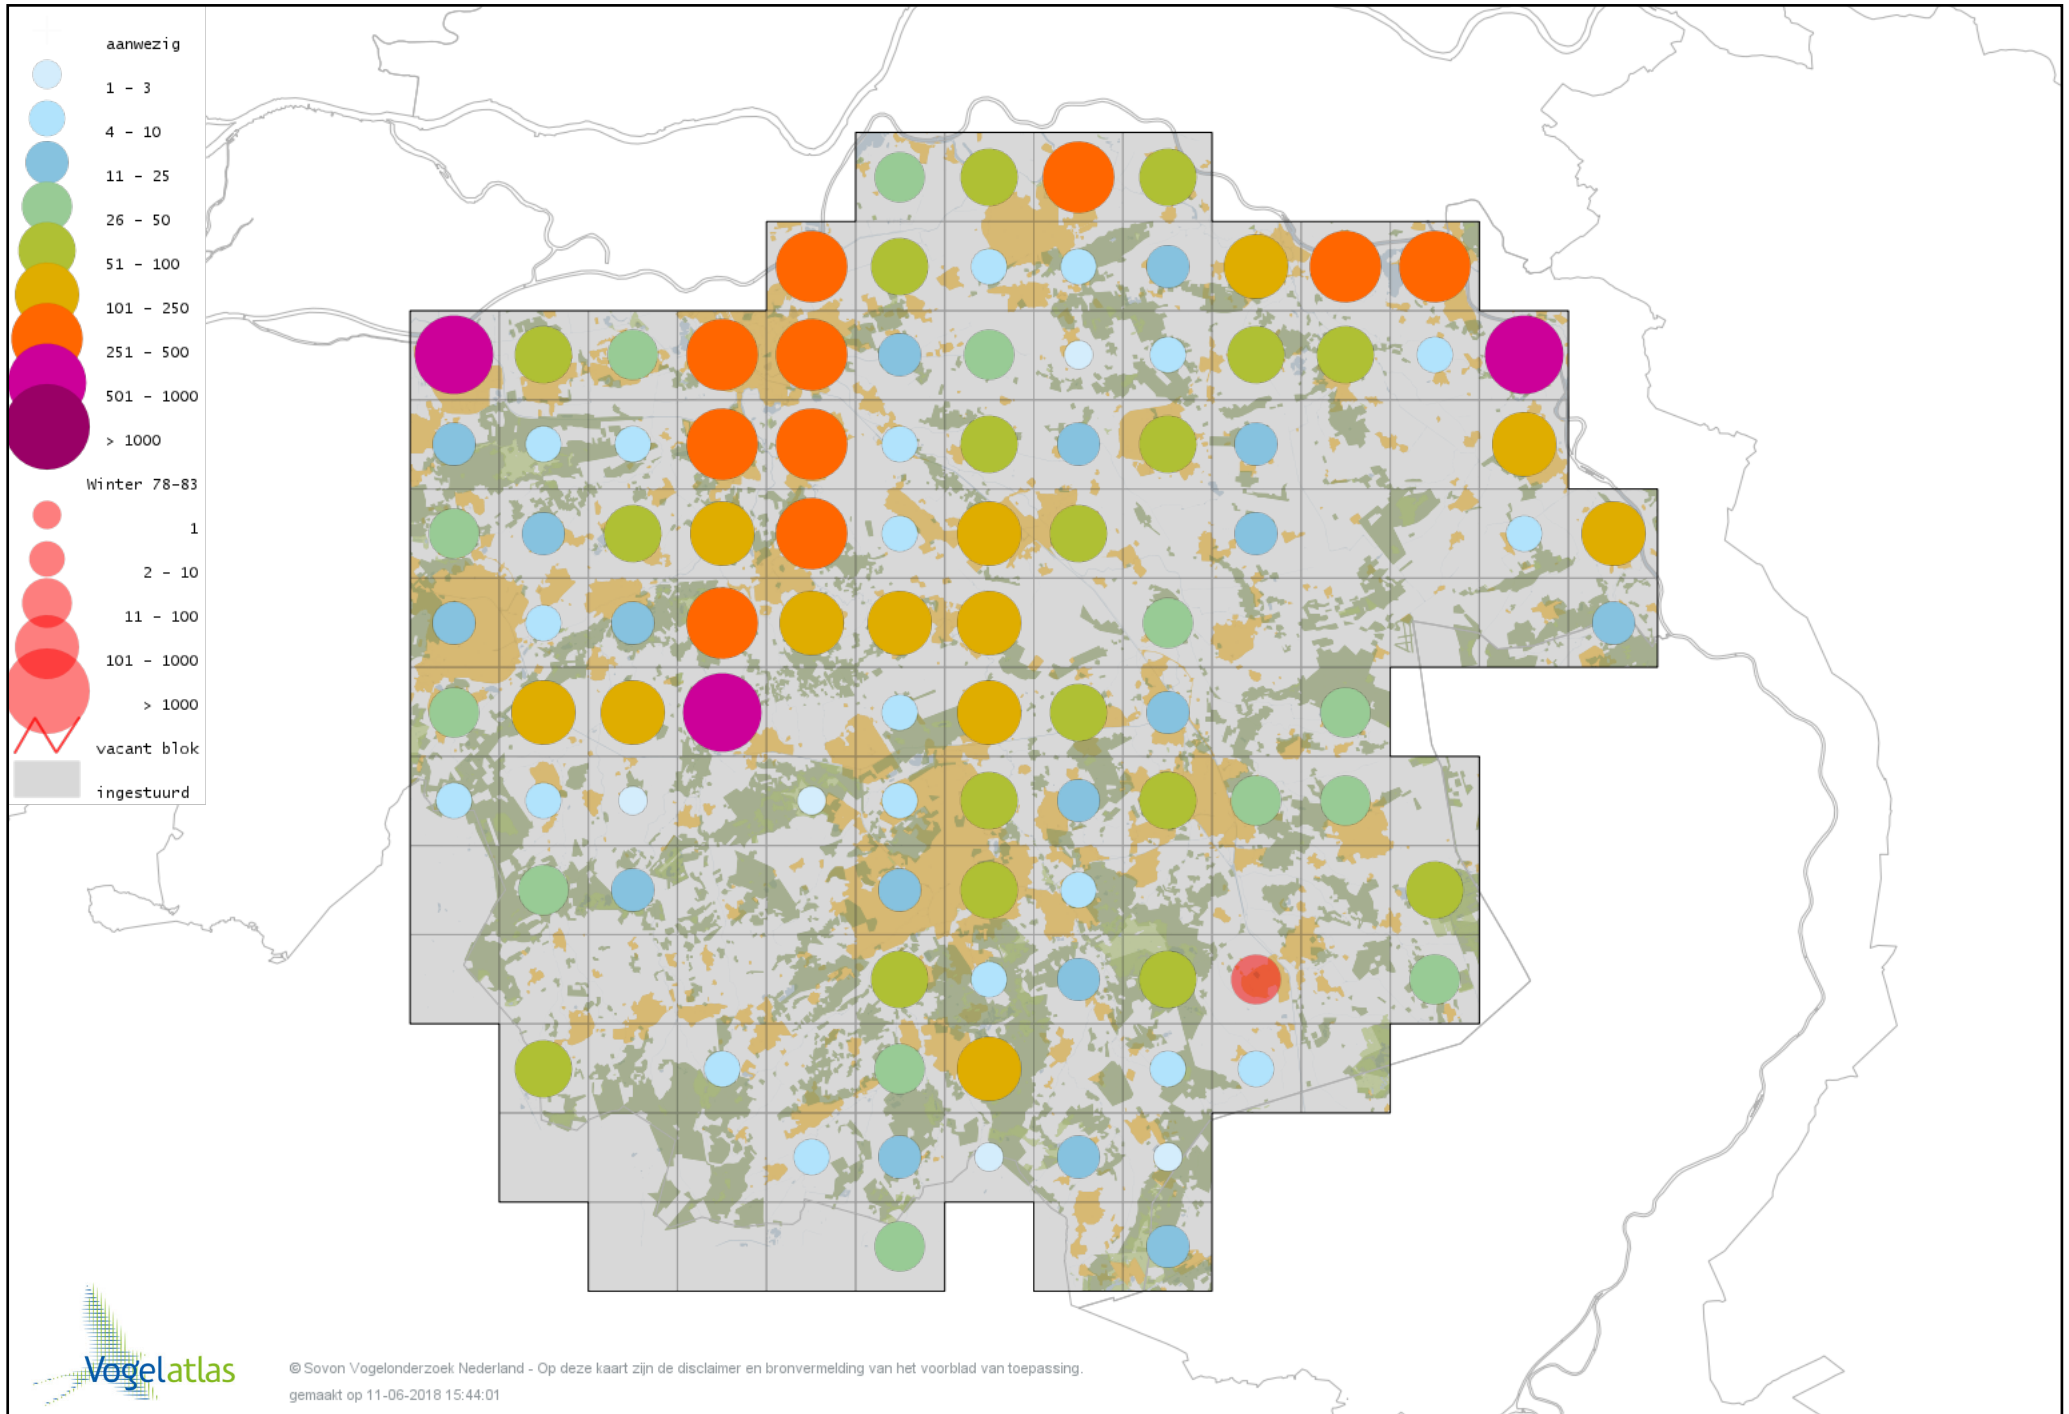

Voorlopige verspreidingskaart Toendrarietgans winter

Voorlopige verspreidingskaart Rietgans (Taiga of Toendra) winter

Voorlopige verspreidingskaart Kleine Rietgans winter

Voorlopige verspreidingskaart Grauwe Gans winter

Voorlopige verspreidingskaart Soepgans winter

Voorlopige verspreidingskaart Dwerggans winter

Voorlopige verspreidingskaart Kolgans winter

Voorlopige verspreidingskaart Kleine Canadese Gans (minima) winter

Voorlopige verspreidingskaart Grote Canadese Gans winter

Voorlopige verspreidingskaart Brandgans winter

Voorlopige verspreidingskaart Brandgans x Canadese Gans winter

Voorlopige verspreidingskaart hybride Brandgans x Dwerggans winter