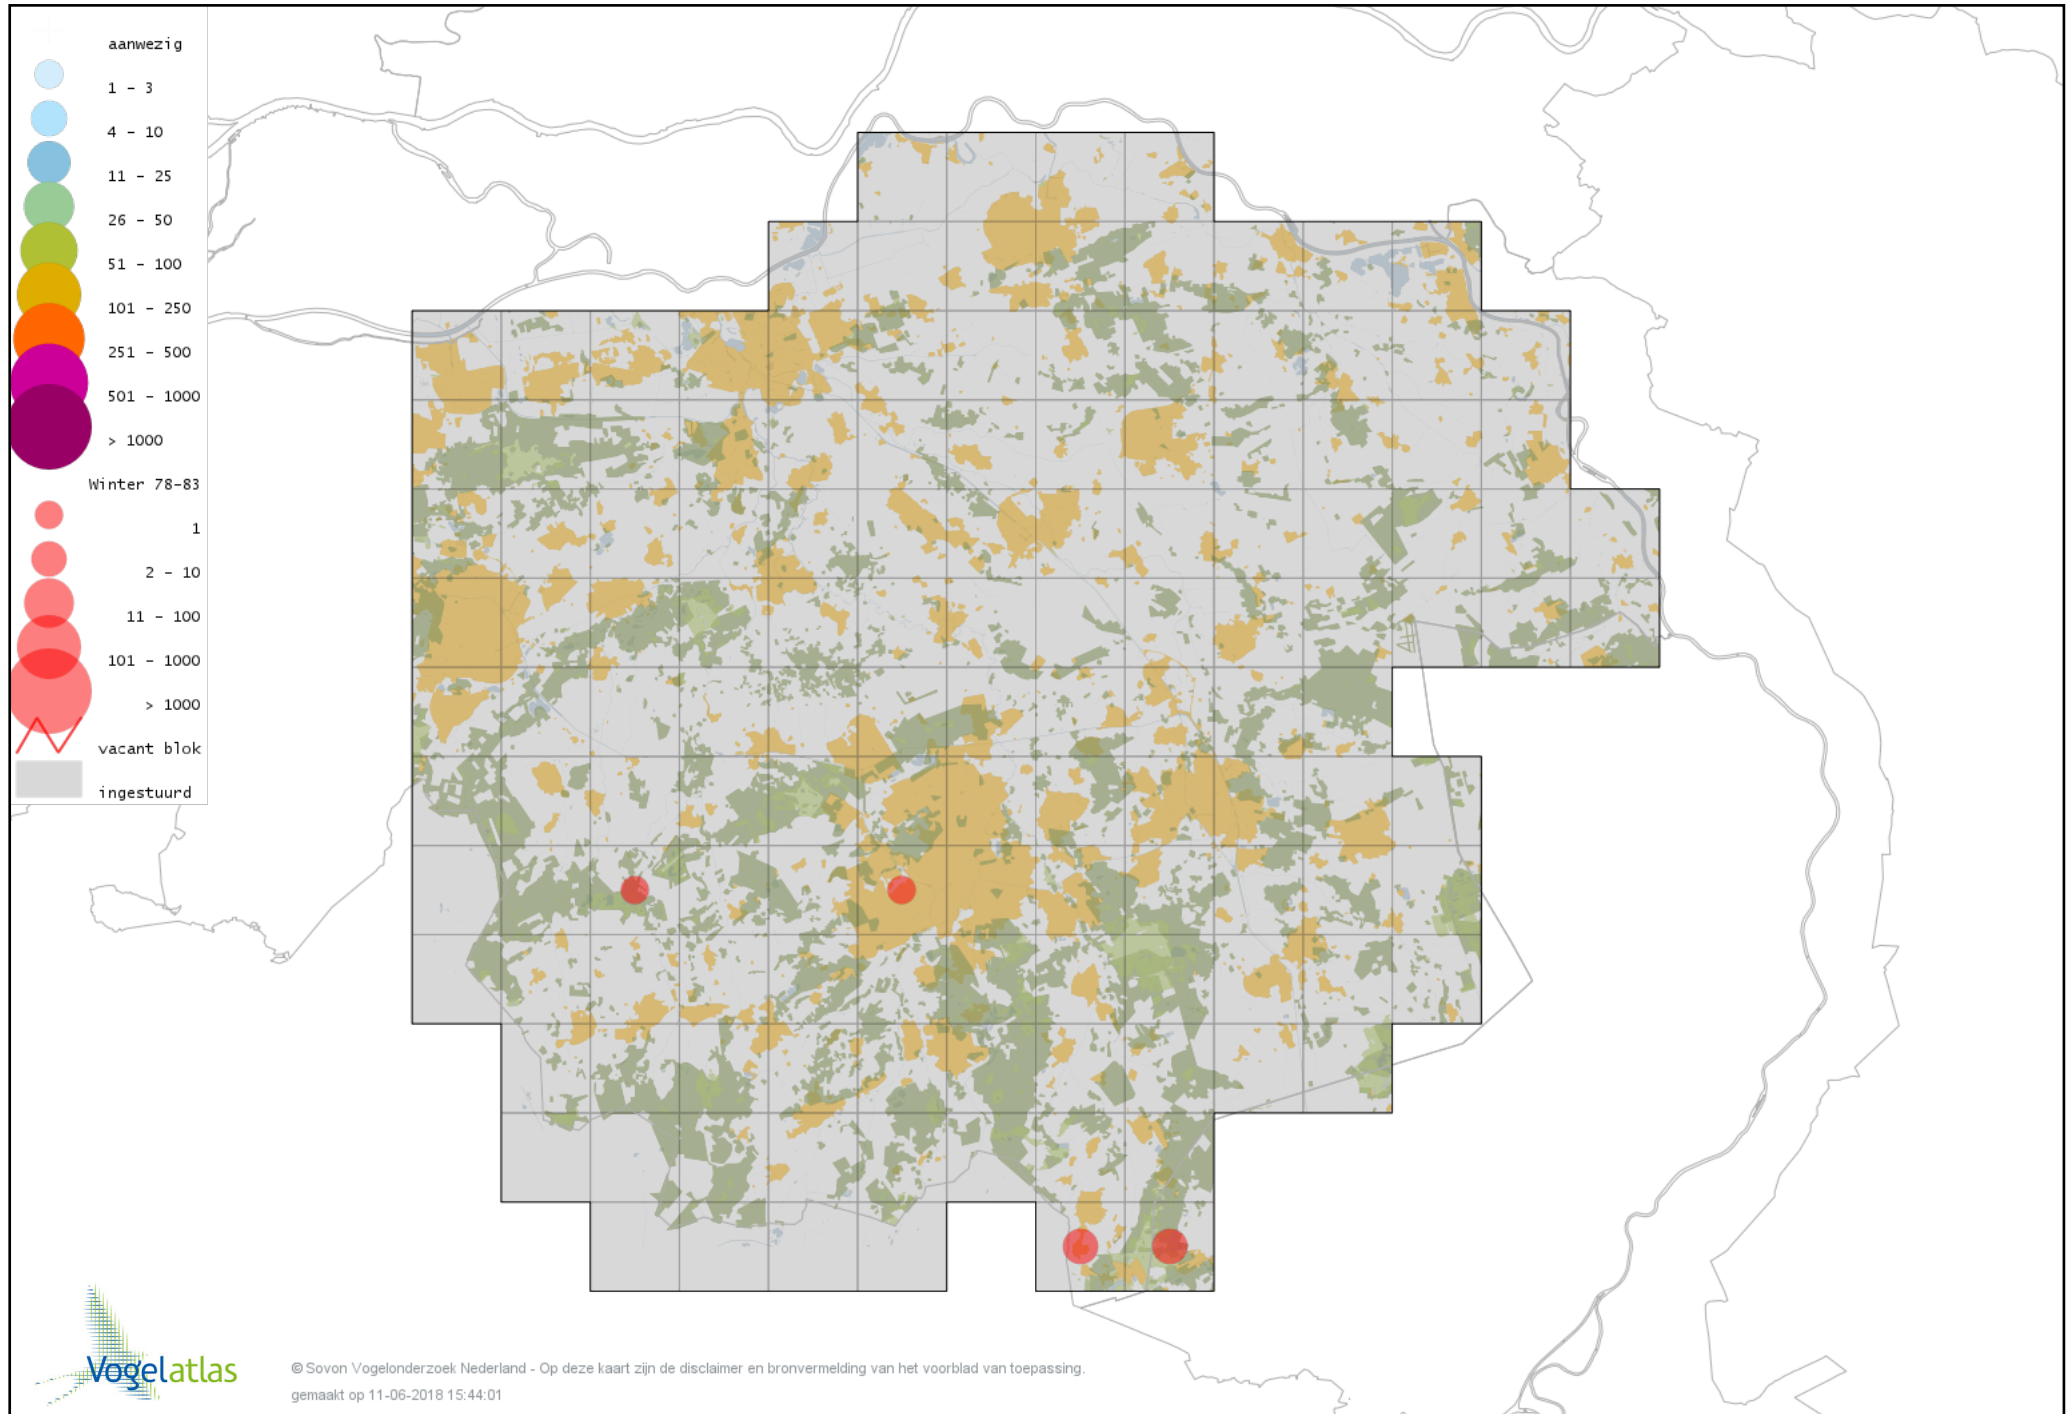

Voorlopige verspreidingskaart Slechtvalk winter

Voorlopige verspreidingskaart Waterral winter

Voorlopige verspreidingskaart Waterhoen winter

Voorlopige verspreidingskaart Meerkoet winter

Voorlopige verspreidingskaart Kraanvogel winter

Voorlopige verspreidingskaart Kroonkraanvogel winter

Voorlopige verspreidingskaart Scholekster winter

Voorlopige verspreidingskaart Kluut winter

Voorlopige verspreidingskaart Goudplevier winter

Voorlopige verspreidingskaart Zilverplevier winter

Voorlopige verspreidingskaart Kievit winter

Voorlopige verspreidingskaart Bonte Strandloper winter

Voorlopige verspreidingskaart Kemphaan winter

Voorlopige verspreidingskaart Bokje winter

Voorlopige verspreidingskaart Watersnip winter