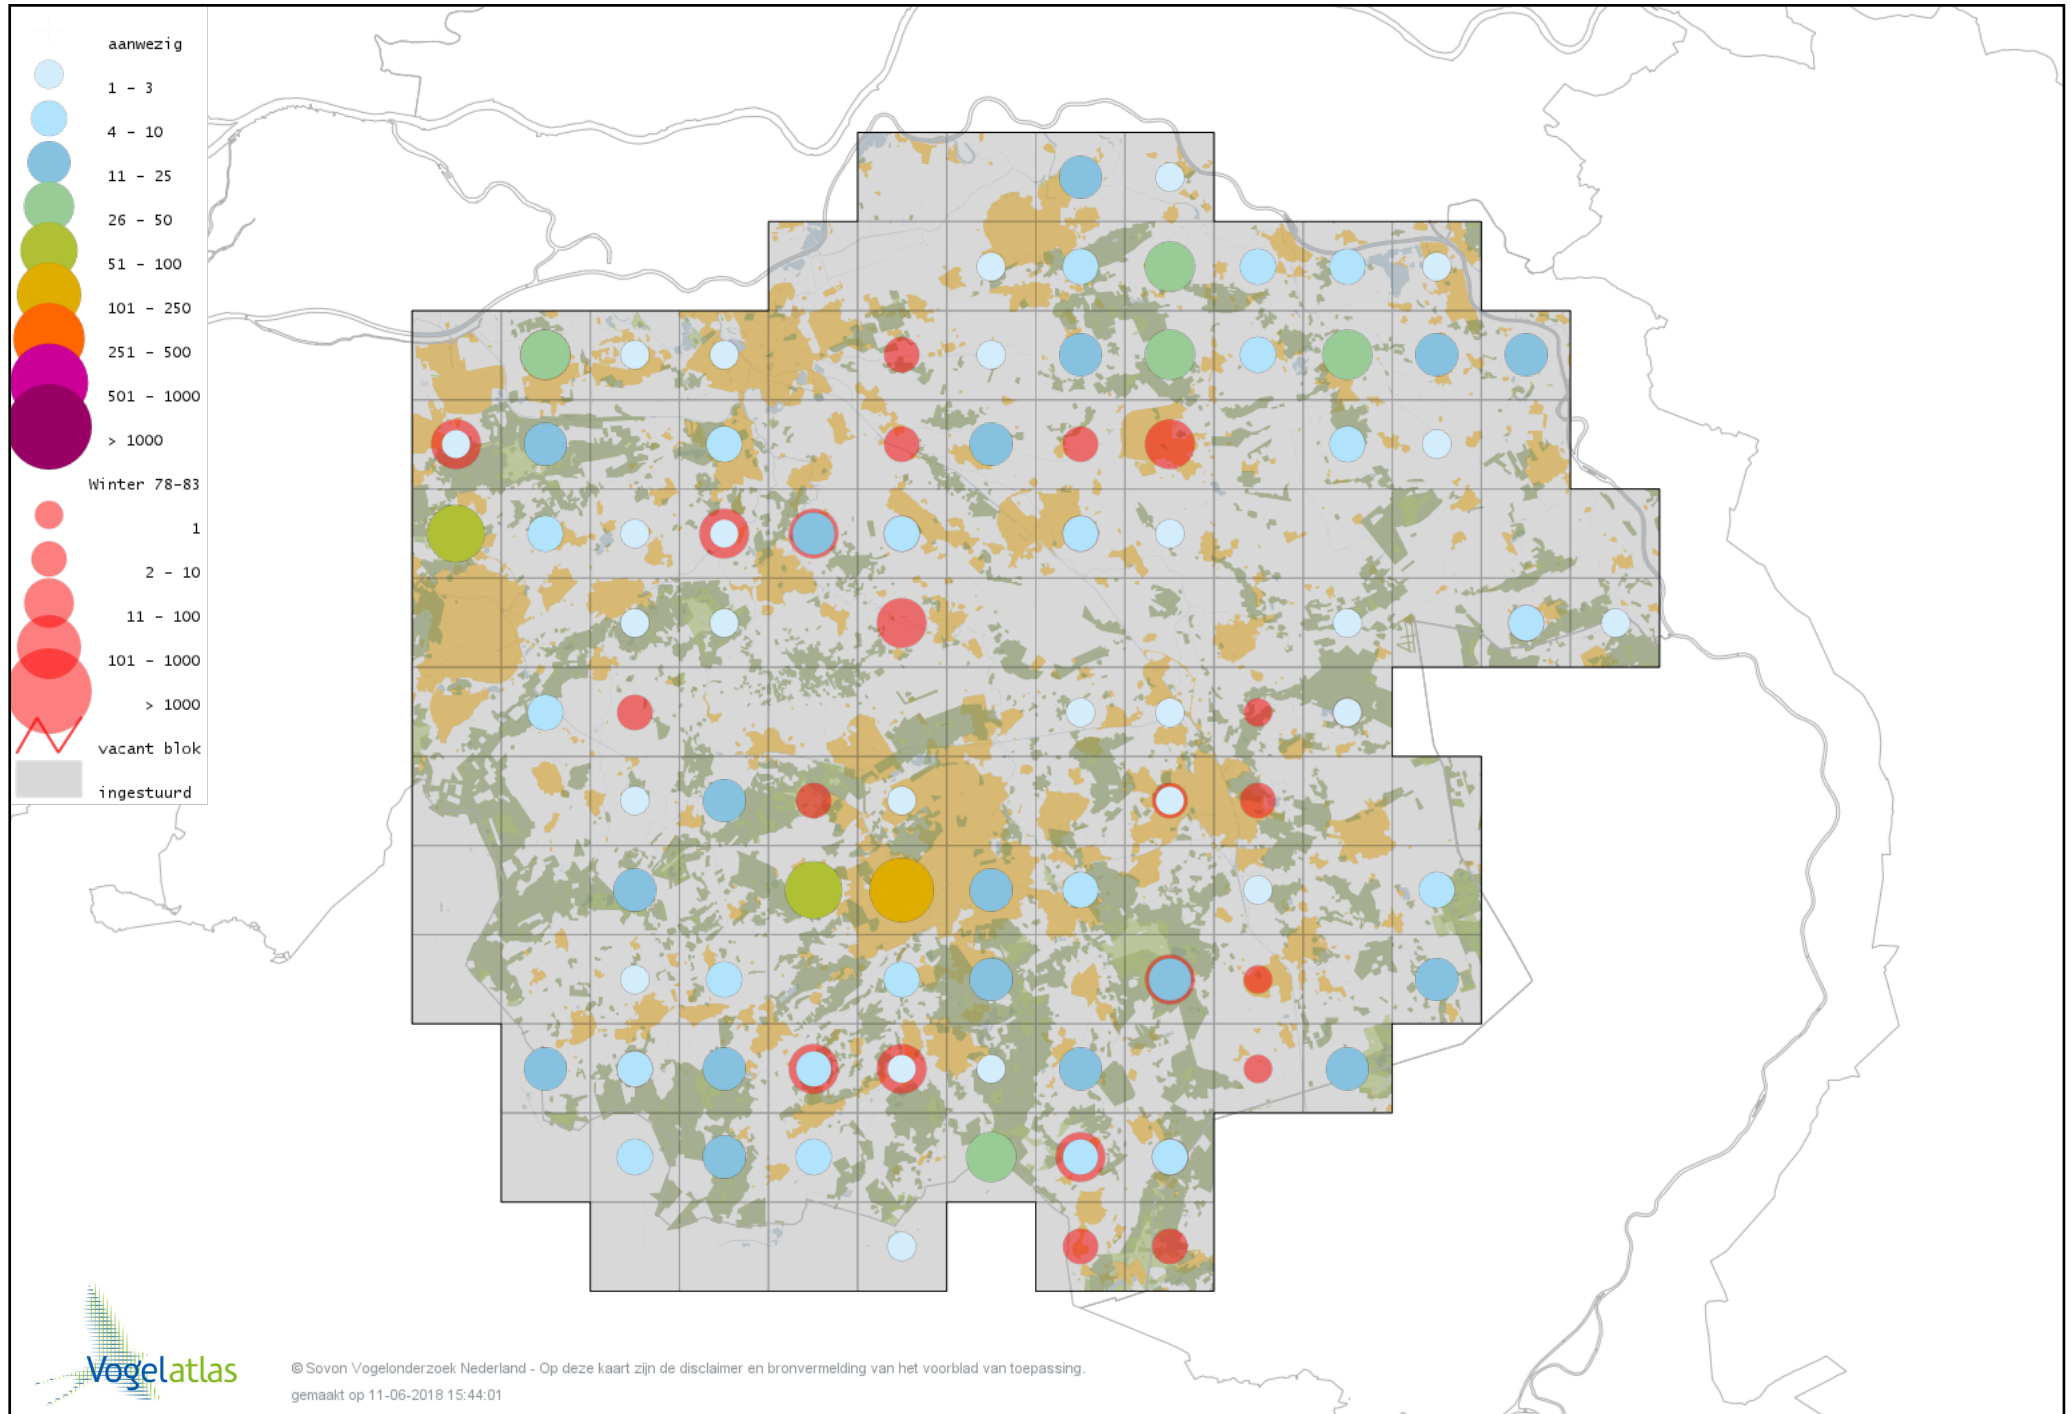

Voorlopige verspreidingskaart Vink winter

Voorlopige verspreidingskaart Keep winter

Voorlopige verspreidingskaart Europese Kanarie winter

Voorlopige verspreidingskaart Kanarie winter

Voorlopige verspreidingskaart Groenling winter

Voorlopige verspreidingskaart Putter winter

Voorlopige verspreidingskaart Sijs winter

Voorlopige verspreidingskaart Kneu winter

Voorlopige verspreidingskaart Frater winter

Voorlopige verspreidingskaart Kleine Barmsijs winter

Voorlopige verspreidingskaart Grote Barmsijs winter

Voorlopige verspreidingskaart Barmsijs (Grote of Kleine) winter

Voorlopige verspreidingskaart Kruisbek winter

Voorlopige verspreidingskaart Grote Kruisbek winter