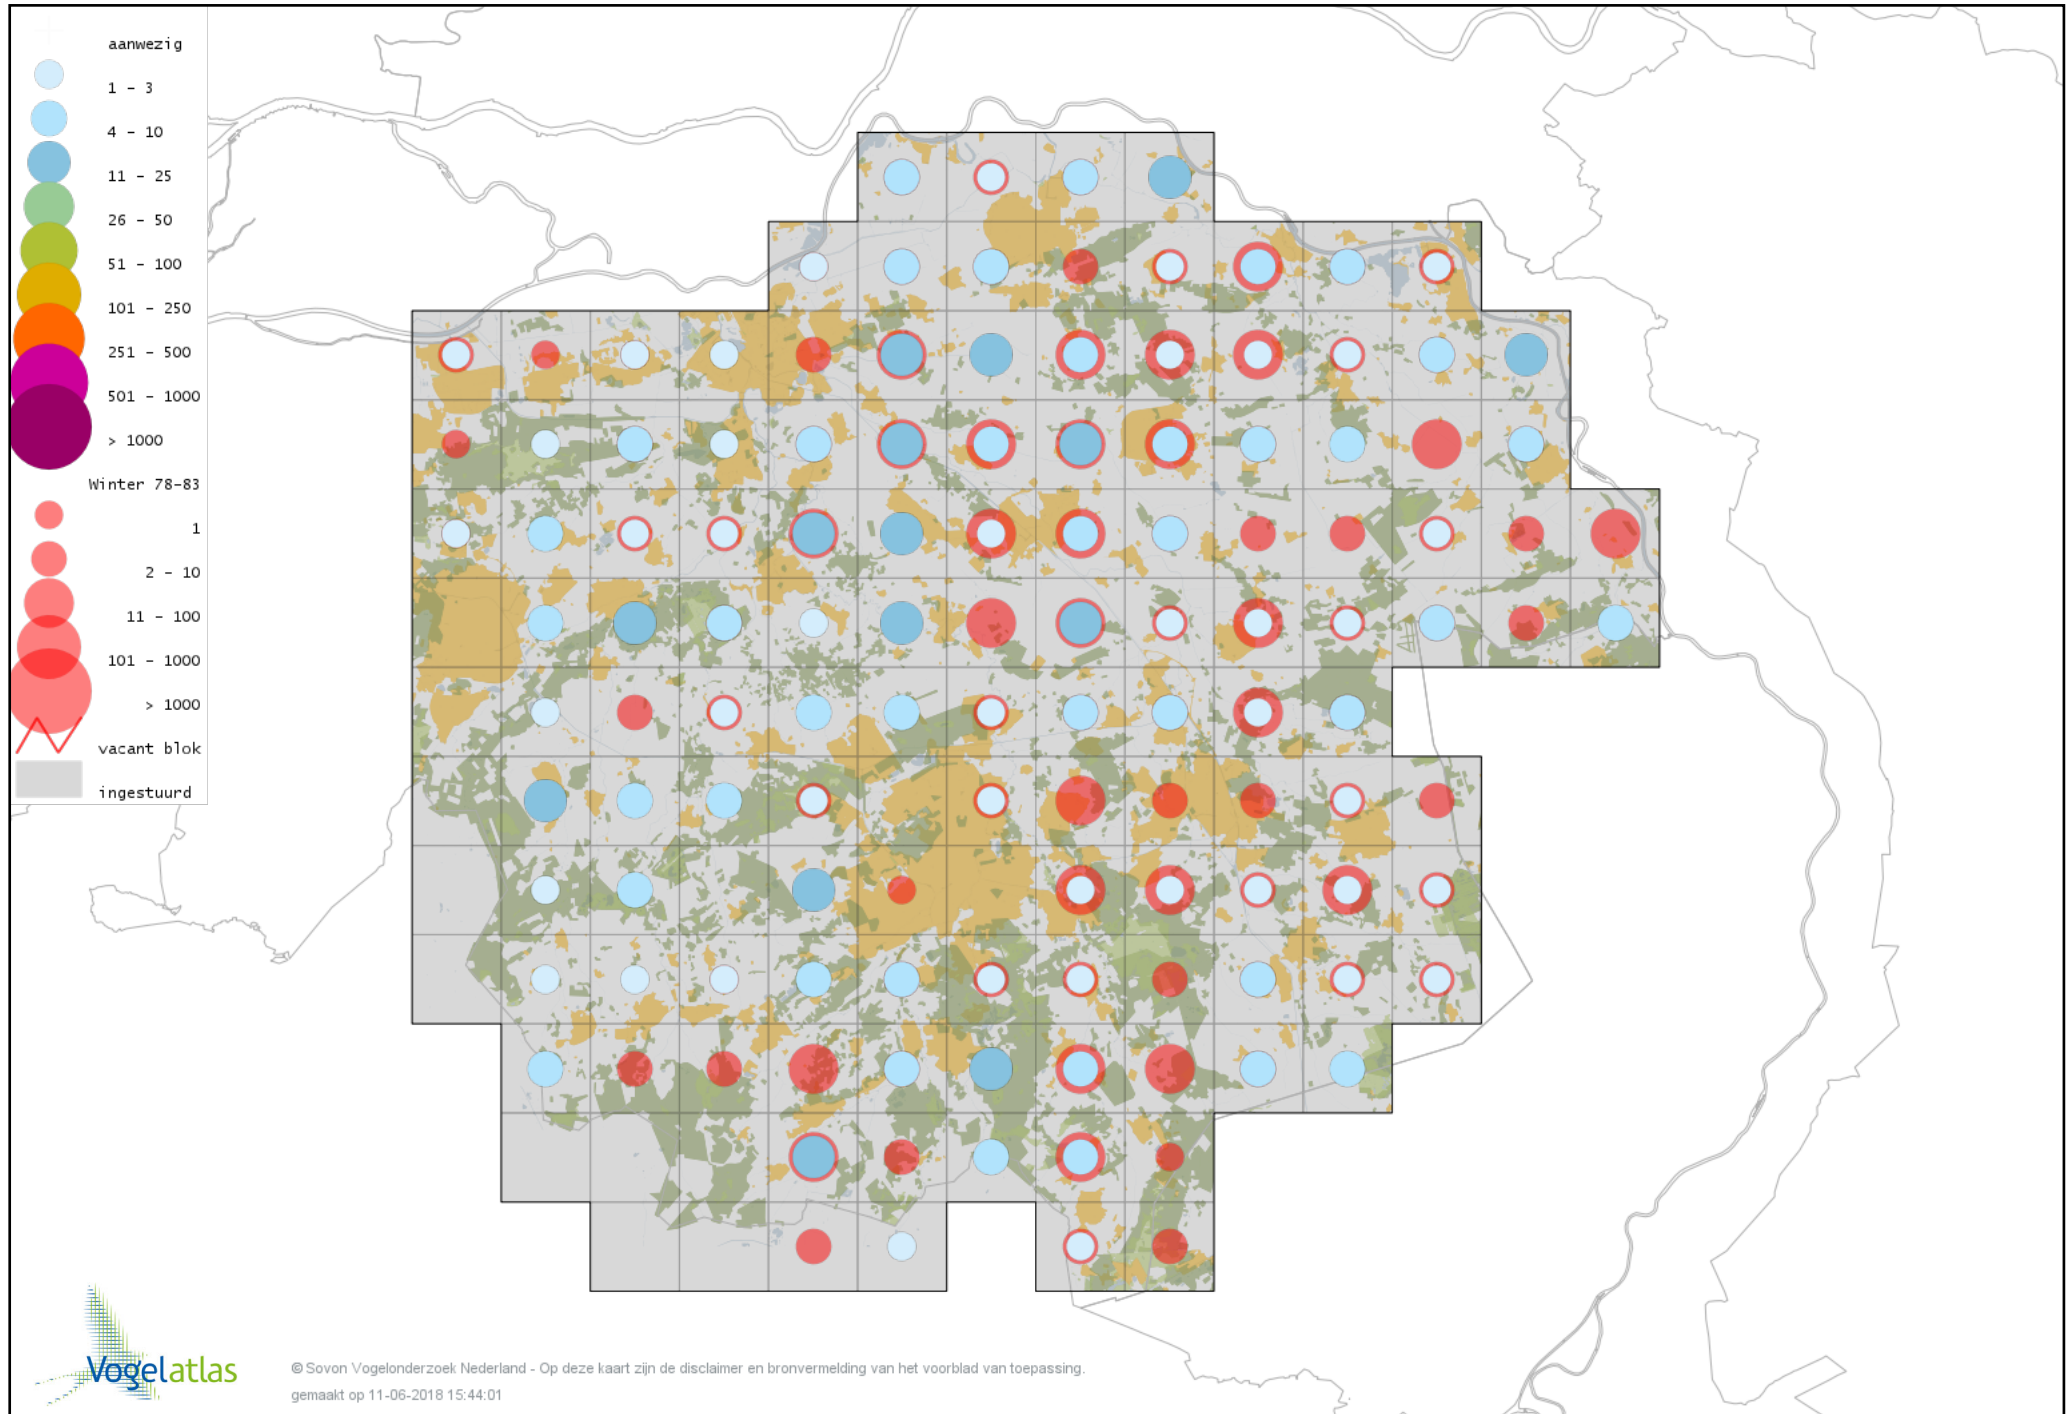

Voorlopige verspreidingskaart Geelpootmeeuw winter

Voorlopige verspreidingskaart Pontische Meeuw winter

Voorlopige verspreidingskaart Grote Mantelmeeuw winter

Voorlopige verspreidingskaart Stadsduif winter

Voorlopige verspreidingskaart Holenduif winter

Voorlopige verspreidingskaart Houtduif winter

Voorlopige verspreidingskaart Turkse Tortel winter

Voorlopige verspreidingskaart Palmtortel winter

Voorlopige verspreidingskaart Valkparkiet winter

Voorlopige verspreidingskaart Halsbandparkiet winter

Voorlopige verspreidingskaart Kerkuil winter

Voorlopige verspreidingskaart Steenuil winter

Voorlopige verspreidingskaart Bosuil winter

Voorlopige verspreidingskaart Ransuil winter