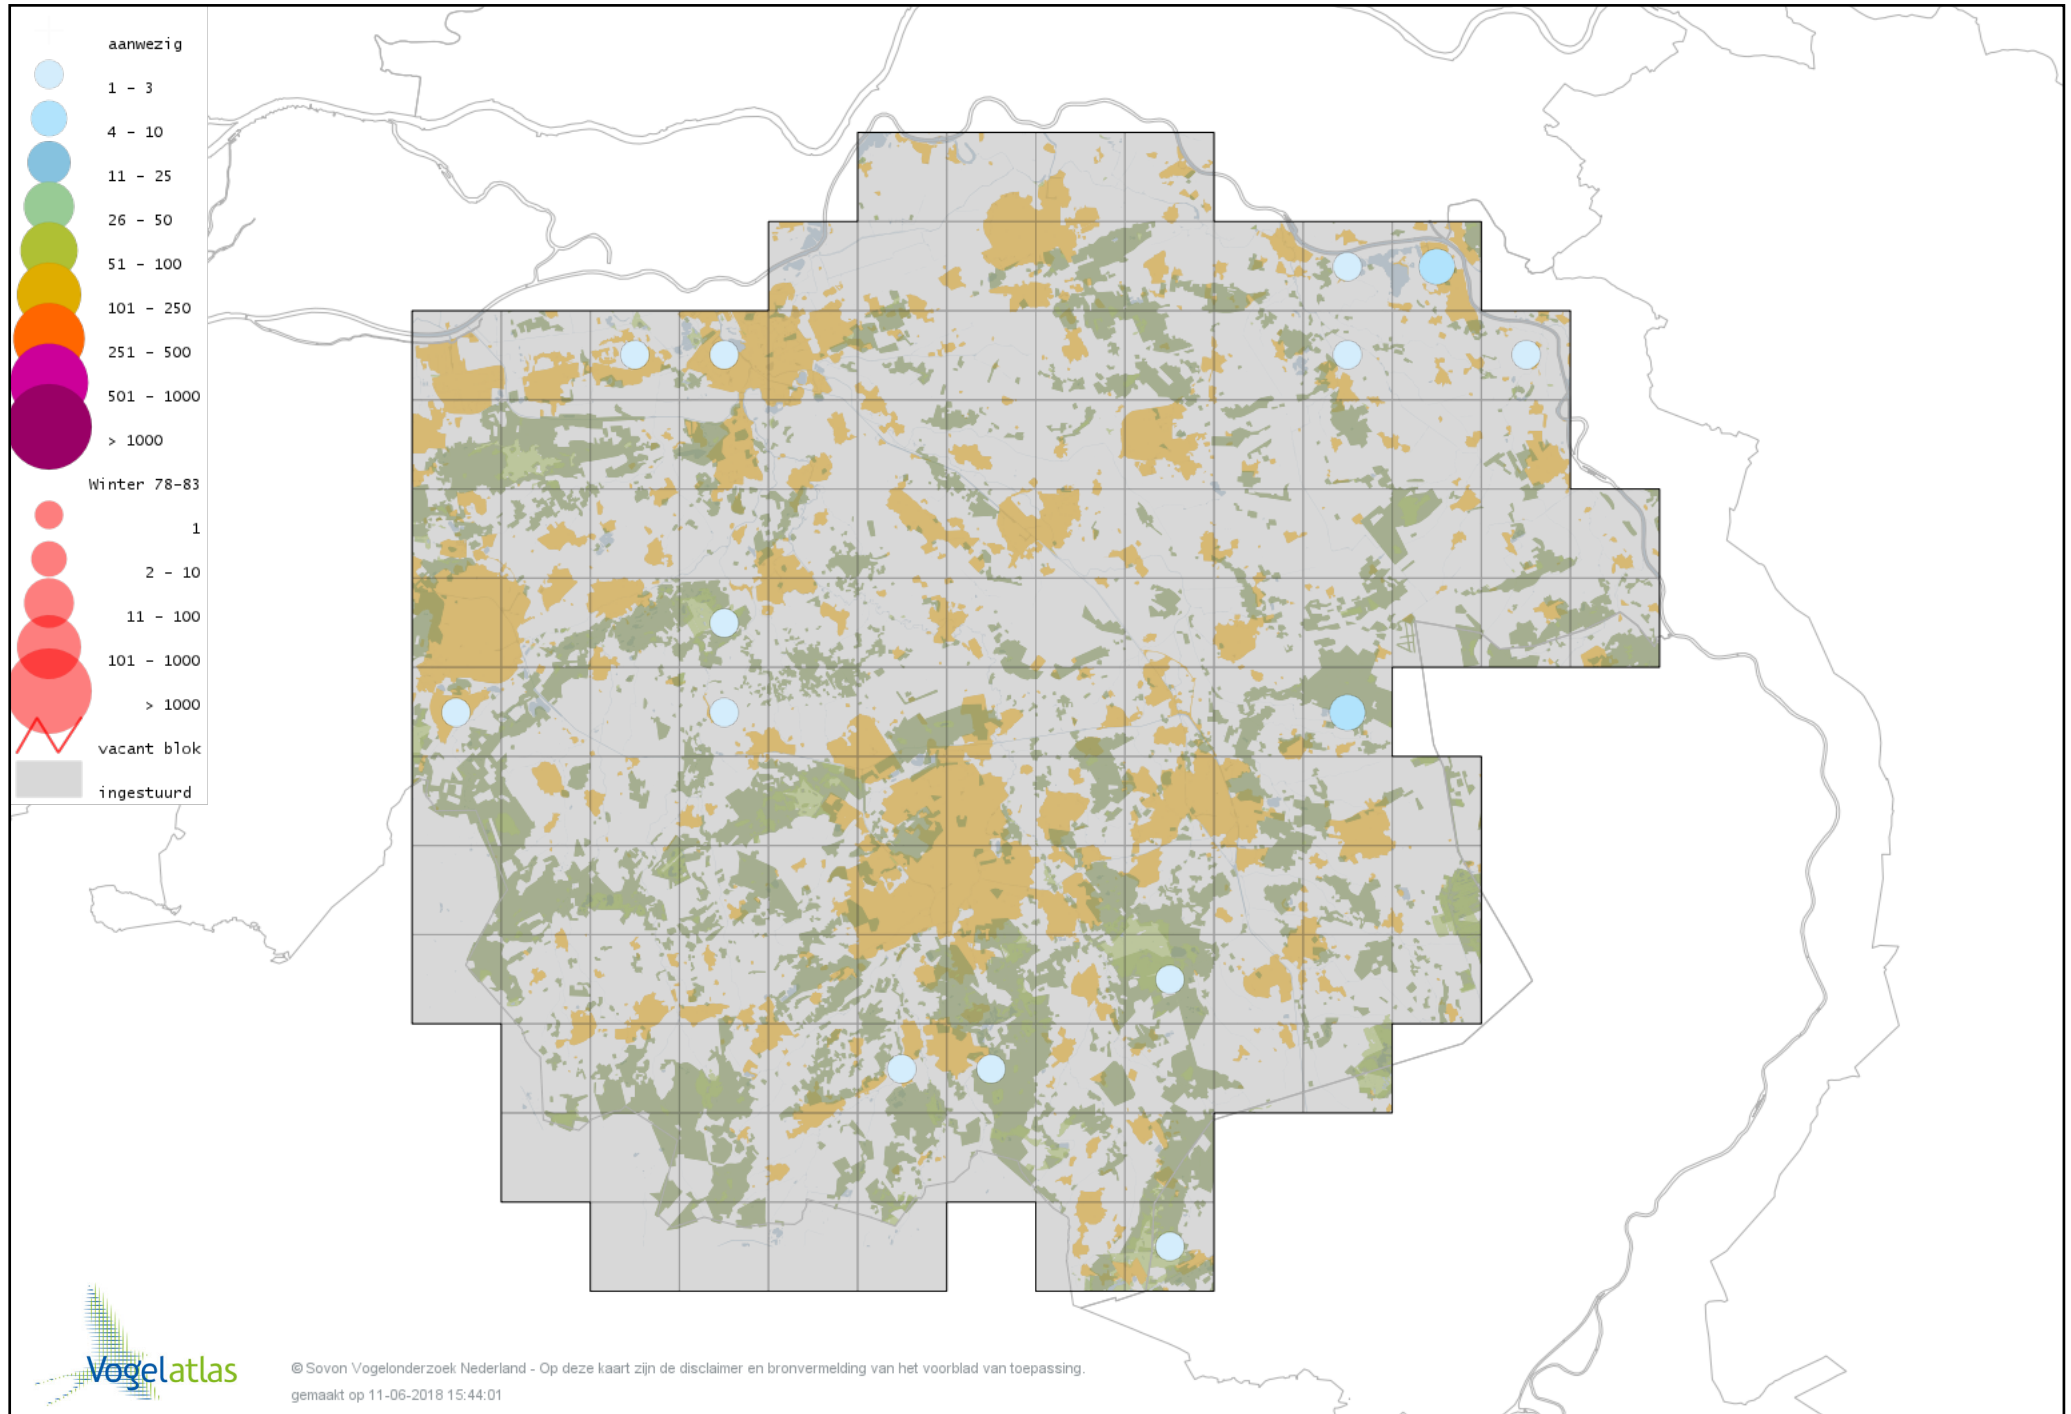

Voorlopige verspreidingskaart Brandgans x Grauwe Gans winter

Voorlopige verspreidingskaart Brandgans x Kolgans winter

Voorlopige verspreidingskaart Brandgans x Sneeuwgans winter

Voorlopige verspreidingskaart Canadese gans x Grauwe gans winter

Voorlopige verspreidingskaart Casarca winter

Voorlopige verspreidingskaart Kaapse Casarca winter

Voorlopige verspreidingskaart Bergeend winter

Voorlopige verspreidingskaart Krooneend winter

Voorlopige verspreidingskaart Peposaca-eend winter