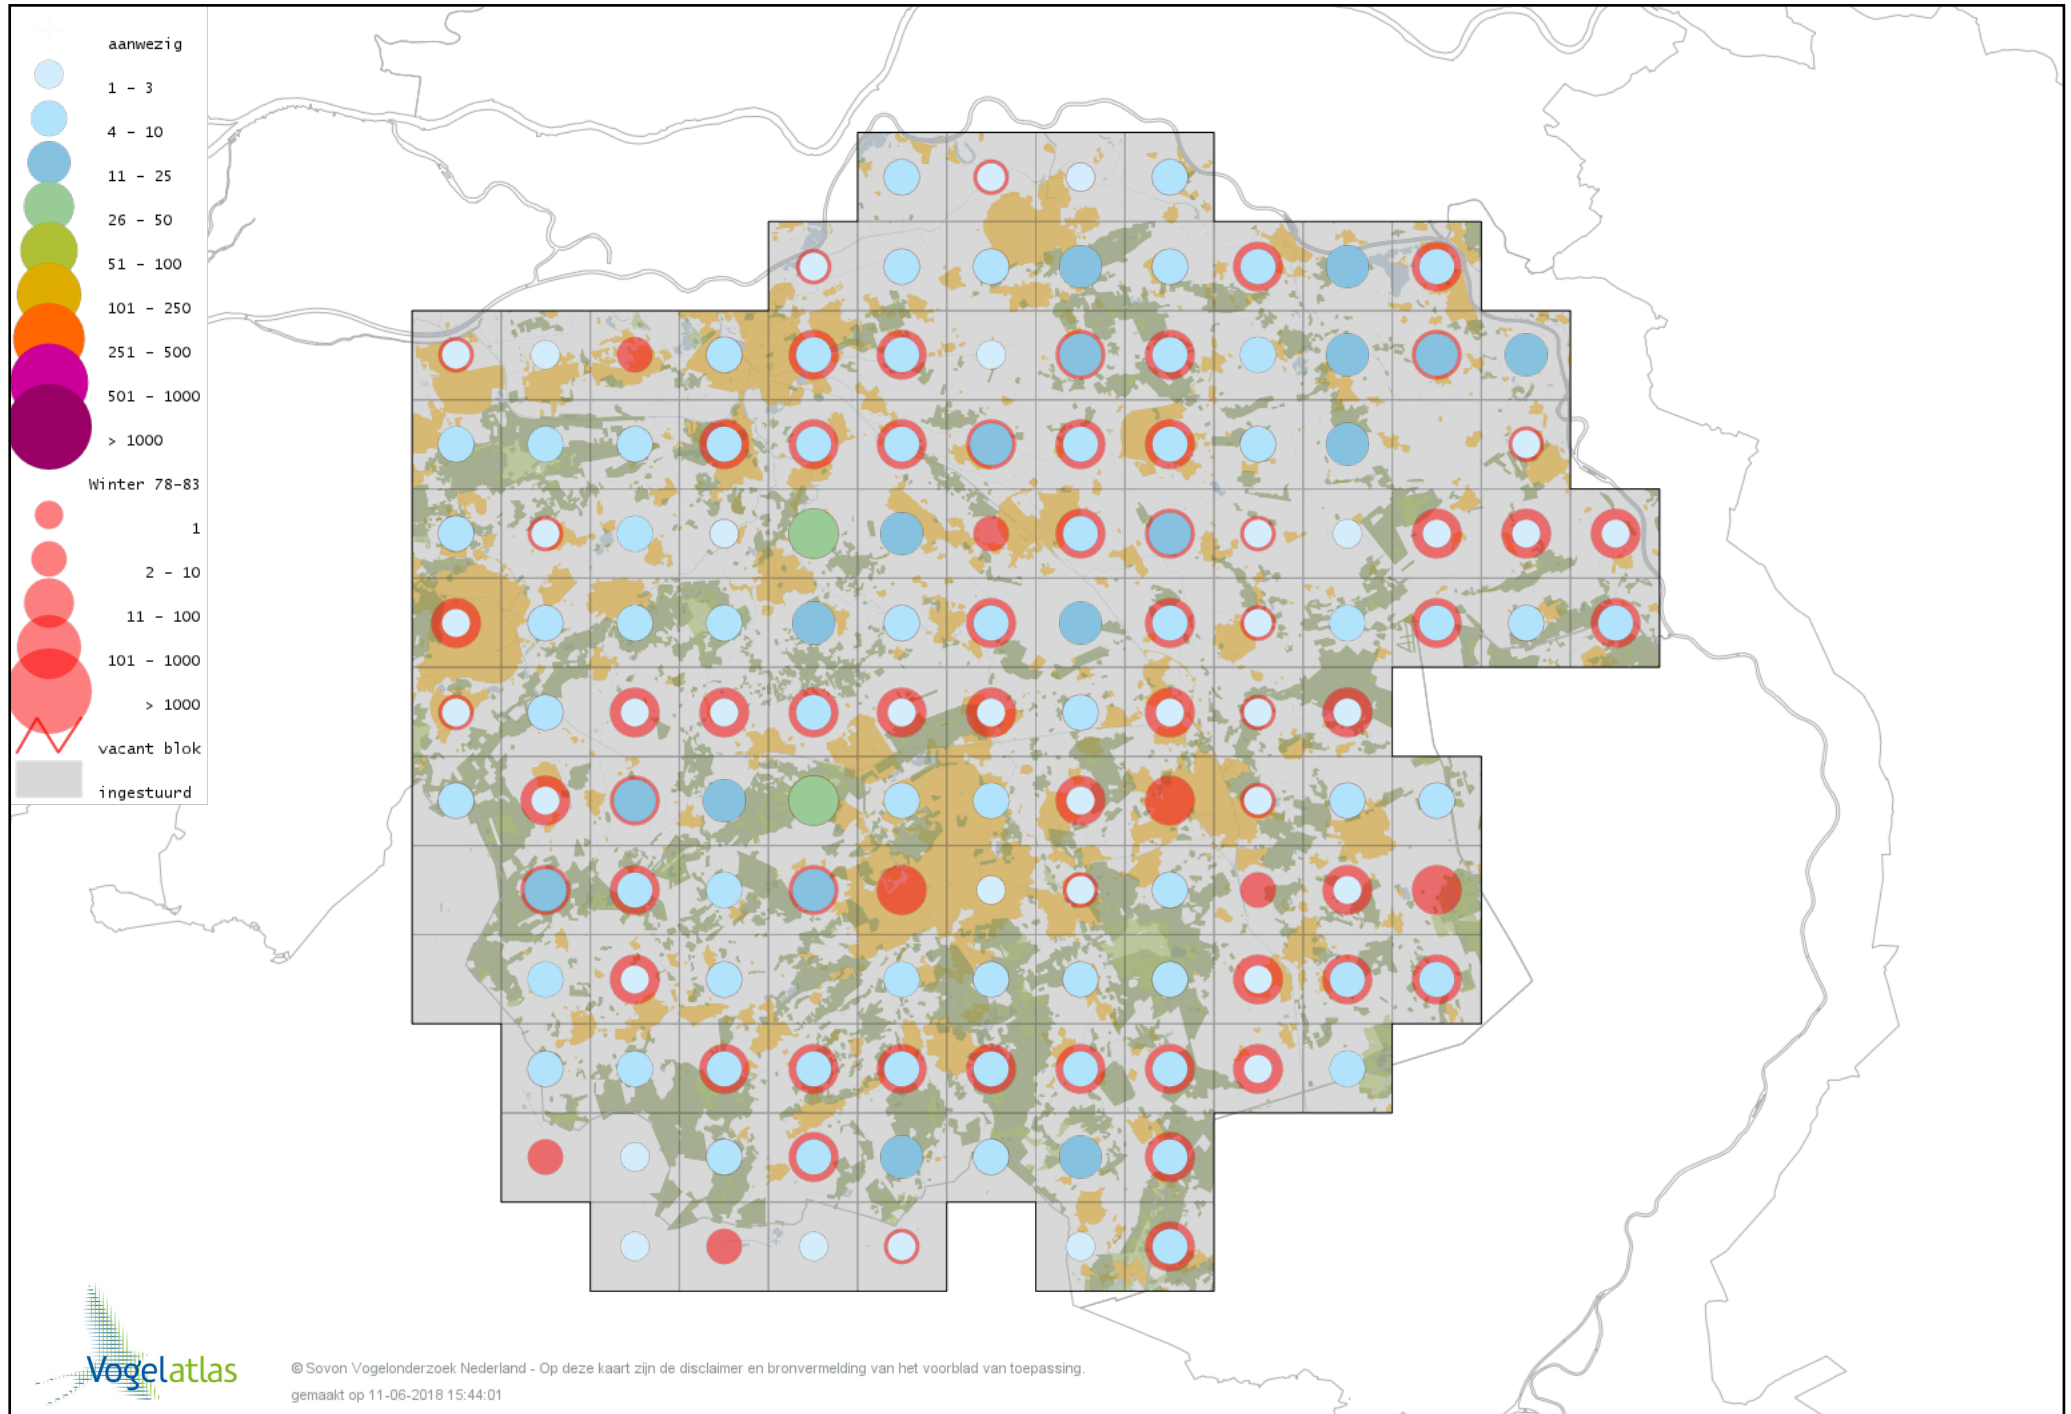

Voorlopige verspreidingskaart Boomklever winter

Voorlopige verspreidingskaart Kortsnavelboomkruiper winter

Voorlopige verspreidingskaart Boomkruiper winter

Voorlopige verspreidingskaart Winterkoning winter

Voorlopige verspreidingskaart Spreeuw winter

Voorlopige verspreidingskaart Beflijster winter

Voorlopige verspreidingskaart Merel winter

Voorlopige verspreidingskaart Kramsvogel winter

Voorlopige verspreidingskaart Zanglijster winter

Voorlopige verspreidingskaart Koperwiek winter

Voorlopige verspreidingskaart Grote Lijster winter

Voorlopige verspreidingskaart Roodborst winter

Voorlopige verspreidingskaart Zwarte Roodstaart winter

Voorlopige verspreidingskaart Roodborsttapuit winter