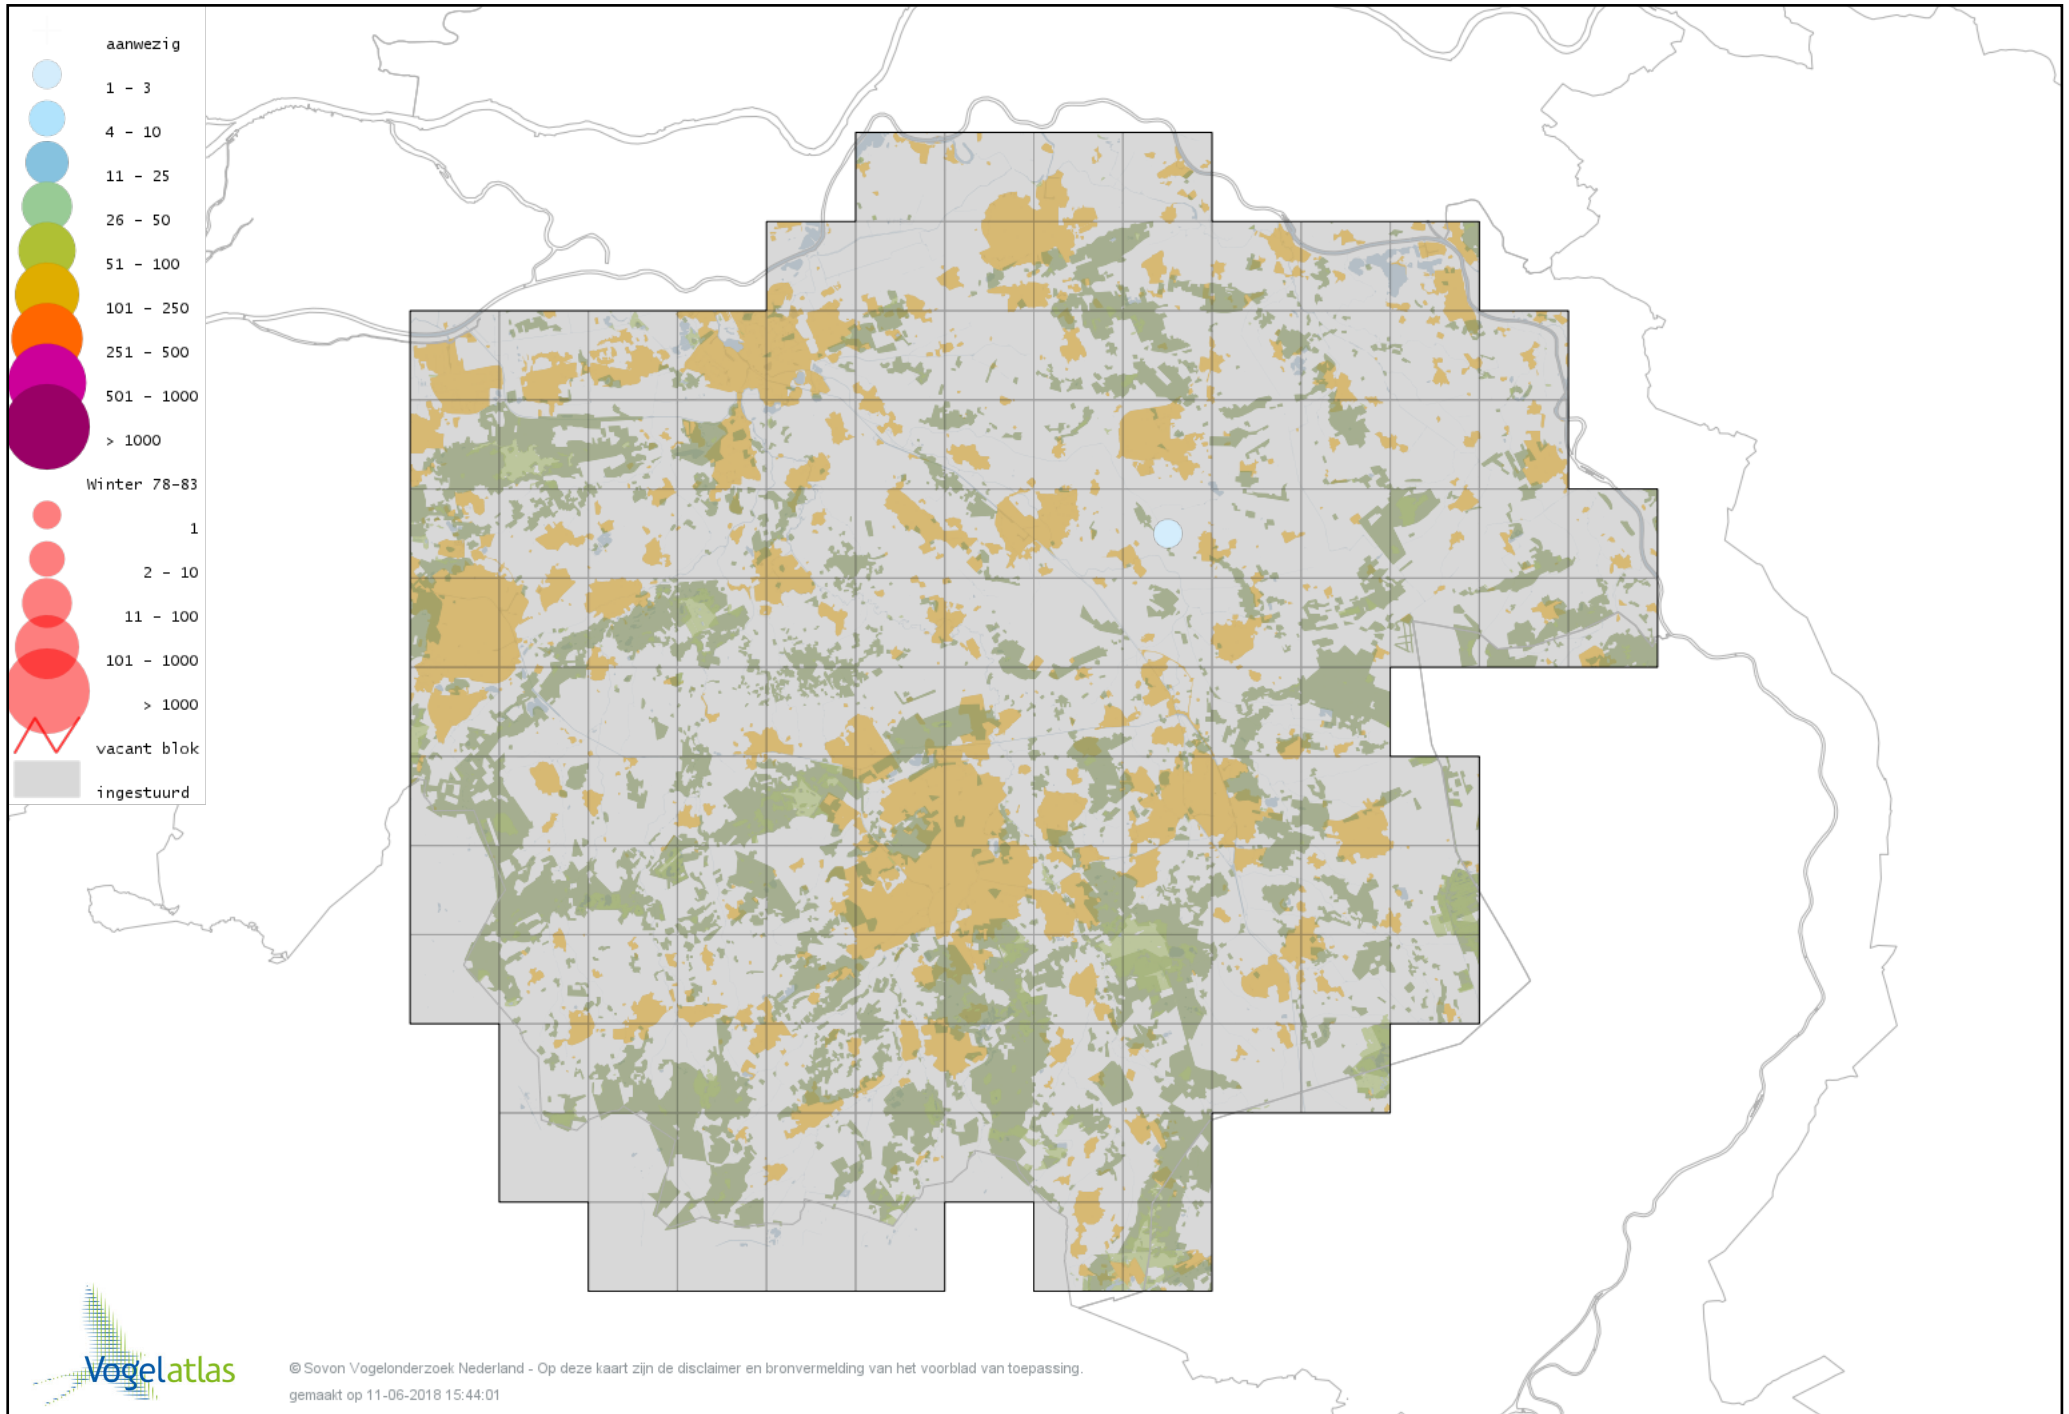

Voorlopige verspreidingskaart Veldleeuwerik winter

Voorlopige verspreidingskaart Strandleeuwerik winter

Voorlopige verspreidingskaart Cetti's Zanger winter

Voorlopige verspreidingskaart Staartmees winter

Voorlopige verspreidingskaart Witkopstaartmees winter

Voorlopige verspreidingskaart Japanse Nachtegaal winter

Voorlopige verspreidingskaart Tjiftjaf winter

Voorlopige verspreidingskaart Zwartkop winter

Voorlopige verspreidingskaart Pestvogel winter

Voorlopige verspreidingskaart Boomklever winter

Voorlopige verspreidingskaart Kortsnavelboomkruiper winter

Voorlopige verspreidingskaart Boomkruiper winter

Voorlopige verspreidingskaart Winterkoning winter