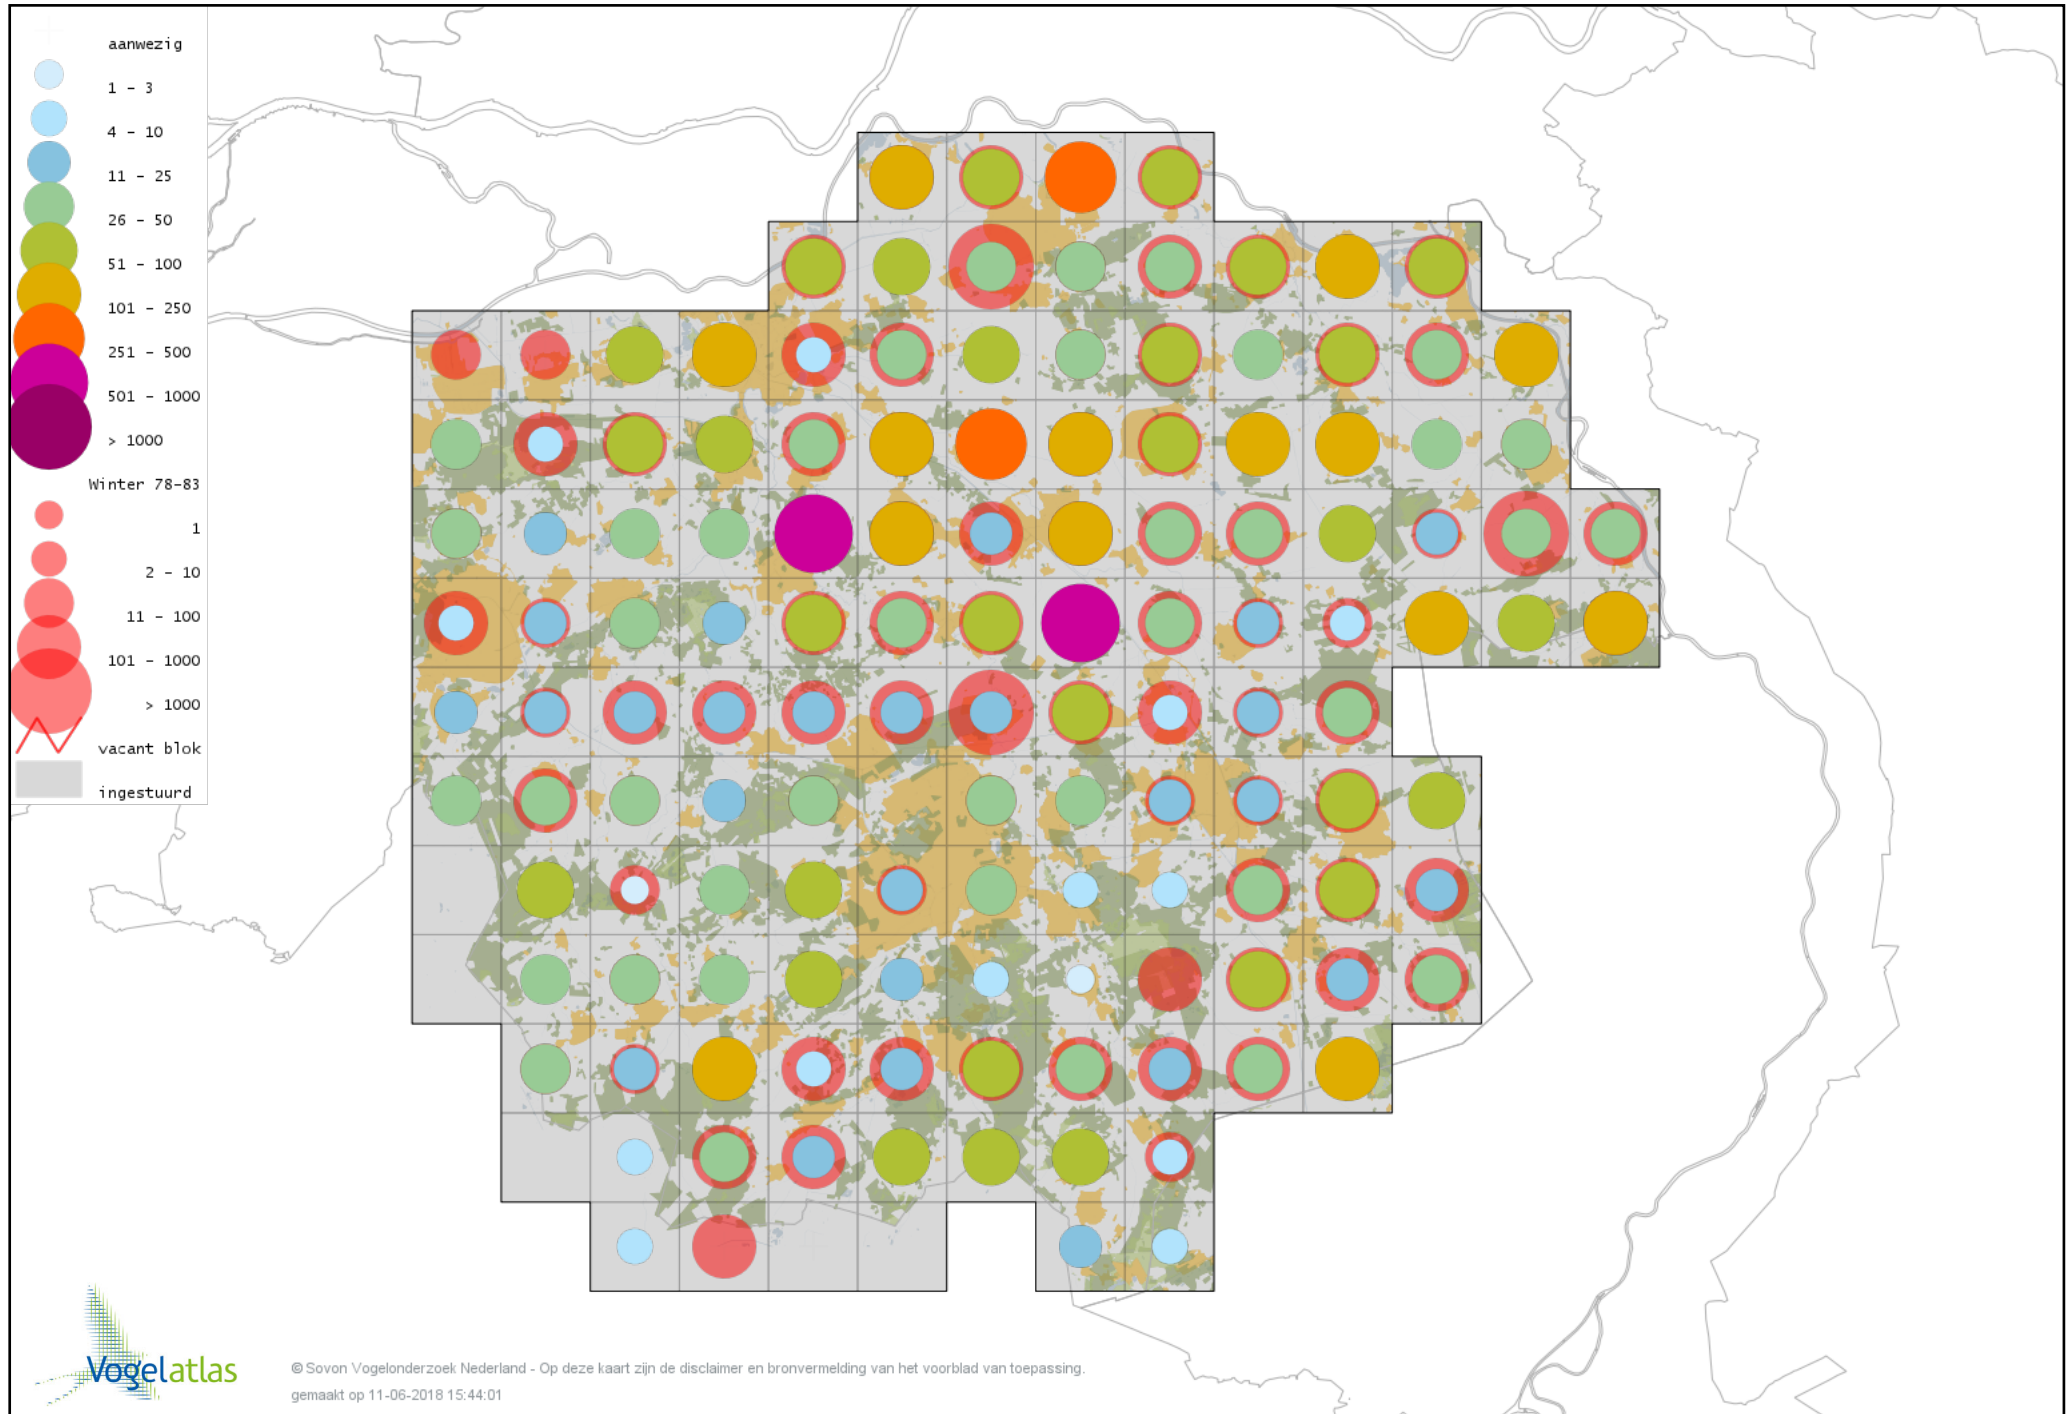

Voorlopige verspreidingskaart Ringmus winter