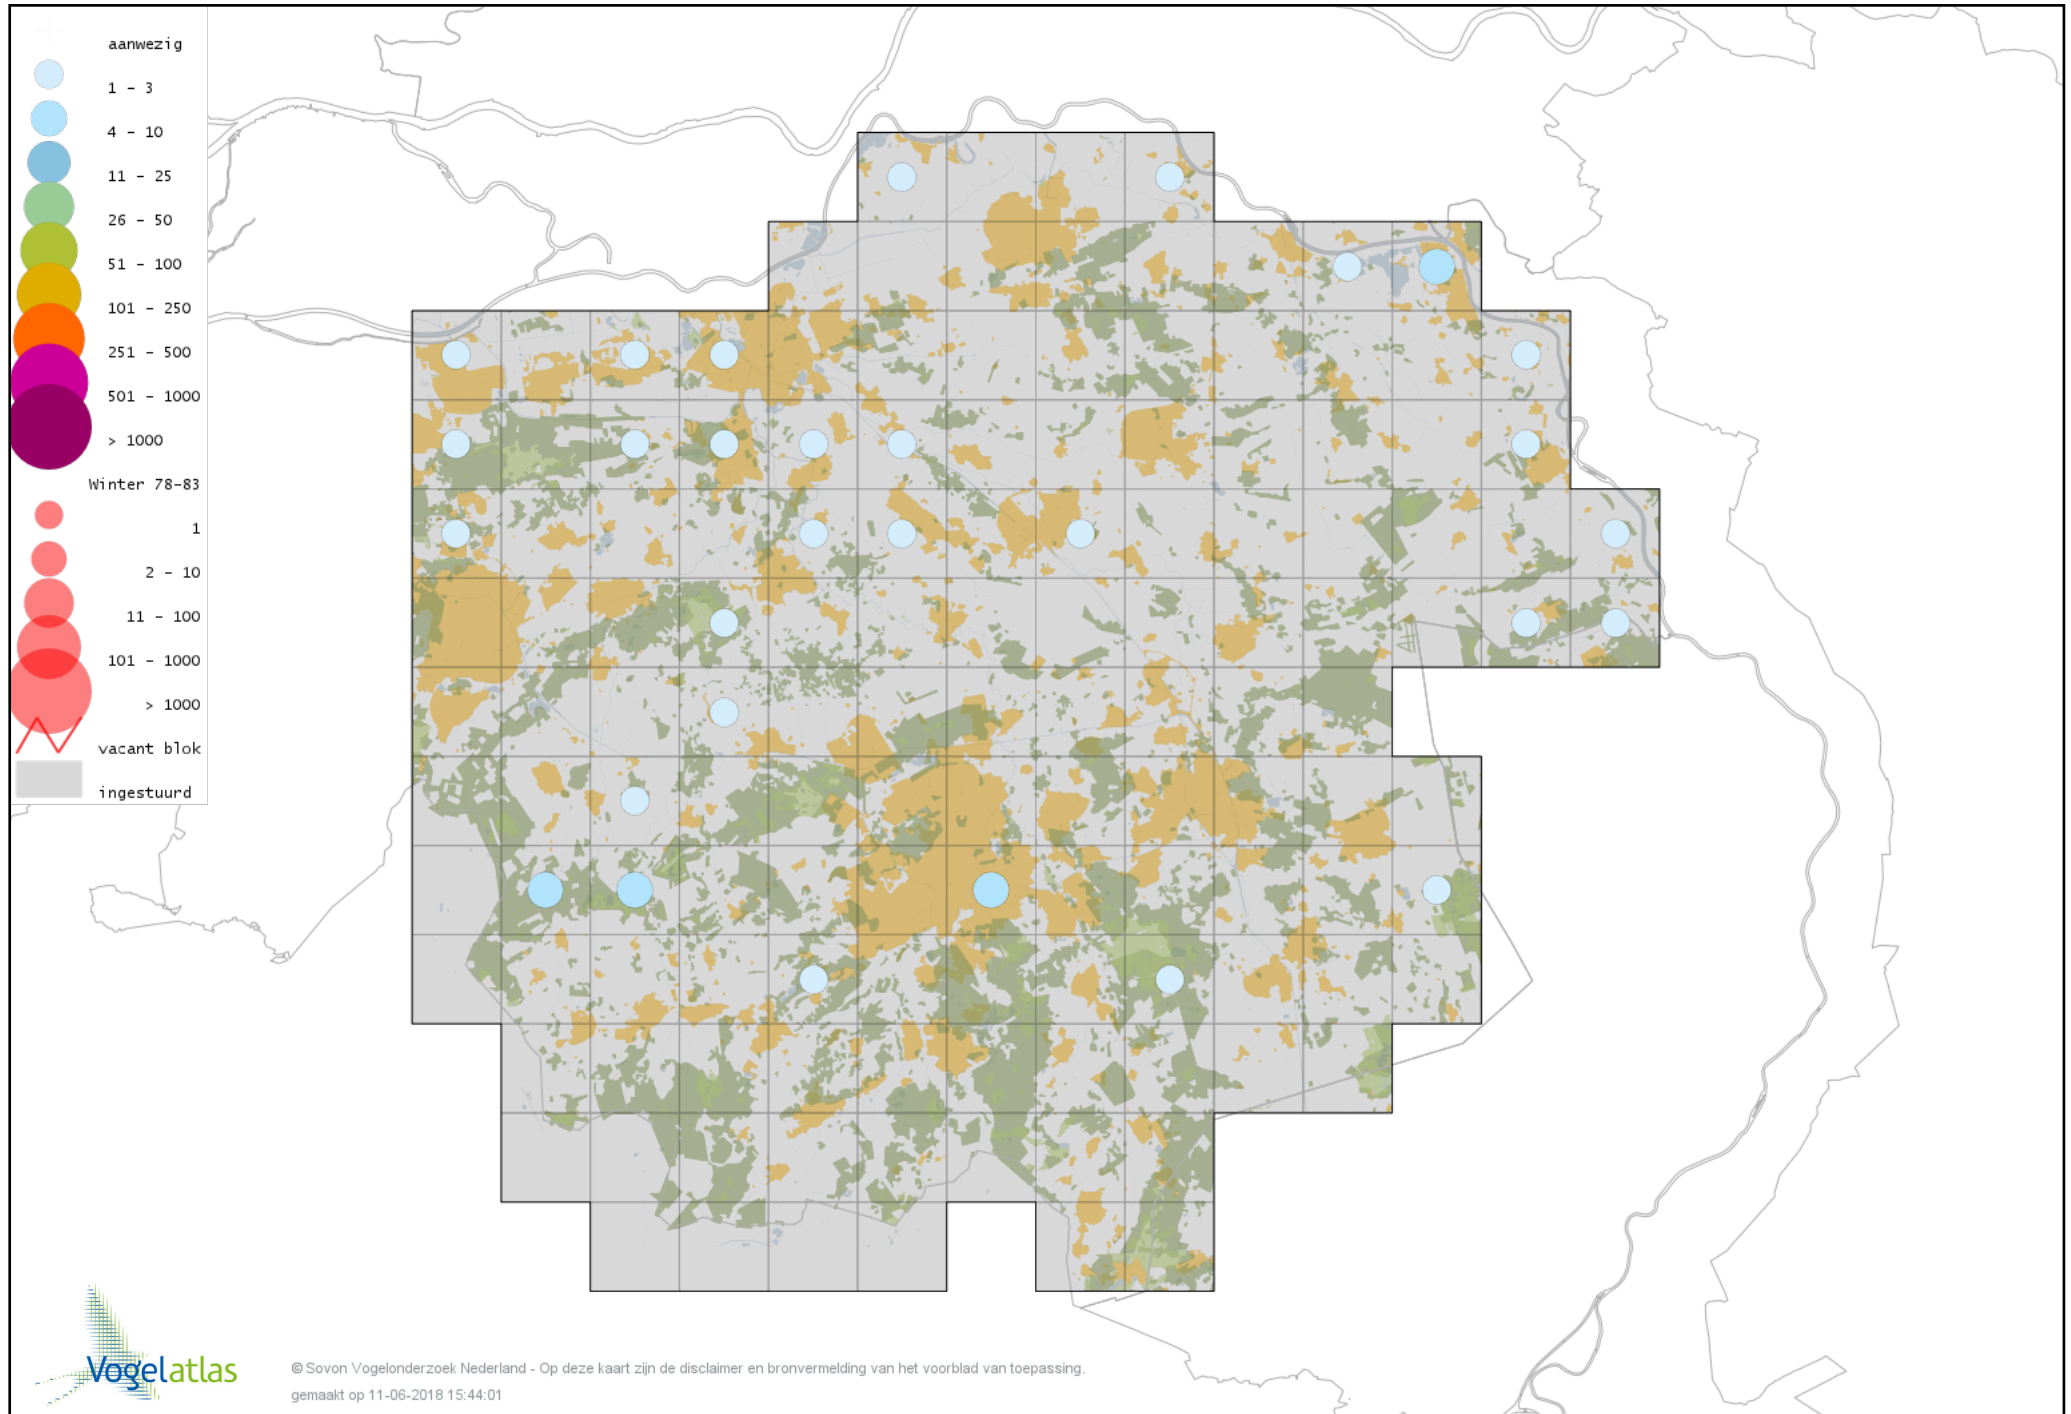

Voorlopige verspreidingskaart Zwarte Zwaan winter