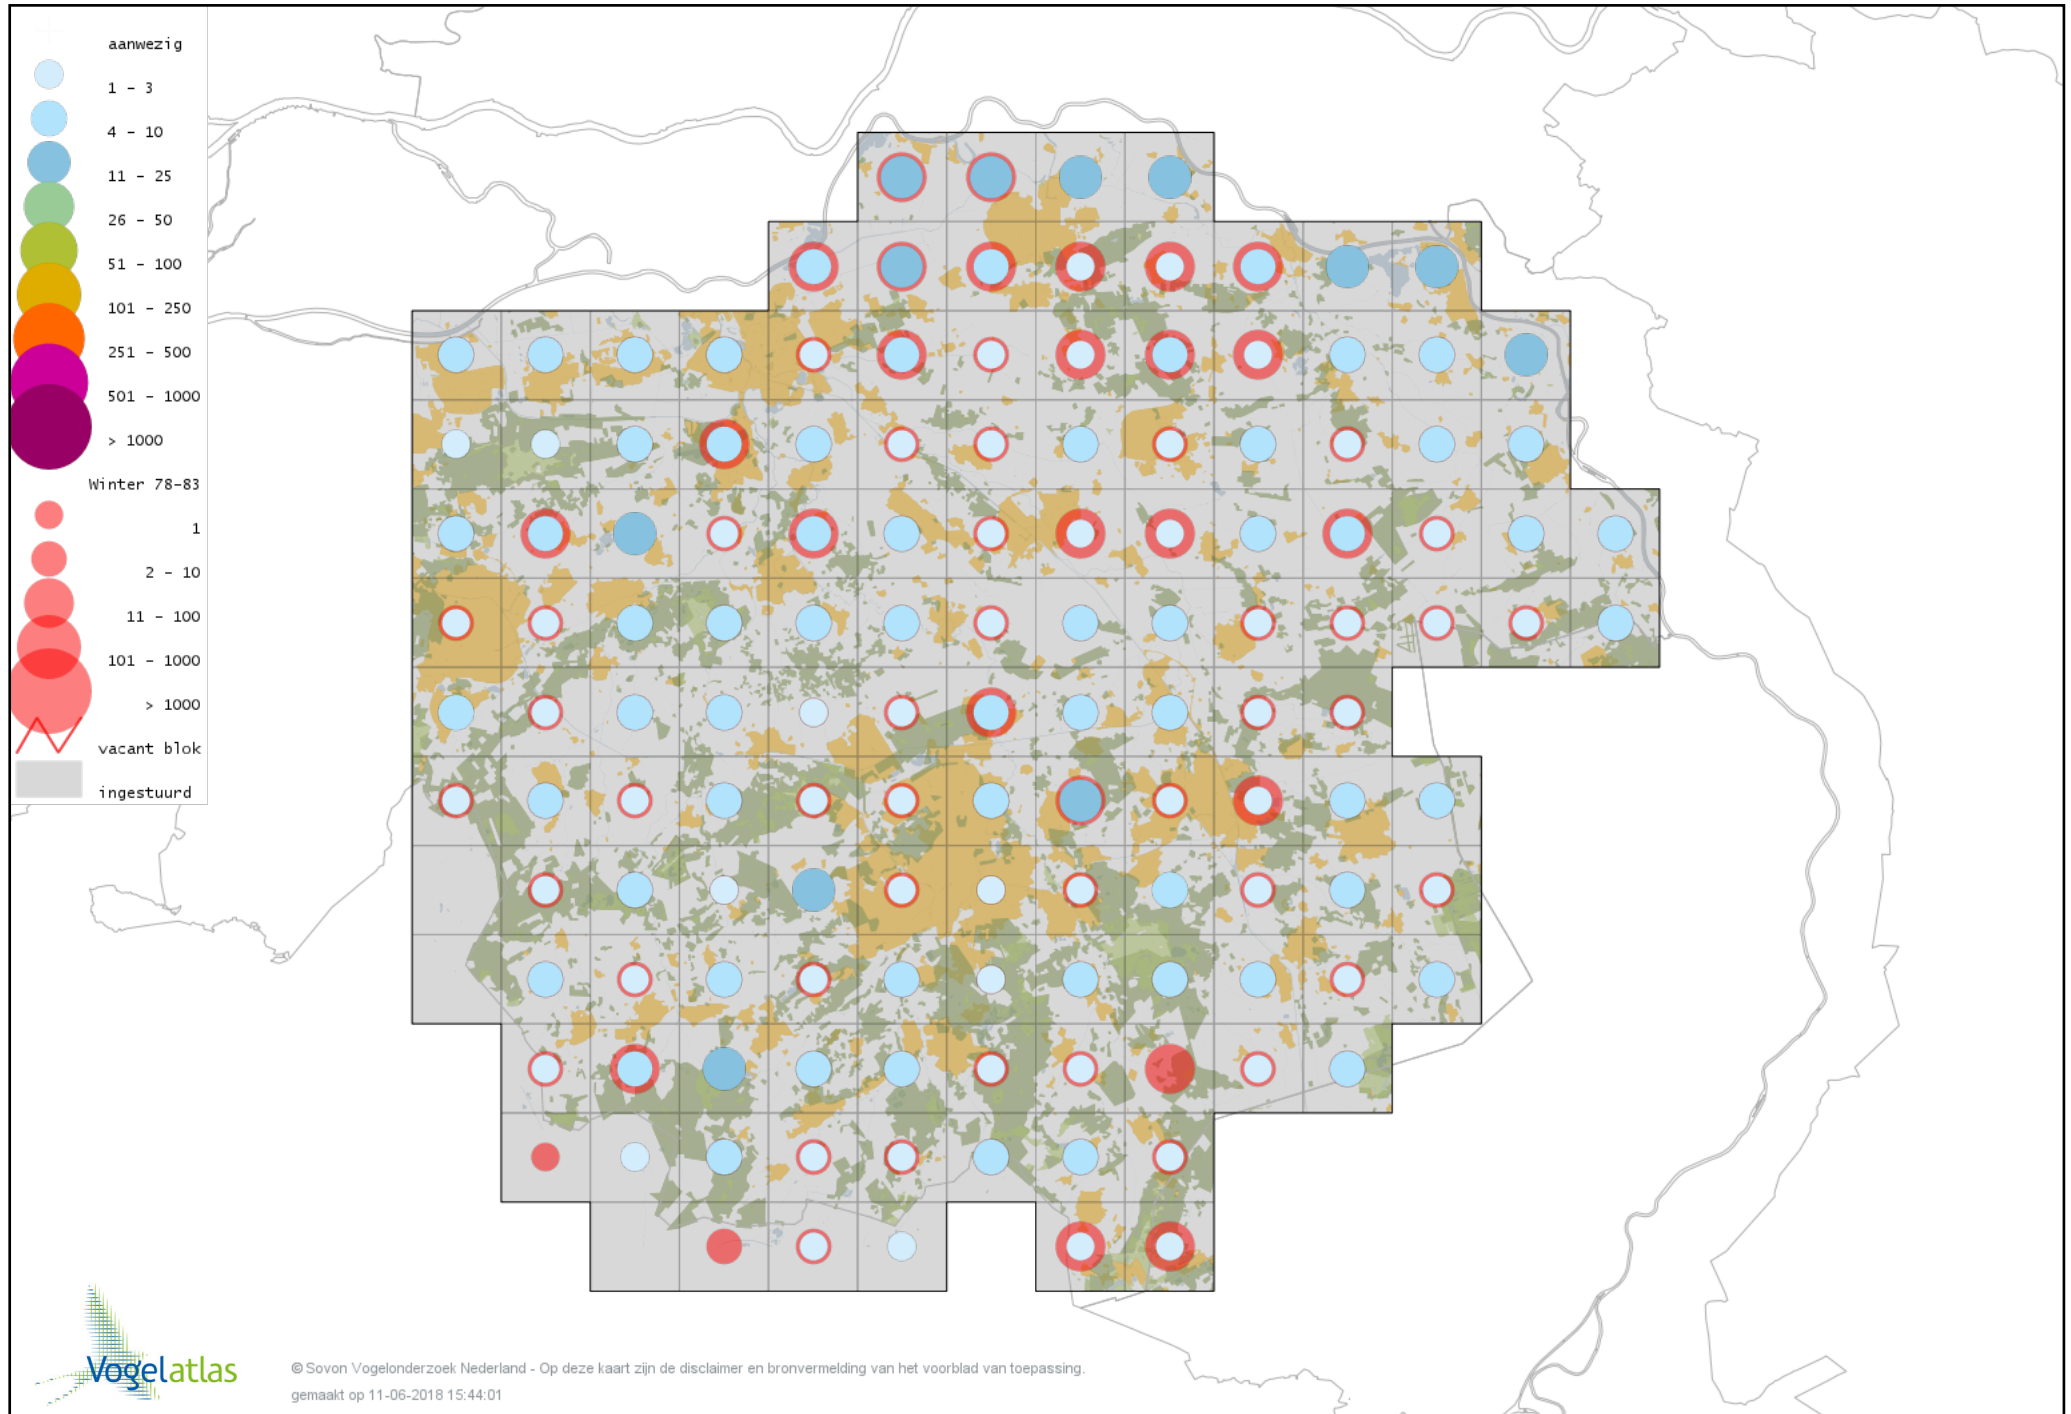

Voorlopige verspreidingskaart Rode Wouw winter

Voorlopige verspreidingskaart Zearend winter

Voorlopige verspreidingskaart Bruine Kiekendief winter

Voorlopige verspreidingskaart Blauwe Kiekendief winter

Voorlopige verspreidingskaart Havik winter

Voorlopige verspreidingskaart Sperwer winter

Voorlopige verspreidingskaart Buizerd winter

Voorlopige verspreidingskaart Ruigpootbuizerd winter

Voorlopige verspreidingskaart Torenvalk winter

Voorlopige verspreidingskaart Smelleken winter

Voorlopige verspreidingskaart Slechtvalk winter

Voorlopige verspreidingskaart Waterral winter

Voorlopige verspreidingskaart Waterhoen winter

Voorlopige verspreidingskaart Meerkoet winter

Voorlopige verspreidingskaart Kraanvogel winter