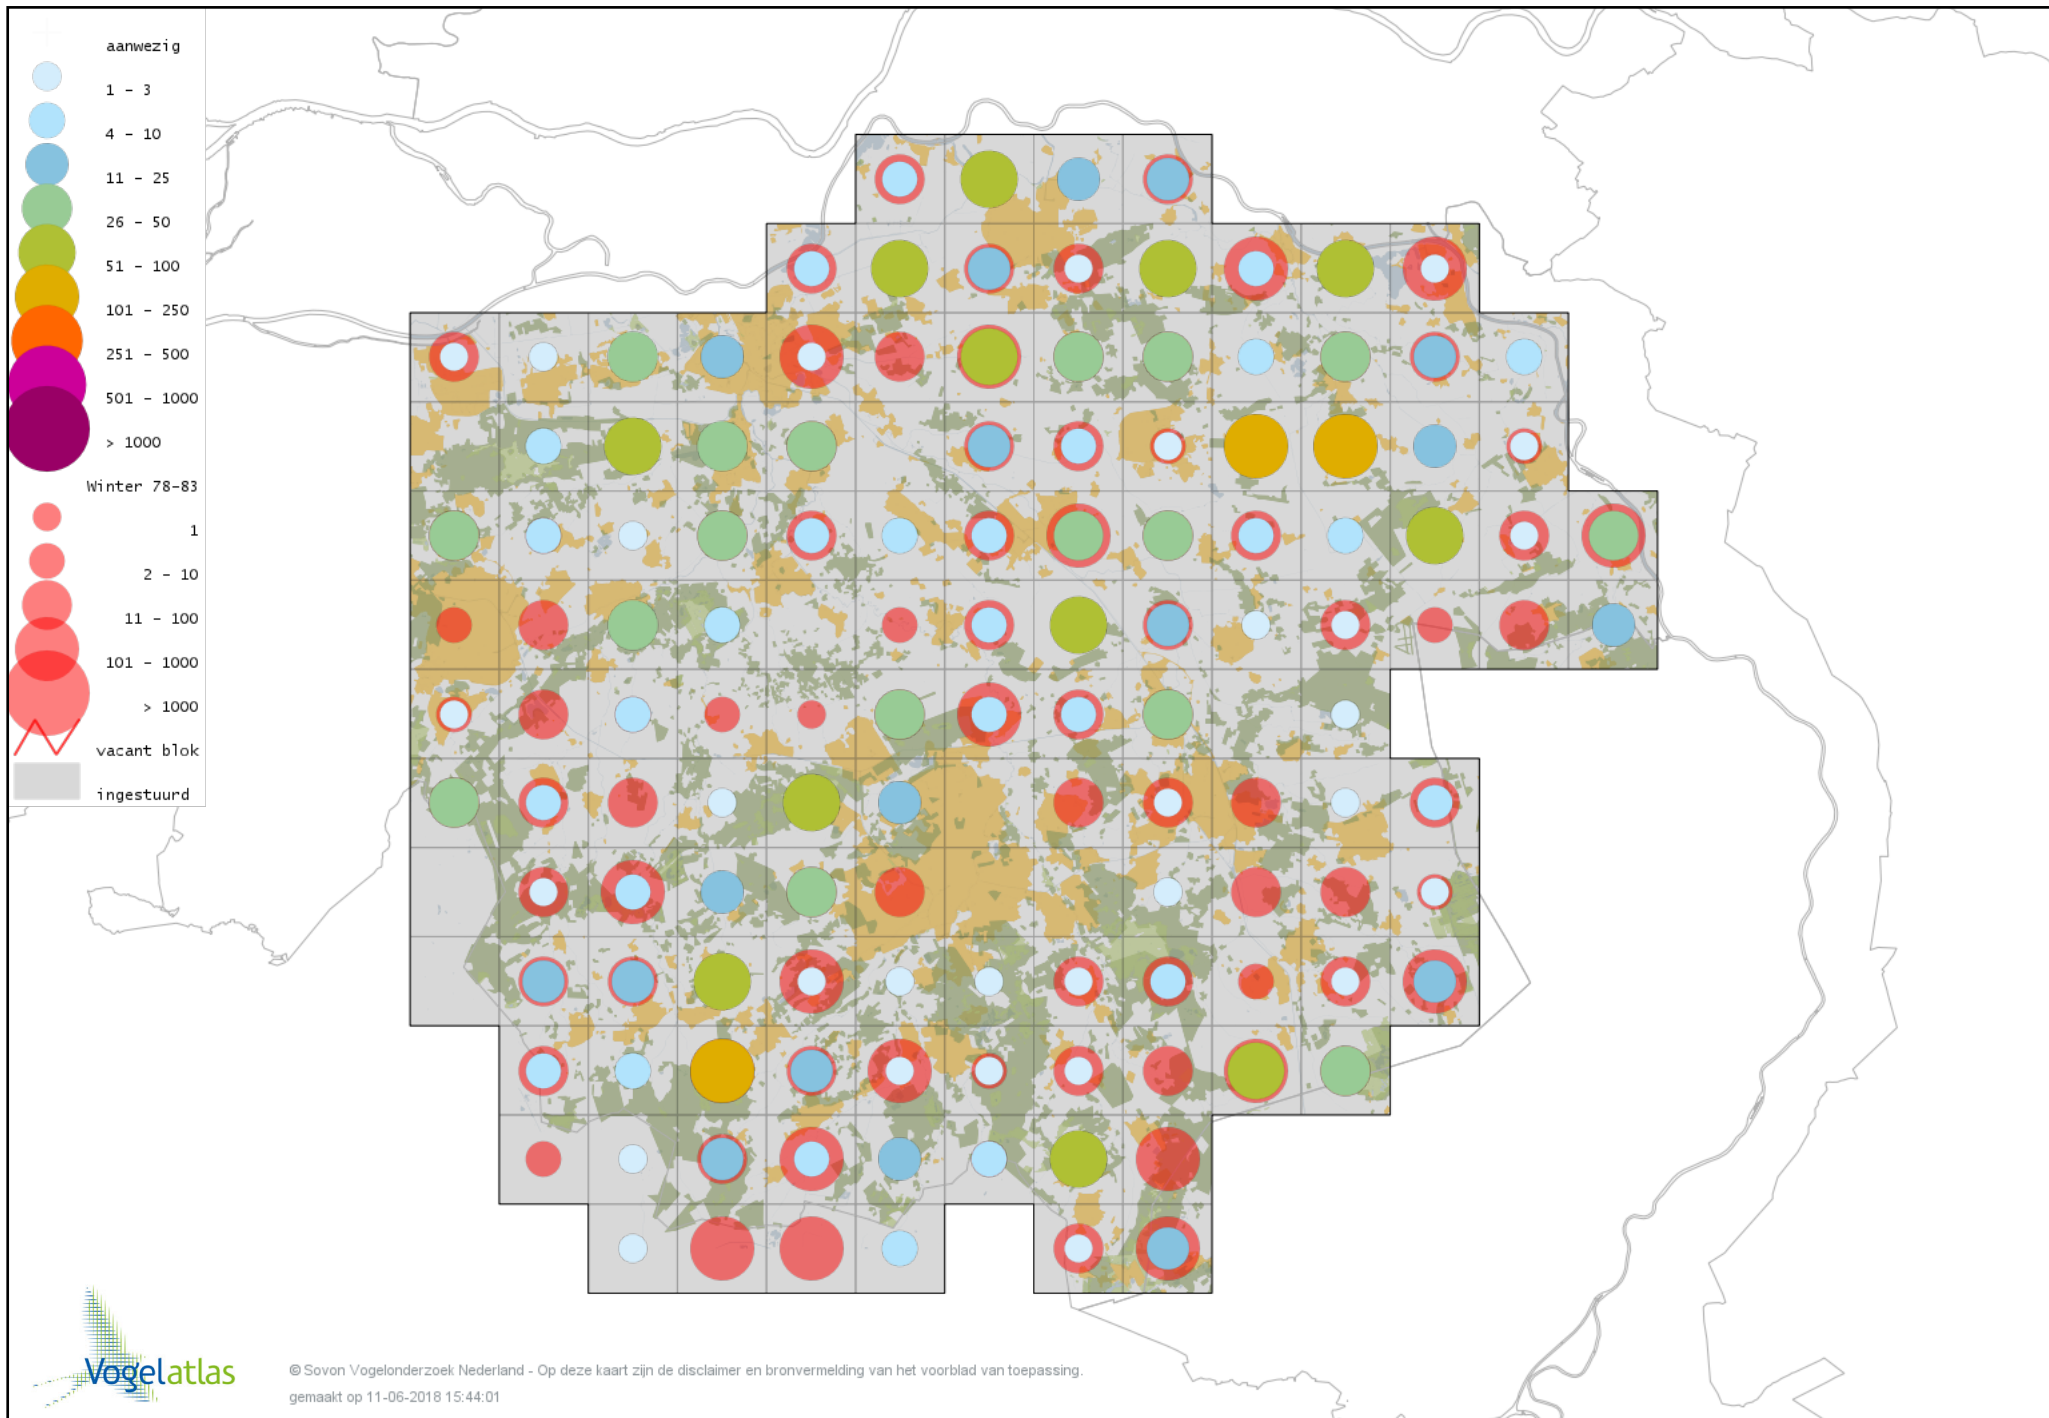

Voorlopige verspreidingskaart Vuurgoudhaan winter

Voorlopige verspreidingskaart Pimpelmees winter

Voorlopige verspreidingskaart Koolmees winter

Voorlopige verspreidingskaart Kuifmees winter

Voorlopige verspreidingskaart Zwarte Mees winter

Voorlopige verspreidingskaart Matkop winter

Voorlopige verspreidingskaart Glanskop winter

Voorlopige verspreidingskaart Beardman winter

Voorlopige verspreidingskaart Kuifleeuwerik winter

Voorlopige verspreidingskaart Boomleeuwerik winter

Voorlopige verspreidingskaart Veldleeuwerik winter

Voorlopige verspreidingskaart Strandleeuwerik winter

Voorlopige verspreidingskaart Cetti's Zanger winter

Voorlopige verspreidingskaart Staartmees winter