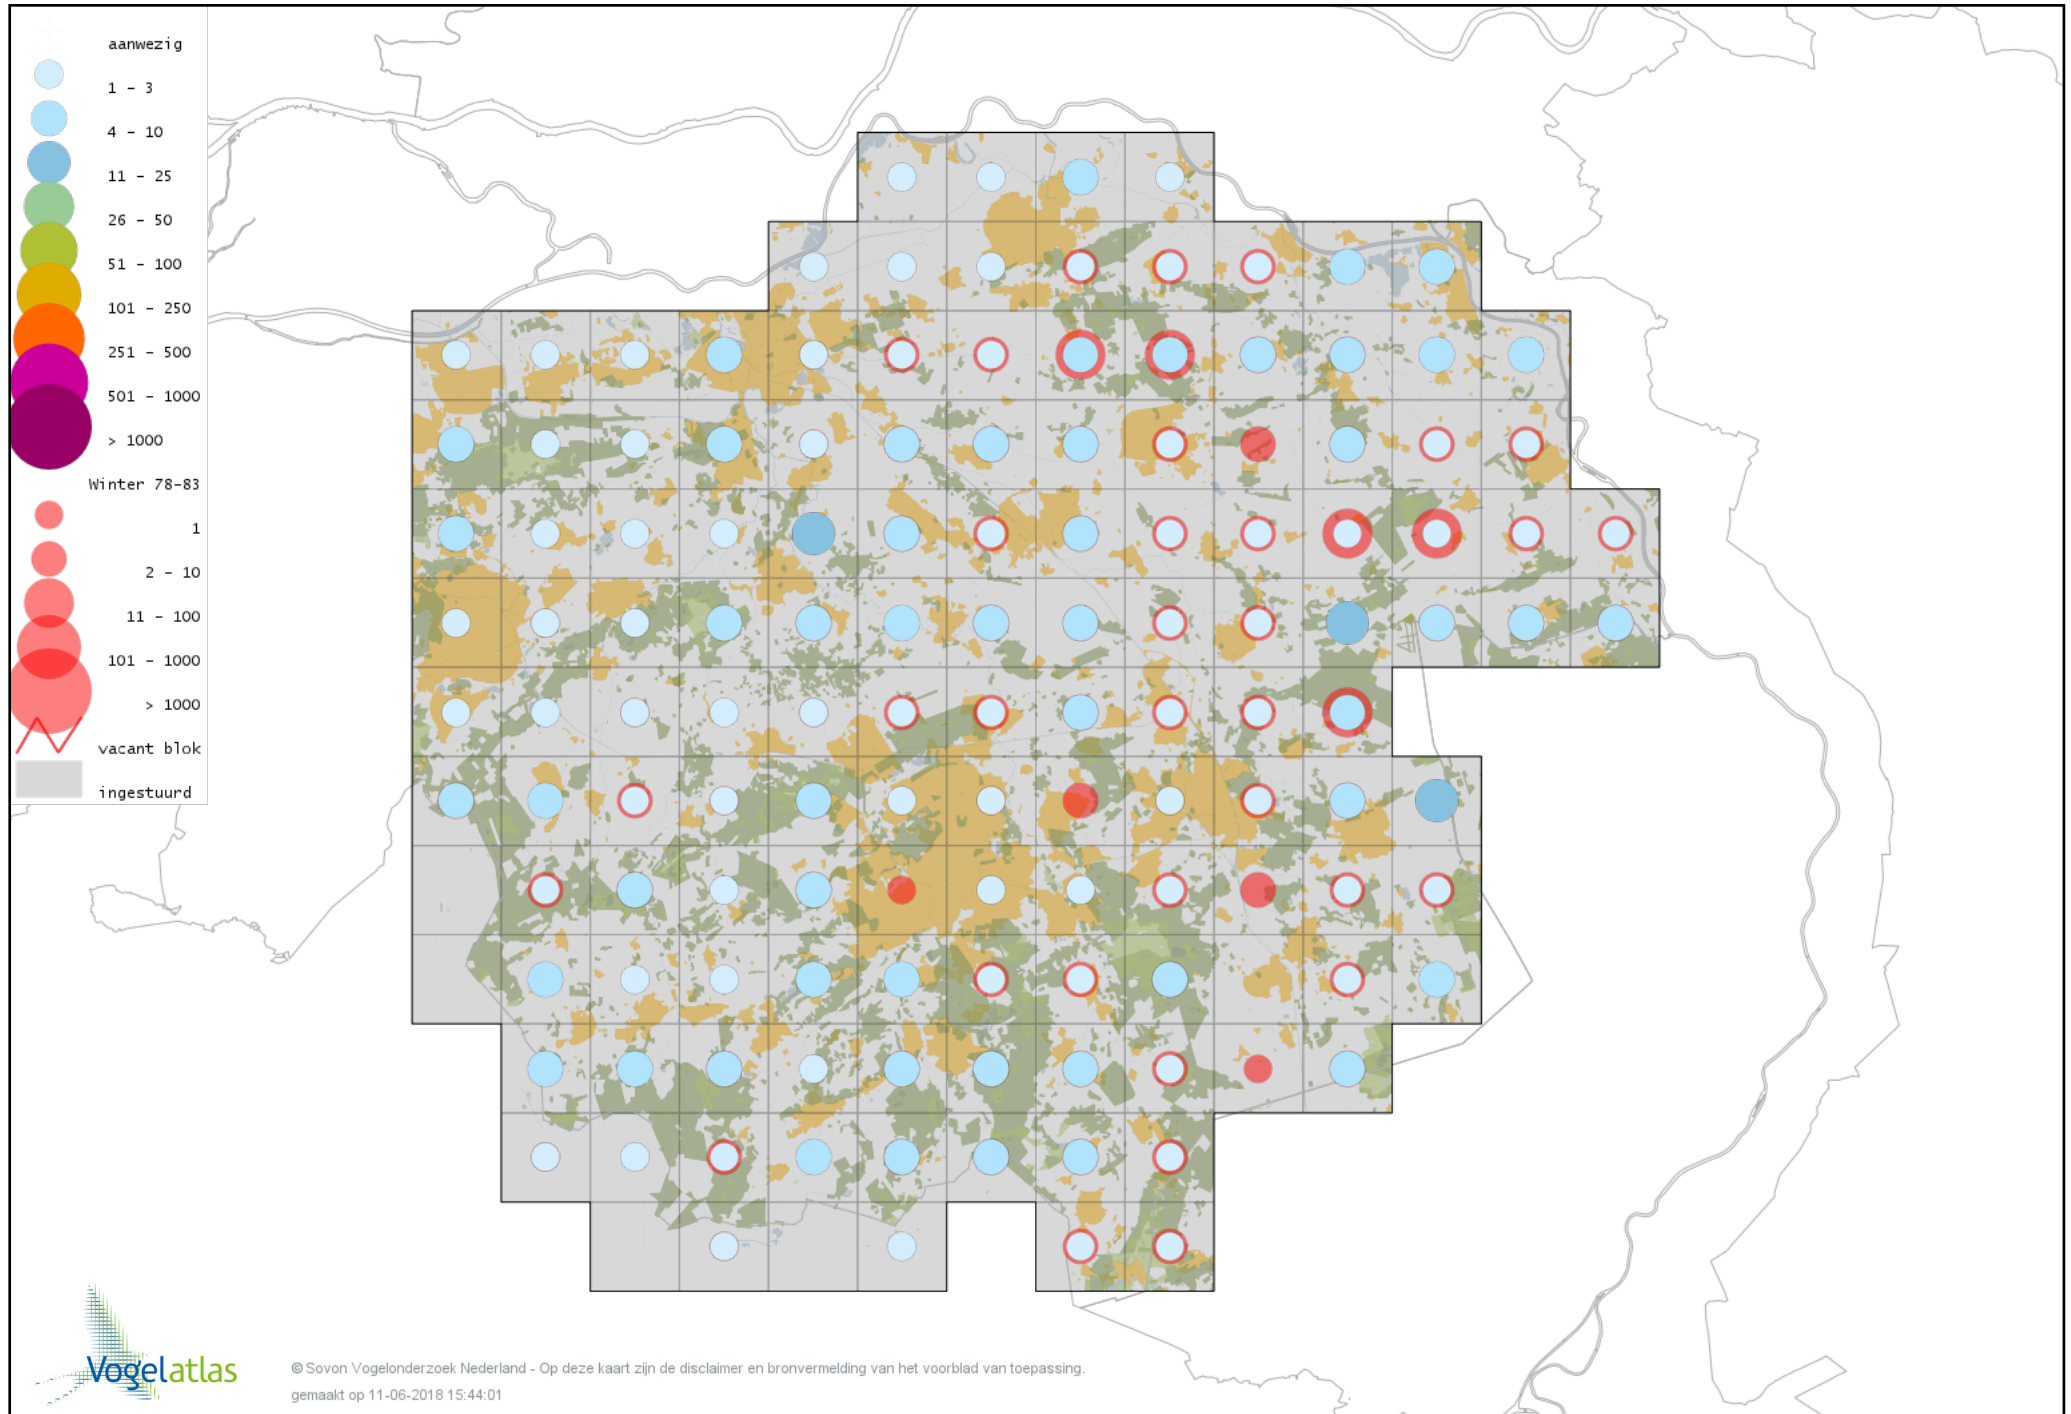

Voorlopige verspreidingskaart Dodaars winter

Voorlopige verspreidingskaart Fuut winter

Voorlopige verspreidingskaart Roodhalsfuut winter

Voorlopige verspreidingskaart Kuifduiker winter

Voorlopige verspreidingskaart Geoorde Fuut winter

Voorlopige verspreidingskaart Rode Wouw winter

Voorlopige verspreidingskaart Zearend winter

Voorlopige verspreidingskaart Bruine Kiekendief winter

Voorlopige verspreidingskaart Blauwe Kiekendief winter

Voorlopige verspreidingskaart Havik winter

Voorlopige verspreidingskaart Sperwer winter

Voorlopige verspreidingskaart Buizerd winter

Voorlopige verspreidingskaart Ruigpootbuizerd winter

Voorlopige verspreidingskaart Torenvalk winter

Voorlopige verspreidingskaart Smelleken winter

Voorlopige verspreidingskaart Slechtvalk winter

Voorlopige verspreidingskaart Waterral winter

Voorlopige verspreidingskaart Waterhoen winter

Voorlopige verspreidingskaart Meerkoet winter

Voorlopige verspreidingskaart Kraanvogel winter