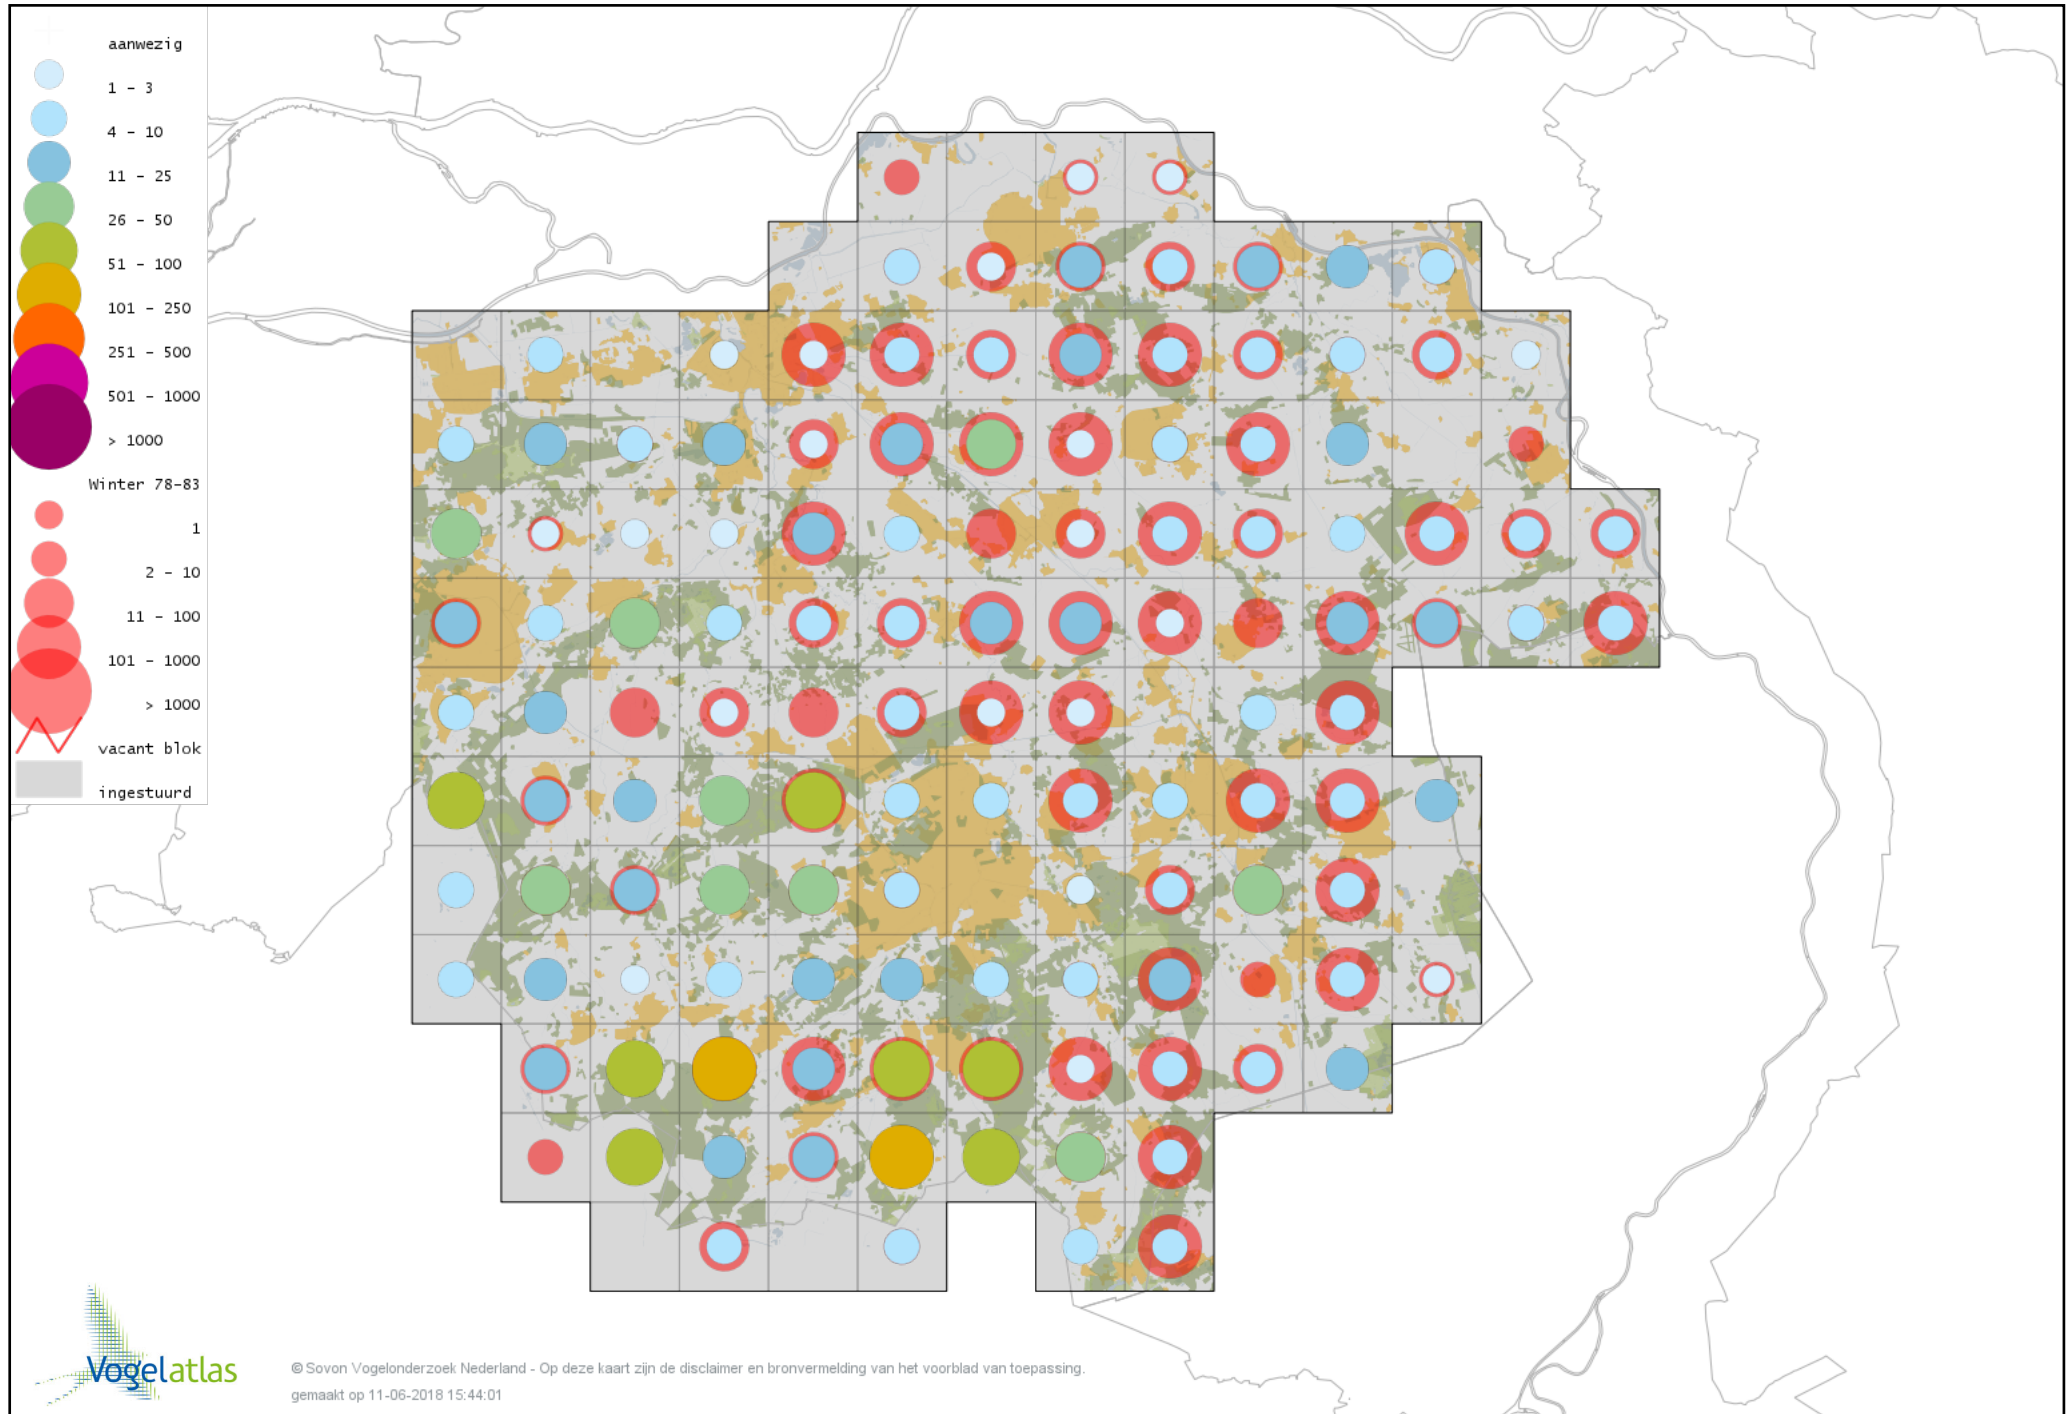

Voorlopige verspreidingskaart Roek winter

Voorlopige verspreidingskaart Zwarte Kraai winter

Voorlopige verspreidingskaart Bonte Kraai winter

Voorlopige verspreidingskaart Raaf winter

Voorlopige verspreidingskaart Goudhaan winter

Voorlopige verspreidingskaart Vuurgoudhaan winter

Voorlopige verspreidingskaart Pimpelmees winter

Voorlopige verspreidingskaart Koolmees winter

Voorlopige verspreidingskaart Kuifmees winter

Voorlopige verspreidingskaart Zwarte Mees winter

Voorlopige verspreidingskaart Matkop winter

Voorlopige verspreidingskaart Glanskop winter

Voorlopige verspreidingskaart Beardman winter

Voorlopige verspreidingskaart Kuifleeuwerik winter

Voorlopige verspreidingskaart Boomleeuwerik winter