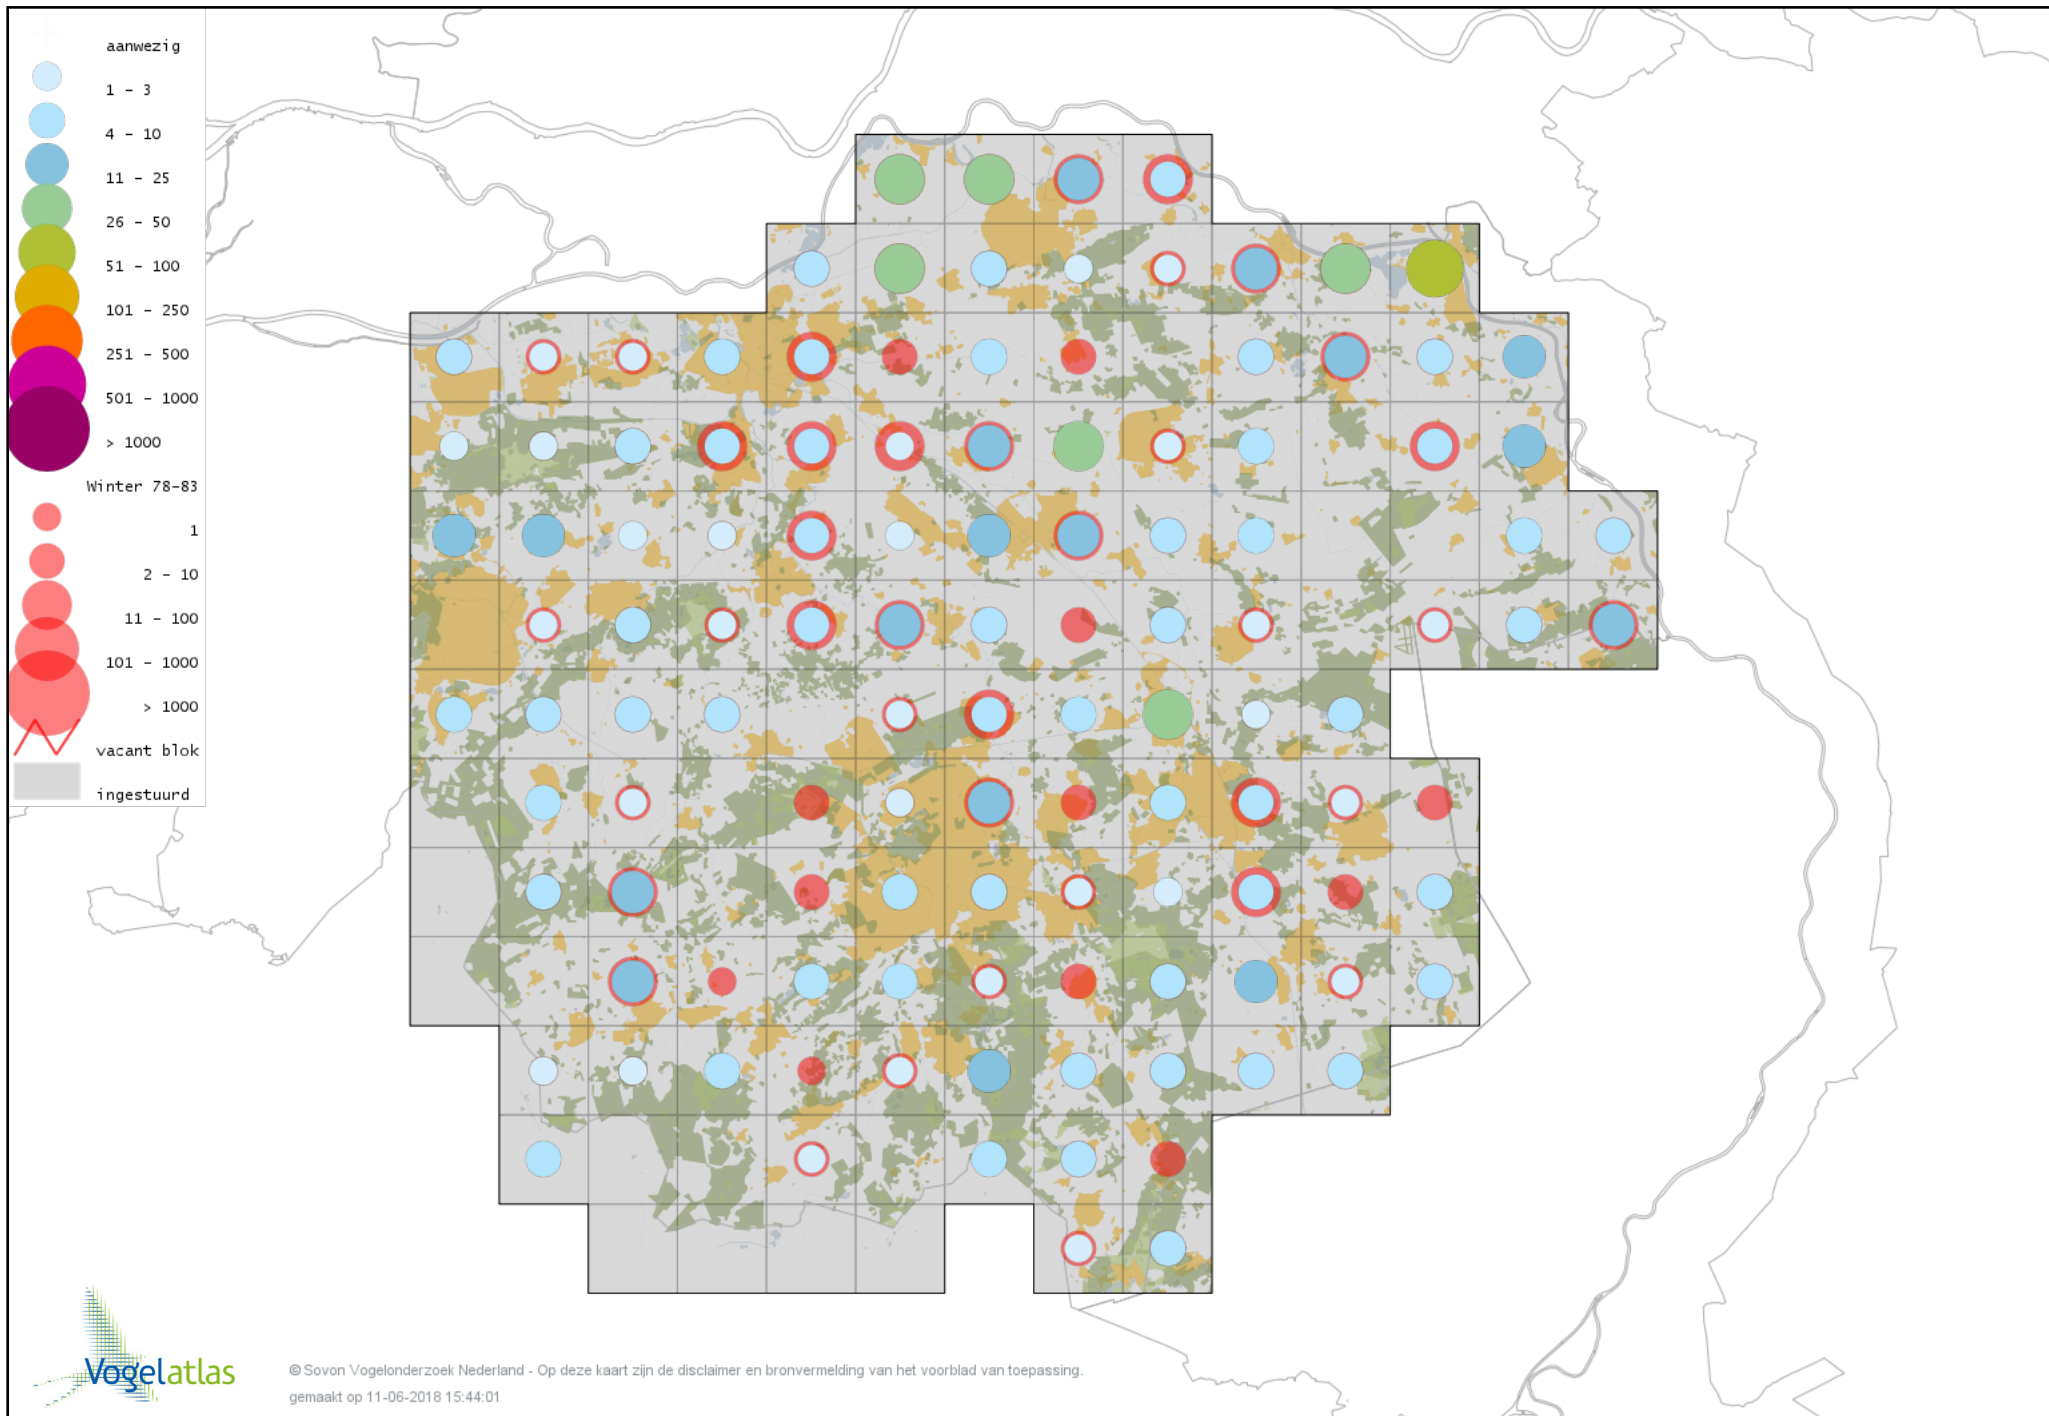

Voorlopige verspreidingskaart Roodkeelduiker winter

Voorlopige verspreidingskaart Parelduiker winter

Voorlopige verspreidingskaart Aalscholver winter

Voorlopige verspreidingskaart Grote Aalscholver winter

Voorlopige verspreidingskaart Roze Pelikaan winter

Voorlopige verspreidingskaart Roerdomp winter

Voorlopige verspreidingskaart Kwak winter

Voorlopige verspreidingskaart Kleine Zilverreiger winter

Voorlopige verspreidingskaart Grote Zilverreiger winter

Voorlopige verspreidingskaart Blauwe Reiger winter

Voorlopige verspreidingskaart Ooievaar winter

Voorlopige verspreidingskaart Zwarte Ibis winter

Voorlopige verspreidingskaart Lepelaar winter

Voorlopige verspreidingskaart Chileense Flamingo winter

Voorlopige verspreidingskaart Dodaars winter

Voorlopige verspreidingskaart Fuut winter

Voorlopige verspreidingskaart Roodhalsfuut winter

Voorlopige verspreidingskaart Kuifduiker winter

Voorlopige verspreidingskaart Geoorde Fuut winter