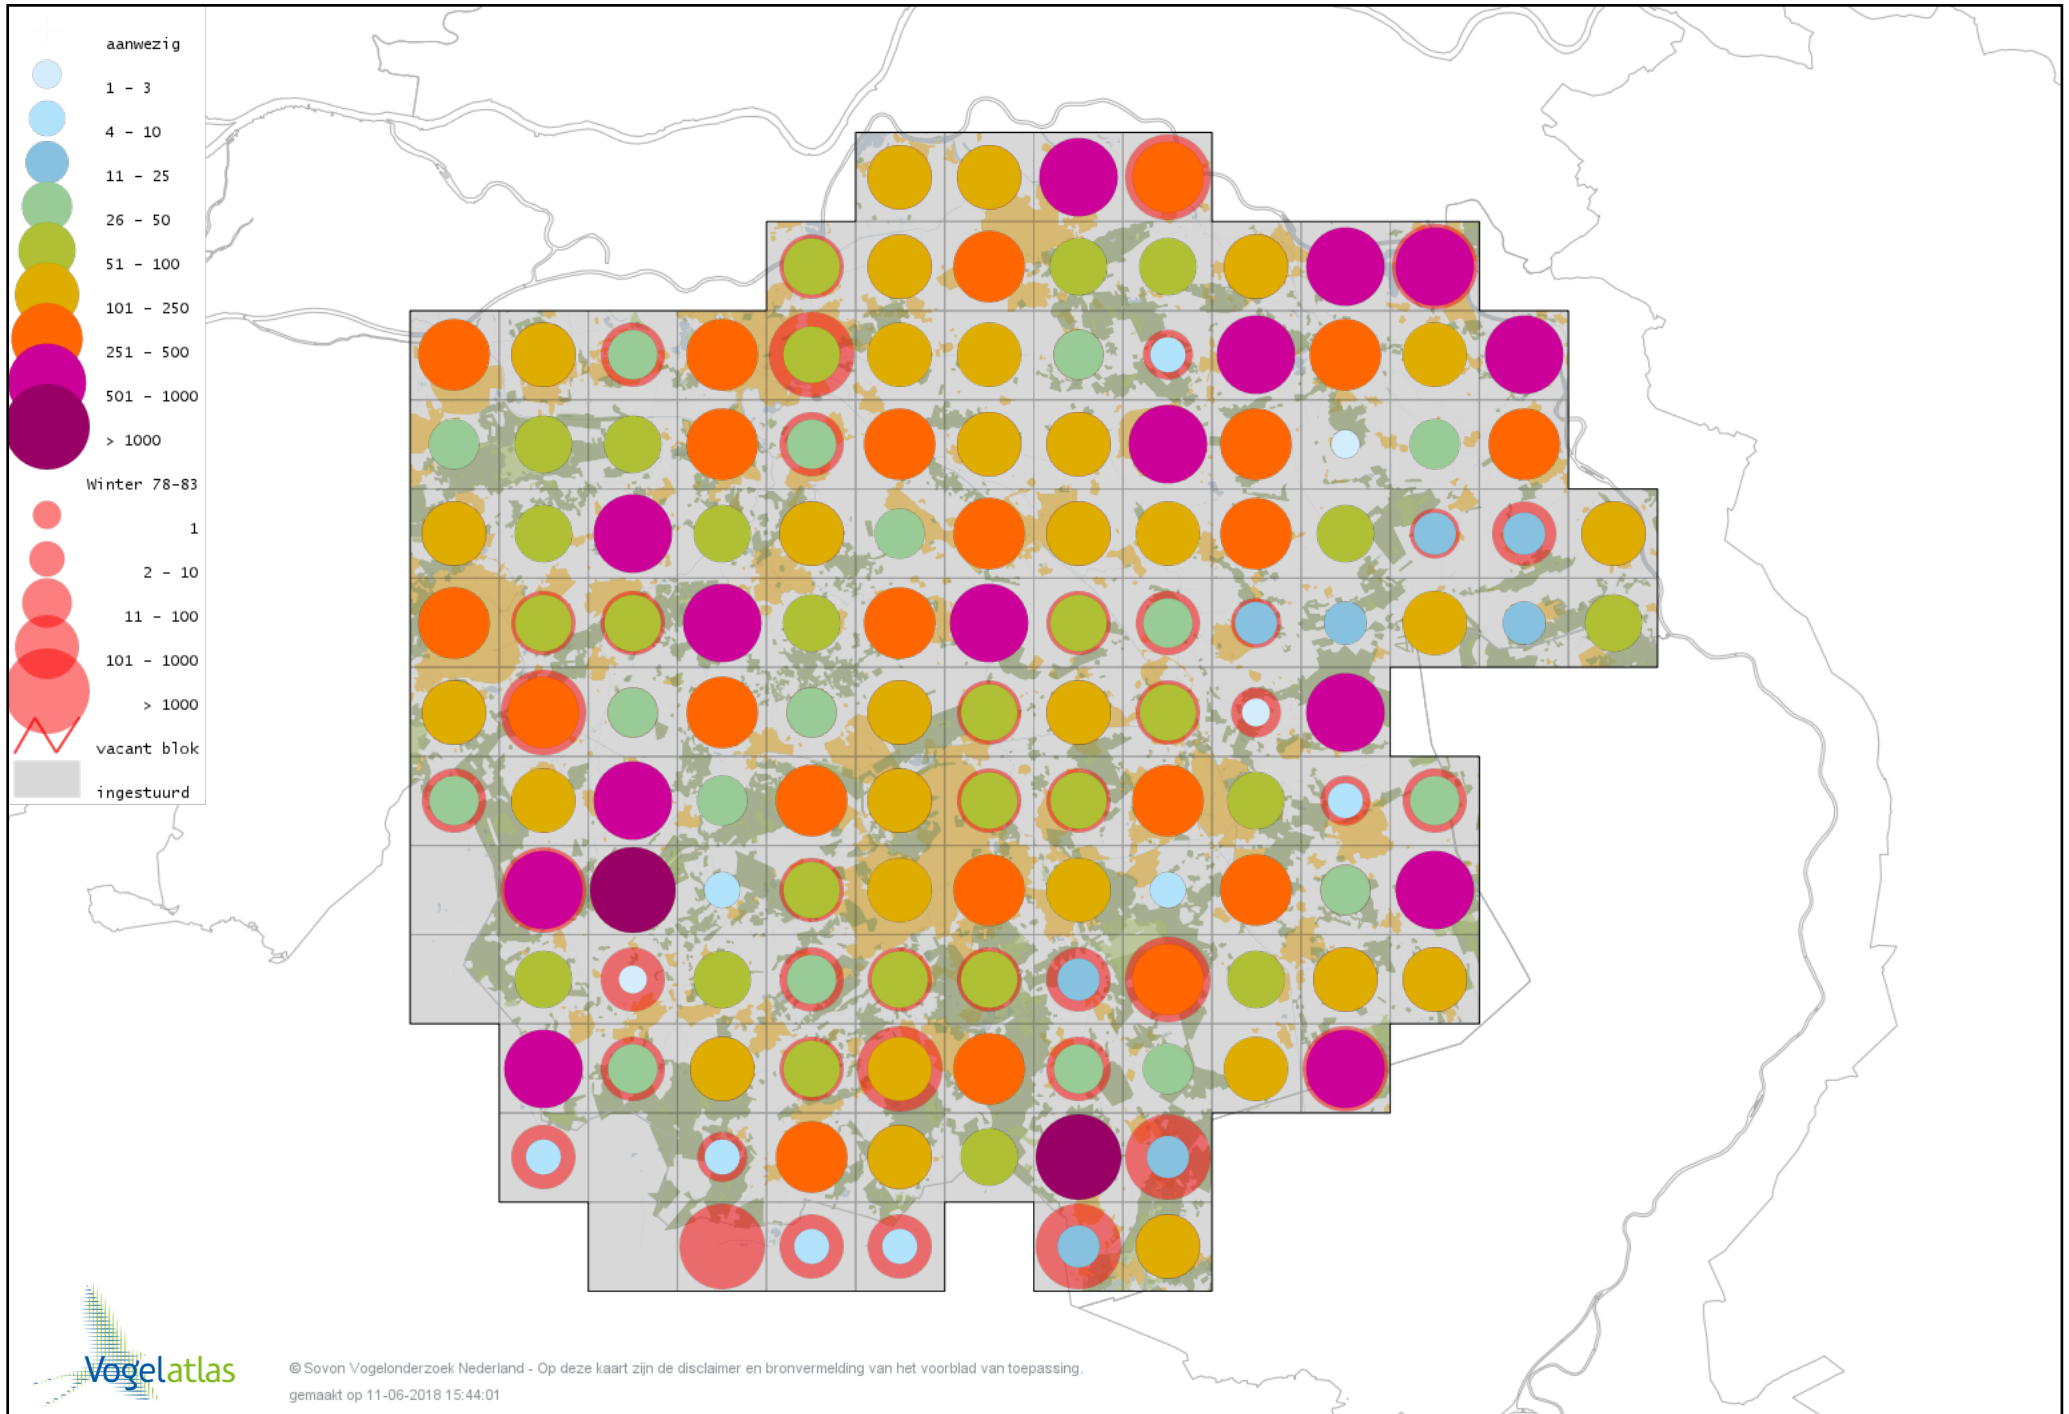

Voorlopige verspreidingskaart Eider winter

Voorlopige verspreidingskaart Zwarte Zee-eend winter

Voorlopige verspreidingskaart Grote Zee-eend winter

Voorlopige verspreidingskaart Nonnetje winter

Voorlopige verspreidingskaart Brilduiker winter

Voorlopige verspreidingskaart Kokardezaagbek winter

Voorlopige verspreidingskaart Grote Zaagbek winter

Voorlopige verspreidingskaart Ringtaling winter

Voorlopige verspreidingskaart Krakeend winter

Voorlopige verspreidingskaart Smient winter

Voorlopige verspreidingskaart Kaneeltaling winter

Voorlopige verspreidingskaart Slobeend winter

Voorlopige verspreidingskaart Wilde Eend winter

Voorlopige verspreidingskaart Soepeend winter

Voorlopige verspreidingskaart Pijlstaart winter