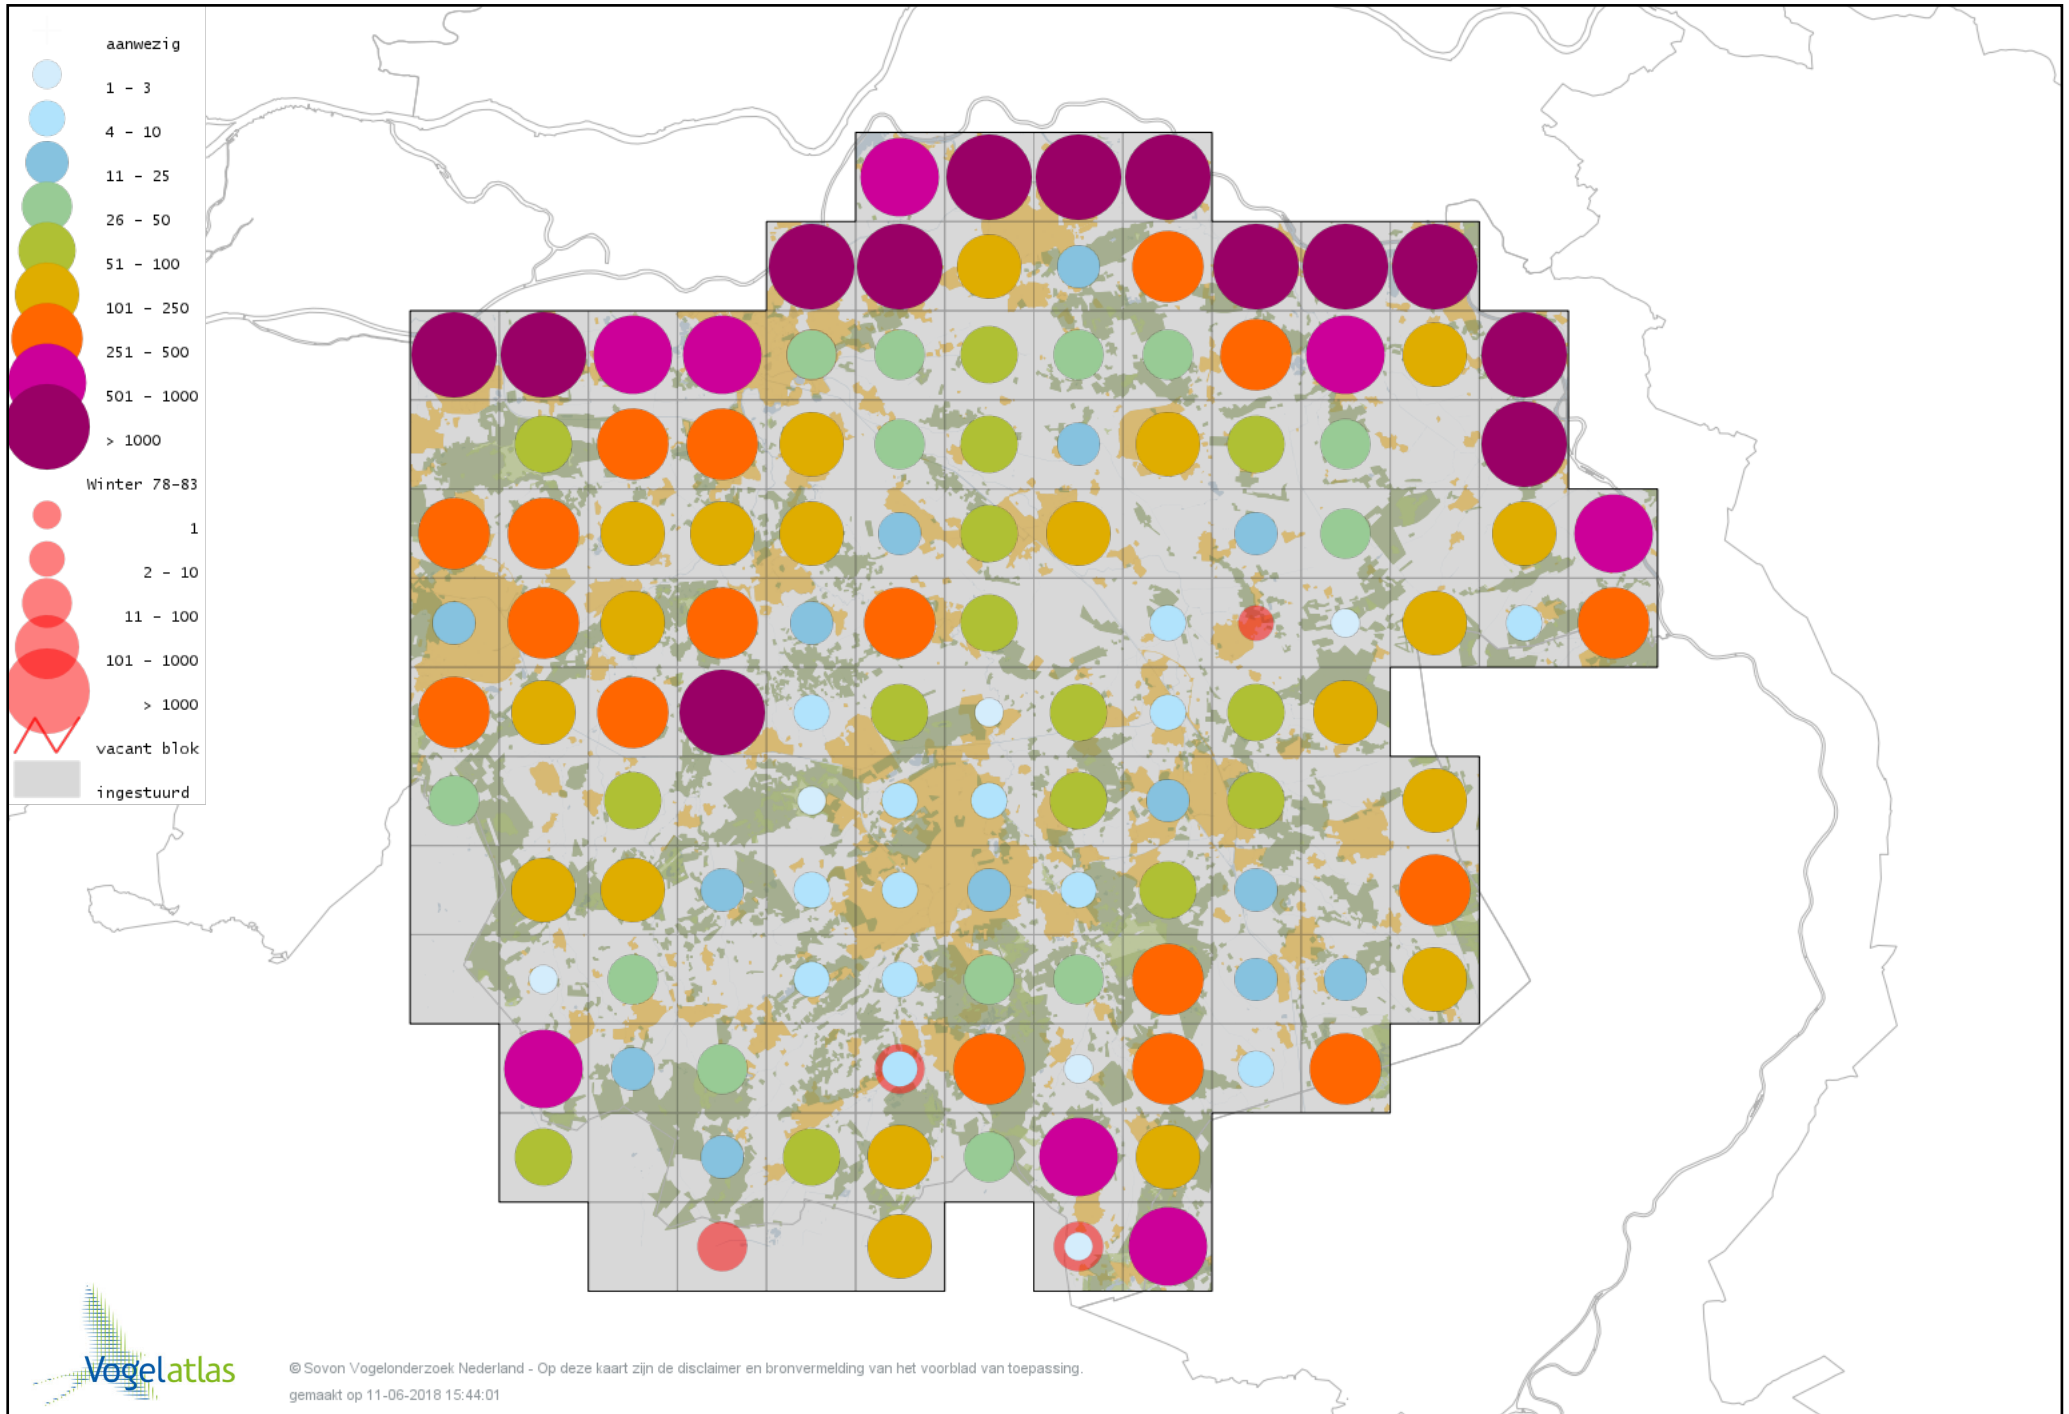

De kleurtint (blauw) is de beste referentie voor de tot nu toe waargenomen aantalsklasse.

De stipgrootte is relatief. Vergelijk daarvoor de atlasblok grootte van de legenda met die van het kaartbeeld.

Voorlopige verspreidingskaart Knobbelzwaan winter

Voorlopige verspreidingskaart Sneeuwgans winter

Voorlopige verspreidingskaart Keizergans winter

Voorlopige verspreidingskaart Zwaangans winter

Voorlopige verspreidingskaart Knobbelgans (Chinese) winter

Voorlopige verspreidingskaart Taigarietgans winter

Voorlopige verspreidingskaart Toendrarietgans winter

Voorlopige verspreidingskaart Rietgans (Taiga of Toendra) winter

Voorlopige verspreidingskaart Kleine Rietgans winter

Voorlopige verspreidingskaart Grauwe Gans winter

Voorlopige verspreidingskaart Soepgans winter

Voorlopige verspreidingskaart Dwerggans winter

Voorlopige verspreidingskaart Kolgans winter

Voorlopige verspreidingskaart Kleine Canadese Gans (minima) winter