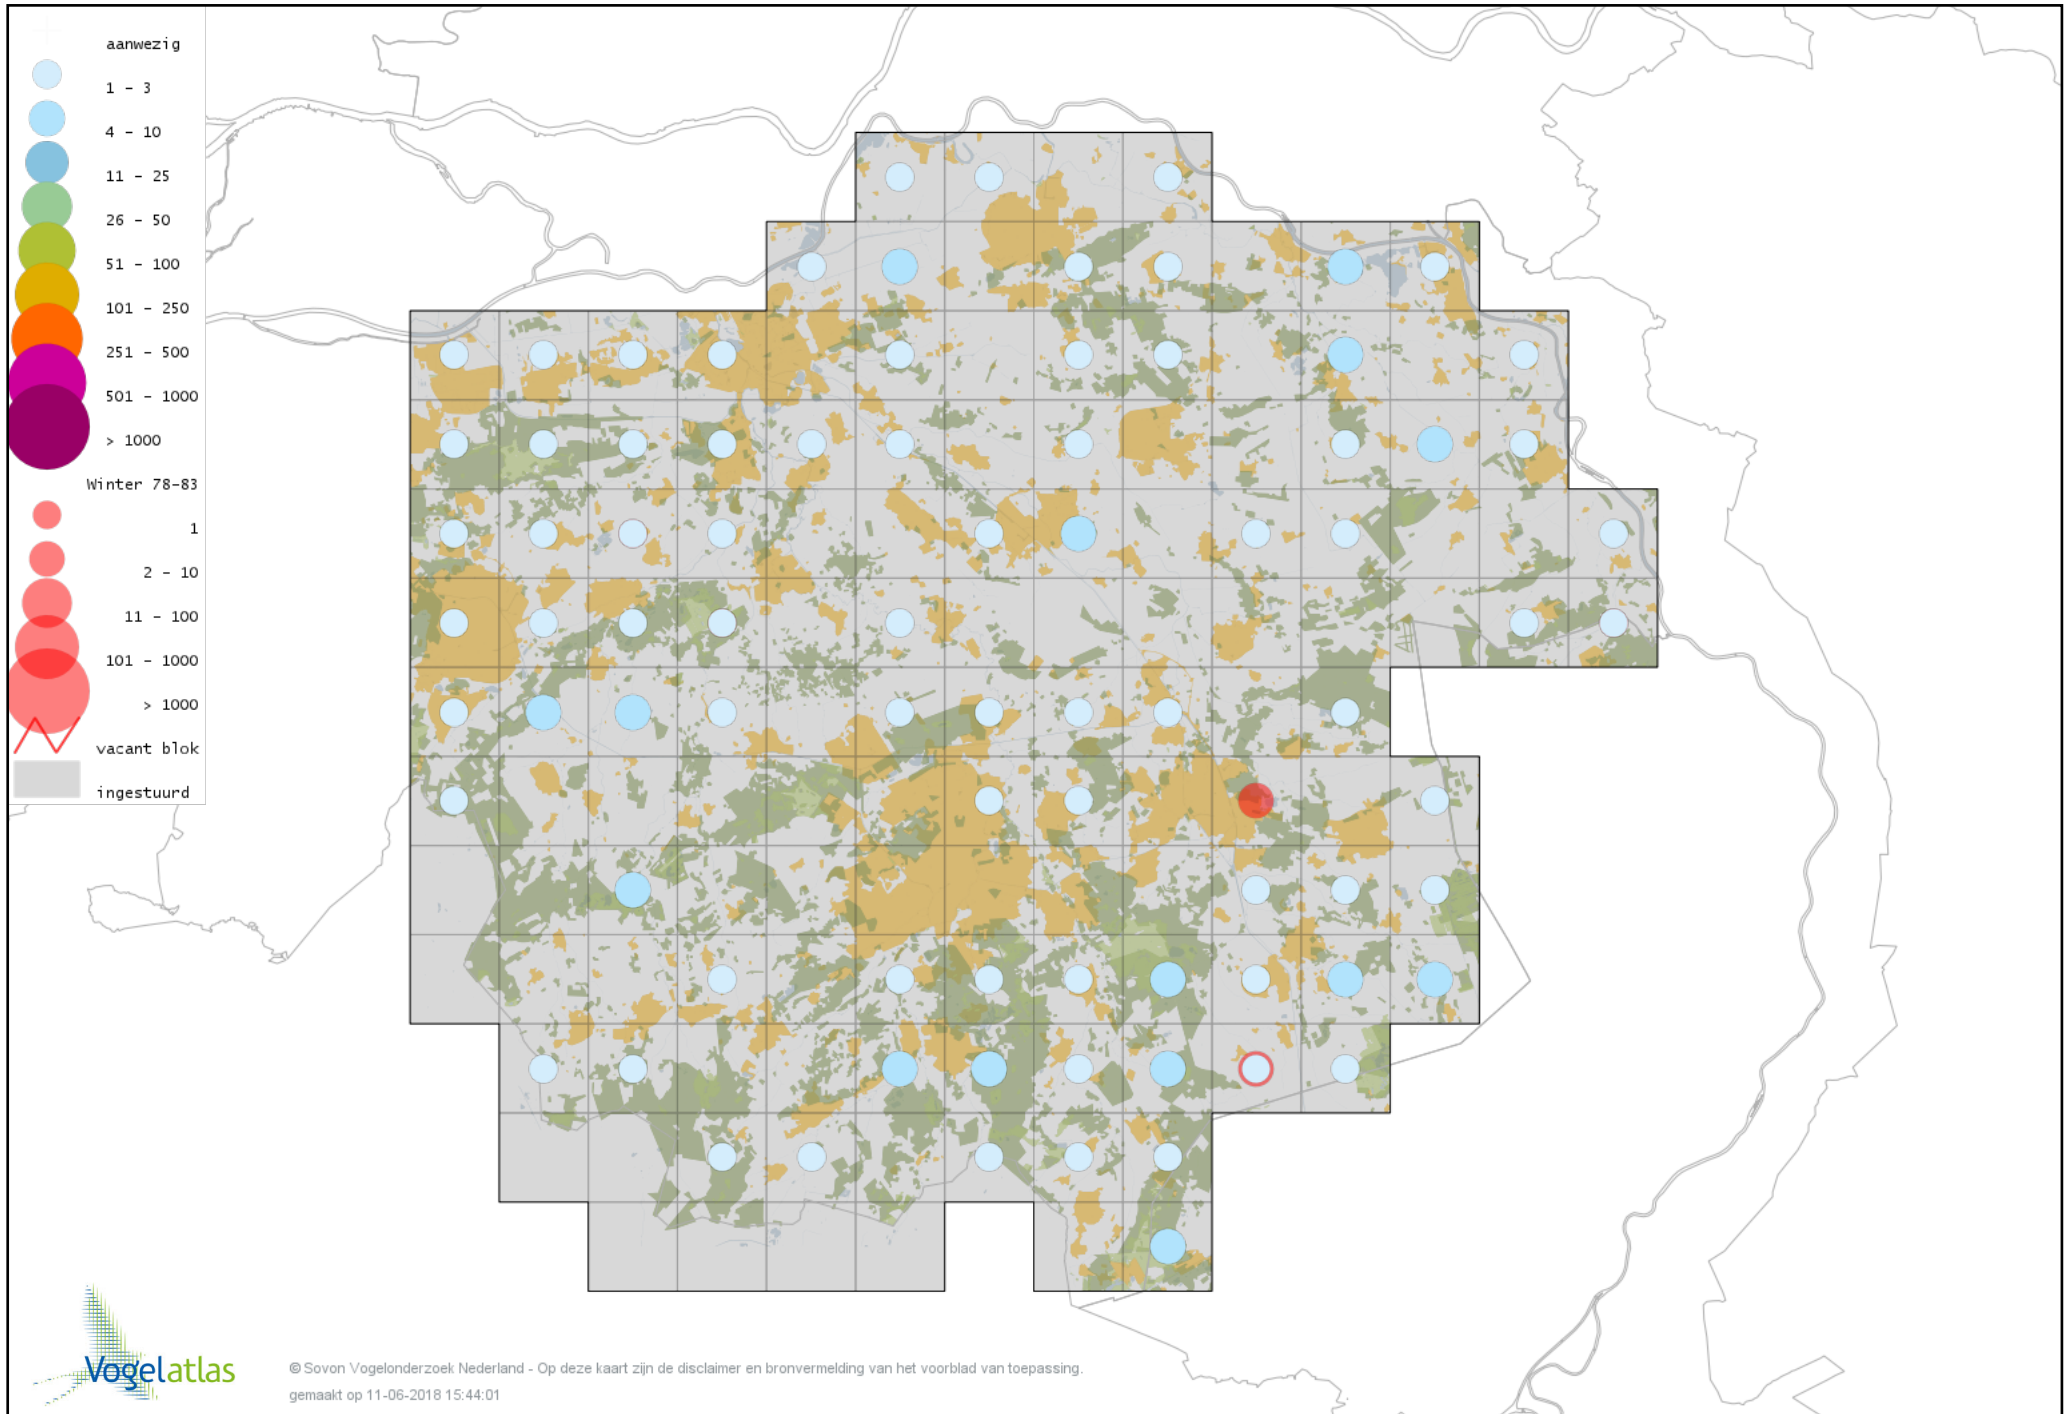

Voorlopige verspreidingskaart Spreeuw winter

Voorlopige verspreidingskaart Beflijster winter

Voorlopige verspreidingskaart Merel winter

Voorlopige verspreidingskaart Kramsvogel winter

Voorlopige verspreidingskaart Zanglijster winter

Voorlopige verspreidingskaart Koperwiek winter

Voorlopige verspreidingskaart Grote Lijster winter

Voorlopige verspreidingskaart Roodborst winter

Voorlopige verspreidingskaart Zwarte Roodstaart winter

Voorlopige verspreidingskaart Roodborsttapuit winter