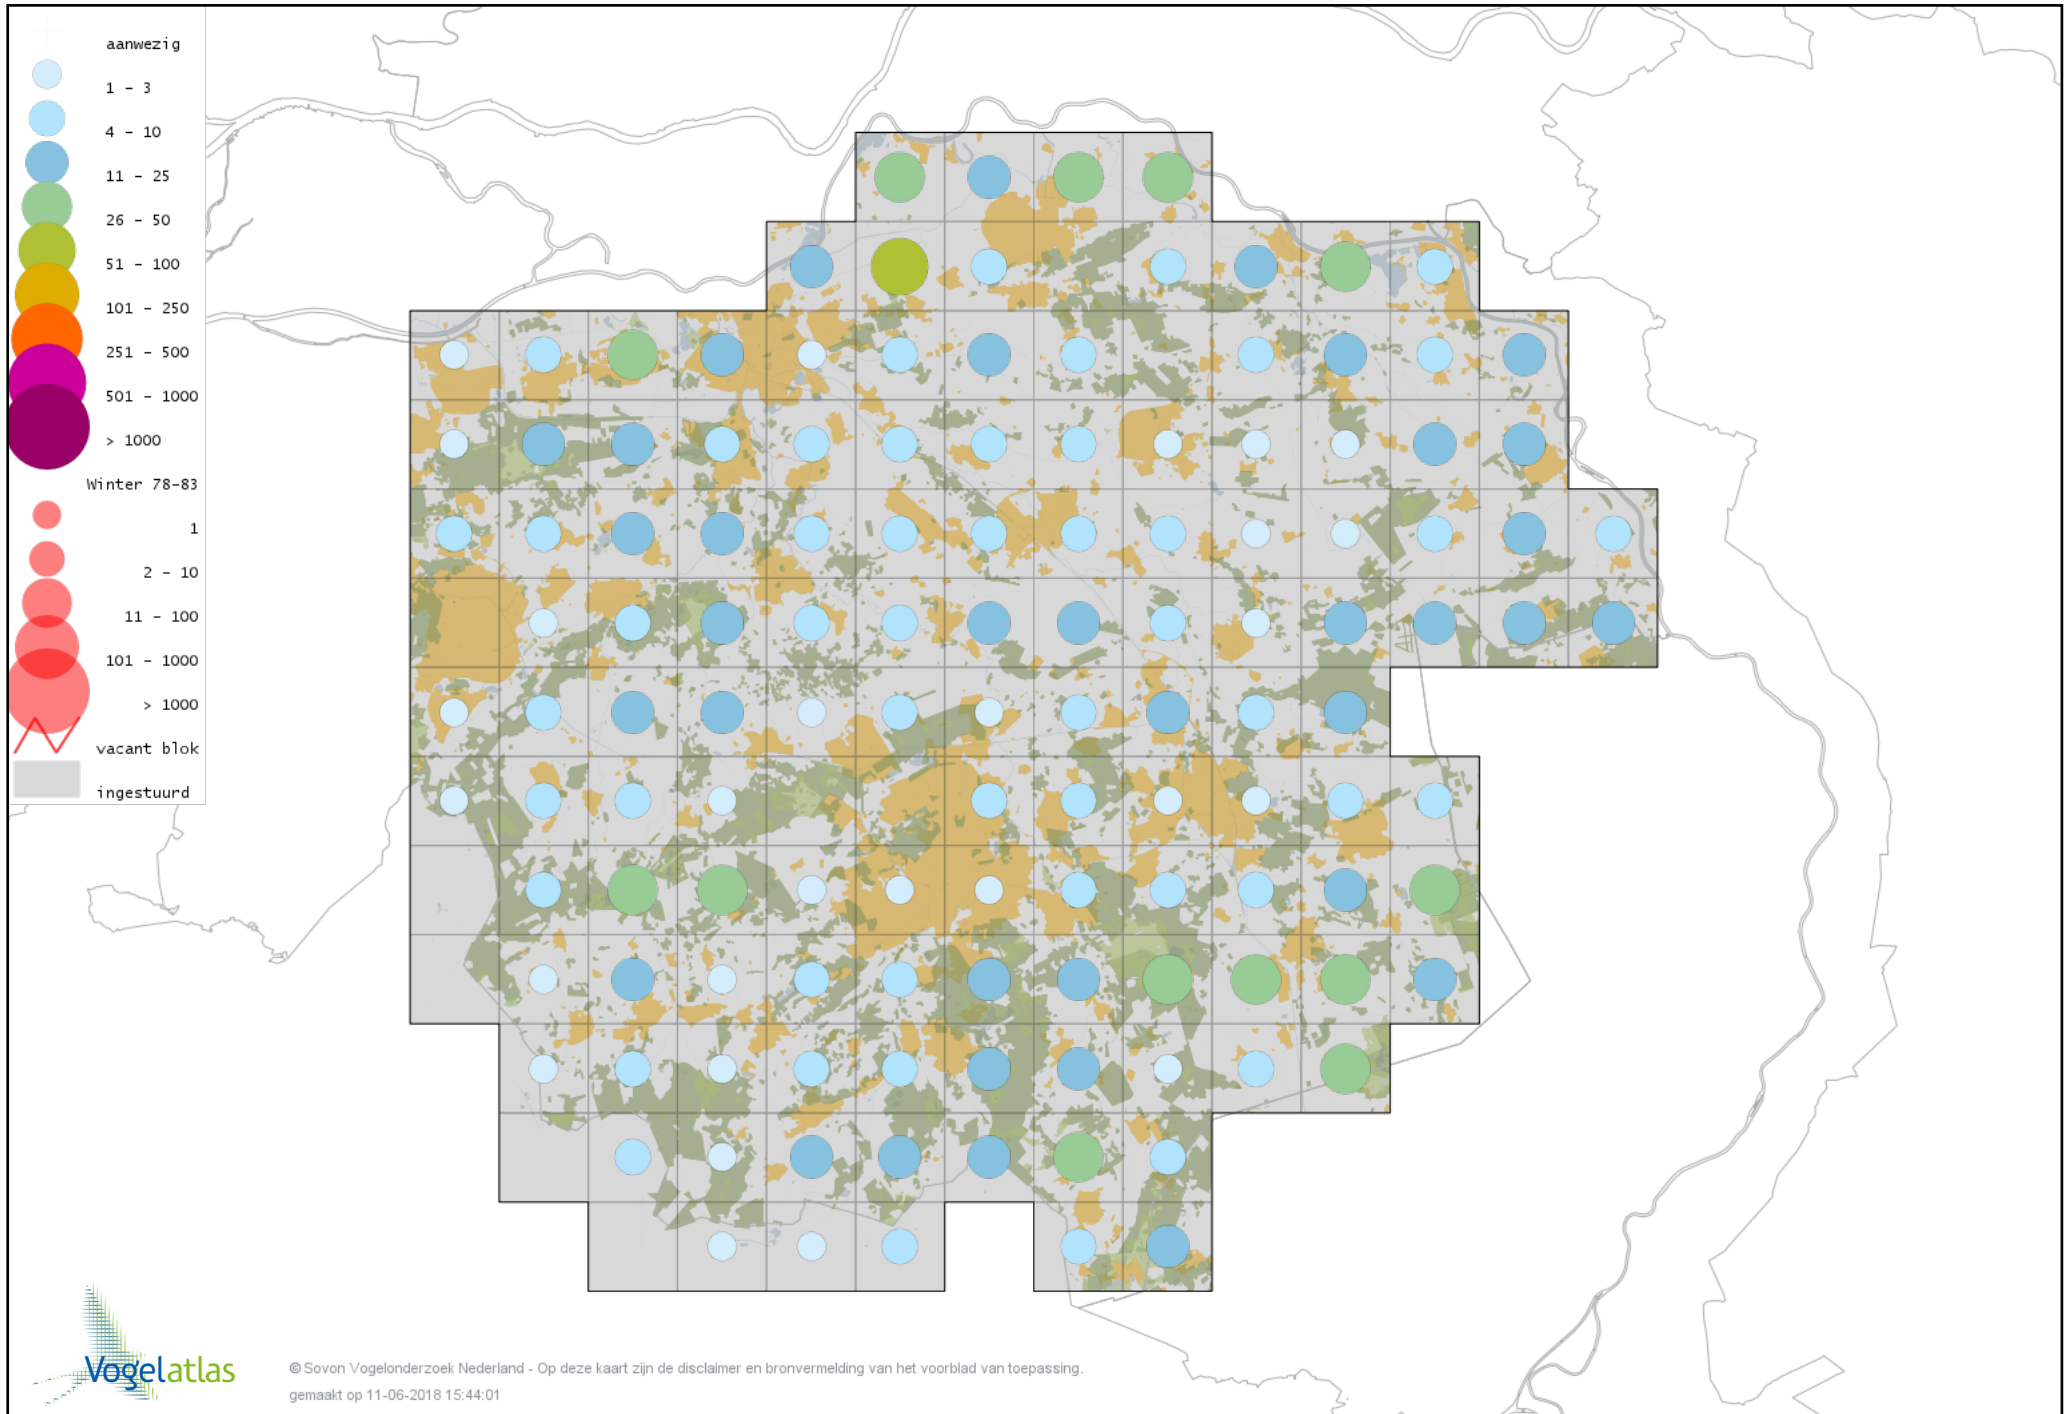

Voorlopige verspreidingskaart Roodkeelduiker winter

Voorlopige verspreidingskaart Parelduiker winter

Voorlopige verspreidingskaart Aalscholver winter

Voorlopige verspreidingskaart Grote Aalscholver winter

Voorlopige verspreidingskaart Roze Pelikaan winter

Voorlopige verspreidingskaart Roerdomp winter

Voorlopige verspreidingskaart Kwak winter

Voorlopige verspreidingskaart Kleine Zilverreiger winter

Voorlopige verspreidingskaart Grote Zilverreiger winter