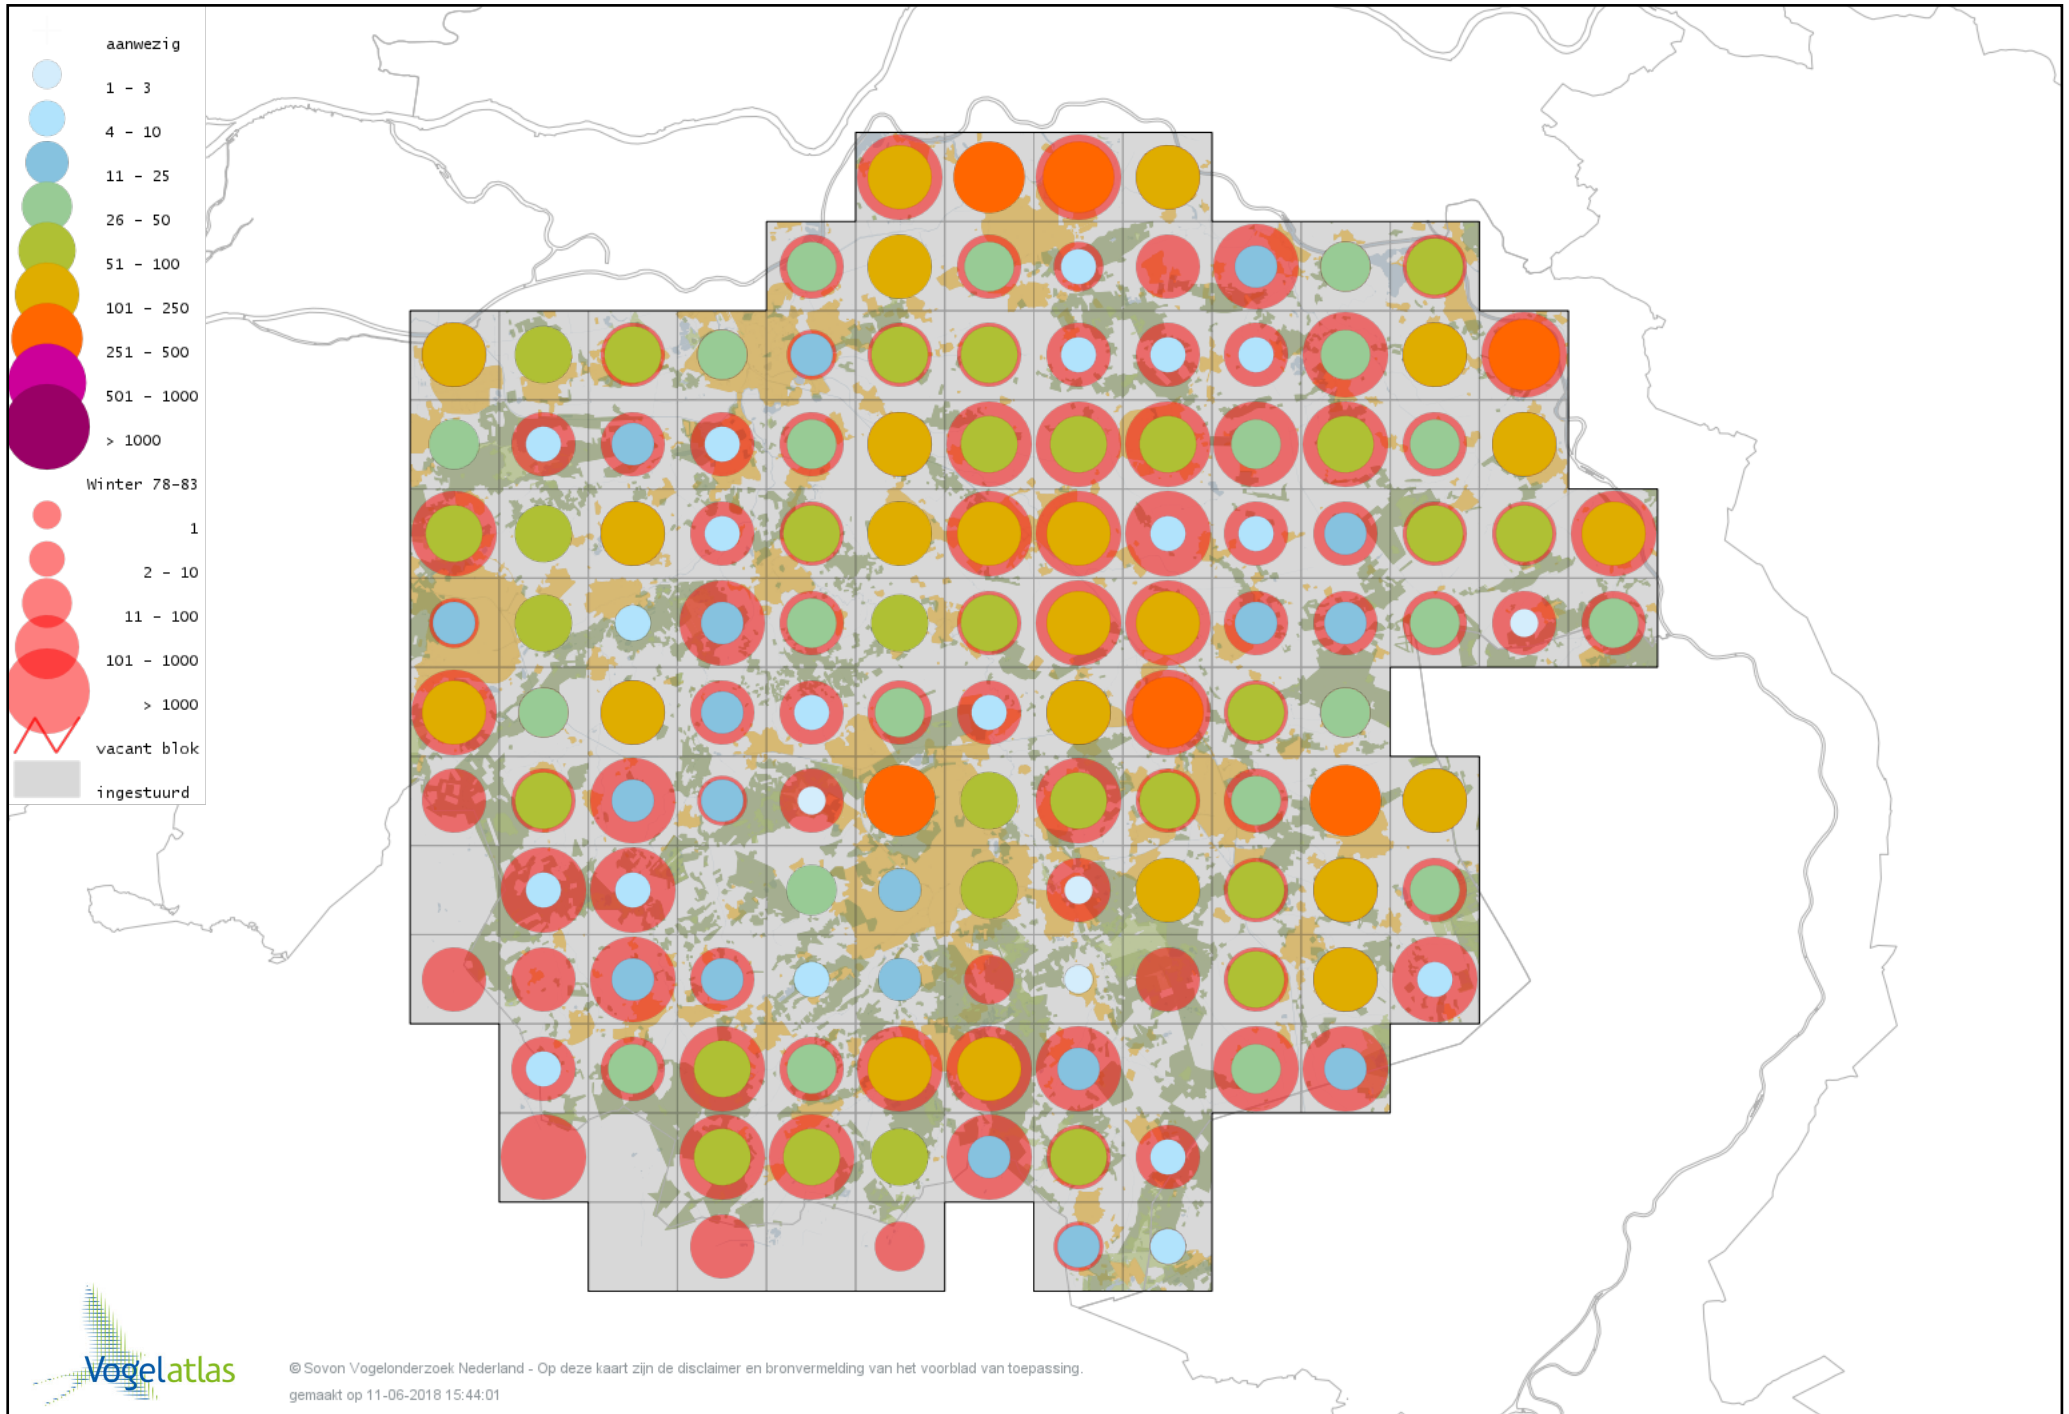

Voorlopige verspreidingskaart Ekster winter

Voorlopige verspreidingskaart Gaai winter

Voorlopige verspreidingskaart Kauw winter

Voorlopige verspreidingskaart Russische Kauw winter

Voorlopige verspreidingskaart Noordse Kauw winter

Voorlopige verspreidingskaart Roek winter

Voorlopige verspreidingskaart Zwarte Kraai winter

Voorlopige verspreidingskaart Bonte Kraai winter

Voorlopige verspreidingskaart Raaf winter

Voorlopige verspreidingskaart Goudhaan winter