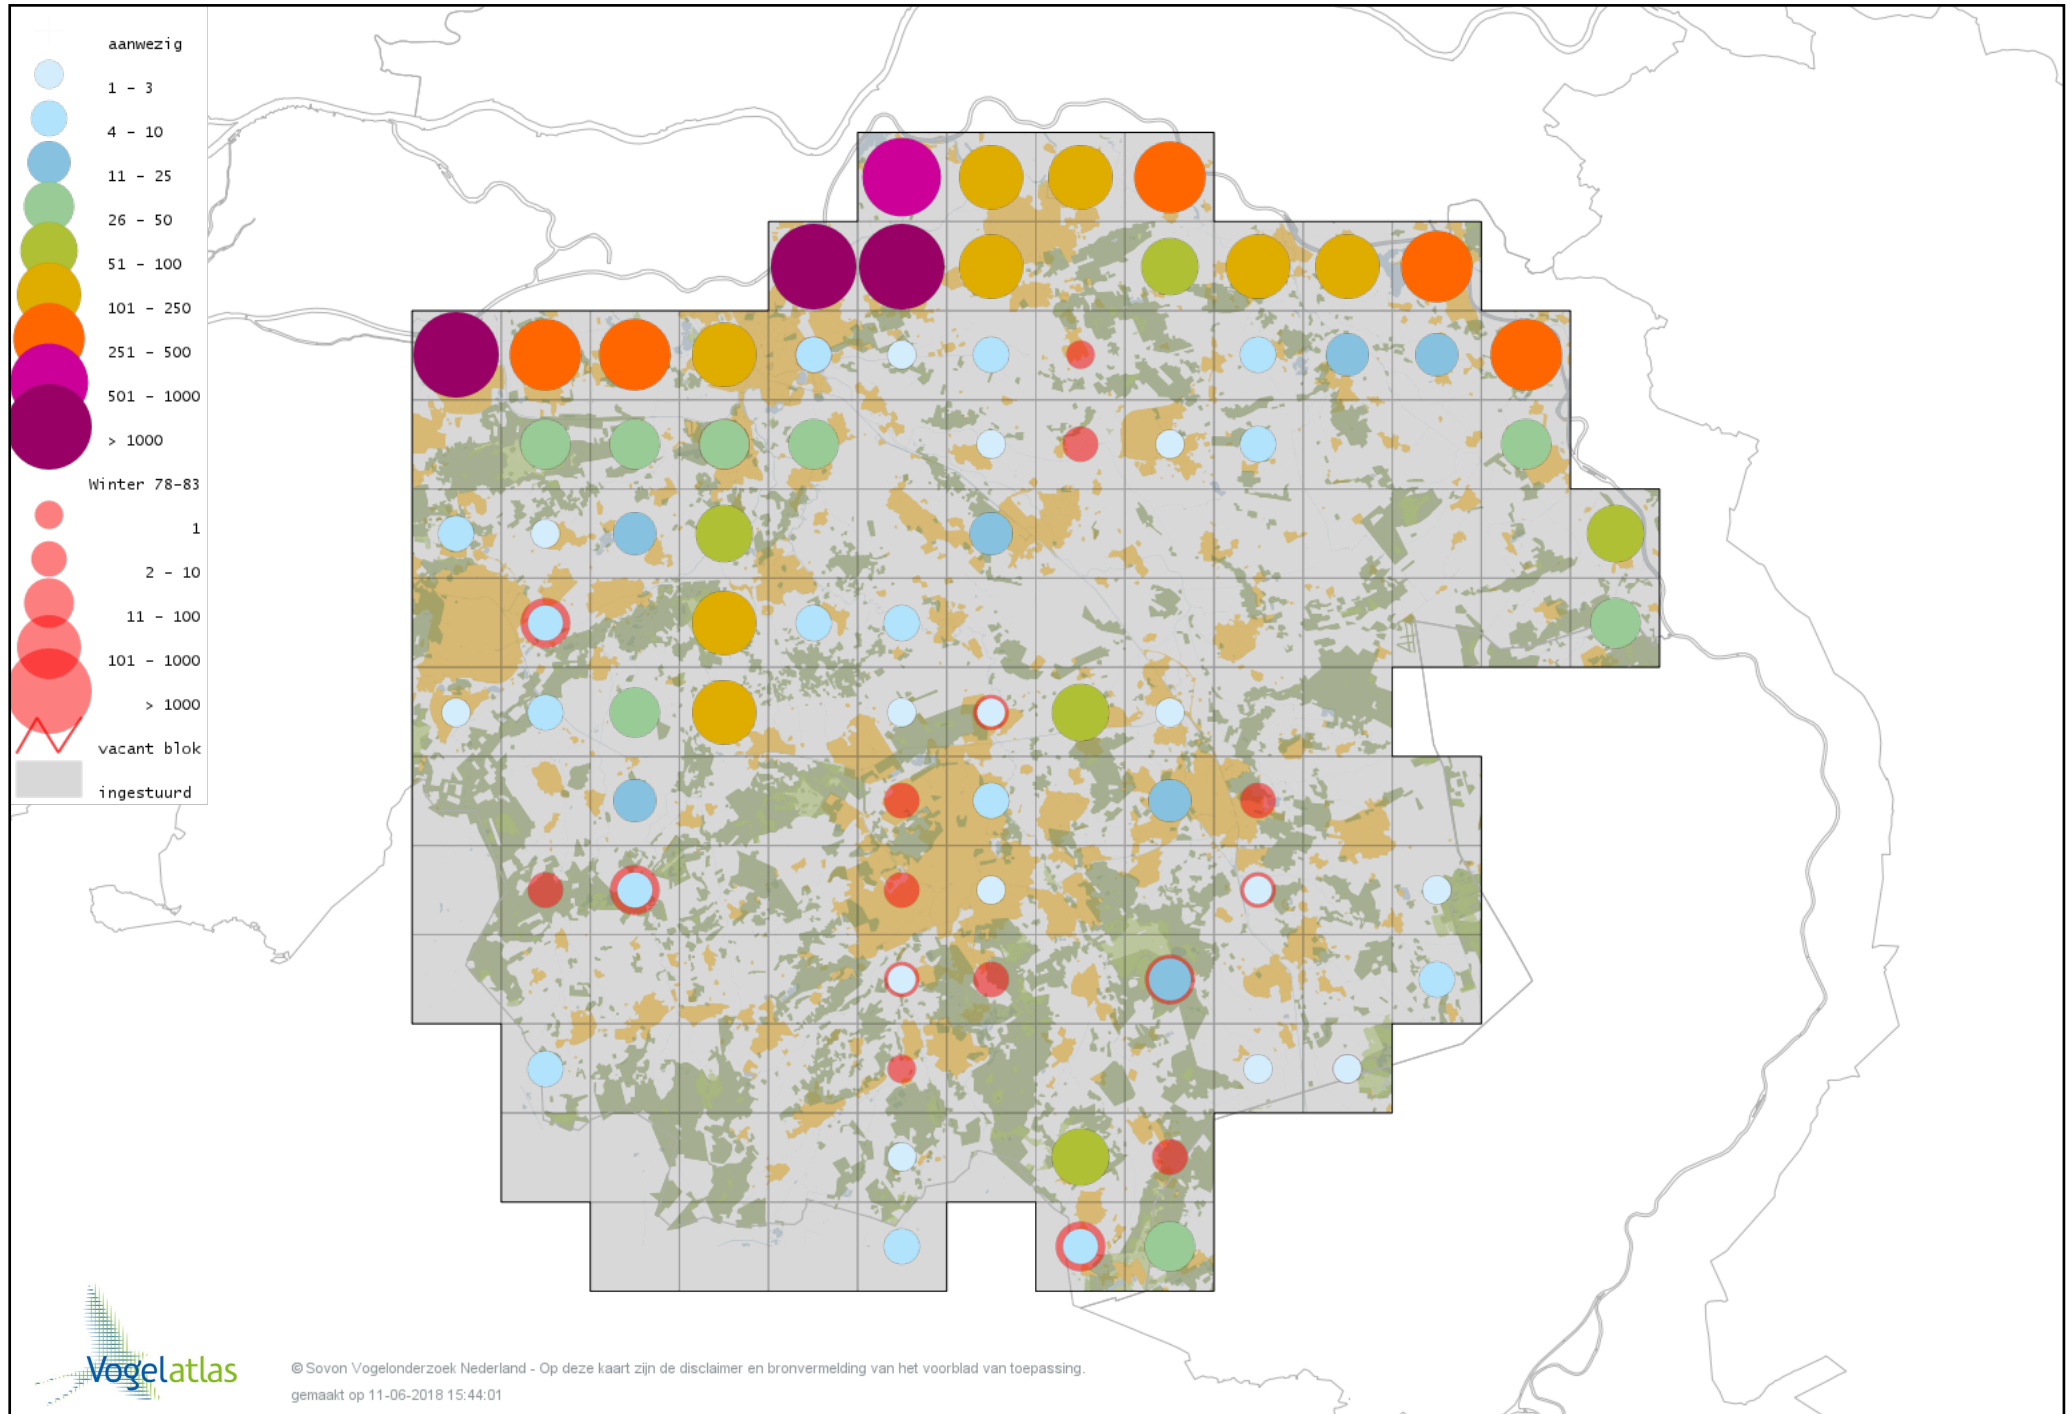

Voorlopige verspreidingskaart Eider winter

Voorlopige verspreidingskaart Zwarte Zee-eend winter

Voorlopige verspreidingskaart Grote Zee-eend winter

Voorlopige verspreidingskaart Nonnetje winter

Voorlopige verspreidingskaart Brilduiker winter

Voorlopige verspreidingskaart Kokardezaagbek winter

Voorlopige verspreidingskaart Grote Zaagbek winter

Voorlopige verspreidingskaart Ringtaling winter

Voorlopige verspreidingskaart Krakeend winter

Voorlopige verspreidingskaart Smient winter

Voorlopige verspreidingskaart Kaneeltaling winter

Voorlopige verspreidingskaart Slobeend winter

Voorlopige verspreidingskaart Wilde Eend winter

Voorlopige verspreidingskaart Soepeend winter

Voorlopige verspreidingskaart Pijlstaart winter