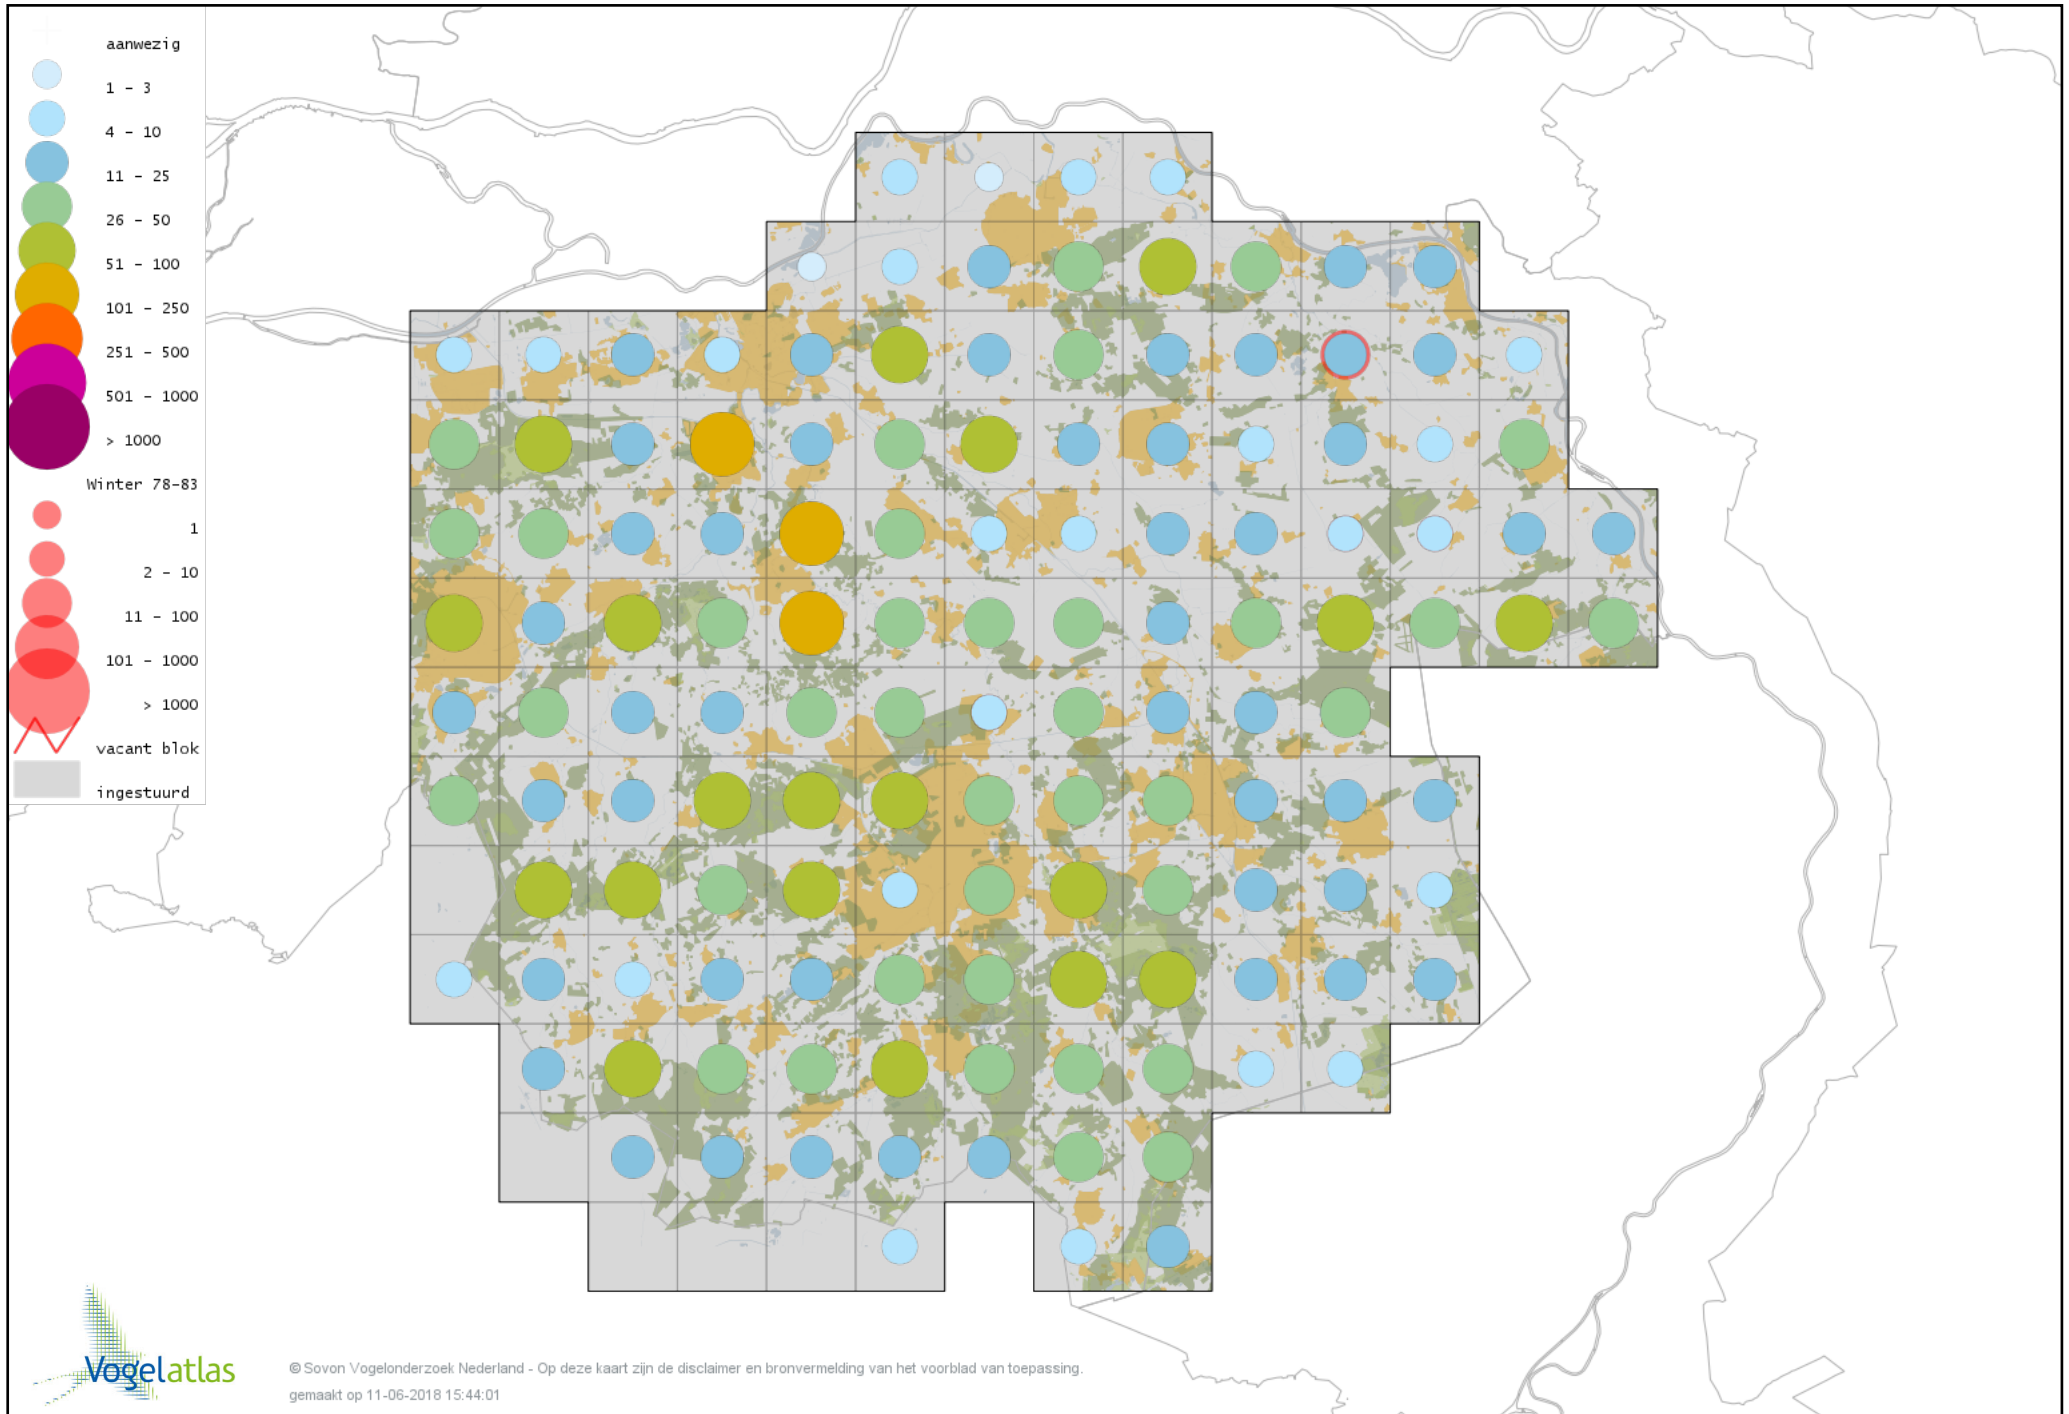

Voorlopige verspreidingskaart Veldleeuwerik winter

Voorlopige verspreidingskaart Strandleeuwerik winter

Voorlopige verspreidingskaart Cetti's Zanger winter

Voorlopige verspreidingskaart Staartmees winter

Voorlopige verspreidingskaart Witkopstaartmees winter

Voorlopige verspreidingskaart Japanse Nachtegaal winter

Voorlopige verspreidingskaart Tjiftjaf winter

Voorlopige verspreidingskaart Zwartkop winter

Voorlopige verspreidingskaart Pestvogel winter

Voorlopige verspreidingskaart Boomklever winter

Voorlopige verspreidingskaart Kortsnavelboomkruiper winter

Voorlopige verspreidingskaart Boomkruiper winter

Voorlopige verspreidingskaart Winterkoning winter