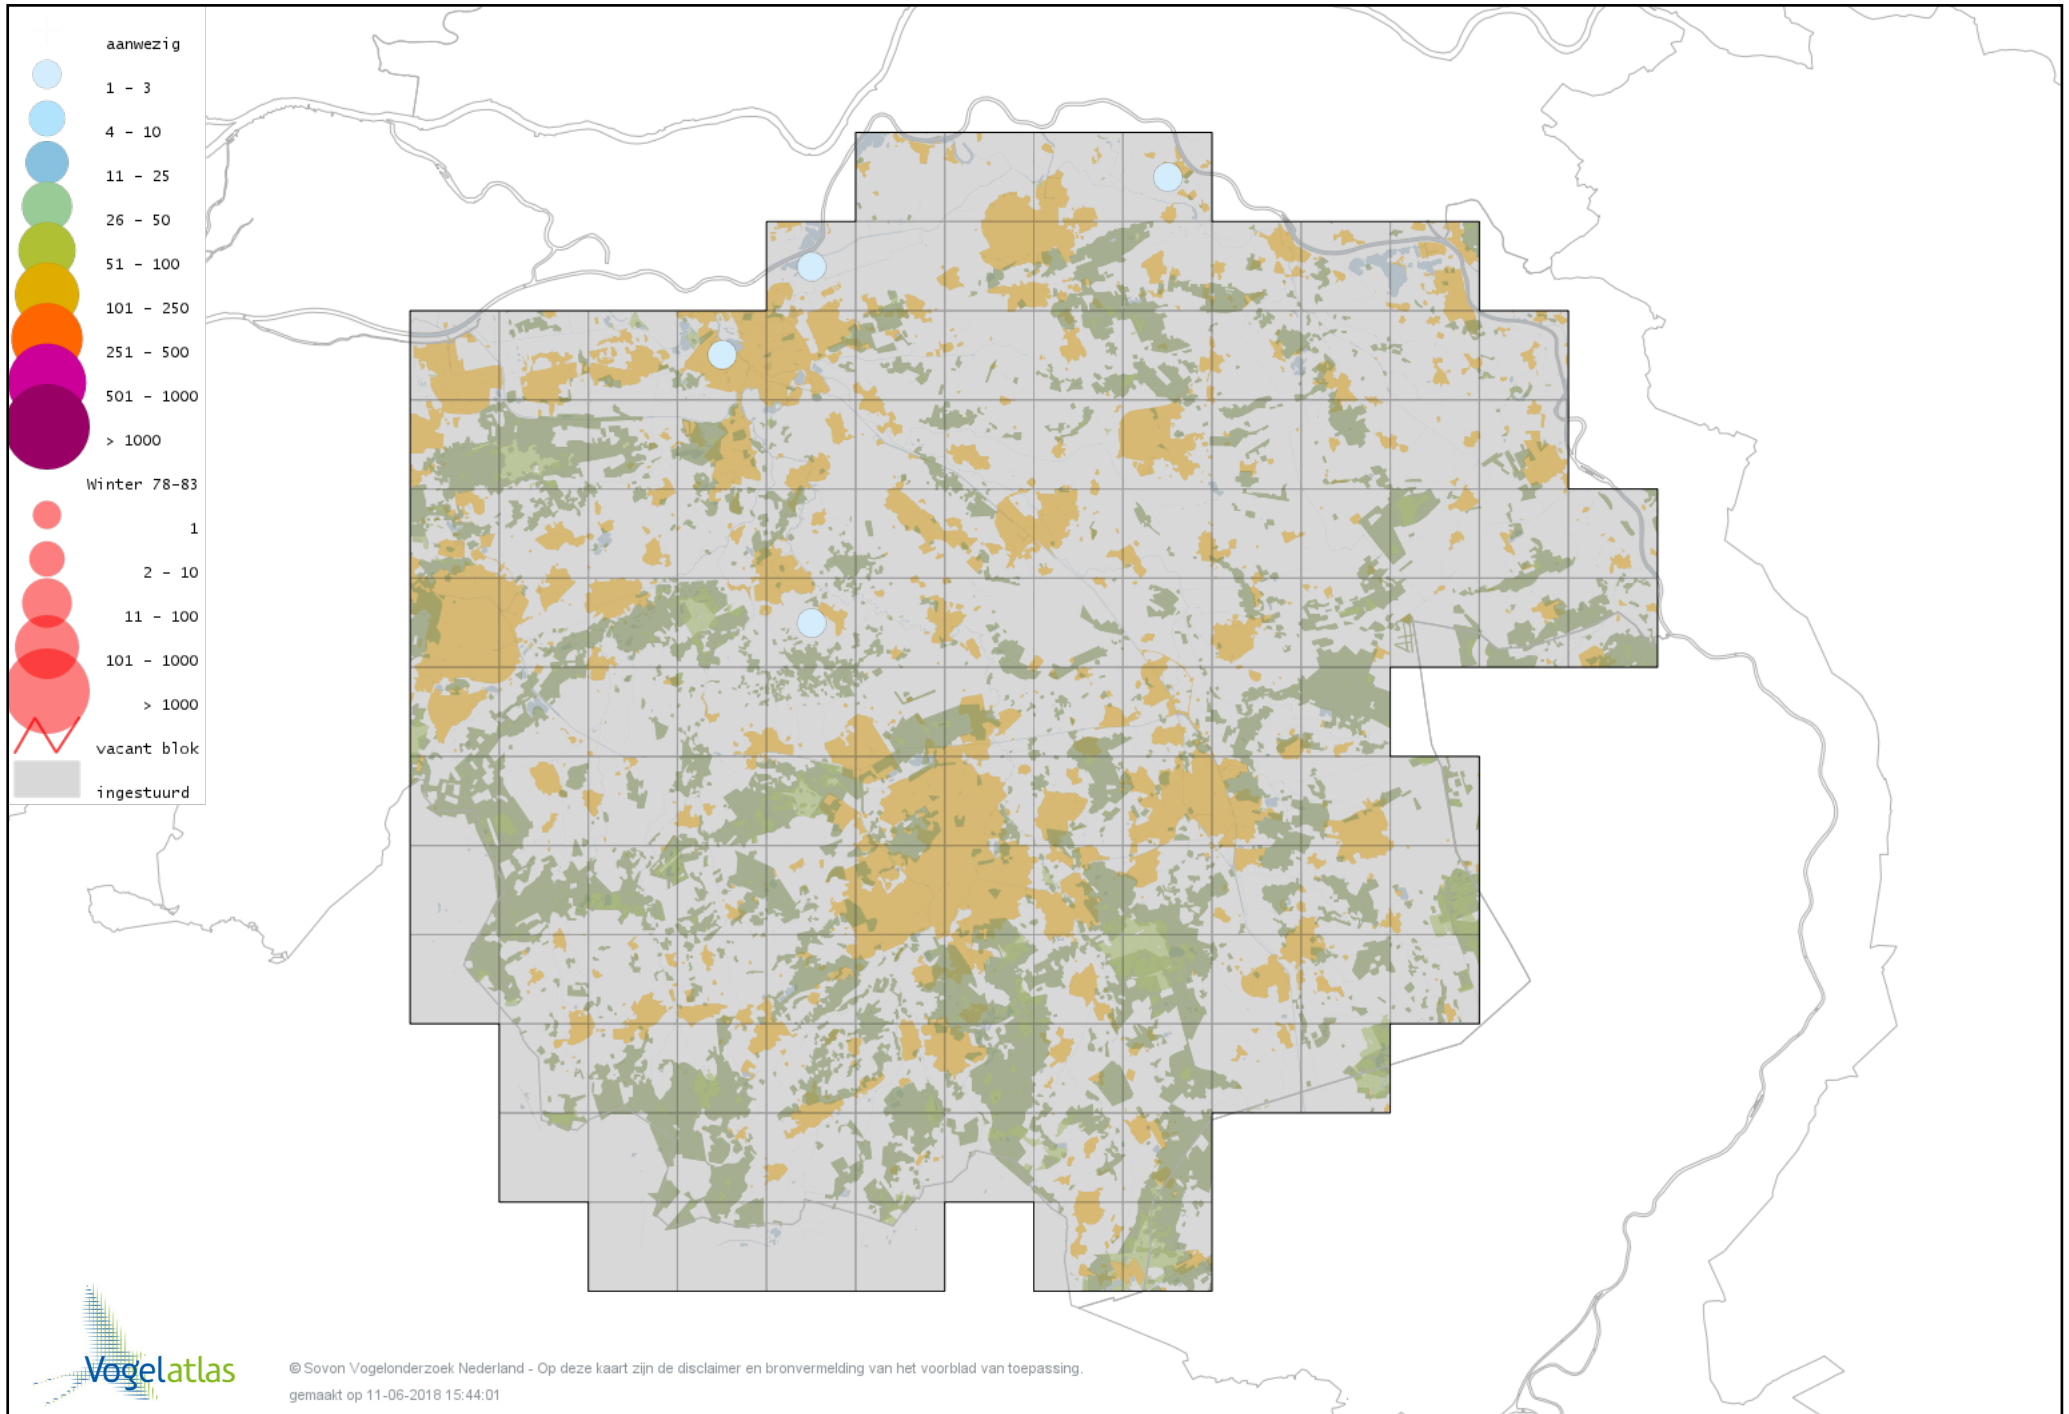

De kleurtint (blauw) is de beste referentie voor de tot nu toe waargenomen aantalsklasse.

De stipgrootte is relatief. Vergelijk daarvoor de atlasblok grootte van de legenda met die van het kaartbeeld.

Voorlopige verspreidingskaart Knobbelzwaan winter

Voorlopige verspreidingskaart Zwarte Zwaan winter

Voorlopige verspreidingskaart Kleine Zwaan winter

Voorlopige verspreidingskaart Wilde Zwaan winter

Voorlopige verspreidingskaart Indische Gans winter

Voorlopige verspreidingskaart Indische Gans x Grauwe Gans winter

Voorlopige verspreidingskaart Sneeuwgans winter

Voorlopige verspreidingskaart Keizergans winter

Voorlopige verspreidingskaart Zwaangans winter

Voorlopige verspreidingskaart Knobbelgans (Chinese) winter

Voorlopige verspreidingskaart Taigarietgans winter