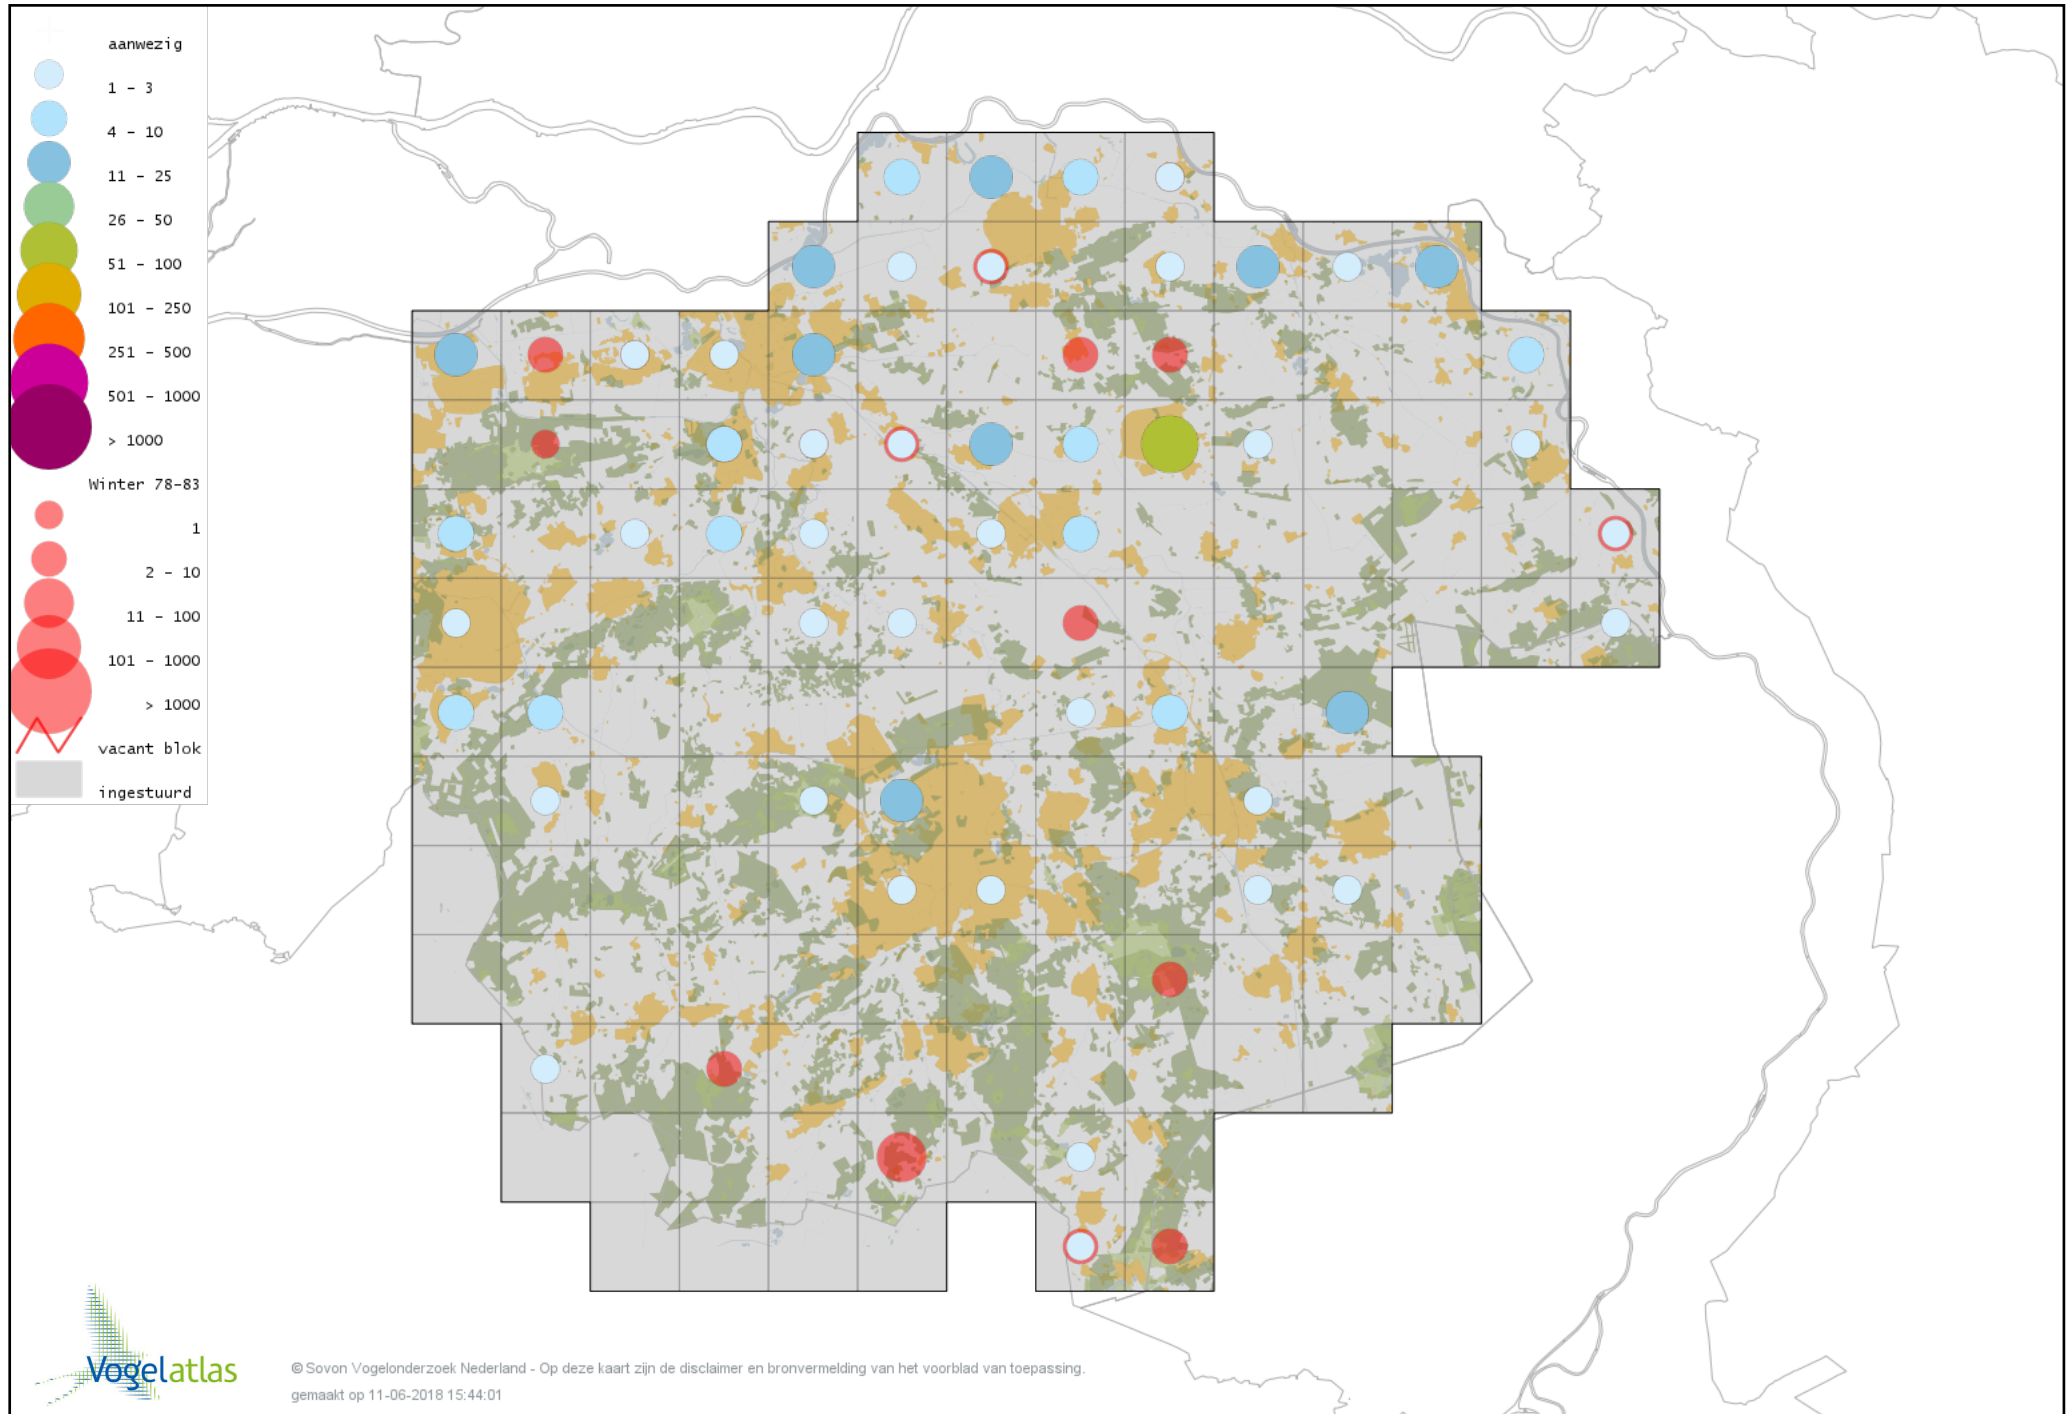

Voorlopige verspreidingskaart Sperwer winter

Voorlopige verspreidingskaart Buizerd winter

Voorlopige verspreidingskaart Ruigpootbuizerd winter

Voorlopige verspreidingskaart Torenvalk winter

Voorlopige verspreidingskaart Smelleken winter

Voorlopige verspreidingskaart Slechtvalk winter

Voorlopige verspreidingskaart Waterral winter

Voorlopige verspreidingskaart Waterhoen winter

Voorlopige verspreidingskaart Meerkoet winter

Voorlopige verspreidingskaart Kraanvogel winter

Voorlopige verspreidingskaart Kroonkraanvogel winter

Voorlopige verspreidingskaart Scholekster winter

Voorlopige verspreidingskaart Kluut winter

Voorlopige verspreidingskaart Goudplevier winter

Voorlopige verspreidingskaart Zilverplevier winter

Voorlopige verspreidingskaart Kievit winter

Voorlopige verspreidingskaart Bonte Strandloper winter

Voorlopige verspreidingskaart Kemphaan winter

Voorlopige verspreidingskaart Bokje winter

Voorlopige verspreidingskaart Watersnip winter