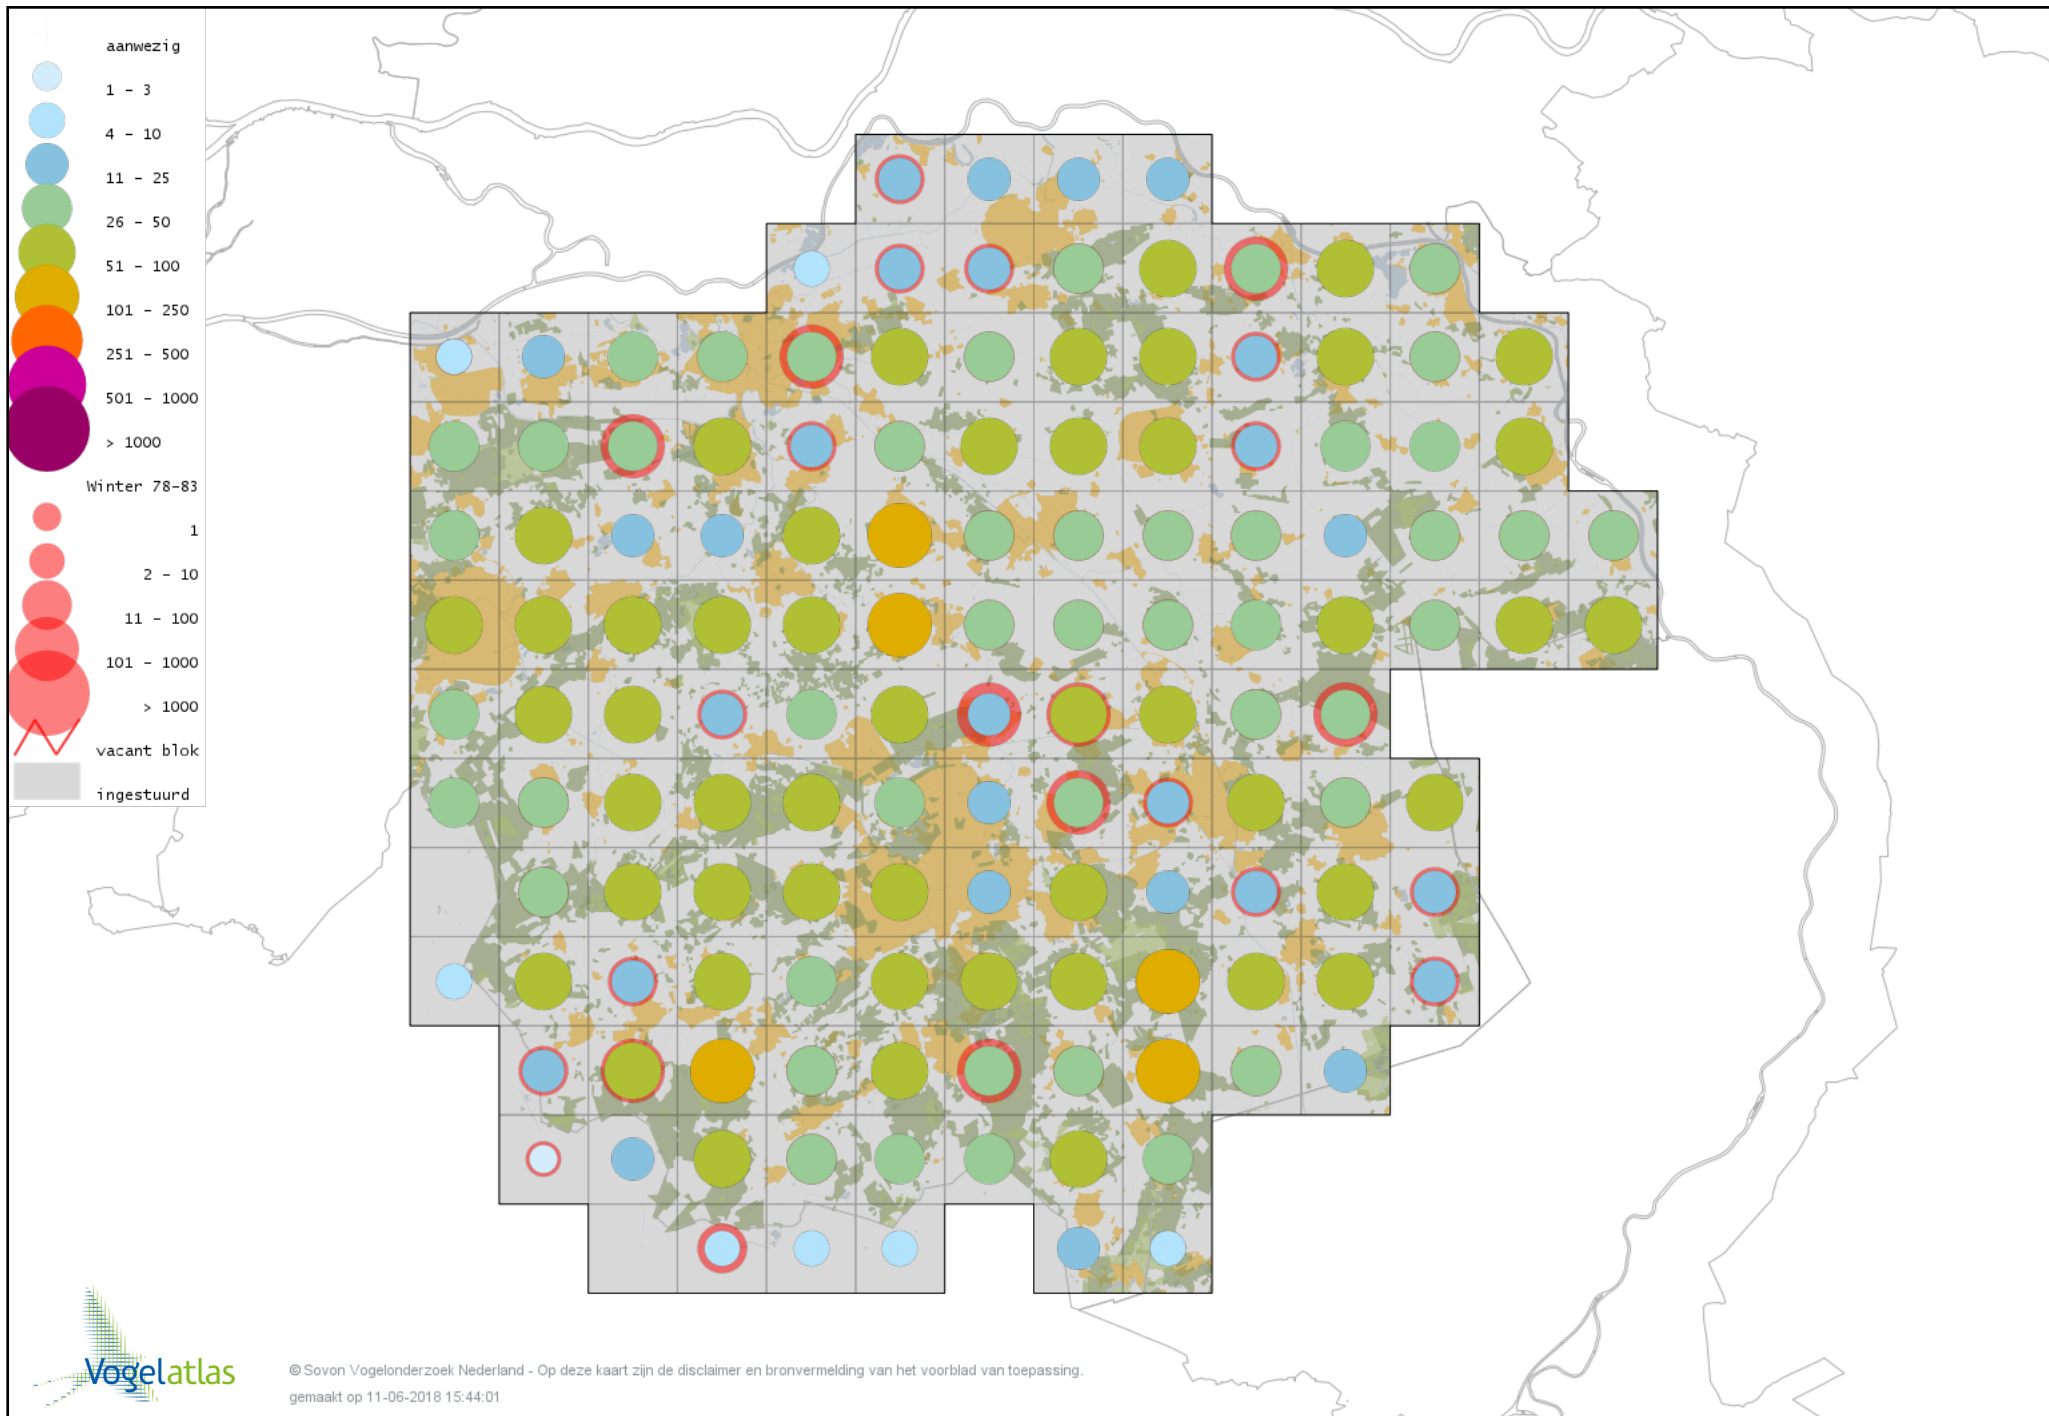

Voorlopige verspreidingskaart Velduil winter

Voorlopige verspreidingskaart IJsvogel winter

Voorlopige verspreidingskaart Hop winter

Voorlopige verspreidingskaart Groene Specht winter

Voorlopige verspreidingskaart Zwarte Specht winter

Voorlopige verspreidingskaart Grote Bonte Specht winter

Voorlopige verspreidingskaart Middelste Bonte Specht winter

Voorlopige verspreidingskaart Kleine Bonte Specht winter

Voorlopige verspreidingskaart Klapekster winter

Voorlopige verspreidingskaart Ekster winter

Voorlopige verspreidingskaart Gaai winter

Voorlopige verspreidingskaart Kauw winter

Voorlopige verspreidingskaart Russische Kauw winter

Voorlopige verspreidingskaart Noordse Kauw winter