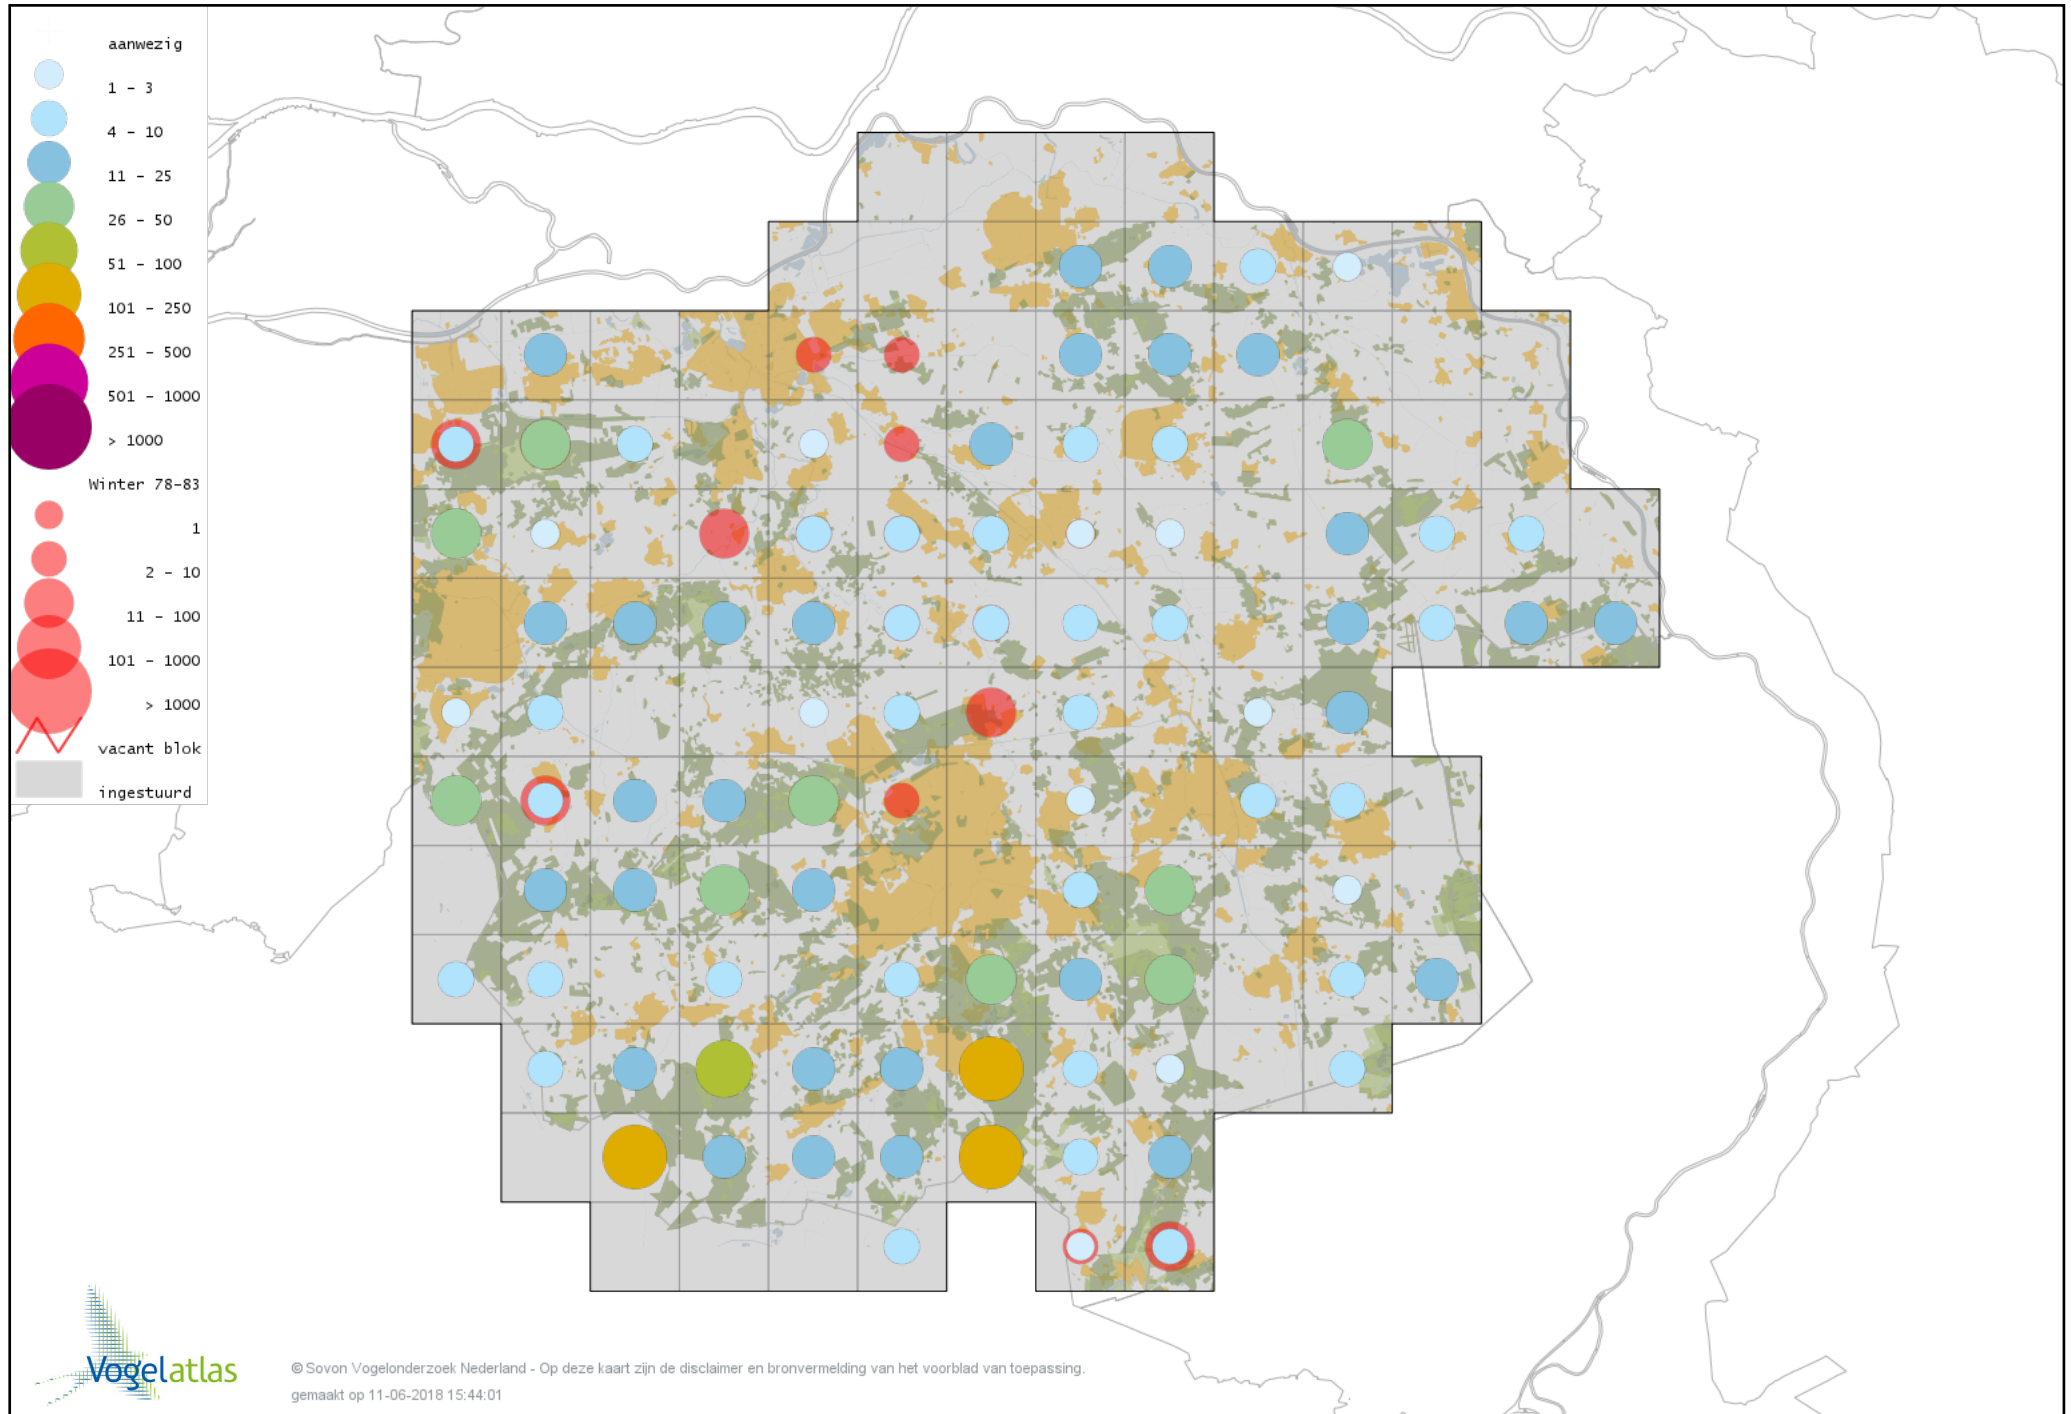

Voorlopige verspreidingskaart Vink winter

Voorlopige verspreidingskaart Keep winter

Voorlopige verspreidingskaart Europese Kanarie winter

Voorlopige verspreidingskaart Kanarie winter

Voorlopige verspreidingskaart Groenling winter

Voorlopige verspreidingskaart Putter winter

Voorlopige verspreidingskaart Sijs winter

Voorlopige verspreidingskaart Kneu winter

Voorlopige verspreidingskaart Frater winter

Voorlopige verspreidingskaart Kleine Barmsijs winter

Voorlopige verspreidingskaart Grote Barmsijs winter

Voorlopige verspreidingskaart Barmsijs (Grote of Kleine) winter

Voorlopige verspreidingskaart Kruisbek winter

Voorlopige verspreidingskaart Grote Kruisbek winter