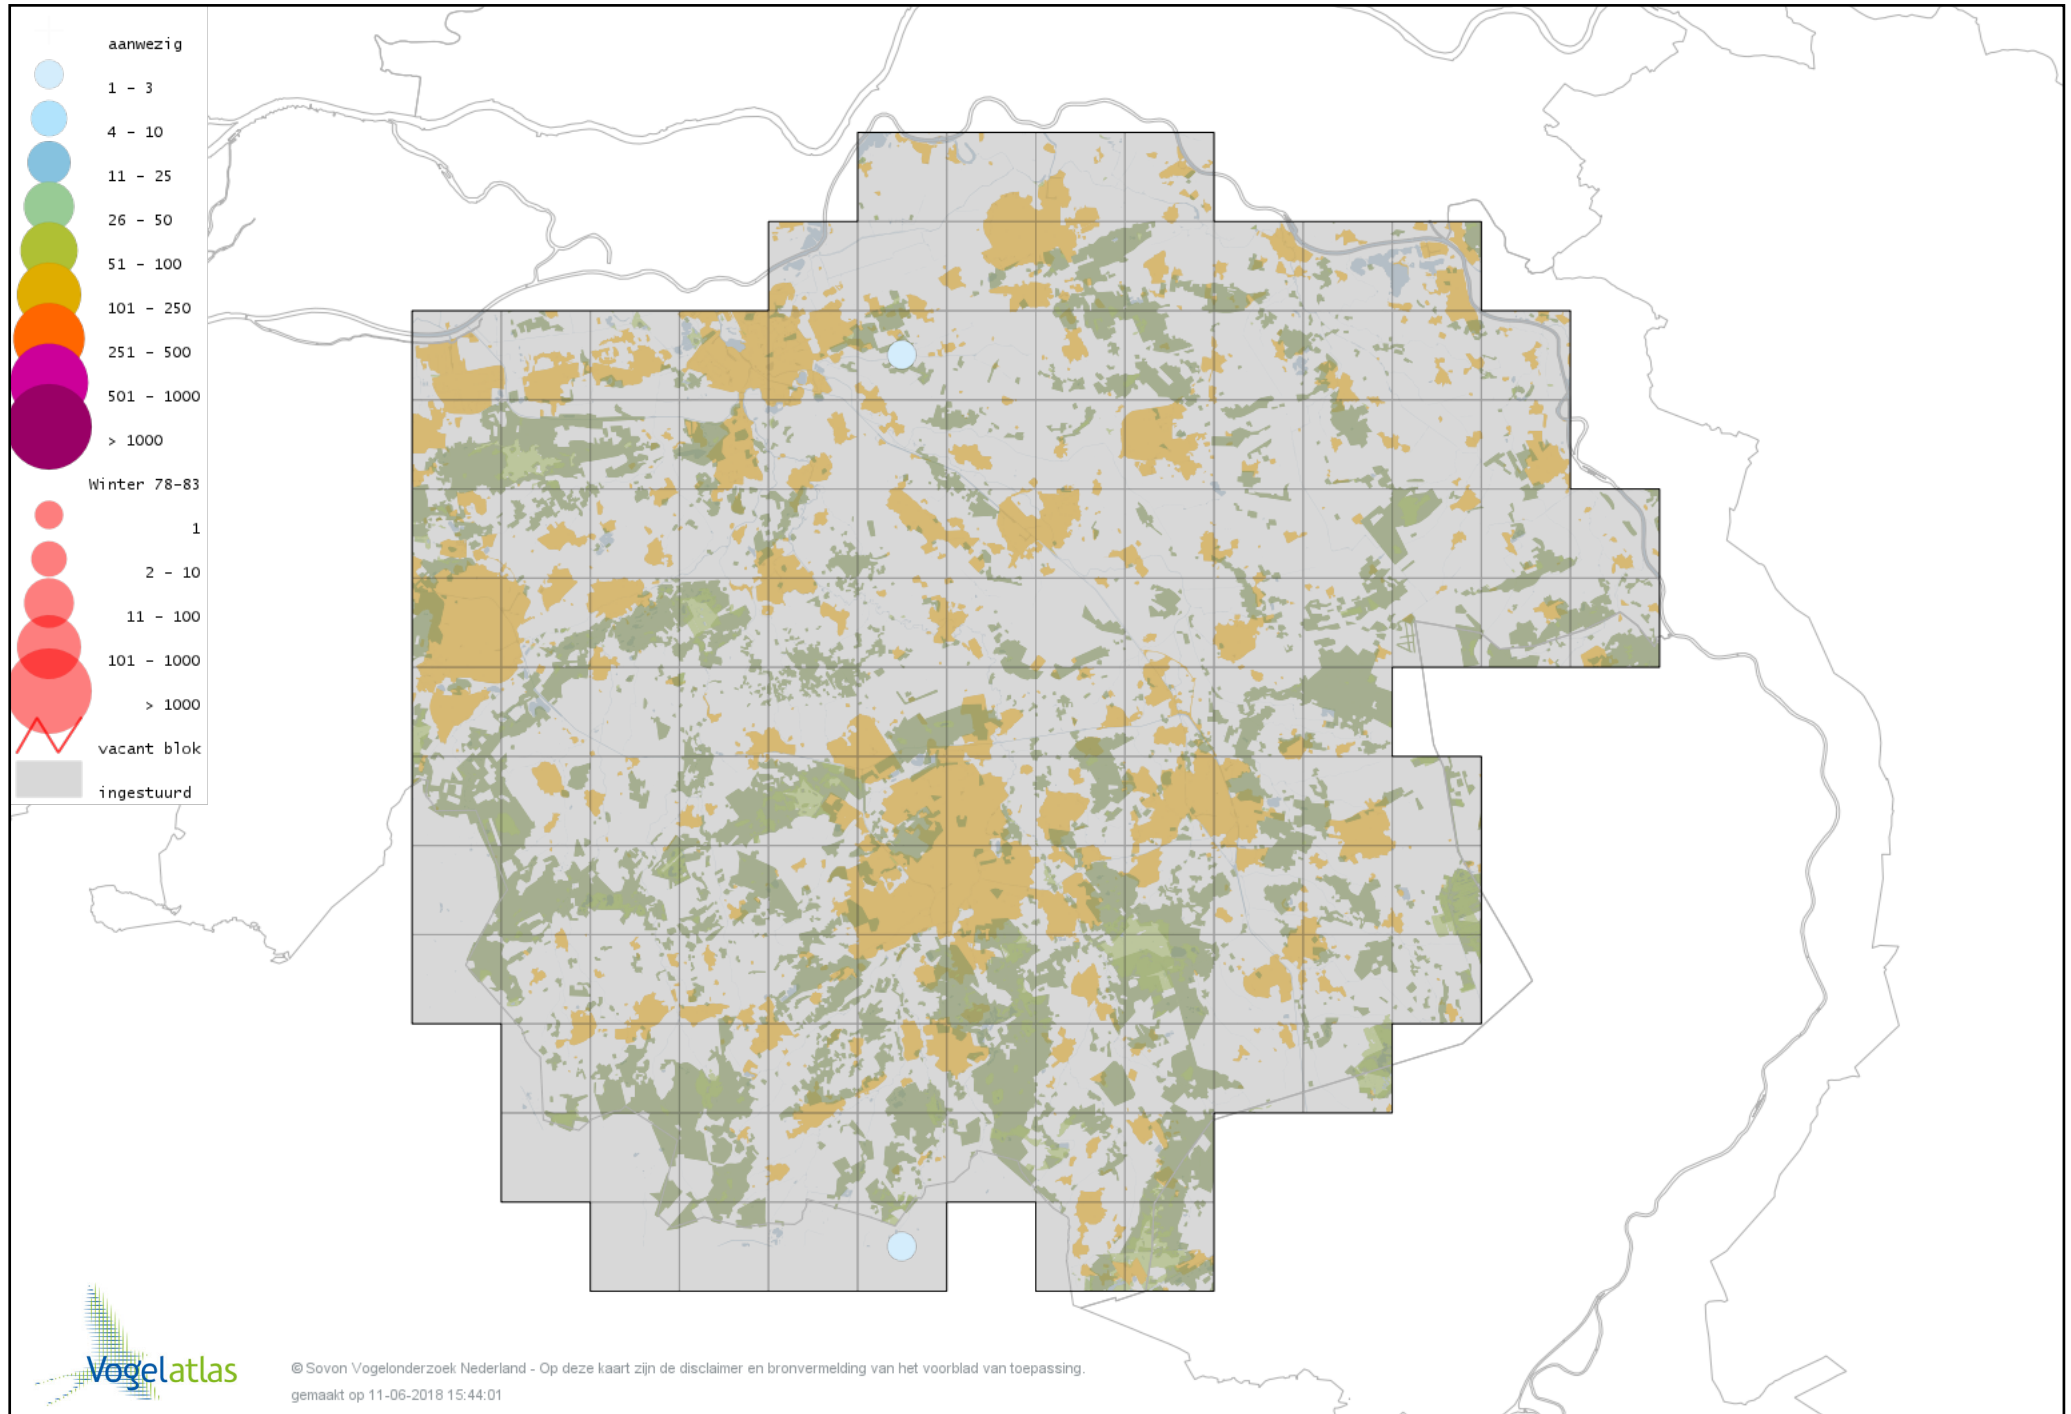

Voorlopige verspreidingskaart Slechtvalk winter

Voorlopige verspreidingskaart Waterral winter

Voorlopige verspreidingskaart Waterhoen winter

Voorlopige verspreidingskaart Meerkoet winter

Voorlopige verspreidingskaart Kraanvogel winter

Voorlopige verspreidingskaart Kroonkraanvogel winter

Voorlopige verspreidingskaart Scholekster winter

Voorlopige verspreidingskaart Kluut winter

Voorlopige verspreidingskaart Goudplevier winter

Voorlopige verspreidingskaart Zilverplevier winter

Voorlopige verspreidingskaart Kievit winter

Voorlopige verspreidingskaart Bonte Strandloper winter

Voorlopige verspreidingskaart Kemphaan winter

Voorlopige verspreidingskaart Bokje winter

Voorlopige verspreidingskaart Watersnip winter