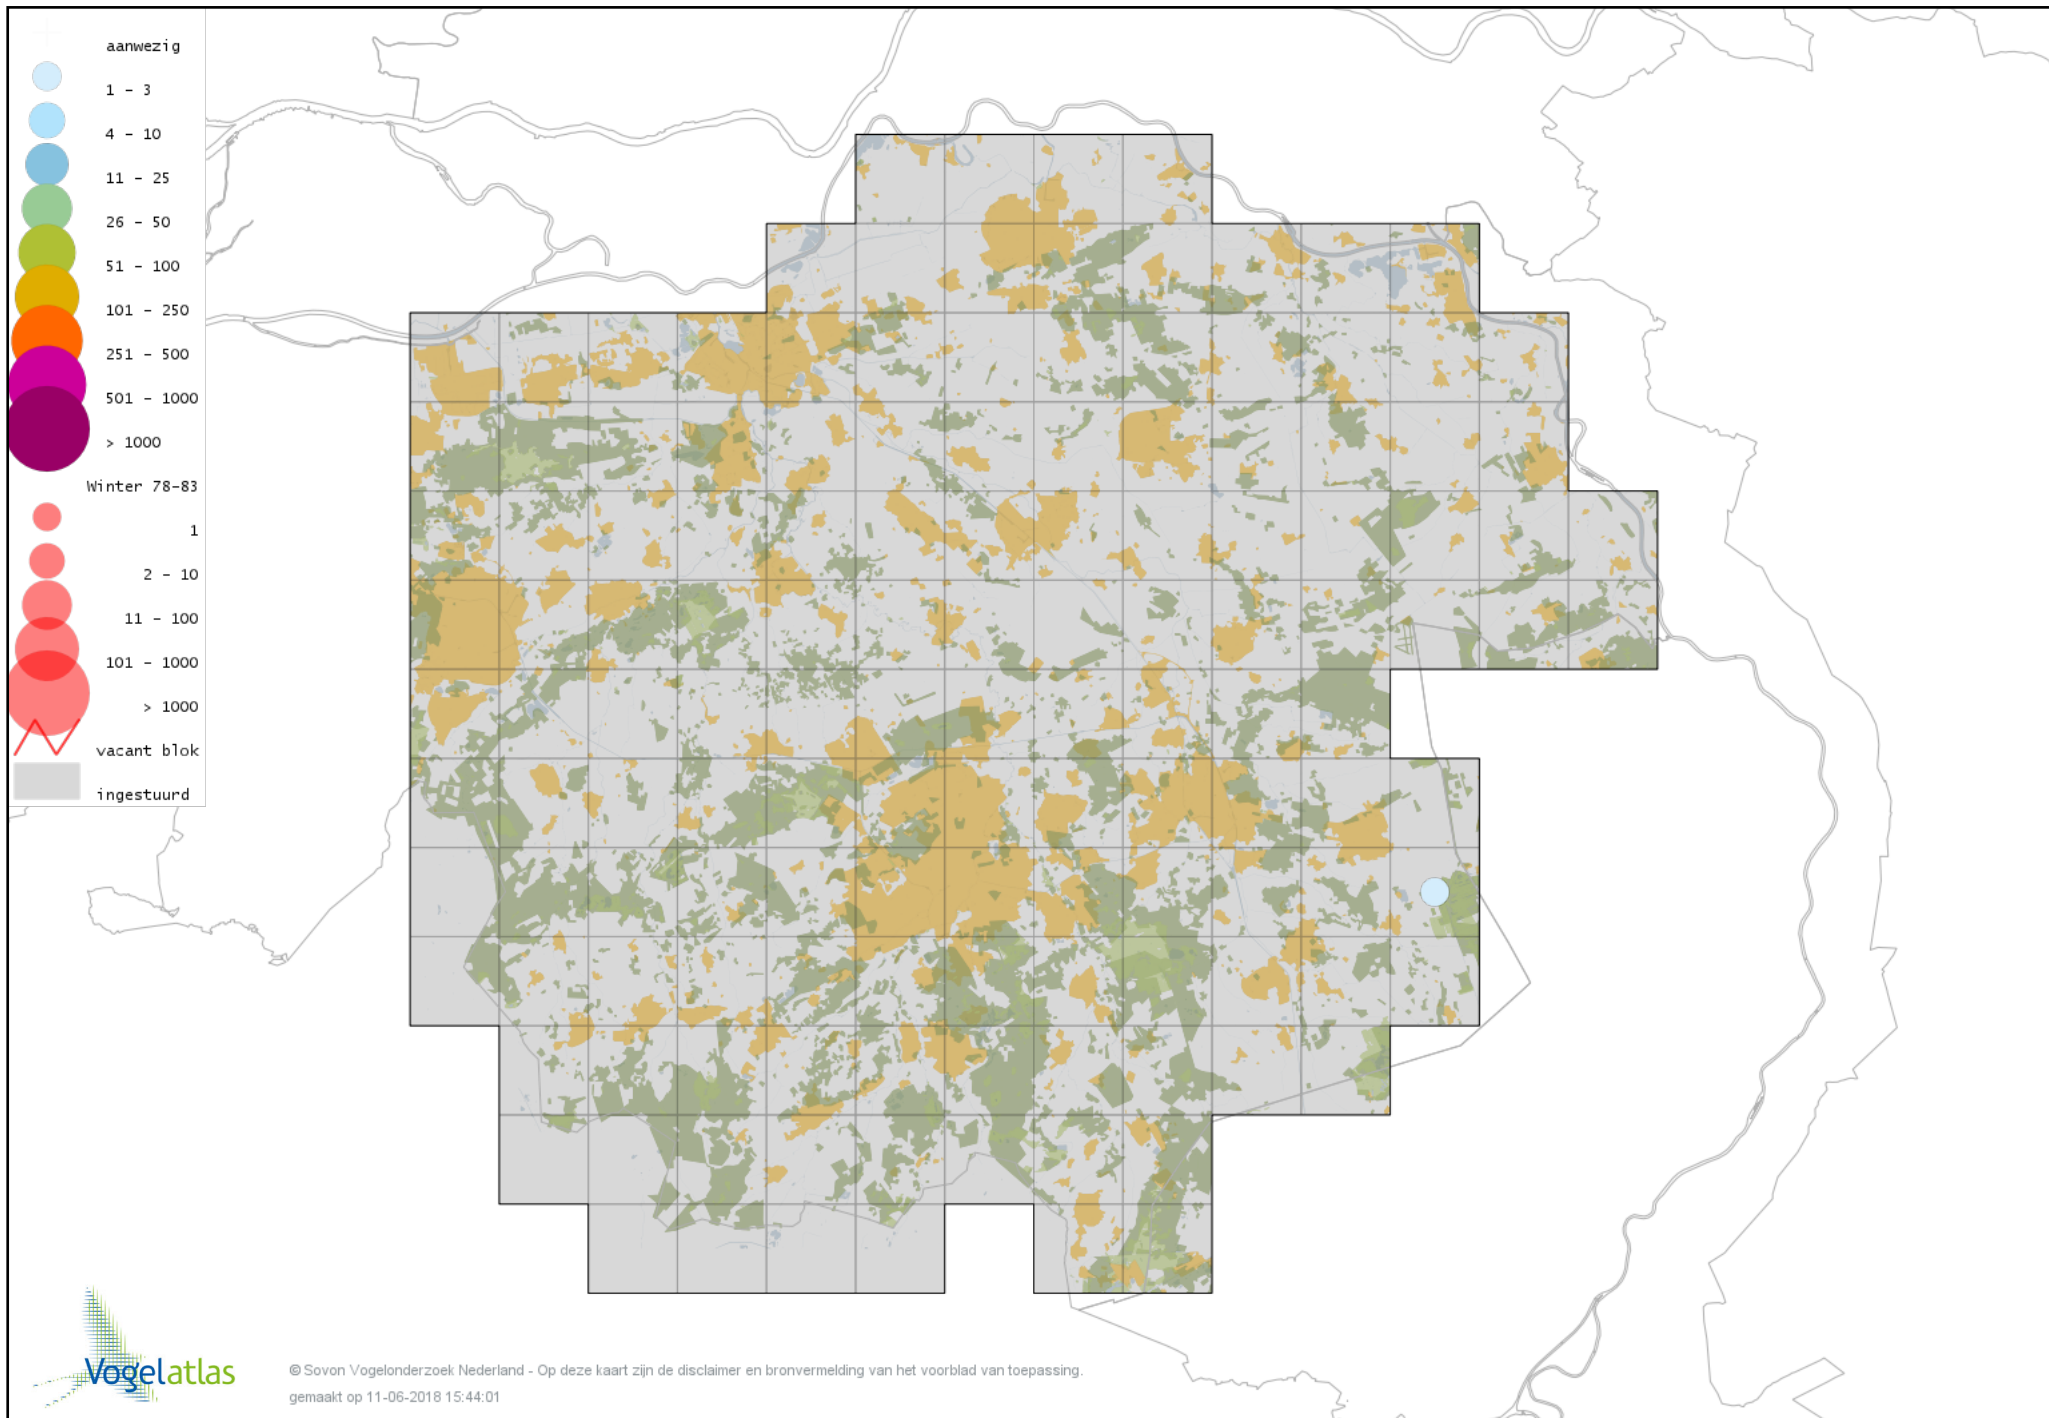

Voorlopige verspreidingskaart Roodkeelduiker winter

Voorlopige verspreidingskaart Parelduiker winter

Voorlopige verspreidingskaart Aalscholver winter

Voorlopige verspreidingskaart Grote Aalscholver winter

Voorlopige verspreidingskaart Roze Pelikaan winter

Voorlopige verspreidingskaart Roerdomp winter

Voorlopige verspreidingskaart Kwak winter

Voorlopige verspreidingskaart Kleine Zilverreiger winter

Voorlopige verspreidingskaart Grote Zilverreiger winter