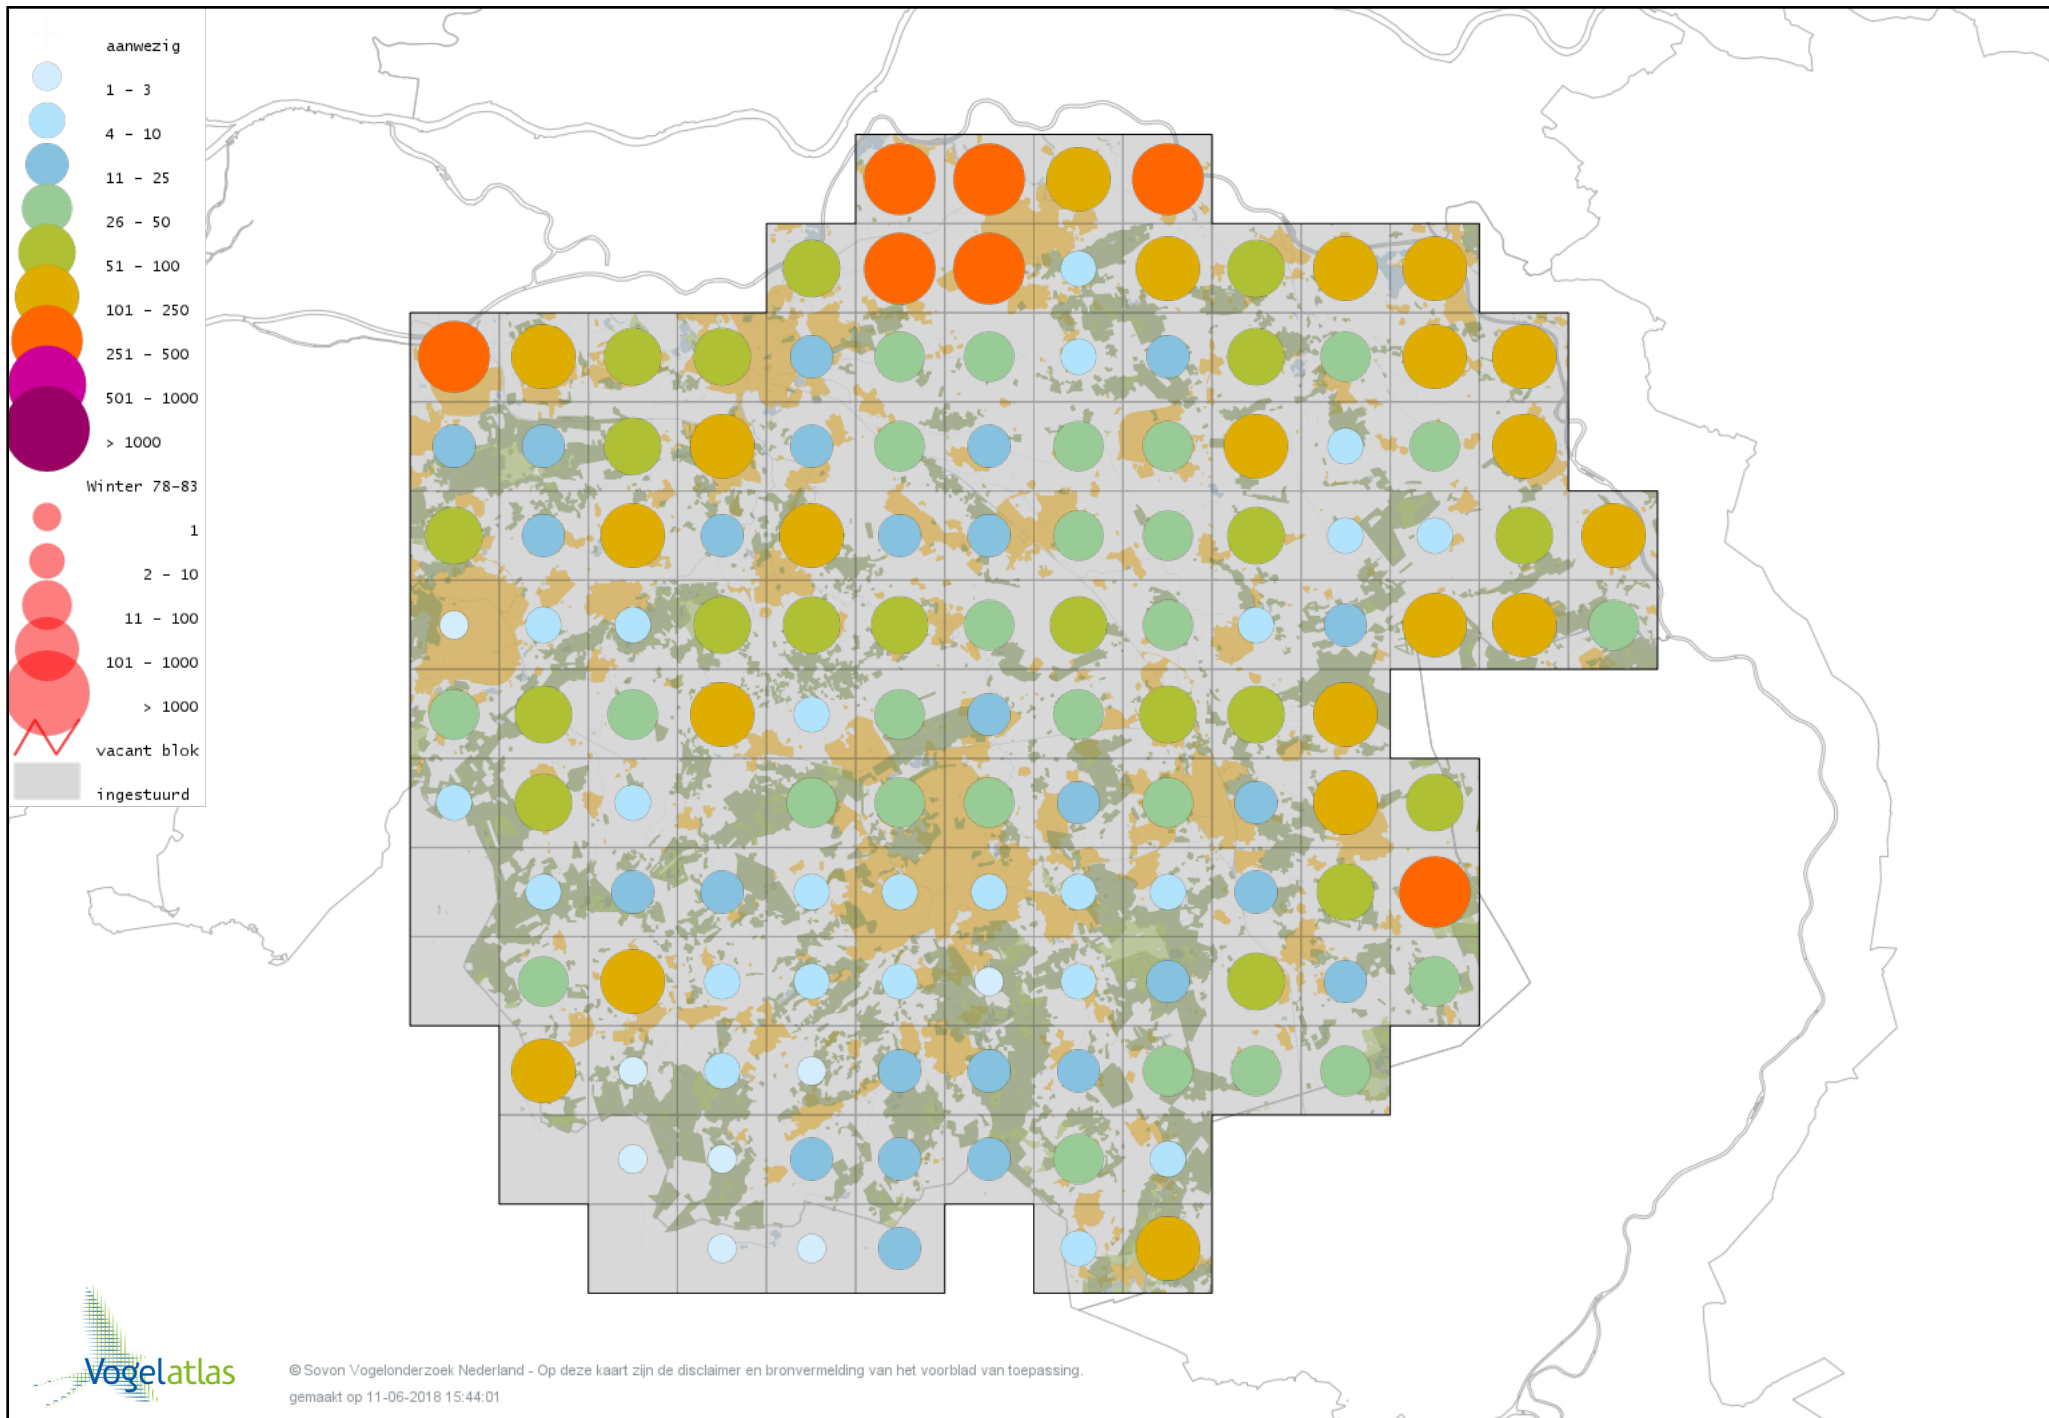

Voorlopige verspreidingskaart Brandgans x Grauwe Gans winter

Voorlopige verspreidingskaart Brandgans x Kolgans winter

Voorlopige verspreidingskaart Brandgans x Sneeuwgans winter

Voorlopige verspreidingskaart Canadese gans x Grauwe gans winter

Voorlopige verspreidingskaart Canadese Gans x Kolgans winter

Voorlopige verspreidingskaart Roodhalsgans winter

Voorlopige verspreidingskaart Rotgans winter

Voorlopige verspreidingskaart Nijlgans winter

Voorlopige verspreidingskaart hybride gans winter

Voorlopige verspreidingskaart Casarca winter

Voorlopige verspreidingskaart Kaapse Casarca winter

Voorlopige verspreidingskaart Bergeend winter

Voorlopige verspreidingskaart Krooneend winter

Voorlopige verspreidingskaart Peposaca-eend winter

Voorlopige verspreidingskaart Tafeleend winter

Voorlopige verspreidingskaart Witoogend winter

Voorlopige verspreidingskaart Kuifeend winter

Voorlopige verspreidingskaart Kuifeend x Tafeleend winter

Voorlopige verspreidingskaart Kuifeend x Witoogend winter