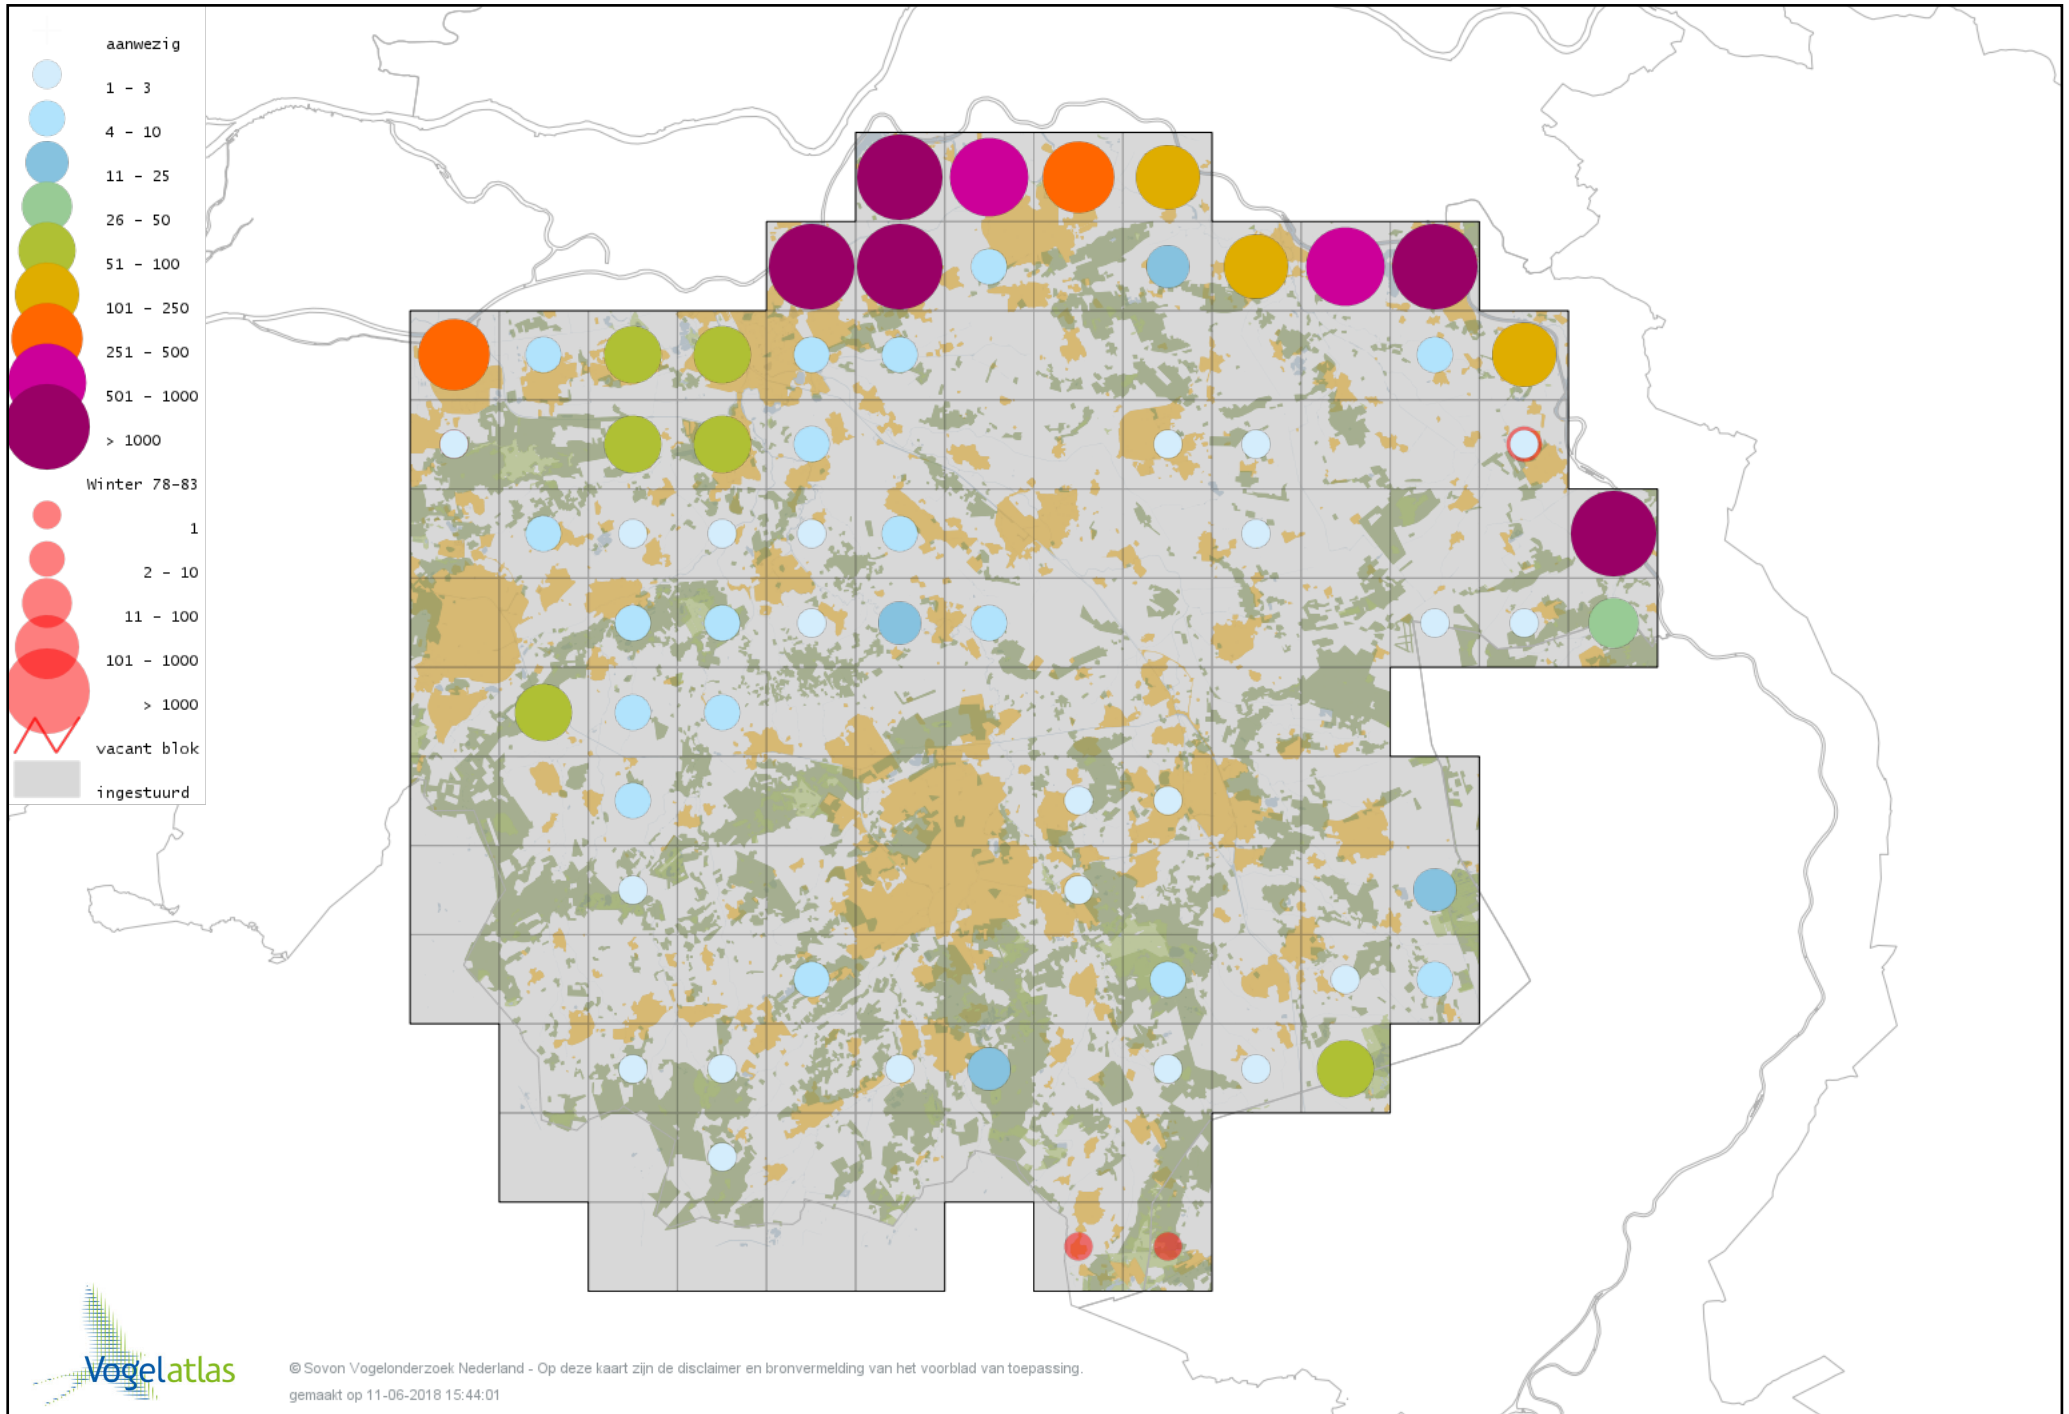

Voorlopige verspreidingskaart Toendrarietgans winter

Voorlopige verspreidingskaart Rietgans (Taiga of Toendra) winter

Voorlopige verspreidingskaart Kleine Rietgans winter

Voorlopige verspreidingskaart Grauwe Gans winter

Voorlopige verspreidingskaart Soepgans winter

Voorlopige verspreidingskaart Dwerggans winter

Voorlopige verspreidingskaart Kolgans winter

Voorlopige verspreidingskaart Kleine Canadese Gans (minima) winter

Voorlopige verspreidingskaart Grote Canadese Gans winter

Voorlopige verspreidingskaart Brandgans winter

Voorlopige verspreidingskaart Brandgans x Canadese Gans winter

Voorlopige verspreidingskaart hybride Brandgans x Dwerggans winter