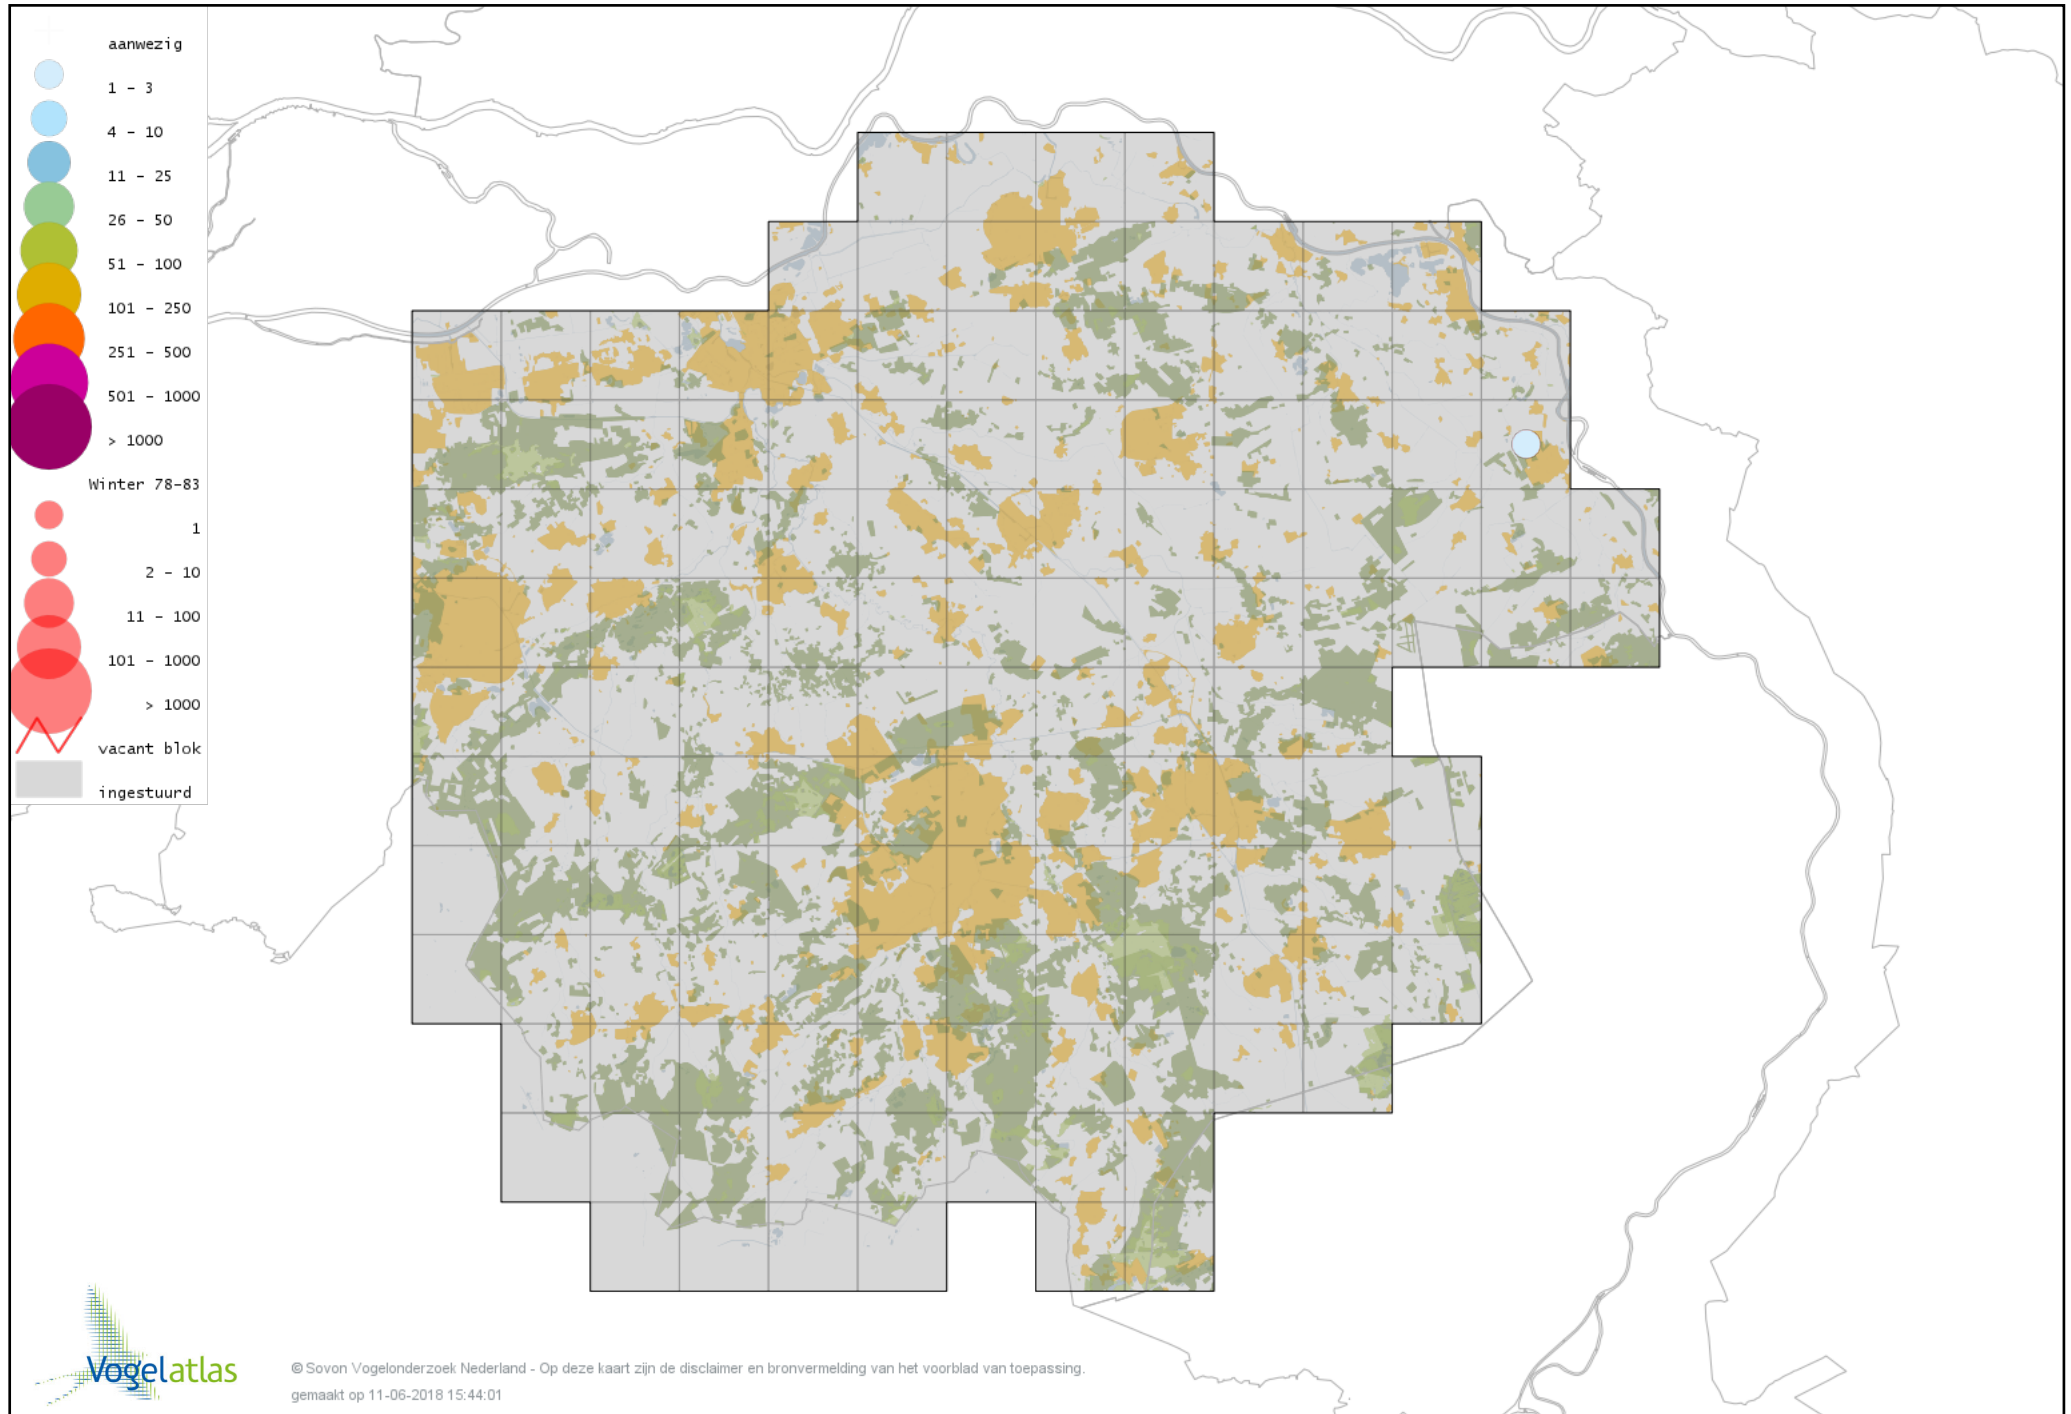

Voorlopige verspreidingskaart Witte Kwikstaart winter

Voorlopige verspreidingskaart Rouwkwikstaart winter

Voorlopige verspreidingskaart Graspieper winter

Voorlopige verspreidingskaart Waterpieper winter

Voorlopige verspreidingskaart Zebravink winter

Voorlopige verspreidingskaart Vink winter

Voorlopige verspreidingskaart Keep winter

Voorlopige verspreidingskaart Europese Kanarie winter

Voorlopige verspreidingskaart Kanarie winter

Voorlopige verspreidingskaart Groenling winter