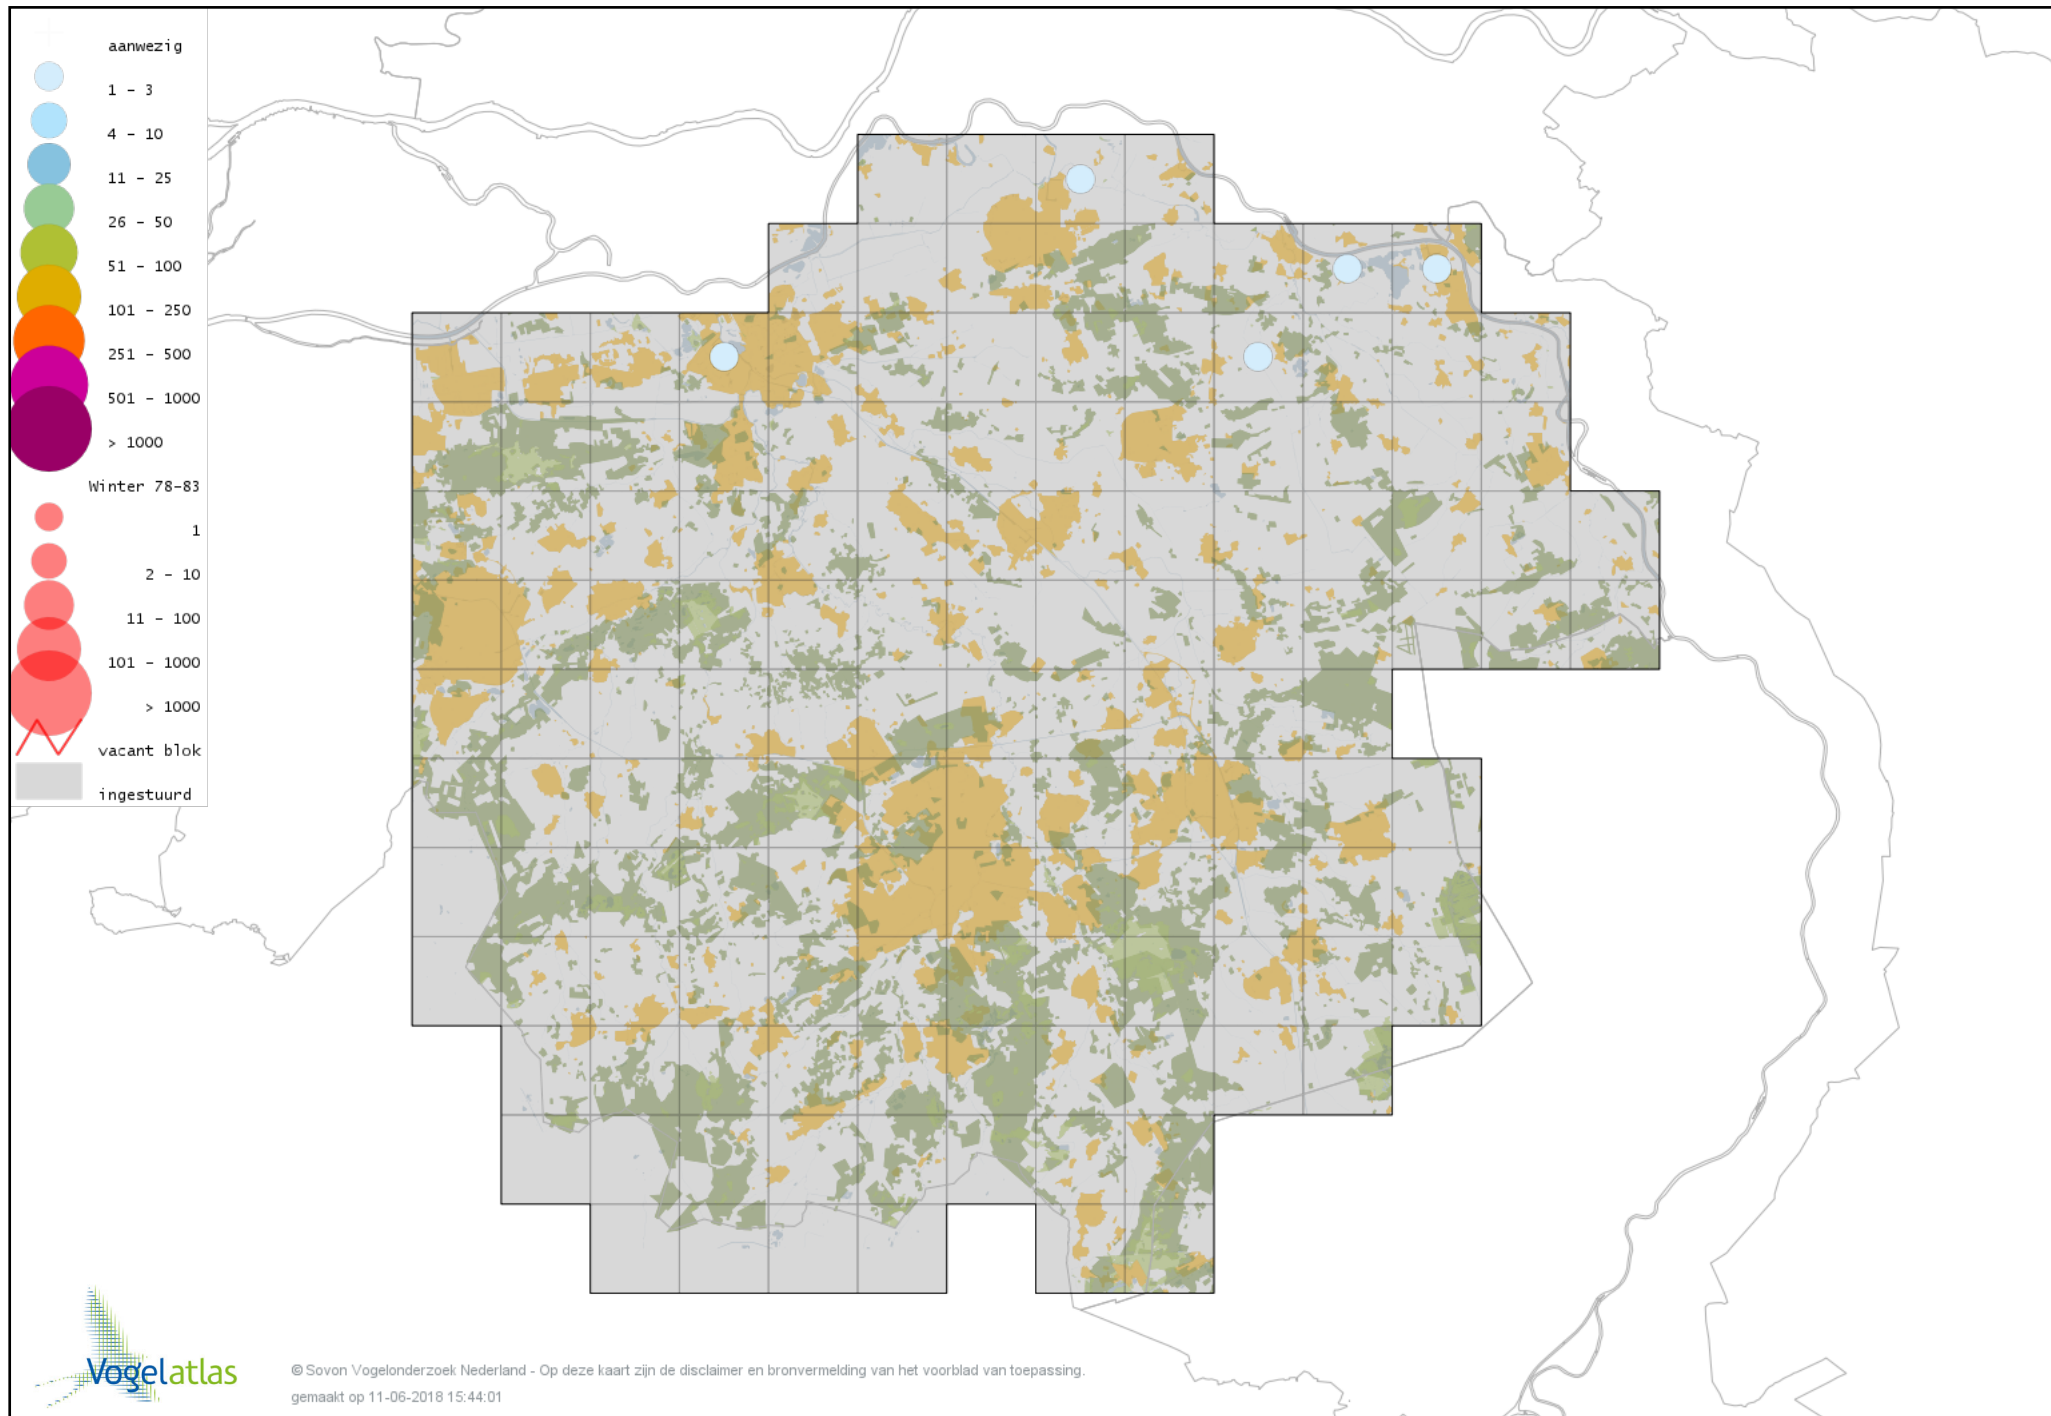

Voorlopige verspreidingskaart Roodkeelduiker winter

Voorlopige verspreidingskaart Parelduiker winter

Voorlopige verspreidingskaart Aalscholver winter

Voorlopige verspreidingskaart Grote Aalscholver winter

Voorlopige verspreidingskaart Roze Pelikaan winter

Voorlopige verspreidingskaart Roerdomp winter

Voorlopige verspreidingskaart Kwak winter

Voorlopige verspreidingskaart Kleine Zilverreiger winter

Voorlopige verspreidingskaart Grote Zilverreiger winter