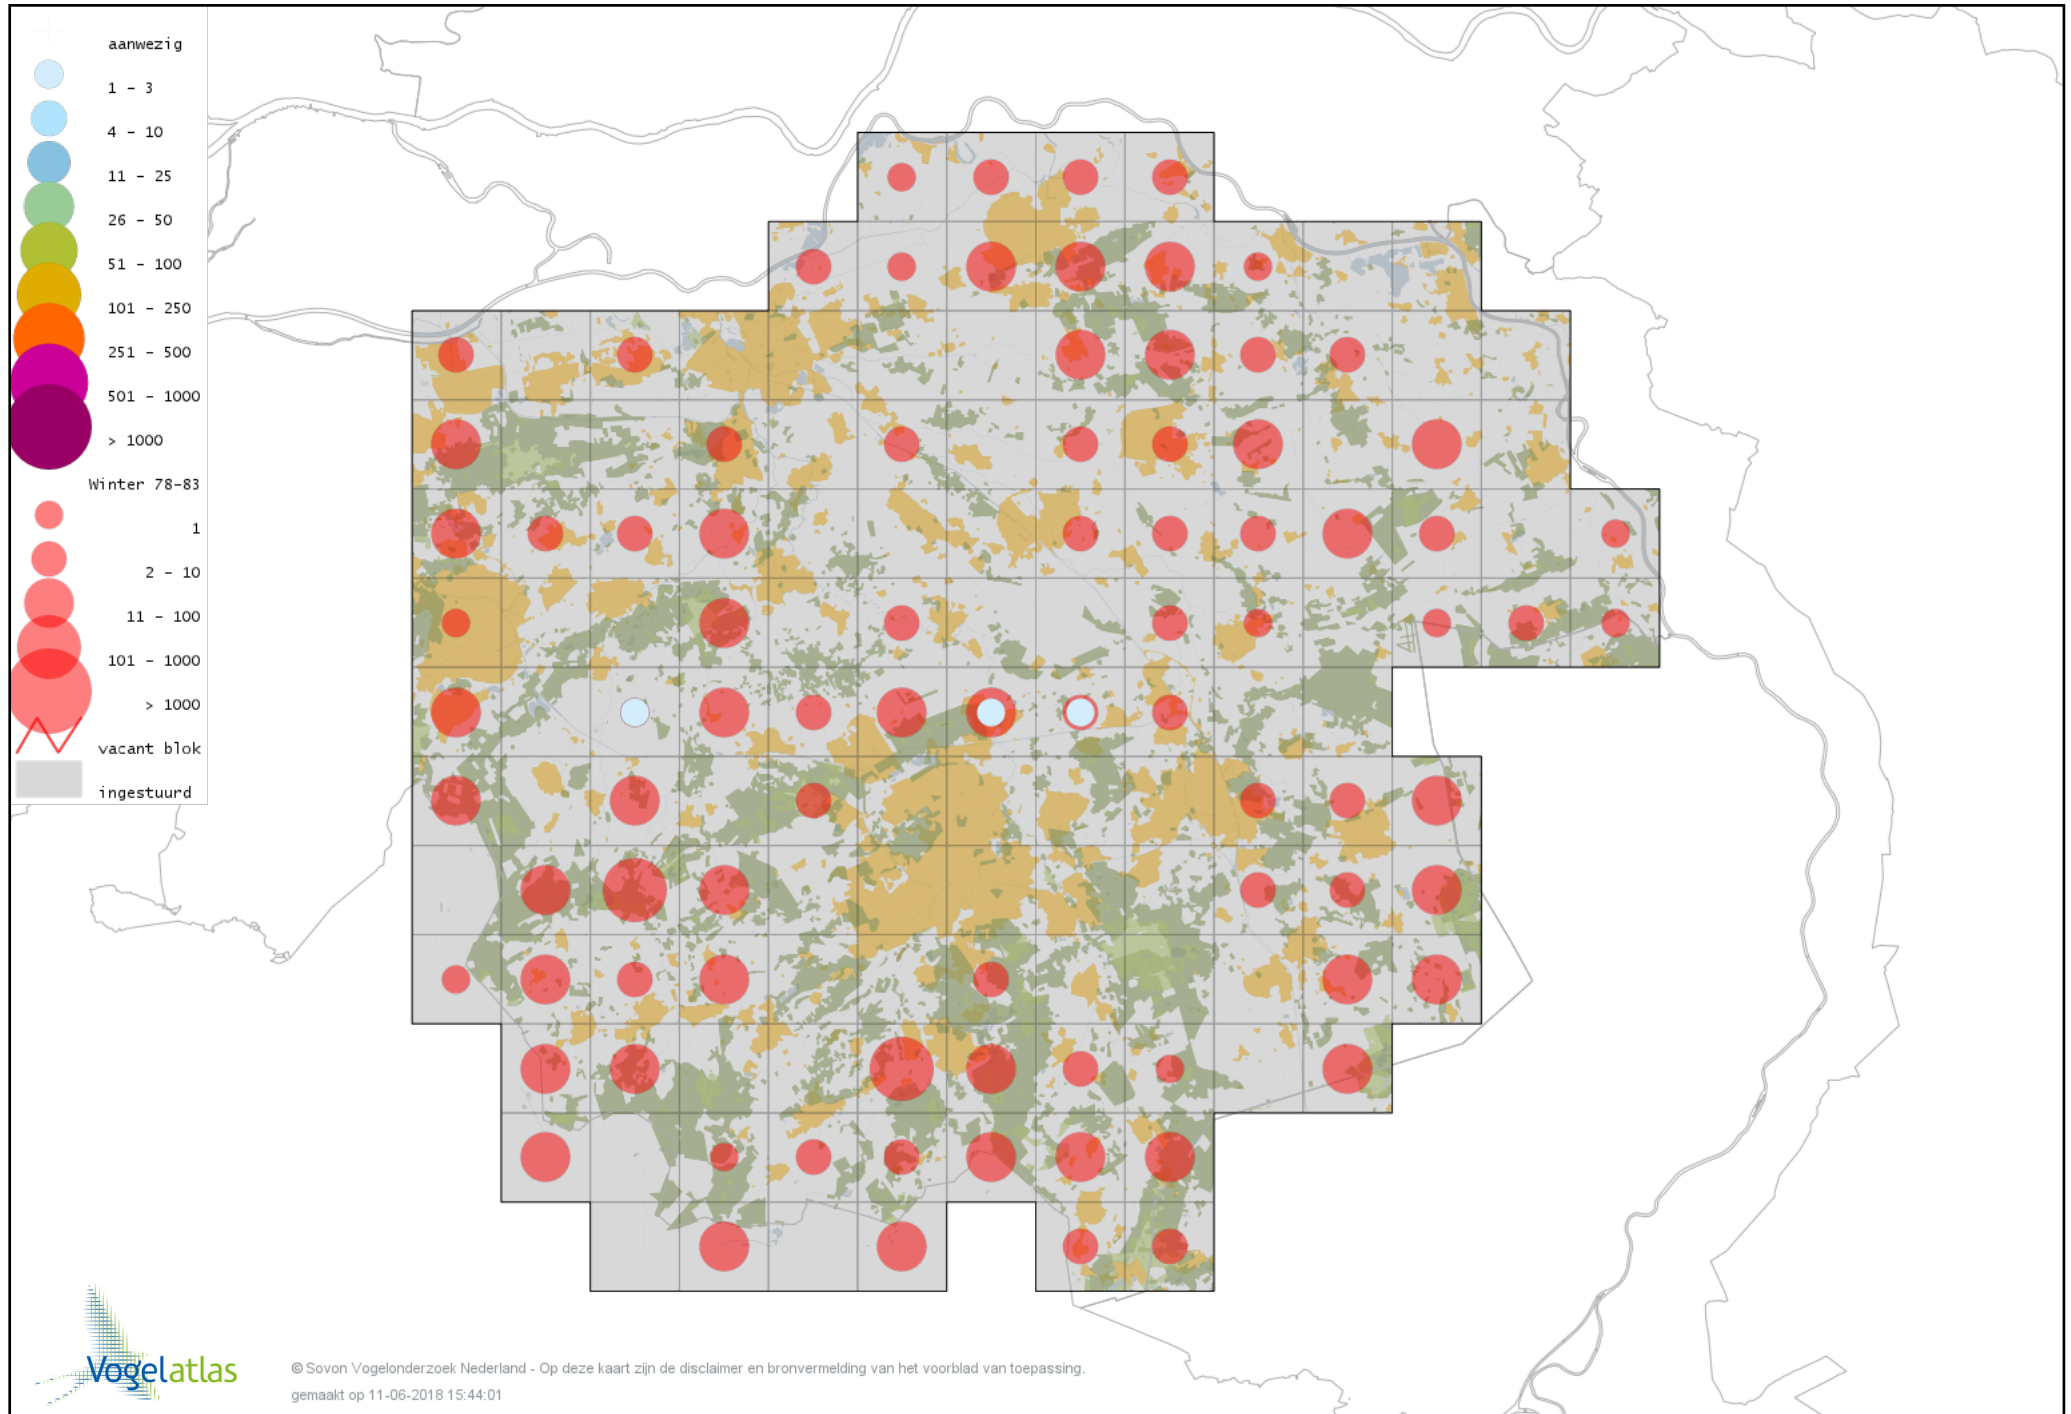

Voorlopige verspreidingskaart Ekster winter

Voorlopige verspreidingskaart Gaai winter

Voorlopige verspreidingskaart Kauw winter

Voorlopige verspreidingskaart Russische Kauw winter

Voorlopige verspreidingskaart Noordse Kauw winter

Voorlopige verspreidingskaart Roek winter

Voorlopige verspreidingskaart Zwarte Kraai winter

Voorlopige verspreidingskaart Bonte Kraai winter

Voorlopige verspreidingskaart Raaf winter

Voorlopige verspreidingskaart Goudhaan winter