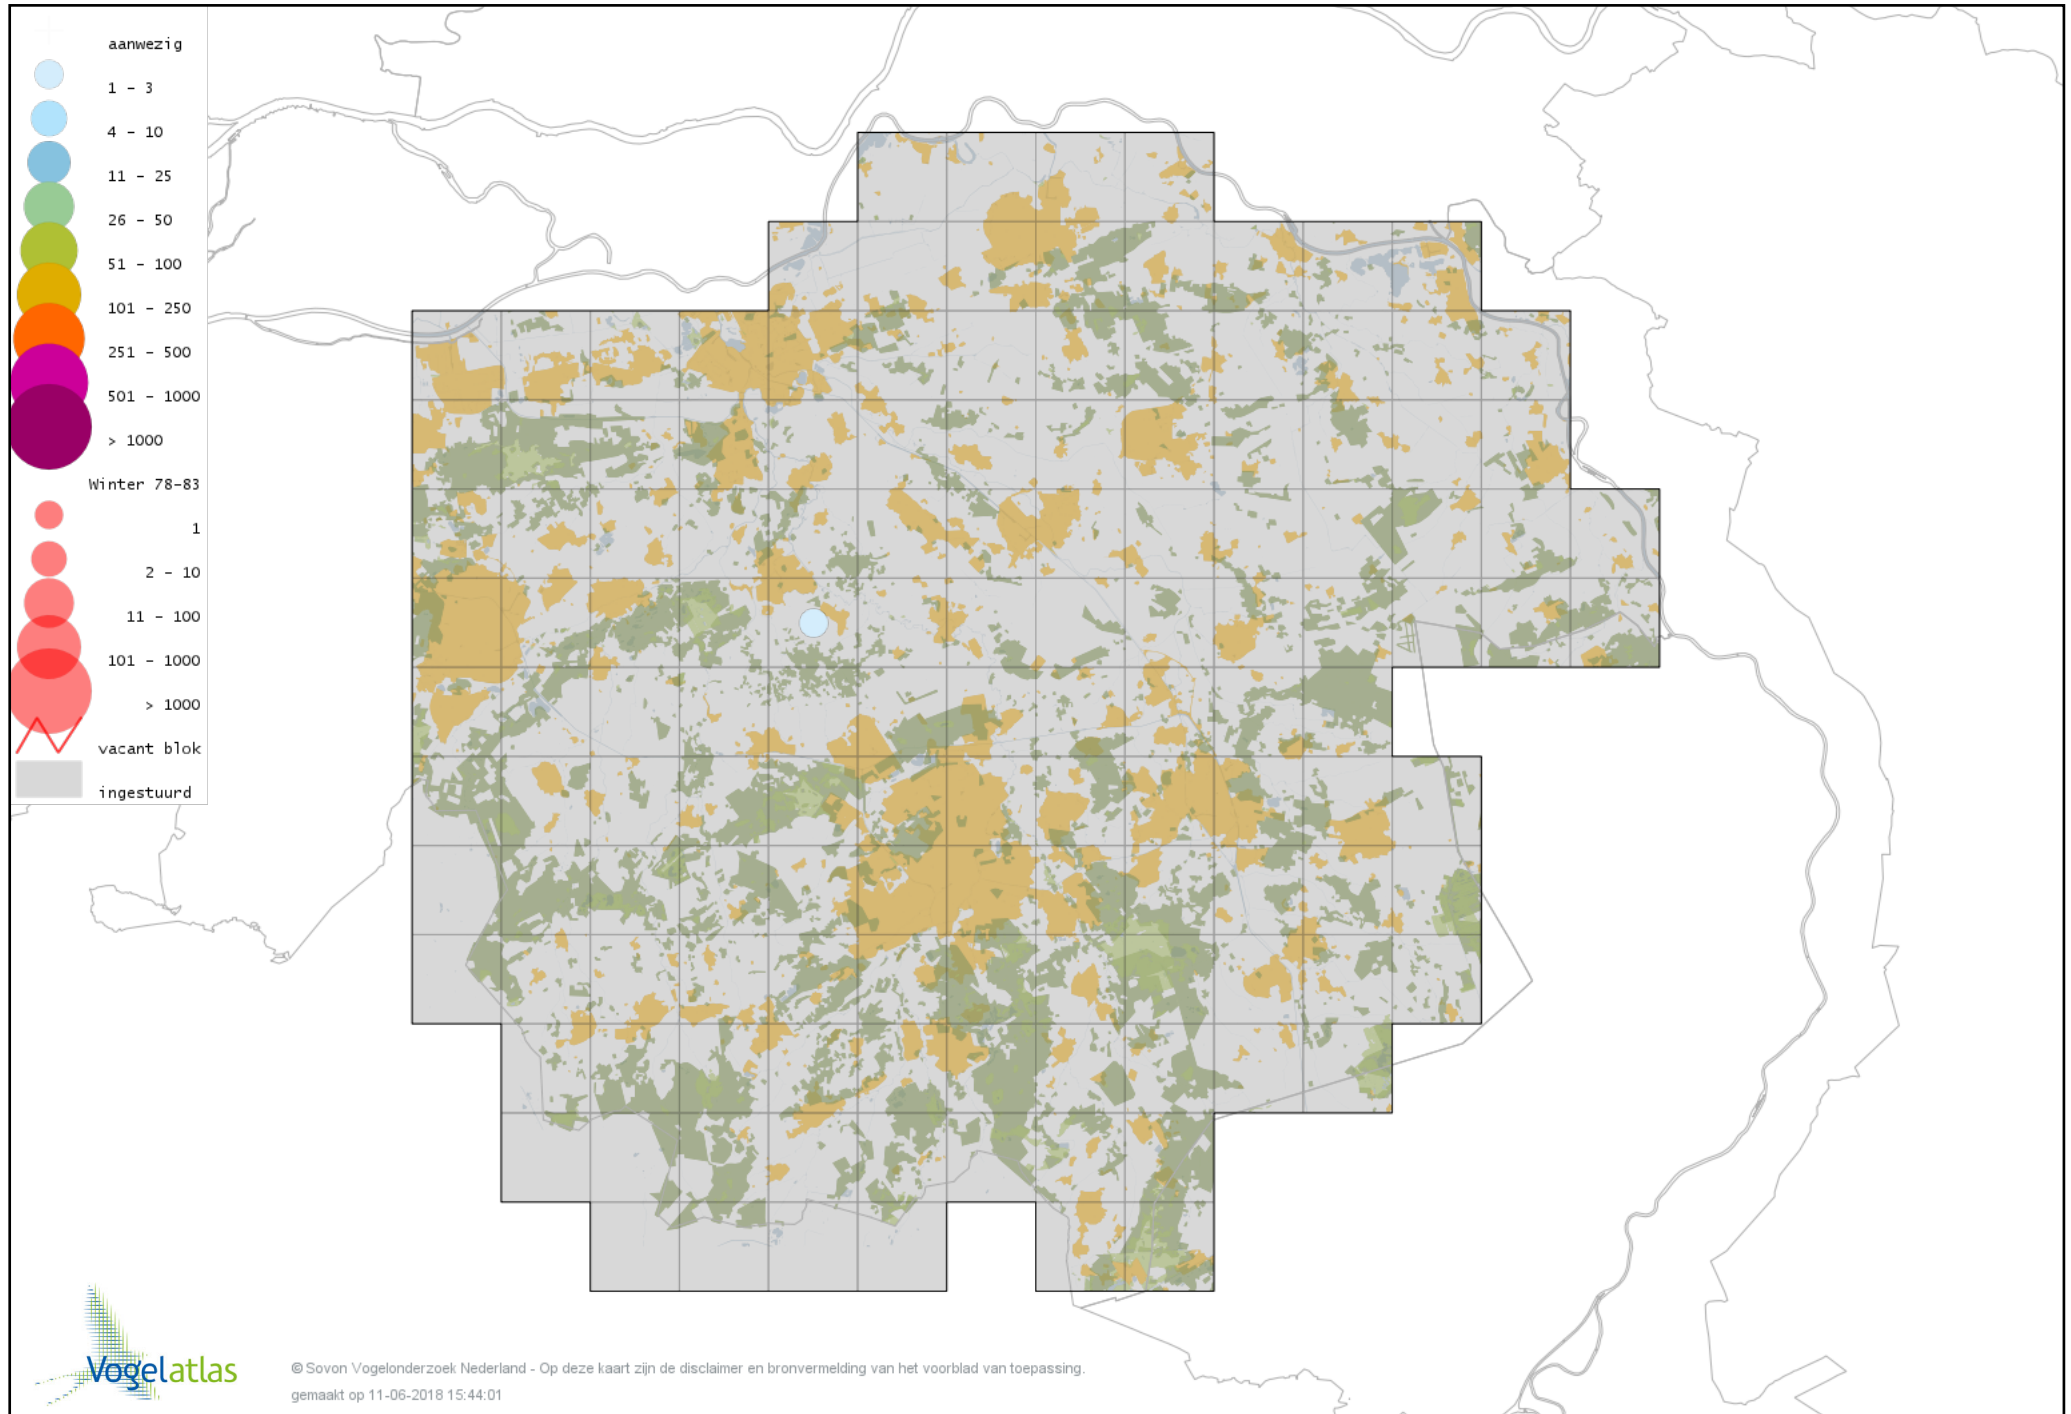

Voorlopige verspreidingskaart Kaneeltaling winter

Voorlopige verspreidingskaart Slobeend winter

Voorlopige verspreidingskaart Wilde Eend winter

Voorlopige verspreidingskaart Soepeend winter

Voorlopige verspreidingskaart Pijlstaart winter

Voorlopige verspreidingskaart Kalkoen winter

Voorlopige verspreidingskaart Zilverfazant winter

Voorlopige verspreidingskaart Fazant winter

Voorlopige verspreidingskaart Goudfazant winter

Voorlopige verspreidingskaart Blauwe Pauw winter

Voorlopige verspreidingskaart Roodkeelduiker winter

Voorlopige verspreidingskaart Parelduiker winter

Voorlopige verspreidingskaart Aalscholver winter

Voorlopige verspreidingskaart Grote Aalscholver winter