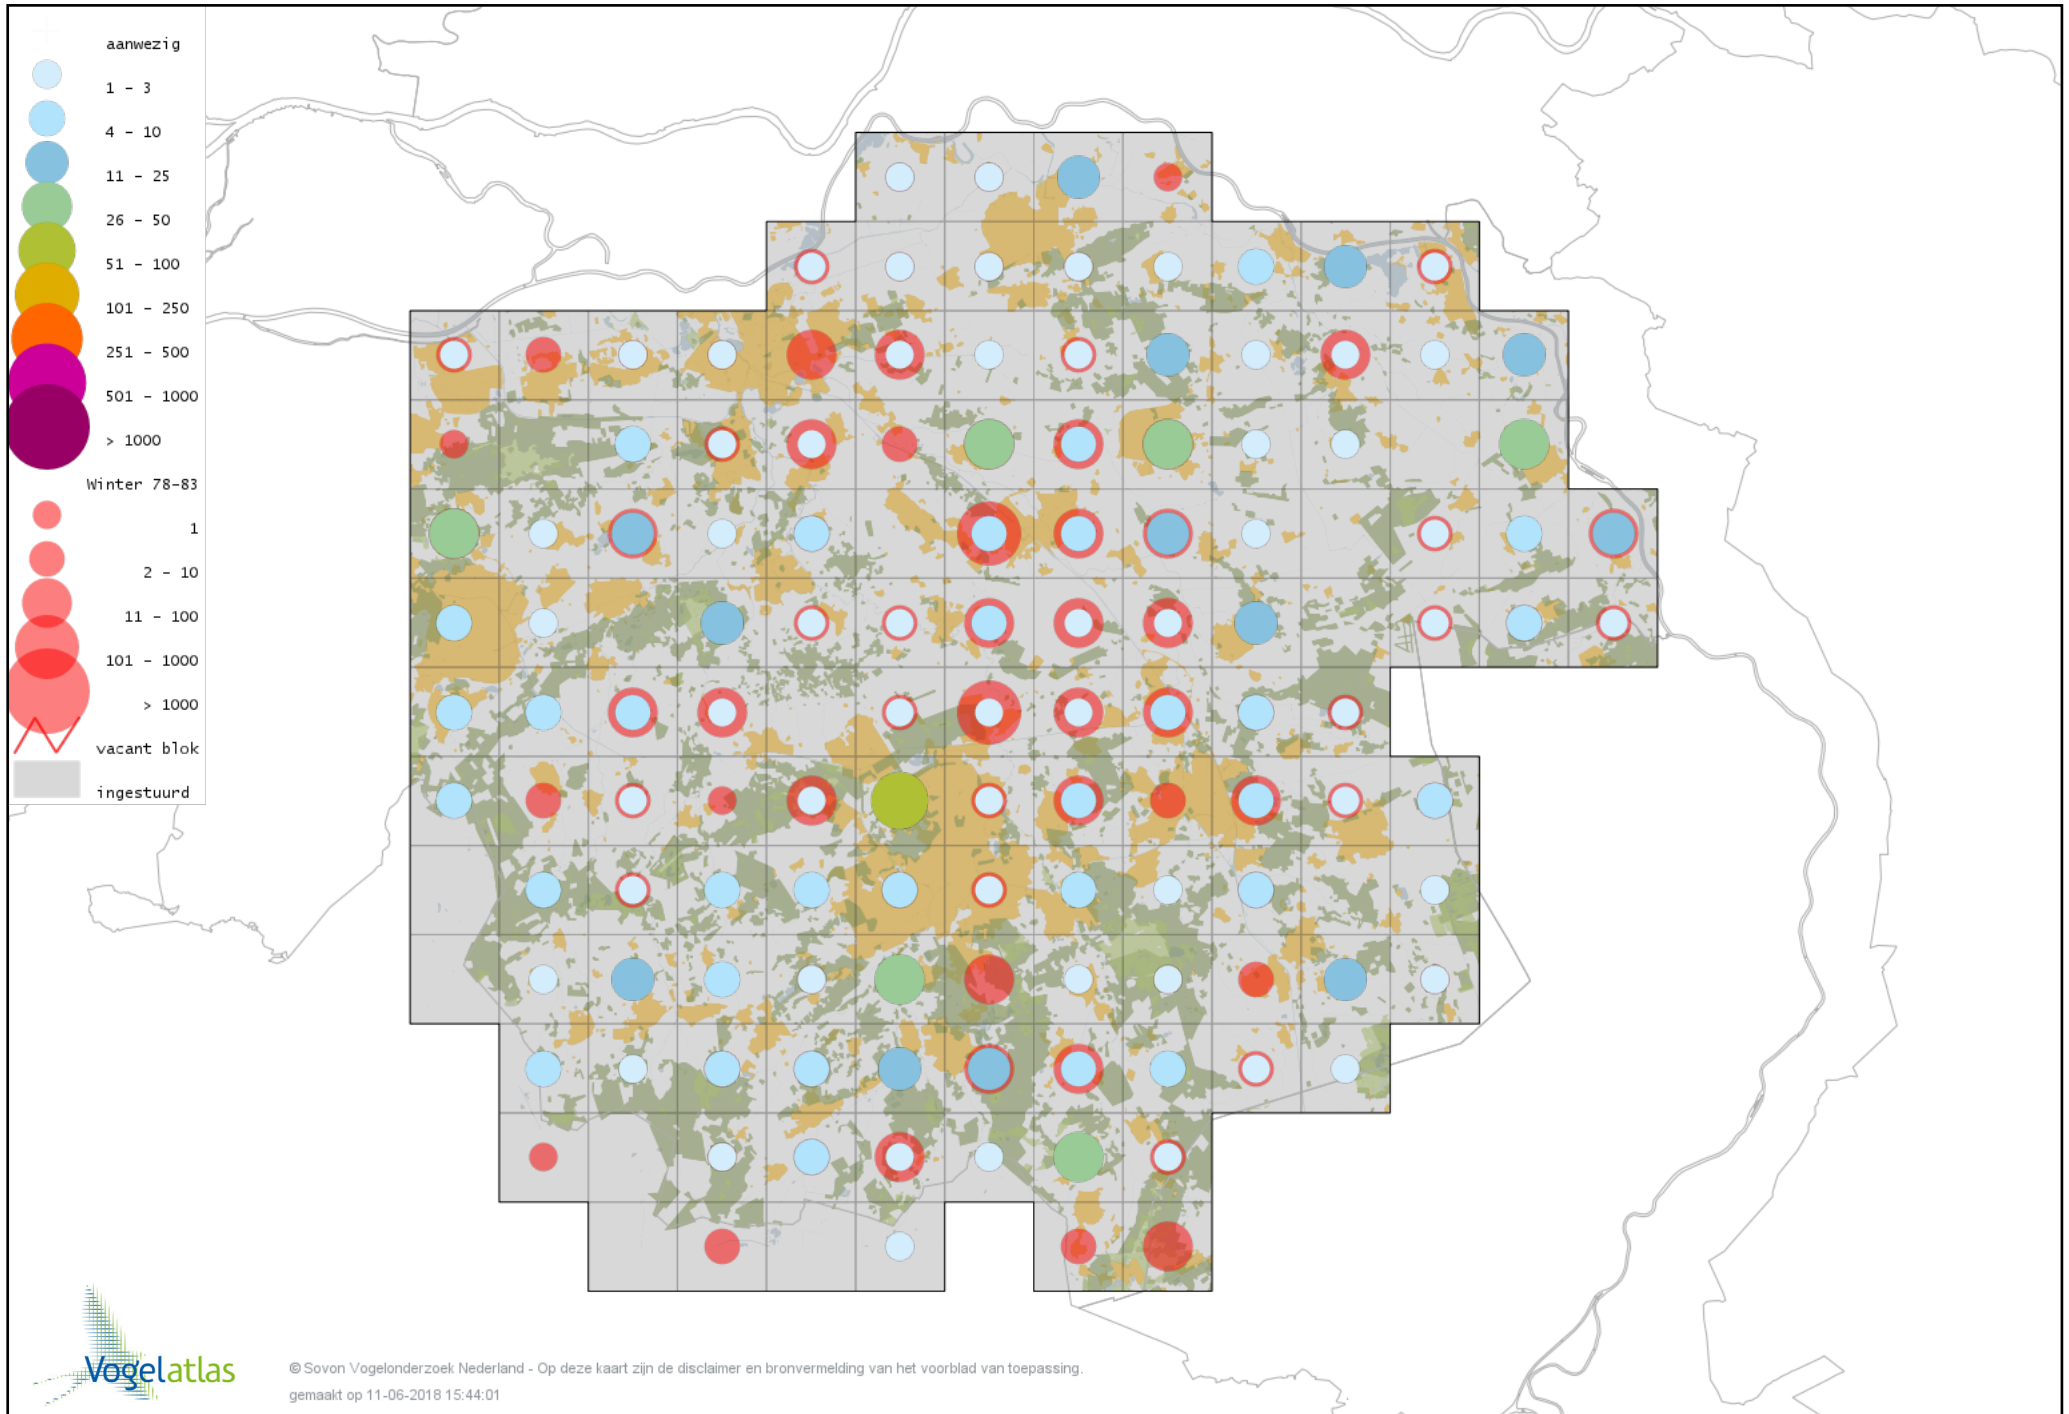

Voorlopige verspreidingskaart Koperwiek winter

Voorlopige verspreidingskaart Grote Lijster winter

Voorlopige verspreidingskaart Roodborst winter

Voorlopige verspreidingskaart Zwarte Roodstaart winter

Voorlopige verspreidingskaart Roodborsttapuit winter

Voorlopige verspreidingskaart Heggenmus winter

Voorlopige verspreidingskaart Huismus winter

Voorlopige verspreidingskaart Ringmus winter

Voorlopige verspreidingskaart Gele Kwikstaart winter

Voorlopige verspreidingskaart Grote Gele Kwikstaart winter

Voorlopige verspreidingskaart Witte Kwikstaart winter

Voorlopige verspreidingskaart Rouwkwikstaart winter

Voorlopige verspreidingskaart Graspieper winter

Voorlopige verspreidingskaart Waterpieper winter

Voorlopige verspreidingskaart Zebravink winter