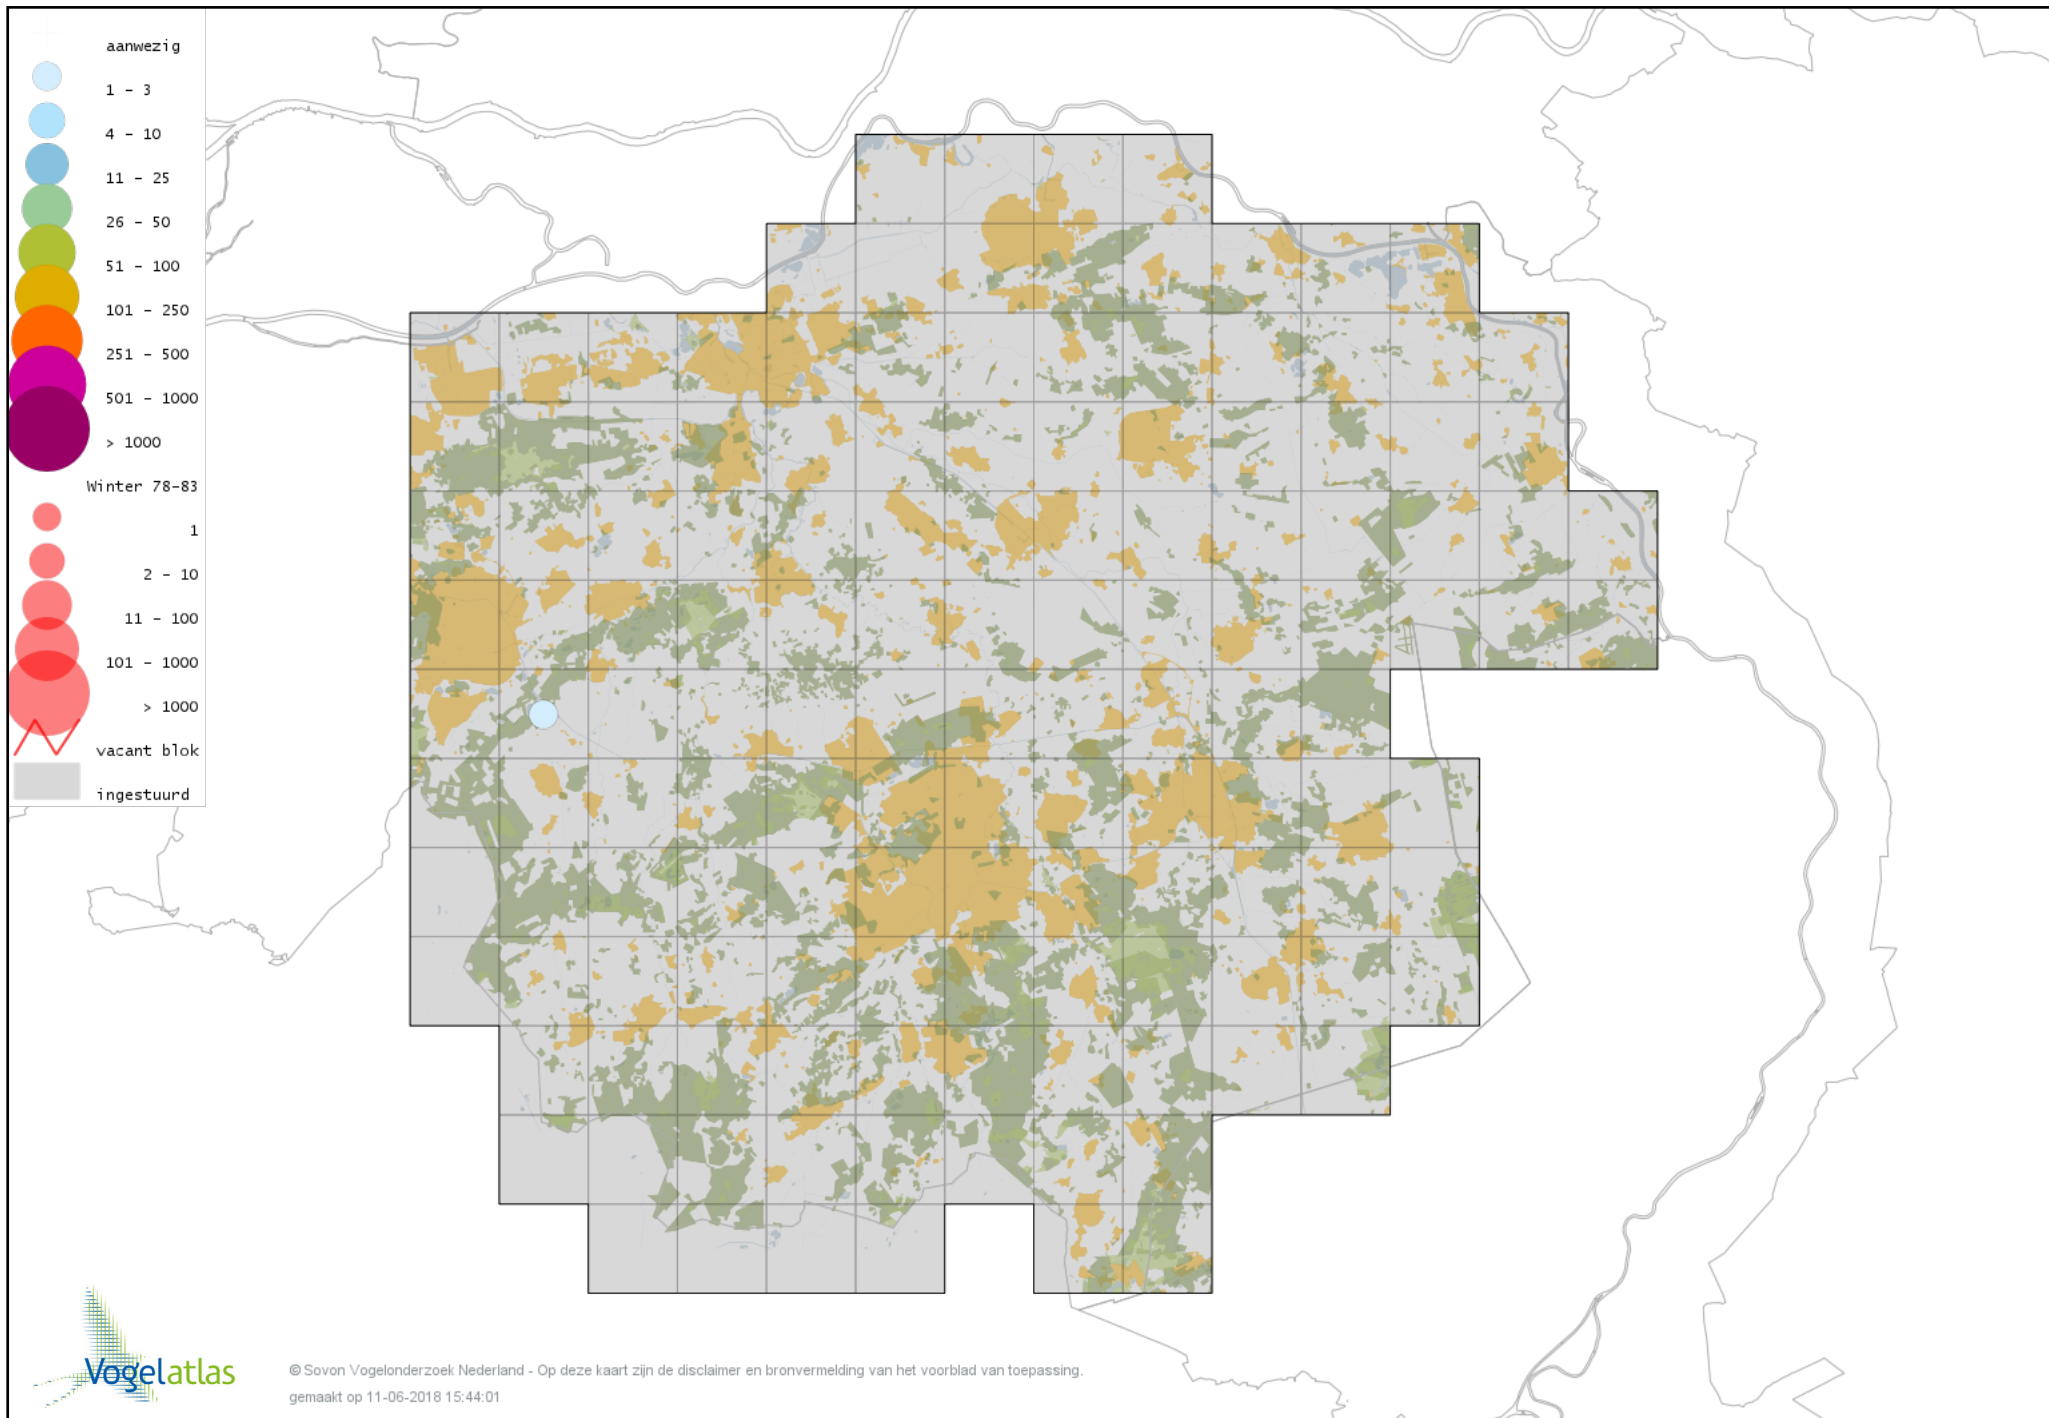

De kleurtint (blauw) is de beste referentie voor de tot nu toe waargenomen aantalsklasse.

De stipgrootte is relatief. Vergelijk daarvoor de atlasblok grootte van de legenda met die van het kaartbeeld.

Voorlopige verspreidingskaart Knobbelzwaan winter

Voorlopige verspreidingskaart Zwarte Zwaan winter

Voorlopige verspreidingskaart Kleine Zwaan winter

Voorlopige verspreidingskaart Wilde Zwaan winter

Voorlopige verspreidingskaart Indische Gans winter

Voorlopige verspreidingskaart Indische Gans x Grauwe Gans winter

Voorlopige verspreidingskaart Sneeuwgans winter

Voorlopige verspreidingskaart Keizergans winter

Voorlopige verspreidingskaart Zwaangans winter

Voorlopige verspreidingskaart Knobbelgans (Chinese) winter

Voorlopige verspreidingskaart Taigarietgans winter

Voorlopige verspreidingskaart Toendrarietgans winter

Voorlopige verspreidingskaart Rietgans (Taiga of Toendra) winter

Voorlopige verspreidingskaart Kleine Rietgans winter

Voorlopige verspreidingskaart Grauwe Gans winter