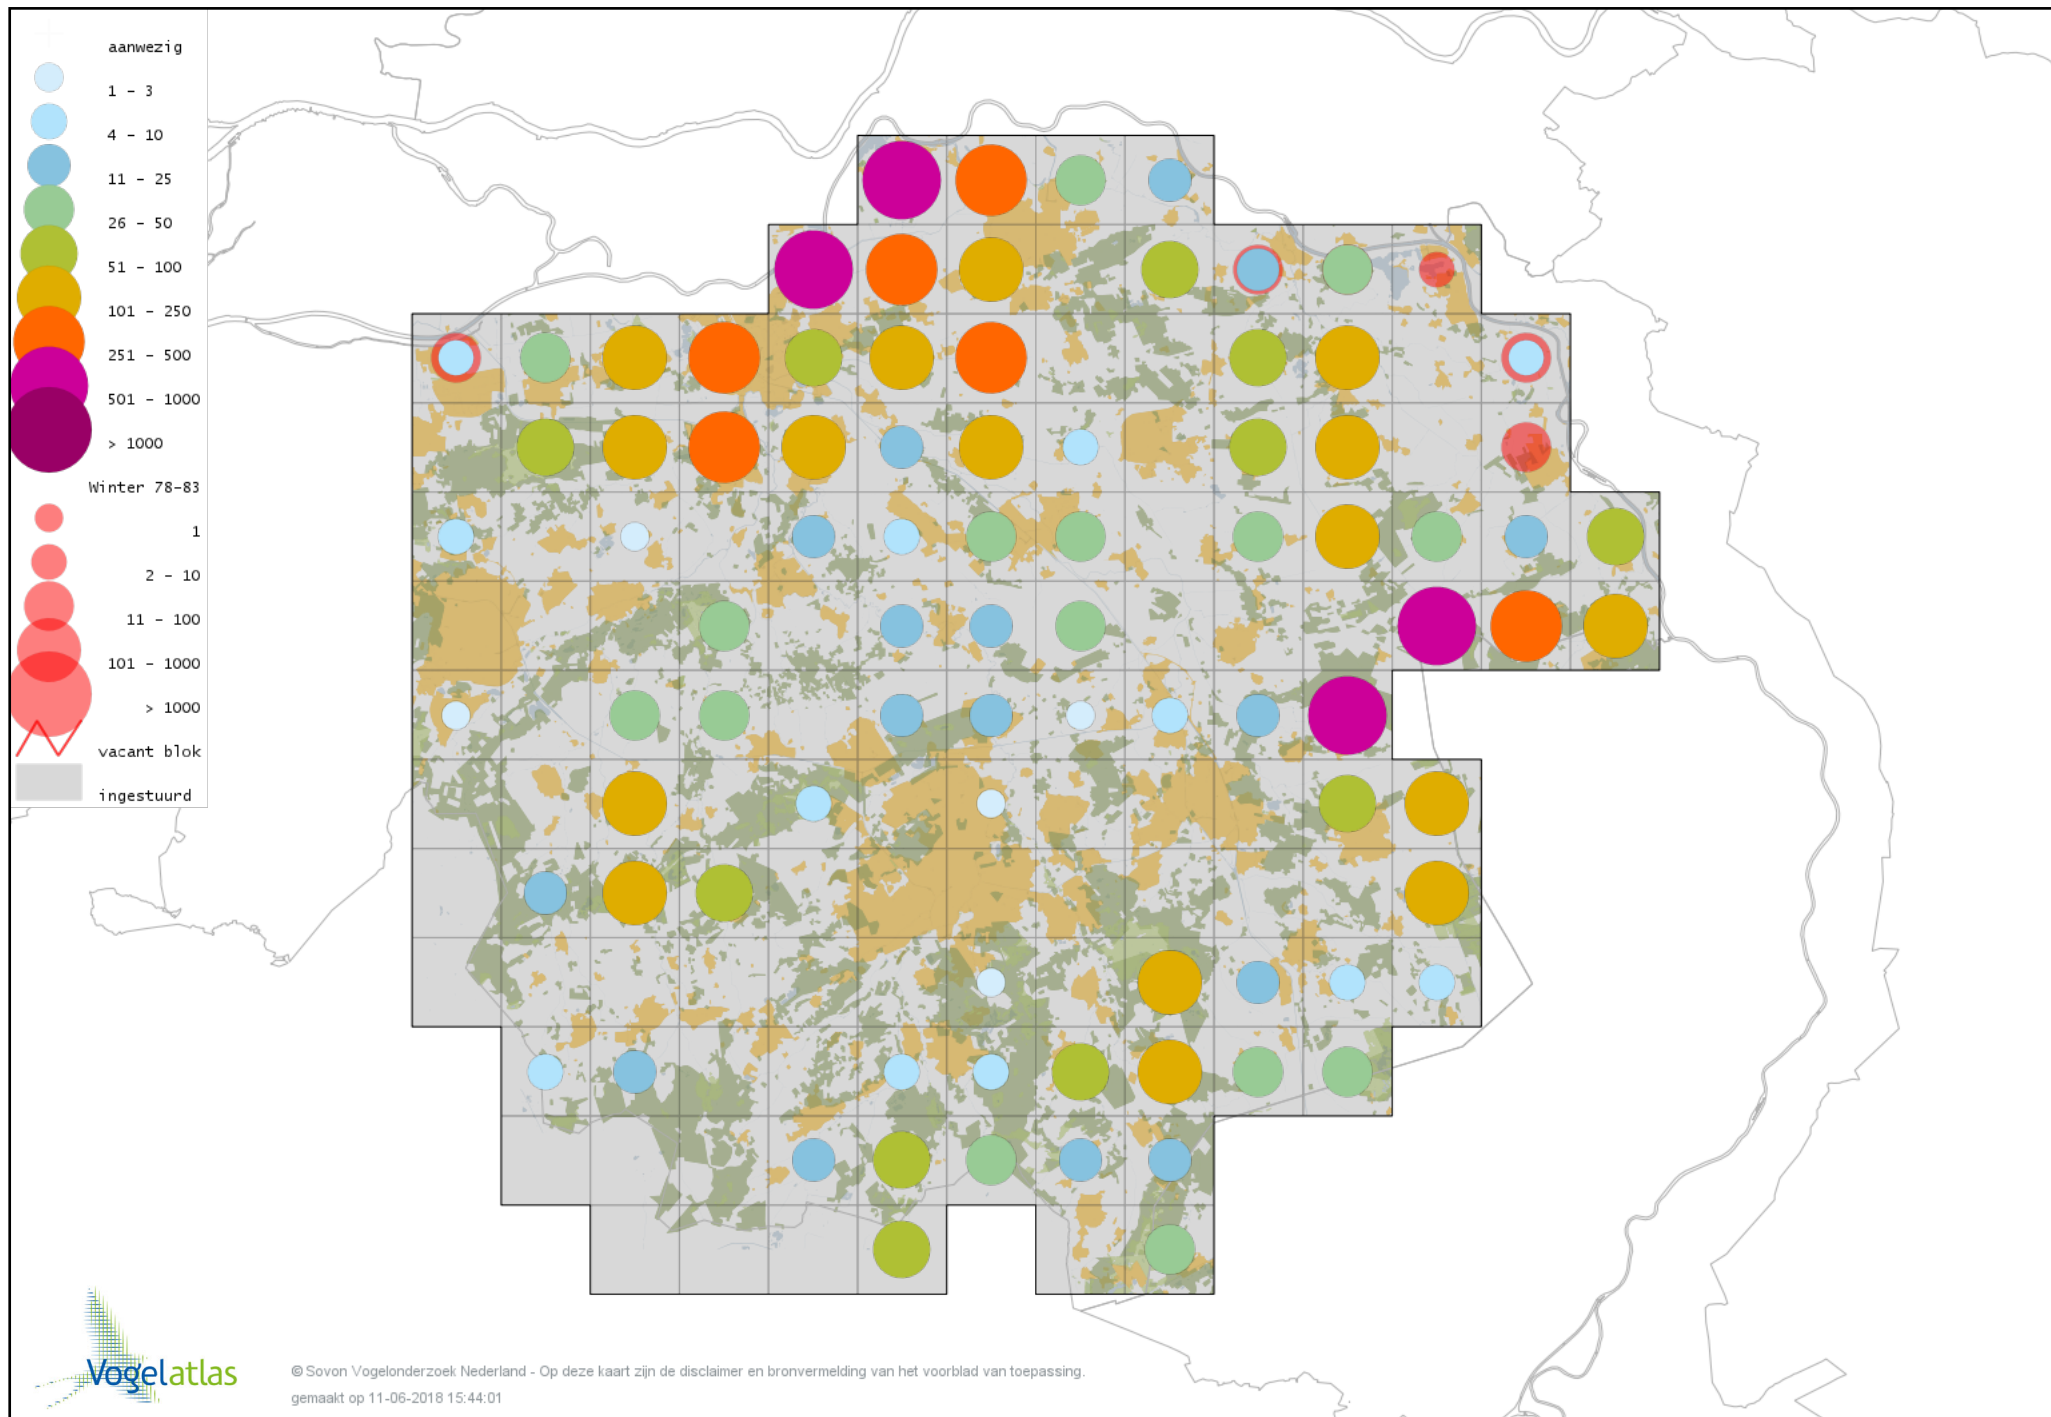

Ook worden in de kaarten de historische atlasresultaten (in rood) weergegeven.

Disclaimer

Deze verspreidingskaarten ondersteunen het completeren van de atlastellingen en verzamelen van aanvullende waarnemingen. De kaarten zijn nog niet volledig en kunnen fouten bevatten. Overname is toegestaan onder voorwaarde van bronvermelding (www.sovon.nl/vogelatlas)

De kleurtint (blauw) is de beste referentie voor de tot nu toe waargenomen aantalsklasse.

De stipgrootte is relatief. Vergelijk daarvoor de atlasblok grootte van de legenda met die van het kaartbeeld.

Voorlopige verspreidingskaart Knobbelzwaan winter

Voorlopige verspreidingskaart Zwarte Zwaan winter

Voorlopige verspreidingskaart Kleine Zwaan winter

Voorlopige verspreidingskaart Wilde Zwaan winter

Voorlopige verspreidingskaart Indische Gans winter

Voorlopige verspreidingskaart Indische Gans x Grauwe Gans winter

Voorlopige verspreidingskaart Sneeuwgans winter

Voorlopige verspreidingskaart Keizergans winter

Voorlopige verspreidingskaart Zwaangans winter

Voorlopige verspreidingskaart Knobbelgans (Chinese) winter

Voorlopige verspreidingskaart Taigarietgans winter