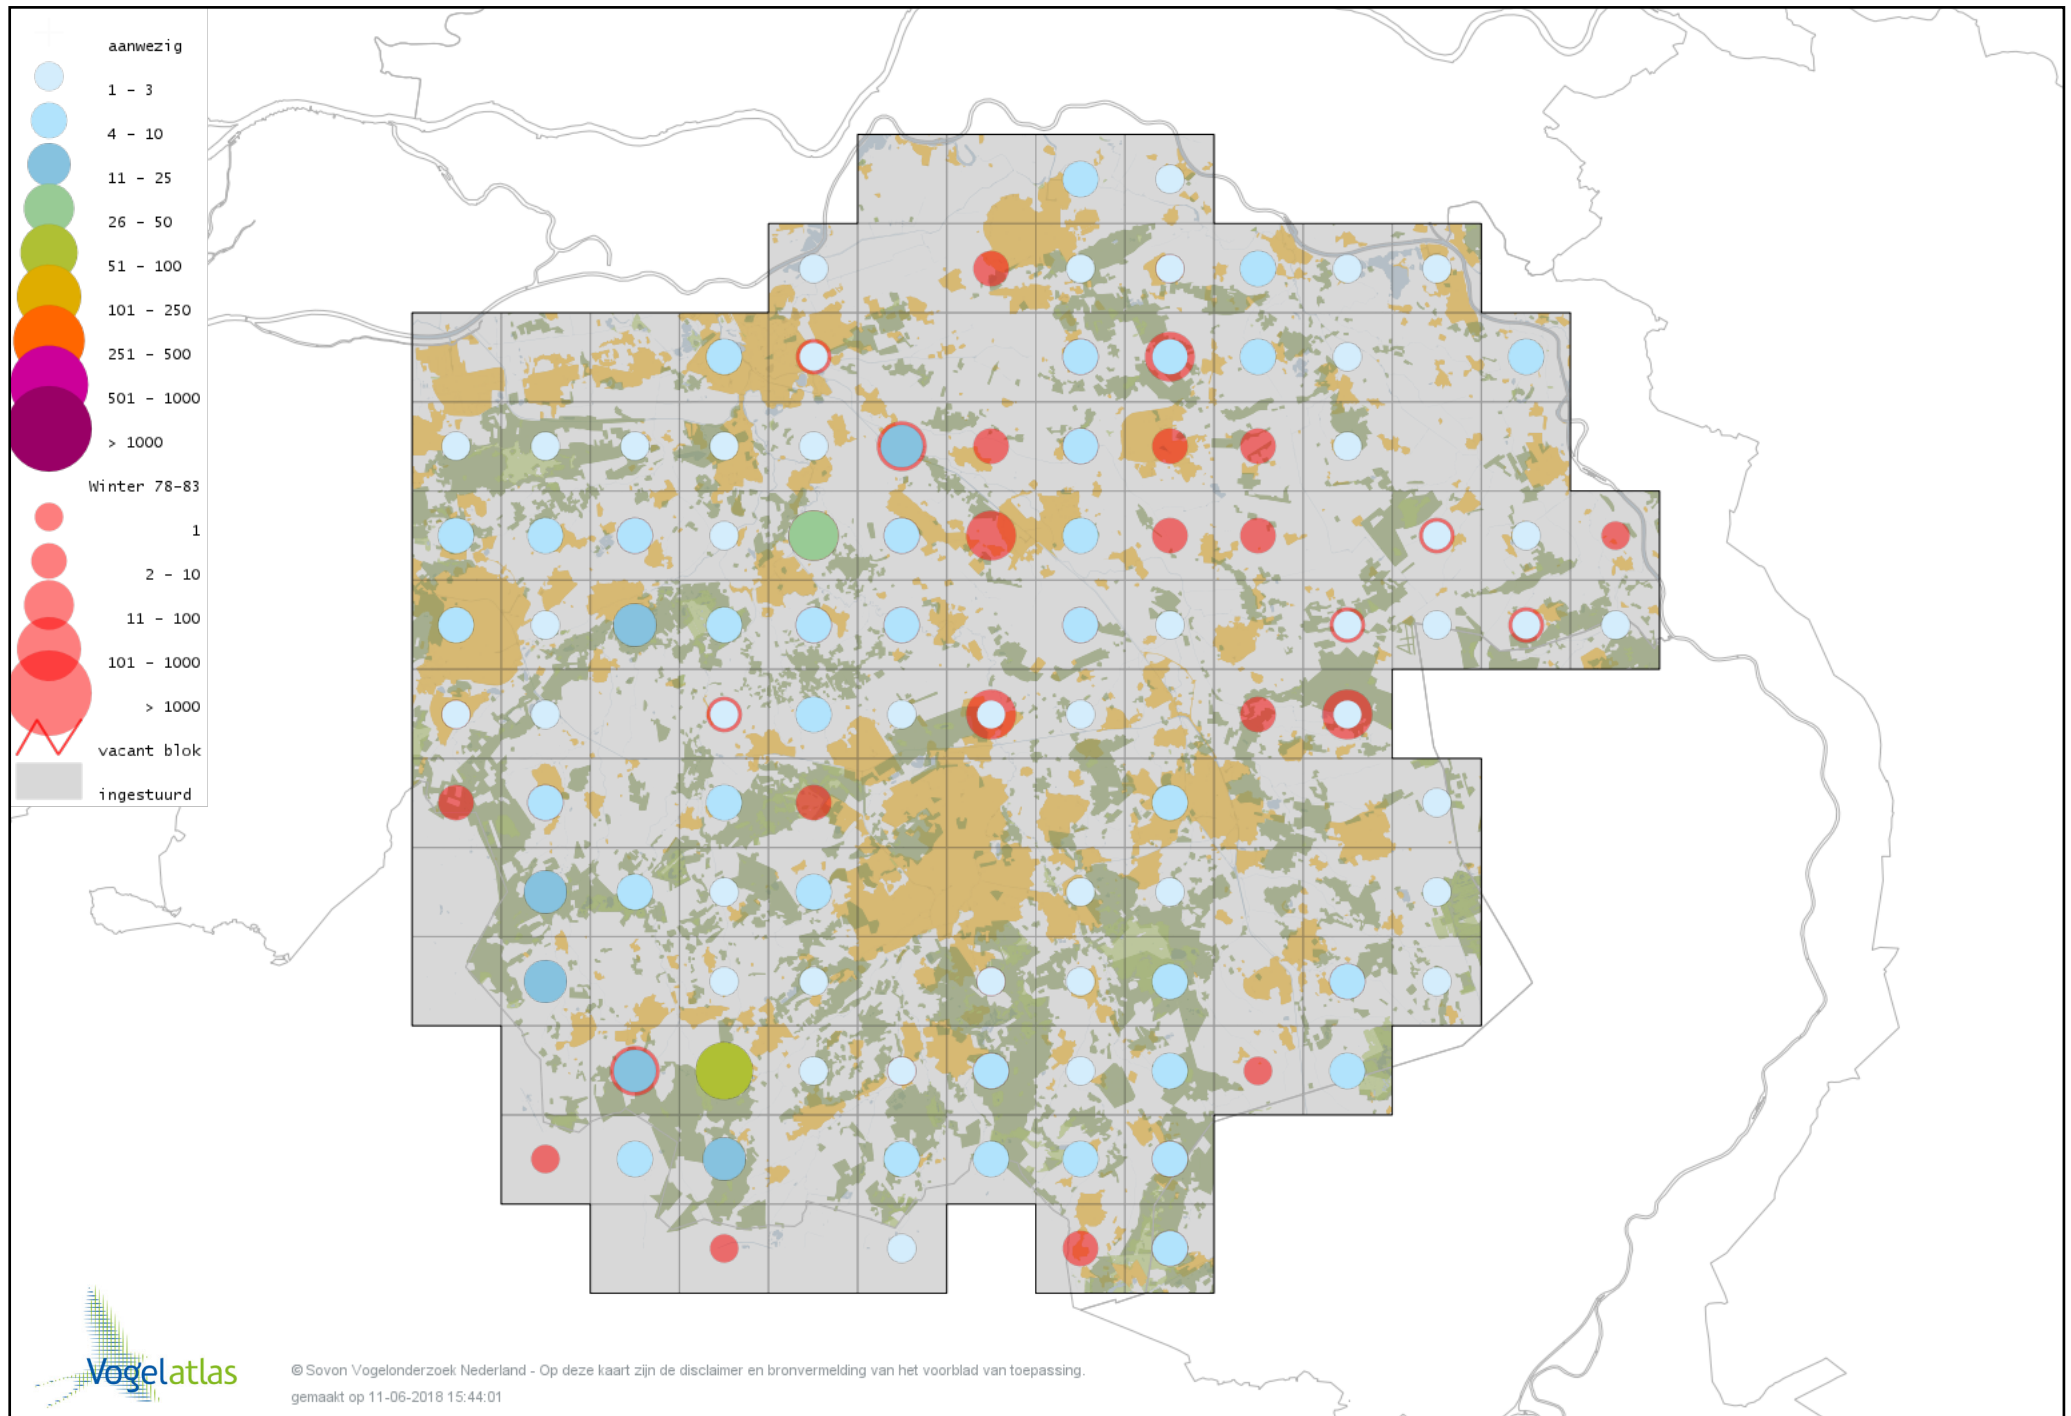

Voorlopige verspreidingskaart Slechtvalk winter

Voorlopige verspreidingskaart Waterral winter

Voorlopige verspreidingskaart Waterhoen winter

Voorlopige verspreidingskaart Meerkoet winter

Voorlopige verspreidingskaart Kraanvogel winter

Voorlopige verspreidingskaart Kroonkraanvogel winter

Voorlopige verspreidingskaart Scholekster winter

Voorlopige verspreidingskaart Kluut winter

Voorlopige verspreidingskaart Goudplevier winter

Voorlopige verspreidingskaart Zilverplevier winter

Voorlopige verspreidingskaart Kievit winter

Voorlopige verspreidingskaart Bonte Strandloper winter

Voorlopige verspreidingskaart Kemphaan winter

Voorlopige verspreidingskaart Bokje winter

Voorlopige verspreidingskaart Watersnip winter

Voorlopige verspreidingskaart Houtsnip winter

Voorlopige verspreidingskaart Grutto winter

Voorlopige verspreidingskaart IJslandse Grutto winter

Voorlopige verspreidingskaart Wulp winter

Voorlopige verspreidingskaart Witgat winter