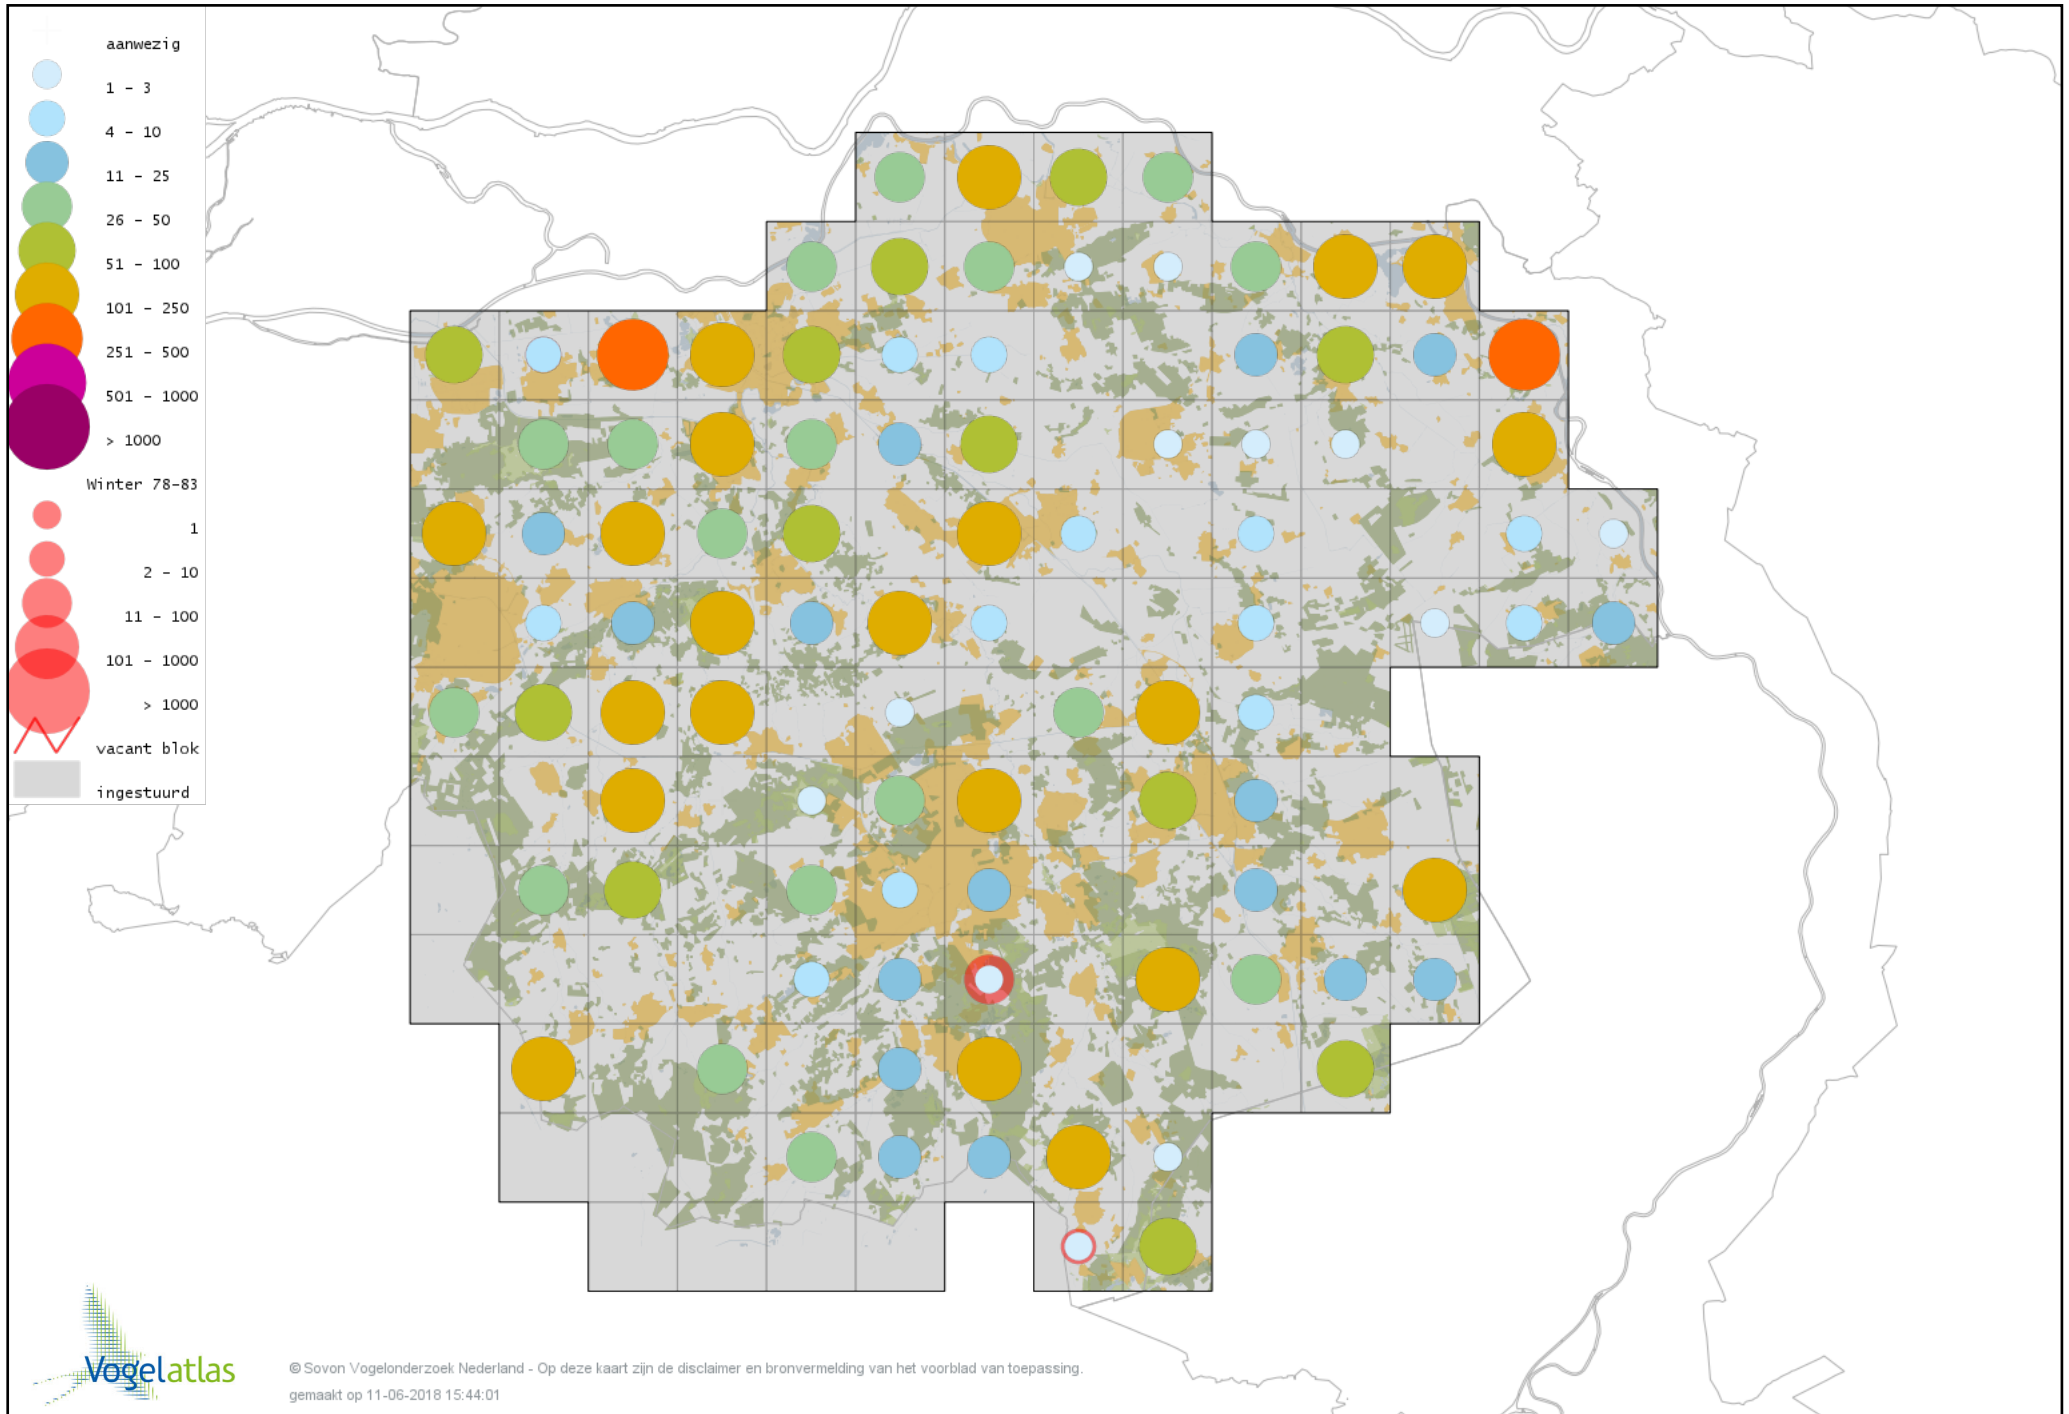

Voorlopige verspreidingskaart Eider winter

Voorlopige verspreidingskaart Zwarte Zee-eend winter

Voorlopige verspreidingskaart Grote Zee-eend winter

Voorlopige verspreidingskaart Nonnetje winter

Voorlopige verspreidingskaart Brilduiker winter

Voorlopige verspreidingskaart Kokardezaagbek winter

Voorlopige verspreidingskaart Grote Zaagbek winter

Voorlopige verspreidingskaart Ringtaling winter

Voorlopige verspreidingskaart Krakeend winter

Voorlopige verspreidingskaart Smient winter

Voorlopige verspreidingskaart Kaneeltaling winter

Voorlopige verspreidingskaart Slobeend winter

Voorlopige verspreidingskaart Wilde Eend winter

Voorlopige verspreidingskaart Soepeend winter

Voorlopige verspreidingskaart Pijlstaart winter