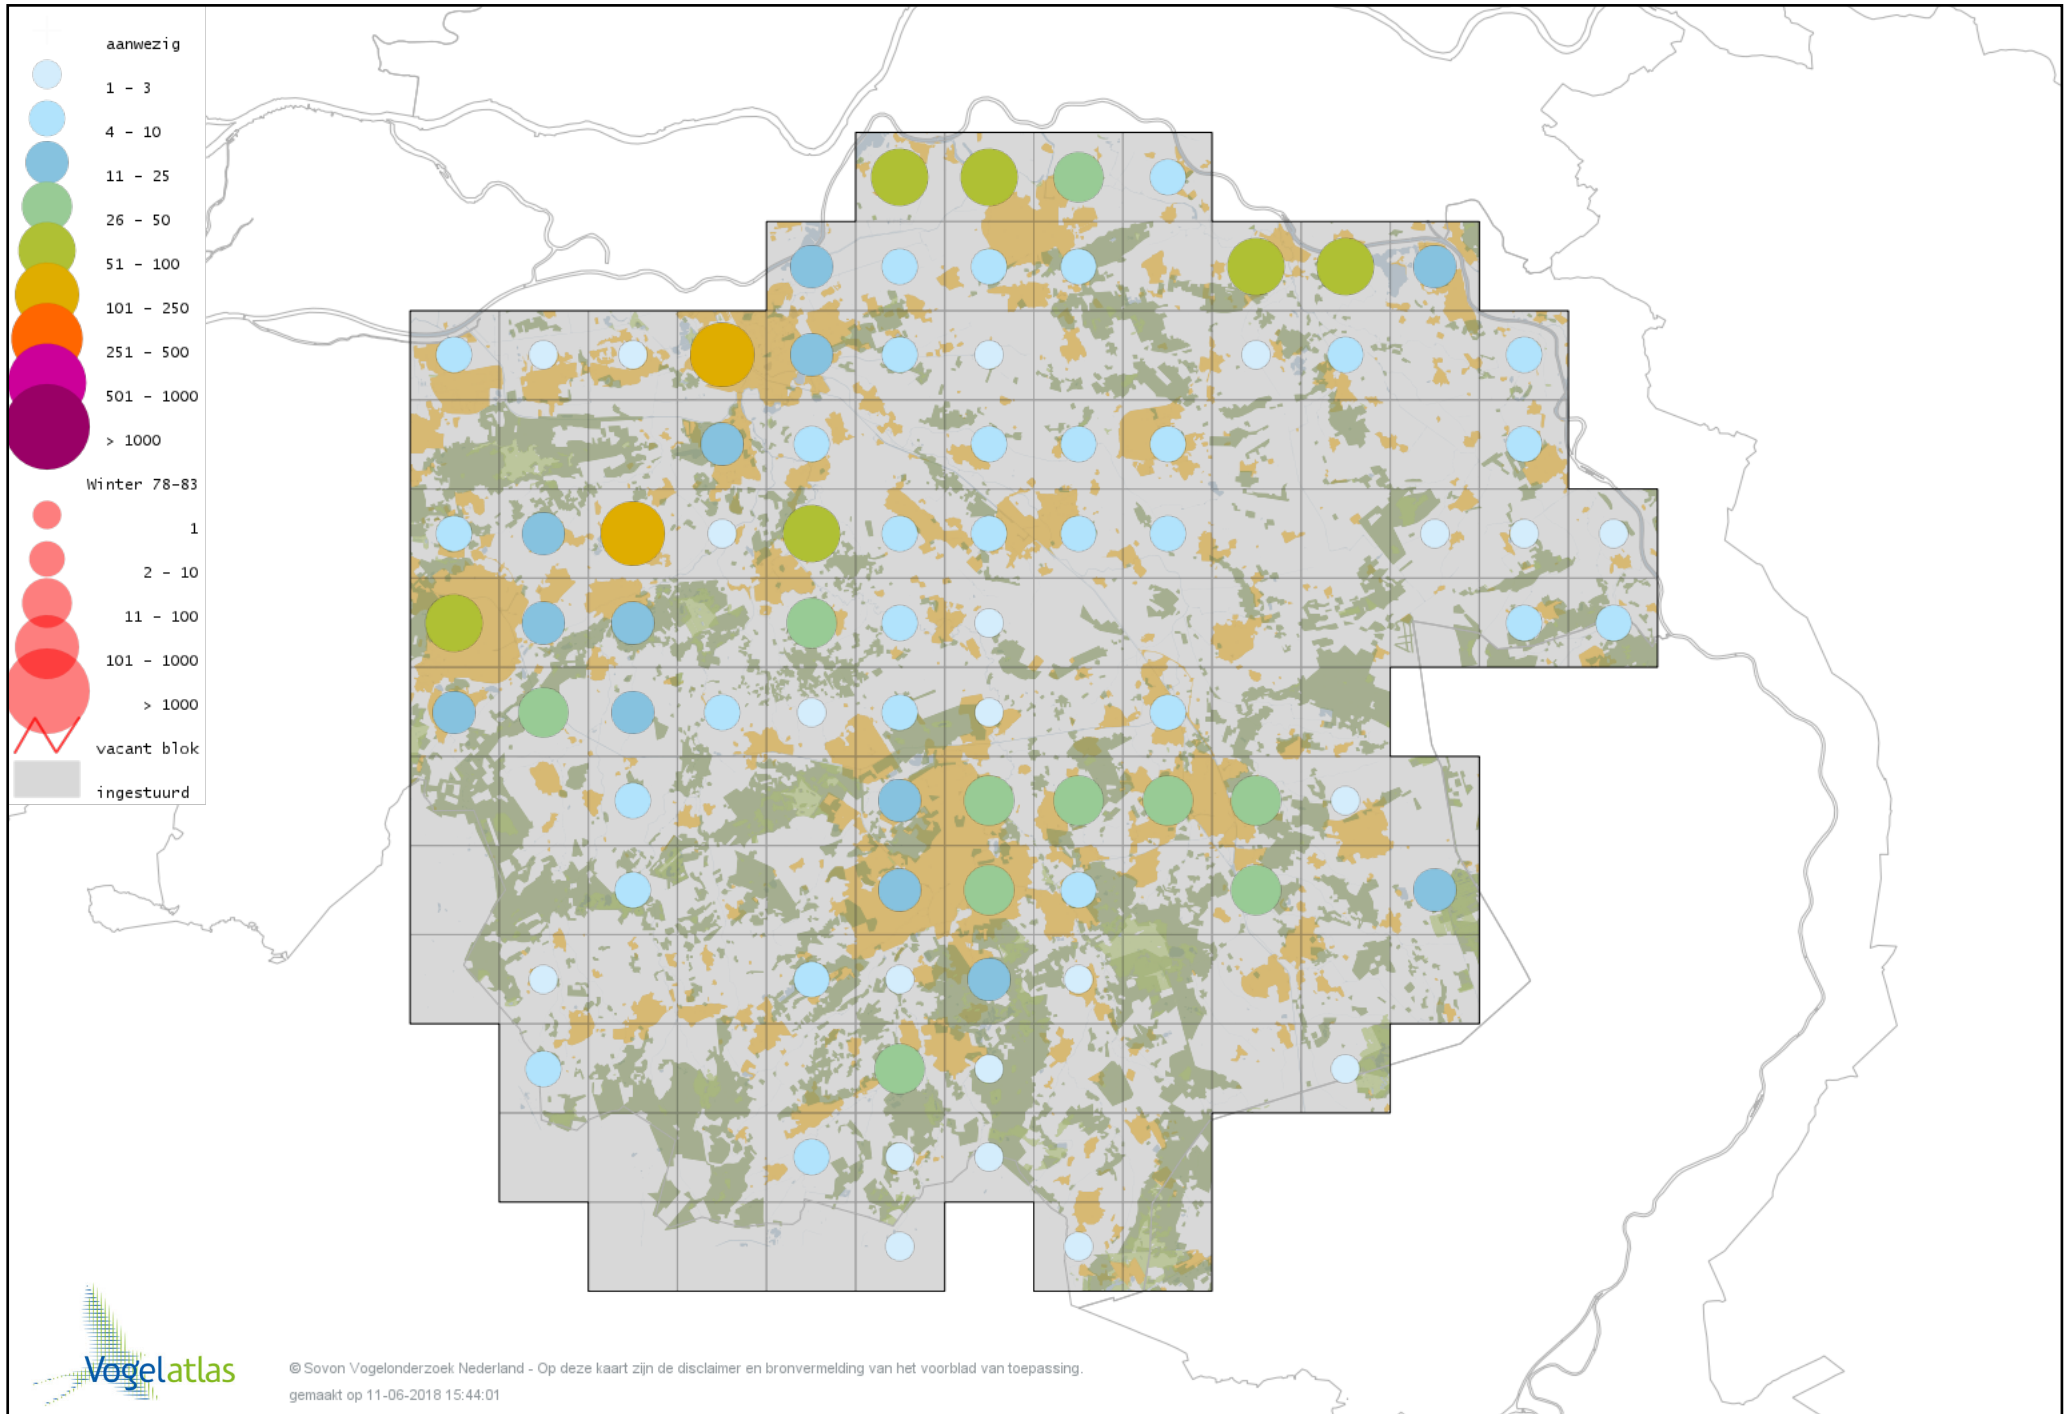

Voorlopige verspreidingskaart Sneeuwgans winter

Voorlopige verspreidingskaart Keizergans winter

Voorlopige verspreidingskaart Zwaangans winter

Voorlopige verspreidingskaart Knobbelgans (Chinese) winter

Voorlopige verspreidingskaart Taigarietgans winter

Voorlopige verspreidingskaart Toendrarietgans winter

Voorlopige verspreidingskaart Rietgans (Taiga of Toendra) winter

Voorlopige verspreidingskaart Kleine Rietgans winter

Voorlopige verspreidingskaart Grauwe Gans winter

Voorlopige verspreidingskaart Soepgans winter

Voorlopige verspreidingskaart Dwerggans winter

Voorlopige verspreidingskaart Kolgans winter

Voorlopige verspreidingskaart Kleine Canadese Gans (minima) winter