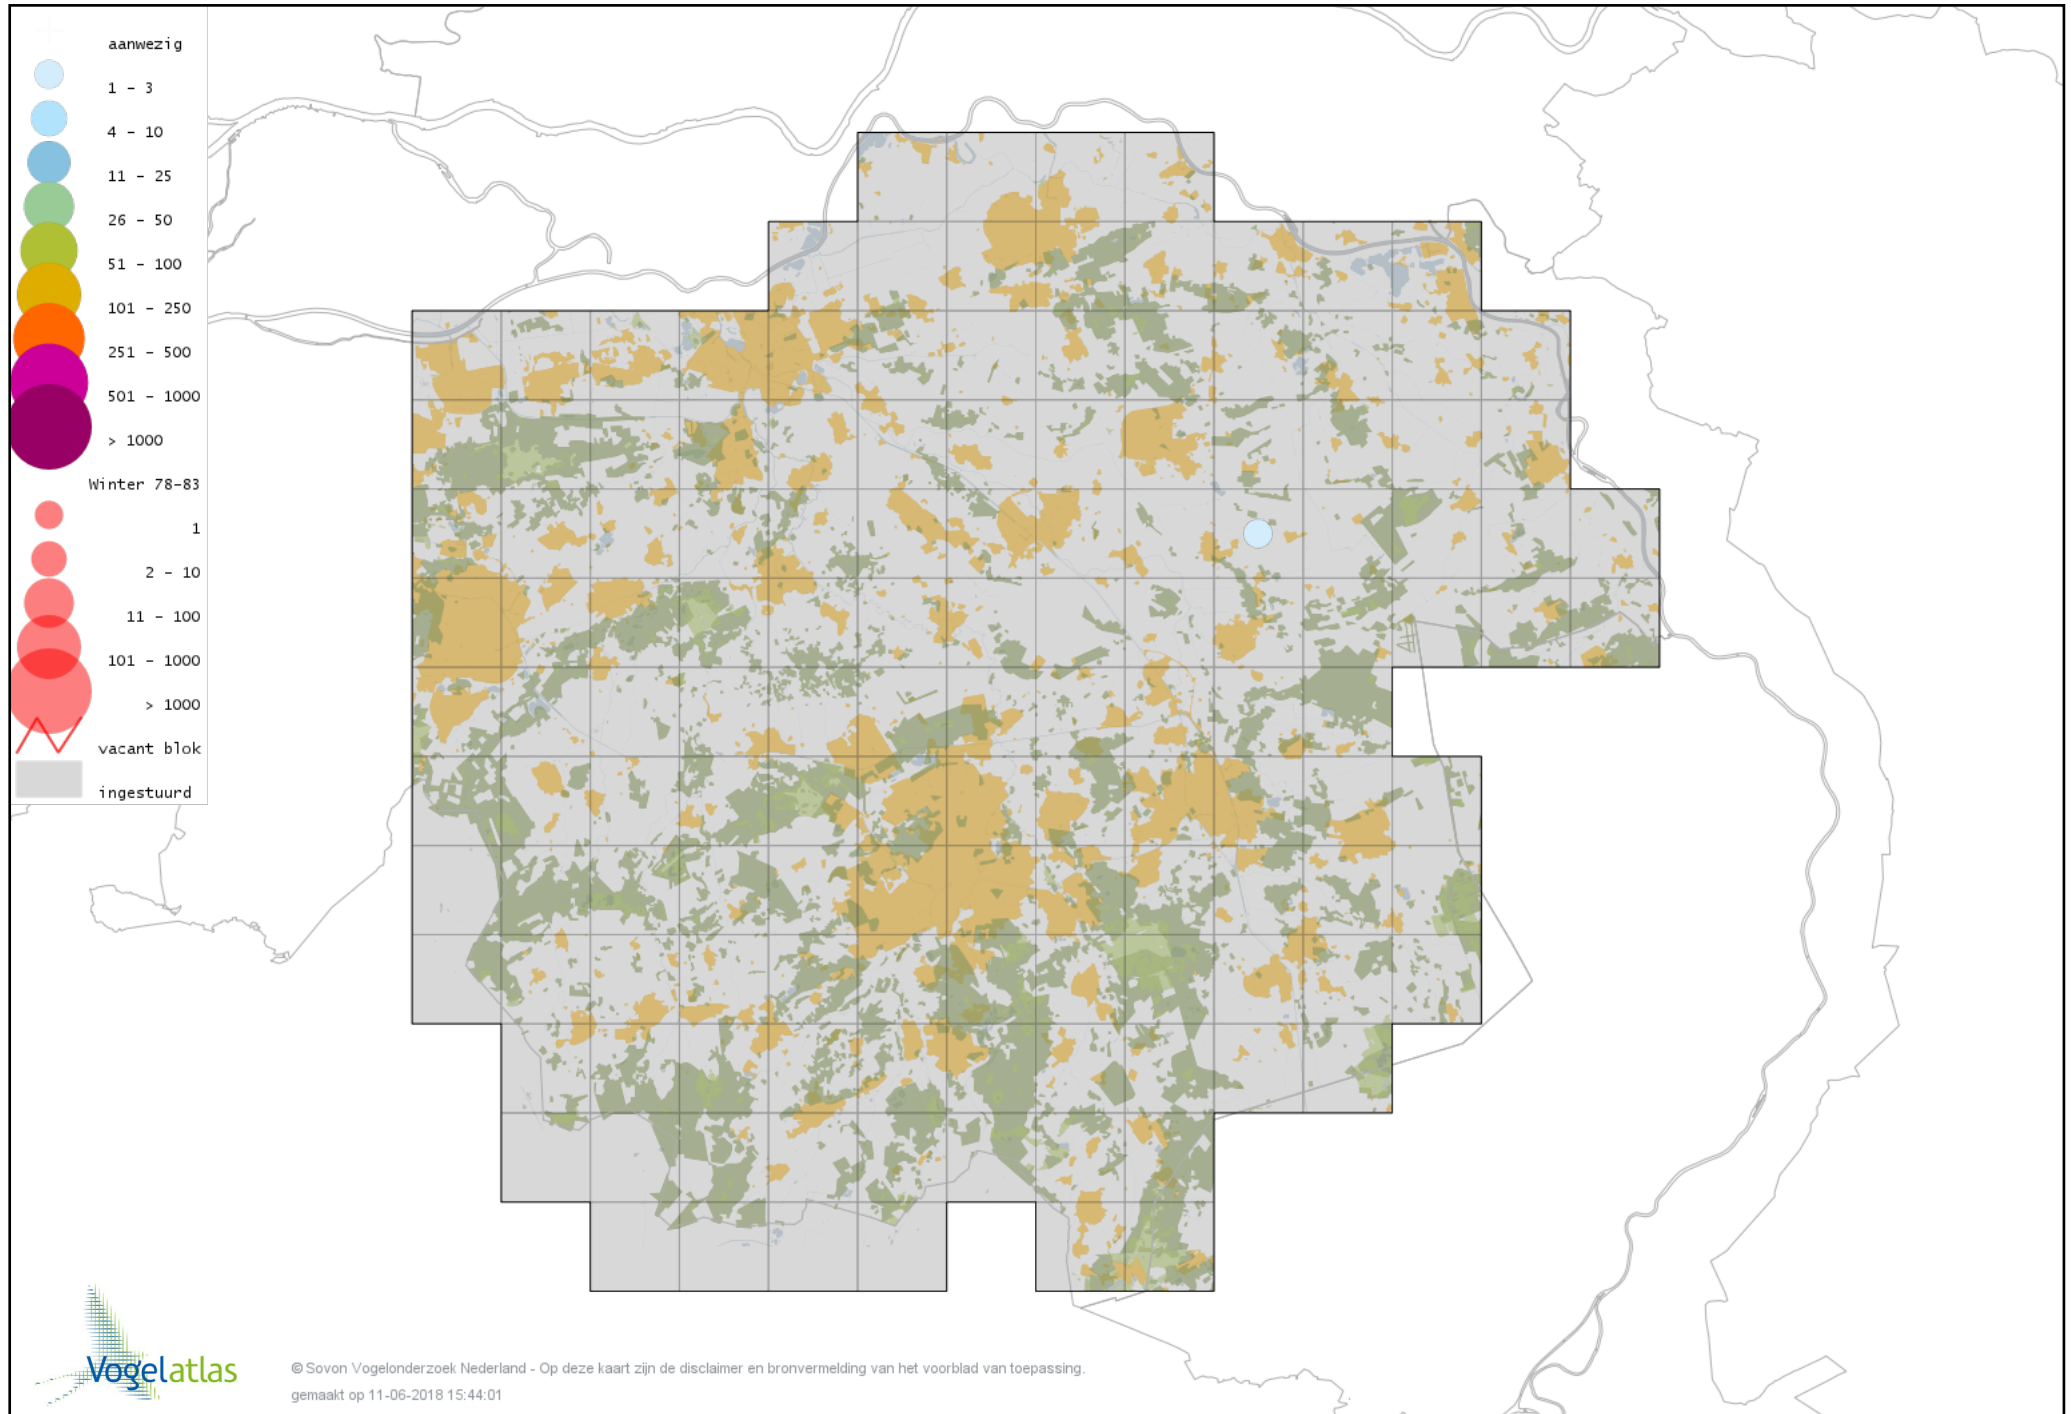

Voorlopige verspreidingskaart Topper winter

Voorlopige verspreidingskaart Muskuseend winter

Voorlopige verspreidingskaart Carolina-eend winter

Voorlopige verspreidingskaart Mandarijneend winter

Voorlopige verspreidingskaart Rosse Stekelstaart winter

Voorlopige verspreidingskaart Eider winter

Voorlopige verspreidingskaart Zwarte Zee-eend winter

Voorlopige verspreidingskaart Grote Zee-eend winter

Voorlopige verspreidingskaart Nonnetje winter

Voorlopige verspreidingskaart Brilduiker winter

Voorlopige verspreidingskaart Kokardezaagbek winter

Voorlopige verspreidingskaart Grote Zaagbek winter

Voorlopige verspreidingskaart Ringtaling winter

Voorlopige verspreidingskaart Krakeend winter

Voorlopige verspreidingskaart Smient winter

Voorlopige verspreidingskaart Kaneeltaling winter

Voorlopige verspreidingskaart Slobeend winter

Voorlopige verspreidingskaart Wilde Eend winter

Voorlopige verspreidingskaart Soepeend winter

Voorlopige verspreidingskaart Pijlstaart winter