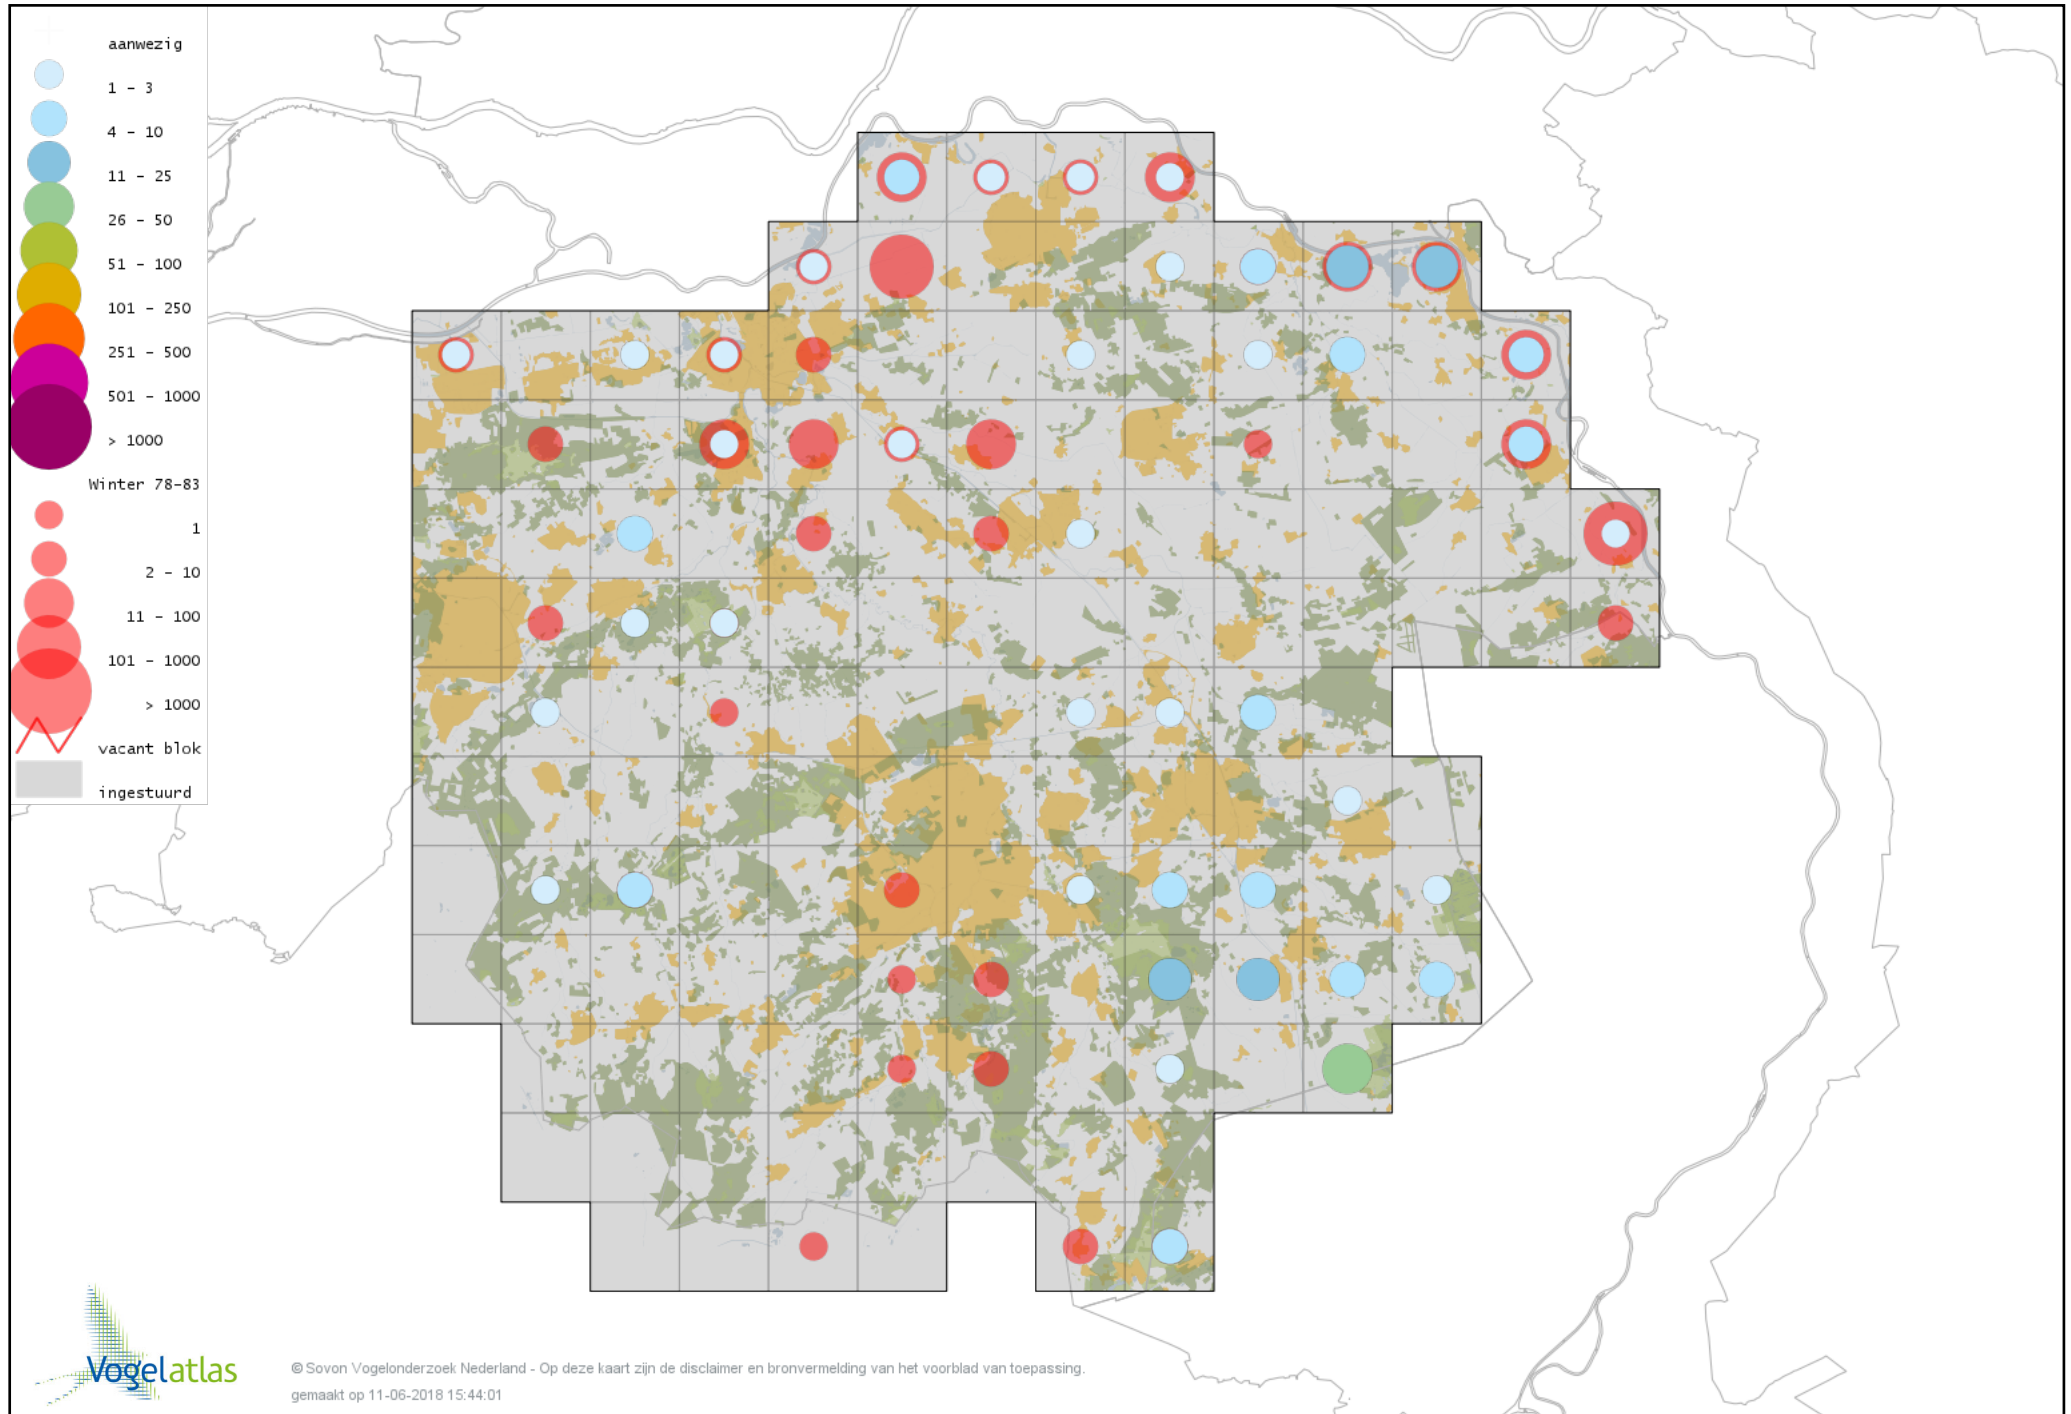

Voorlopige verspreidingskaart Topper winter

Voorlopige verspreidingskaart Muskuseend winter

Voorlopige verspreidingskaart Carolina-eend winter

Voorlopige verspreidingskaart Mandarijneend winter

Voorlopige verspreidingskaart Rosse Stekelstaart winter

Voorlopige verspreidingskaart Eider winter

Voorlopige verspreidingskaart Zwarte Zee-eend winter

Voorlopige verspreidingskaart Grote Zee-eend winter

Voorlopige verspreidingskaart Nonnetje winter

Voorlopige verspreidingskaart Brilduiker winter

Voorlopige verspreidingskaart Kokardezaagbek winter

Voorlopige verspreidingskaart Grote Zaagbek winter

Voorlopige verspreidingskaart Ringtaling winter

Voorlopige verspreidingskaart Krakeend winter

Voorlopige verspreidingskaart Smient winter

Voorlopige verspreidingskaart Kaneeltaling winter

Voorlopige verspreidingskaart Slobeend winter

Voorlopige verspreidingskaart Wilde Eend winter

Voorlopige verspreidingskaart Soepeend winter

Voorlopige verspreidingskaart Pijlstaart winter