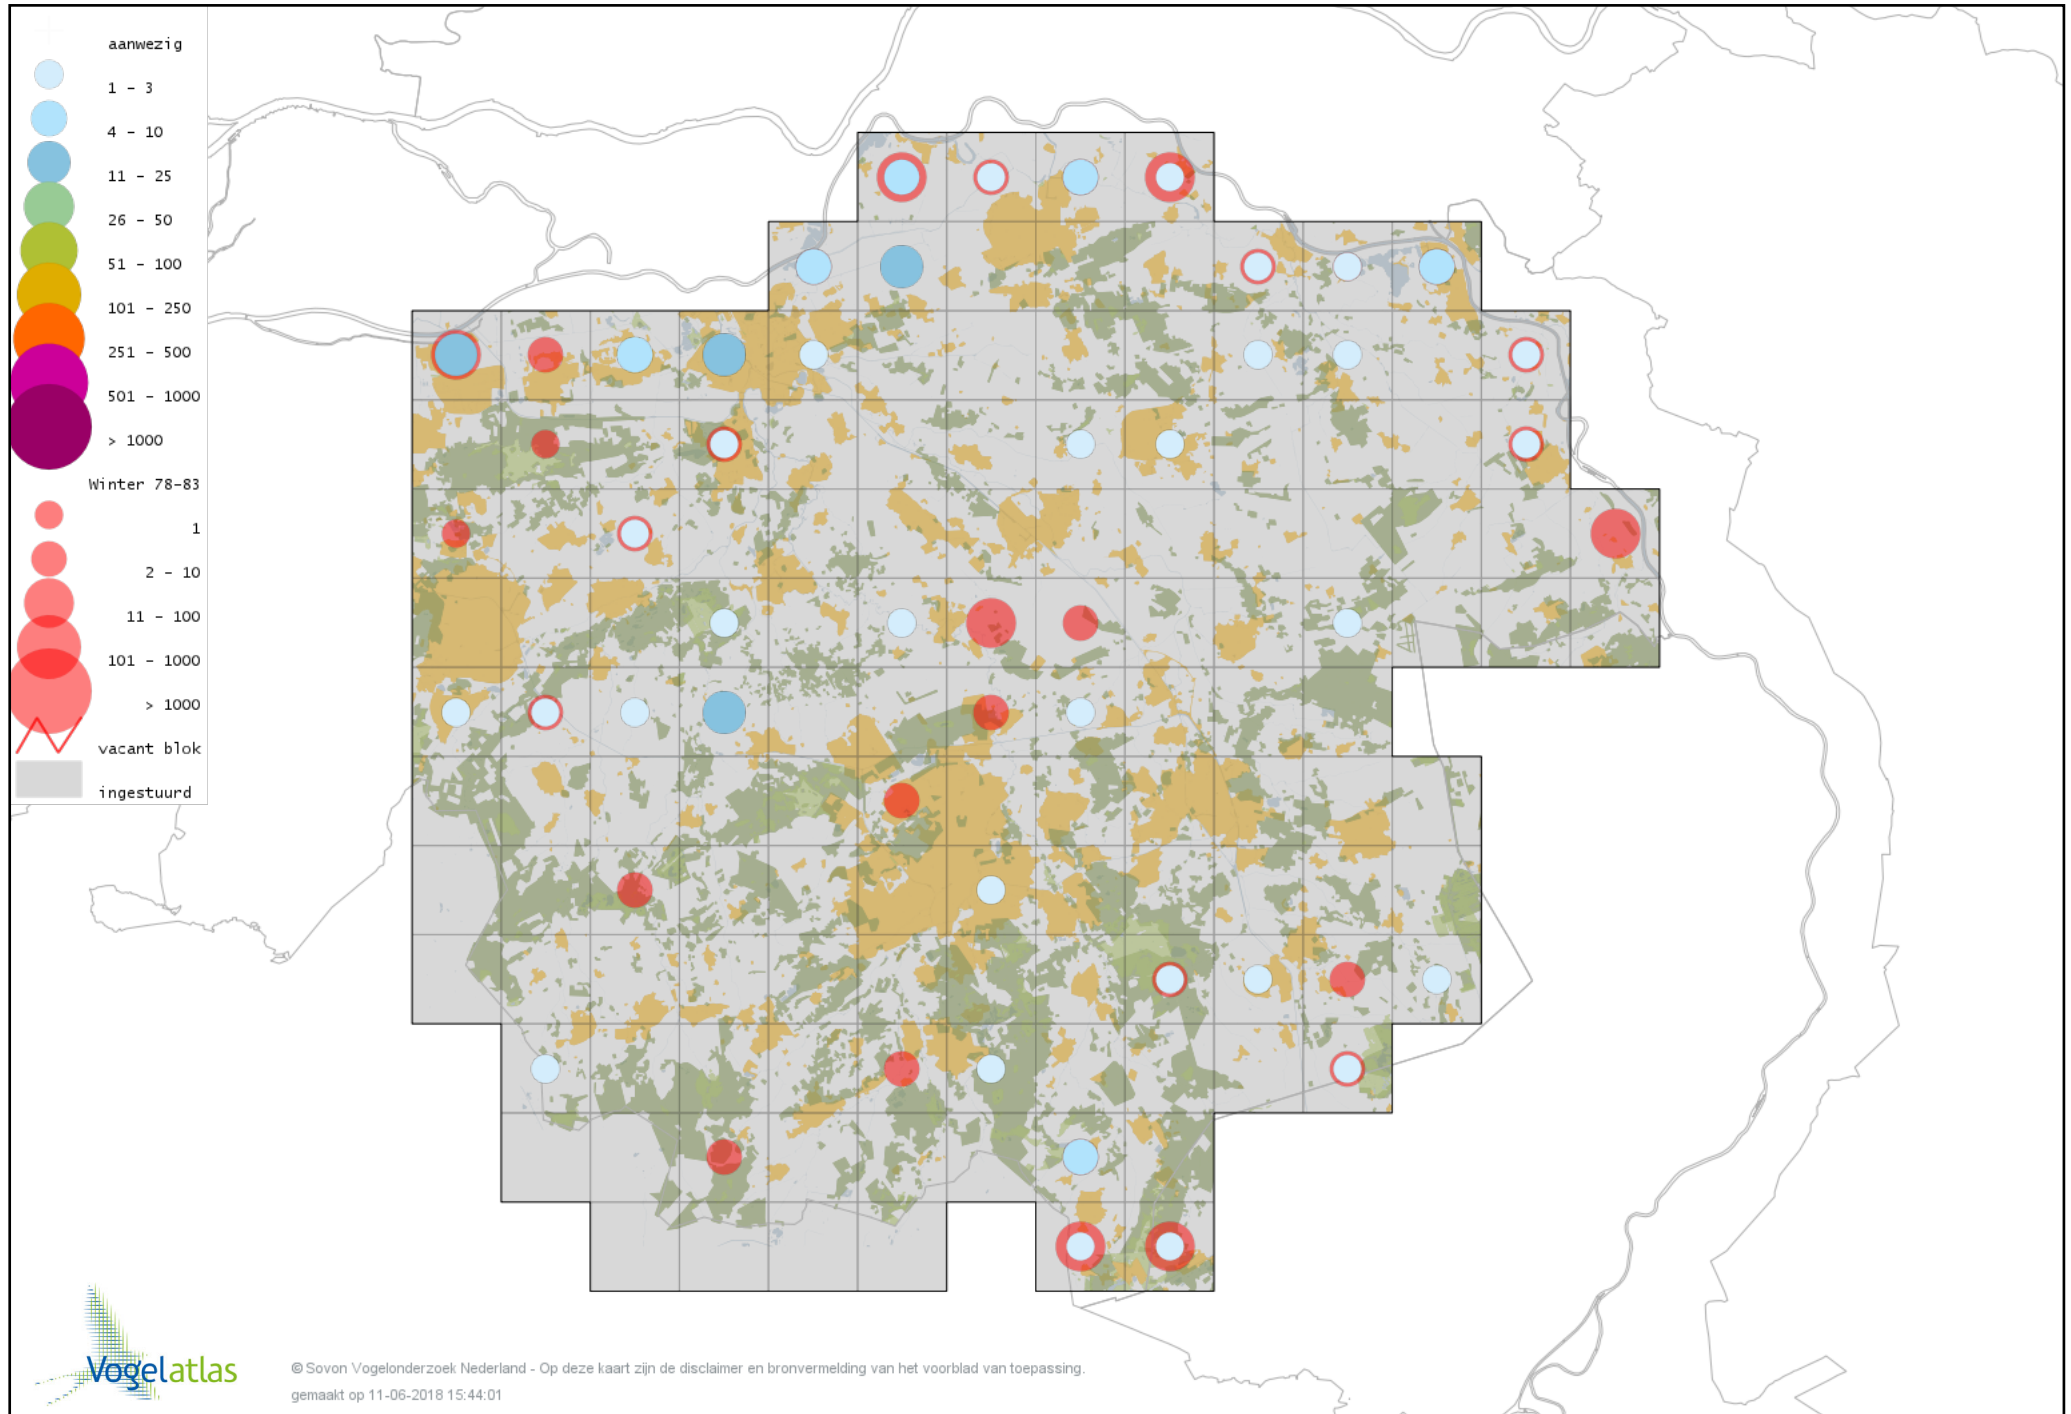

Voorlopige verspreidingskaart Eider winter

Voorlopige verspreidingskaart Zwarte Zee-eend winter

Voorlopige verspreidingskaart Grote Zee-eend winter

Voorlopige verspreidingskaart Nonnetje winter

Voorlopige verspreidingskaart Brilduiker winter

Voorlopige verspreidingskaart Kokardezaagbek winter

Voorlopige verspreidingskaart Grote Zaagbek winter

Voorlopige verspreidingskaart Ringtaling winter

Voorlopige verspreidingskaart Krakeend winter

Voorlopige verspreidingskaart Smient winter

Voorlopige verspreidingskaart Kaneeltaling winter

Voorlopige verspreidingskaart Slobeend winter

Voorlopige verspreidingskaart Wilde Eend winter

Voorlopige verspreidingskaart Soepeend winter

Voorlopige verspreidingskaart Pijlstaart winter

Voorlopige verspreidingskaart Wintertaling winter

Voorlopige verspreidingskaart Marmereend winter

Voorlopige verspreidingskaart Patrijs winter

Voorlopige verspreidingskaart Helmpareelhoen winter

Voorlopige verspreidingskaart Kip winter