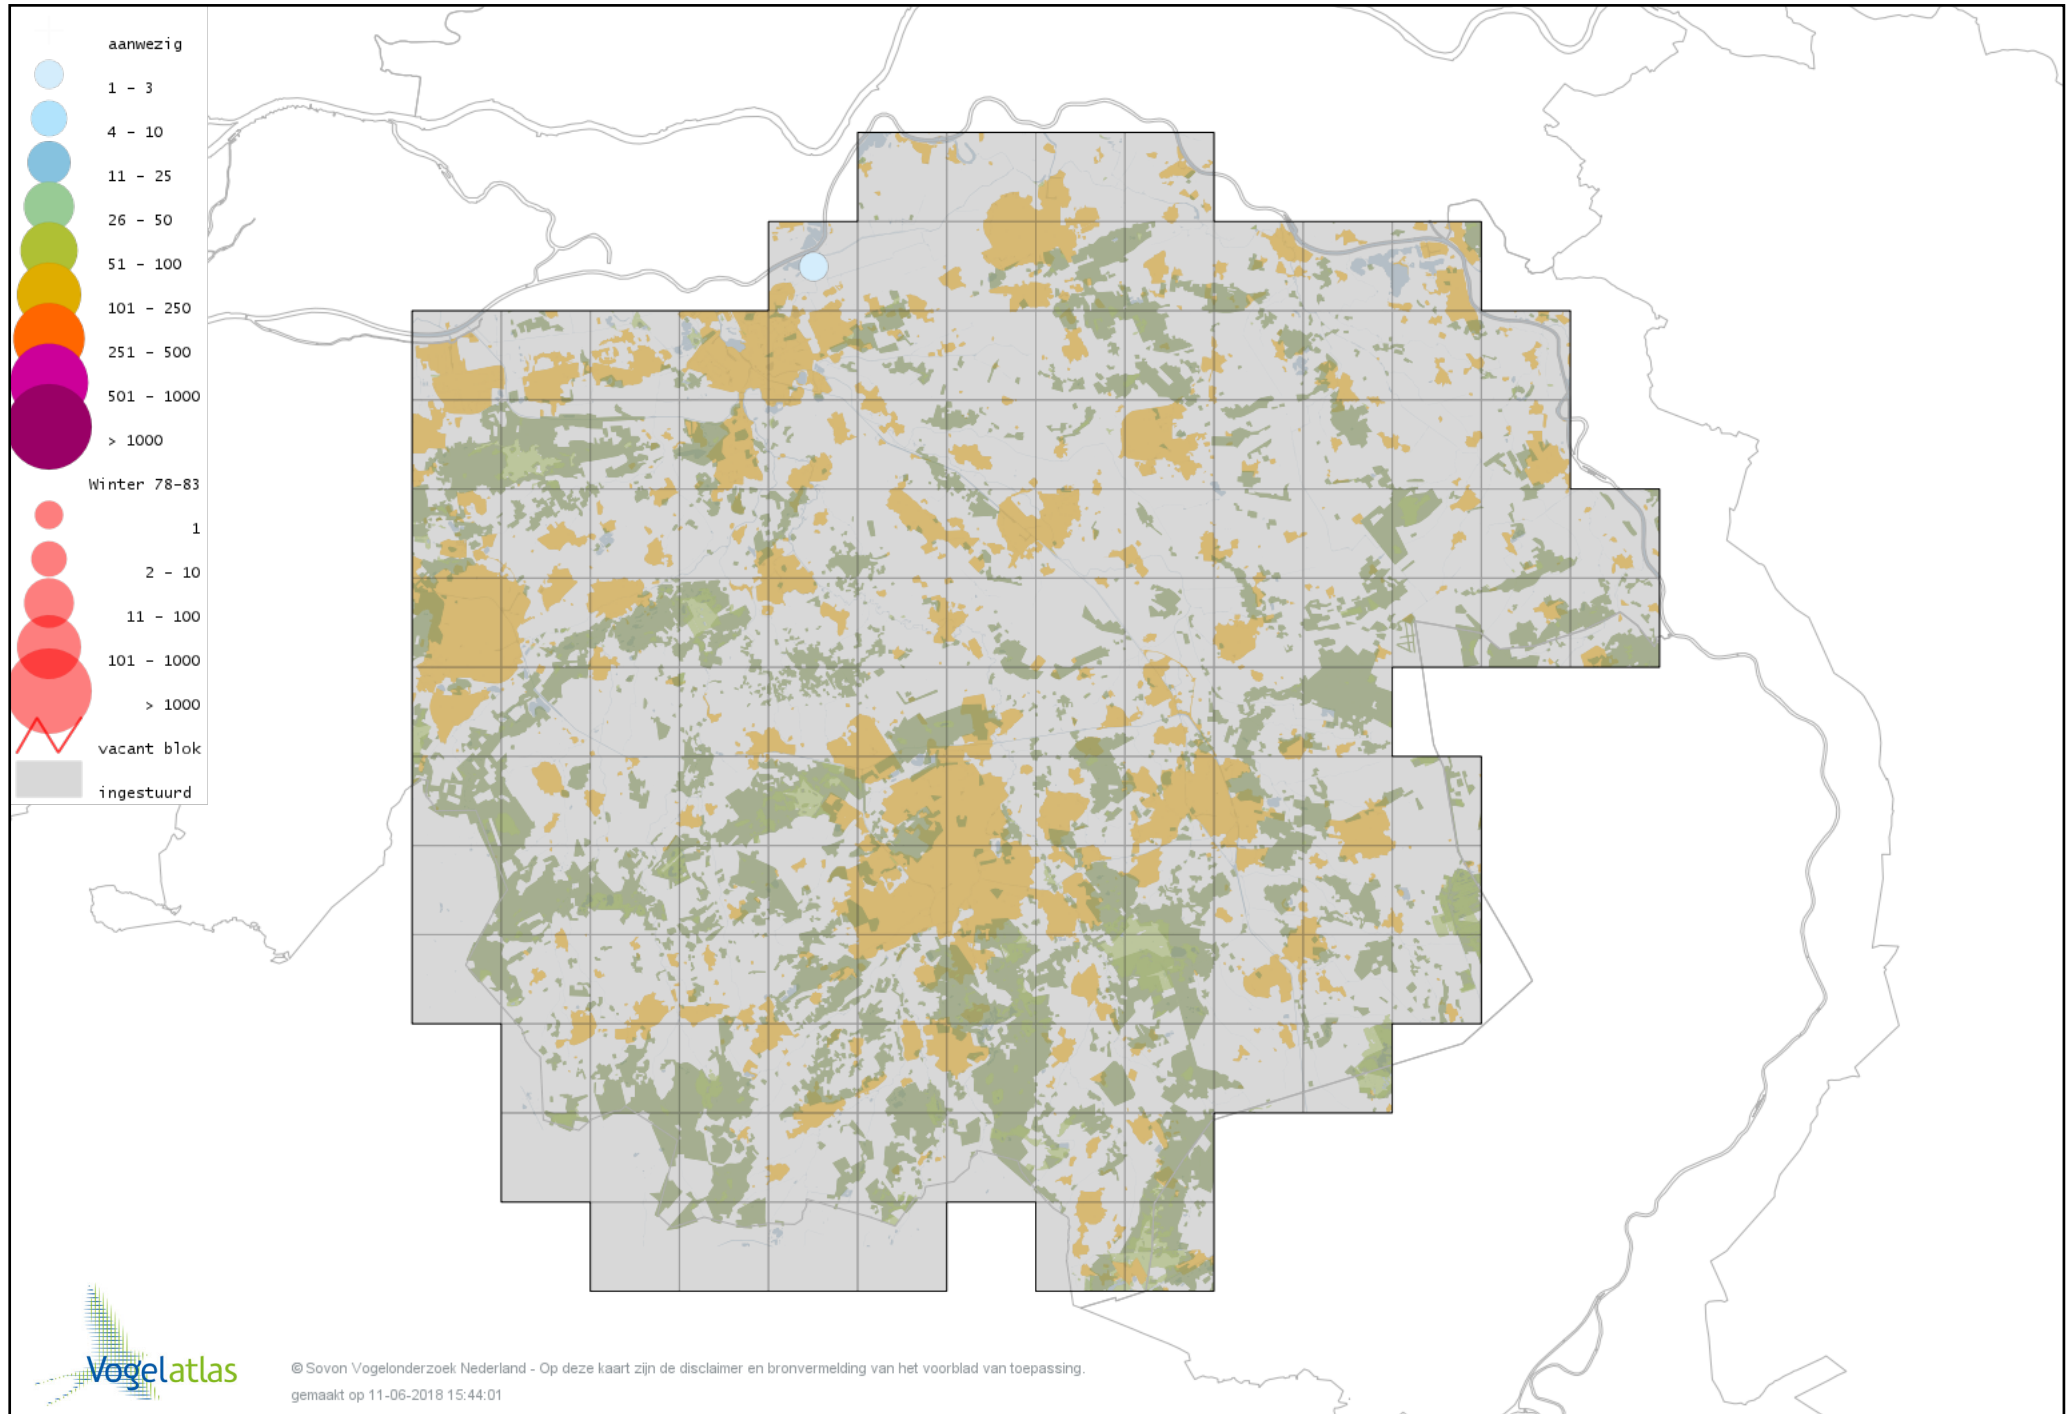

Voorlopige verspreidingskaart Kokardezaagbek winter

Voorlopige verspreidingskaart Grote Zaagbek winter

Voorlopige verspreidingskaart Ringtaling winter

Voorlopige verspreidingskaart Krakeend winter

Voorlopige verspreidingskaart Smient winter

Voorlopige verspreidingskaart Kaneeltaling winter

Voorlopige verspreidingskaart Slobeend winter

Voorlopige verspreidingskaart Wilde Eend winter

Voorlopige verspreidingskaart Soepeend winter

Voorlopige verspreidingskaart Pijlstaart winter

Voorlopige verspreidingskaart Wintertaling winter

Voorlopige verspreidingskaart Marmereend winter

Voorlopige verspreidingskaart Patrijs winter

Voorlopige verspreidingskaart Helmpareelhoen winter

Voorlopige verspreidingskaart Kip winter