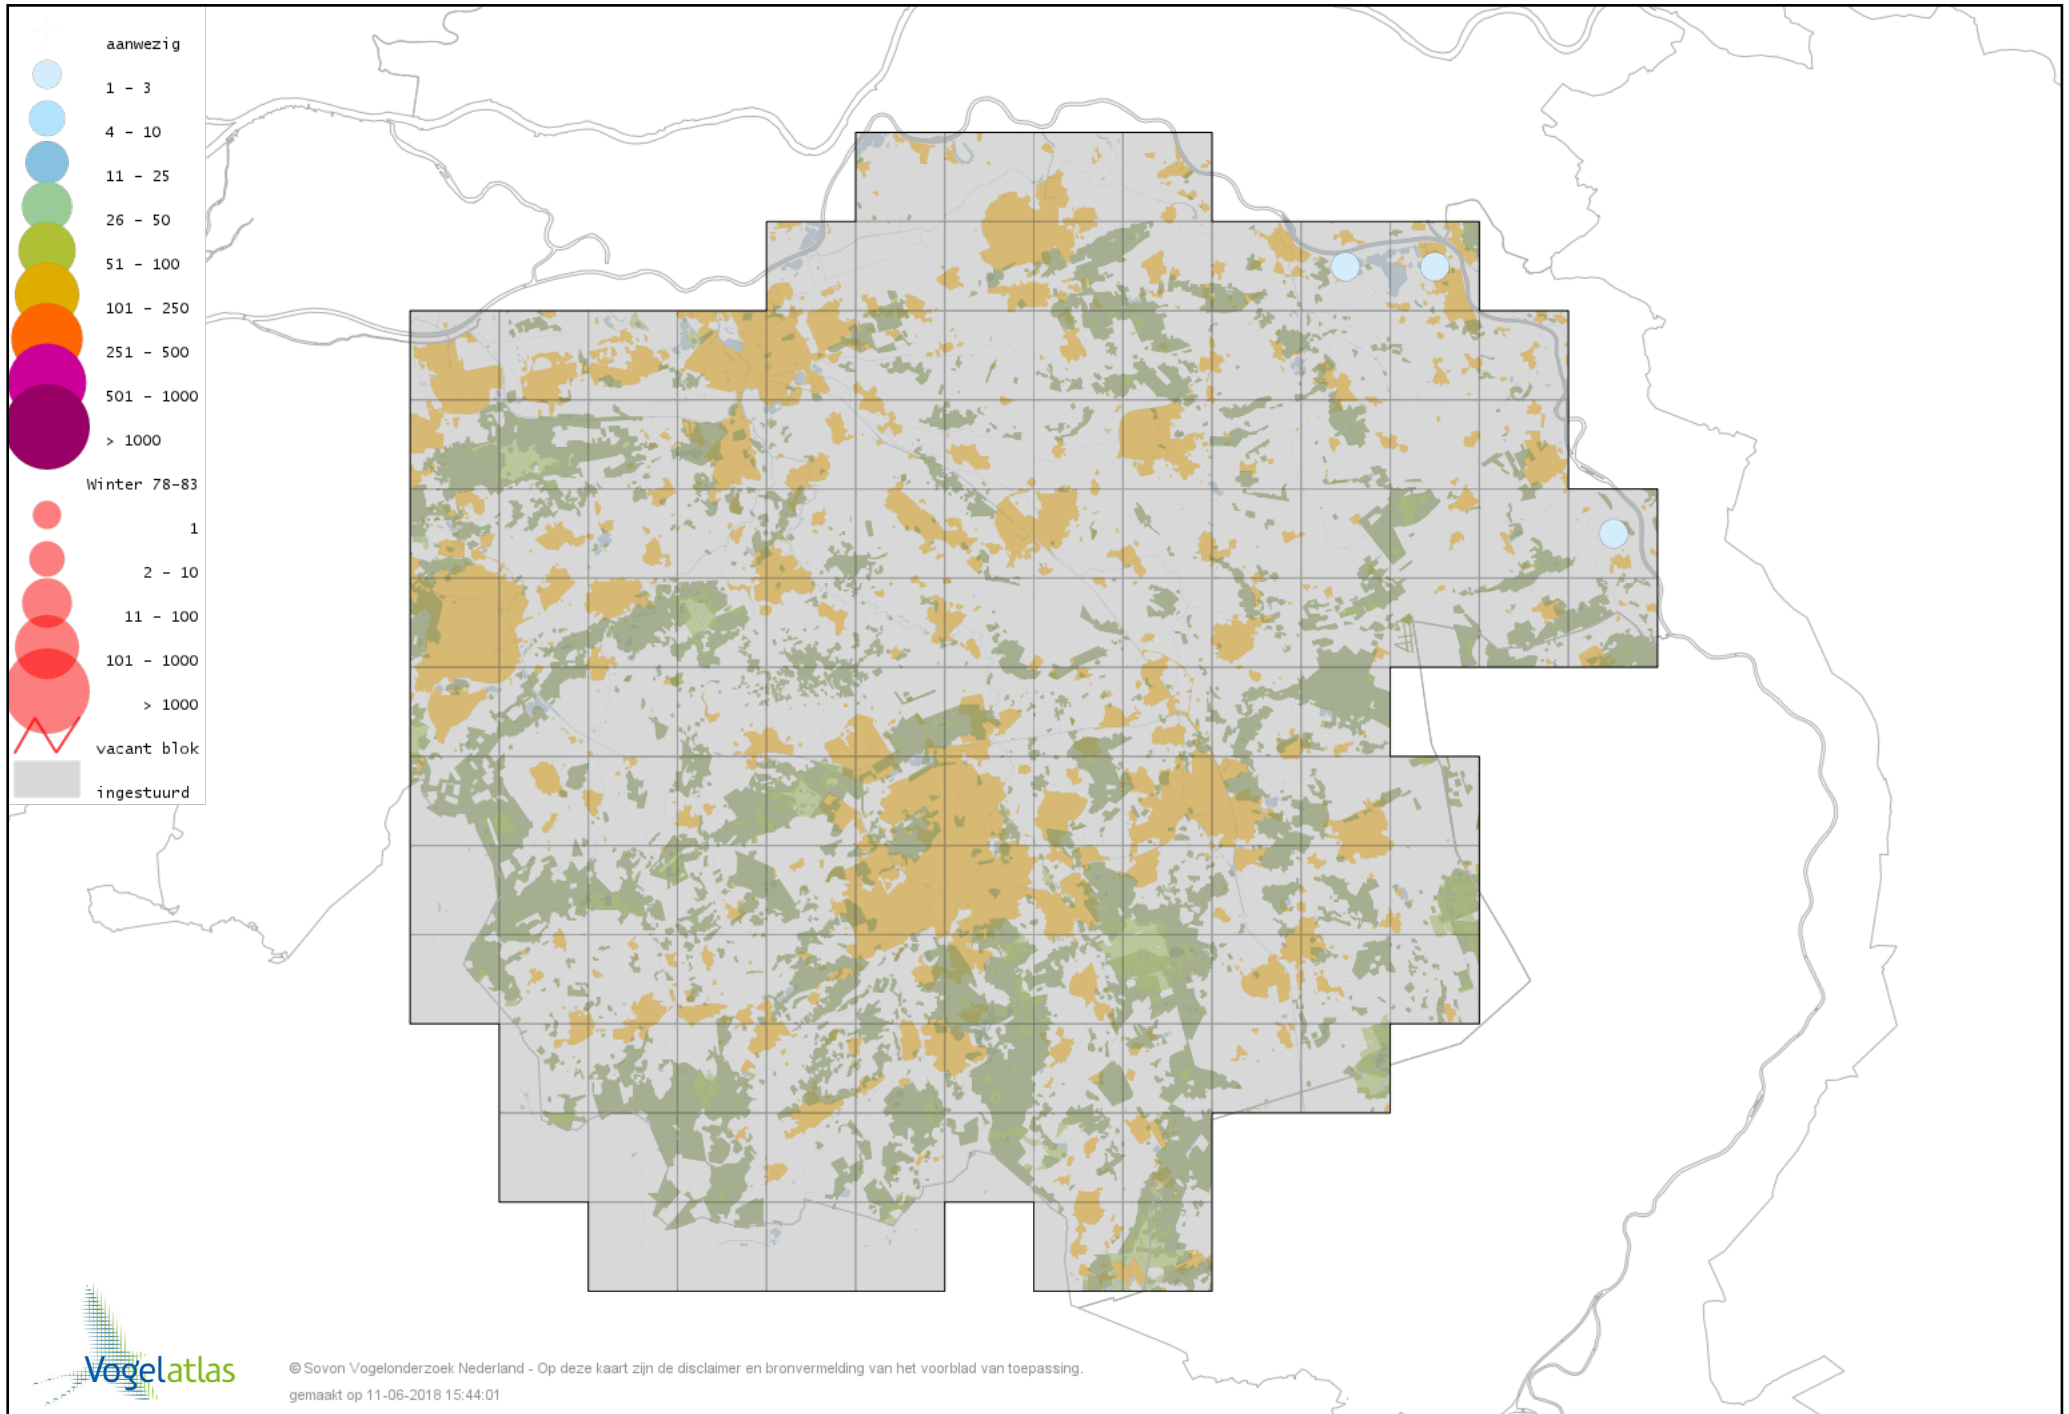

Voorlopige verspreidingskaart Brandgans x Sneeuwgans winter