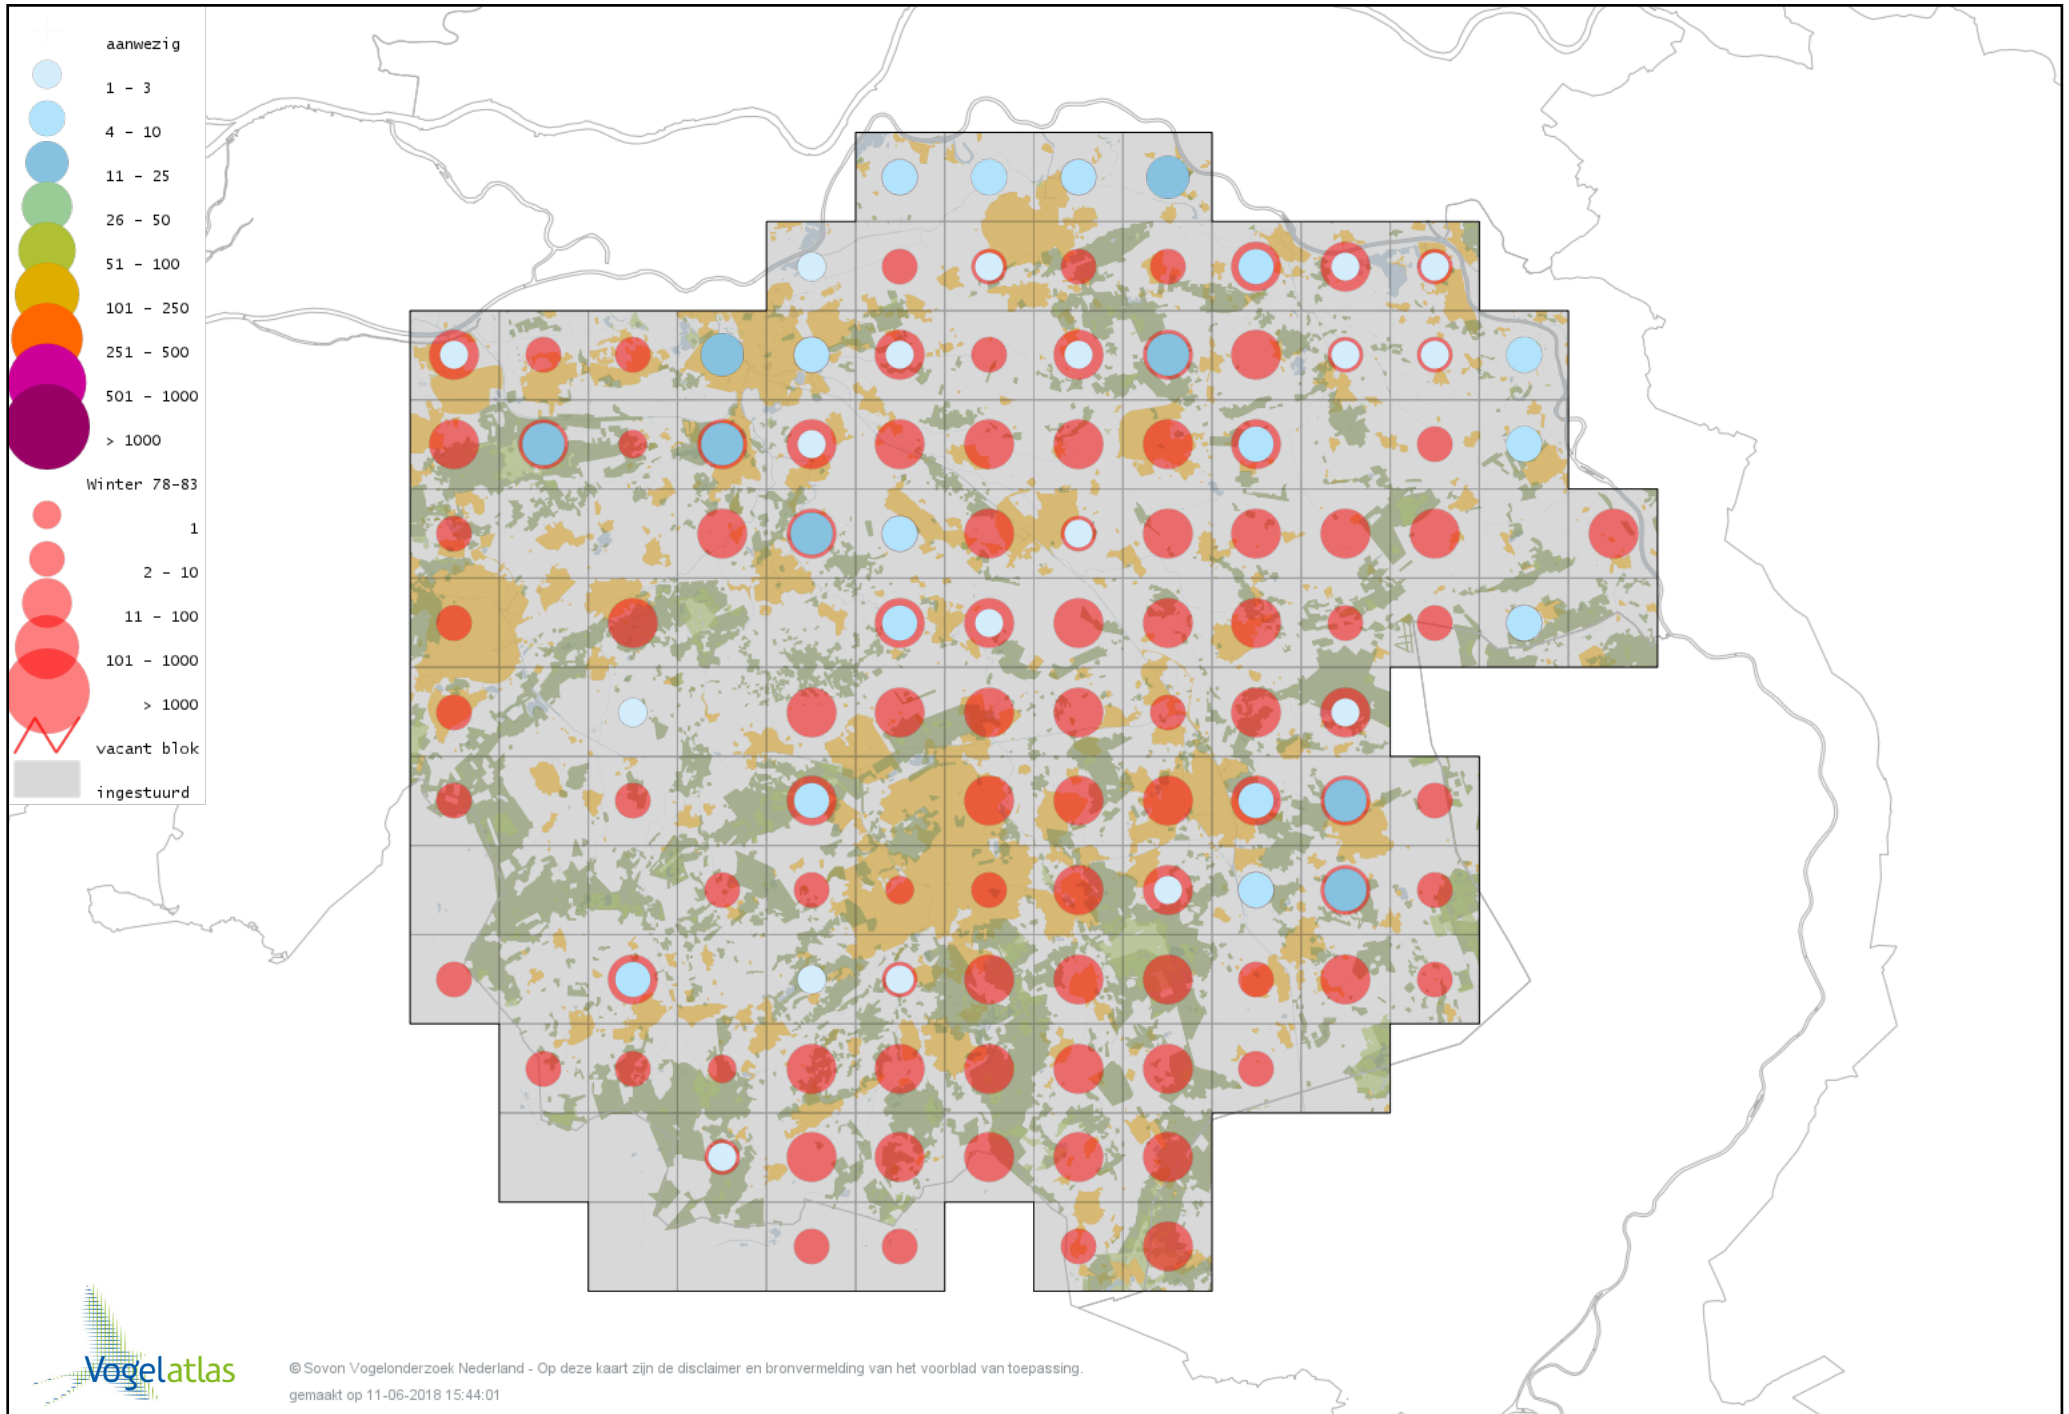

Voorlopige verspreidingskaart Holenduif winter

Voorlopige verspreidingskaart Houtduif winter

Voorlopige verspreidingskaart Turkse Tortel winter

Voorlopige verspreidingskaart Palmtortel winter

Voorlopige verspreidingskaart Valkparkiet winter

Voorlopige verspreidingskaart Halsbandparkiet winter

Voorlopige verspreidingskaart Kerkuil winter

Voorlopige verspreidingskaart Steenuil winter

Voorlopige verspreidingskaart Bosuil winter

Voorlopige verspreidingskaart Ransuil winter

Voorlopige verspreidingskaart Velduil winter

Voorlopige verspreidingskaart IJsvogel winter

Voorlopige verspreidingskaart Hop winter

Voorlopige verspreidingskaart Groene Specht winter

Voorlopige verspreidingskaart Zwarte Specht winter