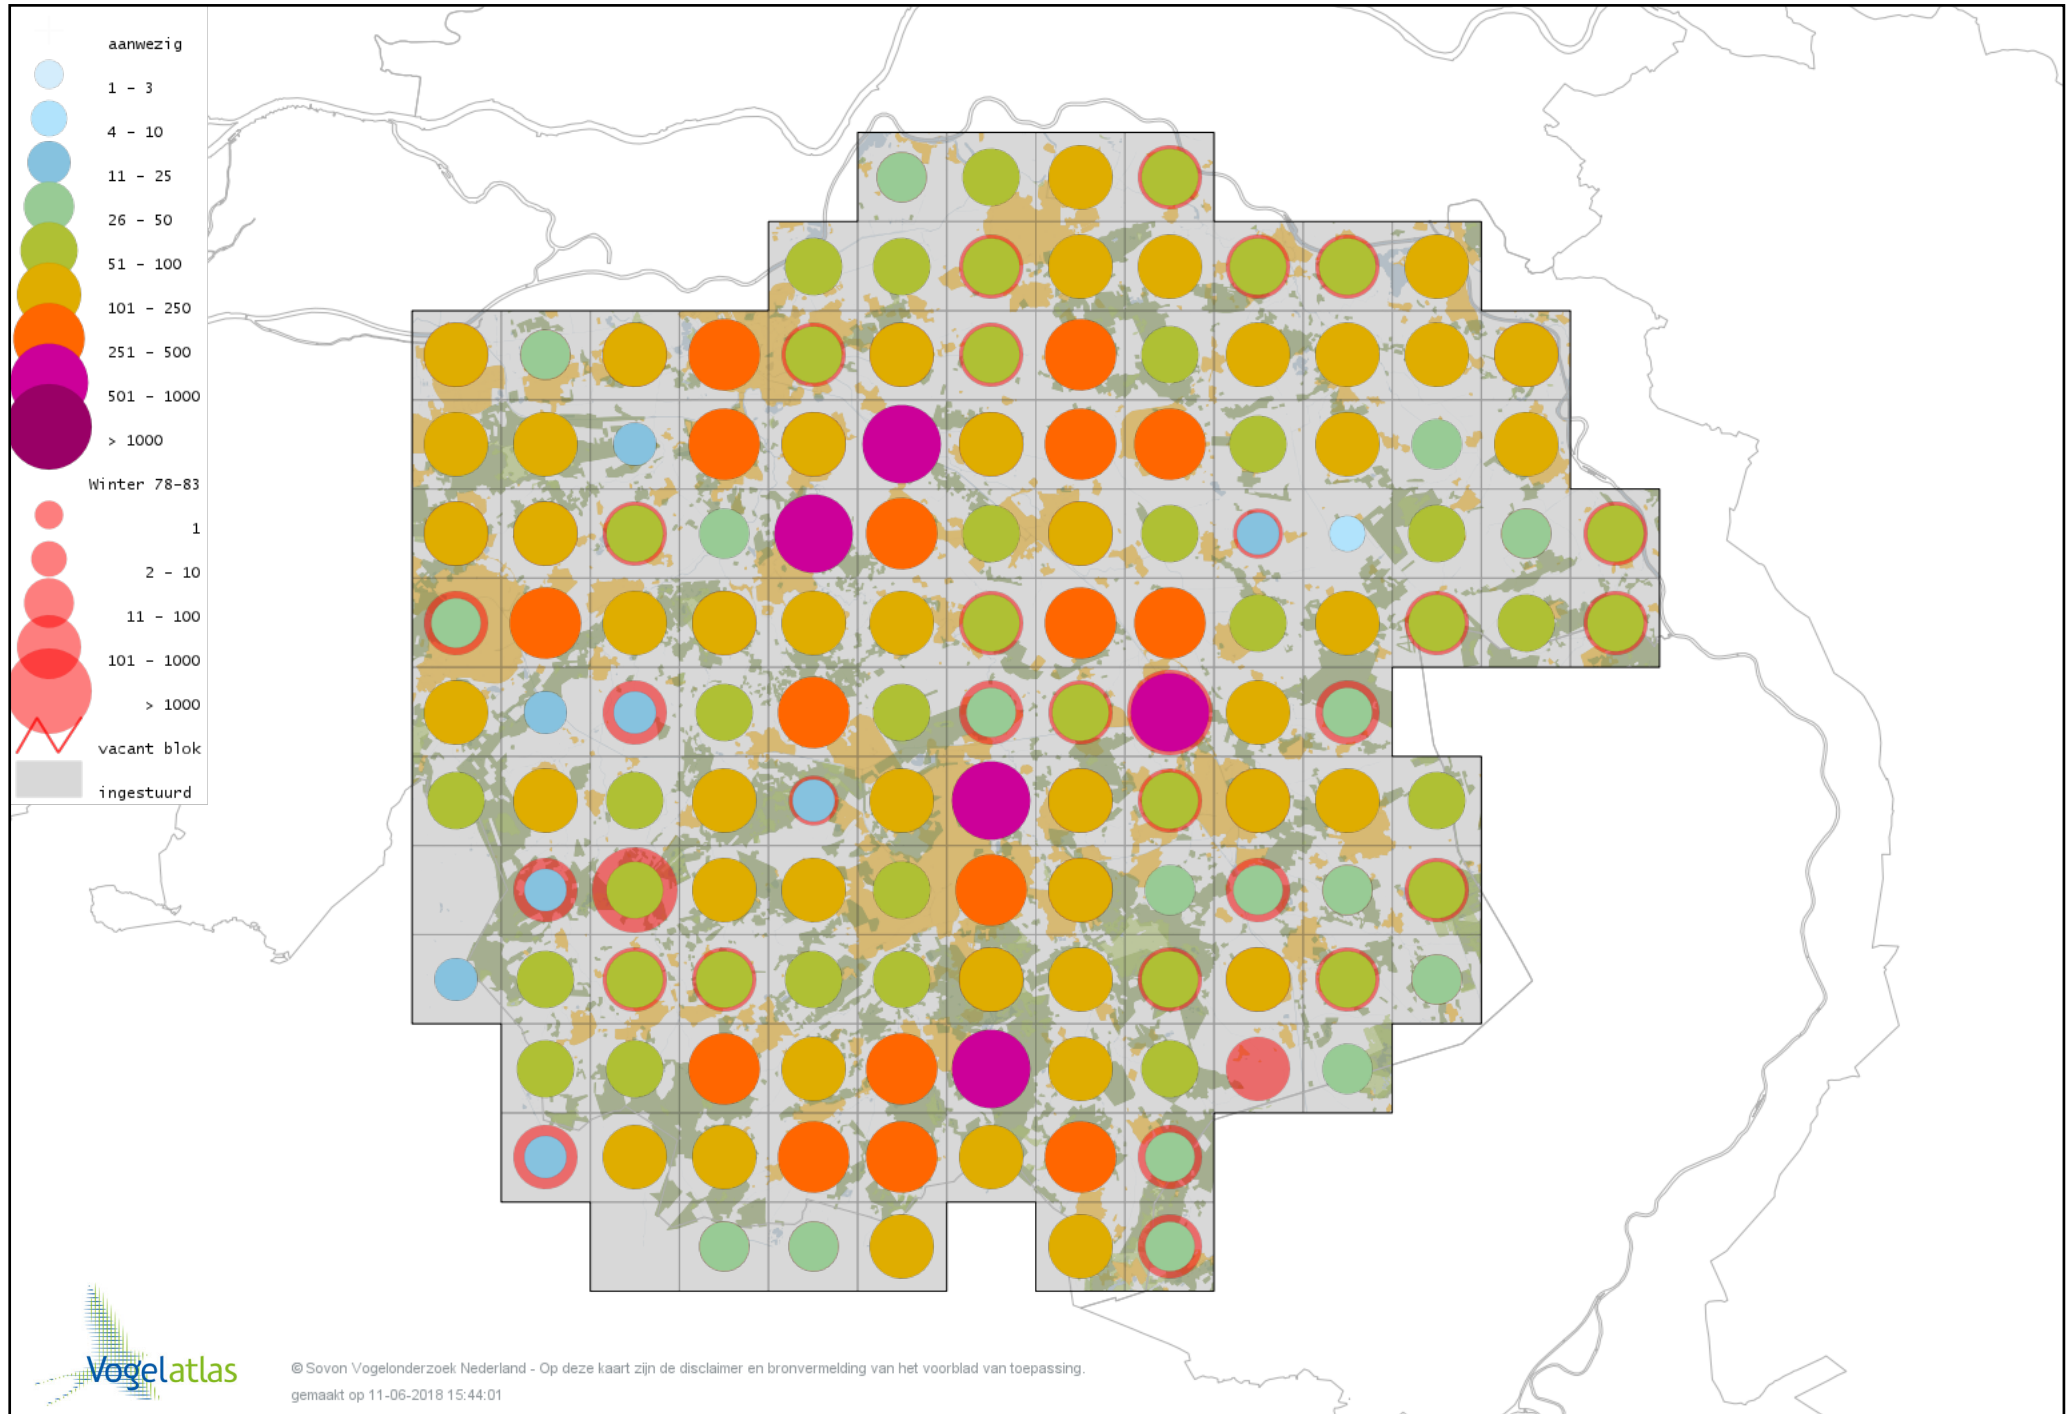

Voorlopige verspreidingskaart Witte Kwikstaart winter

Voorlopige verspreidingskaart Rouwkwikstaart winter

Voorlopige verspreidingskaart Graspieper winter

Voorlopige verspreidingskaart Waterpieper winter

Voorlopige verspreidingskaart Zebravink winter

Voorlopige verspreidingskaart Vink winter

Voorlopige verspreidingskaart Keep winter

Voorlopige verspreidingskaart Europese Kanarie winter

Voorlopige verspreidingskaart Kanarie winter

Voorlopige verspreidingskaart Groenling winter

Voorlopige verspreidingskaart Putter winter

Voorlopige verspreidingskaart Sijs winter

Voorlopige verspreidingskaart Kneu winter

Voorlopige verspreidingskaart Frater winter

Voorlopige verspreidingskaart Kleine Barmsijs winter