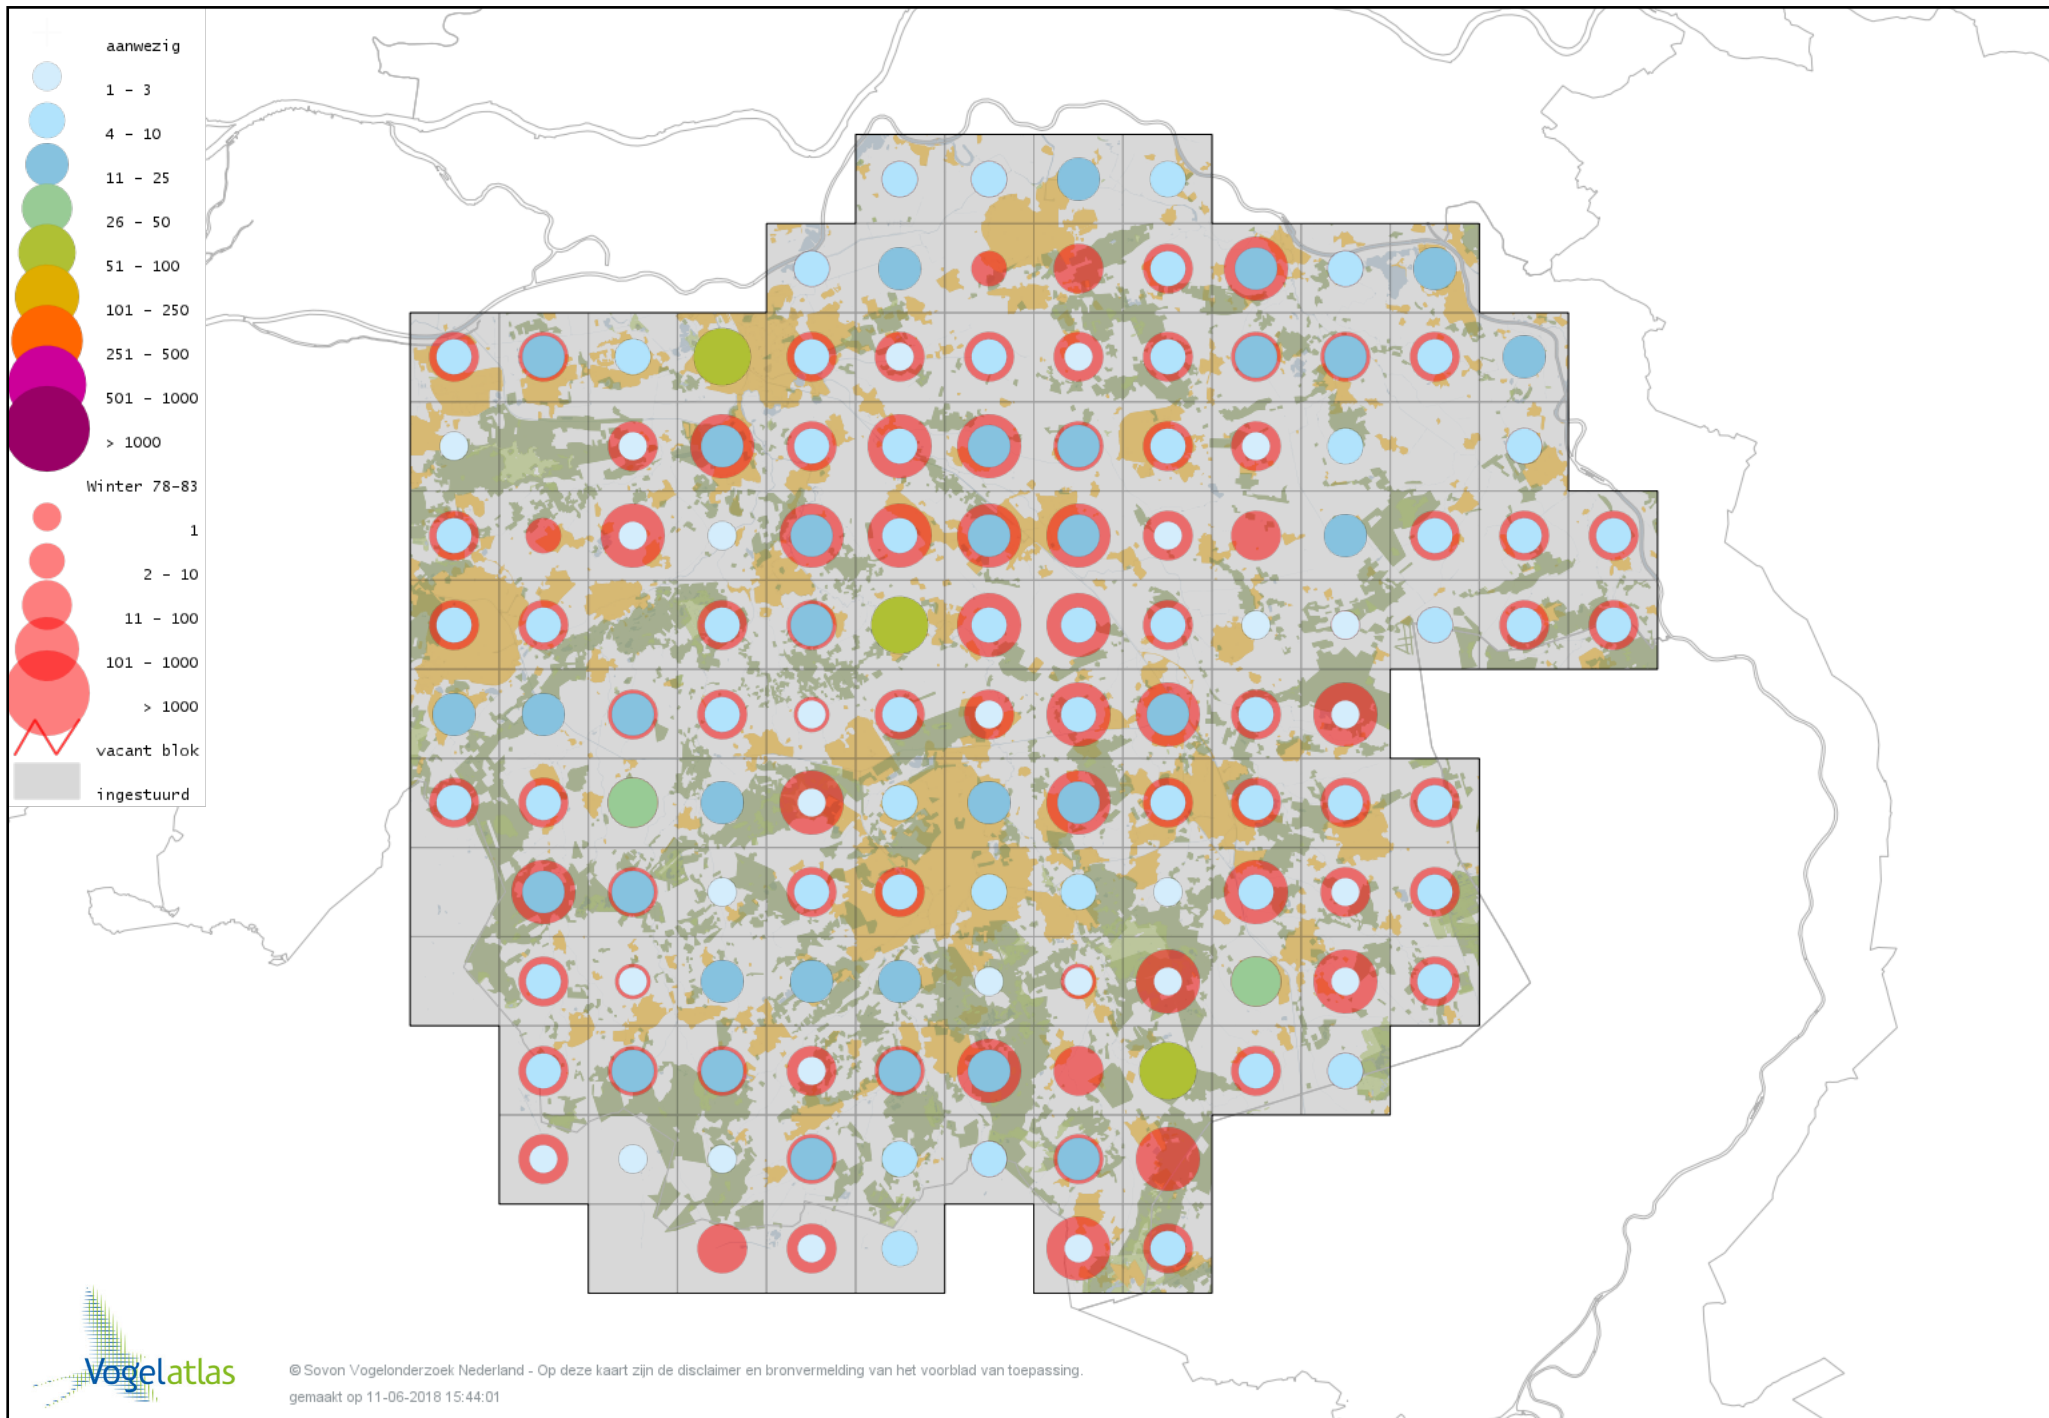

Voorlopige verspreidingskaart Fazant winter