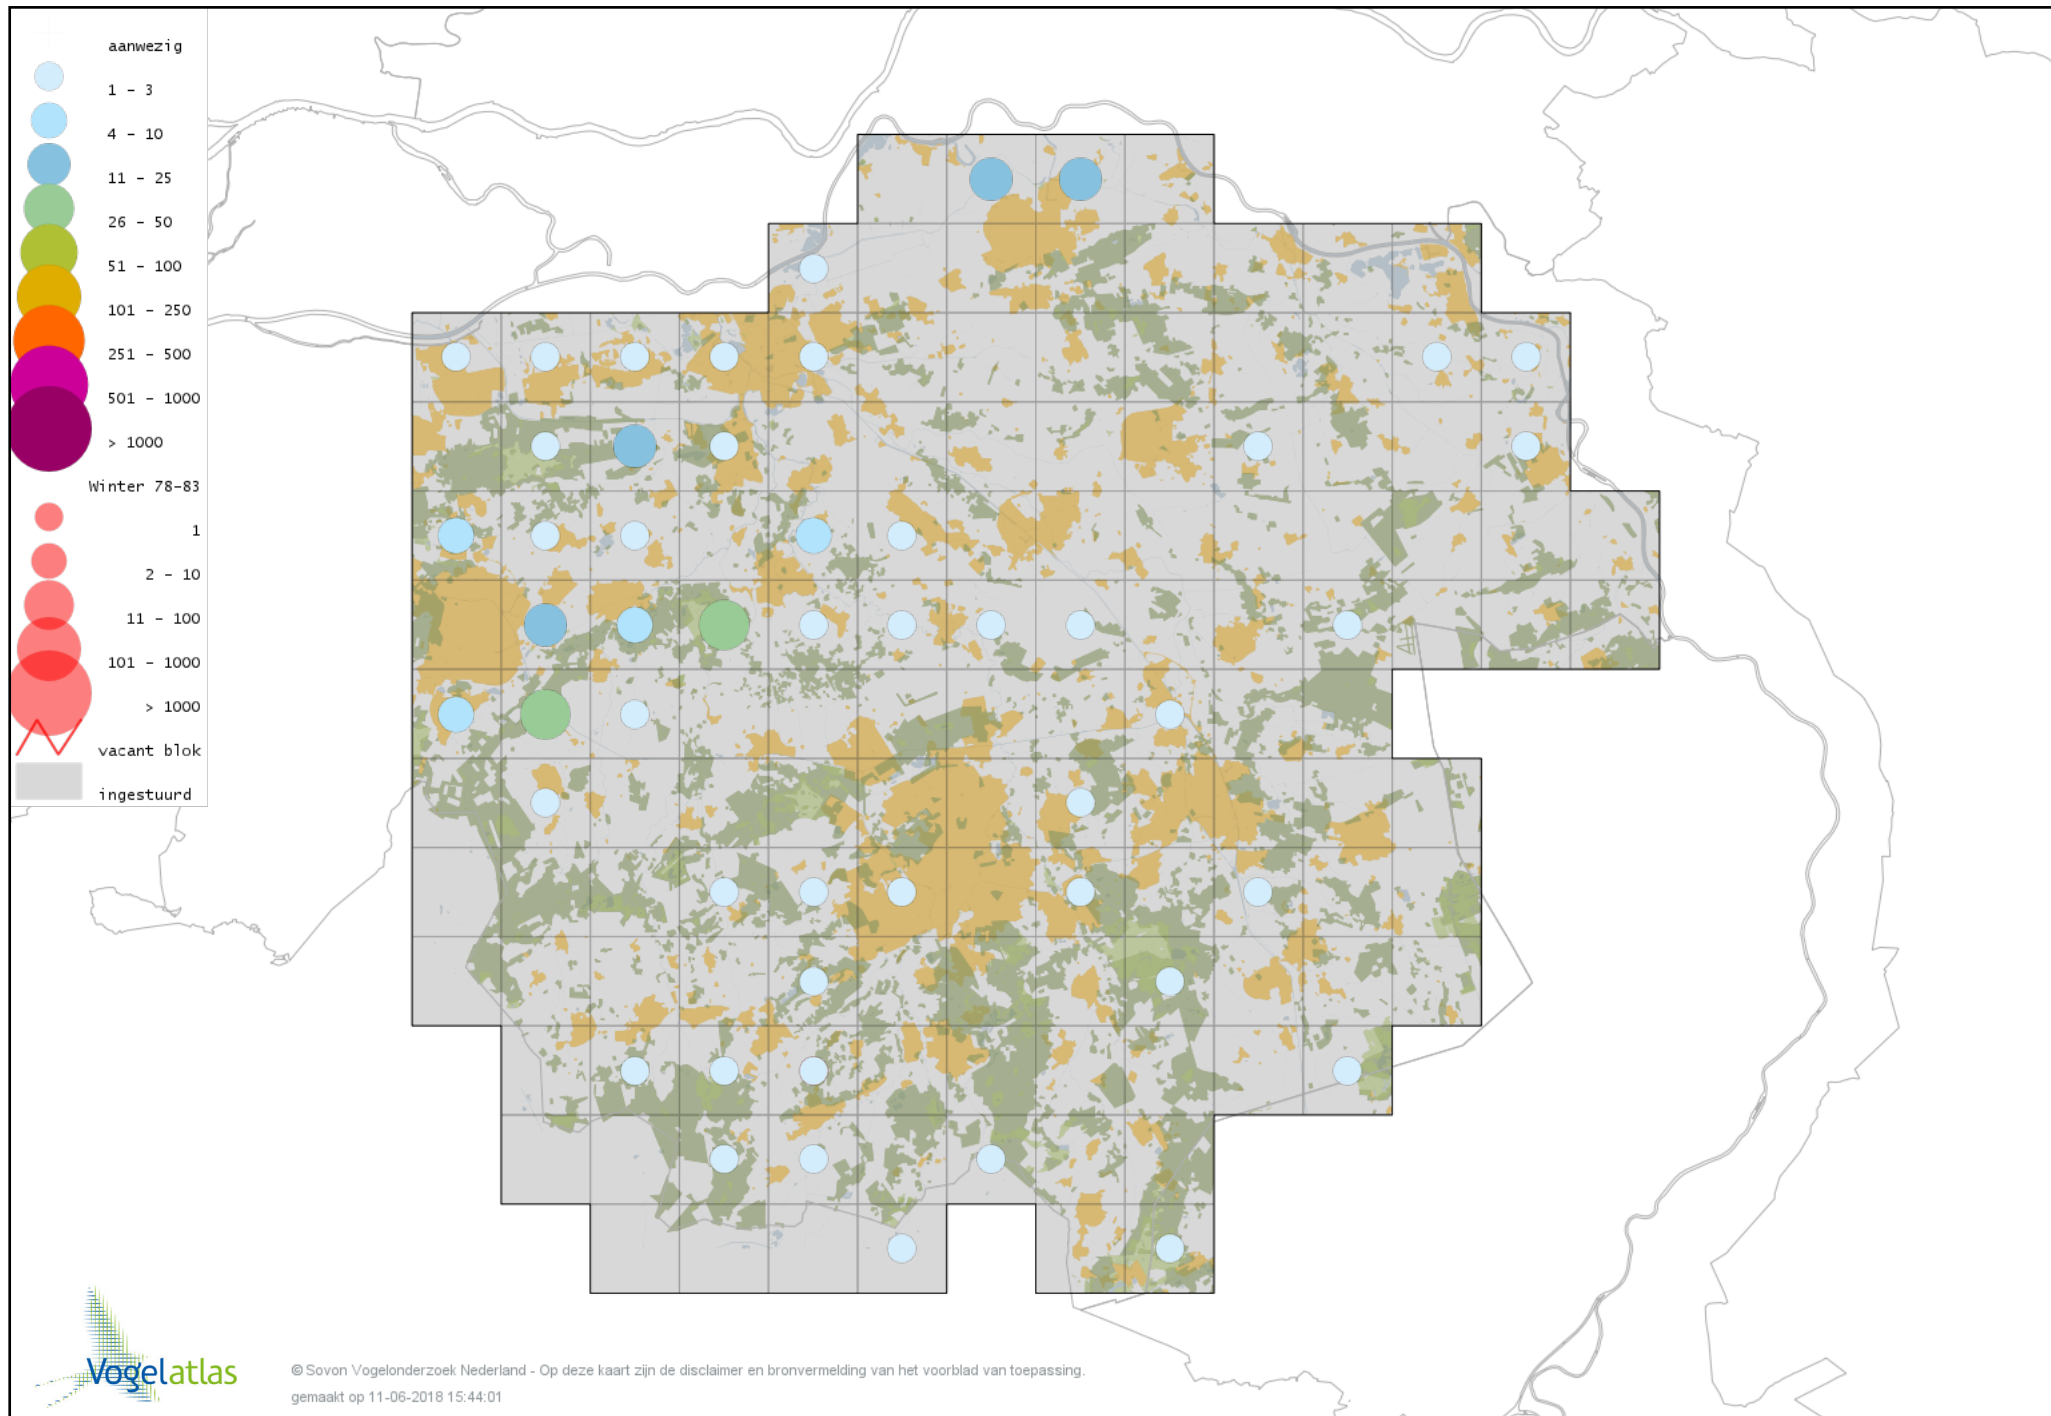

Voorlopige verspreidingskaart Ooievaar winter