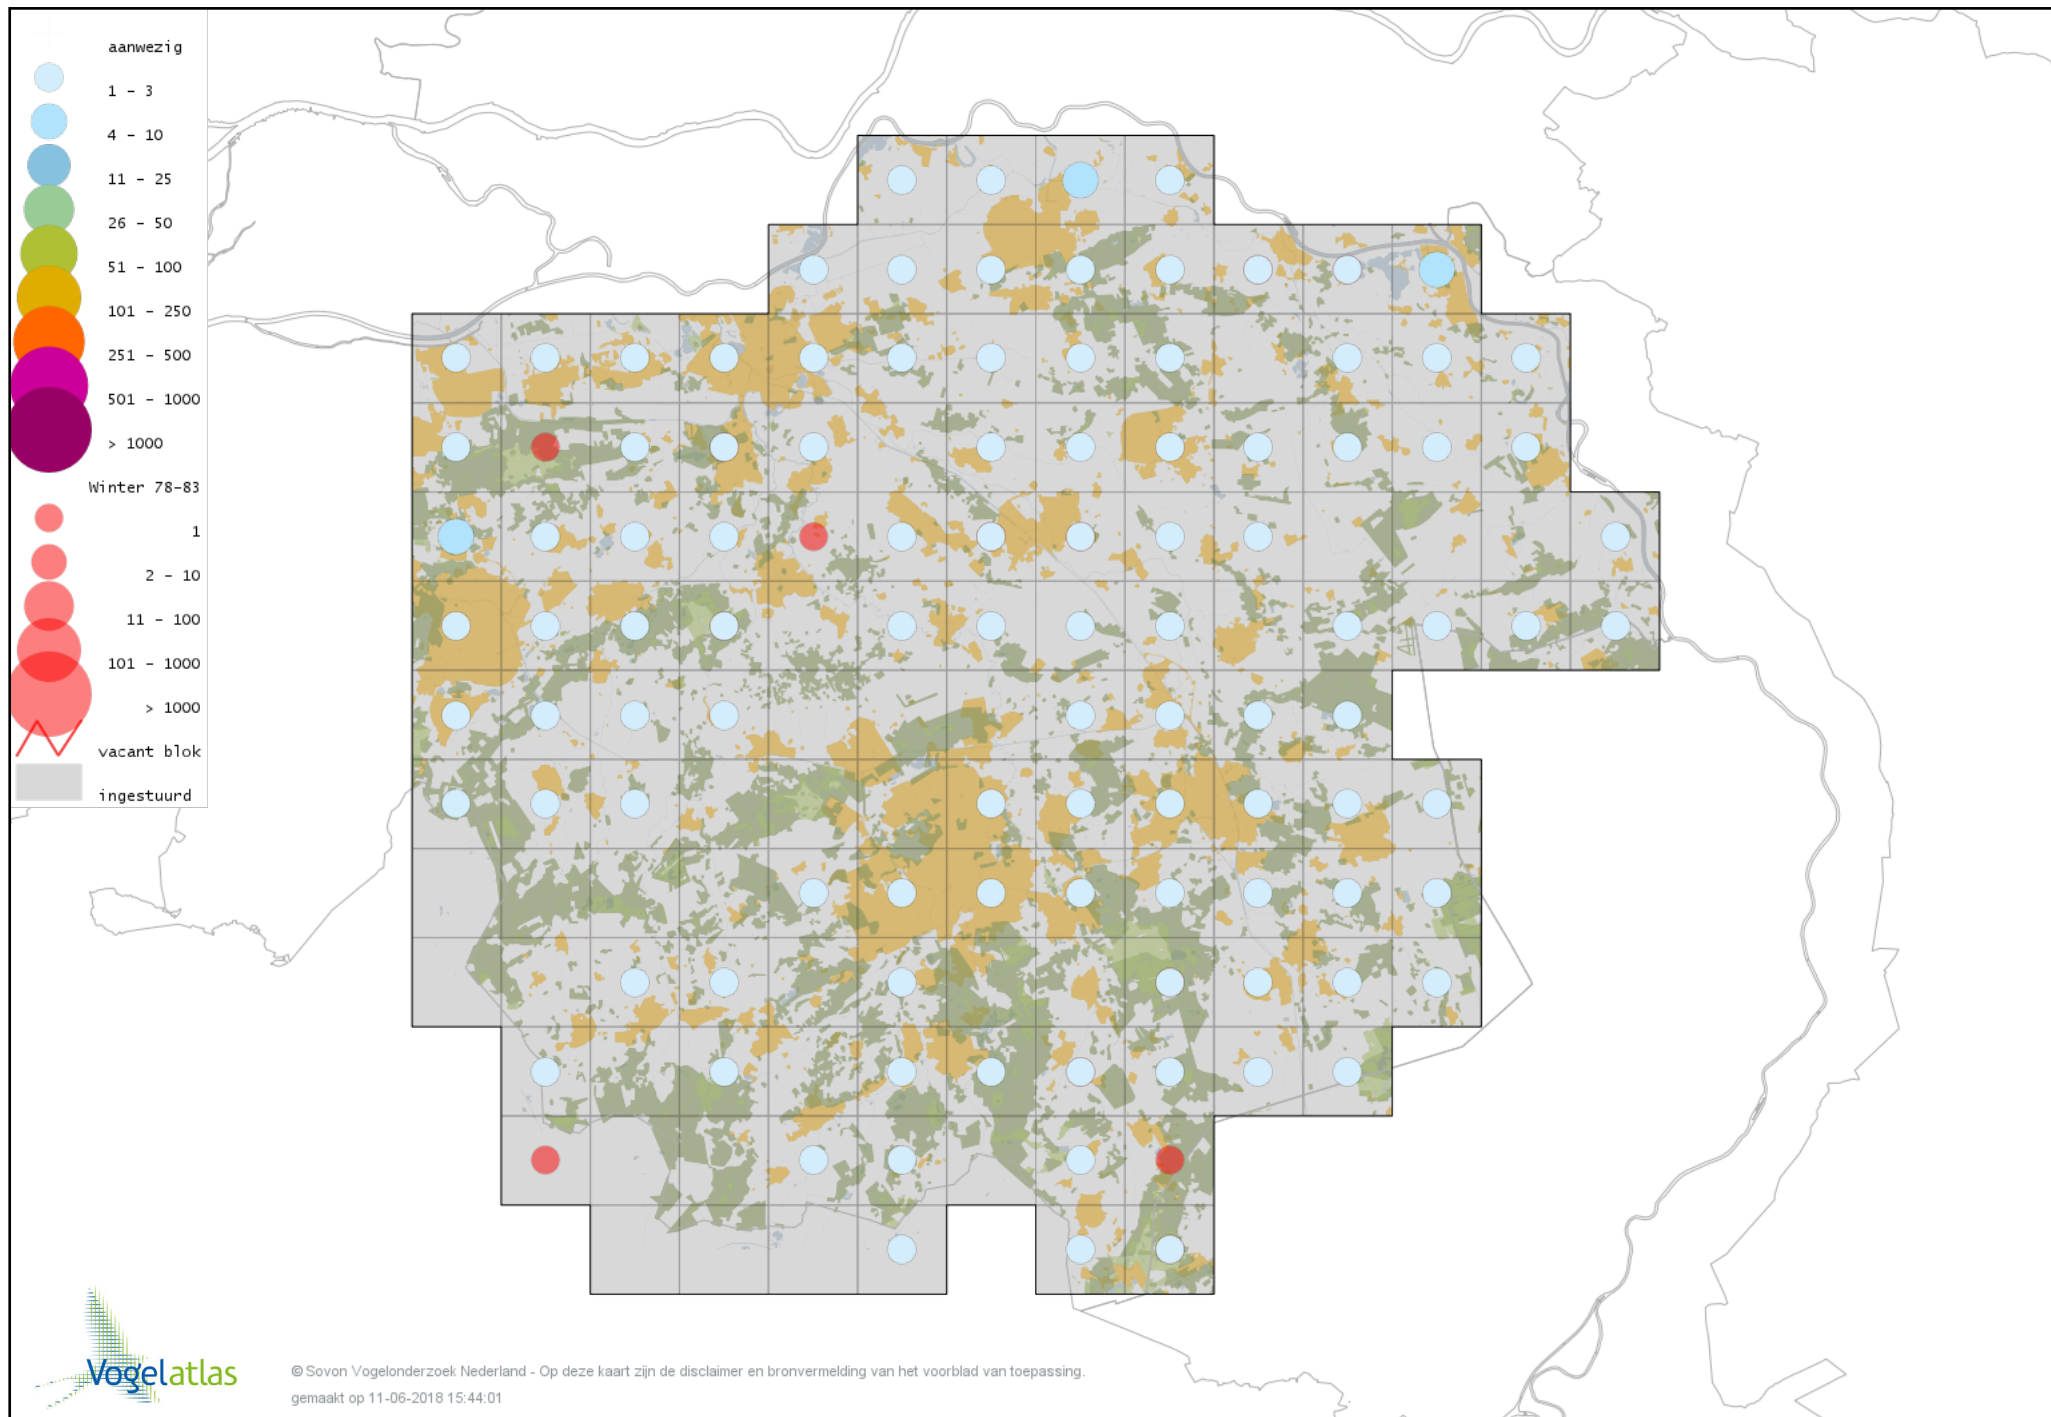

Voorlopige verspreidingskaart Sperwer winter

Voorlopige verspreidingskaart Buizerd winter

Voorlopige verspreidingskaart Ruigpootbuizerd winter

Voorlopige verspreidingskaart Torenvalk winter

Voorlopige verspreidingskaart Smelleken winter

Voorlopige verspreidingskaart Slechtvalk winter

Voorlopige verspreidingskaart Waterral winter

Voorlopige verspreidingskaart Waterhoen winter

Voorlopige verspreidingskaart Meerkoet winter

Voorlopige verspreidingskaart Kraanvogel winter