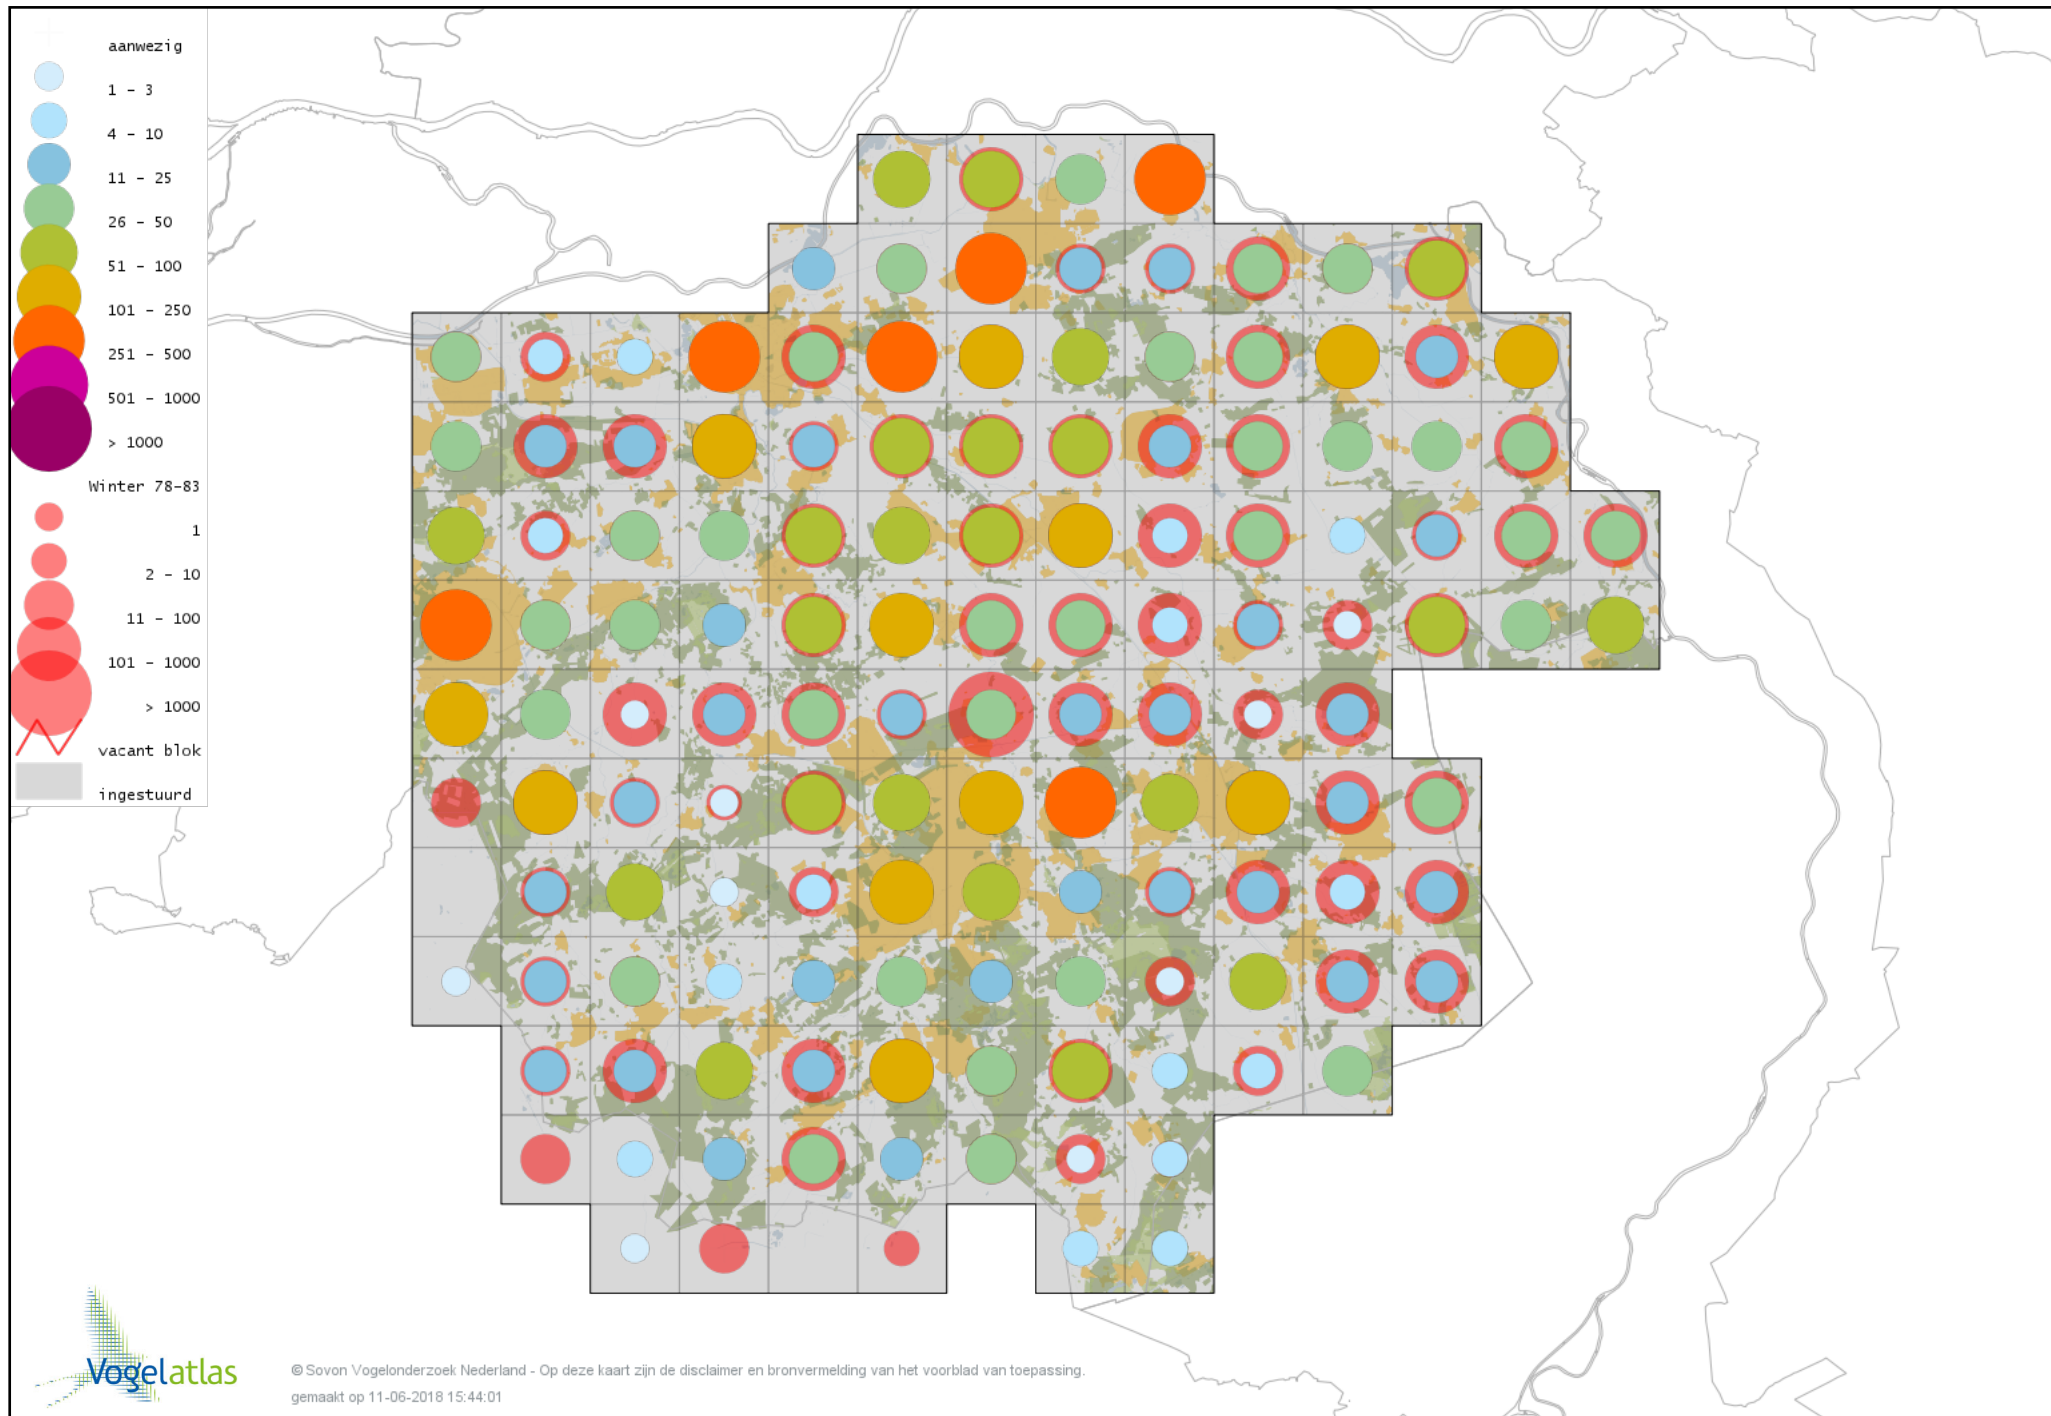

Voorlopige verspreidingskaart Velduil winter

Voorlopige verspreidingskaart IJsvogel winter

Voorlopige verspreidingskaart Hop winter

Voorlopige verspreidingskaart Groene Specht winter

Voorlopige verspreidingskaart Zwarte Specht winter

Voorlopige verspreidingskaart Grote Bonte Specht winter

Voorlopige verspreidingskaart Middelste Bonte Specht winter

Voorlopige verspreidingskaart Kleine Bonte Specht winter

Voorlopige verspreidingskaart Klapekster winter

Voorlopige verspreidingskaart Ekster winter

Voorlopige verspreidingskaart Gaai winter

Voorlopige verspreidingskaart Kauw winter

Voorlopige verspreidingskaart Russische Kauw winter

Voorlopige verspreidingskaart Noordse Kauw winter