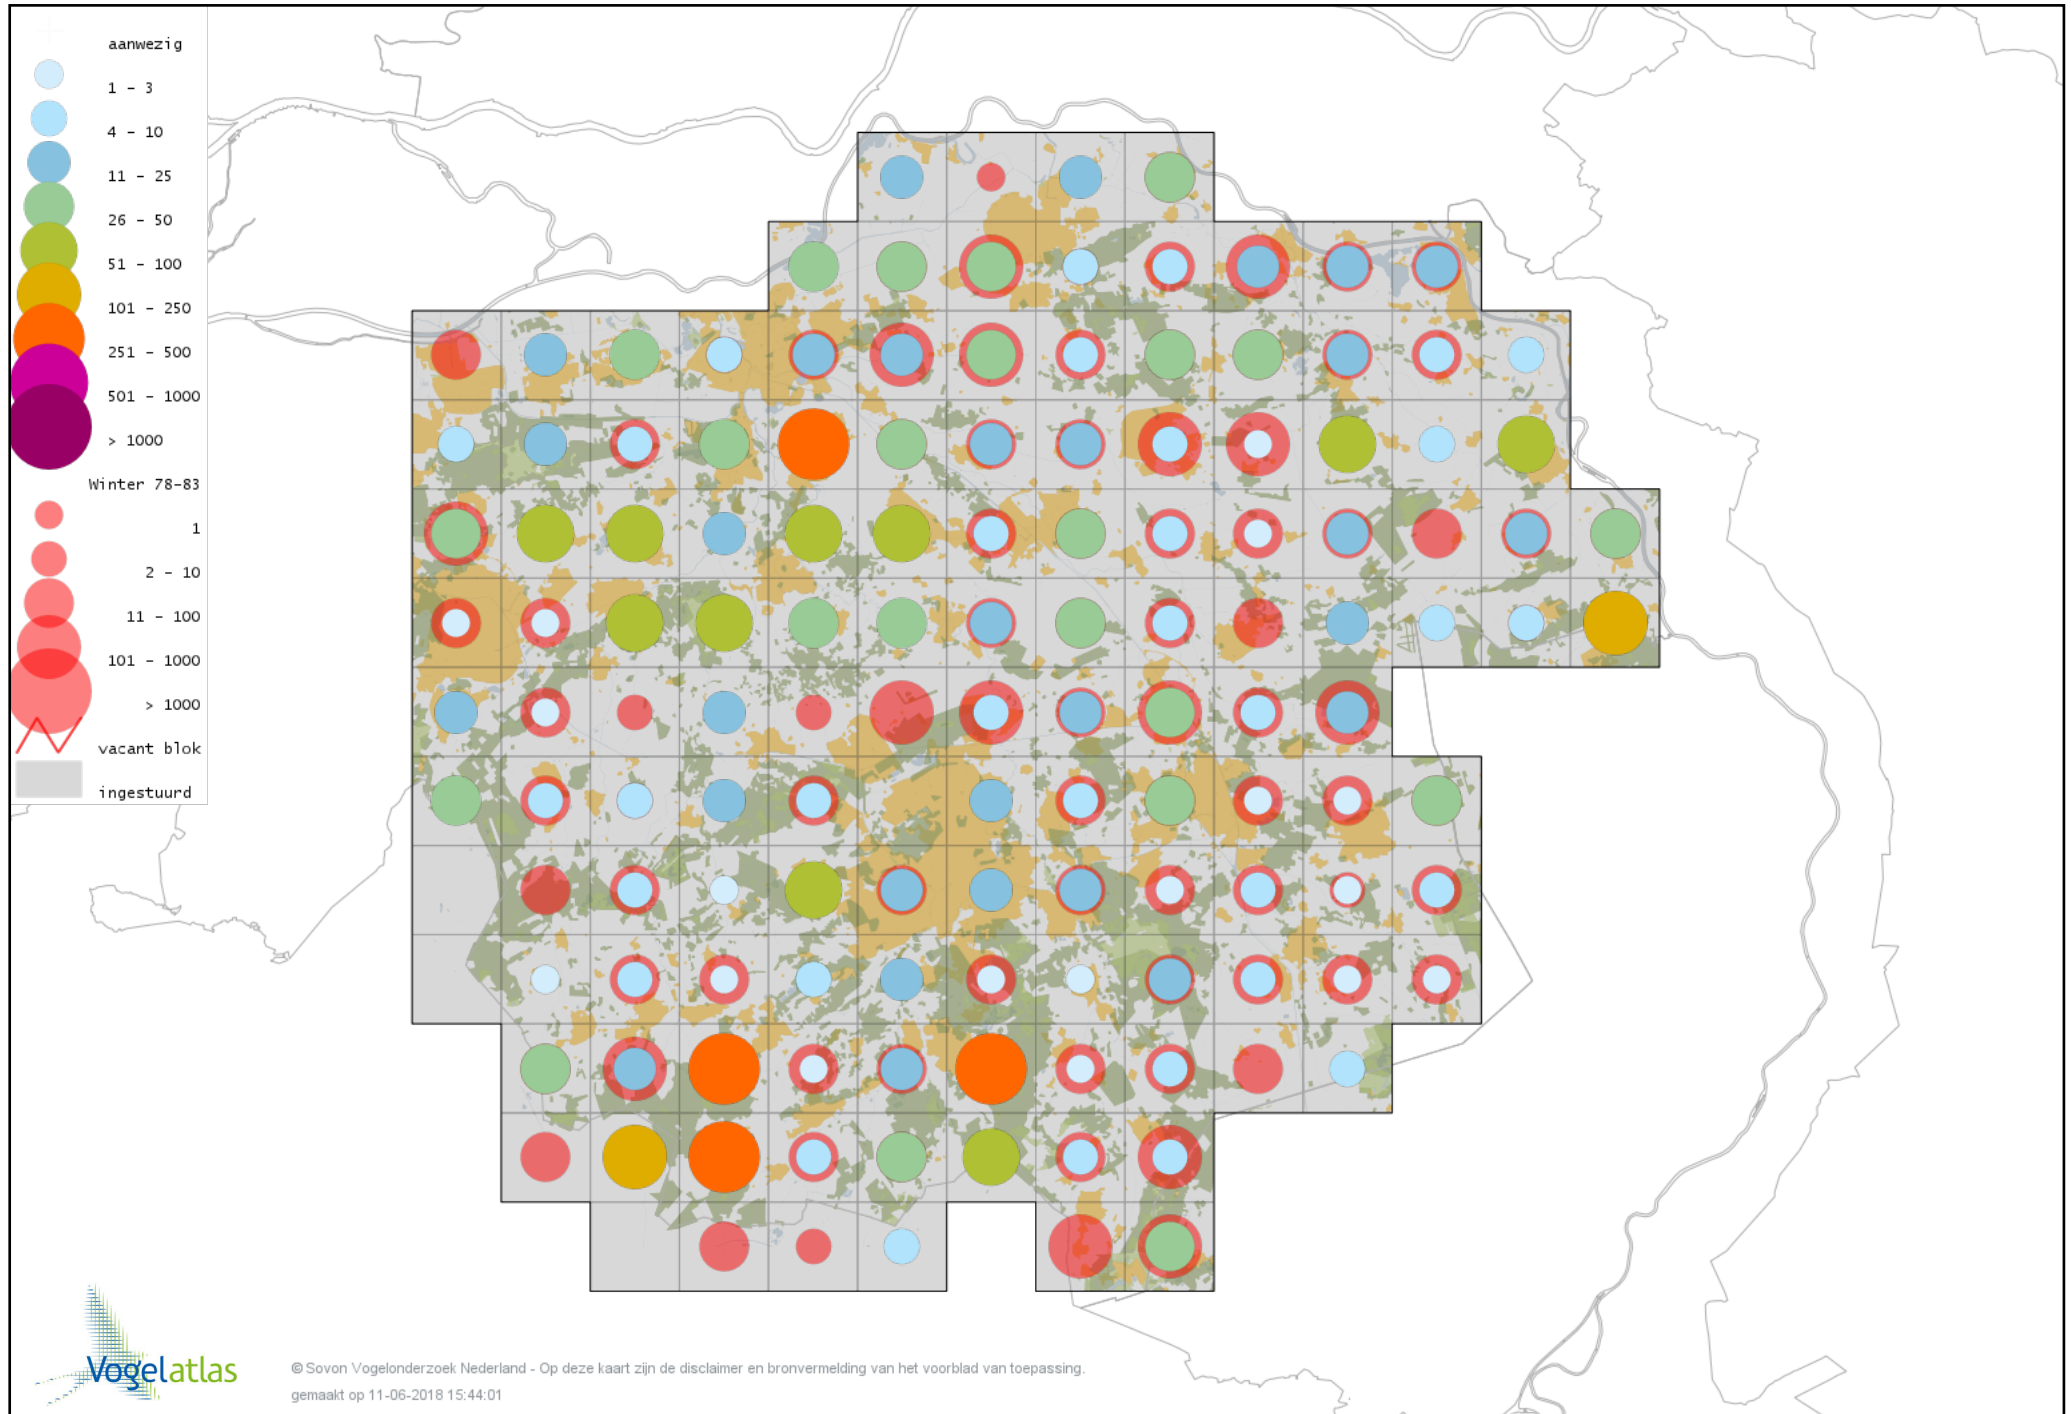

Voorlopige verspreidingskaart Witte Kwikstaart winter

Voorlopige verspreidingskaart Rouwkwikstaart winter

Voorlopige verspreidingskaart Graspieper winter

Voorlopige verspreidingskaart Waterpieper winter

Voorlopige verspreidingskaart Zebravink winter

Voorlopige verspreidingskaart Vink winter

Voorlopige verspreidingskaart Keep winter

Voorlopige verspreidingskaart Europese Kanarie winter

Voorlopige verspreidingskaart Kanarie winter

Voorlopige verspreidingskaart Groenling winter