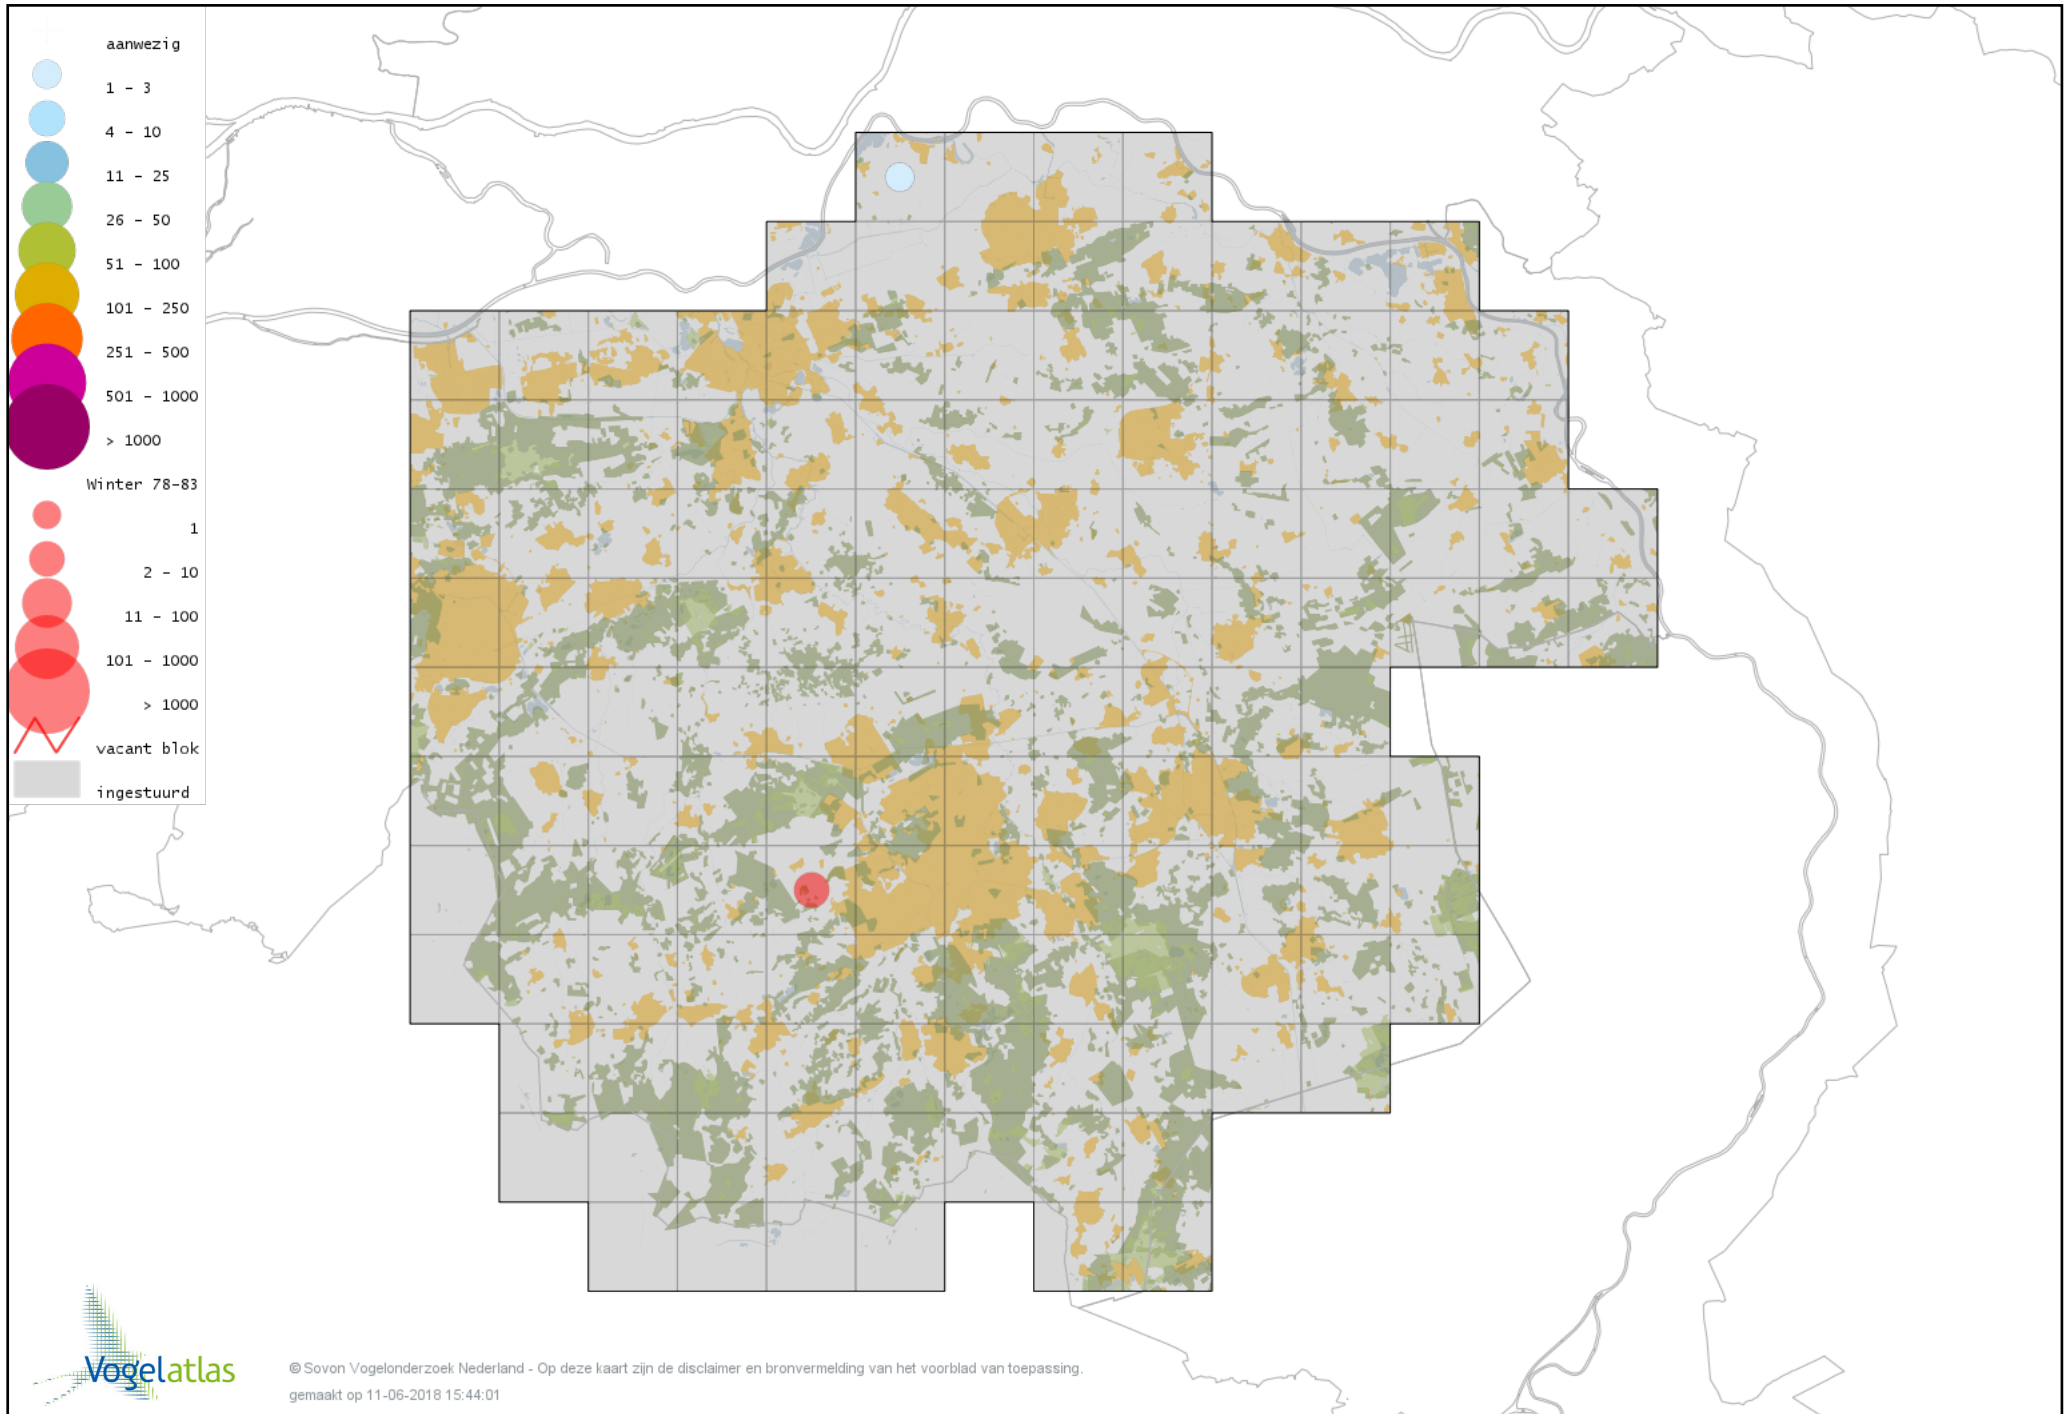

Voorlopige verspreidingskaart Matkop winter

Voorlopige verspreidingskaart Glanskop winter

Voorlopige verspreidingskaart Beardman winter

Voorlopige verspreidingskaart Kuifleeuwerik winter

Voorlopige verspreidingskaart Boomleeuwerik winter

Voorlopige verspreidingskaart Veldleeuwerik winter

Voorlopige verspreidingskaart Strandleeuwerik winter

Voorlopige verspreidingskaart Cetti's Zanger winter

Voorlopige verspreidingskaart Staartmees winter