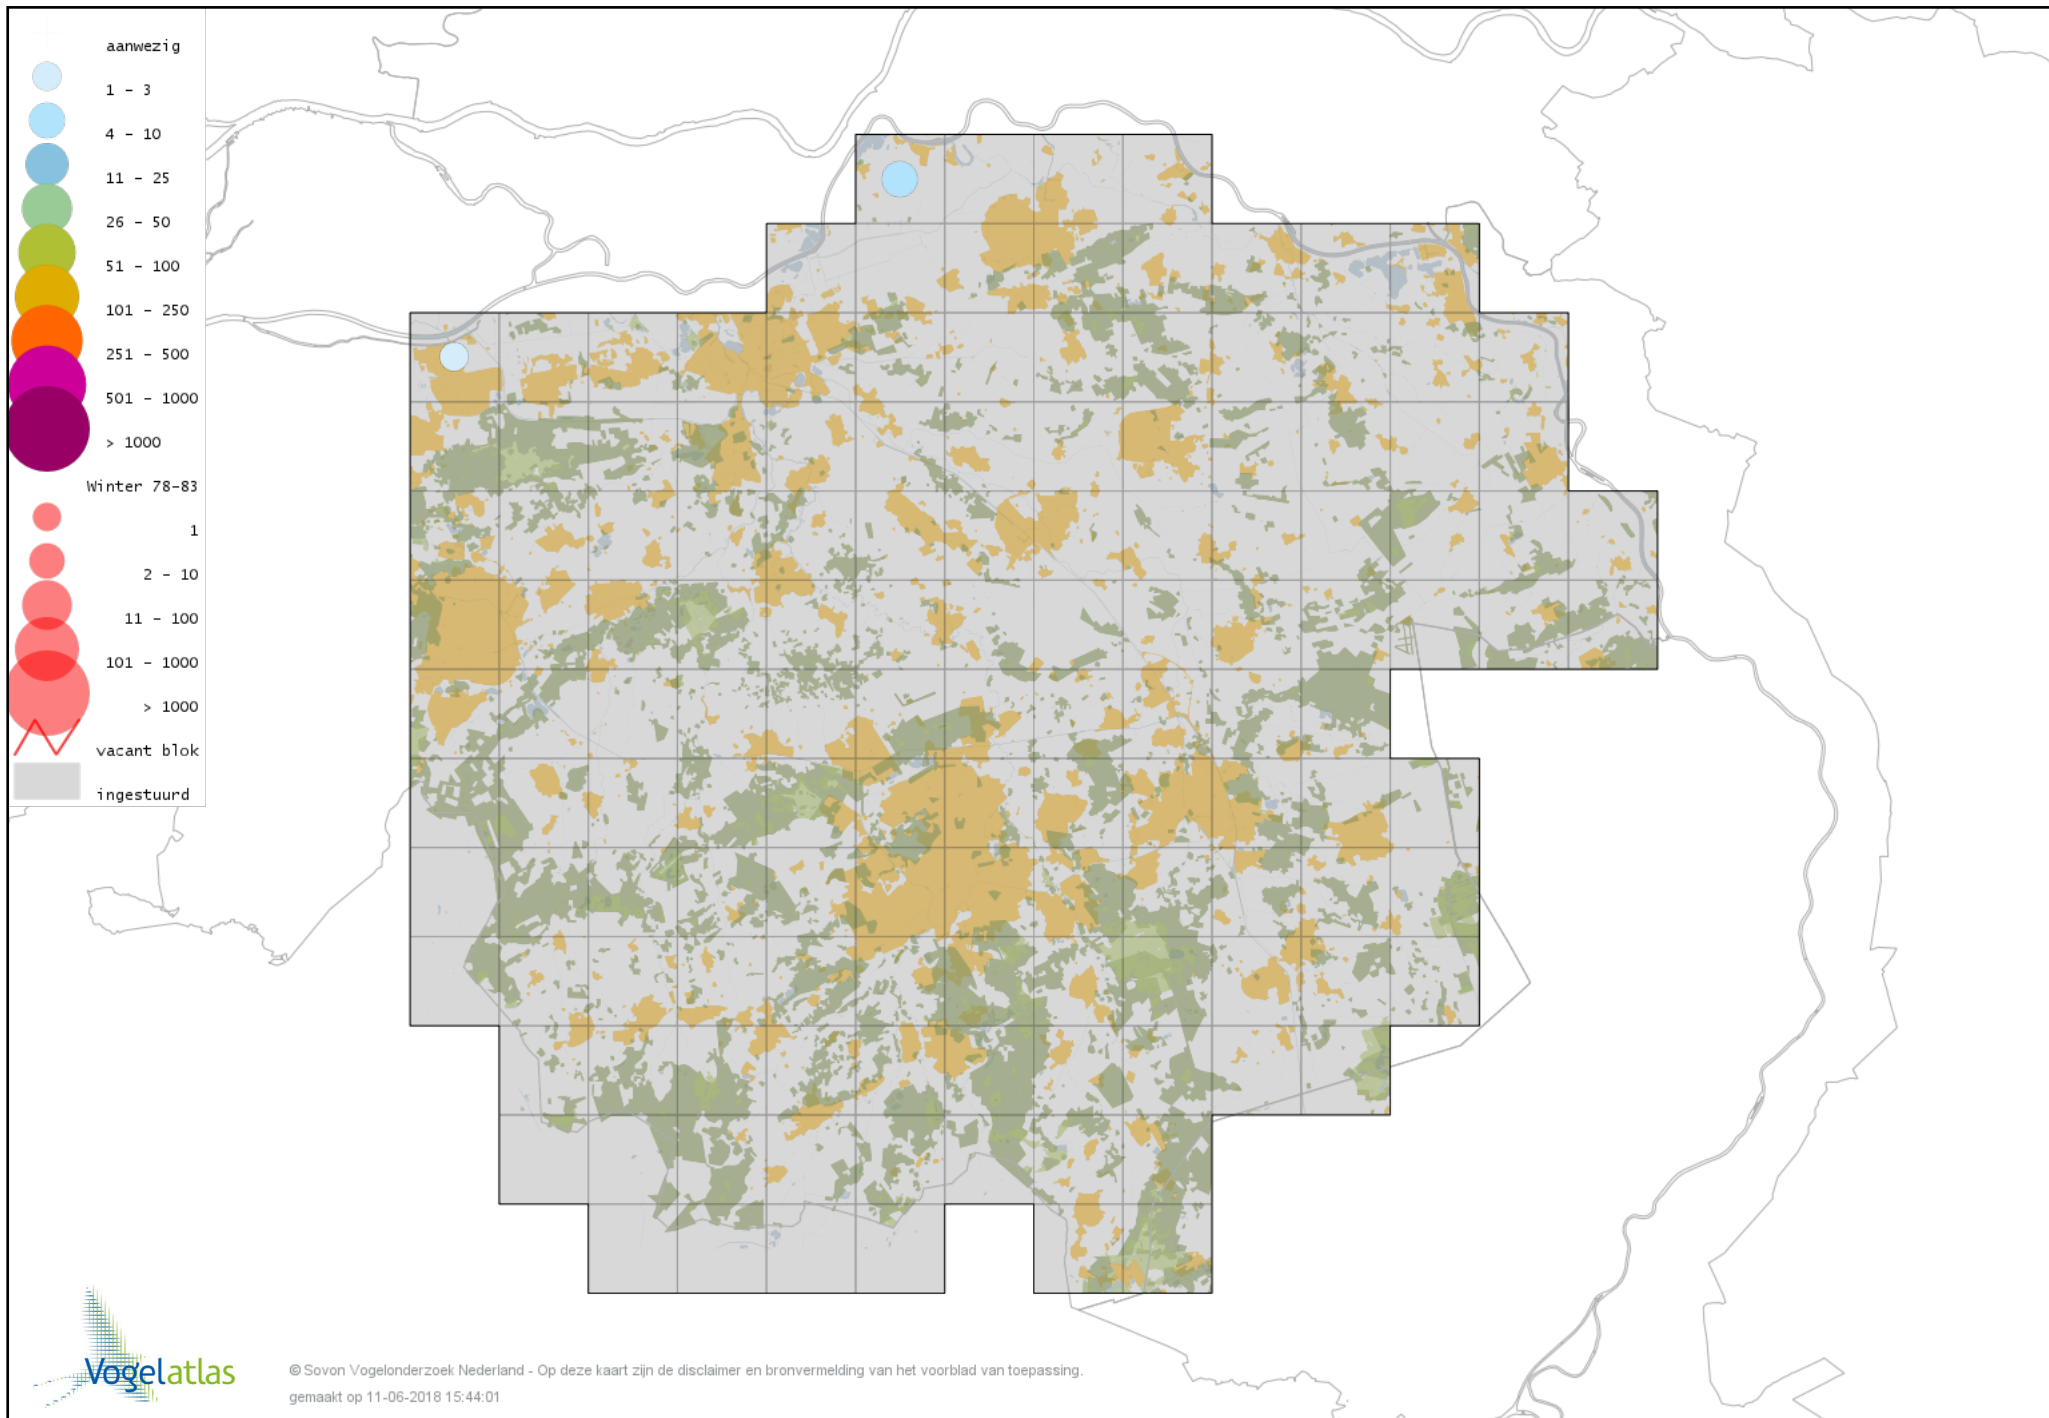

Voorlopige verspreidingskaart Kroonkraanvogel winter

Voorlopige verspreidingskaart Scholekster winter

Voorlopige verspreidingskaart Kluut winter

Voorlopige verspreidingskaart Goudplevier winter

Voorlopige verspreidingskaart Zilverplevier winter

Voorlopige verspreidingskaart Kievit winter

Voorlopige verspreidingskaart Bonte Strandloper winter

Voorlopige verspreidingskaart Kemphaan winter

Voorlopige verspreidingskaart Bokje winter

Voorlopige verspreidingskaart Watersnip winter

Voorlopige verspreidingskaart Houtsnip winter

Voorlopige verspreidingskaart Grutto winter

Voorlopige verspreidingskaart IJslandse Grutto winter

Voorlopige verspreidingskaart Wulp winter

Voorlopige verspreidingskaart Witgat winter