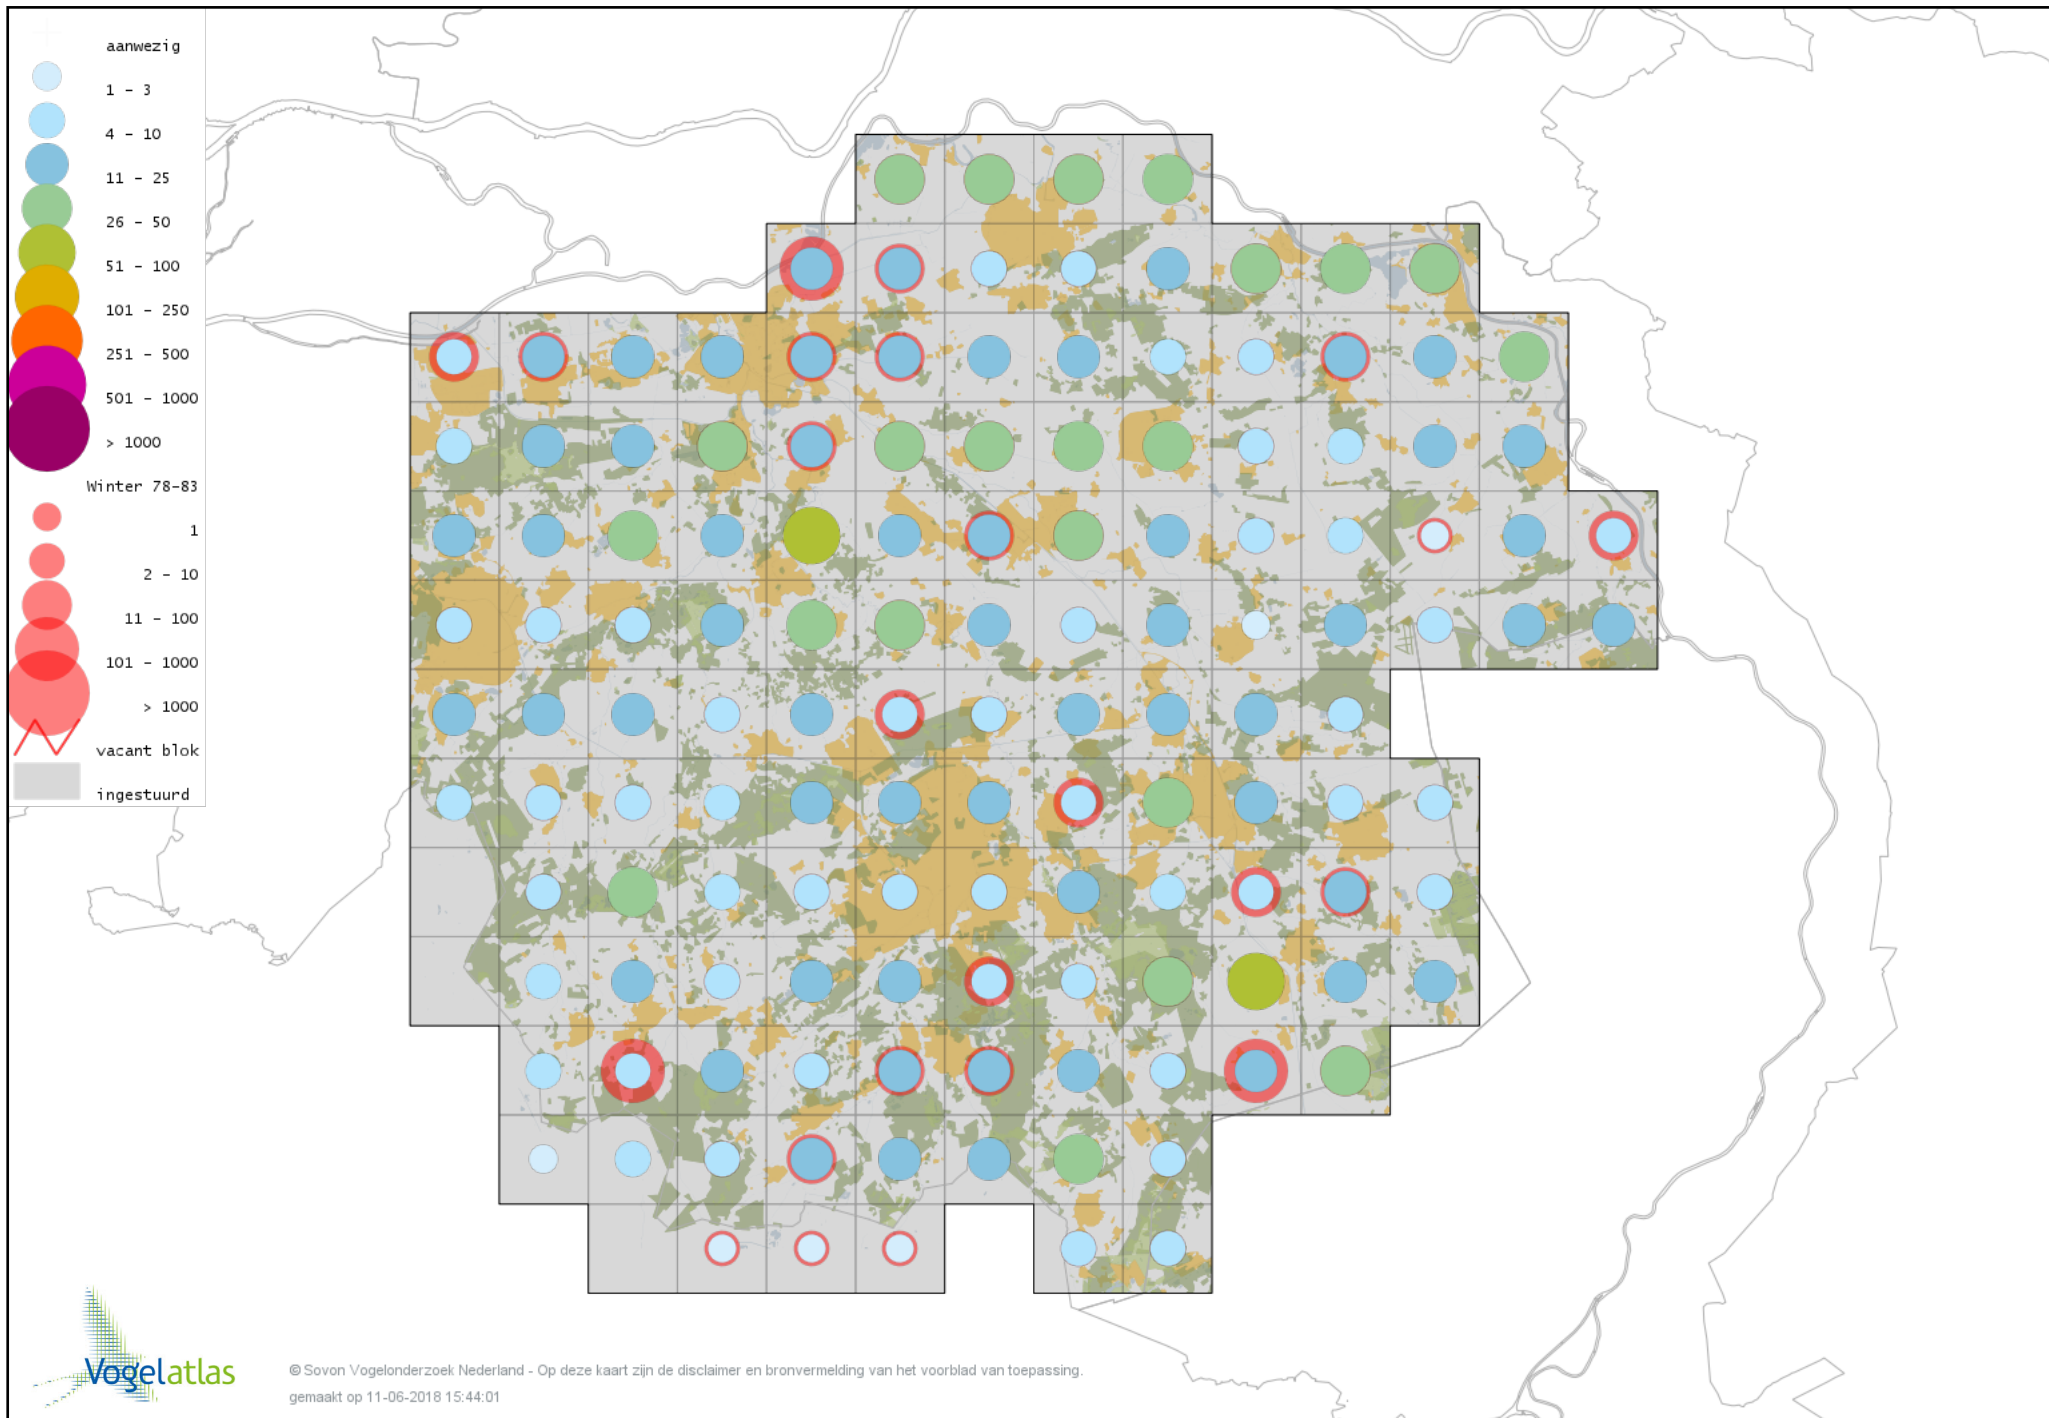

Voorlopige verspreidingskaart Roodkeelduiker winter

Voorlopige verspreidingskaart Parelduiker winter

Voorlopige verspreidingskaart Aalscholver winter

Voorlopige verspreidingskaart Grote Aalscholver winter

Voorlopige verspreidingskaart Roze Pelikaan winter

Voorlopige verspreidingskaart Roerdomp winter

Voorlopige verspreidingskaart Kwak winter

Voorlopige verspreidingskaart Kleine Zilverreiger winter

Voorlopige verspreidingskaart Grote Zilverreiger winter

Voorlopige verspreidingskaart Blauwe Reiger winter

Voorlopige verspreidingskaart Ooievaar winter

Voorlopige verspreidingskaart Zwarte Ibis winter

Voorlopige verspreidingskaart Lepelaar winter

Voorlopige verspreidingskaart Chileense Flamingo winter

Voorlopige verspreidingskaart Dodaars winter

Voorlopige verspreidingskaart Fuut winter

Voorlopige verspreidingskaart Roodhalsfuut winter

Voorlopige verspreidingskaart Kuifduiker winter

Voorlopige verspreidingskaart Geoorde Fuut winter