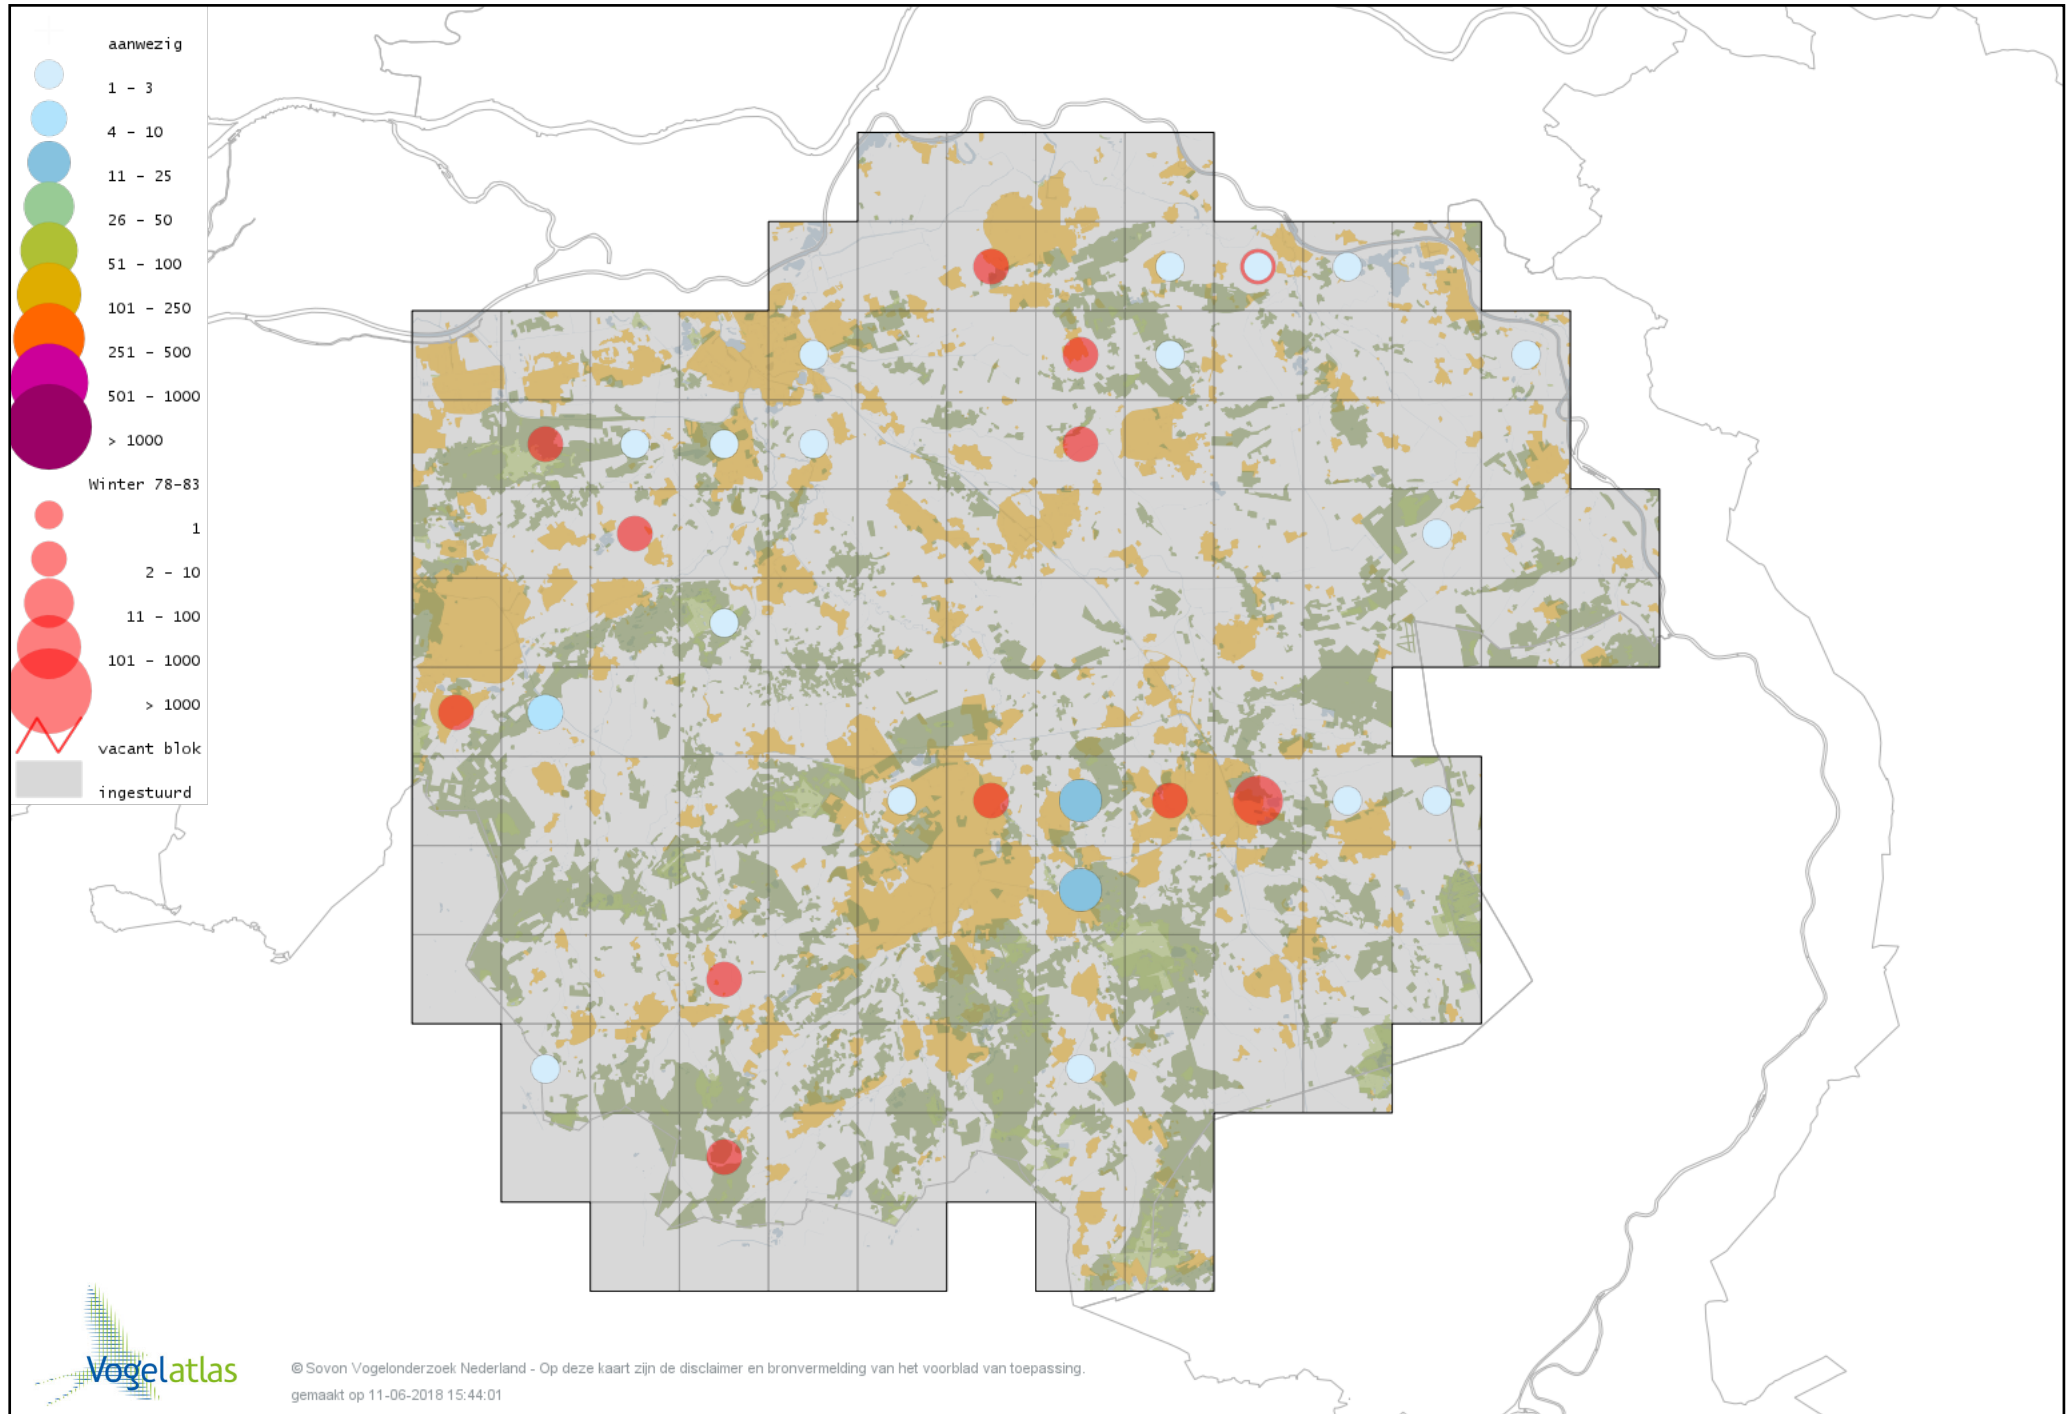

Voorlopige verspreidingskaart Veldleeuwerik winter

Voorlopige verspreidingskaart Strandleeuwerik winter

Voorlopige verspreidingskaart Cetti's Zanger winter

Voorlopige verspreidingskaart Staartmees winter

Voorlopige verspreidingskaart Witkopstaartmees winter

Voorlopige verspreidingskaart Japanse Nachtegaal winter

Voorlopige verspreidingskaart Tjiftjaf winter

Voorlopige verspreidingskaart Zwartkop winter

Voorlopige verspreidingskaart Pestvogel winter

Voorlopige verspreidingskaart Boomklever winter

Voorlopige verspreidingskaart Kortsnavelboomkruiper winter

Voorlopige verspreidingskaart Boomkruiper winter

Voorlopige verspreidingskaart Winterkoning winter