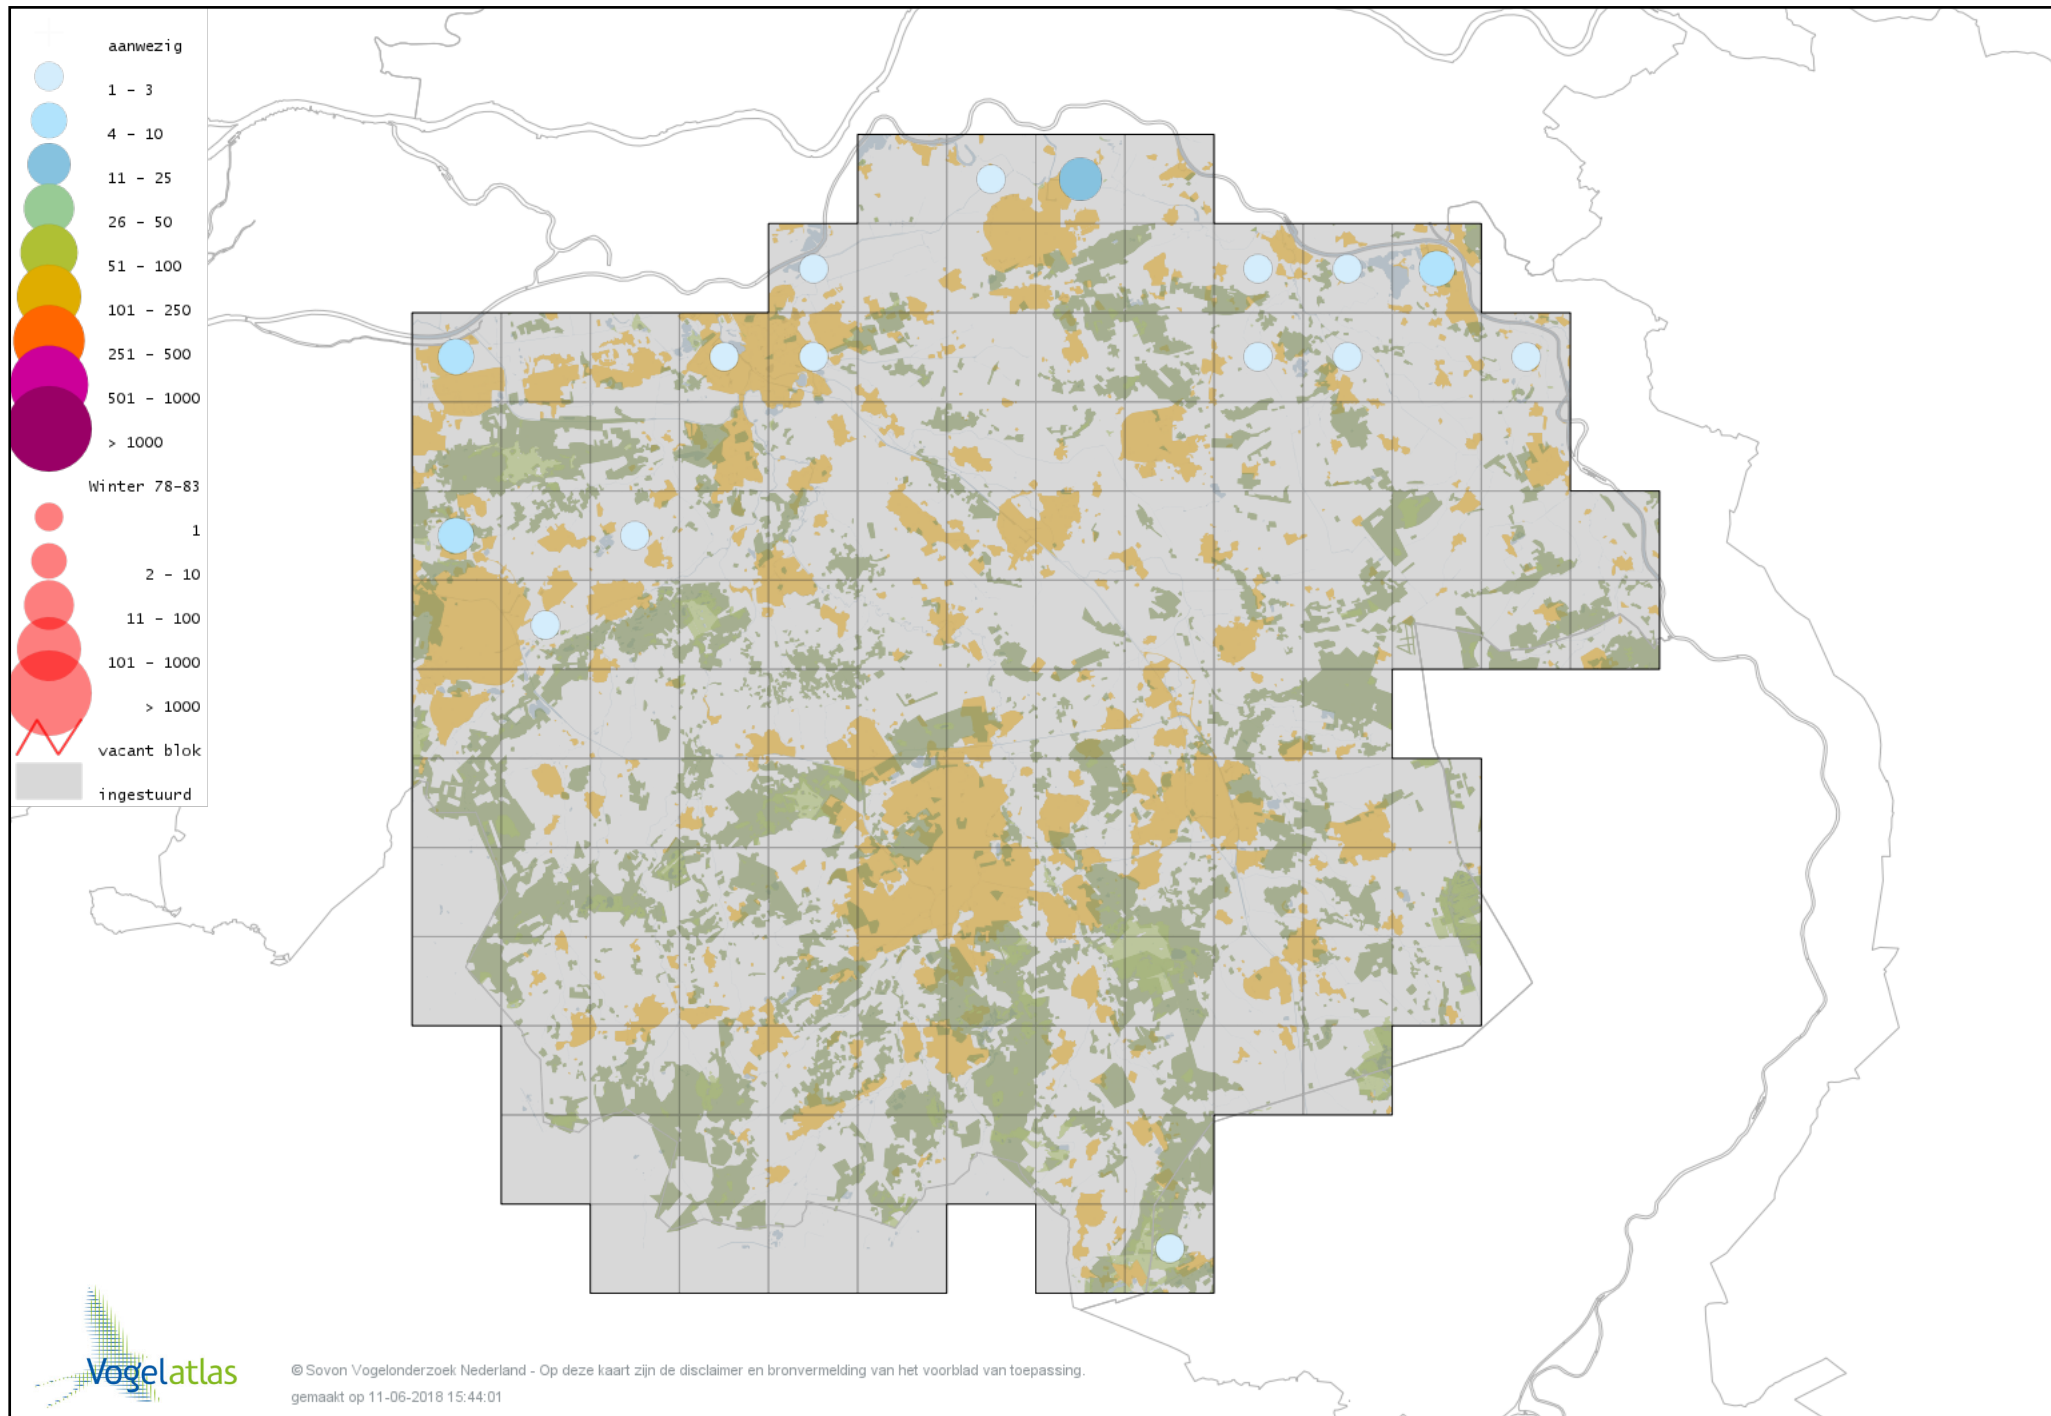

Voorlopige verspreidingskaart Pontische Meeuw winter