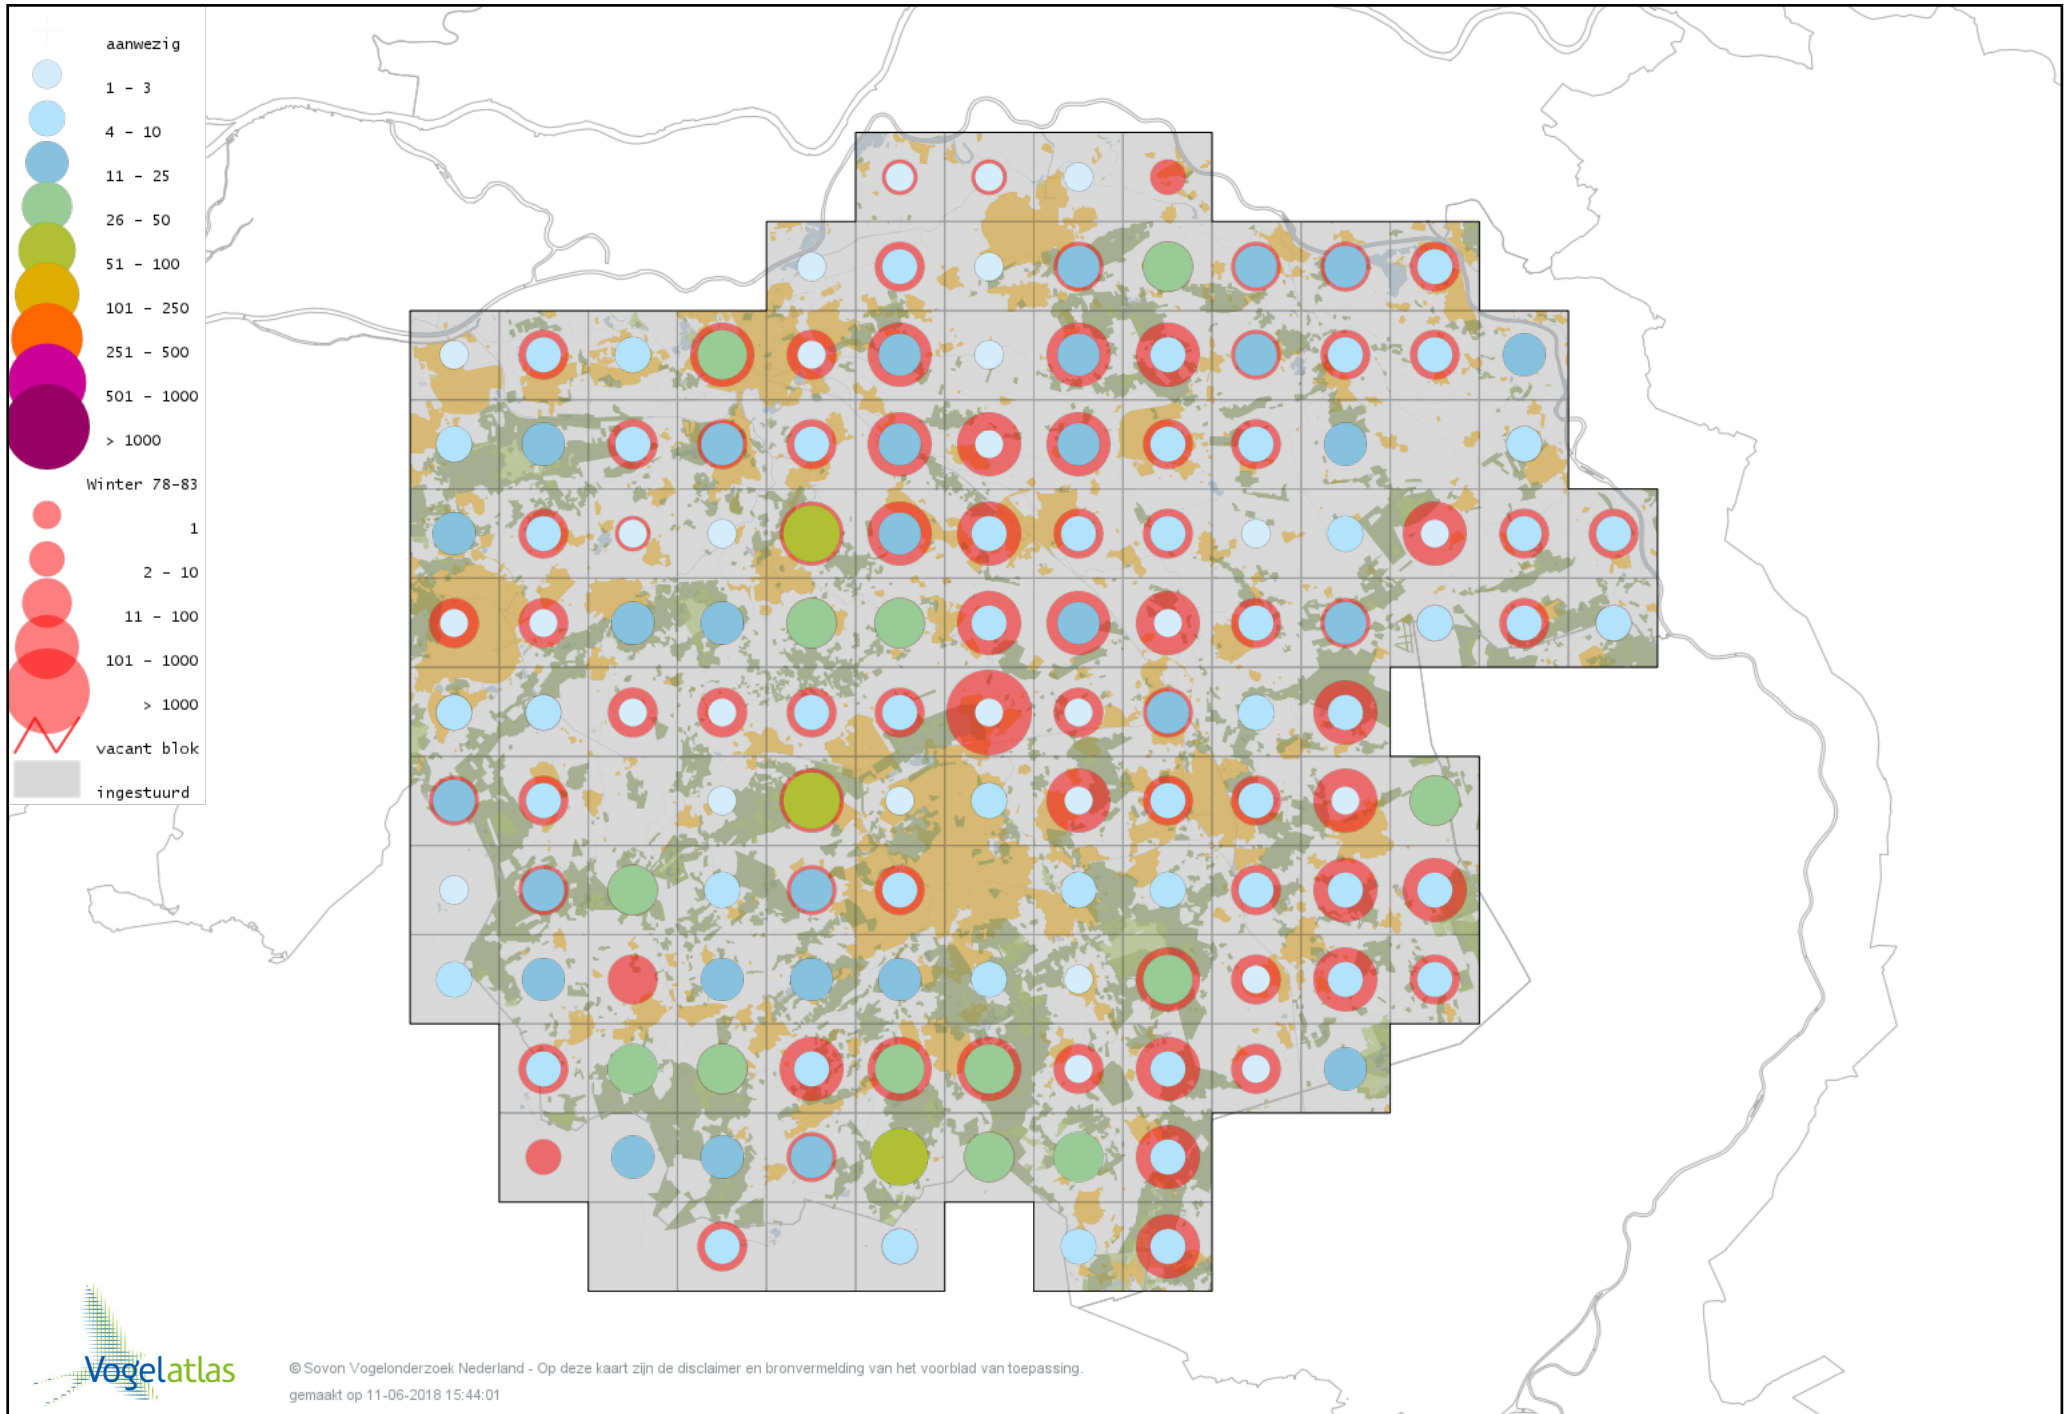

Voorlopige verspreidingskaart Roek winter

Voorlopige verspreidingskaart Zwarte Kraai winter

Voorlopige verspreidingskaart Bonte Kraai winter

Voorlopige verspreidingskaart Raaf winter

Voorlopige verspreidingskaart Goudhaan winter

Voorlopige verspreidingskaart Vuurgoudhaan winter

Voorlopige verspreidingskaart Pimpelmees winter

Voorlopige verspreidingskaart Koolmees winter

Voorlopige verspreidingskaart Kuifmees winter

Voorlopige verspreidingskaart Zwarte Mees winter

Voorlopige verspreidingskaart Matkop winter

Voorlopige verspreidingskaart Glanskop winter

Voorlopige verspreidingskaart Beardman winter

Voorlopige verspreidingskaart Kuifleeuwerik winter

Voorlopige verspreidingskaart Boomleeuwerik winter