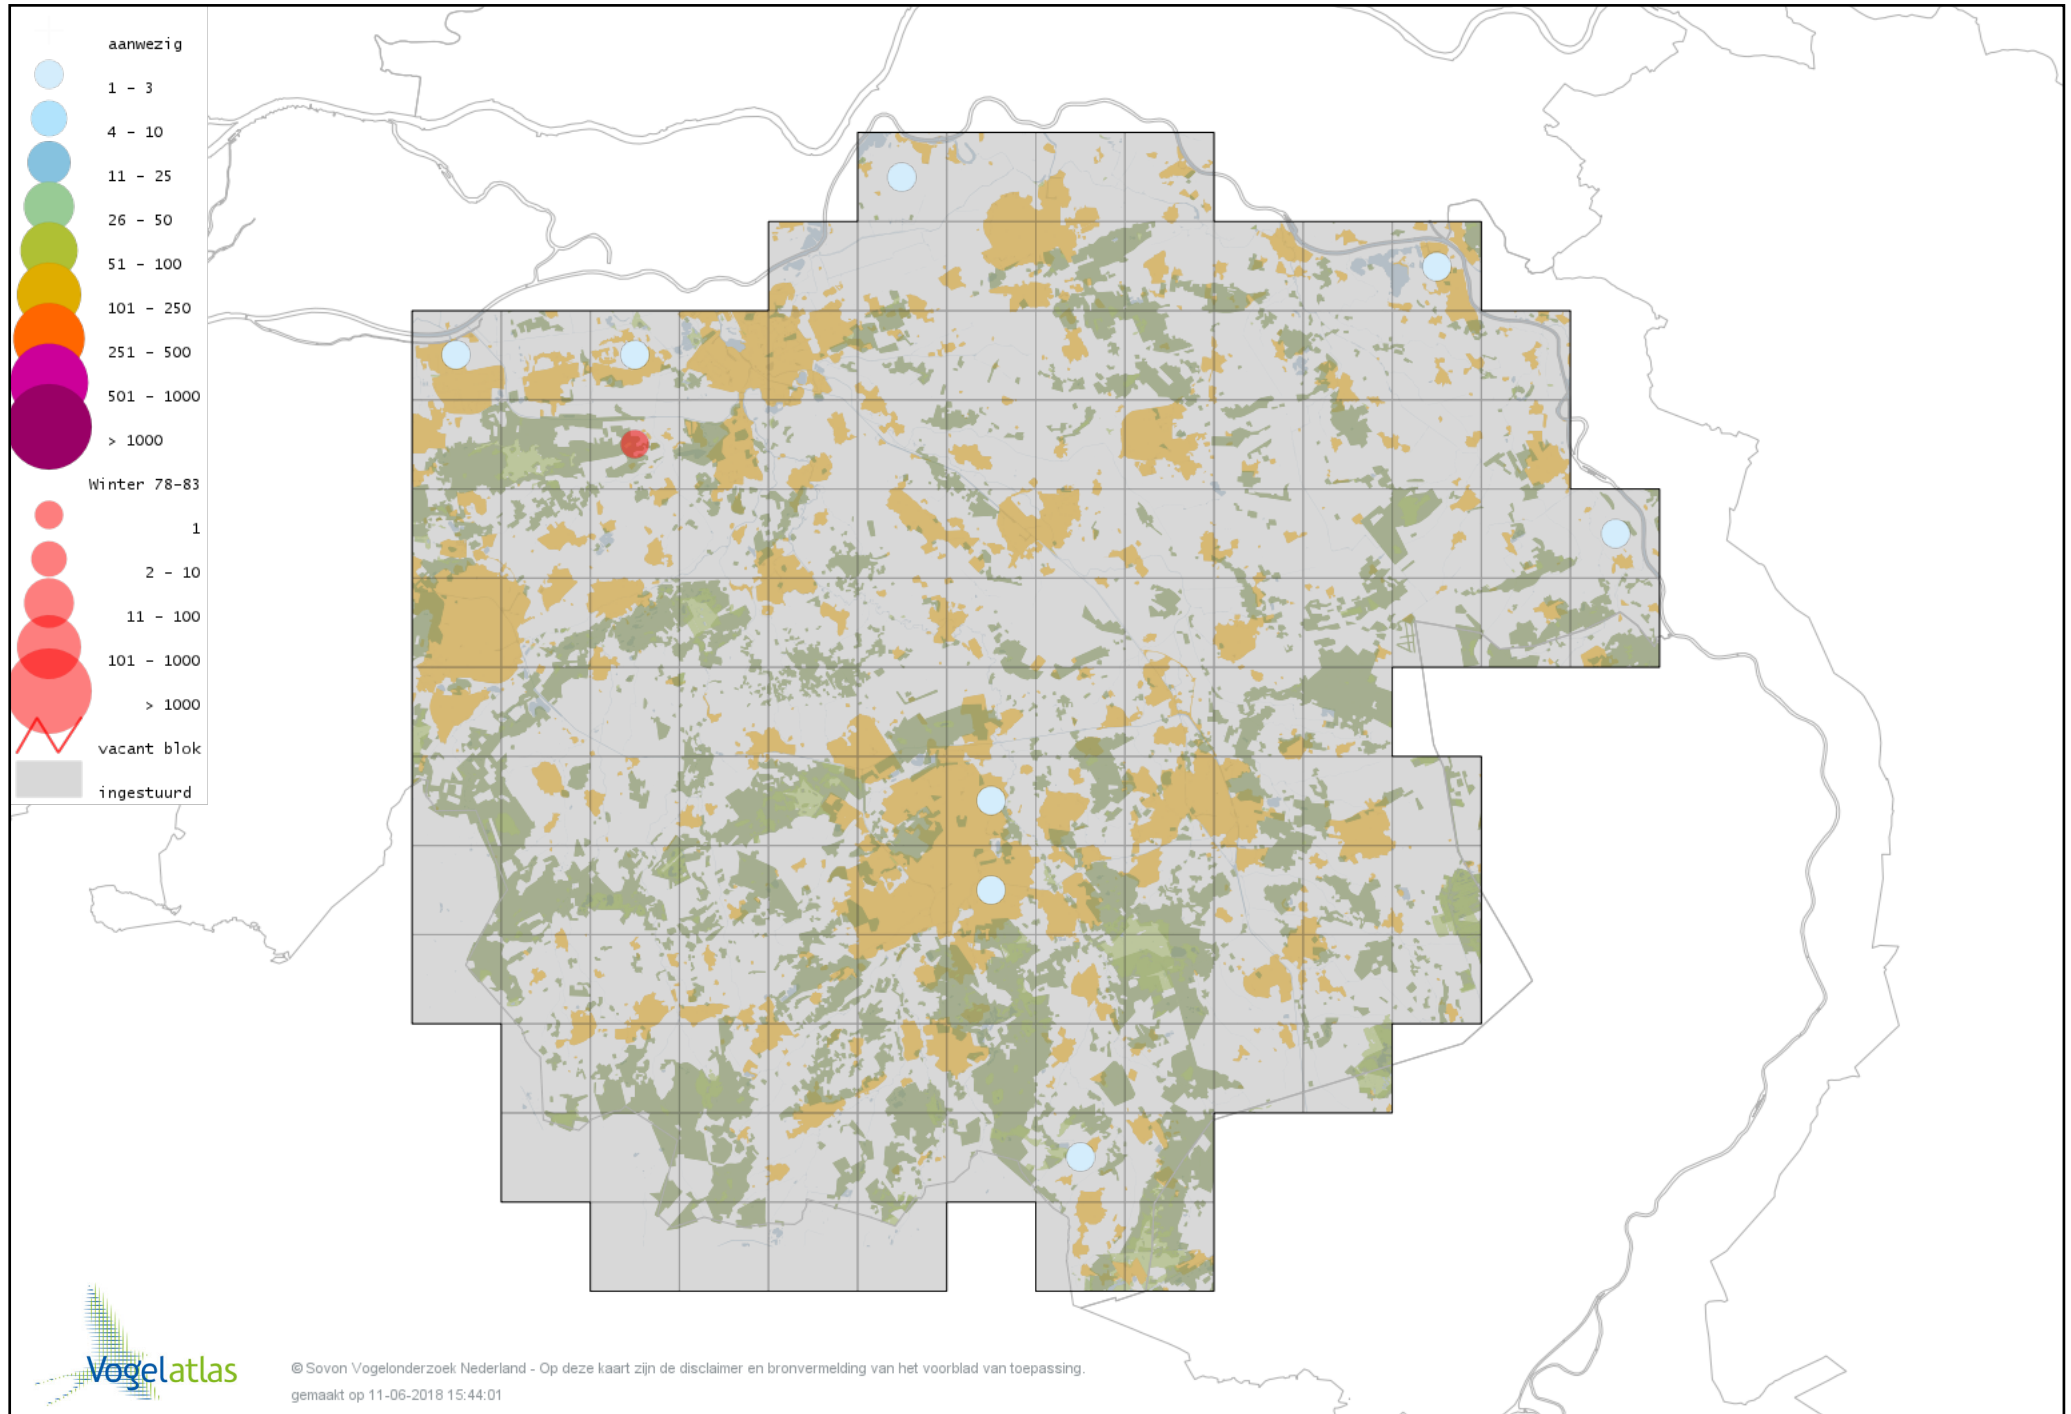

Voorlopige verspreidingskaart Sneeuwgans winter

Voorlopige verspreidingskaart Keizergans winter

Voorlopige verspreidingskaart Zwaangans winter

Voorlopige verspreidingskaart Knobbelgans (Chinese) winter

Voorlopige verspreidingskaart Taigarietgans winter

Voorlopige verspreidingskaart Toendrarietgans winter

Voorlopige verspreidingskaart Rietgans (Taiga of Toendra) winter

Voorlopige verspreidingskaart Kleine Rietgans winter

Voorlopige verspreidingskaart Grauwe Gans winter

Voorlopige verspreidingskaart Soepgans winter

Voorlopige verspreidingskaart Dwerggans winter

Voorlopige verspreidingskaart Kolgans winter

Voorlopige verspreidingskaart Kleine Canadese Gans (minima) winter