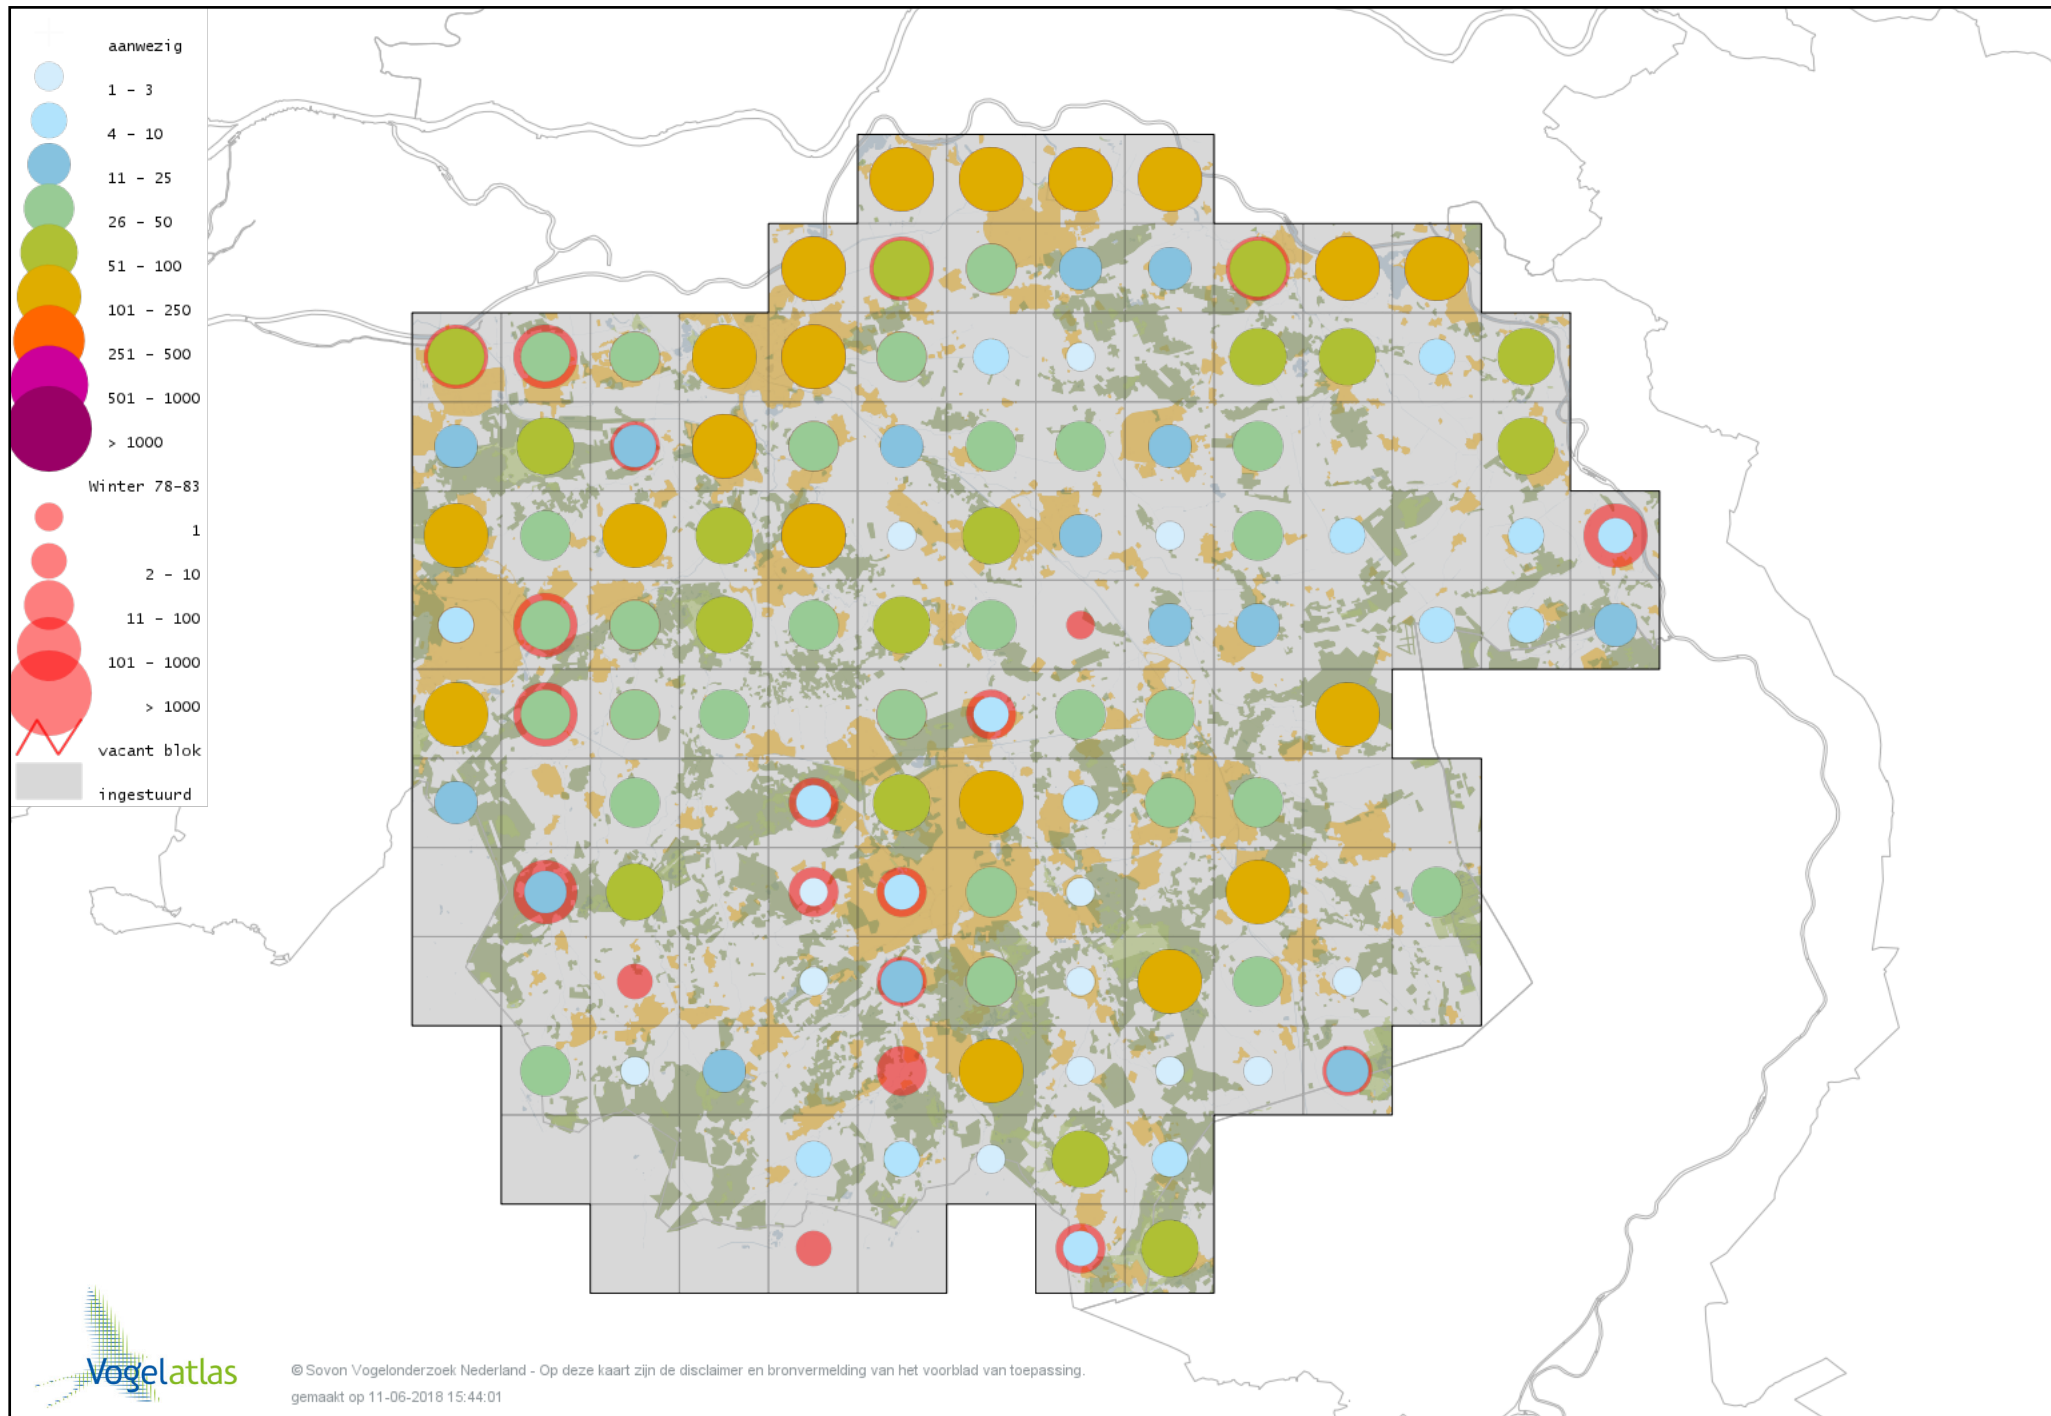

Voorlopige verspreidingskaart Canadese Gans x Kolgans winter

Voorlopige verspreidingskaart Roodhalsgans winter

Voorlopige verspreidingskaart Rotgans winter

Voorlopige verspreidingskaart Nijlgans winter

Voorlopige verspreidingskaart hybride gans winter

Voorlopige verspreidingskaart Casarca winter

Voorlopige verspreidingskaart Kaapse Casarca winter

Voorlopige verspreidingskaart Bergeend winter

Voorlopige verspreidingskaart Krooneend winter

Voorlopige verspreidingskaart Peposaca-eend winter

Voorlopige verspreidingskaart Tafeleend winter

Voorlopige verspreidingskaart Witoogend winter

Voorlopige verspreidingskaart Kuifeend winter

Voorlopige verspreidingskaart Kuifeend x Tafeleend winter

Voorlopige verspreidingskaart Kuifeend x Witoogend winter

Voorlopige verspreidingskaart Eider winter

Voorlopige verspreidingskaart Zwarte Zee-eend winter

Voorlopige verspreidingskaart Grote Zee-eend winter

Voorlopige verspreidingskaart Nonnetje winter

Voorlopige verspreidingskaart Brilduiker winter