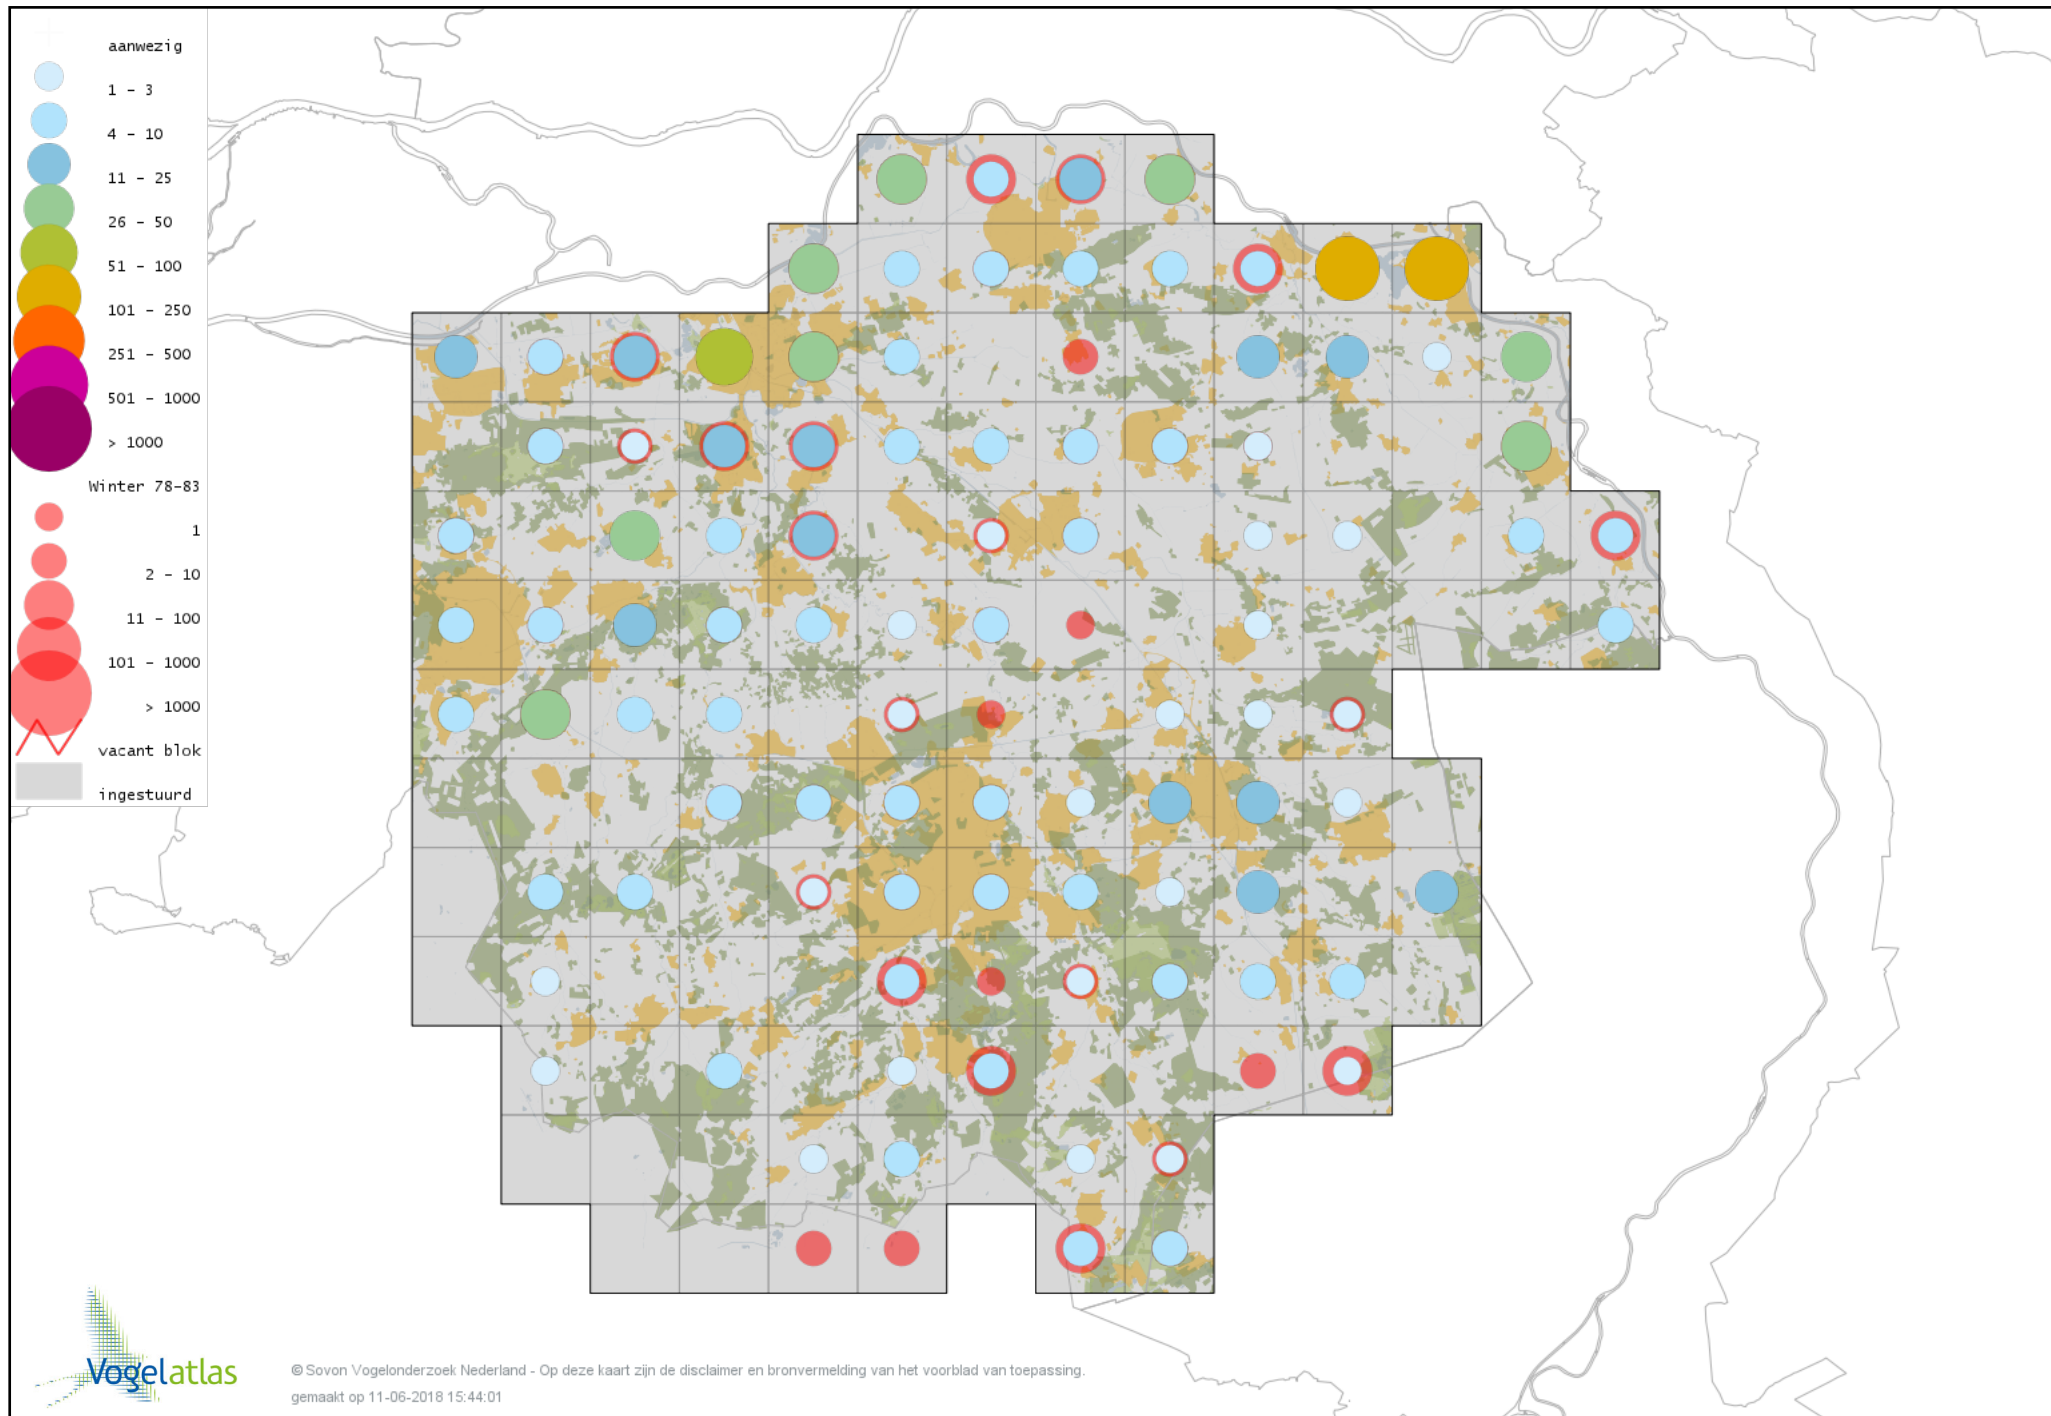

Voorlopige verspreidingskaart Roodkeelduiker winter

Voorlopige verspreidingskaart Parelduiker winter

Voorlopige verspreidingskaart Aalscholver winter

Voorlopige verspreidingskaart Grote Aalscholver winter

Voorlopige verspreidingskaart Roze Pelikaan winter

Voorlopige verspreidingskaart Roerdomp winter

Voorlopige verspreidingskaart Kwak winter

Voorlopige verspreidingskaart Kleine Zilverreiger winter

Voorlopige verspreidingskaart Grote Zilverreiger winter

Voorlopige verspreidingskaart Blauwe Reiger winter

Voorlopige verspreidingskaart Ooievaar winter

Voorlopige verspreidingskaart Zwarte Ibis winter

Voorlopige verspreidingskaart Lepelaar winter

Voorlopige verspreidingskaart Chileense Flamingo winter

Voorlopige verspreidingskaart Dodaars winter

Voorlopige verspreidingskaart Fuut winter

Voorlopige verspreidingskaart Roodhalsfuut winter

Voorlopige verspreidingskaart Kuifduiker winter

Voorlopige verspreidingskaart Geoorde Fuut winter