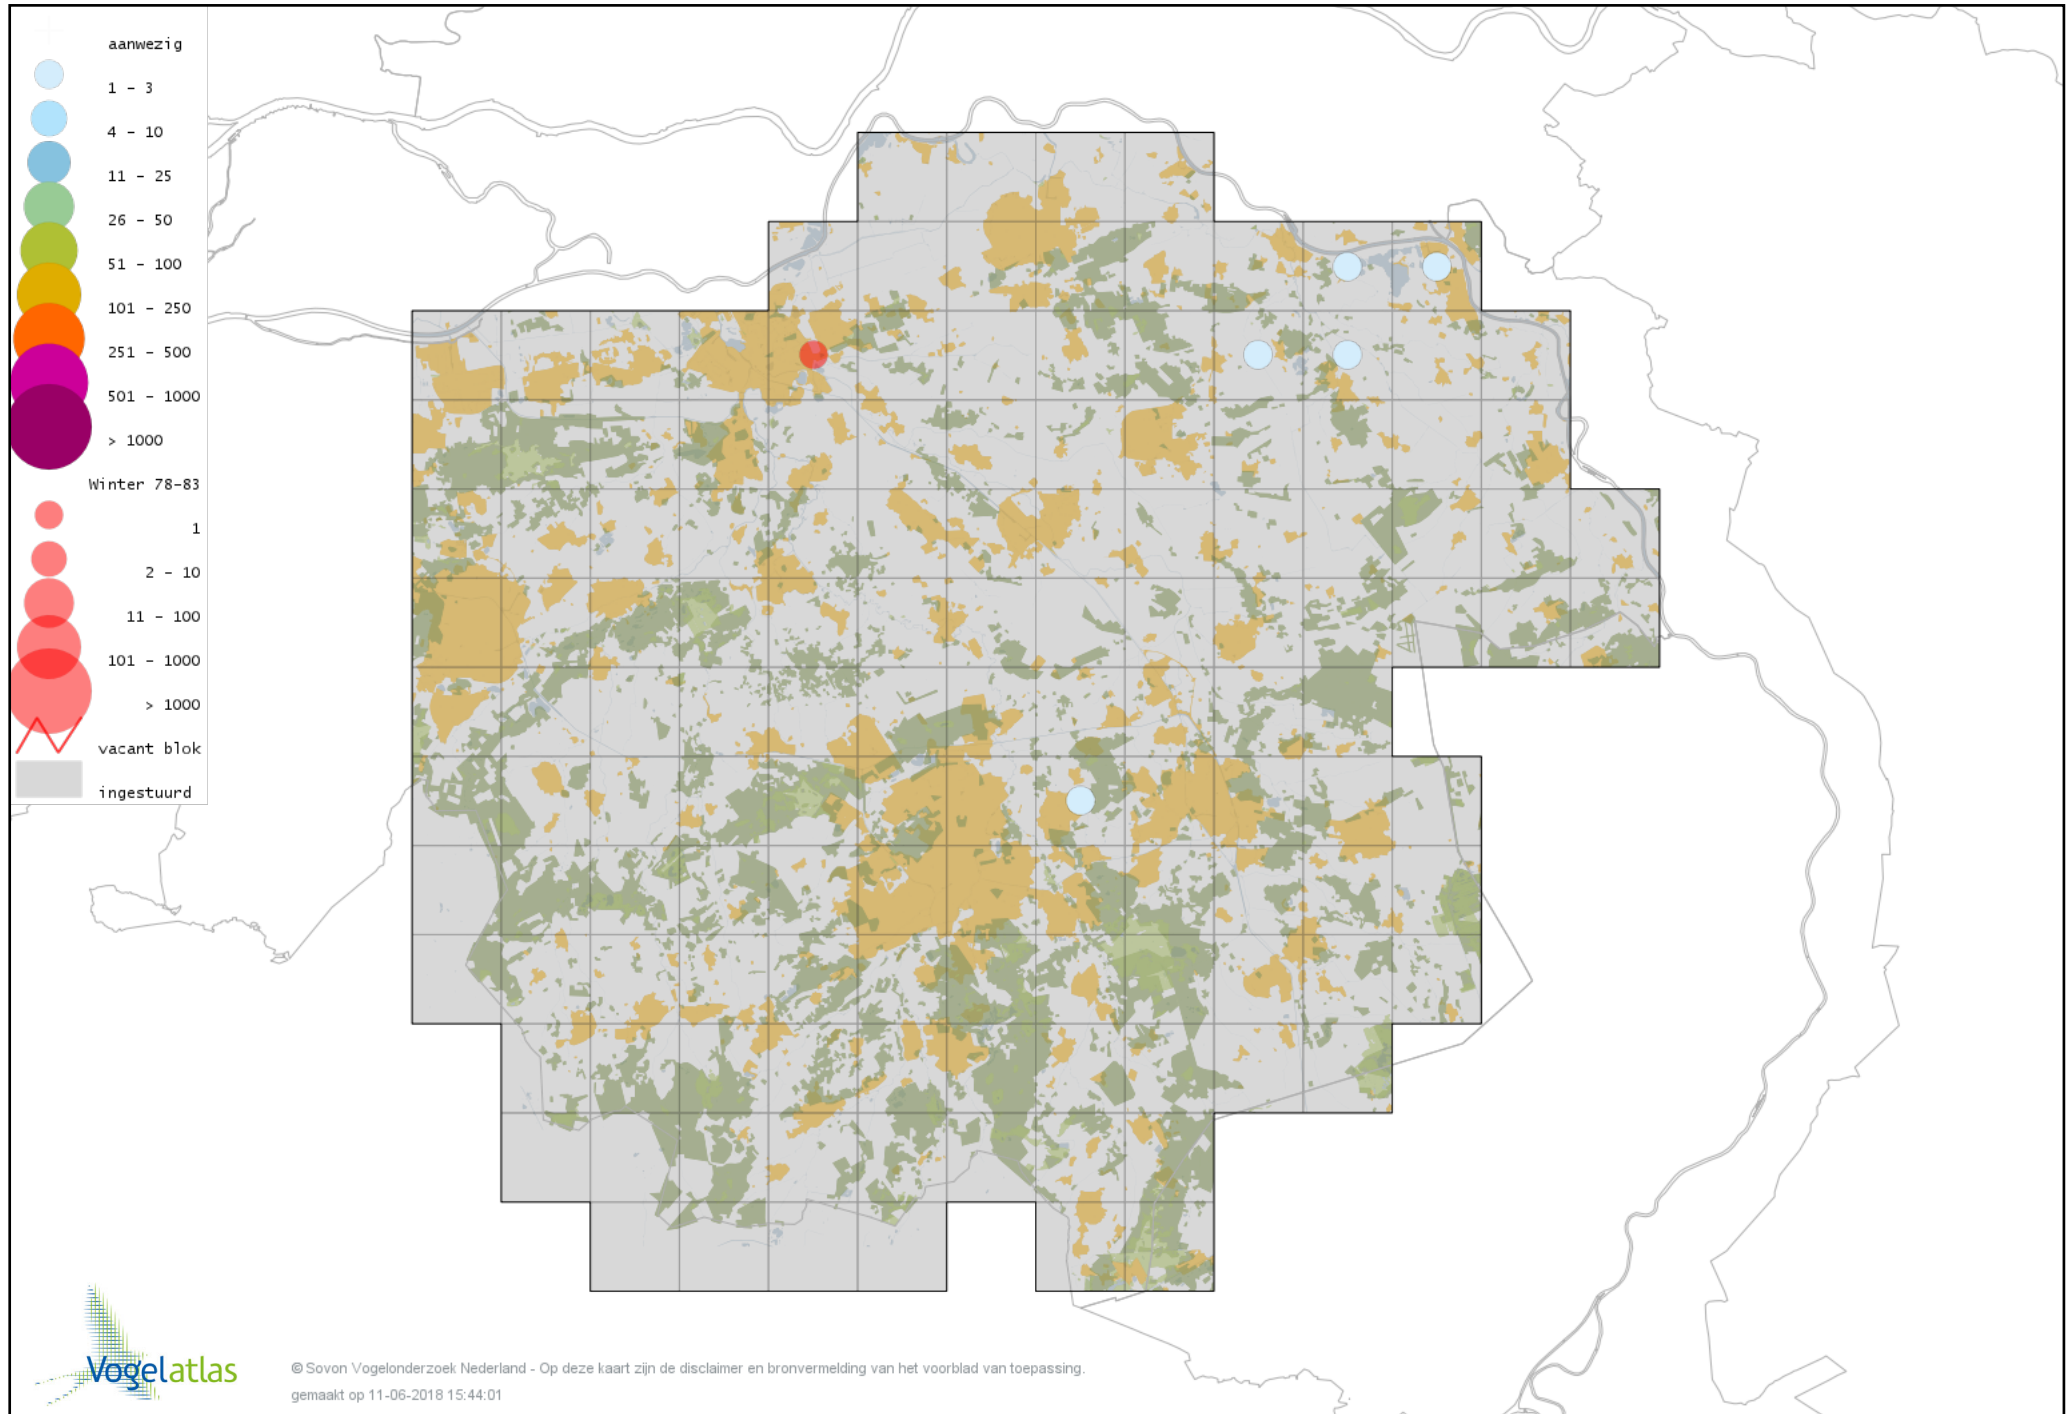

Voorlopige verspreidingskaart Kaneeltaling winter

Voorlopige verspreidingskaart Slobeend winter

Voorlopige verspreidingskaart Wilde Eend winter

Voorlopige verspreidingskaart Soepeend winter

Voorlopige verspreidingskaart Pijlstaart winter

Voorlopige verspreidingskaart Kalkoen winter

Voorlopige verspreidingskaart Zilverfazant winter

Voorlopige verspreidingskaart Fazant winter

Voorlopige verspreidingskaart Goudfazant winter

Voorlopige verspreidingskaart Blauwe Pauw winter

Voorlopige verspreidingskaart Roodkeelduiker winter

Voorlopige verspreidingskaart Parelduiker winter

Voorlopige verspreidingskaart Aalscholver winter

Voorlopige verspreidingskaart Grote Aalscholver winter