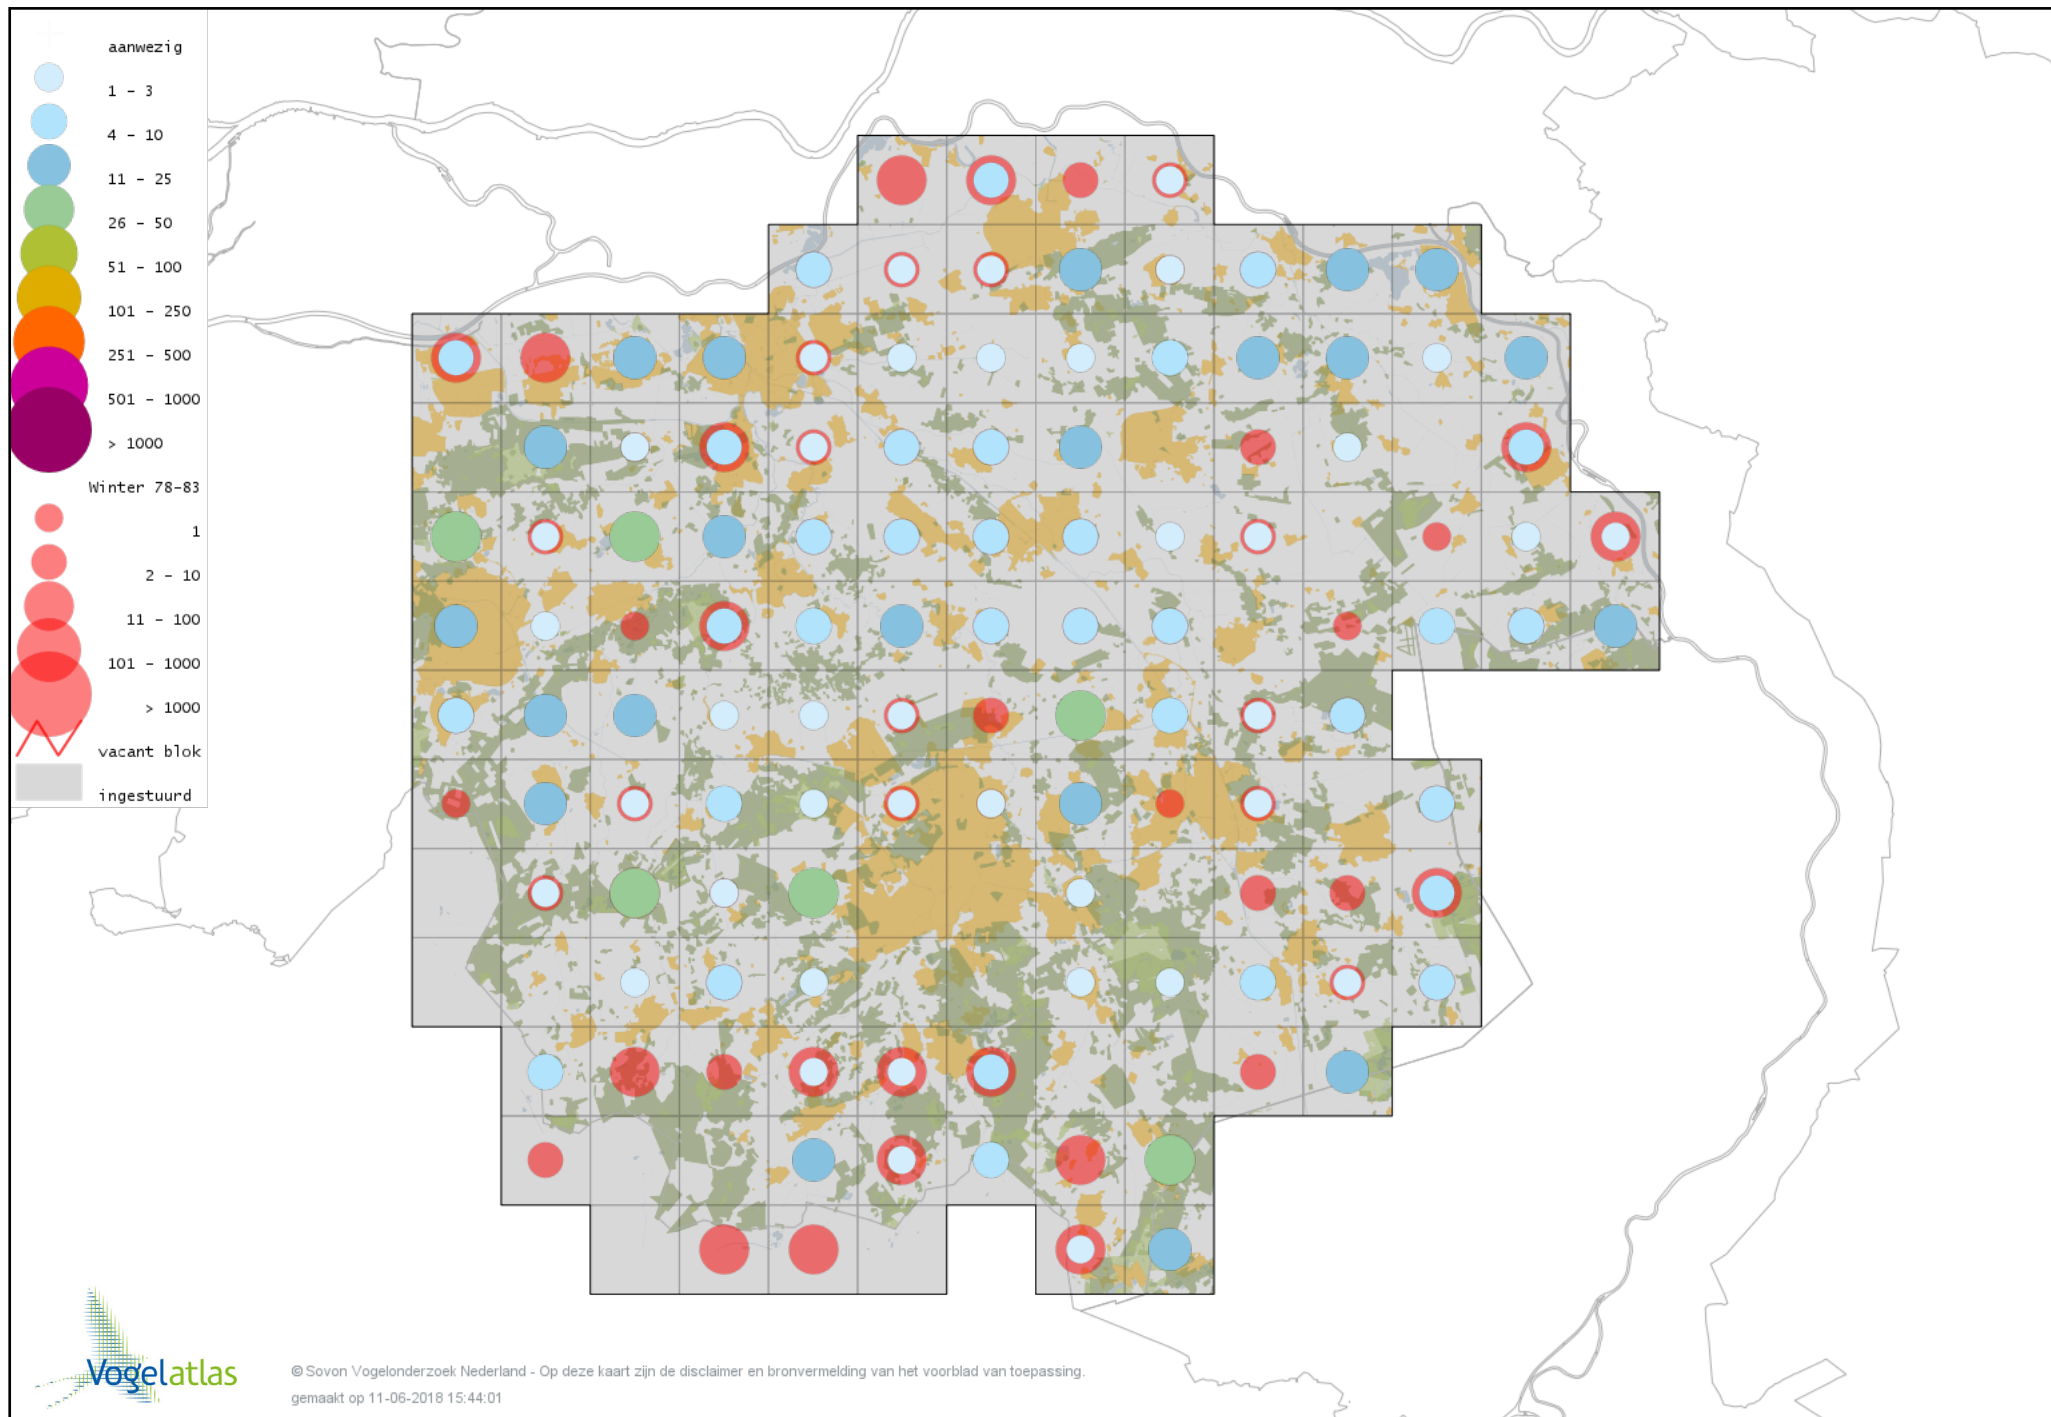

Voorlopige verspreidingskaart Kroonkraanvogel winter

Voorlopige verspreidingskaart Scholekster winter

Voorlopige verspreidingskaart Kluut winter

Voorlopige verspreidingskaart Goudplevier winter

Voorlopige verspreidingskaart Zilverplevier winter

Voorlopige verspreidingskaart Kievit winter

Voorlopige verspreidingskaart Bonte Strandloper winter

Voorlopige verspreidingskaart Kemphaan winter

Voorlopige verspreidingskaart Bokje winter

Voorlopige verspreidingskaart Watersnip winter

Voorlopige verspreidingskaart Houtsnip winter

Voorlopige verspreidingskaart Grutto winter

Voorlopige verspreidingskaart IJslandse Grutto winter

Voorlopige verspreidingskaart Wulp winter

Voorlopige verspreidingskaart Witgat winter