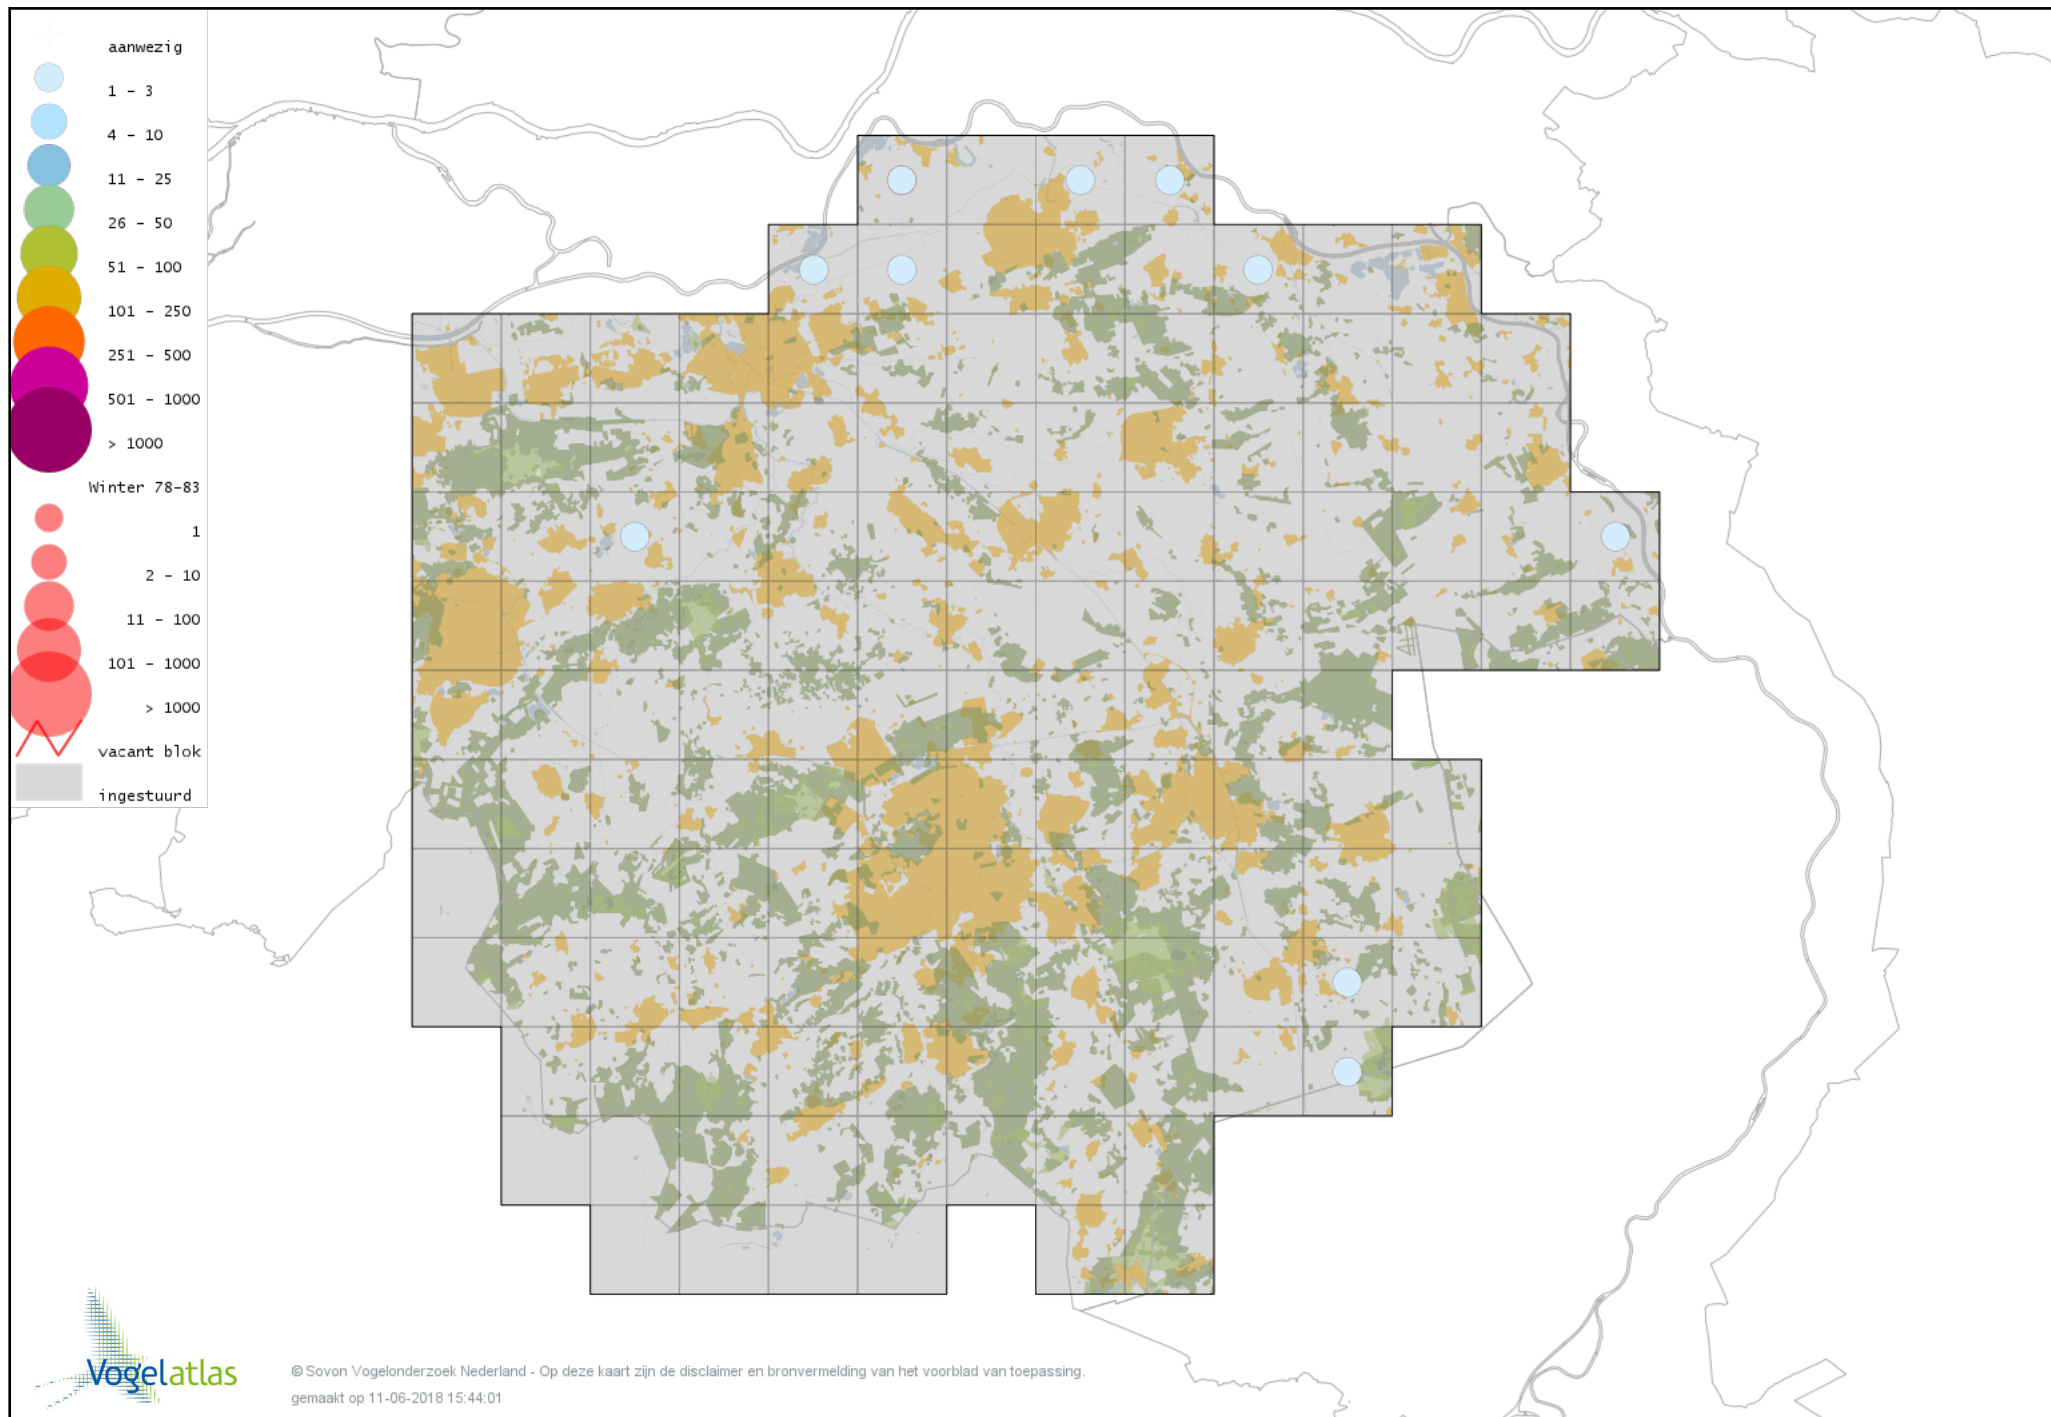

Voorlopige verspreidingskaart Roodhalsgans winter