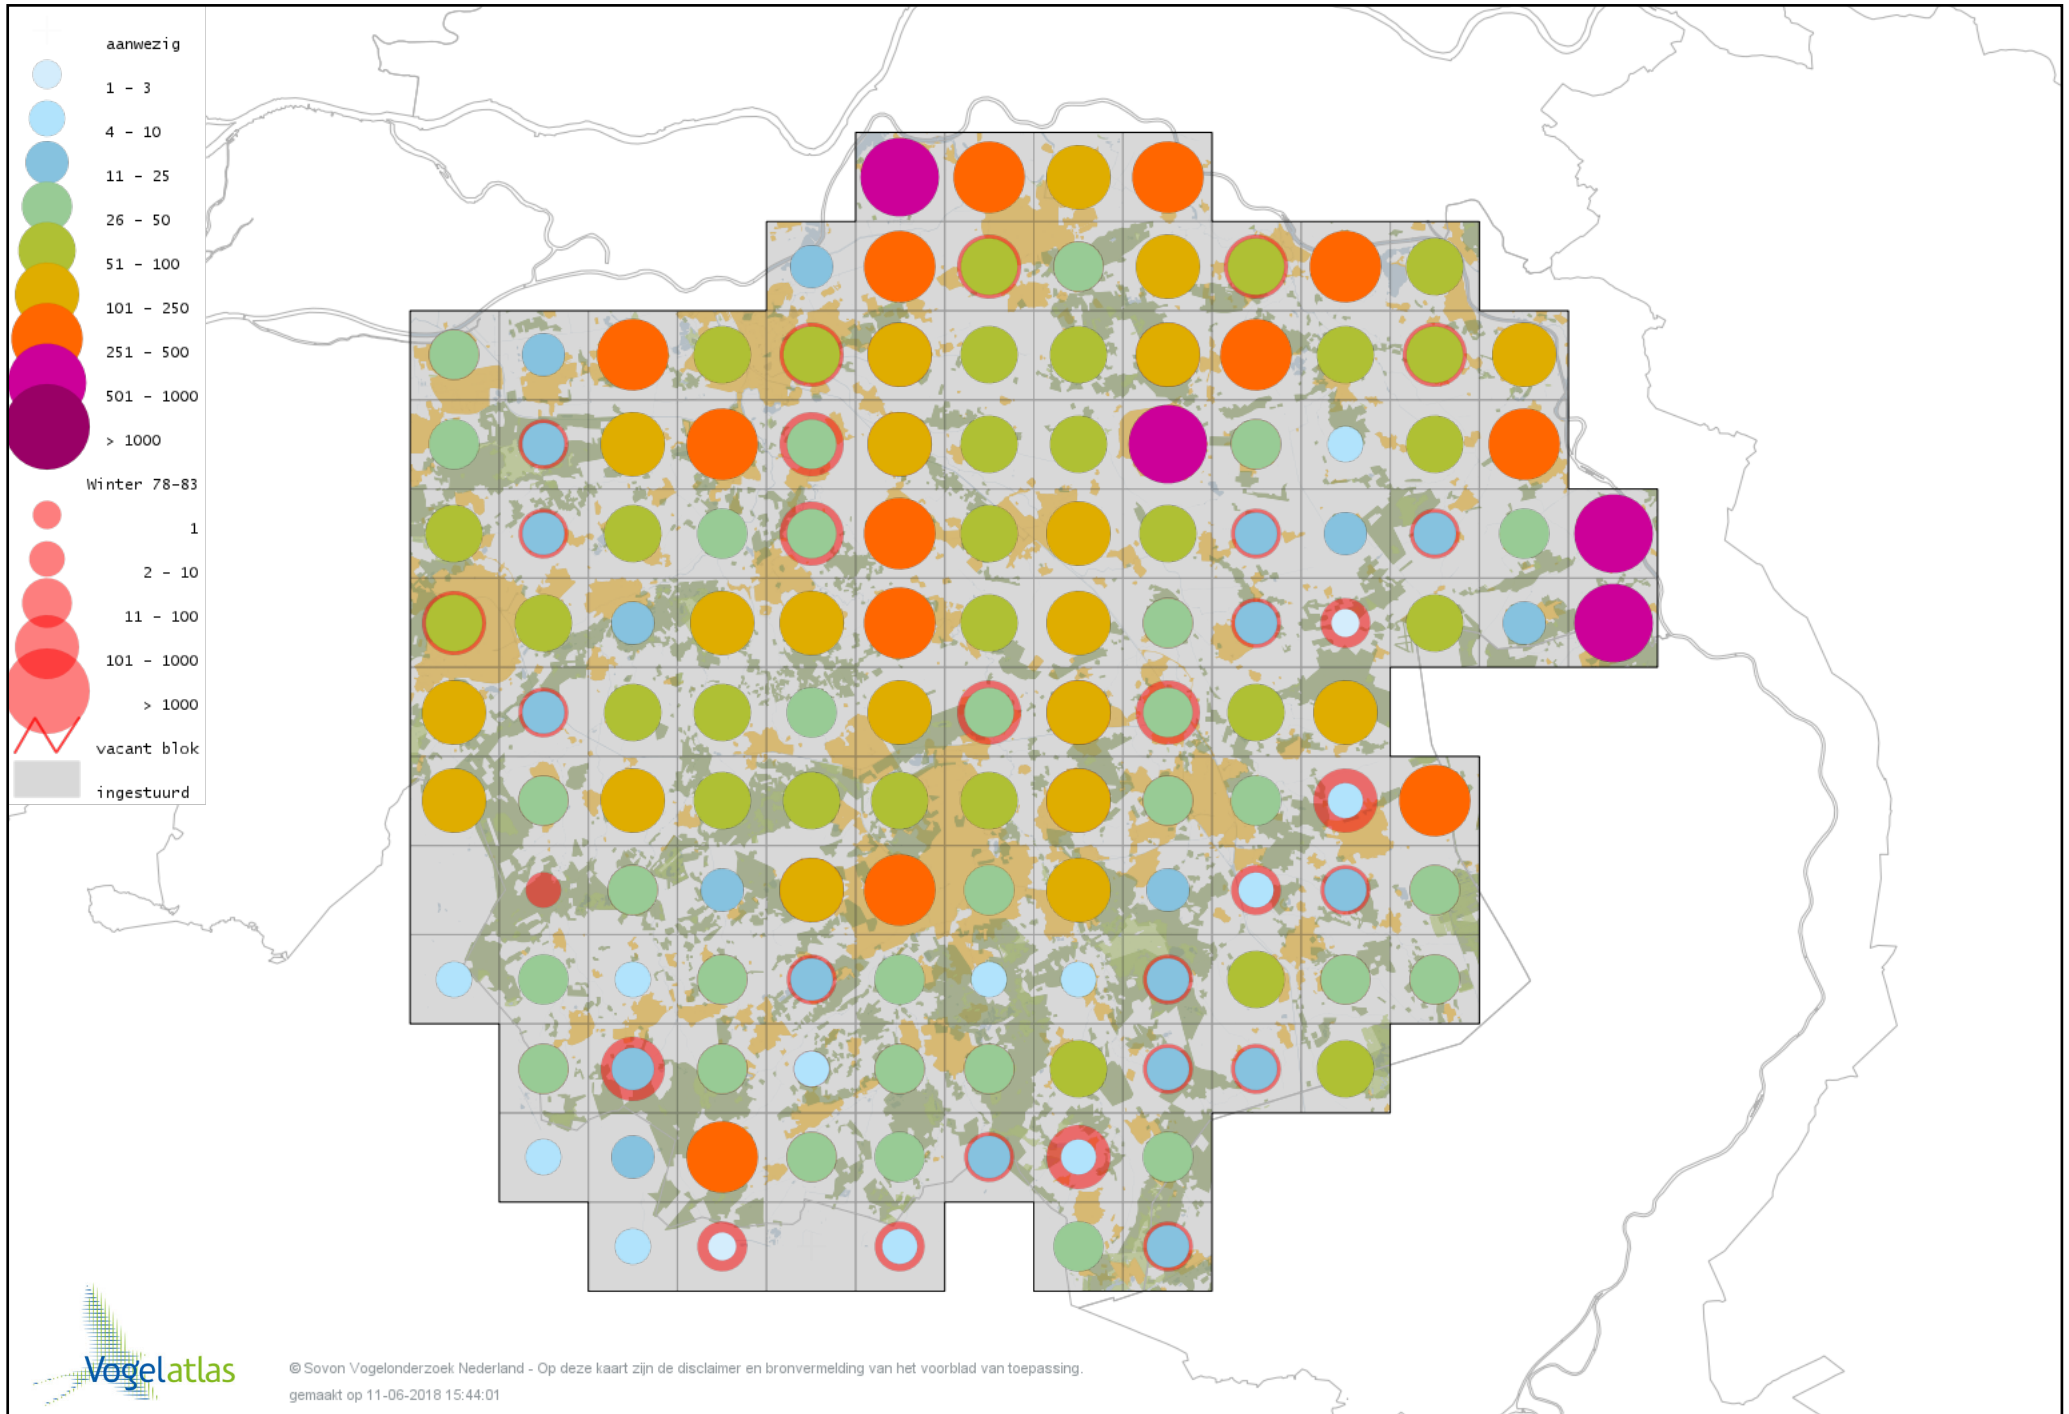

Voorlopige verspreidingskaart Witte Kwikstaart winter

Voorlopige verspreidingskaart Rouwkwikstaart winter

Voorlopige verspreidingskaart Graspieper winter

Voorlopige verspreidingskaart Waterpieper winter

Voorlopige verspreidingskaart Zebravink winter

Voorlopige verspreidingskaart Vink winter

Voorlopige verspreidingskaart Keep winter

Voorlopige verspreidingskaart Europese Kanarie winter

Voorlopige verspreidingskaart Kanarie winter

Voorlopige verspreidingskaart Groenling winter

Voorlopige verspreidingskaart Putter winter

Voorlopige verspreidingskaart Sijs winter

Voorlopige verspreidingskaart Kneu winter

Voorlopige verspreidingskaart Frater winter

Voorlopige verspreidingskaart Kleine Barmsijs winter