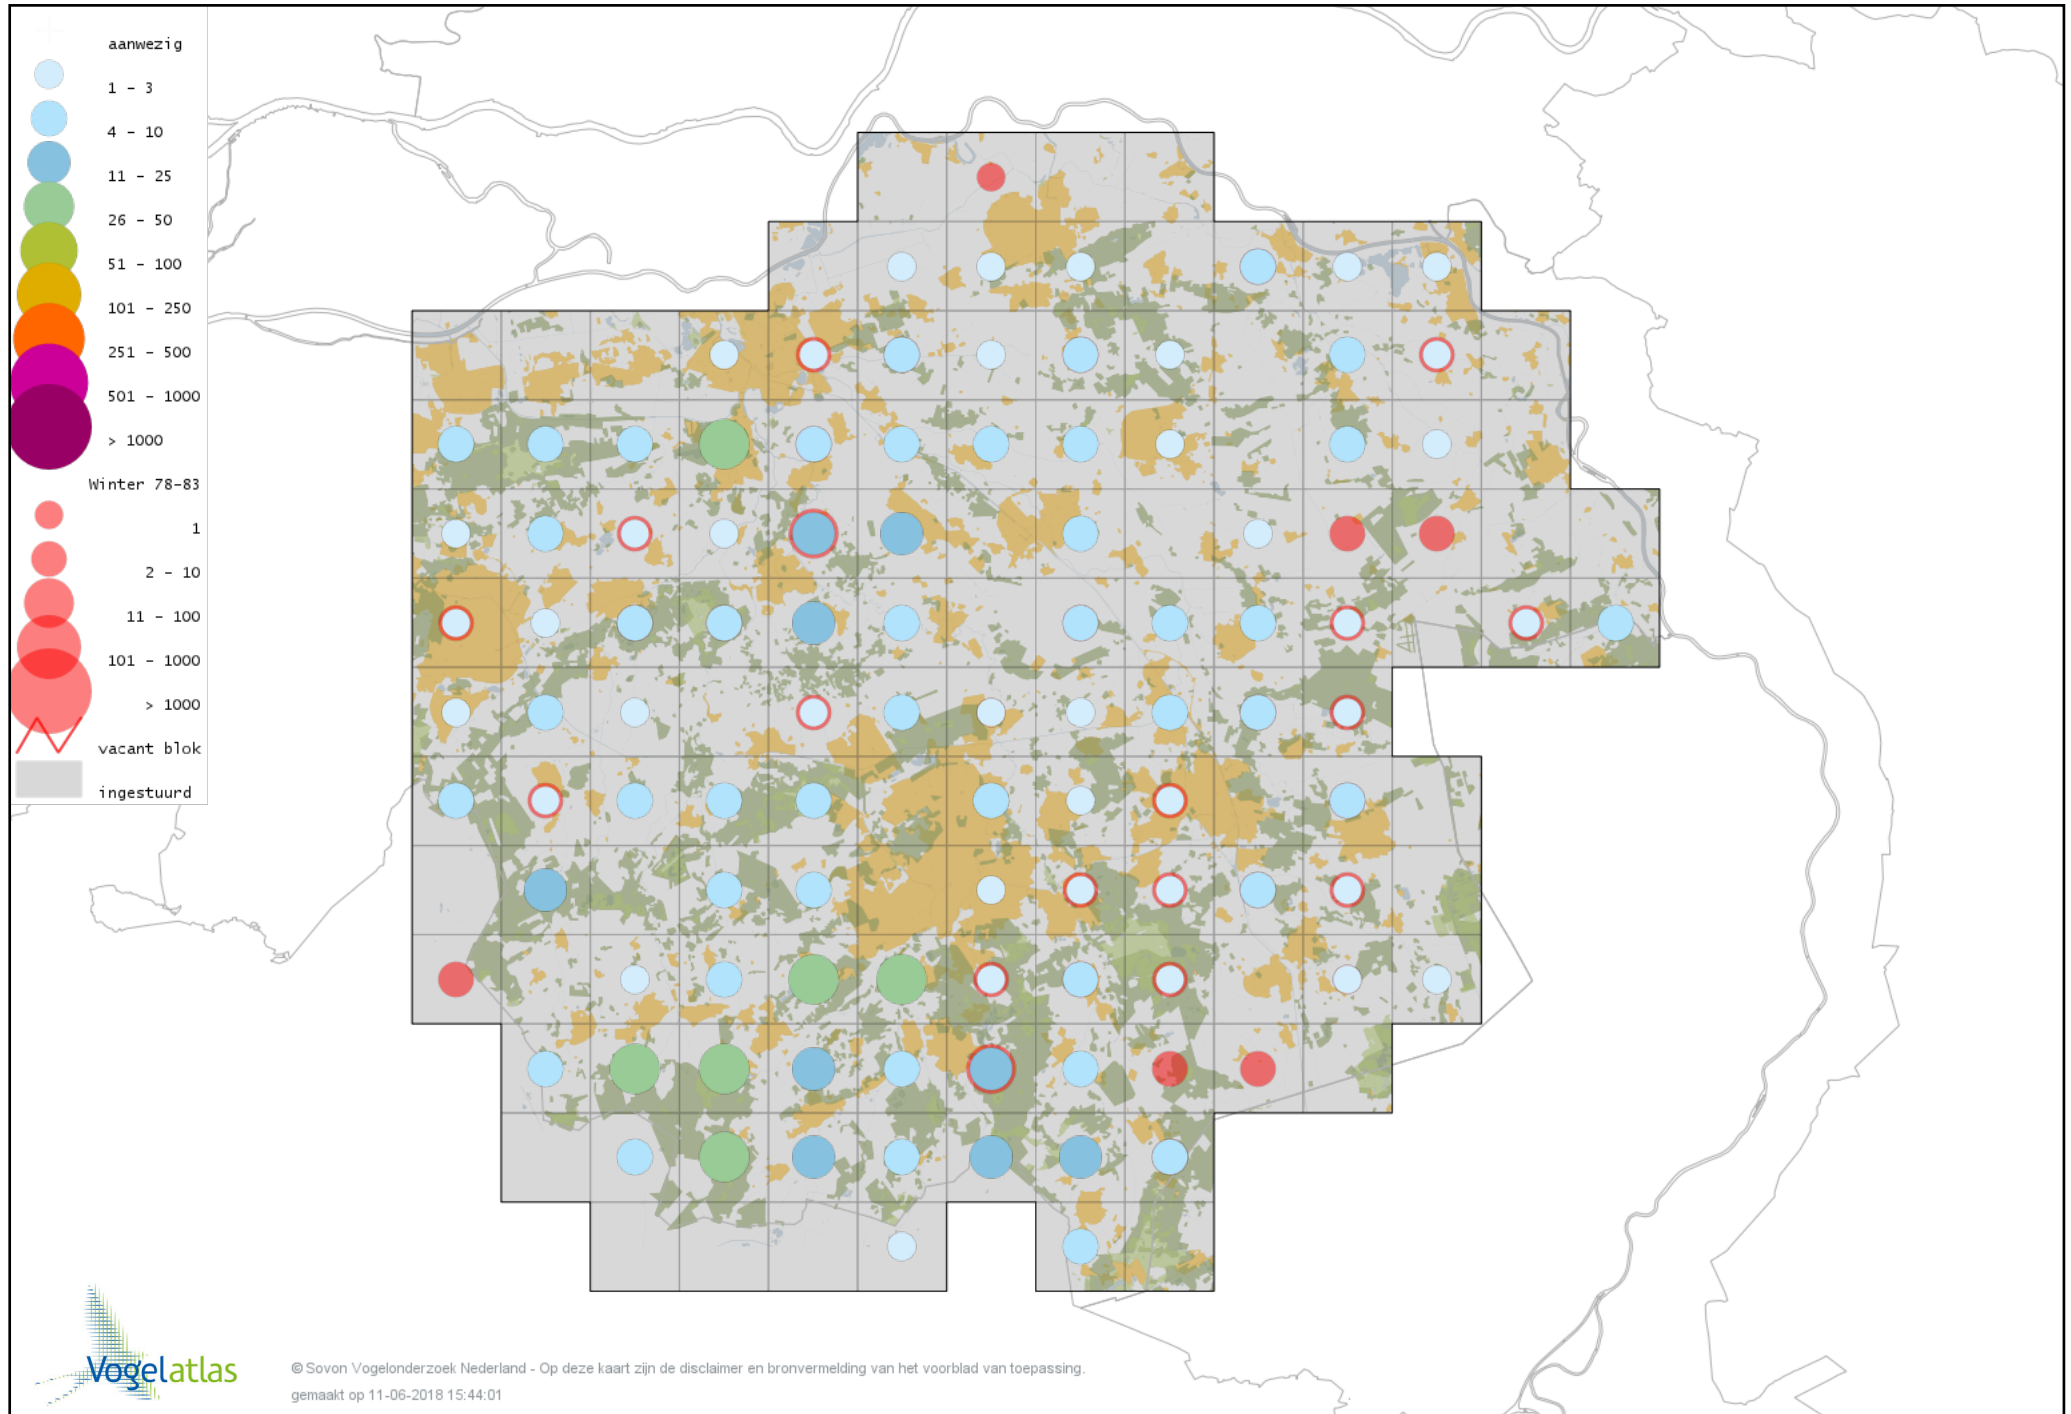

Voorlopige verspreidingskaart Holenduif winter

Voorlopige verspreidingskaart Houtduif winter

Voorlopige verspreidingskaart Turkse Tortel winter

Voorlopige verspreidingskaart Palmtortel winter

Voorlopige verspreidingskaart Valkparkiet winter

Voorlopige verspreidingskaart Halsbandparkiet winter

Voorlopige verspreidingskaart Kerkuil winter

Voorlopige verspreidingskaart Steenuil winter

Voorlopige verspreidingskaart Bosuil winter

Voorlopige verspreidingskaart Ransuil winter

Voorlopige verspreidingskaart Velduil winter

Voorlopige verspreidingskaart IJsvogel winter

Voorlopige verspreidingskaart Hop winter

Voorlopige verspreidingskaart Groene Specht winter

Voorlopige verspreidingskaart Zwarte Specht winter