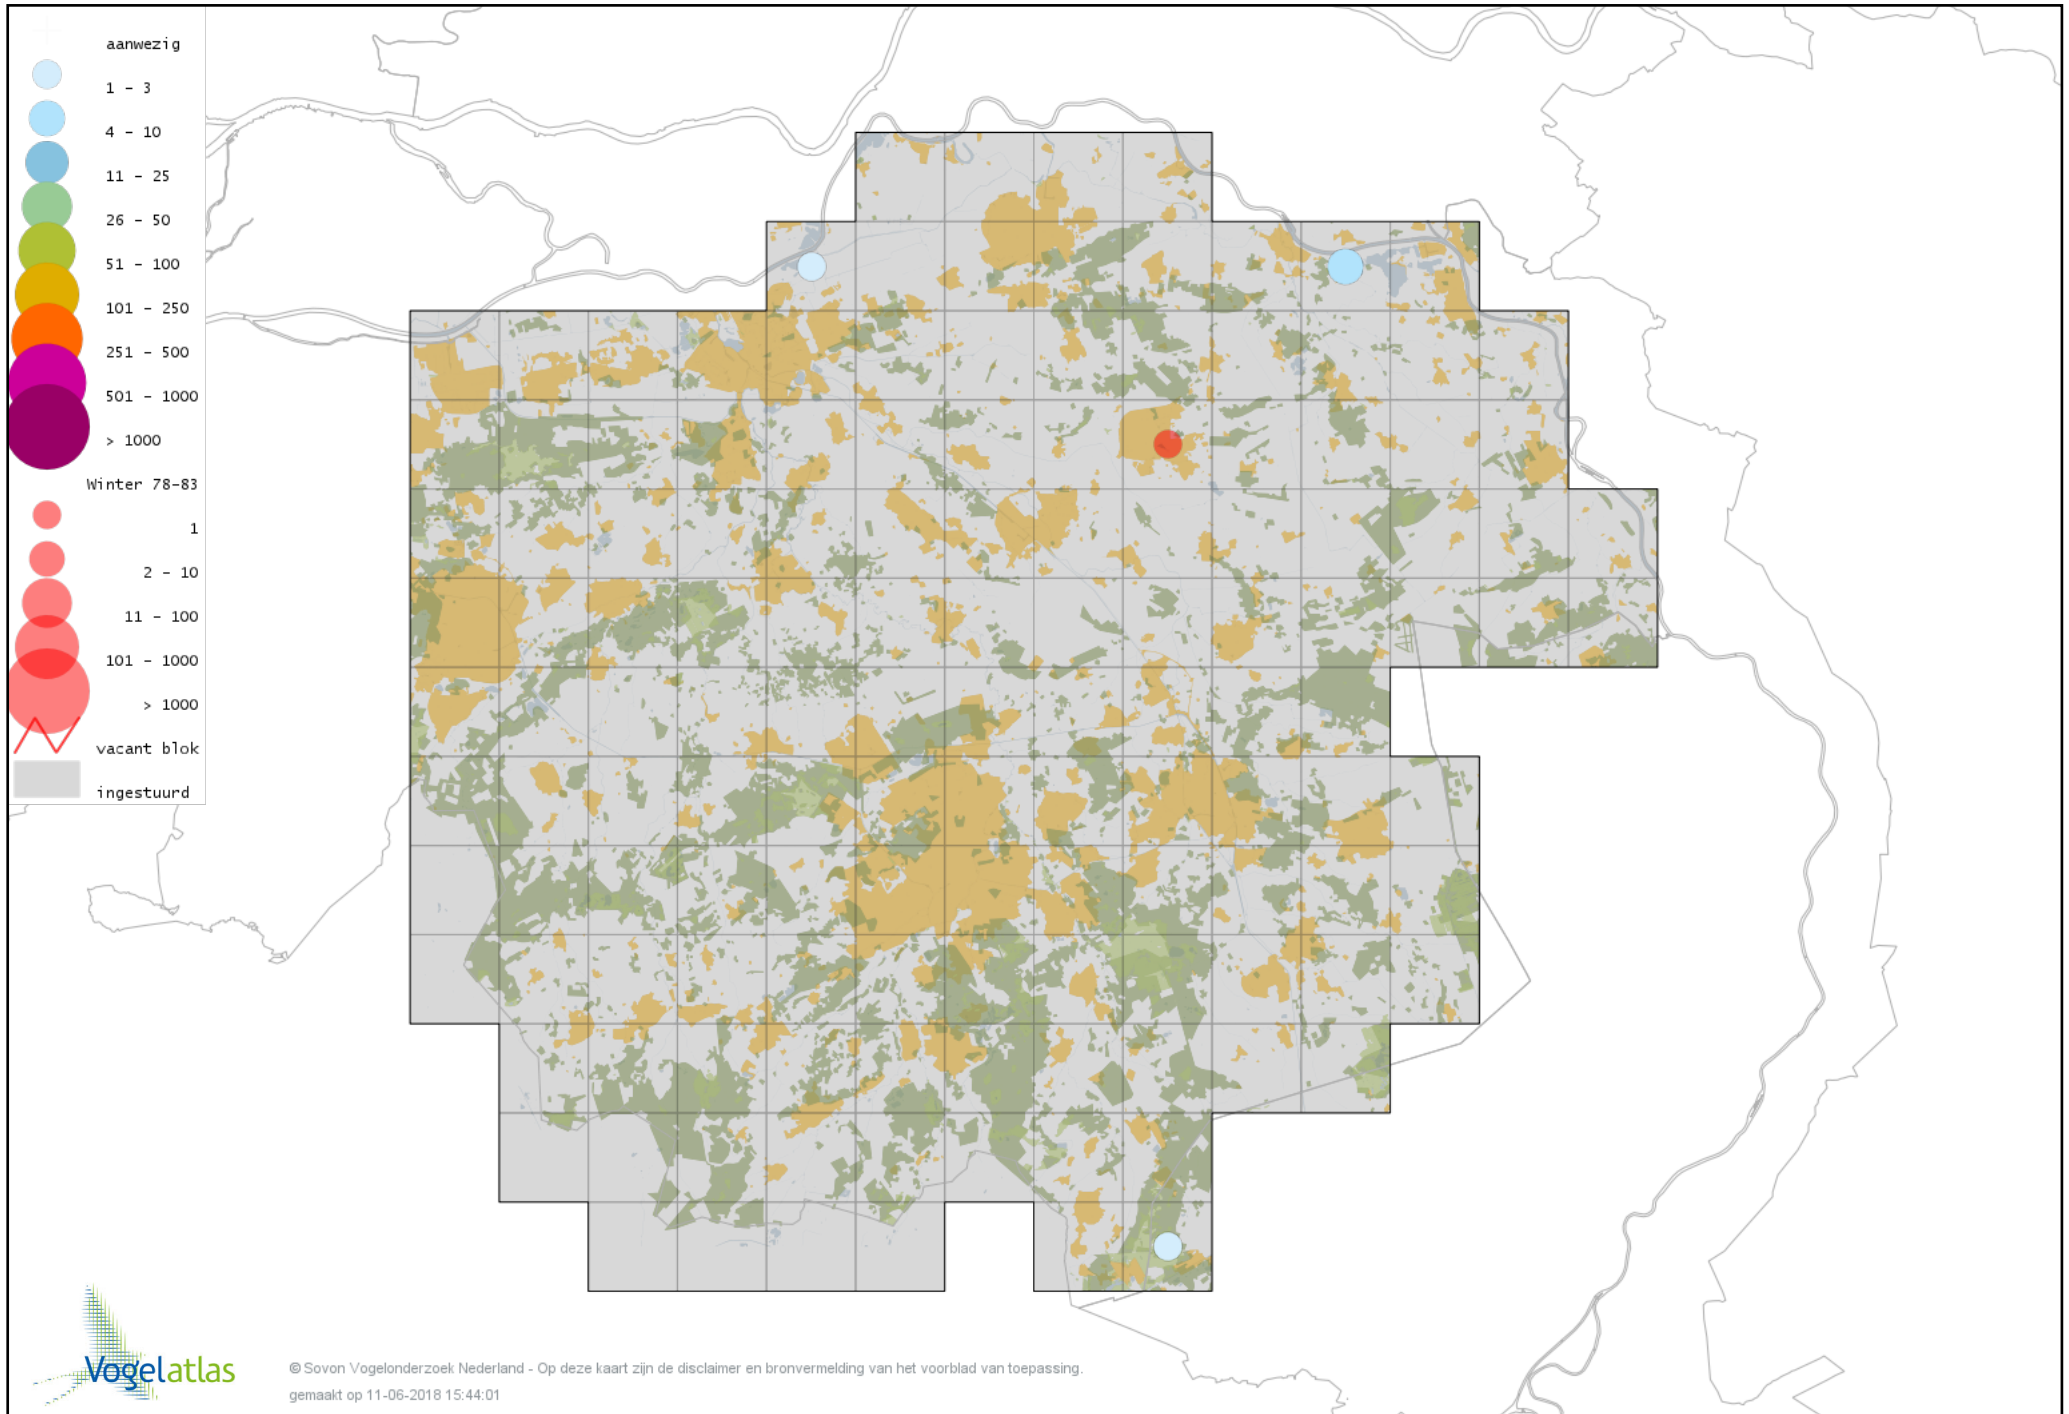

Voorlopige verspreidingskaart Sperwer winter

Voorlopige verspreidingskaart Buizerd winter

Voorlopige verspreidingskaart Ruigpootbuizerd winter

Voorlopige verspreidingskaart Torenvalk winter

Voorlopige verspreidingskaart Smelleken winter

Voorlopige verspreidingskaart Slechtvalk winter

Voorlopige verspreidingskaart Waterral winter

Voorlopige verspreidingskaart Waterhoen winter

Voorlopige verspreidingskaart Meerkoet winter

Voorlopige verspreidingskaart Kraanvogel winter

Voorlopige verspreidingskaart Kroonkraanvogel winter

Voorlopige verspreidingskaart Scholekster winter

Voorlopige verspreidingskaart Kluut winter

Voorlopige verspreidingskaart Goudplevier winter

Voorlopige verspreidingskaart Zilverplevier winter