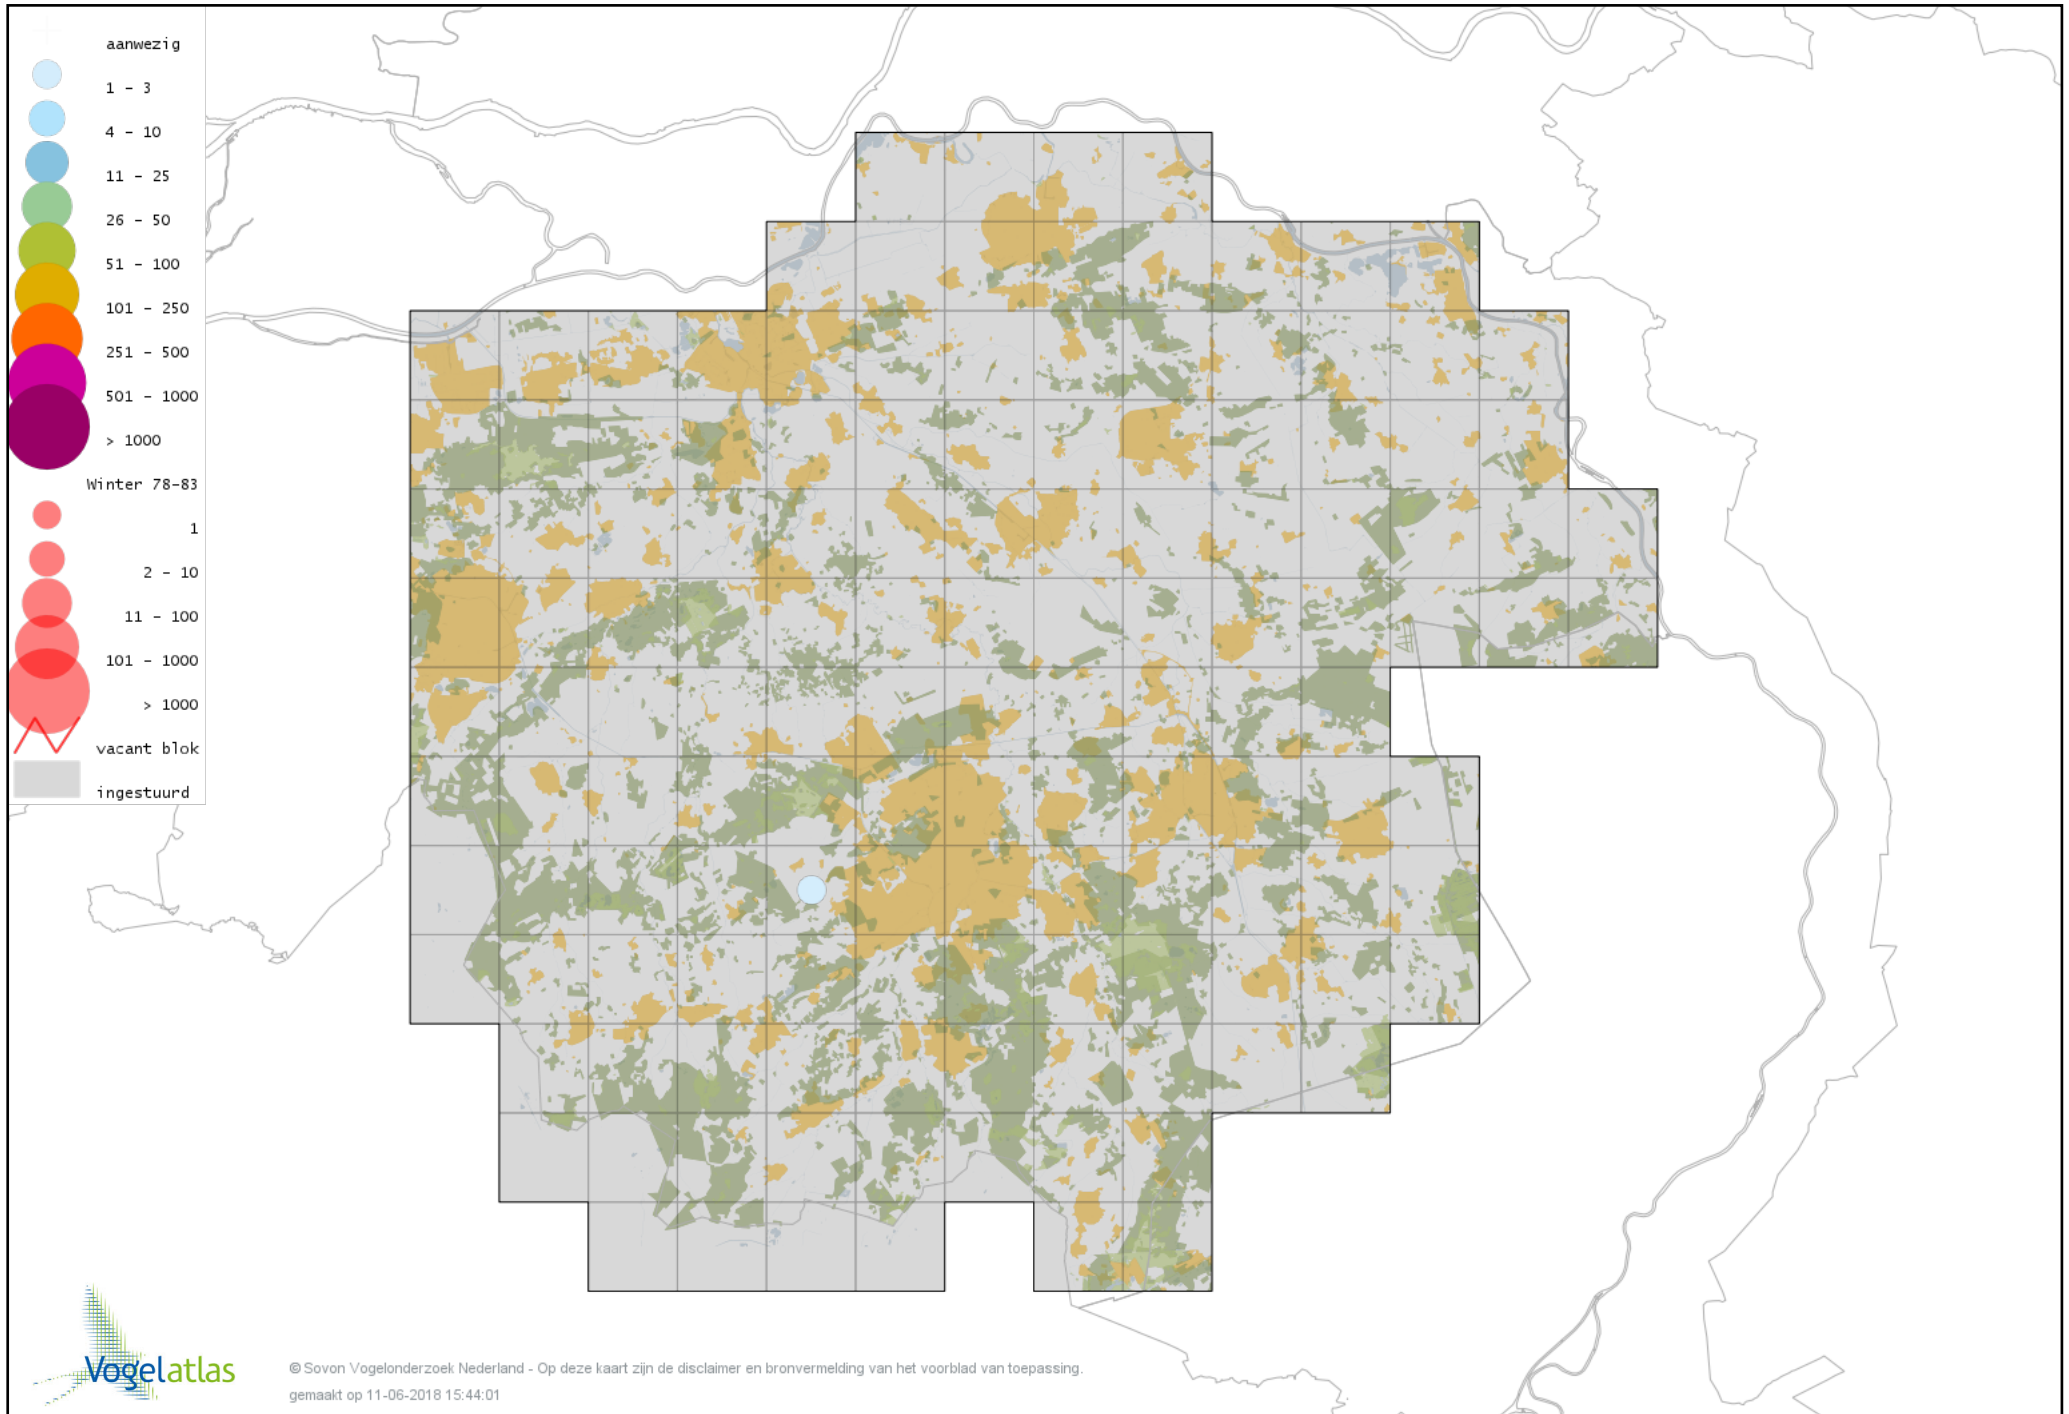

Voorlopige verspreidingskaart Roodkeelduiker winter

Voorlopige verspreidingskaart Parelduiker winter

Voorlopige verspreidingskaart Aalscholver winter

Voorlopige verspreidingskaart Grote Aalscholver winter

Voorlopige verspreidingskaart Roze Pelikaan winter

Voorlopige verspreidingskaart Roerdomp winter

Voorlopige verspreidingskaart Kwak winter

Voorlopige verspreidingskaart Kleine Zilverreiger winter

Voorlopige verspreidingskaart Grote Zilverreiger winter