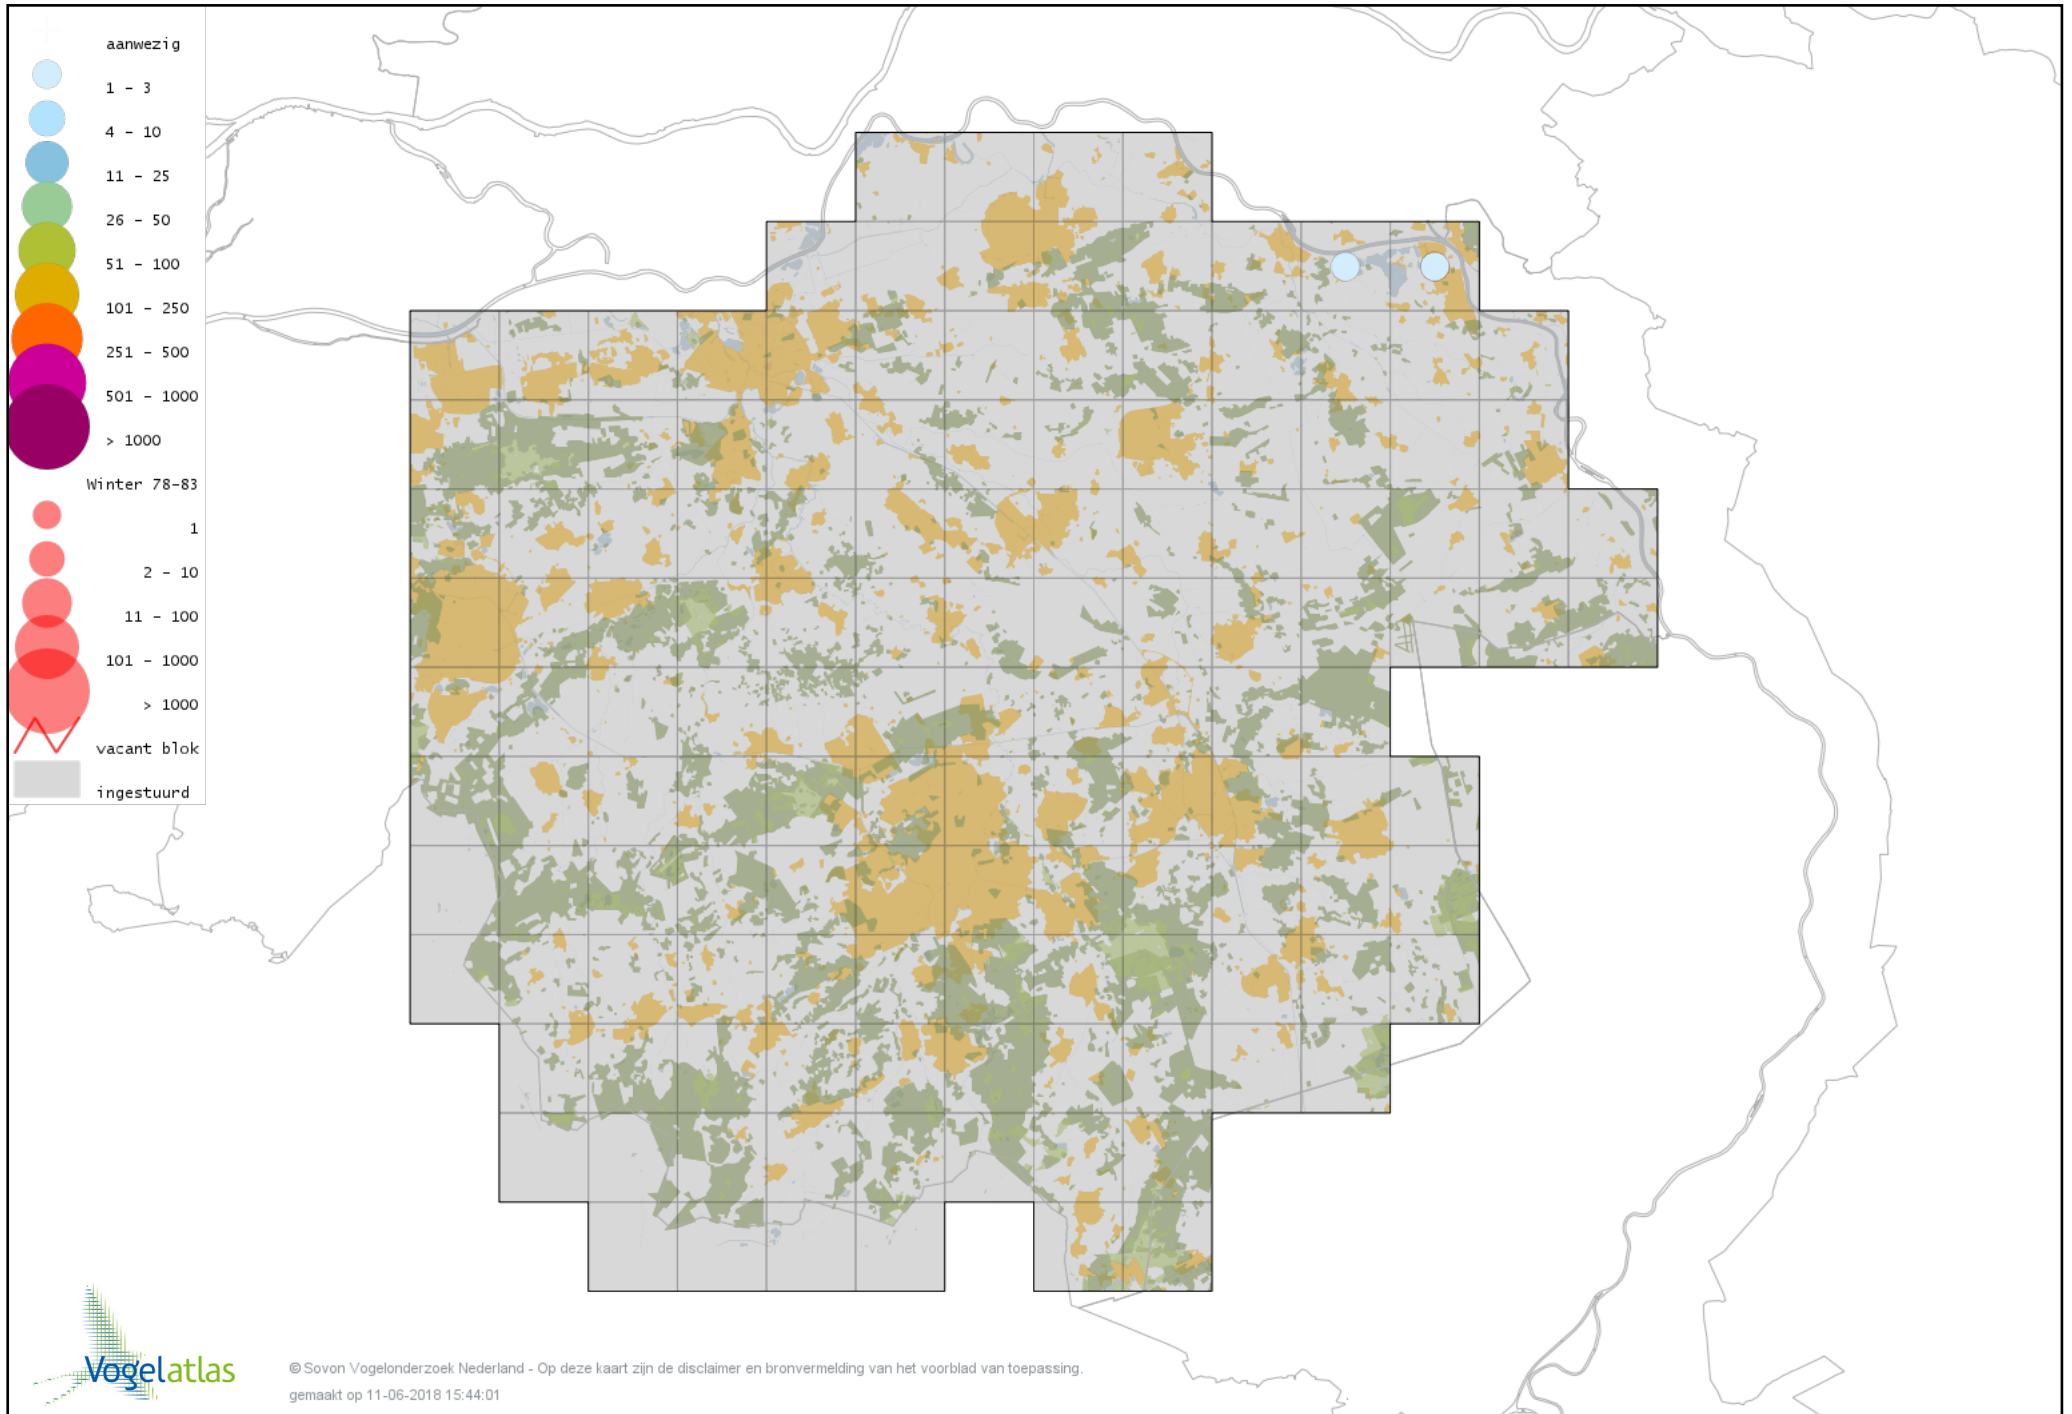

Voorlopige verspreidingskaart Kaneeltaling winter

Voorlopige verspreidingskaart Slobeend winter

Voorlopige verspreidingskaart Wilde Eend winter

Voorlopige verspreidingskaart Soepeend winter

Voorlopige verspreidingskaart Pijlstaart winter

Voorlopige verspreidingskaart Kalkoen winter

Voorlopige verspreidingskaart Zilverfazant winter

Voorlopige verspreidingskaart Fazant winter

Voorlopige verspreidingskaart Goudfazant winter

Voorlopige verspreidingskaart Blauwe Pauw winter

Voorlopige verspreidingskaart Roodkeelduiker winter

Voorlopige verspreidingskaart Parelduiker winter

Voorlopige verspreidingskaart Aalscholver winter

Voorlopige verspreidingskaart Grote Aalscholver winter