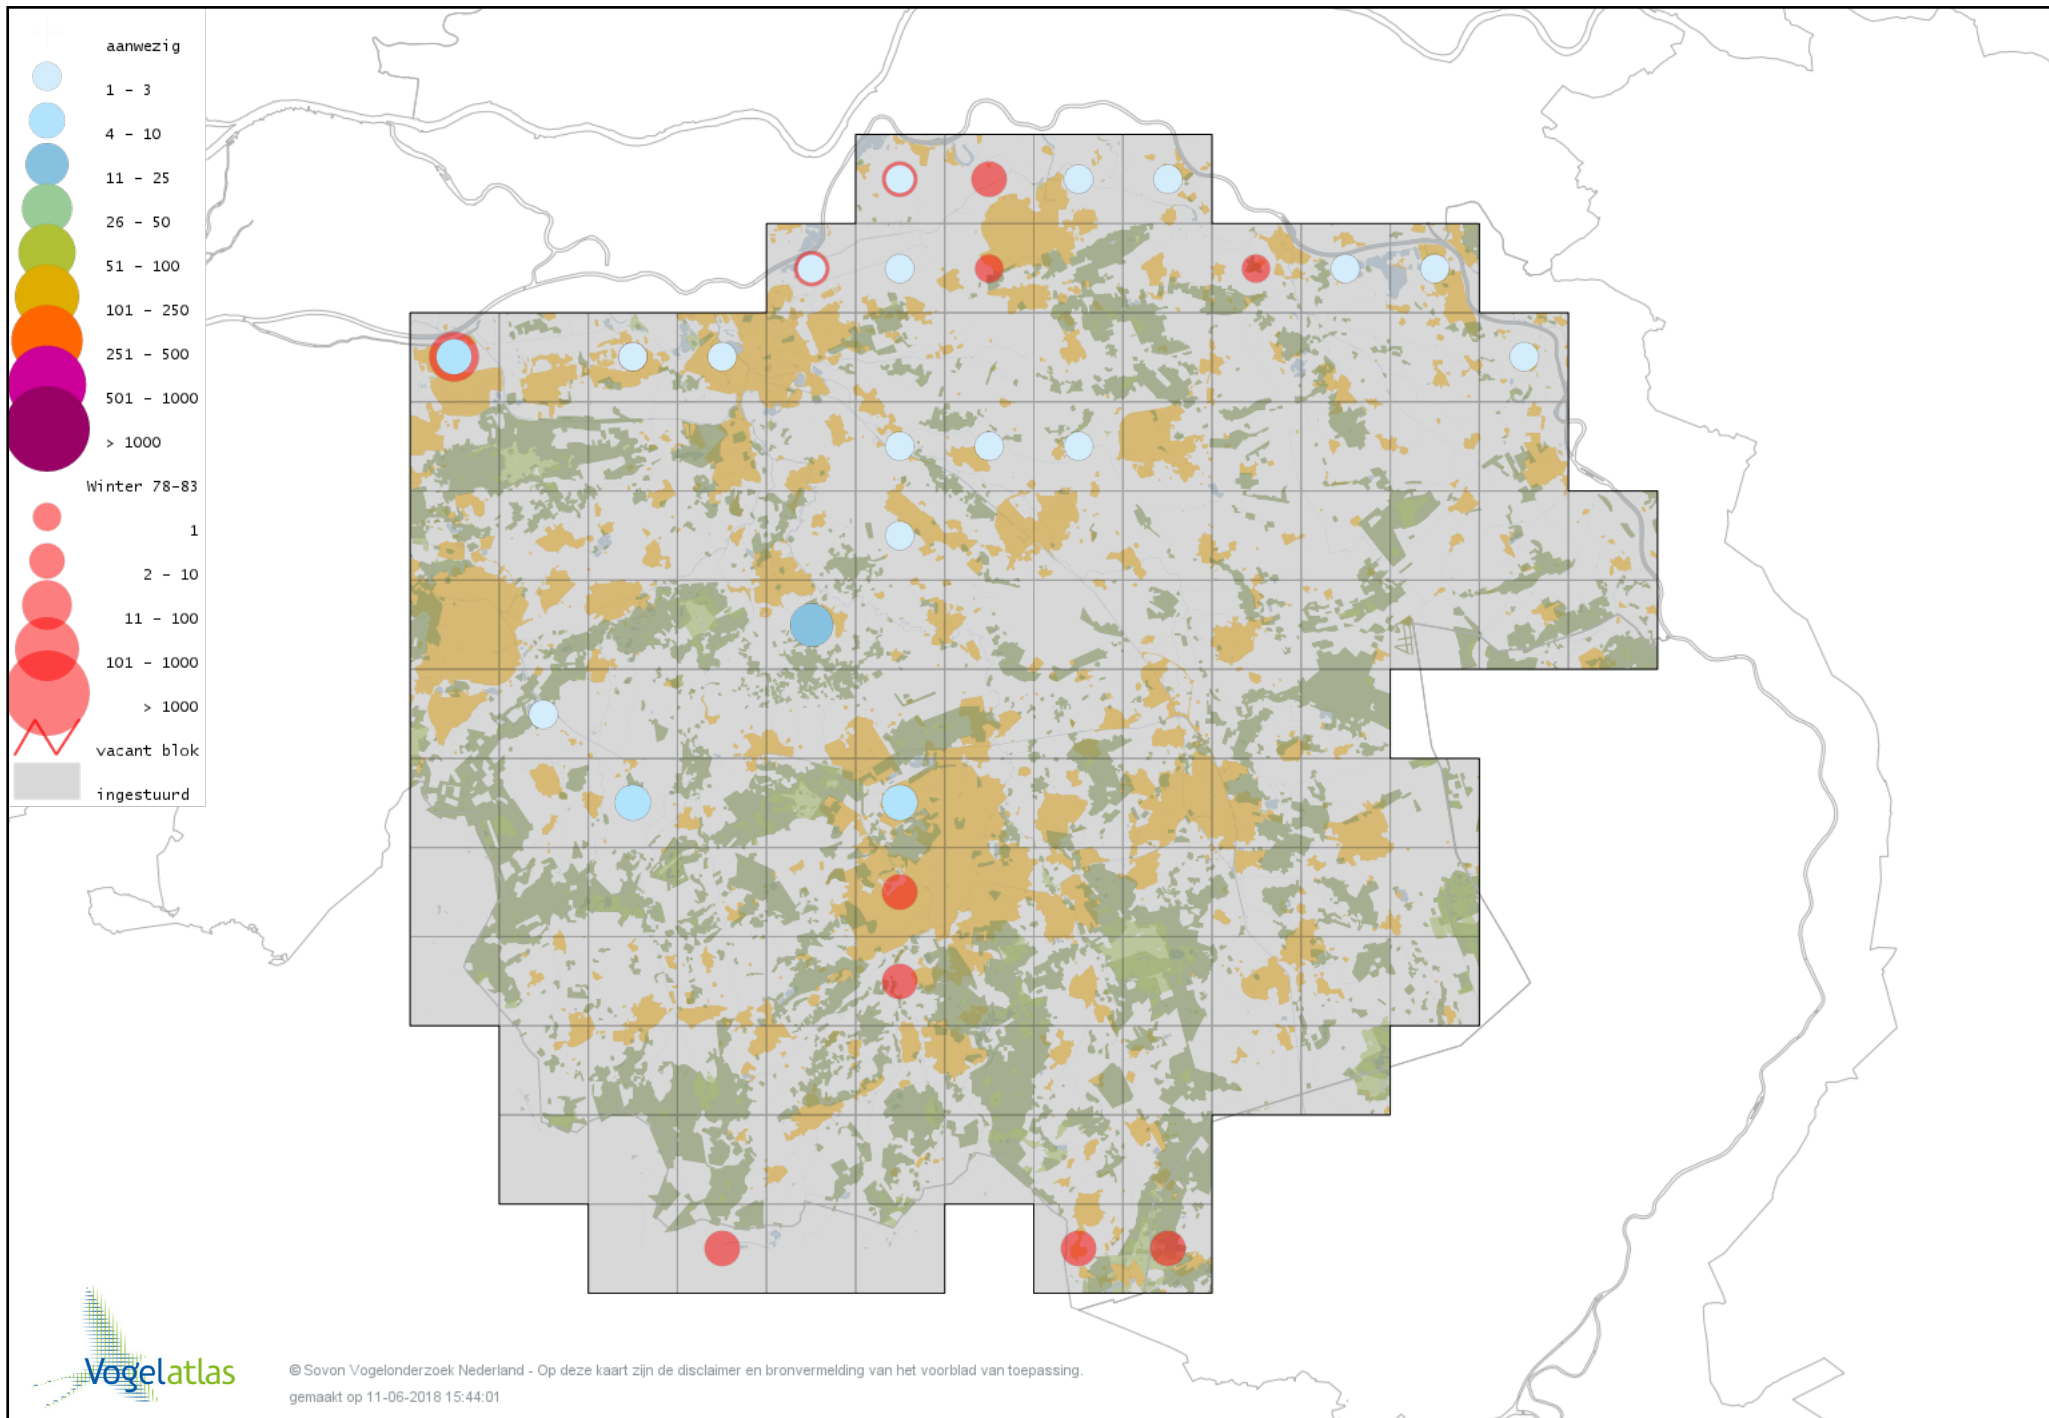

Voorlopige verspreidingskaart Groenpootruiter winter

Voorlopige verspreidingskaart Tureluur winter

Voorlopige verspreidingskaart Kokmeeuw winter

Voorlopige verspreidingskaart Dwergmeeuw winter

Voorlopige verspreidingskaart Zwartkopmeeuw winter

Voorlopige verspreidingskaart Stormmeeuw winter

Voorlopige verspreidingskaart Kleine Mantelmeeuw winter

Voorlopige verspreidingskaart Baltische Mantelmeeuw winter

Voorlopige verspreidingskaart Zilvermeeuw winter

Voorlopige verspreidingskaart Geelpootmeeuw winter

Voorlopige verspreidingskaart Pontische Meeuw winter

Voorlopige verspreidingskaart Grote Mantelmeeuw winter

Voorlopige verspreidingskaart Stadsduif winter