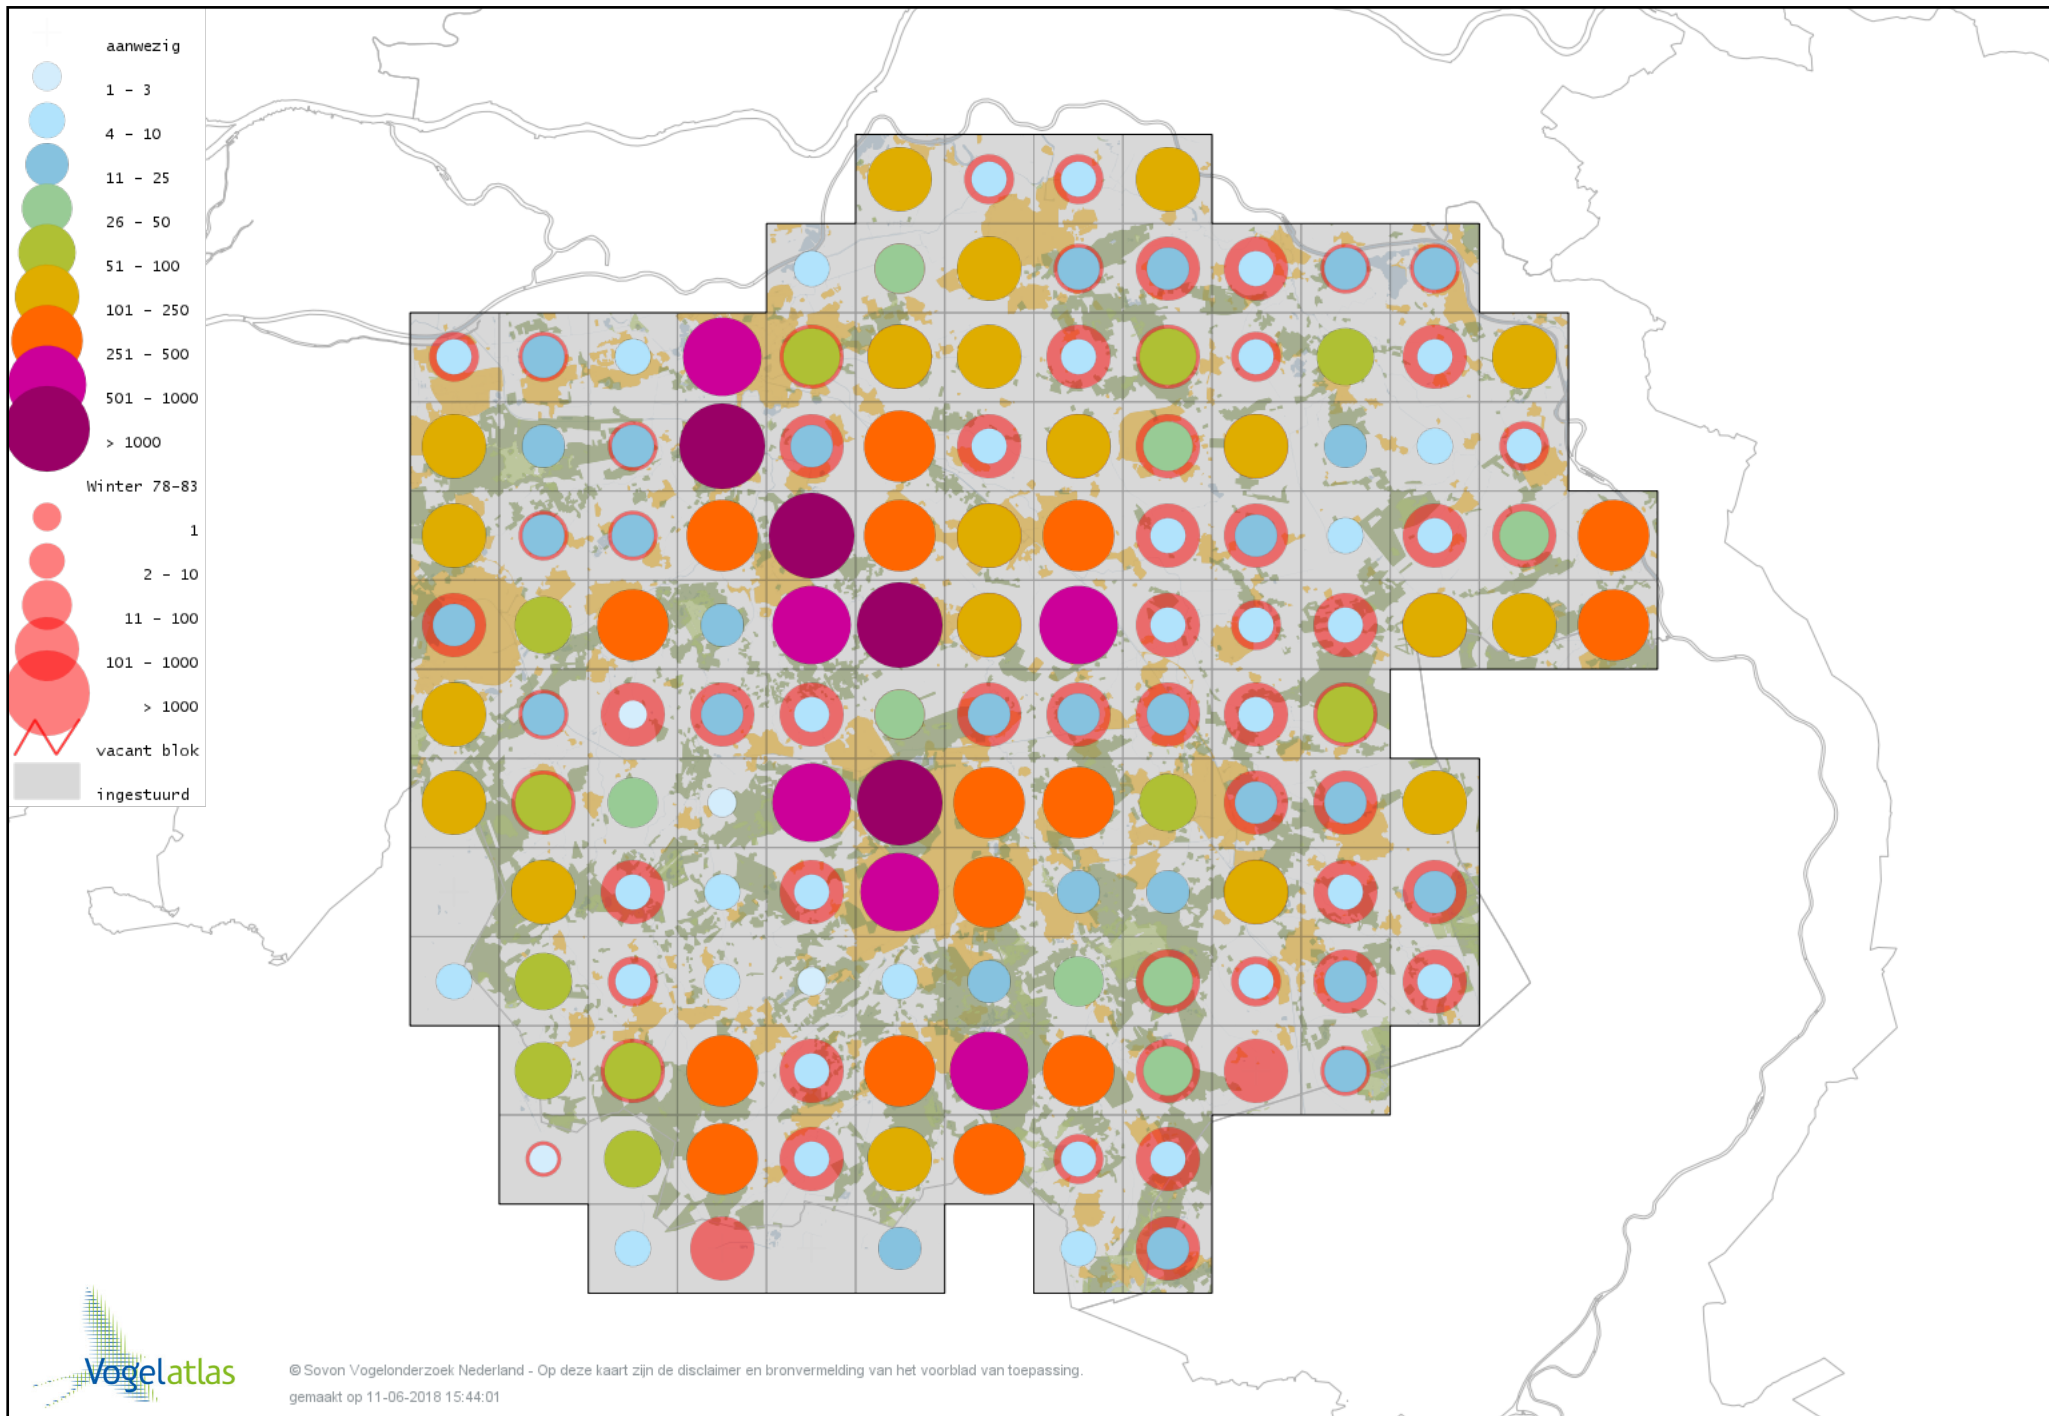

Voorlopige verspreidingskaart Ekster winter

Voorlopige verspreidingskaart Gaai winter

Voorlopige verspreidingskaart Kauw winter

Voorlopige verspreidingskaart Russische Kauw winter

Voorlopige verspreidingskaart Noordse Kauw winter

Voorlopige verspreidingskaart Roek winter

Voorlopige verspreidingskaart Zwarte Kraai winter

Voorlopige verspreidingskaart Bonte Kraai winter

Voorlopige verspreidingskaart Raaf winter

Voorlopige verspreidingskaart Goudhaan winter

Voorlopige verspreidingskaart Vuurgoudhaan winter

Voorlopige verspreidingskaart Pimpelmees winter

Voorlopige verspreidingskaart Koolmees winter

Voorlopige verspreidingskaart Kuifmees winter

Voorlopige verspreidingskaart Zwarte Mees winter