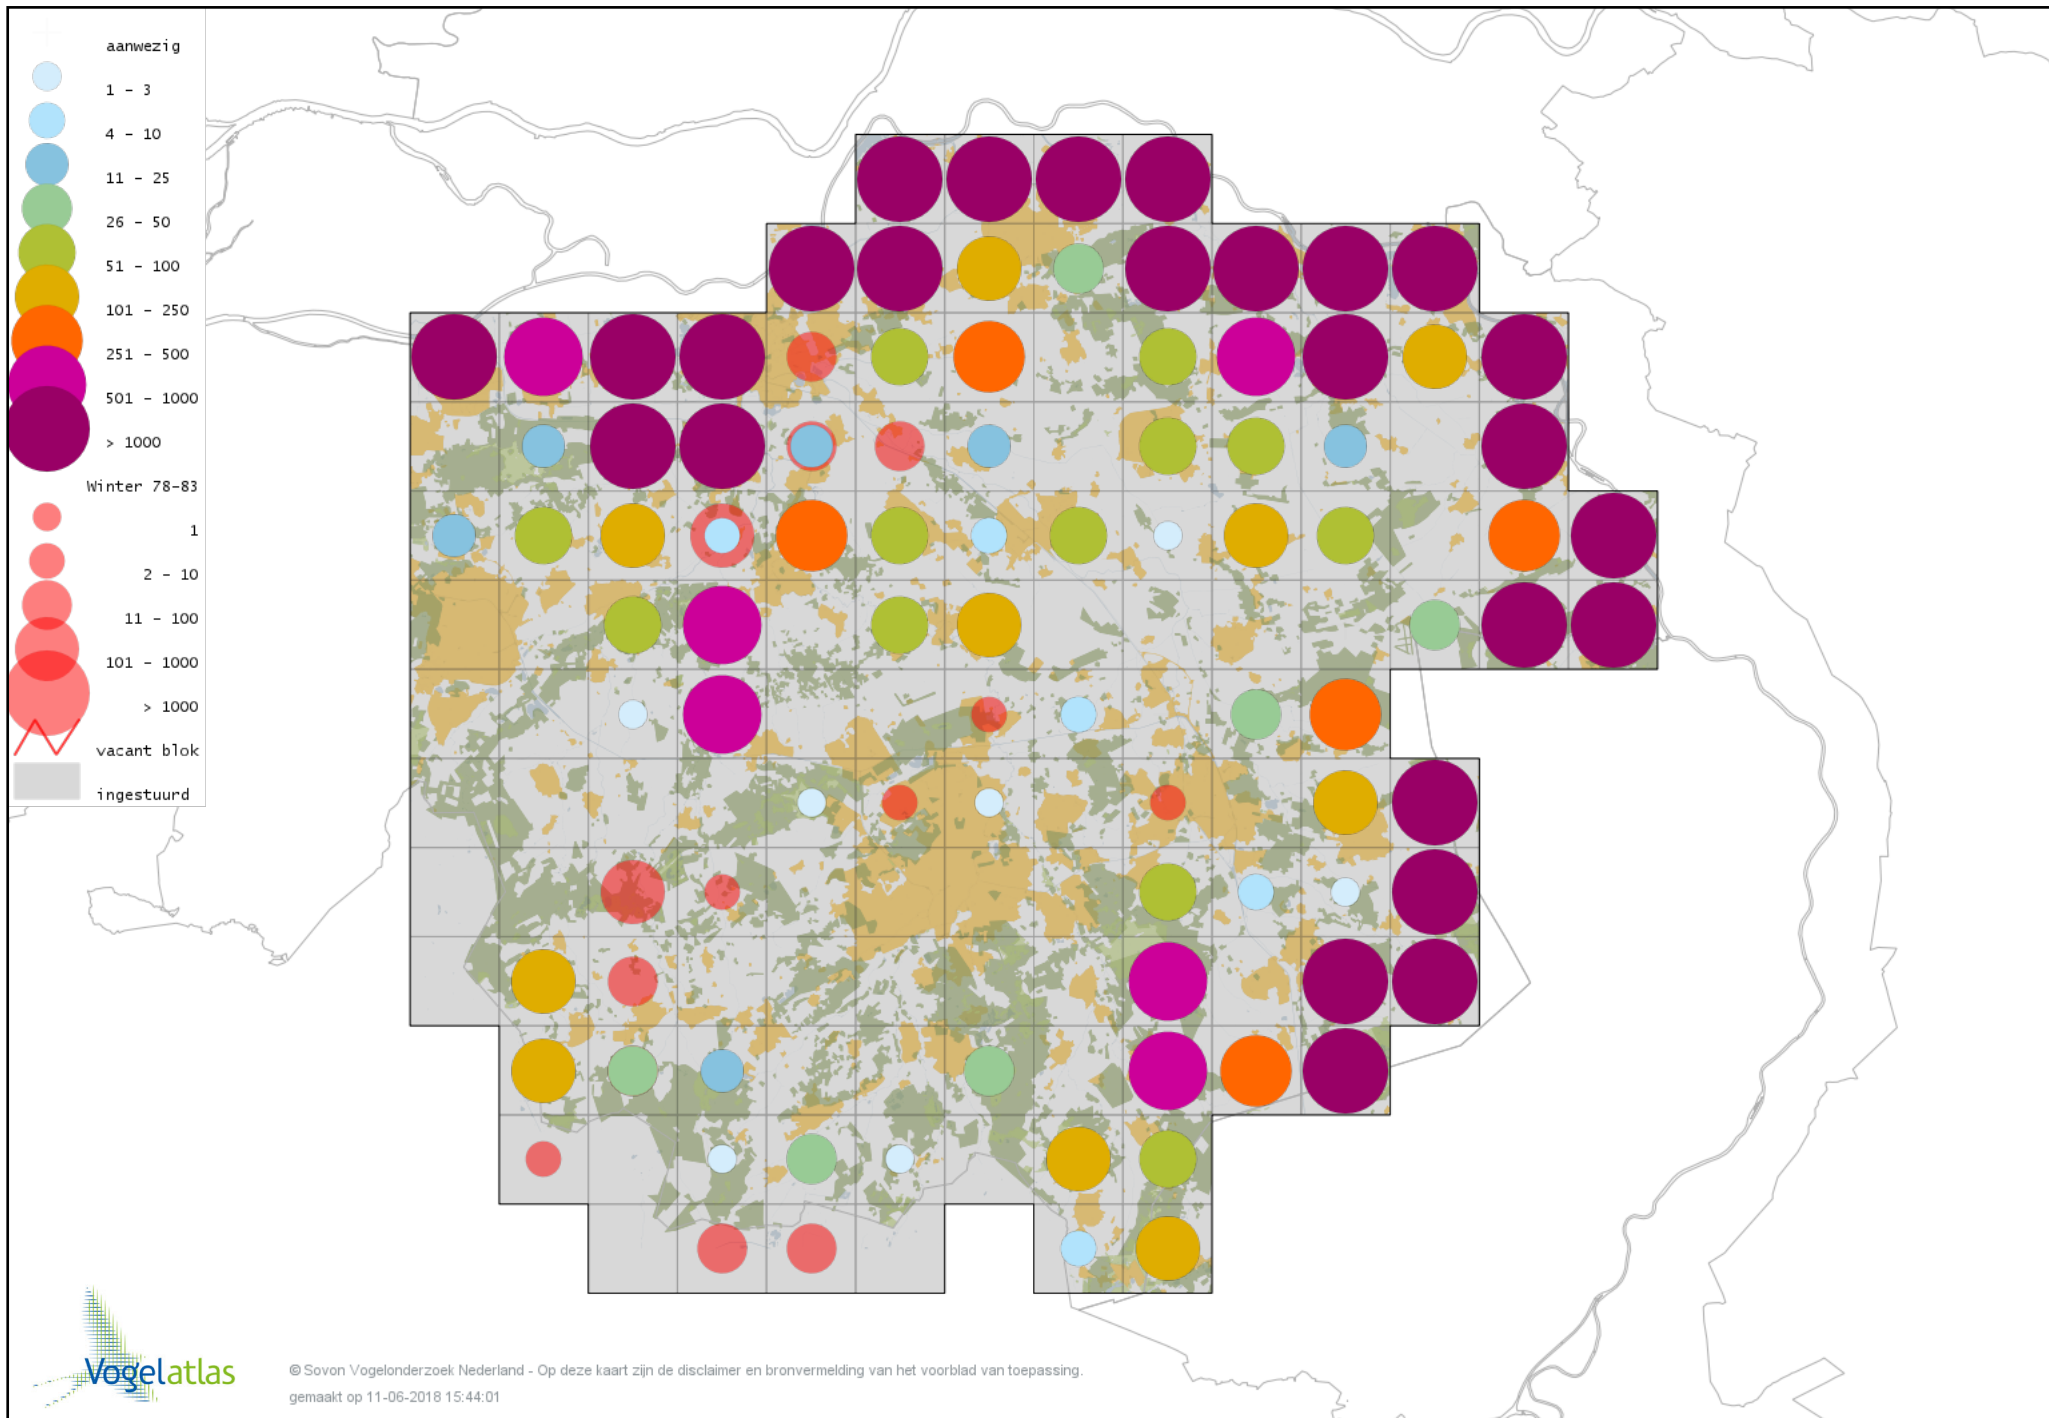

Voorlopige verspreidingskaart Zwarte Zwaan winter

Voorlopige verspreidingskaart Kleine Zwaan winter

Voorlopige verspreidingskaart Wilde Zwaan winter

Voorlopige verspreidingskaart Indische Gans winter

Voorlopige verspreidingskaart Indische Gans x Grauwe Gans winter

Voorlopige verspreidingskaart Sneeuwgans winter

Voorlopige verspreidingskaart Keizergans winter

Voorlopige verspreidingskaart Zwaangans winter

Voorlopige verspreidingskaart Knobbelgans (Chinese) winter

Voorlopige verspreidingskaart Taigarietgans winter

Voorlopige verspreidingskaart Toendrarietgans winter

Voorlopige verspreidingskaart Rietgans (Taiga of Toendra) winter

Voorlopige verspreidingskaart Kleine Rietgans winter

Voorlopige verspreidingskaart Grauwe Gans winter

Voorlopige verspreidingskaart Soepgans winter

Voorlopige verspreidingskaart Dwerggans winter

Voorlopige verspreidingskaart Kolgans winter

Voorlopige verspreidingskaart Kleine Canadese Gans (minima) winter