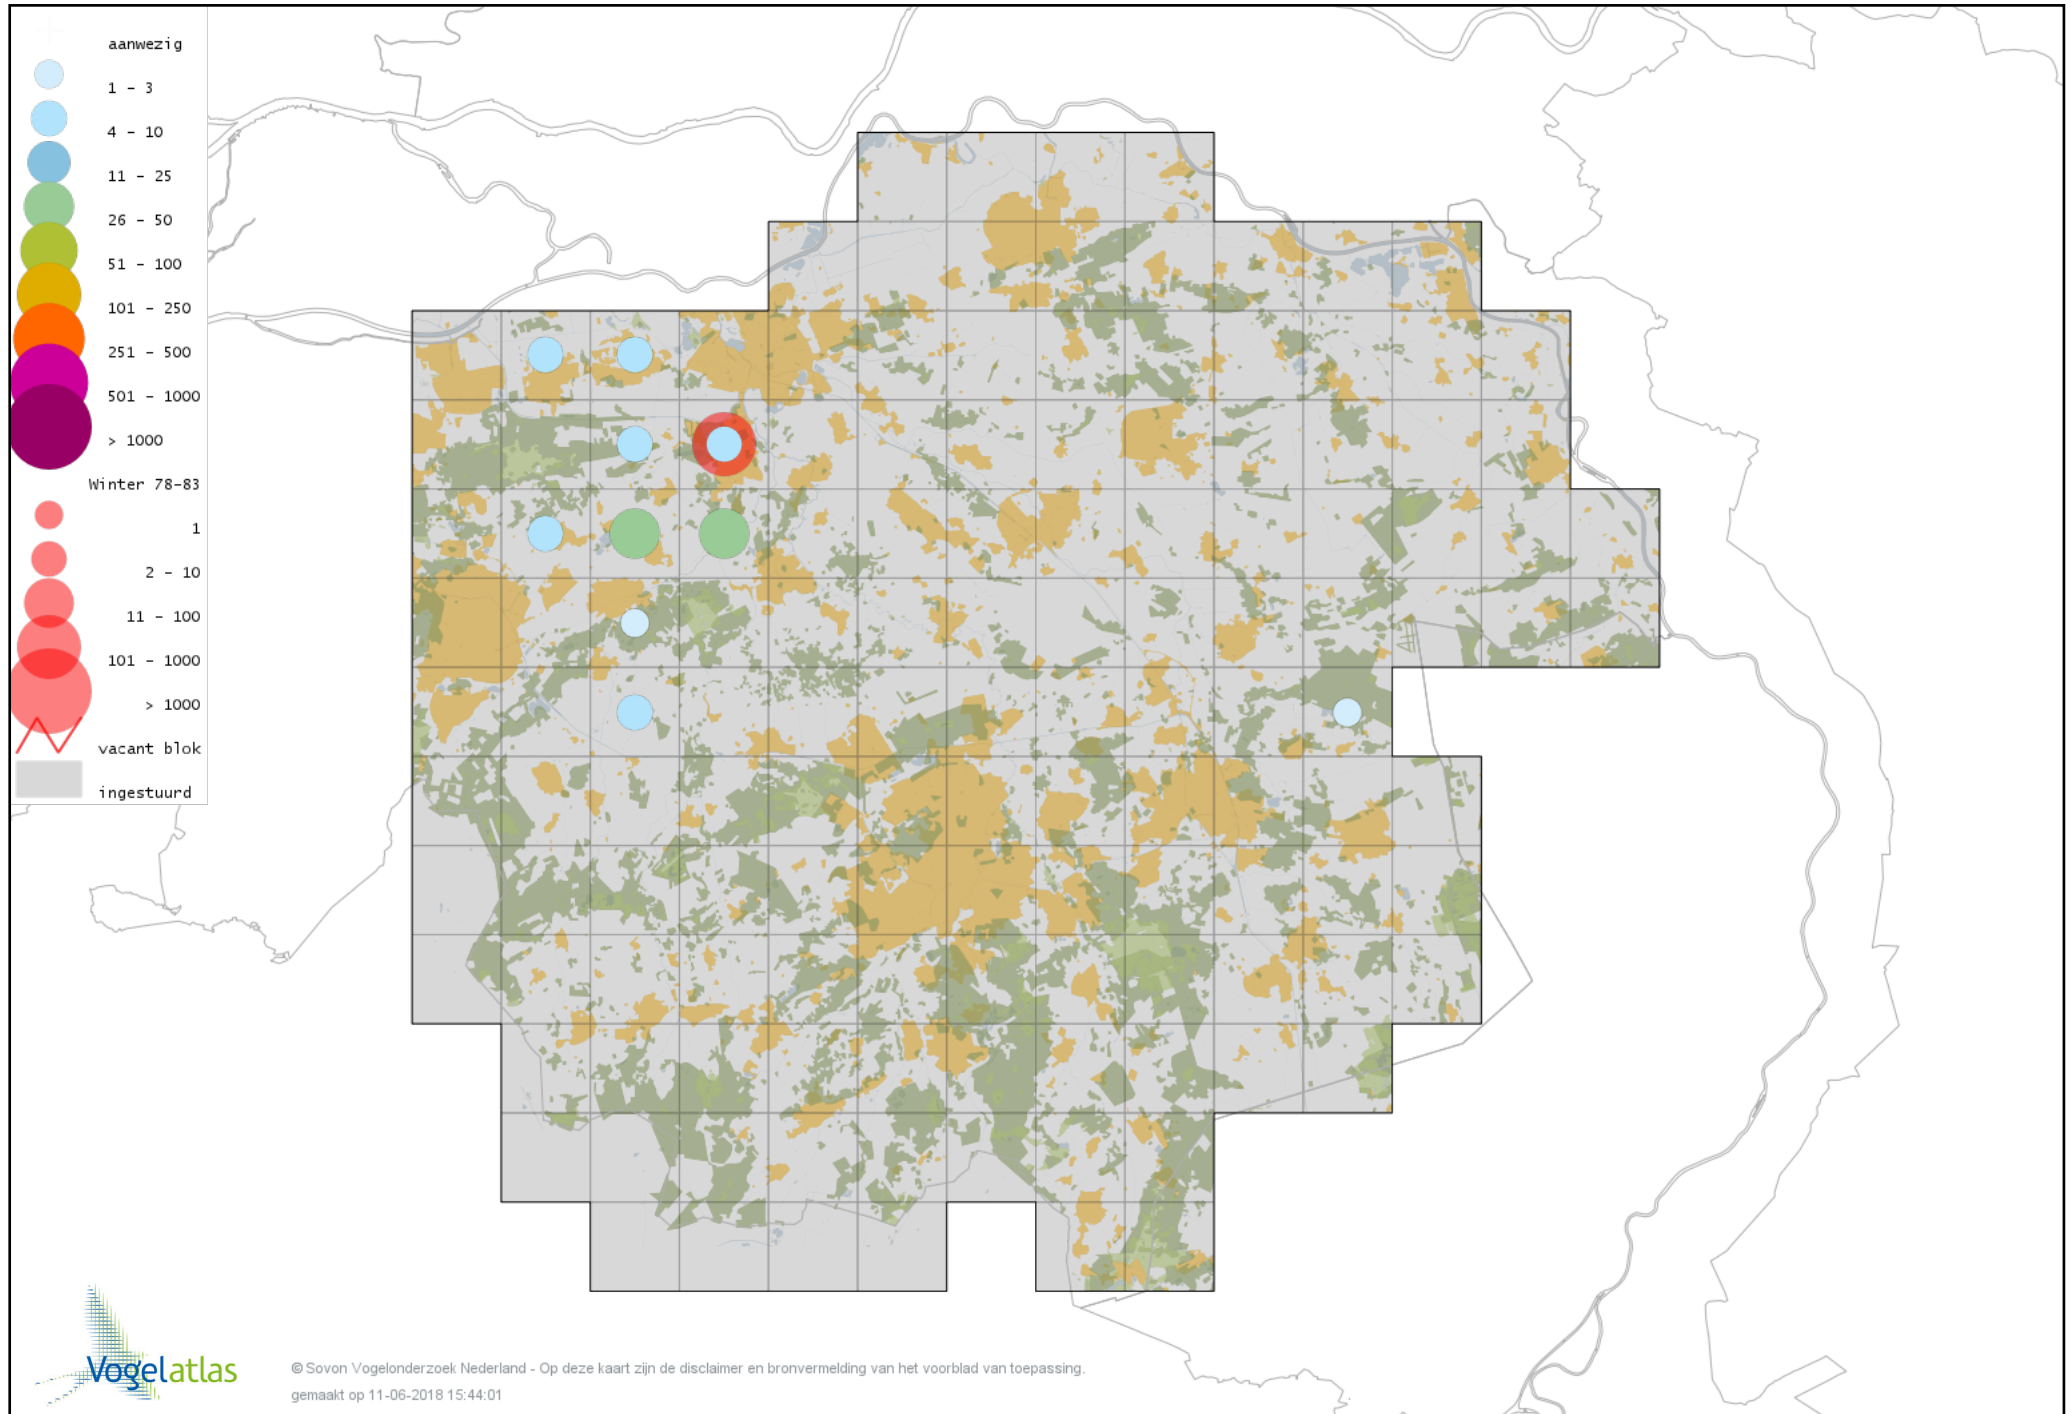

Voorlopige verspreidingskaart Zwarte Zwaan winter

Voorlopige verspreidingskaart Kleine Zwaan winter

Voorlopige verspreidingskaart Wilde Zwaan winter

Voorlopige verspreidingskaart Indische Gans winter

Voorlopige verspreidingskaart Indische Gans x Grauwe Gans winter

Voorlopige verspreidingskaart Sneeuwgans winter

Voorlopige verspreidingskaart Keizergans winter

Voorlopige verspreidingskaart Zwaangans winter

Voorlopige verspreidingskaart Knobbelgans (Chinese) winter

Voorlopige verspreidingskaart Taigarietgans winter

Voorlopige verspreidingskaart Toendrarietgans winter

Voorlopige verspreidingskaart Rietgans (Taiga of Toendra) winter

Voorlopige verspreidingskaart Kleine Rietgans winter

Voorlopige verspreidingskaart Grauwe Gans winter