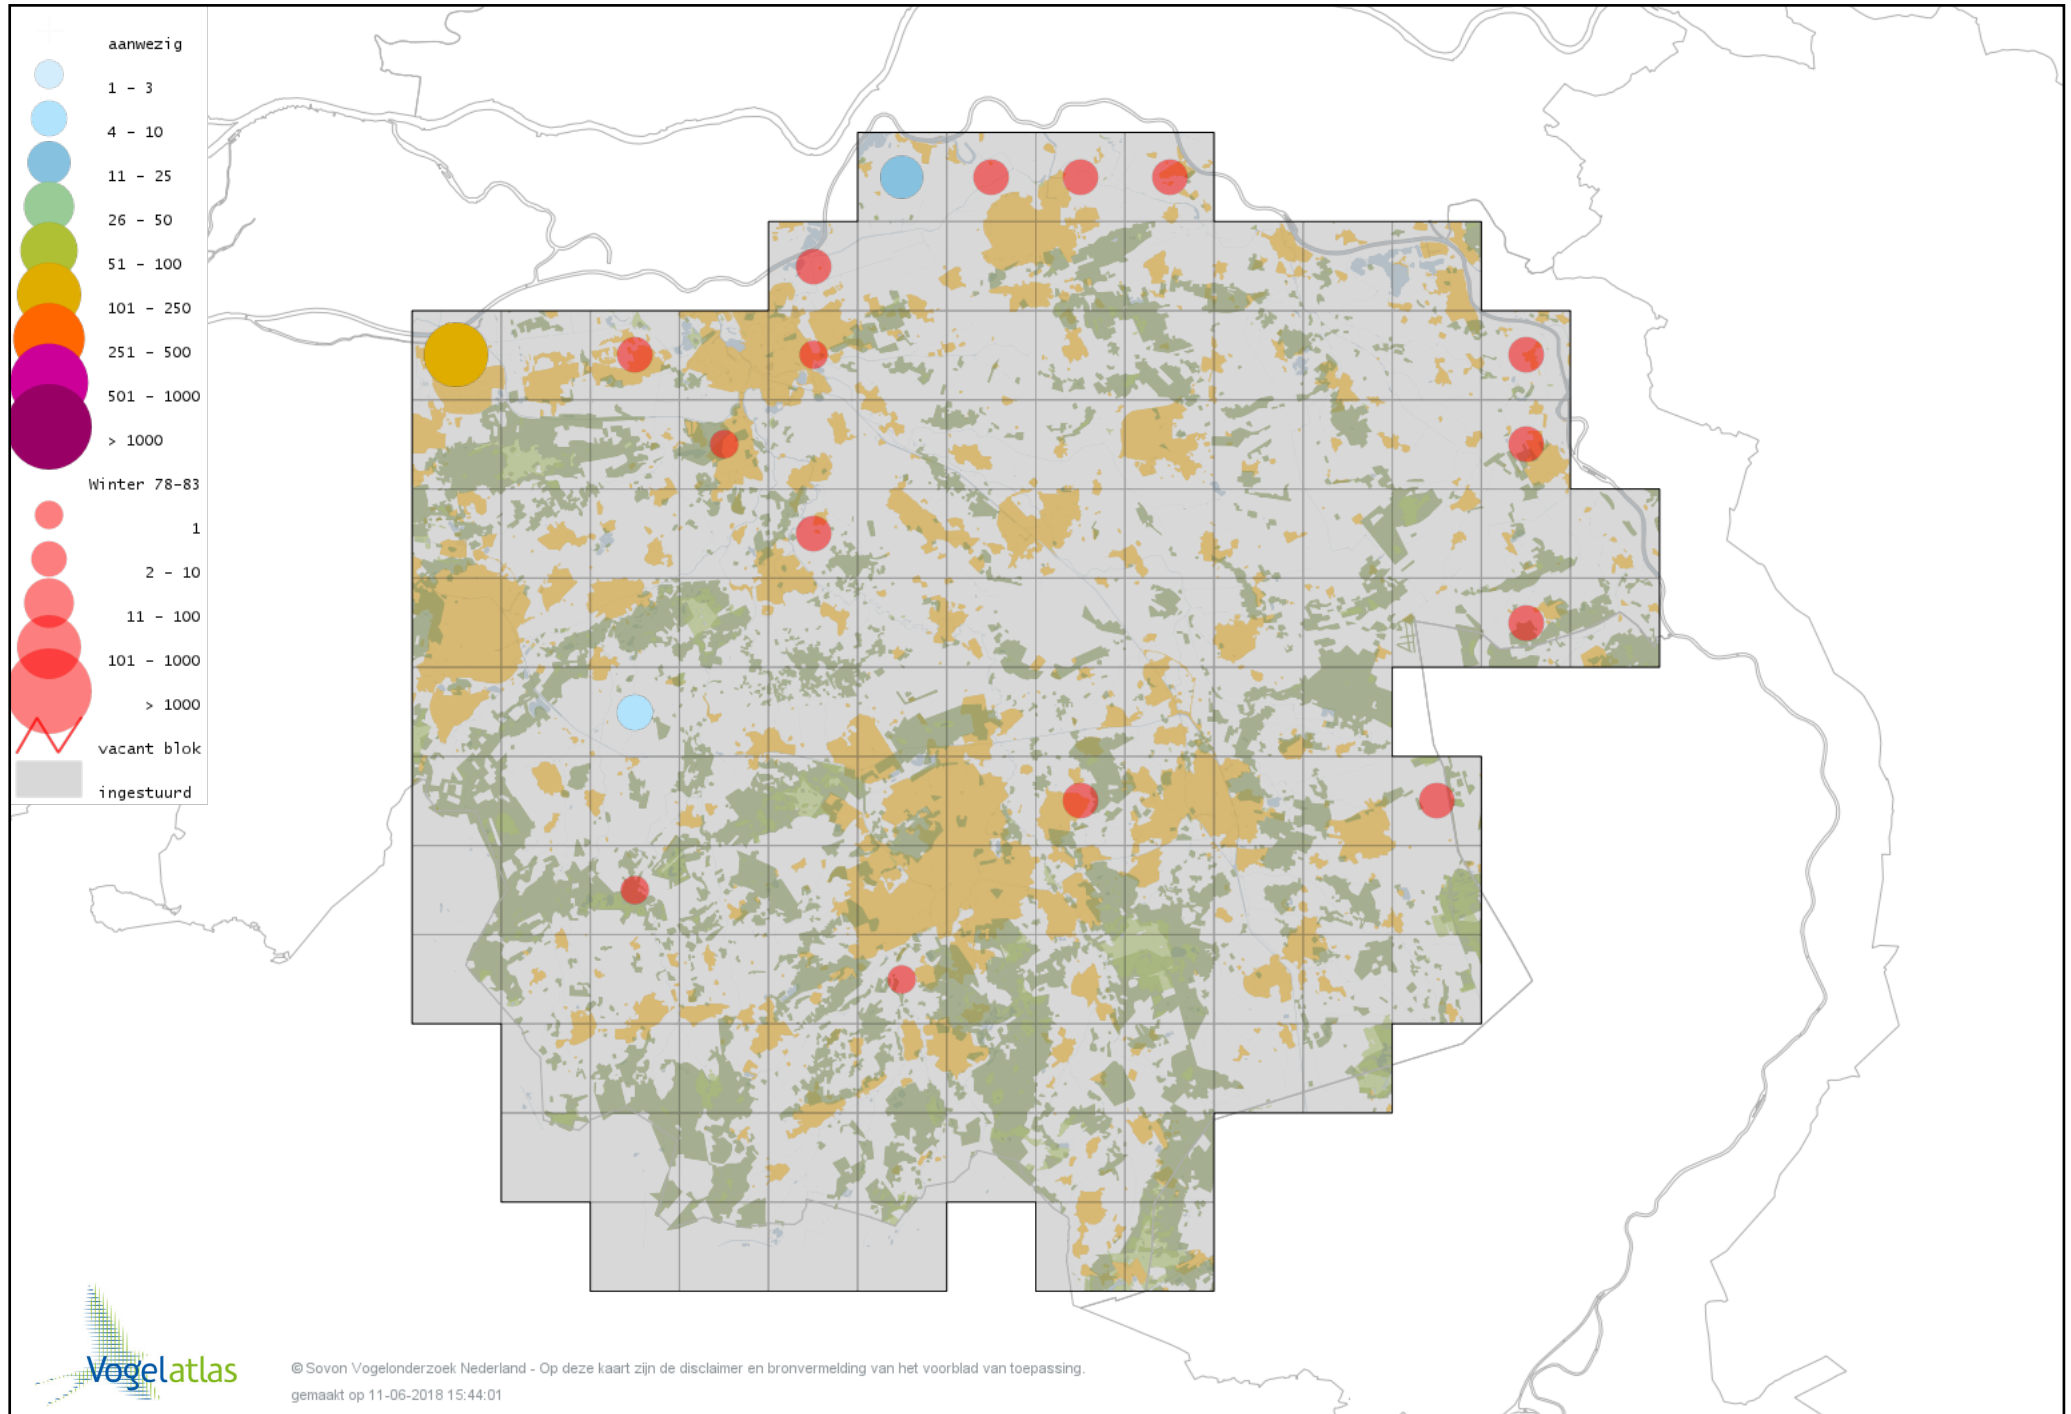

Voorlopige verspreidingskaart Slechtvalk winter

Voorlopige verspreidingskaart Waterral winter

Voorlopige verspreidingskaart Waterhoen winter

Voorlopige verspreidingskaart Meerkoet winter

Voorlopige verspreidingskaart Kraanvogel winter

Voorlopige verspreidingskaart Kroonkraanvogel winter

Voorlopige verspreidingskaart Scholekster winter

Voorlopige verspreidingskaart Kluut winter

Voorlopige verspreidingskaart Goudplevier winter

Voorlopige verspreidingskaart Zilverplevier winter

Voorlopige verspreidingskaart Kievit winter

Voorlopige verspreidingskaart Bonte Strandloper winter

Voorlopige verspreidingskaart Kemphaan winter

Voorlopige verspreidingskaart Bokje winter

Voorlopige verspreidingskaart Watersnip winter

Voorlopige verspreidingskaart Houtsnip winter

Voorlopige verspreidingskaart Grutto winter

Voorlopige verspreidingskaart IJslandse Grutto winter

Voorlopige verspreidingskaart Wulp winter

Voorlopige verspreidingskaart Witgat winter