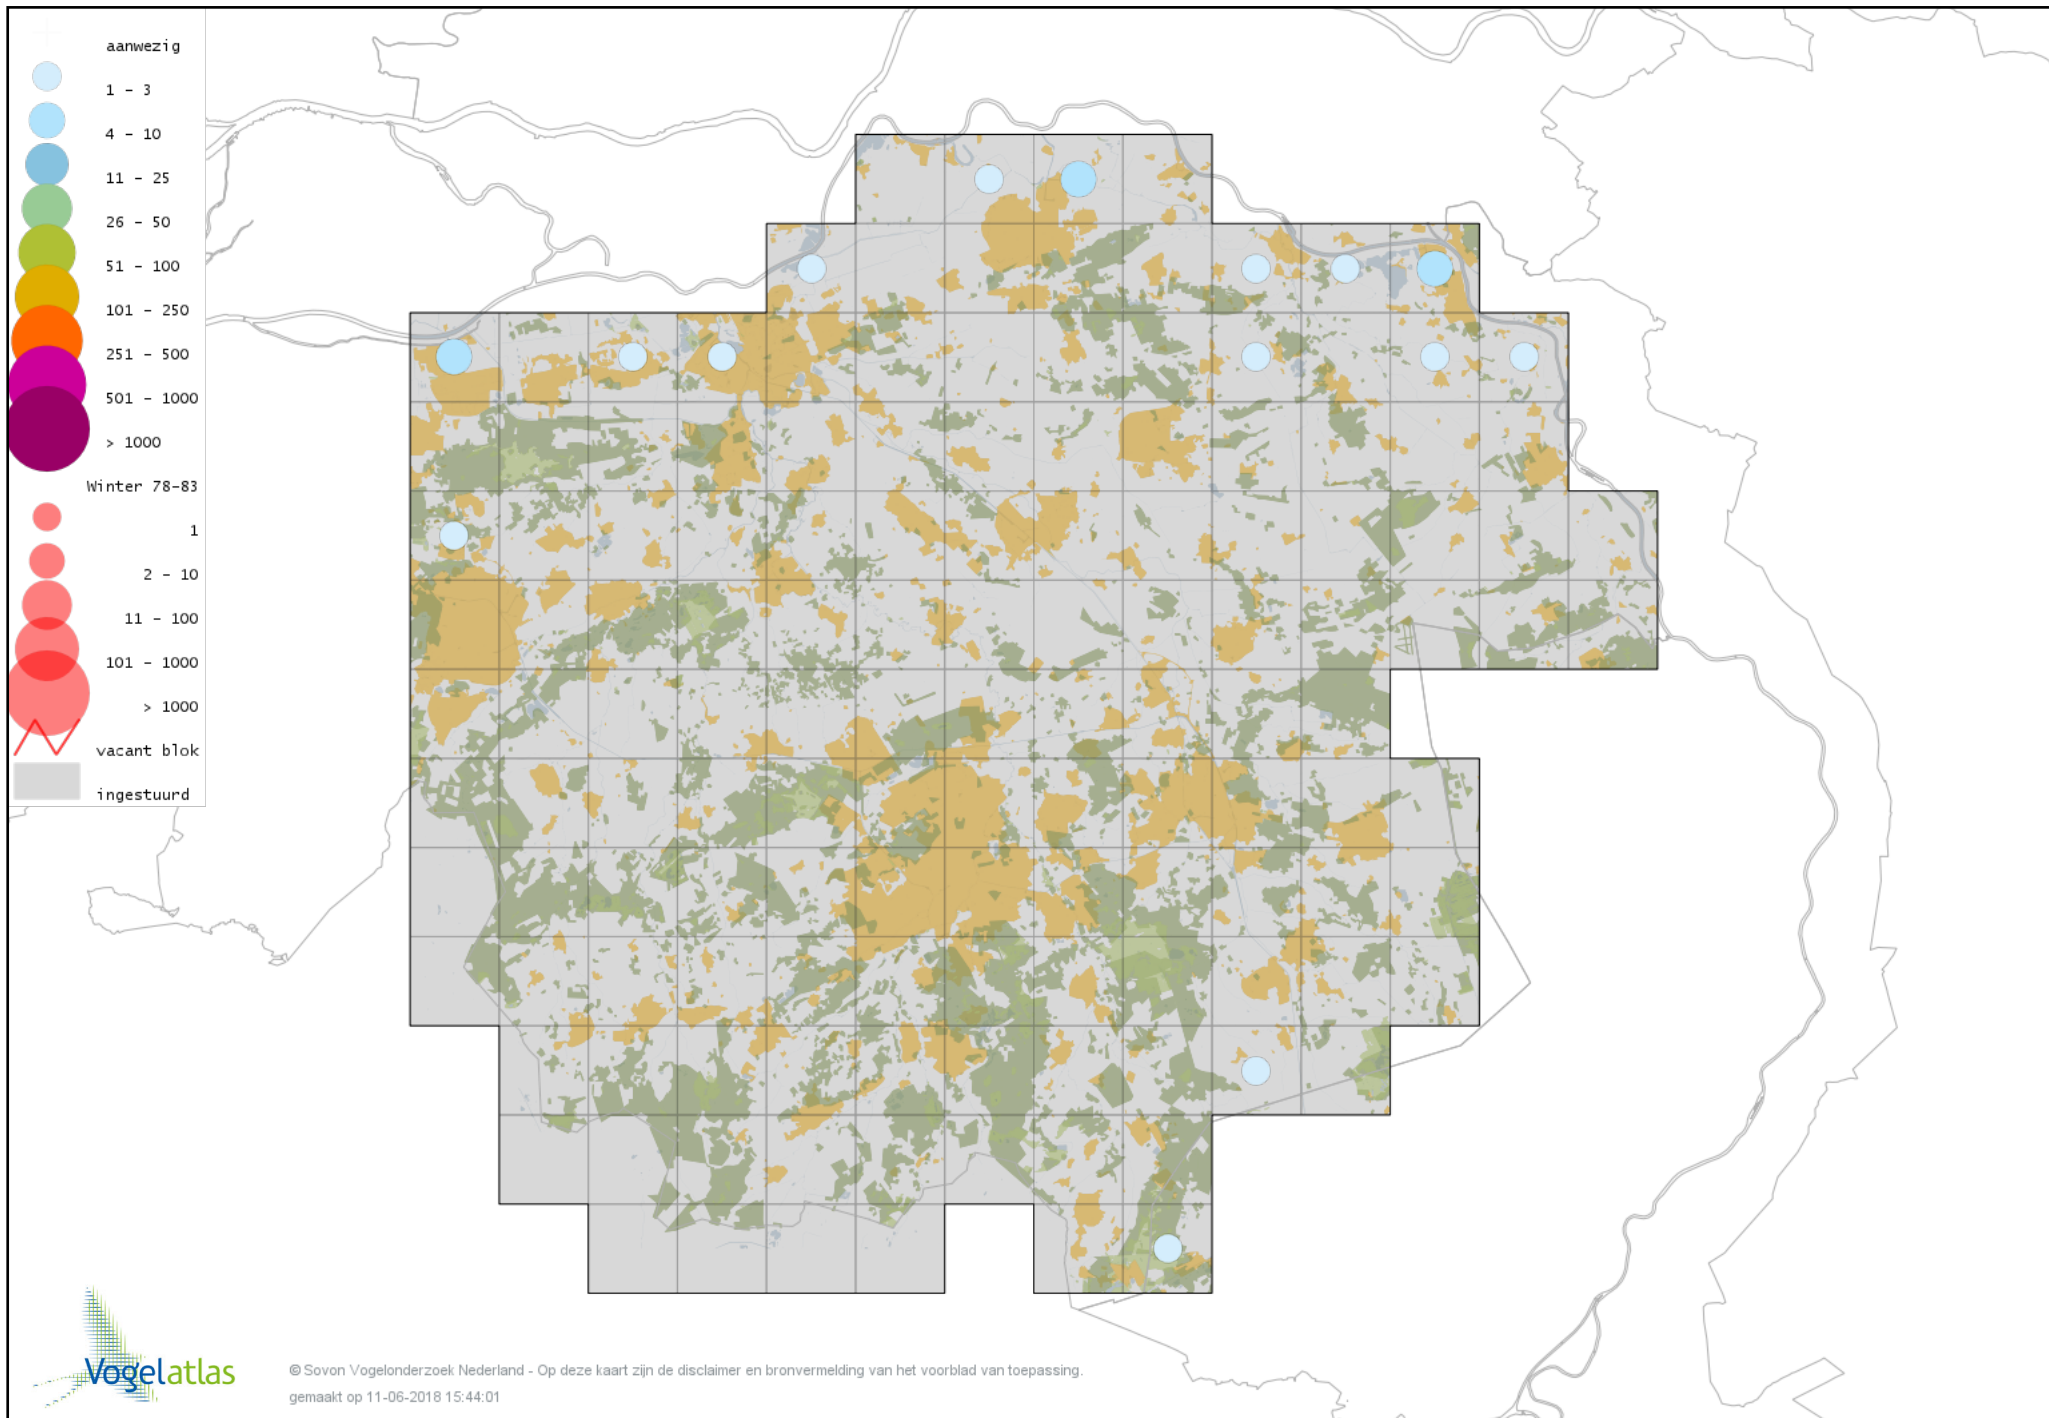

Voorlopige verspreidingskaart Geelpootmeeuw winter