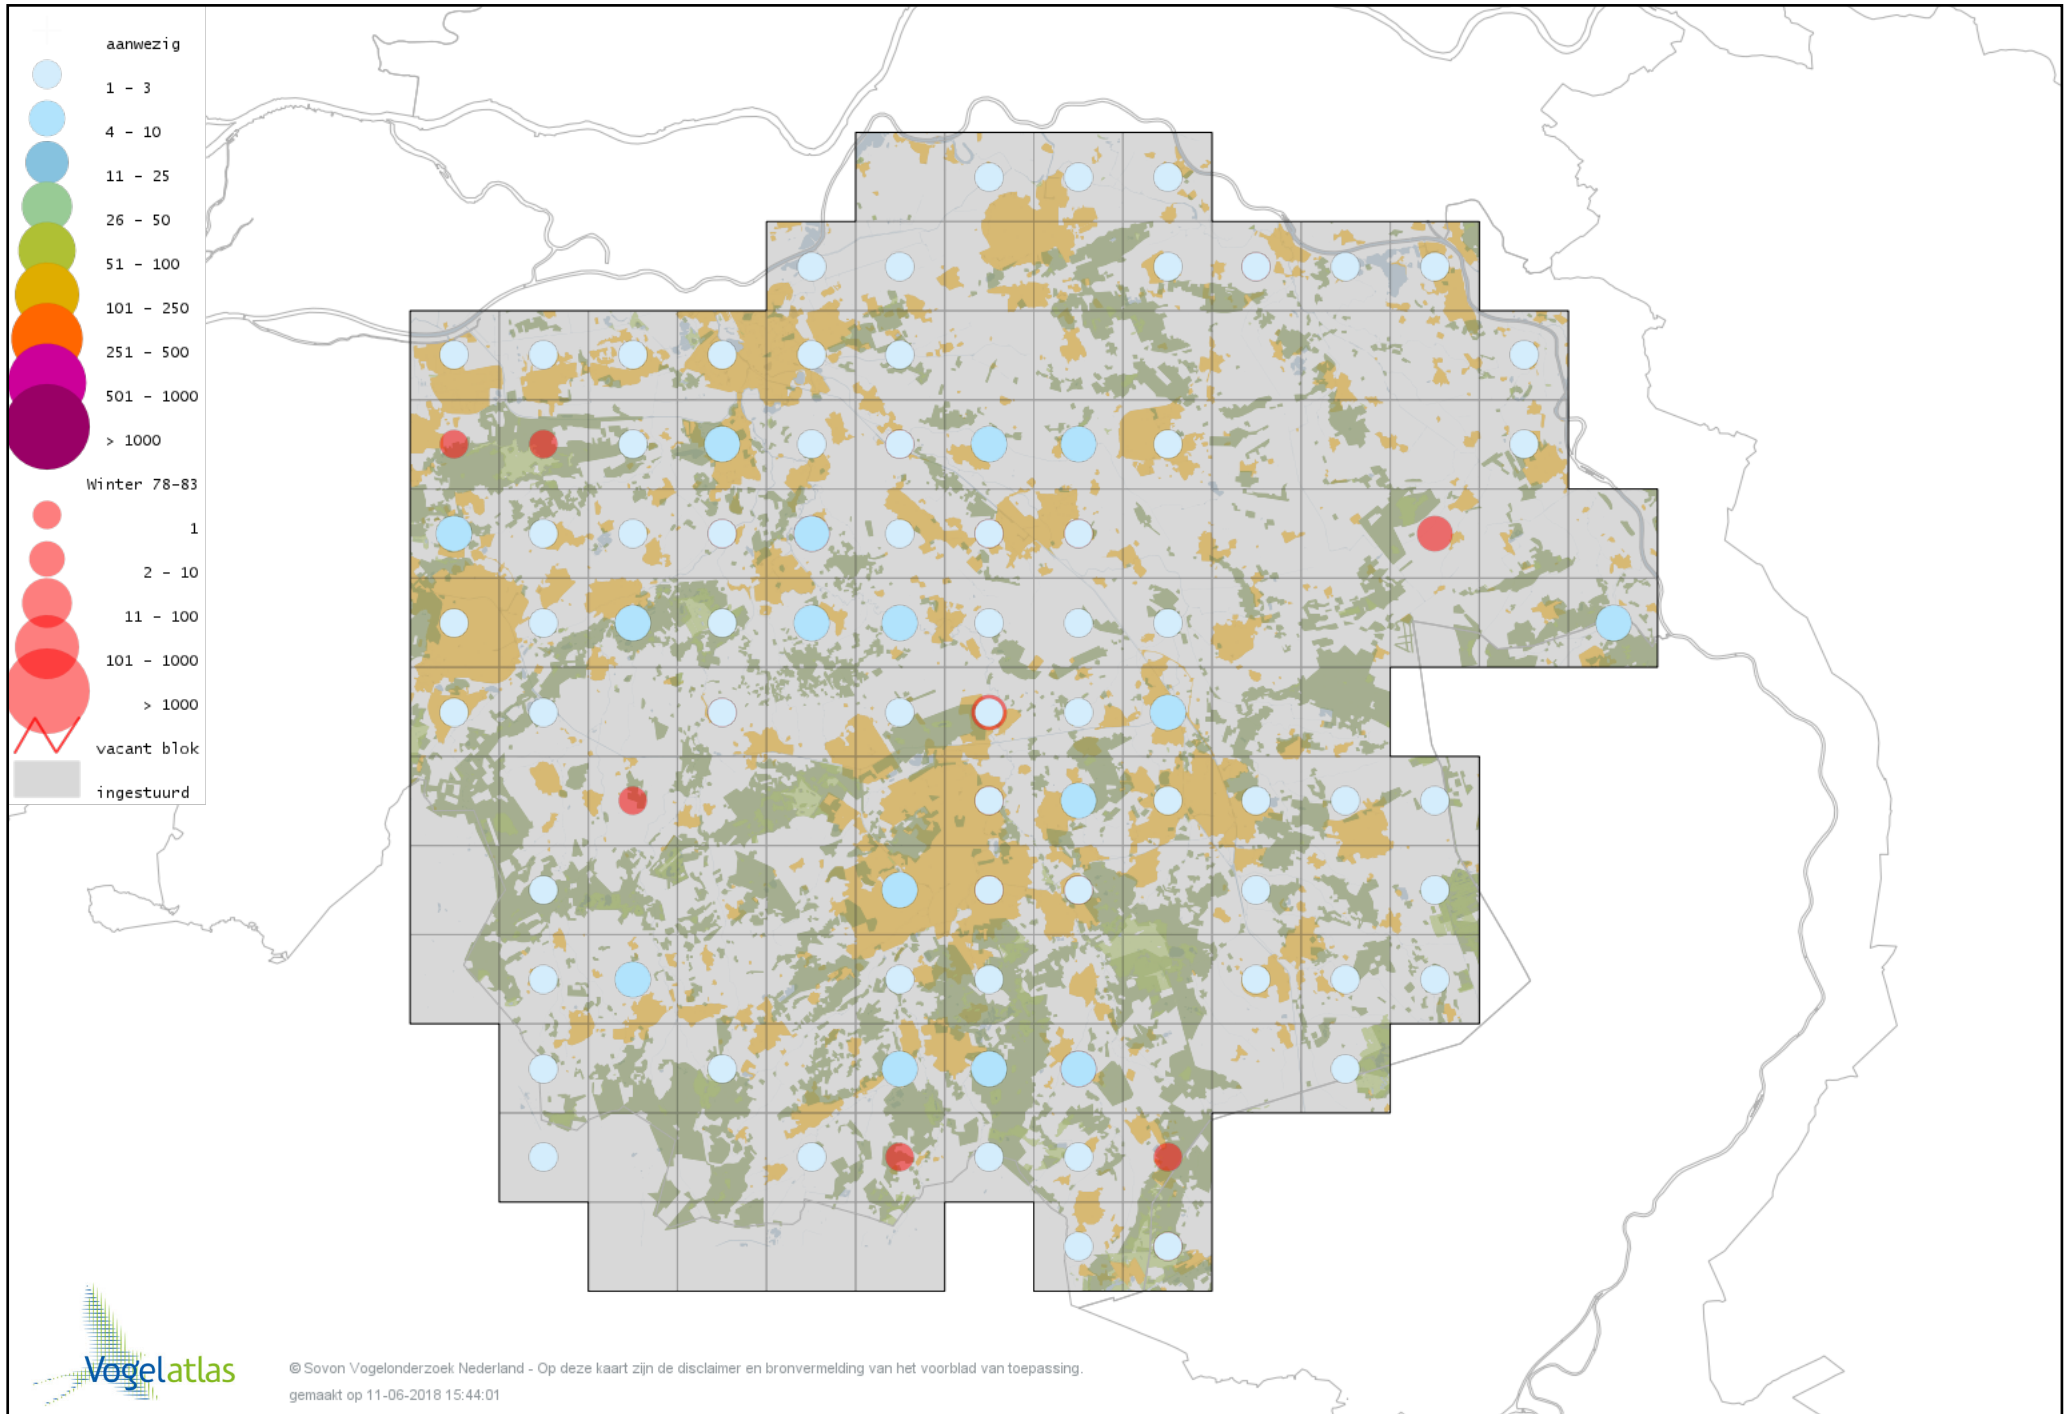

Voorlopige verspreidingskaart Koperwiek winter

Voorlopige verspreidingskaart Grote Lijster winter

Voorlopige verspreidingskaart Roodborst winter

Voorlopige verspreidingskaart Zwarte Roodstaart winter

Voorlopige verspreidingskaart Roodborsttapuit winter

Voorlopige verspreidingskaart Heggenmus winter

Voorlopige verspreidingskaart Huismus winter

Voorlopige verspreidingskaart Ringmus winter

Voorlopige verspreidingskaart Gele Kwikstaart winter

Voorlopige verspreidingskaart Grote Gele Kwikstaart winter

Voorlopige verspreidingskaart Witte Kwikstaart winter

Voorlopige verspreidingskaart Rouwkwikstaart winter

Voorlopige verspreidingskaart Graspieper winter

Voorlopige verspreidingskaart Waterpieper winter

Voorlopige verspreidingskaart Zebravink winter