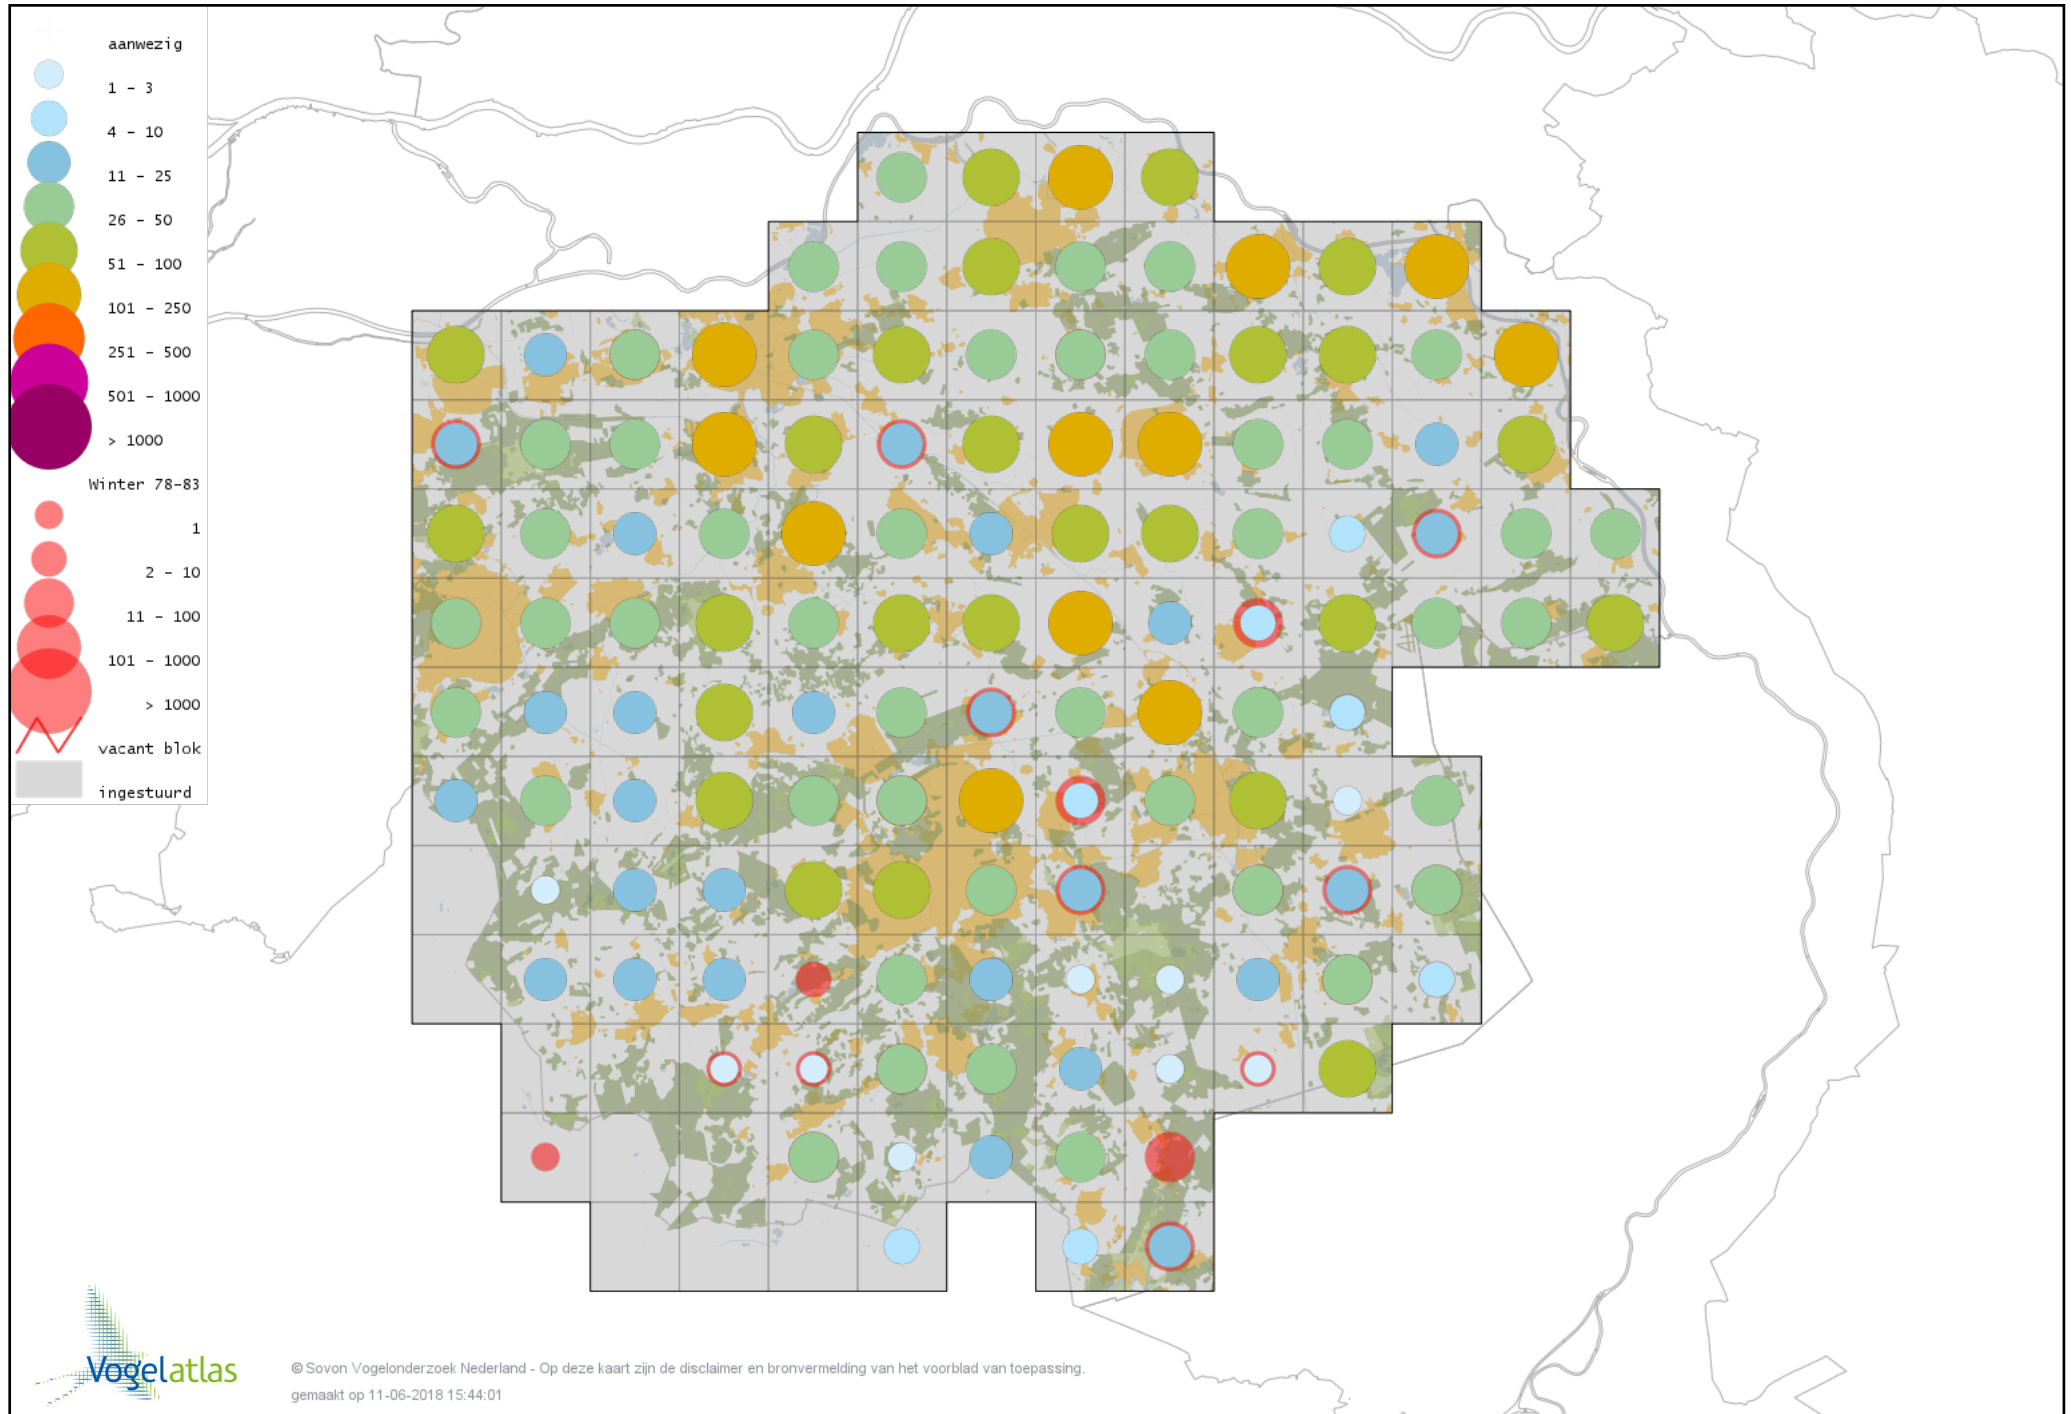

Voorlopige verspreidingskaart Witte Kwikstaart winter

Voorlopige verspreidingskaart Rouwkwikstaart winter

Voorlopige verspreidingskaart Graspieper winter

Voorlopige verspreidingskaart Waterpieper winter

Voorlopige verspreidingskaart Zebravink winter

Voorlopige verspreidingskaart Vink winter

Voorlopige verspreidingskaart Keep winter

Voorlopige verspreidingskaart Europese Kanarie winter

Voorlopige verspreidingskaart Kanarie winter

Voorlopige verspreidingskaart Groenling winter

Voorlopige verspreidingskaart Putter winter

Voorlopige verspreidingskaart Sijs winter

Voorlopige verspreidingskaart Kneu winter

Voorlopige verspreidingskaart Frater winter

Voorlopige verspreidingskaart Kleine Barmsijs winter