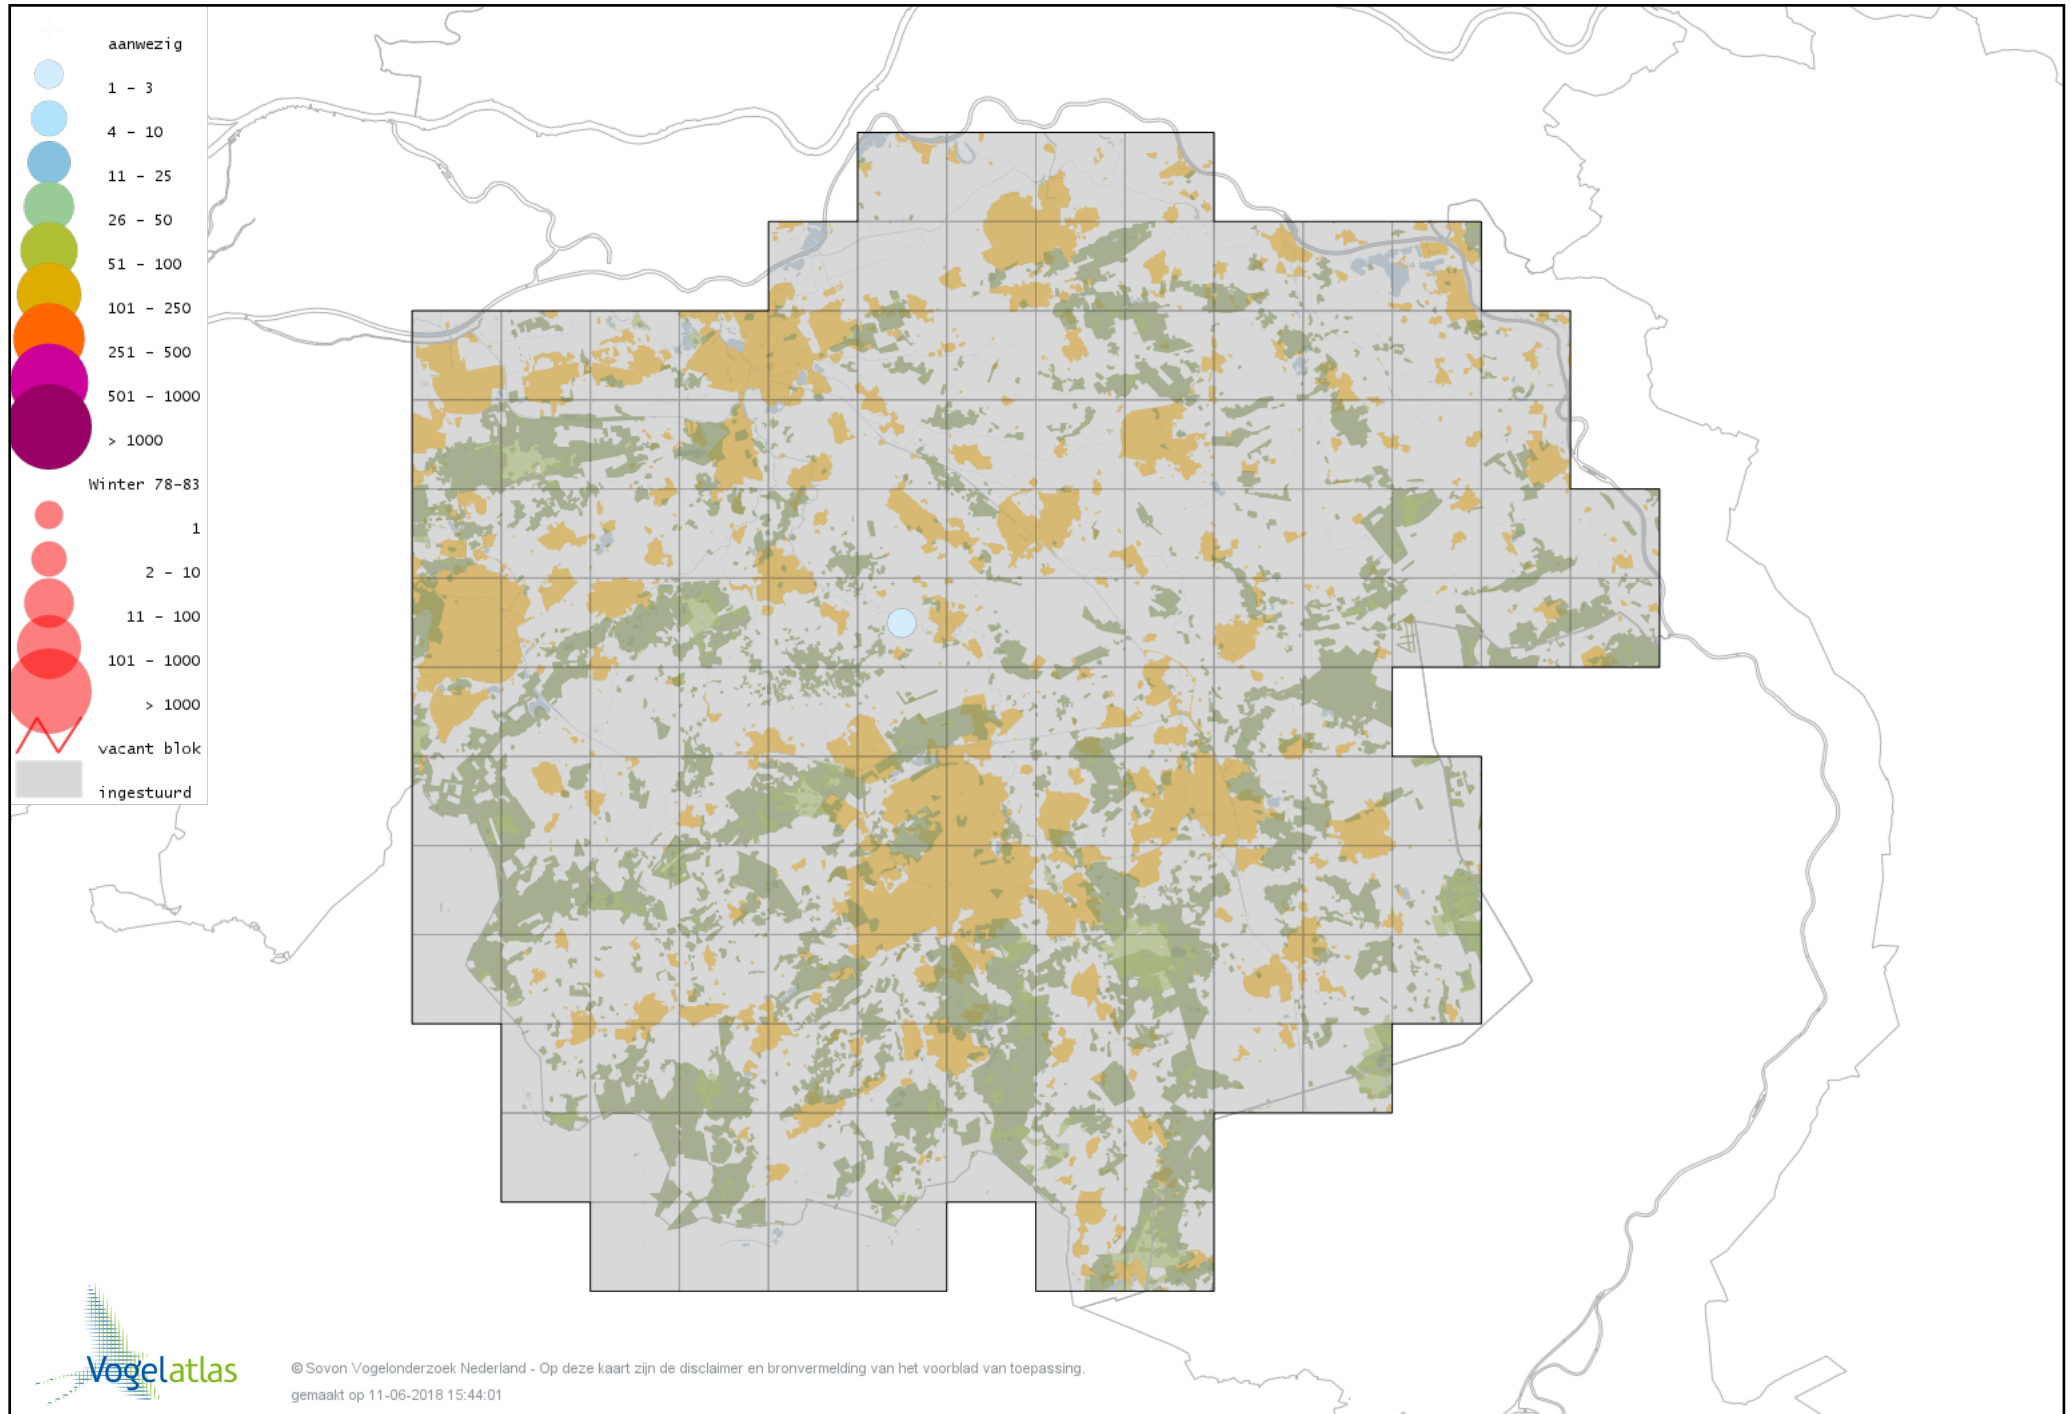

Voorlopige verspreidingskaart Topper winter

Voorlopige verspreidingskaart Muskuseend winter

Voorlopige verspreidingskaart Carolina-eend winter

Voorlopige verspreidingskaart Mandarijneend winter

Voorlopige verspreidingskaart Rosse Stekelstaart winter

Voorlopige verspreidingskaart Eider winter

Voorlopige verspreidingskaart Zwarte Zee-eend winter

Voorlopige verspreidingskaart Grote Zee-eend winter

Voorlopige verspreidingskaart Nonnetje winter

Voorlopige verspreidingskaart Brilduiker winter

Voorlopige verspreidingskaart Kokardezaagbek winter

Voorlopige verspreidingskaart Grote Zaagbek winter

Voorlopige verspreidingskaart Ringtaling winter

Voorlopige verspreidingskaart Krakeend winter

Voorlopige verspreidingskaart Smient winter

Voorlopige verspreidingskaart Kaneeltaling winter

Voorlopige verspreidingskaart Slobeend winter

Voorlopige verspreidingskaart Wilde Eend winter

Voorlopige verspreidingskaart Soepeend winter

Voorlopige verspreidingskaart Pijlstaart winter