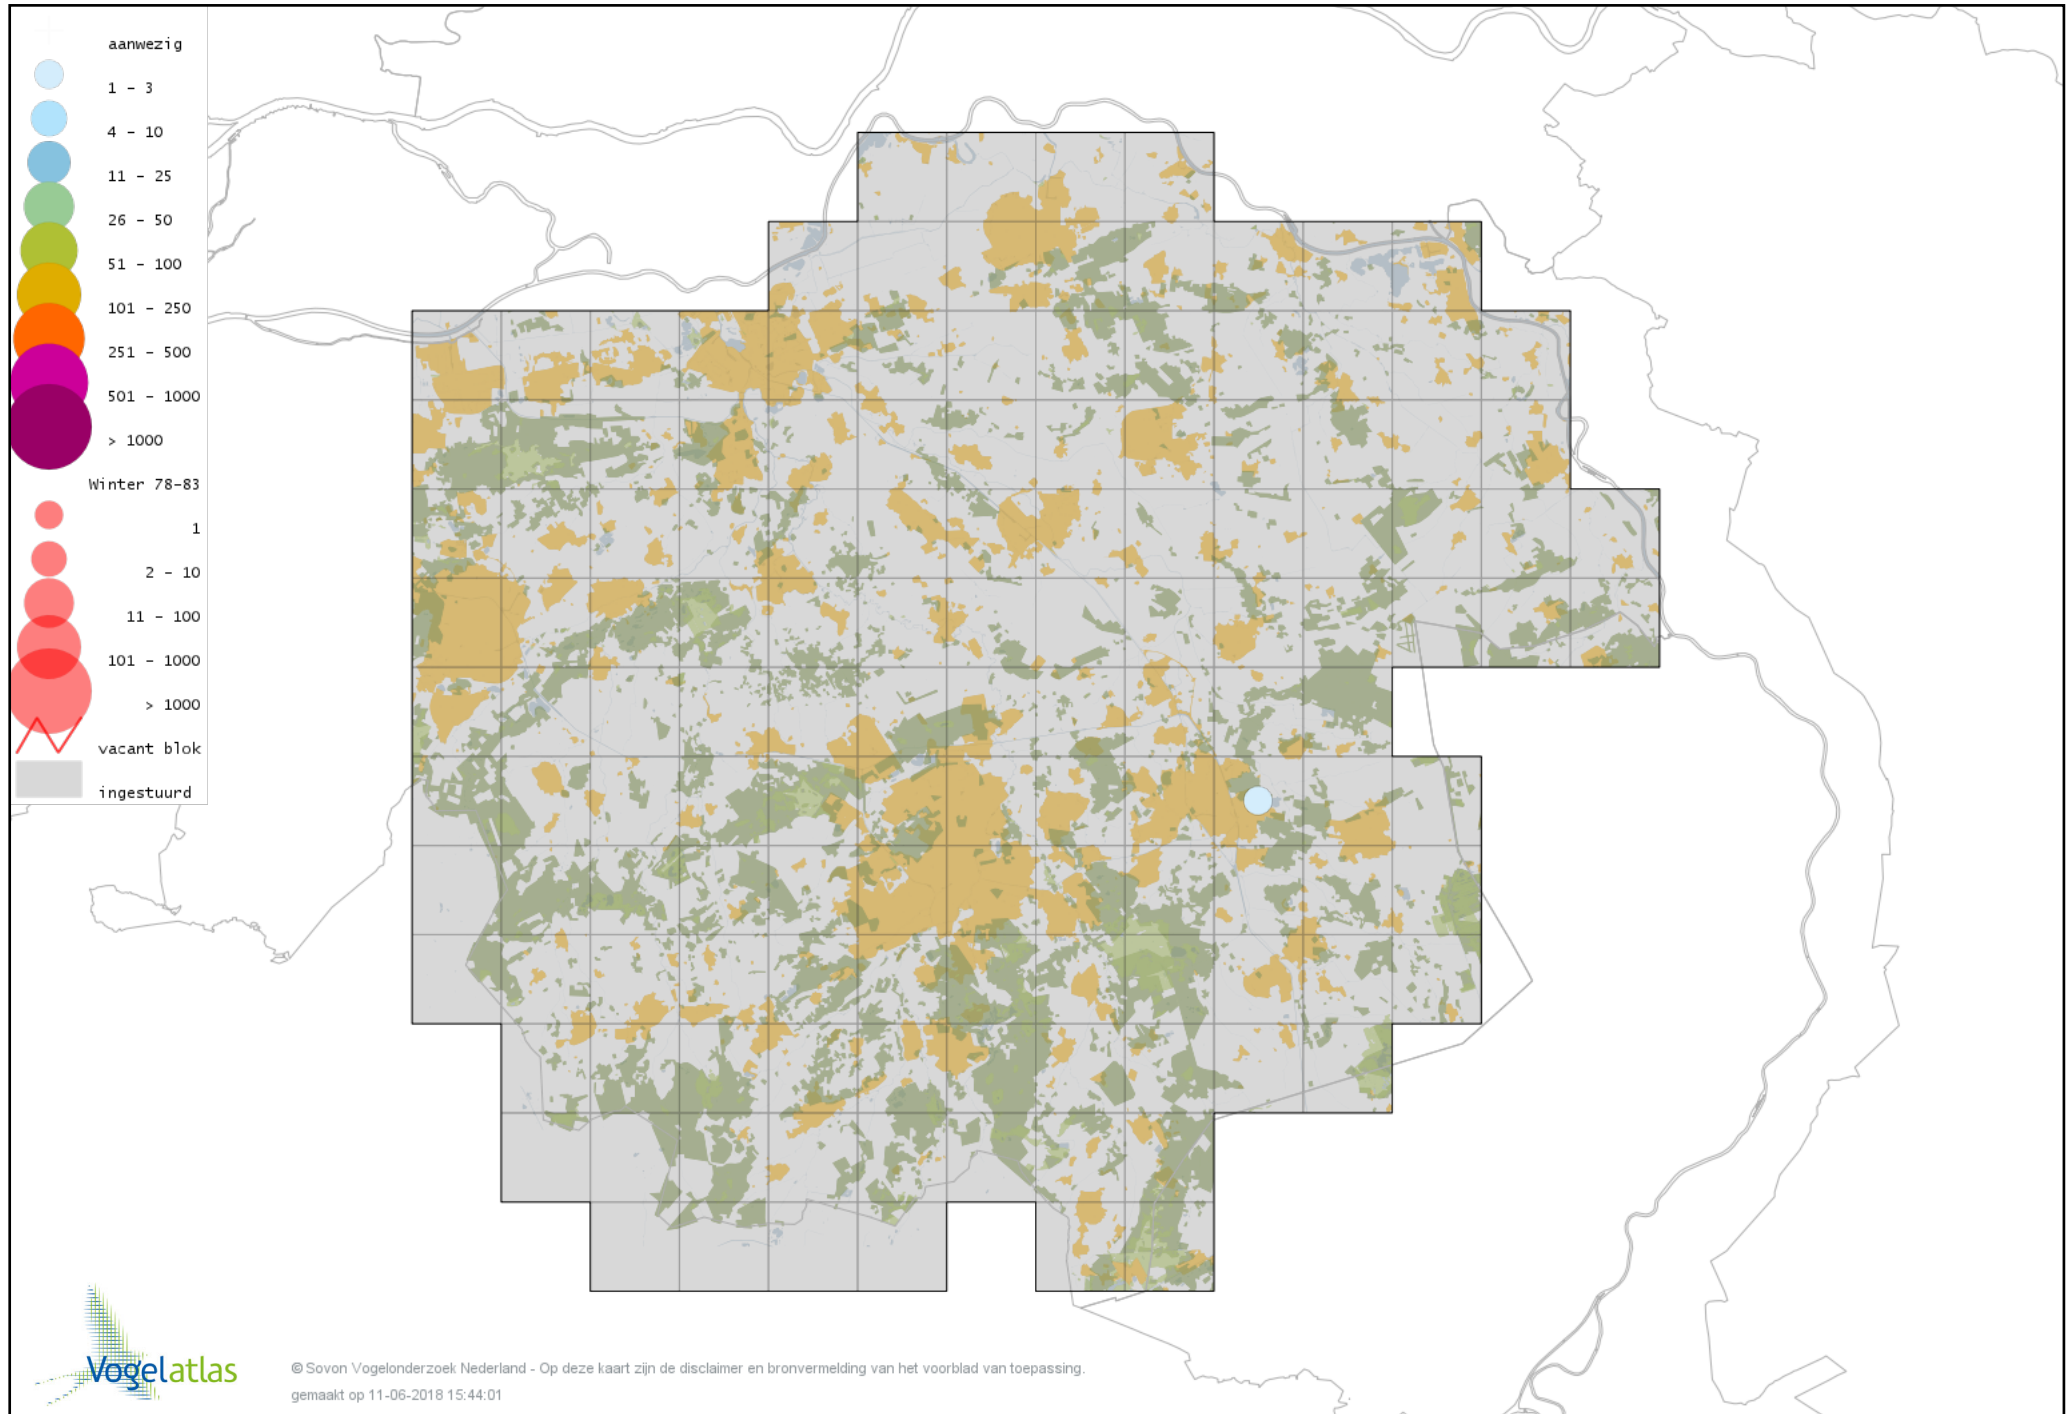

De kleurtint (blauw) is de beste referentie voor de tot nu toe waargenomen aantalsklasse.

De stipgrootte is relatief. Vergelijk daarvoor de atlasblok grootte van de legenda met die van het kaartbeeld.

Voorlopige verspreidingskaart Knobbelzwaan winter

Voorlopige verspreidingskaart Zwarte Zwaan winter

Voorlopige verspreidingskaart Kleine Zwaan winter

Voorlopige verspreidingskaart Wilde Zwaan winter

Voorlopige verspreidingskaart Indische Gans winter

Voorlopige verspreidingskaart Indische Gans x Grauwe Gans winter

Voorlopige verspreidingskaart Sneeuwgans winter

Voorlopige verspreidingskaart Keizergans winter

Voorlopige verspreidingskaart Zwaangans winter

Voorlopige verspreidingskaart Knobbelgans (Chinese) winter

Voorlopige verspreidingskaart Taigarietgans winter