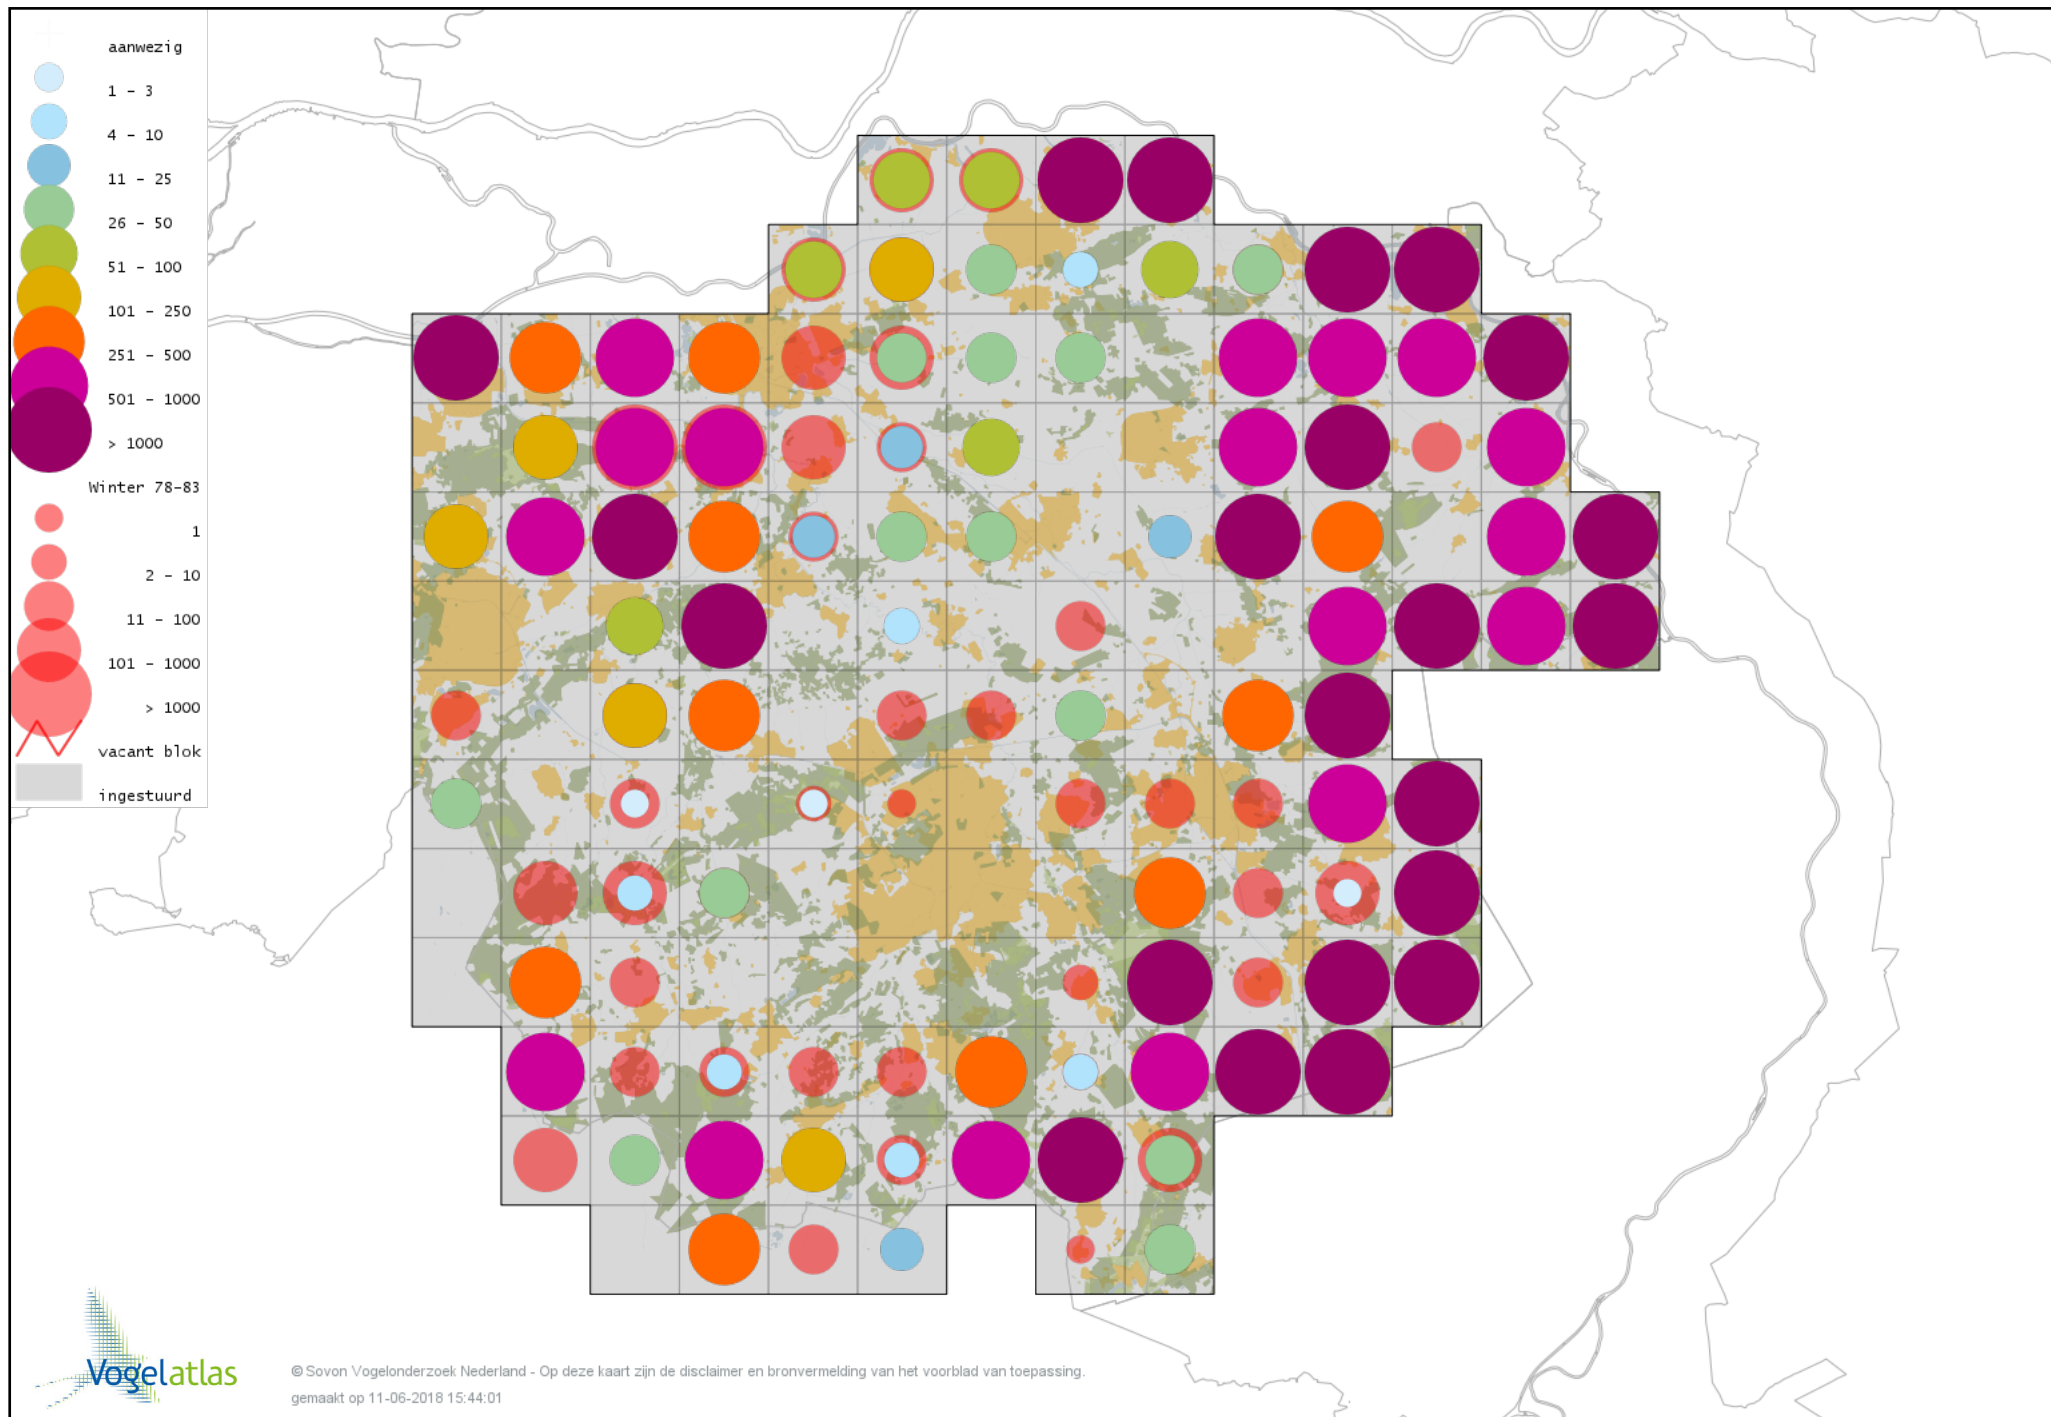

De kleurtint (blauw) is de beste referentie voor de tot nu toe waargenomen aantalsklasse.

De stipgrootte is relatief. Vergelijk daarvoor de atlasblok grootte van de legenda met die van het kaartbeeld.

Voorlopige verspreidingskaart Knobbelzwaan winter

Voorlopige verspreidingskaart Zwarte Zwaan winter

Voorlopige verspreidingskaart Kleine Zwaan winter

Voorlopige verspreidingskaart Wilde Zwaan winter

Voorlopige verspreidingskaart Indische Gans winter

Voorlopige verspreidingskaart Indische Gans x Grauwe Gans winter

Voorlopige verspreidingskaart Sneeuwgans winter

Voorlopige verspreidingskaart Keizergans winter

Voorlopige verspreidingskaart Zwaangans winter

Voorlopige verspreidingskaart Knobbelgans (Chinese) winter

Voorlopige verspreidingskaart Taigarietgans winter

Voorlopige verspreidingskaart Toendrarietgans winter

Voorlopige verspreidingskaart Rietgans (Taiga of Toendra) winter

Voorlopige verspreidingskaart Kleine Rietgans winter

Voorlopige verspreidingskaart Grauwe Gans winter