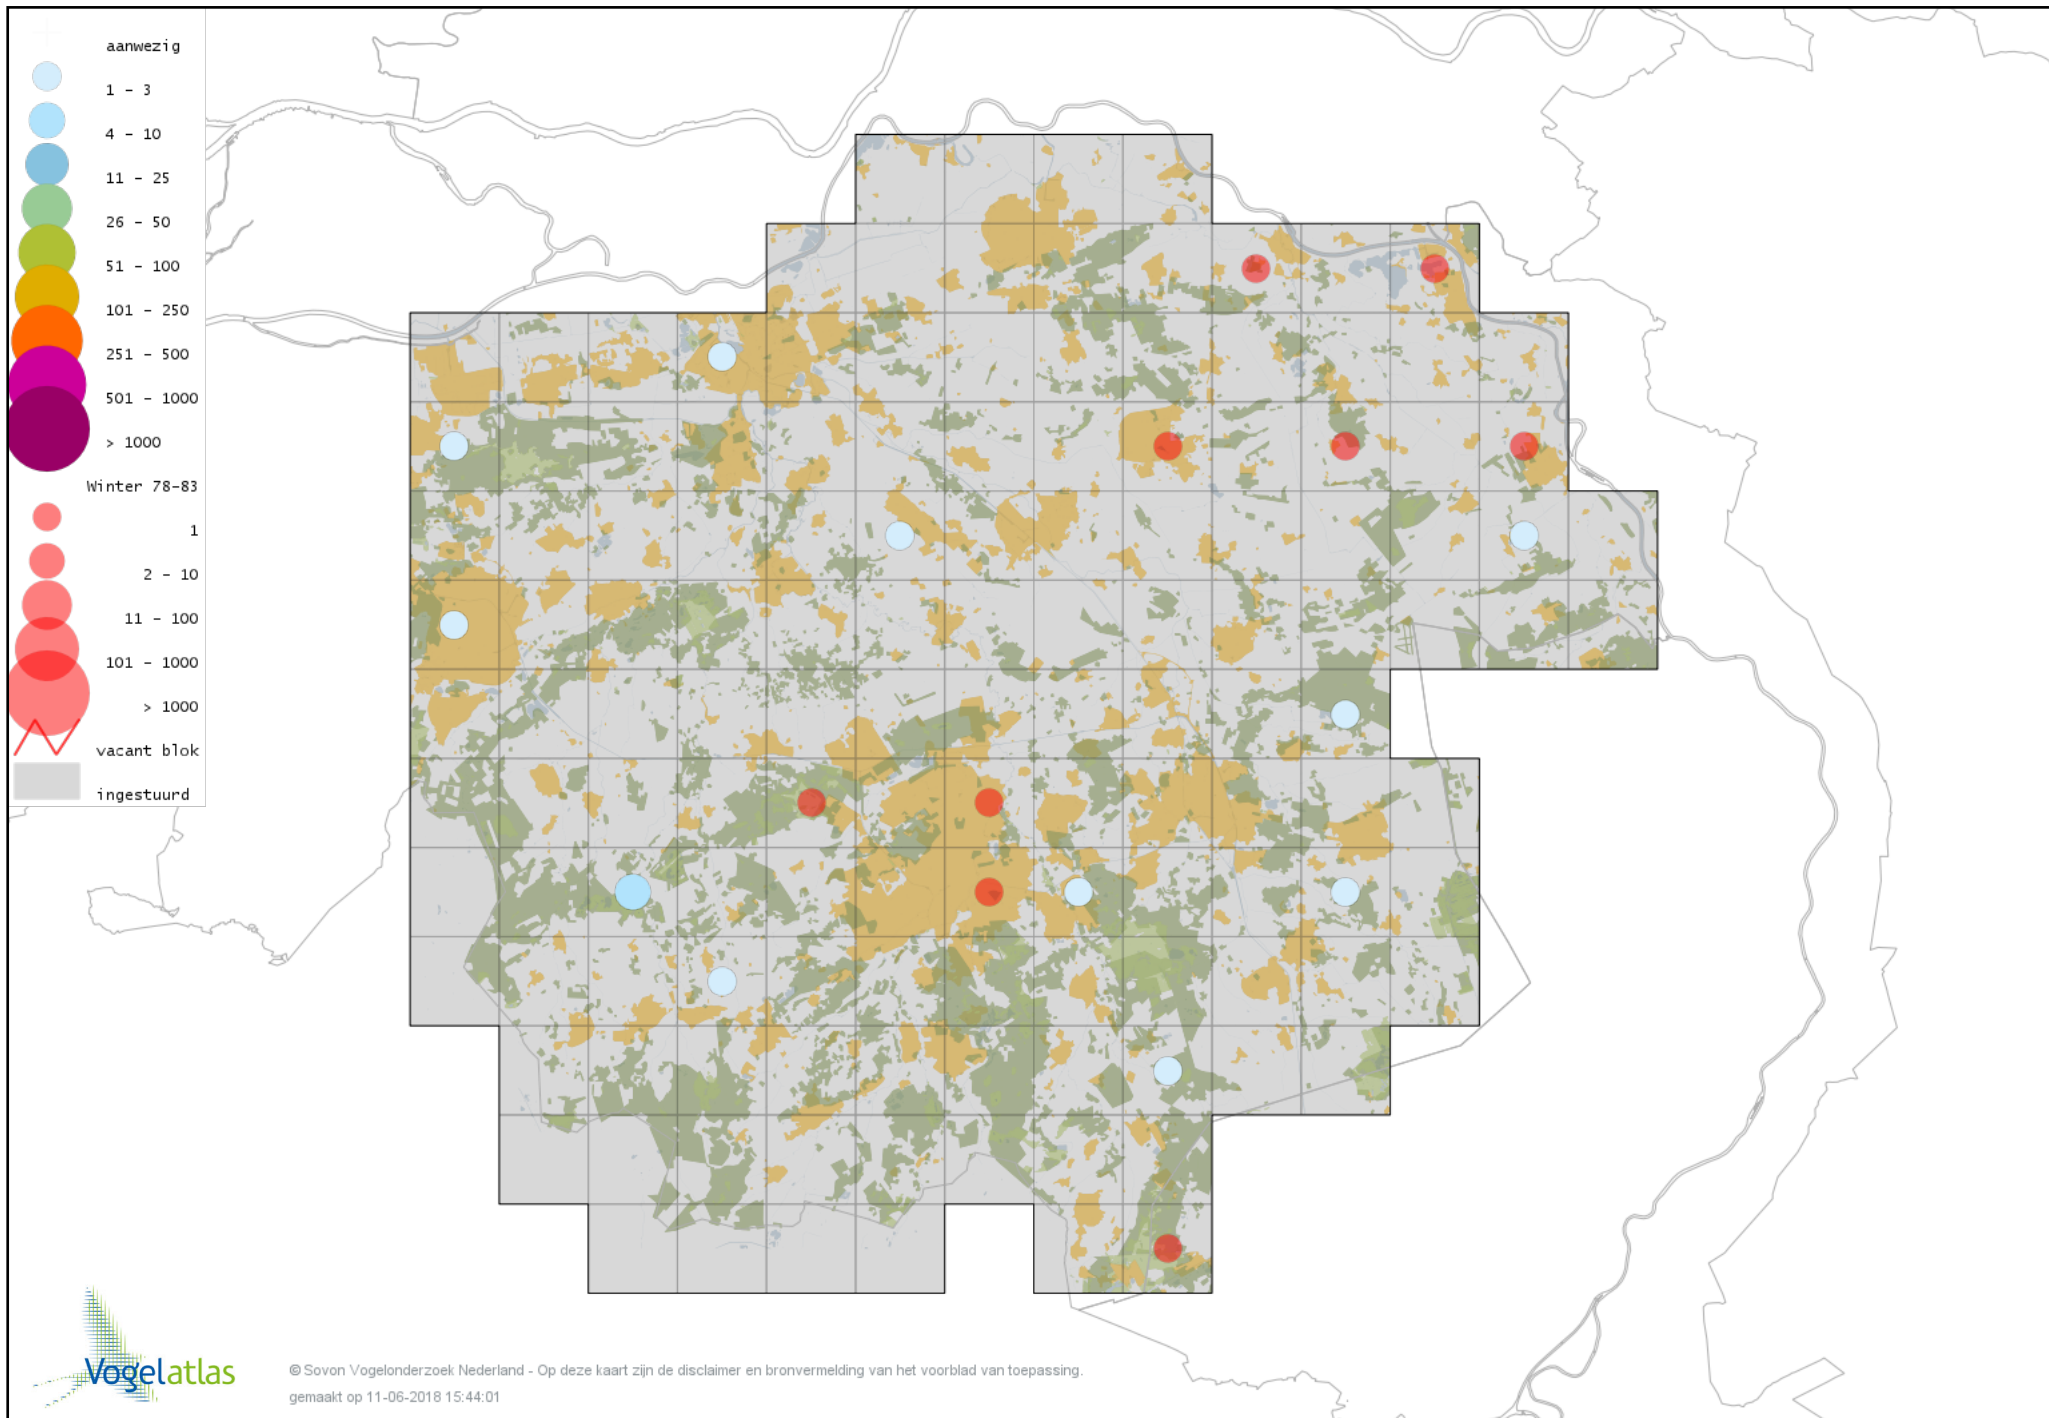

Voorlopige verspreidingskaart Veldleeuwerik winter

Voorlopige verspreidingskaart Strandleeuwerik winter

Voorlopige verspreidingskaart Cetti's Zanger winter

Voorlopige verspreidingskaart Staartmees winter

Voorlopige verspreidingskaart Witkopstaartmees winter

Voorlopige verspreidingskaart Japanse Nachtegaal winter

Voorlopige verspreidingskaart Tjiftjaf winter

Voorlopige verspreidingskaart Zwartkop winter

Voorlopige verspreidingskaart Pestvogel winter

Voorlopige verspreidingskaart Boomklever winter

Voorlopige verspreidingskaart Kortsnavelboomkruiper winter

Voorlopige verspreidingskaart Boomkruiper winter

Voorlopige verspreidingskaart Winterkoning winter