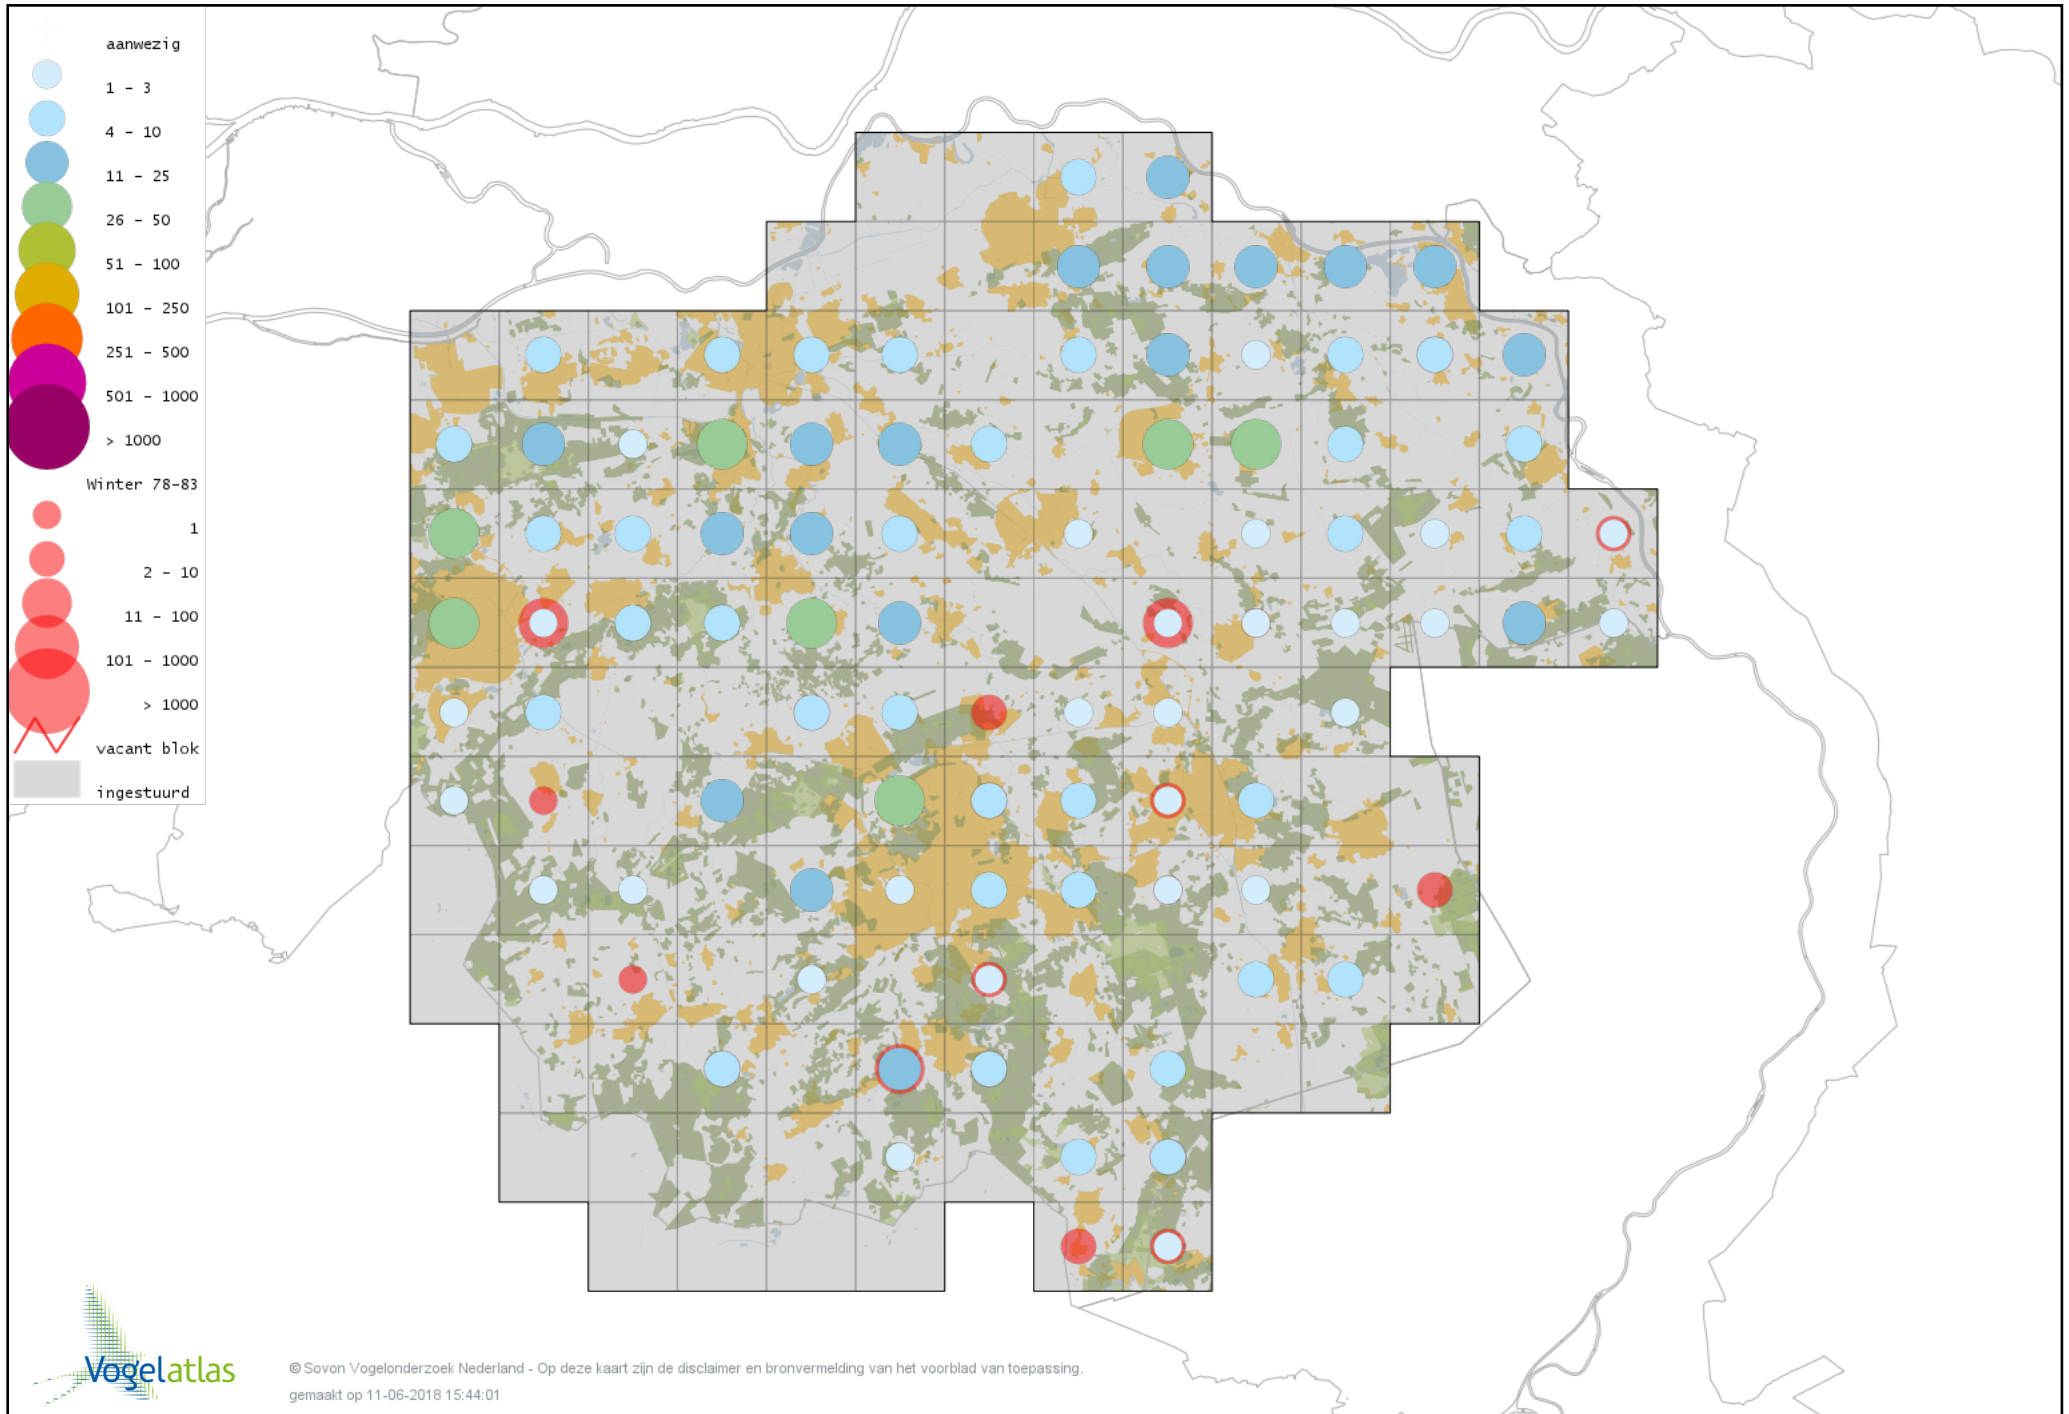

Voorlopige verspreidingskaart Grote Barmsijs winter

Voorlopige verspreidingskaart Barmsijs (Grote of Kleine) winter

Voorlopige verspreidingskaart Kruisbek winter

Voorlopige verspreidingskaart Grote Kruisbek winter

Voorlopige verspreidingskaart Mexicaanse Roodmus winter

Voorlopige verspreidingskaart Goudvink winter

Voorlopige verspreidingskaart Noordse Goudvink winter

Voorlopige verspreidingskaart Appelvink winter

Voorlopige verspreidingskaart Sneeuwgorst winter

Voorlopige verspreidingskaart IJsgors winter

Voorlopige verspreidingskaart Geelgors winter

Voorlopige verspreidingskaart Rietgors winter