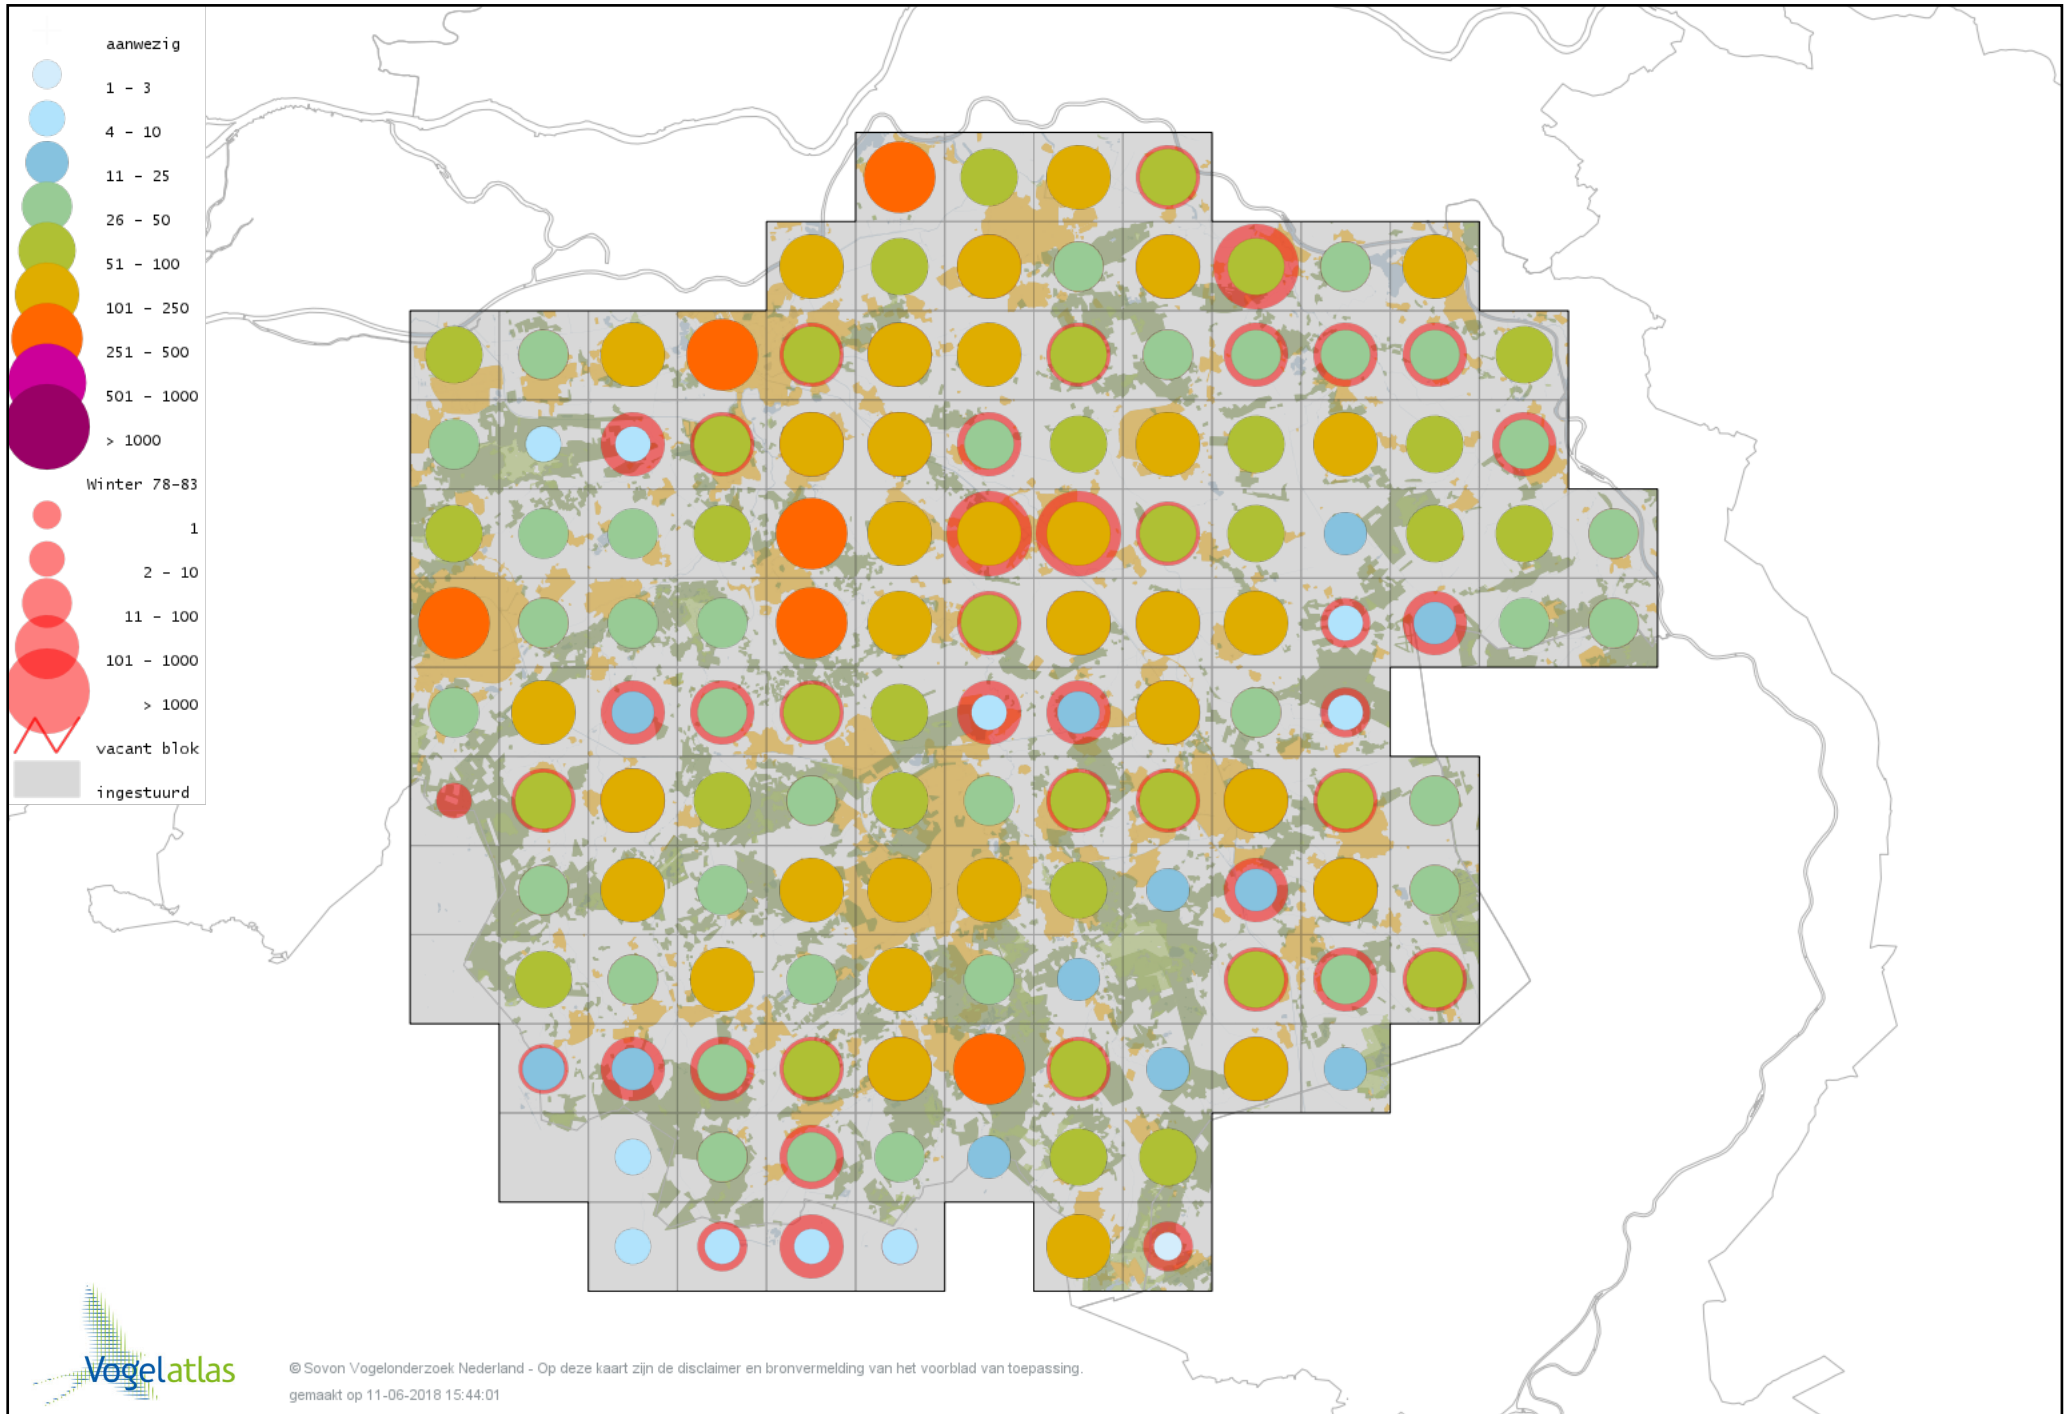

Voorlopige verspreidingskaart Geelpootmeeuw winter

Voorlopige verspreidingskaart Pontische Meeuw winter

Voorlopige verspreidingskaart Grote Mantelmeeuw winter

Voorlopige verspreidingskaart Stadsduif winter

Voorlopige verspreidingskaart Holenduif winter

Voorlopige verspreidingskaart Houtduif winter

Voorlopige verspreidingskaart Turkse Tortel winter

Voorlopige verspreidingskaart Palmtortel winter

Voorlopige verspreidingskaart Valkparkiet winter