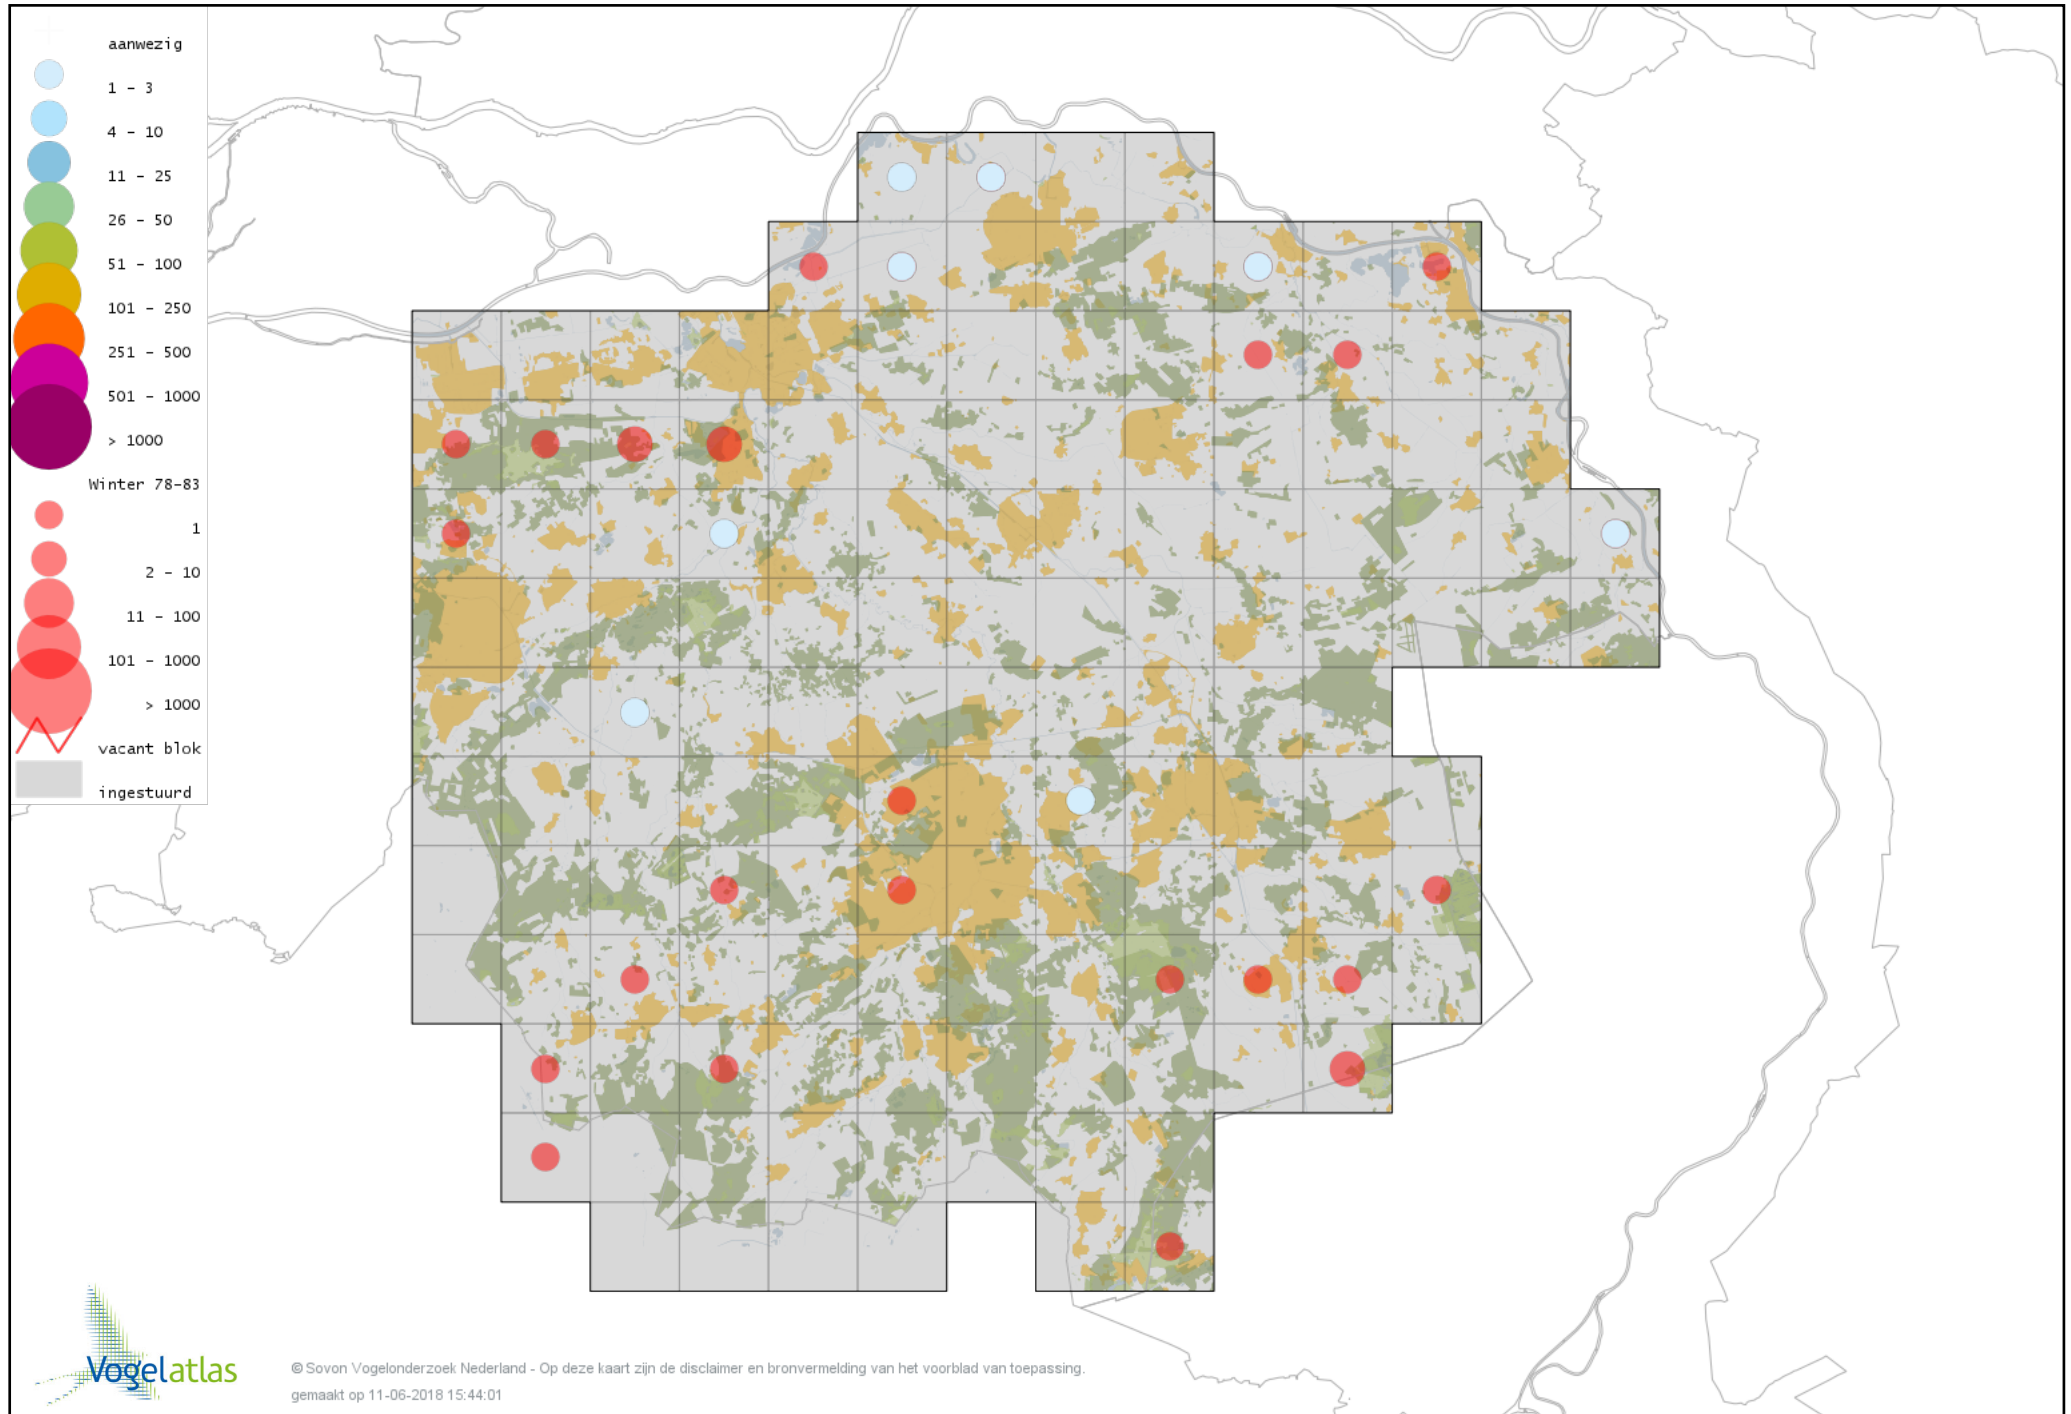

Voorlopige verspreidingskaart Dodaars winter

Voorlopige verspreidingskaart Fuut winter

Voorlopige verspreidingskaart Roodhalsfuut winter

Voorlopige verspreidingskaart Kuifduiker winter

Voorlopige verspreidingskaart Geoorde Fuut winter

Voorlopige verspreidingskaart Rode Wouw winter

Voorlopige verspreidingskaart Zearend winter

Voorlopige verspreidingskaart Bruine Kiekendief winter

Voorlopige verspreidingskaart Blauwe Kiekendief winter

Voorlopige verspreidingskaart Havik winter

Voorlopige verspreidingskaart Sperwer winter

Voorlopige verspreidingskaart Buizerd winter

Voorlopige verspreidingskaart Ruigpootbuizerd winter

Voorlopige verspreidingskaart Torenvalk winter

Voorlopige verspreidingskaart Smelleken winter

Voorlopige verspreidingskaart Slechtvalk winter

Voorlopige verspreidingskaart Waterral winter

Voorlopige verspreidingskaart Waterhoen winter

Voorlopige verspreidingskaart Meerkoet winter

Voorlopige verspreidingskaart Kraanvogel winter