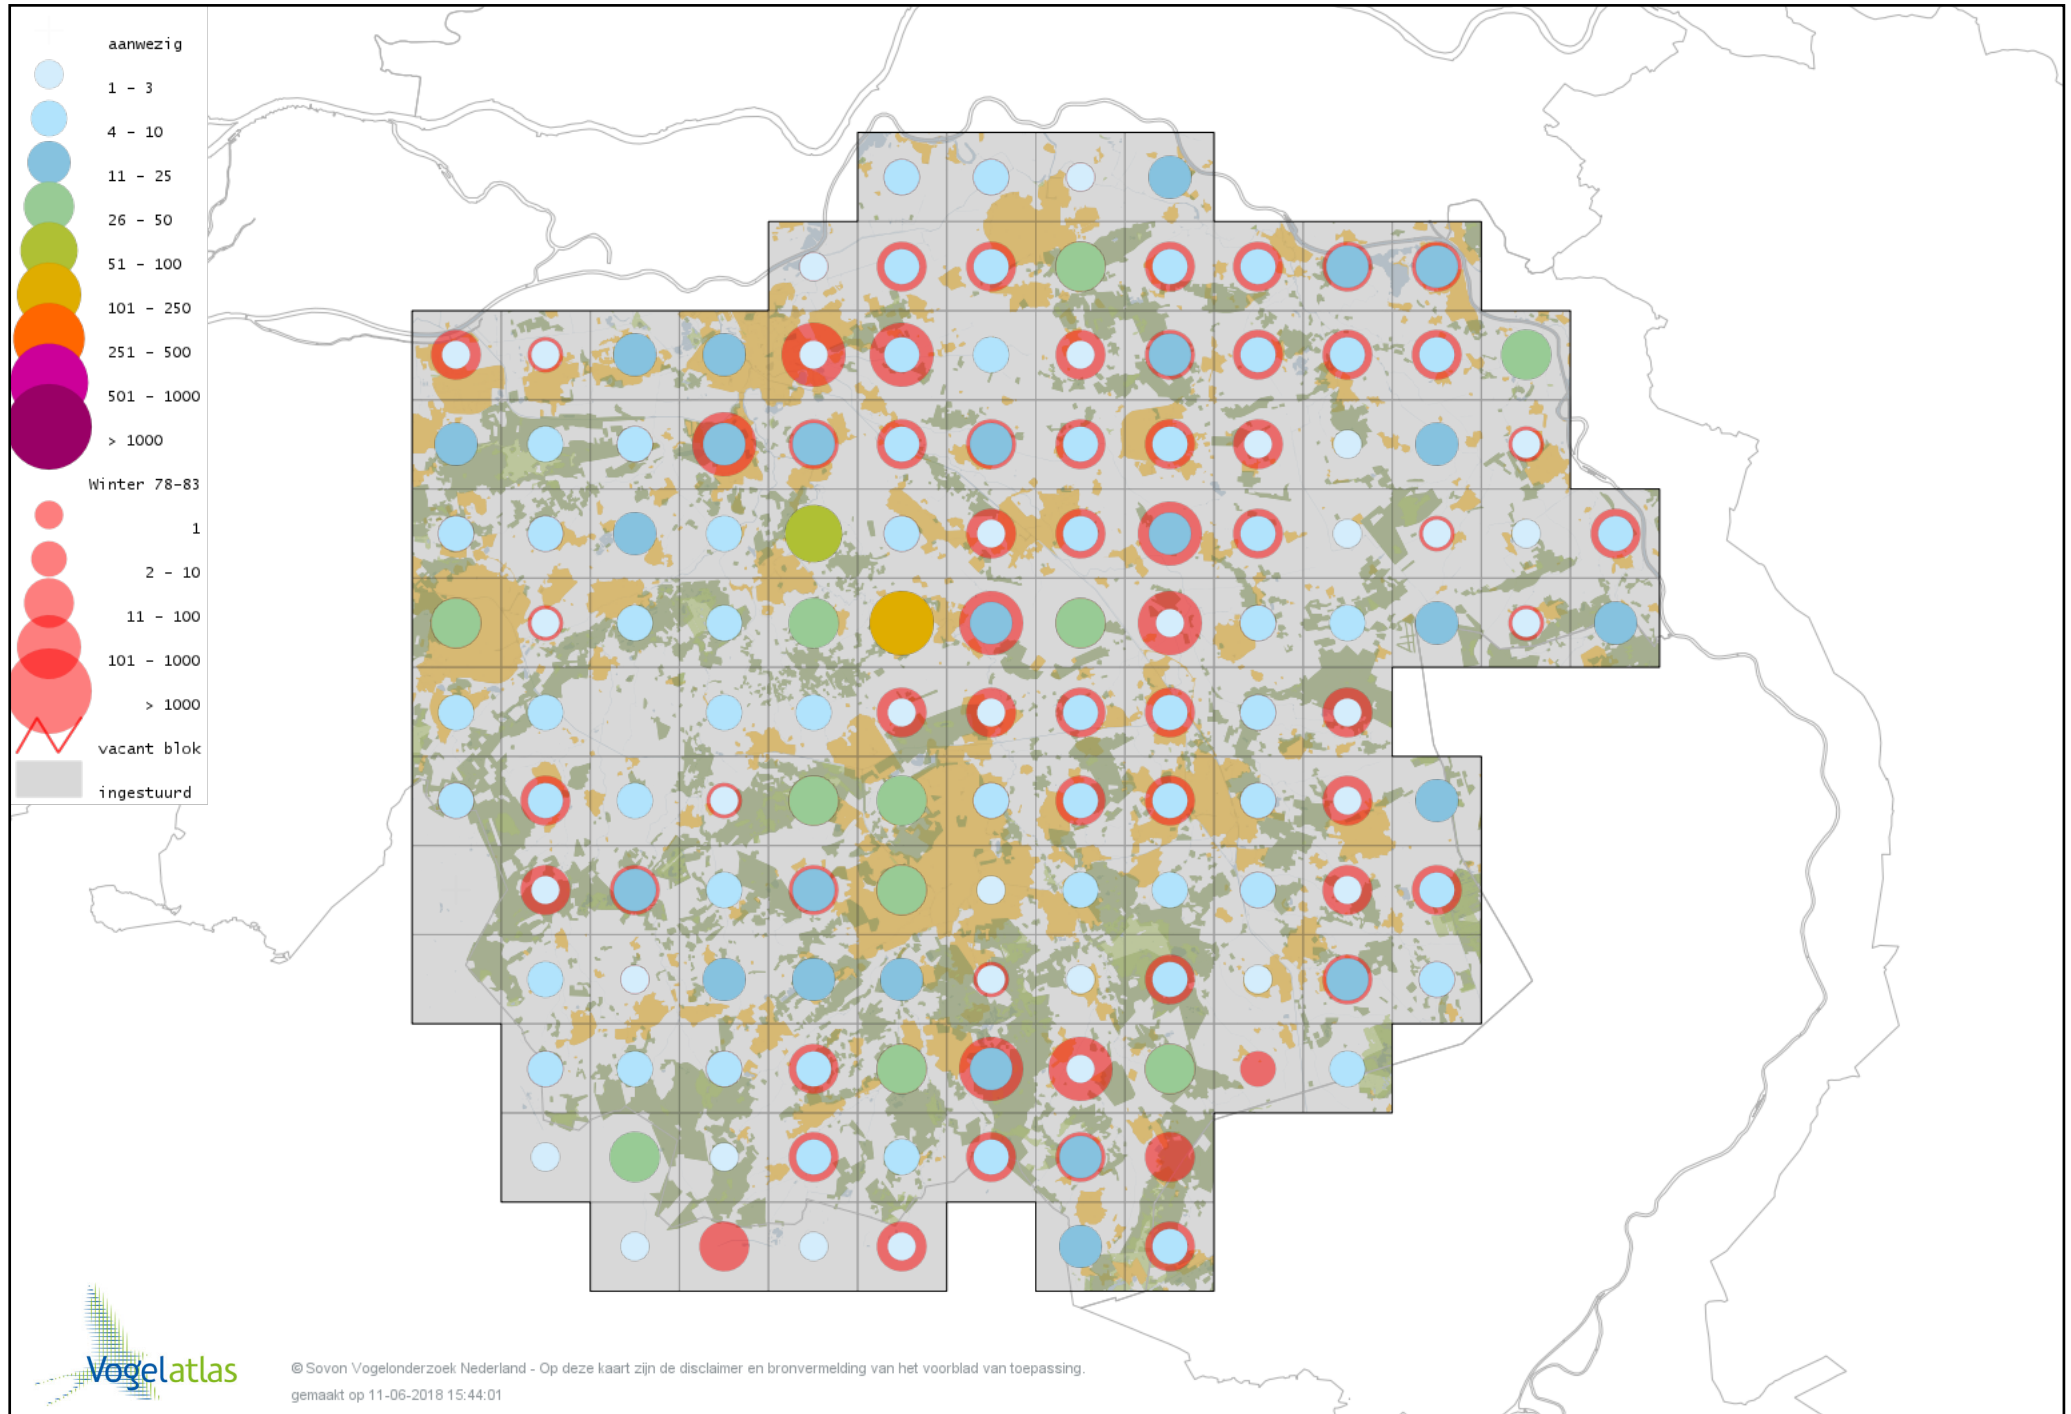

Voorlopige verspreidingskaart Boomklever winter

Voorlopige verspreidingskaart Kortsnavelboomkruiper winter

Voorlopige verspreidingskaart Boomkruiper winter

Voorlopige verspreidingskaart Winterkoning winter

Voorlopige verspreidingskaart Spreeuw winter

Voorlopige verspreidingskaart Beflijster winter

Voorlopige verspreidingskaart Merel winter

Voorlopige verspreidingskaart Kramsvogel winter

Voorlopige verspreidingskaart Zanglijster winter

Voorlopige verspreidingskaart Koperwiek winter

Voorlopige verspreidingskaart Grote Lijster winter

Voorlopige verspreidingskaart Roodborst winter

Voorlopige verspreidingskaart Zwarte Roodstaart winter

Voorlopige verspreidingskaart Roodborsttapuit winter