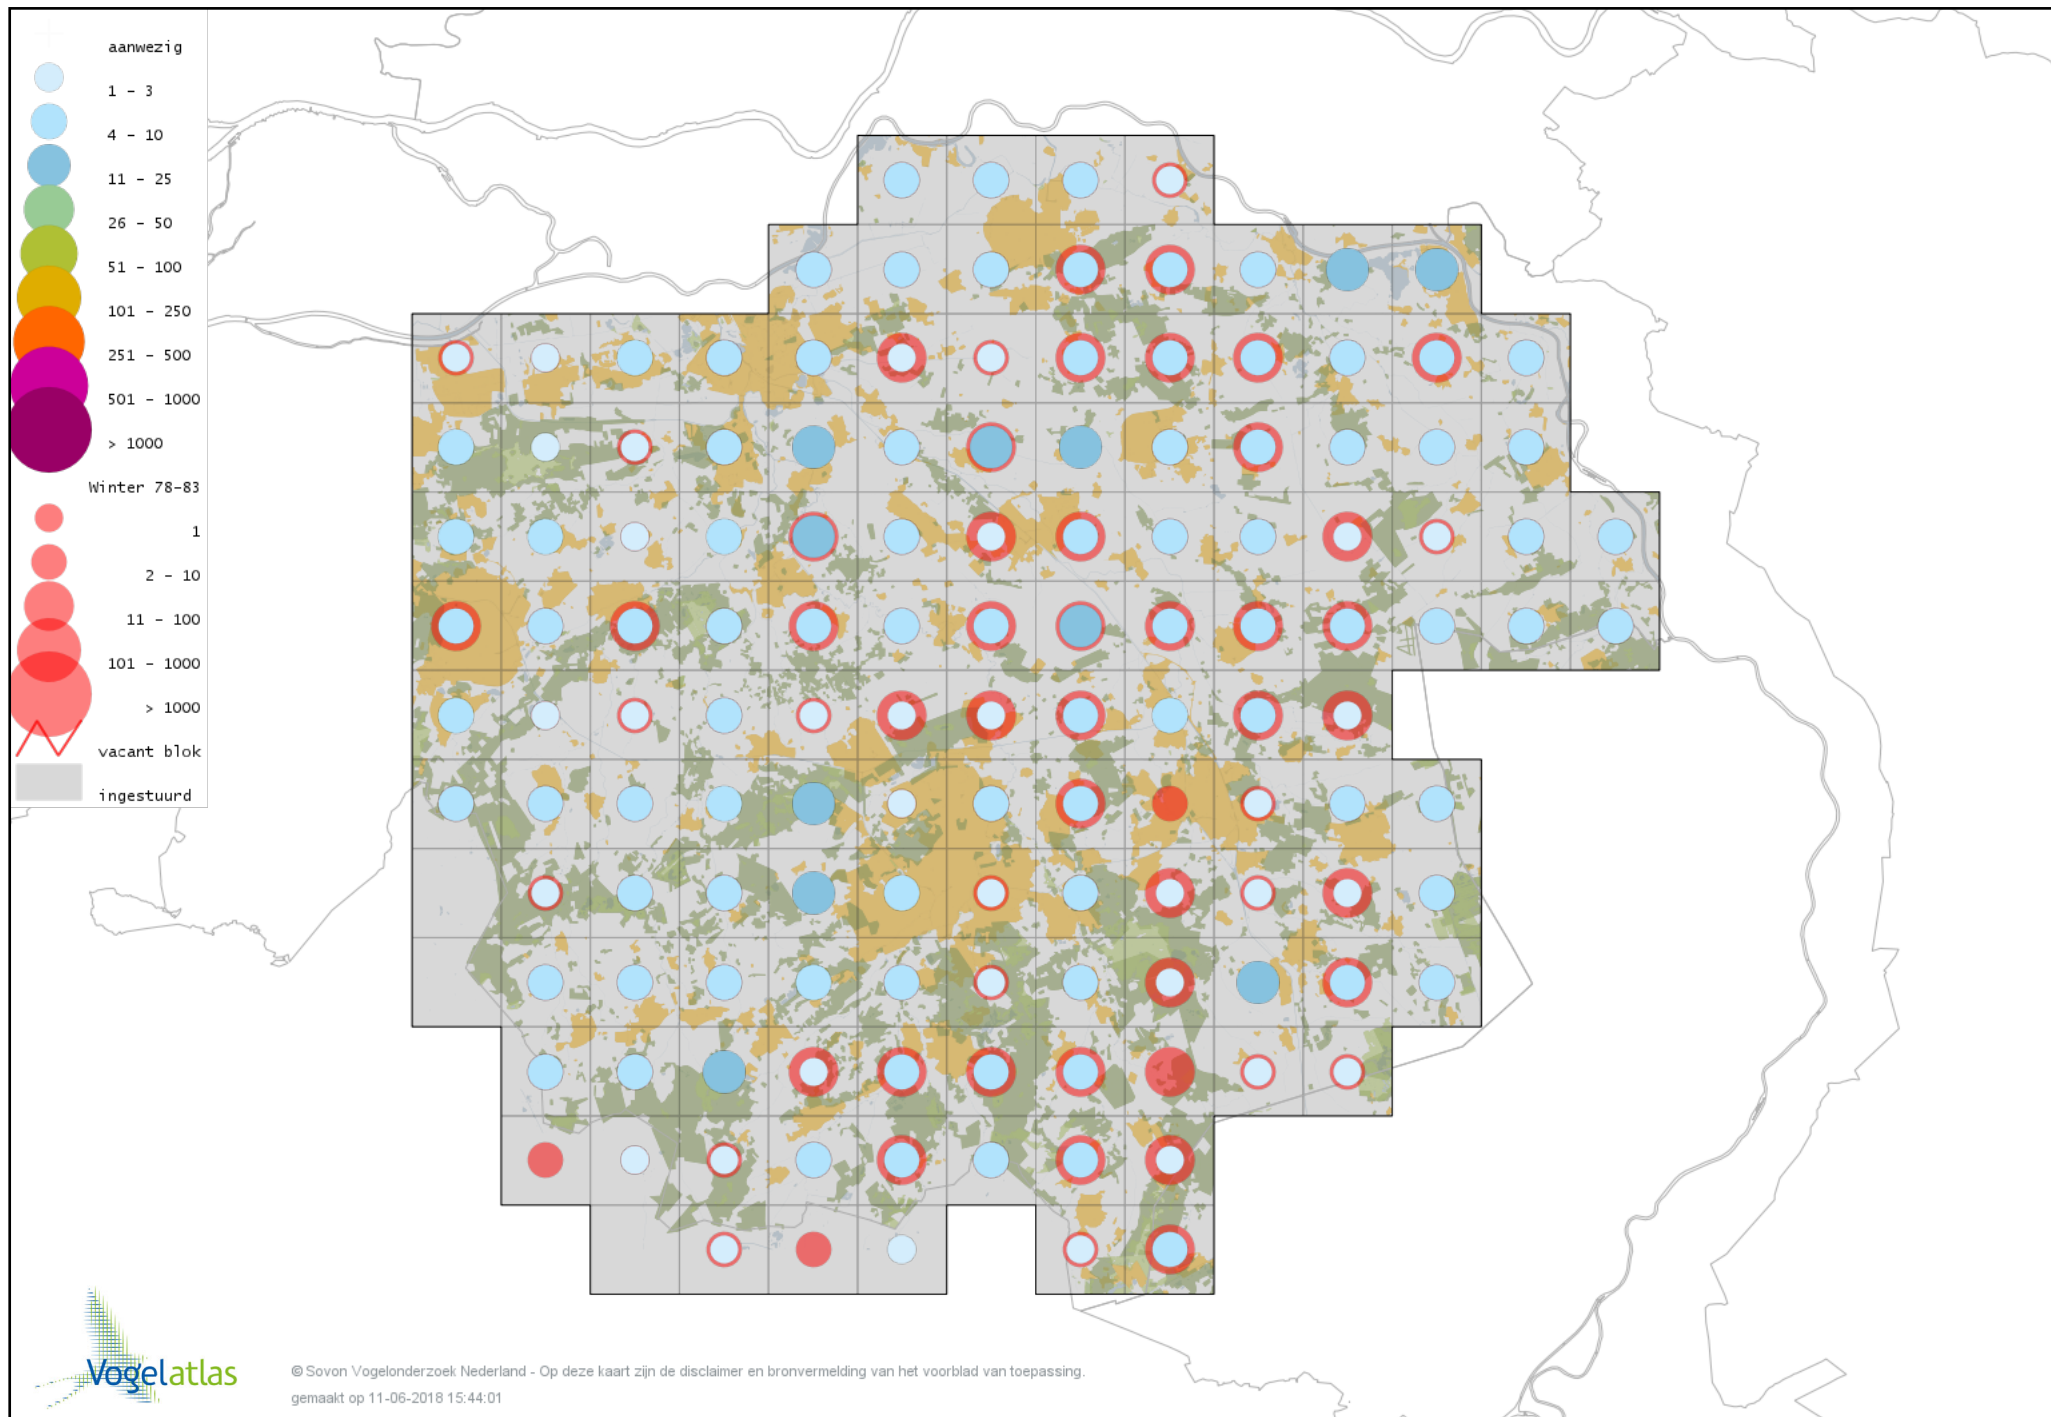

Voorlopige verspreidingskaart Dodaars winter

Voorlopige verspreidingskaart Fuut winter

Voorlopige verspreidingskaart Roodhalsfuut winter

Voorlopige verspreidingskaart Kuifduiker winter

Voorlopige verspreidingskaart Geoorde Fuut winter

Voorlopige verspreidingskaart Rode Wouw winter

Voorlopige verspreidingskaart Zearend winter

Voorlopige verspreidingskaart Bruine Kiekendief winter

Voorlopige verspreidingskaart Blauwe Kiekendief winter

Voorlopige verspreidingskaart Havik winter

Voorlopige verspreidingskaart Sperwer winter

Voorlopige verspreidingskaart Buizerd winter

Voorlopige verspreidingskaart Ruigpootbuizerd winter

Voorlopige verspreidingskaart Torenvalk winter

Voorlopige verspreidingskaart Smelleken winter

Voorlopige verspreidingskaart Slechtvalk winter

Voorlopige verspreidingskaart Waterral winter

Voorlopige verspreidingskaart Waterhoen winter

Voorlopige verspreidingskaart Meerkoet winter

Voorlopige verspreidingskaart Kraanvogel winter