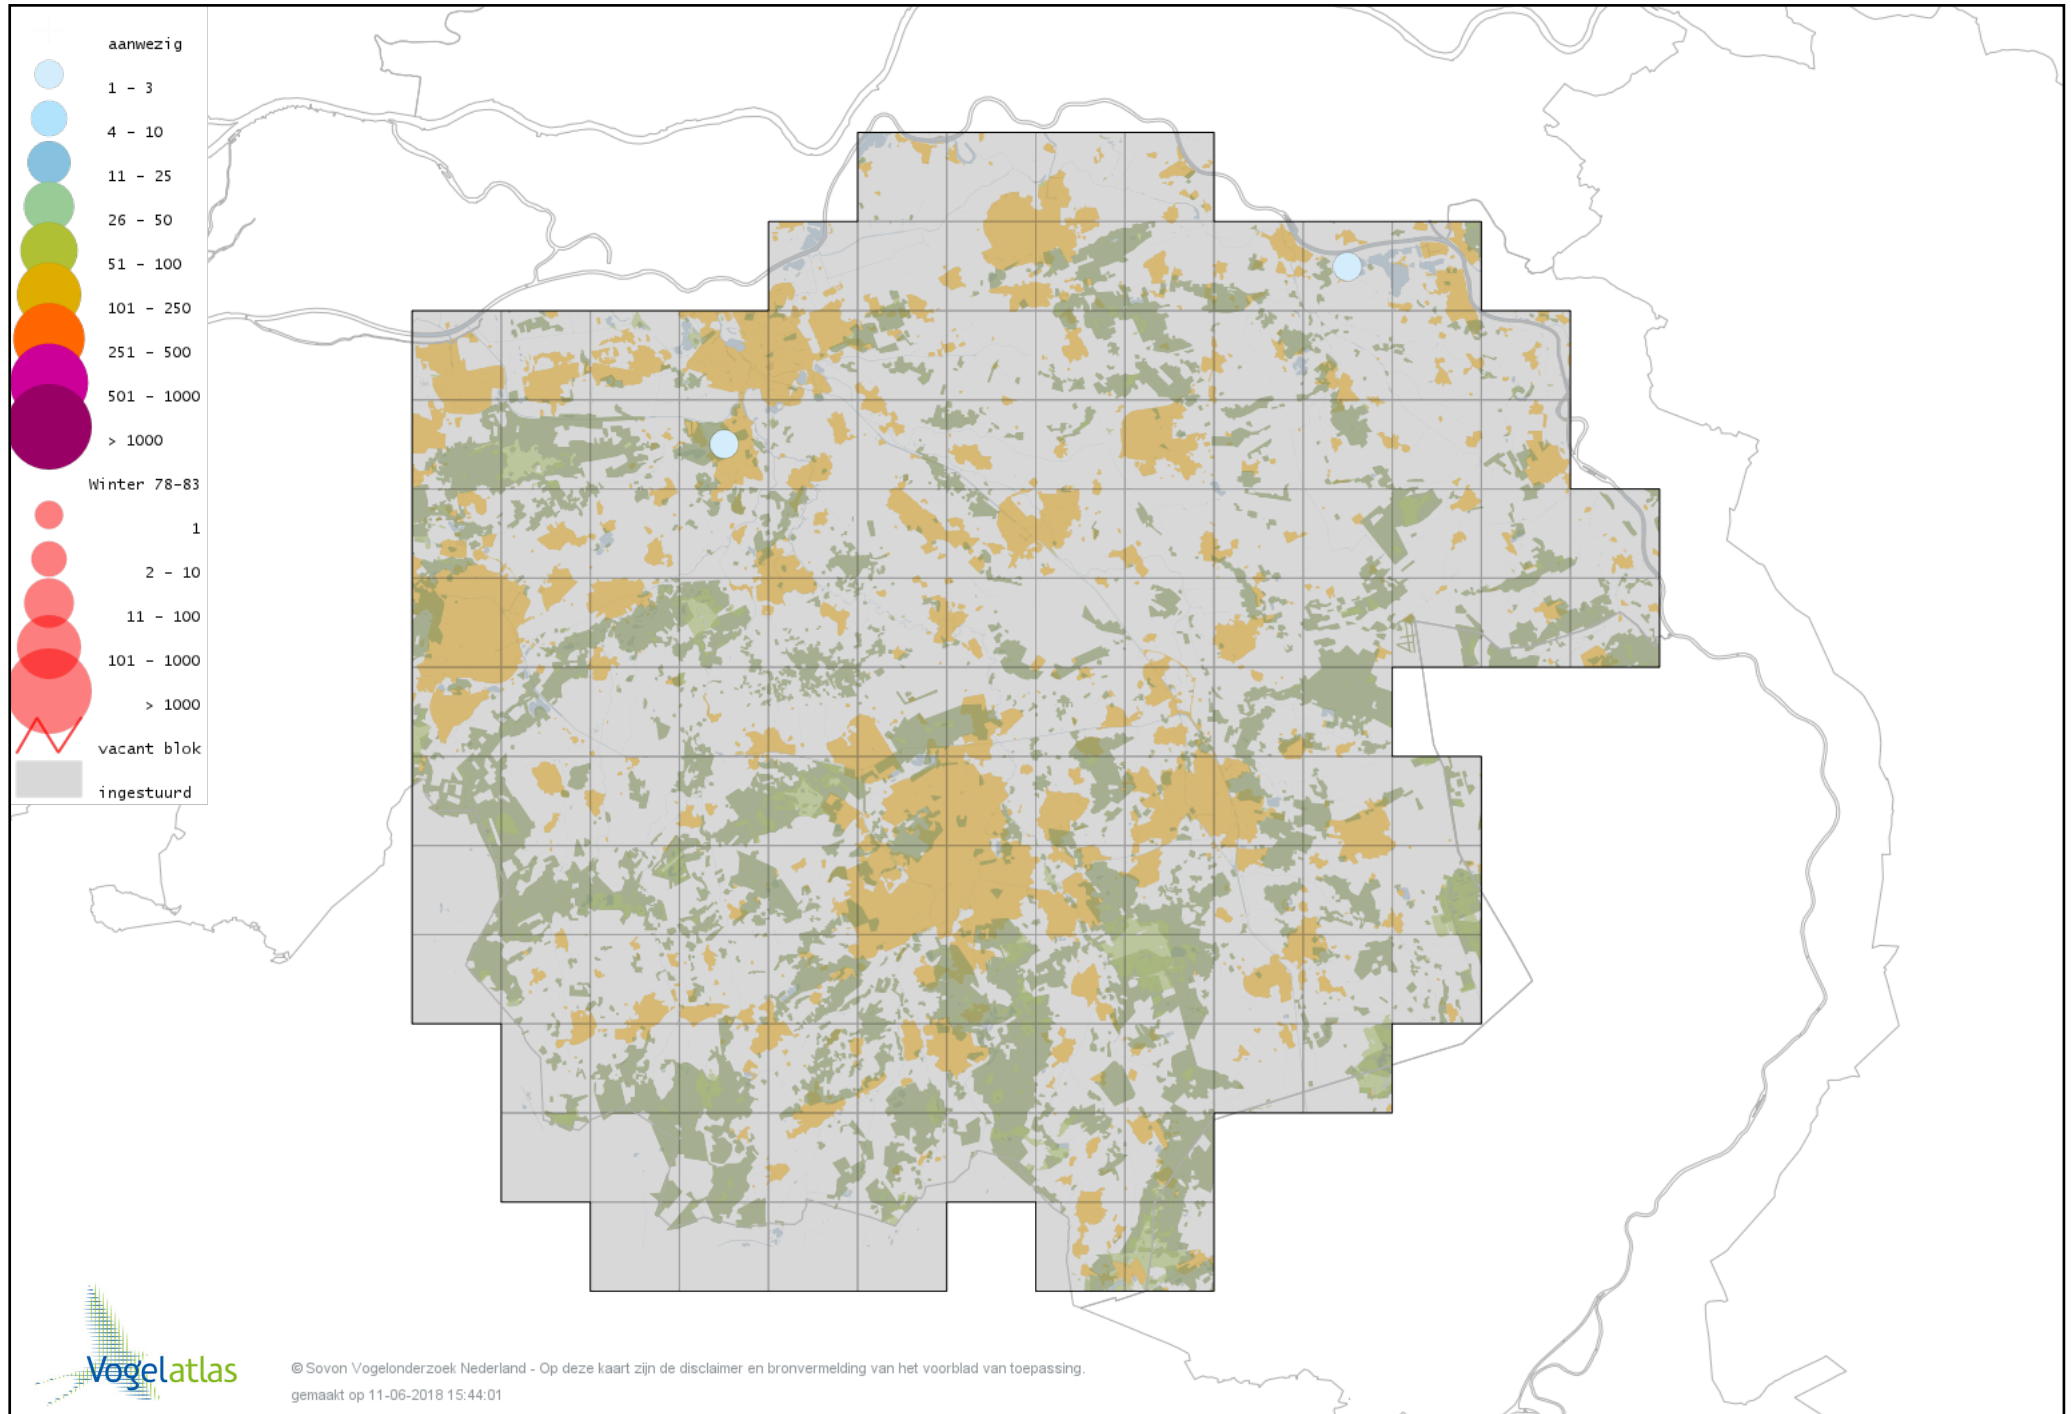

Voorlopige verspreidingskaart Koperwiek winter

Voorlopige verspreidingskaart Grote Lijster winter

Voorlopige verspreidingskaart Roodborst winter

Voorlopige verspreidingskaart Zwarte Roodstaart winter

Voorlopige verspreidingskaart Roodborsttapuit winter

Voorlopige verspreidingskaart Witte Kwikstaart winter

Voorlopige verspreidingskaart Rouwkwikstaart winter

Voorlopige verspreidingskaart Graspieper winter

Voorlopige verspreidingskaart Waterpieper winter

Voorlopige verspreidingskaart Zebravink winter