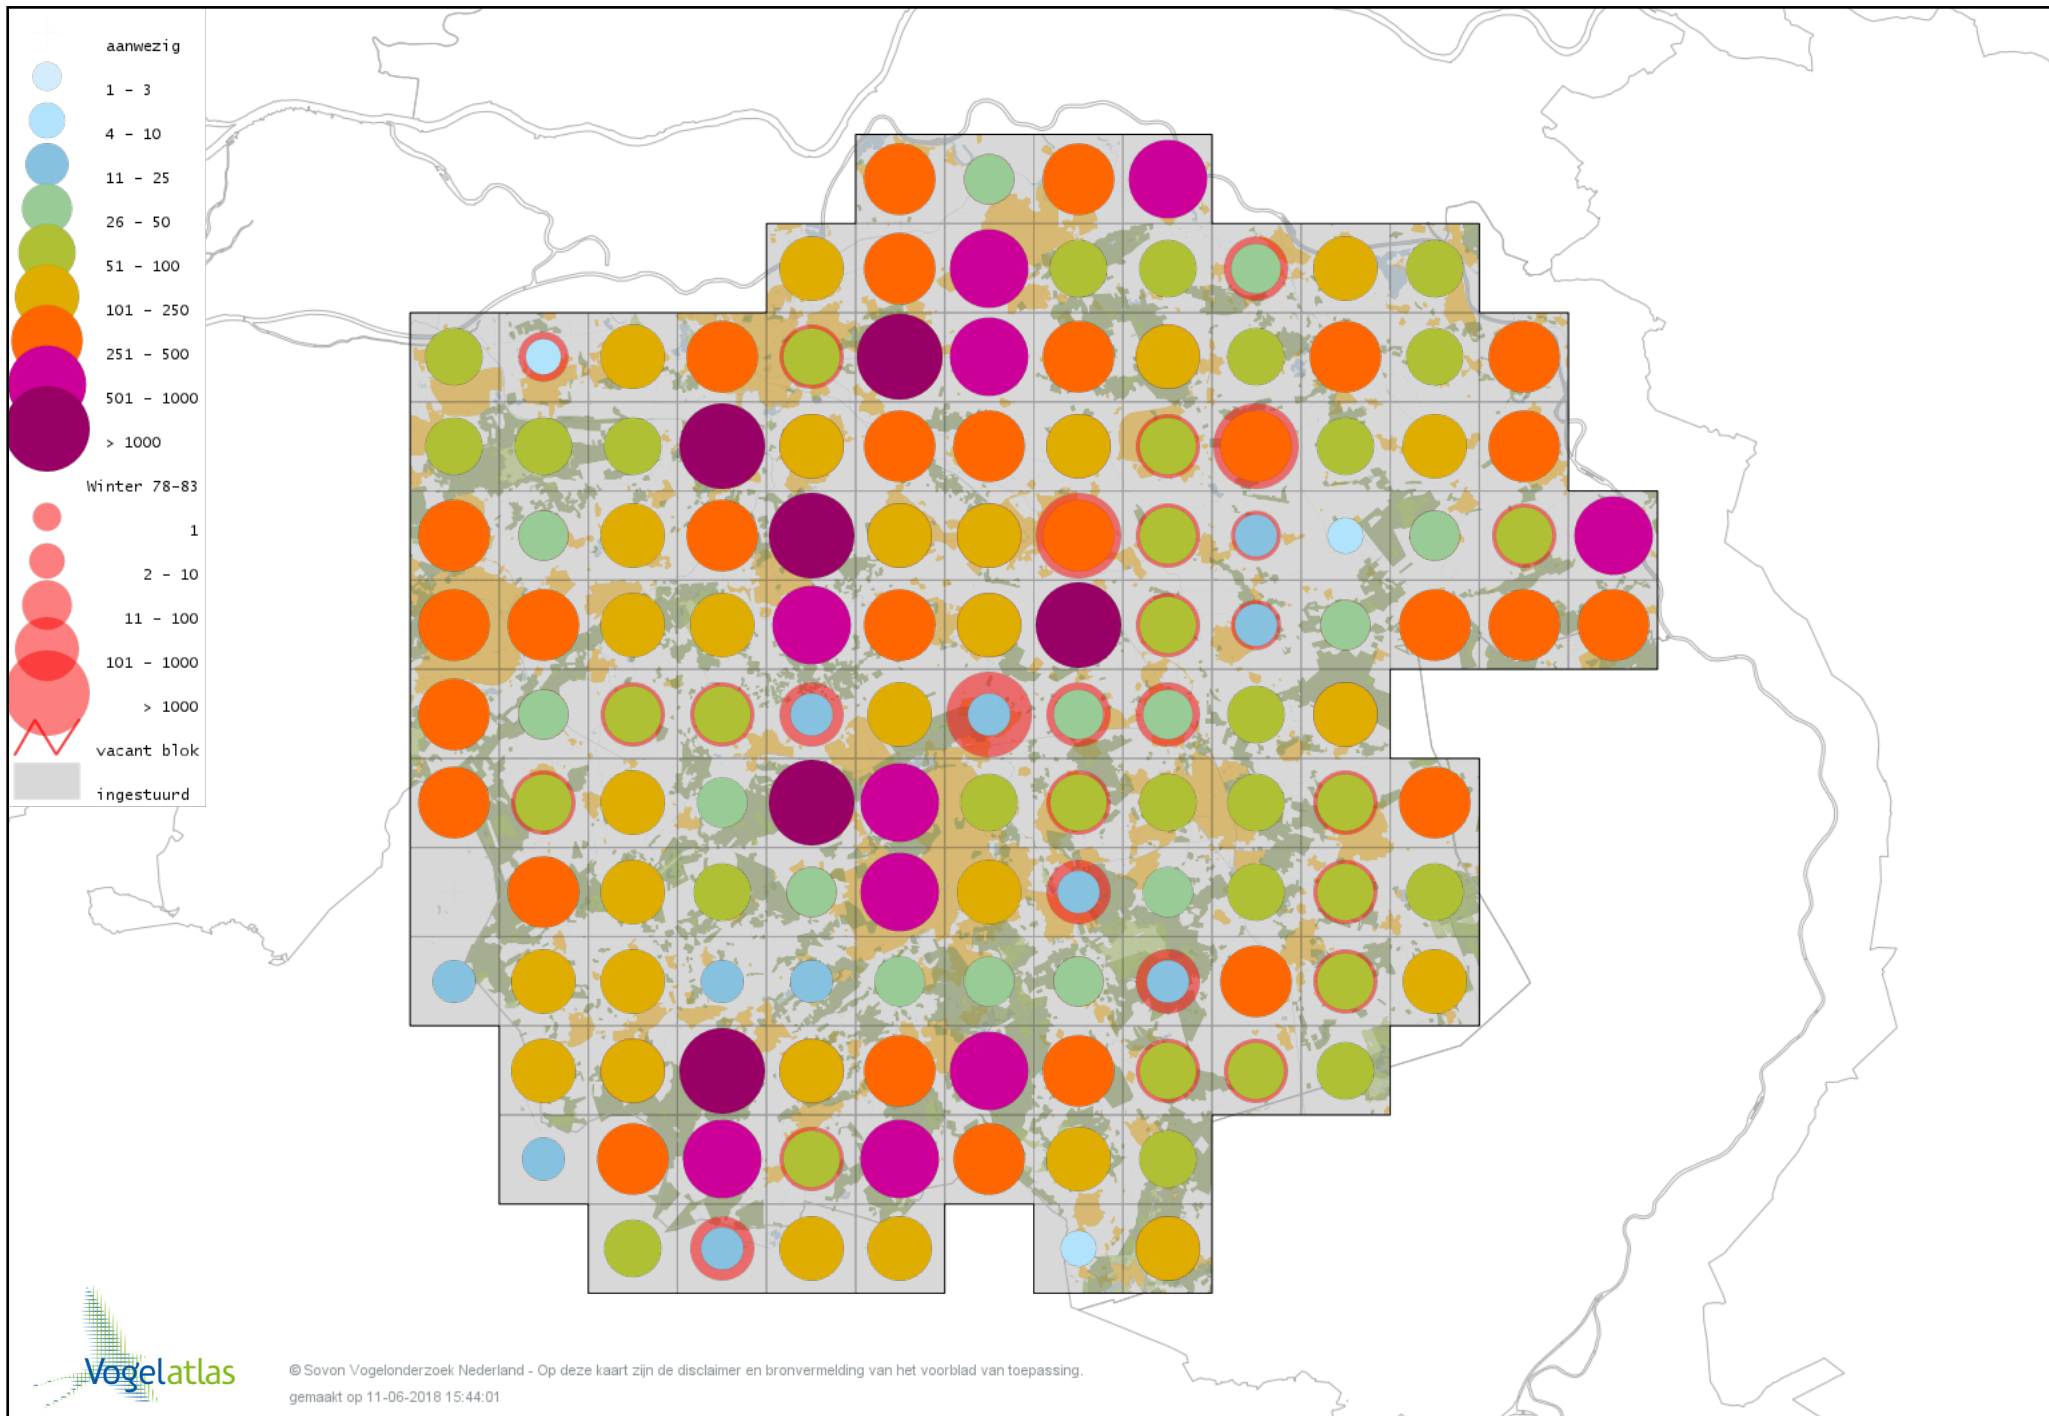

Voorlopige verspreidingskaart Witte Kwikstaart winter

Voorlopige verspreidingskaart Rouwkwikstaart winter

Voorlopige verspreidingskaart Graspieper winter

Voorlopige verspreidingskaart Waterpieper winter

Voorlopige verspreidingskaart Zebravink winter

Voorlopige verspreidingskaart Vink winter

Voorlopige verspreidingskaart Keep winter

Voorlopige verspreidingskaart Europese Kanarie winter

Voorlopige verspreidingskaart Kanarie winter

Voorlopige verspreidingskaart Groenling winter