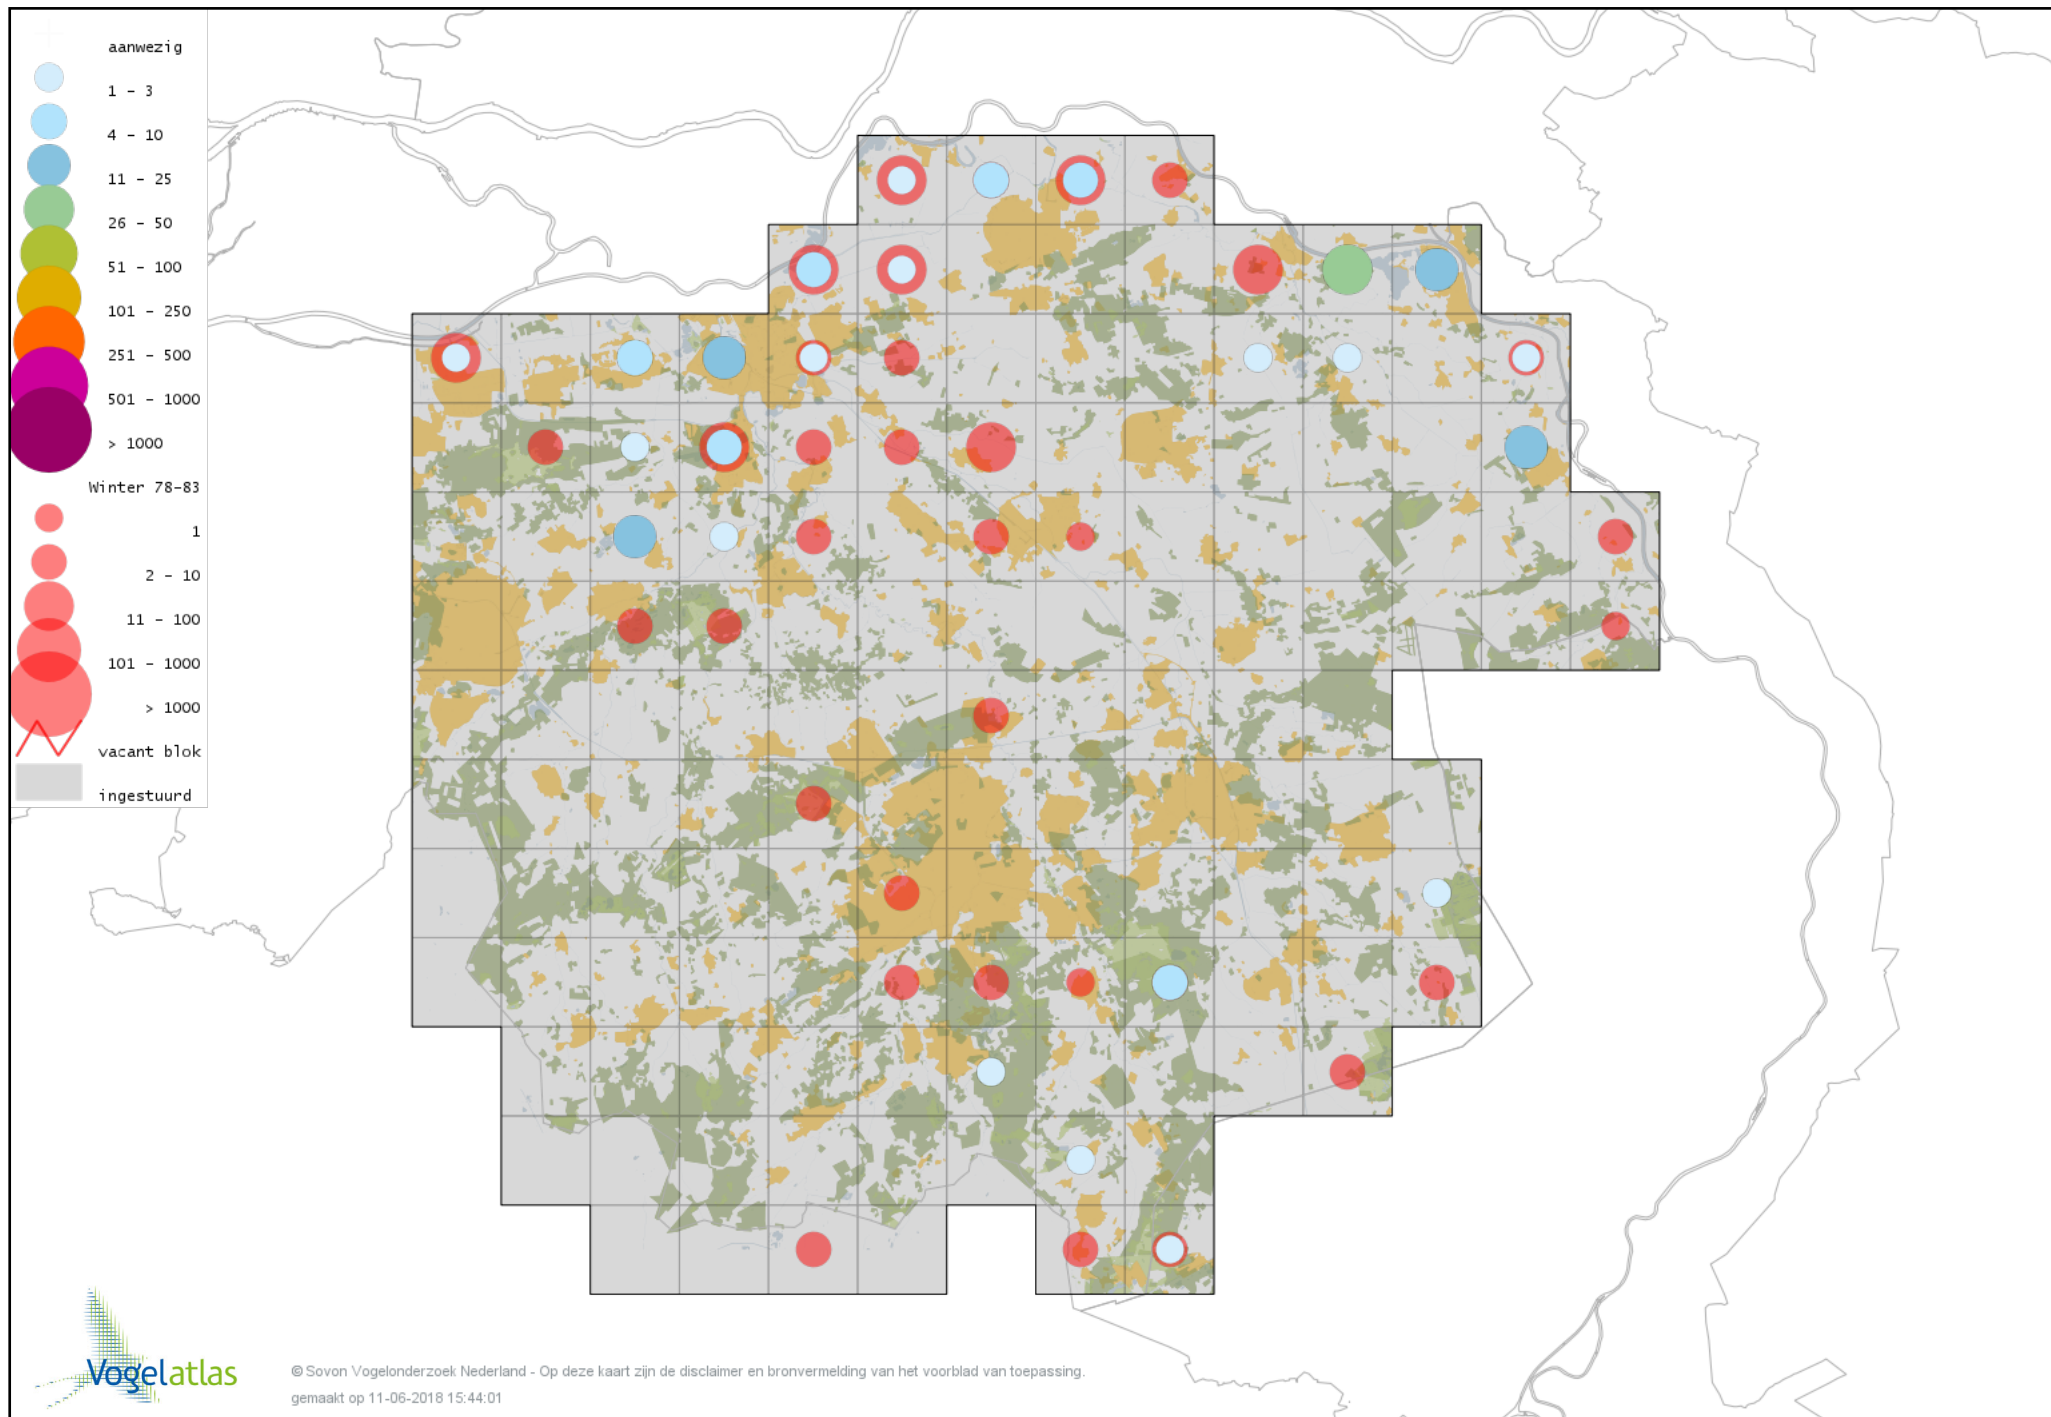

Voorlopige verspreidingskaart Topper winter

Voorlopige verspreidingskaart Muskuseend winter

Voorlopige verspreidingskaart Carolina-eend winter

Voorlopige verspreidingskaart Mandarijneend winter

Voorlopige verspreidingskaart Rosse Stekelstaart winter

Voorlopige verspreidingskaart Eider winter

Voorlopige verspreidingskaart Zwarte Zee-eend winter

Voorlopige verspreidingskaart Grote Zee-eend winter

Voorlopige verspreidingskaart Nonnetje winter

Voorlopige verspreidingskaart Brilduiker winter

Voorlopige verspreidingskaart Kokardezaagbek winter

Voorlopige verspreidingskaart Grote Zaagbek winter

Voorlopige verspreidingskaart Ringtaling winter

Voorlopige verspreidingskaart Krakeend winter

Voorlopige verspreidingskaart Smient winter

Voorlopige verspreidingskaart Kaneeltaling winter

Voorlopige verspreidingskaart Slobeend winter

Voorlopige verspreidingskaart Wilde Eend winter

Voorlopige verspreidingskaart Soepeend winter

Voorlopige verspreidingskaart Pijlstaart winter