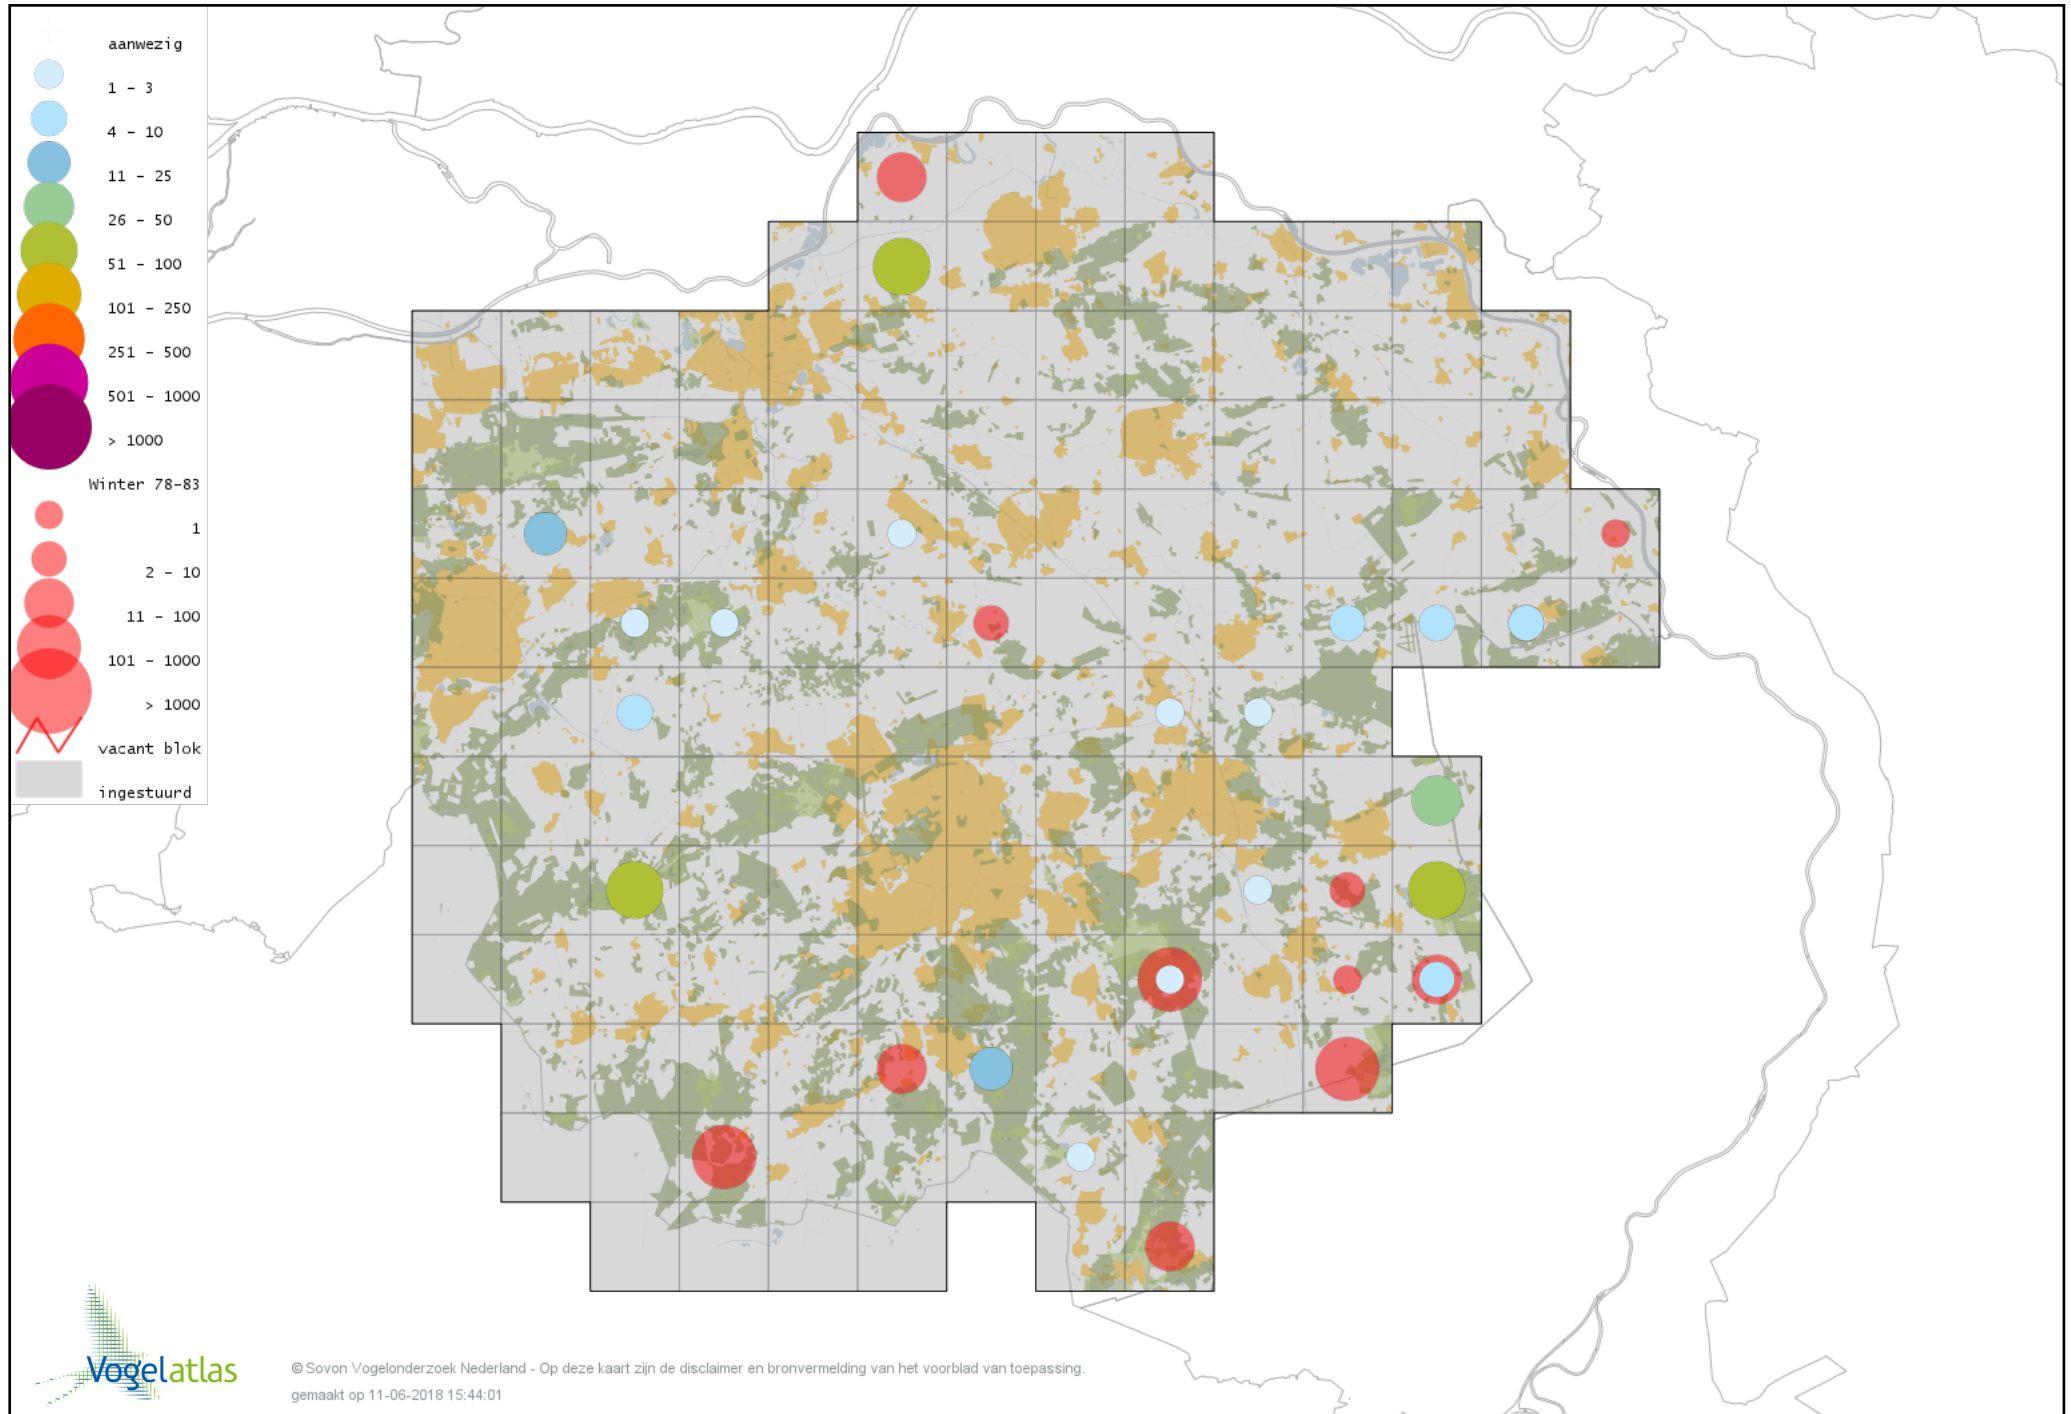

Voorlopige verspreidingskaart Sperwer winter

Voorlopige verspreidingskaart Buizerd winter

Voorlopige verspreidingskaart Ruigpootbuizerd winter

Voorlopige verspreidingskaart Torenvalk winter

Voorlopige verspreidingskaart Smelleken winter

Voorlopige verspreidingskaart Slechtvalk winter

Voorlopige verspreidingskaart Waterral winter

Voorlopige verspreidingskaart Waterhoen winter

Voorlopige verspreidingskaart Meerkoet winter

Voorlopige verspreidingskaart Kraanvogel winter

Voorlopige verspreidingskaart Kroonkraanvogel winter

Voorlopige verspreidingskaart Scholekster winter

Voorlopige verspreidingskaart Kluut winter

Voorlopige verspreidingskaart Goudplevier winter

Voorlopige verspreidingskaart Zilverplevier winter

Voorlopige verspreidingskaart Kievit winter

Voorlopige verspreidingskaart Bonte Strandloper winter

Voorlopige verspreidingskaart Kemphaan winter

Voorlopige verspreidingskaart Bokje winter

Voorlopige verspreidingskaart Watersnip winter