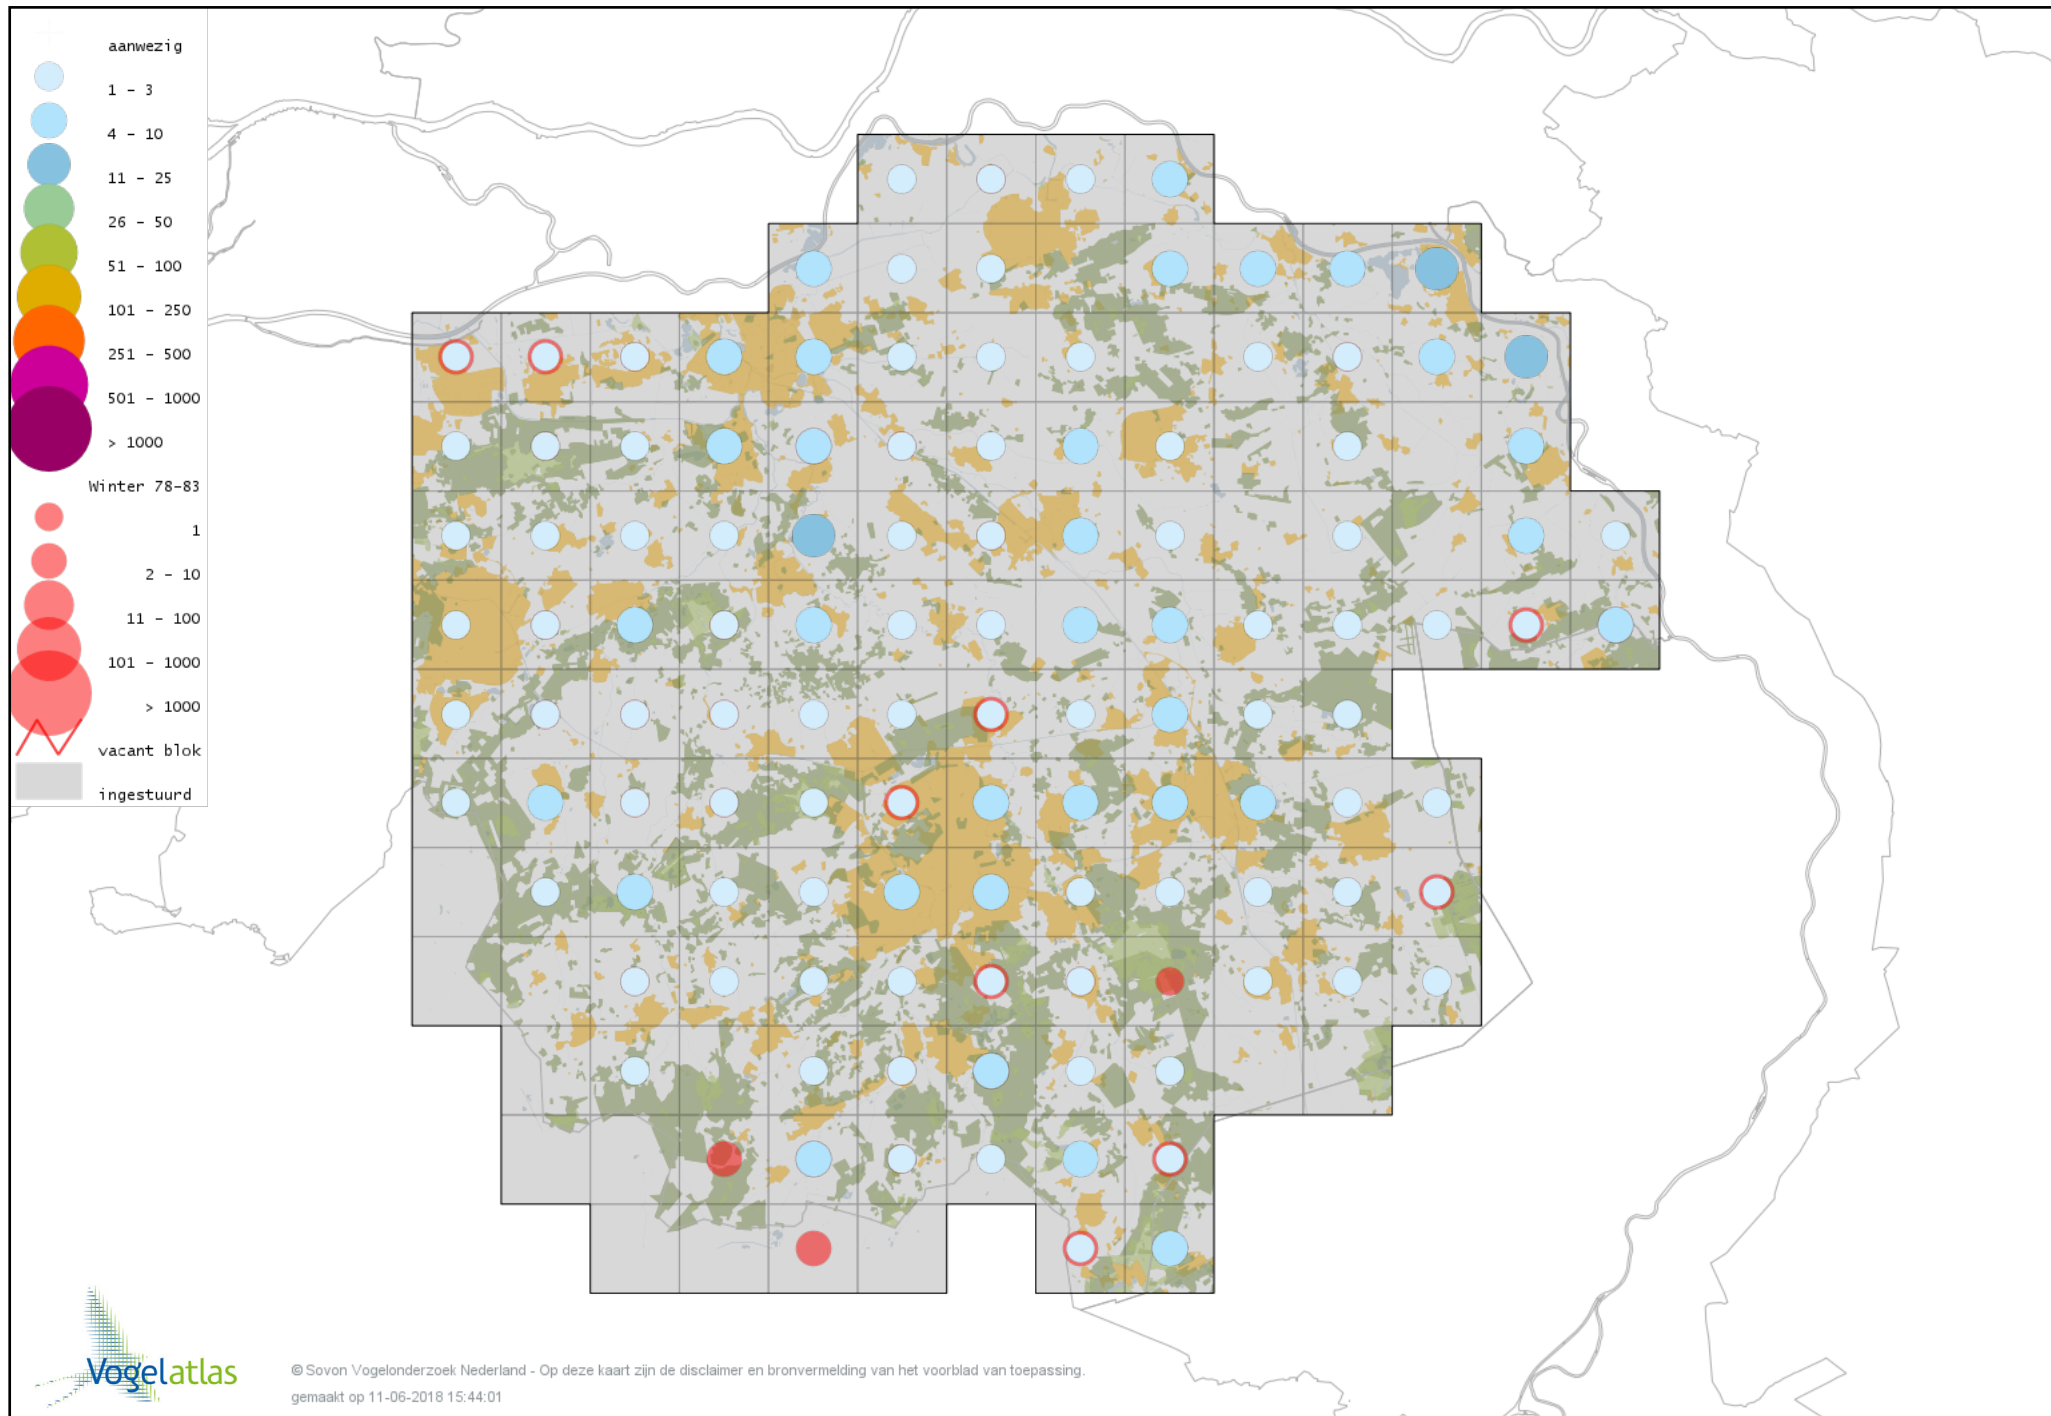

Voorlopige verspreidingskaart Holenduif winter

Voorlopige verspreidingskaart Houtduif winter

Voorlopige verspreidingskaart Turkse Tortel winter

Voorlopige verspreidingskaart Palmtortel winter

Voorlopige verspreidingskaart Valkparkiet winter

Voorlopige verspreidingskaart Halsbandparkiet winter

Voorlopige verspreidingskaart Kerkuil winter

Voorlopige verspreidingskaart Steenuil winter

Voorlopige verspreidingskaart Bosuil winter

Voorlopige verspreidingskaart Ransuil winter

Voorlopige verspreidingskaart Velduil winter

Voorlopige verspreidingskaart IJsvogel winter

Voorlopige verspreidingskaart Hop winter

Voorlopige verspreidingskaart Groene Specht winter

Voorlopige verspreidingskaart Zwarte Specht winter