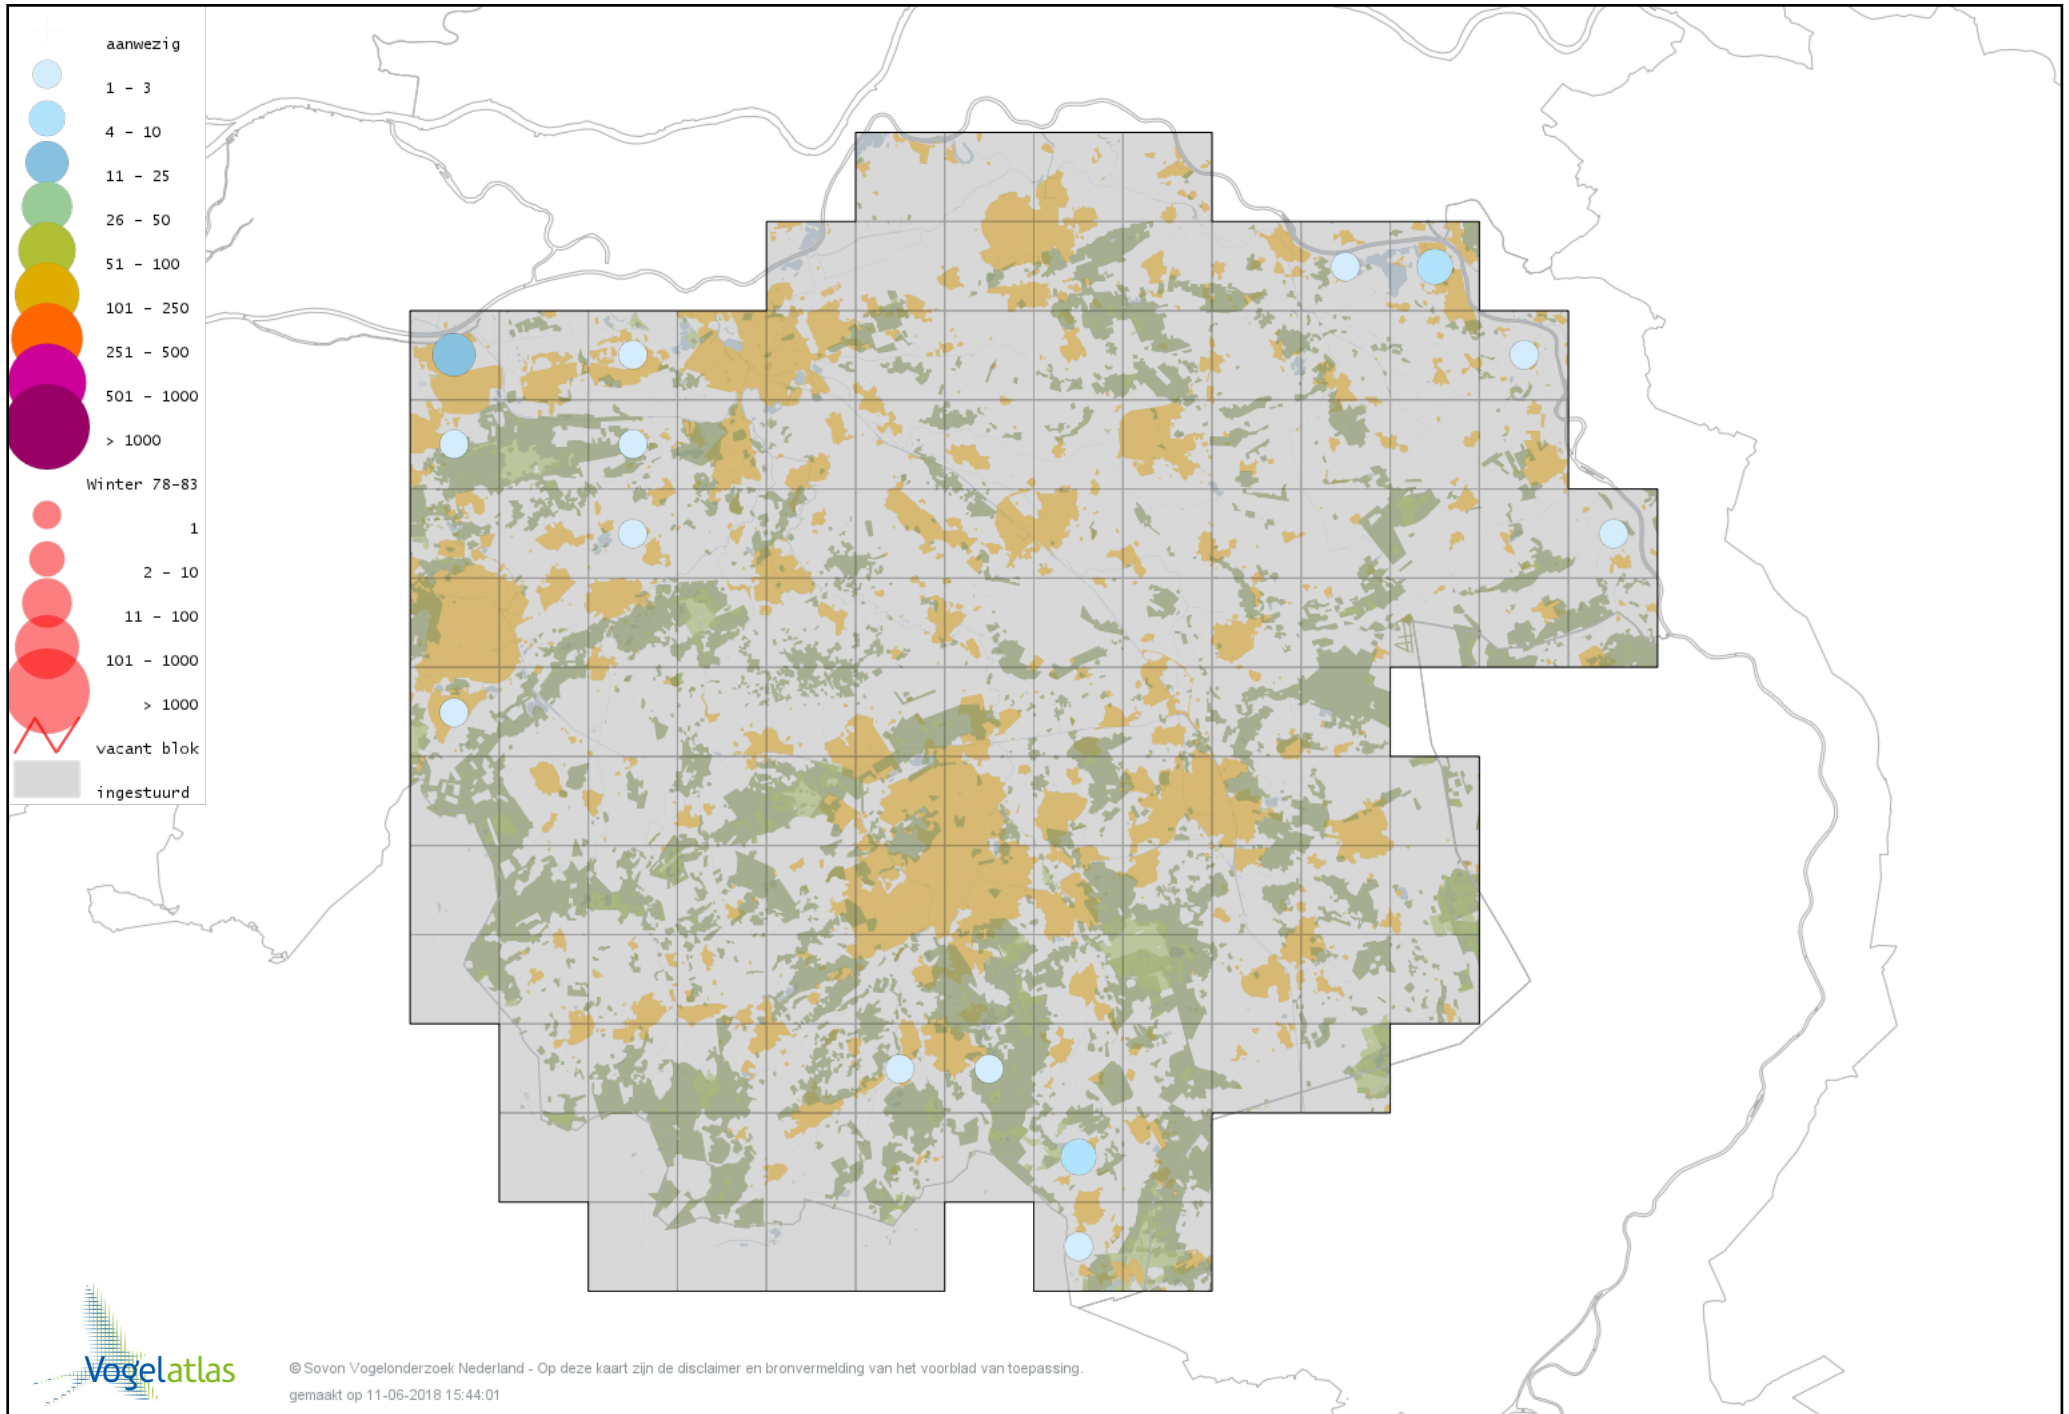

Voorlopige verspreidingskaart Toendrarietgans winter

Voorlopige verspreidingskaart Rietgans (Taiga of Toendra) winter

Voorlopige verspreidingskaart Kleine Rietgans winter

Voorlopige verspreidingskaart Grauwe Gans winter

Voorlopige verspreidingskaart Soepgans winter

Voorlopige verspreidingskaart Dwerggans winter

Voorlopige verspreidingskaart Kolgans winter

Voorlopige verspreidingskaart Kleine Canadese Gans (minima) winter