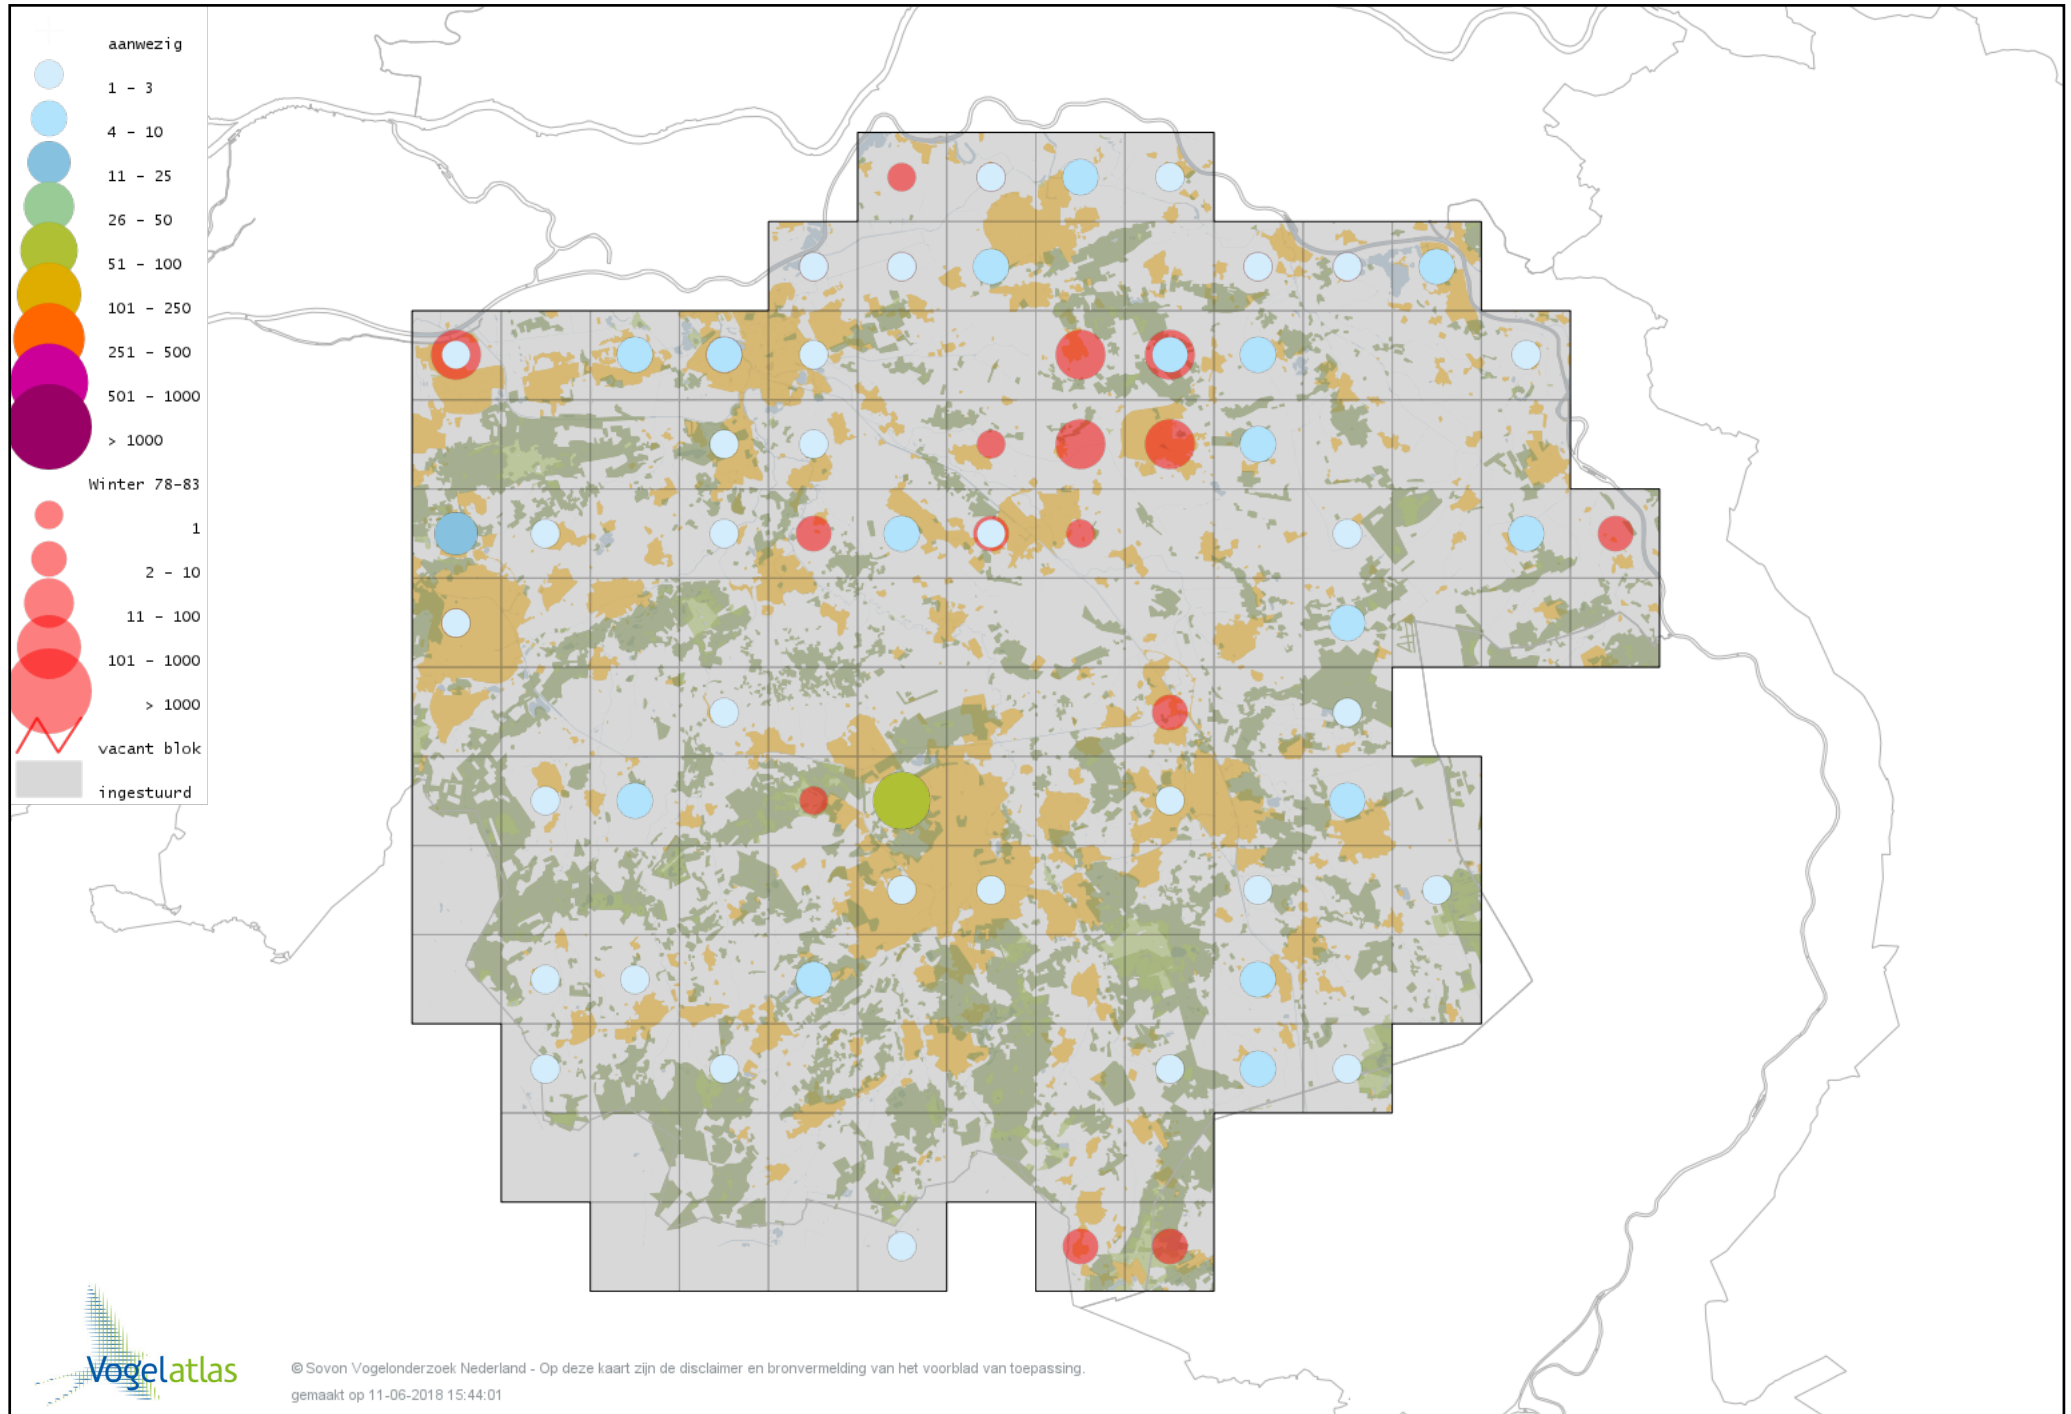

Voorlopige verspreidingskaart Kievit winter

Voorlopige verspreidingskaart Bonte Strandloper winter

Voorlopige verspreidingskaart Kemphaan winter

Voorlopige verspreidingskaart Bokje winter

Voorlopige verspreidingskaart Watersnip winter

Voorlopige verspreidingskaart Houtsnip winter

Voorlopige verspreidingskaart Grutto winter

Voorlopige verspreidingskaart IJslandse Grutto winter

Voorlopige verspreidingskaart Wulp winter

Voorlopige verspreidingskaart Witgat winter

Voorlopige verspreidingskaart Groenpootruiter winter

Voorlopige verspreidingskaart Tureluur winter

Voorlopige verspreidingskaart Kokmeeuw winter

Voorlopige verspreidingskaart Dwergmeeuw winter

Voorlopige verspreidingskaart Zwartkopmeeuw winter

Voorlopige verspreidingskaart Stormmeeuw winter

Voorlopige verspreidingskaart Kleine Mantelmeeuw winter

Voorlopige verspreidingskaart Baltische Mantelmeeuw winter

Voorlopige verspreidingskaart Zilvermeeuw winter