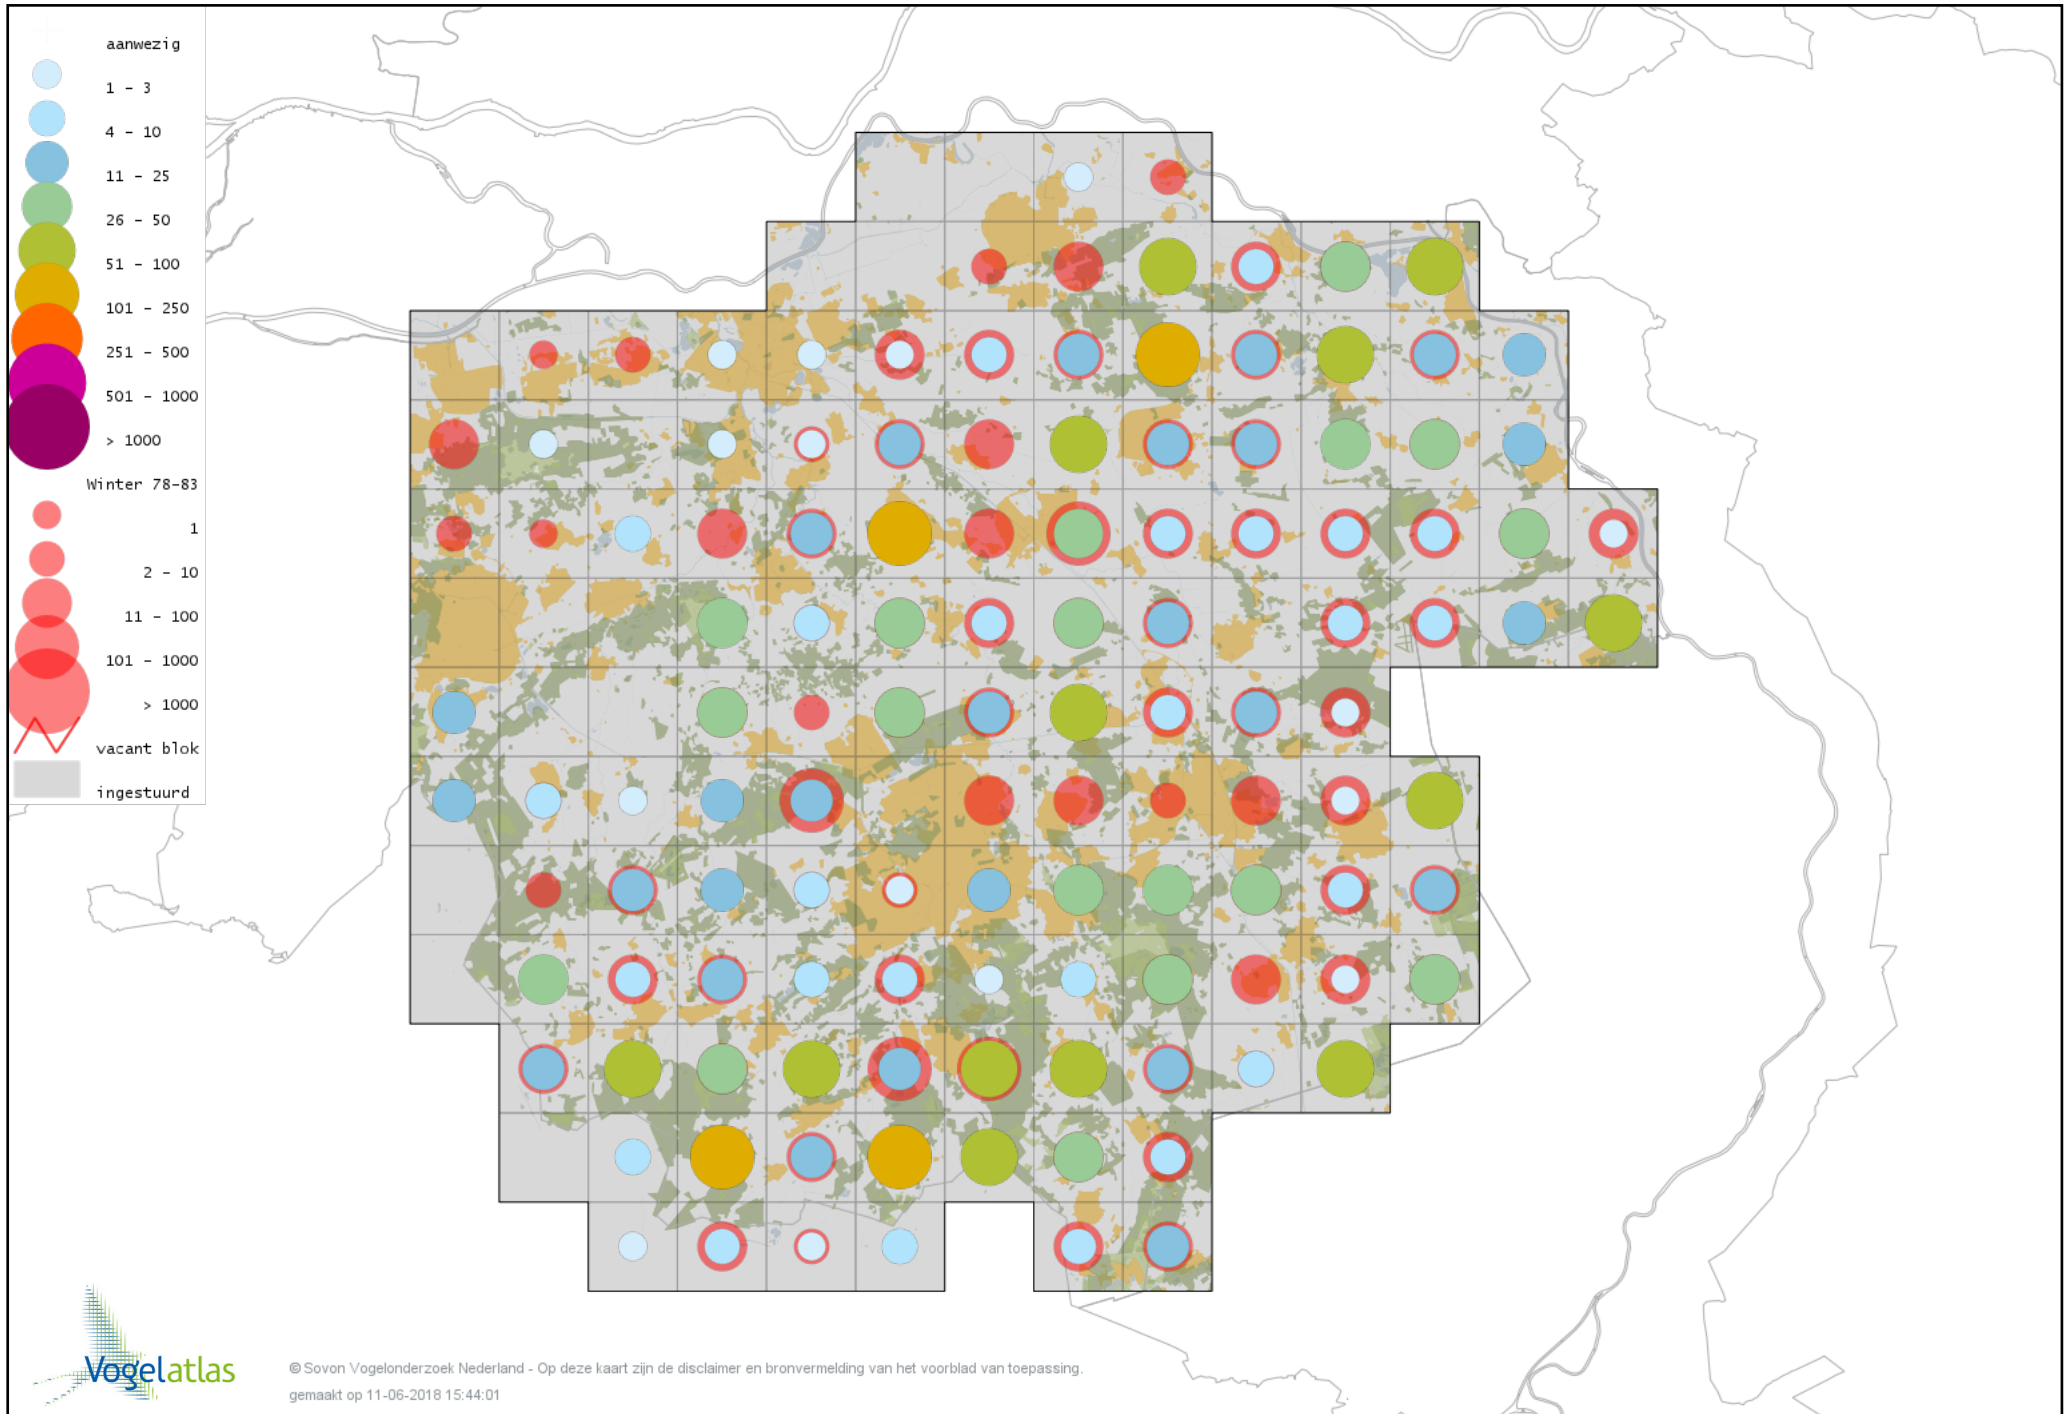

Voorlopige verspreidingskaart Grote Barmsijs winter

Voorlopige verspreidingskaart Barmsijs (Grote of Kleine) winter

Voorlopige verspreidingskaart Kruisbek winter

Voorlopige verspreidingskaart Grote Kruisbek winter

Voorlopige verspreidingskaart Mexicaanse Roodmus winter

Voorlopige verspreidingskaart Goudvink winter

Voorlopige verspreidingskaart Noordse Goudvink winter

Voorlopige verspreidingskaart Appelvink winter

Voorlopige verspreidingskaart Sneeuwgorst winter

Voorlopige verspreidingskaart IJsgors winter

Voorlopige verspreidingskaart Geelgors winter

Voorlopige verspreidingskaart Rietgors winter