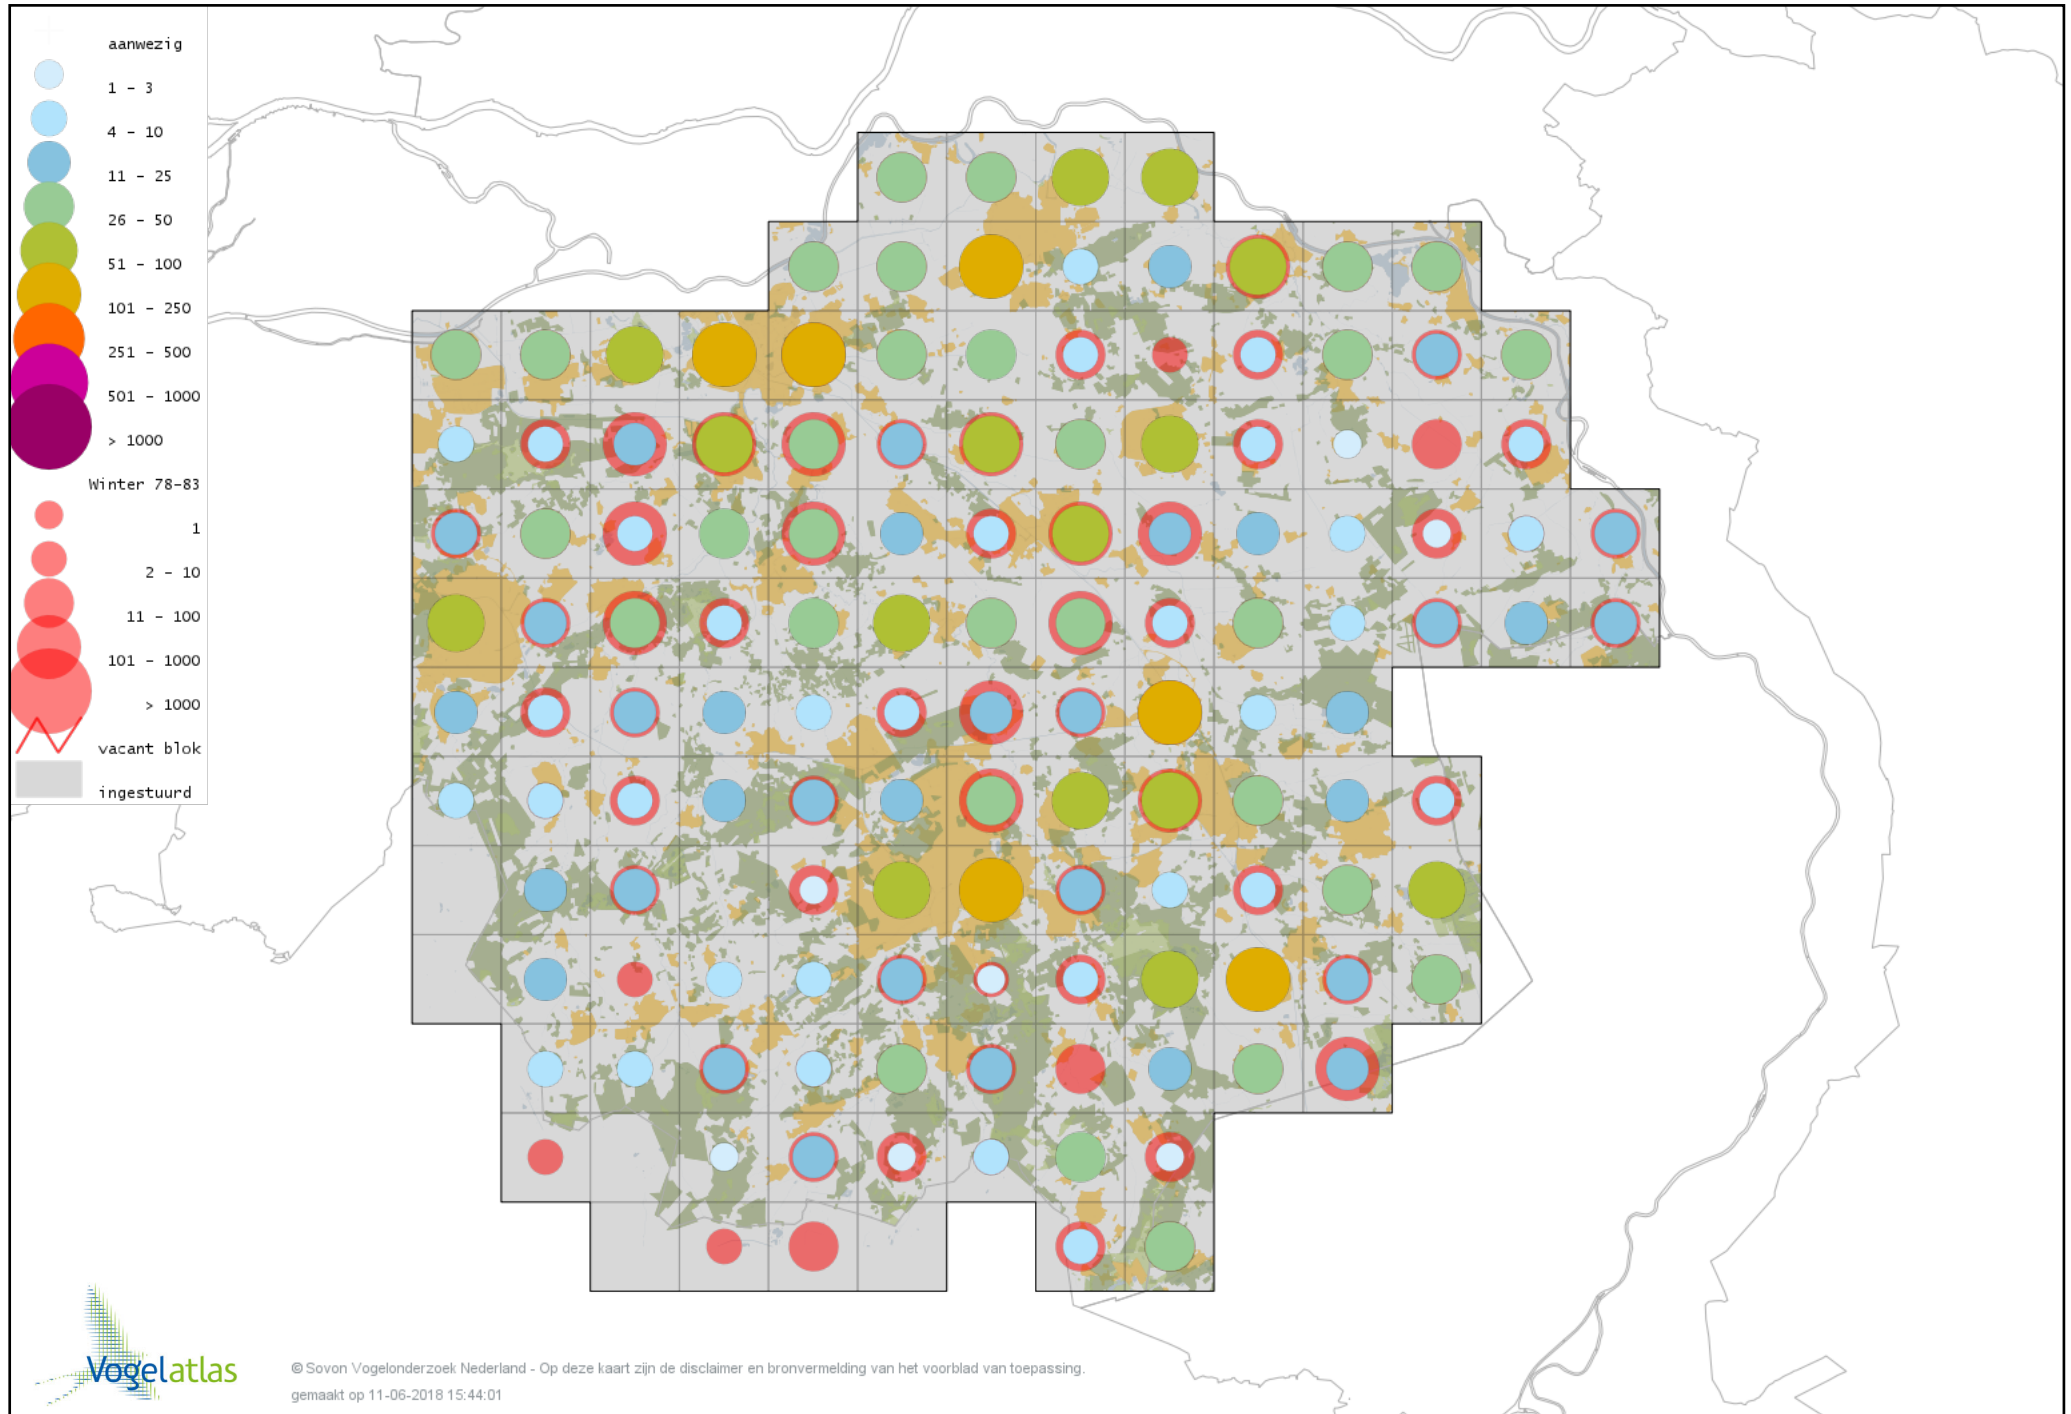

Voorlopige verspreidingskaart Rode Wouw winter

Voorlopige verspreidingskaart Zearend winter

Voorlopige verspreidingskaart Bruine Kiekendief winter

Voorlopige verspreidingskaart Blauwe Kiekendief winter

Voorlopige verspreidingskaart Havik winter

Voorlopige verspreidingskaart Sperwer winter

Voorlopige verspreidingskaart Buizerd winter

Voorlopige verspreidingskaart Ruigpootbuizerd winter

Voorlopige verspreidingskaart Torenvalk winter

Voorlopige verspreidingskaart Smelleken winter

Voorlopige verspreidingskaart Slechtvalk winter

Voorlopige verspreidingskaart Waterral winter

Voorlopige verspreidingskaart Waterhoen winter

Voorlopige verspreidingskaart Meerkoet winter

Voorlopige verspreidingskaart Kraanvogel winter