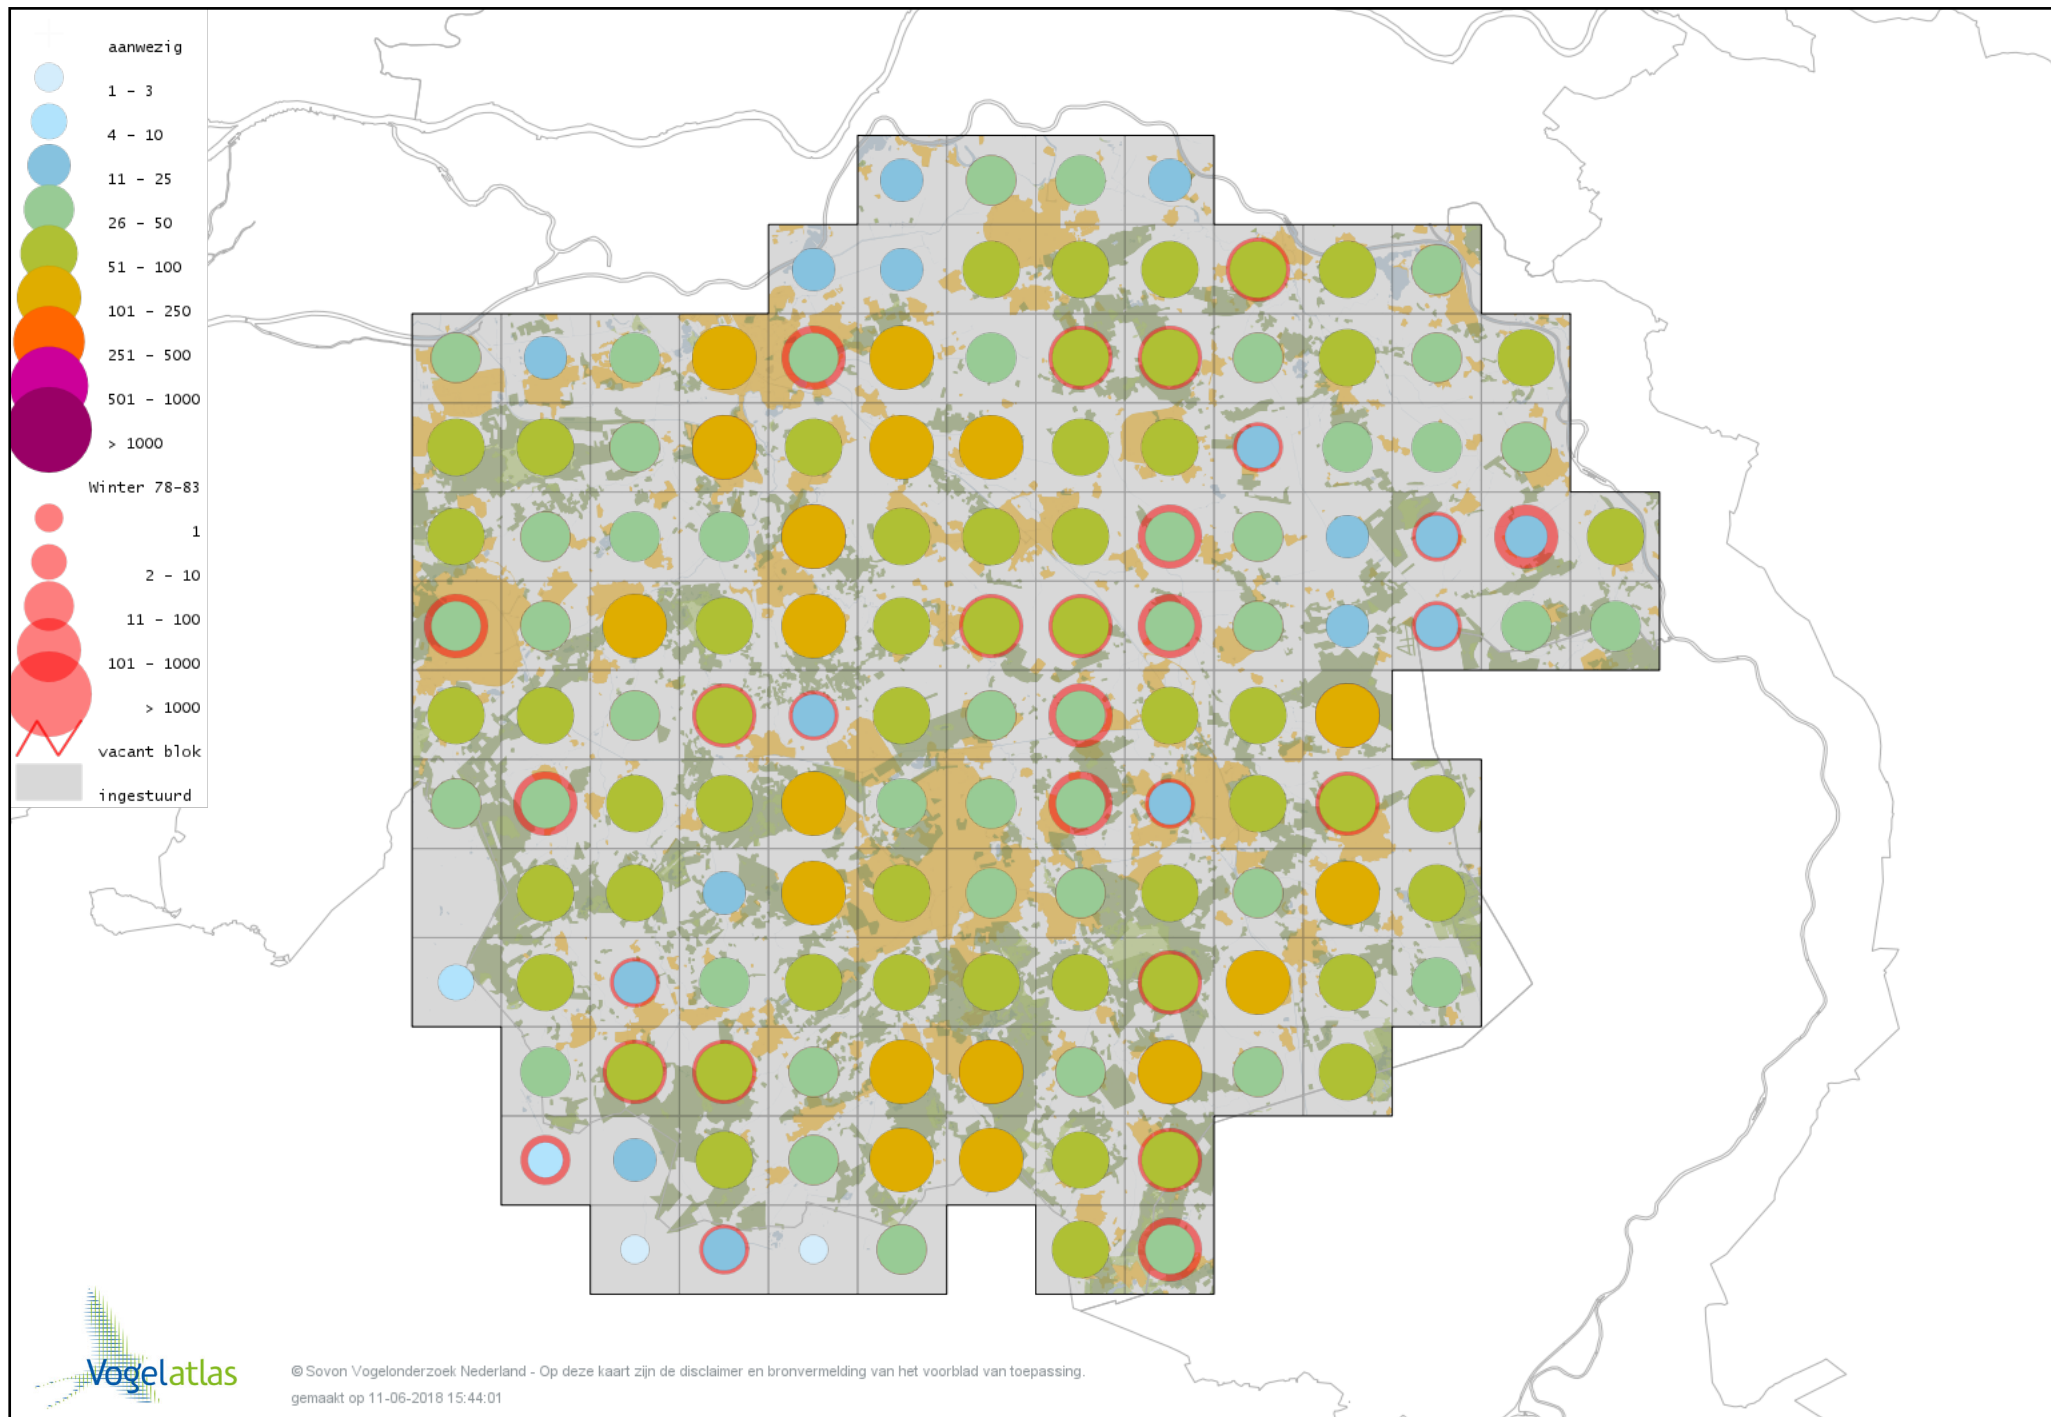

Voorlopige verspreidingskaart Matkop winter

Voorlopige verspreidingskaart Glanskop winter

Voorlopige verspreidingskaart Beardman winter

Voorlopige verspreidingskaart Kuifleeuwerik winter

Voorlopige verspreidingskaart Boomleeuwerik winter

Voorlopige verspreidingskaart Veldleeuwerik winter

Voorlopige verspreidingskaart Strandleeuwerik winter

Voorlopige verspreidingskaart Cetti's Zanger winter

Voorlopige verspreidingskaart Staartmees winter

Voorlopige verspreidingskaart Witkopstaartmees winter

Voorlopige verspreidingskaart Japanse Nachtegaal winter

Voorlopige verspreidingskaart Tjiftjaf winter

Voorlopige verspreidingskaart Zwartkop winter

Voorlopige verspreidingskaart Pestvogel winter