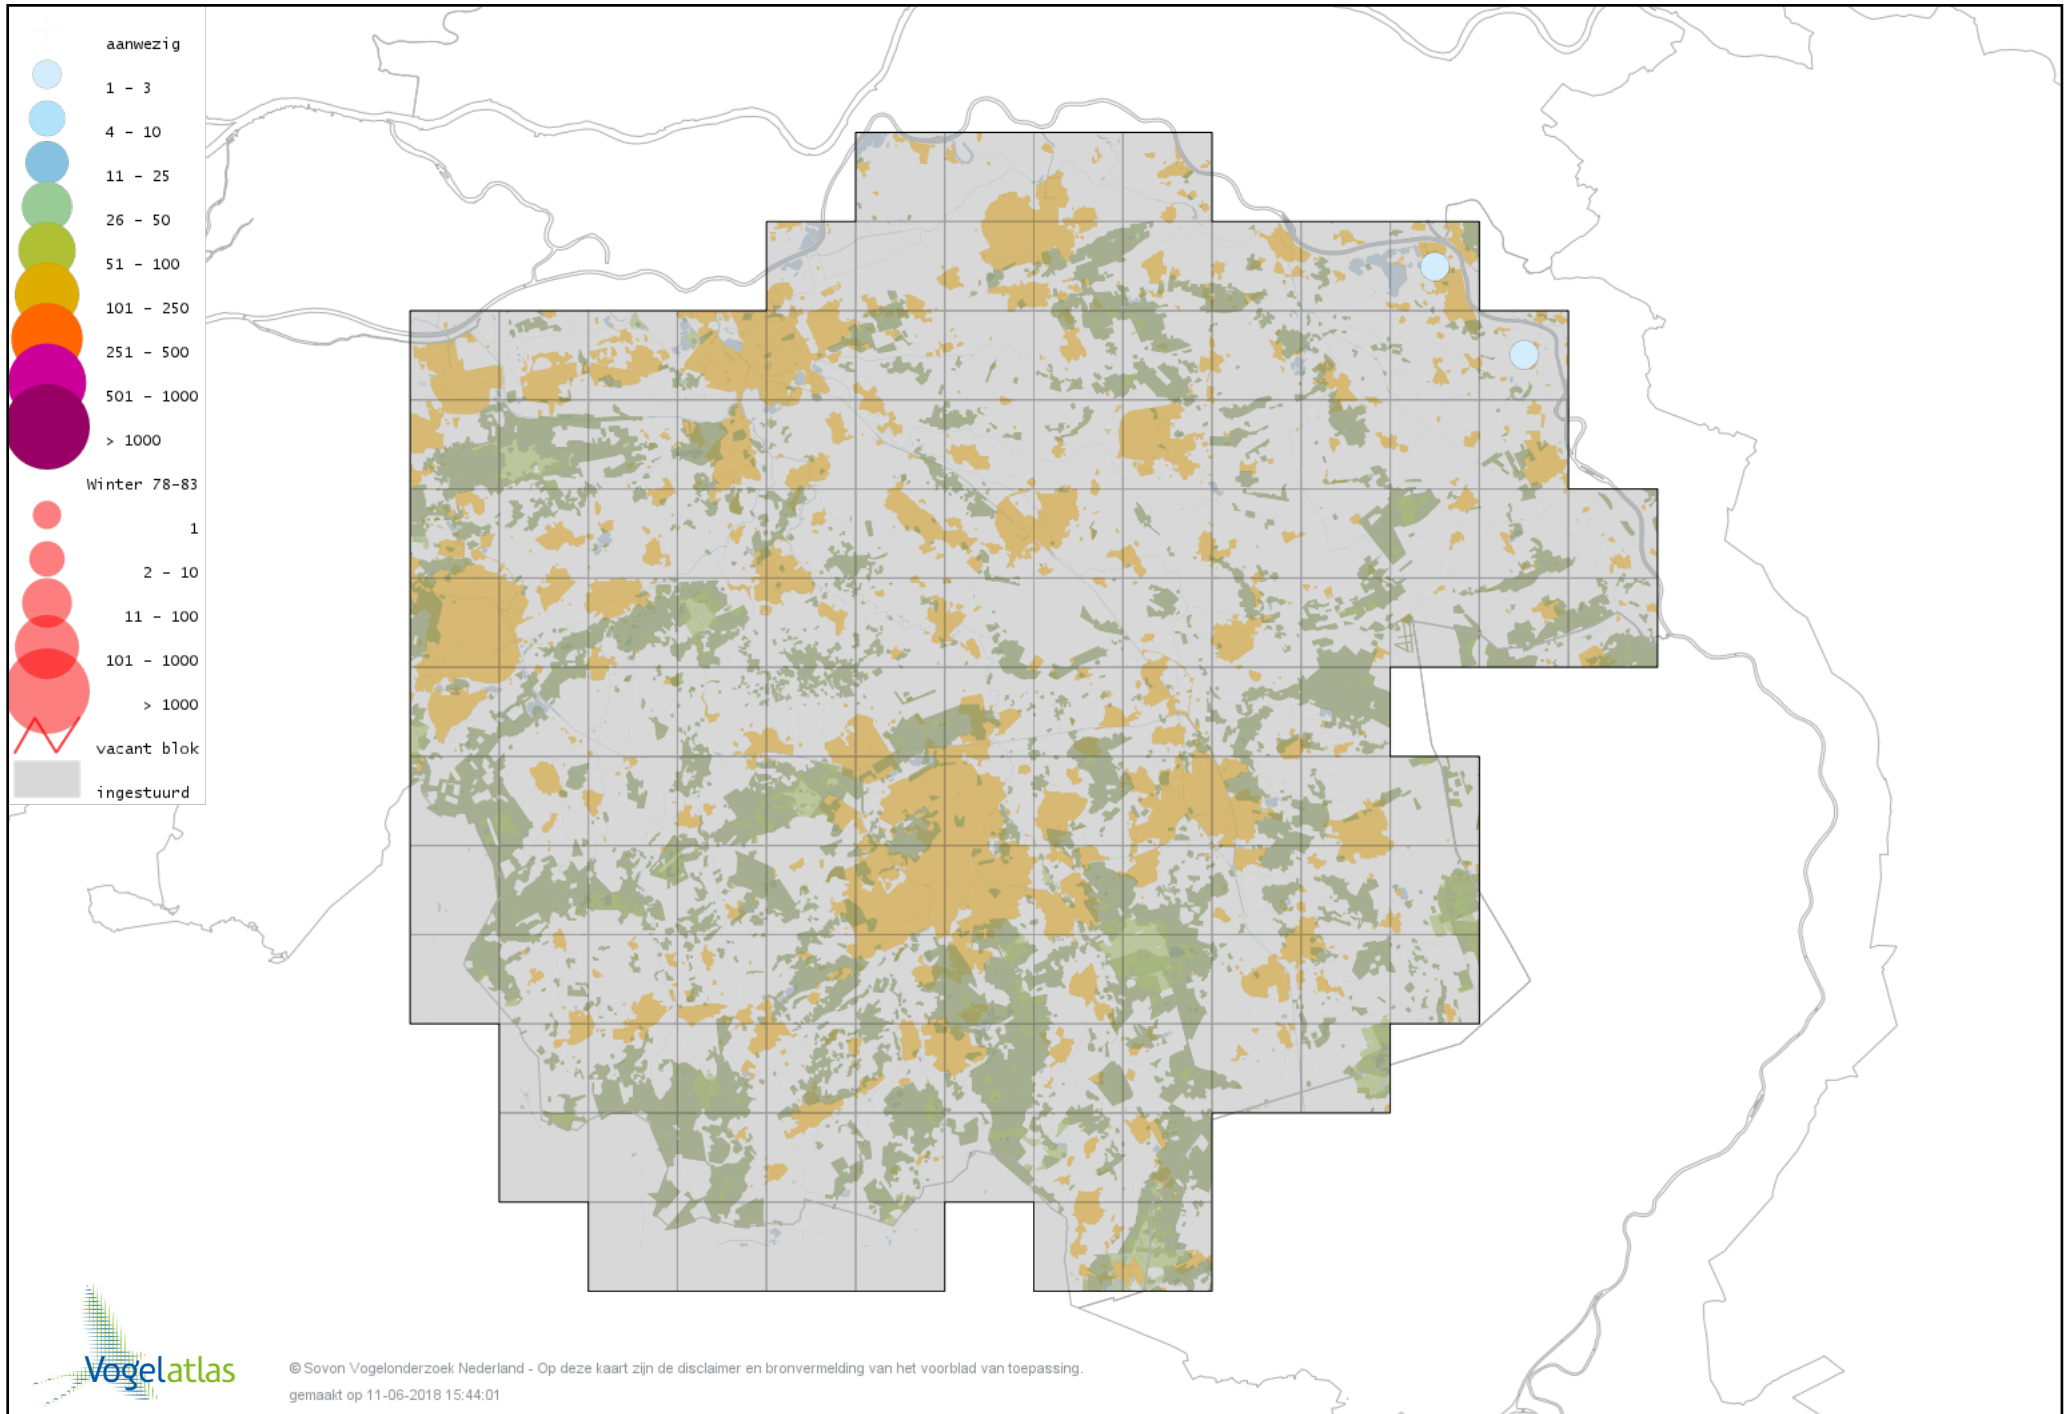

Voorlopige verspreidingskaart Brandgans x Kolgans winter