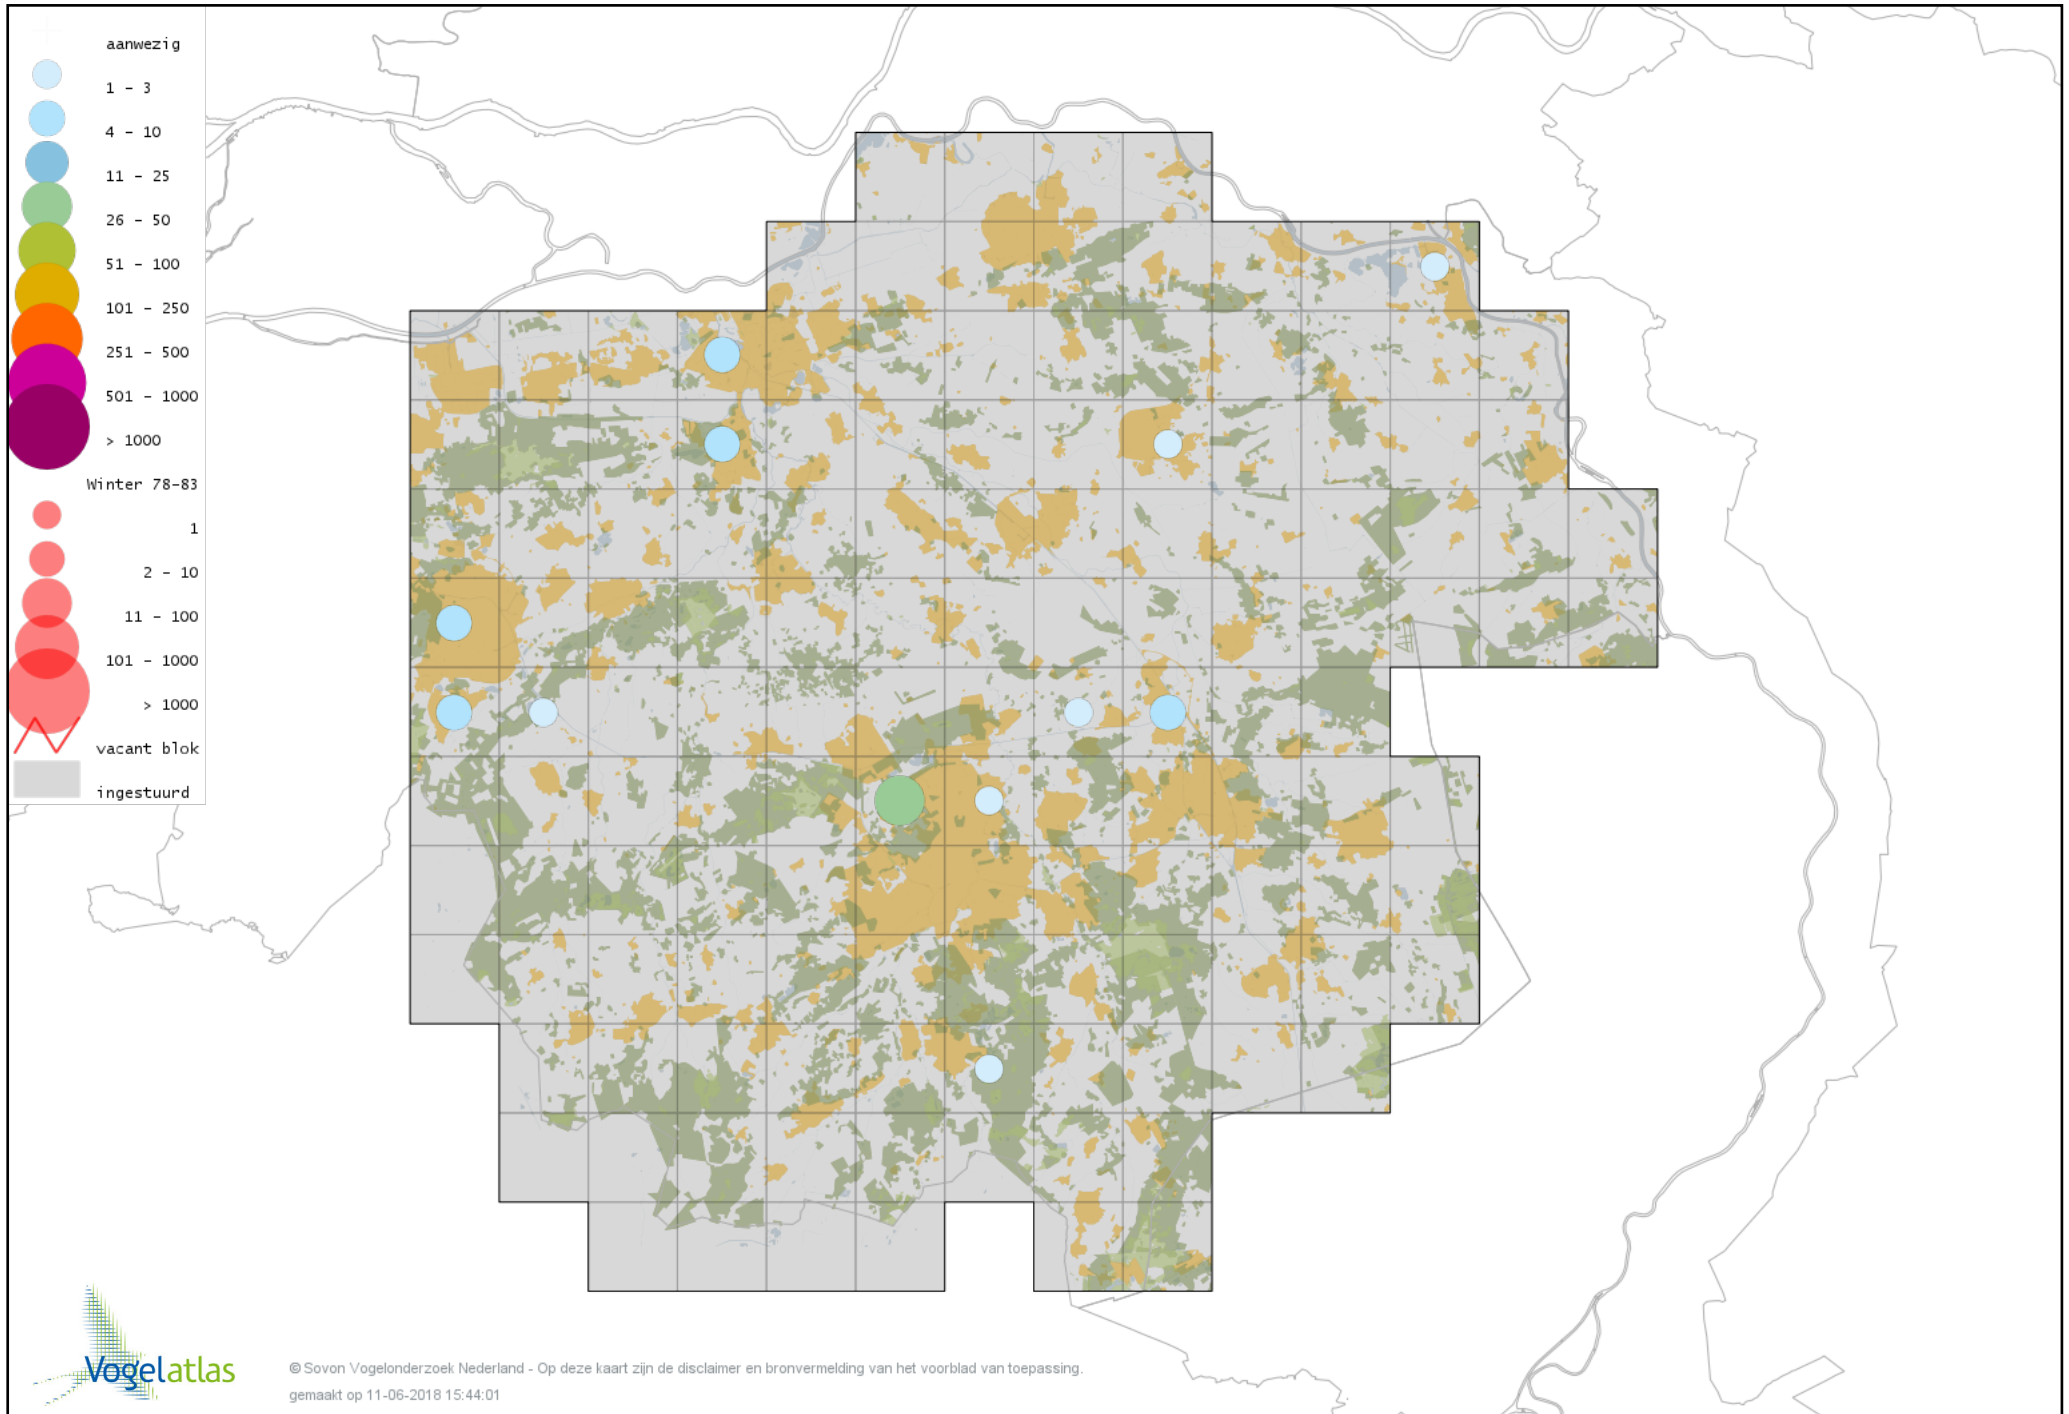

Voorlopige verspreidingskaart Zwarte Zwaan winter

Voorlopige verspreidingskaart Kleine Zwaan winter

Voorlopige verspreidingskaart Wilde Zwaan winter

Voorlopige verspreidingskaart Indische Gans winter

Voorlopige verspreidingskaart Indische Gans x Grauwe Gans winter

Voorlopige verspreidingskaart Sneeuwgans winter

Voorlopige verspreidingskaart Keizergans winter

Voorlopige verspreidingskaart Zwaangans winter

Voorlopige verspreidingskaart Knobbelgans (Chinese) winter

Voorlopige verspreidingskaart Taigarietgans winter

Voorlopige verspreidingskaart Toendrarietgans winter

Voorlopige verspreidingskaart Rietgans (Taiga of Toendra) winter

Voorlopige verspreidingskaart Kleine Rietgans winter

Voorlopige verspreidingskaart Grauwe Gans winter