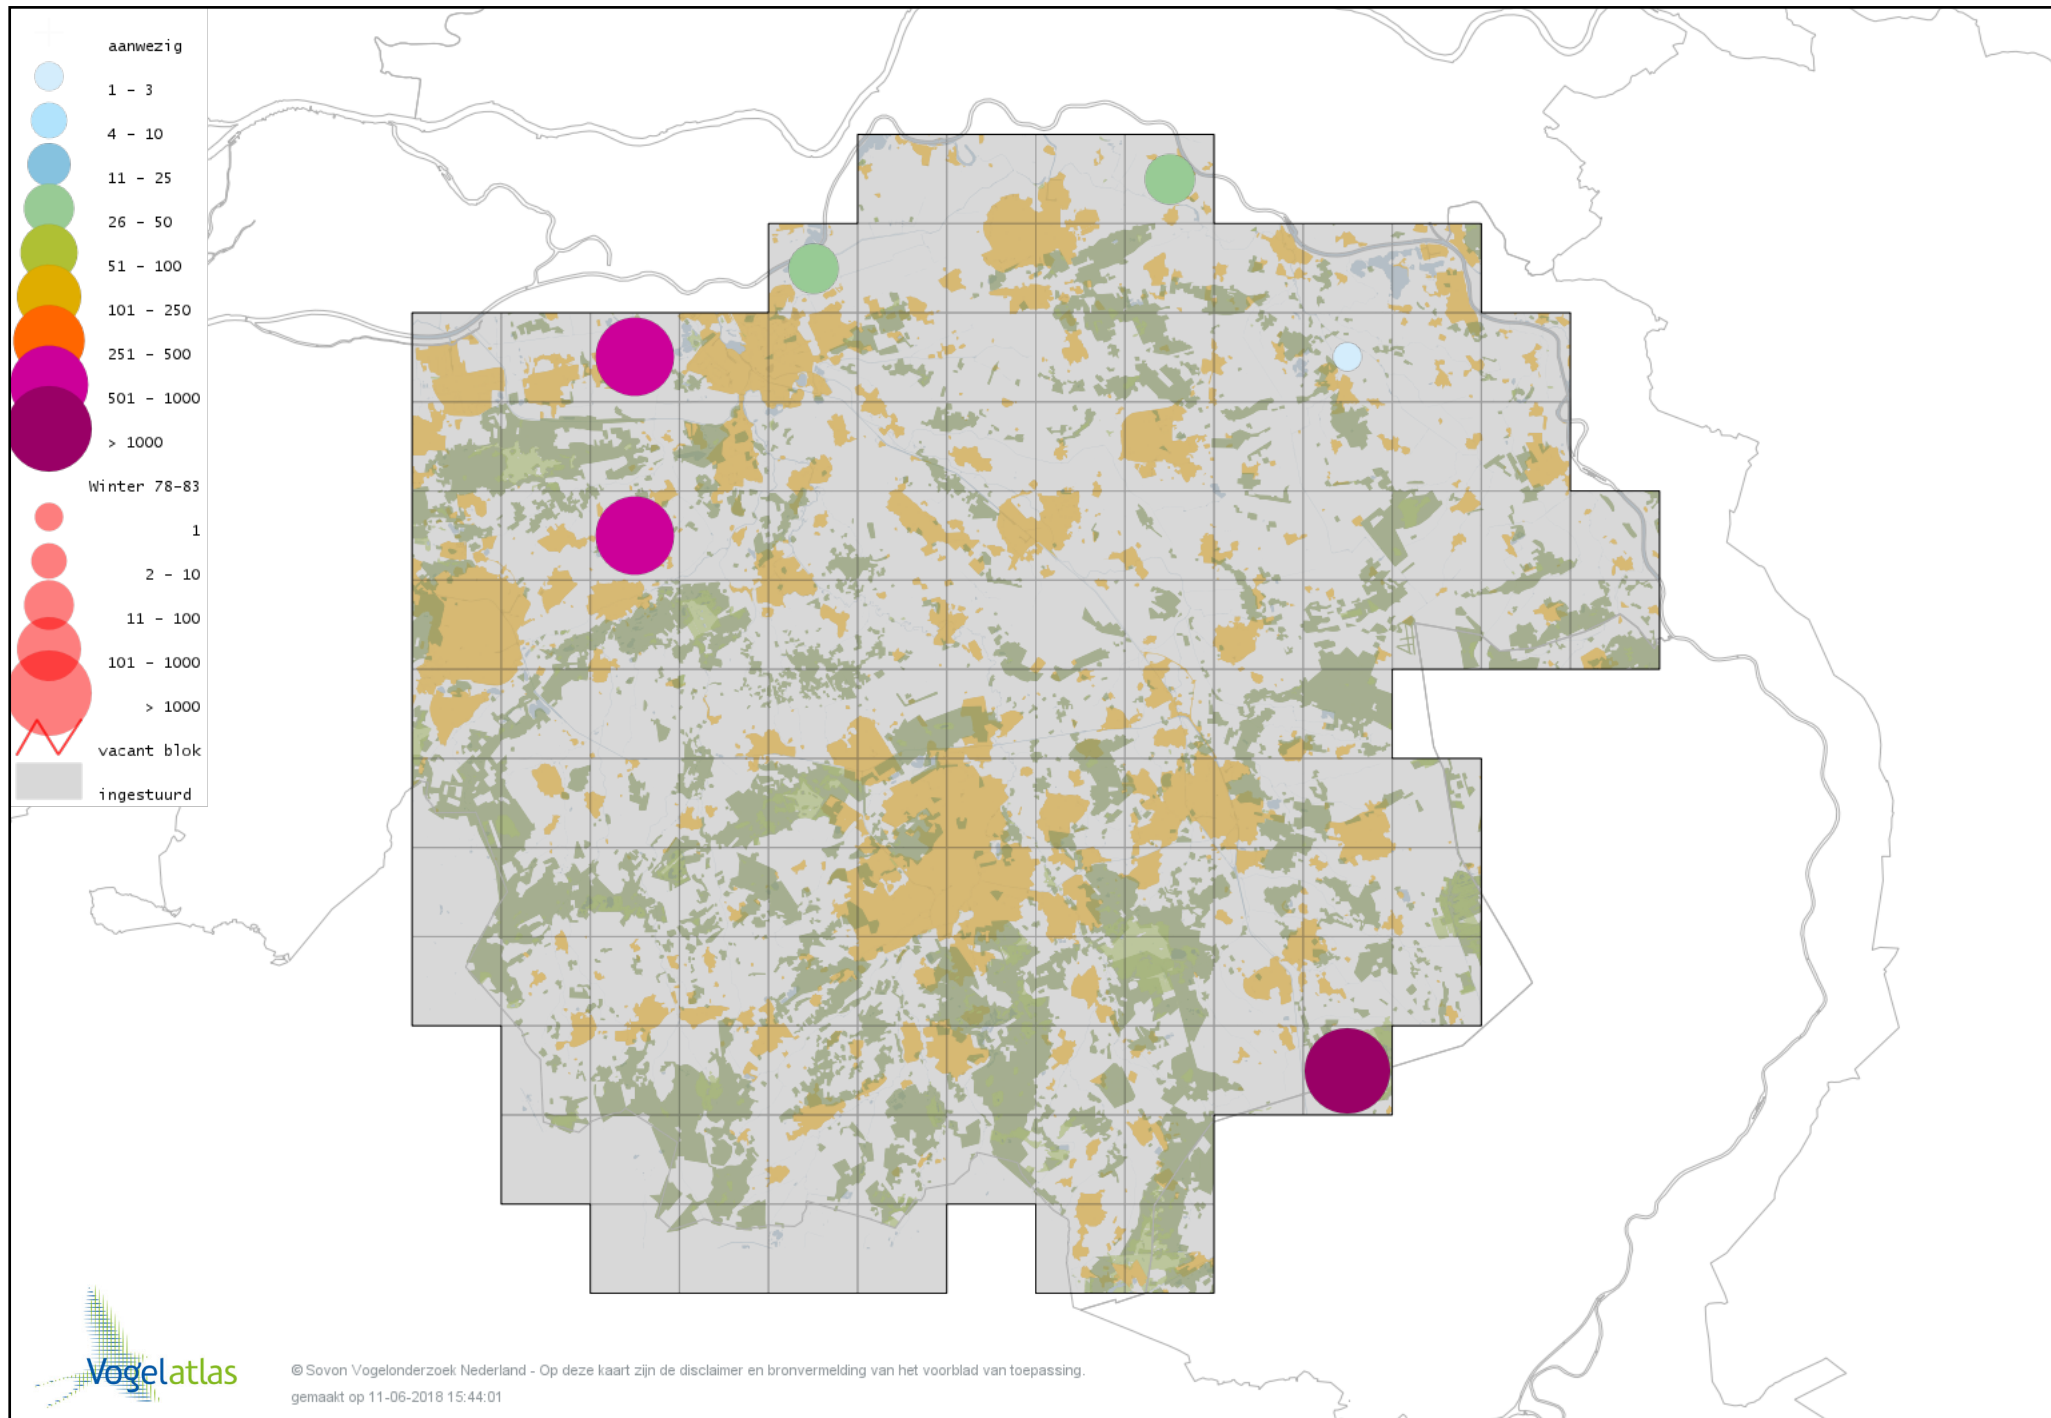

De kleurtint (blauw) is de beste referentie voor de tot nu toe waargenomen aantalsklasse.

De stipgrootte is relatief. Vergelijk daarvoor de atlasblok grootte van de legenda met die van het kaartbeeld.

Voorlopige verspreidingskaart Knobbelzwaan winter

Voorlopige verspreidingskaart Zwarte Zwaan winter

Voorlopige verspreidingskaart Kleine Zwaan winter

Voorlopige verspreidingskaart Wilde Zwaan winter

Voorlopige verspreidingskaart Indische Gans winter

Voorlopige verspreidingskaart Indische Gans x Grauwe Gans winter

Voorlopige verspreidingskaart Sneeuwgans winter

Voorlopige verspreidingskaart Keizergans winter

Voorlopige verspreidingskaart Zwaangans winter

Voorlopige verspreidingskaart Knobbelgans (Chinese) winter

Voorlopige verspreidingskaart Taigarietgans winter

Voorlopige verspreidingskaart Toendrarietgans winter

Voorlopige verspreidingskaart Rietgans (Taiga of Toendra) winter

Voorlopige verspreidingskaart Kleine Rietgans winter

Voorlopige verspreidingskaart Grauwe Gans winter