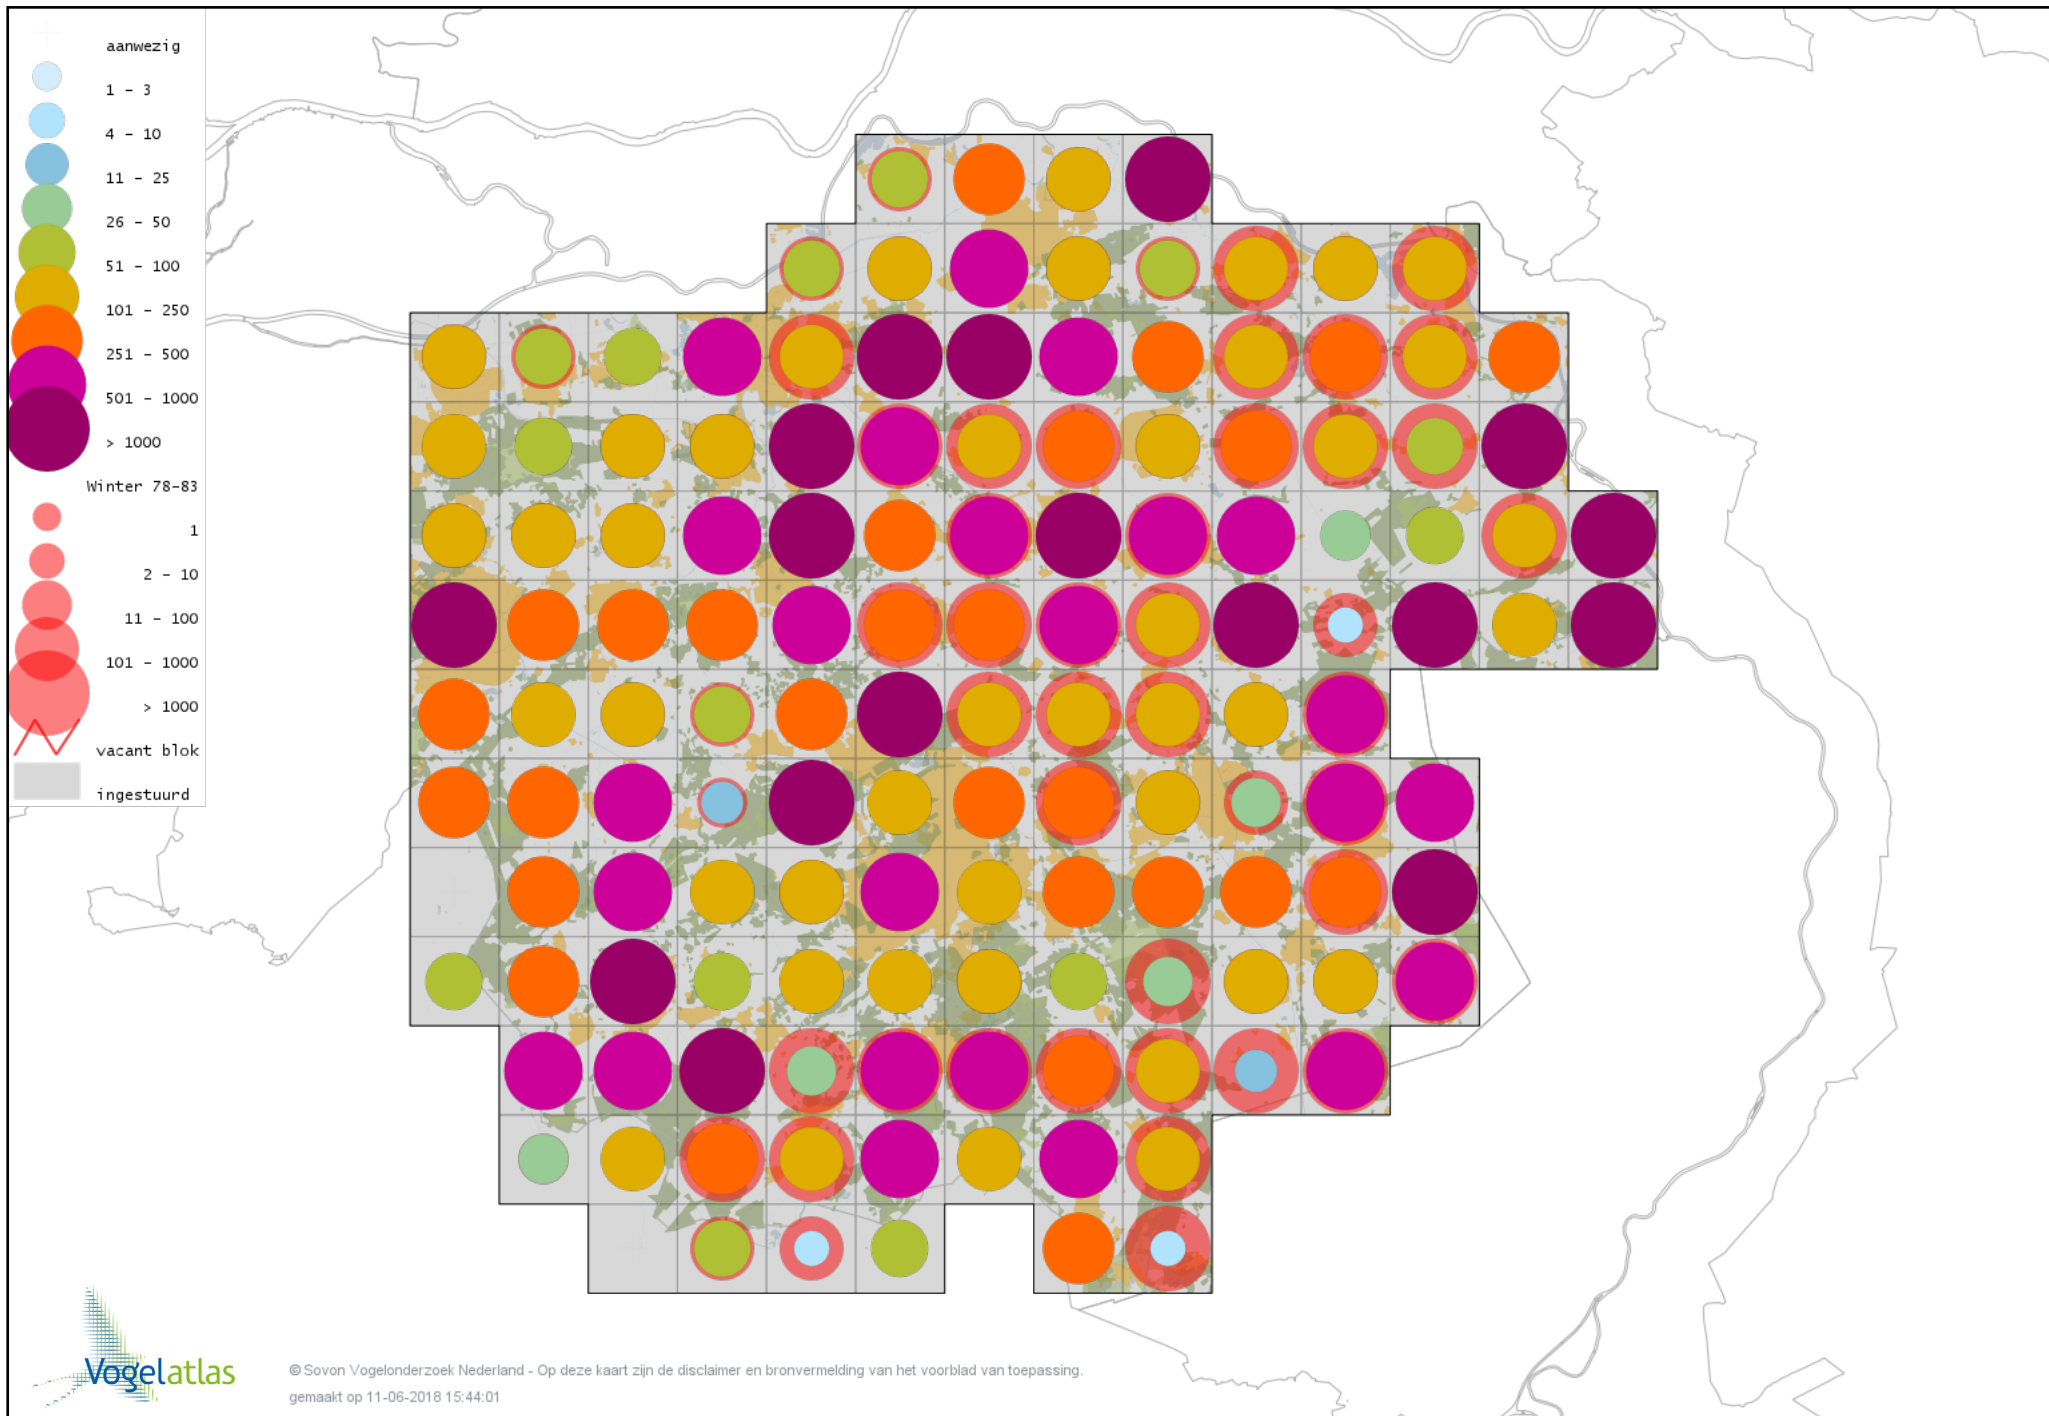

Voorlopige verspreidingskaart Stormmeeuw winter

Voorlopige verspreidingskaart Kleine Mantelmeeuw winter

Voorlopige verspreidingskaart Baltische Mantelmeeuw winter

Voorlopige verspreidingskaart Zilvermeeuw winter

Voorlopige verspreidingskaart Geelpootmeeuw winter

Voorlopige verspreidingskaart Pontische Meeuw winter

Voorlopige verspreidingskaart Grote Mantelmeeuw winter

Voorlopige verspreidingskaart Stadsduif winter

Voorlopige verspreidingskaart Holenduif winter

Voorlopige verspreidingskaart Houtduif winter

Voorlopige verspreidingskaart Turkse Tortel winter

Voorlopige verspreidingskaart Palmtortel winter

Voorlopige verspreidingskaart Valkparkiet winter