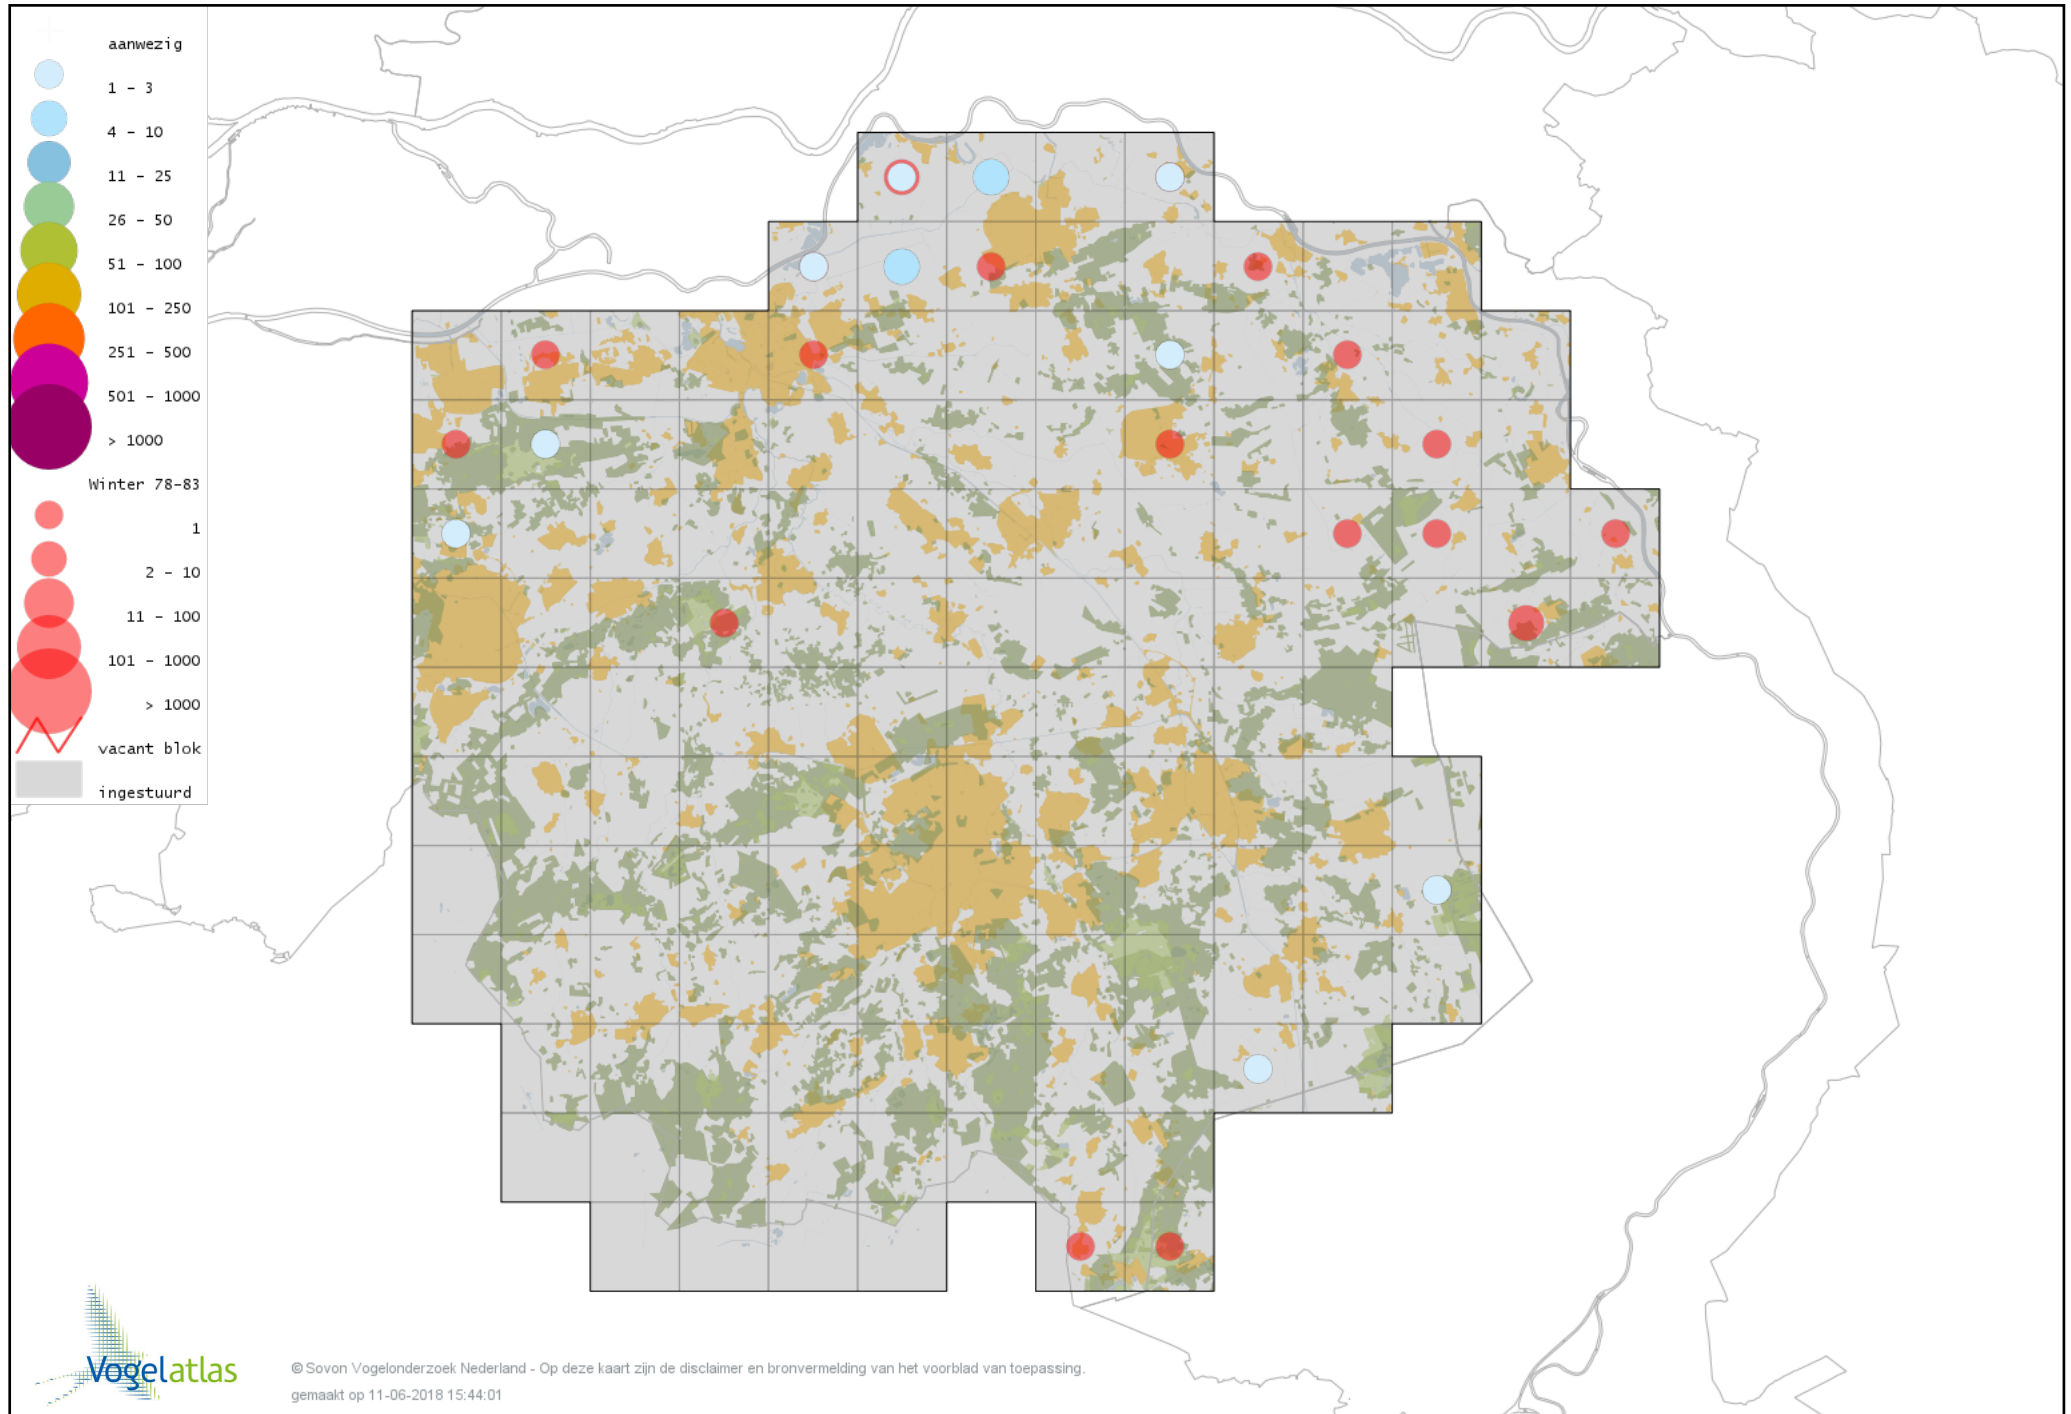

Voorlopige verspreidingskaart Holenduif winter

Voorlopige verspreidingskaart Houtduif winter

Voorlopige verspreidingskaart Turkse Tortel winter

Voorlopige verspreidingskaart Palmtortel winter

Voorlopige verspreidingskaart Valkparkiet winter

Voorlopige verspreidingskaart Halsbandparkiet winter

Voorlopige verspreidingskaart Kerkuil winter

Voorlopige verspreidingskaart Steenuil winter

Voorlopige verspreidingskaart Bosuil winter

Voorlopige verspreidingskaart Ransuil winter

Voorlopige verspreidingskaart Velduil winter

Voorlopige verspreidingskaart IJsvogel winter

Voorlopige verspreidingskaart Hop winter

Voorlopige verspreidingskaart Groene Specht winter

Voorlopige verspreidingskaart Zwarte Specht winter