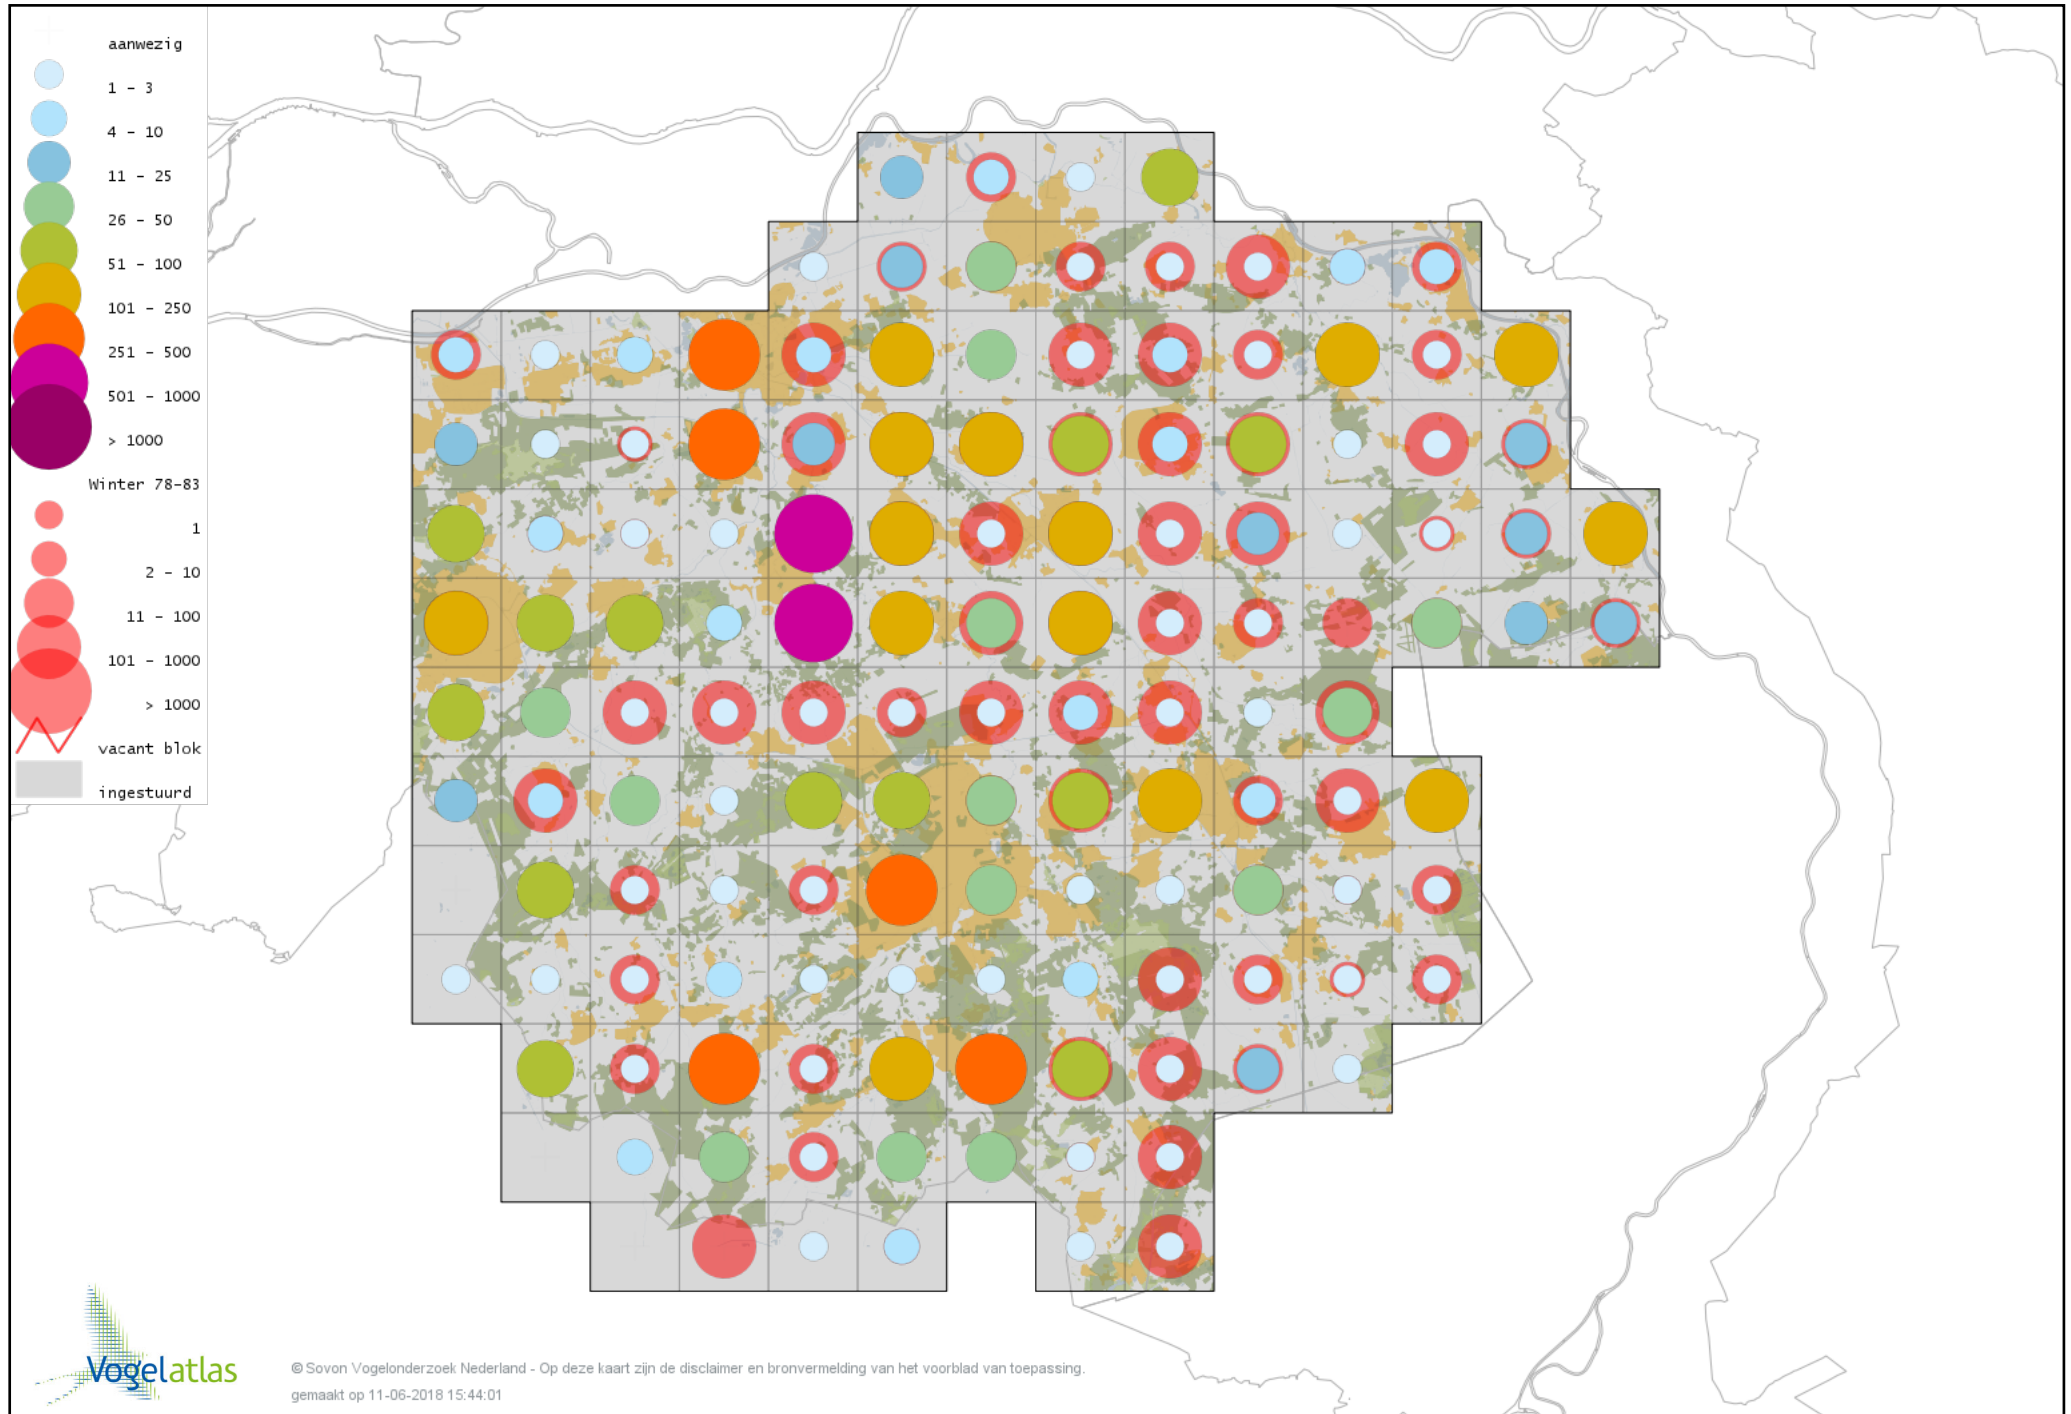

Voorlopige verspreidingskaart Heggenmus winter