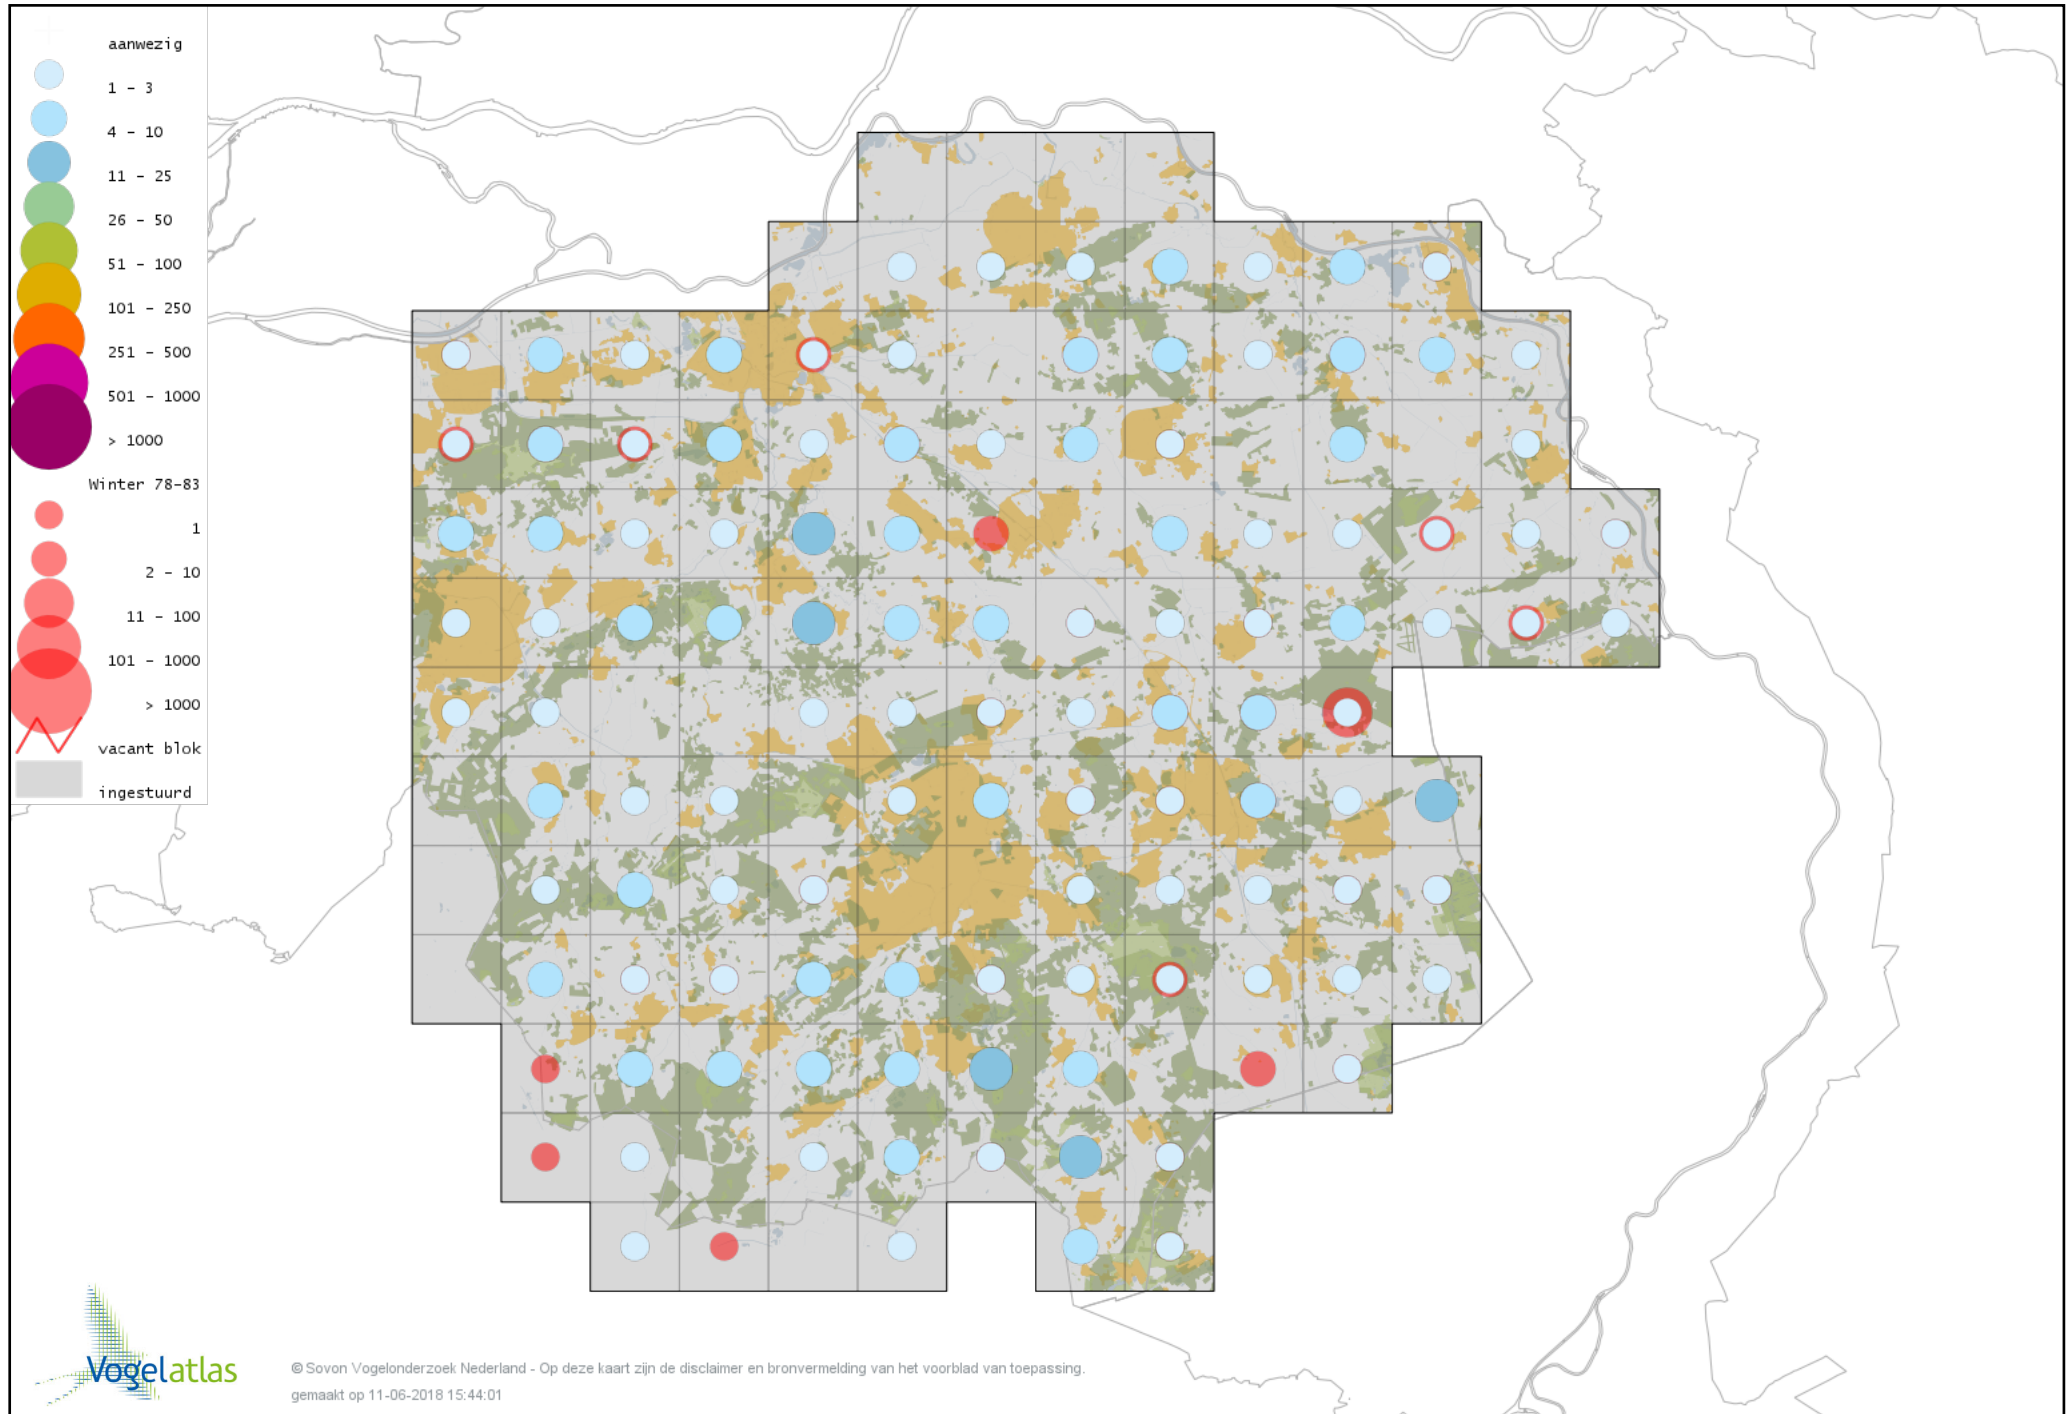

Voorlopige verspreidingskaart Kleine Bonte Specht winter