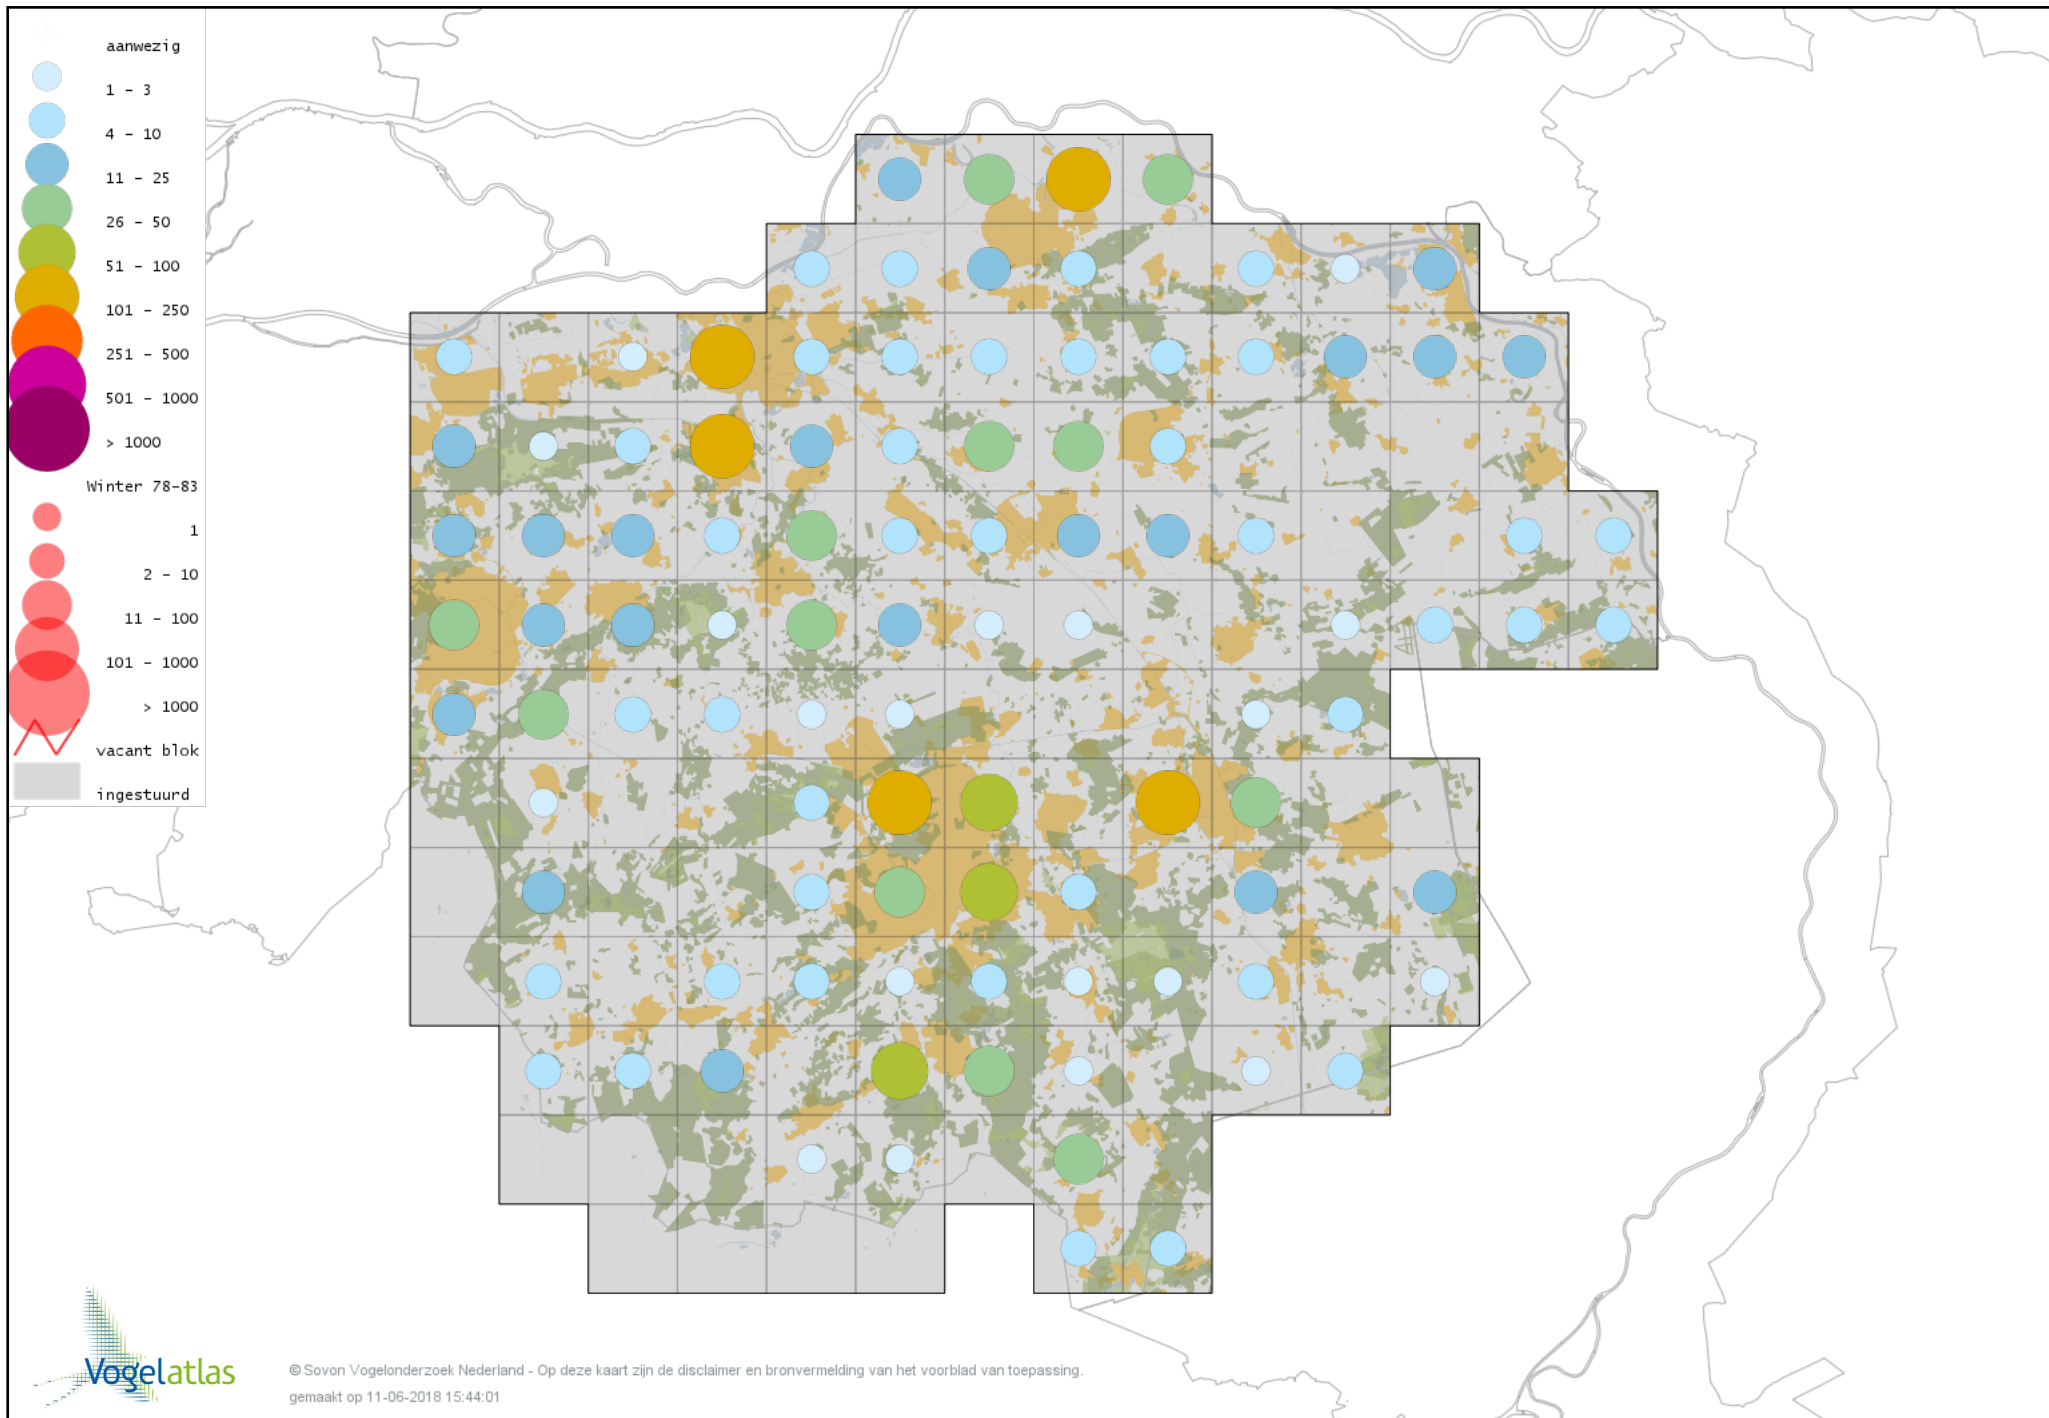

Voorlopige verspreidingskaart Eider winter

Voorlopige verspreidingskaart Zwarte Zee-eend winter

Voorlopige verspreidingskaart Grote Zee-eend winter

Voorlopige verspreidingskaart Nonnetje winter

Voorlopige verspreidingskaart Brilduiker winter

Voorlopige verspreidingskaart Kokardezaagbek winter

Voorlopige verspreidingskaart Grote Zaagbek winter

Voorlopige verspreidingskaart Ringtaling winter

Voorlopige verspreidingskaart Krakeend winter

Voorlopige verspreidingskaart Smient winter

Voorlopige verspreidingskaart Kaneeltaling winter

Voorlopige verspreidingskaart Slobeend winter

Voorlopige verspreidingskaart Wilde Eend winter

Voorlopige verspreidingskaart Soepeend winter

Voorlopige verspreidingskaart Pijlstaart winter

Voorlopige verspreidingskaart Wintertaling winter

Voorlopige verspreidingskaart Marmereend winter

Voorlopige verspreidingskaart Patrijs winter

Voorlopige verspreidingskaart Helmpareelhoen winter

Voorlopige verspreidingskaart Kip winter