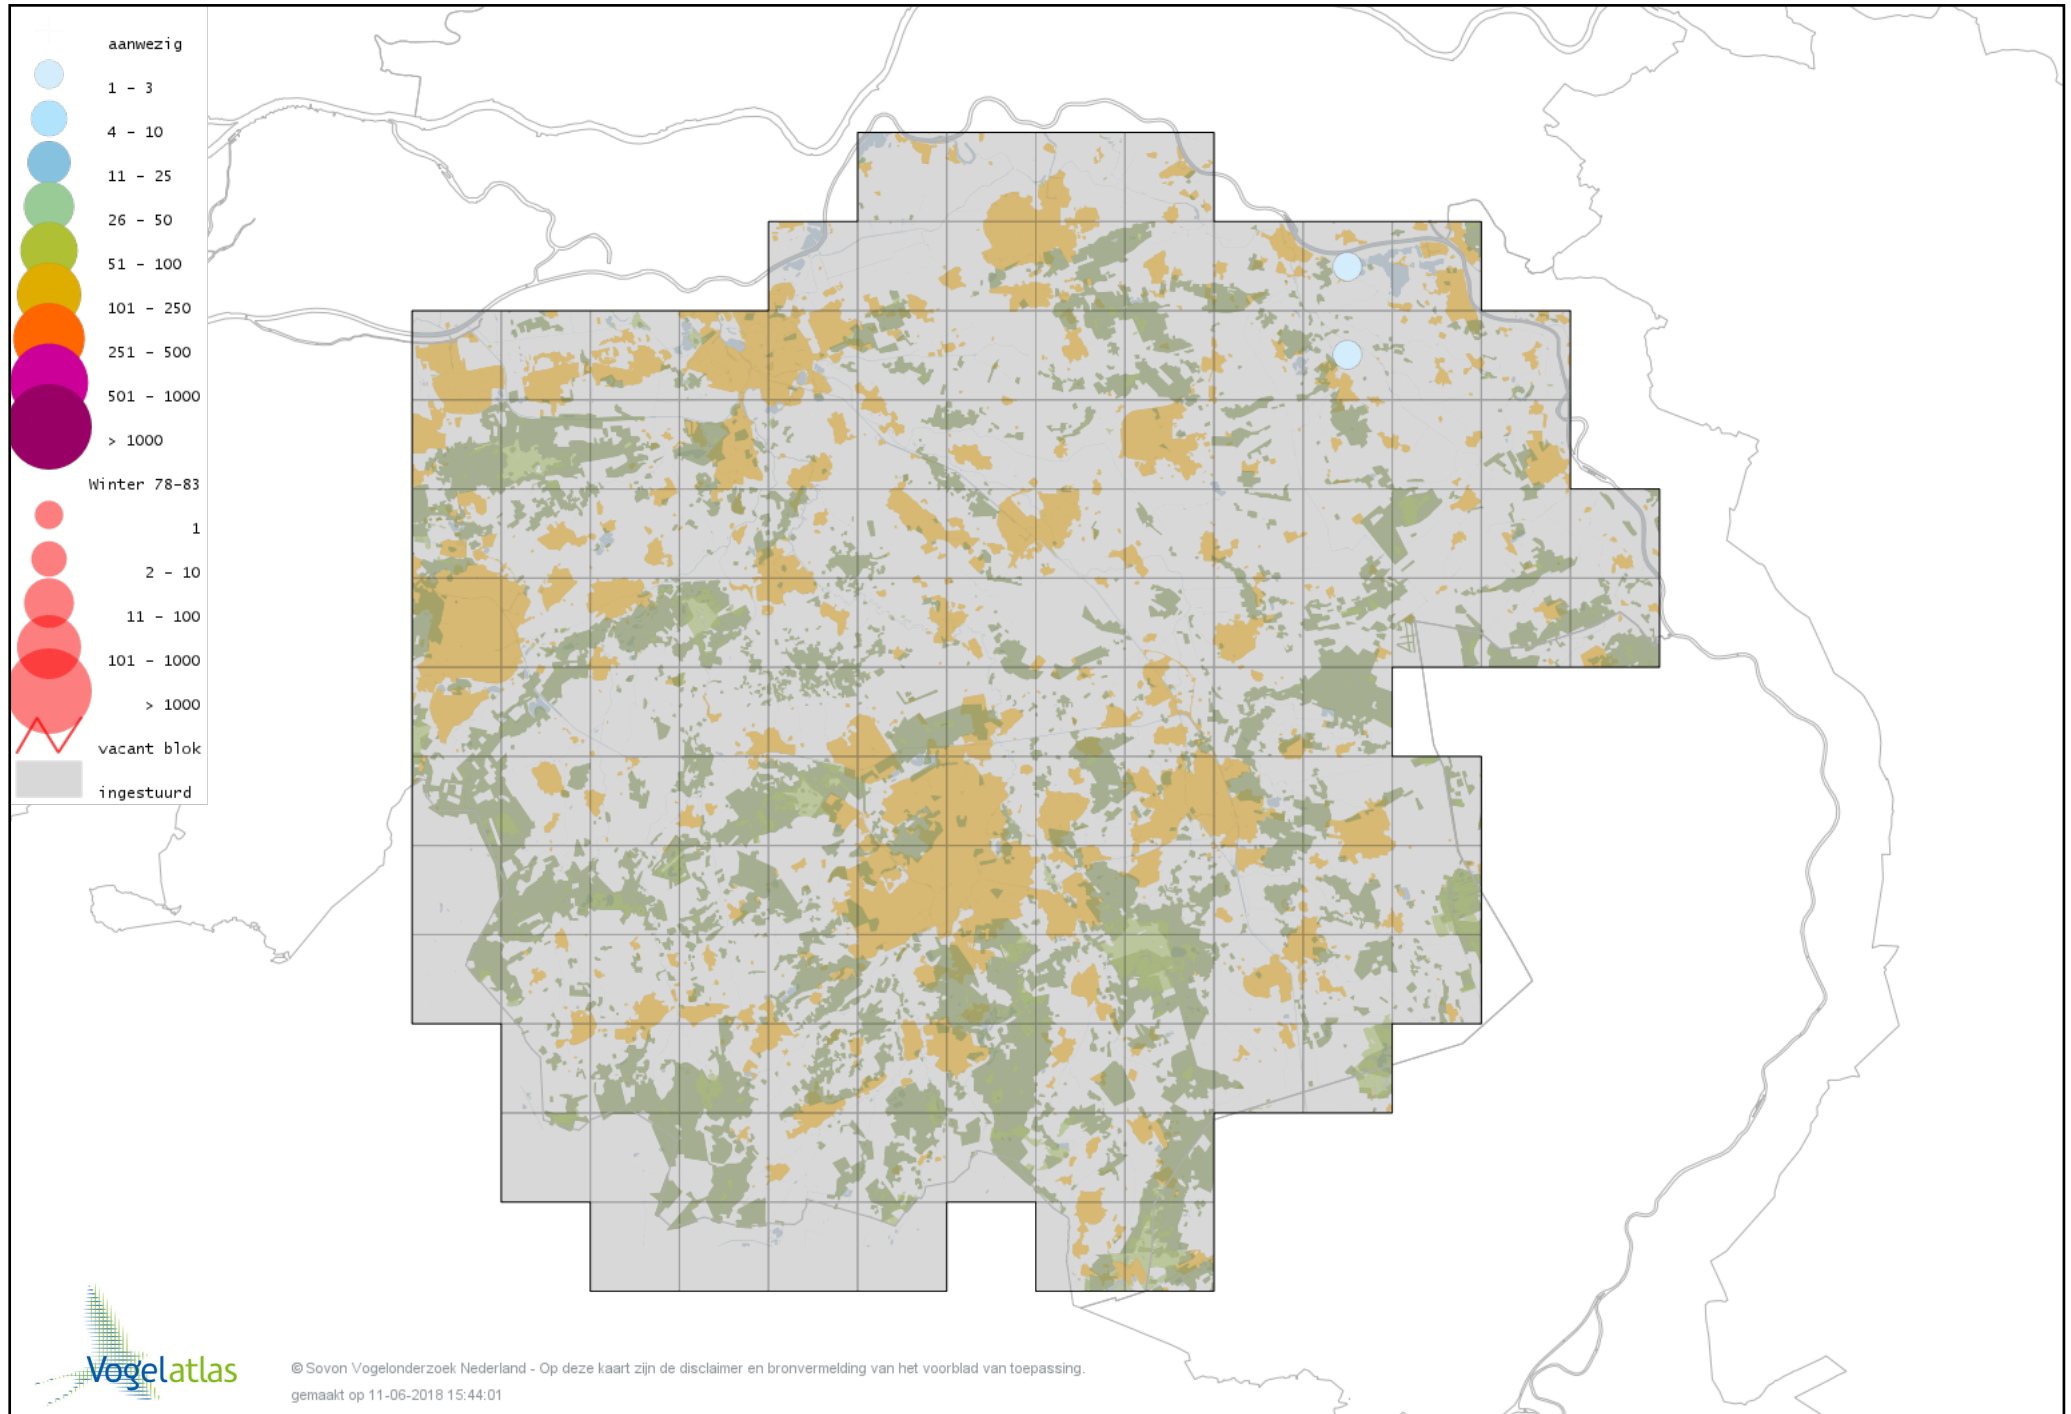

Voorlopige verspreidingskaart Zwarte Ibis winter