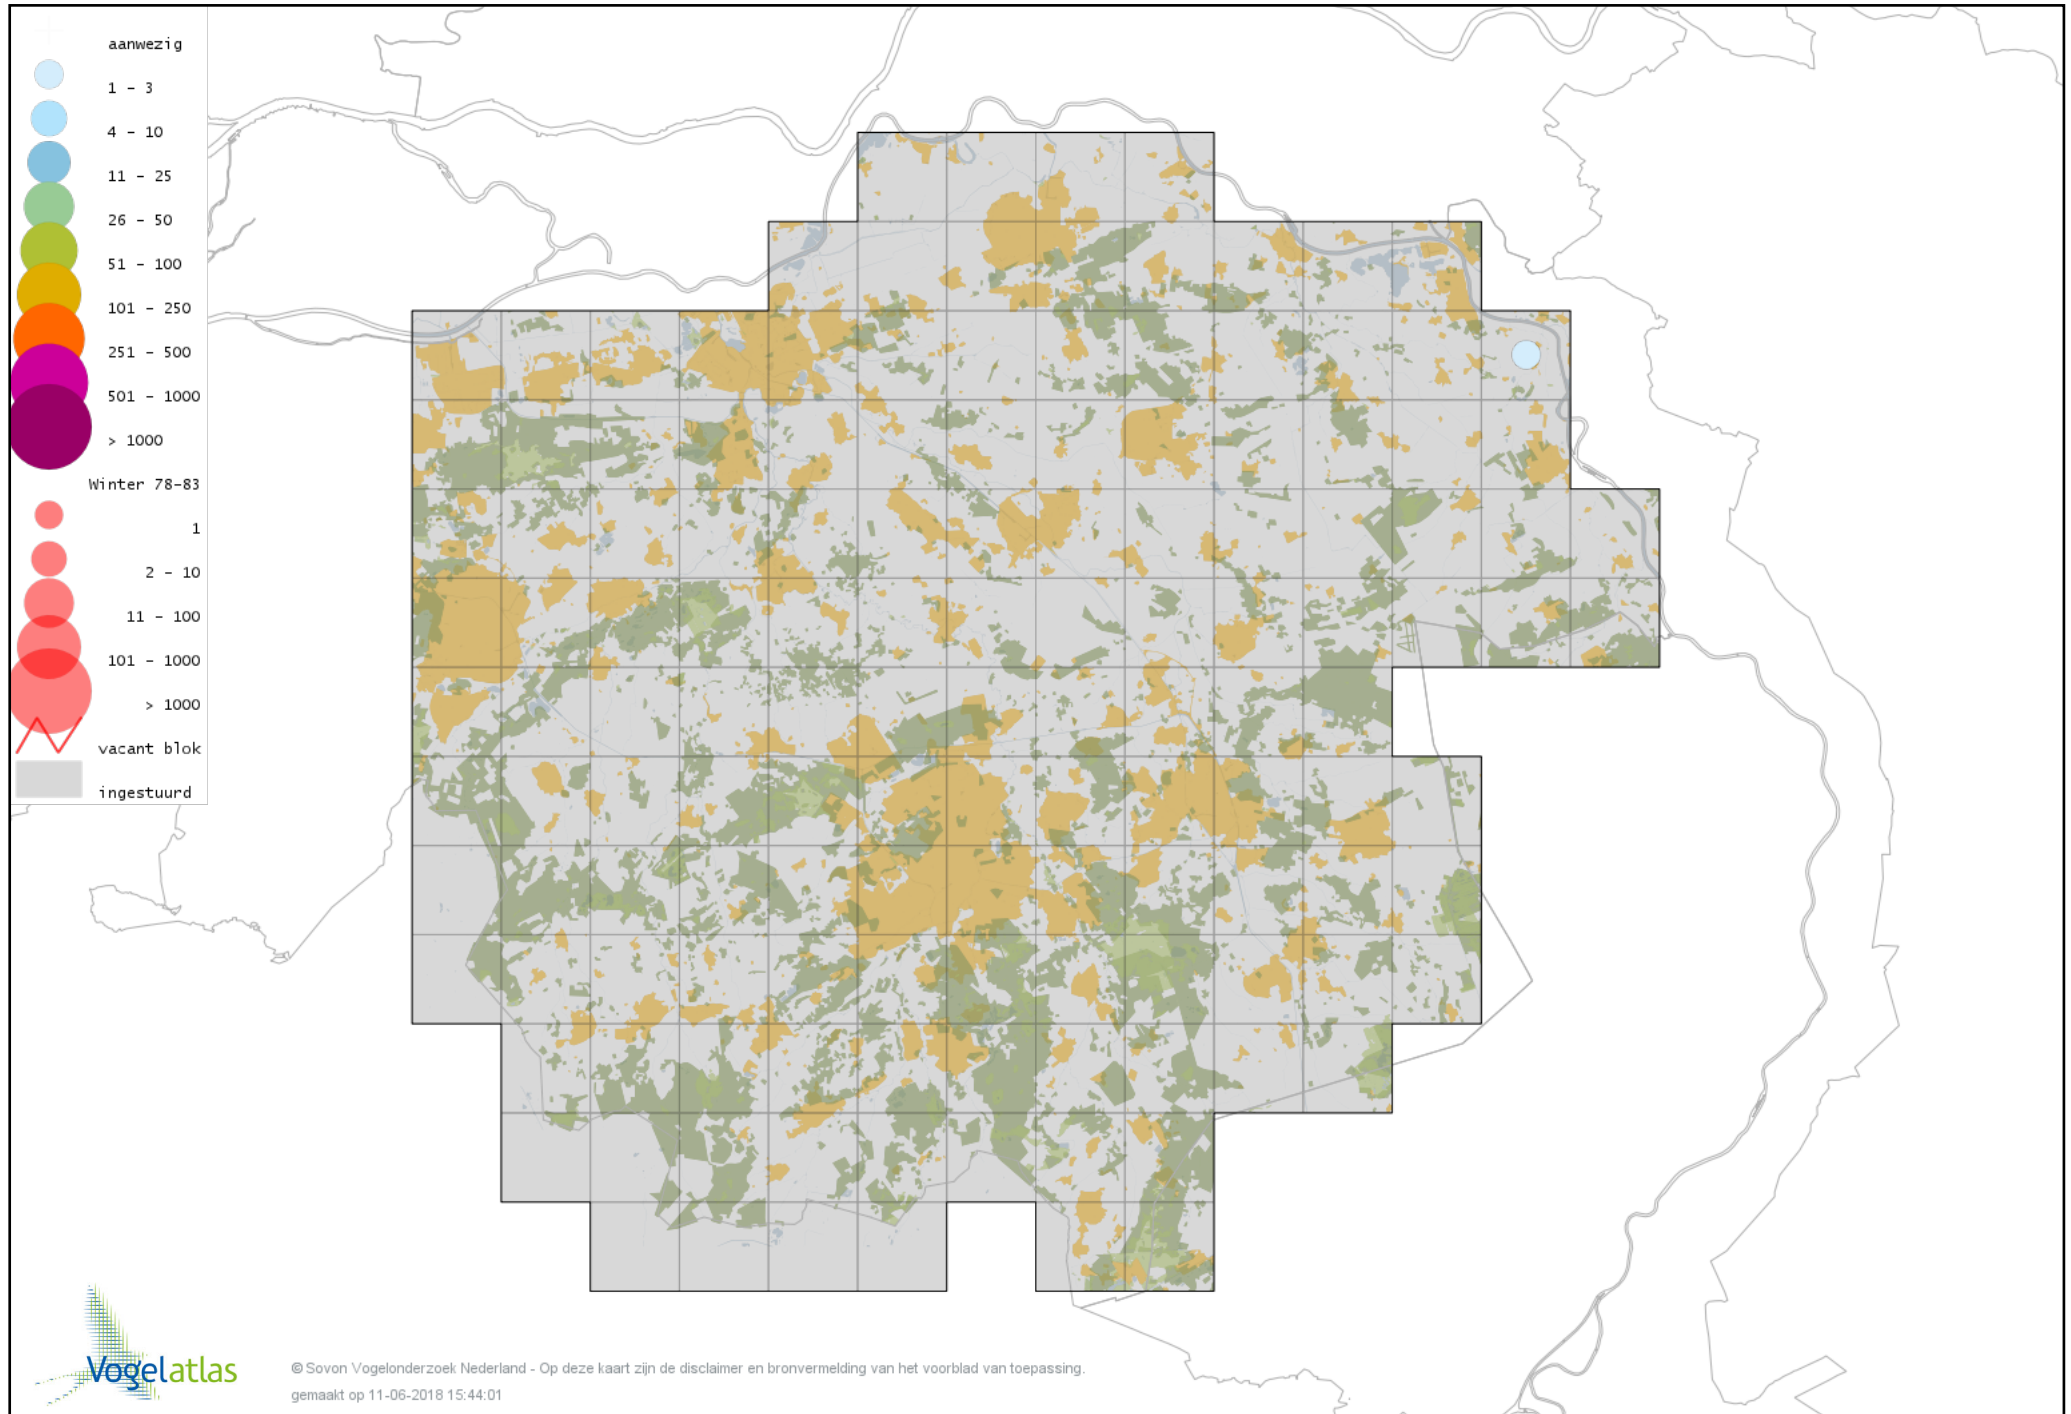

Voorlopige verspreidingskaart Roze Pelikaan winter

Voorlopige verspreidingskaart Roerdomp winter

Voorlopige verspreidingskaart Kwak winter

Voorlopige verspreidingskaart Kleine Zilverreiger winter

Voorlopige verspreidingskaart Grote Zilverreiger winter

Voorlopige verspreidingskaart Blauwe Reiger winter

Voorlopige verspreidingskaart Ooievaar winter

Voorlopige verspreidingskaart Zwarte Ibis winter

Voorlopige verspreidingskaart Lepelaar winter

Voorlopige verspreidingskaart Chileense Flamingo winter

Voorlopige verspreidingskaart Dodaars winter

Voorlopige verspreidingskaart Fuut winter

Voorlopige verspreidingskaart Roodhalsfuut winter

Voorlopige verspreidingskaart Kuifduiker winter

Voorlopige verspreidingskaart Geoorde Fuut winter