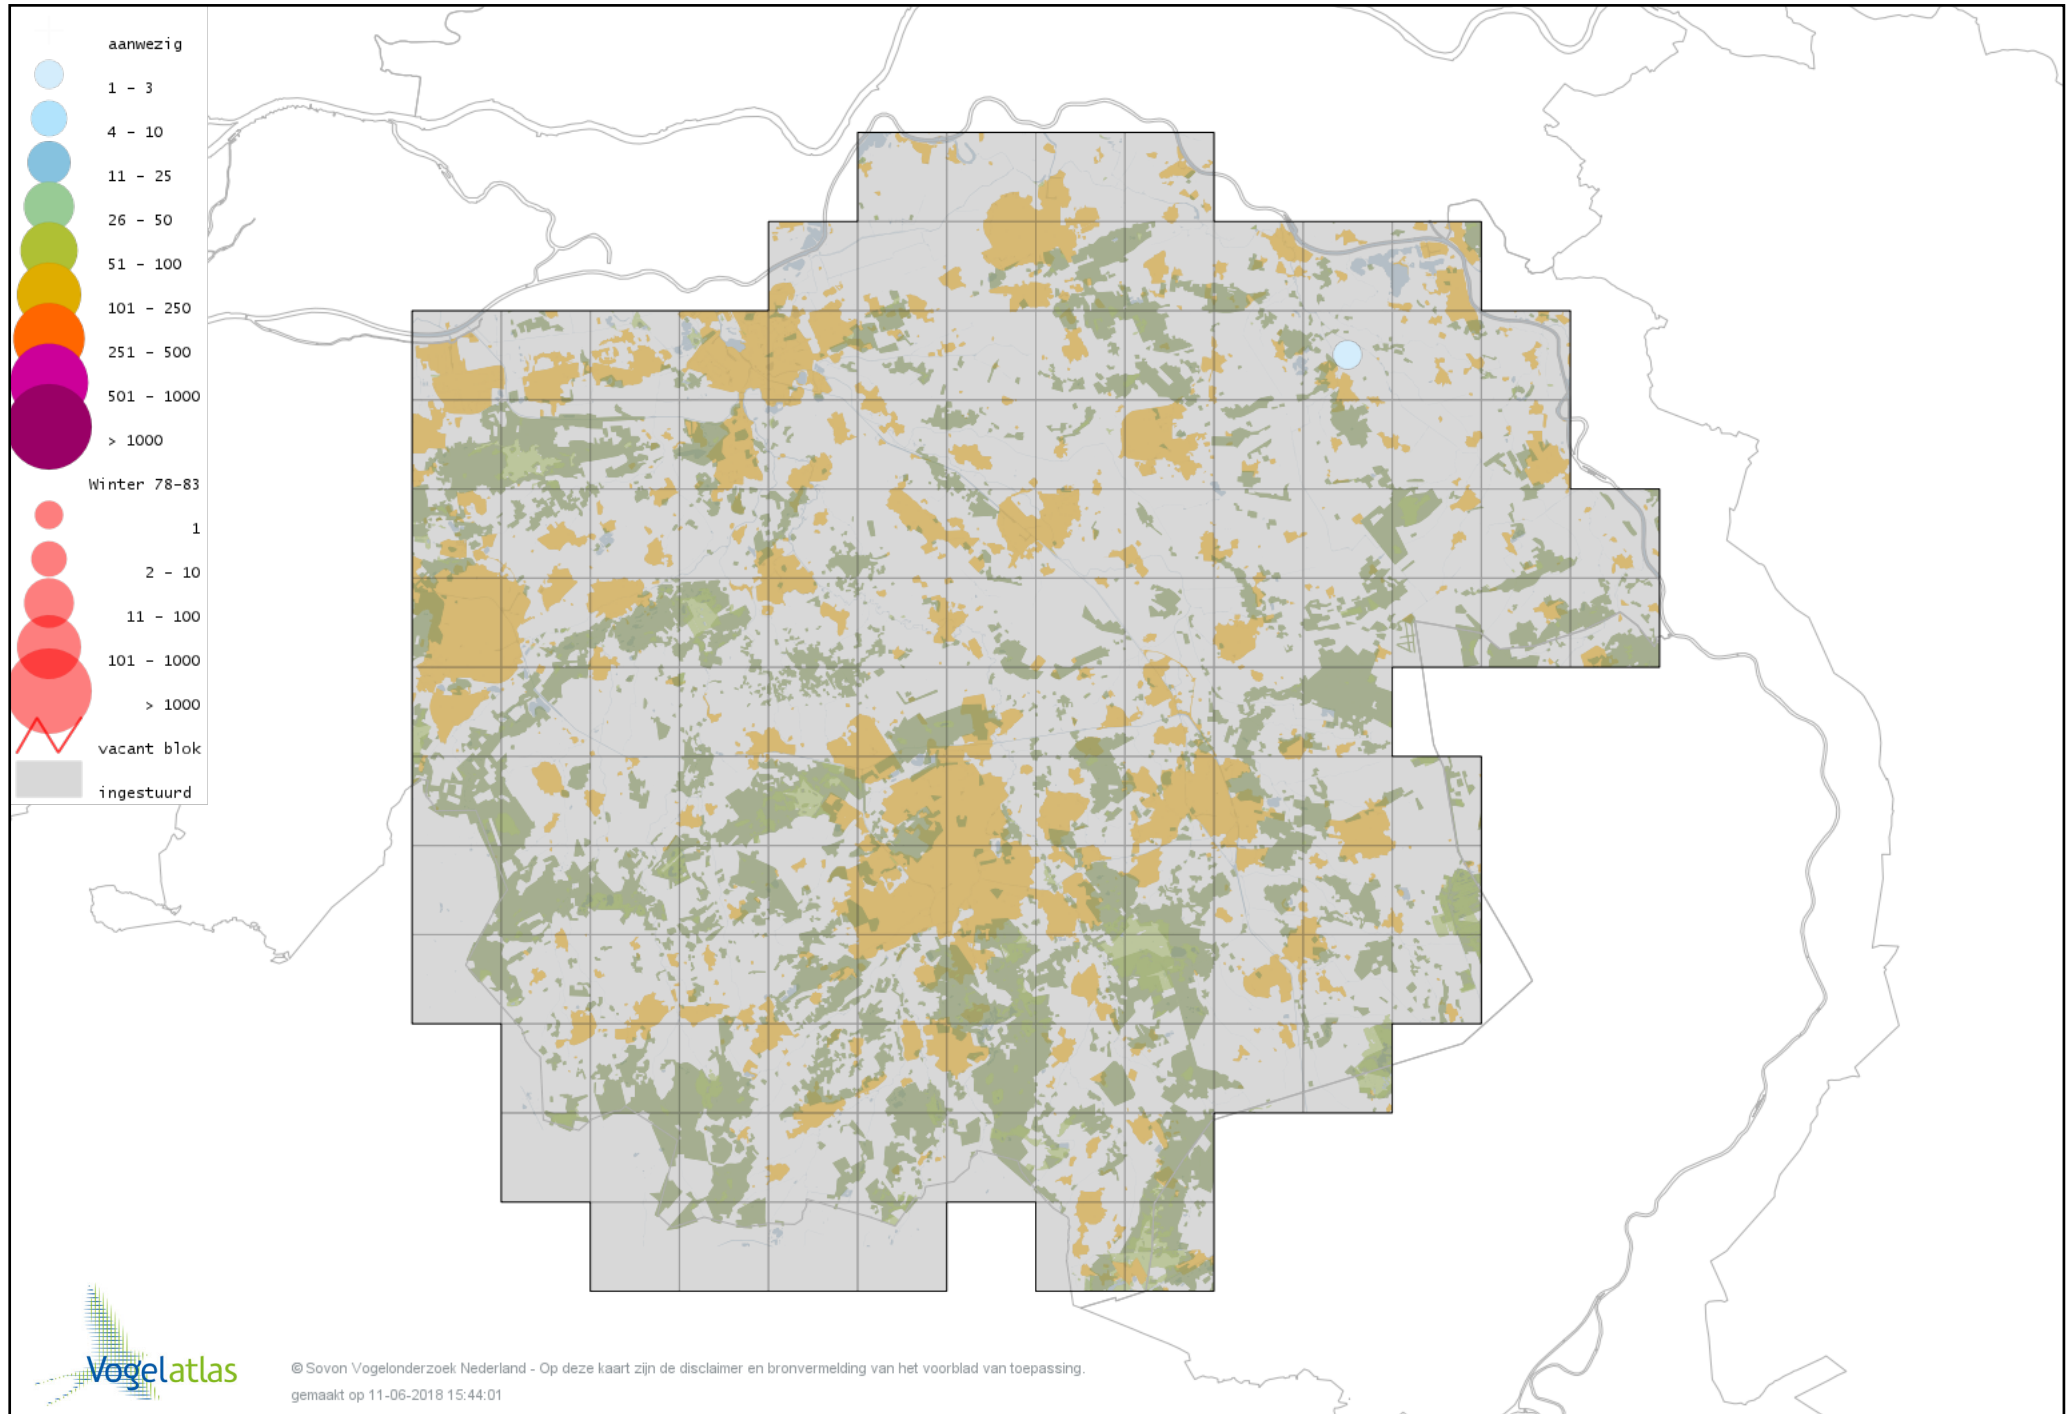

Voorlopige verspreidingskaart Gele Kwikstaart winter