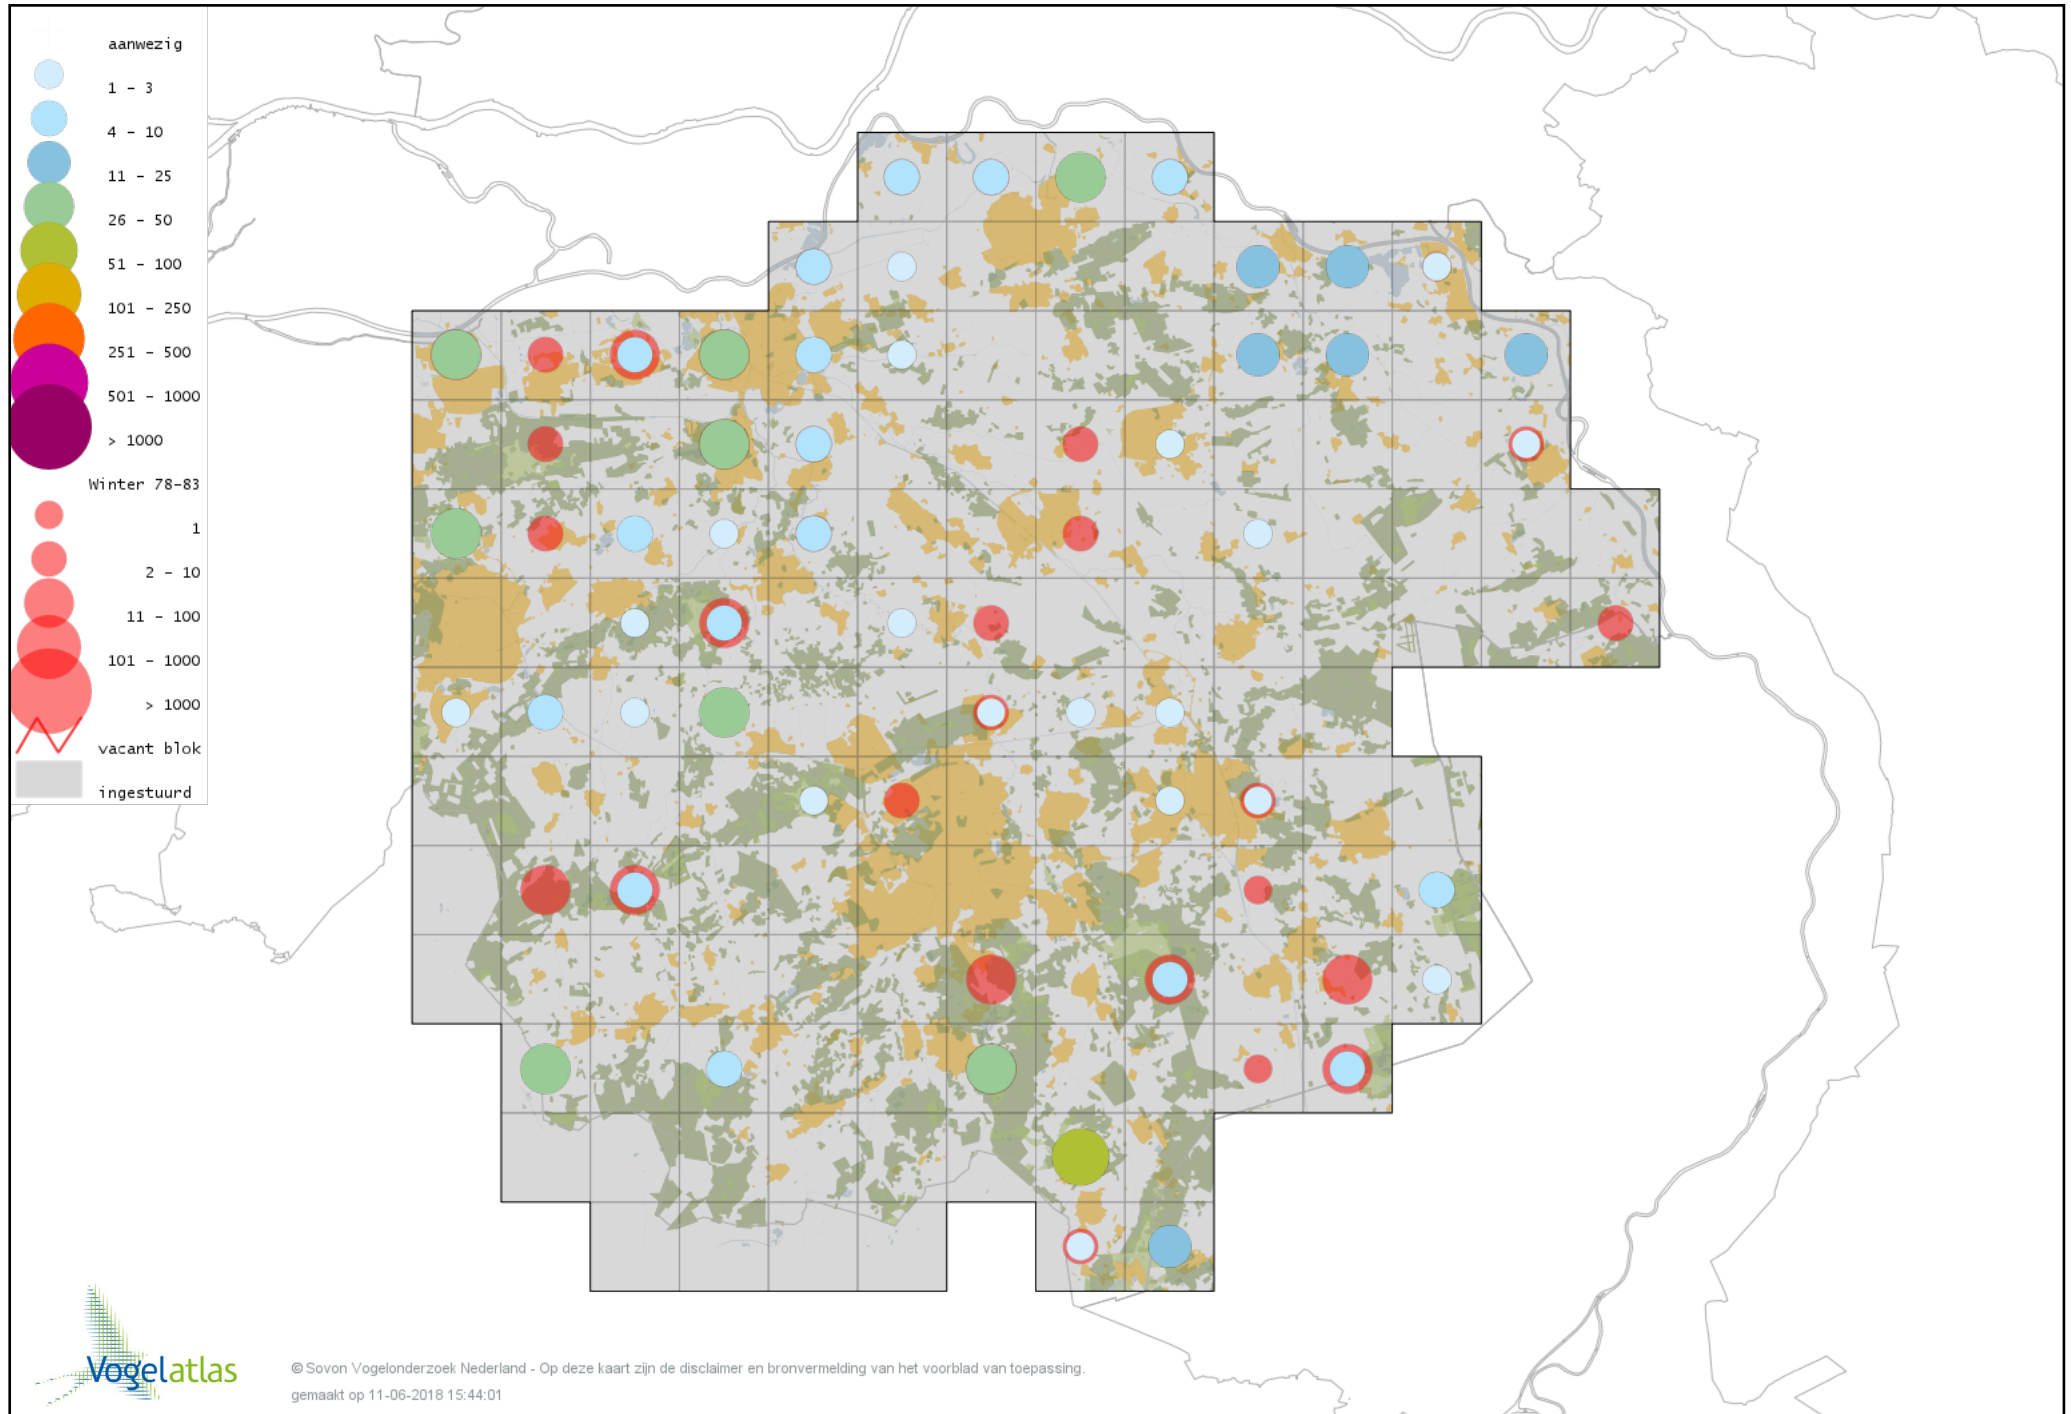

Voorlopige verspreidingskaart Eider winter

Voorlopige verspreidingskaart Zwarte Zee-eend winter

Voorlopige verspreidingskaart Grote Zee-eend winter

Voorlopige verspreidingskaart Nonnetje winter

Voorlopige verspreidingskaart Brilduiker winter

Voorlopige verspreidingskaart Kokardezaagbek winter

Voorlopige verspreidingskaart Grote Zaagbek winter

Voorlopige verspreidingskaart Ringtaling winter

Voorlopige verspreidingskaart Krakeend winter

Voorlopige verspreidingskaart Smient winter

Voorlopige verspreidingskaart Kaneeltaling winter

Voorlopige verspreidingskaart Slobeend winter

Voorlopige verspreidingskaart Wilde Eend winter

Voorlopige verspreidingskaart Soepeend winter

Voorlopige verspreidingskaart Pijlstaart winter