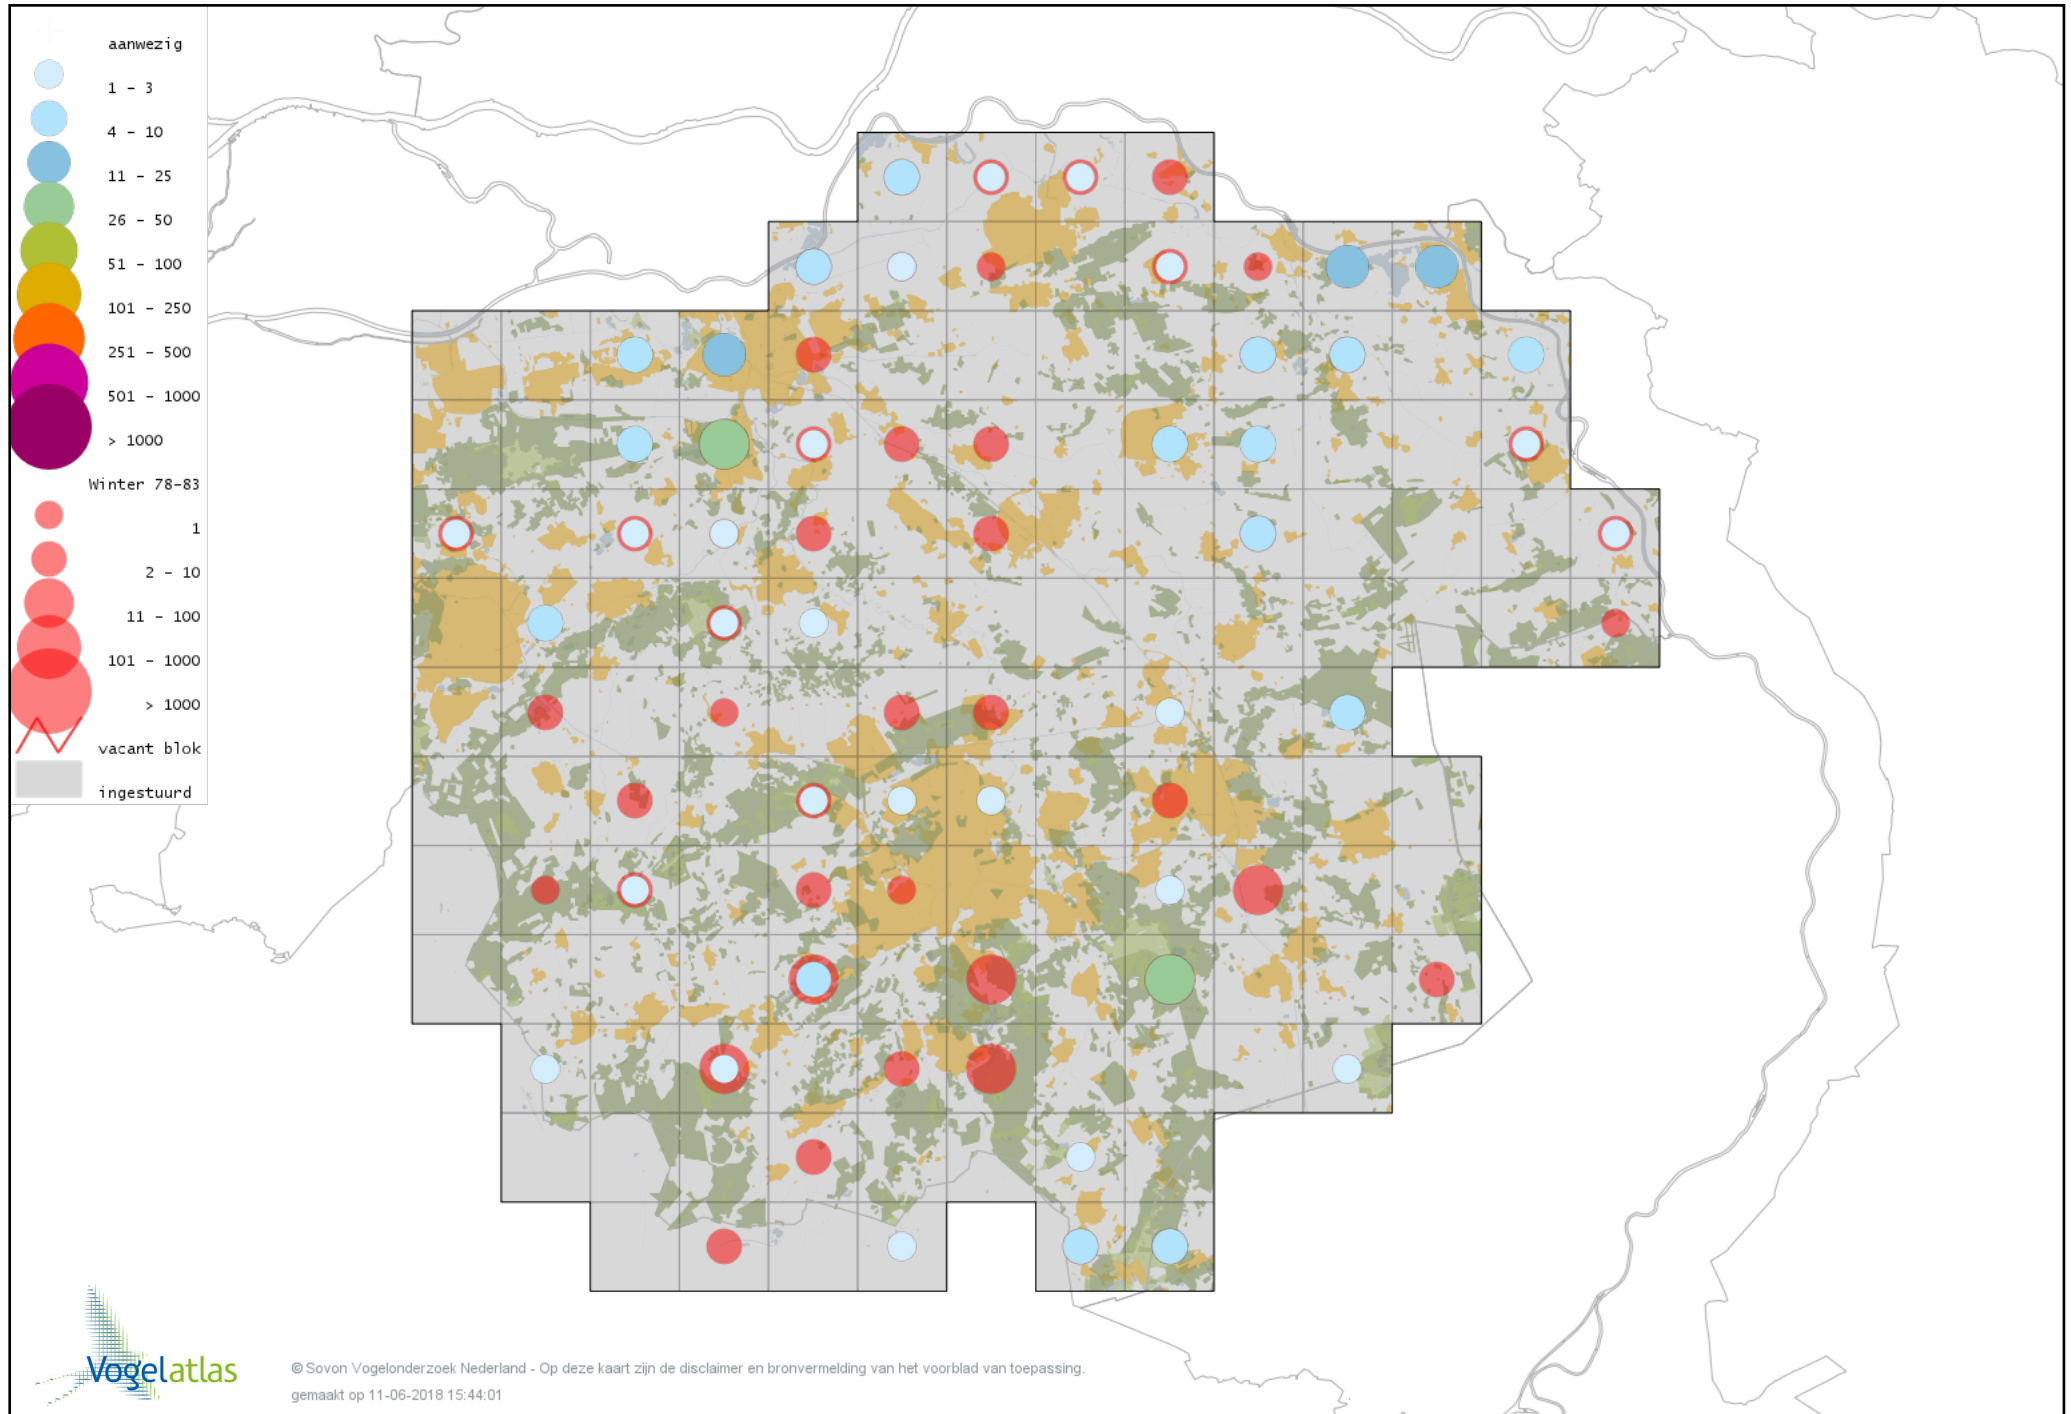

Voorlopige verspreidingskaart Topper winter

Voorlopige verspreidingskaart Muskuseend winter

Voorlopige verspreidingskaart Carolina-eend winter

Voorlopige verspreidingskaart Mandarijneend winter

Voorlopige verspreidingskaart Rosse Stekelstaart winter

Voorlopige verspreidingskaart Eider winter

Voorlopige verspreidingskaart Zwarte Zee-eend winter

Voorlopige verspreidingskaart Grote Zee-eend winter

Voorlopige verspreidingskaart Nonnetje winter

Voorlopige verspreidingskaart Brilduiker winter

Voorlopige verspreidingskaart Kokardezaagbek winter

Voorlopige verspreidingskaart Grote Zaagbek winter

Voorlopige verspreidingskaart Ringtaling winter

Voorlopige verspreidingskaart Krakeend winter

Voorlopige verspreidingskaart Smient winter

Voorlopige verspreidingskaart Kaneeltaling winter

Voorlopige verspreidingskaart Slobeend winter

Voorlopige verspreidingskaart Wilde Eend winter

Voorlopige verspreidingskaart Soepeend winter

Voorlopige verspreidingskaart Pijlstaart winter