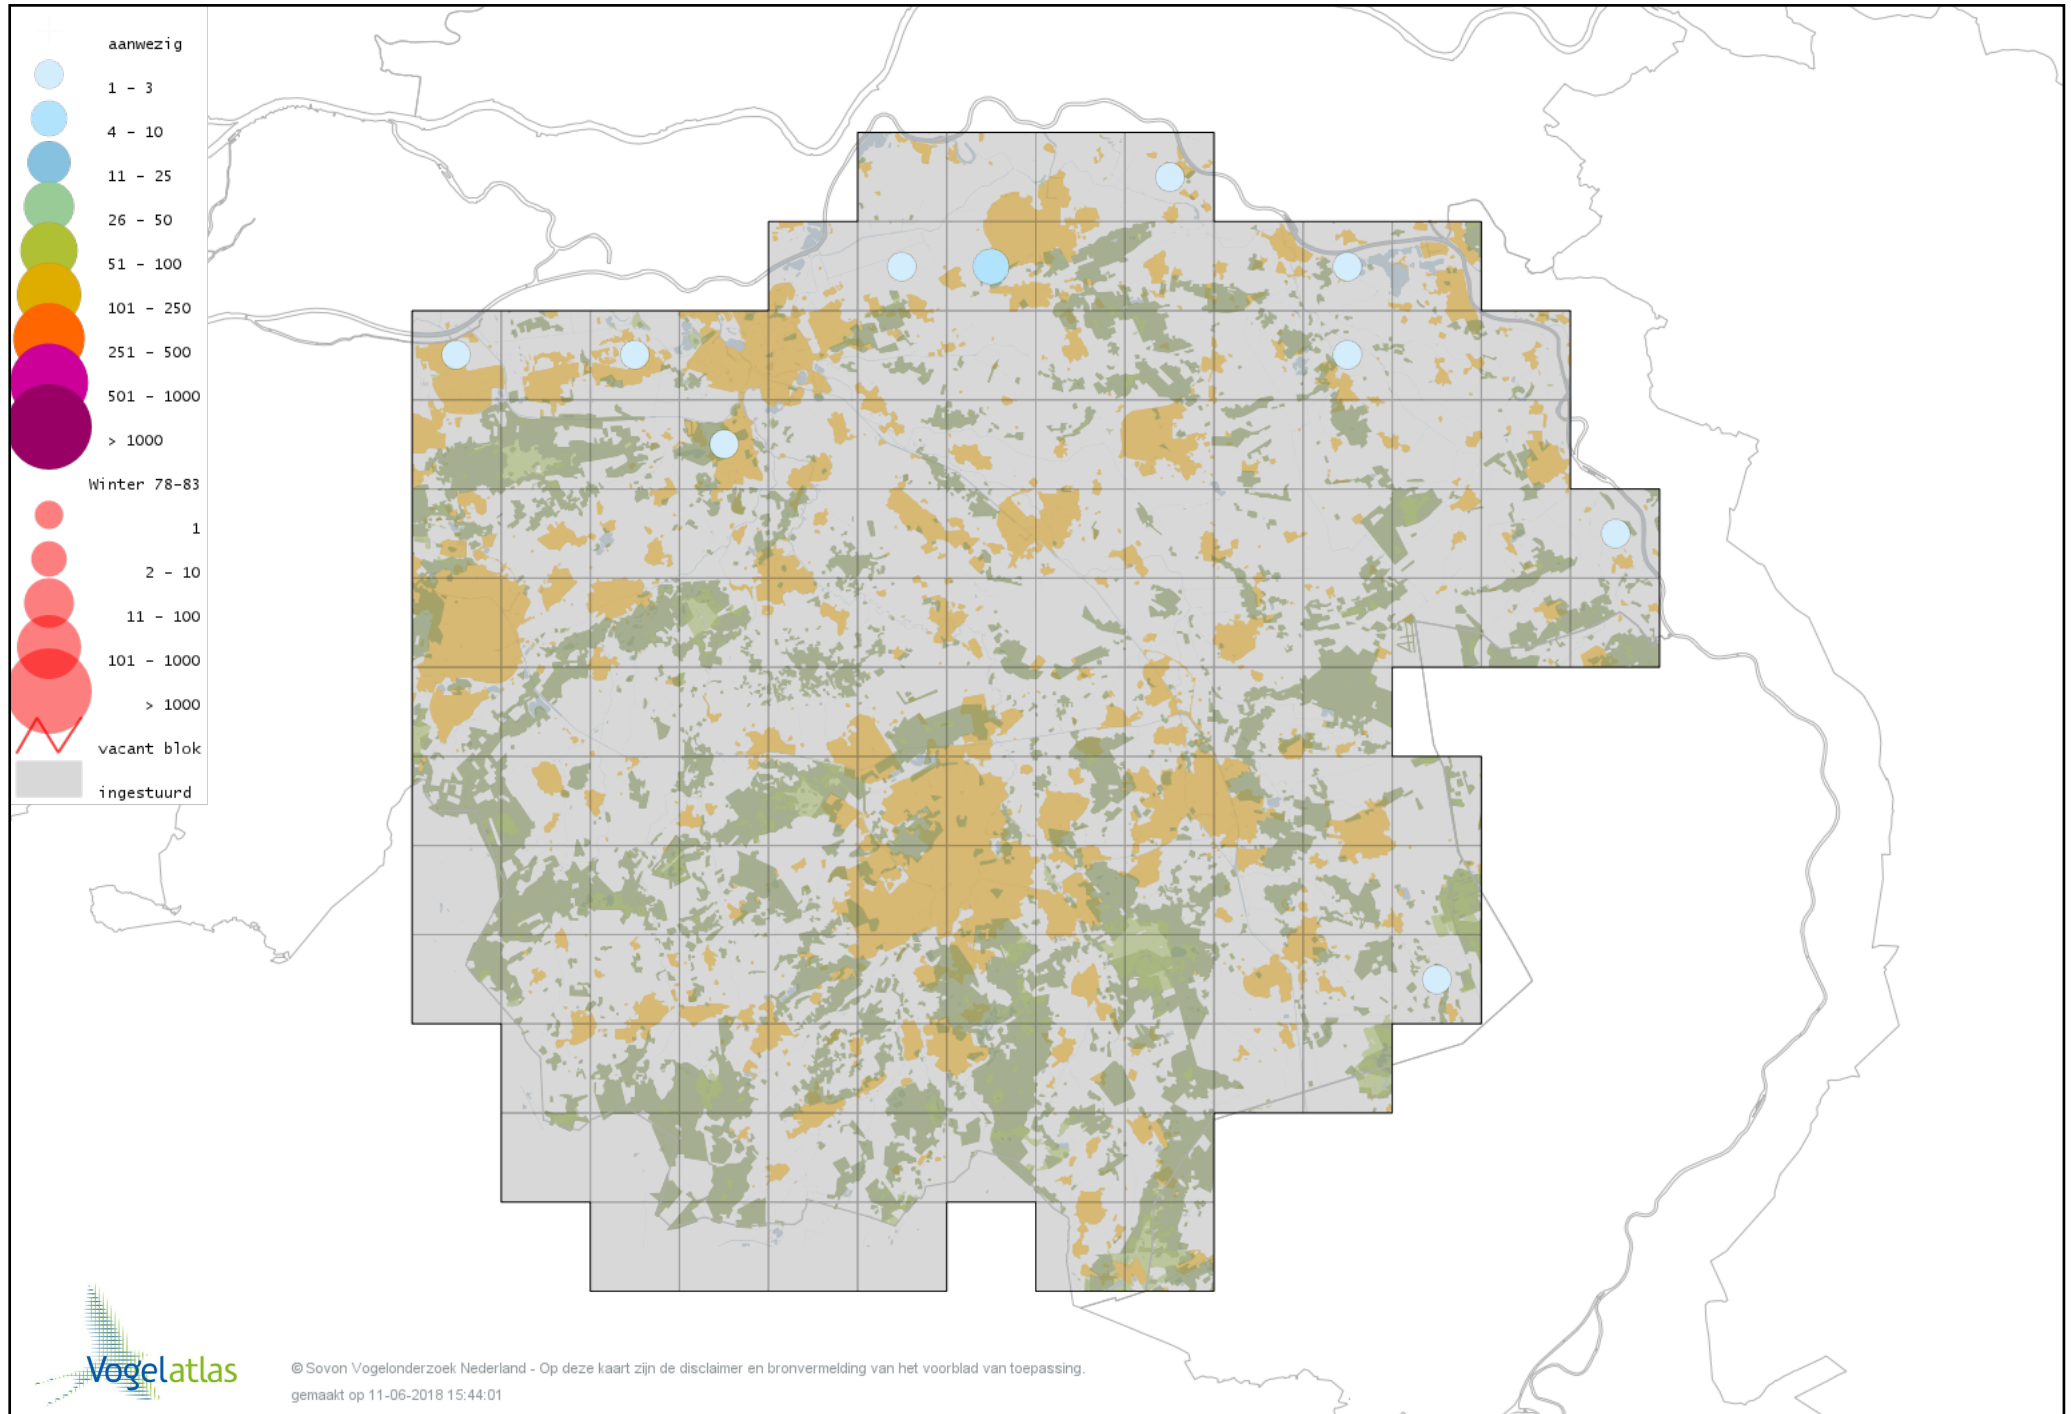

Voorlopige verspreidingskaart Rotgans winter