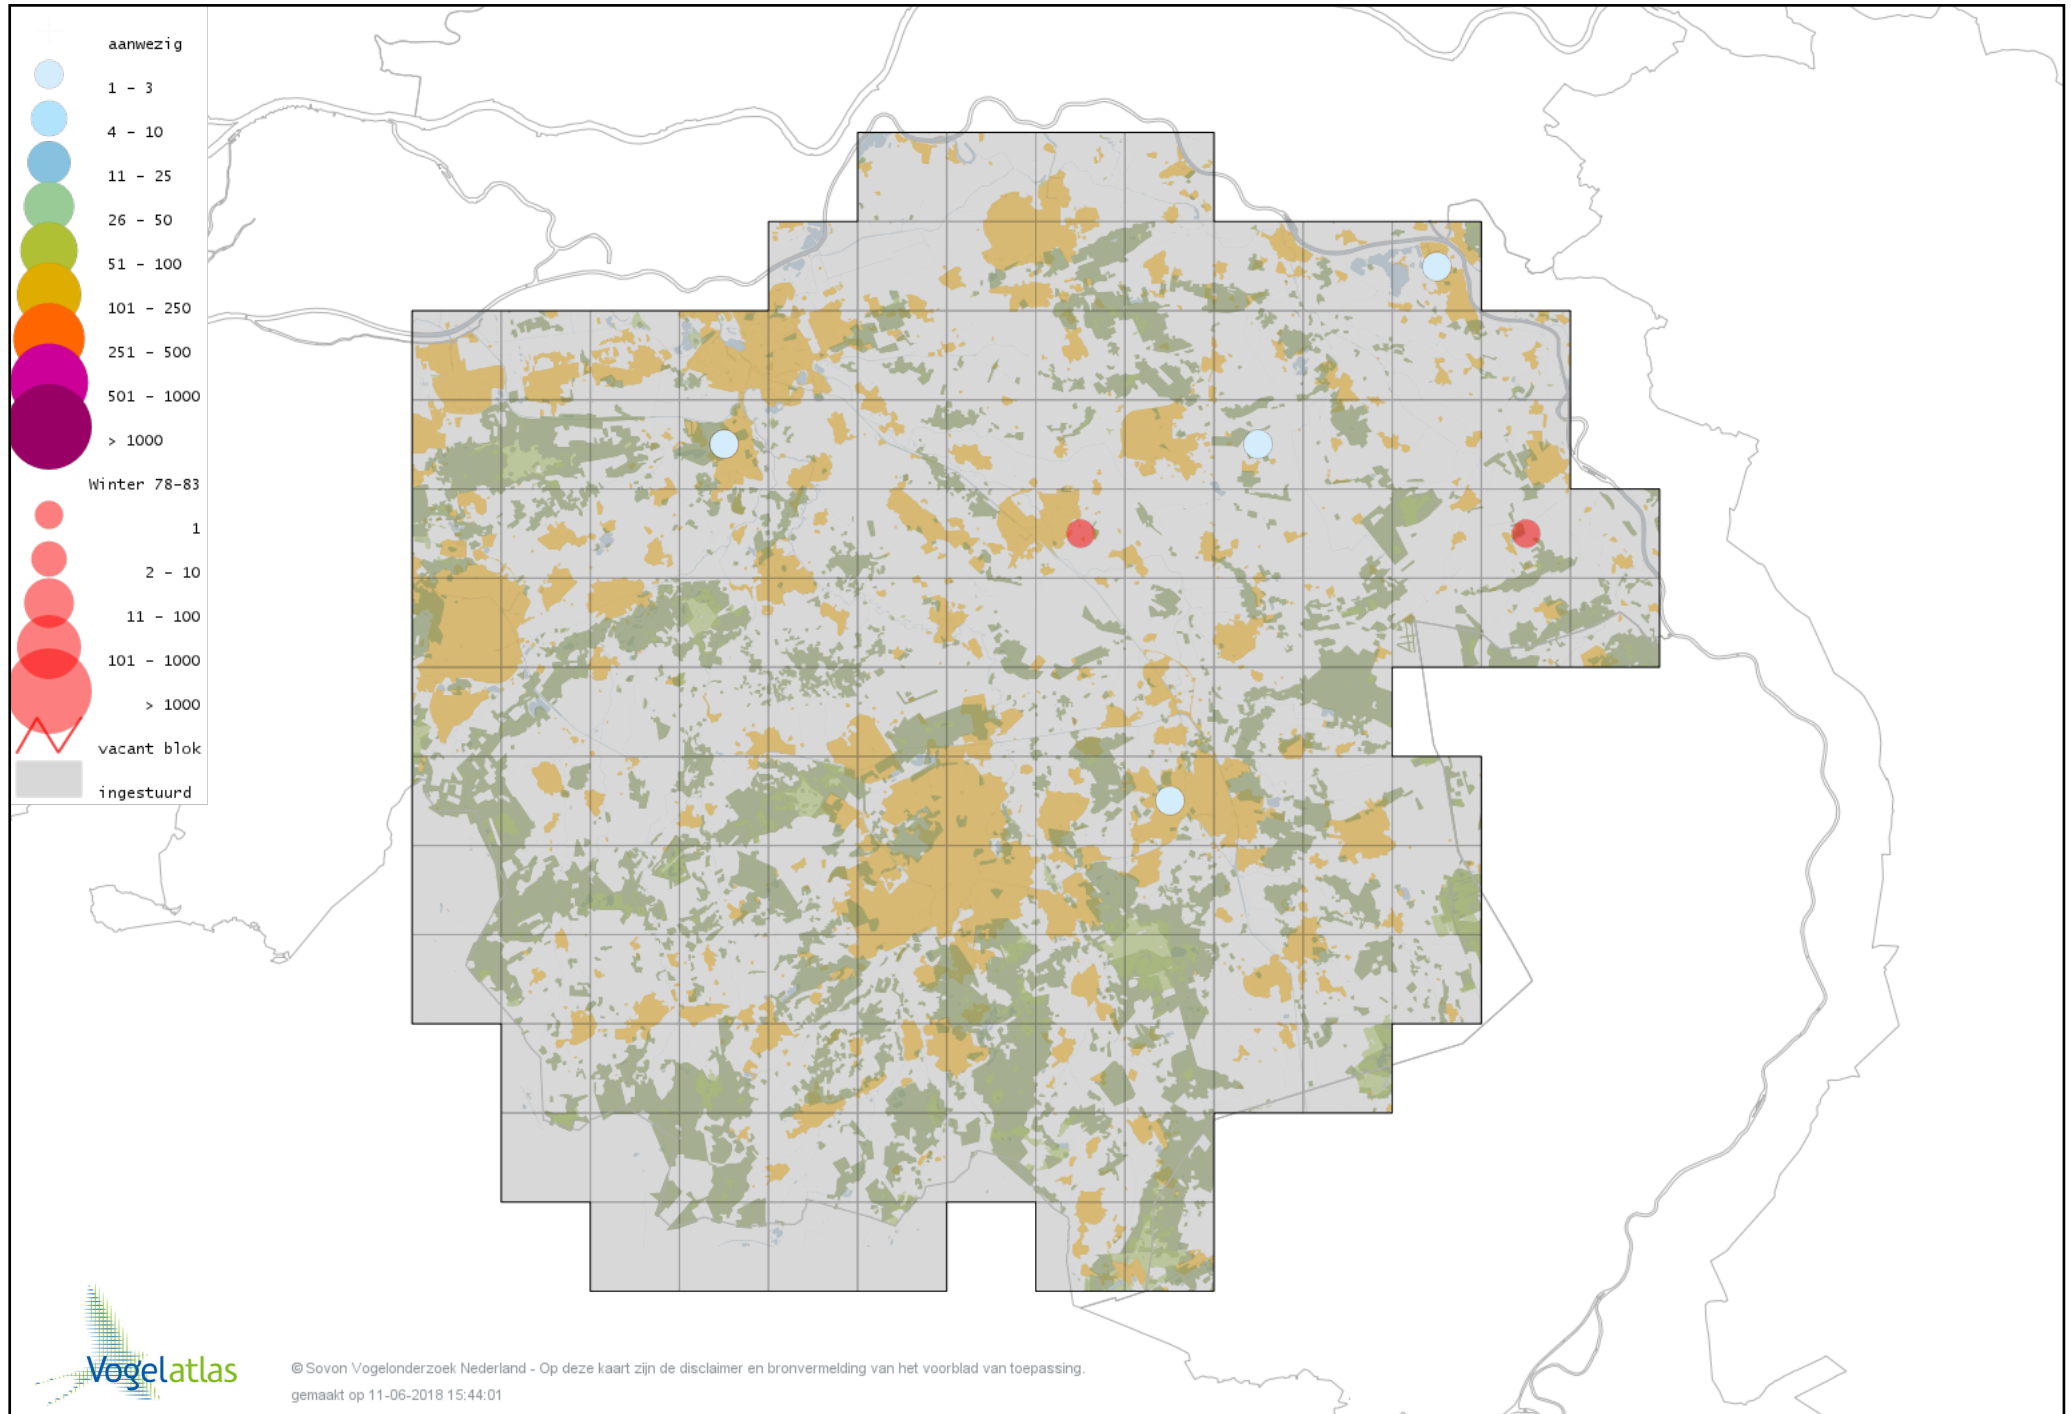

Voorlopige verspreidingskaart Casarca winter

Voorlopige verspreidingskaart Kaapse Casarca winter

Voorlopige verspreidingskaart Bergeend winter

Voorlopige verspreidingskaart Krooneend winter

Voorlopige verspreidingskaart Peposaca-eend winter

Voorlopige verspreidingskaart Tafeleend winter

Voorlopige verspreidingskaart Witoogend winter

Voorlopige verspreidingskaart Kuifeend winter

Voorlopige verspreidingskaart Kuifeend x Tafeleend winter

Voorlopige verspreidingskaart Kuifeend x Witoogend winter

Voorlopige verspreidingskaart Topper winter

Voorlopige verspreidingskaart Muskuseend winter

Voorlopige verspreidingskaart Carolina-eend winter

Voorlopige verspreidingskaart Mandarijneend winter

Voorlopige verspreidingskaart Rosse Stekelstaart winter

Voorlopige verspreidingskaart Eider winter

Voorlopige verspreidingskaart Zwarte Zee-eend winter

Voorlopige verspreidingskaart Grote Zee-eend winter

Voorlopige verspreidingskaart Nonnetje winter

Voorlopige verspreidingskaart Brilduiker winter