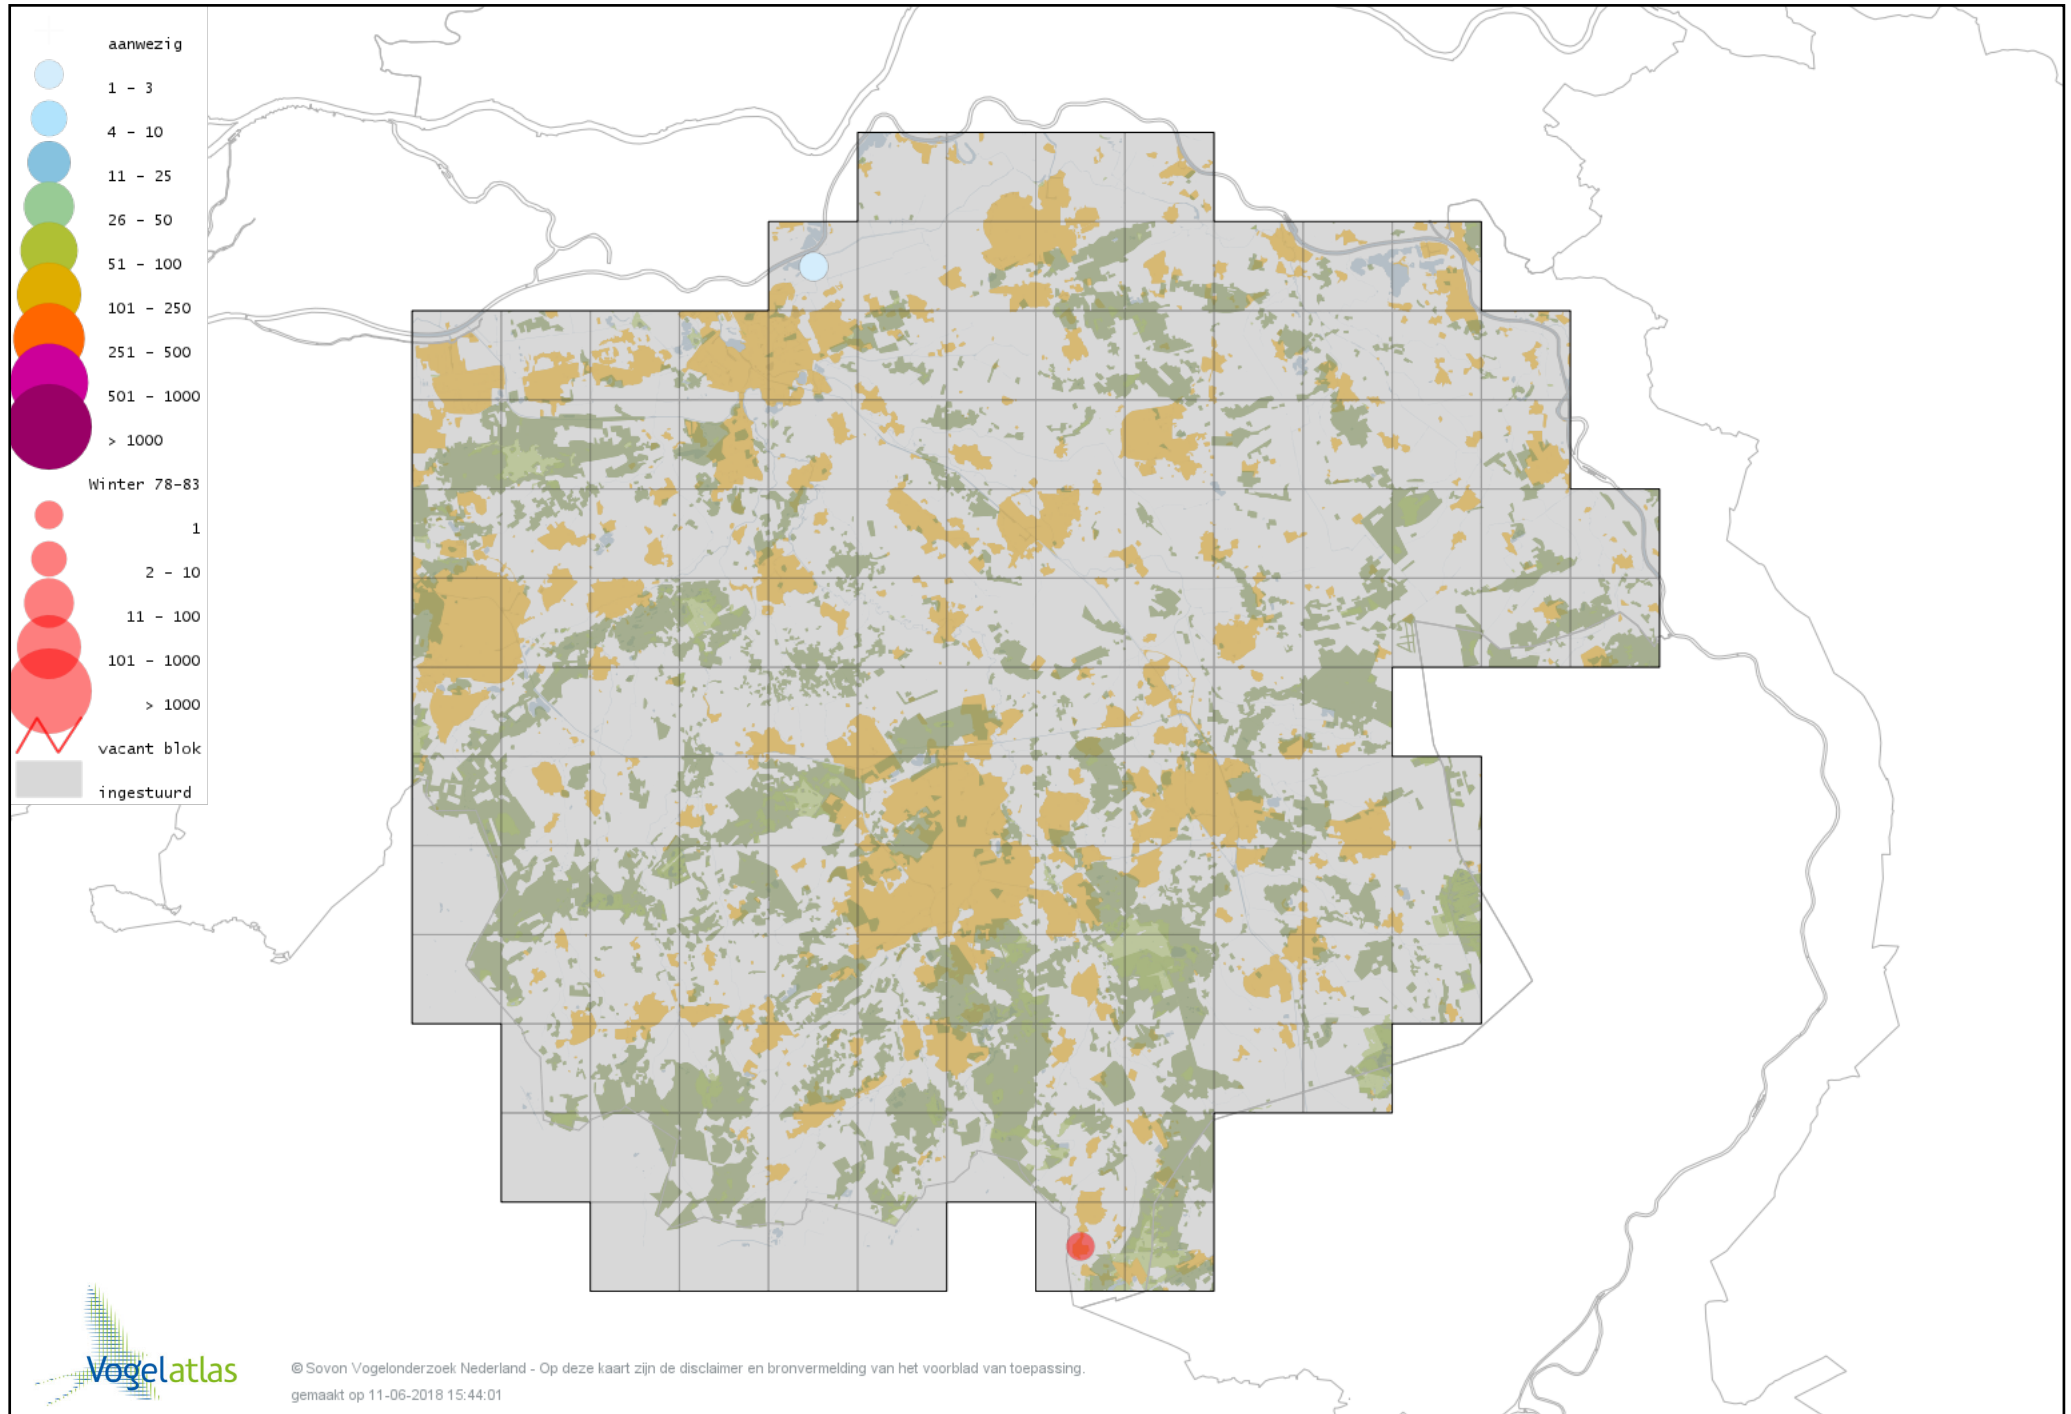

Voorlopige verspreidingskaart Houtsnip winter

Voorlopige verspreidingskaart Grutto winter

Voorlopige verspreidingskaart IJslandse Grutto winter

Voorlopige verspreidingskaart Wulp winter

Voorlopige verspreidingskaart Witgat winter

Voorlopige verspreidingskaart Groenpootruiter winter

Voorlopige verspreidingskaart Tureluur winter

Voorlopige verspreidingskaart Kokmeeuw winter

Voorlopige verspreidingskaart Dwergmeeuw winter

Voorlopige verspreidingskaart Zwartkopmeeuw winter