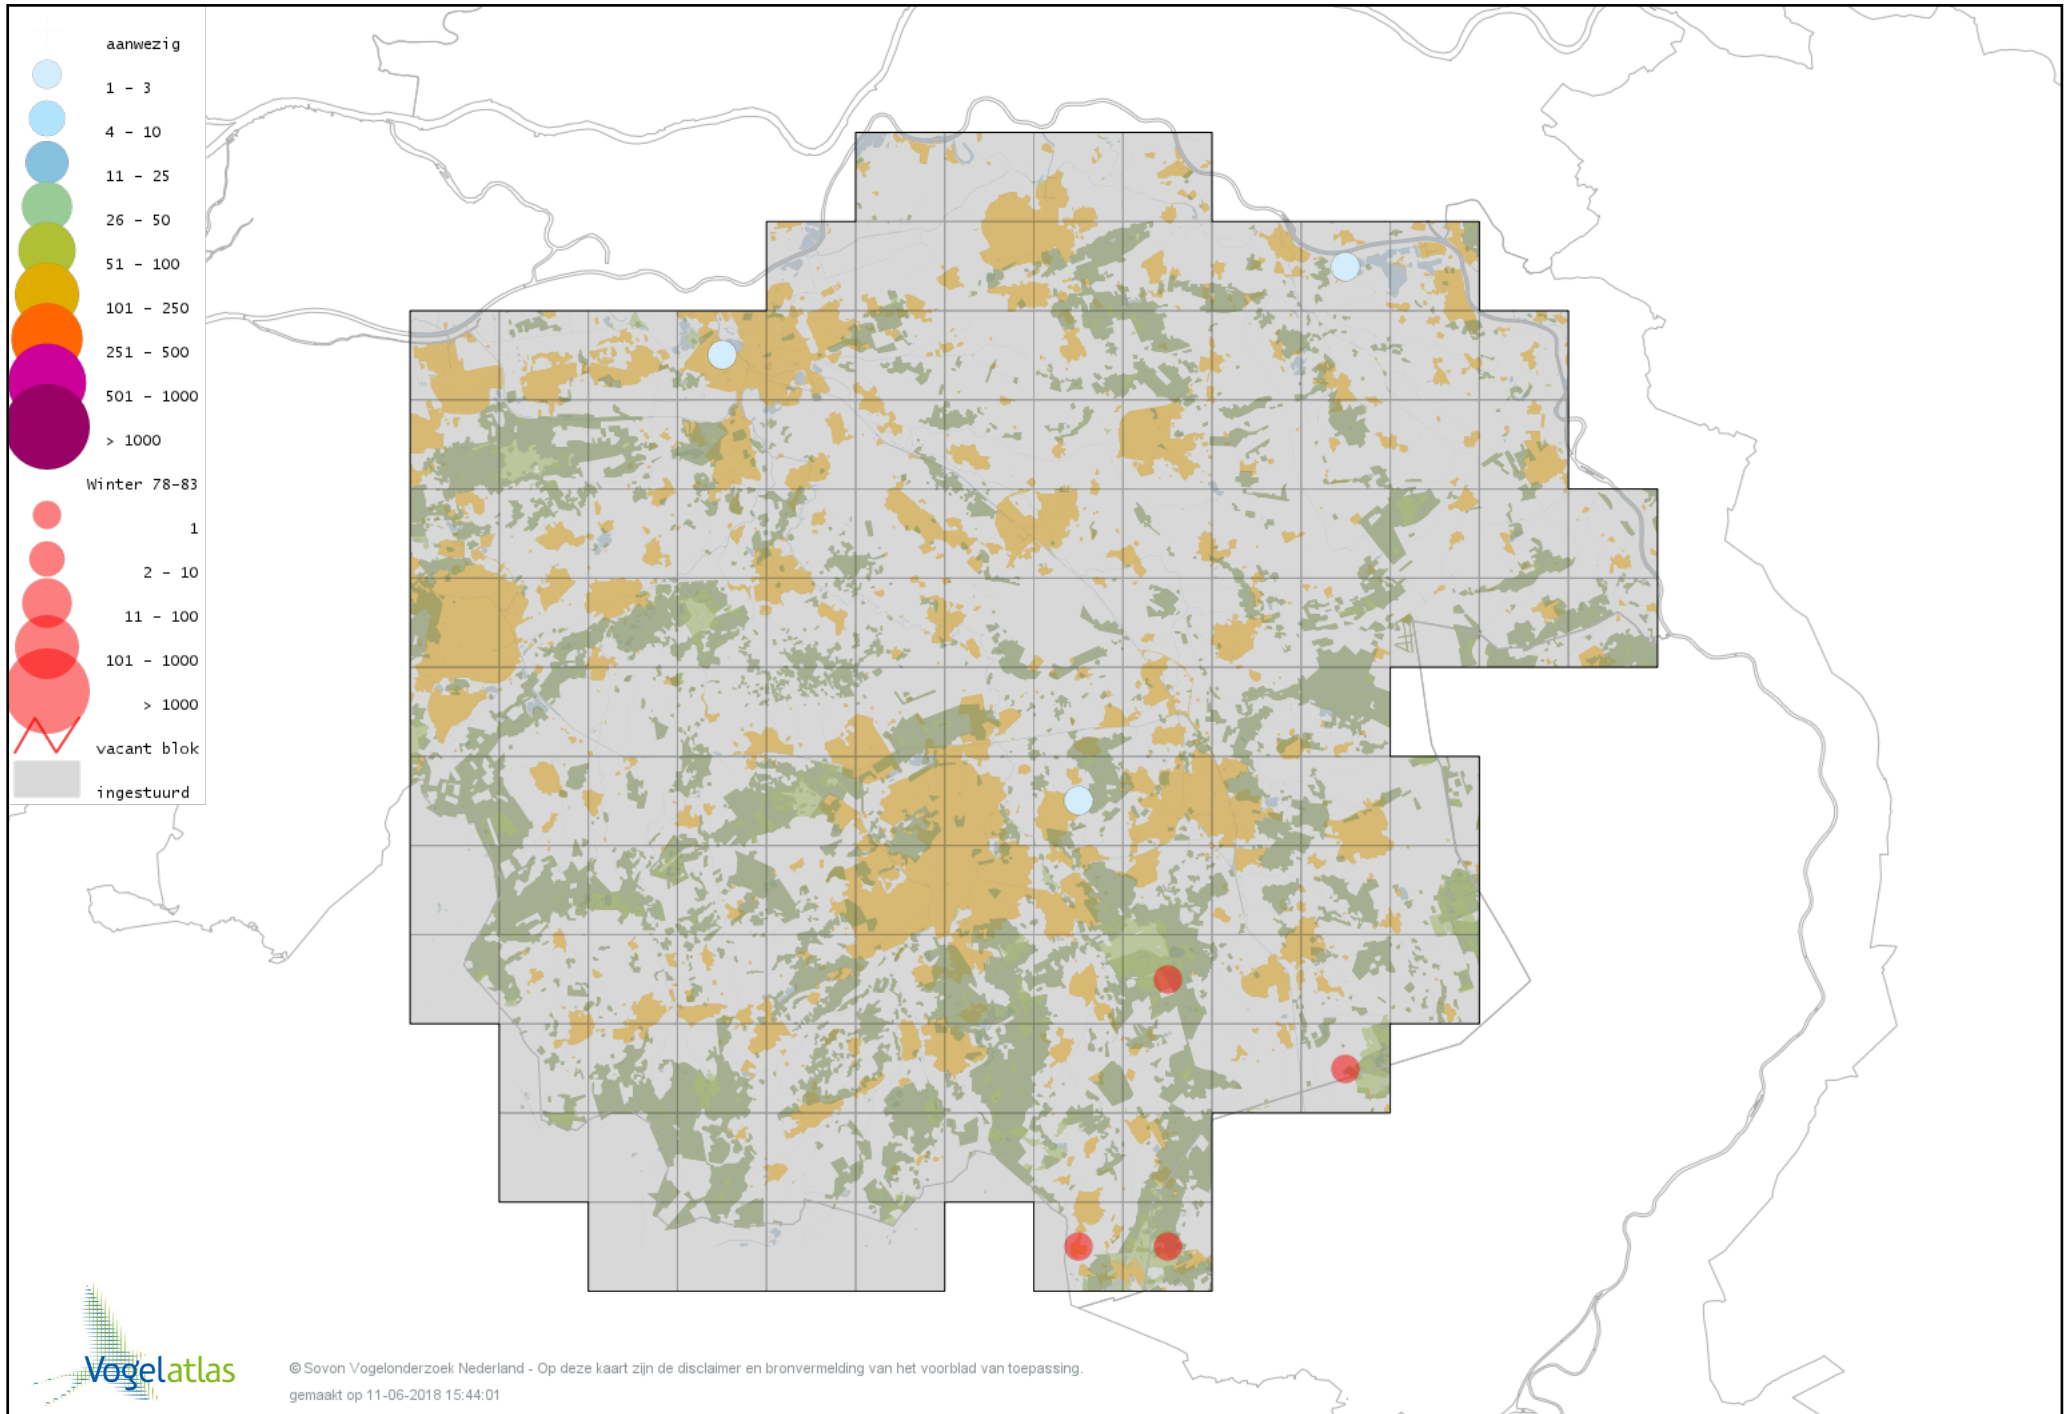

Voorlopige verspreidingskaart Dodaars winter

Voorlopige verspreidingskaart Fuut winter

Voorlopige verspreidingskaart Roodhalsfuut winter

Voorlopige verspreidingskaart Kuifduiker winter

Voorlopige verspreidingskaart Geoorde Fuut winter

Voorlopige verspreidingskaart Rode Wouw winter

Voorlopige verspreidingskaart Zearend winter

Voorlopige verspreidingskaart Bruine Kiekendief winter

Voorlopige verspreidingskaart Blauwe Kiekendief winter

Voorlopige verspreidingskaart Havik winter

Voorlopige verspreidingskaart Sperwer winter

Voorlopige verspreidingskaart Buizerd winter

Voorlopige verspreidingskaart Ruigpootbuizerd winter

Voorlopige verspreidingskaart Torenvalk winter

Voorlopige verspreidingskaart Smelleken winter