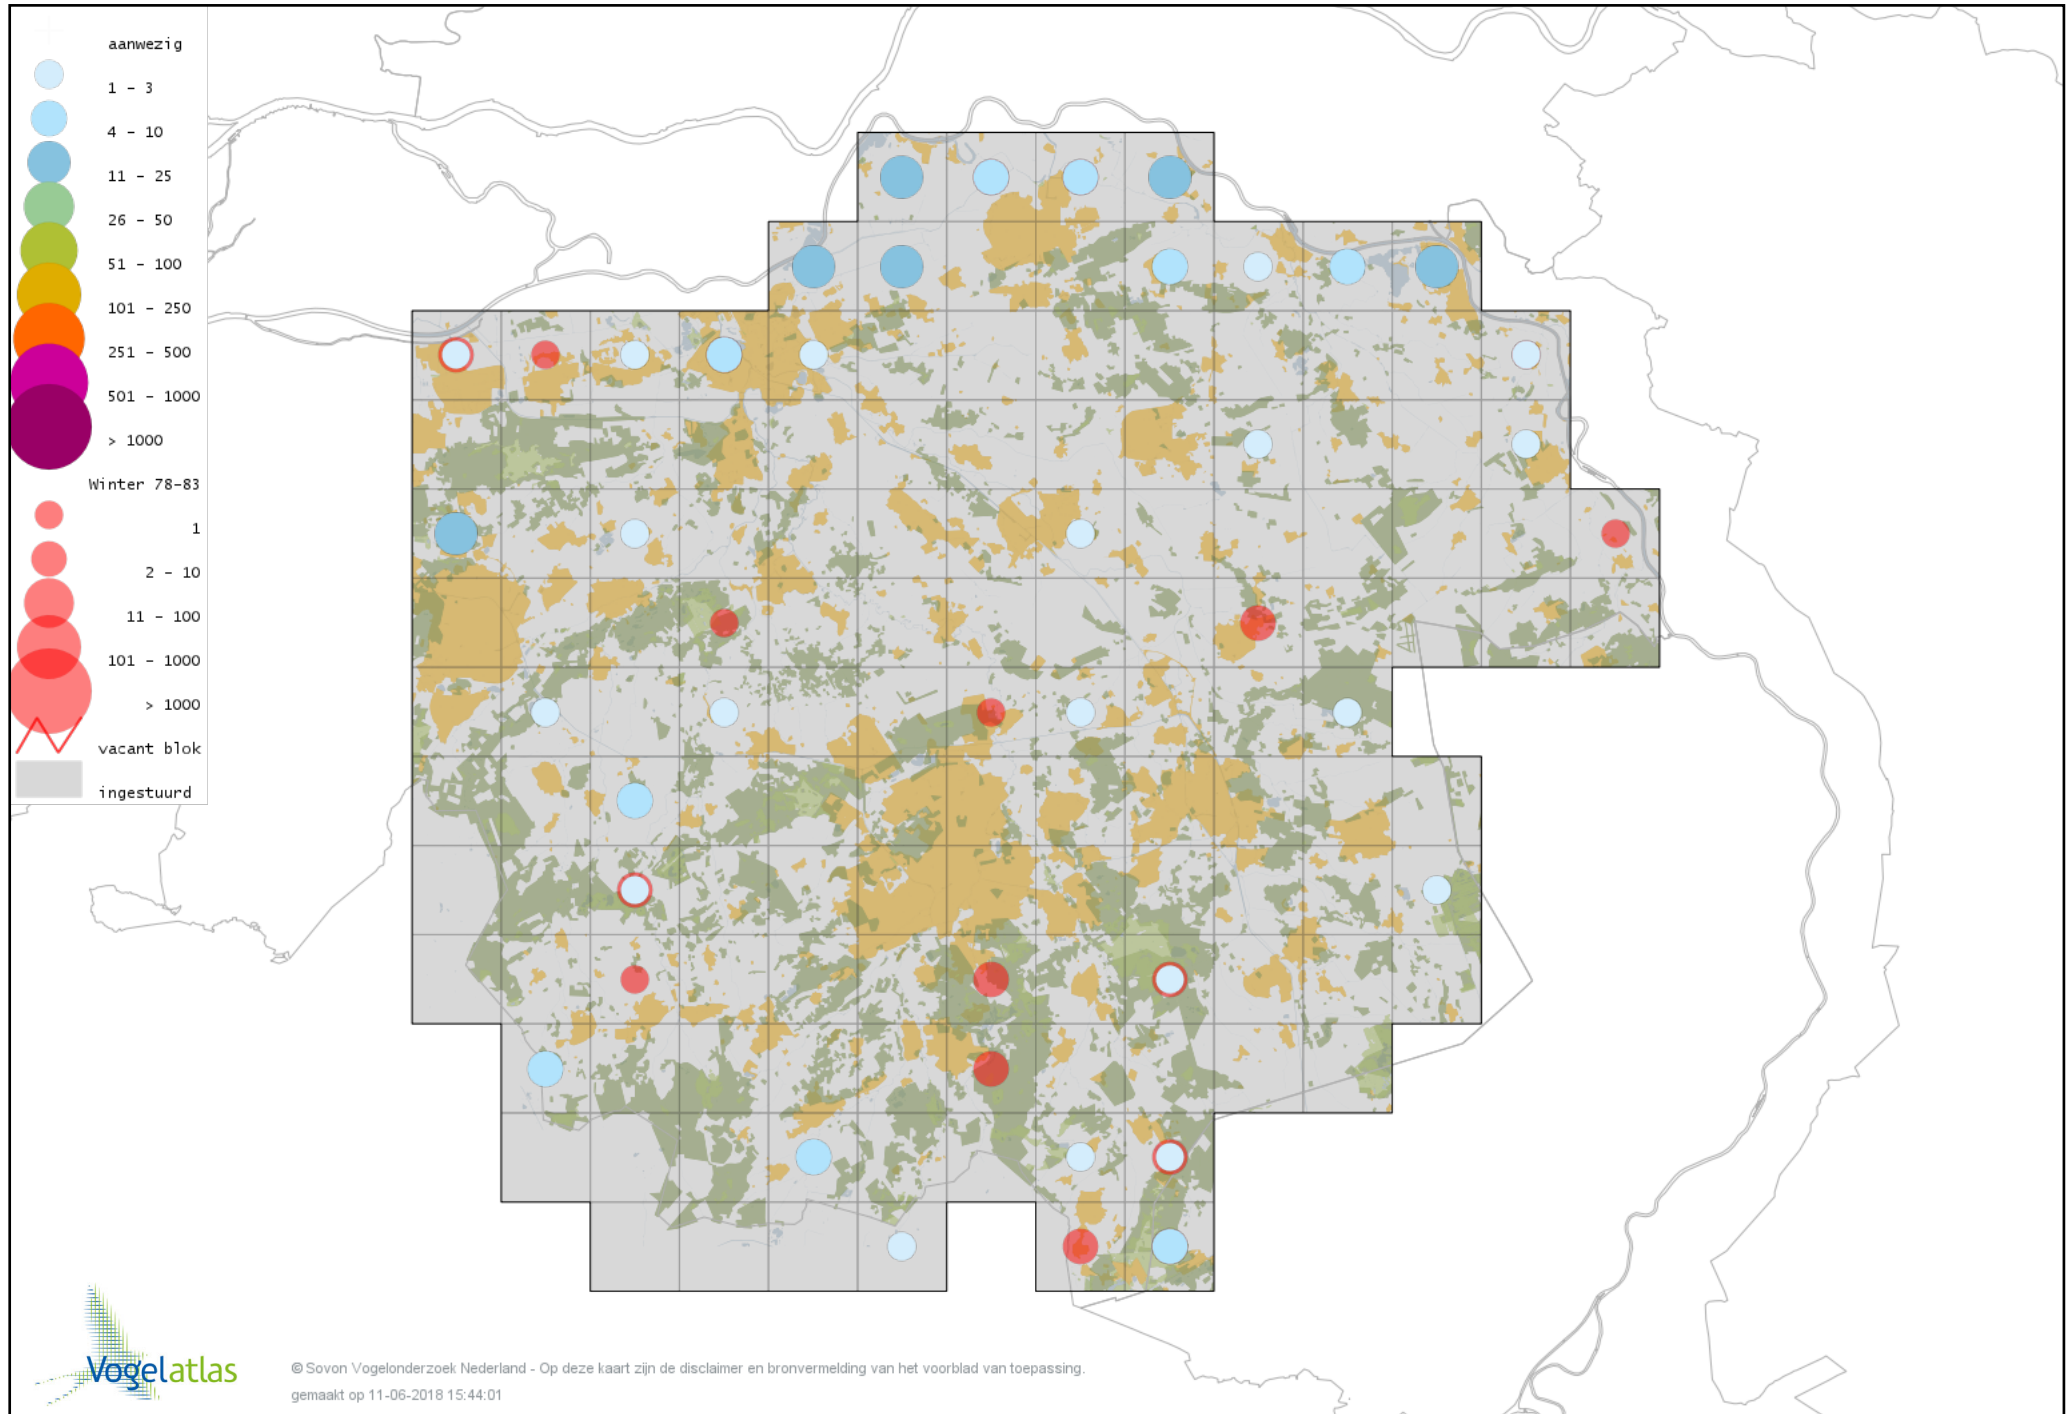

Voorlopige verspreidingskaart Brandgans x Grauwe Gans winter

Voorlopige verspreidingskaart Brandgans x Kolgans winter

Voorlopige verspreidingskaart Brandgans x Sneeuwgans winter

Voorlopige verspreidingskaart Canadese gans x Grauwe gans winter

Voorlopige verspreidingskaart Canadese Gans x Kolgans winter

Voorlopige verspreidingskaart Roodhalsgans winter

Voorlopige verspreidingskaart Rotgans winter

Voorlopige verspreidingskaart Nijlgans winter

Voorlopige verspreidingskaart hybride gans winter

Voorlopige verspreidingskaart Casarca winter

Voorlopige verspreidingskaart Kaapse Casarca winter

Voorlopige verspreidingskaart Bergeend winter

Voorlopige verspreidingskaart Krooneend winter

Voorlopige verspreidingskaart Peposaca-eend winter

Voorlopige verspreidingskaart Tafeleend winter

Voorlopige verspreidingskaart Witoogend winter

Voorlopige verspreidingskaart Kuifeend winter

Voorlopige verspreidingskaart Kuifeend x Tafeleend winter

Voorlopige verspreidingskaart Kuifeend x Witoogend winter