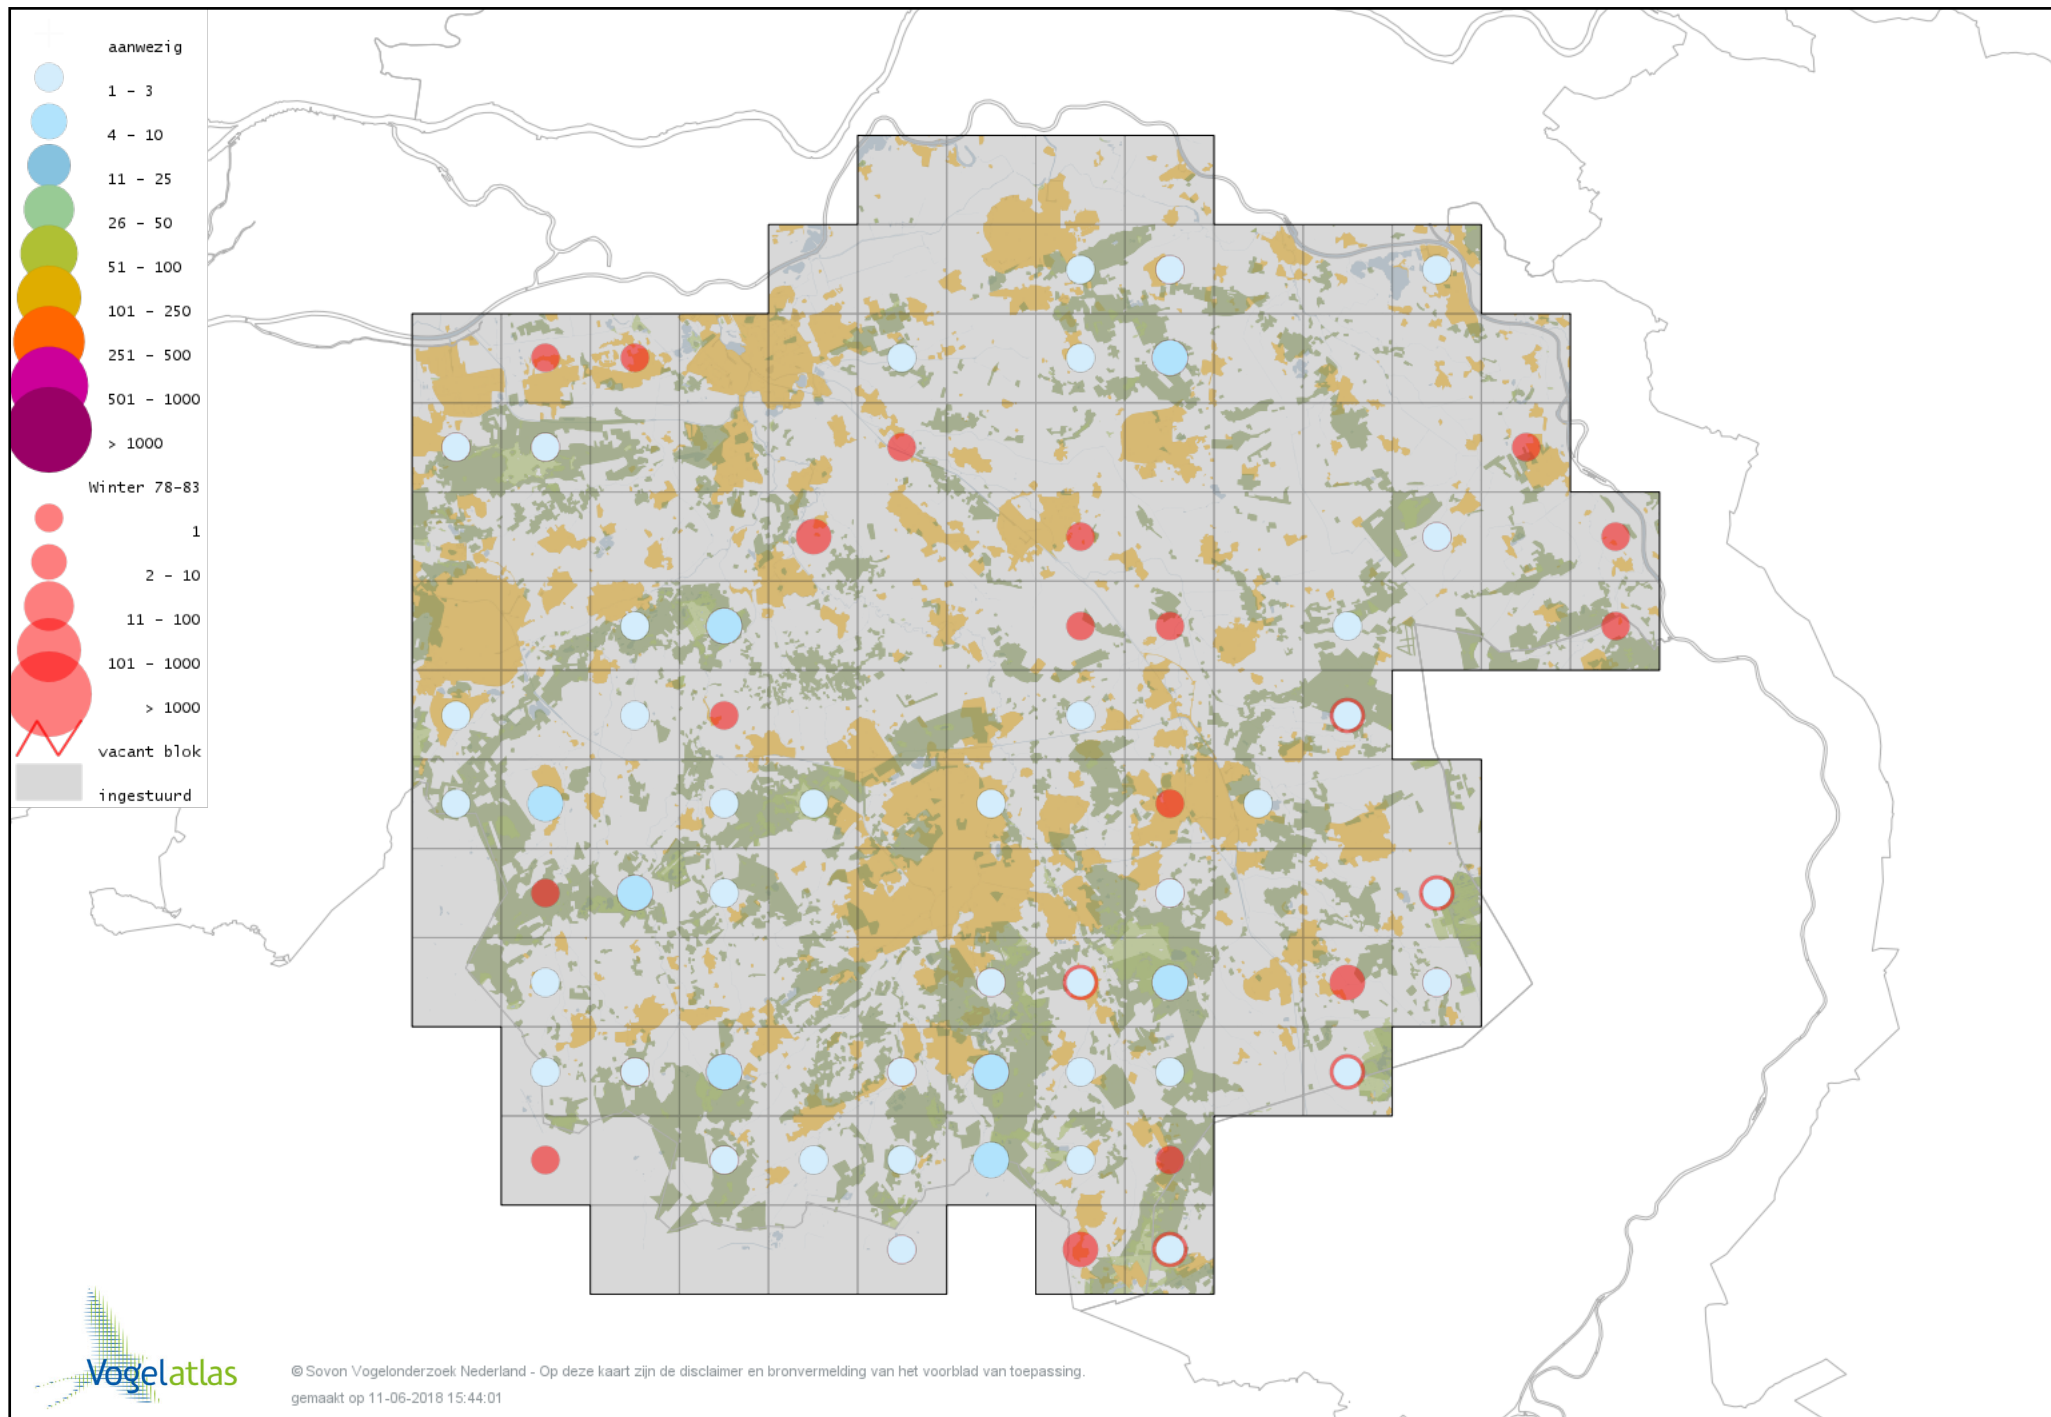

Voorlopige verspreidingskaart Velduil winter

Voorlopige verspreidingskaart IJsvogel winter

Voorlopige verspreidingskaart Hop winter

Voorlopige verspreidingskaart Groene Specht winter

Voorlopige verspreidingskaart Zwarte Specht winter

Voorlopige verspreidingskaart Grote Bonte Specht winter

Voorlopige verspreidingskaart Middelste Bonte Specht winter

Voorlopige verspreidingskaart Kleine Bonte Specht winter

Voorlopige verspreidingskaart Klapekster winter