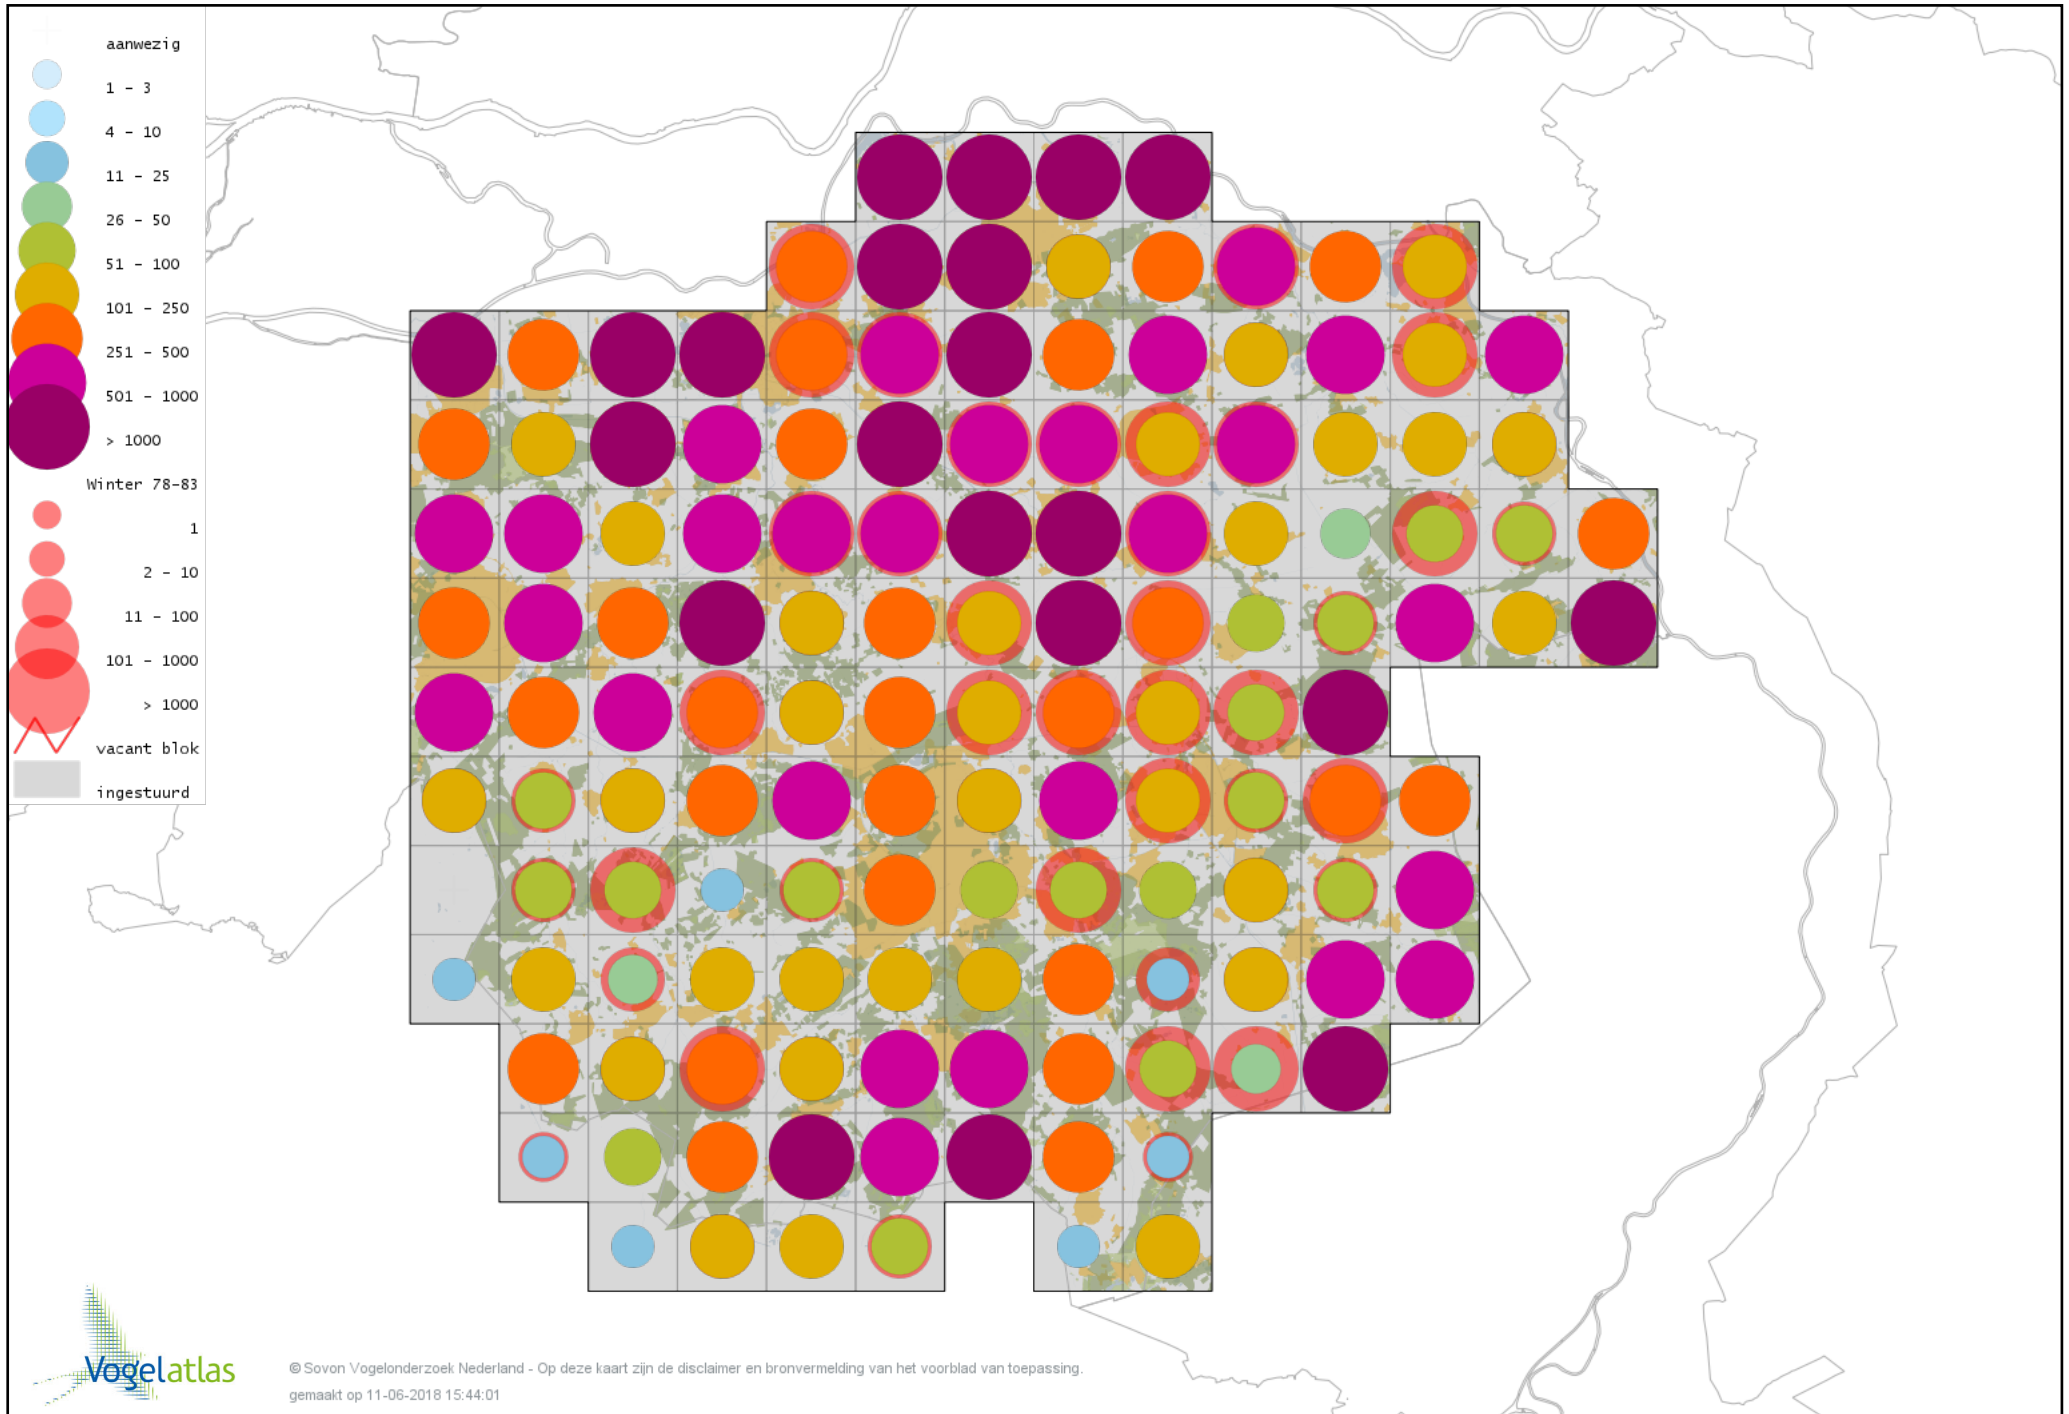

Voorlopige verspreidingskaart Witkopstaartmees winter

Voorlopige verspreidingskaart Japanse Nachtegaal winter

Voorlopige verspreidingskaart Tjiftjaf winter

Voorlopige verspreidingskaart Zwartkop winter

Voorlopige verspreidingskaart Pestvogel winter

Voorlopige verspreidingskaart Boomklever winter

Voorlopige verspreidingskaart Kortsnavelboomkruiper winter

Voorlopige verspreidingskaart Boomkruiper winter

Voorlopige verspreidingskaart Winterkoning winter

Voorlopige verspreidingskaart Spreeuw winter

Voorlopige verspreidingskaart Beflijster winter

Voorlopige verspreidingskaart Merel winter

Voorlopige verspreidingskaart Kramsvogel winter

Voorlopige verspreidingskaart Zanglijster winter

Voorlopige verspreidingskaart Koperwiek winter

Voorlopige verspreidingskaart Grote Lijster winter

Voorlopige verspreidingskaart Roodborst winter

Voorlopige verspreidingskaart Zwarte Roodstaart winter

Voorlopige verspreidingskaart Roodborsttapuit winter