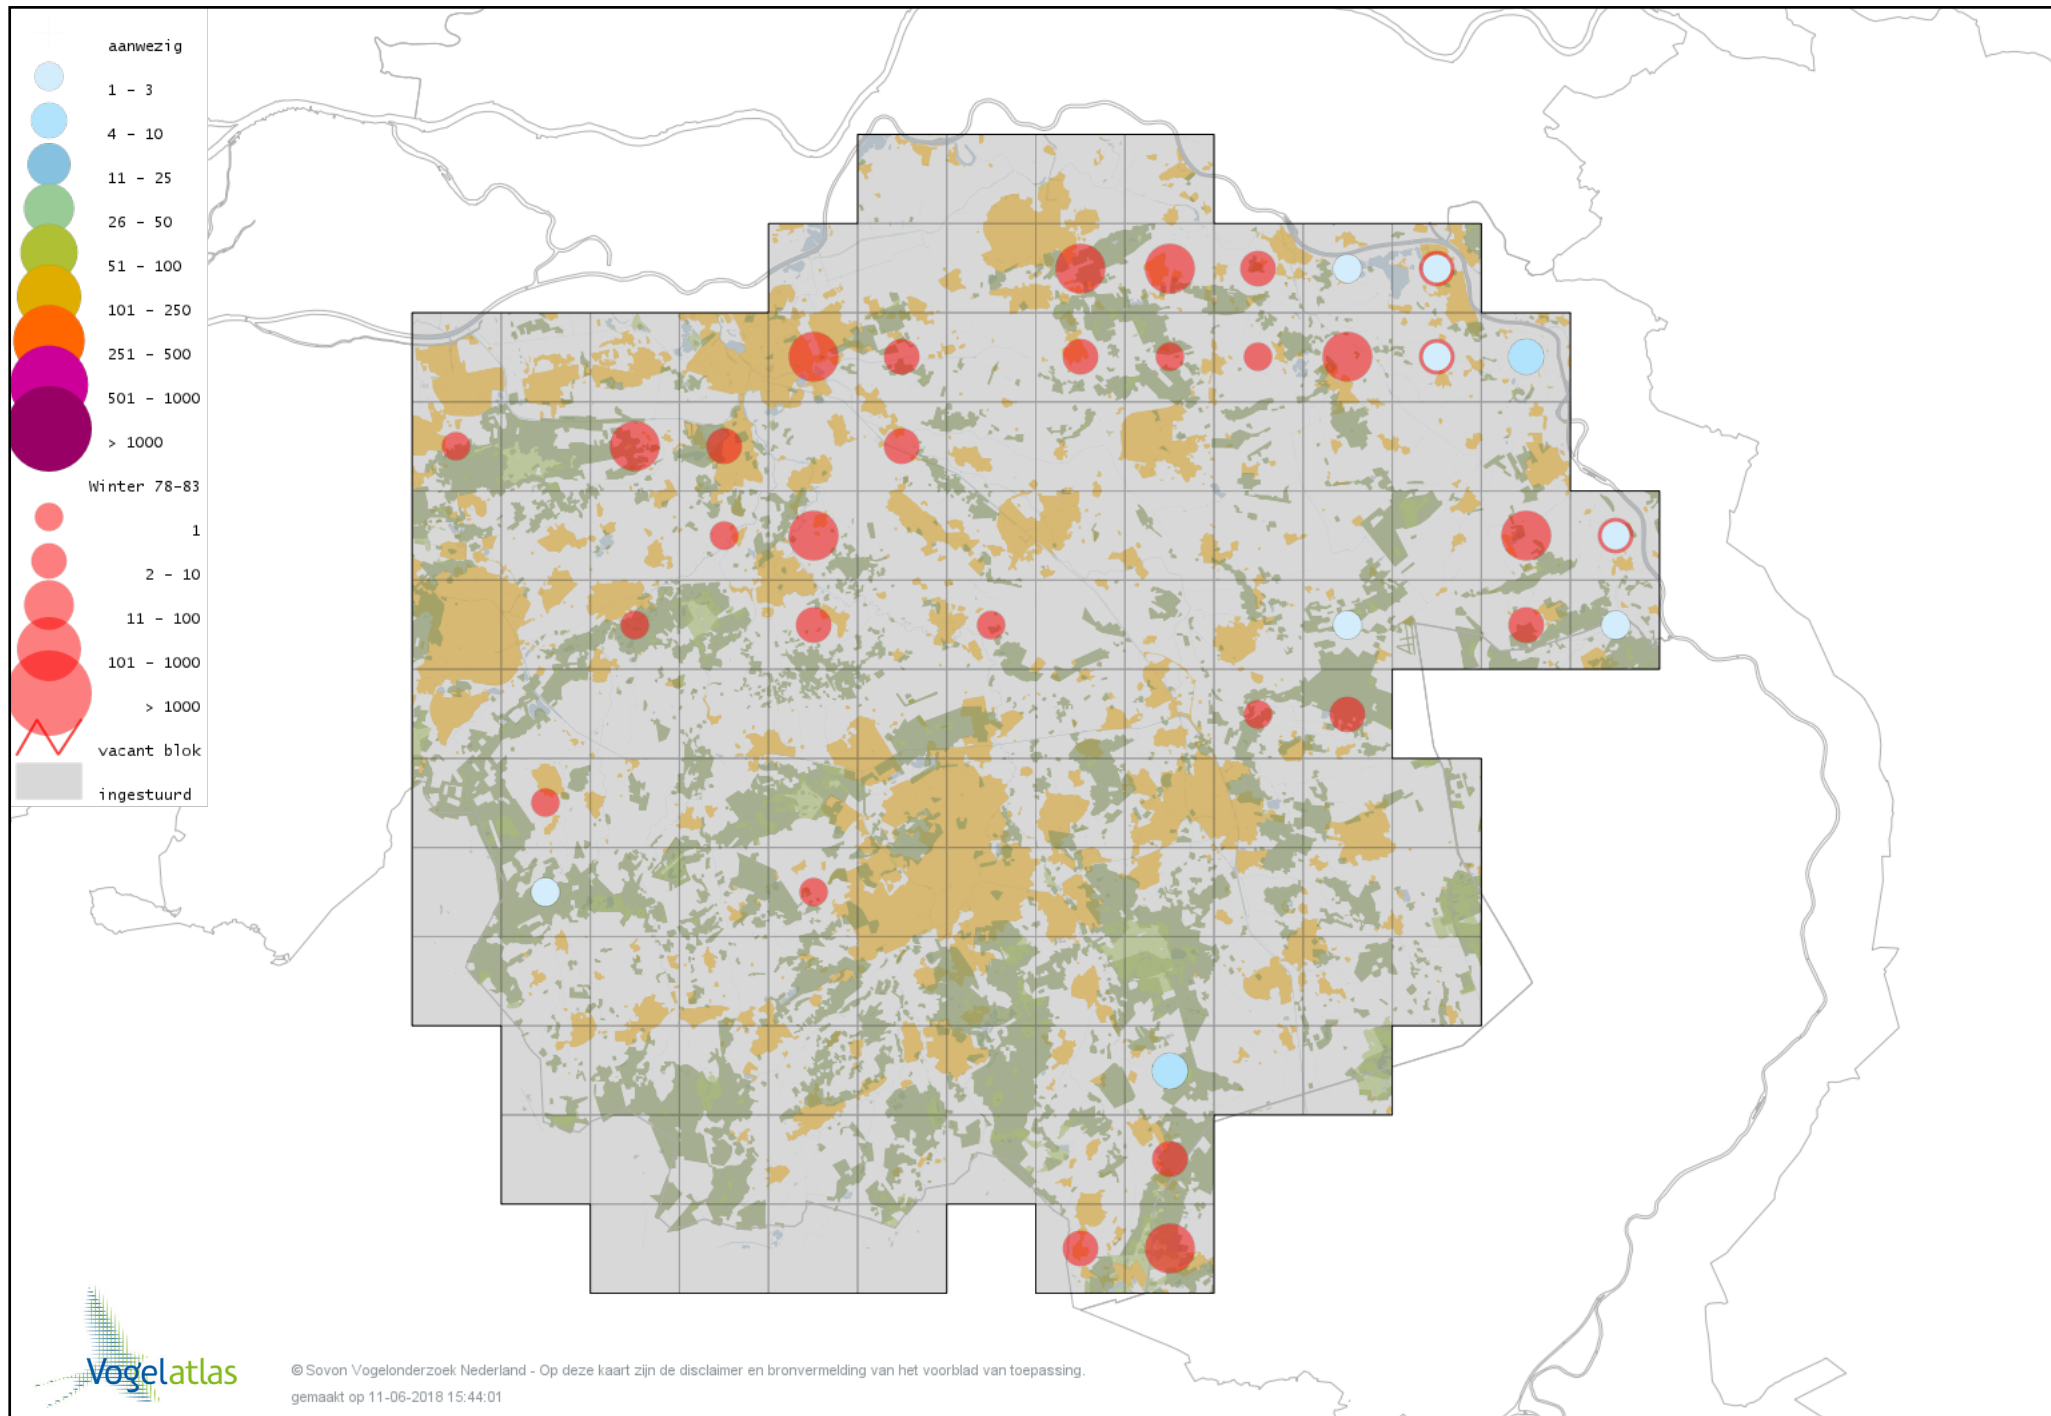

Voorlopige verspreidingskaart Roek winter

Voorlopige verspreidingskaart Zwarte Kraai winter

Voorlopige verspreidingskaart Bonte Kraai winter

Voorlopige verspreidingskaart Raaf winter

Voorlopige verspreidingskaart Goudhaan winter

Voorlopige verspreidingskaart Vuurgoudhaan winter

Voorlopige verspreidingskaart Pimpelmees winter

Voorlopige verspreidingskaart Koolmees winter

Voorlopige verspreidingskaart Kuifmees winter

Voorlopige verspreidingskaart Zwarte Mees winter

Voorlopige verspreidingskaart Matkop winter

Voorlopige verspreidingskaart Glanskop winter

Voorlopige verspreidingskaart Beardman winter

Voorlopige verspreidingskaart Kuifleeuwerik winter

Voorlopige verspreidingskaart Boomleeuwerik winter