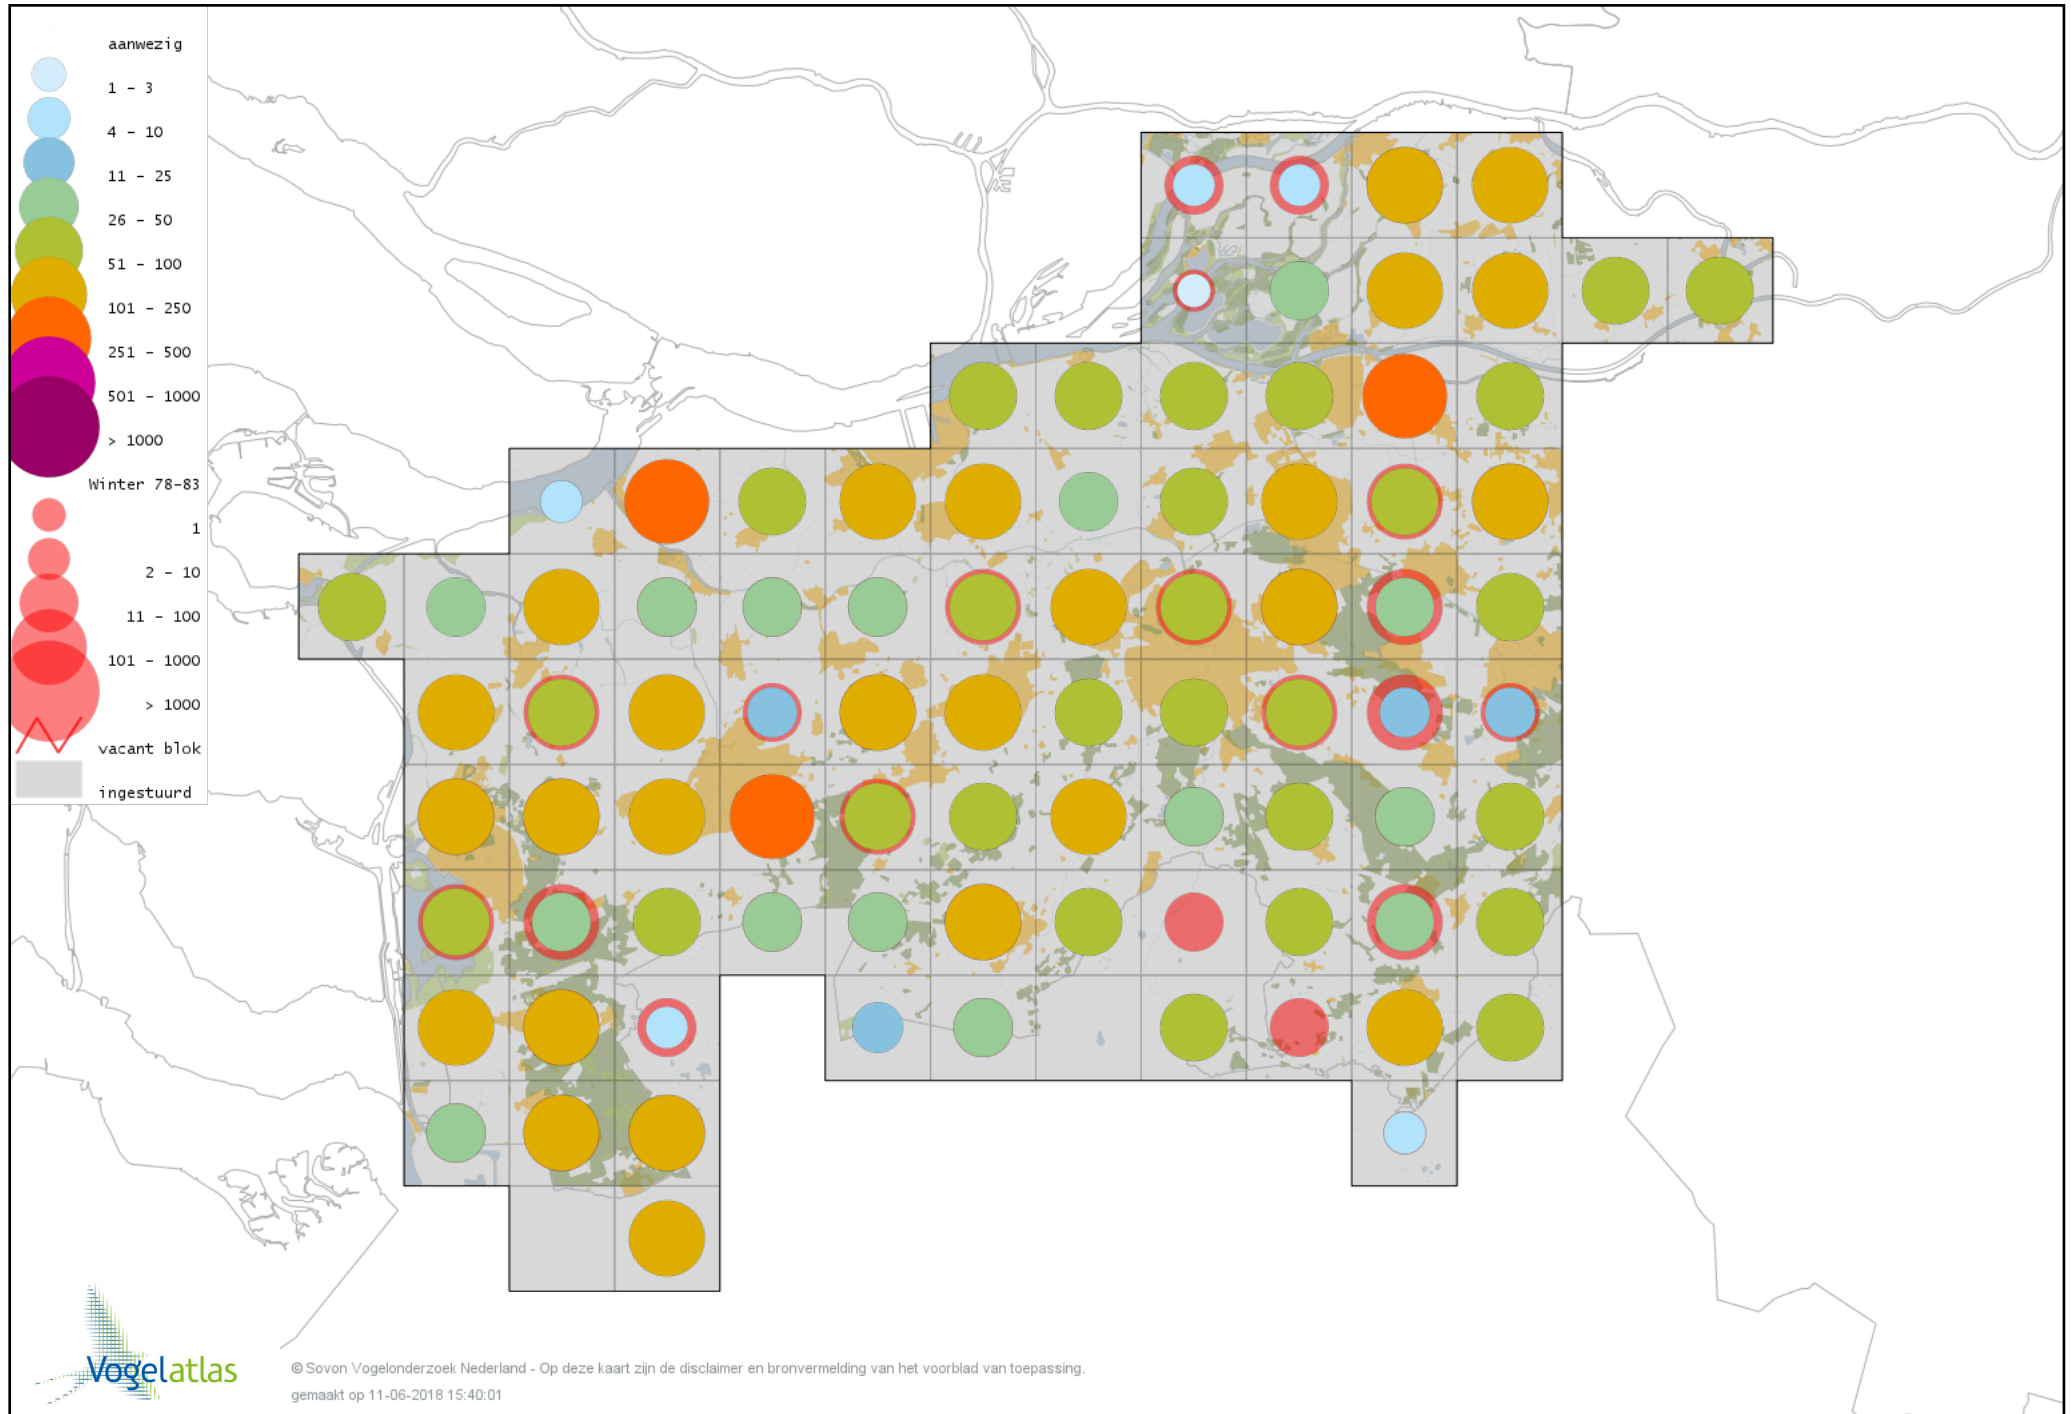

Voorlopige verspreidingskaart Turkse Tortel winter