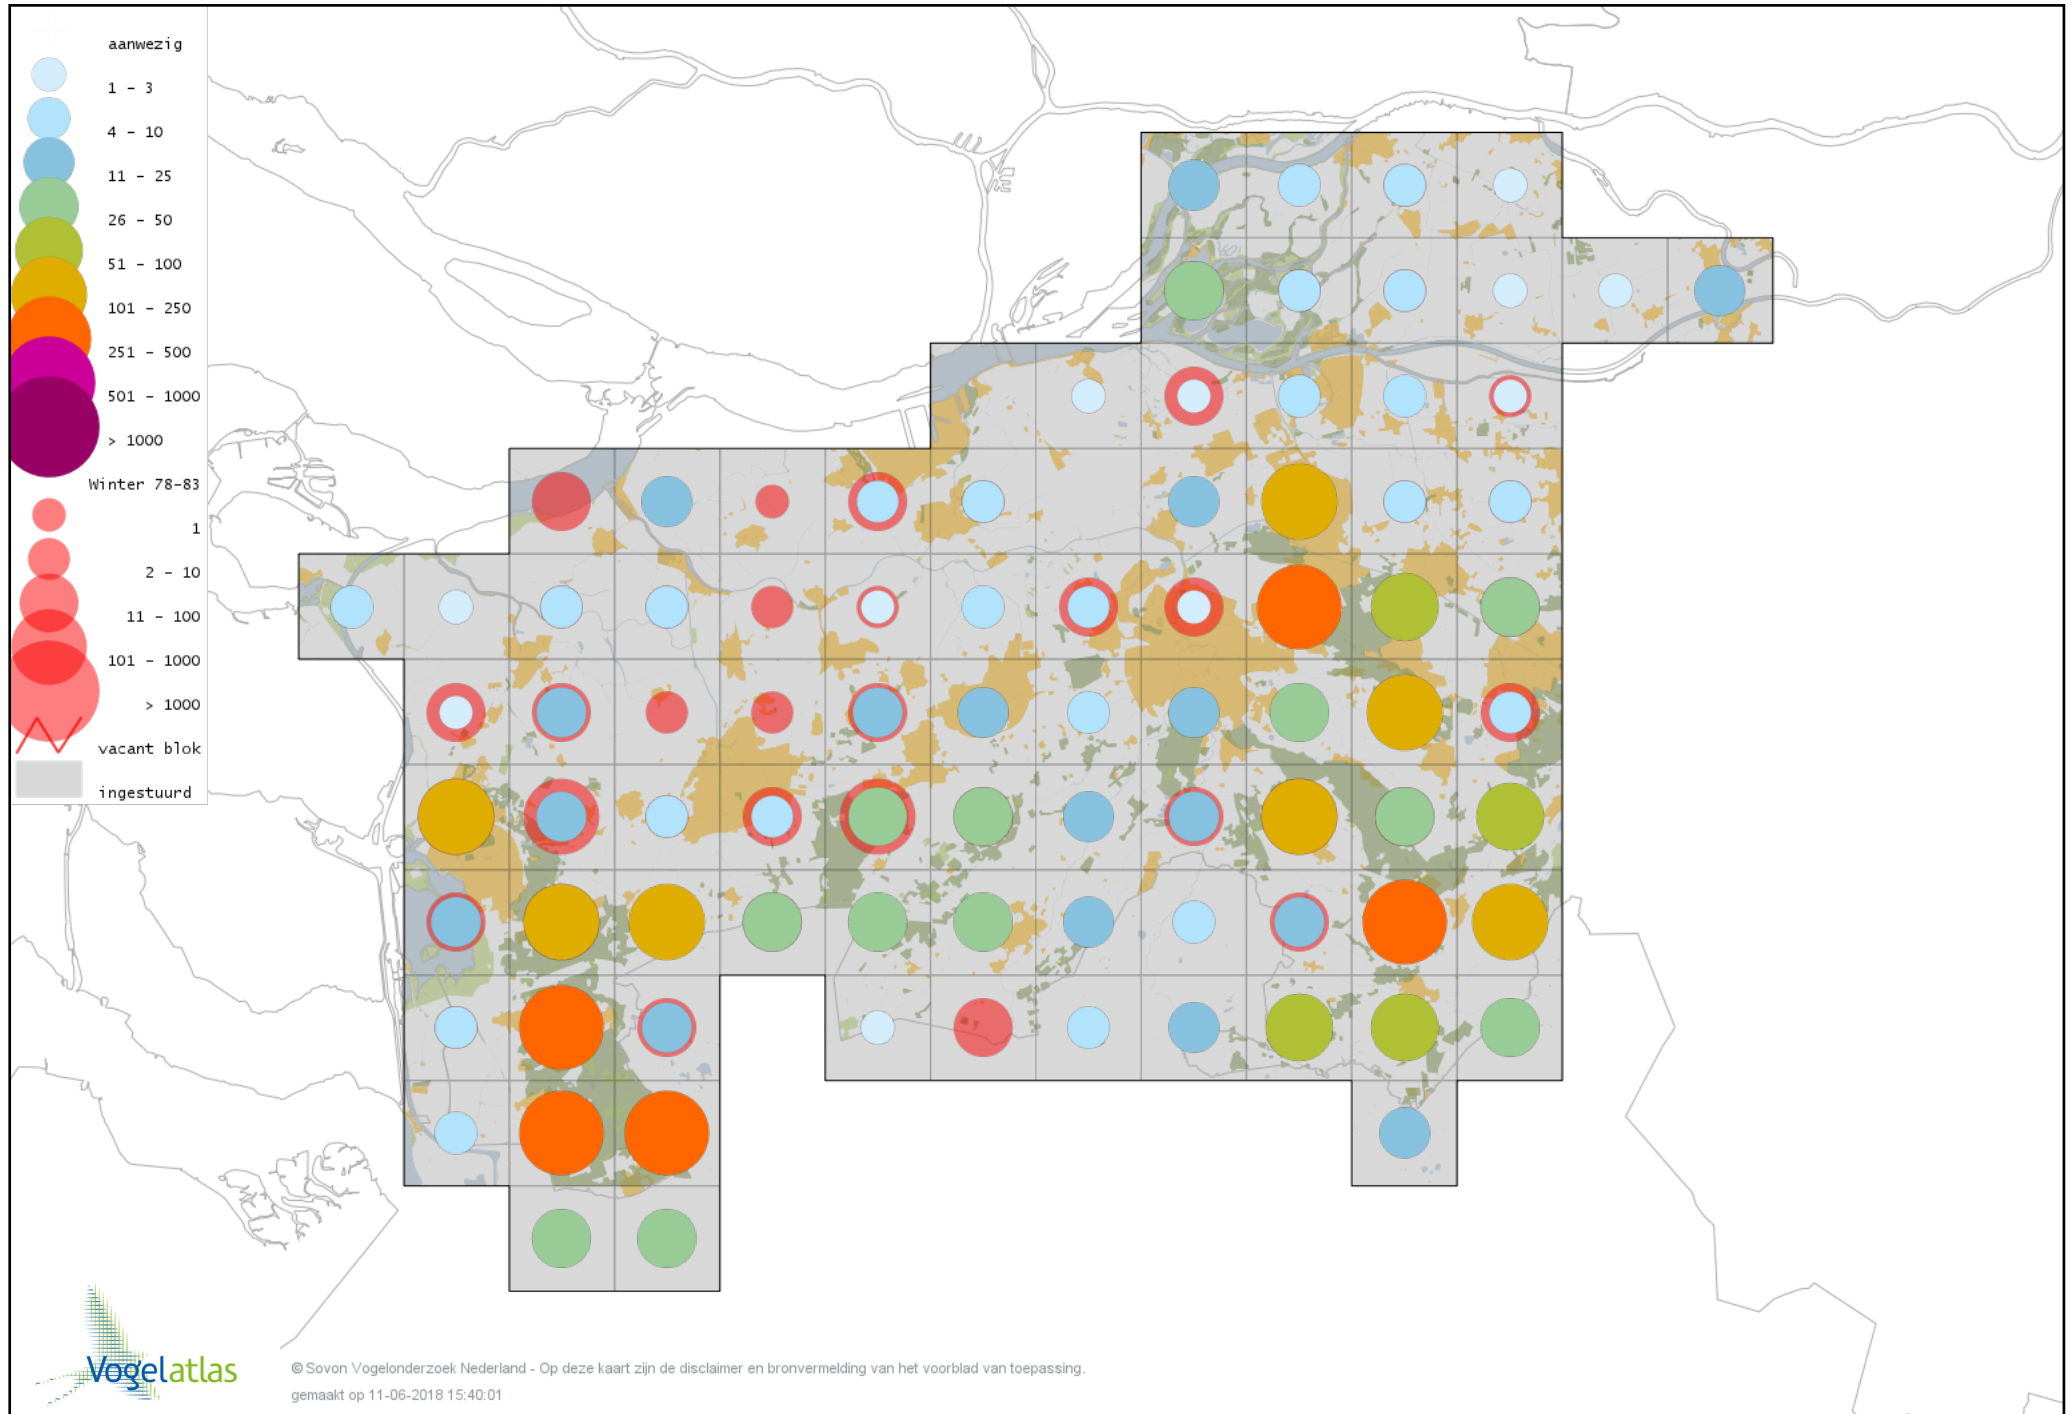

Voorlopige verspreidingskaart Goudhaan winter