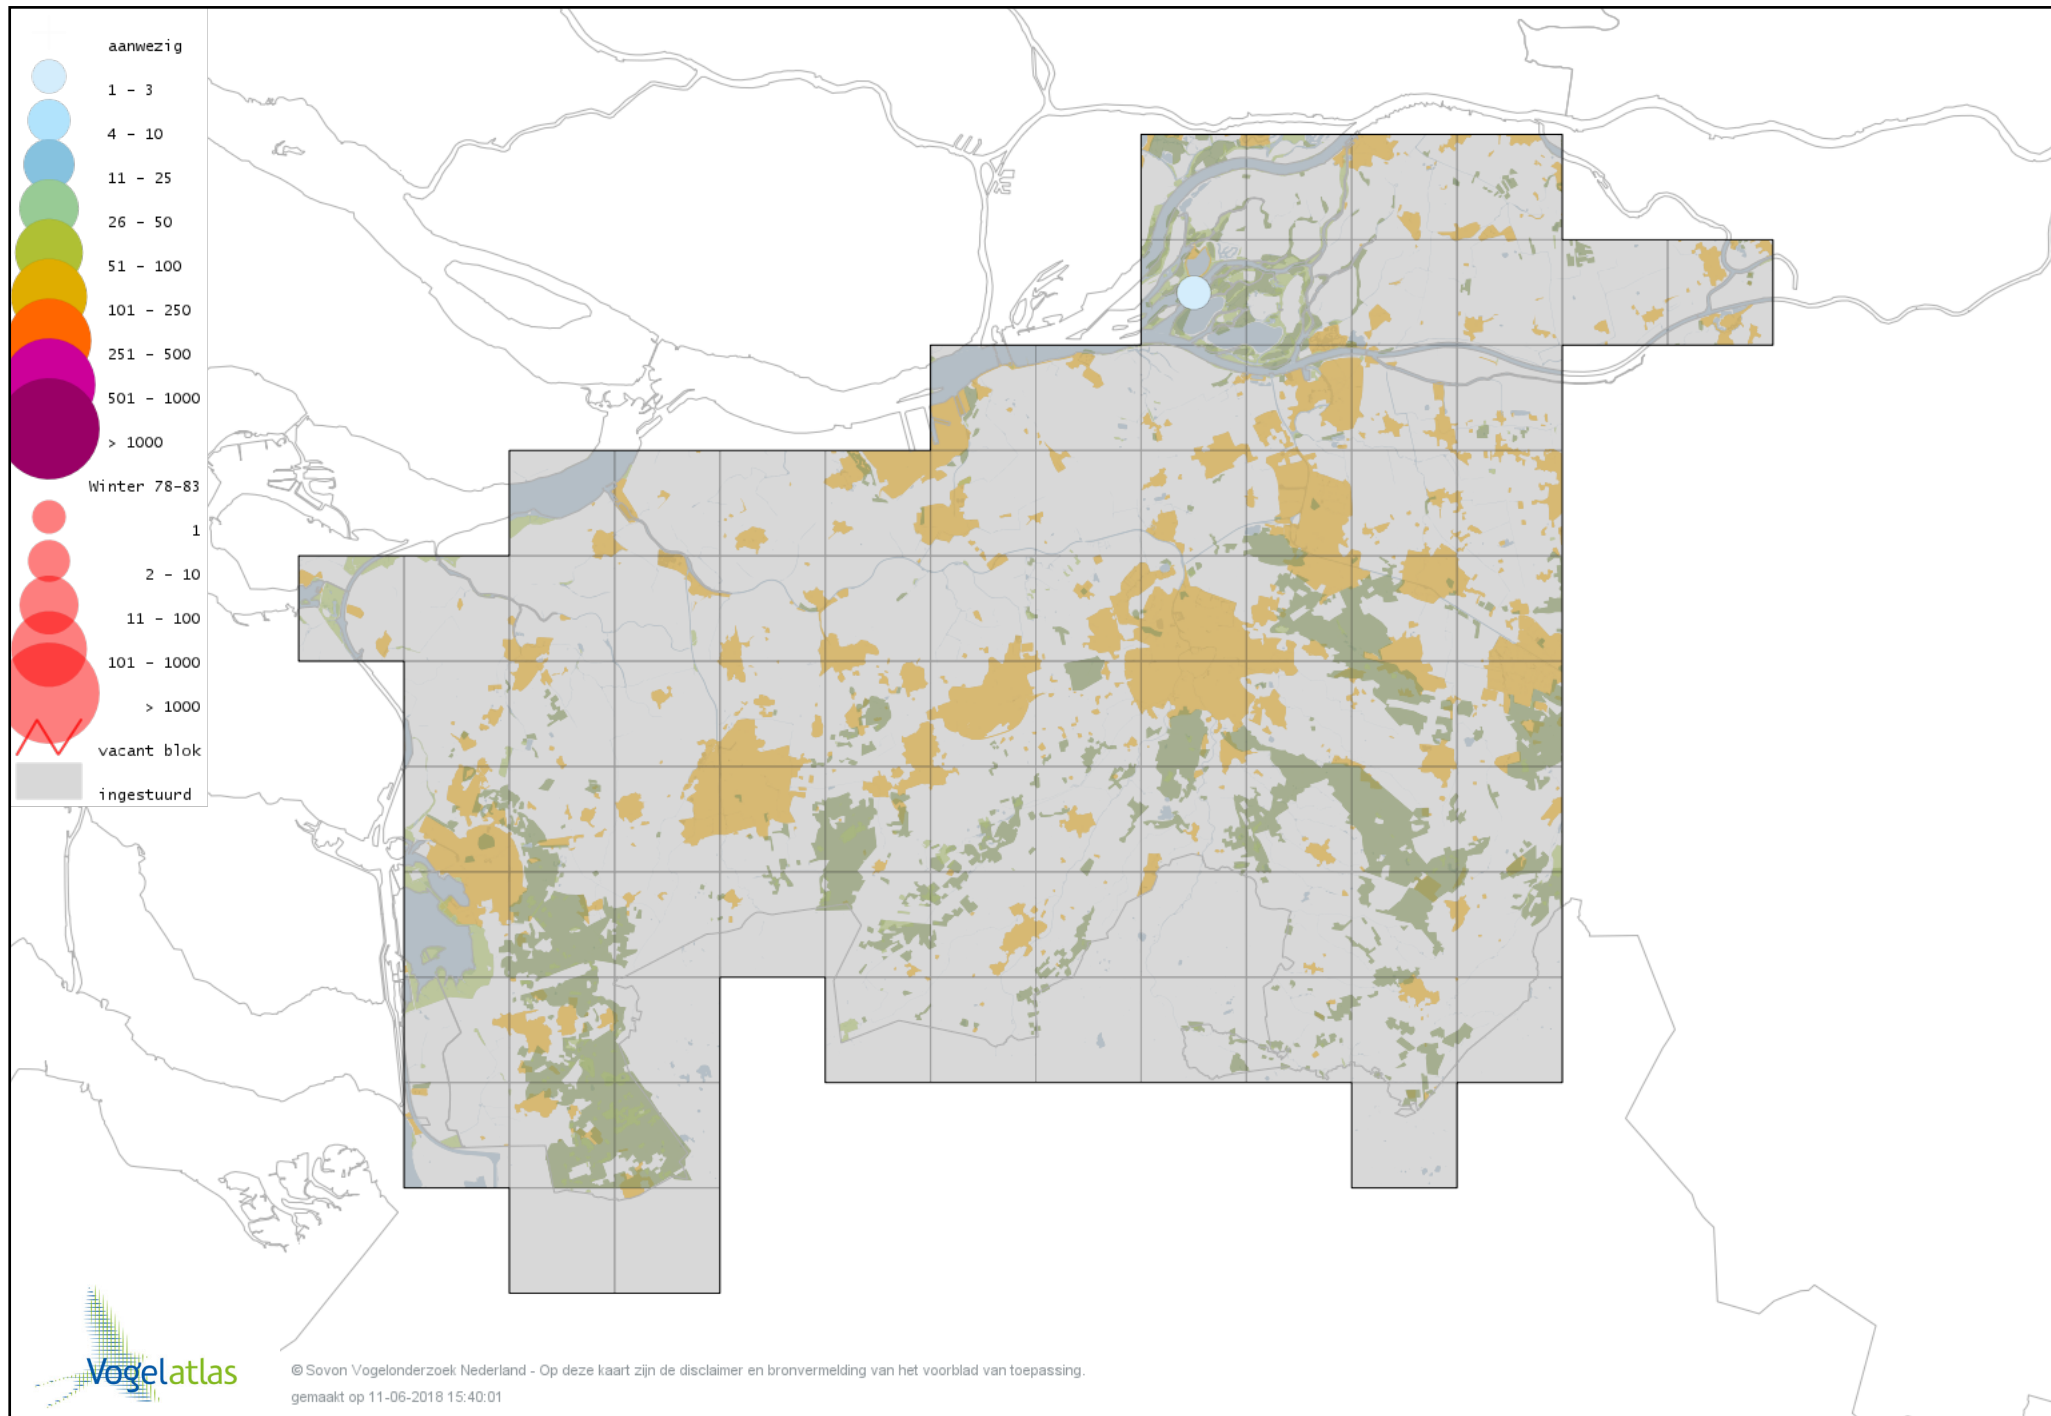

Voorlopige verspreidingskaart Grote Aalscholver winter