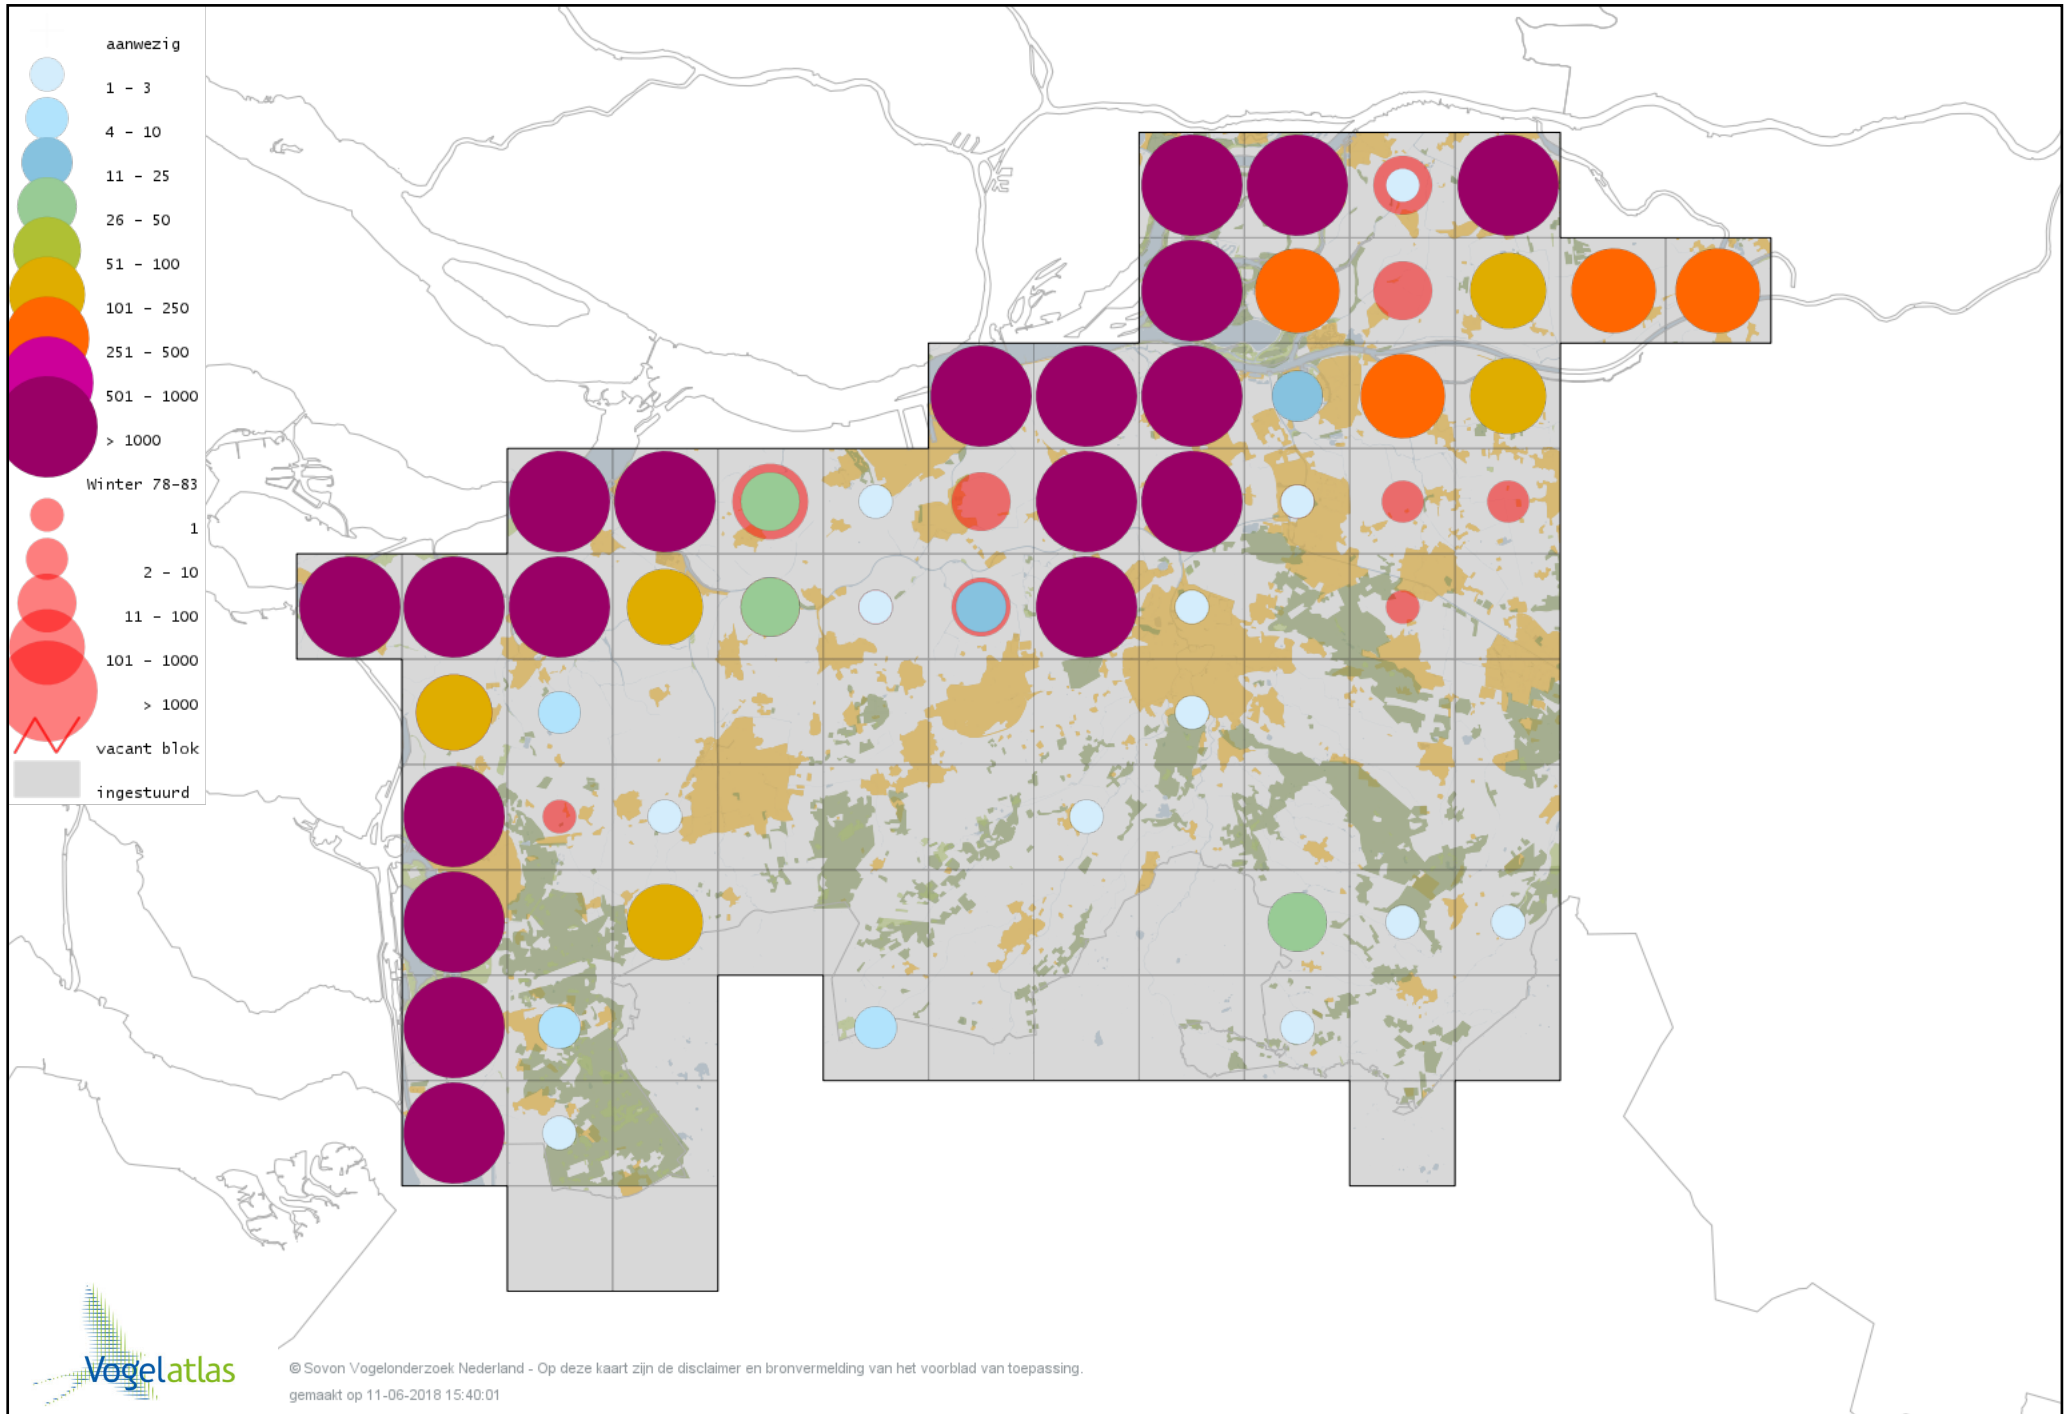

Voorlopige verspreidingskaart Brandgans winter