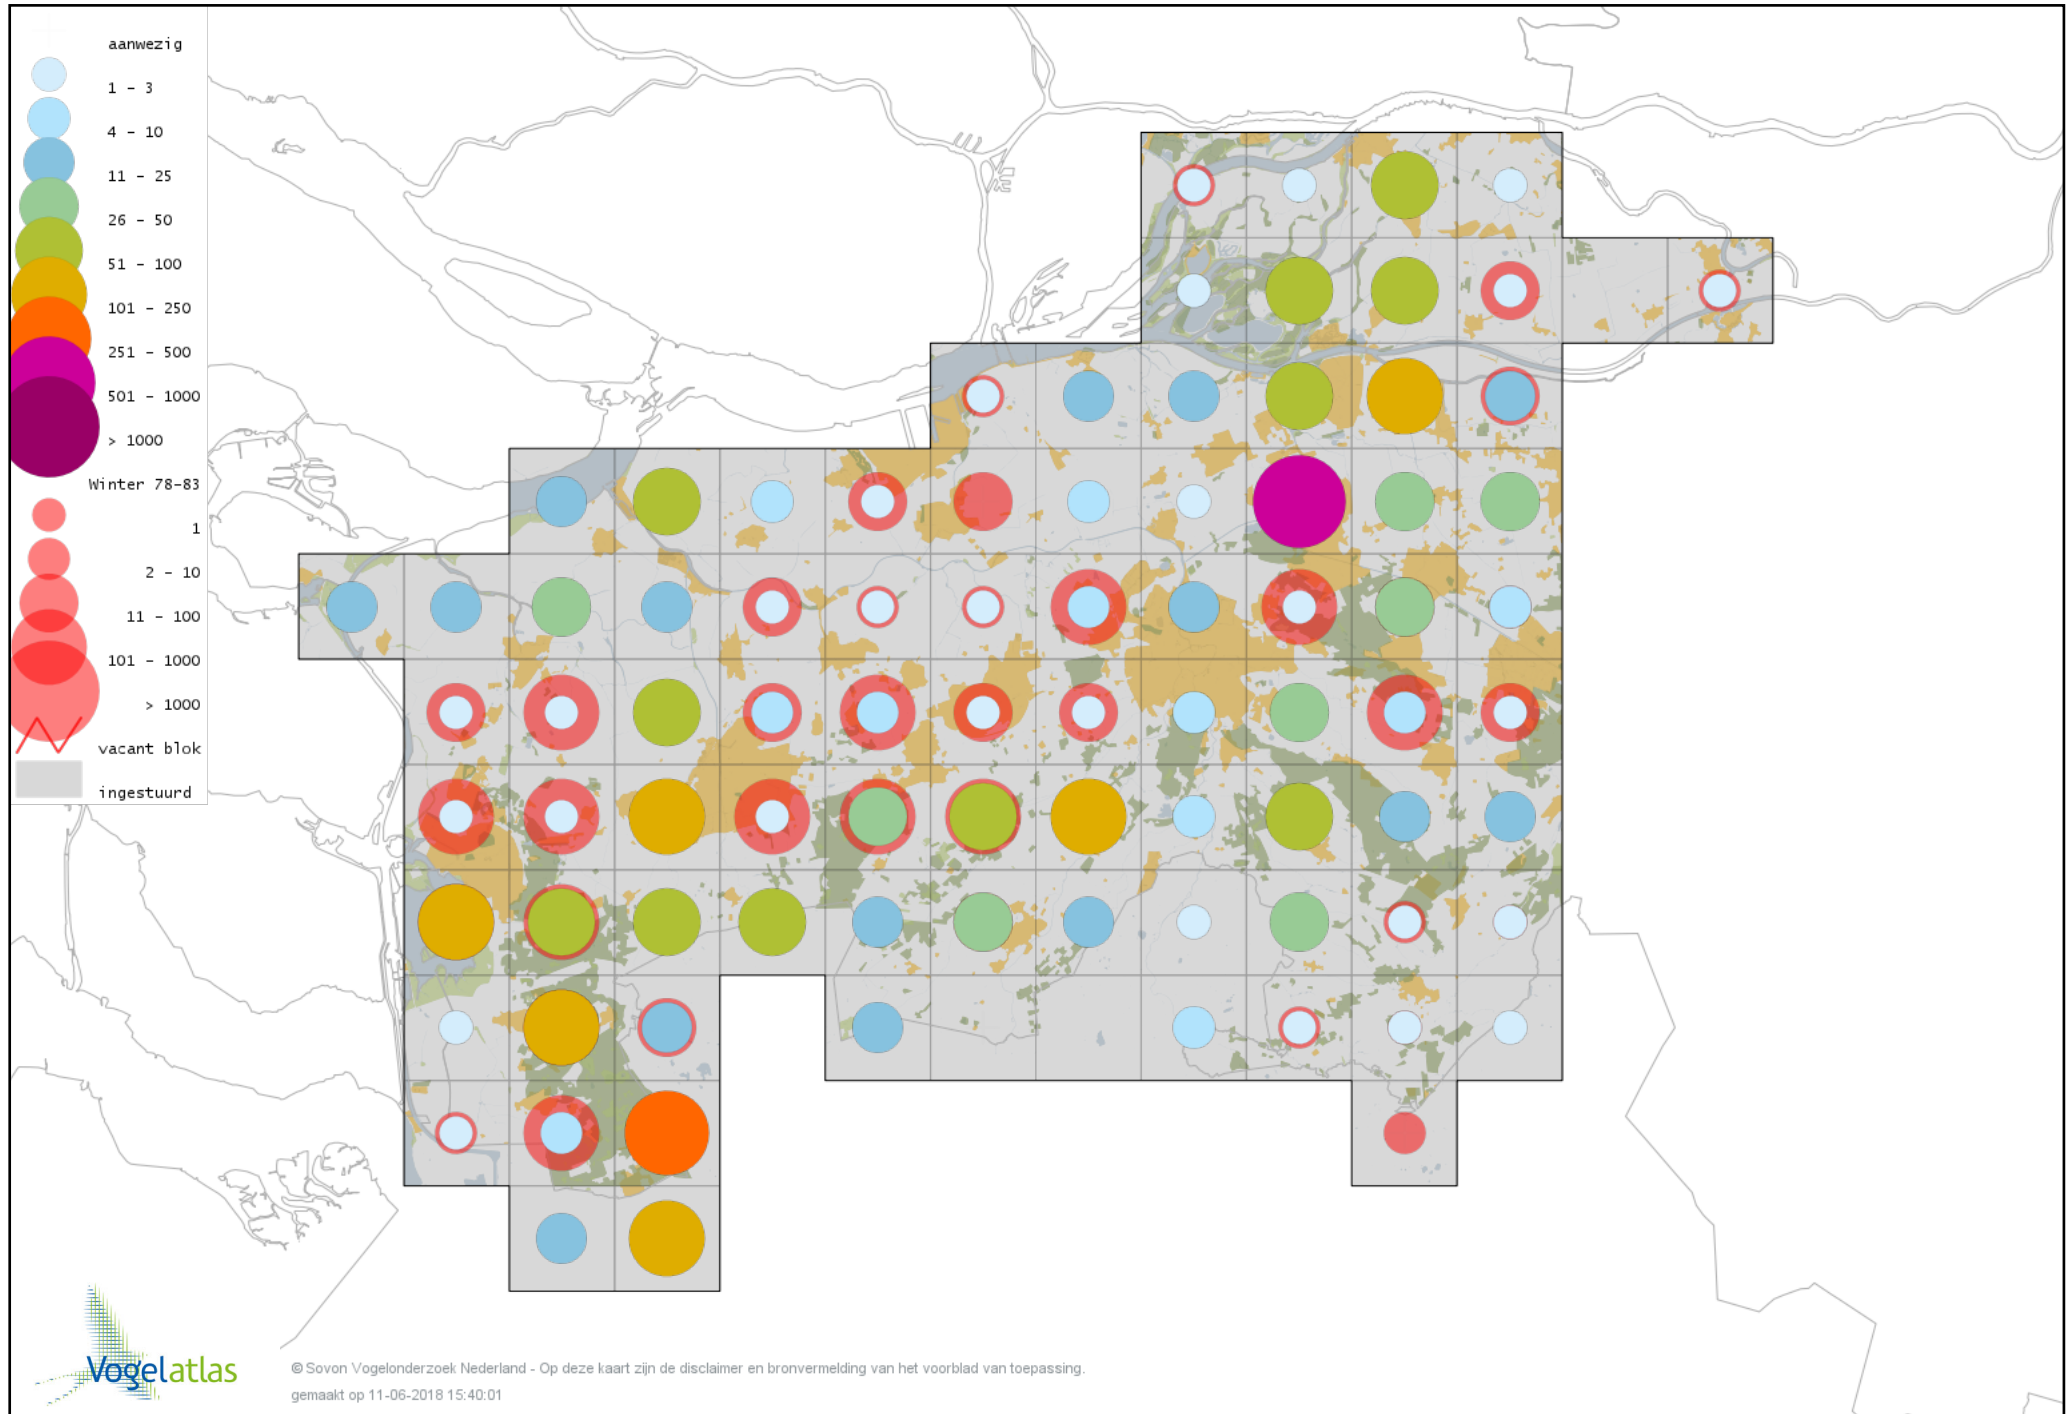

Voorlopige verspreidingskaart Heggenmus winter