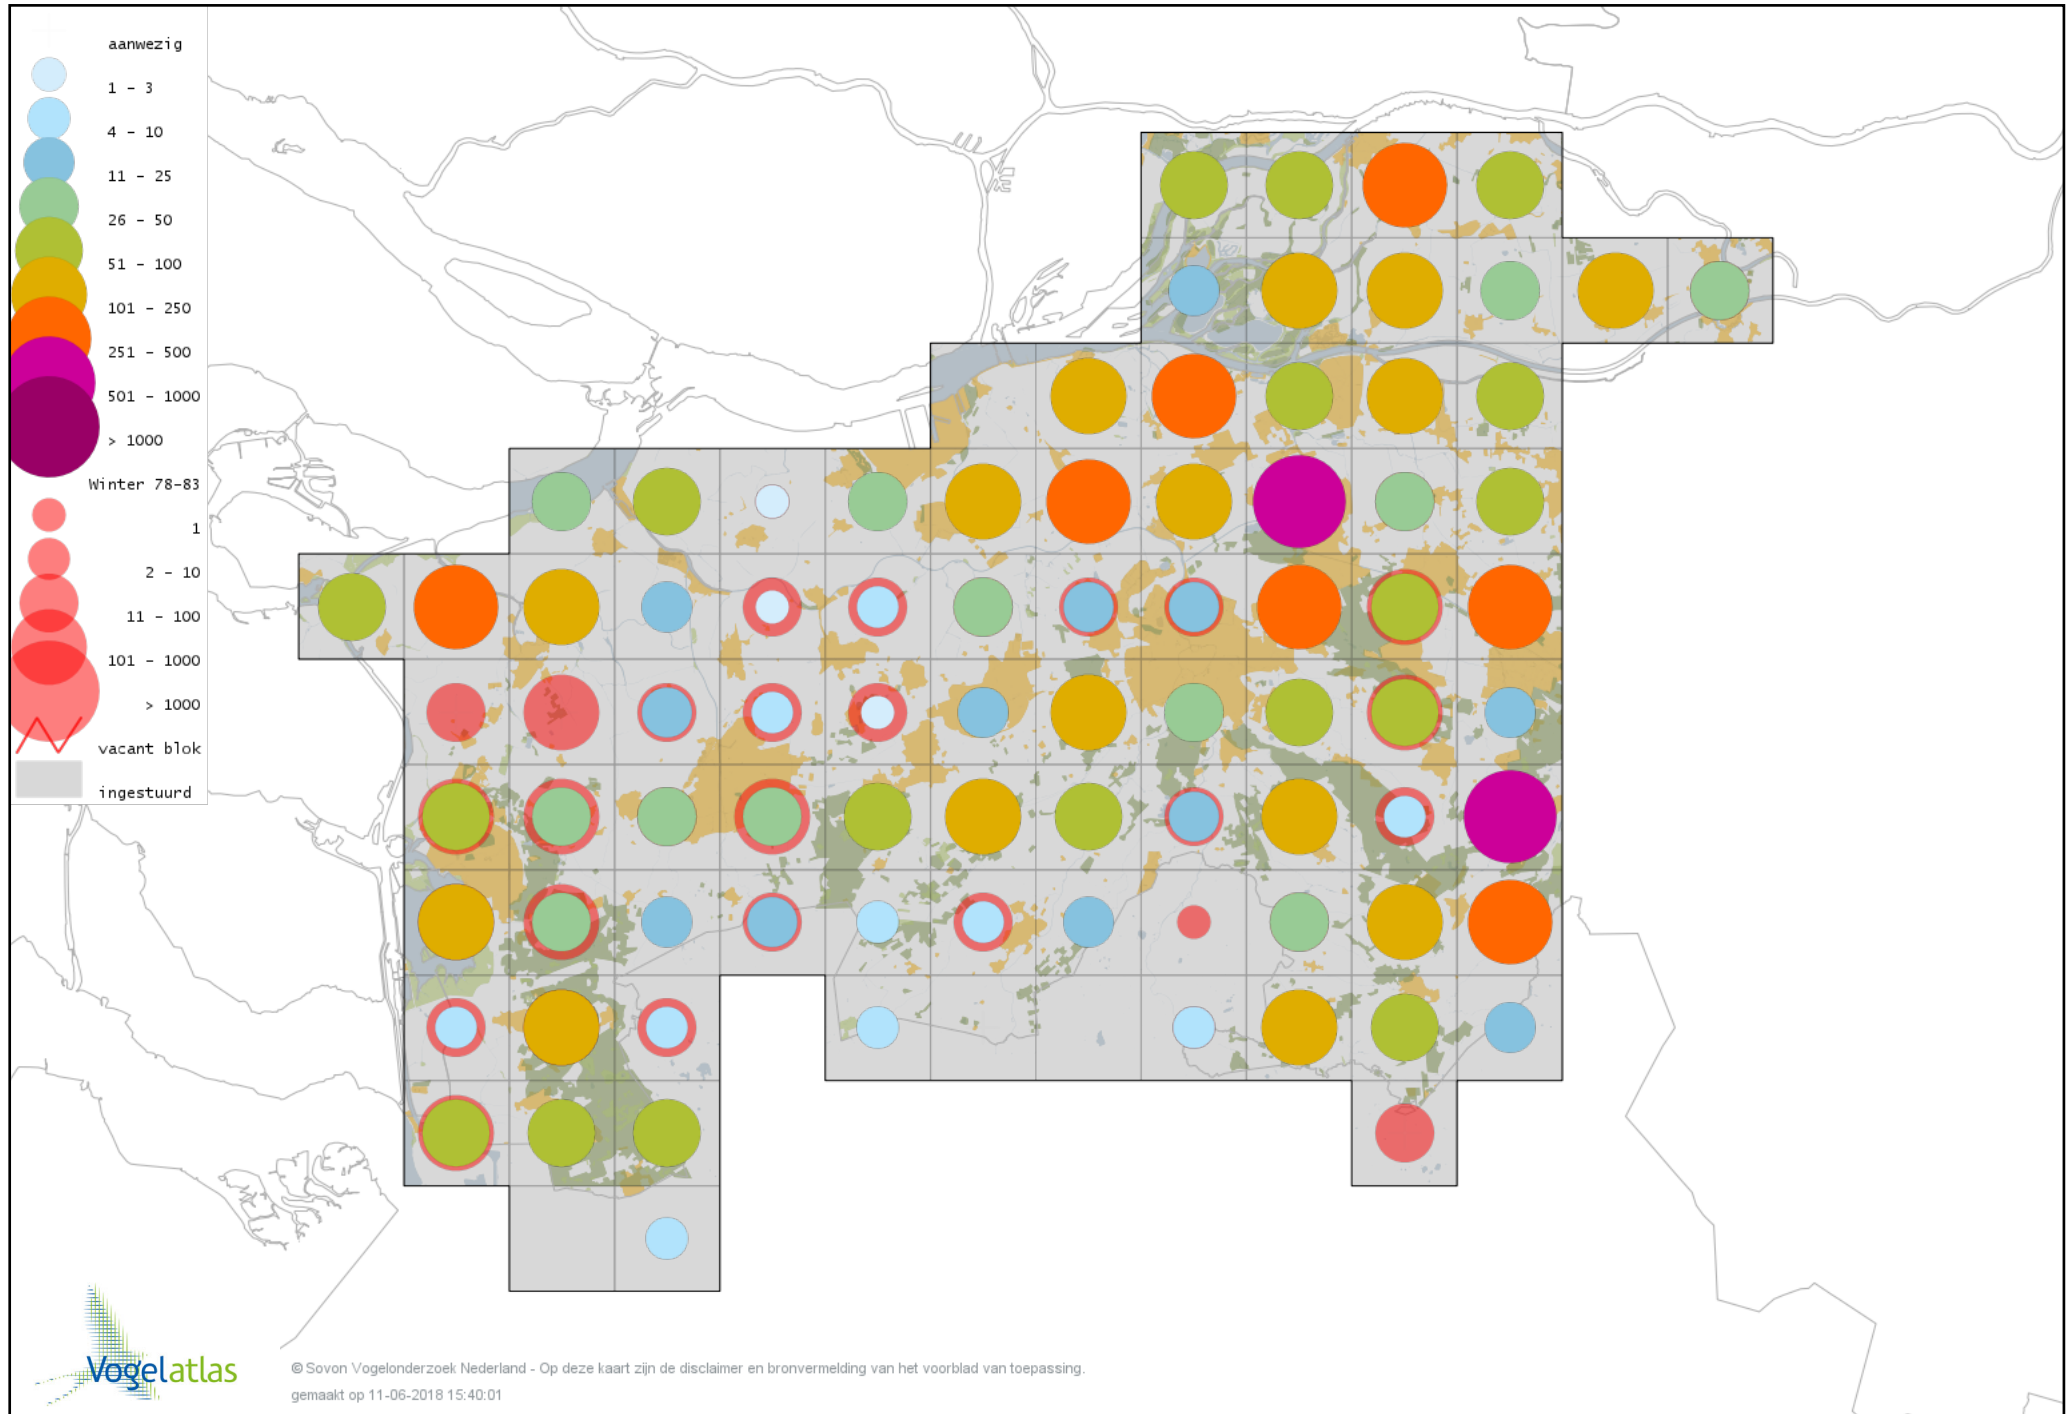

Voorlopige verspreidingskaart Groenling winter