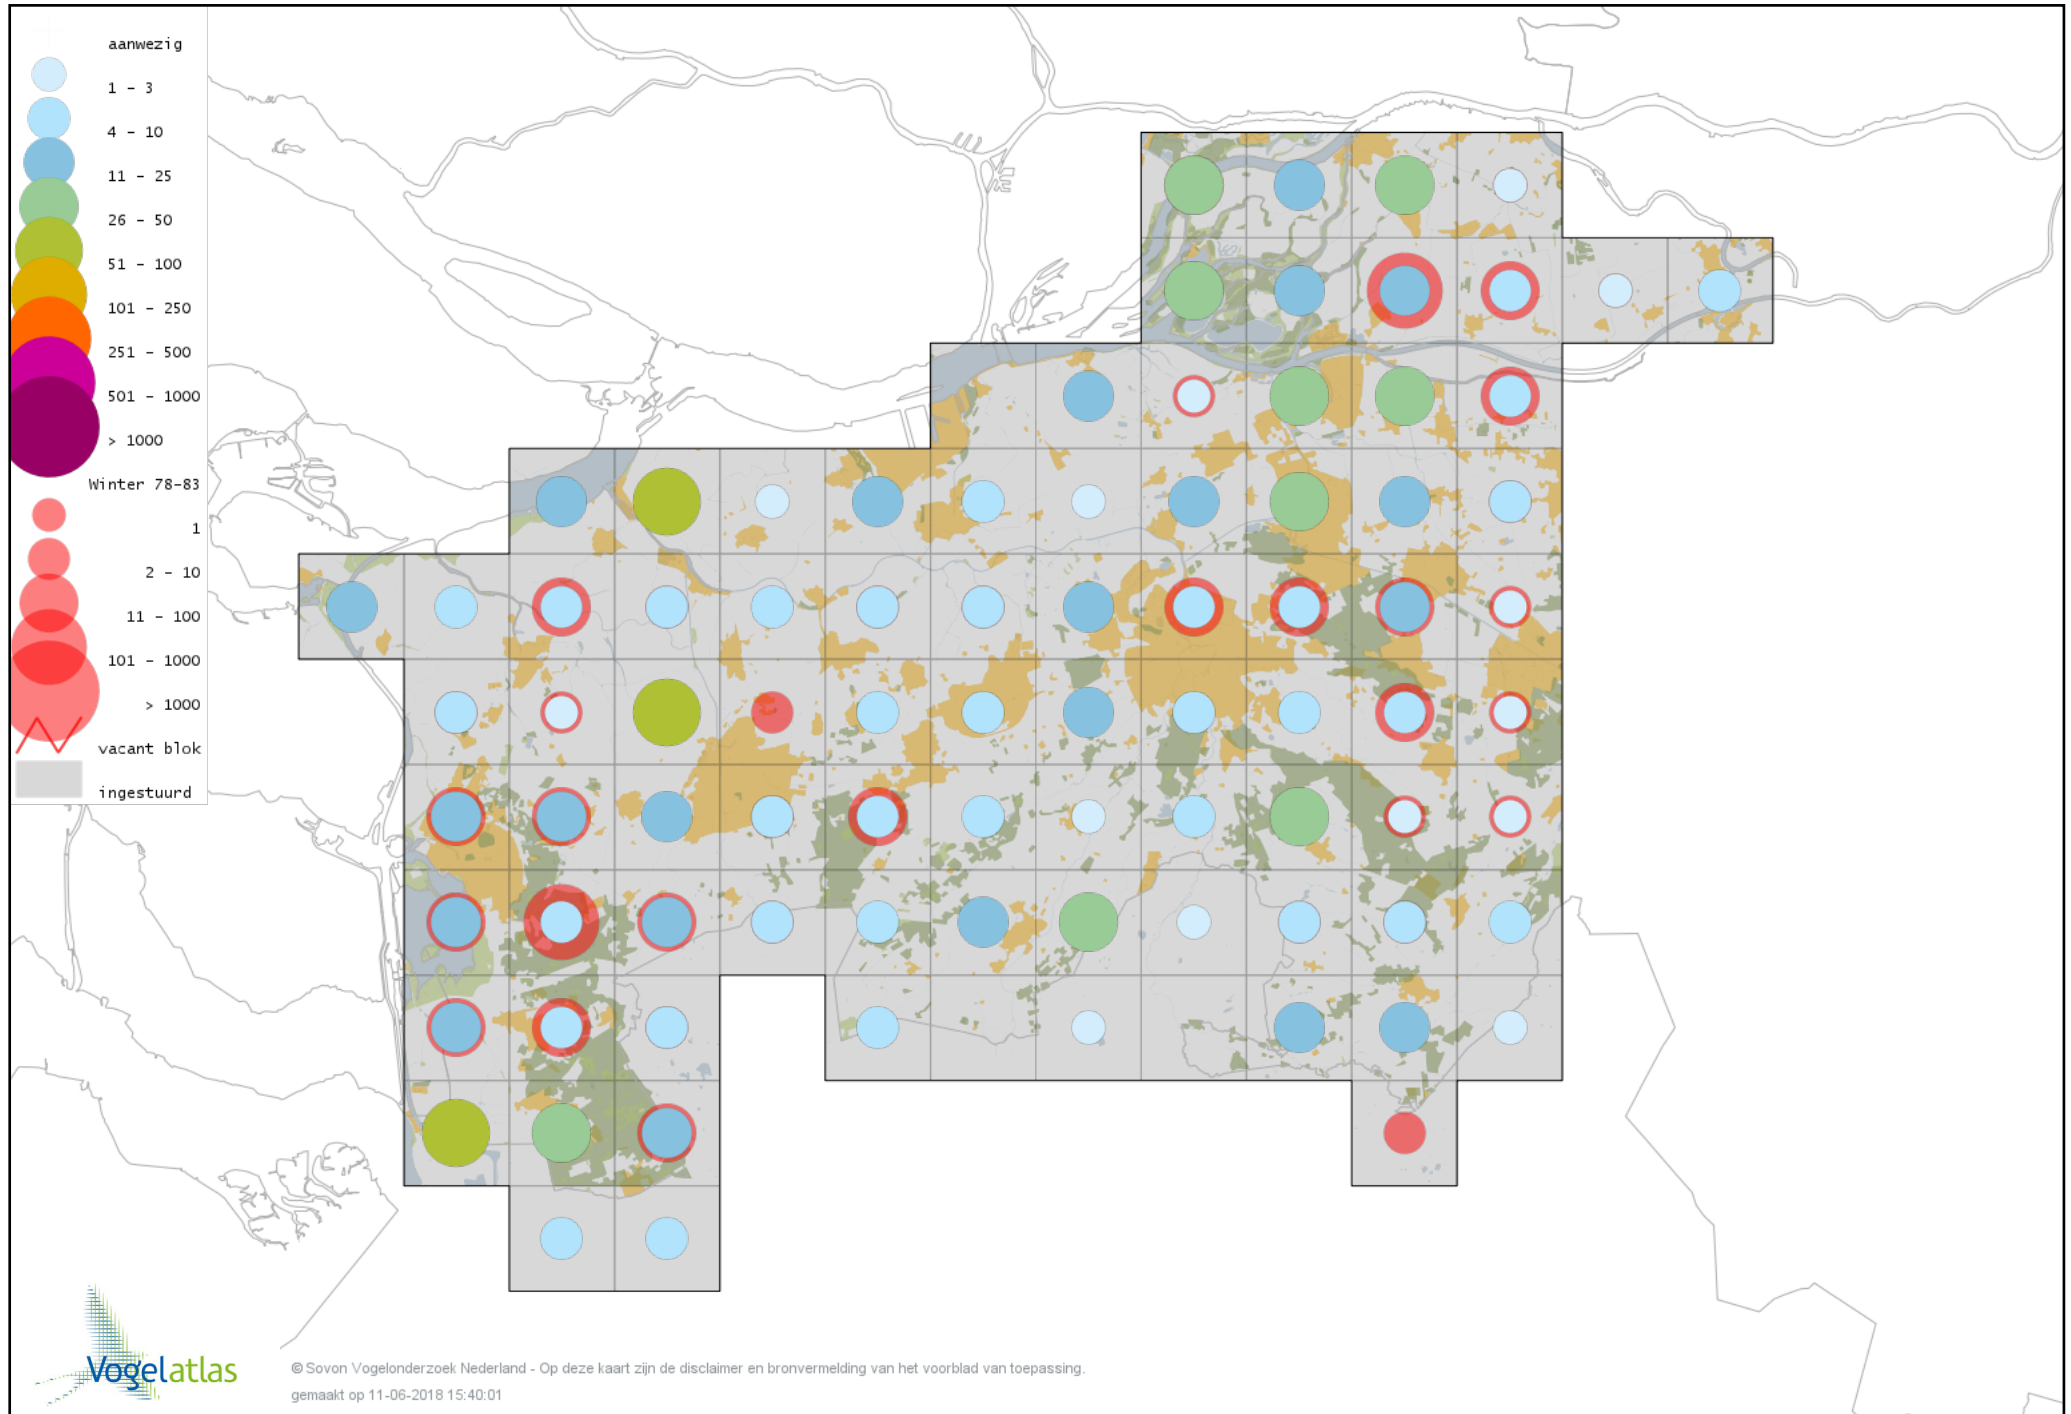

Voorlopige verspreidingskaart Zanglijster winter