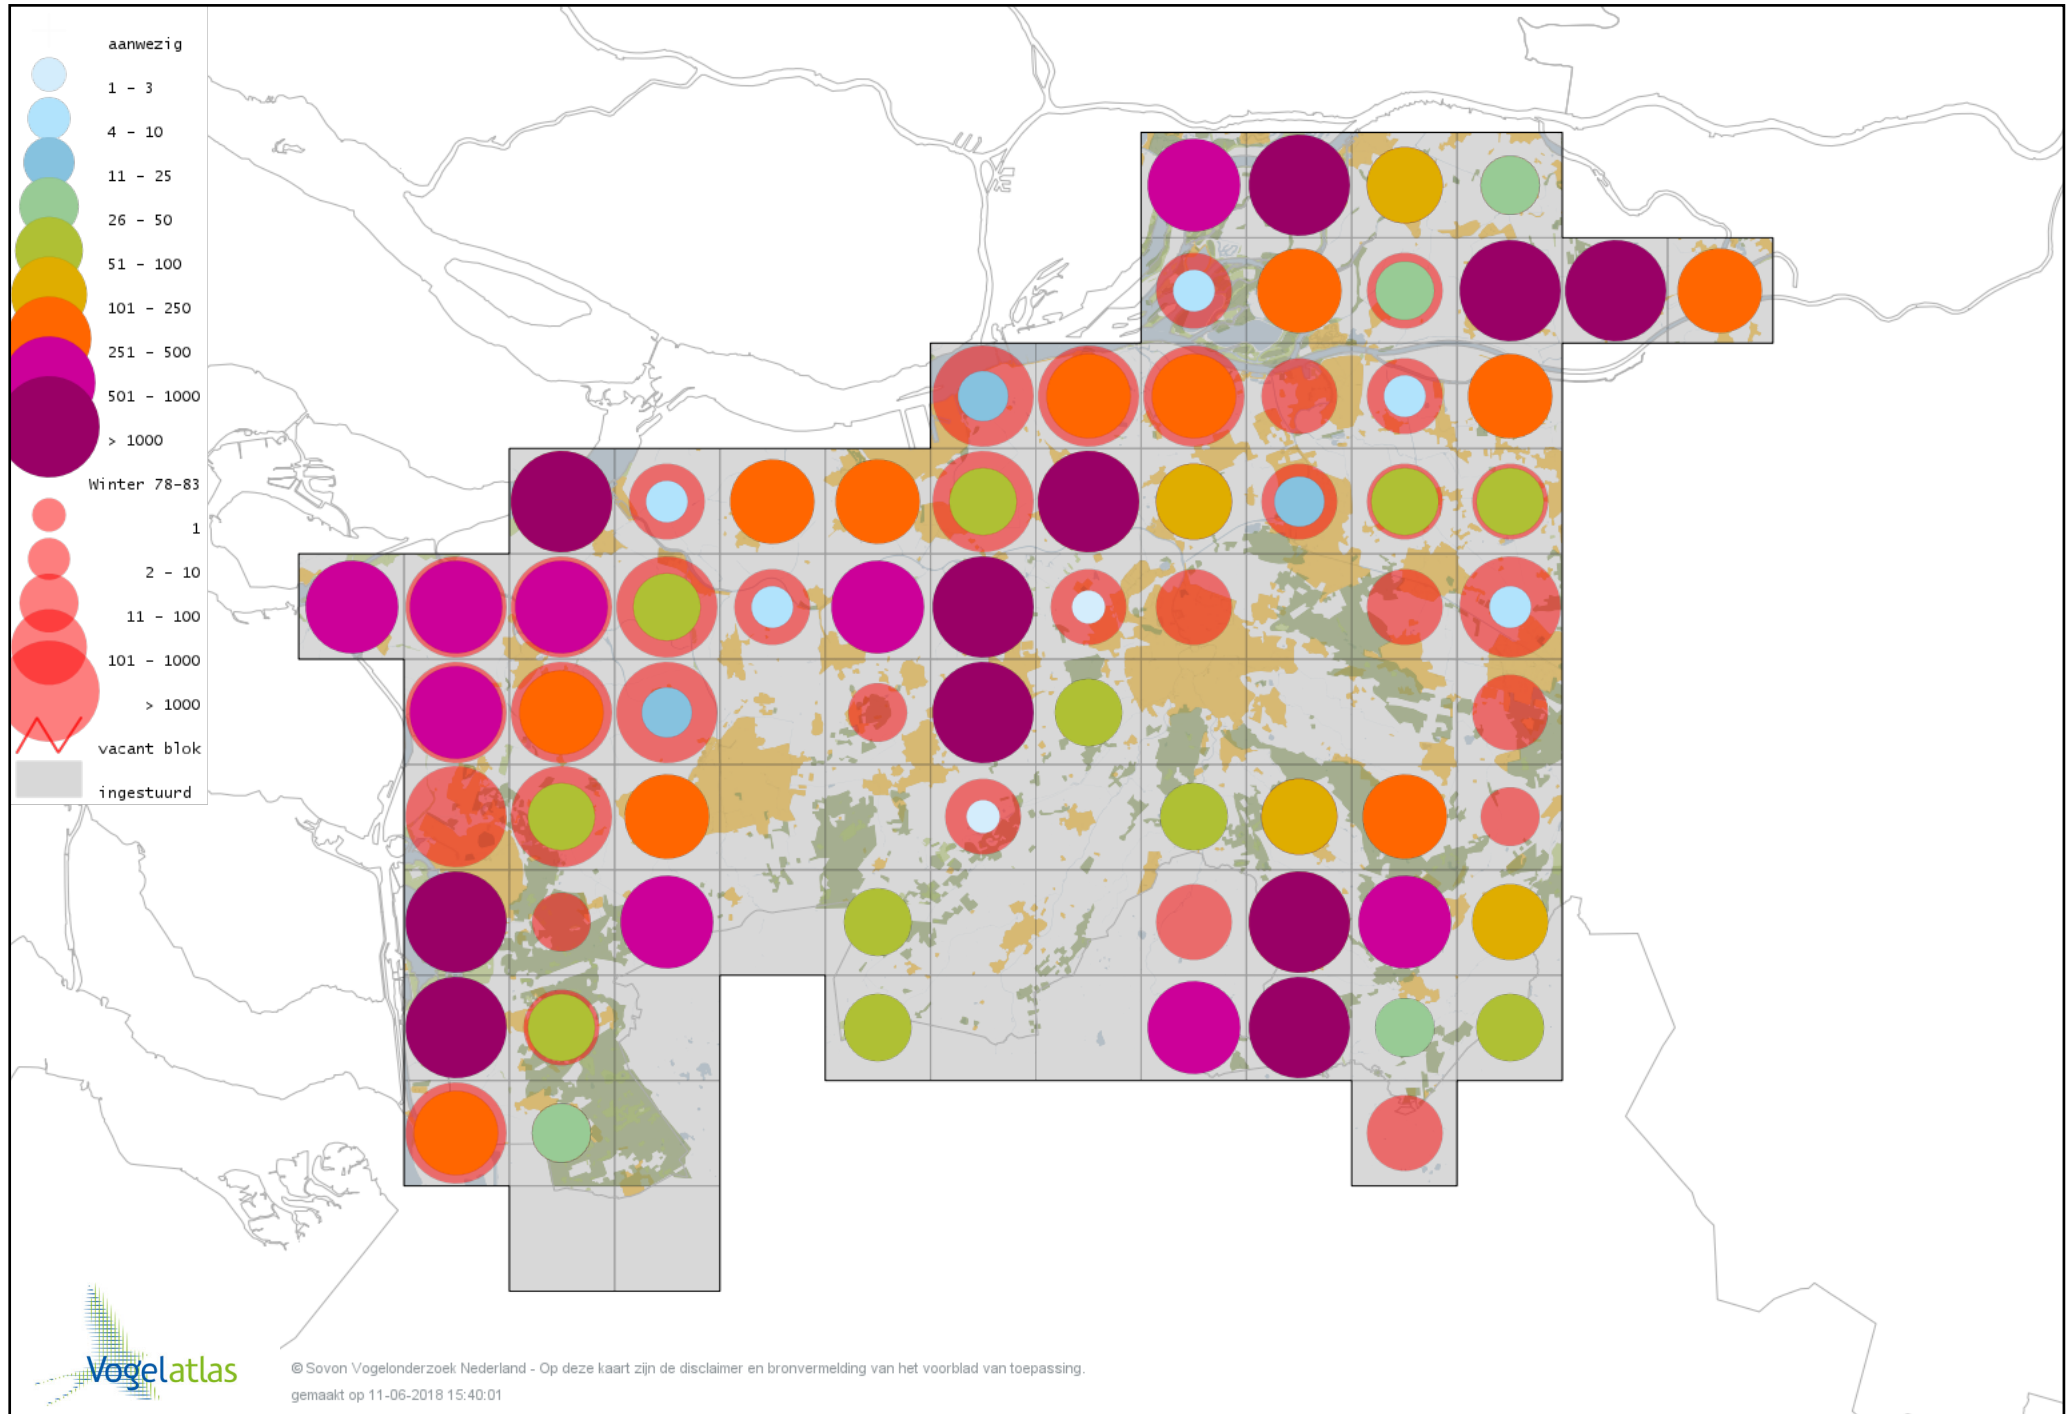

Voorlopige verspreidingskaart Toendrarietgans winter