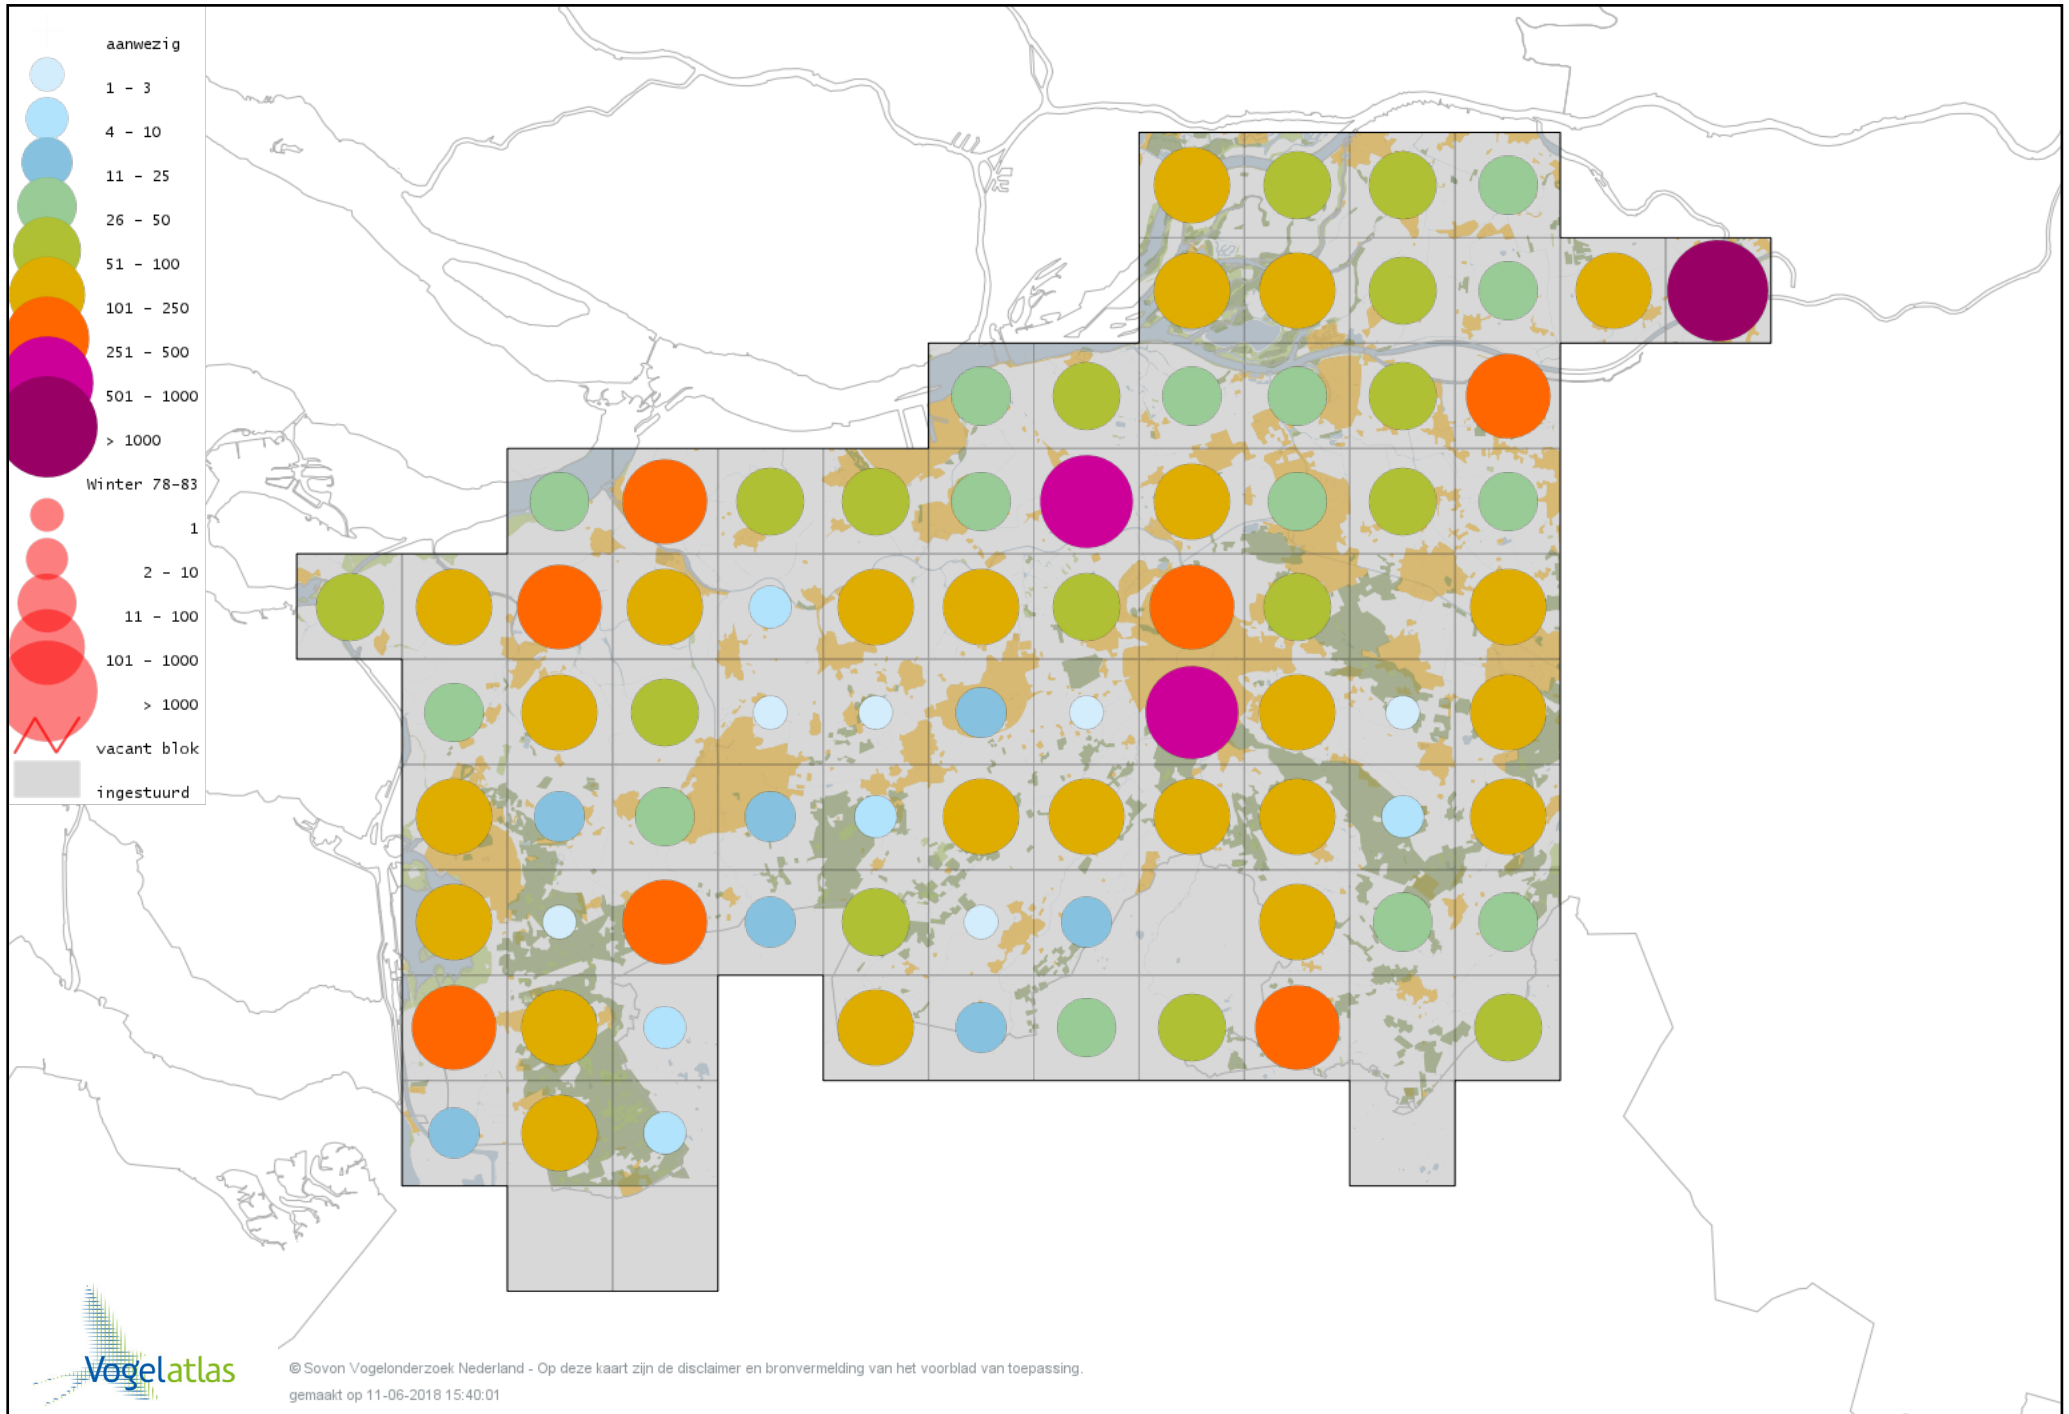

Voorlopige verspreidingskaart Grote Canadese Gans winter