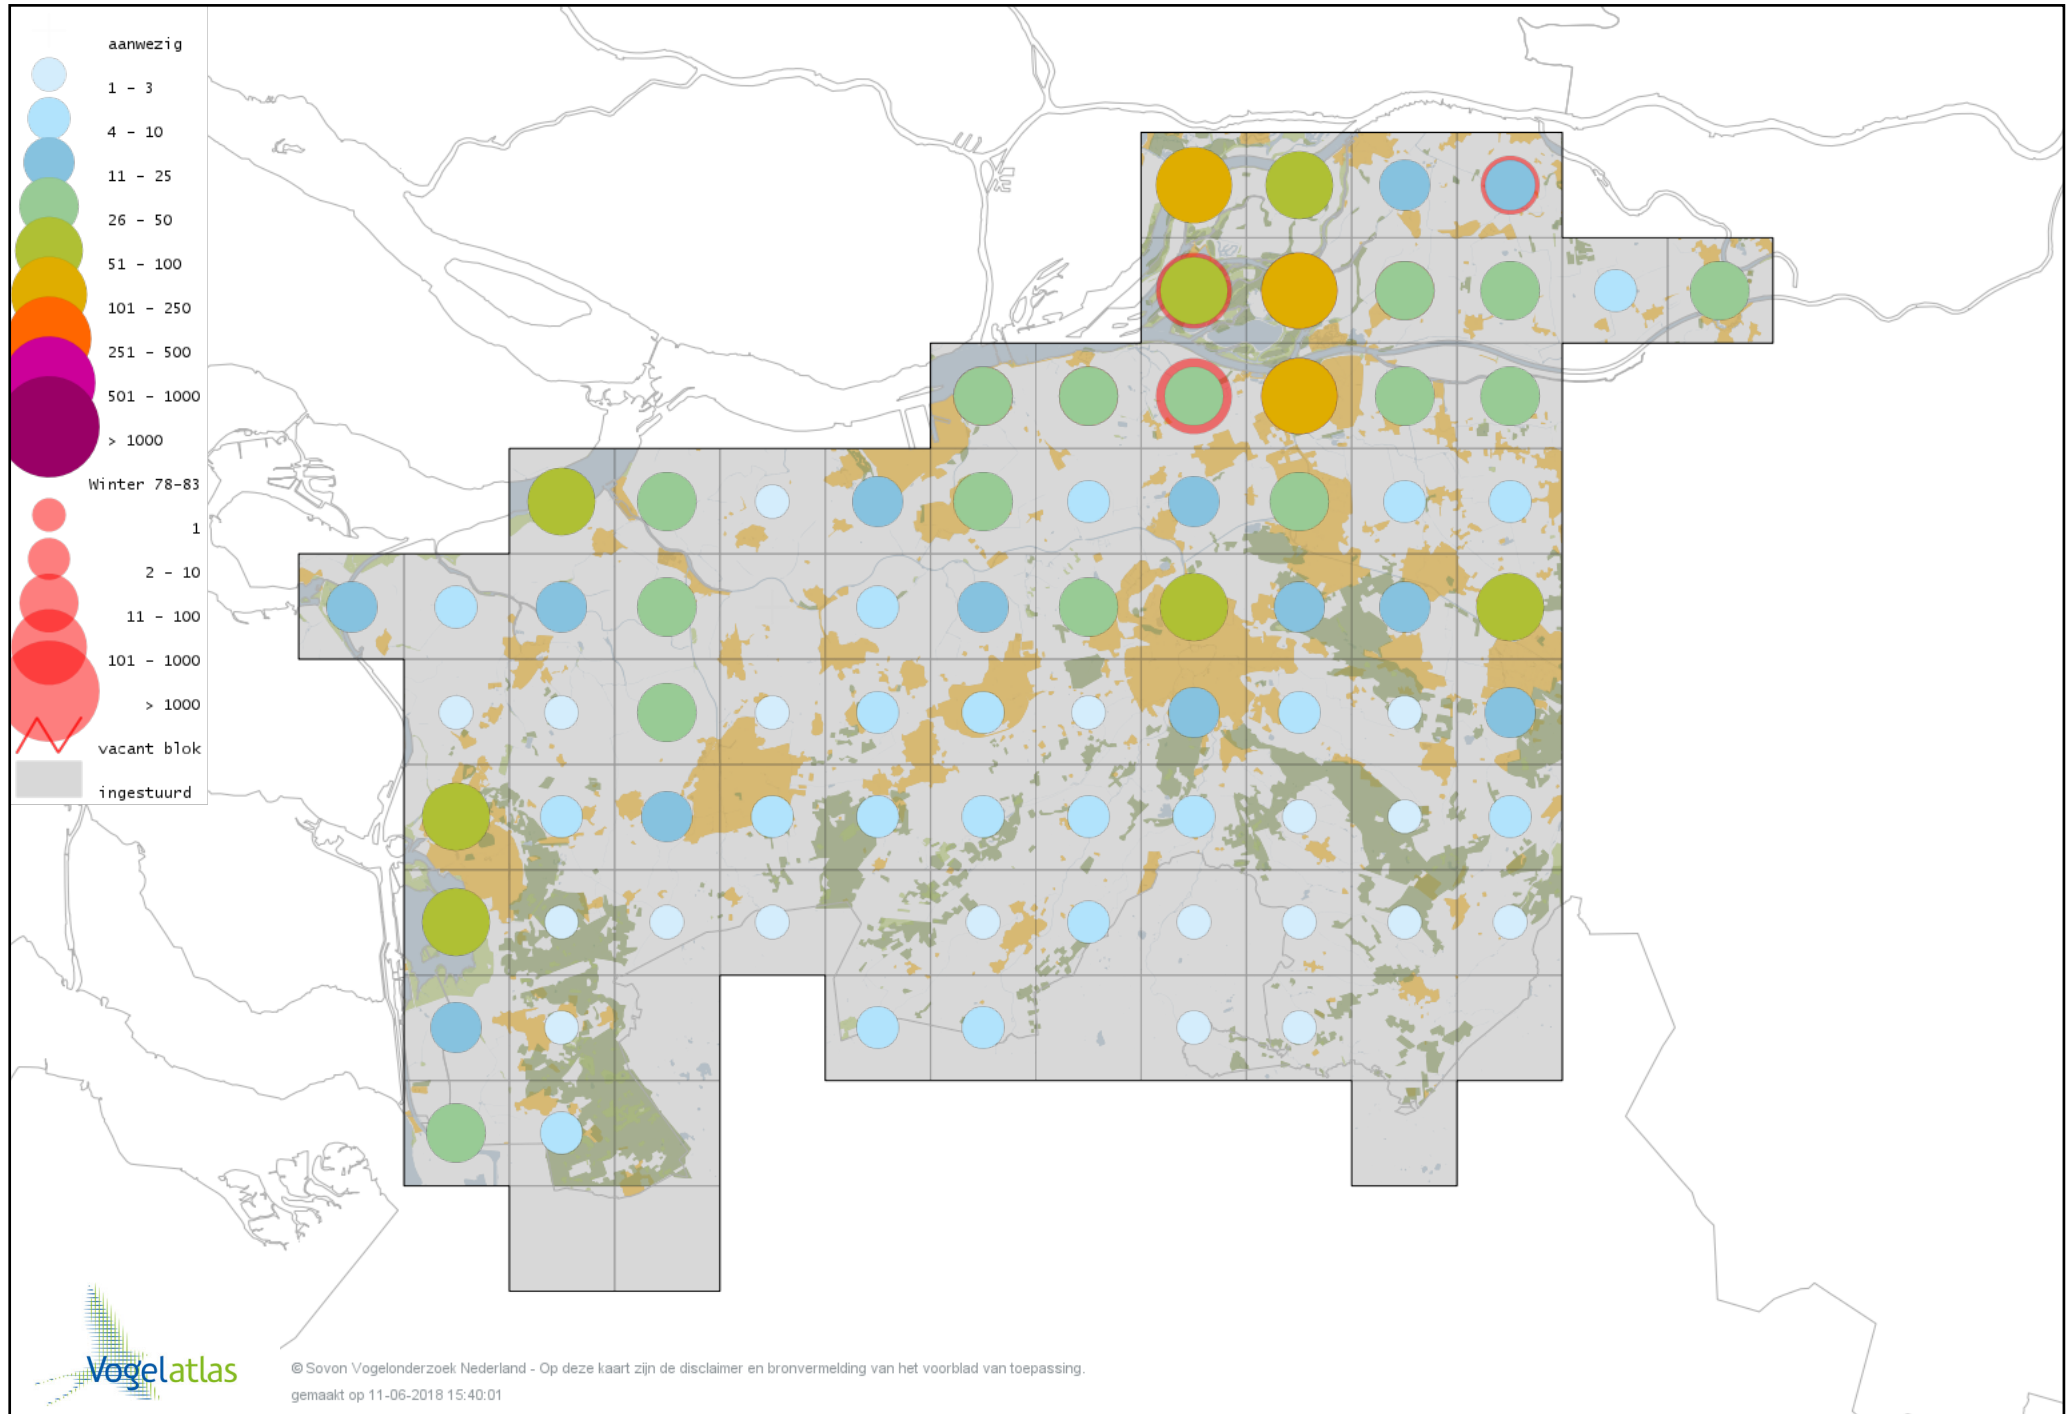

Voorlopige verspreidingskaart Aalscholver winter