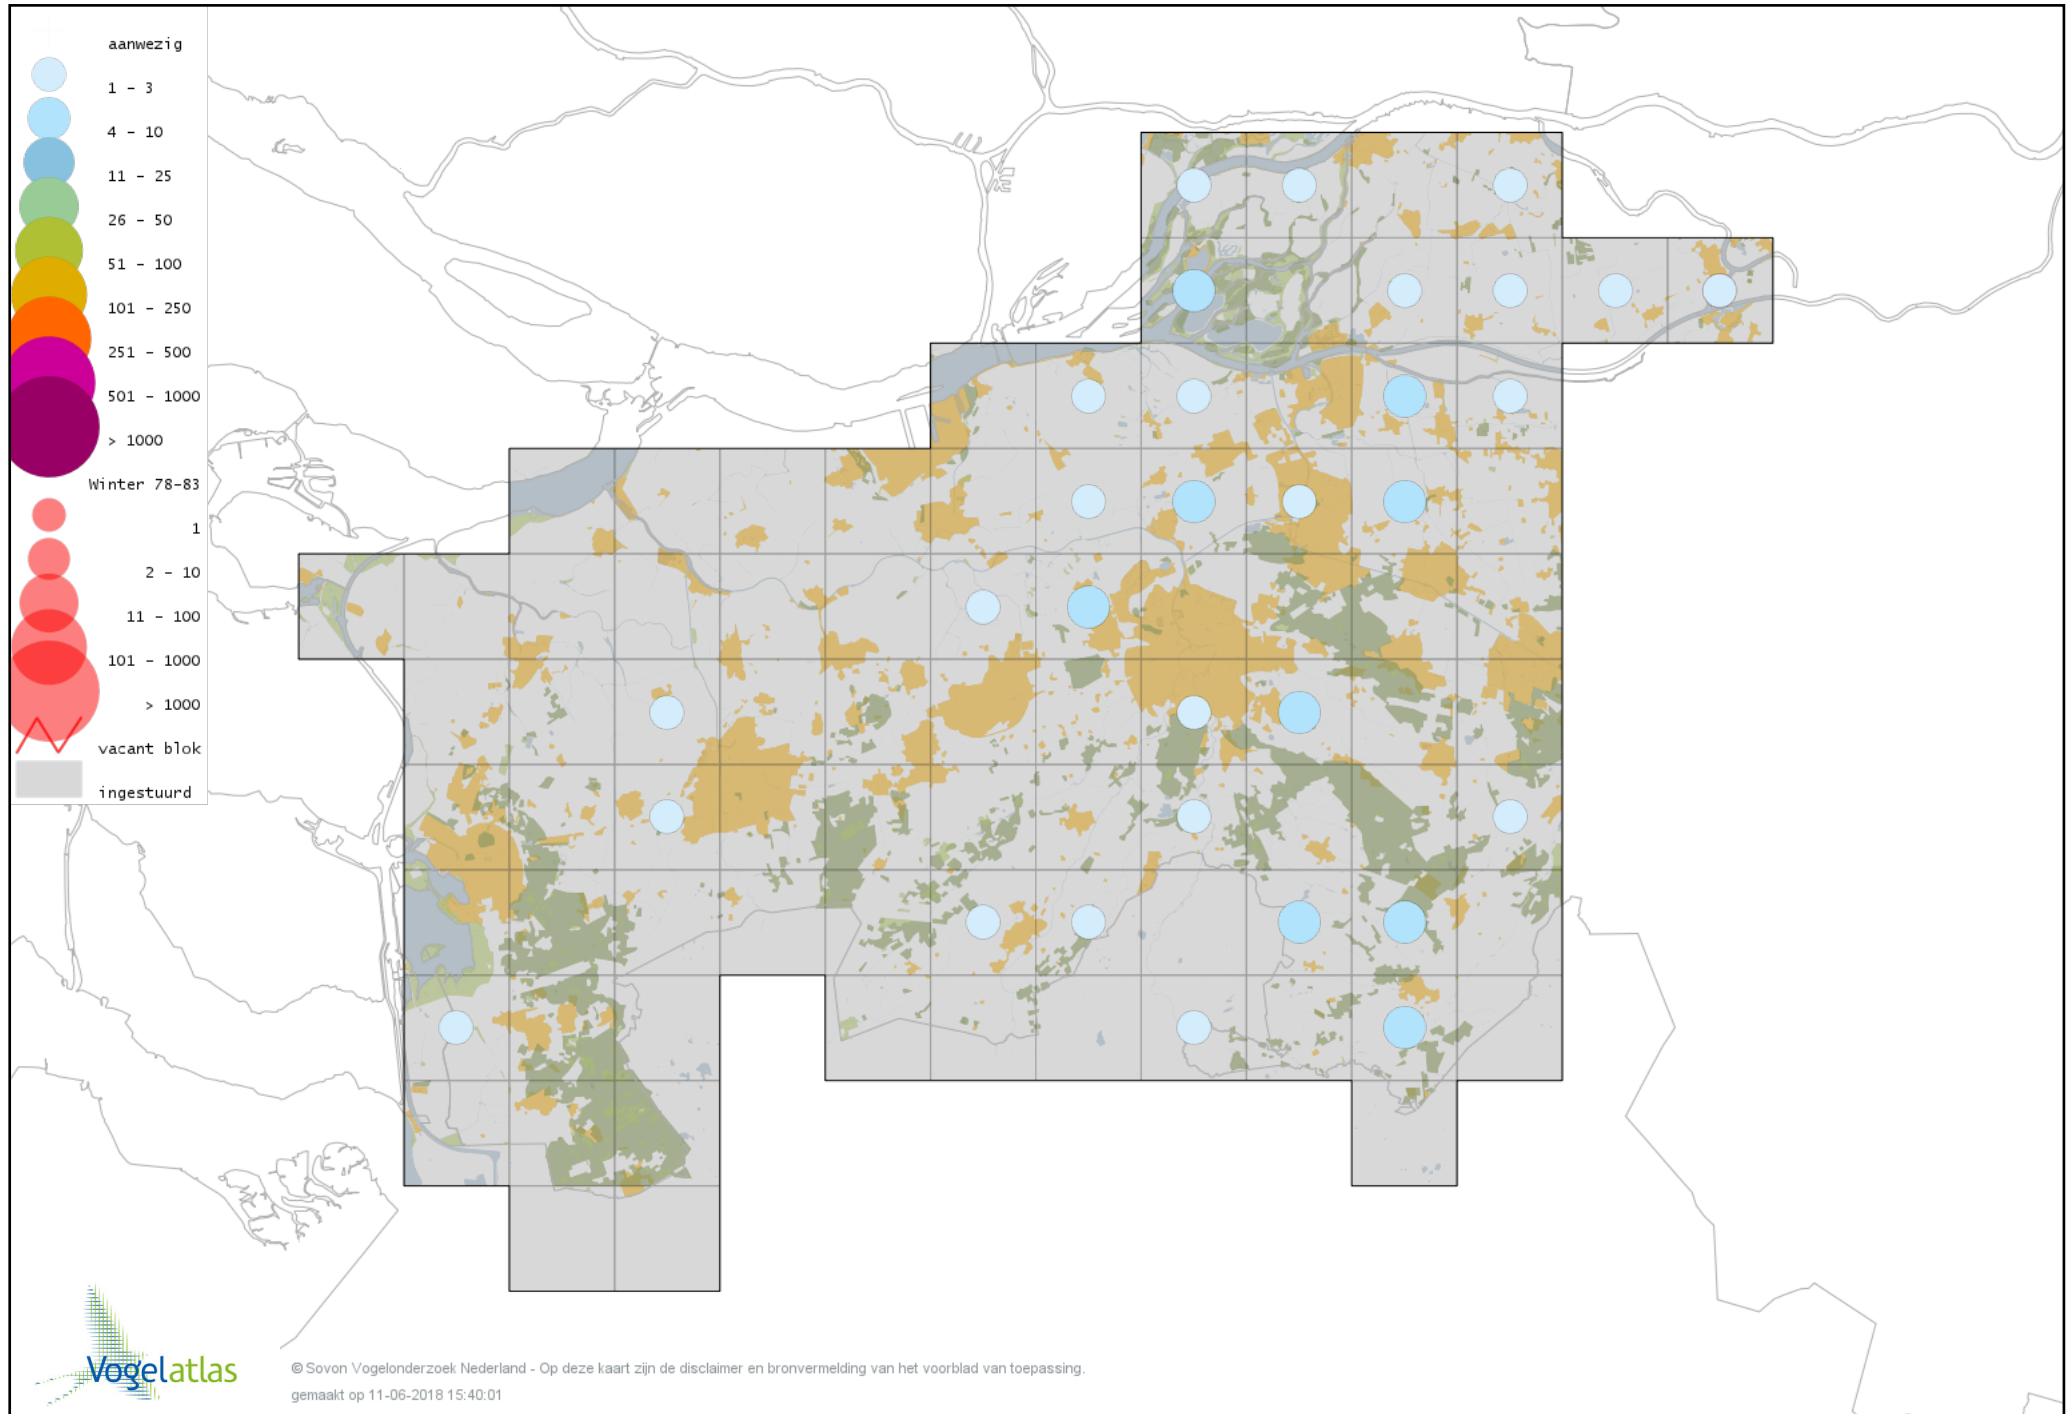

Voorlopige verspreidingskaart Ooievaar winter