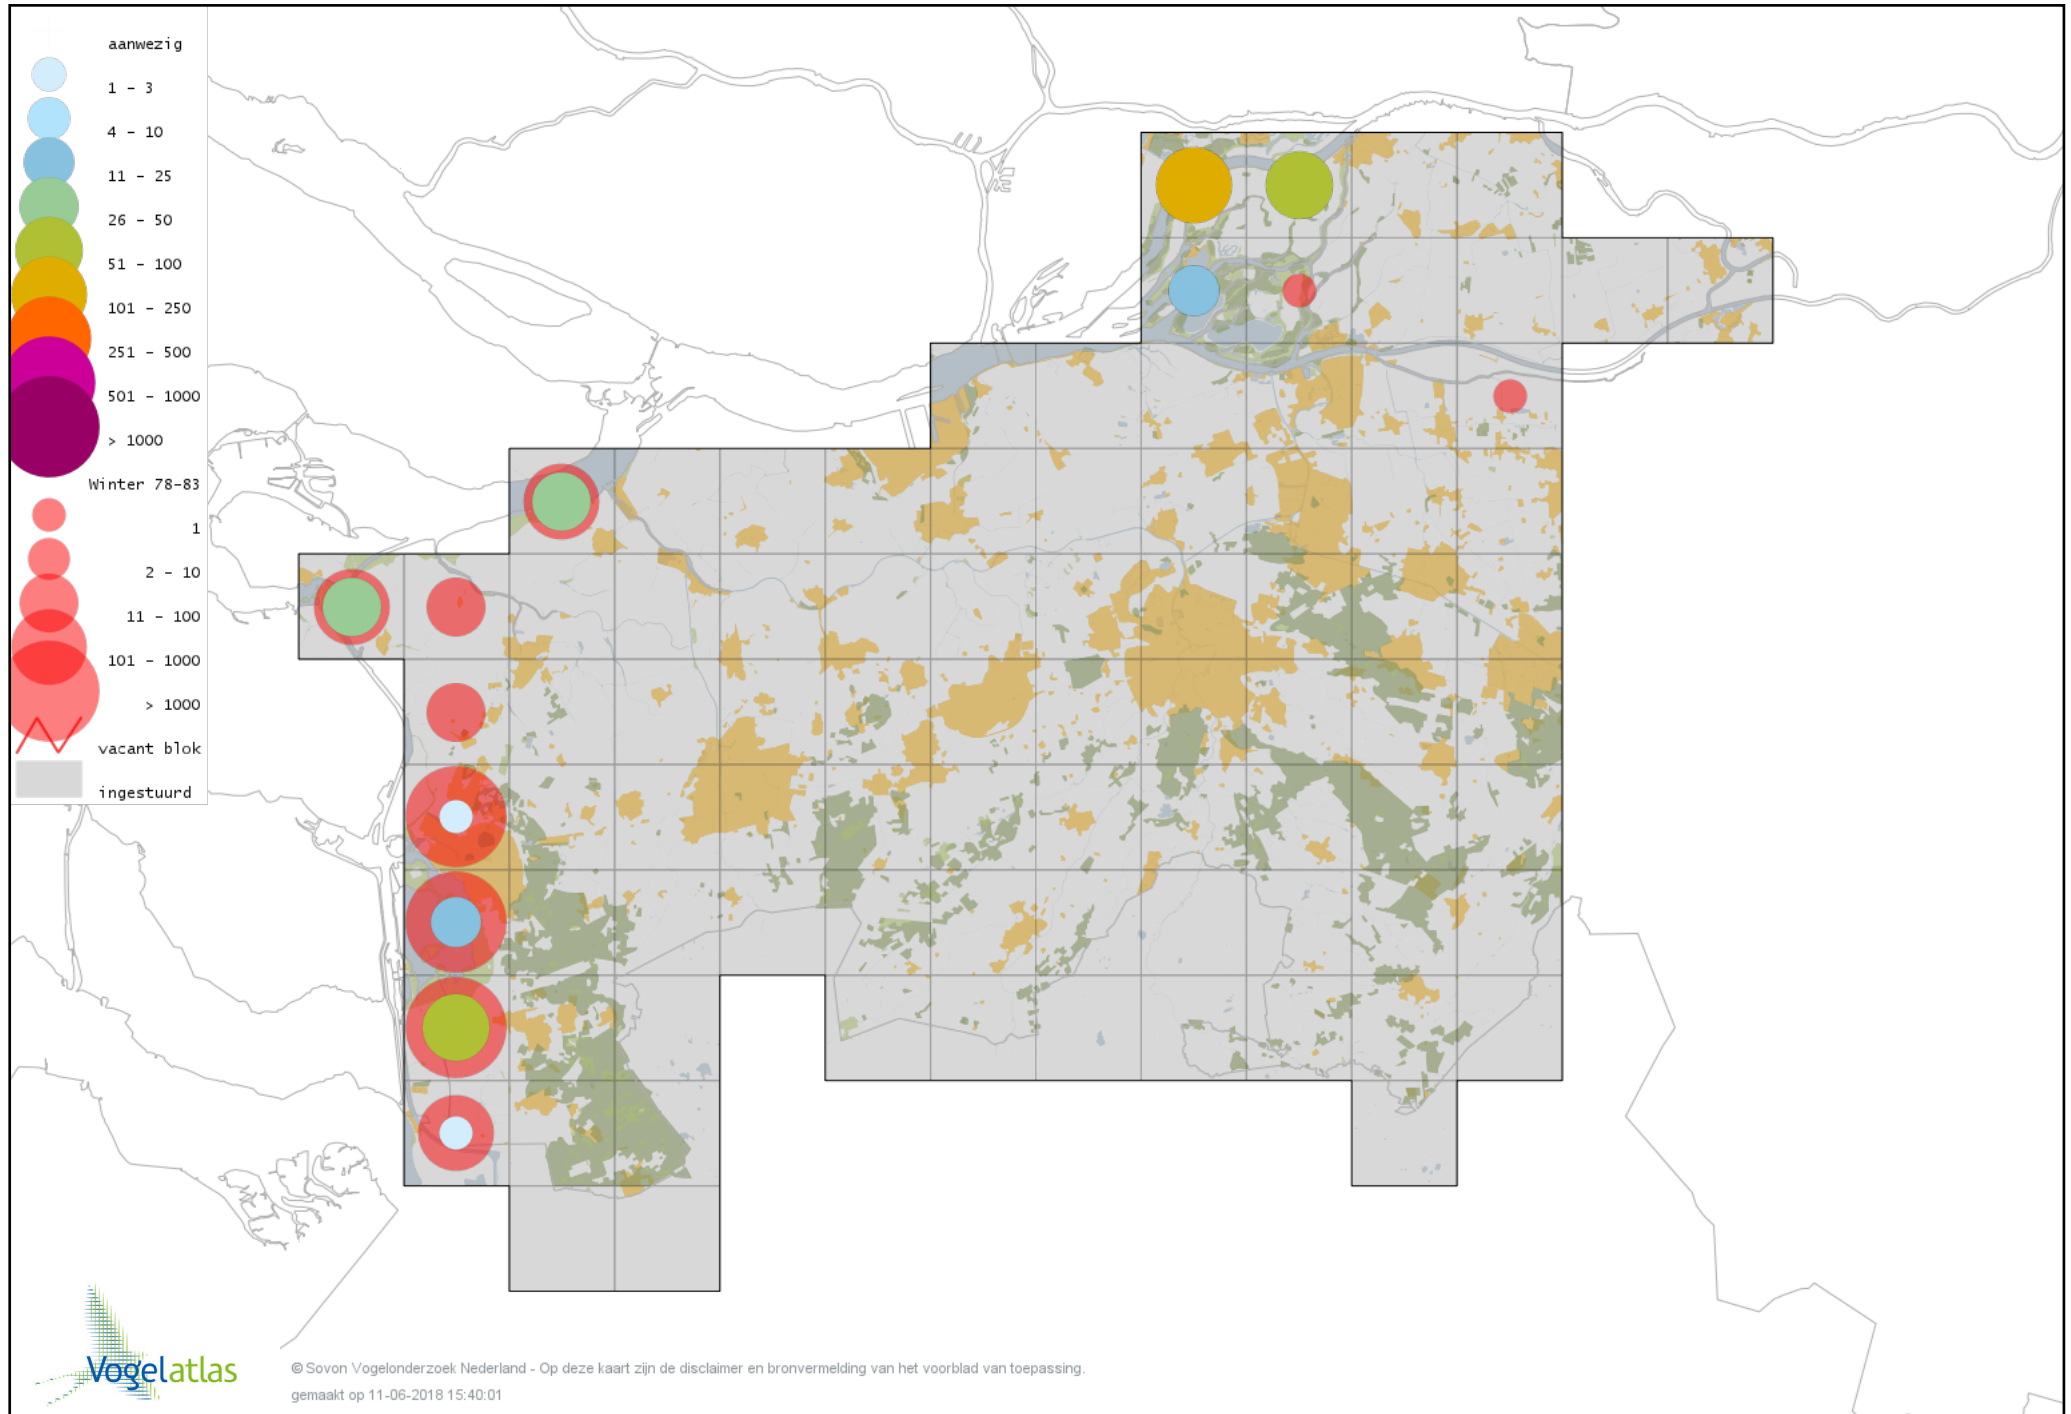

Voorlopige verspreidingskaart Bonte Strandloper winter