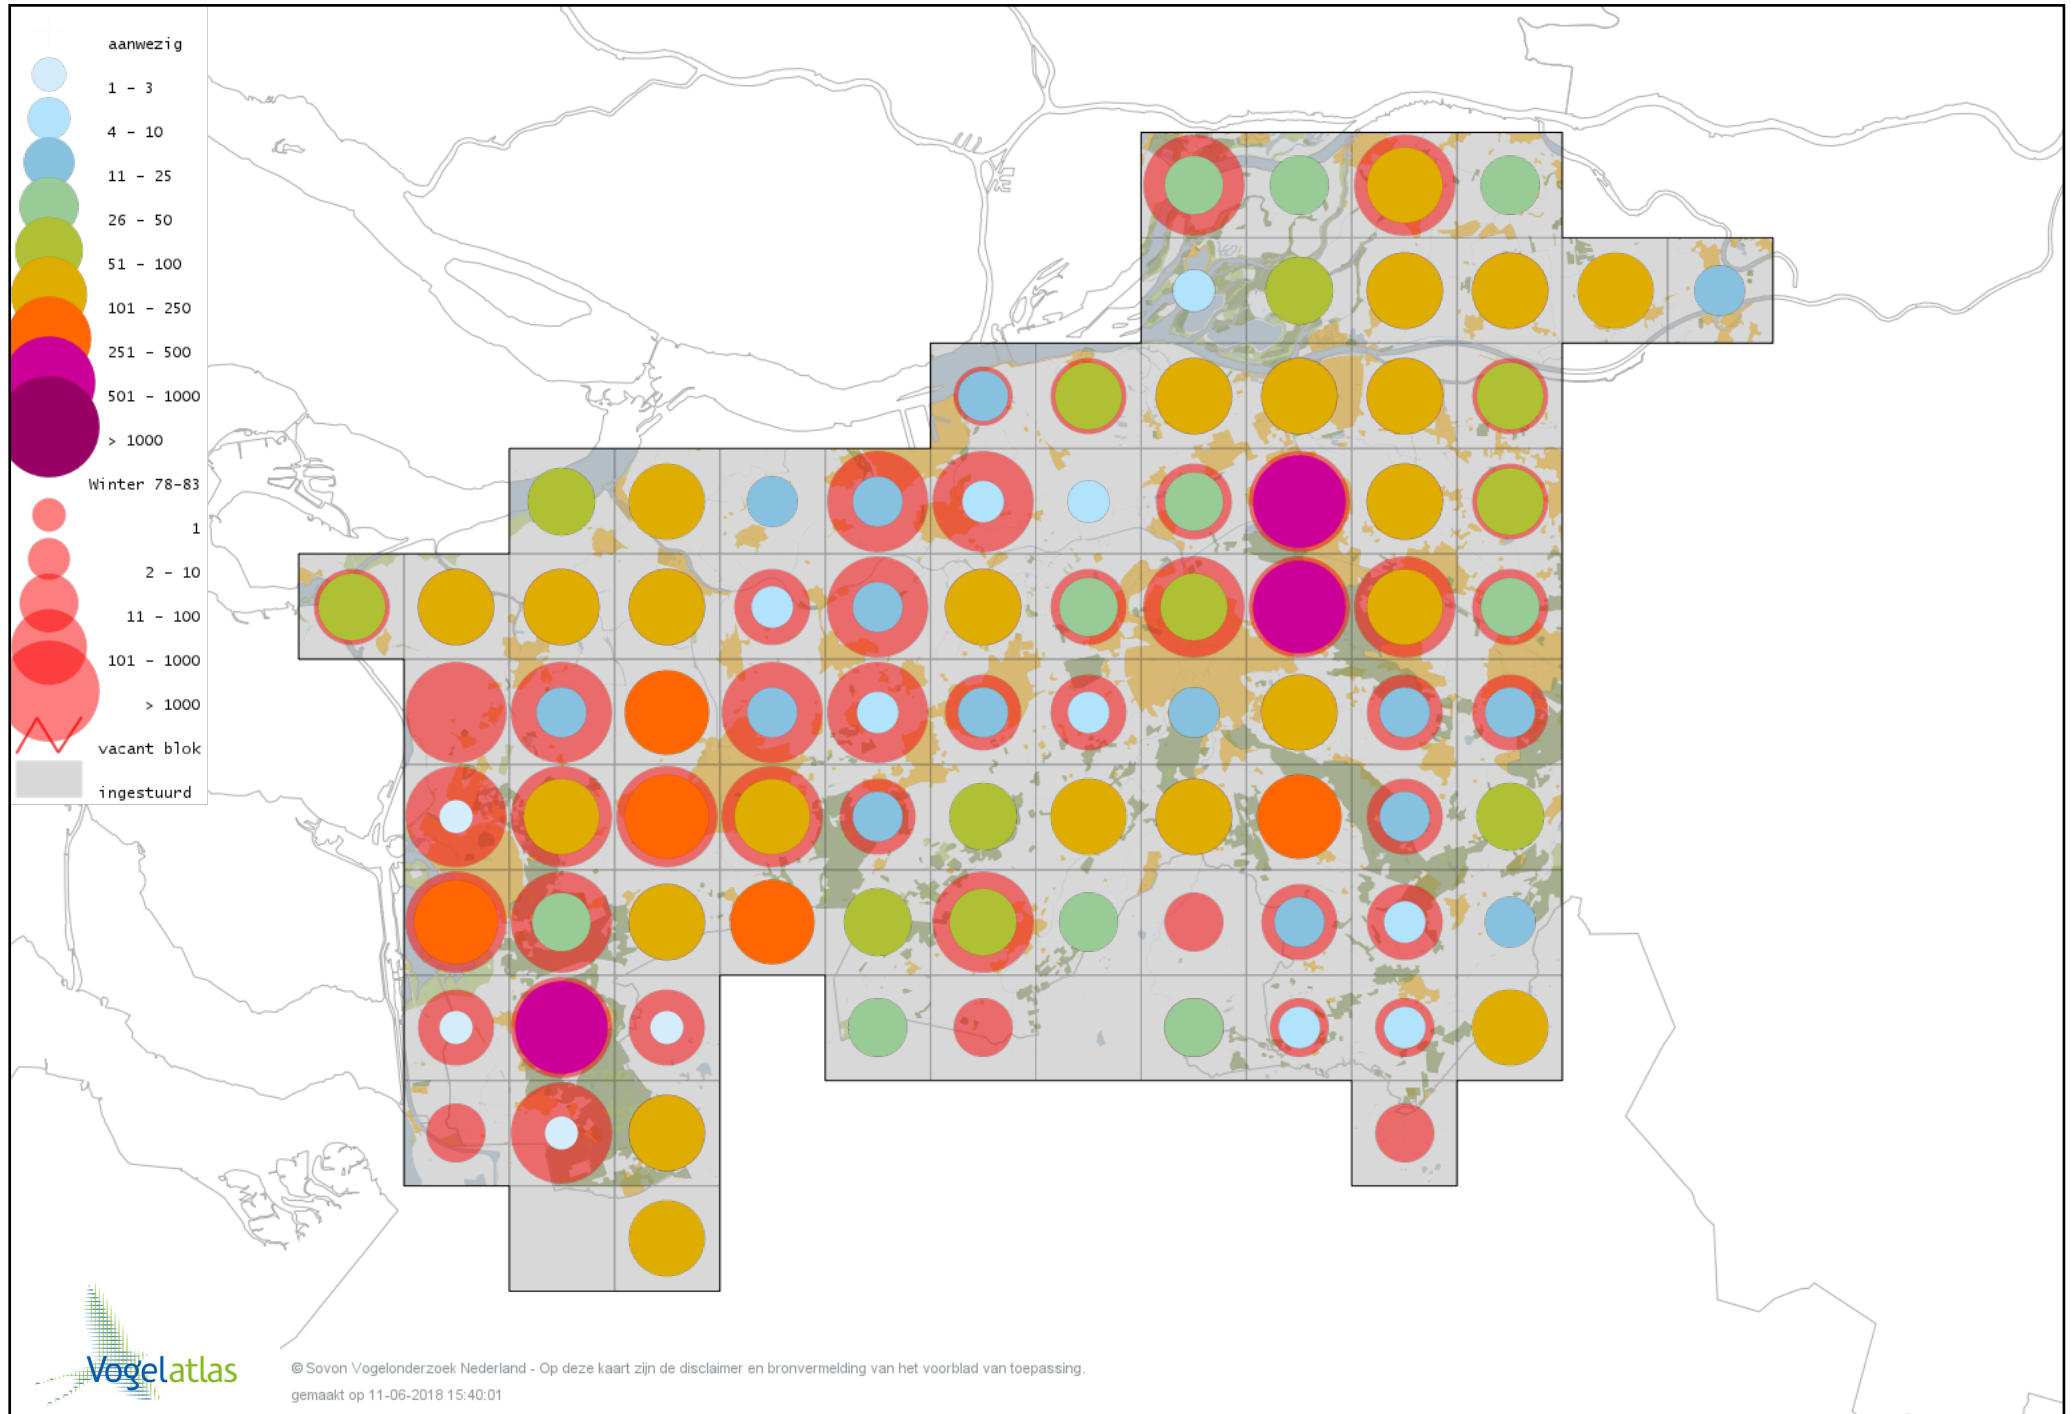

Voorlopige verspreidingskaart Huismus winter