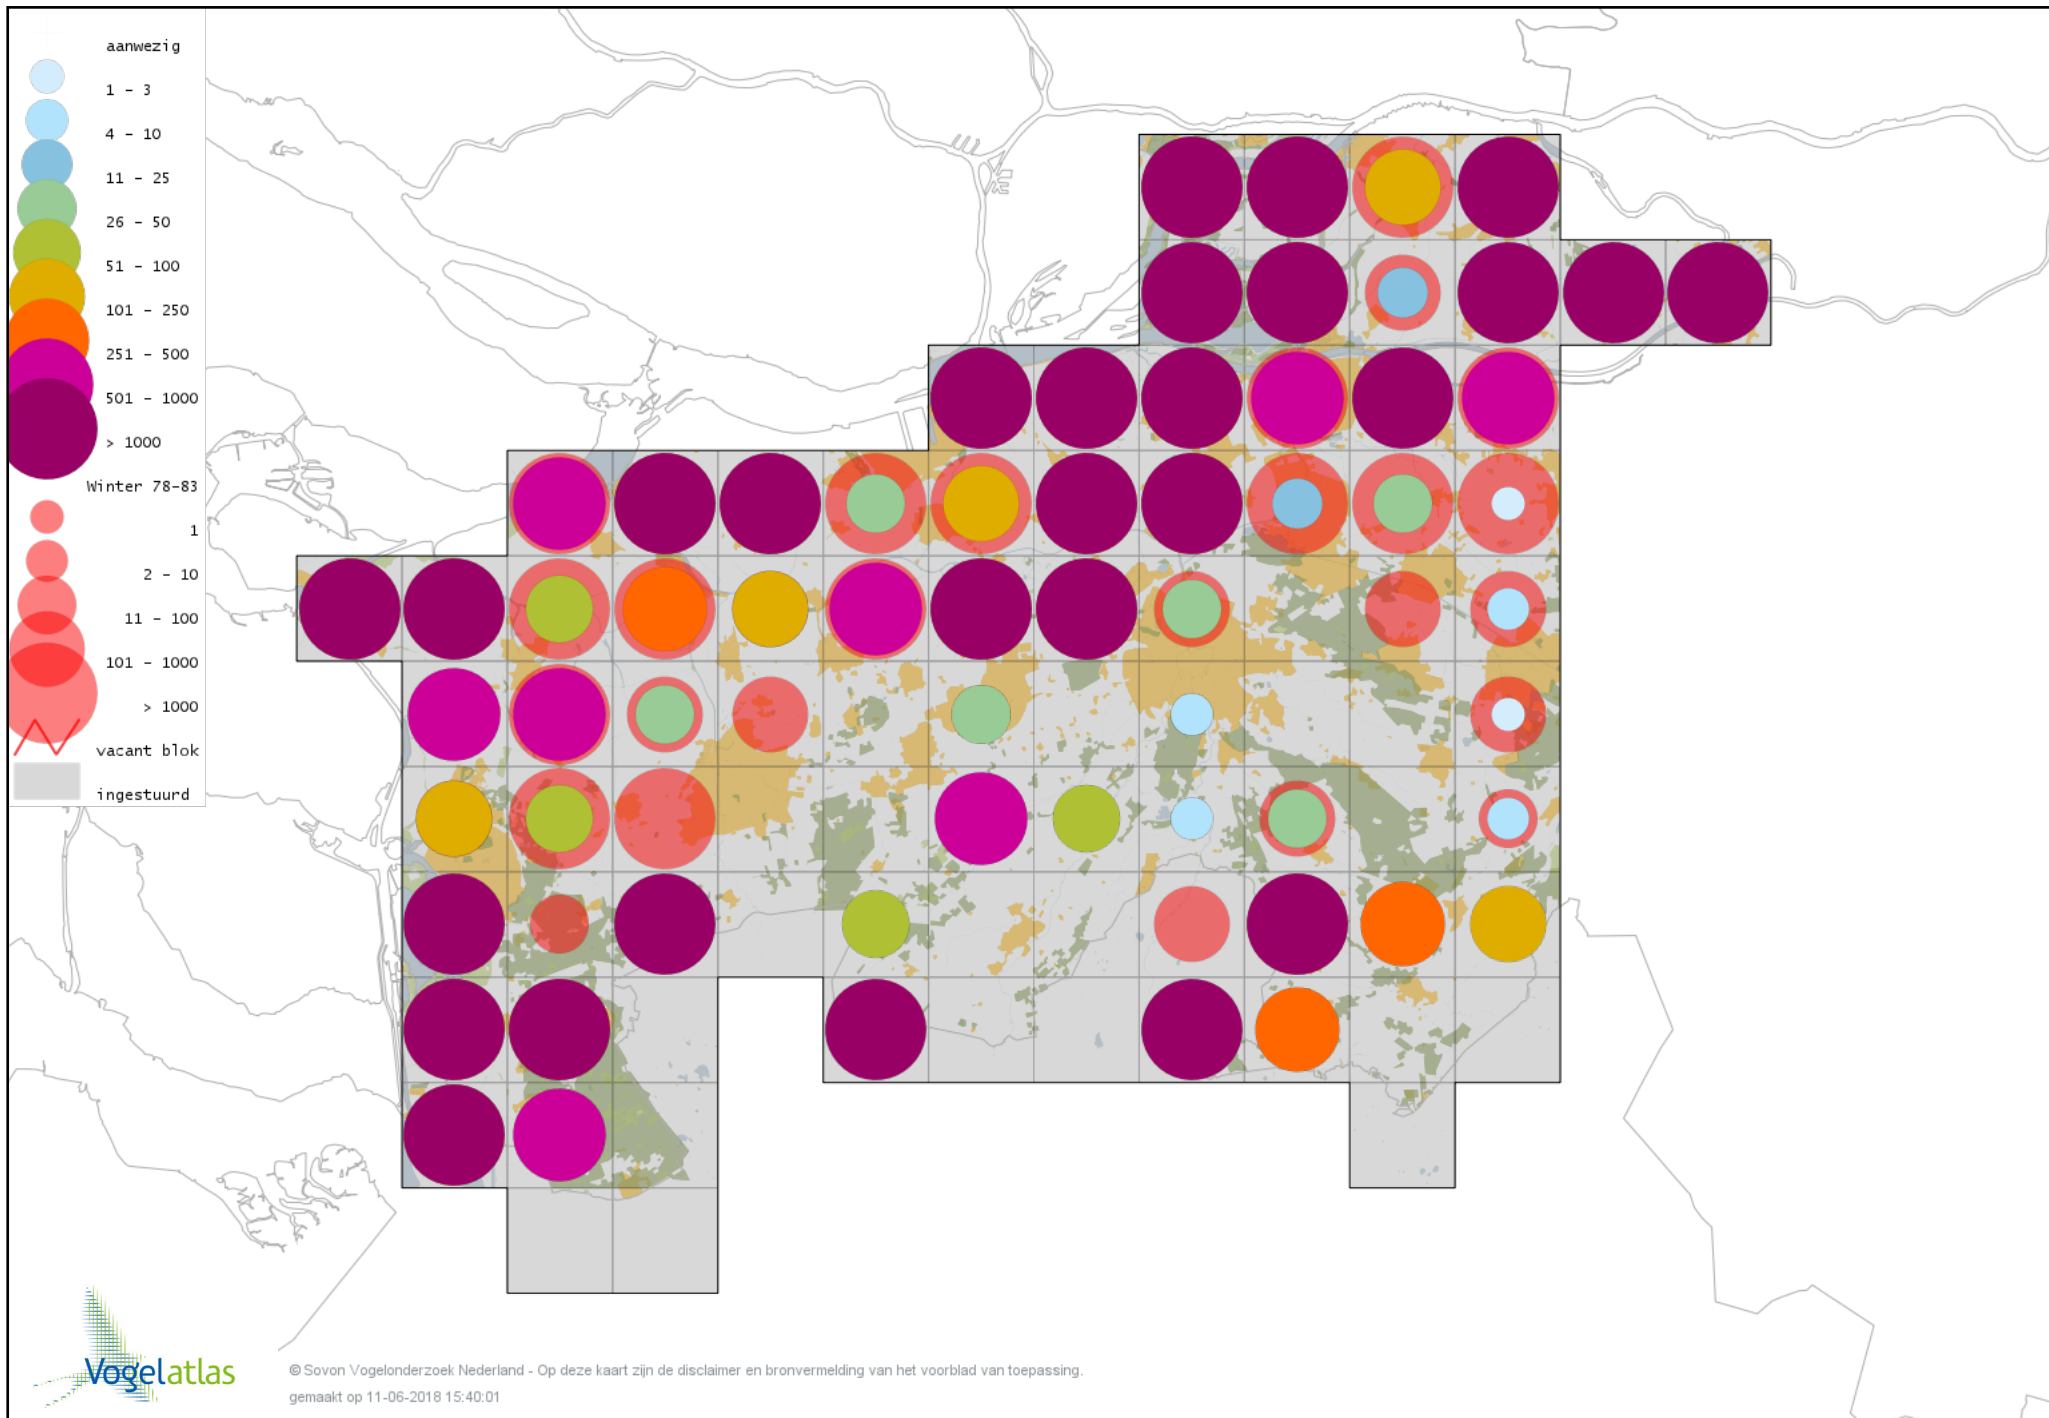

Voorlopige verspreidingskaart Kolgans winter