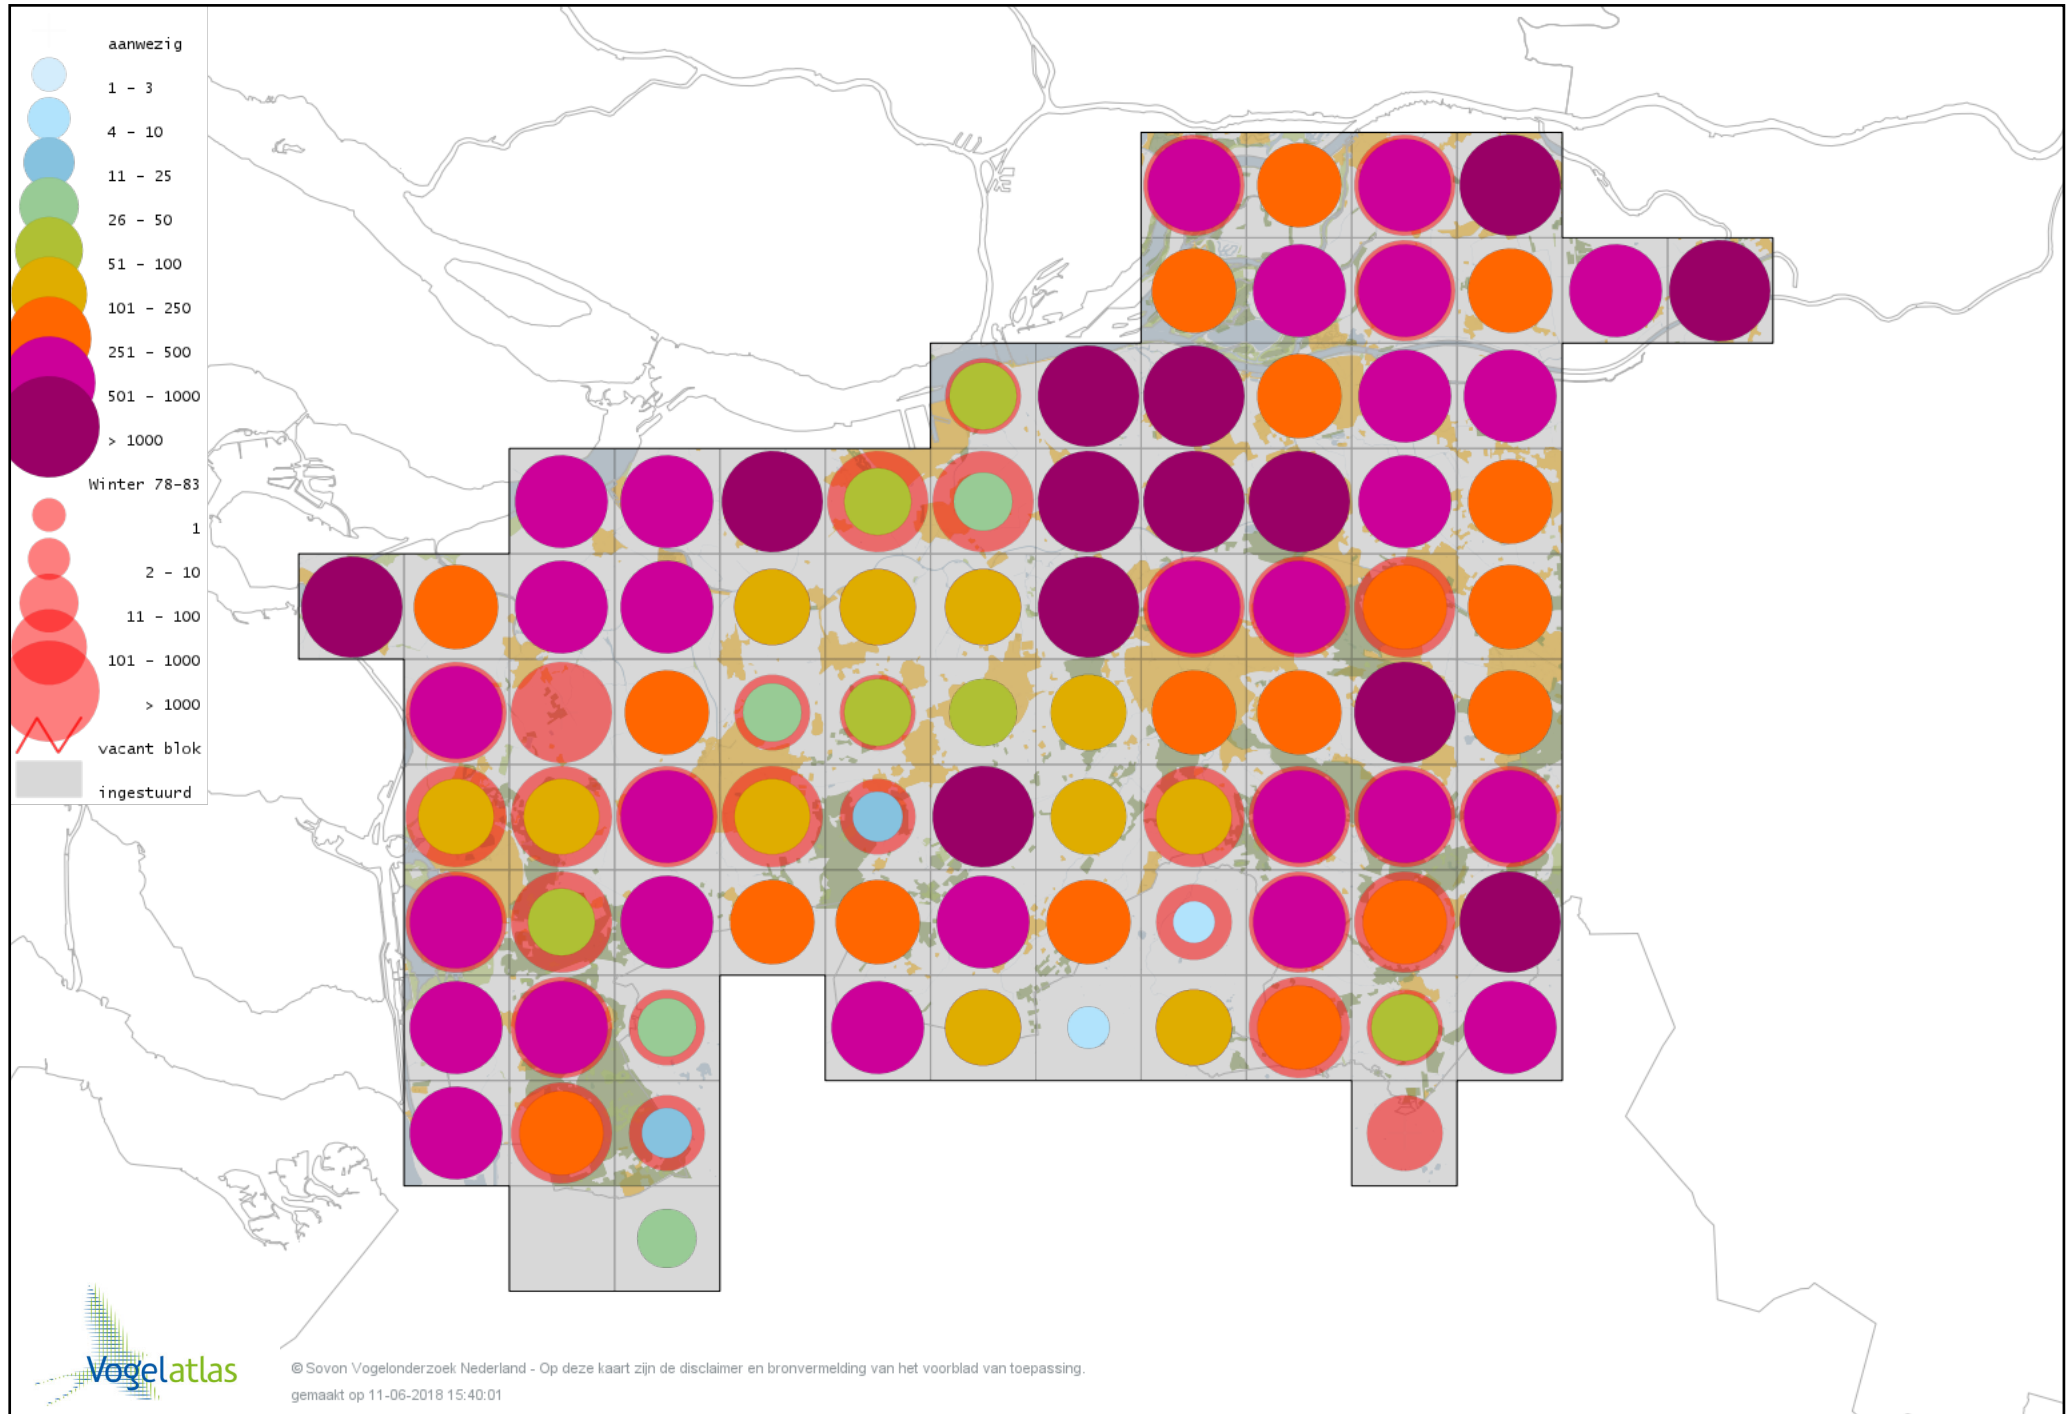

Voorlopige verspreidingskaart Spreeuw winter