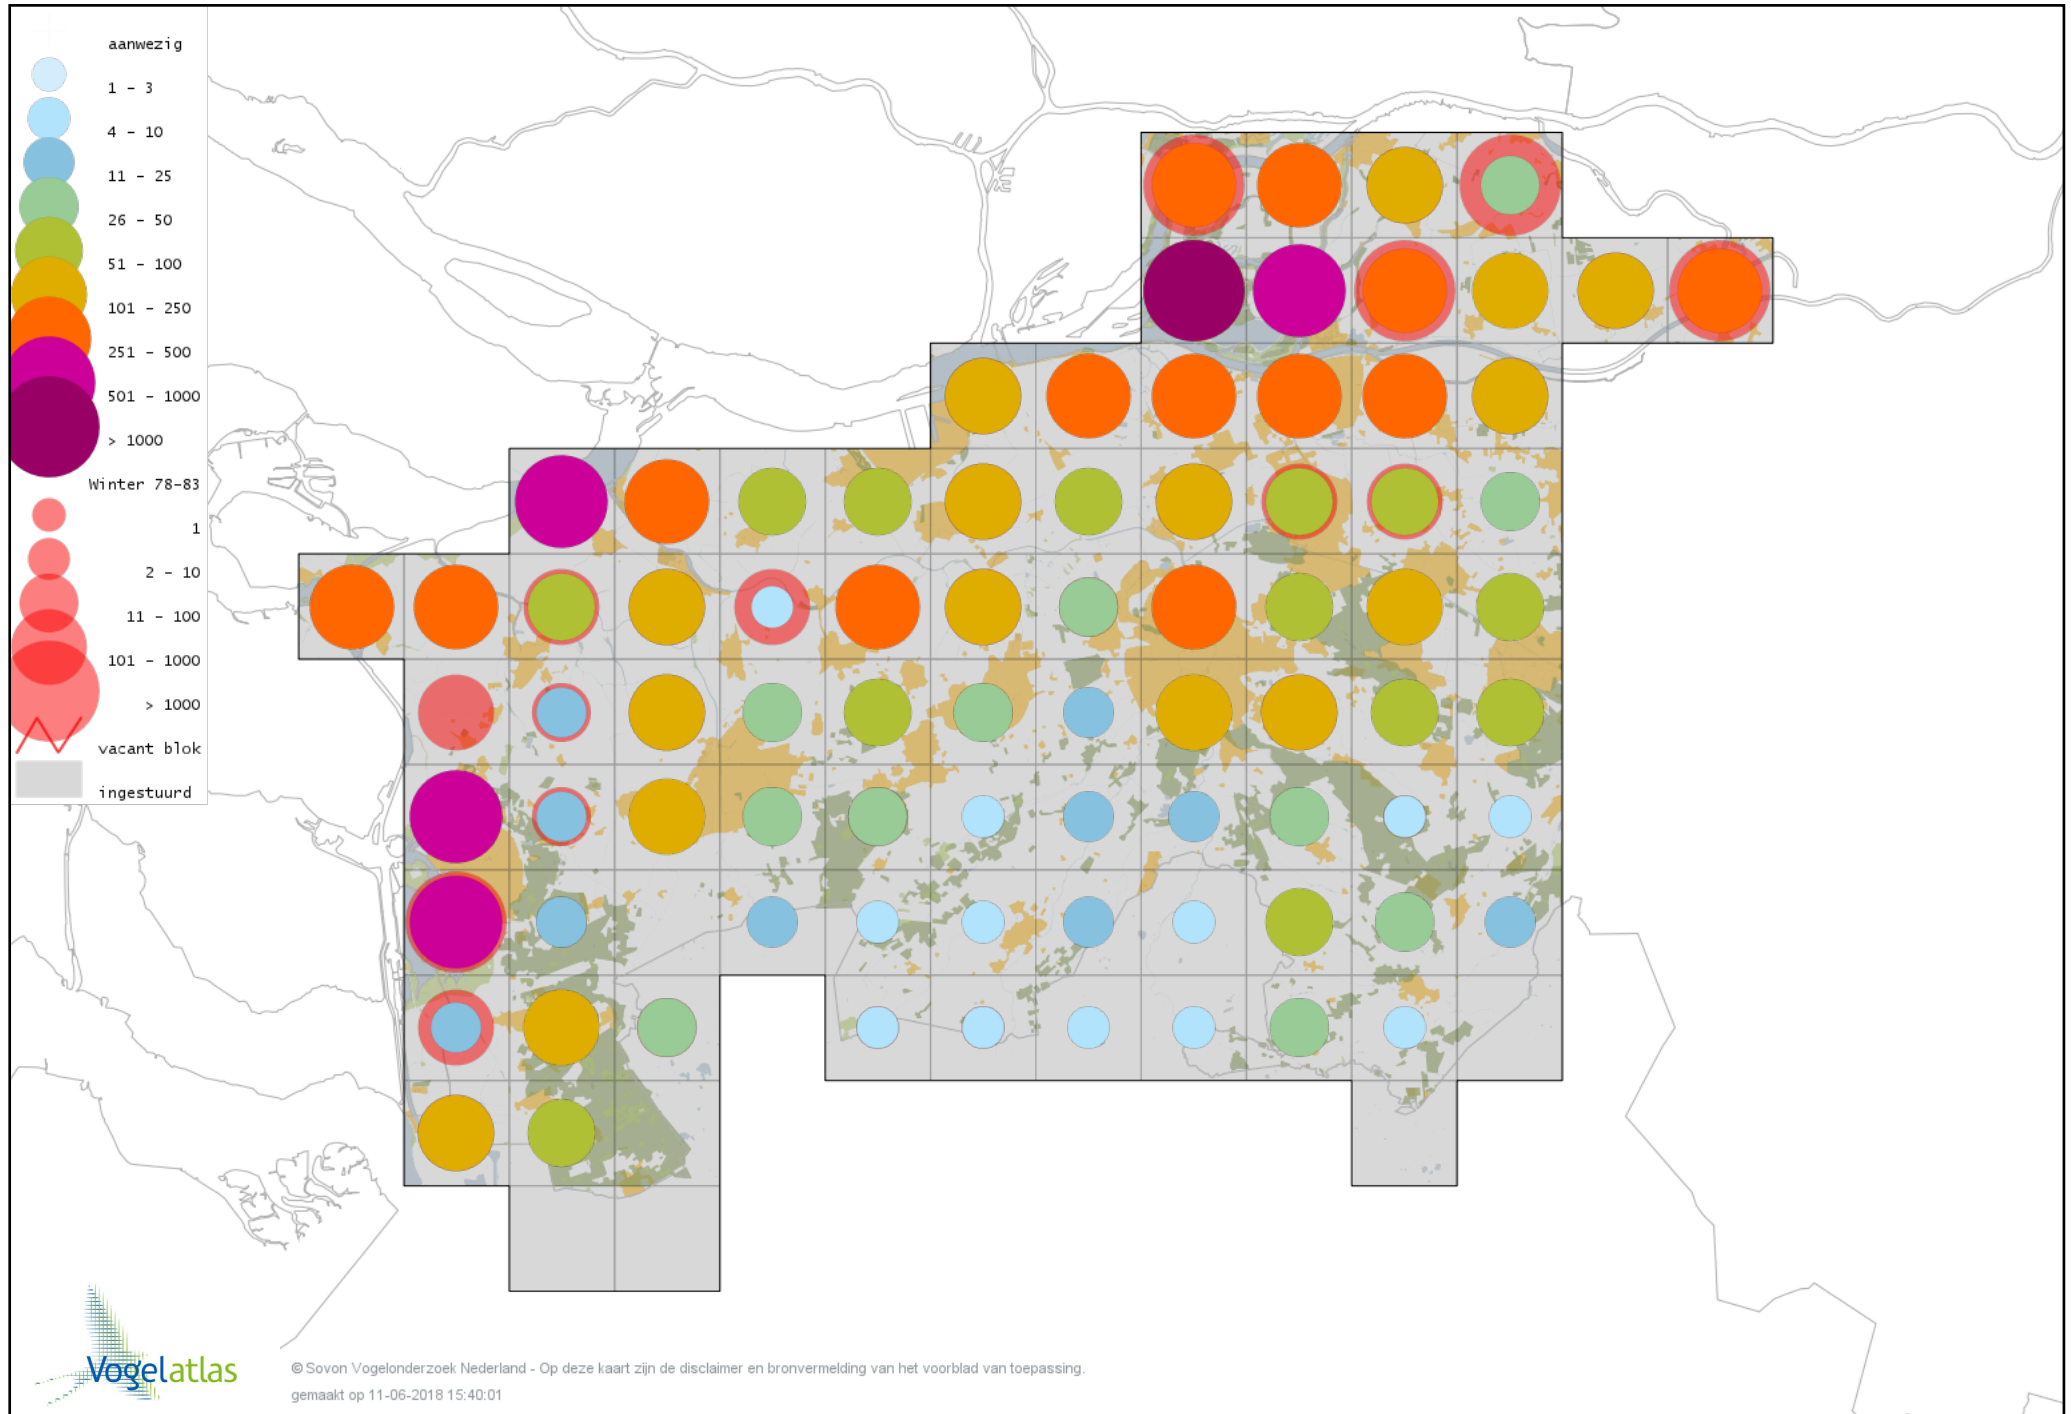

Voorlopige verspreidingskaart Meerkoet winter