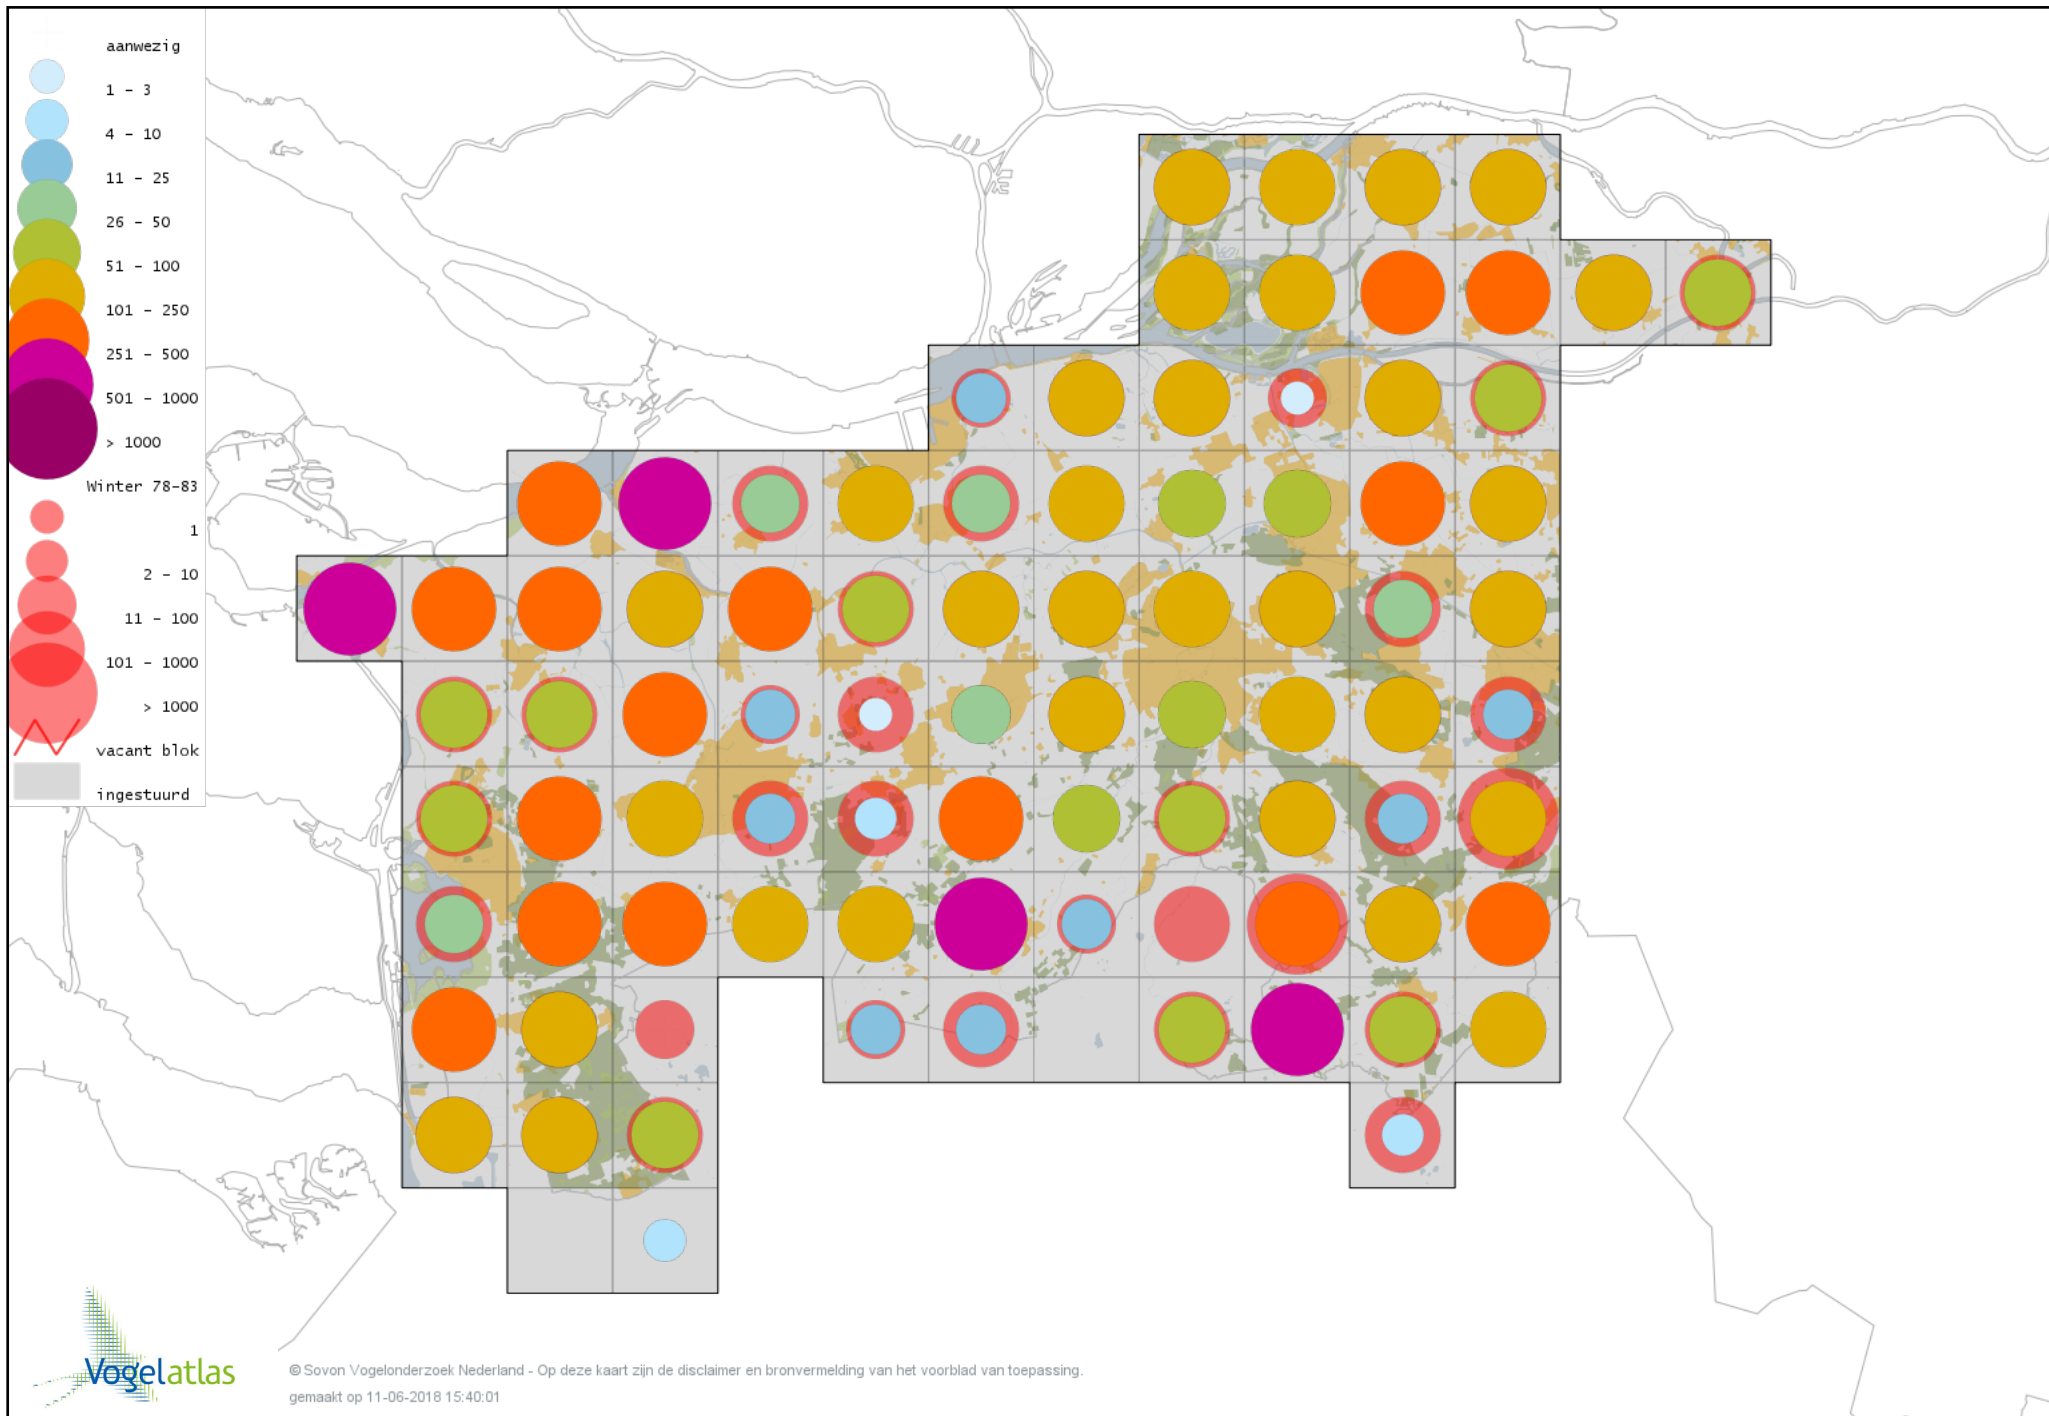

Voorlopige verspreidingskaart Kramsvogel winter