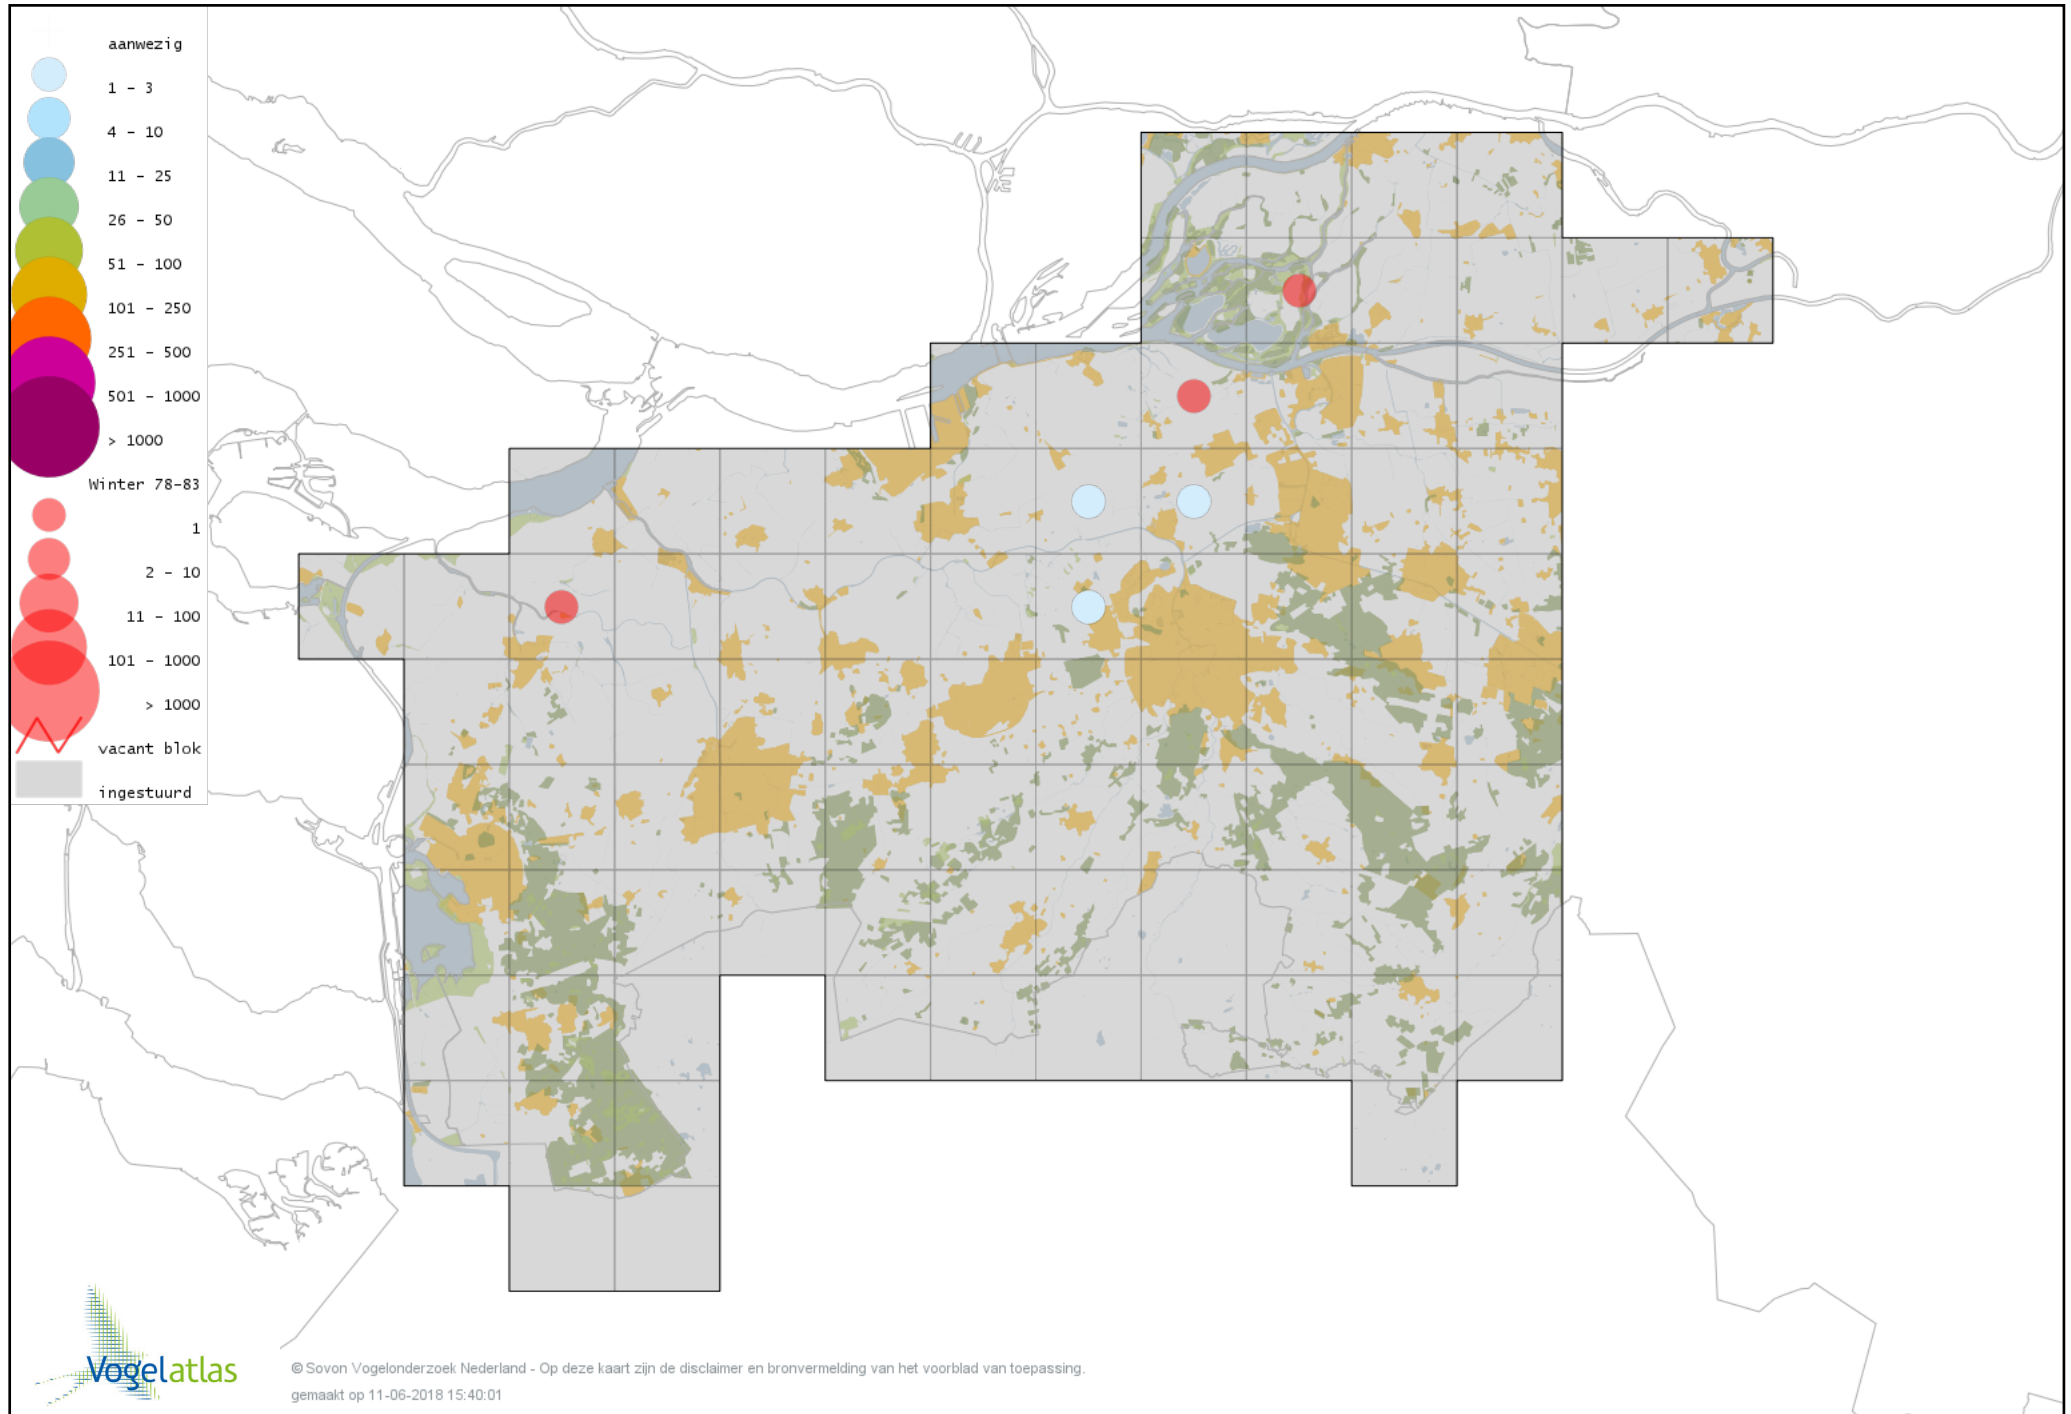

Voorlopige verspreidingskaart Dwerggans winter