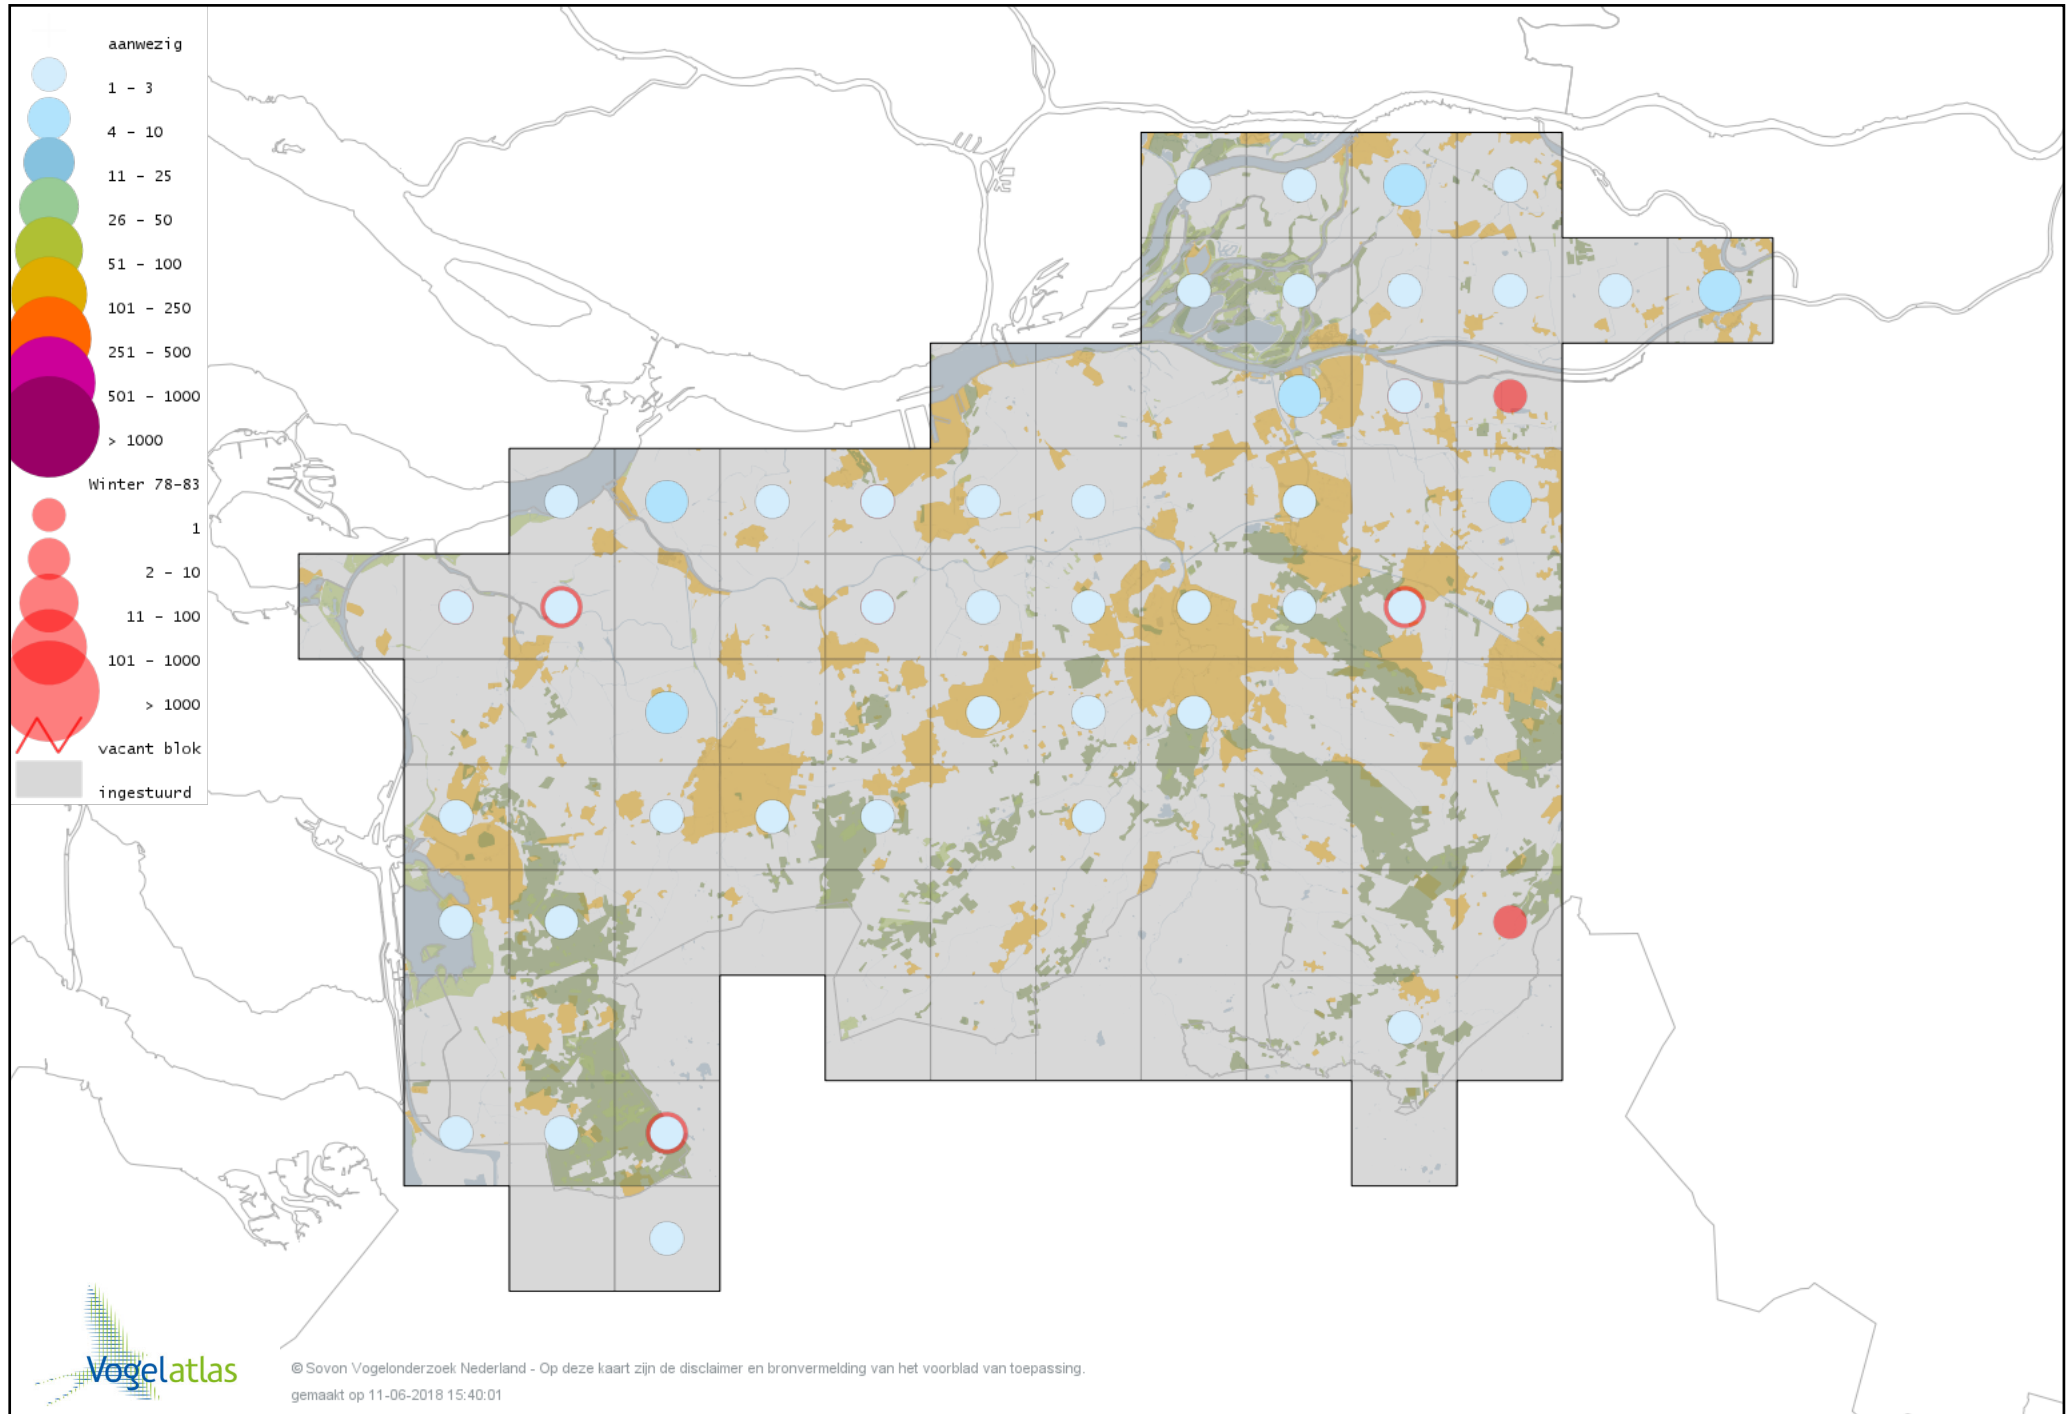

Voorlopige verspreidingskaart Grote Gele Kwikstaart winter