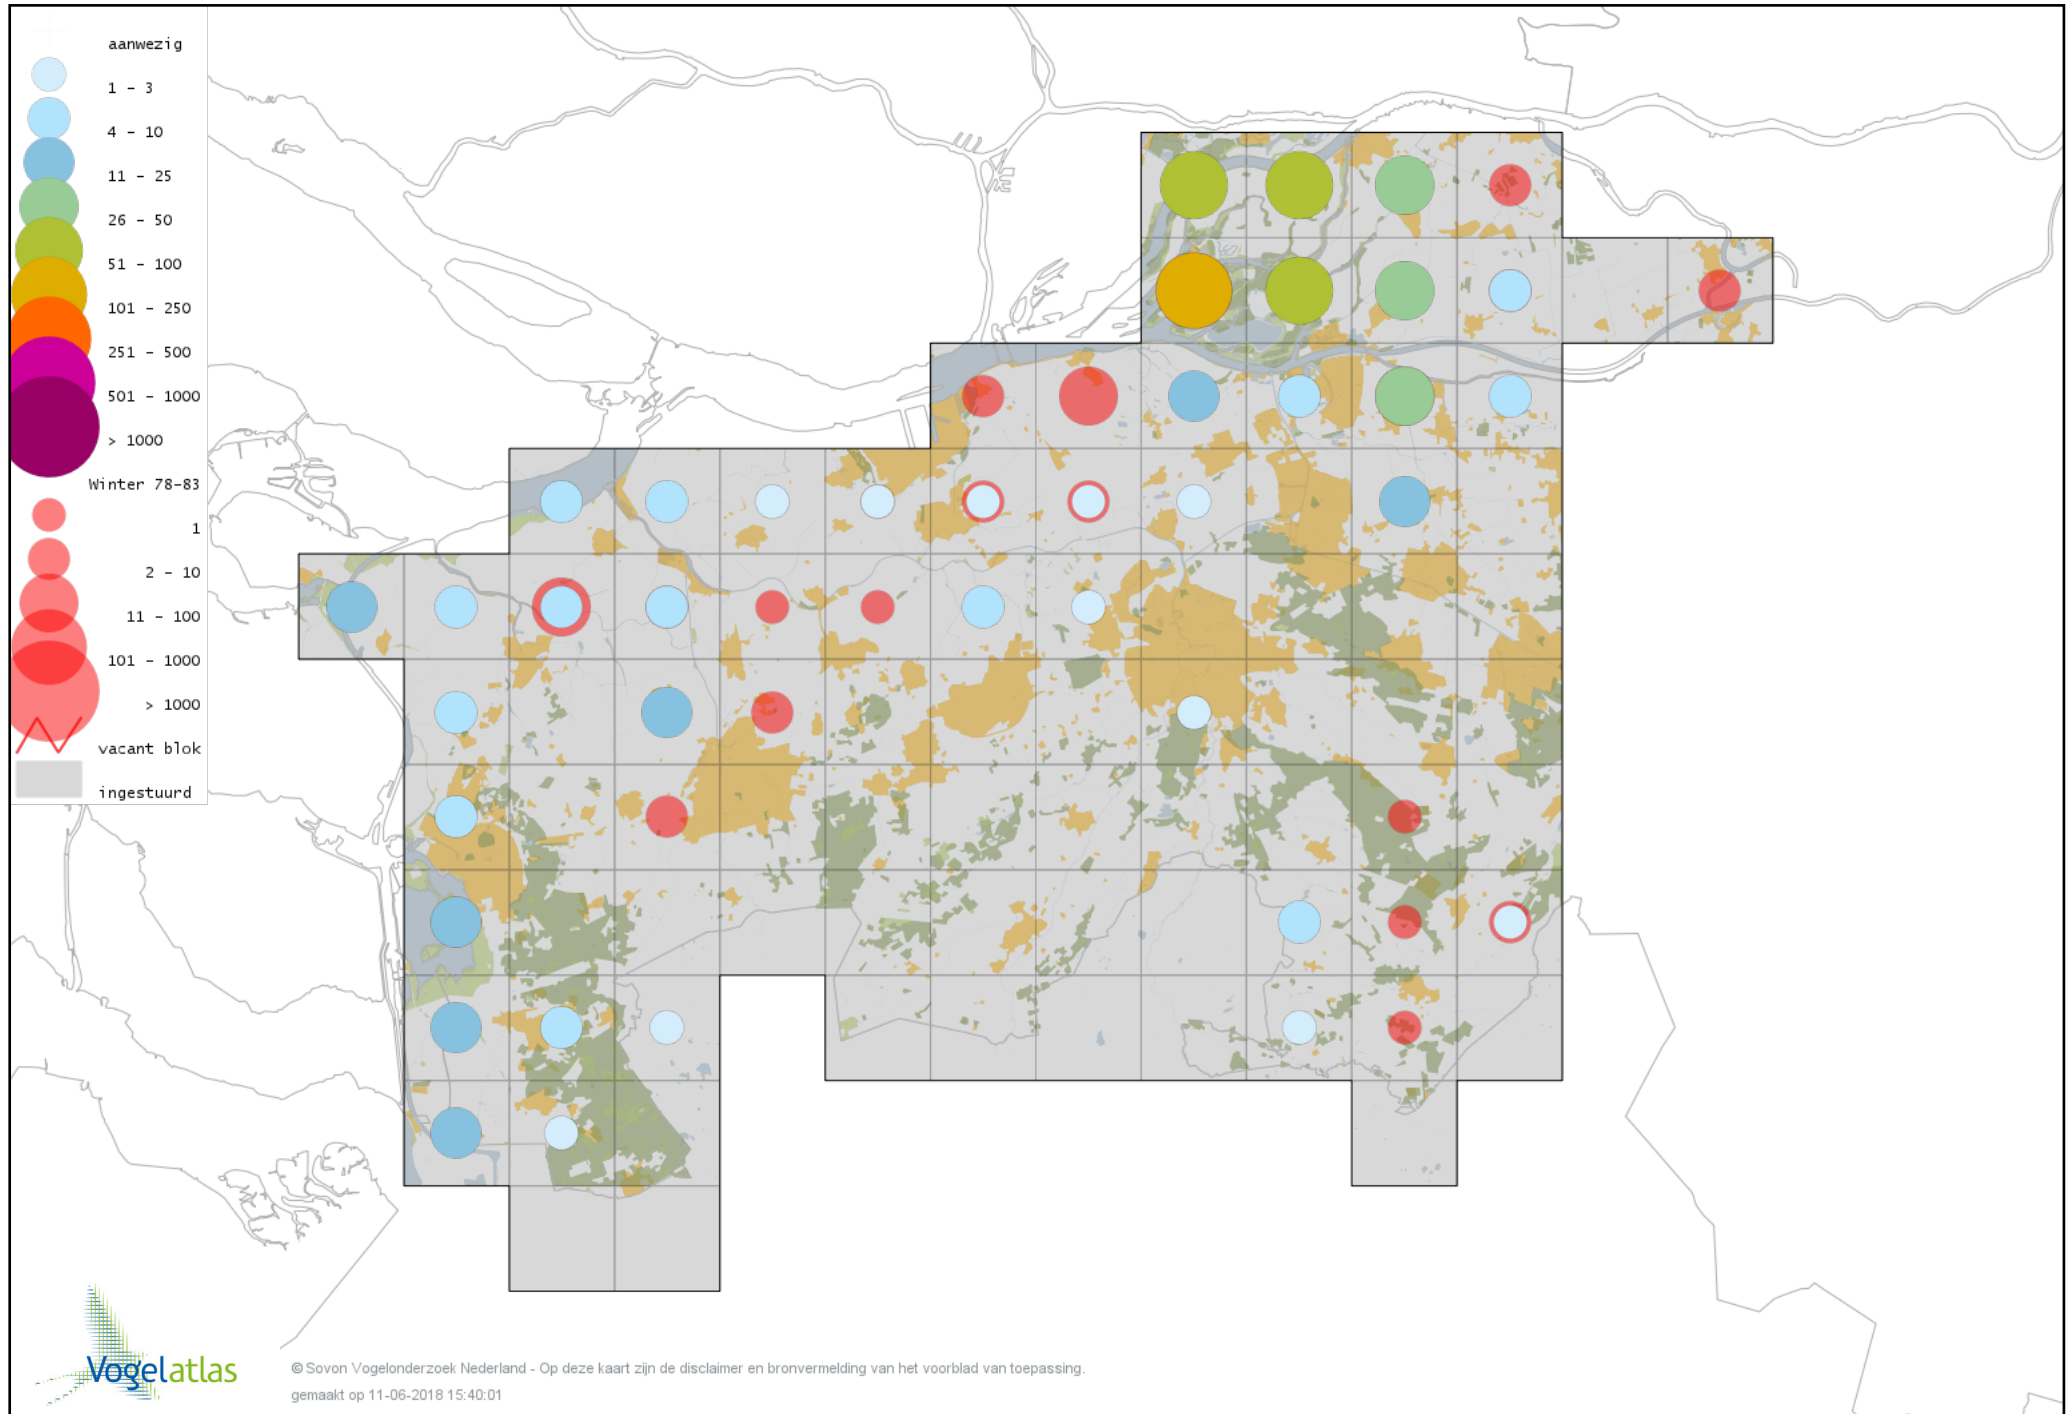

Voorlopige verspreidingskaart Waterpieper winter