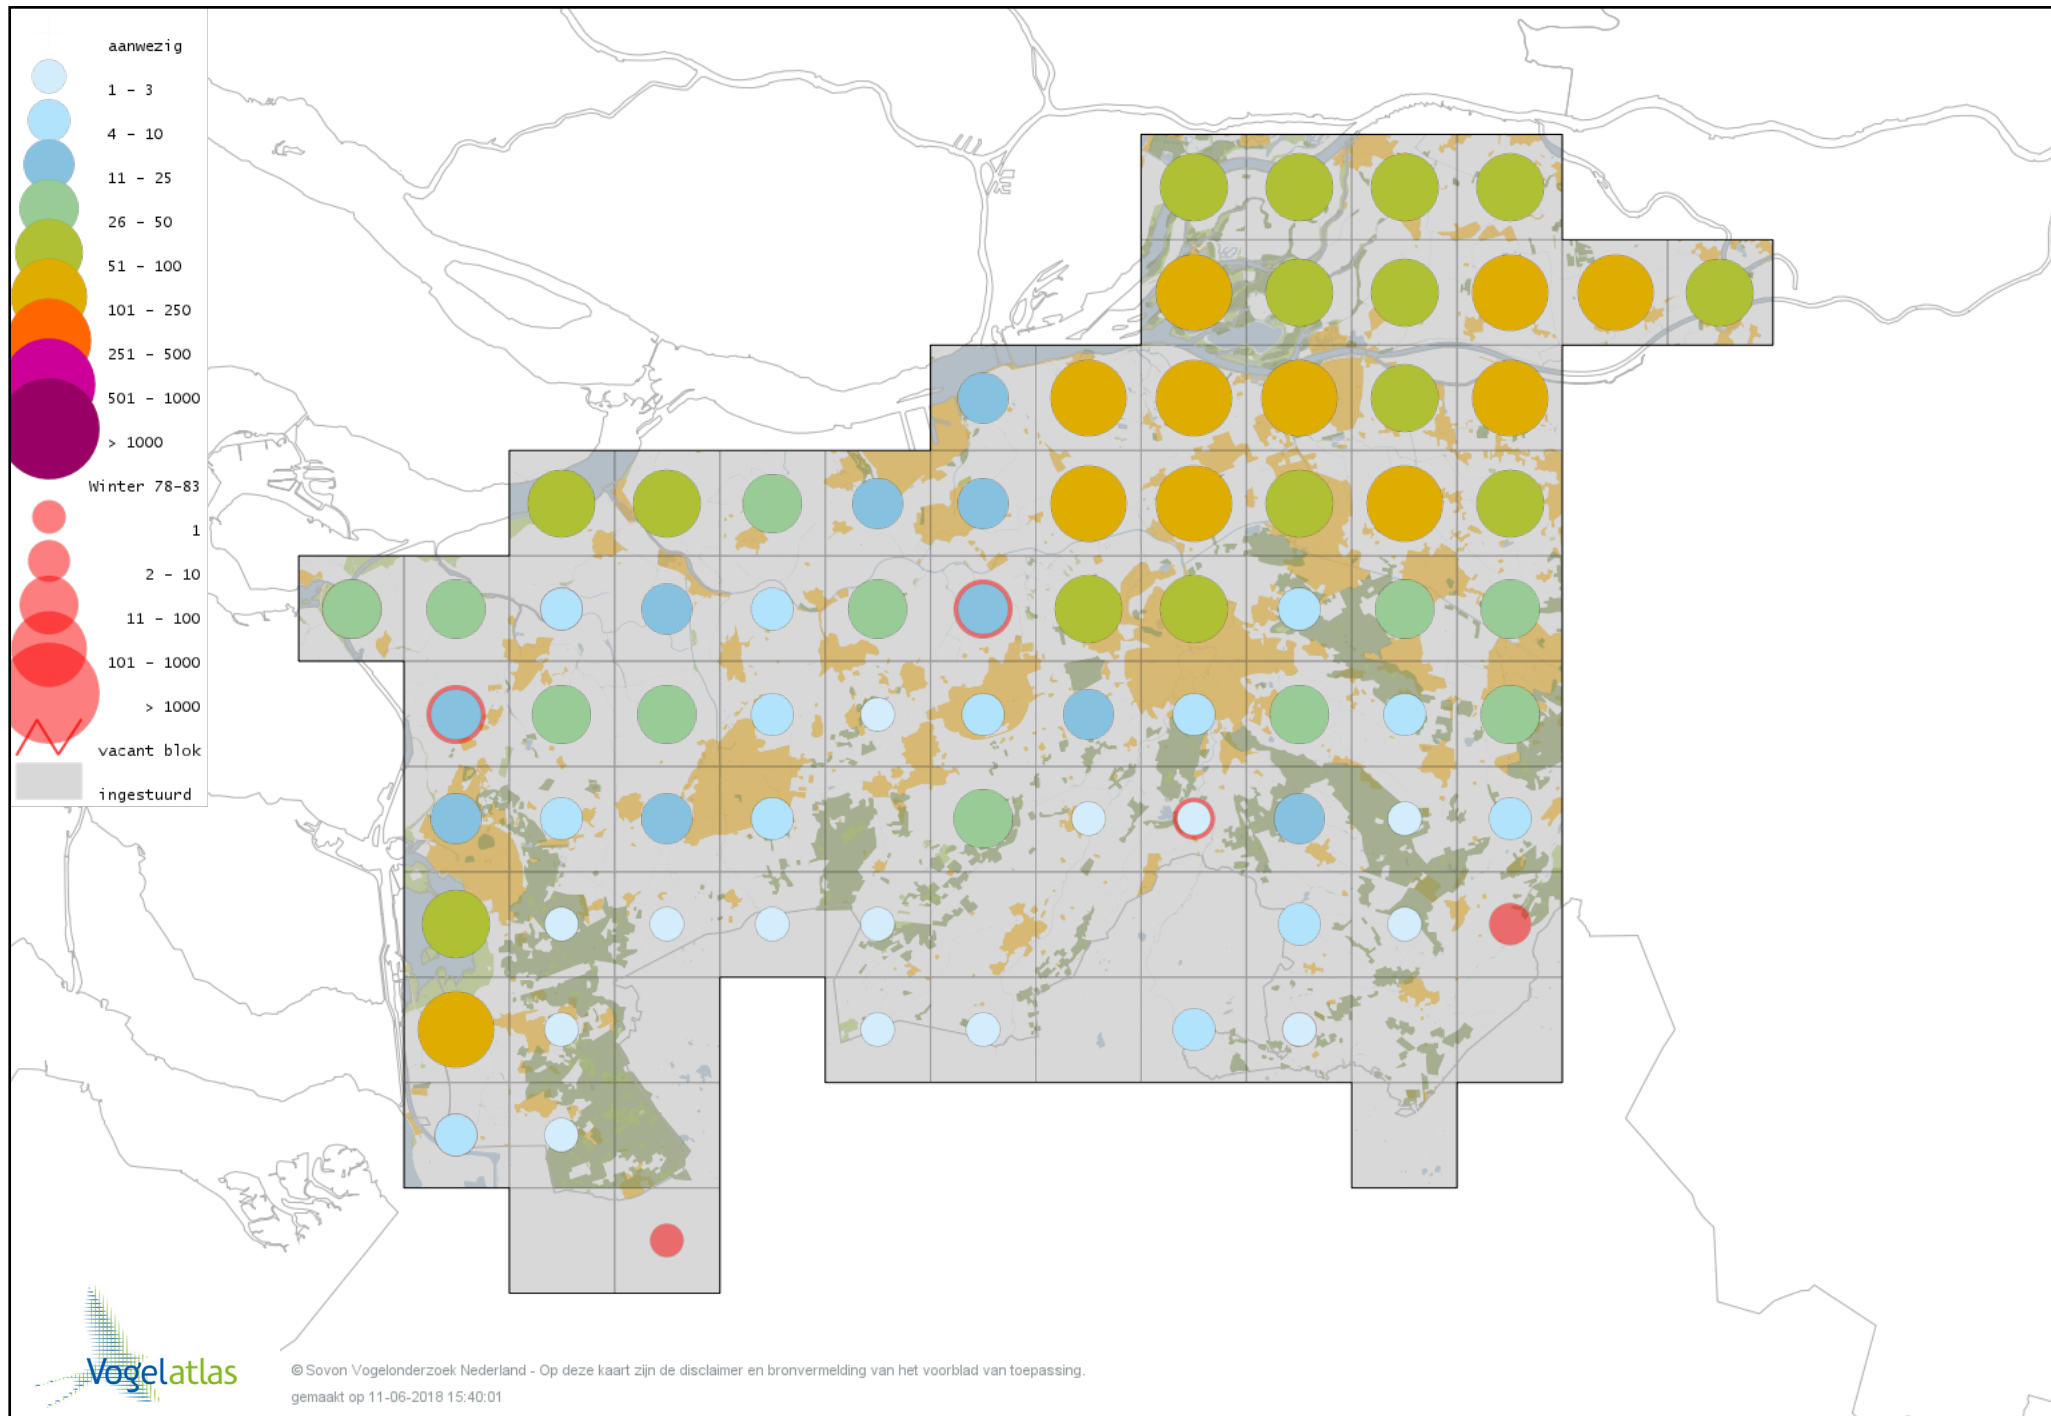

Voorlopige verspreidingskaart Knobbelzwaan winter