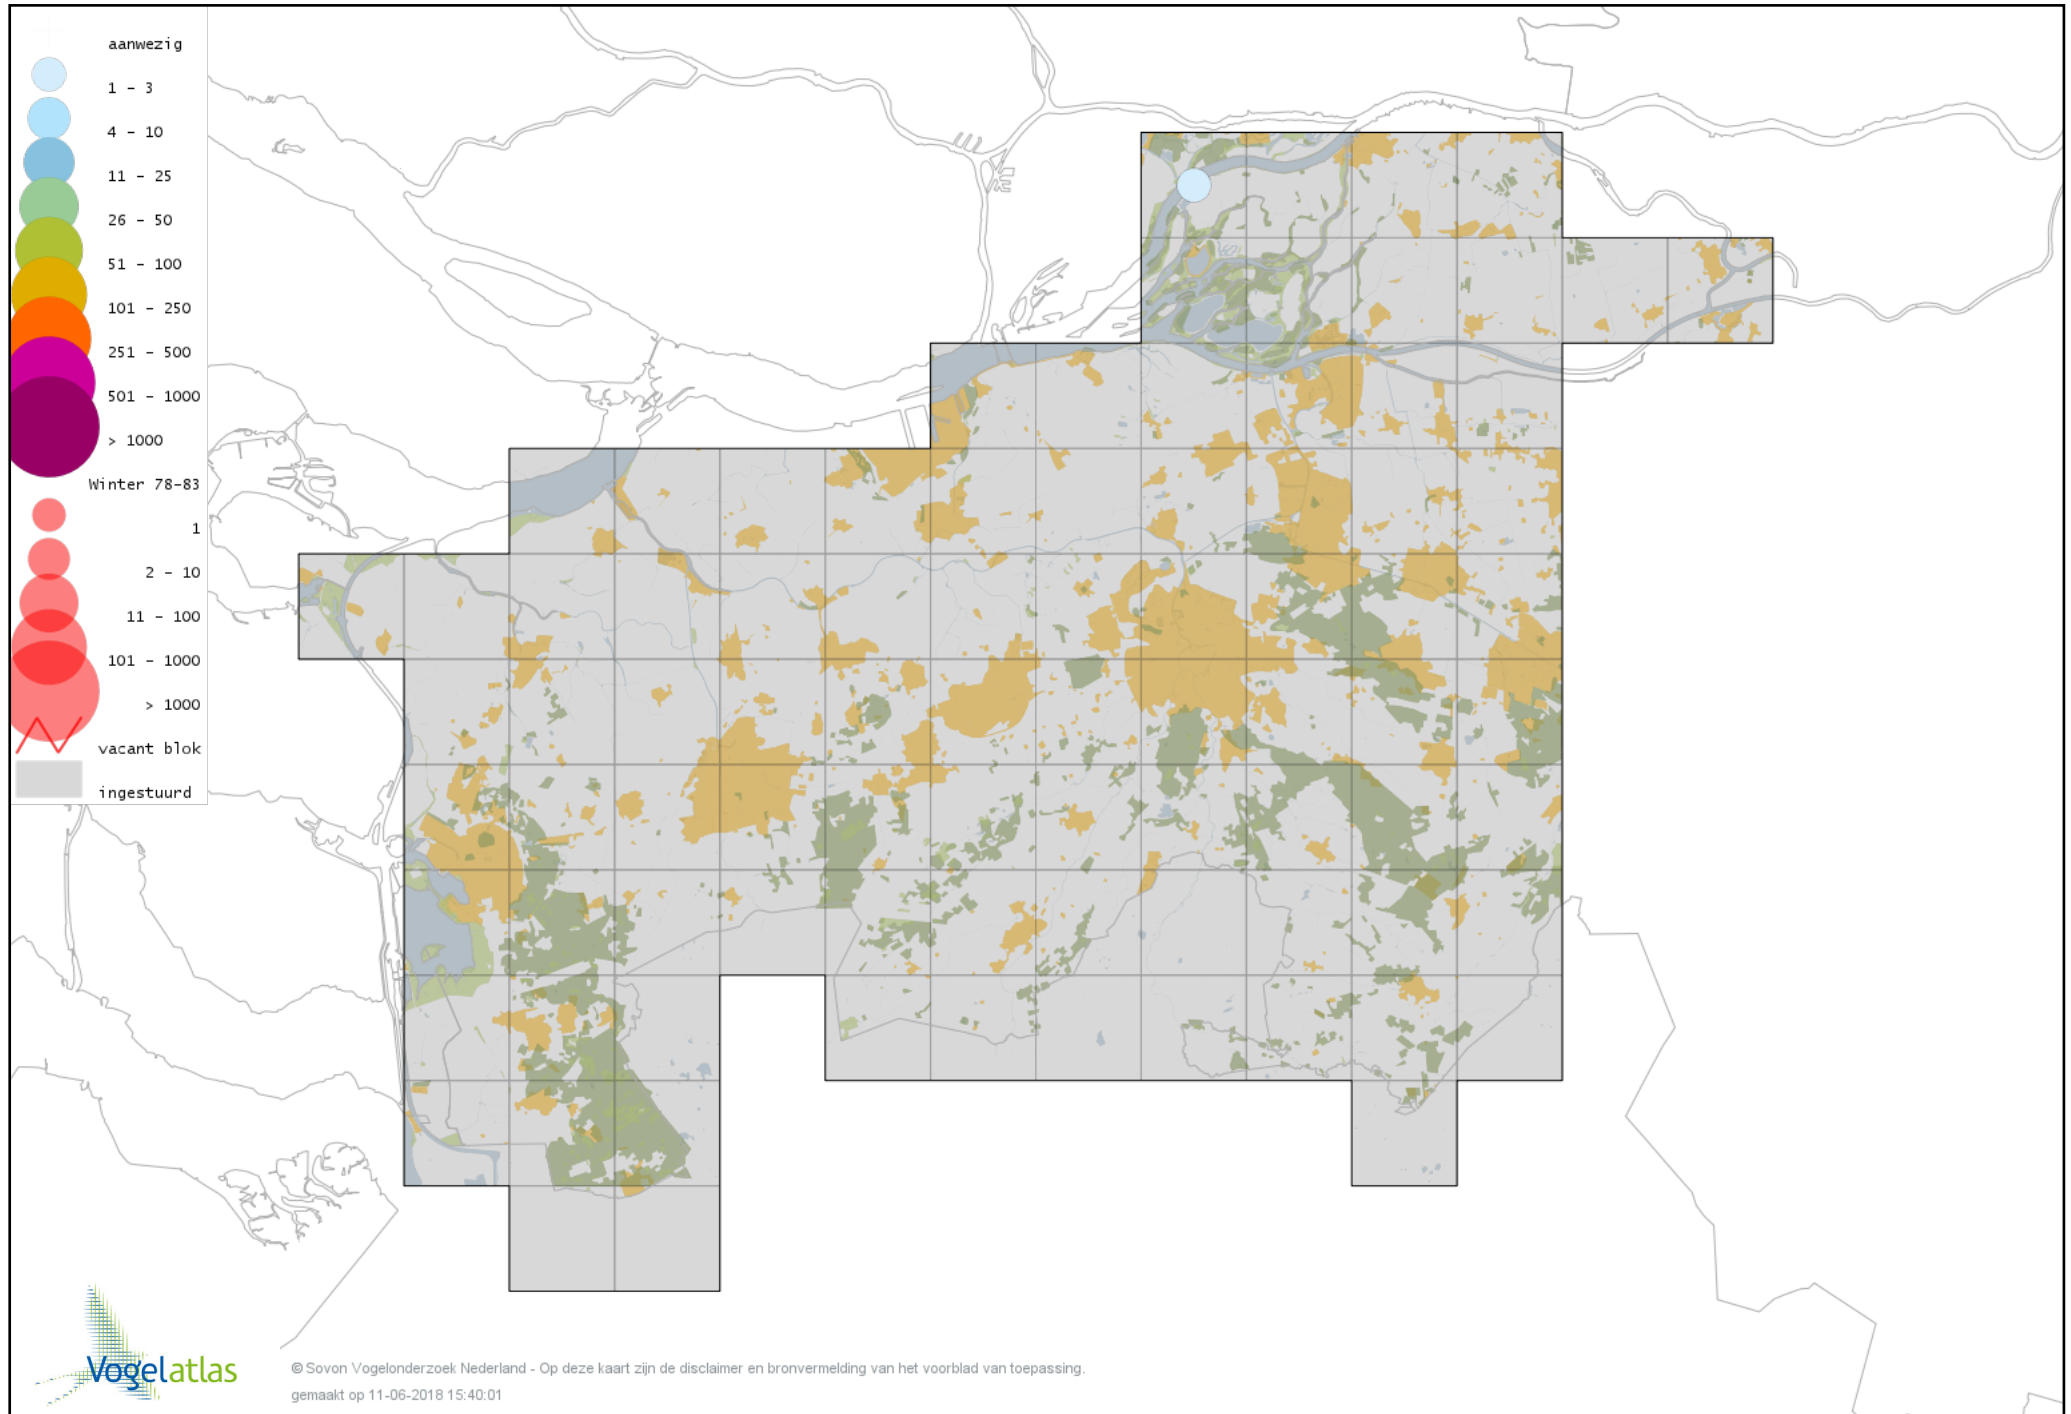

Voorlopige verspreidingskaart Brandgans x Grauwe Gans winter