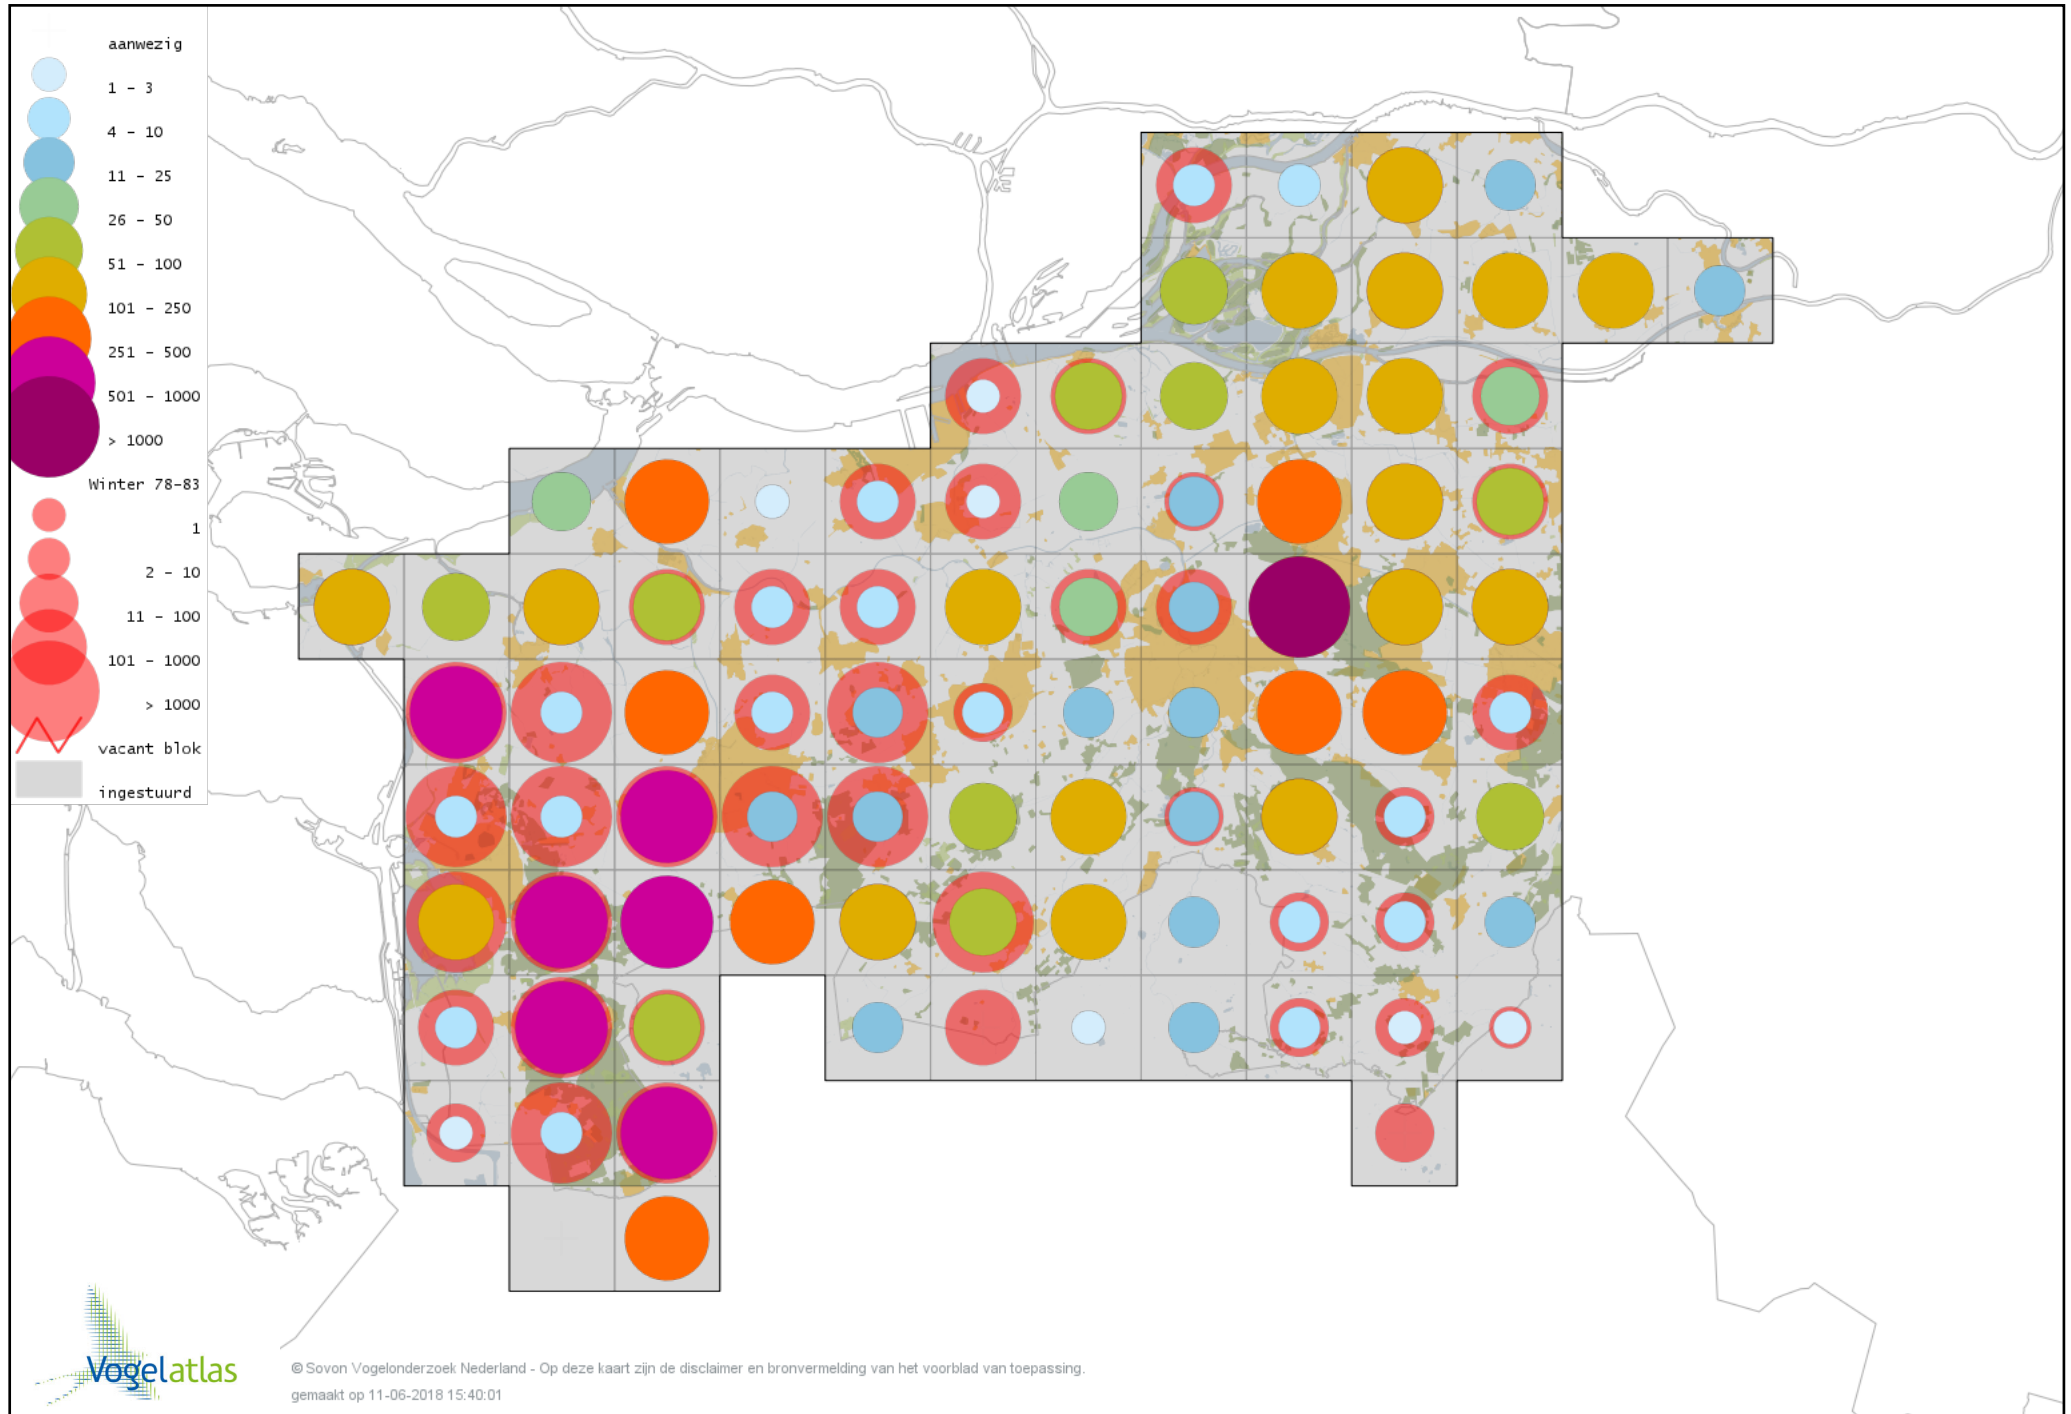

Voorlopige verspreidingskaart Merel winter