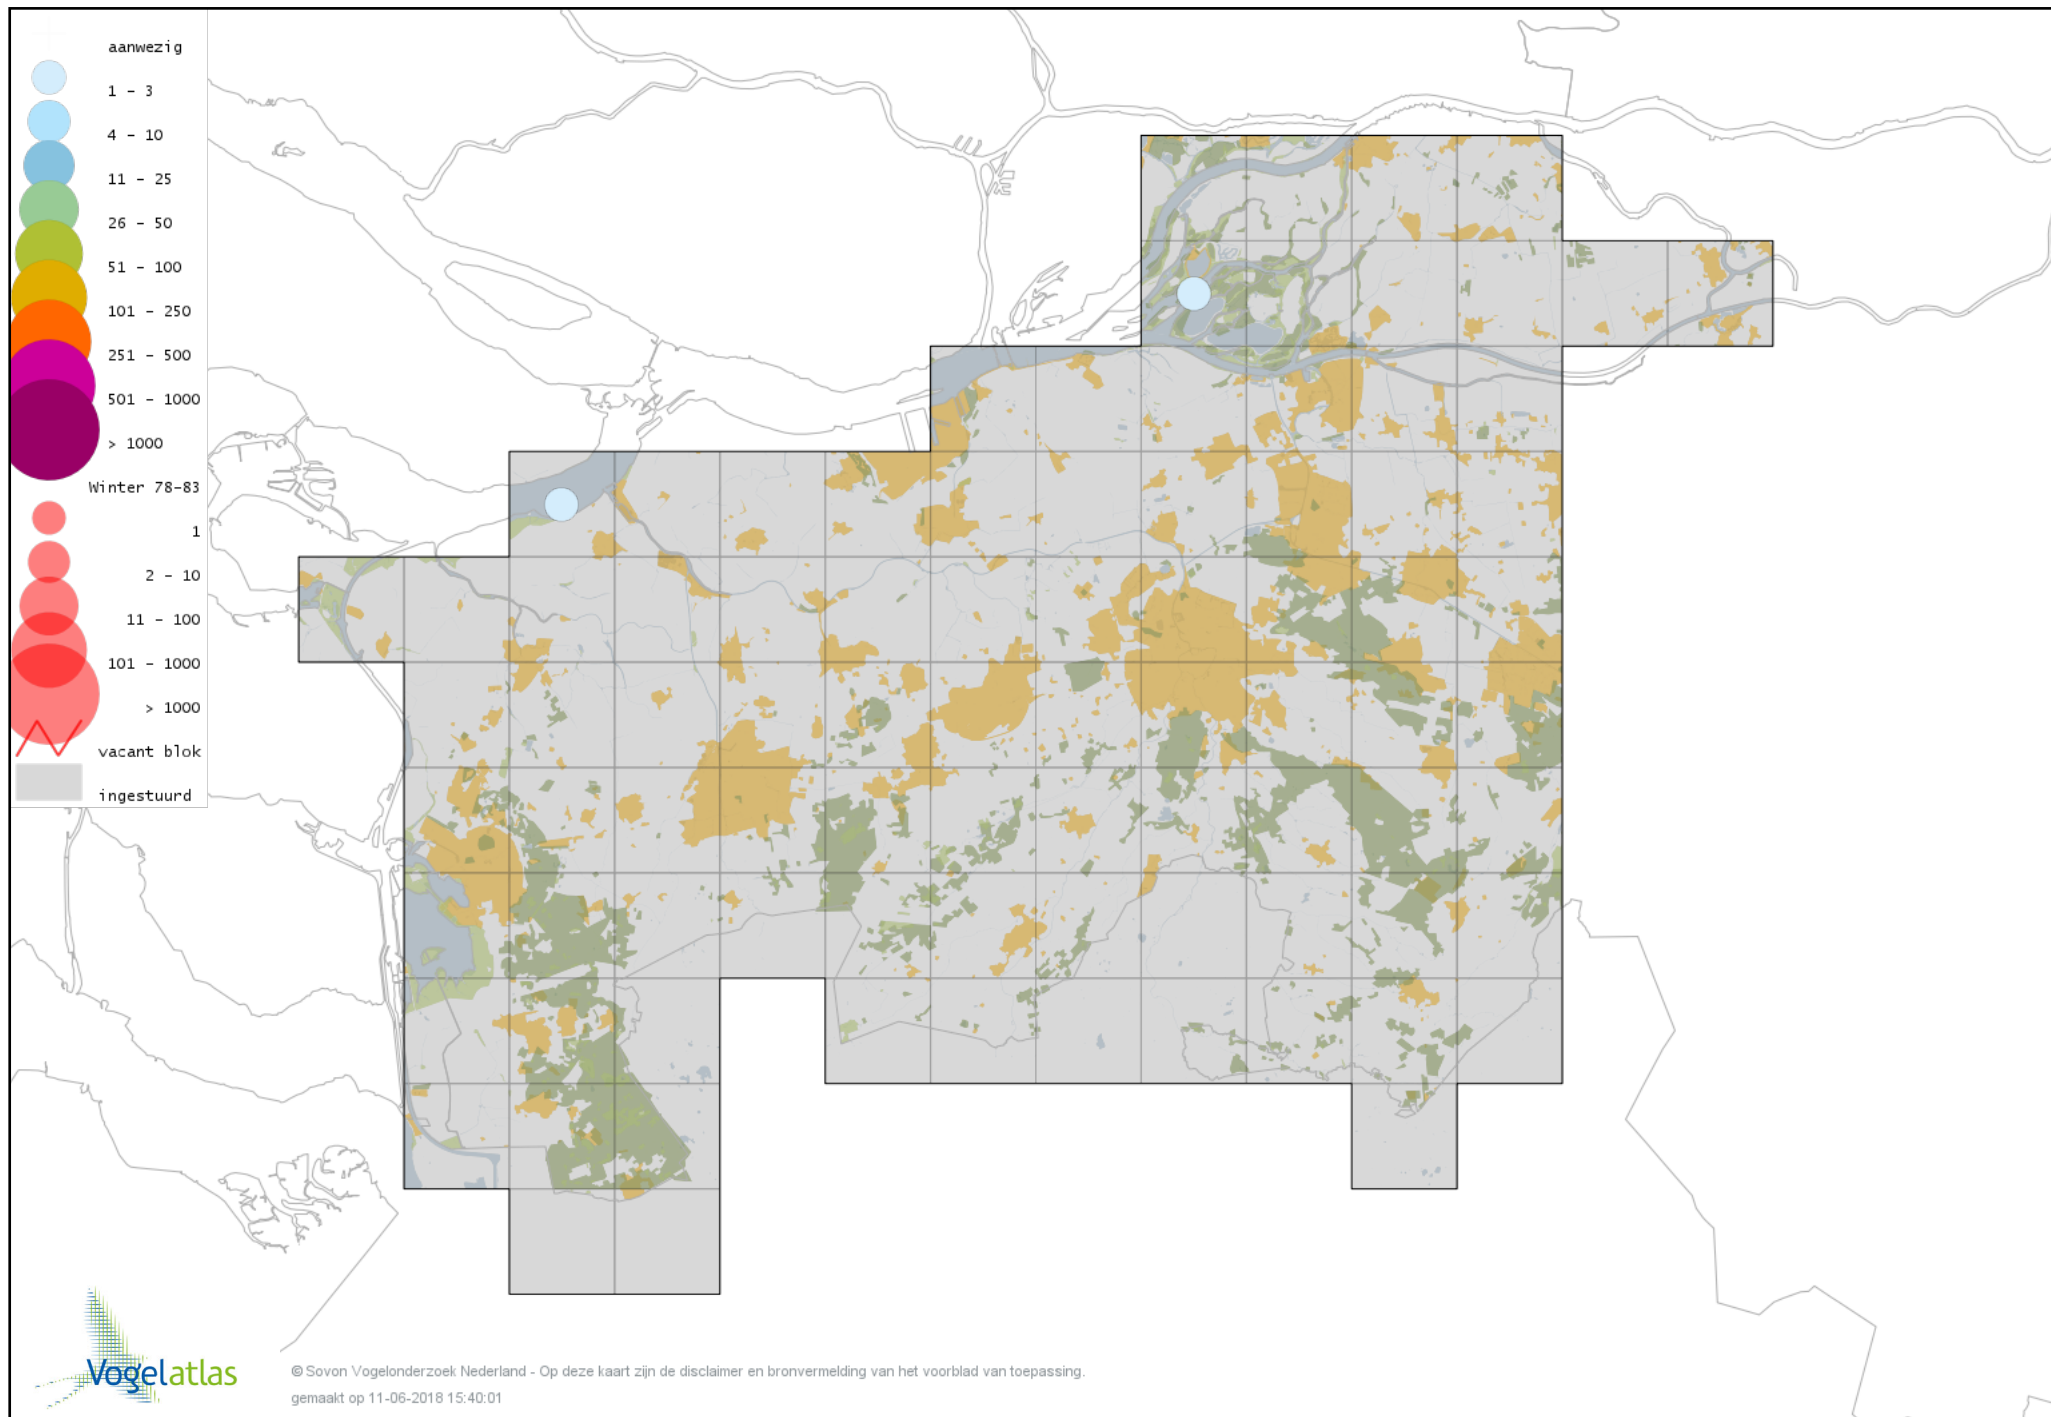

Voorlopige verspreidingskaart IJsduiker winter