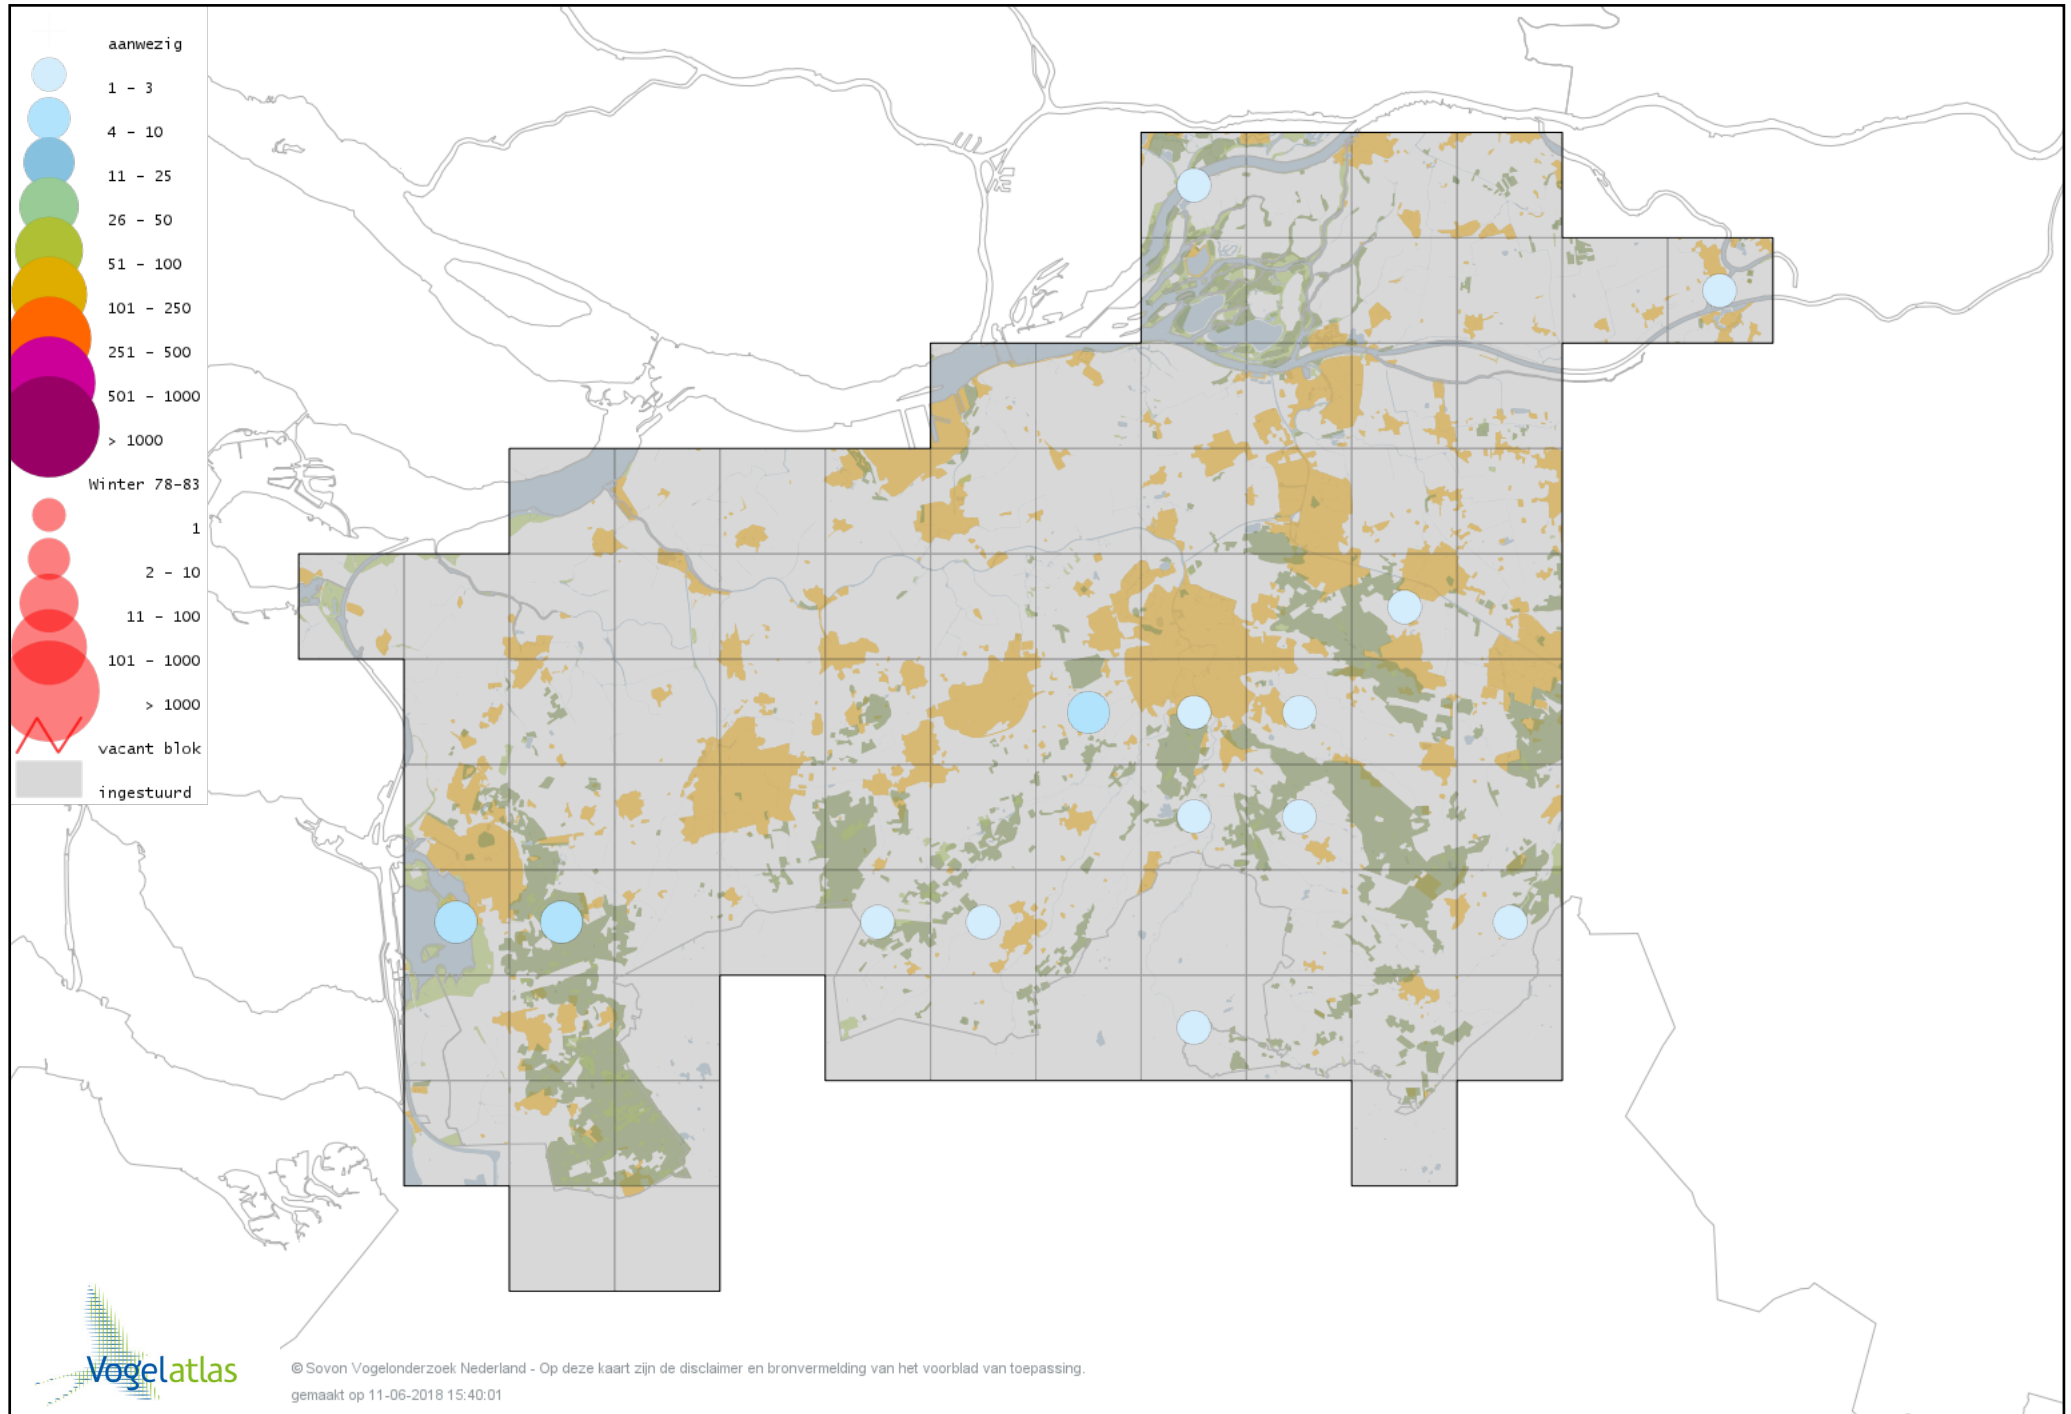

Voorlopige verspreidingskaart Middelste Bonte Specht winter