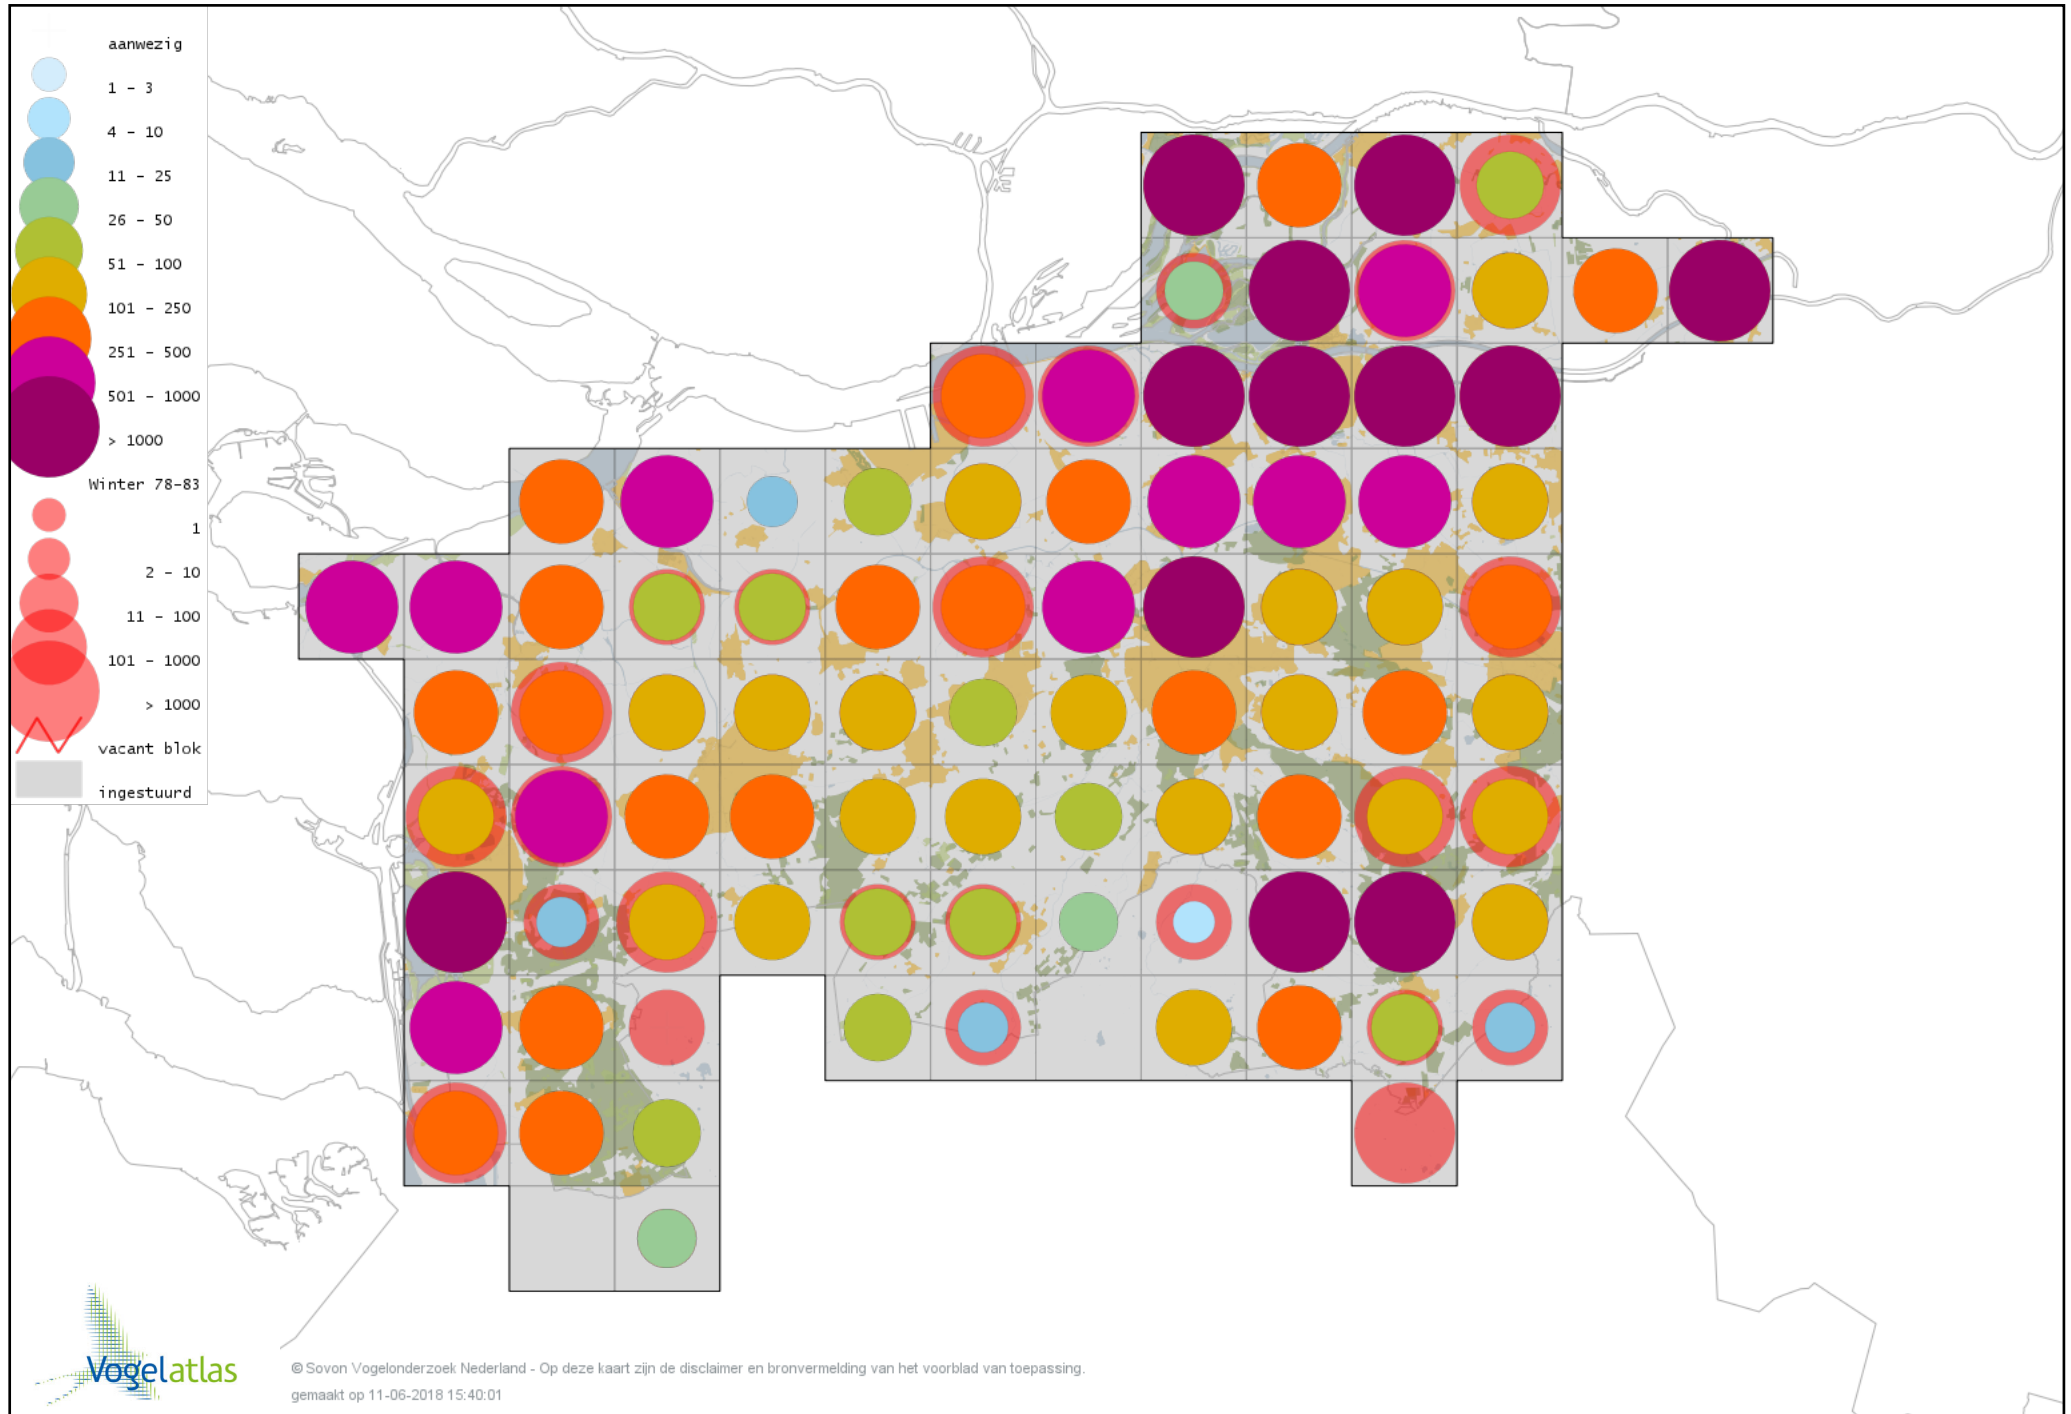

Voorlopige verspreidingskaart Kokmeeuw winter