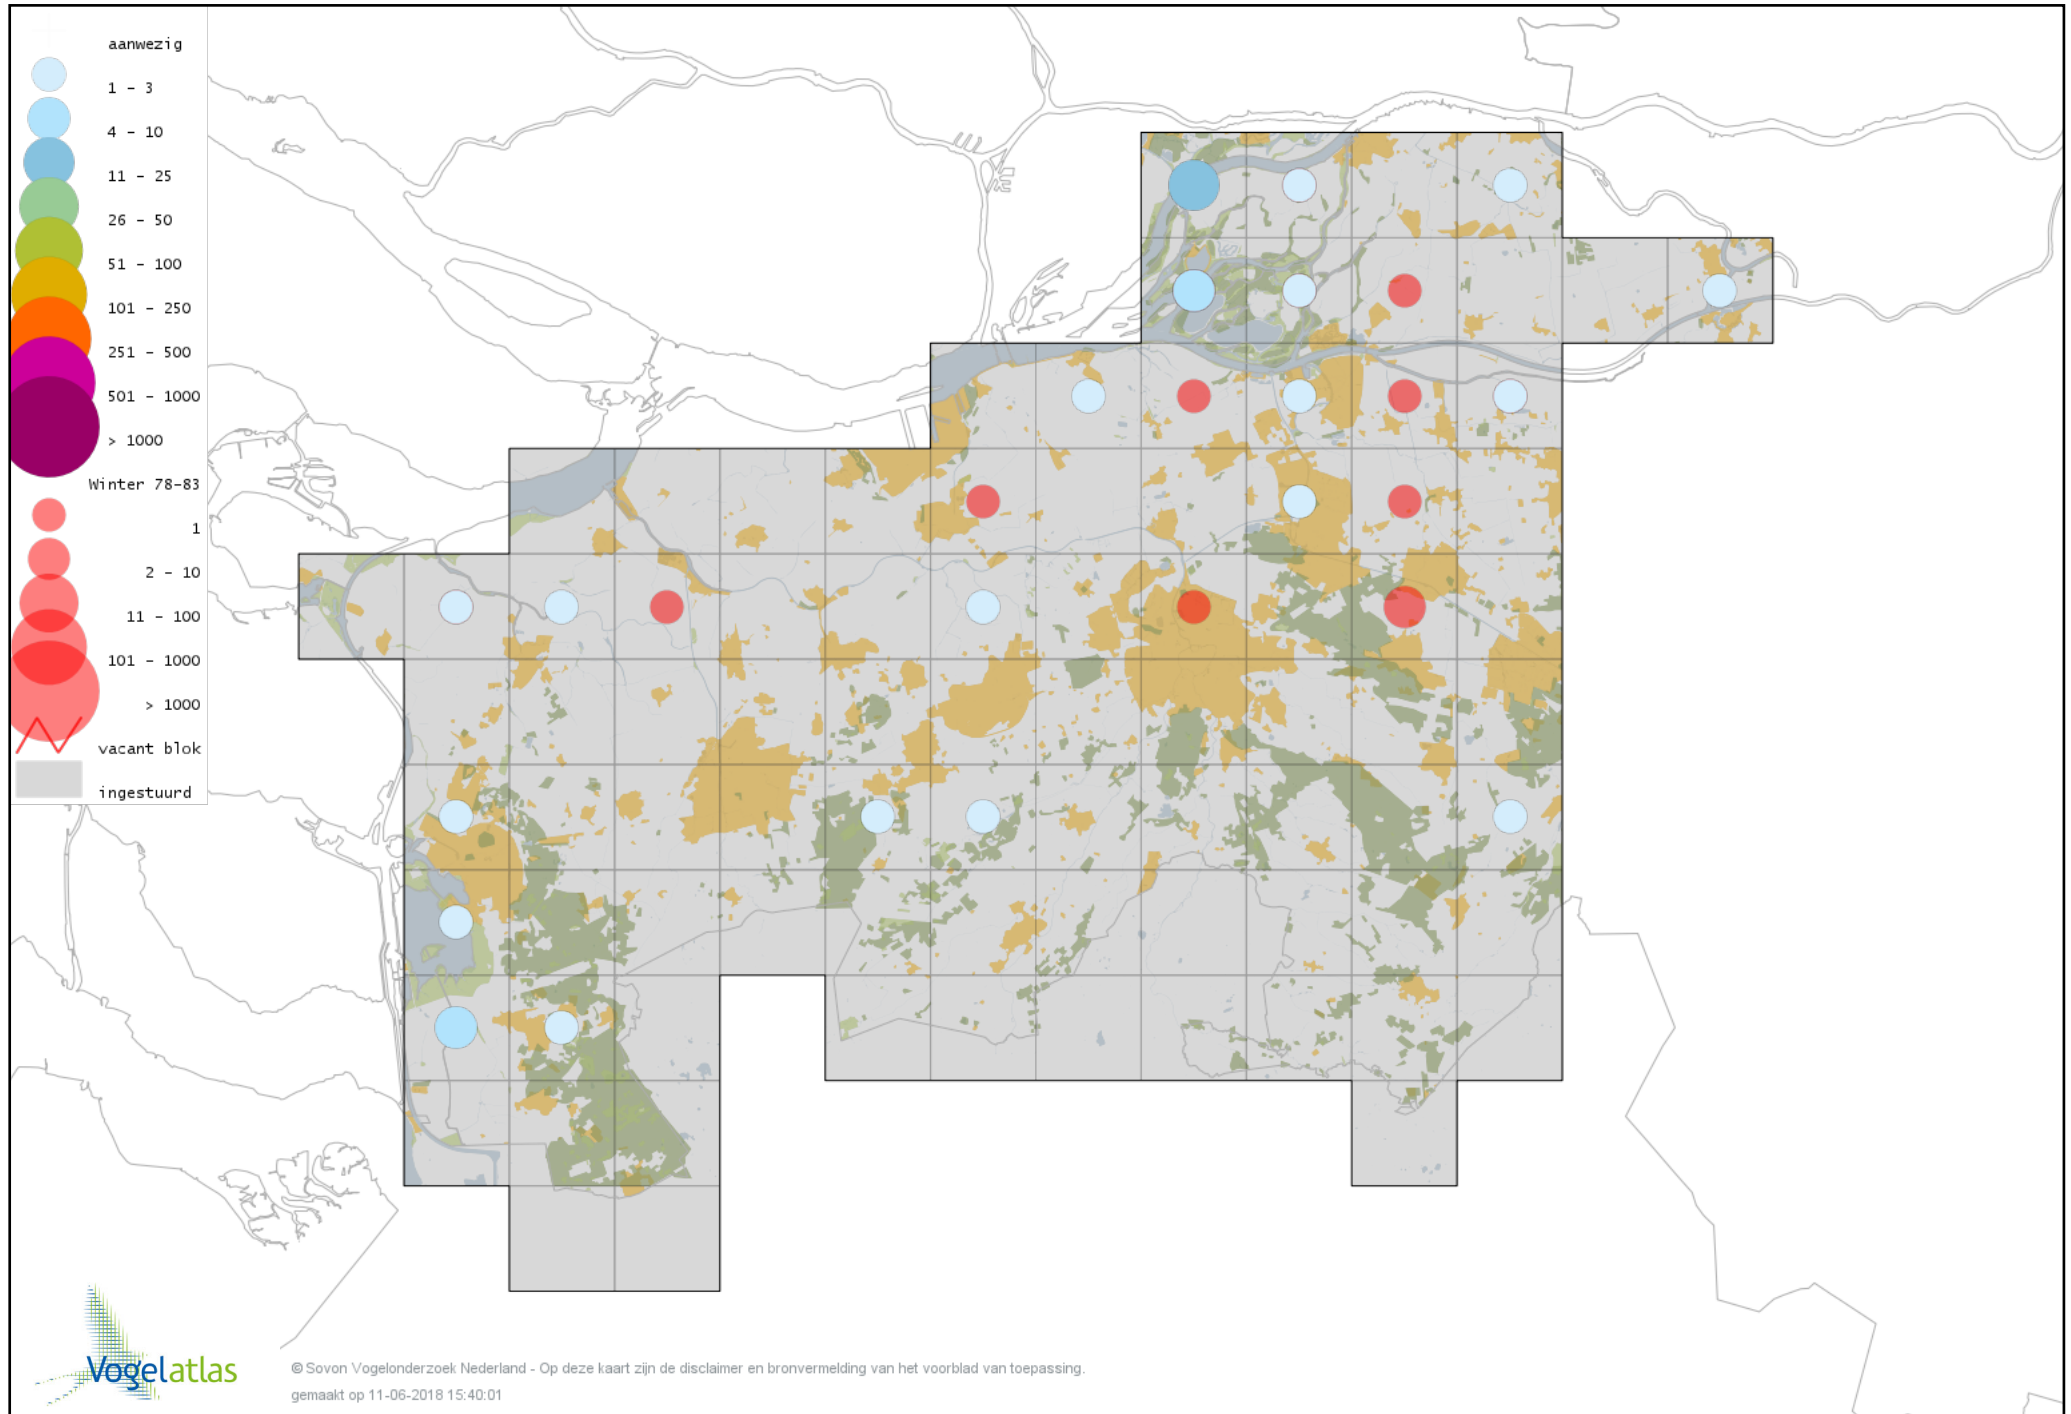

Voorlopige verspreidingskaart Roerdomp winter