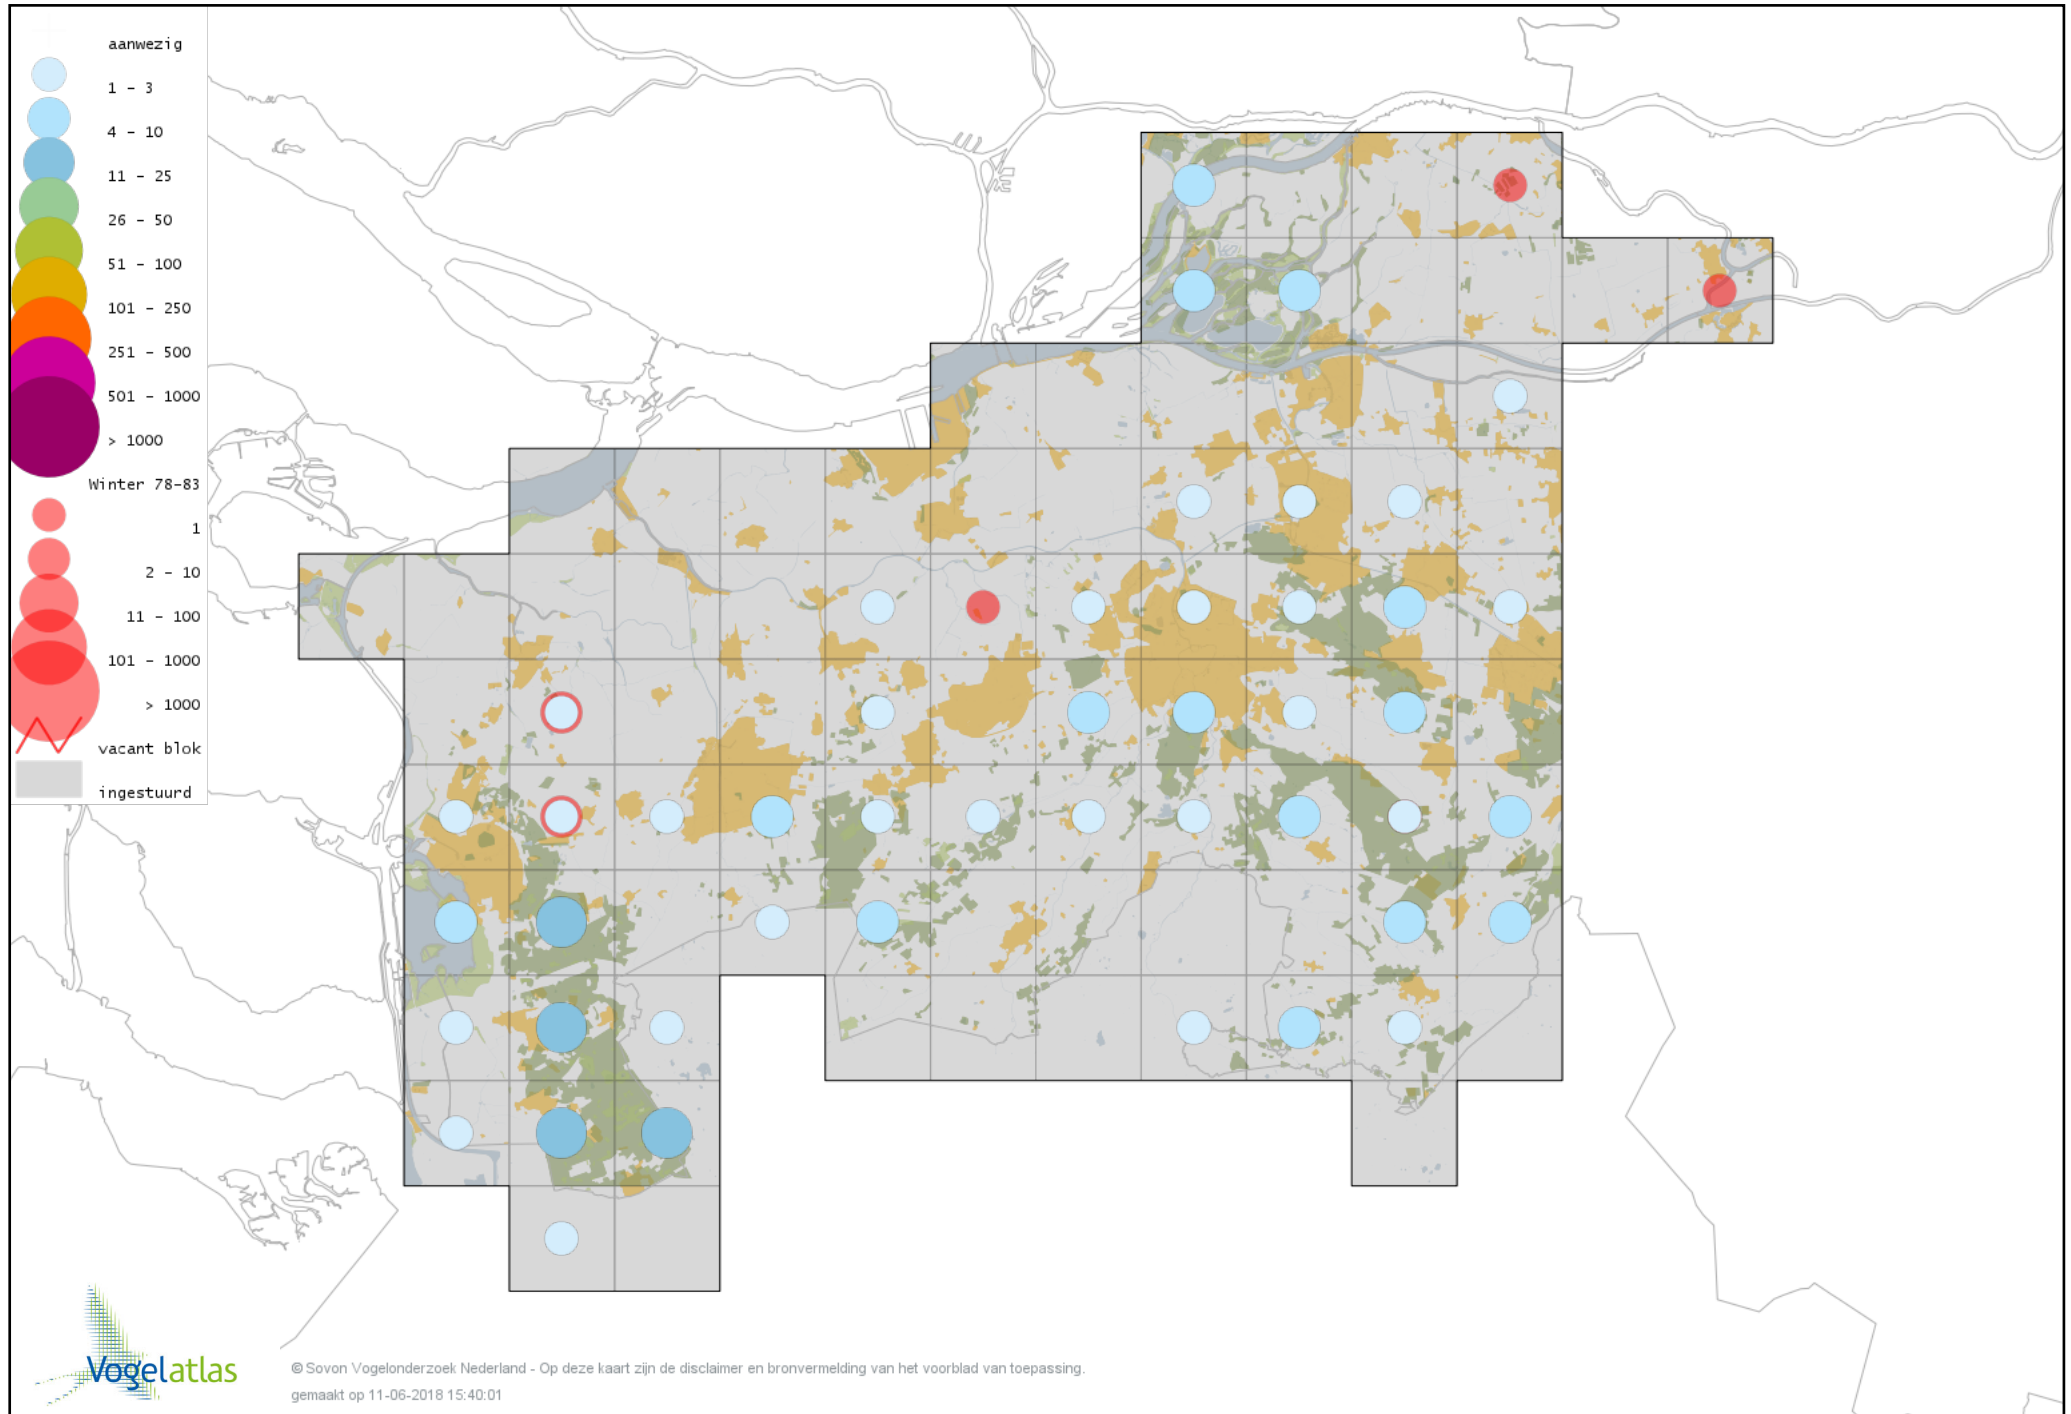

Voorlopige verspreidingskaart Kleine Bonte Specht winter