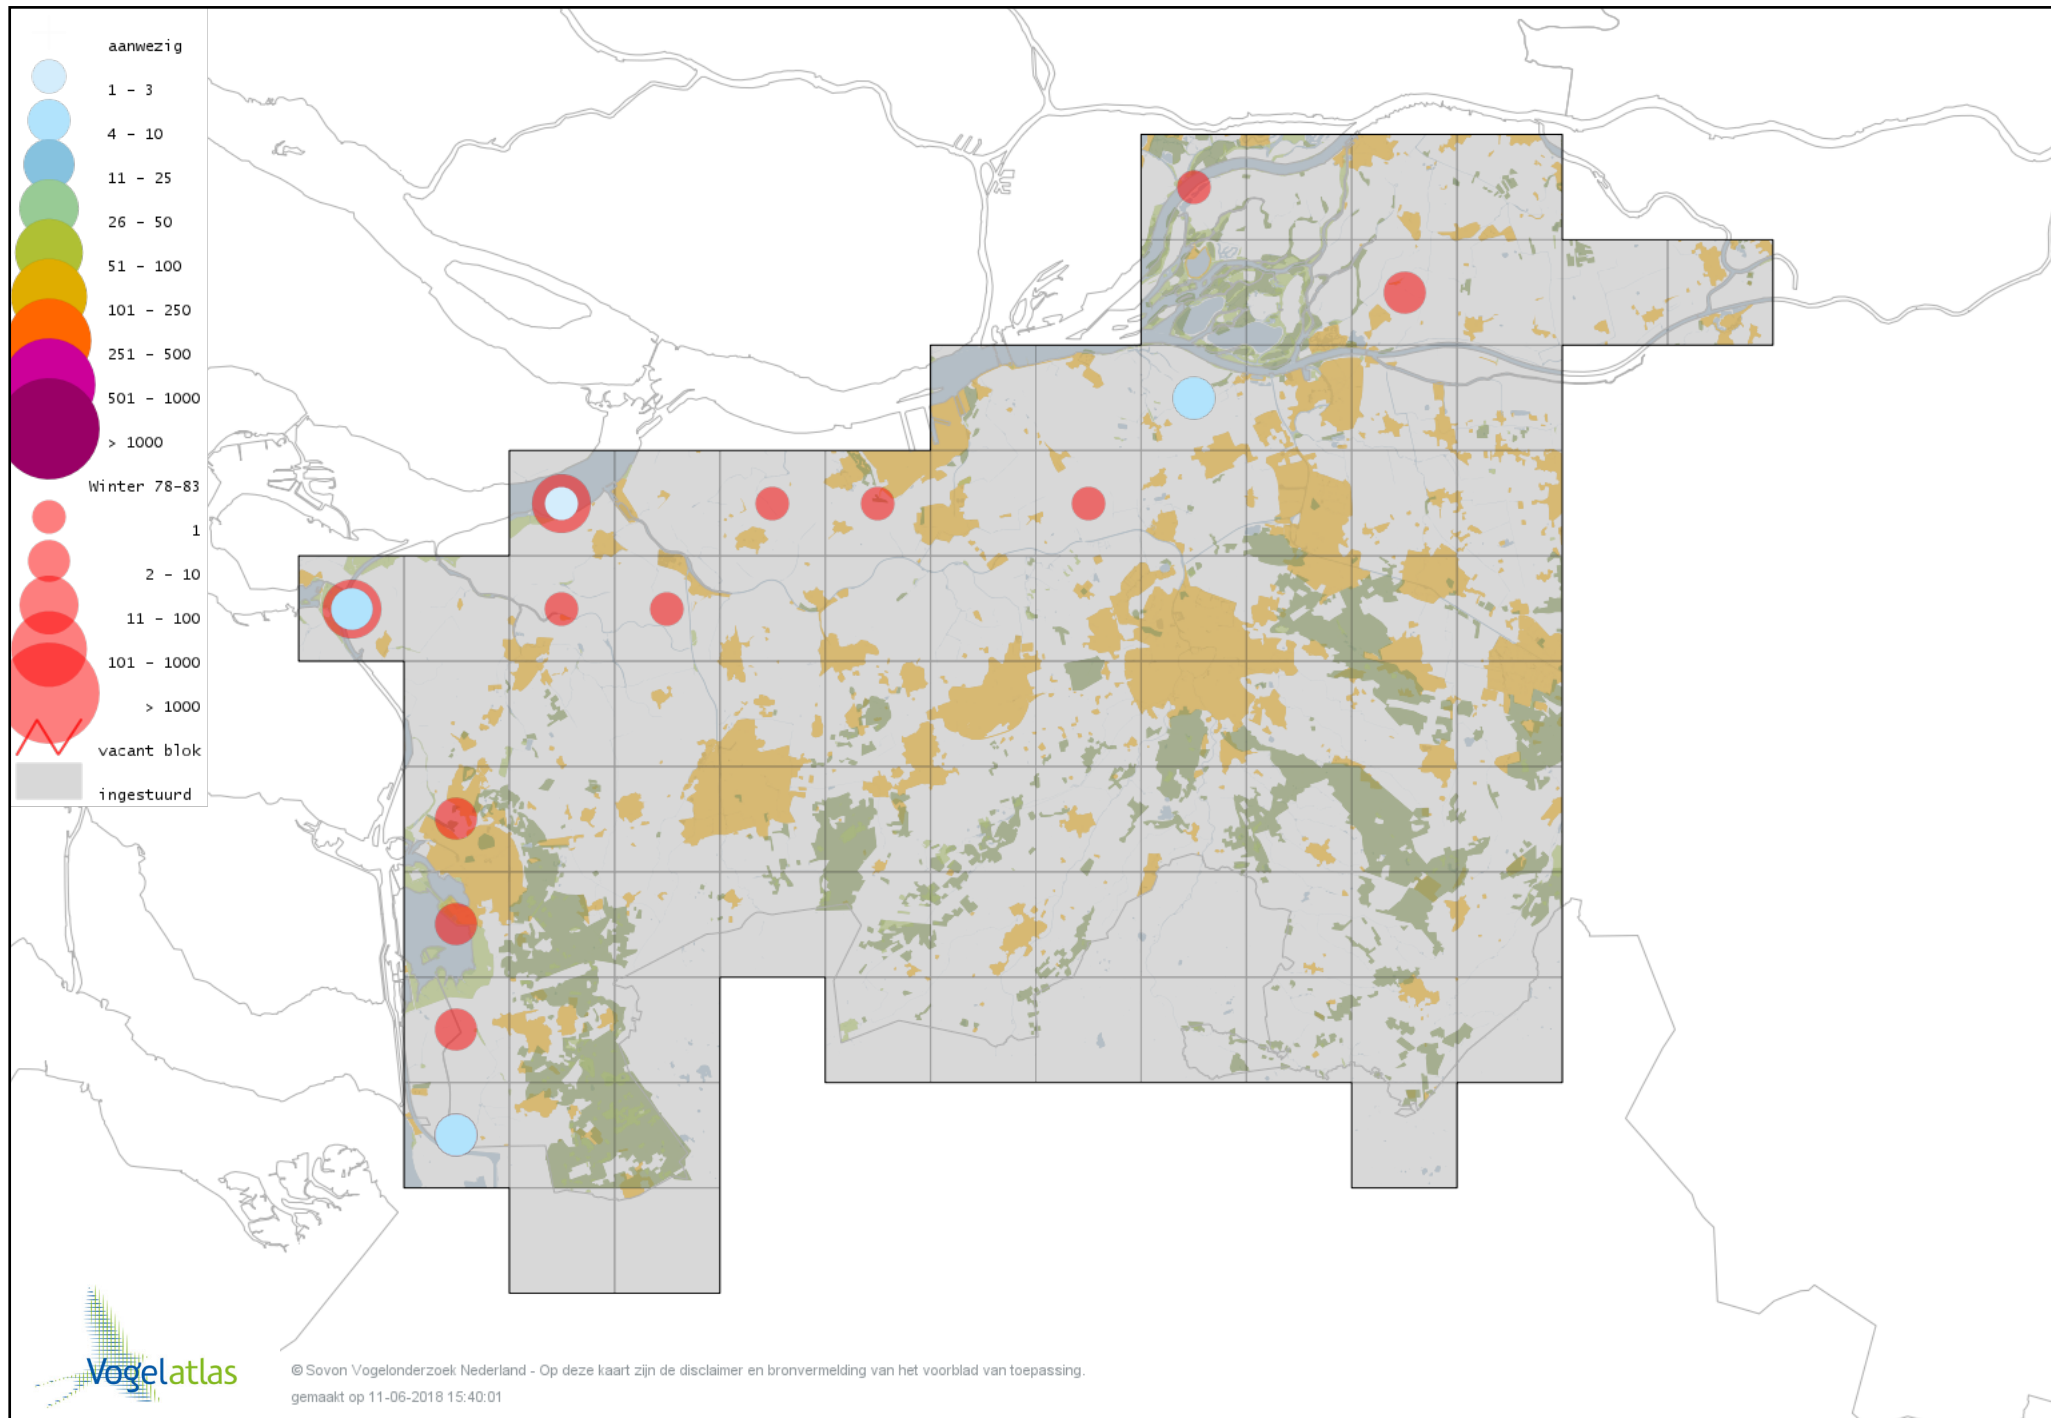

Voorlopige verspreidingskaart Oeverpieper winter