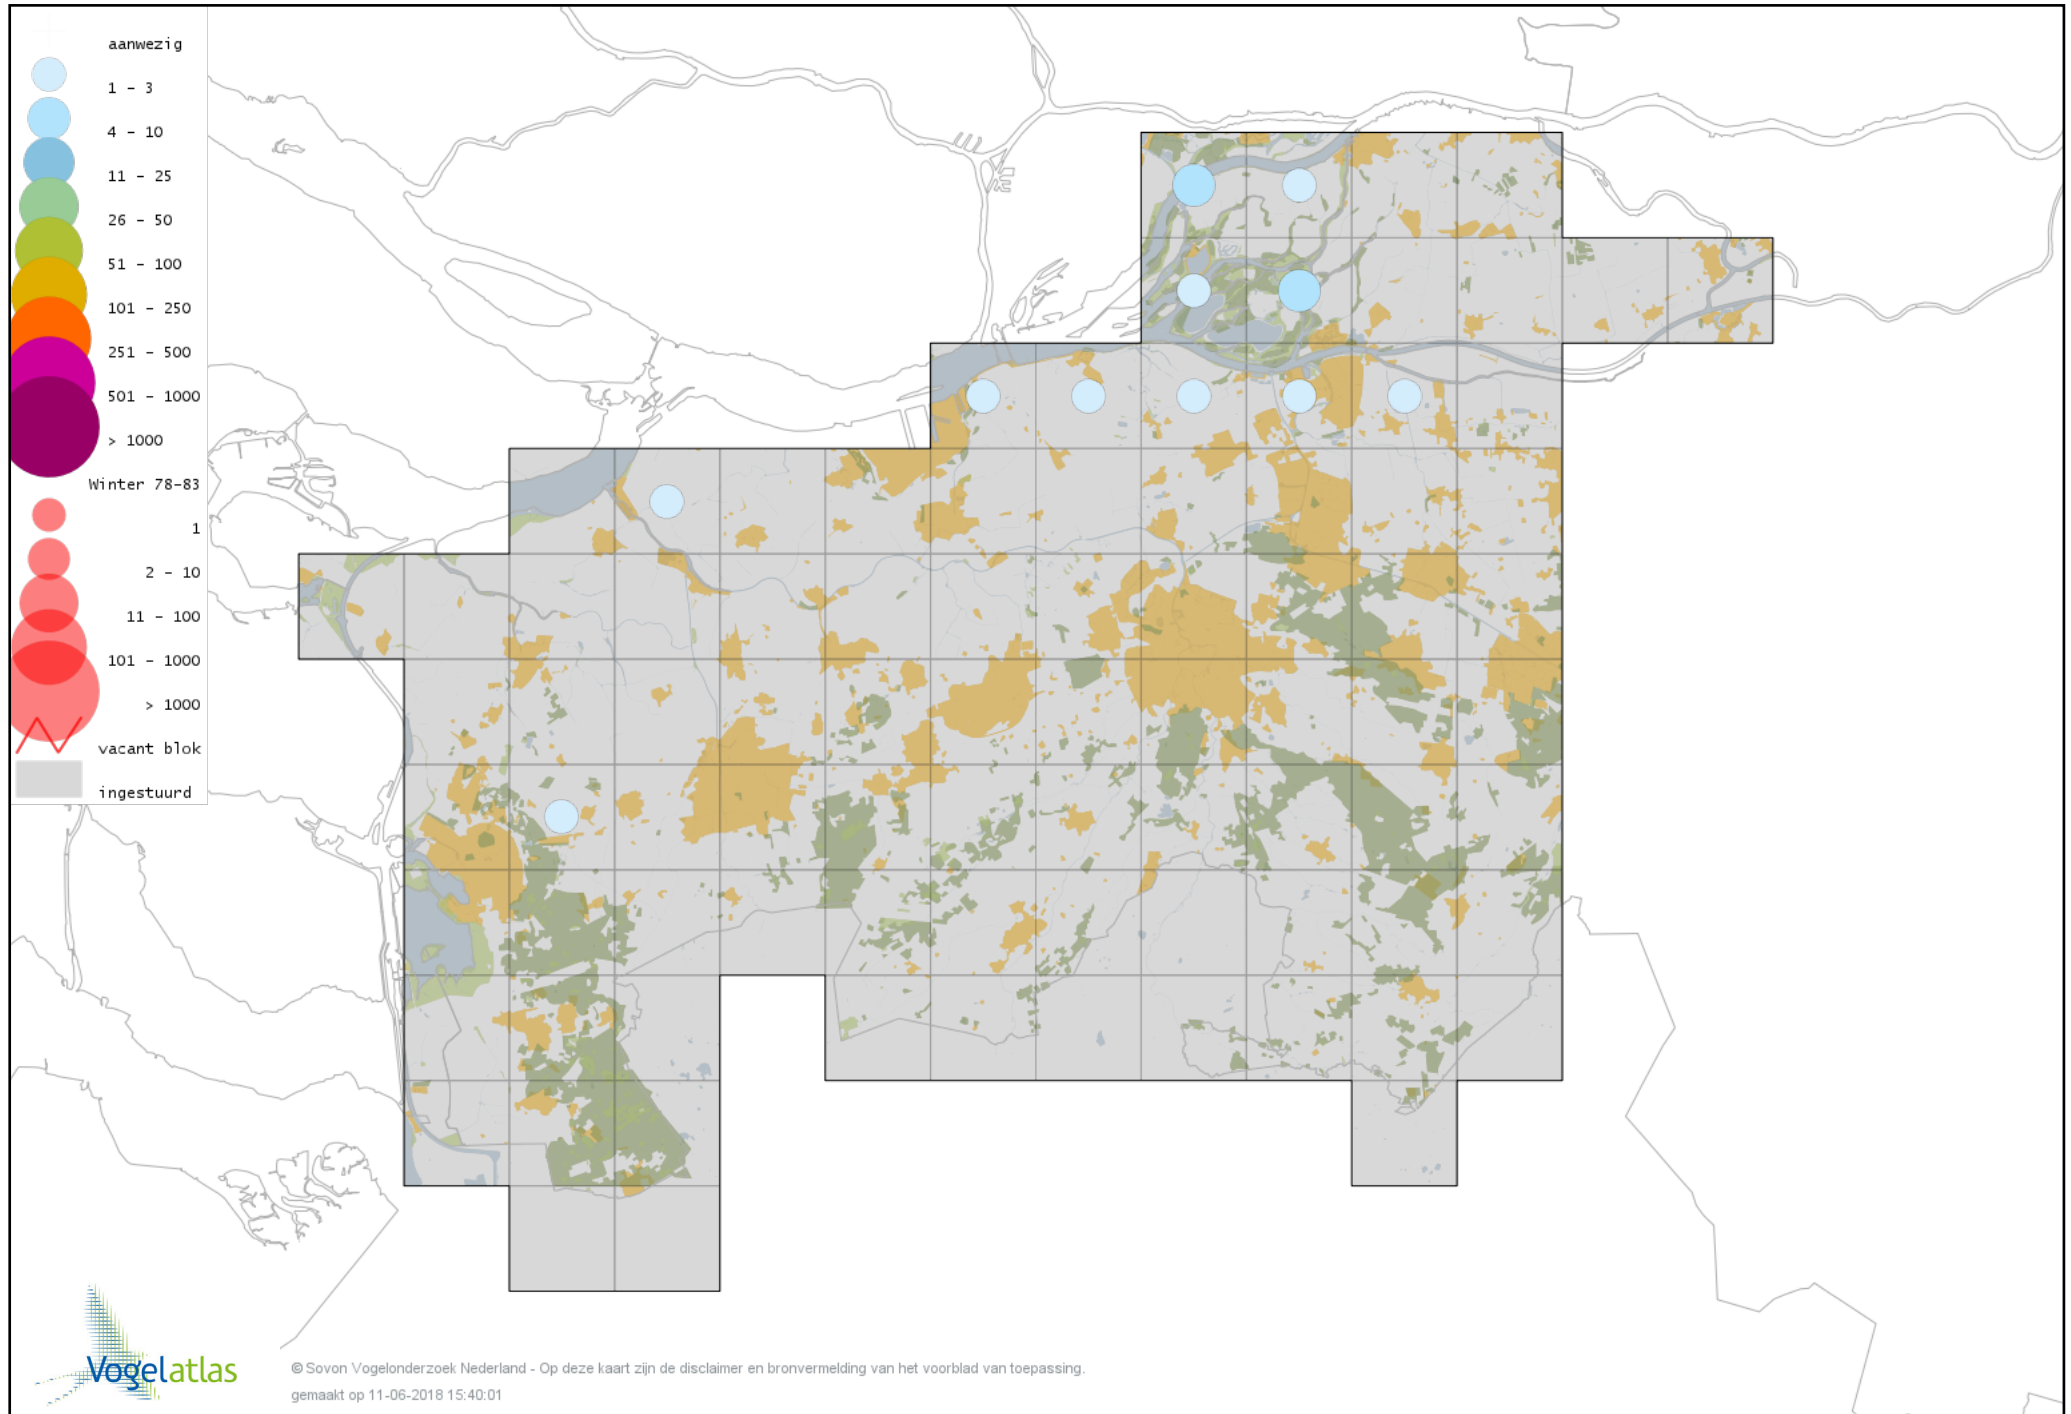

Voorlopige verspreidingskaart Geelpootmeeuw winter