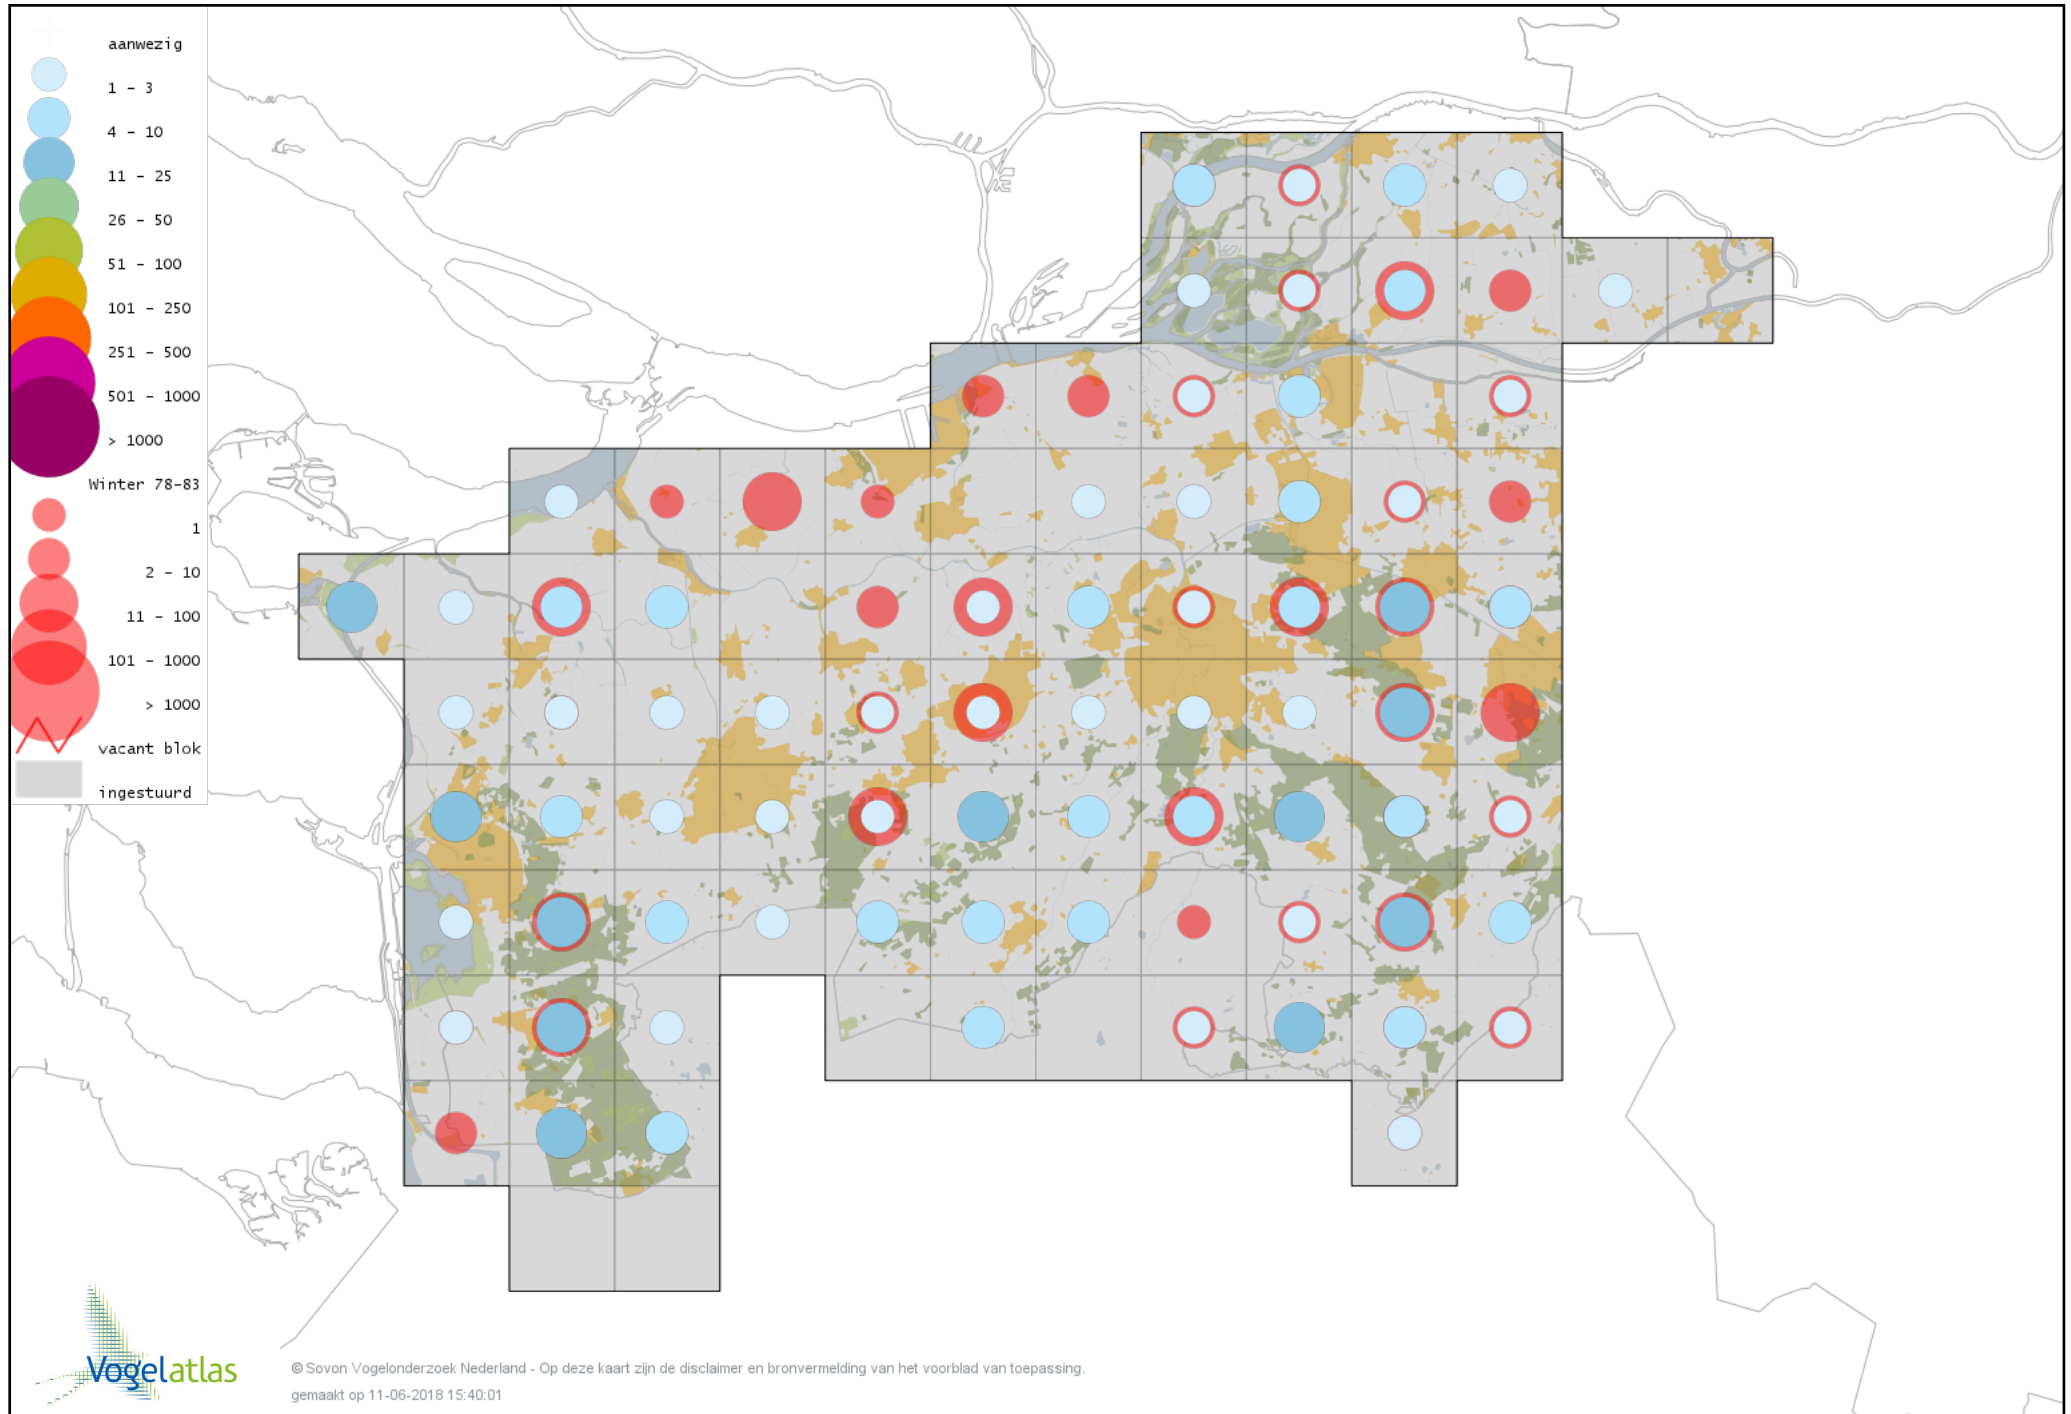

Voorlopige verspreidingskaart Grote Lijster winter