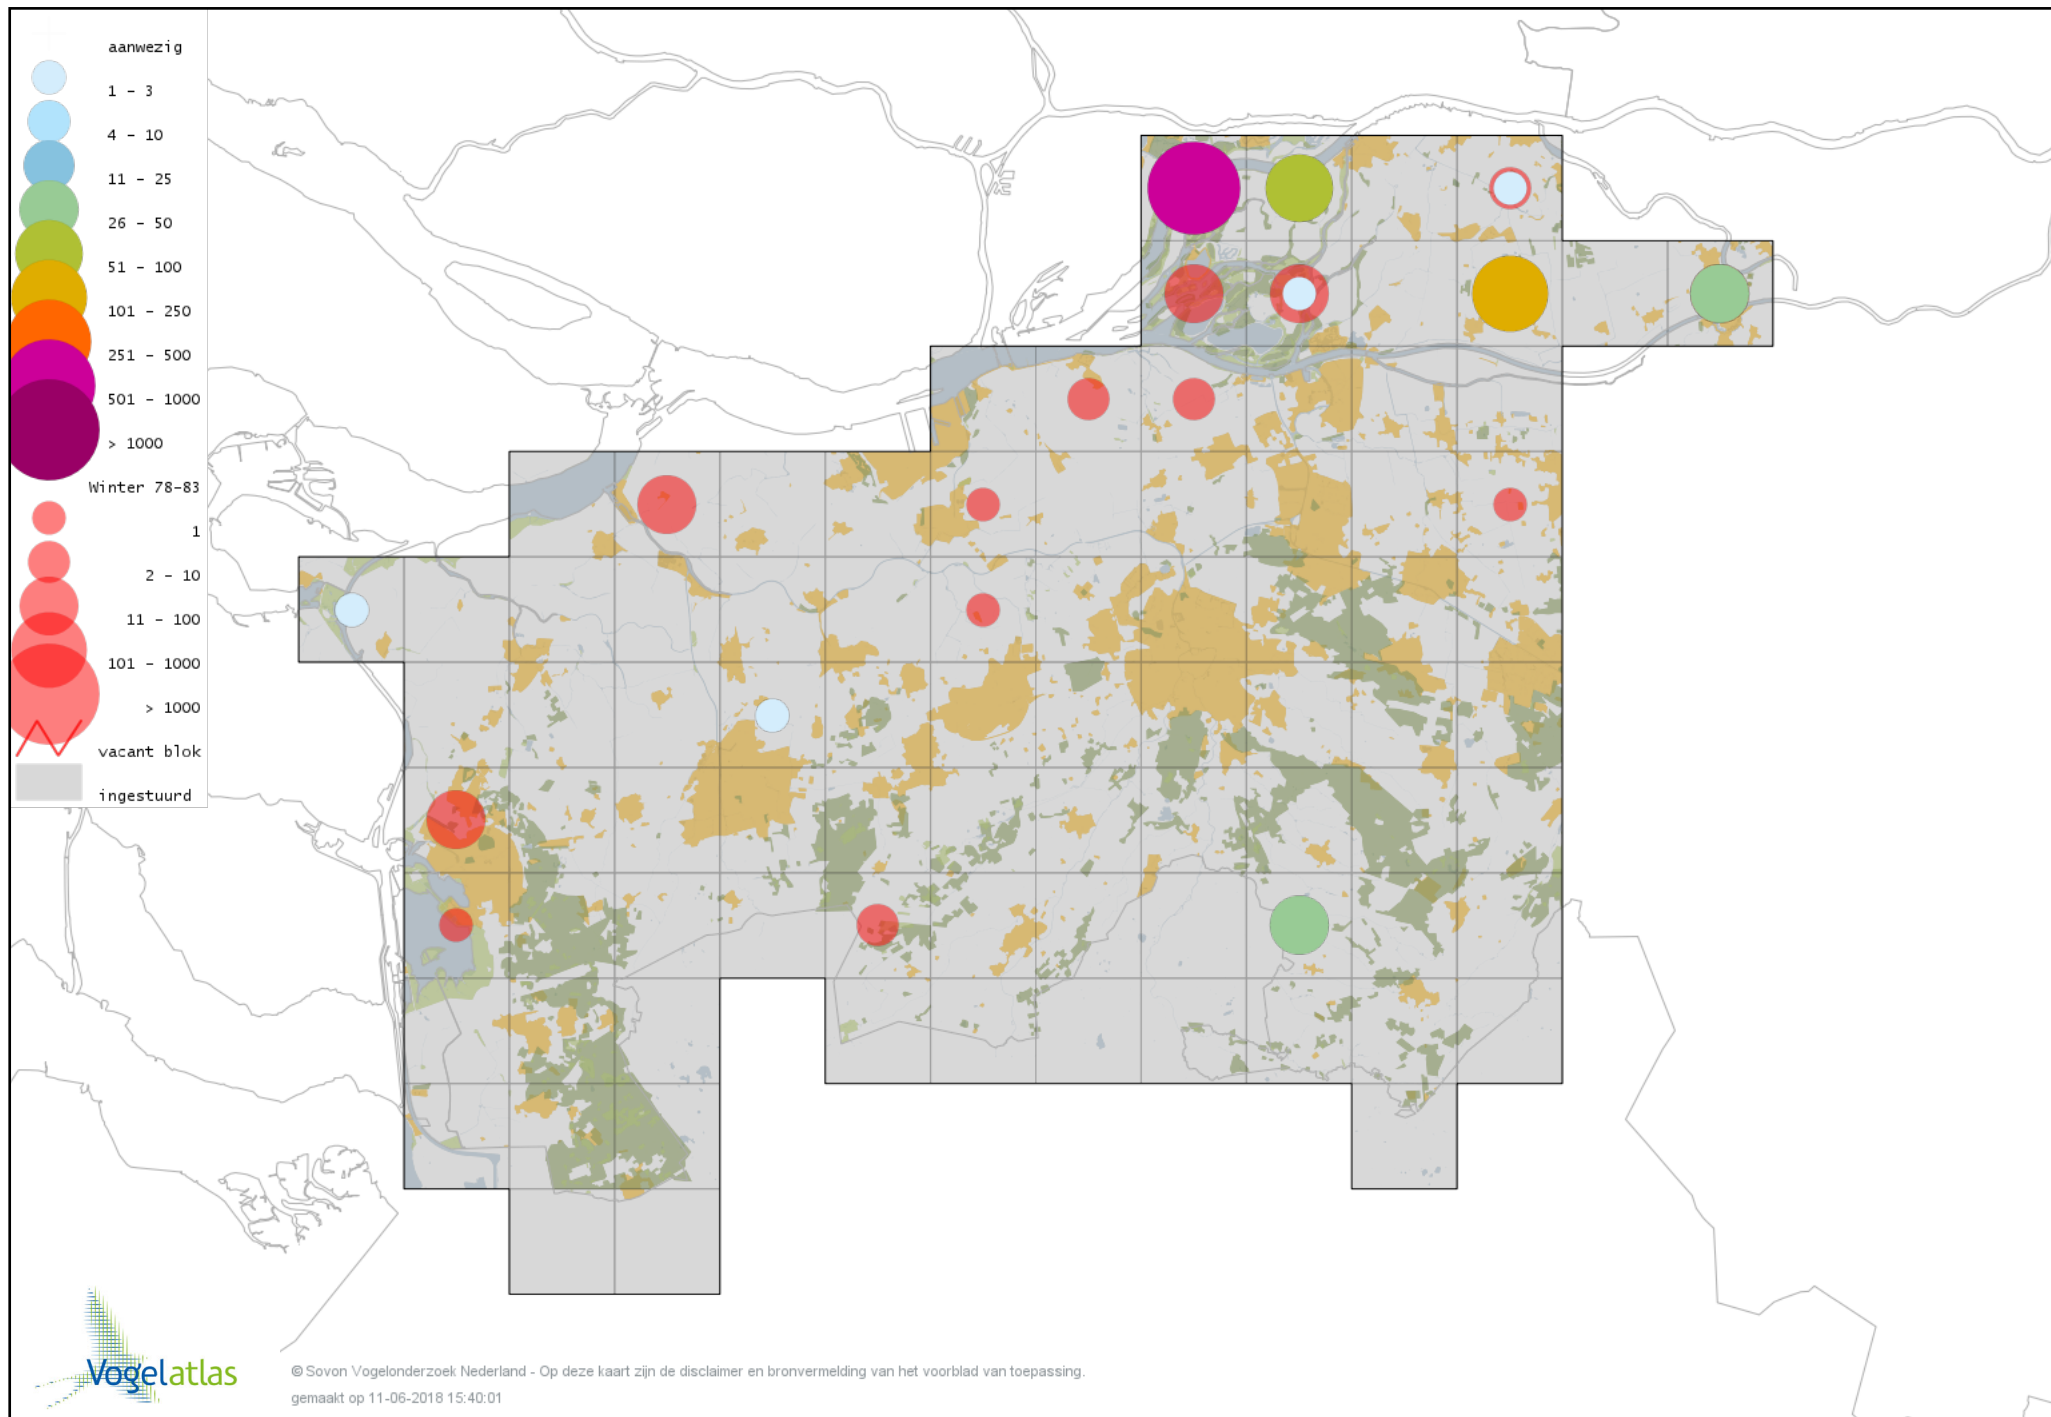

Voorlopige verspreidingskaart Grutto winter