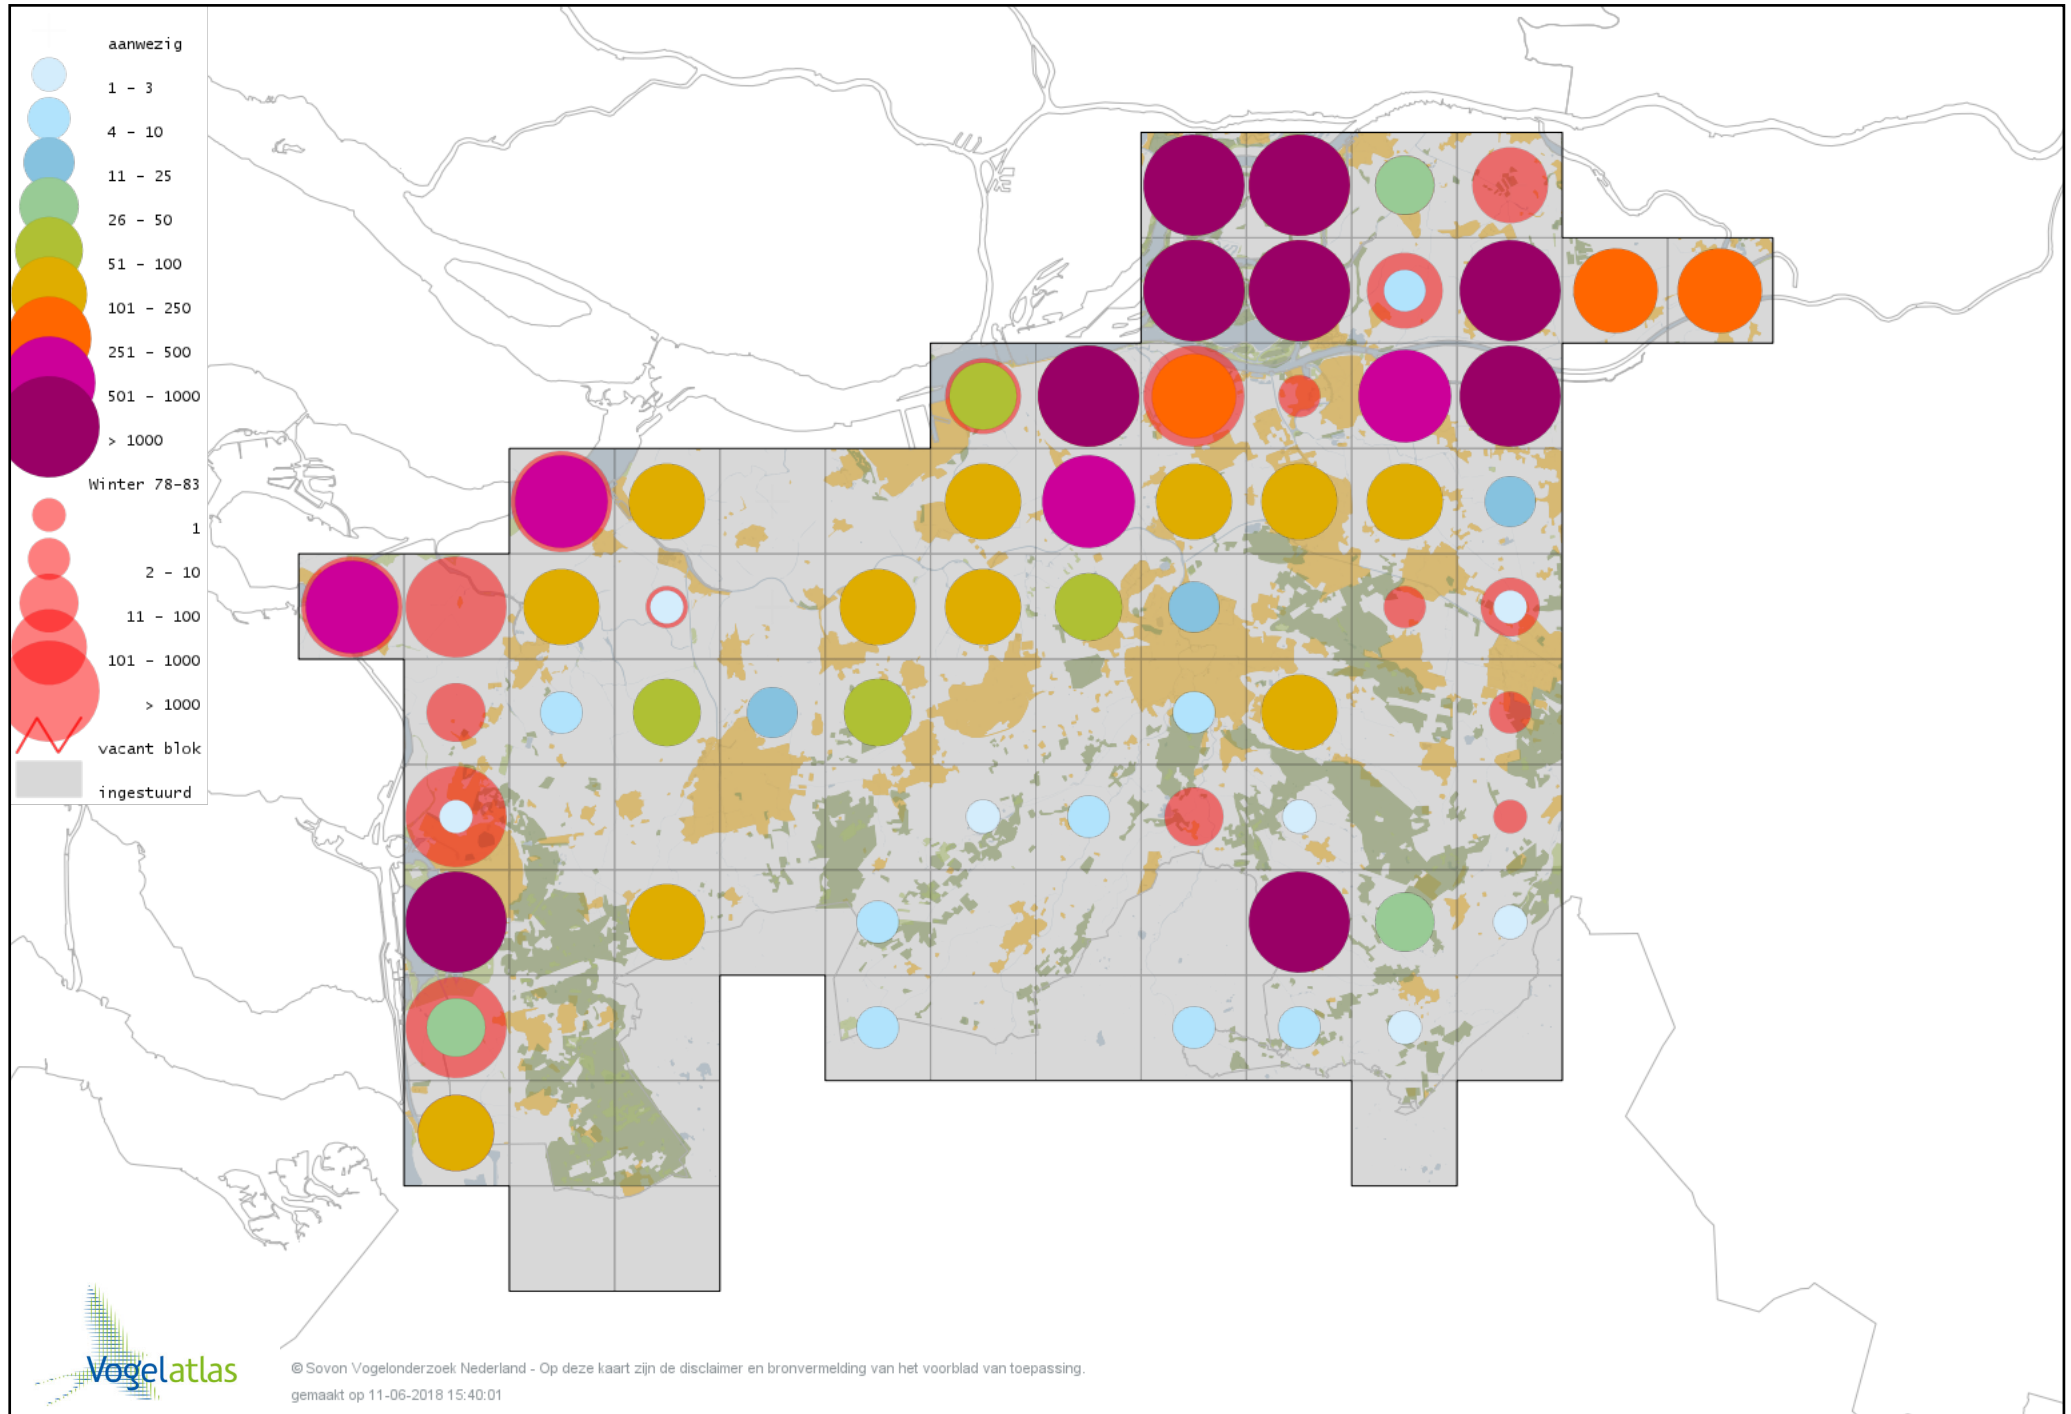

Voorlopige verspreidingskaart Smient winter