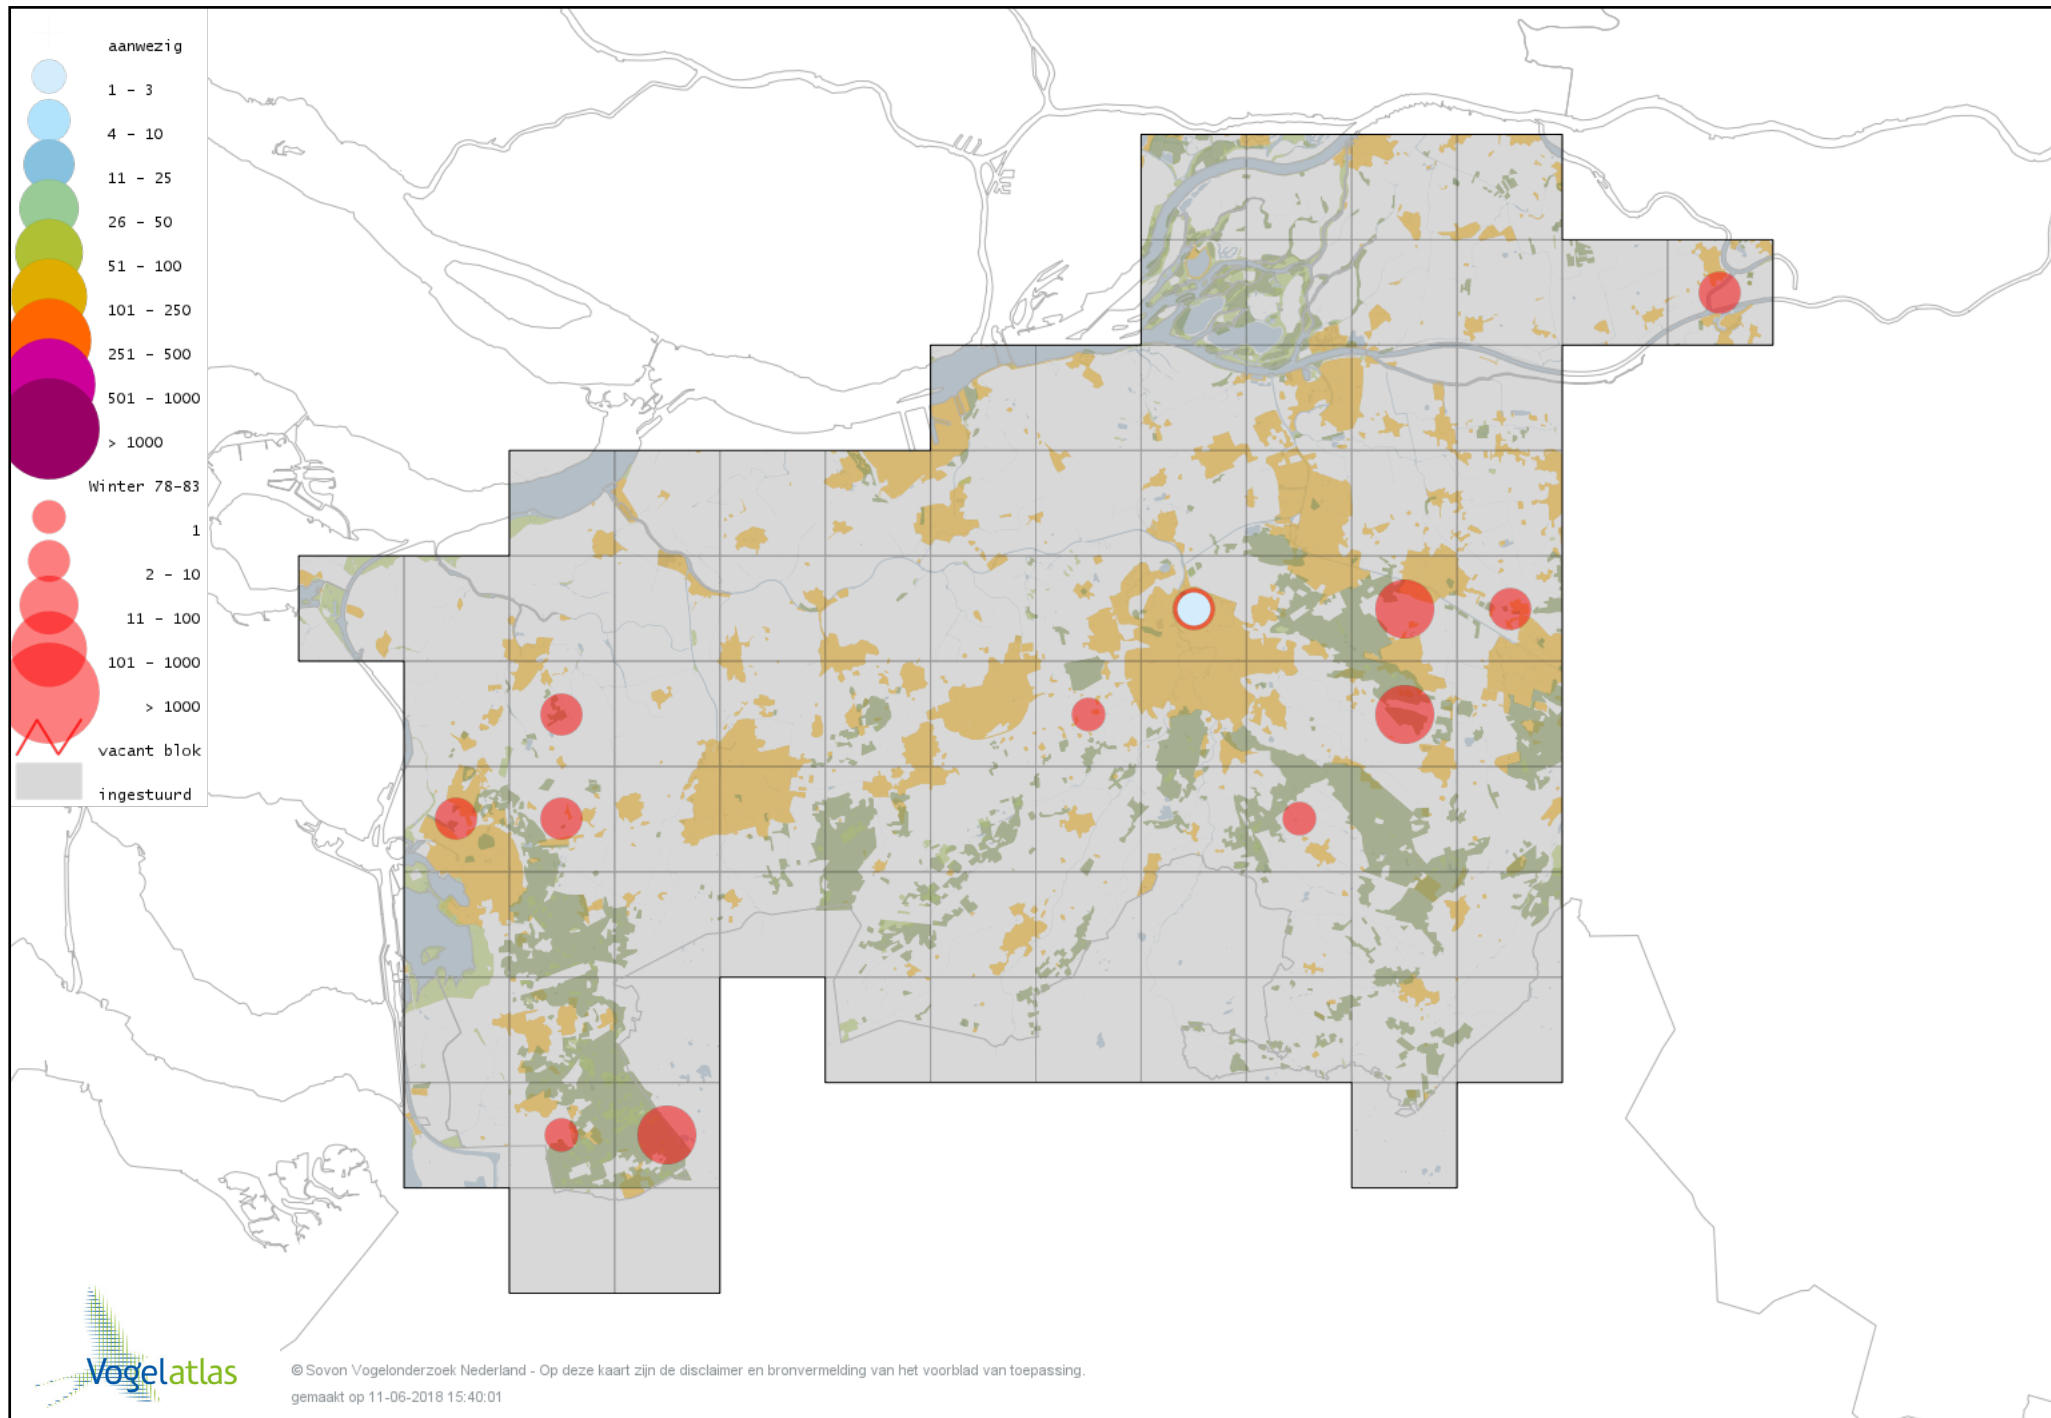

Voorlopige verspreidingskaart Glanskop winter