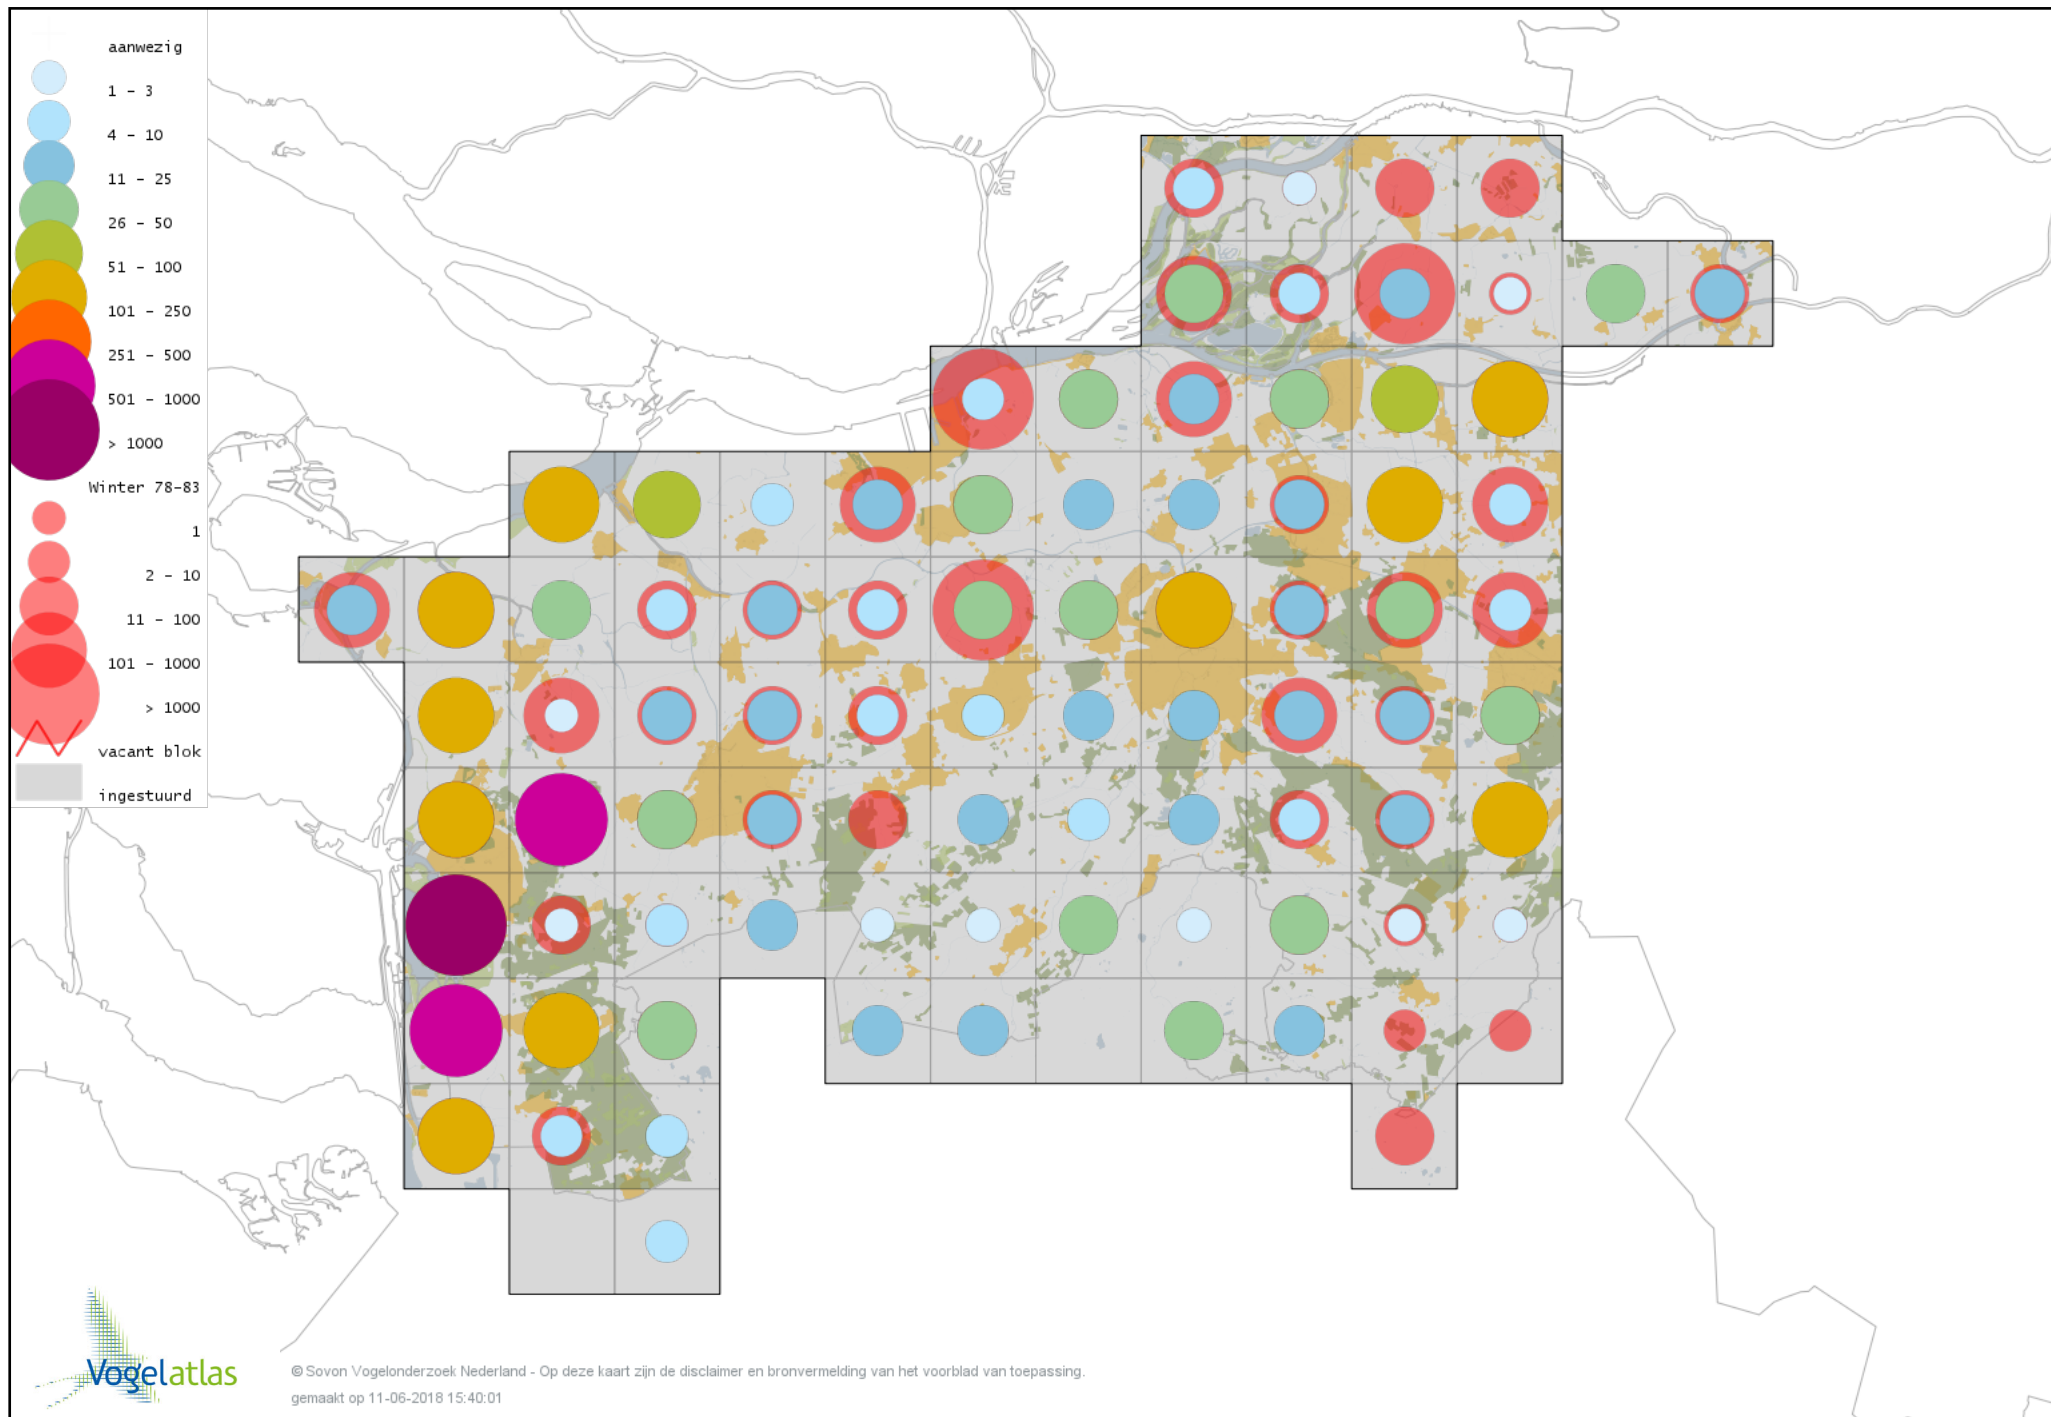

Voorlopige verspreidingskaart Zilvermeeuw winter