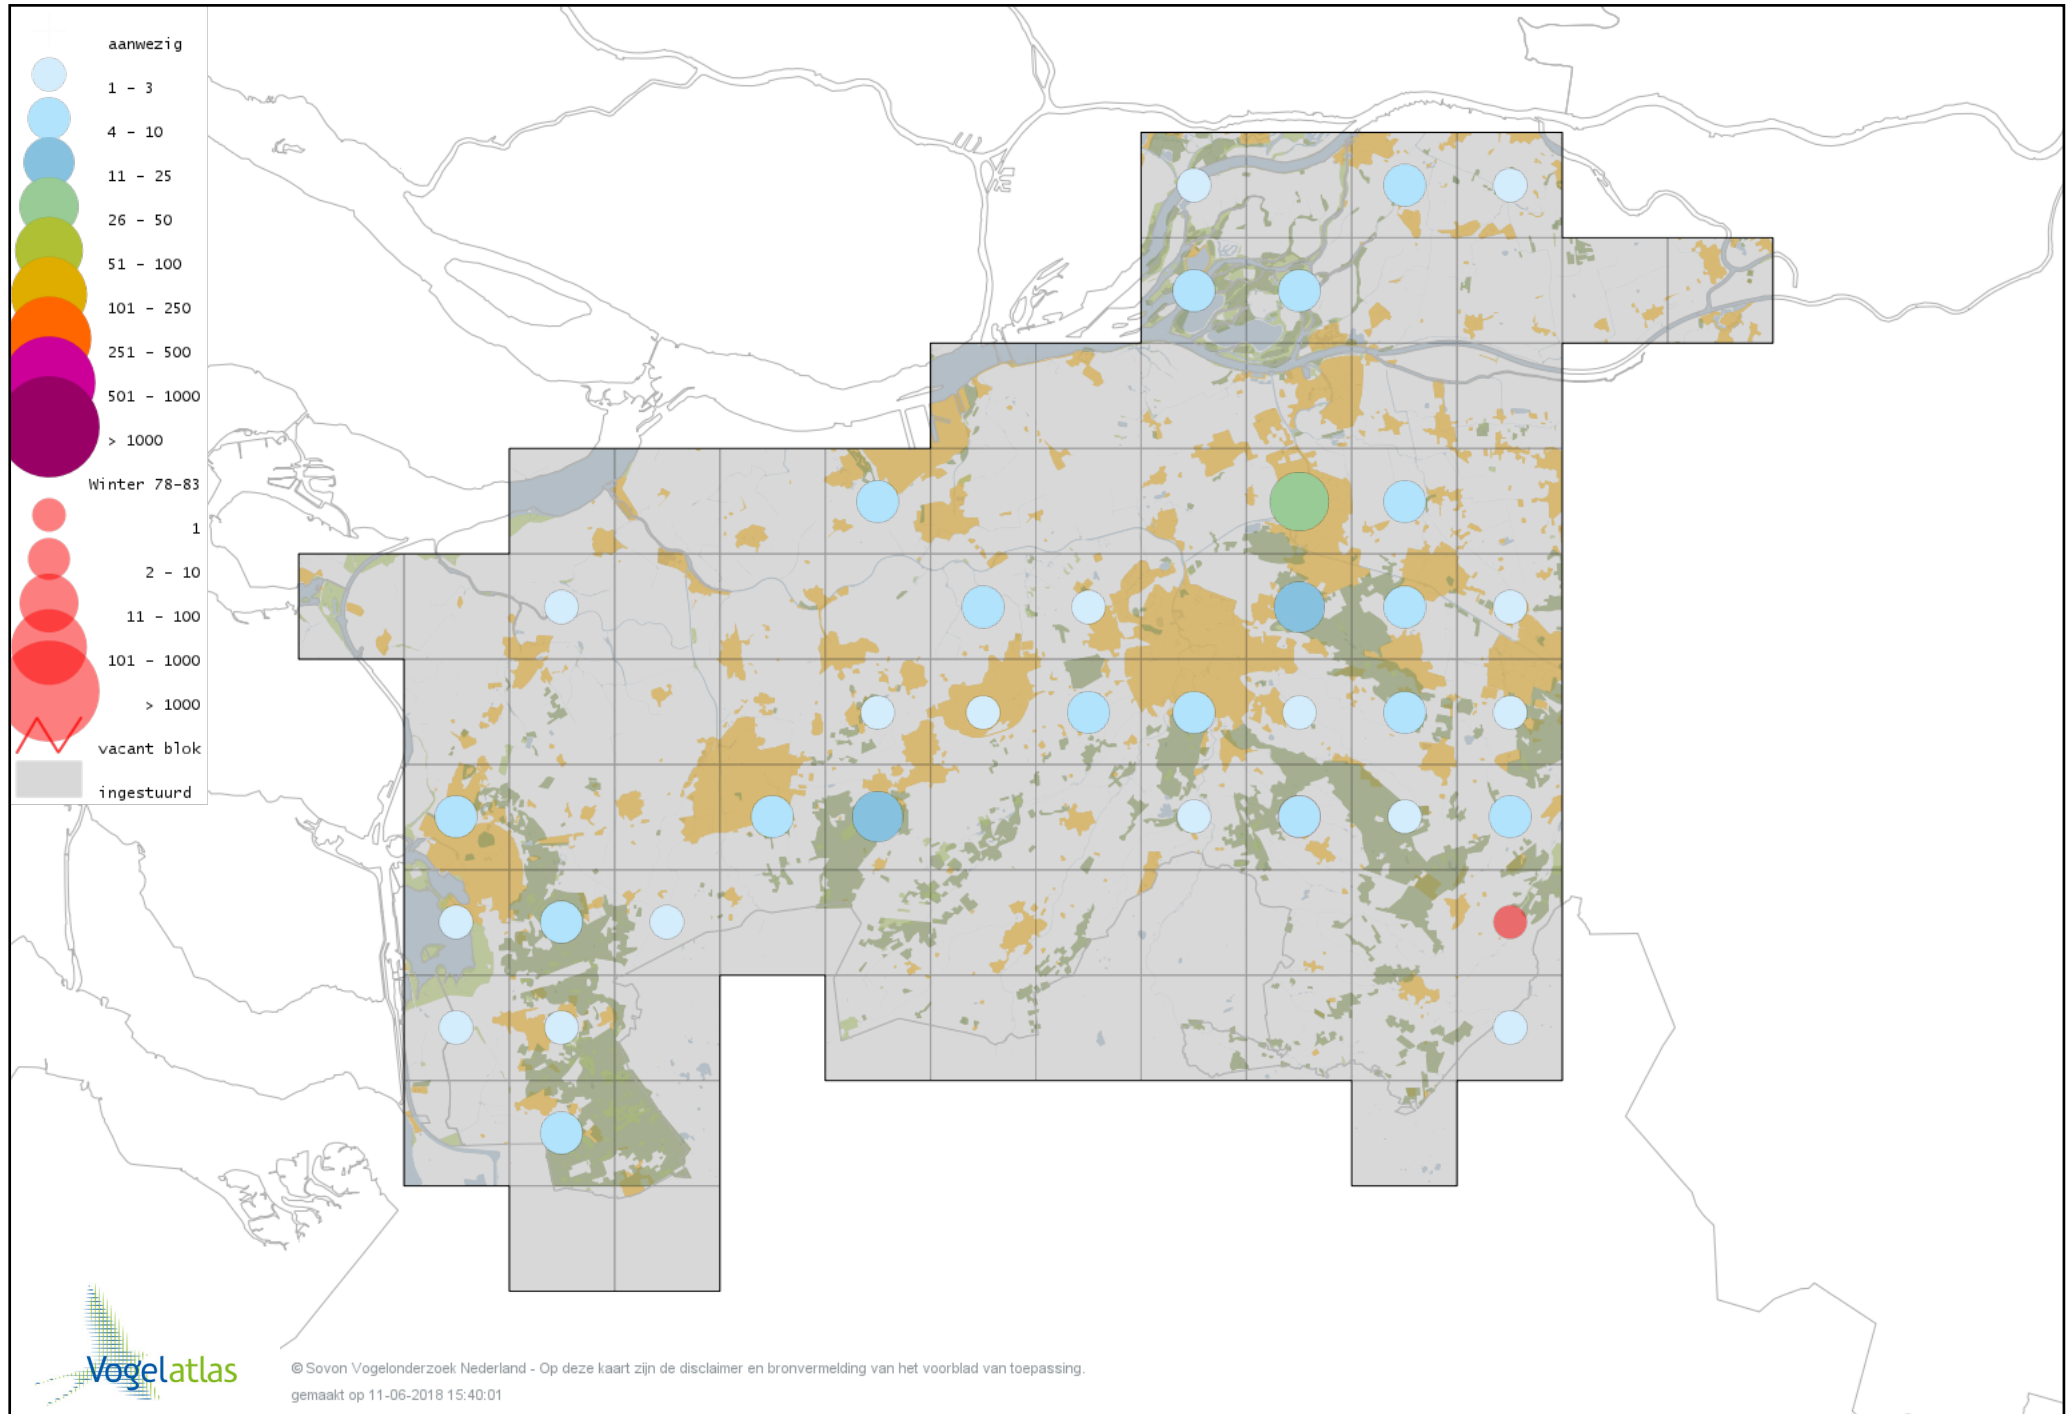

Voorlopige verspreidingskaart Appelvink winter