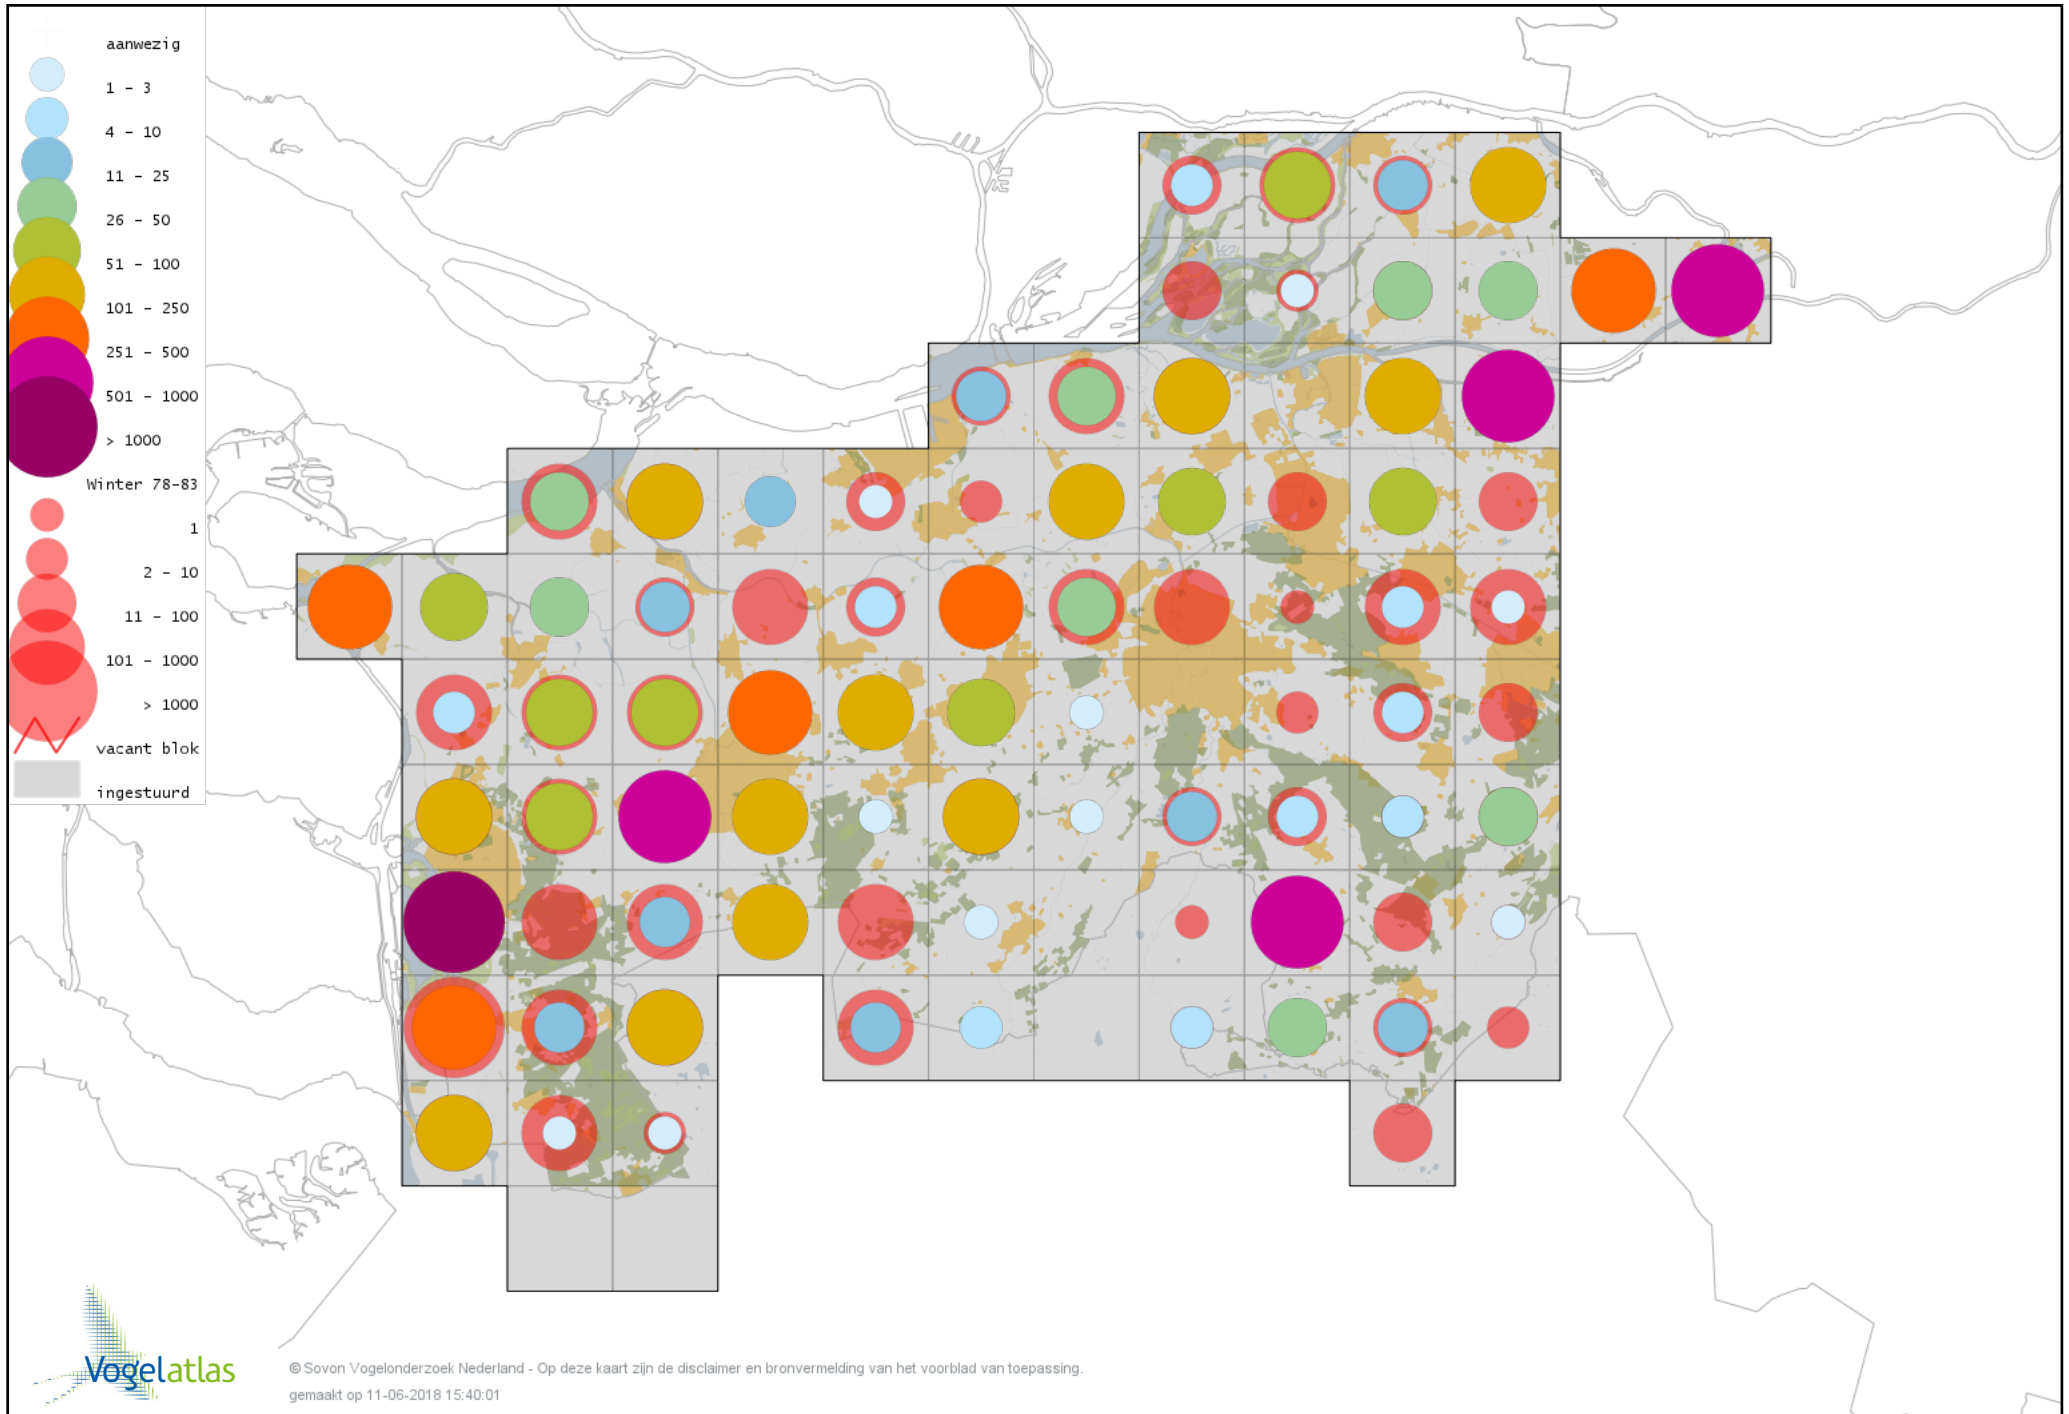

Voorlopige verspreidingskaart Wulp winter