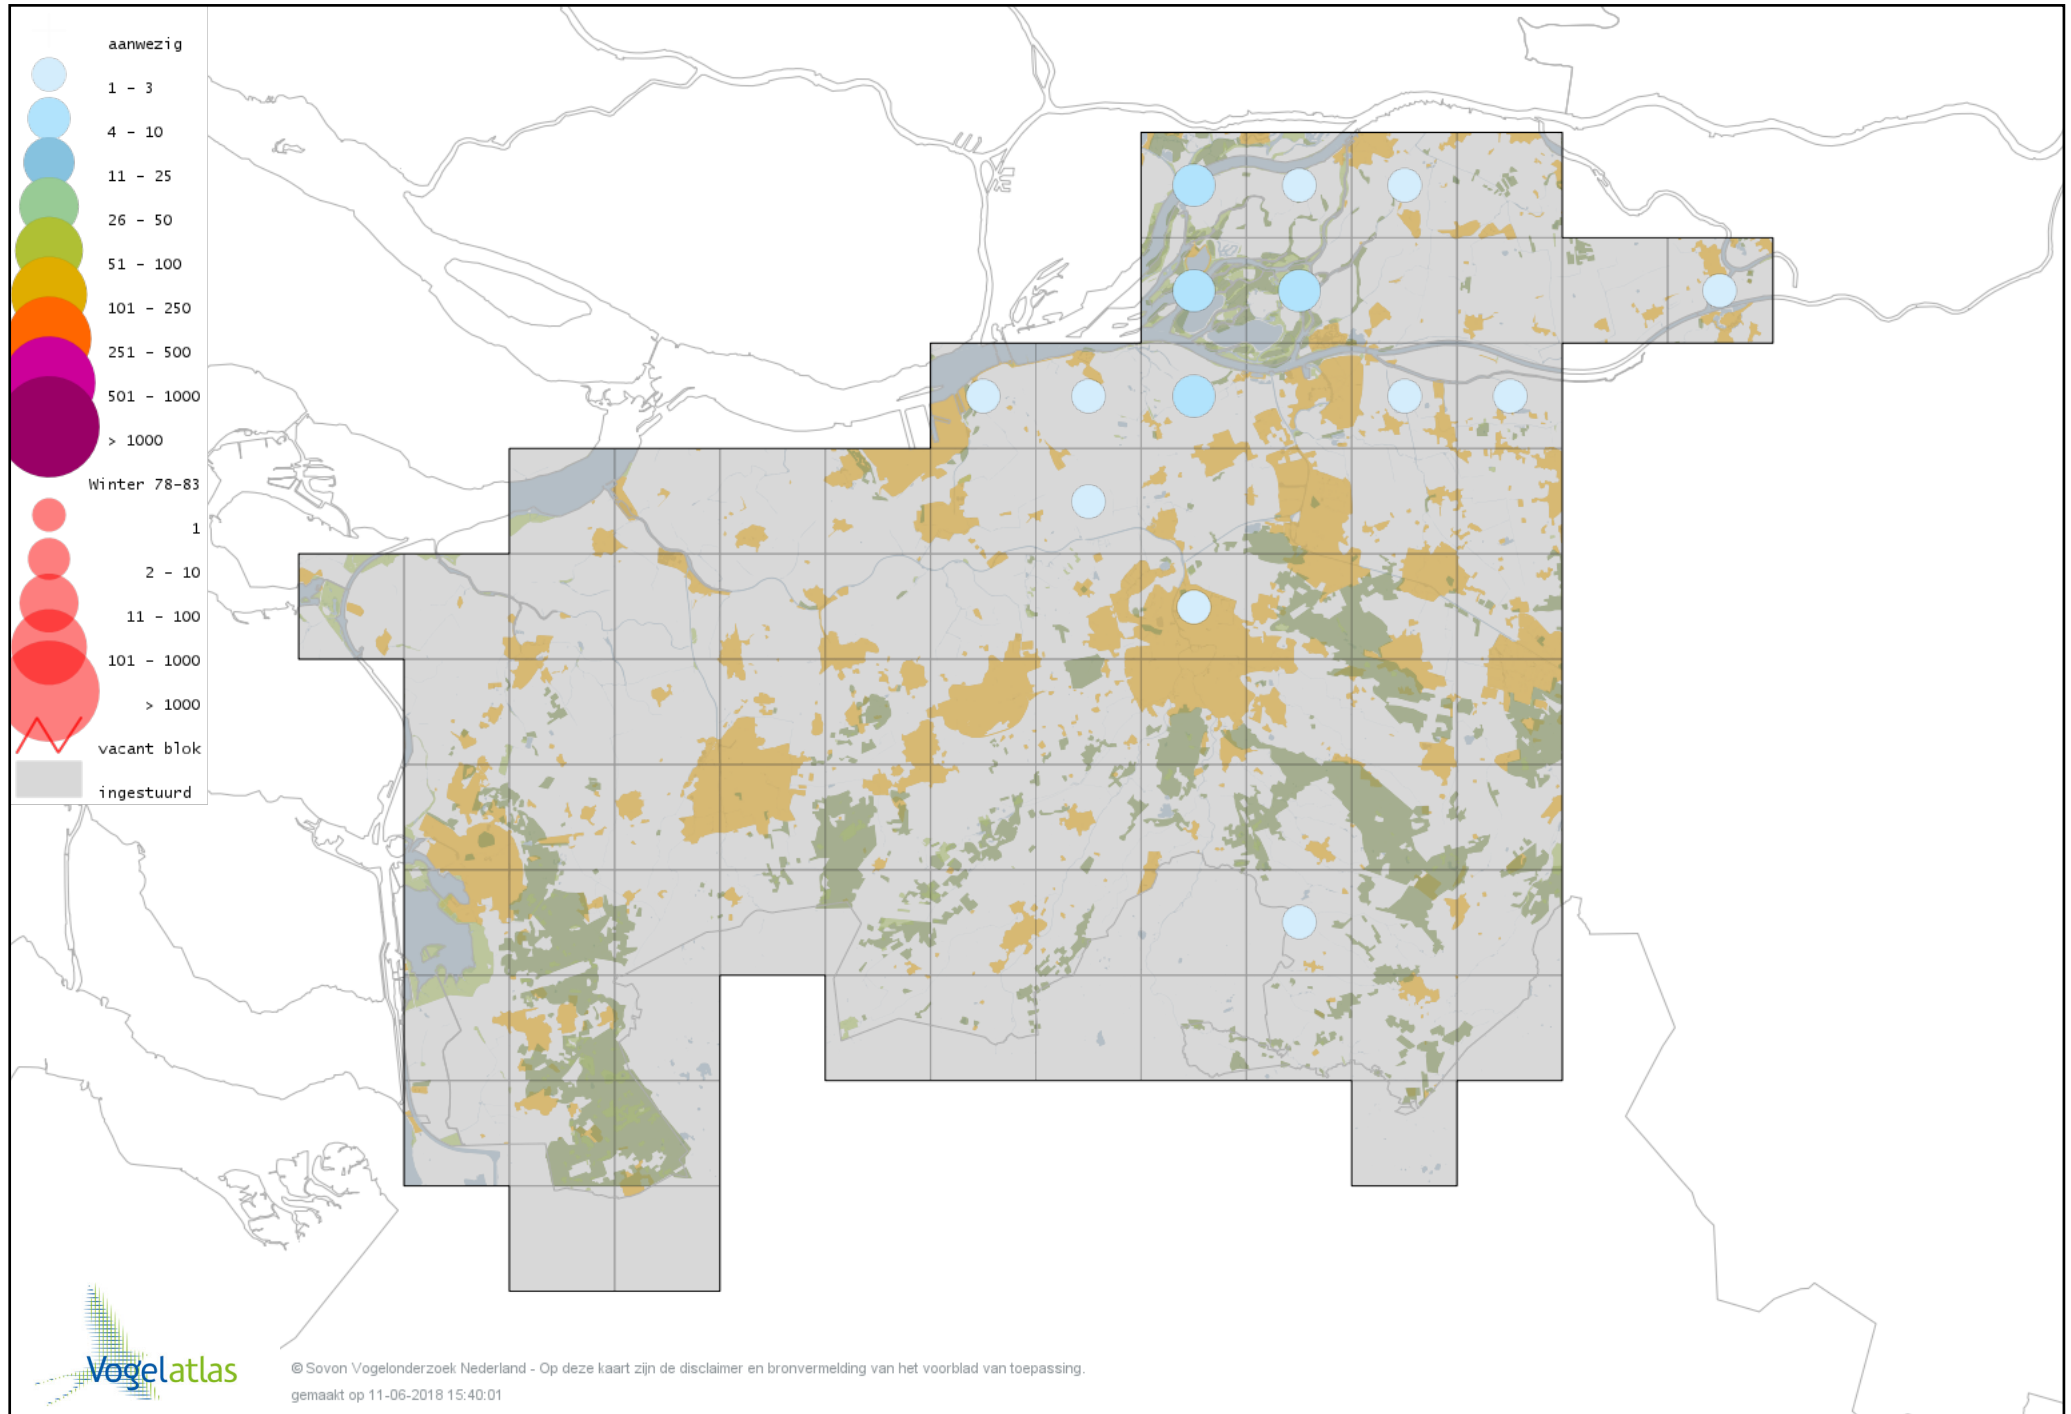

Voorlopige verspreidingskaart Pontische Meeuw winter