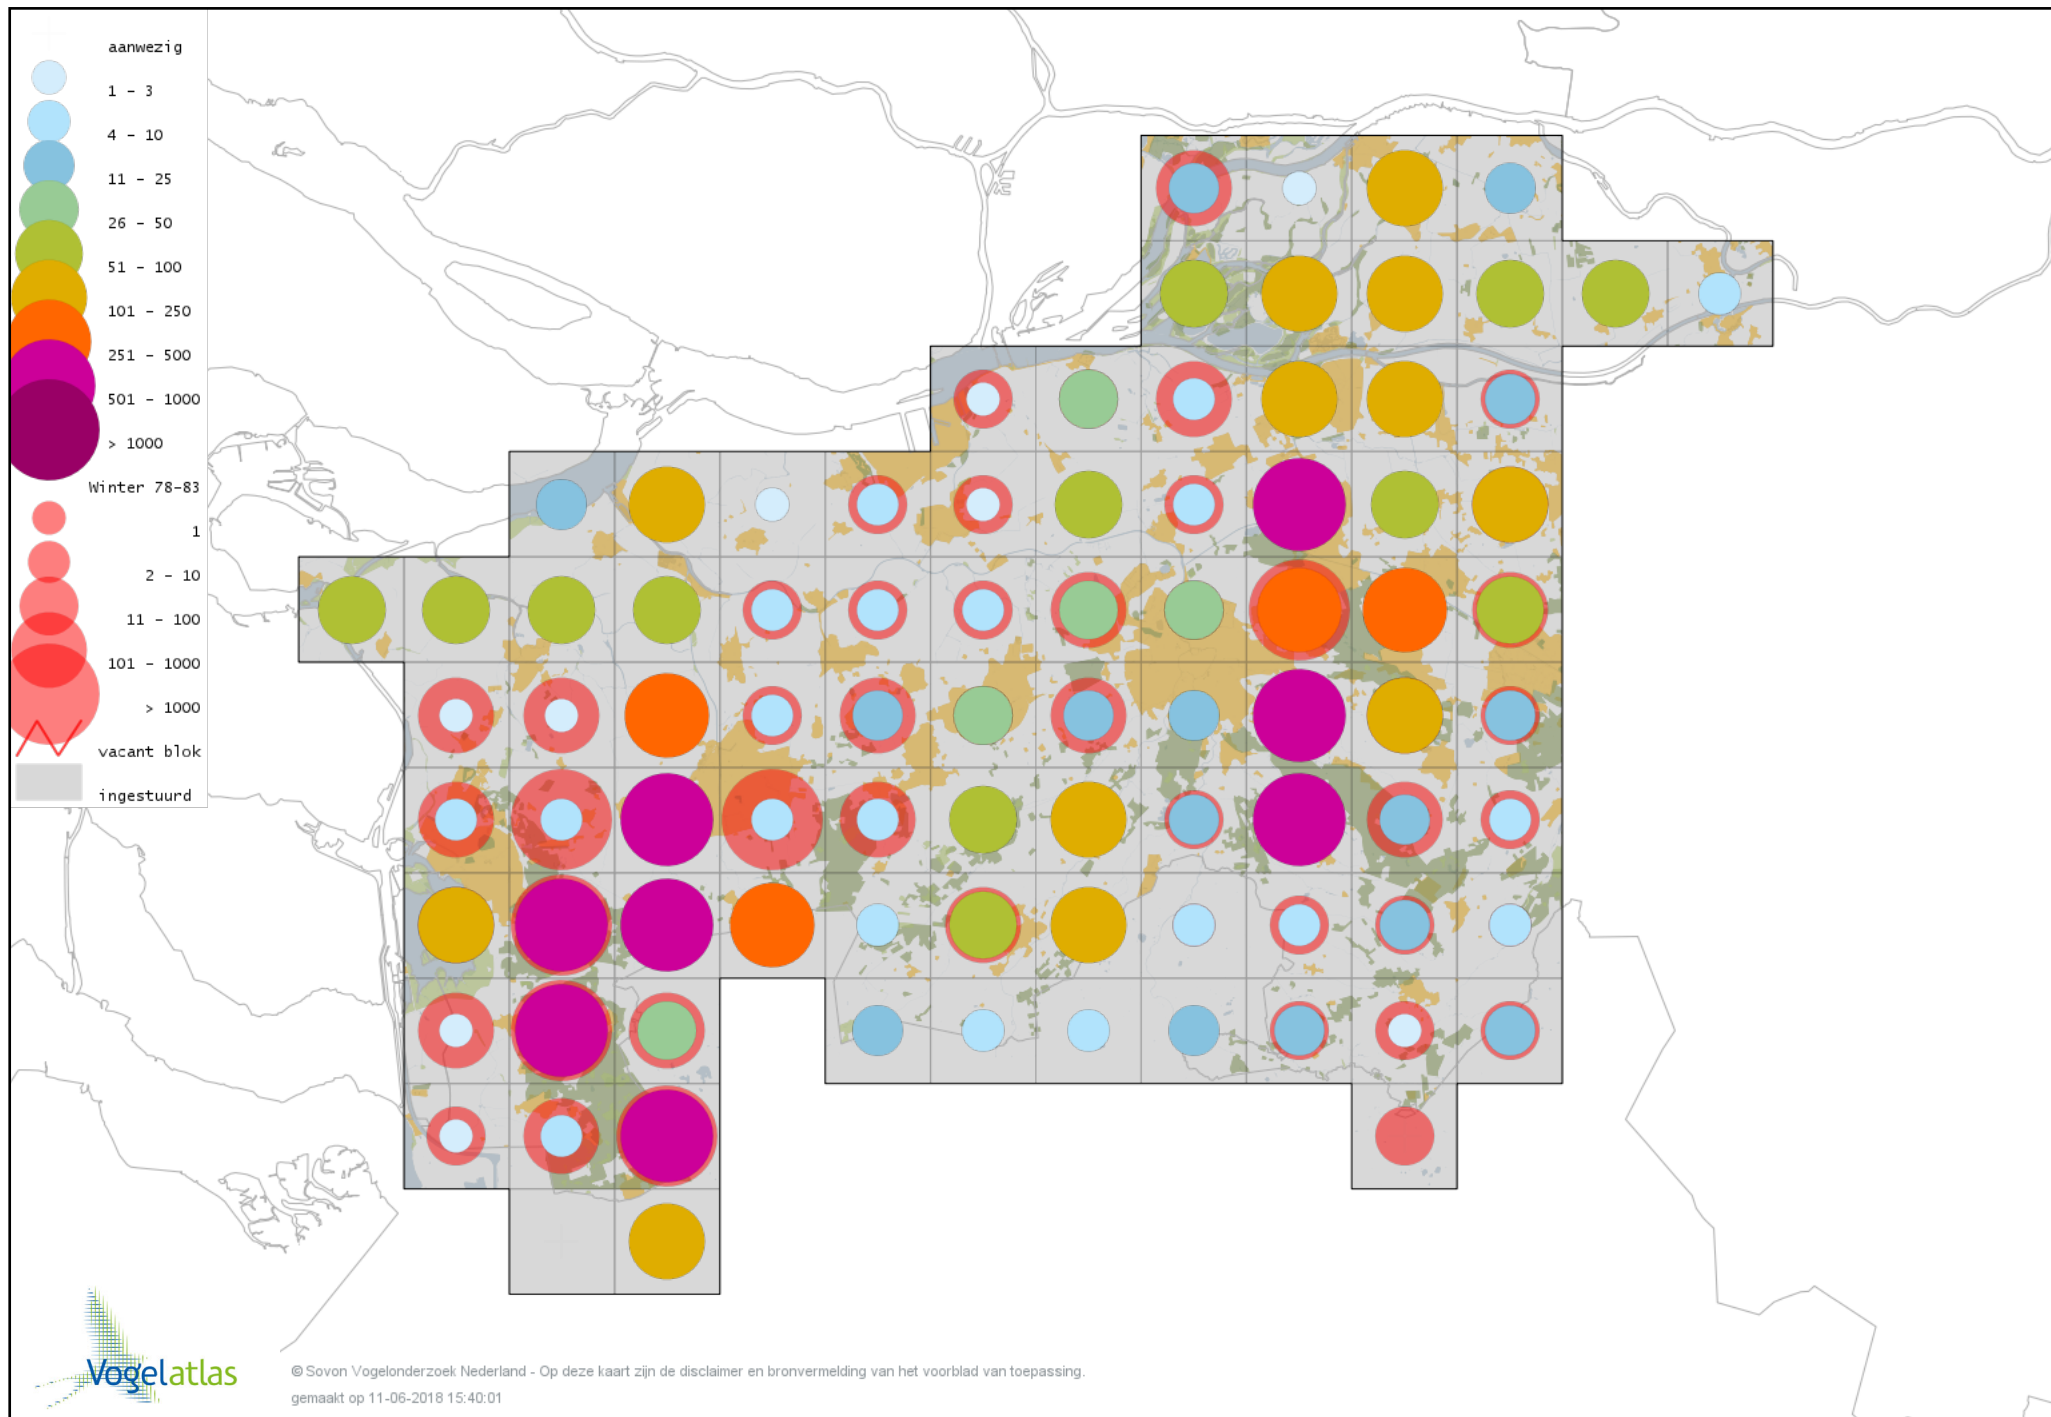

Voorlopige verspreidingskaart Pimpelmees winter