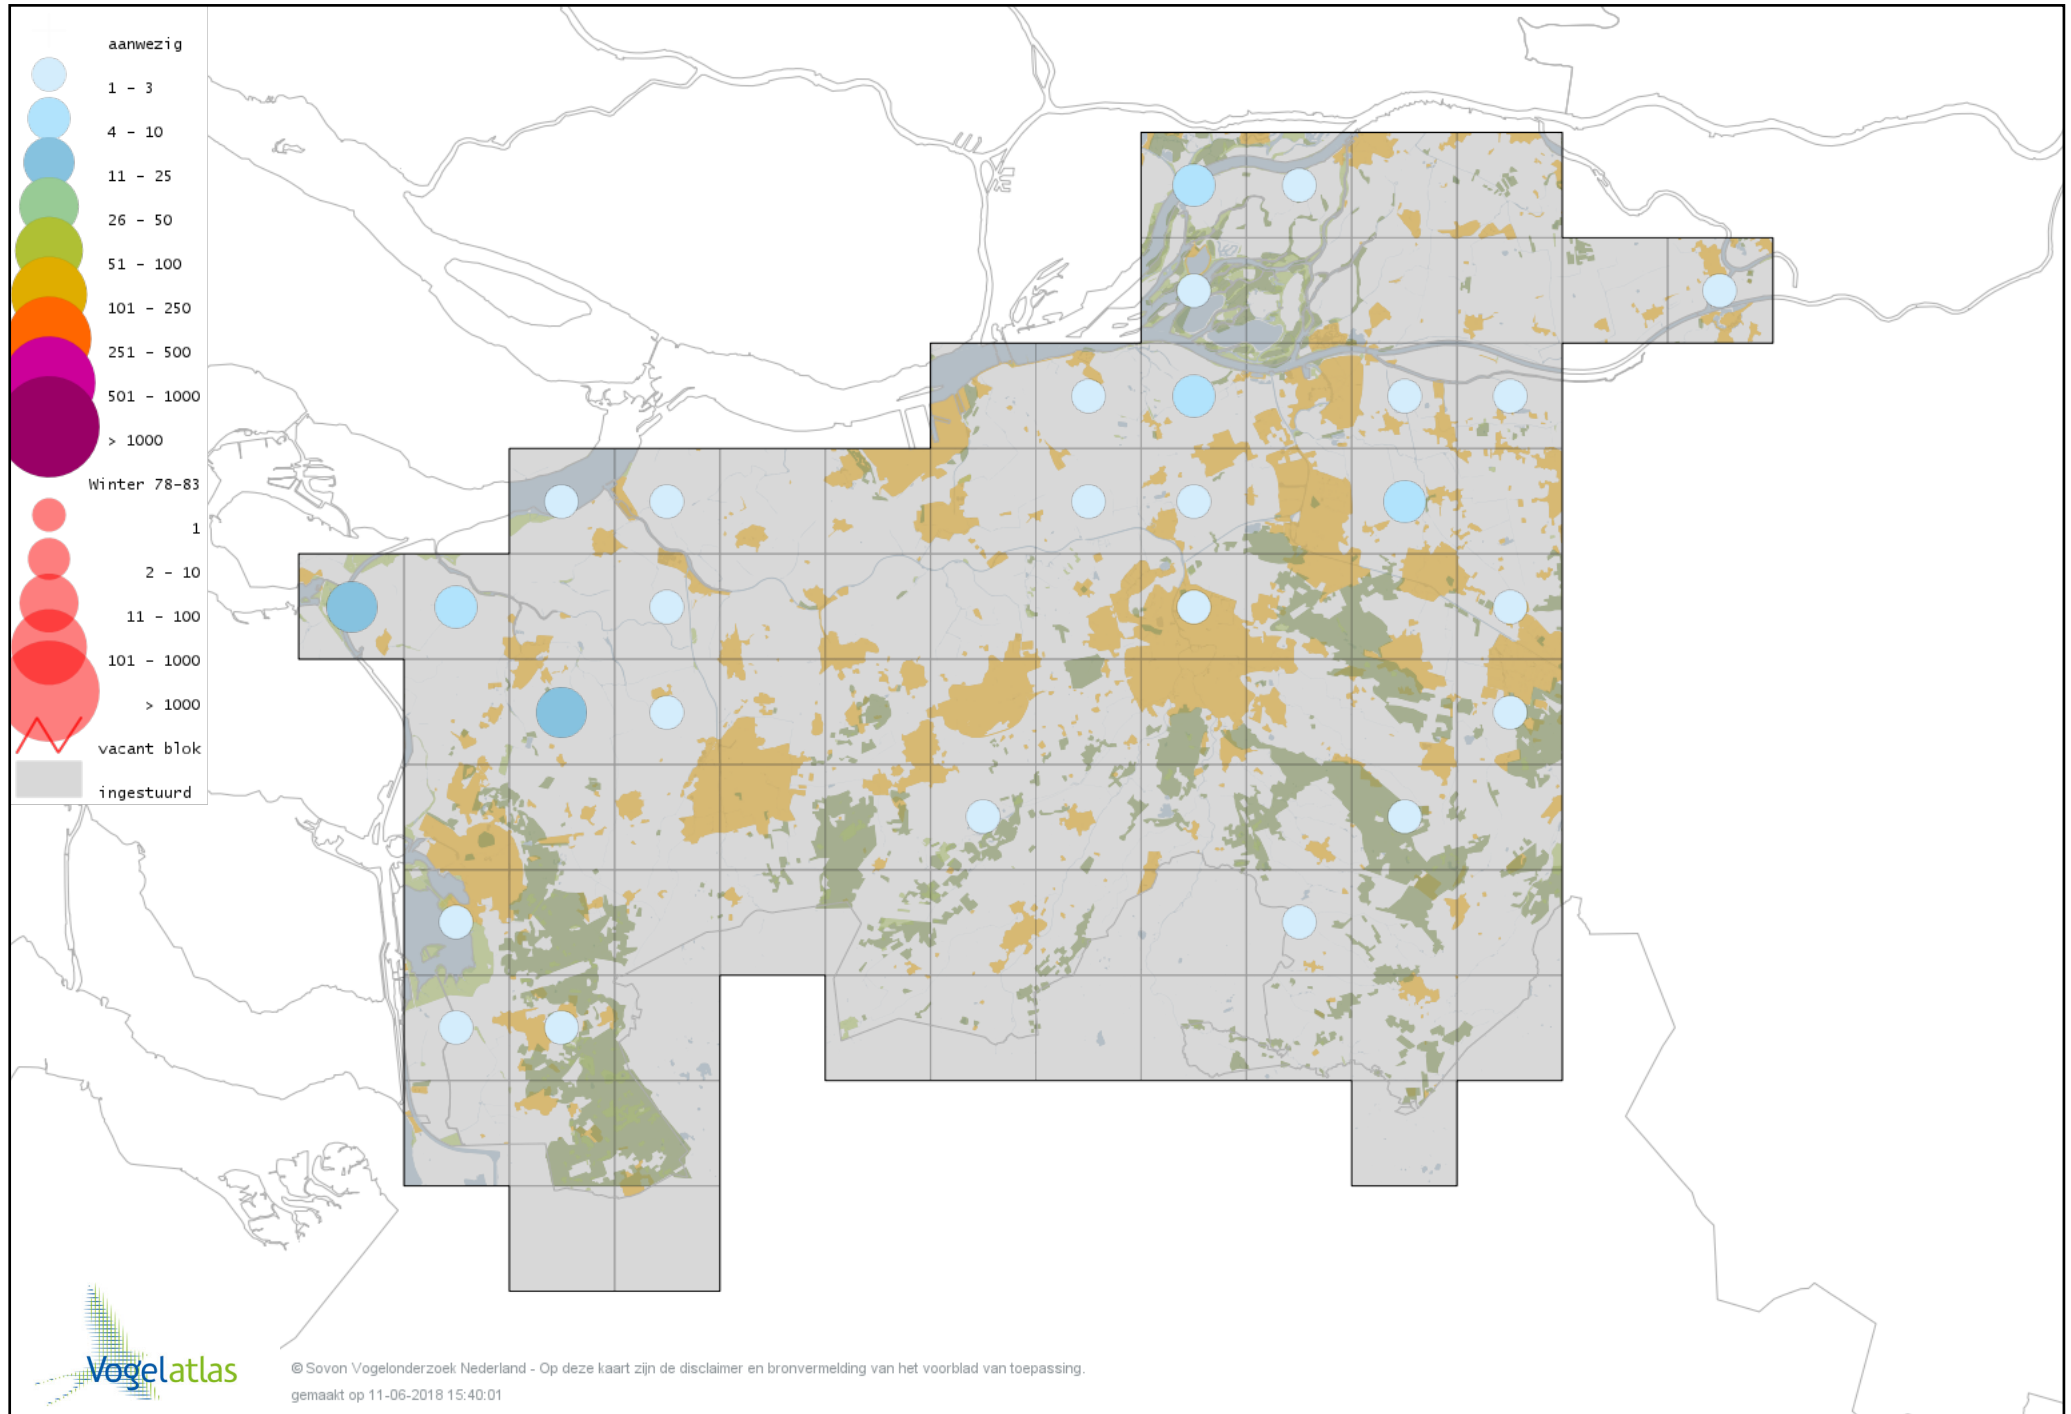

Voorlopige verspreidingskaart Zwarte Zwaan winter