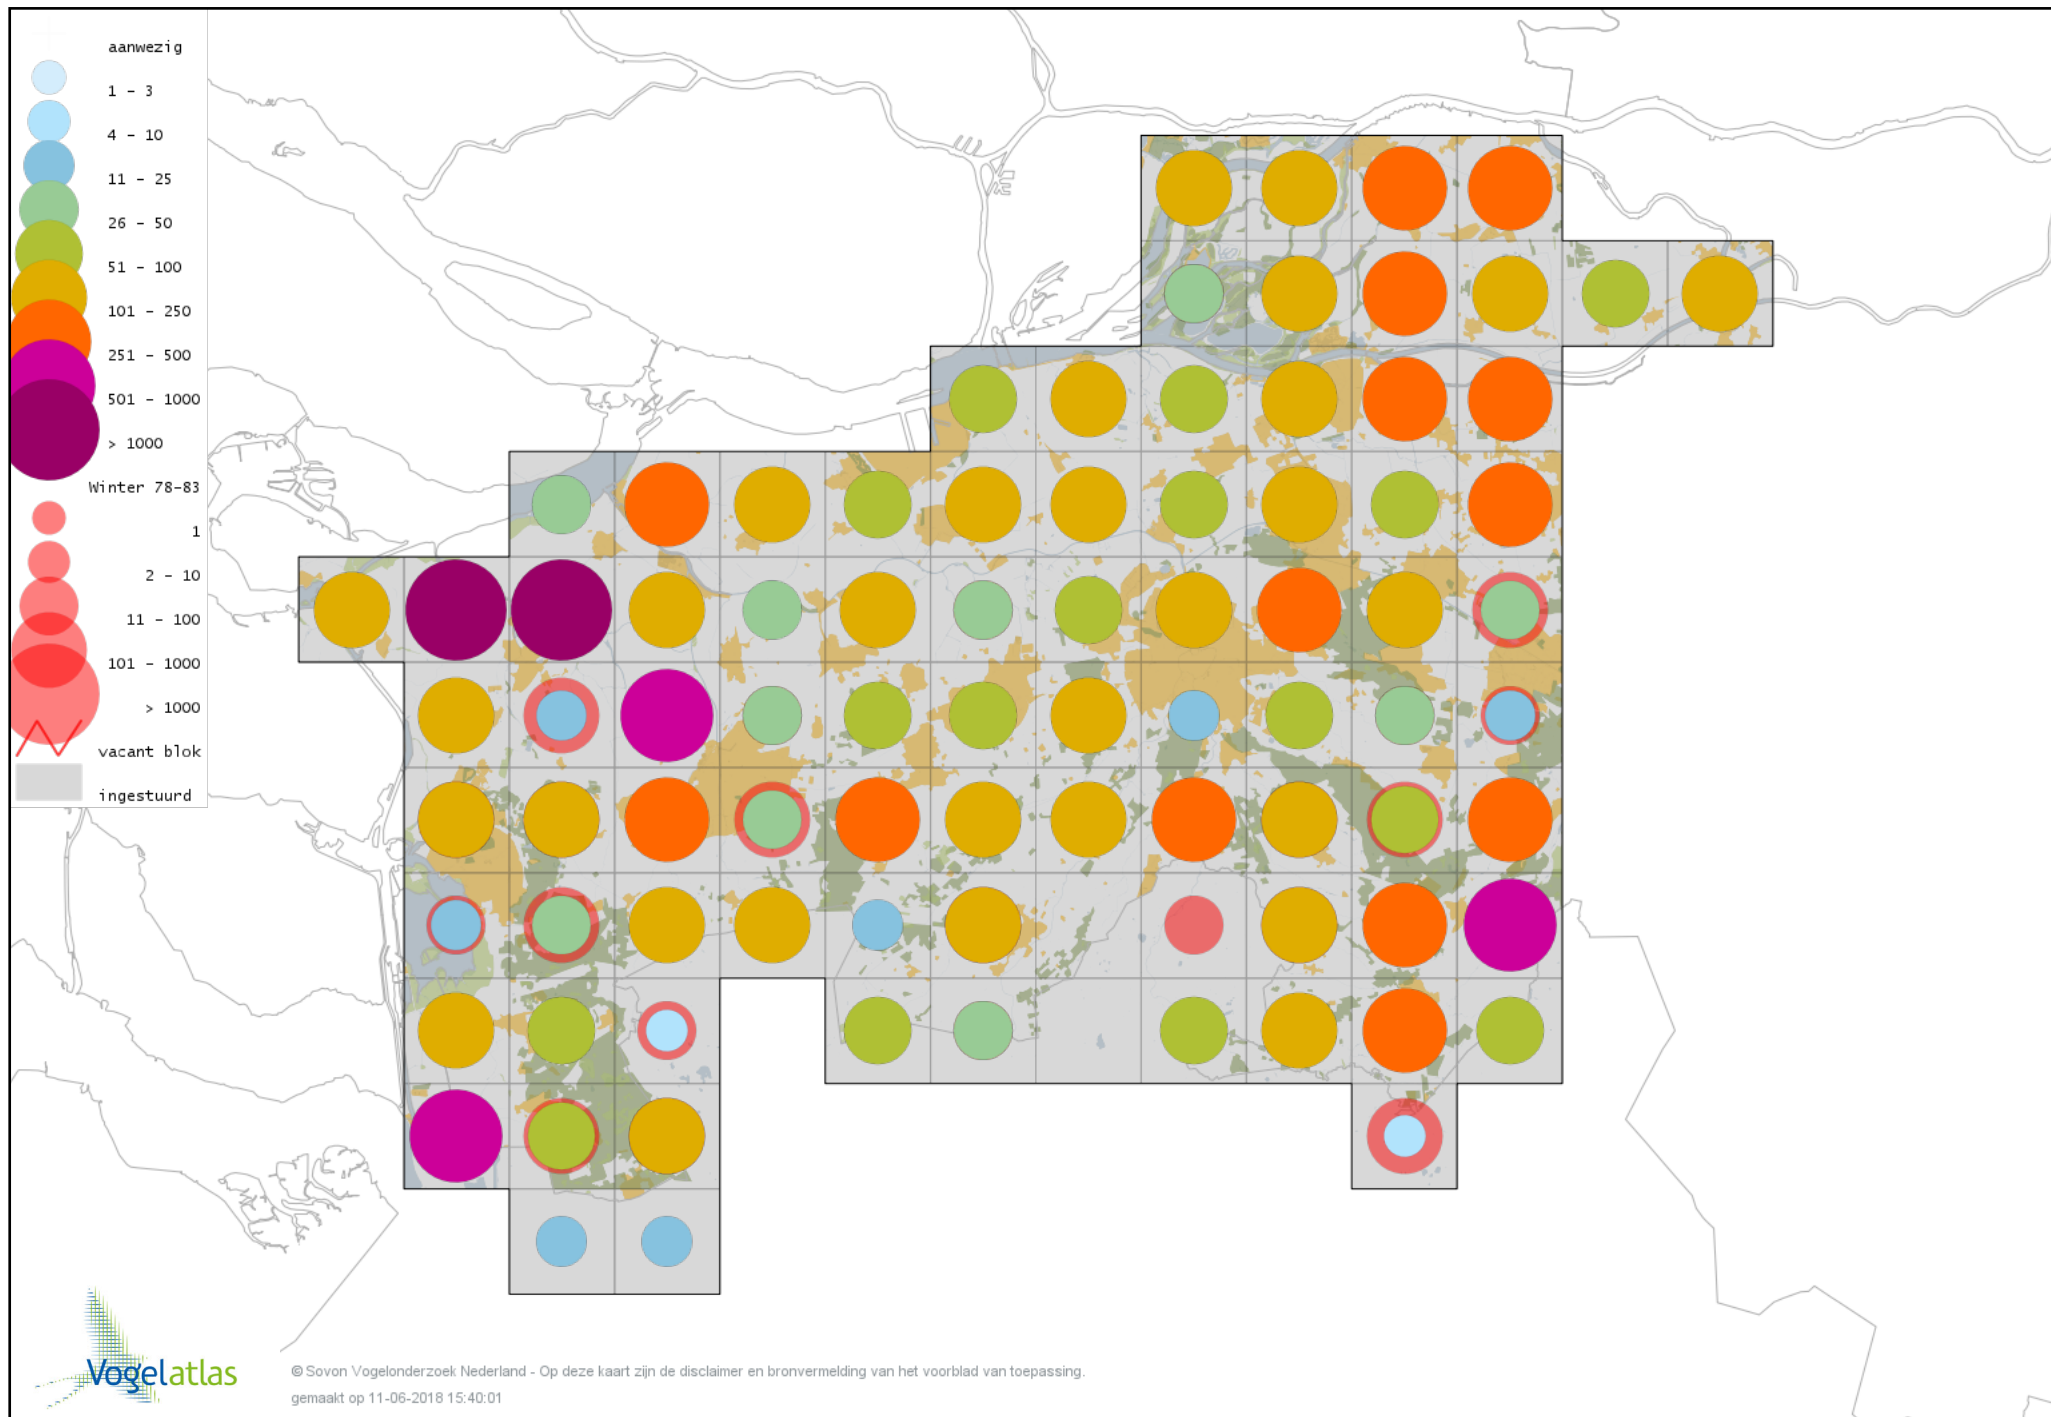

Voorlopige verspreidingskaart Holenduif winter