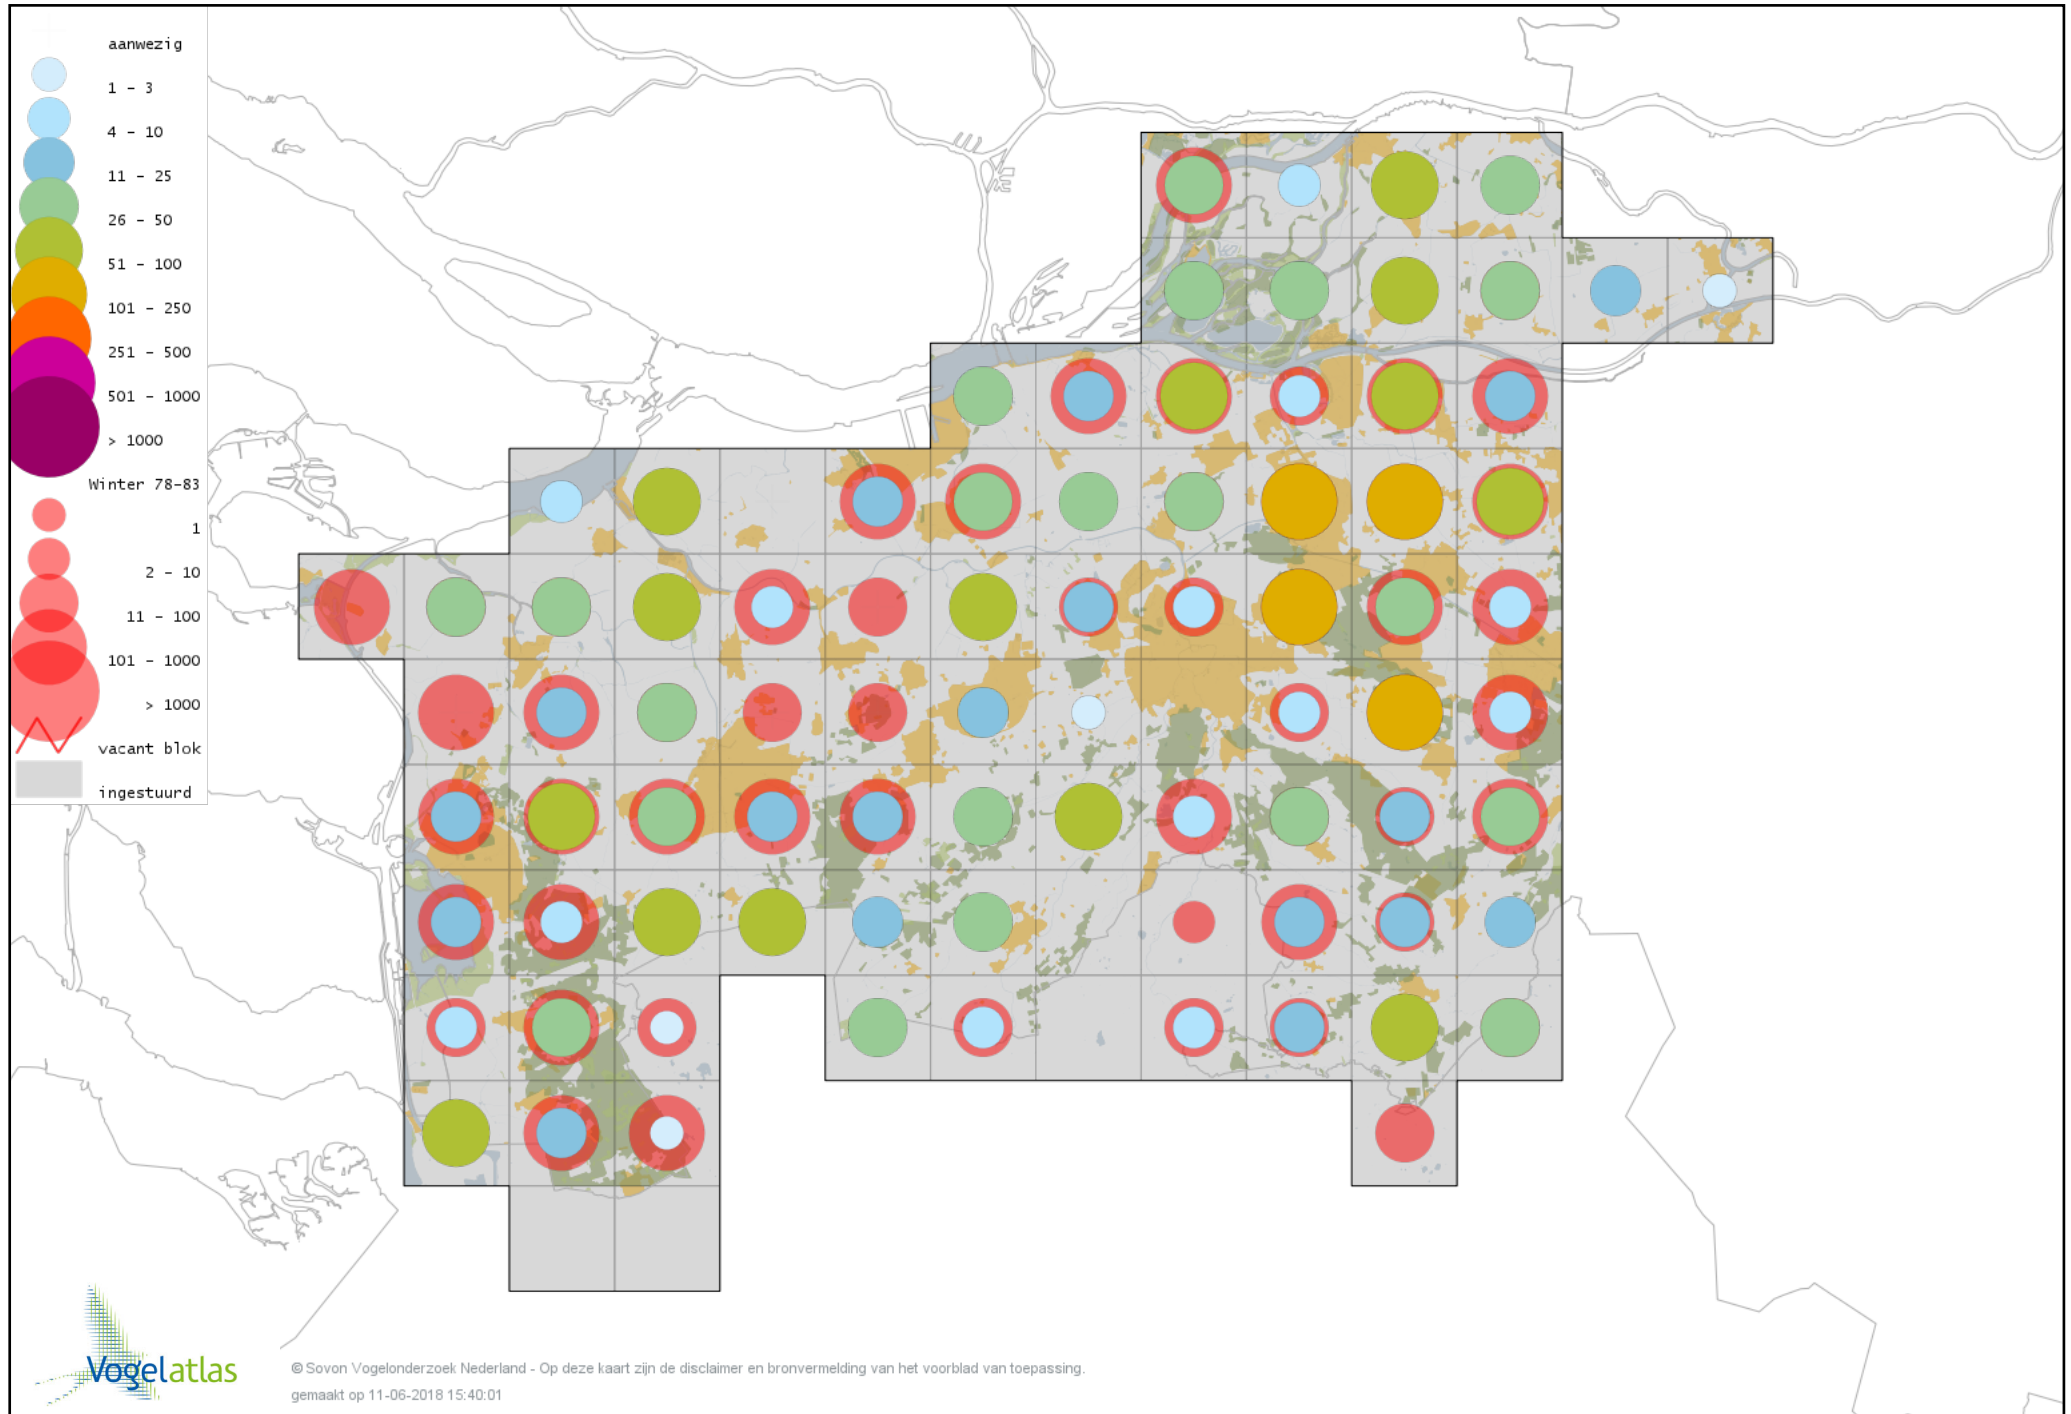

Voorlopige verspreidingskaart Ringmus winter