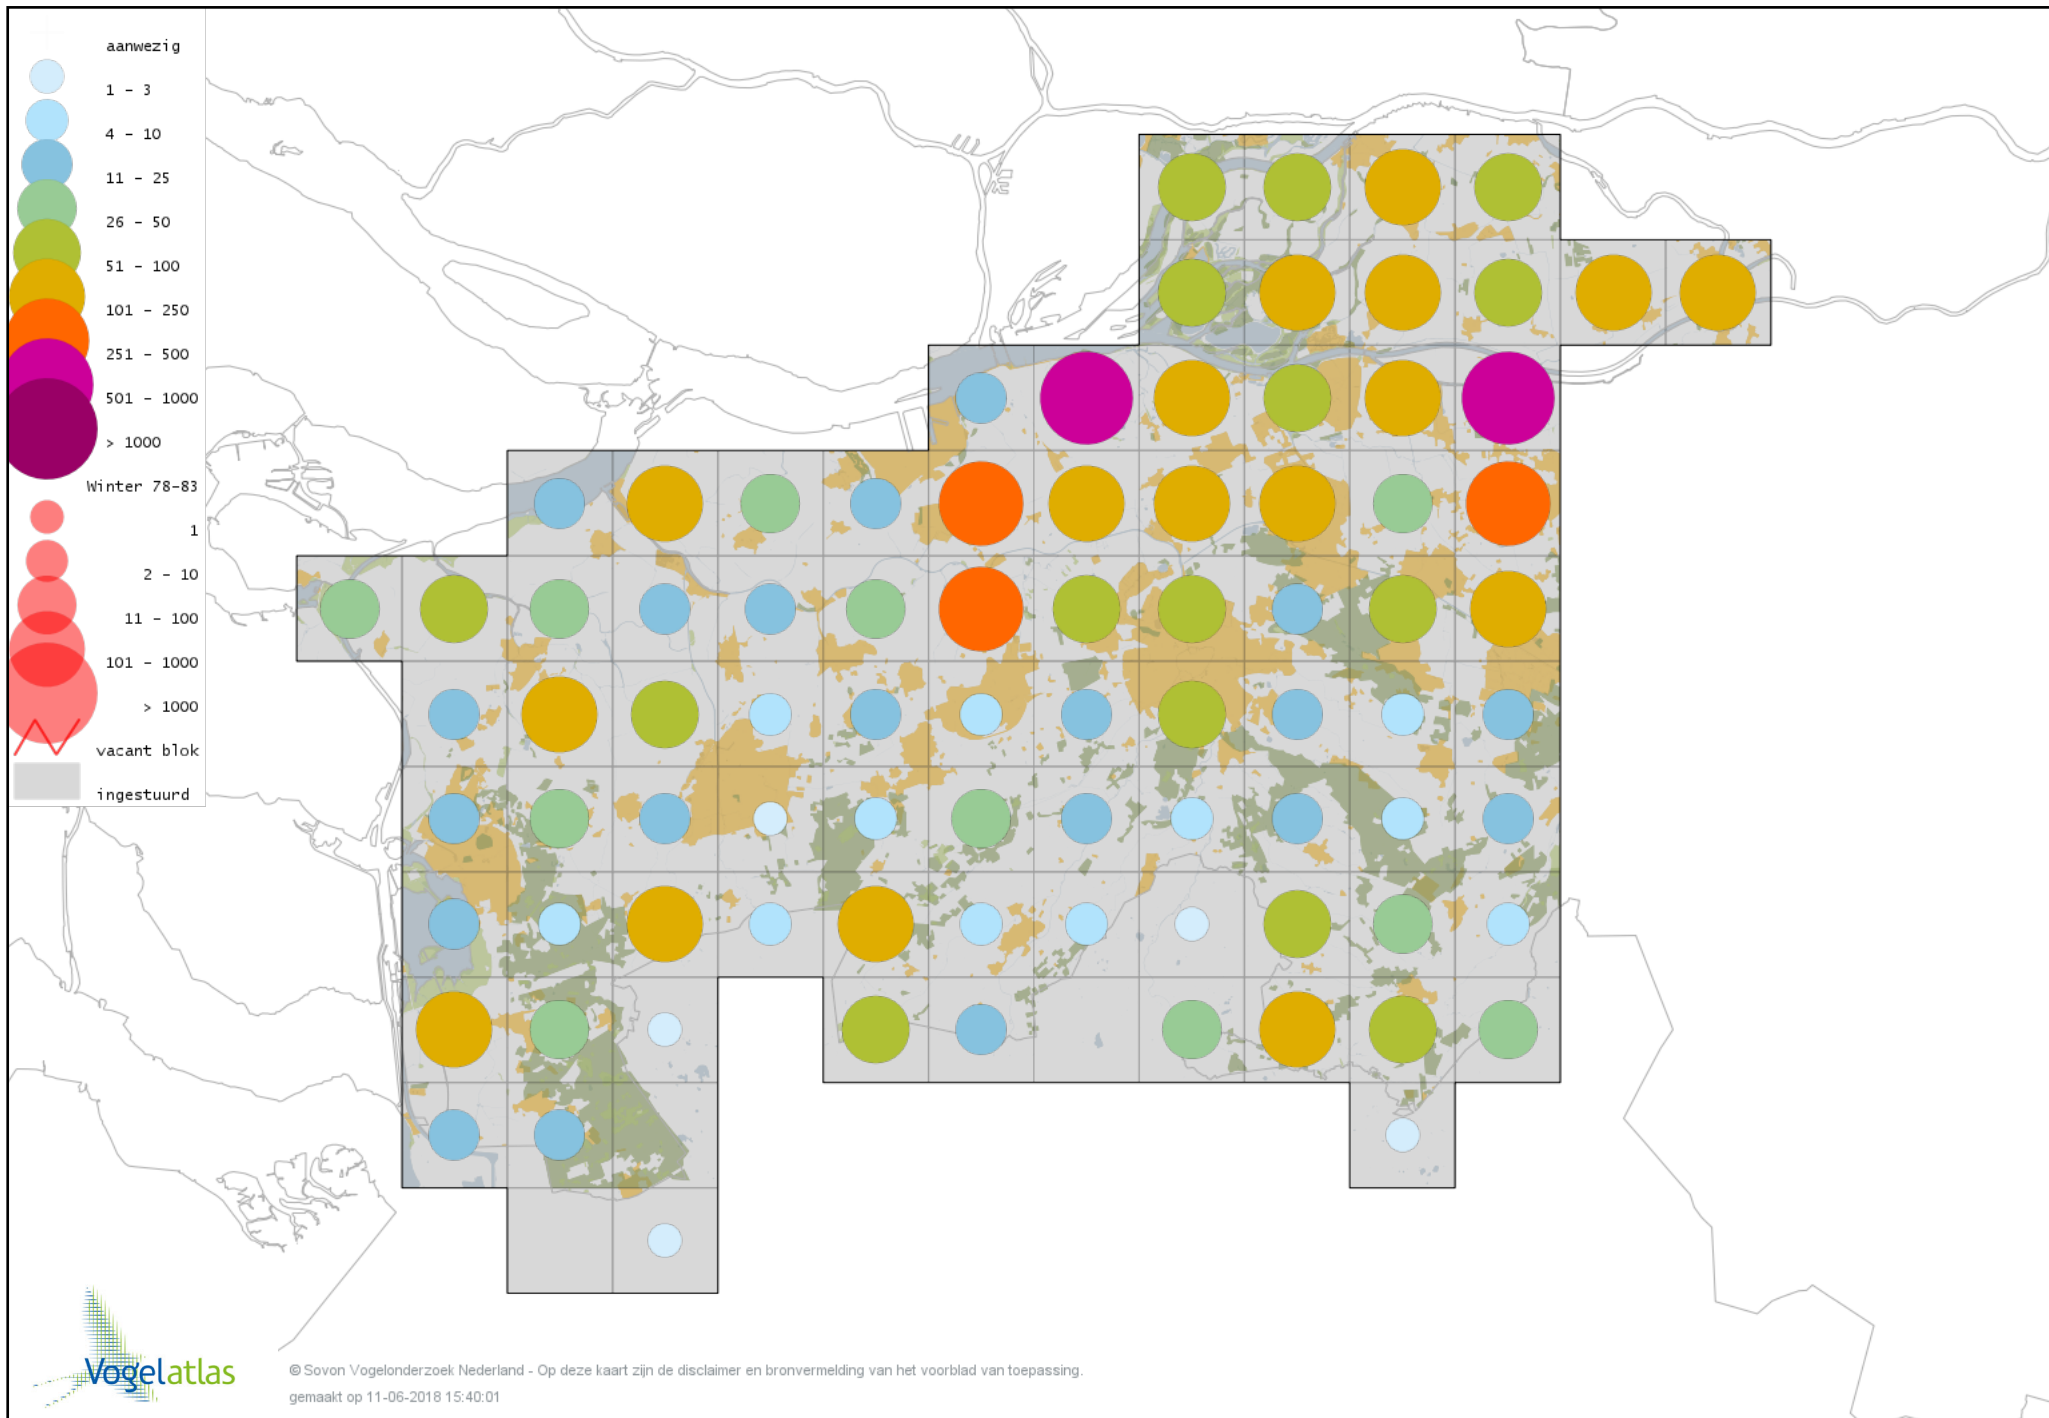

Voorlopige verspreidingskaart Nijlgans winter