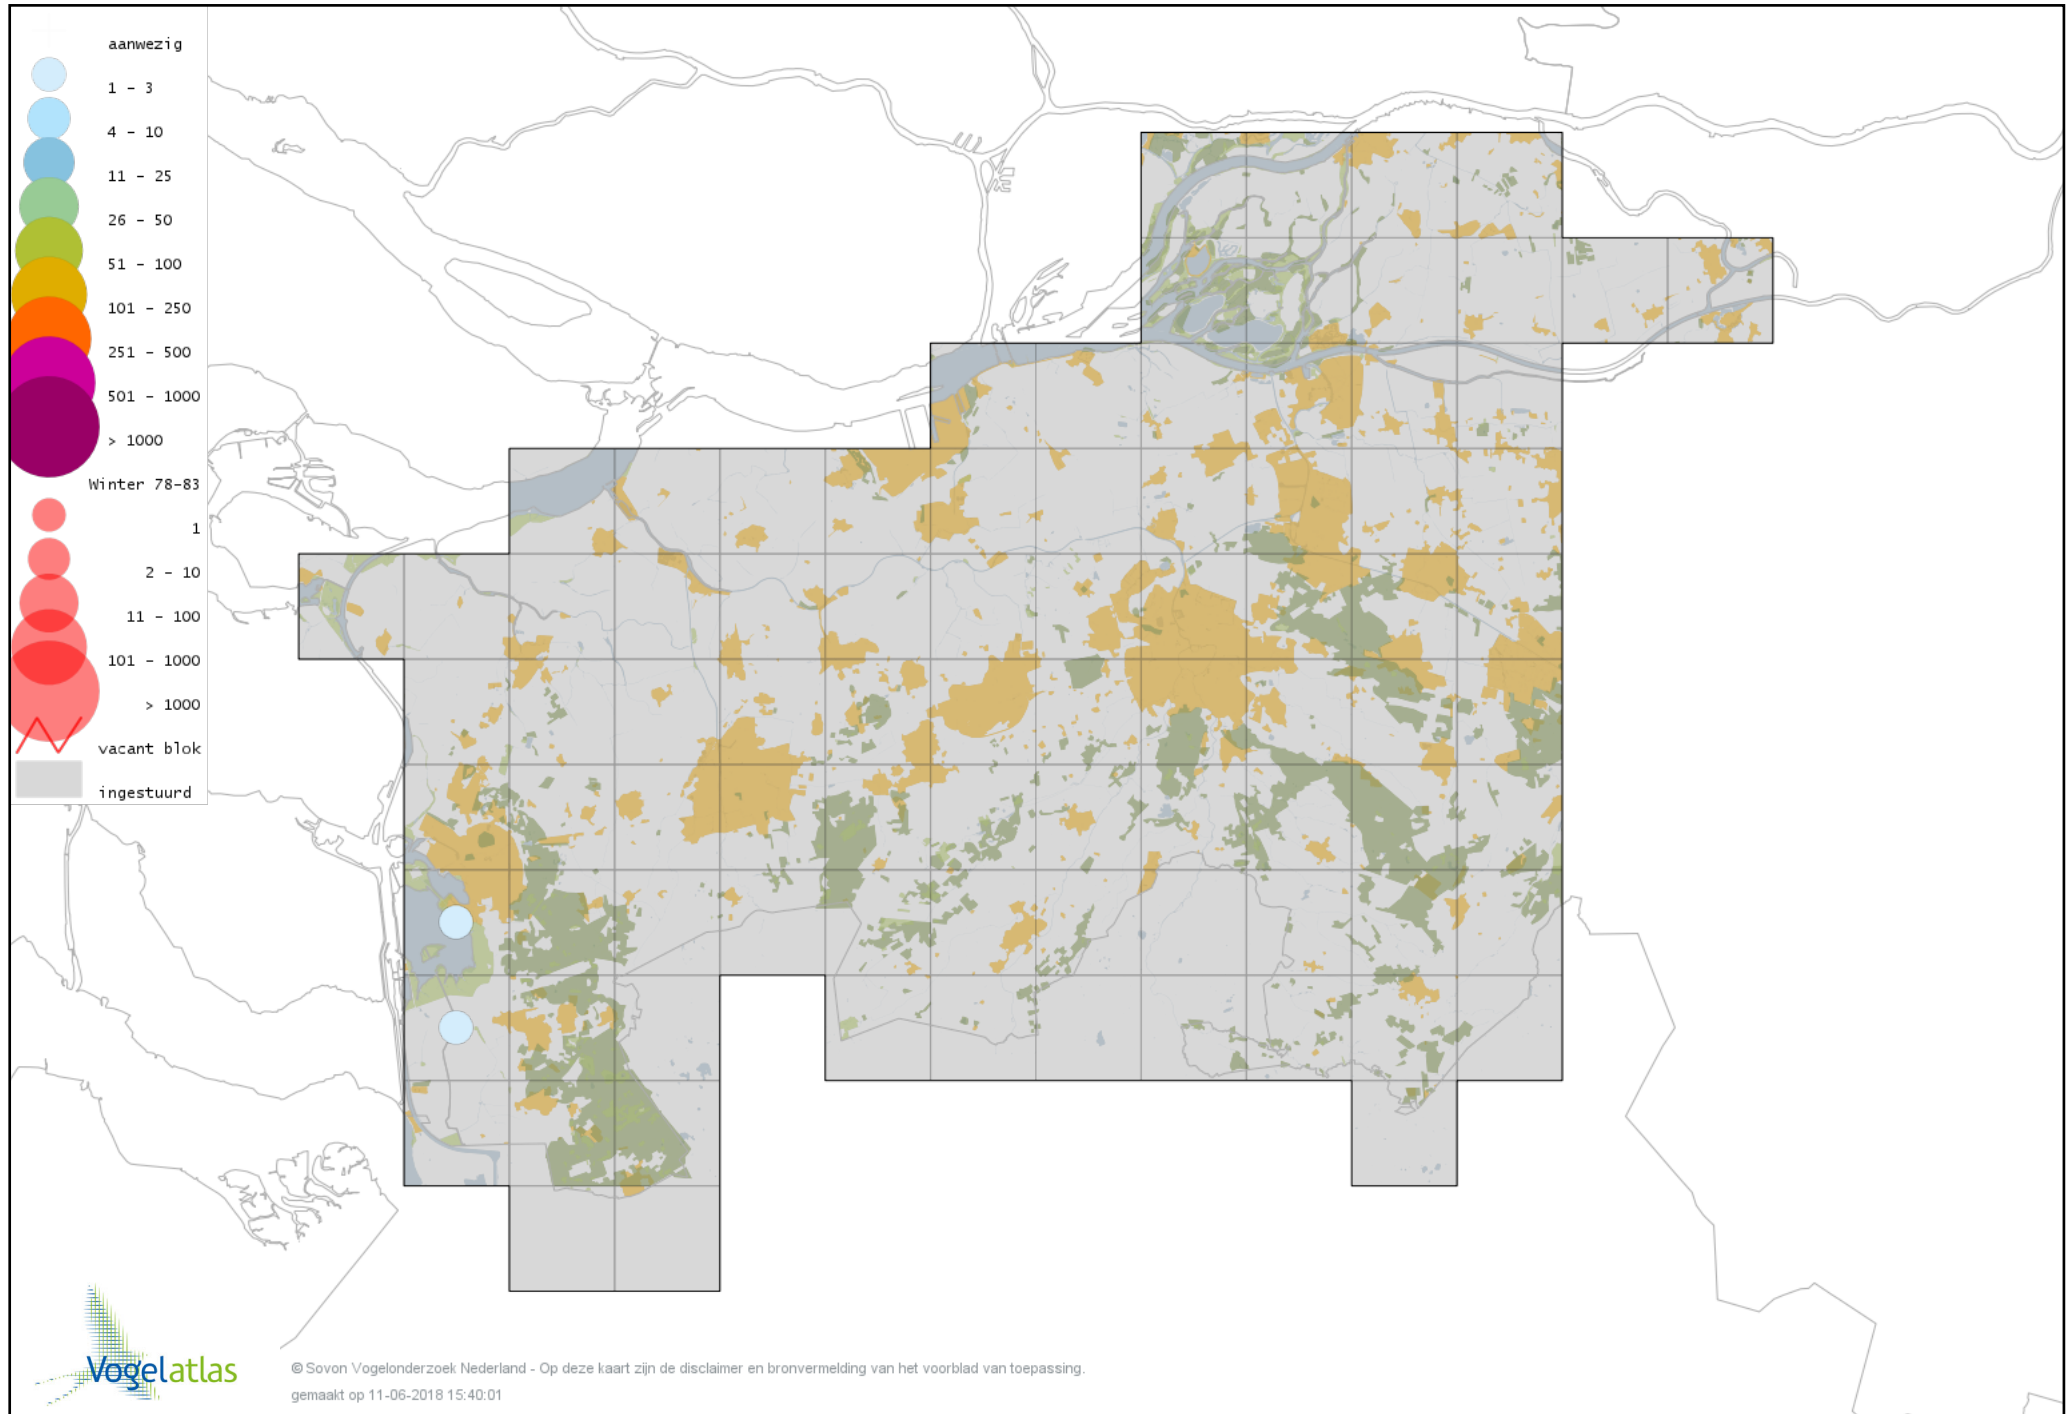

Voorlopige verspreidingskaart Heilige Ibis winter