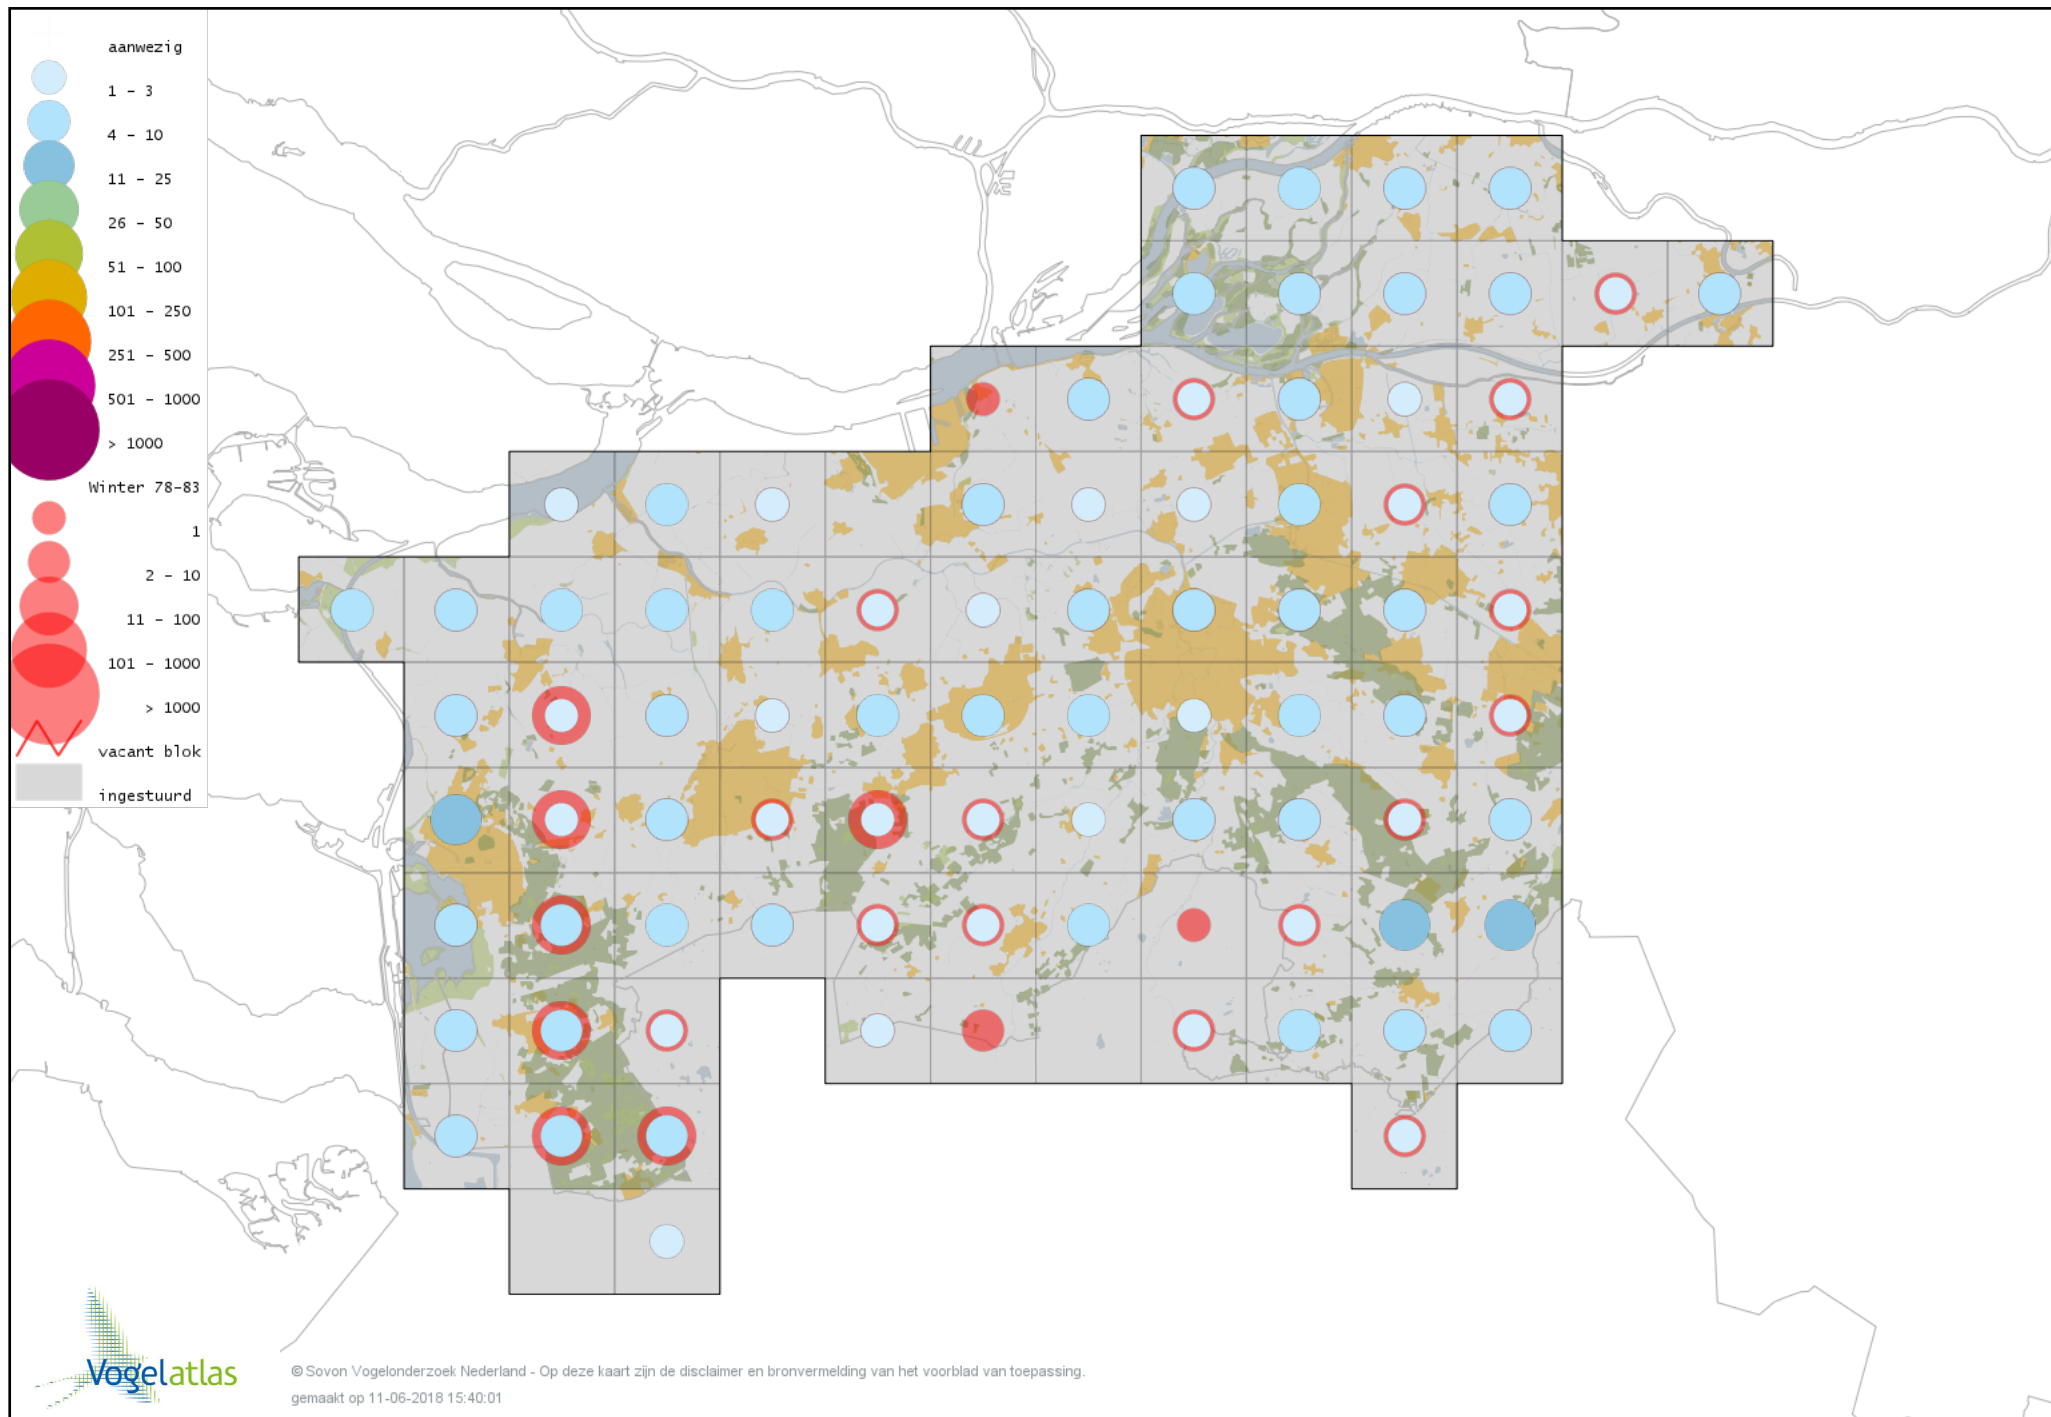

Voorlopige verspreidingskaart Sperwer winter