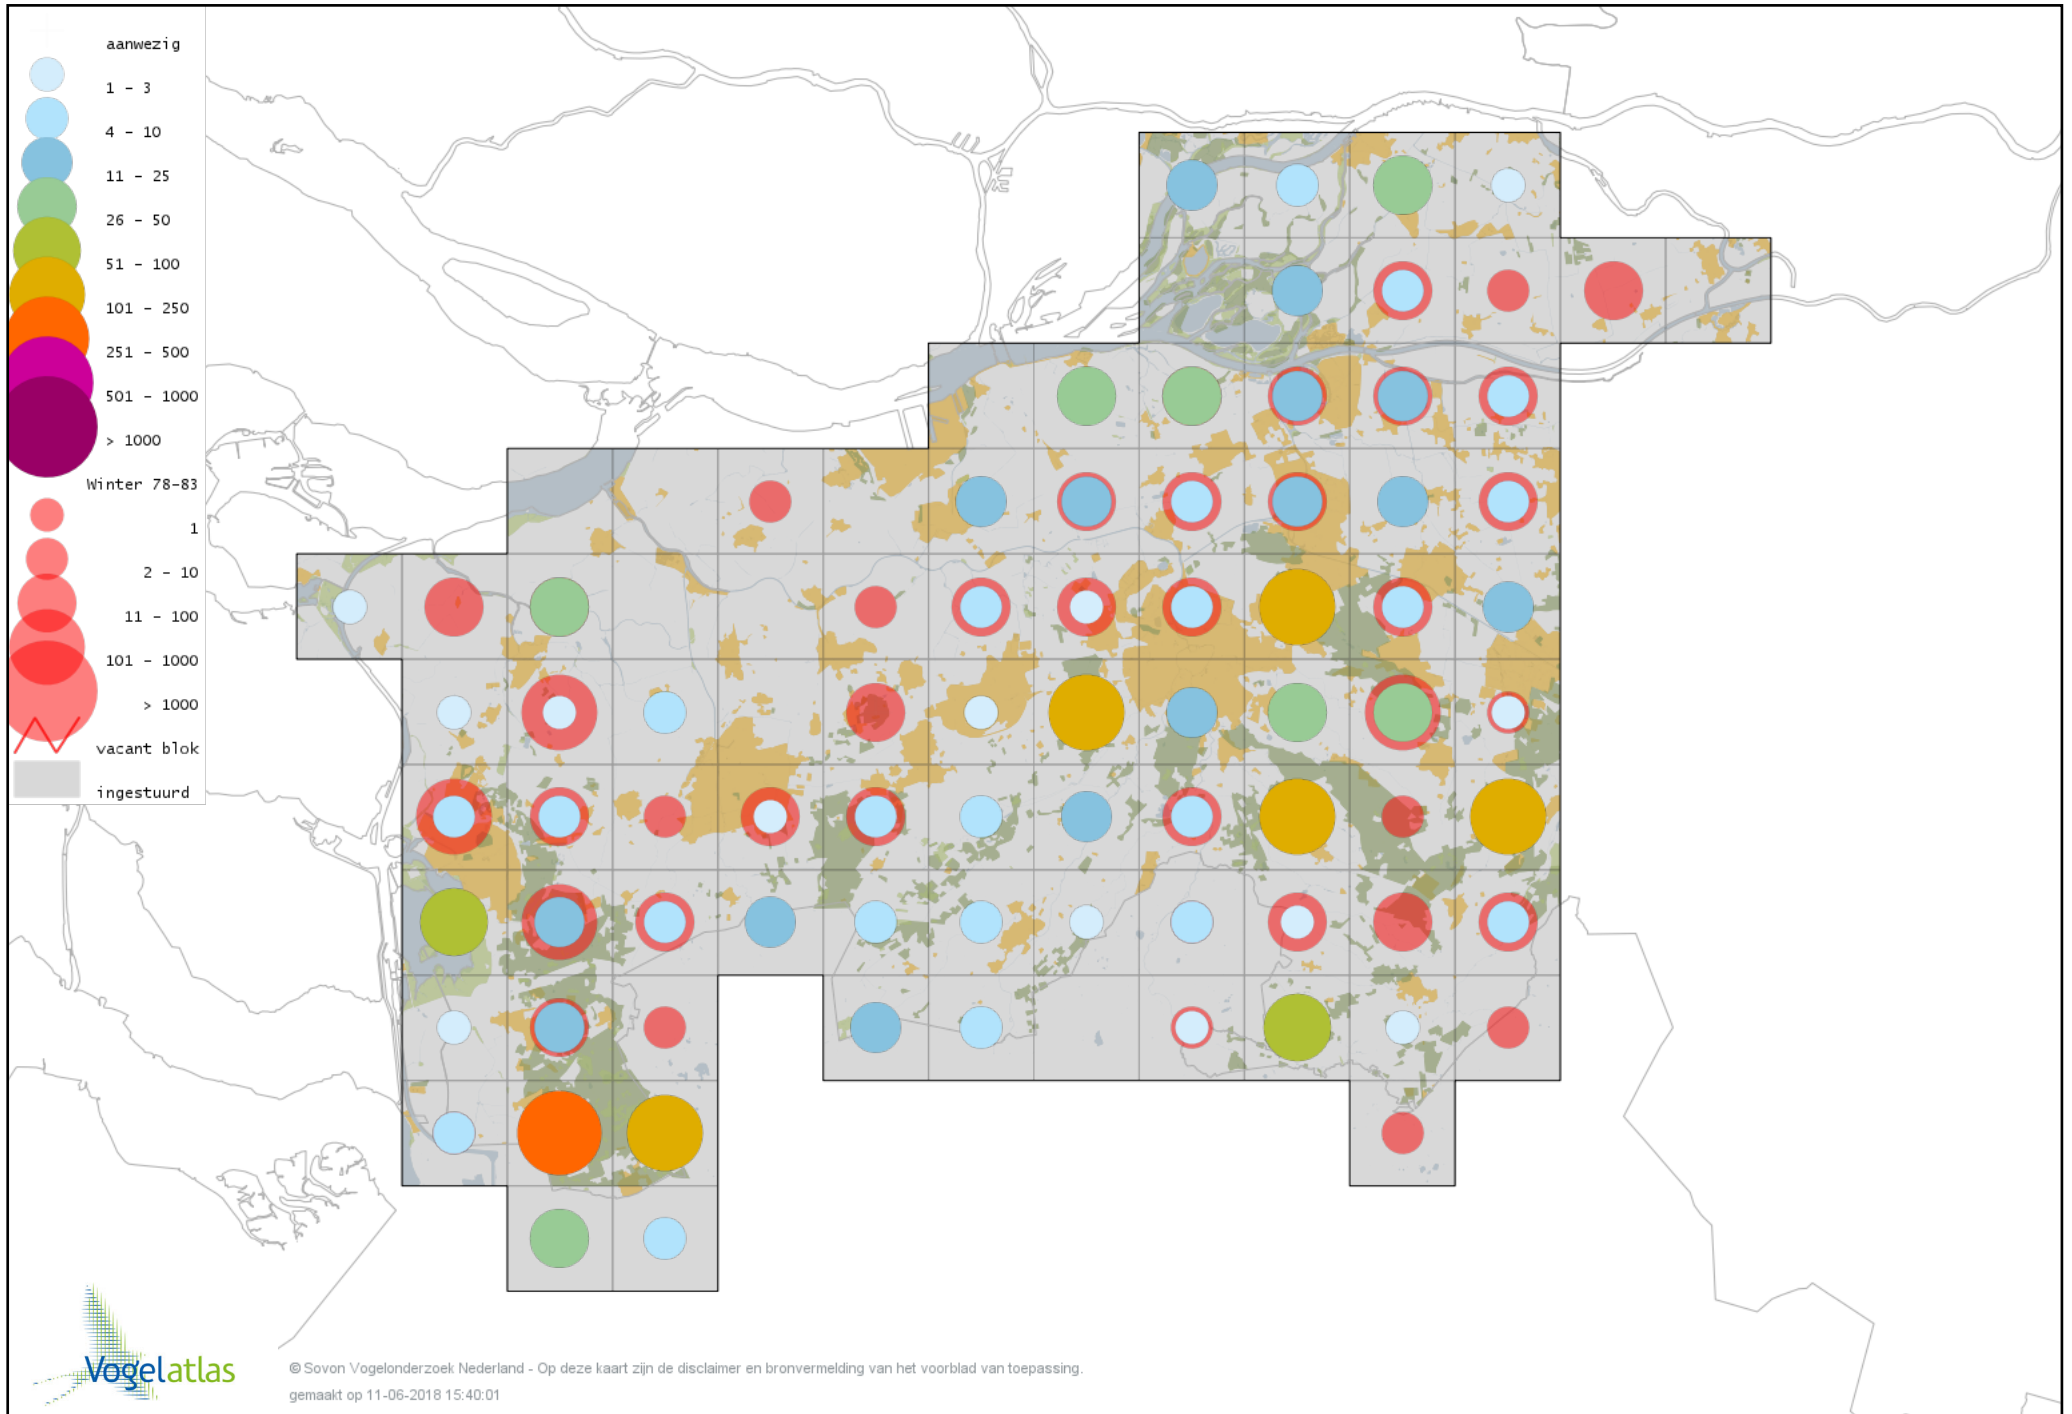

Voorlopige verspreidingskaart Keep winter