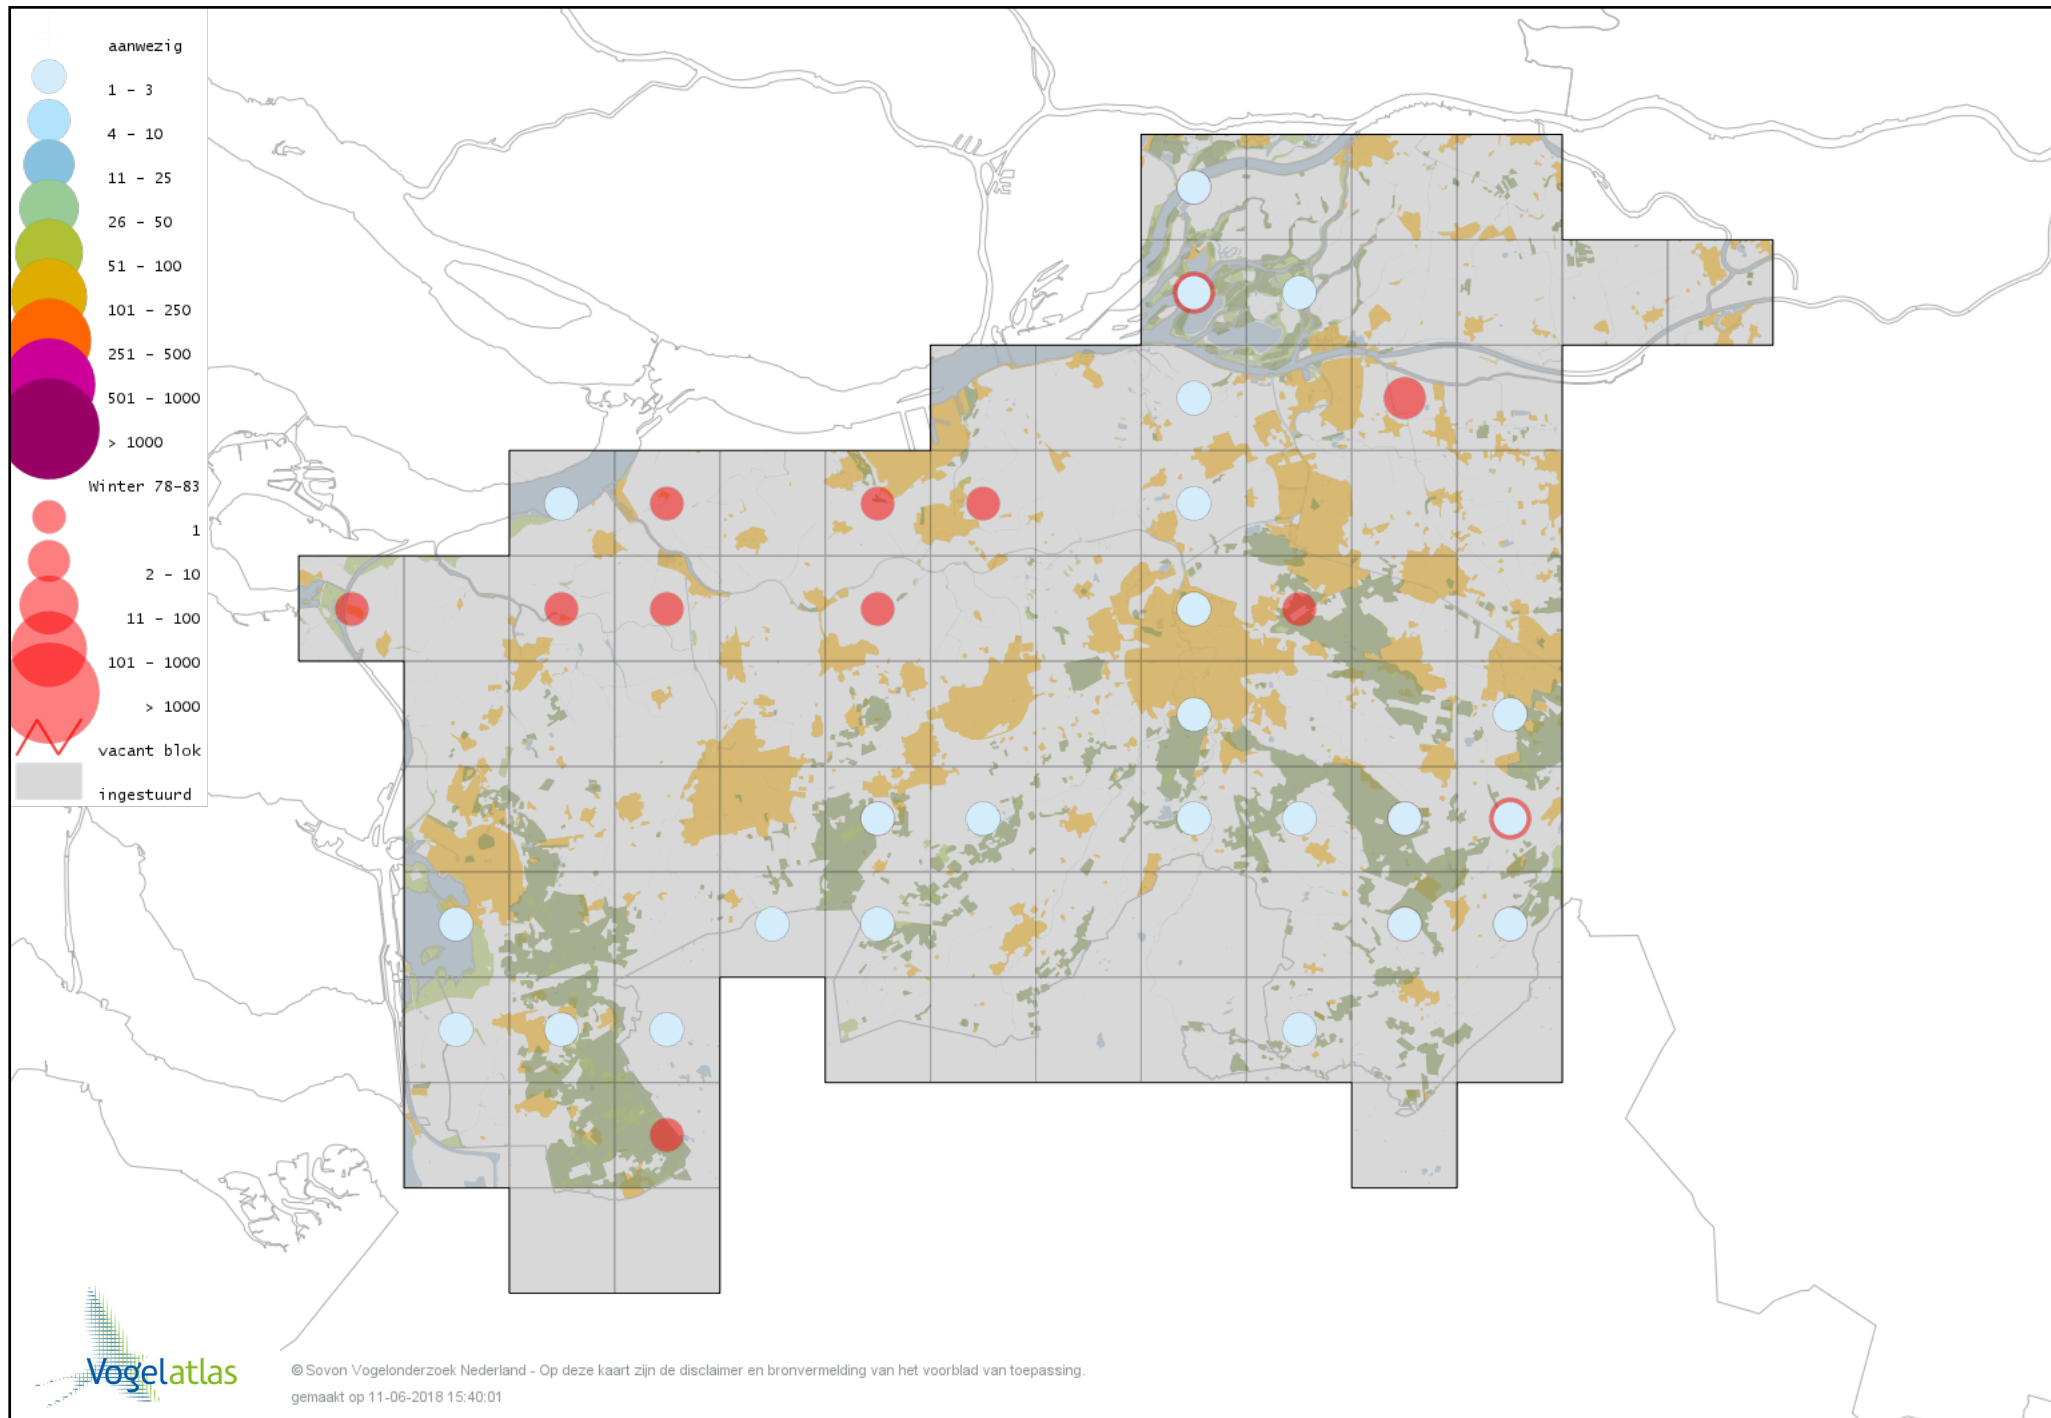

Voorlopige verspreidingskaart Klapekster winter