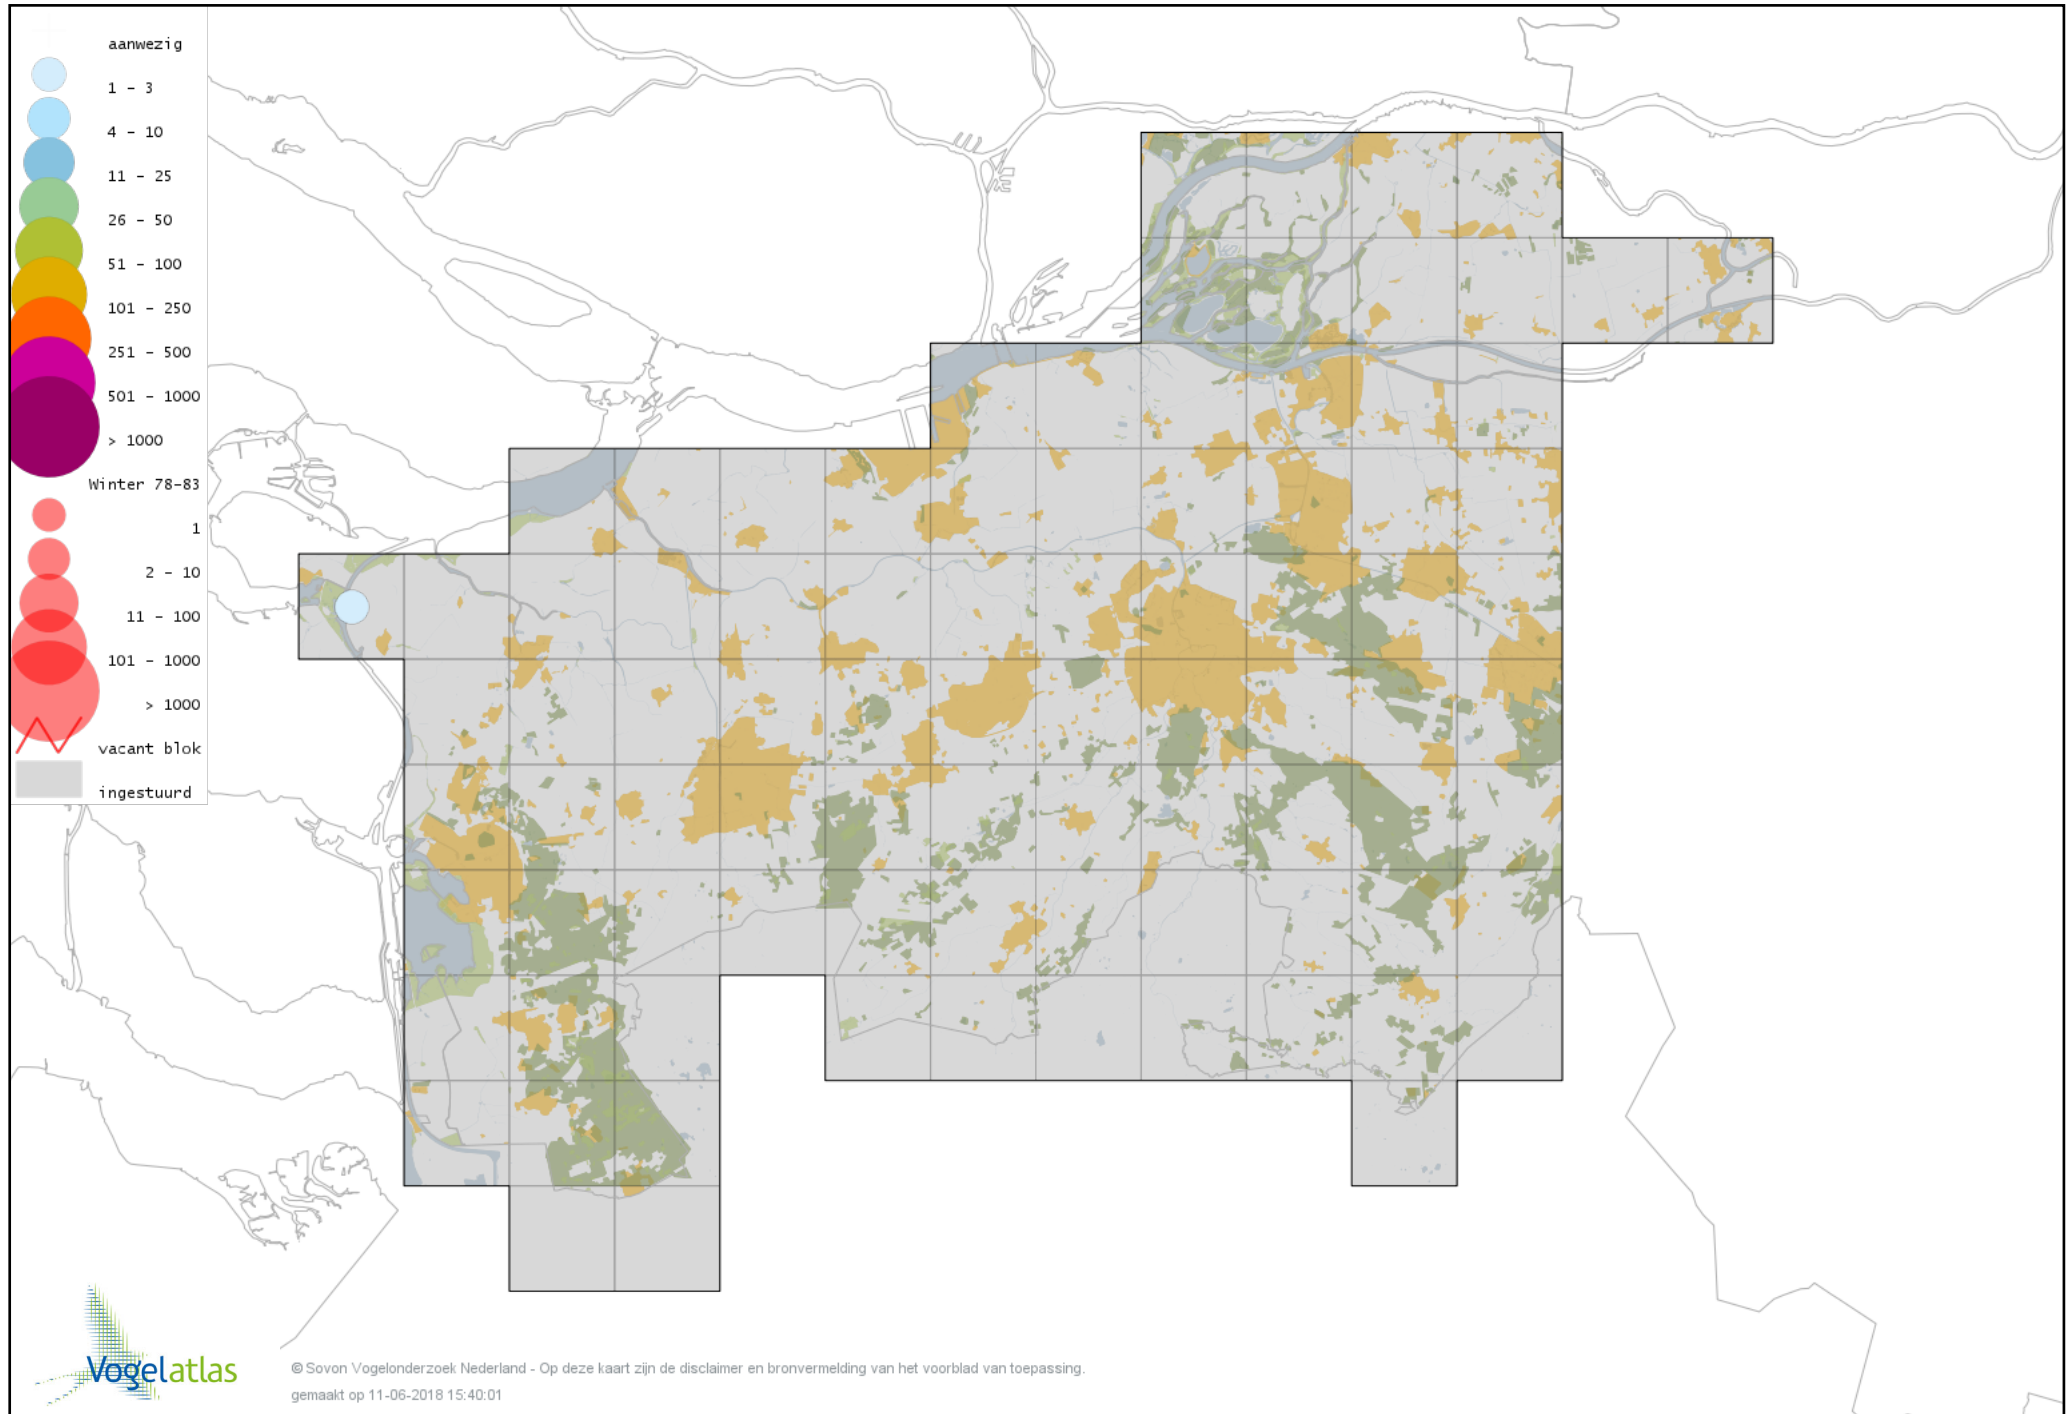

Voorlopige verspreidingskaart Drieteenstrandloper winter