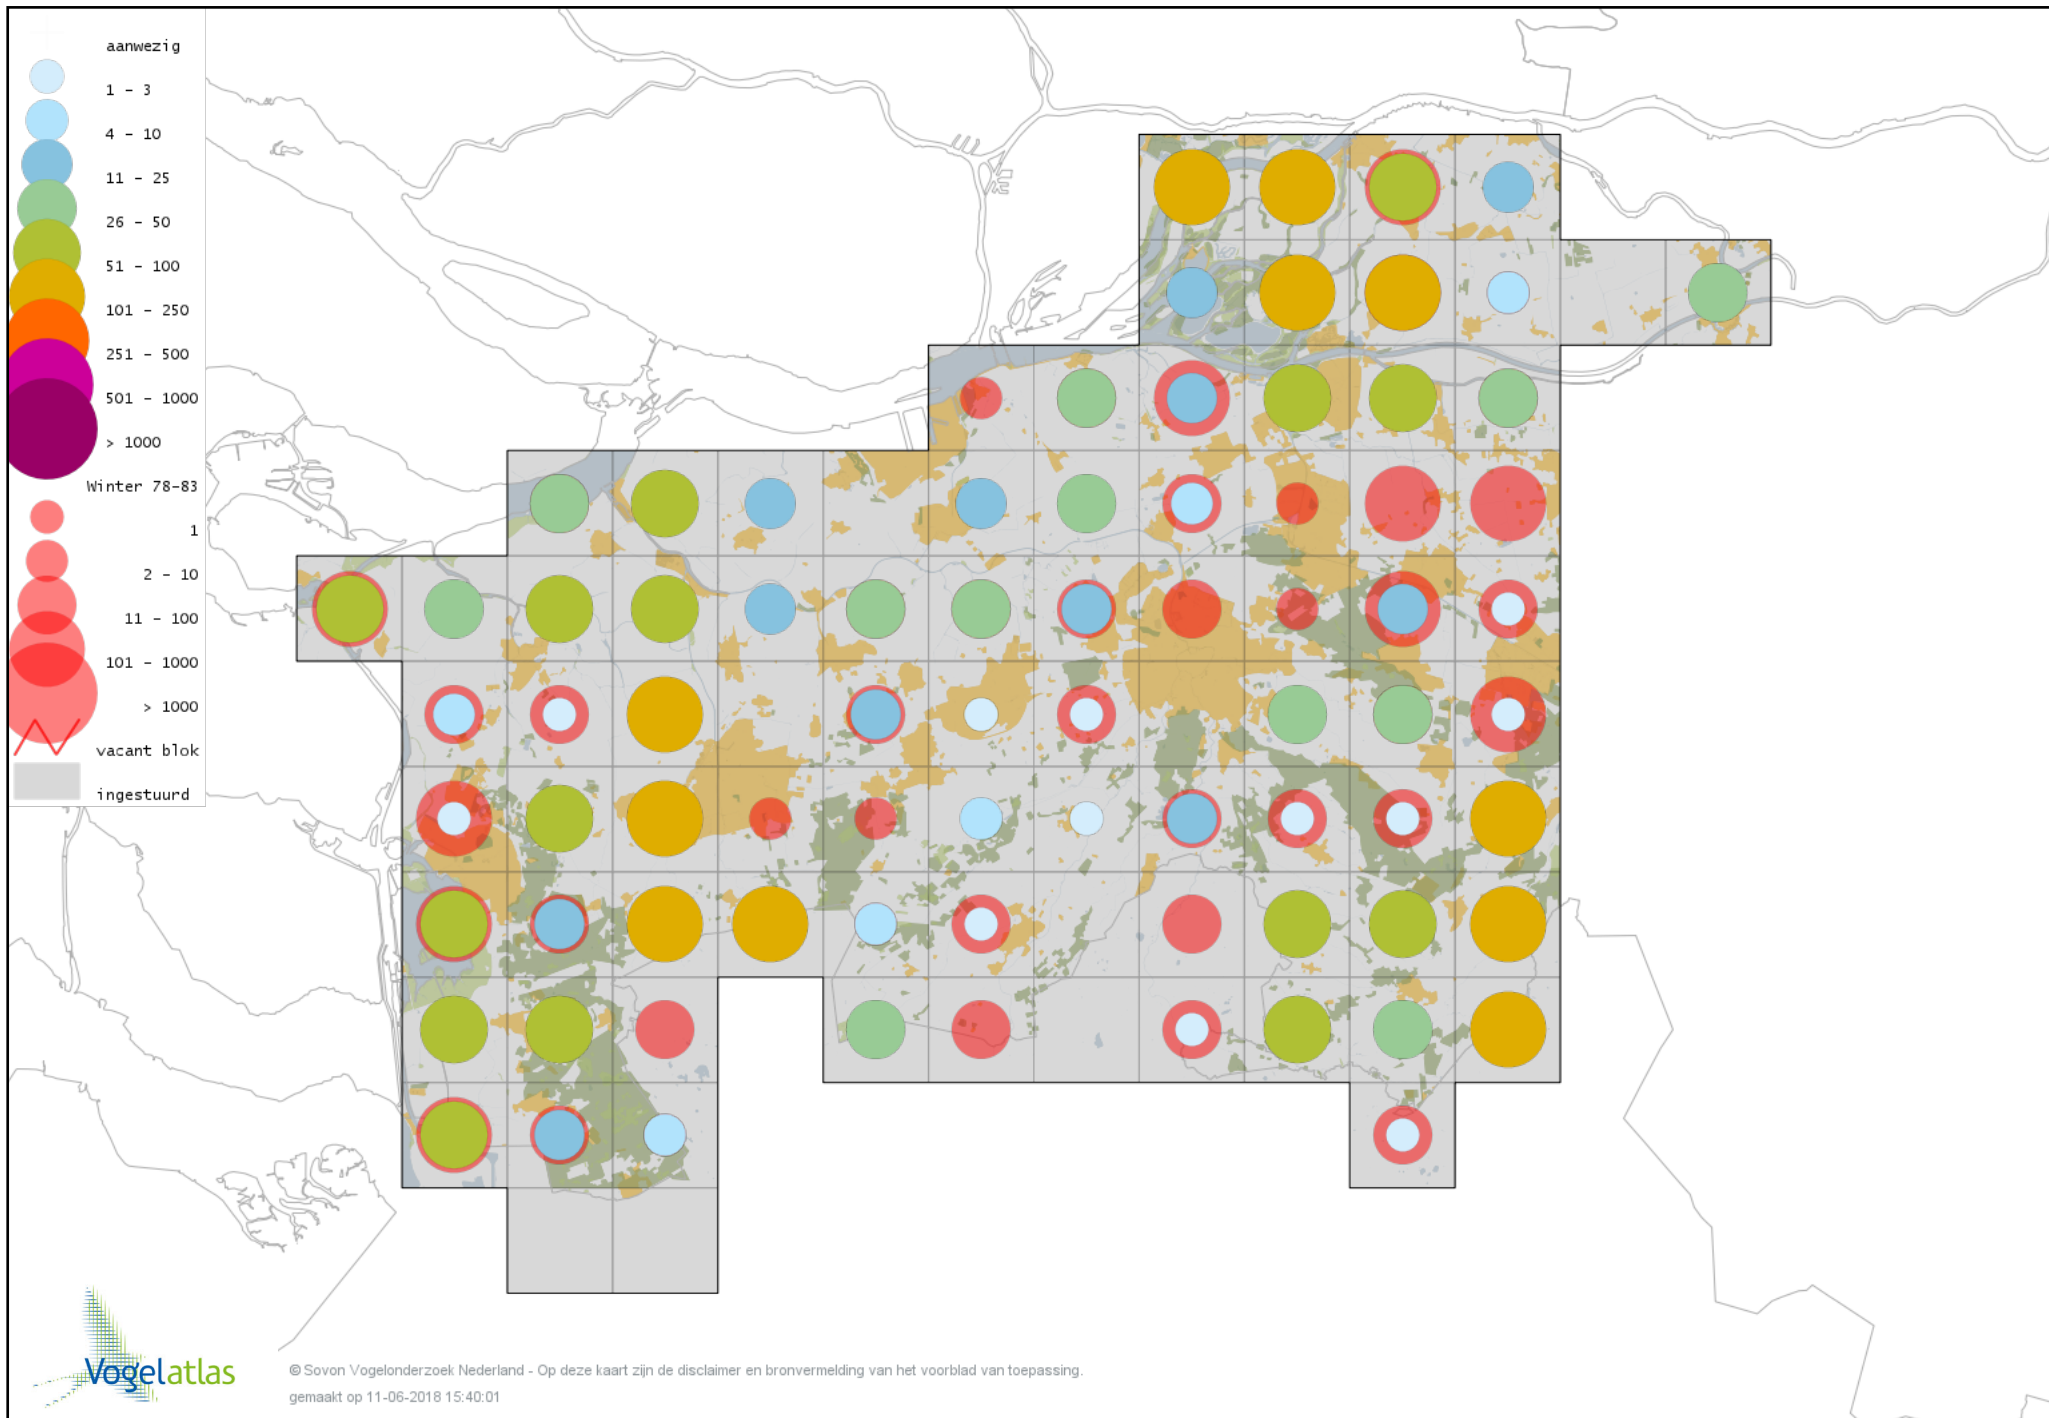

Voorlopige verspreidingskaart Veldleeuwerik winter