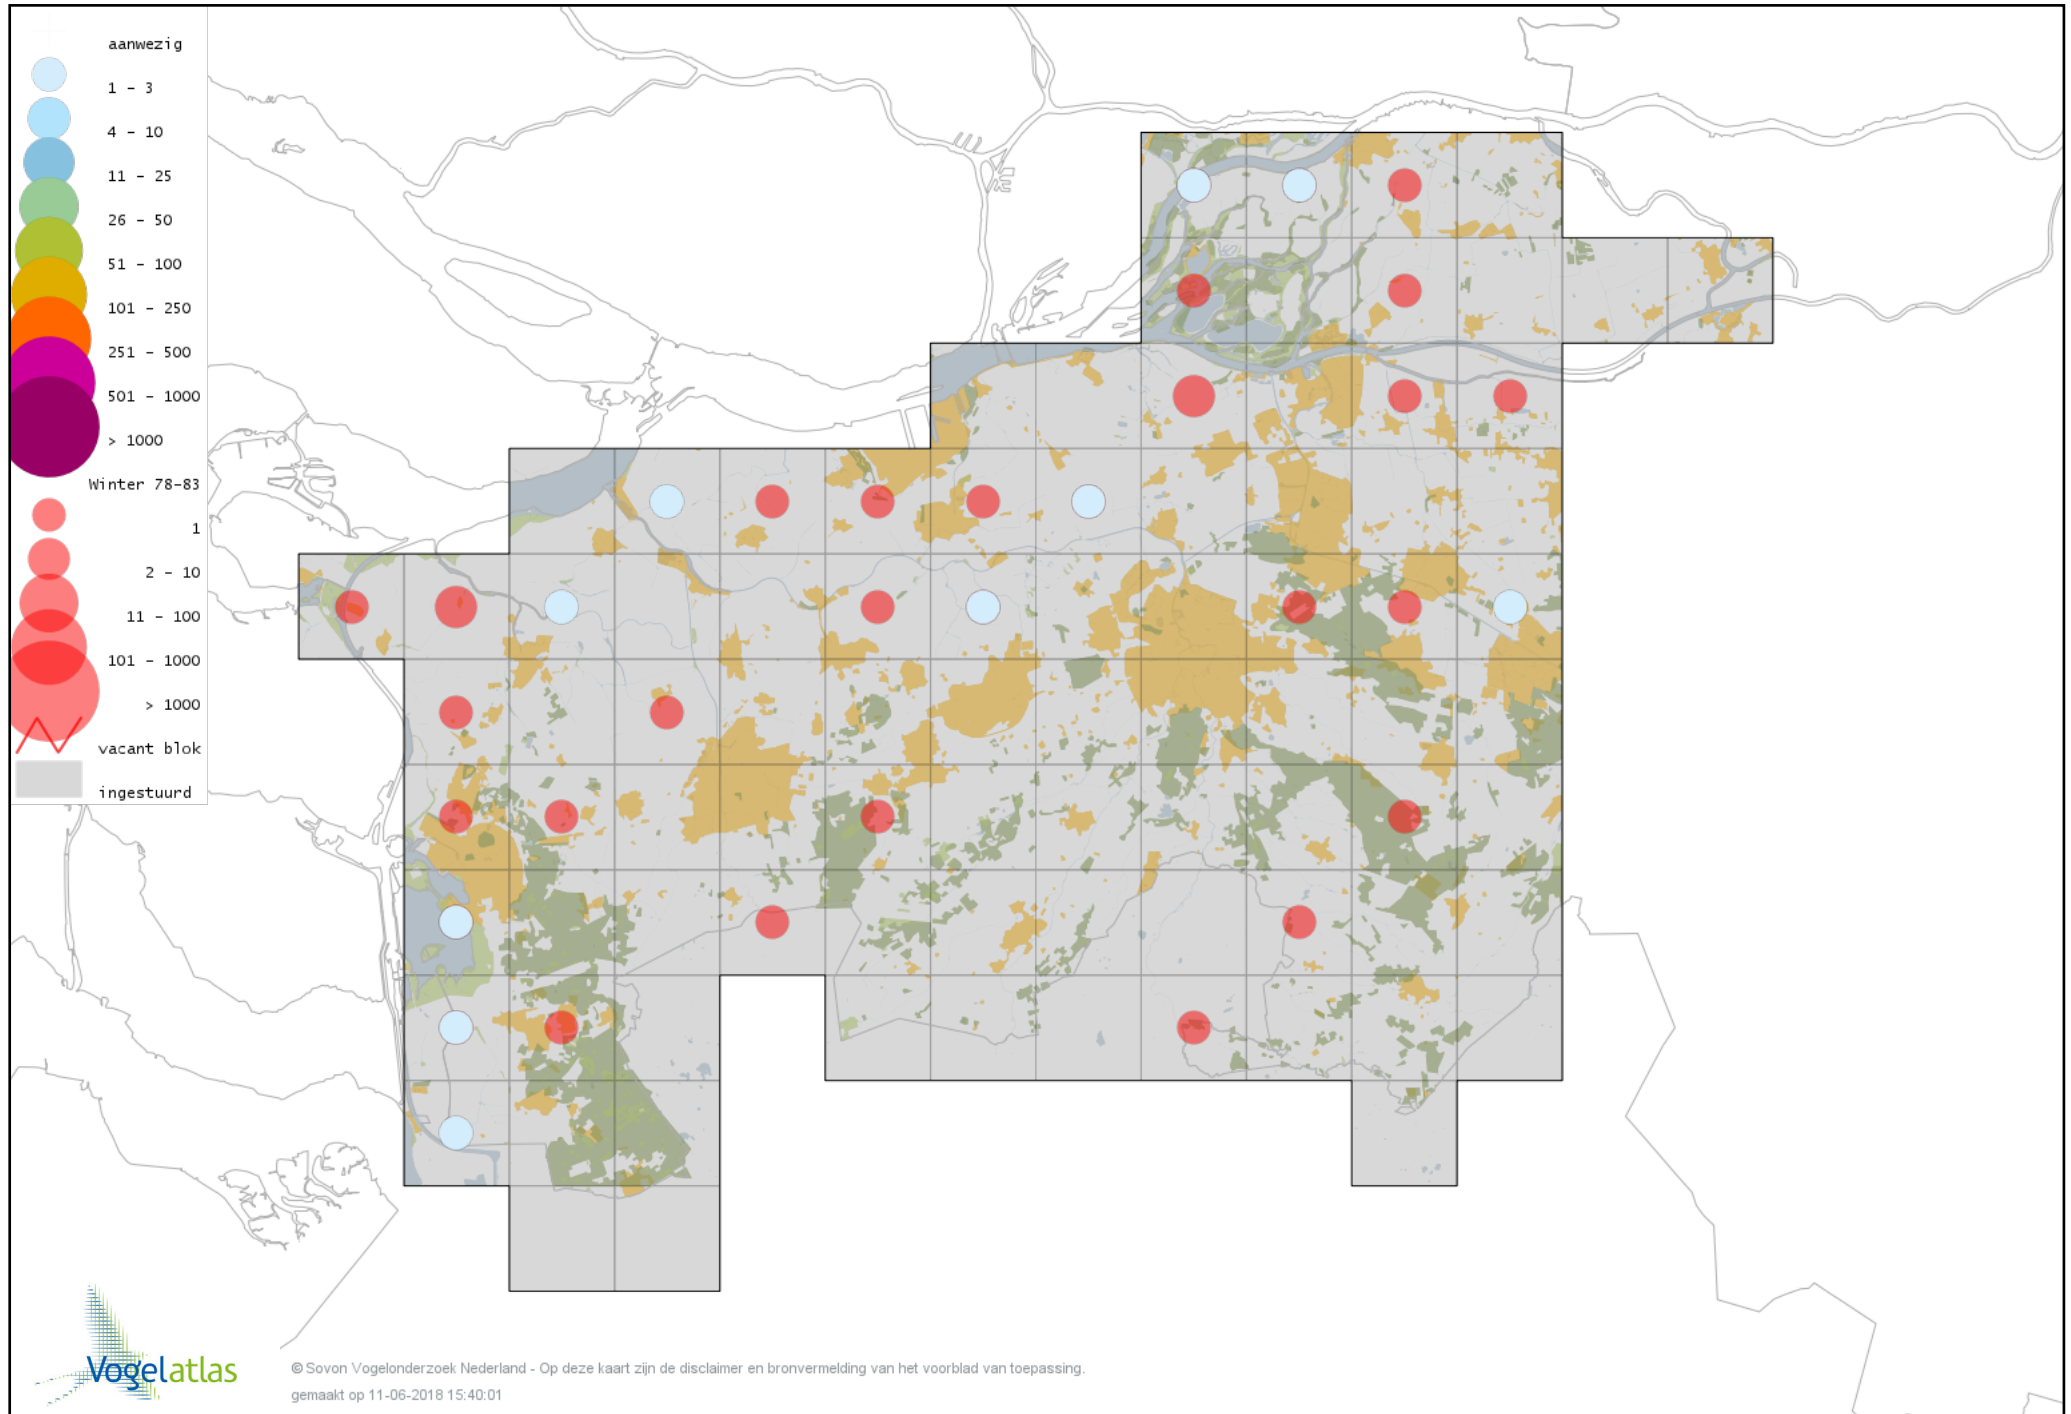

Voorlopige verspreidingskaart Ruigpootbuizerd winter