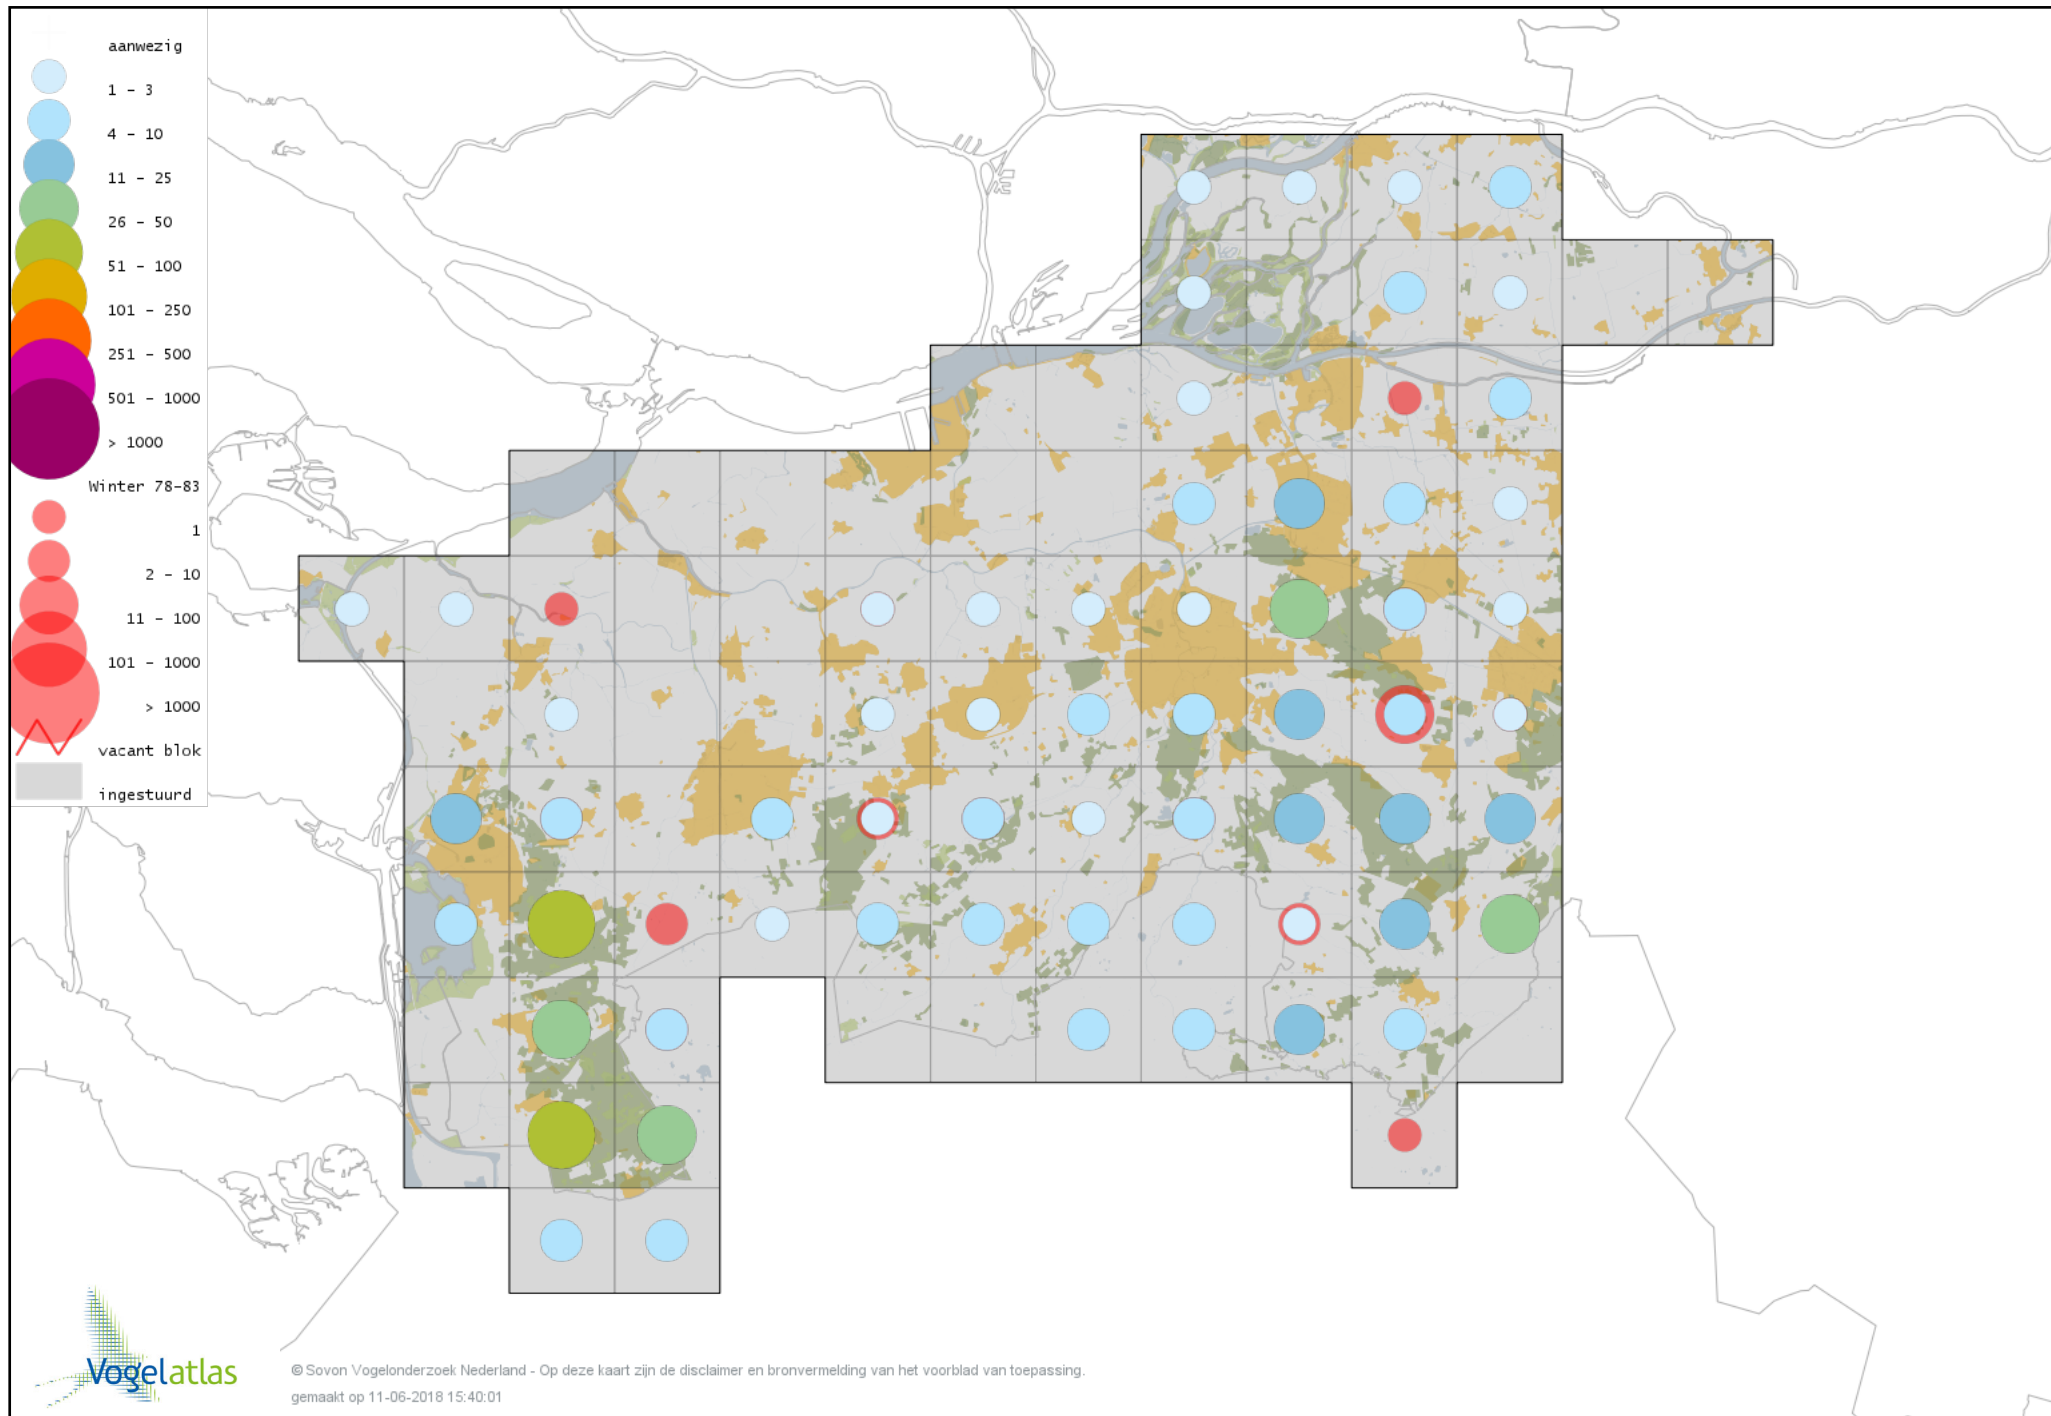

# Voorlopige verspreidingskaart Goudvink winter