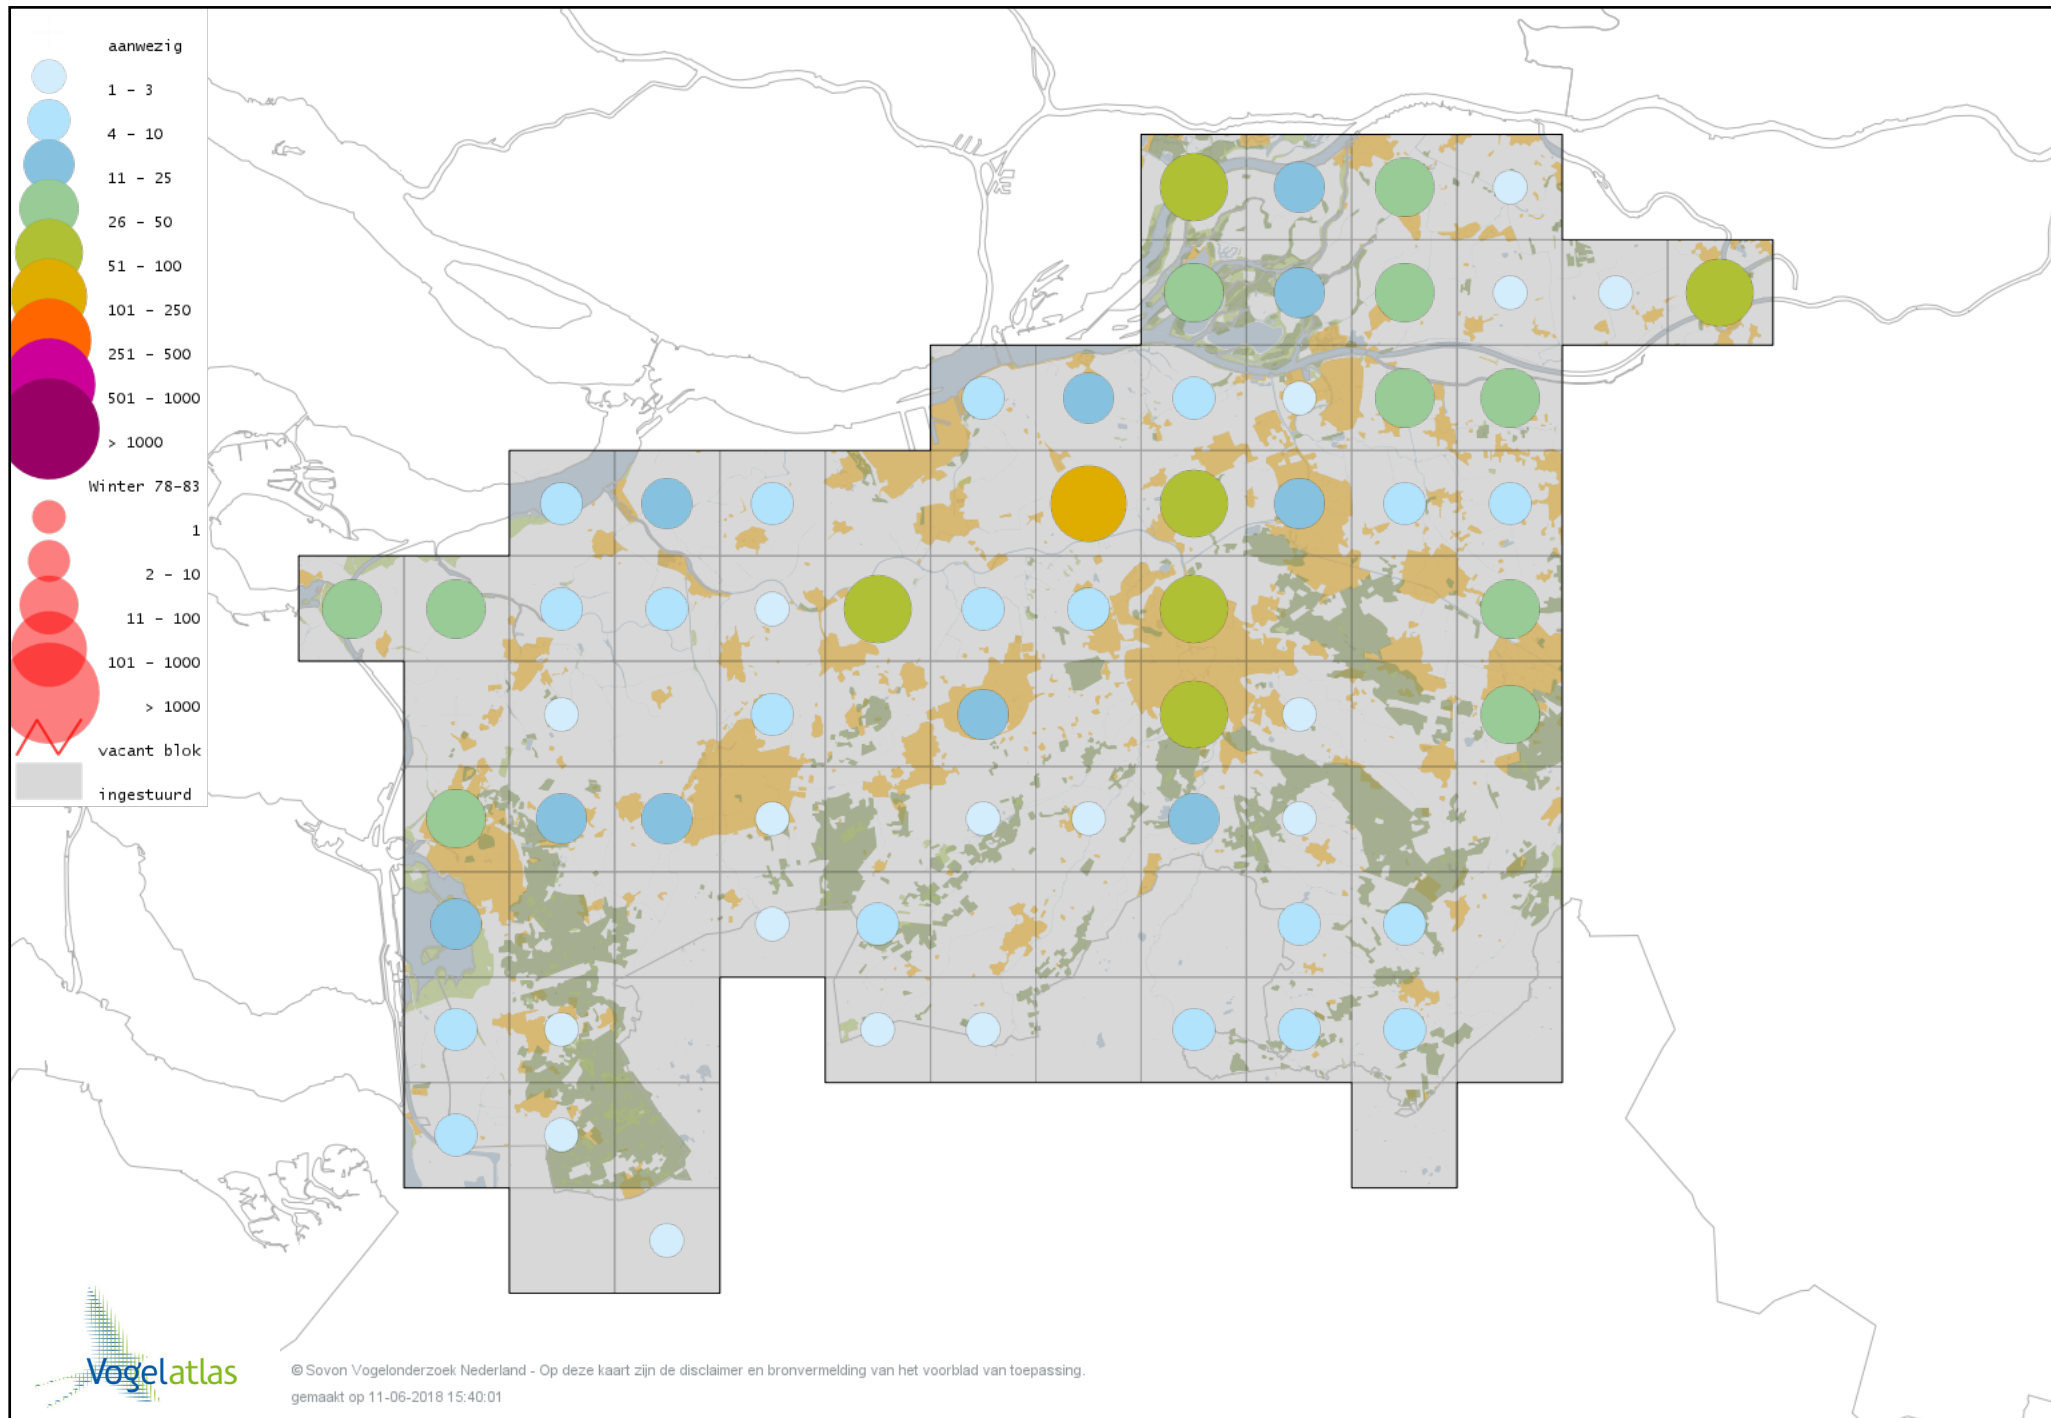

# Voorlopige verspreidingskaart Rietgans (Taiga of Toendra) winter

# Voorlopige verspreidingskaart Kleine Rietgans winter

# Voorlopige verspreidingskaart Grauwe Gans winter

# Voorlopige verspreidingskaart Soepgans winter