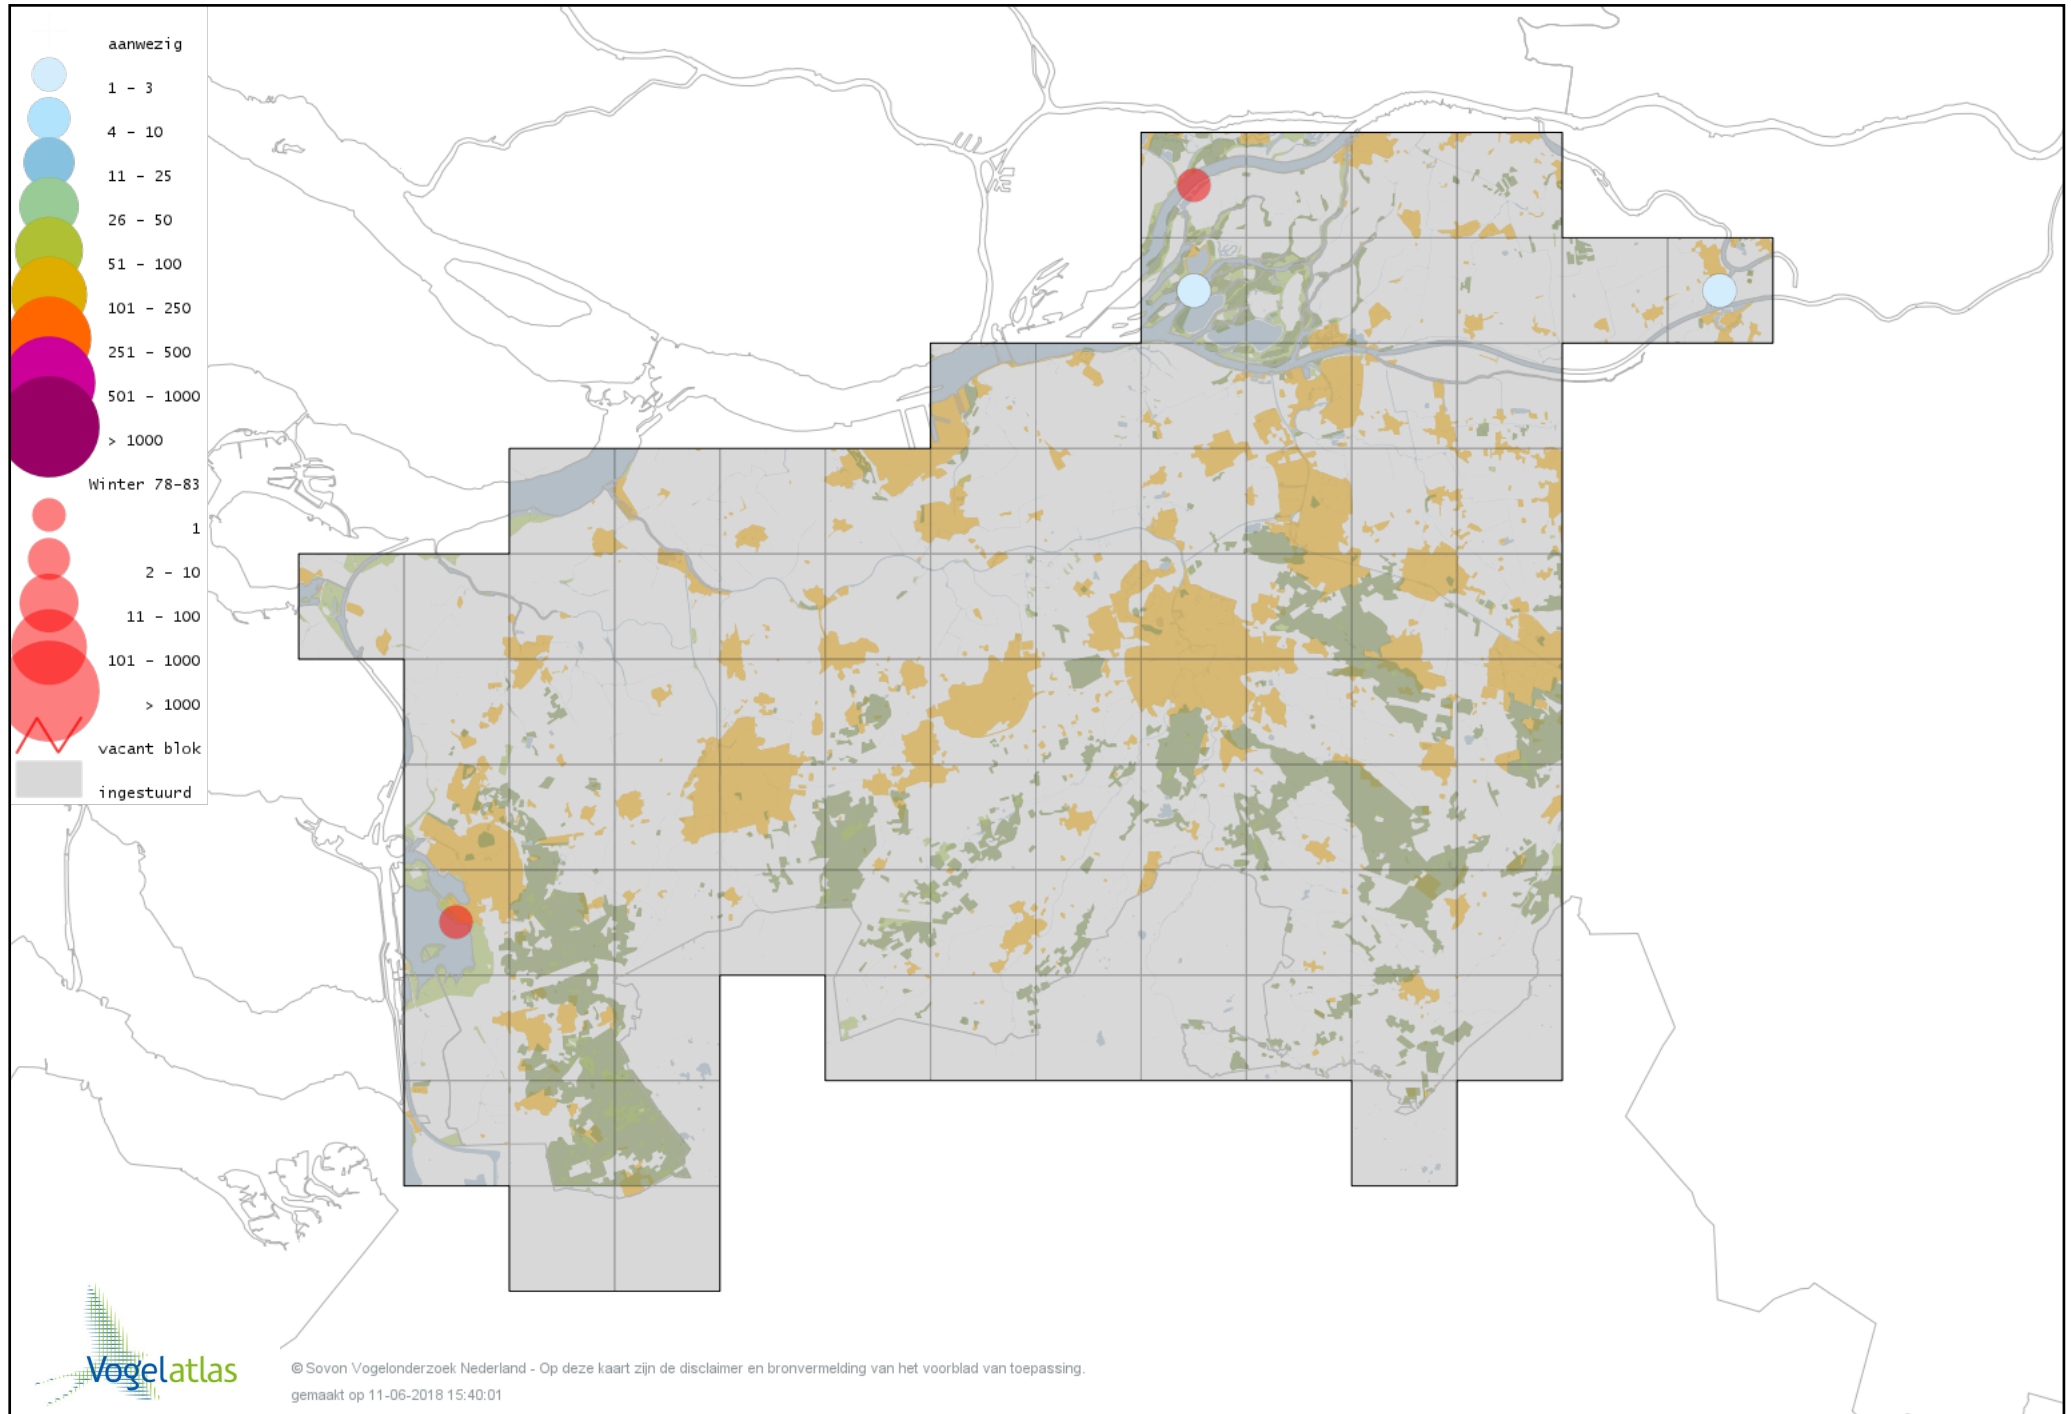

Voorlopige verspreidingskaart Parelduiker winter