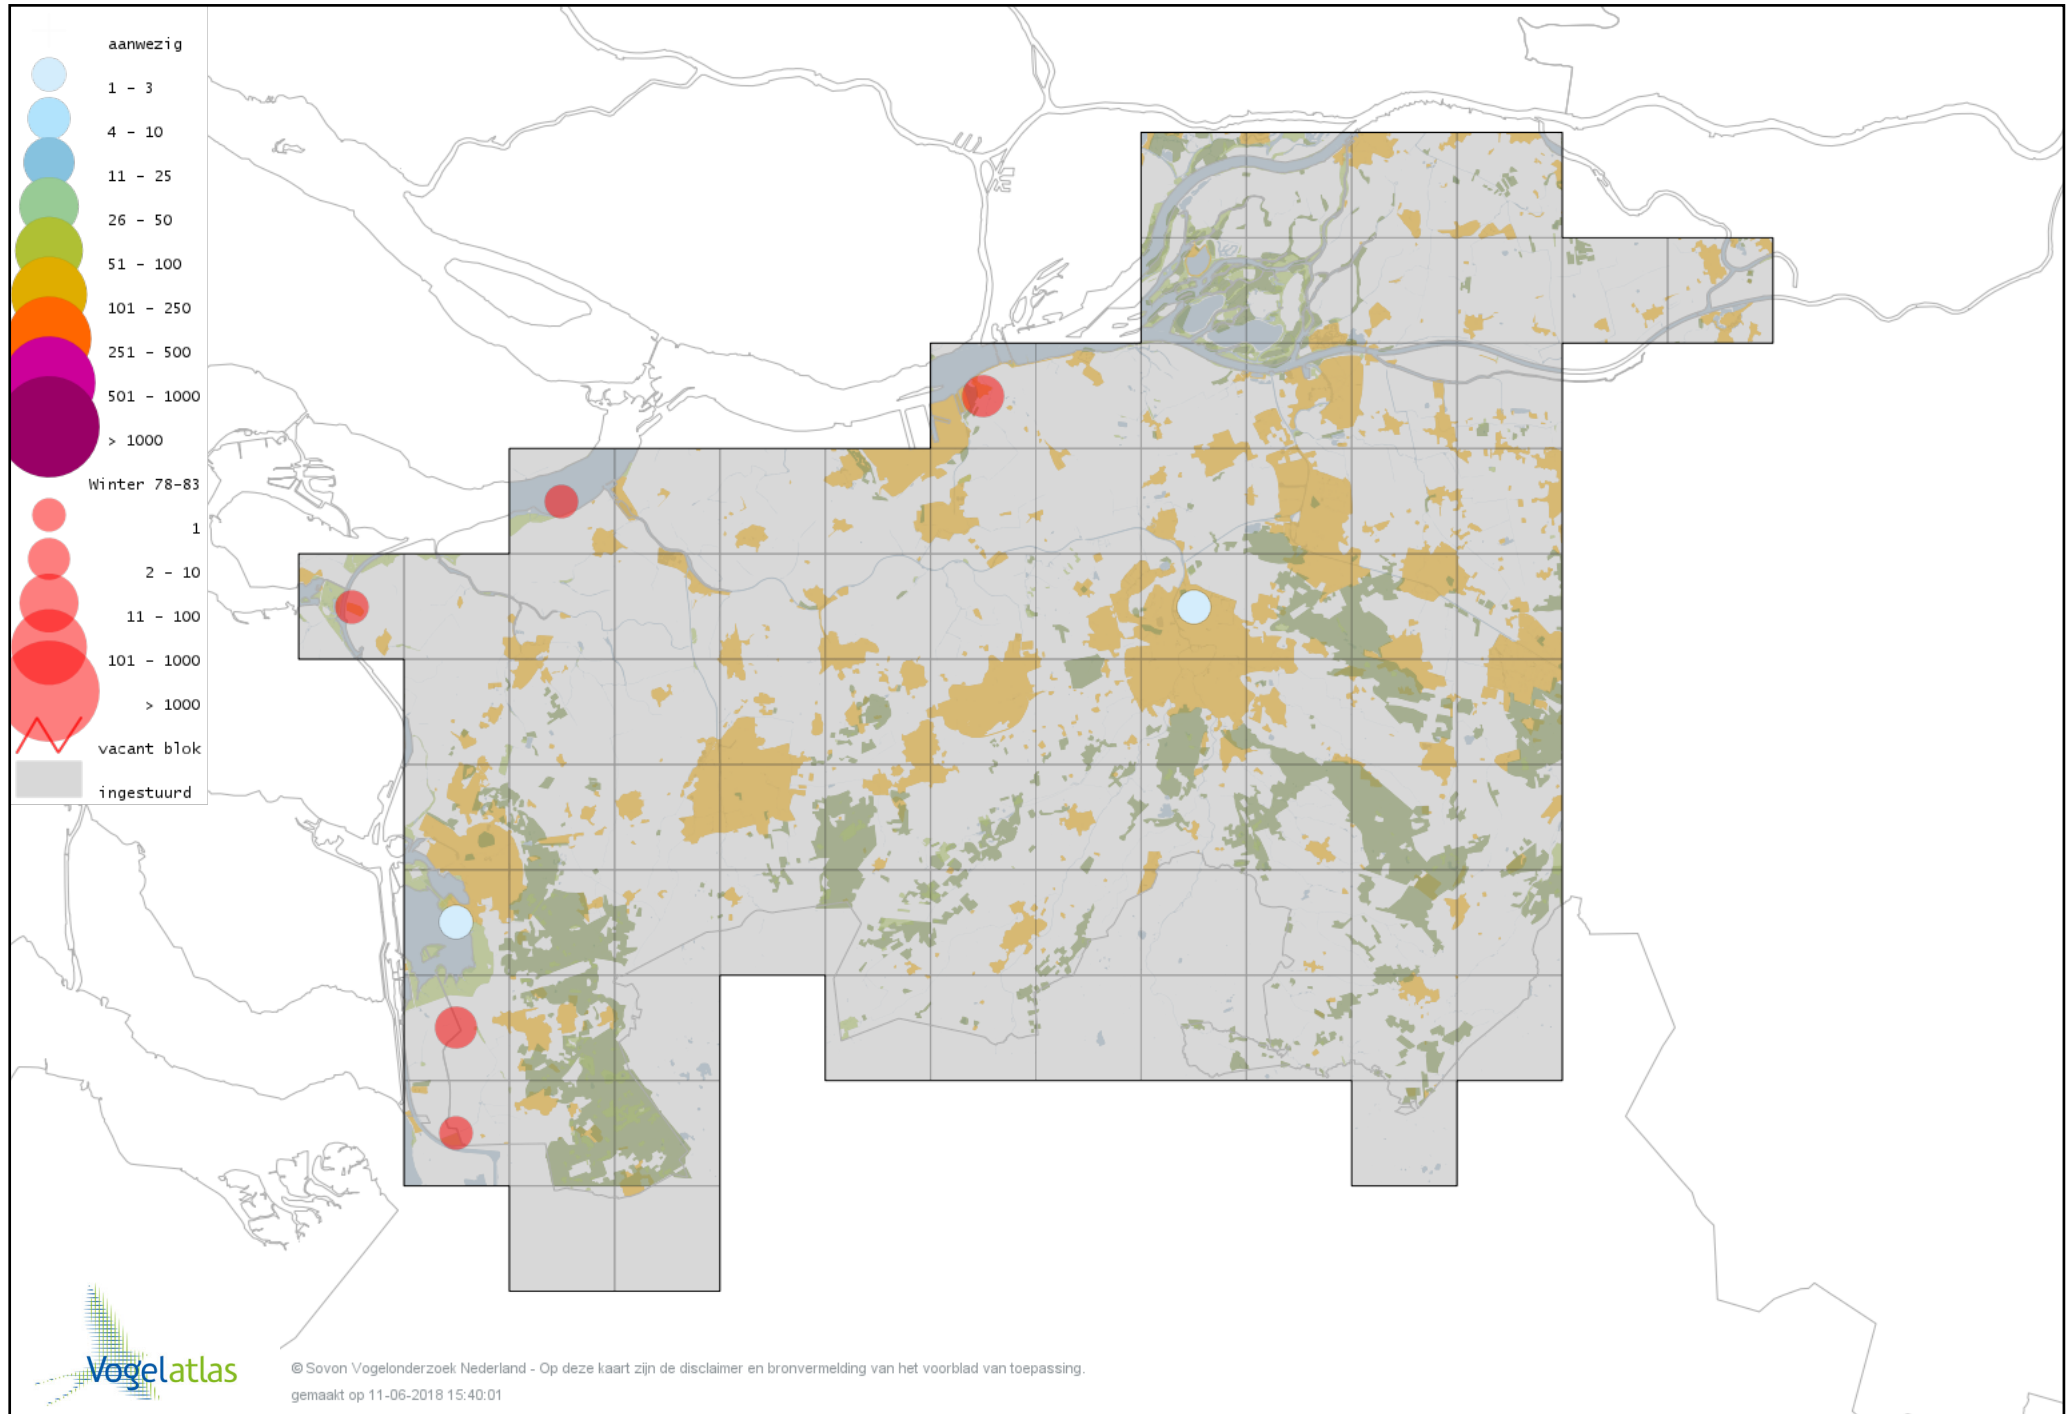

Voorlopige verspreidingskaart IJseend winter