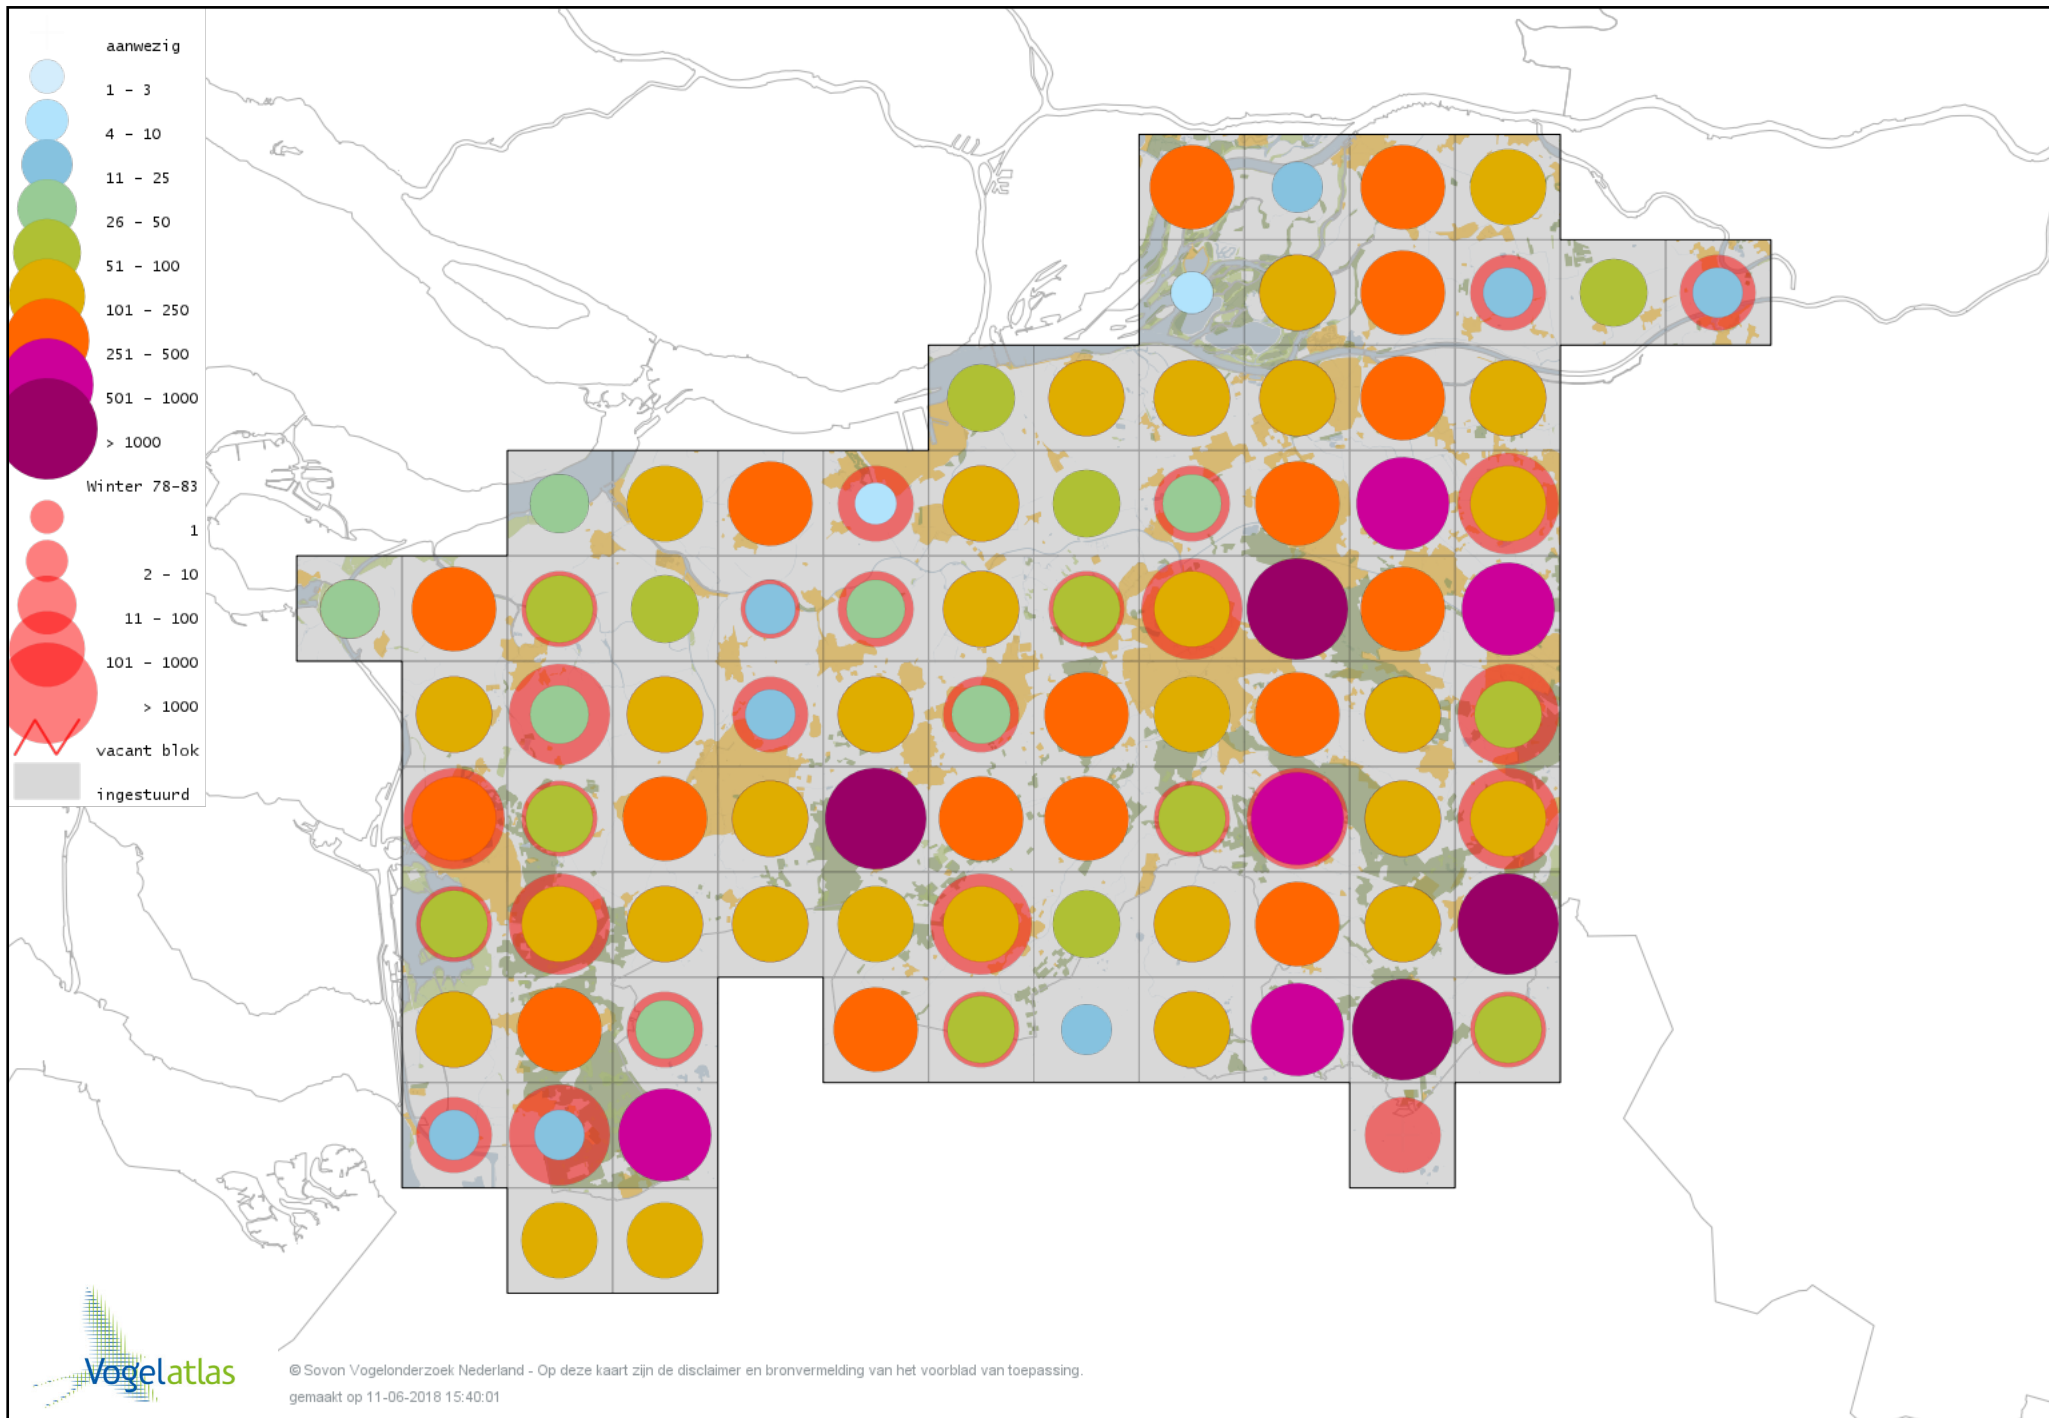

Voorlopige verspreidingskaart Houtduif winter