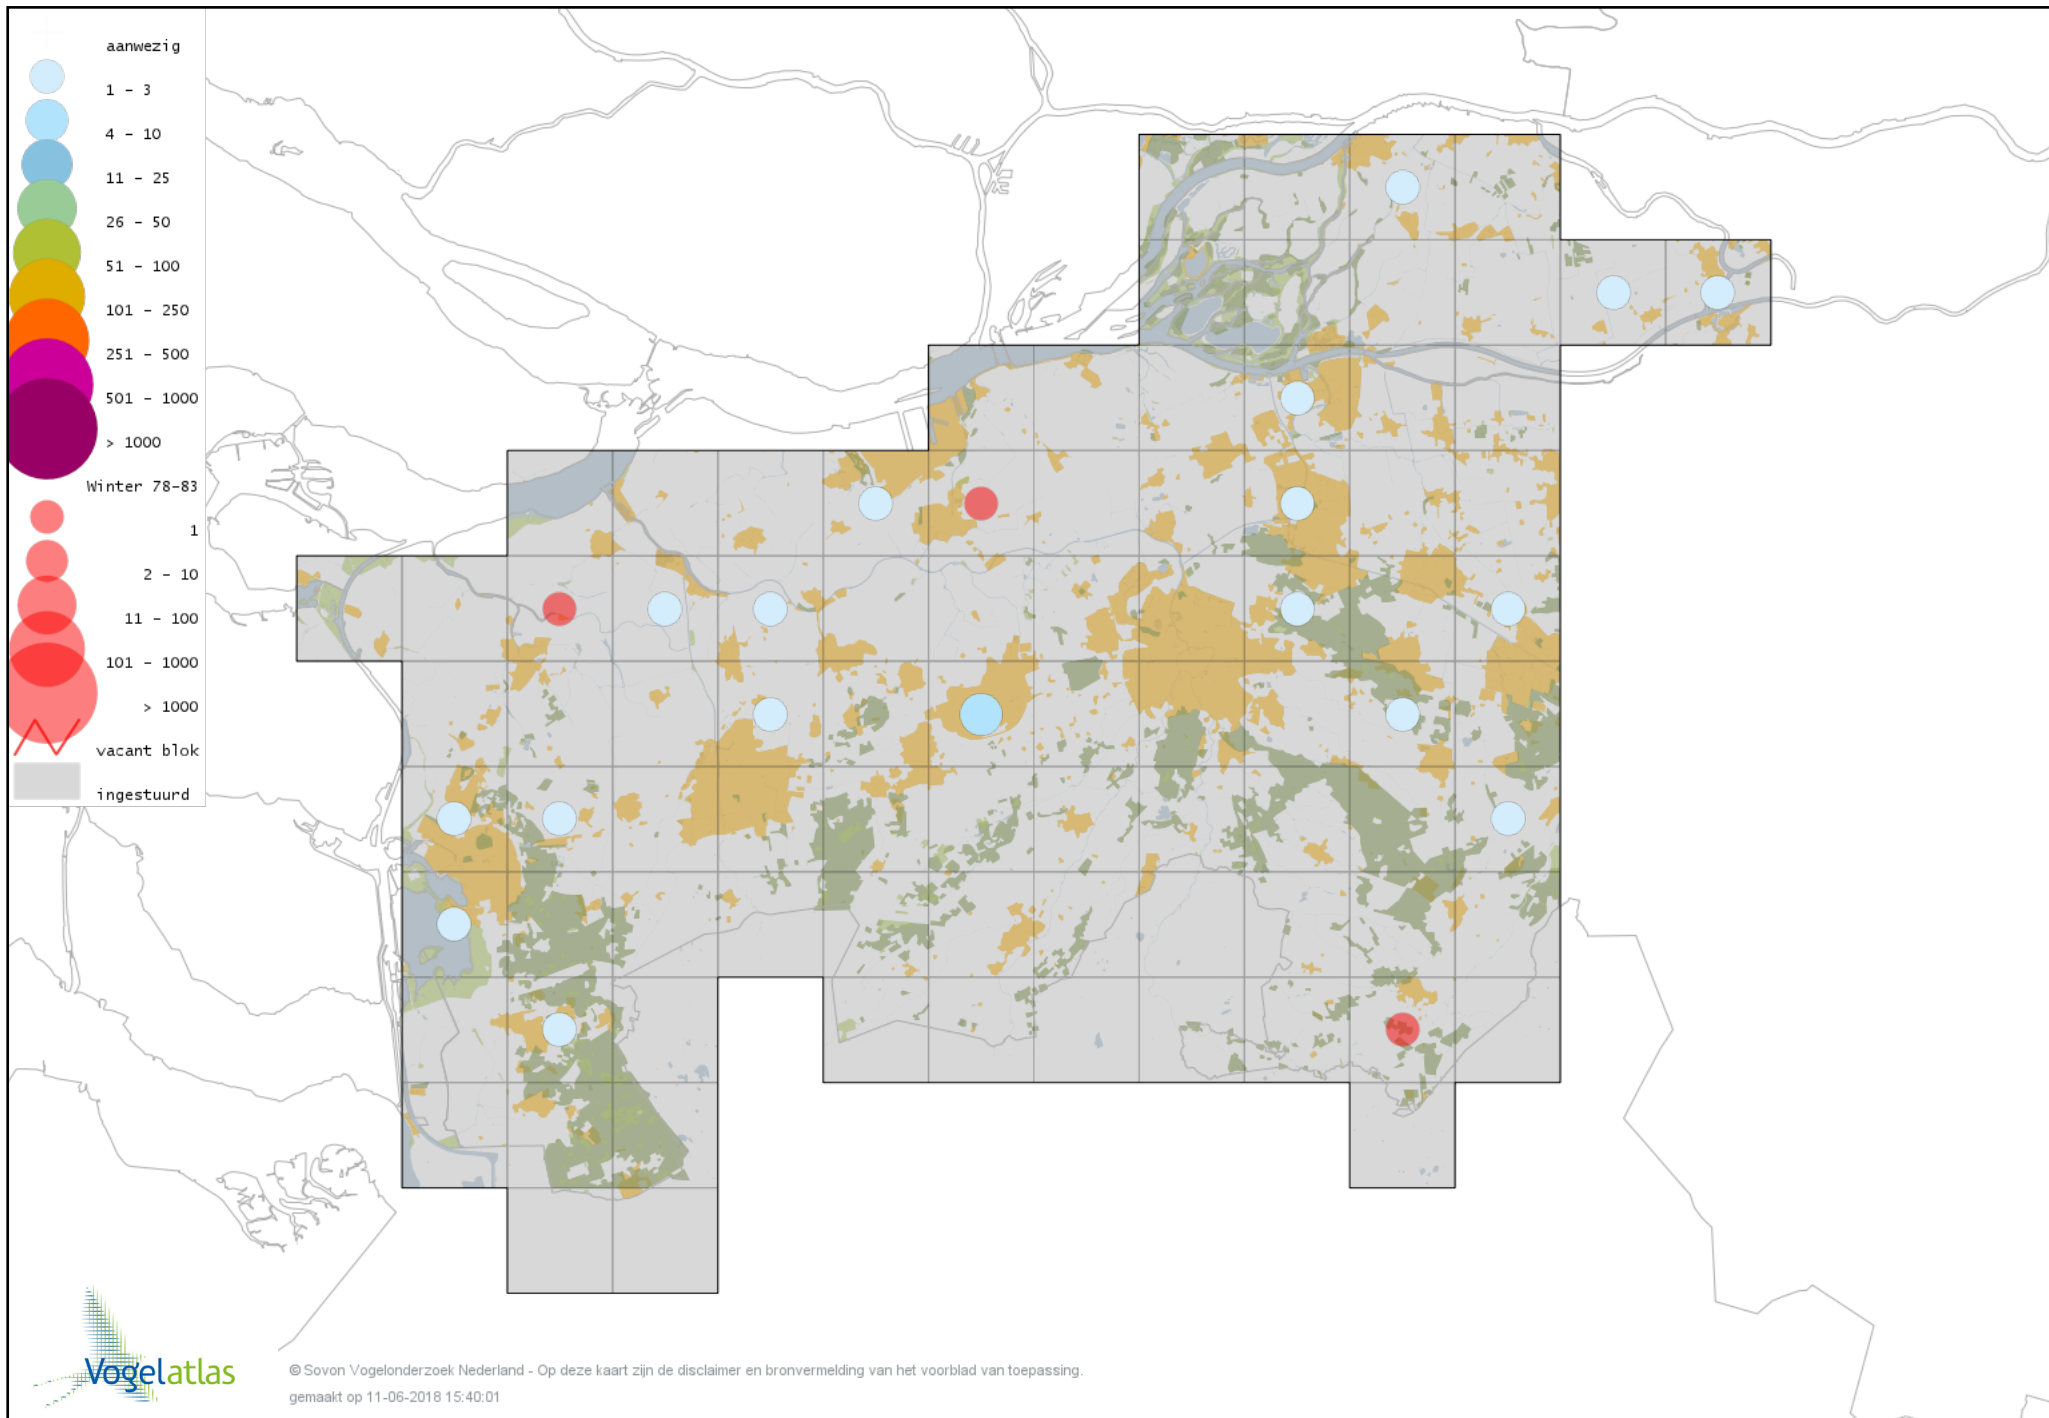

Voorlopige verspreidingskaart Zwarte Roodstaart winter