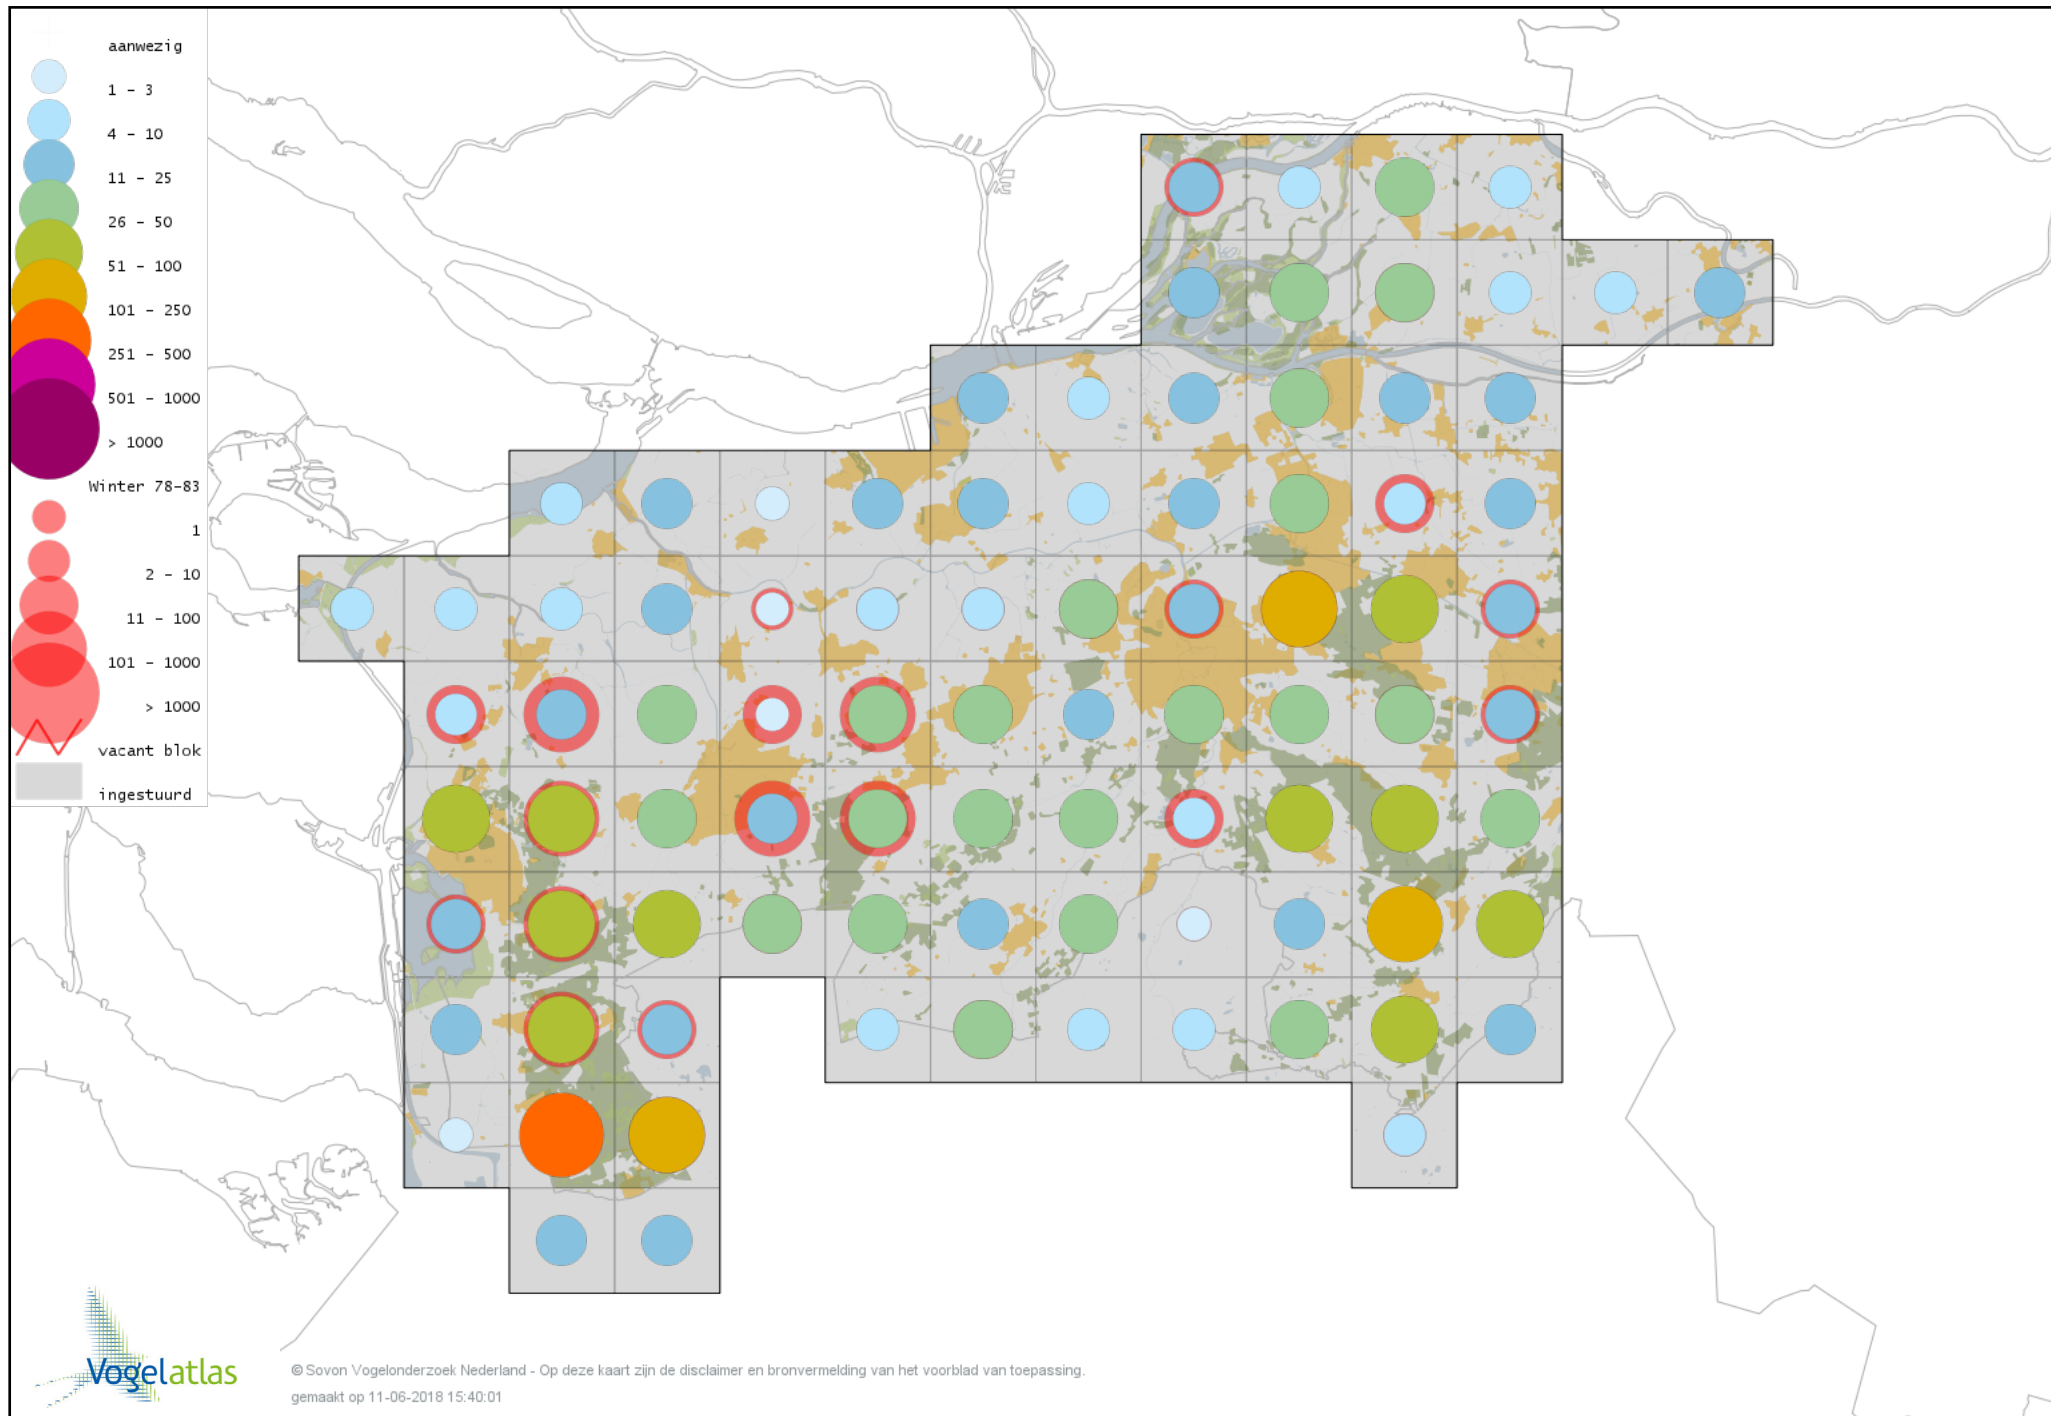

Voorlopige verspreidingskaart Gaai winter