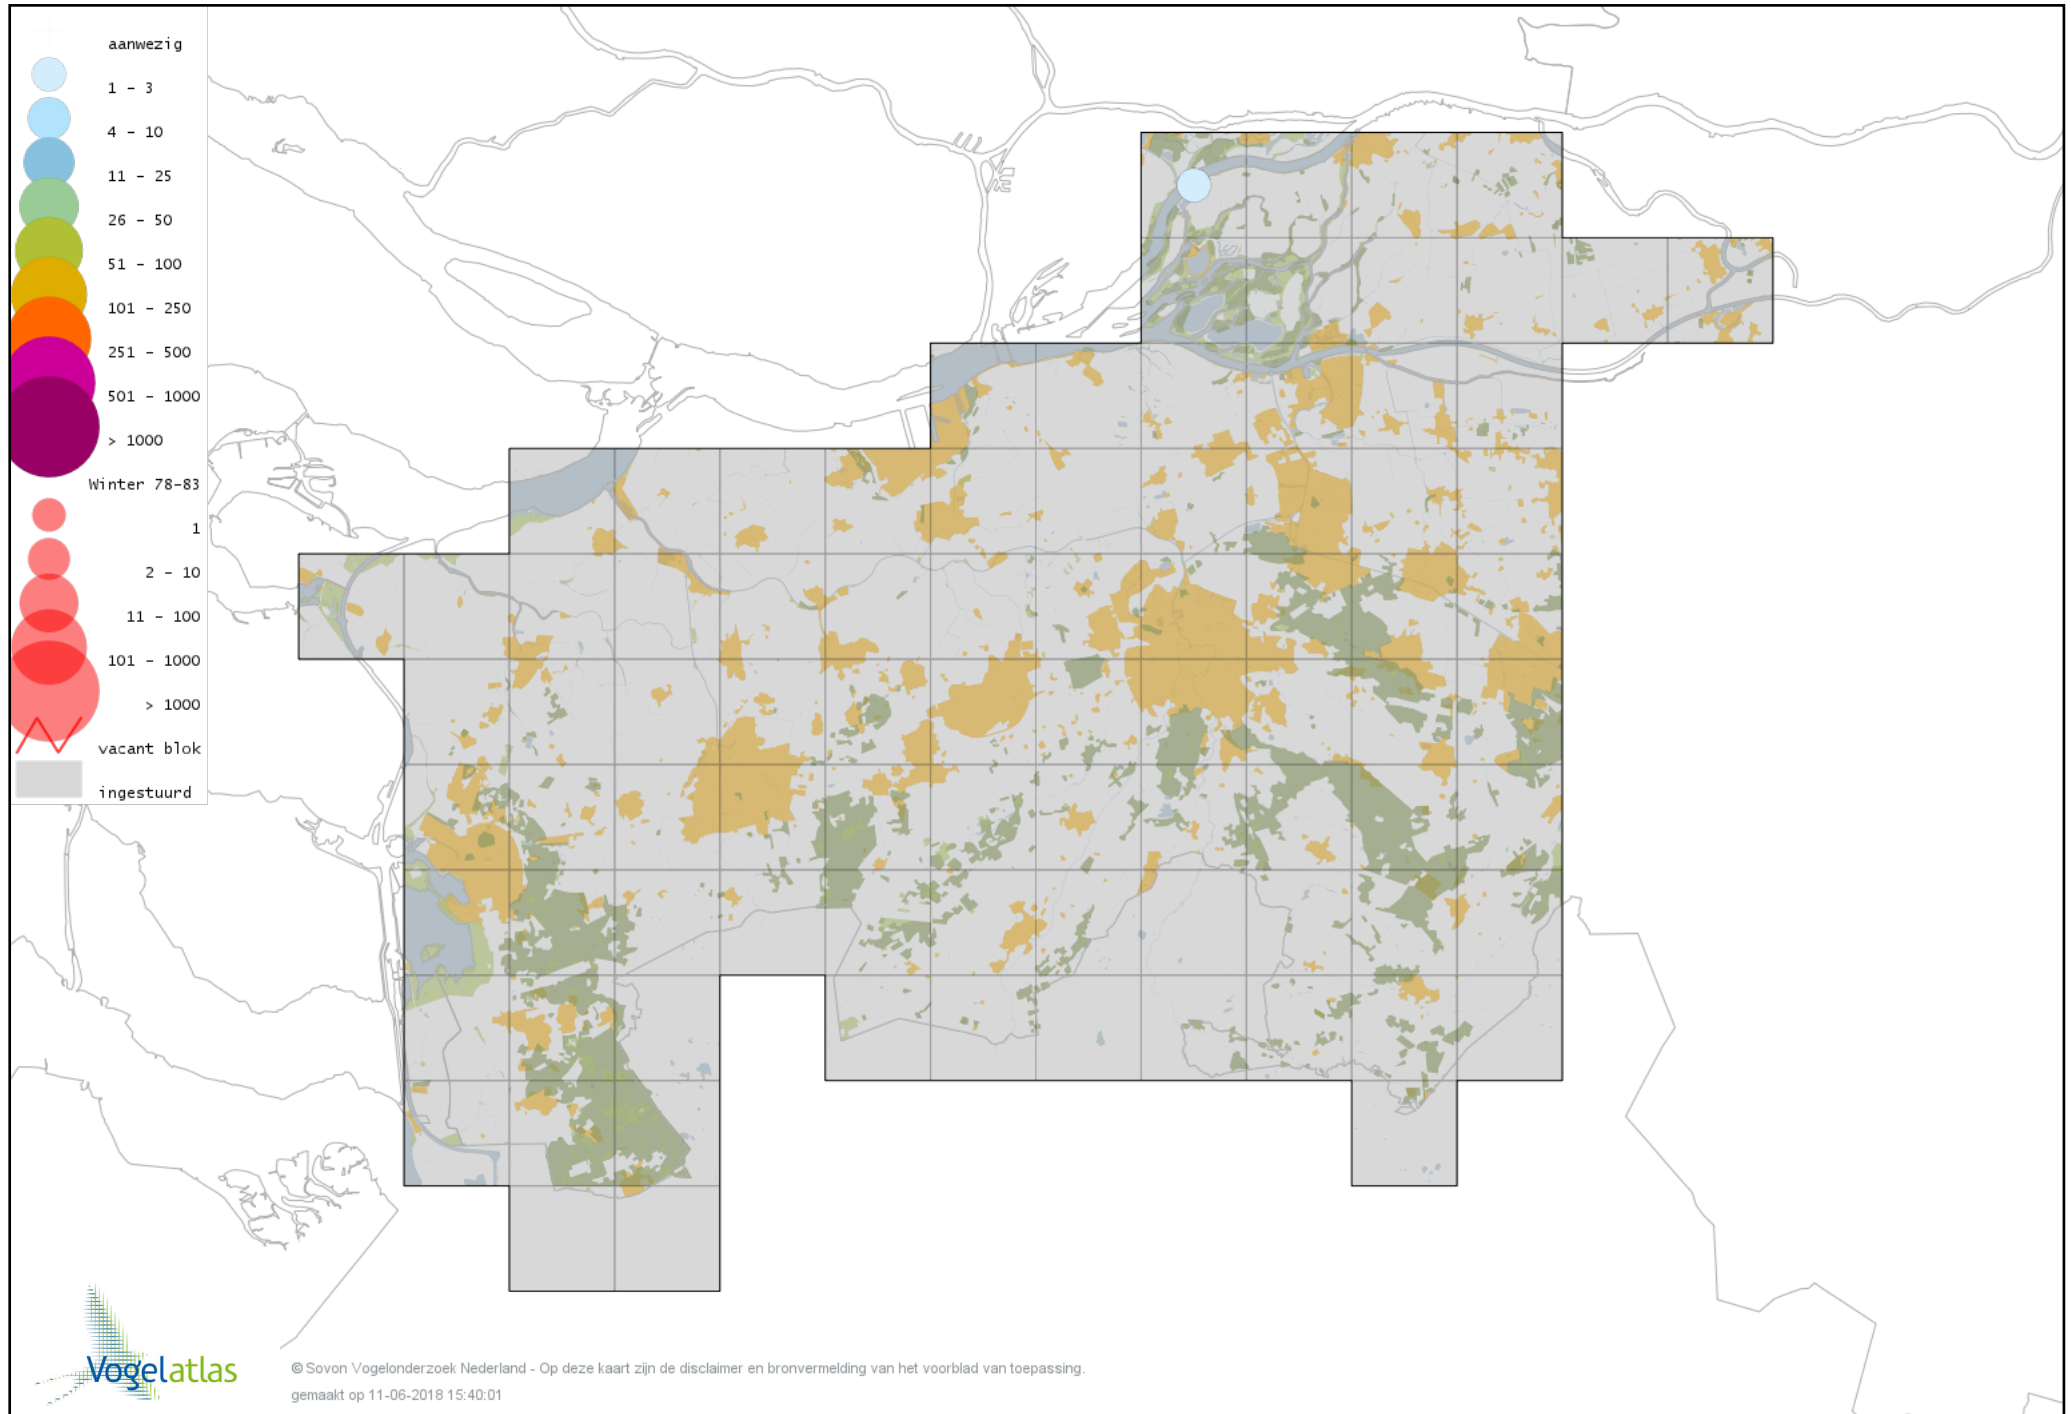

Voorlopige verspreidingskaart Rouwkwikstaart winter