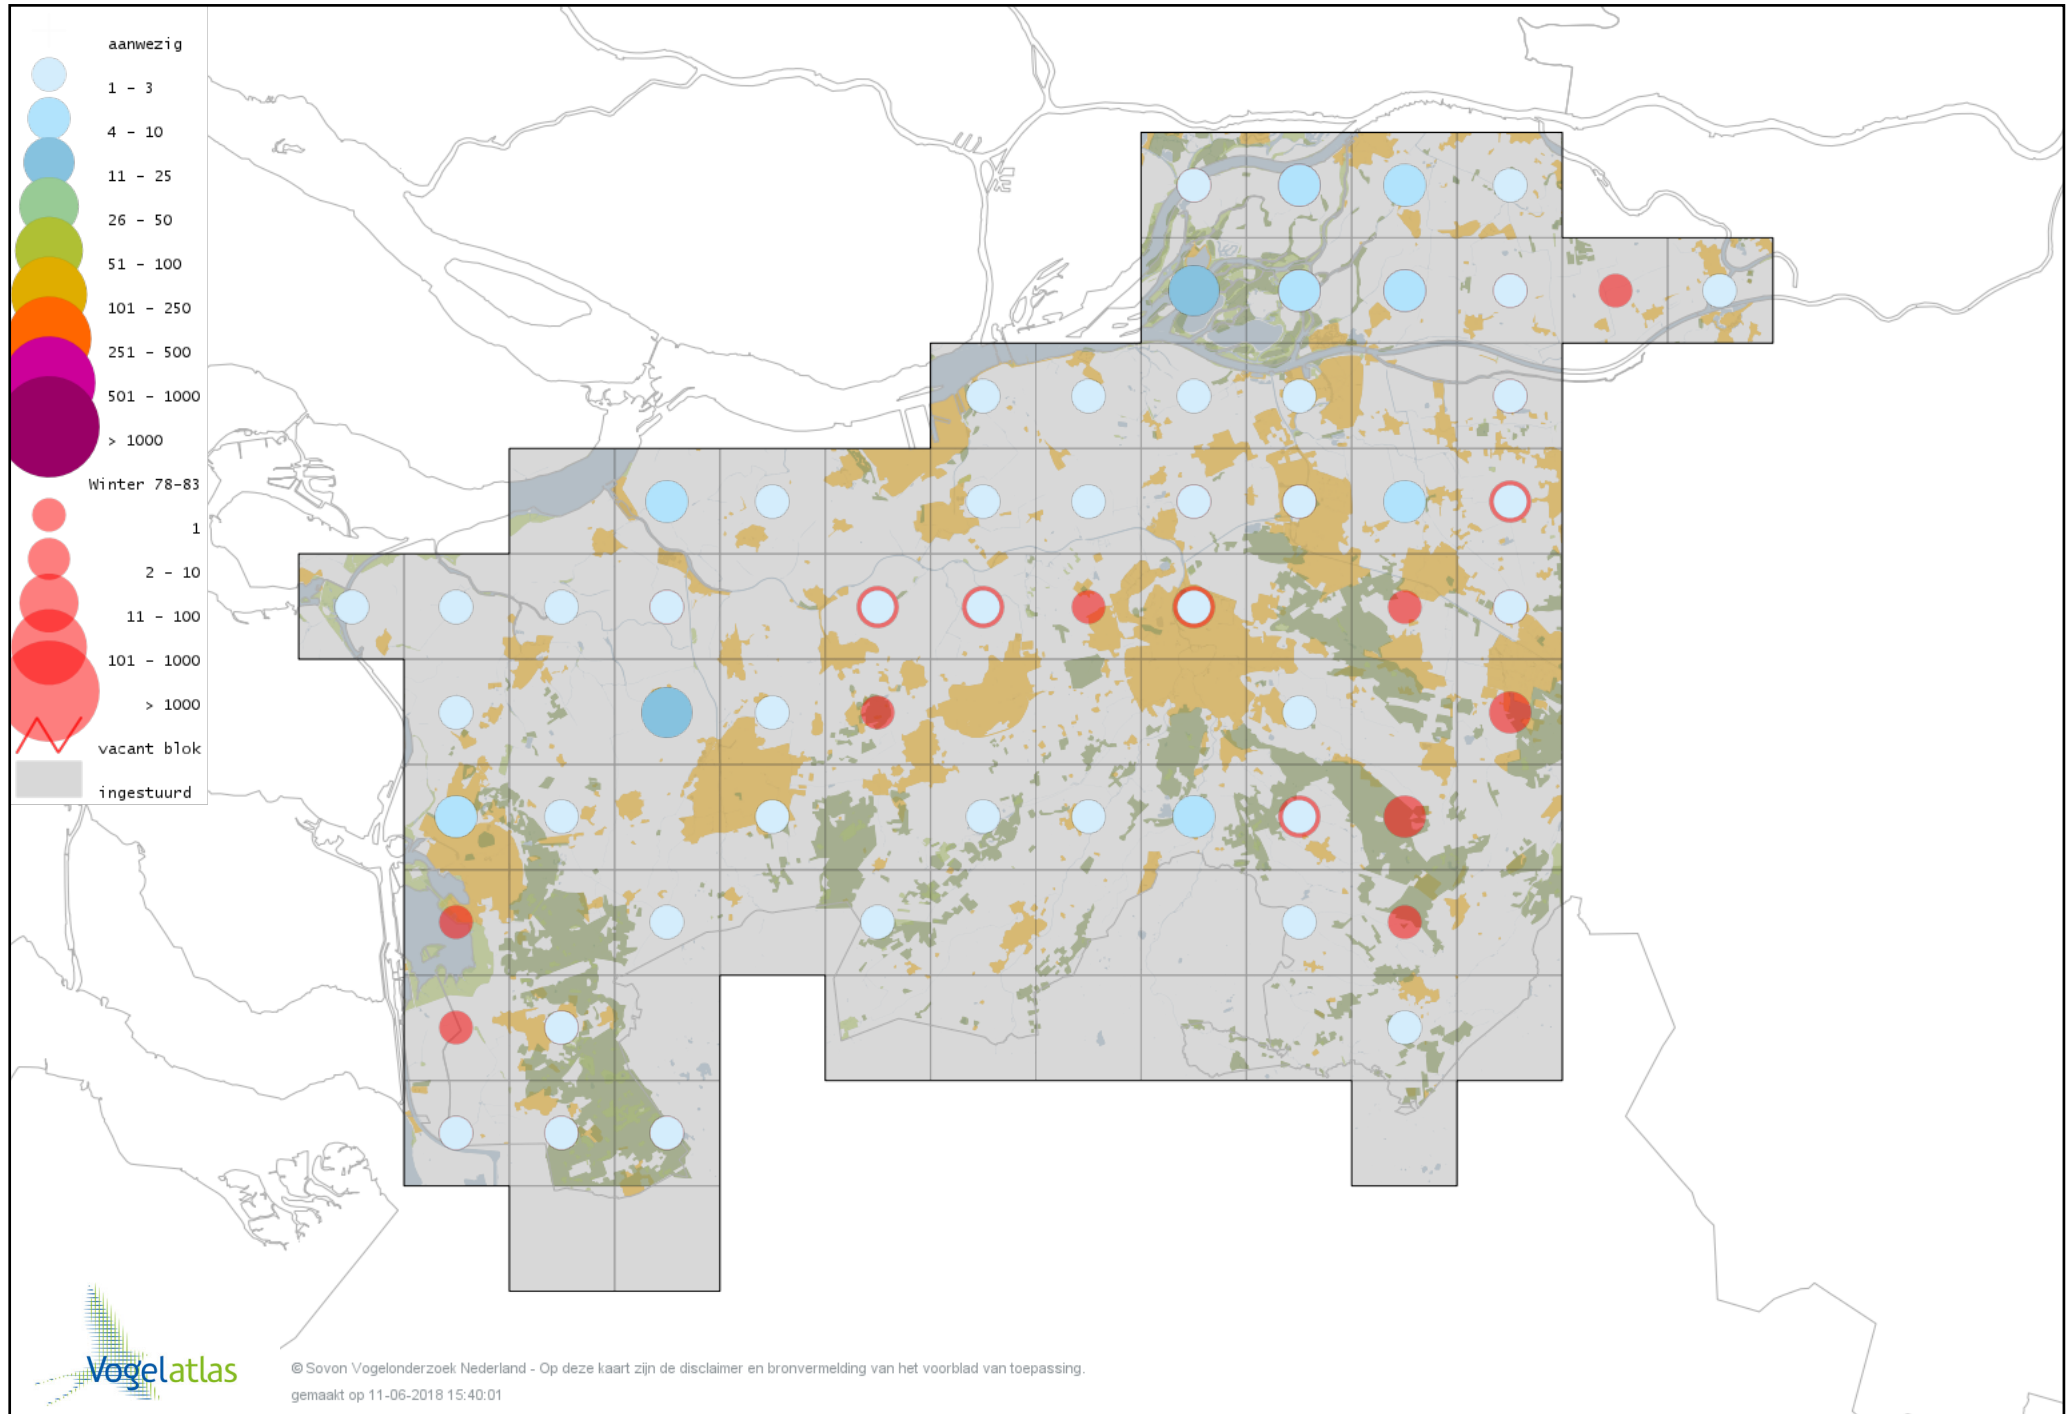

Voorlopige verspreidingskaart Witgat winter