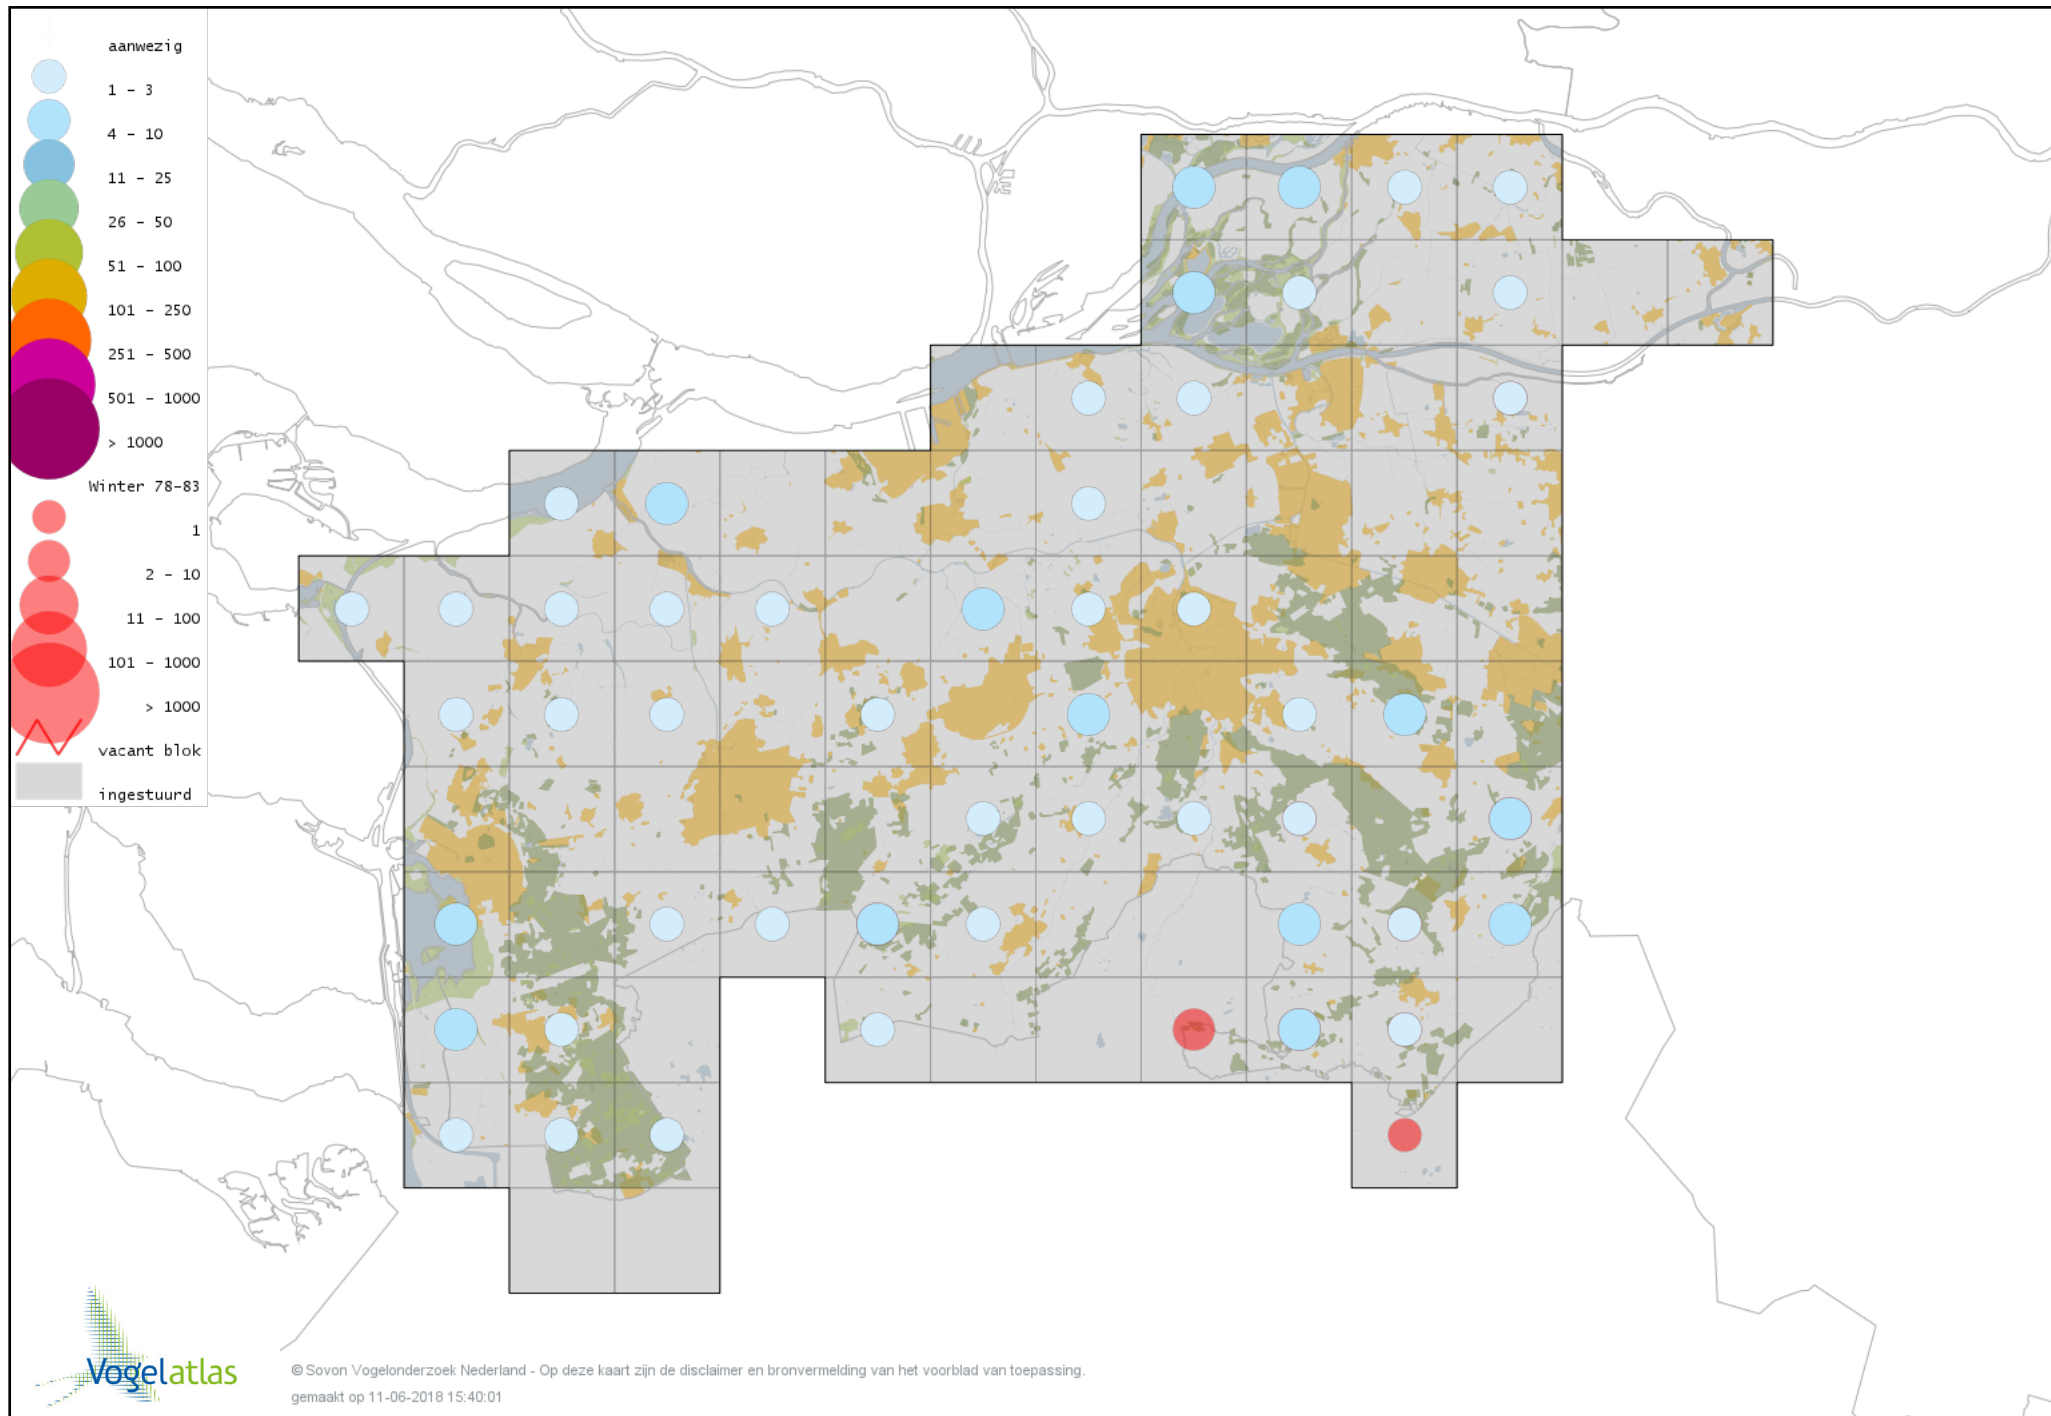

Voorlopige verspreidingskaart Roodborsttapuit winter