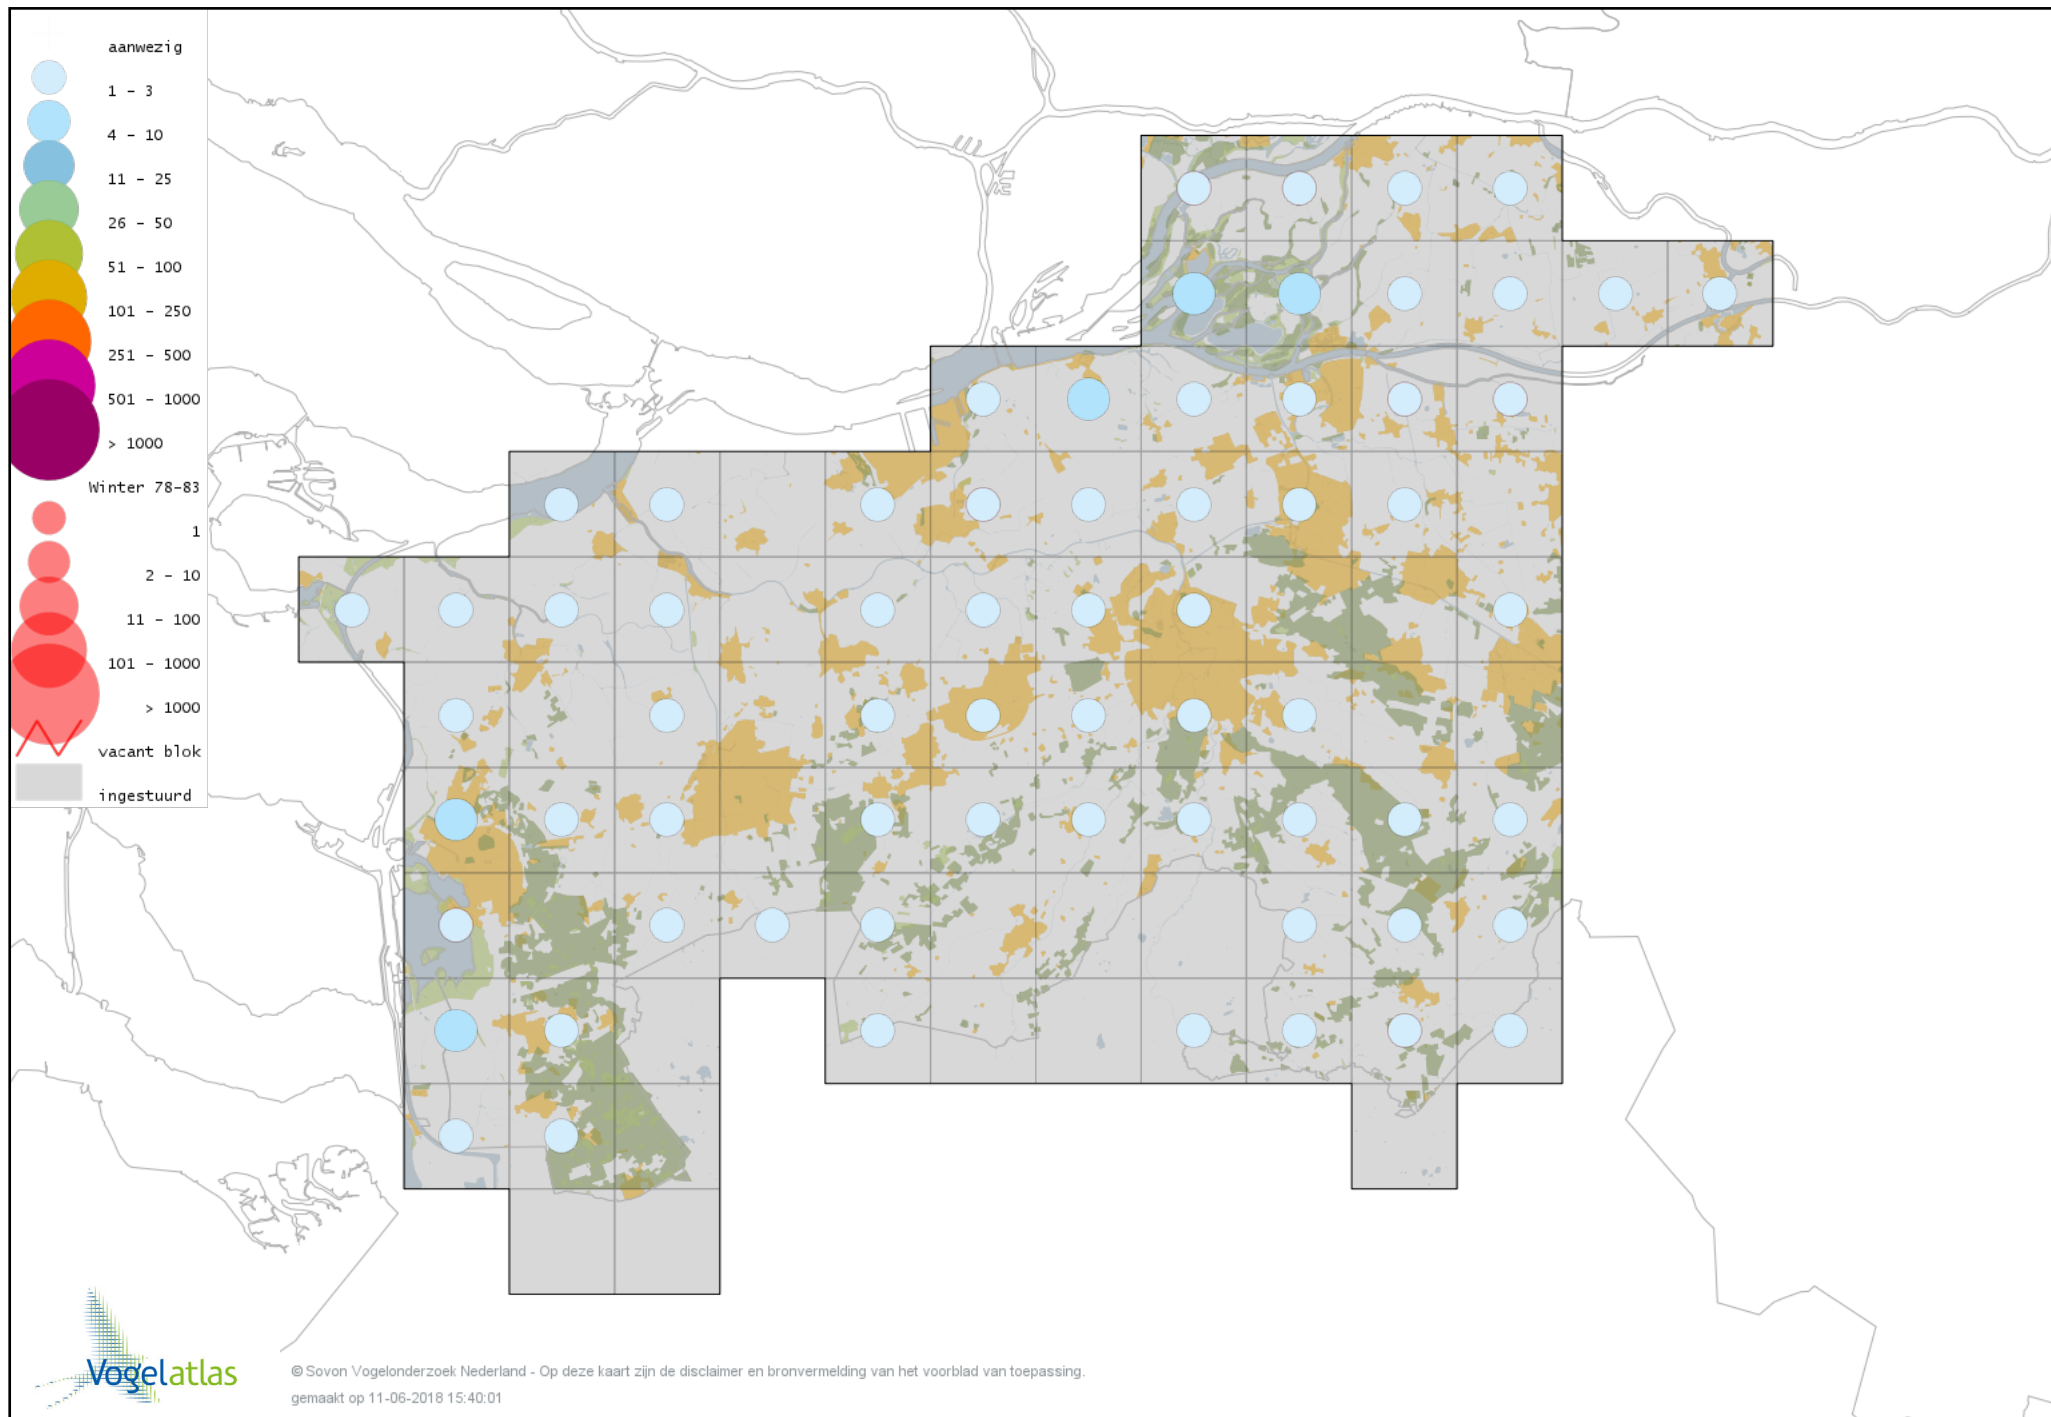

Voorlopige verspreidingskaart Slechtvalk winter