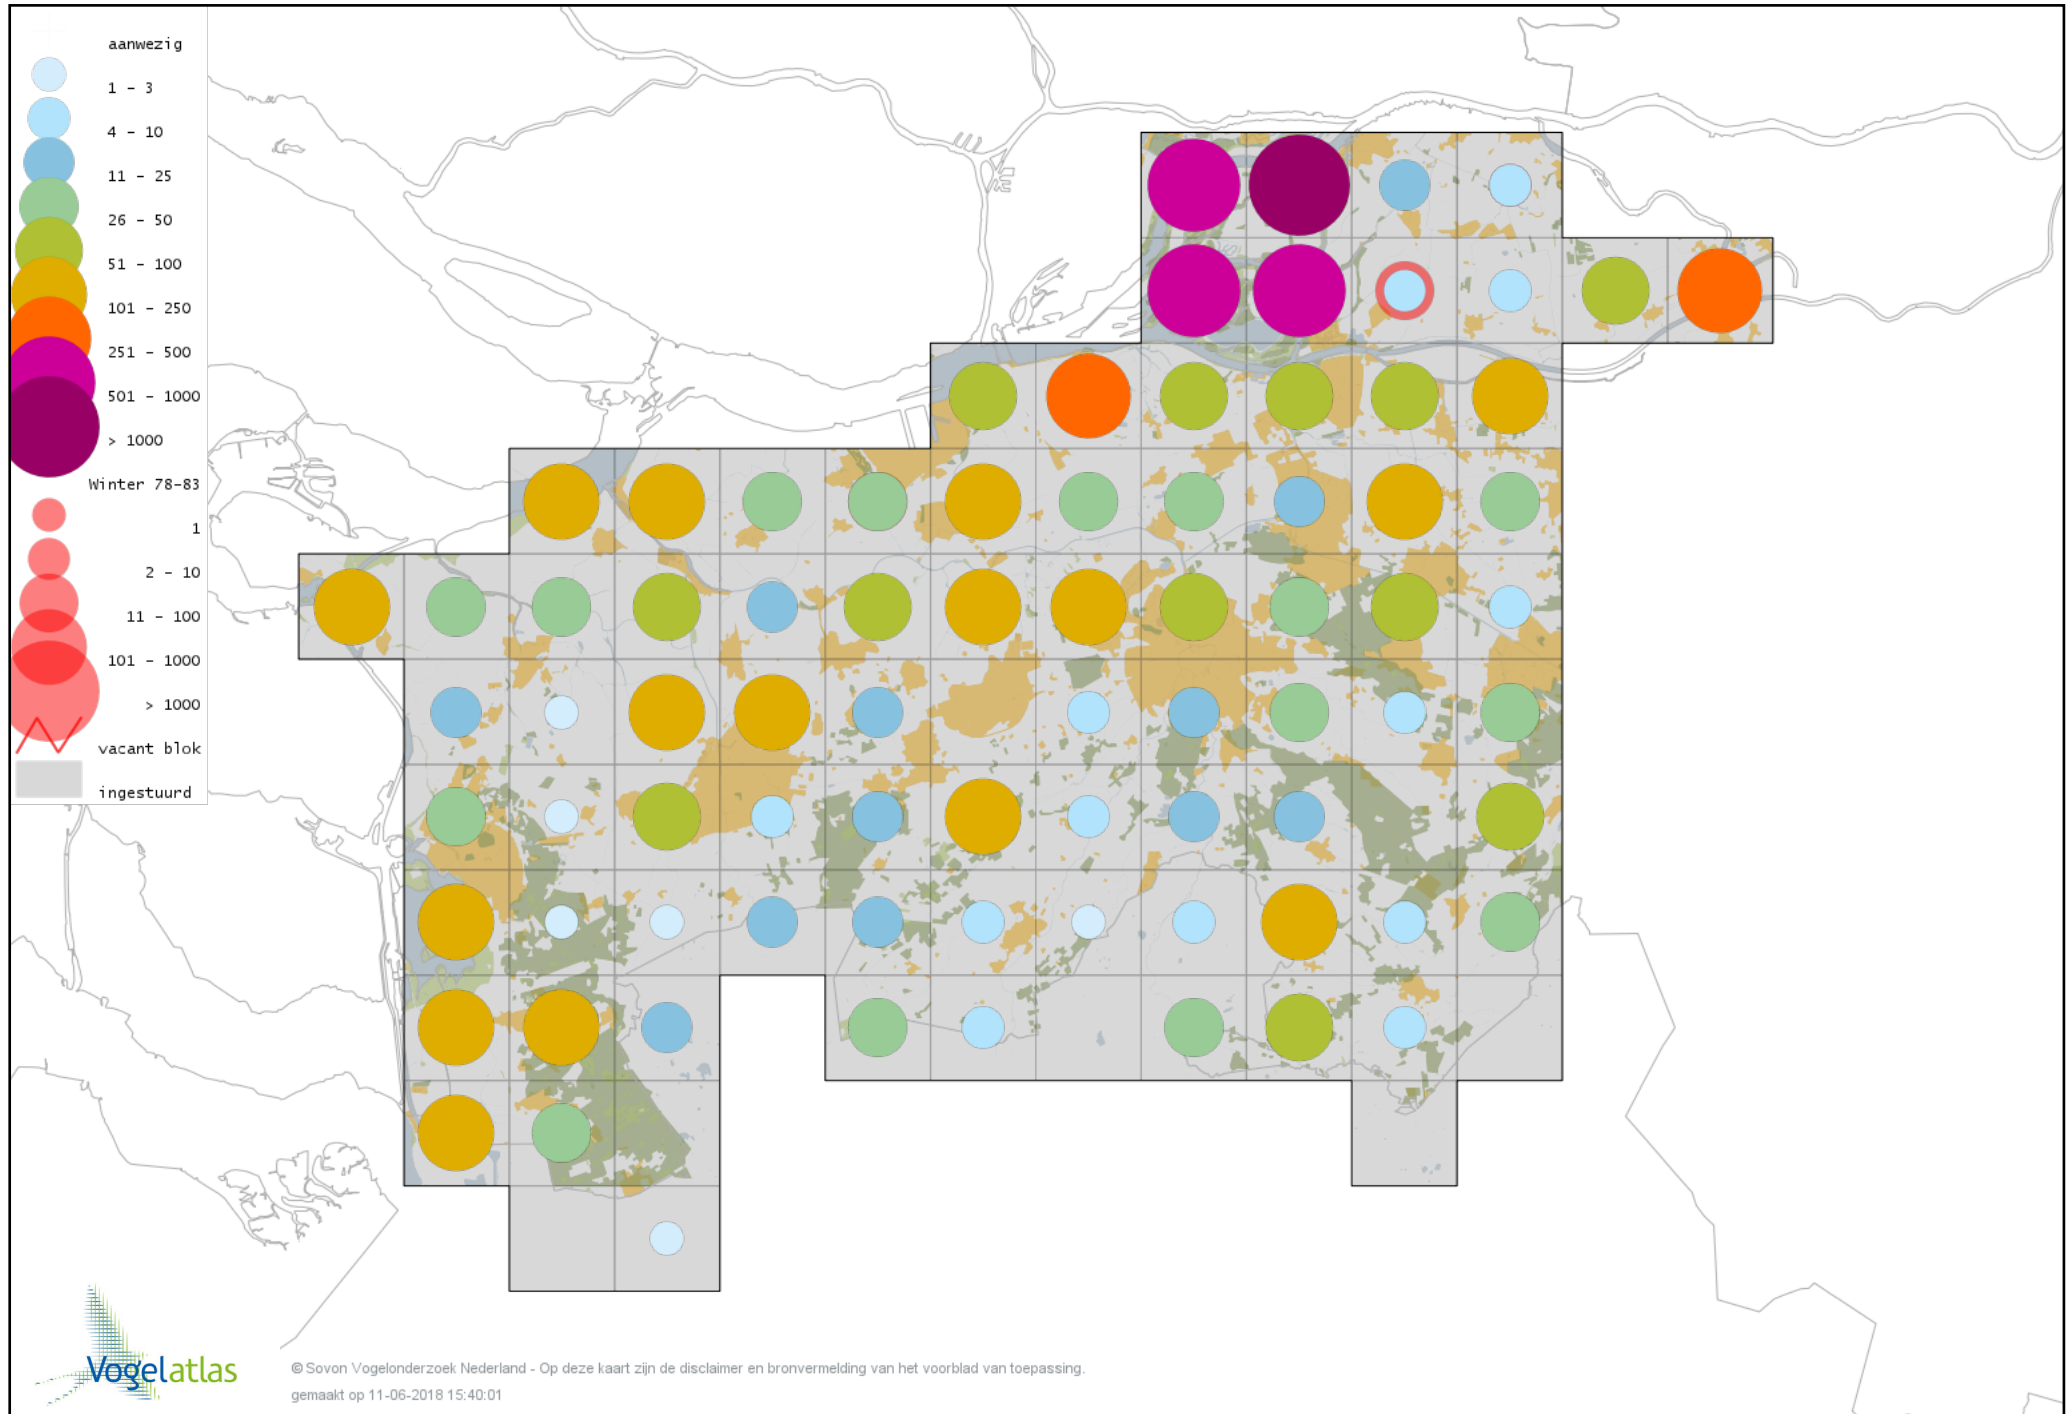

Voorlopige verspreidingskaart Krakeend winter