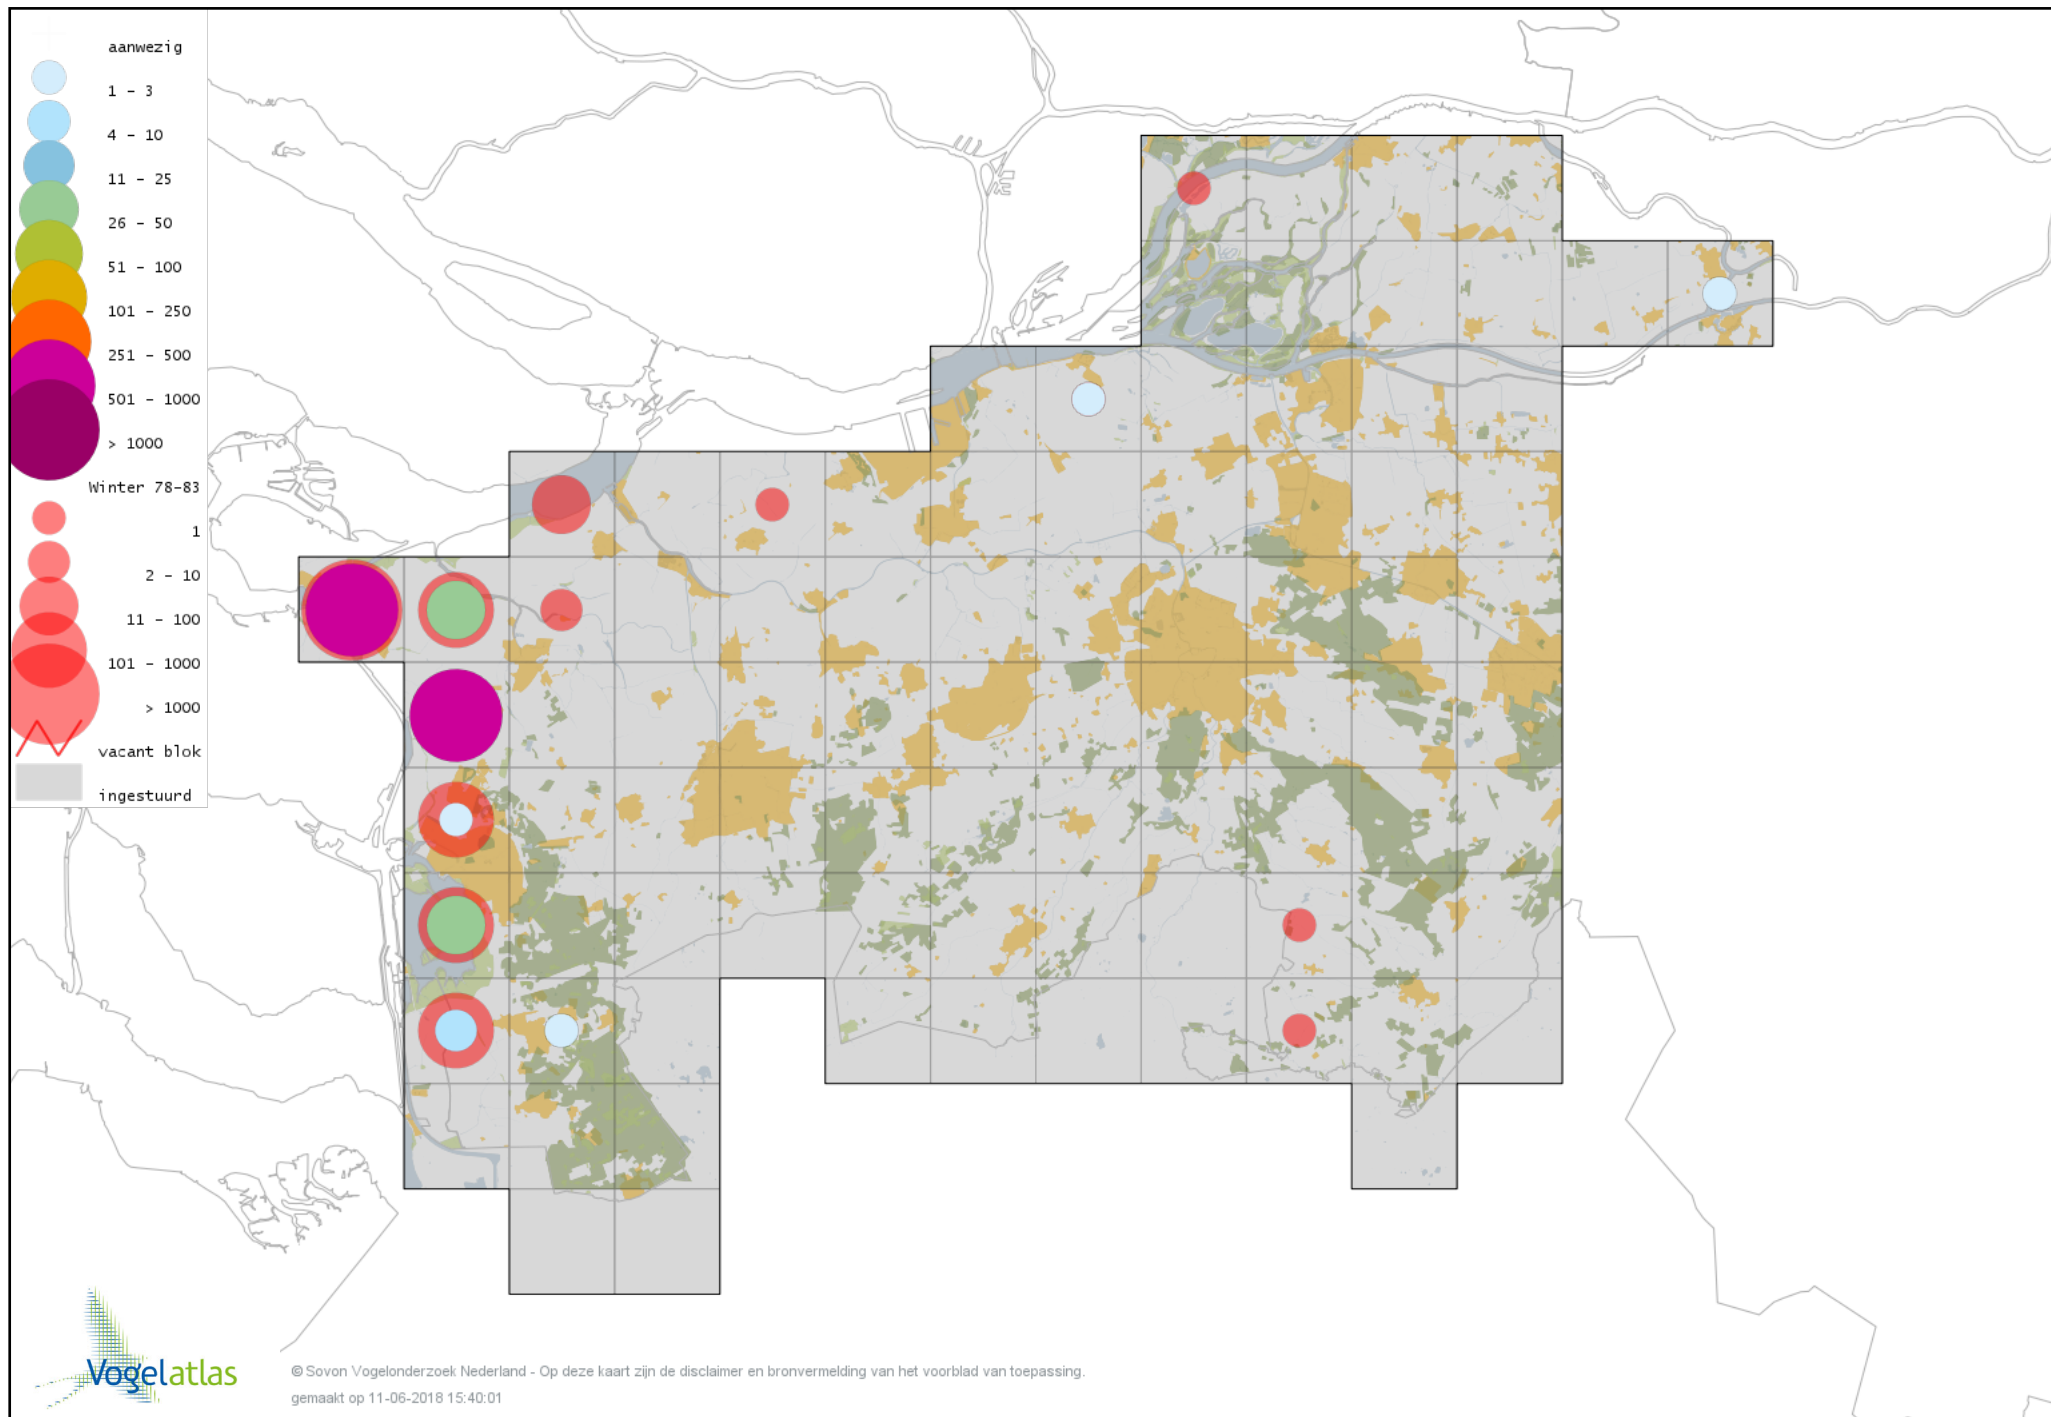

Voorlopige verspreidingskaart Rotgans winter