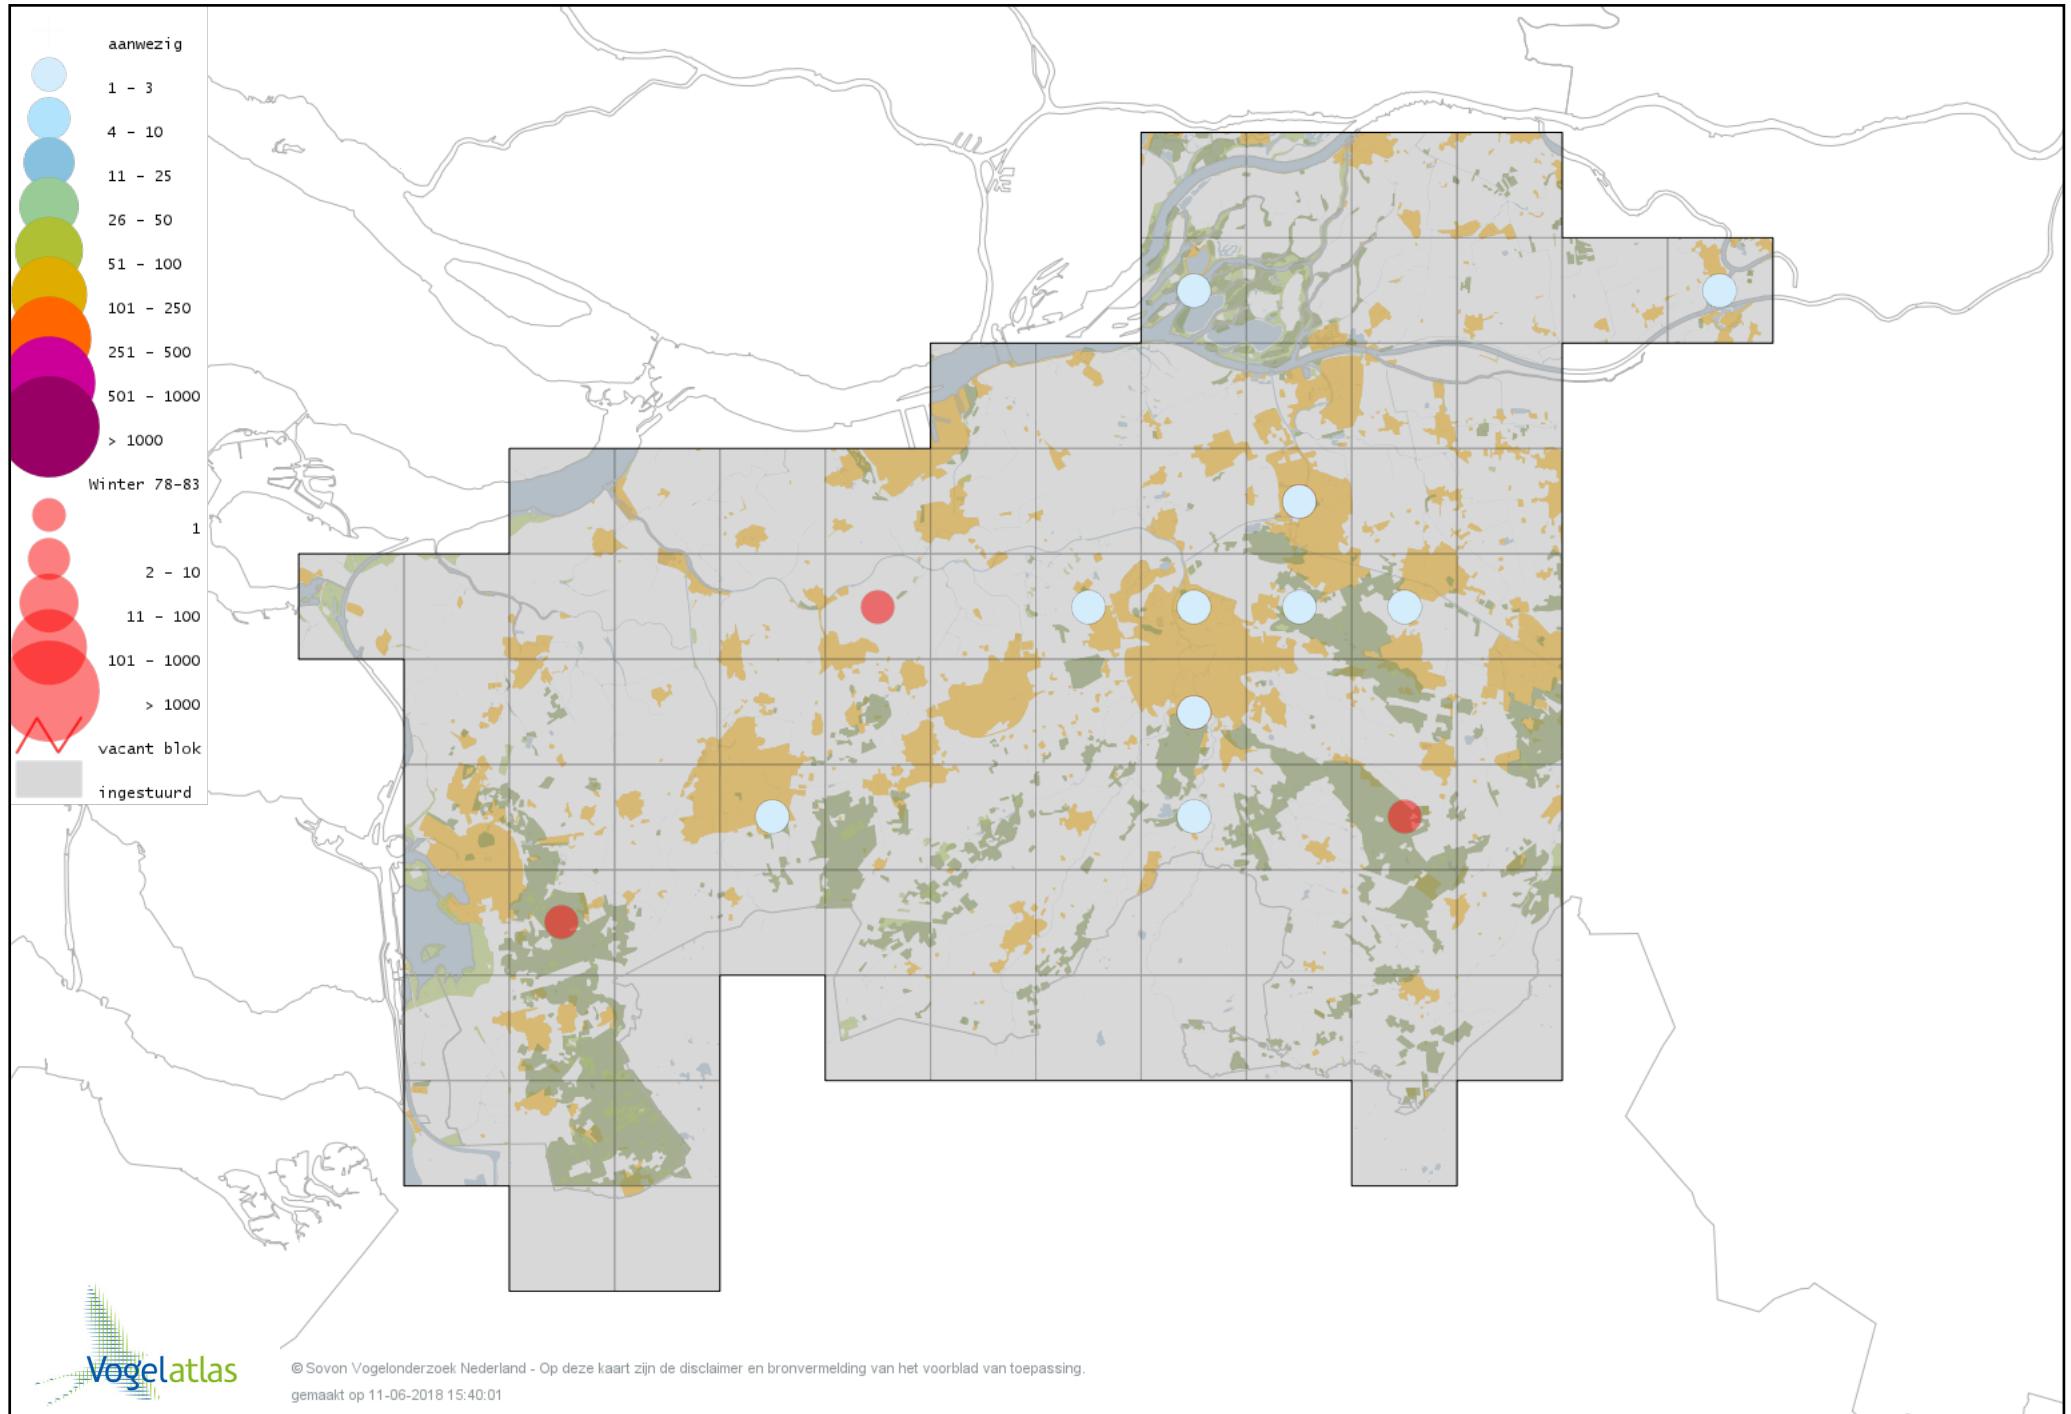

Voorlopige verspreidingskaart Zwartkop winter