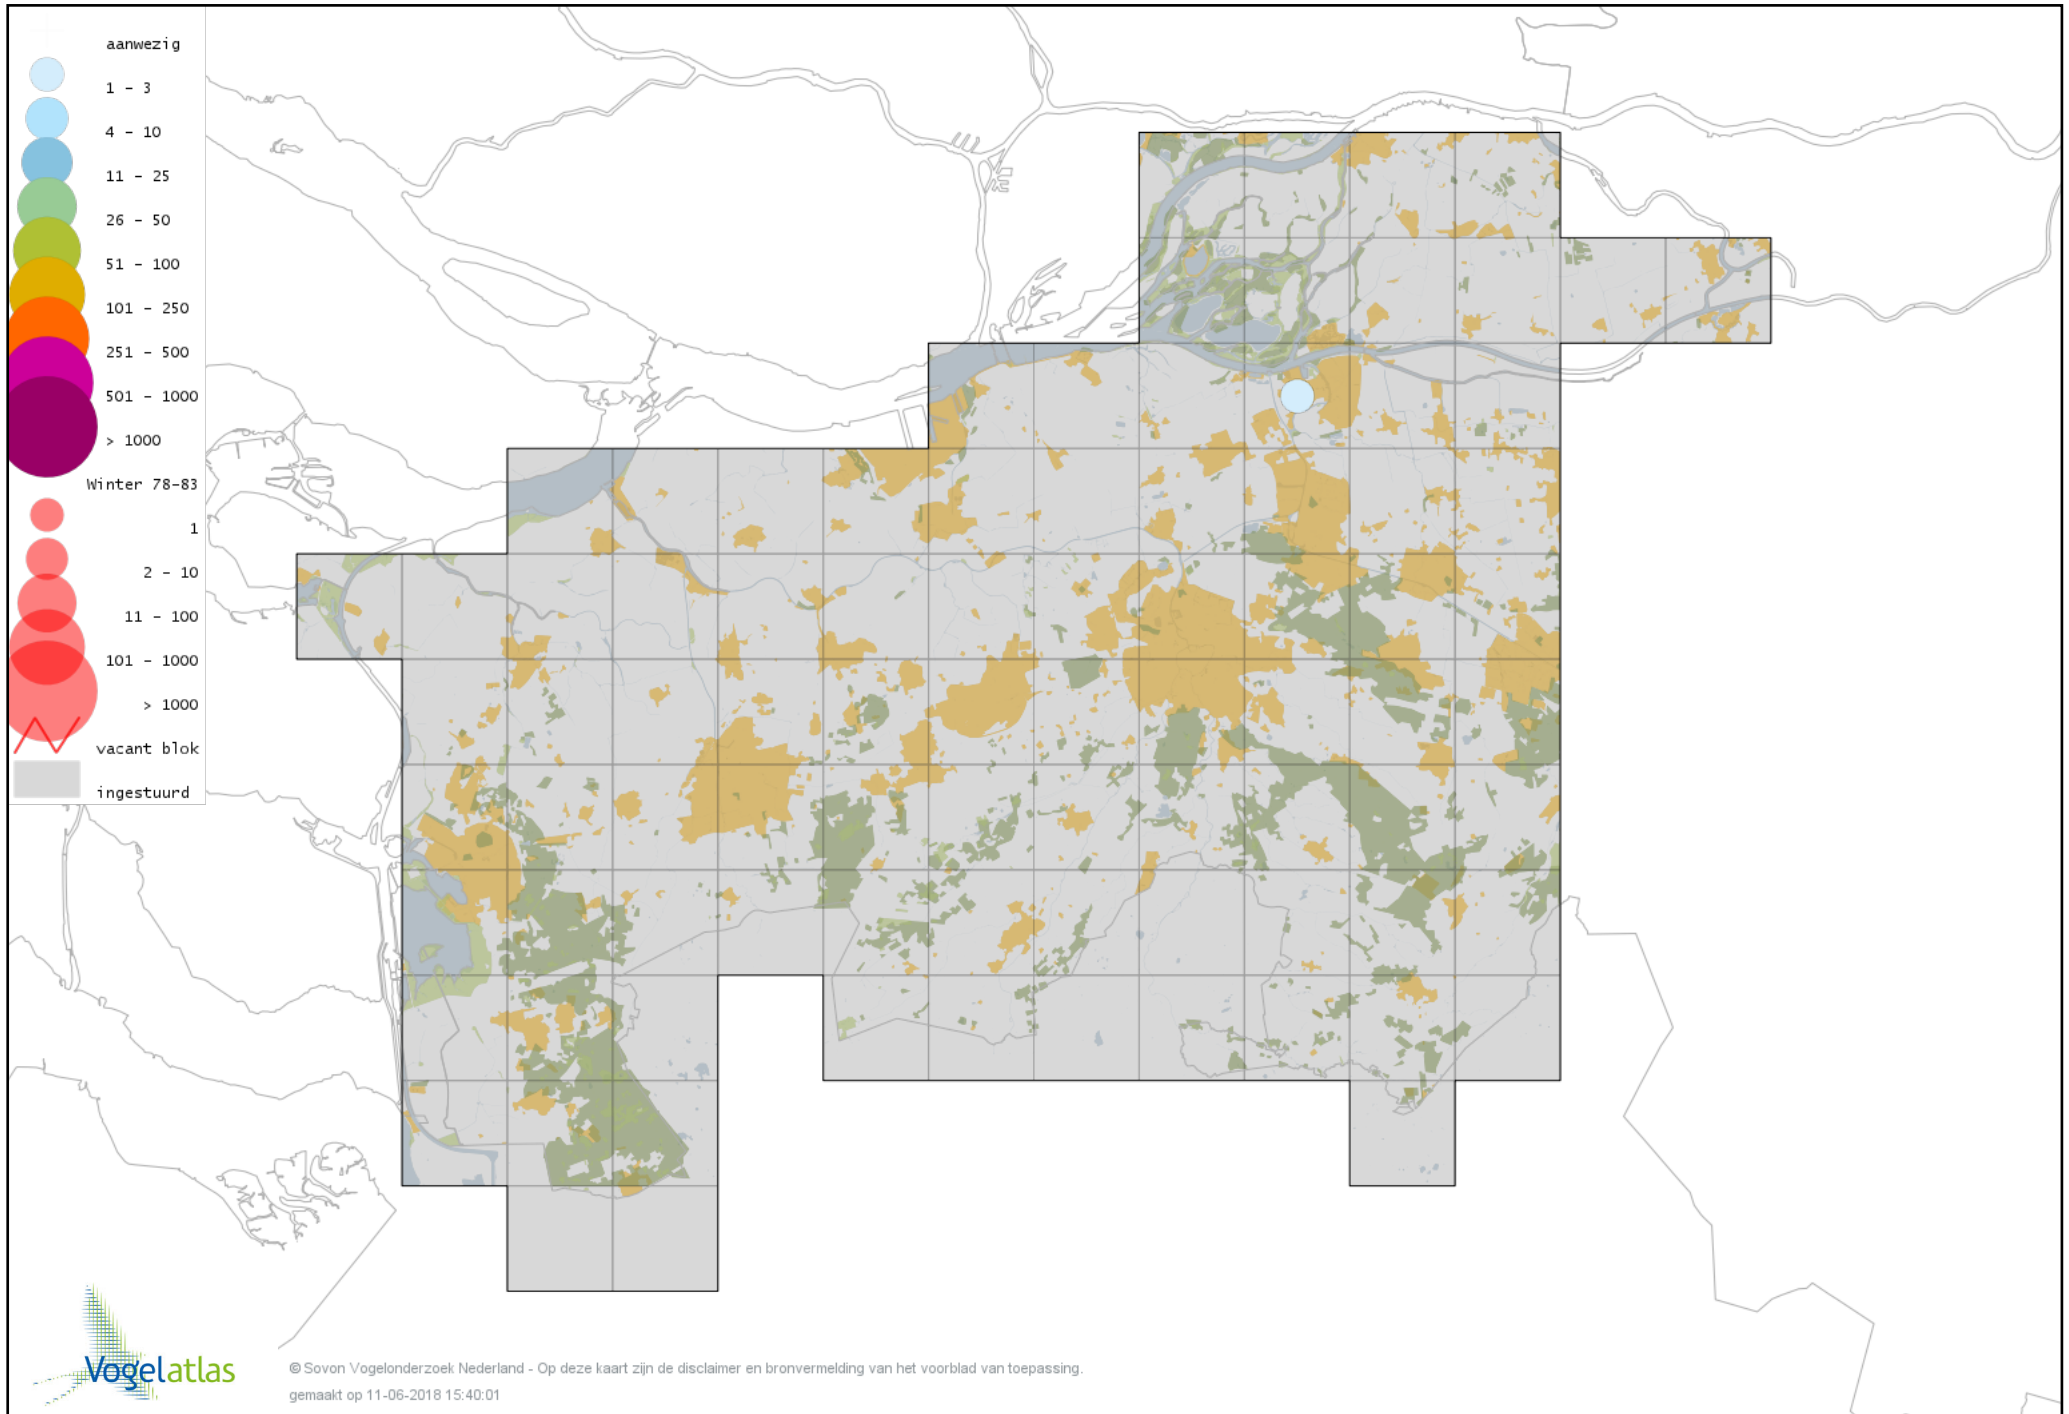

Voorlopige verspreidingskaart Kwak winter