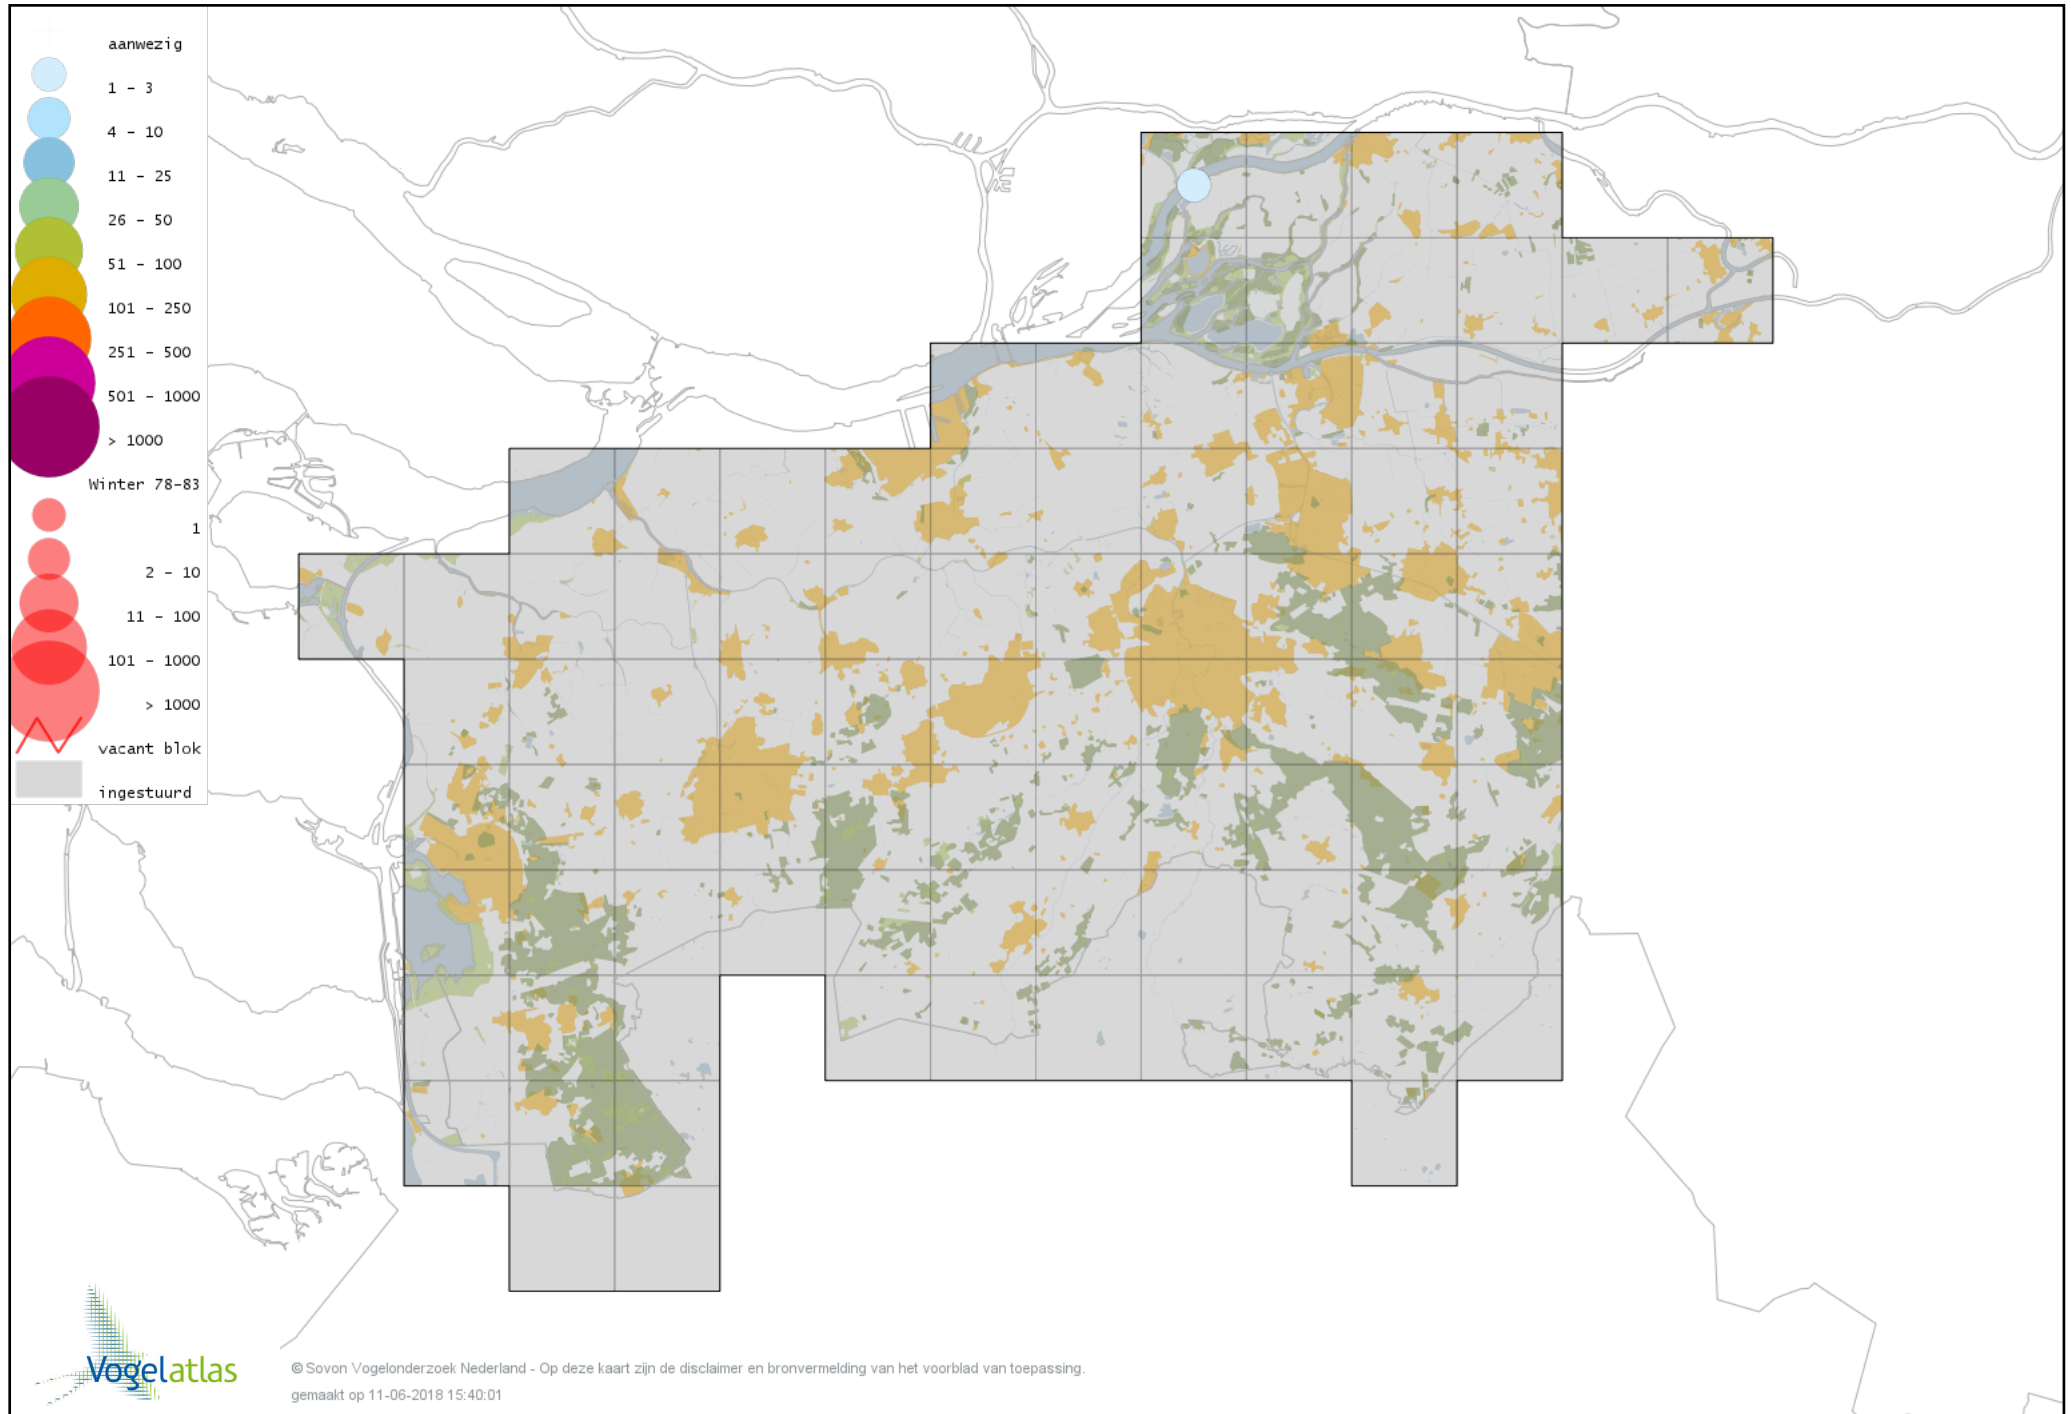

Voorlopige verspreidingskaart Brandgans x Sneeuwgans winter