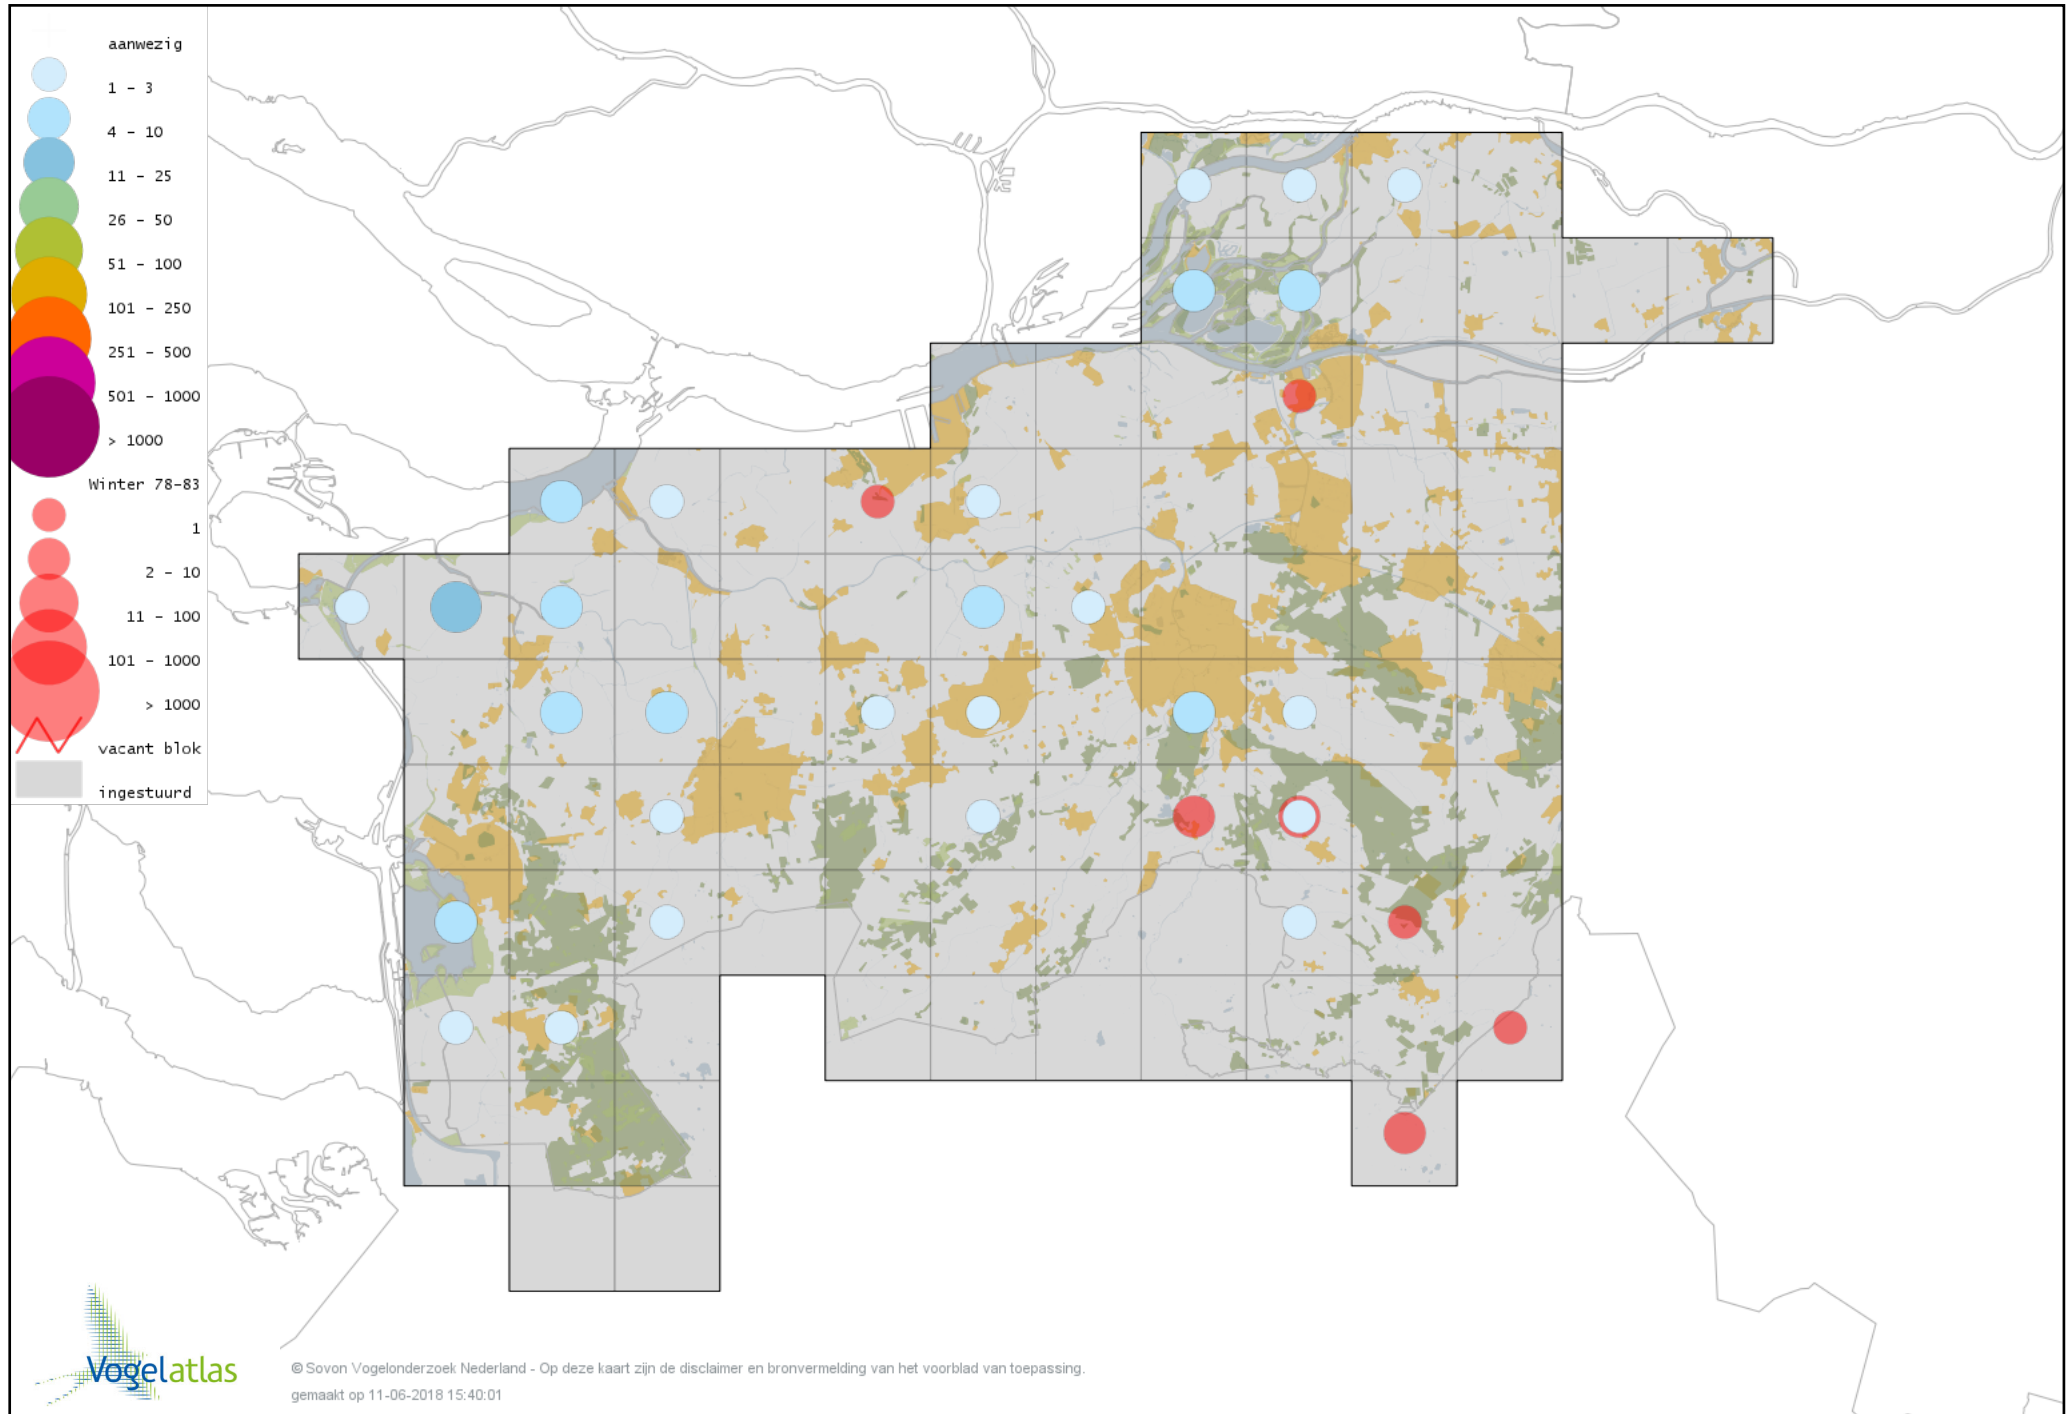

Voorlopige verspreidingskaart Bokje winter