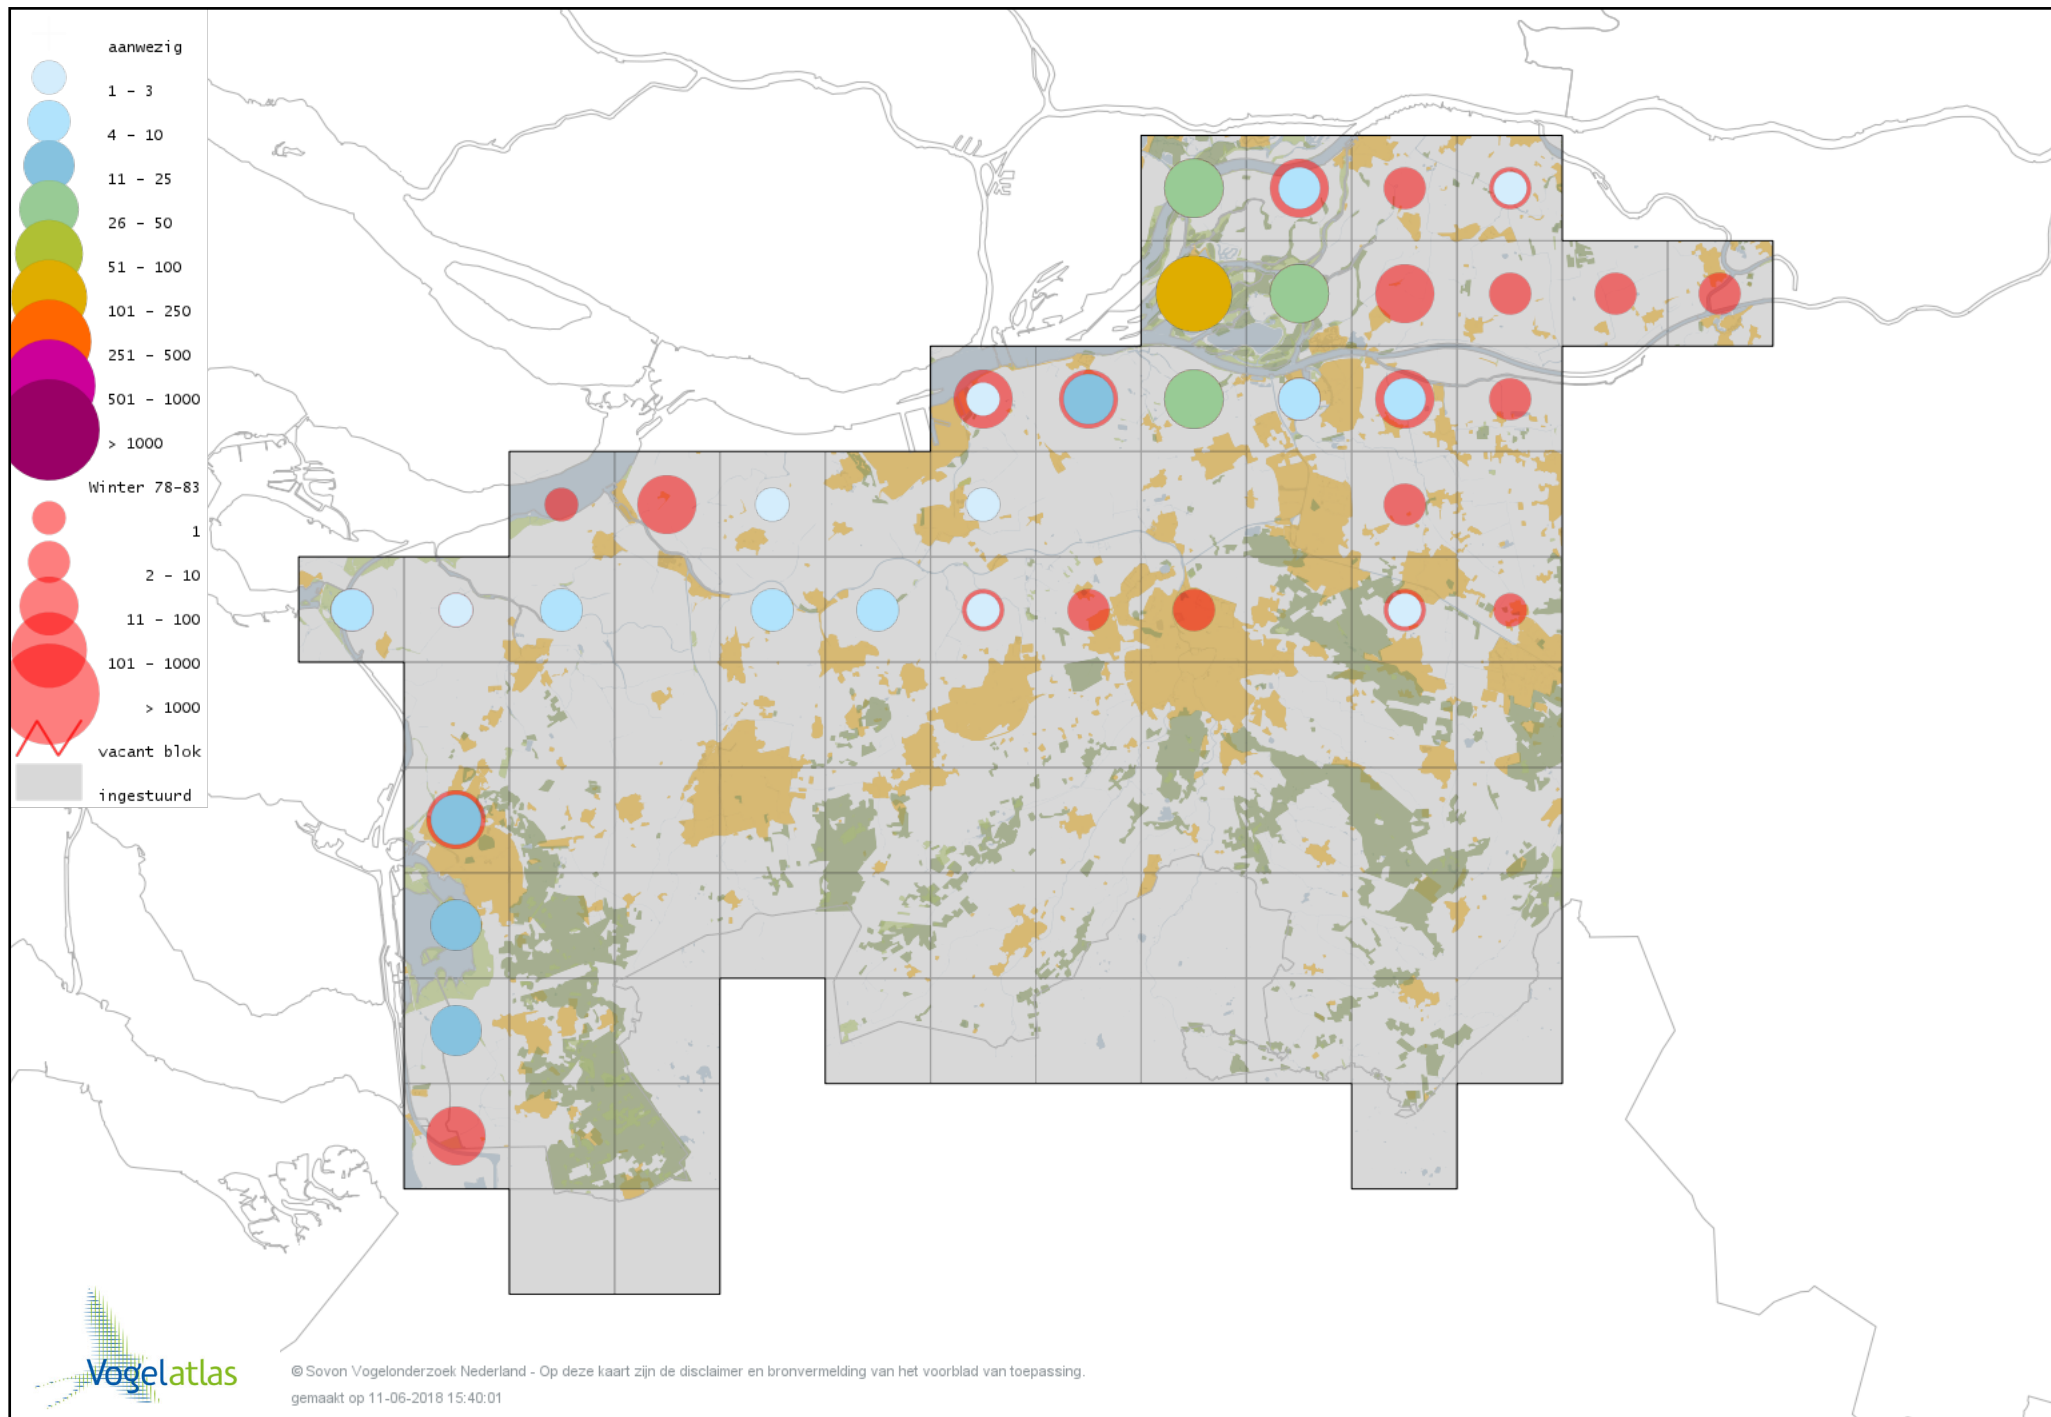

Voorlopige verspreidingskaart Nonnetje winter