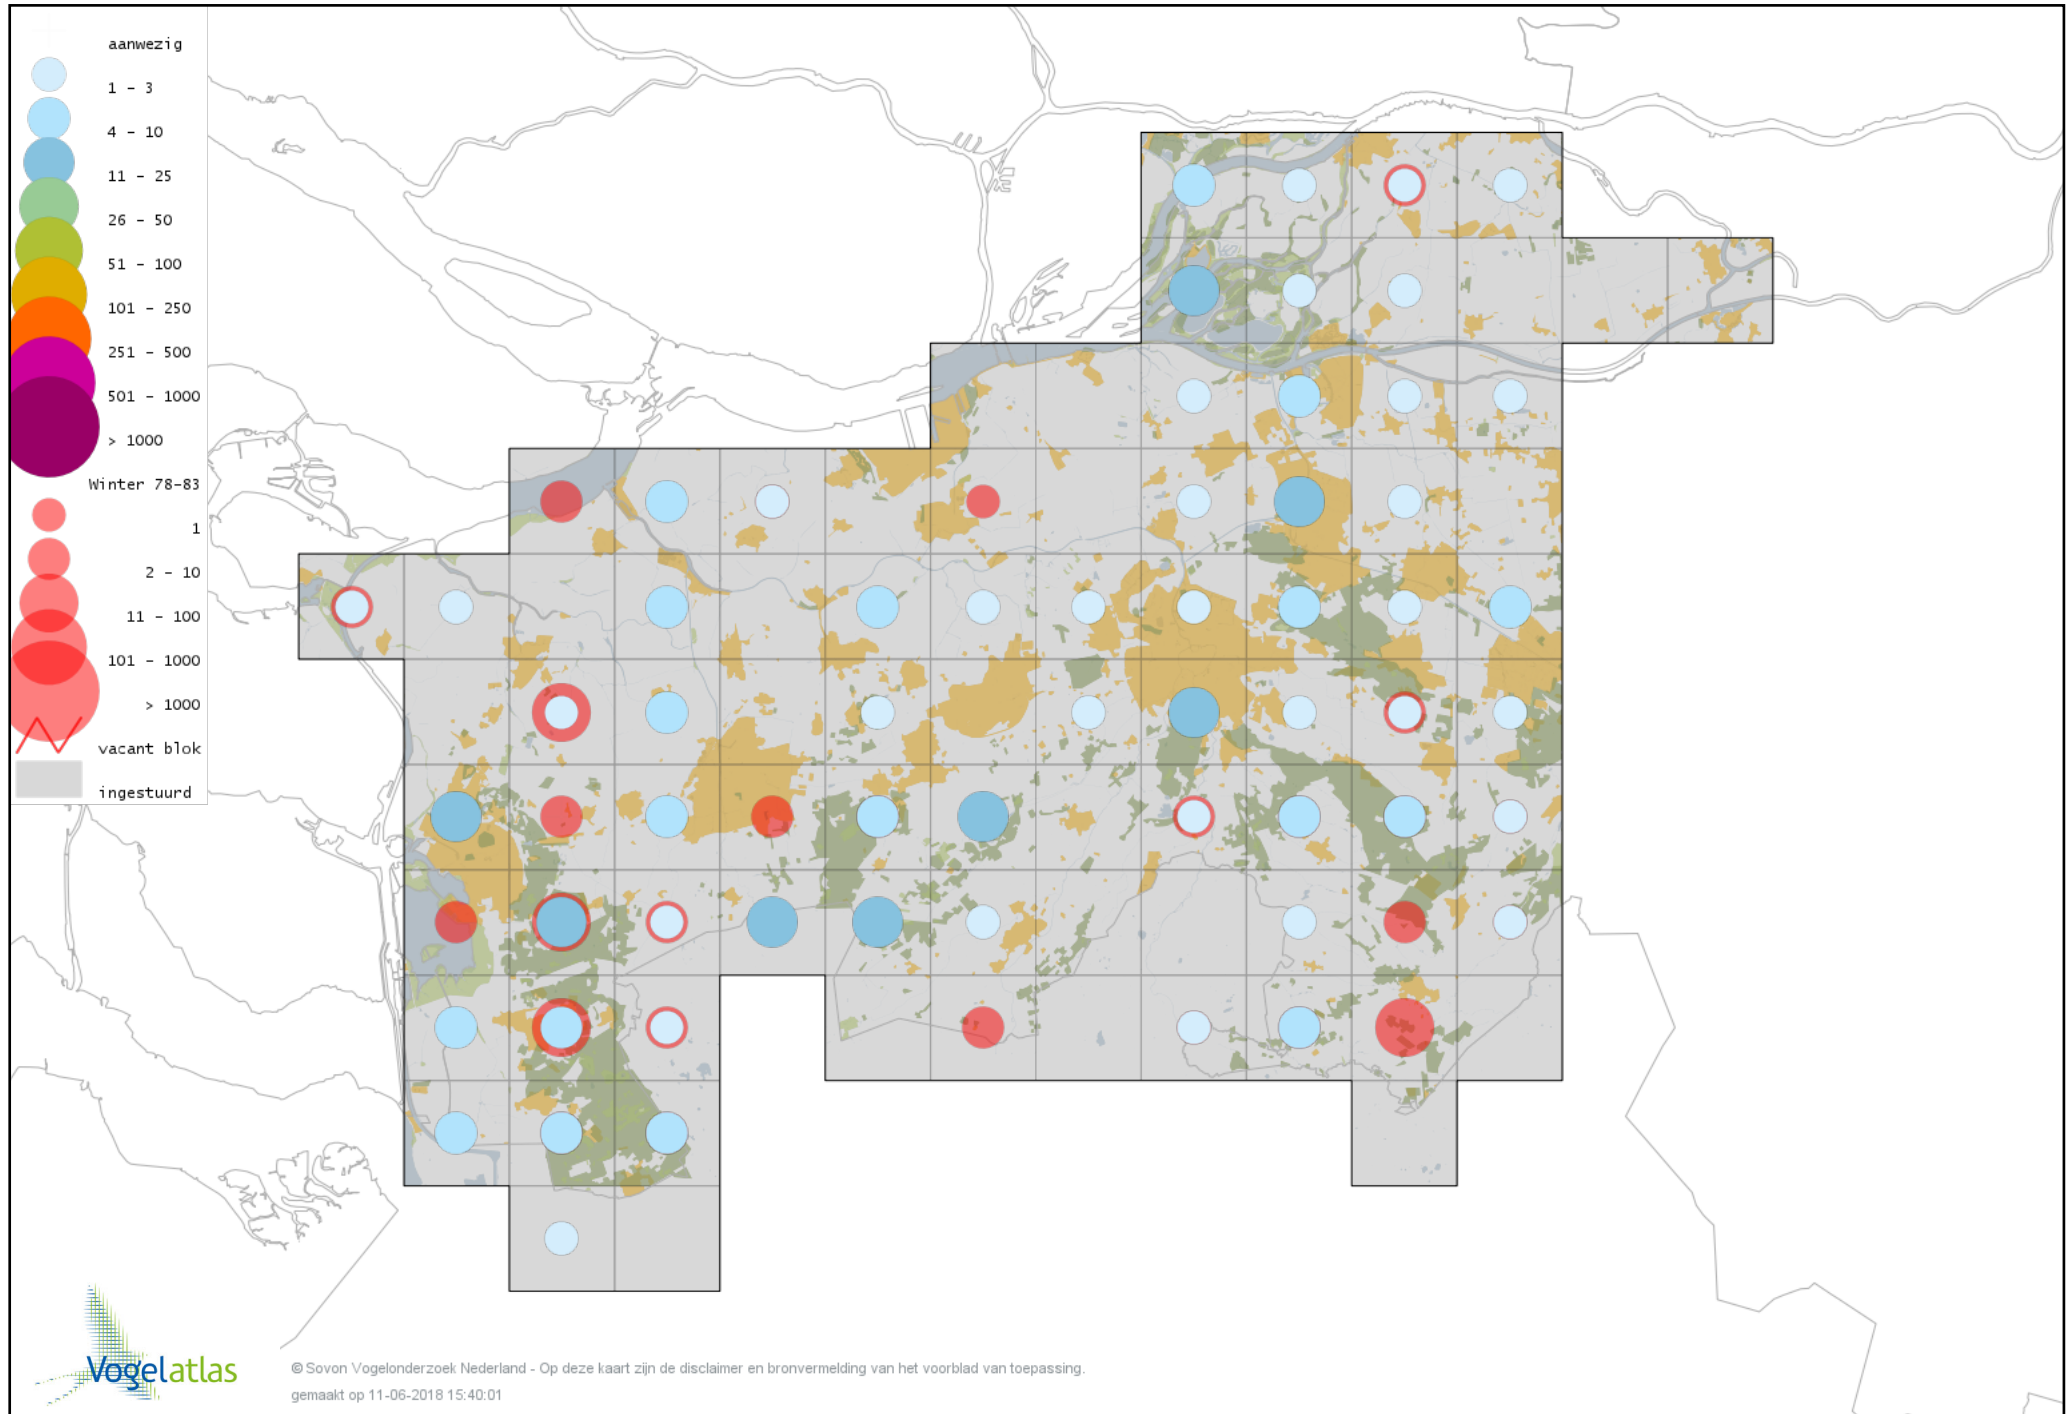

Voorlopige verspreidingskaart Houtsnip winter