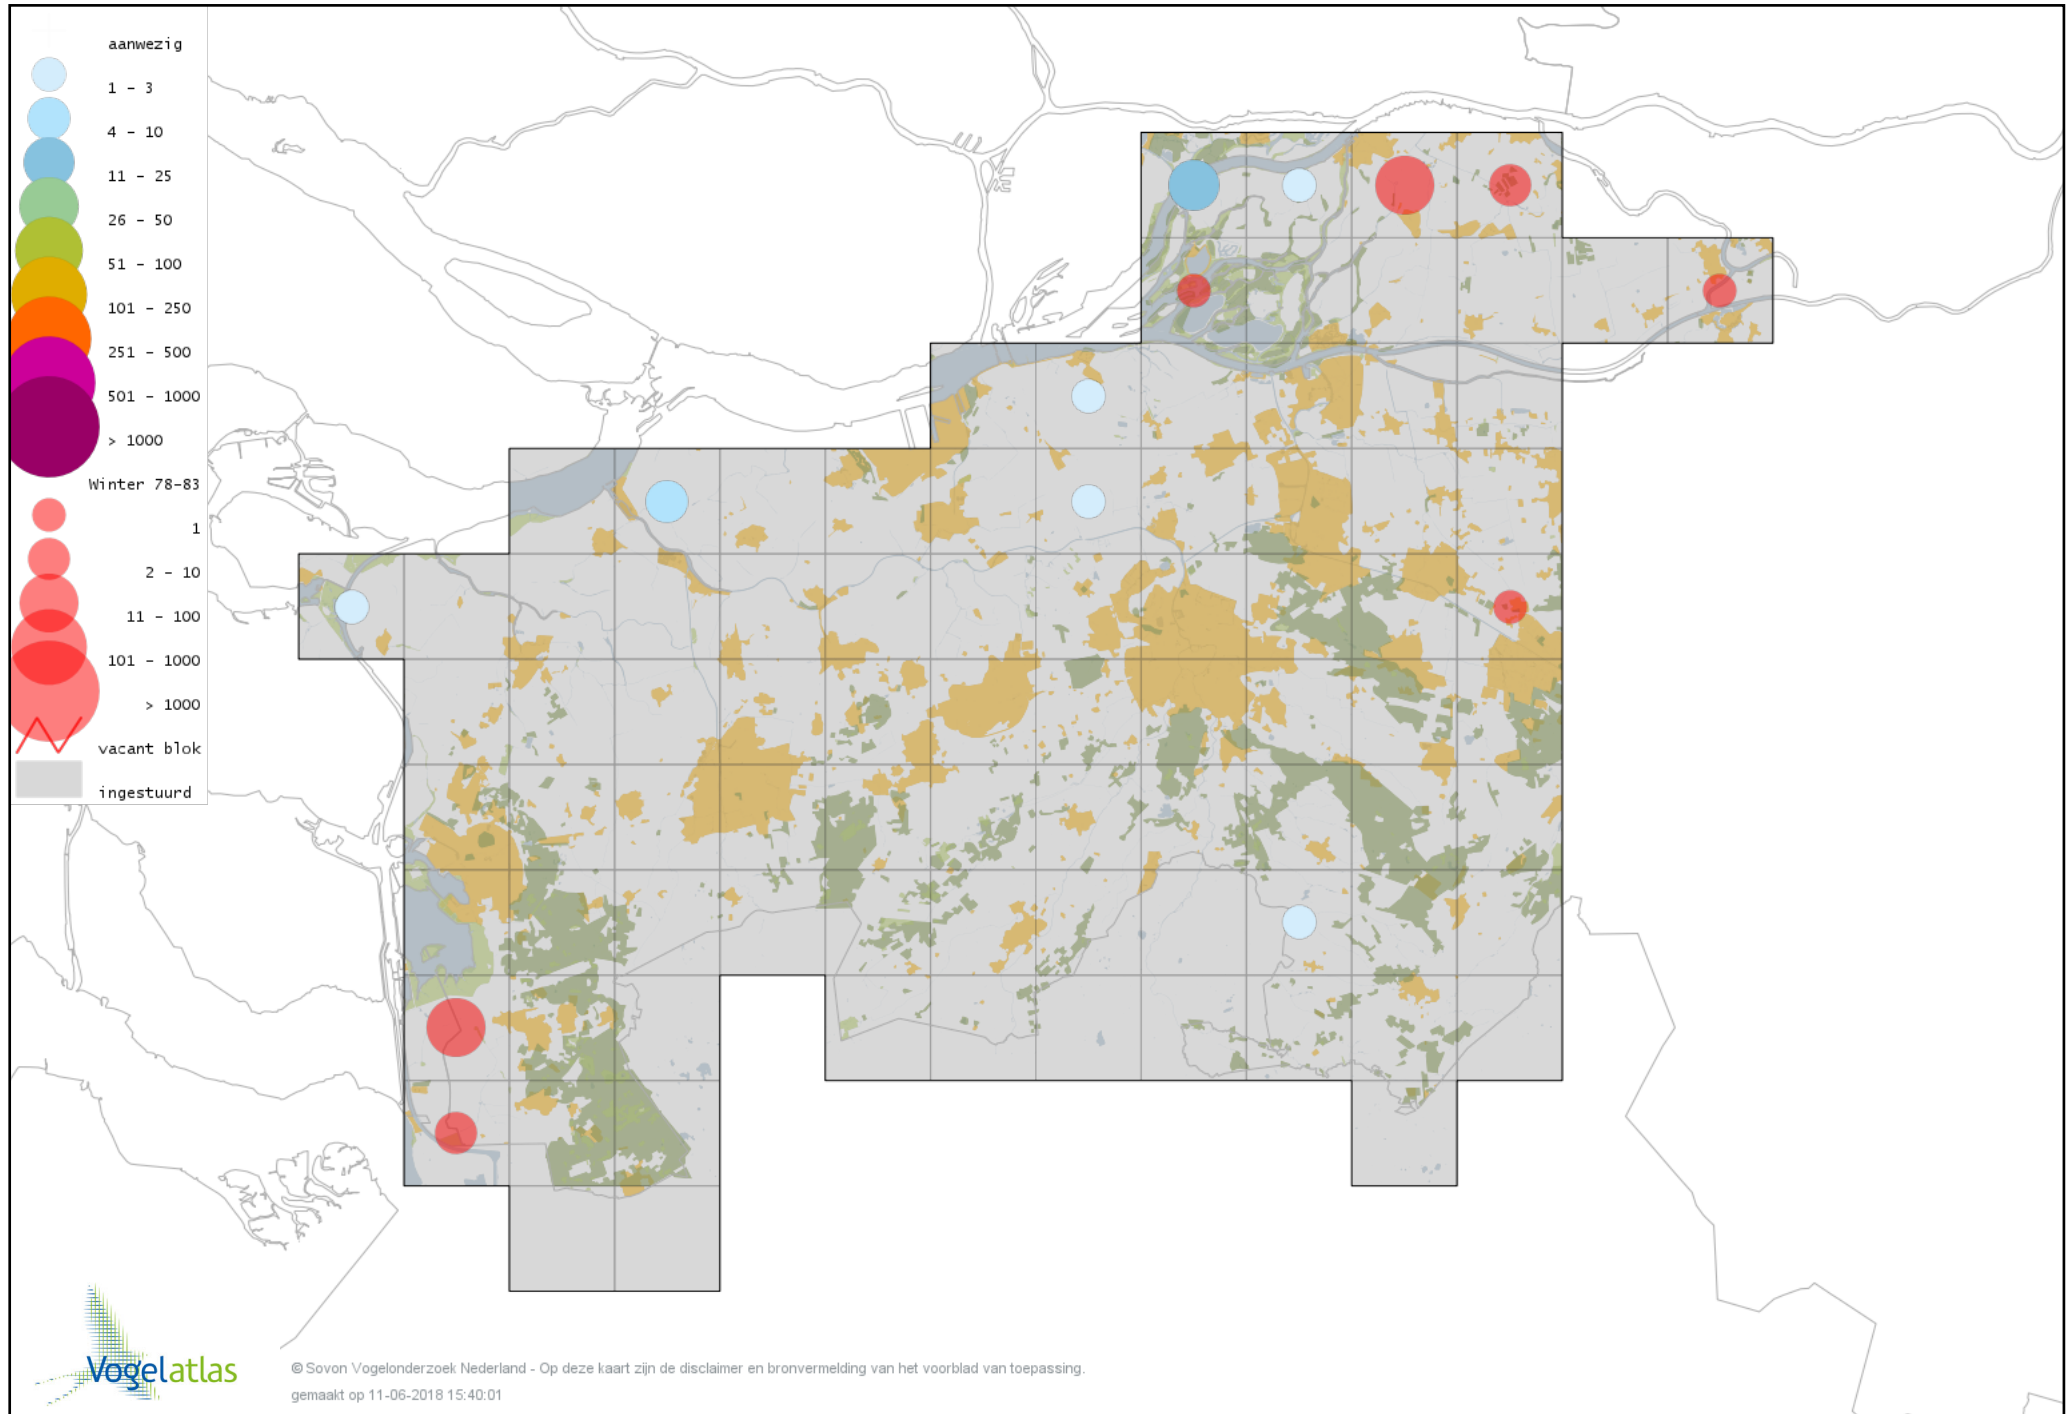

Voorlopige verspreidingskaart Kemphaan winter