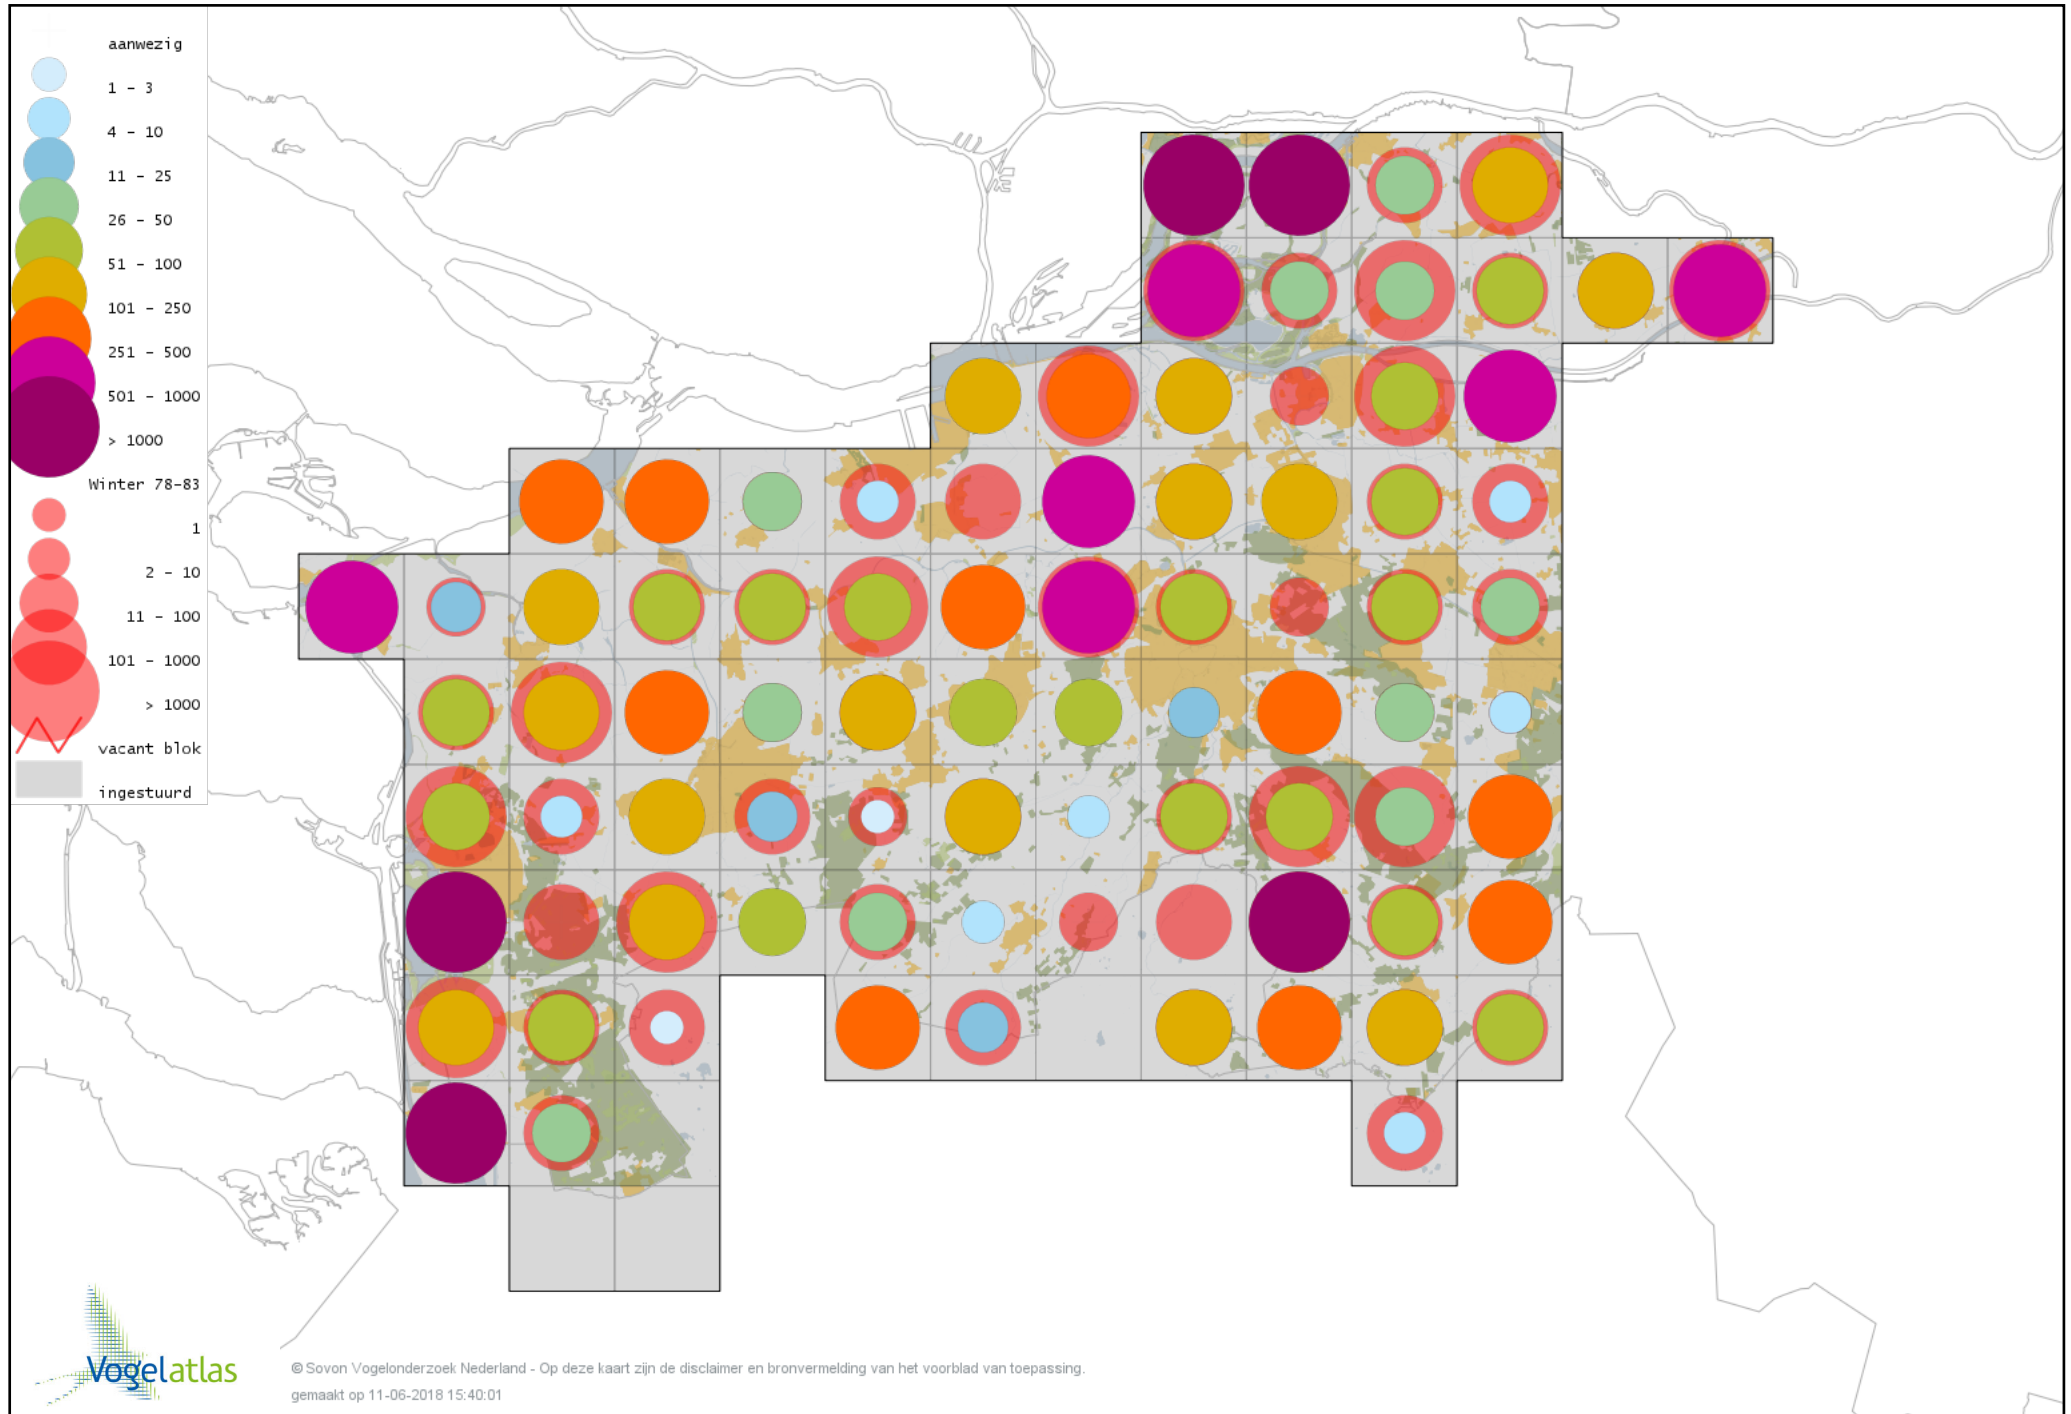

Voorlopige verspreidingskaart Kievit winter