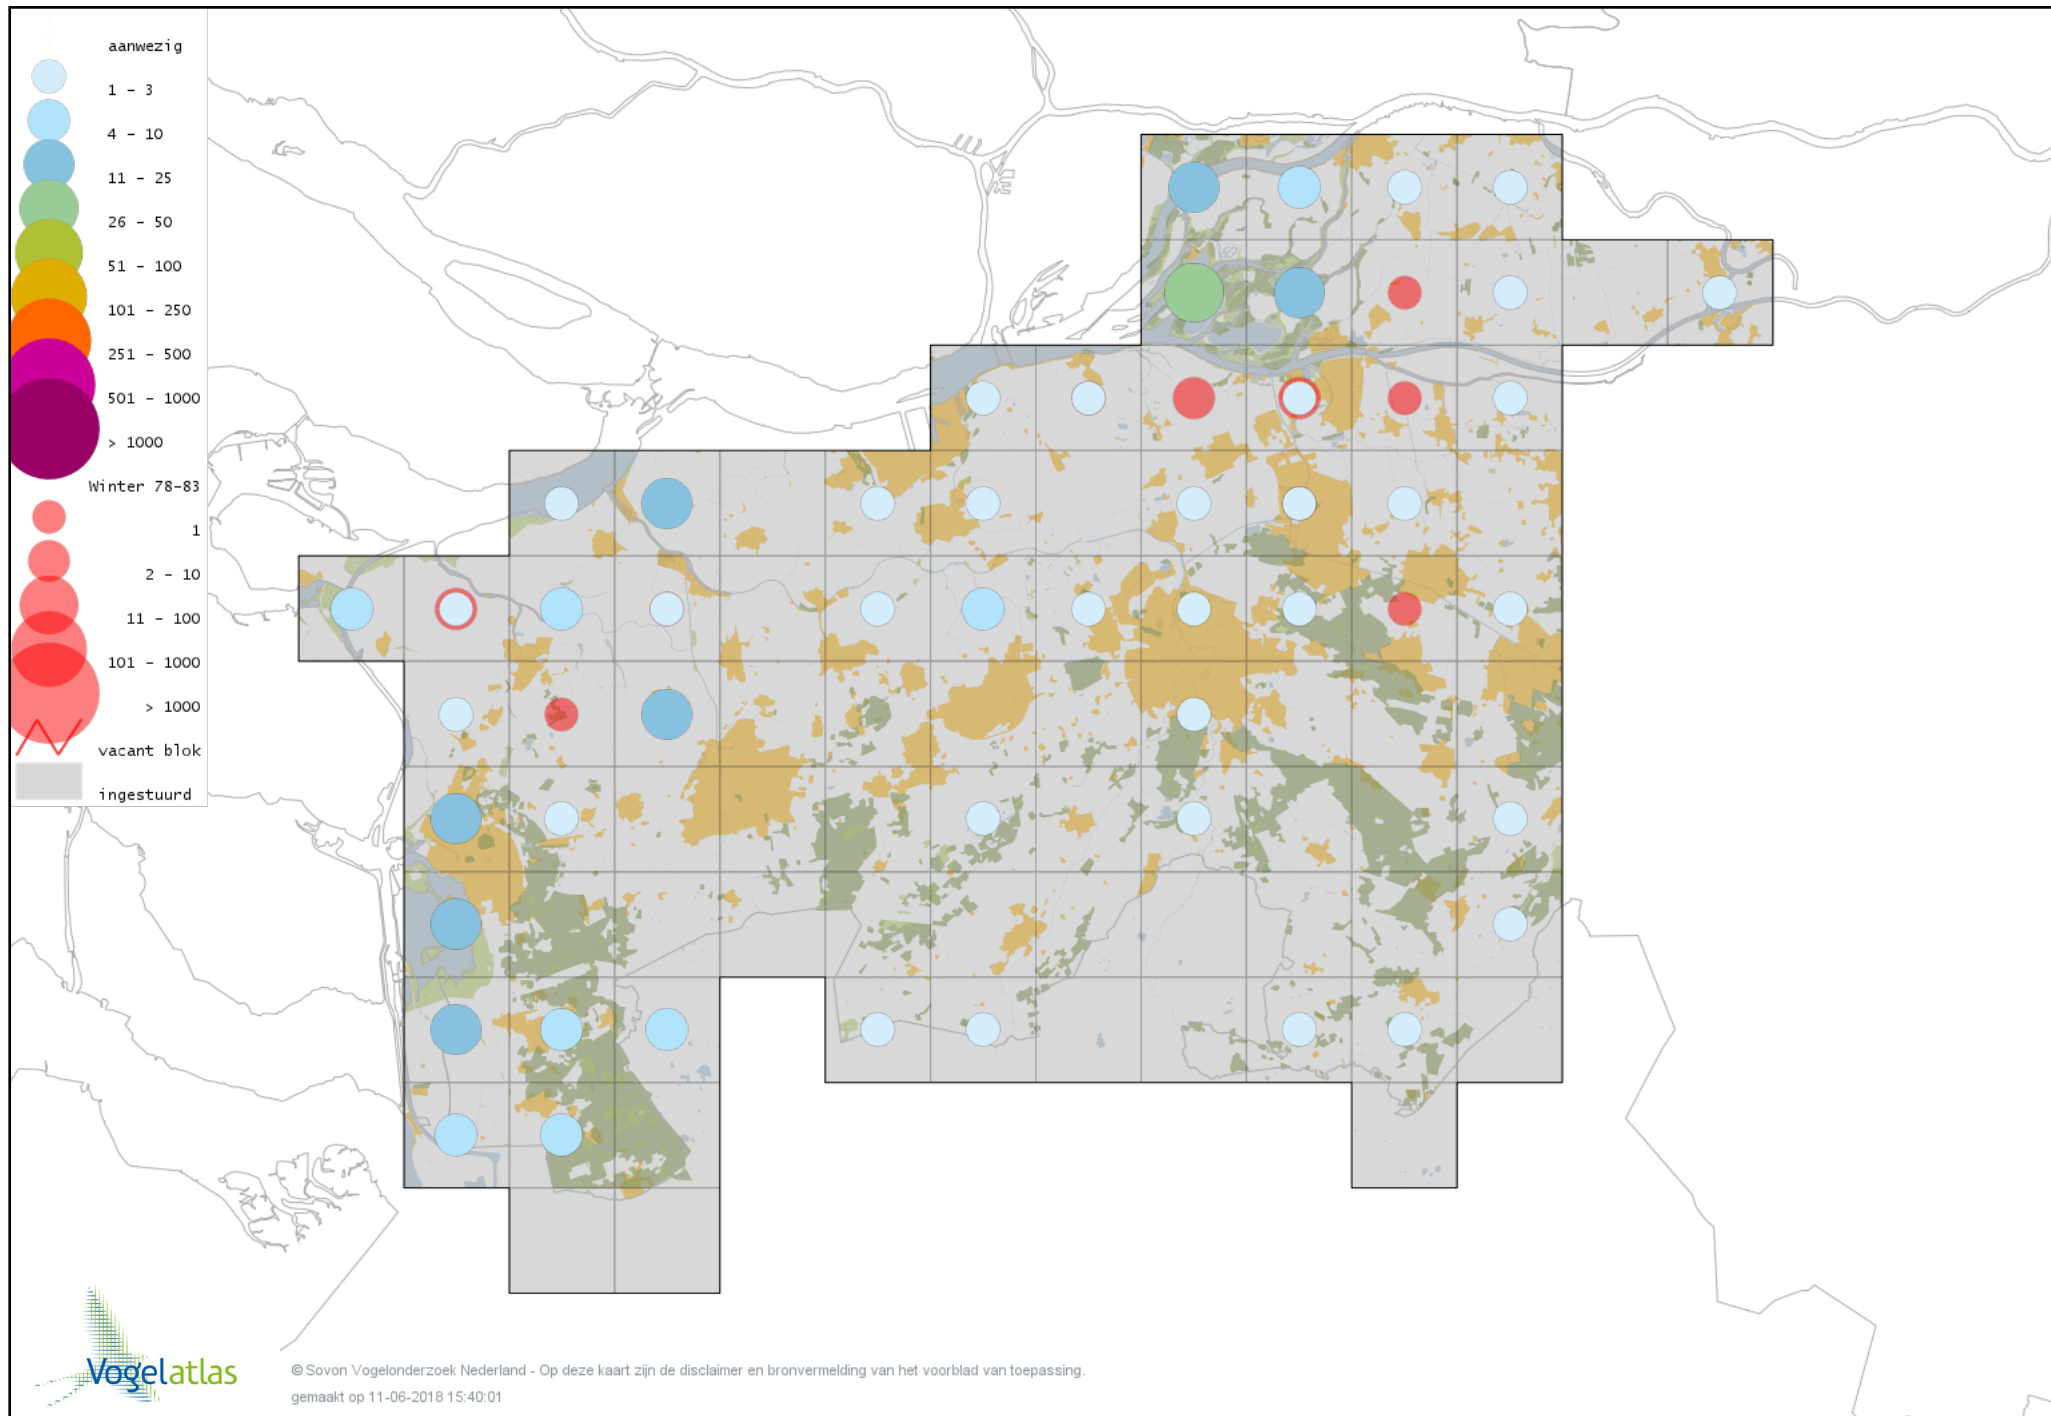

Voorlopige verspreidingskaart Waterral winter