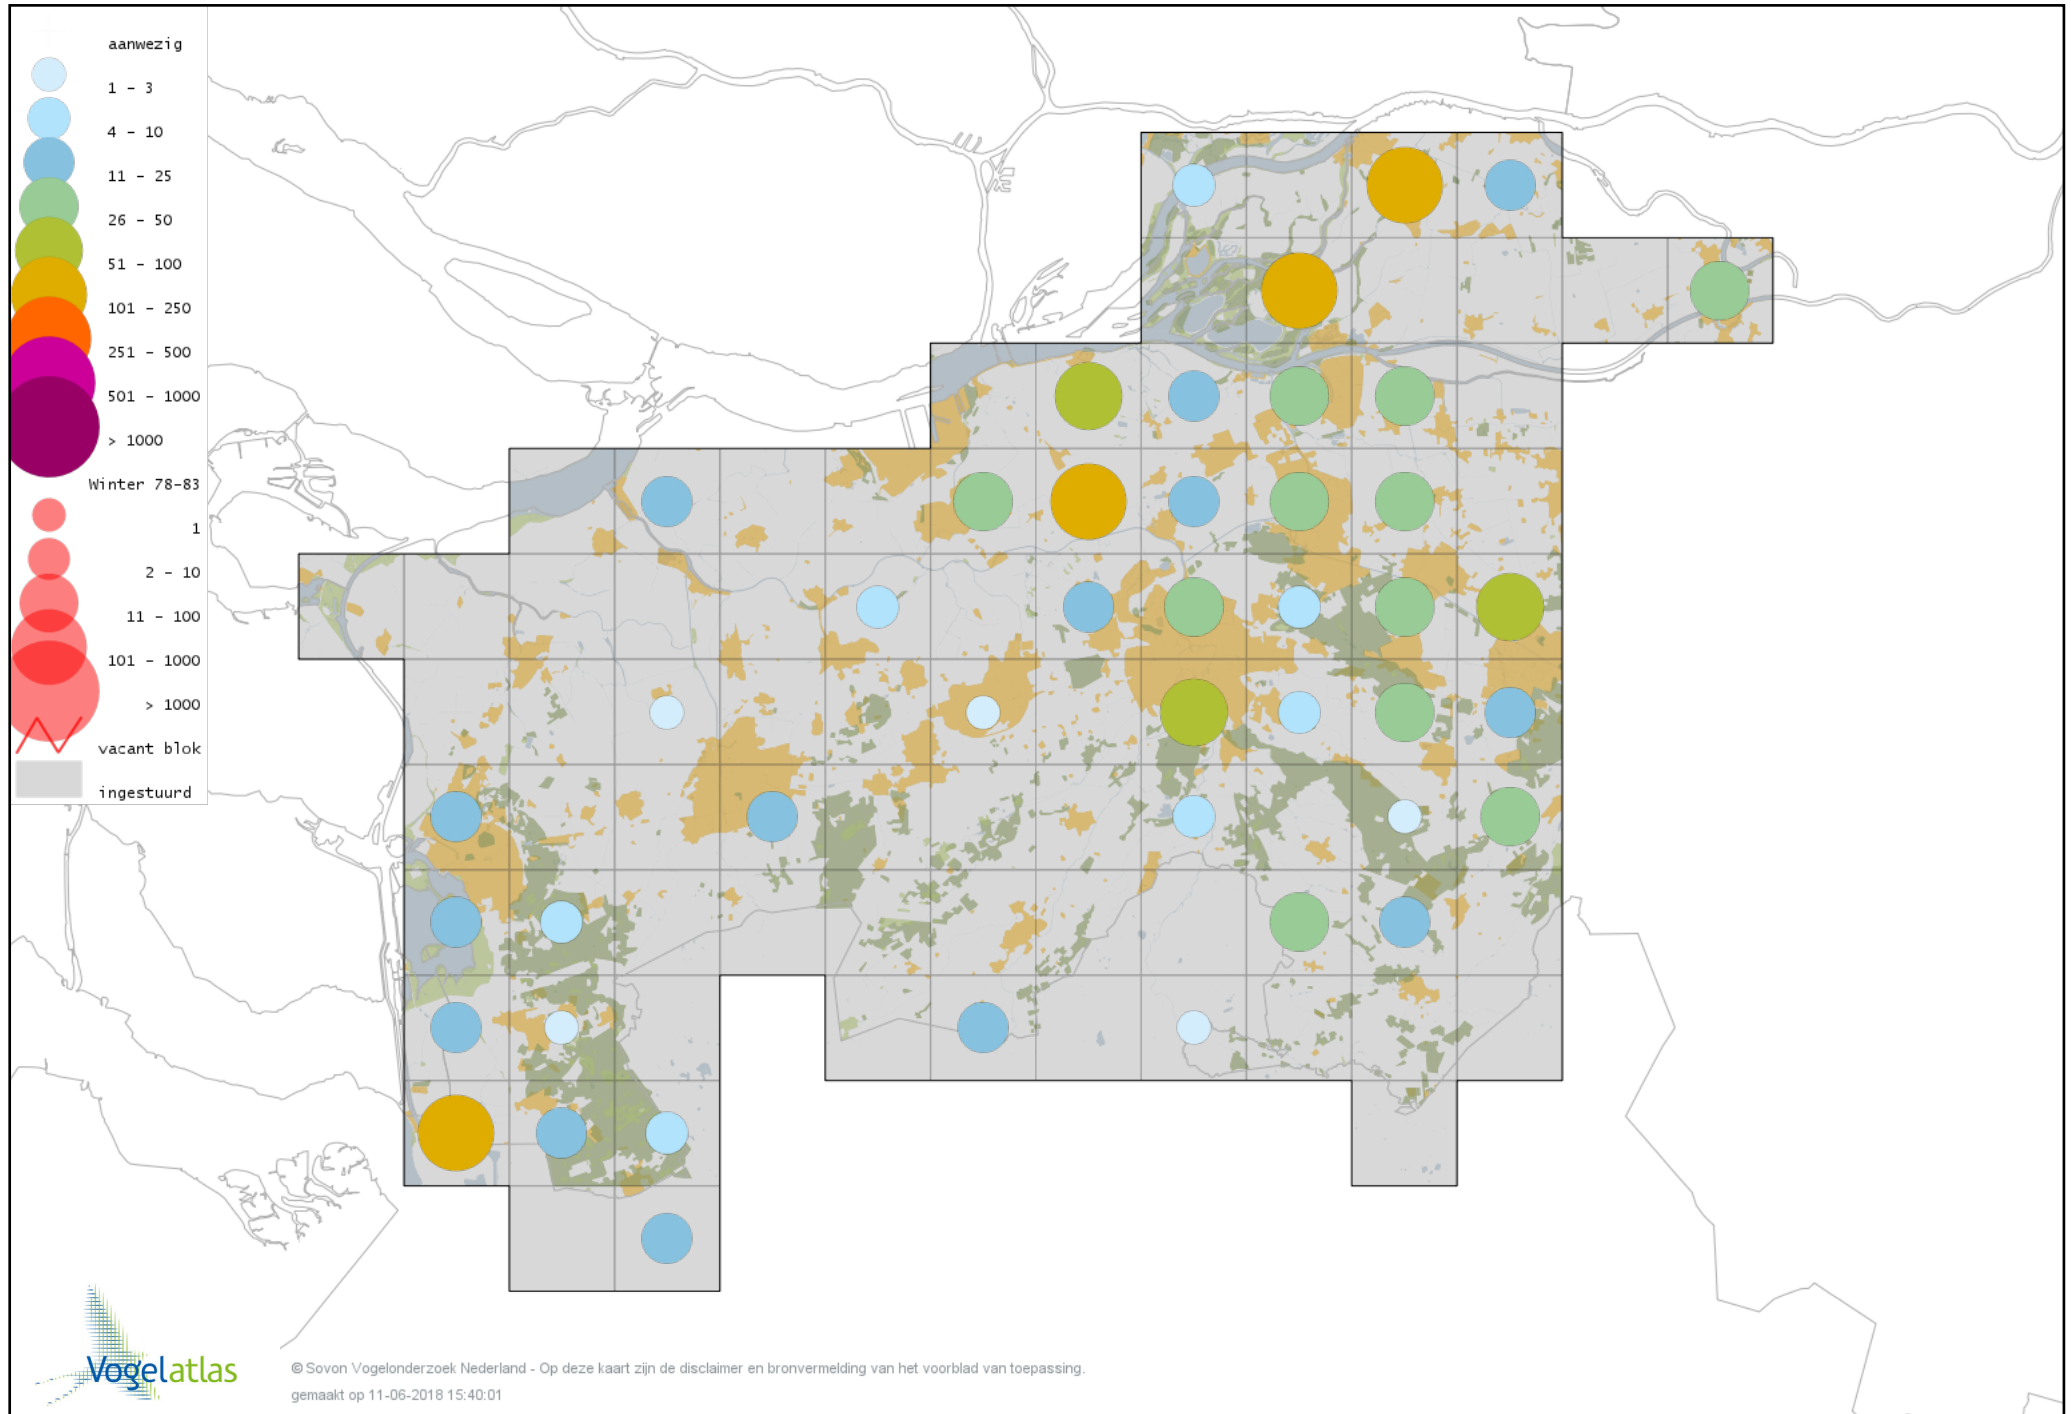

Voorlopige verspreidingskaart Stadsduif winter