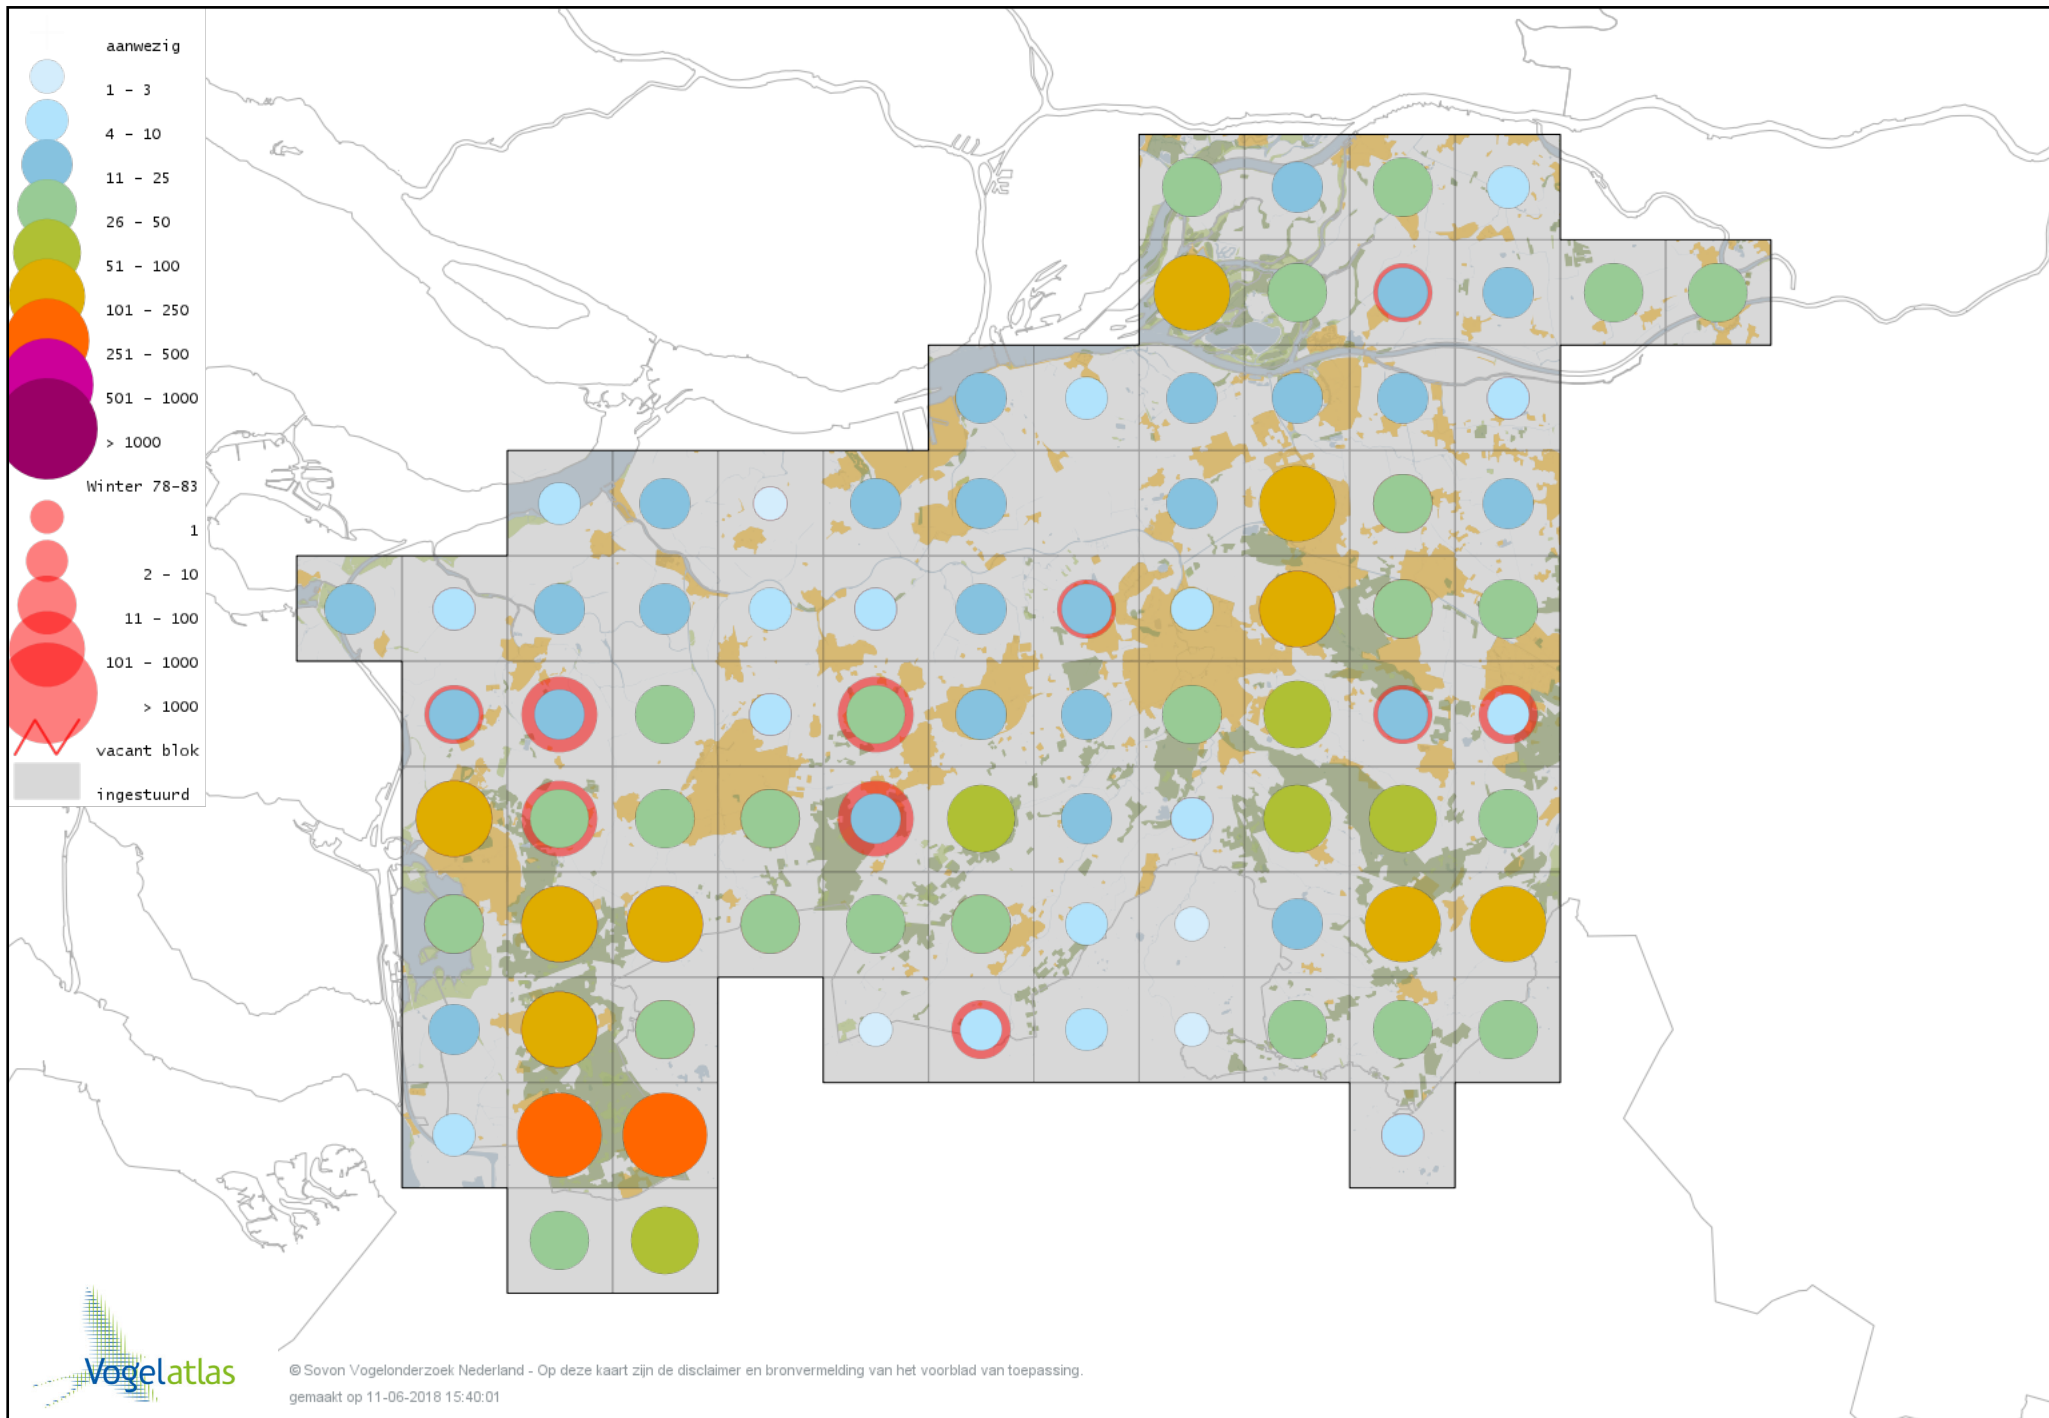

Voorlopige verspreidingskaart Boomkruiper winter