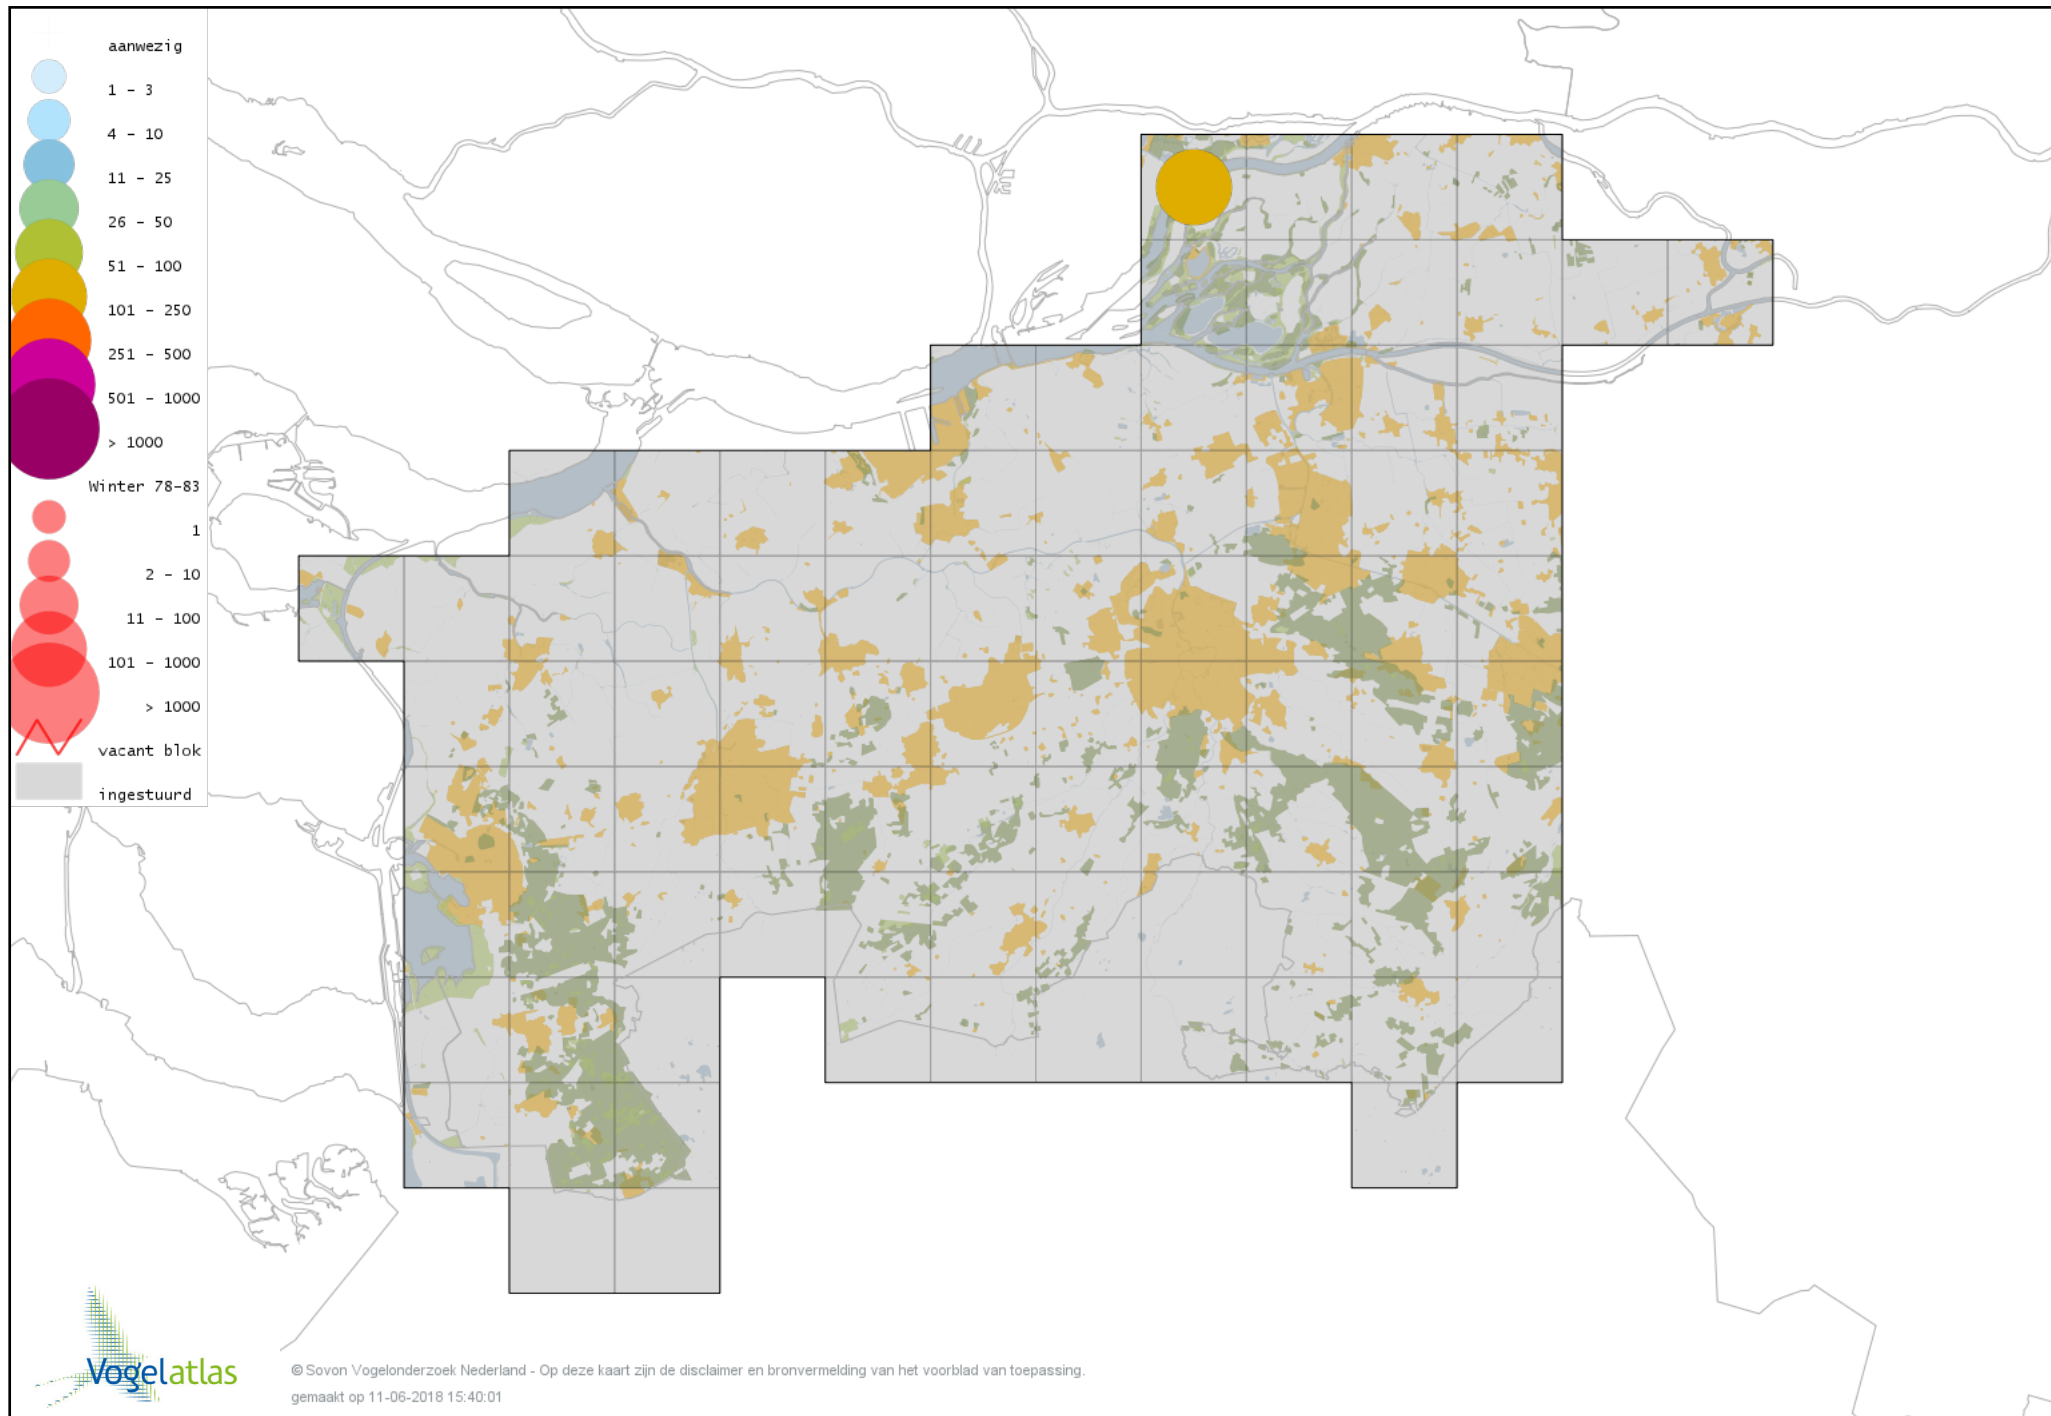

Voorlopige verspreidingskaart IJslandse Grutto winter