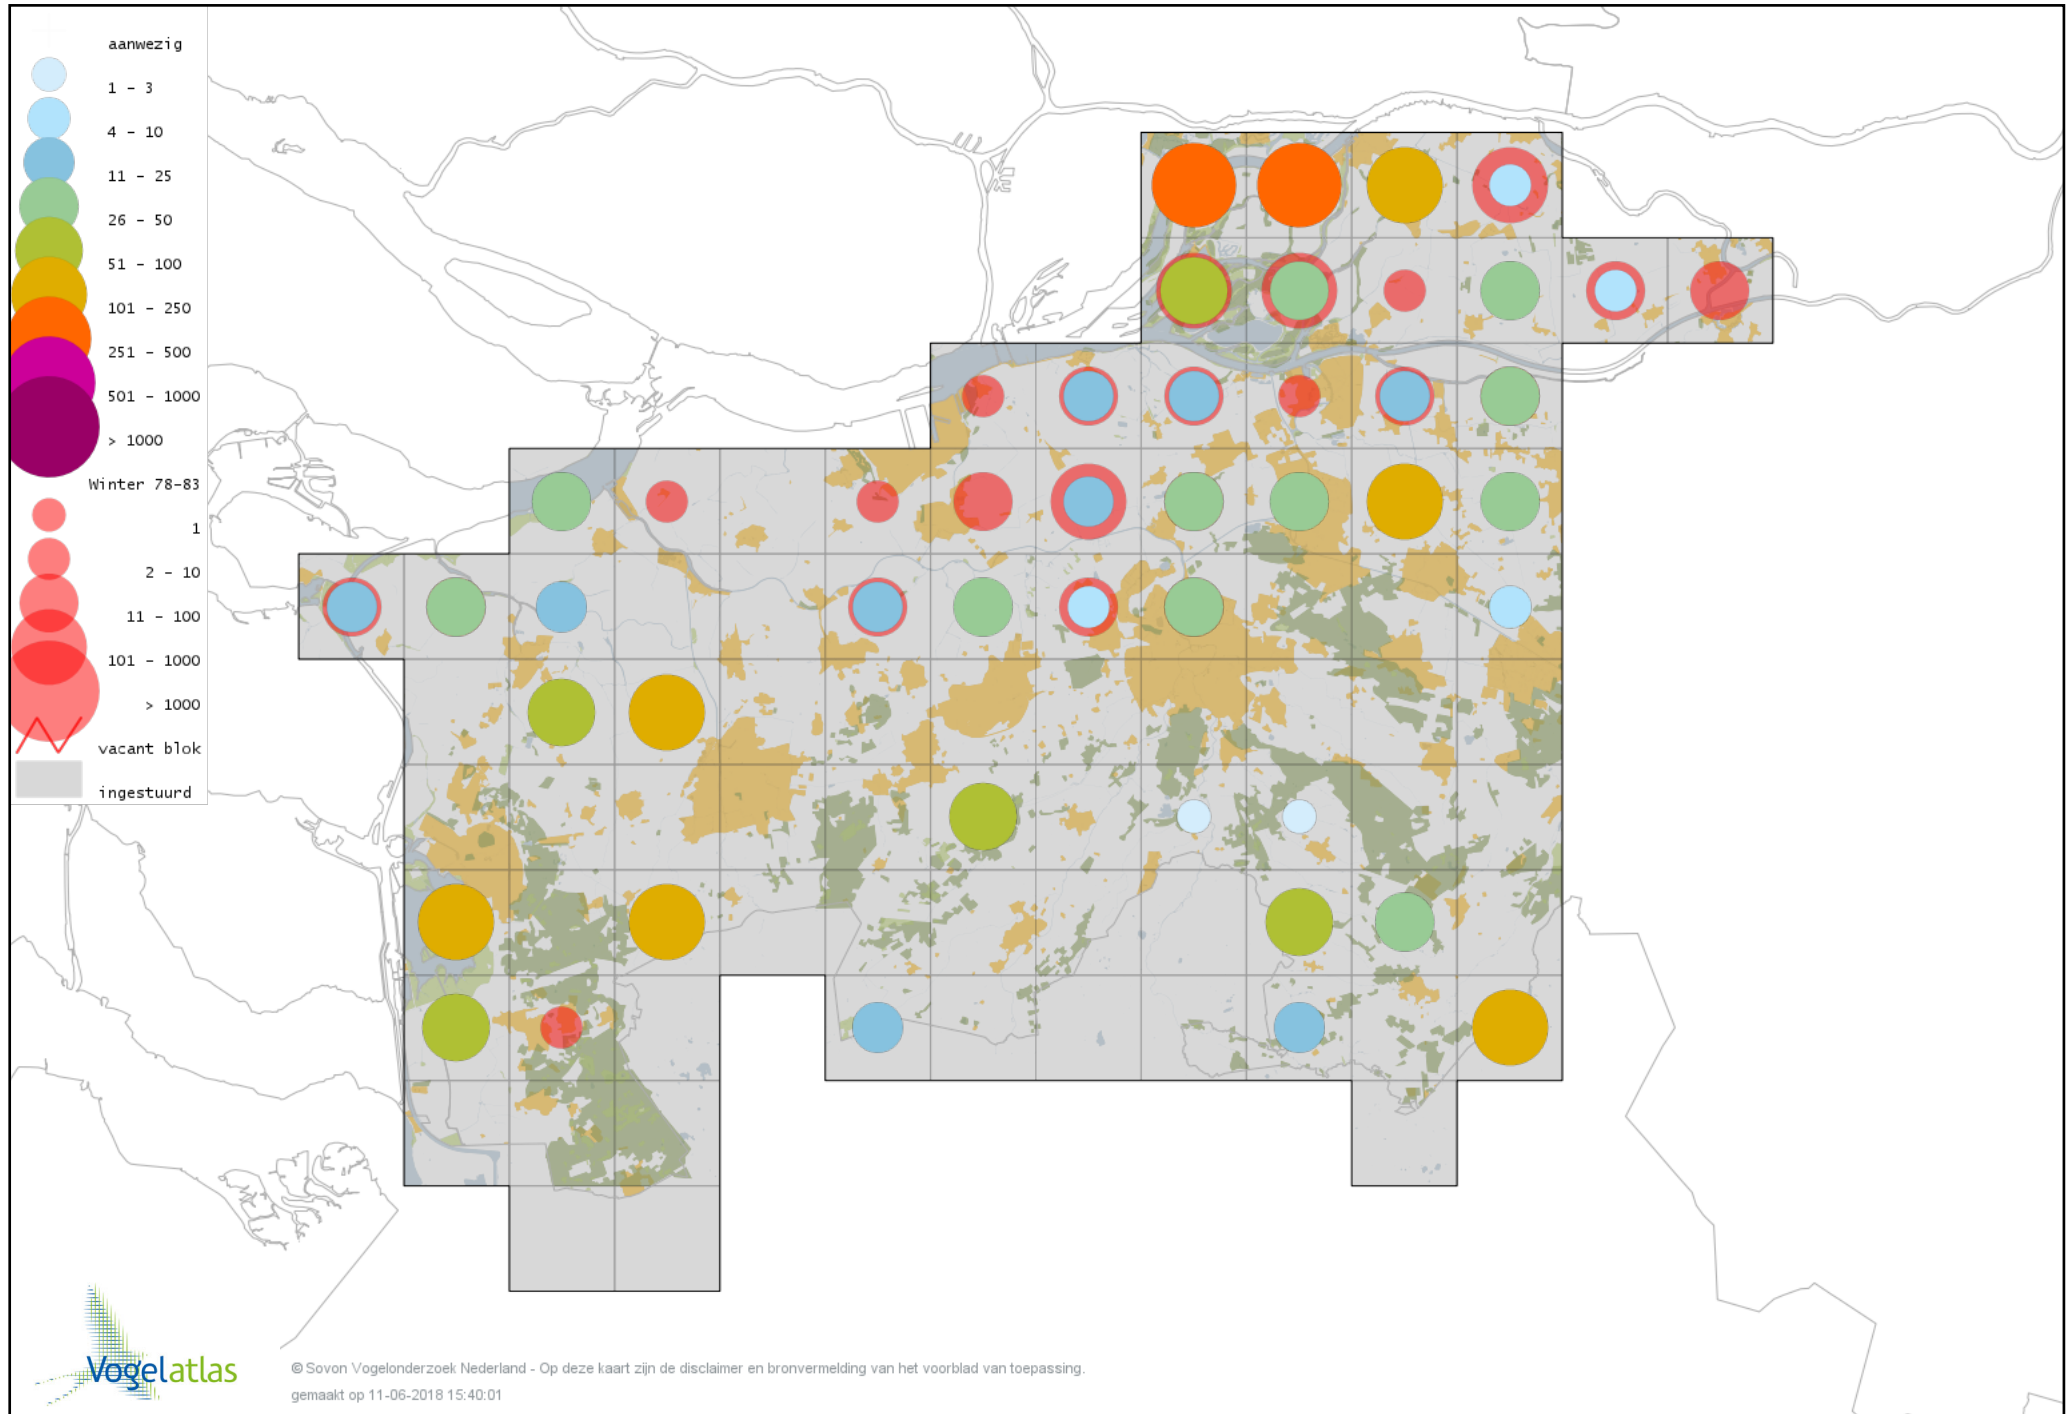

Voorlopige verspreidingskaart Kleine Zwaan winter