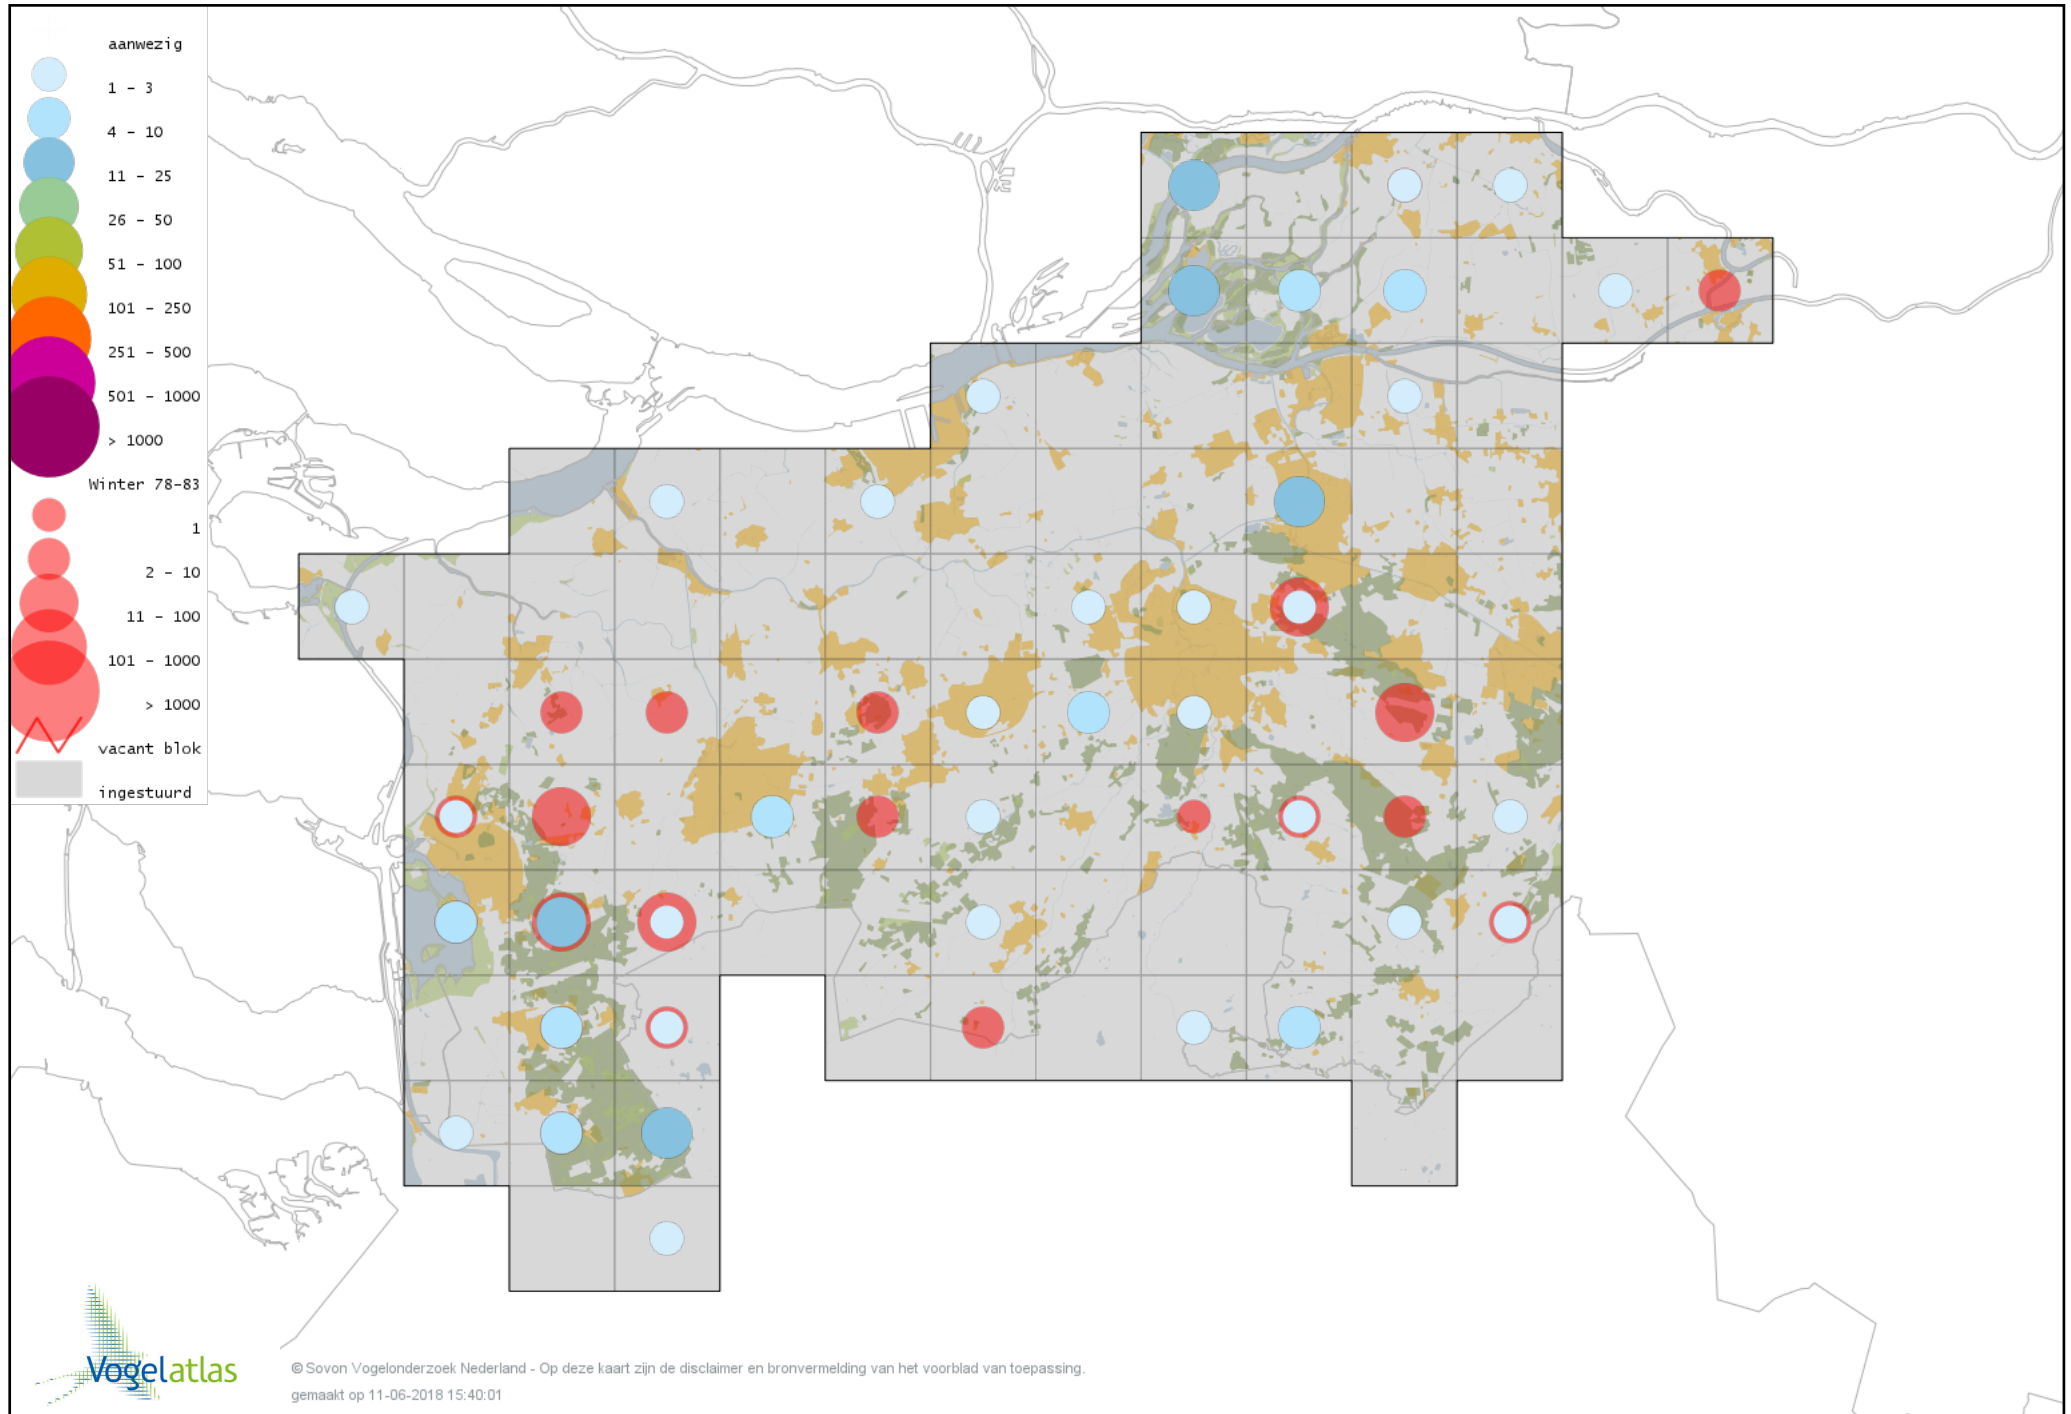

Voorlopige verspreidingskaart Vuurgoudhaan winter