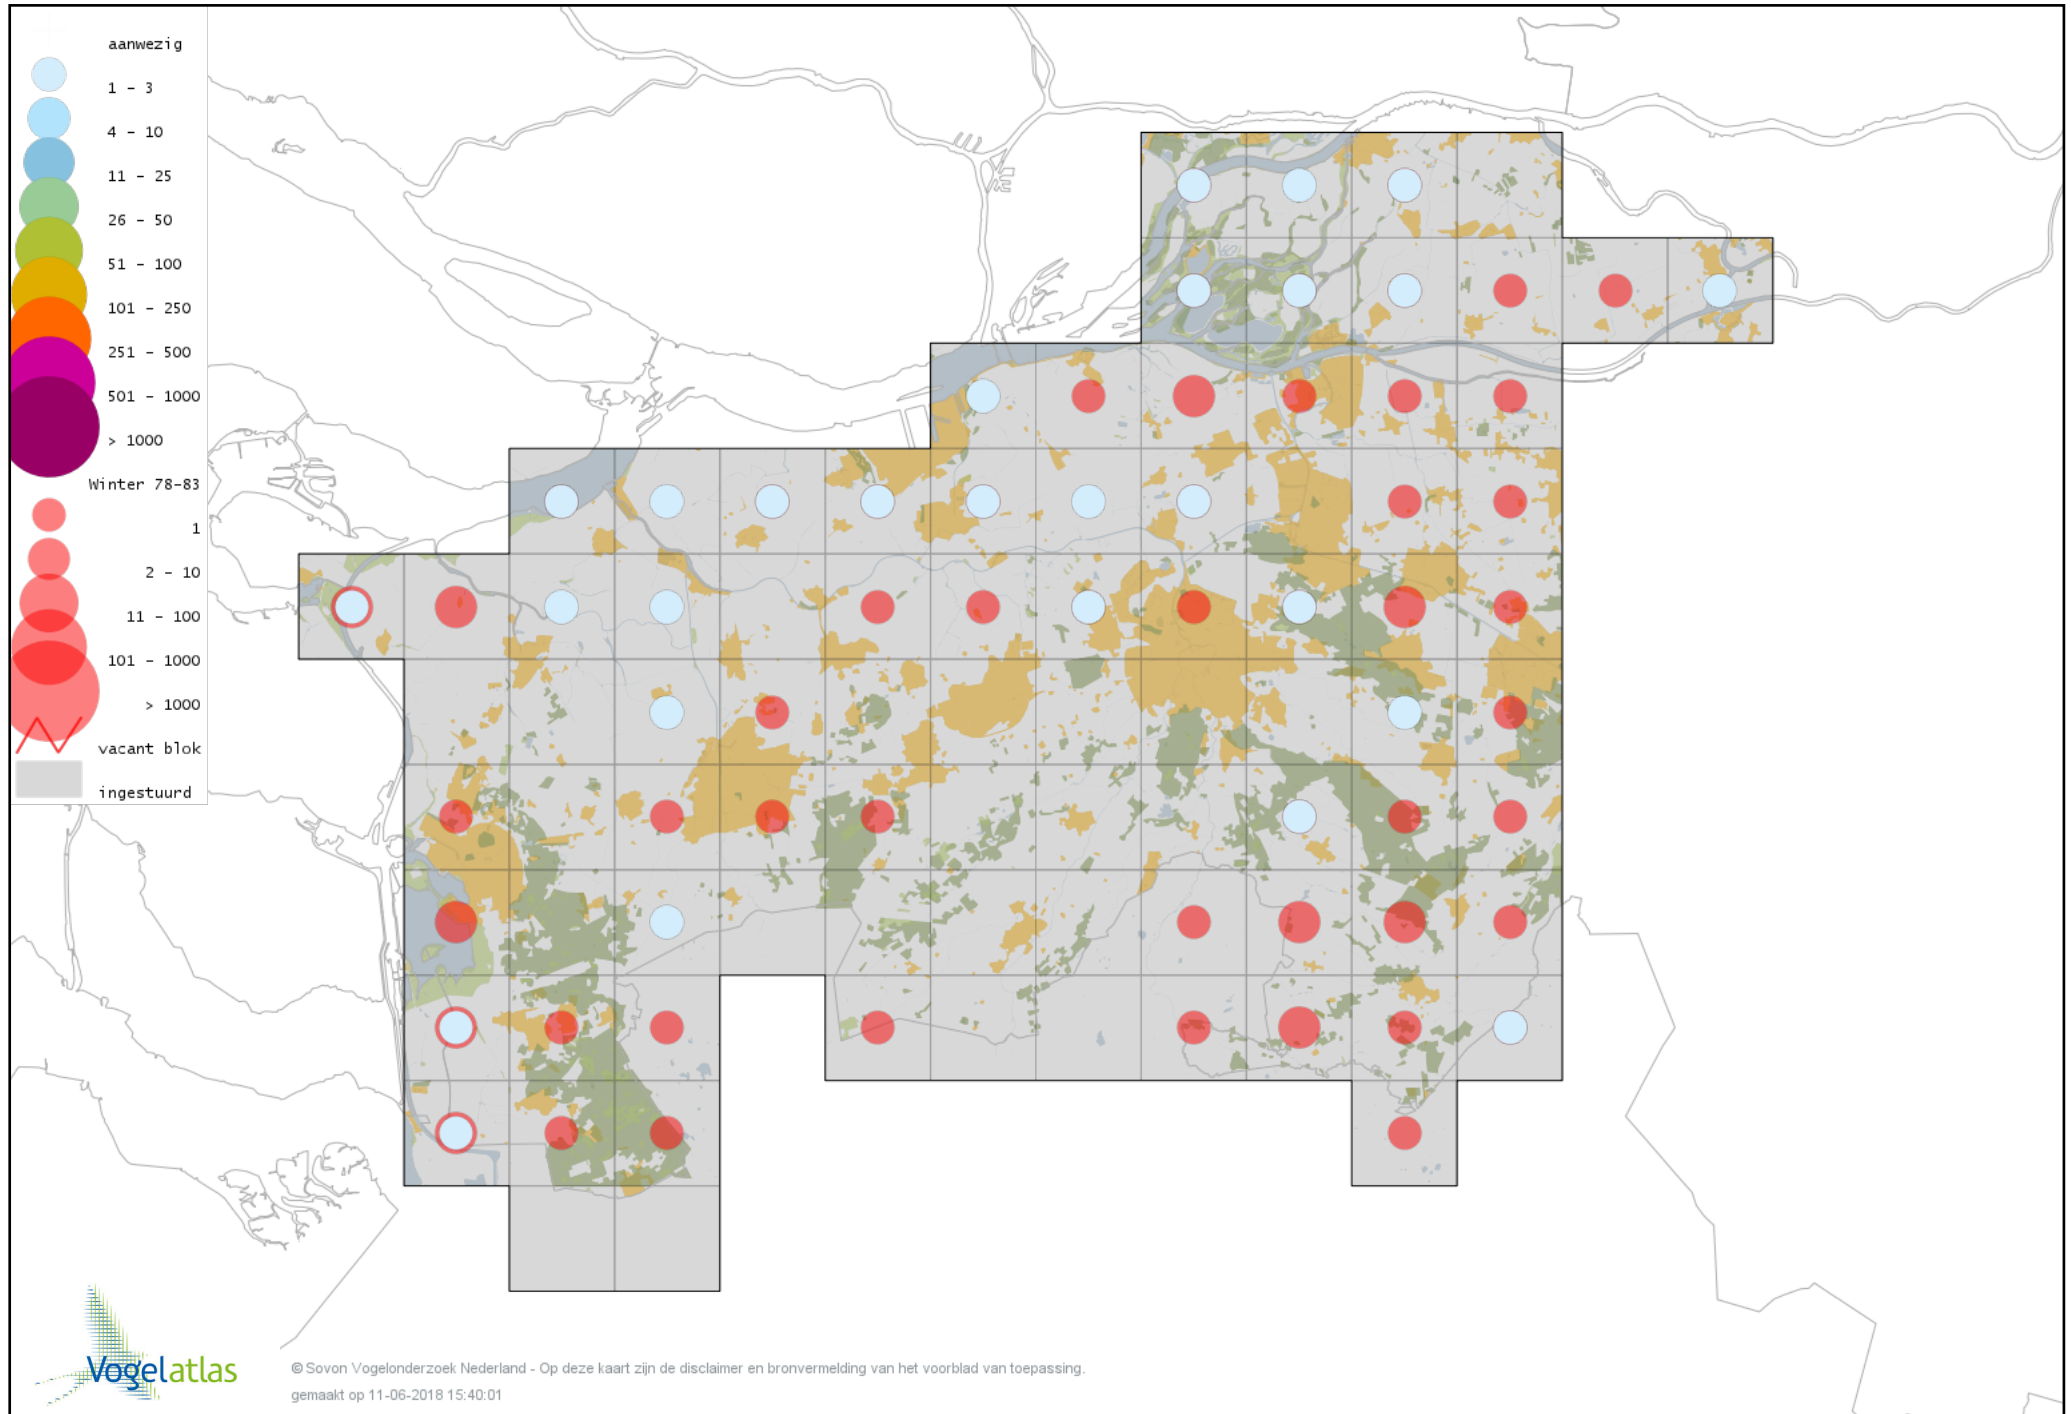

Voorlopige verspreidingskaart Smelleken winter