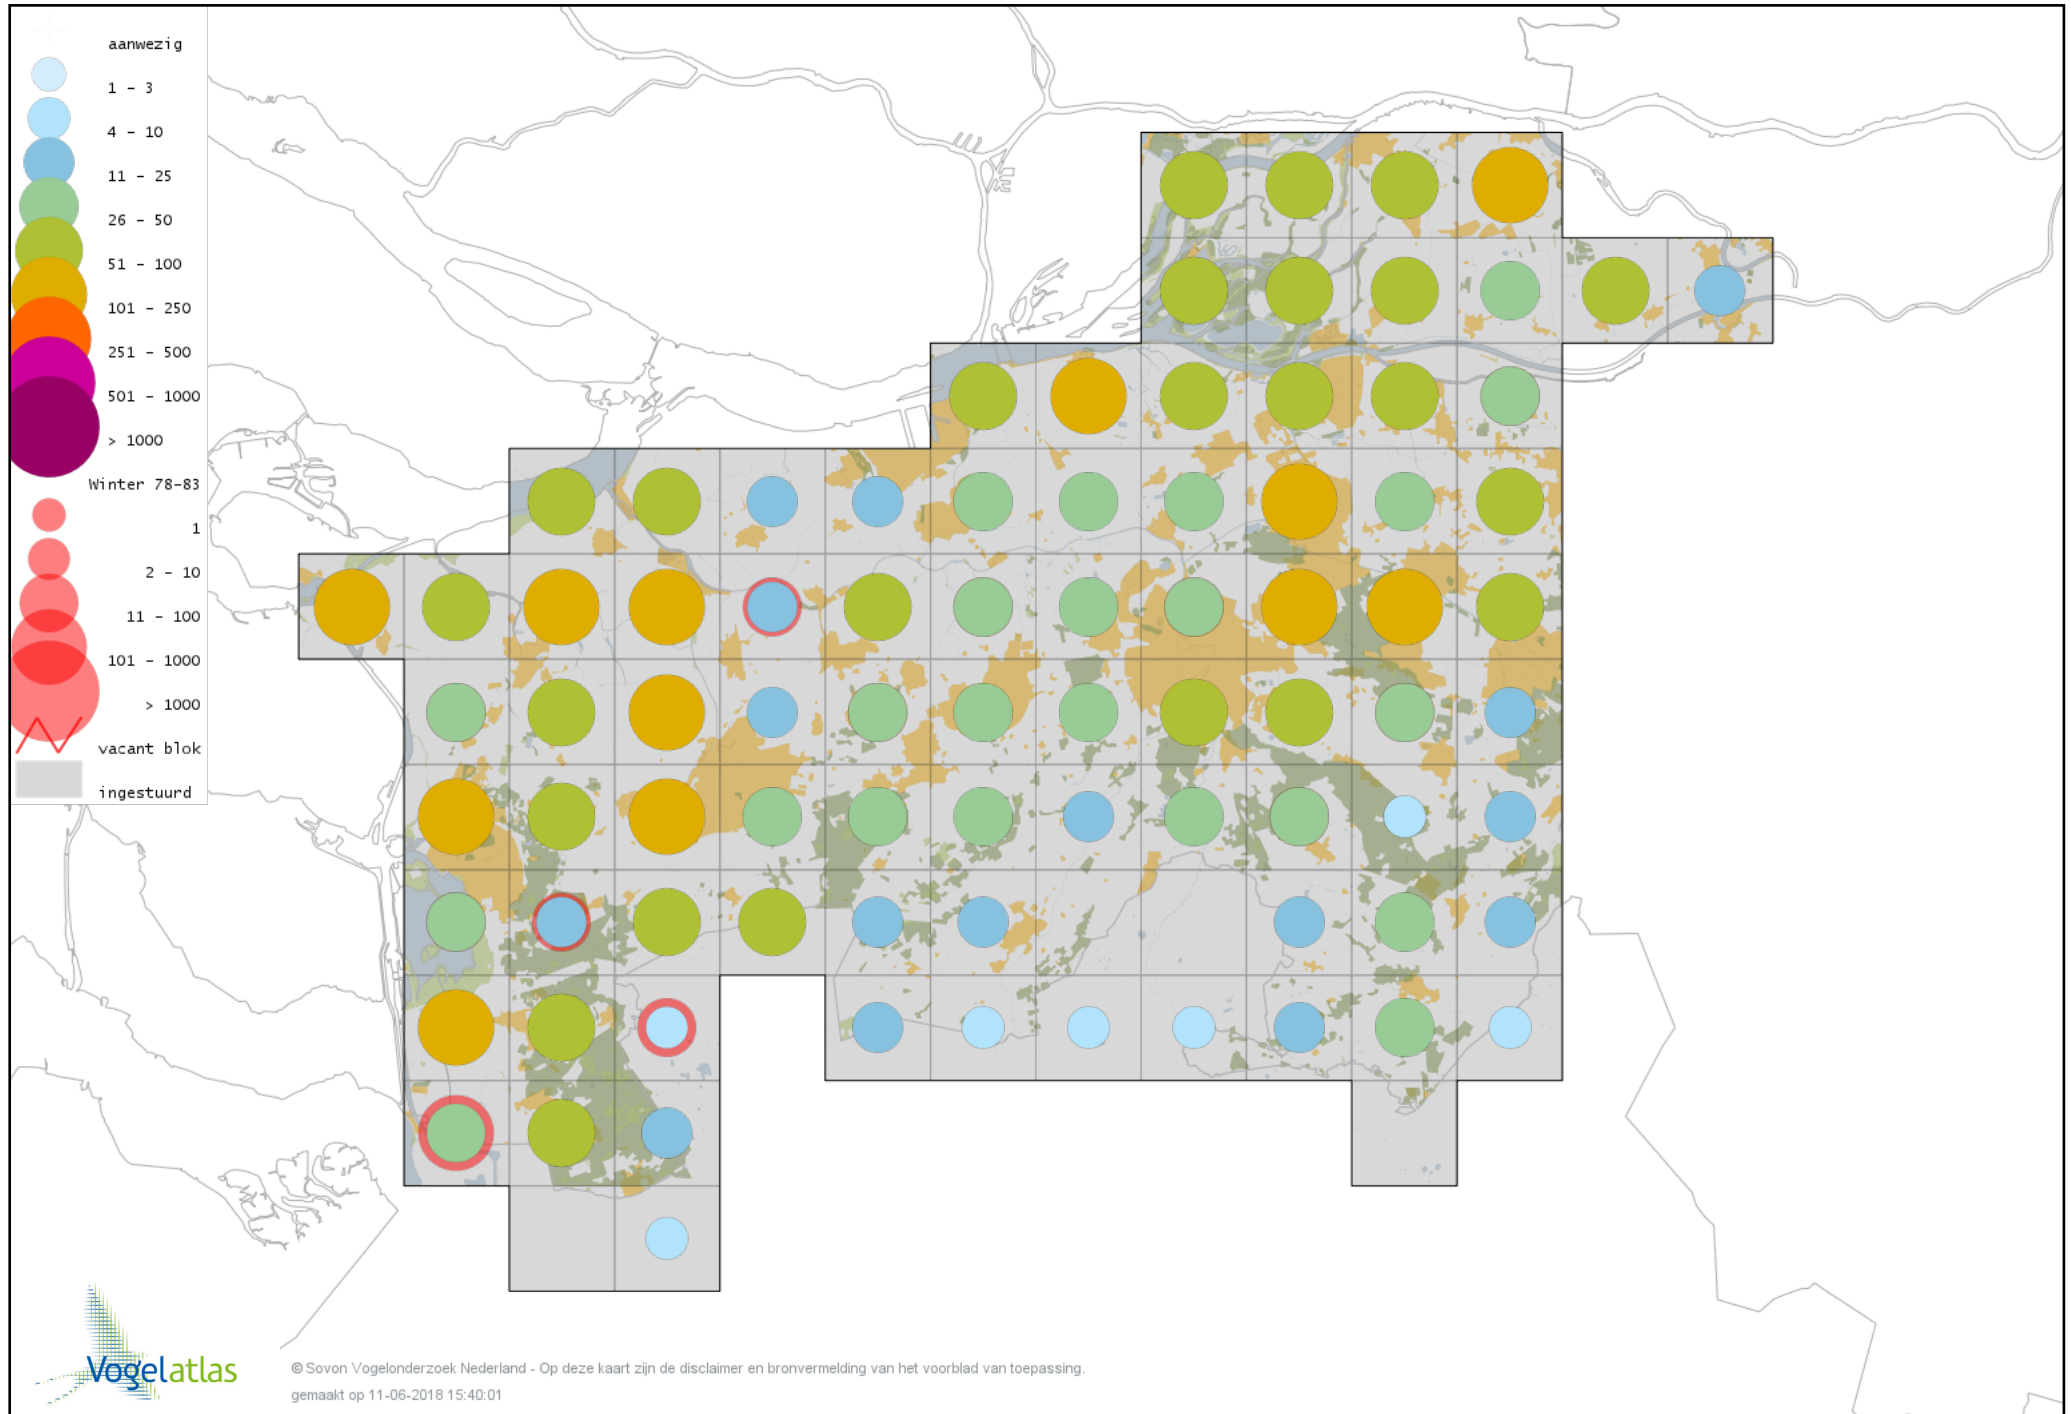

Voorlopige verspreidingskaart Putter winter