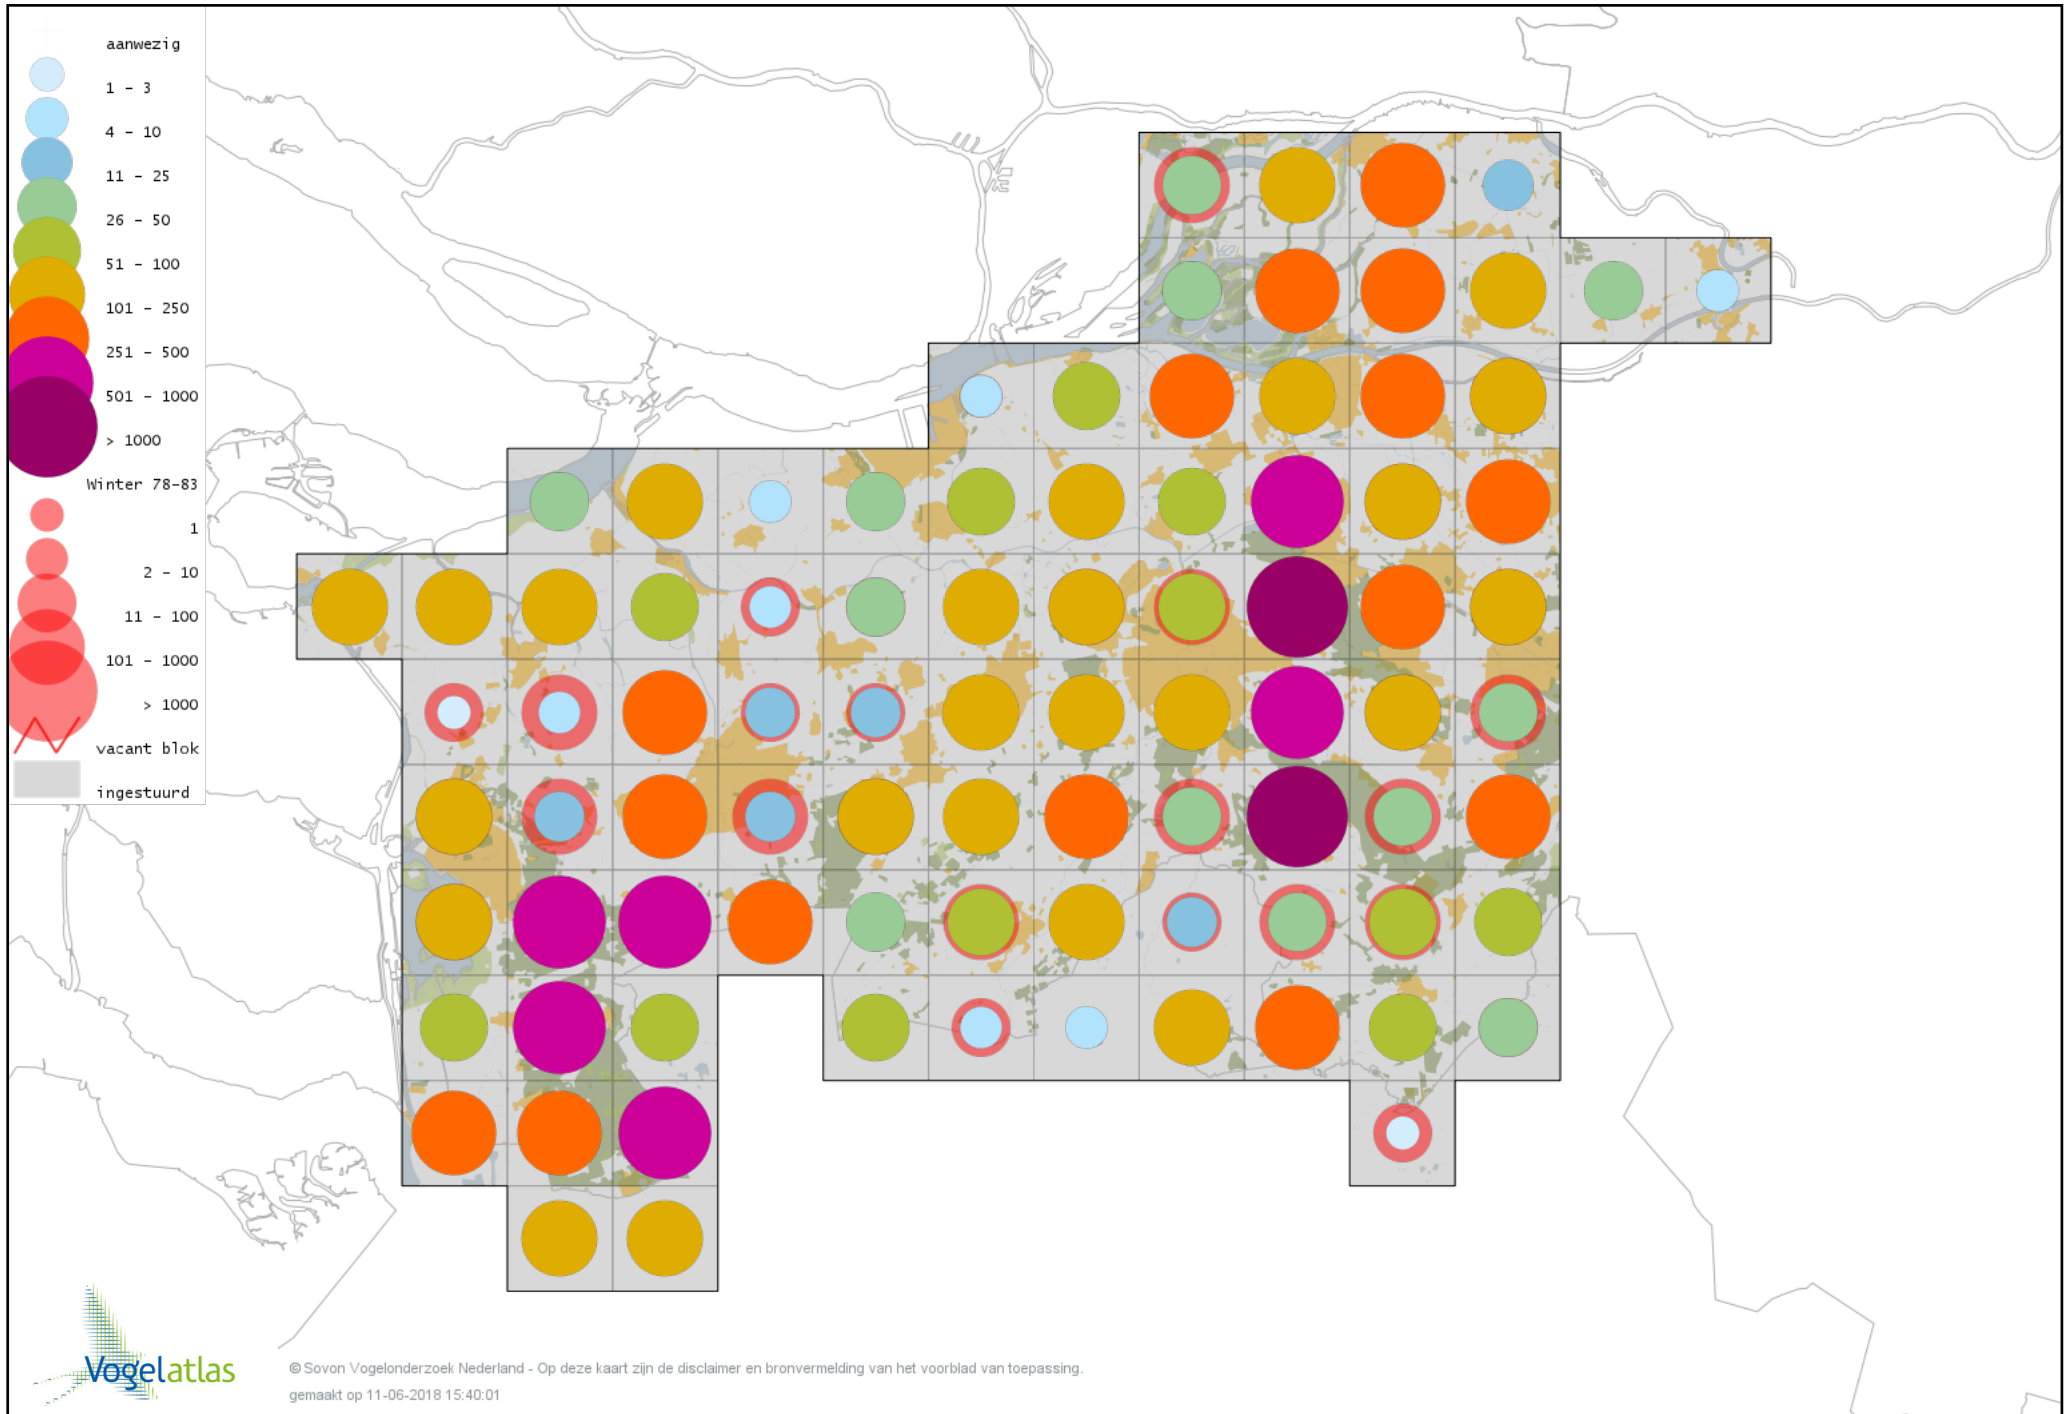

Voorlopige verspreidingskaart Vink winter