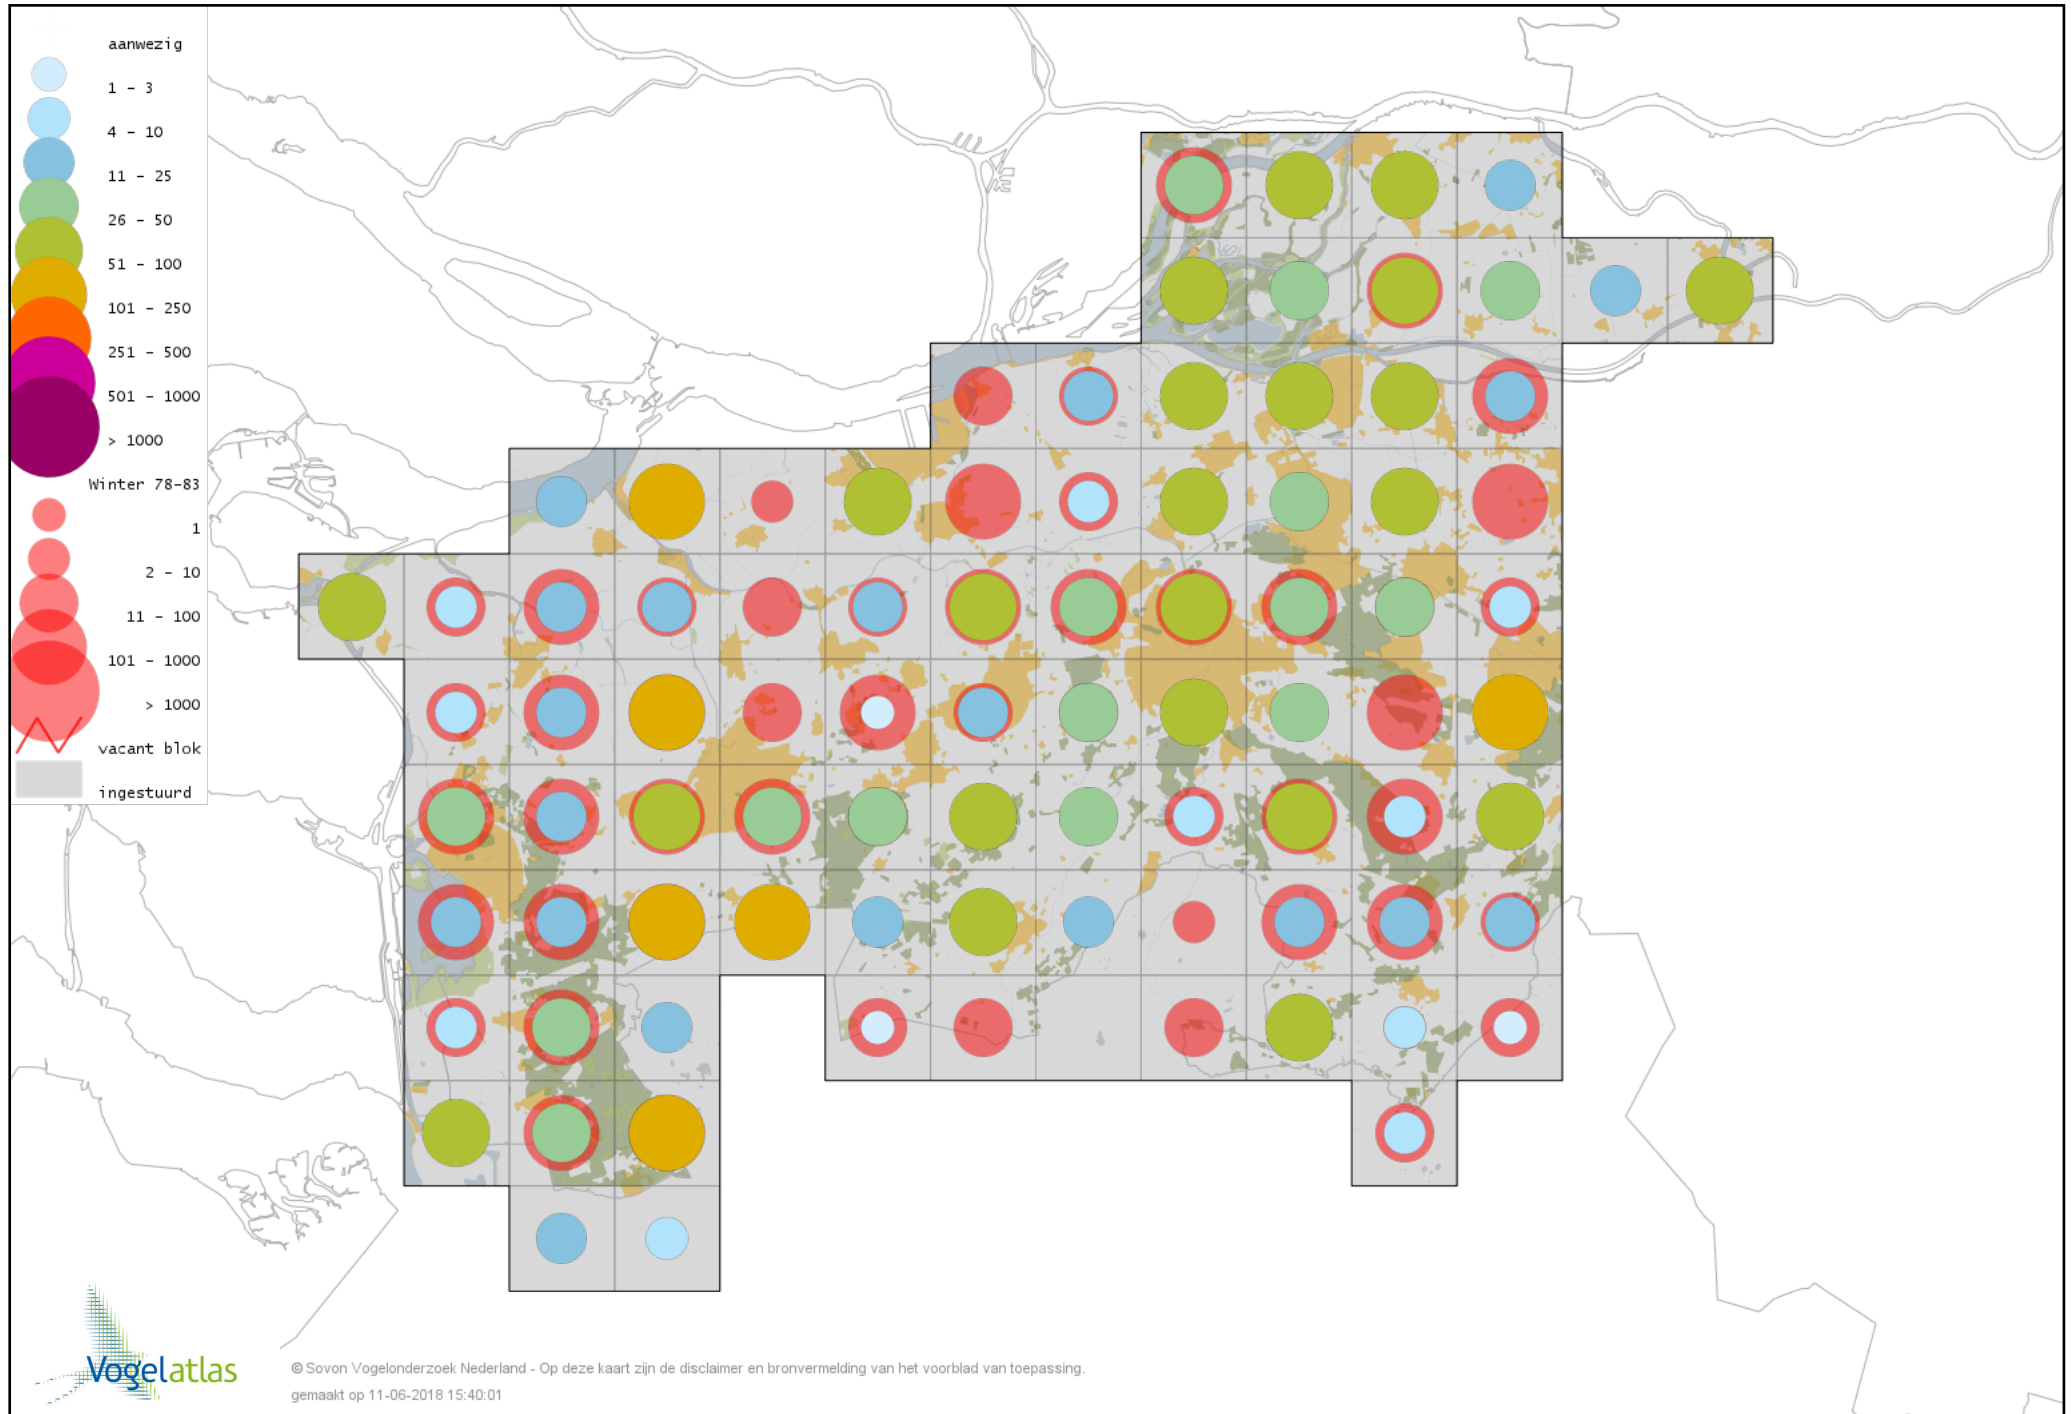

Voorlopige verspreidingskaart Koperwiek winter