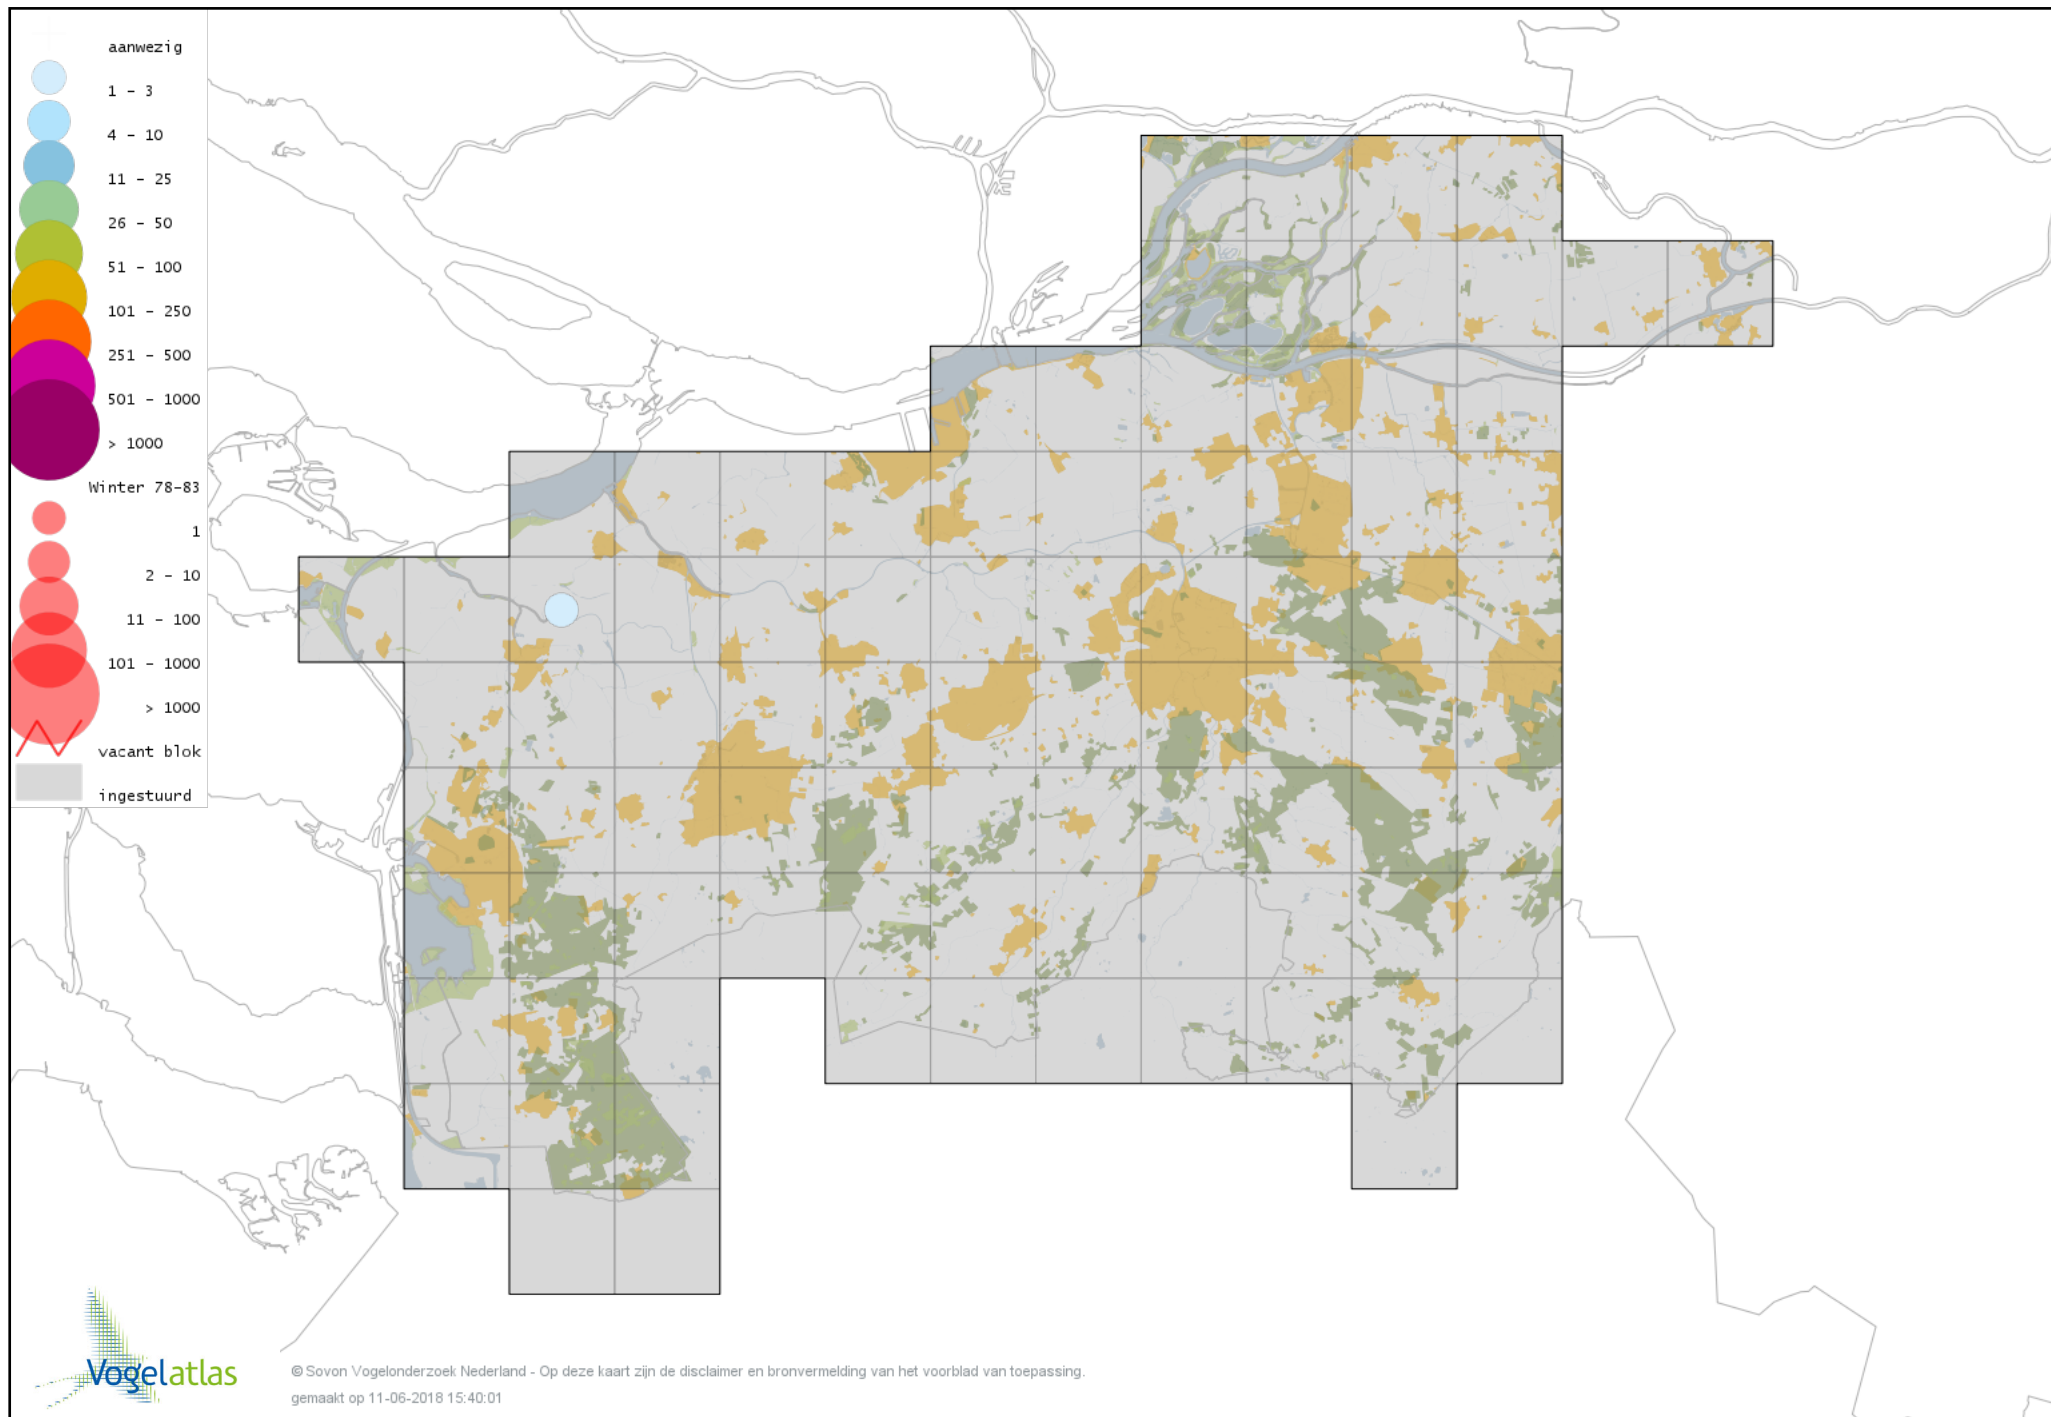

Voorlopige verspreidingskaart Raaf winter