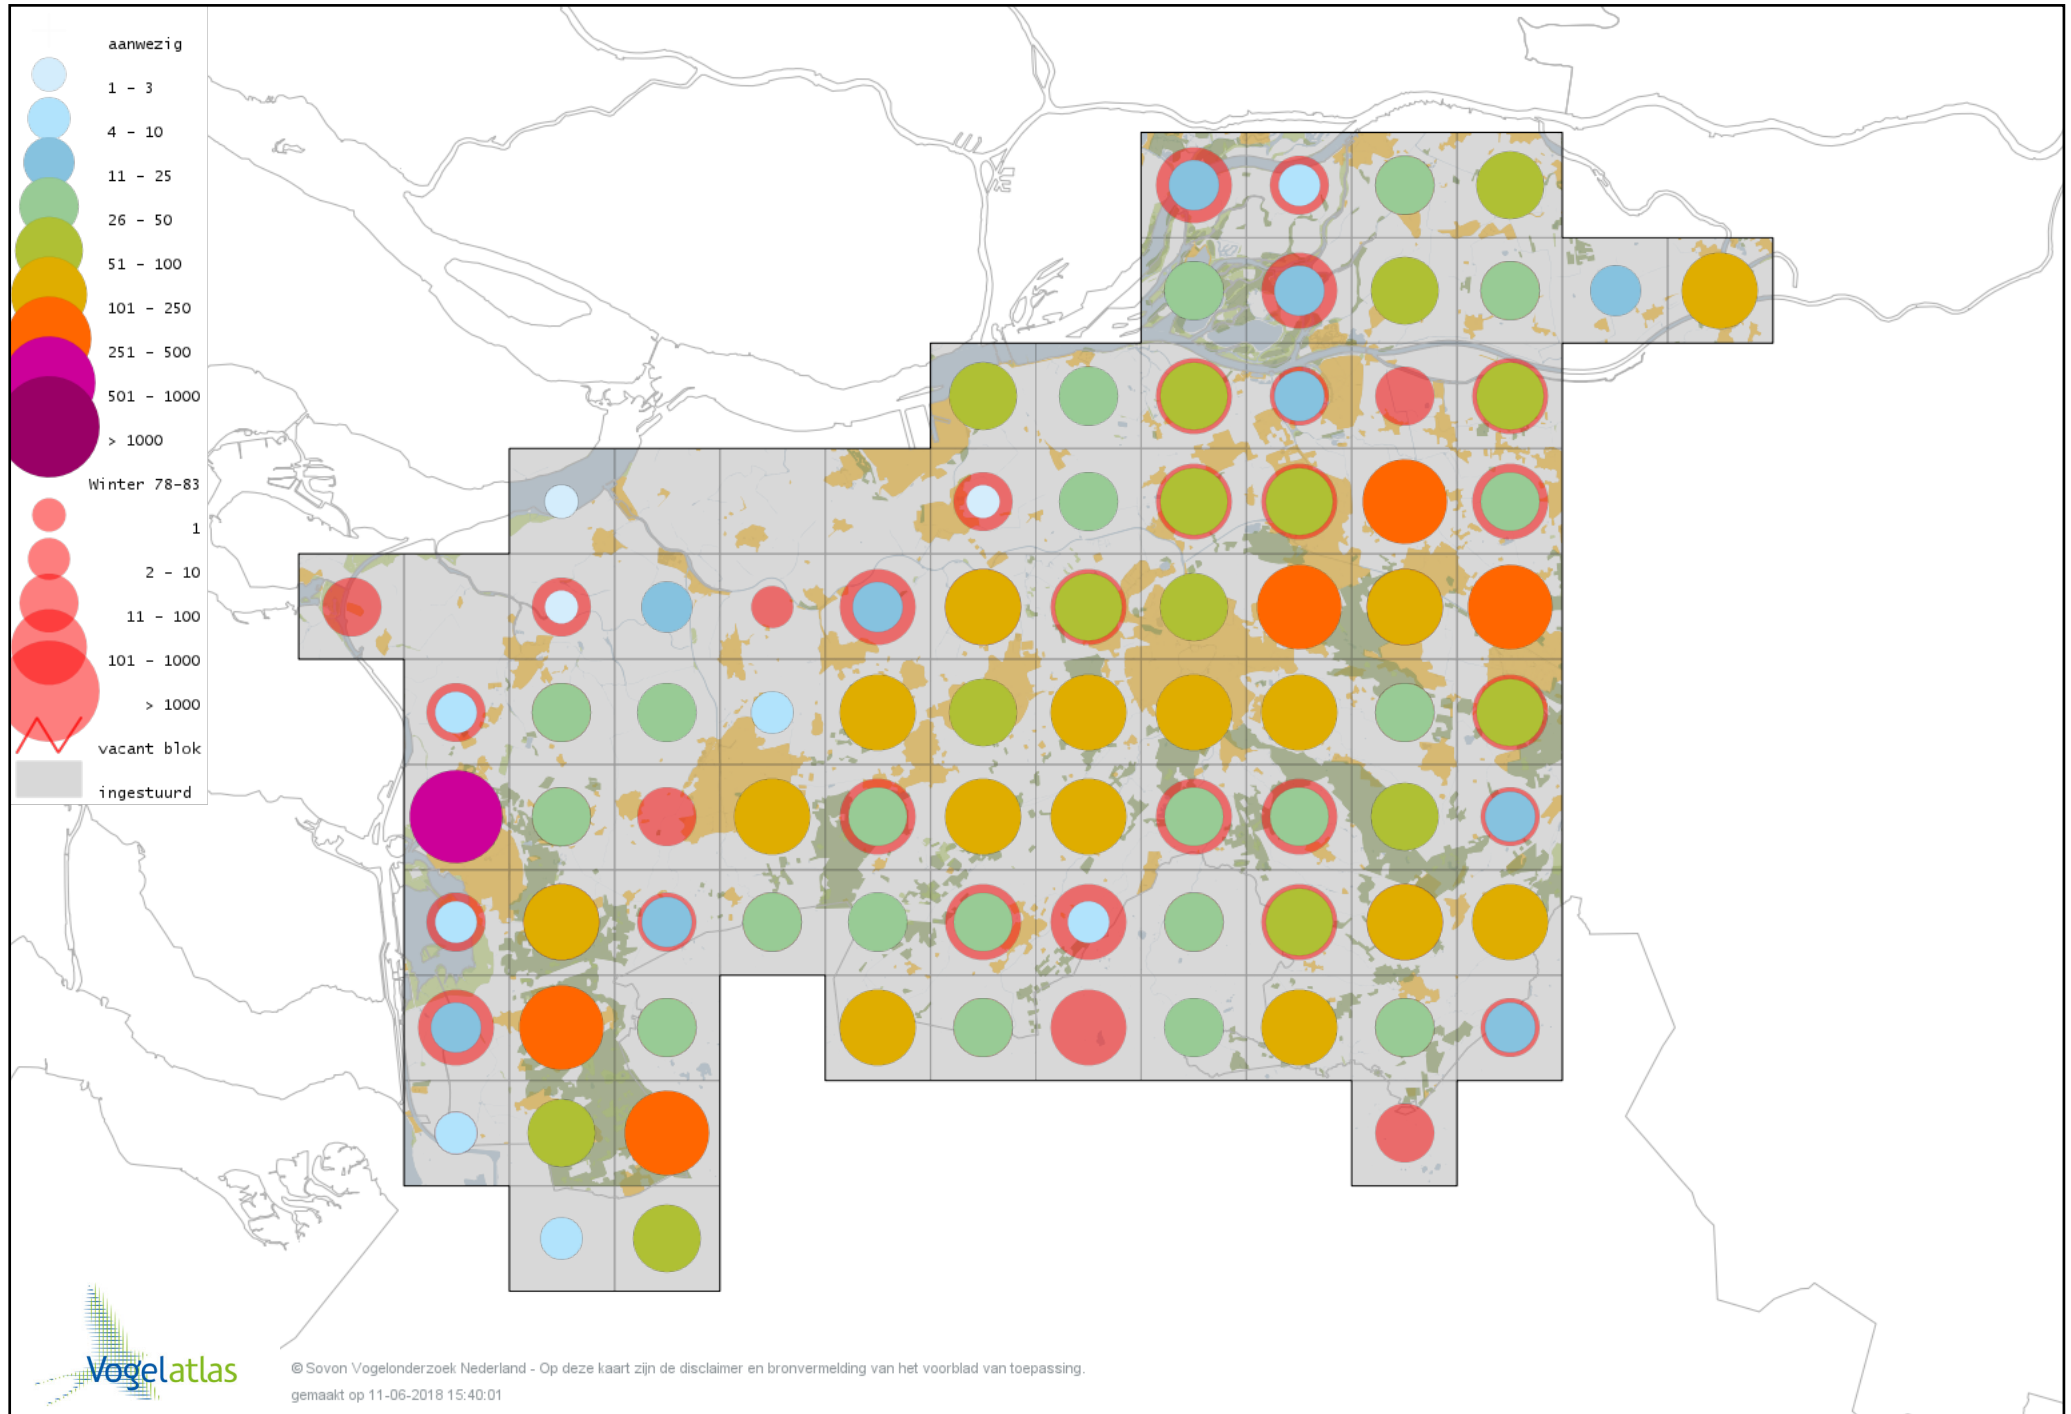

Voorlopige verspreidingskaart Sijs winter