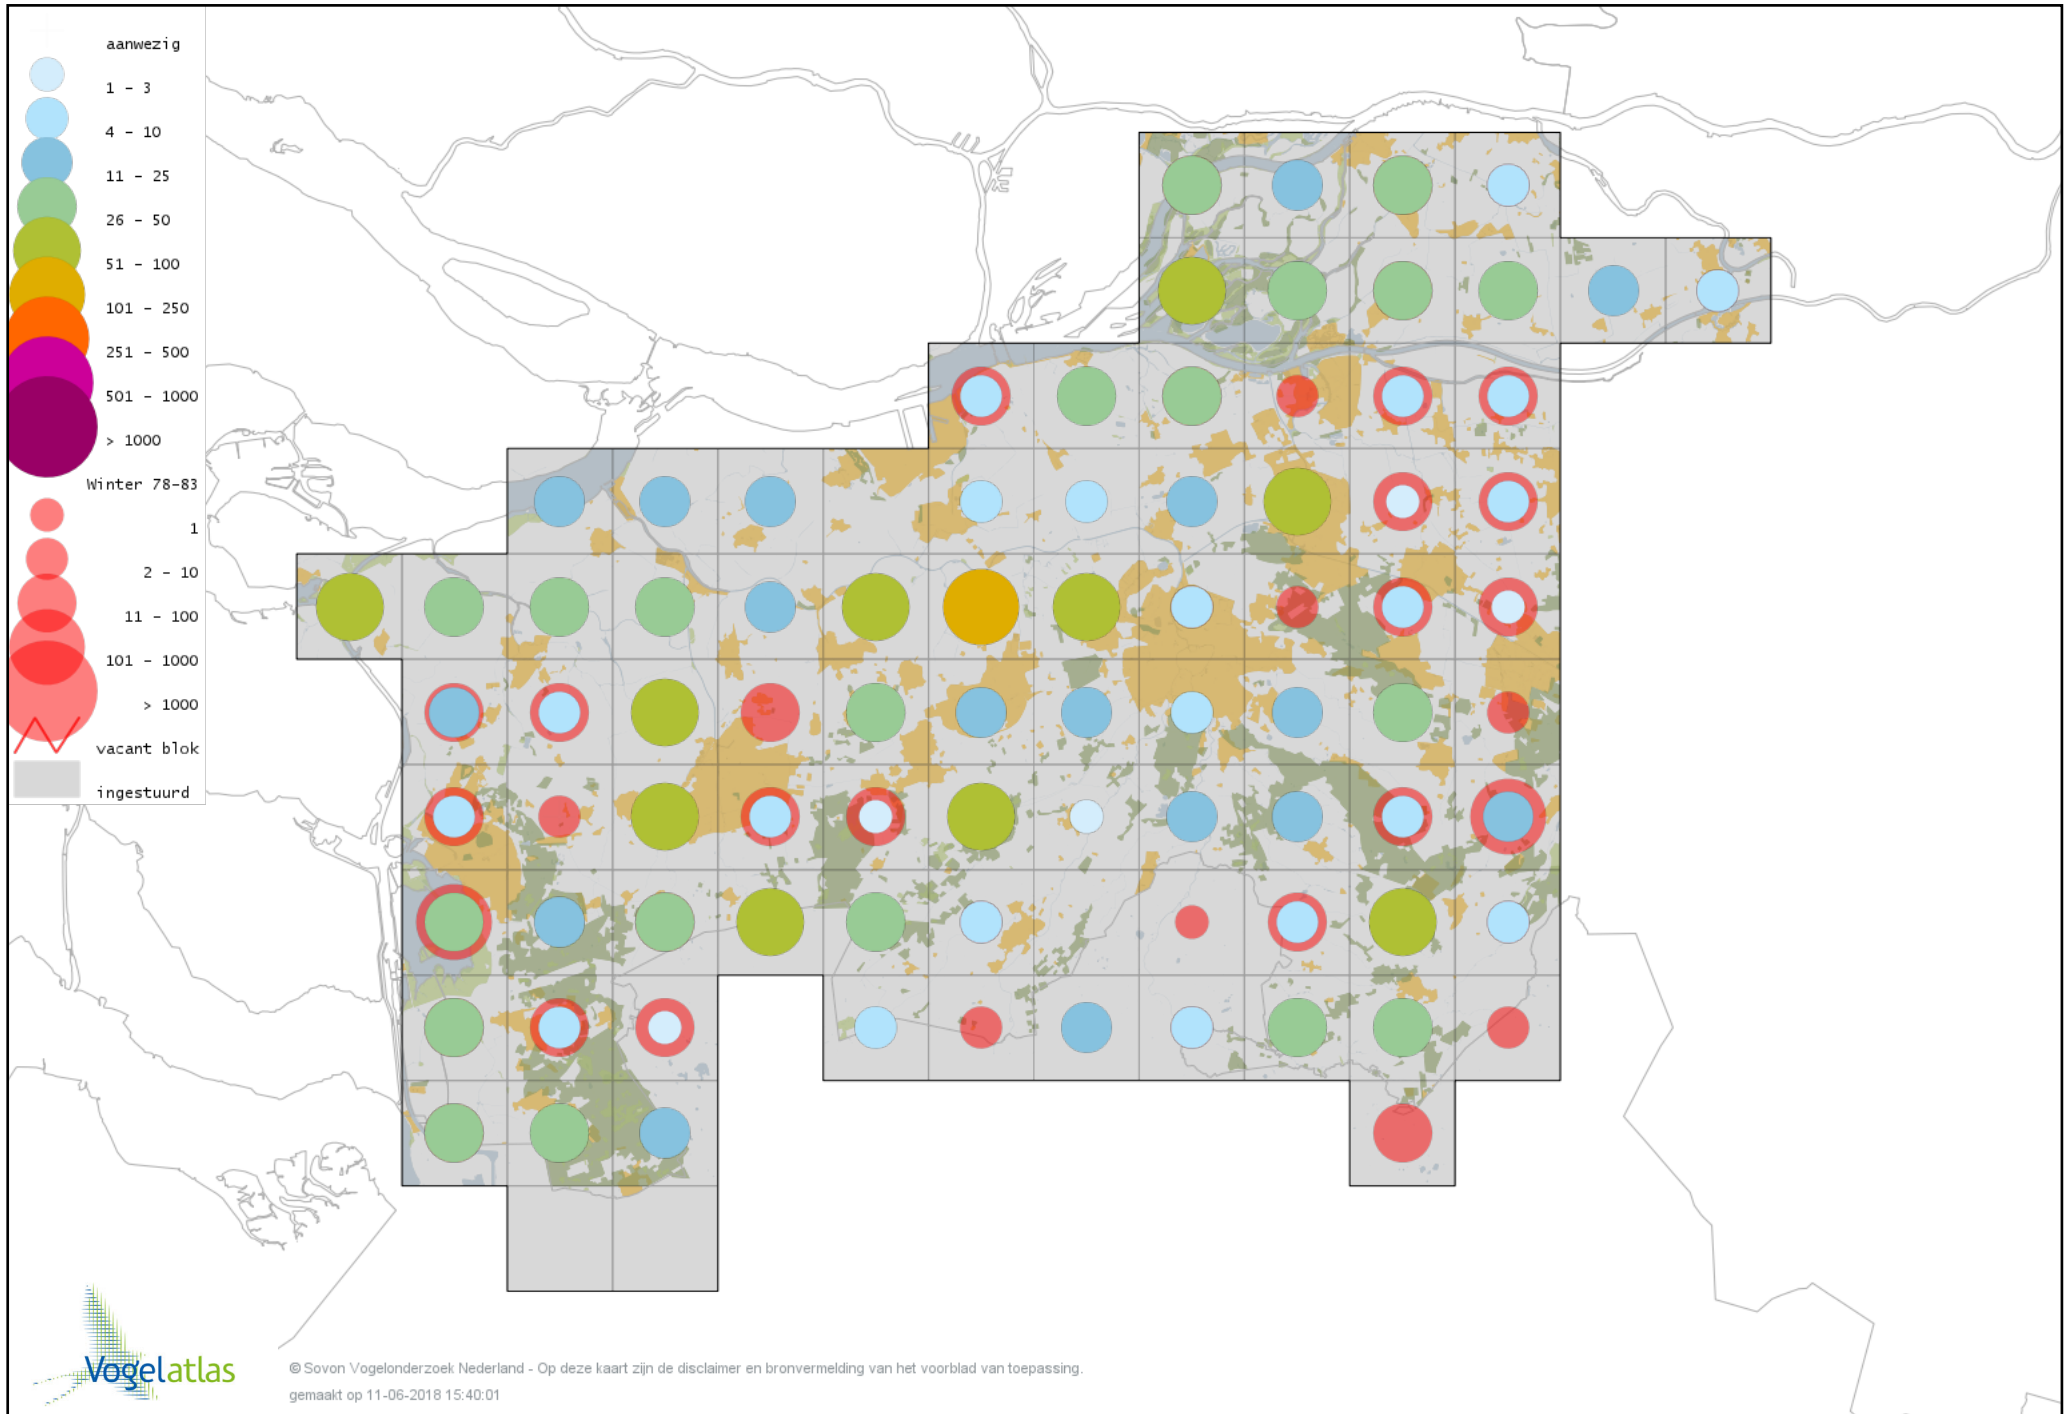

Voorlopige verspreidingskaart Graspieper winter