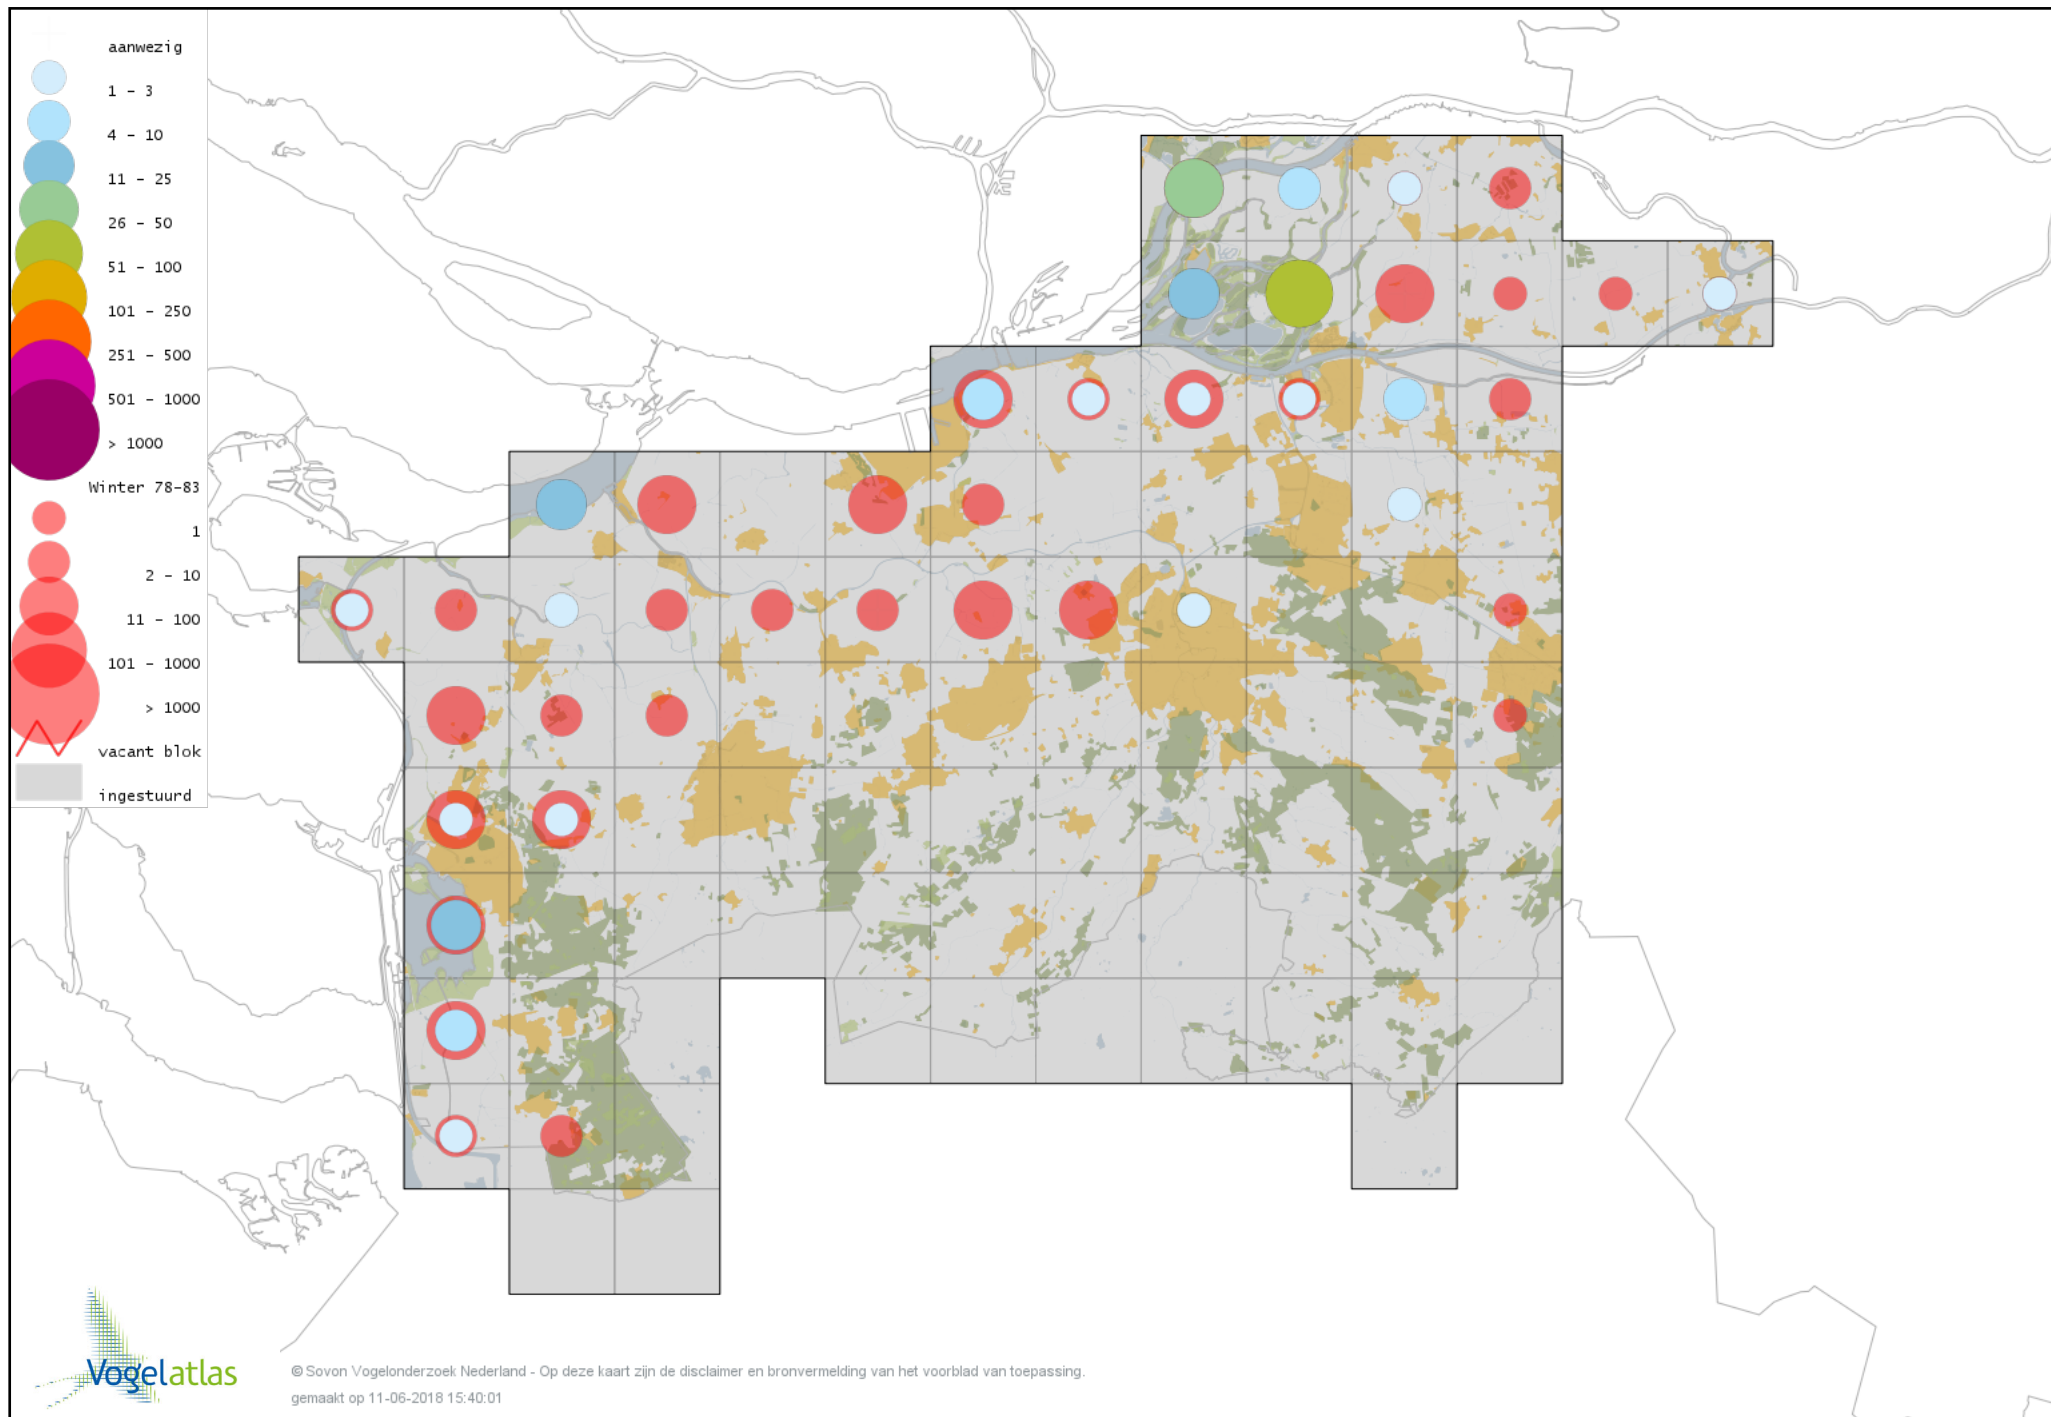

Voorlopige verspreidingskaart Grote Mantelmeeuw winter