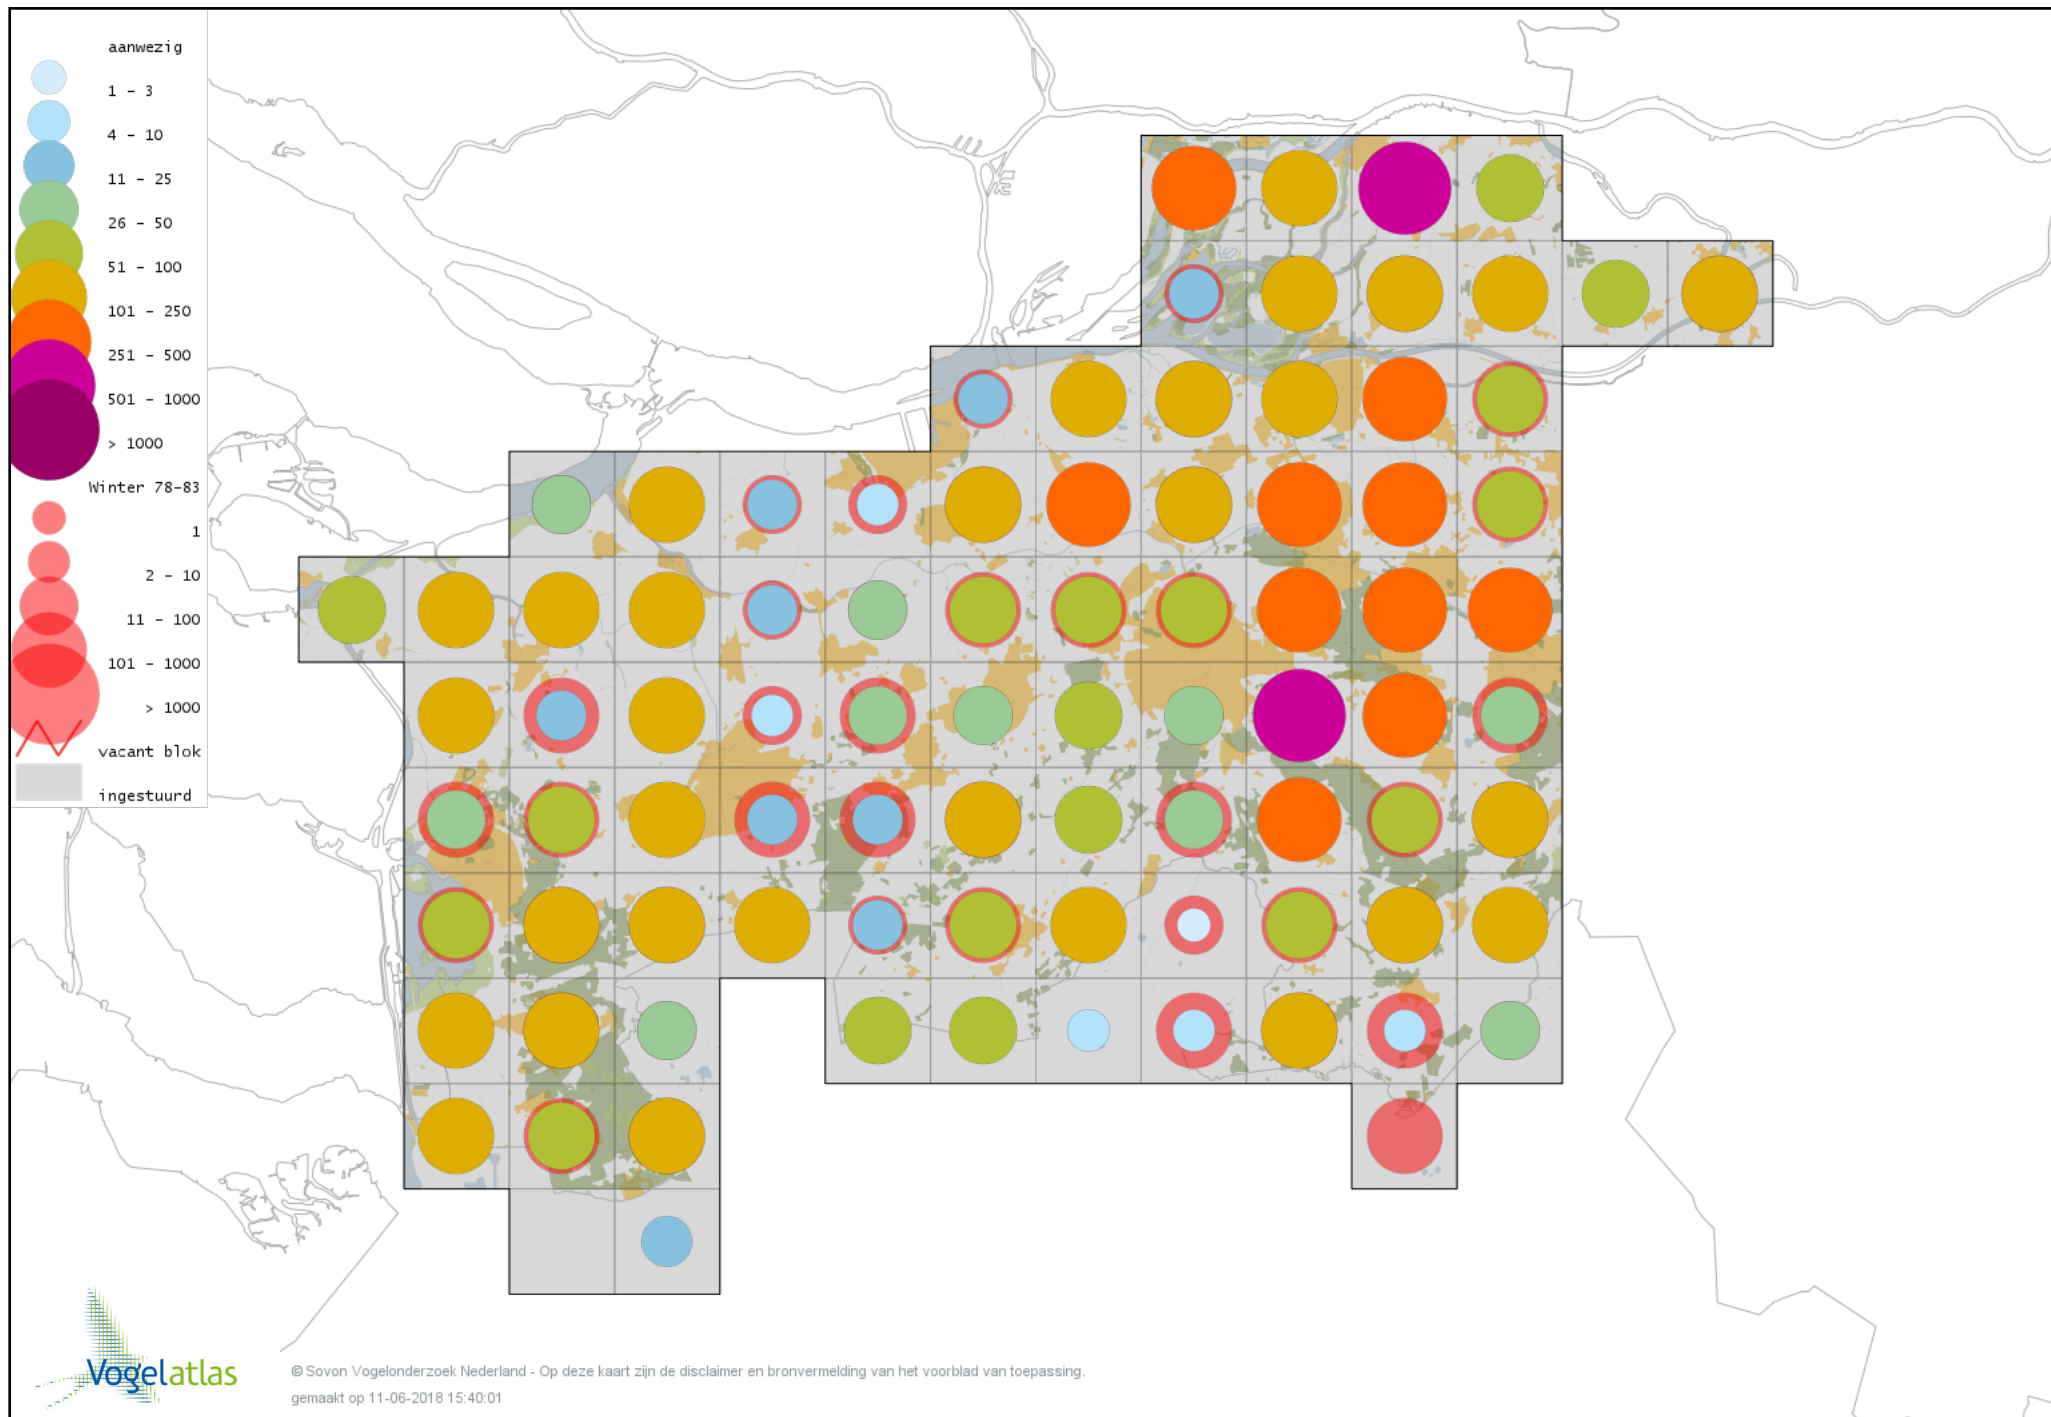

# Voorlopige verspreidingskaart Zwarte Kraai winter