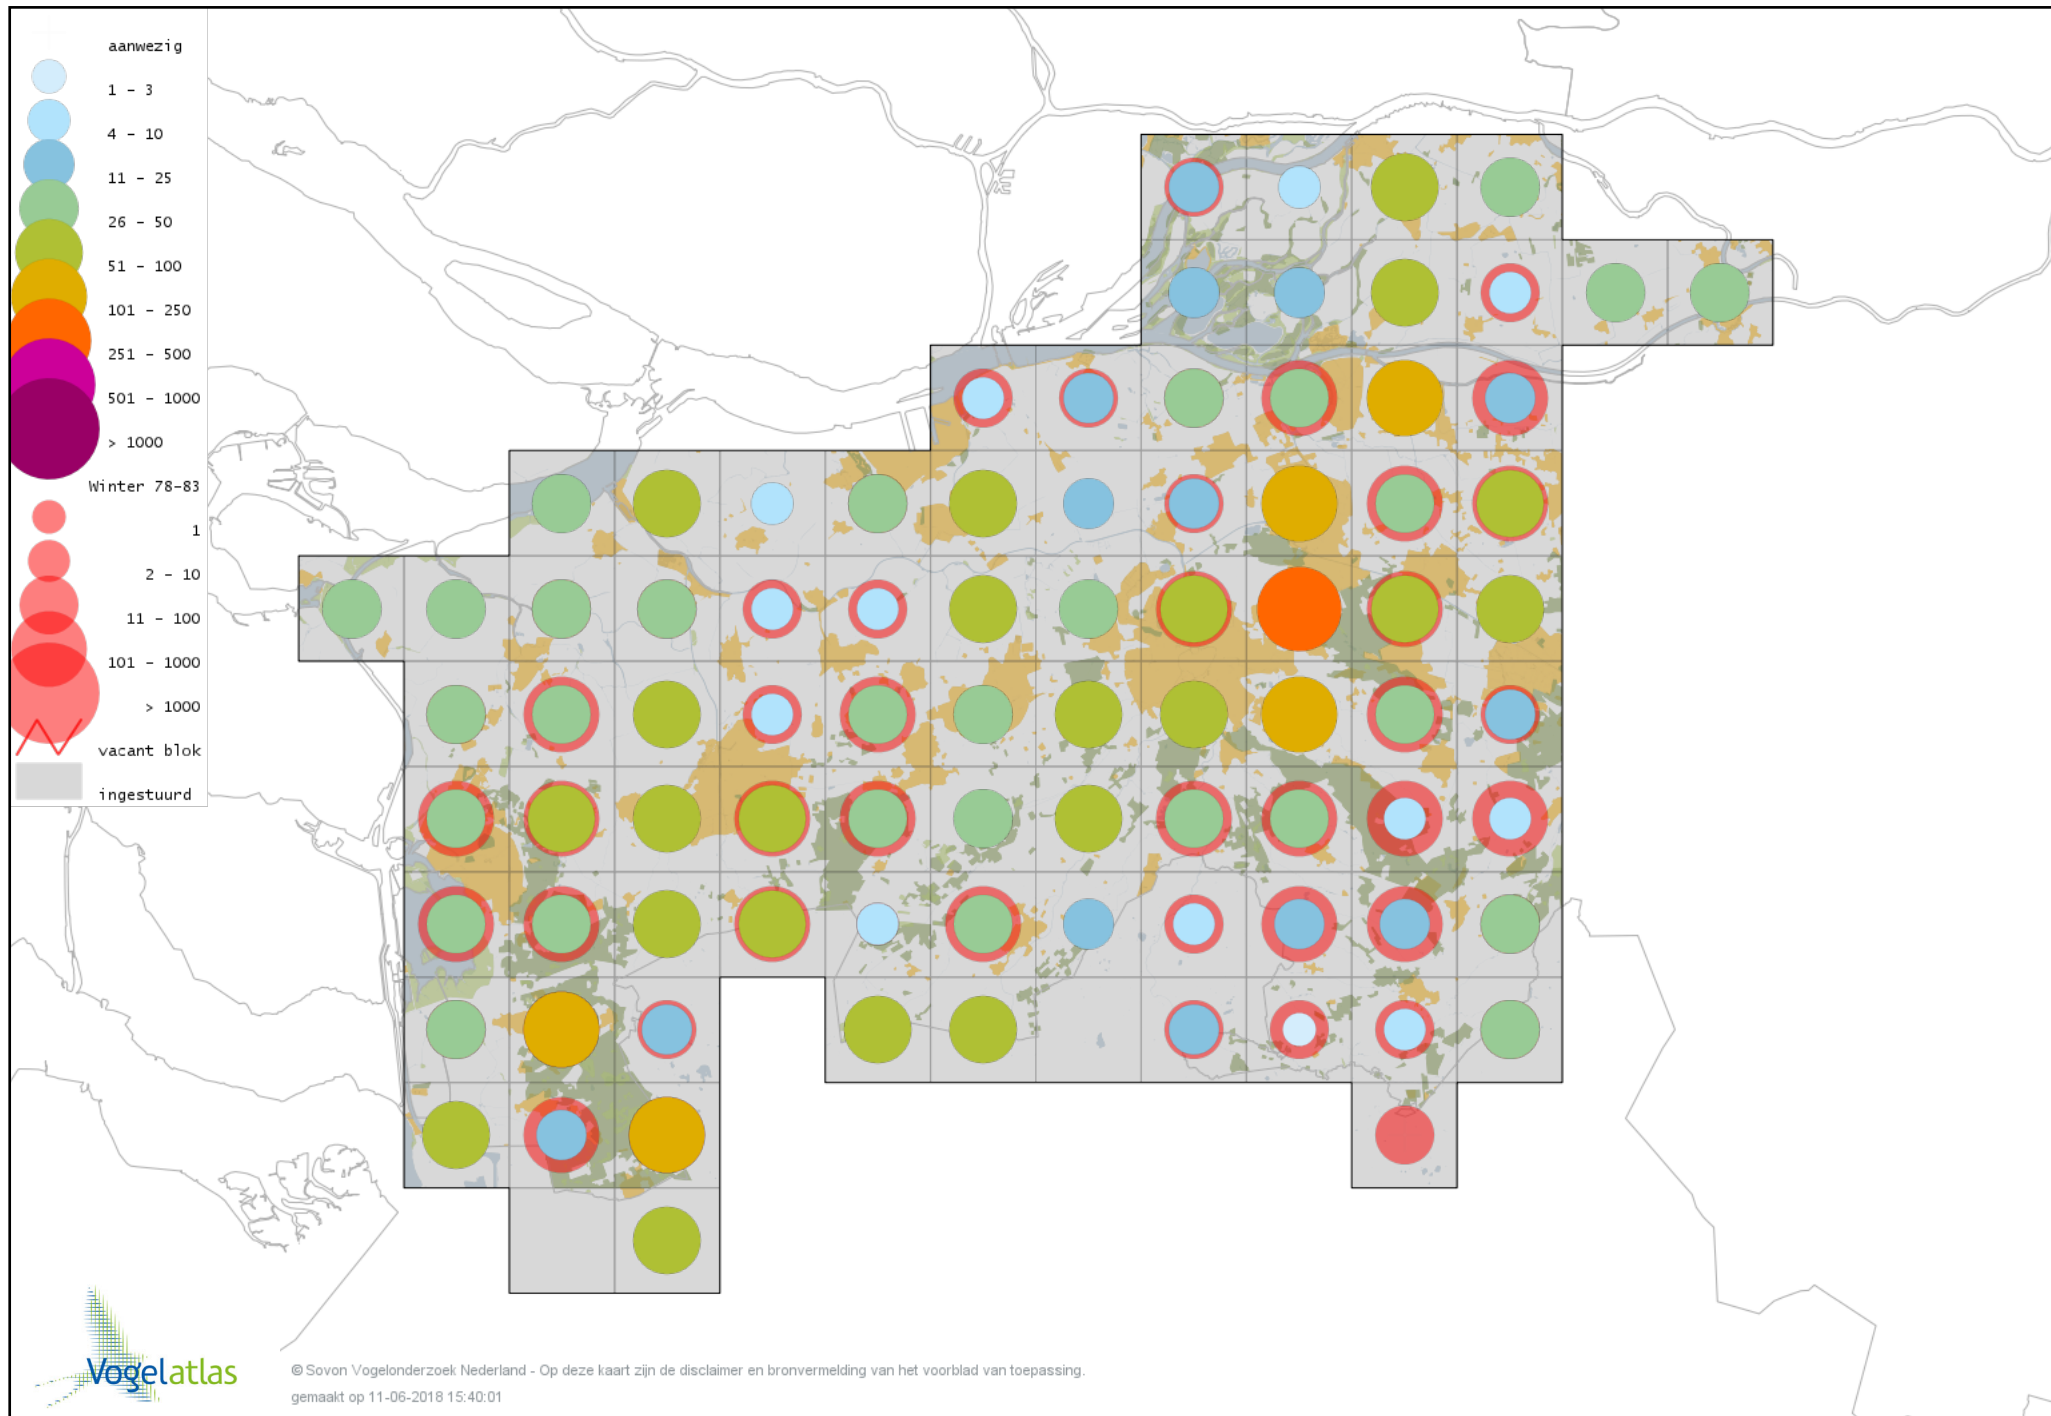

Voorlopige verspreidingskaart Ekster winter