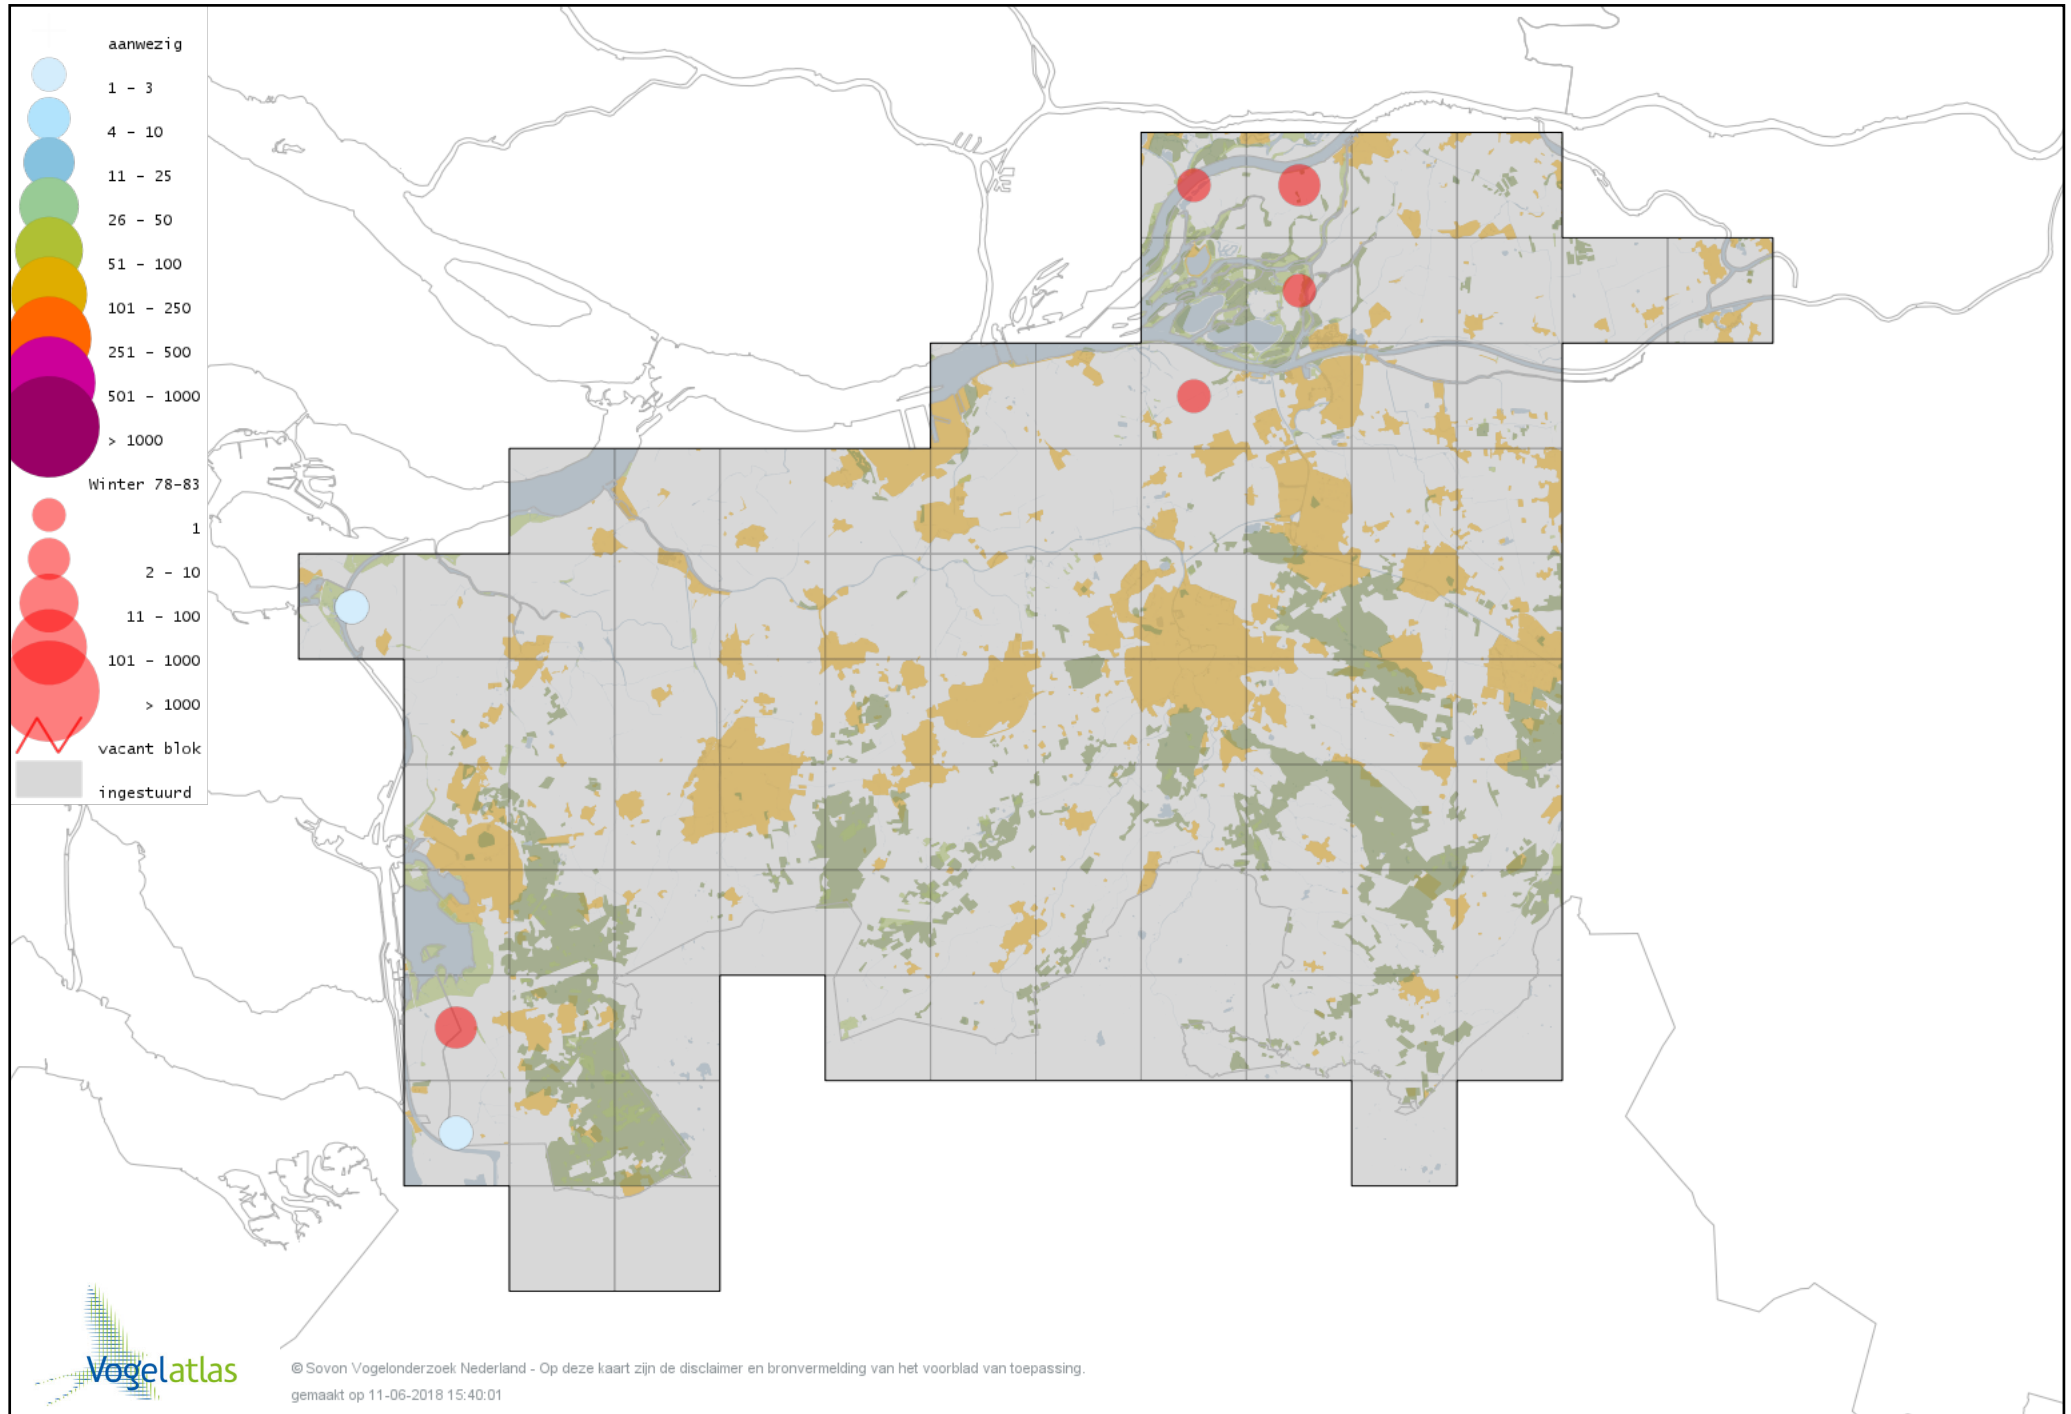

Voorlopige verspreidingskaart Oeverloper winter