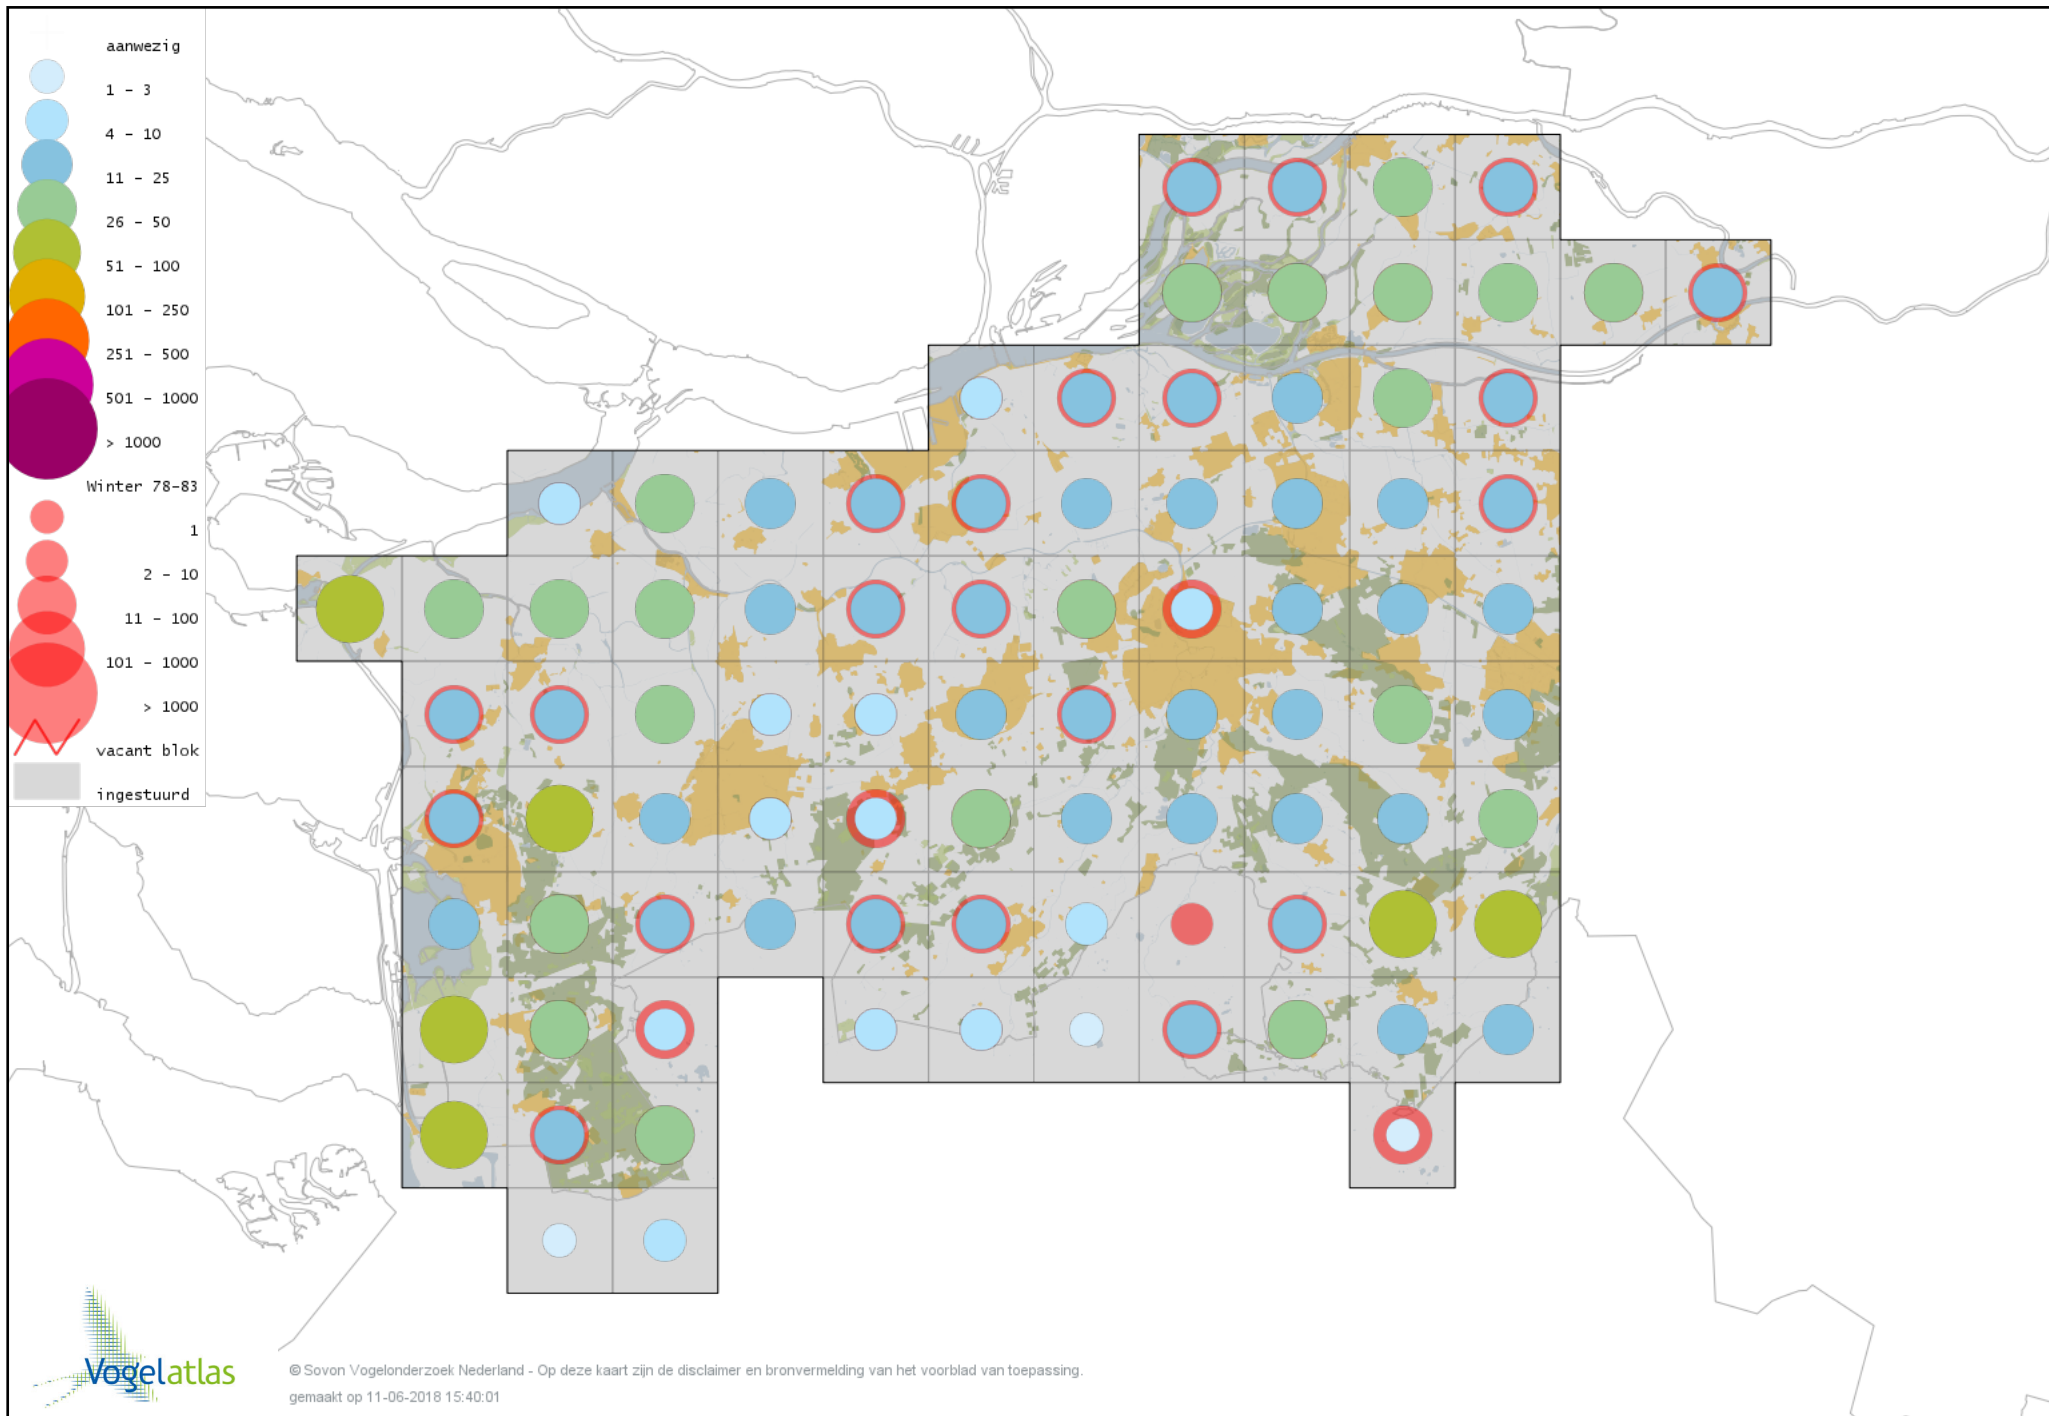

Voorlopige verspreidingskaart Buizerd winter