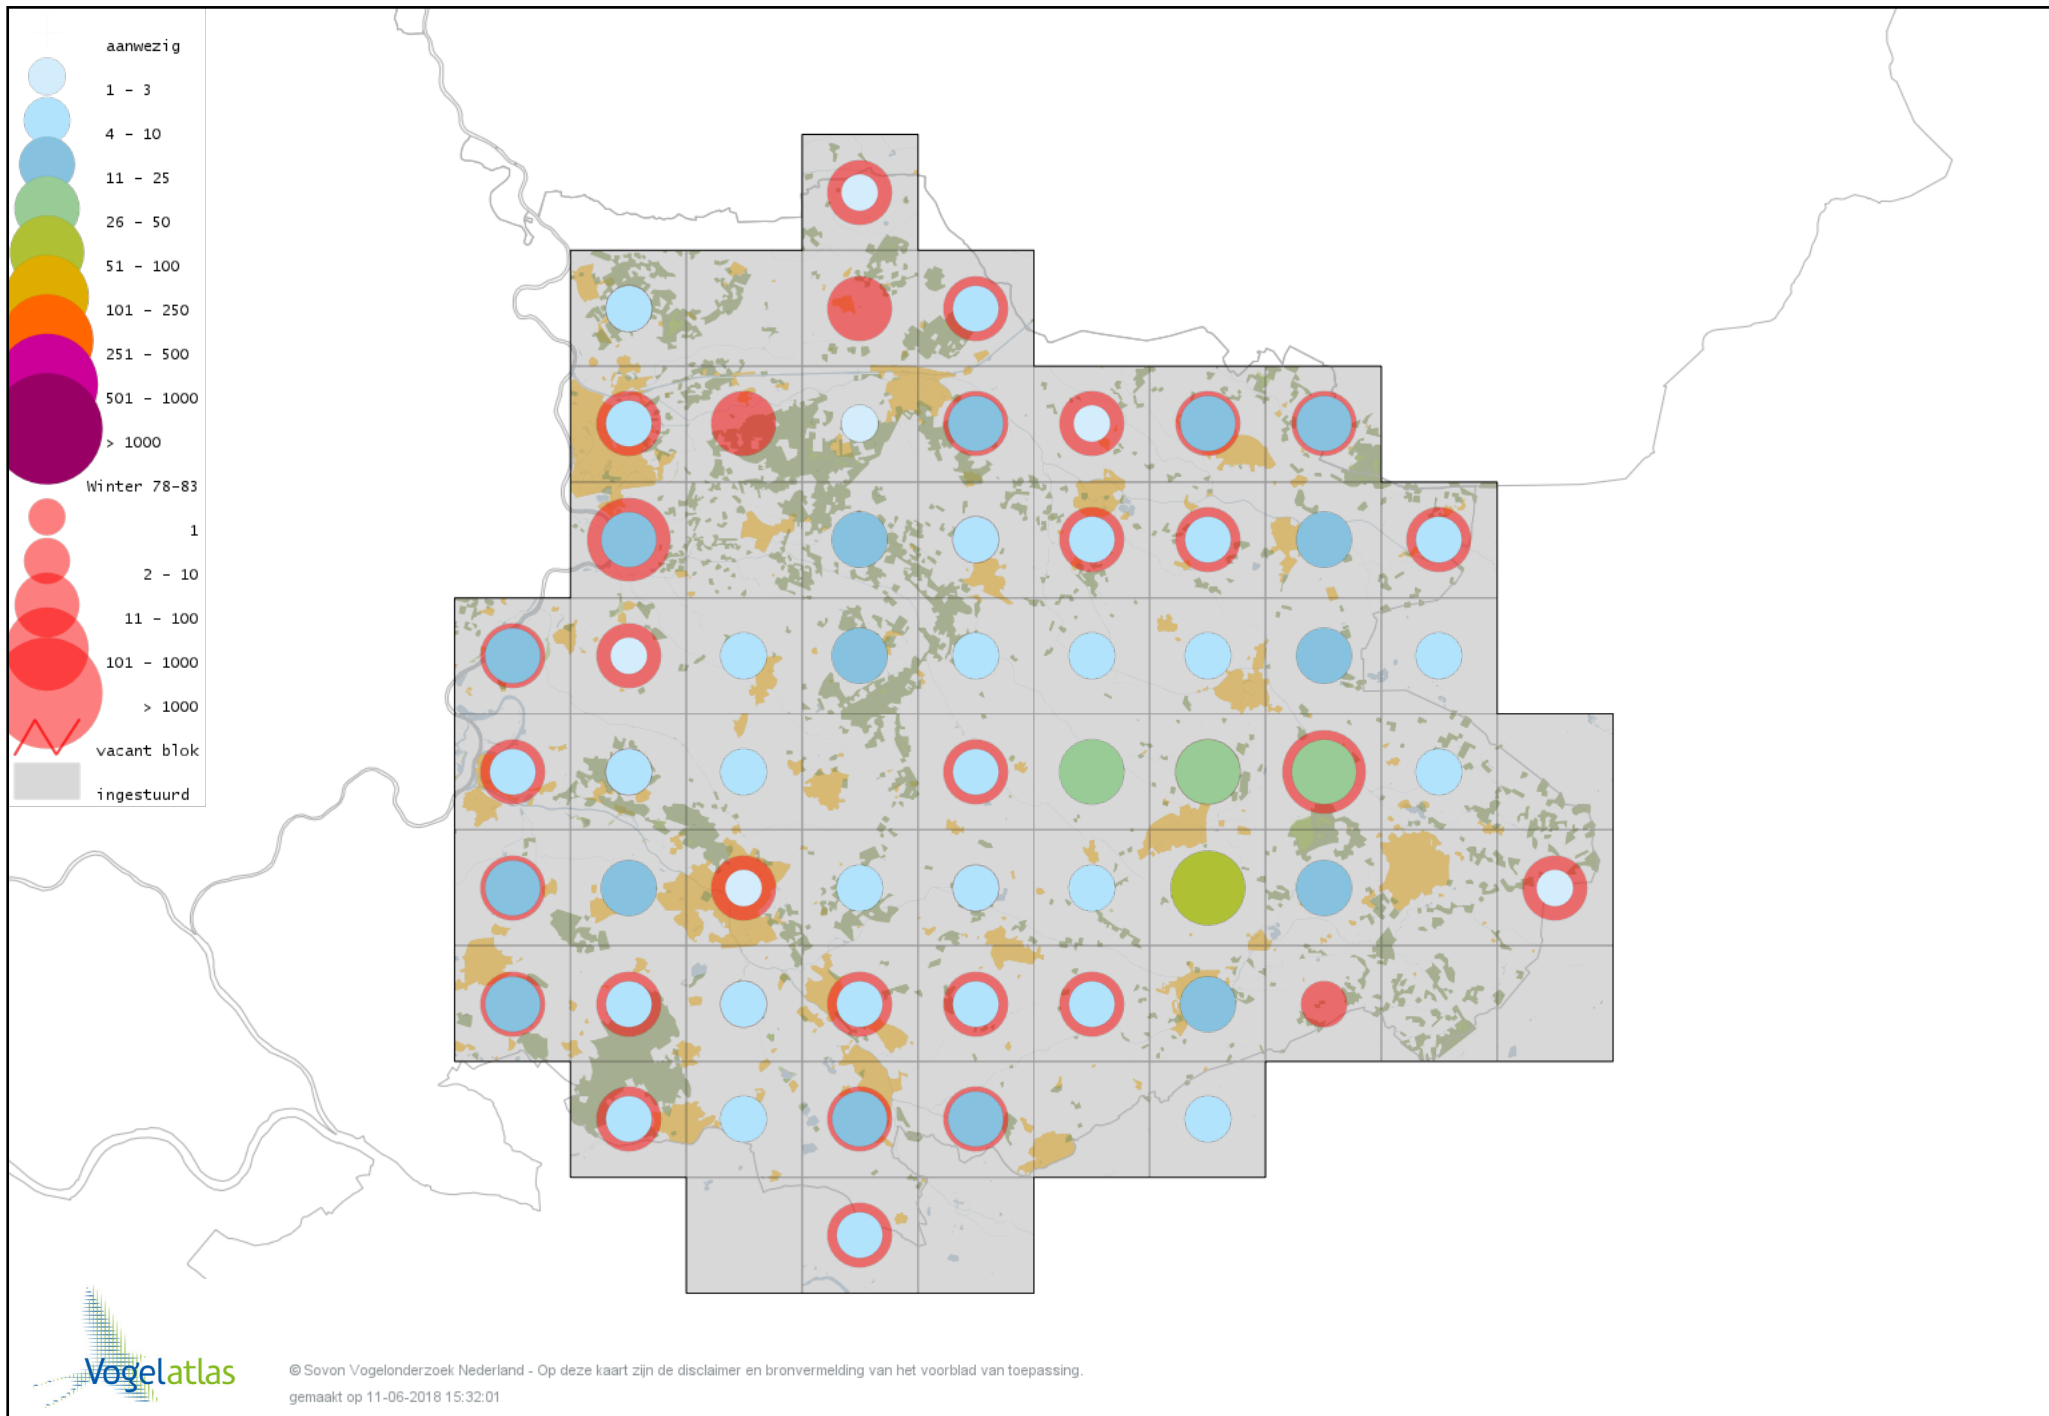

Voorlopige verspreidingskaart IJseend winter

Voorlopige verspreidingskaart Nonnetje winter

Voorlopige verspreidingskaart Brilduiker winter

Voorlopige verspreidingskaart Grote Zaagbek winter

Voorlopige verspreidingskaart Middelste Zaagbek winter

Voorlopige verspreidingskaart Krakeend winter

Voorlopige verspreidingskaart Chileense Smient winter

Voorlopige verspreidingskaart Smient winter

Voorlopige verspreidingskaart Slobeend winter

Voorlopige verspreidingskaart Wilde Eend winter

Voorlopige verspreidingskaart Soepeend winter

Voorlopige verspreidingskaart Bahamapijlstaart winter

Voorlopige verspreidingskaart Pijlstaart winter

Voorlopige verspreidingskaart Wintertaling winter

Voorlopige verspreidingskaart Patrijs winter

Voorlopige verspreidingskaart Fazant winter

Voorlopige verspreidingskaart Blauwe Pauw winter

Voorlopige verspreidingskaart Roodkeelduiker winter

Voorlopige verspreidingskaart IJsduiker winter

Voorlopige verspreidingskaart Aalscholver winter