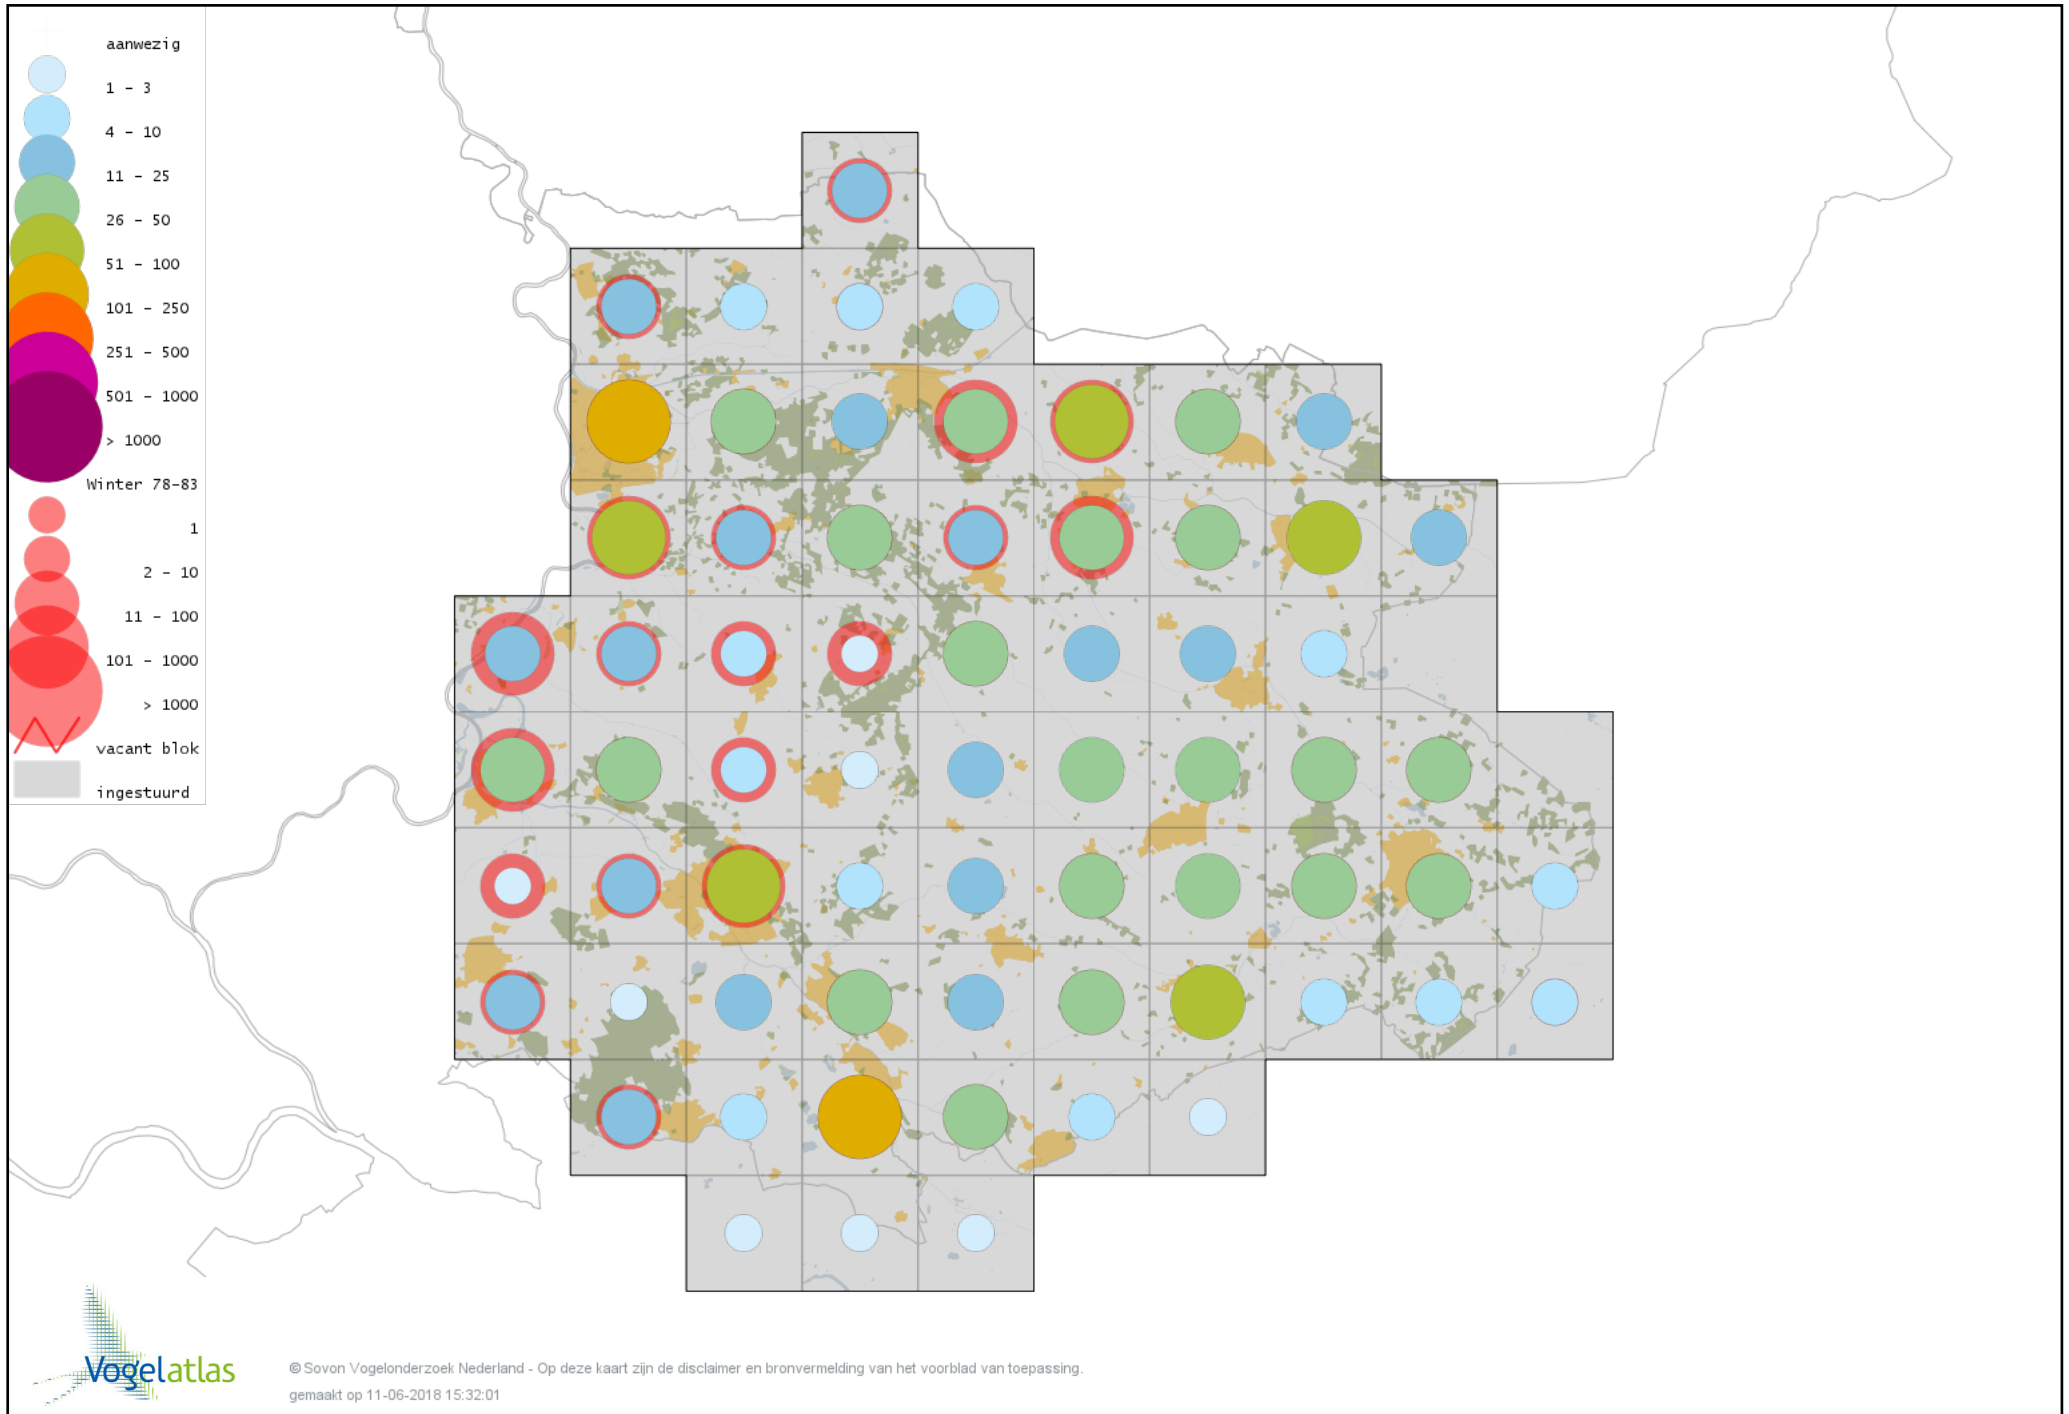

Voorlopige verspreidingskaart Blauwe Kiekendief winter

Voorlopige verspreidingskaart Havik winter

Voorlopige verspreidingskaart Sperwer winter

Voorlopige verspreidingskaart Buizerd winter

Voorlopige verspreidingskaart Ruigpootbuizerd winter

Voorlopige verspreidingskaart Torenvalk winter

Voorlopige verspreidingskaart Smelleken winter

Voorlopige verspreidingskaart Slechtvalk winter

Voorlopige verspreidingskaart Waterral winter

Voorlopige verspreidingskaart Waterhoen winter

Voorlopige verspreidingskaart Meerkoet winter

Voorlopige verspreidingskaart Kraanvogel winter

Voorlopige verspreidingskaart Scholekster winter

Voorlopige verspreidingskaart Goudplevier winter

Voorlopige verspreidingskaart Kievit winter

Voorlopige verspreidingskaart Bonte Strandloper winter

Voorlopige verspreidingskaart Kemphaan winter

Voorlopige verspreidingskaart Bokje winter

Voorlopige verspreidingskaart Watersnip winter

Voorlopige verspreidingskaart Houtsnip winter