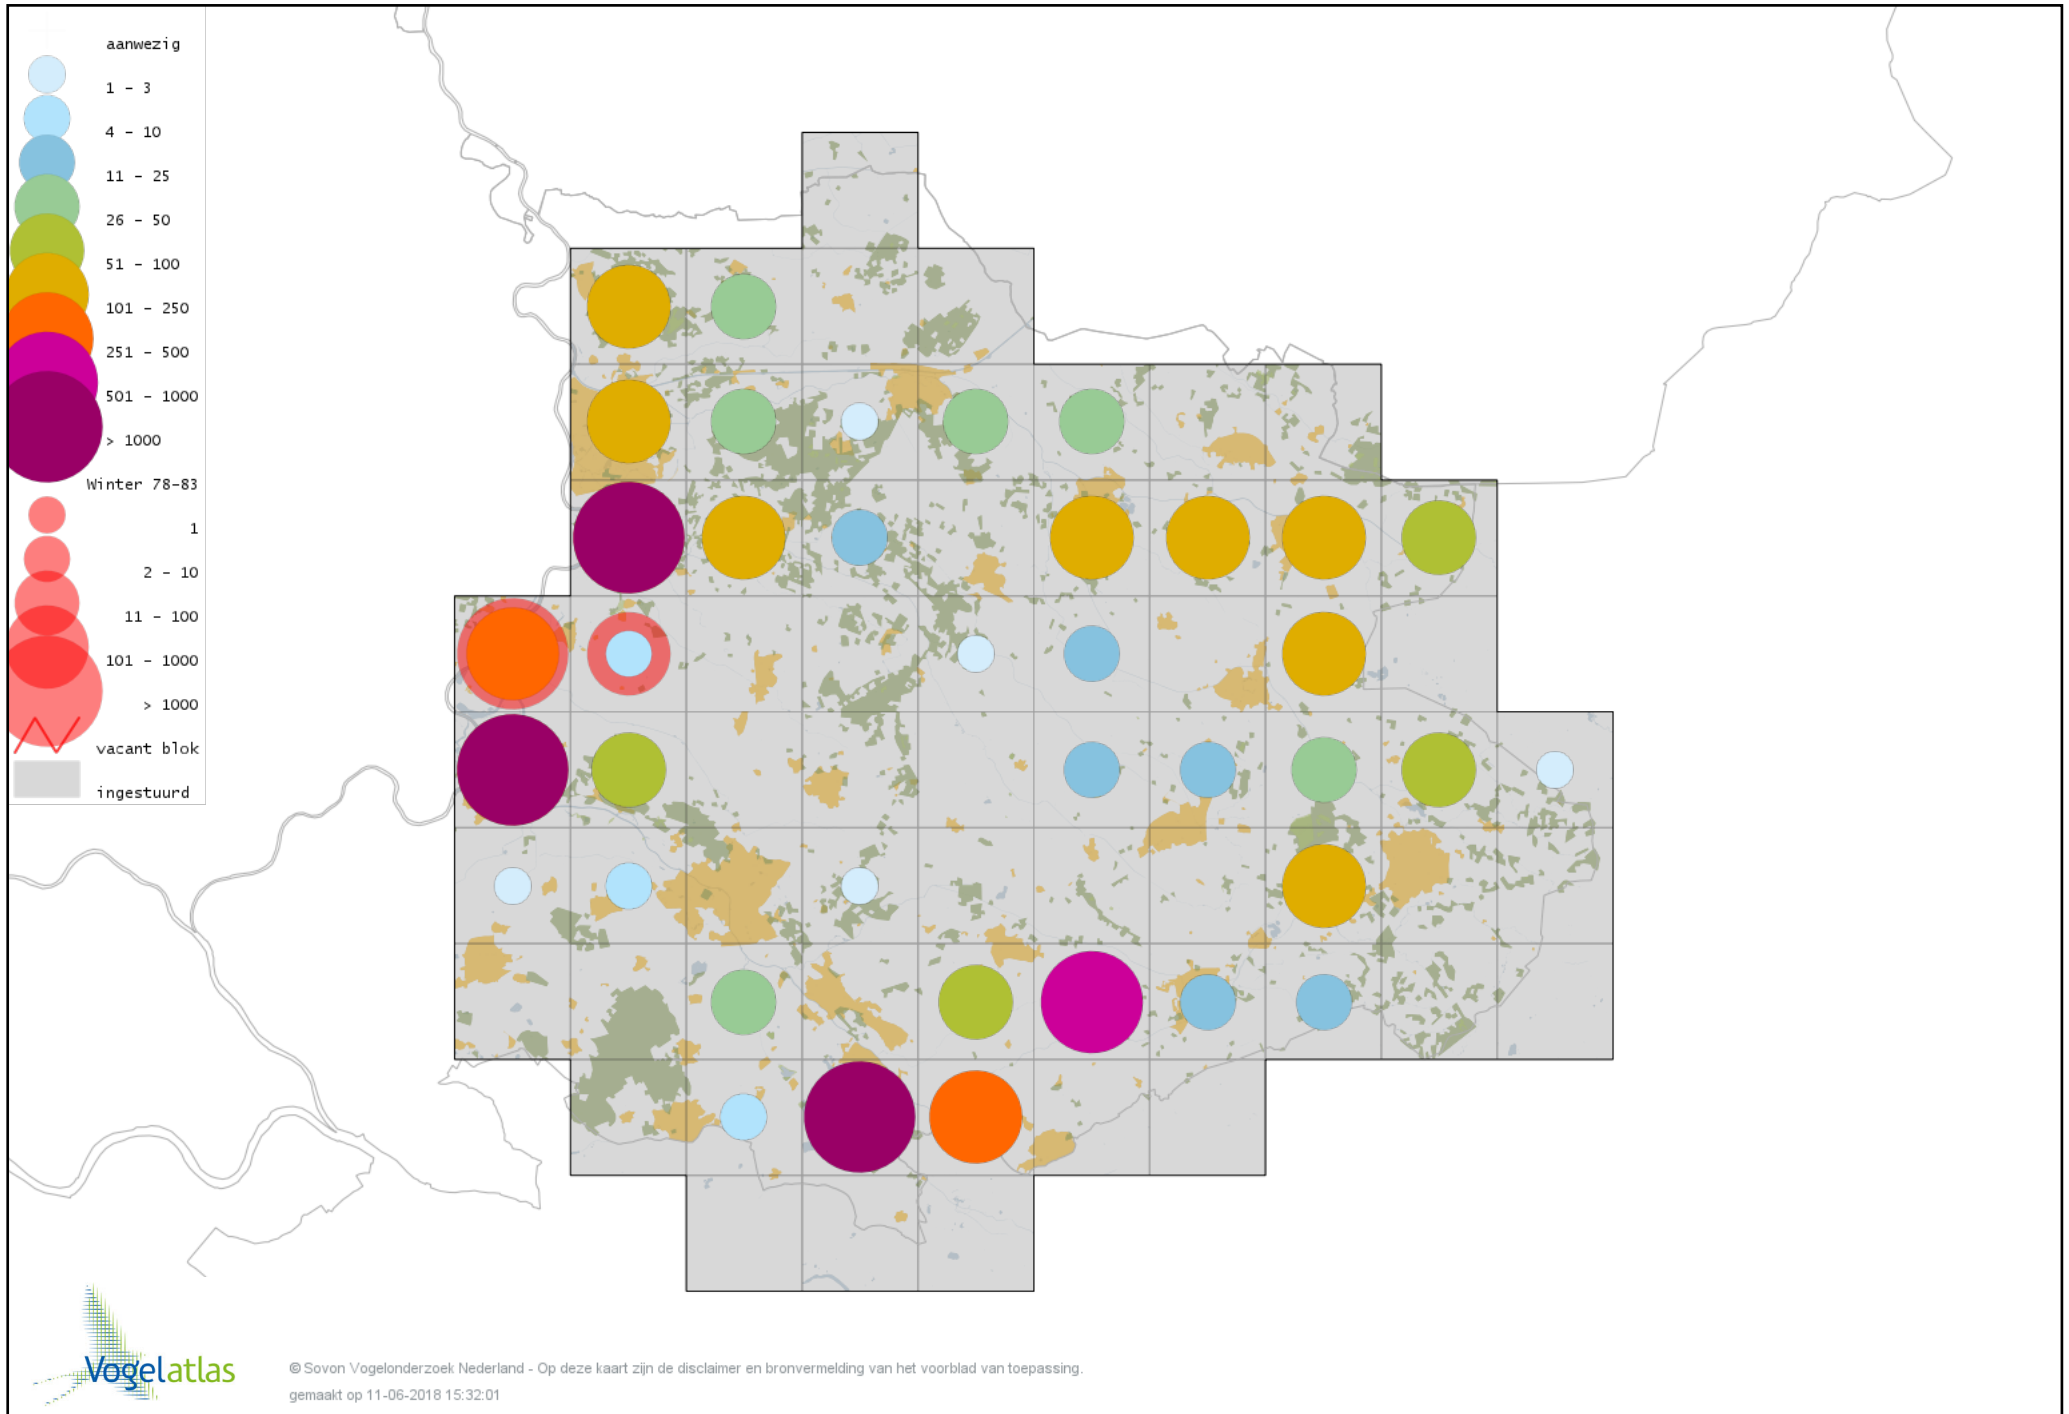

Voorlopige verspreidingskaart Tafeleend winter

Voorlopige verspreidingskaart Witoogend winter

Voorlopige verspreidingskaart Kuifeend winter

Voorlopige verspreidingskaart Topper winter

Voorlopige verspreidingskaart Muskuseend winter

Voorlopige verspreidingskaart Carolina-eend winter

Voorlopige verspreidingskaart Mandarijneend winter

Voorlopige verspreidingskaart Eider winter

Voorlopige verspreidingskaart Zwarte Zee-eend winter

Voorlopige verspreidingskaart Grote Zee-eend winter

Voorlopige verspreidingskaart IJseend winter

Voorlopige verspreidingskaart Nonnetje winter

Voorlopige verspreidingskaart Brilduiker winter

Voorlopige verspreidingskaart Grote Zaagbek winter

Voorlopige verspreidingskaart Middelste Zaagbek winter

Voorlopige verspreidingskaart Krakeend winter

Voorlopige verspreidingskaart Chileense Smient winter

Voorlopige verspreidingskaart Smient winter

Voorlopige verspreidingskaart Slobeend winter

Voorlopige verspreidingskaart Wilde Eend winter