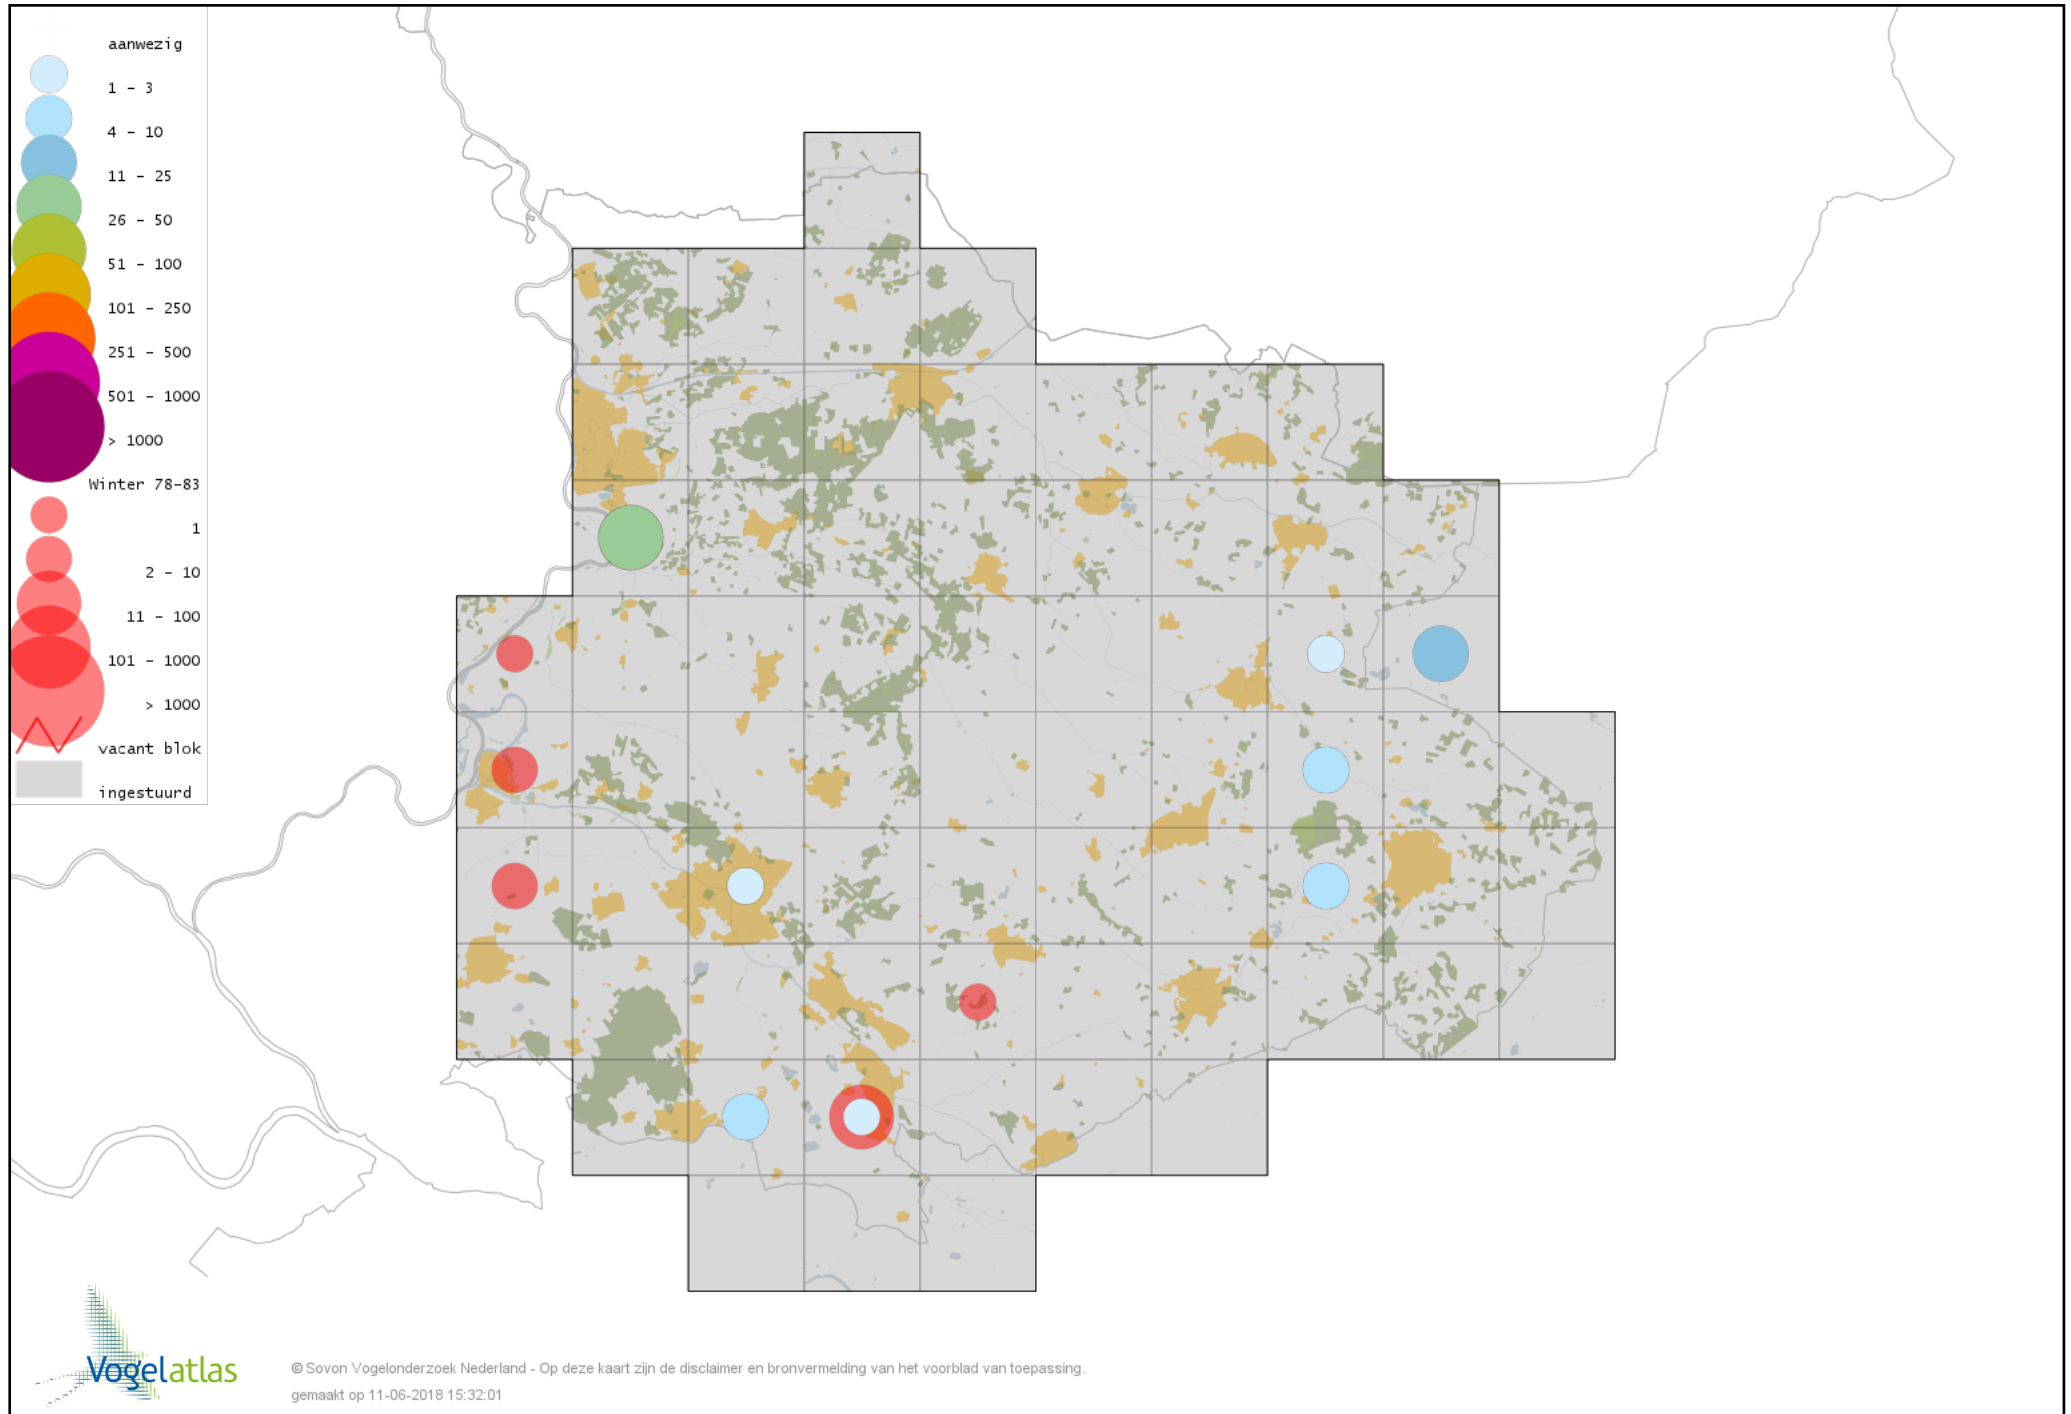

Voorlopige verspreidingskaart Torenvalk winter

Voorlopige verspreidingskaart Smelleken winter

Voorlopige verspreidingskaart Slechtvalk winter

Voorlopige verspreidingskaart Waterral winter

Voorlopige verspreidingskaart Waterhoen winter

Voorlopige verspreidingskaart Meerkoet winter

Voorlopige verspreidingskaart Kraanvogel winter

Voorlopige verspreidingskaart Scholekster winter

Voorlopige verspreidingskaart Goudplevier winter

Voorlopige verspreidingskaart Kievit winter

Voorlopige verspreidingskaart Bonte Strandloper winter

Voorlopige verspreidingskaart Kemphaan winter

Voorlopige verspreidingskaart Bokje winter

Voorlopige verspreidingskaart Watersnip winter

Voorlopige verspreidingskaart Houtsnip winter

Voorlopige verspreidingskaart Grutto winter

Voorlopige verspreidingskaart Regenwulp winter

Voorlopige verspreidingskaart Wulp winter

Voorlopige verspreidingskaart Oeverloper winter

Voorlopige verspreidingskaart Witgat winter