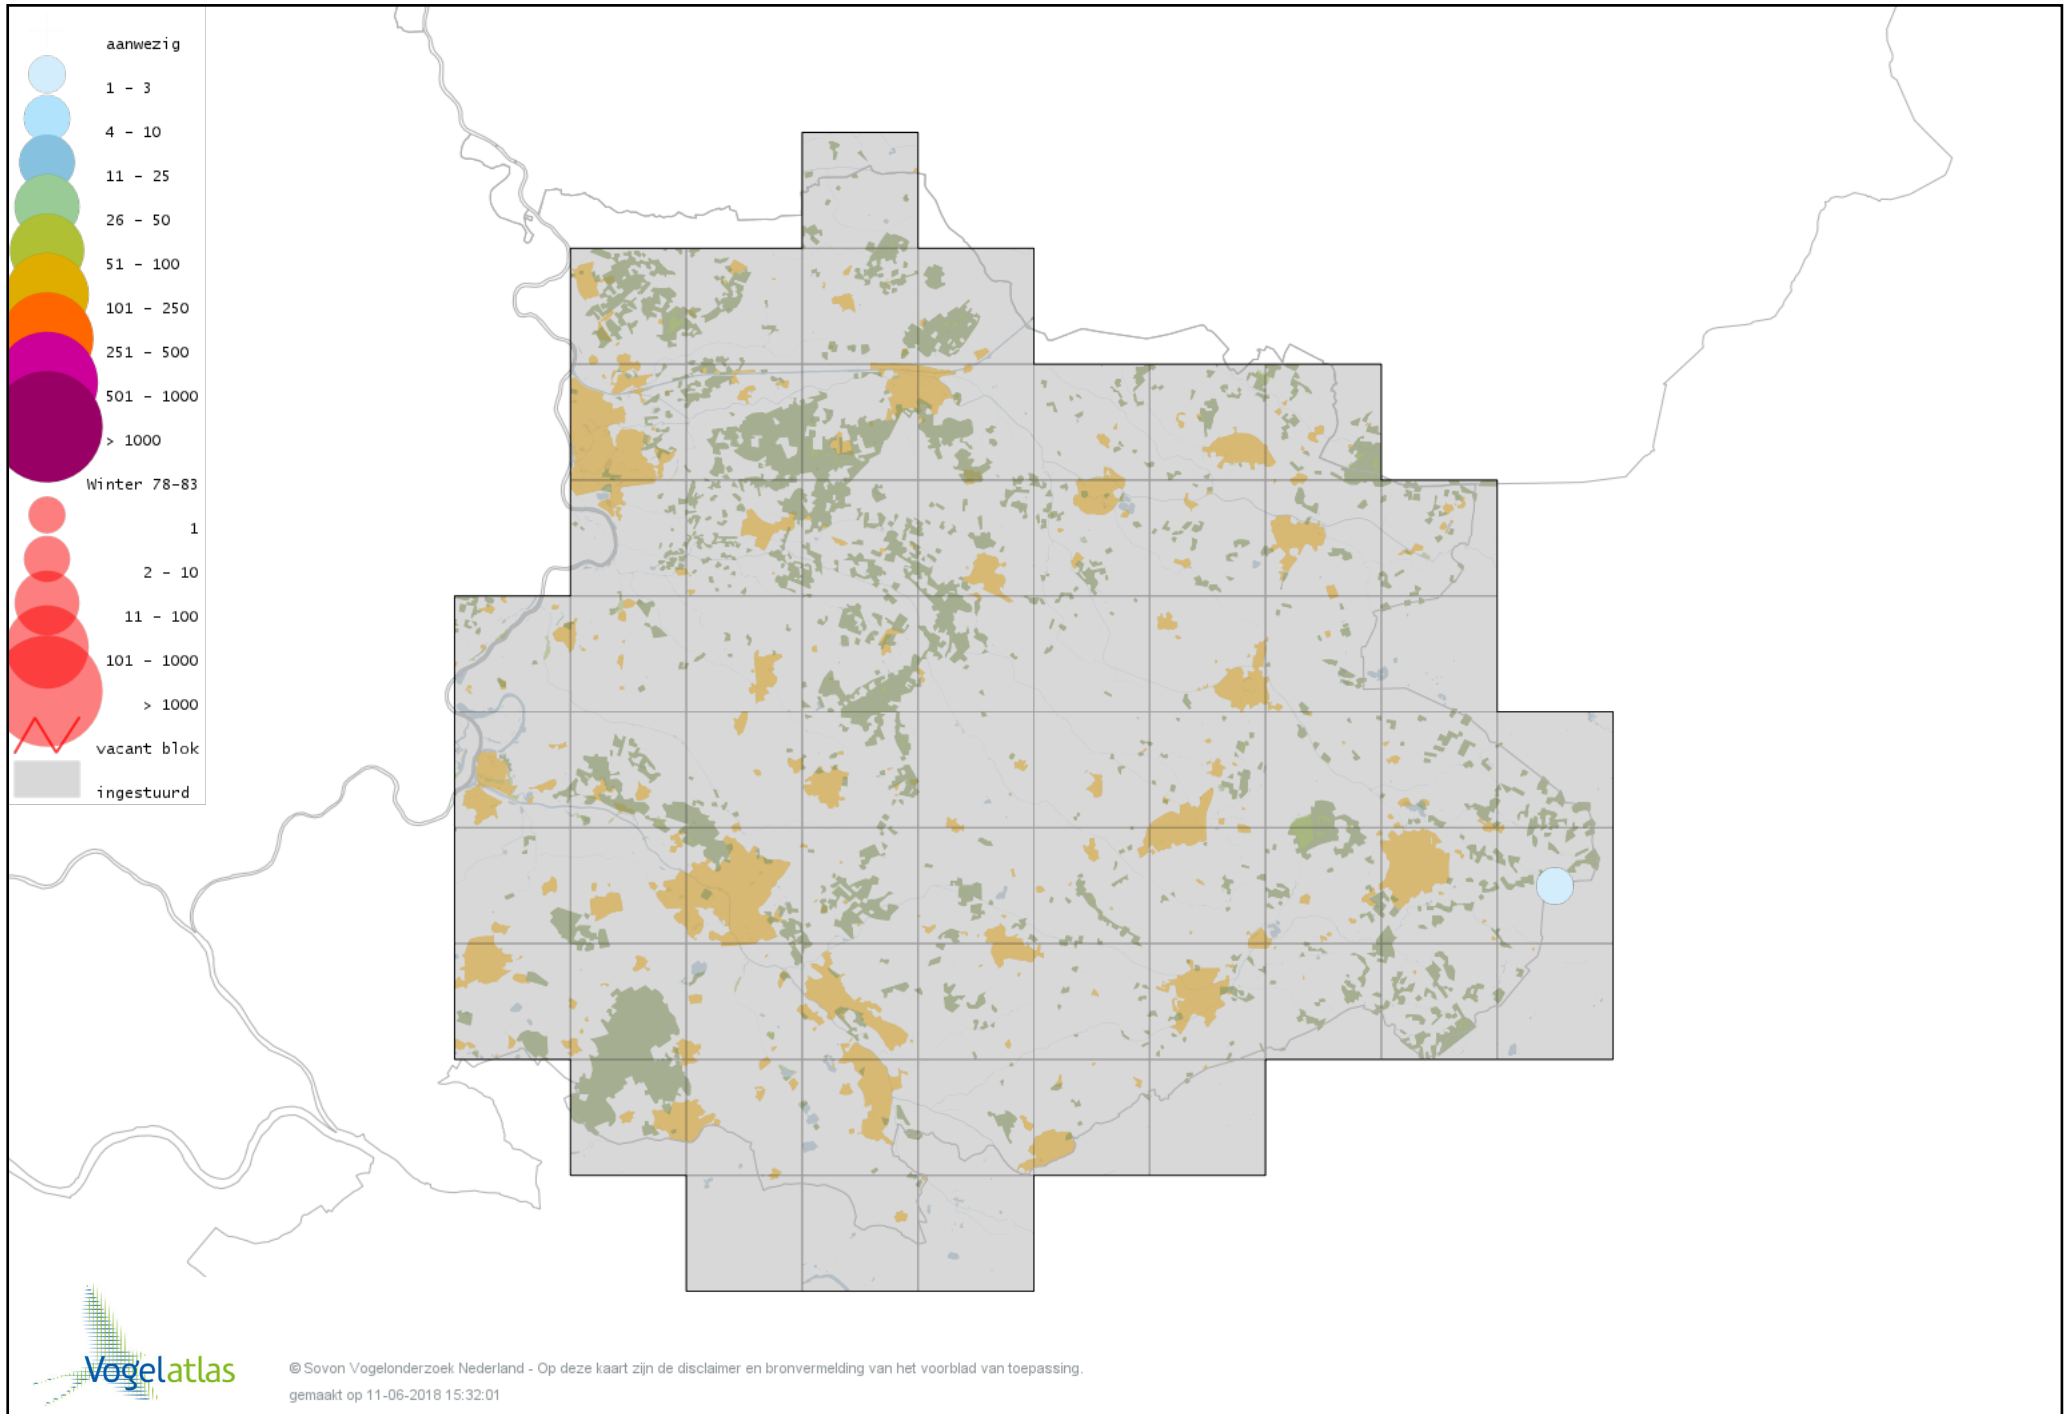

Voorlopige verspreidingskaart Roodborst winter

Voorlopige verspreidingskaart Zwarte Roodstaart winter

Voorlopige verspreidingskaart Roodborsttapuit winter

Voorlopige verspreidingskaart Kleine Vliegenvanger winter