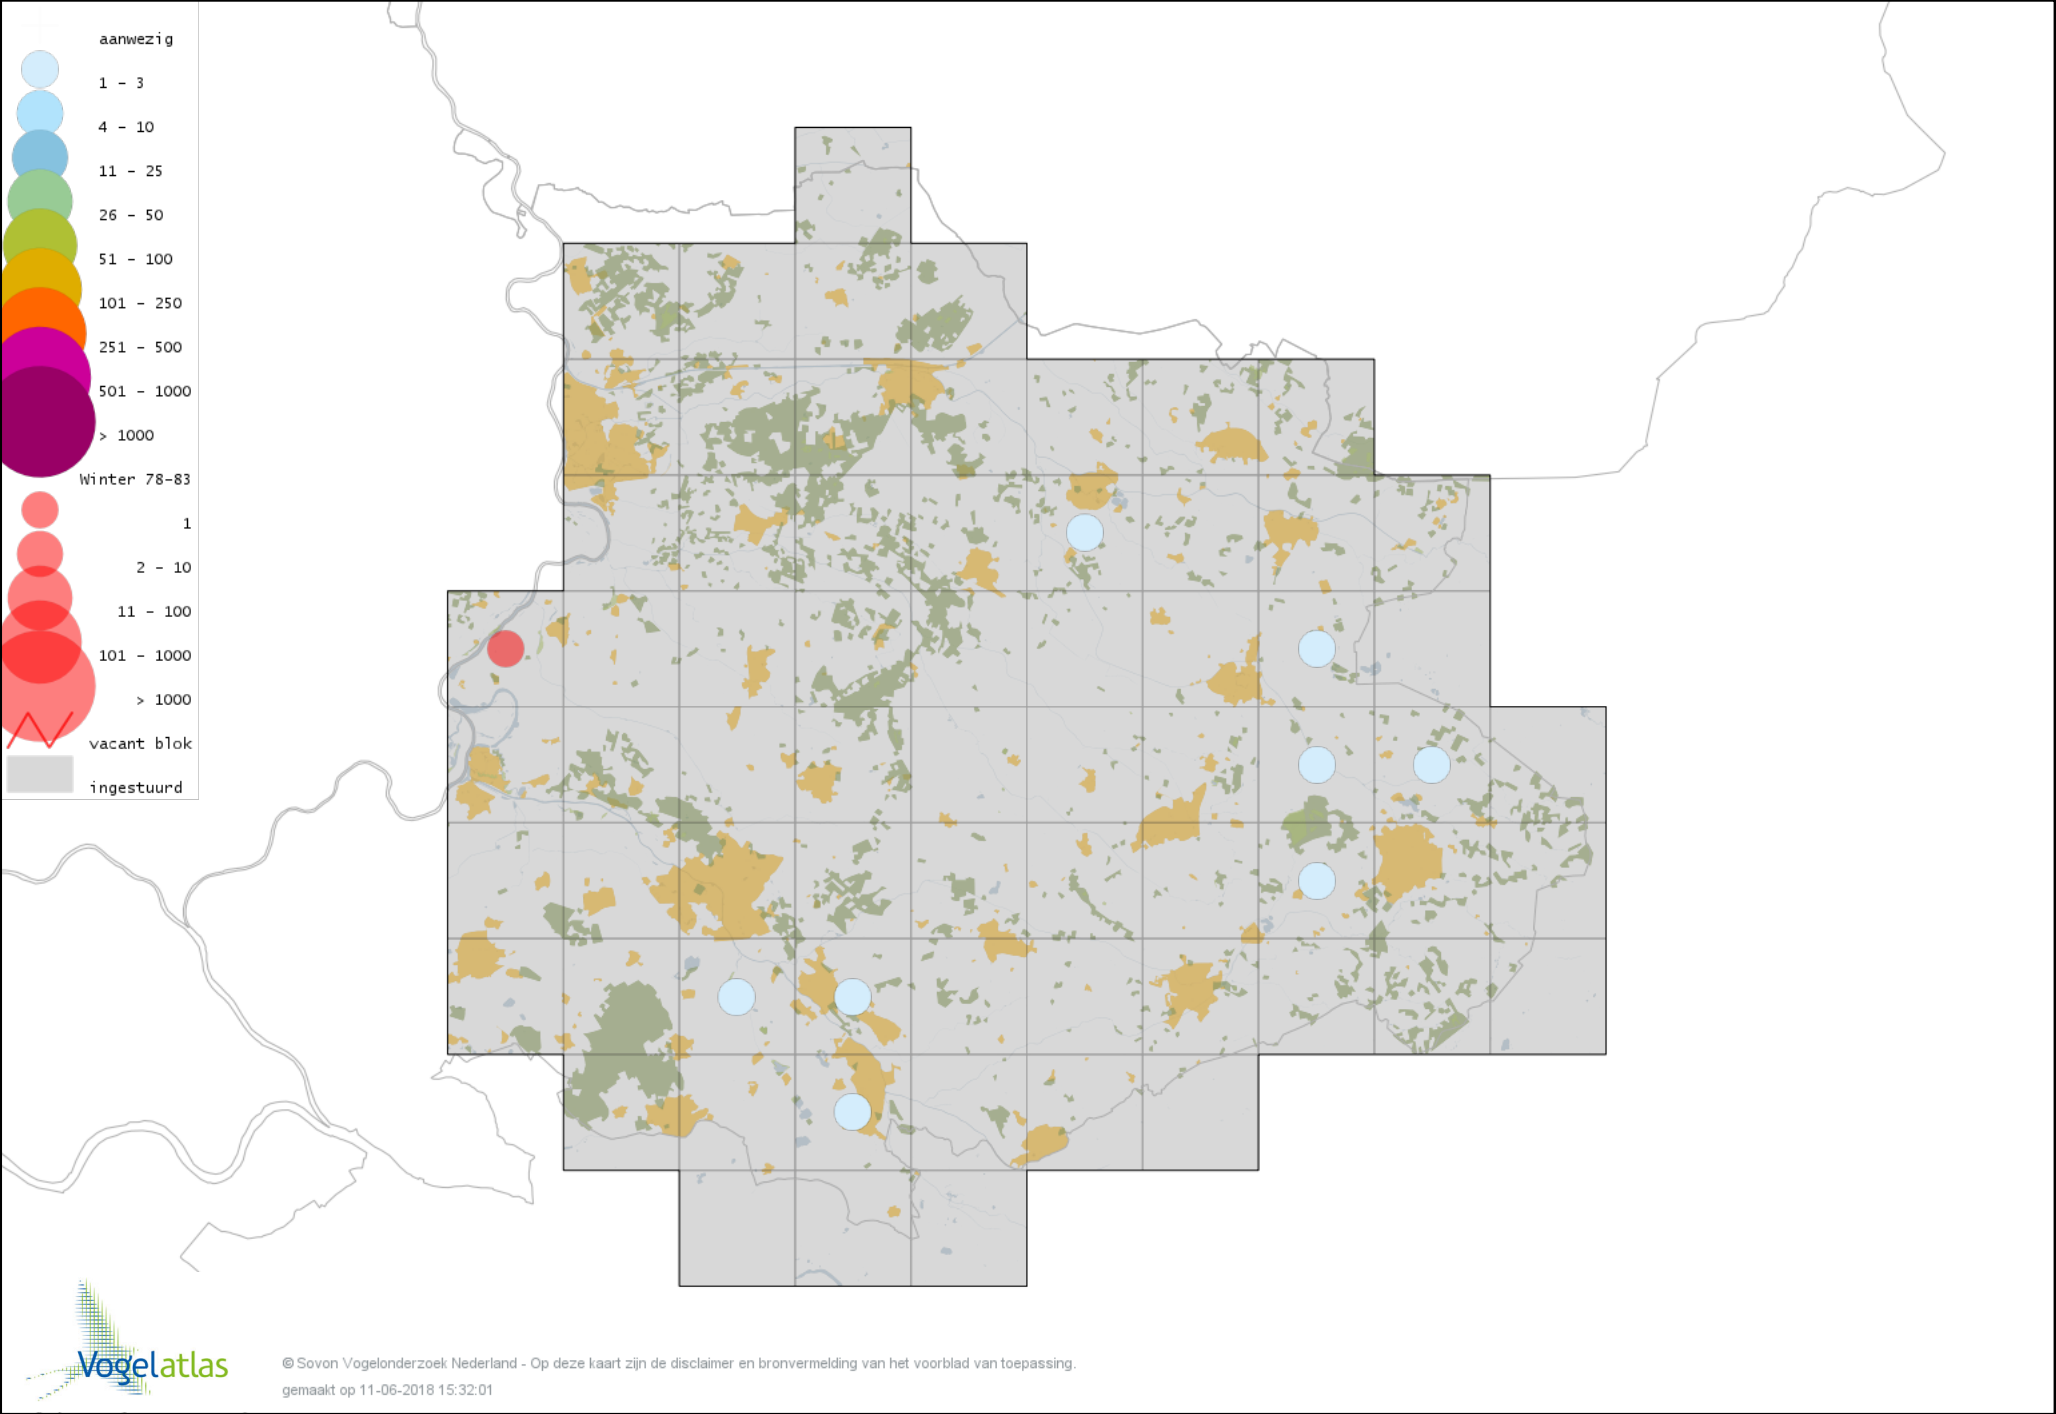

Voorlopige verspreidingskaart Grutto winter

Voorlopige verspreidingskaart Regenwulp winter

Voorlopige verspreidingskaart Wulp winter

Voorlopige verspreidingskaart Oeverloper winter

Voorlopige verspreidingskaart Witgat winter

Voorlopige verspreidingskaart Tureluur winter

Voorlopige verspreidingskaart Drieteenmeeuw winter

Voorlopige verspreidingskaart Kokmeeuw winter

Voorlopige verspreidingskaart Dwergmeeuw winter

Voorlopige verspreidingskaart Zwartkopmeeuw winter

Voorlopige verspreidingskaart Stormmeeuw winter

Voorlopige verspreidingskaart Kleine Mantelmeeuw winter

Voorlopige verspreidingskaart Zilvermeeuw winter

Voorlopige verspreidingskaart Geelpootmeeuw winter