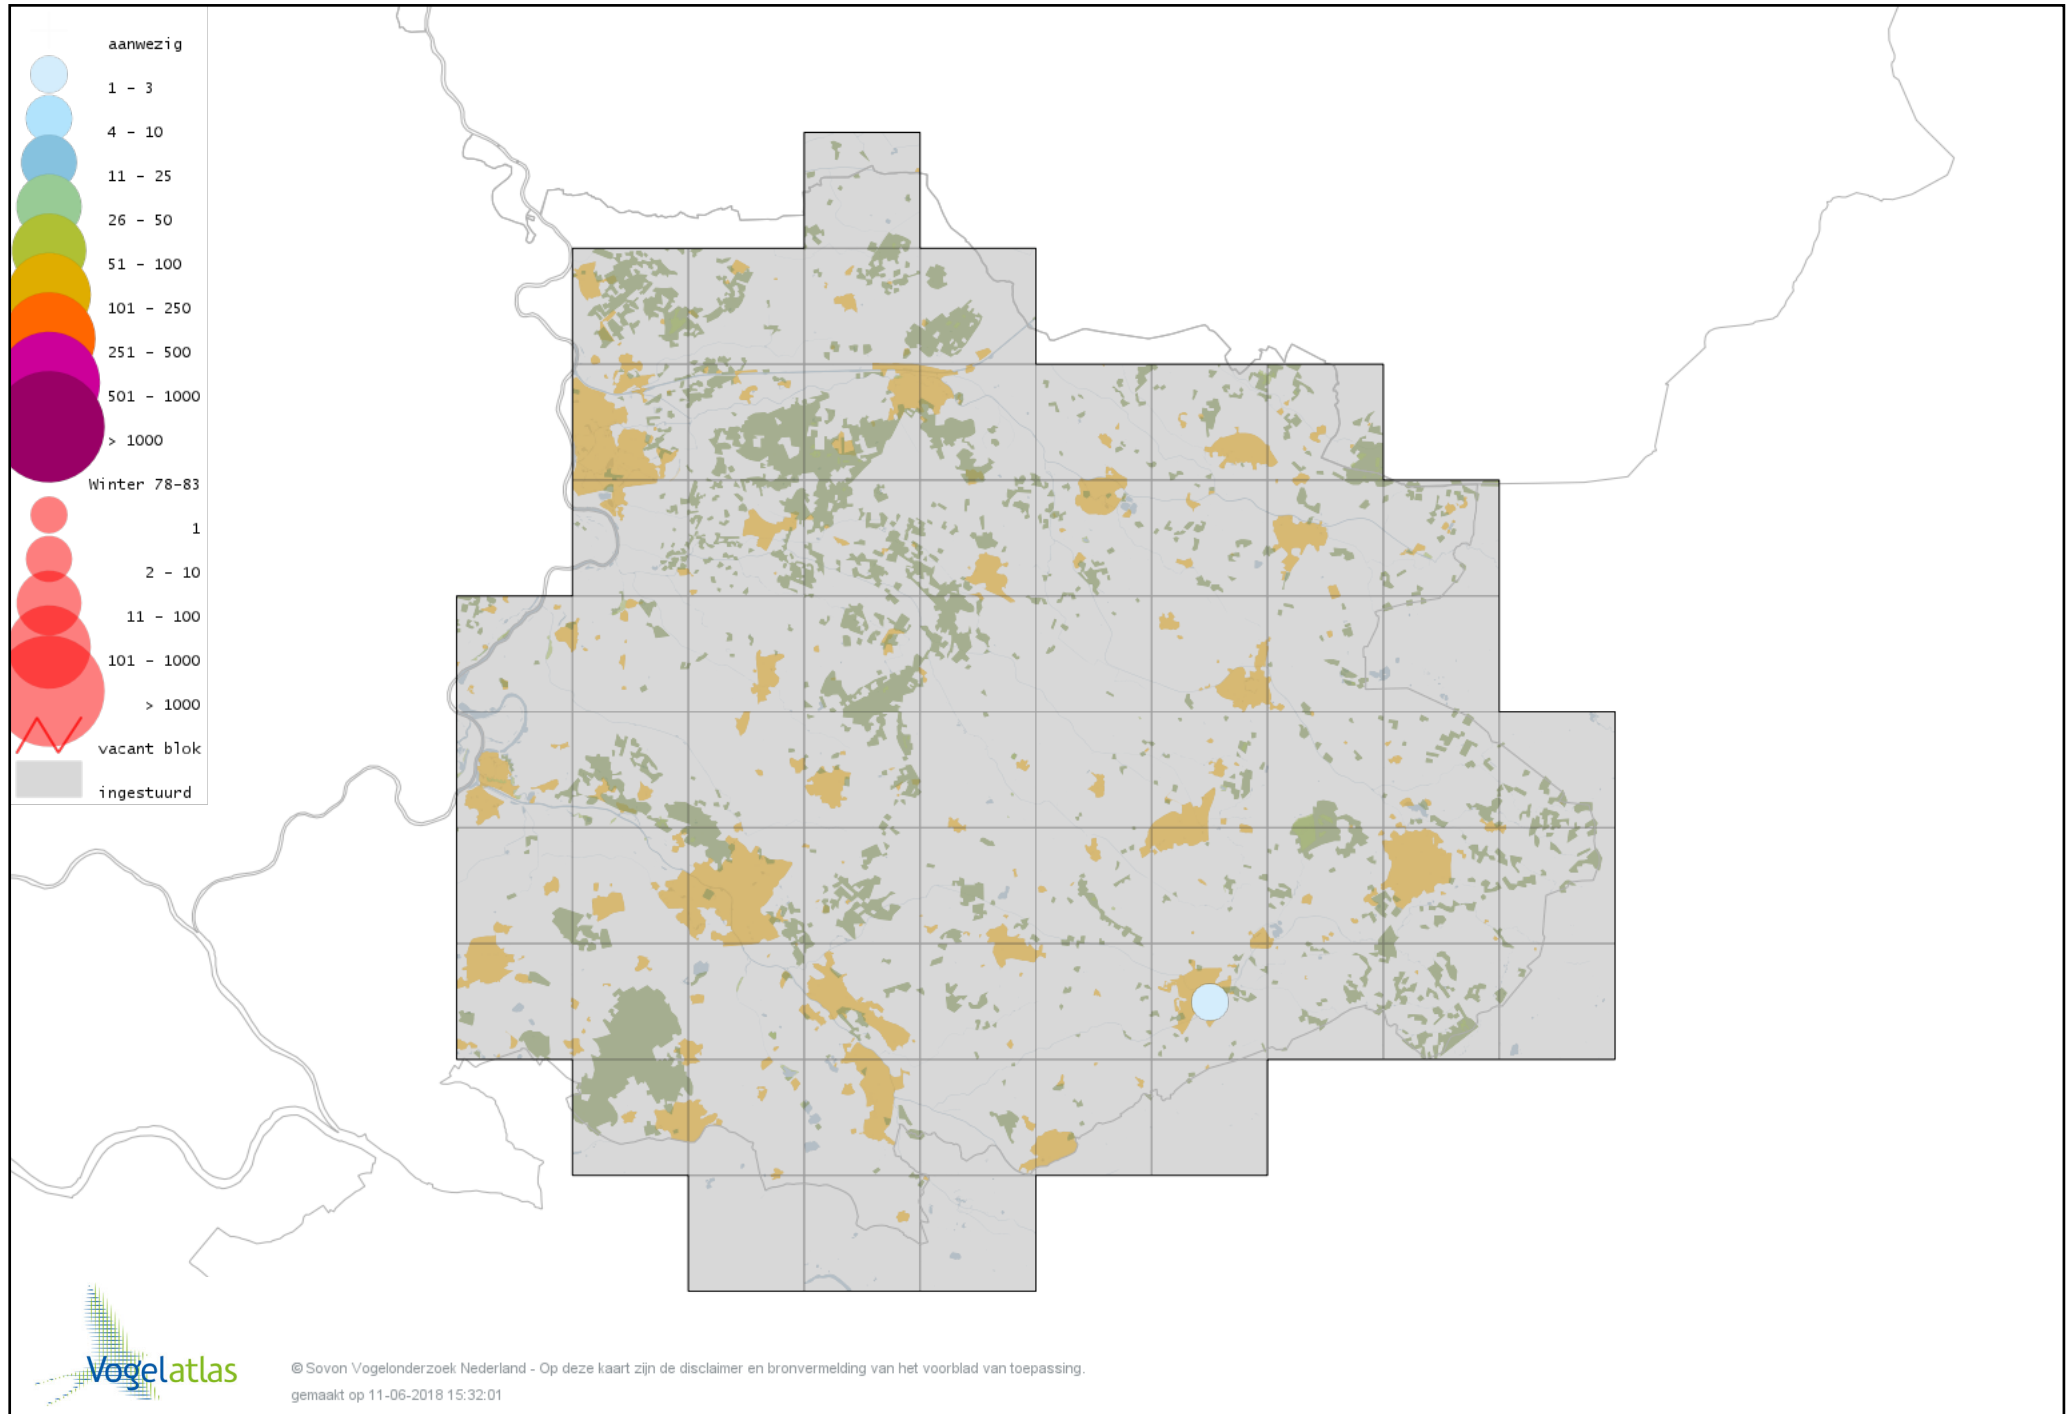

Voorlopige verspreidingskaart Grasparkiet winter