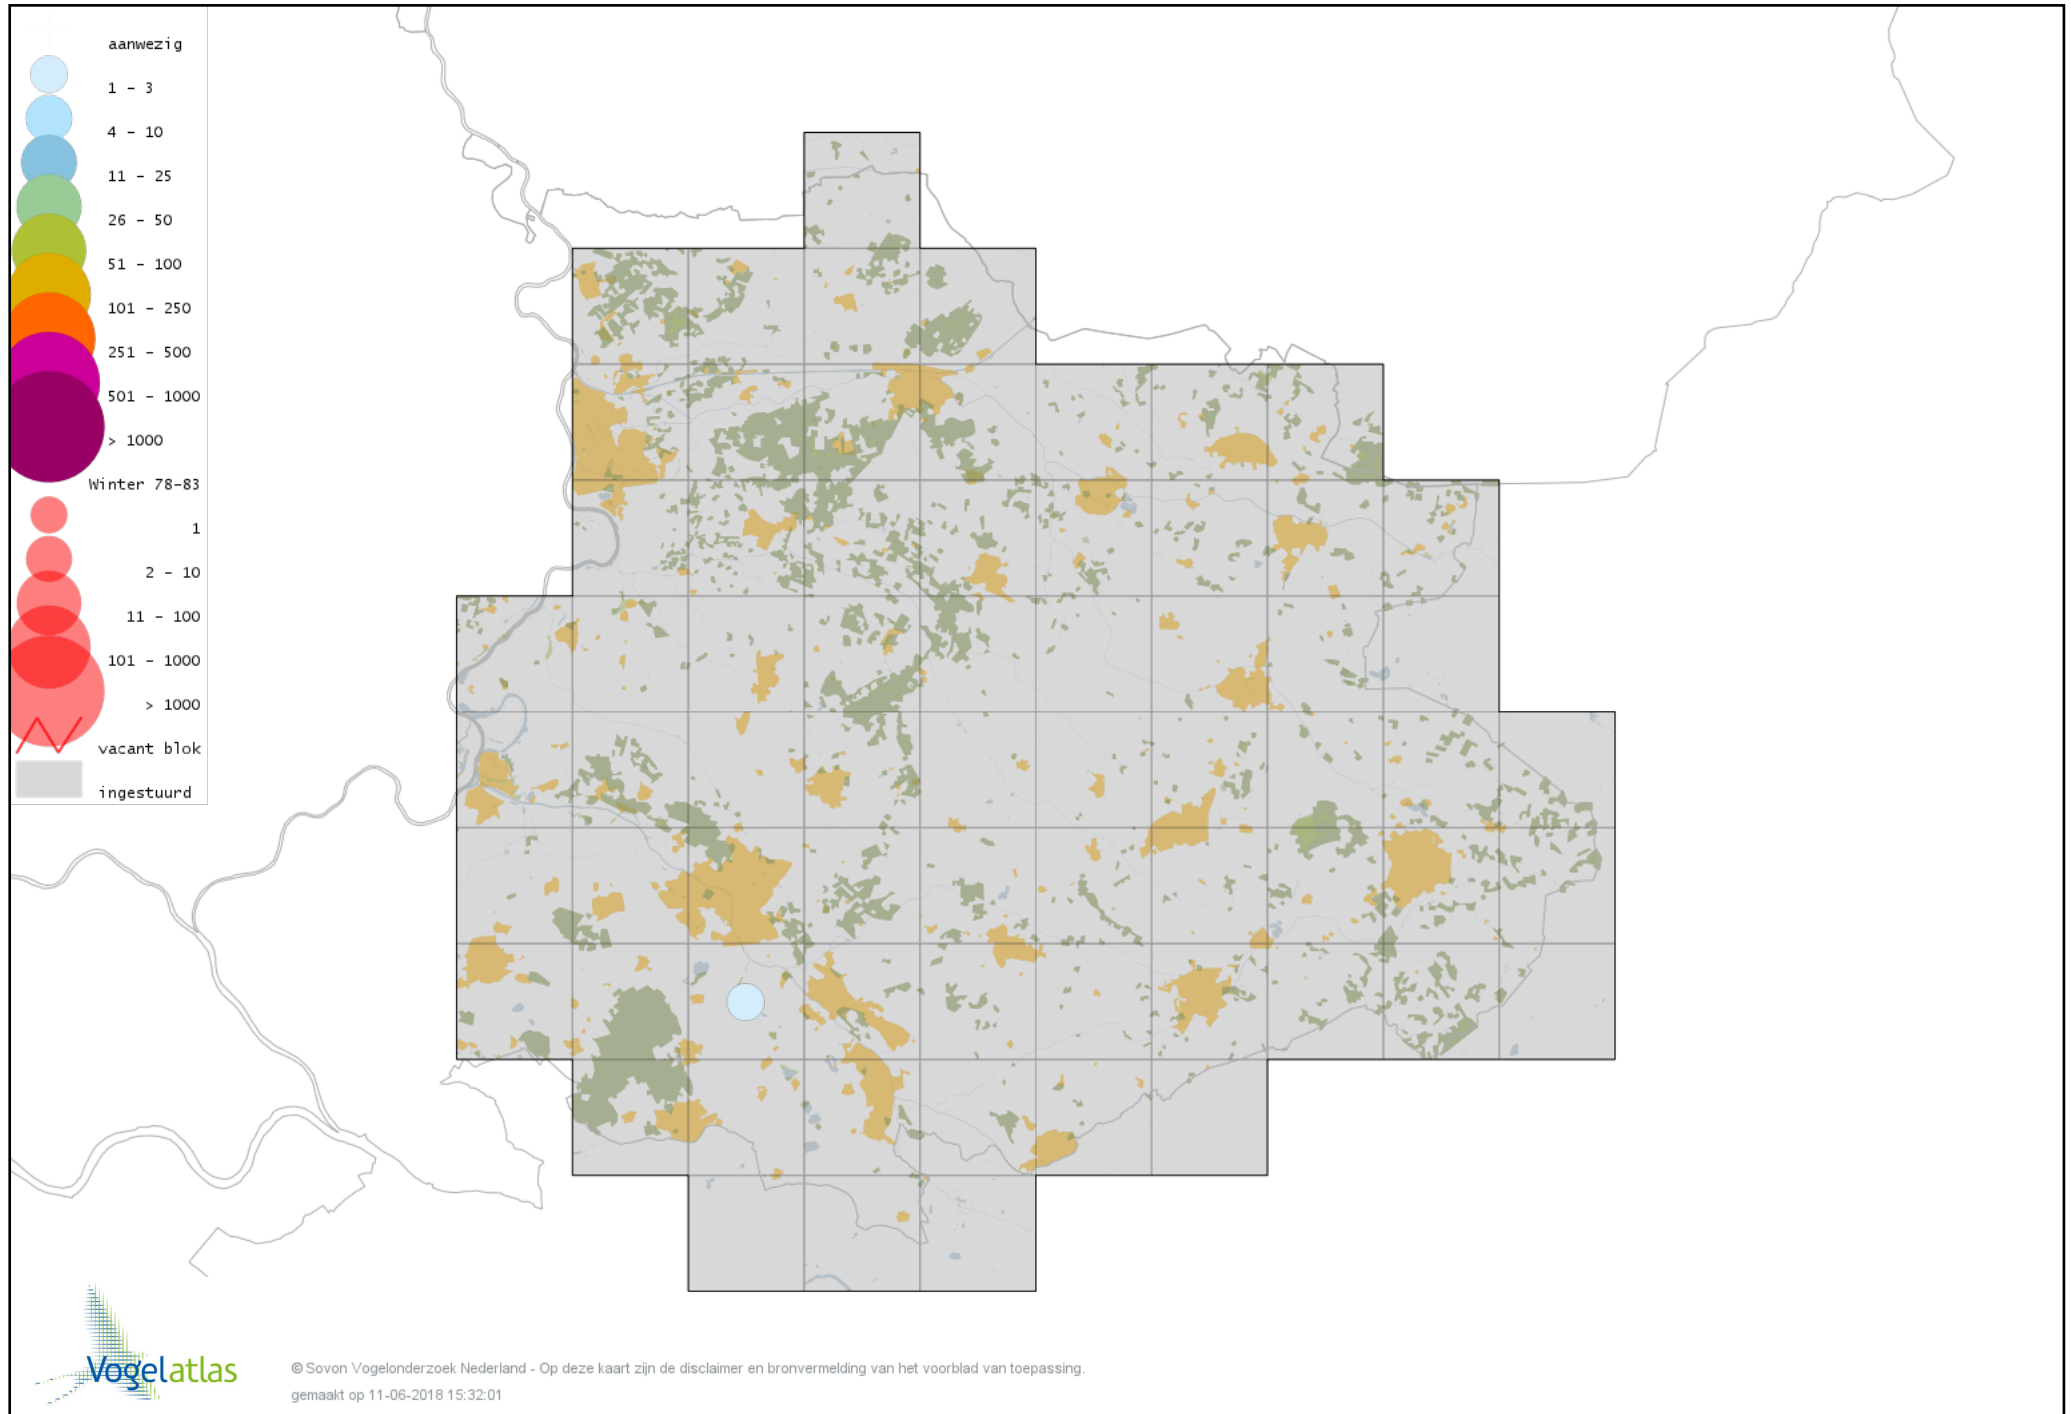

Voorlopige verspreidingskaart Tafeleend winter

Voorlopige verspreidingskaart Witoogend winter

Voorlopige verspreidingskaart Kuifeend winter

Voorlopige verspreidingskaart Topper winter

Voorlopige verspreidingskaart Muskuseend winter

Voorlopige verspreidingskaart Carolina-eend winter

Voorlopige verspreidingskaart Mandarijneend winter

Voorlopige verspreidingskaart Eider winter

Voorlopige verspreidingskaart Zwarte Zee-eend winter

Voorlopige verspreidingskaart Grote Zee-eend winter

Voorlopige verspreidingskaart IJseend winter

Voorlopige verspreidingskaart Nonnetje winter

Voorlopige verspreidingskaart Brilduiker winter

Voorlopige verspreidingskaart Grote Zaagbek winter

Voorlopige verspreidingskaart Middelste Zaagbek winter