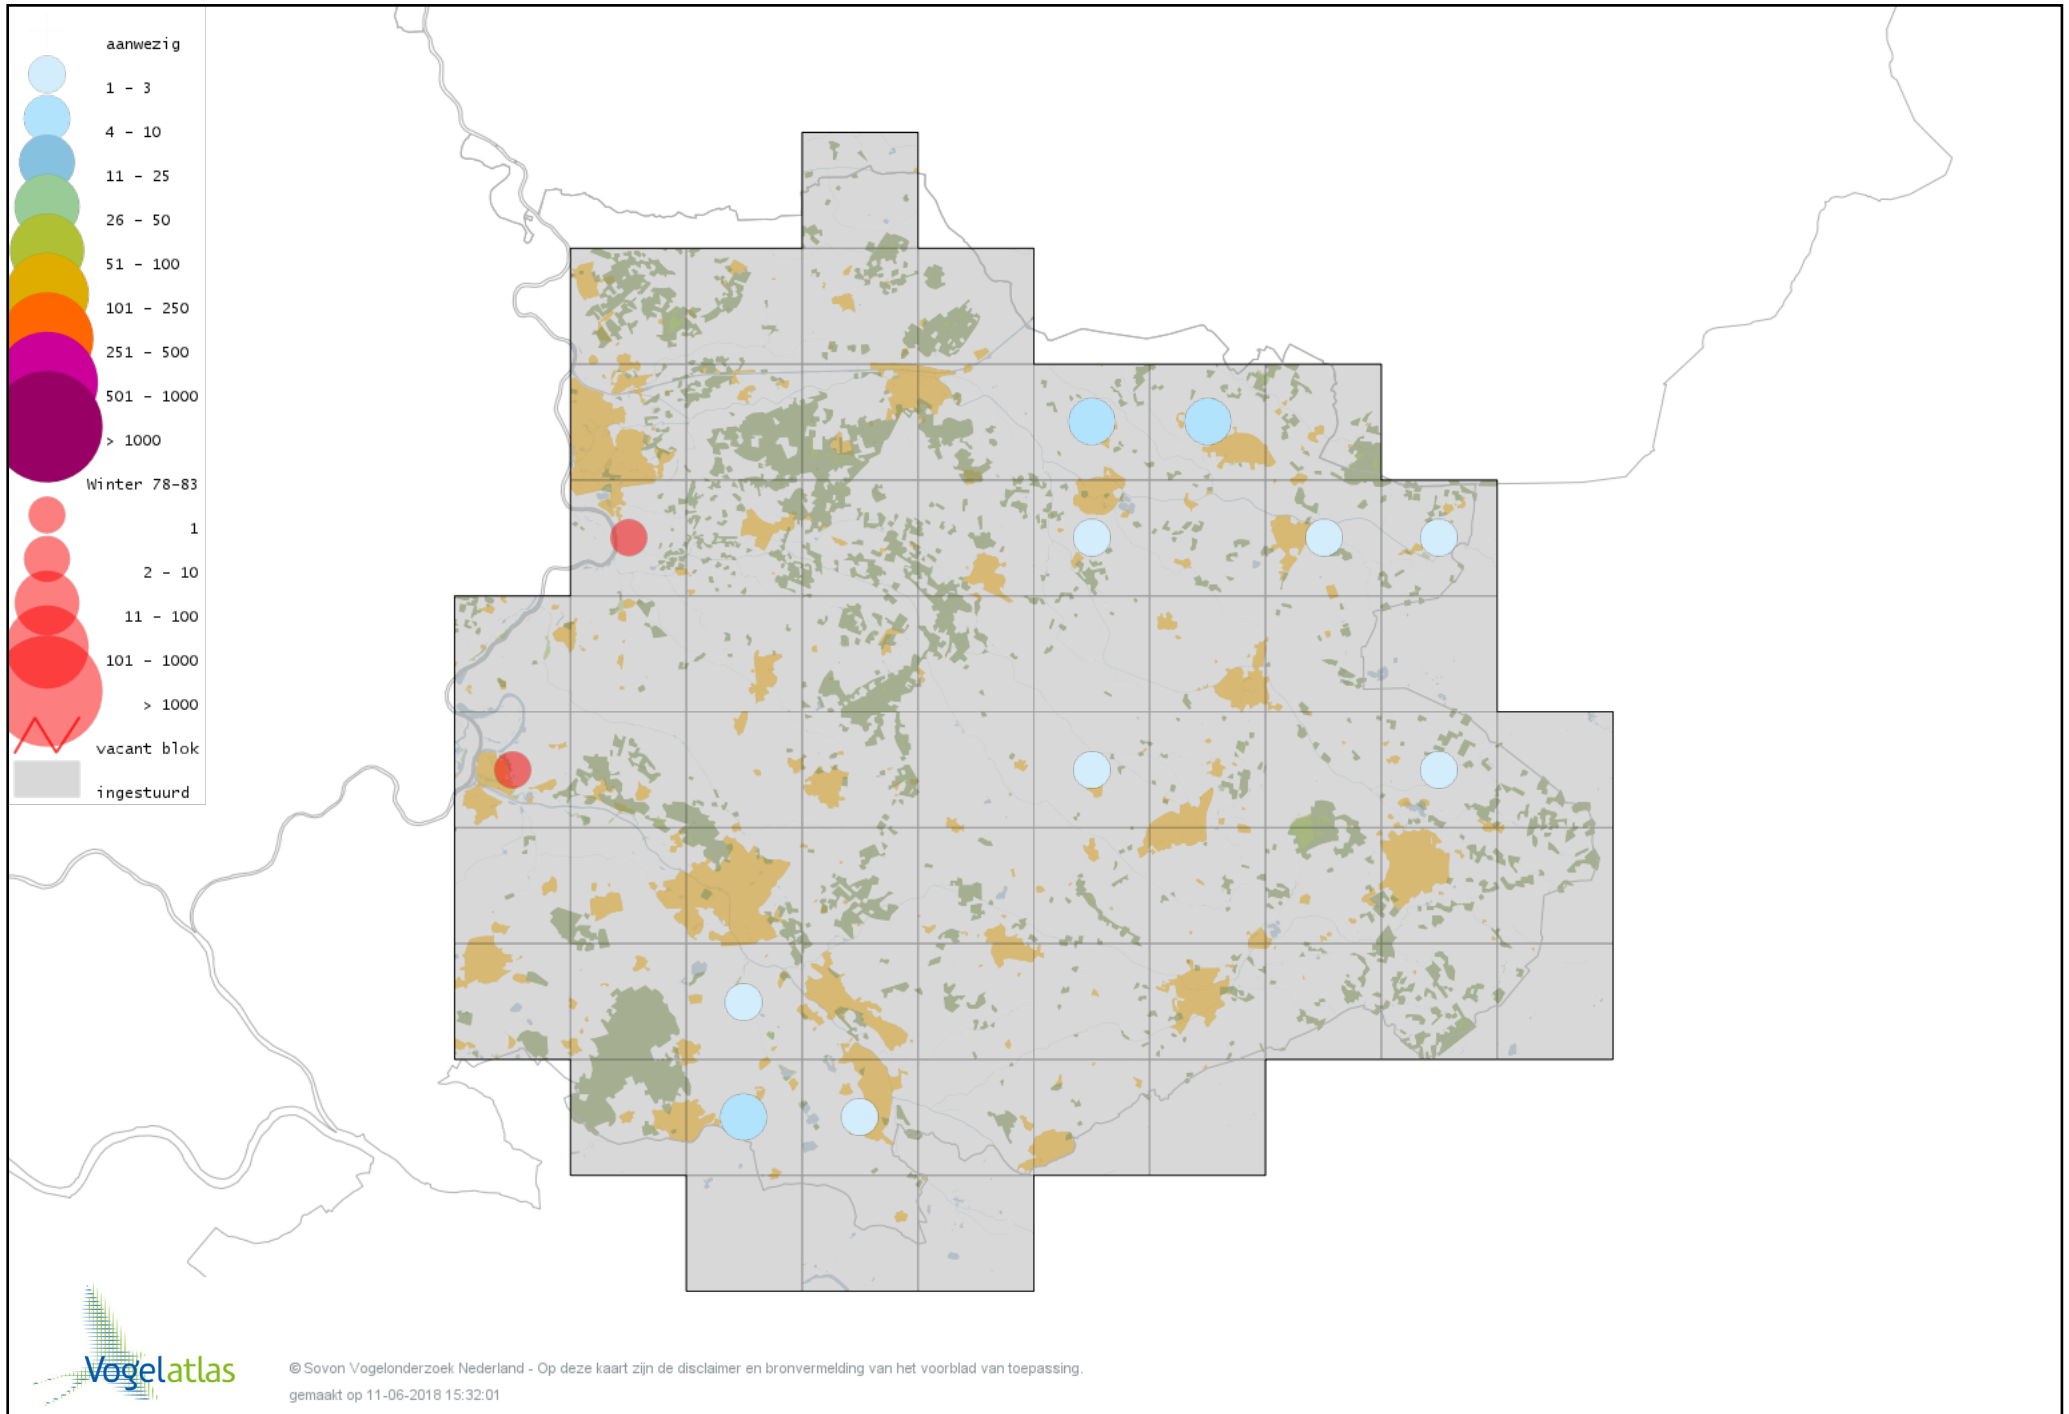

Voorlopige verspreidingskaart Dwerggans winter

Voorlopige verspreidingskaart Kolgans winter

Voorlopige verspreidingskaart Kleine Canadese Gans (minima) winter

Voorlopige verspreidingskaart Grote Canadese Gans winter

Voorlopige verspreidingskaart Brandgans winter

Voorlopige verspreidingskaart Brandgans x Canadese Gans winter

Voorlopige verspreidingskaart Brandgans x Grauwe Gans winter

Voorlopige verspreidingskaart Roodhalsgans winter

Voorlopige verspreidingskaart Rotgans winter

Voorlopige verspreidingskaart Nijlgans winter

Voorlopige verspreidingskaart Casarca winter

Voorlopige verspreidingskaart Bergeend winter

Voorlopige verspreidingskaart Krooneend winter

Voorlopige verspreidingskaart Tafeleend winter

Voorlopige verspreidingskaart Witoogend winter

Voorlopige verspreidingskaart Kuifeend winter

Voorlopige verspreidingskaart Topper winter

Voorlopige verspreidingskaart Muskuseend winter