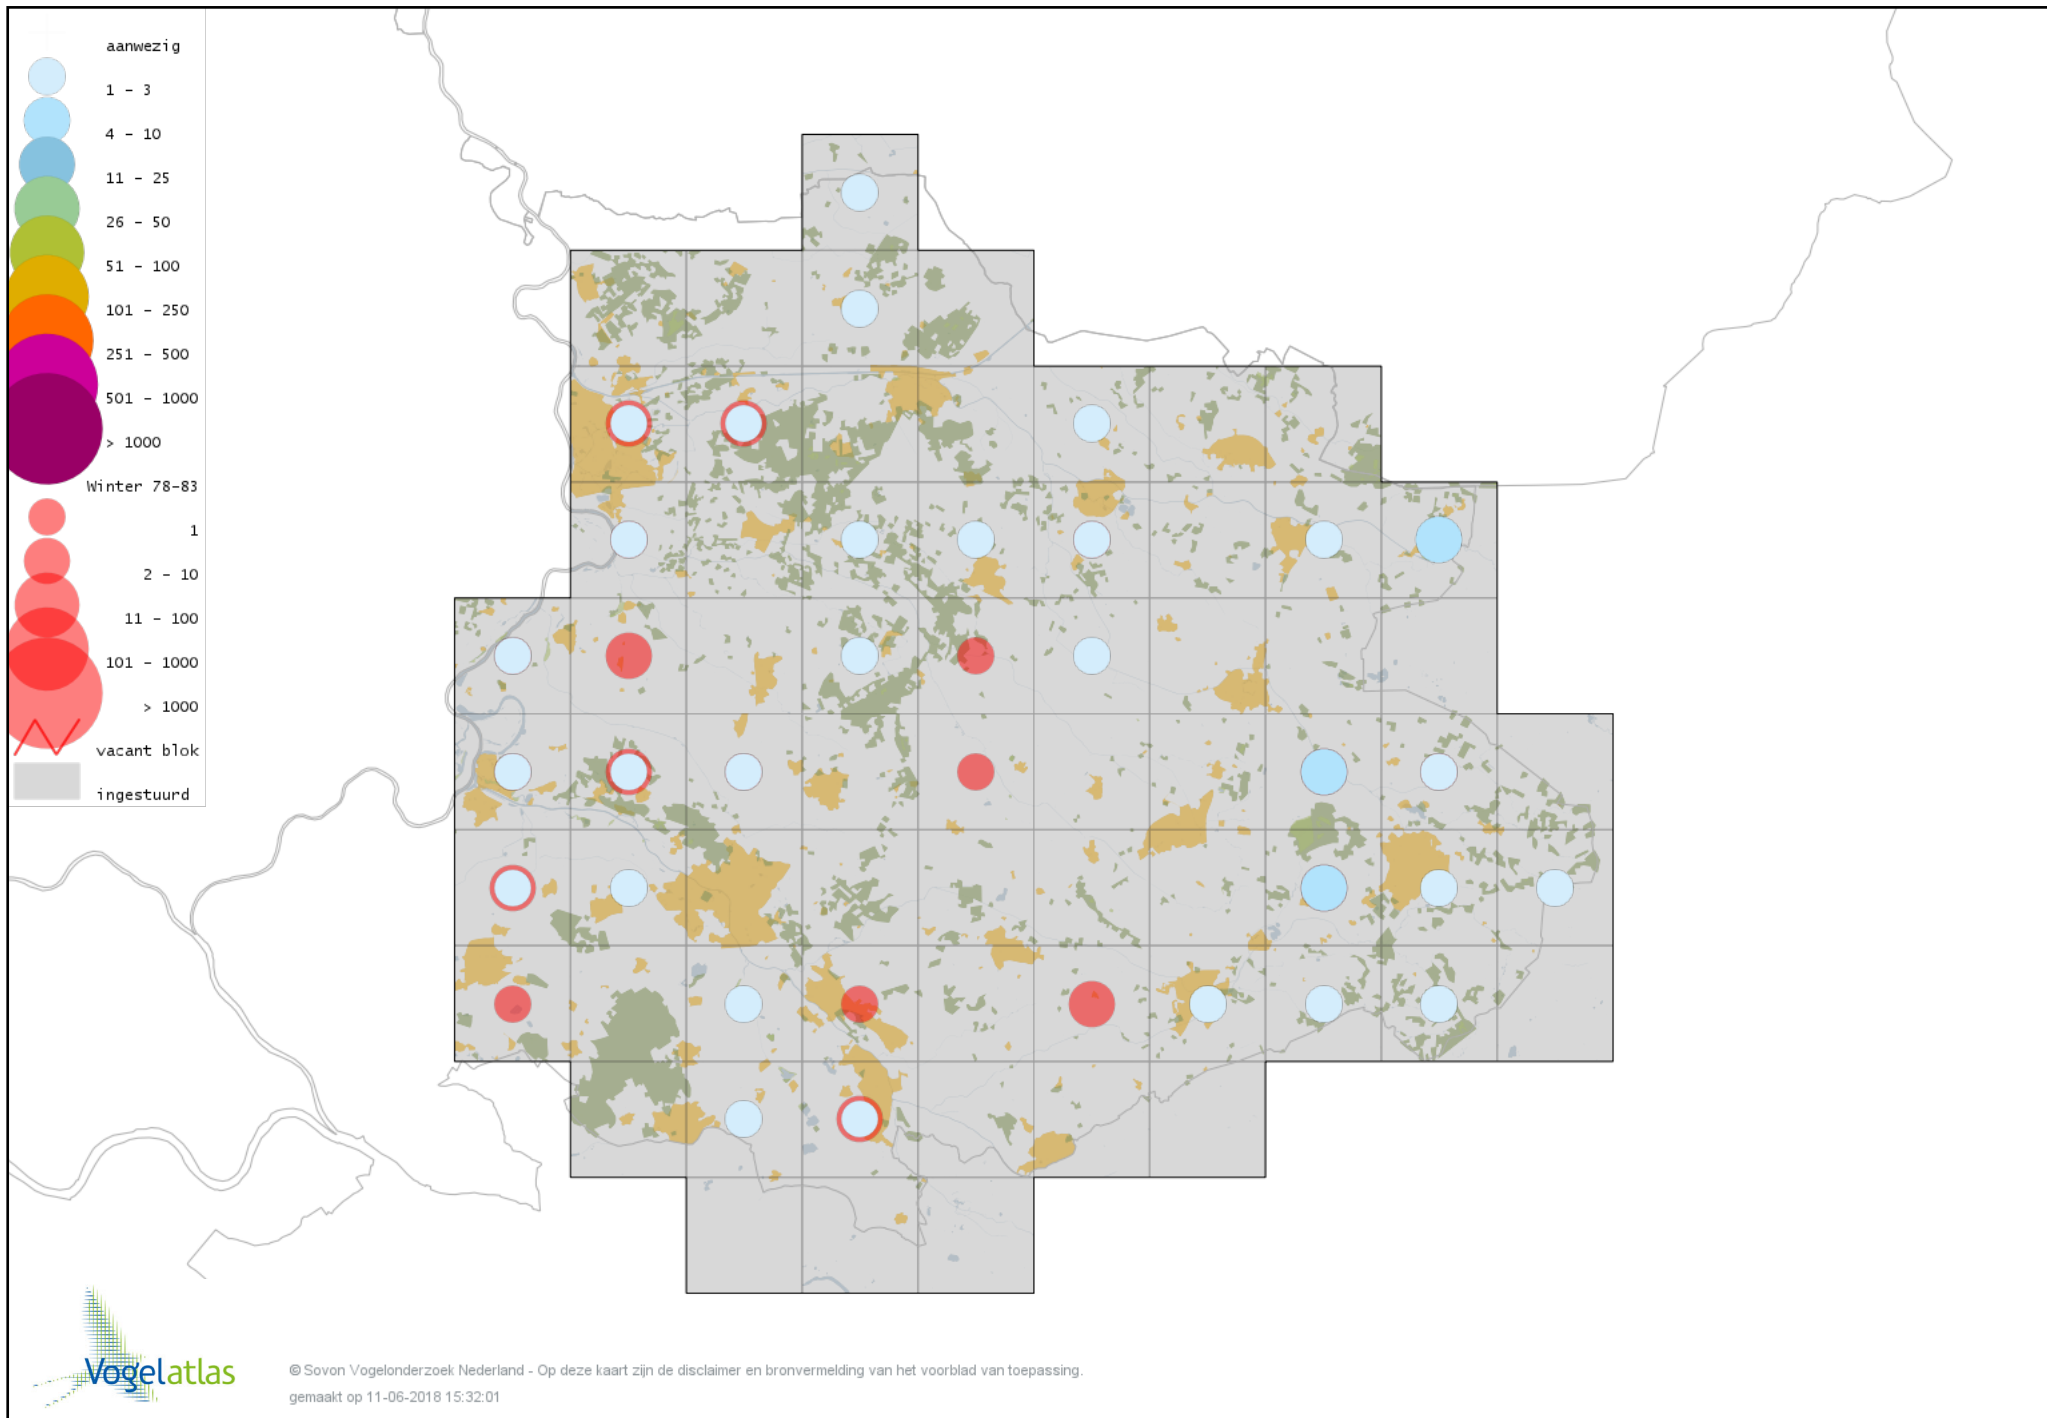

Voorlopige verspreidingskaart Bonte Strandloper winter

Voorlopige verspreidingskaart Kemphaan winter

Voorlopige verspreidingskaart Bokje winter

Voorlopige verspreidingskaart Watersnip winter

Voorlopige verspreidingskaart Houtsnip winter

Voorlopige verspreidingskaart Grutto winter

Voorlopige verspreidingskaart Regenwulp winter

Voorlopige verspreidingskaart Wulp winter

Voorlopige verspreidingskaart Oeverloper winter

Voorlopige verspreidingskaart Witgat winter

Voorlopige verspreidingskaart Tureluur winter

Voorlopige verspreidingskaart Drieteenmeeuw winter

Voorlopige verspreidingskaart Kokmeeuw winter

Voorlopige verspreidingskaart Dwergmeeuw winter

Voorlopige verspreidingskaart Zwartkopmeeuw winter