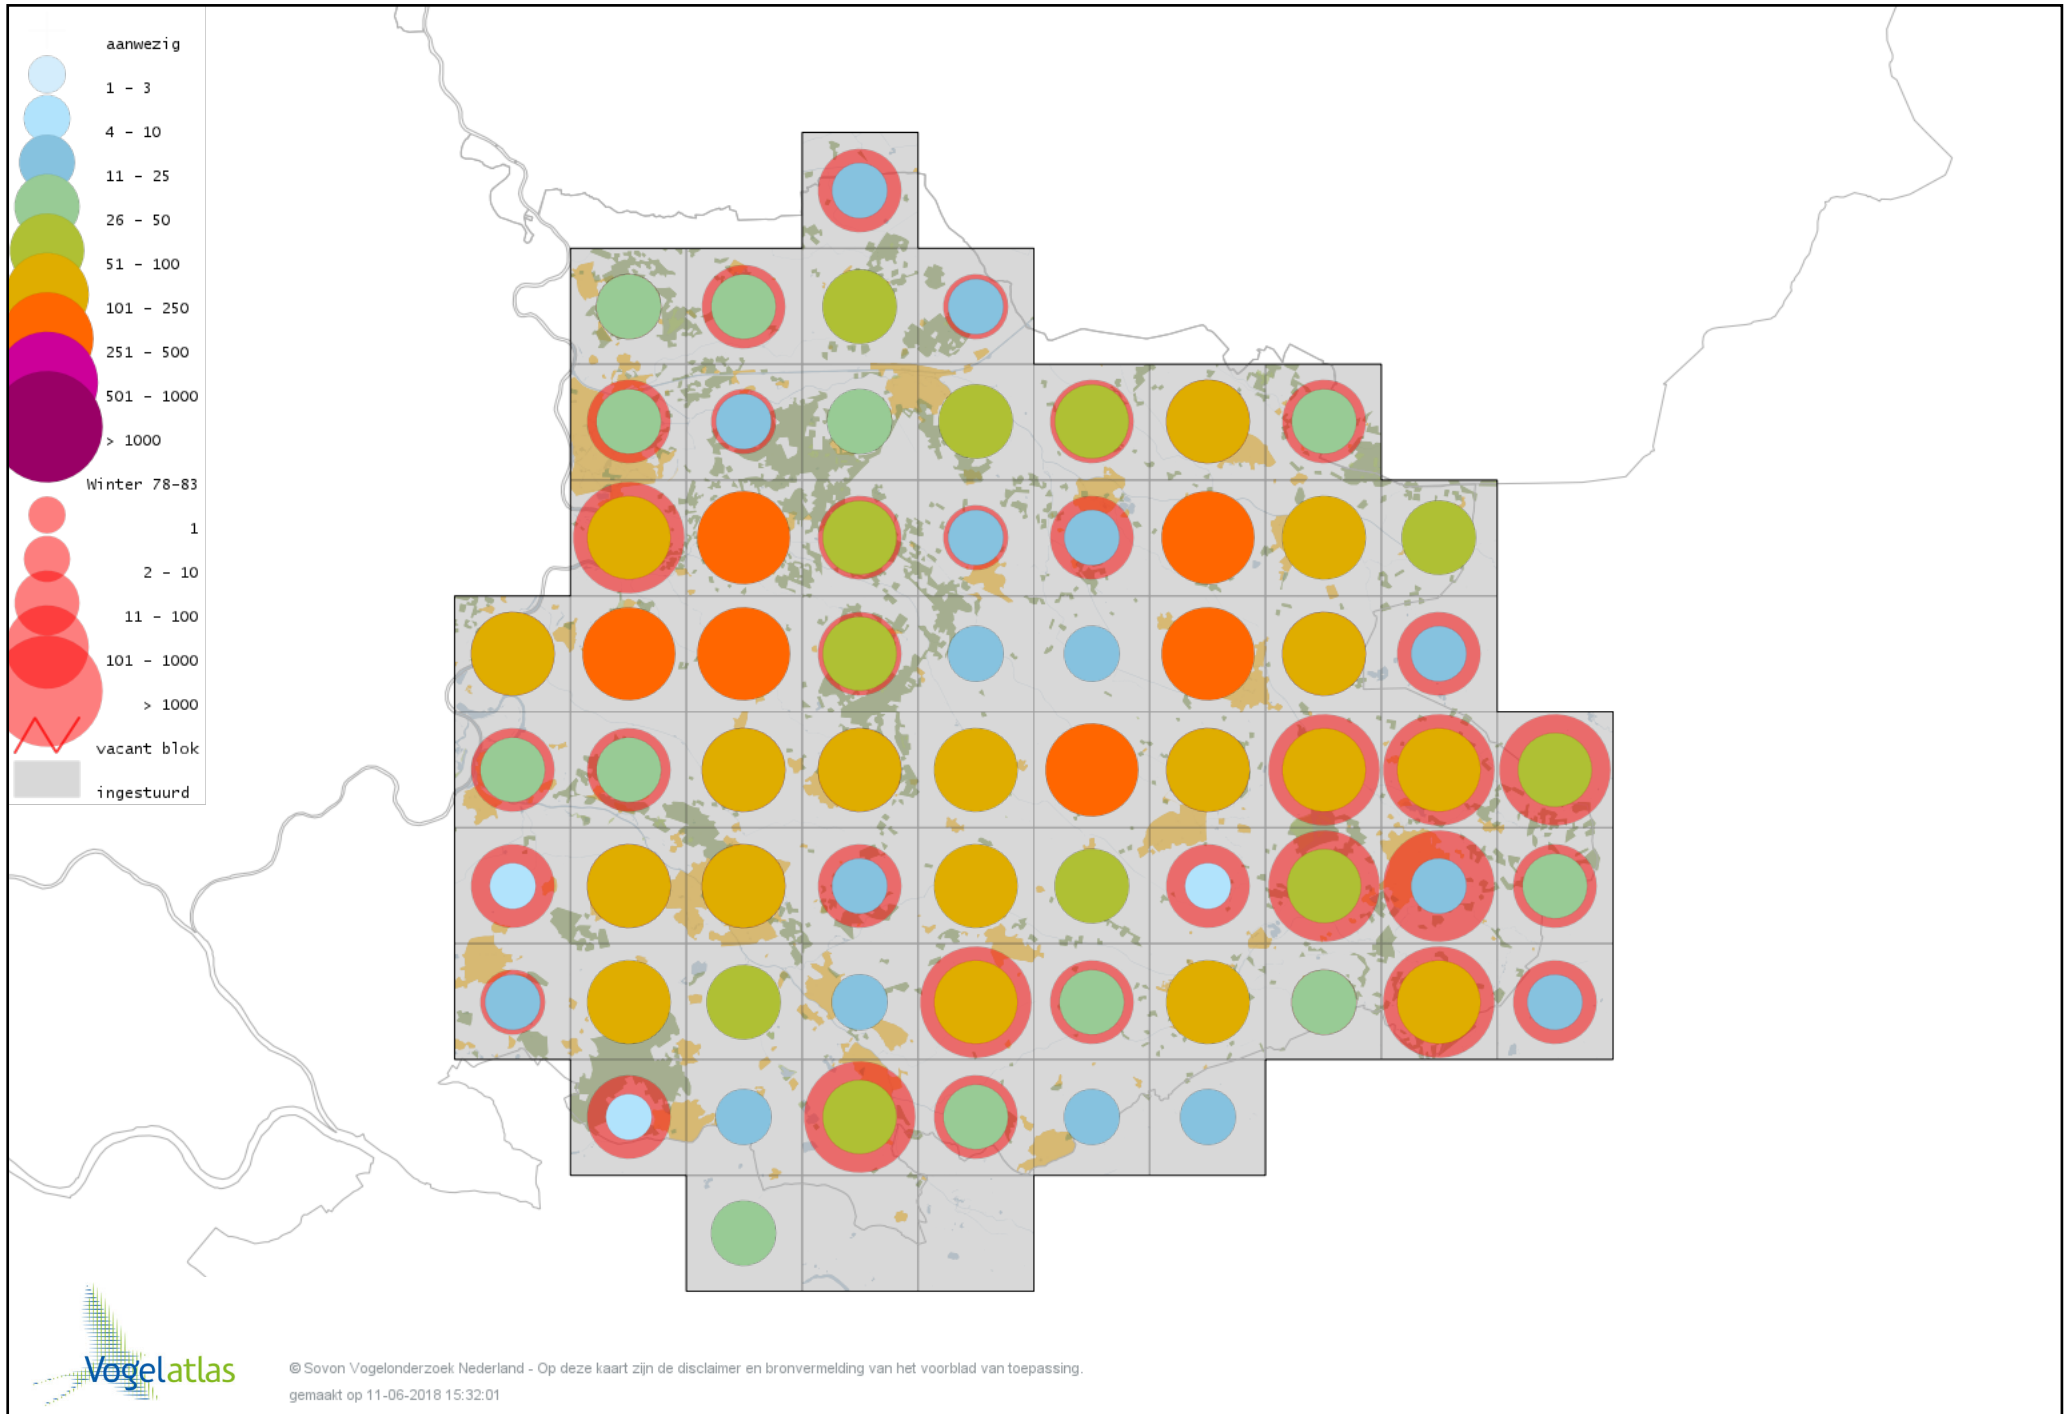

Voorlopige verspreidingskaart Ringmus winter