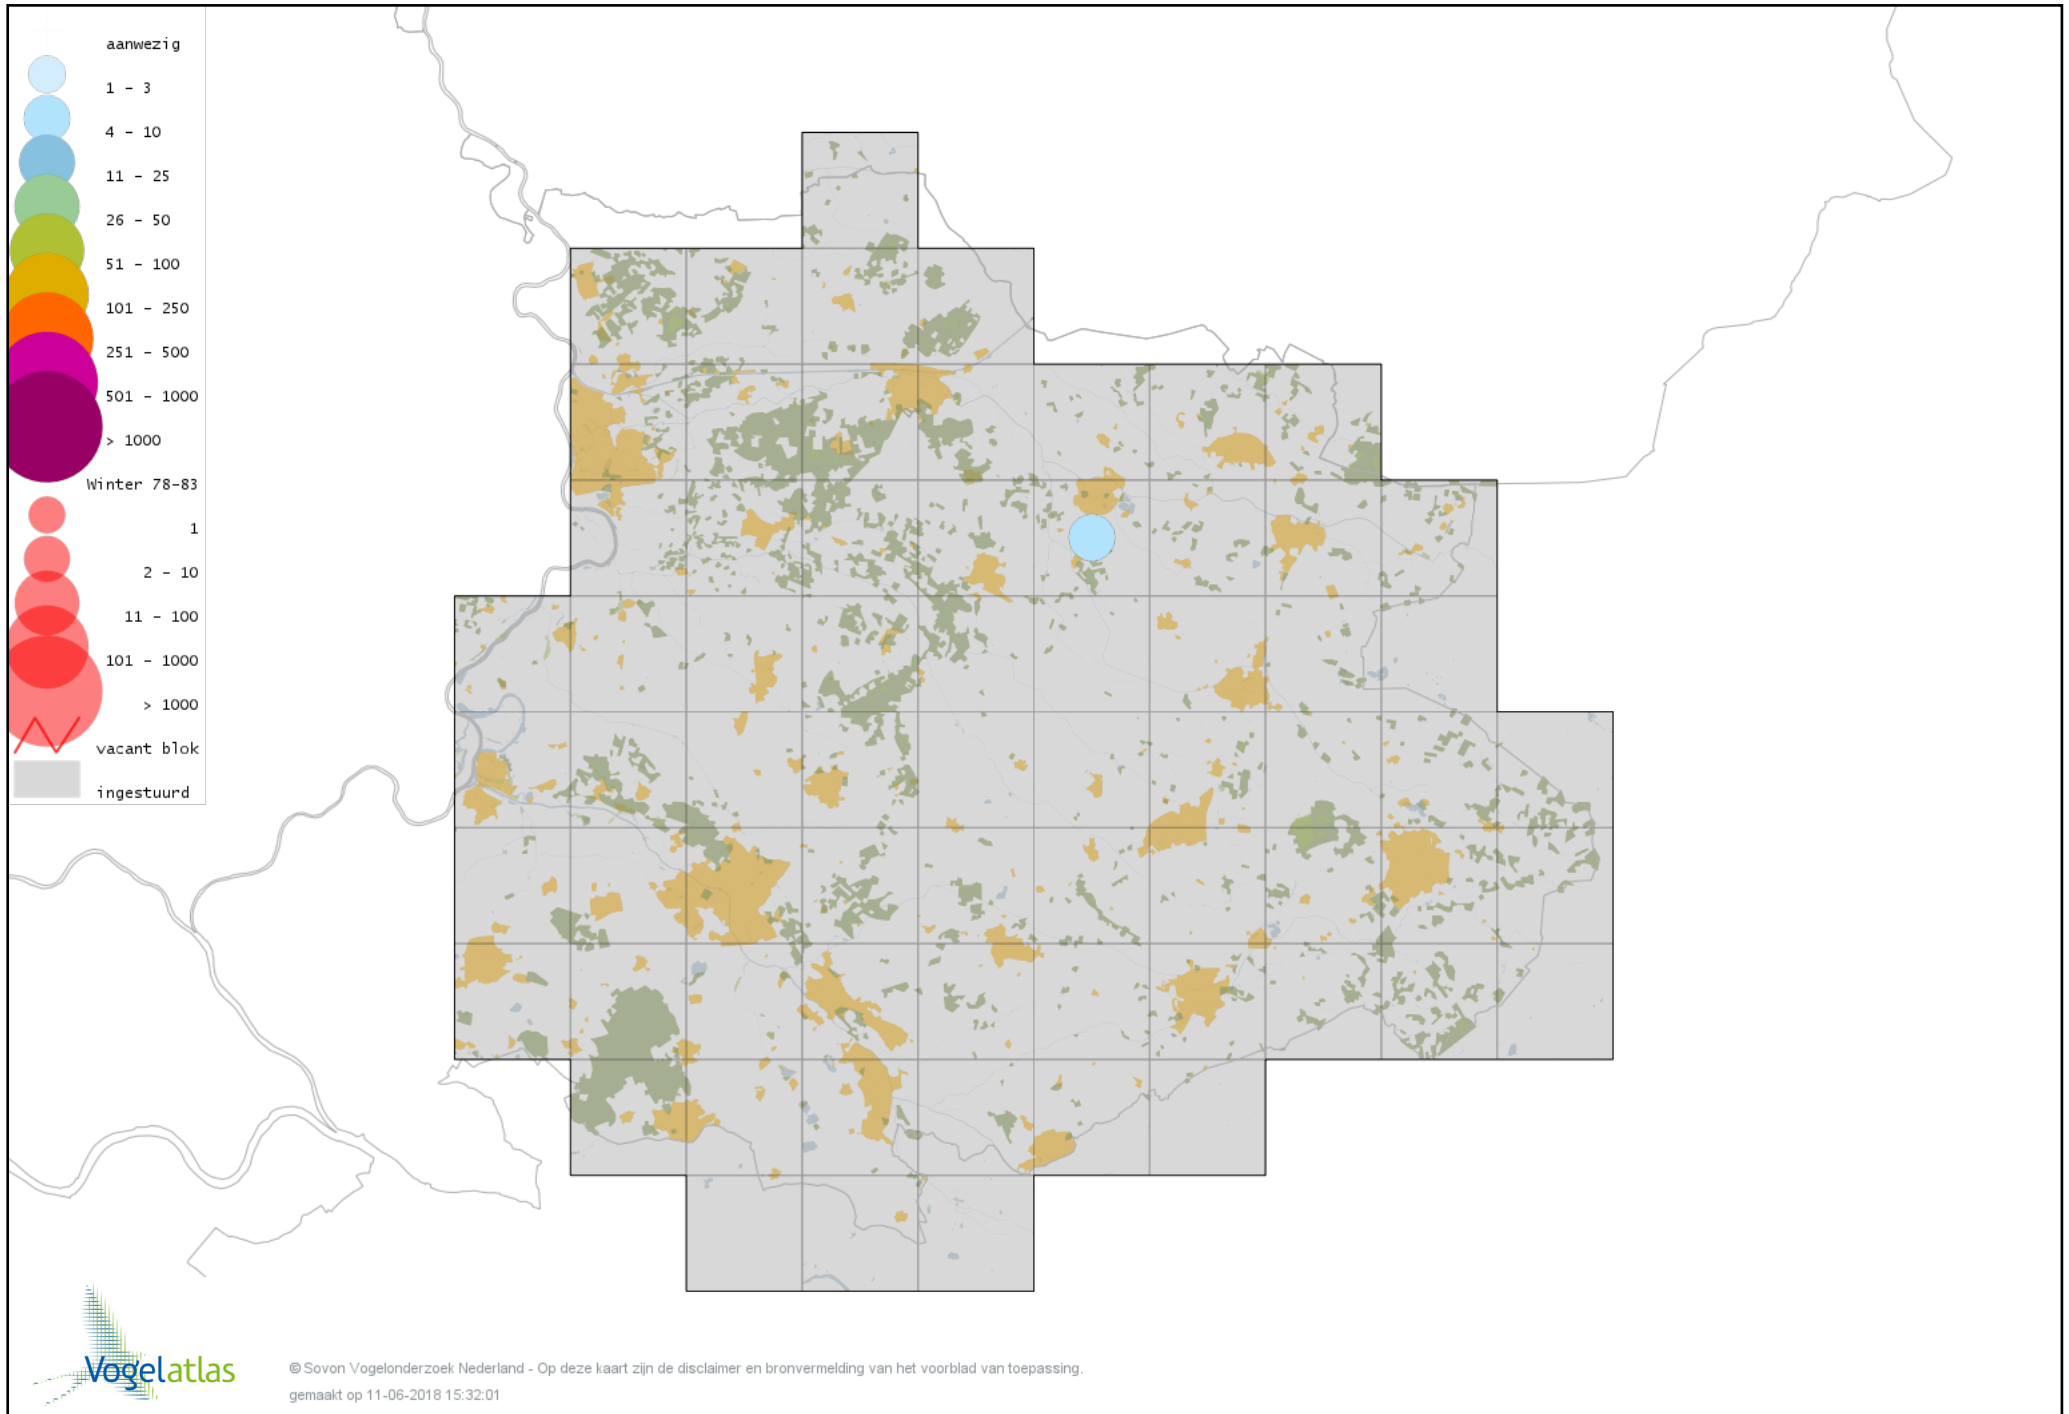

Voorlopige verspreidingskaart Chileense Flamingo winter