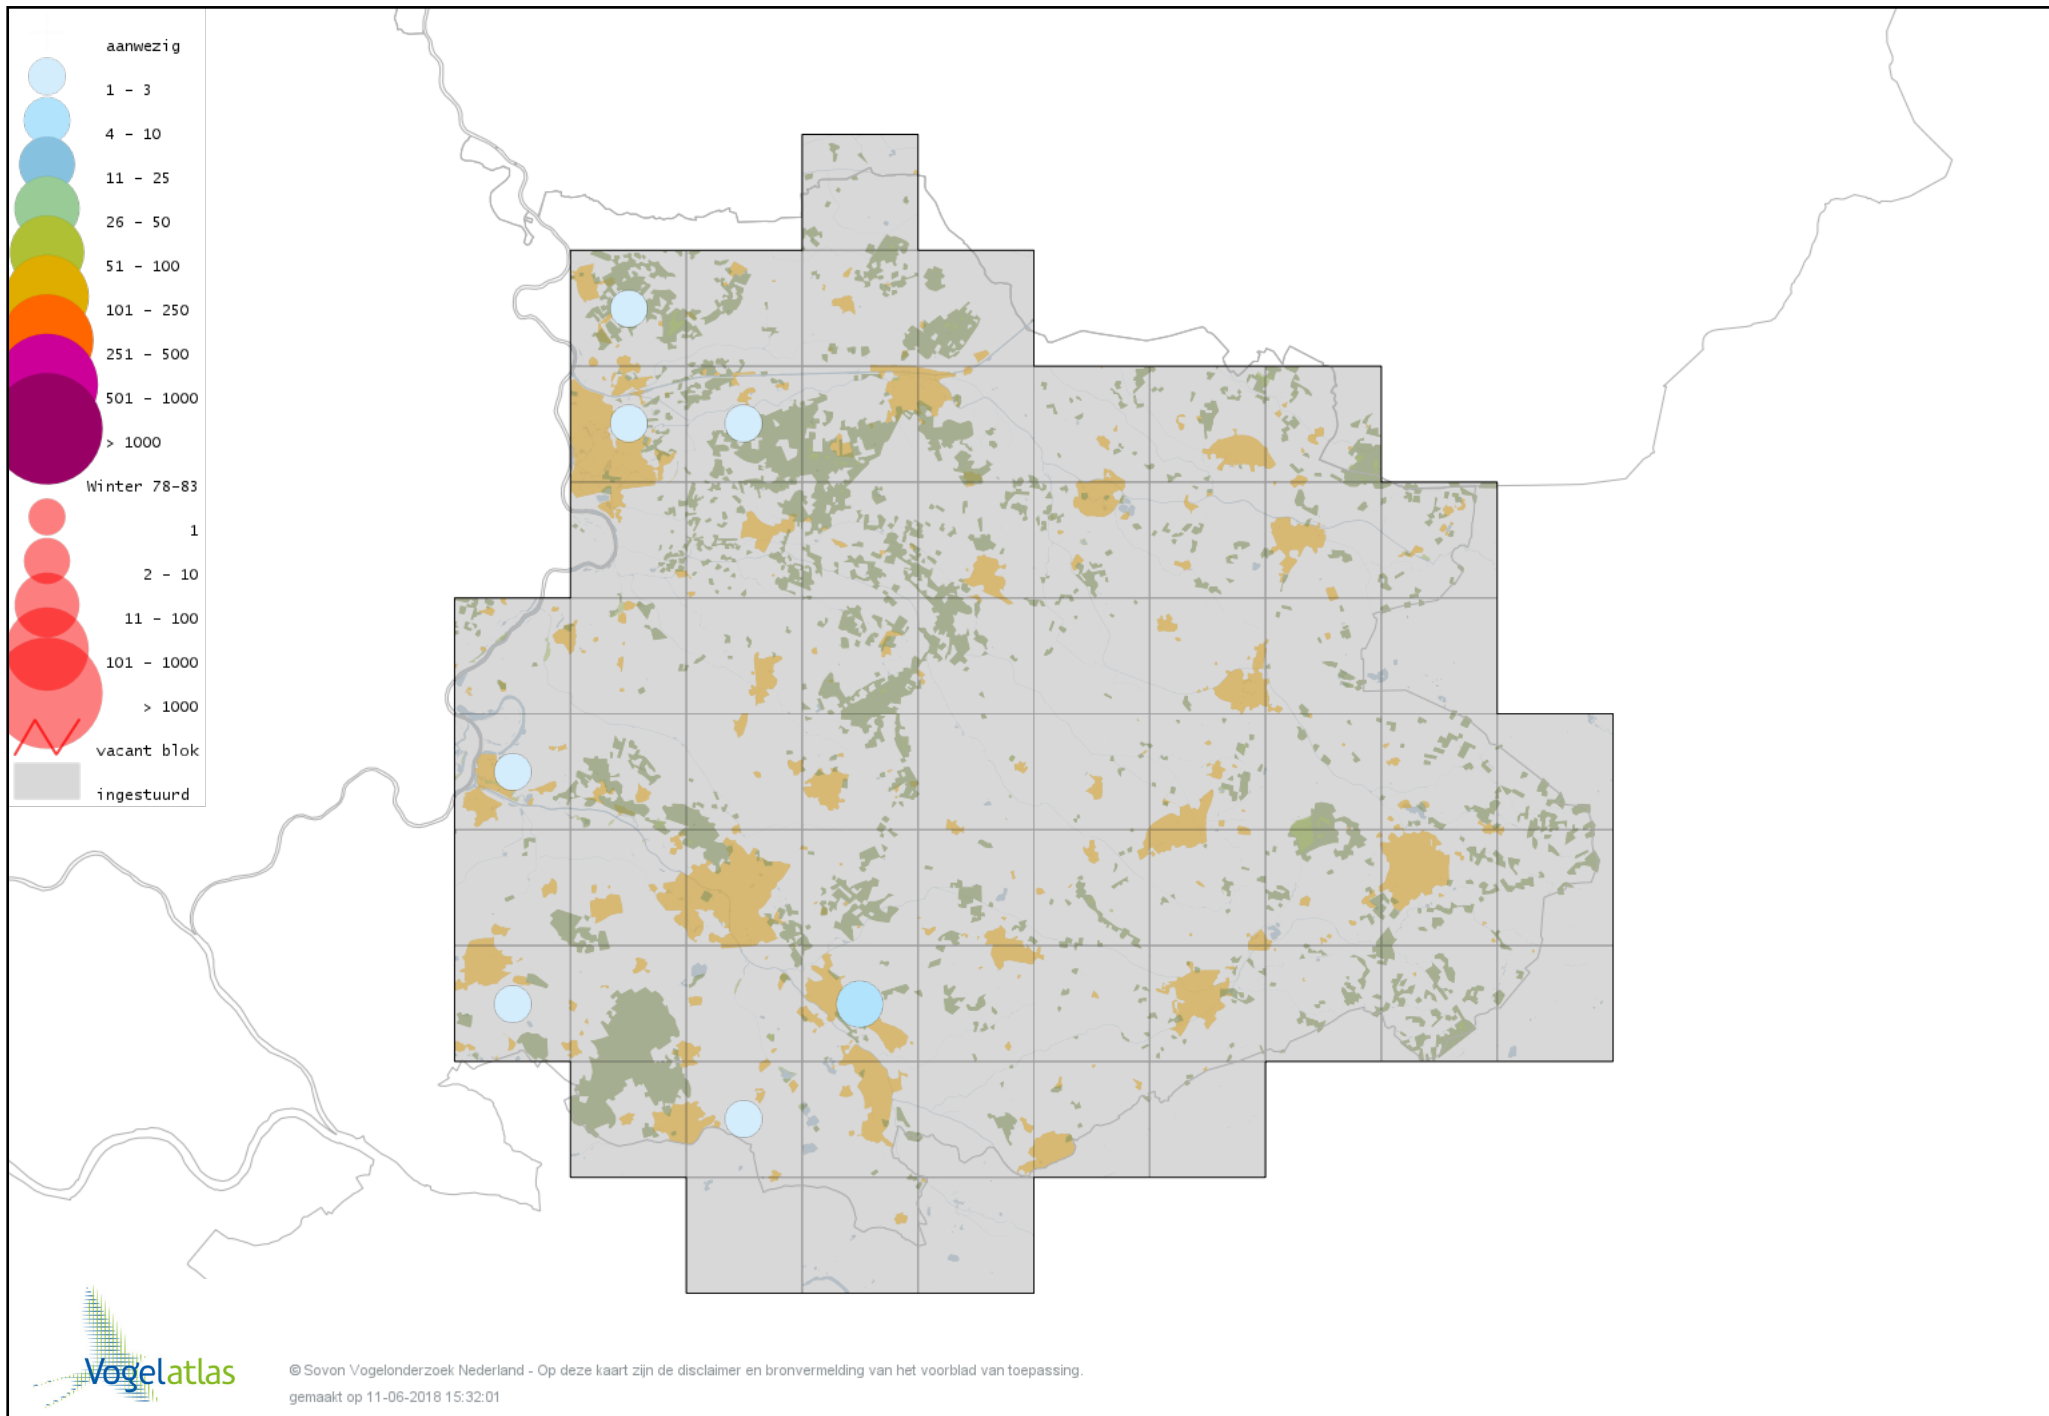

Voorlopige verspreidingskaart Kleine Bonte Specht winter

Voorlopige verspreidingskaart Bruine Klauwier winter

Voorlopige verspreidingskaart Klappekster winter

Voorlopige verspreidingskaart Ekster winter

Voorlopige verspreidingskaart Gaai winter

Voorlopige verspreidingskaart Kauw winter

Voorlopige verspreidingskaart Noordse Kauw winter

Voorlopige verspreidingskaart Roek winter

Voorlopige verspreidingskaart Zwarte Kraai winter

Voorlopige verspreidingskaart Bonte Kraai winter