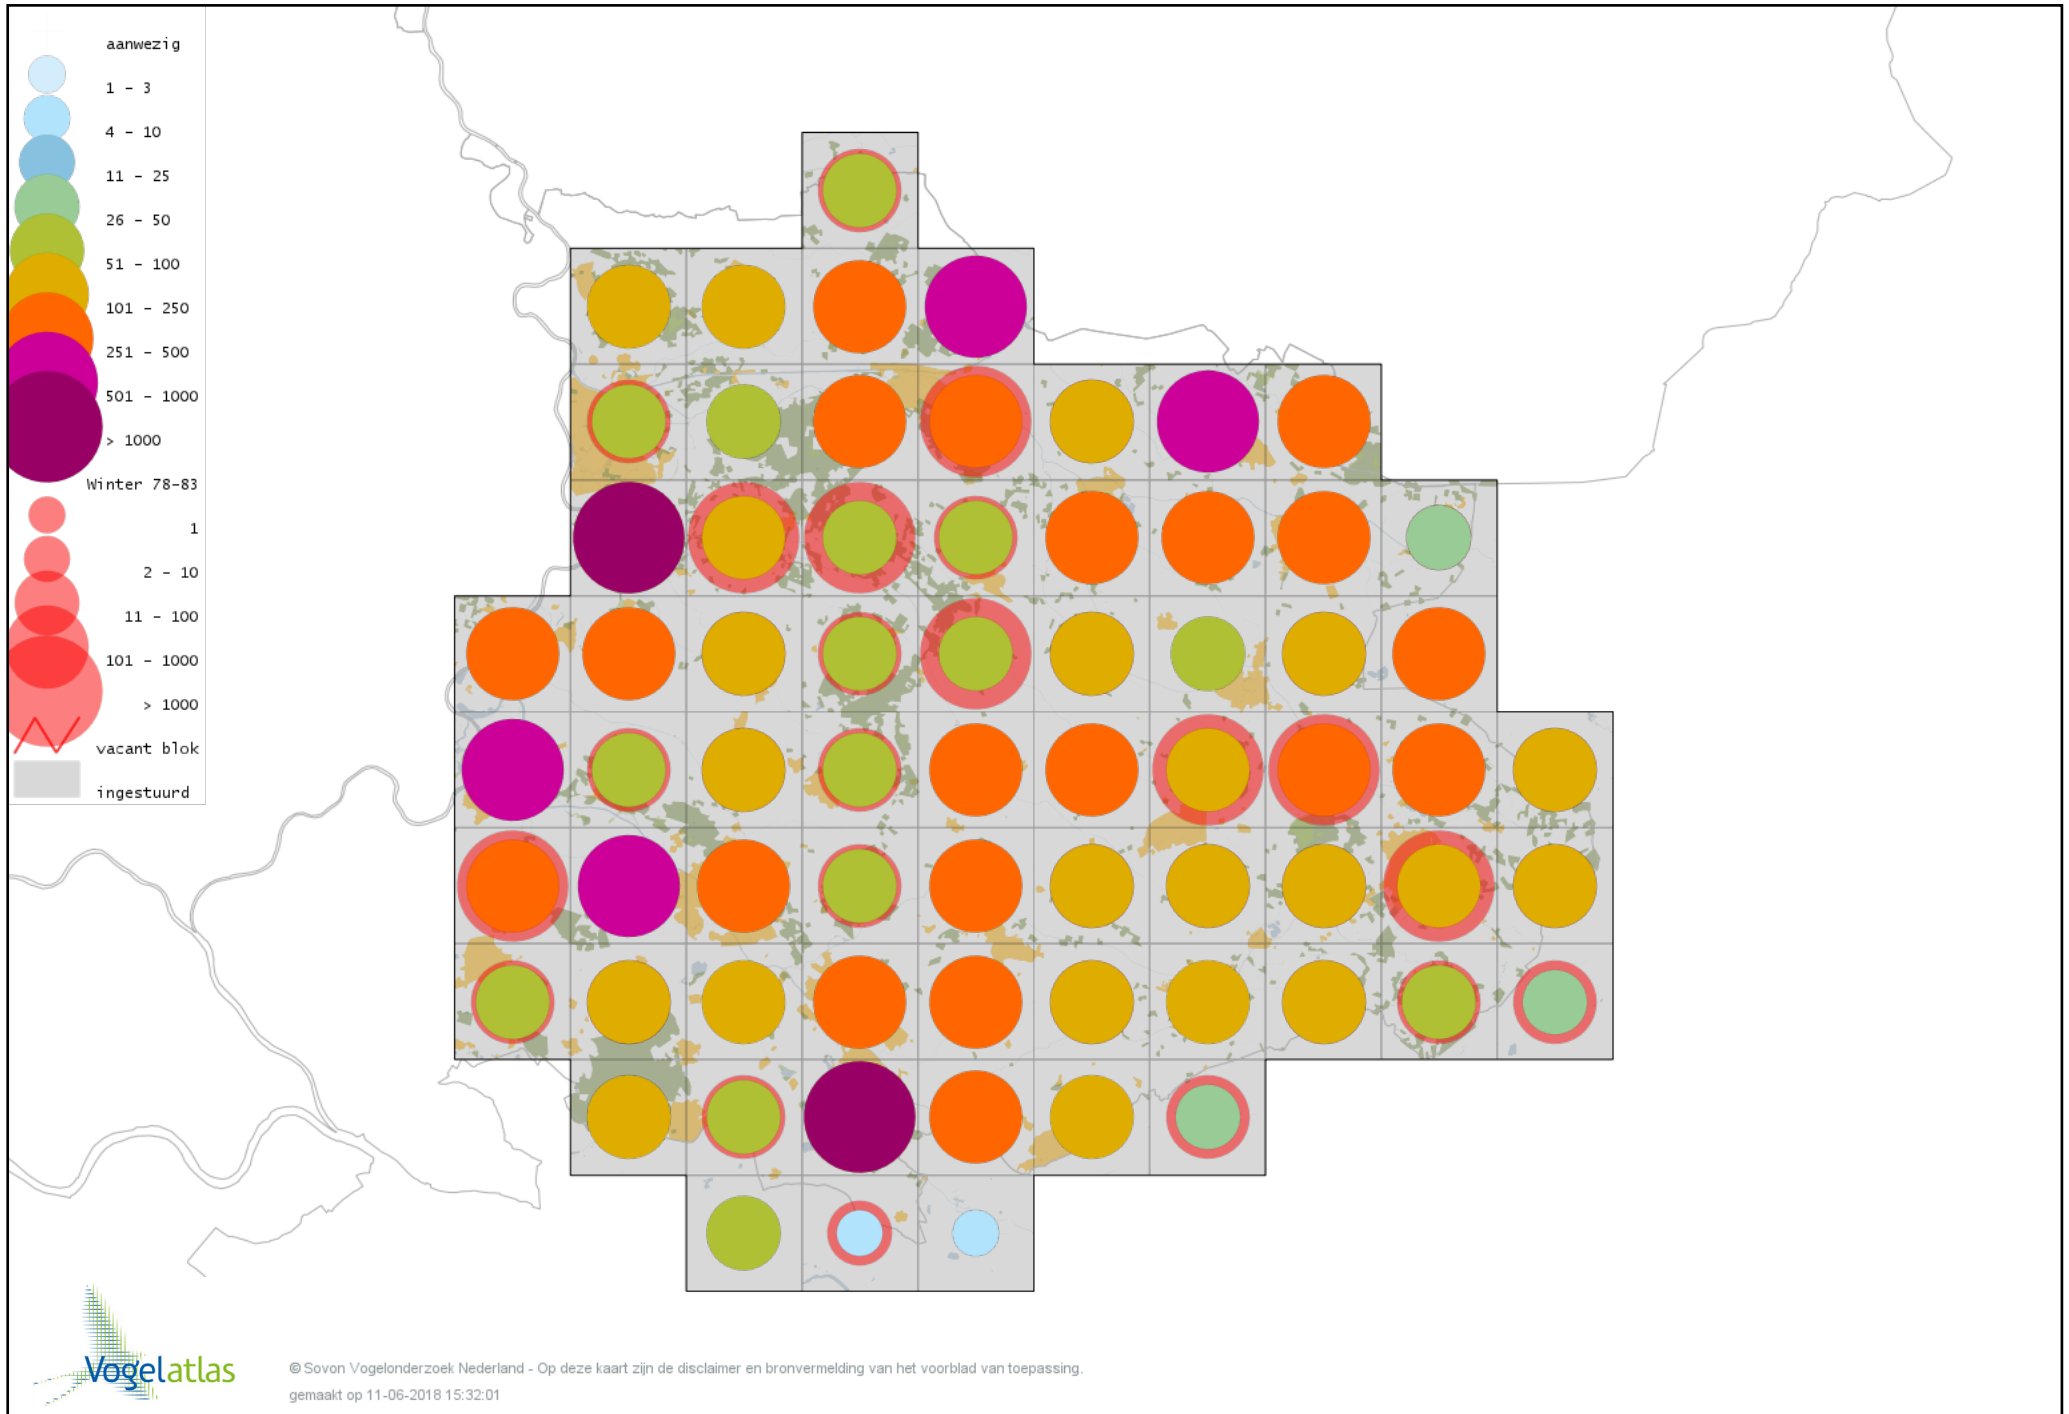

Voorlopige verspreidingskaart Groene Specht winter

Voorlopige verspreidingskaart Zwarte Specht winter

Voorlopige verspreidingskaart Grote Bonte Specht winter

Voorlopige verspreidingskaart Middelste Bonte Specht winter

Voorlopige verspreidingskaart Kleine Bonte Specht winter

Voorlopige verspreidingskaart Bruine Klauwier winter

Voorlopige verspreidingskaart Klappekster winter

Voorlopige verspreidingskaart Ekster winter

Voorlopige verspreidingskaart Gaai winter

Voorlopige verspreidingskaart Kauw winter

Voorlopige verspreidingskaart Noordse Kauw winter

Voorlopige verspreidingskaart Roek winter

Voorlopige verspreidingskaart Zwarte Kraai winter

Voorlopige verspreidingskaart Bonte Kraai winter