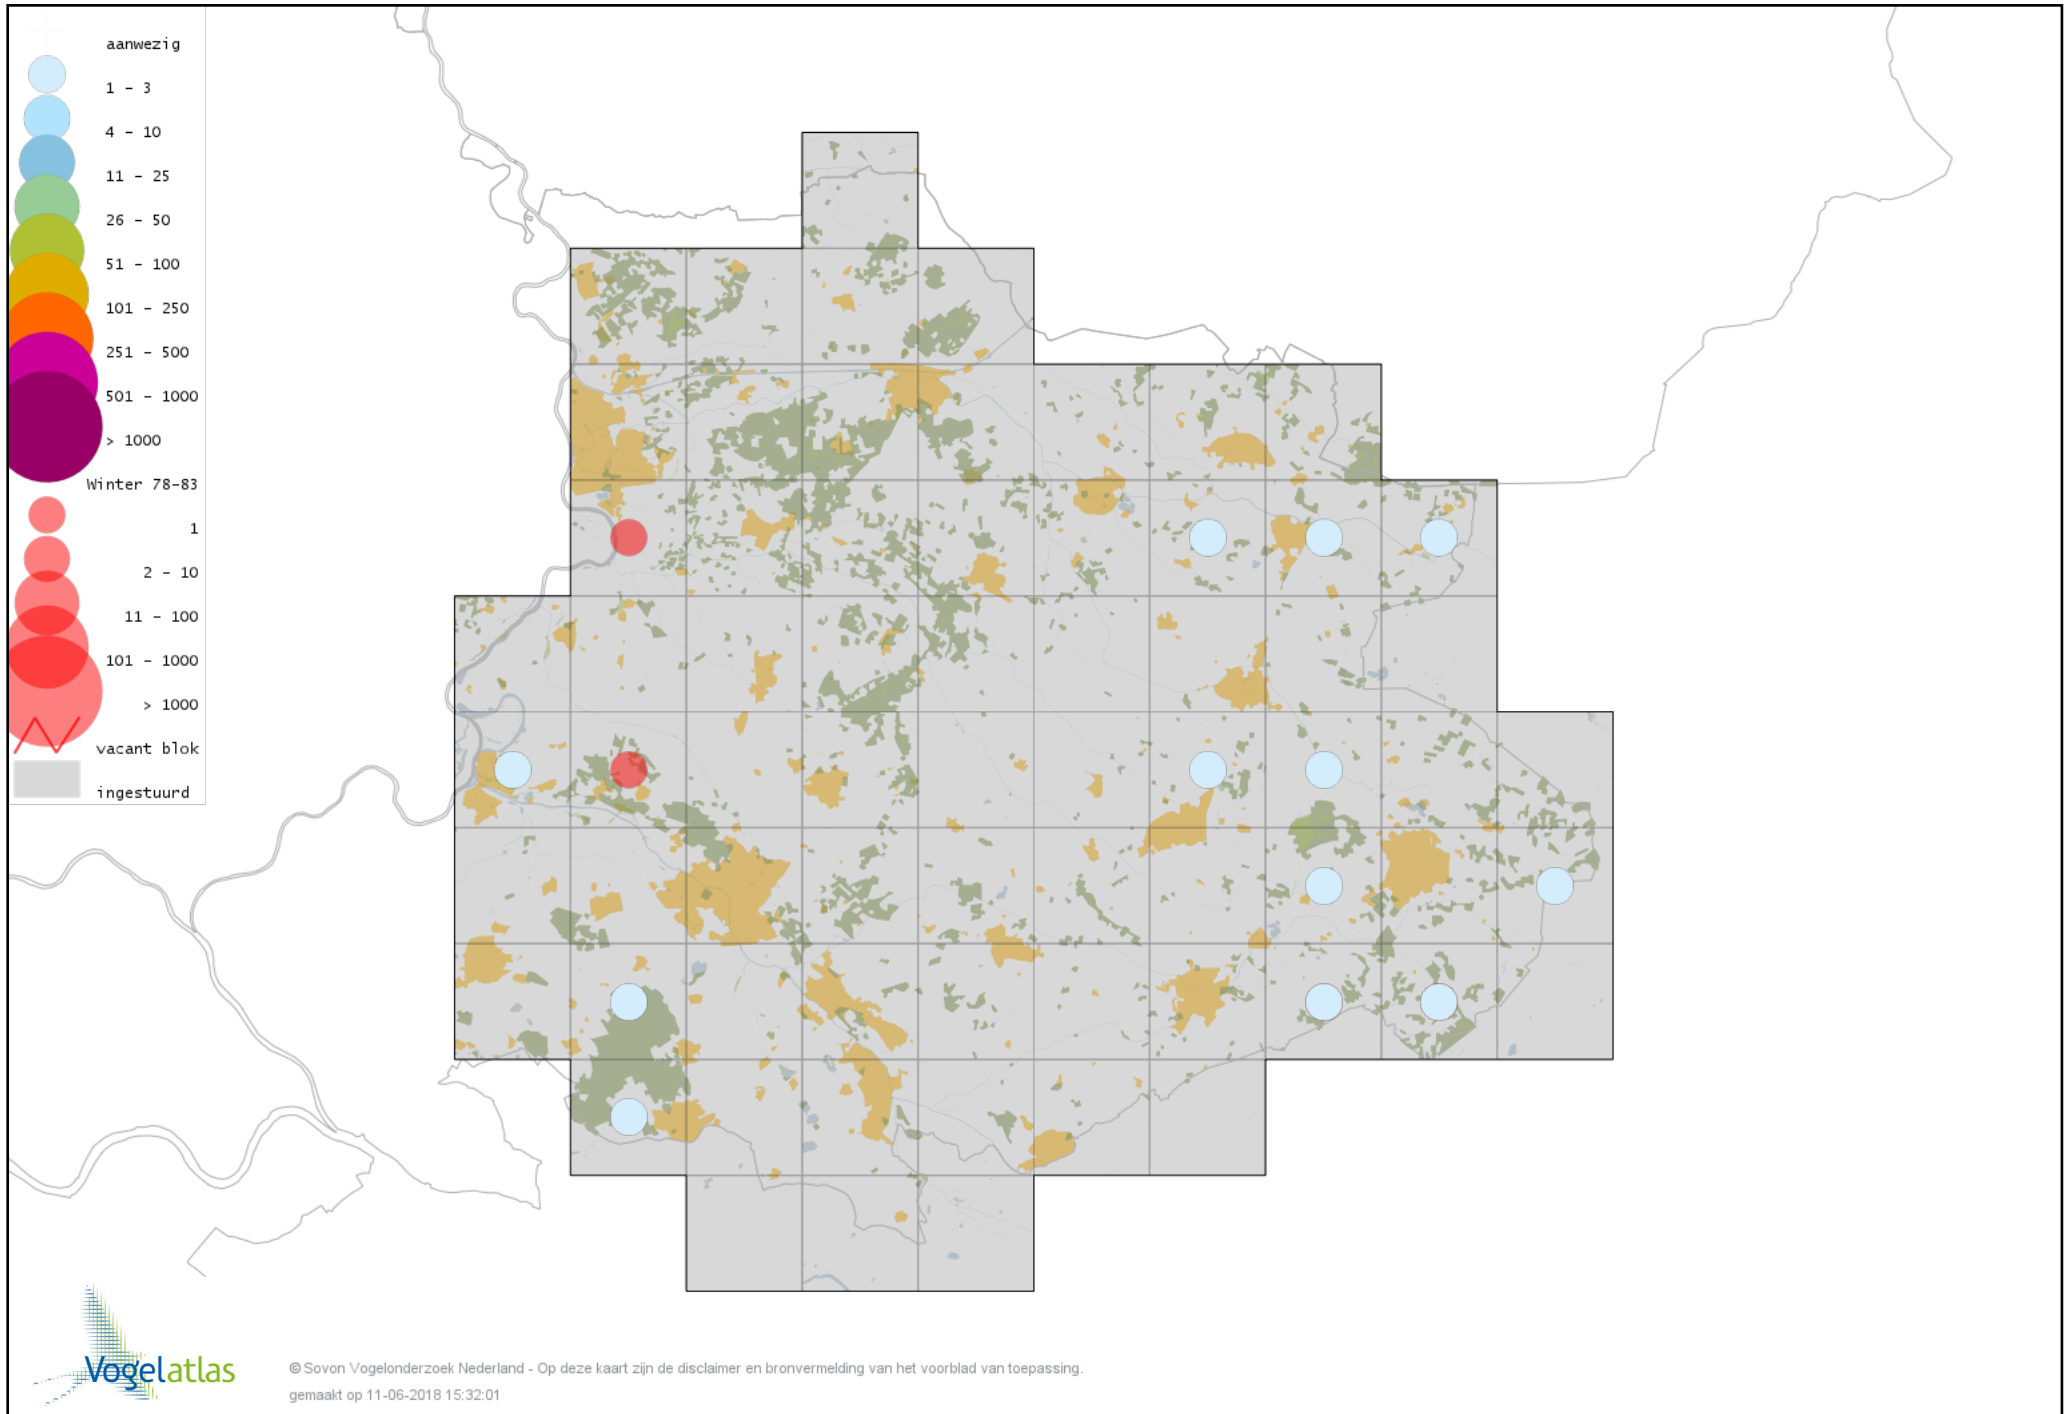

Voorlopige verspreidingskaart Roerdomp winter

Voorlopige verspreidingskaart Koereiger winter

Voorlopige verspreidingskaart Kleine Zilverreiger winter

Voorlopige verspreidingskaart Grote Zilverreiger winter

Voorlopige verspreidingskaart Blauwe Reiger winter

Voorlopige verspreidingskaart Ooievaar winter

Voorlopige verspreidingskaart Chileense Flamingo winter

Voorlopige verspreidingskaart Dodaars winter

Voorlopige verspreidingskaart Fuut winter

Voorlopige verspreidingskaart Roodhalsfuut winter

Voorlopige verspreidingskaart Geoorde Fuut winter

Voorlopige verspreidingskaart Rode Wouw winter

Voorlopige verspreidingskaart Zearend winter

Voorlopige verspreidingskaart Bruine Kiekendief winter