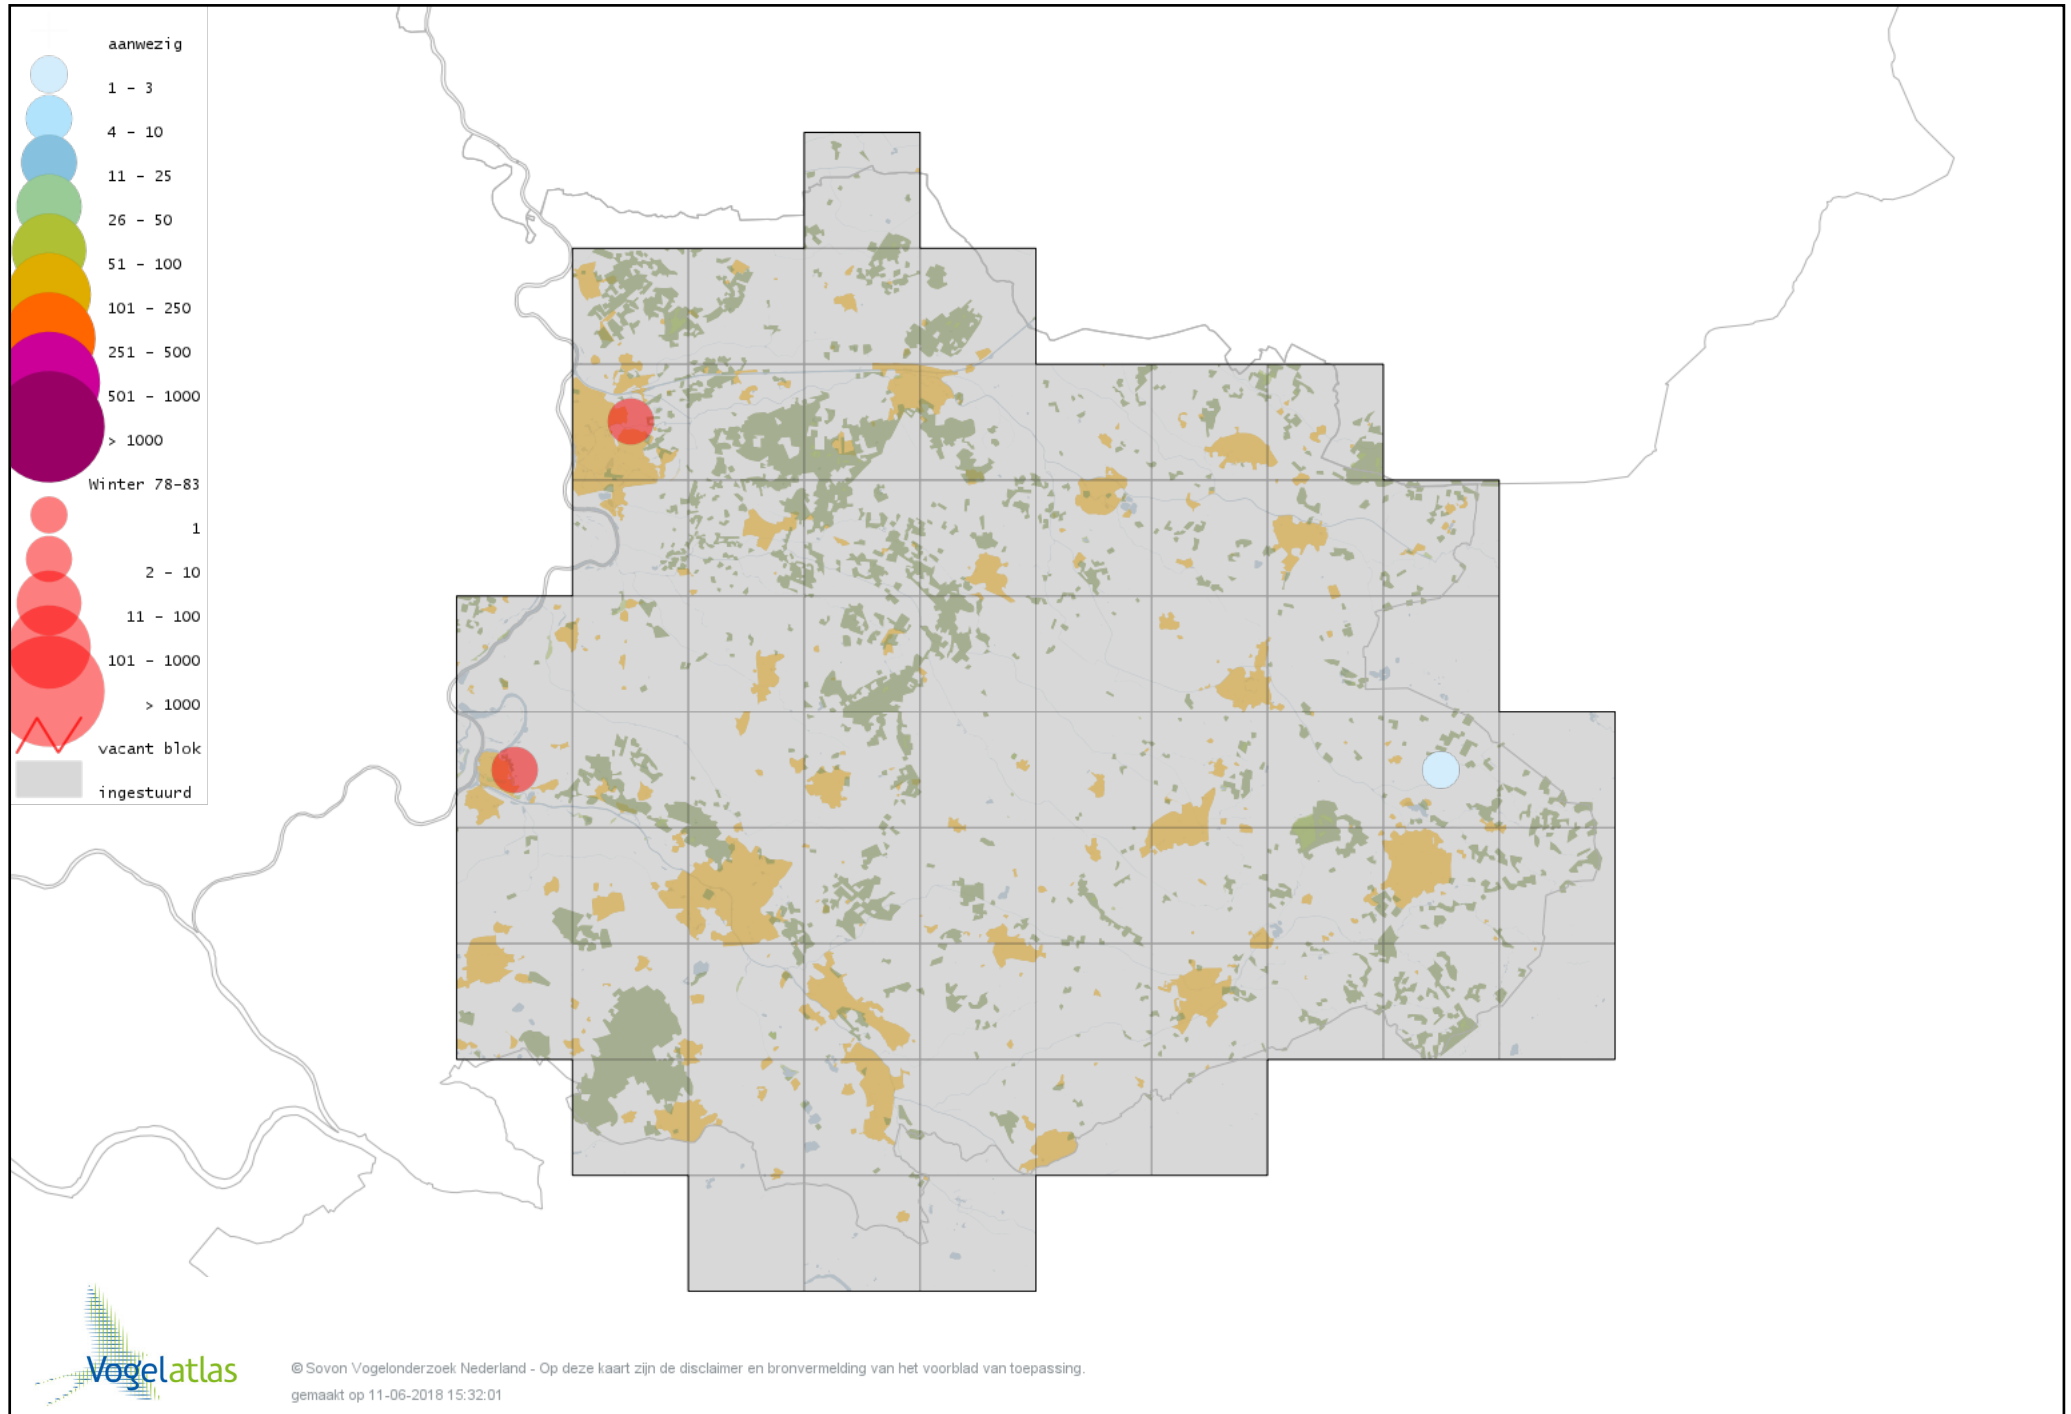

Voorlopige verspreidingskaart Rotgans winter

Voorlopige verspreidingskaart Nijlgans winter

Voorlopige verspreidingskaart Casarca winter

Voorlopige verspreidingskaart Bergeend winter

Voorlopige verspreidingskaart Krooneend winter

Voorlopige verspreidingskaart Tafeleend winter

Voorlopige verspreidingskaart Witoogend winter

Voorlopige verspreidingskaart Kuifeend winter

Voorlopige verspreidingskaart Topper winter

Voorlopige verspreidingskaart Muskuseend winter

Voorlopige verspreidingskaart Carolina-eend winter

Voorlopige verspreidingskaart Mandarijneend winter

Voorlopige verspreidingskaart Eider winter

Voorlopige verspreidingskaart Zwarte Zee-eend winter

Voorlopige verspreidingskaart Grote Zee-eend winter

Voorlopige verspreidingskaart IJseend winter

Voorlopige verspreidingskaart Nonnetje winter

Voorlopige verspreidingskaart Brilduiker winter

Voorlopige verspreidingskaart Grote Zaagbek winter

Voorlopige verspreidingskaart Middelste Zaagbek winter