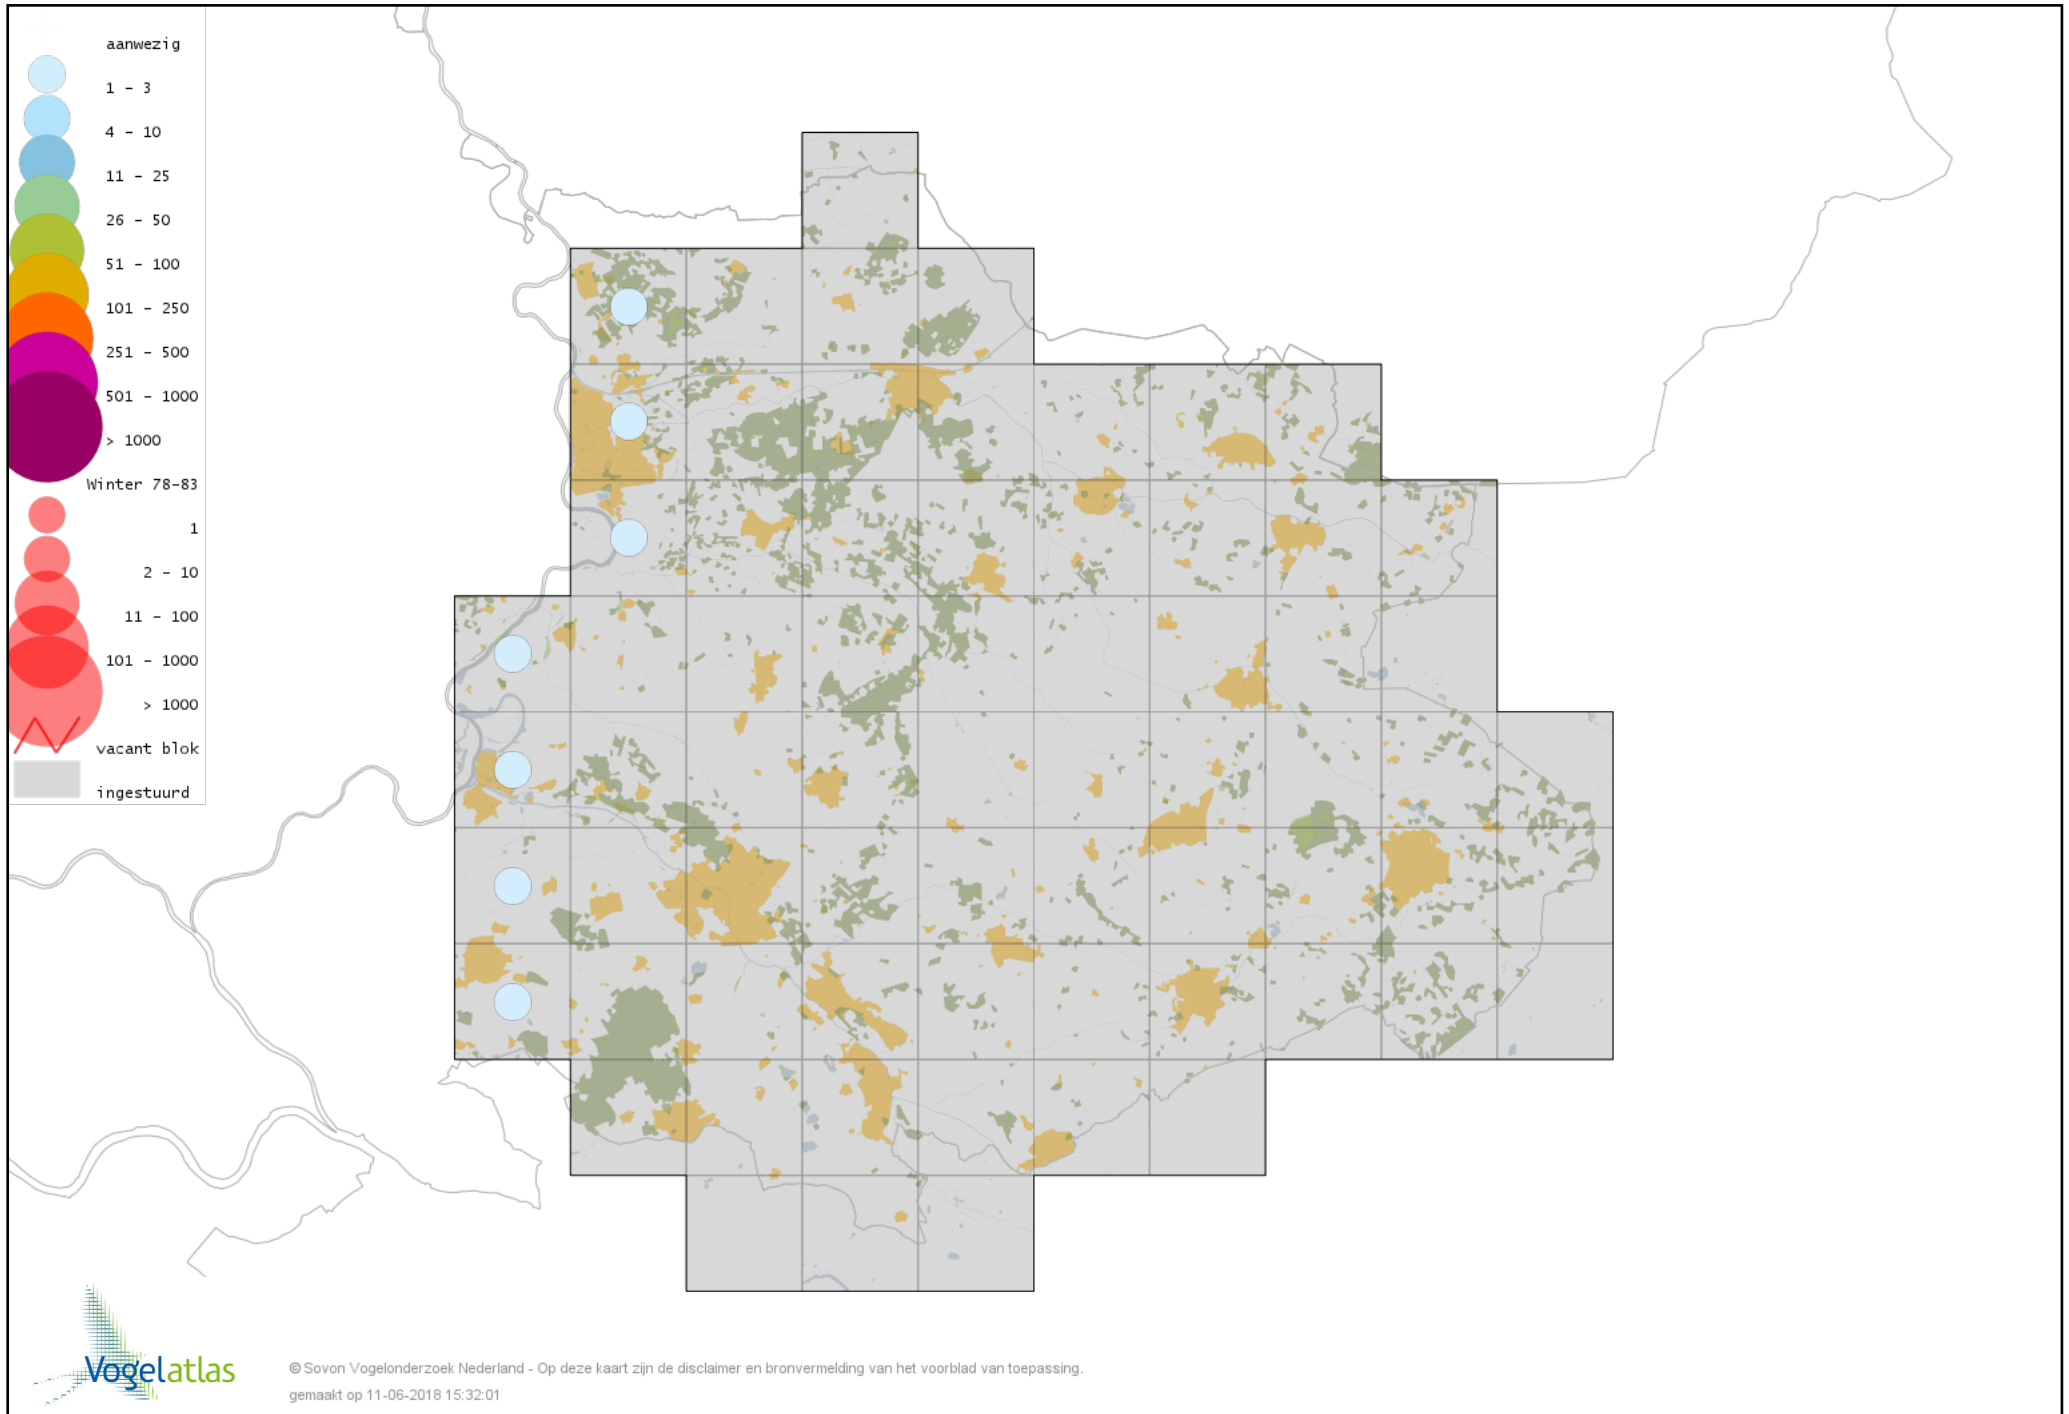

Voorlopige verspreidingskaart Dwerggans winter

Voorlopige verspreidingskaart Kolgans winter

Voorlopige verspreidingskaart Kleine Canadese Gans (minima) winter

Voorlopige verspreidingskaart Grote Canadese Gans winter

Voorlopige verspreidingskaart Brandgans winter

Voorlopige verspreidingskaart Brandgans x Canadese Gans winter

Voorlopige verspreidingskaart Brandgans x Grauwe Gans winter

Voorlopige verspreidingskaart Roodhalsgans winter

Voorlopige verspreidingskaart Rotgans winter

Voorlopige verspreidingskaart Nijlgans winter

Voorlopige verspreidingskaart Casarca winter

Voorlopige verspreidingskaart Bergeend winter

Voorlopige verspreidingskaart Krooneend winter

Voorlopige verspreidingskaart Tafeleend winter

Voorlopige verspreidingskaart Witoogend winter

Voorlopige verspreidingskaart Kuifeend winter

Voorlopige verspreidingskaart Topper winter

Voorlopige verspreidingskaart Muskuseend winter