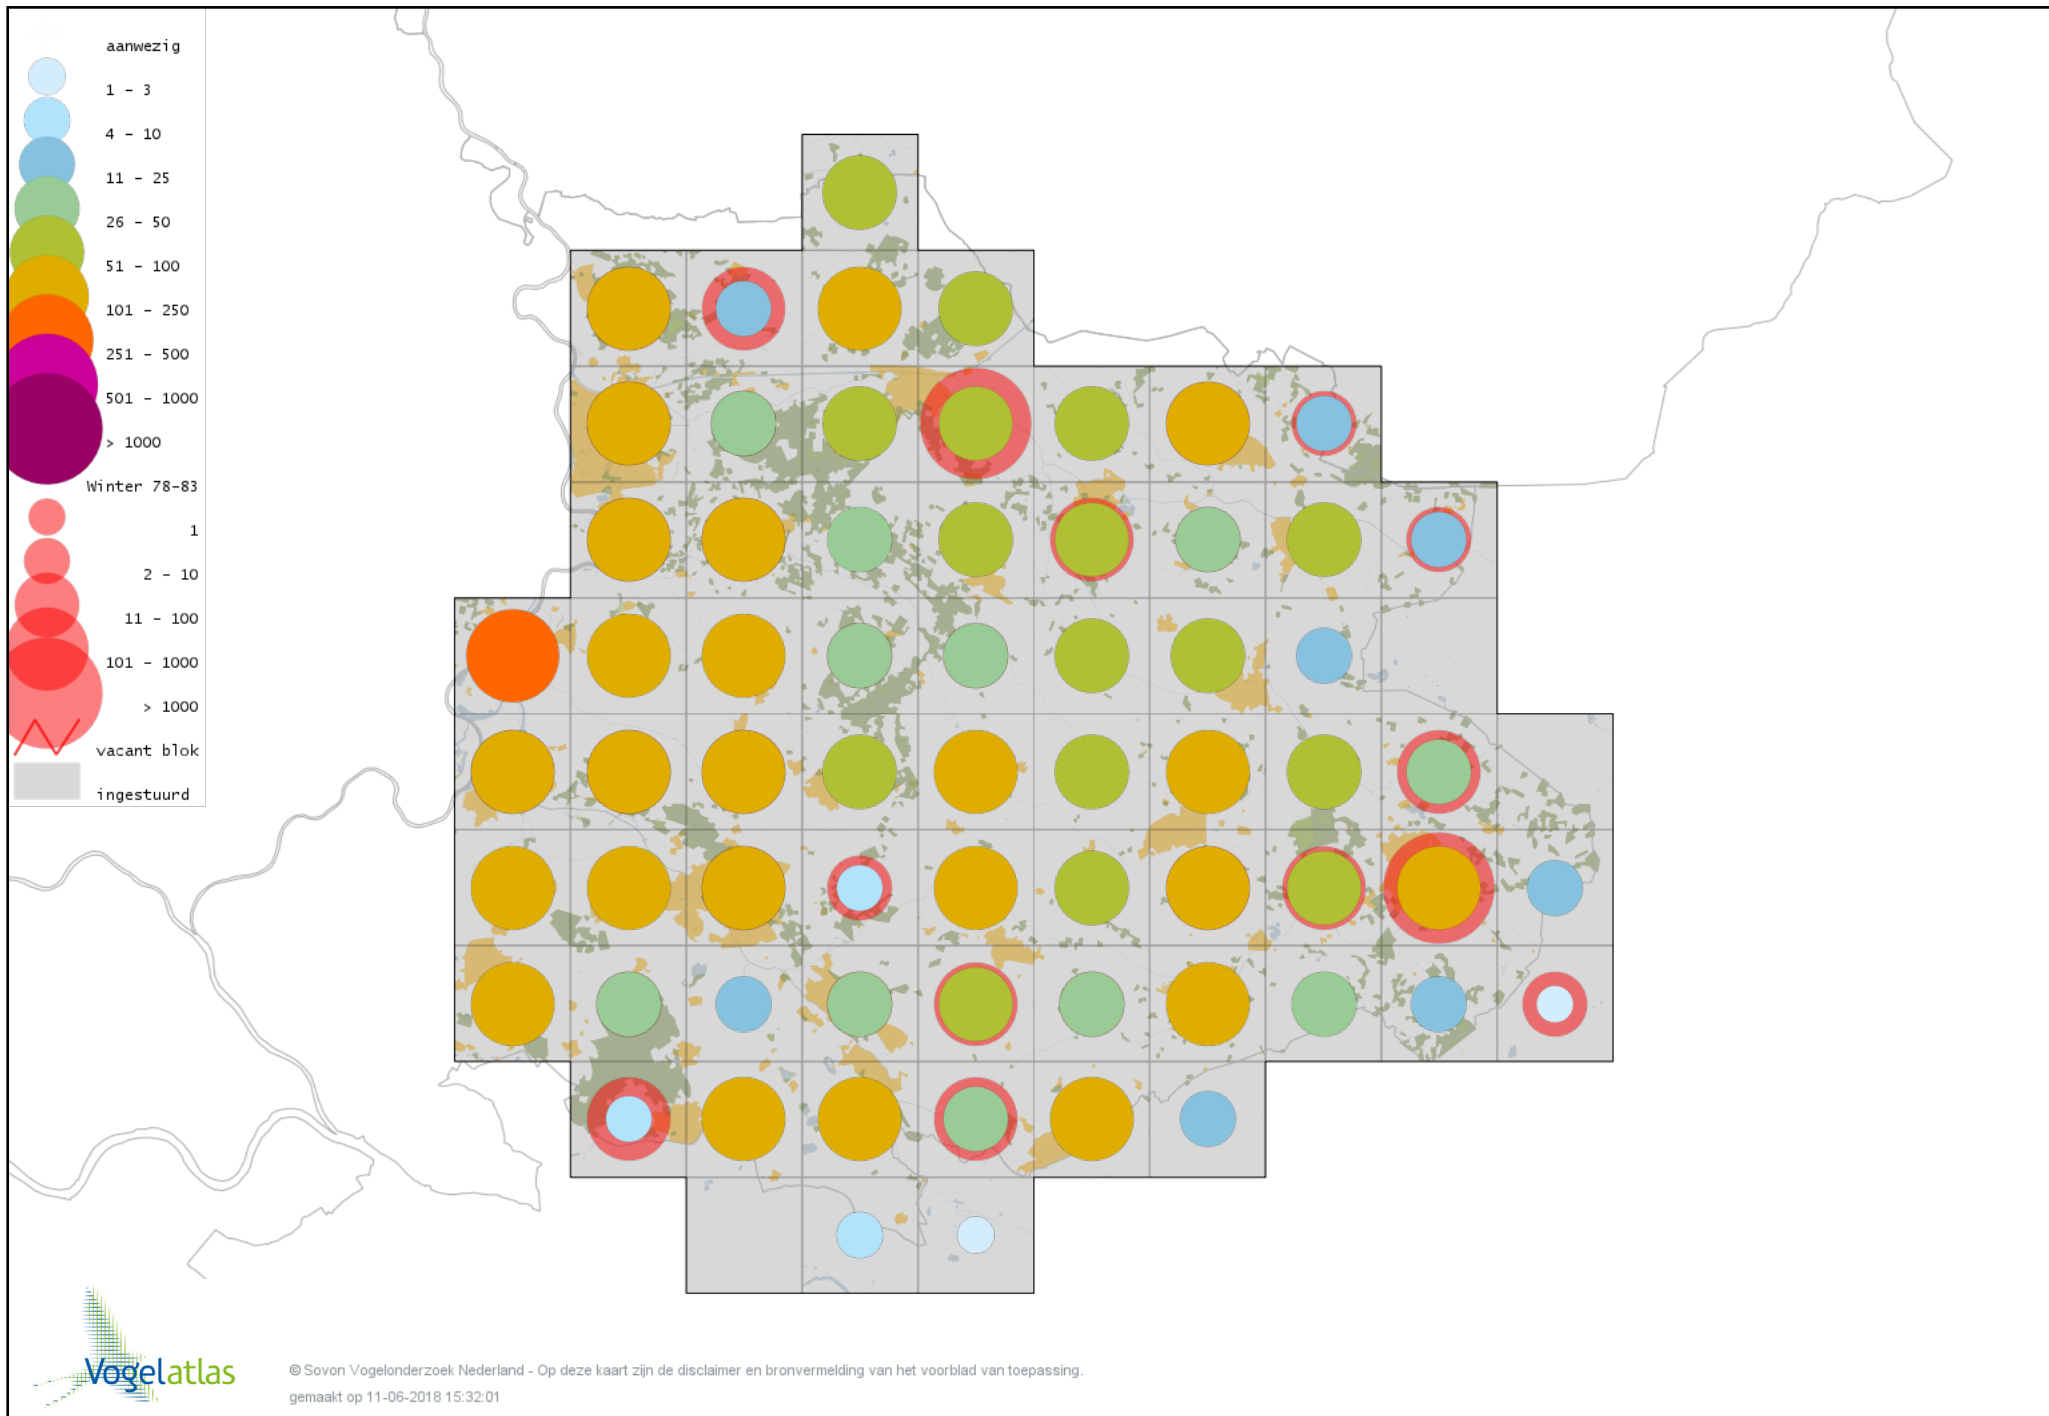

Voorlopige verspreidingskaart Stormmeeuw winter

Voorlopige verspreidingskaart Kleine Mantelmeeuw winter

Voorlopige verspreidingskaart Zilvermeeuw winter

Voorlopige verspreidingskaart Geelpootmeeuw winter

Voorlopige verspreidingskaart Pontische Meeuw winter

Voorlopige verspreidingskaart Grote Mantelmeeuw winter

Voorlopige verspreidingskaart Stadsduif winter

Voorlopige verspreidingskaart Holenduif winter

Voorlopige verspreidingskaart Houtduif winter

Voorlopige verspreidingskaart Turkse Tortel winter

Voorlopige verspreidingskaart Lachduif winter

Voorlopige verspreidingskaart Grasparkiet winter

Voorlopige verspreidingskaart Halsbandparkiet winter

Voorlopige verspreidingskaart Kerkuil winter