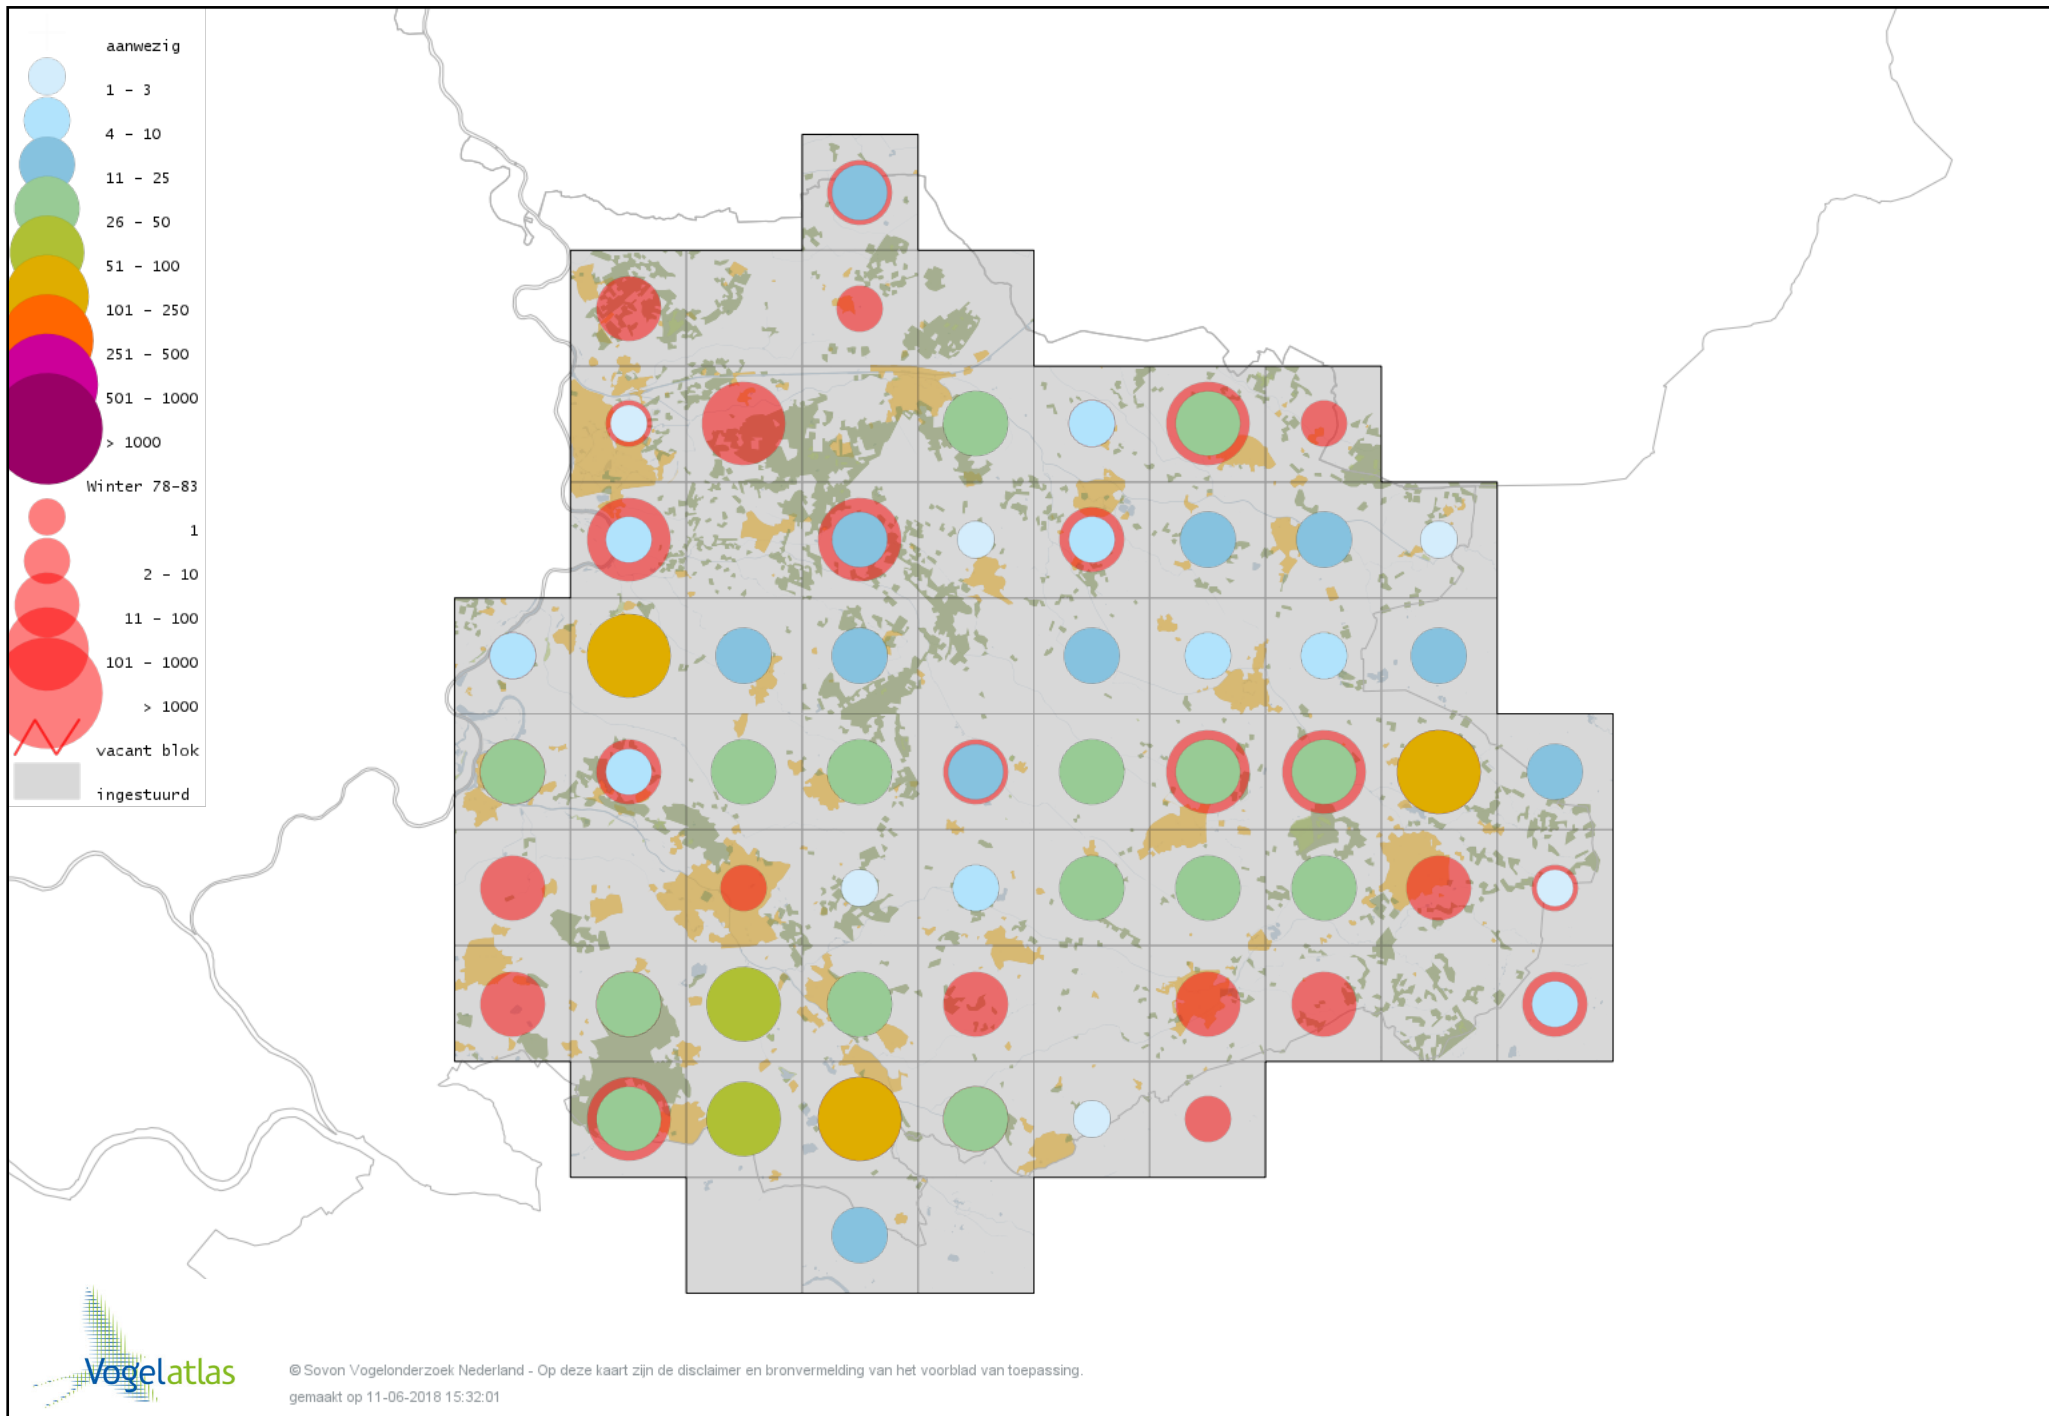

Voorlopige verspreidingskaart Veldleeuwerik winter