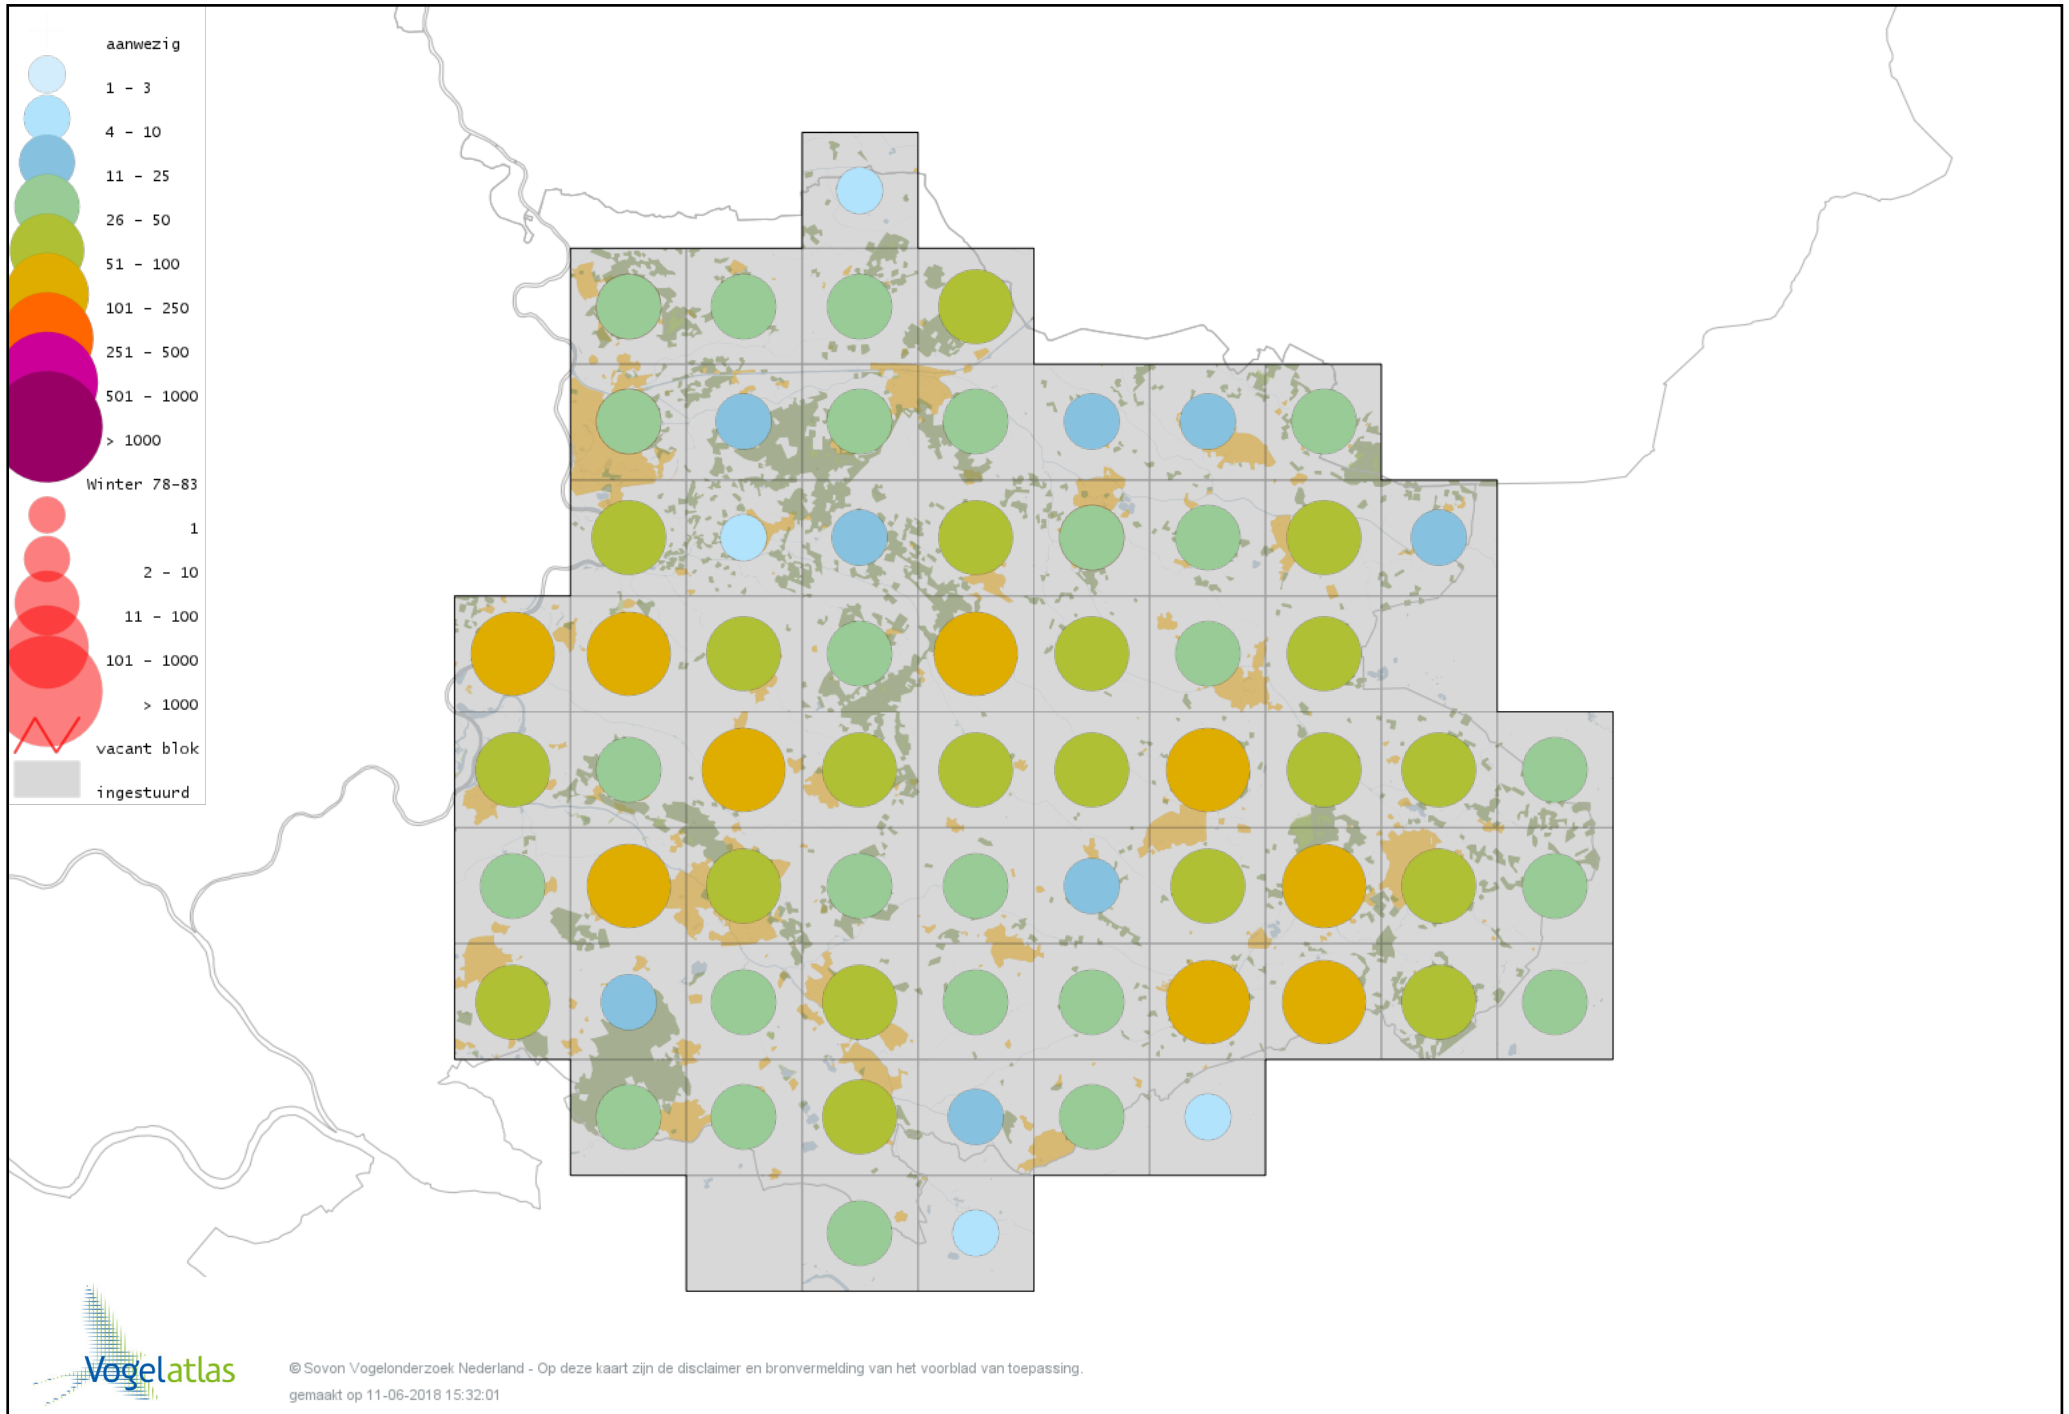

Voorlopige verspreidingskaart Graspieper winter

Voorlopige verspreidingskaart Waterpieper winter

Voorlopige verspreidingskaart Vink winter

Voorlopige verspreidingskaart Keep winter

Voorlopige verspreidingskaart Europese Kanarie winter

Voorlopige verspreidingskaart Kanarie winter

Voorlopige verspreidingskaart Groenling winter

Voorlopige verspreidingskaart Putter winter

Voorlopige verspreidingskaart Sijs winter

Voorlopige verspreidingskaart Kneu winter