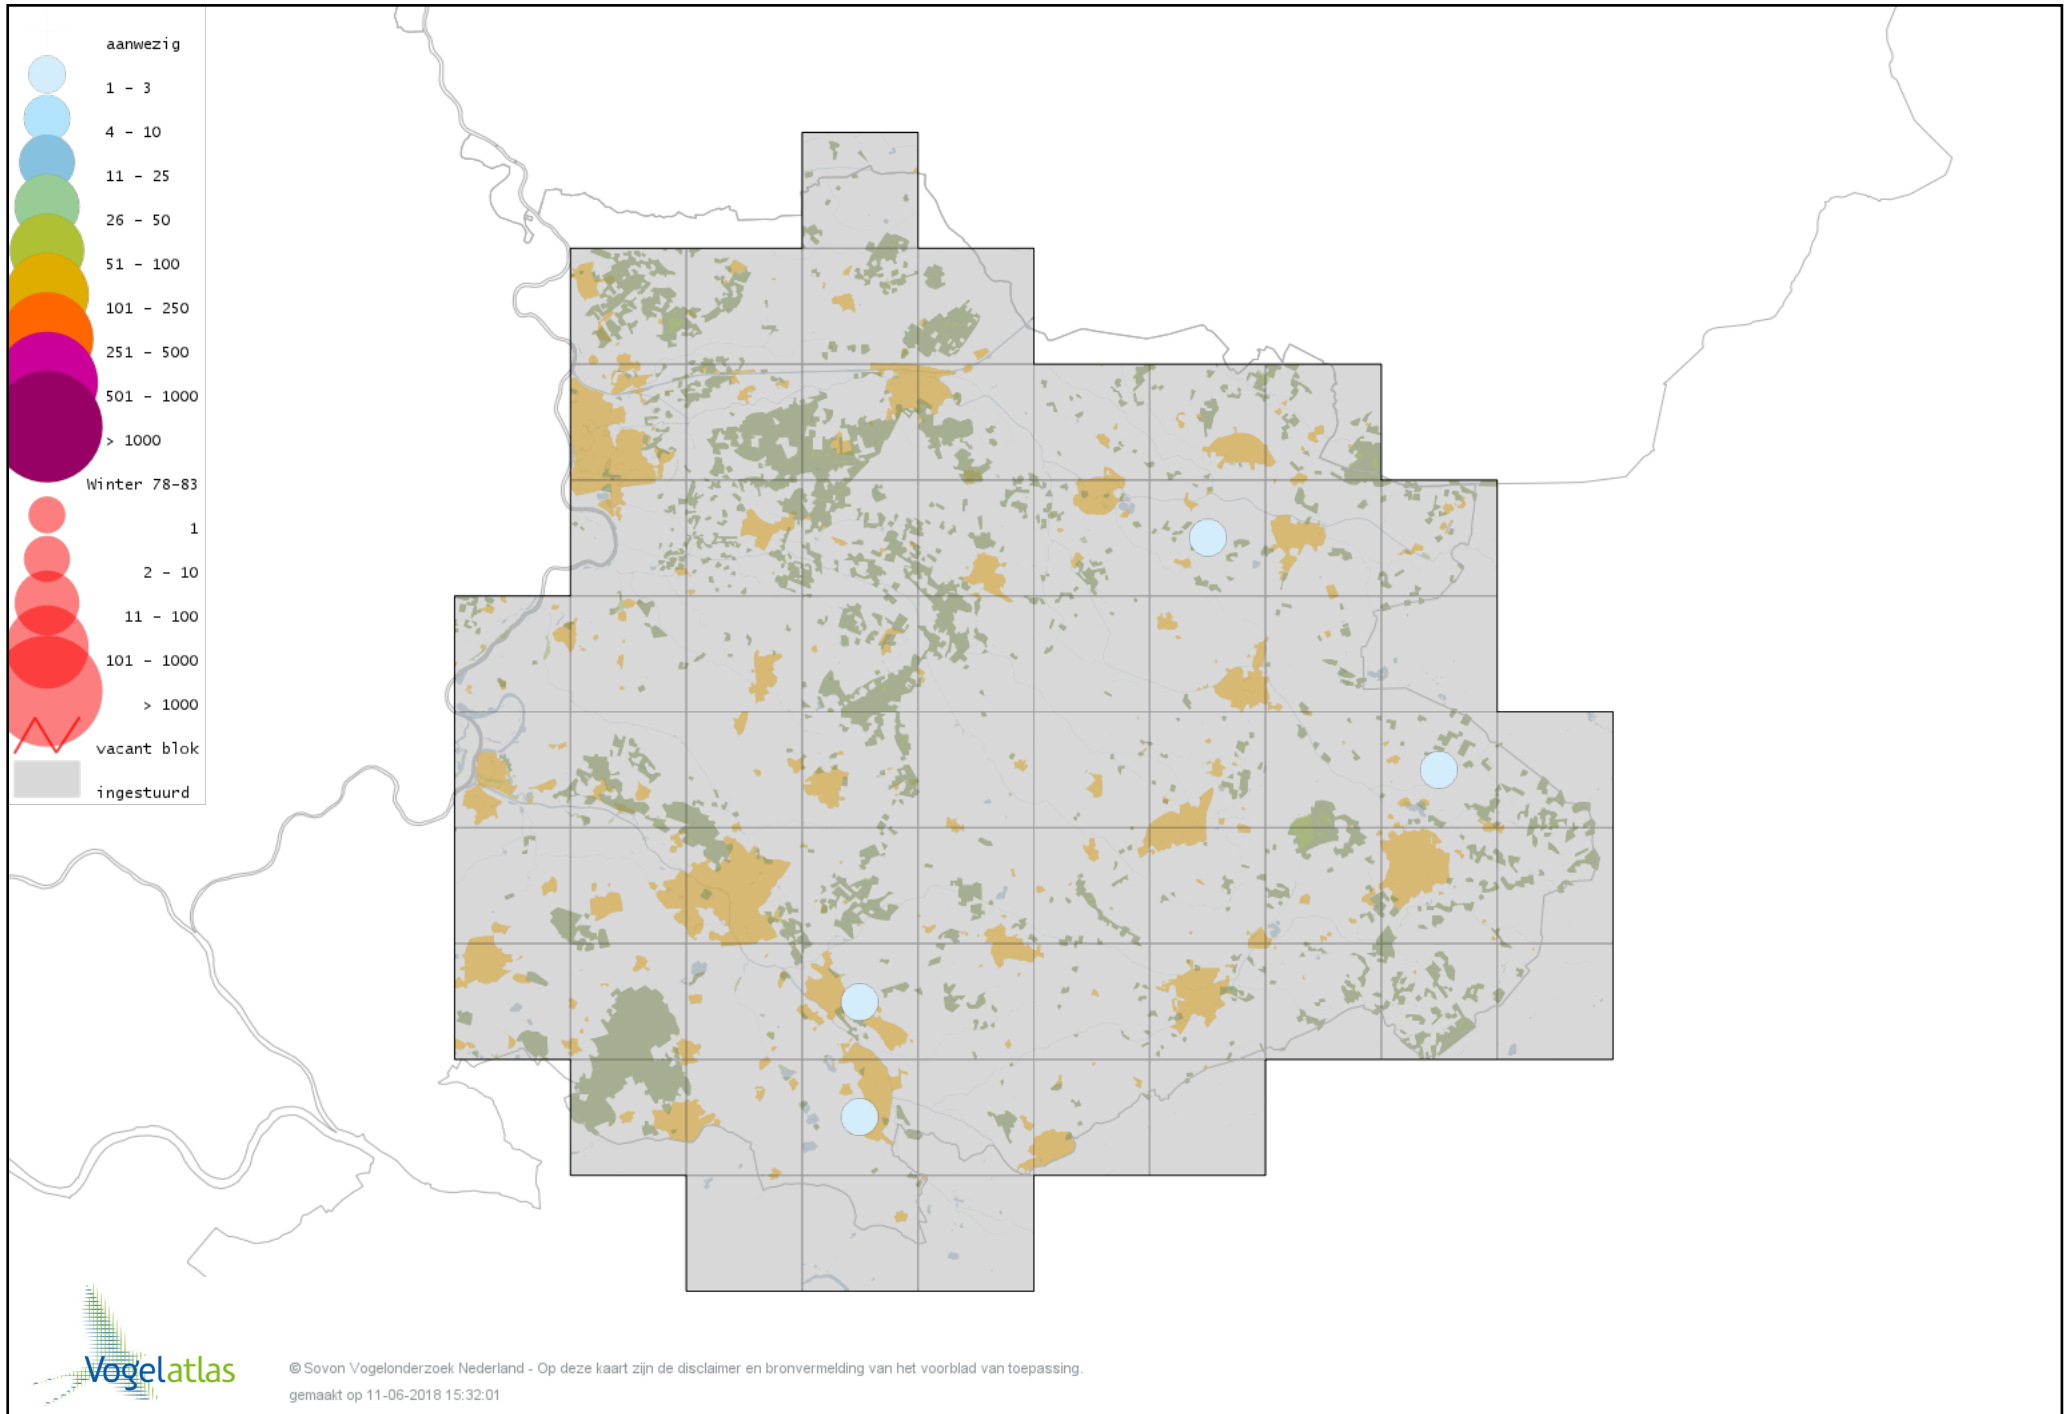

Voorlopige verspreidingskaart Carolina-eend winter

Voorlopige verspreidingskaart Mandarijneend winter

Voorlopige verspreidingskaart Eider winter

Voorlopige verspreidingskaart Zwarte Zee-eend winter

Voorlopige verspreidingskaart Grote Zee-eend winter

Voorlopige verspreidingskaart IJseend winter

Voorlopige verspreidingskaart Nonnetje winter

Voorlopige verspreidingskaart Brilduiker winter

Voorlopige verspreidingskaart Grote Zaagbek winter

Voorlopige verspreidingskaart Middelste Zaagbek winter

Voorlopige verspreidingskaart Krakeend winter

Voorlopige verspreidingskaart Chileense Smient winter

Voorlopige verspreidingskaart Smient winter

Voorlopige verspreidingskaart Slobeend winter

Voorlopige verspreidingskaart Wilde Eend winter

Voorlopige verspreidingskaart Soepeend winter

Voorlopige verspreidingskaart Bahamapijlstaart winter

Voorlopige verspreidingskaart Pijlstaart winter

Voorlopige verspreidingskaart Wintertaling winter

Voorlopige verspreidingskaart Patrijs winter