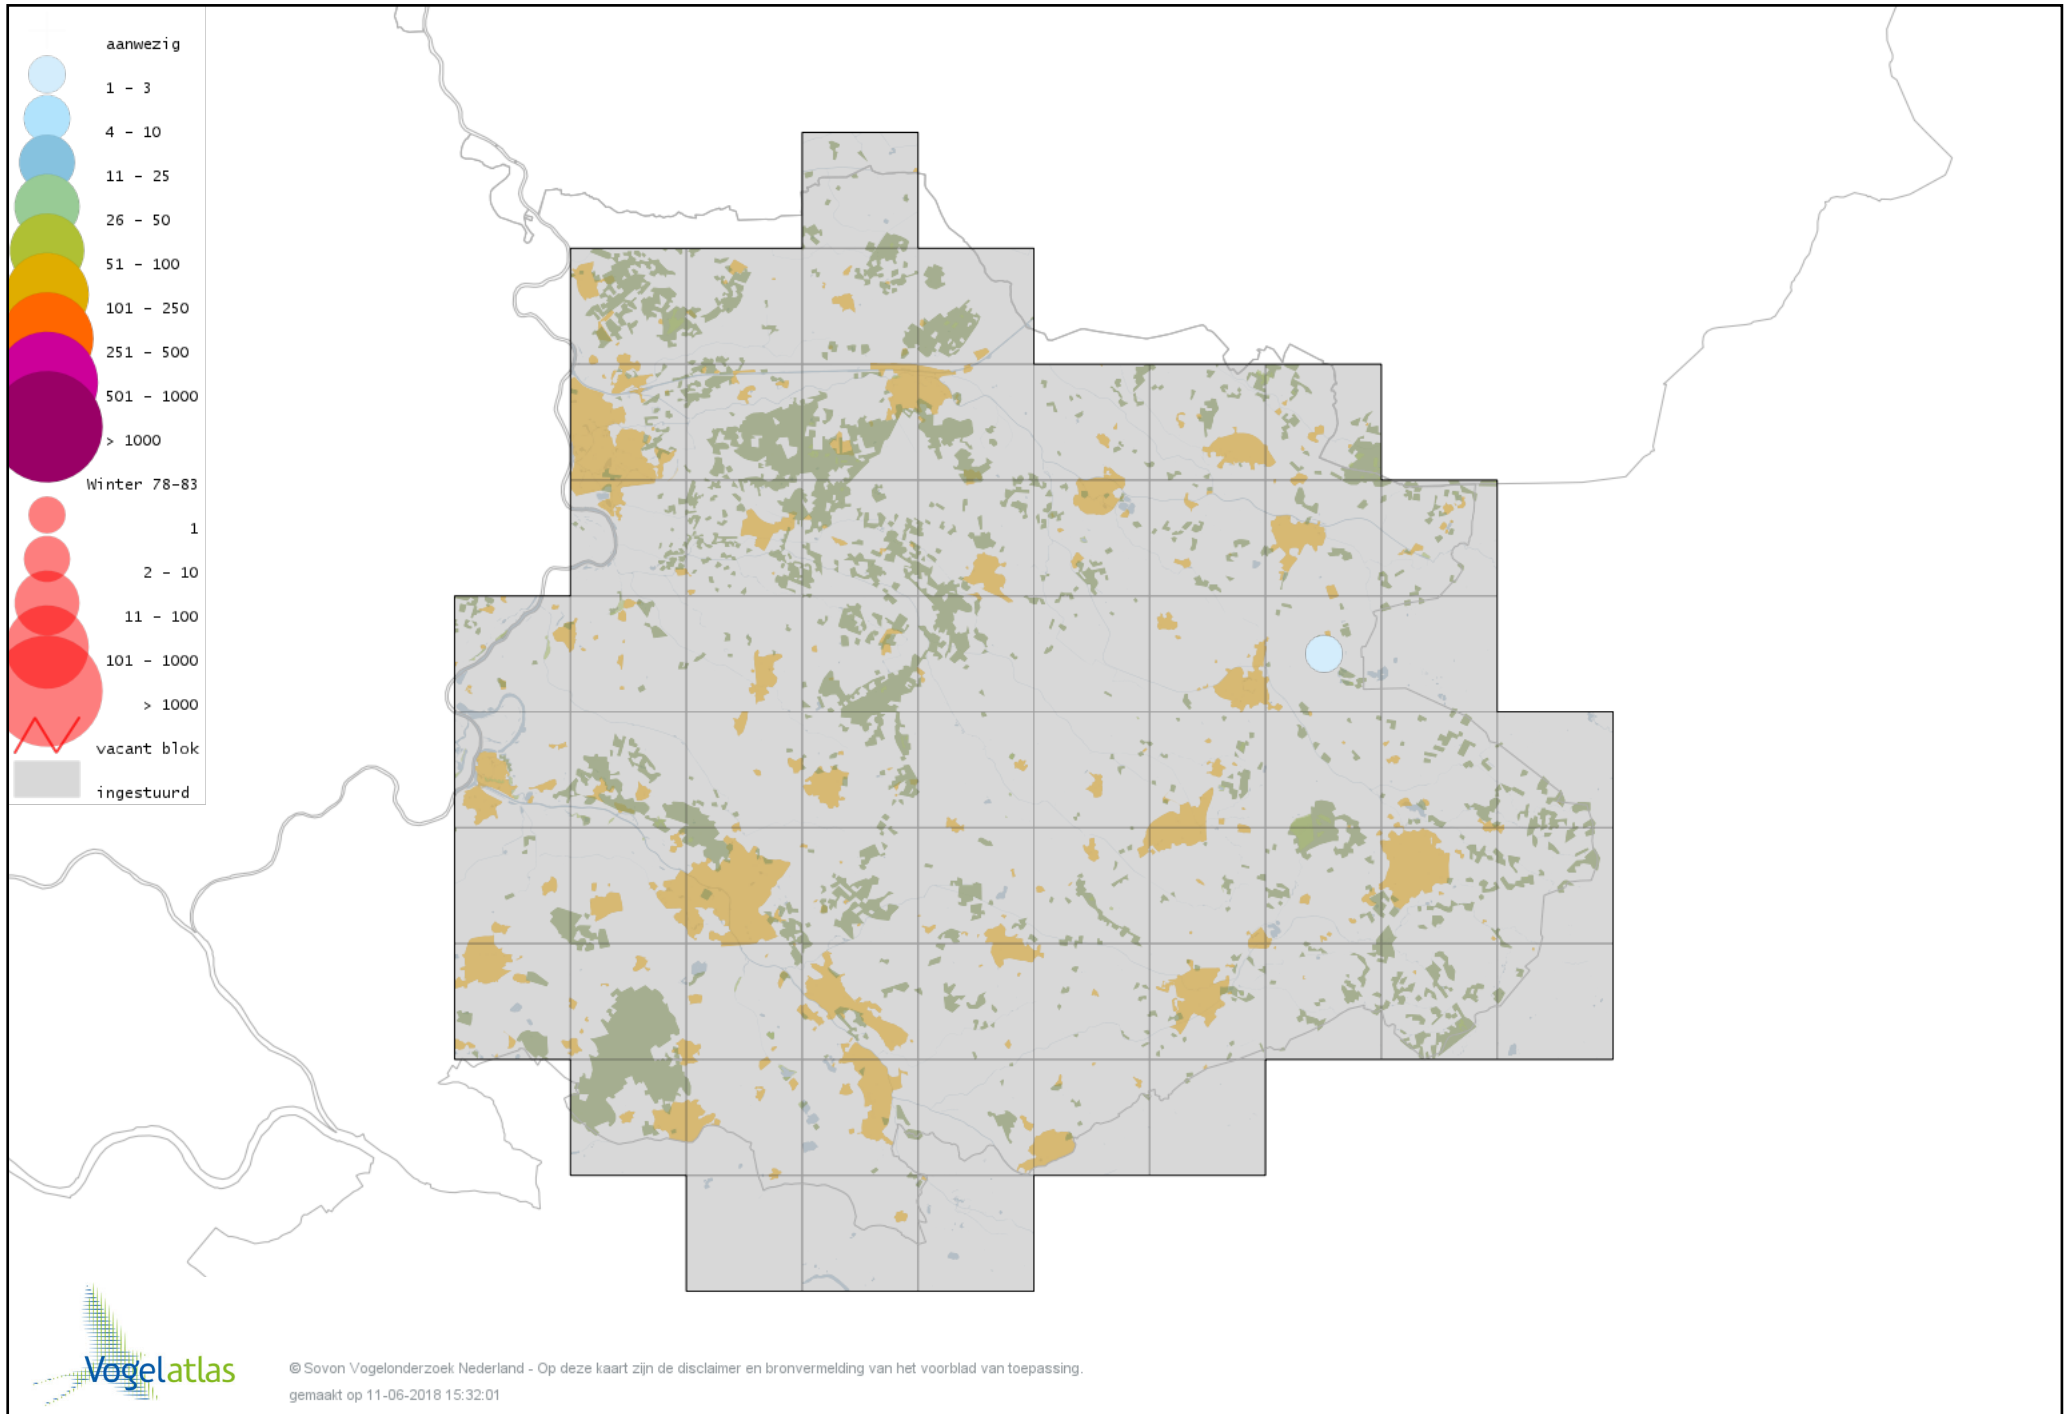

Voorlopige verspreidingskaart Rietgans (Taiga of Toendra) winter

Voorlopige verspreidingskaart Kleine Rietgans winter

Voorlopige verspreidingskaart Grauwe Gans winter

Voorlopige verspreidingskaart Soepgans winter

Voorlopige verspreidingskaart Dwerggans winter

Voorlopige verspreidingskaart Kolgans winter

Voorlopige verspreidingskaart Kleine Canadese Gans (minima) winter

Voorlopige verspreidingskaart Grote Canadese Gans winter

Voorlopige verspreidingskaart Brandgans winter

Voorlopige verspreidingskaart Brandgans x Canadese Gans winter

Voorlopige verspreidingskaart Brandgans x Grauwe Gans winter

Voorlopige verspreidingskaart Roodhalsgans winter

Voorlopige verspreidingskaart Rotgans winter

Voorlopige verspreidingskaart Nijlgans winter

Voorlopige verspreidingskaart Casarca winter

Voorlopige verspreidingskaart Bergeend winter

Voorlopige verspreidingskaart Krooneend winter