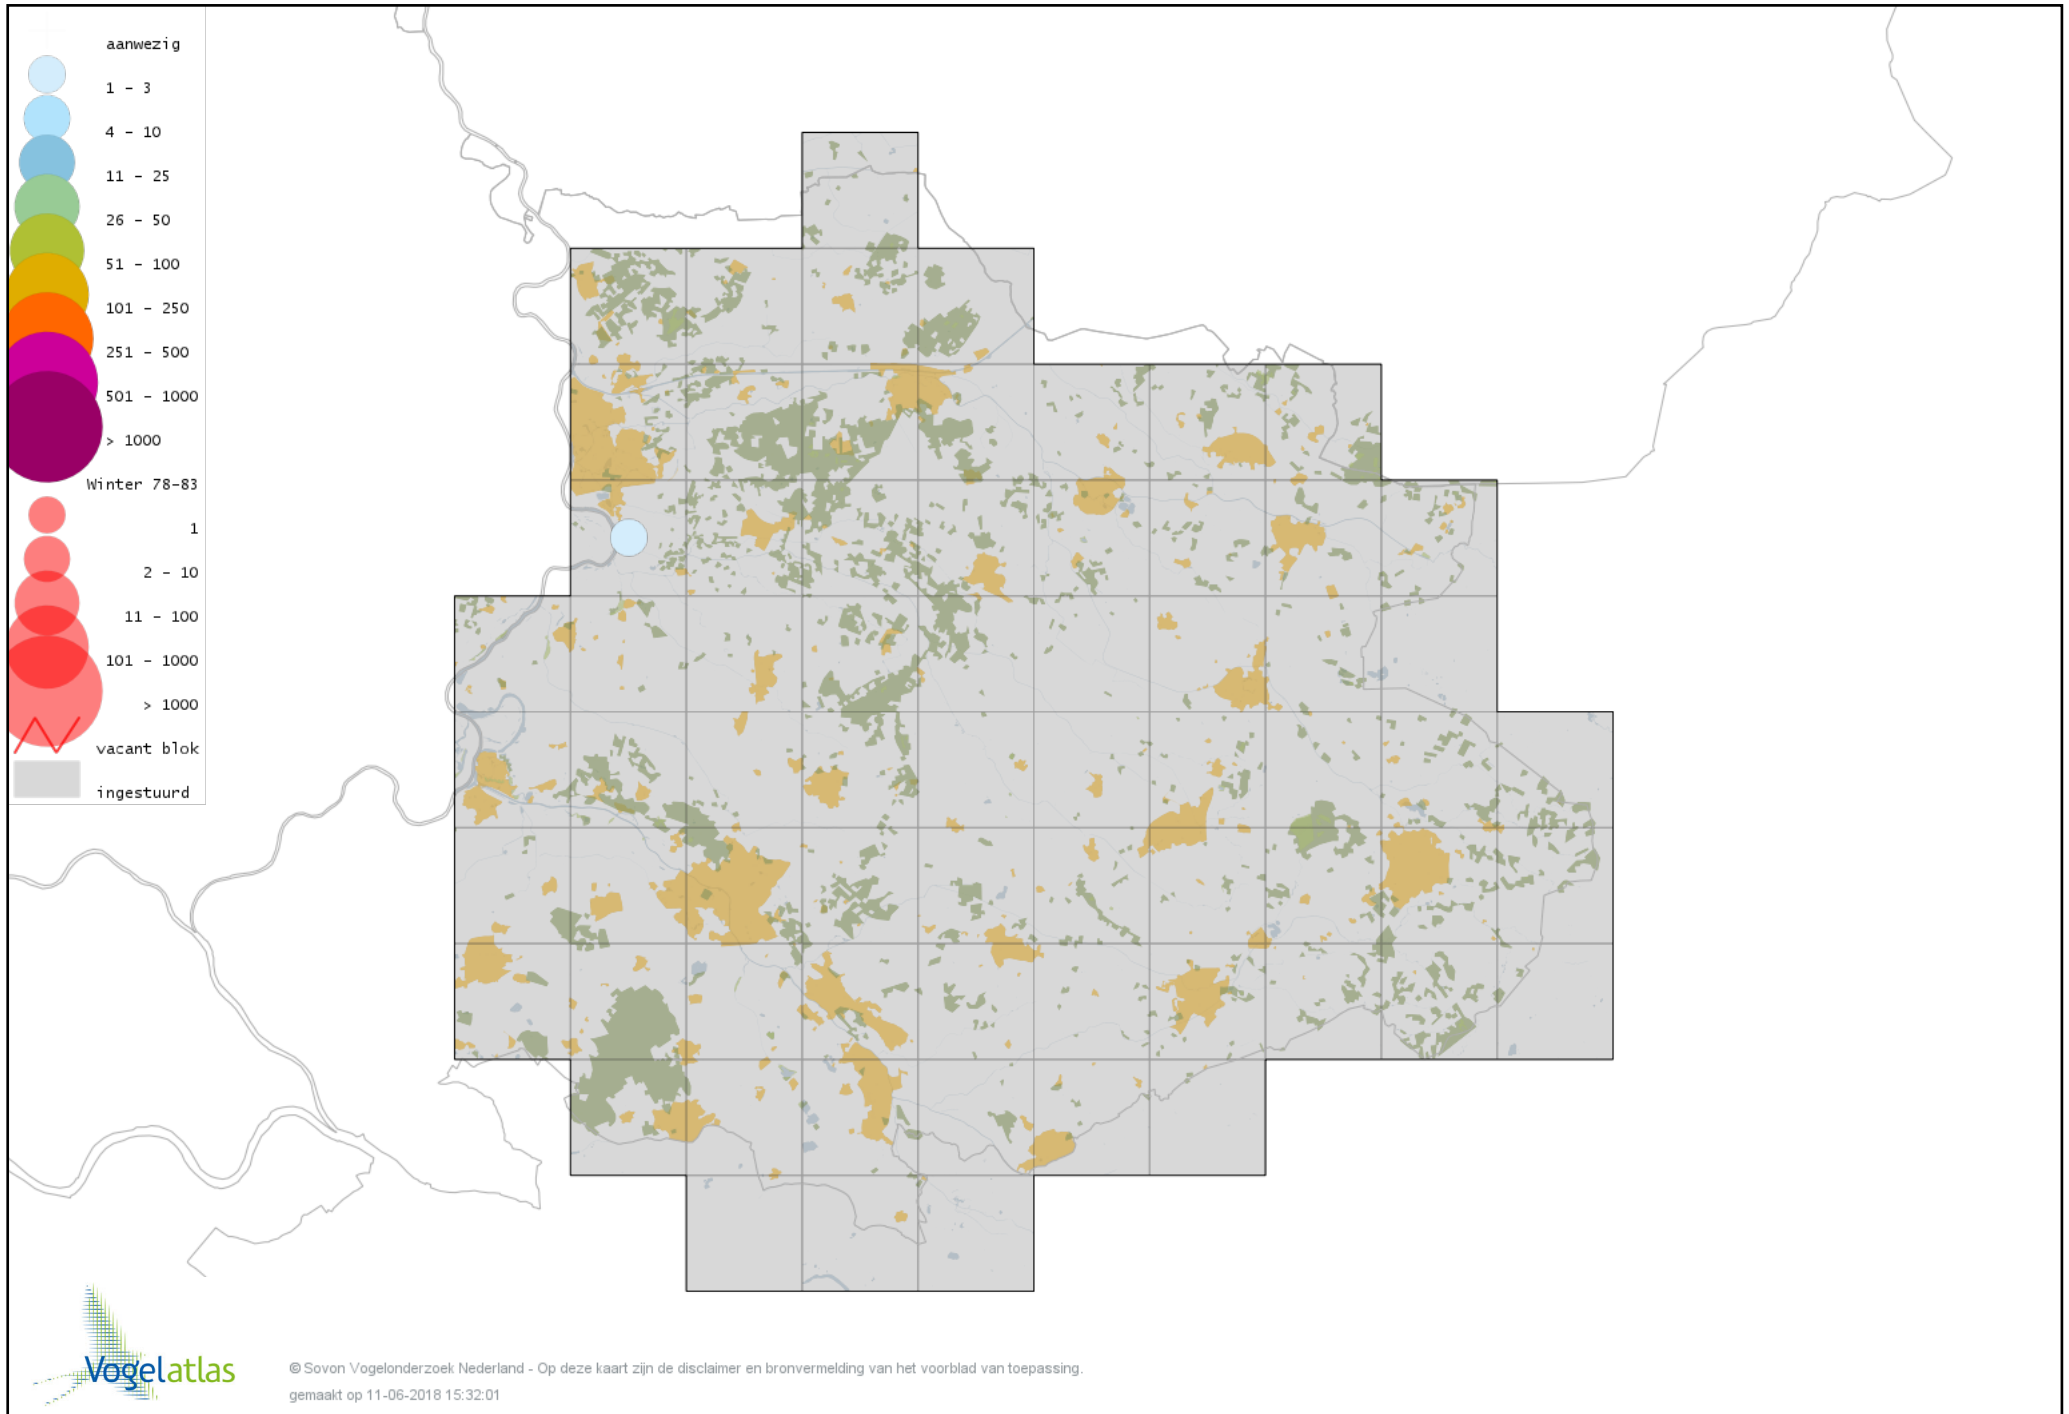

De kleurtint (blauw) is de beste referentie voor de tot nu toe waargenomen aantalsklasse.

De stipgrootte is relatief. Vergelijk daarvoor de atlasblok grootte van de legenda met die van het kaartbeeld.

Voorlopige verspreidingskaart Knobbelzwaan winter

Voorlopige verspreidingskaart Zwarte Zwaan winter

Voorlopige verspreidingskaart Kleine Zwaan winter

Voorlopige verspreidingskaart Wilde Zwaan winter

Voorlopige verspreidingskaart Indische Gans winter

Voorlopige verspreidingskaart Sneeuwgans winter

Voorlopige verspreidingskaart Zwaangans winter

Voorlopige verspreidingskaart Knobbelgans (Chinese) winter

Voorlopige verspreidingskaart Taigarietgans winter

Voorlopige verspreidingskaart Toendrarietgans winter

Voorlopige verspreidingskaart Rietgans (Taiga of Toendra) winter

Voorlopige verspreidingskaart Kleine Rietgans winter

Voorlopige verspreidingskaart Grauwe Gans winter

Voorlopige verspreidingskaart Soepgans winter