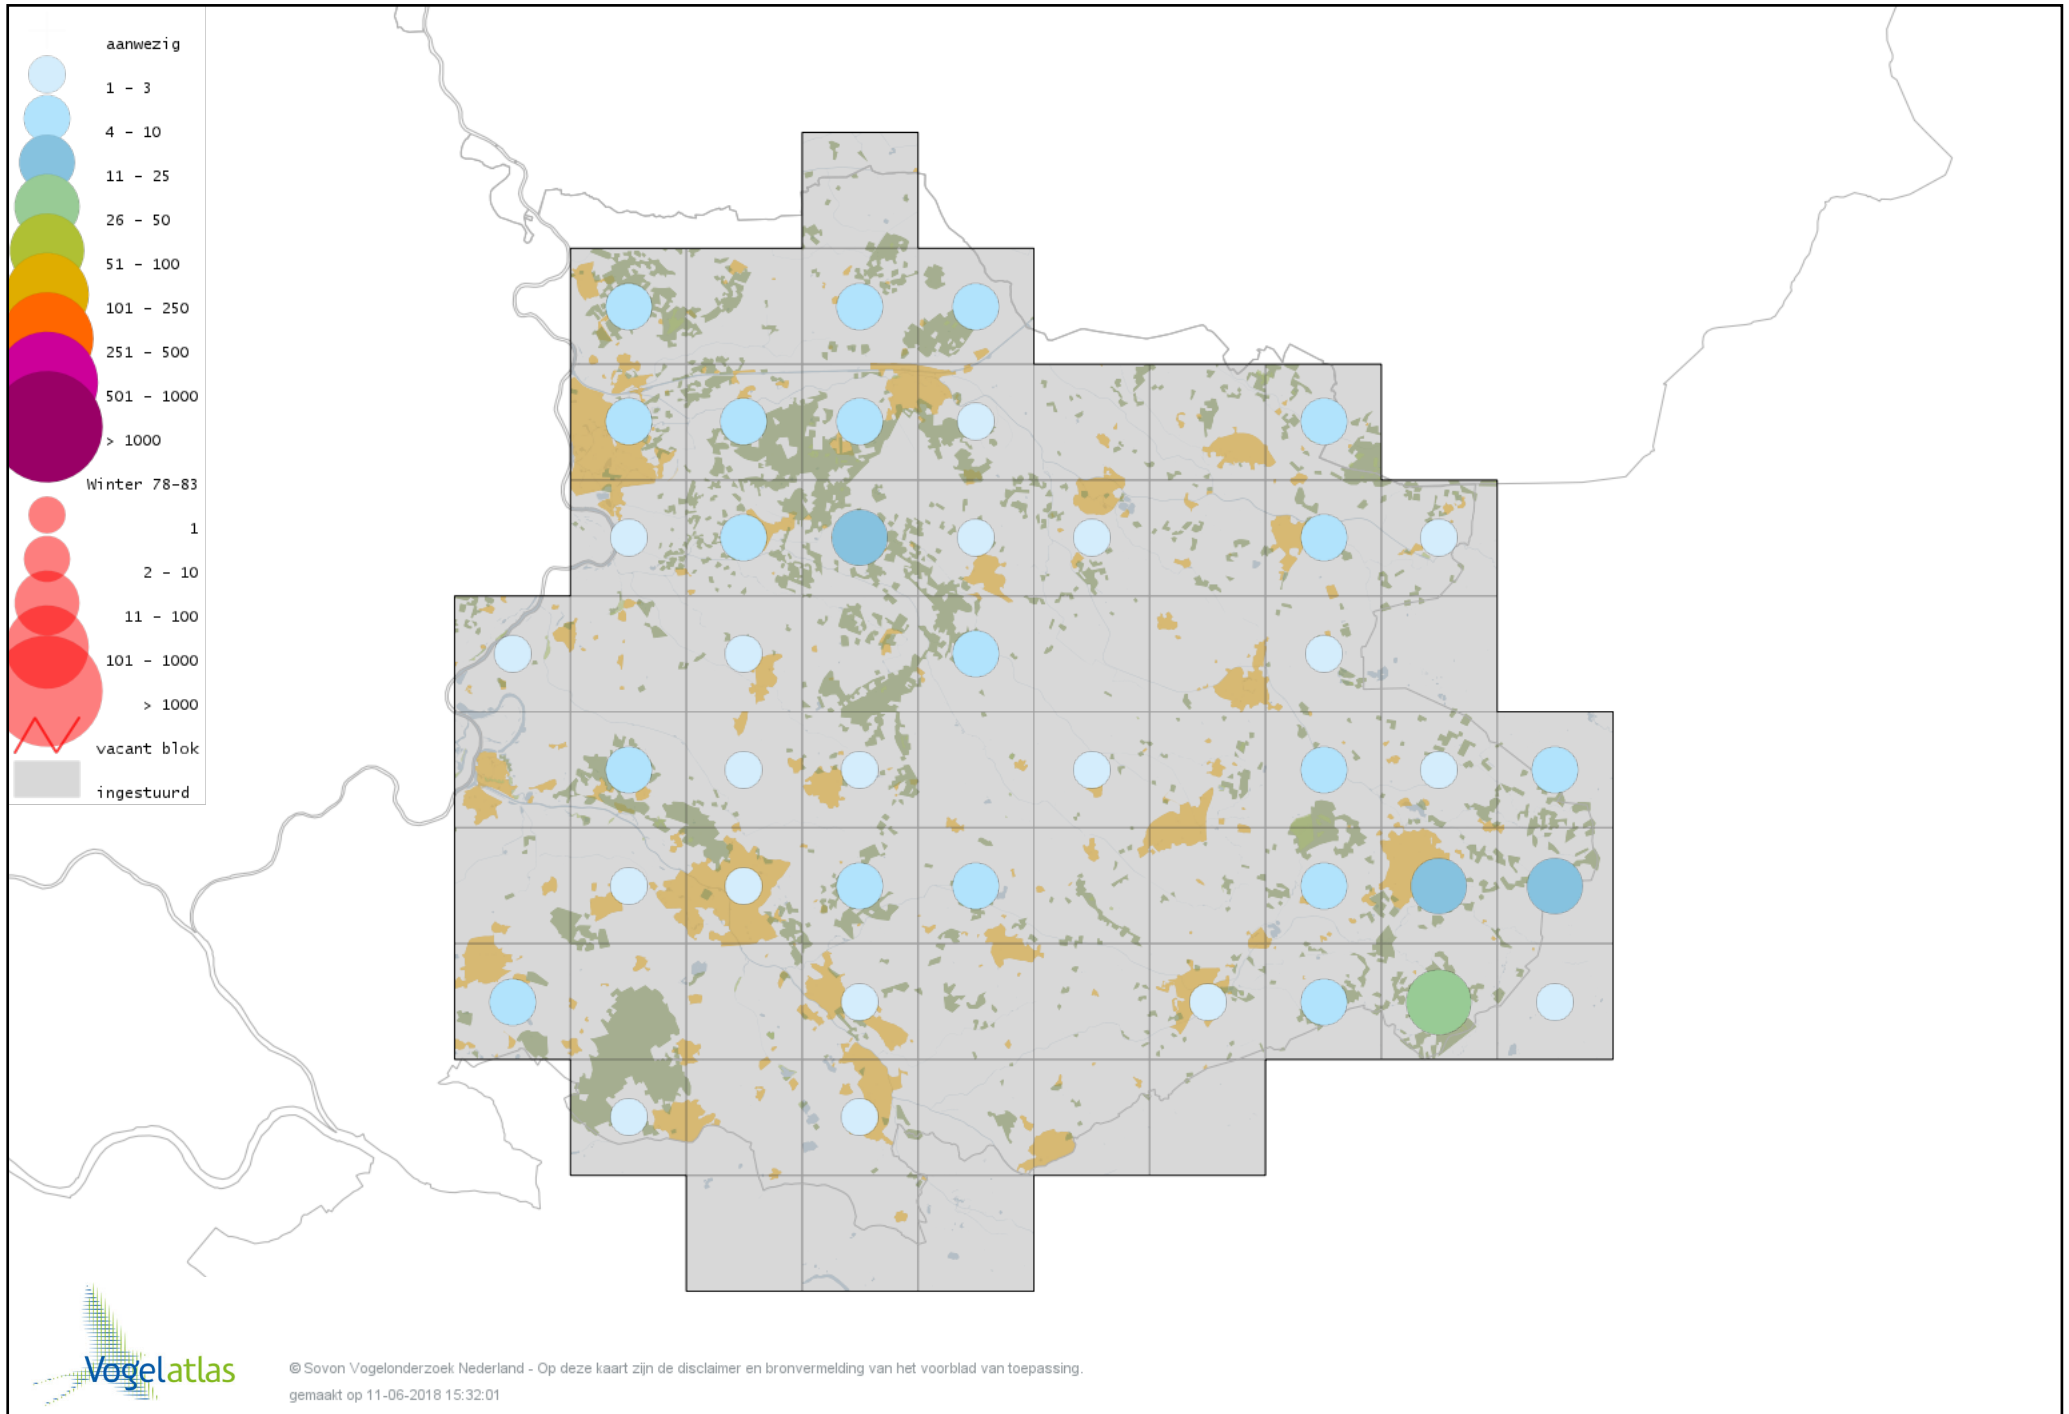

Voorlopige verspreidingskaart Groene Specht winter

Voorlopige verspreidingskaart Zwarte Specht winter

Voorlopige verspreidingskaart Grote Bonte Specht winter

Voorlopige verspreidingskaart Middelste Bonte Specht winter