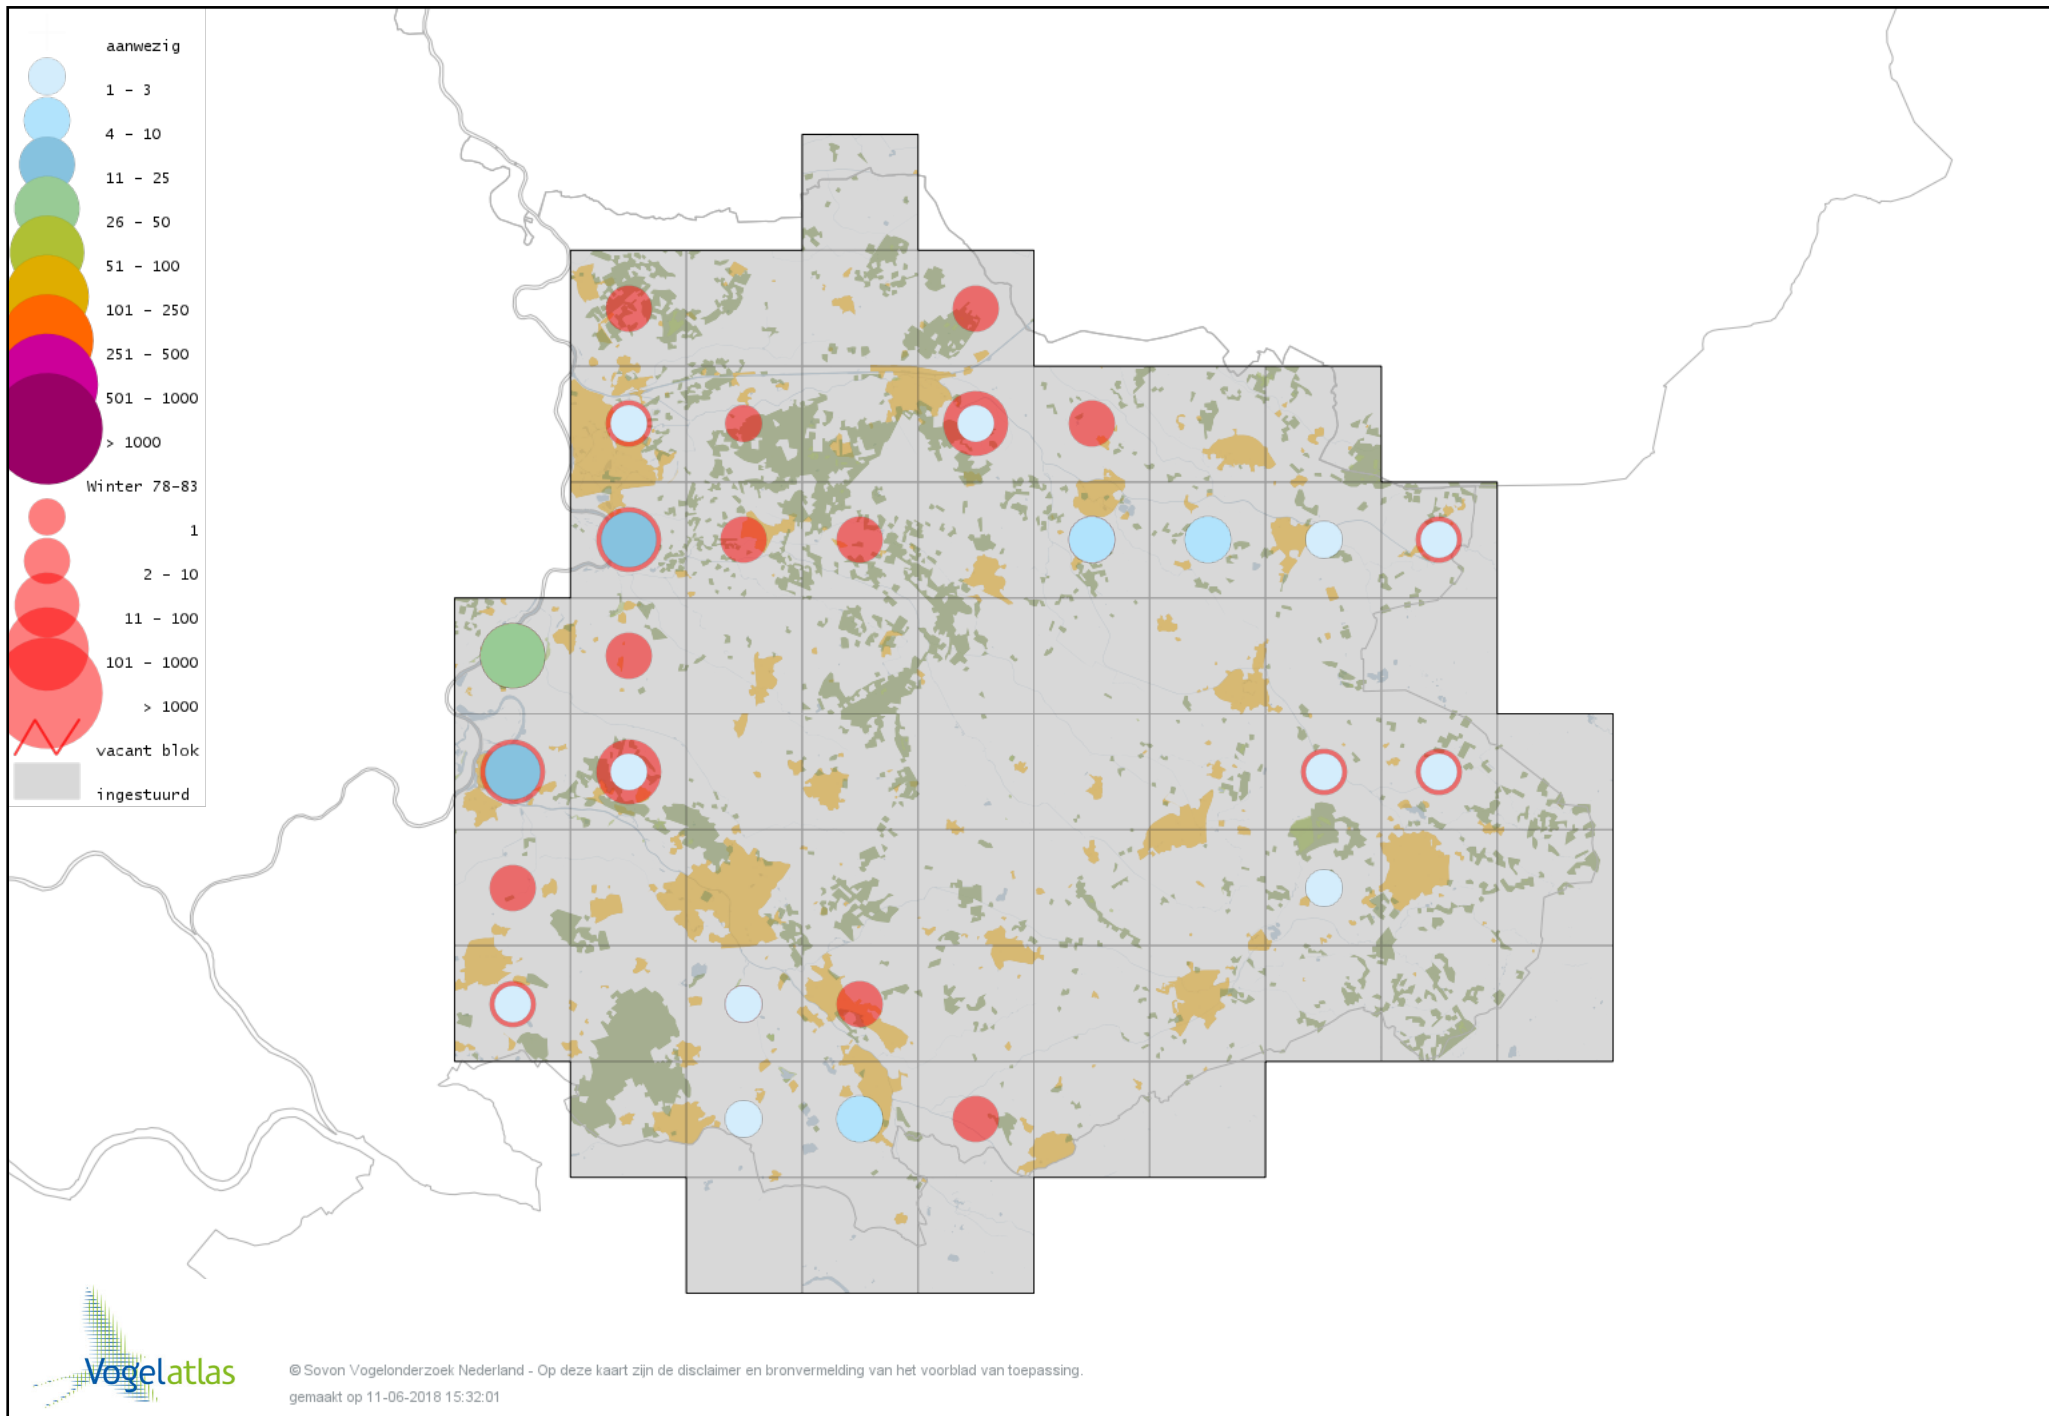

Voorlopige verspreidingskaart Rotgans winter

Voorlopige verspreidingskaart Nijlgans winter

Voorlopige verspreidingskaart Casarca winter

Voorlopige verspreidingskaart Bergeend winter

Voorlopige verspreidingskaart Krooneend winter

Voorlopige verspreidingskaart Tafeleend winter

Voorlopige verspreidingskaart Witoogend winter

Voorlopige verspreidingskaart Kuifeend winter

Voorlopige verspreidingskaart Topper winter

Voorlopige verspreidingskaart Muskuseend winter

Voorlopige verspreidingskaart Carolina-eend winter

Voorlopige verspreidingskaart Mandarijneend winter

Voorlopige verspreidingskaart Eider winter

Voorlopige verspreidingskaart Zwarte Zee-eend winter

Voorlopige verspreidingskaart Grote Zee-eend winter

Voorlopige verspreidingskaart IJseend winter

Voorlopige verspreidingskaart Nonnetje winter

Voorlopige verspreidingskaart Brilduiker winter

Voorlopige verspreidingskaart Grote Zaagbek winter

Voorlopige verspreidingskaart Middelste Zaagbek winter