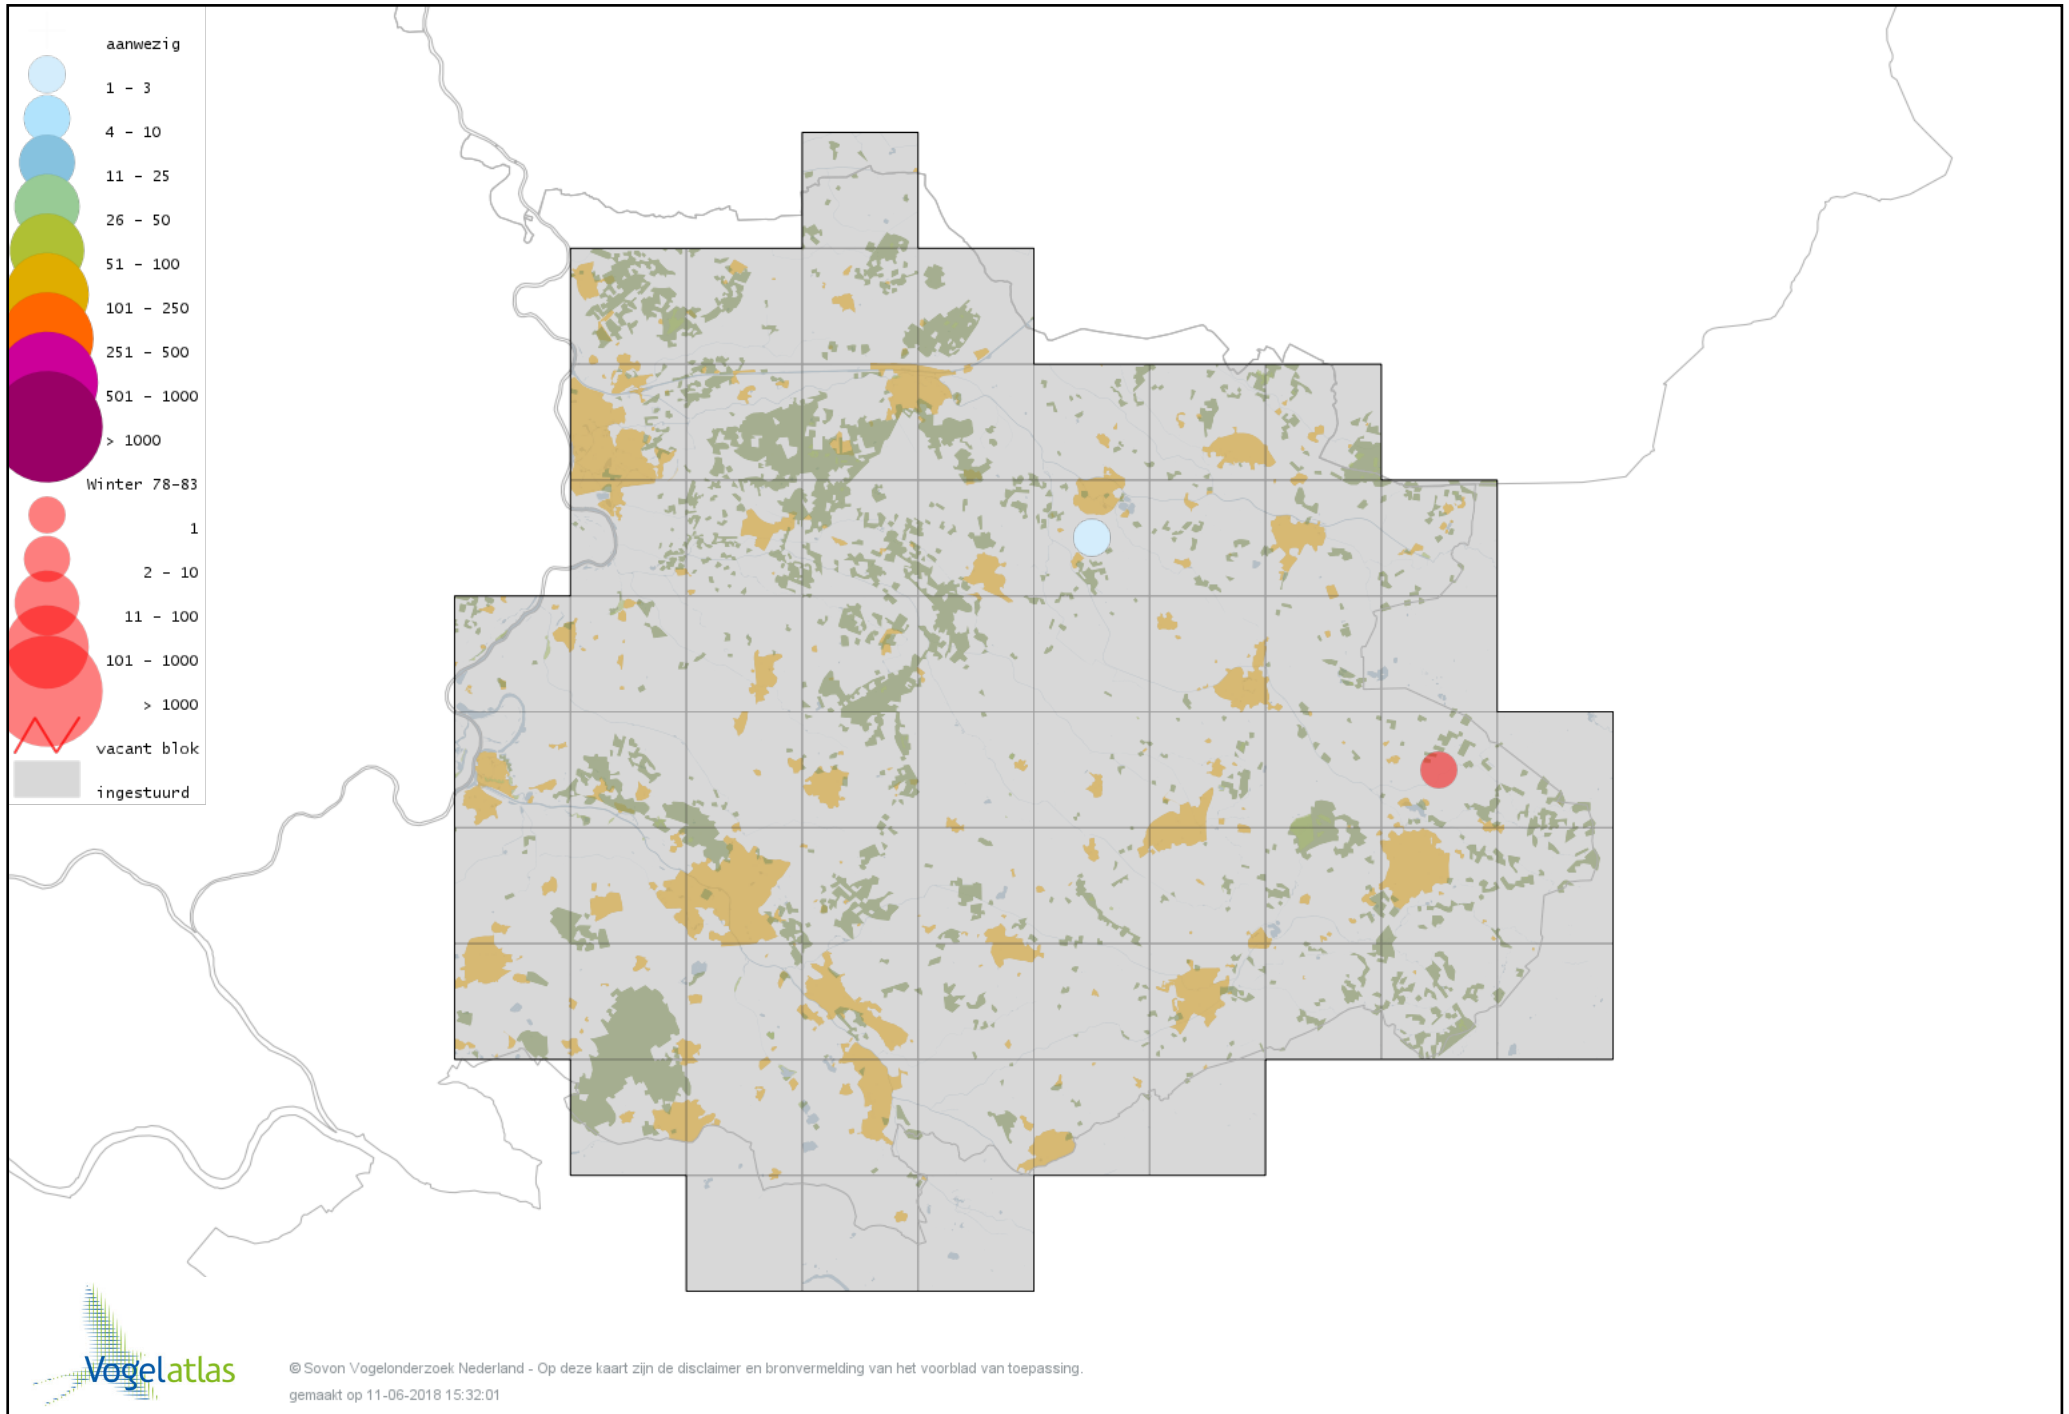

Voorlopige verspreidingskaart Krakeend winter

Voorlopige verspreidingskaart Chileense Smient winter

Voorlopige verspreidingskaart Smient winter

Voorlopige verspreidingskaart Slobeend winter

Voorlopige verspreidingskaart Wilde Eend winter

Voorlopige verspreidingskaart Soepeend winter

Voorlopige verspreidingskaart Bahamapijlstaart winter

Voorlopige verspreidingskaart Pijlstaart winter

Voorlopige verspreidingskaart Wintertaling winter

Voorlopige verspreidingskaart Patrijs winter

Voorlopige verspreidingskaart Fazant winter

Voorlopige verspreidingskaart Blauwe Pauw winter

Voorlopige verspreidingskaart Roodkeelduiker winter

Voorlopige verspreidingskaart IJsduiker winter

Voorlopige verspreidingskaart Aalscholver winter