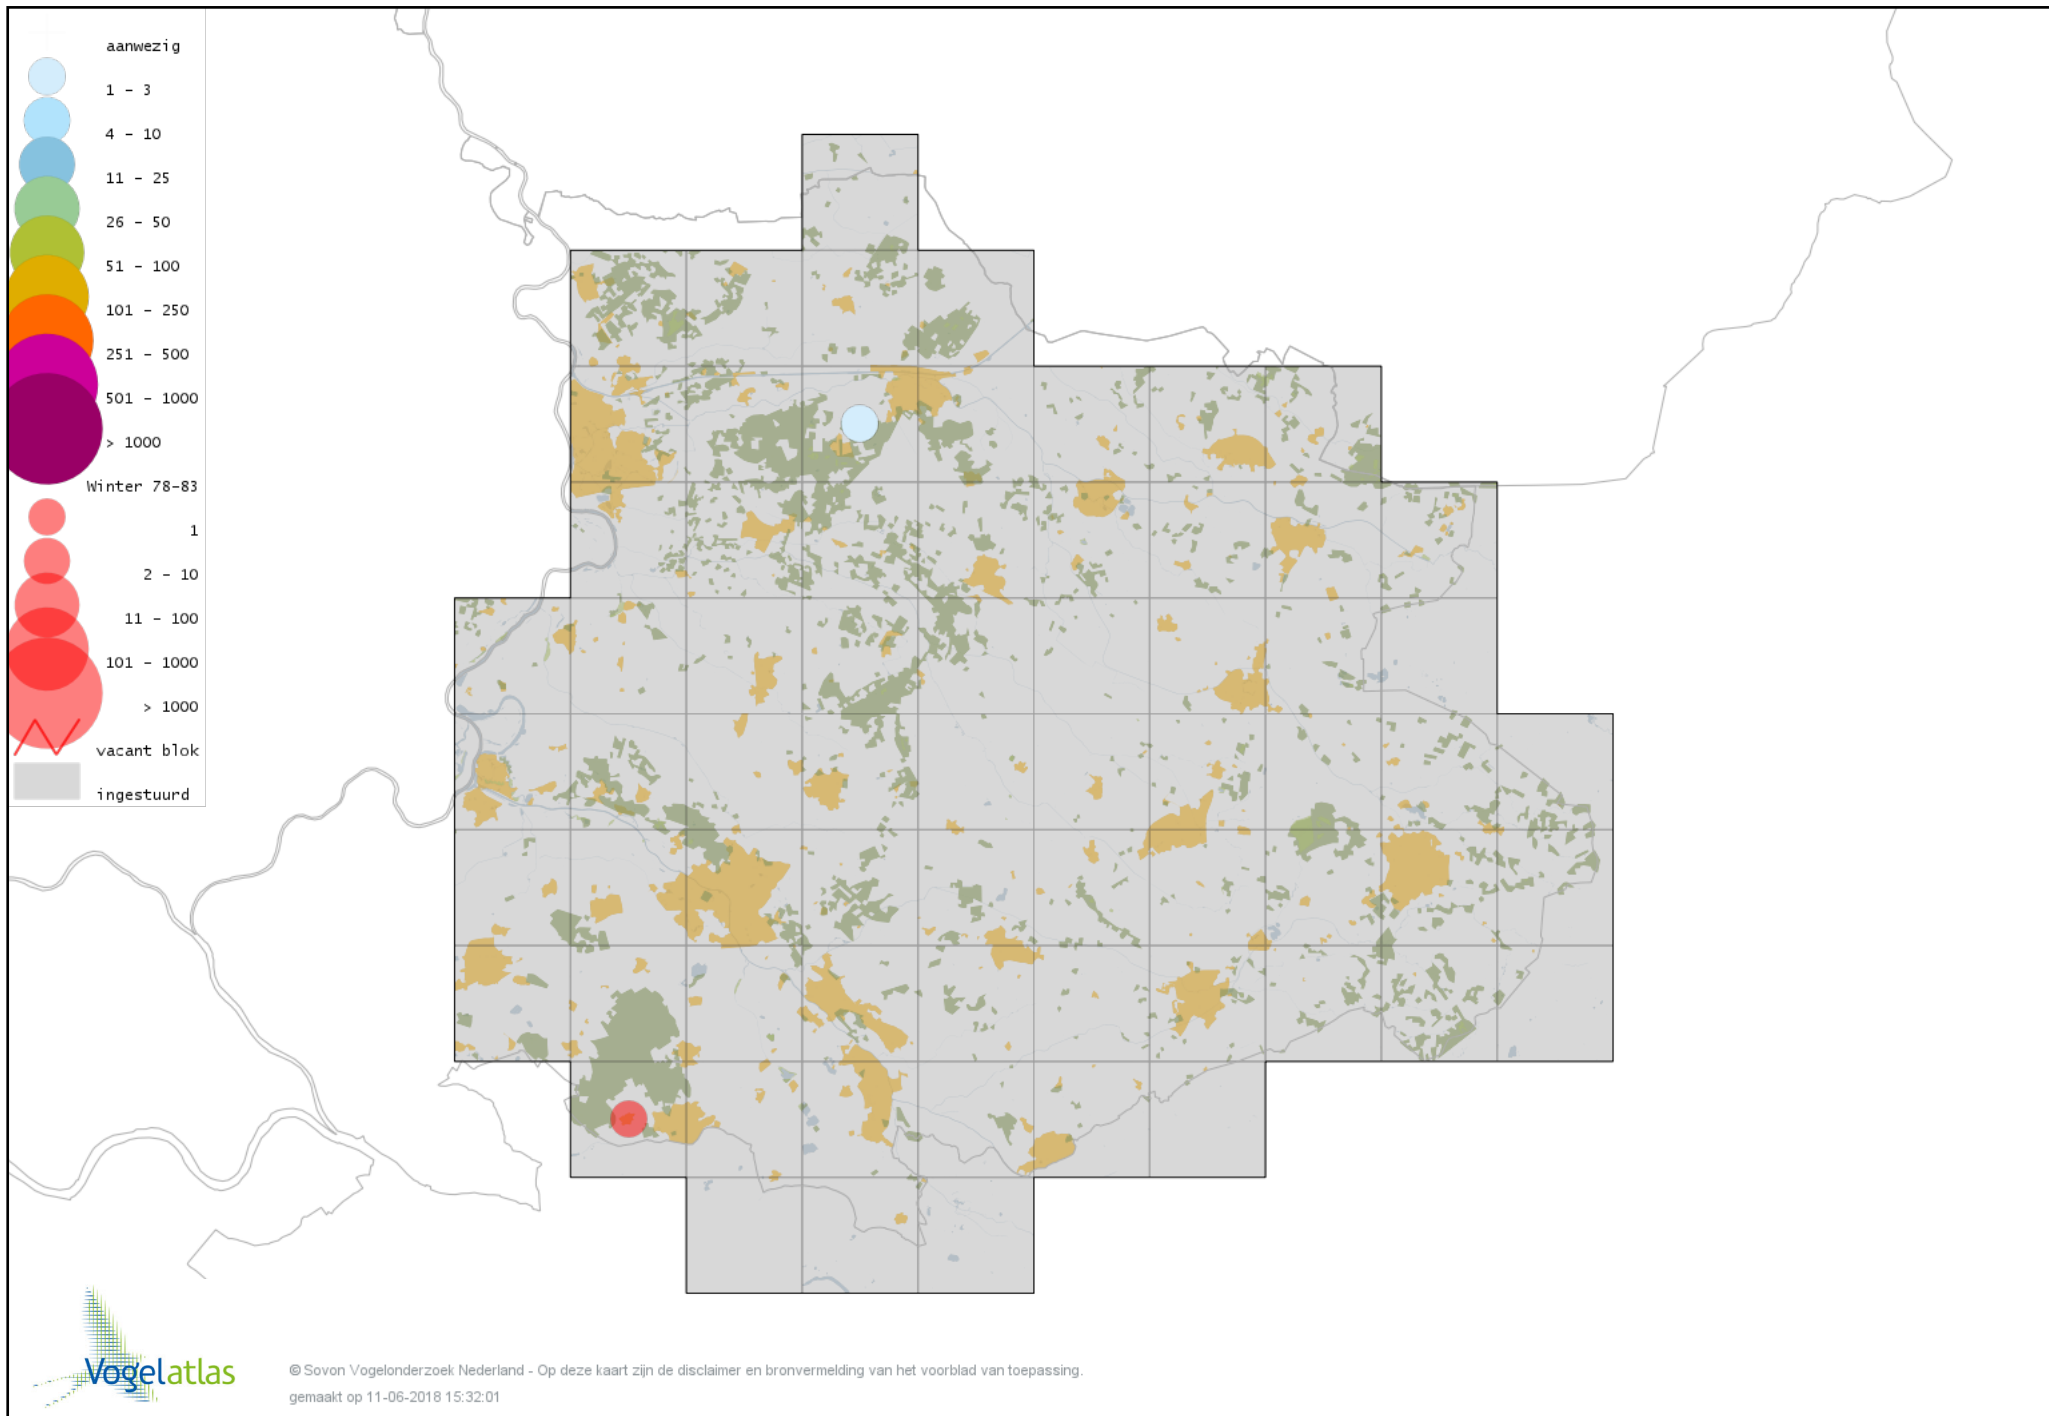

Voorlopige verspreidingskaart Roodhalsfuut winter

Voorlopige verspreidingskaart Geoorde Fuut winter

Voorlopige verspreidingskaart Rode Wouw winter

Voorlopige verspreidingskaart Zearend winter

Voorlopige verspreidingskaart Bruine Kiekendief winter

Voorlopige verspreidingskaart Blauwe Kiekendief winter

Voorlopige verspreidingskaart Havik winter

Voorlopige verspreidingskaart Sperwer winter

Voorlopige verspreidingskaart Buizerd winter

Voorlopige verspreidingskaart Ruigpootbuizerd winter

Voorlopige verspreidingskaart Torenvalk winter

Voorlopige verspreidingskaart Smelleken winter

Voorlopige verspreidingskaart Slechtvalk winter

Voorlopige verspreidingskaart Waterral winter

Voorlopige verspreidingskaart Waterhoen winter