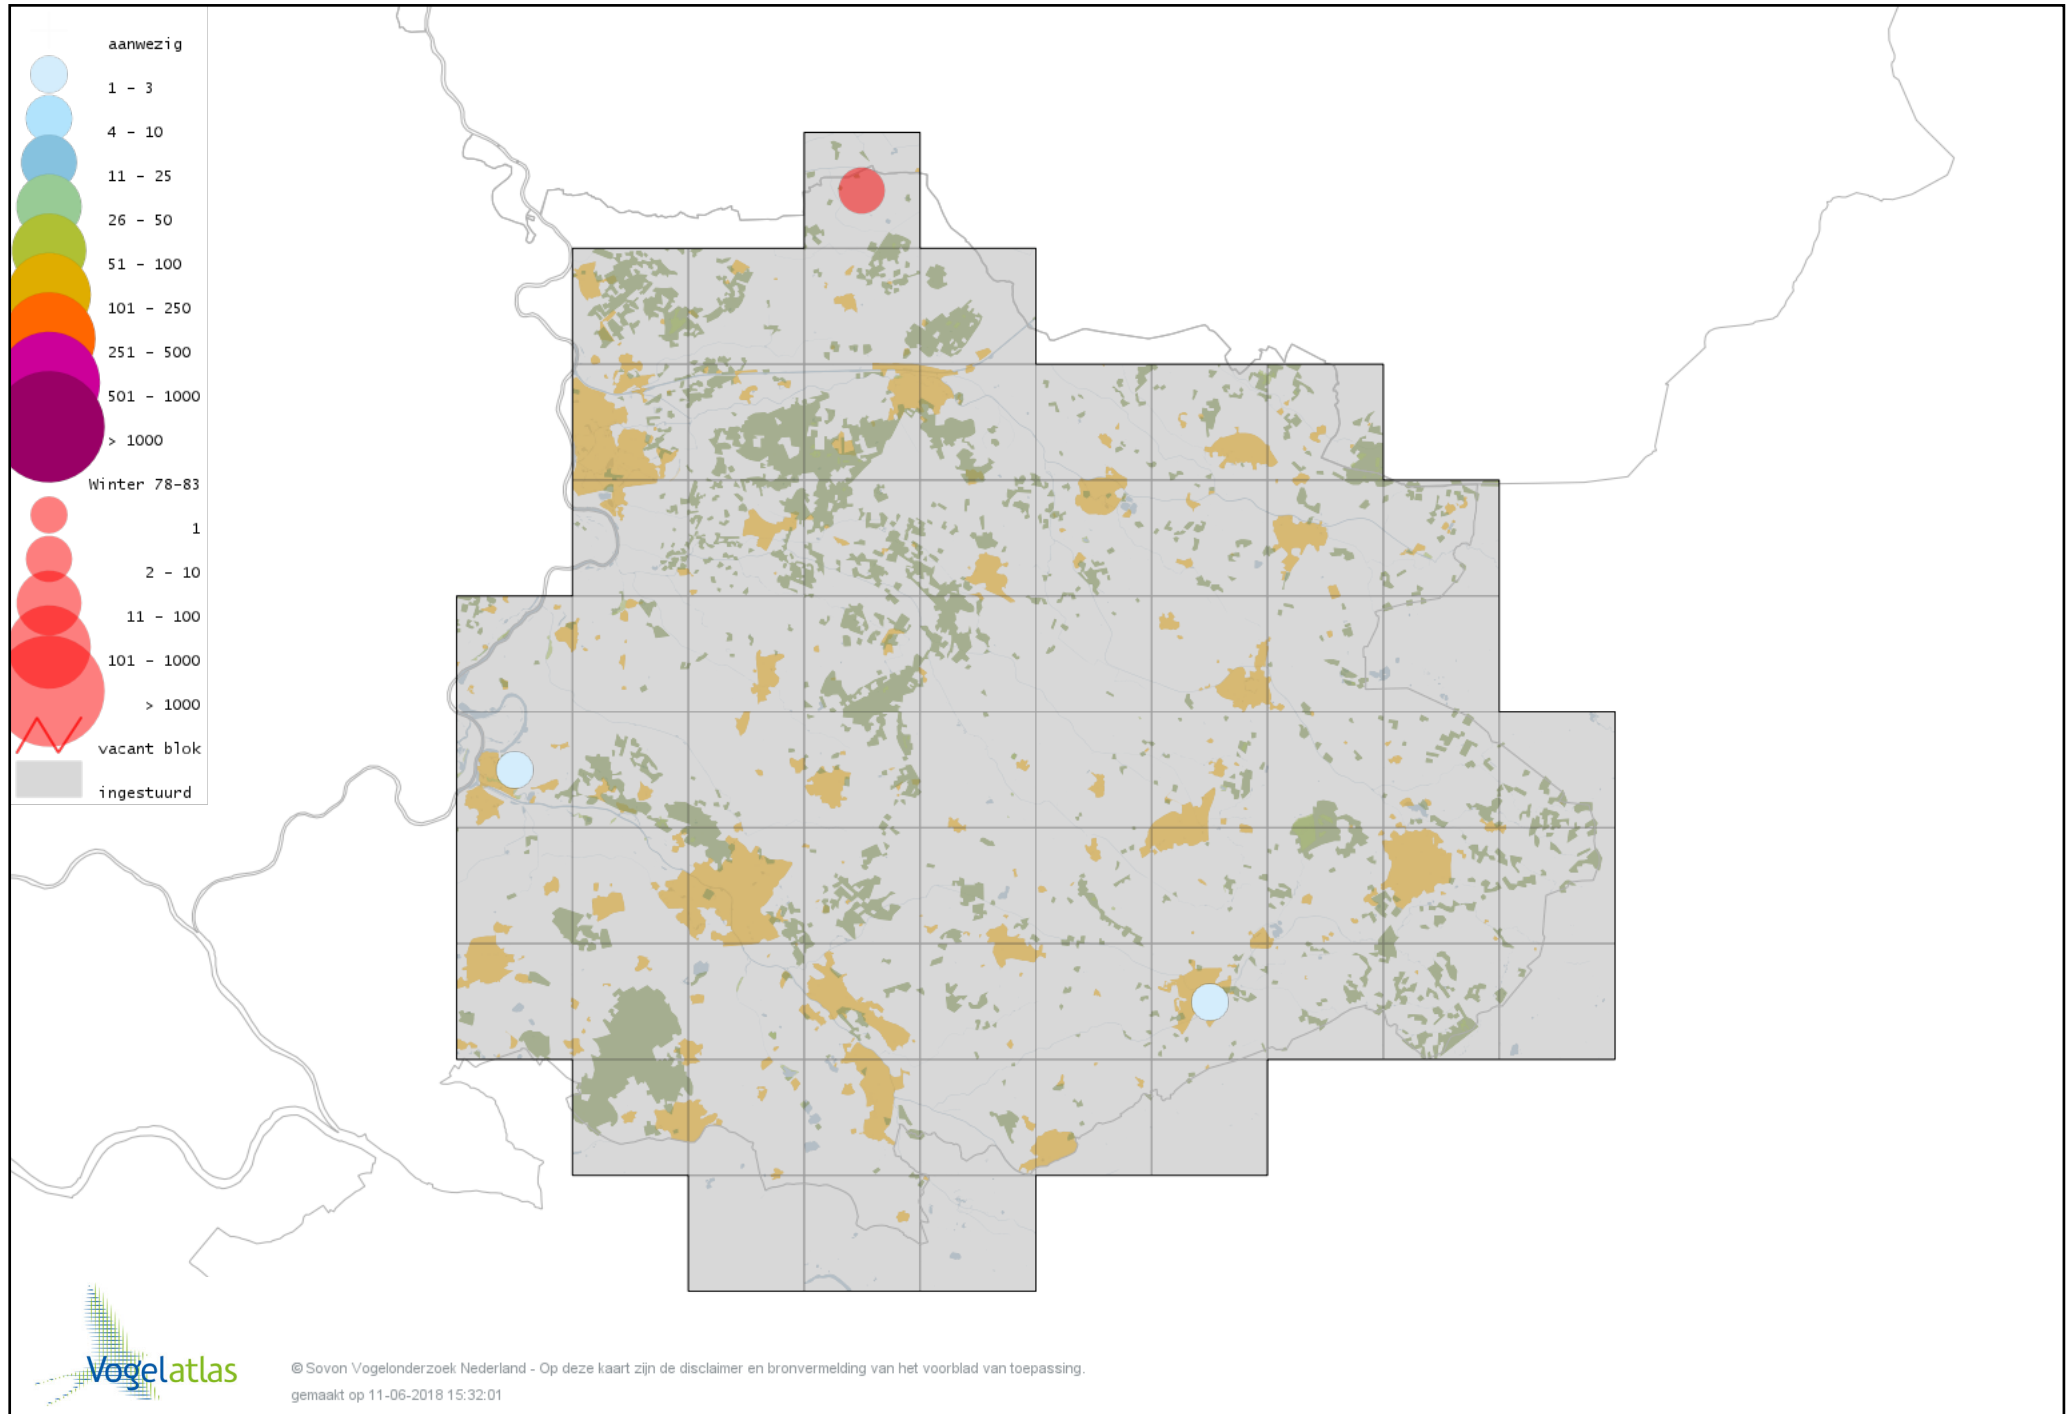

Voorlopige verspreidingskaart Rotgans winter

Voorlopige verspreidingskaart Nijlgans winter

Voorlopige verspreidingskaart Casarca winter

Voorlopige verspreidingskaart Bergeend winter

Voorlopige verspreidingskaart Krooneend winter

Voorlopige verspreidingskaart Tafeleend winter

Voorlopige verspreidingskaart Witoogend winter

Voorlopige verspreidingskaart Kuifeend winter

Voorlopige verspreidingskaart Topper winter

Voorlopige verspreidingskaart Muskuseend winter

Voorlopige verspreidingskaart Carolina-eend winter

Voorlopige verspreidingskaart Mandarijneend winter

Voorlopige verspreidingskaart Eider winter

Voorlopige verspreidingskaart Zwarte Zee-eend winter

Voorlopige verspreidingskaart Grote Zee-eend winter

Voorlopige verspreidingskaart IJseend winter

Voorlopige verspreidingskaart Nonnetje winter

Voorlopige verspreidingskaart Brilduiker winter

Voorlopige verspreidingskaart Grote Zaagbek winter

Voorlopige verspreidingskaart Middelste Zaagbek winter