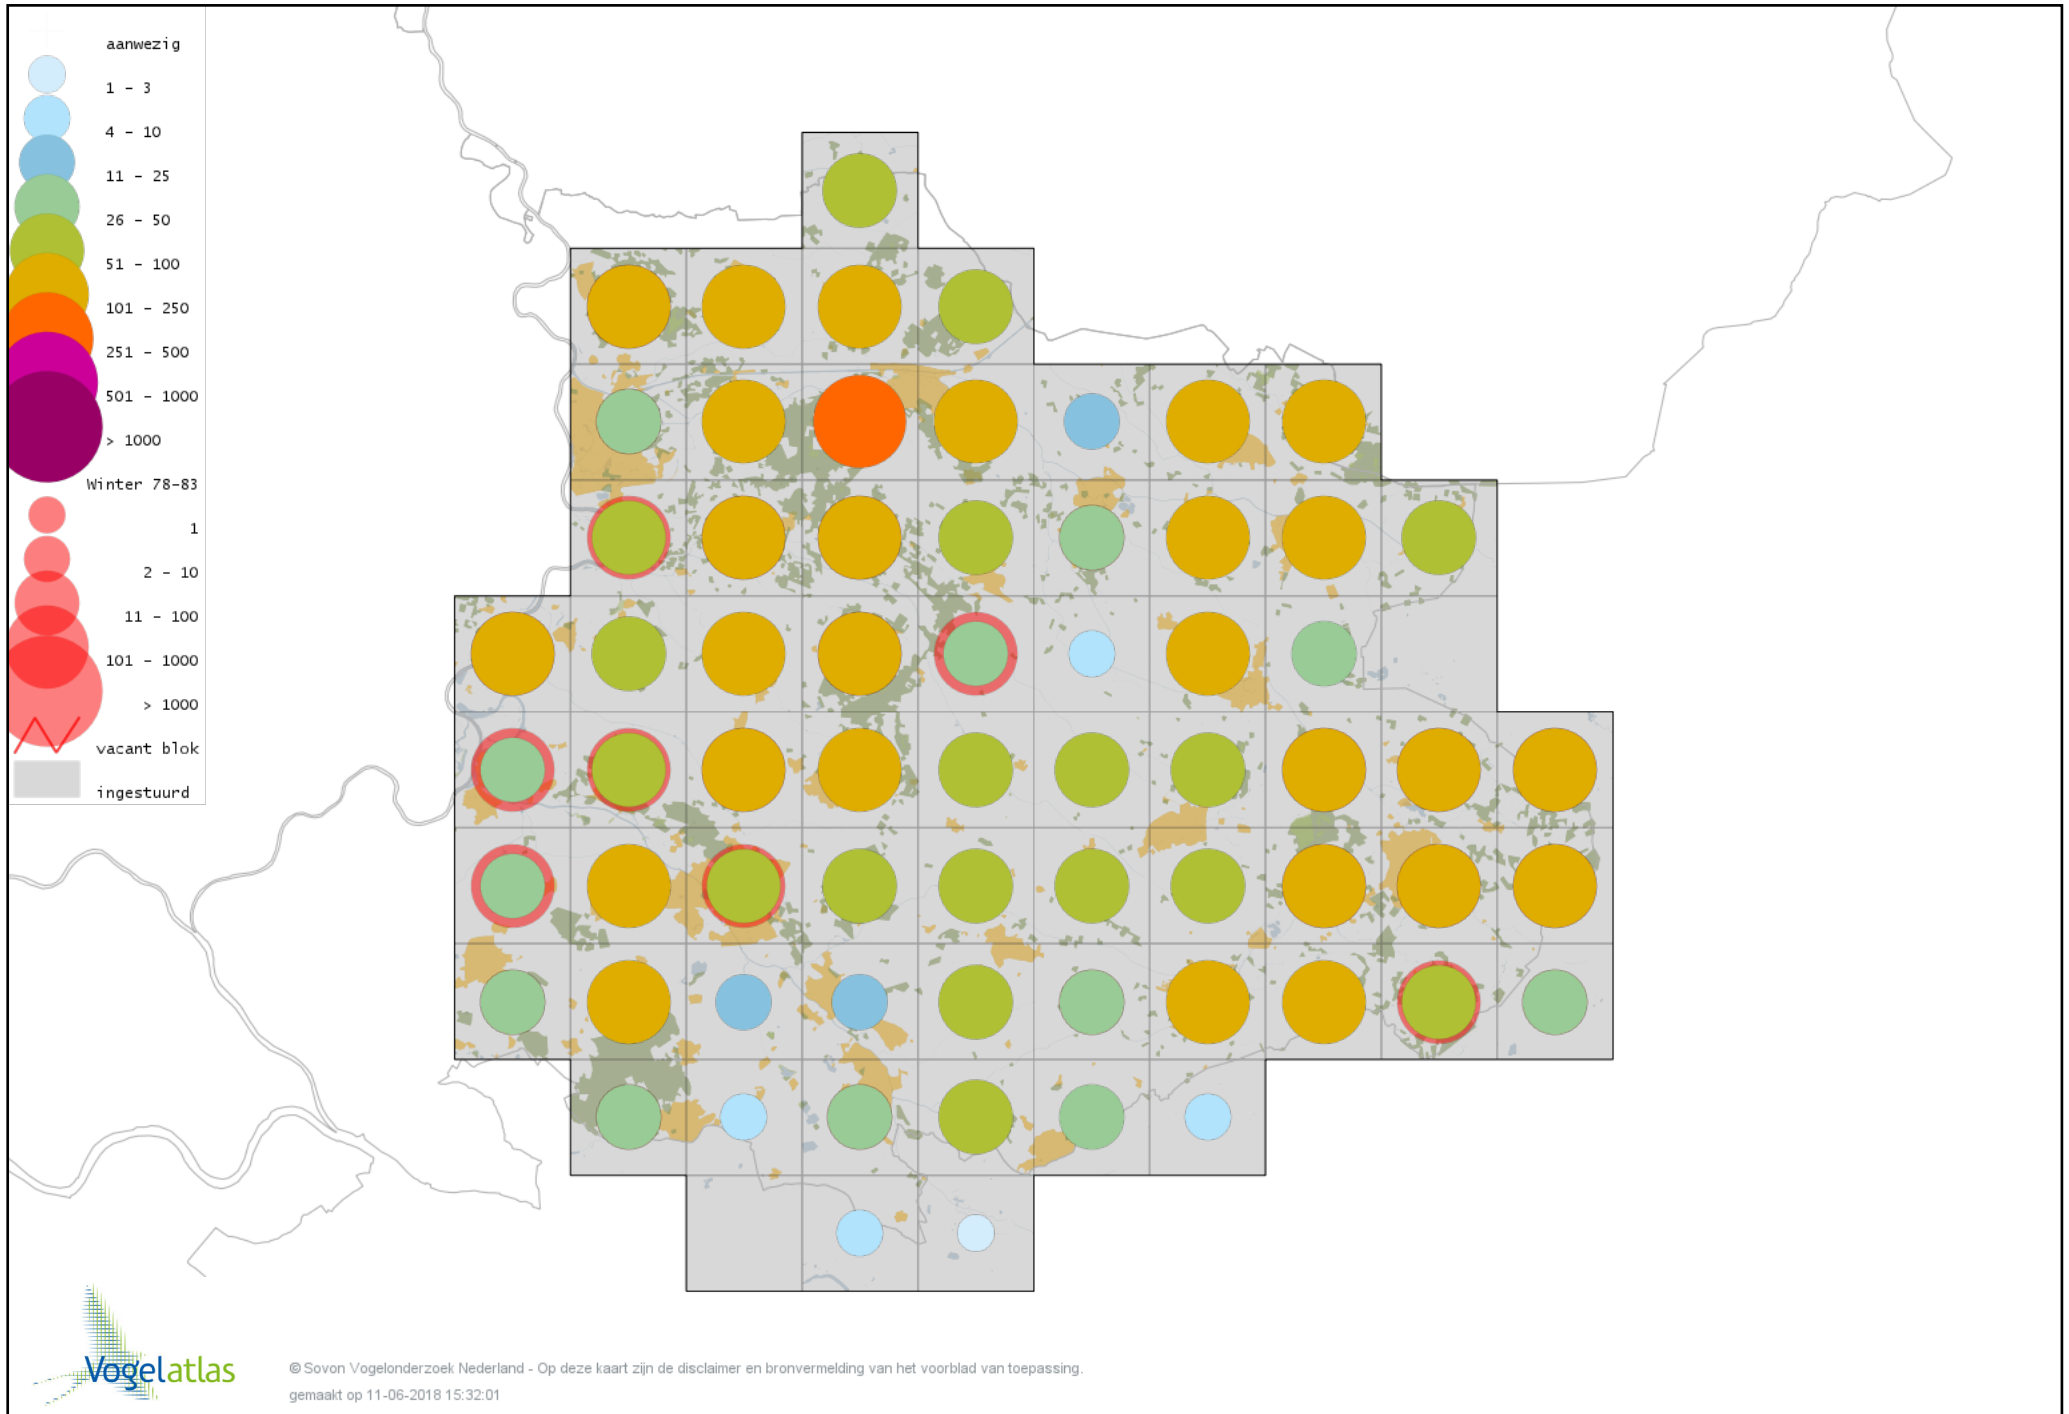

Voorlopige verspreidingskaart Tjiftjaf winter

Voorlopige verspreidingskaart Zwartkop winter

Voorlopige verspreidingskaart Pestvogel winter

Voorlopige verspreidingskaart Boomklever winter

Voorlopige verspreidingskaart Kortsnavelboomkruiper winter

Voorlopige verspreidingskaart Boomkruiper winter

Voorlopige verspreidingskaart Winterkoning winter

Voorlopige verspreidingskaart Spreeuw winter

Voorlopige verspreidingskaart Zwartbuikwaterspreeuw winter

Voorlopige verspreidingskaart Beflijster winter