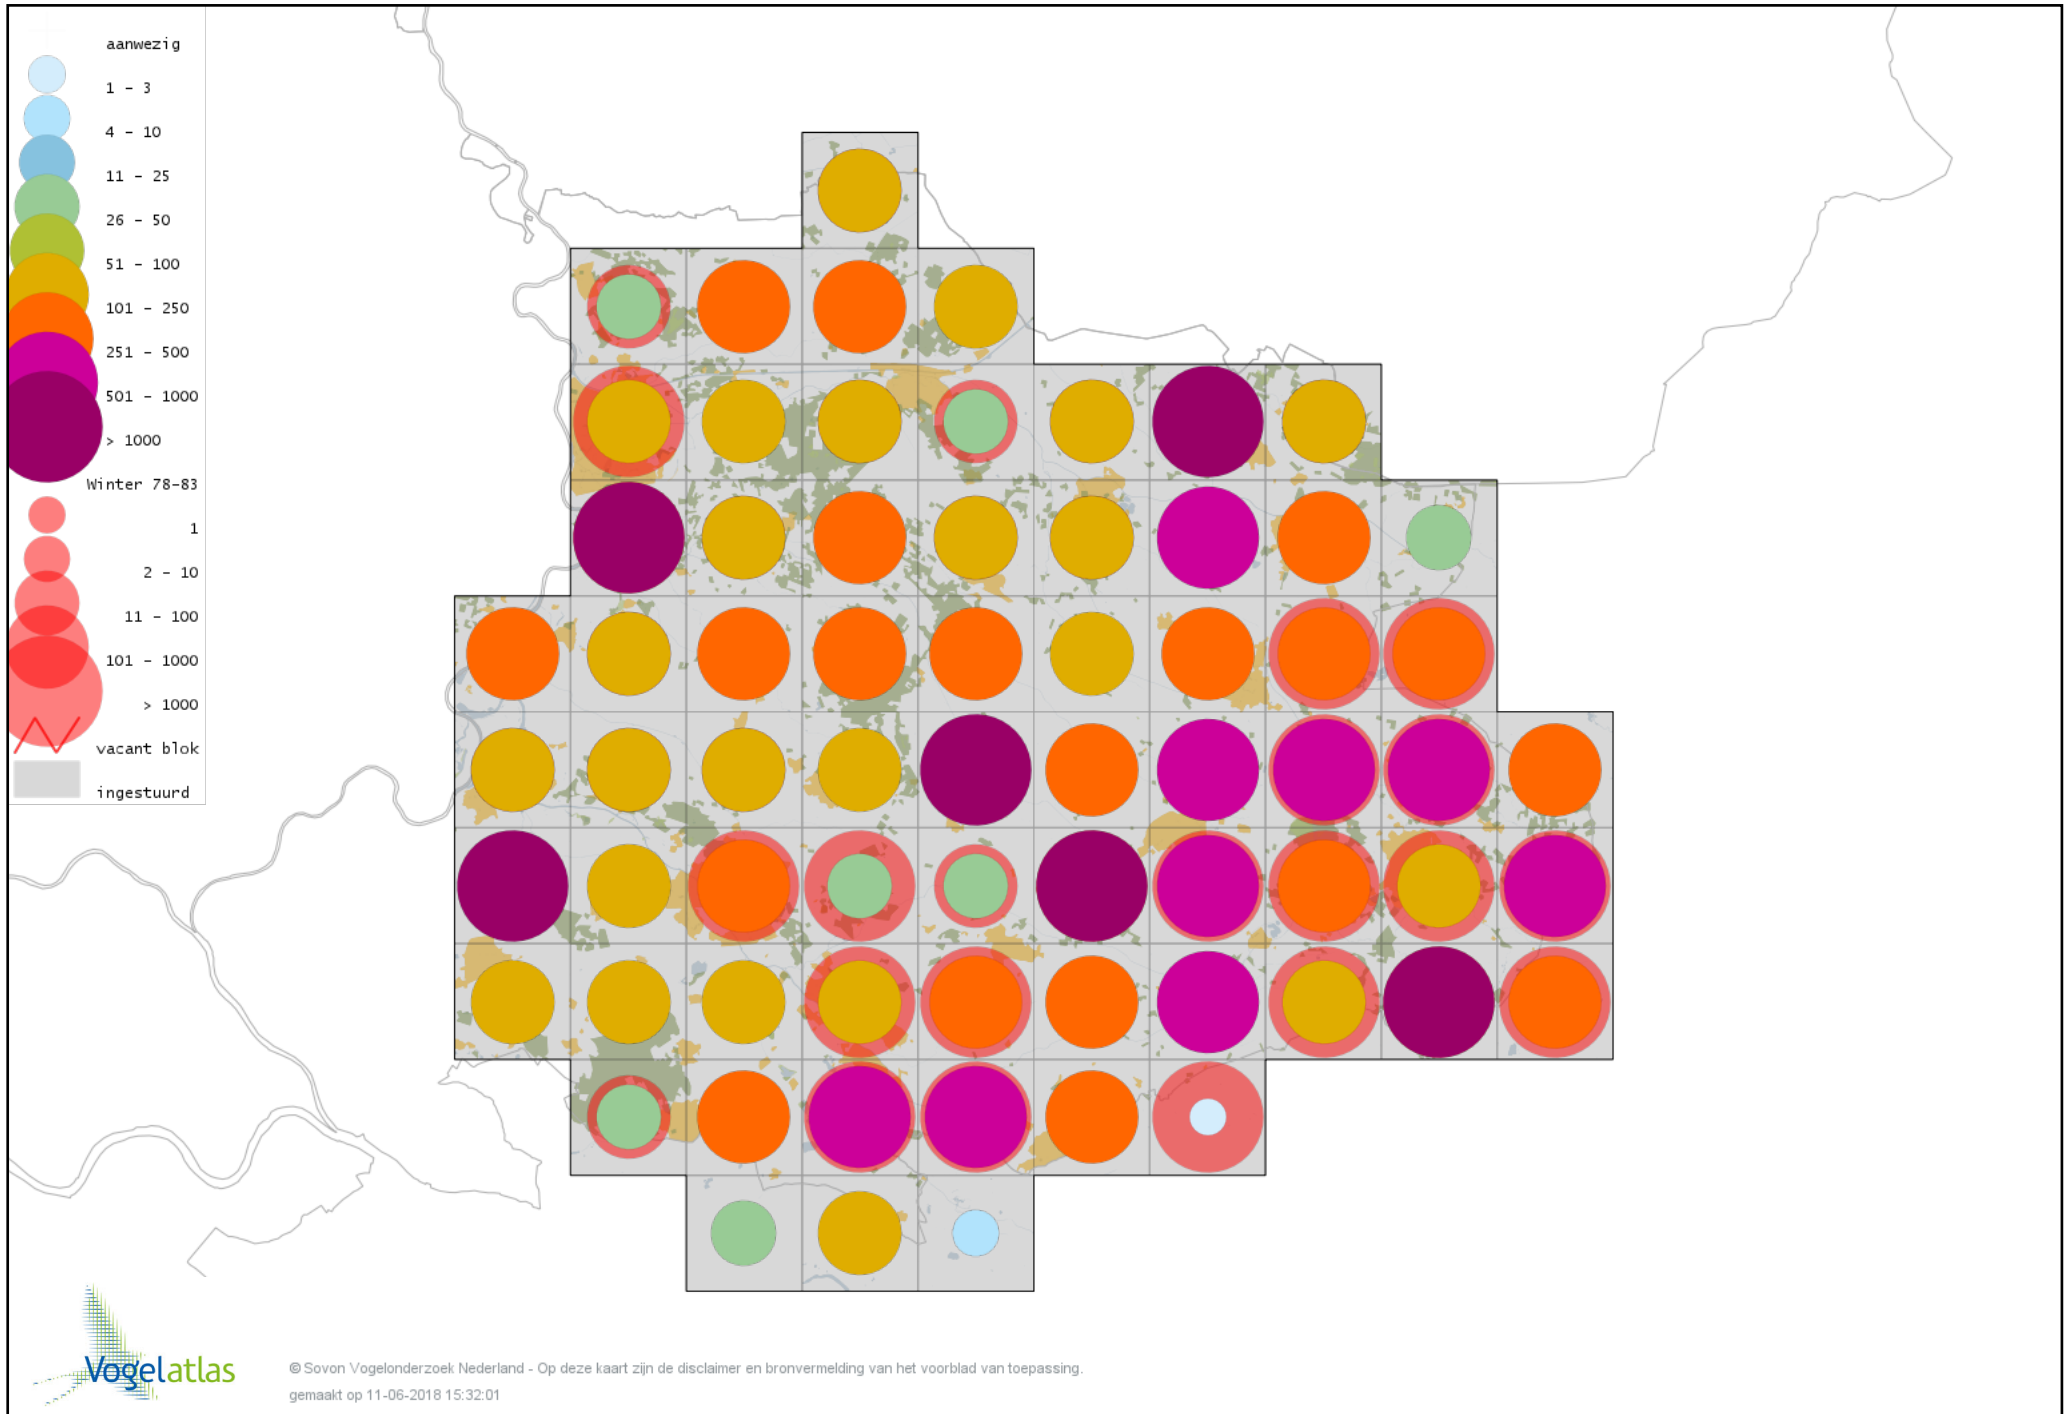

Voorlopige verspreidingskaart Tjiftjaf winter

Voorlopige verspreidingskaart Zwartkop winter

Voorlopige verspreidingskaart Pestvogel winter

Voorlopige verspreidingskaart Boomklever winter

Voorlopige verspreidingskaart Kortsnavelboomkruiper winter

Voorlopige verspreidingskaart Boomkruiper winter

Voorlopige verspreidingskaart Winterkoning winter

Voorlopige verspreidingskaart Spreeuw winter

Voorlopige verspreidingskaart Zwartbuikwaterspreeuw winter

Voorlopige verspreidingskaart Beflijster winter