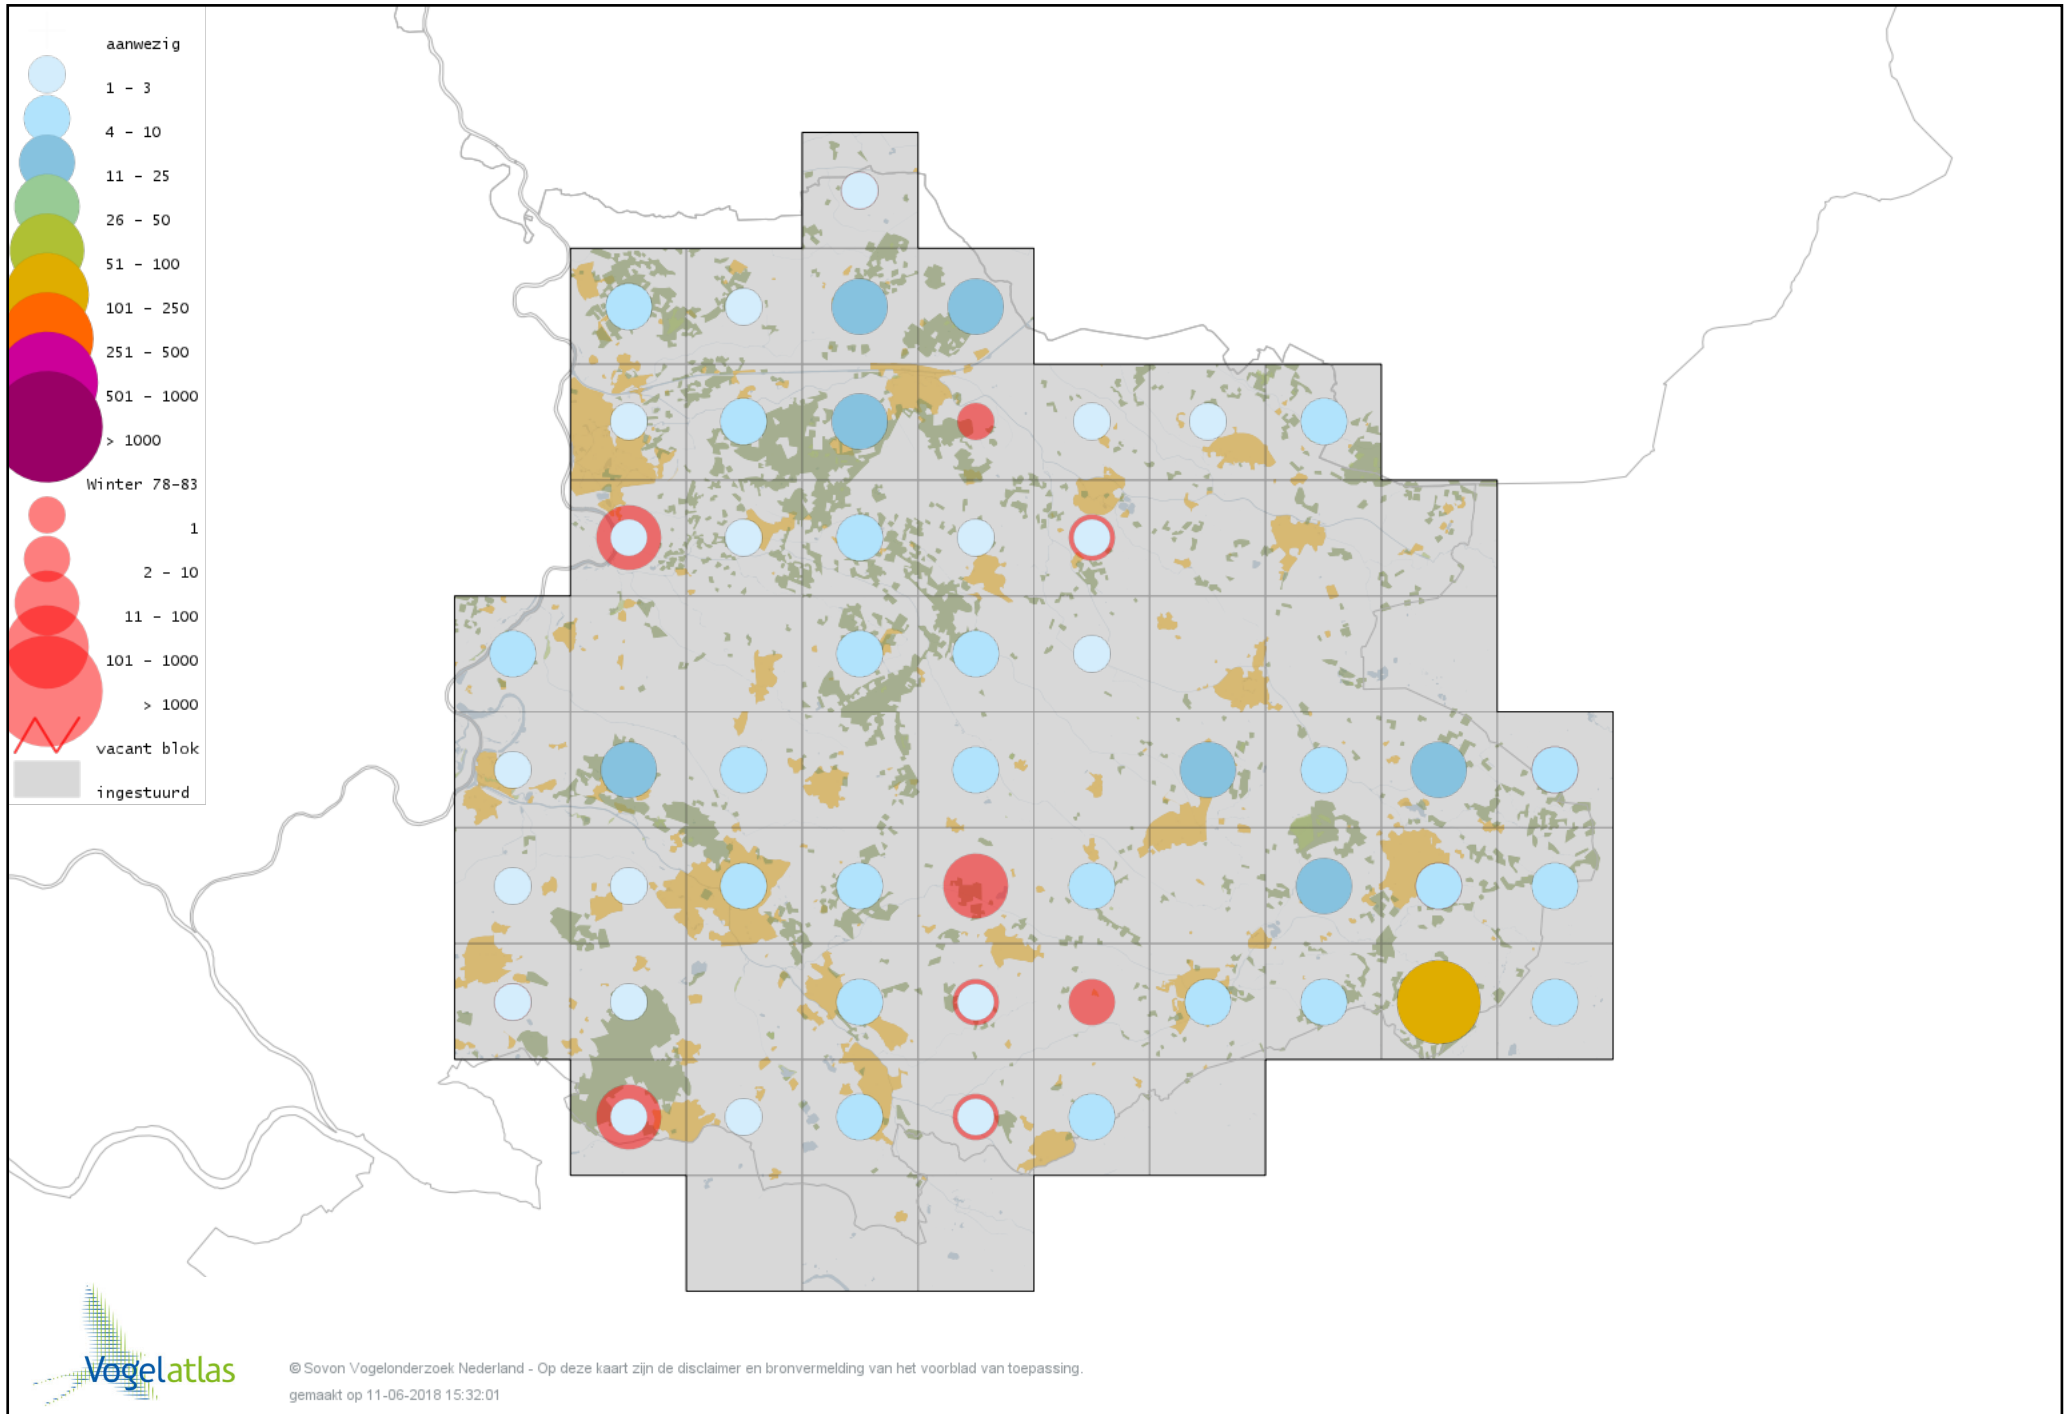

Voorlopige verspreidingskaart Meerkoet winter

Voorlopige verspreidingskaart Kraanvogel winter

Voorlopige verspreidingskaart Scholekster winter

Voorlopige verspreidingskaart Goudplevier winter

Voorlopige verspreidingskaart Kievit winter

Voorlopige verspreidingskaart Bonte Strandloper winter

Voorlopige verspreidingskaart Kemphaan winter

Voorlopige verspreidingskaart Bokje winter

Voorlopige verspreidingskaart Watersnip winter

Voorlopige verspreidingskaart Houtsnip winter

Voorlopige verspreidingskaart Grutto winter

Voorlopige verspreidingskaart Regenwulp winter

Voorlopige verspreidingskaart Wulp winter

Voorlopige verspreidingskaart Oeverloper winter

Voorlopige verspreidingskaart Witgat winter