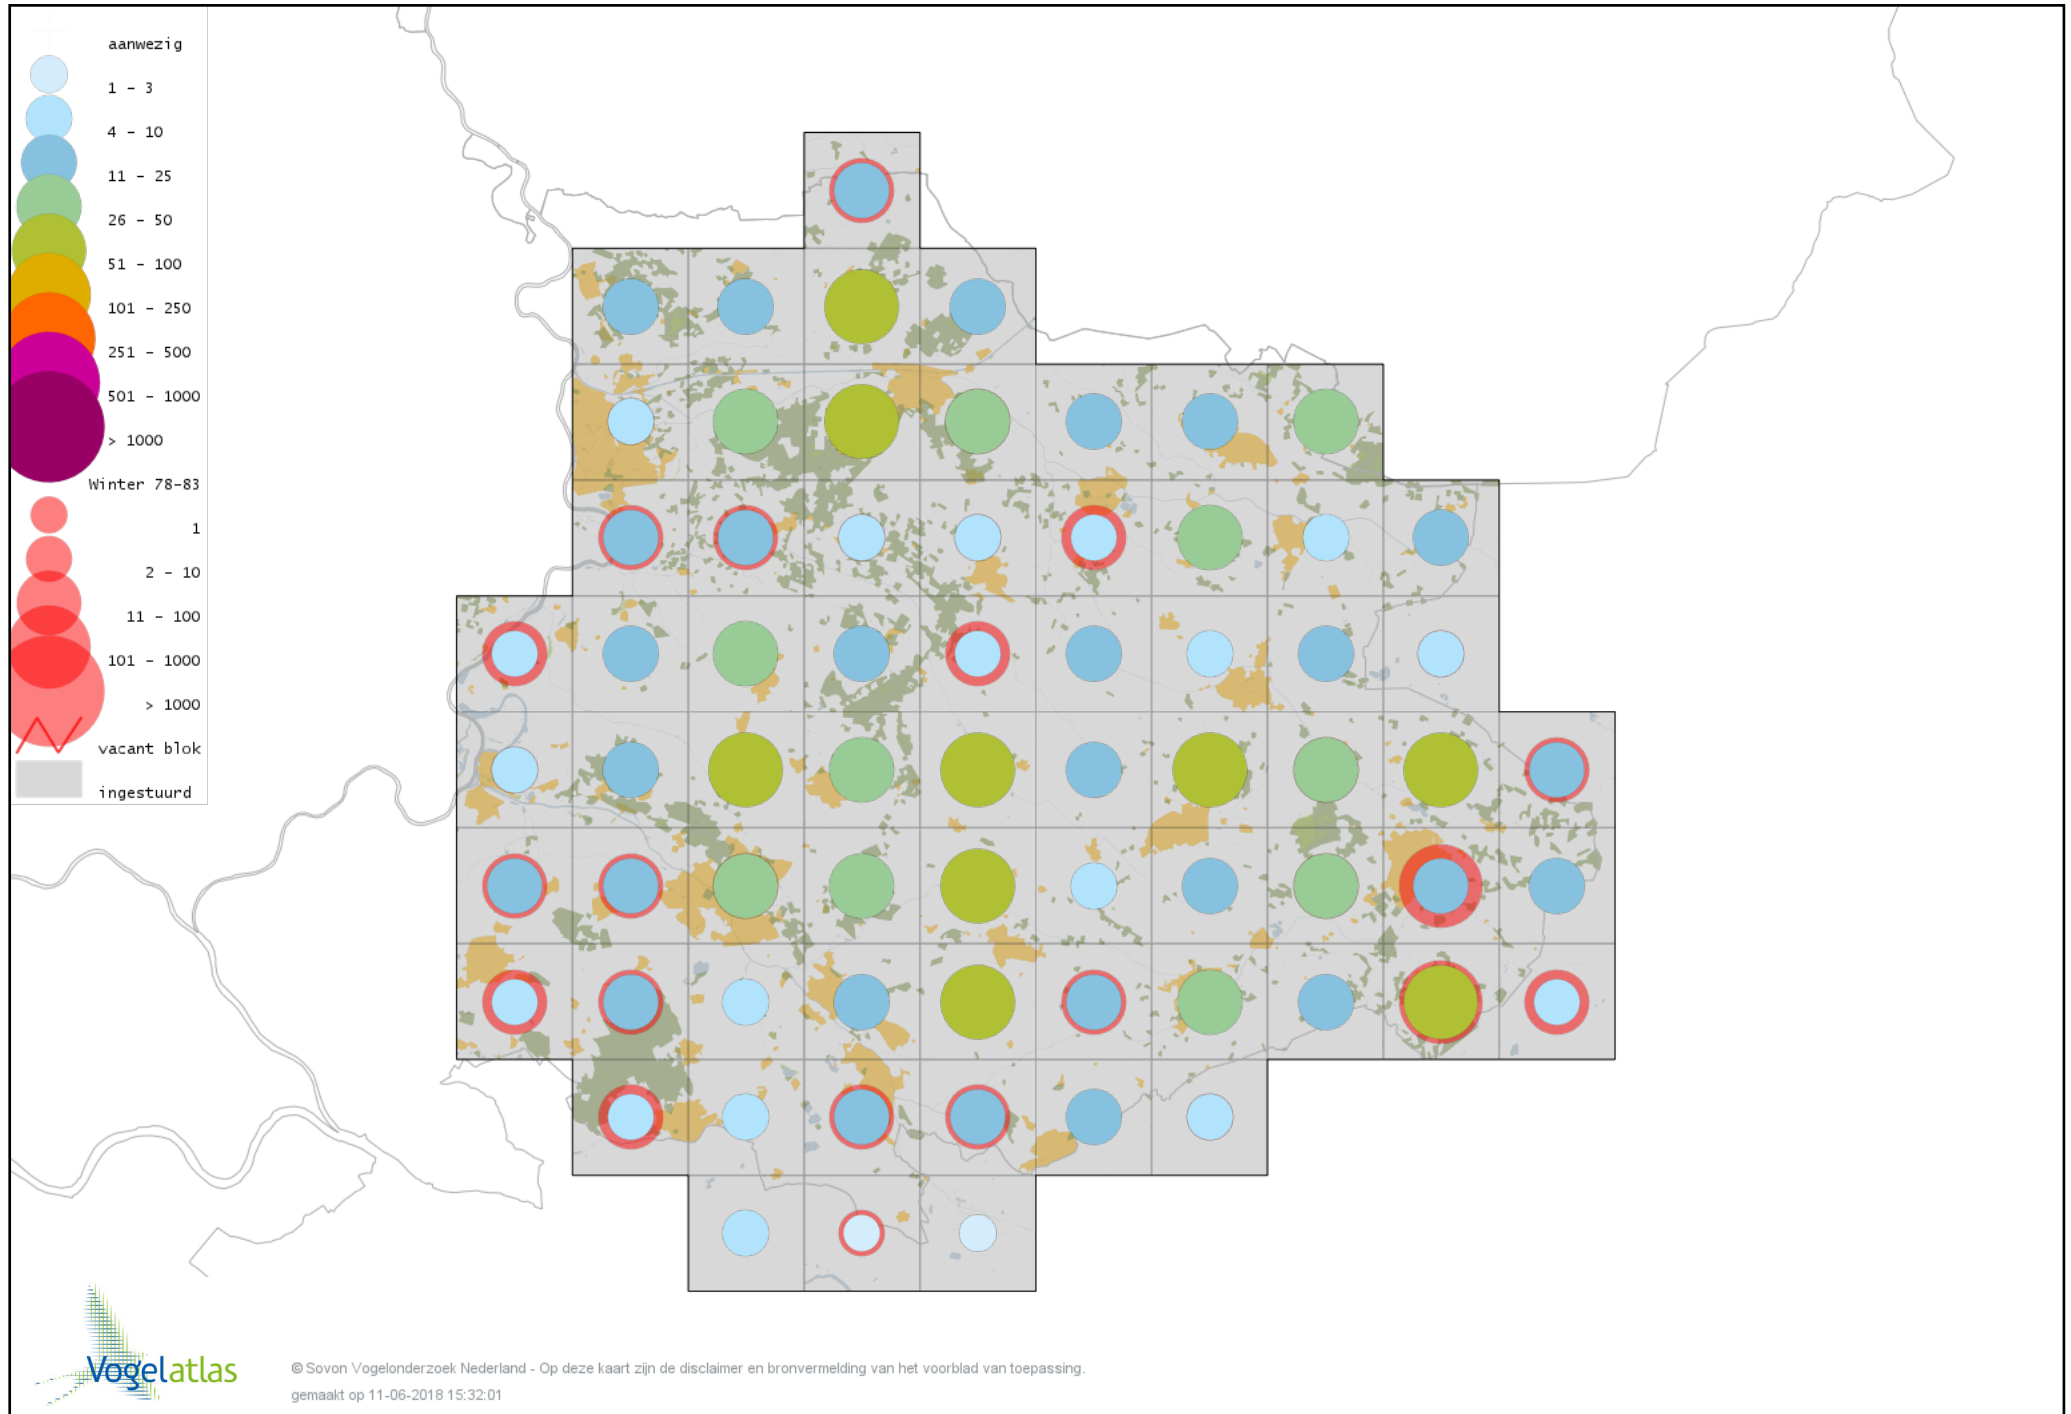

Voorlopige verspreidingskaart Boomkruiper winter

Voorlopige verspreidingskaart Winterkoning winter

Voorlopige verspreidingskaart Spreeuw winter

Voorlopige verspreidingskaart Zwartbuikwaterspreeuw winter

Voorlopige verspreidingskaart Beflijster winter

Voorlopige verspreidingskaart Merel winter

Voorlopige verspreidingskaart Kramsvogel winter

Voorlopige verspreidingskaart Zanglijster winter

Voorlopige verspreidingskaart Koperwiek winter

Voorlopige verspreidingskaart Grote Lijster winter

Voorlopige verspreidingskaart Roodborst winter

Voorlopige verspreidingskaart Zwarte Roodstaart winter

Voorlopige verspreidingskaart Roodborsttapuit winter

Voorlopige verspreidingskaart Kleine Vliegenvanger winter