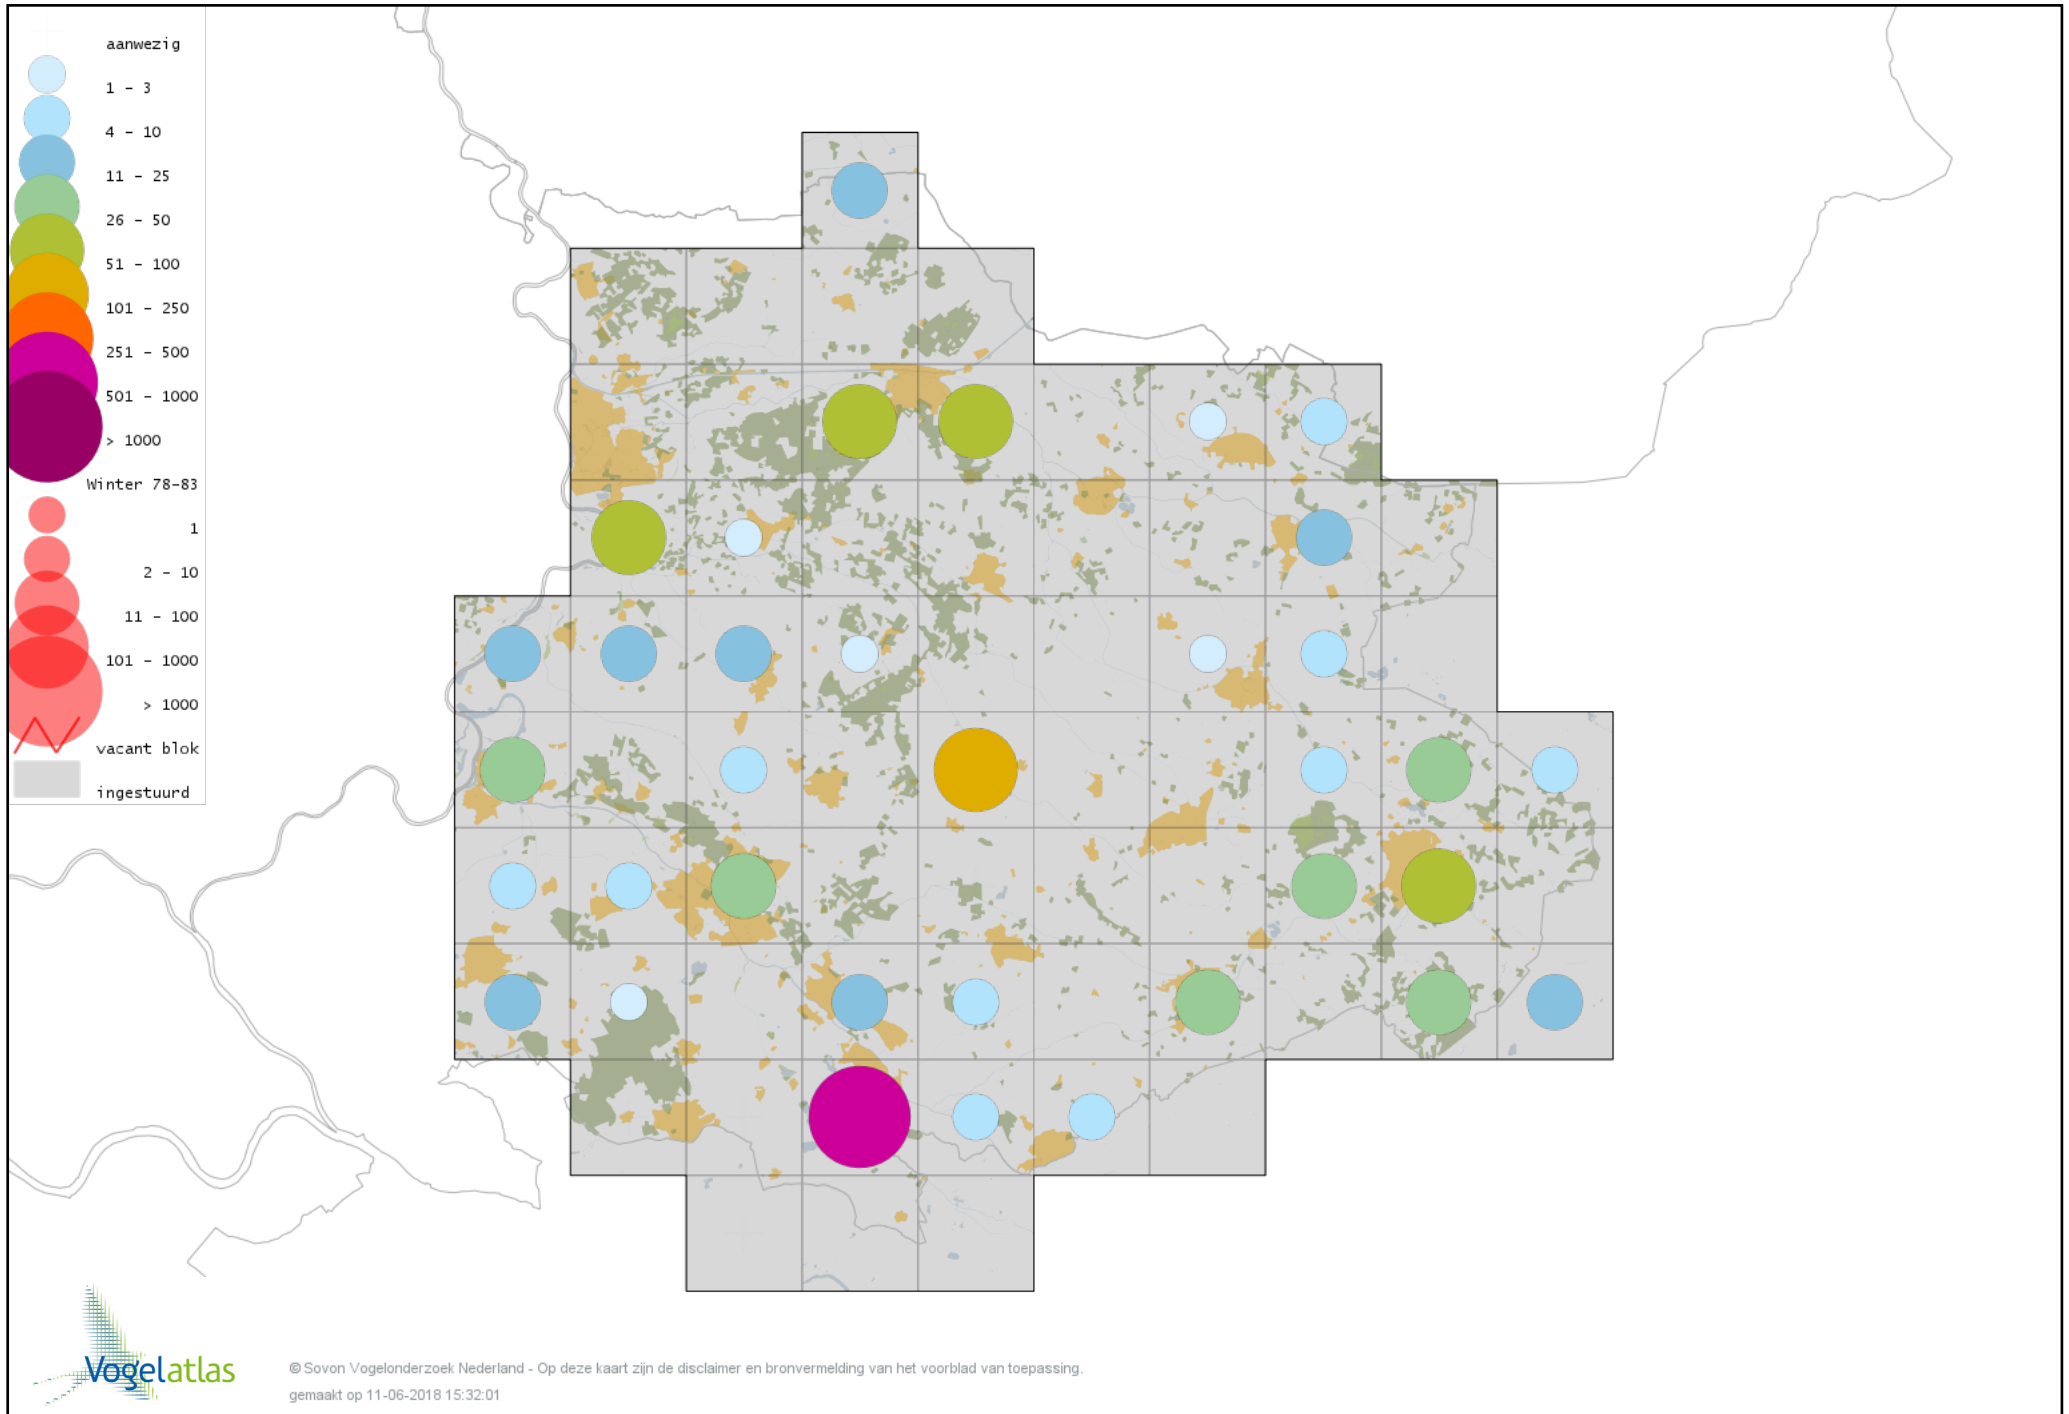

Voorlopige verspreidingskaart Stadsduif winter