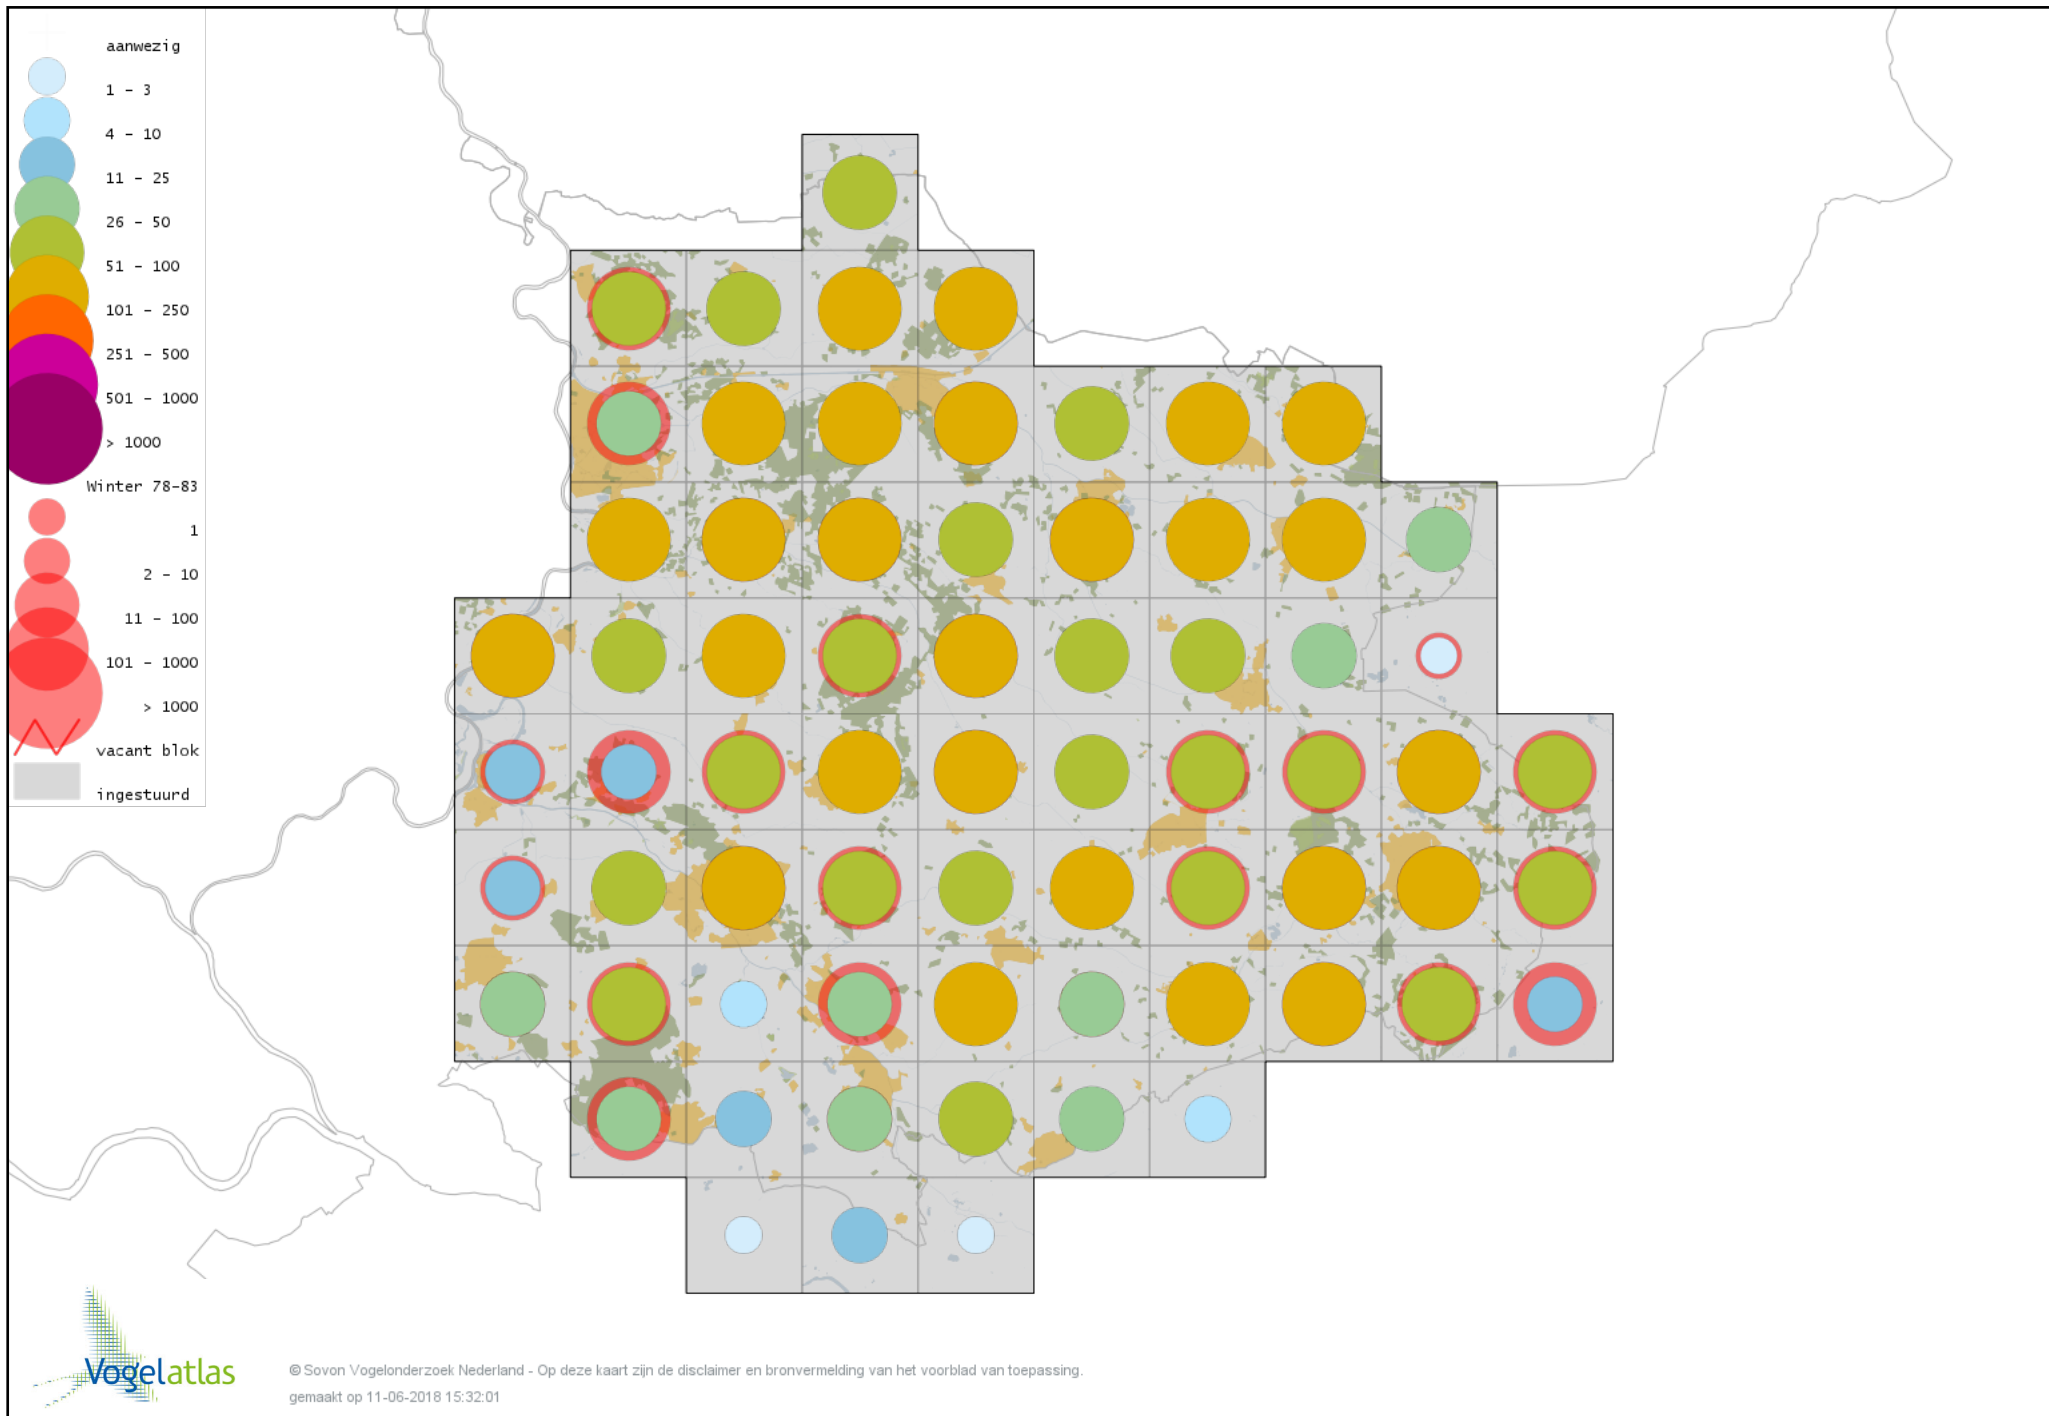

Voorlopige verspreidingskaart Groene Specht winter

Voorlopige verspreidingskaart Zwarte Specht winter

Voorlopige verspreidingskaart Grote Bonte Specht winter

Voorlopige verspreidingskaart Middelste Bonte Specht winter

Voorlopige verspreidingskaart Kleine Bonte Specht winter

Voorlopige verspreidingskaart Bruine Klauwier winter

Voorlopige verspreidingskaart Klappekster winter

Voorlopige verspreidingskaart Ekster winter

Voorlopige verspreidingskaart Gaai winter

Voorlopige verspreidingskaart Kauw winter

Voorlopige verspreidingskaart Noordse Kauw winter

Voorlopige verspreidingskaart Roek winter

Voorlopige verspreidingskaart Zwarte Kraai winter

Voorlopige verspreidingskaart Bonte Kraai winter