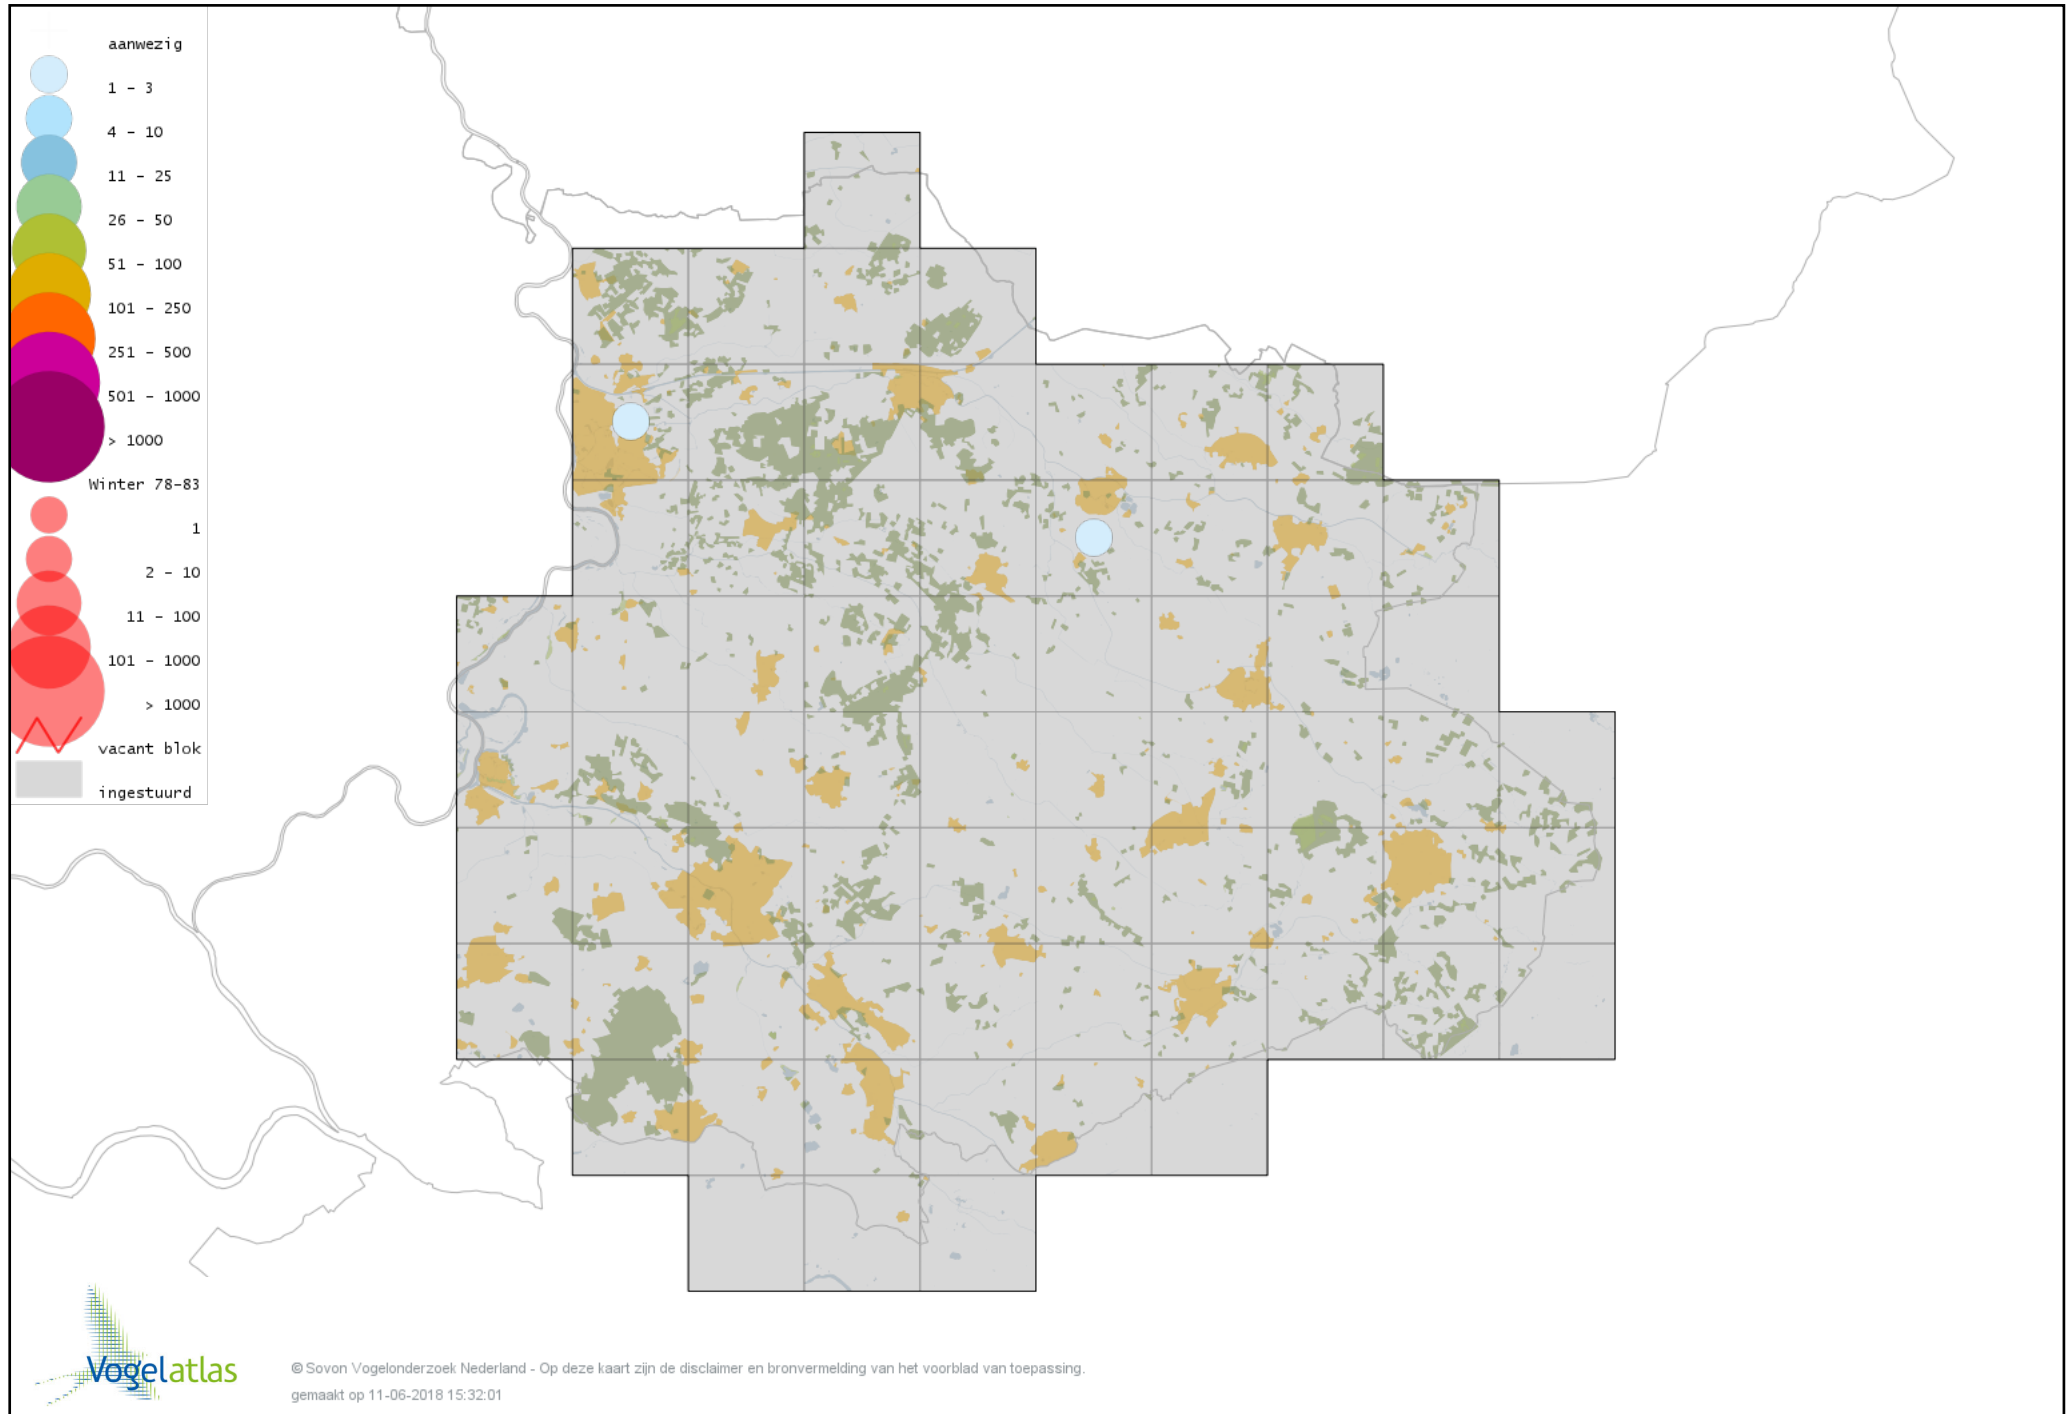

Voorlopige verspreidingskaart Carolina-eend winter

Voorlopige verspreidingskaart Mandarijneend winter

Voorlopige verspreidingskaart Eider winter

Voorlopige verspreidingskaart Zwarte Zee-eend winter

Voorlopige verspreidingskaart Grote Zee-eend winter

Voorlopige verspreidingskaart IJseend winter

Voorlopige verspreidingskaart Nonnetje winter

Voorlopige verspreidingskaart Brilduiker winter

Voorlopige verspreidingskaart Grote Zaagbek winter

Voorlopige verspreidingskaart Middelste Zaagbek winter

Voorlopige verspreidingskaart Krakeend winter

Voorlopige verspreidingskaart Chileense Smient winter

Voorlopige verspreidingskaart Smient winter

Voorlopige verspreidingskaart Slobeend winter

Voorlopige verspreidingskaart Wilde Eend winter