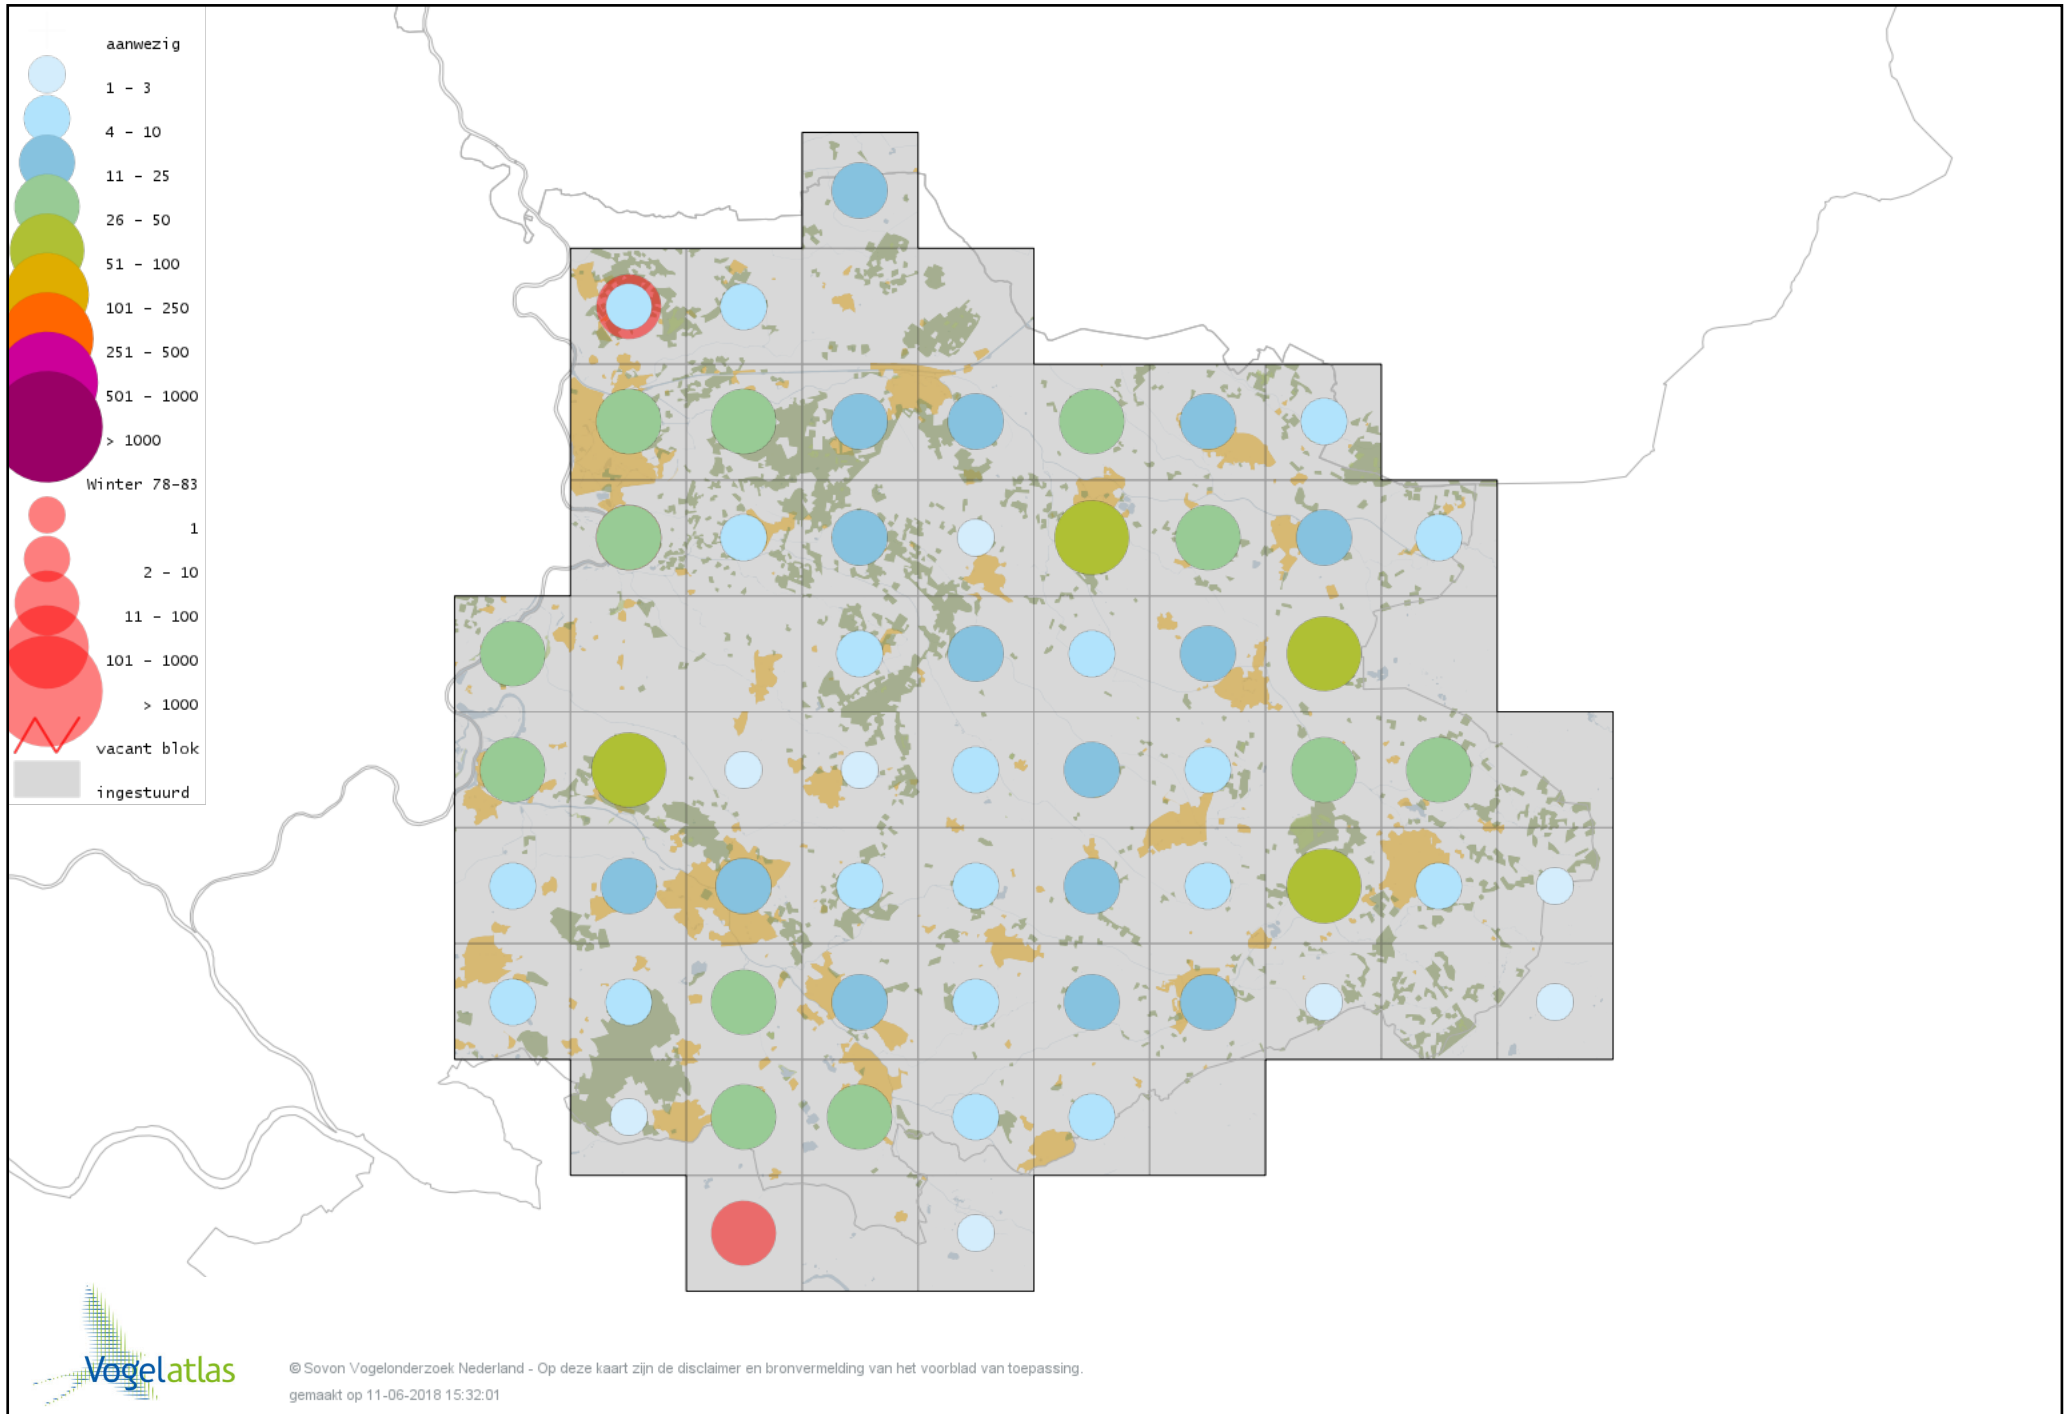

Voorlopige verspreidingskaart Soepeend winter

Voorlopige verspreidingskaart Bahamapijlstaart winter

Voorlopige verspreidingskaart Pijlstaart winter

Voorlopige verspreidingskaart Wintertaling winter

Voorlopige verspreidingskaart Patrijs winter

Voorlopige verspreidingskaart Fazant winter

Voorlopige verspreidingskaart Blauwe Pauw winter

Voorlopige verspreidingskaart Roodkeelduiker winter

Voorlopige verspreidingskaart IJsduiker winter

Voorlopige verspreidingskaart Aalscholver winter

Voorlopige verspreidingskaart Roerdomp winter

Voorlopige verspreidingskaart Koereiger winter

Voorlopige verspreidingskaart Kleine Zilverreiger winter

Voorlopige verspreidingskaart Grote Zilverreiger winter