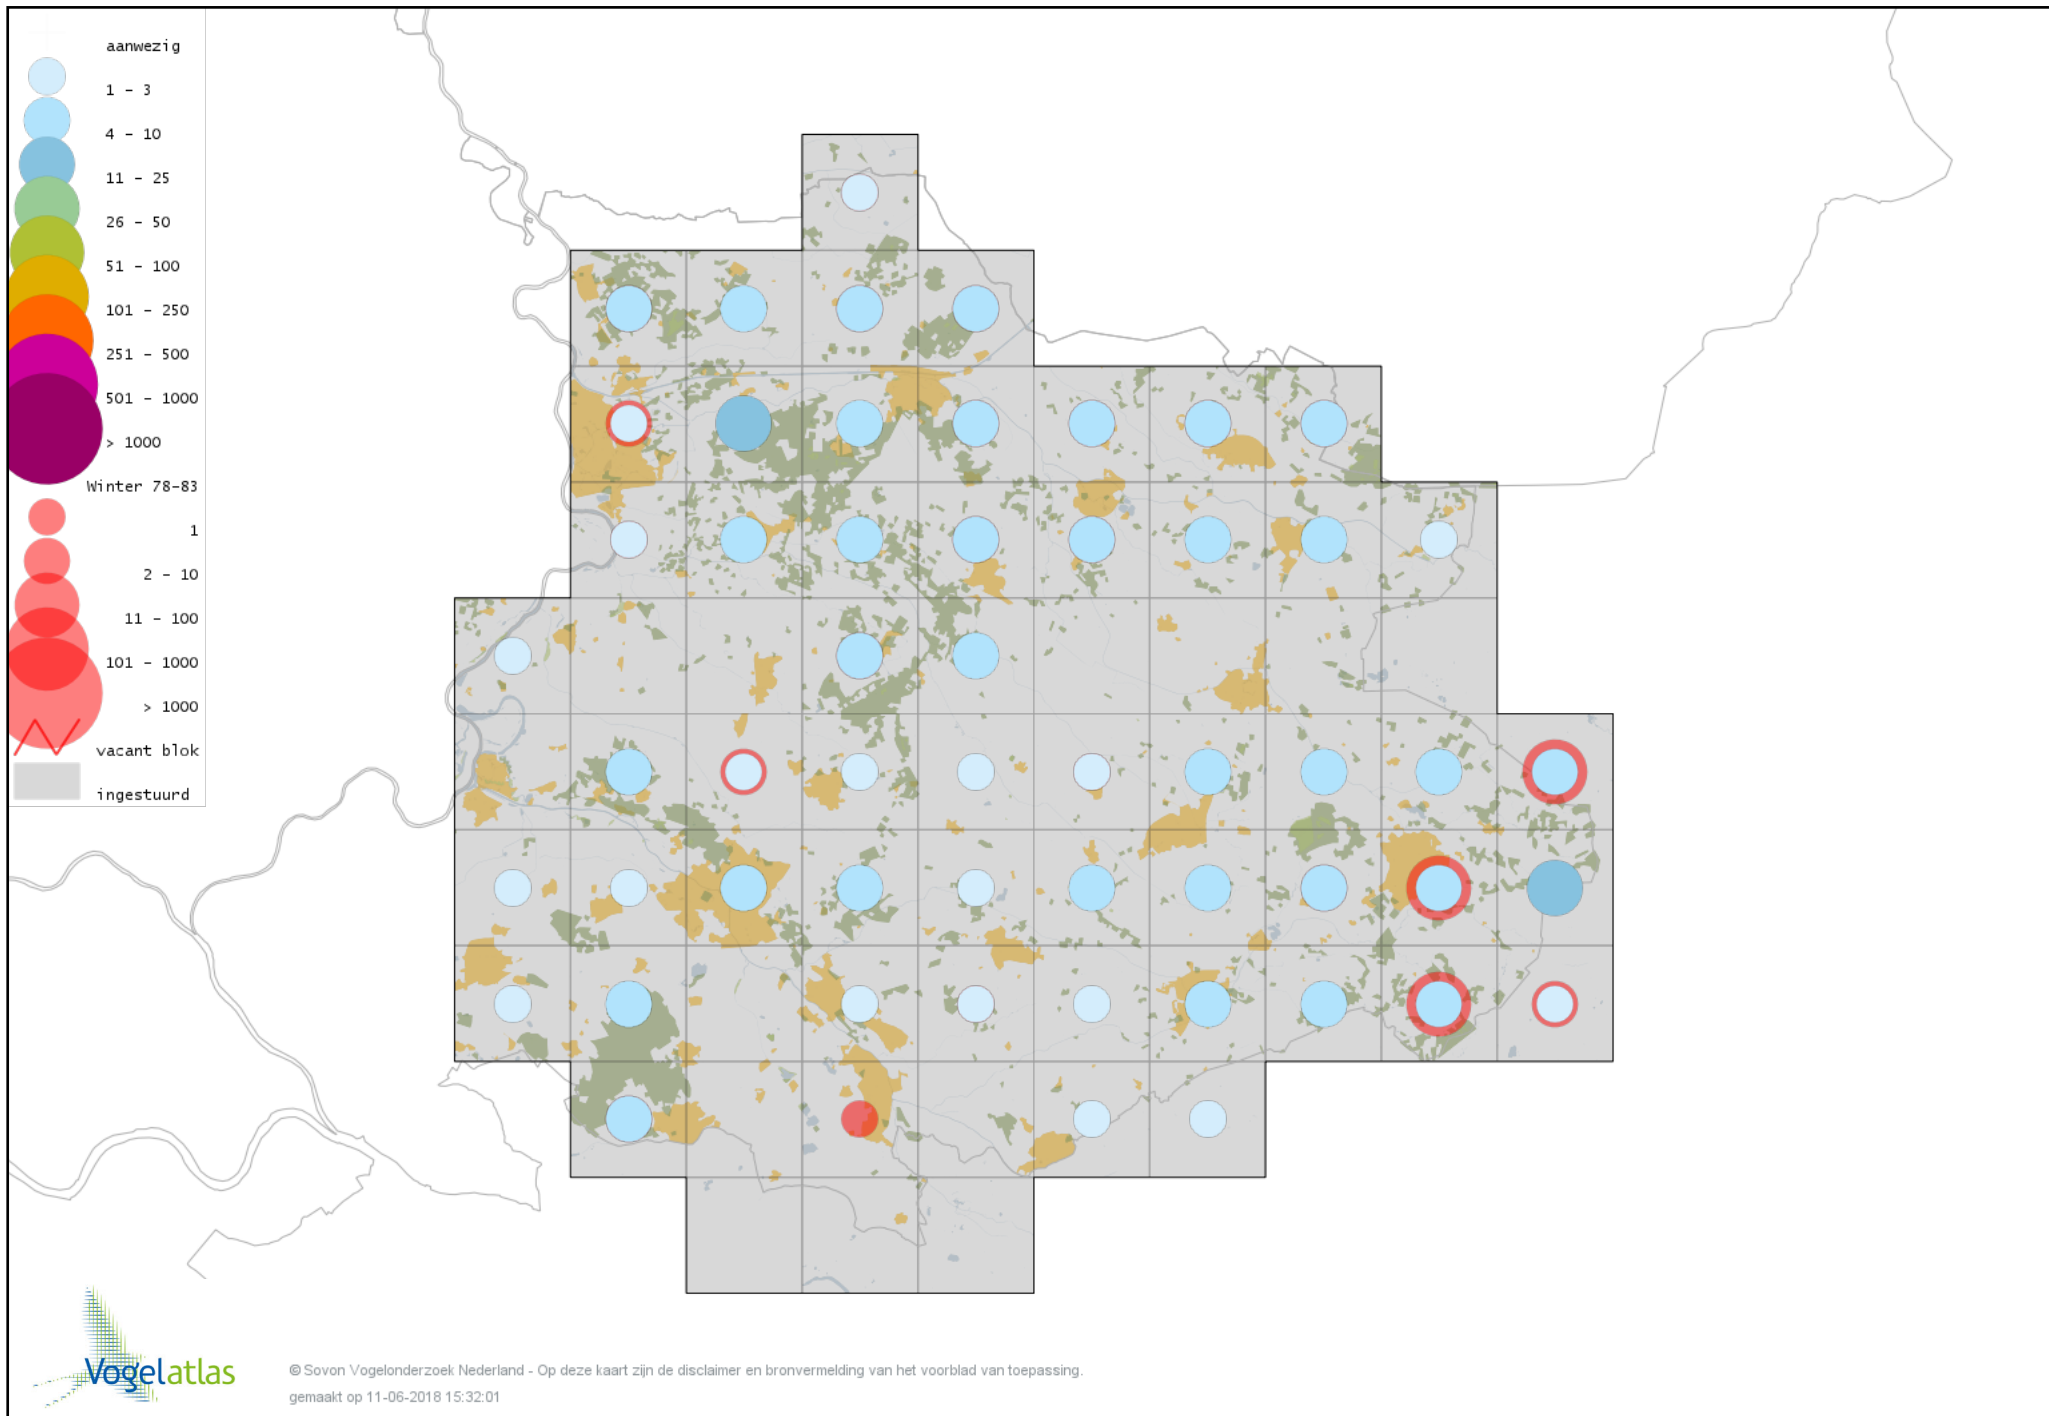

Voorlopige verspreidingskaart Steenuil winter

Voorlopige verspreidingskaart Bosuil winter

Voorlopige verspreidingskaart Ransuil winter

Voorlopige verspreidingskaart Velduil winter

Voorlopige verspreidingskaart IJsvogel winter

Voorlopige verspreidingskaart Groene Specht winter

Voorlopige verspreidingskaart Zwarte Specht winter

Voorlopige verspreidingskaart Grote Bonte Specht winter

Voorlopige verspreidingskaart Middelste Bonte Specht winter