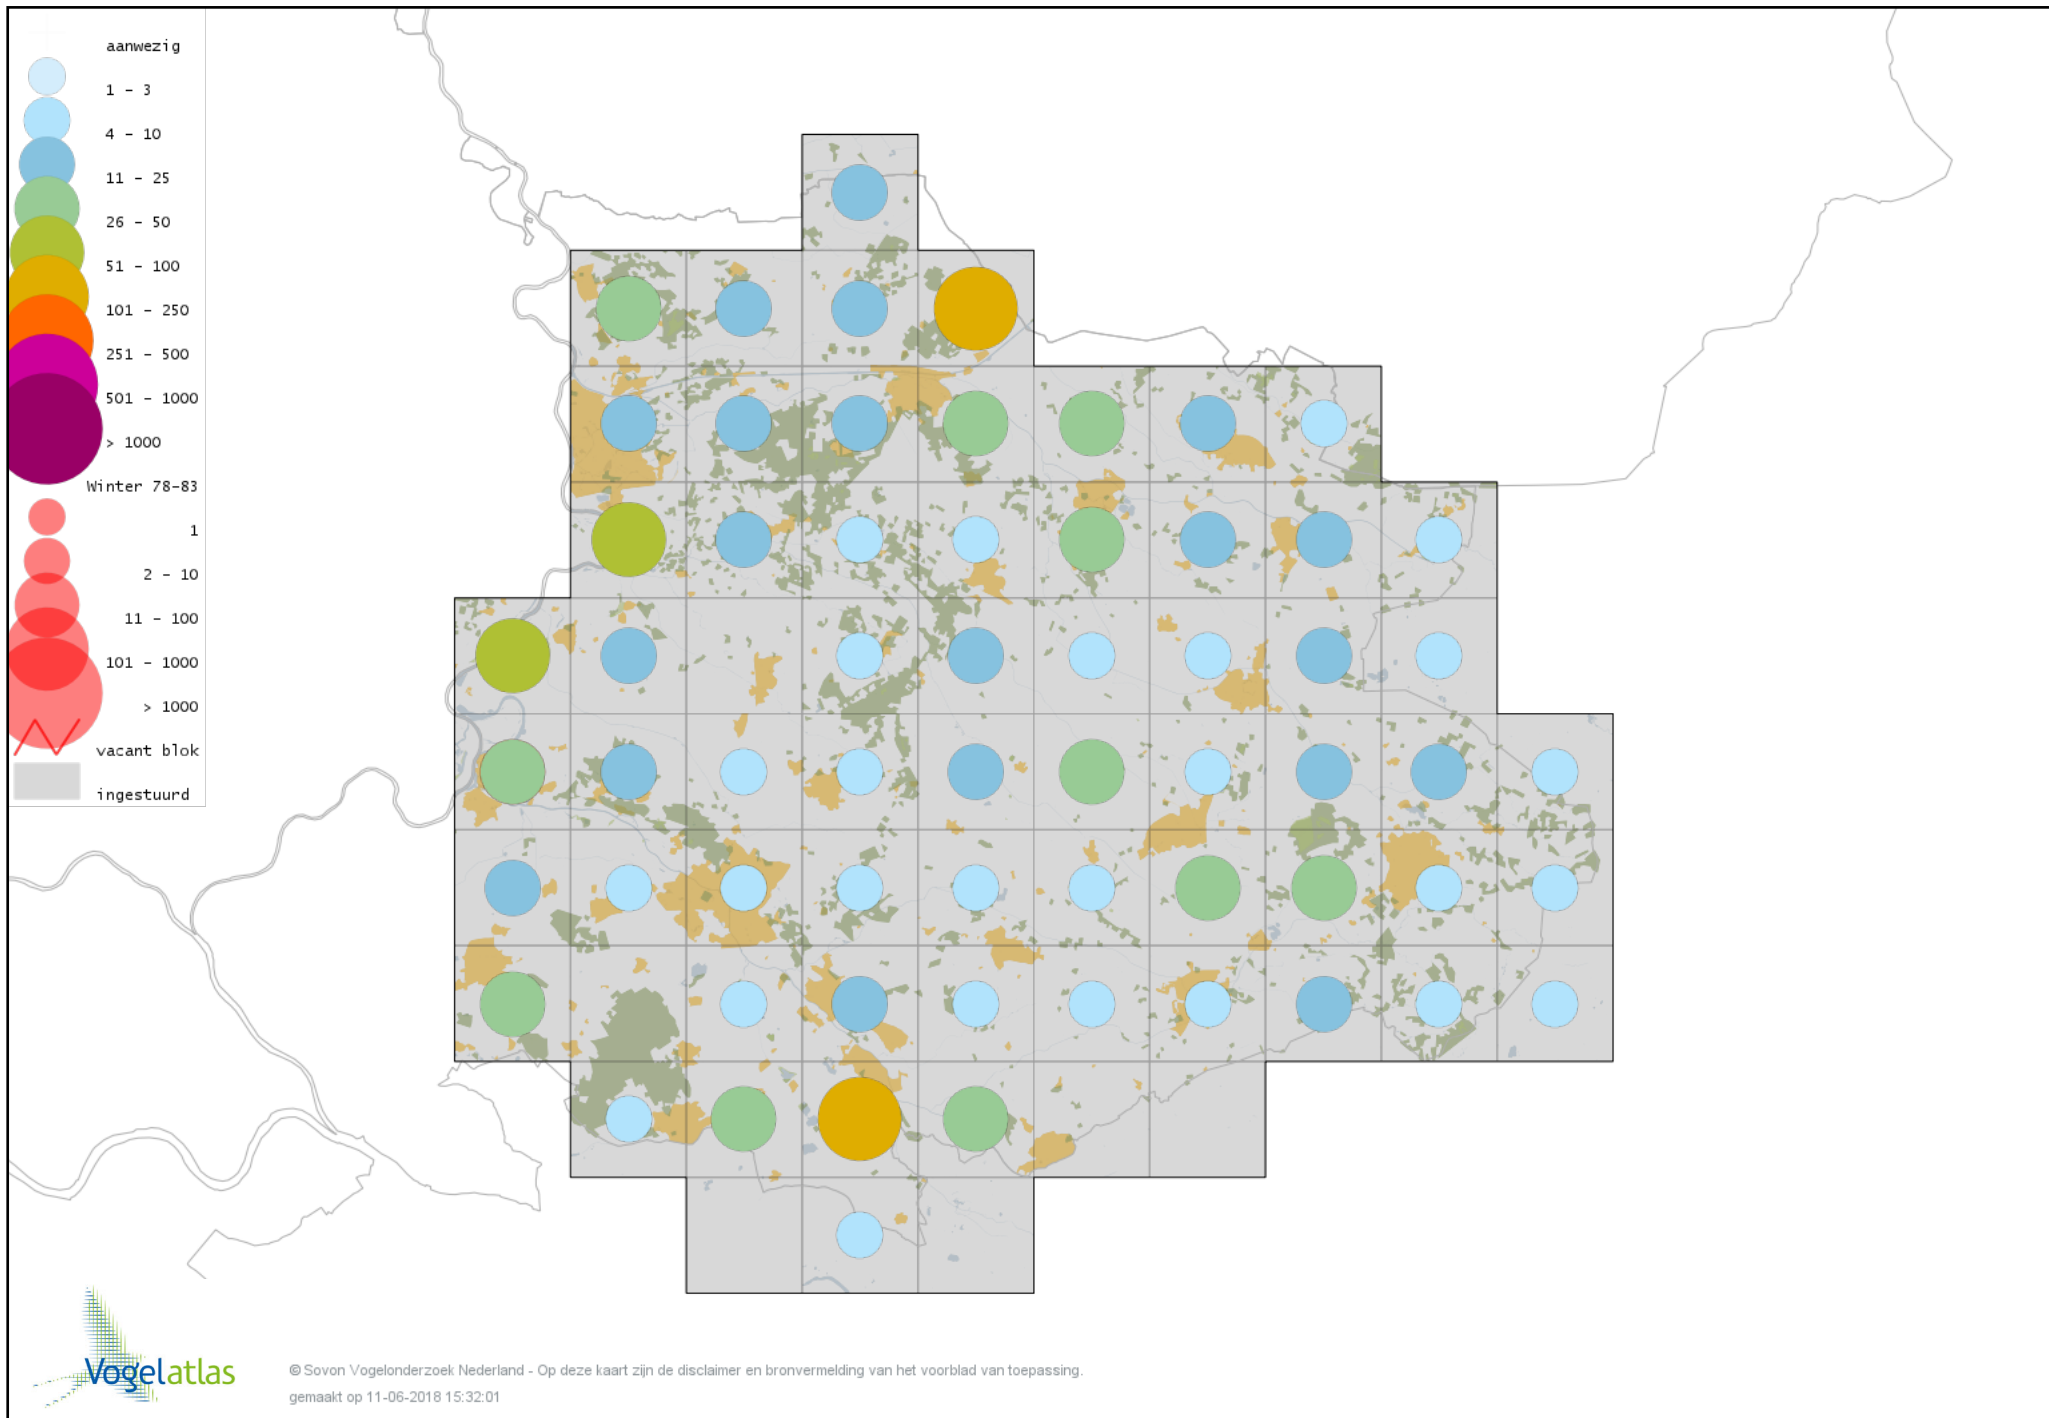

Voorlopige verspreidingskaart Dwerggans winter

Voorlopige verspreidingskaart Kolgans winter

Voorlopige verspreidingskaart Kleine Canadese Gans (minima) winter

Voorlopige verspreidingskaart Grote Canadese Gans winter

Voorlopige verspreidingskaart Brandgans winter

Voorlopige verspreidingskaart Brandgans x Canadese Gans winter

Voorlopige verspreidingskaart Brandgans x Grauwe Gans winter

Voorlopige verspreidingskaart Roodhalsgans winter

Voorlopige verspreidingskaart Rotgans winter

Voorlopige verspreidingskaart Nijlgans winter

Voorlopige verspreidingskaart Casarca winter

Voorlopige verspreidingskaart Bergeend winter

Voorlopige verspreidingskaart Krooneend winter

Voorlopige verspreidingskaart Tafeleend winter

Voorlopige verspreidingskaart Witoogend winter

Voorlopige verspreidingskaart Kuifeend winter

Voorlopige verspreidingskaart Topper winter

Voorlopige verspreidingskaart Muskuseend winter