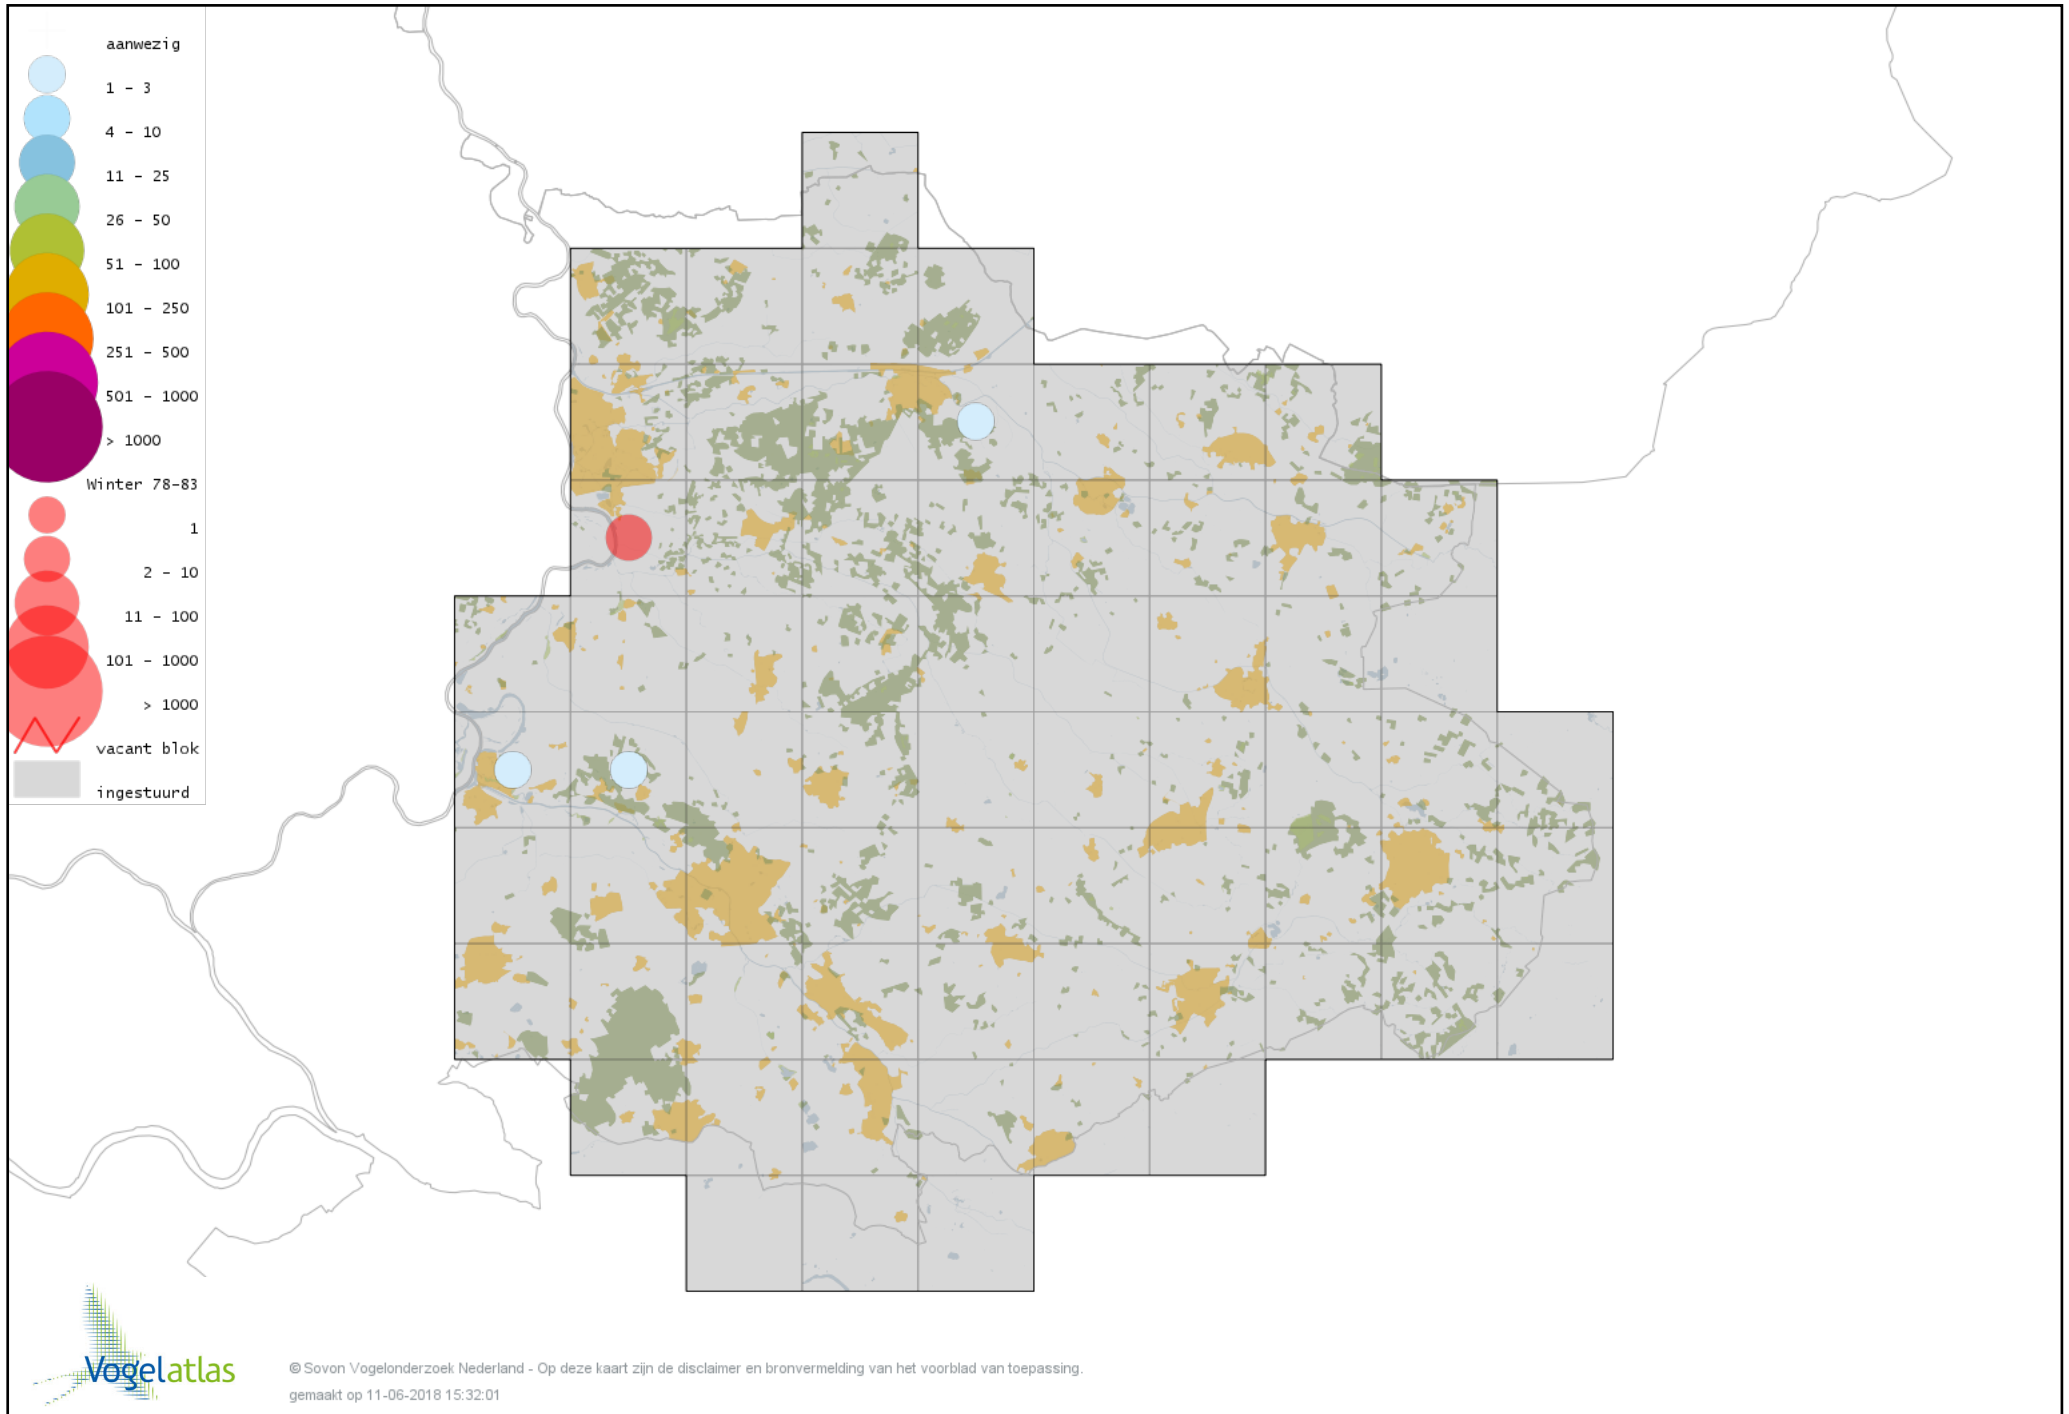

Voorlopige verspreidingskaart Brandgans winter

Voorlopige verspreidingskaart Brandgans x Canadese Gans winter

Voorlopige verspreidingskaart Brandgans x Grauwe Gans winter

Voorlopige verspreidingskaart Roodhalsgans winter

Voorlopige verspreidingskaart Rotgans winter

Voorlopige verspreidingskaart Nijlgans winter

Voorlopige verspreidingskaart Casarca winter

Voorlopige verspreidingskaart Bergeend winter

Voorlopige verspreidingskaart Krooneend winter

Voorlopige verspreidingskaart Tafeleend winter

Voorlopige verspreidingskaart Witoogend winter

Voorlopige verspreidingskaart Kuifeend winter

Voorlopige verspreidingskaart Topper winter

Voorlopige verspreidingskaart Muskuseend winter

Voorlopige verspreidingskaart Carolina-eend winter

Voorlopige verspreidingskaart Mandarijneend winter

Voorlopige verspreidingskaart Eider winter

Voorlopige verspreidingskaart Zwarte Zee-eend winter

Voorlopige verspreidingskaart Grote Zee-eend winter