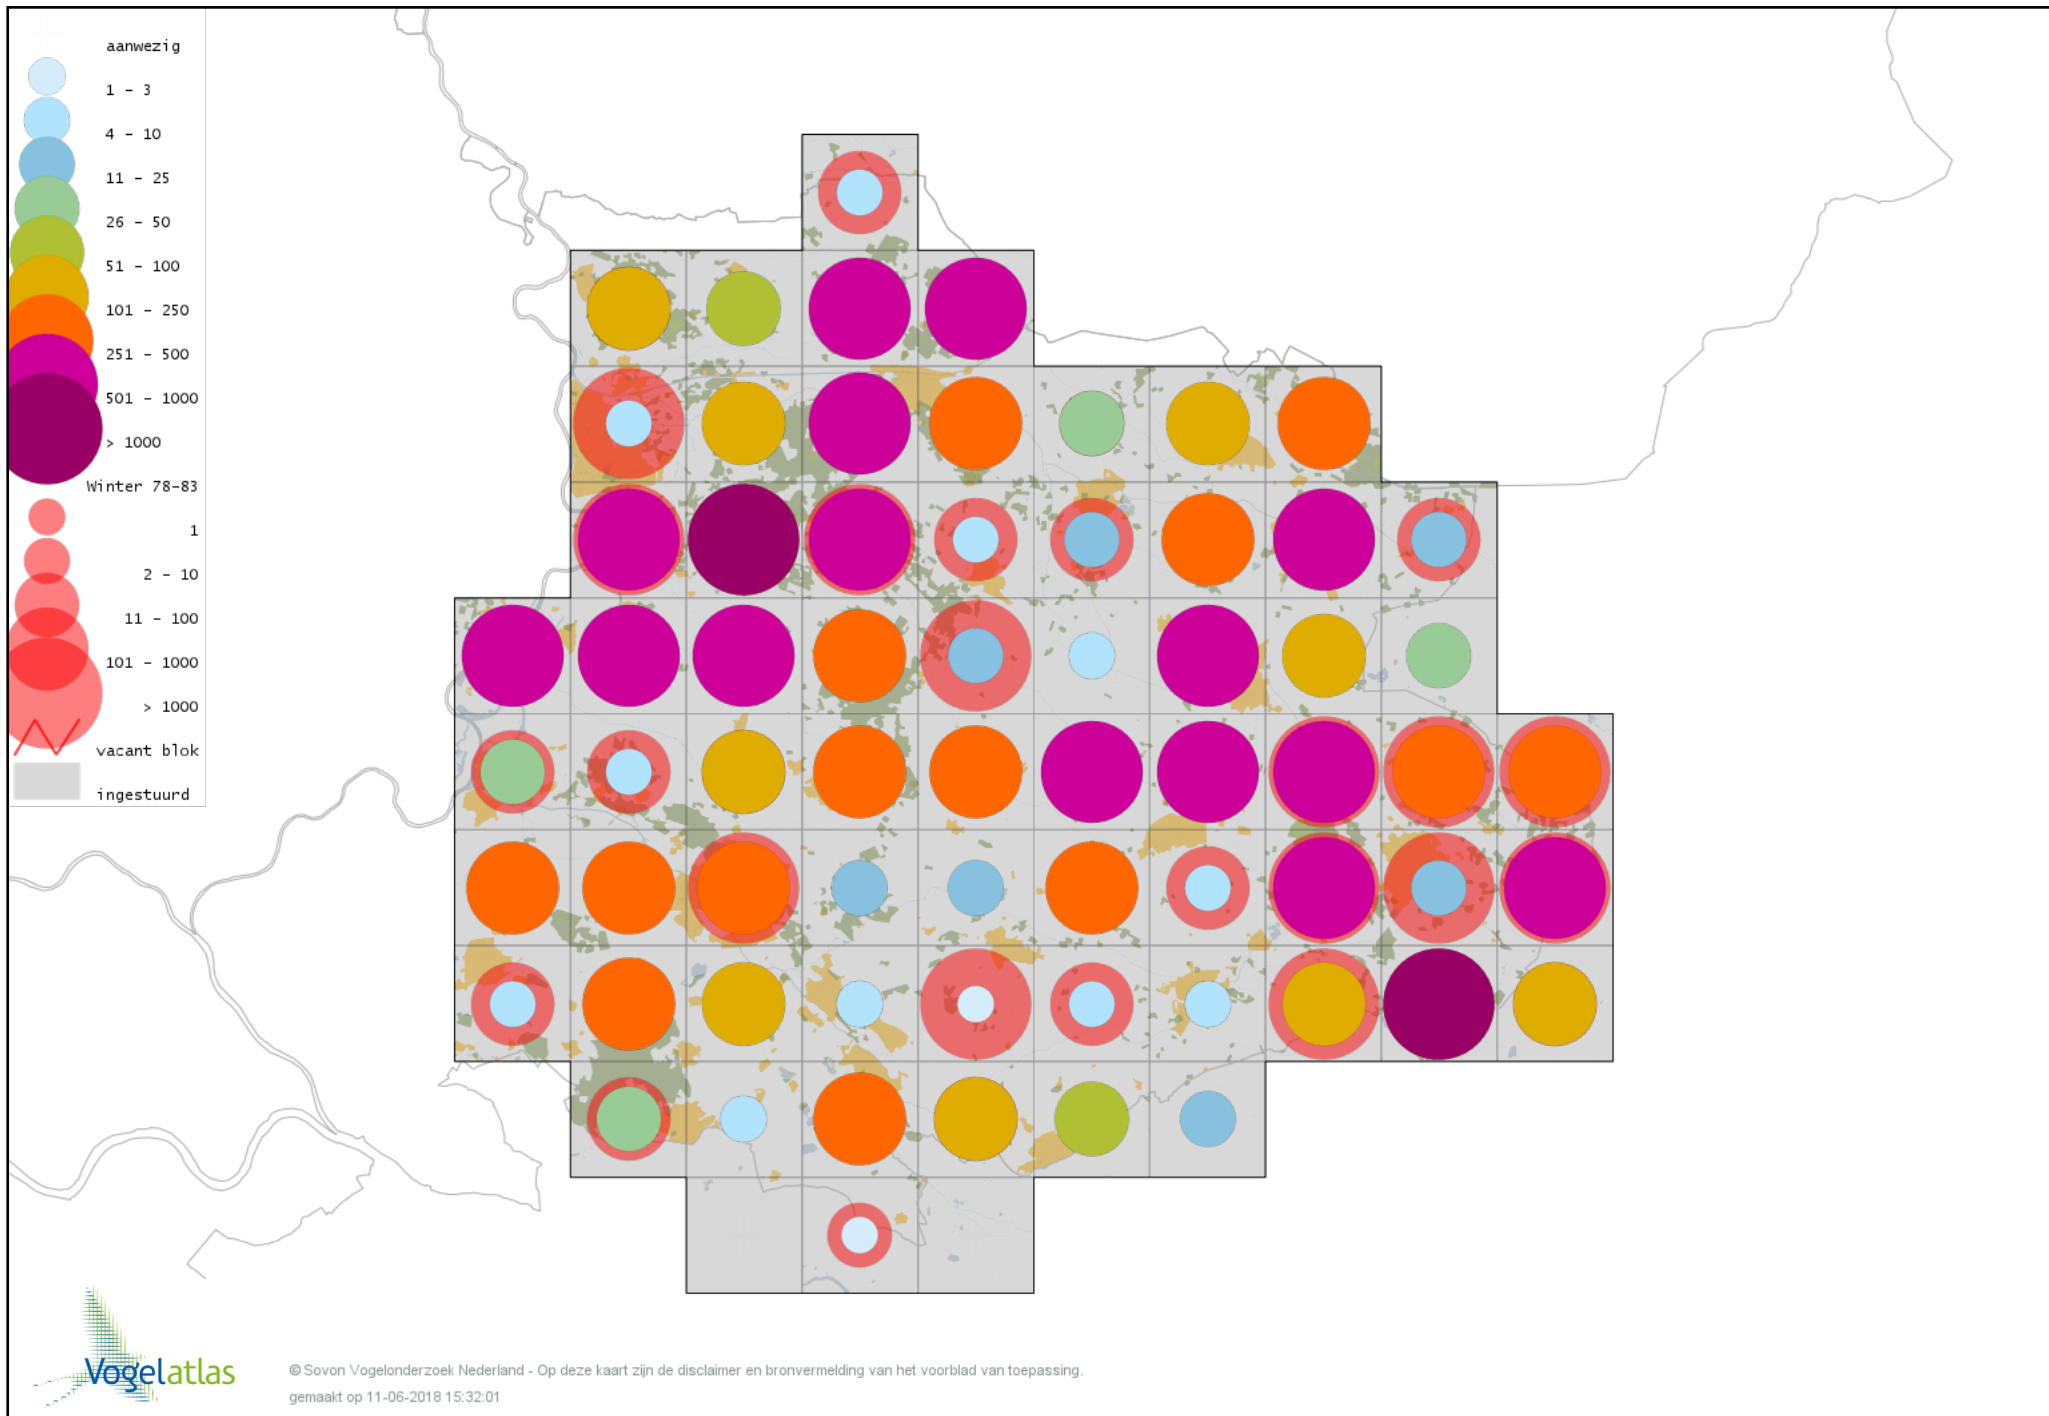

Voorlopige verspreidingskaart Kauw winter

Voorlopige verspreidingskaart Noordse Kauw winter

Voorlopige verspreidingskaart Roek winter

Voorlopige verspreidingskaart Zwarte Kraai winter

Voorlopige verspreidingskaart Bonte Kraai winter

Voorlopige verspreidingskaart Zwarte x Bonte Kraai winter

Voorlopige verspreidingskaart Raaf winter

Voorlopige verspreidingskaart Goudhaan winter

Voorlopige verspreidingskaart Vuurgoudhaan winter

Voorlopige verspreidingskaart Pimpelmees winter