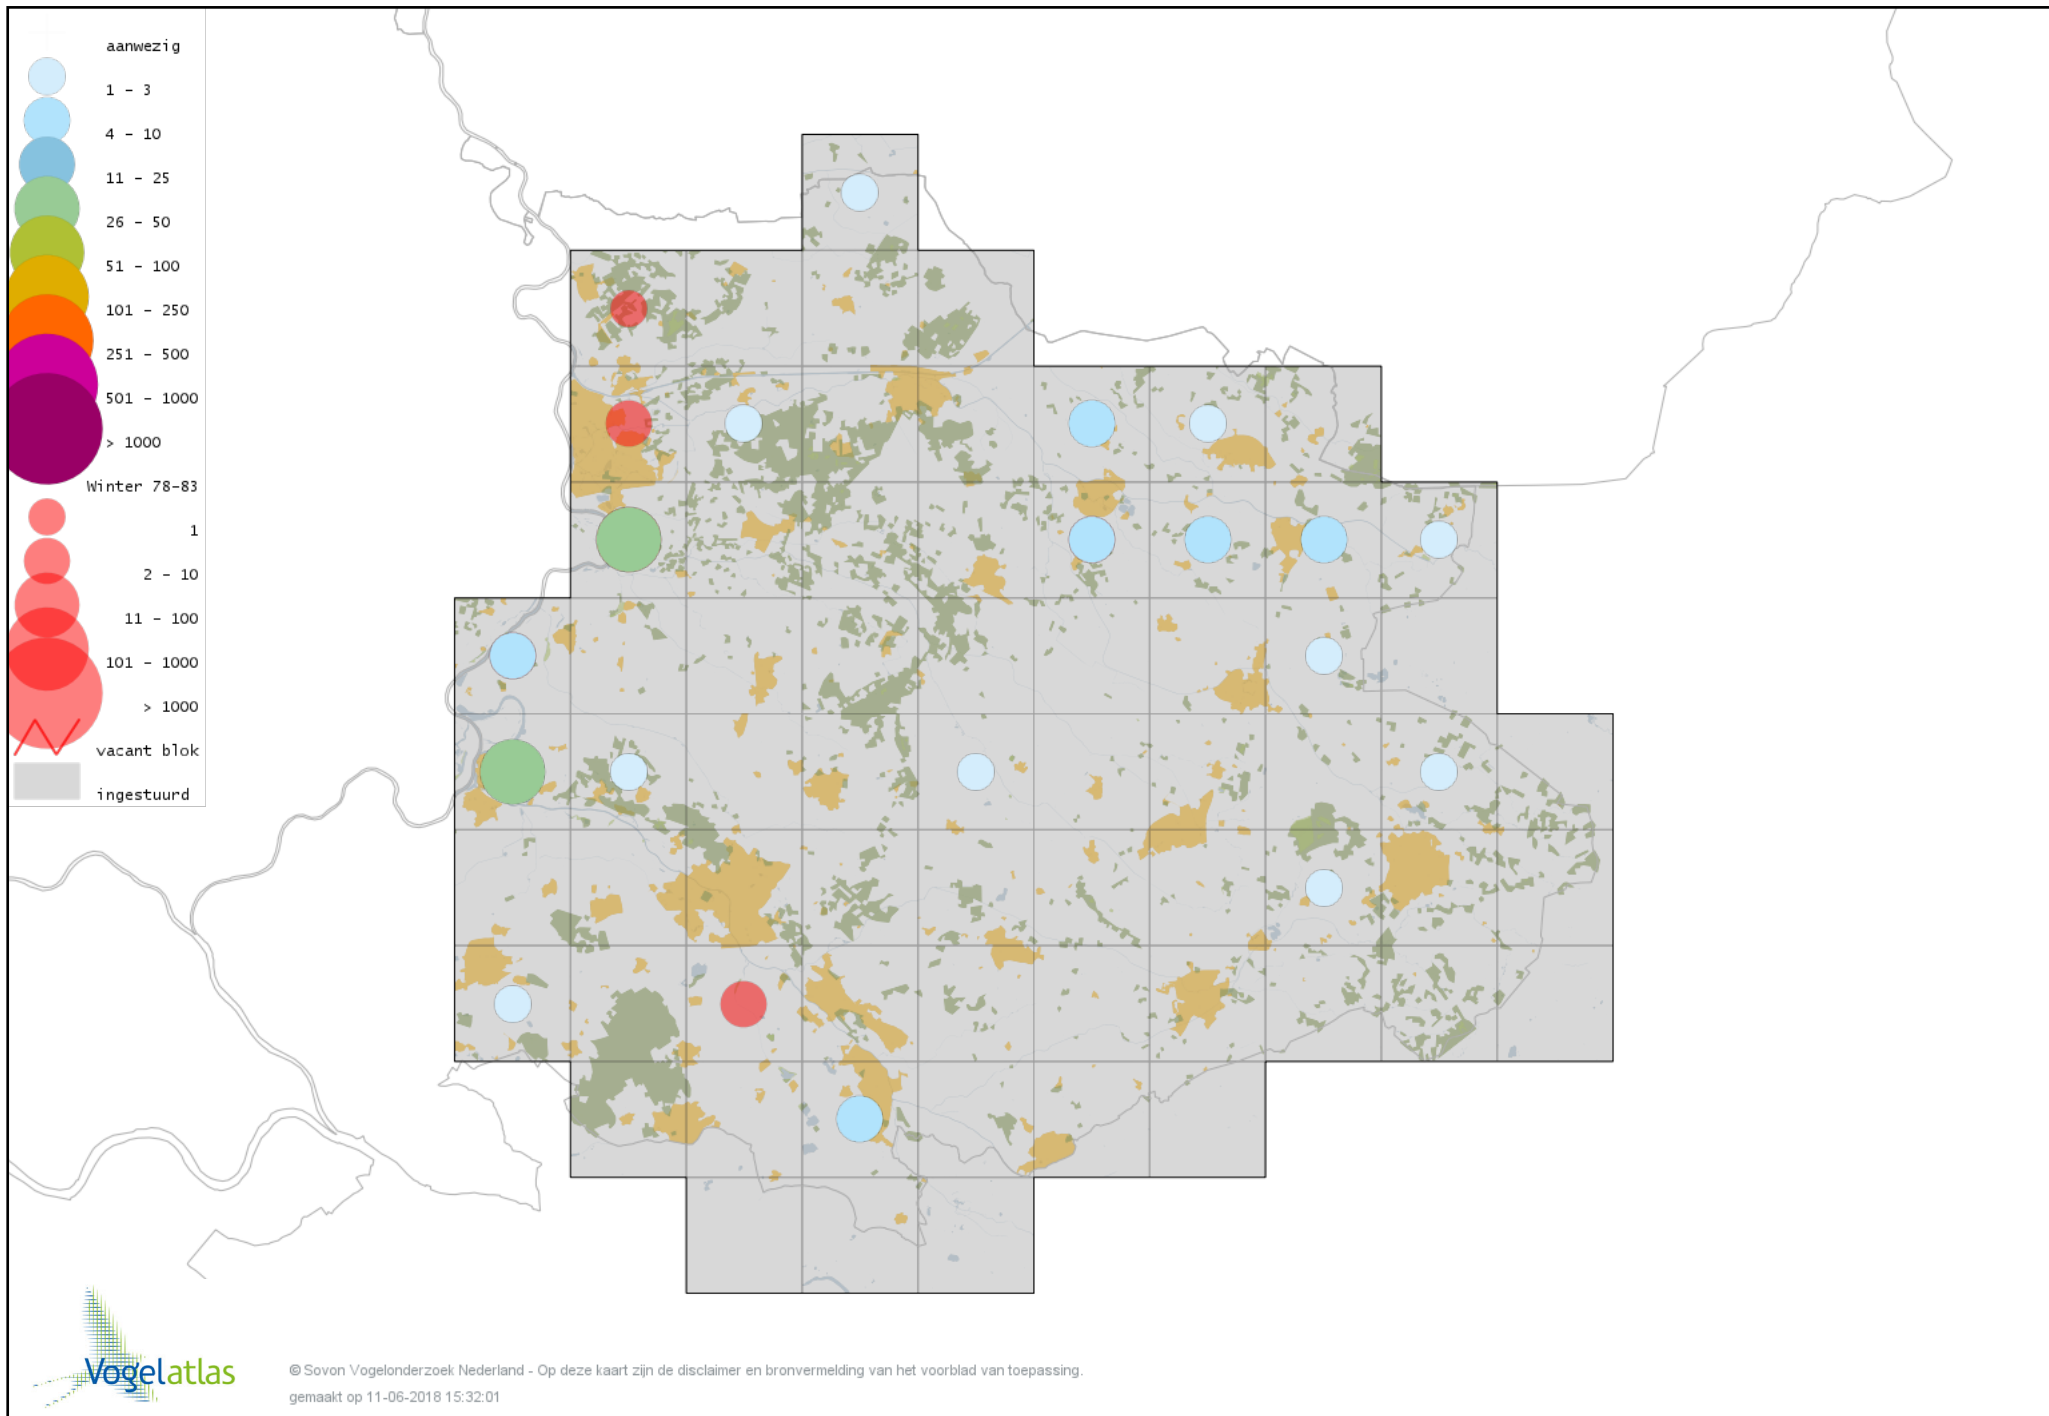

Voorlopige verspreidingskaart Carolina-eend winter

Voorlopige verspreidingskaart Mandarijneend winter

Voorlopige verspreidingskaart Eider winter

Voorlopige verspreidingskaart Zwarte Zee-eend winter

Voorlopige verspreidingskaart Grote Zee-eend winter

Voorlopige verspreidingskaart IJseend winter

Voorlopige verspreidingskaart Nonnetje winter

Voorlopige verspreidingskaart Brilduiker winter

Voorlopige verspreidingskaart Grote Zaagbek winter

Voorlopige verspreidingskaart Middelste Zaagbek winter

Voorlopige verspreidingskaart Krakeend winter

Voorlopige verspreidingskaart Chileense Smient winter

Voorlopige verspreidingskaart Smient winter

Voorlopige verspreidingskaart Slobeend winter

Voorlopige verspreidingskaart Wilde Eend winter

Voorlopige verspreidingskaart Soepeend winter

Voorlopige verspreidingskaart Bahamapijlstaart winter

Voorlopige verspreidingskaart Pijlstaart winter

Voorlopige verspreidingskaart Wintertaling winter

Voorlopige verspreidingskaart Patrijs winter