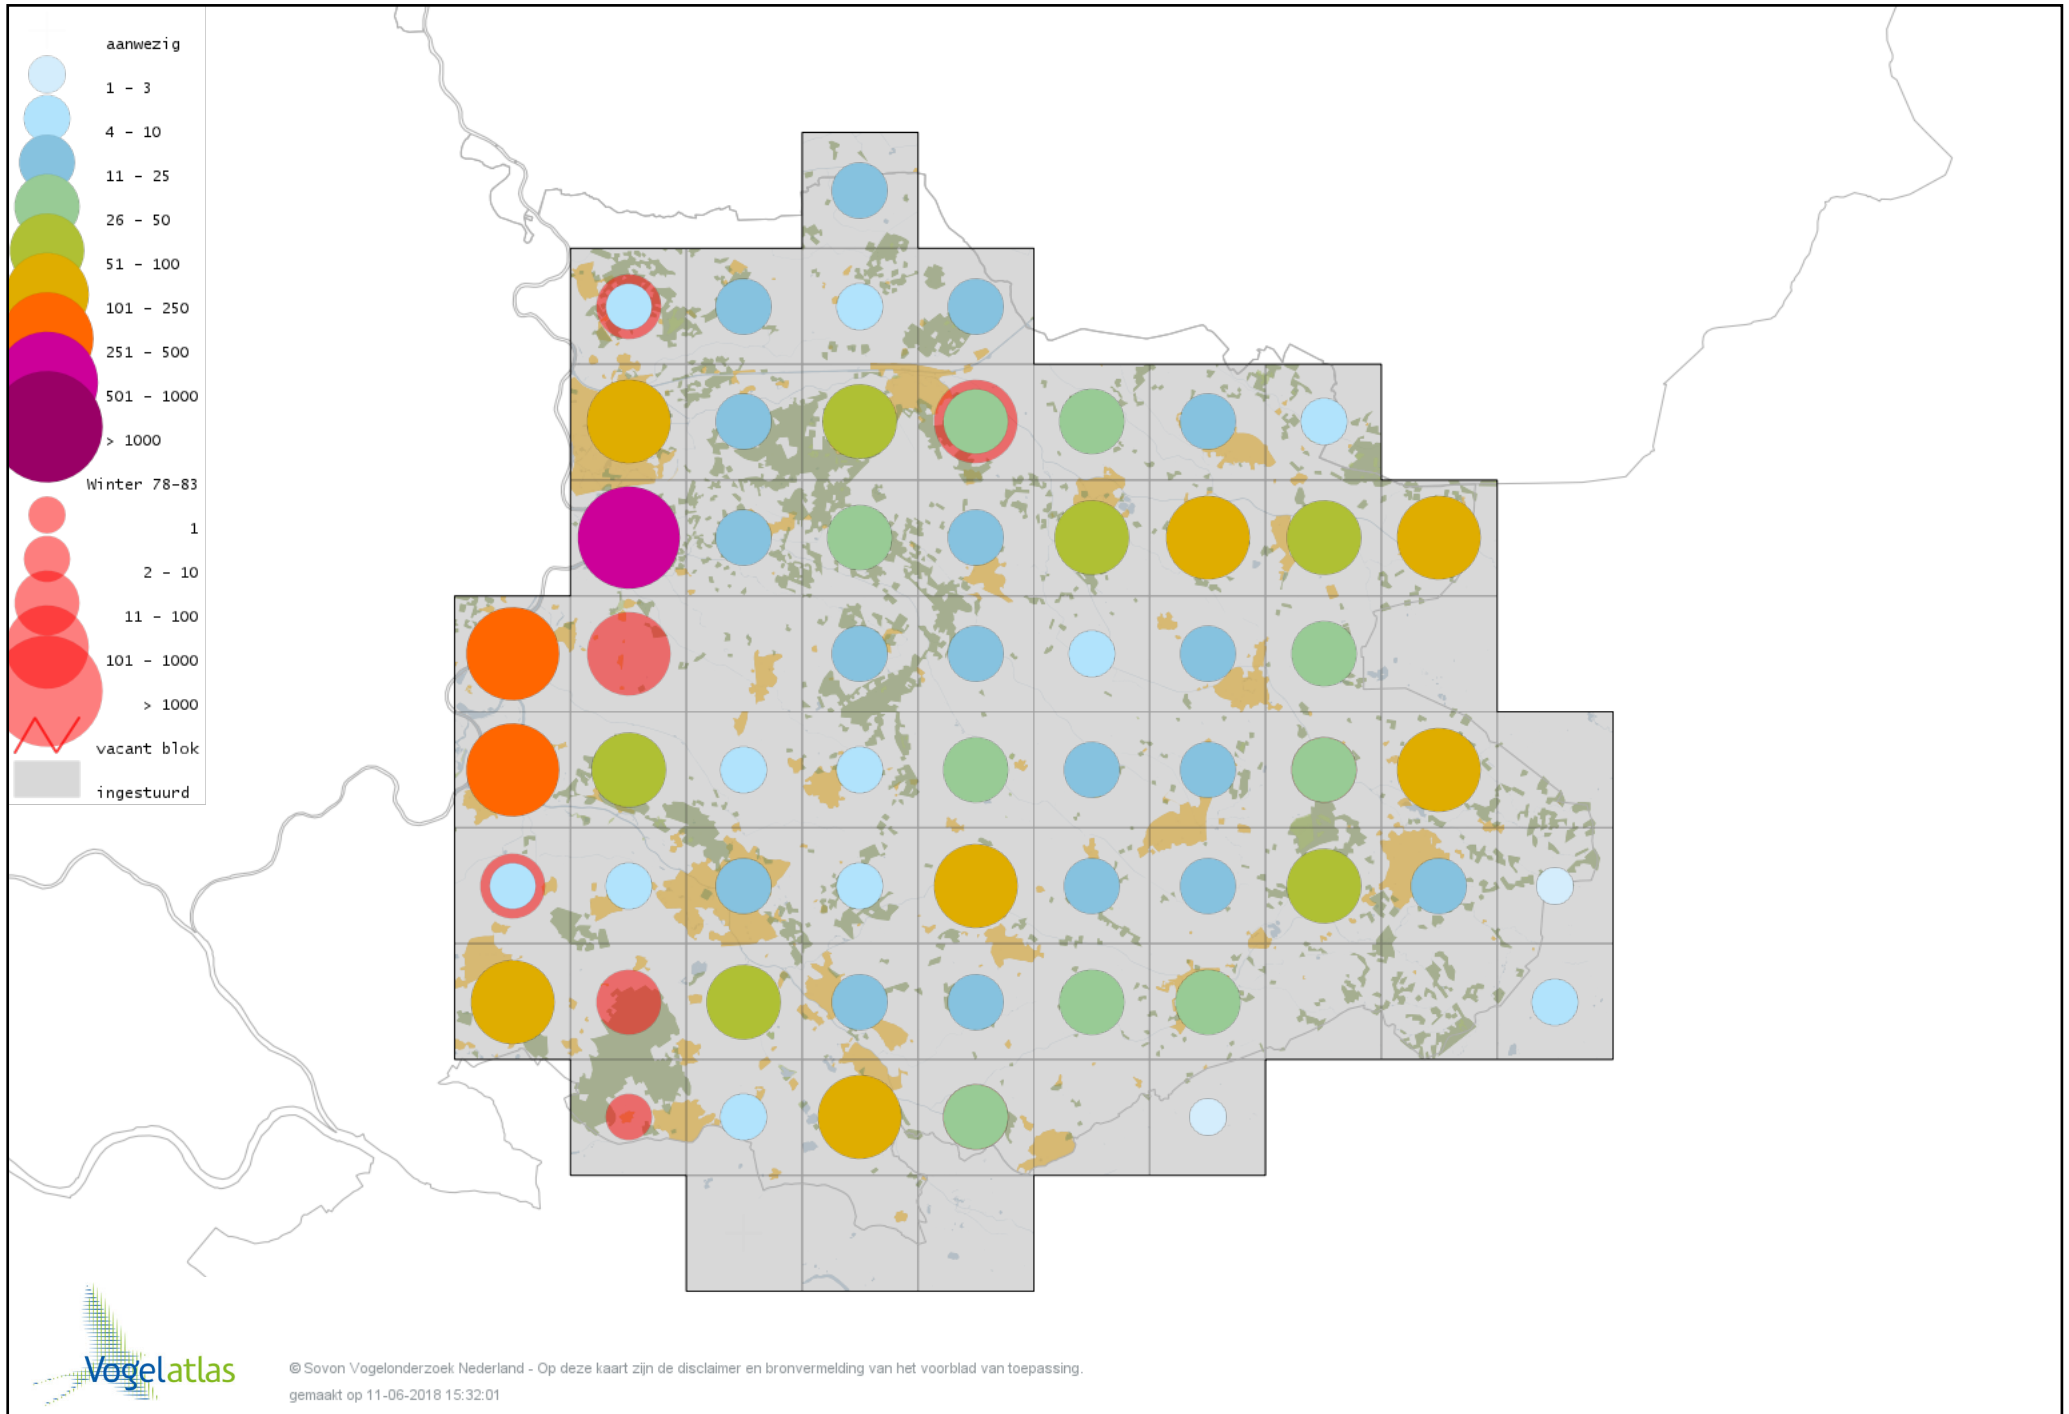

Voorlopige verspreidingskaart Brandgans winter

Voorlopige verspreidingskaart Brandgans x Canadese Gans winter

Voorlopige verspreidingskaart Brandgans x Grauwe Gans winter

Voorlopige verspreidingskaart Roodhalsgans winter

Voorlopige verspreidingskaart Rotgans winter

Voorlopige verspreidingskaart Nijlgans winter

Voorlopige verspreidingskaart Casarca winter

Voorlopige verspreidingskaart Bergeend winter

Voorlopige verspreidingskaart Krooneend winter

Voorlopige verspreidingskaart Tafeleend winter

Voorlopige verspreidingskaart Witoogend winter

Voorlopige verspreidingskaart Kuifeend winter

Voorlopige verspreidingskaart Topper winter

Voorlopige verspreidingskaart Muskuseend winter

Voorlopige verspreidingskaart Carolina-eend winter

Voorlopige verspreidingskaart Mandarijneend winter

Voorlopige verspreidingskaart Eider winter

Voorlopige verspreidingskaart Zwarte Zee-eend winter

Voorlopige verspreidingskaart Grote Zee-eend winter