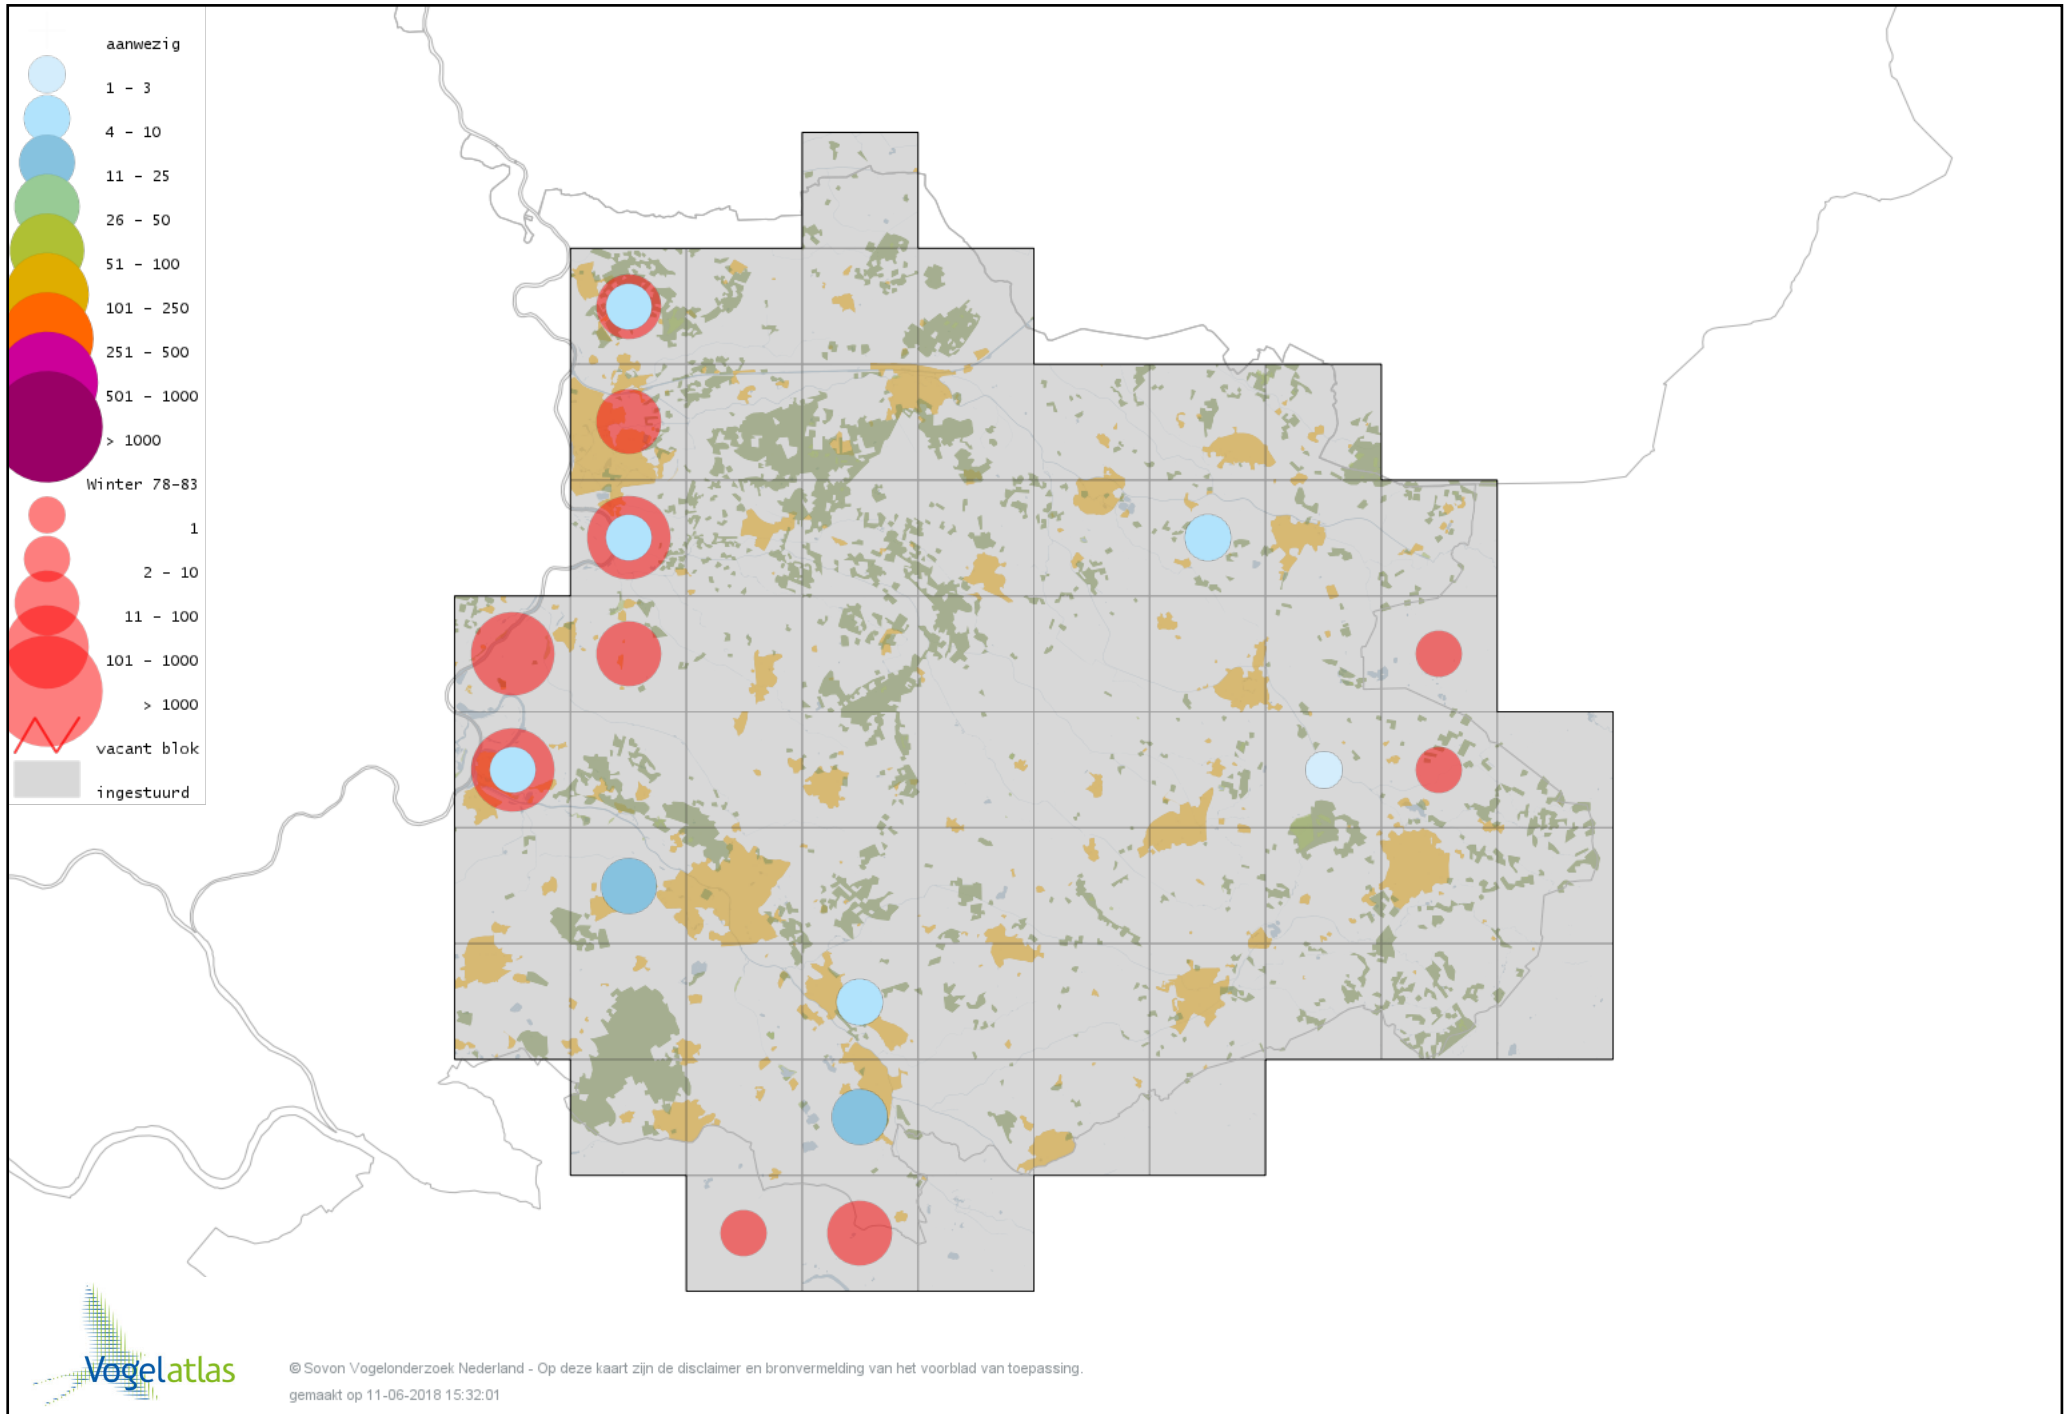

Ook worden in de kaarten de historische atlasresultaten (in rood) weergegeven.

Disclaimer

Deze verspreidingskaarten ondersteunen het completeren van de atlastellingen en verzamelen van aanvullende waarnemingen. De kaarten zijn nog niet volledig en kunnen fouten bevatten. Overname is toegestaan onder voorwaarde van bronvermelding (www.sovon.nl/vogelatlas)

De kleurtint (blauw) is de beste referentie voor de tot nu toe waargenomen aantalsklasse.

De stipgrootte is relatief. Vergelijk daarvoor de atlasblok grootte van de legenda met die van het kaartbeeld.

Voorlopige verspreidingskaart Knobbelzwaan winter

Voorlopige verspreidingskaart Zwarte Zwaan winter

Voorlopige verspreidingskaart Kleine Zwaan winter

Voorlopige verspreidingskaart Wilde Zwaan winter

Voorlopige verspreidingskaart Indische Gans winter

Voorlopige verspreidingskaart Sneeuwgans winter