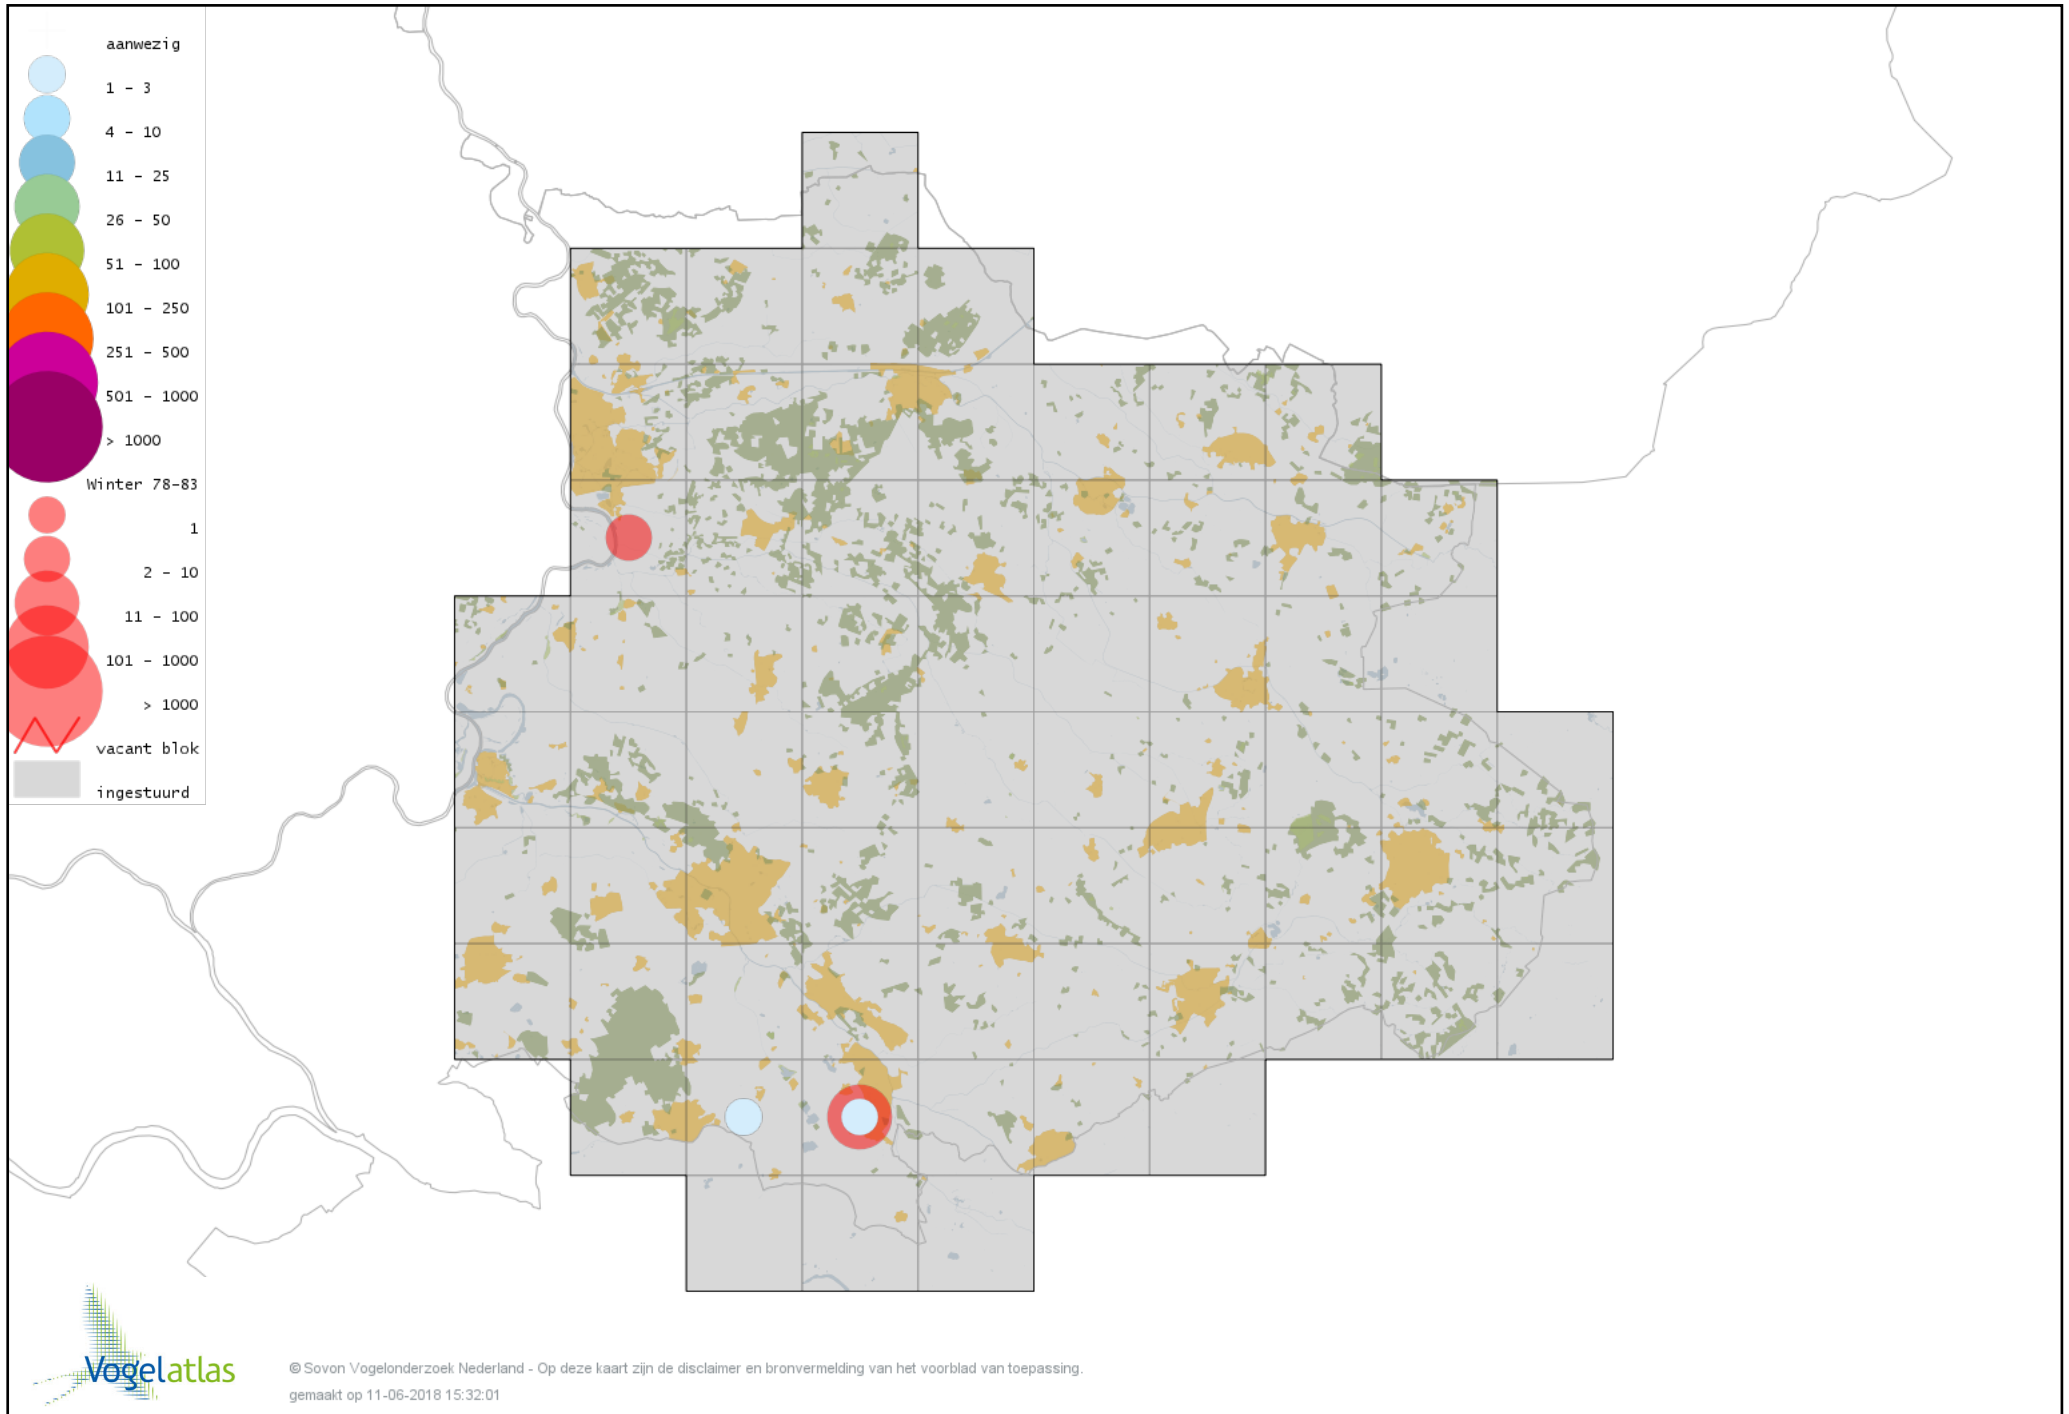

Voorlopige verspreidingskaart Torenvalk winter

Voorlopige verspreidingskaart Smelleken winter

Voorlopige verspreidingskaart Slechtvalk winter

Voorlopige verspreidingskaart Waterral winter

Voorlopige verspreidingskaart Waterhoen winter

Voorlopige verspreidingskaart Meerkoet winter

Voorlopige verspreidingskaart Kraanvogel winter

Voorlopige verspreidingskaart Scholekster winter

Voorlopige verspreidingskaart Goudplevier winter

Voorlopige verspreidingskaart Kievit winter

Voorlopige verspreidingskaart Bonte Strandloper winter

Voorlopige verspreidingskaart Kemphaan winter

Voorlopige verspreidingskaart Bokje winter

Voorlopige verspreidingskaart Watersnip winter

Voorlopige verspreidingskaart Houtsnip winter