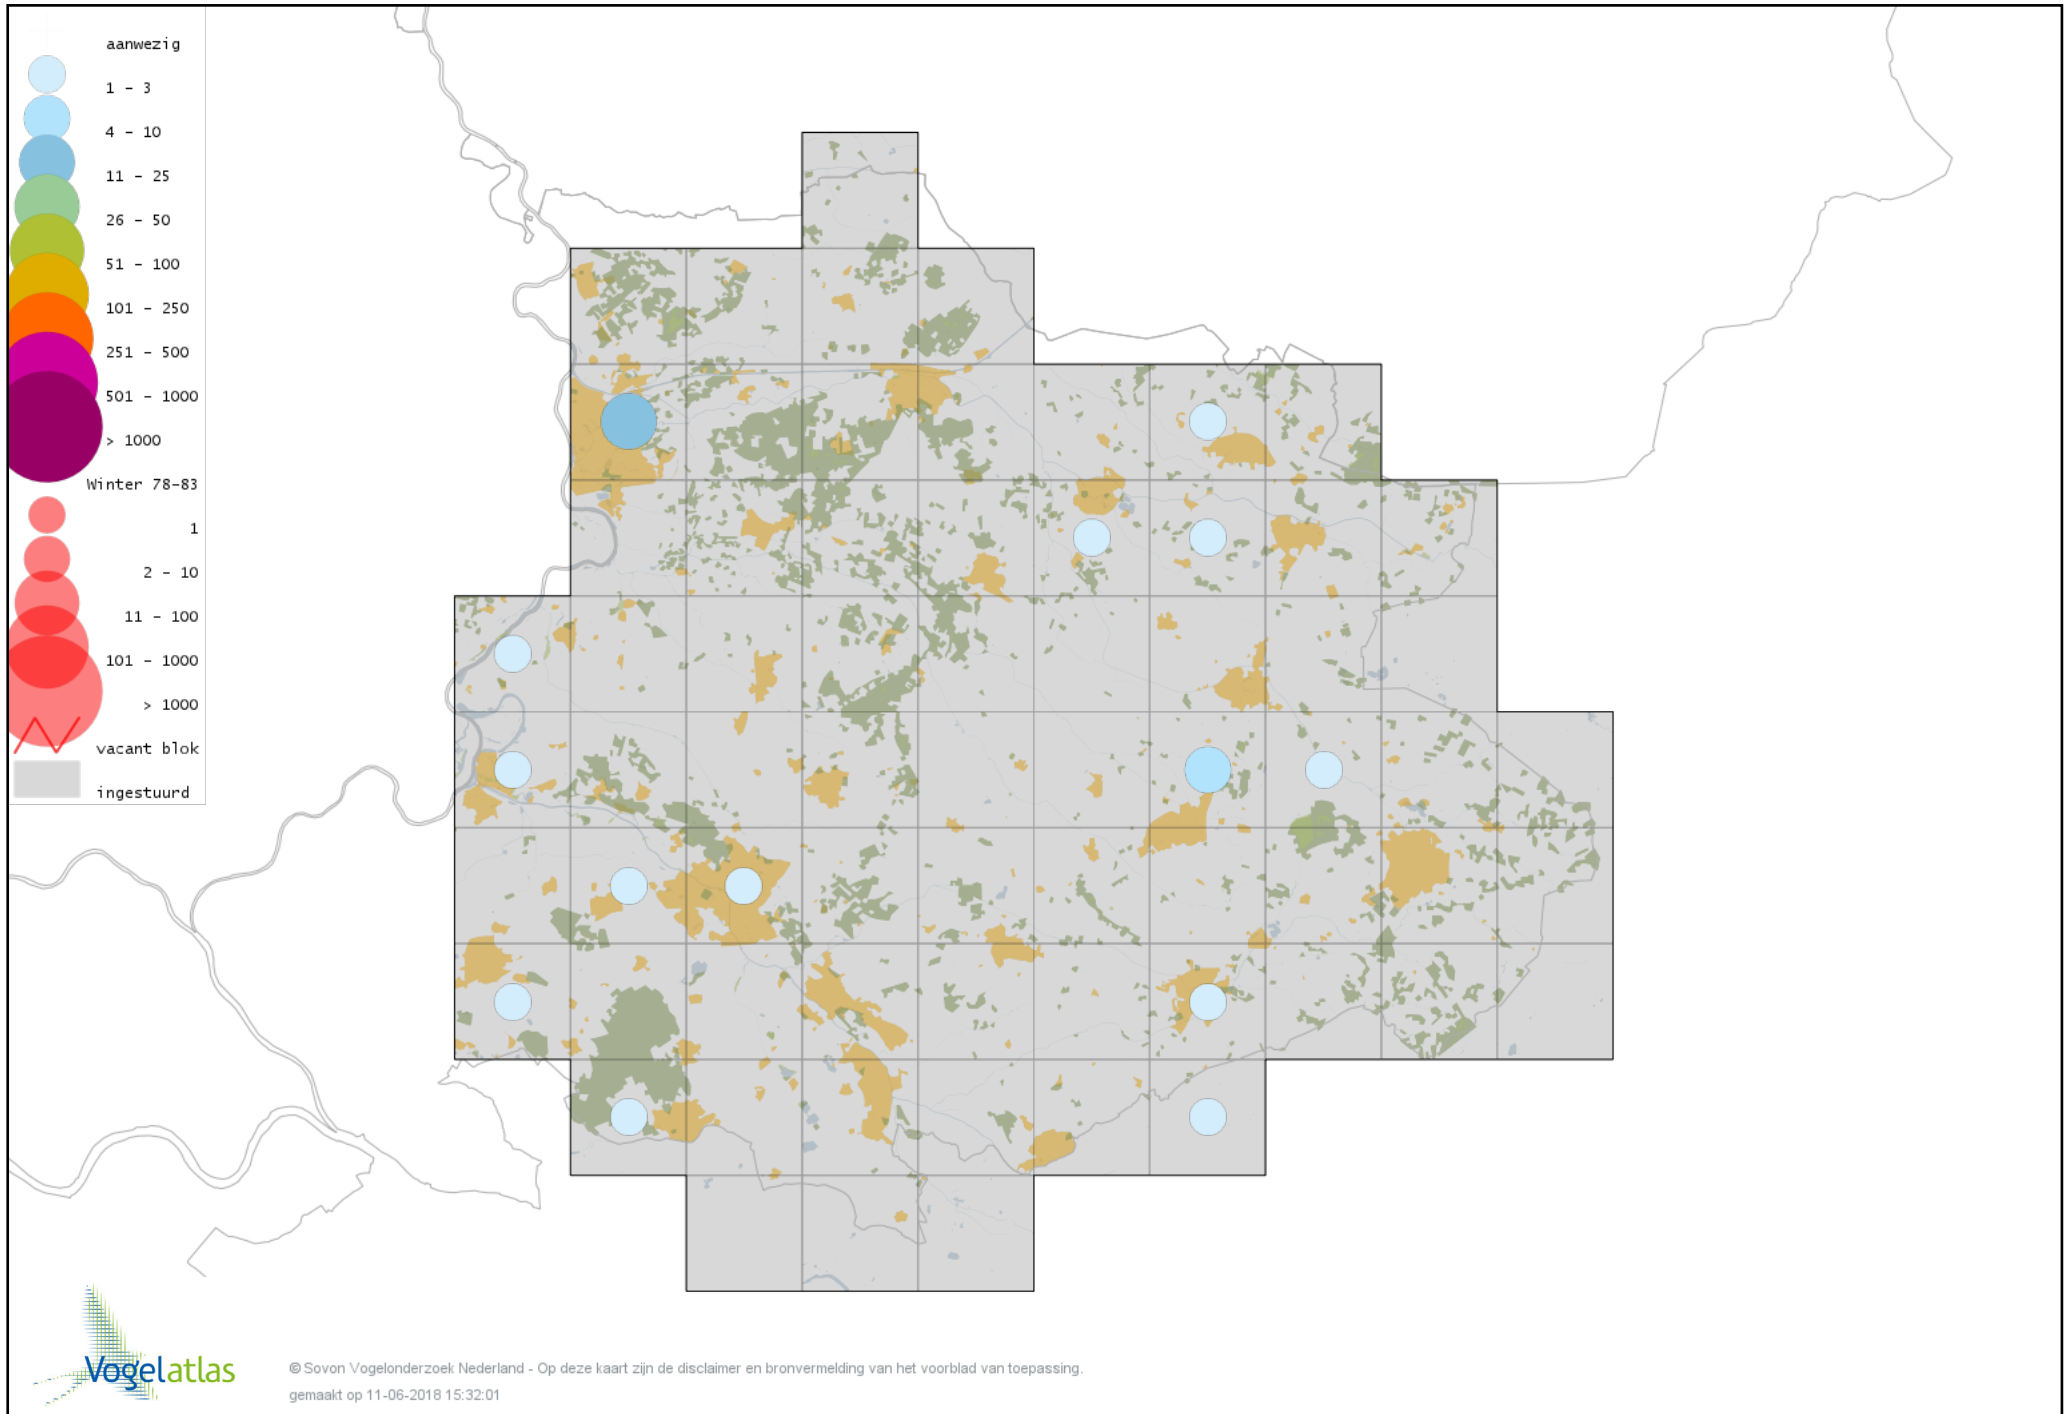

Voorlopige verspreidingskaart Rotgans winter

Voorlopige verspreidingskaart Nijlgans winter

Voorlopige verspreidingskaart Casarca winter

Voorlopige verspreidingskaart Bergeend winter

Voorlopige verspreidingskaart Krooneend winter

Voorlopige verspreidingskaart Tafeleend winter

Voorlopige verspreidingskaart Witoogend winter

Voorlopige verspreidingskaart Kuifeend winter

Voorlopige verspreidingskaart Topper winter

Voorlopige verspreidingskaart Muskuseend winter

Voorlopige verspreidingskaart Carolina-eend winter

Voorlopige verspreidingskaart Mandarijneend winter

Voorlopige verspreidingskaart Eider winter

Voorlopige verspreidingskaart Zwarte Zee-eend winter

Voorlopige verspreidingskaart Grote Zee-eend winter

Voorlopige verspreidingskaart IJseend winter

Voorlopige verspreidingskaart Nonnetje winter

Voorlopige verspreidingskaart Brilduiker winter

Voorlopige verspreidingskaart Grote Zaagbek winter

Voorlopige verspreidingskaart Middelste Zaagbek winter