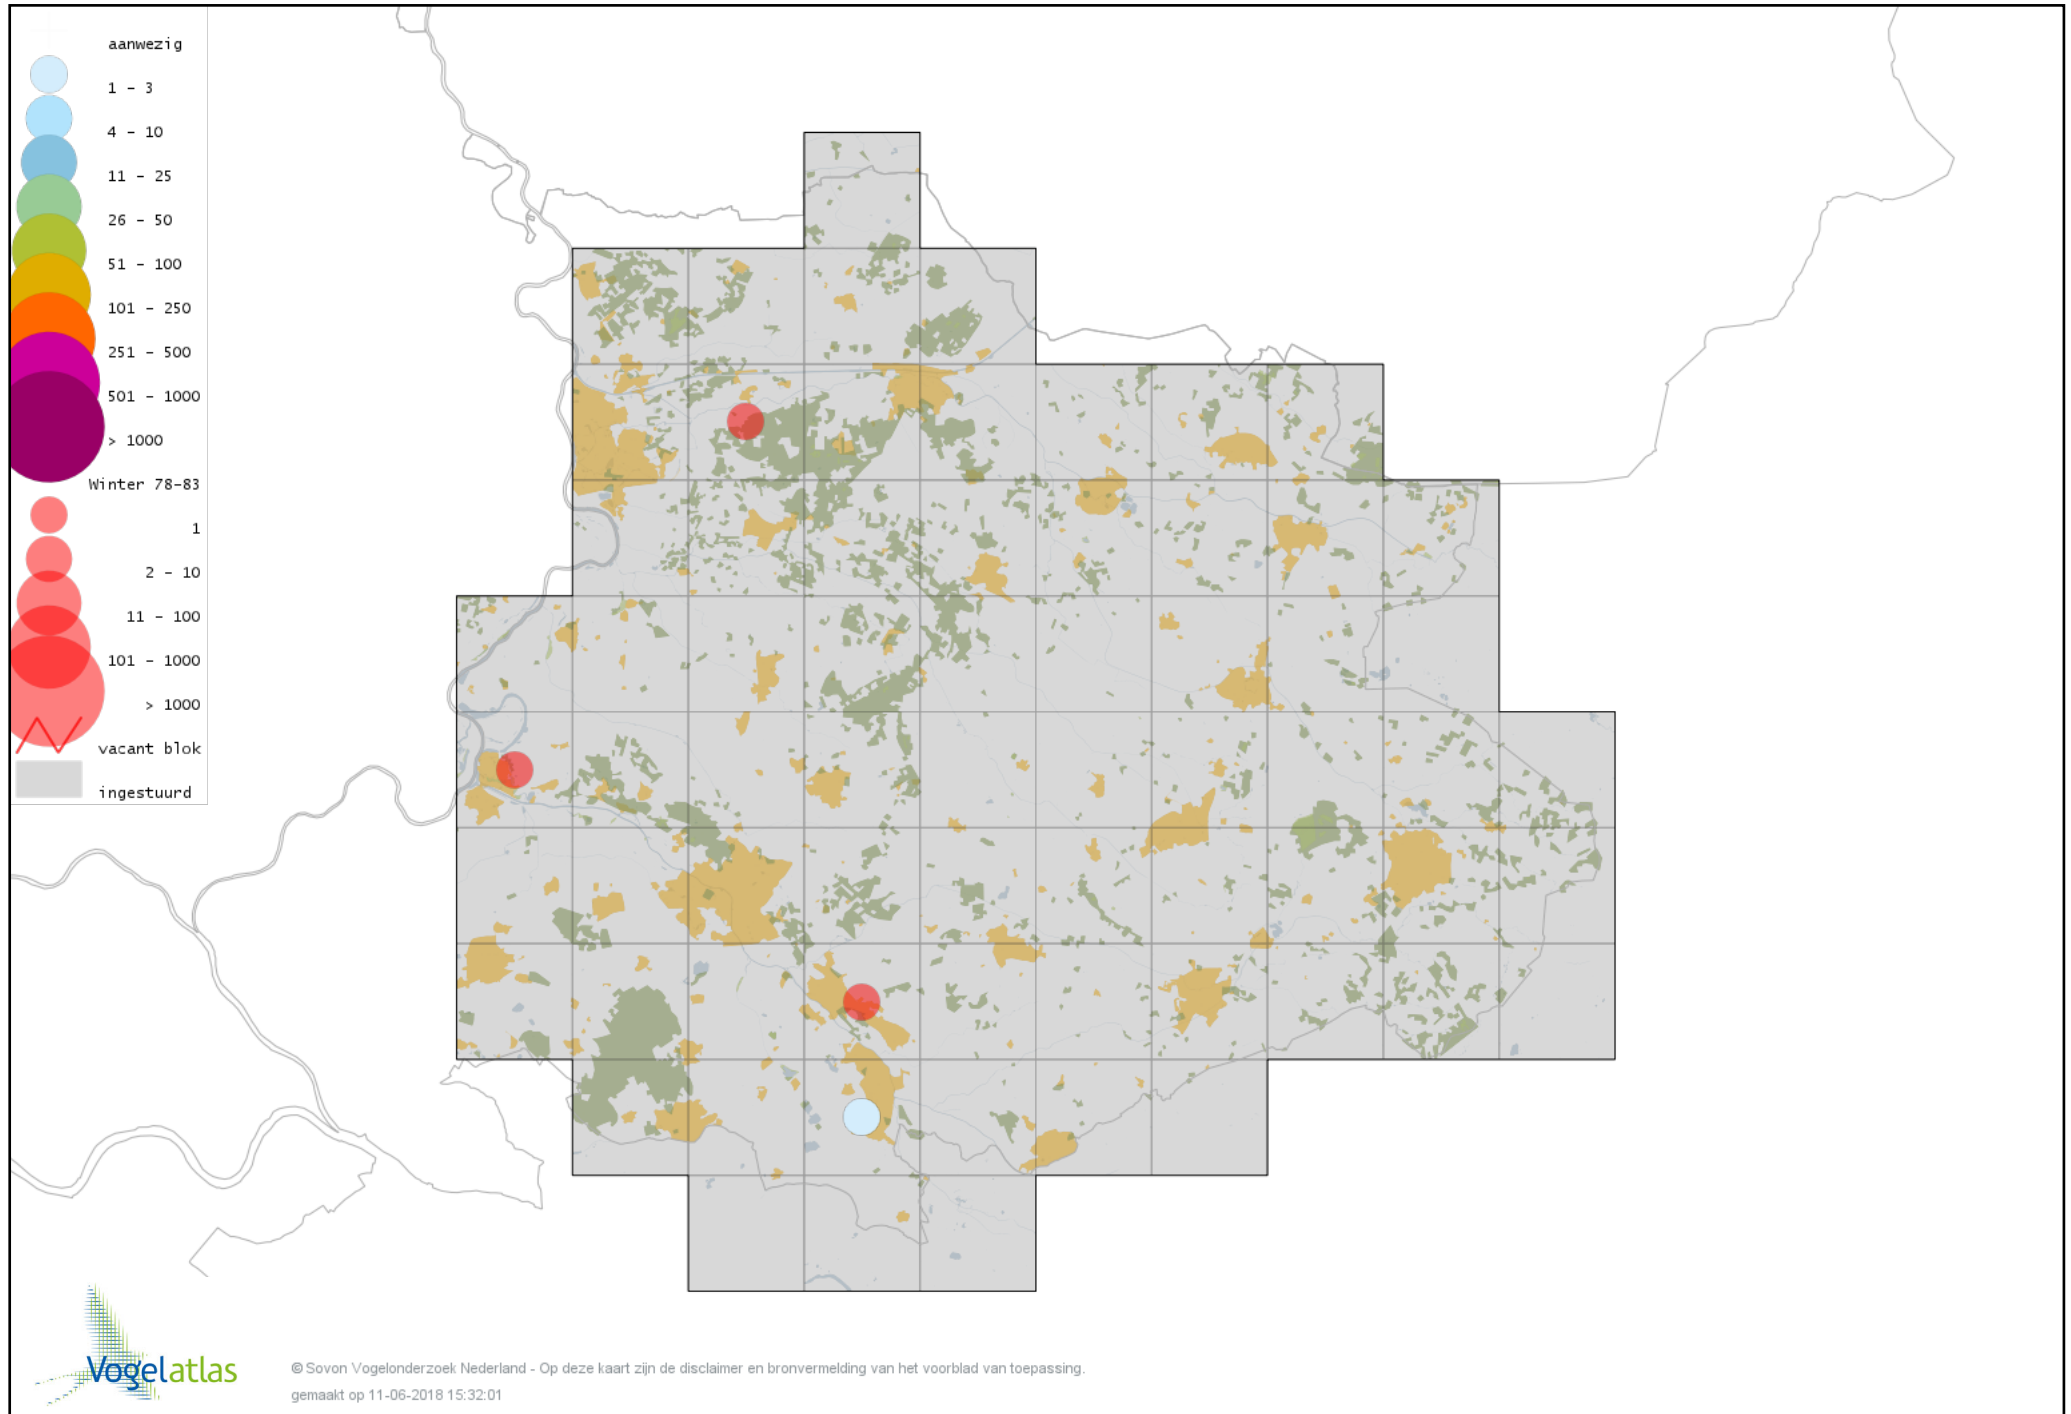

Voorlopige verspreidingskaart Brandgans winter

Voorlopige verspreidingskaart Brandgans x Canadese Gans winter

Voorlopige verspreidingskaart Brandgans x Grauwe Gans winter

Voorlopige verspreidingskaart Roodhalsgans winter

Voorlopige verspreidingskaart Rotgans winter

Voorlopige verspreidingskaart Nijlgans winter

Voorlopige verspreidingskaart Casarca winter

Voorlopige verspreidingskaart Bergeend winter

Voorlopige verspreidingskaart Krooneend winter

Voorlopige verspreidingskaart Tafeleend winter

Voorlopige verspreidingskaart Witoogend winter

Voorlopige verspreidingskaart Kuifeend winter

Voorlopige verspreidingskaart Topper winter

Voorlopige verspreidingskaart Muskuseend winter

Voorlopige verspreidingskaart Carolina-eend winter

Voorlopige verspreidingskaart Mandarijneend winter

Voorlopige verspreidingskaart Eider winter

Voorlopige verspreidingskaart Zwarte Zee-eend winter

Voorlopige verspreidingskaart Grote Zee-eend winter