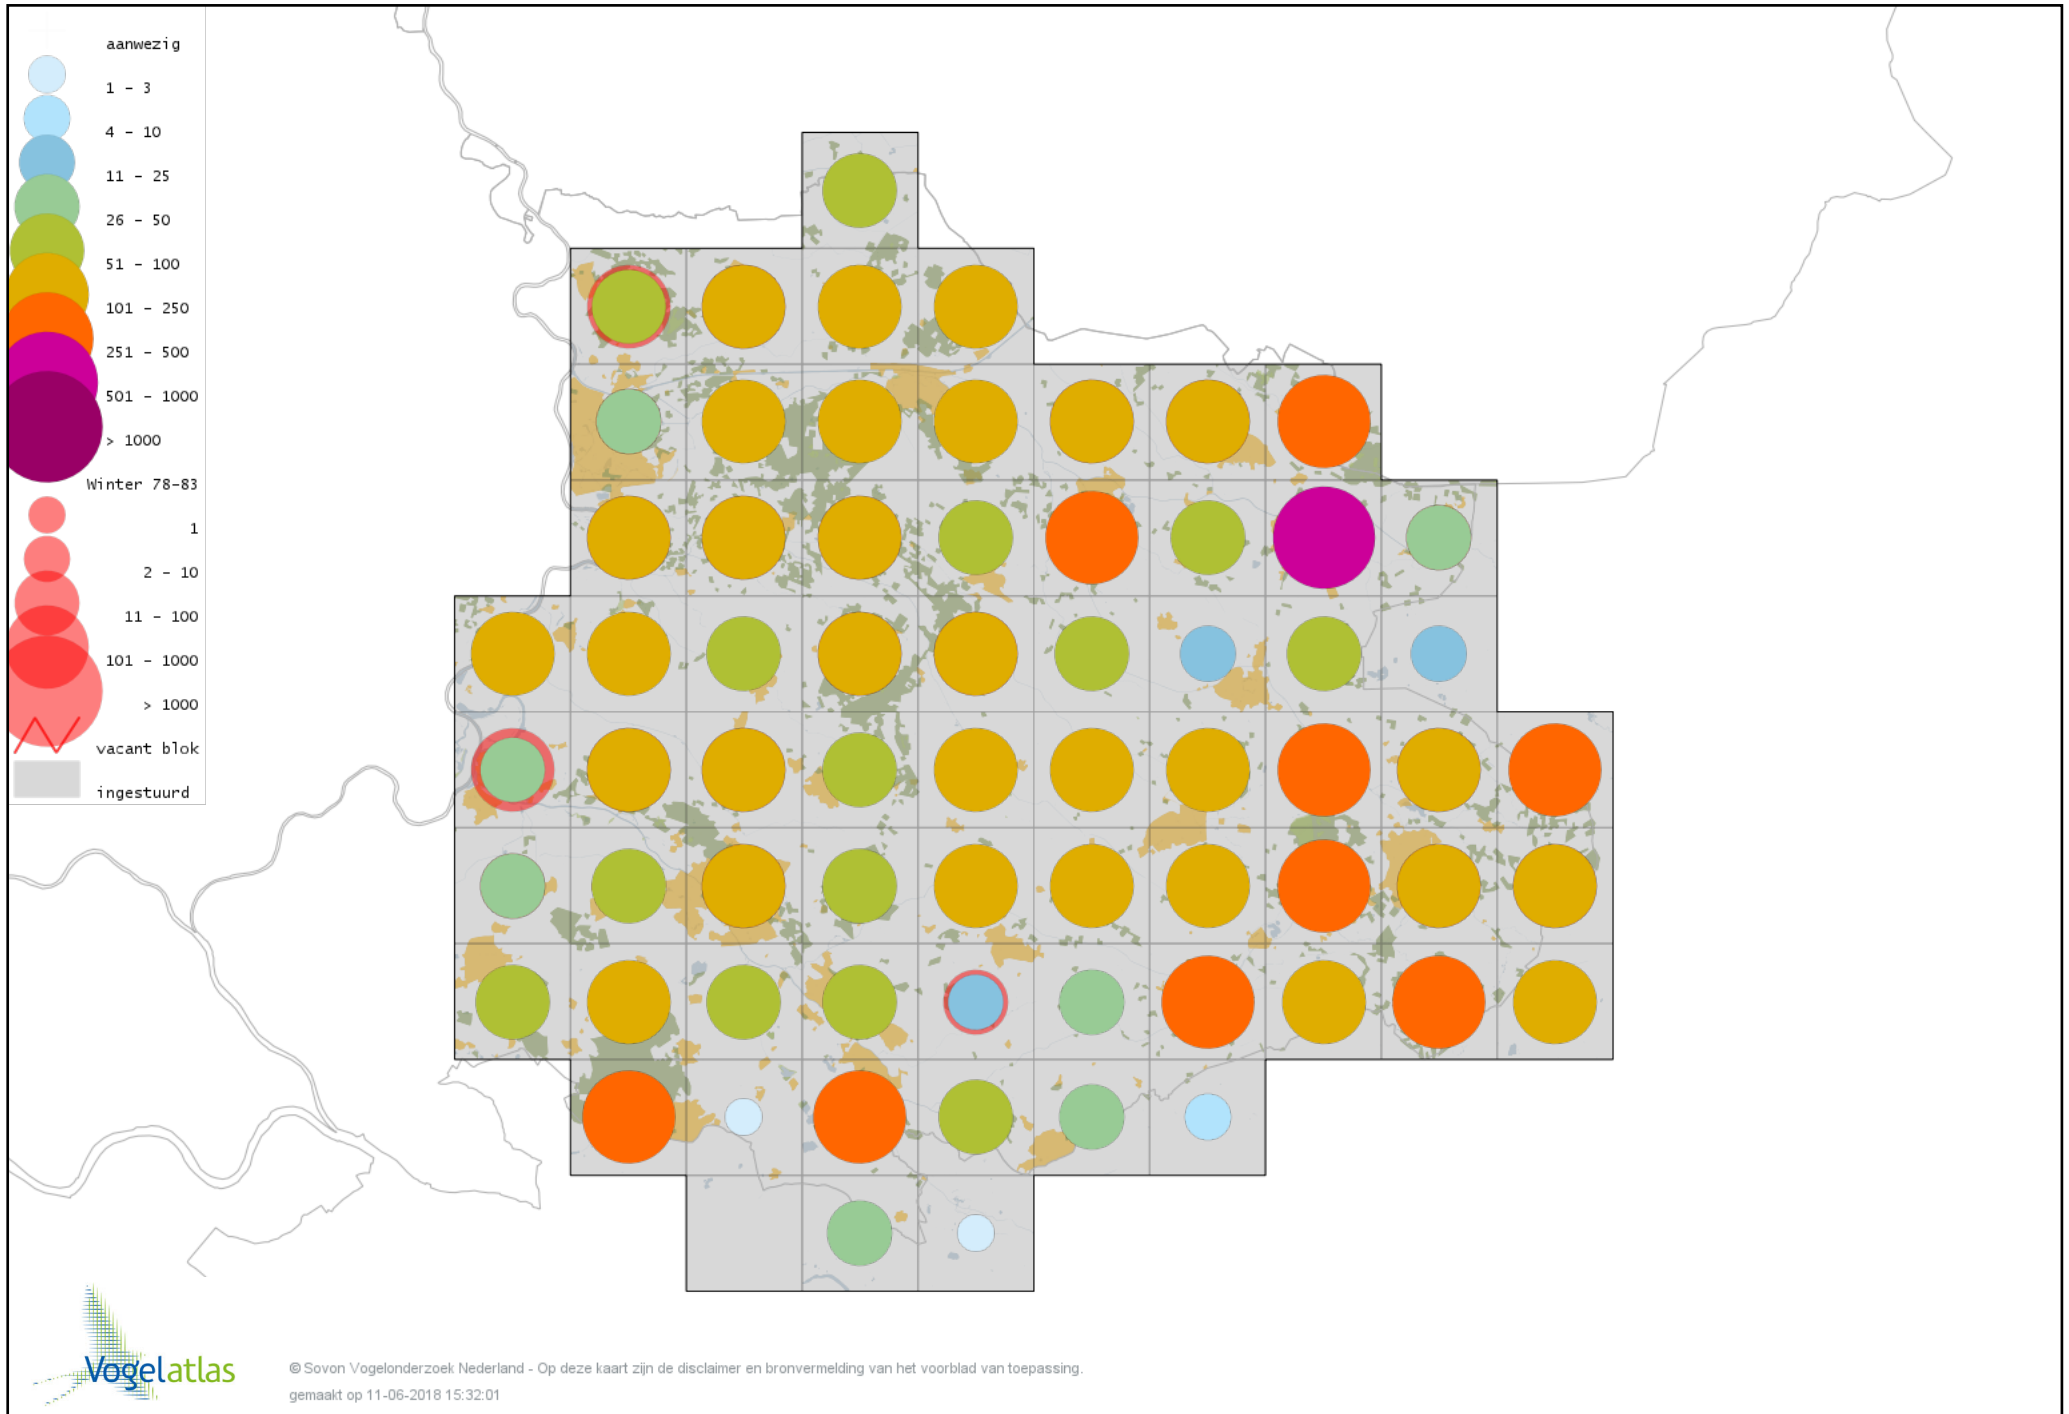

Voorlopige verspreidingskaart Graspieper winter

Voorlopige verspreidingskaart Waterpieper winter

Voorlopige verspreidingskaart Vink winter

Voorlopige verspreidingskaart Keep winter

Voorlopige verspreidingskaart Europese Kanarie winter

Voorlopige verspreidingskaart Kanarie winter

Voorlopige verspreidingskaart Groenling winter

Voorlopige verspreidingskaart Putter winter

Voorlopige verspreidingskaart Sijs winter

Voorlopige verspreidingskaart Kneu winter