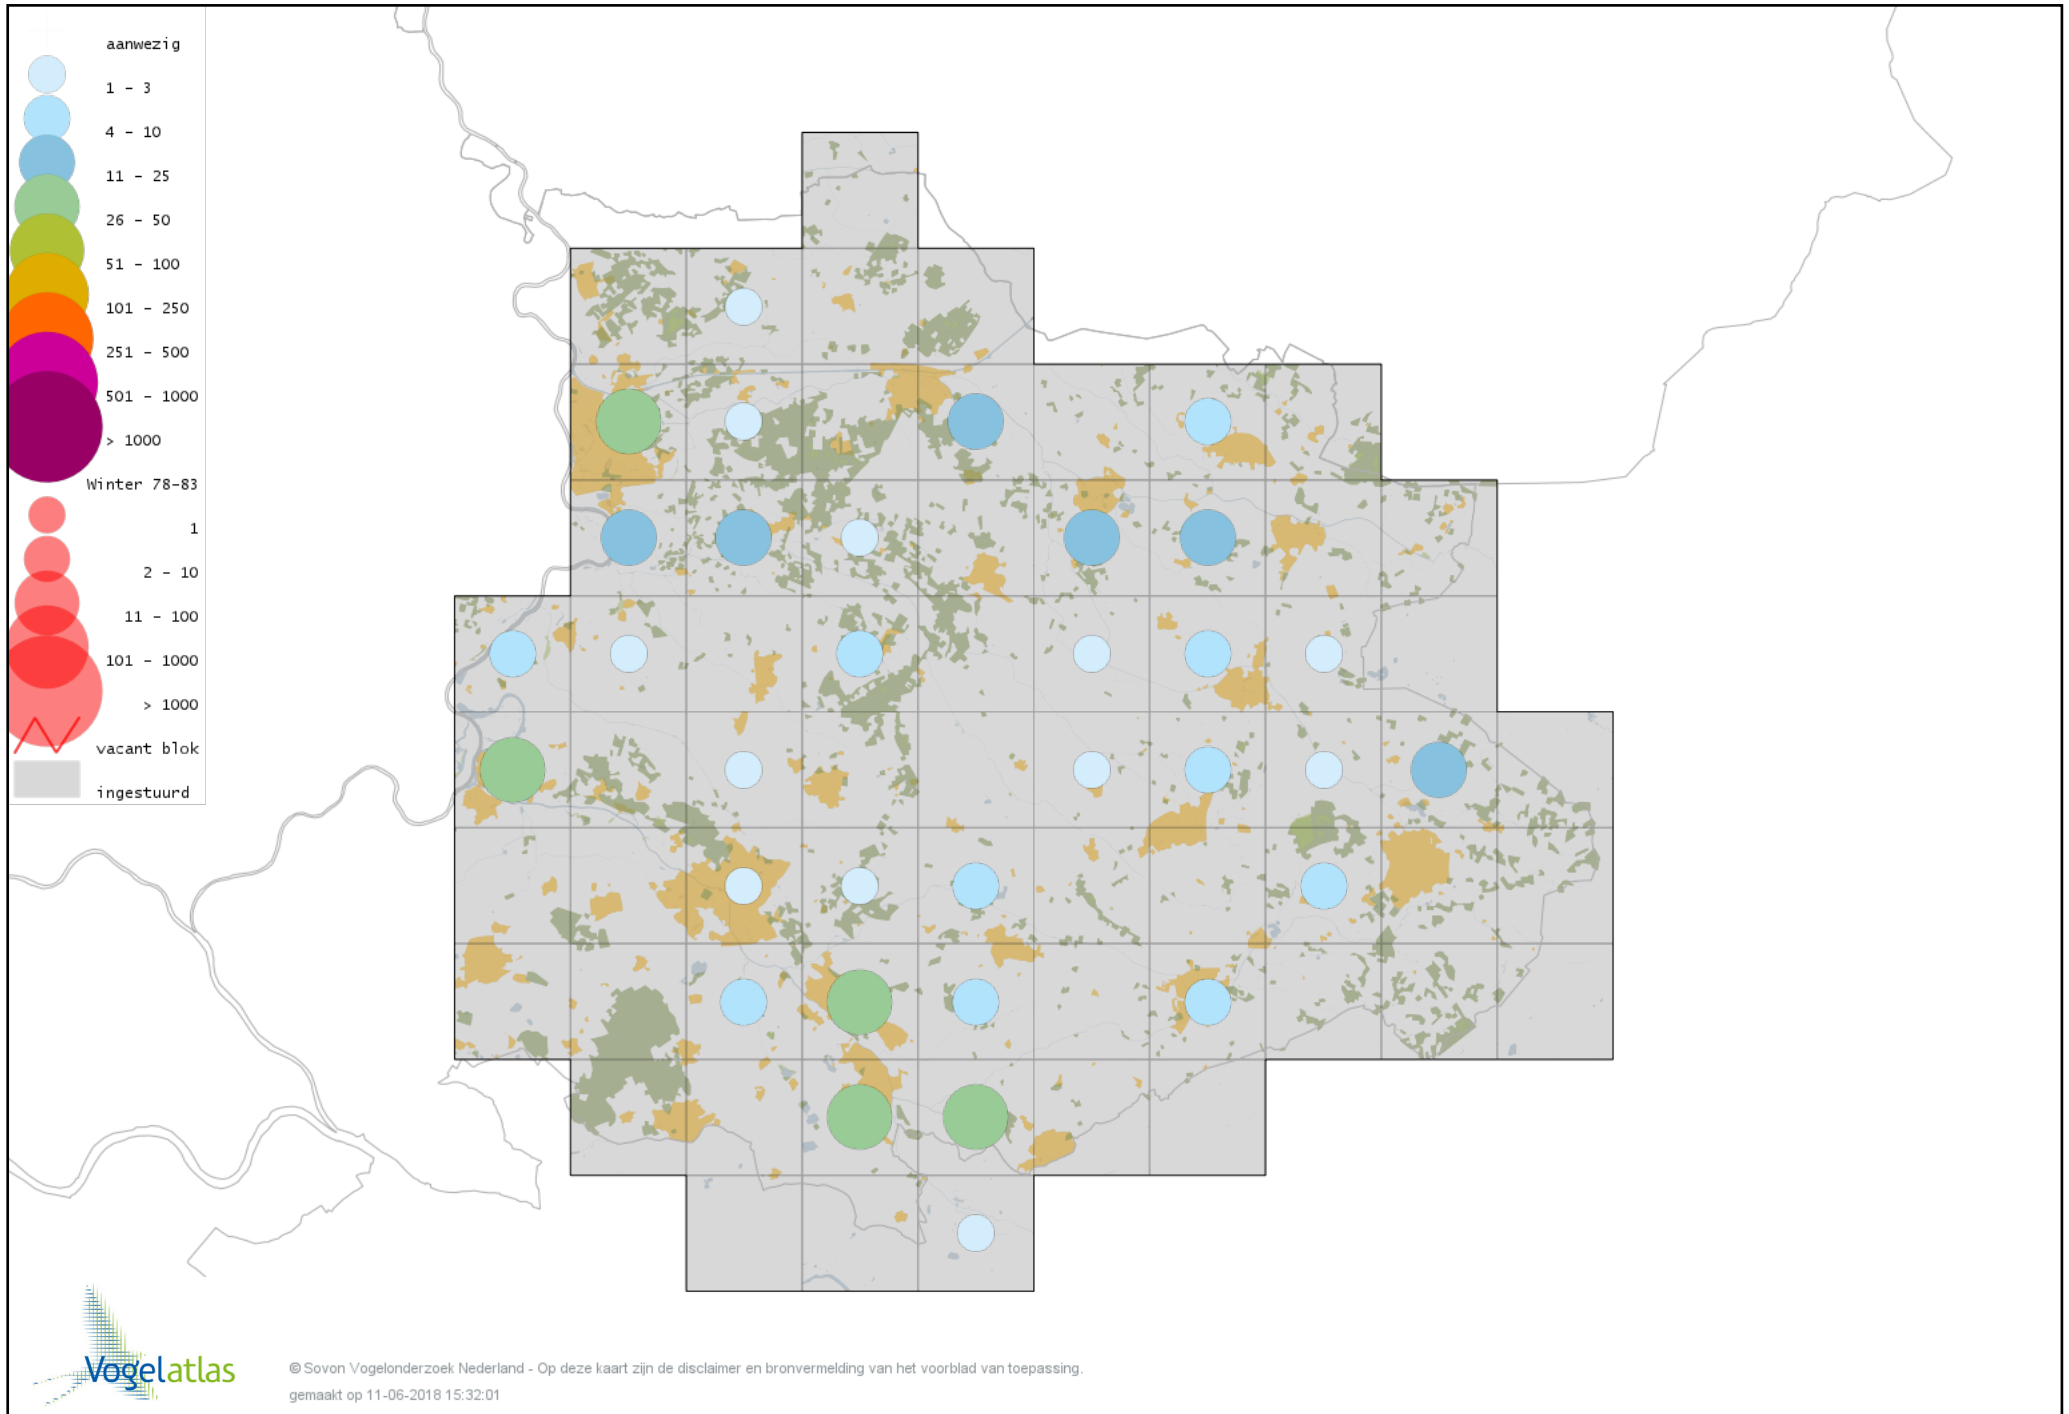

De kleurtint (blauw) is de beste referentie voor de tot nu toe waargenomen aantalsklasse.

De stipgrootte is relatief. Vergelijk daarvoor de atlasblok grootte van de legenda met die van het kaartbeeld.

Voorlopige verspreidingskaart Knobbelzwaan winter

Voorlopige verspreidingskaart Zwaangans winter

Voorlopige verspreidingskaart Knobbelgans (Chinese) winter

Voorlopige verspreidingskaart Taigarietgans winter

Voorlopige verspreidingskaart Toendrarietgans winter

Voorlopige verspreidingskaart Rietgans (Taiga of Toendra) winter

Voorlopige verspreidingskaart Kleine Rietgans winter

Voorlopige verspreidingskaart Grauwe Gans winter

Voorlopige verspreidingskaart Soepgans winter

Voorlopige verspreidingskaart Dwerggans winter

Voorlopige verspreidingskaart Kolgans winter

Voorlopige verspreidingskaart Kleine Canadese Gans (minima) winter

Voorlopige verspreidingskaart Grote Canadese Gans winter