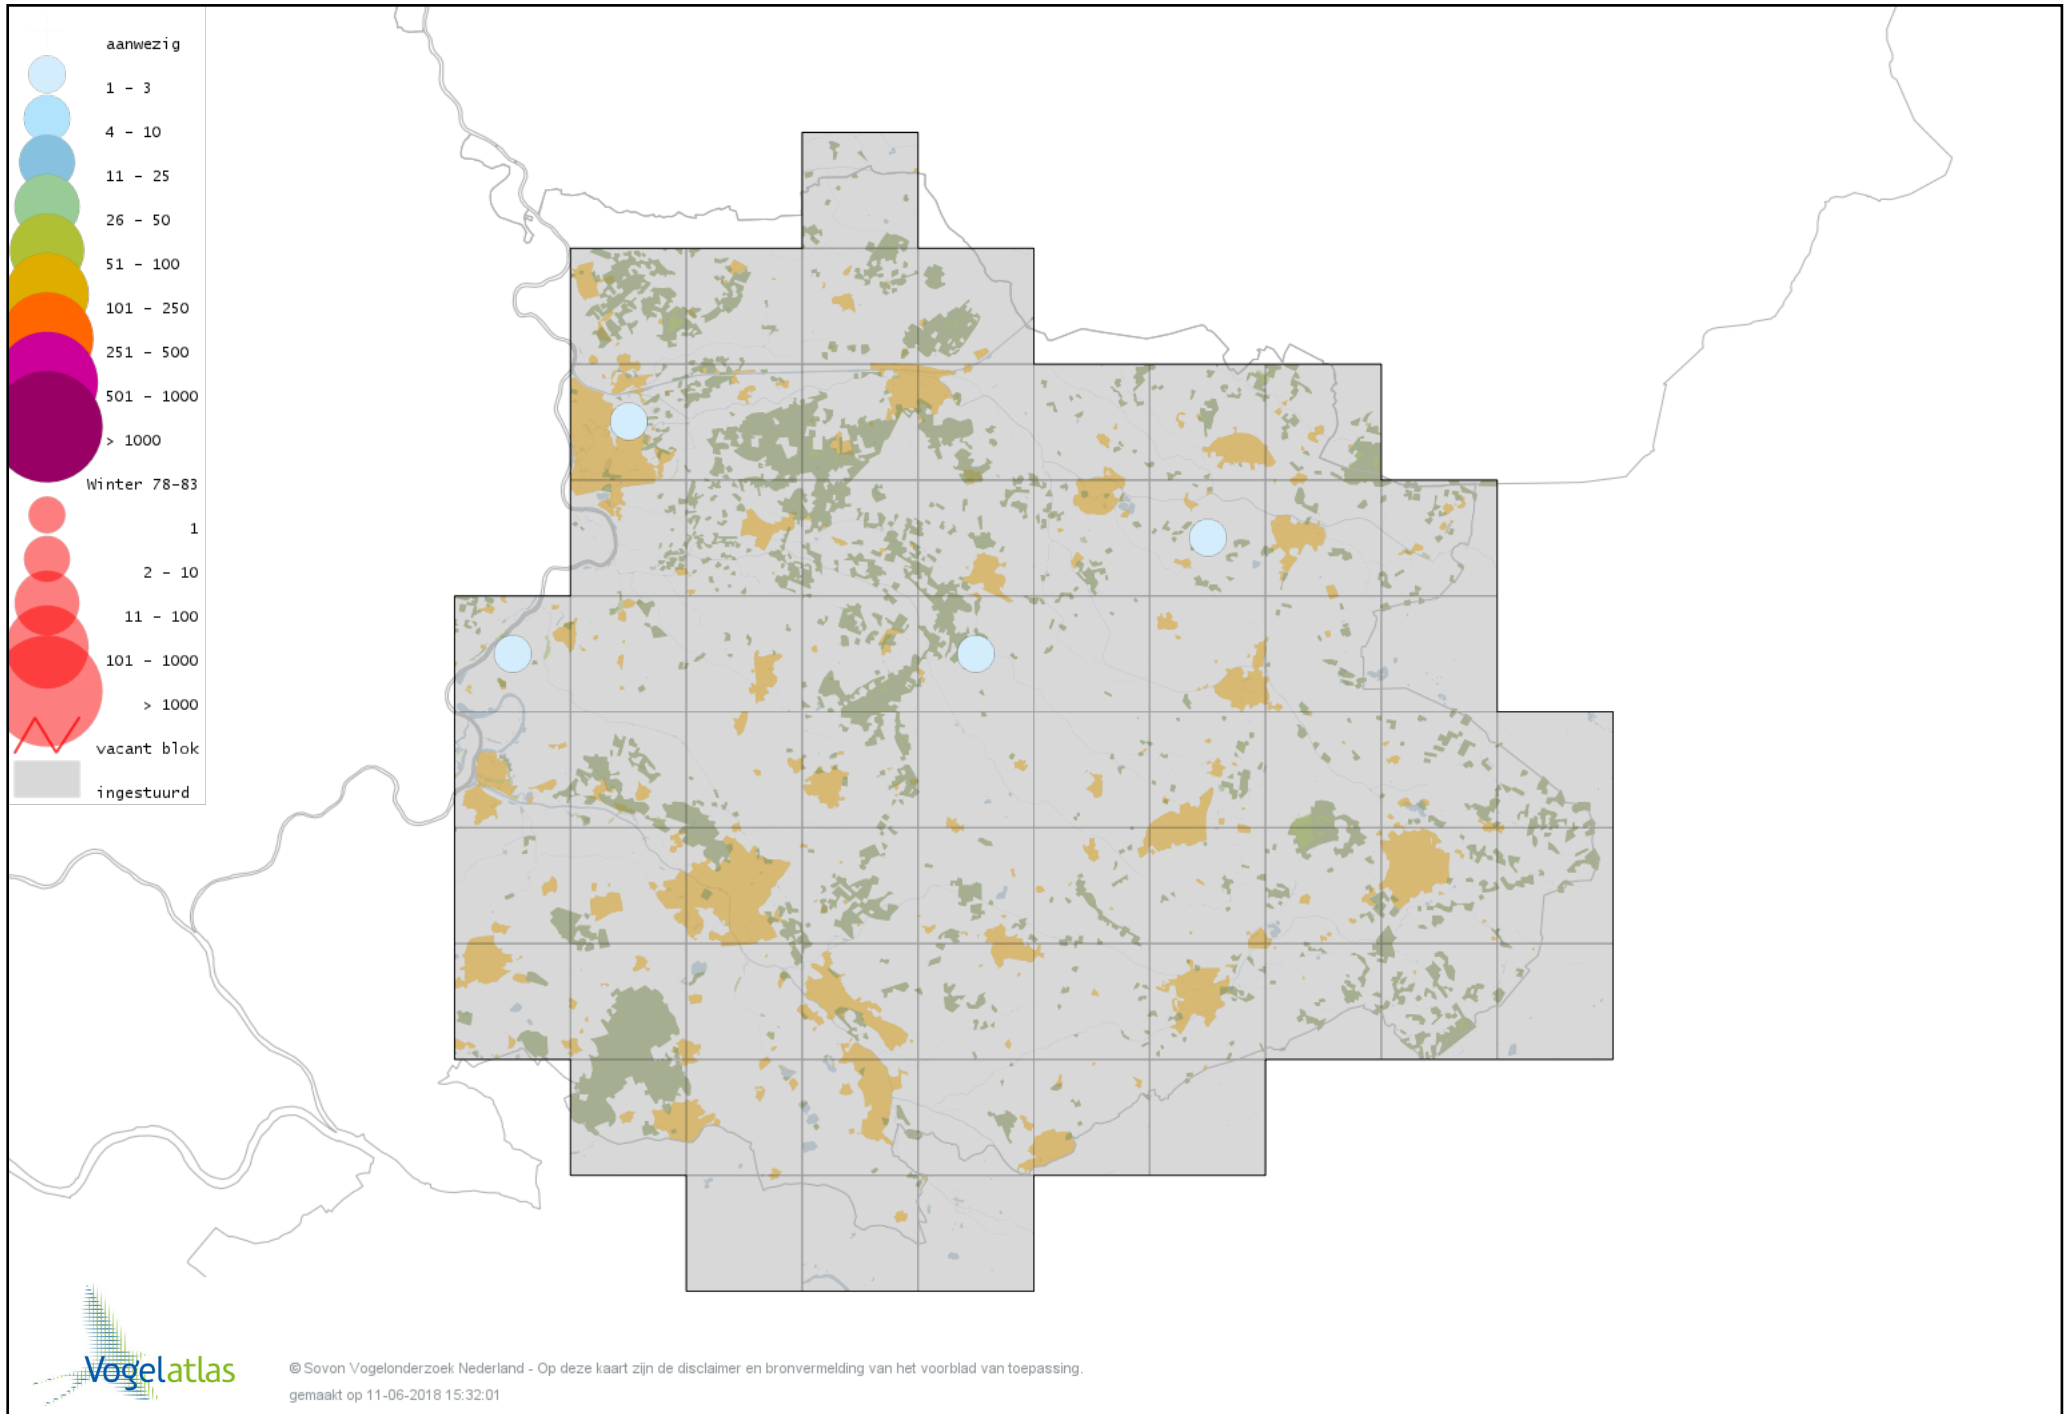

Voorlopige verspreidingskaart Zwaangans winter

Voorlopige verspreidingskaart Knobbelgans (Chinese) winter

Voorlopige verspreidingskaart Taigarietgans winter

Voorlopige verspreidingskaart Toendrarietgans winter

Voorlopige verspreidingskaart Rietgans (Taiga of Toendra) winter

Voorlopige verspreidingskaart Kleine Rietgans winter

Voorlopige verspreidingskaart Grauwe Gans winter

Voorlopige verspreidingskaart Soepgans winter

Voorlopige verspreidingskaart Dwerggans winter

Voorlopige verspreidingskaart Kolgans winter

Voorlopige verspreidingskaart Kleine Canadese Gans (minima) winter

Voorlopige verspreidingskaart Grote Canadese Gans winter