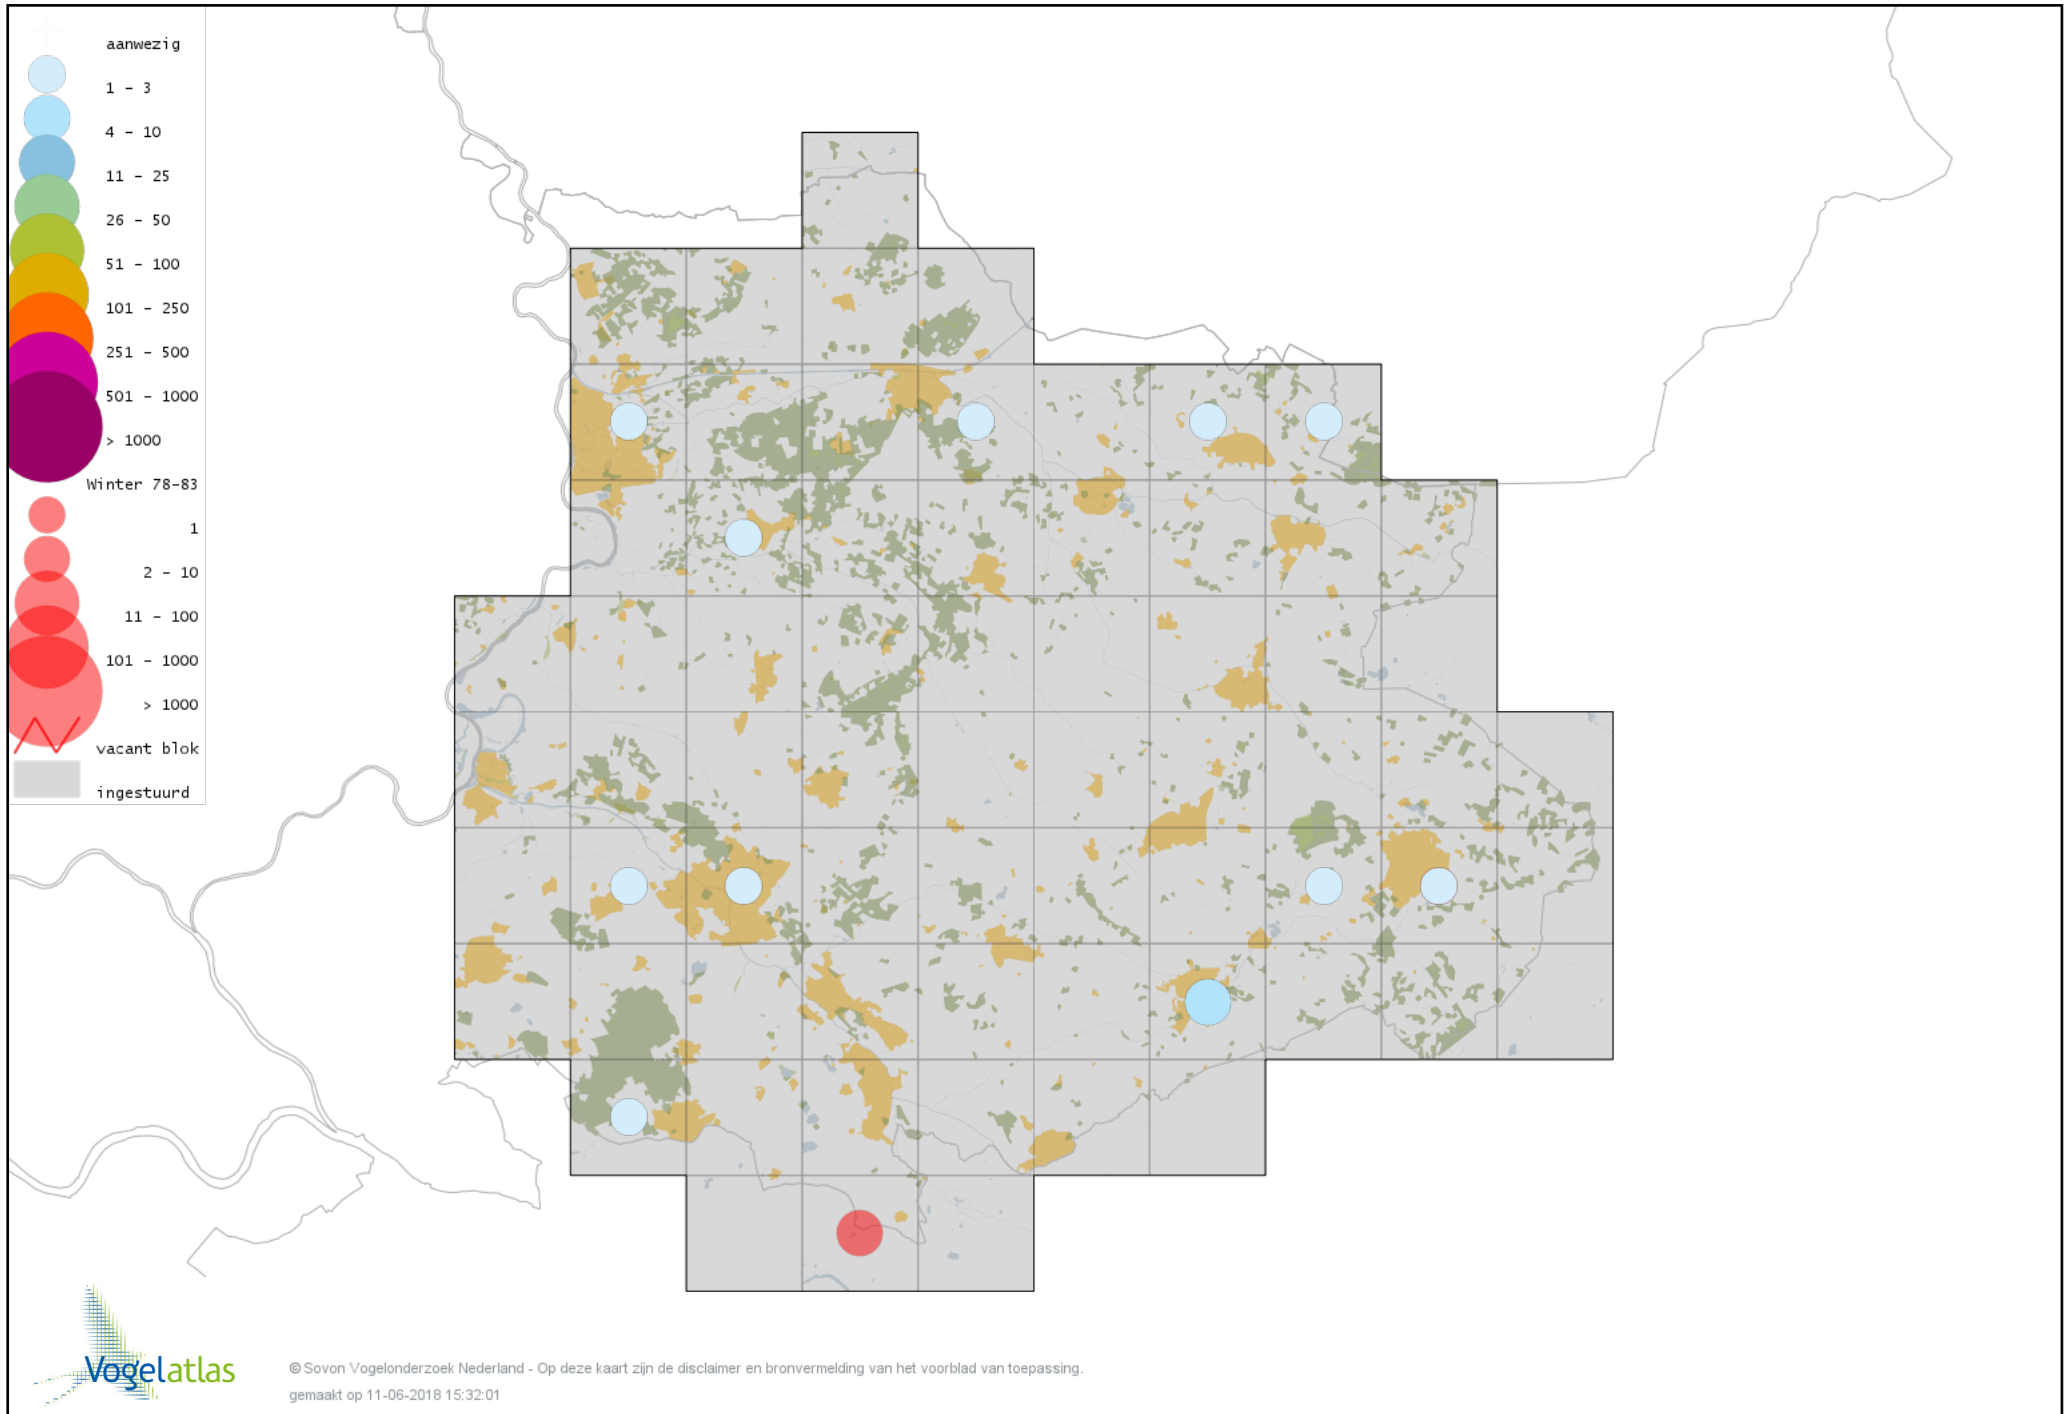

Voorlopige verspreidingskaart Beardman winter

Voorlopige verspreidingskaart Boomleeuwerik winter

Voorlopige verspreidingskaart Veldleeuwerik winter

Voorlopige verspreidingskaart Staartmees winter

Voorlopige verspreidingskaart Witkopstaartmees winter

Voorlopige verspreidingskaart Tjiftjaf winter

Voorlopige verspreidingskaart Zwartkop winter

Voorlopige verspreidingskaart Pestvogel winter

Voorlopige verspreidingskaart Boomklever winter

Voorlopige verspreidingskaart Kortsnavelboomkruiper winter