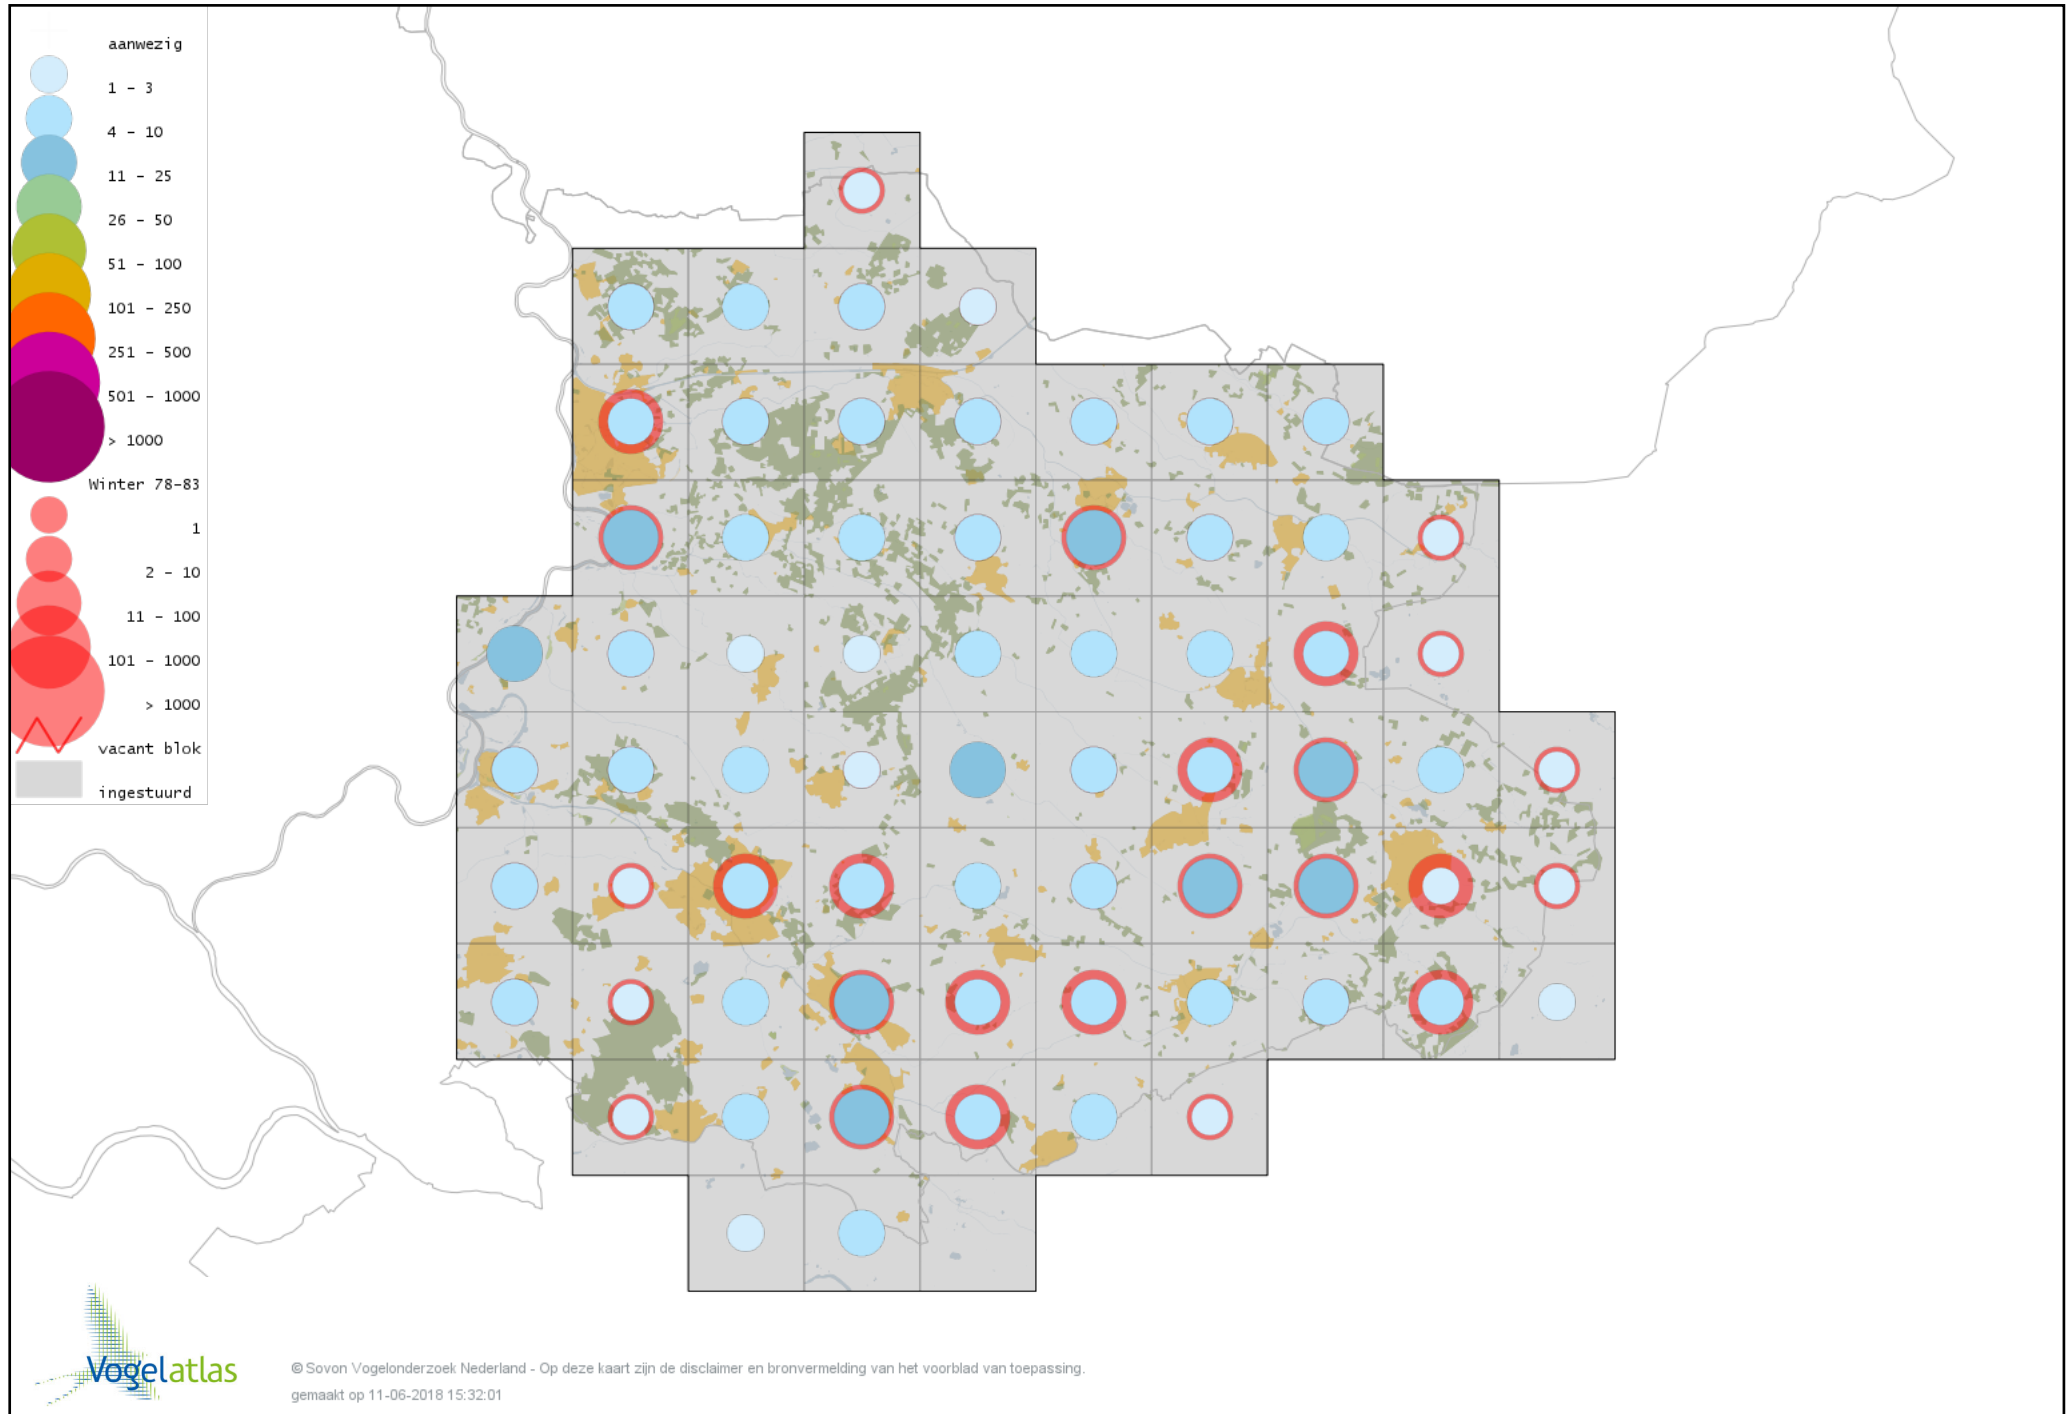

Voorlopige verspreidingskaart Roodhalsfuut winter

Voorlopige verspreidingskaart Geoorde Fuut winter

Voorlopige verspreidingskaart Rode Wouw winter

Voorlopige verspreidingskaart Zearend winter

Voorlopige verspreidingskaart Bruine Kiekendief winter

Voorlopige verspreidingskaart Blauwe Kiekendief winter

Voorlopige verspreidingskaart Havik winter

Voorlopige verspreidingskaart Sperwer winter

Voorlopige verspreidingskaart Buizerd winter

Voorlopige verspreidingskaart Ruigpootbuizerd winter

Voorlopige verspreidingskaart Torenvalk winter

Voorlopige verspreidingskaart Smelleken winter

Voorlopige verspreidingskaart Slechtvalk winter

Voorlopige verspreidingskaart Waterral winter

Voorlopige verspreidingskaart Waterhoen winter