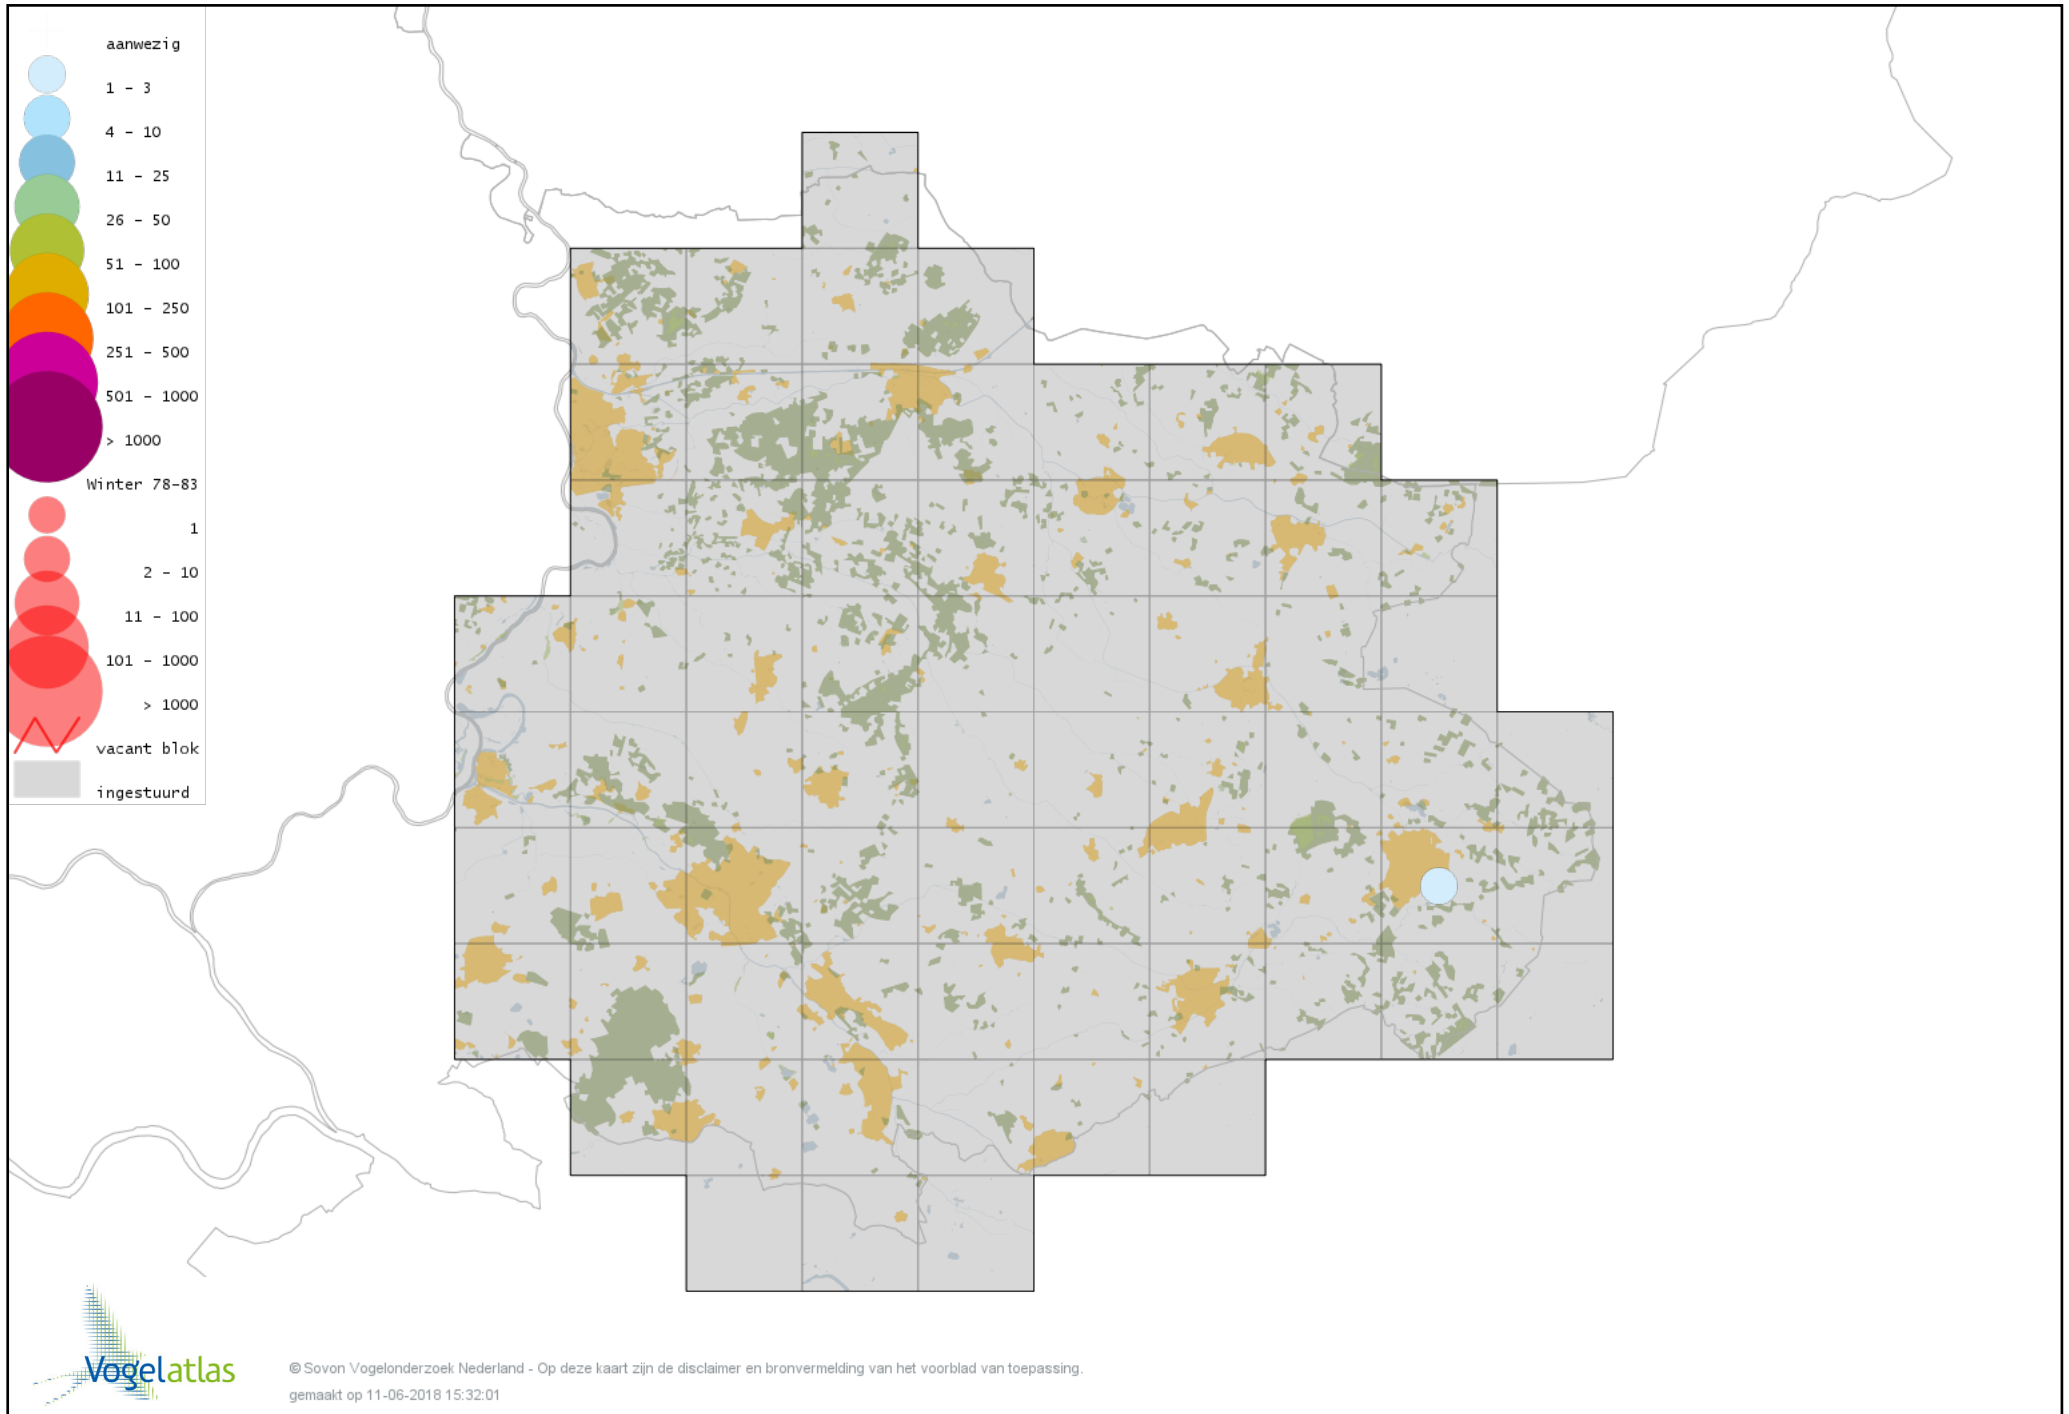

Voorlopige verspreidingskaart Lachduif winter