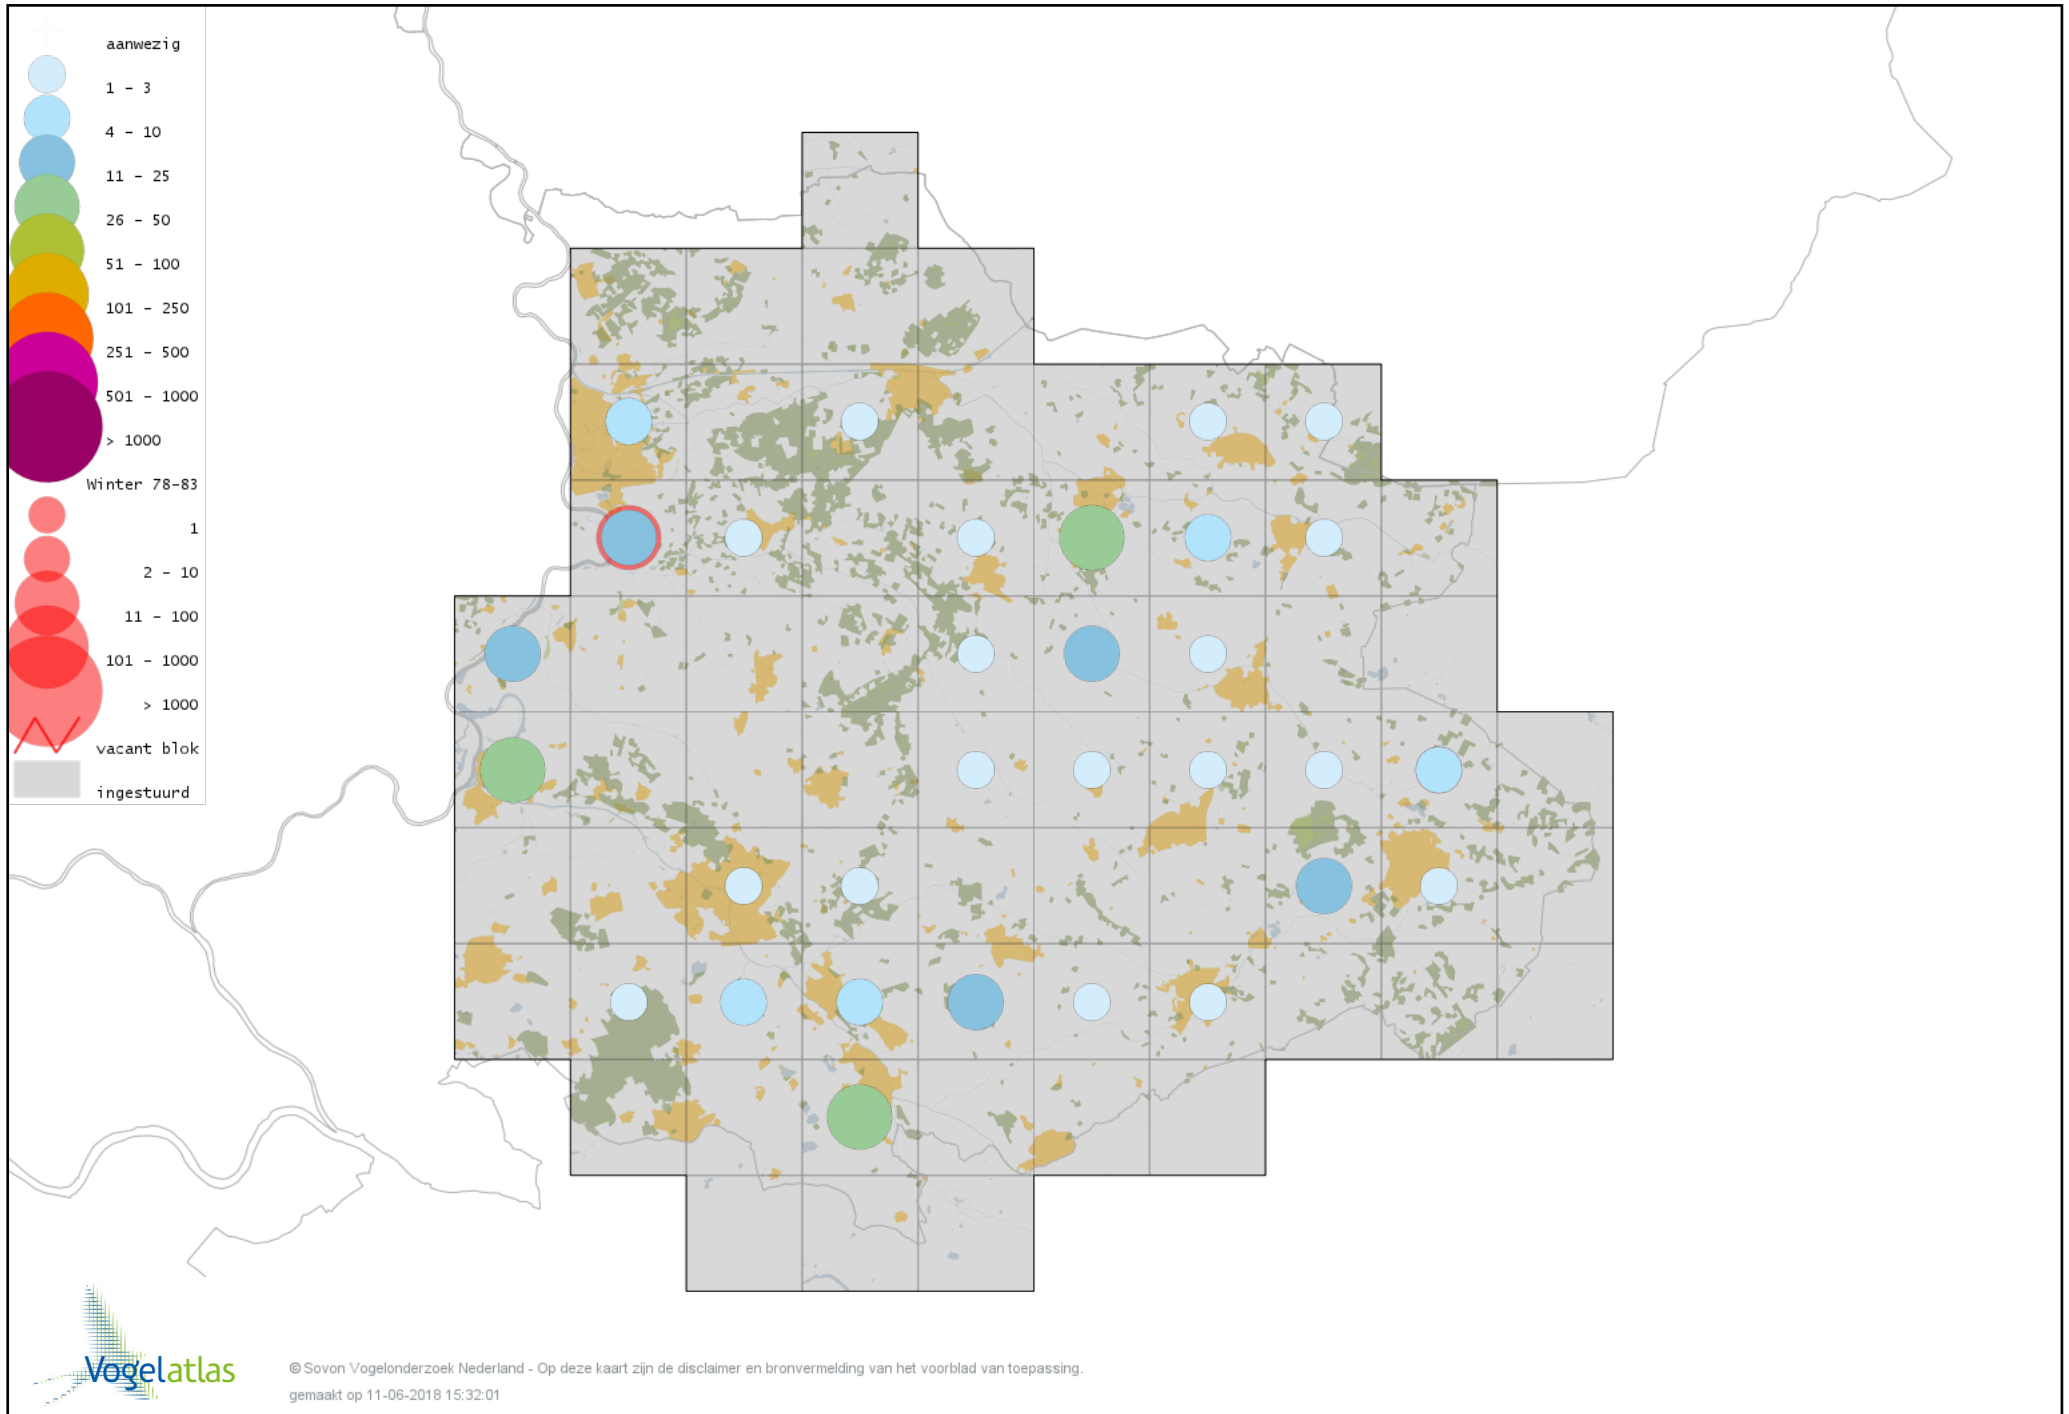

Voorlopige verspreidingskaart Blauwe Kiekendief winter

Voorlopige verspreidingskaart Havik winter

Voorlopige verspreidingskaart Sperwer winter

Voorlopige verspreidingskaart Buizerd winter

Voorlopige verspreidingskaart Ruigpootbuizerd winter

Voorlopige verspreidingskaart Torenvalk winter

Voorlopige verspreidingskaart Smelleken winter

Voorlopige verspreidingskaart Slechtvalk winter

Voorlopige verspreidingskaart Waterral winter

Voorlopige verspreidingskaart Waterhoen winter

Voorlopige verspreidingskaart Meerkoet winter

Voorlopige verspreidingskaart Kraanvogel winter

Voorlopige verspreidingskaart Scholekster winter

Voorlopige verspreidingskaart Goudplevier winter

Voorlopige verspreidingskaart Kievit winter

Voorlopige verspreidingskaart Bonte Strandloper winter

Voorlopige verspreidingskaart Kemphaan winter

Voorlopige verspreidingskaart Bokje winter

Voorlopige verspreidingskaart Watersnip winter

Voorlopige verspreidingskaart Houtsnip winter