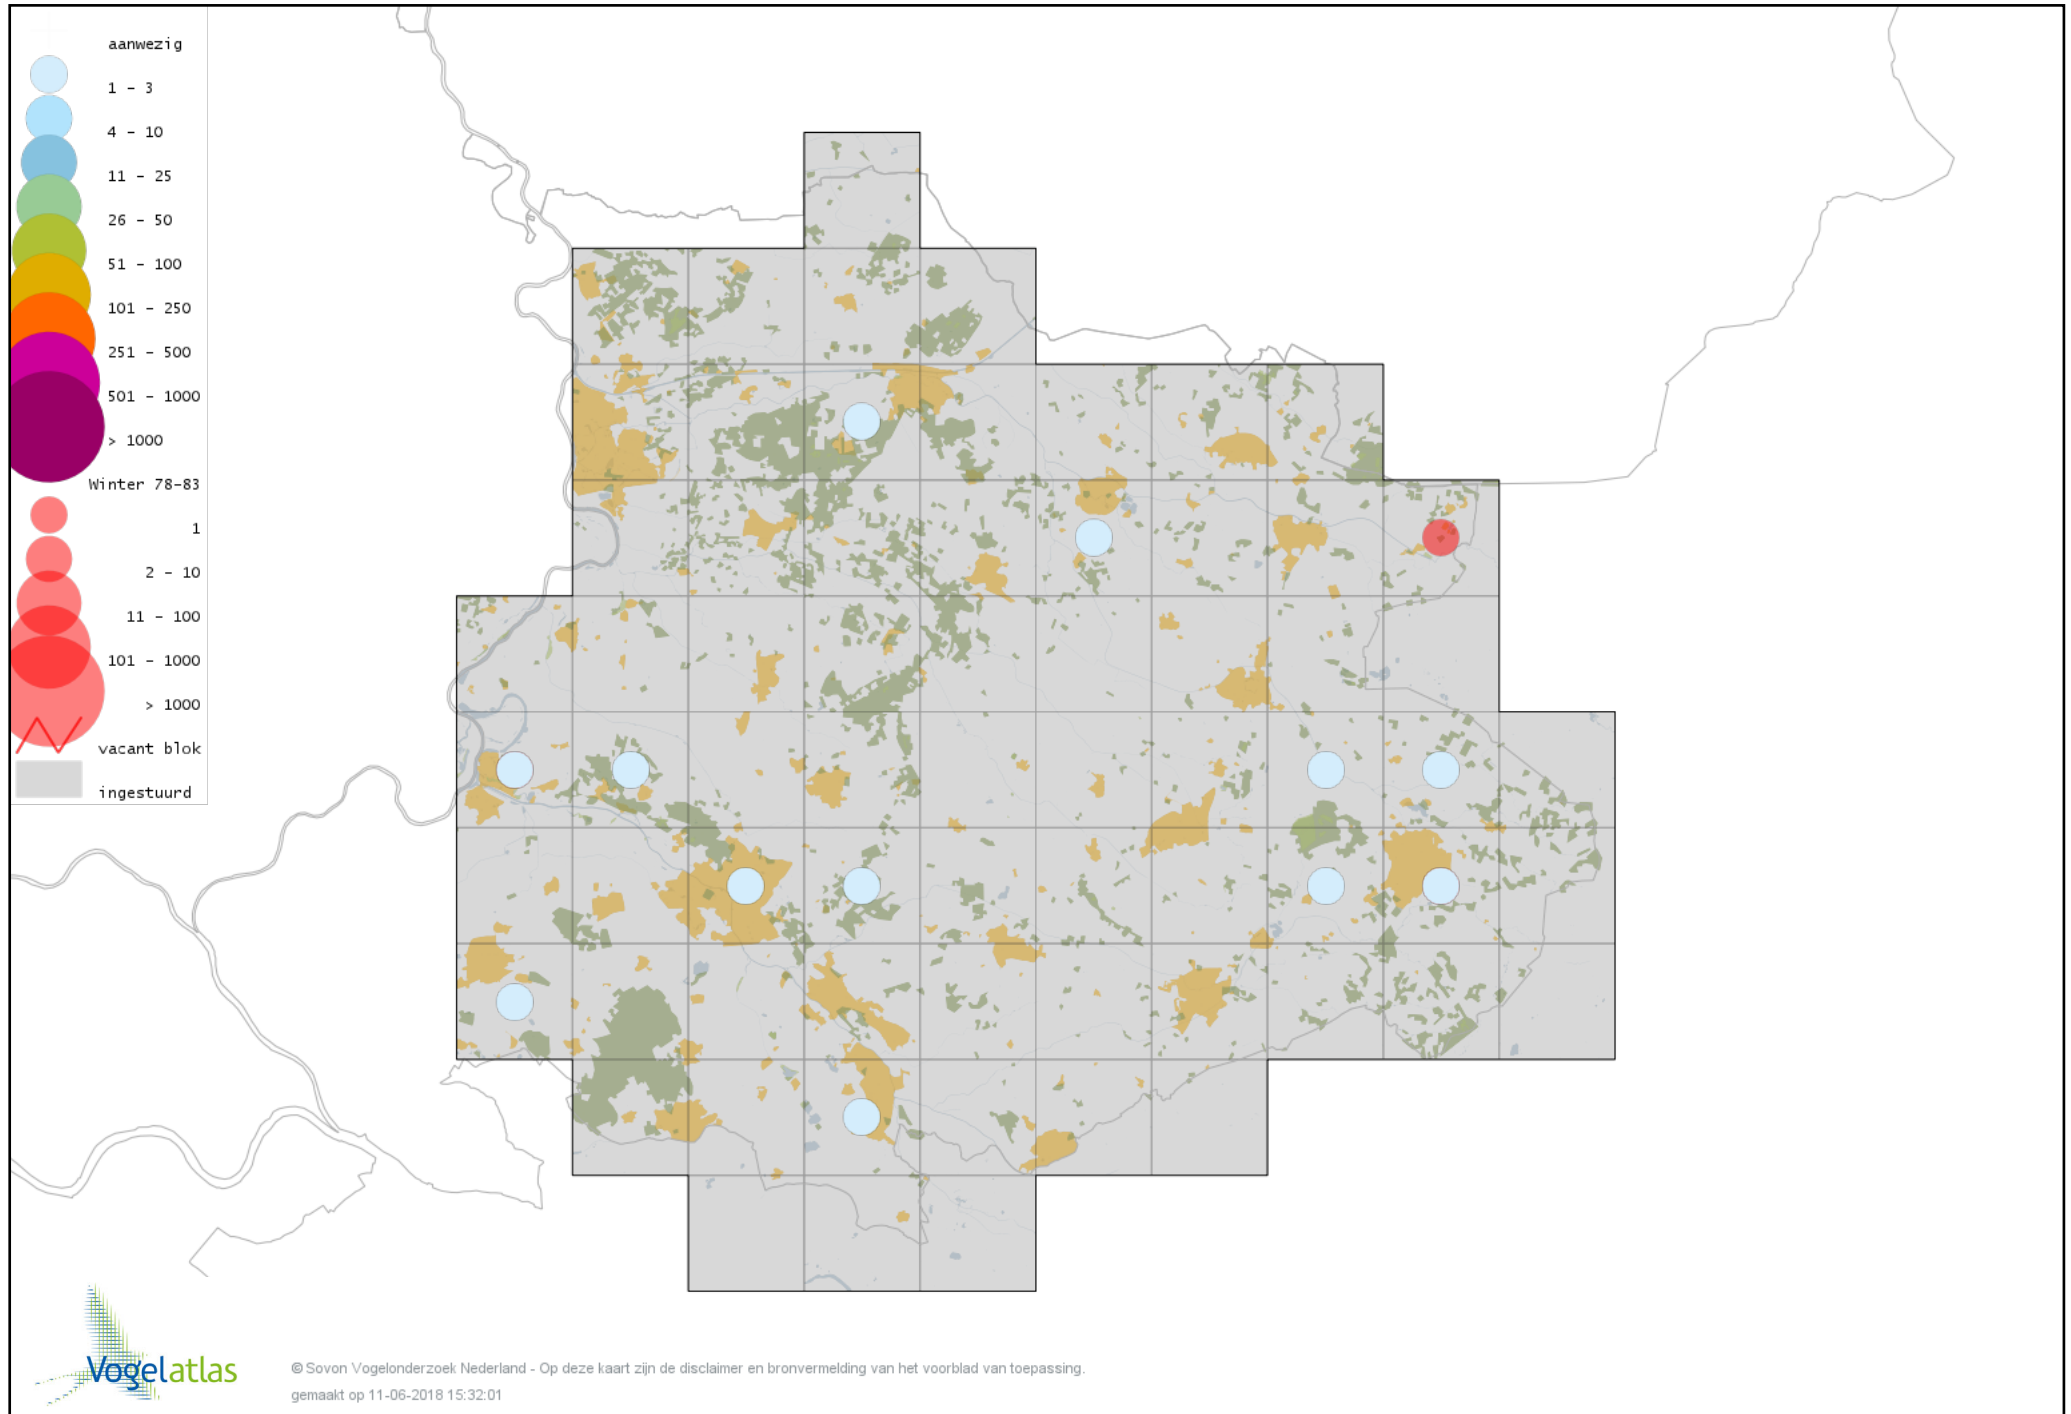

Voorlopige verspreidingskaart Soepeend winter

Voorlopige verspreidingskaart Bahamapijlstaart winter

Voorlopige verspreidingskaart Pijlstaart winter

Voorlopige verspreidingskaart Wintertaling winter

Voorlopige verspreidingskaart Patrijs winter

Voorlopige verspreidingskaart Fazant winter

Voorlopige verspreidingskaart Blauwe Pauw winter

Voorlopige verspreidingskaart Roodkeelduiker winter

Voorlopige verspreidingskaart IJsduiker winter

Voorlopige verspreidingskaart Aalscholver winter

Voorlopige verspreidingskaart Roerdomp winter

Voorlopige verspreidingskaart Koereiger winter

Voorlopige verspreidingskaart Kleine Zilverreiger winter

Voorlopige verspreidingskaart Grote Zilverreiger winter