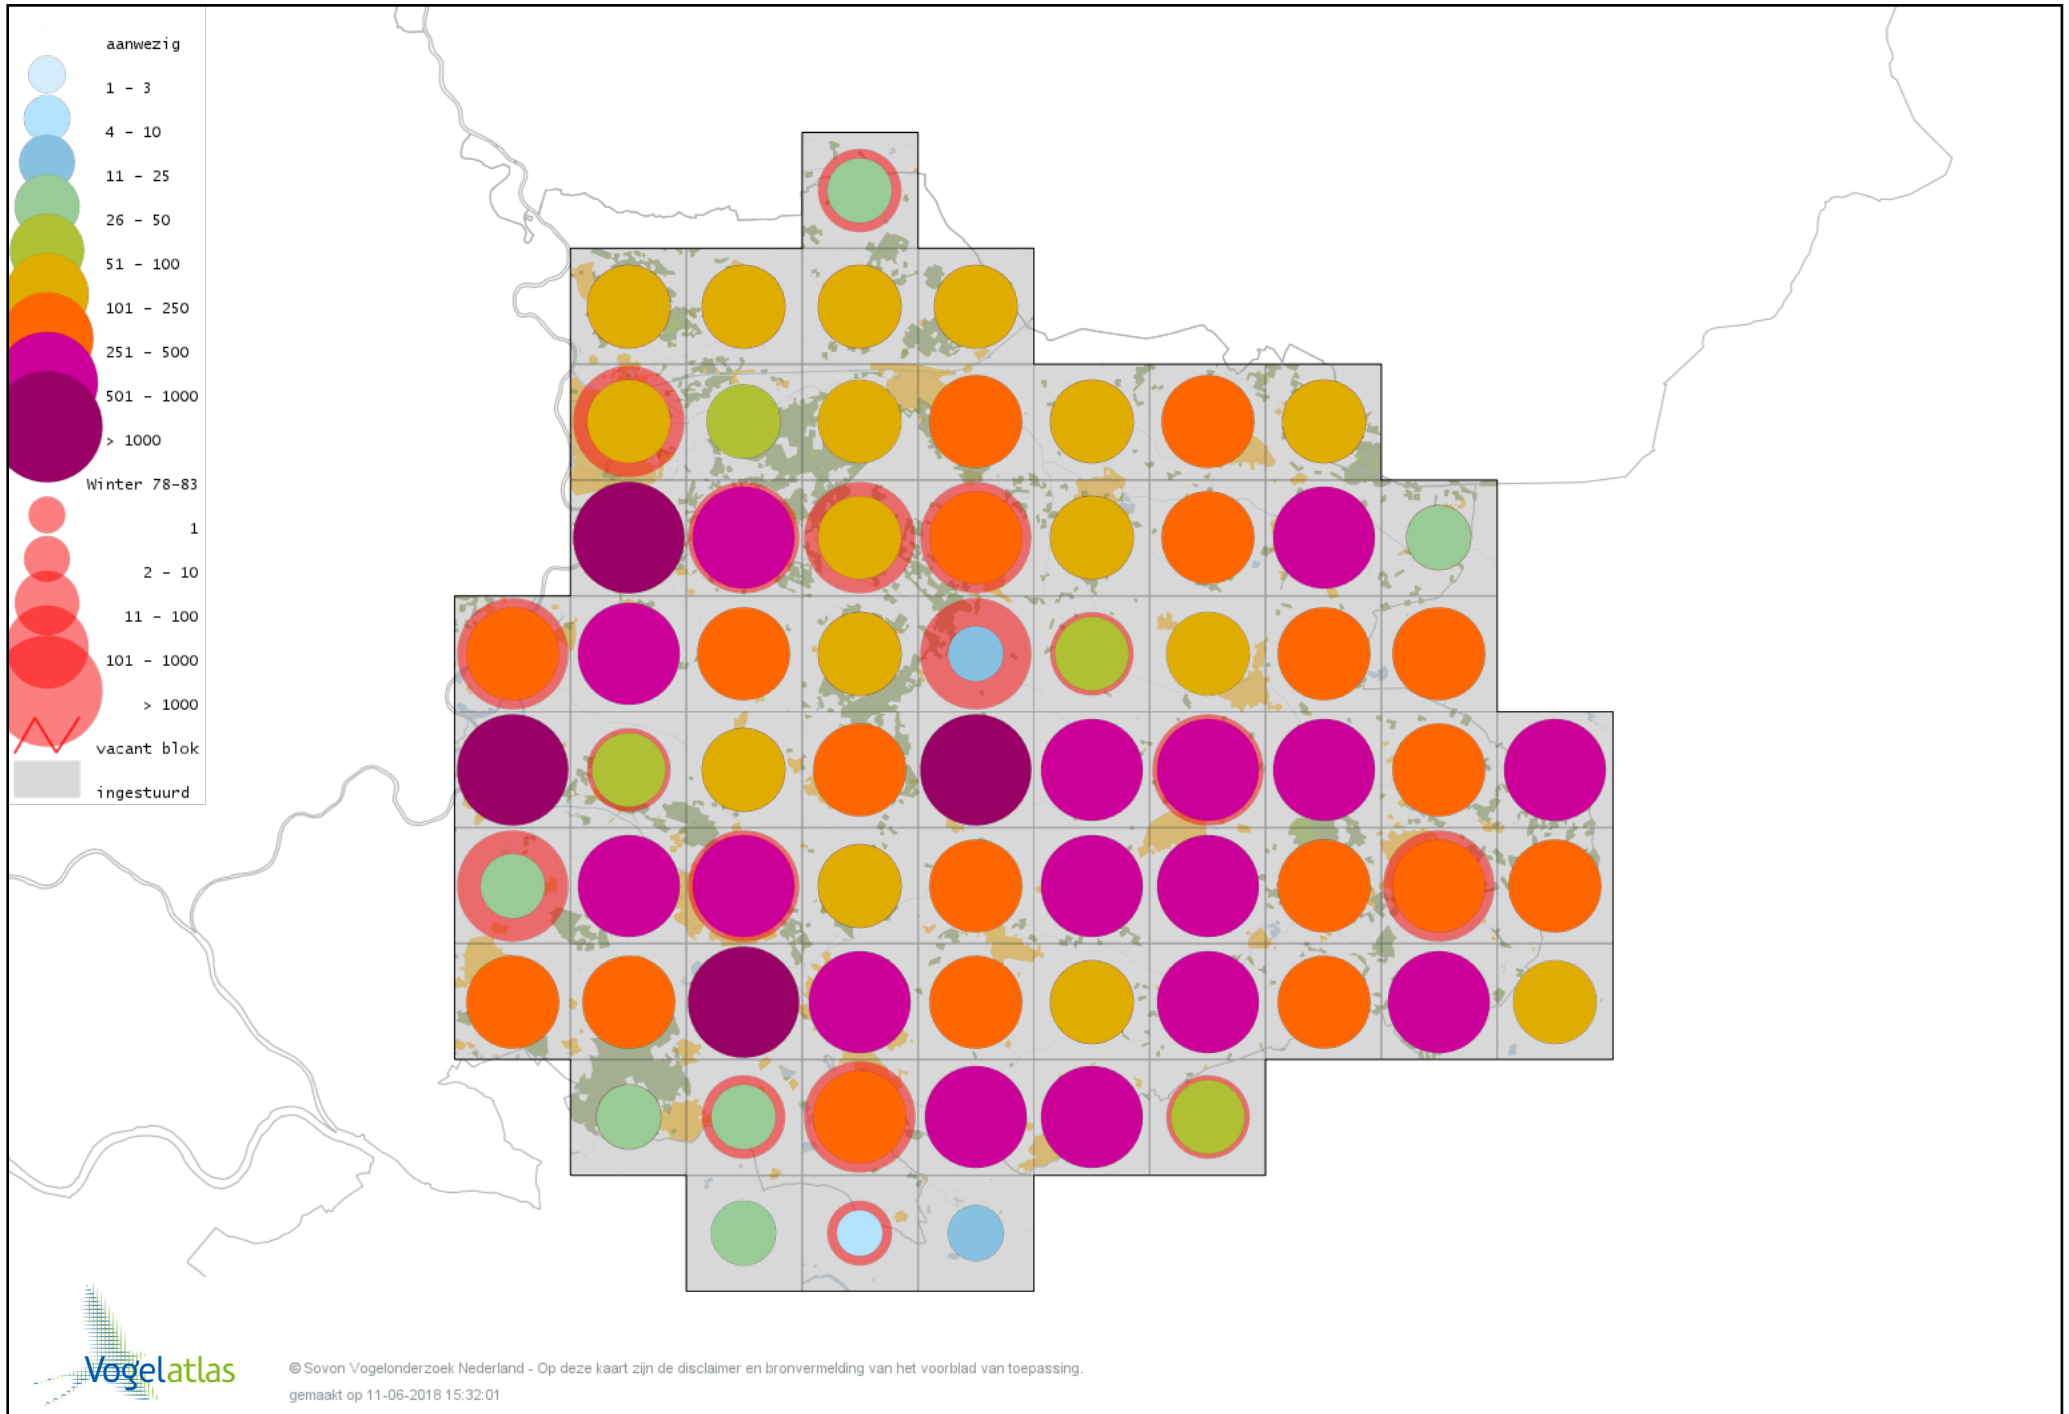

Voorlopige verspreidingskaart Groene Specht winter

Voorlopige verspreidingskaart Zwarte Specht winter

Voorlopige verspreidingskaart Grote Bonte Specht winter

Voorlopige verspreidingskaart Middelste Bonte Specht winter

Voorlopige verspreidingskaart Kleine Bonte Specht winter

Voorlopige verspreidingskaart Bruine Klauwier winter

Voorlopige verspreidingskaart Klappekster winter

Voorlopige verspreidingskaart Ekster winter

Voorlopige verspreidingskaart Gaai winter

Voorlopige verspreidingskaart Kauw winter

Voorlopige verspreidingskaart Noordse Kauw winter

Voorlopige verspreidingskaart Roek winter

Voorlopige verspreidingskaart Zwarte Kraai winter

Voorlopige verspreidingskaart Bonte Kraai winter