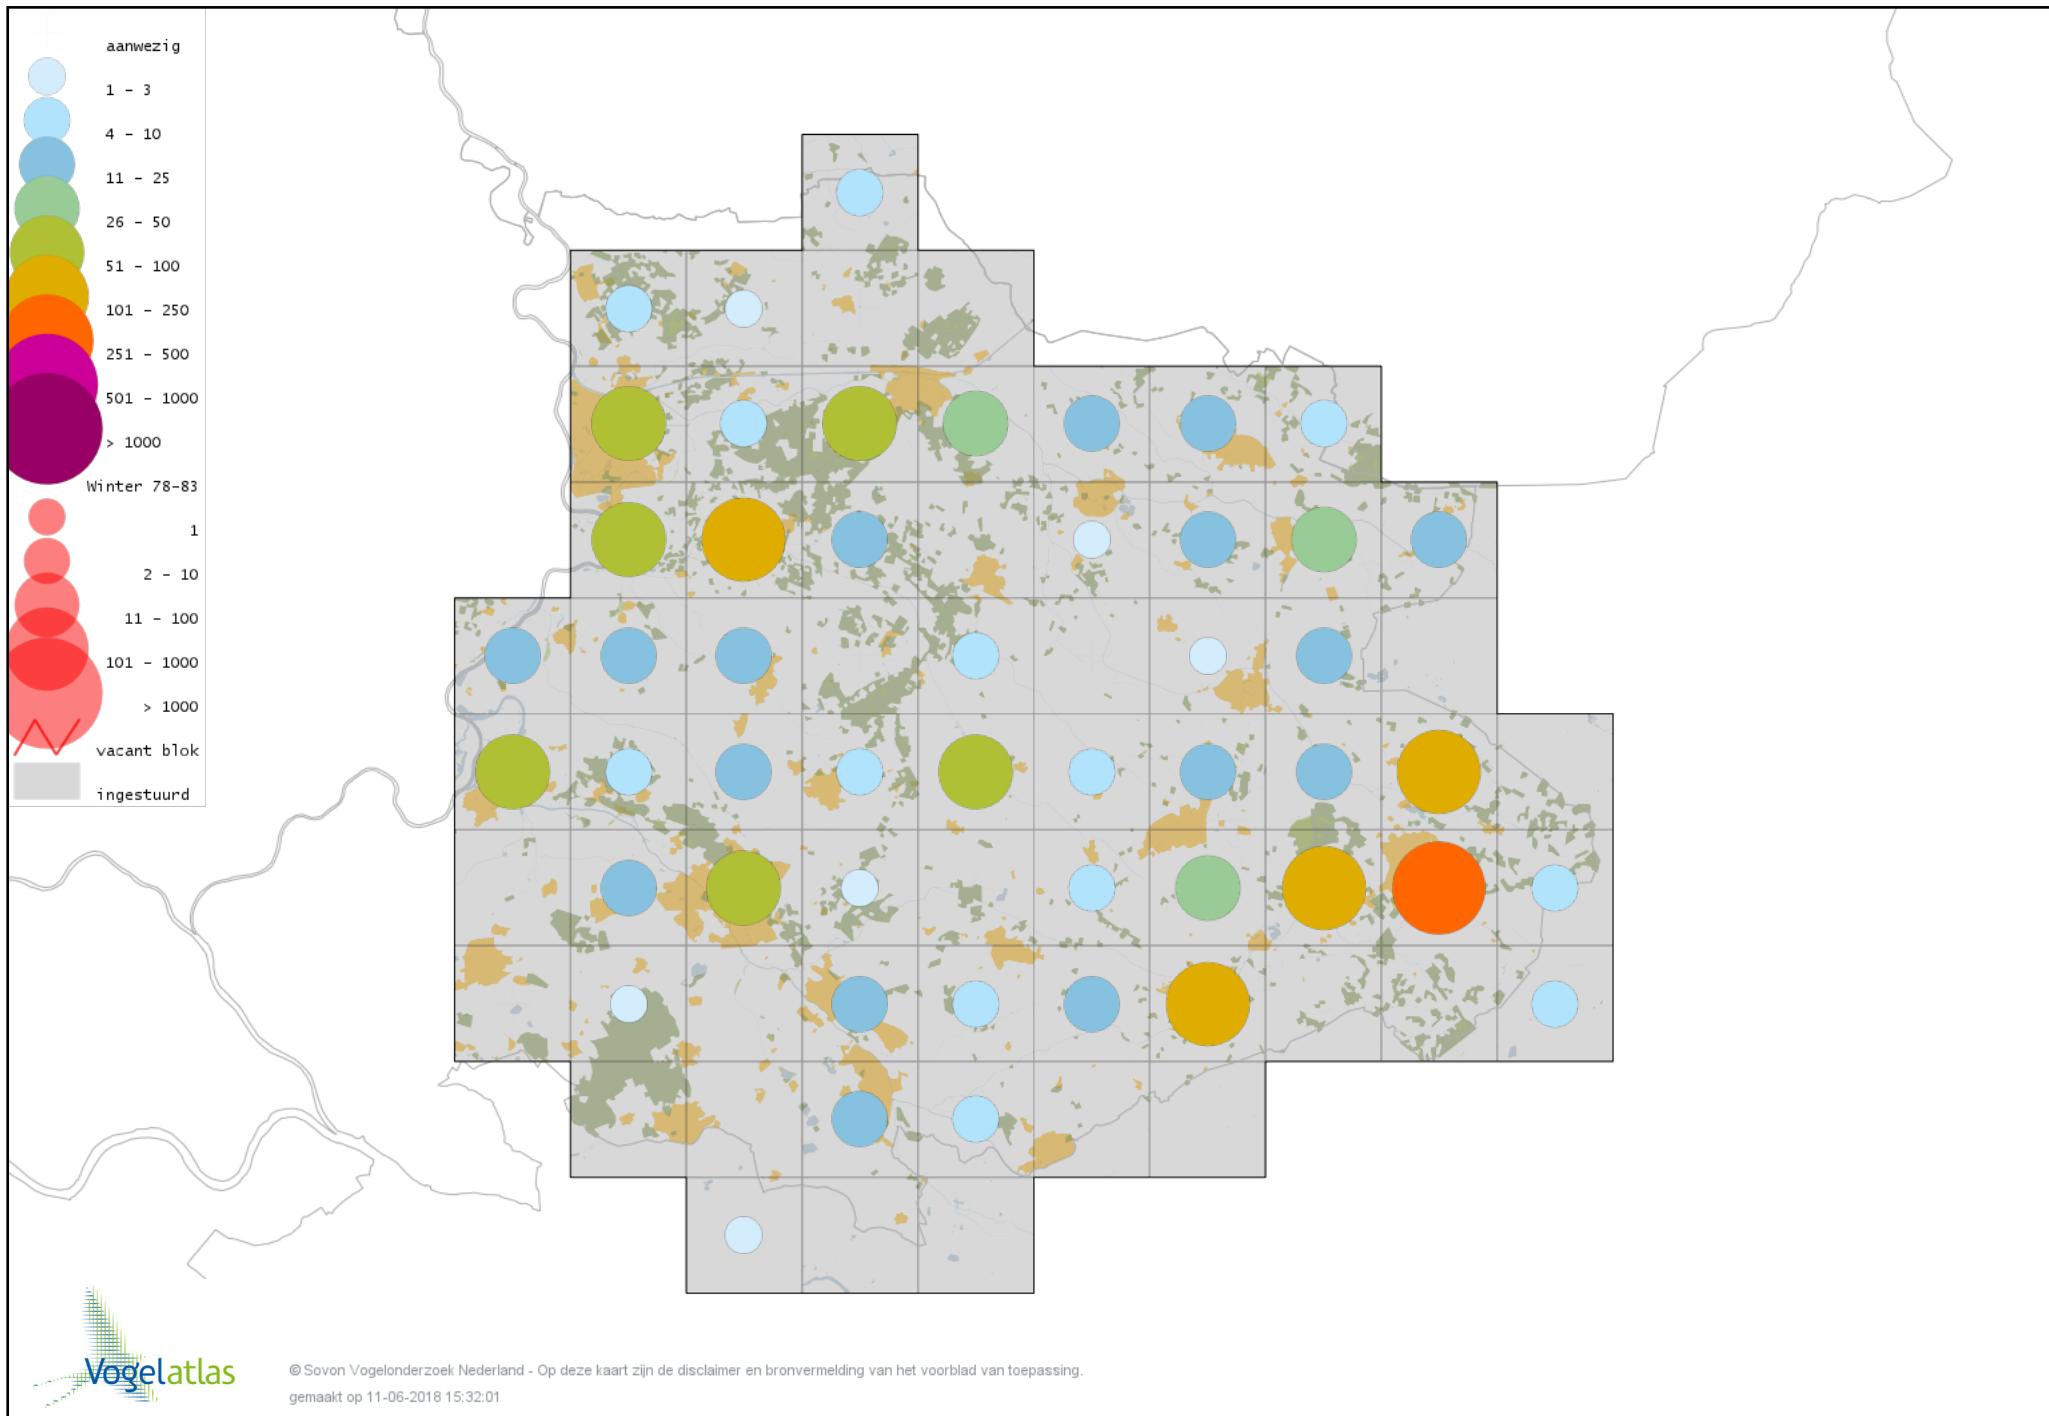

Voorlopige verspreidingskaart Carolina-eend winter

Voorlopige verspreidingskaart Mandarijneend winter

Voorlopige verspreidingskaart Eider winter

Voorlopige verspreidingskaart Zwarte Zee-eend winter

Voorlopige verspreidingskaart Grote Zee-eend winter

Voorlopige verspreidingskaart IJseend winter

Voorlopige verspreidingskaart Nonnetje winter

Voorlopige verspreidingskaart Brilduiker winter

Voorlopige verspreidingskaart Grote Zaagbek winter

Voorlopige verspreidingskaart Middelste Zaagbek winter

Voorlopige verspreidingskaart Krakeend winter

Voorlopige verspreidingskaart Chileense Smient winter

Voorlopige verspreidingskaart Smient winter

Voorlopige verspreidingskaart Slobeend winter

Voorlopige verspreidingskaart Wilde Eend winter

Voorlopige verspreidingskaart Soepeend winter

Voorlopige verspreidingskaart Bahamapijlstaart winter

Voorlopige verspreidingskaart Pijlstaart winter

Voorlopige verspreidingskaart Wintertaling winter

Voorlopige verspreidingskaart Patrijs winter