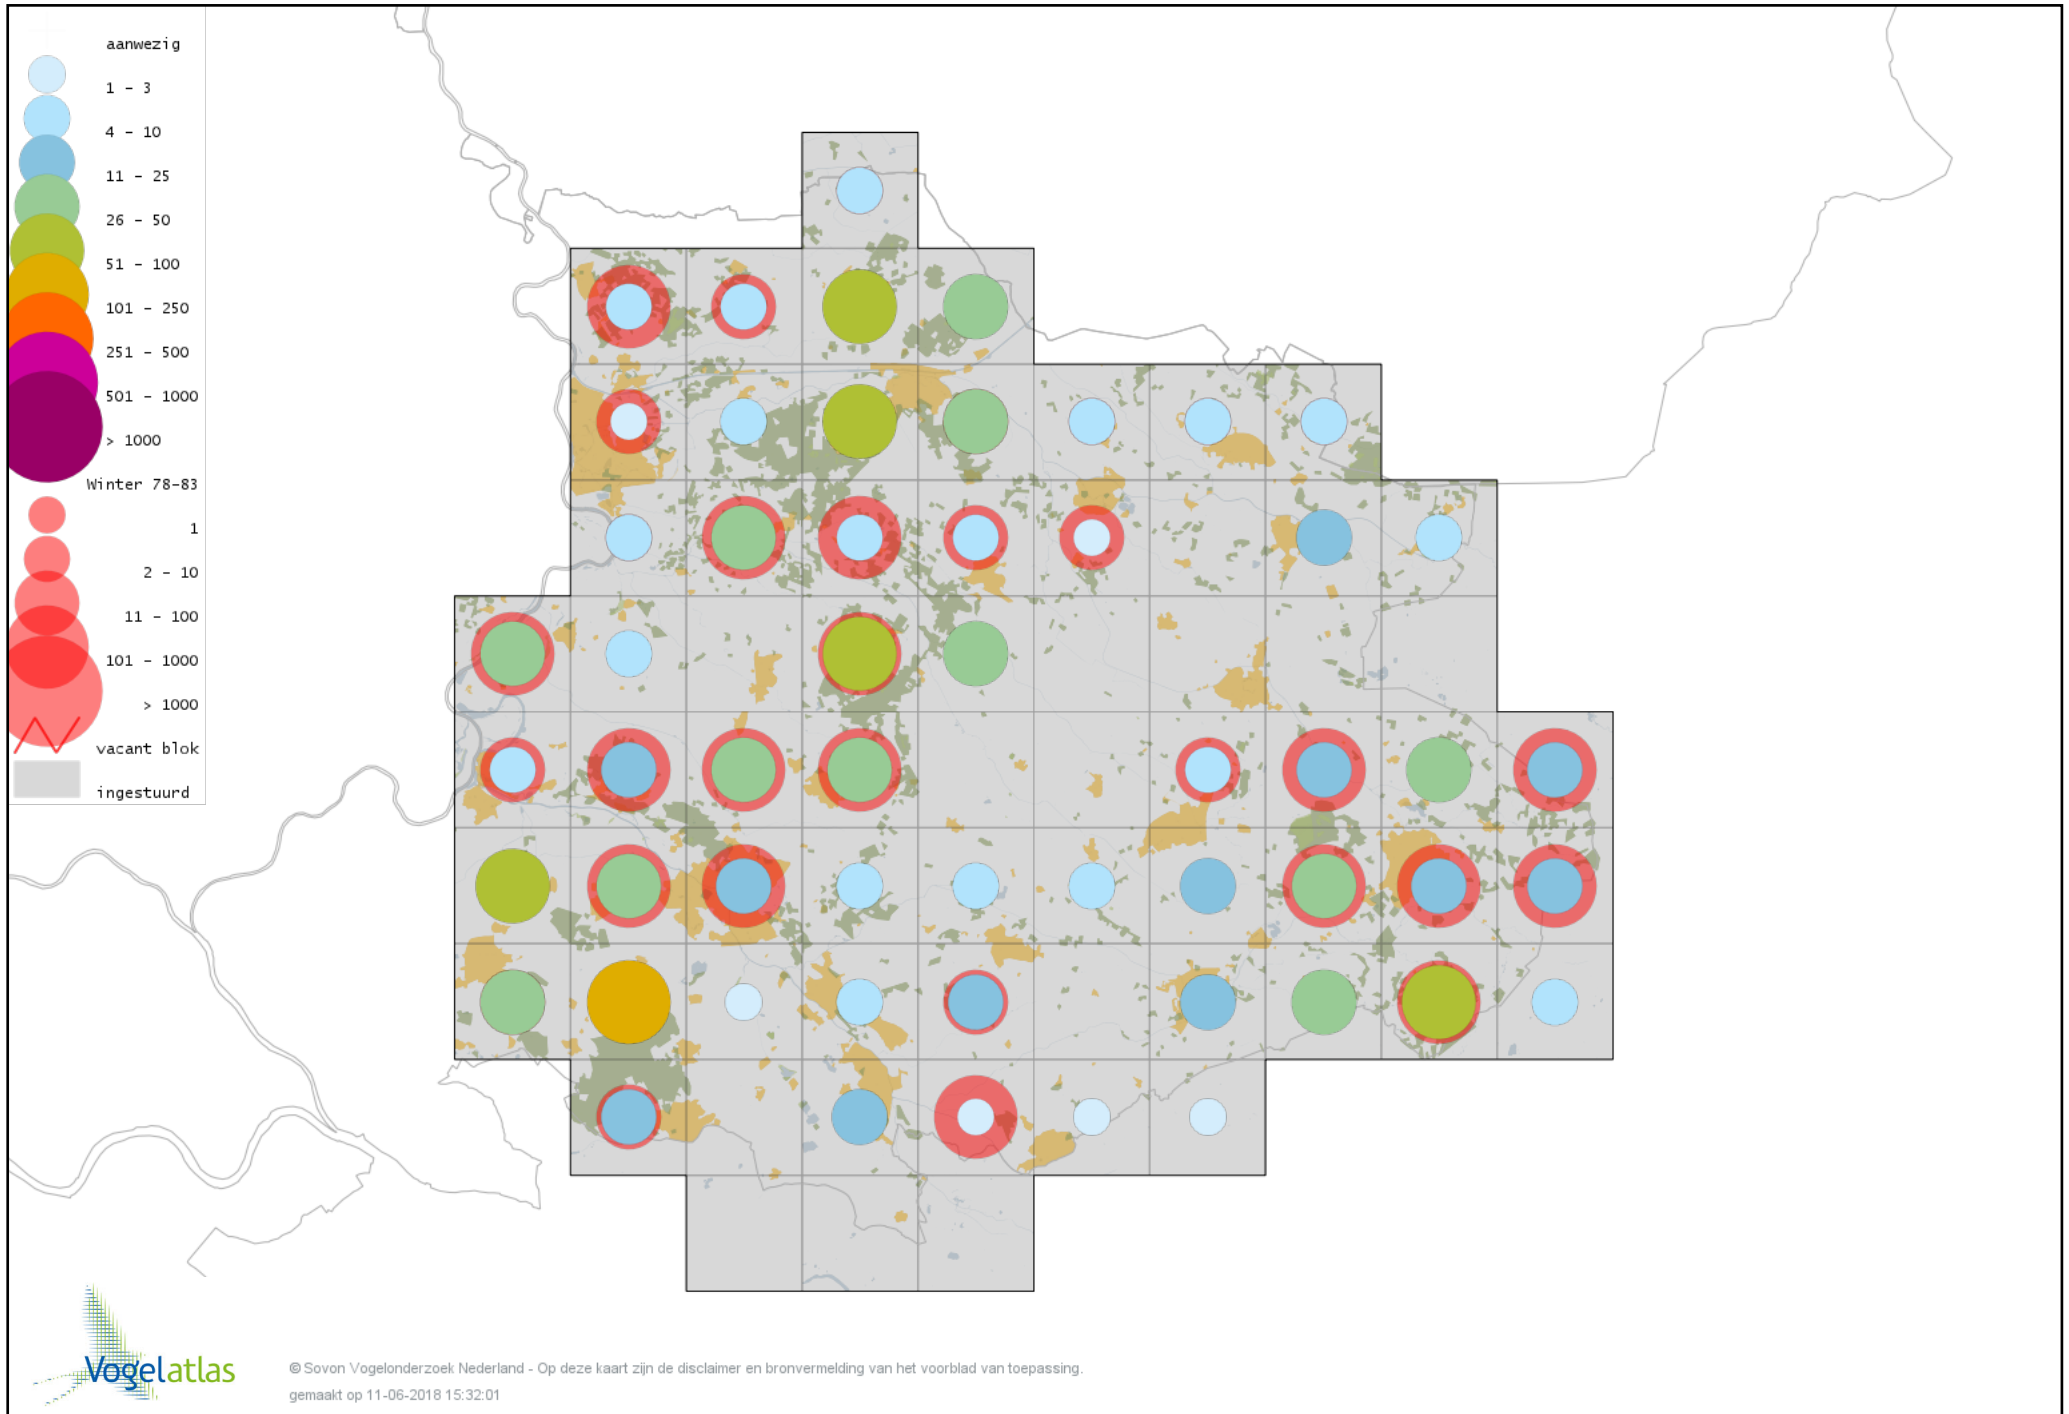

Voorlopige verspreidingskaart Zwarte Mees winter