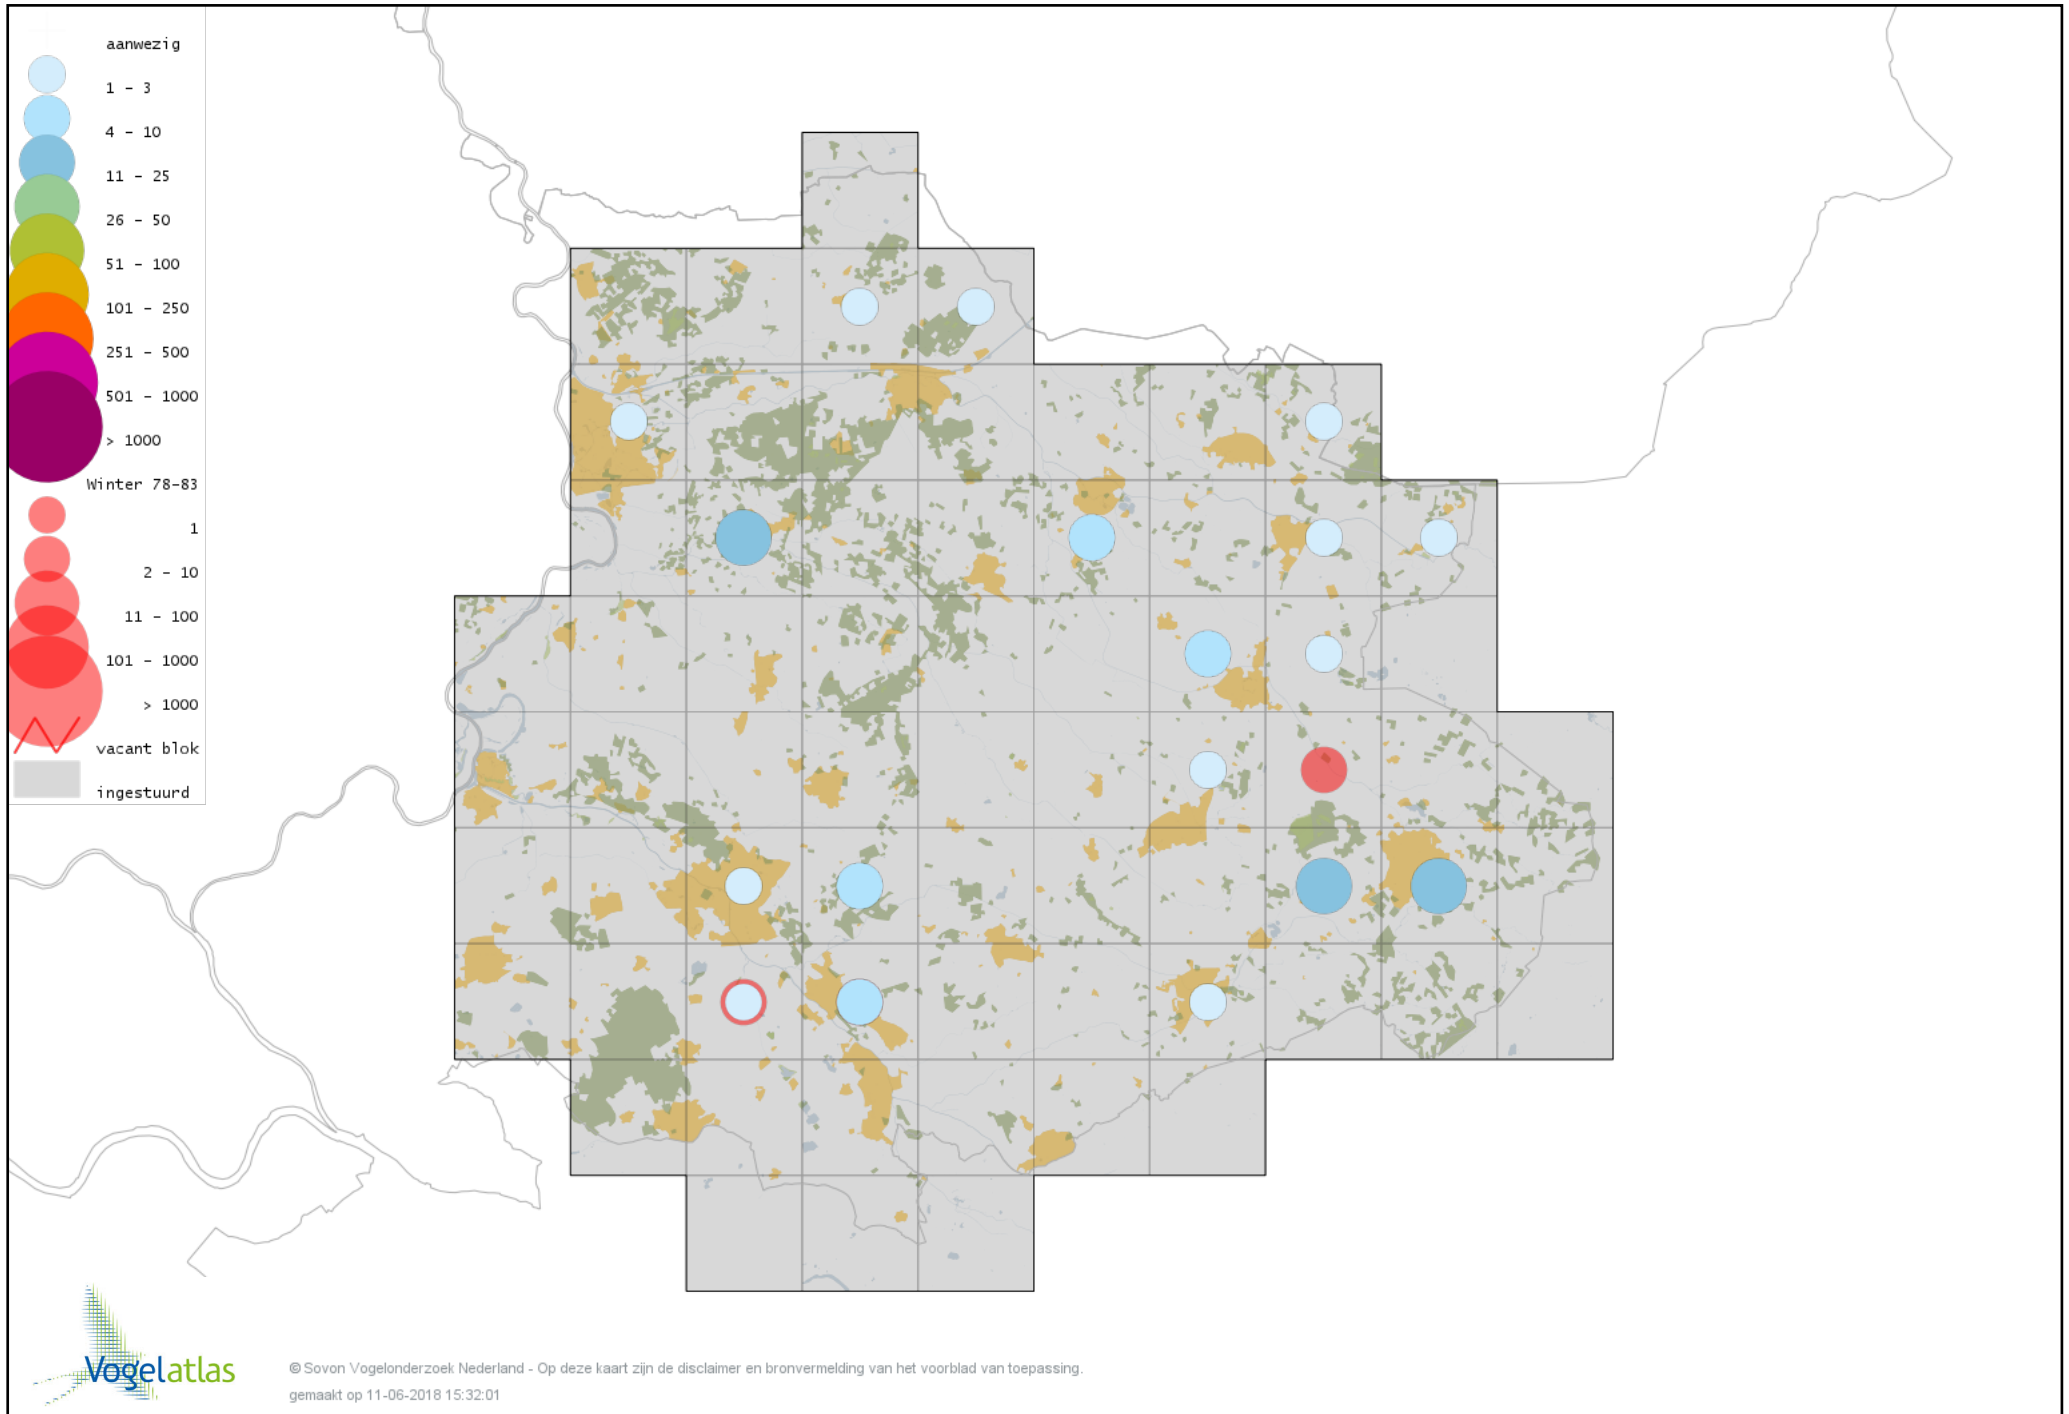

Voorlopige verspreidingskaart Rotgans winter

Voorlopige verspreidingskaart Nijlgans winter

Voorlopige verspreidingskaart Casarca winter

Voorlopige verspreidingskaart Bergeend winter

Voorlopige verspreidingskaart Krooneend winter

Voorlopige verspreidingskaart Tafeleend winter

Voorlopige verspreidingskaart Witoogend winter

Voorlopige verspreidingskaart Kuifeend winter

Voorlopige verspreidingskaart Topper winter

Voorlopige verspreidingskaart Muskuseend winter

Voorlopige verspreidingskaart Carolina-eend winter

Voorlopige verspreidingskaart Mandarijneend winter

Voorlopige verspreidingskaart Eider winter

Voorlopige verspreidingskaart Zwarte Zee-eend winter

Voorlopige verspreidingskaart Grote Zee-eend winter

Voorlopige verspreidingskaart IJseend winter

Voorlopige verspreidingskaart Nonnetje winter

Voorlopige verspreidingskaart Brilduiker winter

Voorlopige verspreidingskaart Grote Zaagbek winter

Voorlopige verspreidingskaart Middelste Zaagbek winter