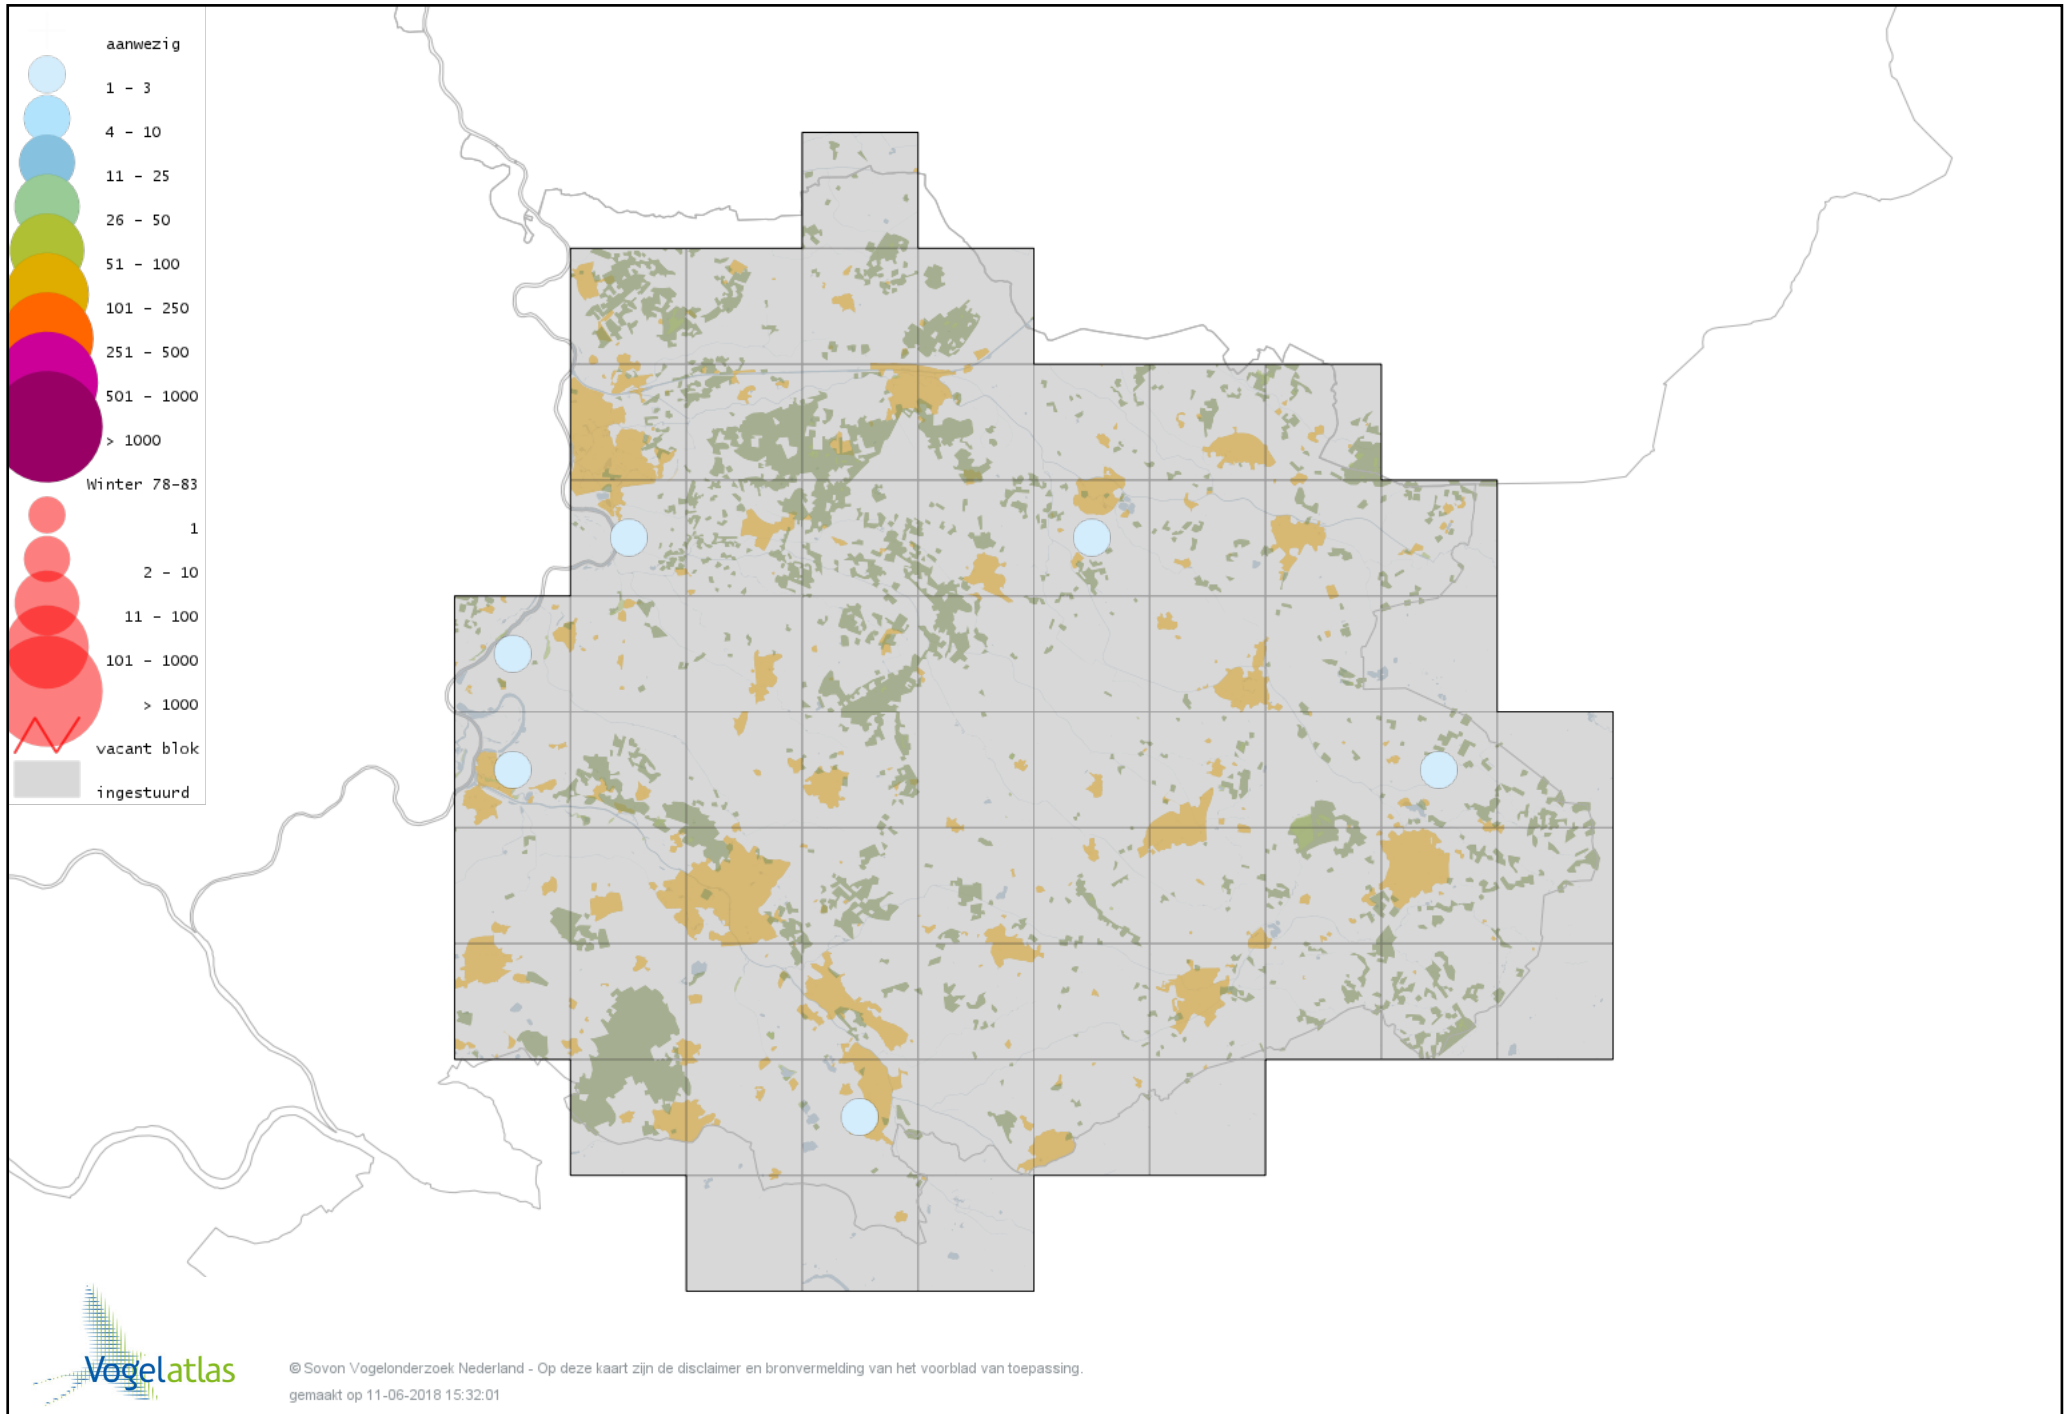

Voorlopige verspreidingskaart Tafeleend winter

Voorlopige verspreidingskaart Witoogend winter

Voorlopige verspreidingskaart Kuifeend winter

Voorlopige verspreidingskaart Topper winter

Voorlopige verspreidingskaart Muskuseend winter

Voorlopige verspreidingskaart Carolina-eend winter

Voorlopige verspreidingskaart Mandarijneend winter

Voorlopige verspreidingskaart Eider winter

Voorlopige verspreidingskaart Zwarte Zee-eend winter

Voorlopige verspreidingskaart Grote Zee-eend winter

Voorlopige verspreidingskaart IJseend winter

Voorlopige verspreidingskaart Nonnetje winter

Voorlopige verspreidingskaart Brilduiker winter

Voorlopige verspreidingskaart Grote Zaagbek winter

Voorlopige verspreidingskaart Middelste Zaagbek winter