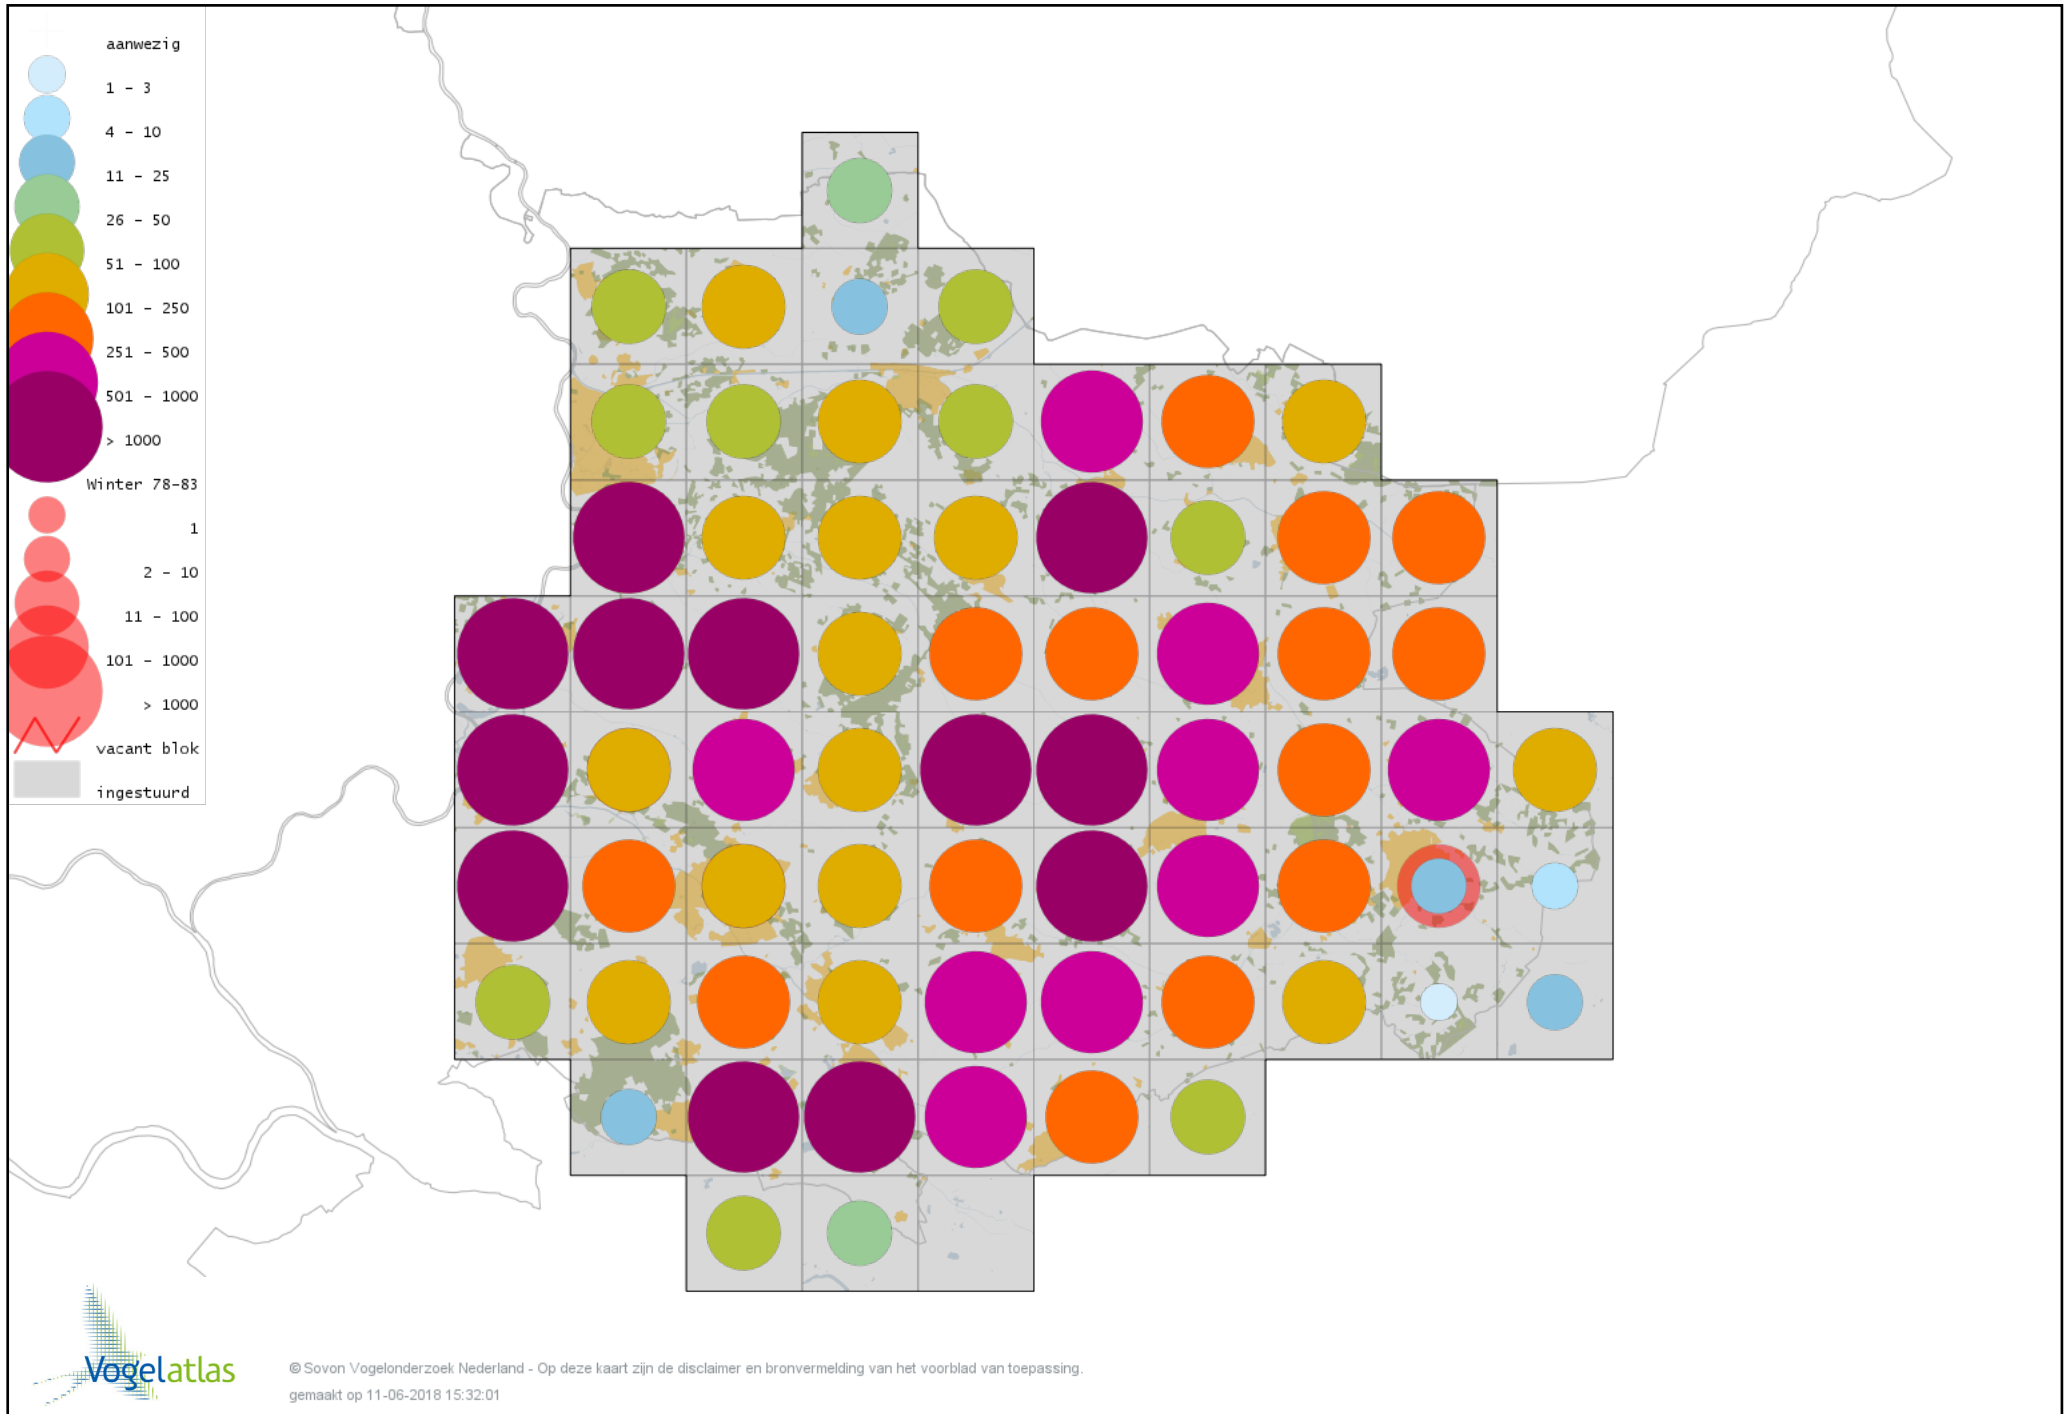

Voorlopige verspreidingskaart Bonte Strandloper winter

Voorlopige verspreidingskaart Kemphaan winter

Voorlopige verspreidingskaart Bokje winter

Voorlopige verspreidingskaart Watersnip winter

Voorlopige verspreidingskaart Houtsnip winter

Voorlopige verspreidingskaart Grutto winter

Voorlopige verspreidingskaart Regenwulp winter

Voorlopige verspreidingskaart Wulp winter

Voorlopige verspreidingskaart Oeverloper winter

Voorlopige verspreidingskaart Witgat winter

Voorlopige verspreidingskaart Tureluur winter

Voorlopige verspreidingskaart Drieteenmeeuw winter

Voorlopige verspreidingskaart Kokmeeuw winter

Voorlopige verspreidingskaart Dwergmeeuw winter

Voorlopige verspreidingskaart Zwartkopmeeuw winter

Voorlopige verspreidingskaart Stormmeeuw winter

Voorlopige verspreidingskaart Kleine Mantelmeeuw winter

Voorlopige verspreidingskaart Zilvermeeuw winter

Voorlopige verspreidingskaart Geelpootmeeuw winter