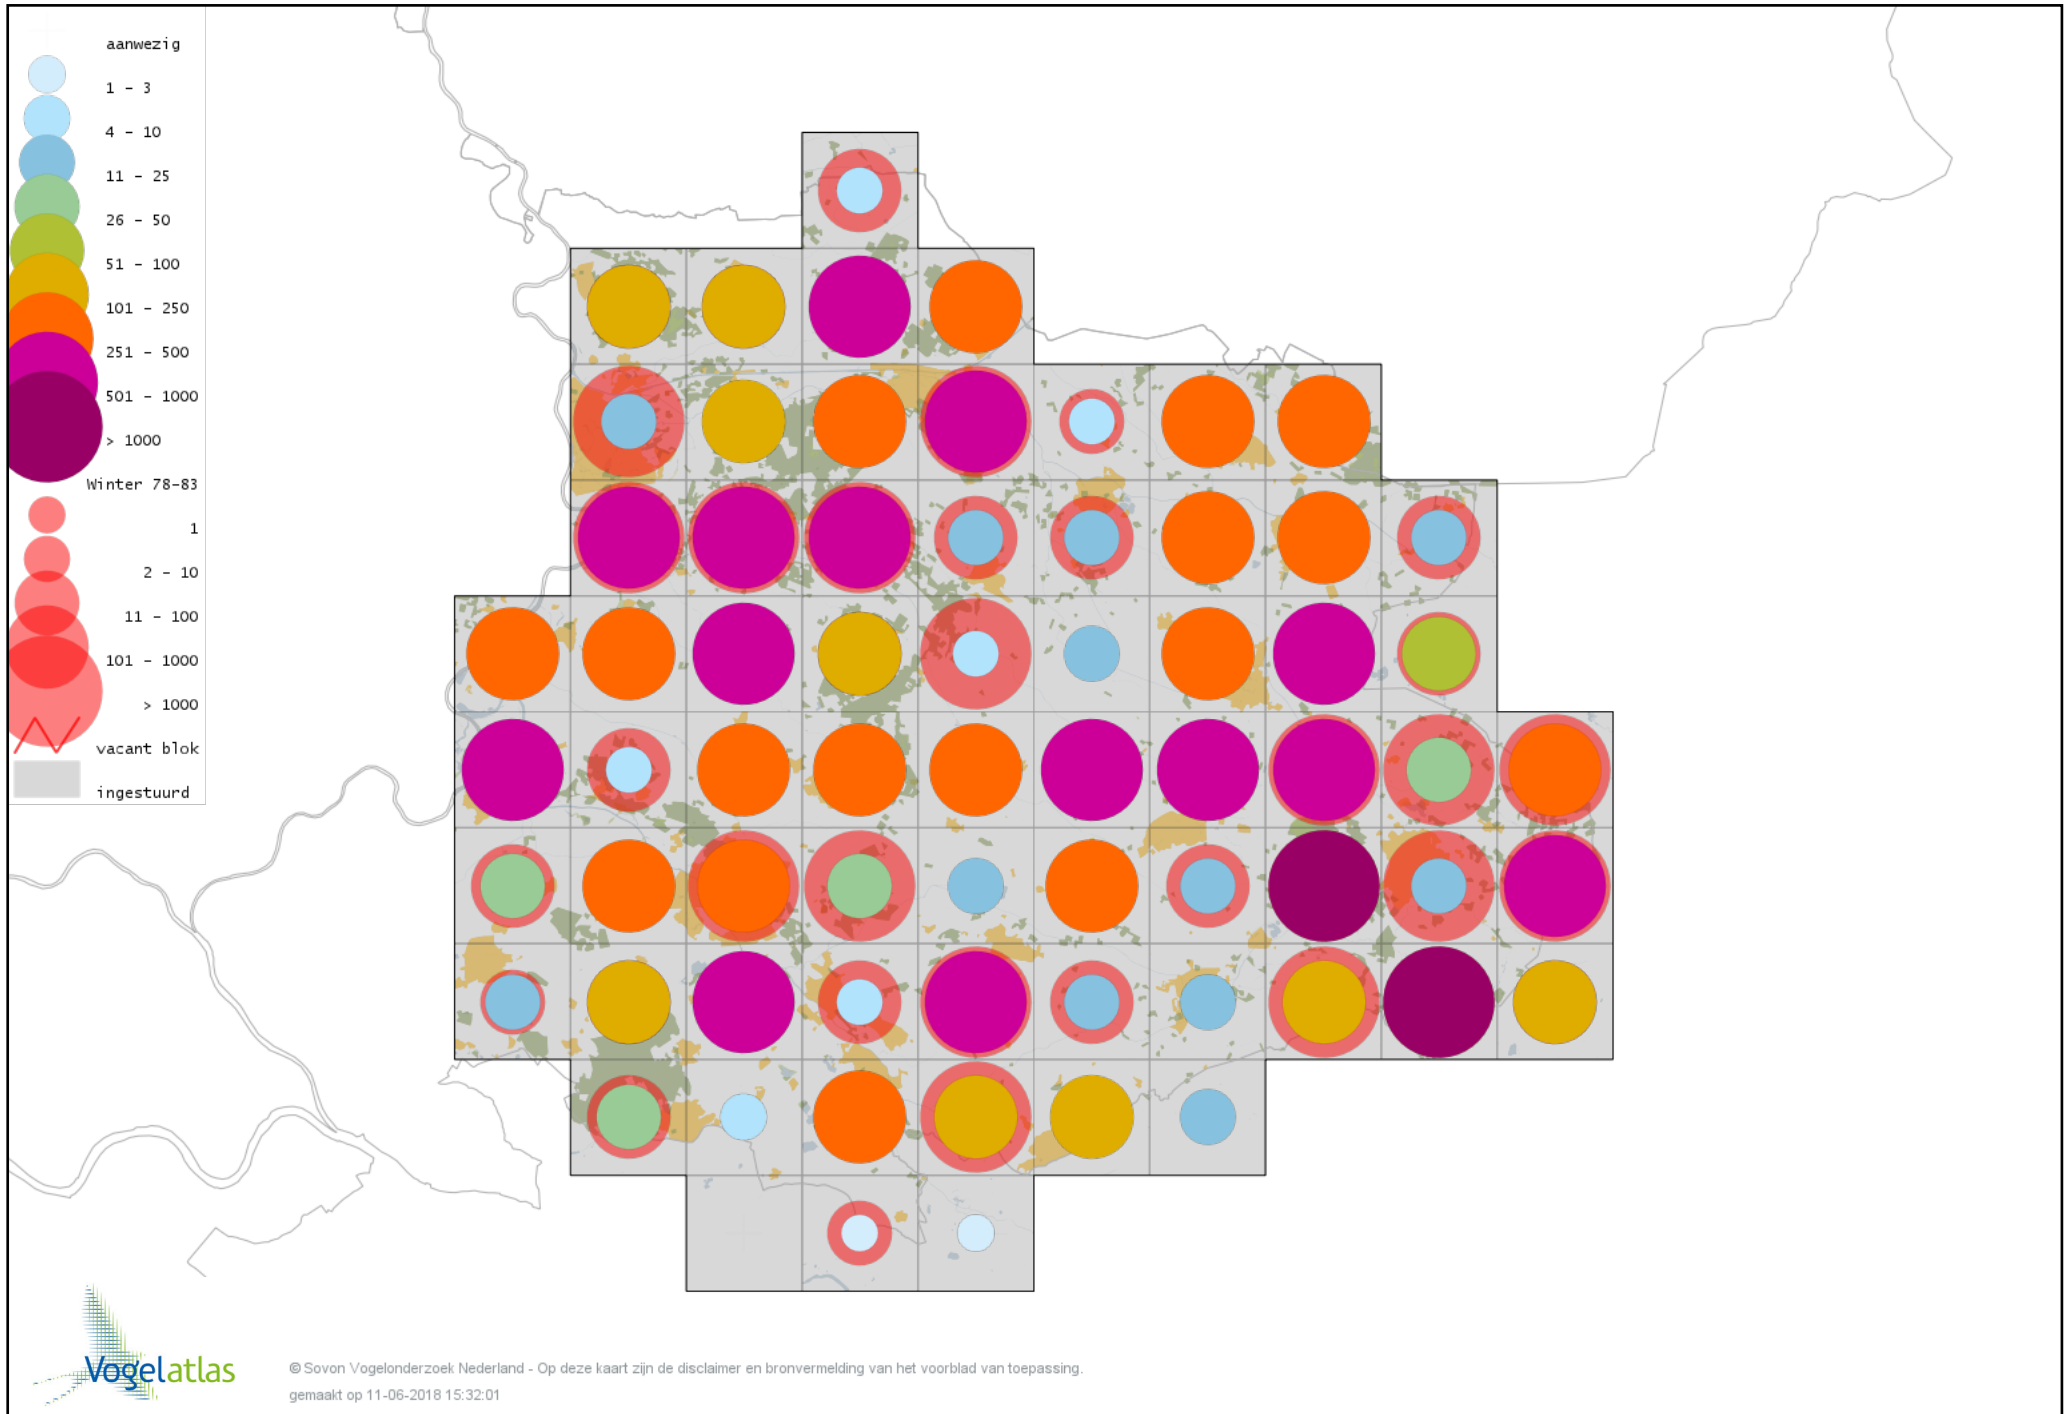

Voorlopige verspreidingskaart Tjiftjaf winter

Voorlopige verspreidingskaart Zwartkop winter

Voorlopige verspreidingskaart Pestvogel winter

Voorlopige verspreidingskaart Boomklever winter

Voorlopige verspreidingskaart Kortsnavelboomkruiper winter

Voorlopige verspreidingskaart Boomkruiper winter

Voorlopige verspreidingskaart Winterkoning winter

Voorlopige verspreidingskaart Spreeuw winter

Voorlopige verspreidingskaart Zwartbuikwaterspreeuw winter

Voorlopige verspreidingskaart Beflijster winter

Voorlopige verspreidingskaart Merel winter

Voorlopige verspreidingskaart Kramsvogel winter

Voorlopige verspreidingskaart Zanglijster winter

Voorlopige verspreidingskaart Koperwiek winter

Voorlopige verspreidingskaart Grote Lijster winter