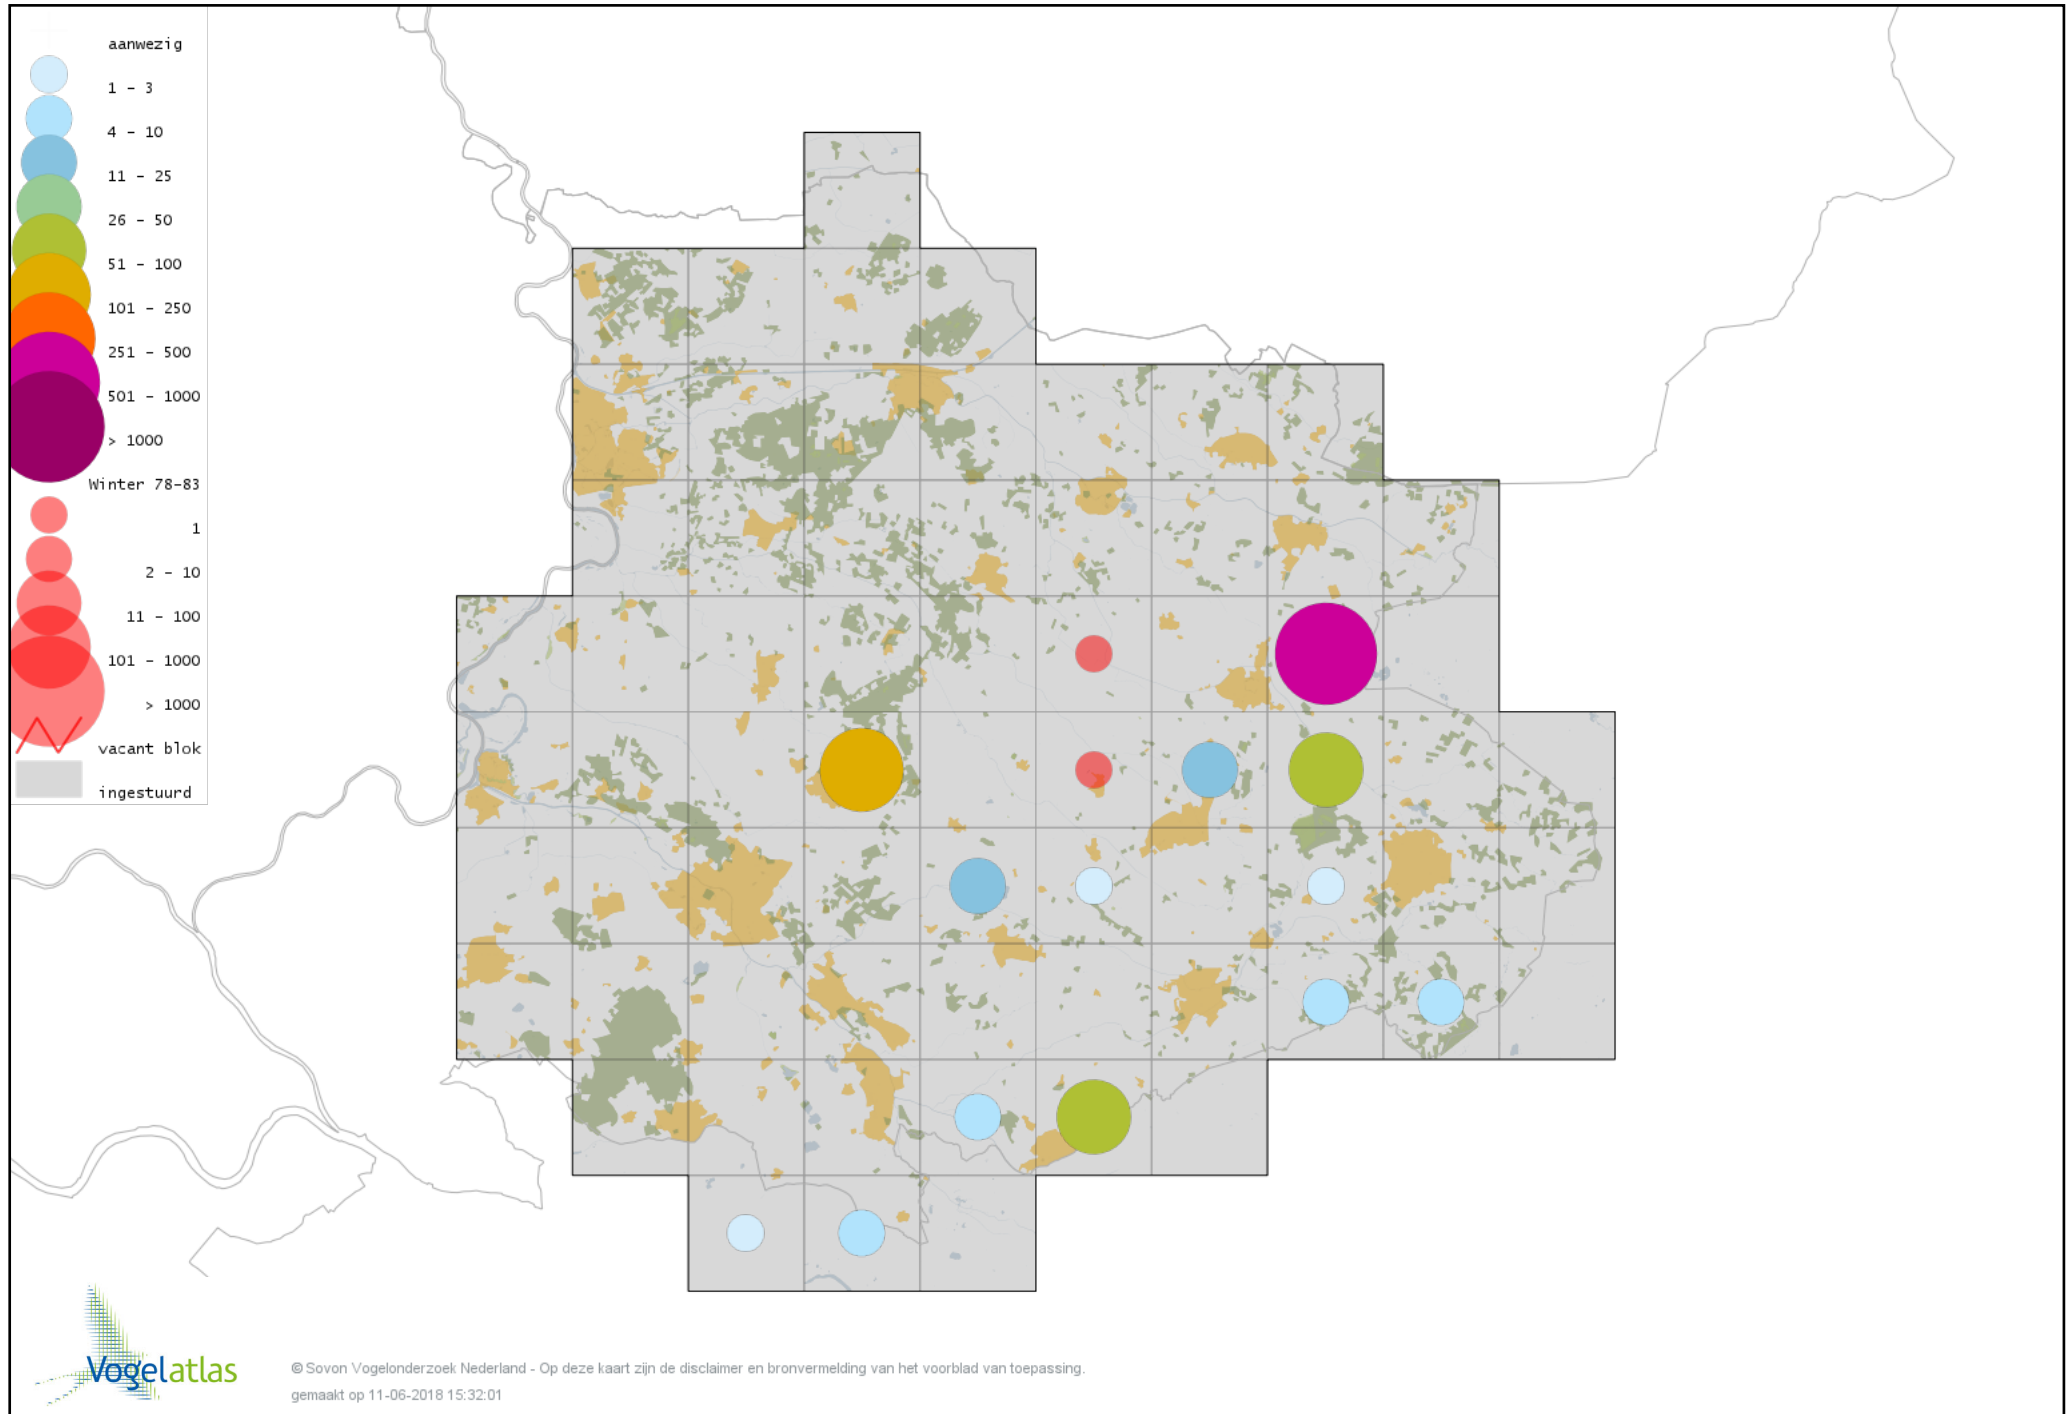

Voorlopige verspreidingskaart Blauwe Kiekendief winter

Voorlopige verspreidingskaart Havik winter

Voorlopige verspreidingskaart Sperwer winter

Voorlopige verspreidingskaart Buizerd winter

Voorlopige verspreidingskaart Ruigpootbuizerd winter

Voorlopige verspreidingskaart Torenvalk winter

Voorlopige verspreidingskaart Smelleken winter

Voorlopige verspreidingskaart Slechtvalk winter

Voorlopige verspreidingskaart Waterral winter

Voorlopige verspreidingskaart Waterhoen winter

Voorlopige verspreidingskaart Meerkoet winter

Voorlopige verspreidingskaart Kraanvogel winter

Voorlopige verspreidingskaart Scholekster winter

Voorlopige verspreidingskaart Goudplevier winter

Voorlopige verspreidingskaart Kievit winter

Voorlopige verspreidingskaart Bonte Strandloper winter

Voorlopige verspreidingskaart Kemphaan winter

Voorlopige verspreidingskaart Bokje winter

Voorlopige verspreidingskaart Watersnip winter

Voorlopige verspreidingskaart Houtsnip winter