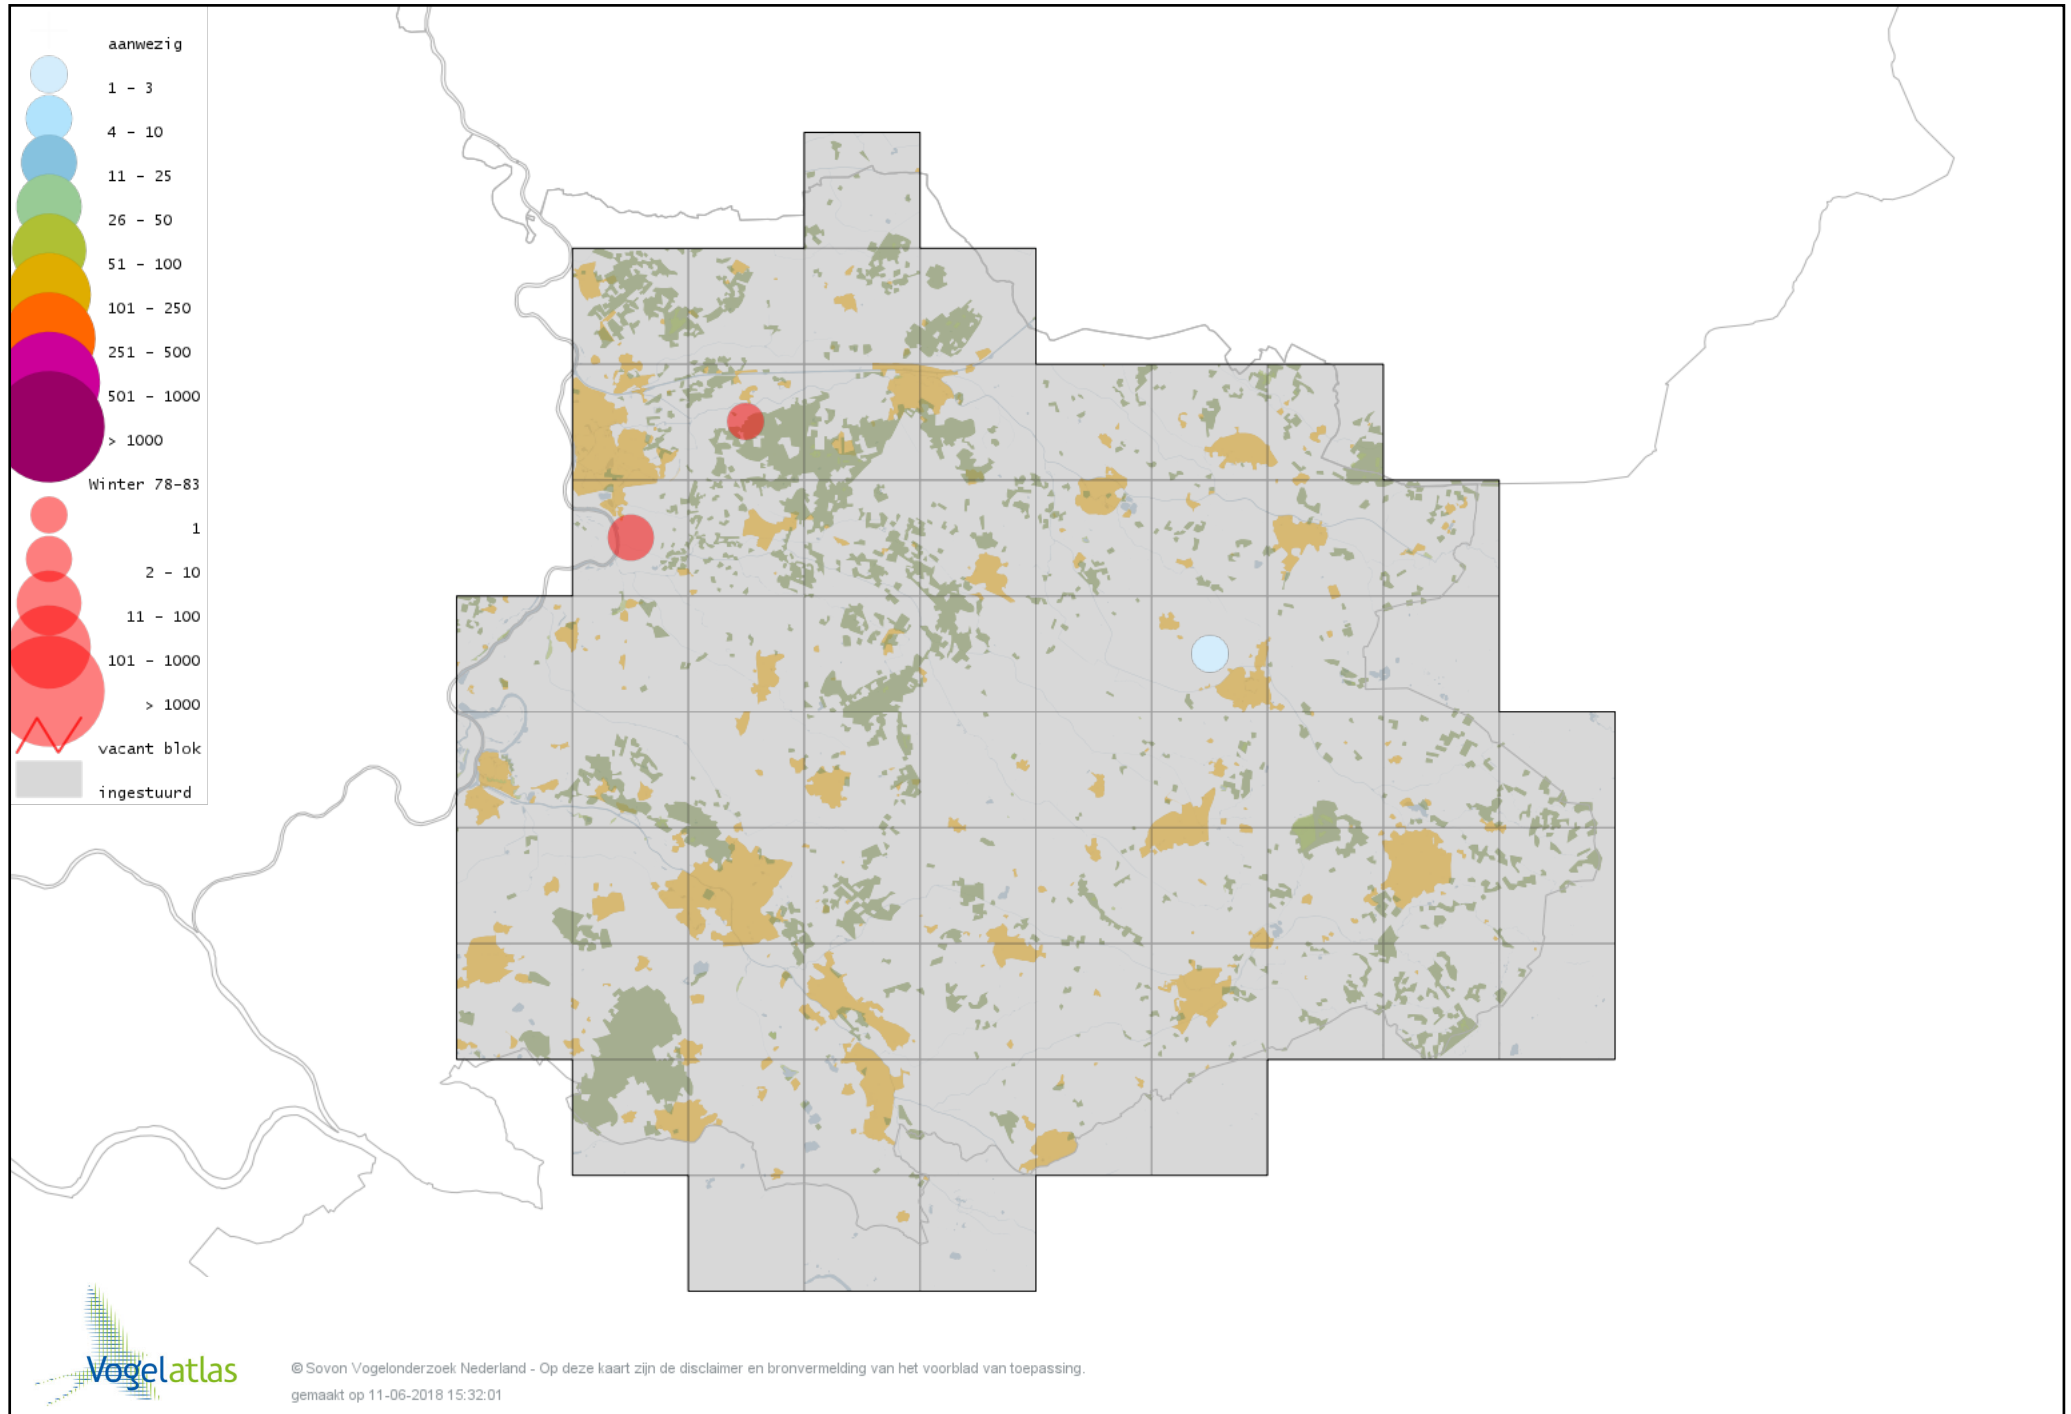

Voorlopige verspreidingskaart Tureluur winter