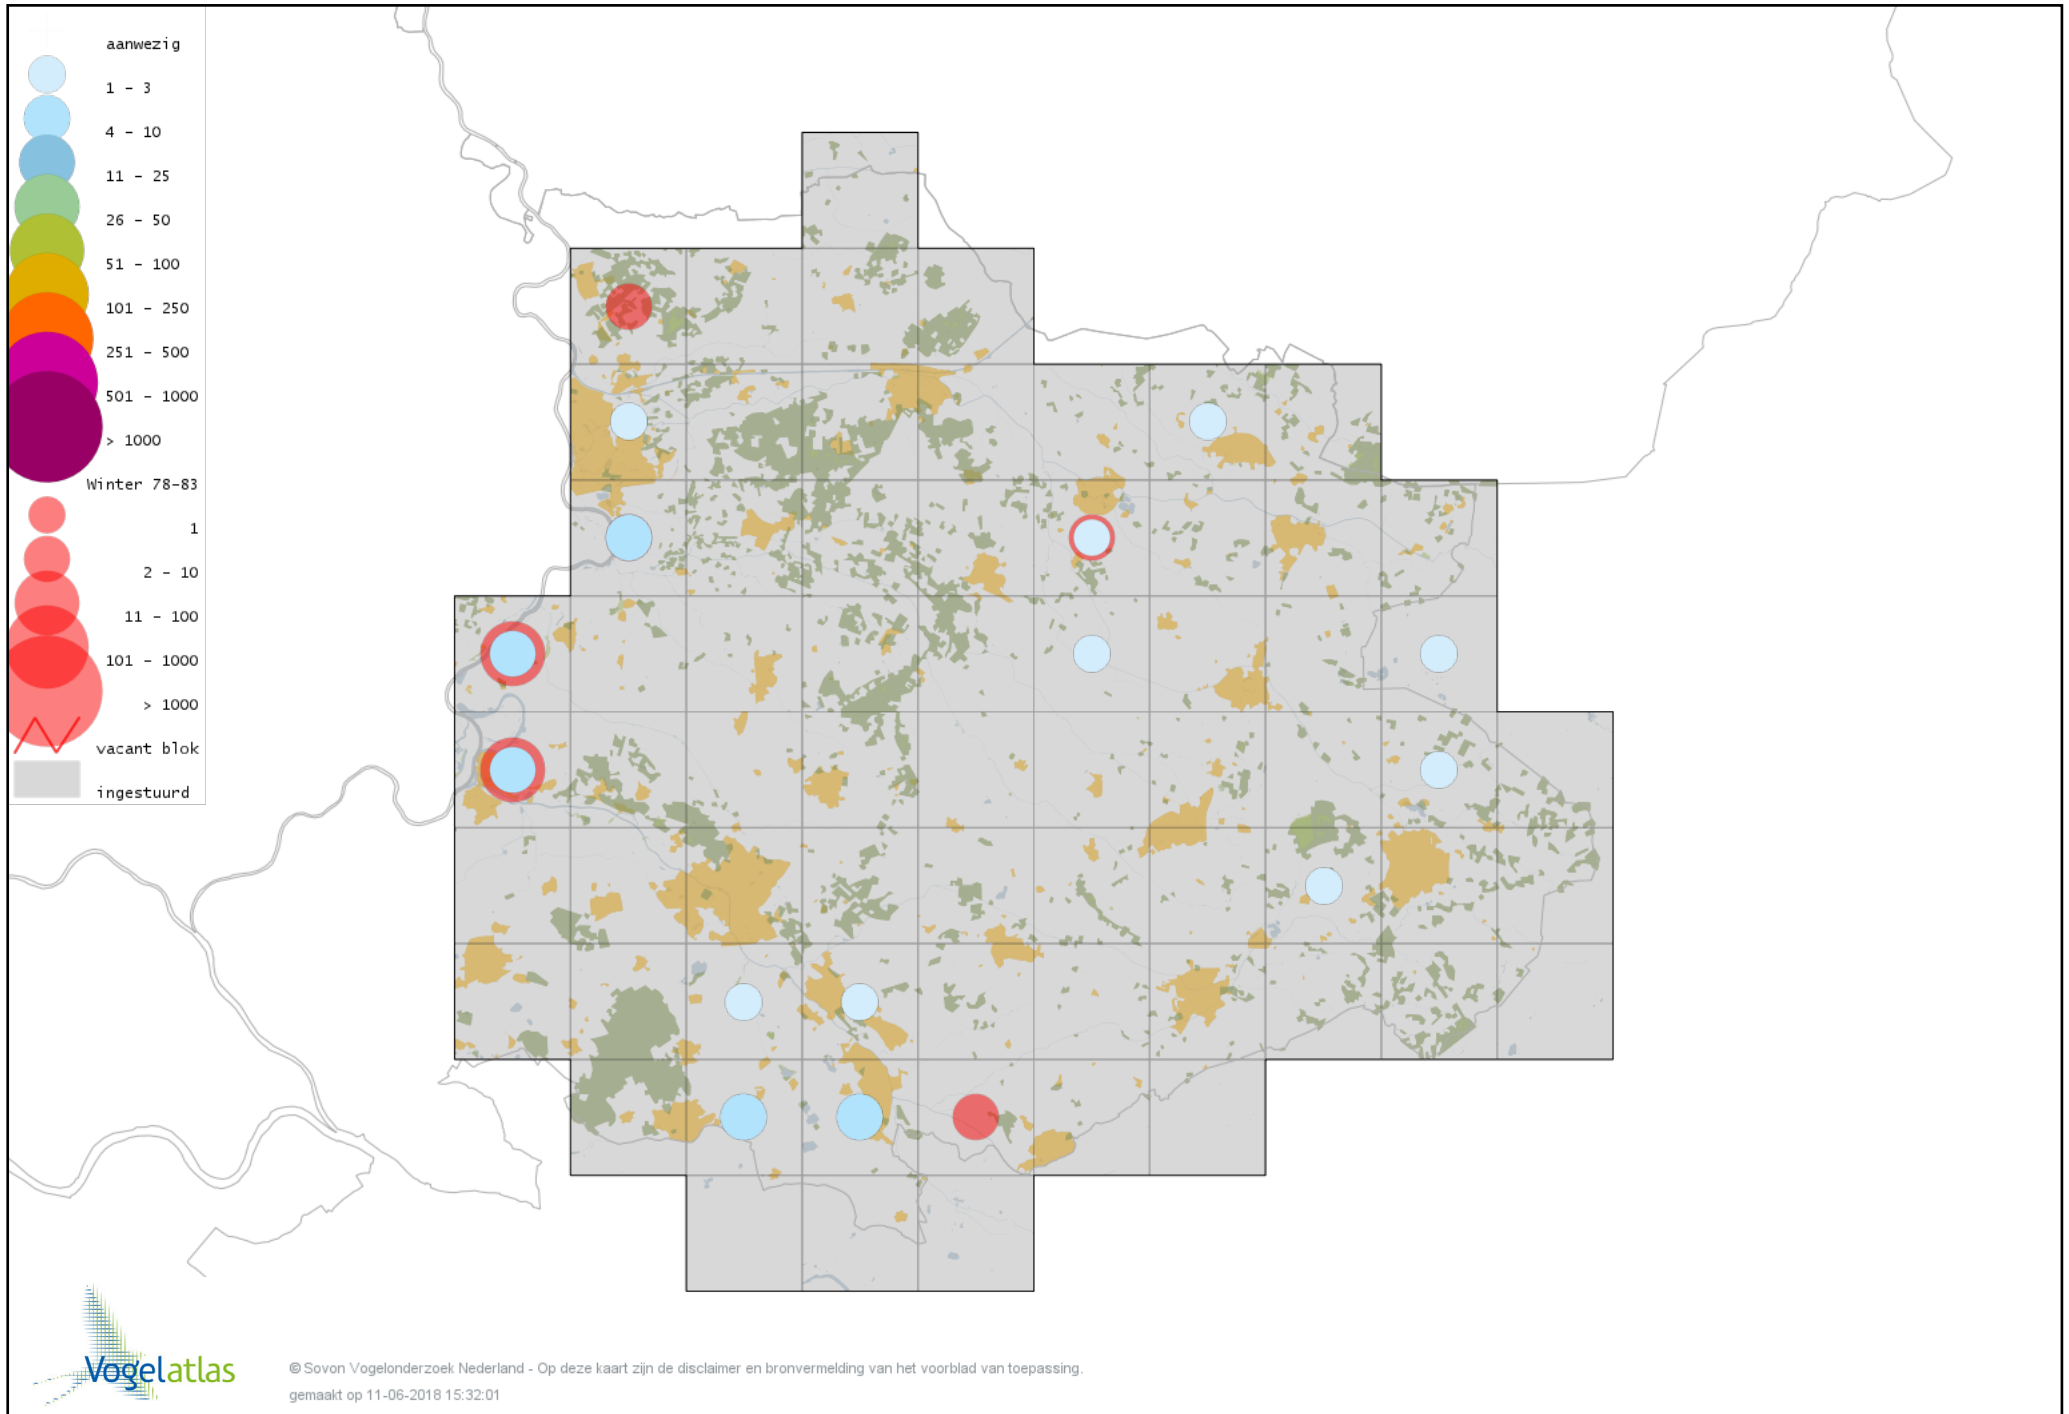

Voorlopige verspreidingskaart Brandgans winter

Voorlopige verspreidingskaart Brandgans x Canadese Gans winter

Voorlopige verspreidingskaart Brandgans x Grauwe Gans winter

Voorlopige verspreidingskaart Roodhalsgans winter

Voorlopige verspreidingskaart Rotgans winter

Voorlopige verspreidingskaart Nijlgans winter

Voorlopige verspreidingskaart Casarca winter

Voorlopige verspreidingskaart Bergeend winter

Voorlopige verspreidingskaart Krooneend winter

Voorlopige verspreidingskaart Tafeleend winter

Voorlopige verspreidingskaart Witoogend winter

Voorlopige verspreidingskaart Kuifeend winter

Voorlopige verspreidingskaart Topper winter

Voorlopige verspreidingskaart Muskuseend winter

Voorlopige verspreidingskaart Carolina-eend winter

Voorlopige verspreidingskaart Mandarijneend winter

Voorlopige verspreidingskaart Eider winter

Voorlopige verspreidingskaart Zwarte Zee-eend winter

Voorlopige verspreidingskaart Grote Zee-eend winter