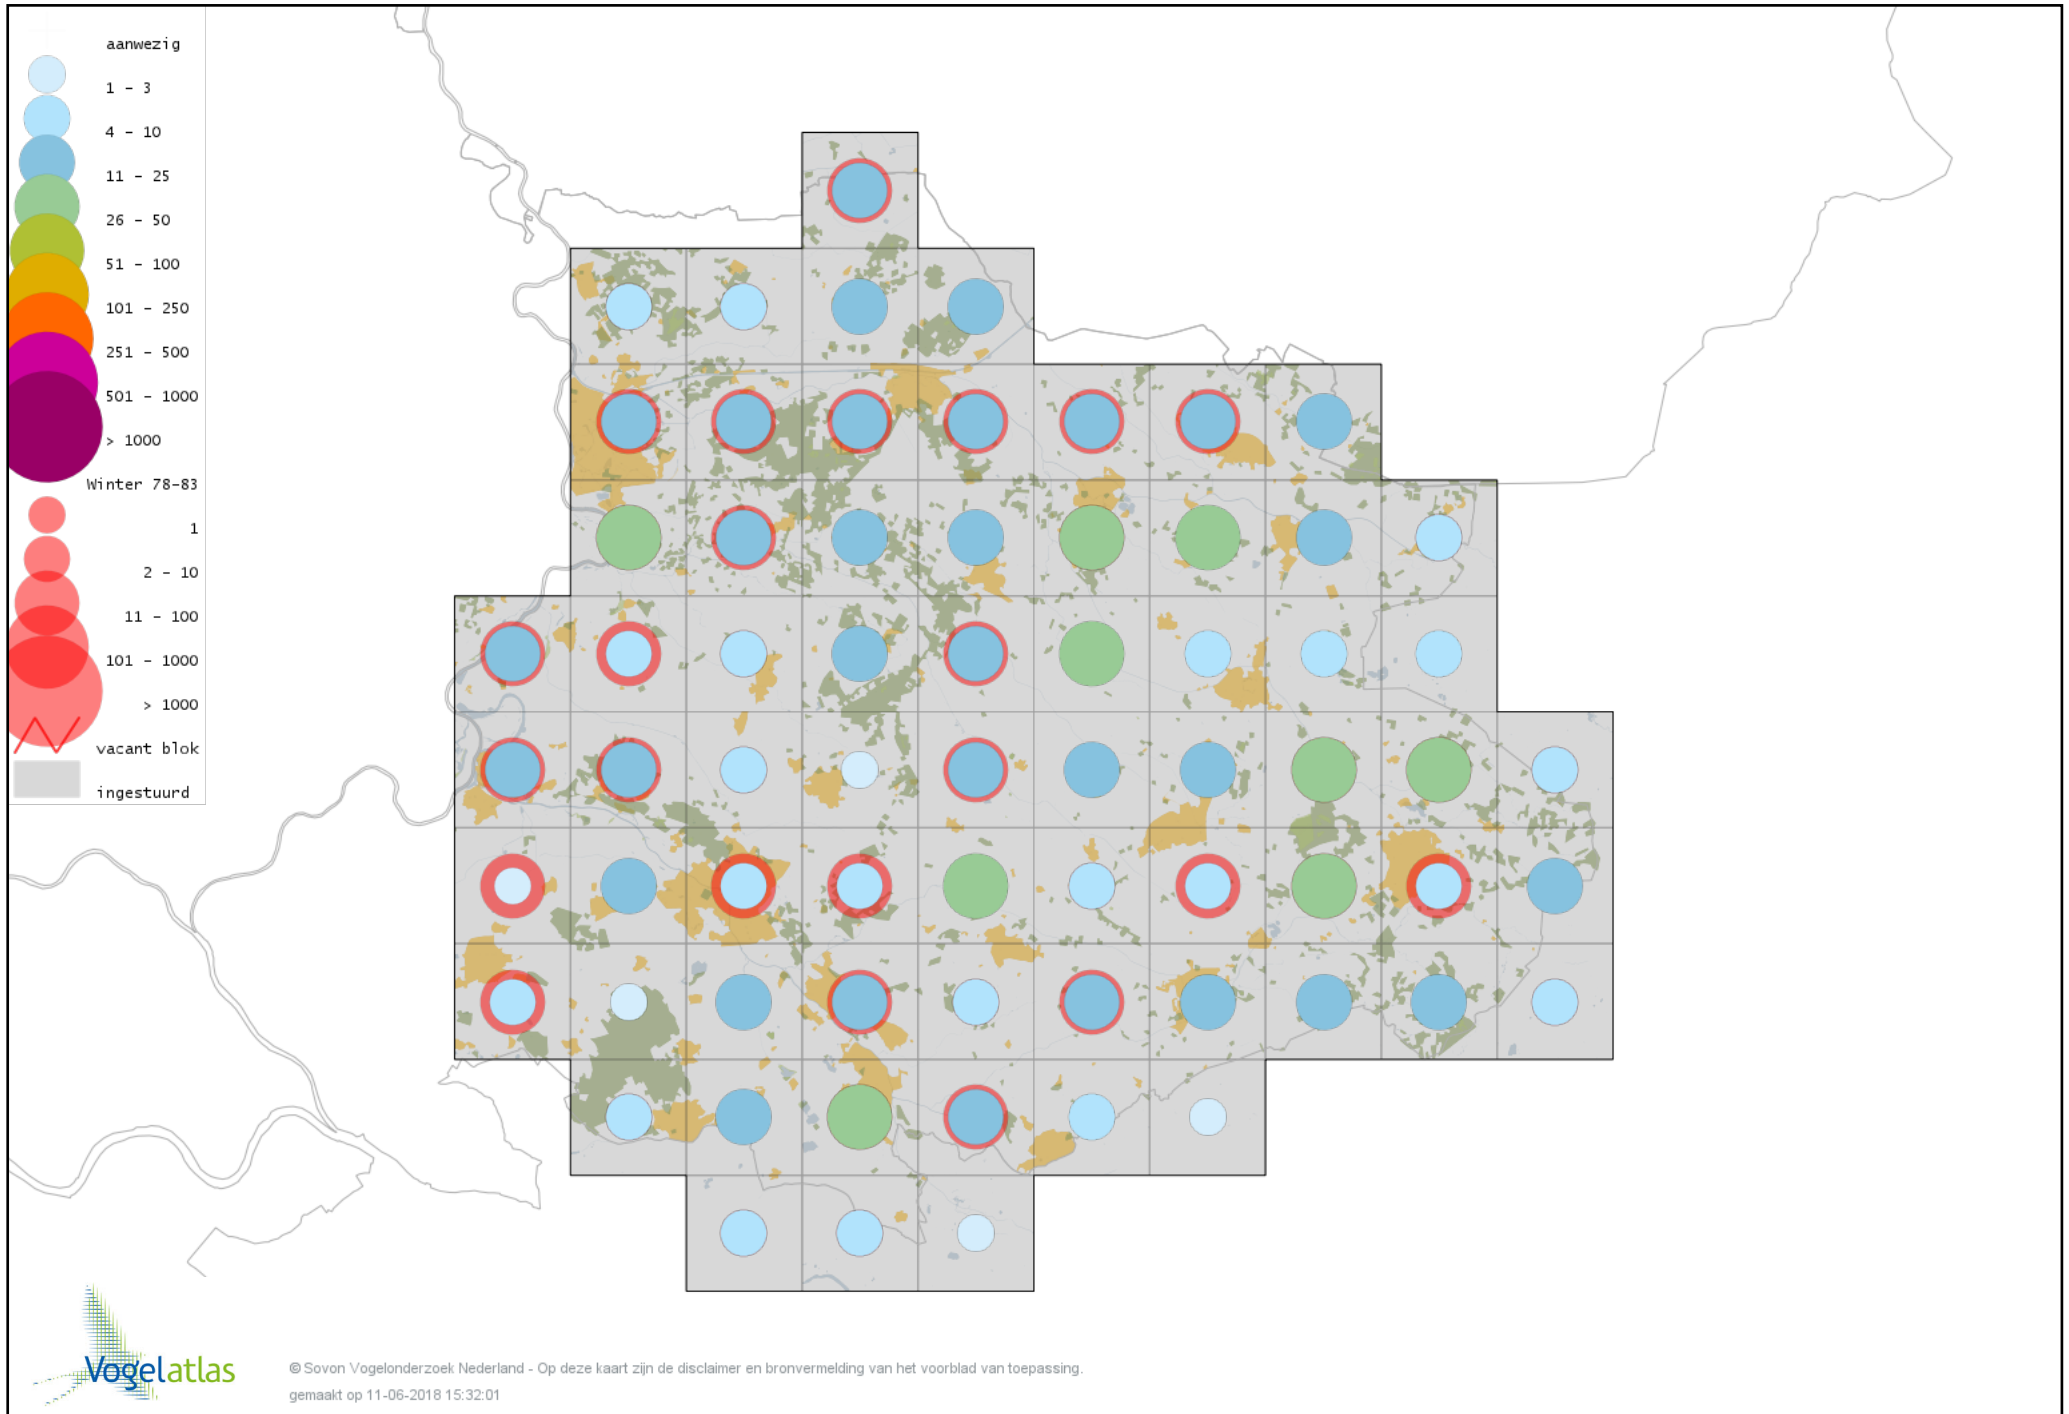

Voorlopige verspreidingskaart Blauwe Reiger winter