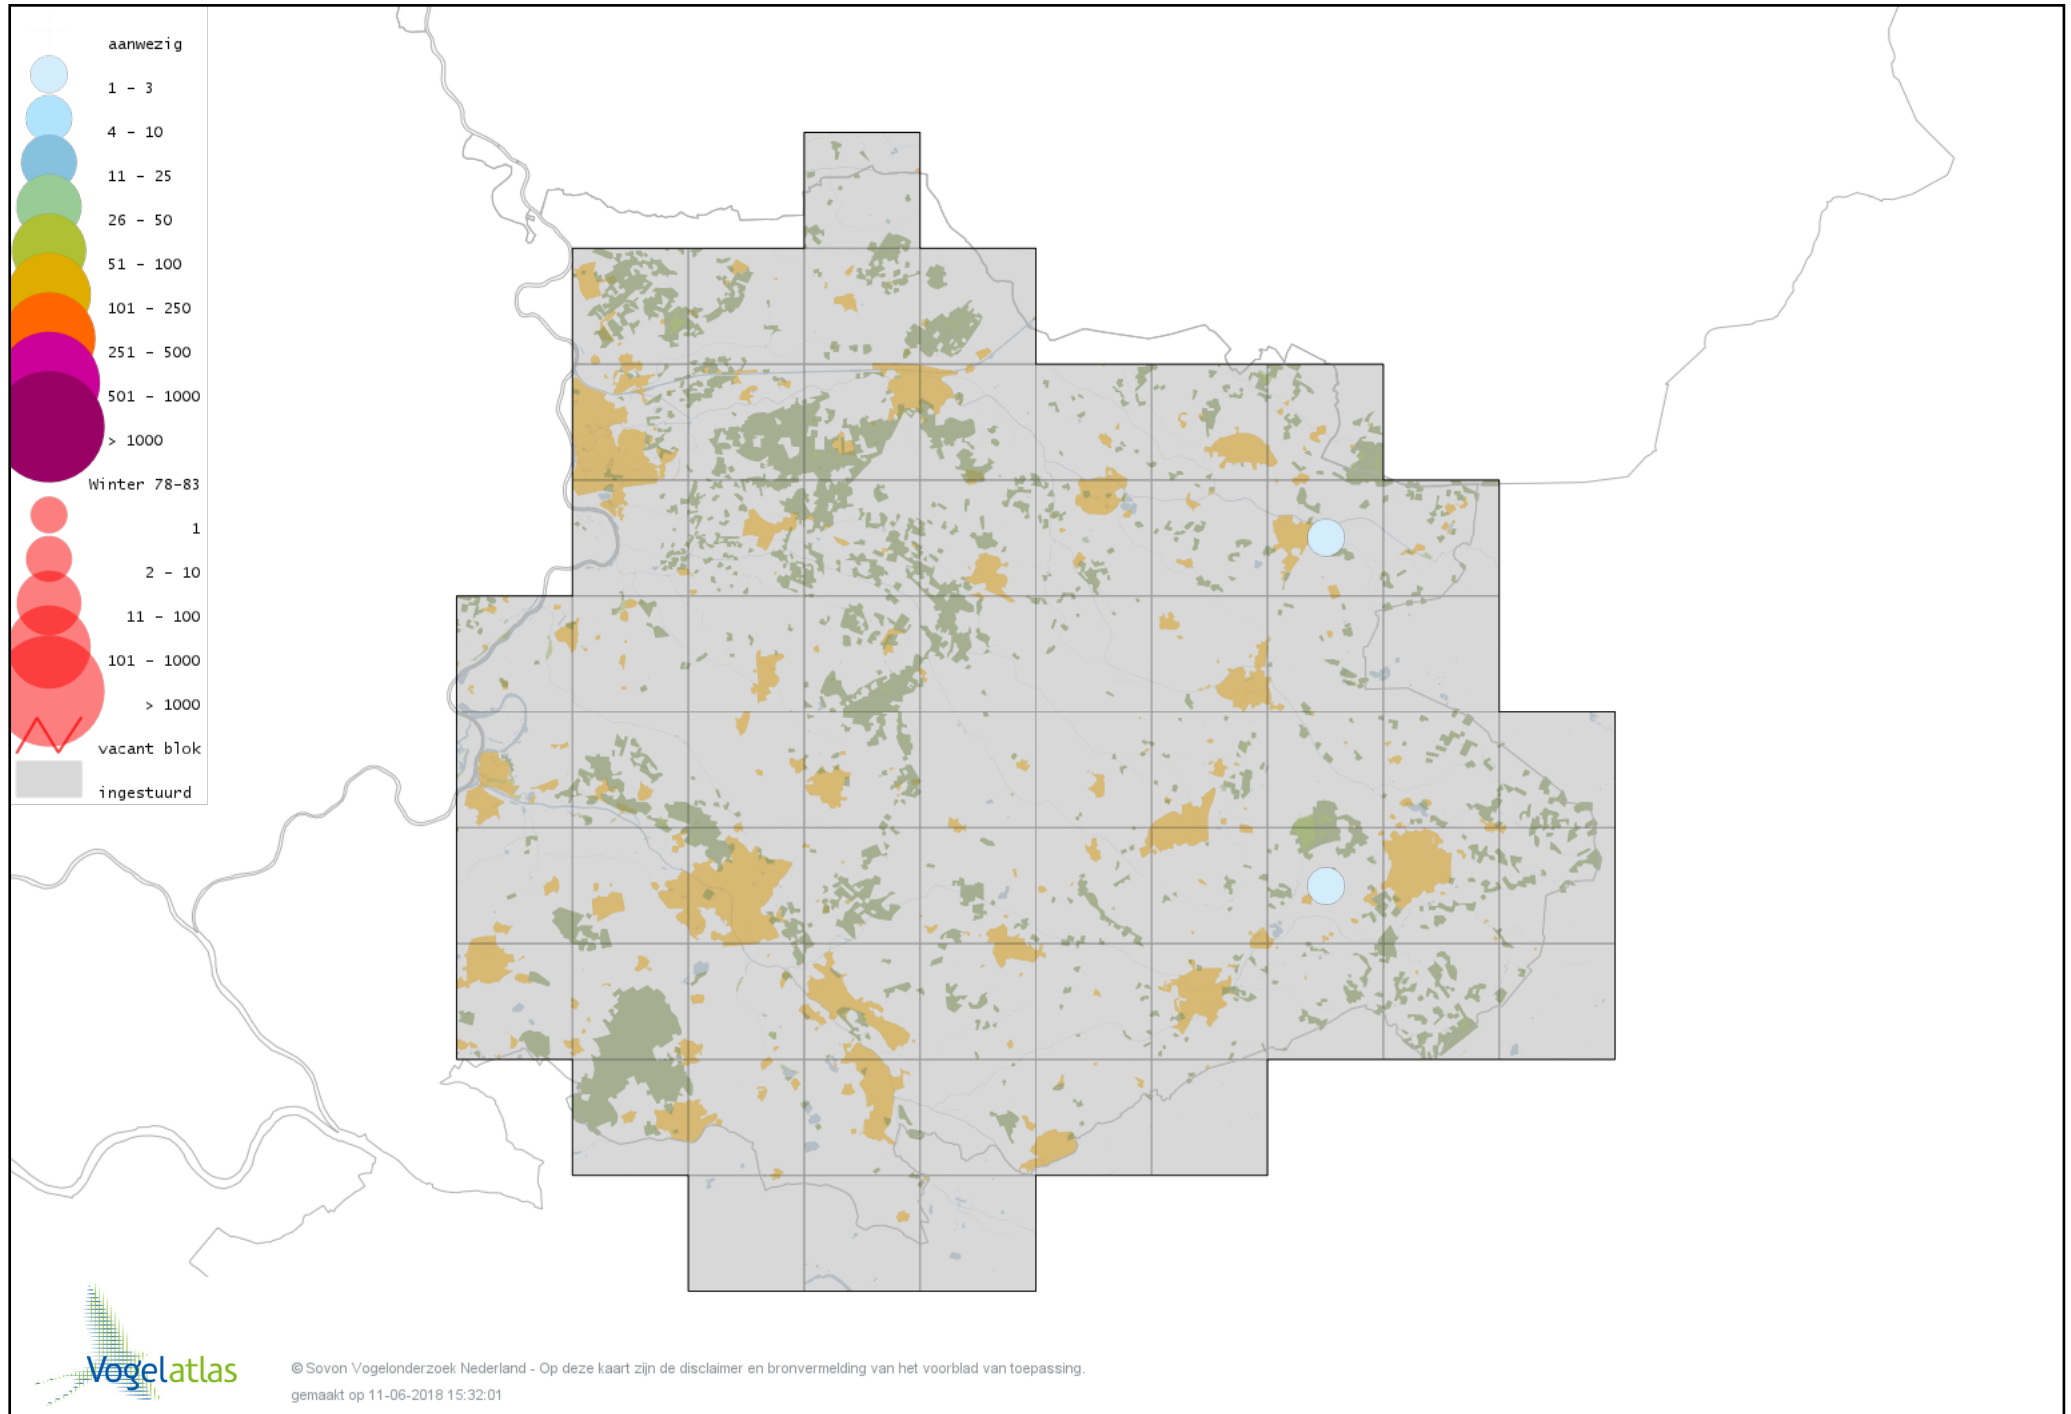

Voorlopige verspreidingskaart Brandgans x Canadese Gans winter