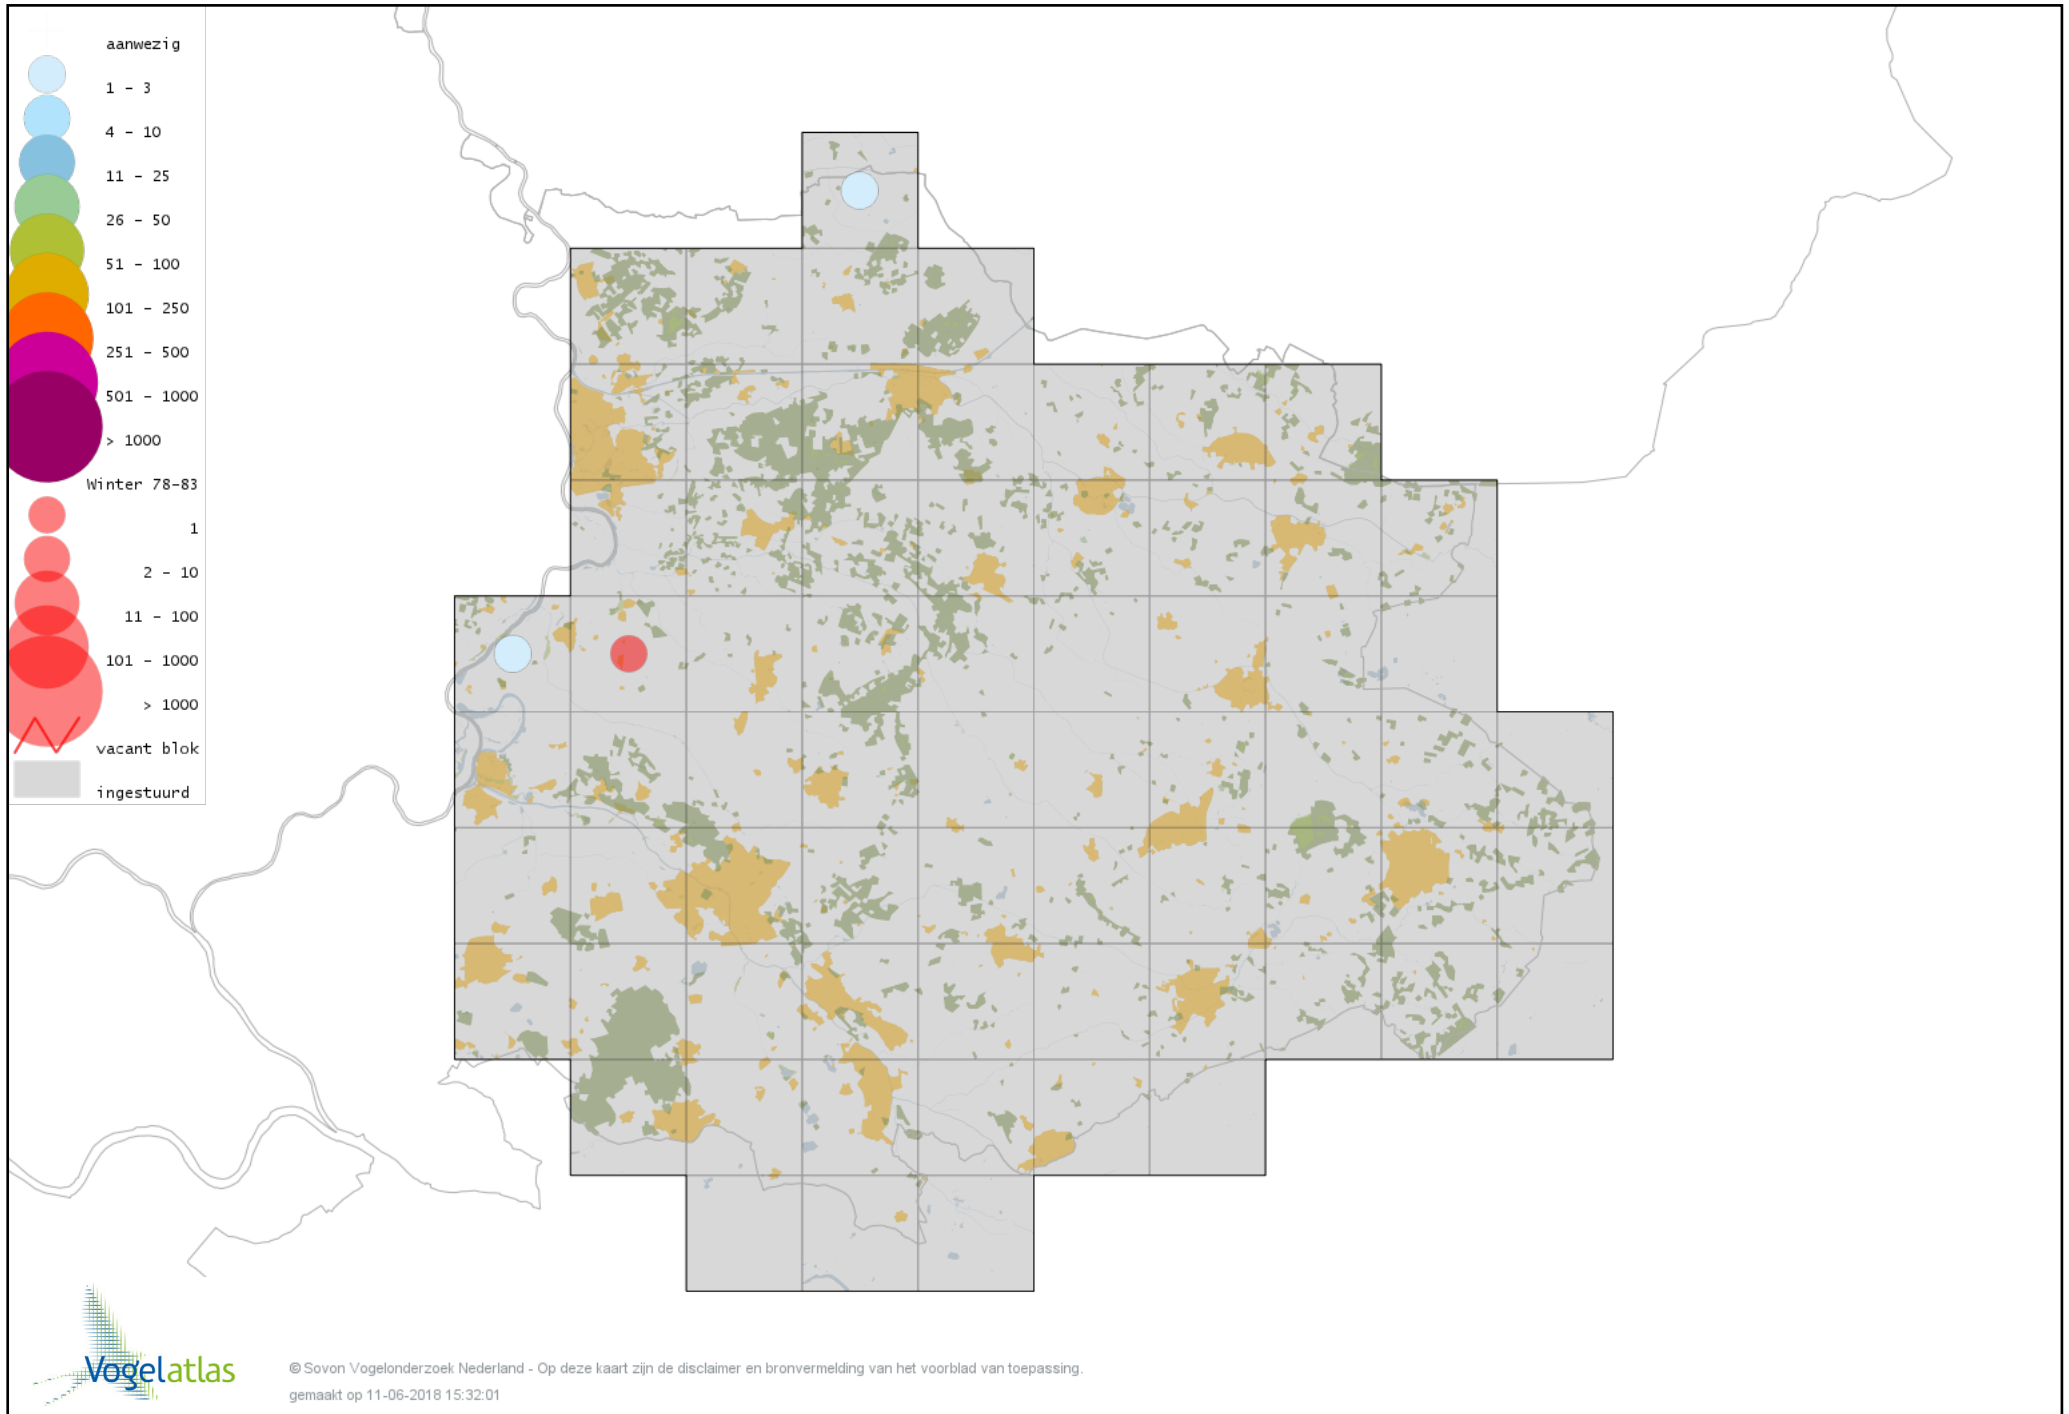

Voorlopige verspreidingskaart Bonte Strandloper winter

Voorlopige verspreidingskaart Kemphaan winter

Voorlopige verspreidingskaart Bokje winter

Voorlopige verspreidingskaart Watersnip winter

Voorlopige verspreidingskaart Houtsnip winter

Voorlopige verspreidingskaart Grutto winter

Voorlopige verspreidingskaart Regenwulp winter

Voorlopige verspreidingskaart Wulp winter

Voorlopige verspreidingskaart Oeverloper winter

Voorlopige verspreidingskaart Witgat winter