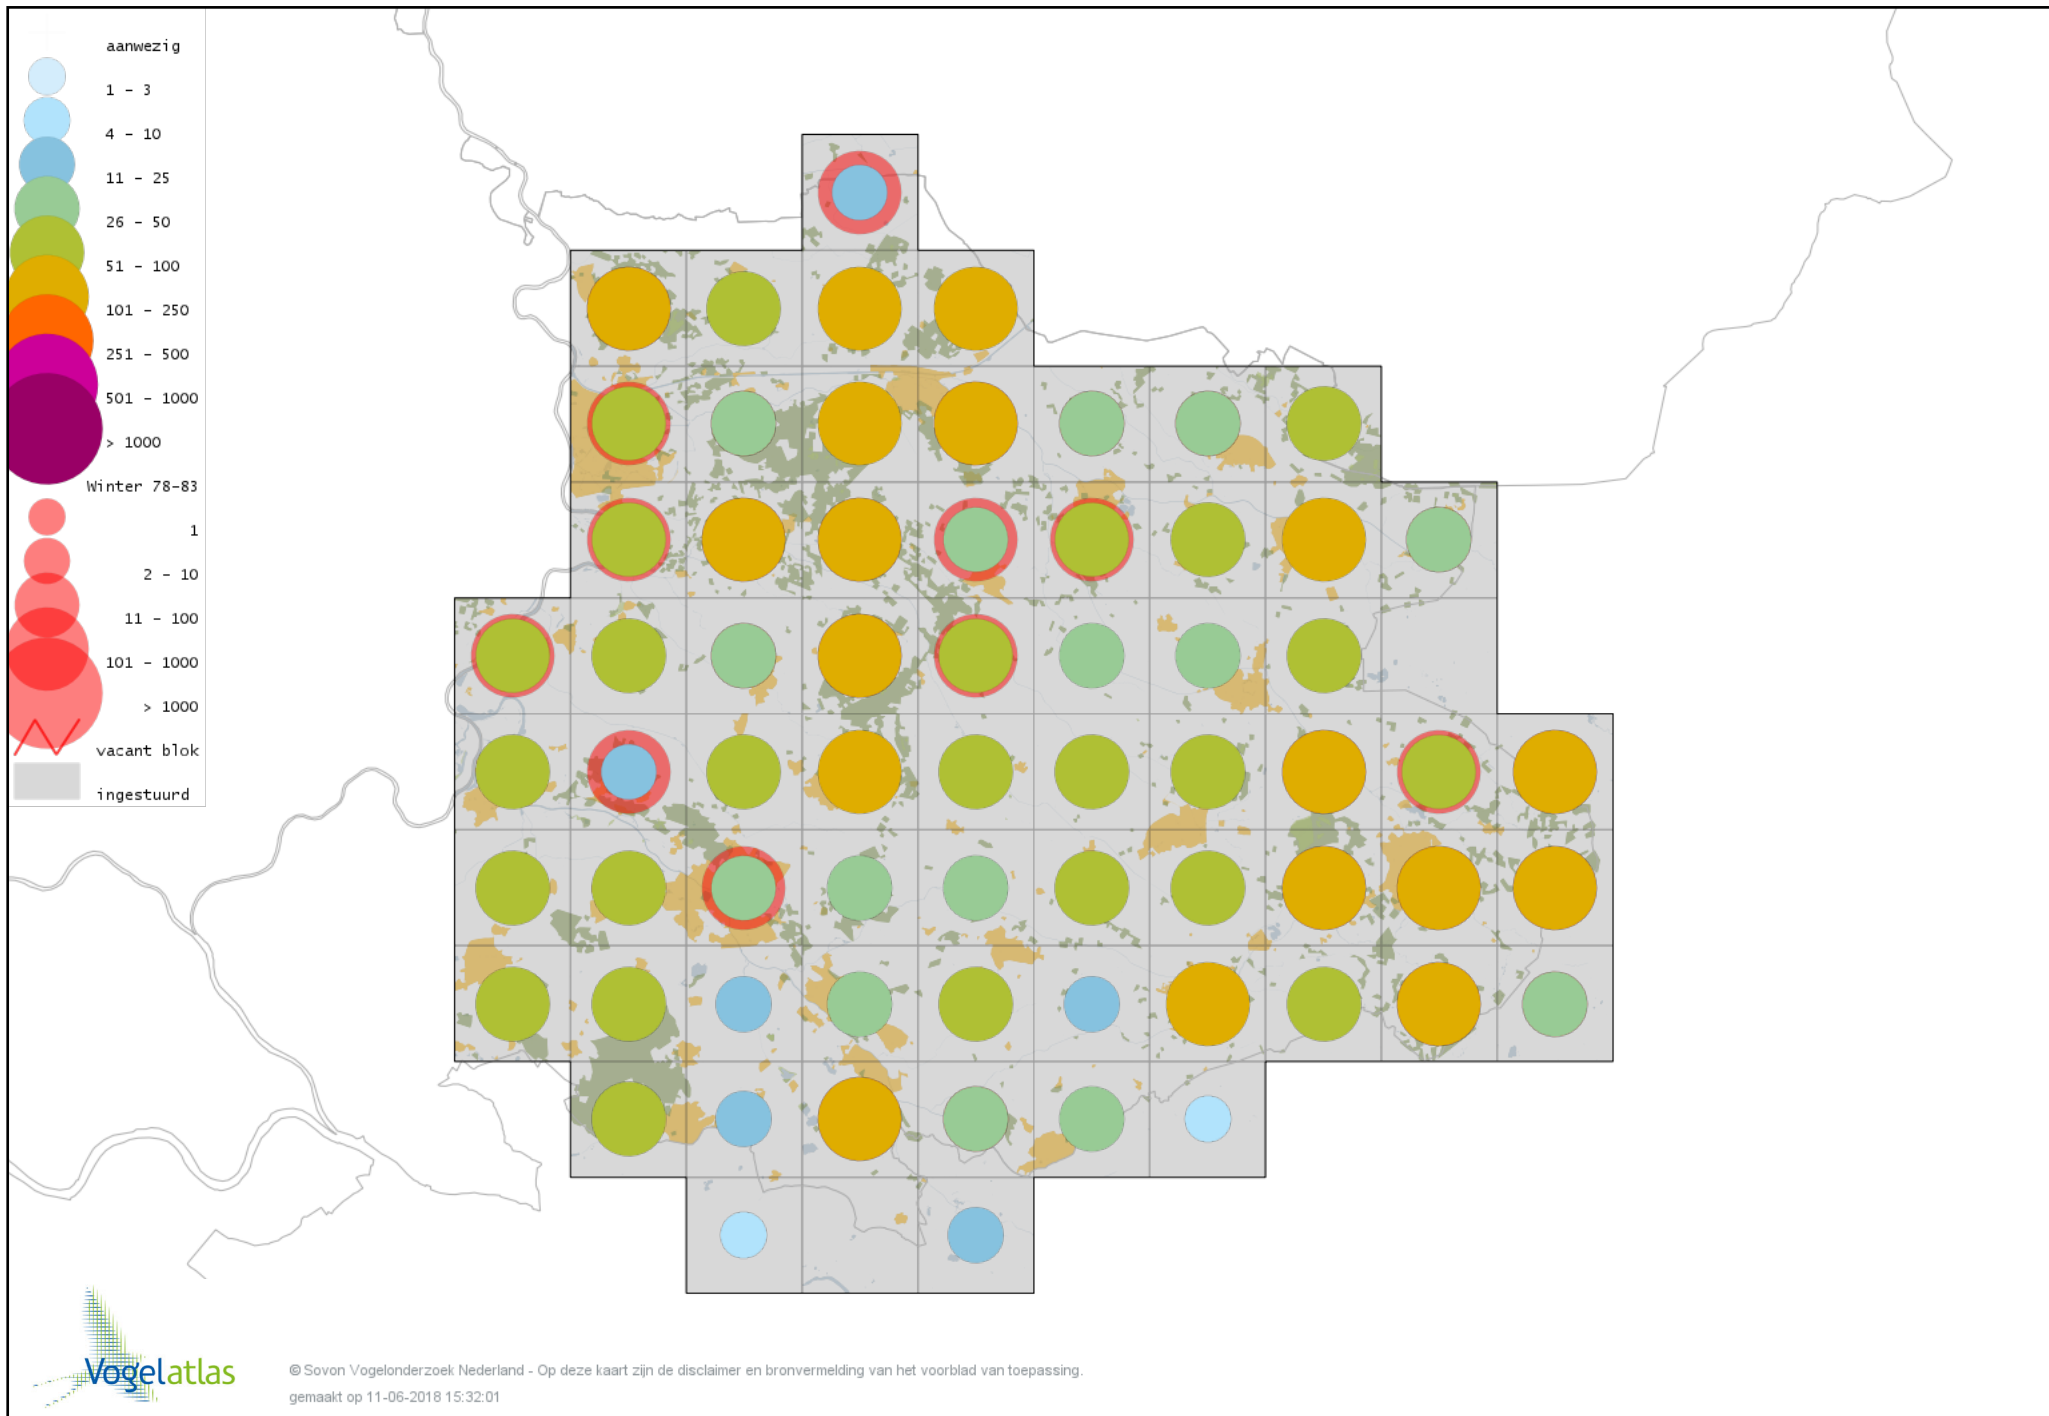

Voorlopige verspreidingskaart Beardman winter

Voorlopige verspreidingskaart Boomleeuwerik winter

Voorlopige verspreidingskaart Veldleeuwerik winter

Voorlopige verspreidingskaart Staartmees winter

Voorlopige verspreidingskaart Witkopstaartmees winter

Voorlopige verspreidingskaart Tjiftjaf winter

Voorlopige verspreidingskaart Zwartkop winter

Voorlopige verspreidingskaart Pestvogel winter

Voorlopige verspreidingskaart Boomklever winter

Voorlopige verspreidingskaart Kortsnavelboomkruiper winter