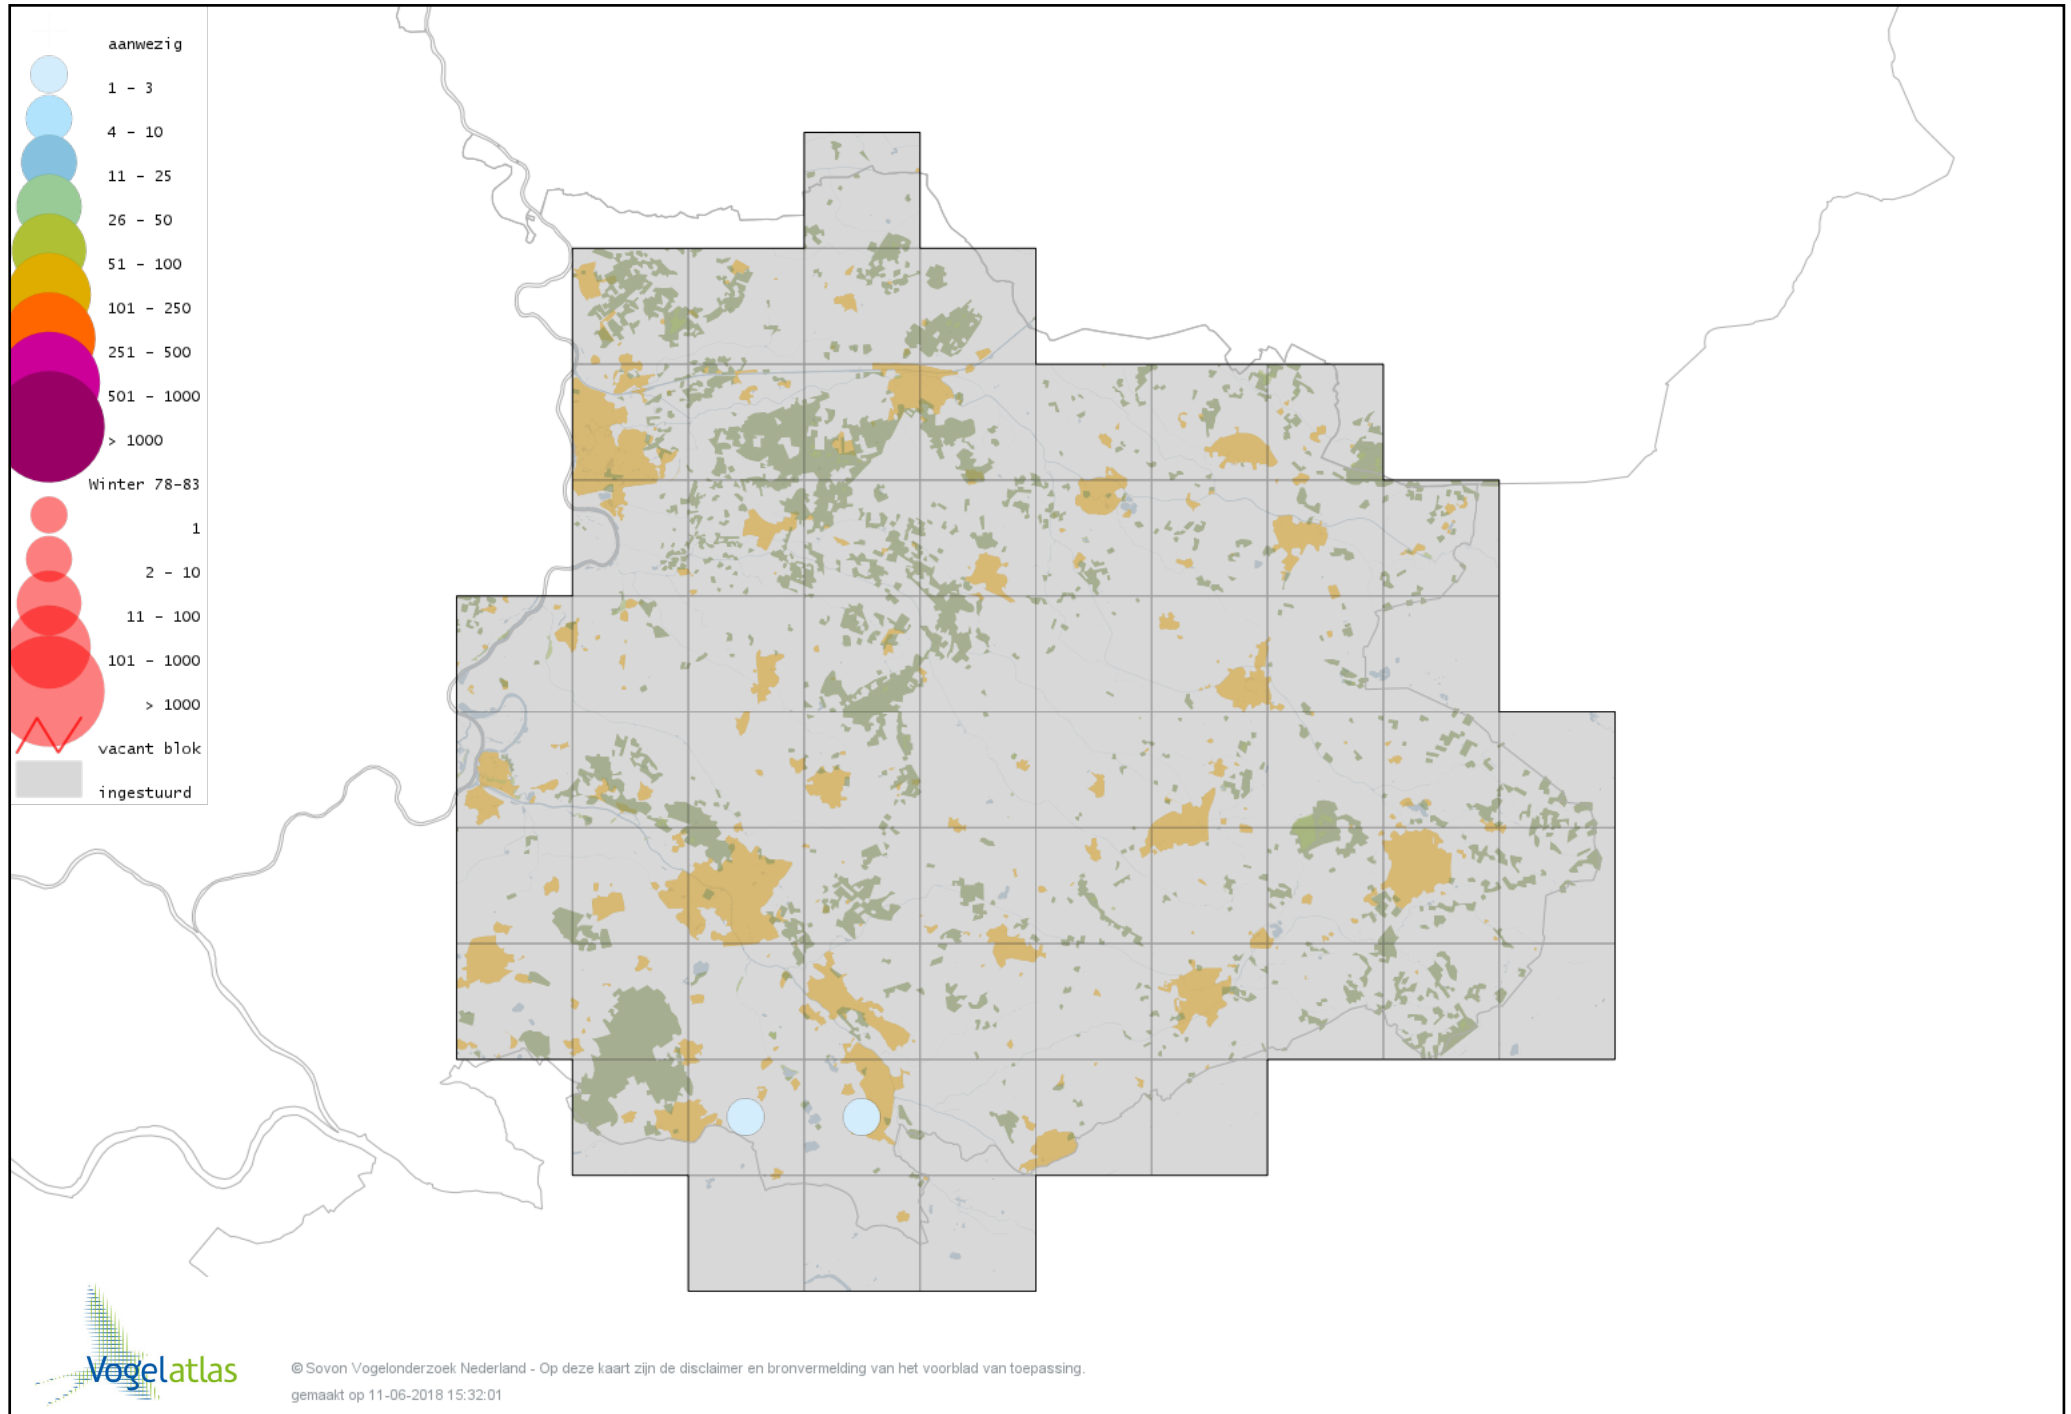

Voorlopige verspreidingskaart Soepeend winter

Voorlopige verspreidingskaart Bahamapijlstaart winter

Voorlopige verspreidingskaart Pijlstaart winter

Voorlopige verspreidingskaart Wintertaling winter

Voorlopige verspreidingskaart Patrijs winter

Voorlopige verspreidingskaart Fazant winter

Voorlopige verspreidingskaart Blauwe Pauw winter

Voorlopige verspreidingskaart Roodkeelduiker winter

Voorlopige verspreidingskaart IJsduiker winter

Voorlopige verspreidingskaart Aalscholver winter

Voorlopige verspreidingskaart Roerdomp winter

Voorlopige verspreidingskaart Koereiger winter

Voorlopige verspreidingskaart Kleine Zilverreiger winter

Voorlopige verspreidingskaart Grote Zilverreiger winter