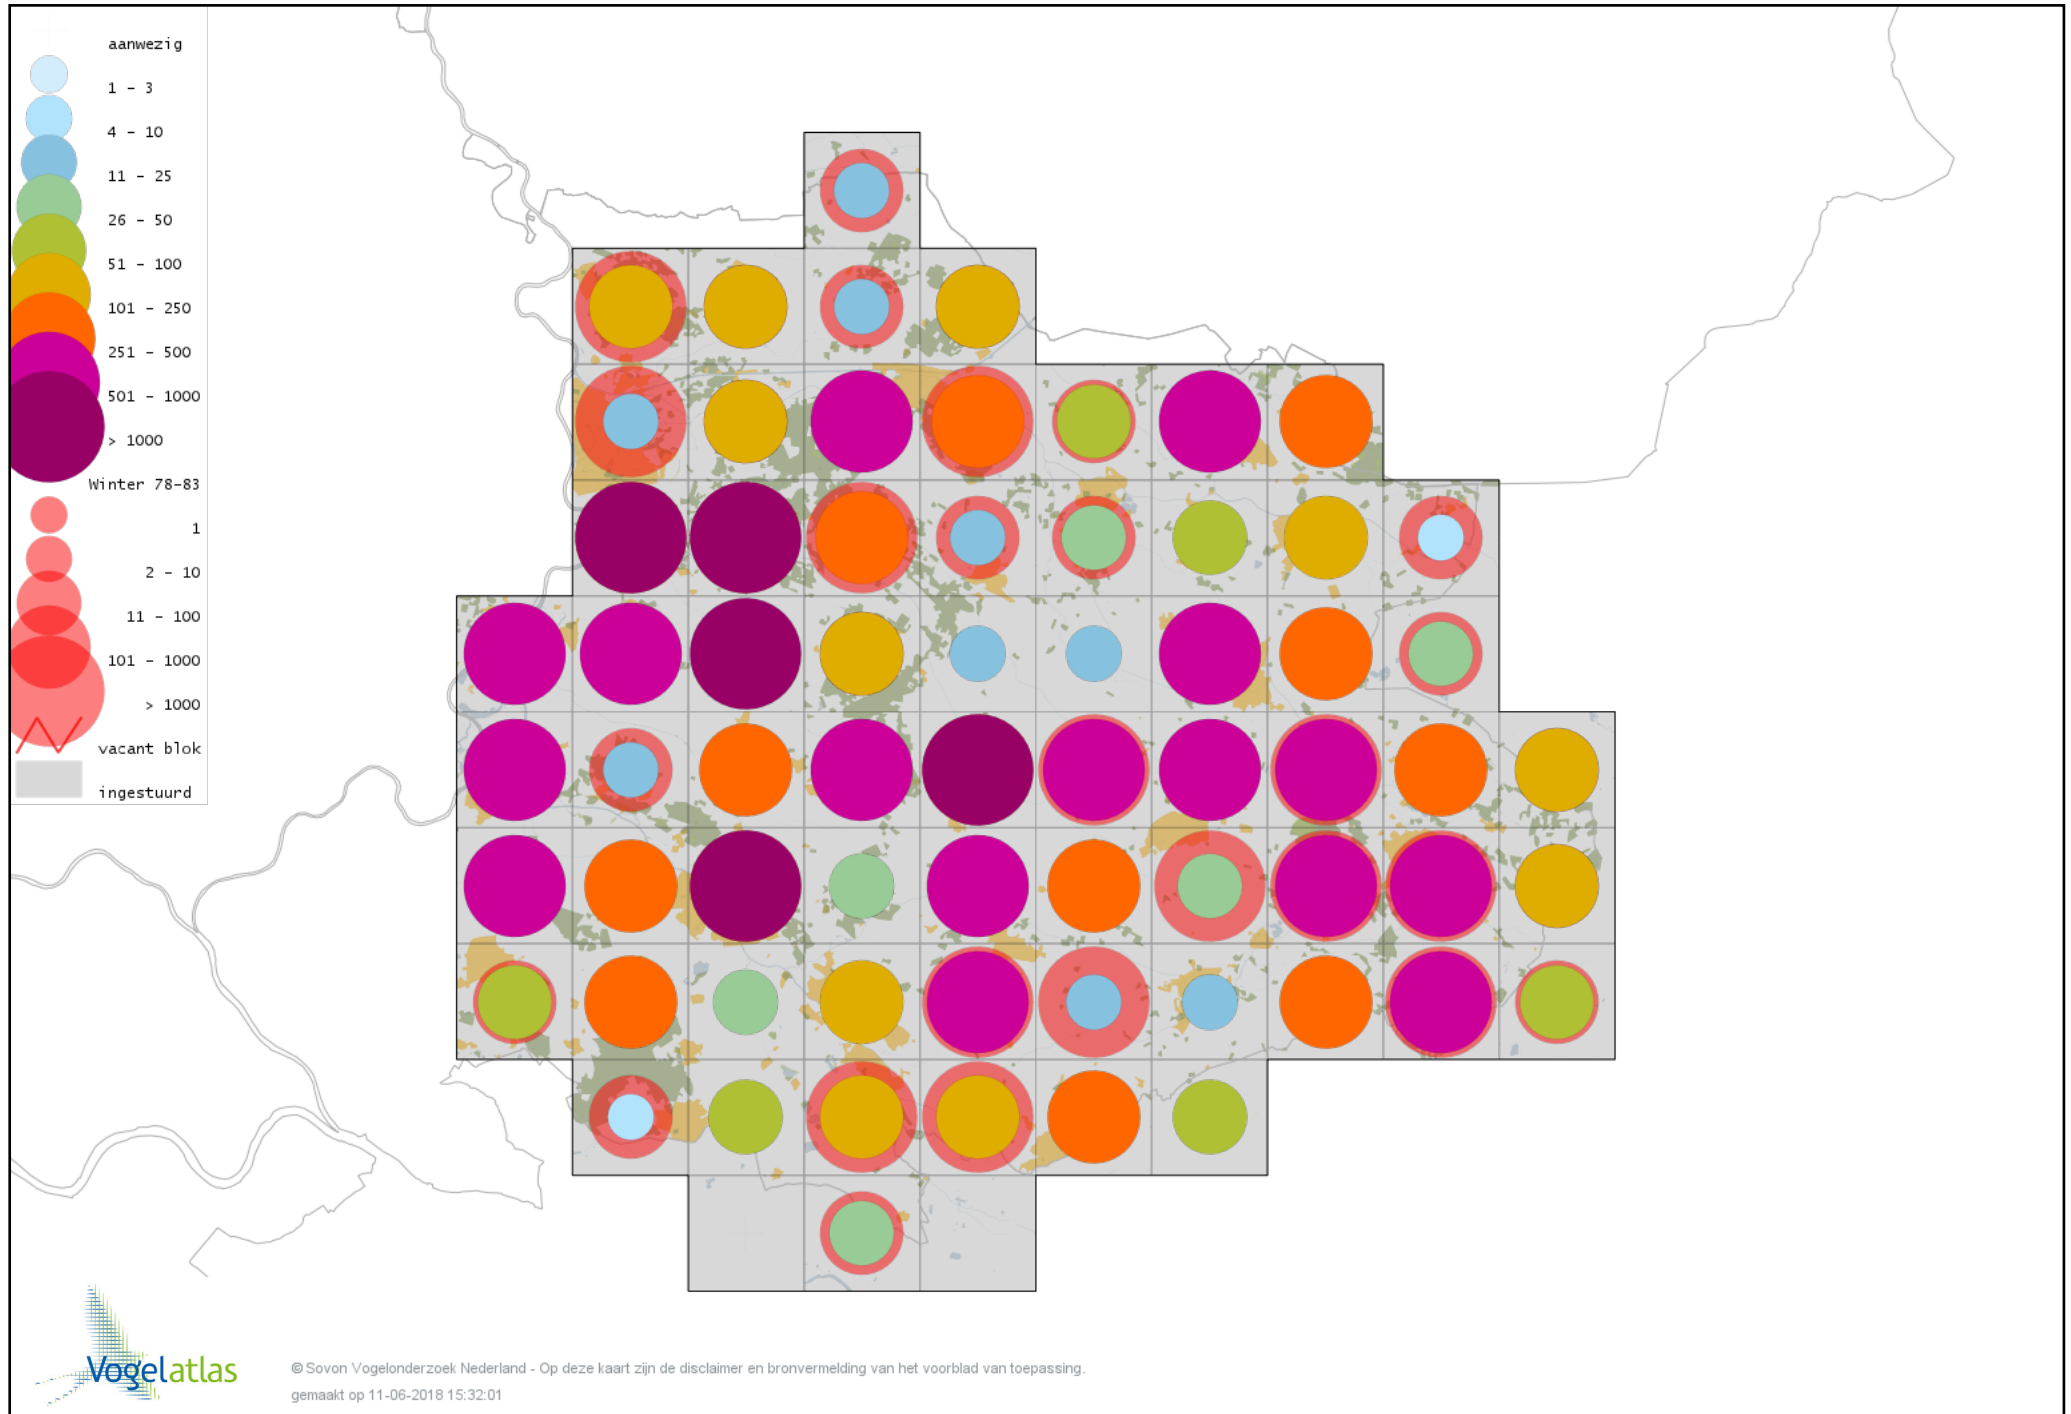

Voorlopige verspreidingskaart Huismus winter