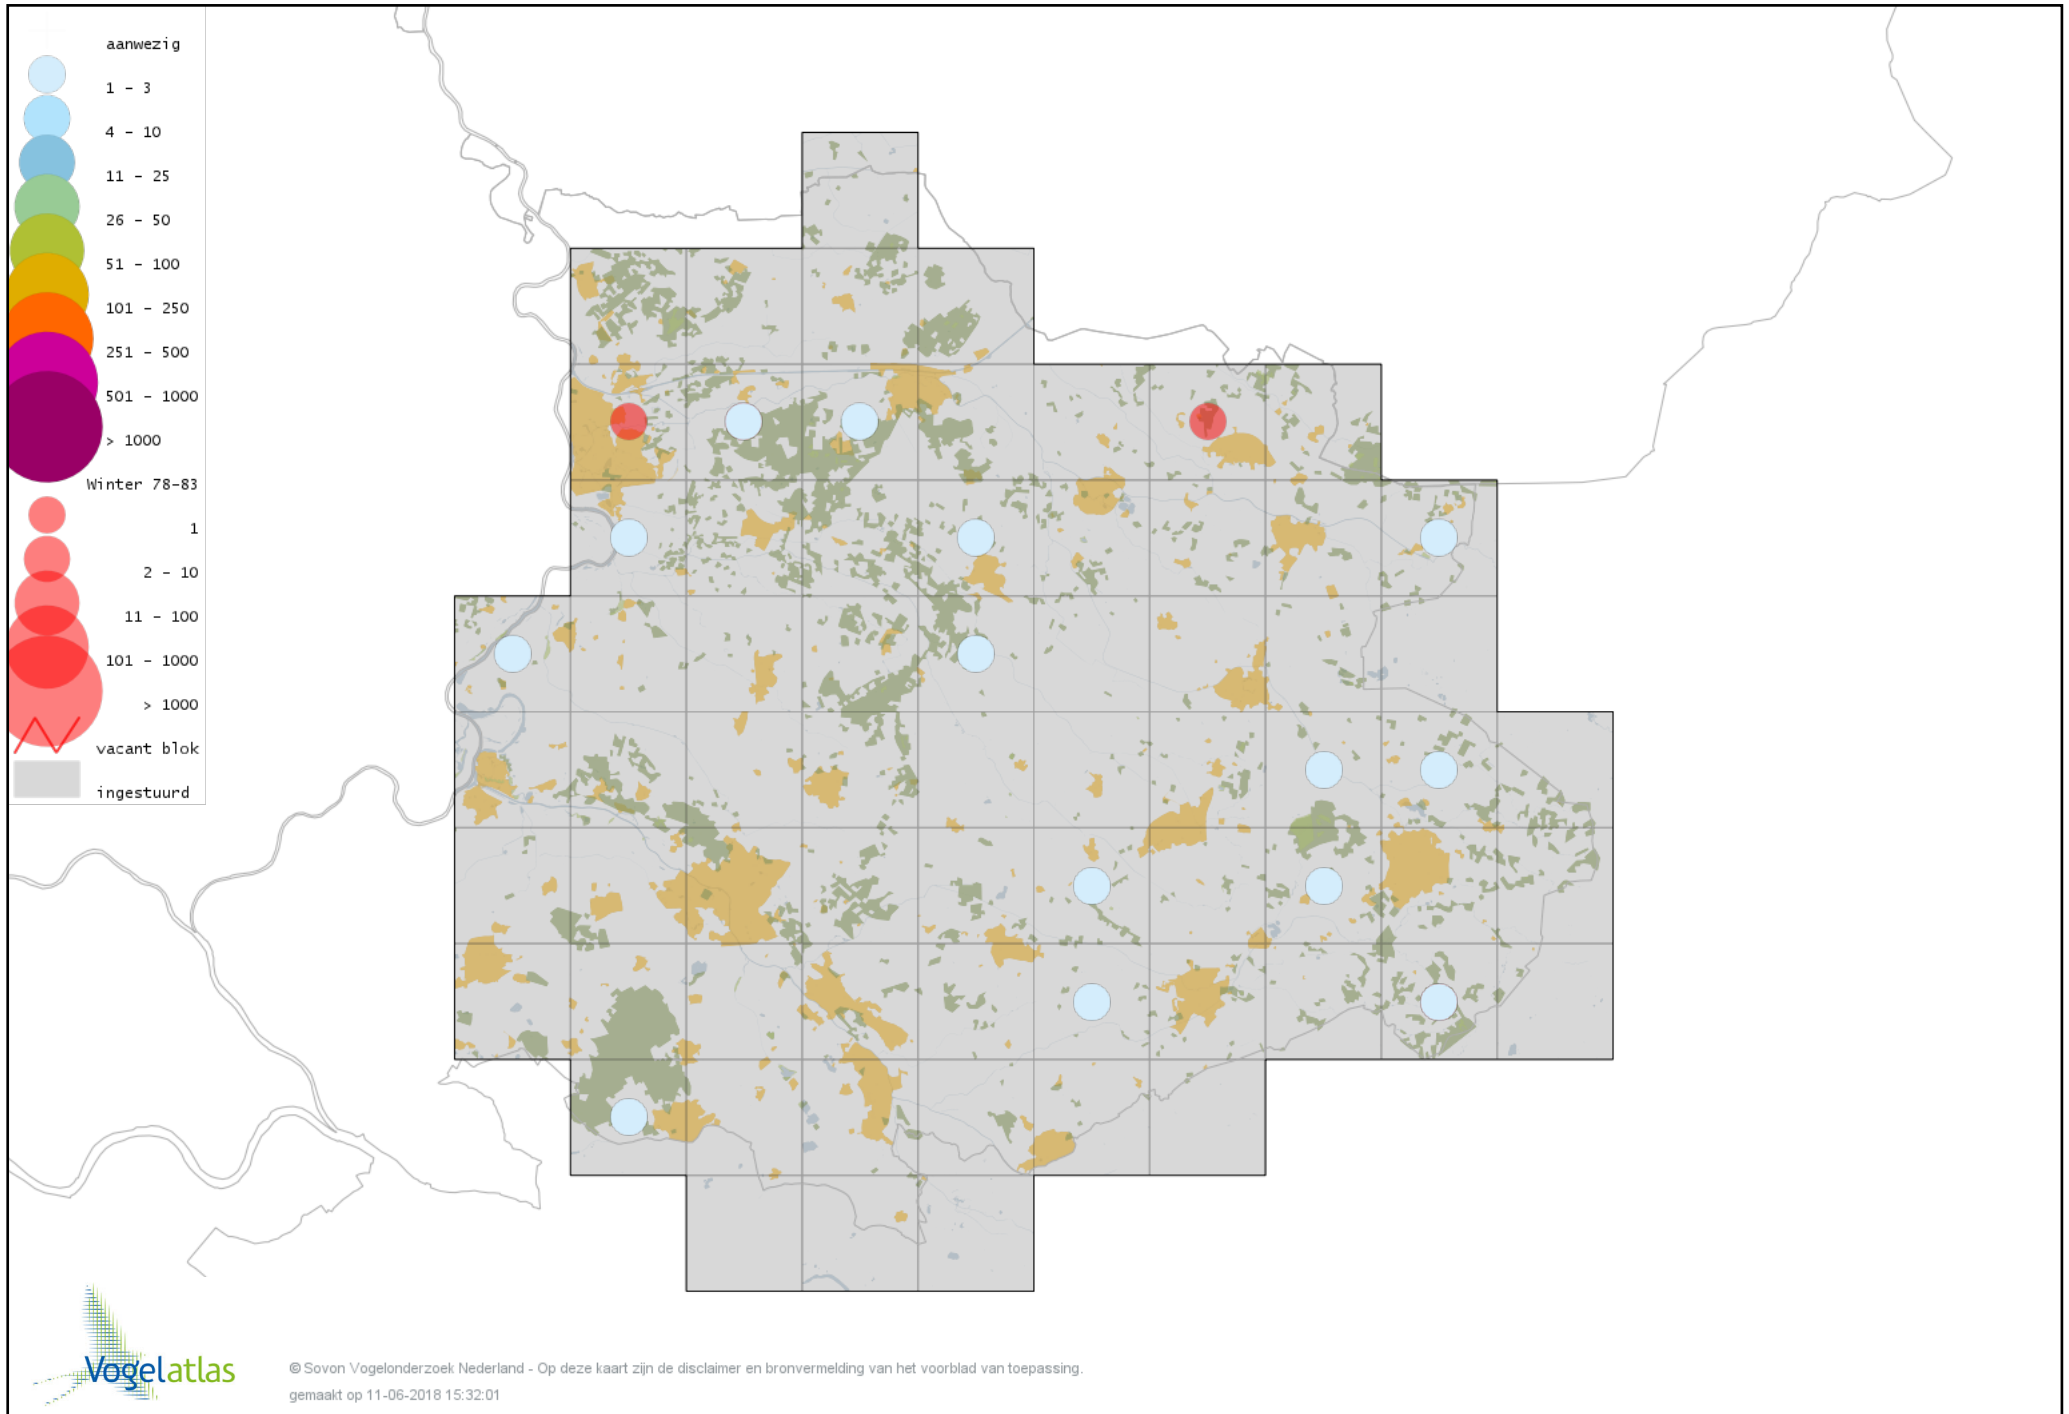

Voorlopige verspreidingskaart Klappekster winter