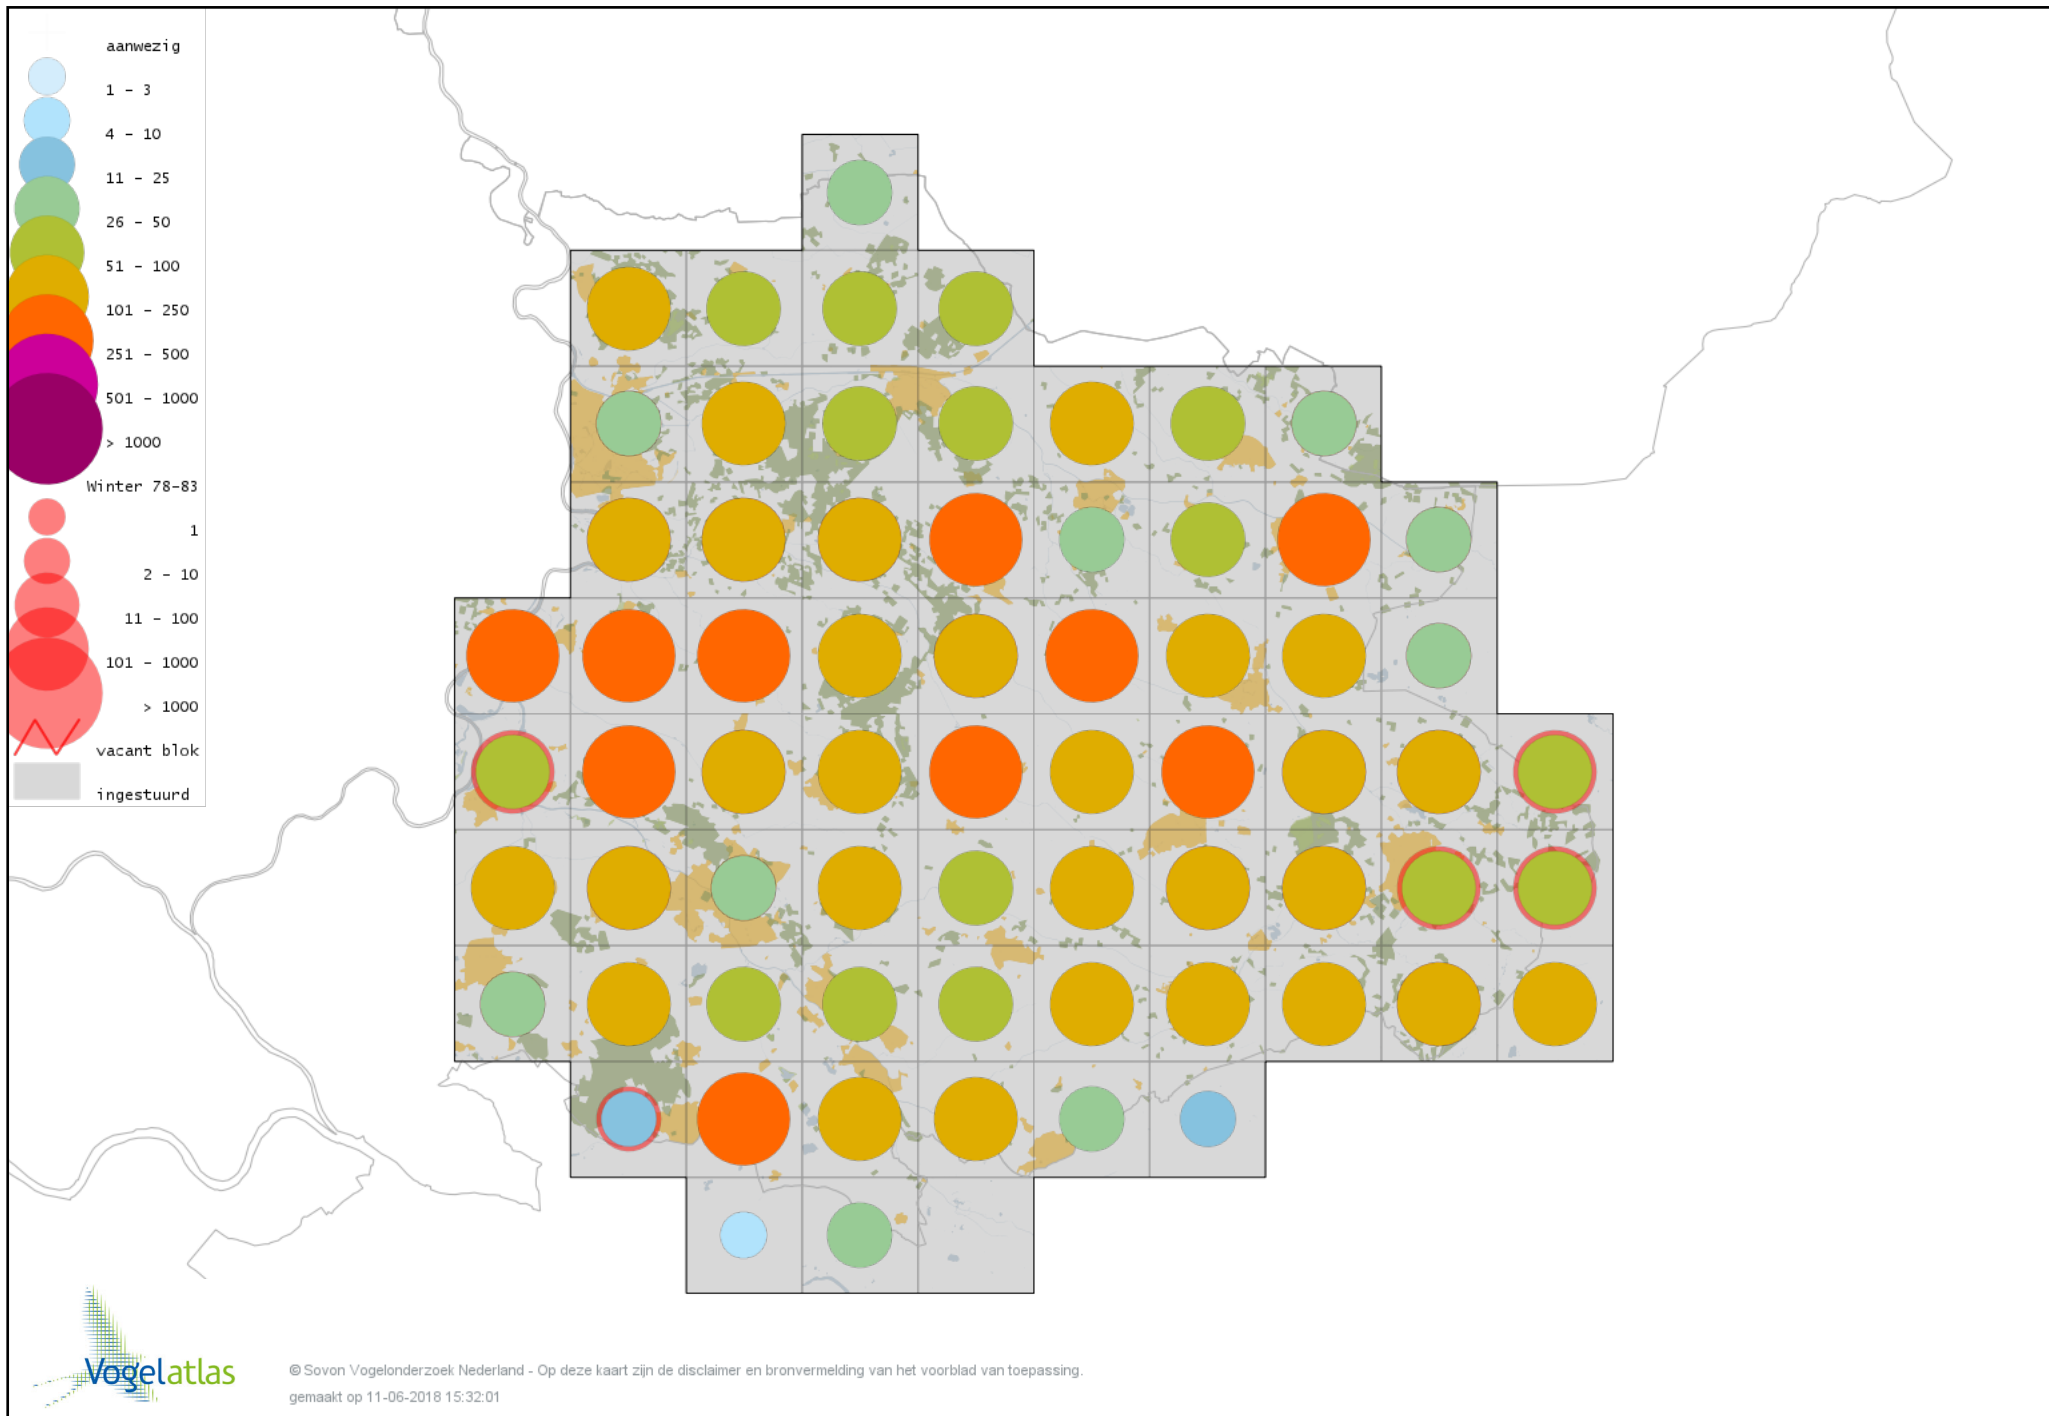

Voorlopige verspreidingskaart Stormmeeuw winter

Voorlopige verspreidingskaart Kleine Mantelmeeuw winter

Voorlopige verspreidingskaart Zilvermeeuw winter

Voorlopige verspreidingskaart Geelpootmeeuw winter

Voorlopige verspreidingskaart Pontische Meeuw winter

Voorlopige verspreidingskaart Grote Mantelmeeuw winter

Voorlopige verspreidingskaart Stadsduif winter

Voorlopige verspreidingskaart Holenduif winter

Voorlopige verspreidingskaart Houtduif winter

Voorlopige verspreidingskaart Turkse Tortel winter

Voorlopige verspreidingskaart Lachduif winter

Voorlopige verspreidingskaart Grasparkiet winter

Voorlopige verspreidingskaart Halsbandparkiet winter

Voorlopige verspreidingskaart Kerkuil winter