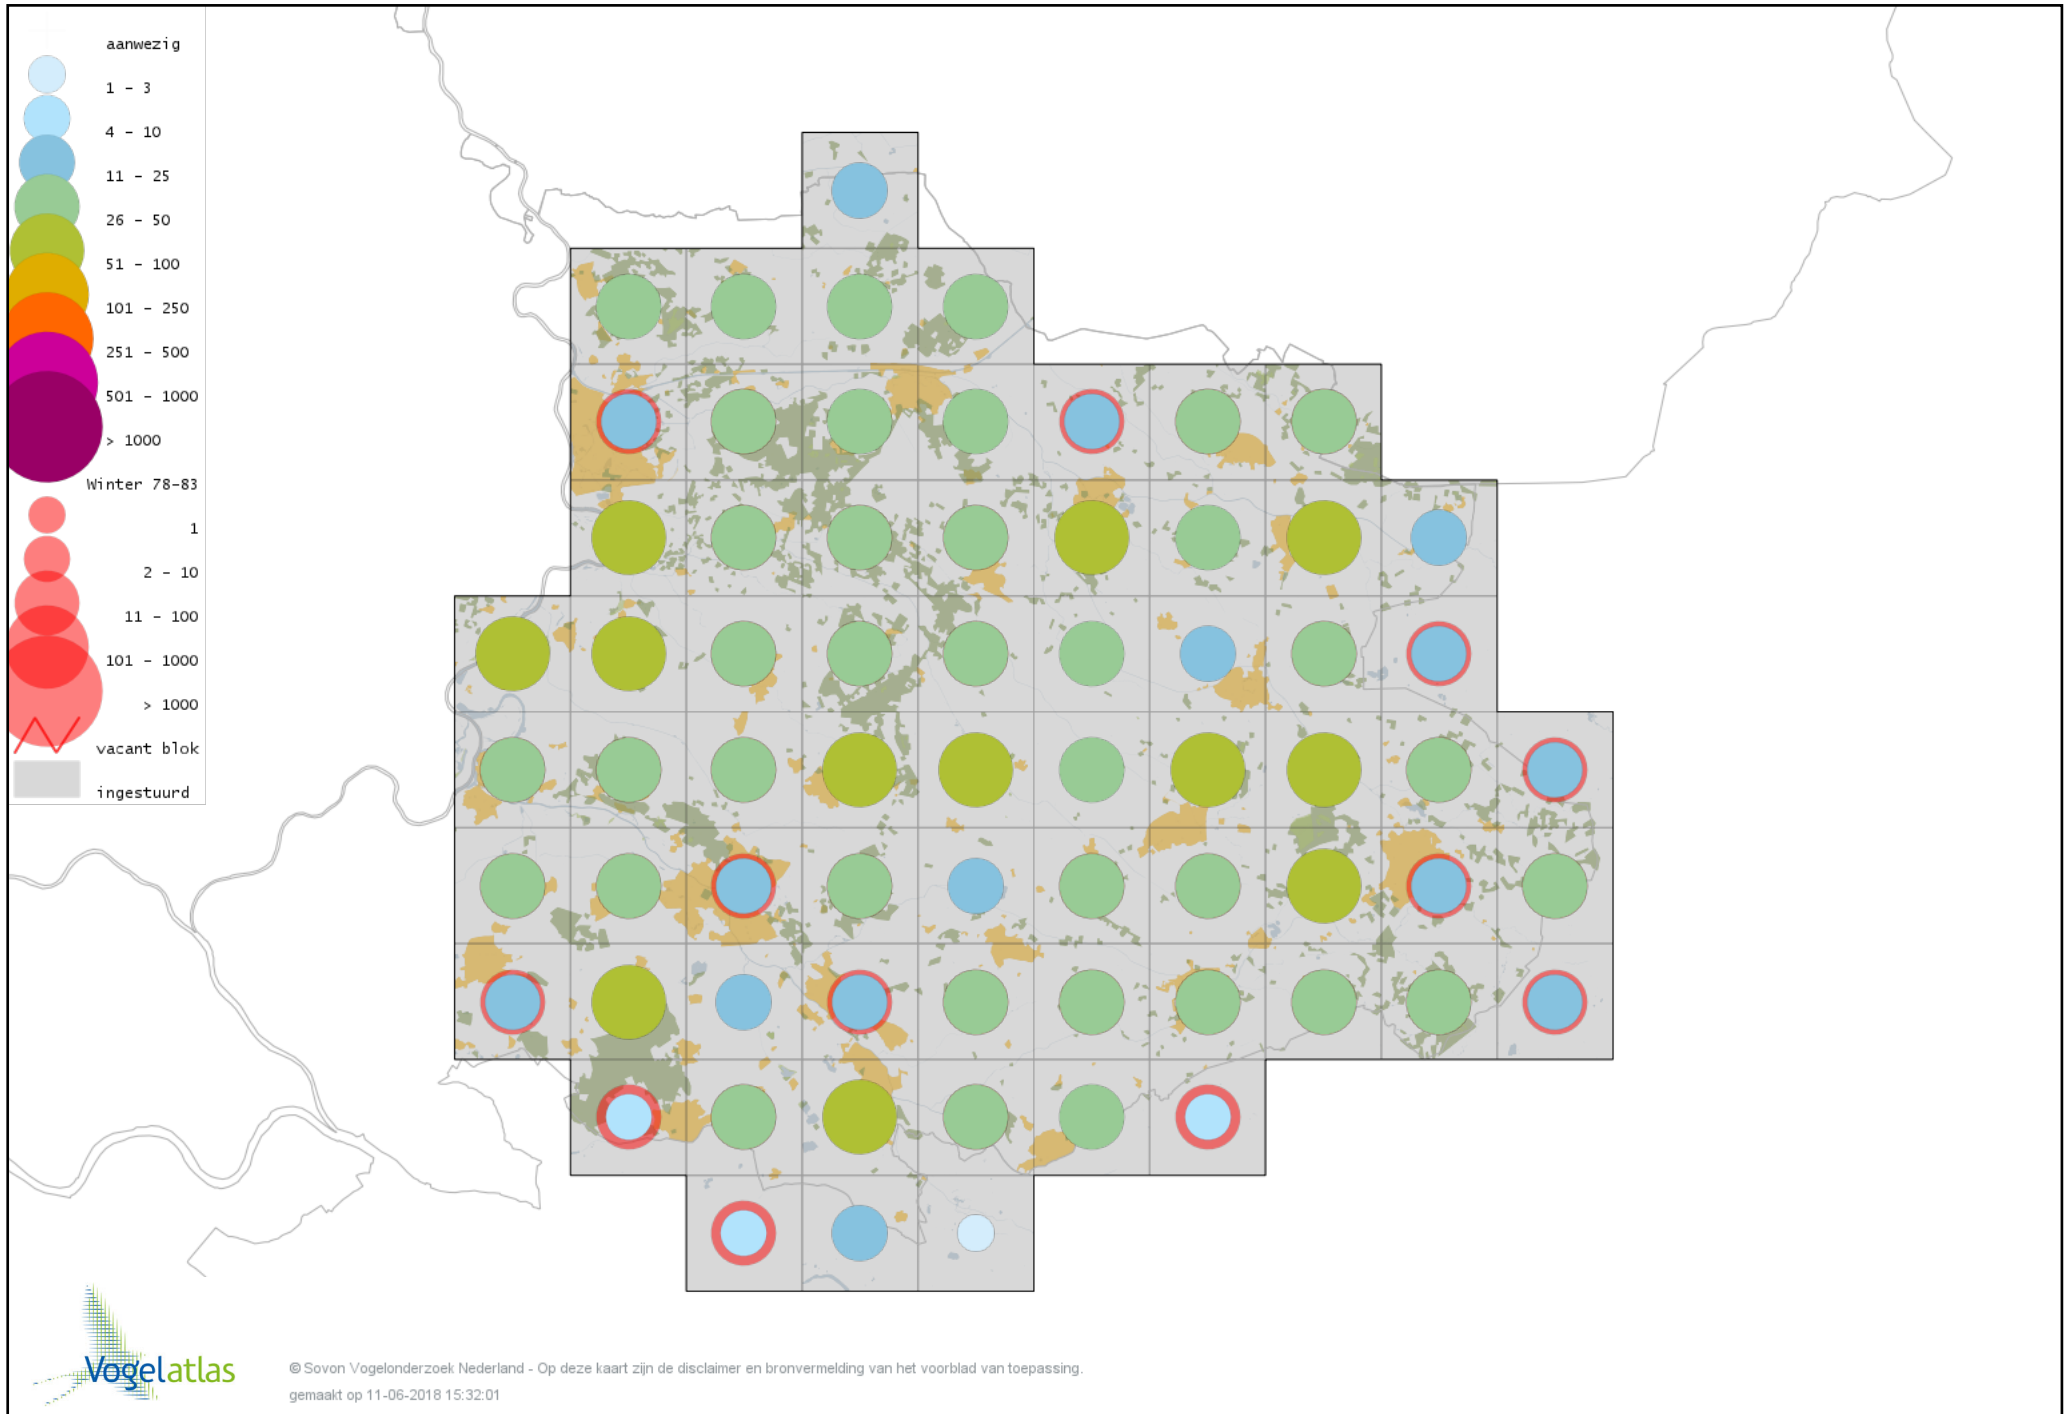

Voorlopige verspreidingskaart Roodhalsfuut winter

Voorlopige verspreidingskaart Geoorde Fuut winter

Voorlopige verspreidingskaart Rode Wouw winter

Voorlopige verspreidingskaart Zearend winter

Voorlopige verspreidingskaart Bruine Kiekendief winter

Voorlopige verspreidingskaart Blauwe Kiekendief winter

Voorlopige verspreidingskaart Havik winter

Voorlopige verspreidingskaart Sperwer winter

Voorlopige verspreidingskaart Buizerd winter

Voorlopige verspreidingskaart Ruigpootbuizerd winter

Voorlopige verspreidingskaart Torenvalk winter

Voorlopige verspreidingskaart Smelleken winter

Voorlopige verspreidingskaart Slechtvalk winter

Voorlopige verspreidingskaart Waterral winter

Voorlopige verspreidingskaart Waterhoen winter