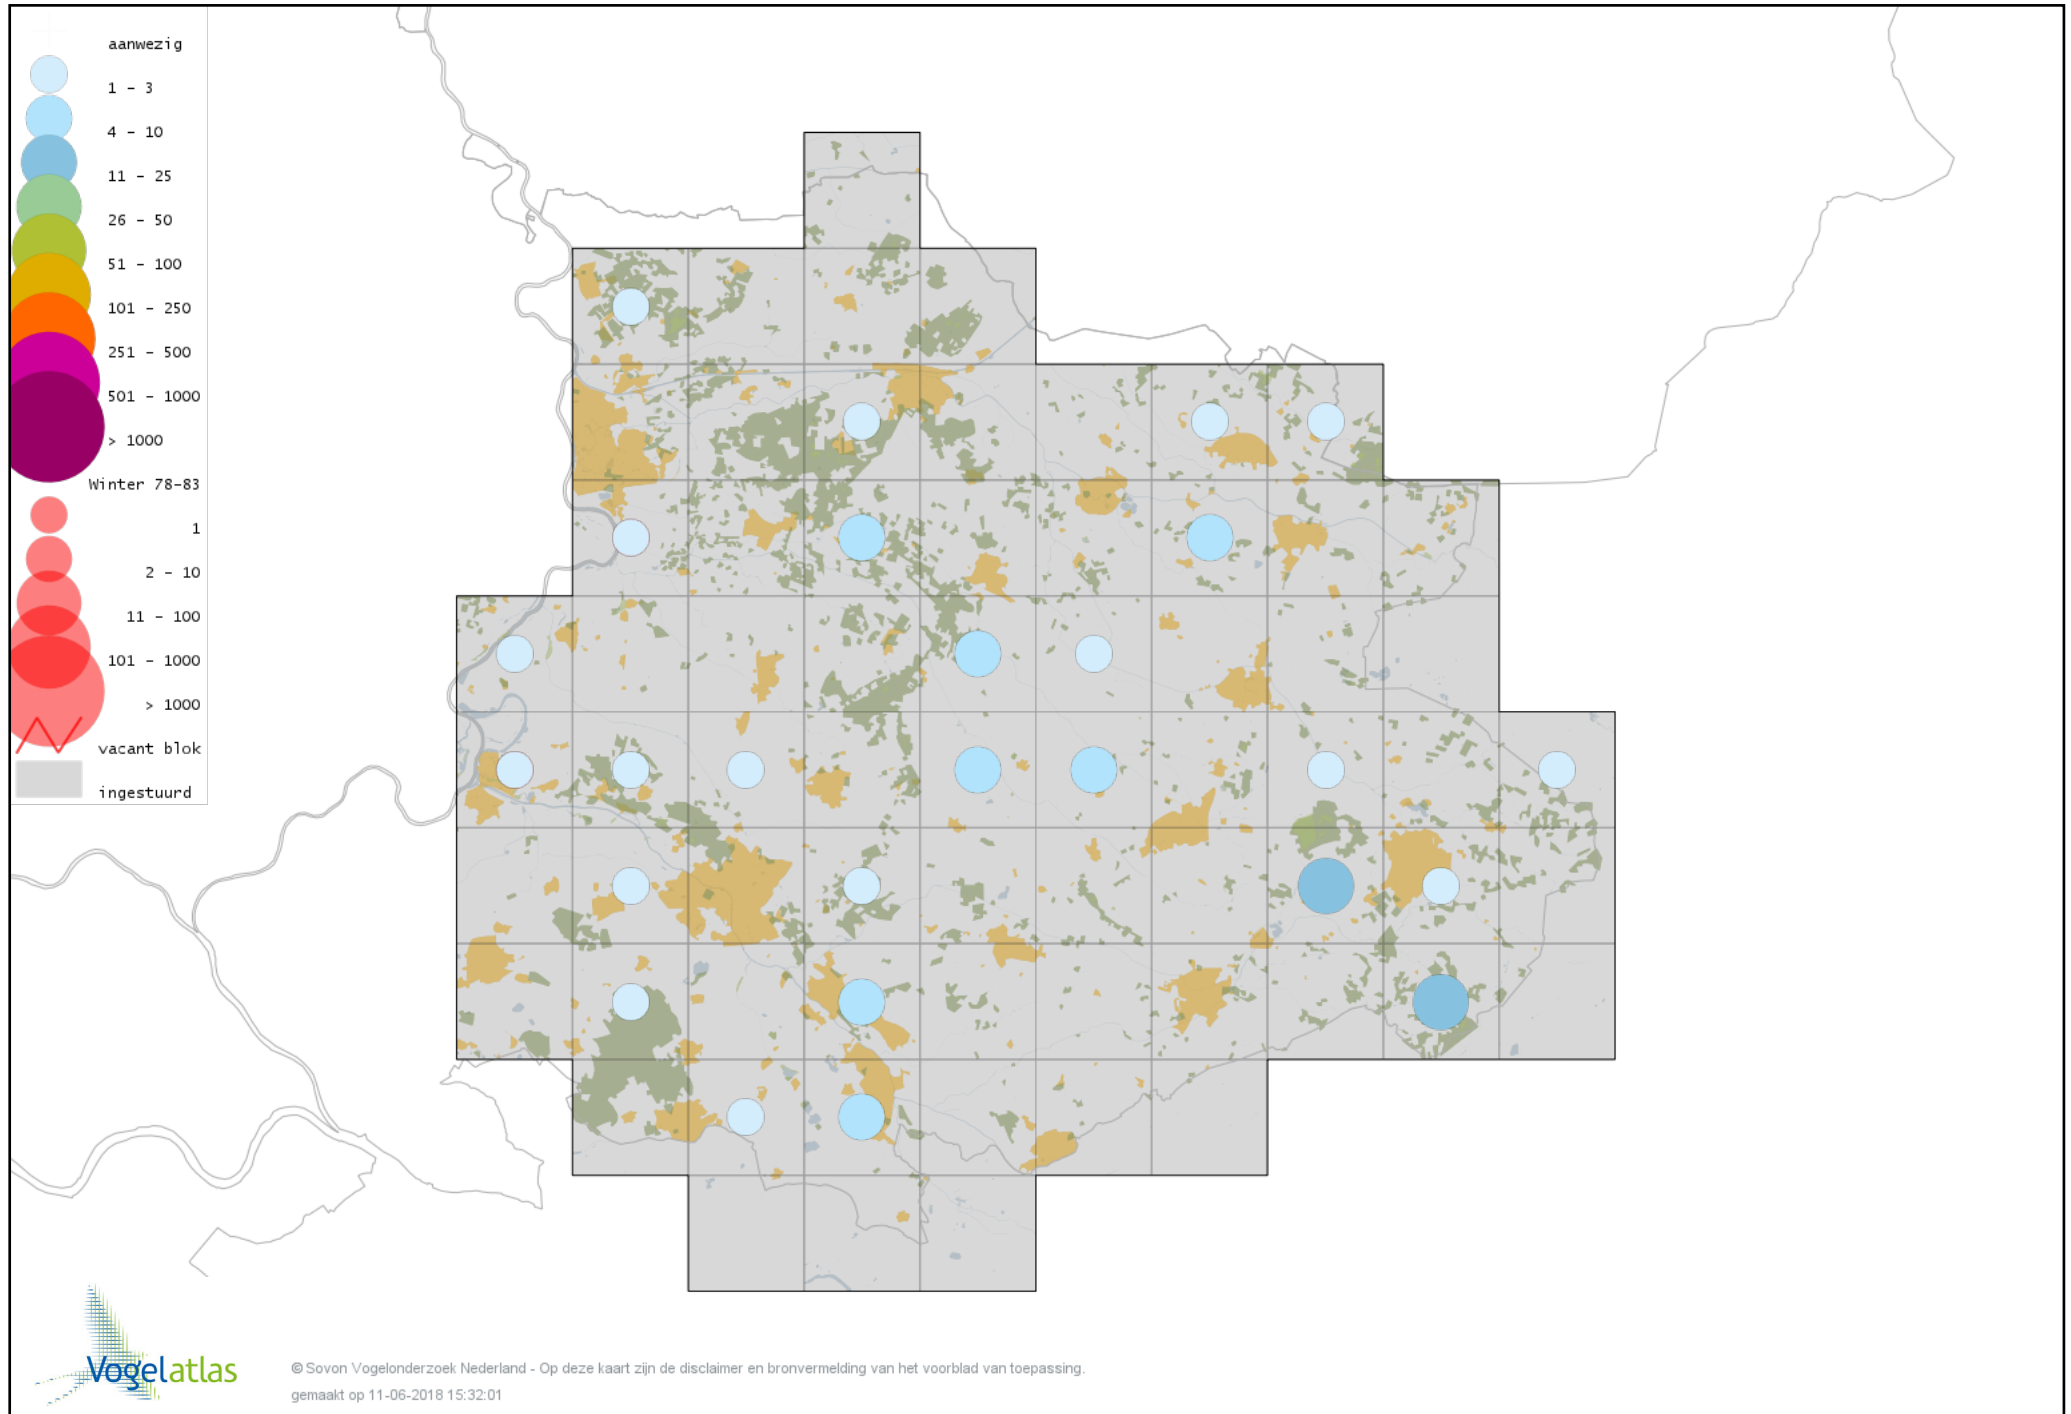

Voorlopige verspreidingskaart Torenvalk winter

Voorlopige verspreidingskaart Smelleken winter

Voorlopige verspreidingskaart Slechtvalk winter

Voorlopige verspreidingskaart Waterral winter

Voorlopige verspreidingskaart Waterhoen winter

Voorlopige verspreidingskaart Meerkoet winter

Voorlopige verspreidingskaart Kraanvogel winter

Voorlopige verspreidingskaart Scholekster winter

Voorlopige verspreidingskaart Goudplevier winter

Voorlopige verspreidingskaart Kievit winter

Voorlopige verspreidingskaart Bonte Strandloper winter

Voorlopige verspreidingskaart Kemphaan winter

Voorlopige verspreidingskaart Bokje winter

Voorlopige verspreidingskaart Watersnip winter

Voorlopige verspreidingskaart Houtsnip winter

Voorlopige verspreidingskaart Grutto winter

Voorlopige verspreidingskaart Regenwulp winter

Voorlopige verspreidingskaart Wulp winter

Voorlopige verspreidingskaart Oeverloper winter

Voorlopige verspreidingskaart Witgat winter