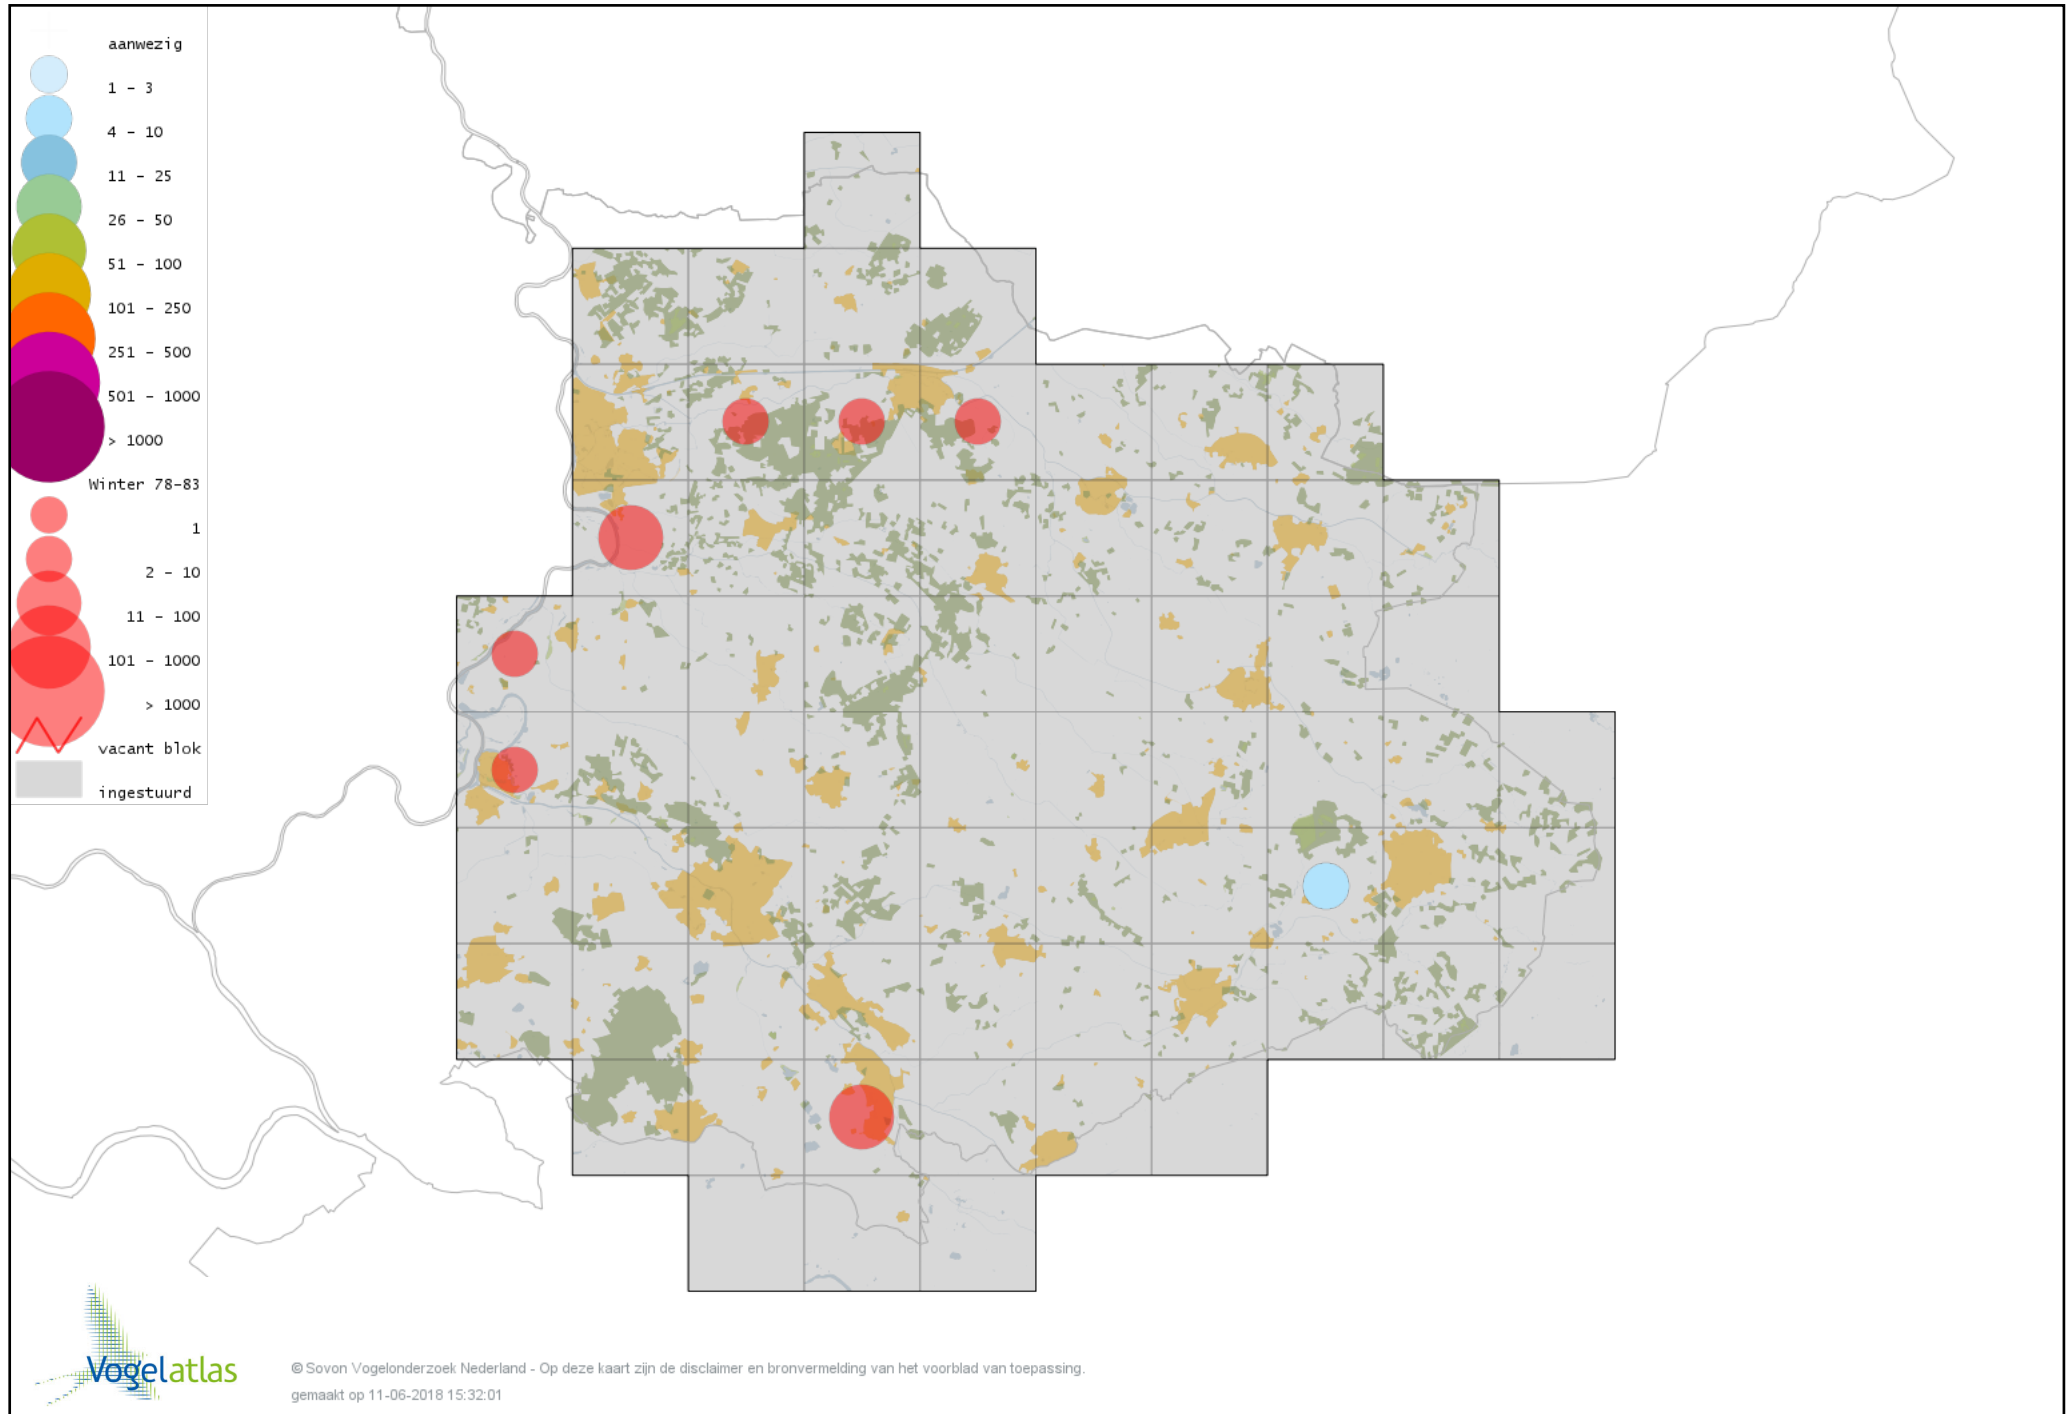

Voorlopige verspreidingskaart Frater winter