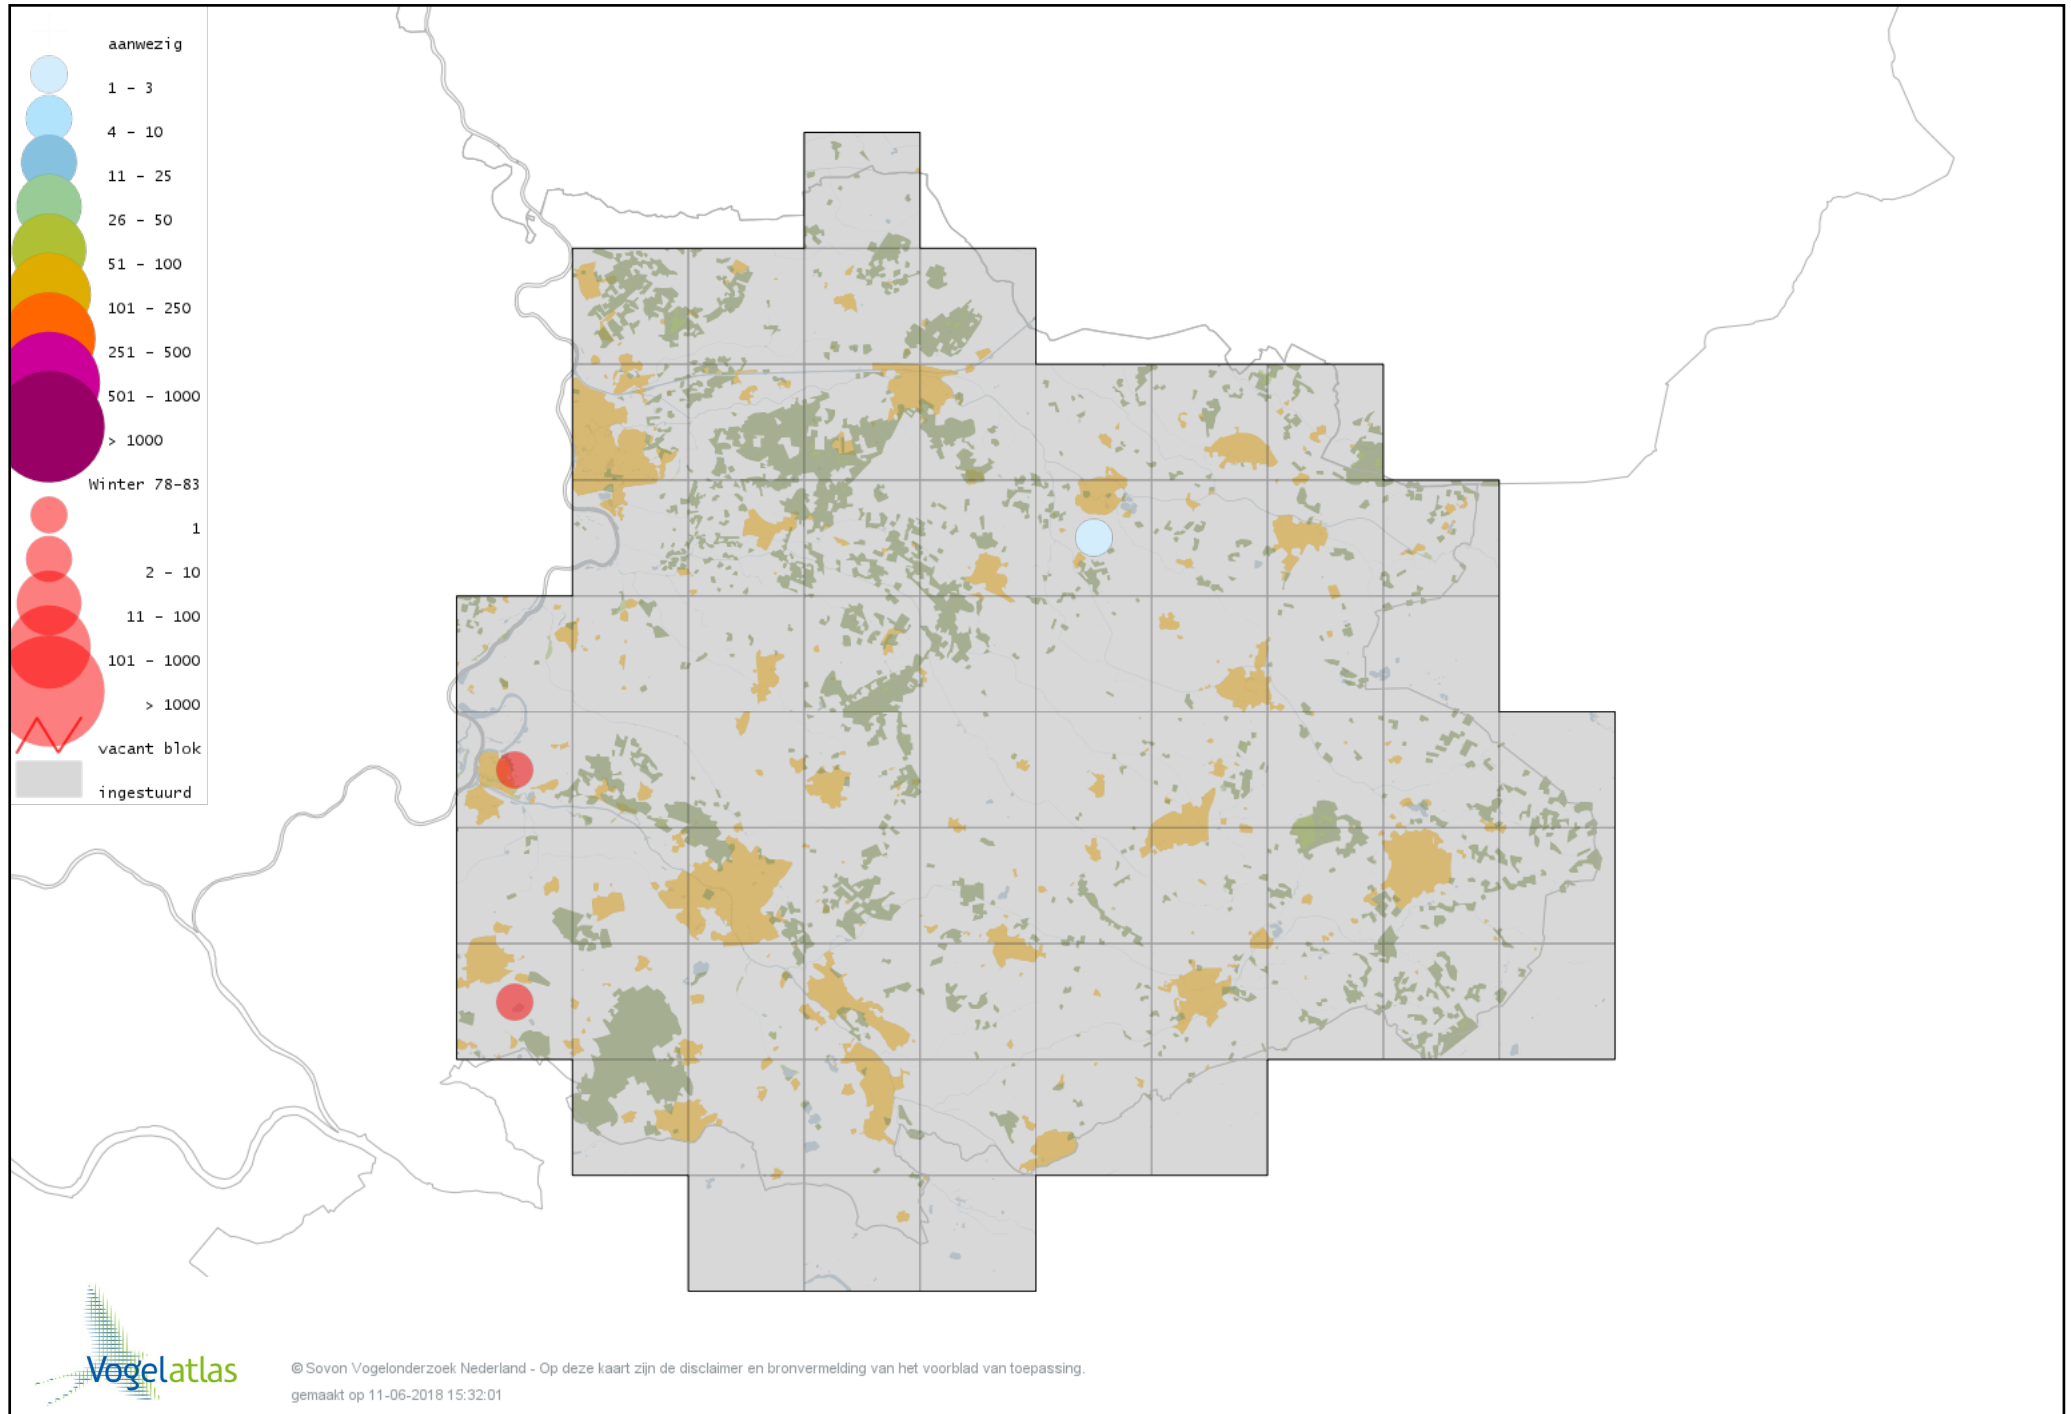

Voorlopige verspreidingskaart Drieteenmeeuw winter