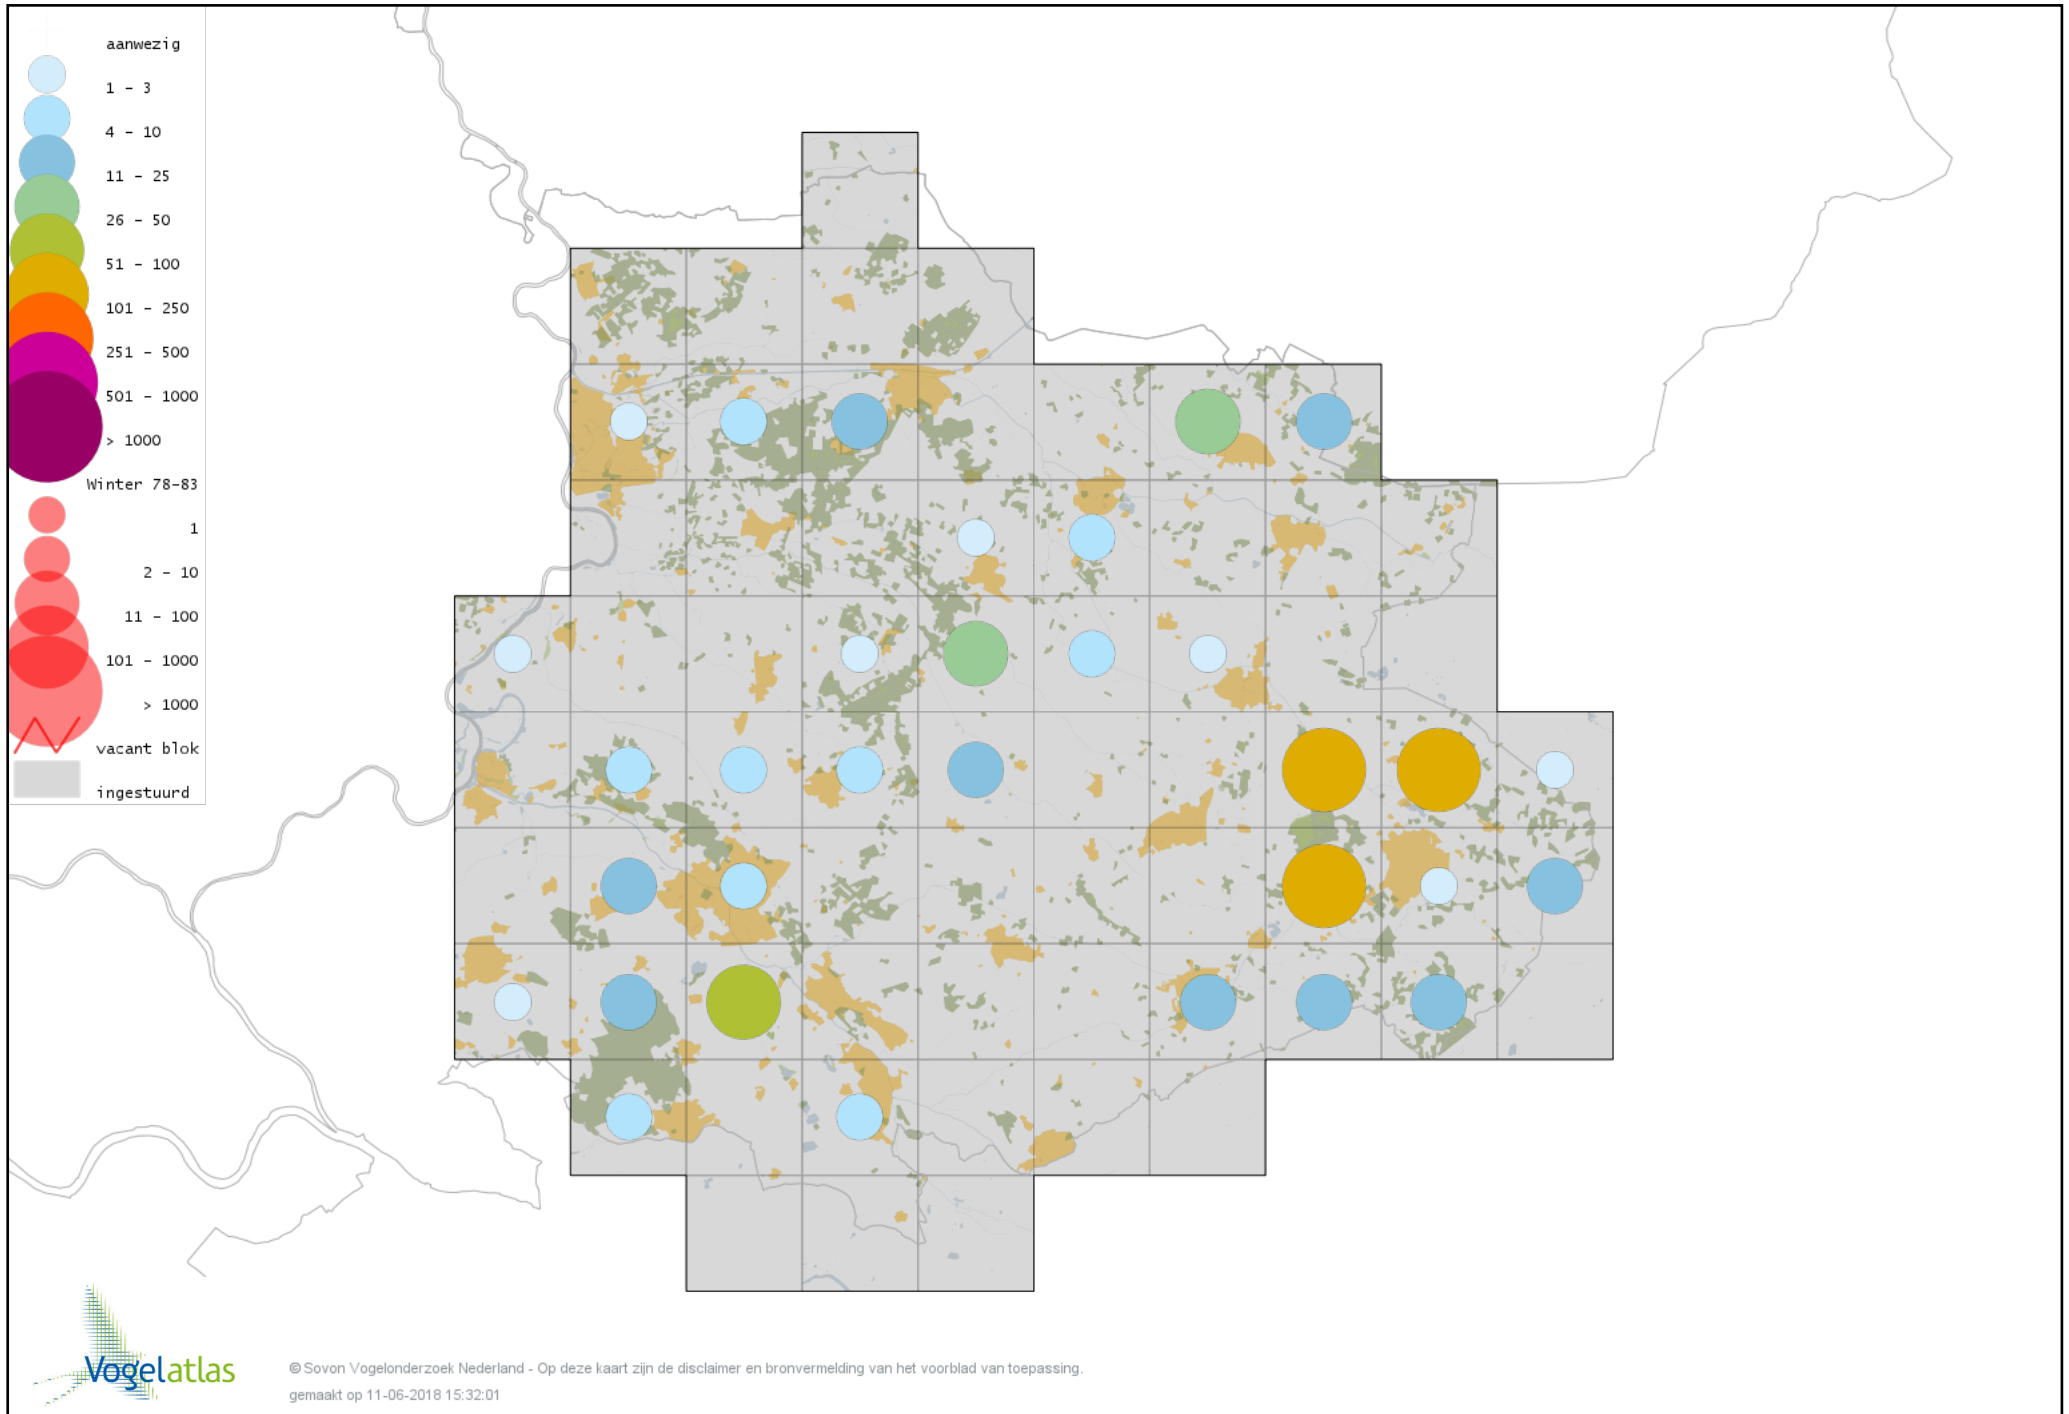

Voorlopige verspreidingskaart Kleine Barmsijs winter