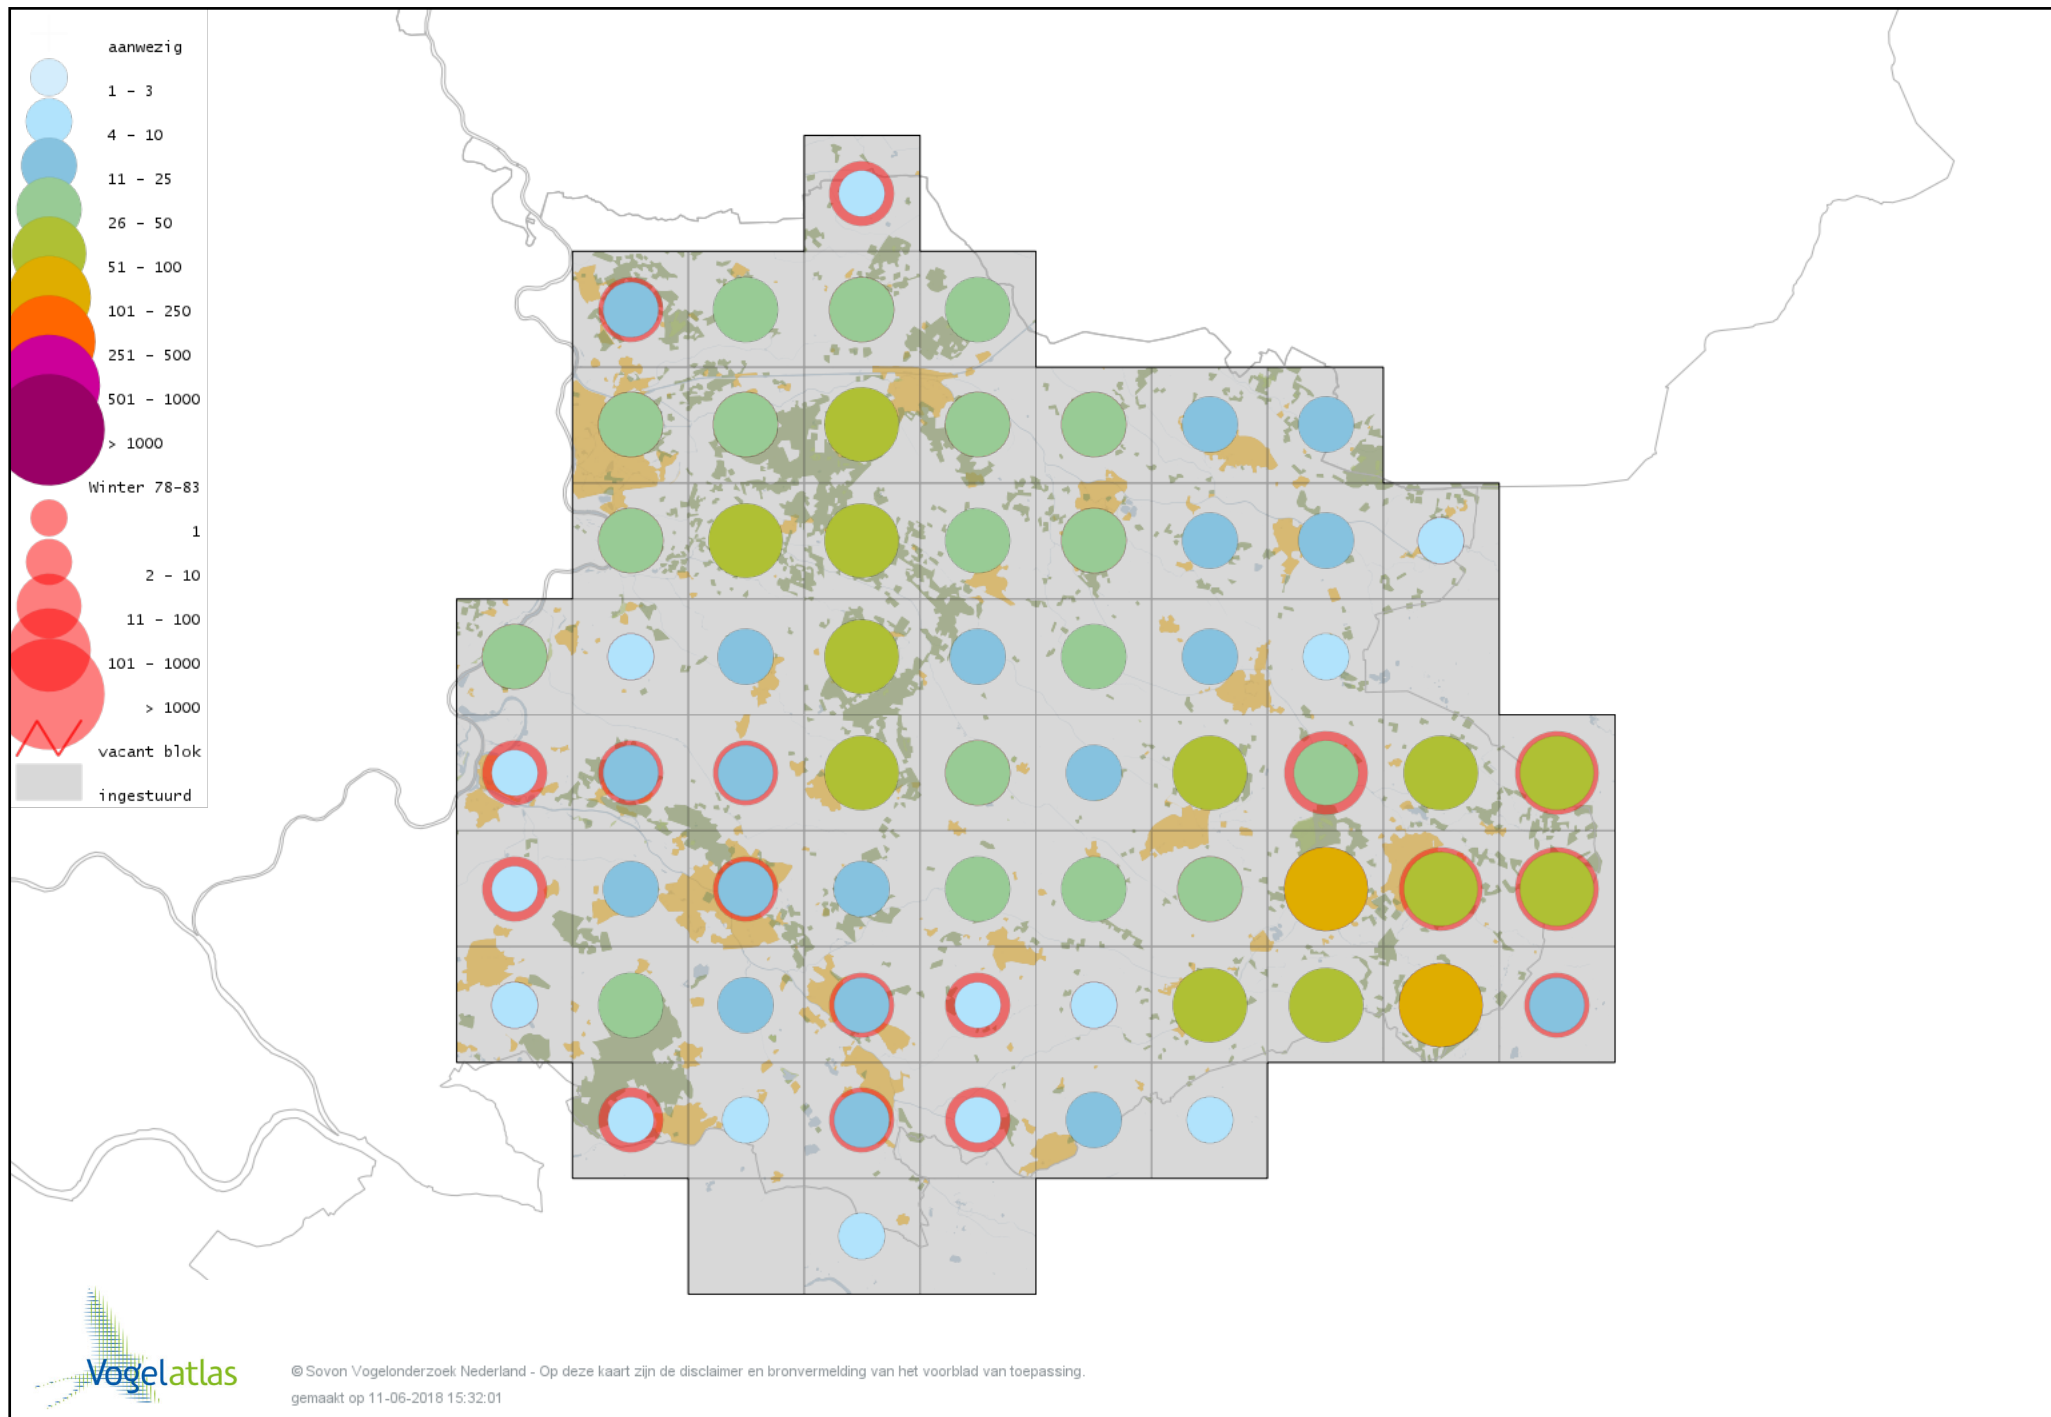

Voorlopige verspreidingskaart Kanarie winter

Voorlopige verspreidingskaart Groenling winter

Voorlopige verspreidingskaart Putter winter

Voorlopige verspreidingskaart Sijs winter

Voorlopige verspreidingskaart Kneu winter

Voorlopige verspreidingskaart Frater winter

Voorlopige verspreidingskaart Kleine Barmsijs winter

Voorlopige verspreidingskaart Grote Barmsijs winter

Voorlopige verspreidingskaart Barmsijs (Grote of Kleine) winter

Voorlopige verspreidingskaart Kruisbek winter

Voorlopige verspreidingskaart Grote Kruisbek winter

Voorlopige verspreidingskaart Goudvink winter

Voorlopige verspreidingskaart Noordse Goudvink winter

Voorlopige verspreidingskaart Appelvink winter