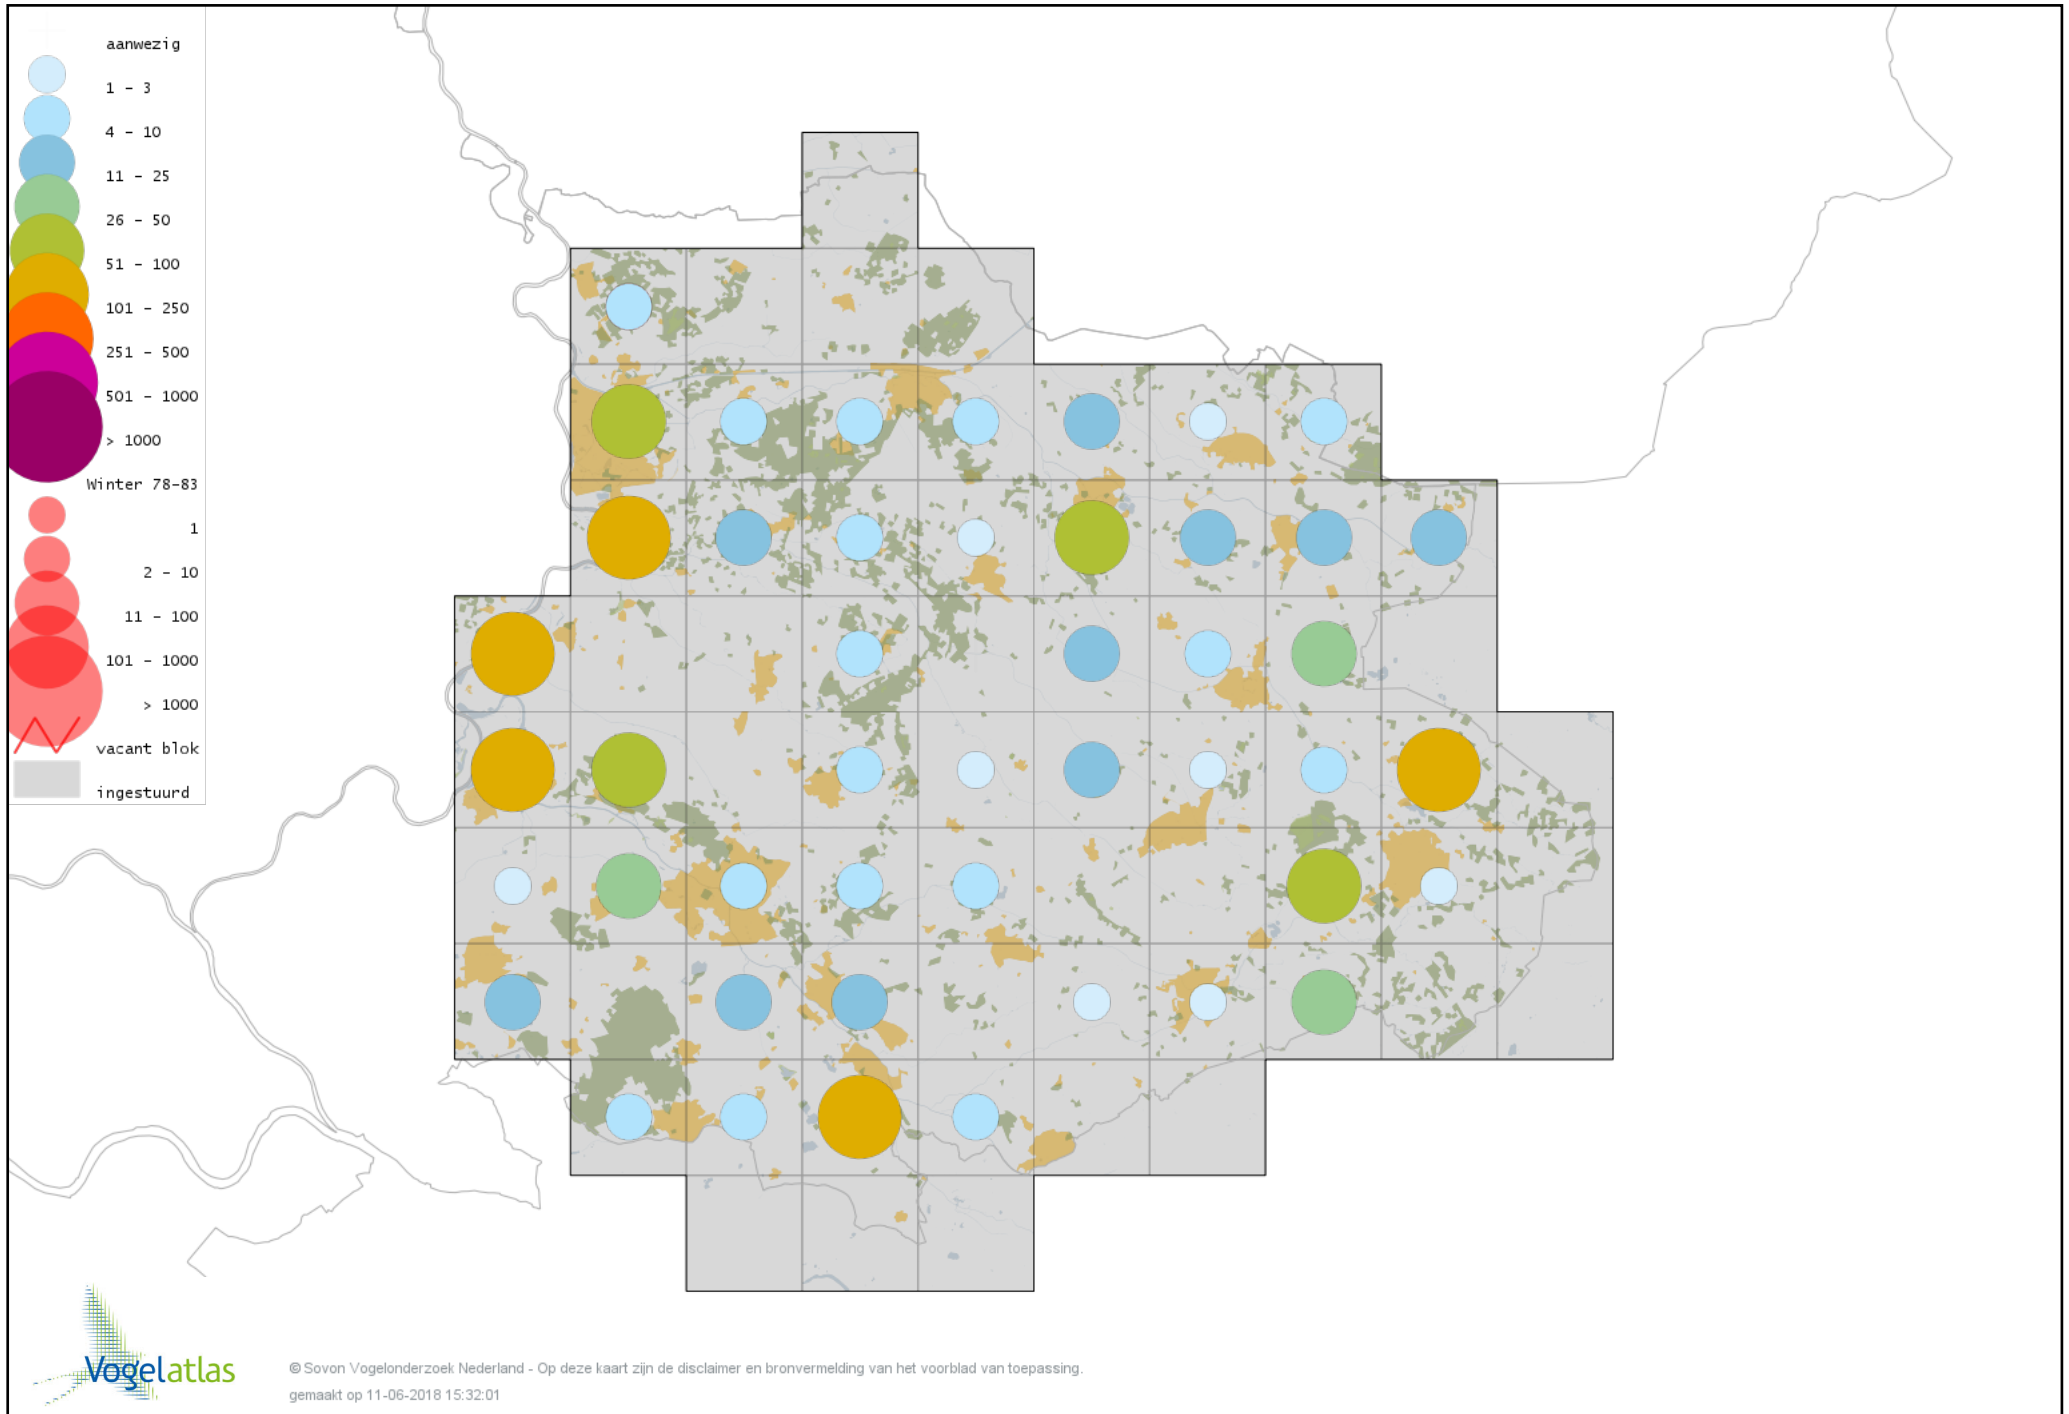

Voorlopige verspreidingskaart Tafeleend winter

Voorlopige verspreidingskaart Witoogend winter

Voorlopige verspreidingskaart Kuifeend winter

Voorlopige verspreidingskaart Topper winter

Voorlopige verspreidingskaart Muskuseend winter

Voorlopige verspreidingskaart Carolina-eend winter

Voorlopige verspreidingskaart Mandarijneend winter

Voorlopige verspreidingskaart Eider winter

Voorlopige verspreidingskaart Zwarte Zee-eend winter

Voorlopige verspreidingskaart Grote Zee-eend winter

Voorlopige verspreidingskaart IJseend winter

Voorlopige verspreidingskaart Nonnetje winter

Voorlopige verspreidingskaart Brilduiker winter

Voorlopige verspreidingskaart Grote Zaagbek winter

Voorlopige verspreidingskaart Middelste Zaagbek winter

Voorlopige verspreidingskaart Krakeend winter

Voorlopige verspreidingskaart Chileense Smient winter

Voorlopige verspreidingskaart Smient winter

Voorlopige verspreidingskaart Slobeend winter

Voorlopige verspreidingskaart Wilde Eend winter