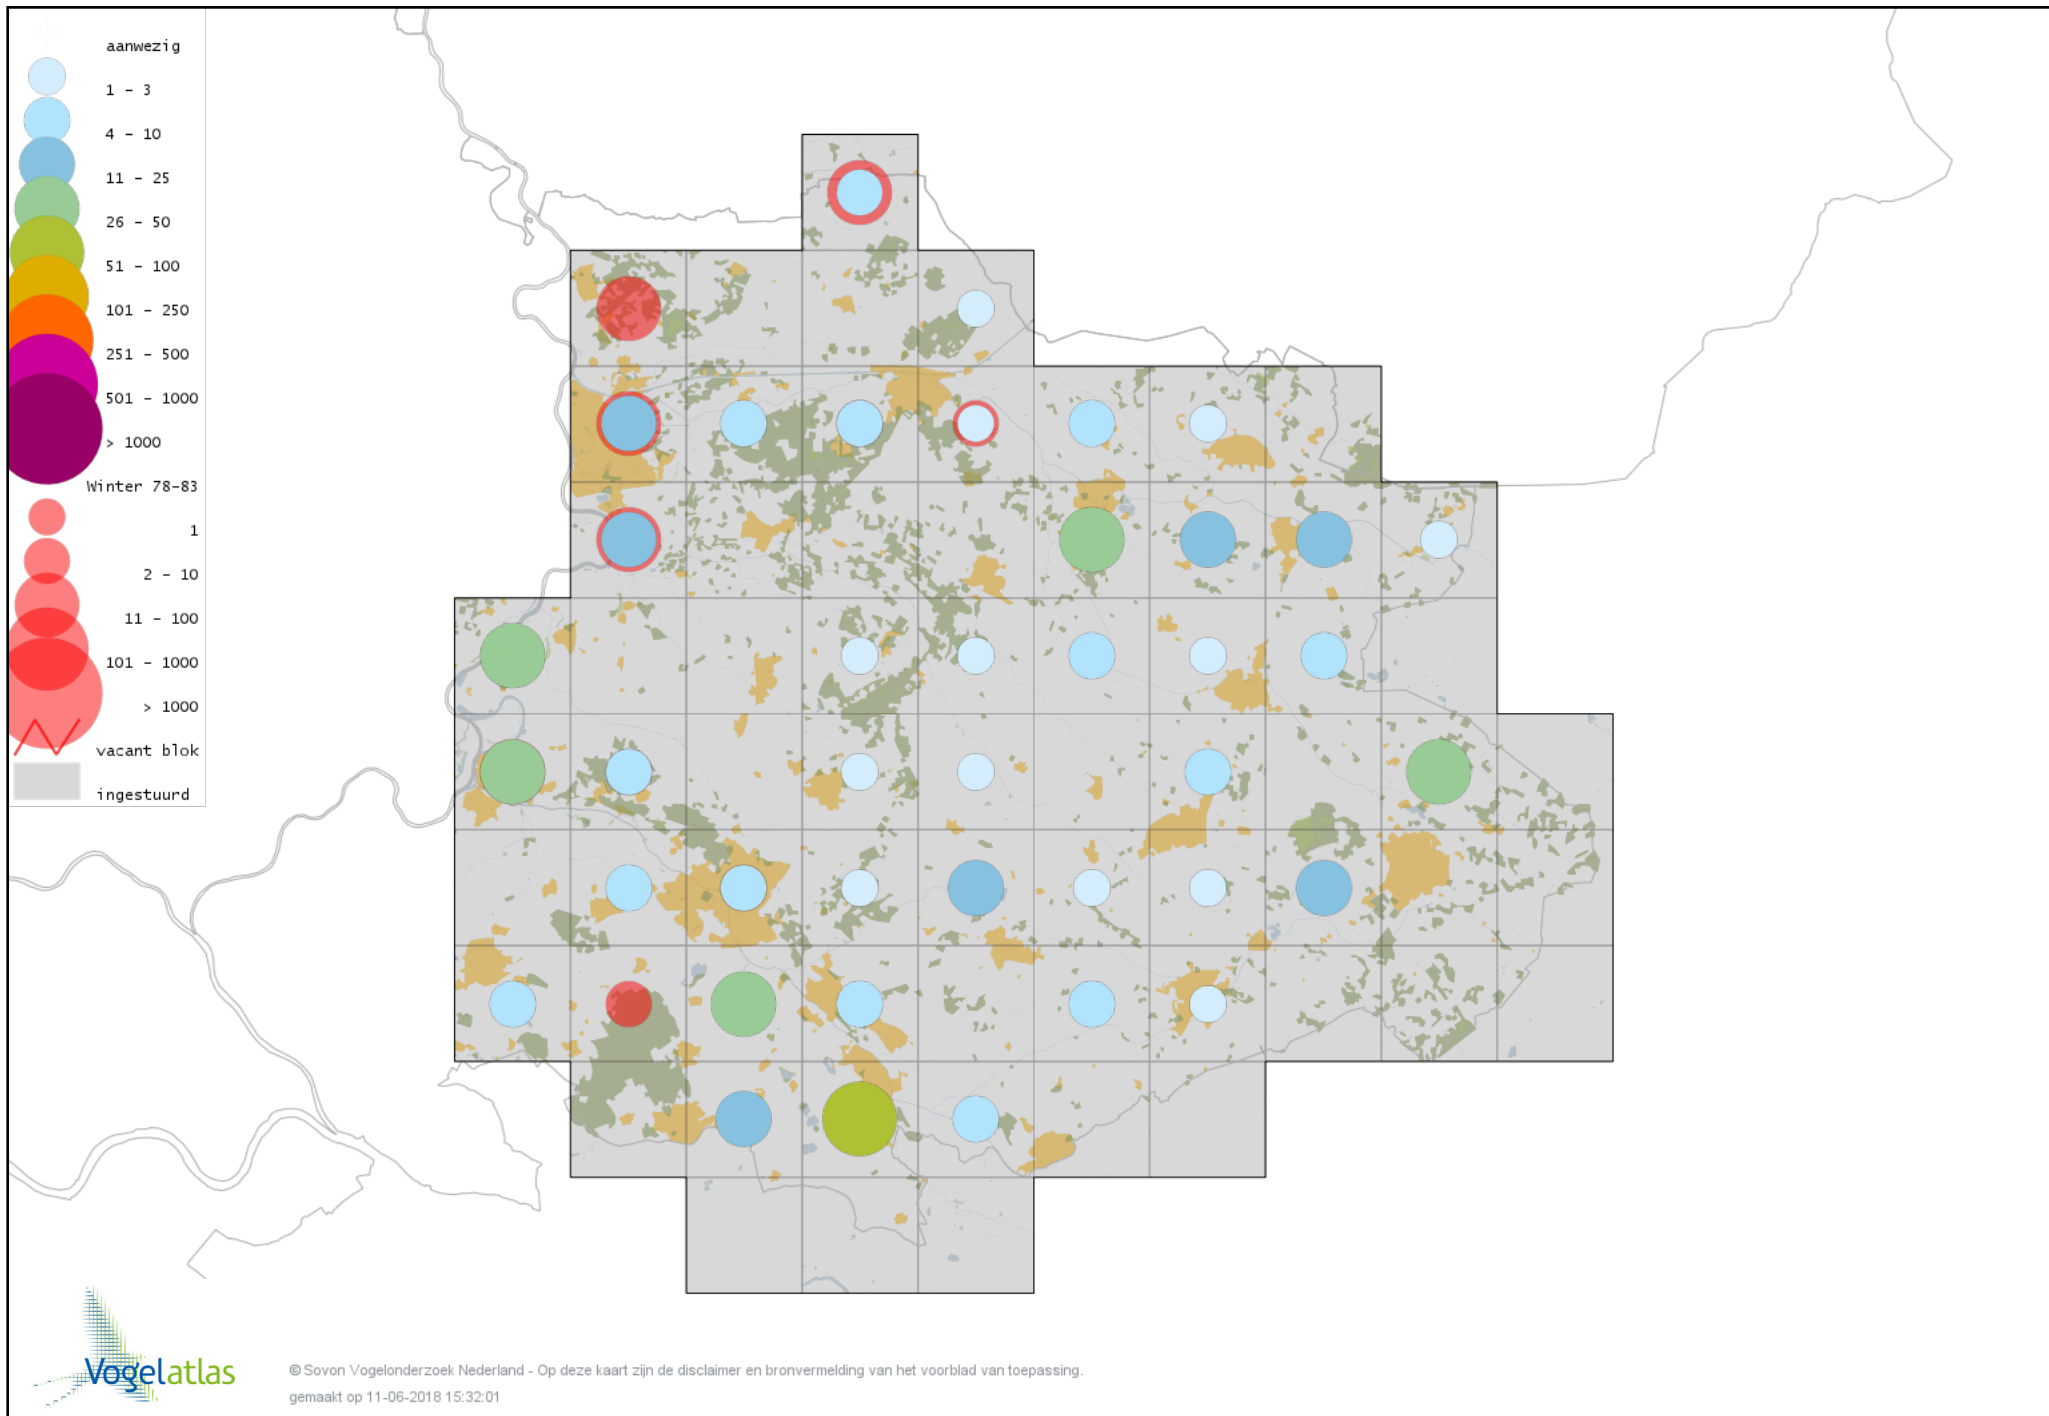

Voorlopige verspreidingskaart Roerdomp winter

Voorlopige verspreidingskaart Koereiger winter

Voorlopige verspreidingskaart Kleine Zilverreiger winter

Voorlopige verspreidingskaart Grote Zilverreiger winter

Voorlopige verspreidingskaart Blauwe Reiger winter

Voorlopige verspreidingskaart Ooievaar winter

Voorlopige verspreidingskaart Chileense Flamingo winter

Voorlopige verspreidingskaart Dodaars winter

Voorlopige verspreidingskaart Fuut winter

Voorlopige verspreidingskaart Roodhalsfuut winter

Voorlopige verspreidingskaart Geoorde Fuut winter

Voorlopige verspreidingskaart Rode Wouw winter

Voorlopige verspreidingskaart Zearend winter

Voorlopige verspreidingskaart Bruine Kiekendief winter

Voorlopige verspreidingskaart Blauwe Kiekendief winter

Voorlopige verspreidingskaart Havik winter

Voorlopige verspreidingskaart Sperwer winter

Voorlopige verspreidingskaart Buizerd winter

Voorlopige verspreidingskaart Ruigpootbuizerd winter