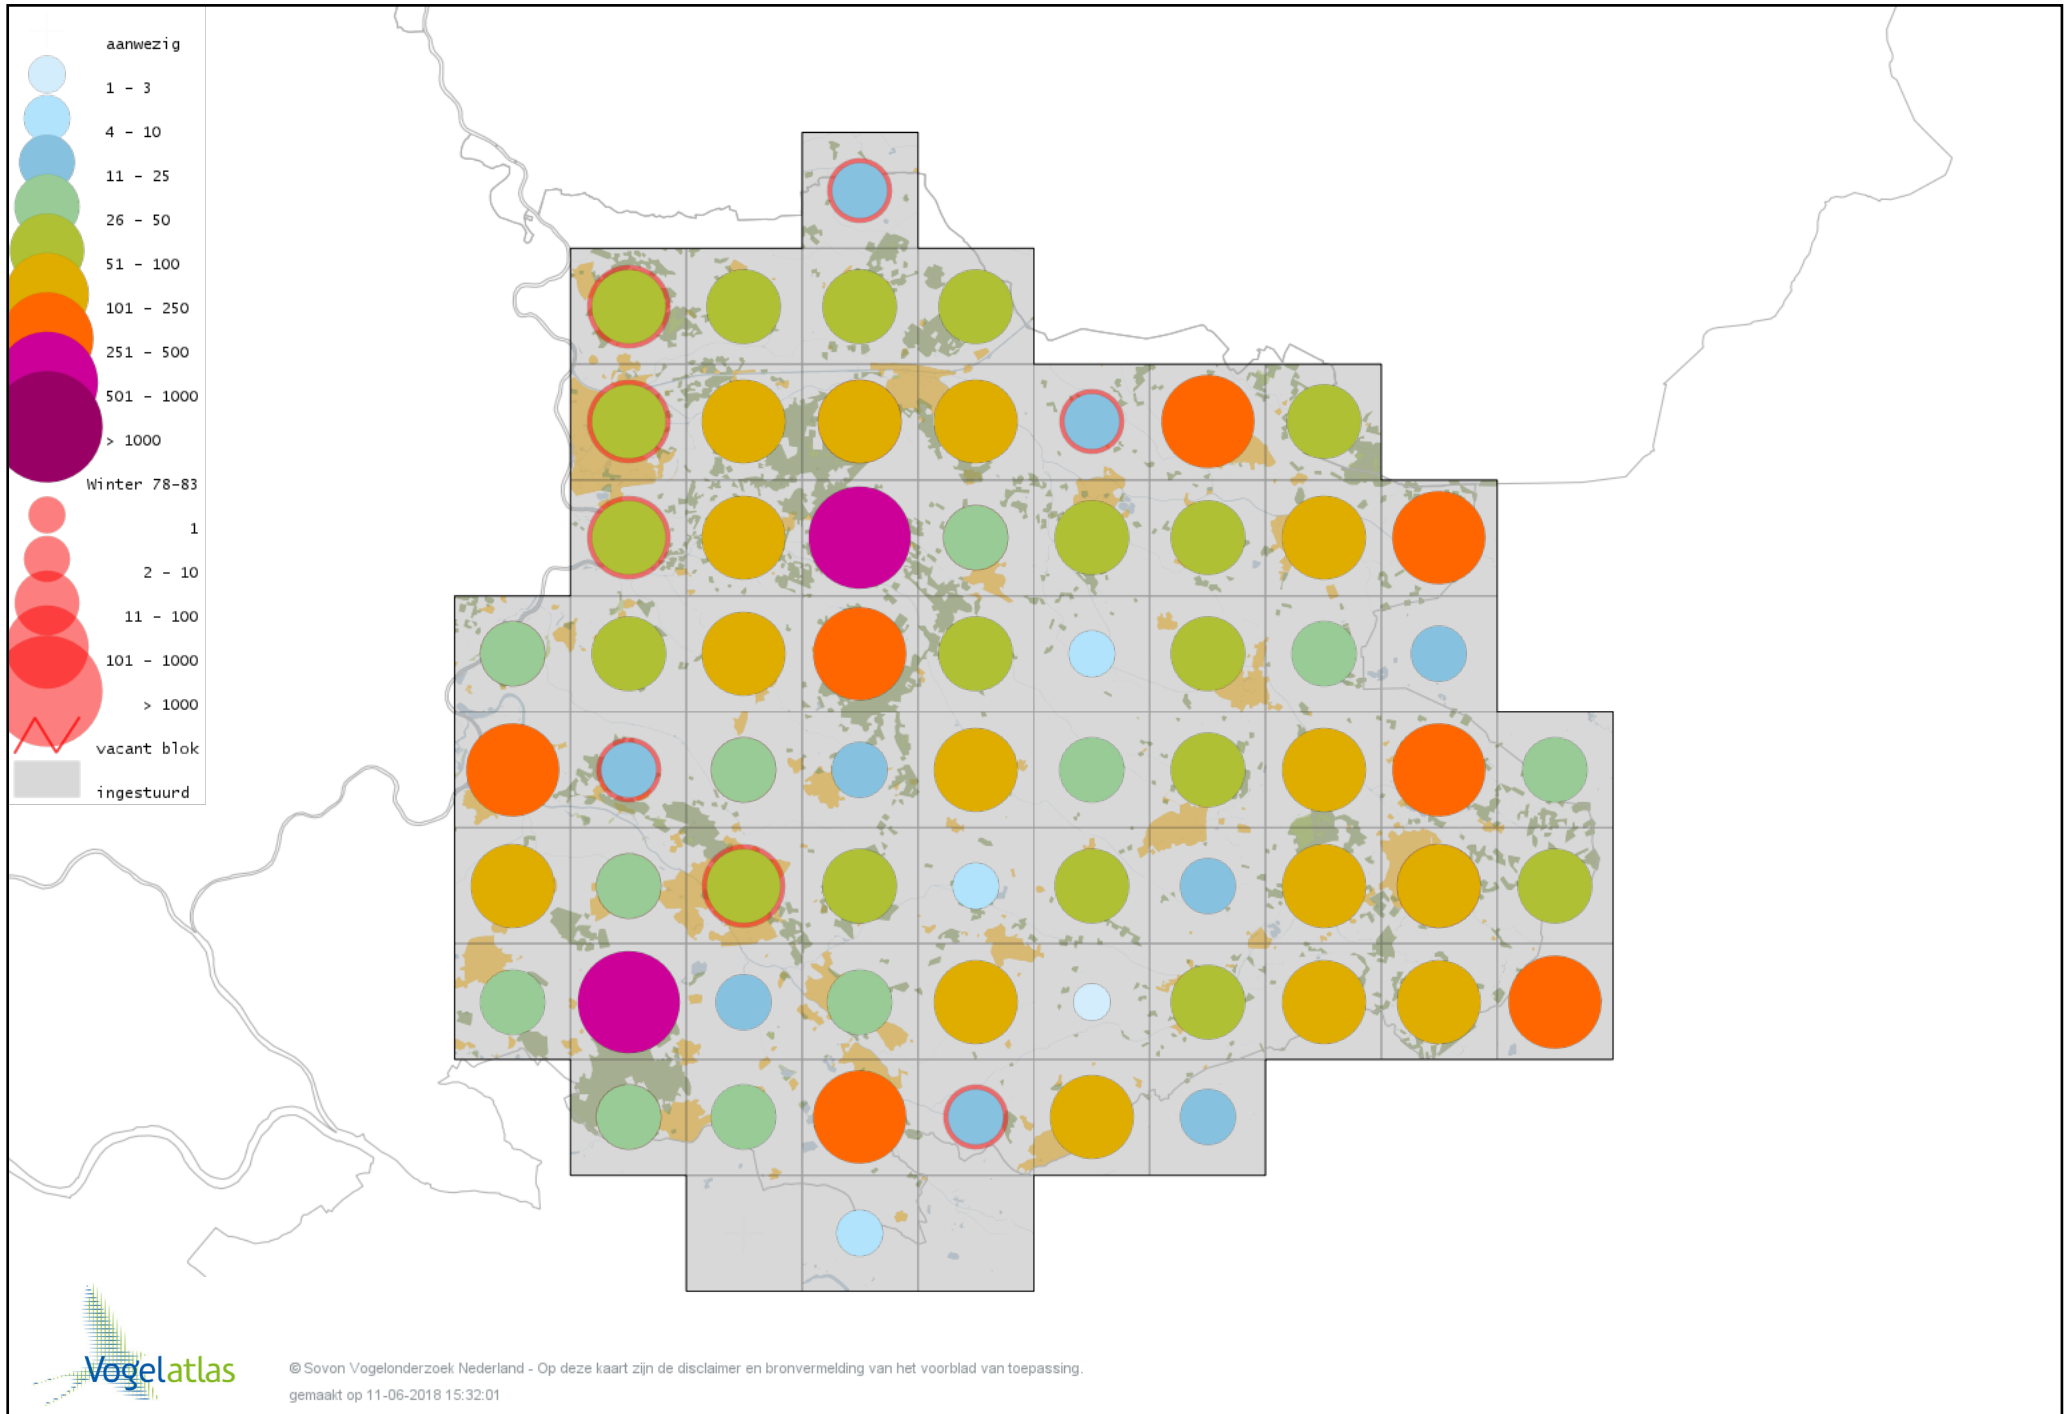

Voorlopige verspreidingskaart Graspieper winter

Voorlopige verspreidingskaart Waterpieper winter

Voorlopige verspreidingskaart Vink winter

Voorlopige verspreidingskaart Keep winter

Voorlopige verspreidingskaart Europese Kanarie winter

Voorlopige verspreidingskaart Kanarie winter

Voorlopige verspreidingskaart Groenling winter

Voorlopige verspreidingskaart Putter winter

Voorlopige verspreidingskaart Sijs winter

Voorlopige verspreidingskaart Kneu winter