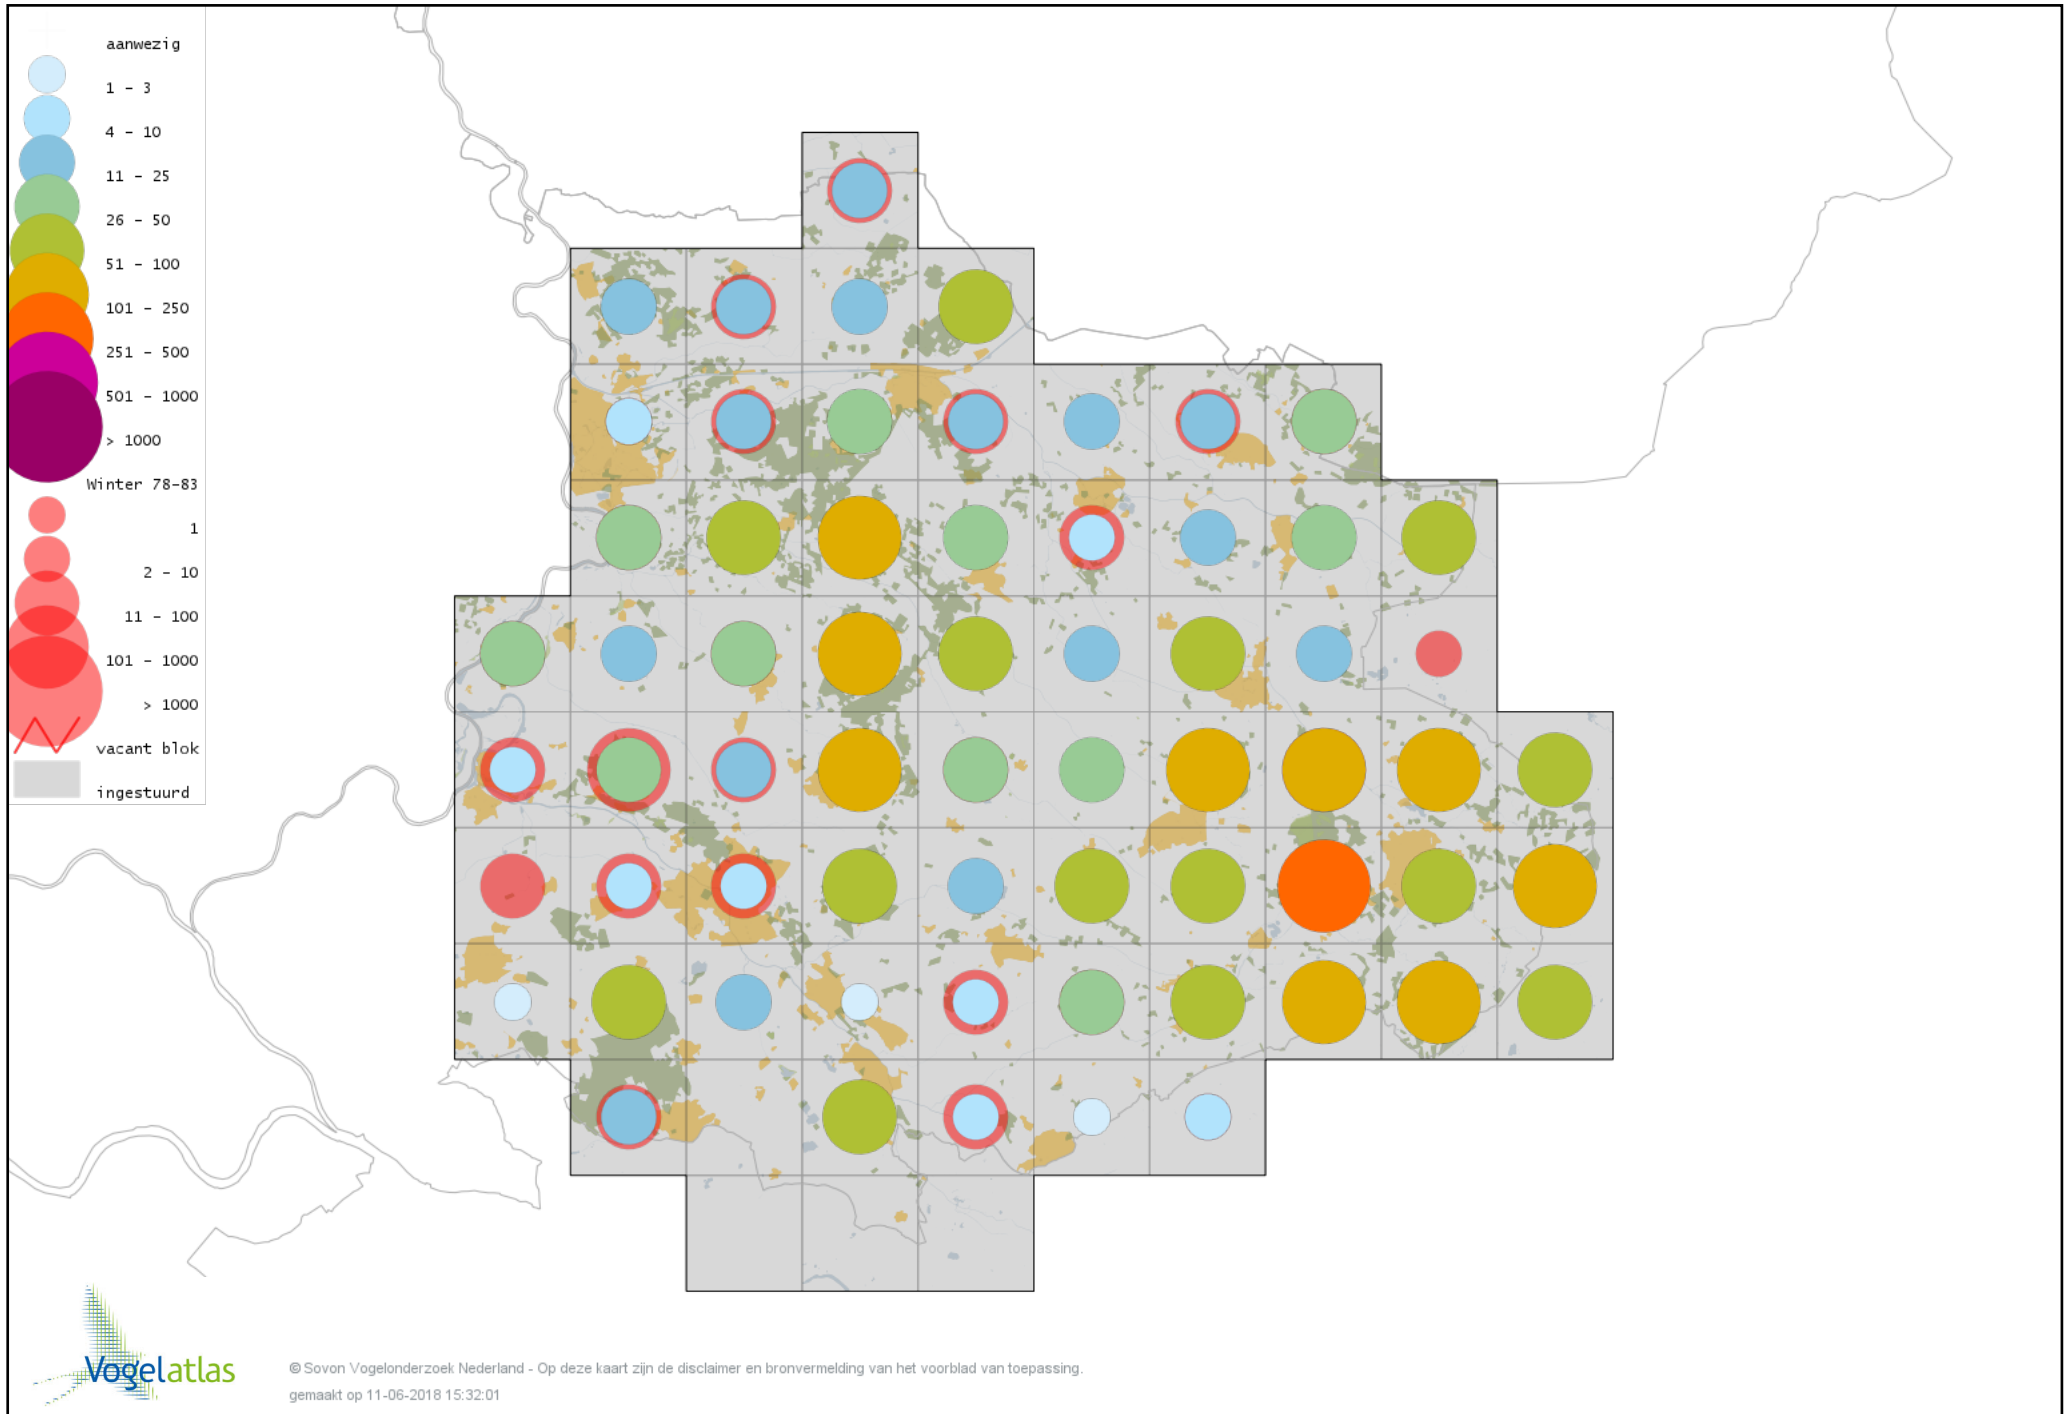

Voorlopige verspreidingskaart Kruisbek winter

Voorlopige verspreidingskaart Grote Kruisbek winter

Voorlopige verspreidingskaart Goudvink winter

Voorlopige verspreidingskaart Noordse Goudvink winter

Voorlopige verspreidingskaart Appelvink winter

Voorlopige verspreidingskaart IJsgors winter

Voorlopige verspreidingskaart Geelgors winter

Voorlopige verspreidingskaart Rietgors winter