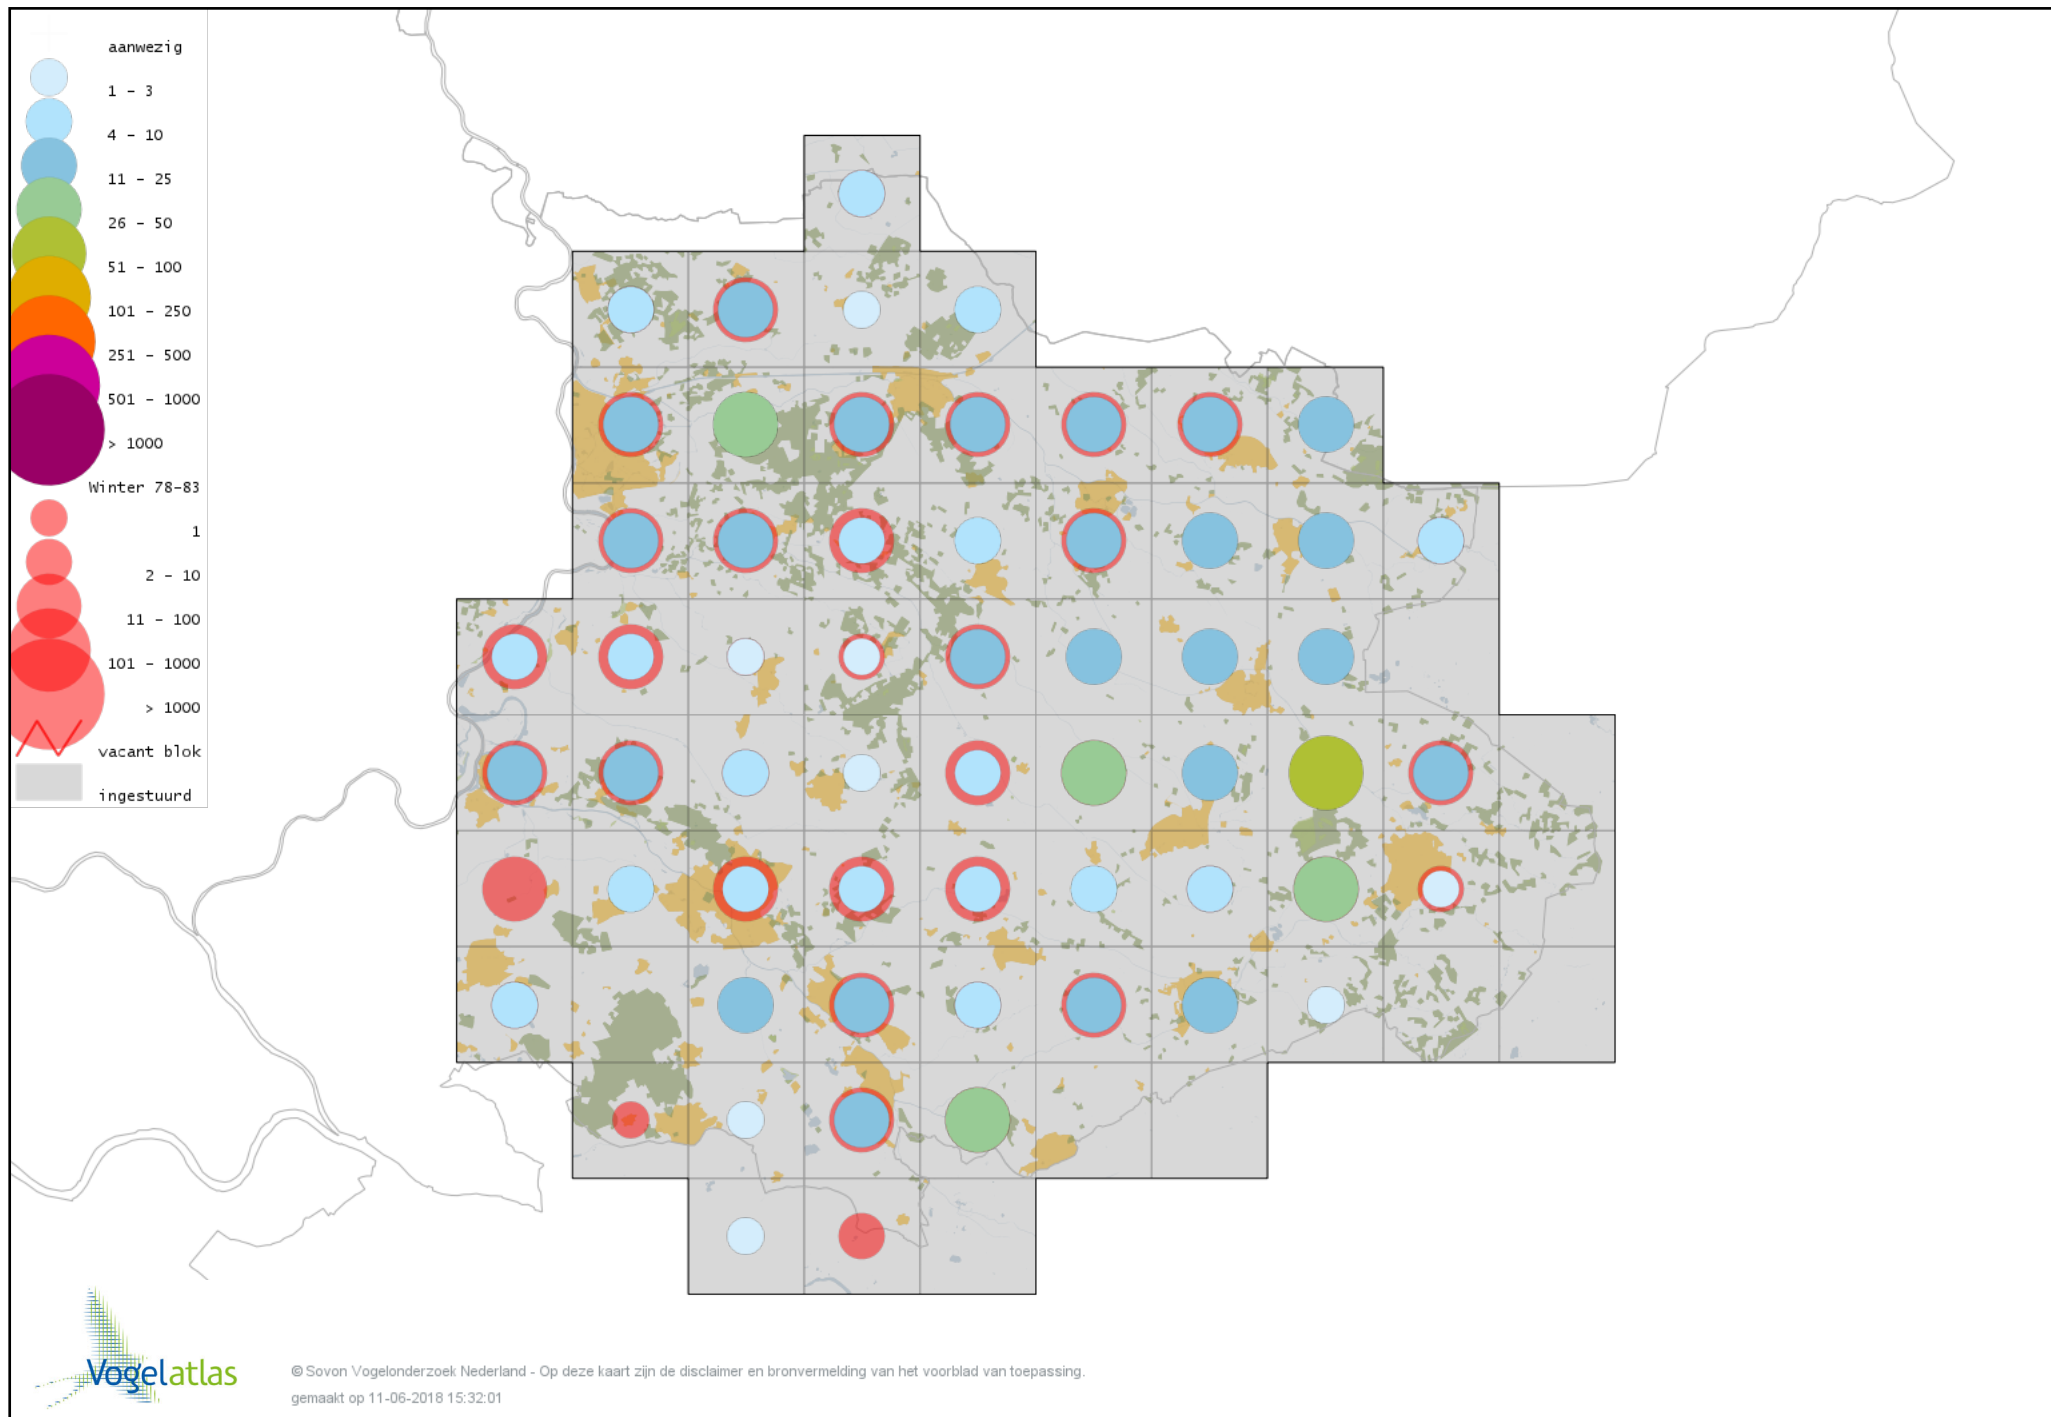

Voorlopige verspreidingskaart Roerdomp winter

Voorlopige verspreidingskaart Koereiger winter

Voorlopige verspreidingskaart Kleine Zilverreiger winter

Voorlopige verspreidingskaart Grote Zilverreiger winter

Voorlopige verspreidingskaart Blauwe Reiger winter

Voorlopige verspreidingskaart Ooievaar winter

Voorlopige verspreidingskaart Chileense Flamingo winter

Voorlopige verspreidingskaart Dodaars winter

Voorlopige verspreidingskaart Fuut winter

Voorlopige verspreidingskaart Roodhalsfuut winter

Voorlopige verspreidingskaart Geoorde Fuut winter

Voorlopige verspreidingskaart Rode Wouw winter

Voorlopige verspreidingskaart Zearend winter

Voorlopige verspreidingskaart Bruine Kiekendief winter