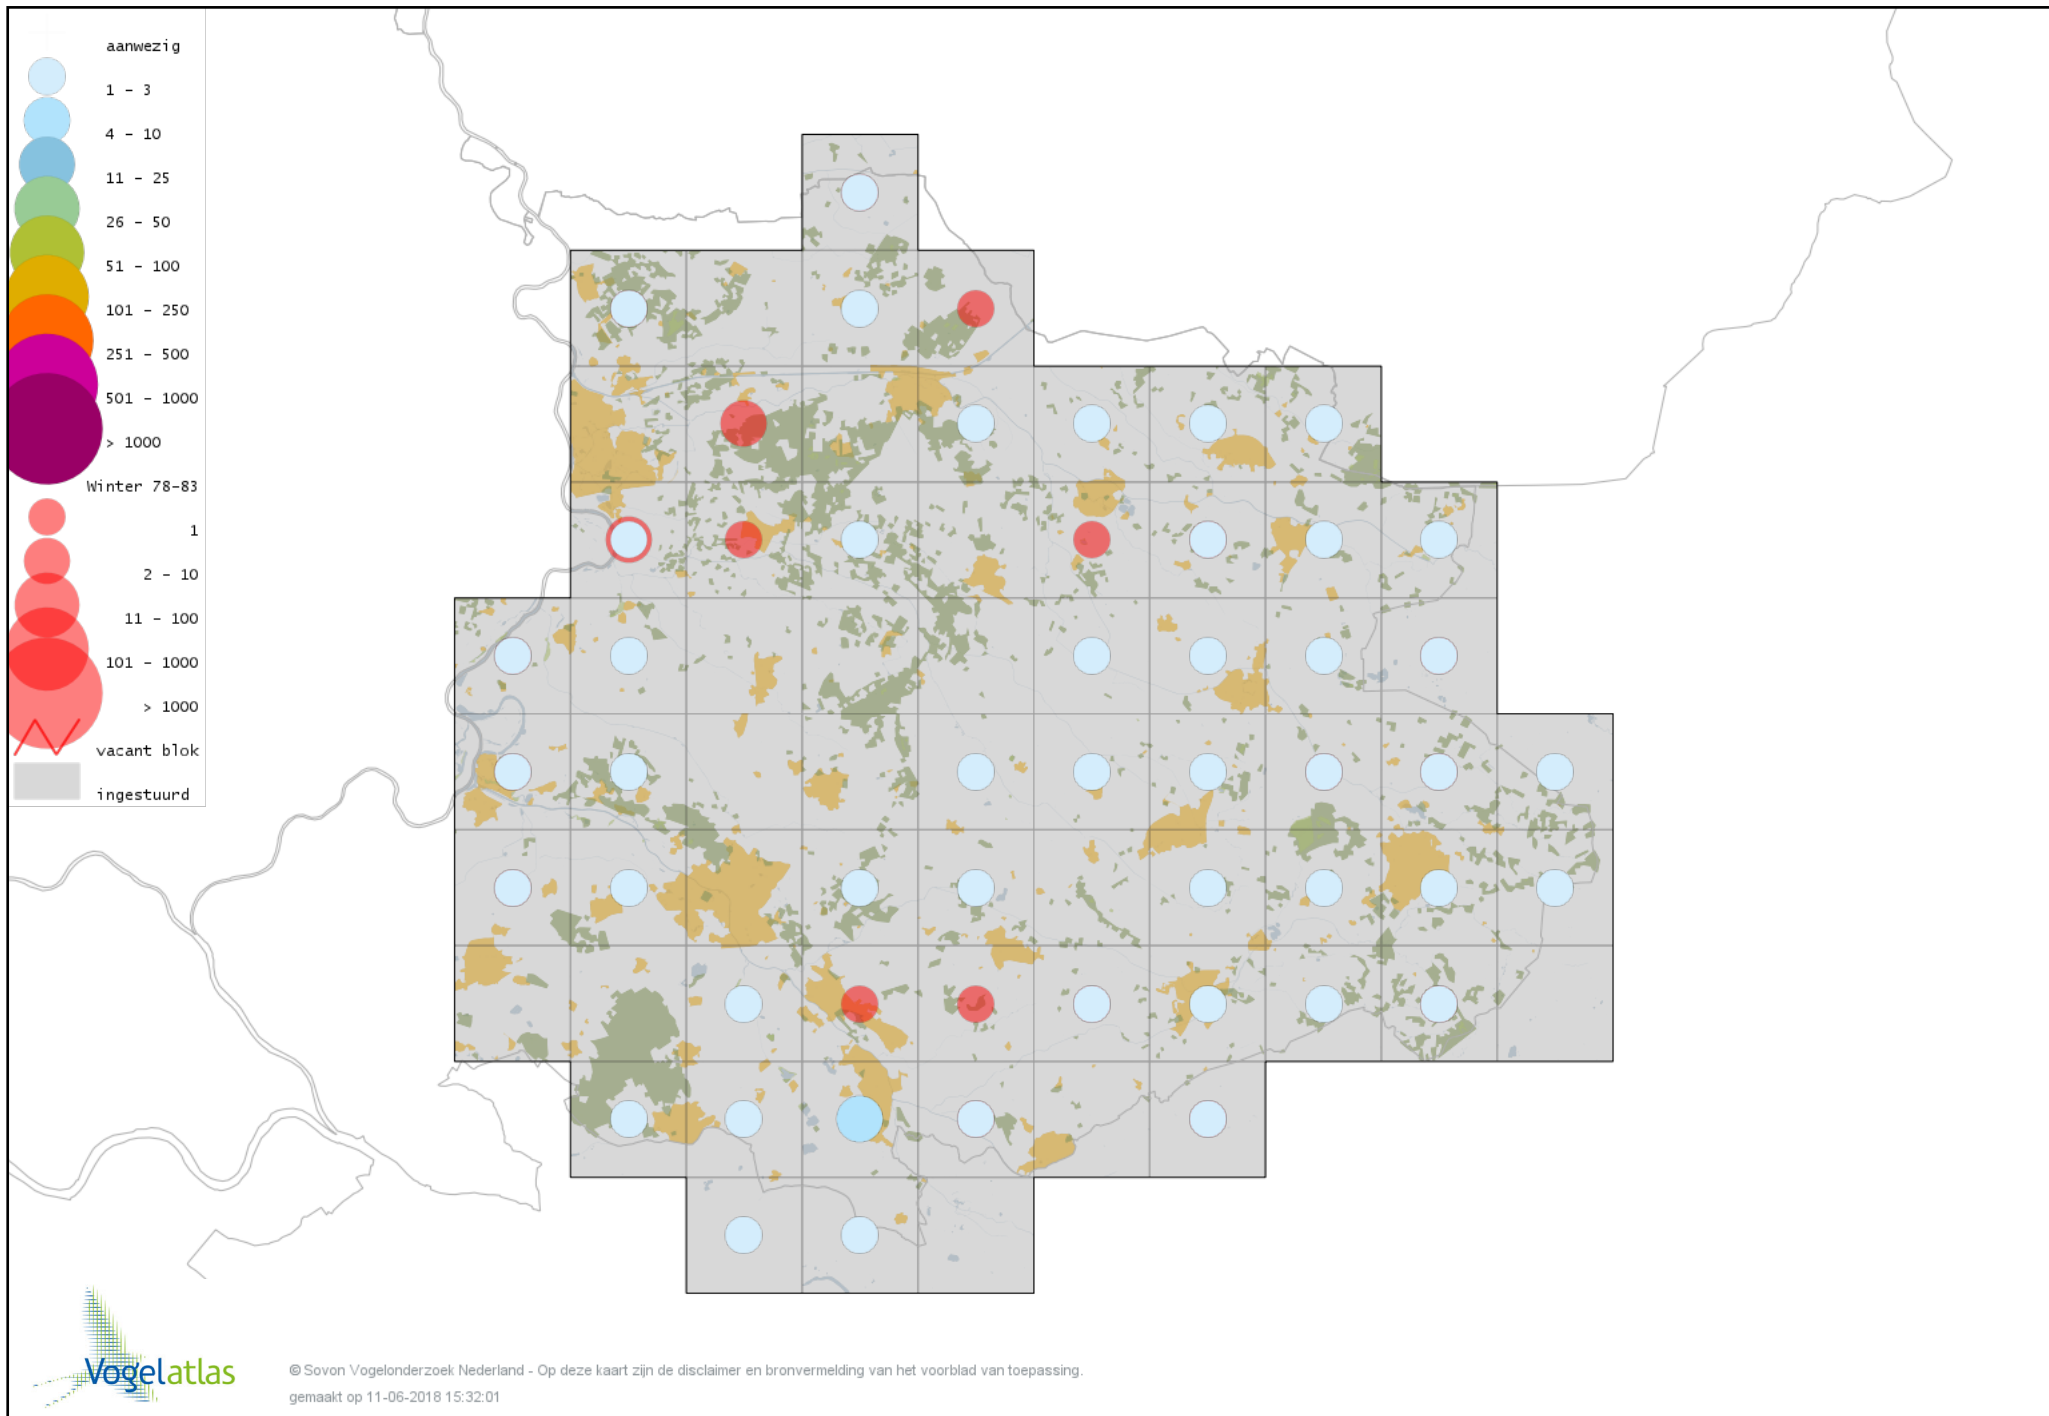

Voorlopige verspreidingskaart Roodhalsfuut winter

Voorlopige verspreidingskaart Geoorde Fuut winter

Voorlopige verspreidingskaart Rode Wouw winter

Voorlopige verspreidingskaart Zearend winter

Voorlopige verspreidingskaart Bruine Kiekendief winter

Voorlopige verspreidingskaart Blauwe Kiekendief winter

Voorlopige verspreidingskaart Havik winter

Voorlopige verspreidingskaart Sperwer winter

Voorlopige verspreidingskaart Buizerd winter

Voorlopige verspreidingskaart Ruigpootbuizerd winter

Voorlopige verspreidingskaart Torenvalk winter

Voorlopige verspreidingskaart Smelleken winter

Voorlopige verspreidingskaart Slechtvalk winter

Voorlopige verspreidingskaart Waterral winter

Voorlopige verspreidingskaart Waterhoen winter