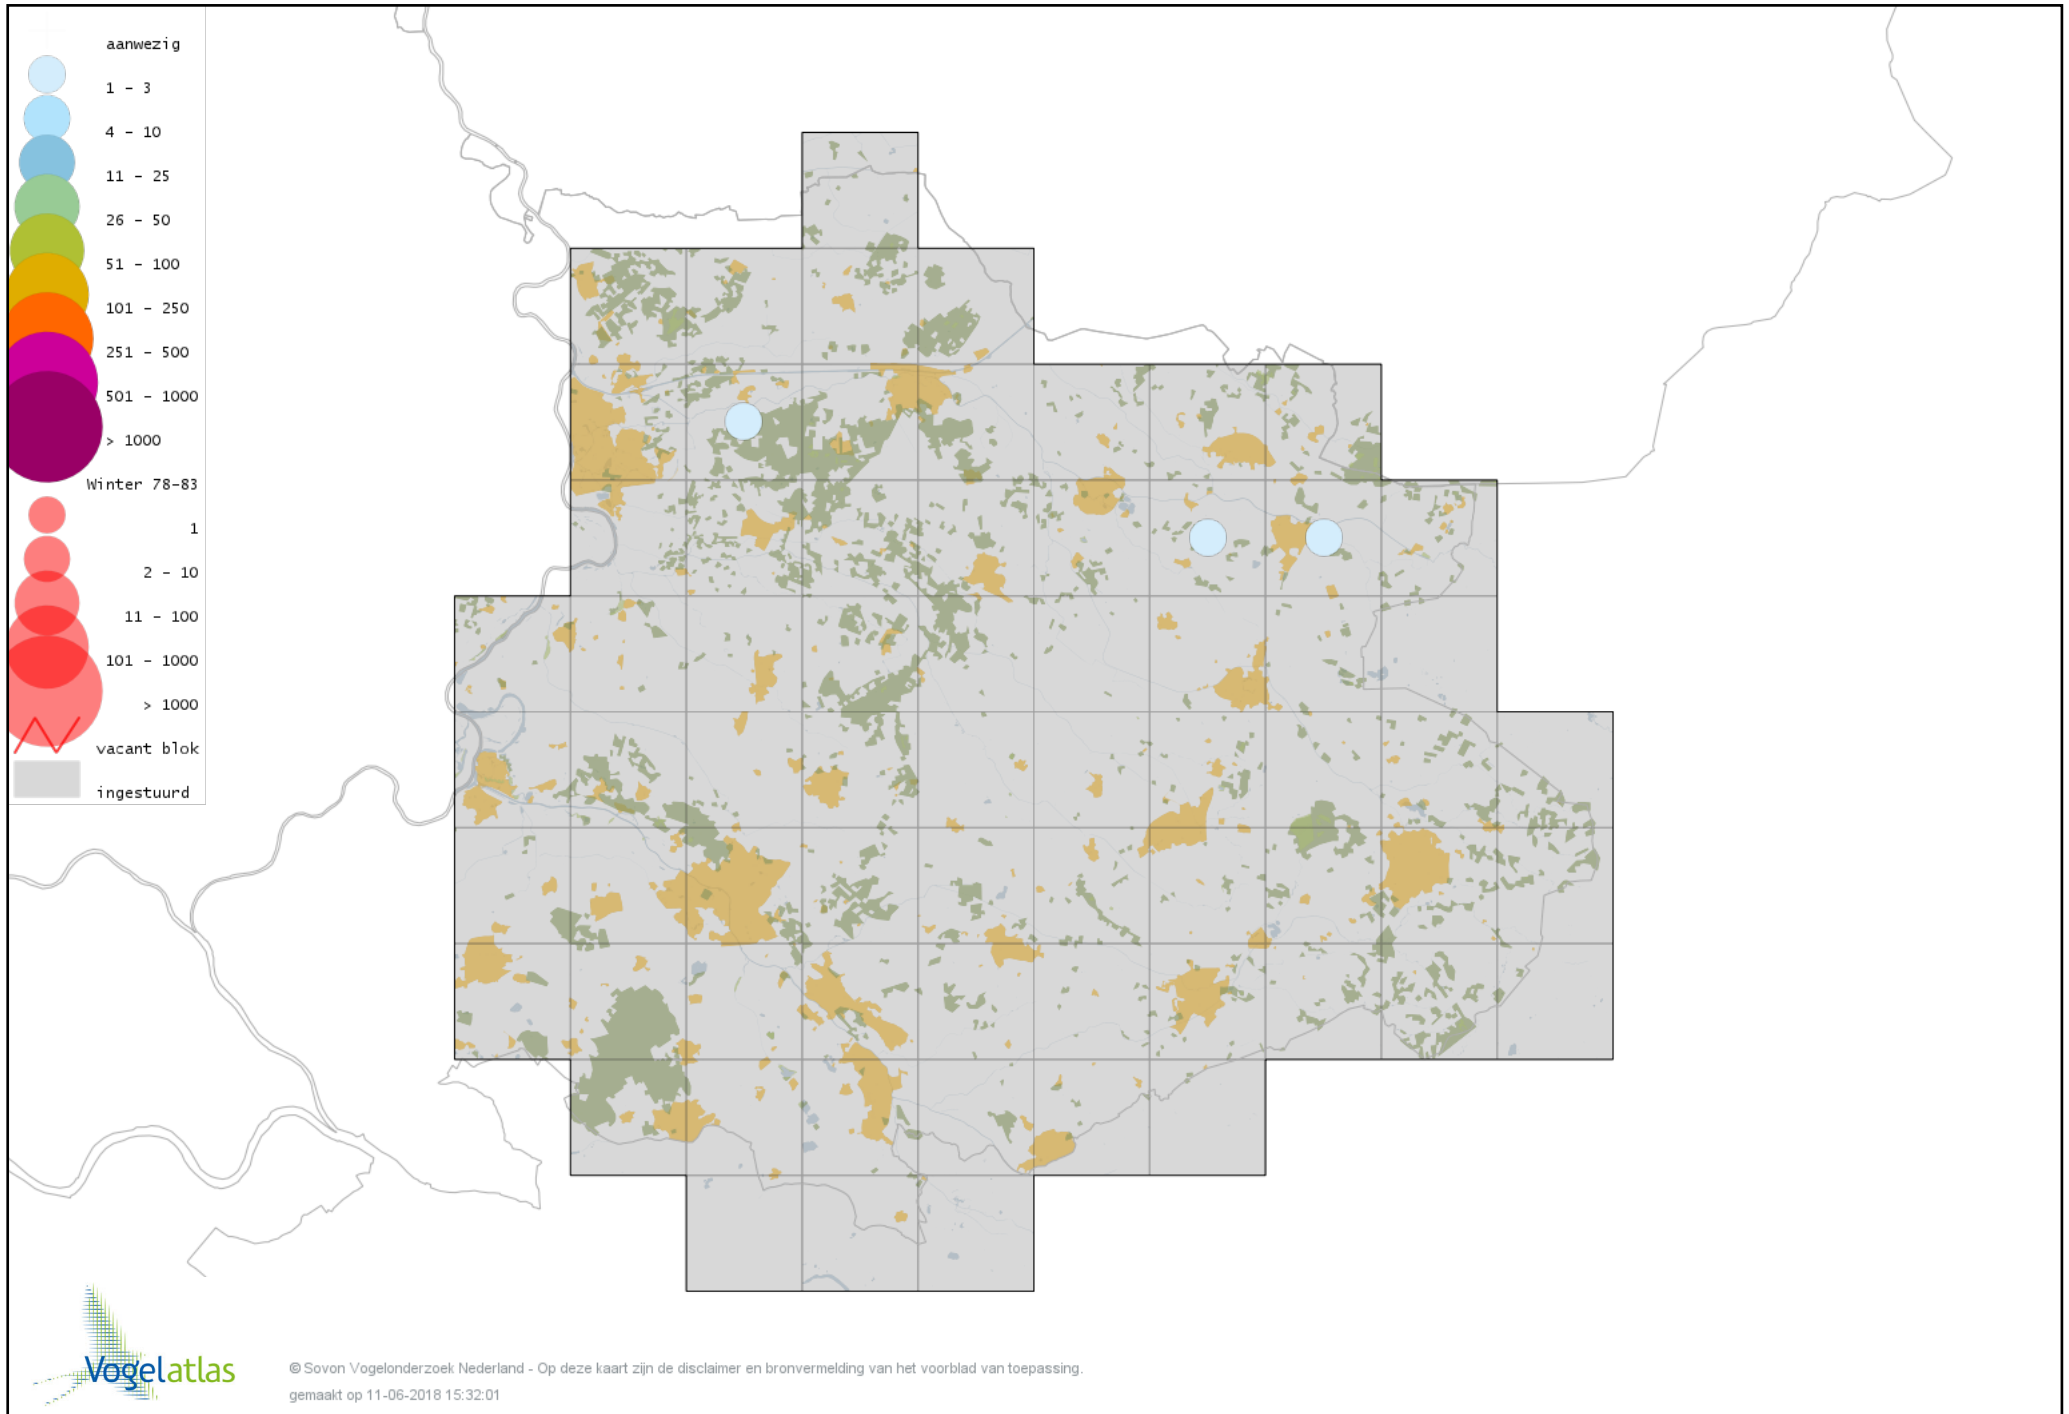

Voorlopige verspreidingskaart Tjiftjaf winter

Voorlopige verspreidingskaart Zwartkop winter

Voorlopige verspreidingskaart Pestvogel winter

Voorlopige verspreidingskaart Boomklever winter

Voorlopige verspreidingskaart Kortsnavelboomkruiper winter

Voorlopige verspreidingskaart Boomkruiper winter

Voorlopige verspreidingskaart Winterkoning winter

Voorlopige verspreidingskaart Spreeuw winter

Voorlopige verspreidingskaart Zwartbuikwaterspreeuw winter

Voorlopige verspreidingskaart Beflijster winter

Voorlopige verspreidingskaart Merel winter

Voorlopige verspreidingskaart Kramsvogel winter

Voorlopige verspreidingskaart Zanglijster winter

Voorlopige verspreidingskaart Koperwiek winter

Voorlopige verspreidingskaart Grote Lijster winter