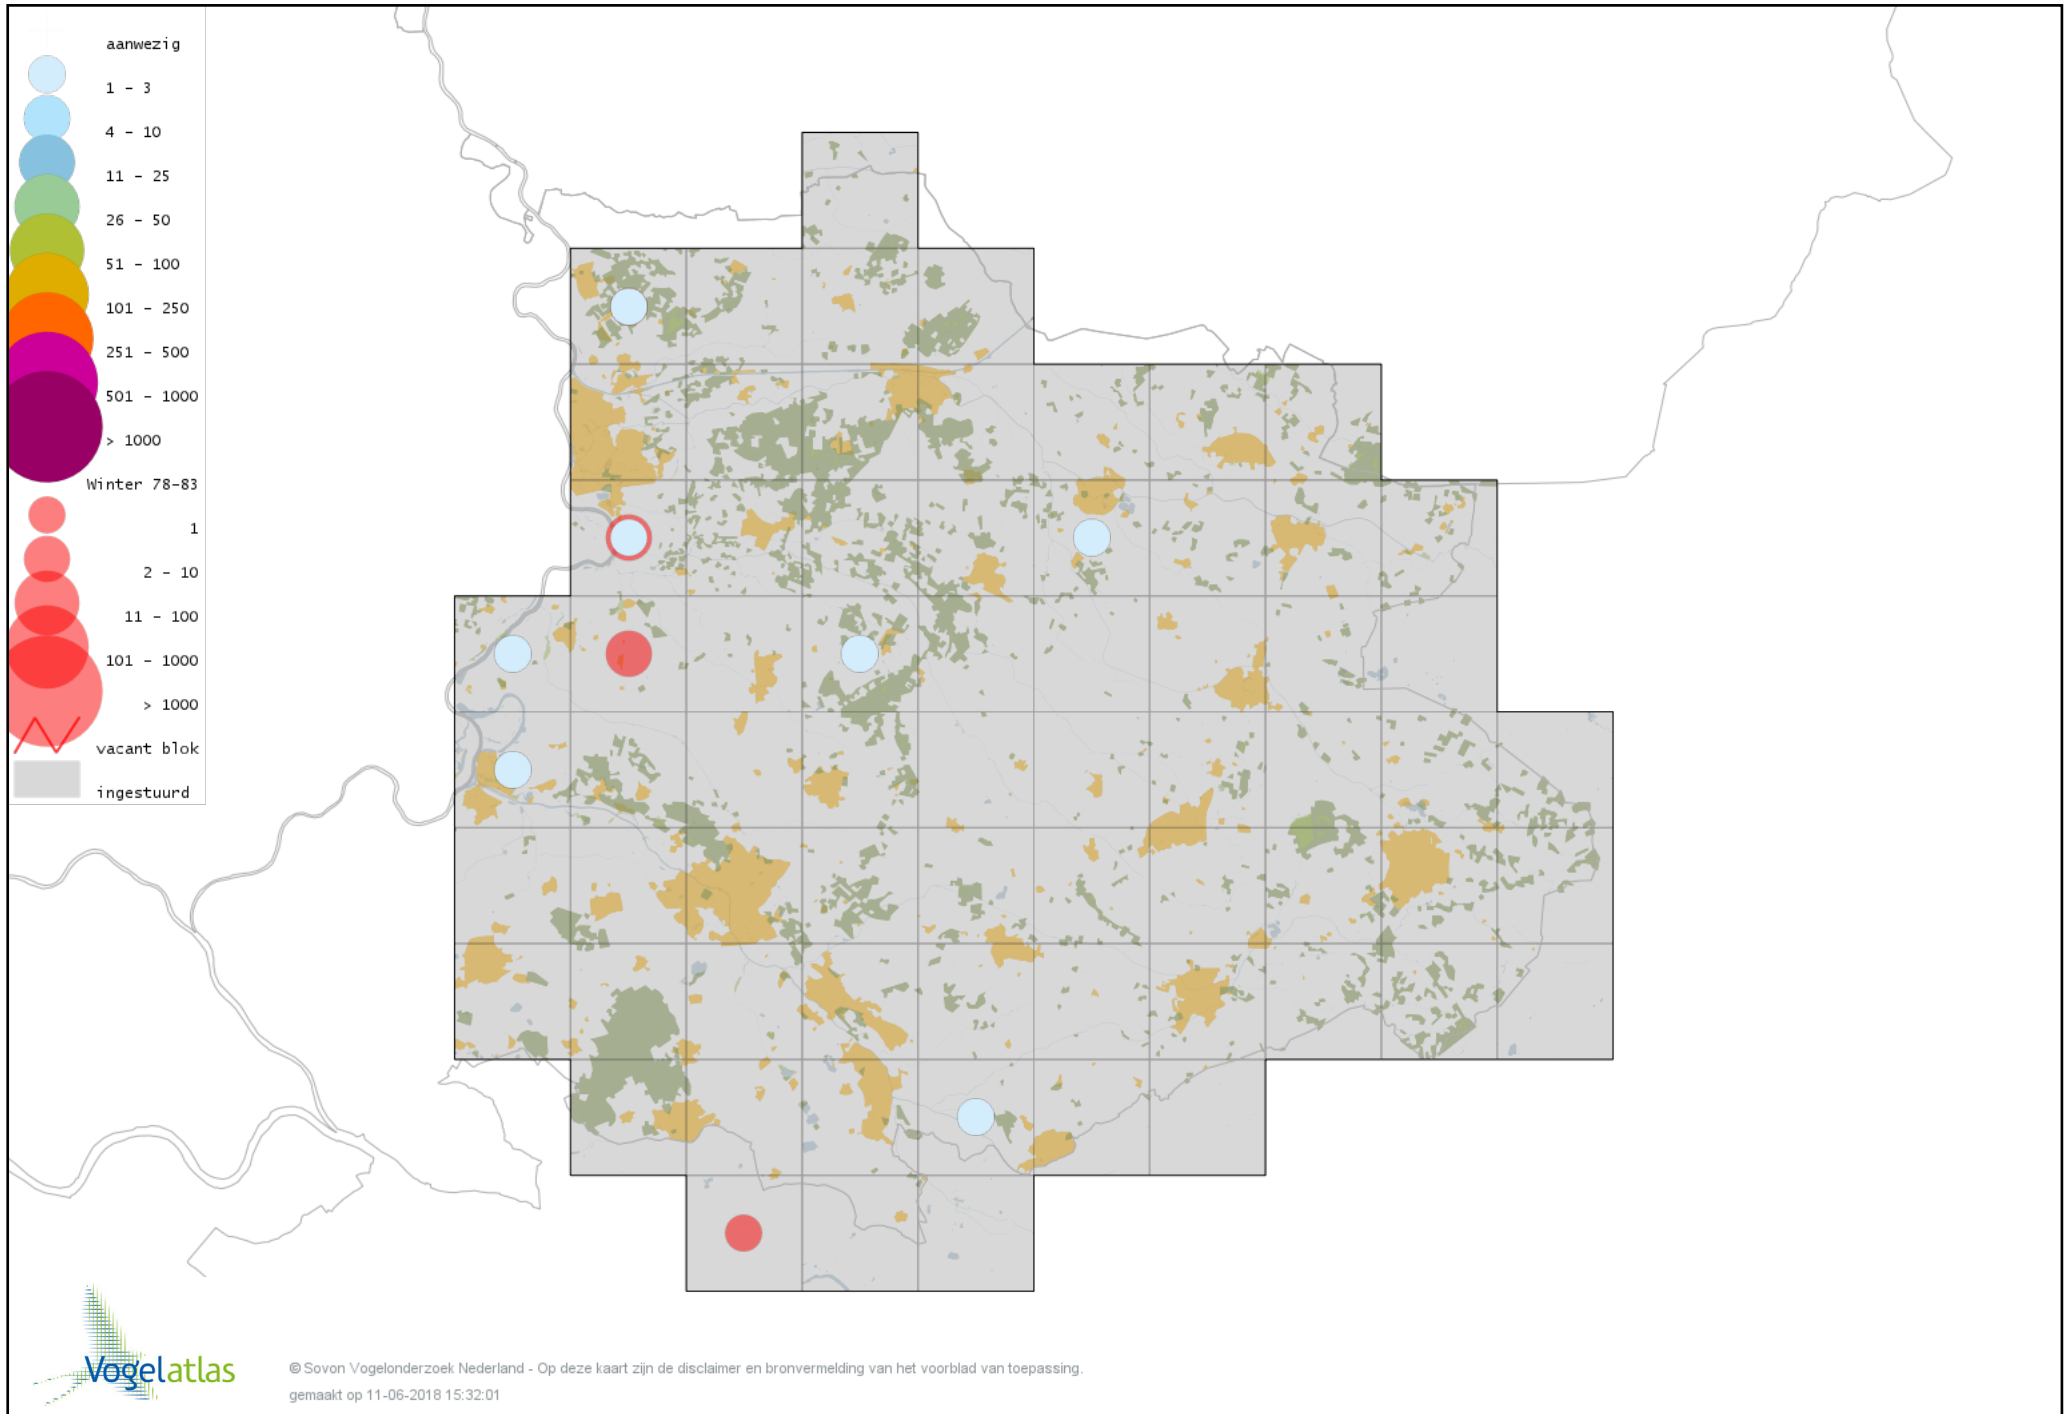

De kleurtint (blauw) is de beste referentie voor de tot nu toe waargenomen aantalsklasse.

De stipgrootte is relatief. Vergelijk daarvoor de atlasblok grootte van de legenda met die van het kaartbeeld.

Voorlopige verspreidingskaart Knobbelzwaan winter

Voorlopige verspreidingskaart Zwarte Zwaan winter

Voorlopige verspreidingskaart Kleine Zwaan winter

Voorlopige verspreidingskaart Wilde Zwaan winter

Voorlopige verspreidingskaart Indische Gans winter

Voorlopige verspreidingskaart Sneeuwgans winter

Voorlopige verspreidingskaart Zwaangans winter

Voorlopige verspreidingskaart Knobbelgans (Chinese) winter

Voorlopige verspreidingskaart Taigarietgans winter

Voorlopige verspreidingskaart Toendrarietgans winter

Voorlopige verspreidingskaart Rietgans (Taiga of Toendra) winter

Voorlopige verspreidingskaart Kleine Rietgans winter

Voorlopige verspreidingskaart Grauwe Gans winter

Voorlopige verspreidingskaart Soepgans winter