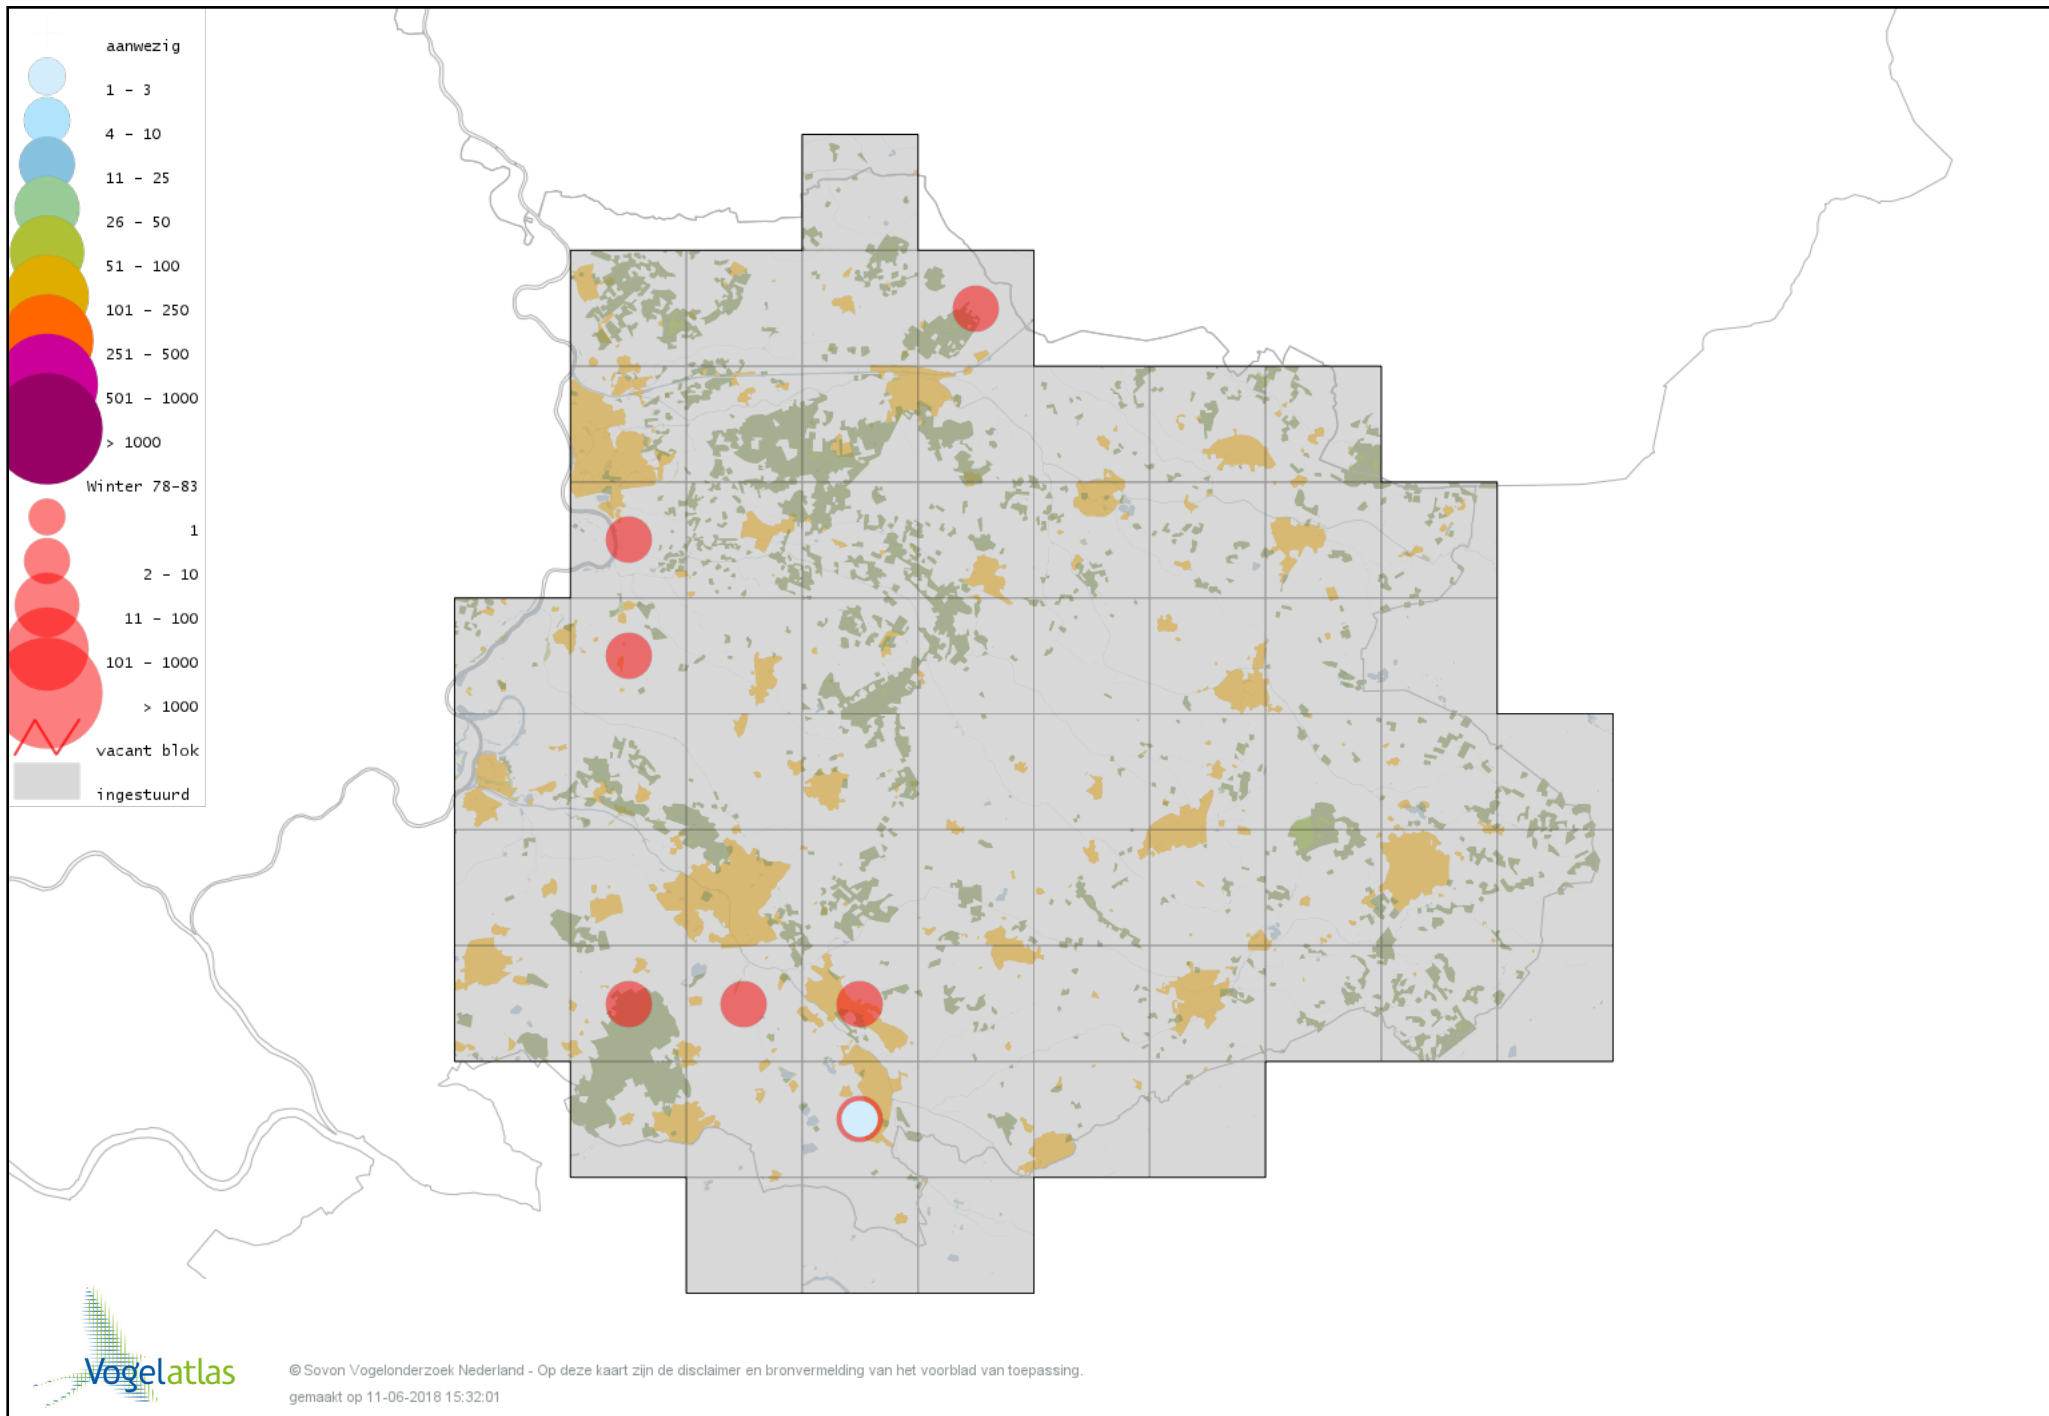

Voorlopige verspreidingskaart Carolina-eend winter

Voorlopige verspreidingskaart Mandarijneend winter

Voorlopige verspreidingskaart Eider winter

Voorlopige verspreidingskaart Zwarte Zee-eend winter

Voorlopige verspreidingskaart Grote Zee-eend winter

Voorlopige verspreidingskaart IJseend winter

Voorlopige verspreidingskaart Nonnetje winter

Voorlopige verspreidingskaart Brilduiker winter

Voorlopige verspreidingskaart Grote Zaagbek winter

Voorlopige verspreidingskaart Middelste Zaagbek winter

Voorlopige verspreidingskaart Krakeend winter

Voorlopige verspreidingskaart Chileense Smient winter

Voorlopige verspreidingskaart Smient winter

Voorlopige verspreidingskaart Slobeend winter

Voorlopige verspreidingskaart Wilde Eend winter

Voorlopige verspreidingskaart Soepeend winter

Voorlopige verspreidingskaart Bahamapijlstaart winter

Voorlopige verspreidingskaart Pijlstaart winter

Voorlopige verspreidingskaart Wintertaling winter

Voorlopige verspreidingskaart Patrijs winter