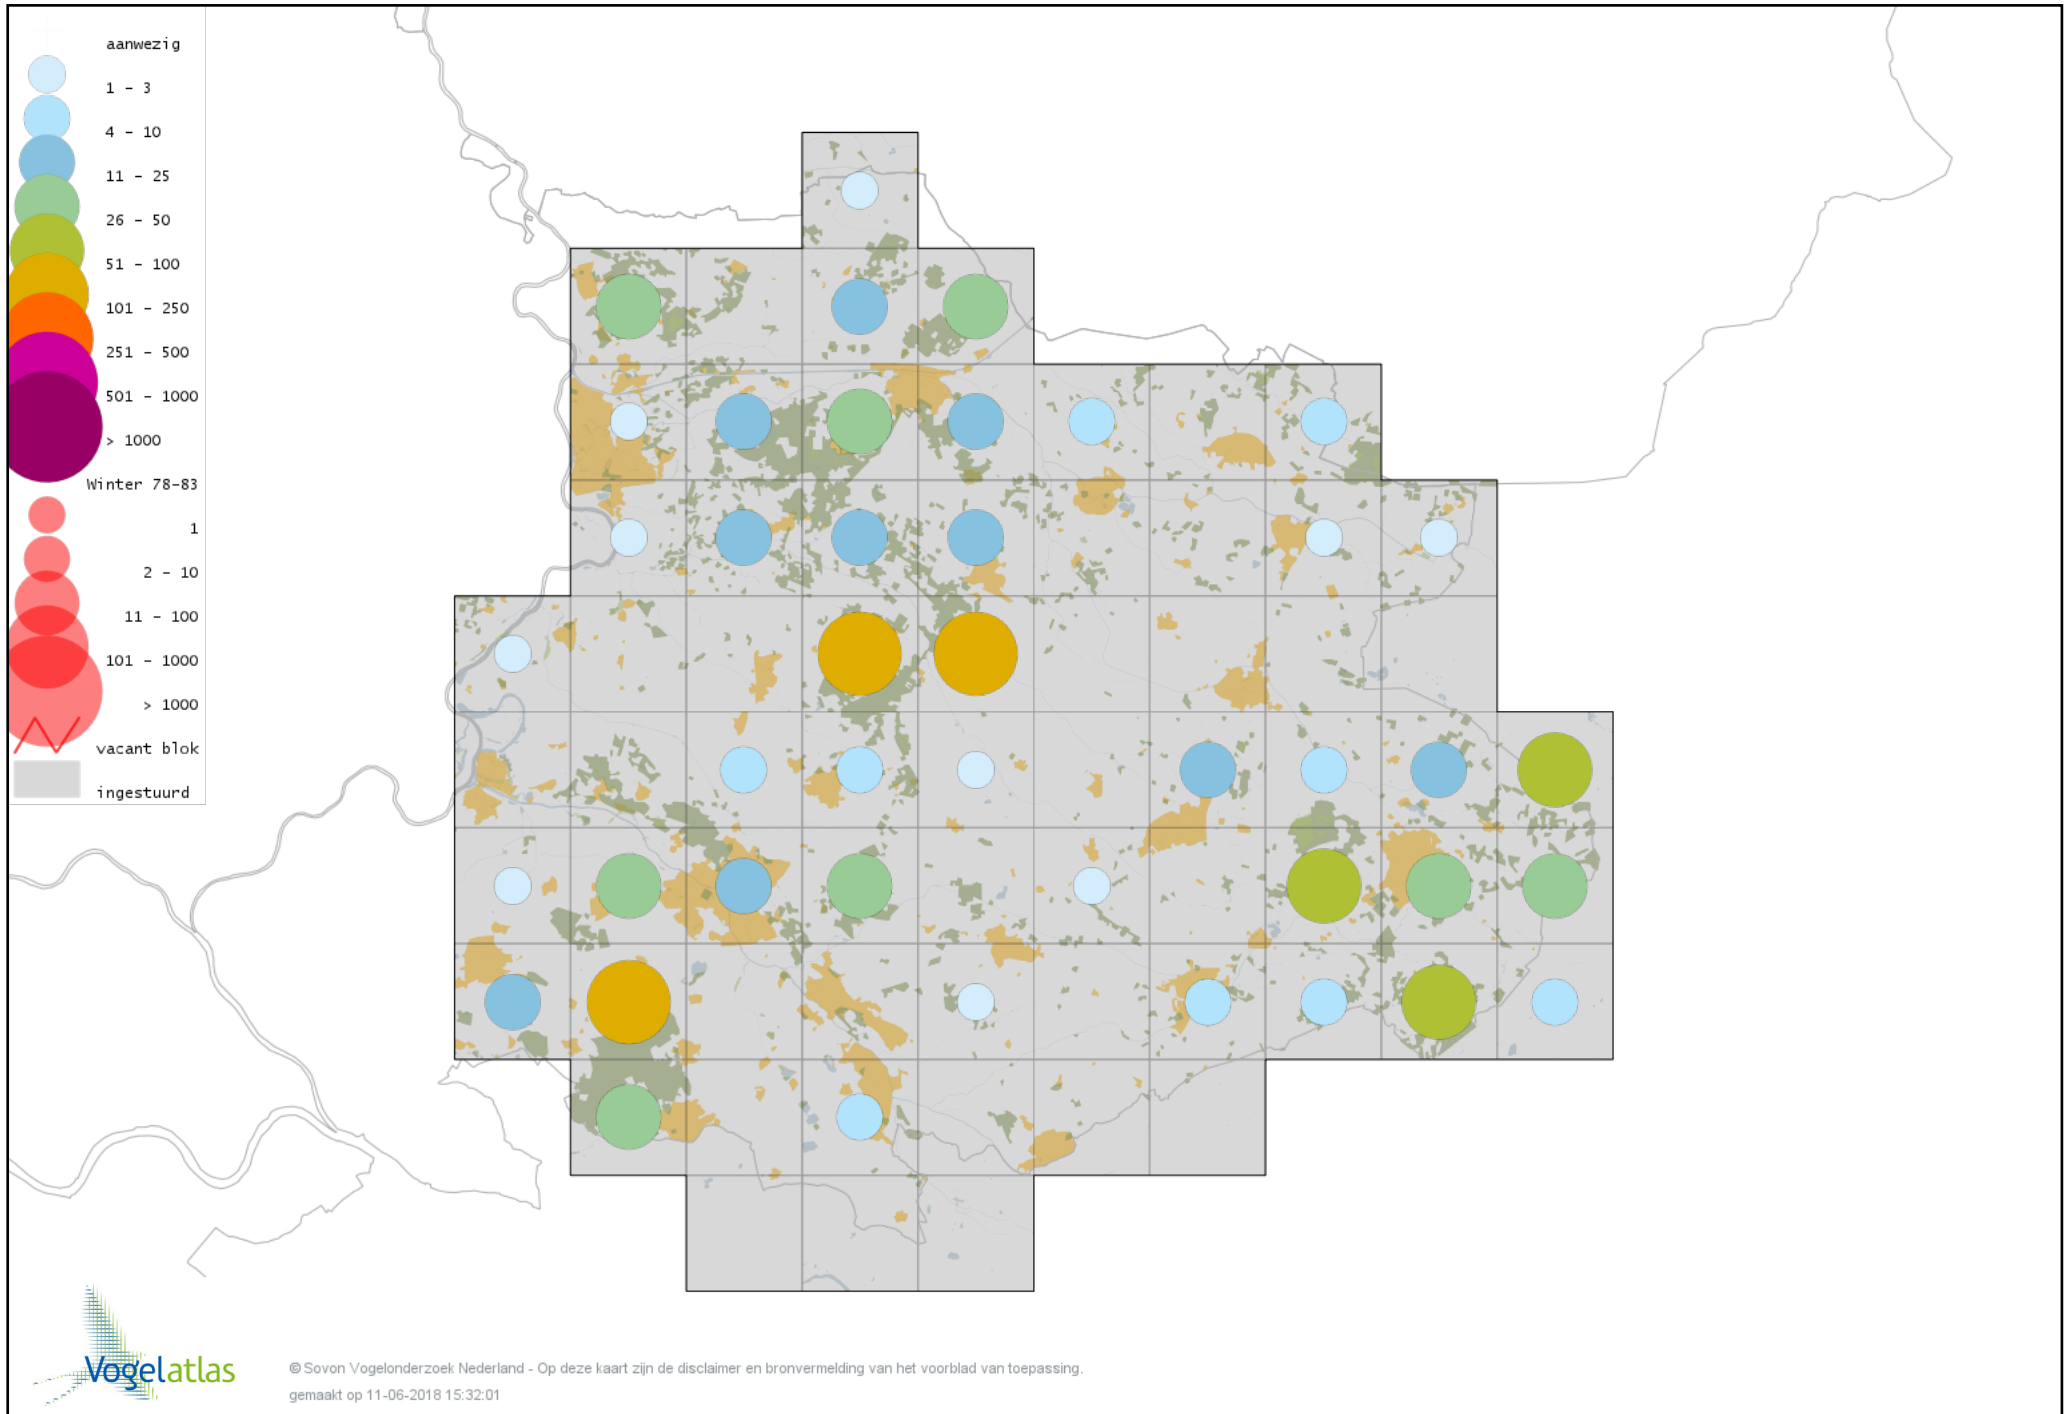

Voorlopige verspreidingskaart Kanarie winter

Voorlopige verspreidingskaart Groenling winter

Voorlopige verspreidingskaart Putter winter

Voorlopige verspreidingskaart Sijs winter

Voorlopige verspreidingskaart Kneu winter

Voorlopige verspreidingskaart Frater winter

Voorlopige verspreidingskaart Kleine Barmsijs winter

Voorlopige verspreidingskaart Grote Barmsijs winter

Voorlopige verspreidingskaart Barmsijs (Grote of Kleine) winter

Voorlopige verspreidingskaart Kruisbek winter

Voorlopige verspreidingskaart Grote Kruisbek winter

Voorlopige verspreidingskaart Goudvink winter

Voorlopige verspreidingskaart Noordse Goudvink winter

Voorlopige verspreidingskaart Appelvink winter