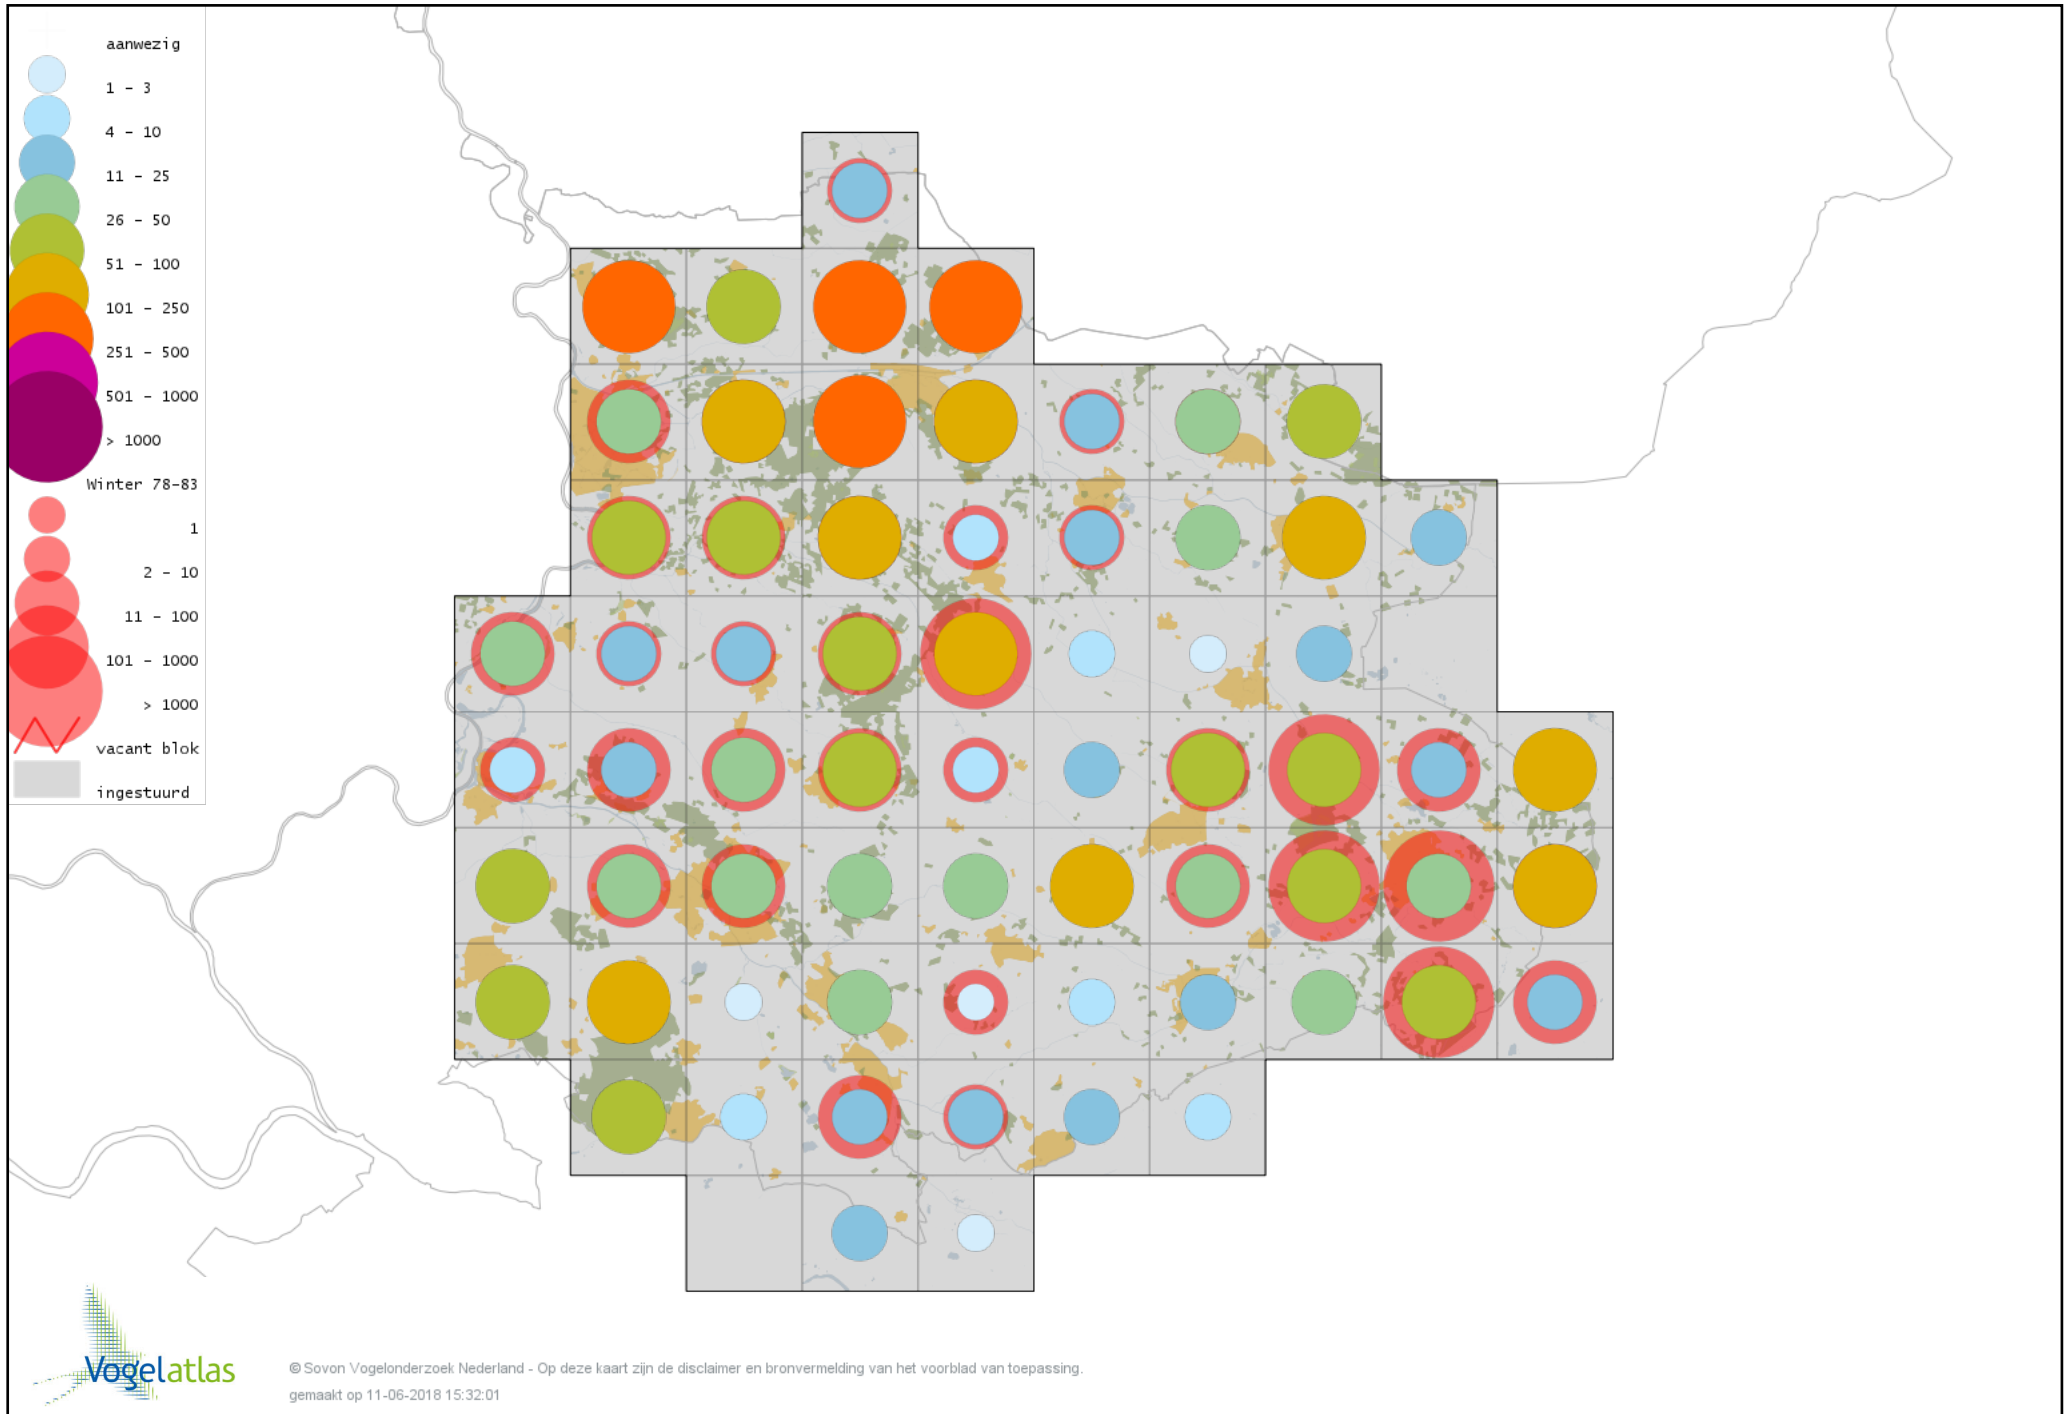

Voorlopige verspreidingskaart Goudhaan winter