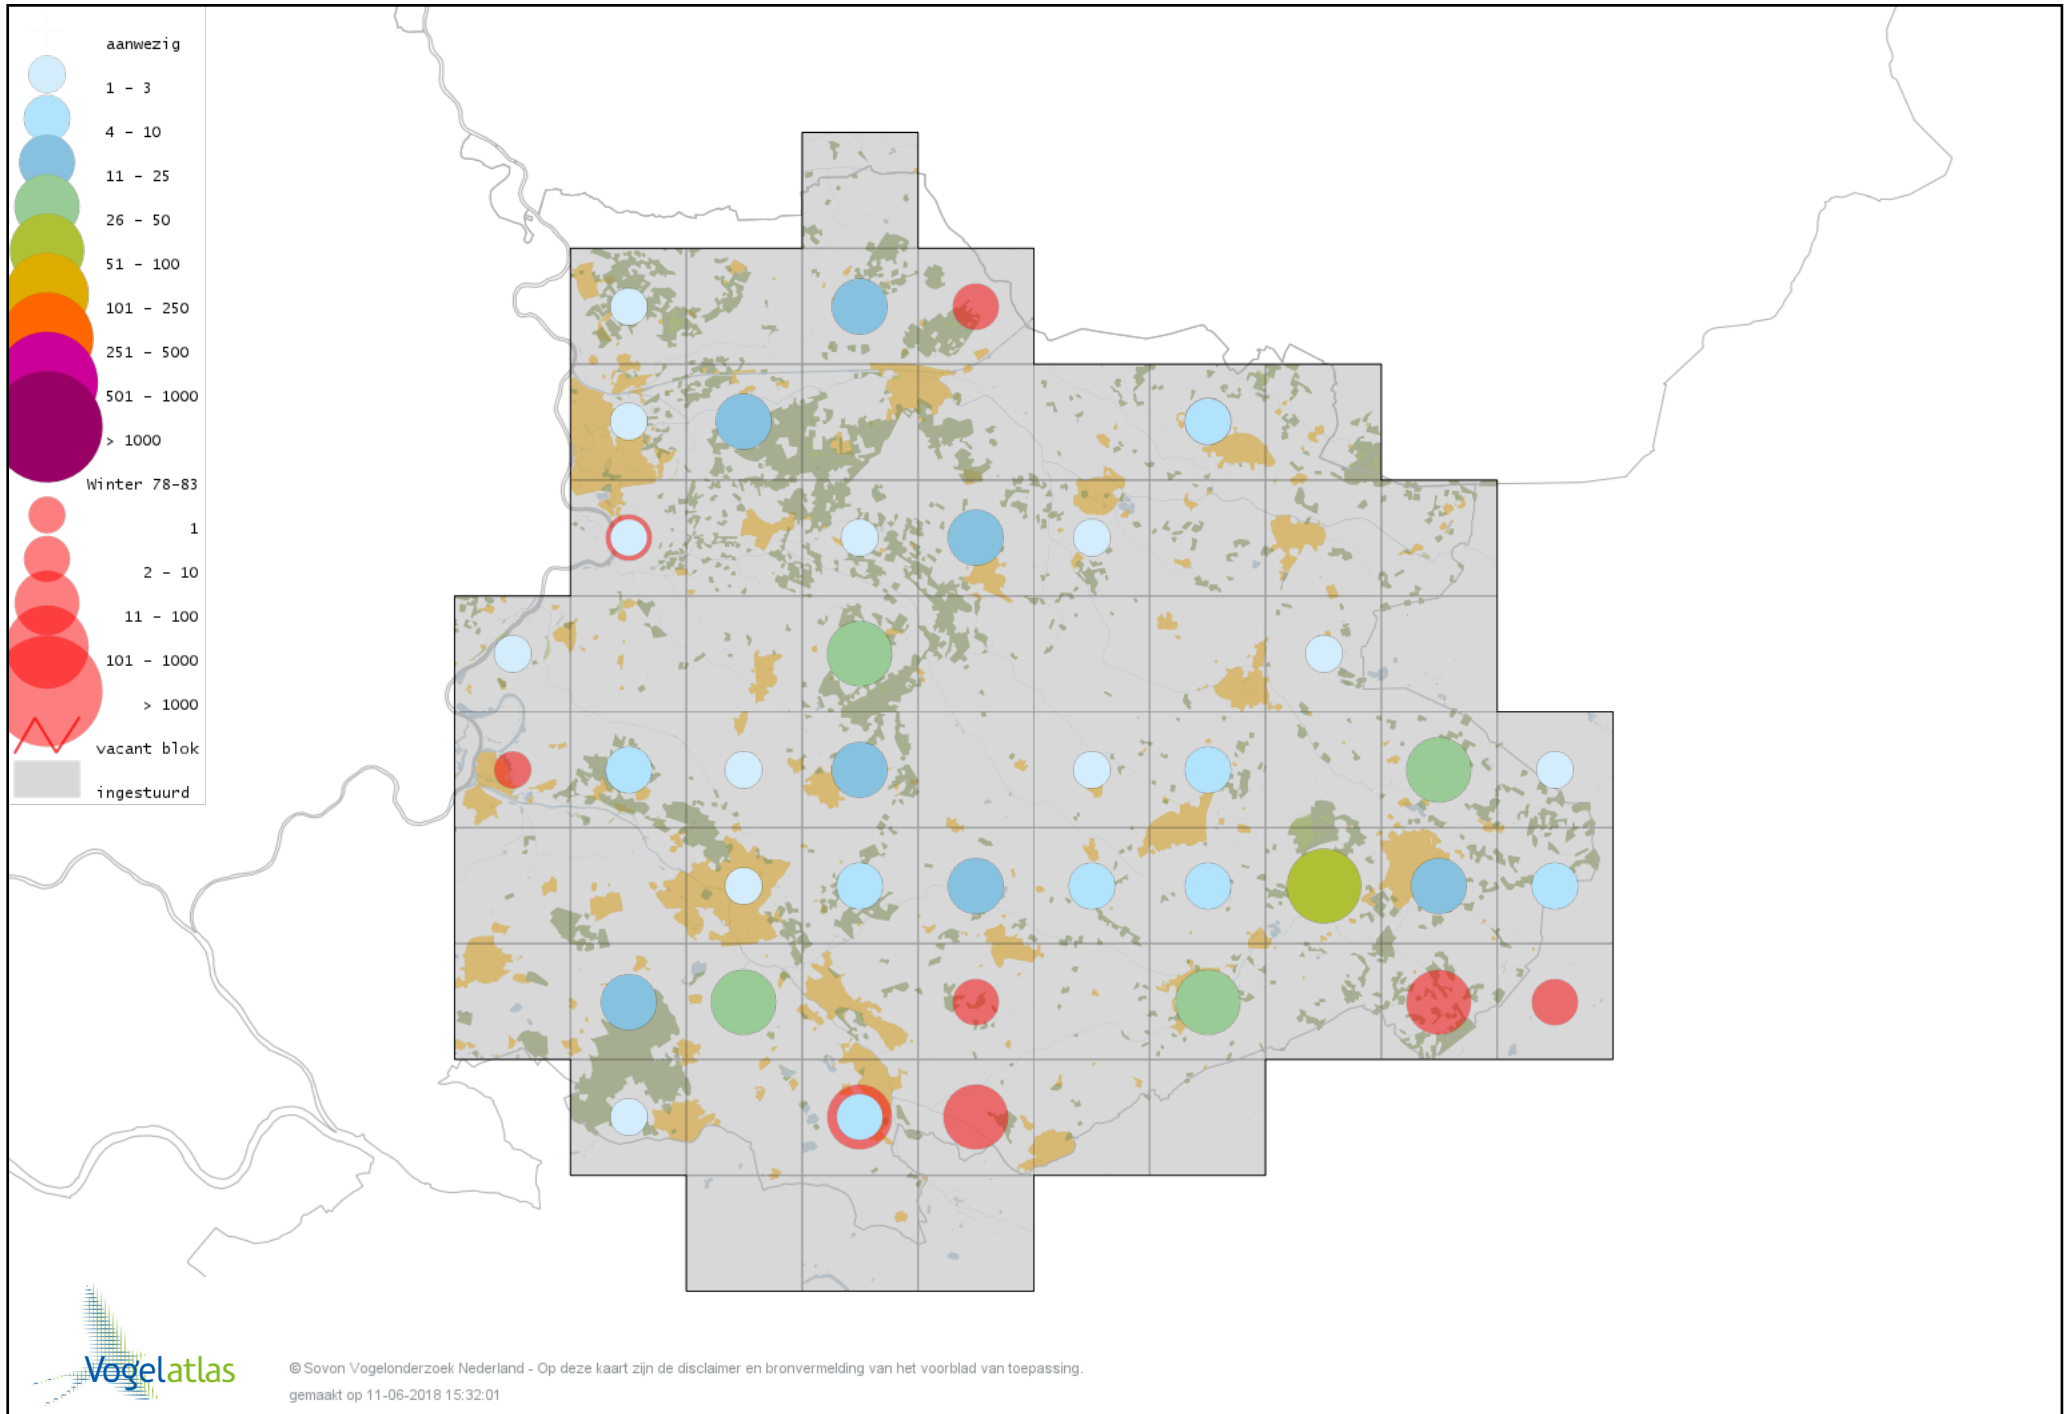

Voorlopige verspreidingskaart Kanarie winter

Voorlopige verspreidingskaart Groenling winter

Voorlopige verspreidingskaart Putter winter

Voorlopige verspreidingskaart Sijs winter

Voorlopige verspreidingskaart Kneu winter

Voorlopige verspreidingskaart Frater winter

Voorlopige verspreidingskaart Kleine Barmsijs winter

Voorlopige verspreidingskaart Grote Barmsijs winter

Voorlopige verspreidingskaart Barmsijs (Grote of Kleine) winter

Voorlopige verspreidingskaart Kruisbek winter

Voorlopige verspreidingskaart Grote Kruisbek winter

Voorlopige verspreidingskaart Goudvink winter

Voorlopige verspreidingskaart Noordse Goudvink winter

Voorlopige verspreidingskaart Appelvink winter