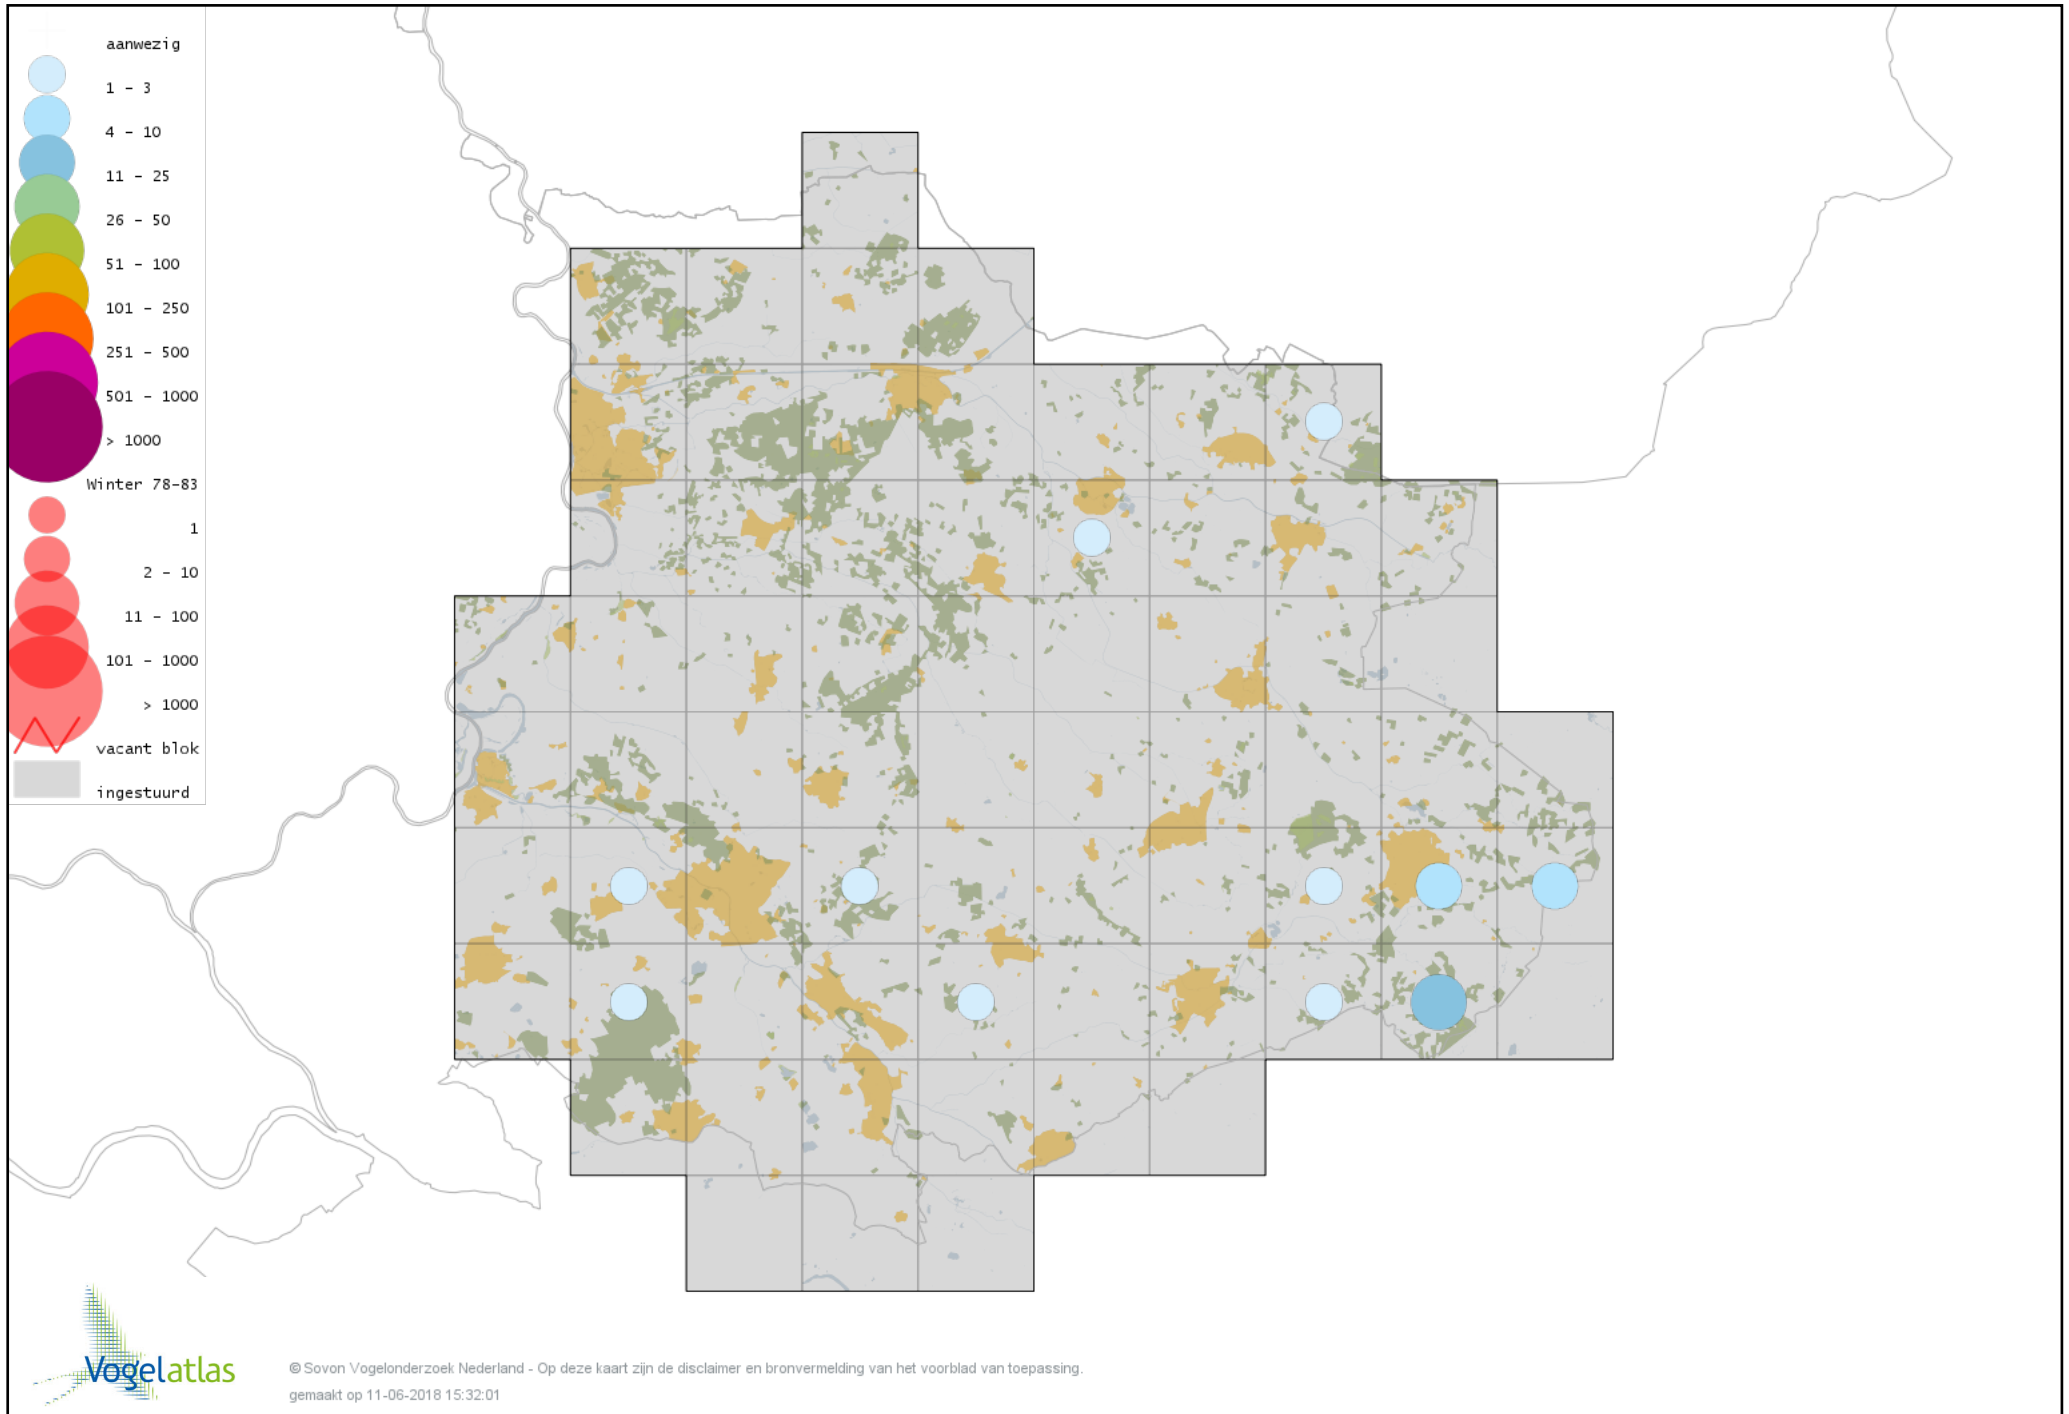

Voorlopige verspreidingskaart Tjiftjaf winter

Voorlopige verspreidingskaart Zwartkop winter

Voorlopige verspreidingskaart Pestvogel winter

Voorlopige verspreidingskaart Boomklever winter

Voorlopige verspreidingskaart Kortsnavelboomkruiper winter

Voorlopige verspreidingskaart Boomkruiper winter

Voorlopige verspreidingskaart Winterkoning winter

Voorlopige verspreidingskaart Spreeuw winter

Voorlopige verspreidingskaart Zwartbuikwaterspreeuw winter

Voorlopige verspreidingskaart Beflijster winter