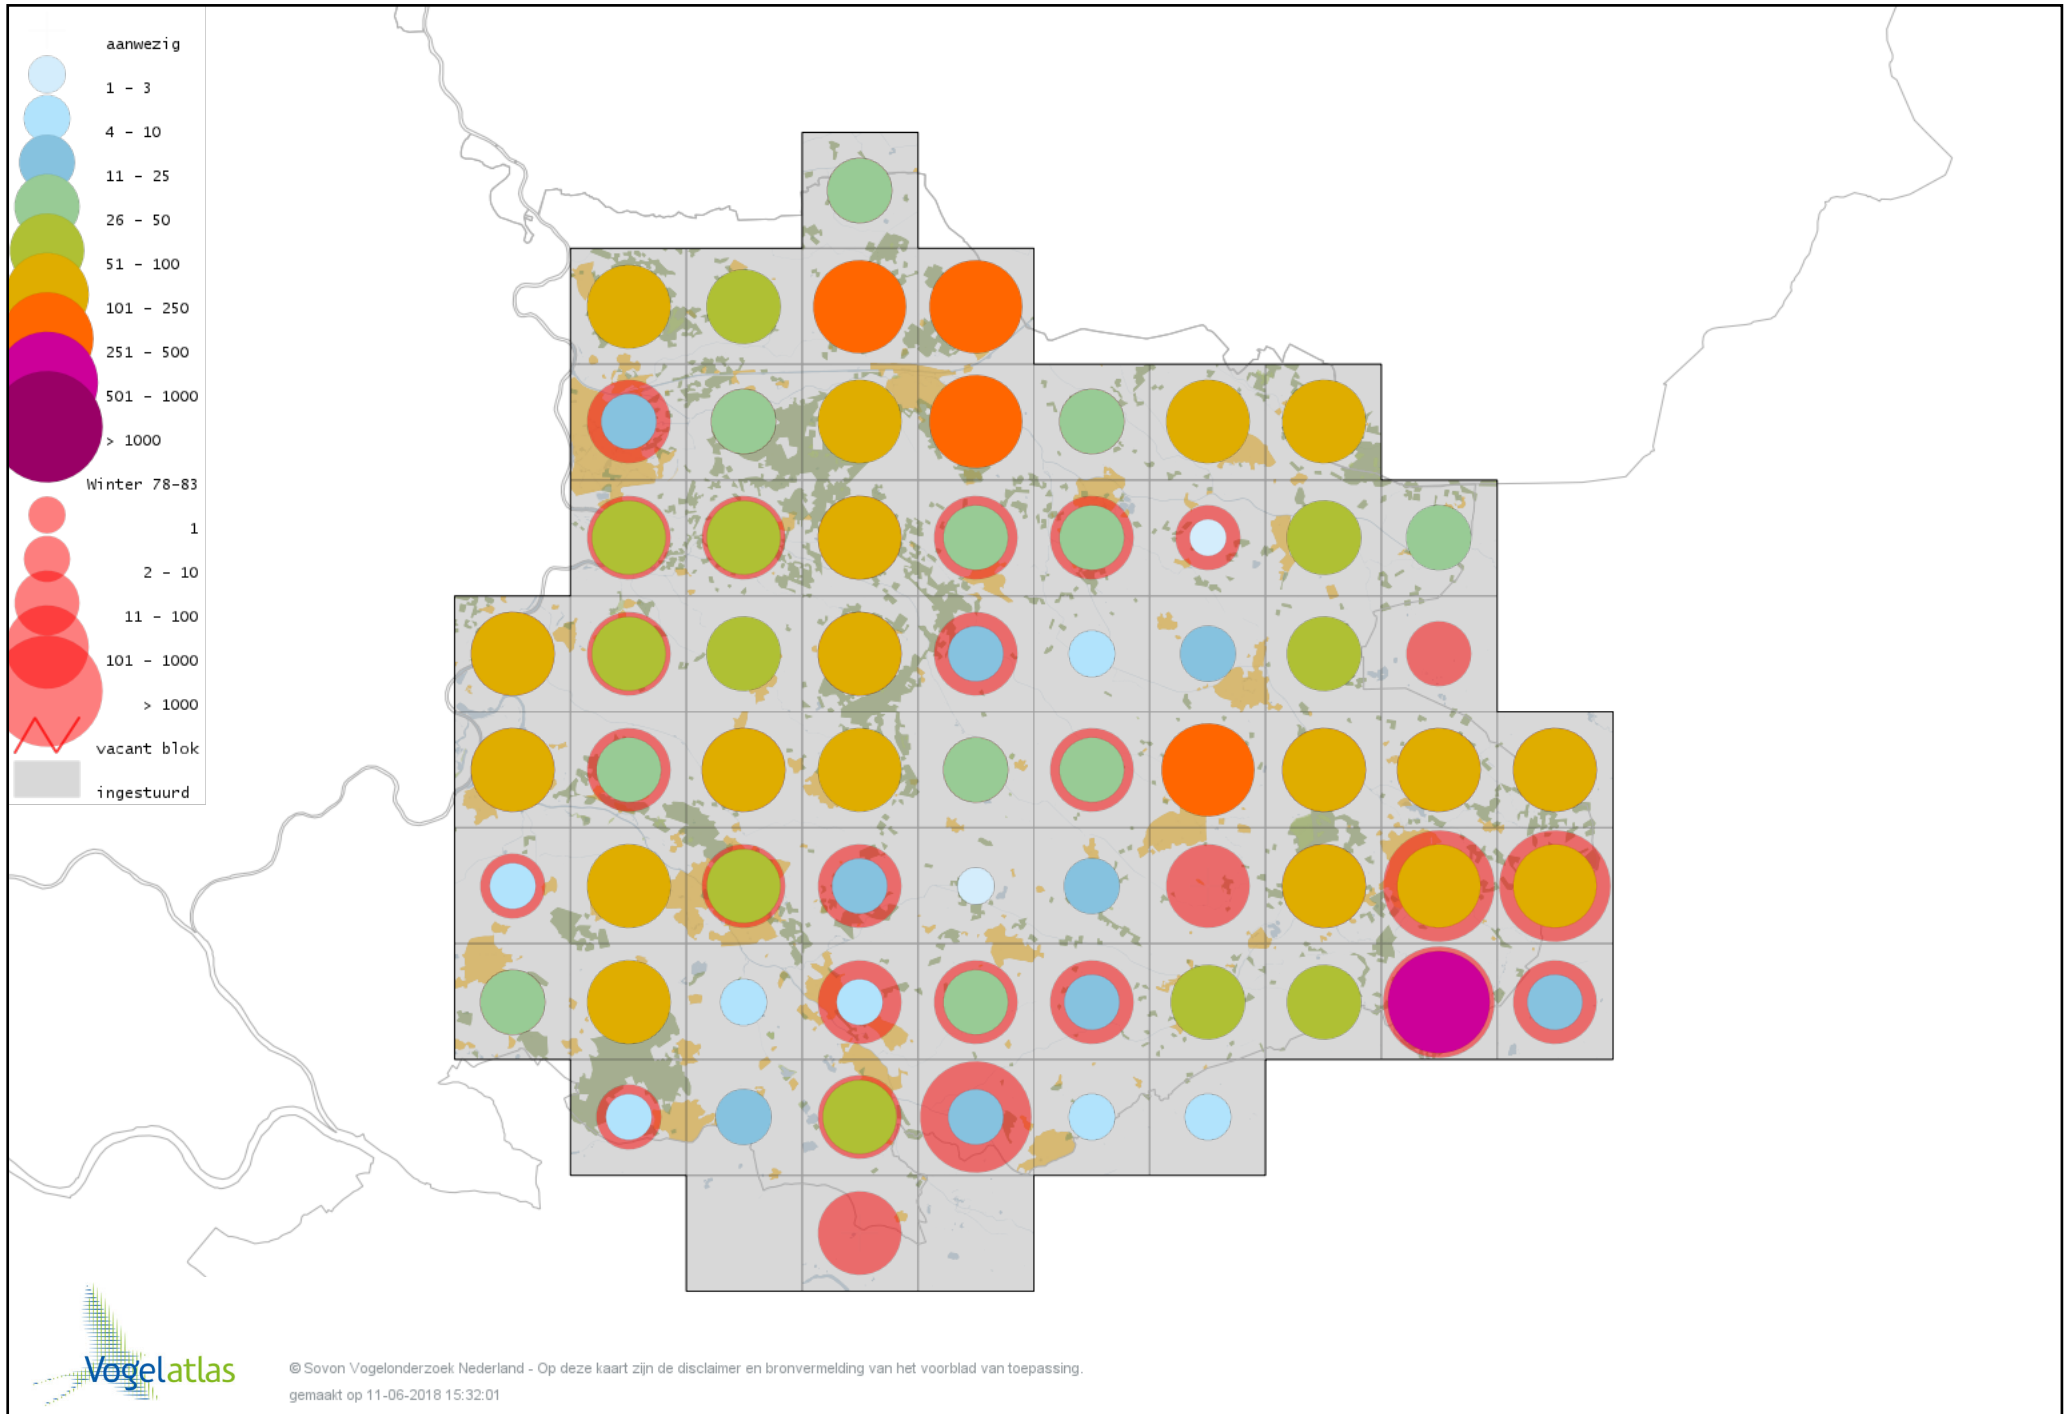

Voorlopige verspreidingskaart Boomkruiper winter

Voorlopige verspreidingskaart Winterkoning winter

Voorlopige verspreidingskaart Spreeuw winter

Voorlopige verspreidingskaart Zwartbuikwaterspreeuw winter

Voorlopige verspreidingskaart Beflijster winter

Voorlopige verspreidingskaart Merel winter

Voorlopige verspreidingskaart Kramsvogel winter

Voorlopige verspreidingskaart Zanglijster winter

Voorlopige verspreidingskaart Koperwiek winter

Voorlopige verspreidingskaart Grote Lijster winter

Voorlopige verspreidingskaart Roodborst winter

Voorlopige verspreidingskaart Zwarte Roodstaart winter

Voorlopige verspreidingskaart Roodborsttapuit winter

Voorlopige verspreidingskaart Kleine Vliegenvanger winter