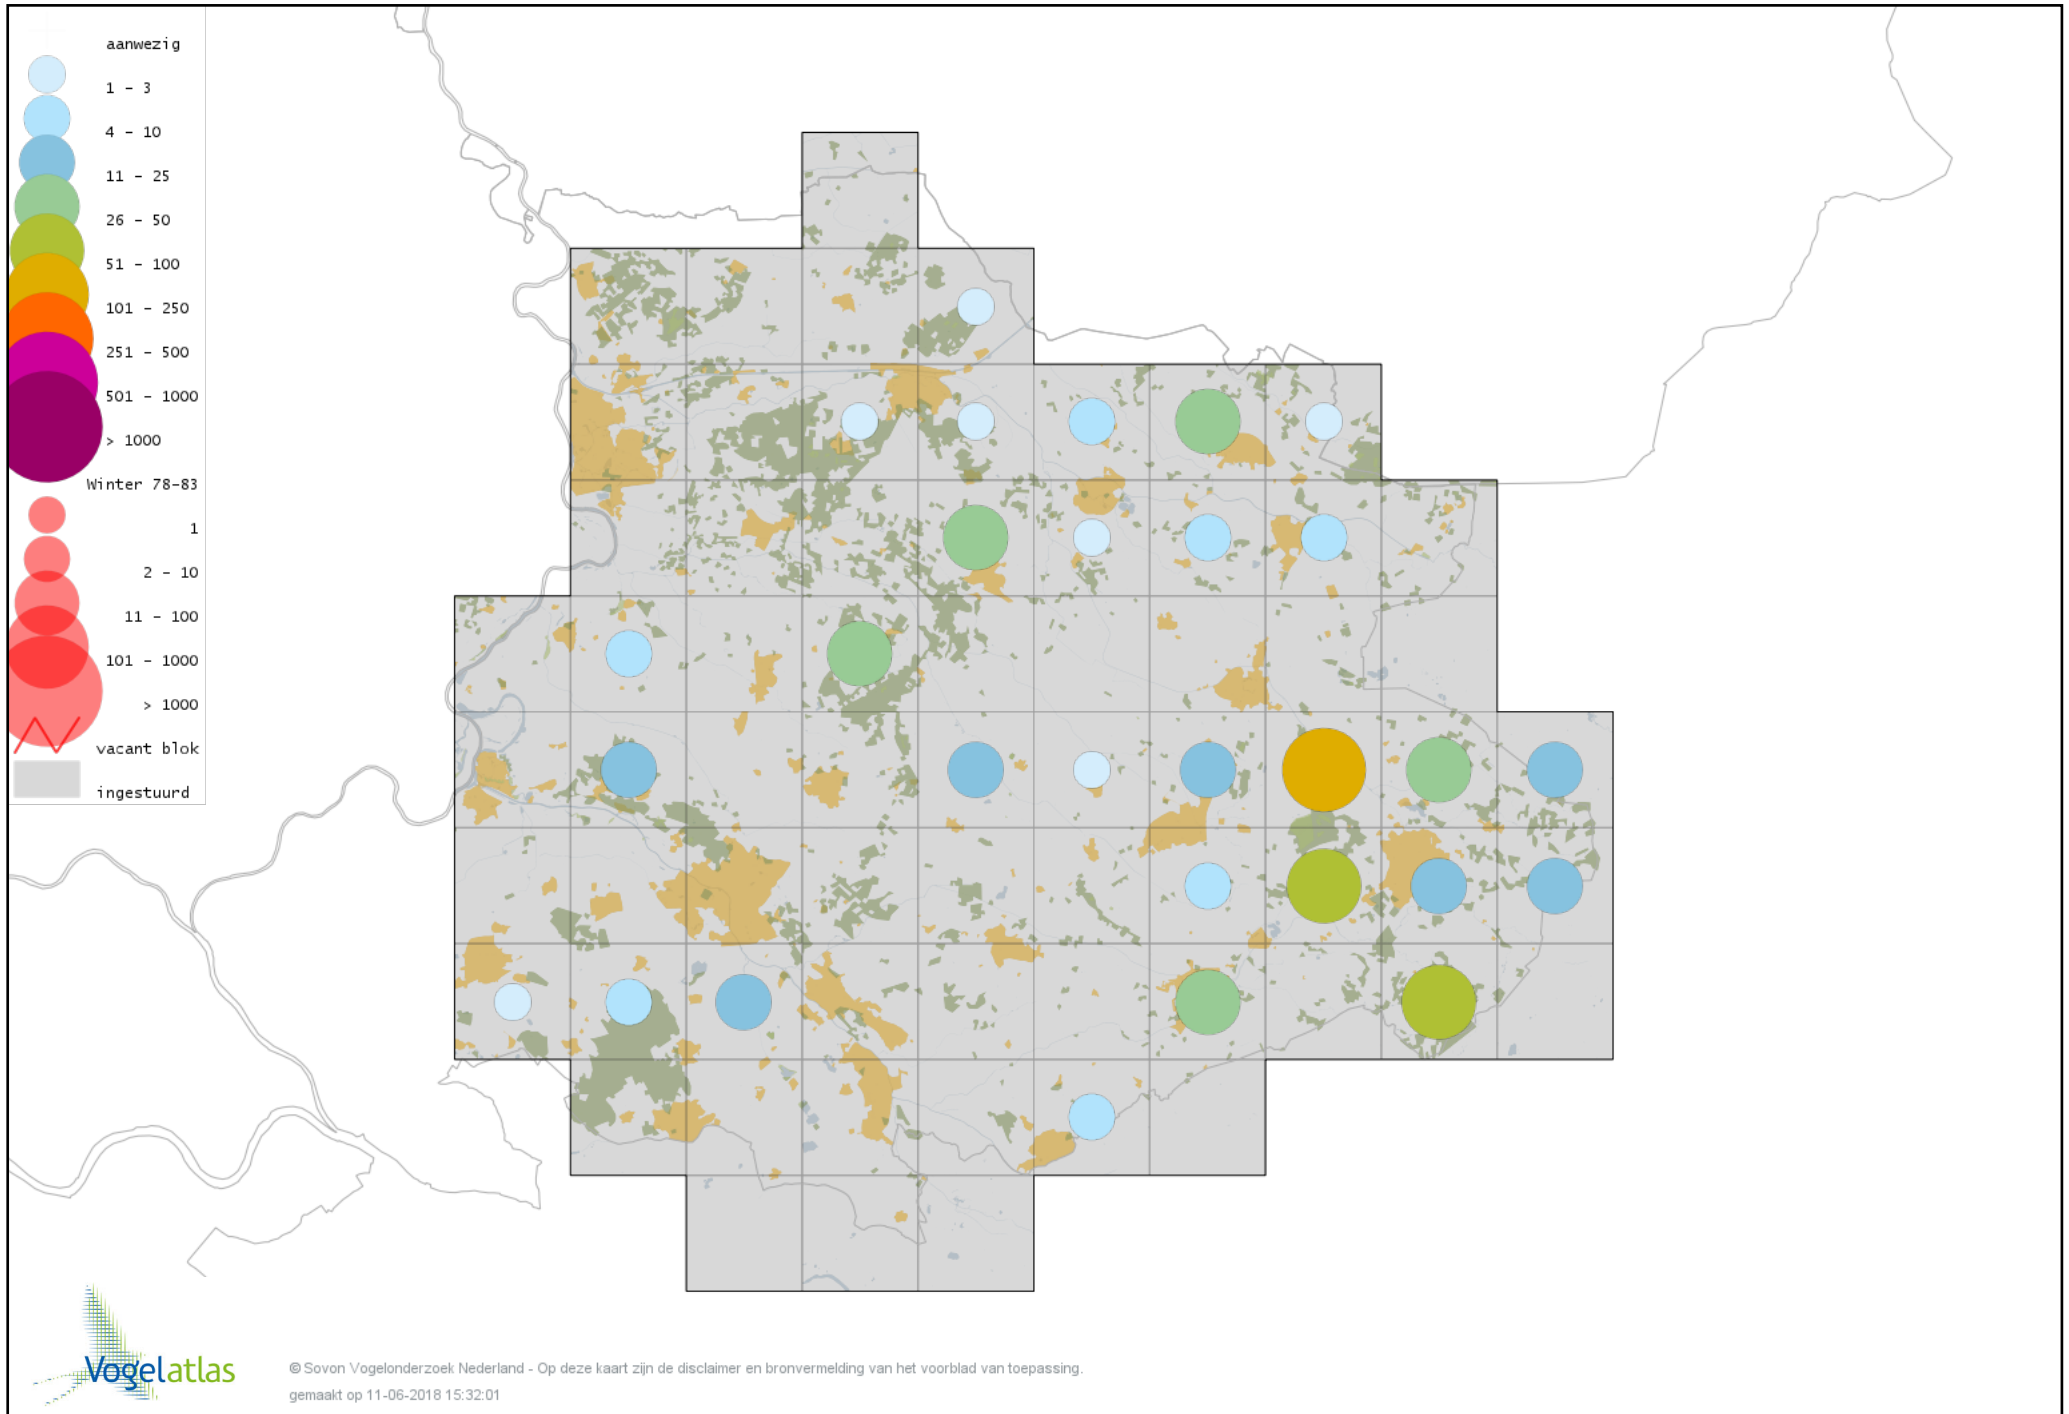

Voorlopige verspreidingskaart Grote Barmsijs winter