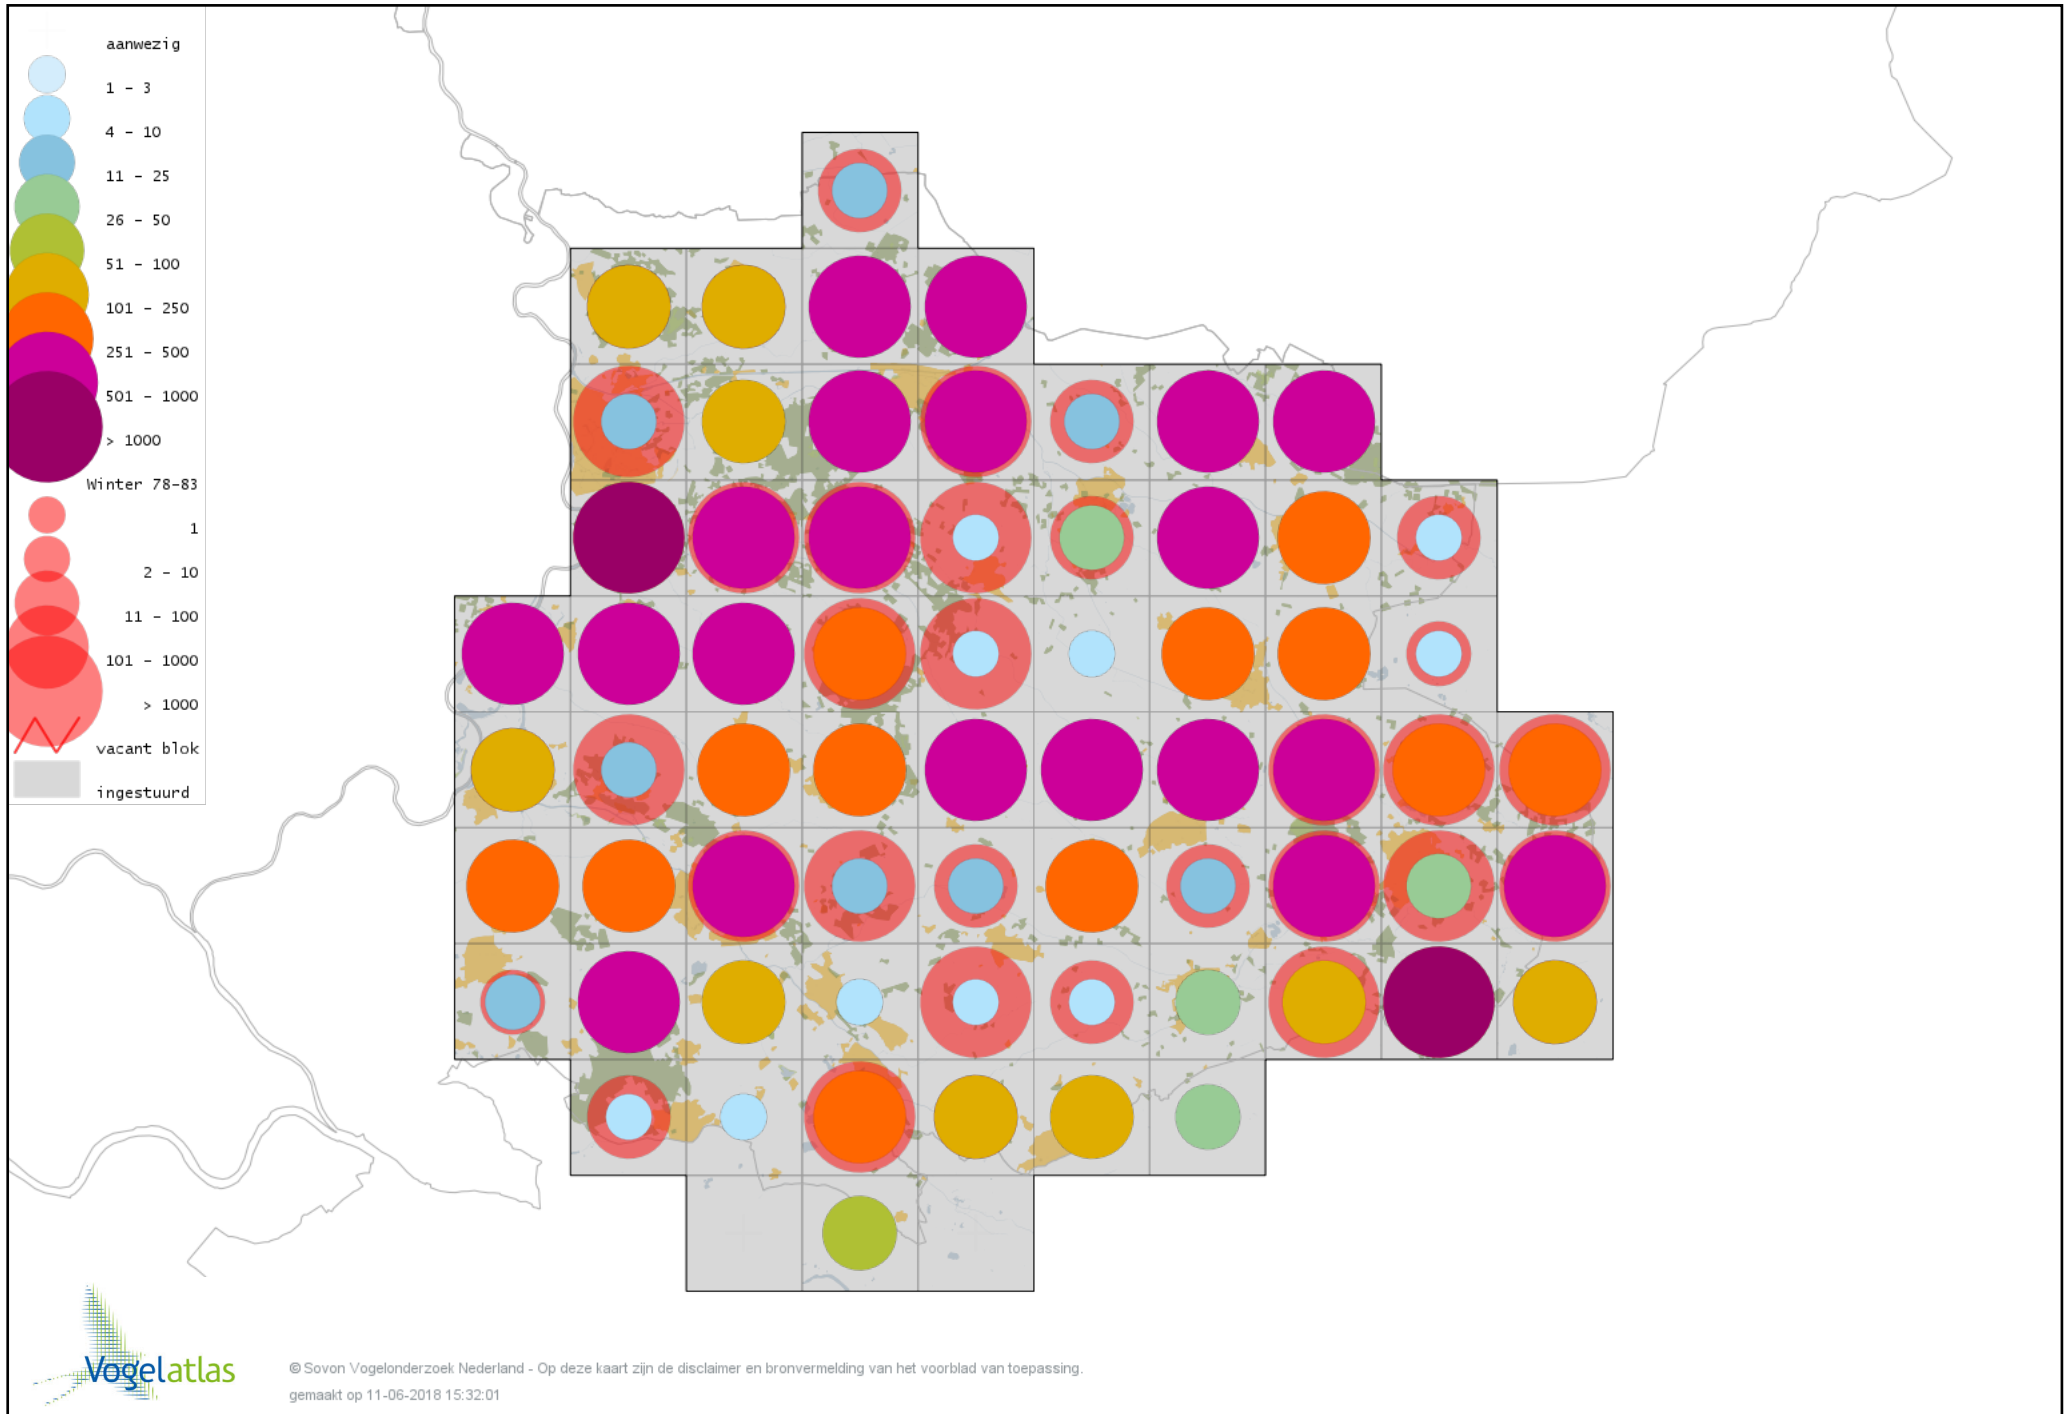

Voorlopige verspreidingskaart Koolmees winter