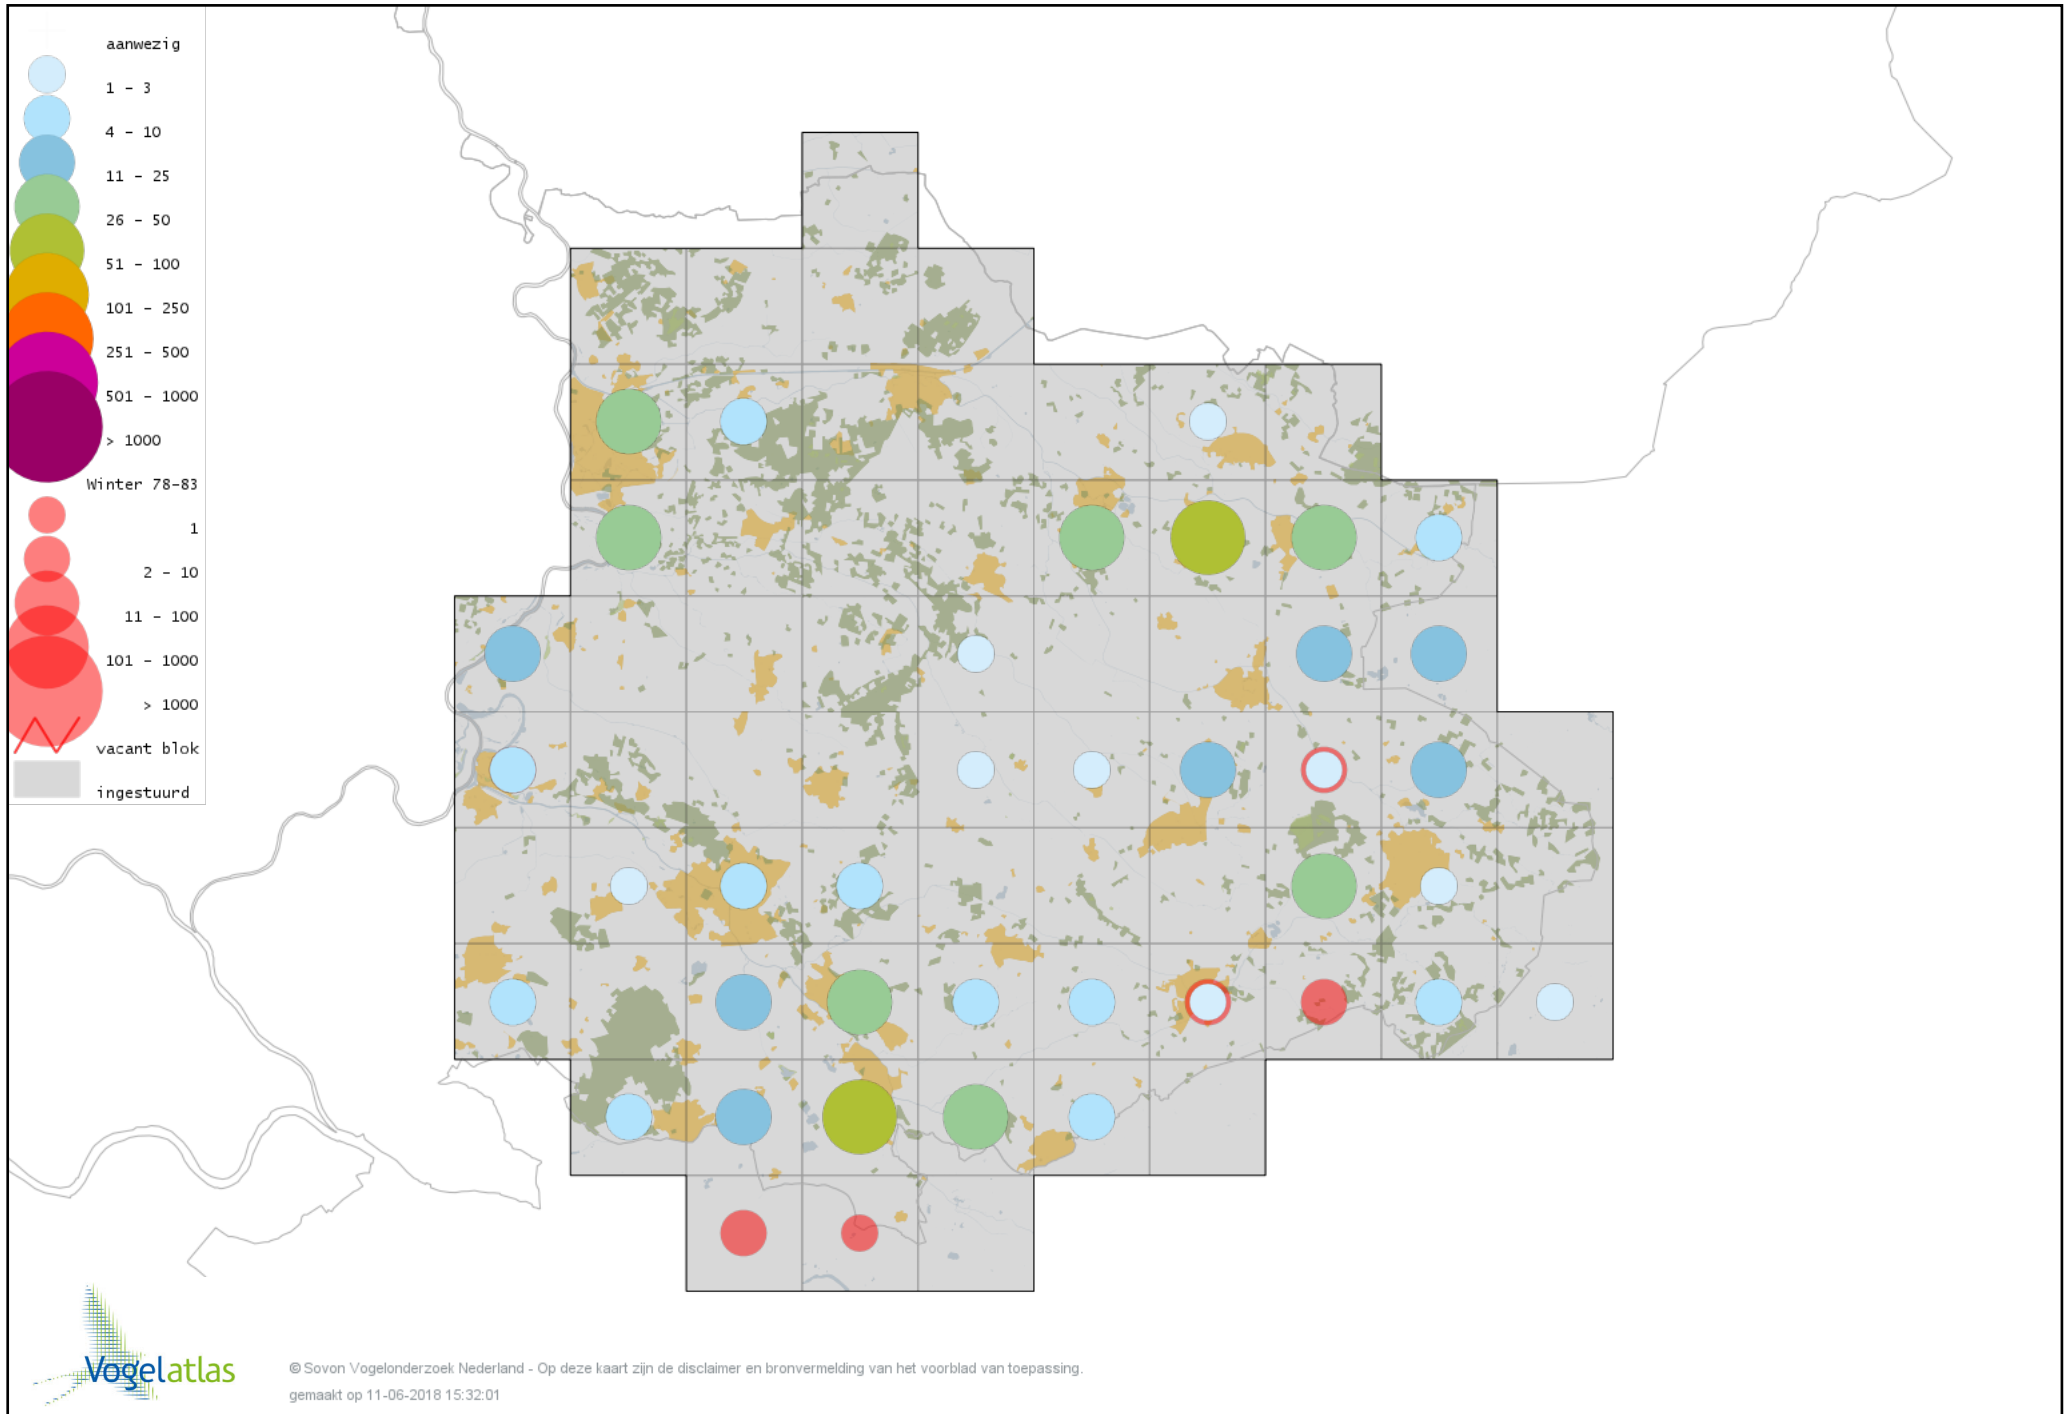

Voorlopige verspreidingskaart Rietgans (Taiga of Toendra) winter

Voorlopige verspreidingskaart Kleine Rietgans winter

Voorlopige verspreidingskaart Grauwe Gans winter

Voorlopige verspreidingskaart Soepgans winter

Voorlopige verspreidingskaart Dwerggans winter

Voorlopige verspreidingskaart Kolgans winter

Voorlopige verspreidingskaart Kleine Canadese Gans (minima) winter

Voorlopige verspreidingskaart Grote Canadese Gans winter

Voorlopige verspreidingskaart Brandgans winter

Voorlopige verspreidingskaart Brandgans x Canadese Gans winter

Voorlopige verspreidingskaart Brandgans x Grauwe Gans winter

Voorlopige verspreidingskaart Roodhalsgans winter

Voorlopige verspreidingskaart Rotgans winter

Voorlopige verspreidingskaart Nijlgans winter

Voorlopige verspreidingskaart Casarca winter

Voorlopige verspreidingskaart Bergeend winter

Voorlopige verspreidingskaart Krooneend winter