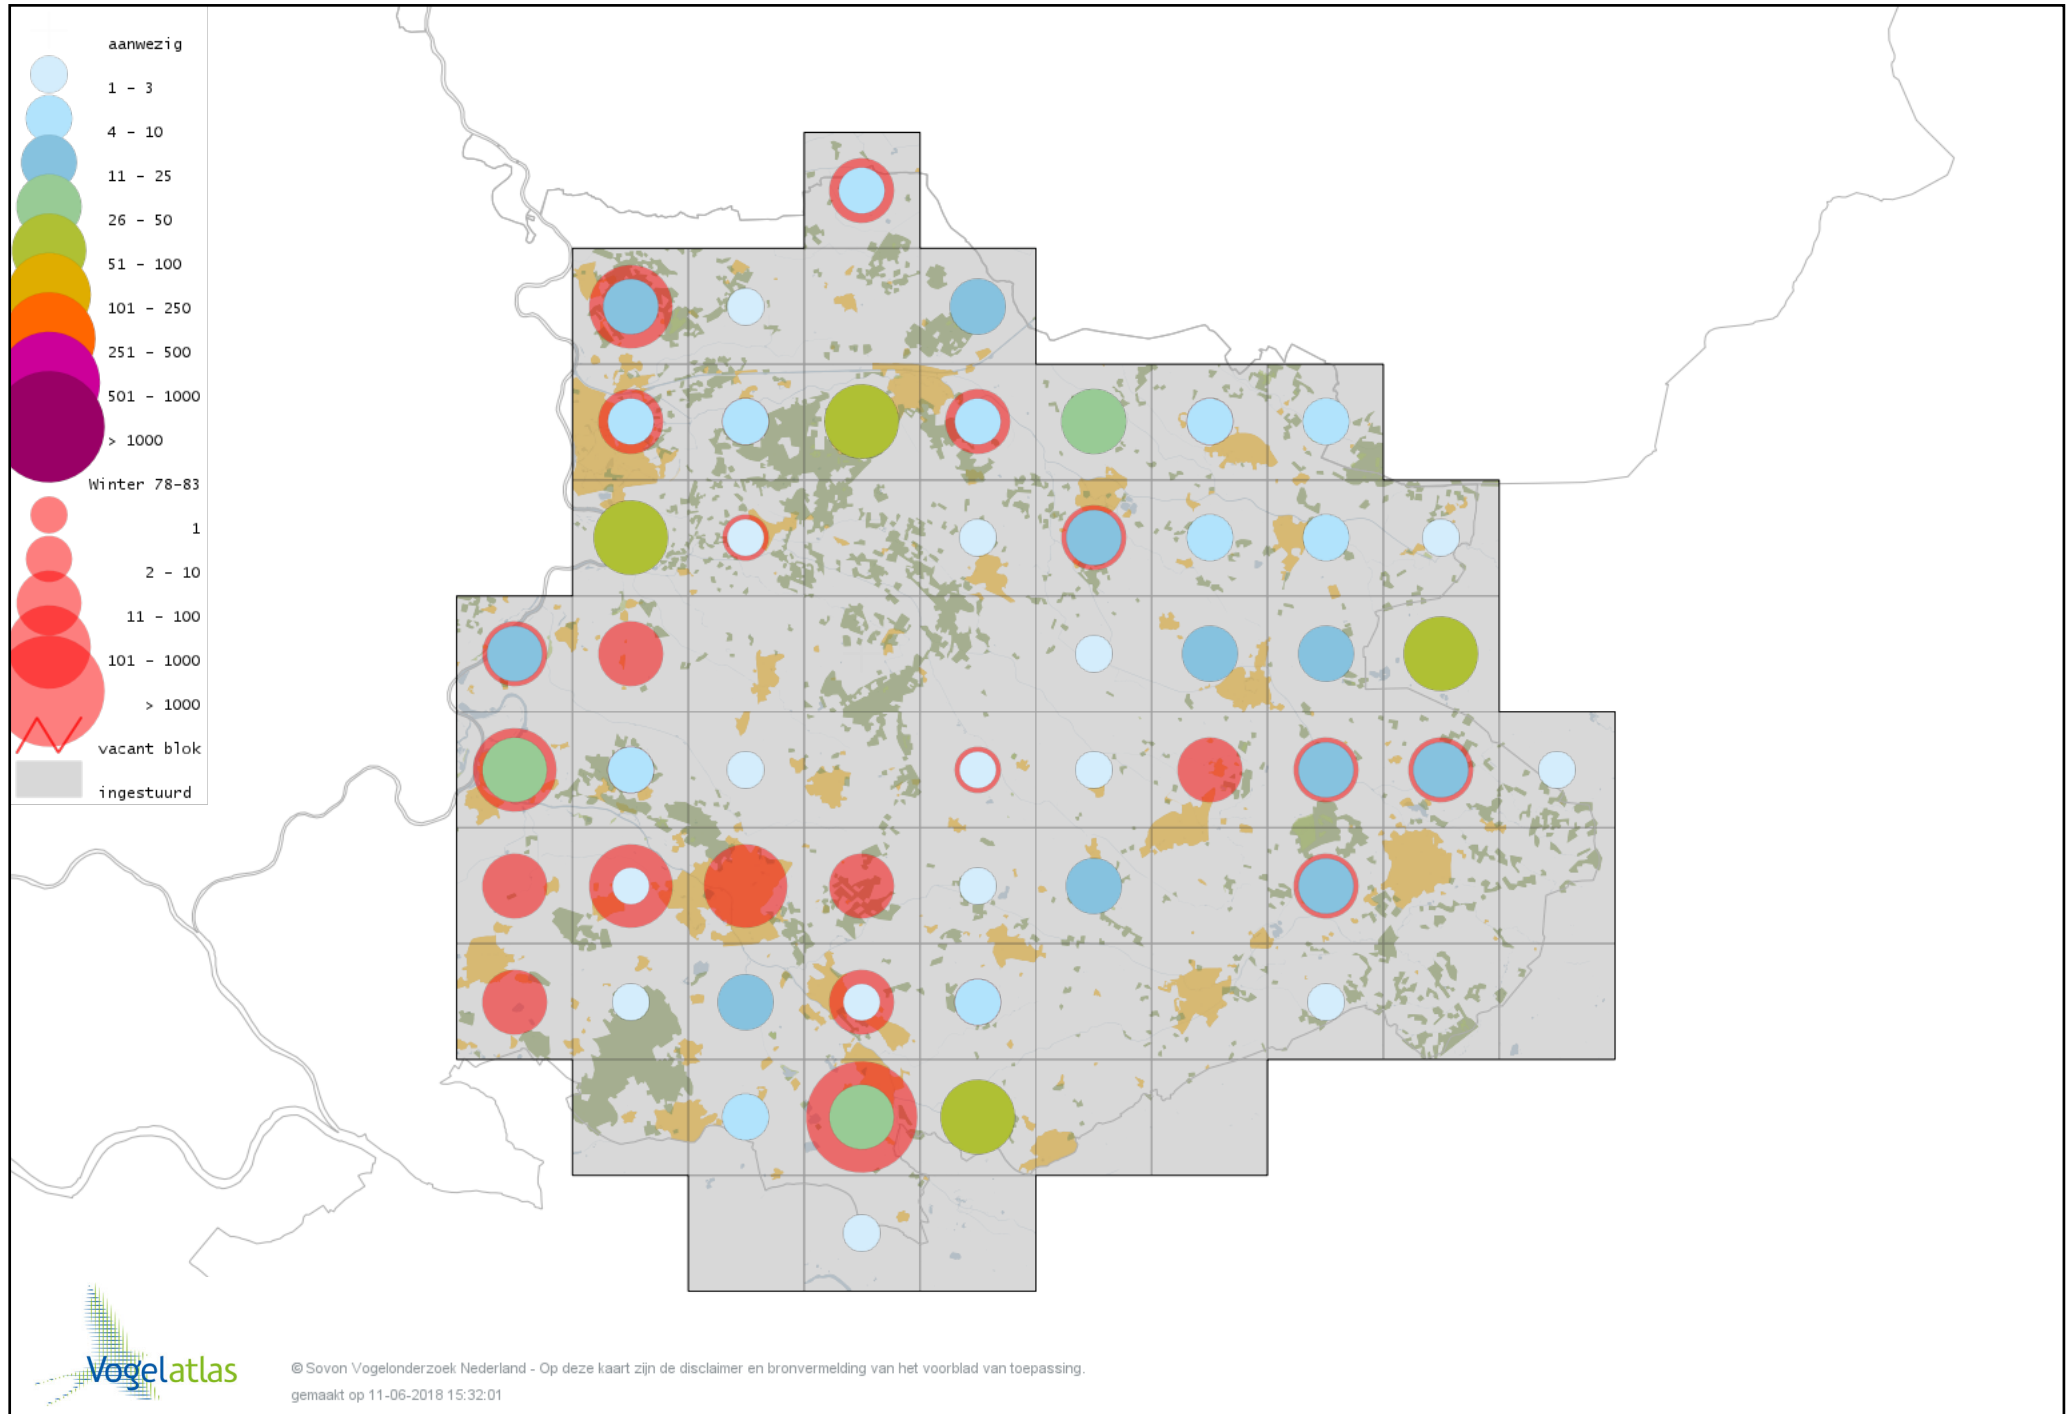

Voorlopige verspreidingskaart Bonte Strandloper winter

Voorlopige verspreidingskaart Kemphaan winter

Voorlopige verspreidingskaart Bokje winter

Voorlopige verspreidingskaart Watersnip winter

Voorlopige verspreidingskaart Houtsnip winter

Voorlopige verspreidingskaart Grutto winter

Voorlopige verspreidingskaart Regenwulp winter

Voorlopige verspreidingskaart Wulp winter

Voorlopige verspreidingskaart Oeverloper winter

Voorlopige verspreidingskaart Witgat winter

Voorlopige verspreidingskaart Tureluur winter

Voorlopige verspreidingskaart Drieteenmeeuw winter

Voorlopige verspreidingskaart Kokmeeuw winter

Voorlopige verspreidingskaart Dwergmeeuw winter

Voorlopige verspreidingskaart Zwartkopmeeuw winter

Voorlopige verspreidingskaart Stormmeeuw winter

Voorlopige verspreidingskaart Kleine Mantelmeeuw winter

Voorlopige verspreidingskaart Zilvermeeuw winter

Voorlopige verspreidingskaart Geelpootmeeuw winter