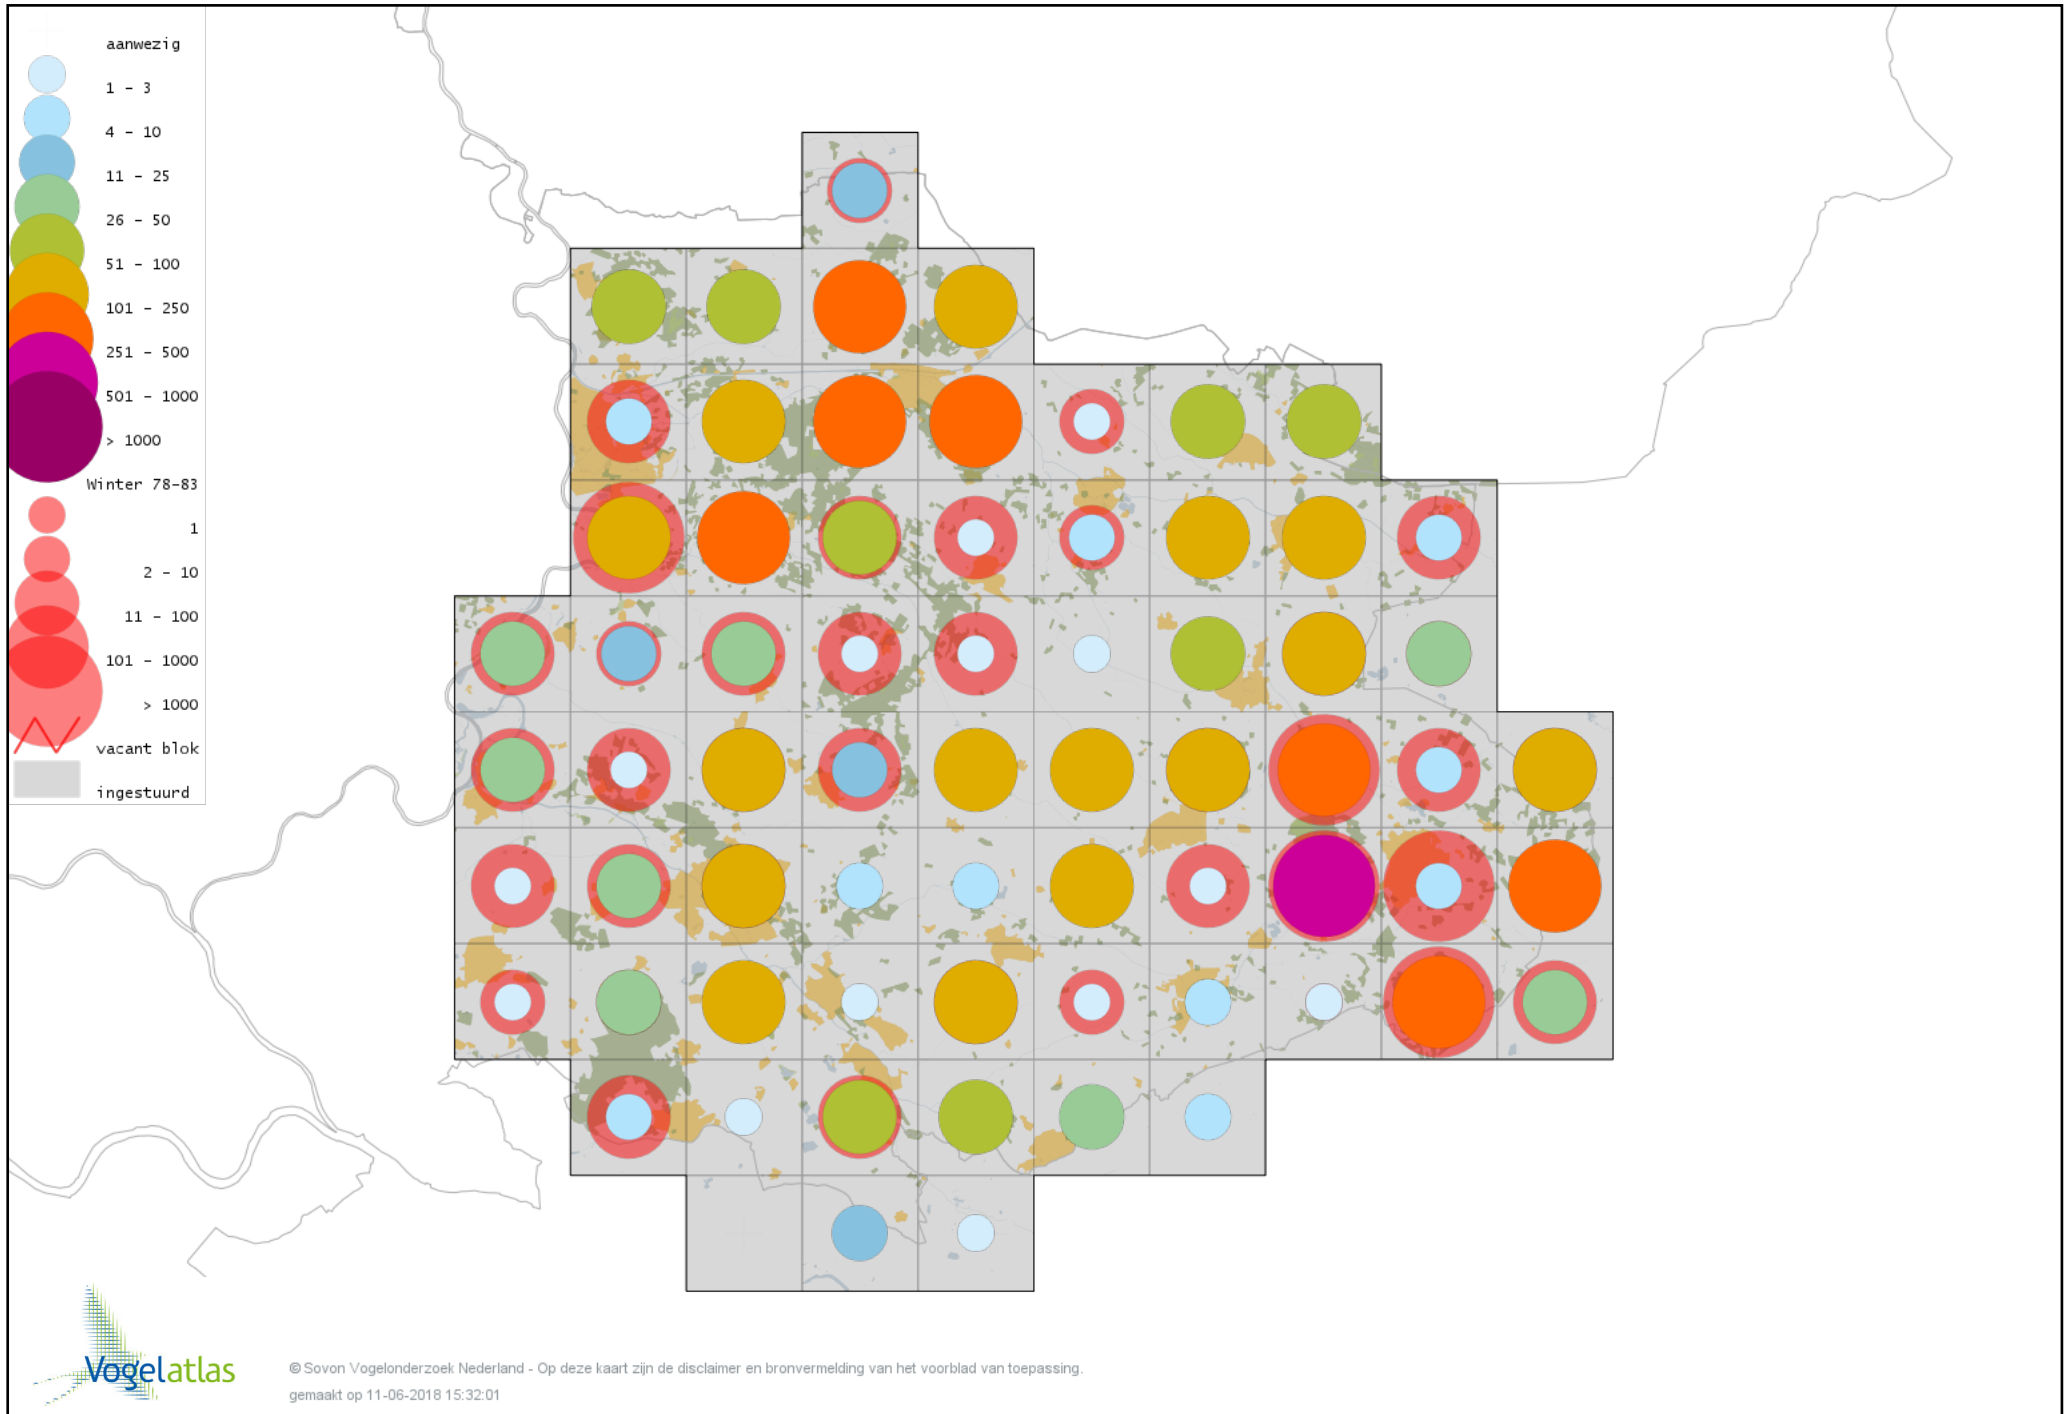

Voorlopige verspreidingskaart Tjiftjaf winter

Voorlopige verspreidingskaart Zwartkop winter

Voorlopige verspreidingskaart Pestvogel winter

Voorlopige verspreidingskaart Boomklever winter

Voorlopige verspreidingskaart Kortsnavelboomkruiper winter

Voorlopige verspreidingskaart Boomkruiper winter

Voorlopige verspreidingskaart Winterkoning winter

Voorlopige verspreidingskaart Spreeuw winter

Voorlopige verspreidingskaart Zwartbuikwaterspreeuw winter

Voorlopige verspreidingskaart Beflijster winter