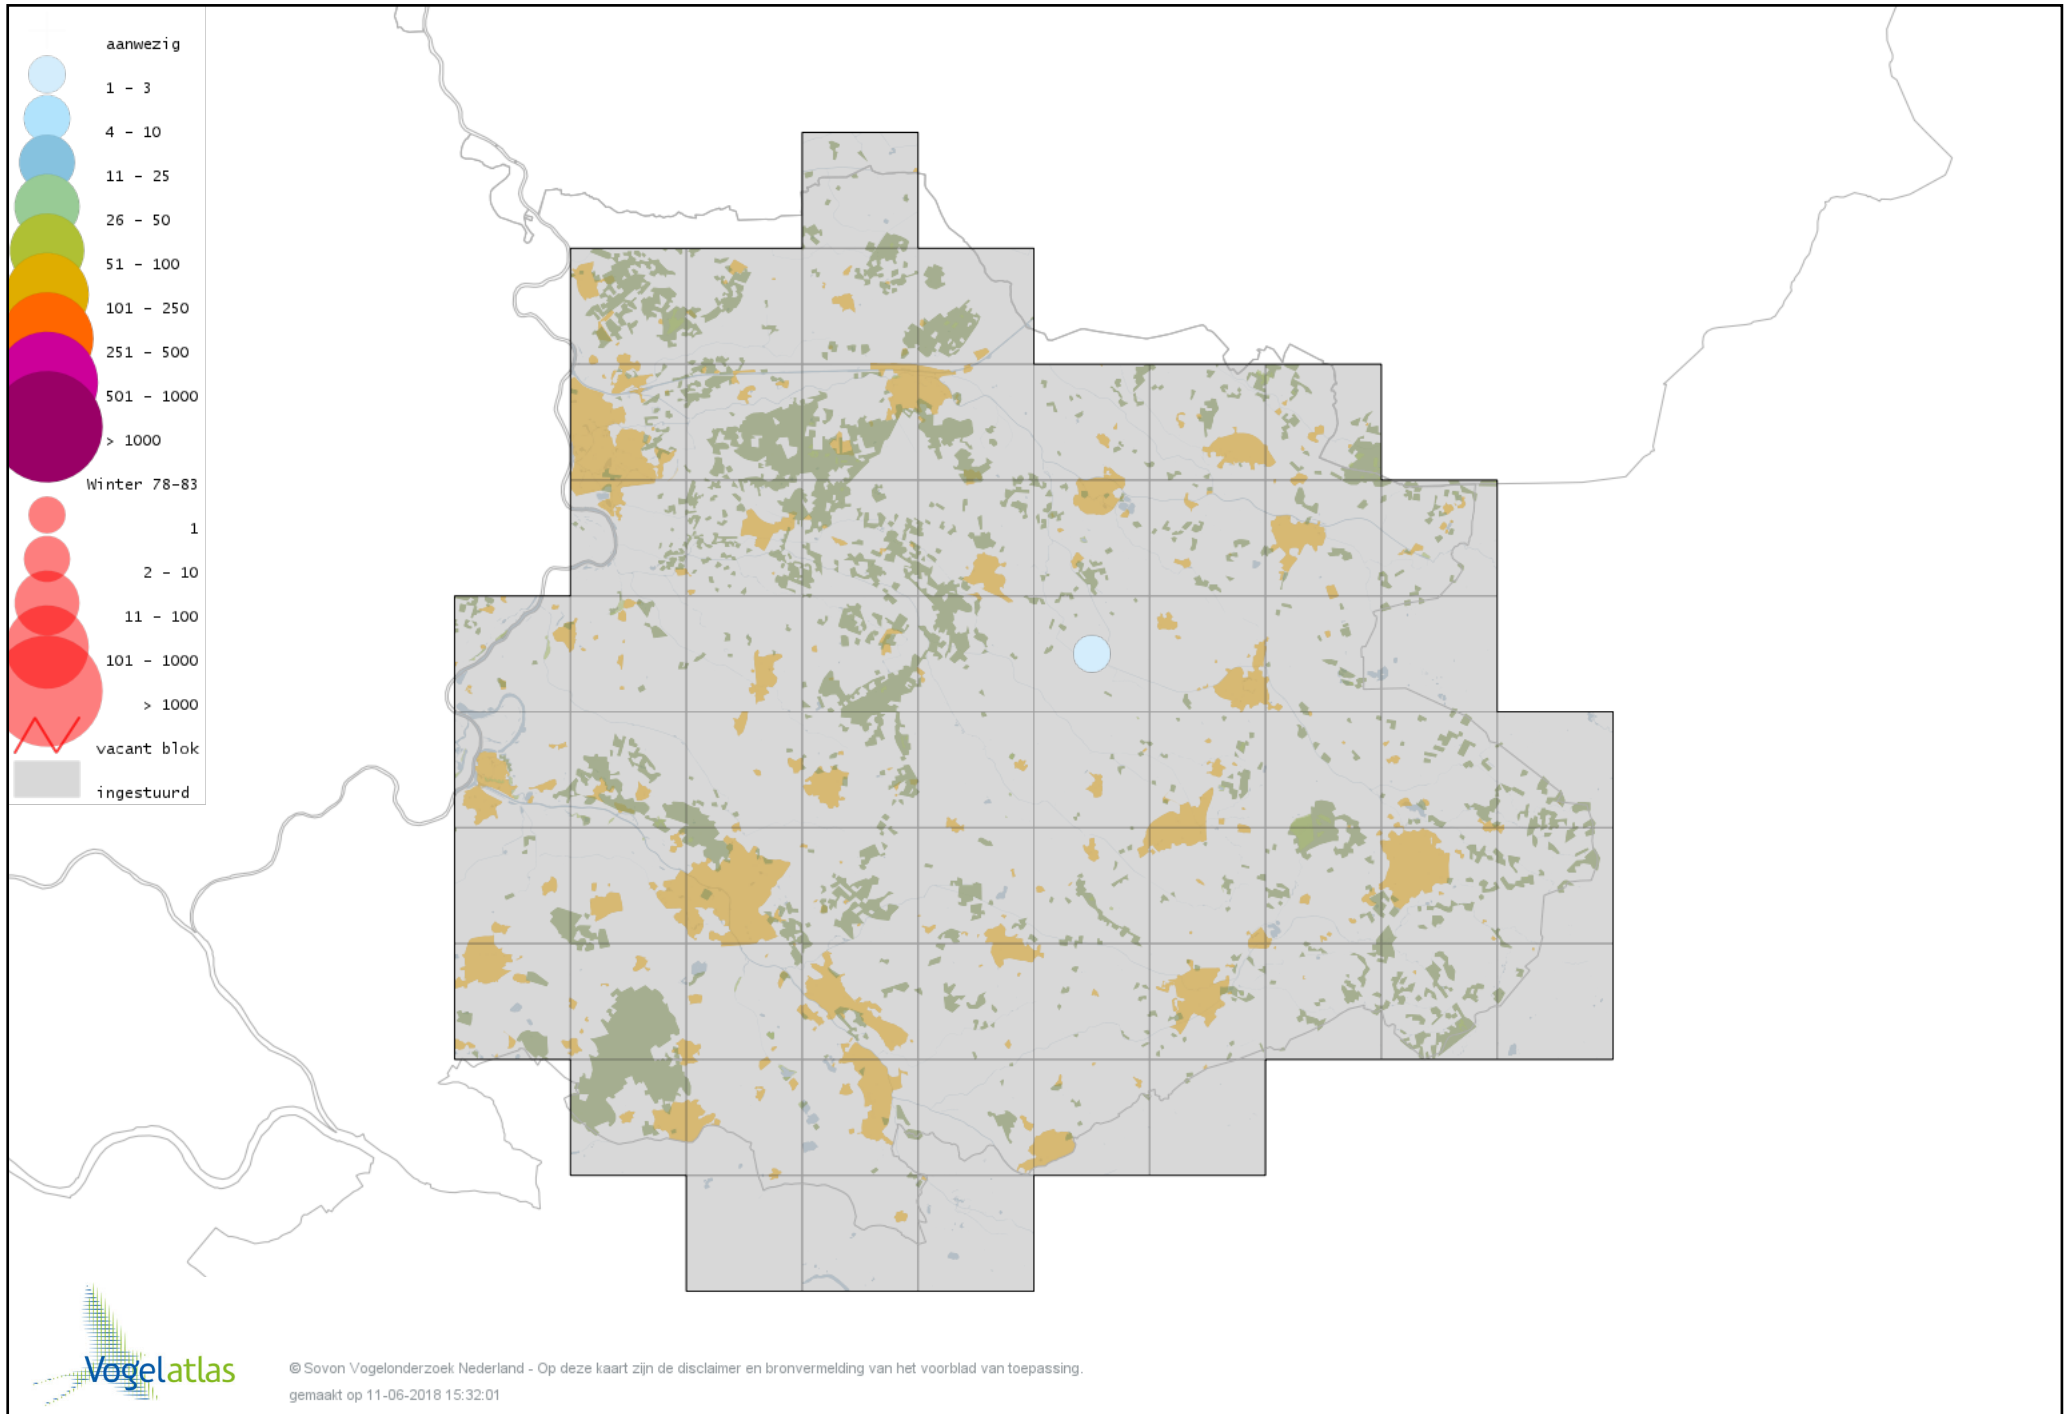

De kleurtint (blauw) is de beste referentie voor de tot nu toe waargenomen aantalsklasse.

De stipgrootte is relatief. Vergelijk daarvoor de atlasblok grootte van de legenda met die van het kaartbeeld.

Voorlopige verspreidingskaart Knobbelzwaan winter

Voorlopige verspreidingskaart Zwarte Zwaan winter

Voorlopige verspreidingskaart Kleine Zwaan winter

Voorlopige verspreidingskaart Wilde Zwaan winter

Voorlopige verspreidingskaart Indische Gans winter

Voorlopige verspreidingskaart Sneeuwgans winter

Voorlopige verspreidingskaart Zwaangans winter

Voorlopige verspreidingskaart Knobbelgans (Chinese) winter

Voorlopige verspreidingskaart Taigarietgans winter

Voorlopige verspreidingskaart Toendrarietgans winter

Voorlopige verspreidingskaart Rietgans (Taiga of Toendra) winter

Voorlopige verspreidingskaart Kleine Rietgans winter

Voorlopige verspreidingskaart Grauwe Gans winter

Voorlopige verspreidingskaart Soepgans winter