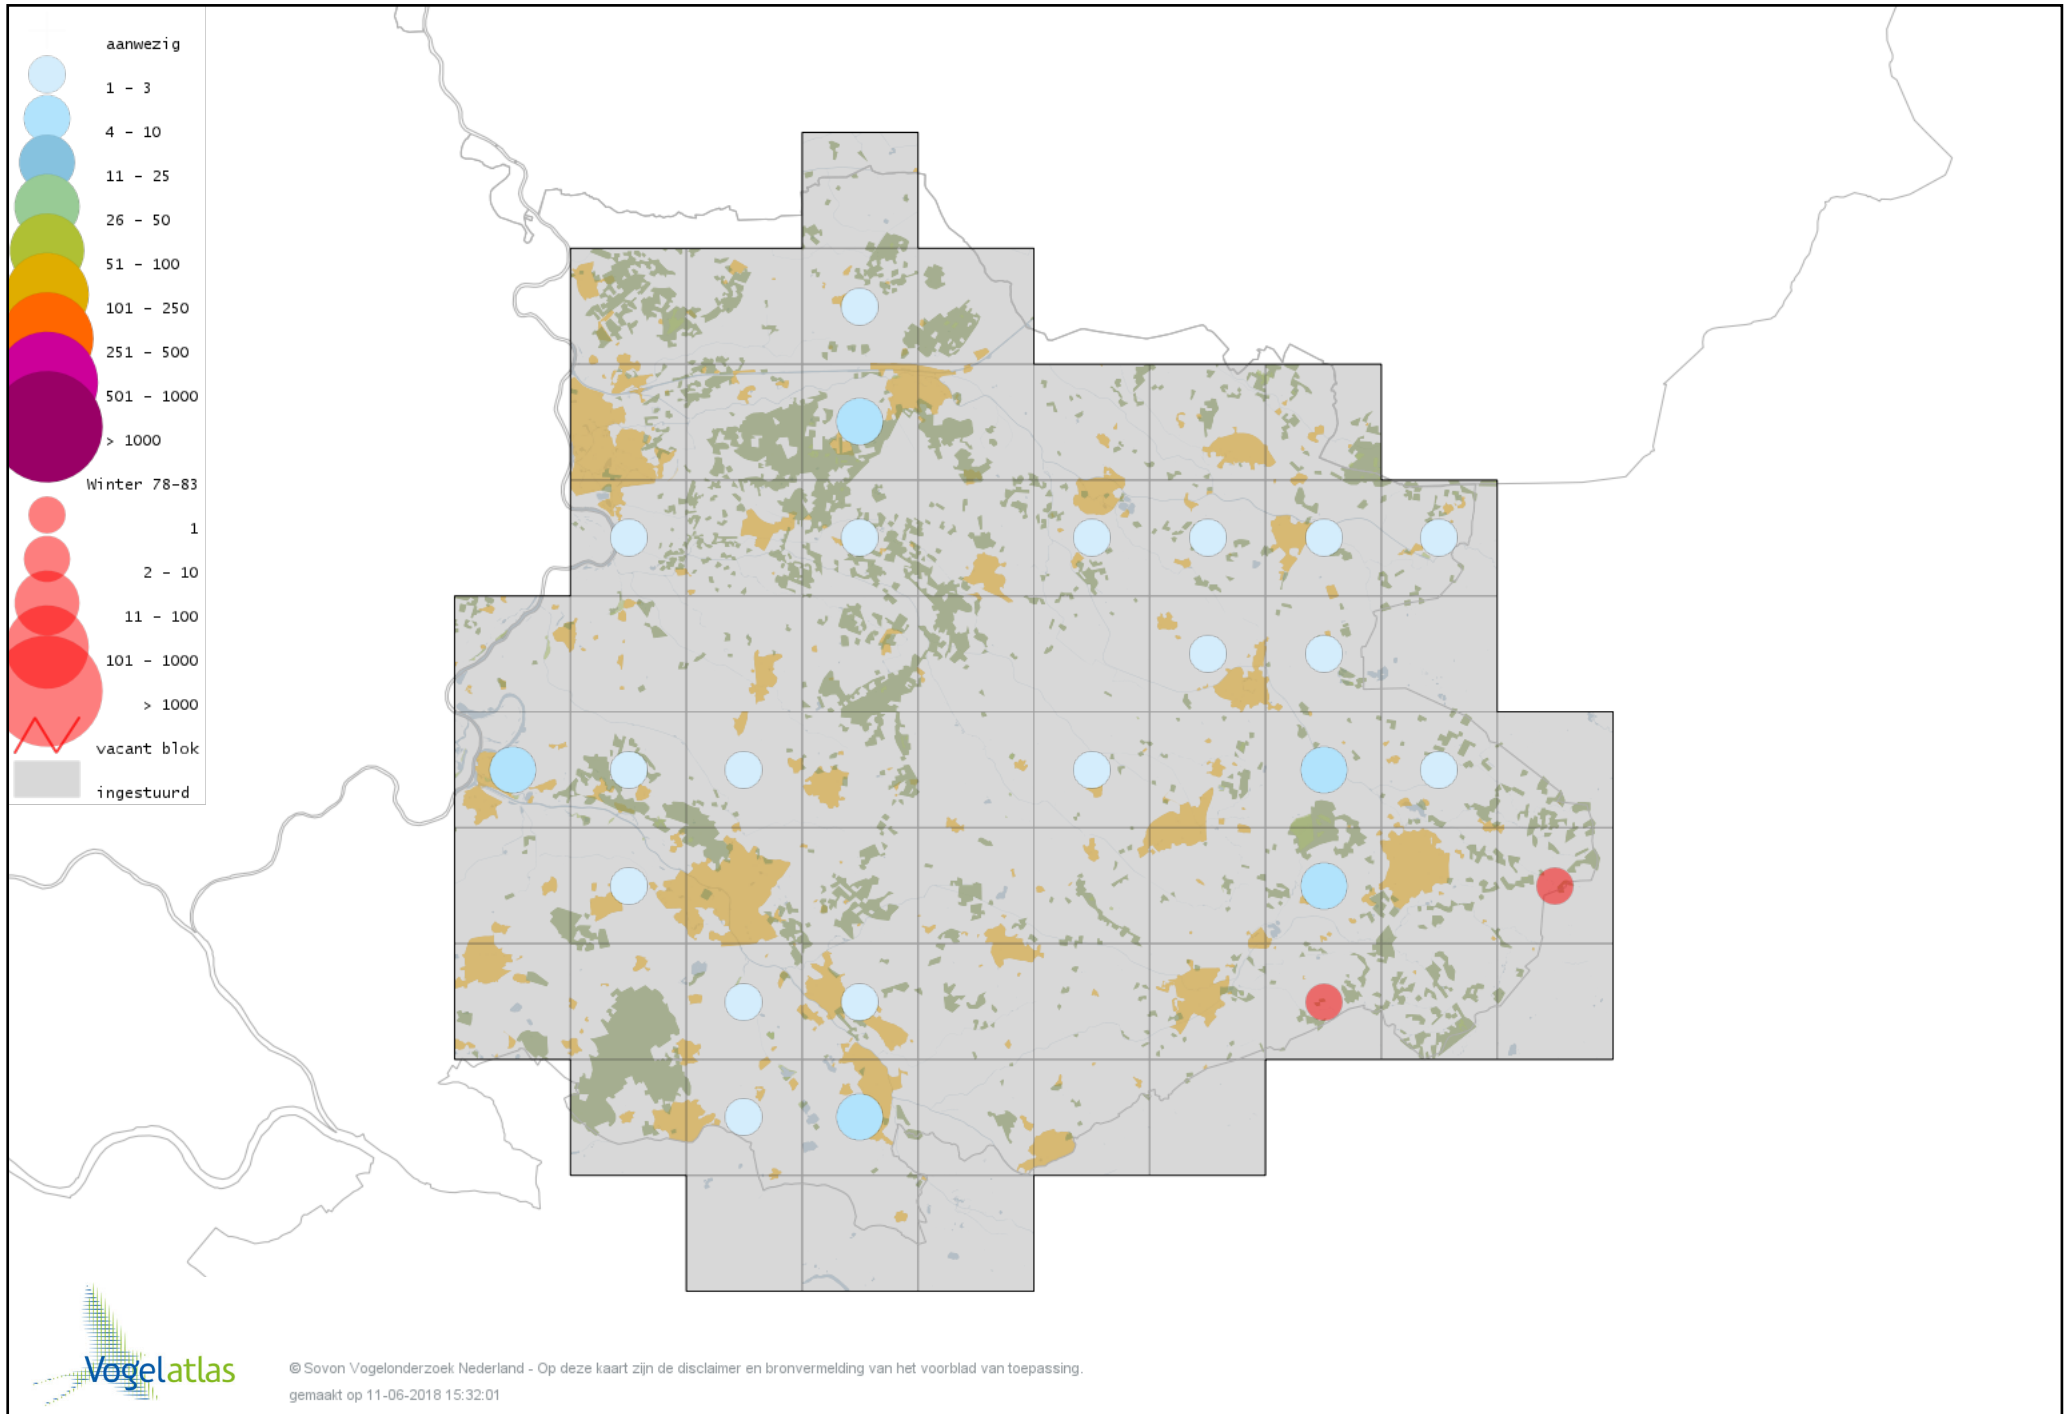

Voorlopige verspreidingskaart Blauwe Kiekendief winter

Voorlopige verspreidingskaart Havik winter

Voorlopige verspreidingskaart Sperwer winter

Voorlopige verspreidingskaart Buizerd winter

Voorlopige verspreidingskaart Ruigpootbuizerd winter

Voorlopige verspreidingskaart Torenvalk winter

Voorlopige verspreidingskaart Smelleken winter

Voorlopige verspreidingskaart Slechtvalk winter

Voorlopige verspreidingskaart Waterral winter

Voorlopige verspreidingskaart Waterhoen winter

Voorlopige verspreidingskaart Meerkoet winter

Voorlopige verspreidingskaart Kraanvogel winter

Voorlopige verspreidingskaart Scholekster winter

Voorlopige verspreidingskaart Goudplevier winter

Voorlopige verspreidingskaart Kievit winter

Voorlopige verspreidingskaart Bonte Strandloper winter

Voorlopige verspreidingskaart Kemphaan winter

Voorlopige verspreidingskaart Bokje winter

Voorlopige verspreidingskaart Watersnip winter

Voorlopige verspreidingskaart Houtsnip winter