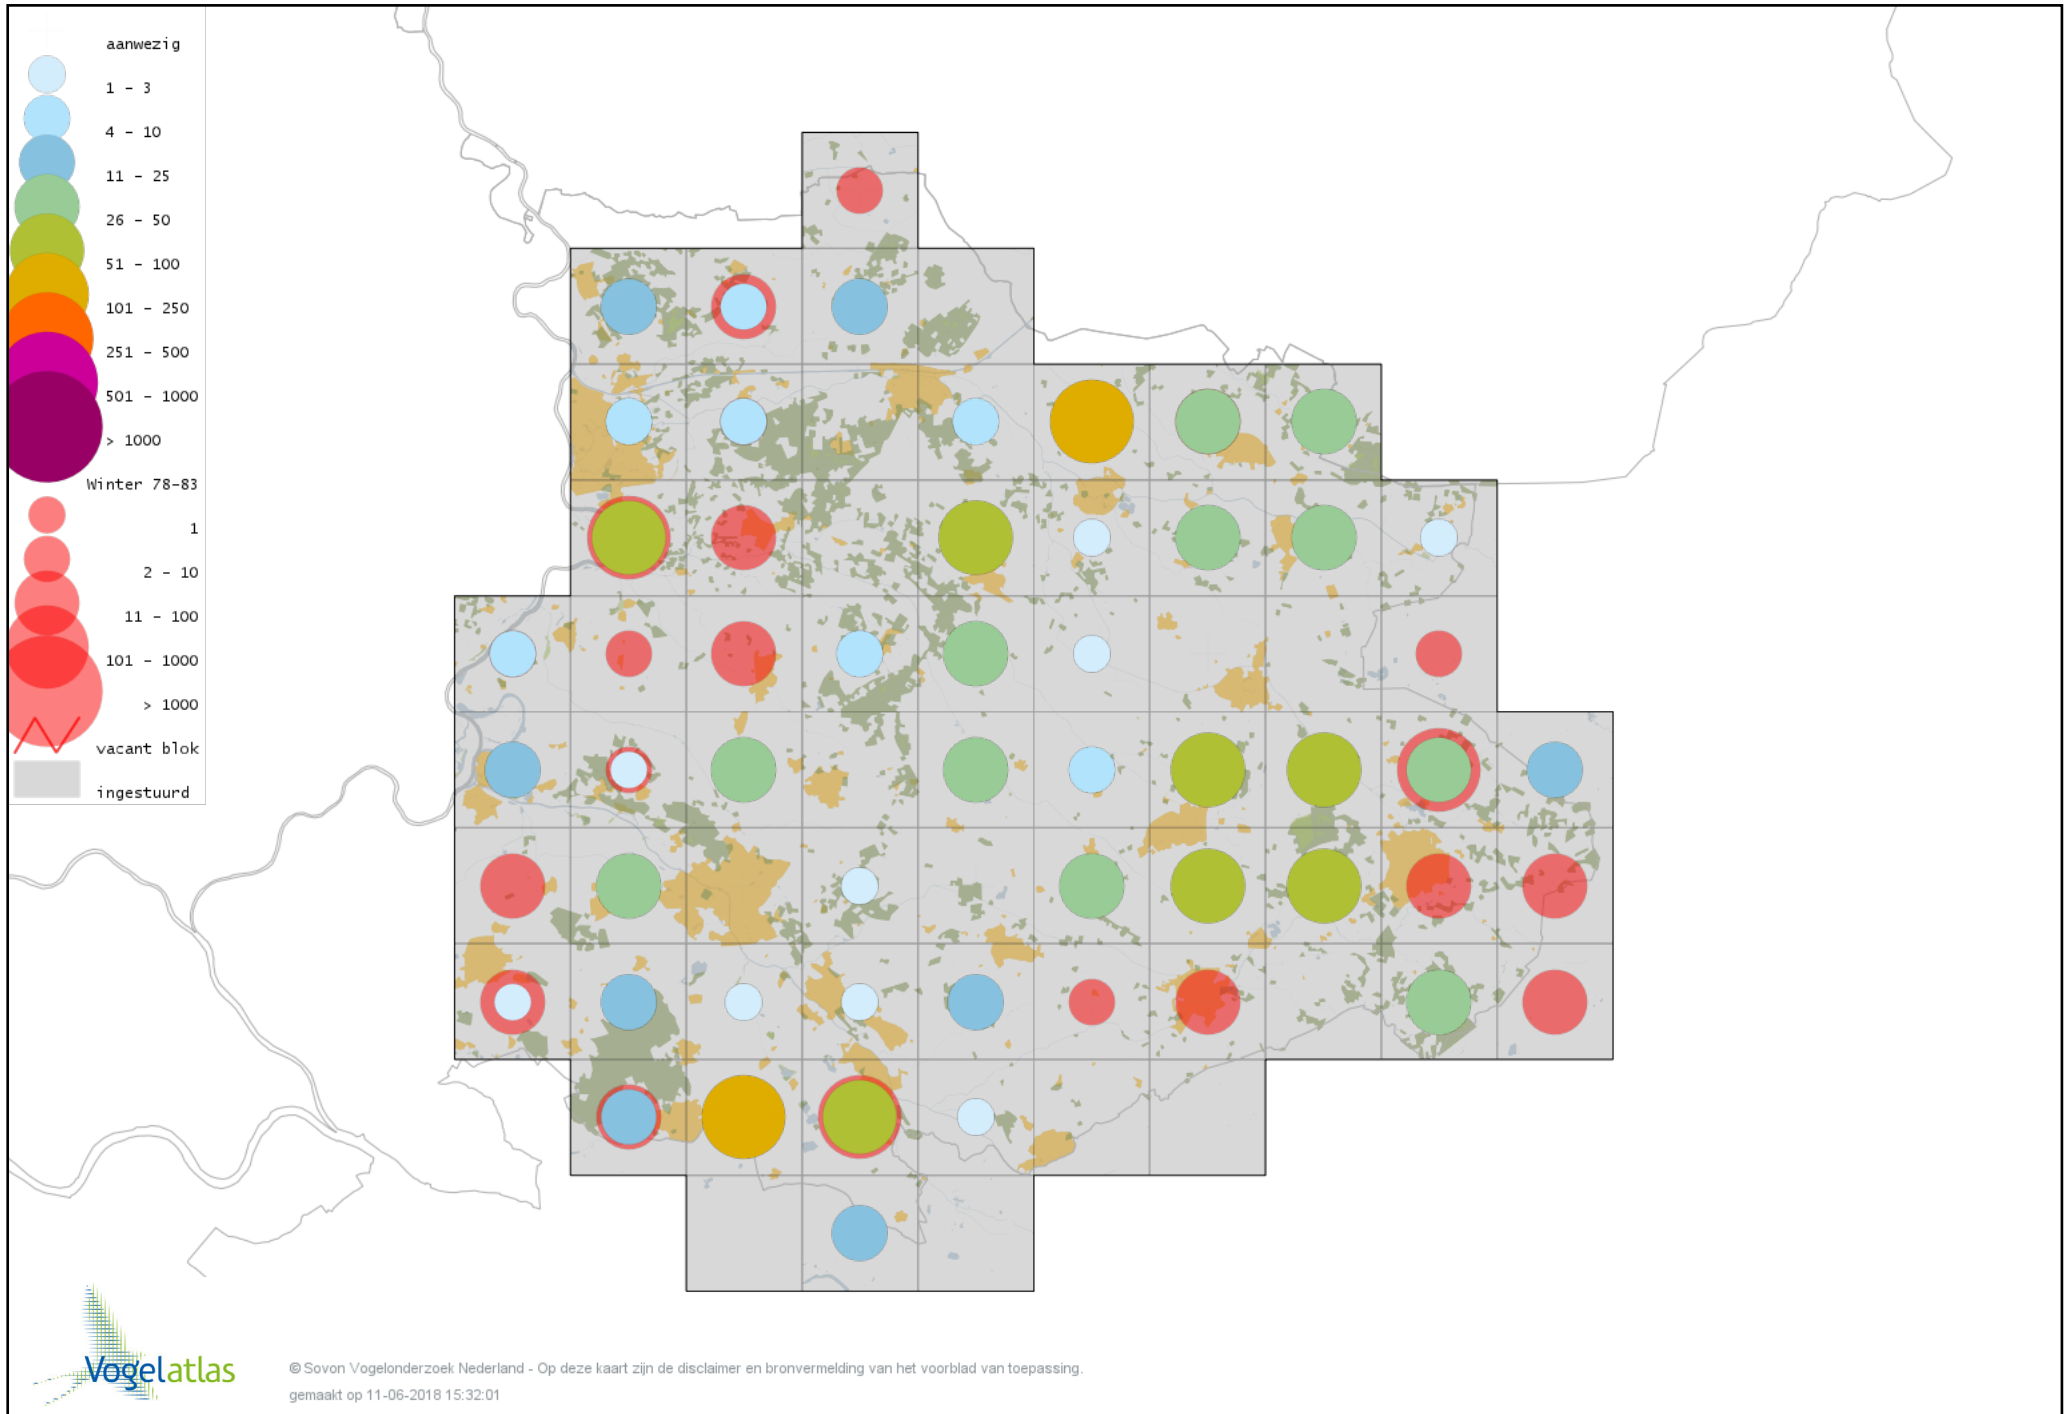

Voorlopige verspreidingskaart Roodborst winter

Voorlopige verspreidingskaart Zwarte Roodstaart winter

Voorlopige verspreidingskaart Roodborsttapuit winter

Voorlopige verspreidingskaart Kleine Vliegenvanger winter

Voorlopige verspreidingskaart Heggenmus winter

Voorlopige verspreidingskaart Huismus winter

Voorlopige verspreidingskaart Ringmus winter

Voorlopige verspreidingskaart Grote Gele Kwikstaart winter

Voorlopige verspreidingskaart Witte Kwikstaart winter

Voorlopige verspreidingskaart Graspieper winter

Voorlopige verspreidingskaart Waterpieper winter

Voorlopige verspreidingskaart Vink winter

Voorlopige verspreidingskaart Keep winter

Voorlopige verspreidingskaart Europese Kanarie winter