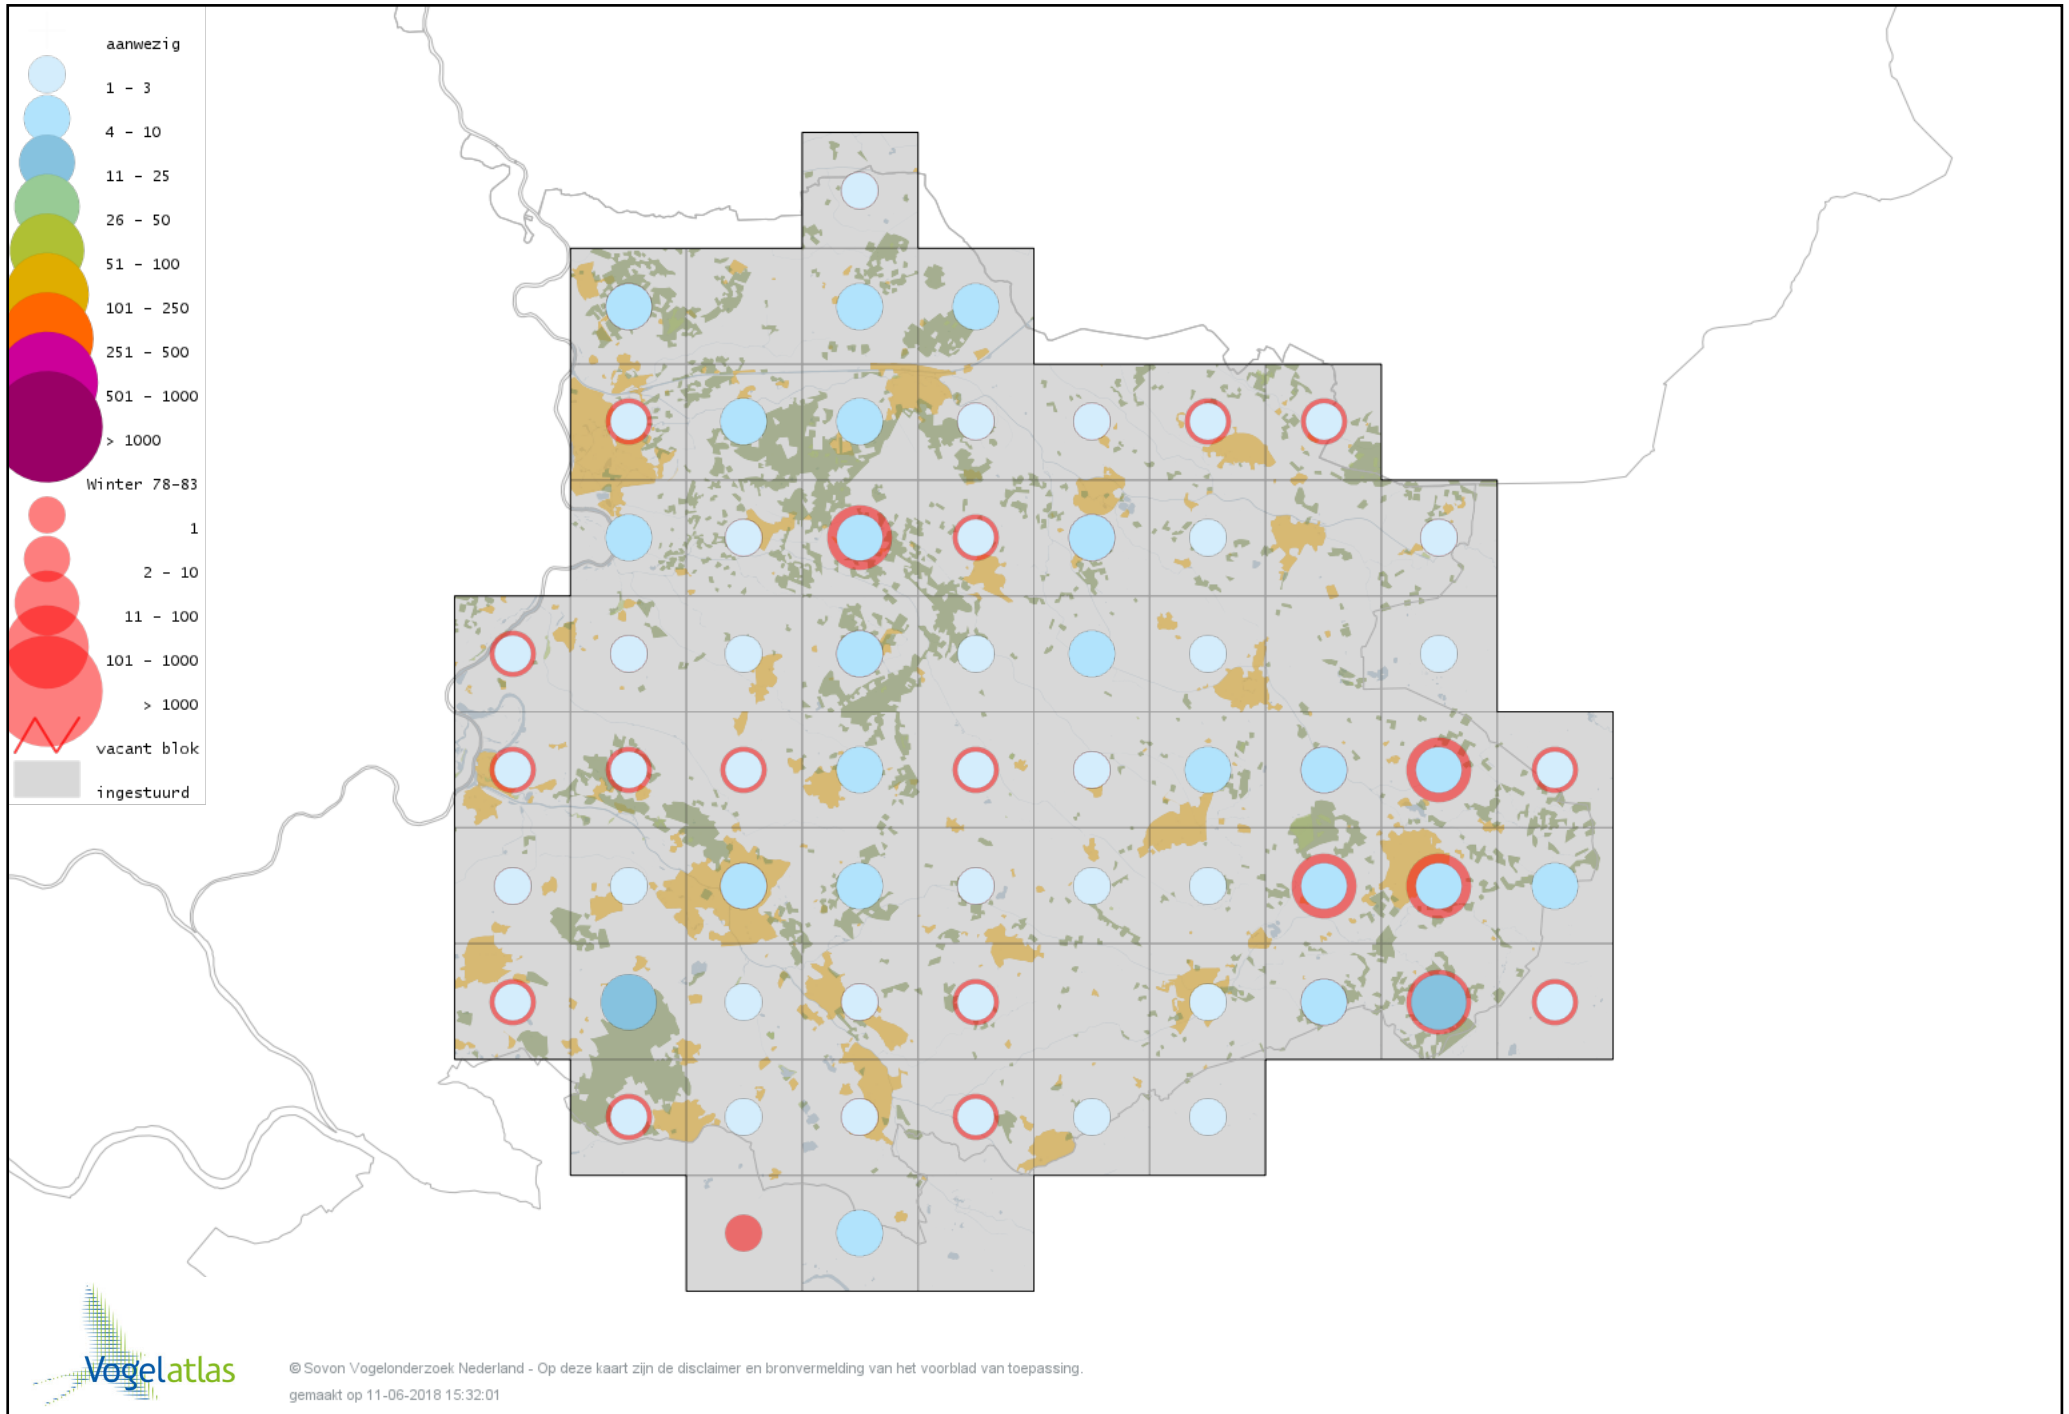

Voorlopige verspreidingskaart Roodhalsfuut winter

Voorlopige verspreidingskaart Geoorde Fuut winter

Voorlopige verspreidingskaart Rode Wouw winter

Voorlopige verspreidingskaart Zearend winter

Voorlopige verspreidingskaart Bruine Kiekendief winter

Voorlopige verspreidingskaart Blauwe Kiekendief winter

Voorlopige verspreidingskaart Havik winter

Voorlopige verspreidingskaart Sperwer winter

Voorlopige verspreidingskaart Buizerd winter

Voorlopige verspreidingskaart Ruigpootbuizerd winter

Voorlopige verspreidingskaart Torenvalk winter

Voorlopige verspreidingskaart Smelleken winter

Voorlopige verspreidingskaart Slechtvalk winter

Voorlopige verspreidingskaart Waterral winter

Voorlopige verspreidingskaart Waterhoen winter