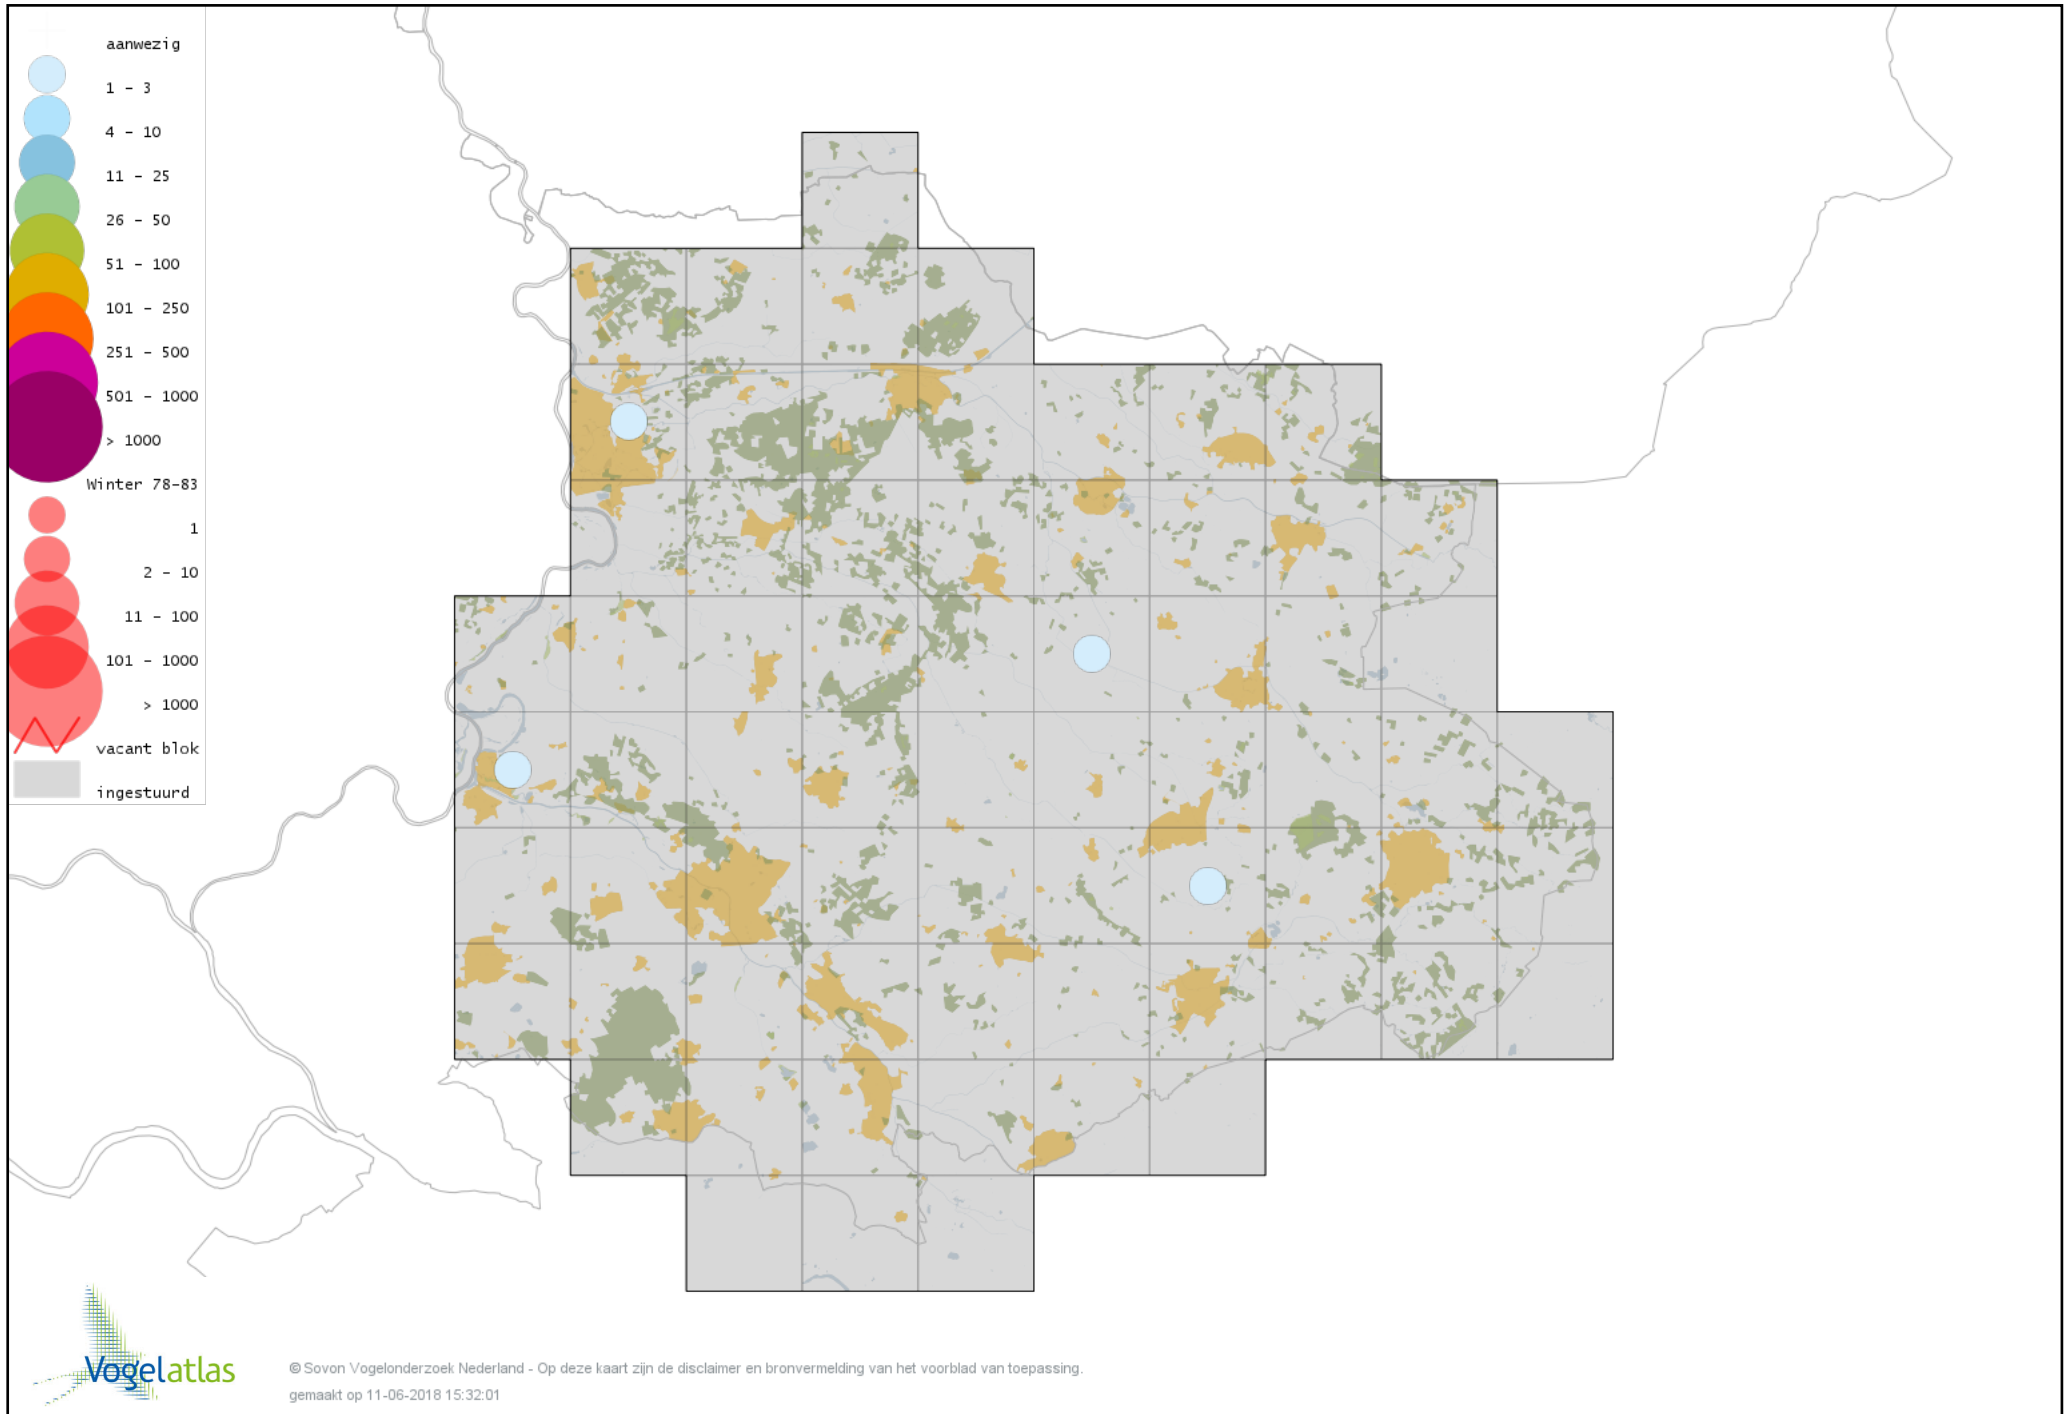

De kleurtint (blauw) is de beste referentie voor de tot nu toe waargenomen aantalsklasse.

De stipgrootte is relatief. Vergelijk daarvoor de atlasblok grootte van de legenda met die van het kaartbeeld.

Voorlopige verspreidingskaart Knobbelzwaan winter

Voorlopige verspreidingskaart Zwarte Zwaan winter

Voorlopige verspreidingskaart Kleine Zwaan winter

Voorlopige verspreidingskaart Wilde Zwaan winter

Voorlopige verspreidingskaart Indische Gans winter

Voorlopige verspreidingskaart Sneeuwgans winter

Voorlopige verspreidingskaart Zwaangans winter

Voorlopige verspreidingskaart Knobbelgans (Chinese) winter

Voorlopige verspreidingskaart Taigarietgans winter

Voorlopige verspreidingskaart Toendrarietgans winter

Voorlopige verspreidingskaart Rietgans (Taiga of Toendra) winter

Voorlopige verspreidingskaart Kleine Rietgans winter

Voorlopige verspreidingskaart Grauwe Gans winter

Voorlopige verspreidingskaart Soepgans winter