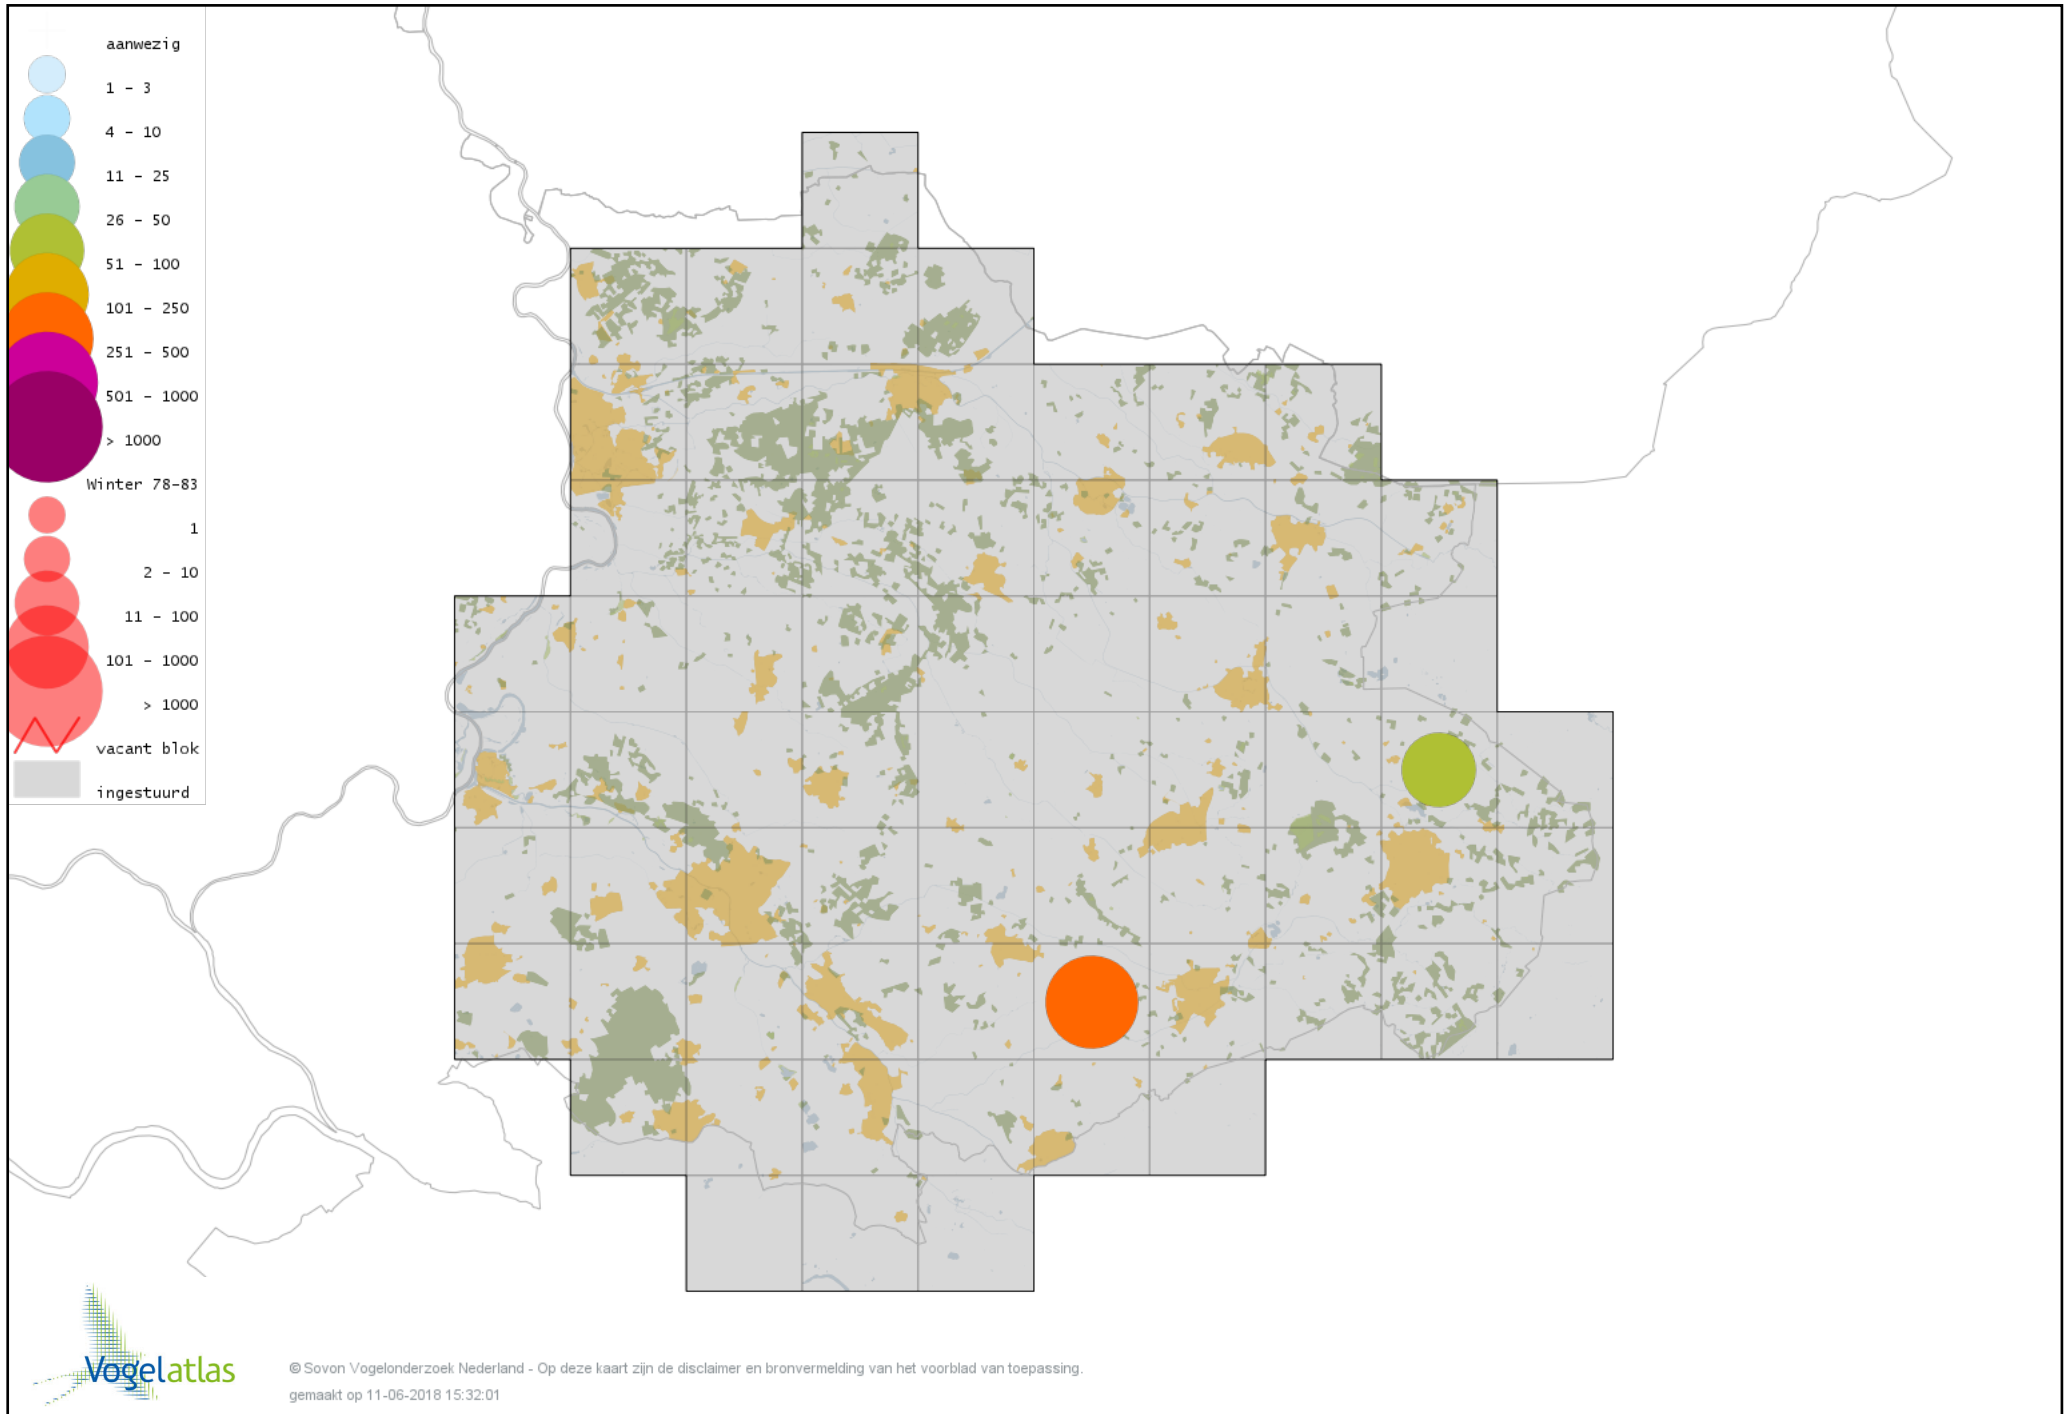

De kleurtint (blauw) is de beste referentie voor de tot nu toe waargenomen aantalsklasse.

De stipgrootte is relatief. Vergelijk daarvoor de atlasblok grootte van de legenda met die van het kaartbeeld.

Voorlopige verspreidingskaart Knobbelzwaan winter

Voorlopige verspreidingskaart Zwarte Zwaan winter

Voorlopige verspreidingskaart Kleine Zwaan winter

Voorlopige verspreidingskaart Wilde Zwaan winter

Voorlopige verspreidingskaart Indische Gans winter

Voorlopige verspreidingskaart Sneeuwgans winter

Voorlopige verspreidingskaart Zwaangans winter

Voorlopige verspreidingskaart Knobbelgans (Chinese) winter

Voorlopige verspreidingskaart Taigarietgans winter

Voorlopige verspreidingskaart Toendrarietgans winter

Voorlopige verspreidingskaart Rietgans (Taiga of Toendra) winter

Voorlopige verspreidingskaart Kleine Rietgans winter

Voorlopige verspreidingskaart Grauwe Gans winter

Voorlopige verspreidingskaart Soepgans winter