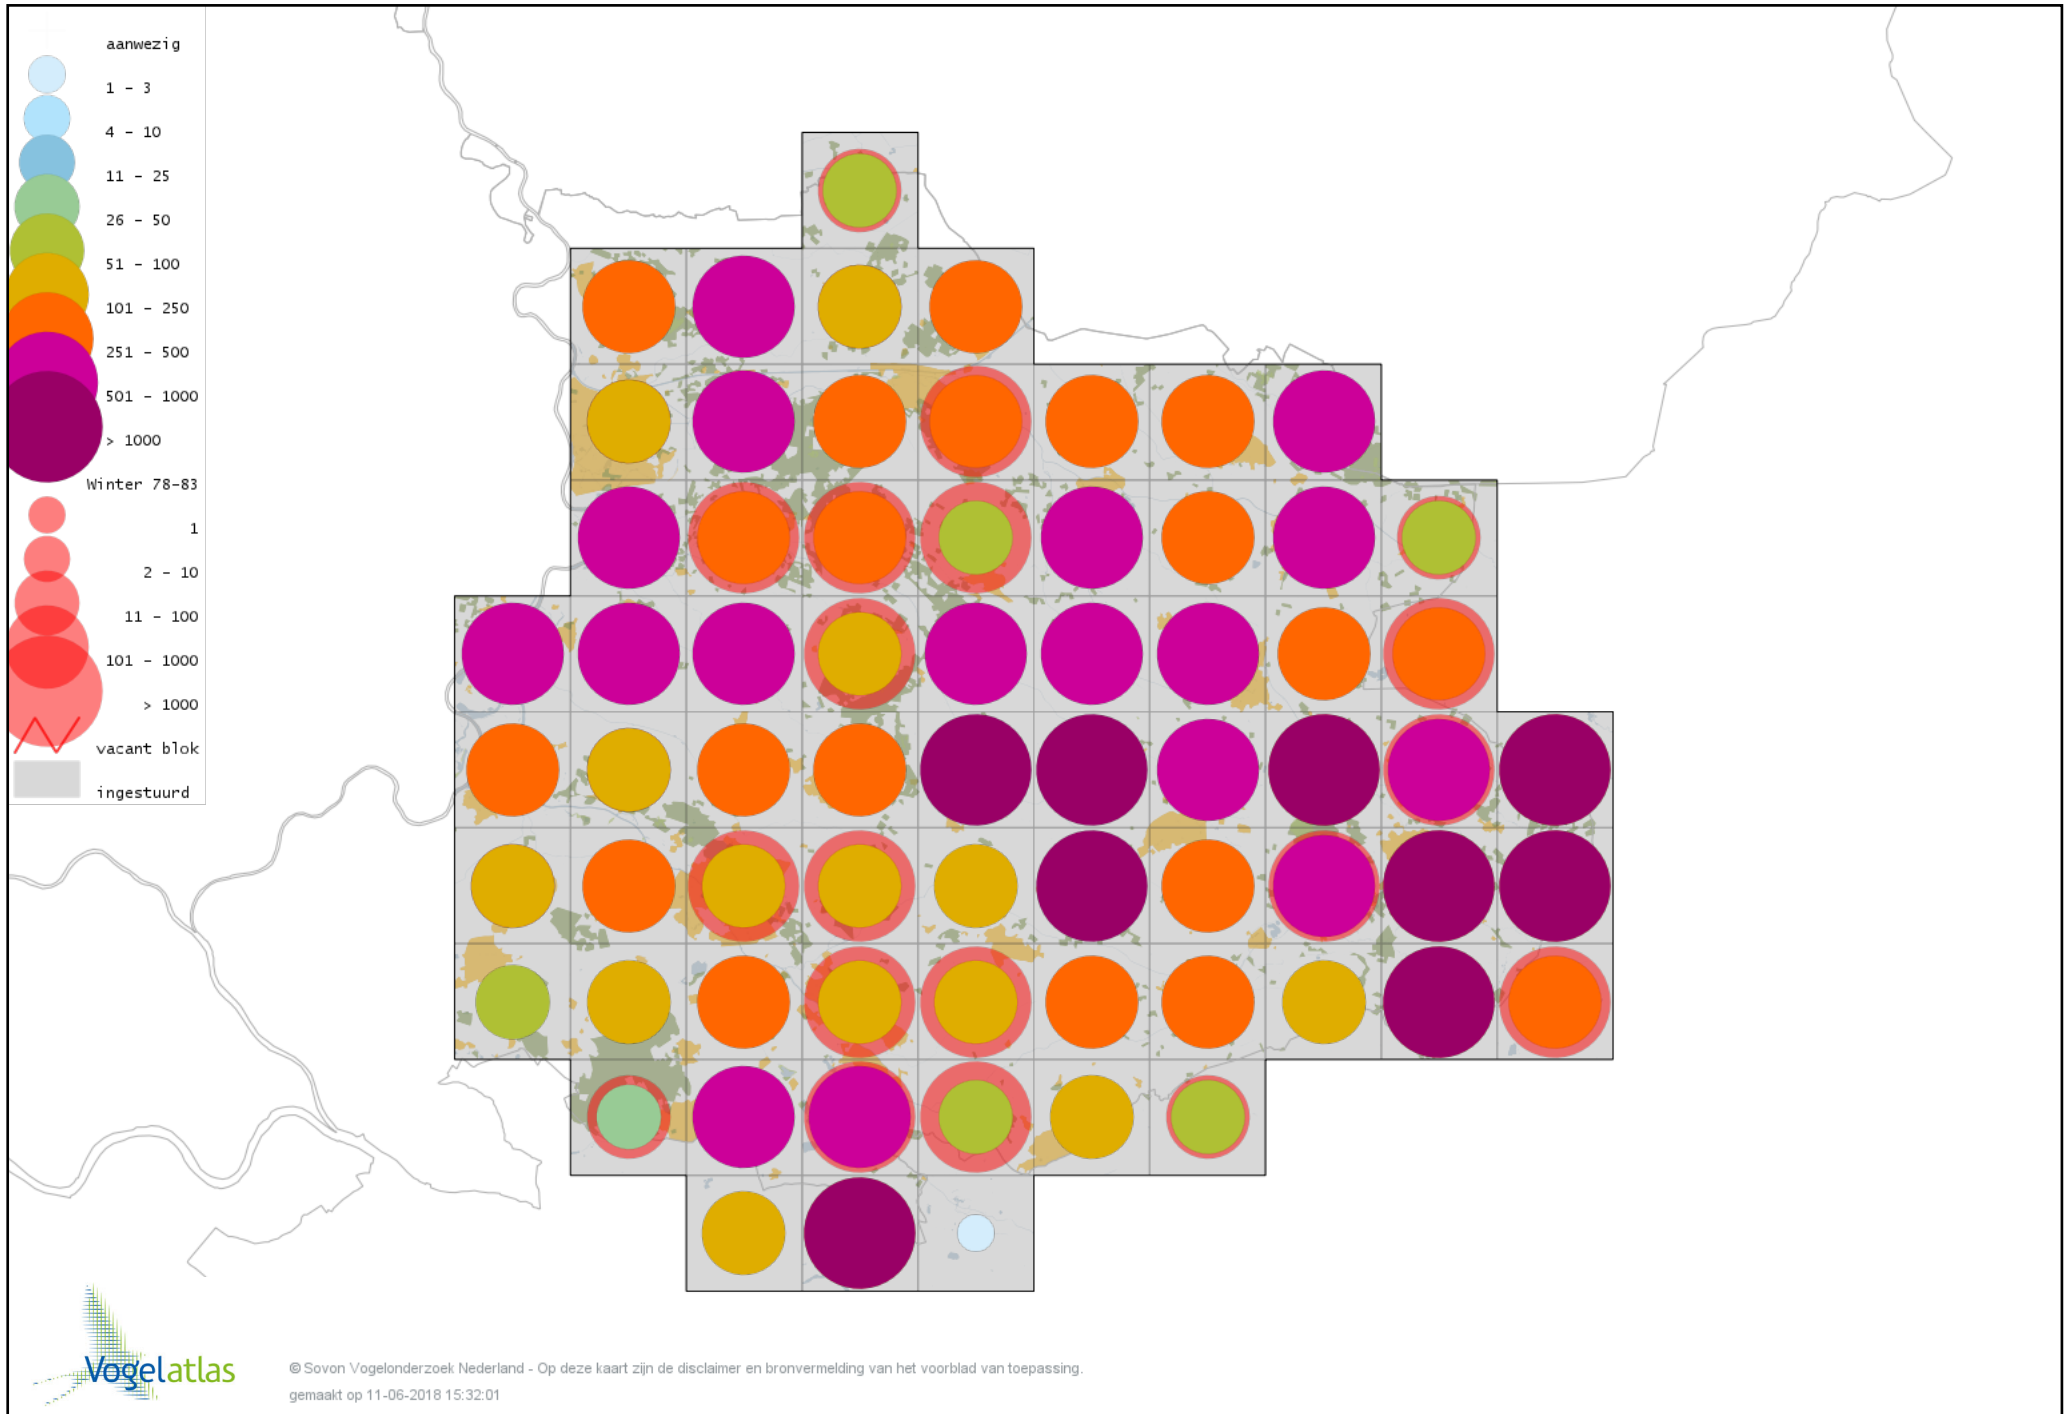

Voorlopige verspreidingskaart Tjiftjaf winter

Voorlopige verspreidingskaart Zwartkop winter

Voorlopige verspreidingskaart Pestvogel winter

Voorlopige verspreidingskaart Boomklever winter

Voorlopige verspreidingskaart Kortsnavelboomkruiper winter

Voorlopige verspreidingskaart Boomkruiper winter

Voorlopige verspreidingskaart Winterkoning winter

Voorlopige verspreidingskaart Spreeuw winter

Voorlopige verspreidingskaart Zwartbuikwaterspreeuw winter

Voorlopige verspreidingskaart Beflijster winter

Voorlopige verspreidingskaart Merel winter

Voorlopige verspreidingskaart Kramsvogel winter

Voorlopige verspreidingskaart Zanglijster winter

Voorlopige verspreidingskaart Koperwiek winter

Voorlopige verspreidingskaart Grote Lijster winter