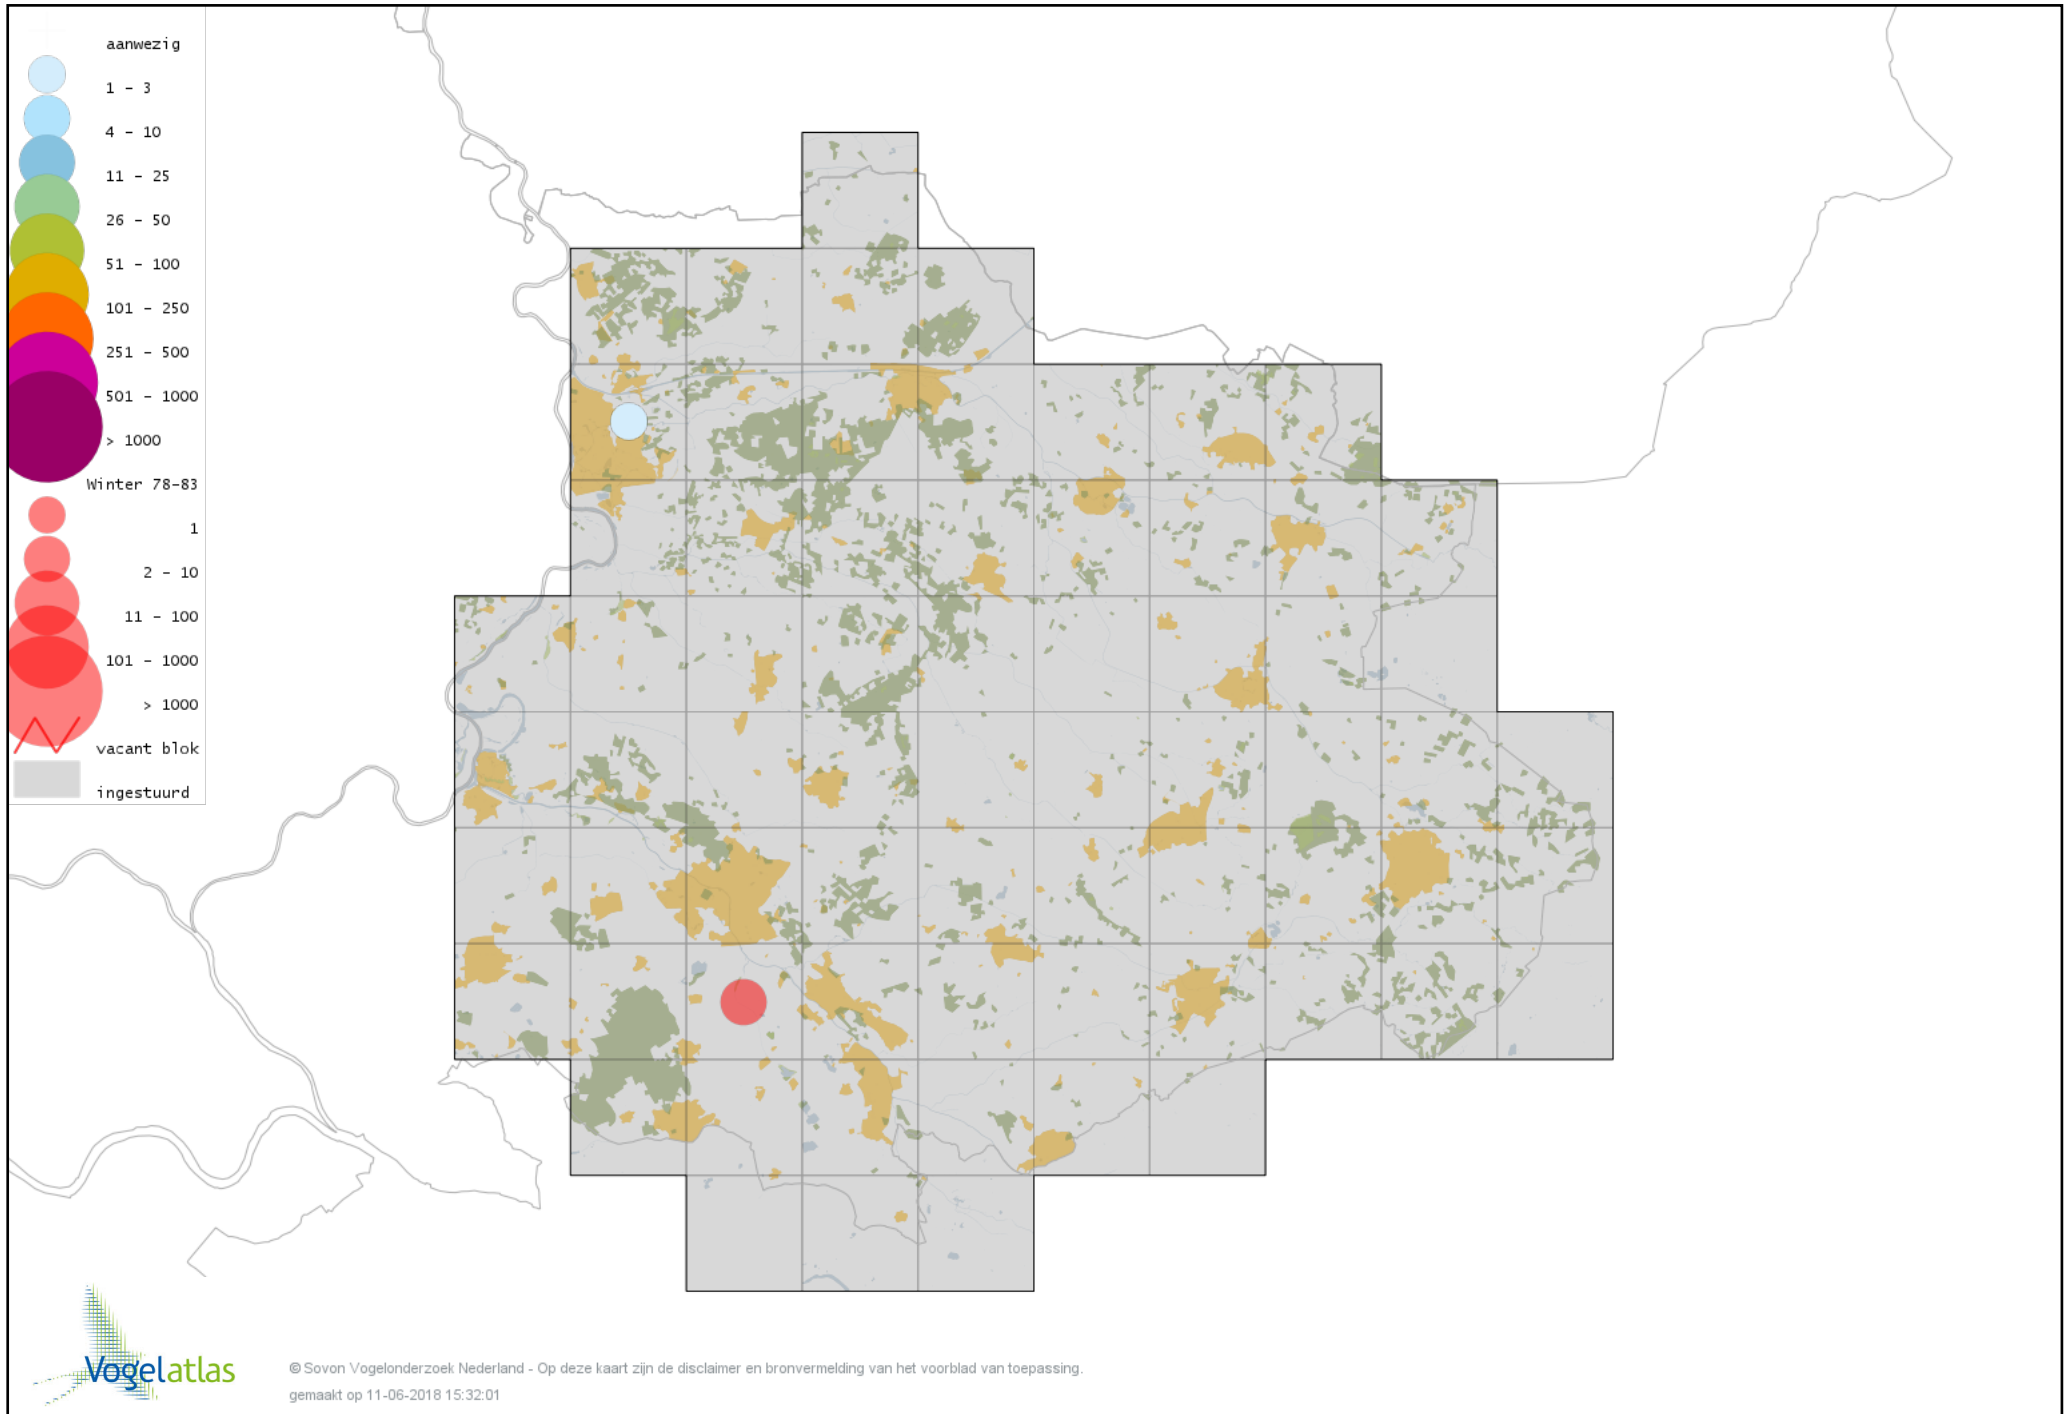

Voorlopige verspreidingskaart Roerdomp winter

Voorlopige verspreidingskaart Koereiger winter

Voorlopige verspreidingskaart Kleine Zilverreiger winter

Voorlopige verspreidingskaart Grote Zilverreiger winter

Voorlopige verspreidingskaart Blauwe Reiger winter

Voorlopige verspreidingskaart Ooievaar winter

Voorlopige verspreidingskaart Chileense Flamingo winter

Voorlopige verspreidingskaart Dodaars winter

Voorlopige verspreidingskaart Fuut winter

Voorlopige verspreidingskaart Roodhalsfuut winter

Voorlopige verspreidingskaart Geoorde Fuut winter

Voorlopige verspreidingskaart Rode Wouw winter

Voorlopige verspreidingskaart Zearend winter

Voorlopige verspreidingskaart Bruine Kiekendief winter