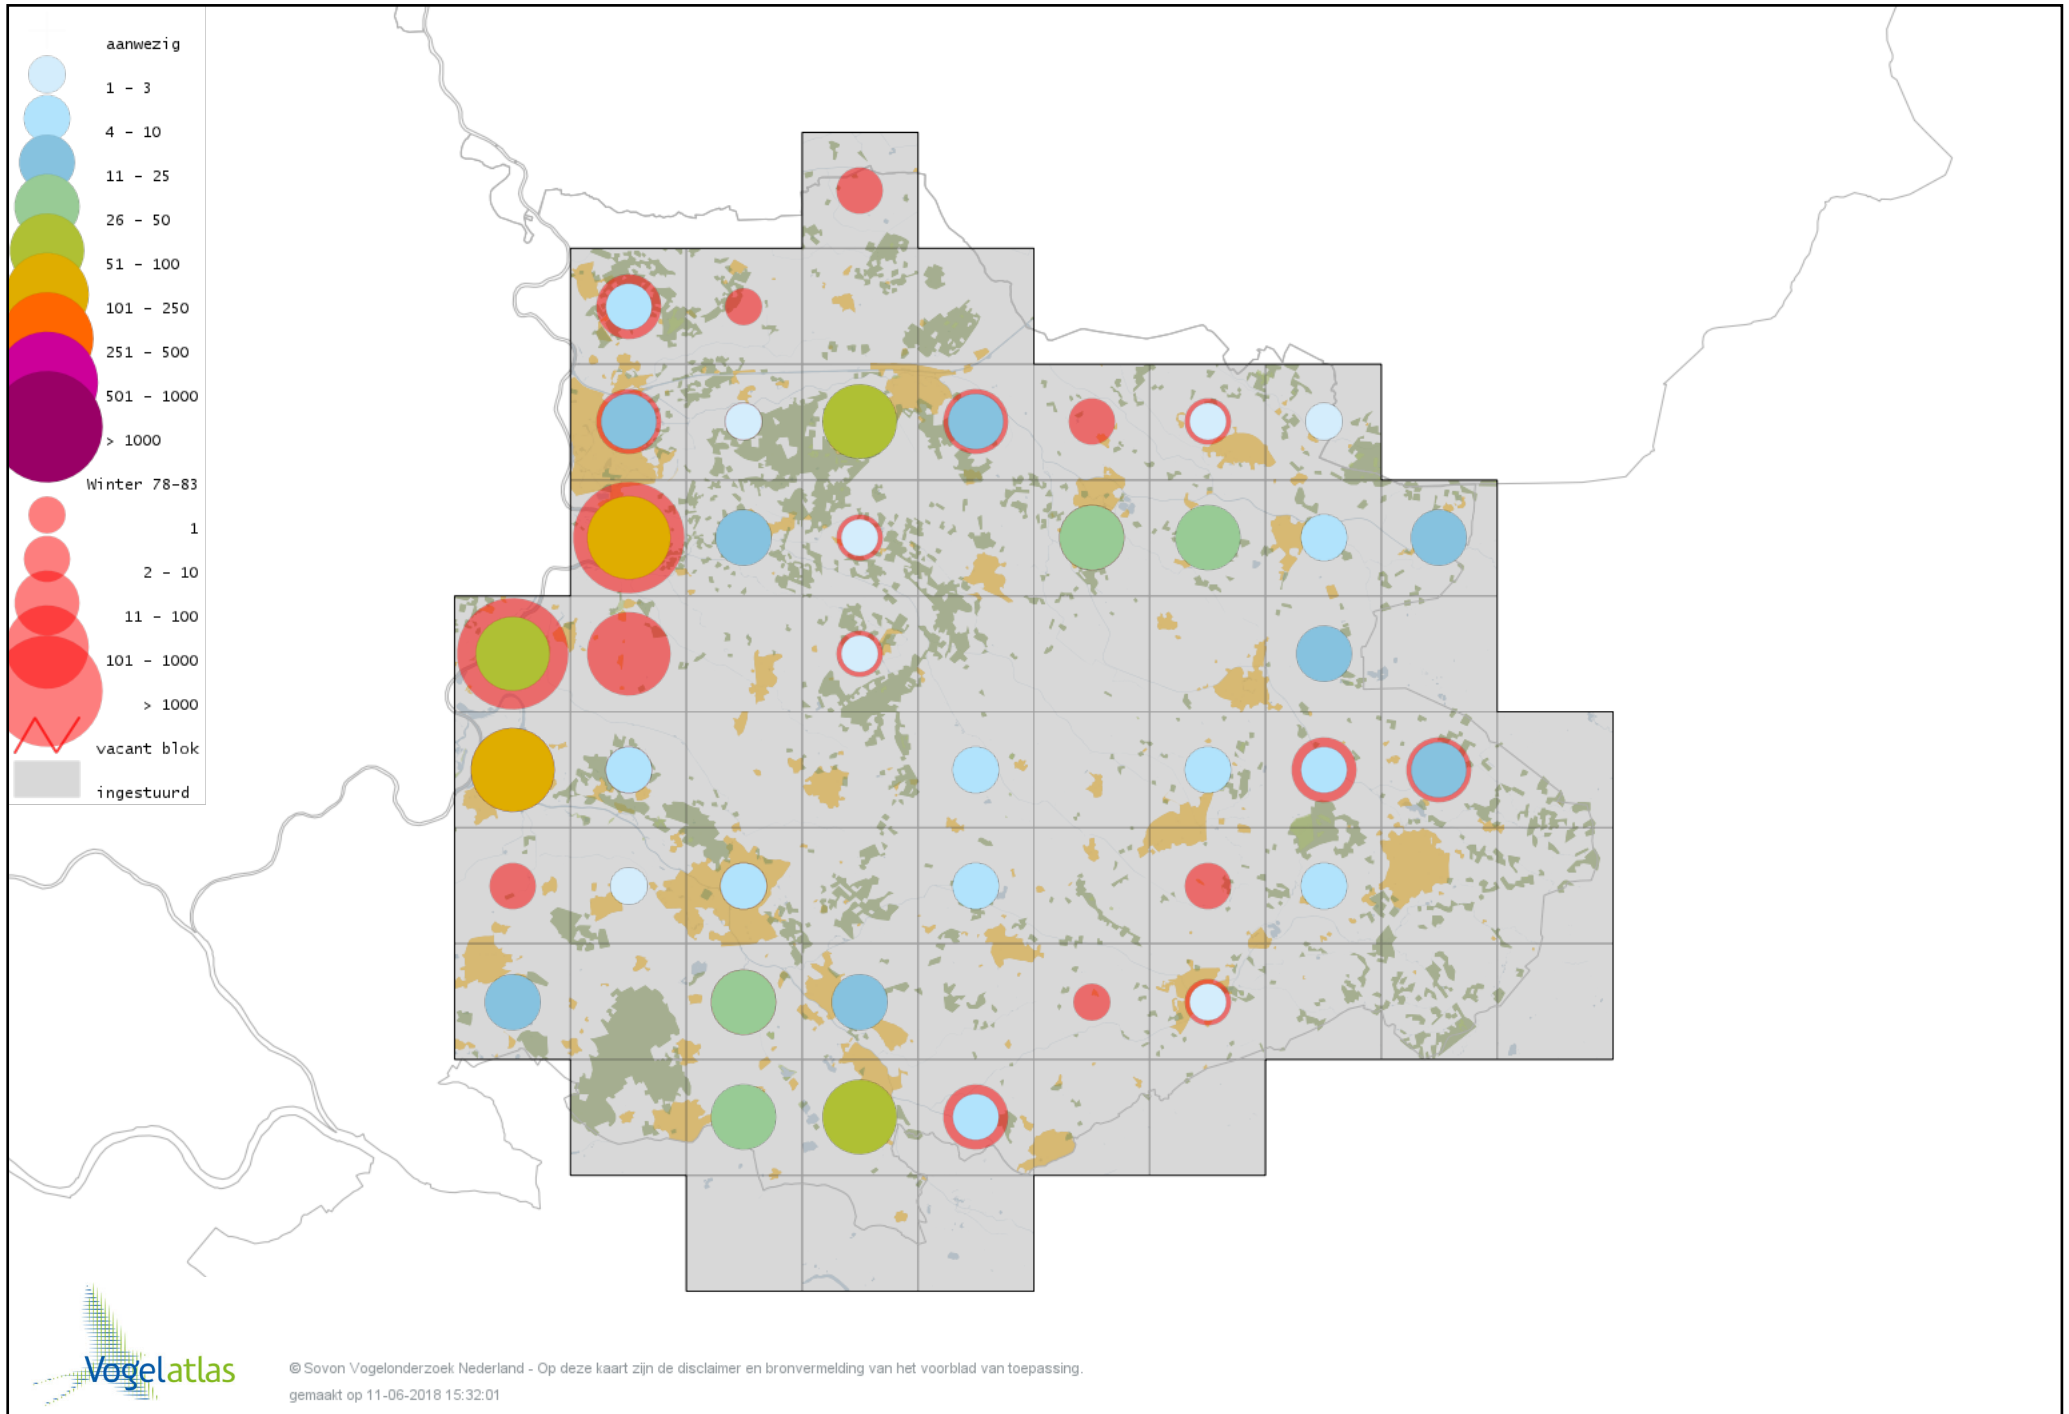

Voorlopige verspreidingskaart Brandgans winter

Voorlopige verspreidingskaart Brandgans x Canadese Gans winter

Voorlopige verspreidingskaart Brandgans x Grauwe Gans winter

Voorlopige verspreidingskaart Roodhalsgans winter

Voorlopige verspreidingskaart Rotgans winter

Voorlopige verspreidingskaart Nijlgans winter

Voorlopige verspreidingskaart Casarca winter

Voorlopige verspreidingskaart Bergeend winter

Voorlopige verspreidingskaart Krooneend winter

Voorlopige verspreidingskaart Tafeleend winter

Voorlopige verspreidingskaart Witoogend winter

Voorlopige verspreidingskaart Kuifeend winter

Voorlopige verspreidingskaart Topper winter

Voorlopige verspreidingskaart Muskuseend winter

Voorlopige verspreidingskaart Carolina-eend winter

Voorlopige verspreidingskaart Mandarijneend winter

Voorlopige verspreidingskaart Eider winter

Voorlopige verspreidingskaart Zwarte Zee-eend winter

Voorlopige verspreidingskaart Grote Zee-eend winter