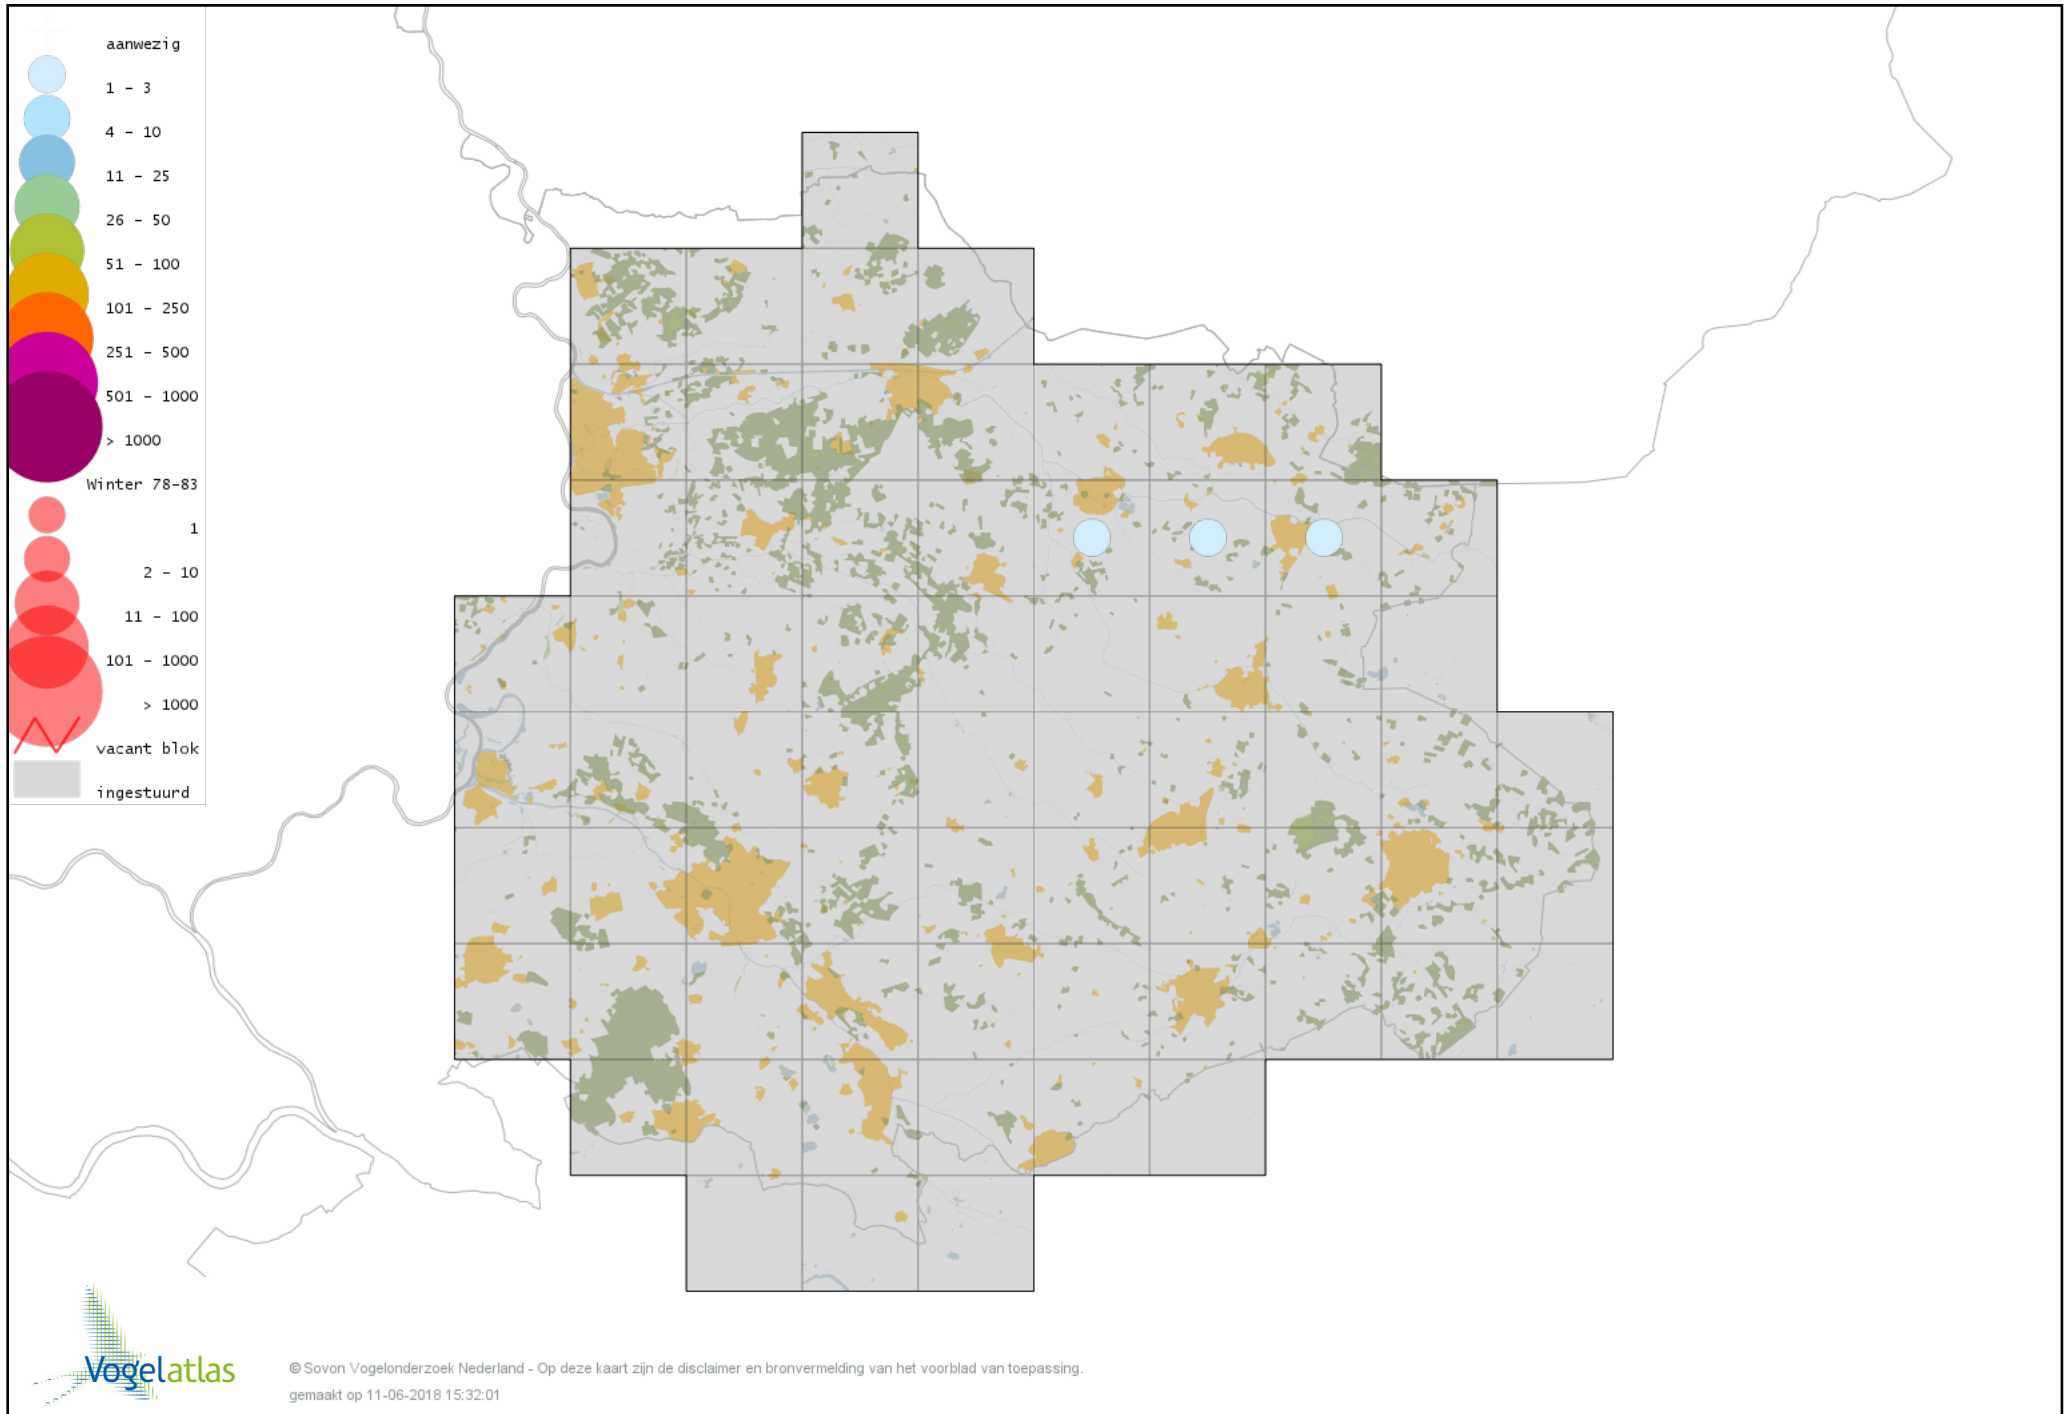

Voorlopige verspreidingskaart Soepeend winter

Voorlopige verspreidingskaart Bahamapijlstaart winter

Voorlopige verspreidingskaart Pijlstaart winter

Voorlopige verspreidingskaart Wintertaling winter

Voorlopige verspreidingskaart Patrijs winter

Voorlopige verspreidingskaart Fazant winter

Voorlopige verspreidingskaart Blauwe Pauw winter

Voorlopige verspreidingskaart Roodkeelduiker winter

Voorlopige verspreidingskaart IJsduiker winter

Voorlopige verspreidingskaart Aalscholver winter

Voorlopige verspreidingskaart Roerdomp winter

Voorlopige verspreidingskaart Koereiger winter

Voorlopige verspreidingskaart Kleine Zilverreiger winter

Voorlopige verspreidingskaart Grote Zilverreiger winter