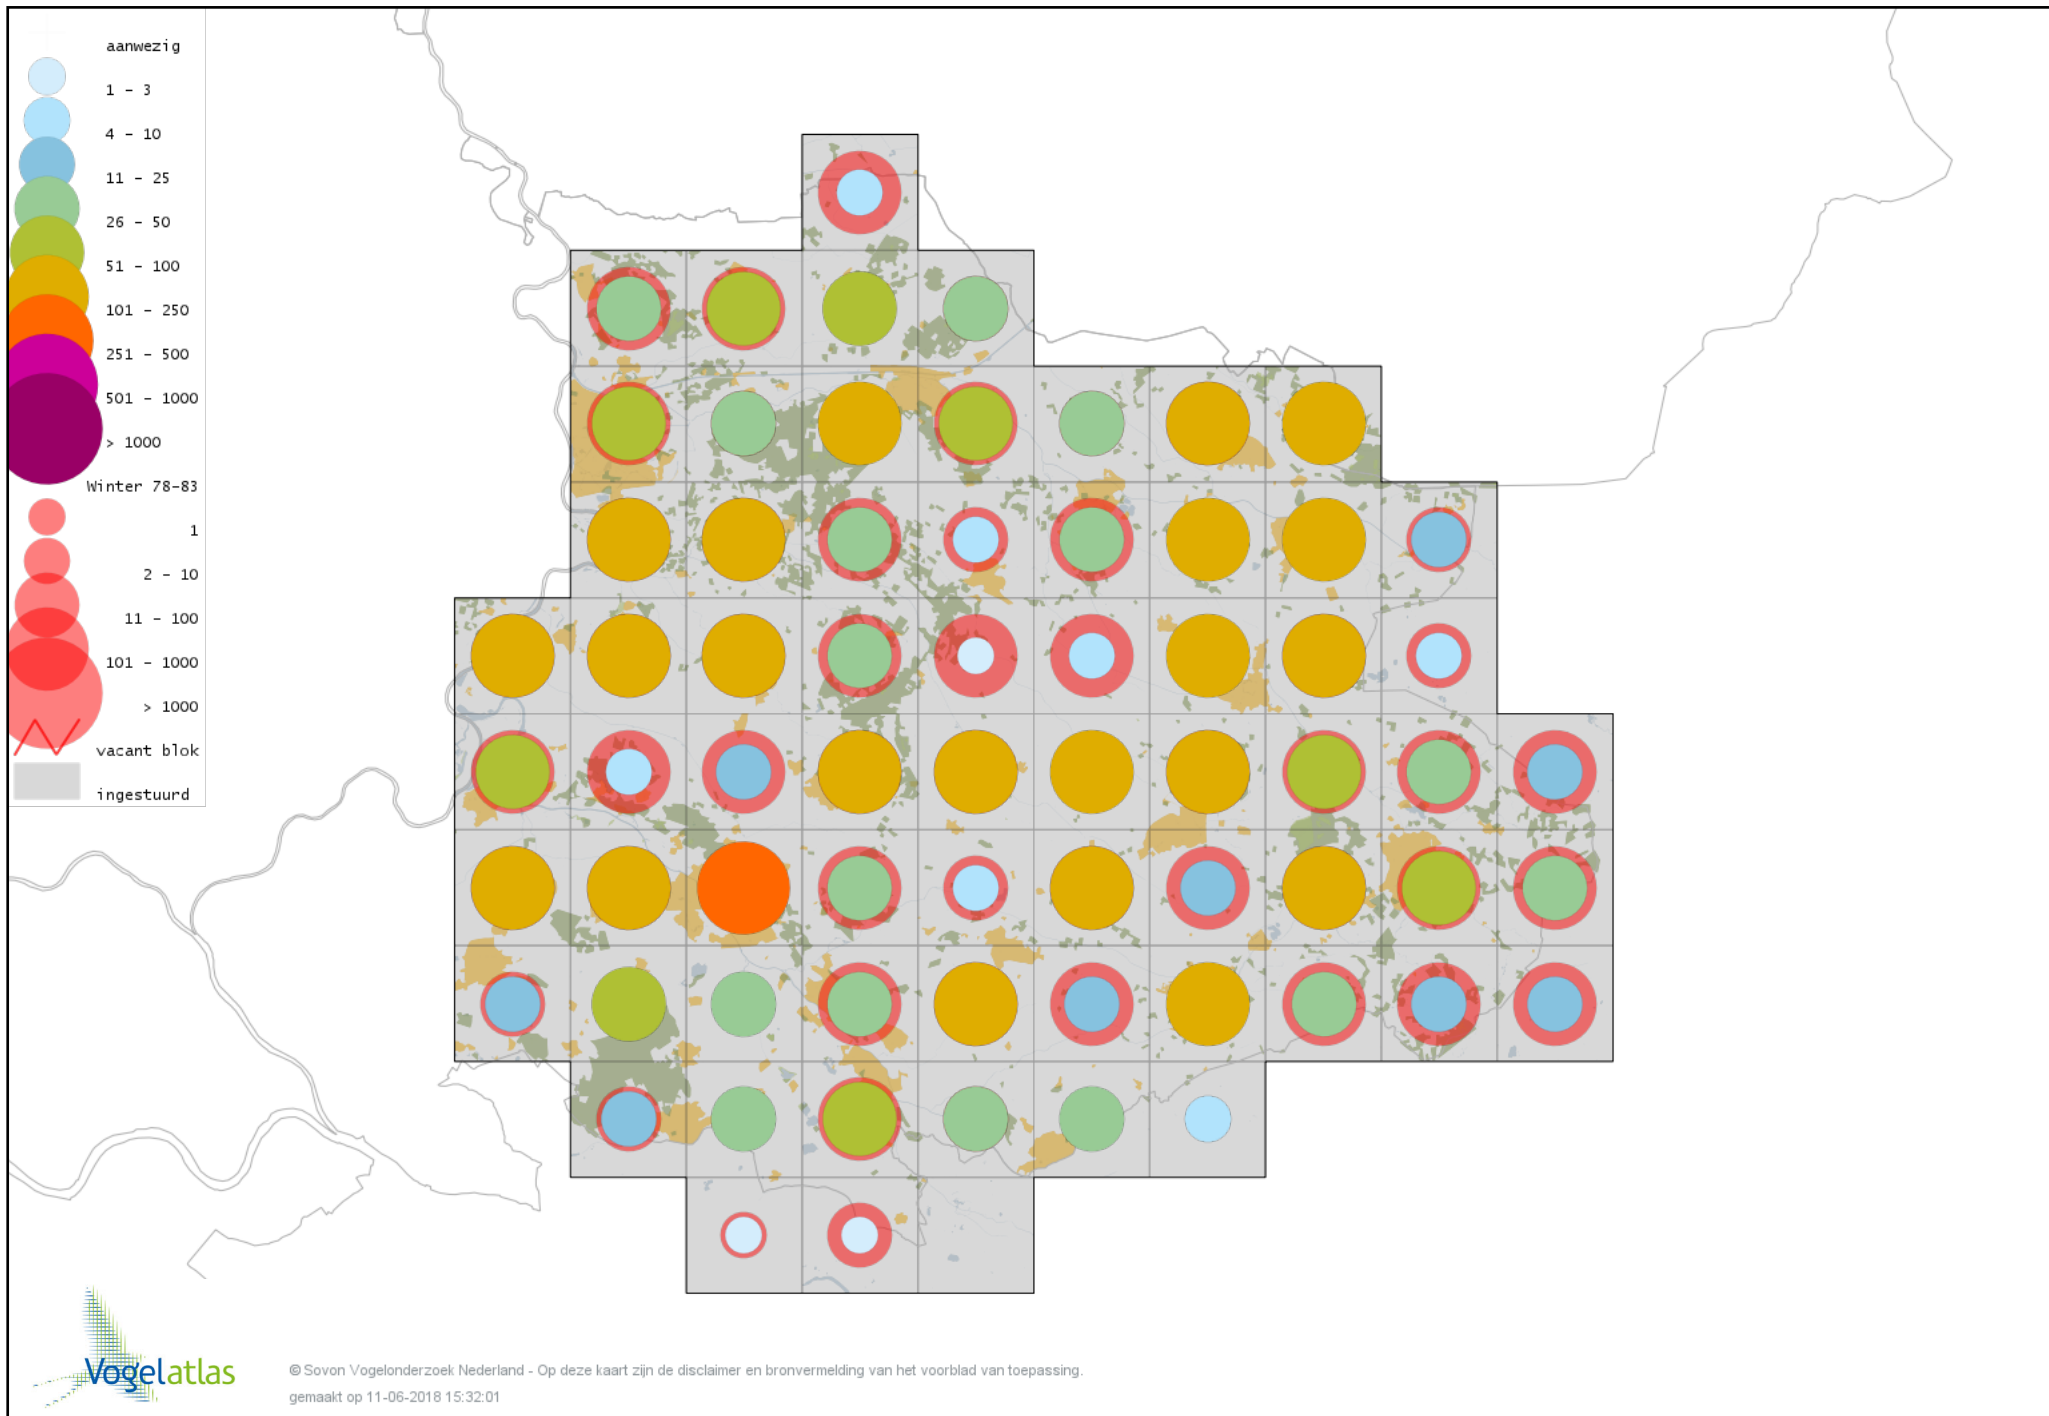

Voorlopige verspreidingskaart Groene Specht winter

Voorlopige verspreidingskaart Zwarte Specht winter

Voorlopige verspreidingskaart Grote Bonte Specht winter

Voorlopige verspreidingskaart Middelste Bonte Specht winter

Voorlopige verspreidingskaart Kleine Bonte Specht winter

Voorlopige verspreidingskaart Bruine Klauwier winter

Voorlopige verspreidingskaart Klappekster winter

Voorlopige verspreidingskaart Ekster winter

Voorlopige verspreidingskaart Gaai winter

Voorlopige verspreidingskaart Kauw winter

Voorlopige verspreidingskaart Noordse Kauw winter

Voorlopige verspreidingskaart Roek winter

Voorlopige verspreidingskaart Zwarte Kraai winter

Voorlopige verspreidingskaart Bonte Kraai winter