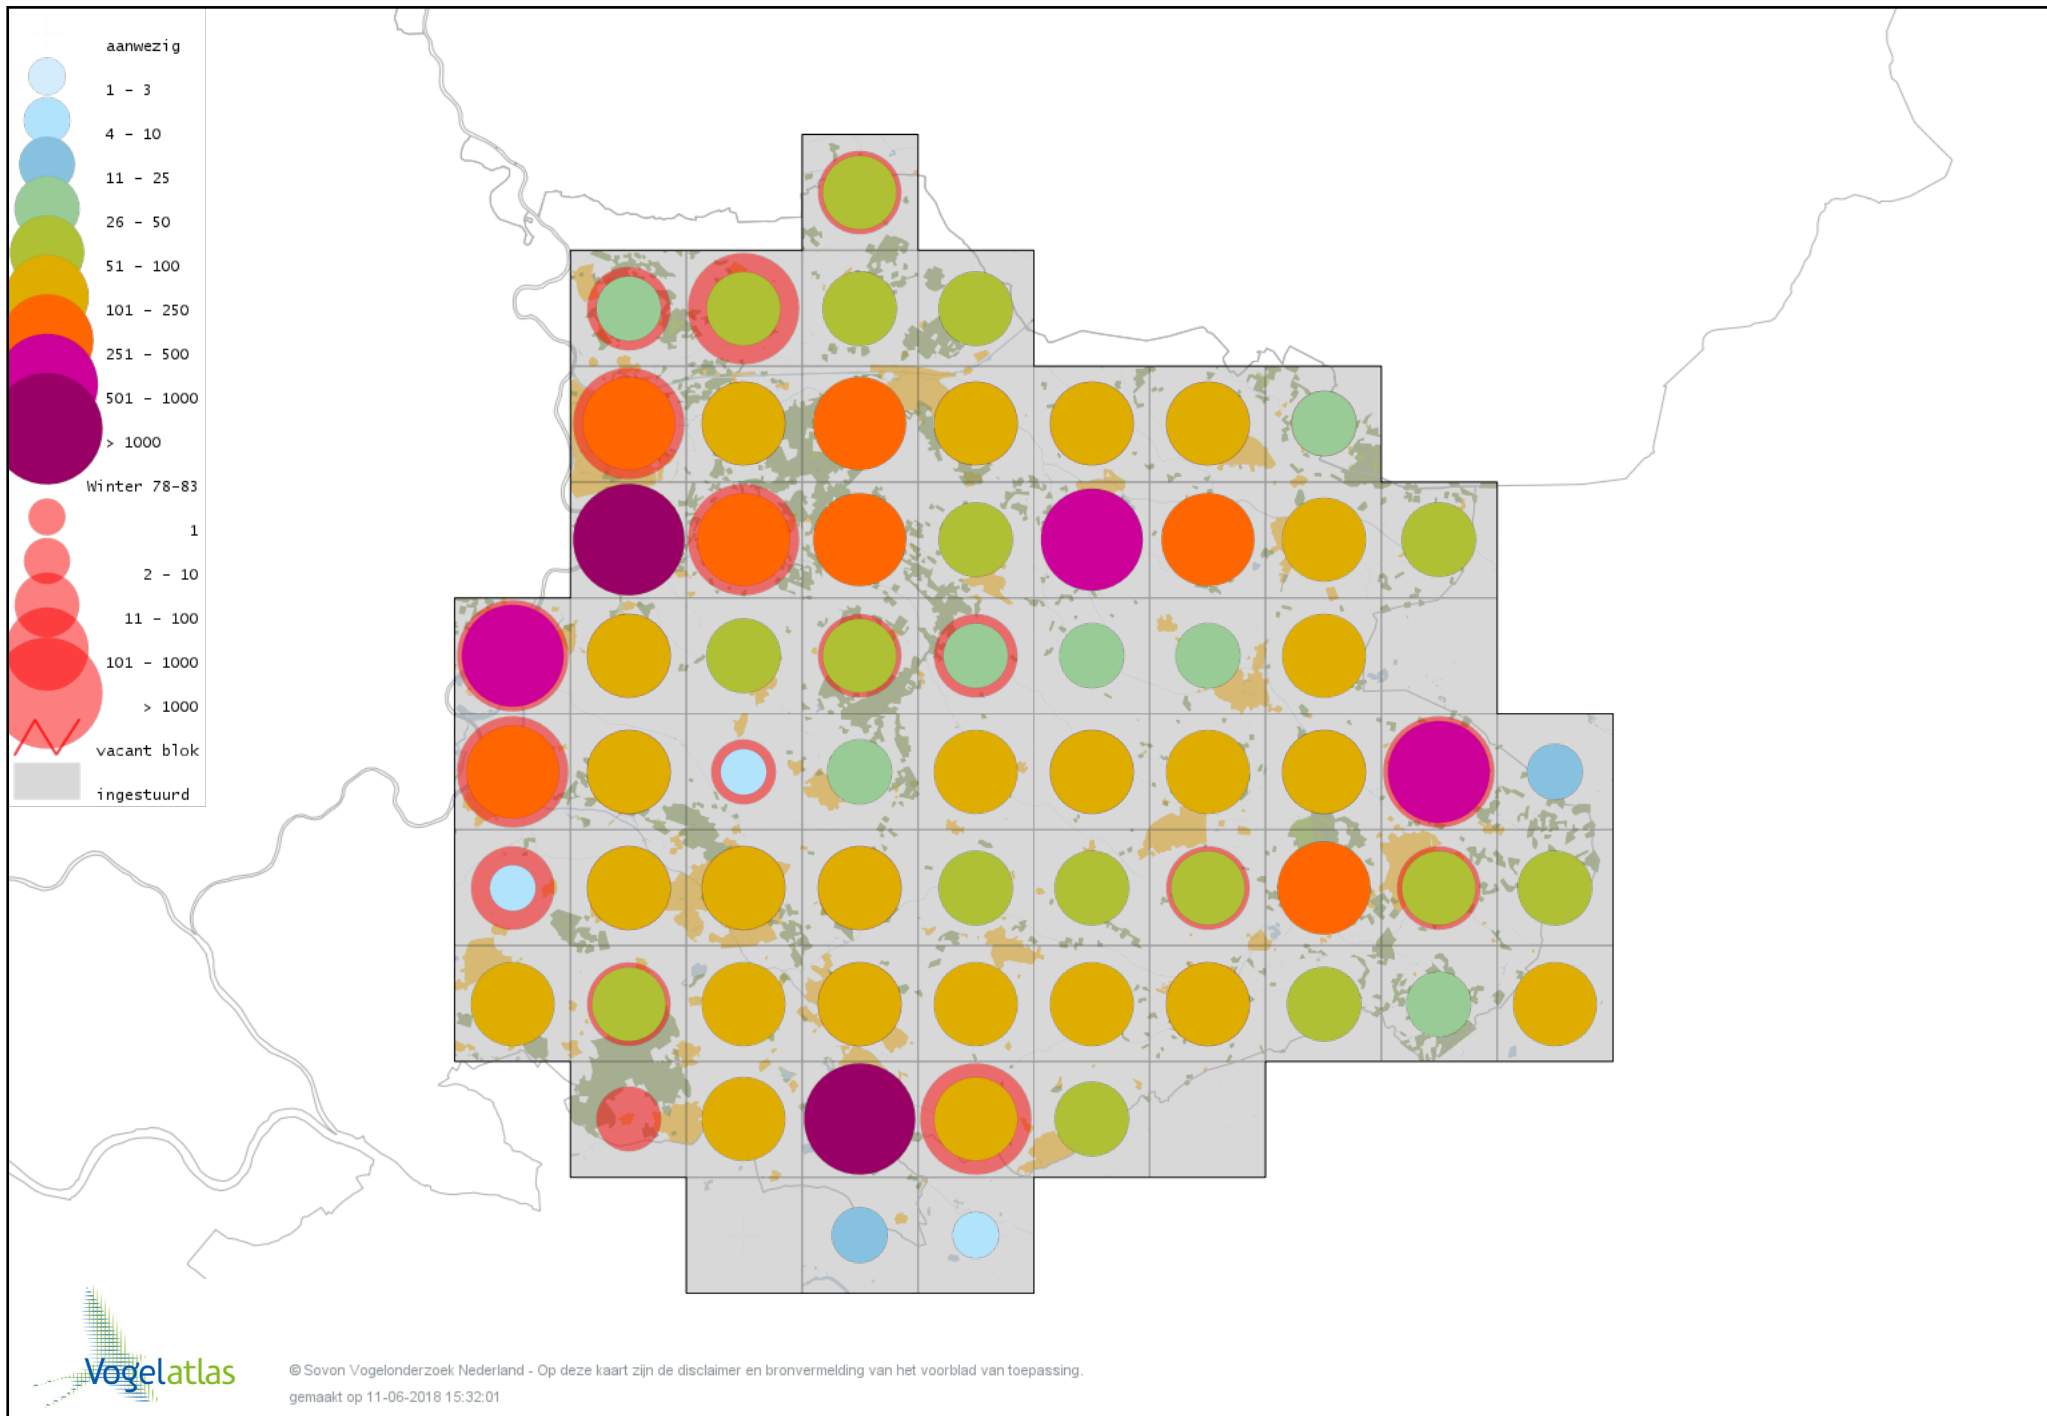

Voorlopige verspreidingskaart Carolina-eend winter

Voorlopige verspreidingskaart Mandarijneend winter

Voorlopige verspreidingskaart Eider winter

Voorlopige verspreidingskaart Zwarte Zee-eend winter

Voorlopige verspreidingskaart Grote Zee-eend winter

Voorlopige verspreidingskaart IJseend winter

Voorlopige verspreidingskaart Nonnetje winter

Voorlopige verspreidingskaart Brilduiker winter

Voorlopige verspreidingskaart Grote Zaagbek winter

Voorlopige verspreidingskaart Middelste Zaagbek winter

Voorlopige verspreidingskaart Krakeend winter

Voorlopige verspreidingskaart Chileense Smient winter

Voorlopige verspreidingskaart Smient winter

Voorlopige verspreidingskaart Slobeend winter

Voorlopige verspreidingskaart Wilde Eend winter

Voorlopige verspreidingskaart Soepeend winter

Voorlopige verspreidingskaart Bahamapijlstaart winter

Voorlopige verspreidingskaart Pijlstaart winter

Voorlopige verspreidingskaart Wintertaling winter

Voorlopige verspreidingskaart Patrijs winter