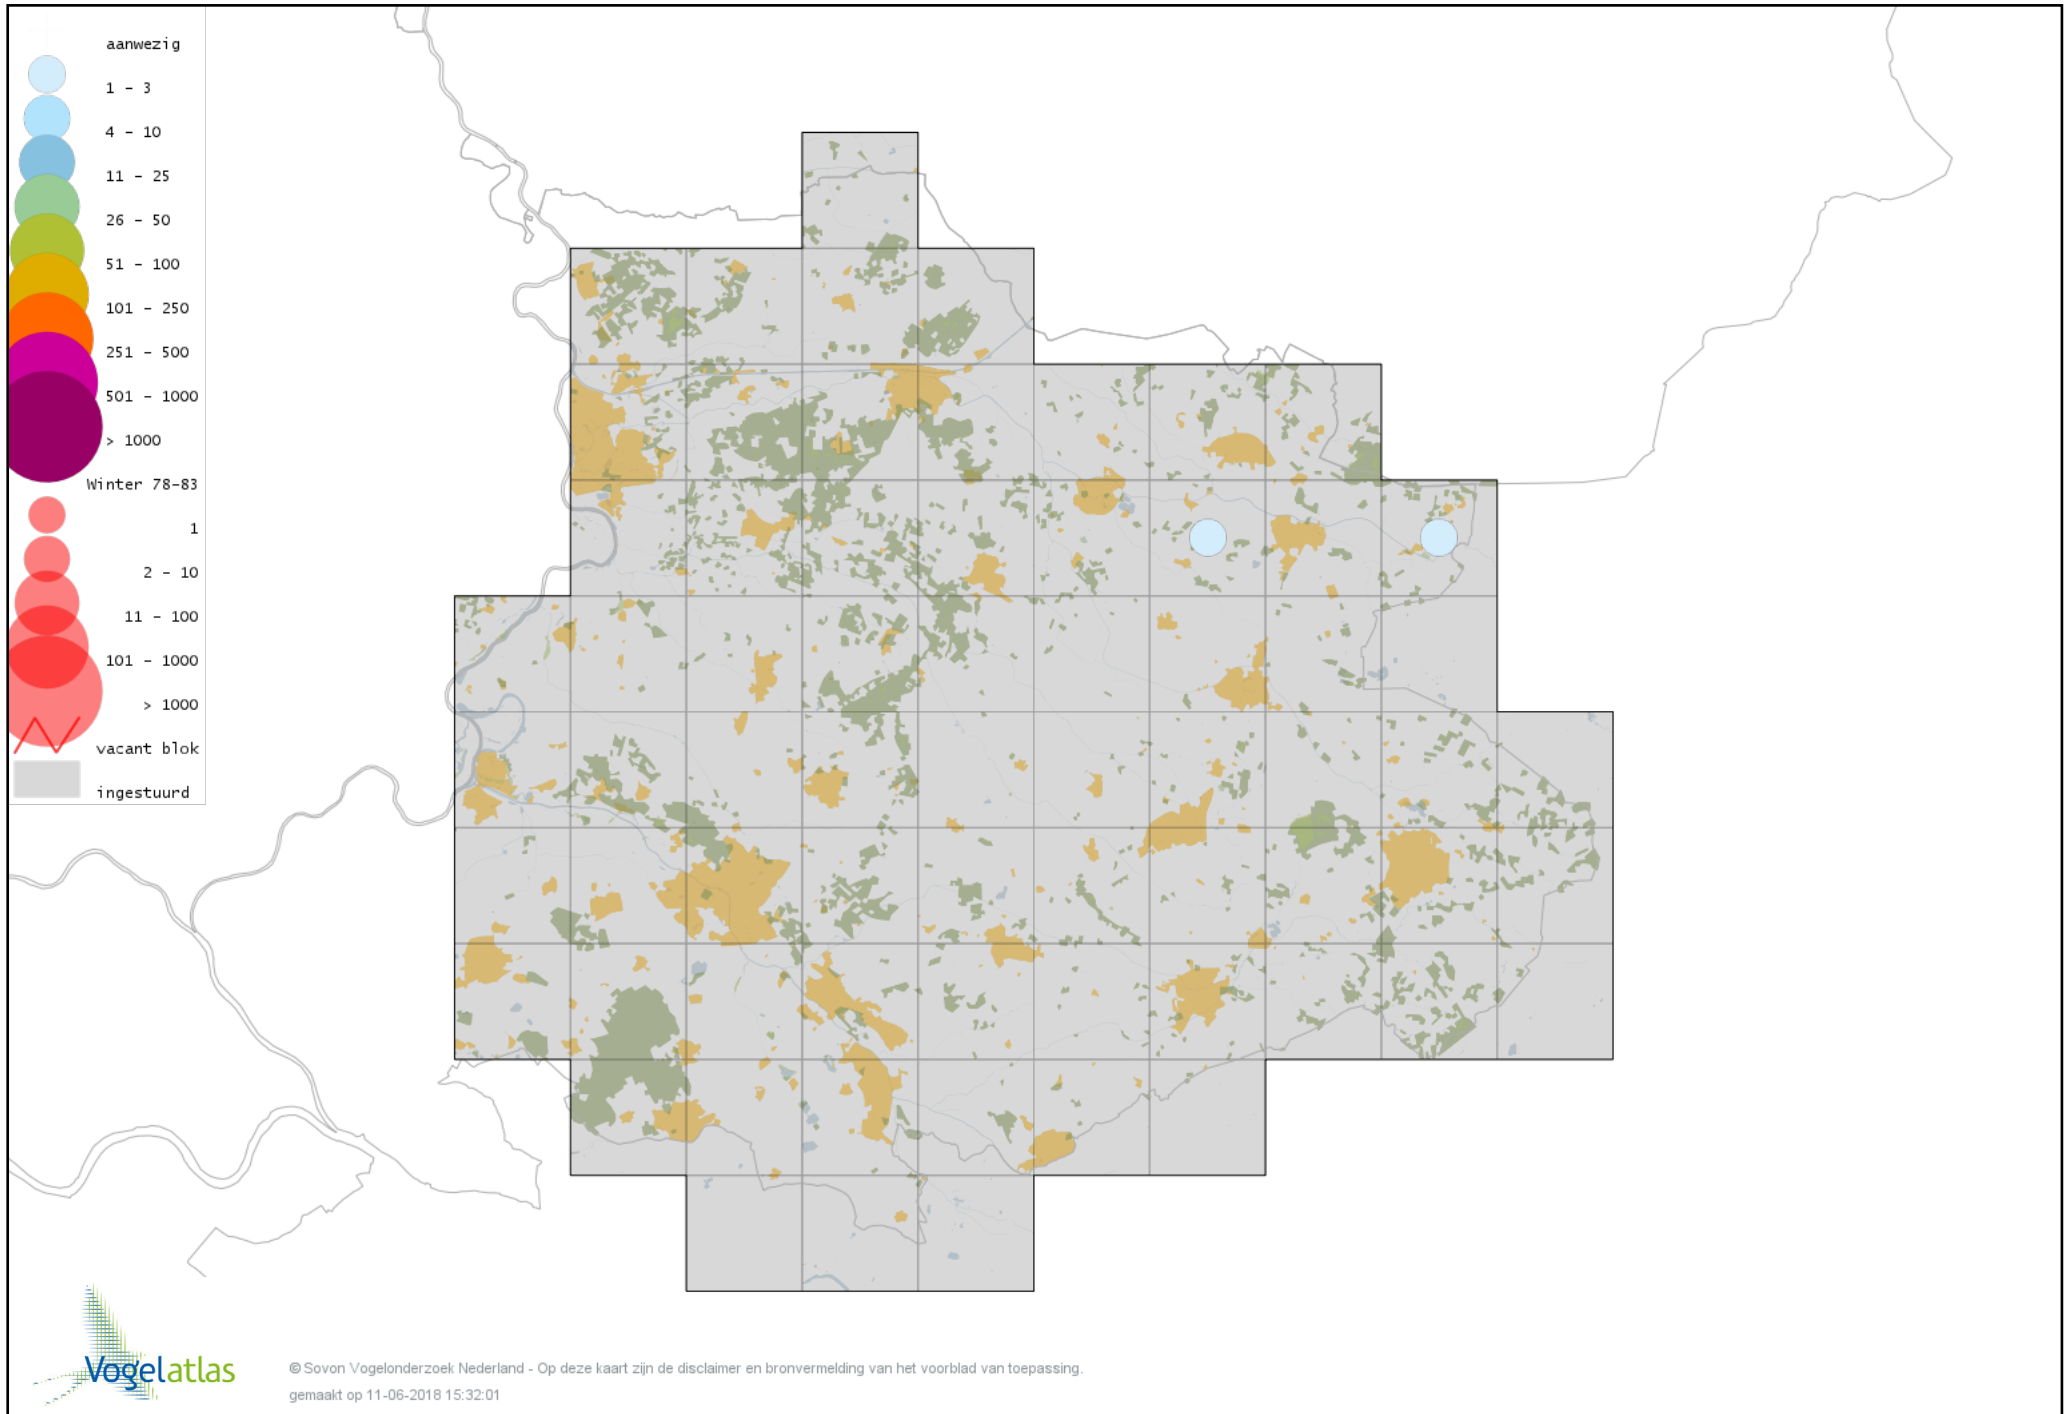

Voorlopige verspreidingskaart Boomkruiper winter

Voorlopige verspreidingskaart Winterkoning winter

Voorlopige verspreidingskaart Spreeuw winter

Voorlopige verspreidingskaart Zwartbuikwaterspreeuw winter

Voorlopige verspreidingskaart Beflijster winter

Voorlopige verspreidingskaart Merel winter

Voorlopige verspreidingskaart Kramsvogel winter

Voorlopige verspreidingskaart Zanglijster winter

Voorlopige verspreidingskaart Koperwiek winter

Voorlopige verspreidingskaart Grote Lijster winter