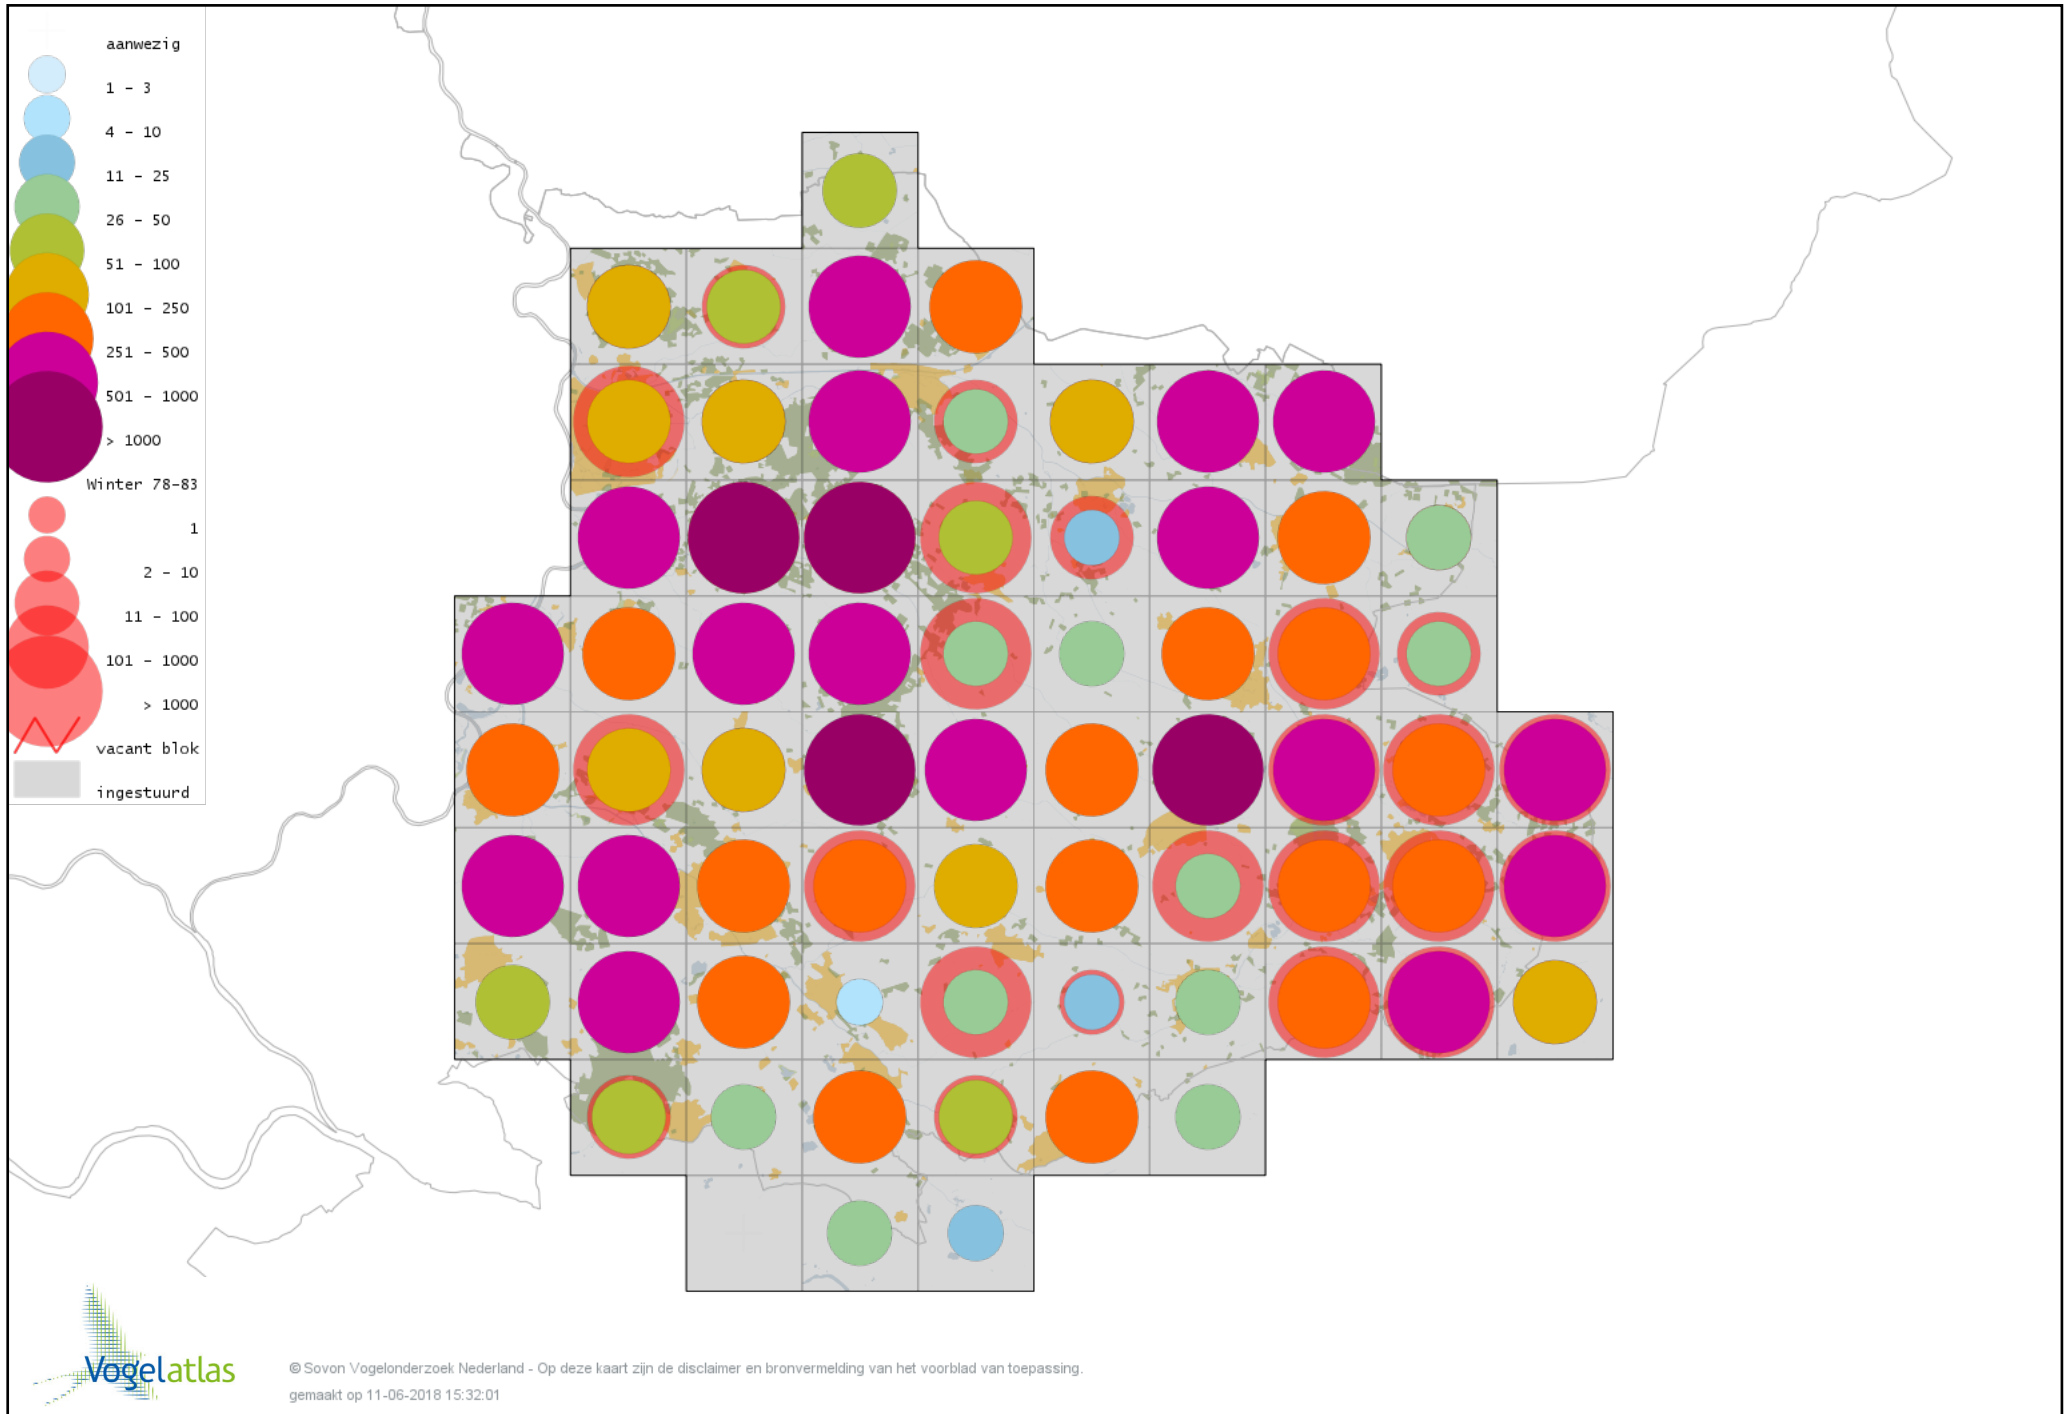

Voorlopige verspreidingskaart Roodborst winter

Voorlopige verspreidingskaart Zwarte Roodstaart winter

Voorlopige verspreidingskaart Roodborsttapuit winter

Voorlopige verspreidingskaart Kleine Vliegenvanger winter

Voorlopige verspreidingskaart Heggenmus winter

Voorlopige verspreidingskaart Huismus winter

Voorlopige verspreidingskaart Ringmus winter

Voorlopige verspreidingskaart Grote Gele Kwikstaart winter

Voorlopige verspreidingskaart Witte Kwikstaart winter

Voorlopige verspreidingskaart Graspieper winter

Voorlopige verspreidingskaart Waterpieper winter

Voorlopige verspreidingskaart Vink winter

Voorlopige verspreidingskaart Keep winter

Voorlopige verspreidingskaart Europese Kanarie winter