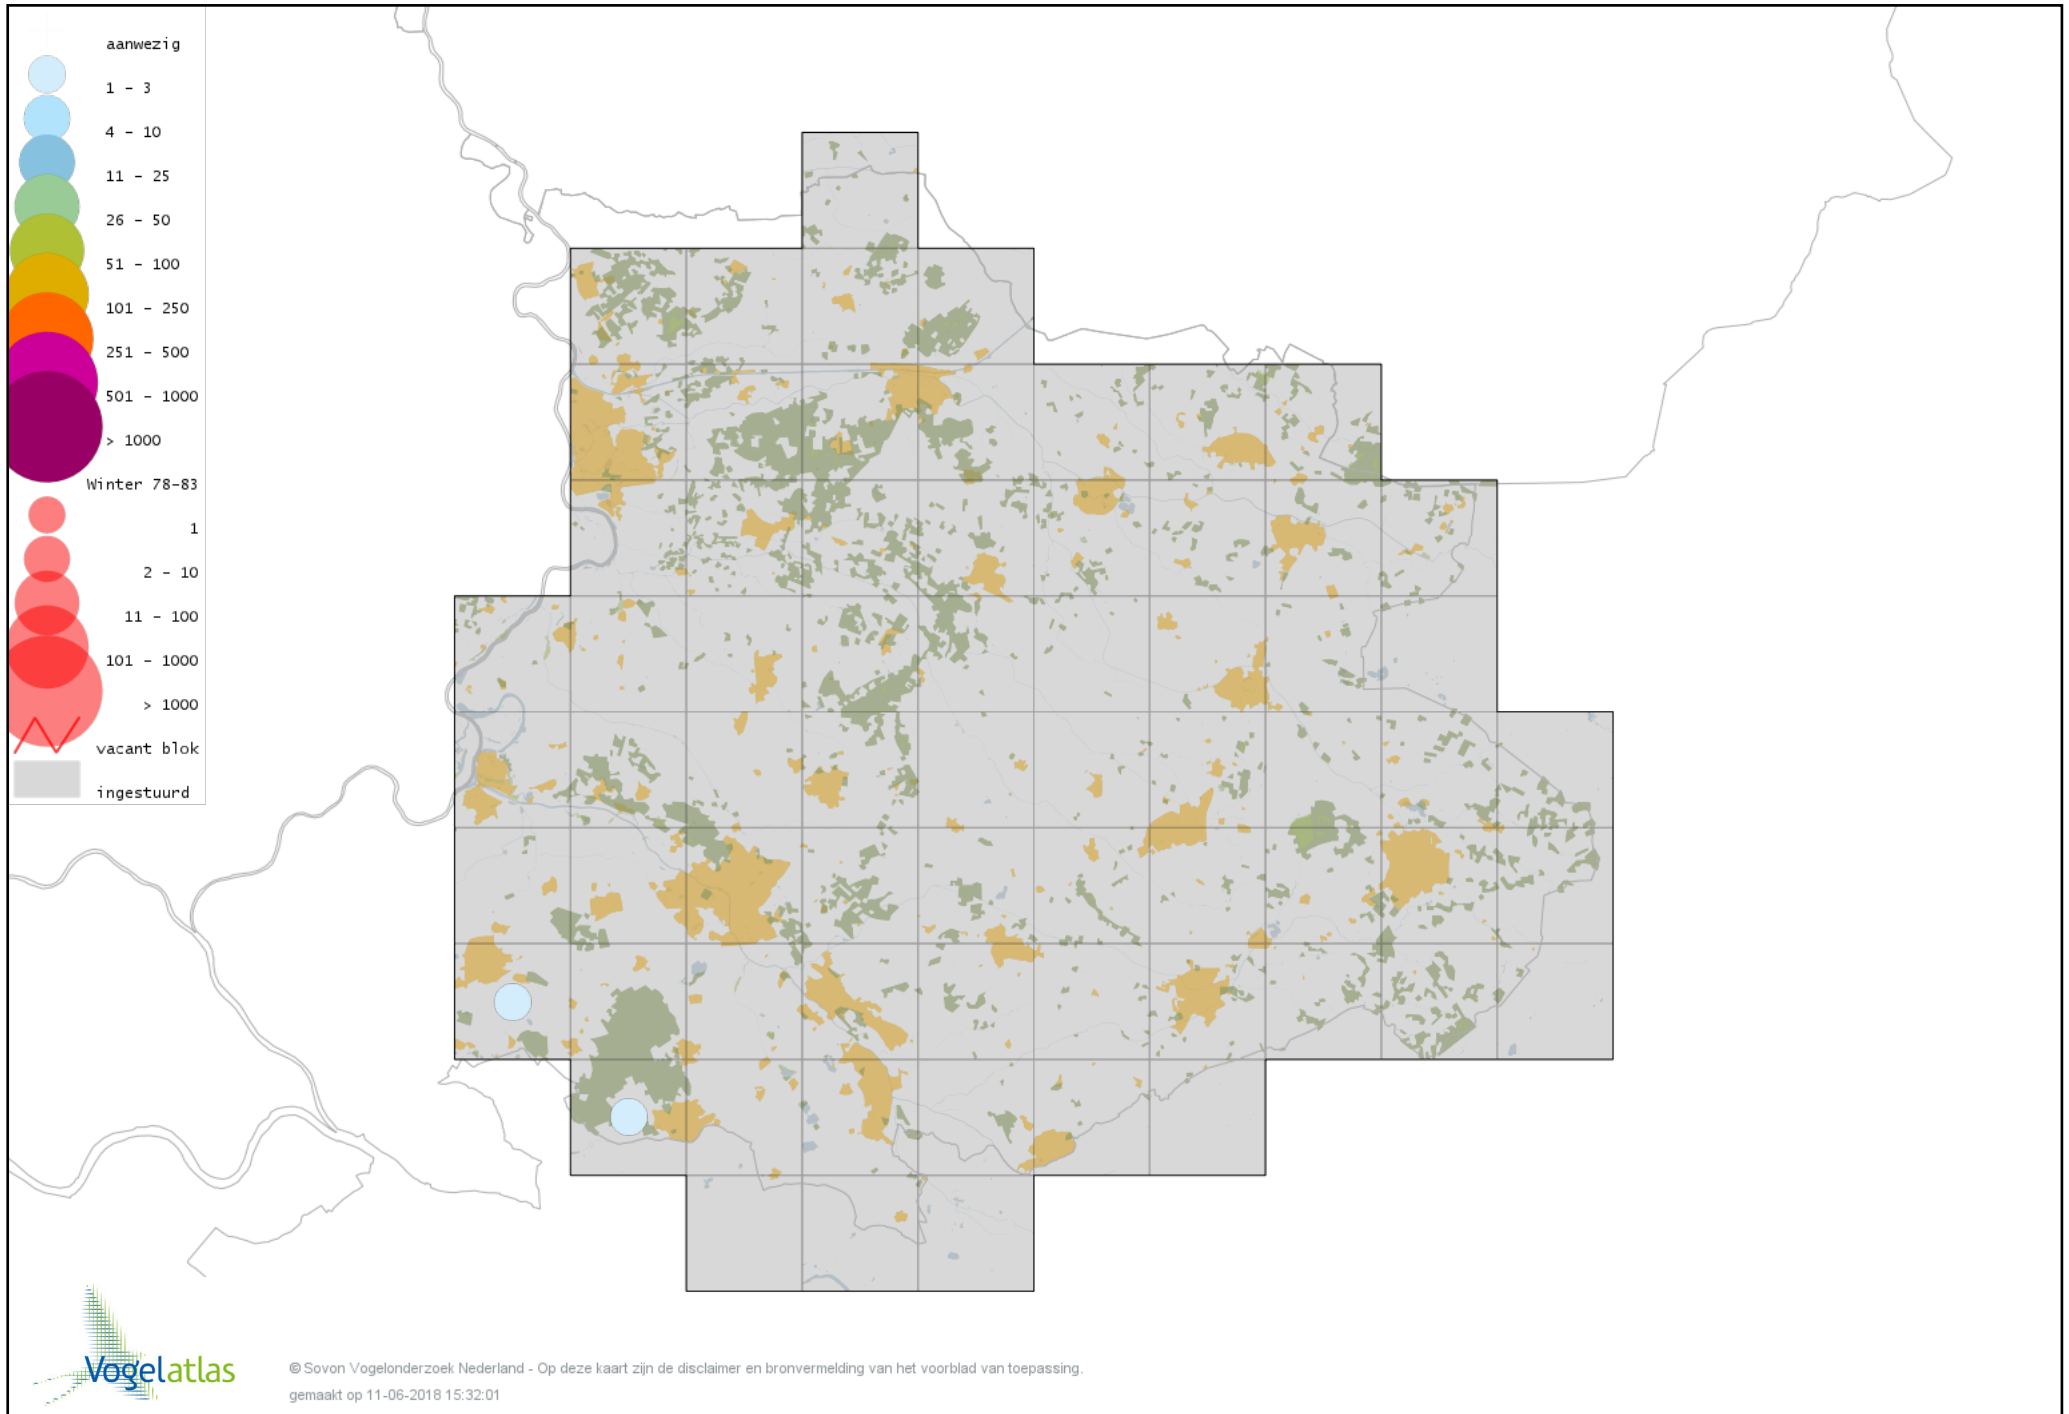

Voorlopige verspreidingskaart Kanarie winter

Voorlopige verspreidingskaart Groenling winter

Voorlopige verspreidingskaart Putter winter

Voorlopige verspreidingskaart Sijs winter

Voorlopige verspreidingskaart Kneu winter

Voorlopige verspreidingskaart Frater winter

Voorlopige verspreidingskaart Kleine Barmsijs winter

Voorlopige verspreidingskaart Grote Barmsijs winter

Voorlopige verspreidingskaart Barmsijs (Grote of Kleine) winter

Voorlopige verspreidingskaart Kruisbek winter

Voorlopige verspreidingskaart Grote Kruisbek winter

Voorlopige verspreidingskaart Goudvink winter

Voorlopige verspreidingskaart Noordse Goudvink winter

Voorlopige verspreidingskaart Appelvink winter