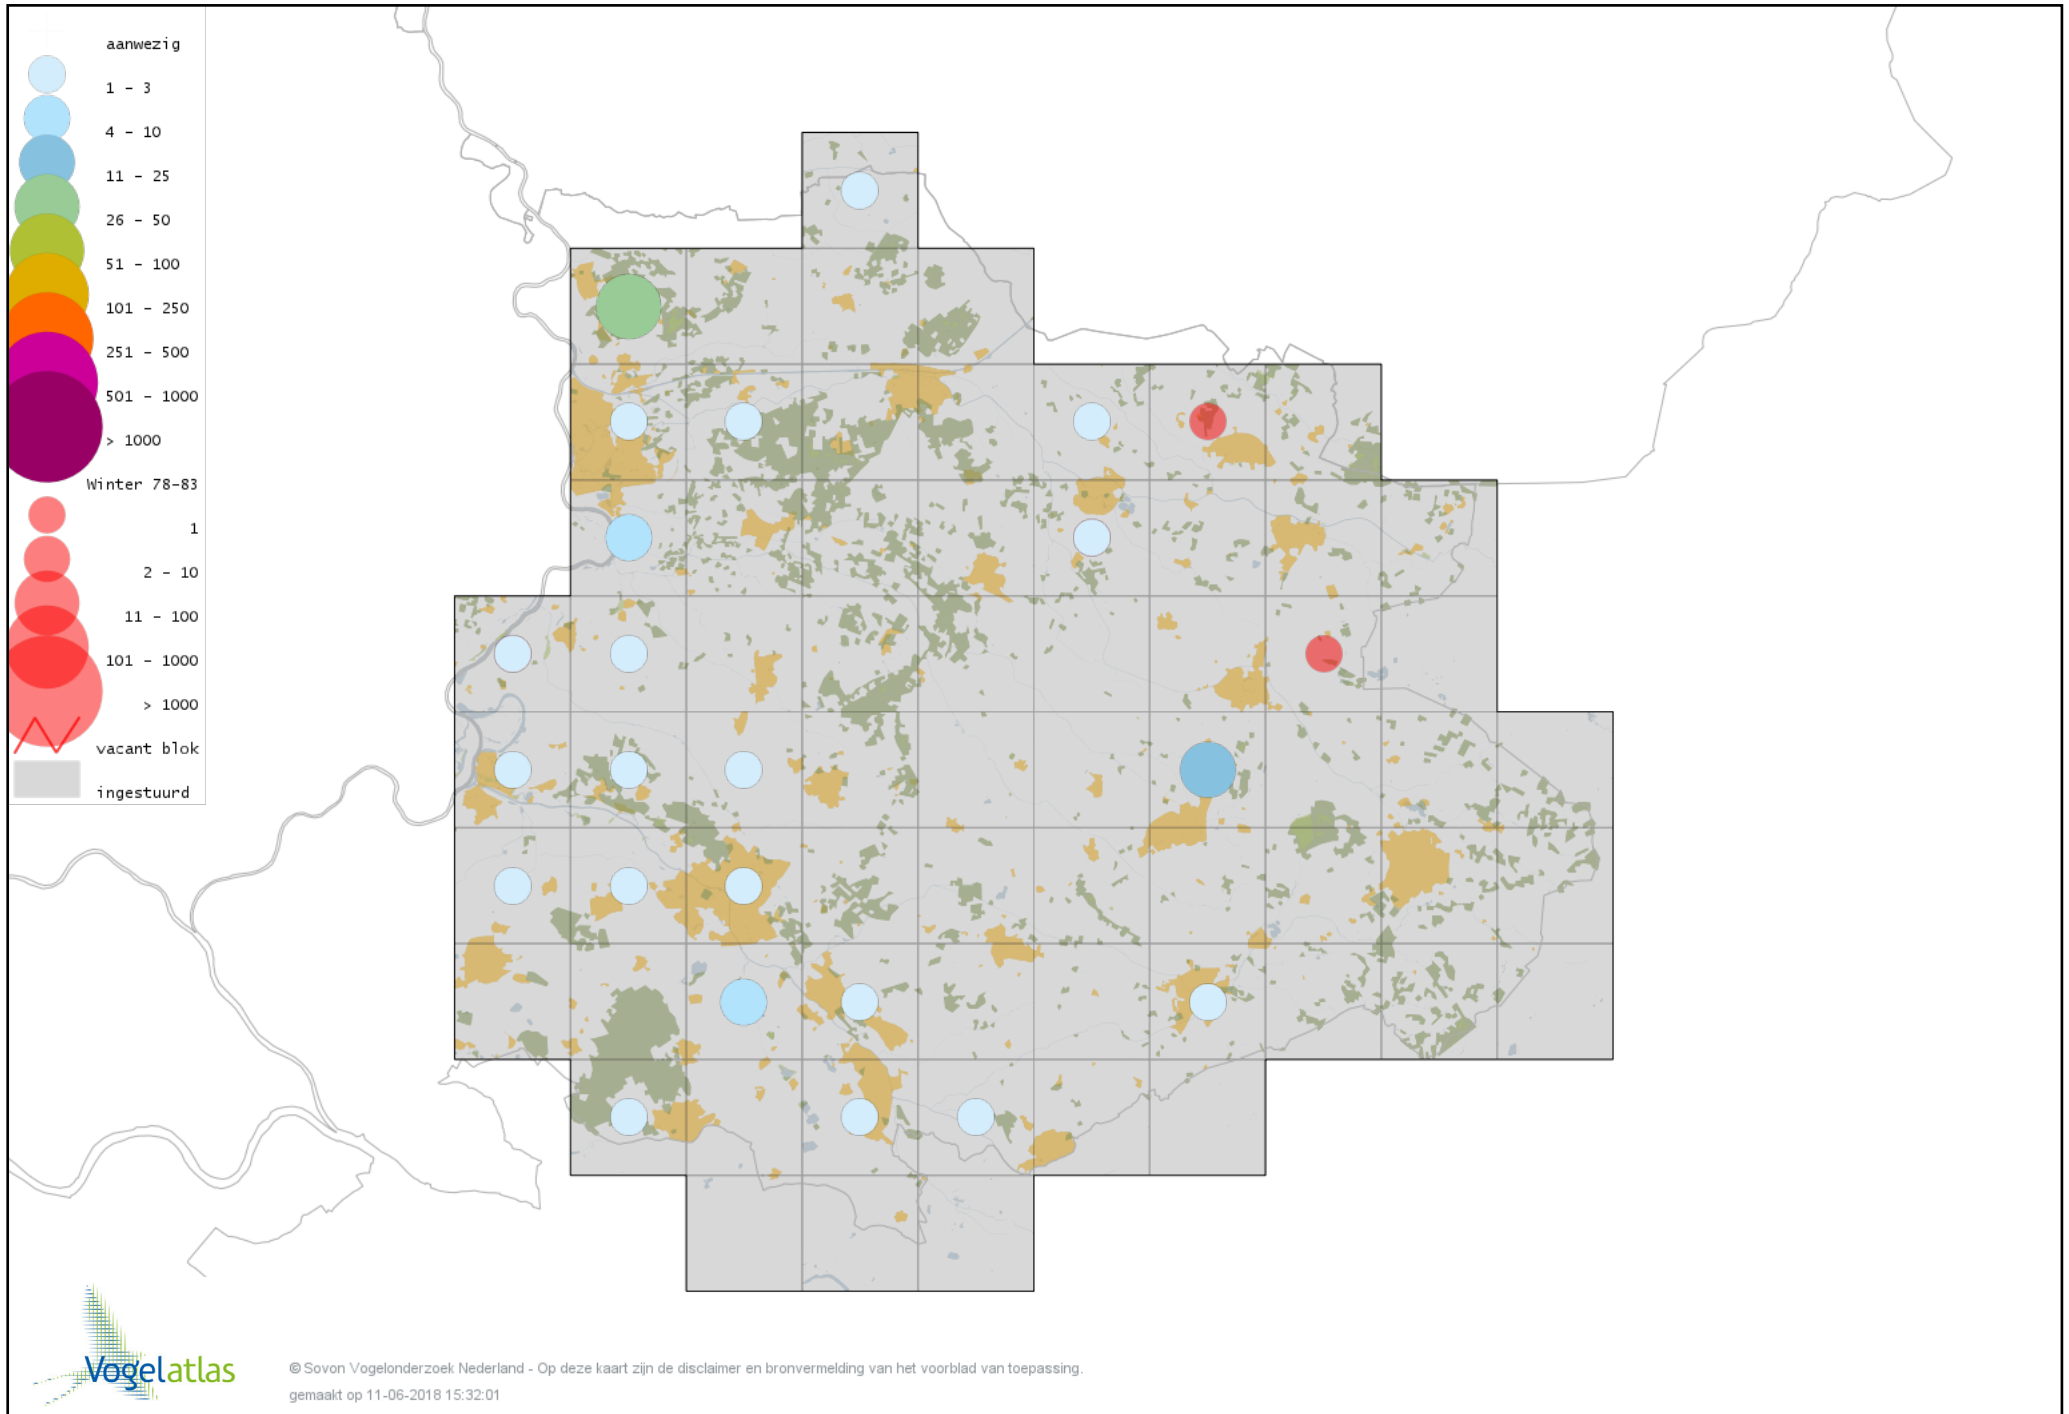

Voorlopige verspreidingskaart Fazant winter

Voorlopige verspreidingskaart Blauwe Pauw winter

Voorlopige verspreidingskaart Roodkeelduiker winter

Voorlopige verspreidingskaart IJsduiker winter

Voorlopige verspreidingskaart Aalscholver winter

Voorlopige verspreidingskaart Roerdomp winter

Voorlopige verspreidingskaart Koereiger winter

Voorlopige verspreidingskaart Kleine Zilverreiger winter

Voorlopige verspreidingskaart Grote Zilverreiger winter

Voorlopige verspreidingskaart Blauwe Reiger winter

Voorlopige verspreidingskaart Ooievaar winter

Voorlopige verspreidingskaart Chileense Flamingo winter

Voorlopige verspreidingskaart Dodaars winter

Voorlopige verspreidingskaart Fuut winter

Voorlopige verspreidingskaart Roodhalsfuut winter

Voorlopige verspreidingskaart Geoorde Fuut winter

Voorlopige verspreidingskaart Rode Wouw winter

Voorlopige verspreidingskaart Zearend winter

Voorlopige verspreidingskaart Bruine Kiekendief winter