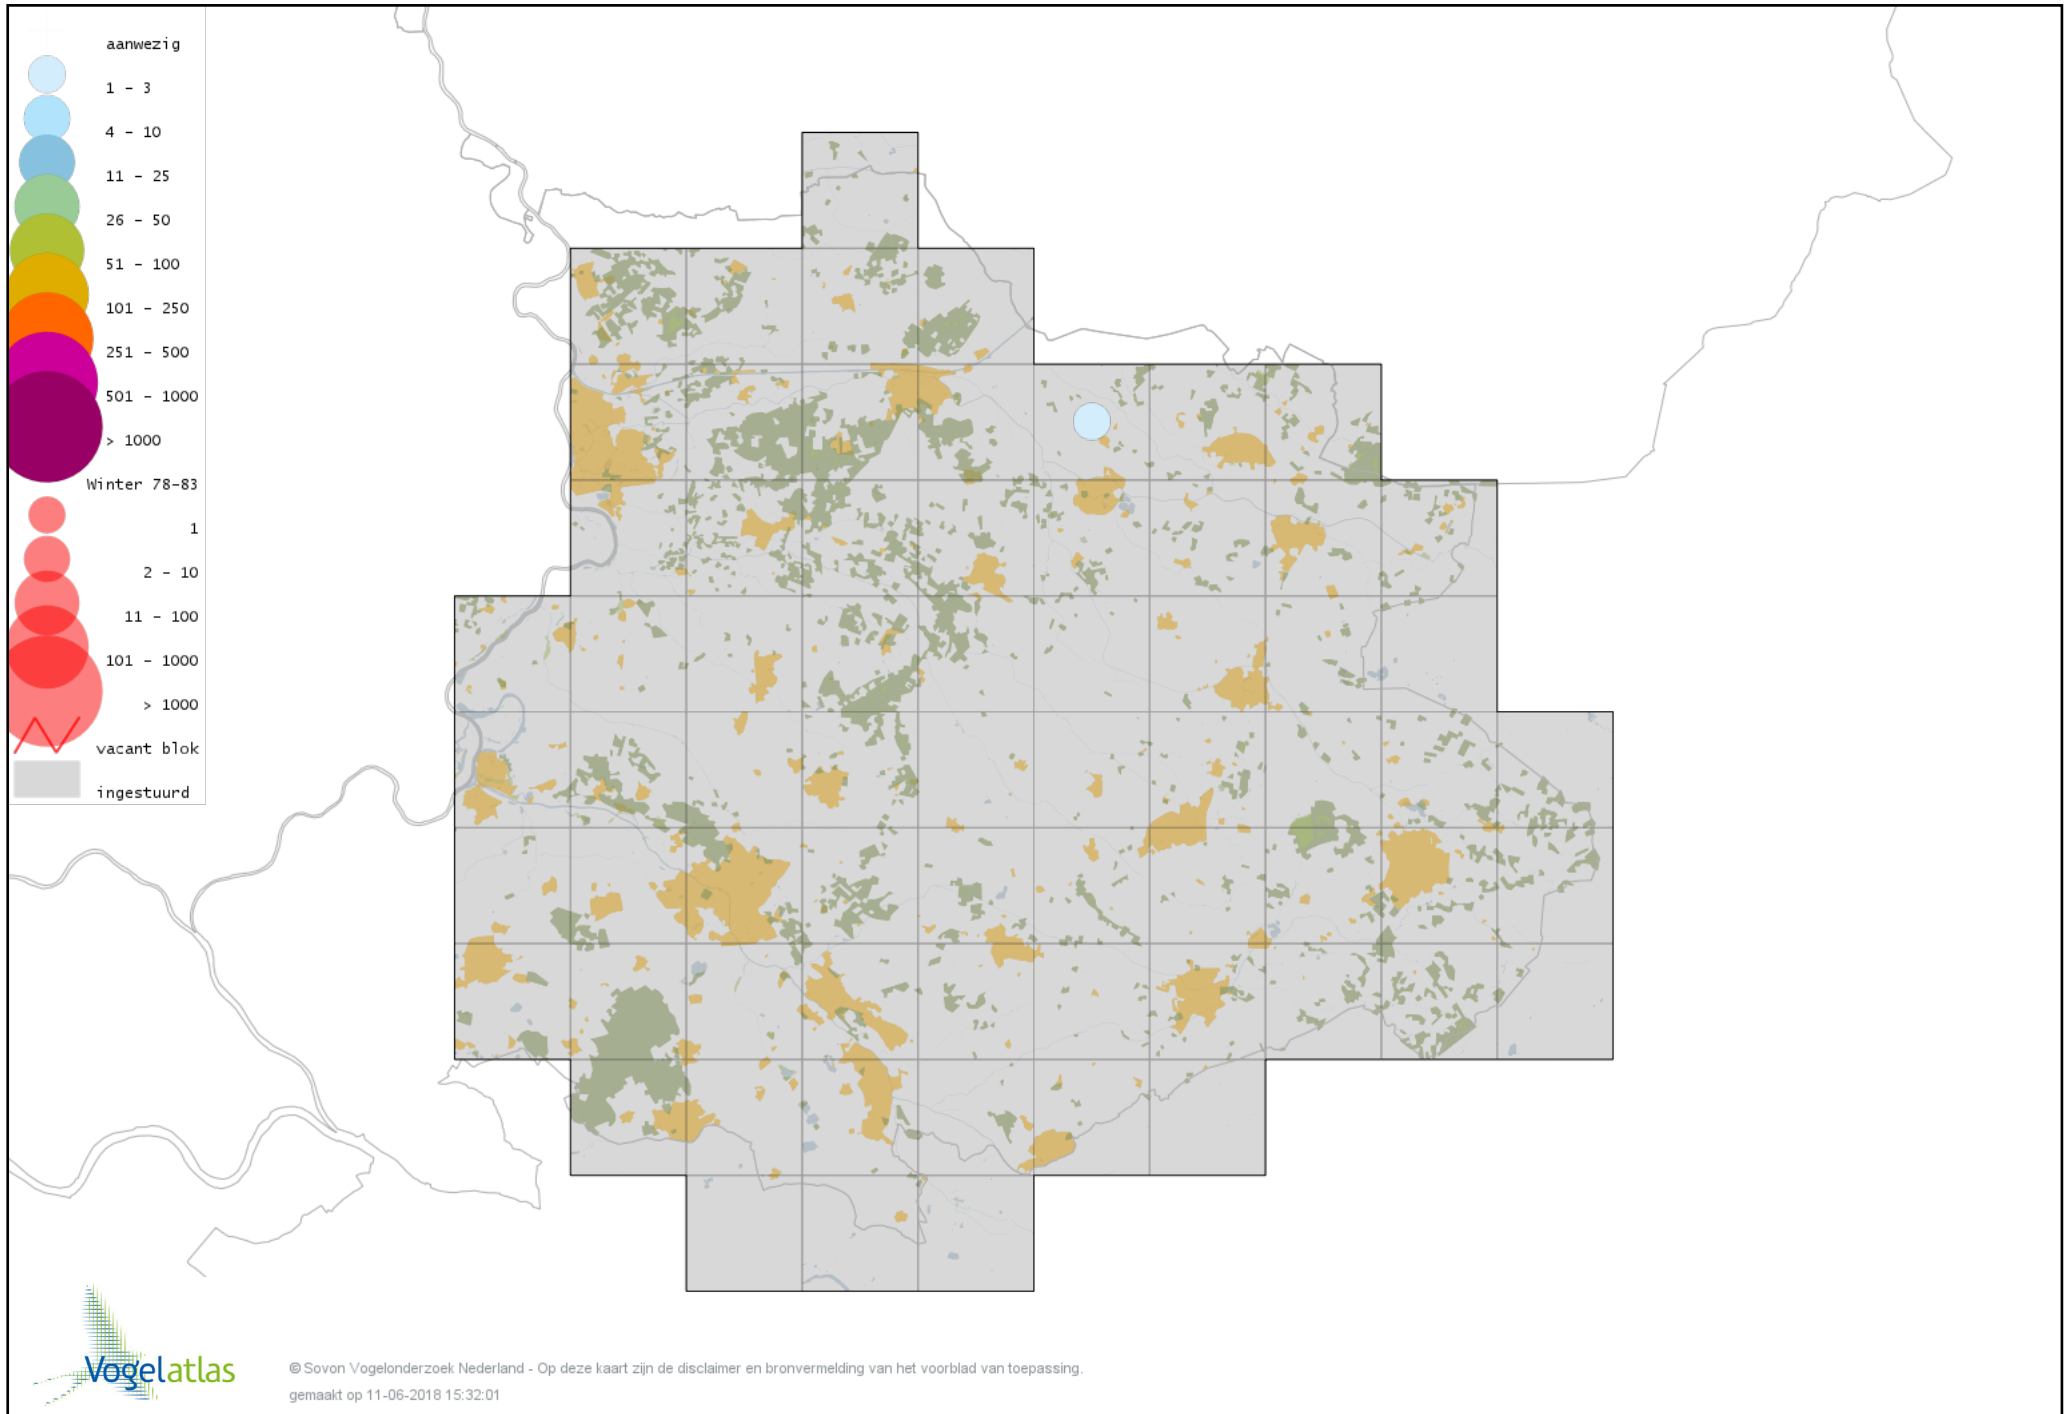

Voorlopige verspreidingskaart Zwarte x Bonte Kraai winter