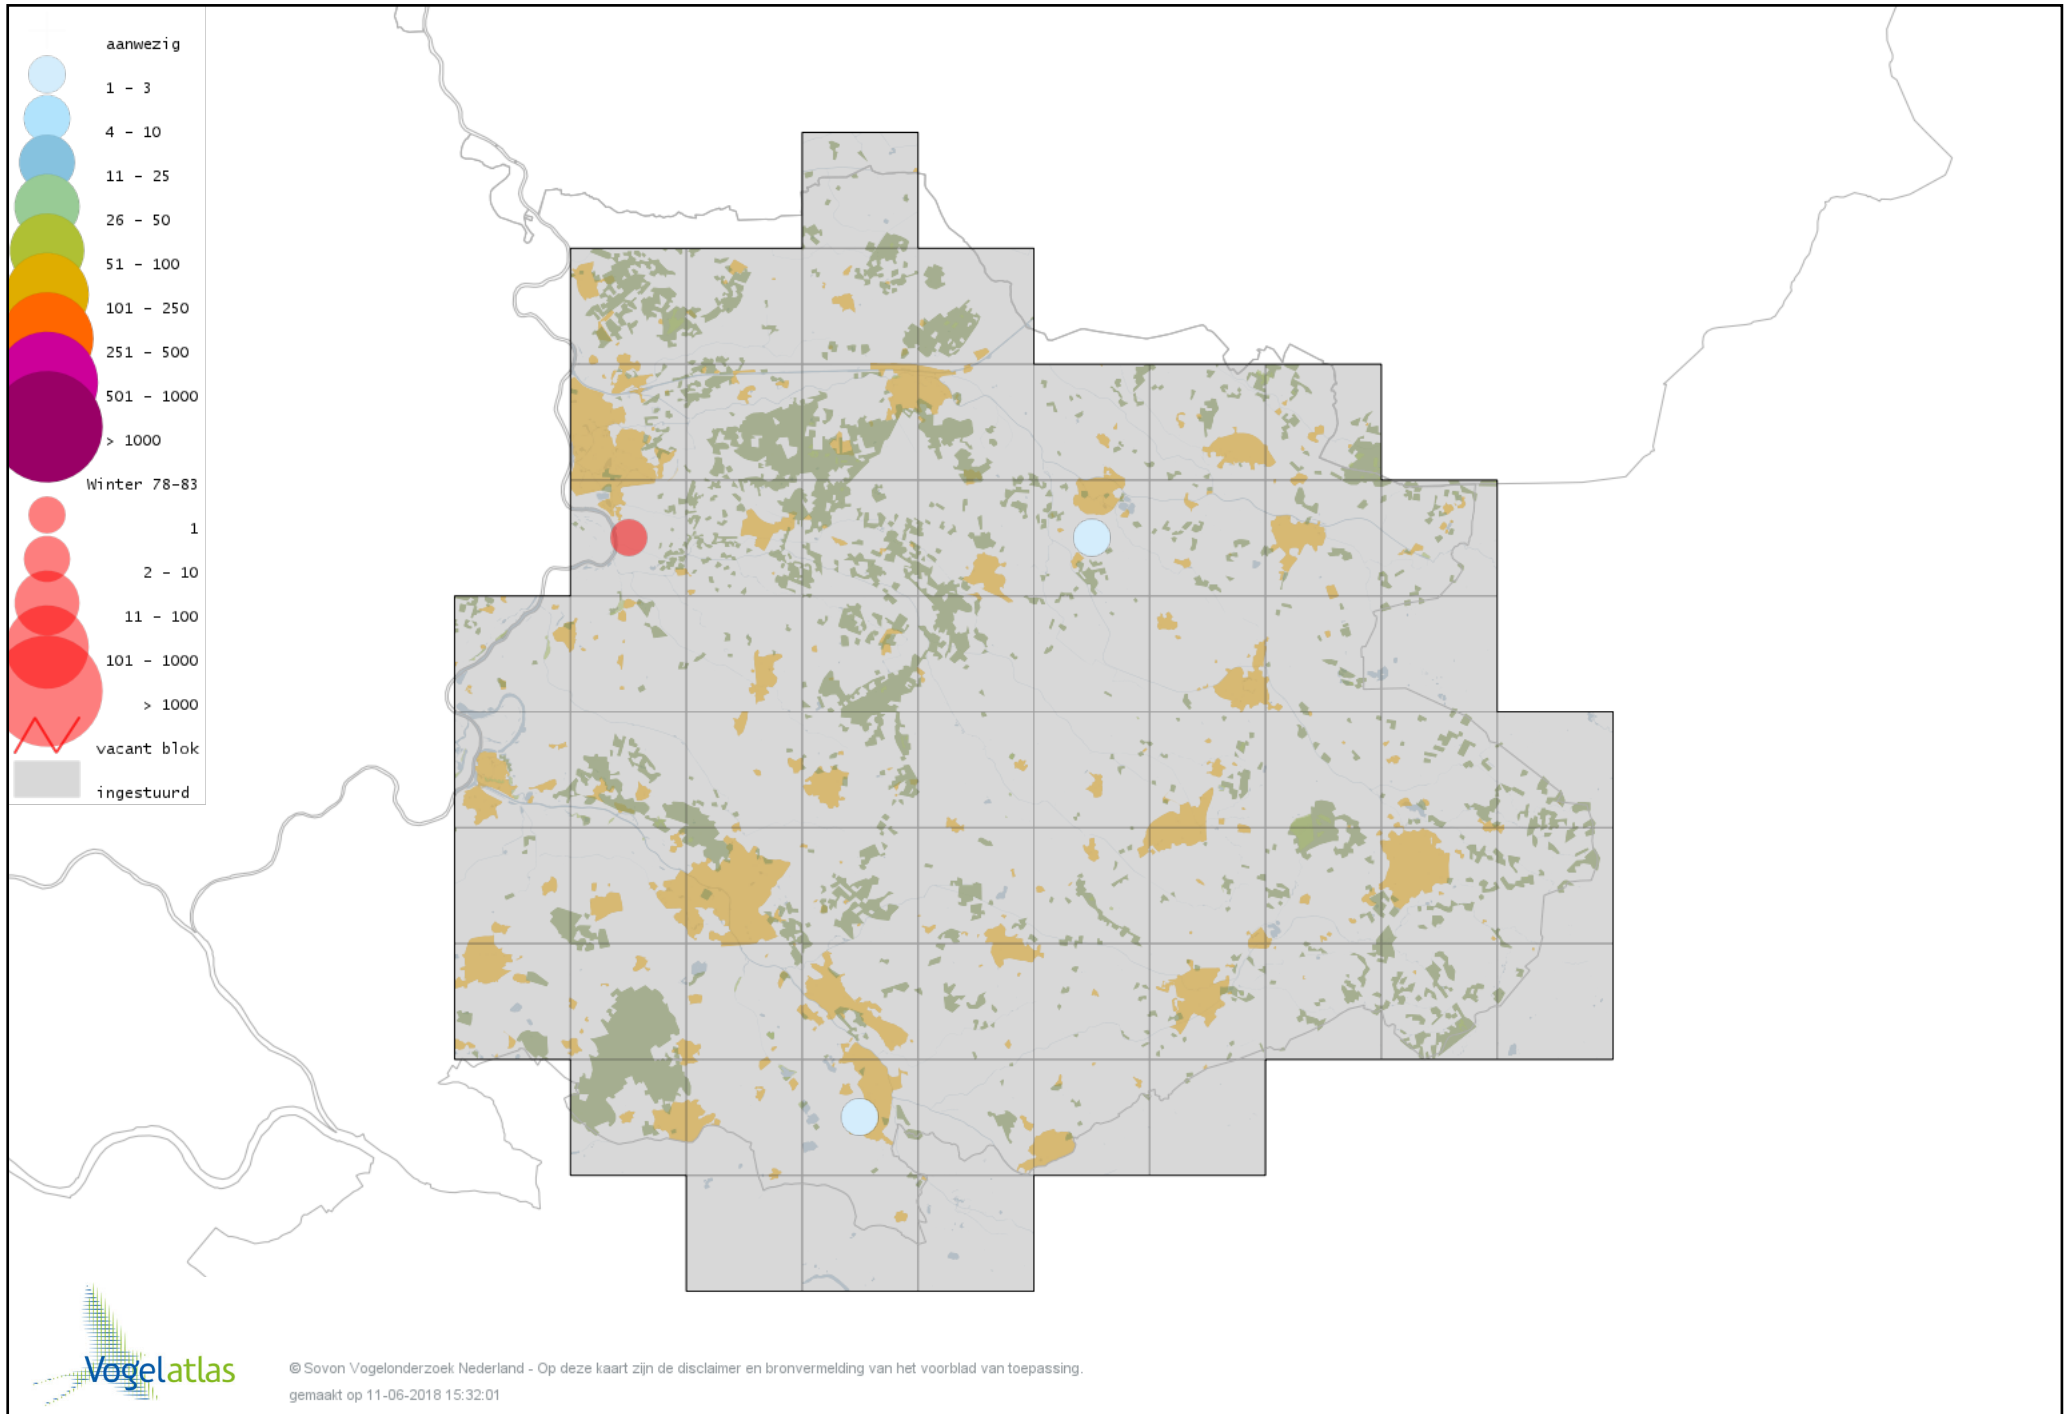

Voorlopige verspreidingskaart Roerdomp winter

Voorlopige verspreidingskaart Koereiger winter

Voorlopige verspreidingskaart Kleine Zilverreiger winter

Voorlopige verspreidingskaart Grote Zilverreiger winter

Voorlopige verspreidingskaart Blauwe Reiger winter

Voorlopige verspreidingskaart Ooievaar winter

Voorlopige verspreidingskaart Chileense Flamingo winter

Voorlopige verspreidingskaart Dodaars winter

Voorlopige verspreidingskaart Fuut winter

Voorlopige verspreidingskaart Roodhalsfuut winter

Voorlopige verspreidingskaart Geoorde Fuut winter

Voorlopige verspreidingskaart Rode Wouw winter

Voorlopige verspreidingskaart Zearend winter

Voorlopige verspreidingskaart Bruine Kiekendief winter