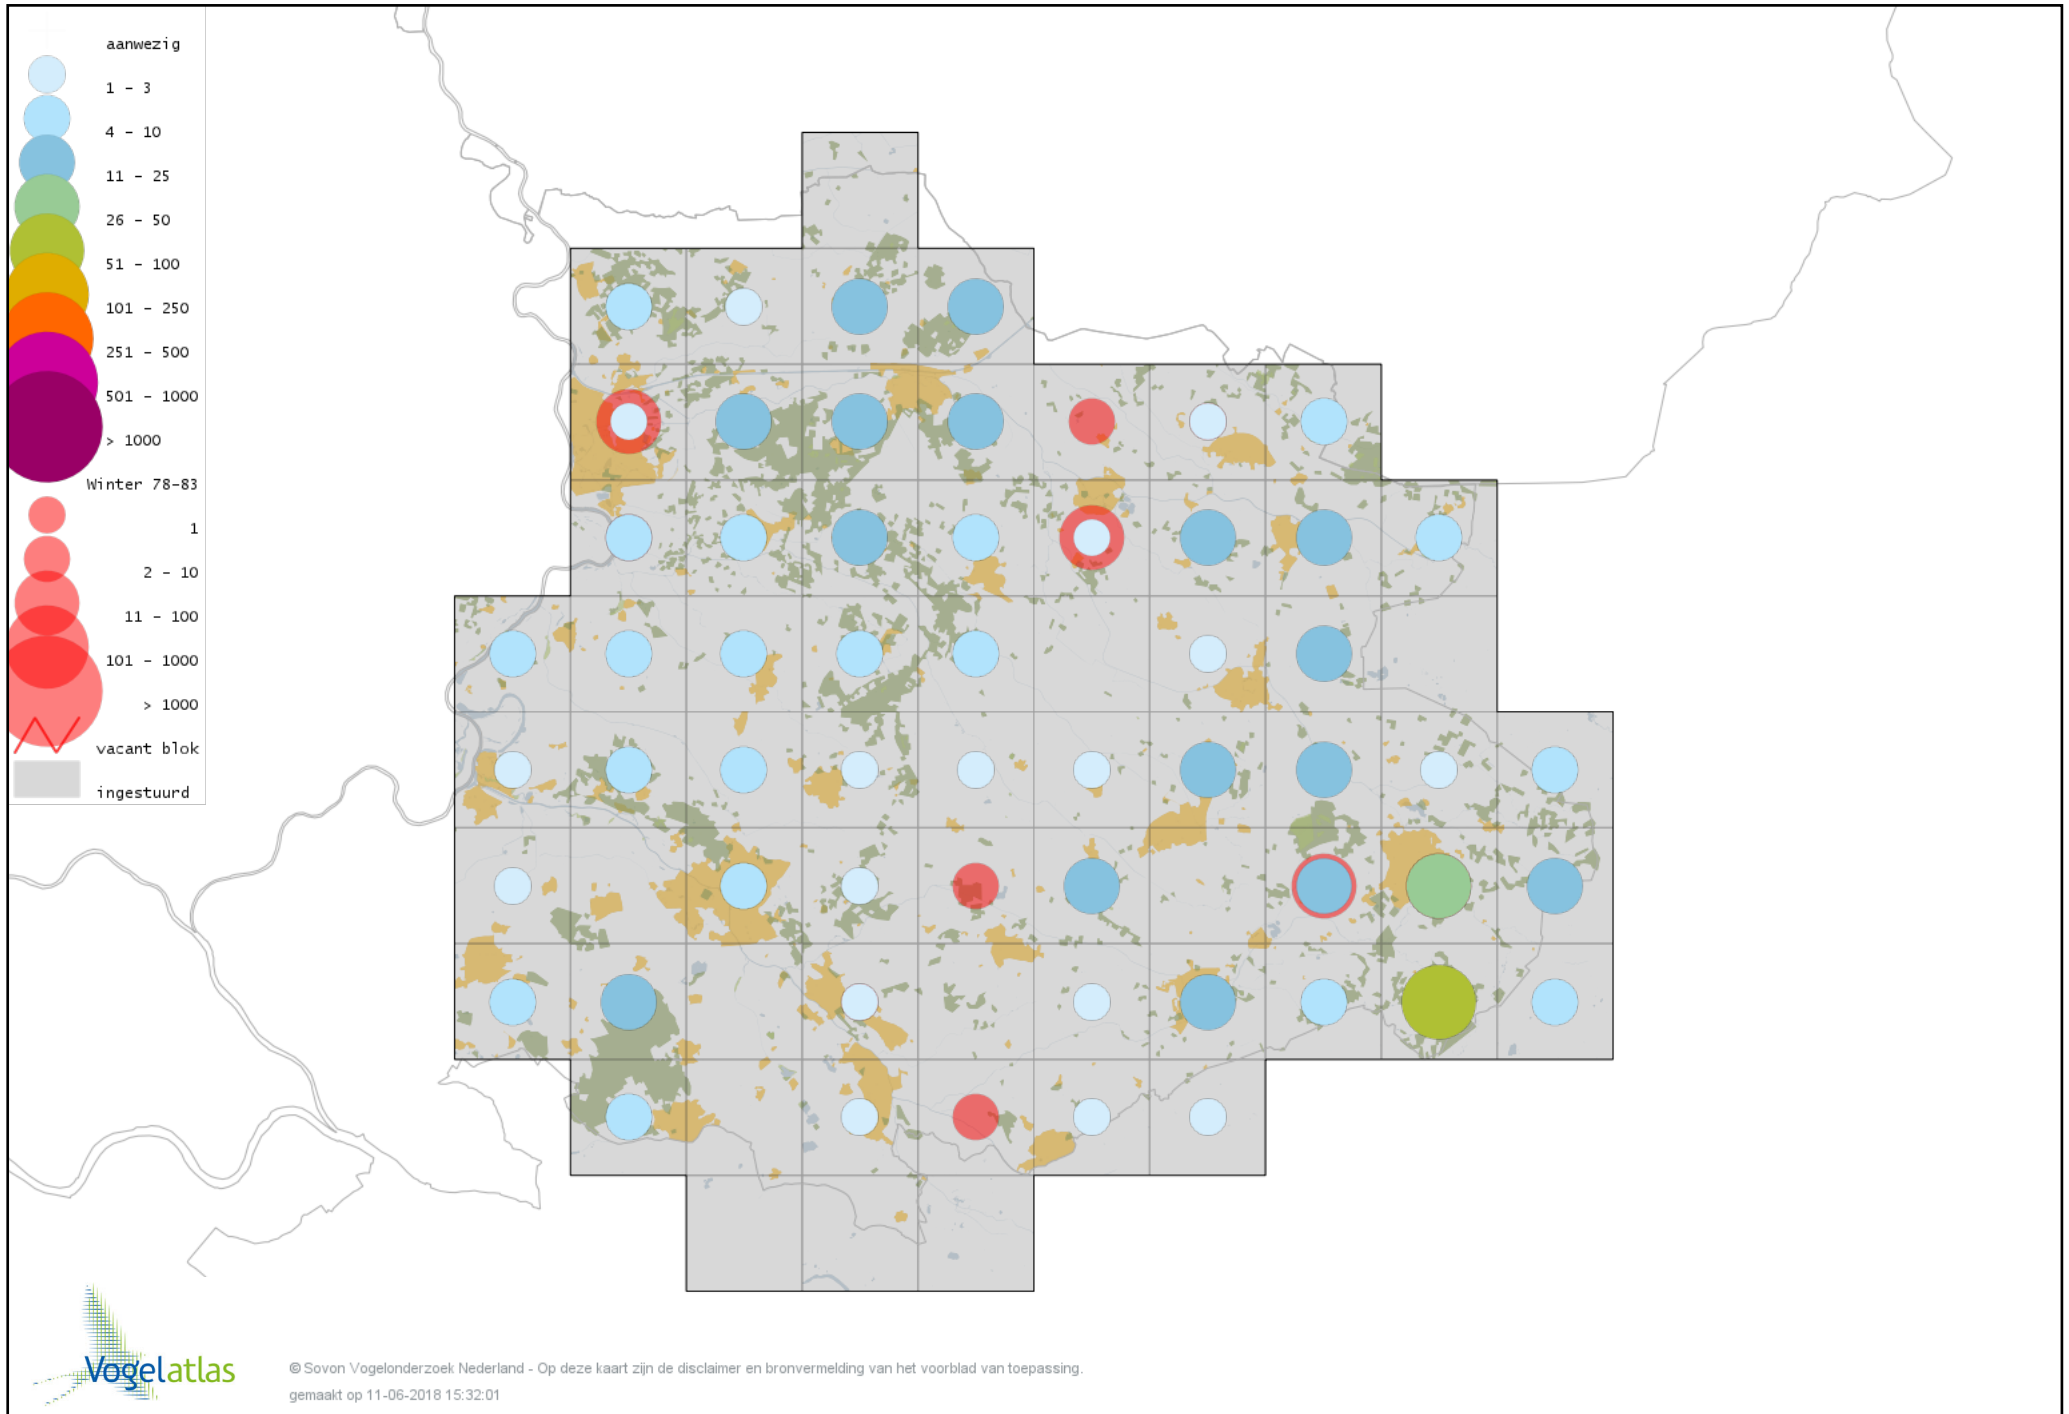

Voorlopige verspreidingskaart Kleine Bonte Specht winter