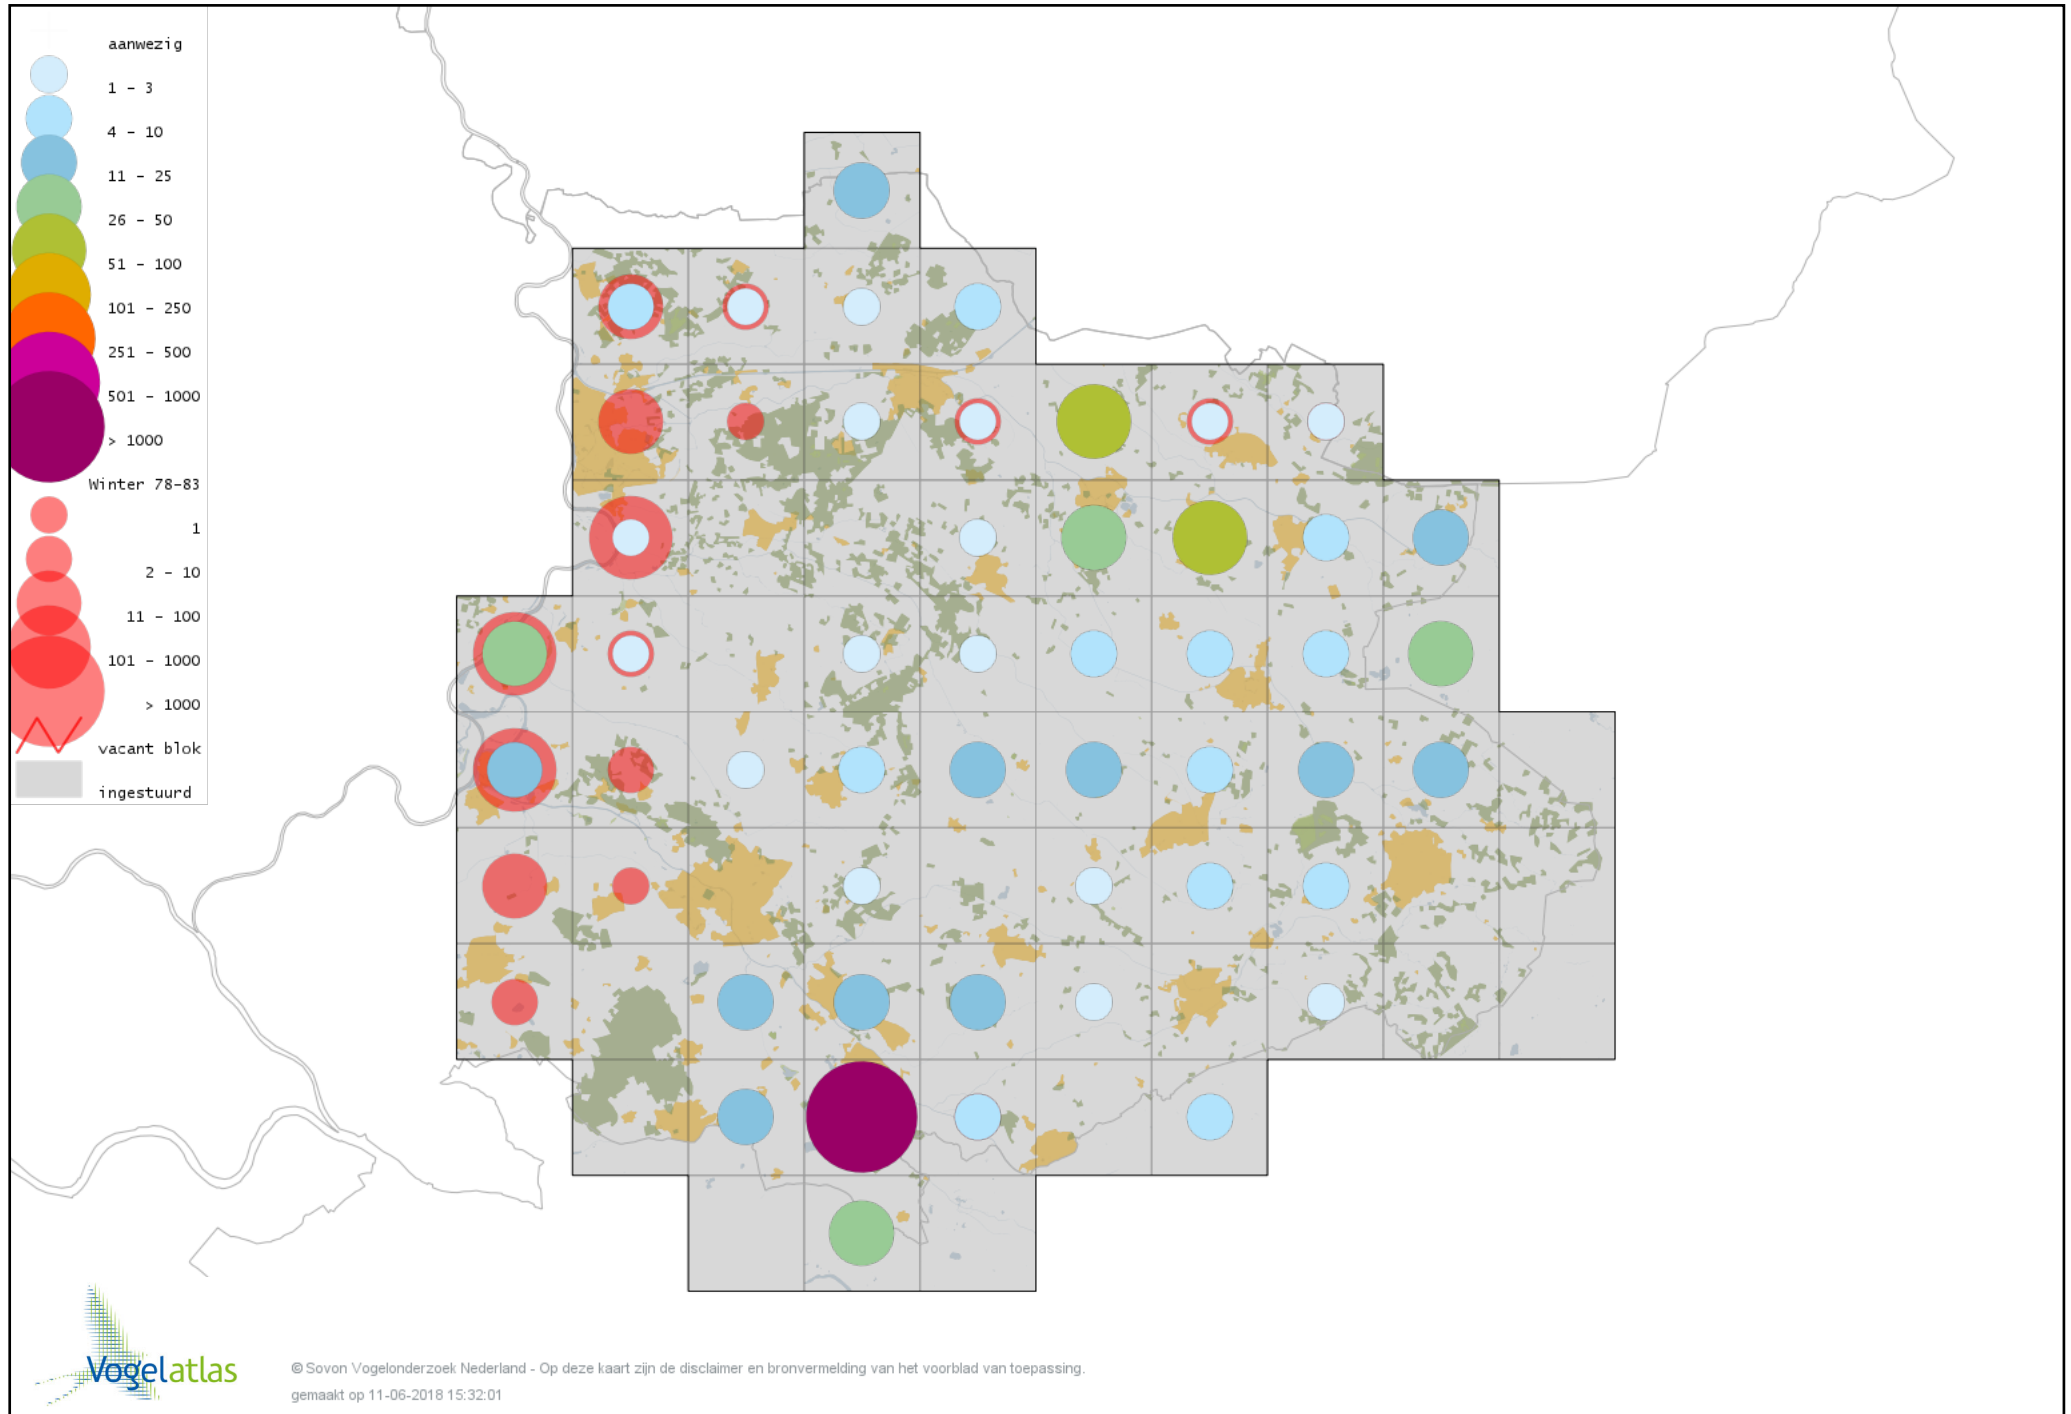

Voorlopige verspreidingskaart Meerkoet winter

Voorlopige verspreidingskaart Kraanvogel winter

Voorlopige verspreidingskaart Scholekster winter

Voorlopige verspreidingskaart Goudplevier winter

Voorlopige verspreidingskaart Kievit winter

Voorlopige verspreidingskaart Bonte Strandloper winter

Voorlopige verspreidingskaart Kemphaan winter

Voorlopige verspreidingskaart Bokje winter

Voorlopige verspreidingskaart Watersnip winter

Voorlopige verspreidingskaart Houtsnip winter

Voorlopige verspreidingskaart Grutto winter

Voorlopige verspreidingskaart Regenwulp winter

Voorlopige verspreidingskaart Wulp winter

Voorlopige verspreidingskaart Oeverloper winter

Voorlopige verspreidingskaart Witgat winter