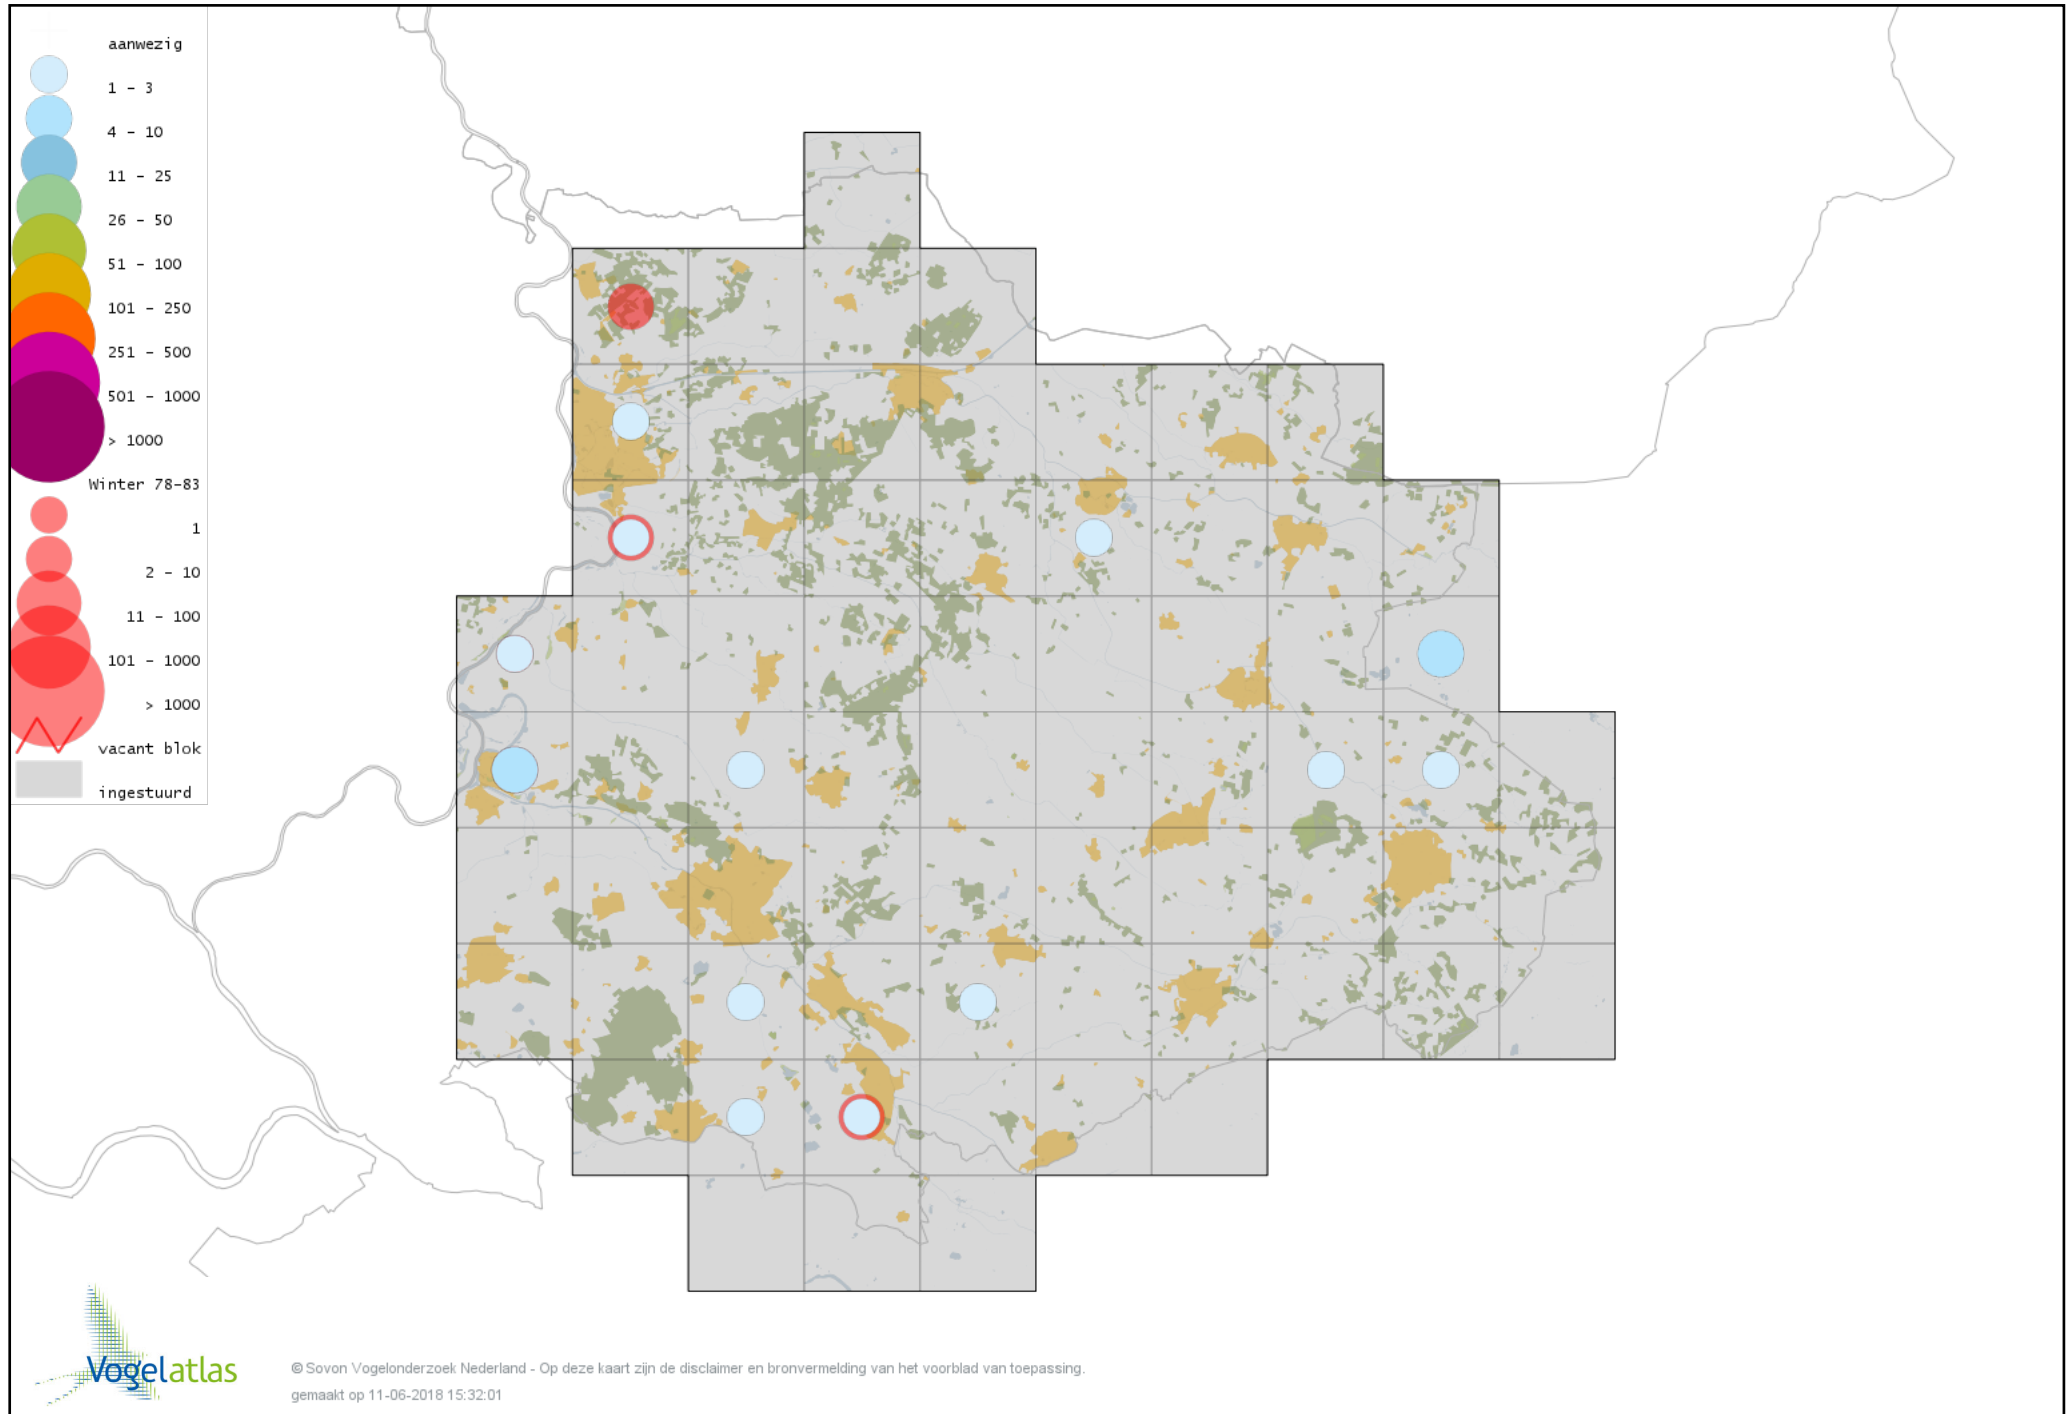

Voorlopige verspreidingskaart Kleine Mantelmeeuw winter