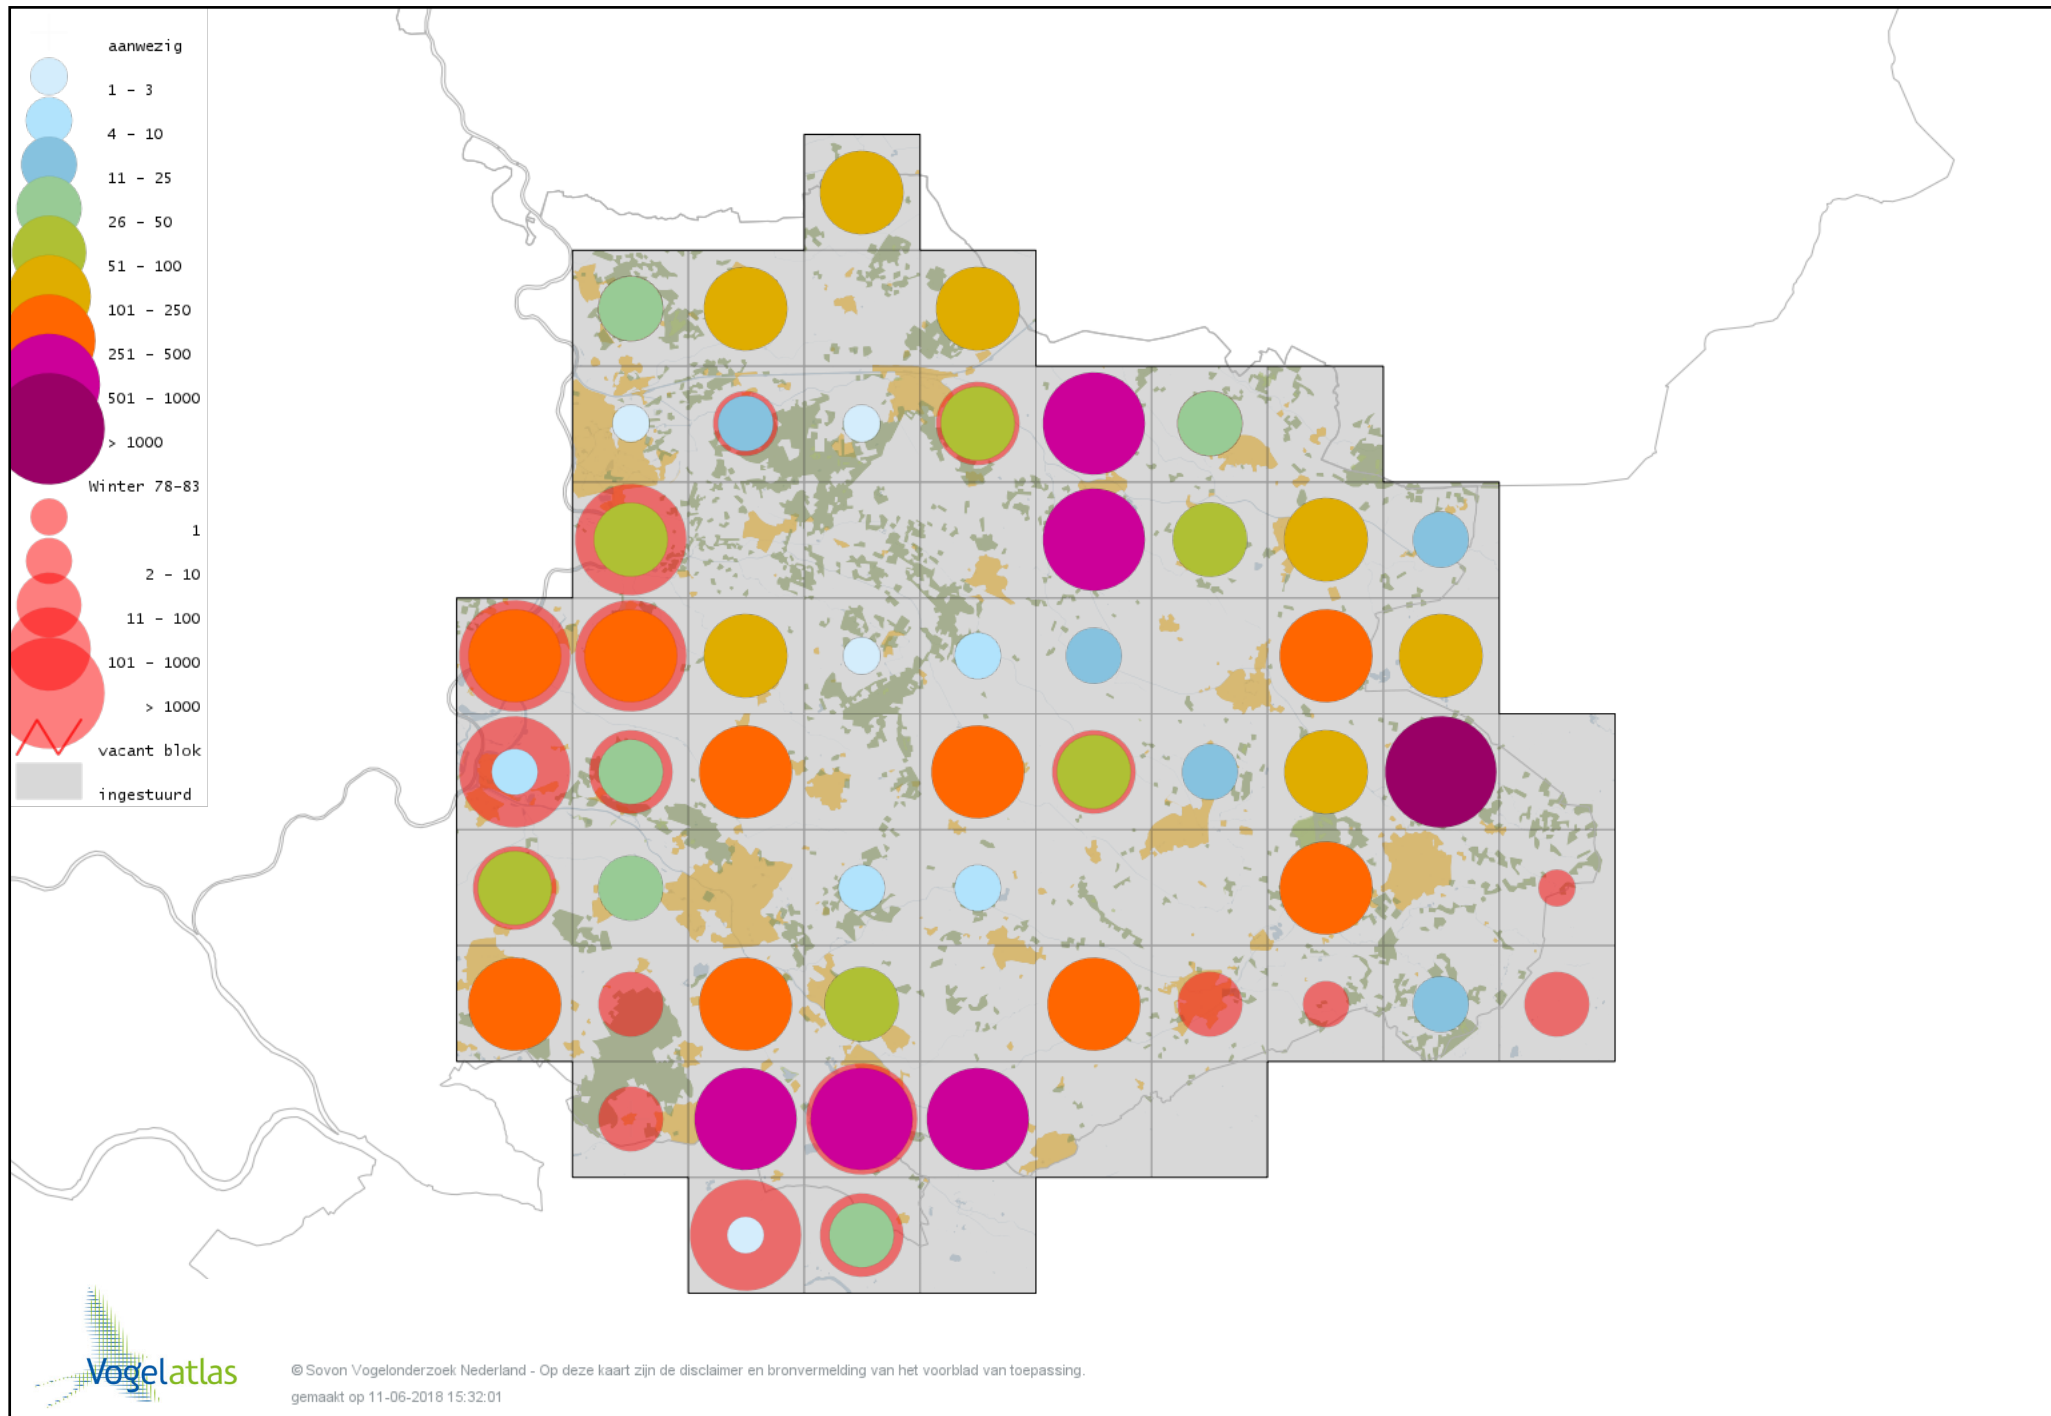

De kleurtint (blauw) is de beste referentie voor de tot nu toe waargenomen aantalsklasse.

De stipgrootte is relatief. Vergelijk daarvoor de atlasblok grootte van de legenda met die van het kaartbeeld.

Voorlopige verspreidingskaart Knobbelzwaan winter

Voorlopige verspreidingskaart Zwarte Zwaan winter

Voorlopige verspreidingskaart Kleine Zwaan winter

Voorlopige verspreidingskaart Wilde Zwaan winter

Voorlopige verspreidingskaart Indische Gans winter

Voorlopige verspreidingskaart Sneeuwgans winter

Voorlopige verspreidingskaart Zwaangans winter

Voorlopige verspreidingskaart Knobbelgans (Chinese) winter

Voorlopige verspreidingskaart Taigarietgans winter

Voorlopige verspreidingskaart Toendrarietgans winter

Voorlopige verspreidingskaart Rietgans (Taiga of Toendra) winter

Voorlopige verspreidingskaart Kleine Rietgans winter

Voorlopige verspreidingskaart Grauwe Gans winter

Voorlopige verspreidingskaart Soepgans winter