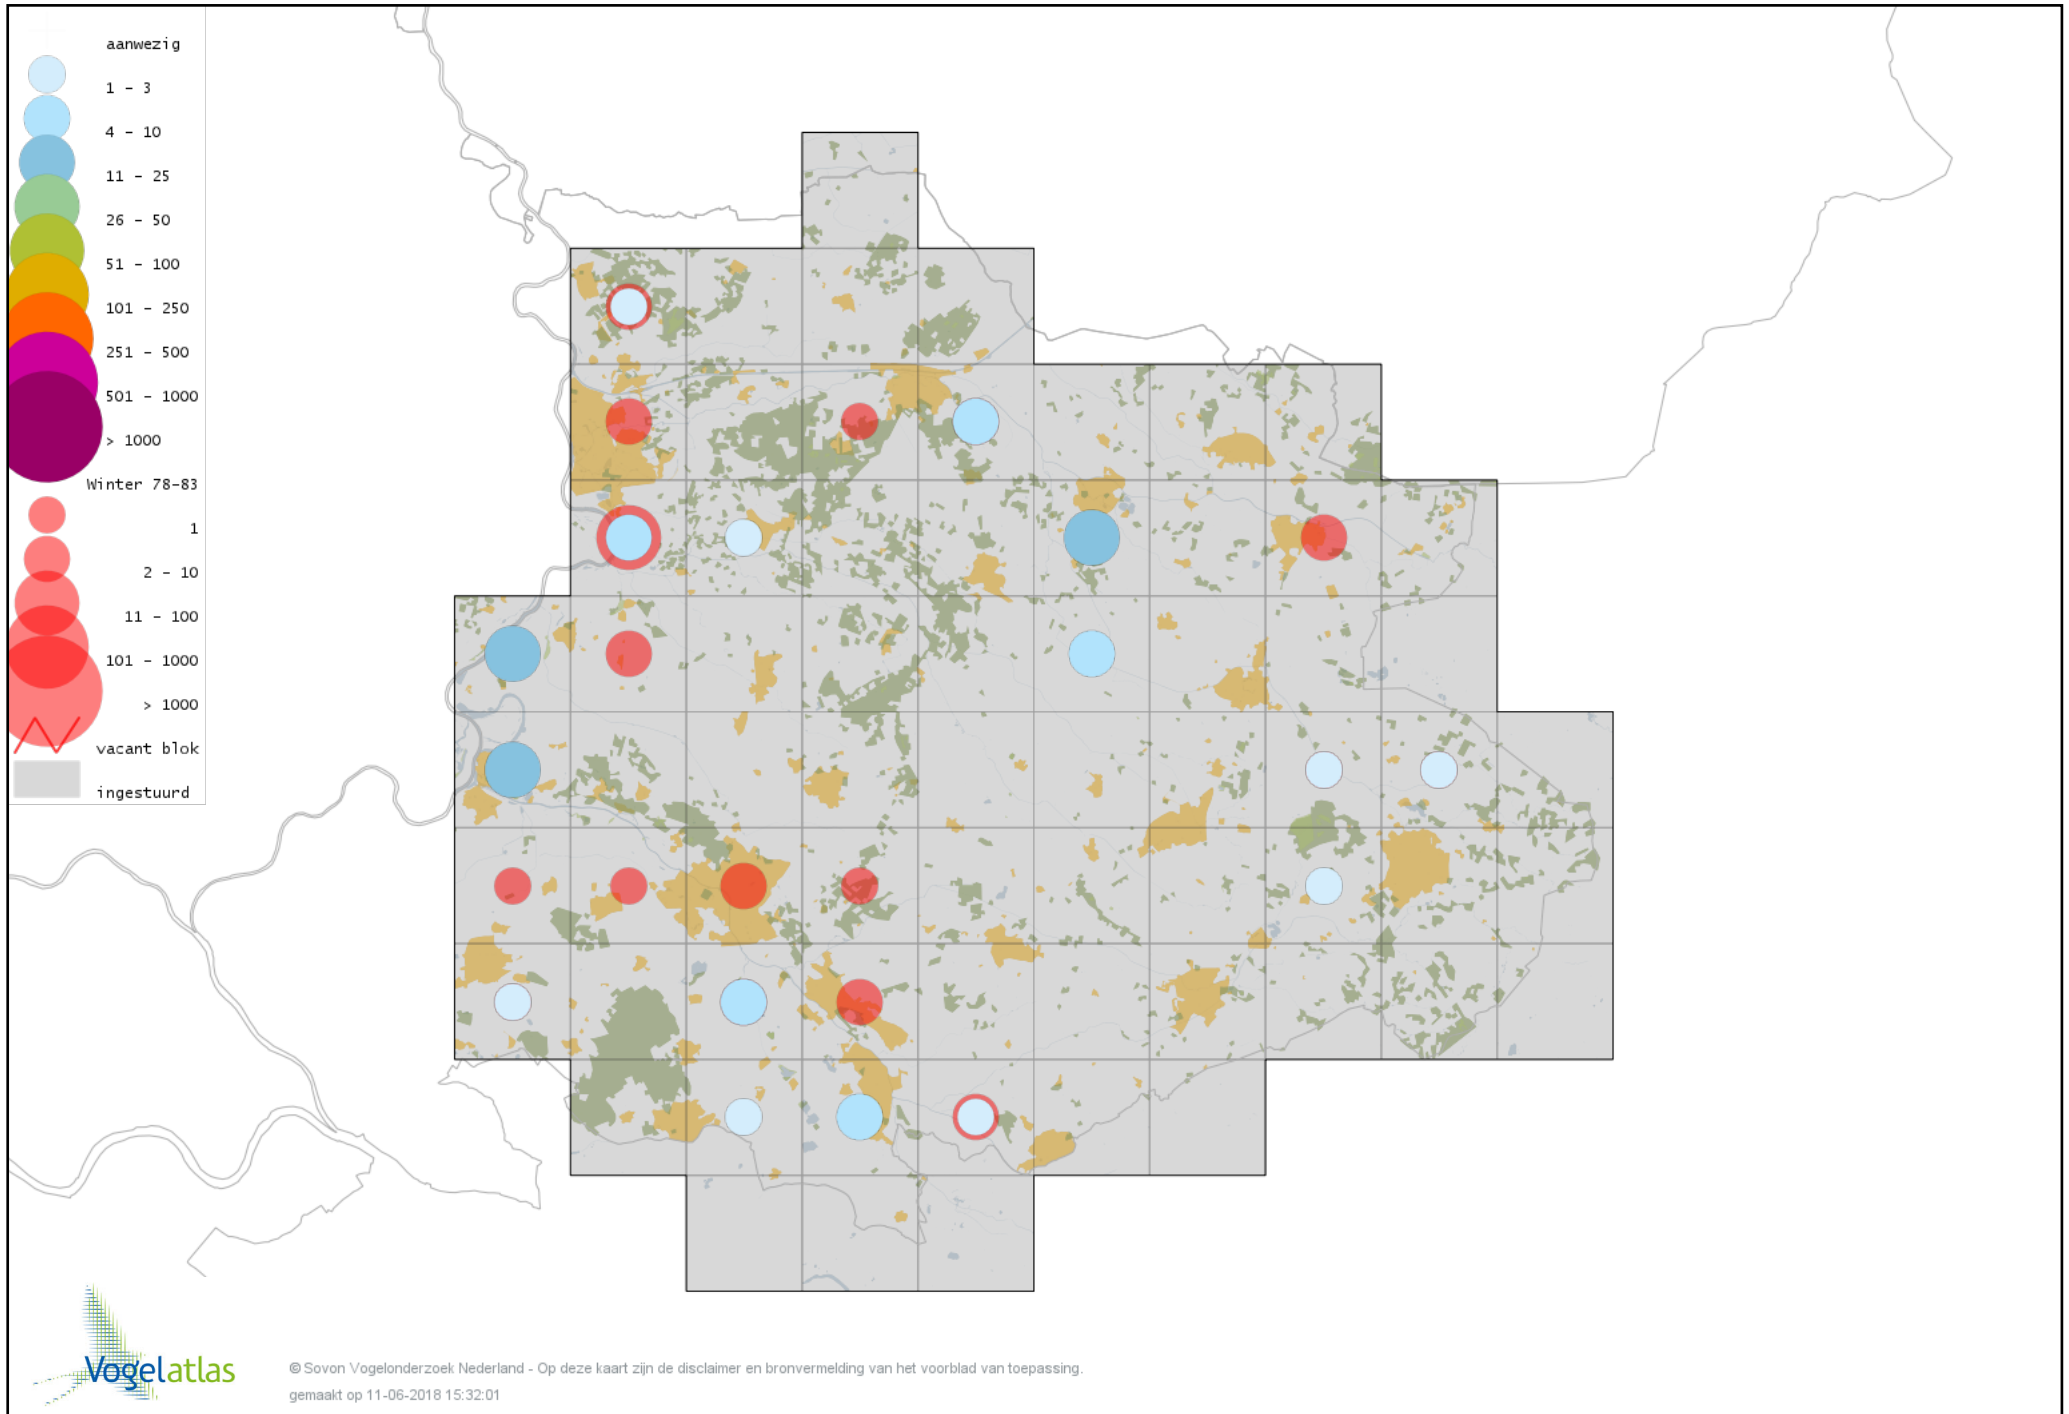

Voorlopige verspreidingskaart Tafeleend winter

Voorlopige verspreidingskaart Witoogend winter

Voorlopige verspreidingskaart Kuifeend winter

Voorlopige verspreidingskaart Topper winter

Voorlopige verspreidingskaart Muskuseend winter

Voorlopige verspreidingskaart Carolina-eend winter

Voorlopige verspreidingskaart Mandarijneend winter

Voorlopige verspreidingskaart Eider winter

Voorlopige verspreidingskaart Zwarte Zee-eend winter

Voorlopige verspreidingskaart Grote Zee-eend winter

Voorlopige verspreidingskaart IJseend winter

Voorlopige verspreidingskaart Nonnetje winter

Voorlopige verspreidingskaart Brilduiker winter

Voorlopige verspreidingskaart Grote Zaagbek winter

Voorlopige verspreidingskaart Middelste Zaagbek winter