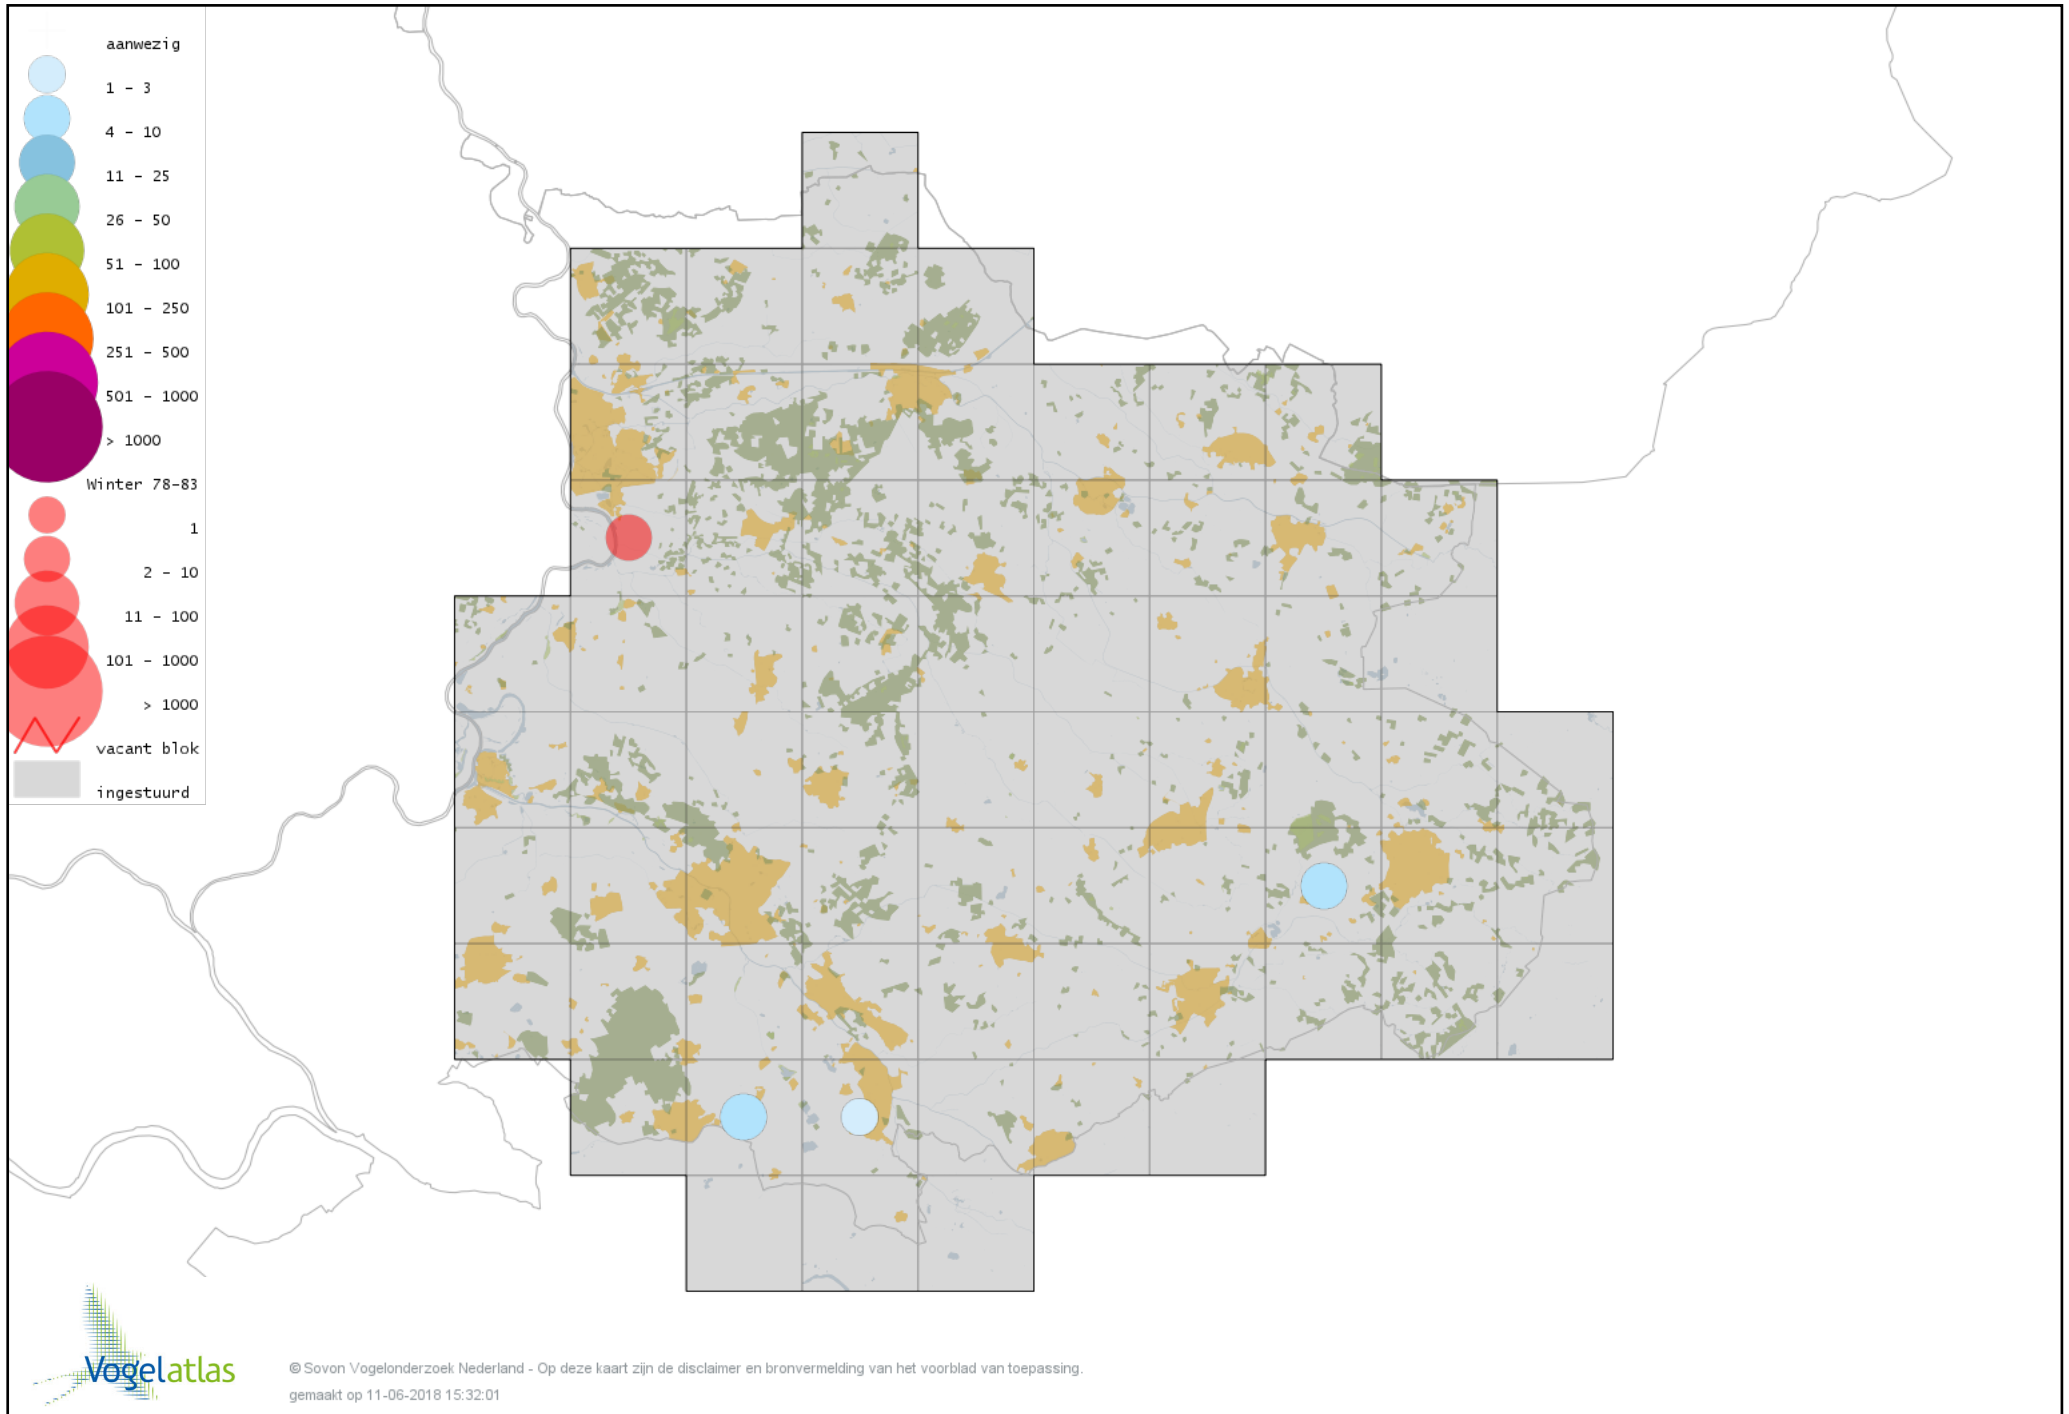

Voorlopige verspreidingskaart Torenvalk winter

Voorlopige verspreidingskaart Smelleken winter

Voorlopige verspreidingskaart Slechtvalk winter

Voorlopige verspreidingskaart Waterral winter

Voorlopige verspreidingskaart Waterhoen winter

Voorlopige verspreidingskaart Meerkoet winter

Voorlopige verspreidingskaart Kraanvogel winter

Voorlopige verspreidingskaart Scholekster winter

Voorlopige verspreidingskaart Goudplevier winter

Voorlopige verspreidingskaart Kievit winter

Voorlopige verspreidingskaart Bonte Strandloper winter

Voorlopige verspreidingskaart Kemphaan winter

Voorlopige verspreidingskaart Bokje winter

Voorlopige verspreidingskaart Watersnip winter

Voorlopige verspreidingskaart Houtsnip winter

Voorlopige verspreidingskaart Grutto winter

Voorlopige verspreidingskaart Regenwulp winter

Voorlopige verspreidingskaart Wulp winter

Voorlopige verspreidingskaart Oeverloper winter

Voorlopige verspreidingskaart Witgat winter