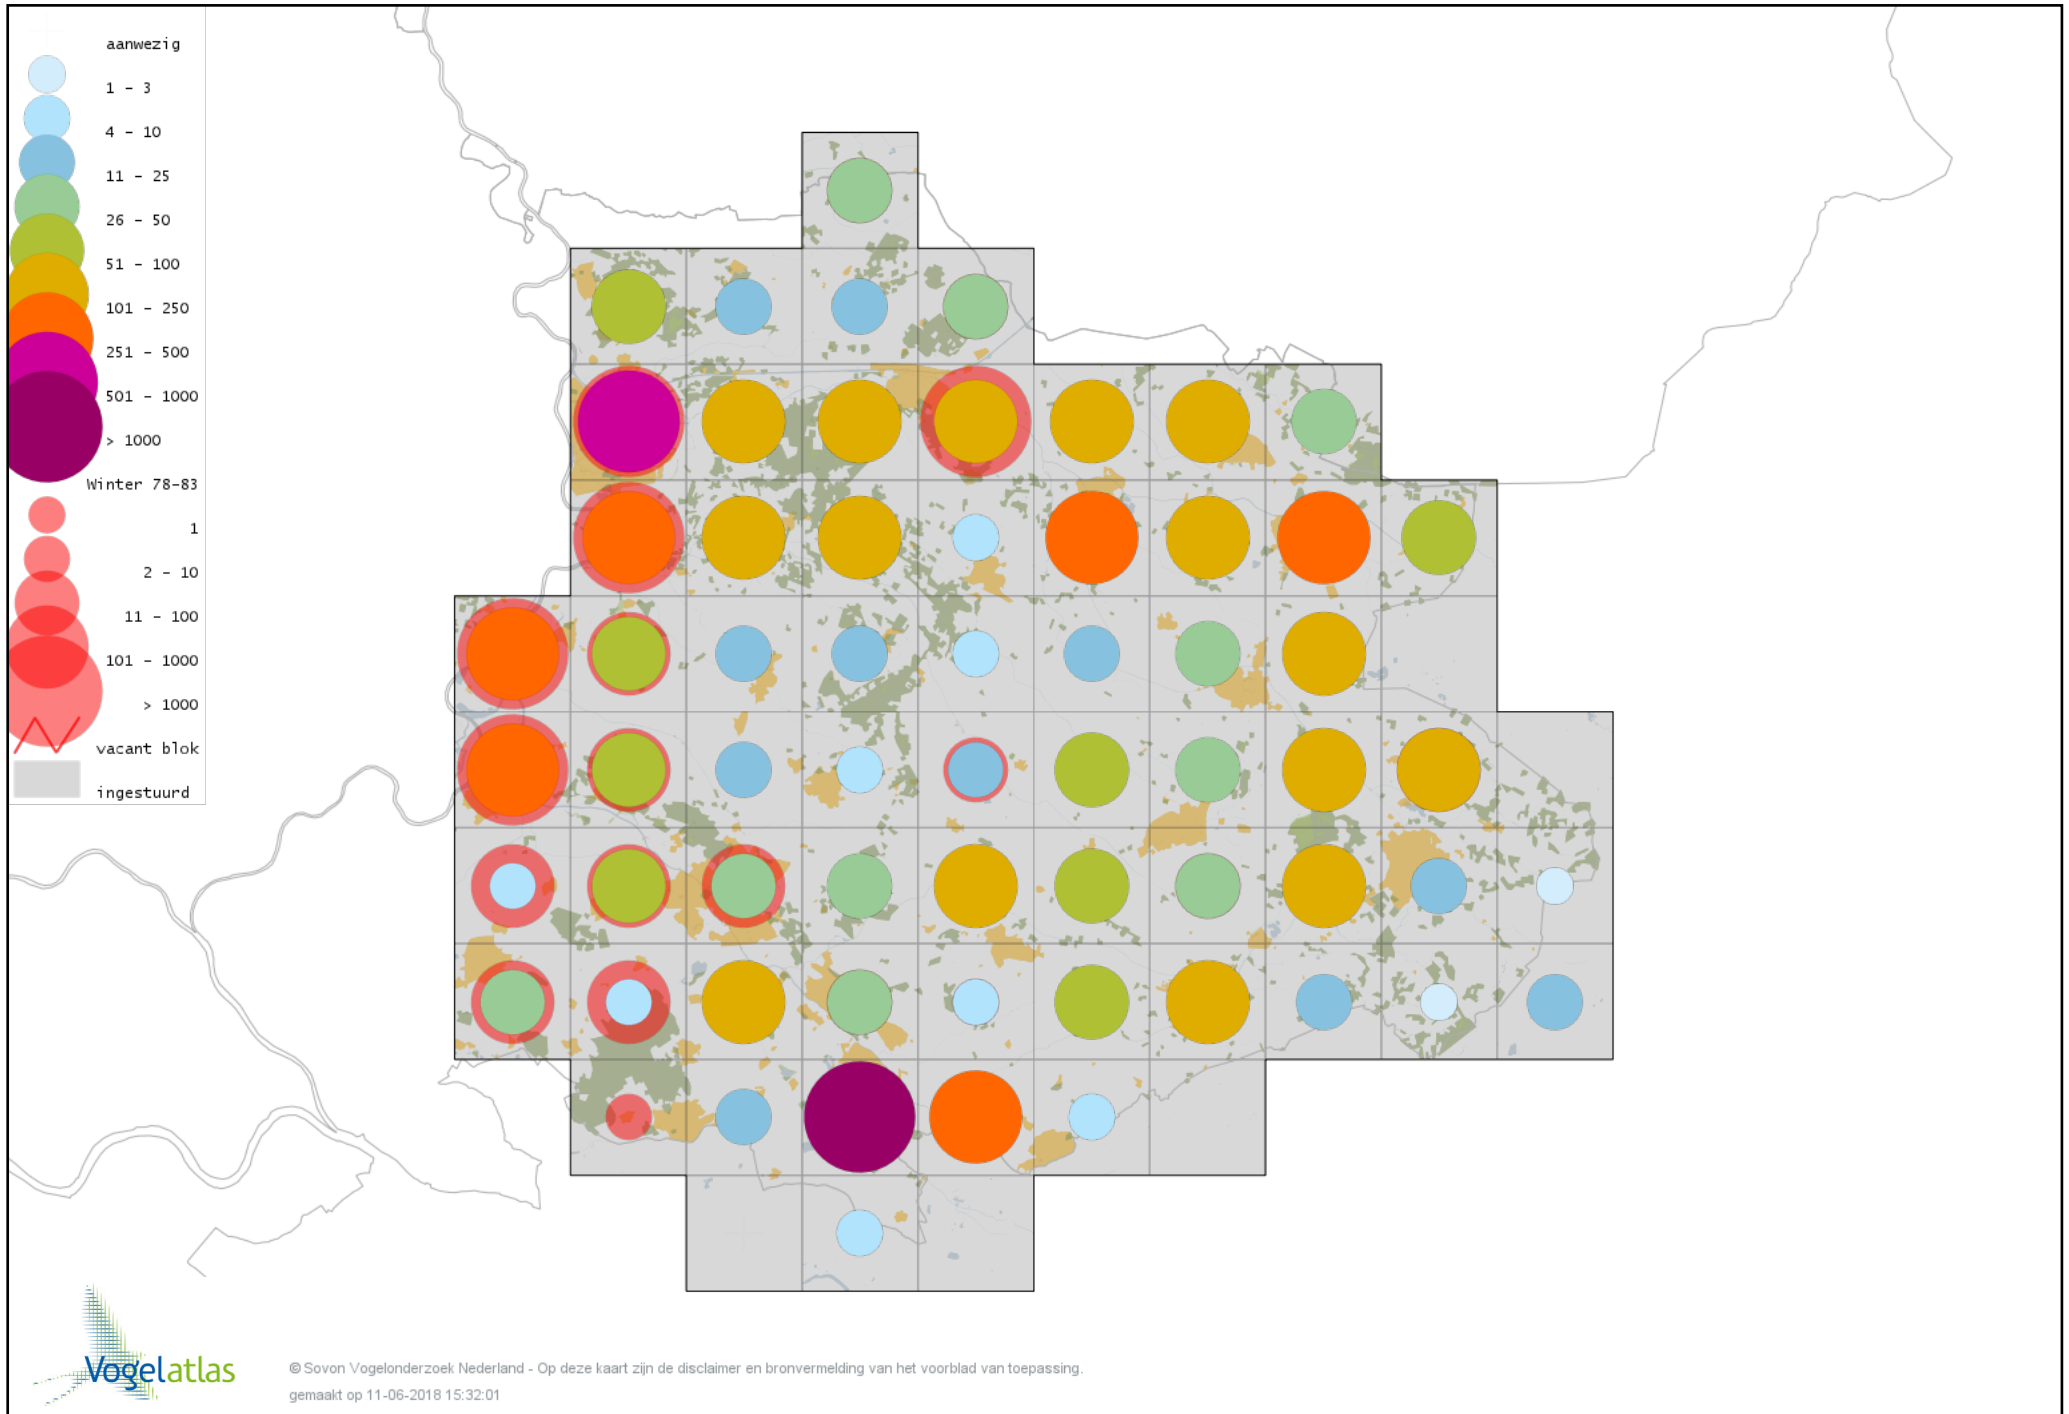

Voorlopige verspreidingskaart Blauwe Kiekendief winter

Voorlopige verspreidingskaart Havik winter

Voorlopige verspreidingskaart Sperwer winter

Voorlopige verspreidingskaart Buizerd winter

Voorlopige verspreidingskaart Ruigpootbuizerd winter

Voorlopige verspreidingskaart Torenvalk winter

Voorlopige verspreidingskaart Smelleken winter

Voorlopige verspreidingskaart Slechtvalk winter

Voorlopige verspreidingskaart Waterral winter

Voorlopige verspreidingskaart Waterhoen winter

Voorlopige verspreidingskaart Meerkoet winter

Voorlopige verspreidingskaart Kraanvogel winter

Voorlopige verspreidingskaart Scholekster winter

Voorlopige verspreidingskaart Goudplevier winter

Voorlopige verspreidingskaart Kievit winter

Voorlopige verspreidingskaart Bonte Strandloper winter

Voorlopige verspreidingskaart Kemphaan winter

Voorlopige verspreidingskaart Bokje winter

Voorlopige verspreidingskaart Watersnip winter

Voorlopige verspreidingskaart Houtsnip winter