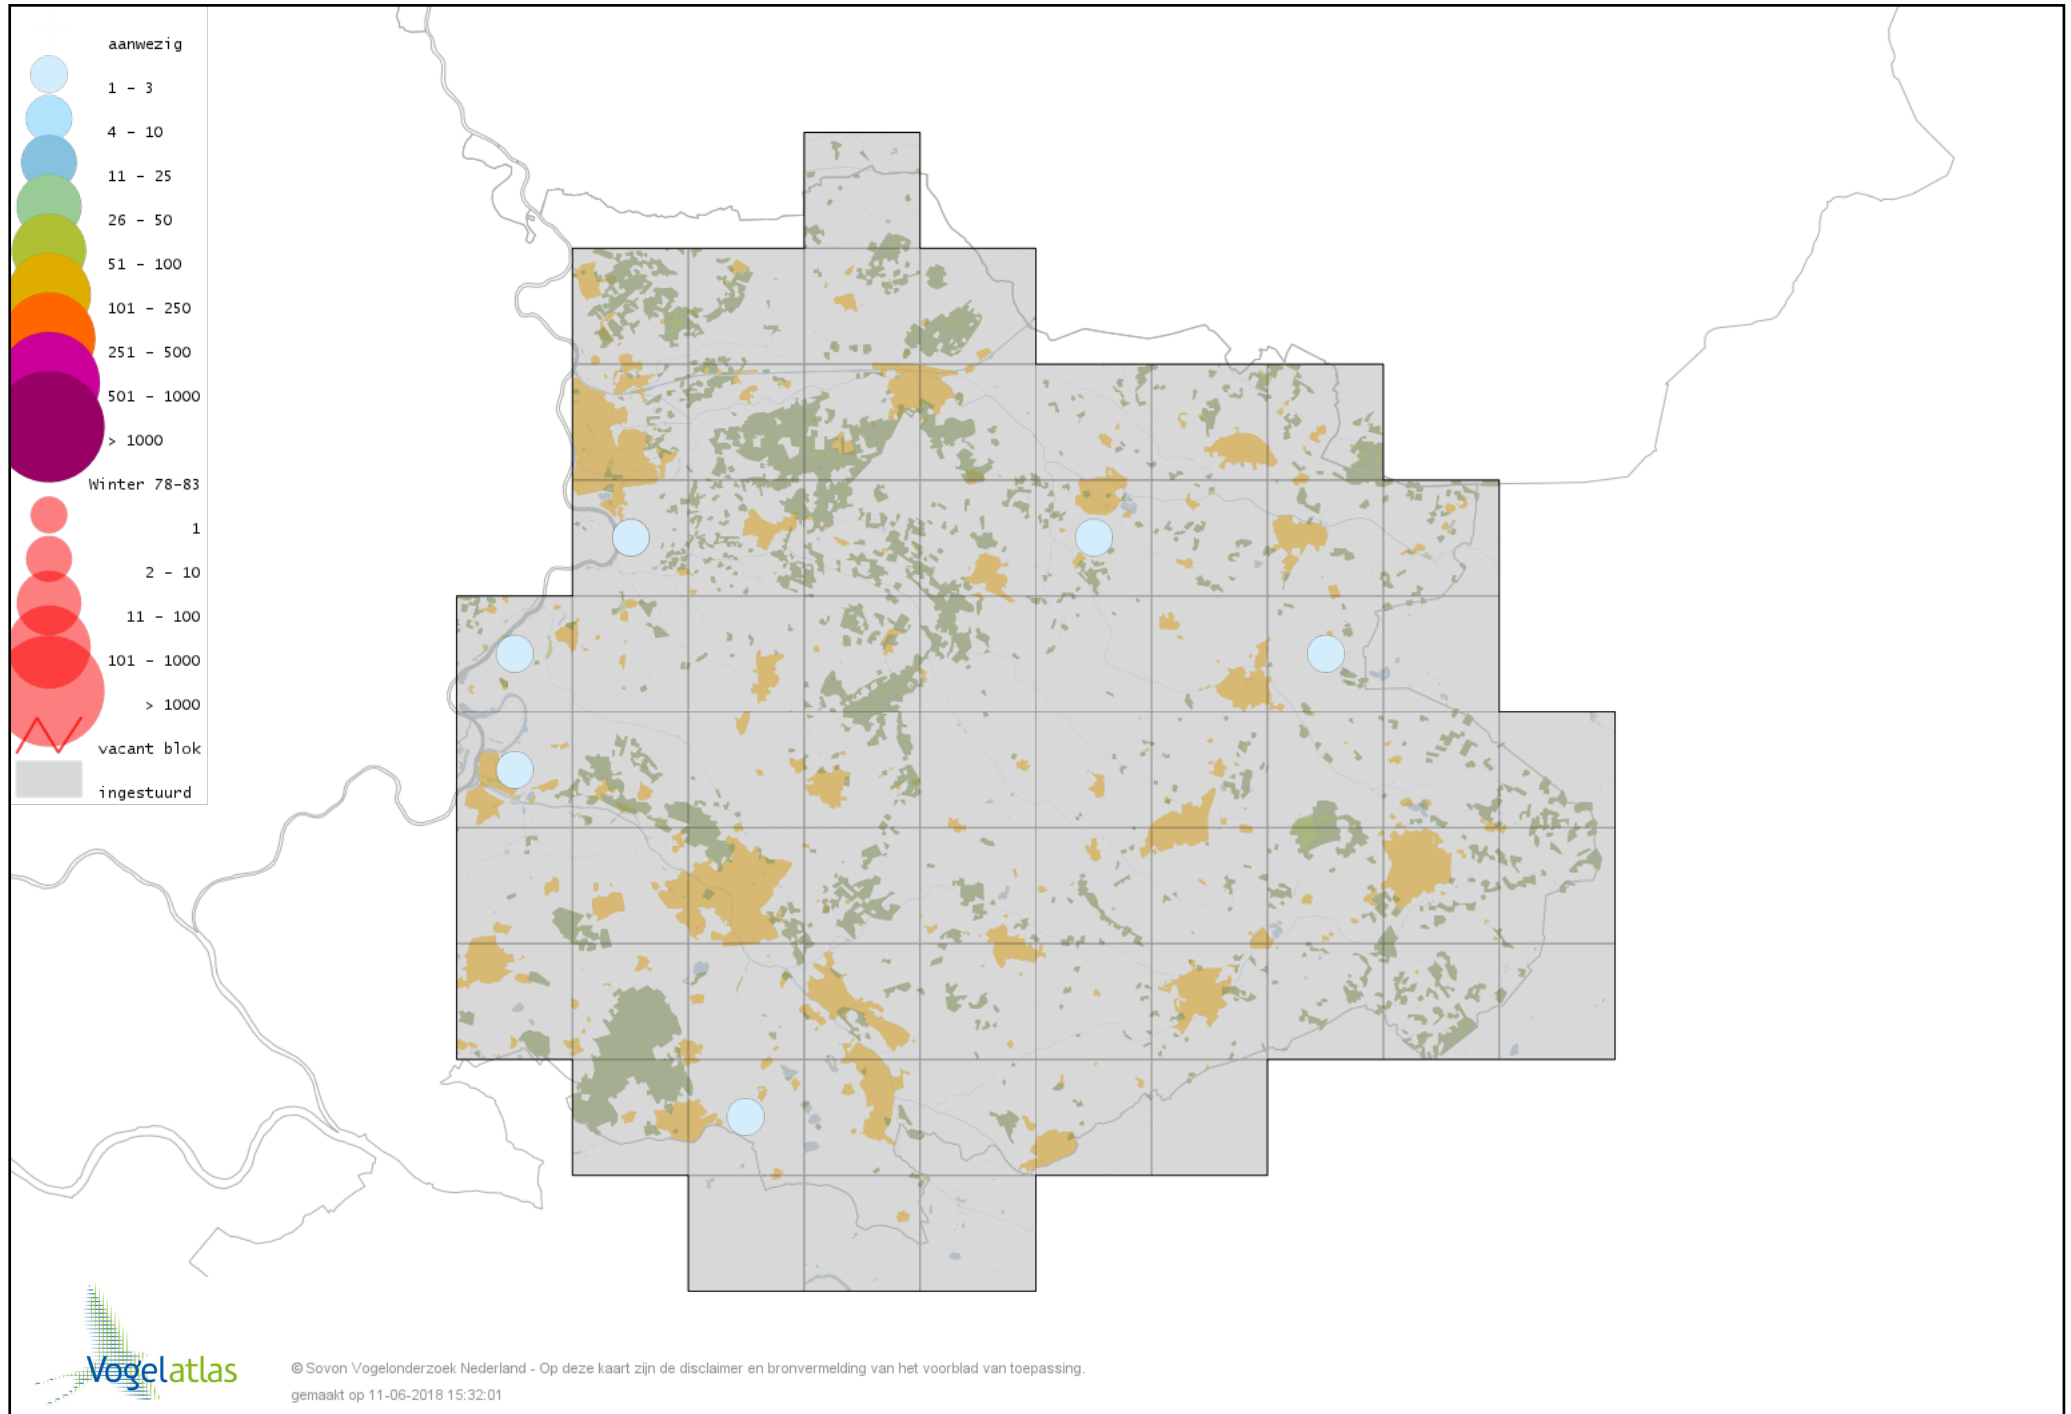

Voorlopige verspreidingskaart Dwerggans winter

Voorlopige verspreidingskaart Kolgans winter

Voorlopige verspreidingskaart Kleine Canadese Gans (minima) winter

Voorlopige verspreidingskaart Grote Canadese Gans winter

Voorlopige verspreidingskaart Brandgans winter

Voorlopige verspreidingskaart Brandgans x Canadese Gans winter

Voorlopige verspreidingskaart Brandgans x Grauwe Gans winter

Voorlopige verspreidingskaart Roodhalsgans winter

Voorlopige verspreidingskaart Rotgans winter

Voorlopige verspreidingskaart Nijlgans winter

Voorlopige verspreidingskaart Casarca winter

Voorlopige verspreidingskaart Bergeend winter

Voorlopige verspreidingskaart Krooneend winter

Voorlopige verspreidingskaart Tafeleend winter

Voorlopige verspreidingskaart Witoogend winter

Voorlopige verspreidingskaart Kuifeend winter

Voorlopige verspreidingskaart Topper winter

Voorlopige verspreidingskaart Muskuseend winter