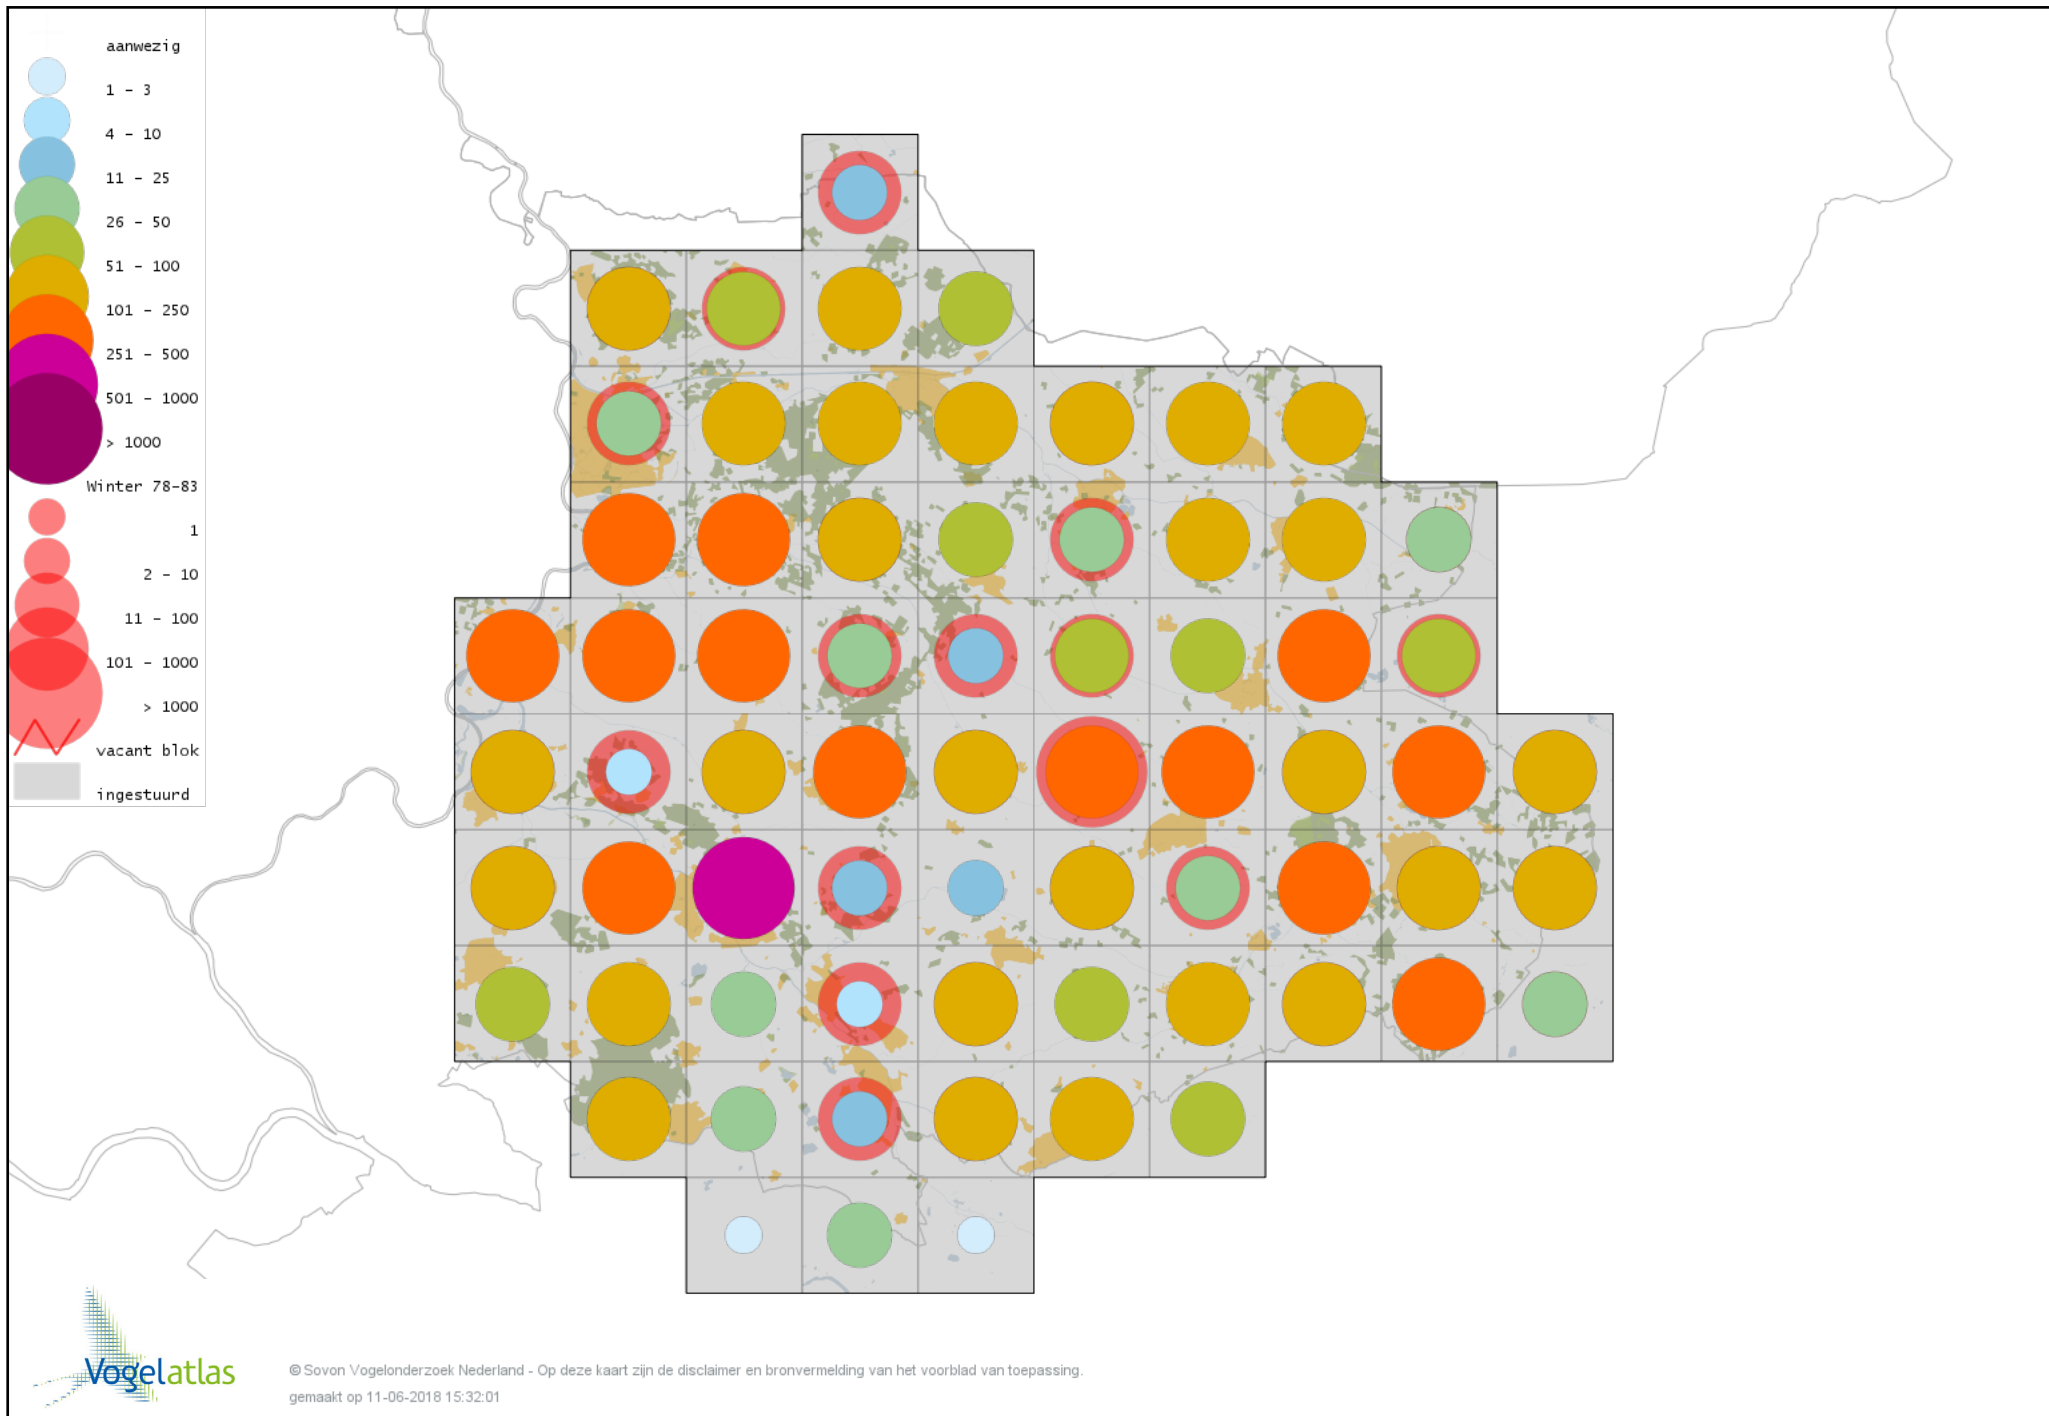

Voorlopige verspreidingskaart Kleine Bonte Specht winter

Voorlopige verspreidingskaart Bruine Klauwier winter

Voorlopige verspreidingskaart Klappekster winter

Voorlopige verspreidingskaart Ekster winter

Voorlopige verspreidingskaart Gaai winter

Voorlopige verspreidingskaart Kauw winter

Voorlopige verspreidingskaart Noordse Kauw winter

Voorlopige verspreidingskaart Roek winter

Voorlopige verspreidingskaart Zwarte Kraai winter

Voorlopige verspreidingskaart Bonte Kraai winter

Voorlopige verspreidingskaart Zwarte x Bonte Kraai winter

Voorlopige verspreidingskaart Raaf winter

Voorlopige verspreidingskaart Goudhaan winter

Voorlopige verspreidingskaart Vuurgoudhaan winter

Voorlopige verspreidingskaart Pimpelmees winter