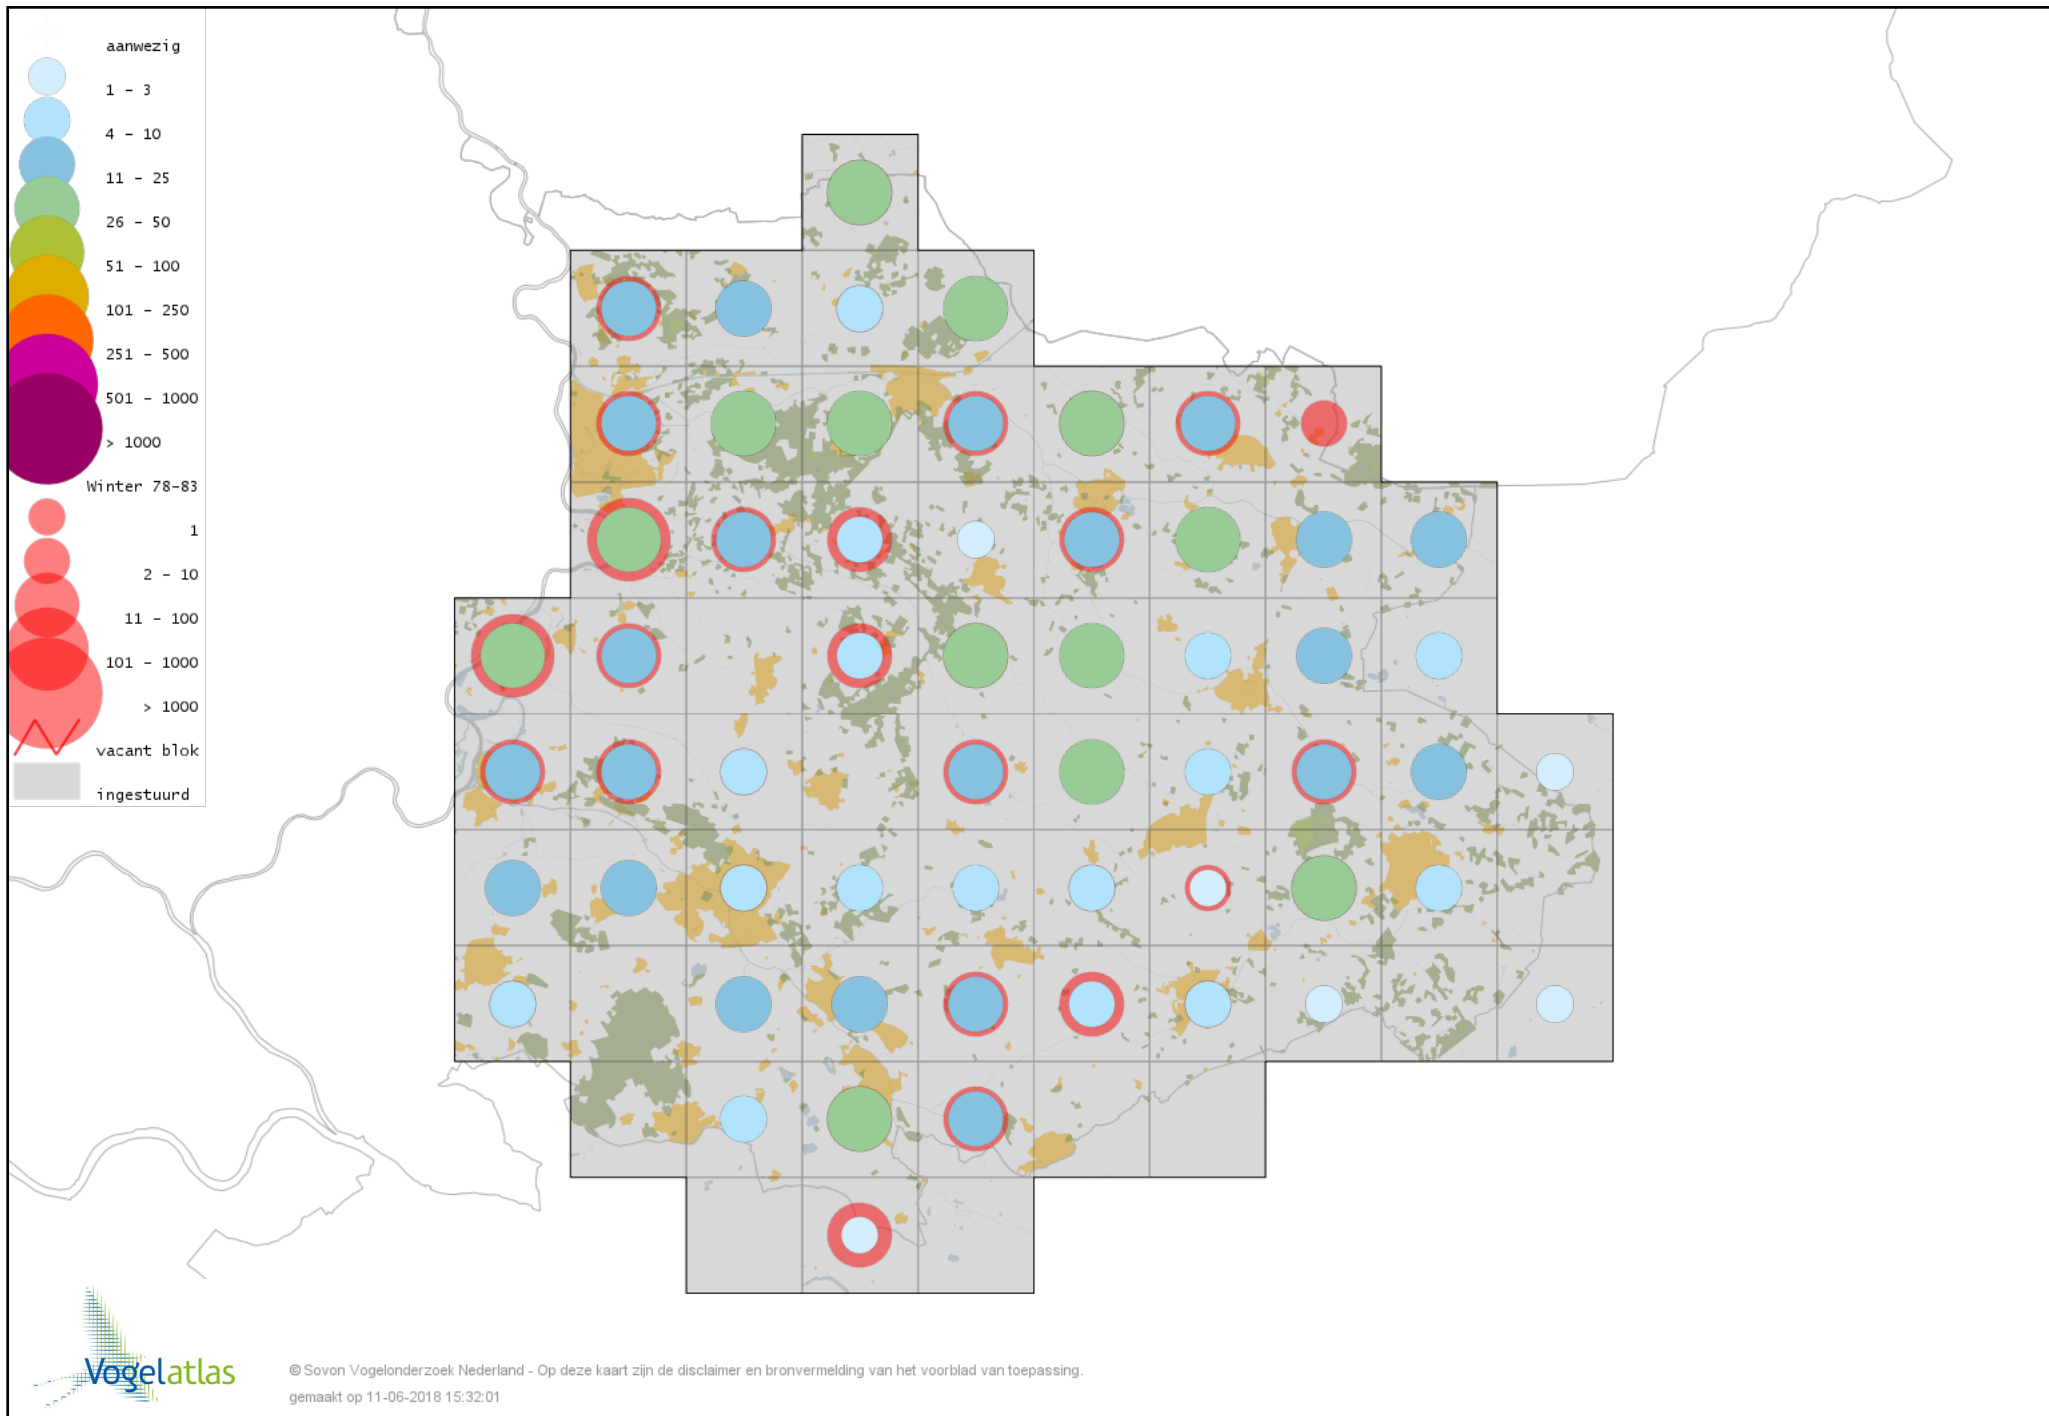

Voorlopige verspreidingskaarten Atlasproject

Bronvermelding

Deze voorlopige verspreidingskaarten zijn gebaseerd op de huidige atlastellingen, aangevuld met informatie uit de Sovon-meetnetten (Netwerk Ecologische Monitoring) en externe bronnen, met name Waarneming.nl . De gepresenteerde gegevens zijn vanaf 1-12-2012.

Ook worden in de kaarten de historische atlasresultaten (in rood) weergegeven.

Disclaimer

Deze verspreidingskaarten ondersteunen het completeren van de atlastellingen en verzamelen van aanvullende waarnemingen. De kaarten zijn nog niet volledig en kunnen fouten bevatten. Overname is toegestaan onder voorwaarde van bronvermelding (www.sovon.nl/vogelatlas)

De kleurtint (blauw) is de beste referentie voor de tot nu toe waargenomen aantalsklasse.

De stipgrootte is relatief. Vergelijk daarvoor de atlasblok grootte van de legenda met die van het kaartbeeld.

Voorlopige verspreidingskaart Knobbelzwaan winter

Voorlopige verspreidingskaart Zwarte Zwaan winter

Voorlopige verspreidingskaart Kleine Zwaan winter

Voorlopige verspreidingskaart Wilde Zwaan winter

Voorlopige verspreidingskaart Indische Gans winter

Voorlopige verspreidingskaart Sneeuwgans winter