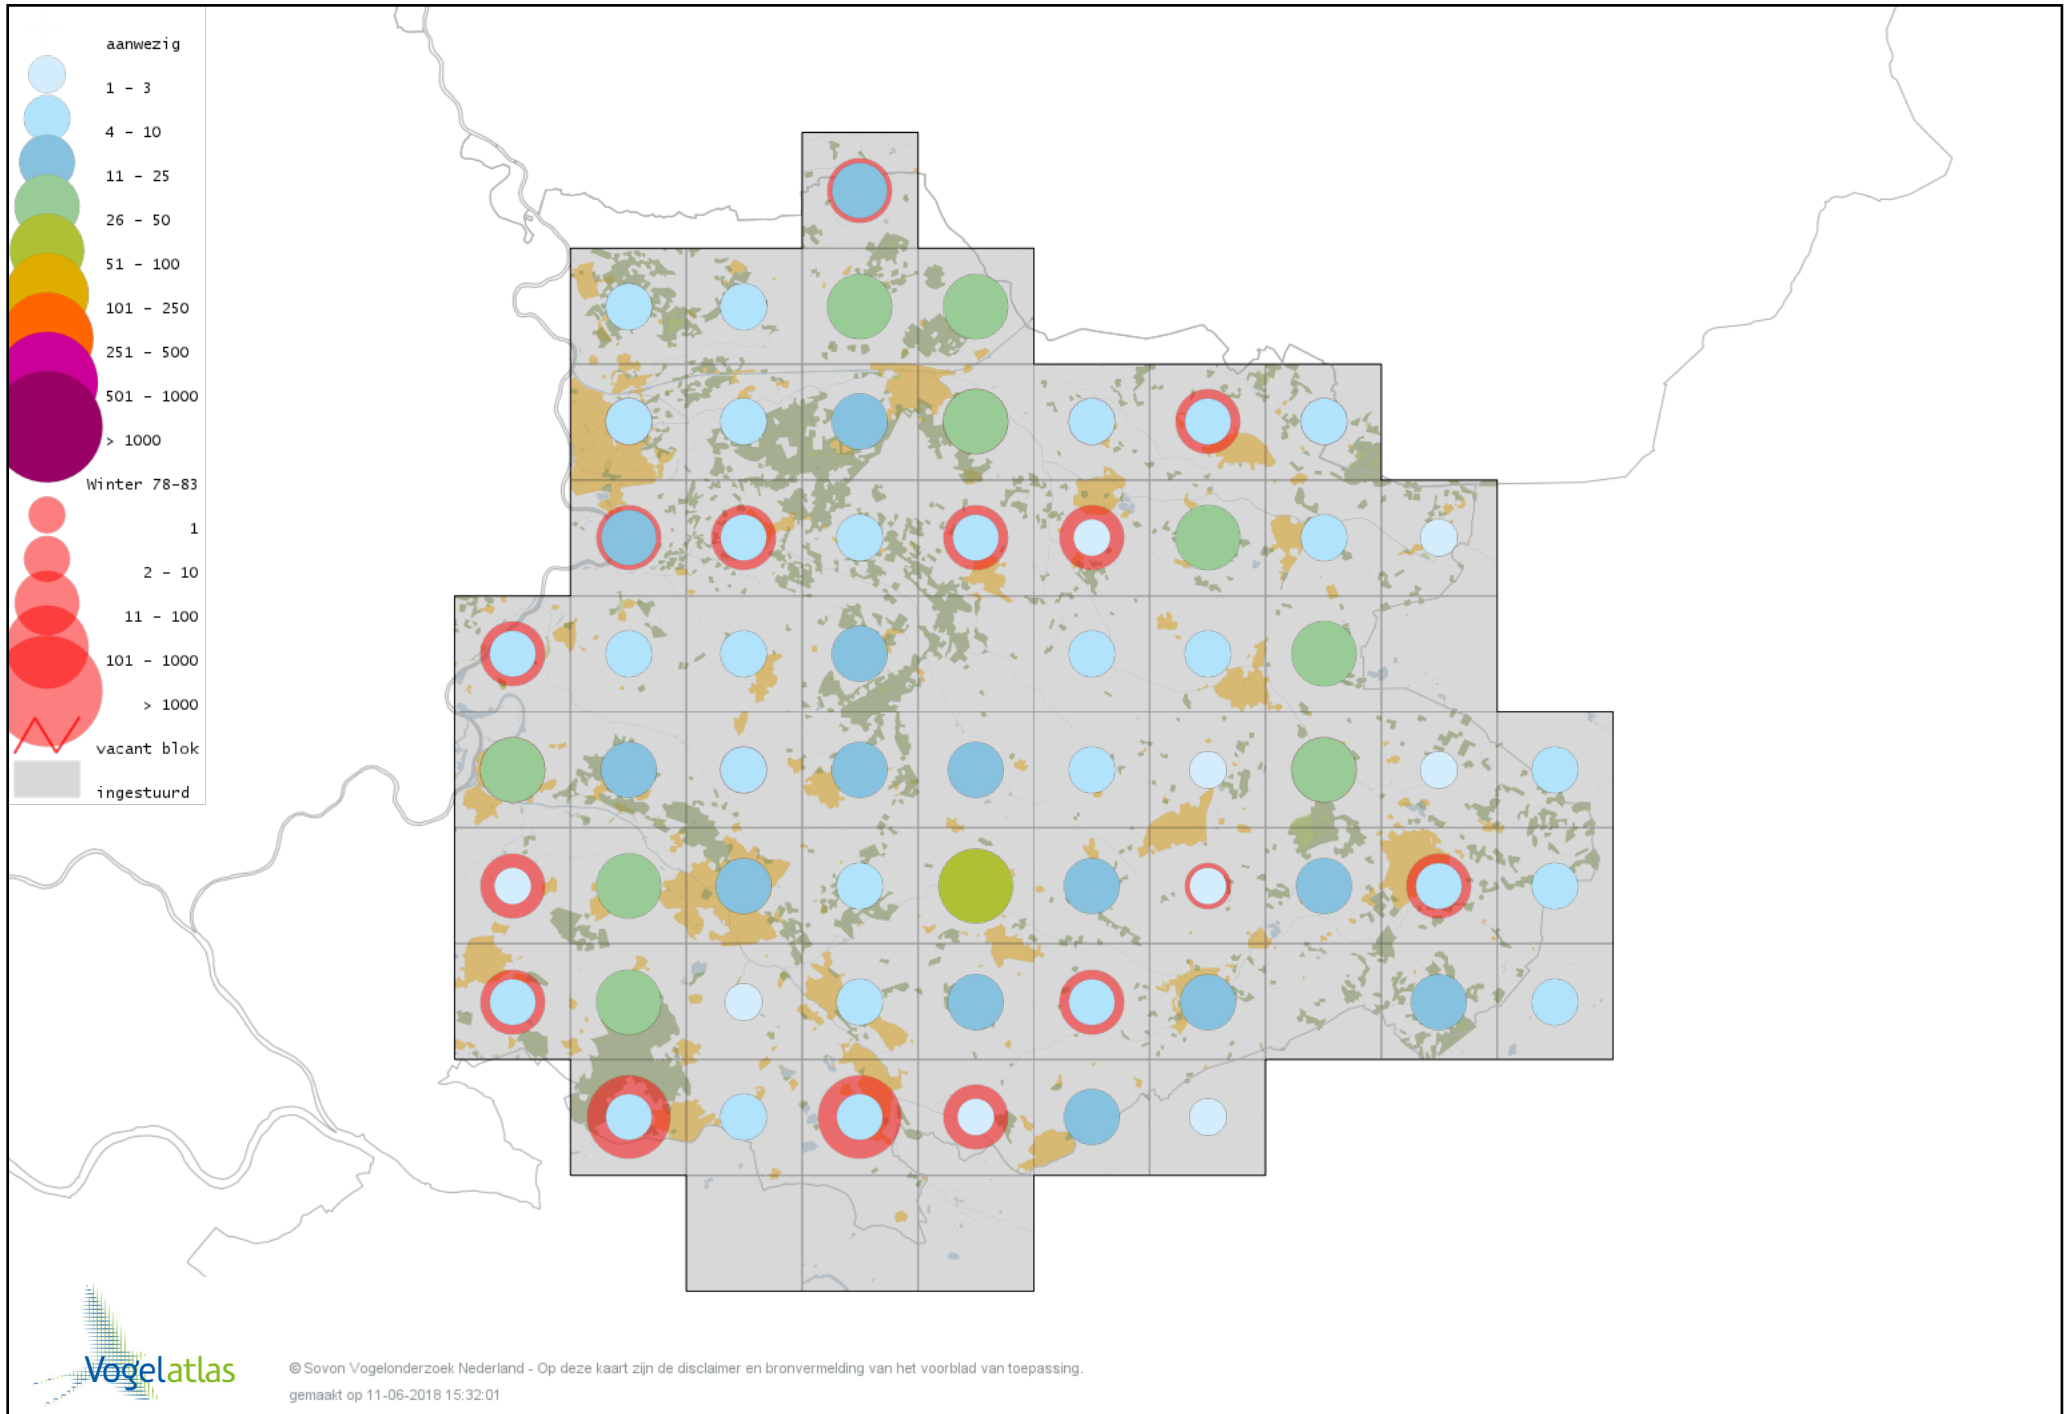

Voorlopige verspreidingskaart Tjiftjaf winter

Voorlopige verspreidingskaart Zwartkop winter

Voorlopige verspreidingskaart Pestvogel winter

Voorlopige verspreidingskaart Boomklever winter

Voorlopige verspreidingskaart Kortsnavelboomkruiper winter

Voorlopige verspreidingskaart Boomkruiper winter

Voorlopige verspreidingskaart Winterkoning winter

Voorlopige verspreidingskaart Spreeuw winter

Voorlopige verspreidingskaart Zwartbuikwaterspreeuw winter

Voorlopige verspreidingskaart Beflijster winter

Voorlopige verspreidingskaart Merel winter

Voorlopige verspreidingskaart Kramsvogel winter

Voorlopige verspreidingskaart Zanglijster winter

Voorlopige verspreidingskaart Koperwiek winter

Voorlopige verspreidingskaart Grote Lijster winter