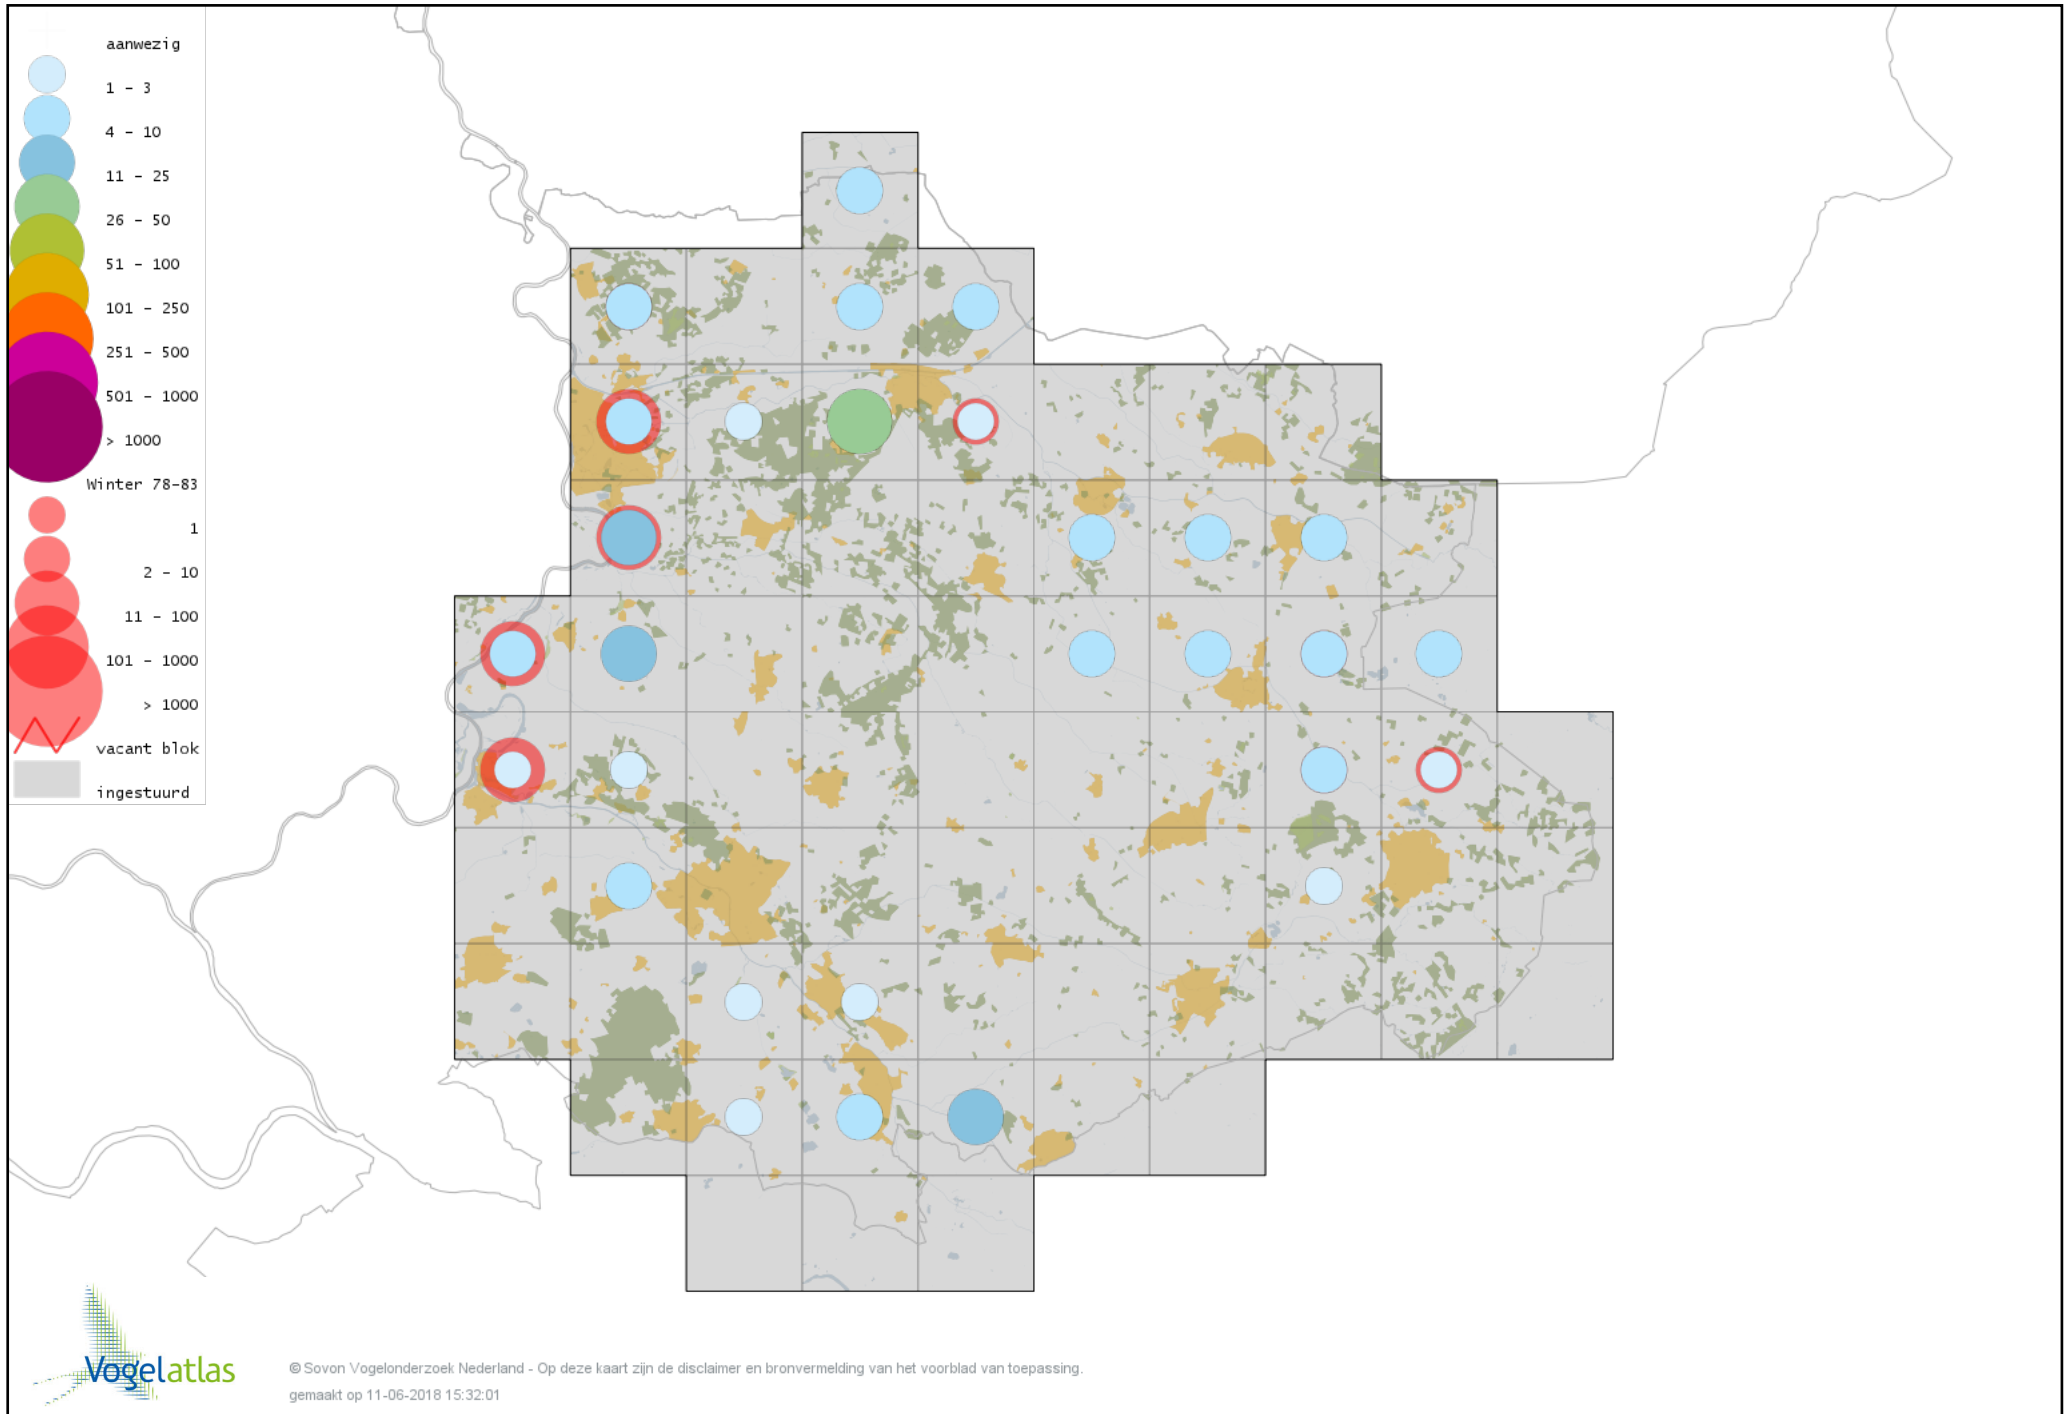

Ook worden in de kaarten de historische atlasresultaten (in rood) weergegeven.

Disclaimer

Deze verspreidingskaarten ondersteunen het completeren van de atlastellingen en verzamelen van aanvullende waarnemingen. De kaarten zijn nog niet volledig en kunnen fouten bevatten. Overname is toegestaan onder voorwaarde van bronvermelding (www.sovon.nl/vogelatlas)

De kleurtint (blauw) is de beste referentie voor de tot nu toe waargenomen aantalsklasse.

De stipgrootte is relatief. Vergelijk daarvoor de atlasblok grootte van de legenda met die van het kaartbeeld.

Voorlopige verspreidingskaart Knobbelzwaan winter

Voorlopige verspreidingskaart Zwarte Zwaan winter

Voorlopige verspreidingskaart Kleine Zwaan winter

Voorlopige verspreidingskaart Wilde Zwaan winter

Voorlopige verspreidingskaart Indische Gans winter

Voorlopige verspreidingskaart Sneeuwgans winter