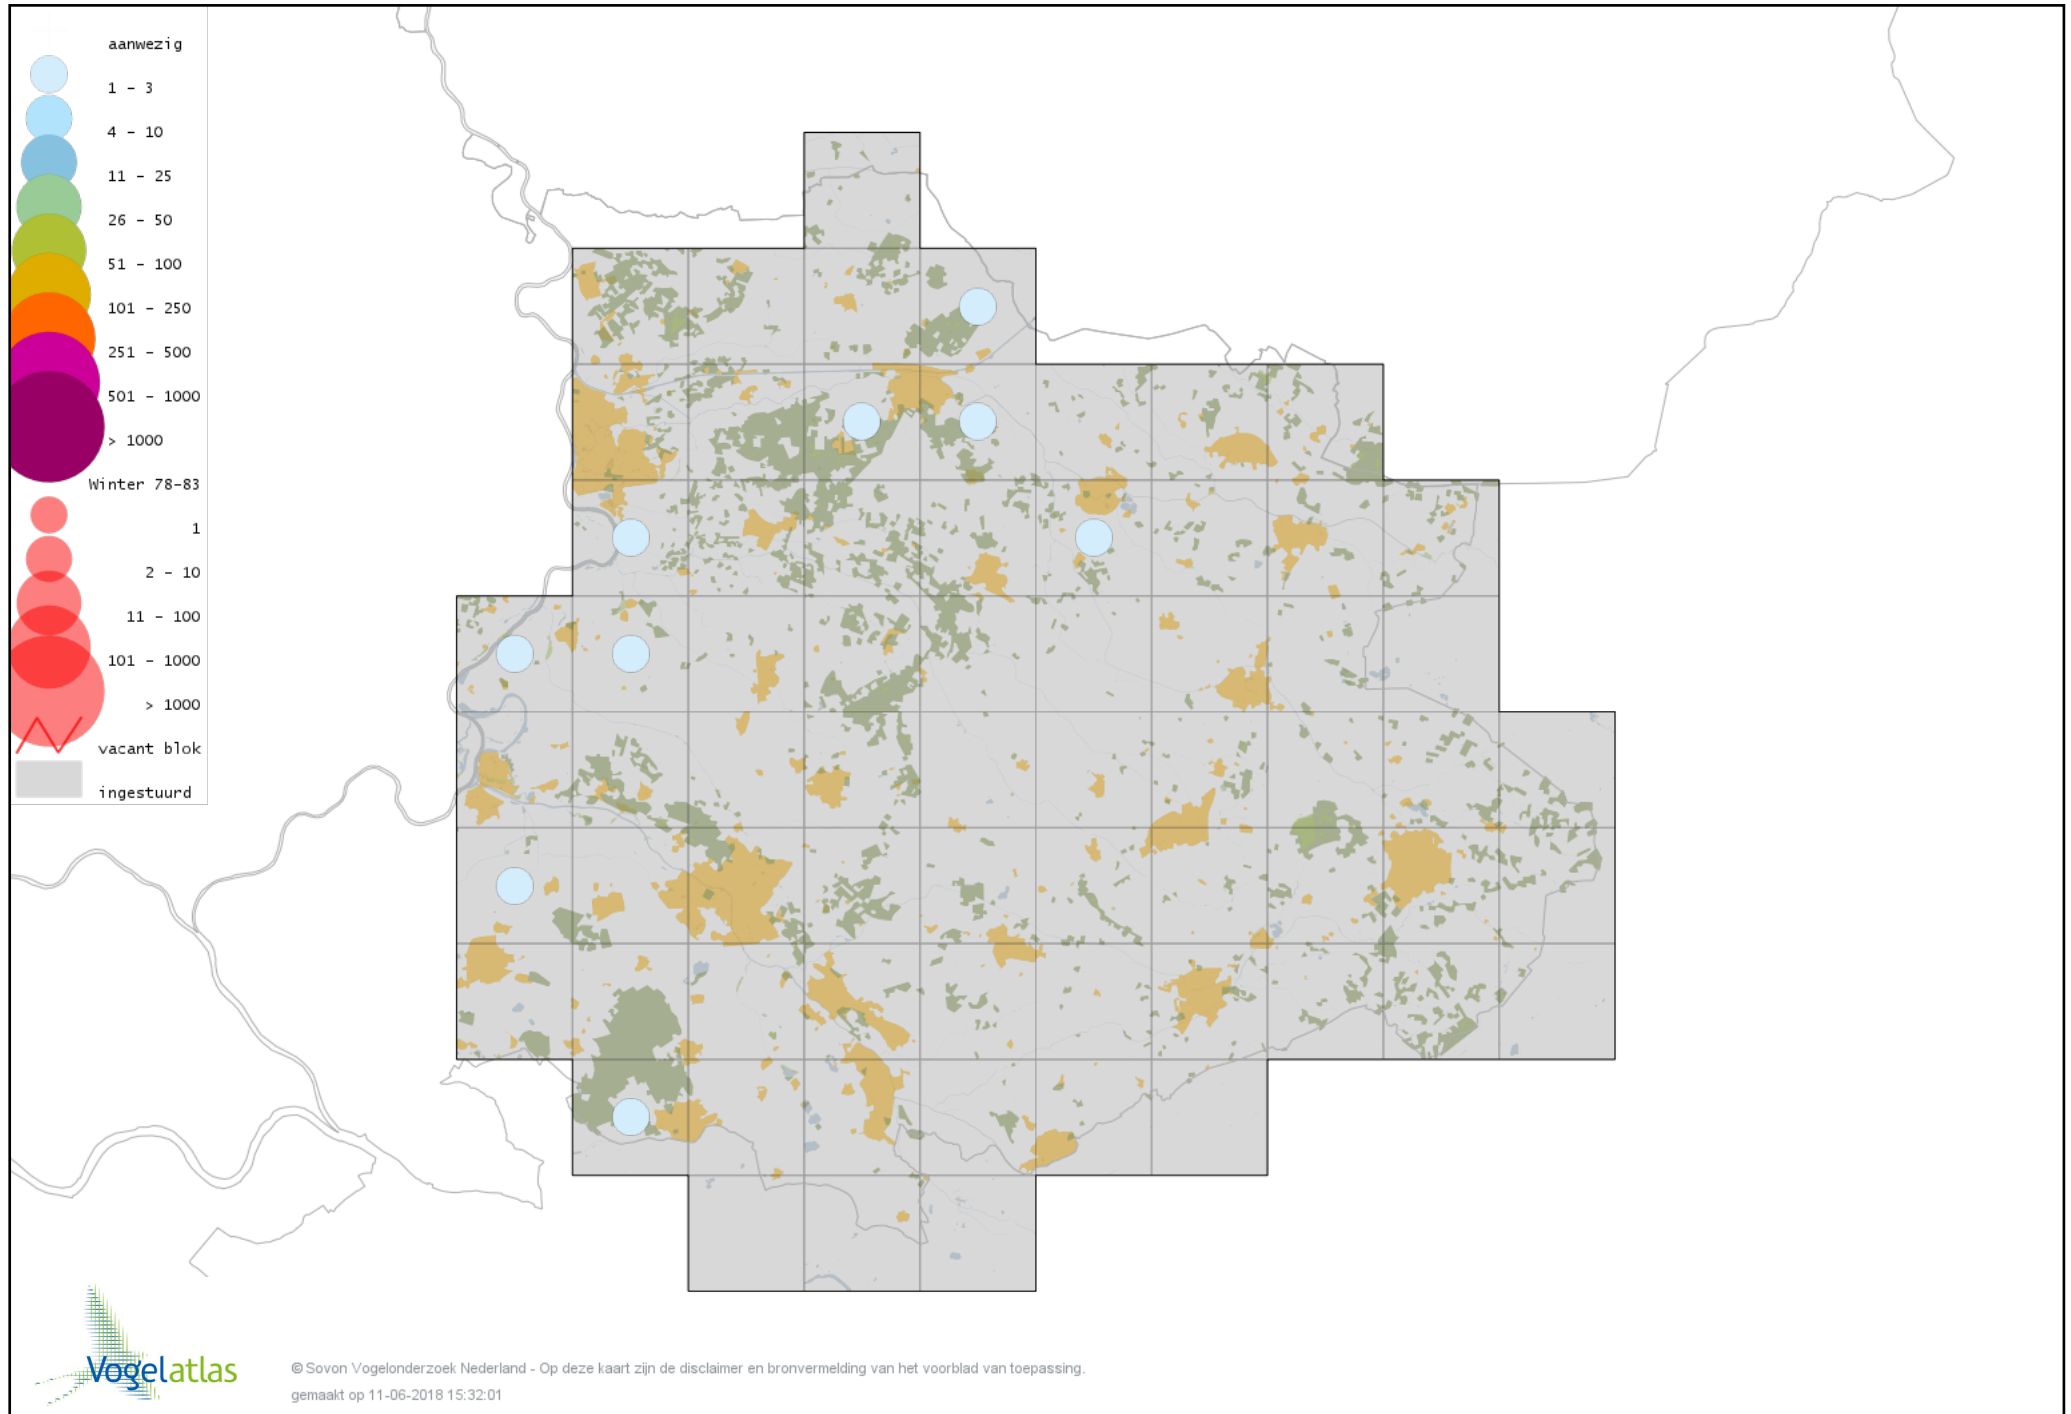

Ook worden in de kaarten de historische atlasresultaten (in rood) weergegeven.

Disclaimer

Deze verspreidingskaarten ondersteunen het completeren van de atlastellingen en verzamelen van aanvullende waarnemingen. De kaarten zijn nog niet volledig en kunnen fouten bevatten. Overname is toegestaan onder voorwaarde van bronvermelding (www.sovon.nl/vogelatlas)

De kleurtint (blauw) is de beste referentie voor de tot nu toe waargenomen aantalsklasse.

De stipgrootte is relatief. Vergelijk daarvoor de atlasblok grootte van de legenda met die van het kaartbeeld.

Voorlopige verspreidingskaart Knobbelzwaan winter

Voorlopige verspreidingskaart Zwarte Zwaan winter

Voorlopige verspreidingskaart Kleine Zwaan winter

Voorlopige verspreidingskaart Wilde Zwaan winter

Voorlopige verspreidingskaart Indische Gans winter

Voorlopige verspreidingskaart Sneeuwgans winter