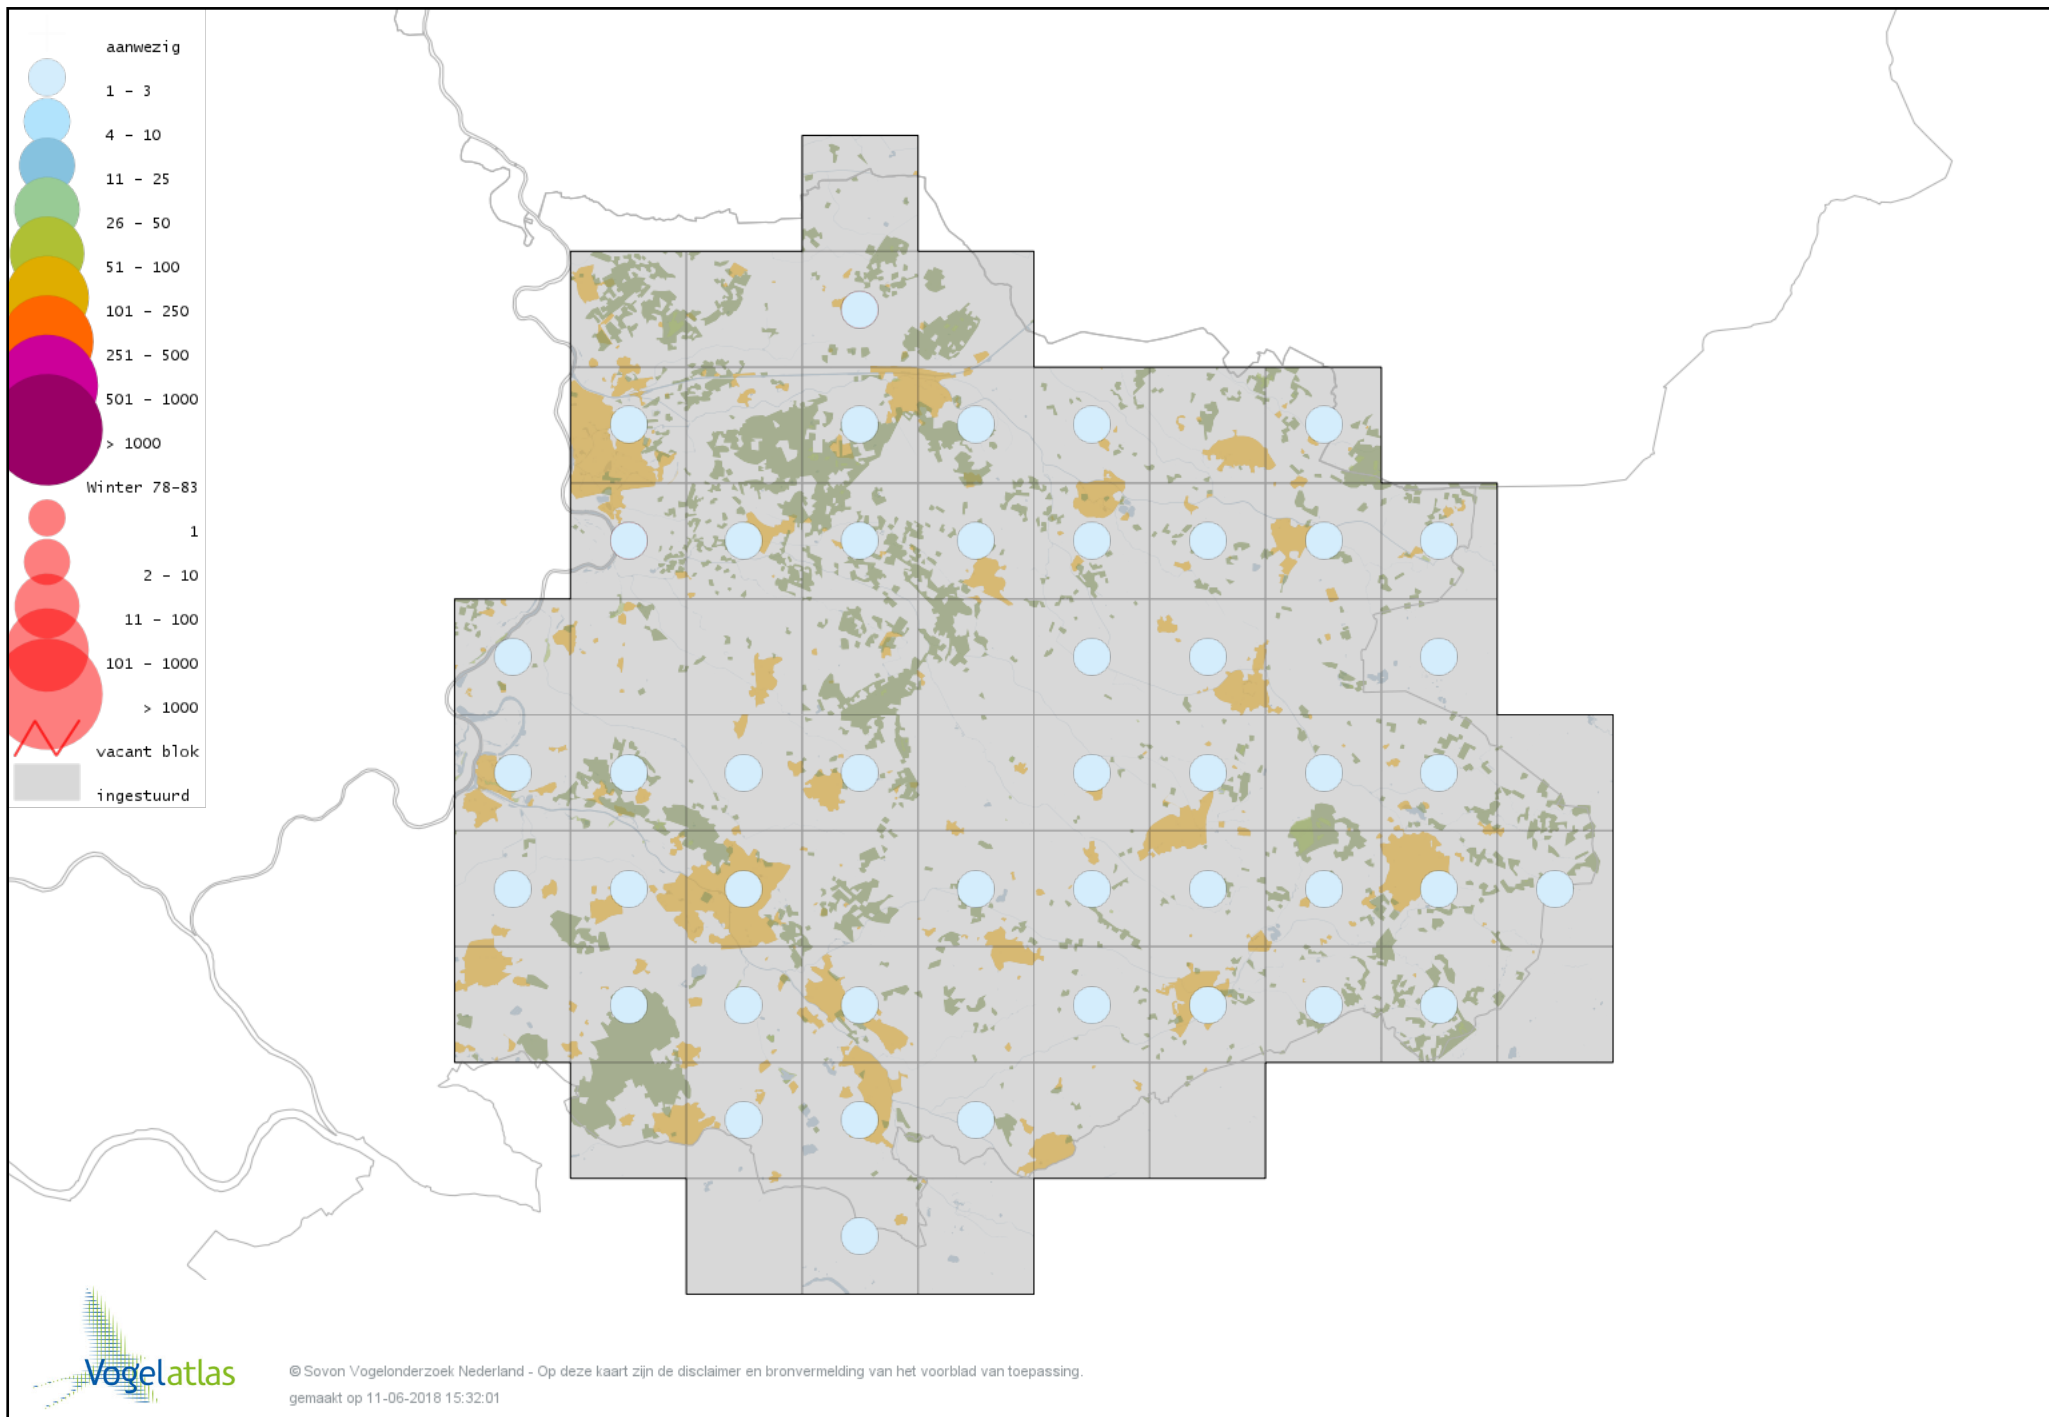

Voorlopige verspreidingskaart Roodhalsfuut winter

Voorlopige verspreidingskaart Geoorde Fuut winter

Voorlopige verspreidingskaart Rode Wouw winter

Voorlopige verspreidingskaart Zearend winter

Voorlopige verspreidingskaart Bruine Kiekendief winter

Voorlopige verspreidingskaart Blauwe Kiekendief winter

Voorlopige verspreidingskaart Havik winter

Voorlopige verspreidingskaart Sperwer winter

Voorlopige verspreidingskaart Buizerd winter

Voorlopige verspreidingskaart Ruigpootbuizerd winter

Voorlopige verspreidingskaart Torenvalk winter

Voorlopige verspreidingskaart Smelleken winter

Voorlopige verspreidingskaart Slechtvalk winter

Voorlopige verspreidingskaart Waterral winter

Voorlopige verspreidingskaart Waterhoen winter