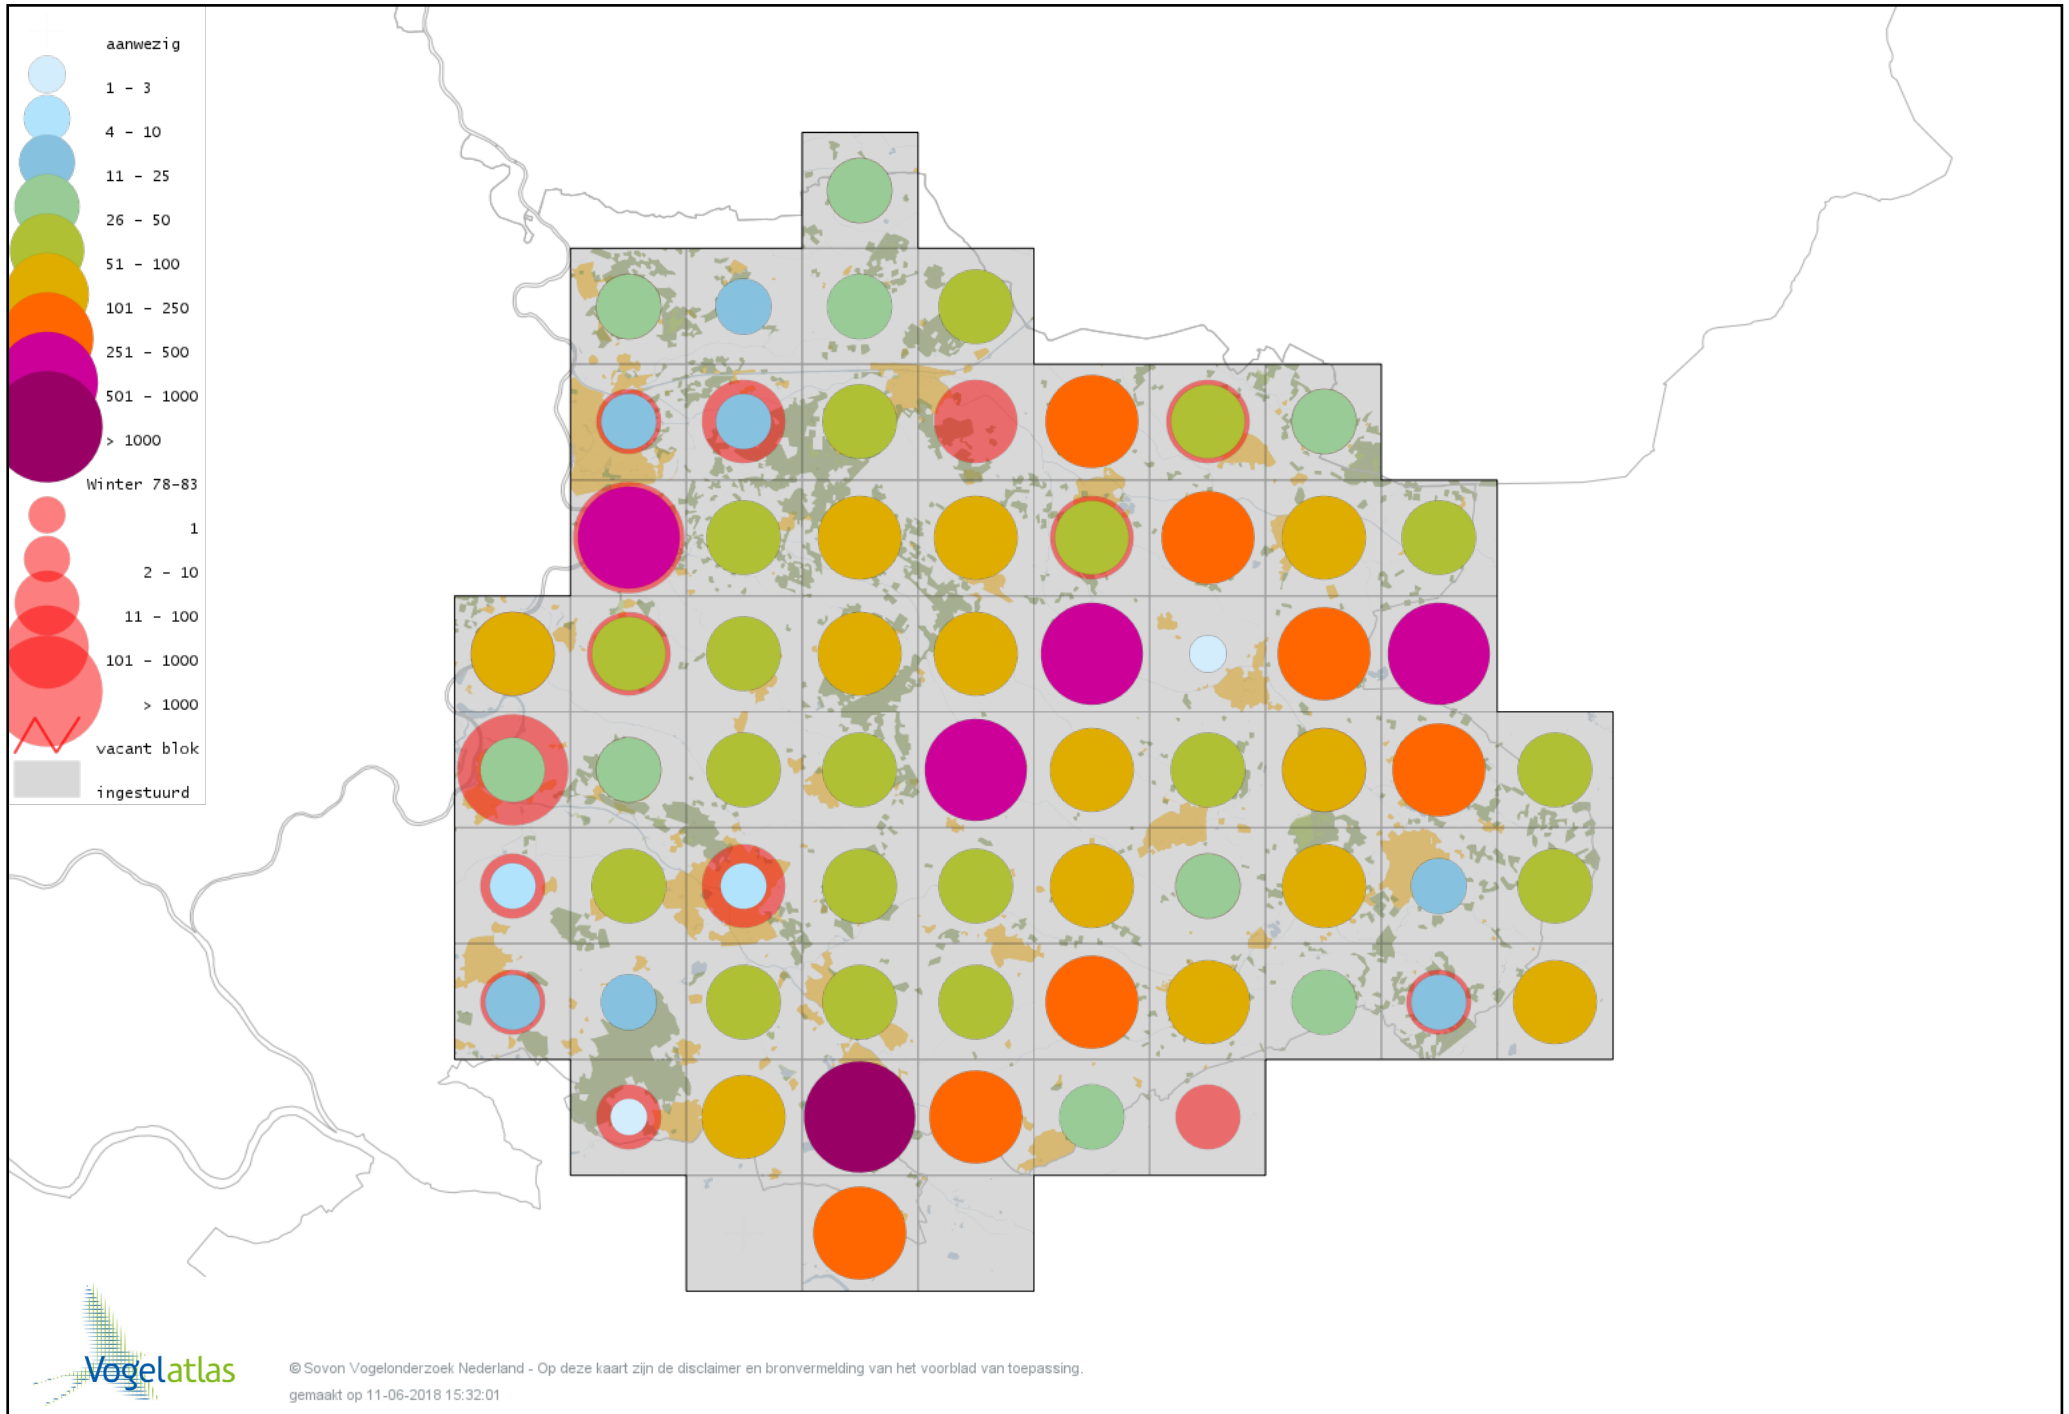

Voorlopige verspreidingskaart Torenvalk winter

Voorlopige verspreidingskaart Smelleken winter

Voorlopige verspreidingskaart Slechtvalk winter

Voorlopige verspreidingskaart Waterral winter

Voorlopige verspreidingskaart Waterhoen winter

Voorlopige verspreidingskaart Meerkoet winter

Voorlopige verspreidingskaart Kraanvogel winter

Voorlopige verspreidingskaart Scholekster winter

Voorlopige verspreidingskaart Goudplevier winter

Voorlopige verspreidingskaart Kievit winter

Voorlopige verspreidingskaart Bonte Strandloper winter

Voorlopige verspreidingskaart Kemphaan winter

Voorlopige verspreidingskaart Bokje winter

Voorlopige verspreidingskaart Watersnip winter

Voorlopige verspreidingskaart Houtsnip winter

Voorlopige verspreidingskaart Grutto winter

Voorlopige verspreidingskaart Regenwulp winter

Voorlopige verspreidingskaart Wulp winter

Voorlopige verspreidingskaart Oeverloper winter

Voorlopige verspreidingskaart Witgat winter