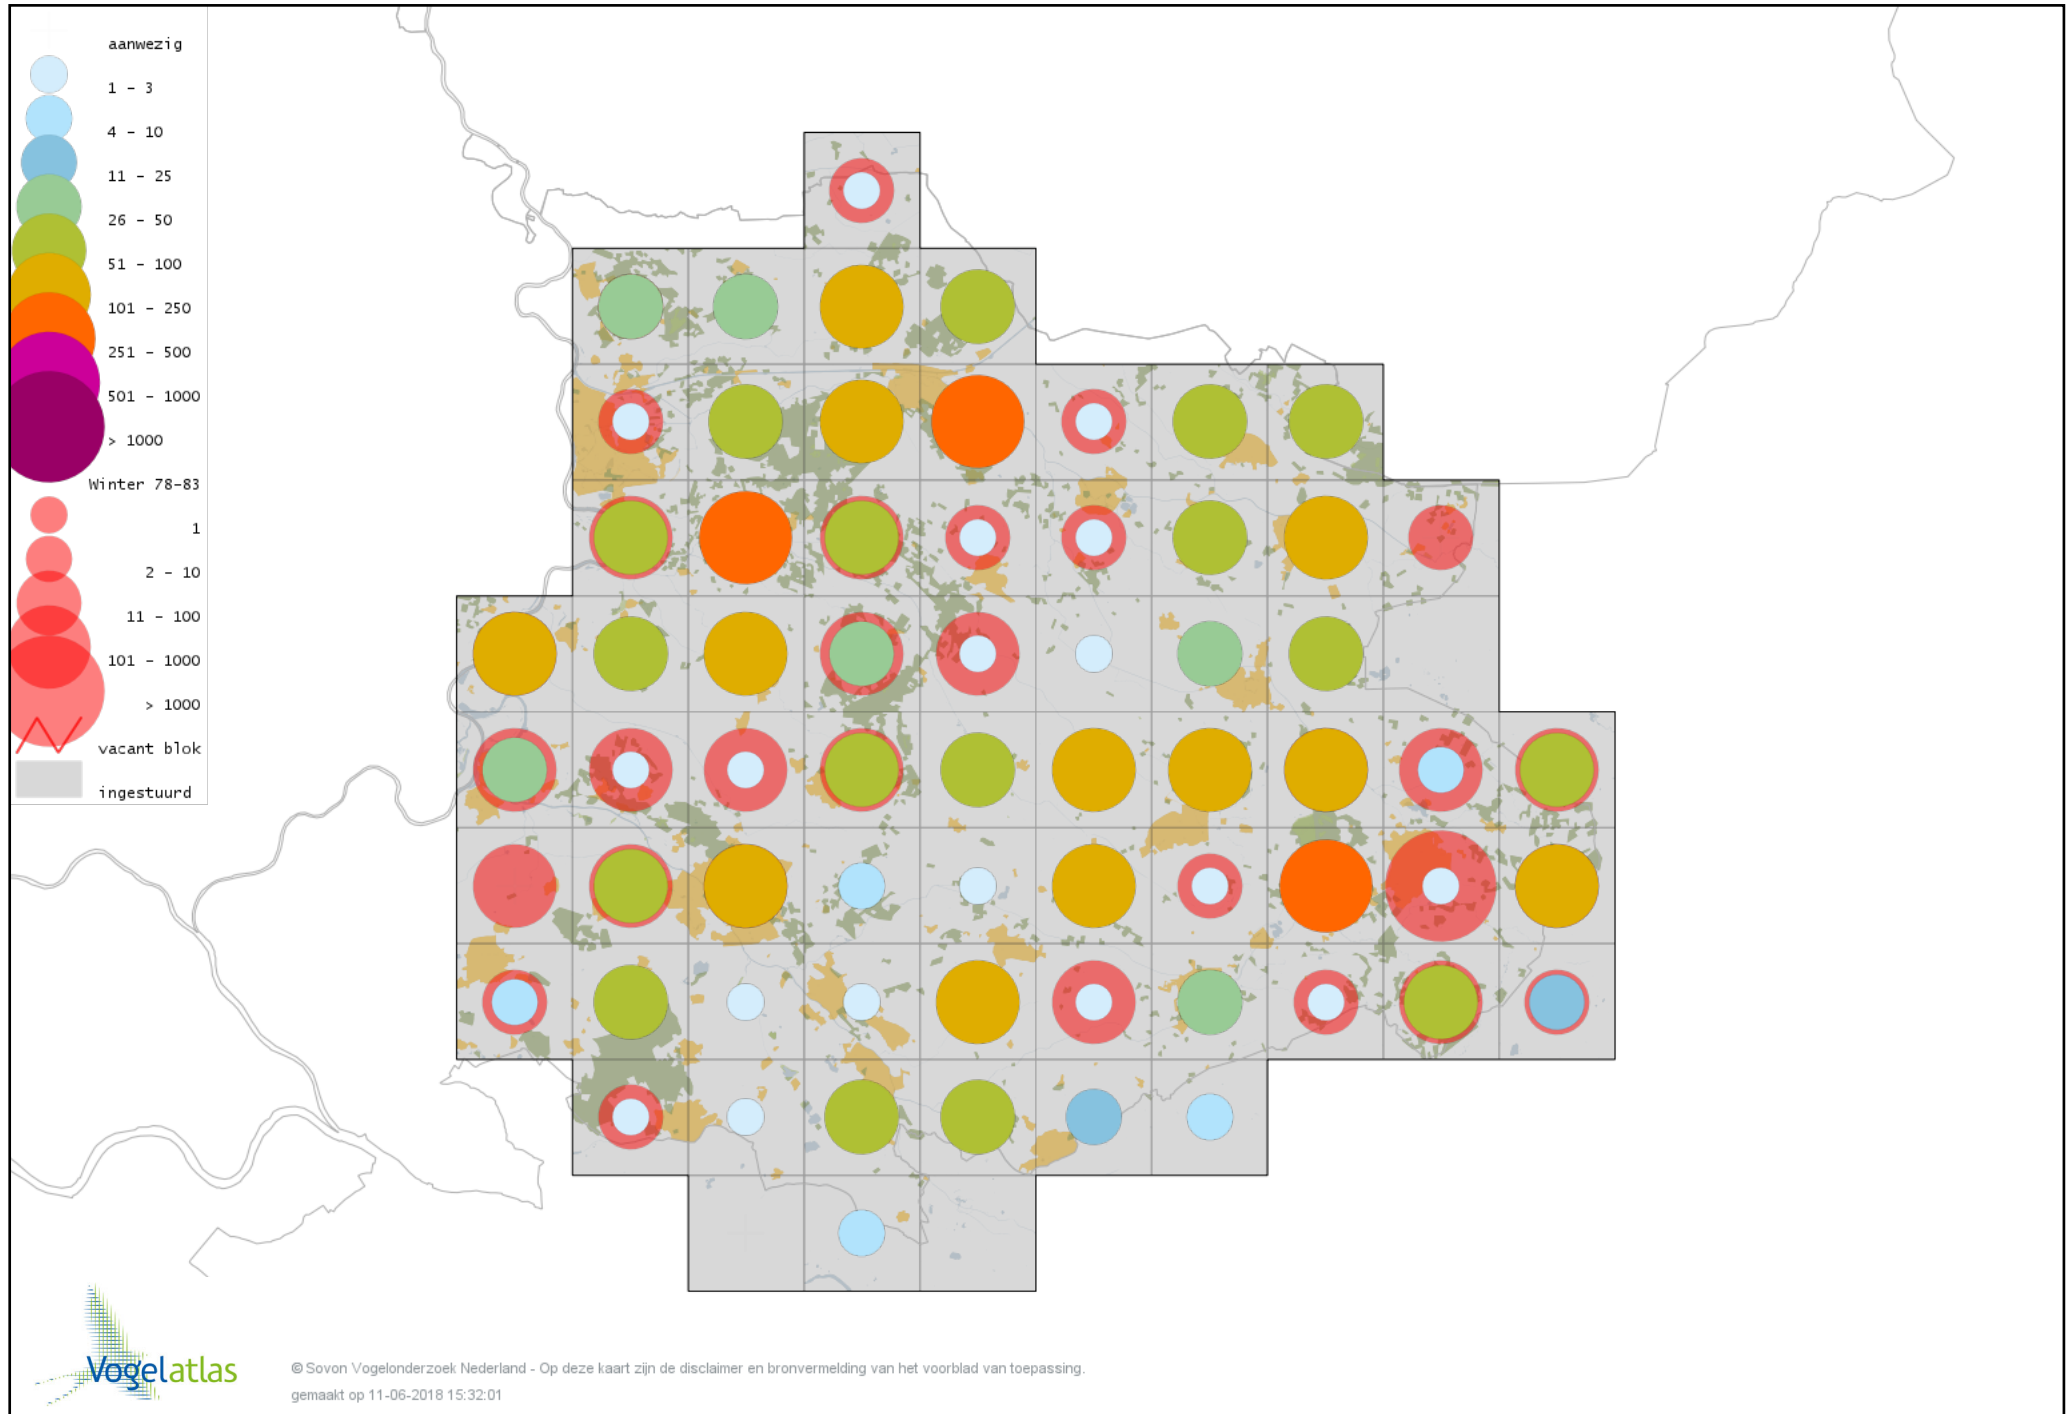

Voorlopige verspreidingskaart Heggenmus winter