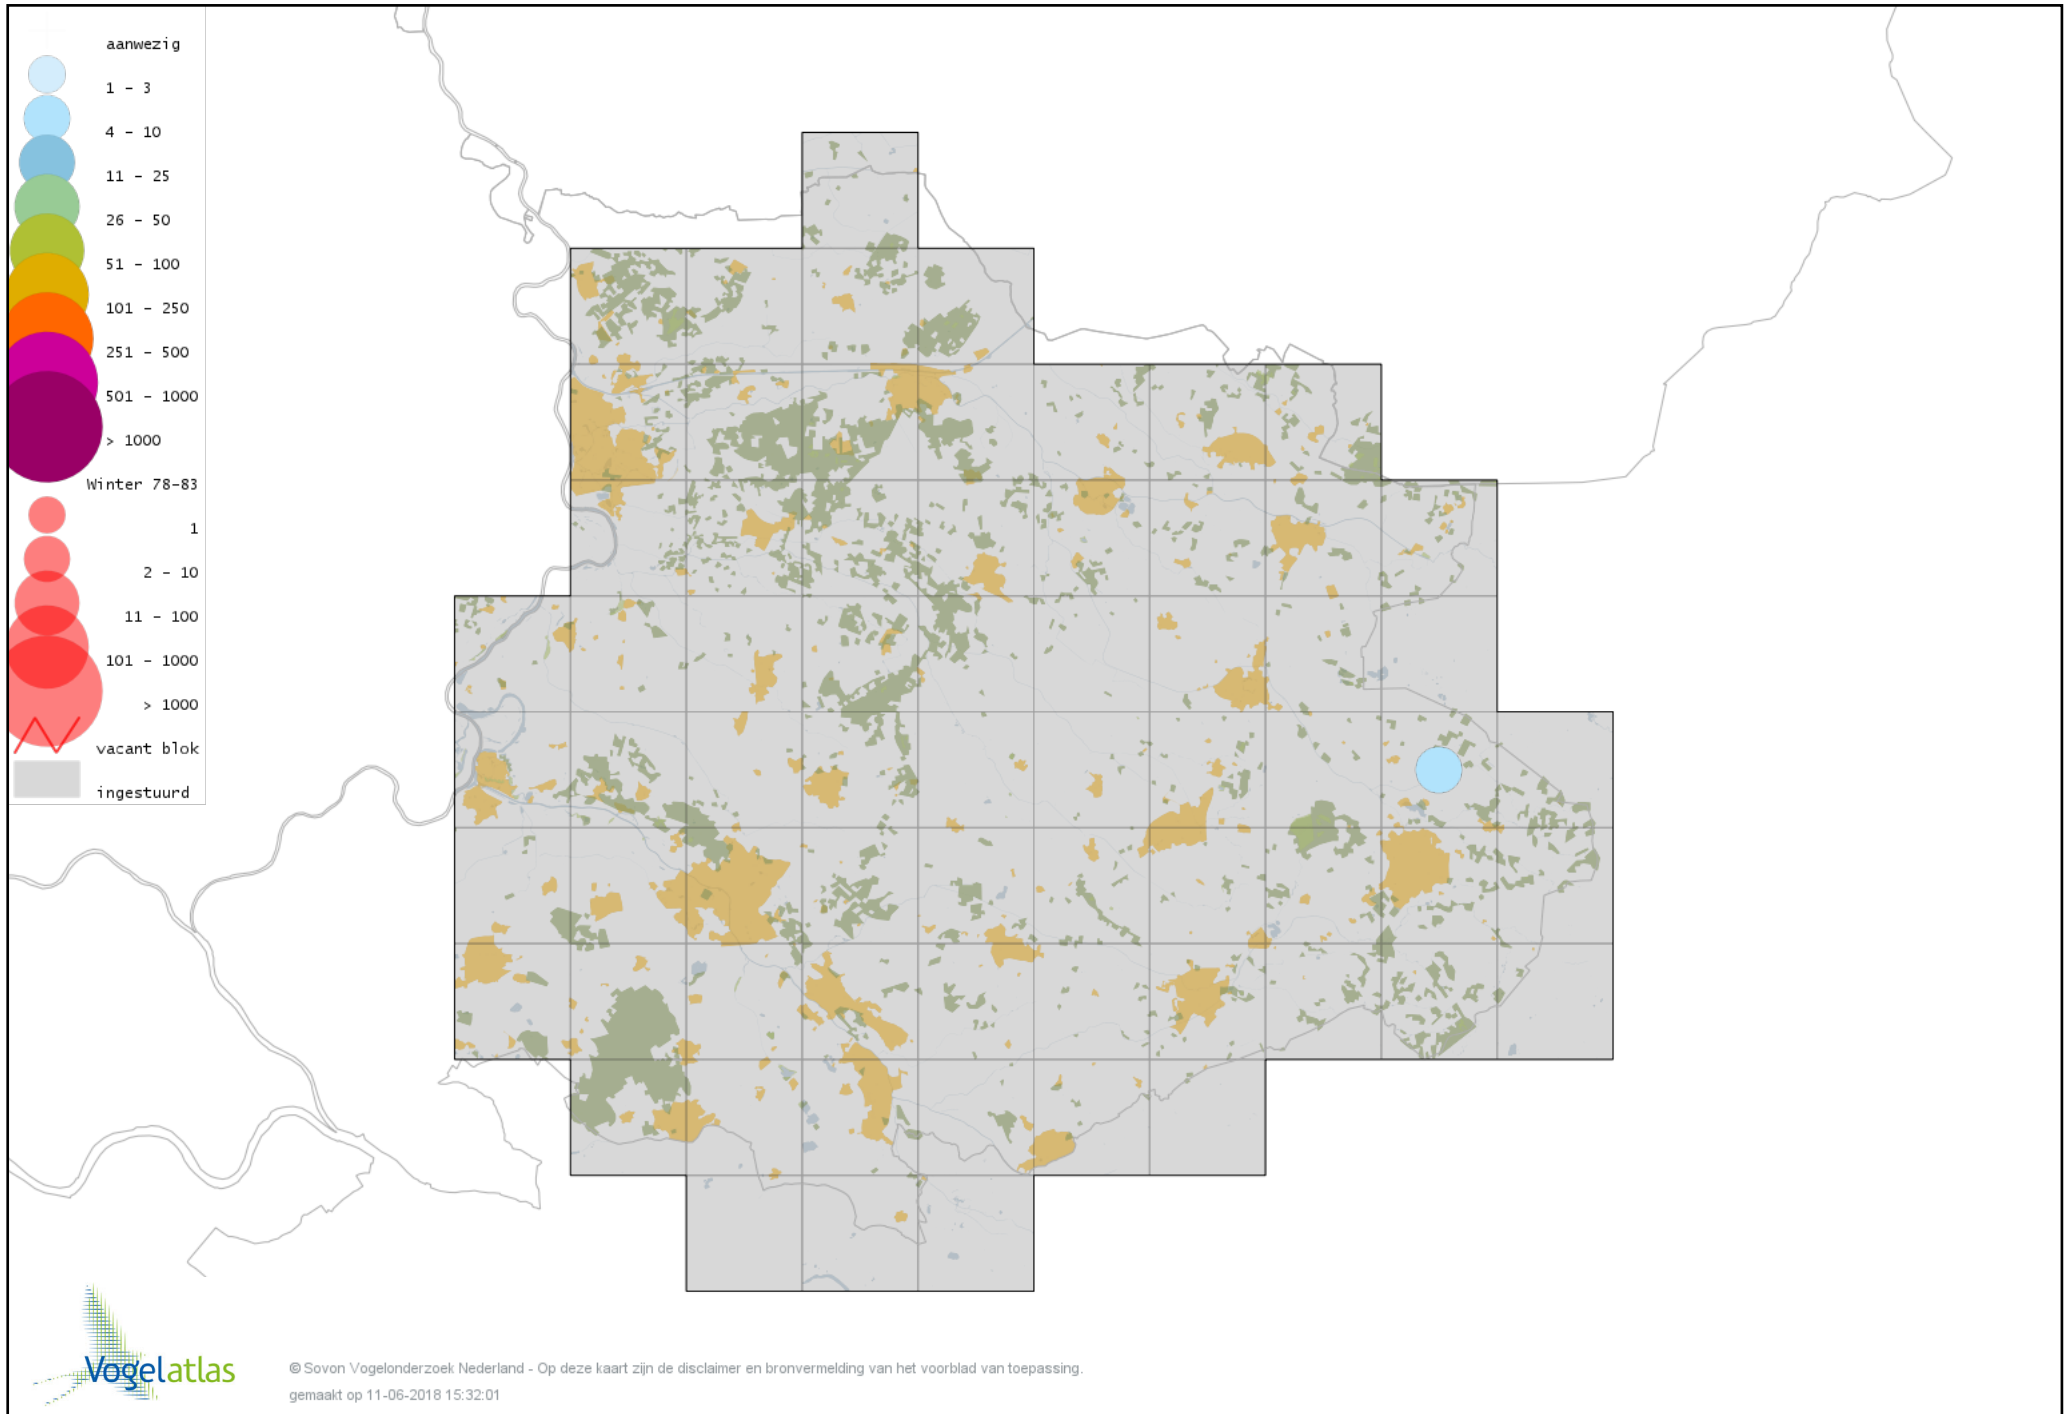

De kleurtint (blauw) is de beste referentie voor de tot nu toe waargenomen aantalsklasse.

De stipgrootte is relatief. Vergelijk daarvoor de atlasblok grootte van de legenda met die van het kaartbeeld.

Voorlopige verspreidingskaart Knobbelzwaan winter

Voorlopige verspreidingskaart Zwarte Zwaan winter

Voorlopige verspreidingskaart Kleine Zwaan winter

Voorlopige verspreidingskaart Wilde Zwaan winter

Voorlopige verspreidingskaart Indische Gans winter

Voorlopige verspreidingskaart Sneeuwgans winter

Voorlopige verspreidingskaart Zwaangans winter

Voorlopige verspreidingskaart Knobbelgans (Chinese) winter

Voorlopige verspreidingskaart Taigarietgans winter

Voorlopige verspreidingskaart Toendrarietgans winter

Voorlopige verspreidingskaart Rietgans (Taiga of Toendra) winter

Voorlopige verspreidingskaart Kleine Rietgans winter

Voorlopige verspreidingskaart Grauwe Gans winter

Voorlopige verspreidingskaart Soepgans winter