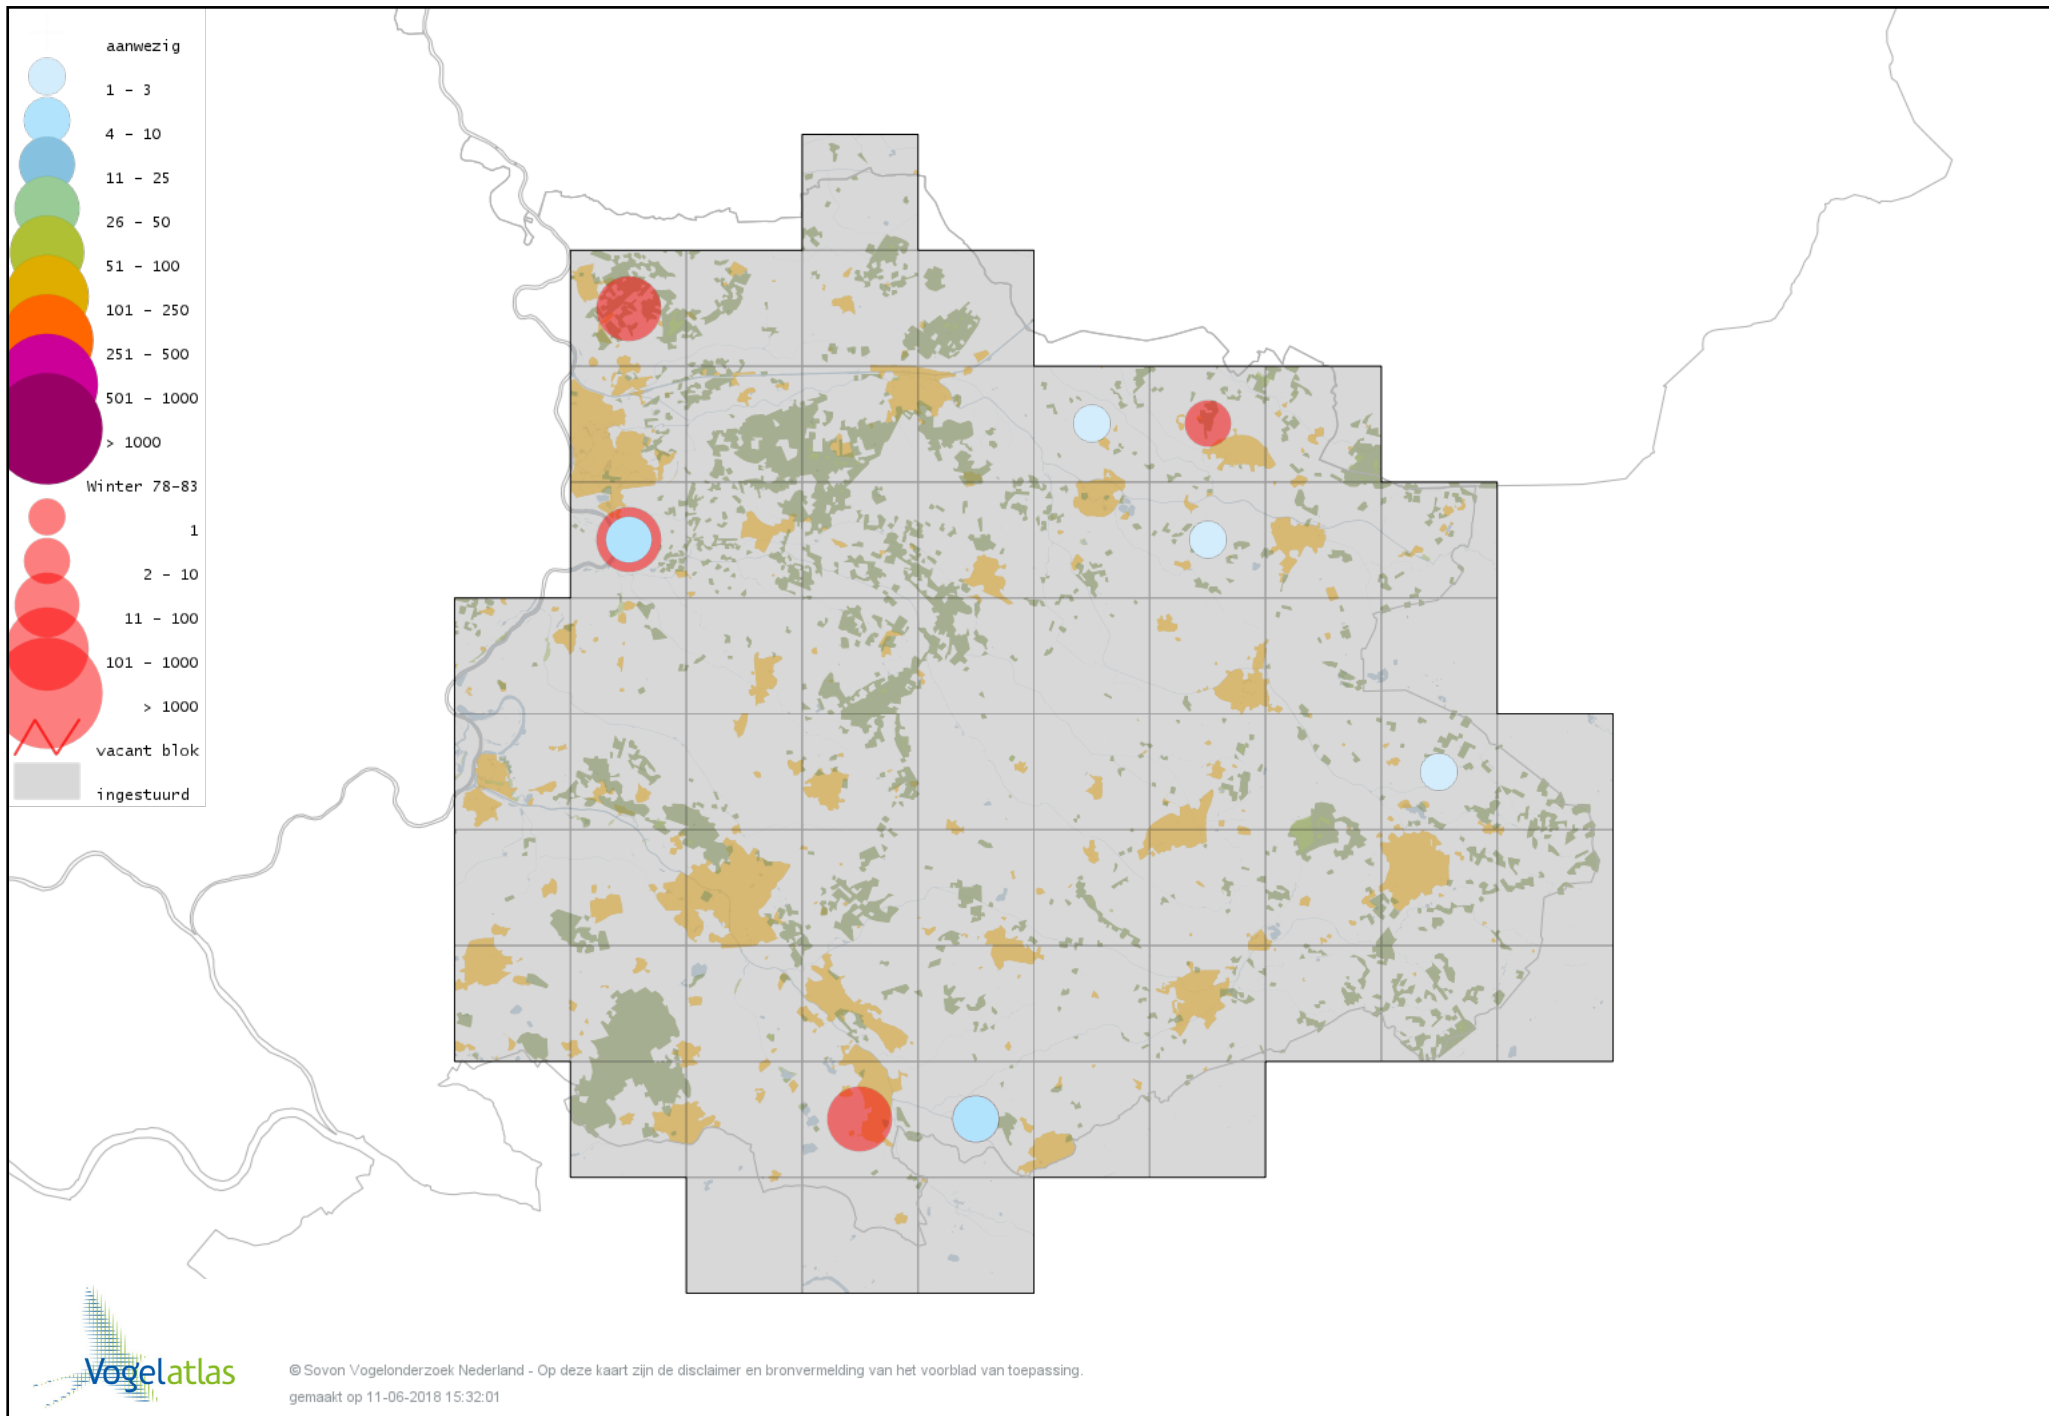

Voorlopige verspreidingskaart Meerkoet winter

Voorlopige verspreidingskaart Kraanvogel winter

Voorlopige verspreidingskaart Scholekster winter

Voorlopige verspreidingskaart Goudplevier winter

Voorlopige verspreidingskaart Kievit winter

Voorlopige verspreidingskaart Bonte Strandloper winter

Voorlopige verspreidingskaart Kemphaan winter

Voorlopige verspreidingskaart Bokje winter

Voorlopige verspreidingskaart Watersnip winter

Voorlopige verspreidingskaart Houtsnip winter

Voorlopige verspreidingskaart Grutto winter

Voorlopige verspreidingskaart Regenwulp winter

Voorlopige verspreidingskaart Wulp winter

Voorlopige verspreidingskaart Oeverloper winter

Voorlopige verspreidingskaart Witgat winter