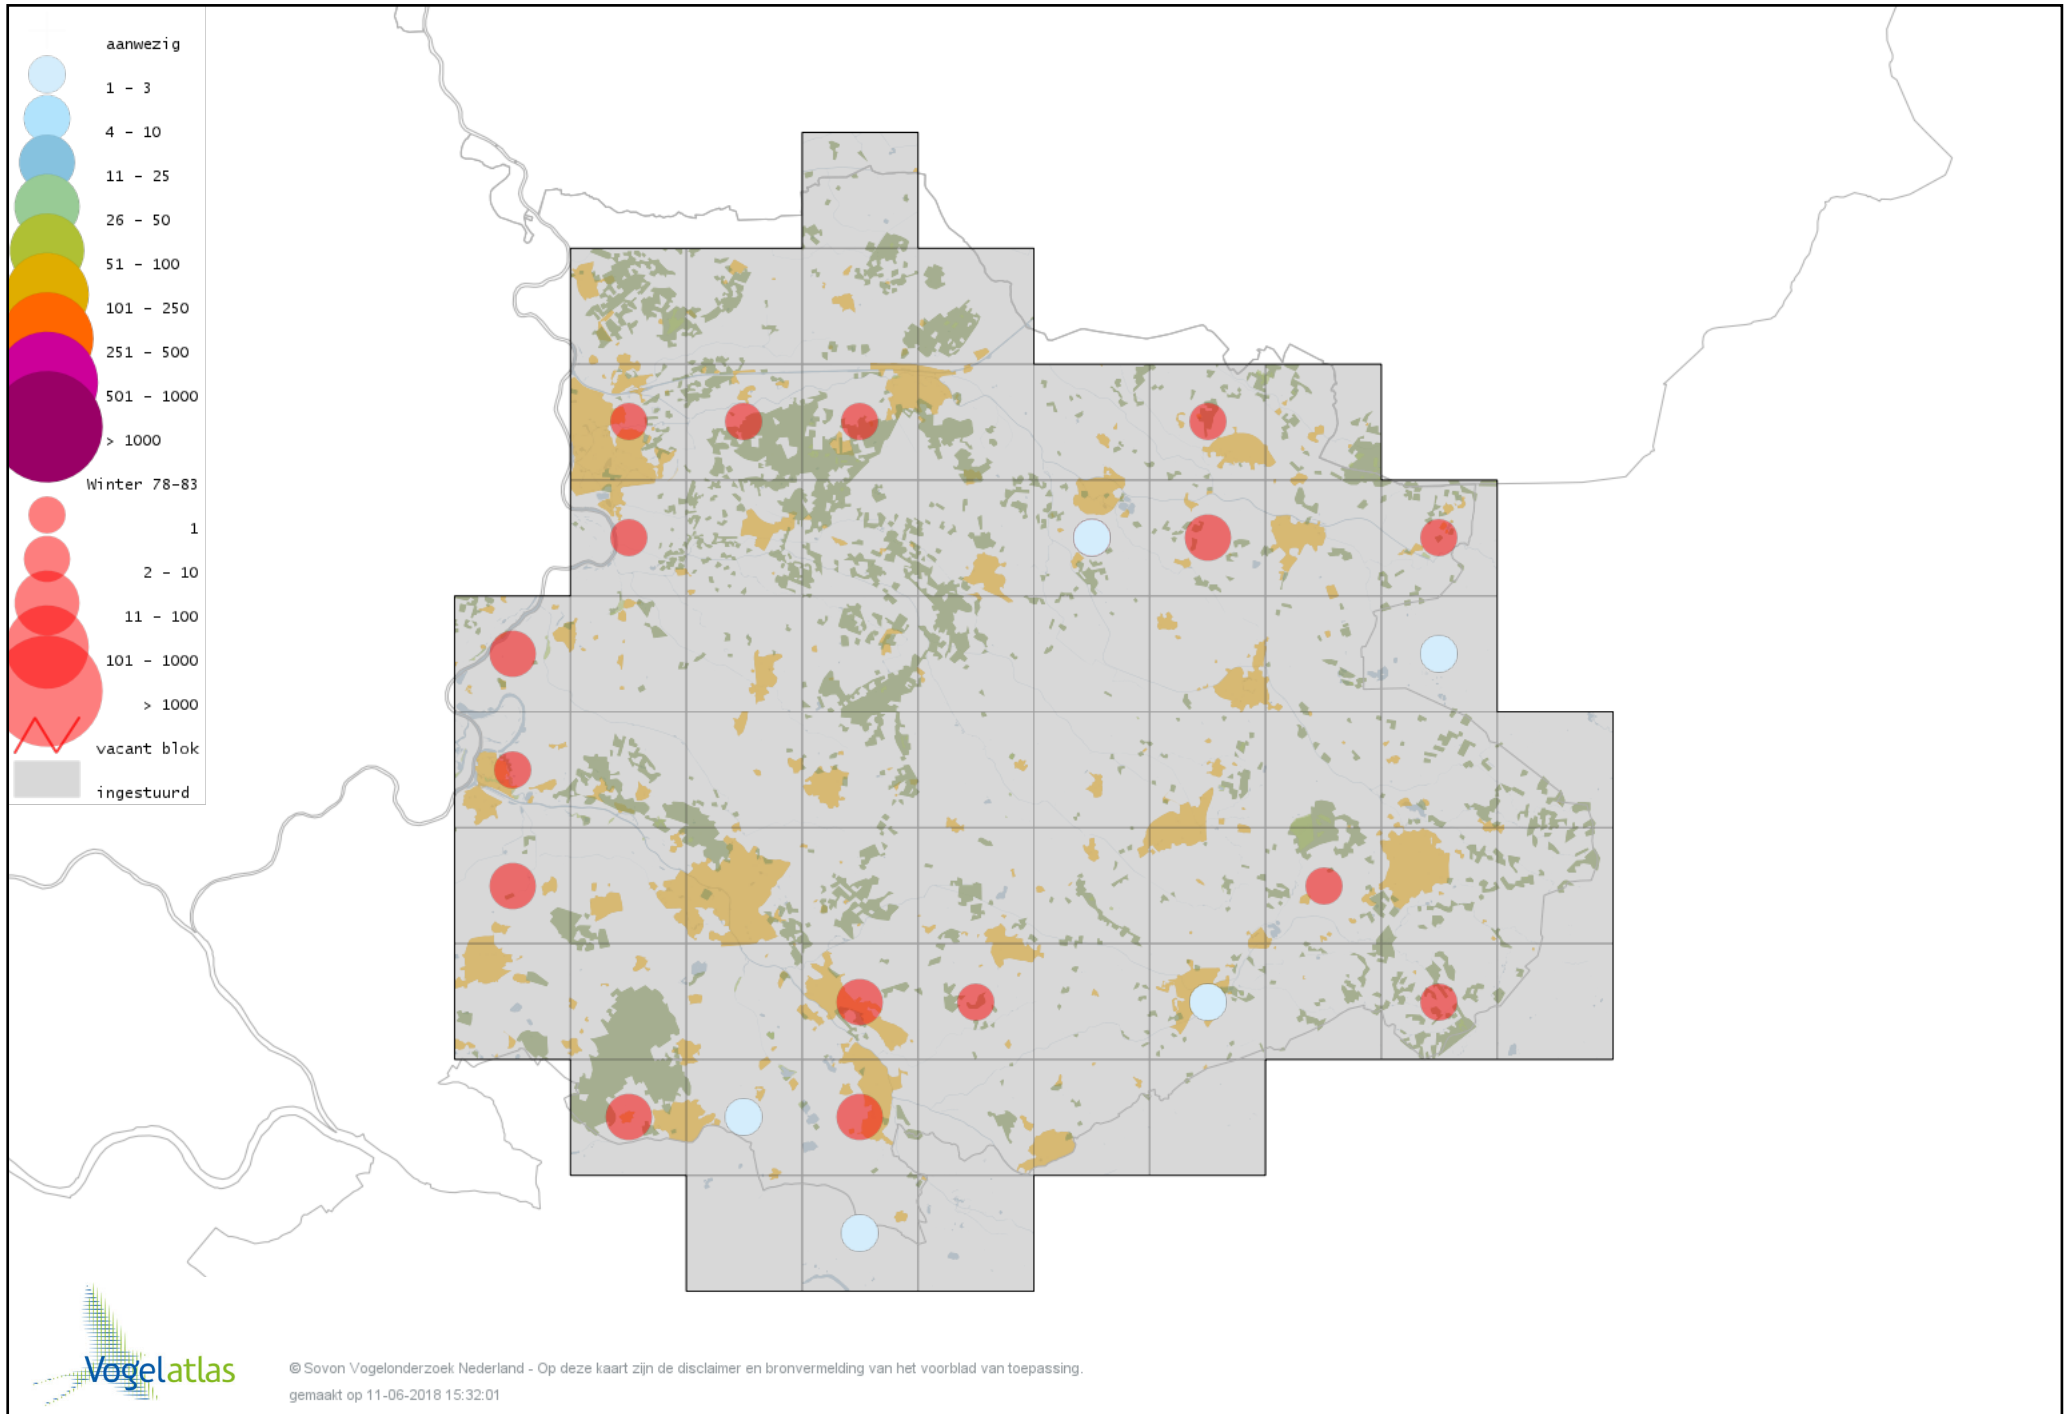

Voorlopige verspreidingskaart Roodhalsfuut winter

Voorlopige verspreidingskaart Geoorde Fuut winter

Voorlopige verspreidingskaart Rode Wouw winter

Voorlopige verspreidingskaart Zearend winter

Voorlopige verspreidingskaart Bruine Kiekendief winter

Voorlopige verspreidingskaart Blauwe Kiekendief winter

Voorlopige verspreidingskaart Havik winter

Voorlopige verspreidingskaart Sperwer winter

Voorlopige verspreidingskaart Buizerd winter

Voorlopige verspreidingskaart Ruigpootbuizerd winter

Voorlopige verspreidingskaart Torenvalk winter

Voorlopige verspreidingskaart Smelleken winter

Voorlopige verspreidingskaart Slechtvalk winter

Voorlopige verspreidingskaart Waterral winter

Voorlopige verspreidingskaart Waterhoen winter