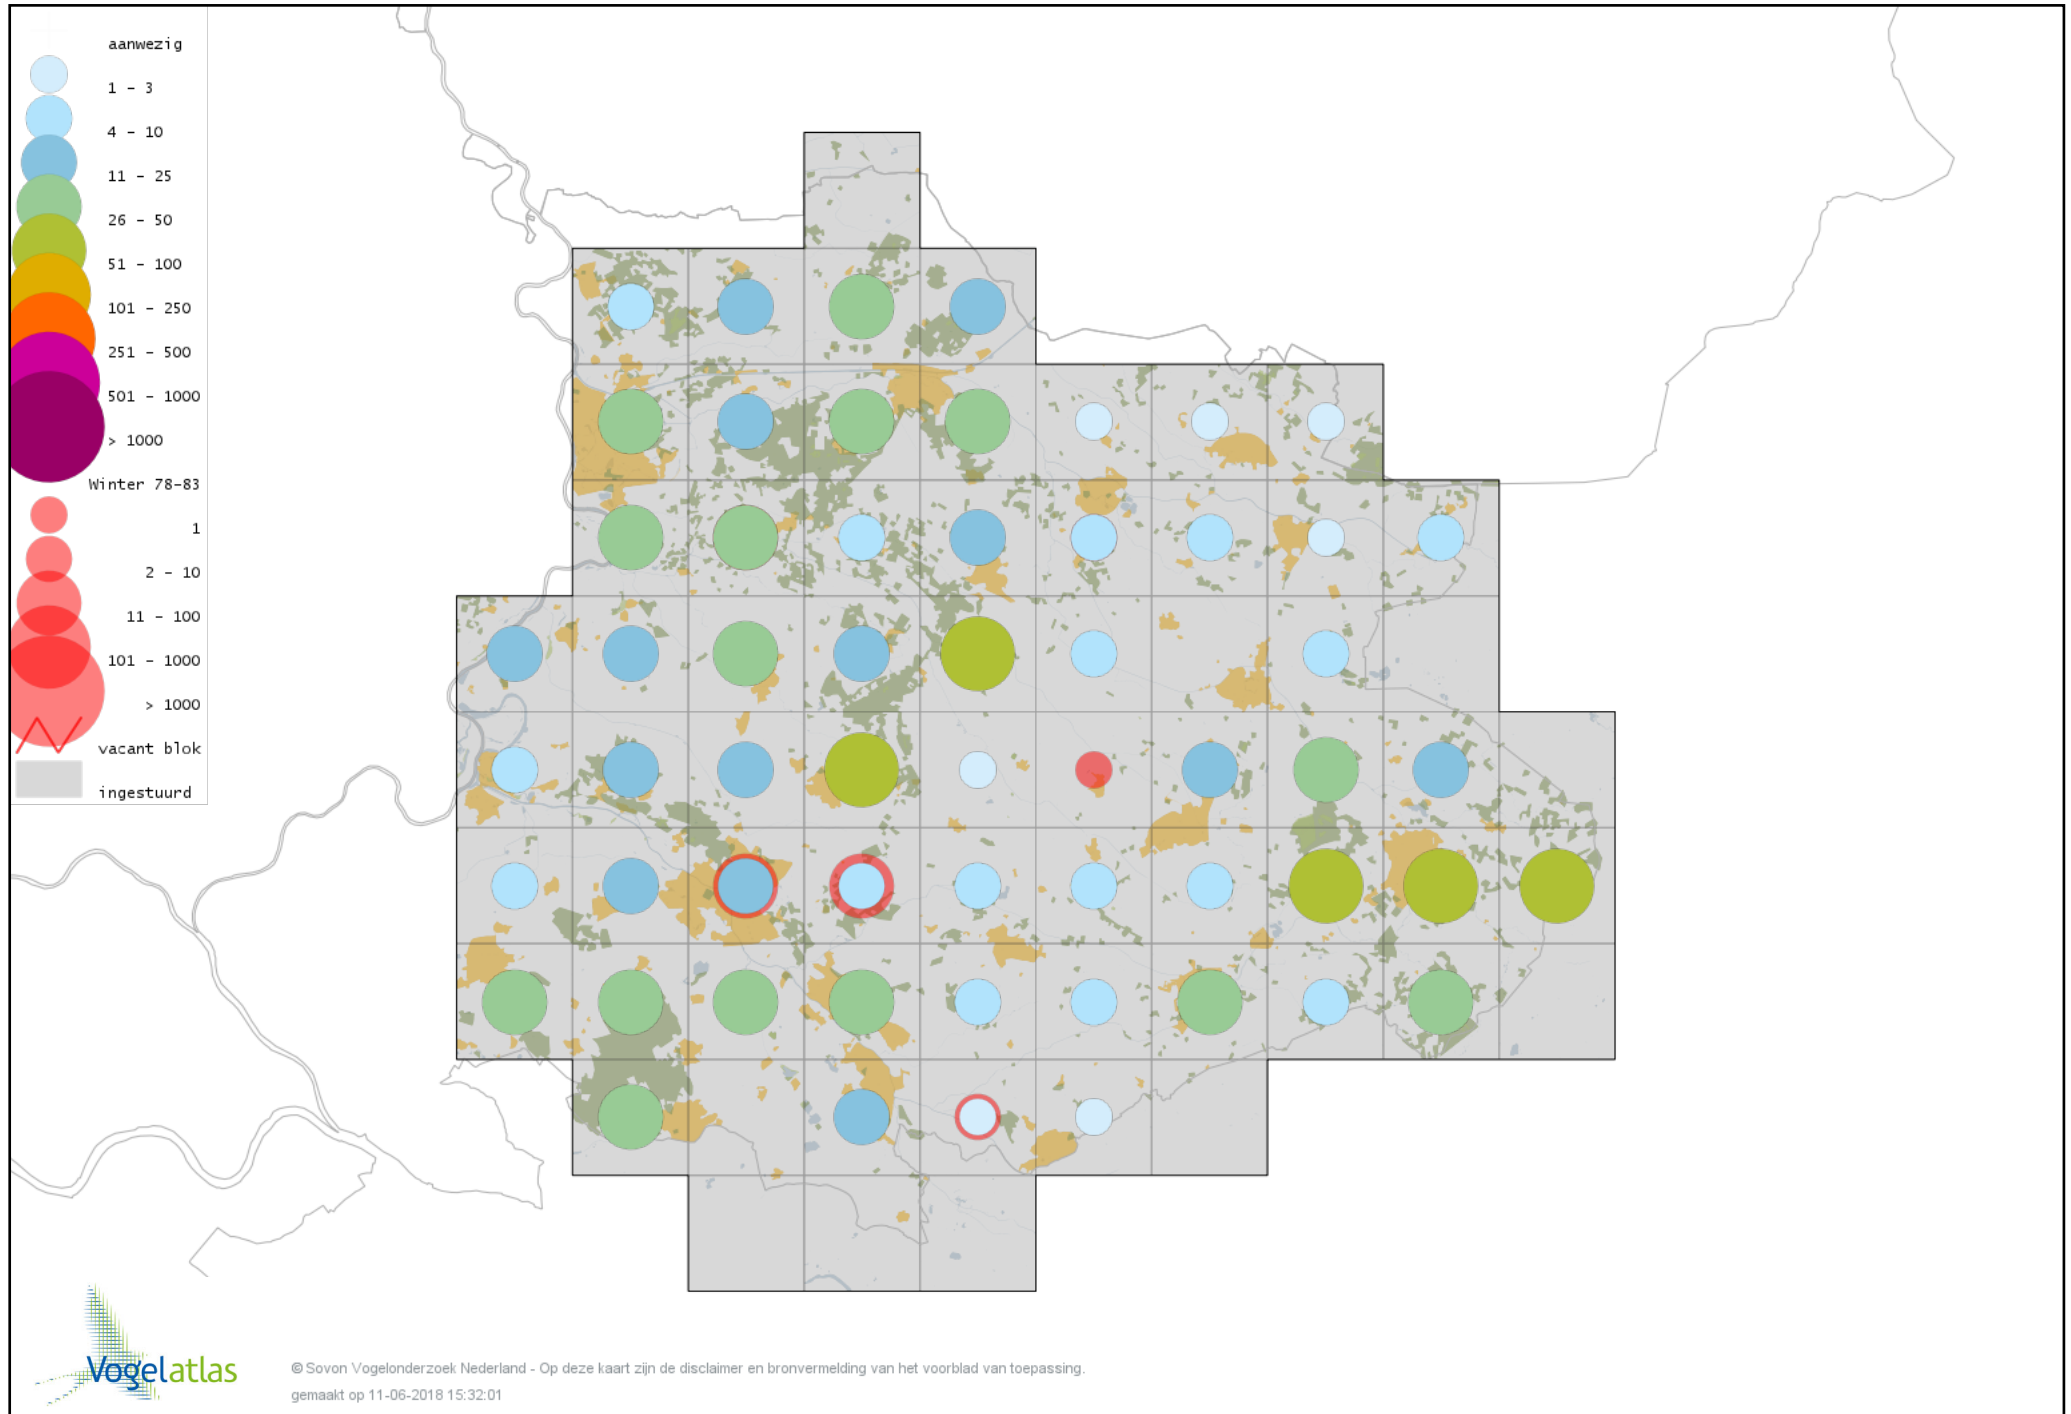

Voorlopige verspreidingskaart Kruisbek winter

Voorlopige verspreidingskaart Grote Kruisbek winter

Voorlopige verspreidingskaart Goudvink winter

Voorlopige verspreidingskaart Noordse Goudvink winter

Voorlopige verspreidingskaart Appelvink winter

Voorlopige verspreidingskaart IJsgors winter

Voorlopige verspreidingskaart Geelgors winter

Voorlopige verspreidingskaart Rietgors winter