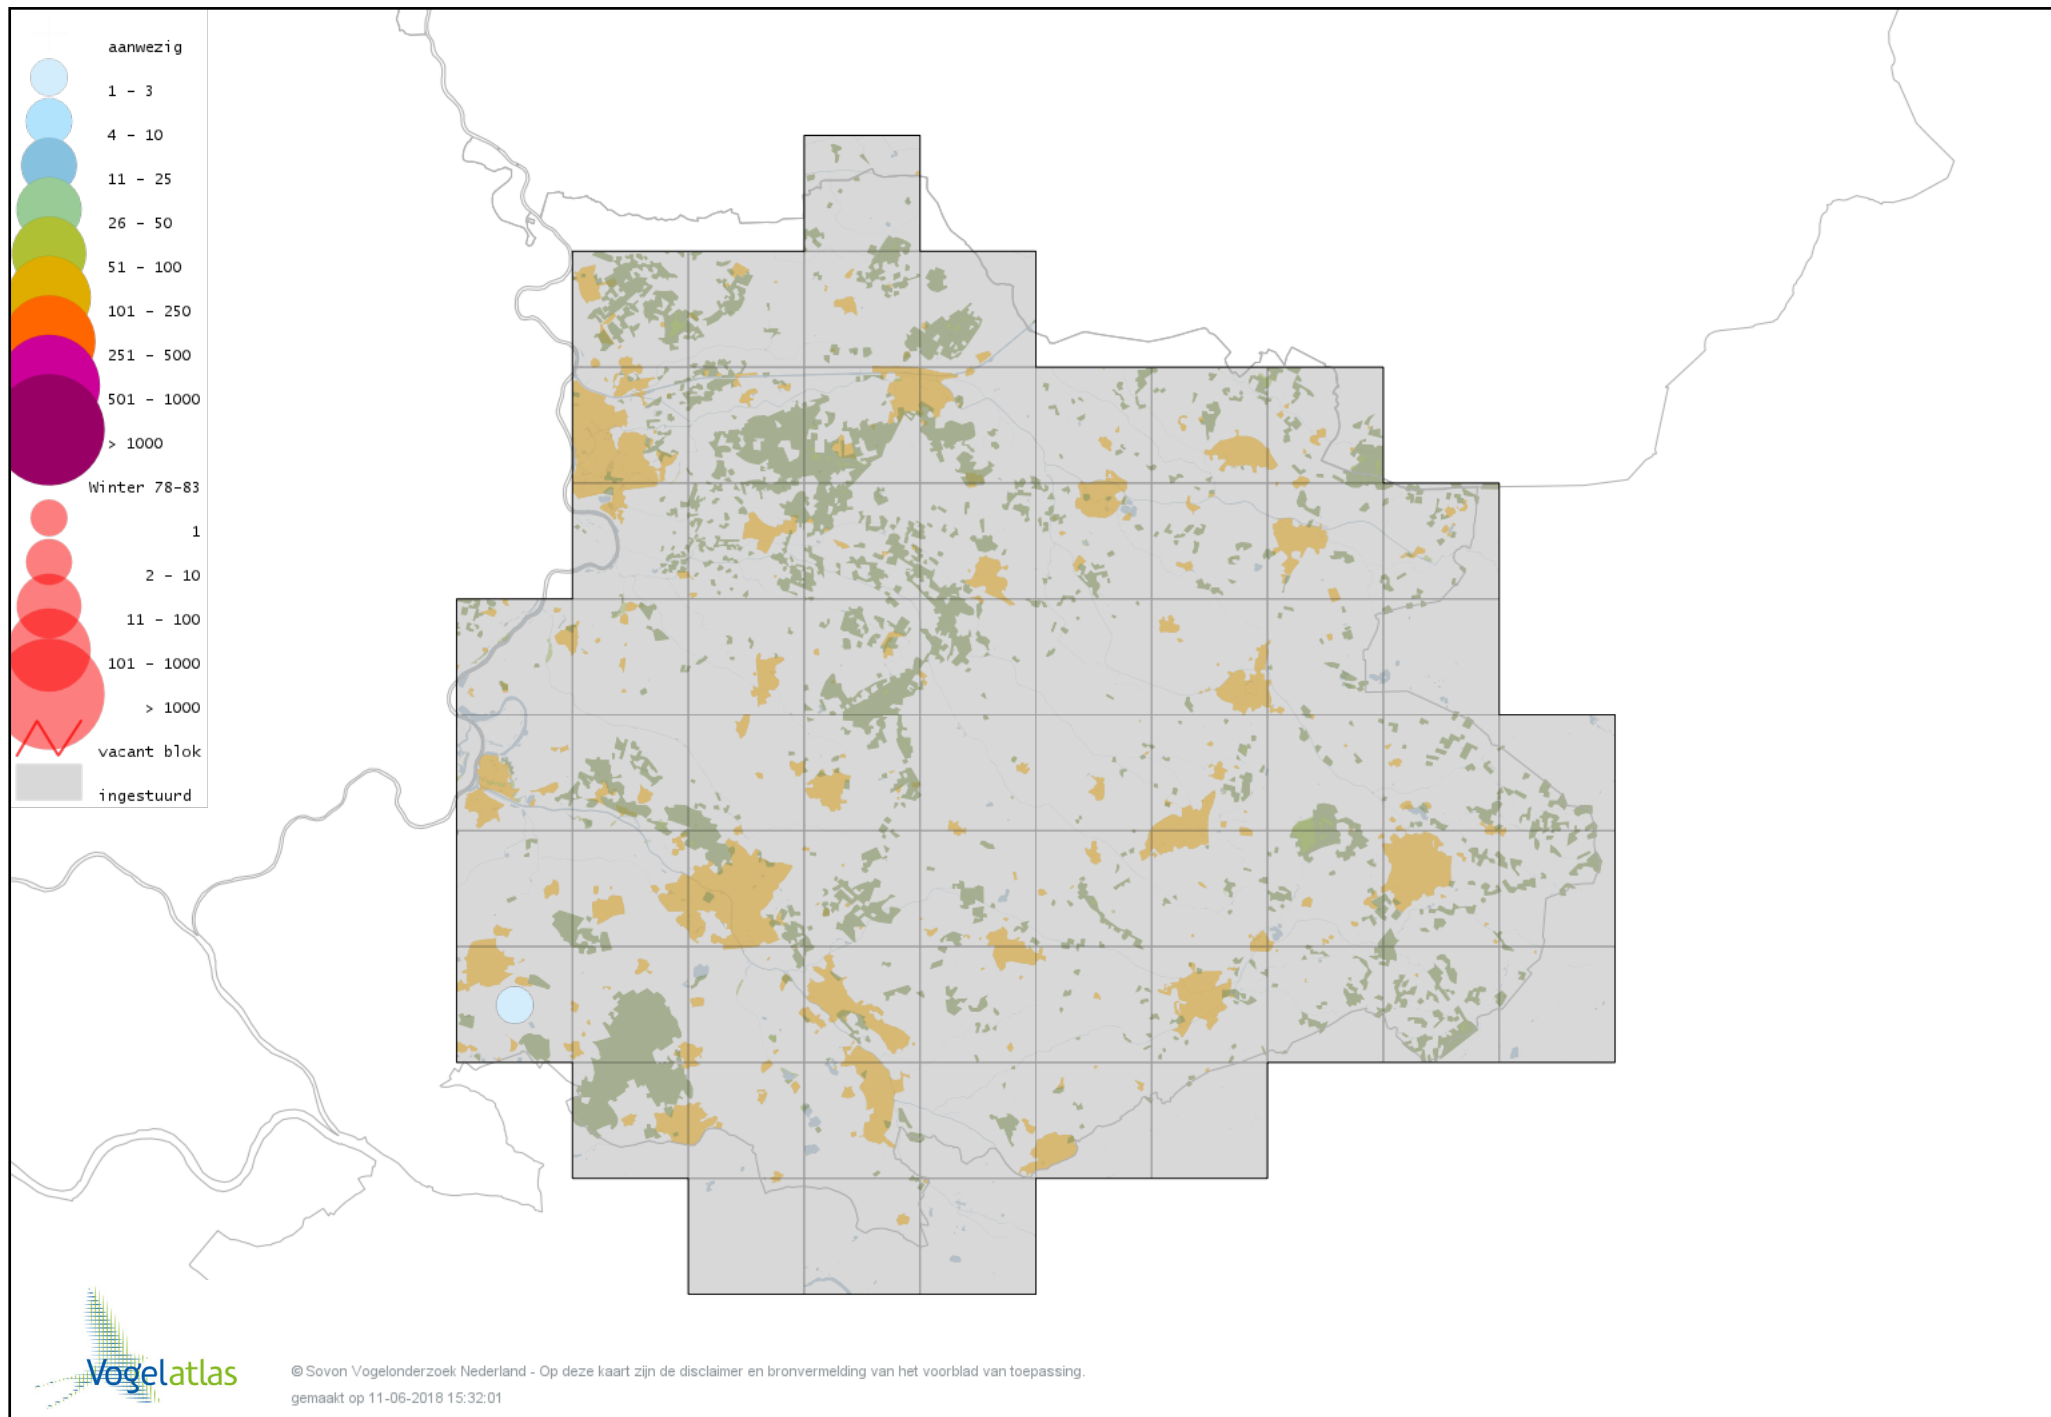

Voorlopige verspreidingskaart Soepeend winter

Voorlopige verspreidingskaart Bahamapijlstaart winter

Voorlopige verspreidingskaart Pijlstaart winter

Voorlopige verspreidingskaart Wintertaling winter

Voorlopige verspreidingskaart Patrijs winter

Voorlopige verspreidingskaart Fazant winter

Voorlopige verspreidingskaart Blauwe Pauw winter

Voorlopige verspreidingskaart Roodkeelduiker winter

Voorlopige verspreidingskaart IJsduiker winter

Voorlopige verspreidingskaart Aalscholver winter

Voorlopige verspreidingskaart Roerdomp winter

Voorlopige verspreidingskaart Koereiger winter

Voorlopige verspreidingskaart Kleine Zilverreiger winter

Voorlopige verspreidingskaart Grote Zilverreiger winter