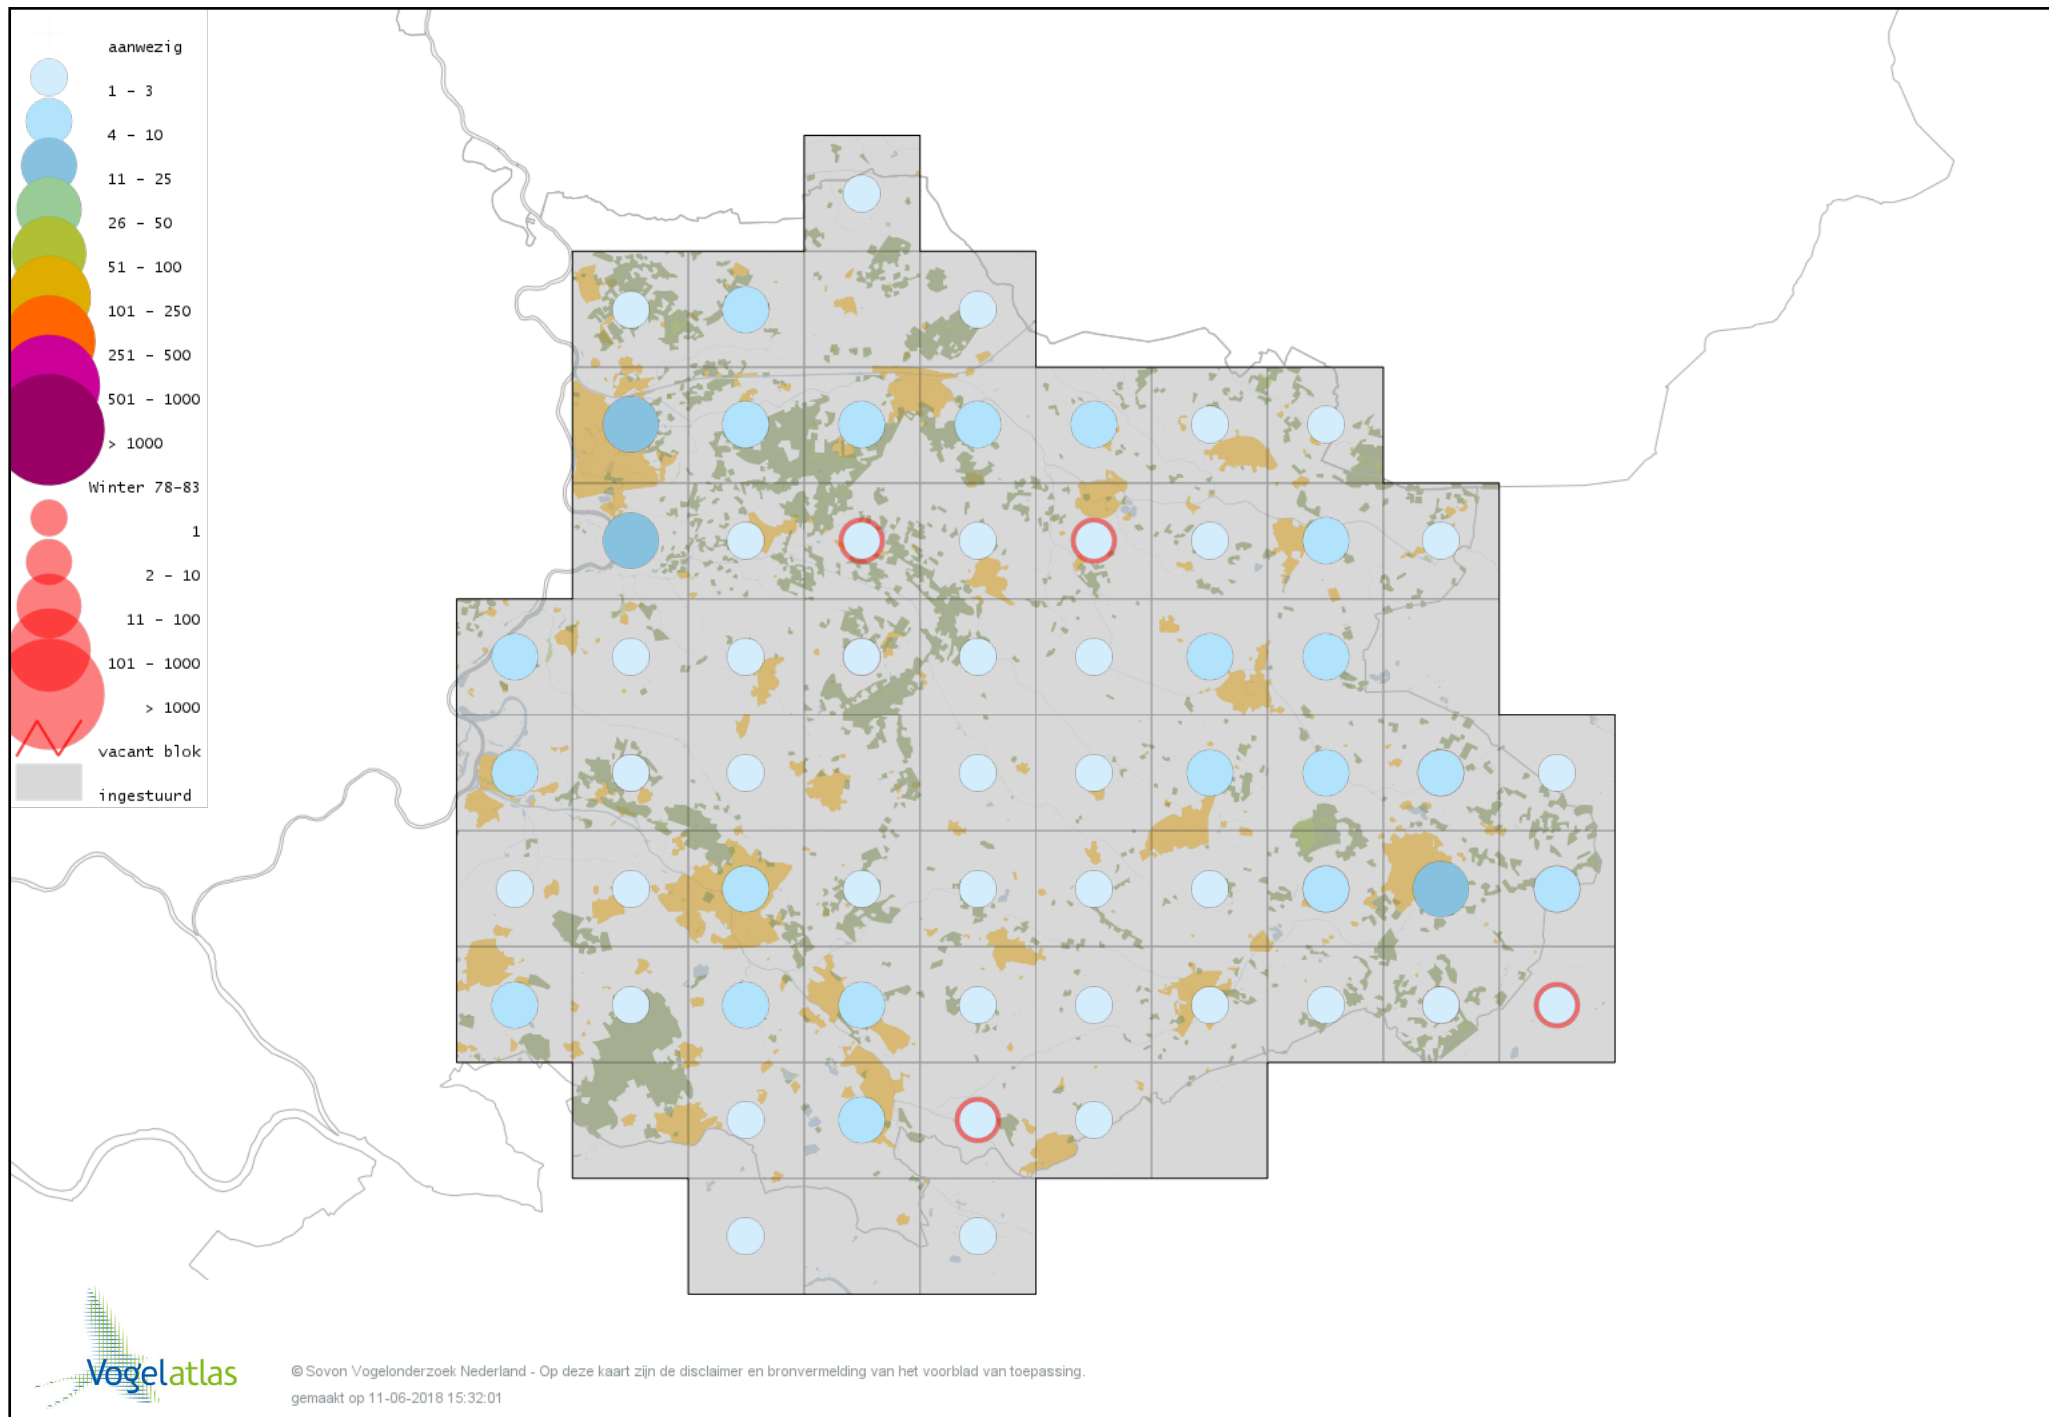

Voorlopige verspreidingskaart Steenuil winter

Voorlopige verspreidingskaart Bosuil winter

Voorlopige verspreidingskaart Ransuil winter

Voorlopige verspreidingskaart Velduil winter

Voorlopige verspreidingskaart IJsvogel winter

Voorlopige verspreidingskaart Groene Specht winter

Voorlopige verspreidingskaart Zwarte Specht winter

Voorlopige verspreidingskaart Grote Bonte Specht winter

Voorlopige verspreidingskaart Middelste Bonte Specht winter