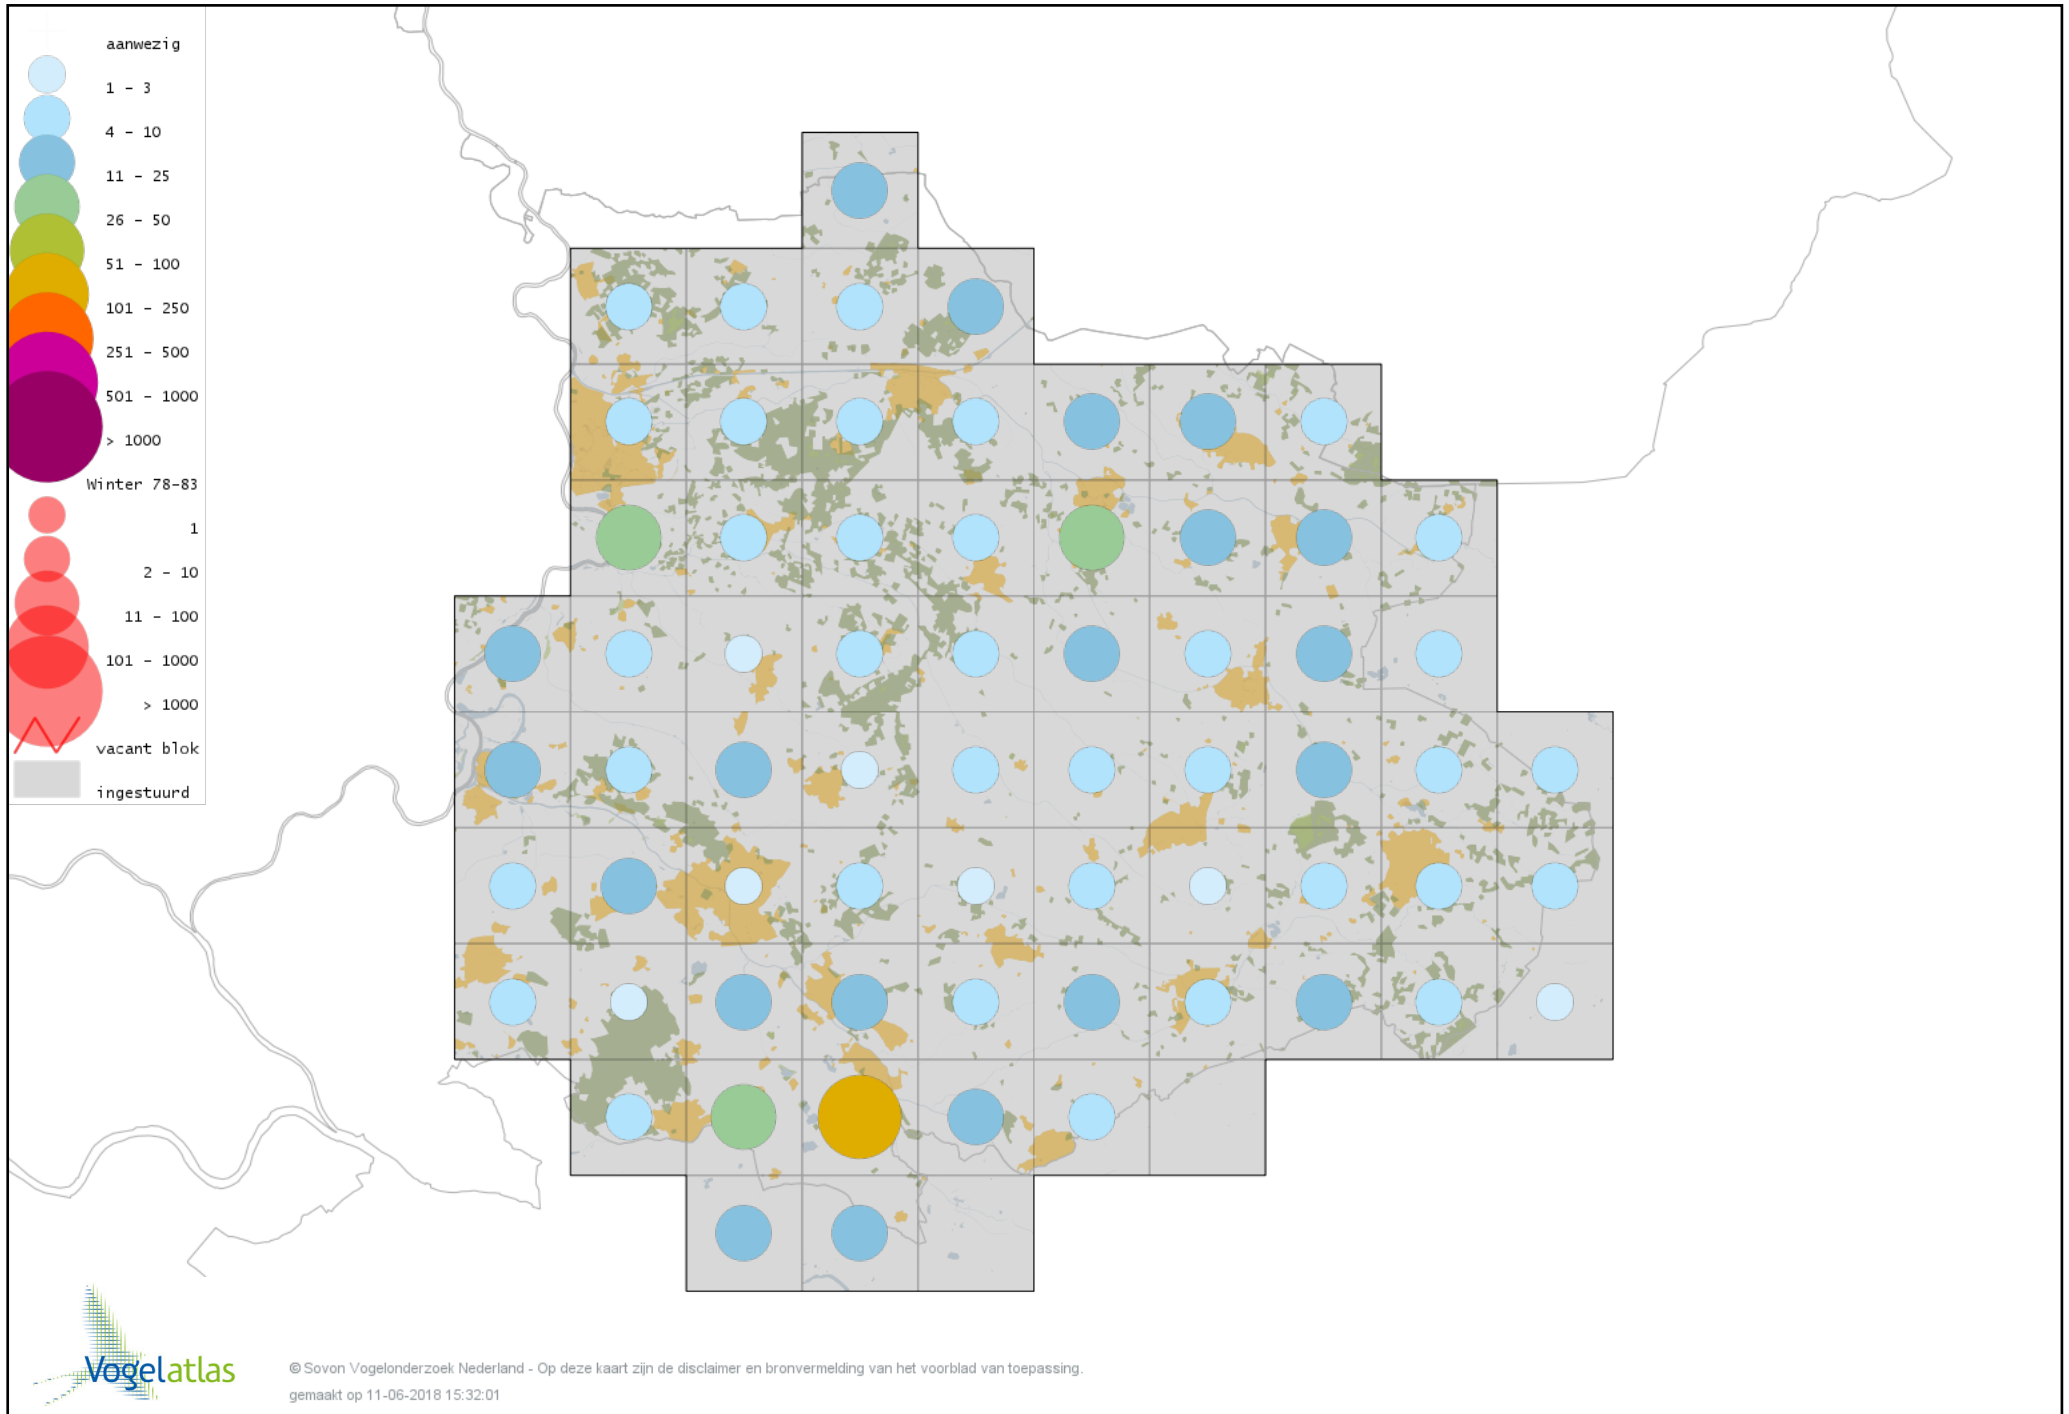

Voorlopige verspreidingskaart Fazant winter

Voorlopige verspreidingskaart Blauwe Pauw winter

Voorlopige verspreidingskaart Roodkeelduiker winter

Voorlopige verspreidingskaart IJsduiker winter

Voorlopige verspreidingskaart Aalscholver winter

Voorlopige verspreidingskaart Roerdomp winter

Voorlopige verspreidingskaart Koereiger winter

Voorlopige verspreidingskaart Kleine Zilverreiger winter

Voorlopige verspreidingskaart Grote Zilverreiger winter

Voorlopige verspreidingskaart Blauwe Reiger winter

Voorlopige verspreidingskaart Ooievaar winter

Voorlopige verspreidingskaart Chileense Flamingo winter

Voorlopige verspreidingskaart Dodaars winter

Voorlopige verspreidingskaart Fuut winter