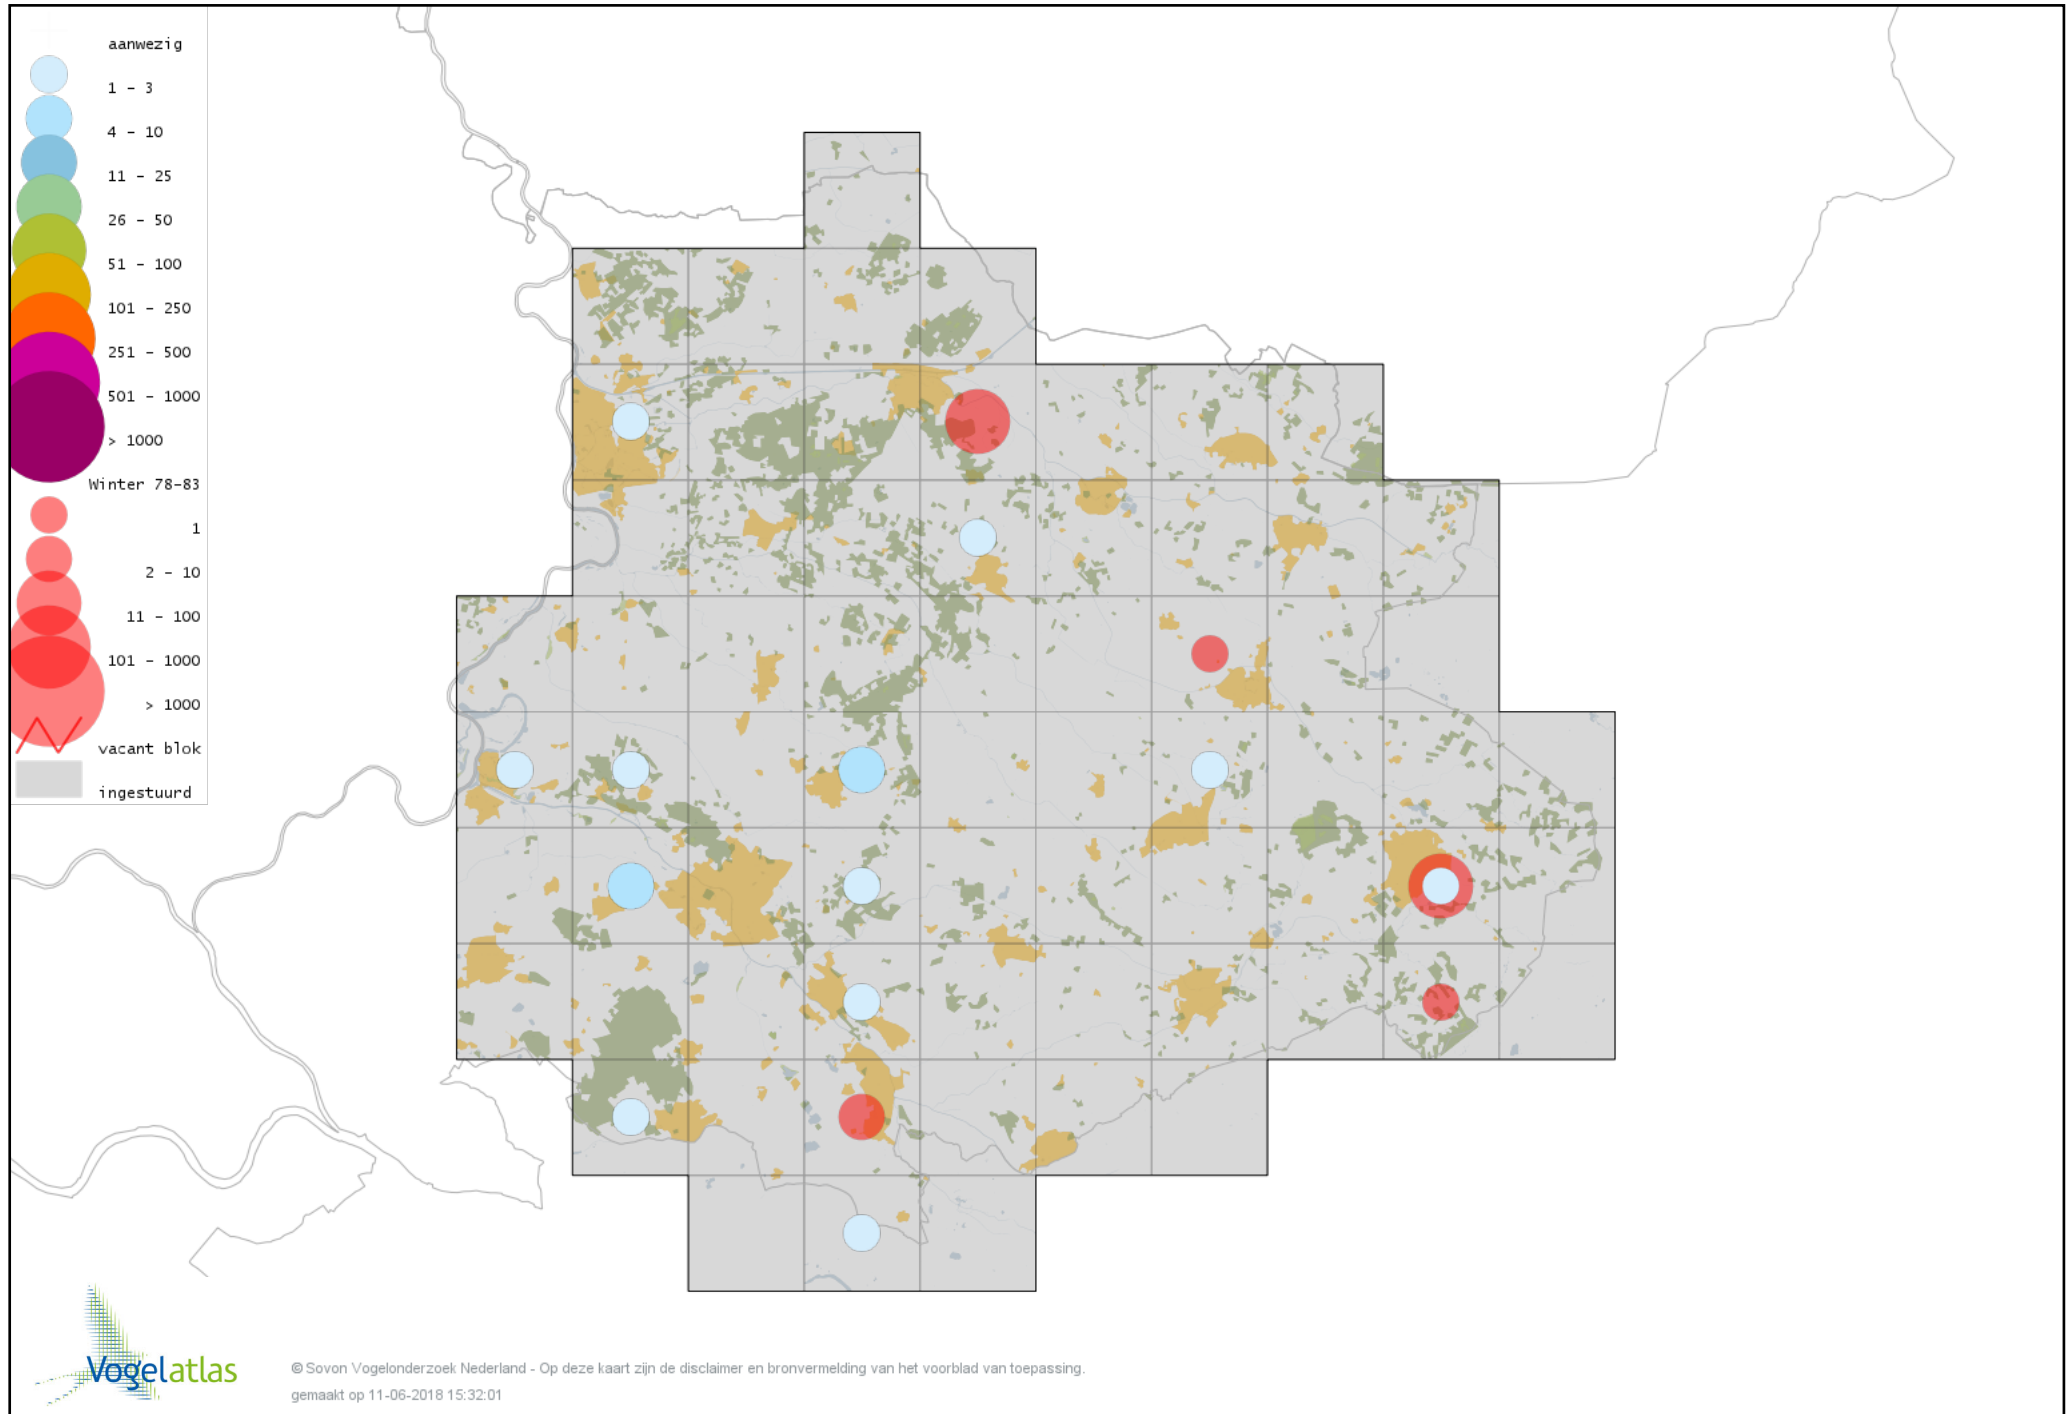

Voorlopige verspreidingskaart Beardman winter

Voorlopige verspreidingskaart Boomleeuwerik winter

Voorlopige verspreidingskaart Veldleeuwerik winter

Voorlopige verspreidingskaart Staartmees winter

Voorlopige verspreidingskaart Witkopstaartmees winter

Voorlopige verspreidingskaart Tjiftjaf winter

Voorlopige verspreidingskaart Zwartkop winter

Voorlopige verspreidingskaart Pestvogel winter

Voorlopige verspreidingskaart Boomklever winter

Voorlopige verspreidingskaart Kortsnavelboomkruiper winter