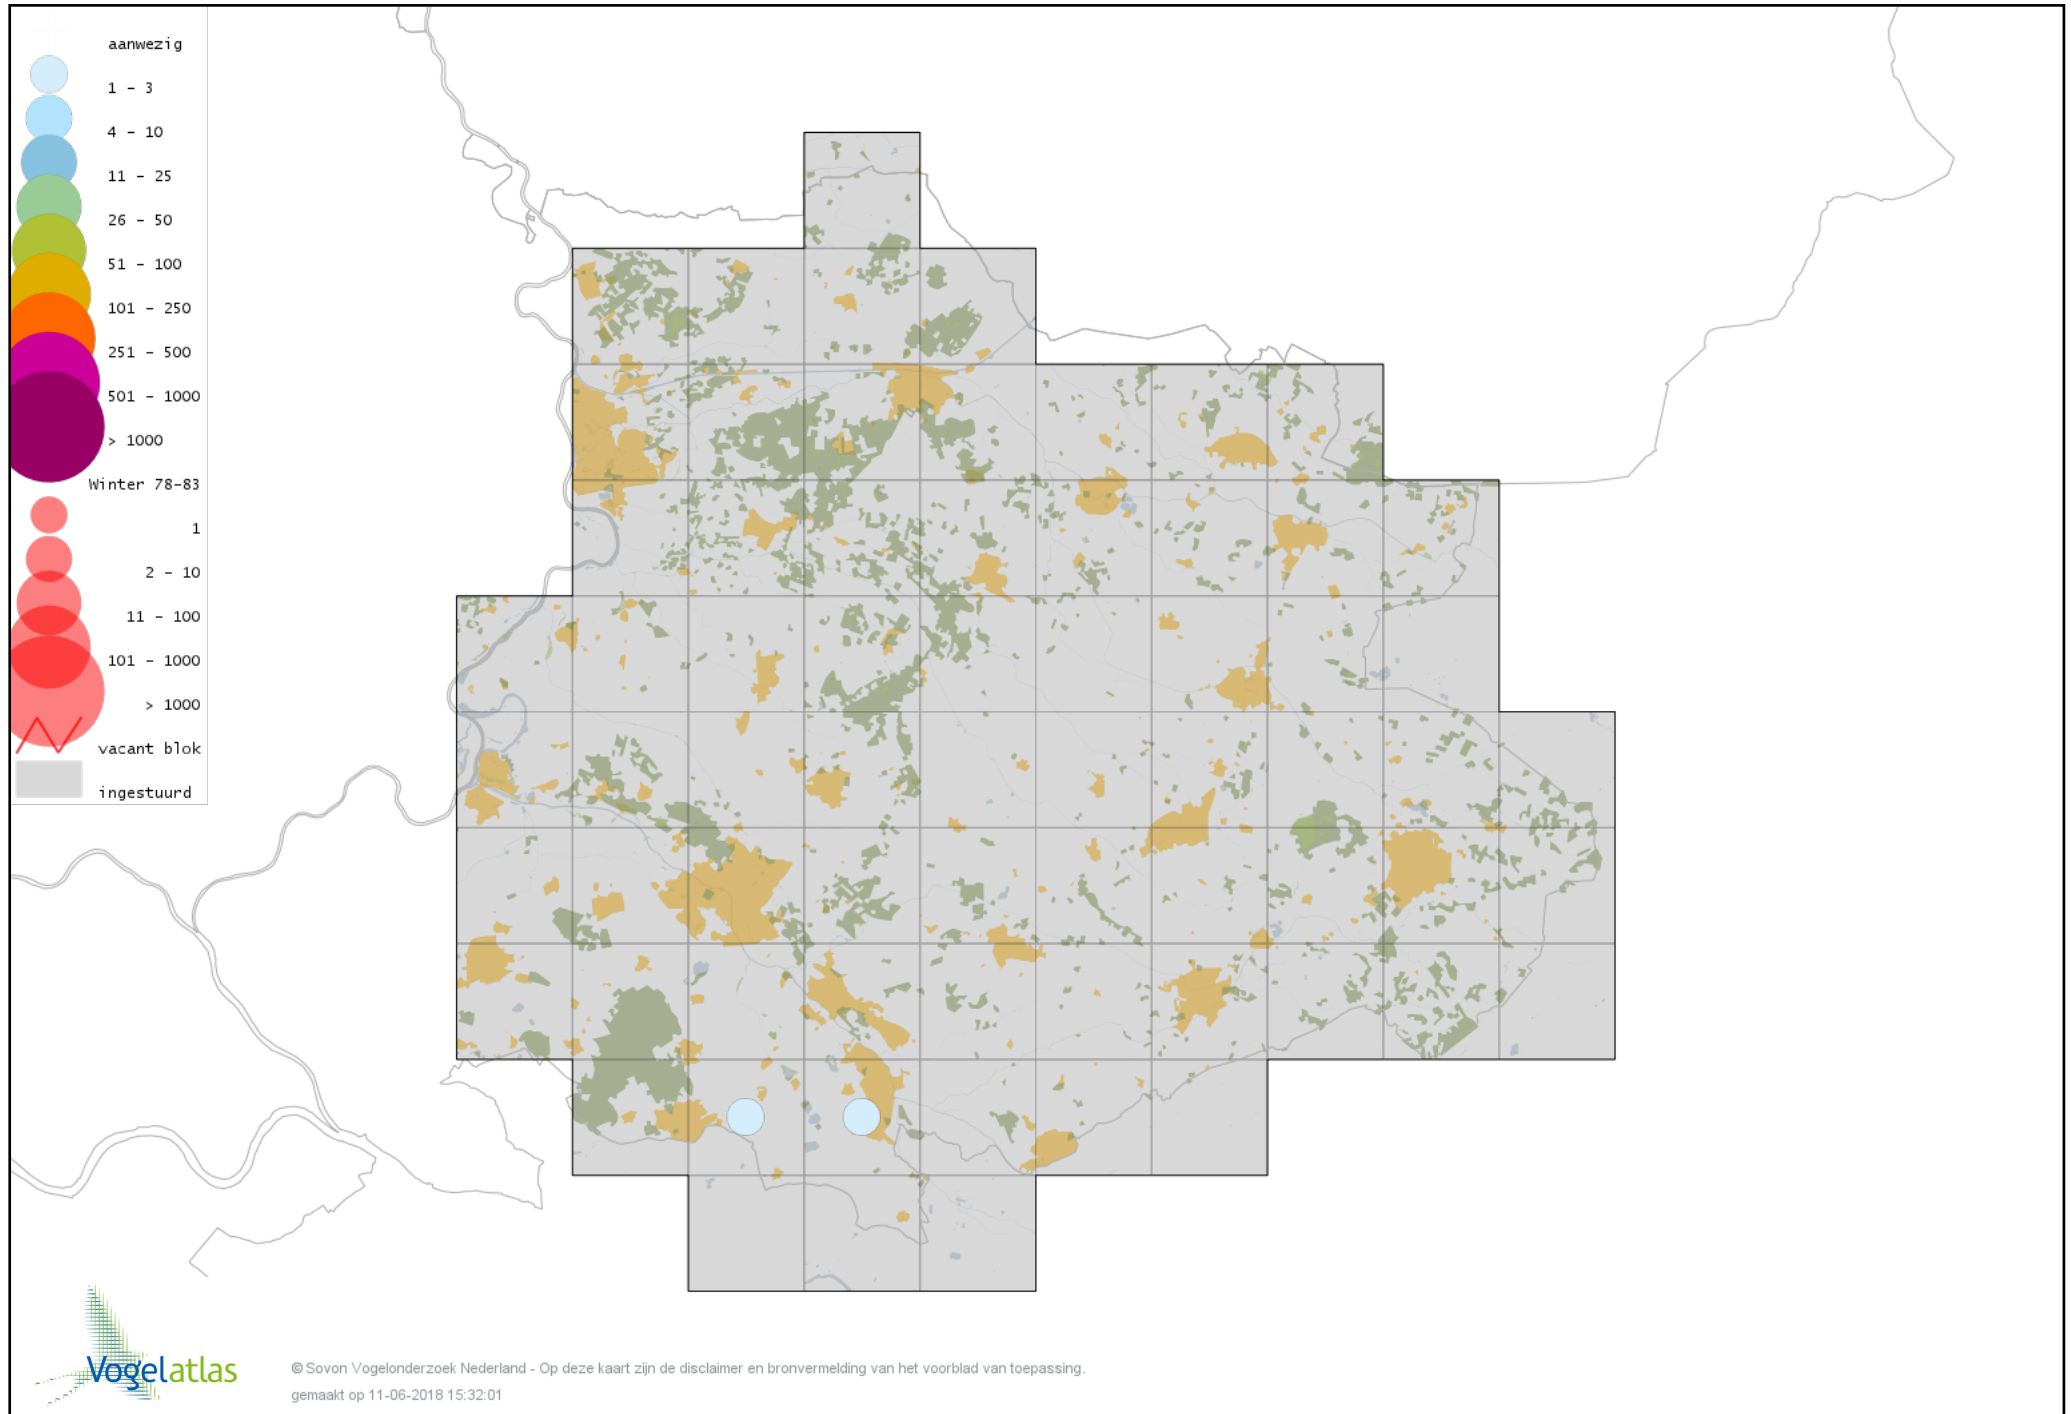

Voorlopige verspreidingskaart Bruine Klauwier winter