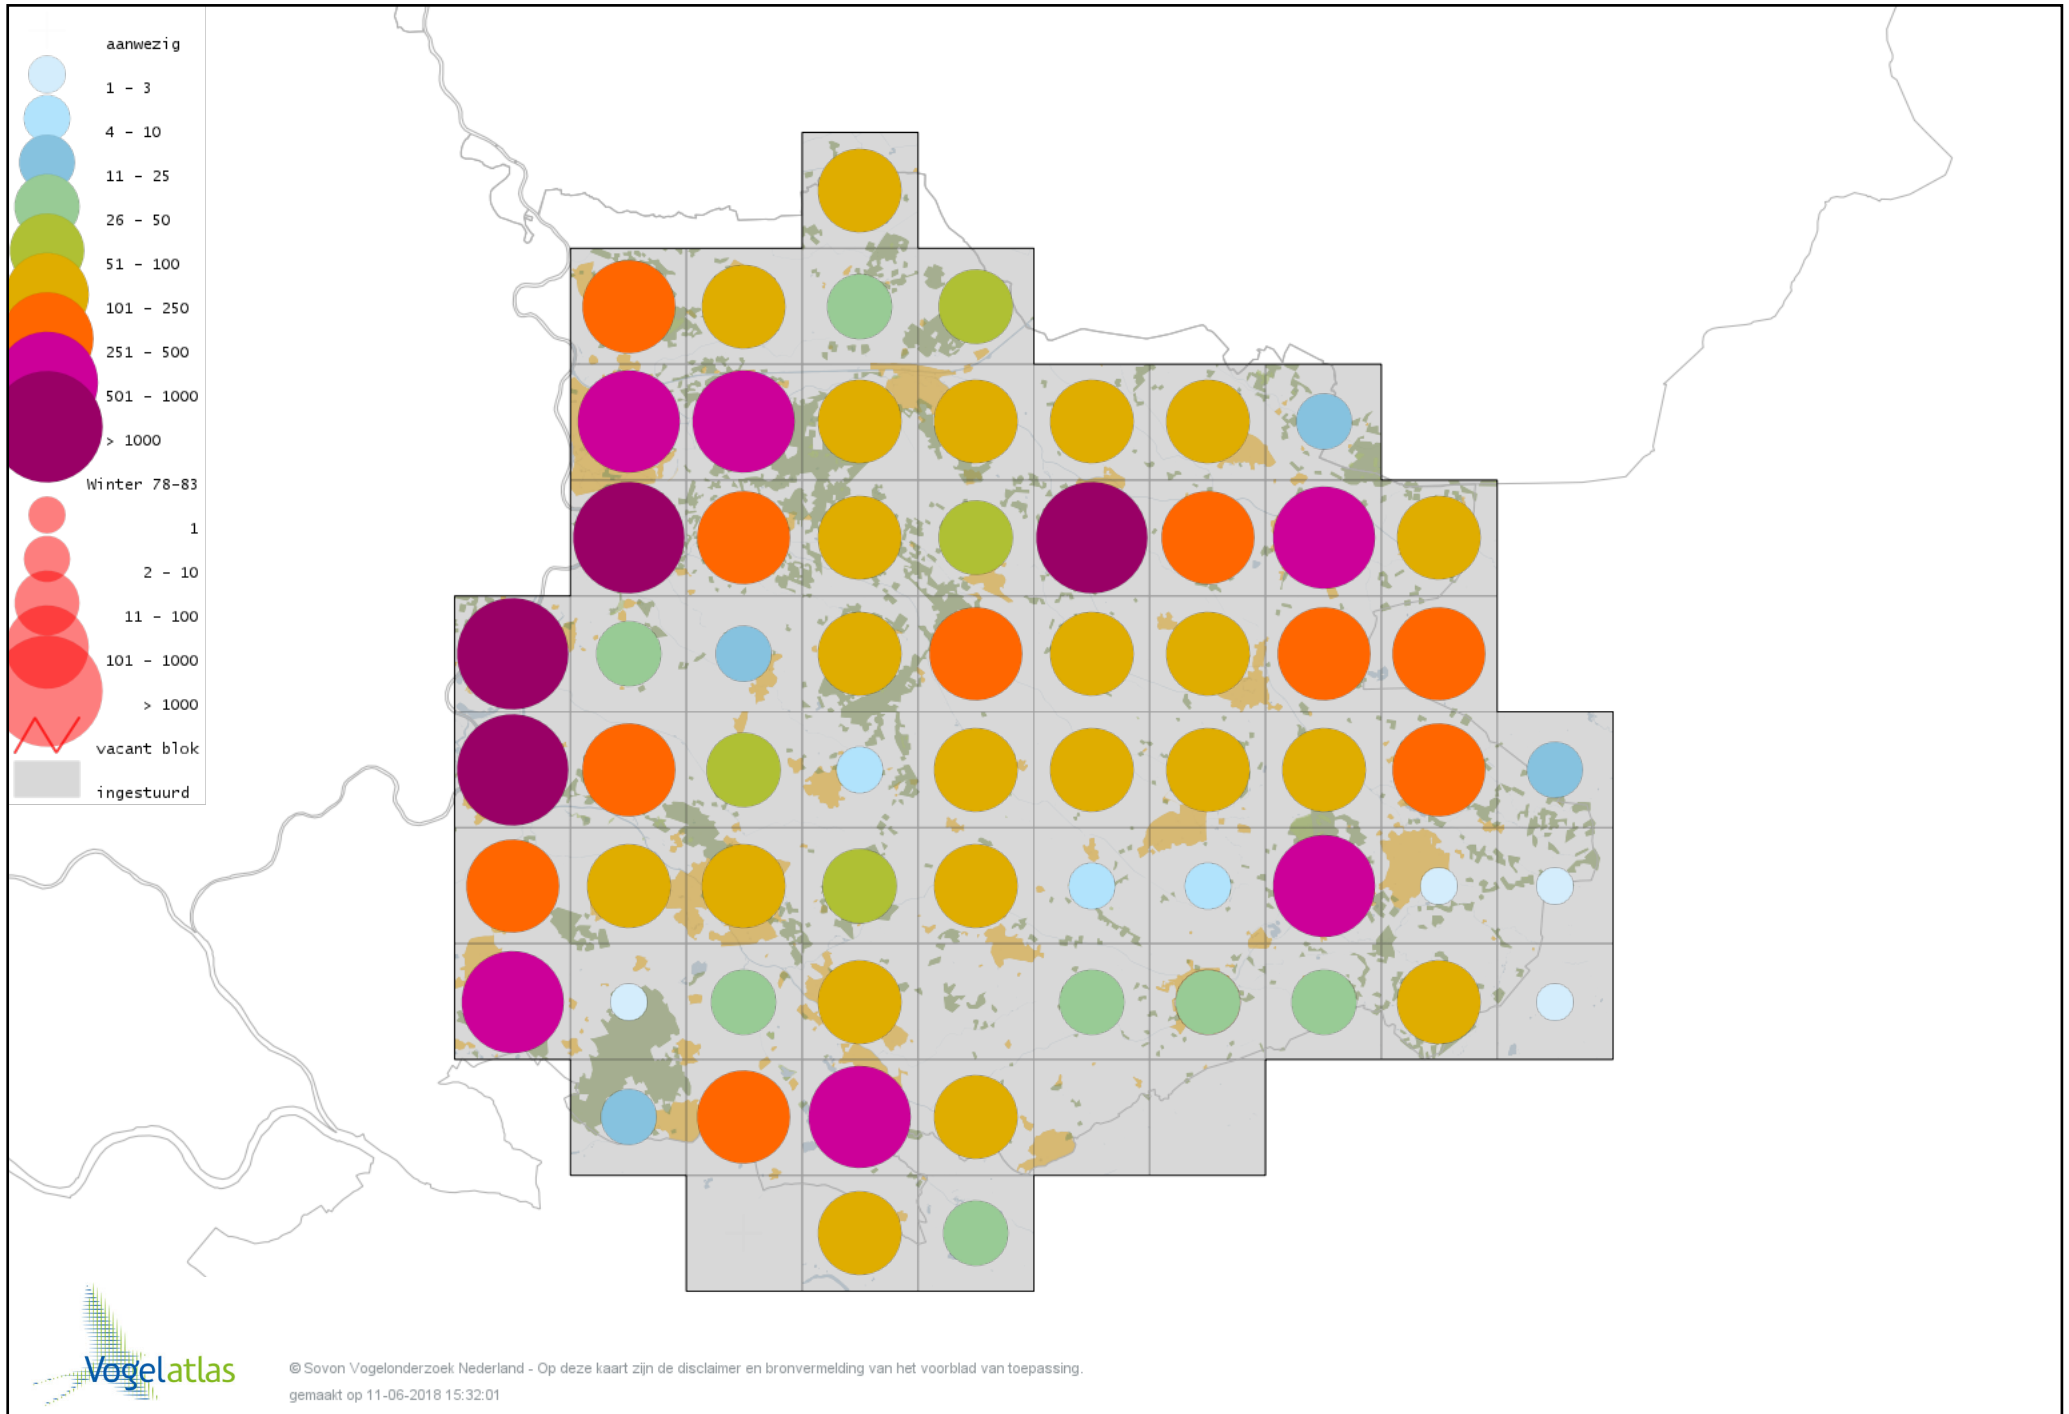

De kleurtint (blauw) is de beste referentie voor de tot nu toe waargenomen aantalsklasse.

De stipgrootte is relatief. Vergelijk daarvoor de atlasblok grootte van de legenda met die van het kaartbeeld.

Voorlopige verspreidingskaart Knobbelzwaan winter

Voorlopige verspreidingskaart Zwarte Zwaan winter

Voorlopige verspreidingskaart Kleine Zwaan winter

Voorlopige verspreidingskaart Wilde Zwaan winter

Voorlopige verspreidingskaart Indische Gans winter

Voorlopige verspreidingskaart Sneeuwgans winter

Voorlopige verspreidingskaart Zwaangans winter

Voorlopige verspreidingskaart Knobbelgans (Chinese) winter

Voorlopige verspreidingskaart Taigarietgans winter

Voorlopige verspreidingskaart Toendrarietgans winter

Voorlopige verspreidingskaart Rietgans (Taiga of Toendra) winter

Voorlopige verspreidingskaart Kleine Rietgans winter

Voorlopige verspreidingskaart Grauwe Gans winter

Voorlopige verspreidingskaart Soepgans winter