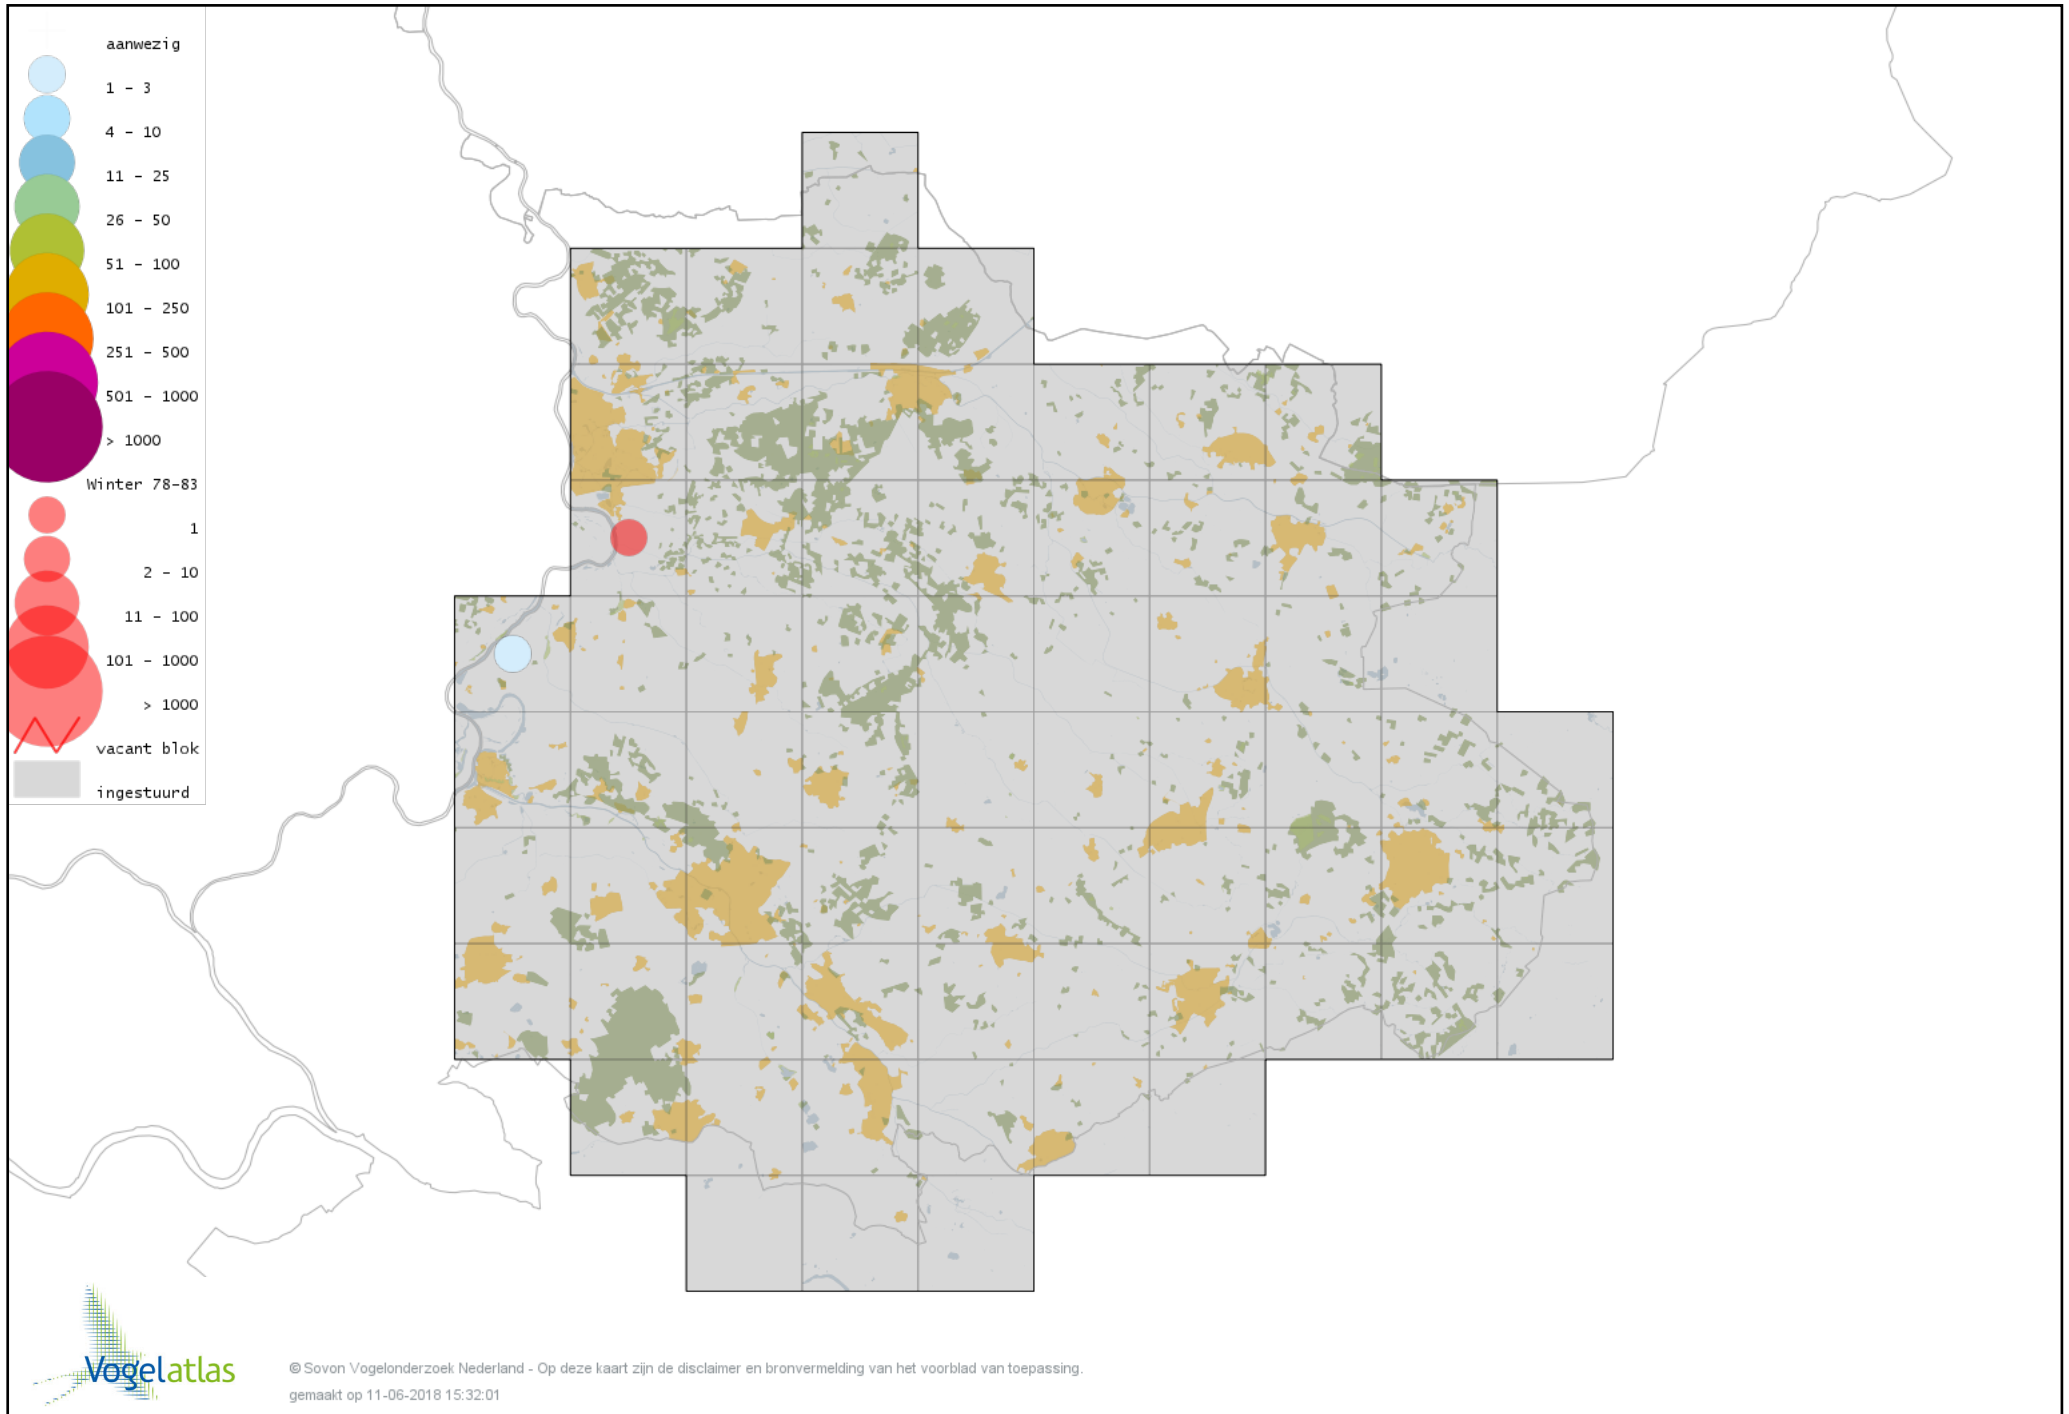

Voorlopige verspreidingskaart Zwaangans winter

Voorlopige verspreidingskaart Knobbelgans (Chinese) winter

Voorlopige verspreidingskaart Taigarietgans winter

Voorlopige verspreidingskaart Toendrarietgans winter

Voorlopige verspreidingskaart Rietgans (Taiga of Toendra) winter

Voorlopige verspreidingskaart Kleine Rietgans winter

Voorlopige verspreidingskaart Grauwe Gans winter

Voorlopige verspreidingskaart Soepgans winter

Voorlopige verspreidingskaart Dwerggans winter

Voorlopige verspreidingskaart Kolgans winter

Voorlopige verspreidingskaart Kleine Canadese Gans (minima) winter

Voorlopige verspreidingskaart Grote Canadese Gans winter