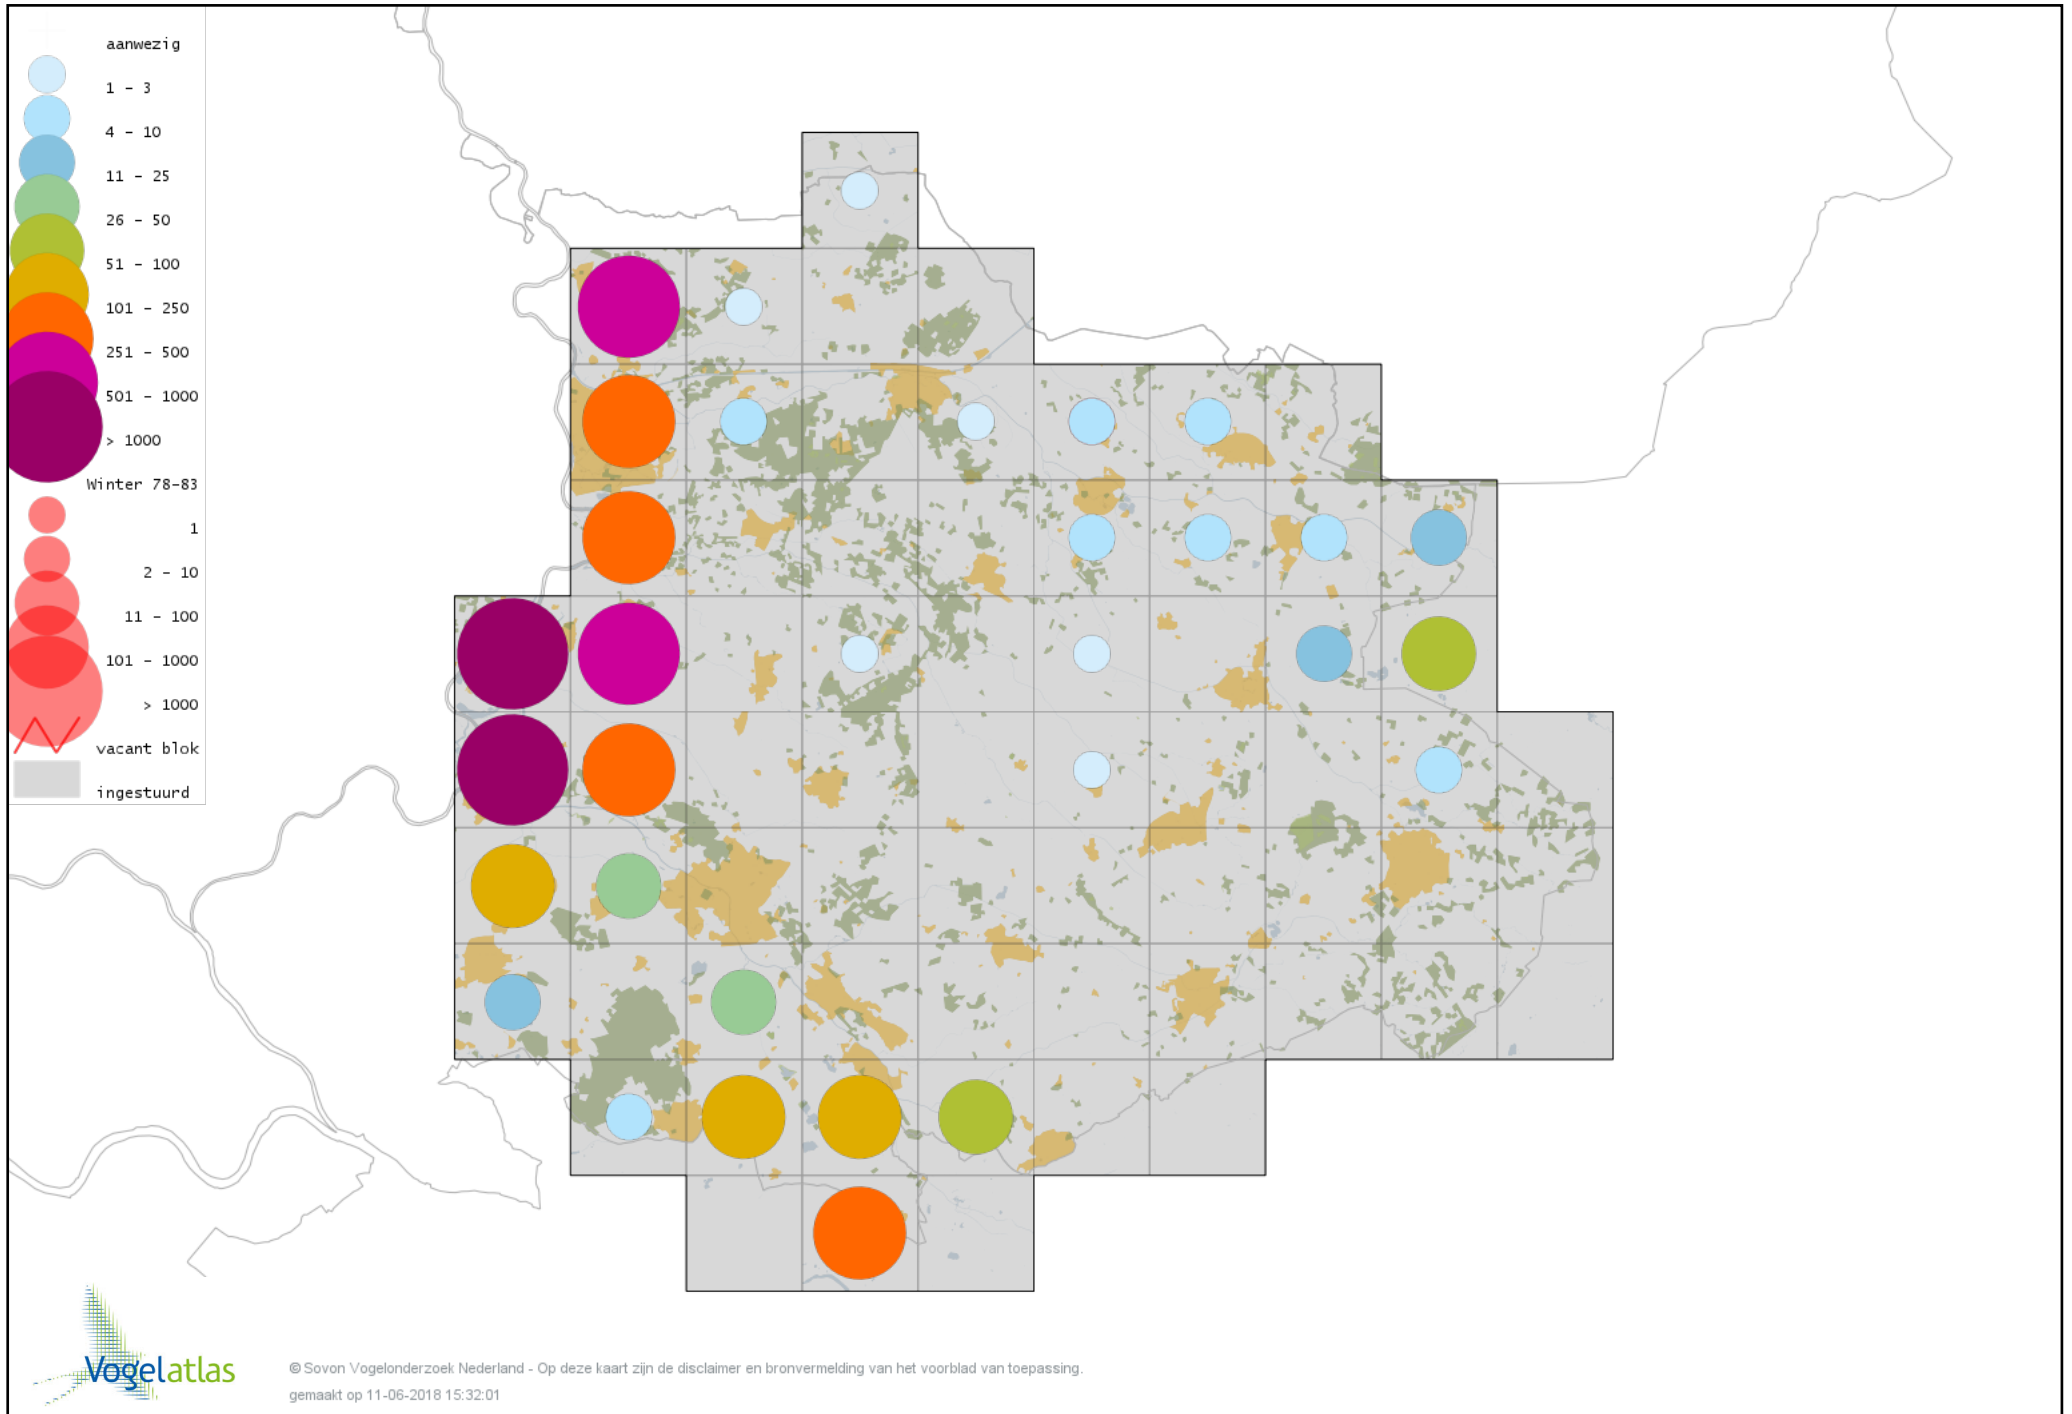

Voorlopige verspreidingskaart Rietgans (Taiga of Toendra) winter

Voorlopige verspreidingskaart Kleine Rietgans winter

Voorlopige verspreidingskaart Grauwe Gans winter

Voorlopige verspreidingskaart Soepgans winter

Voorlopige verspreidingskaart Dwerggans winter

Voorlopige verspreidingskaart Kolgans winter

Voorlopige verspreidingskaart Kleine Canadese Gans (minima) winter

Voorlopige verspreidingskaart Grote Canadese Gans winter

Voorlopige verspreidingskaart Brandgans winter

Voorlopige verspreidingskaart Brandgans x Canadese Gans winter

Voorlopige verspreidingskaart Brandgans x Grauwe Gans winter

Voorlopige verspreidingskaart Roodhalsgans winter

Voorlopige verspreidingskaart Rotgans winter

Voorlopige verspreidingskaart Nijlgans winter

Voorlopige verspreidingskaart Casarca winter

Voorlopige verspreidingskaart Bergeend winter

Voorlopige verspreidingskaart Krooneend winter