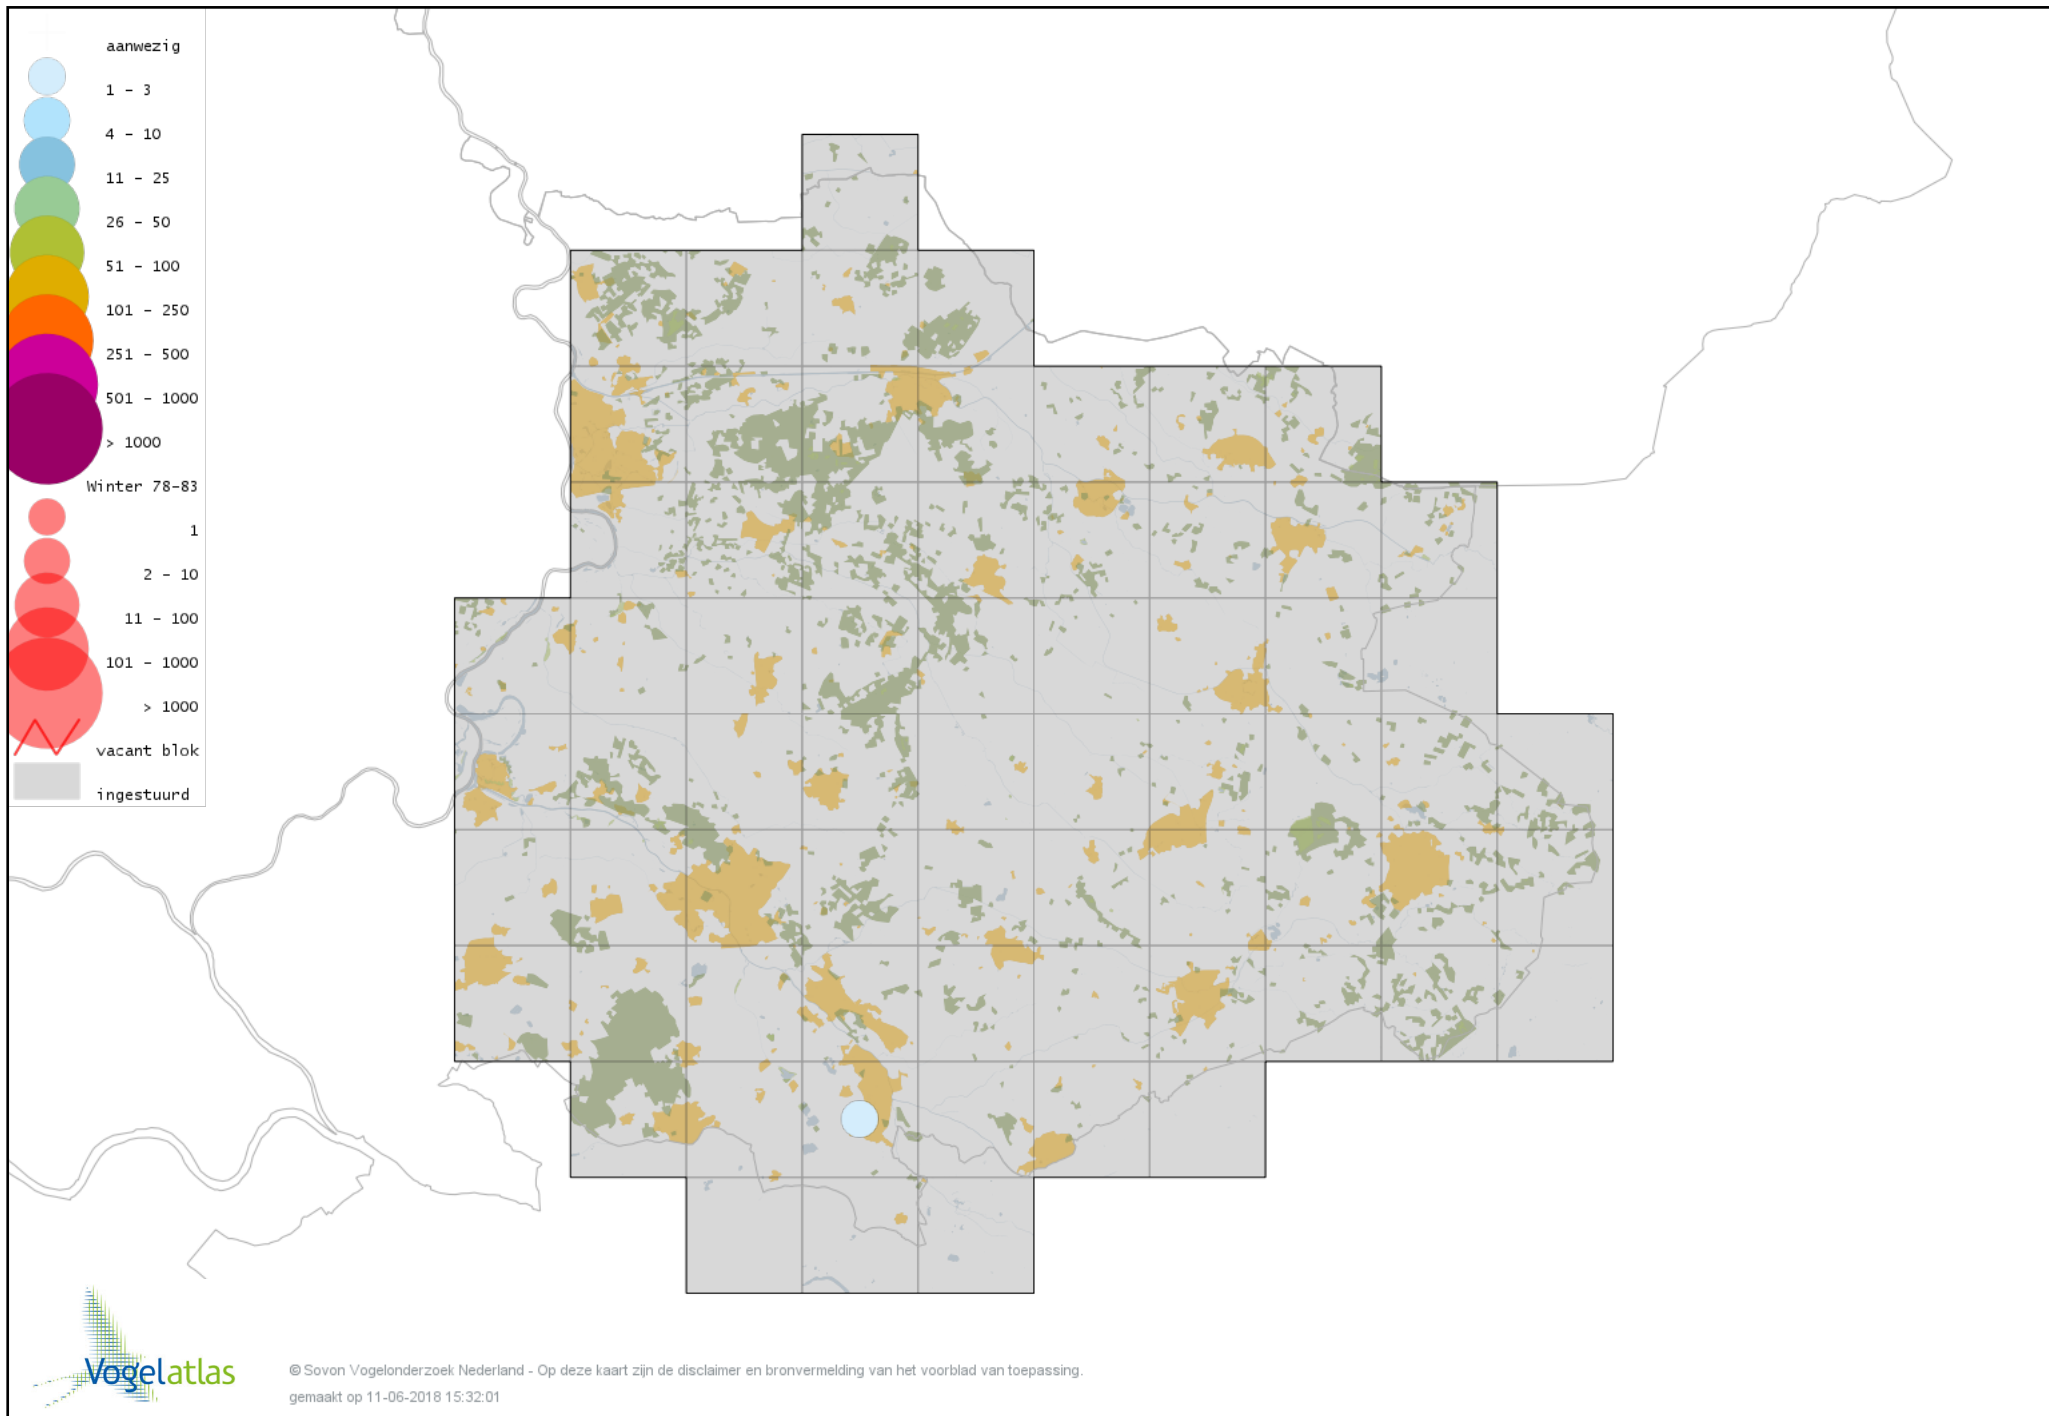

Voorlopige verspreidingskaart Meerkoet winter

Voorlopige verspreidingskaart Kraanvogel winter

Voorlopige verspreidingskaart Scholekster winter

Voorlopige verspreidingskaart Goudplevier winter

Voorlopige verspreidingskaart Kievit winter

Voorlopige verspreidingskaart Bonte Strandloper winter

Voorlopige verspreidingskaart Kemphaan winter

Voorlopige verspreidingskaart Bokje winter

Voorlopige verspreidingskaart Watersnip winter

Voorlopige verspreidingskaart Houtsnip winter

Voorlopige verspreidingskaart Grutto winter

Voorlopige verspreidingskaart Regenwulp winter

Voorlopige verspreidingskaart Wulp winter

Voorlopige verspreidingskaart Oeverloper winter

Voorlopige verspreidingskaart Witgat winter