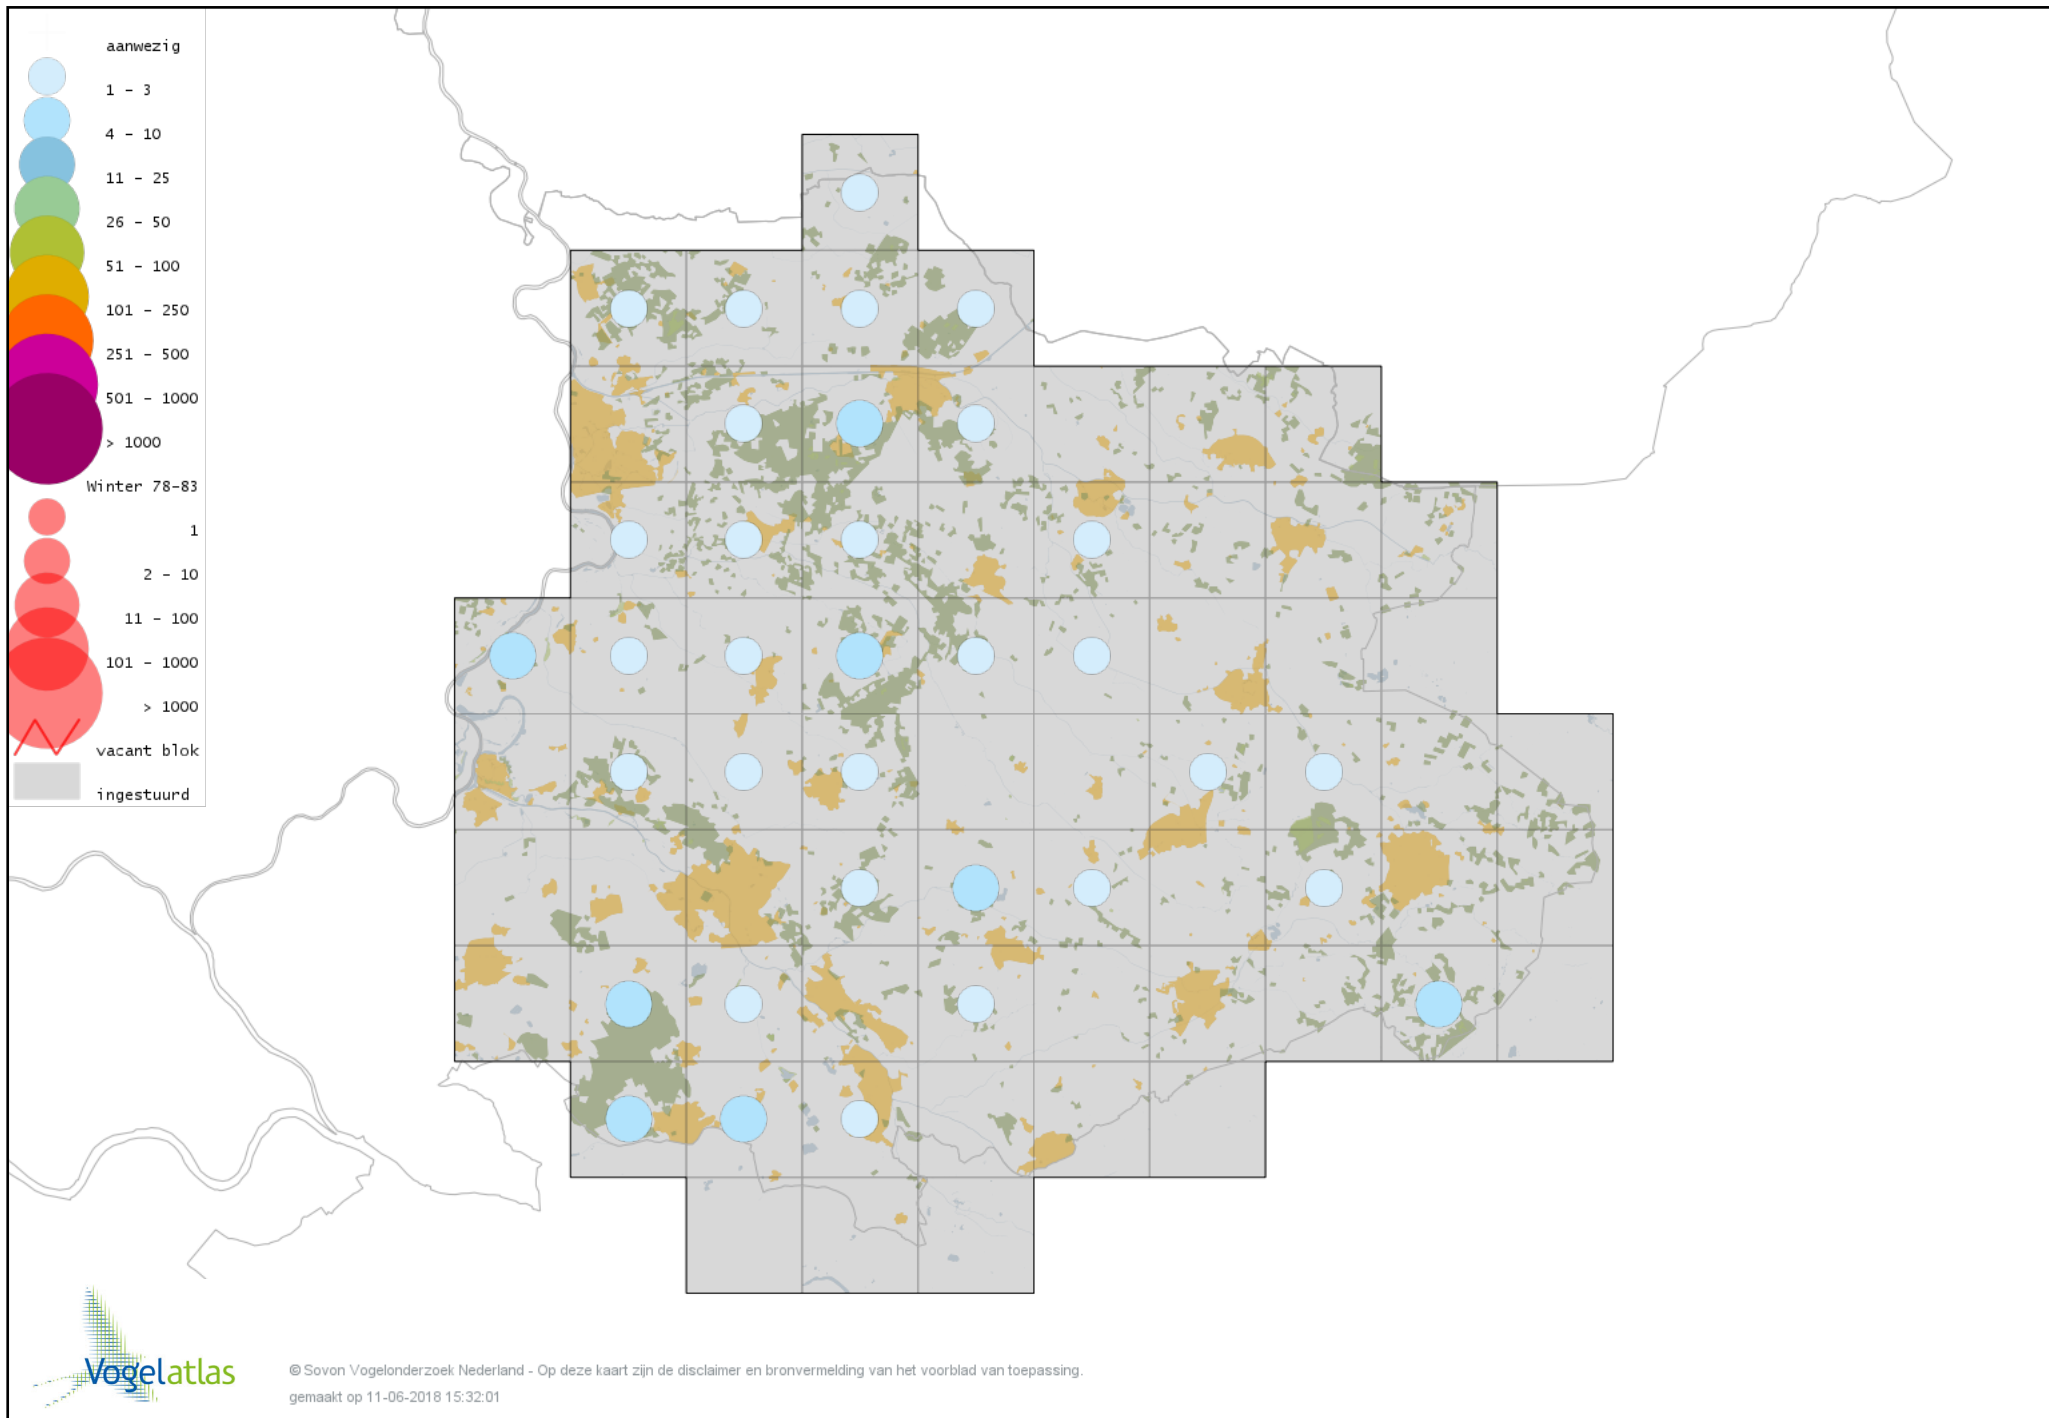

Voorlopige verspreidingskaart Raaf winter