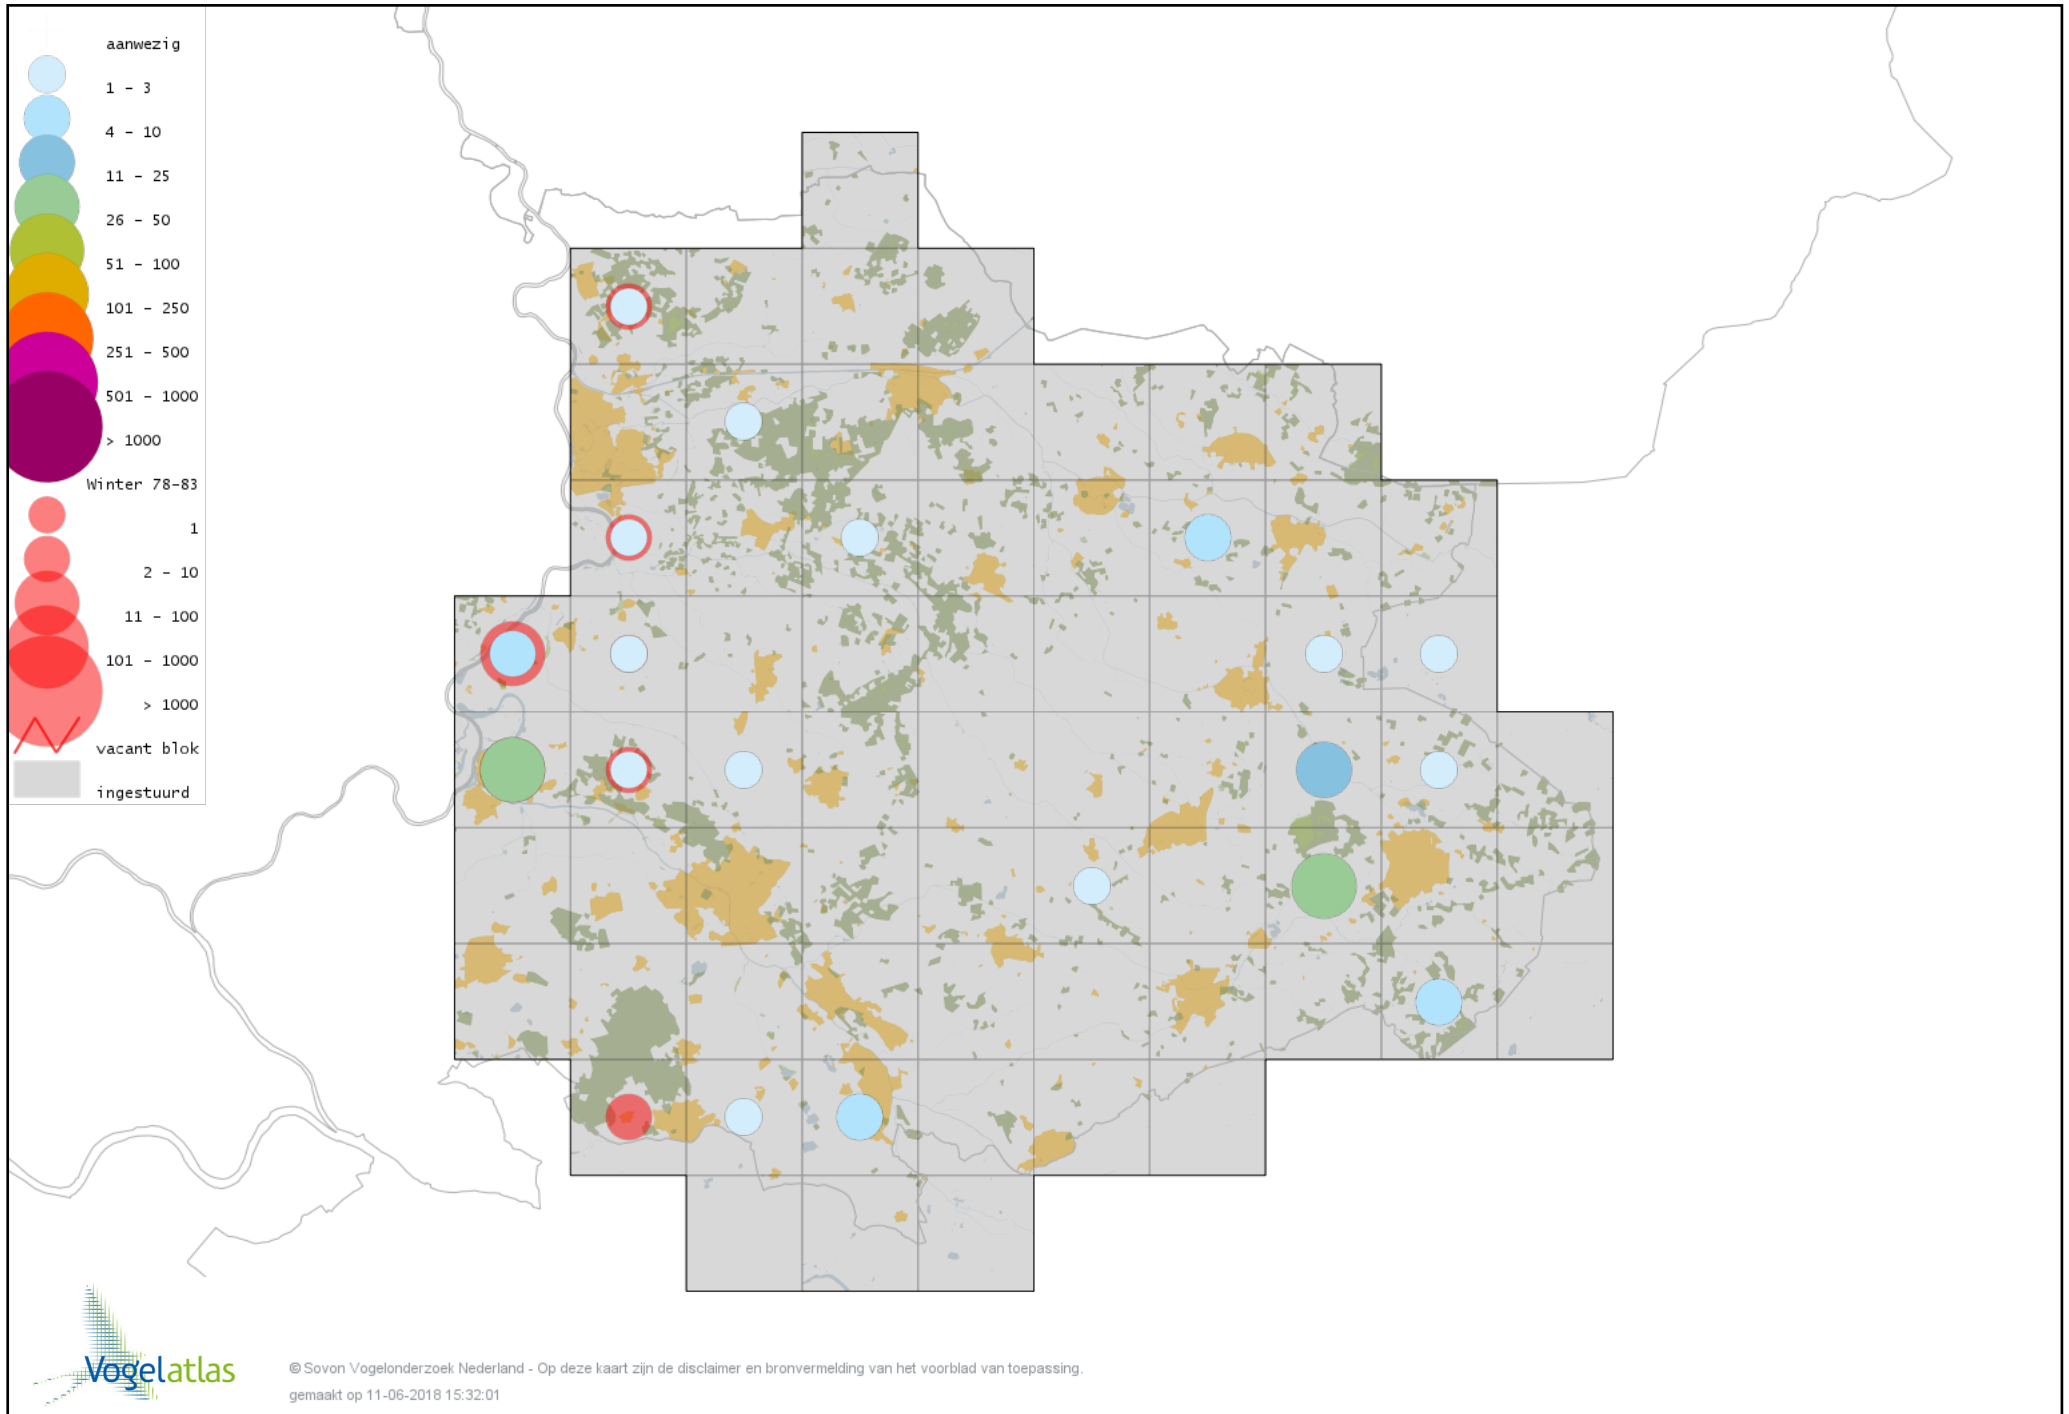

Voorlopige verspreidingskaart Roodborst winter

Voorlopige verspreidingskaart Zwarte Roodstaart winter

Voorlopige verspreidingskaart Roodborsttapuit winter

Voorlopige verspreidingskaart Kleine Vliegenvanger winter

Voorlopige verspreidingskaart Heggenmus winter

Voorlopige verspreidingskaart Huismus winter

Voorlopige verspreidingskaart Ringmus winter

Voorlopige verspreidingskaart Grote Gele Kwikstaart winter

Voorlopige verspreidingskaart Witte Kwikstaart winter

Voorlopige verspreidingskaart Graspieper winter

Voorlopige verspreidingskaart Waterpieper winter

Voorlopige verspreidingskaart Vink winter

Voorlopige verspreidingskaart Keep winter

Voorlopige verspreidingskaart Europese Kanarie winter