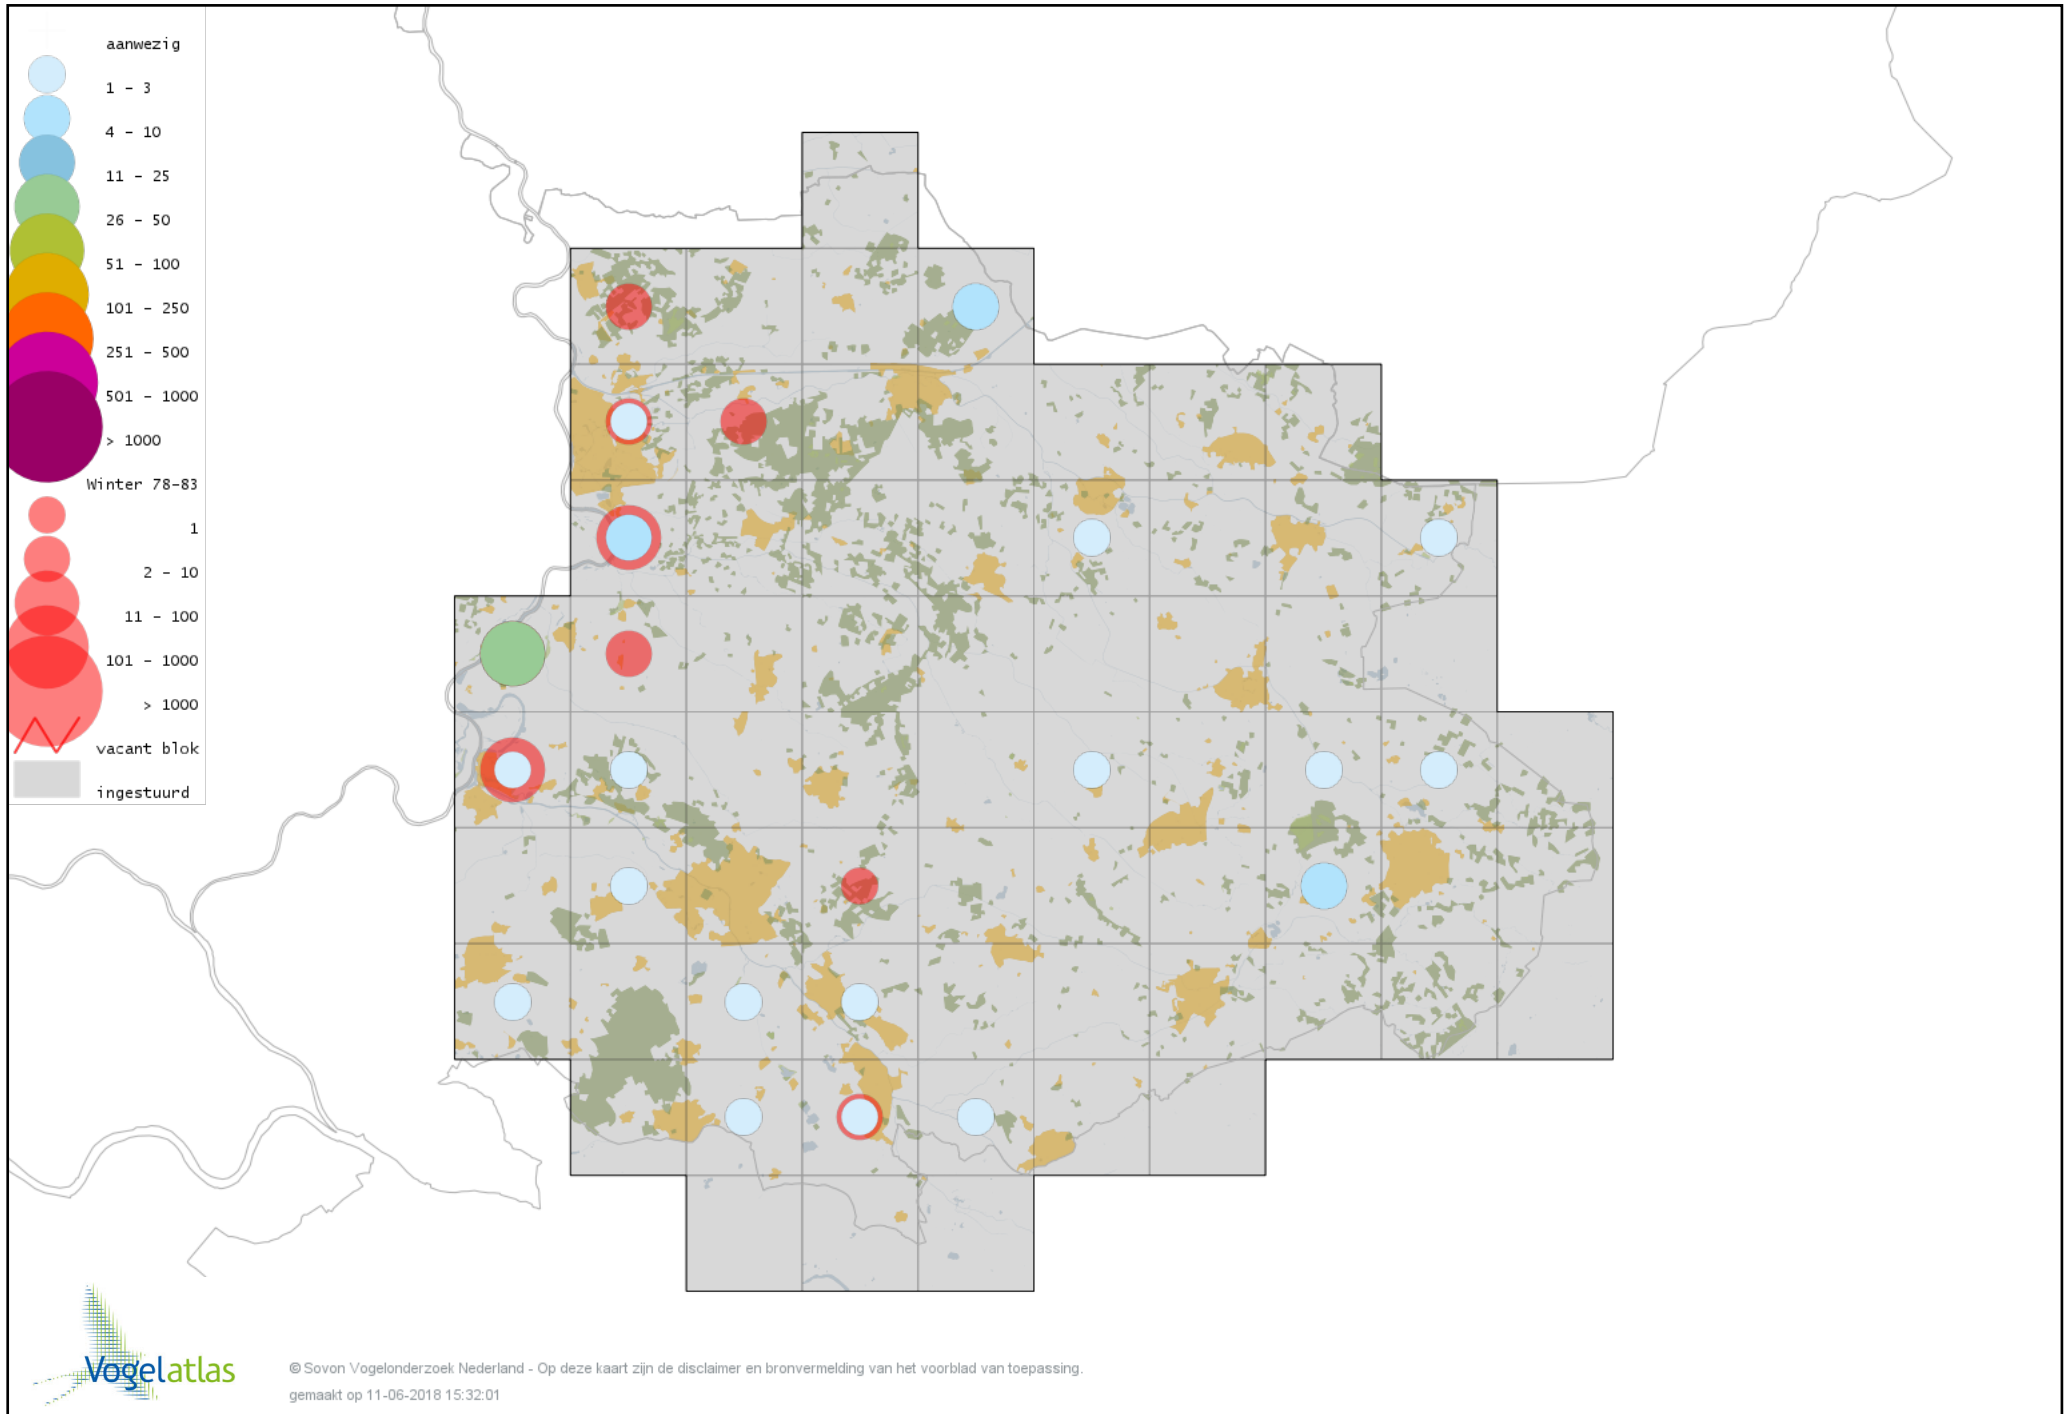

Voorlopige verspreidingskaart Carolina-eend winter

Voorlopige verspreidingskaart Mandarijneend winter

Voorlopige verspreidingskaart Eider winter

Voorlopige verspreidingskaart Zwarte Zee-eend winter

Voorlopige verspreidingskaart Grote Zee-eend winter

Voorlopige verspreidingskaart IJseend winter

Voorlopige verspreidingskaart Nonnetje winter

Voorlopige verspreidingskaart Brilduiker winter

Voorlopige verspreidingskaart Grote Zaagbek winter

Voorlopige verspreidingskaart Middelste Zaagbek winter

Voorlopige verspreidingskaart Krakeend winter

Voorlopige verspreidingskaart Chileense Smient winter

Voorlopige verspreidingskaart Smient winter

Voorlopige verspreidingskaart Slobeend winter

Voorlopige verspreidingskaart Wilde Eend winter

Voorlopige verspreidingskaart Soepeend winter

Voorlopige verspreidingskaart Bahamapijlstaart winter

Voorlopige verspreidingskaart Pijlstaart winter

Voorlopige verspreidingskaart Wintertaling winter

Voorlopige verspreidingskaart Patrijs winter