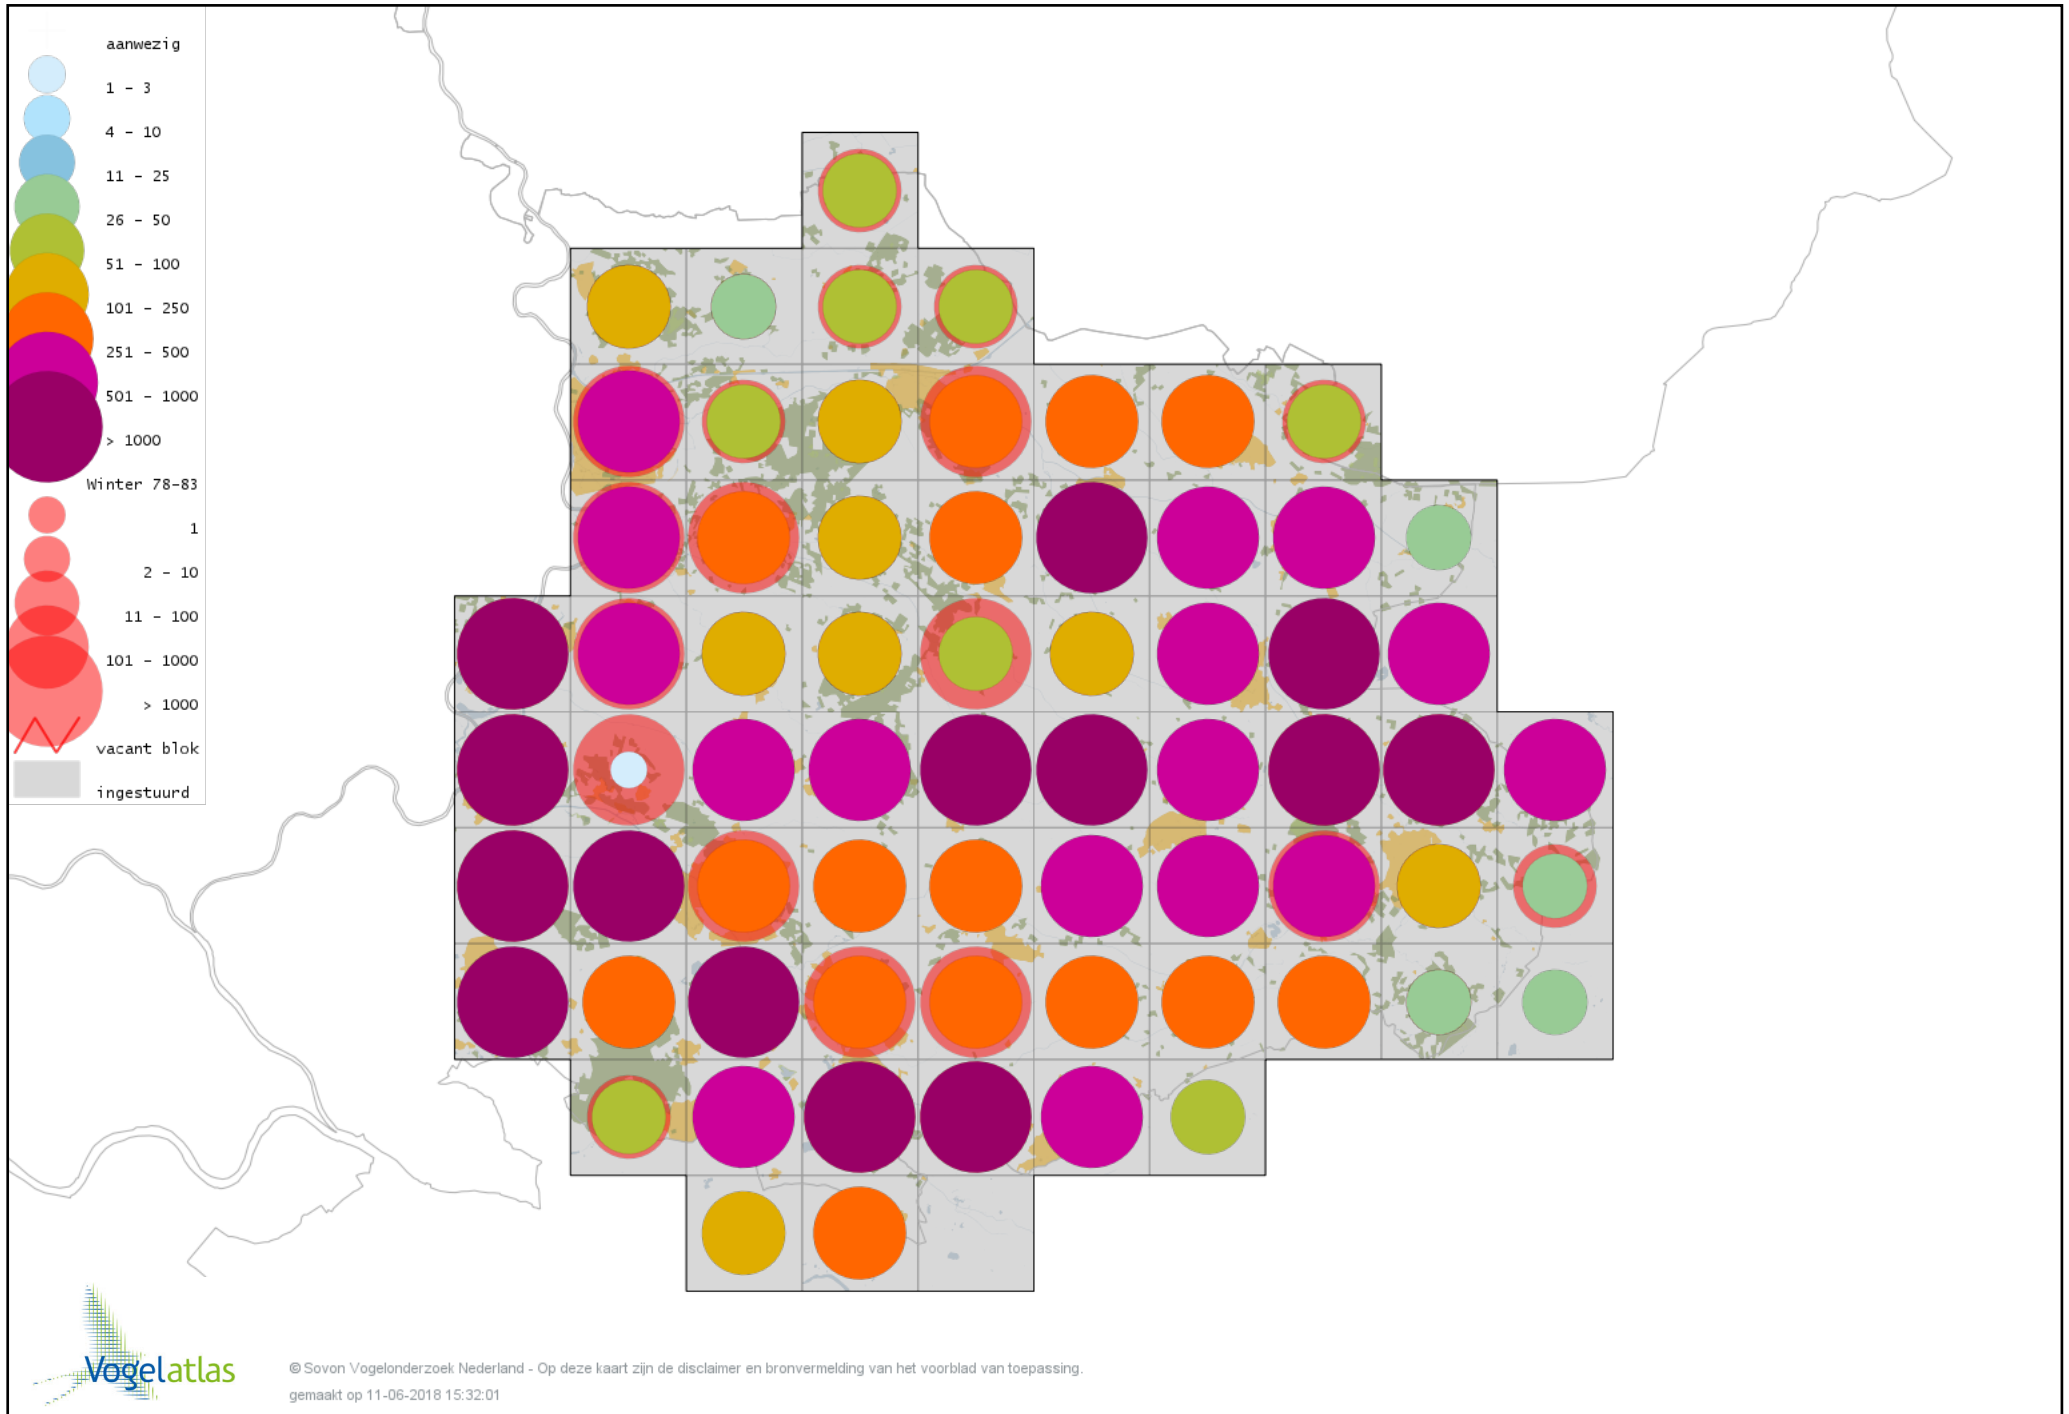

Voorlopige verspreidingskaart Bonte Strandloper winter

Voorlopige verspreidingskaart Kemphaan winter

Voorlopige verspreidingskaart Bokje winter

Voorlopige verspreidingskaart Watersnip winter

Voorlopige verspreidingskaart Houtsnip winter

Voorlopige verspreidingskaart Grutto winter

Voorlopige verspreidingskaart Regenwulp winter

Voorlopige verspreidingskaart Wulp winter

Voorlopige verspreidingskaart Oeverloper winter

Voorlopige verspreidingskaart Witgat winter

Voorlopige verspreidingskaart Tureluur winter

Voorlopige verspreidingskaart Drieteenmeeuw winter

Voorlopige verspreidingskaart Kokmeeuw winter

Voorlopige verspreidingskaart Dwergmeeuw winter

Voorlopige verspreidingskaart Zwartkopmeeuw winter