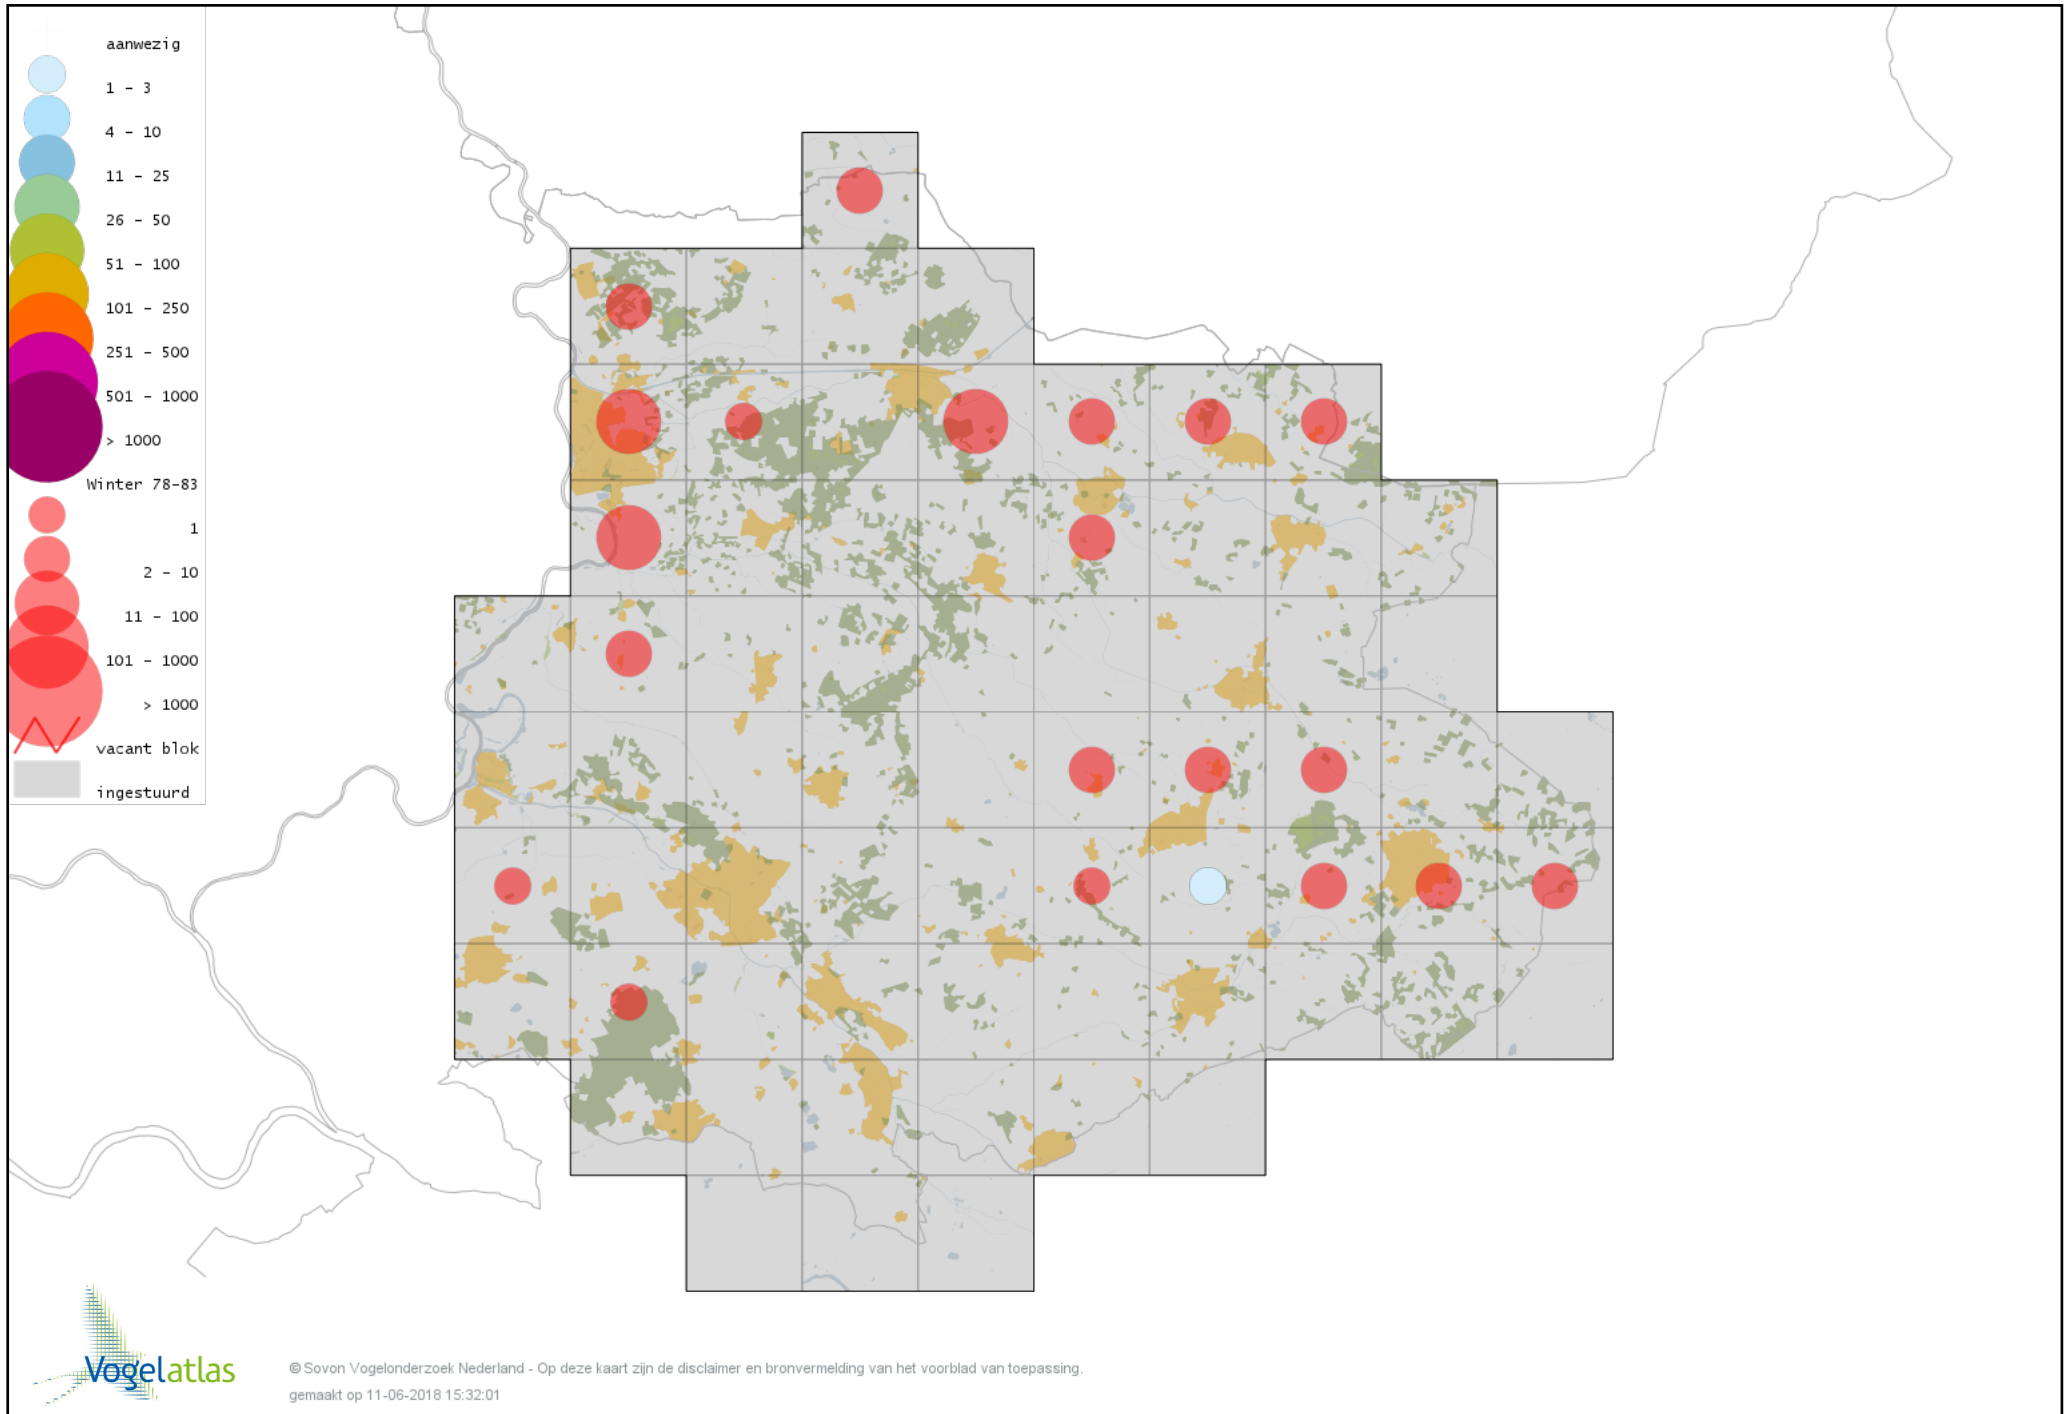

Voorlopige verspreidingskaart Kauw winter

Voorlopige verspreidingskaart Noordse Kauw winter

Voorlopige verspreidingskaart Roek winter

Voorlopige verspreidingskaart Zwarte Kraai winter

Voorlopige verspreidingskaart Bonte Kraai winter