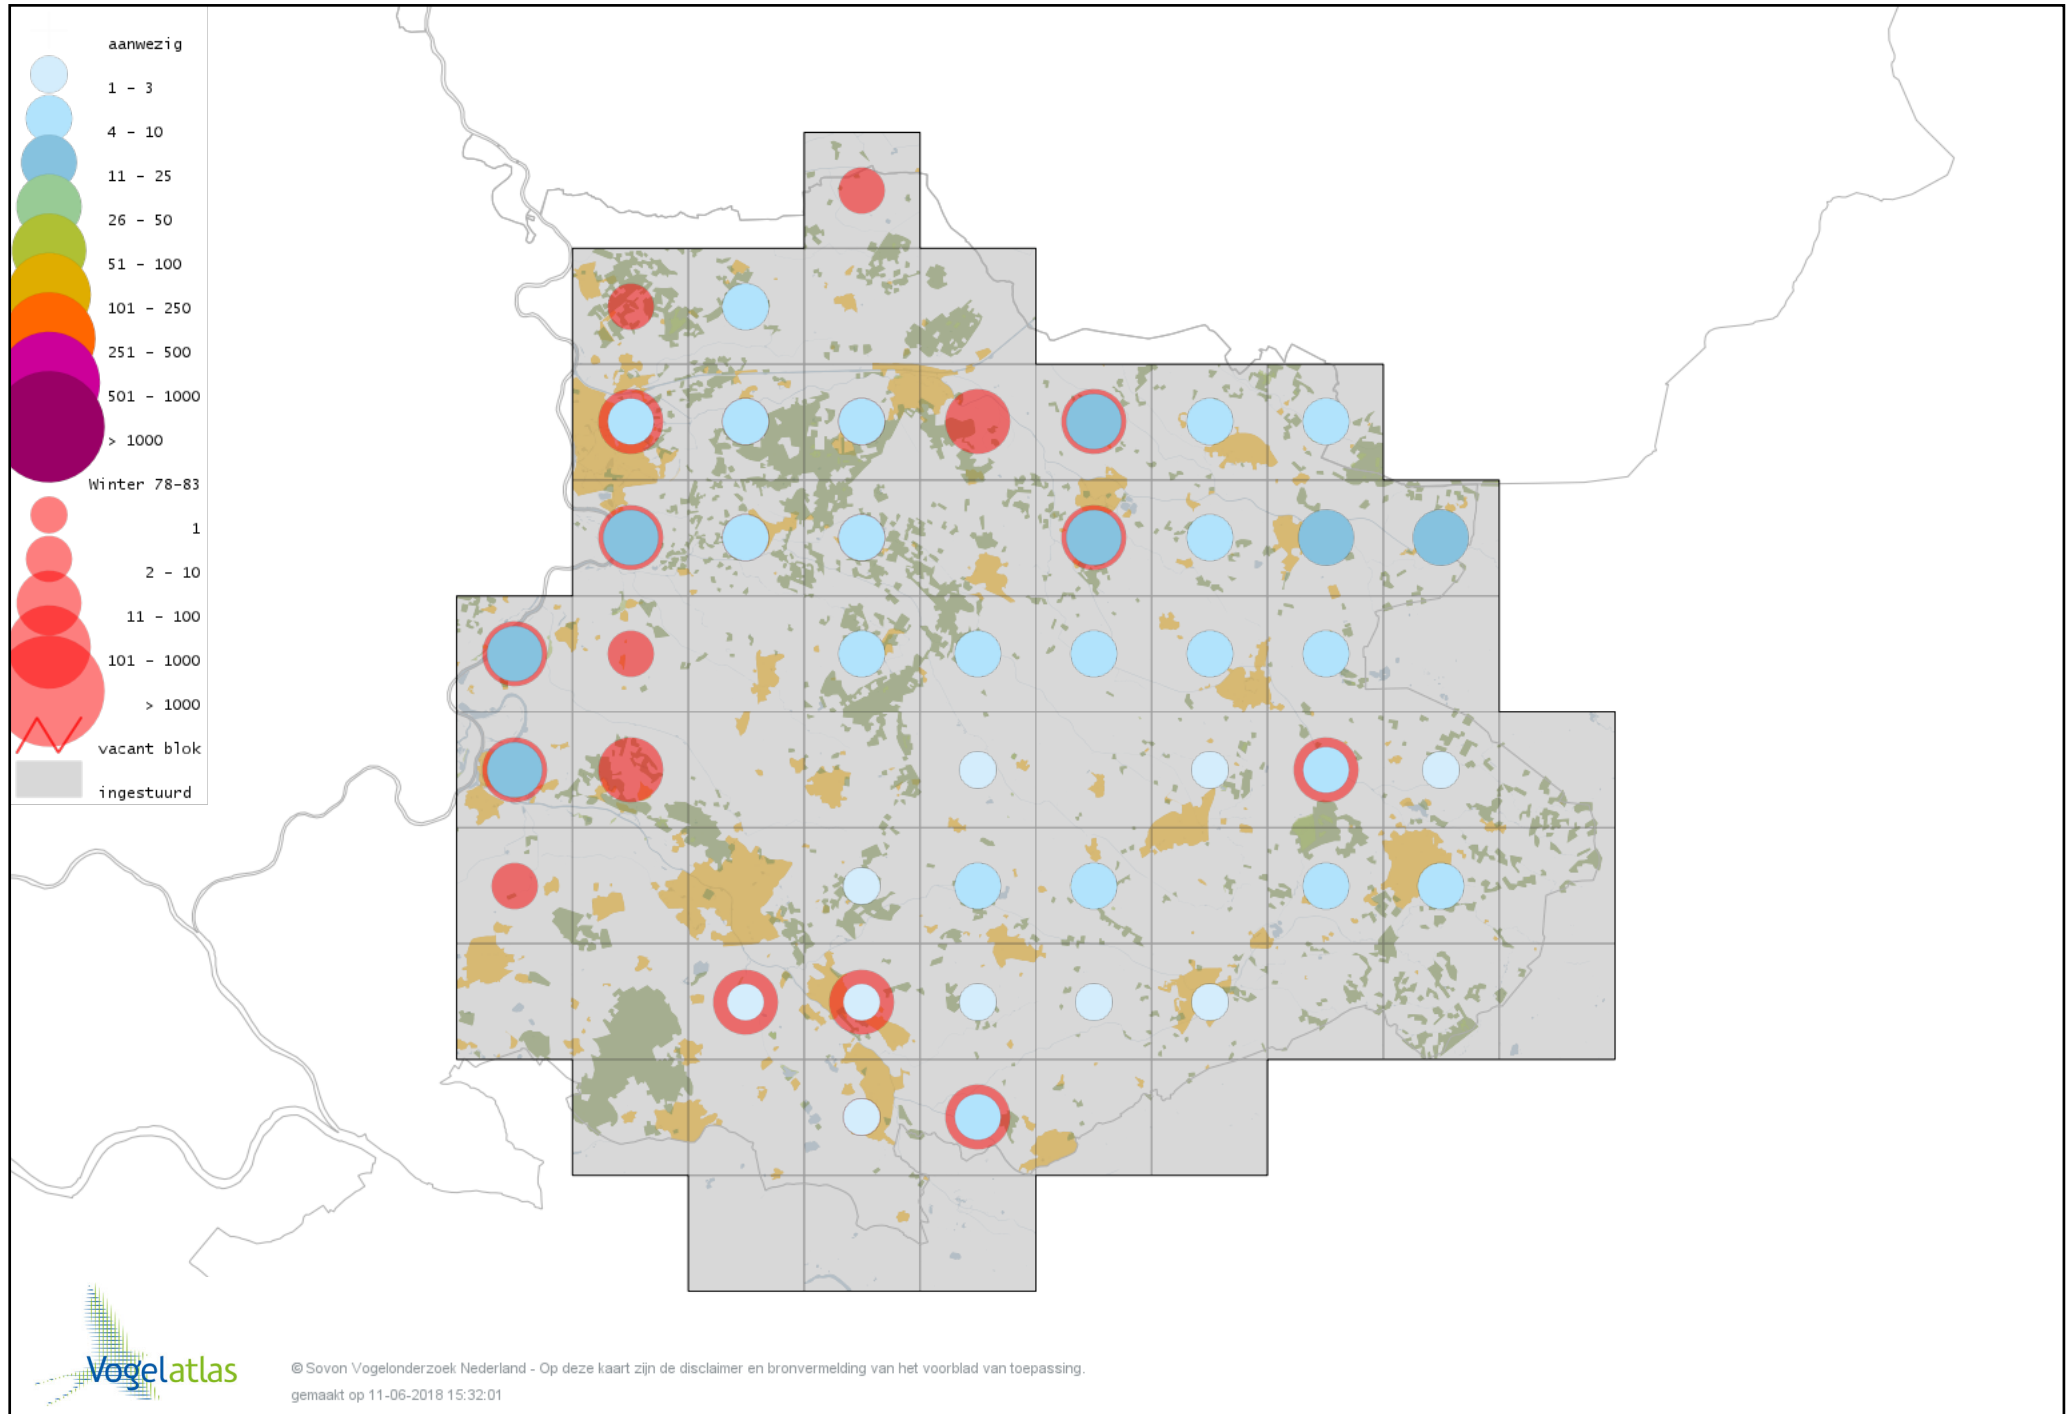

Voorlopige verspreidingskaart Tafeleend winter

Voorlopige verspreidingskaart Witoogend winter

Voorlopige verspreidingskaart Kuifeend winter

Voorlopige verspreidingskaart Topper winter

Voorlopige verspreidingskaart Muskuseend winter

Voorlopige verspreidingskaart Carolina-eend winter

Voorlopige verspreidingskaart Mandarijneend winter

Voorlopige verspreidingskaart Eider winter

Voorlopige verspreidingskaart Zwarte Zee-eend winter

Voorlopige verspreidingskaart Grote Zee-eend winter

Voorlopige verspreidingskaart IJseend winter

Voorlopige verspreidingskaart Nonnetje winter

Voorlopige verspreidingskaart Brilduiker winter

Voorlopige verspreidingskaart Grote Zaagbek winter

Voorlopige verspreidingskaart Middelste Zaagbek winter

Voorlopige verspreidingskaart Krakeend winter

Voorlopige verspreidingskaart Chileense Smient winter

Voorlopige verspreidingskaart Smient winter

Voorlopige verspreidingskaart Slobeend winter

Voorlopige verspreidingskaart Wilde Eend winter