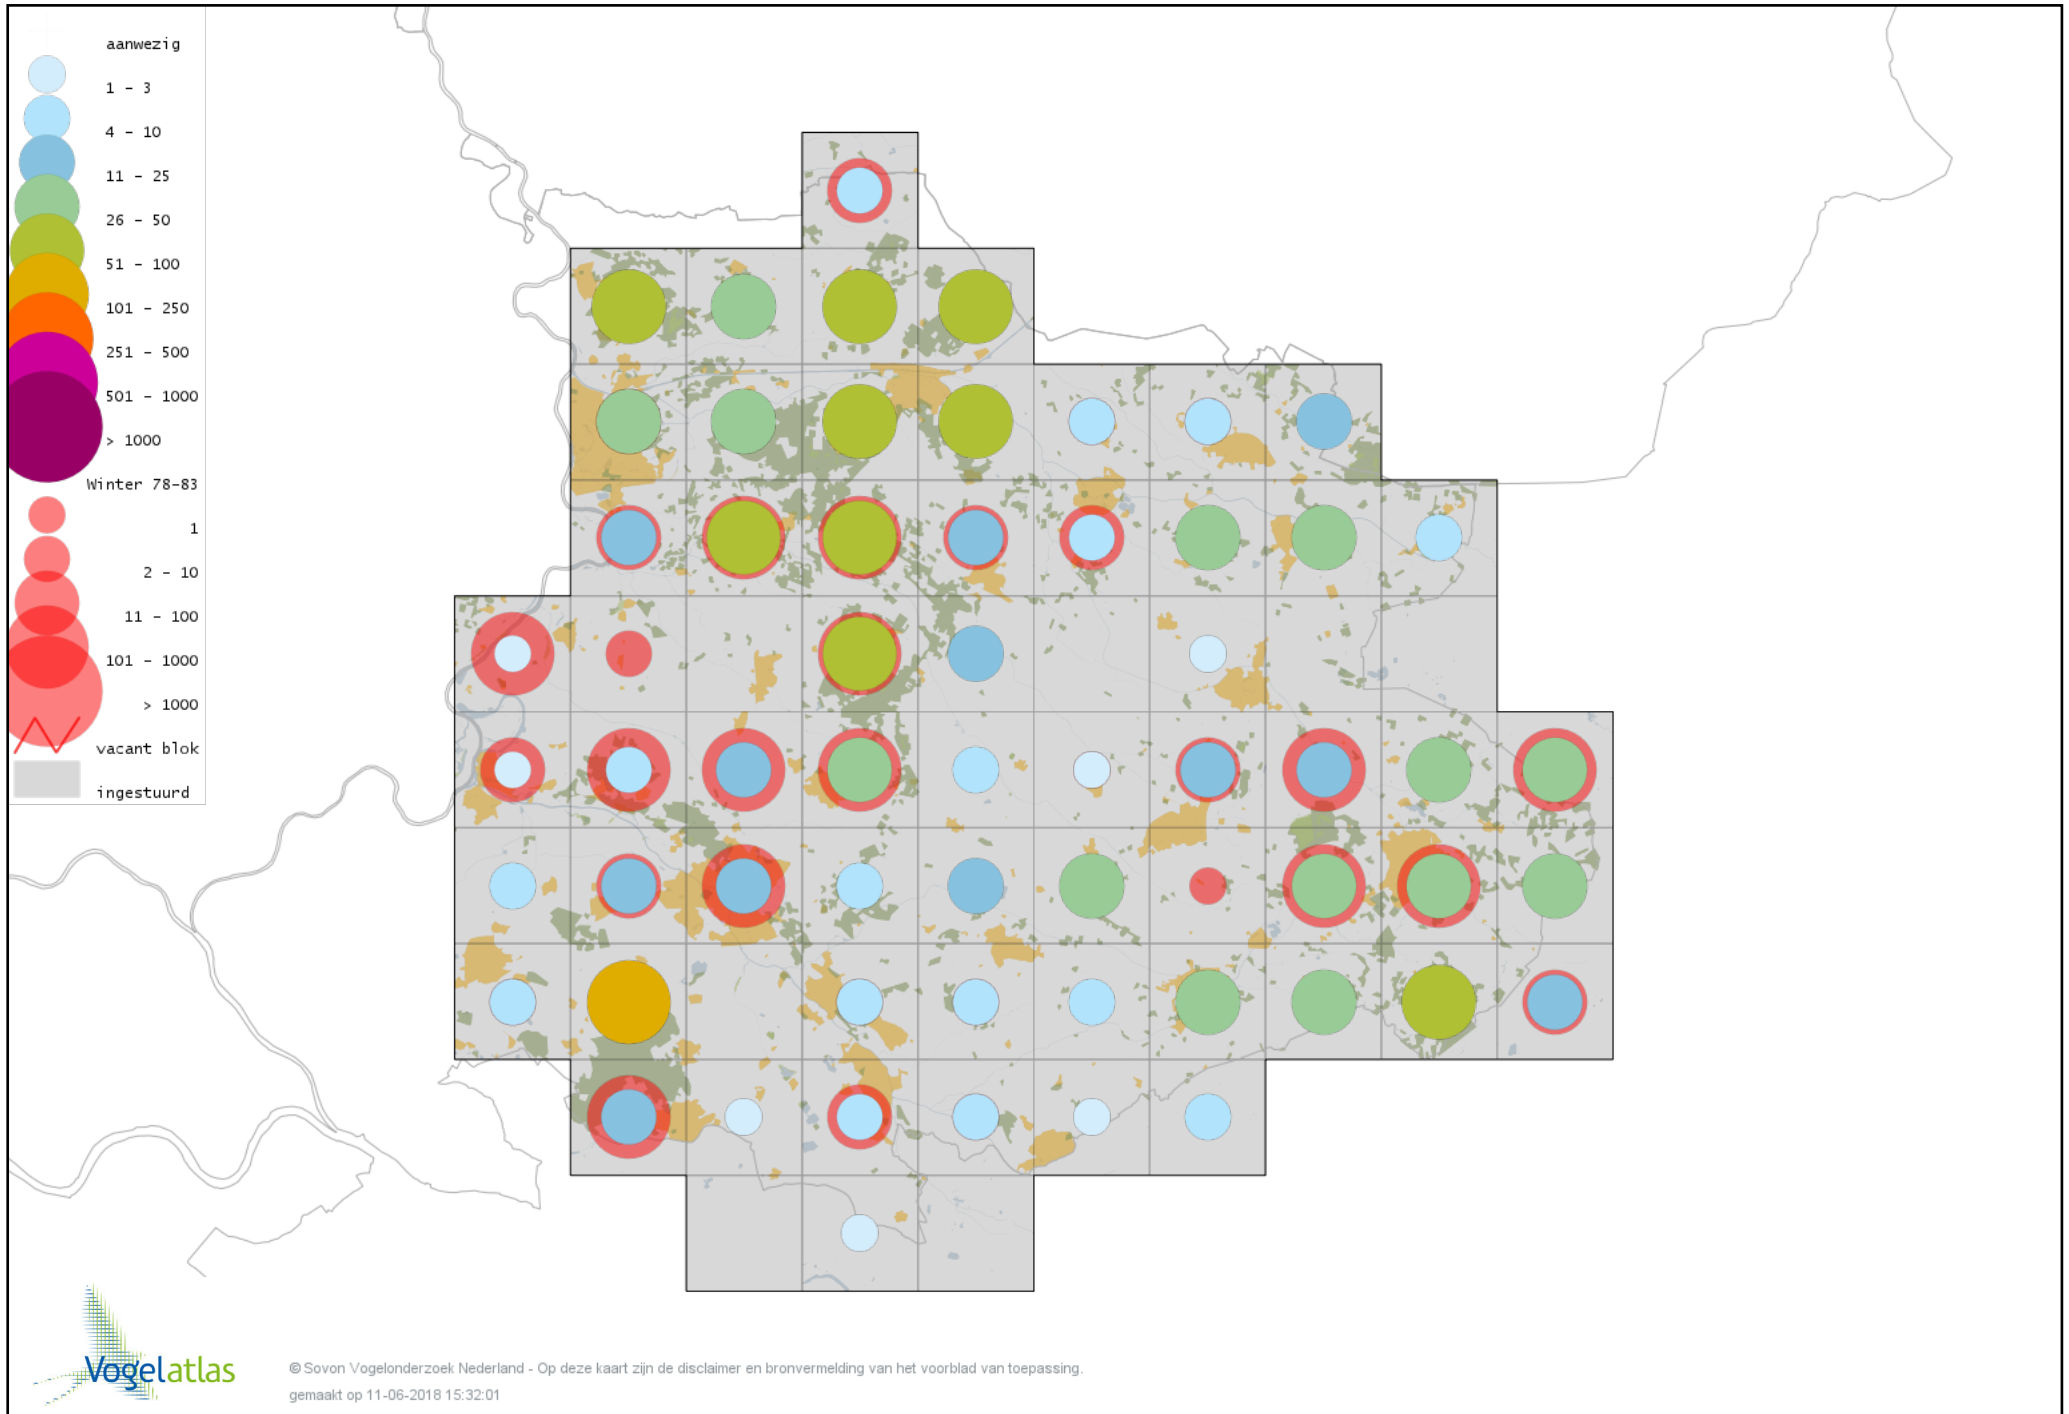

Voorlopige verspreidingskaart Kuifmees winter