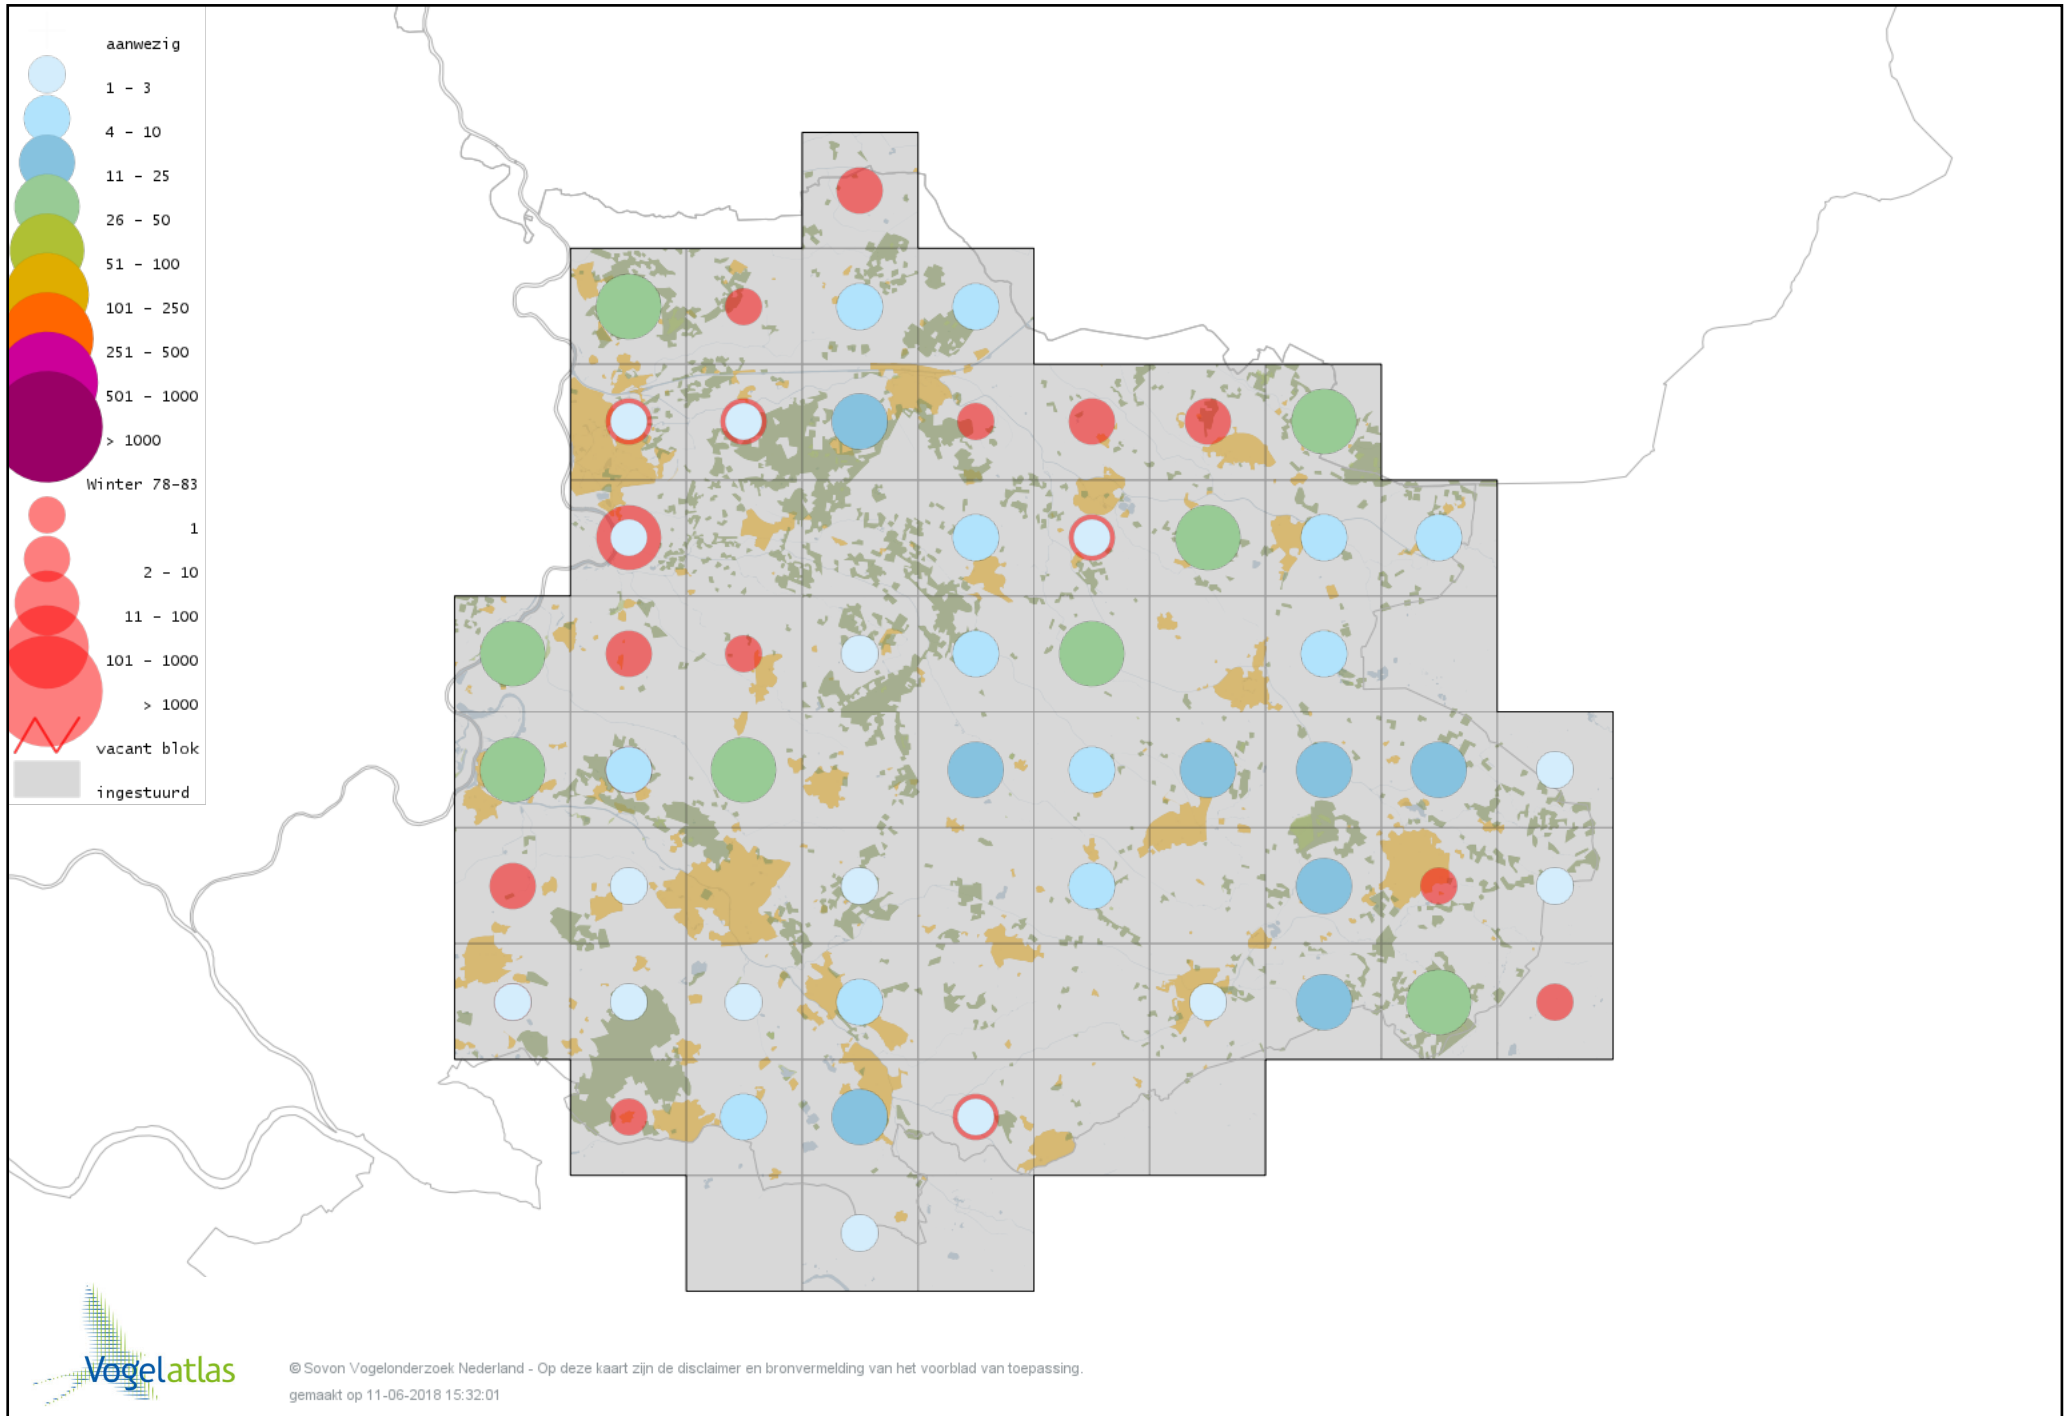

Voorlopige verspreidingskaart Meerkoet winter

Voorlopige verspreidingskaart Kraanvogel winter

Voorlopige verspreidingskaart Scholekster winter

Voorlopige verspreidingskaart Goudplevier winter

Voorlopige verspreidingskaart Kievit winter

Voorlopige verspreidingskaart Bonte Strandloper winter

Voorlopige verspreidingskaart Kemphaan winter

Voorlopige verspreidingskaart Bokje winter

Voorlopige verspreidingskaart Watersnip winter

Voorlopige verspreidingskaart Houtsnip winter

Voorlopige verspreidingskaart Grutto winter

Voorlopige verspreidingskaart Regenwulp winter

Voorlopige verspreidingskaart Wulp winter

Voorlopige verspreidingskaart Oeverloper winter

Voorlopige verspreidingskaart Witgat winter