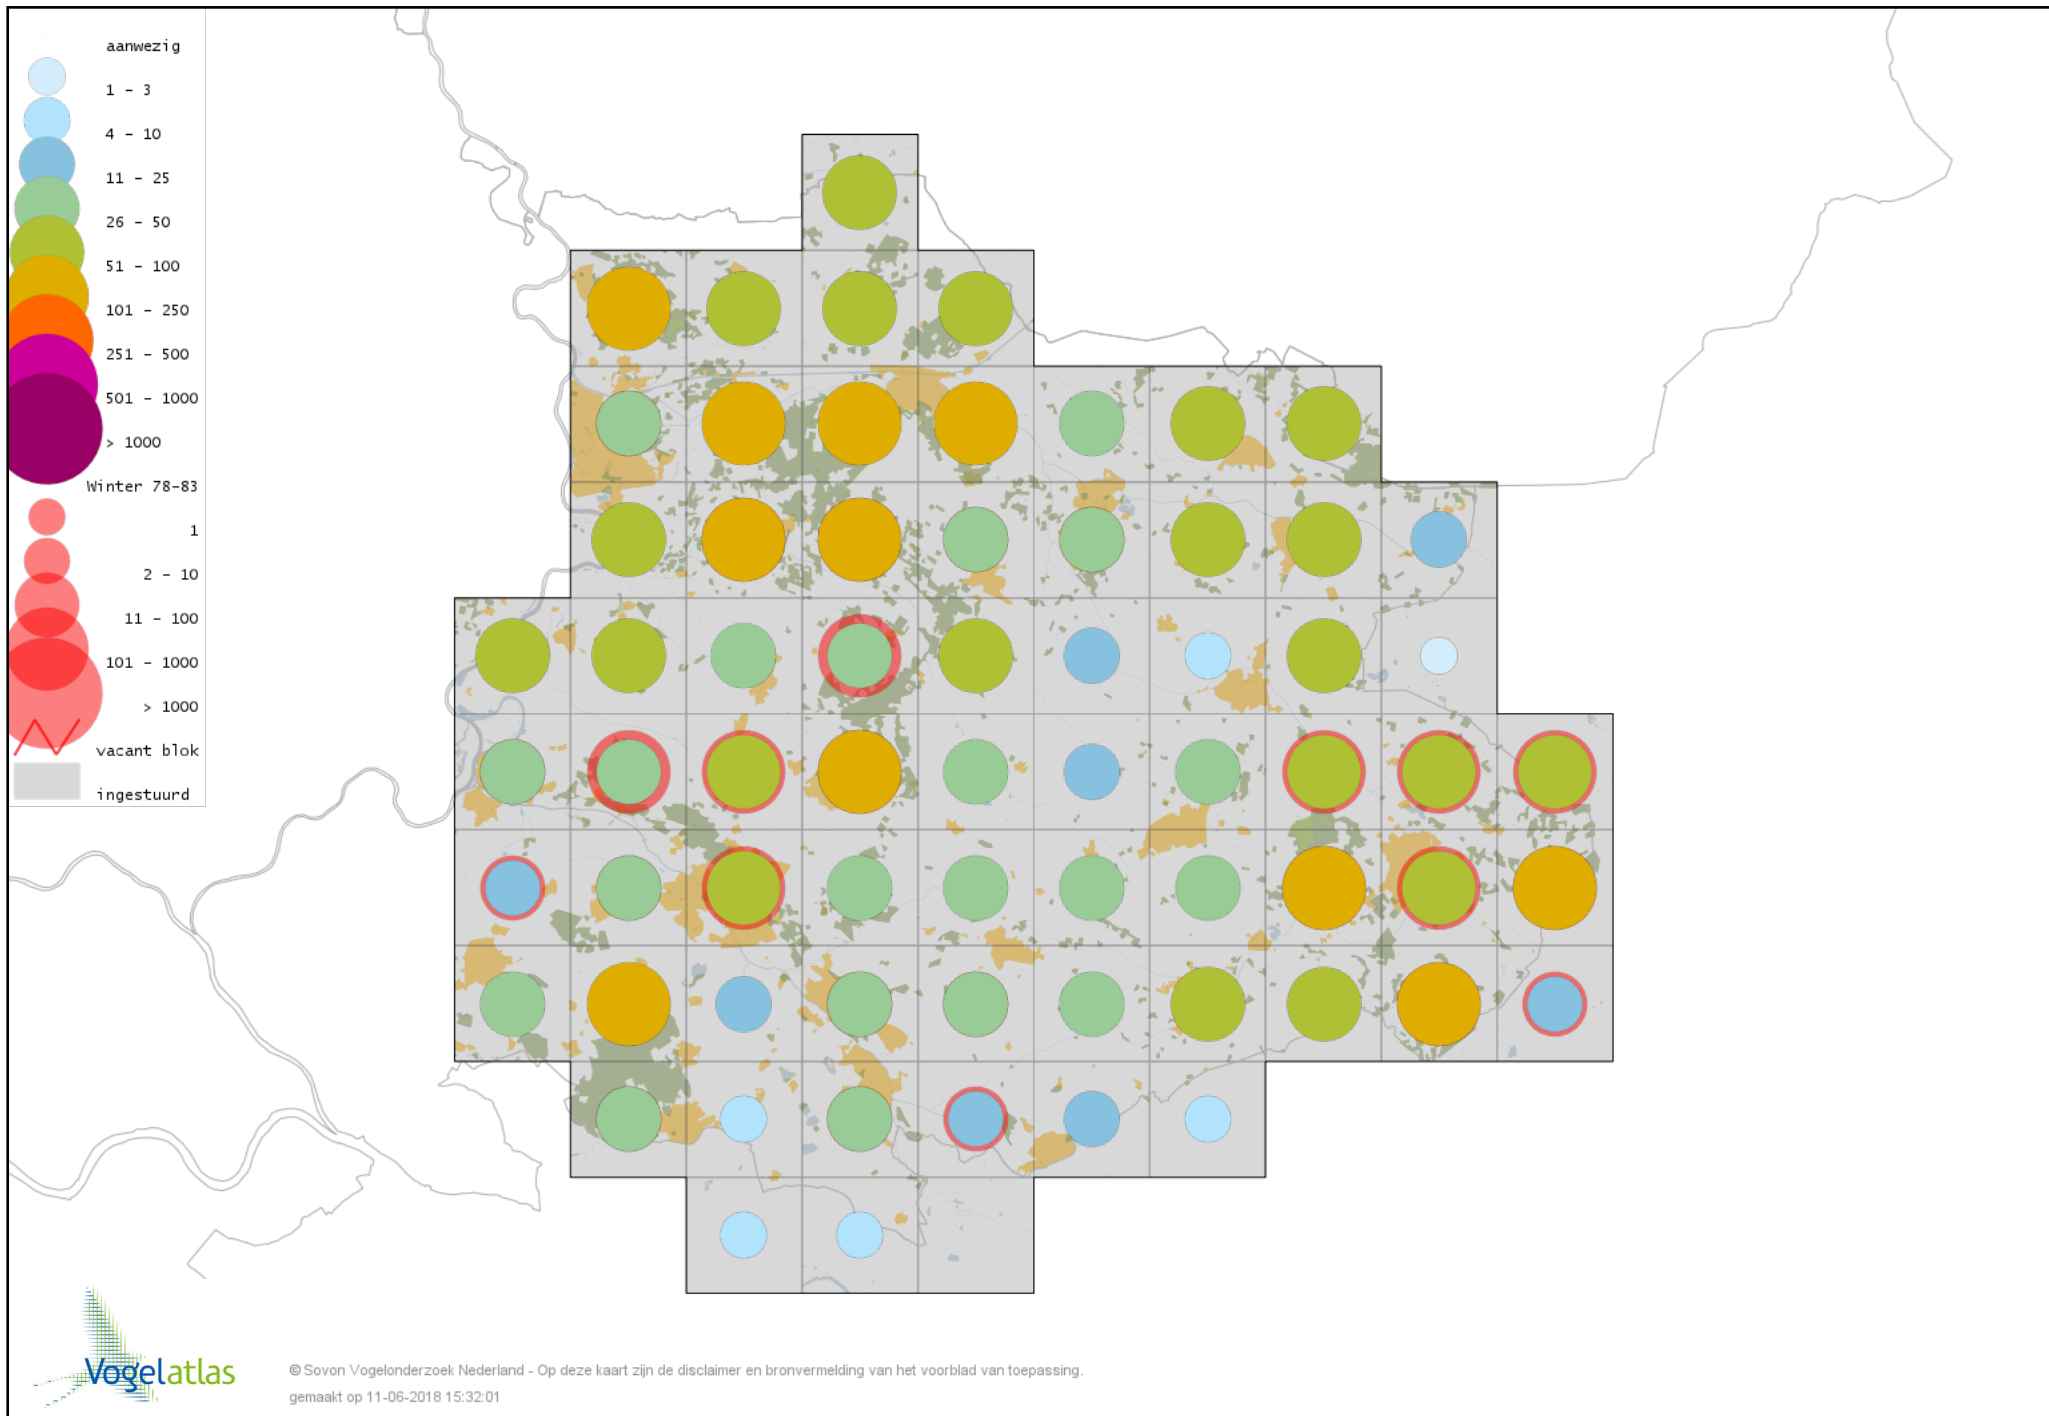

Voorlopige verspreidingskaart Turkse Tortel winter

Voorlopige verspreidingskaart Lachduif winter

Voorlopige verspreidingskaart Grasparkiet winter

Voorlopige verspreidingskaart Halsbandparkiet winter

Voorlopige verspreidingskaart Kerkuil winter

Voorlopige verspreidingskaart Steenuil winter

Voorlopige verspreidingskaart Bosuil winter

Voorlopige verspreidingskaart Ransuil winter

Voorlopige verspreidingskaart Velduil winter

Voorlopige verspreidingskaart IJsvogel winter

Voorlopige verspreidingskaart Groene Specht winter

Voorlopige verspreidingskaart Zwarte Specht winter

Voorlopige verspreidingskaart Grote Bonte Specht winter

Voorlopige verspreidingskaart Middelste Bonte Specht winter