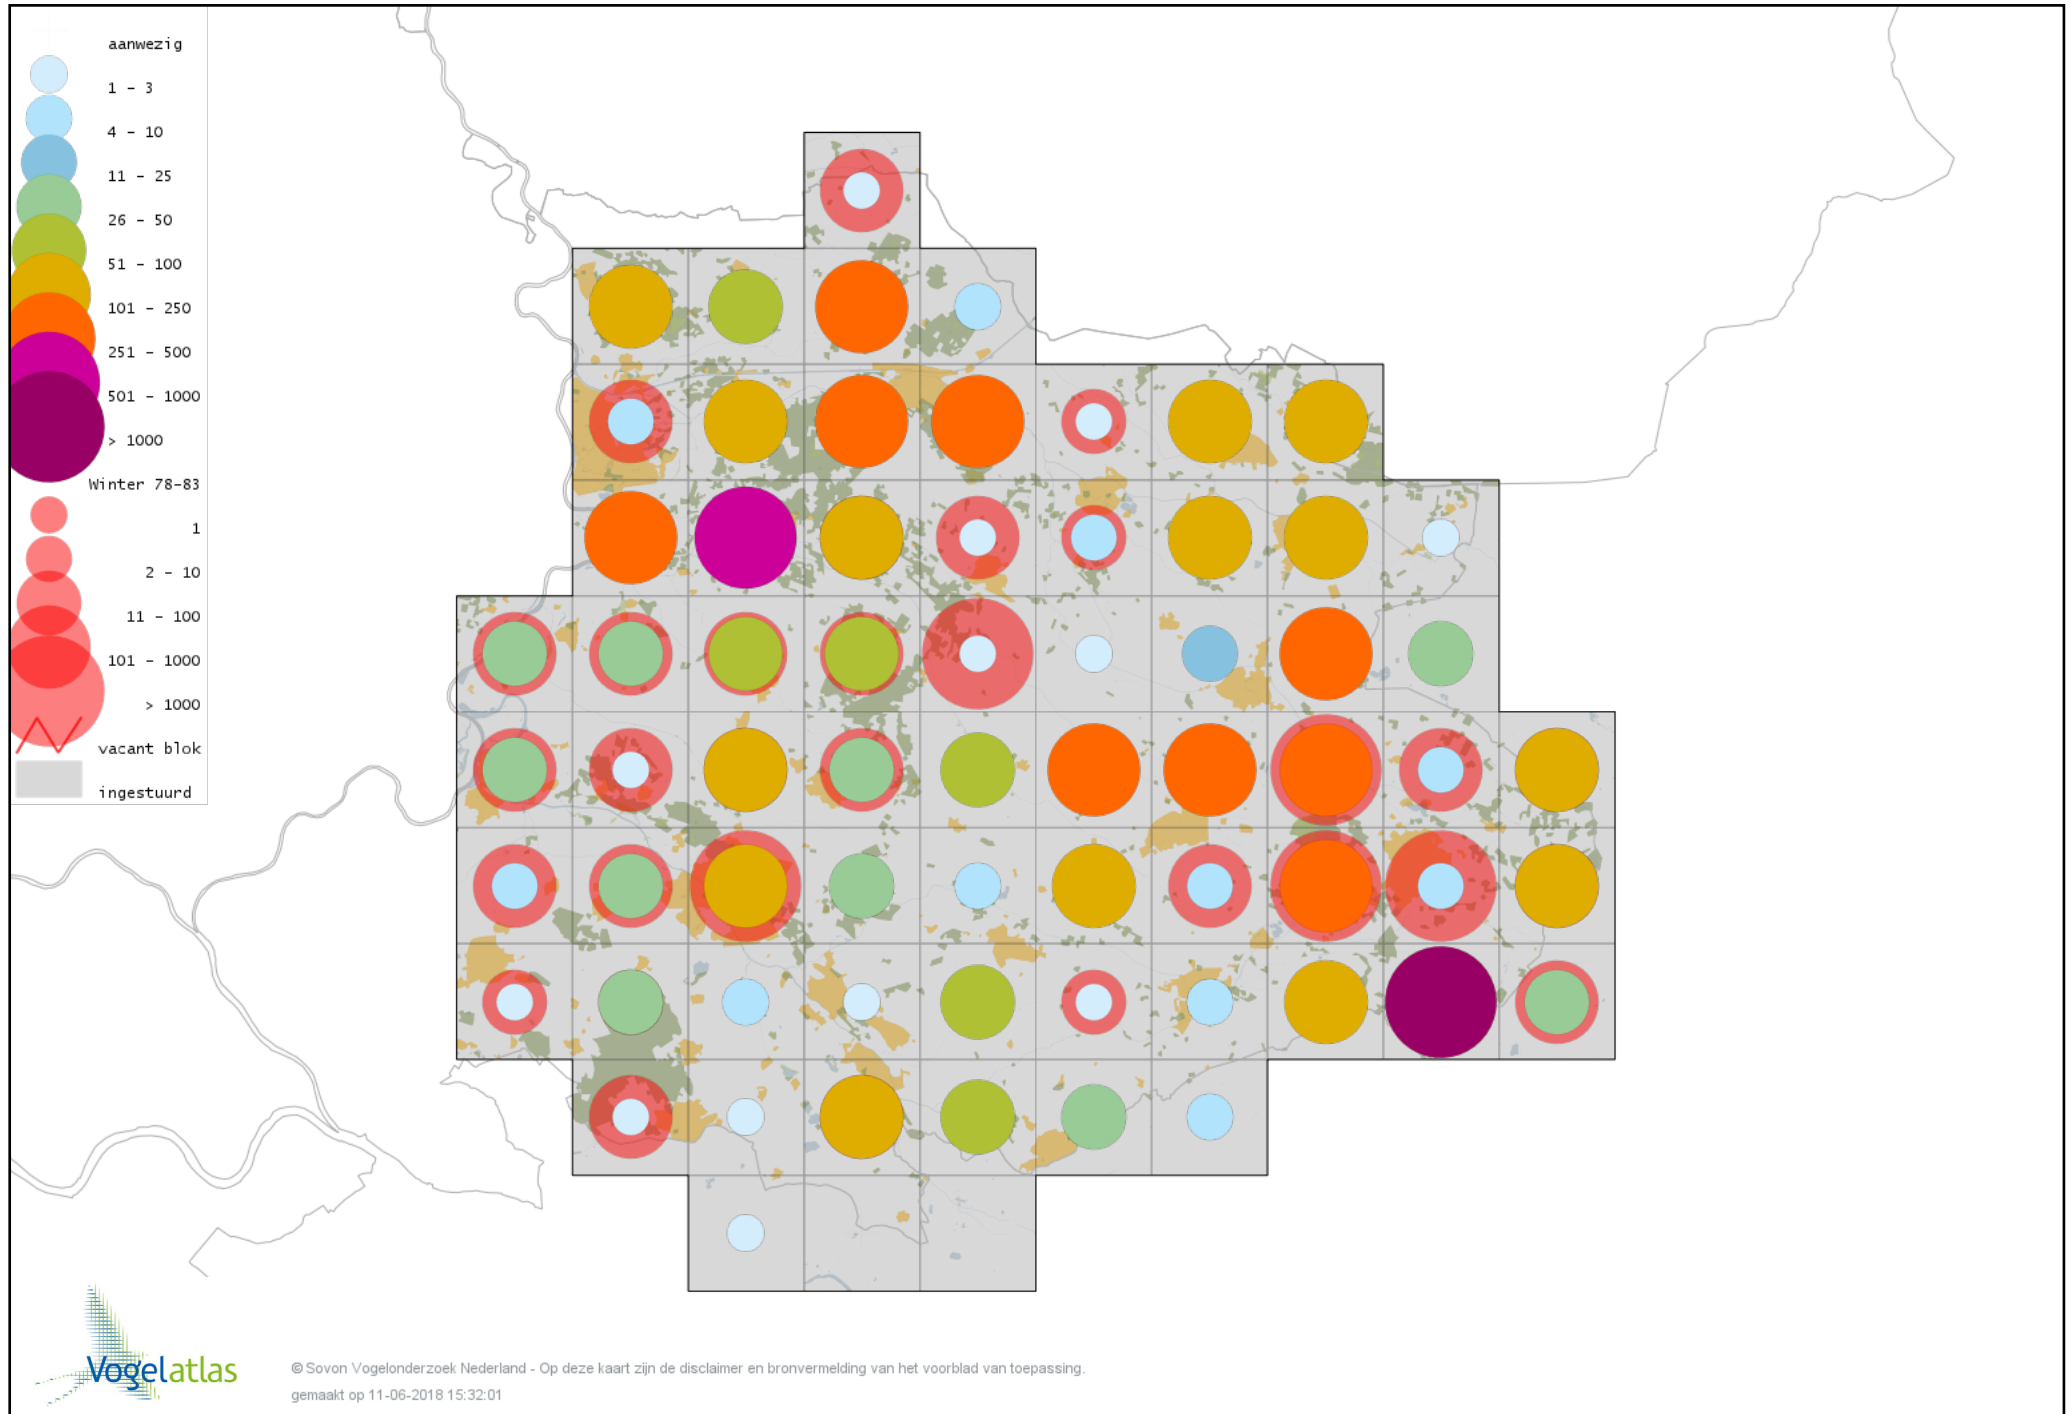

Voorlopige verspreidingskaart Boomkruiper winter

Voorlopige verspreidingskaart Winterkoning winter

Voorlopige verspreidingskaart Spreeuw winter

Voorlopige verspreidingskaart Zwartbuikwaterspreeuw winter

Voorlopige verspreidingskaart Beflijster winter

Voorlopige verspreidingskaart Merel winter

Voorlopige verspreidingskaart Kramsvogel winter

Voorlopige verspreidingskaart Zanglijster winter

Voorlopige verspreidingskaart Koperwiek winter

Voorlopige verspreidingskaart Grote Lijster winter

Voorlopige verspreidingskaart Roodborst winter

Voorlopige verspreidingskaart Zwarte Roodstaart winter

Voorlopige verspreidingskaart Roodborsttapuit winter

Voorlopige verspreidingskaart Kleine Vliegenvanger winter