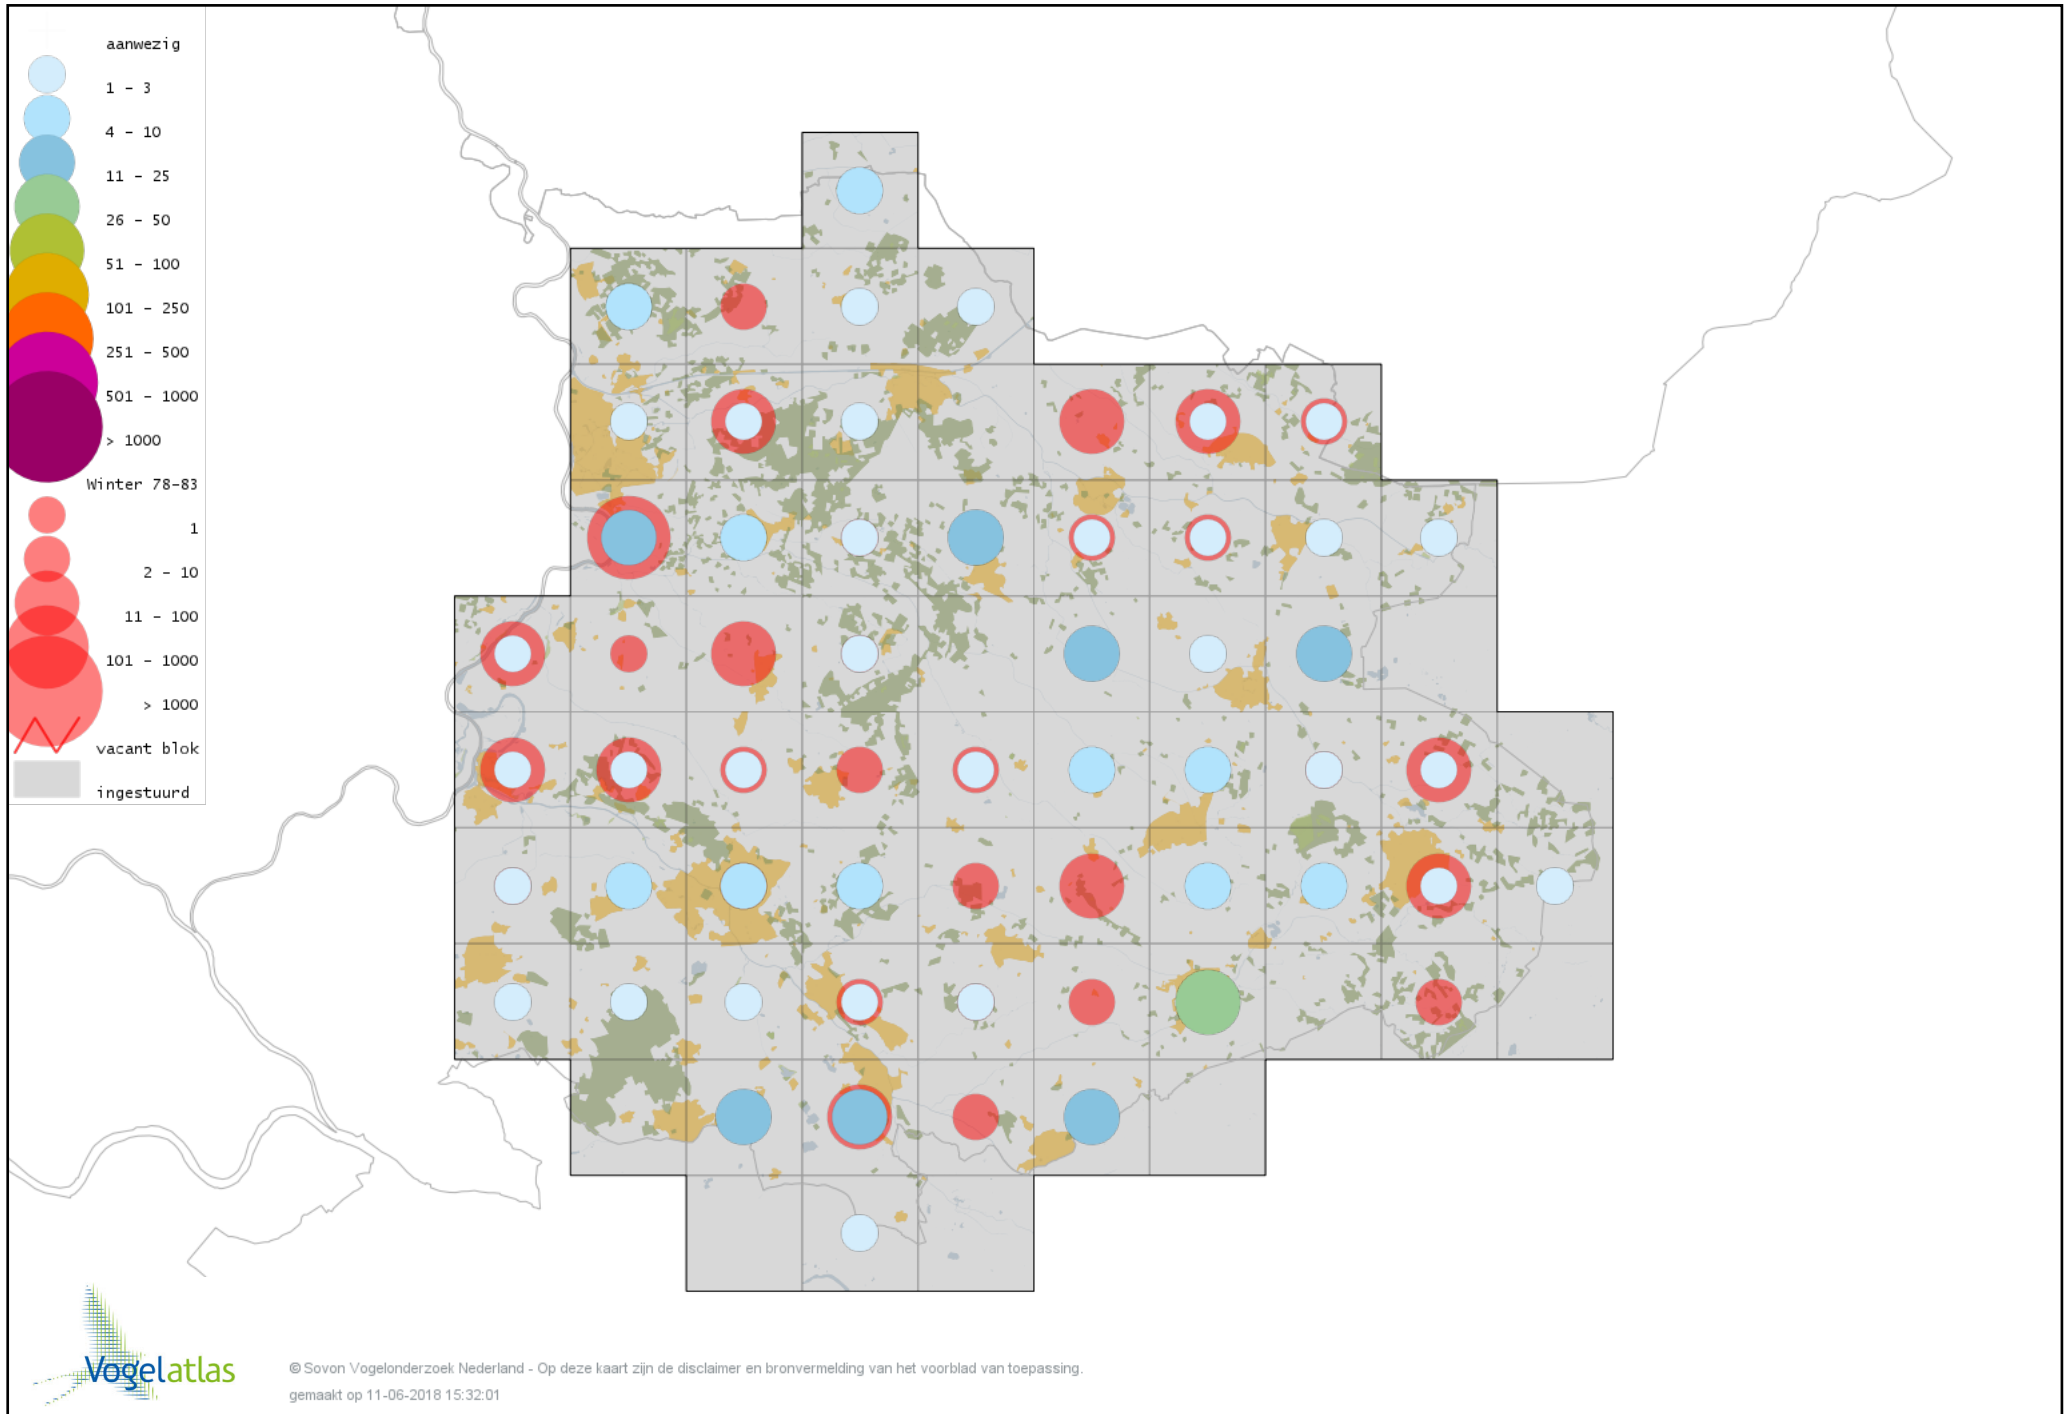

Voorlopige verspreidingskaart Roodborst winter

Voorlopige verspreidingskaart Zwarte Roodstaart winter

Voorlopige verspreidingskaart Roodborsttapuit winter

Voorlopige verspreidingskaart Kleine Vliegenvanger winter

Voorlopige verspreidingskaart Heggenmus winter

Voorlopige verspreidingskaart Huismus winter

Voorlopige verspreidingskaart Ringmus winter

Voorlopige verspreidingskaart Grote Gele Kwikstaart winter

Voorlopige verspreidingskaart Witte Kwikstaart winter

Voorlopige verspreidingskaart Graspieper winter

Voorlopige verspreidingskaart Waterpieper winter

Voorlopige verspreidingskaart Vink winter

Voorlopige verspreidingskaart Keep winter

Voorlopige verspreidingskaart Europese Kanarie winter