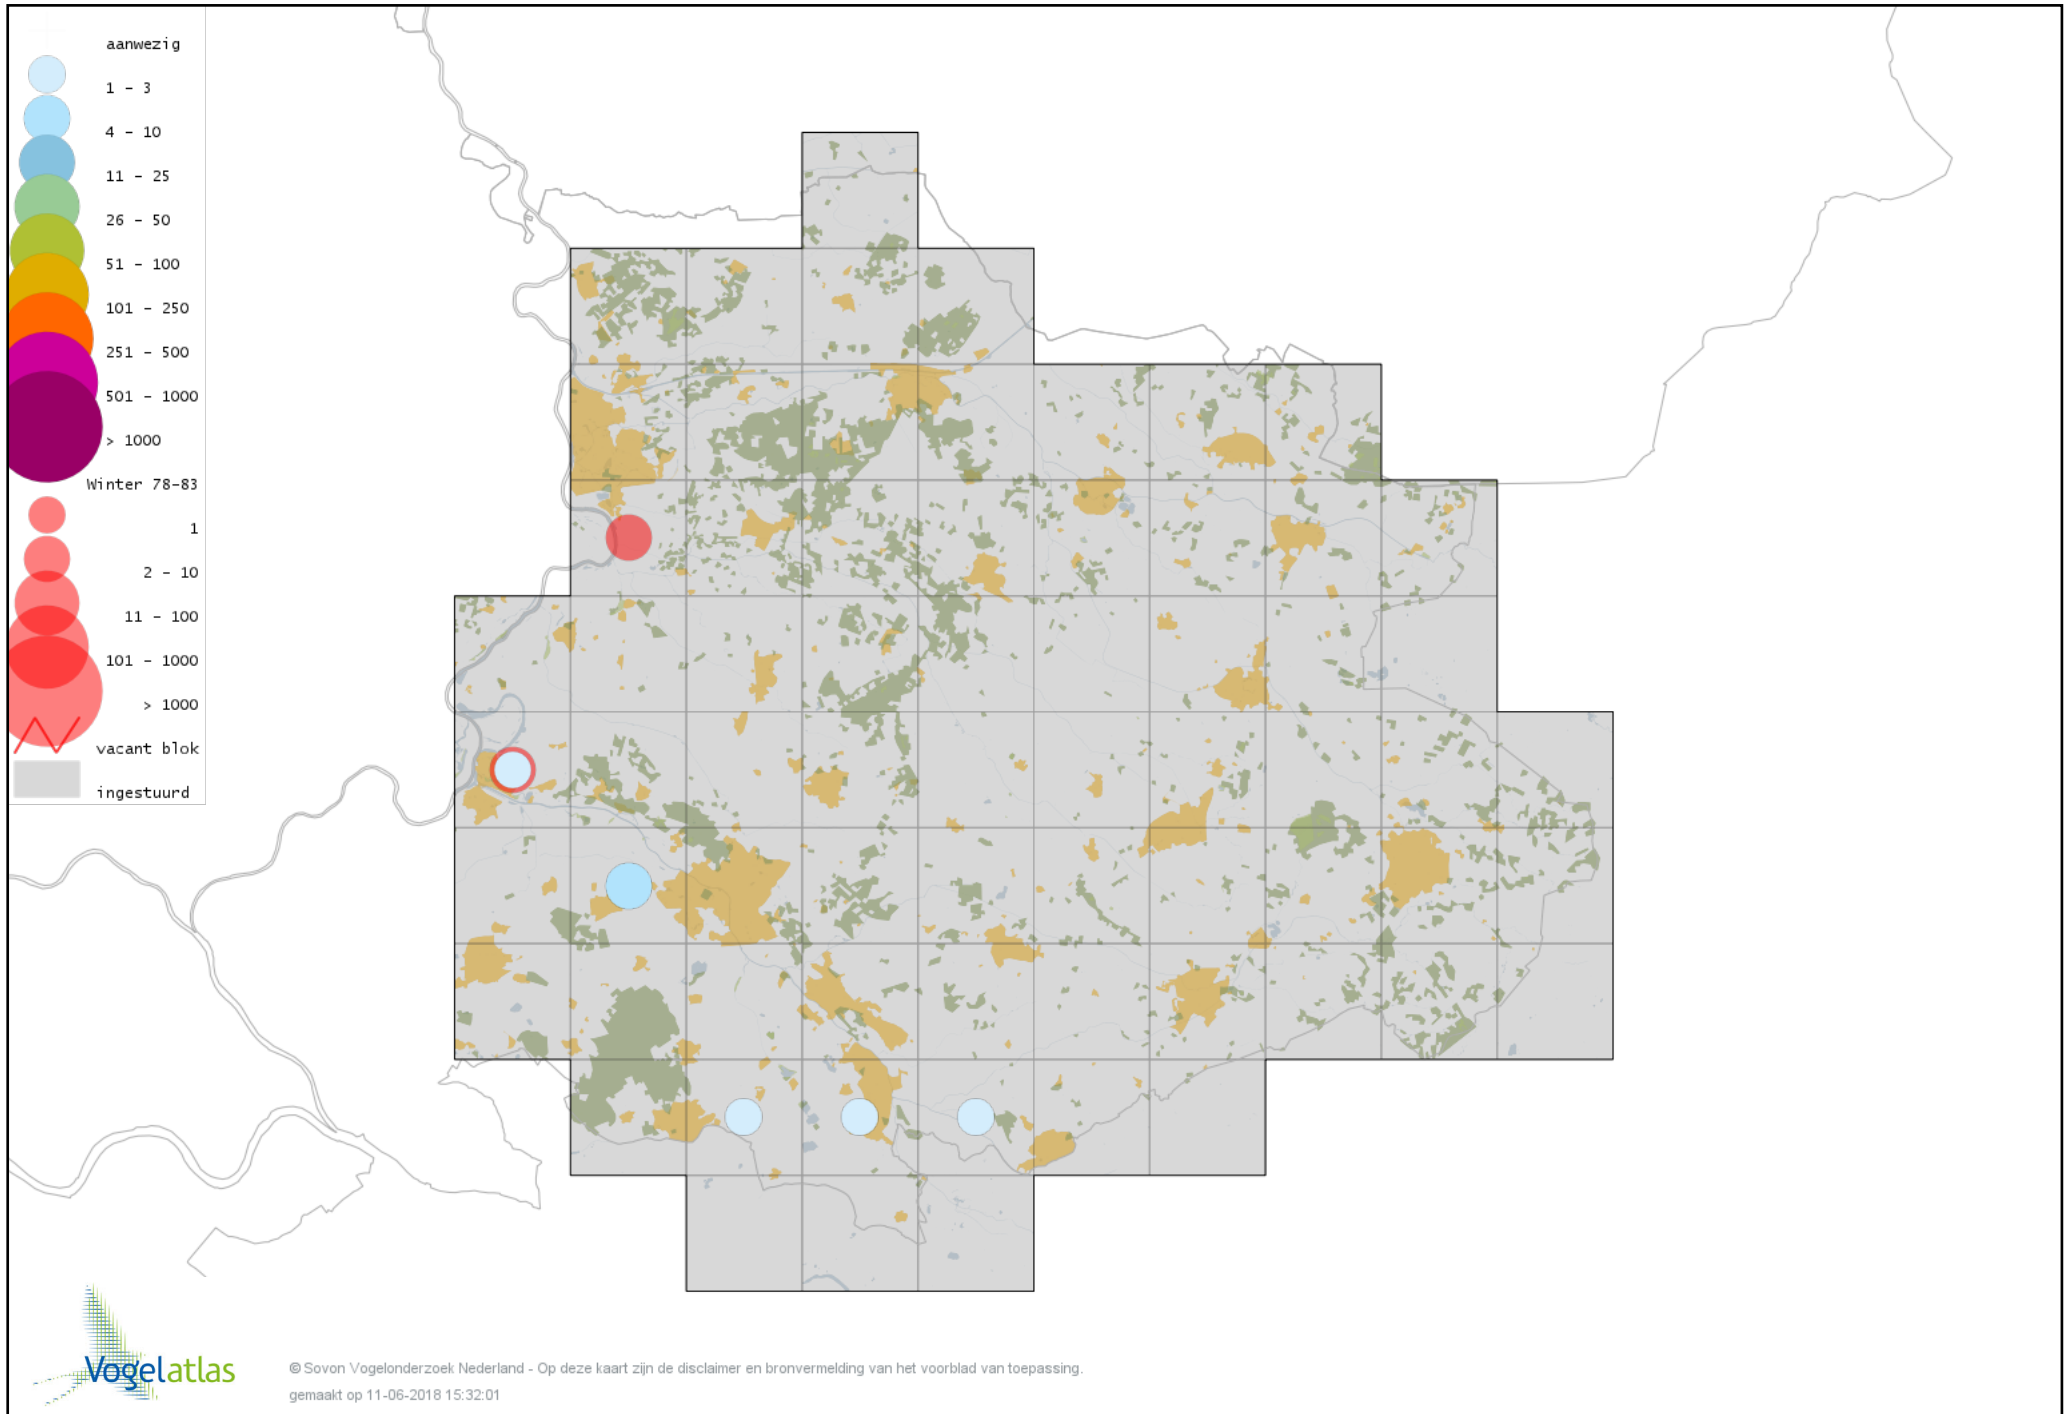

De kleurtint (blauw) is de beste referentie voor de tot nu toe waargenomen aantalsklasse.

De stipgrootte is relatief. Vergelijk daarvoor de atlasblok grootte van de legenda met die van het kaartbeeld.

Voorlopige verspreidingskaart Knobbelzwaan winter

Voorlopige verspreidingskaart Zwarte Zwaan winter

Voorlopige verspreidingskaart Kleine Zwaan winter

Voorlopige verspreidingskaart Wilde Zwaan winter

Voorlopige verspreidingskaart Indische Gans winter

Voorlopige verspreidingskaart Sneeuwgans winter

Voorlopige verspreidingskaart Zwaangans winter

Voorlopige verspreidingskaart Knobbelgans (Chinese) winter

Voorlopige verspreidingskaart Taigarietgans winter

Voorlopige verspreidingskaart Toendrarietgans winter

Voorlopige verspreidingskaart Rietgans (Taiga of Toendra) winter

Voorlopige verspreidingskaart Kleine Rietgans winter

Voorlopige verspreidingskaart Grauwe Gans winter

Voorlopige verspreidingskaart Soepgans winter