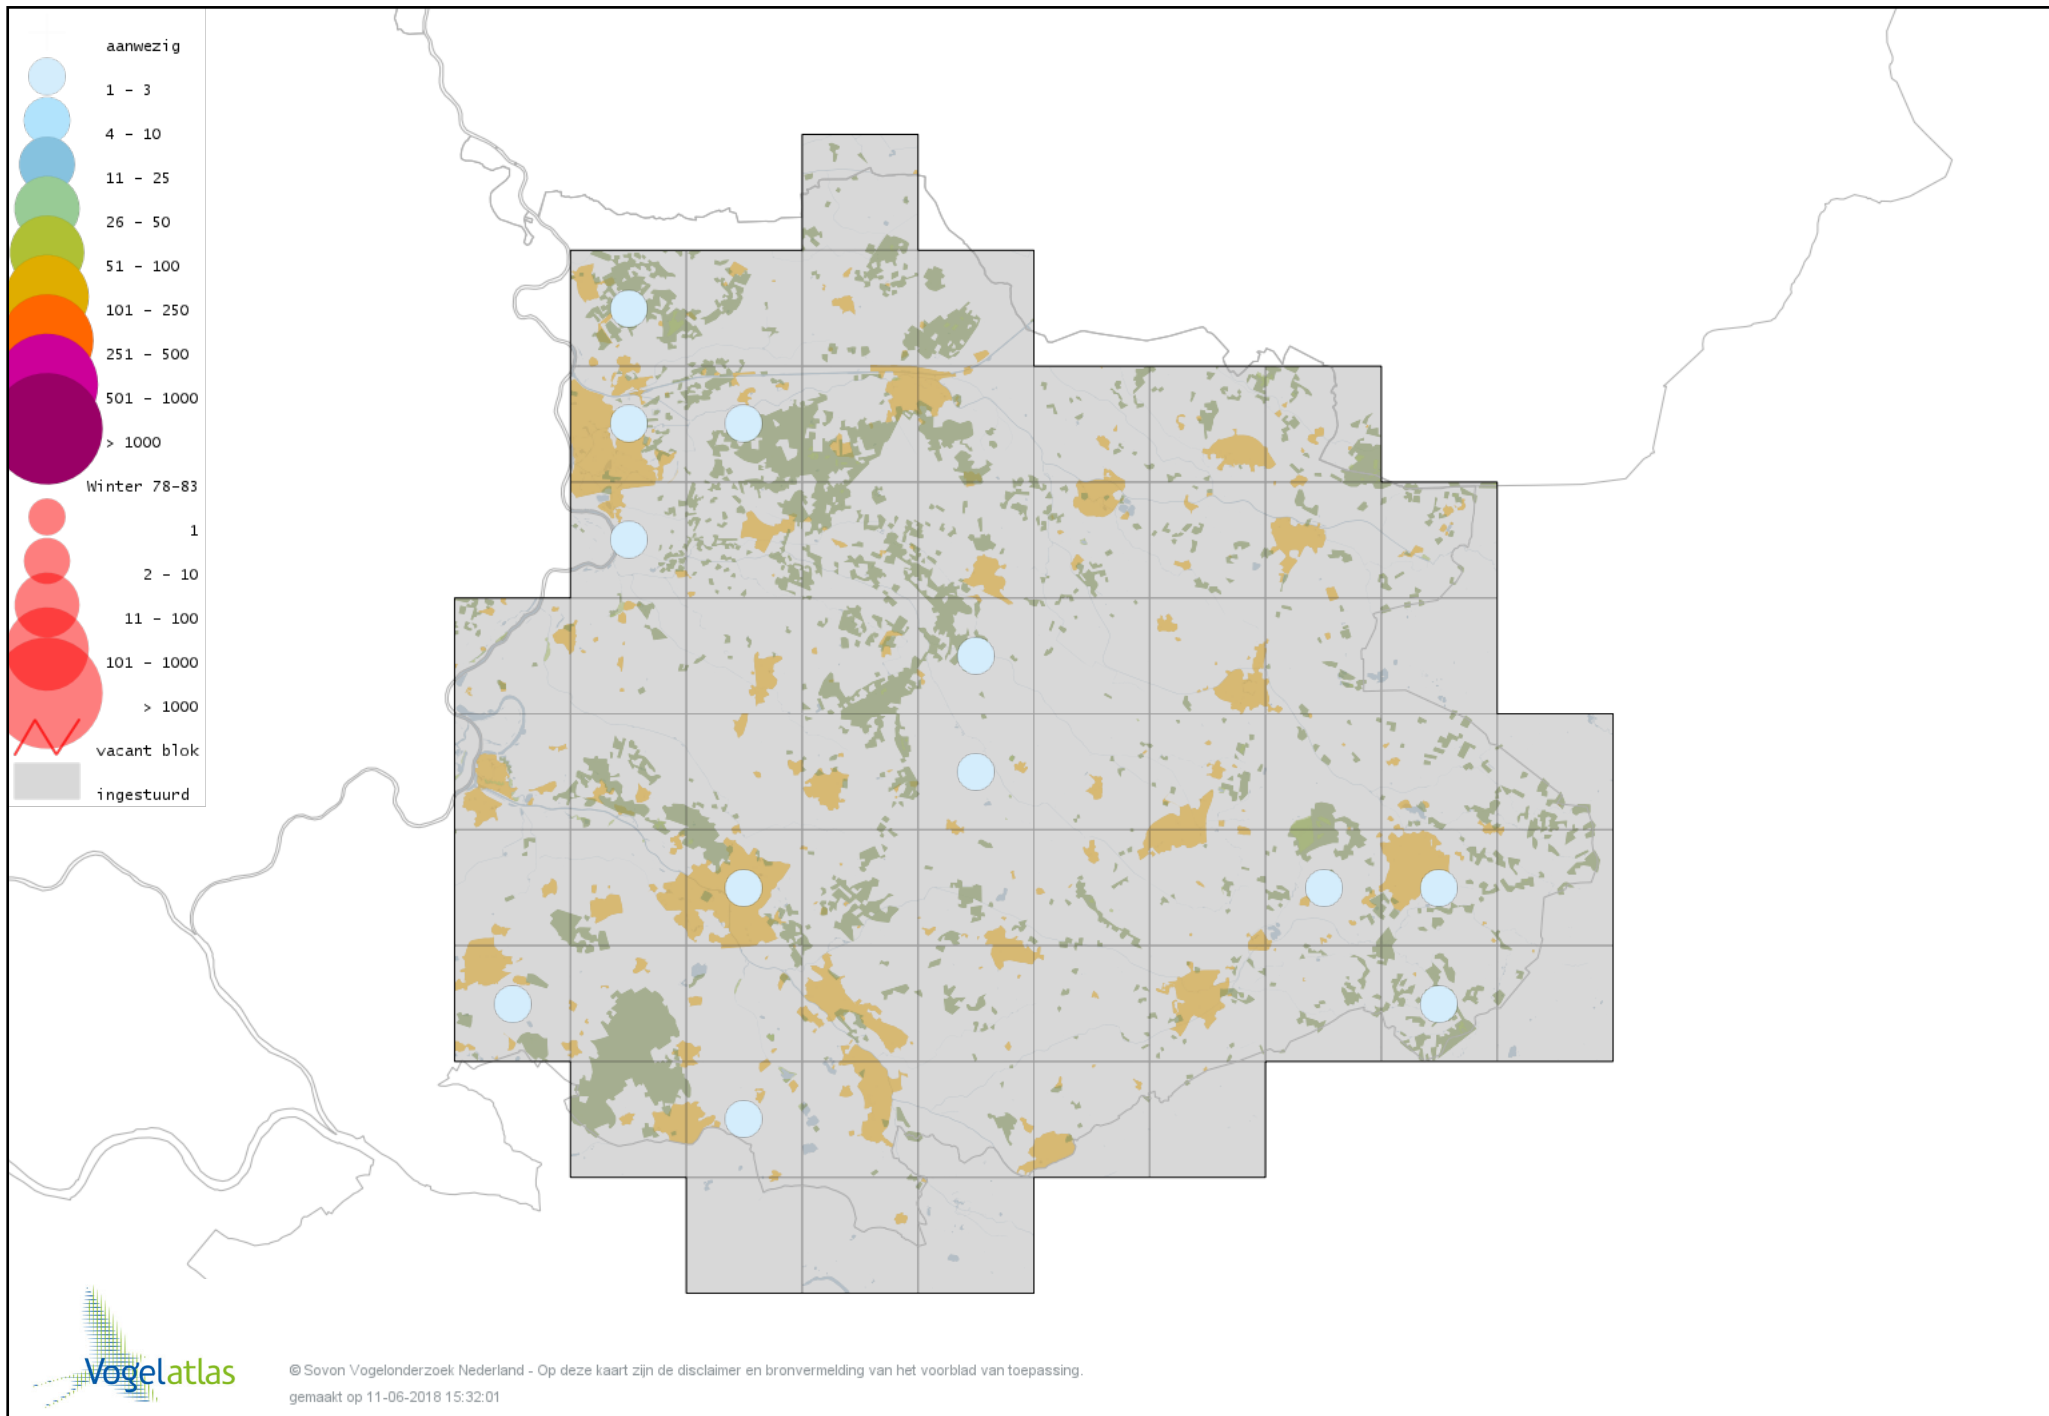

Voorlopige verspreidingskaart Boomkruiper winter

Voorlopige verspreidingskaart Winterkoning winter

Voorlopige verspreidingskaart Spreeuw winter

Voorlopige verspreidingskaart Zwartbuikwaterspreeuw winter

Voorlopige verspreidingskaart Beflijster winter

Voorlopige verspreidingskaart Merel winter

Voorlopige verspreidingskaart Kramsvogel winter

Voorlopige verspreidingskaart Zanglijster winter

Voorlopige verspreidingskaart Koperwiek winter

Voorlopige verspreidingskaart Grote Lijster winter

Voorlopige verspreidingskaart Roodborst winter

Voorlopige verspreidingskaart Zwarte Roodstaart winter

Voorlopige verspreidingskaart Roodborsttapuit winter

Voorlopige verspreidingskaart Kleine Vliegenvanger winter