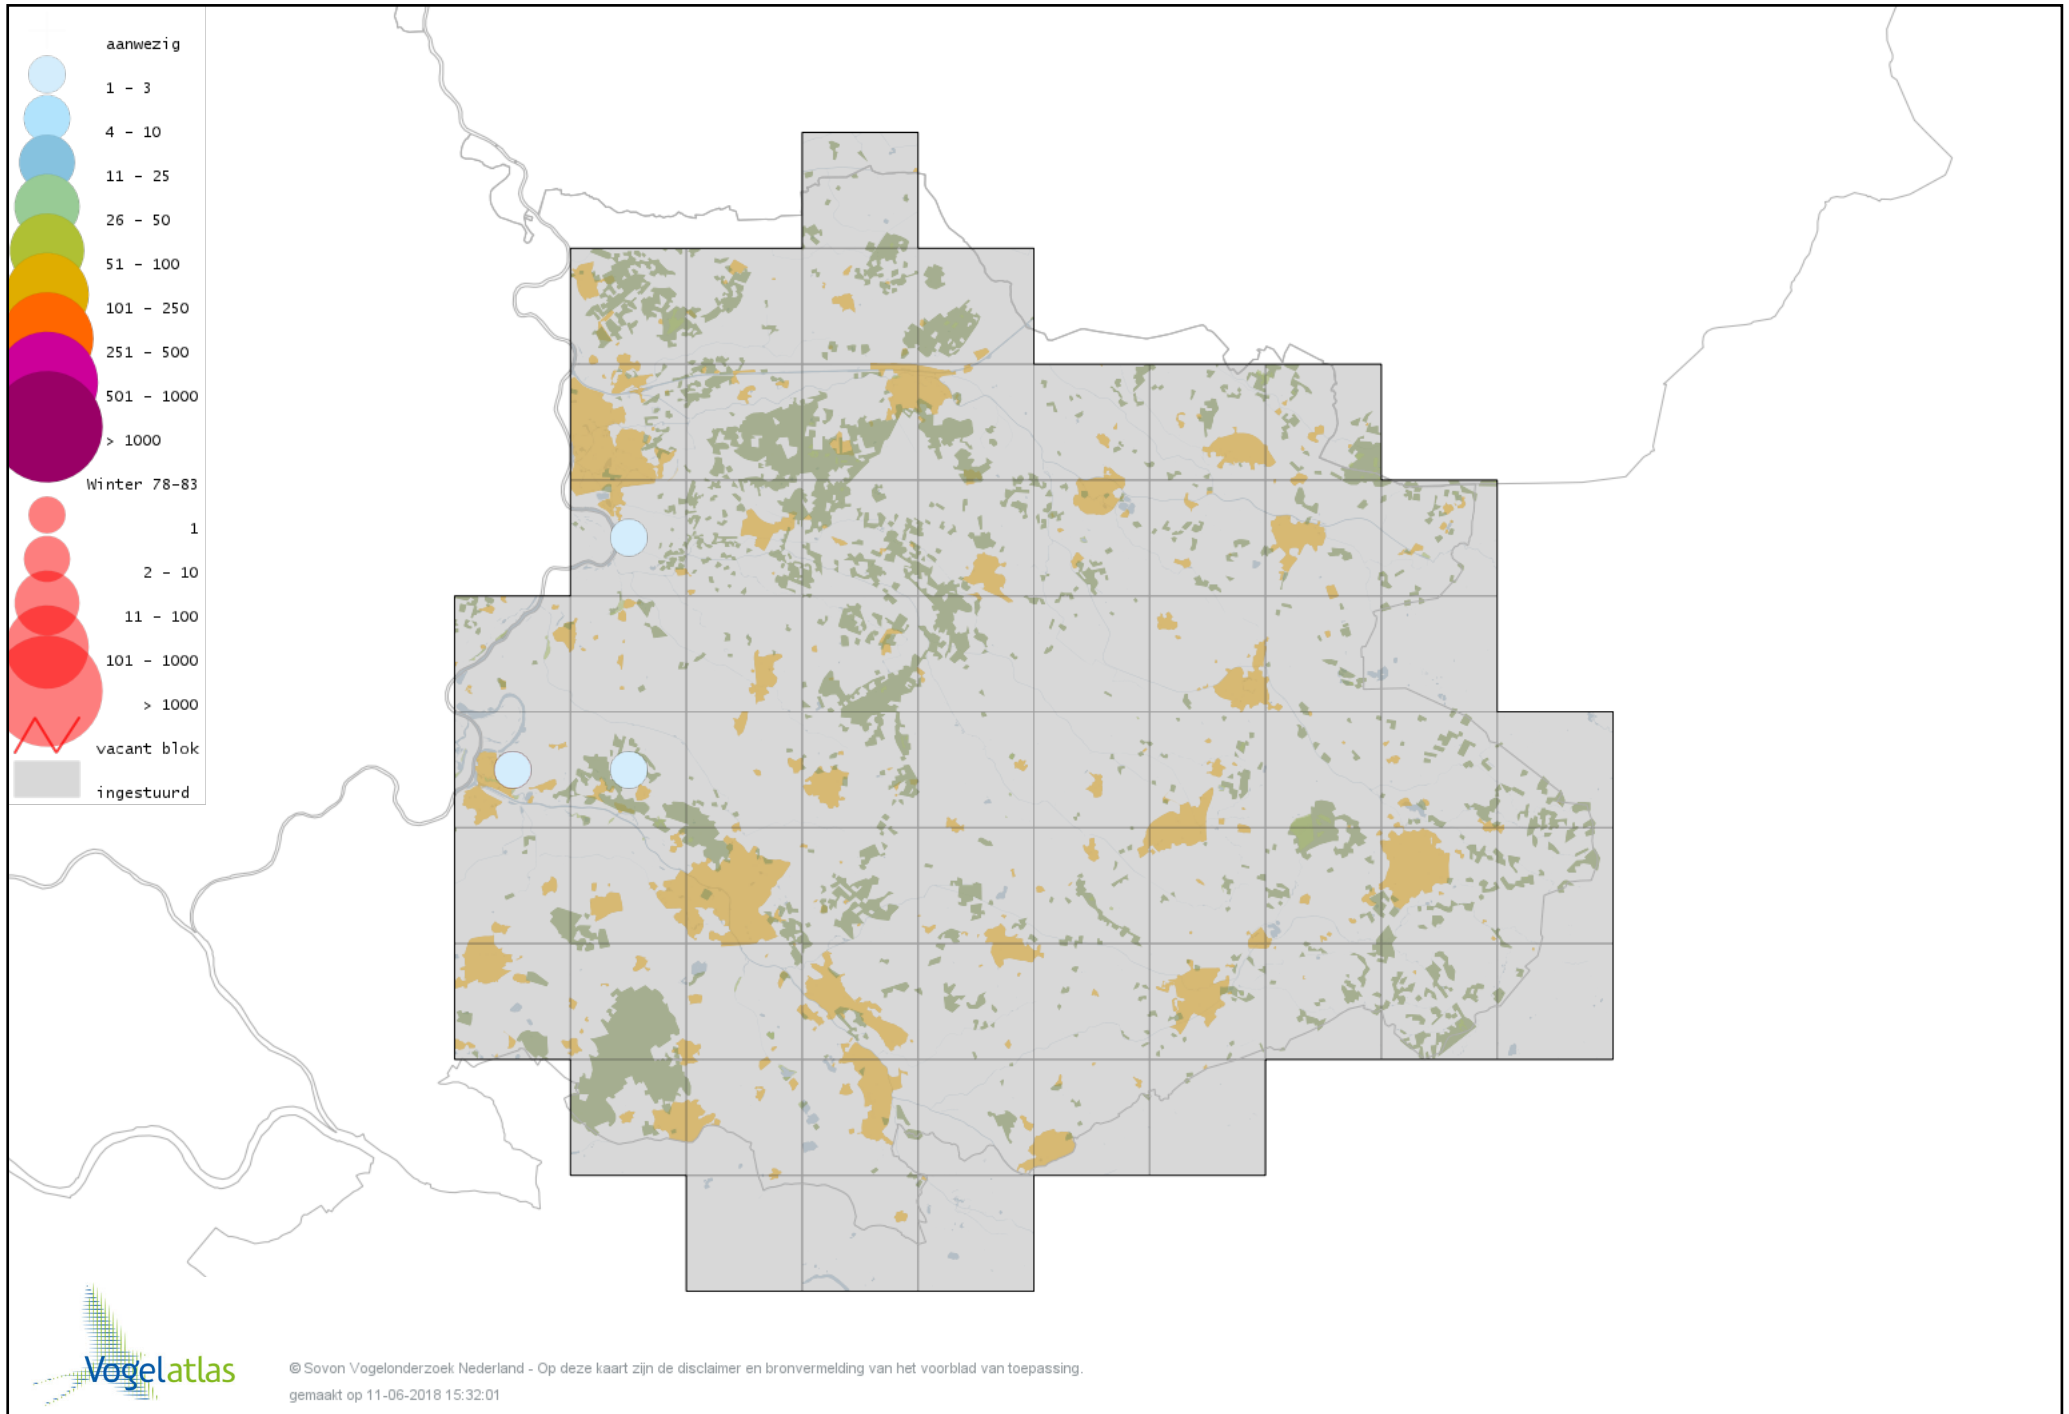

Voorlopige verspreidingskaart Roodhalsfuut winter

Voorlopige verspreidingskaart Geoorde Fuut winter

Voorlopige verspreidingskaart Rode Wouw winter

Voorlopige verspreidingskaart Zearend winter

Voorlopige verspreidingskaart Bruine Kiekendief winter

Voorlopige verspreidingskaart Blauwe Kiekendief winter

Voorlopige verspreidingskaart Havik winter

Voorlopige verspreidingskaart Sperwer winter

Voorlopige verspreidingskaart Buizerd winter

Voorlopige verspreidingskaart Ruigpootbuizerd winter

Voorlopige verspreidingskaart Torenvalk winter

Voorlopige verspreidingskaart Smelleken winter

Voorlopige verspreidingskaart Slechtvalk winter

Voorlopige verspreidingskaart Waterral winter

Voorlopige verspreidingskaart Waterhoen winter