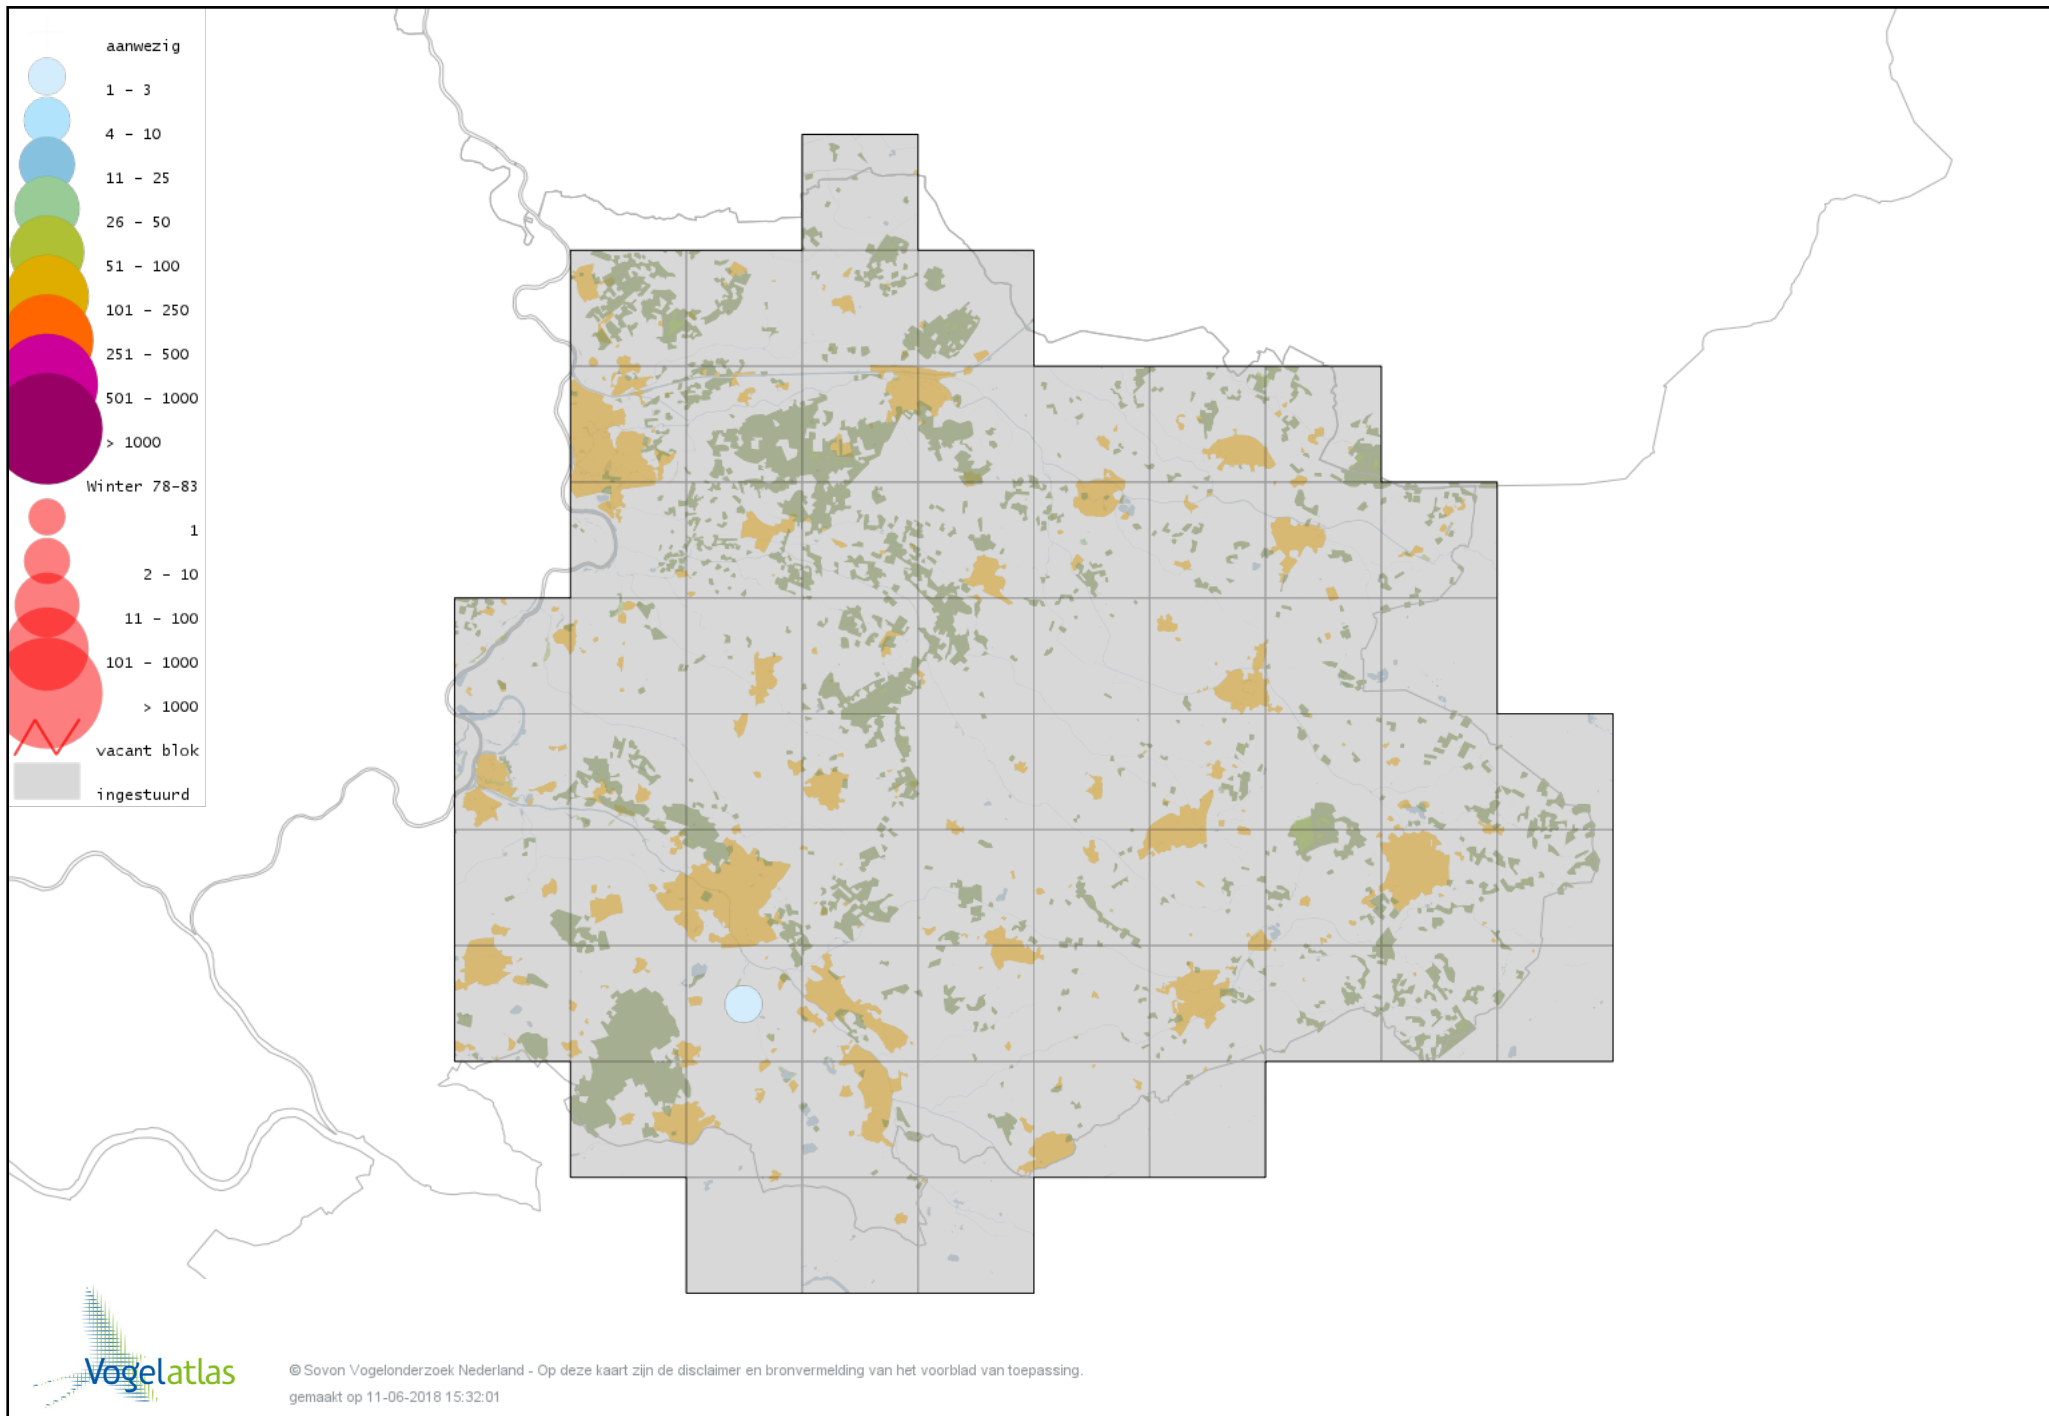

Voorlopige verspreidingskaart Tafeleend winter

Voorlopige verspreidingskaart Witoogend winter

Voorlopige verspreidingskaart Kuifeend winter

Voorlopige verspreidingskaart Topper winter

Voorlopige verspreidingskaart Muskuseend winter

Voorlopige verspreidingskaart Carolina-eend winter

Voorlopige verspreidingskaart Mandarijneend winter

Voorlopige verspreidingskaart Eider winter

Voorlopige verspreidingskaart Zwarte Zee-eend winter

Voorlopige verspreidingskaart Grote Zee-eend winter

Voorlopige verspreidingskaart IJseend winter

Voorlopige verspreidingskaart Nonnetje winter

Voorlopige verspreidingskaart Brilduiker winter

Voorlopige verspreidingskaart Grote Zaagbek winter

Voorlopige verspreidingskaart Middelste Zaagbek winter