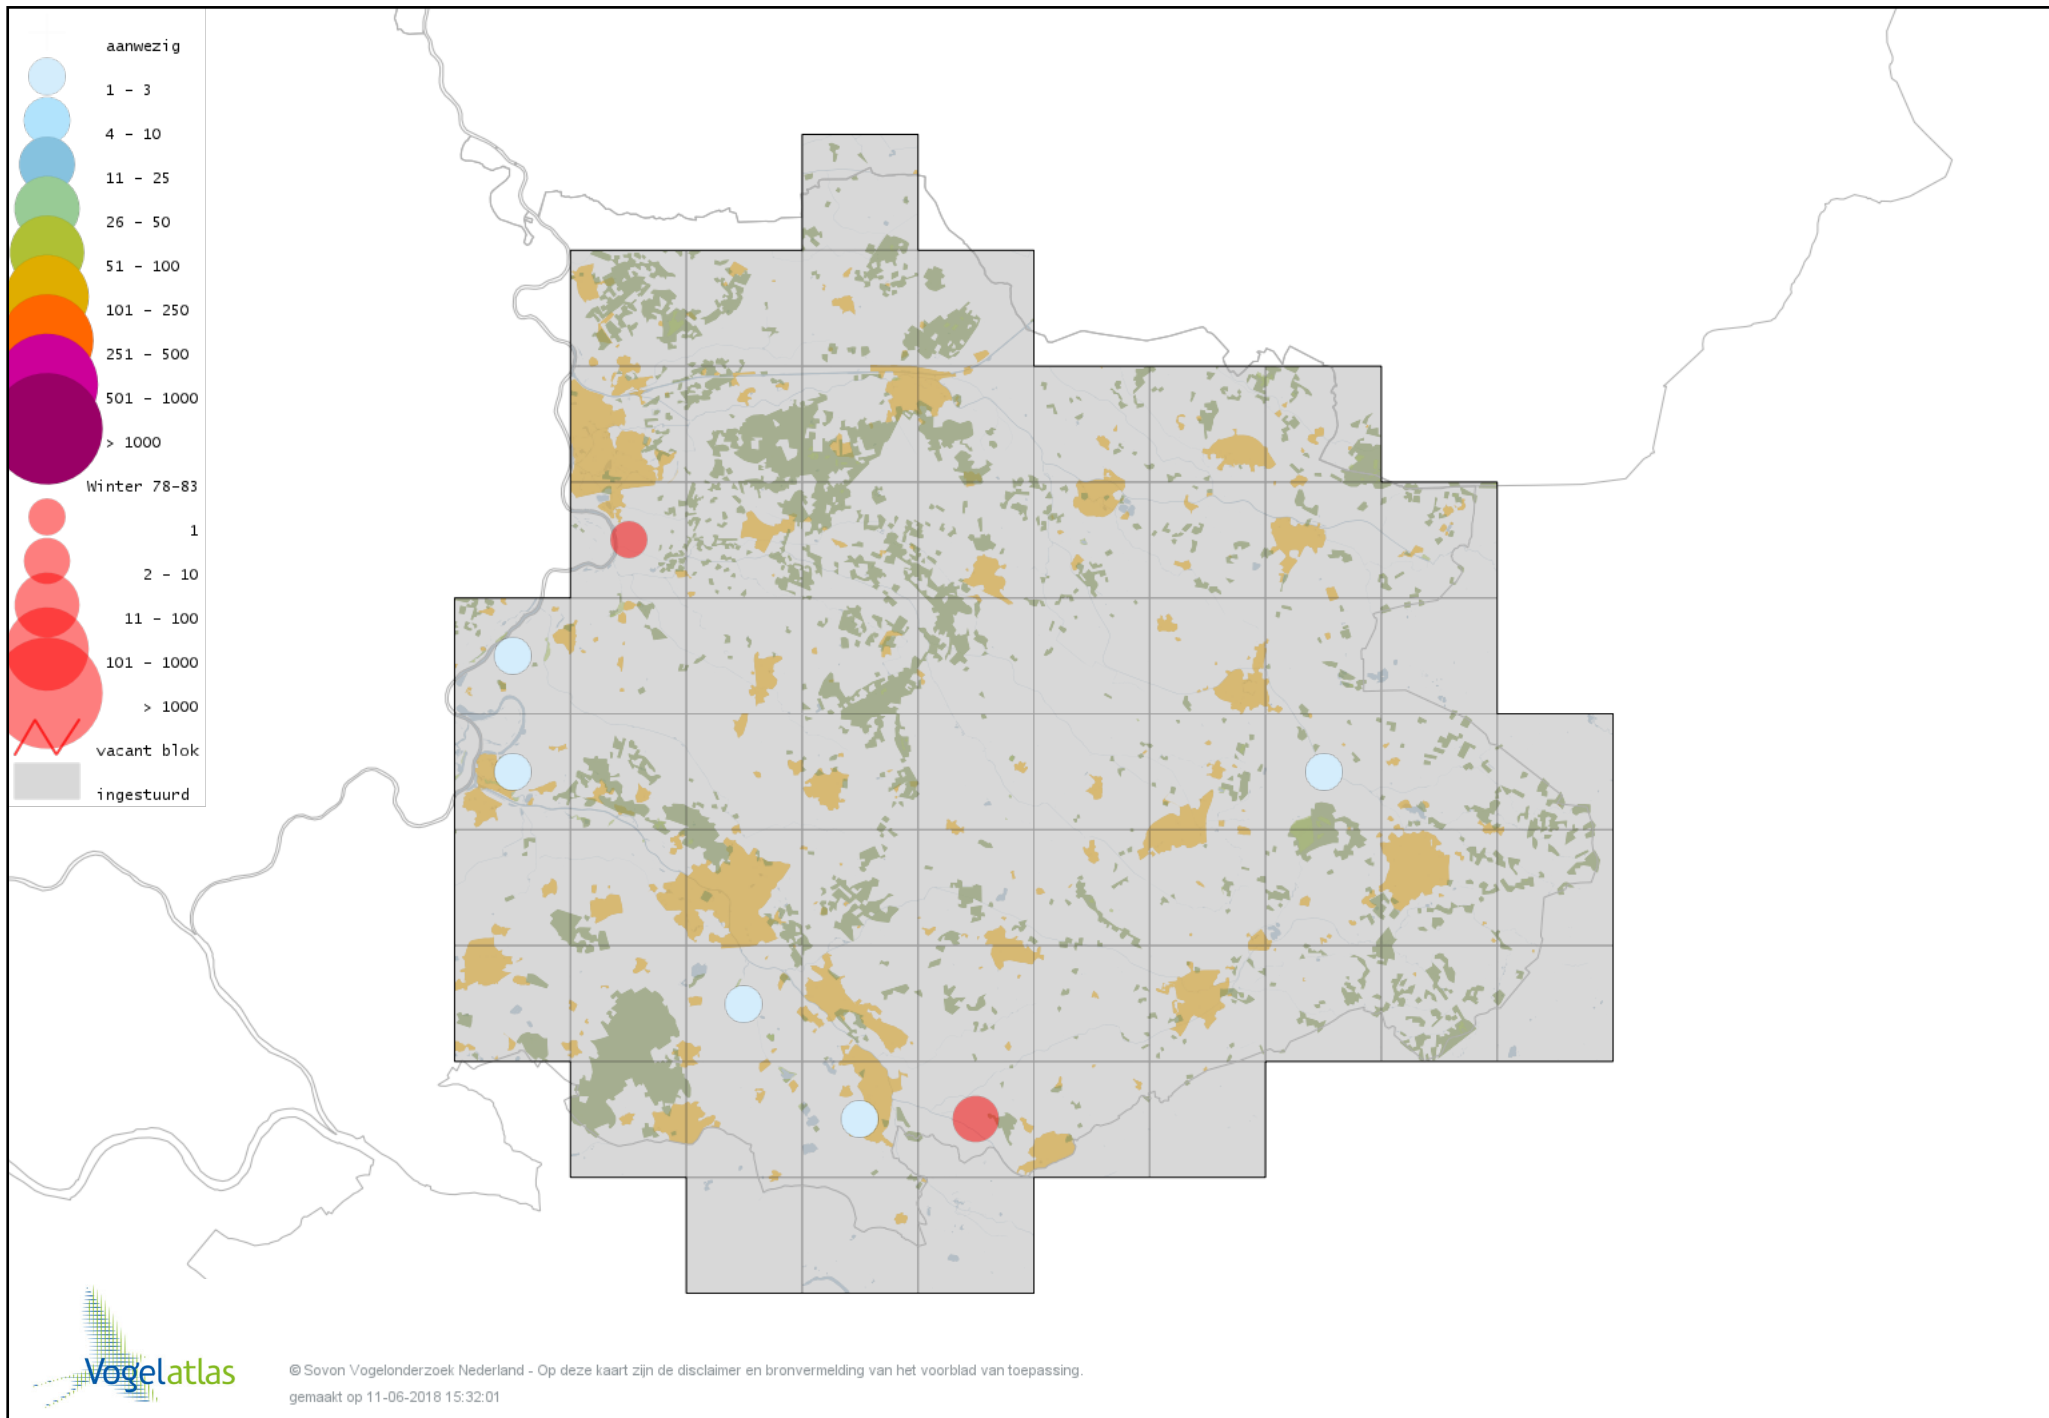

Voorlopige verspreidingskaart Rotgans winter

Voorlopige verspreidingskaart Nijlgans winter

Voorlopige verspreidingskaart Casarca winter

Voorlopige verspreidingskaart Bergeend winter

Voorlopige verspreidingskaart Krooneend winter

Voorlopige verspreidingskaart Tafeleend winter

Voorlopige verspreidingskaart Witoogend winter

Voorlopige verspreidingskaart Kuifeend winter

Voorlopige verspreidingskaart Topper winter

Voorlopige verspreidingskaart Muskuseend winter

Voorlopige verspreidingskaart Carolina-eend winter

Voorlopige verspreidingskaart Mandarijneend winter

Voorlopige verspreidingskaart Eider winter

Voorlopige verspreidingskaart Zwarte Zee-eend winter

Voorlopige verspreidingskaart Grote Zee-eend winter

Voorlopige verspreidingskaart IJseend winter

Voorlopige verspreidingskaart Nonnetje winter

Voorlopige verspreidingskaart Brilduiker winter

Voorlopige verspreidingskaart Grote Zaagbek winter

Voorlopige verspreidingskaart Middelste Zaagbek winter