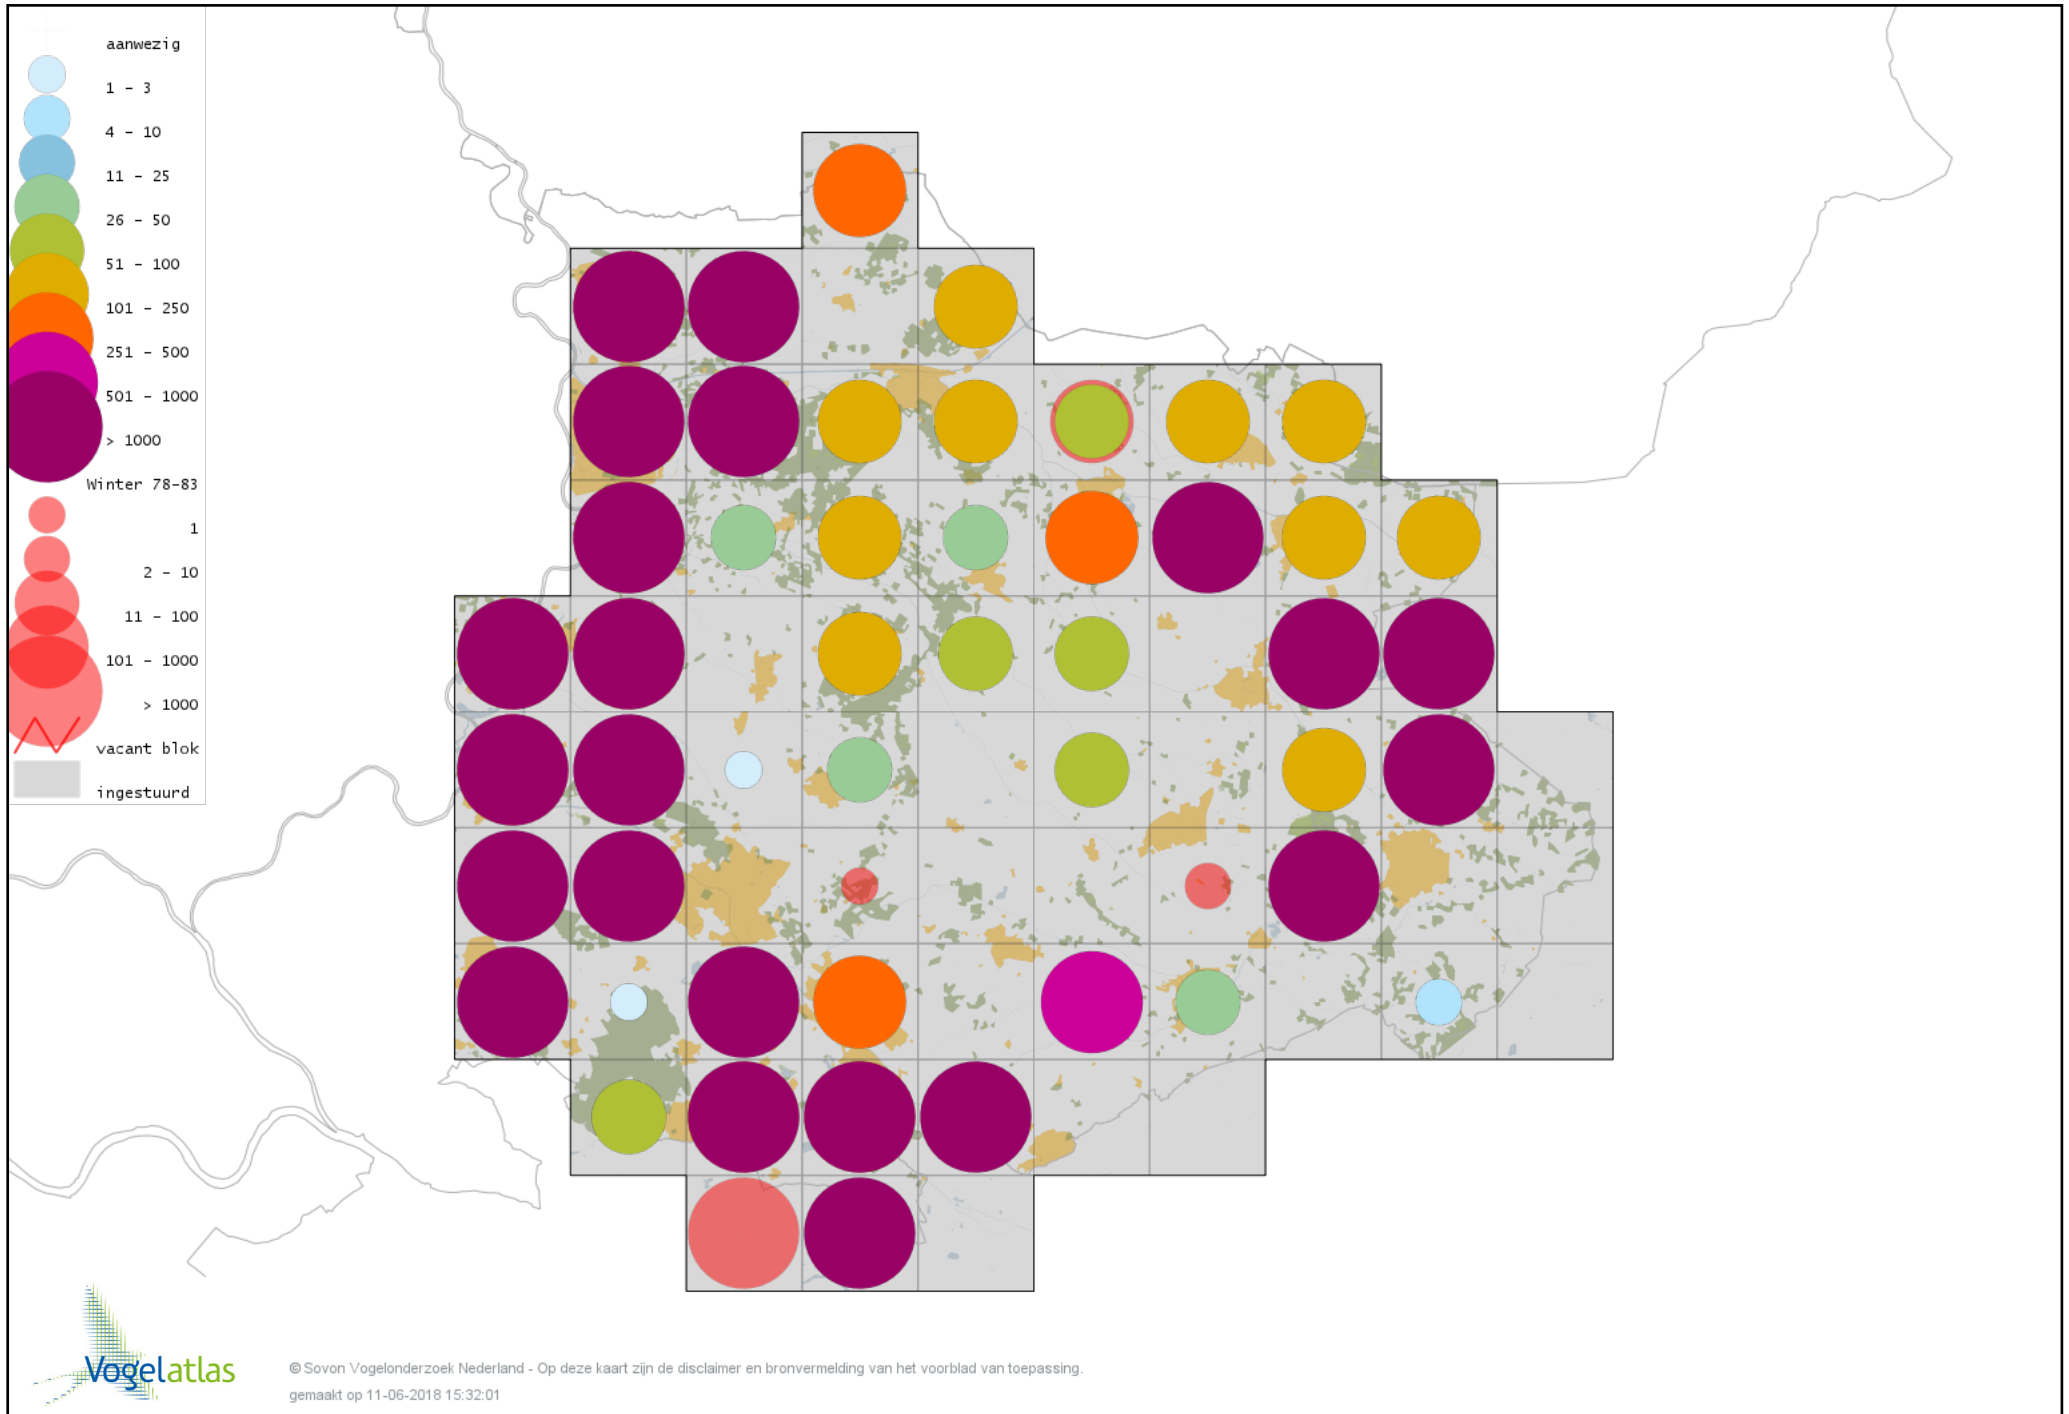

Voorlopige verspreidingskaart Zwarte Zwaan winter

Voorlopige verspreidingskaart Kleine Zwaan winter

Voorlopige verspreidingskaart Wilde Zwaan winter

Voorlopige verspreidingskaart Indische Gans winter

Voorlopige verspreidingskaart Sneeuwgans winter

Voorlopige verspreidingskaart Zwaangans winter

Voorlopige verspreidingskaart Knobbelgans (Chinese) winter

Voorlopige verspreidingskaart Taigarietgans winter

Voorlopige verspreidingskaart Toendrarietgans winter

Voorlopige verspreidingskaart Rietgans (Taiga of Toendra) winter

Voorlopige verspreidingskaart Kleine Rietgans winter

Voorlopige verspreidingskaart Grauwe Gans winter

Voorlopige verspreidingskaart Soepgans winter

Voorlopige verspreidingskaart Dwerggans winter

Voorlopige verspreidingskaart Kolgans winter

Voorlopige verspreidingskaart Kleine Canadese Gans (minima) winter

Voorlopige verspreidingskaart Grote Canadese Gans winter