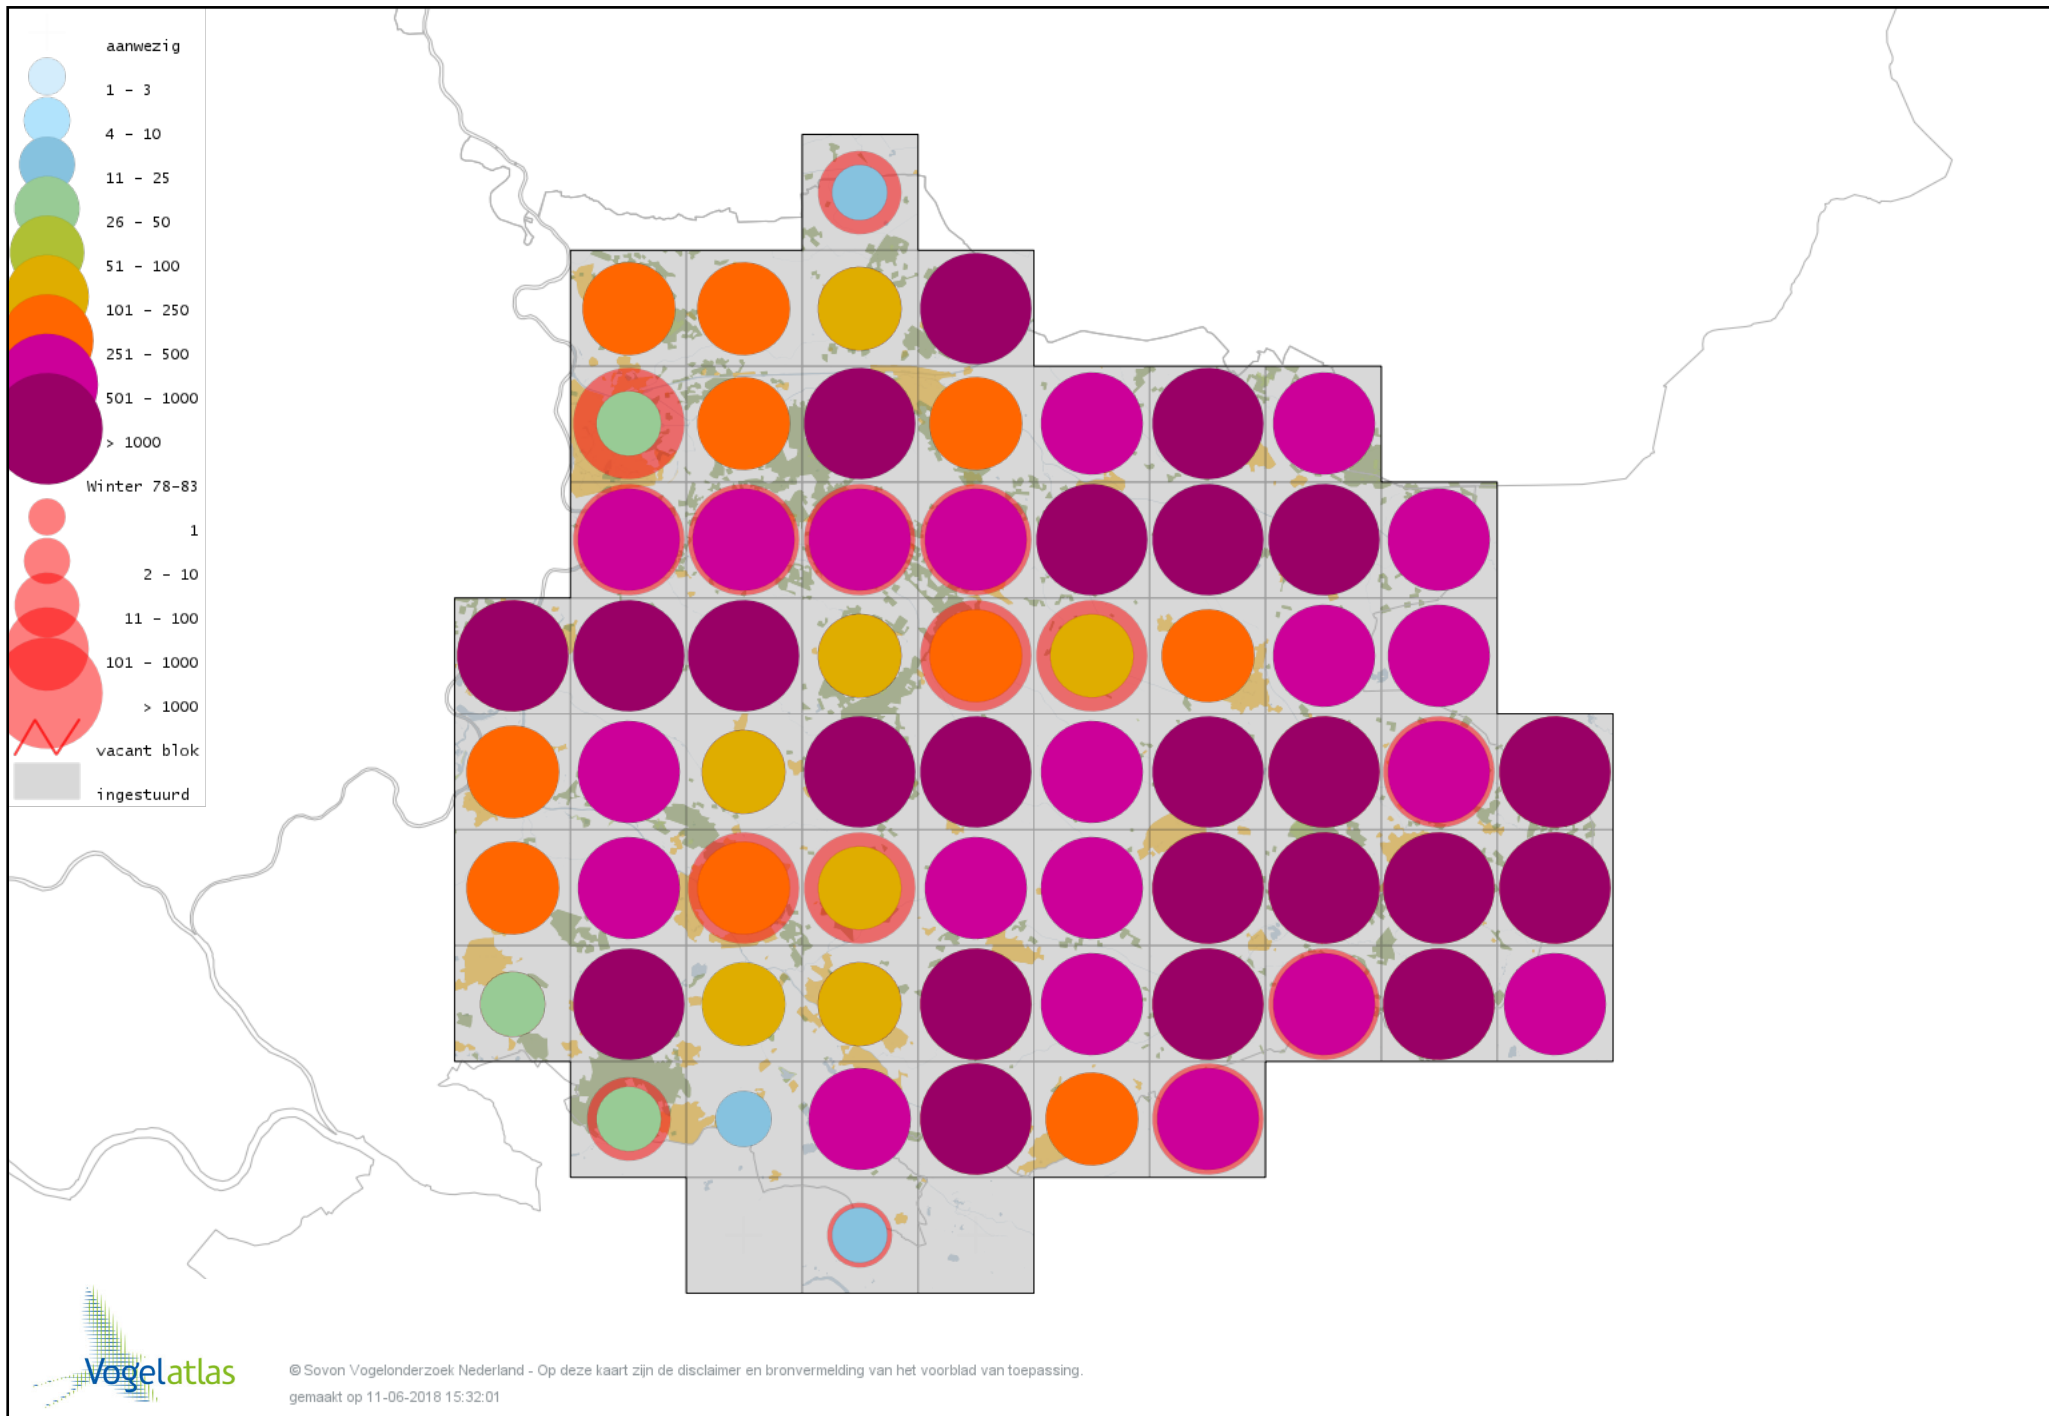

Voorlopige verspreidingskaart Stormmeeuw winter

Voorlopige verspreidingskaart Kleine Mantelmeeuw winter

Voorlopige verspreidingskaart Zilvermeeuw winter

Voorlopige verspreidingskaart Geelpootmeeuw winter

Voorlopige verspreidingskaart Pontische Meeuw winter

Voorlopige verspreidingskaart Grote Mantelmeeuw winter

Voorlopige verspreidingskaart Stadsduif winter

Voorlopige verspreidingskaart Holenduif winter

Voorlopige verspreidingskaart Houtduif winter

Voorlopige verspreidingskaart Turkse Tortel winter

Voorlopige verspreidingskaart Lachduif winter

Voorlopige verspreidingskaart Grasparkiet winter

Voorlopige verspreidingskaart Halsbandparkiet winter

Voorlopige verspreidingskaart Kerkuil winter