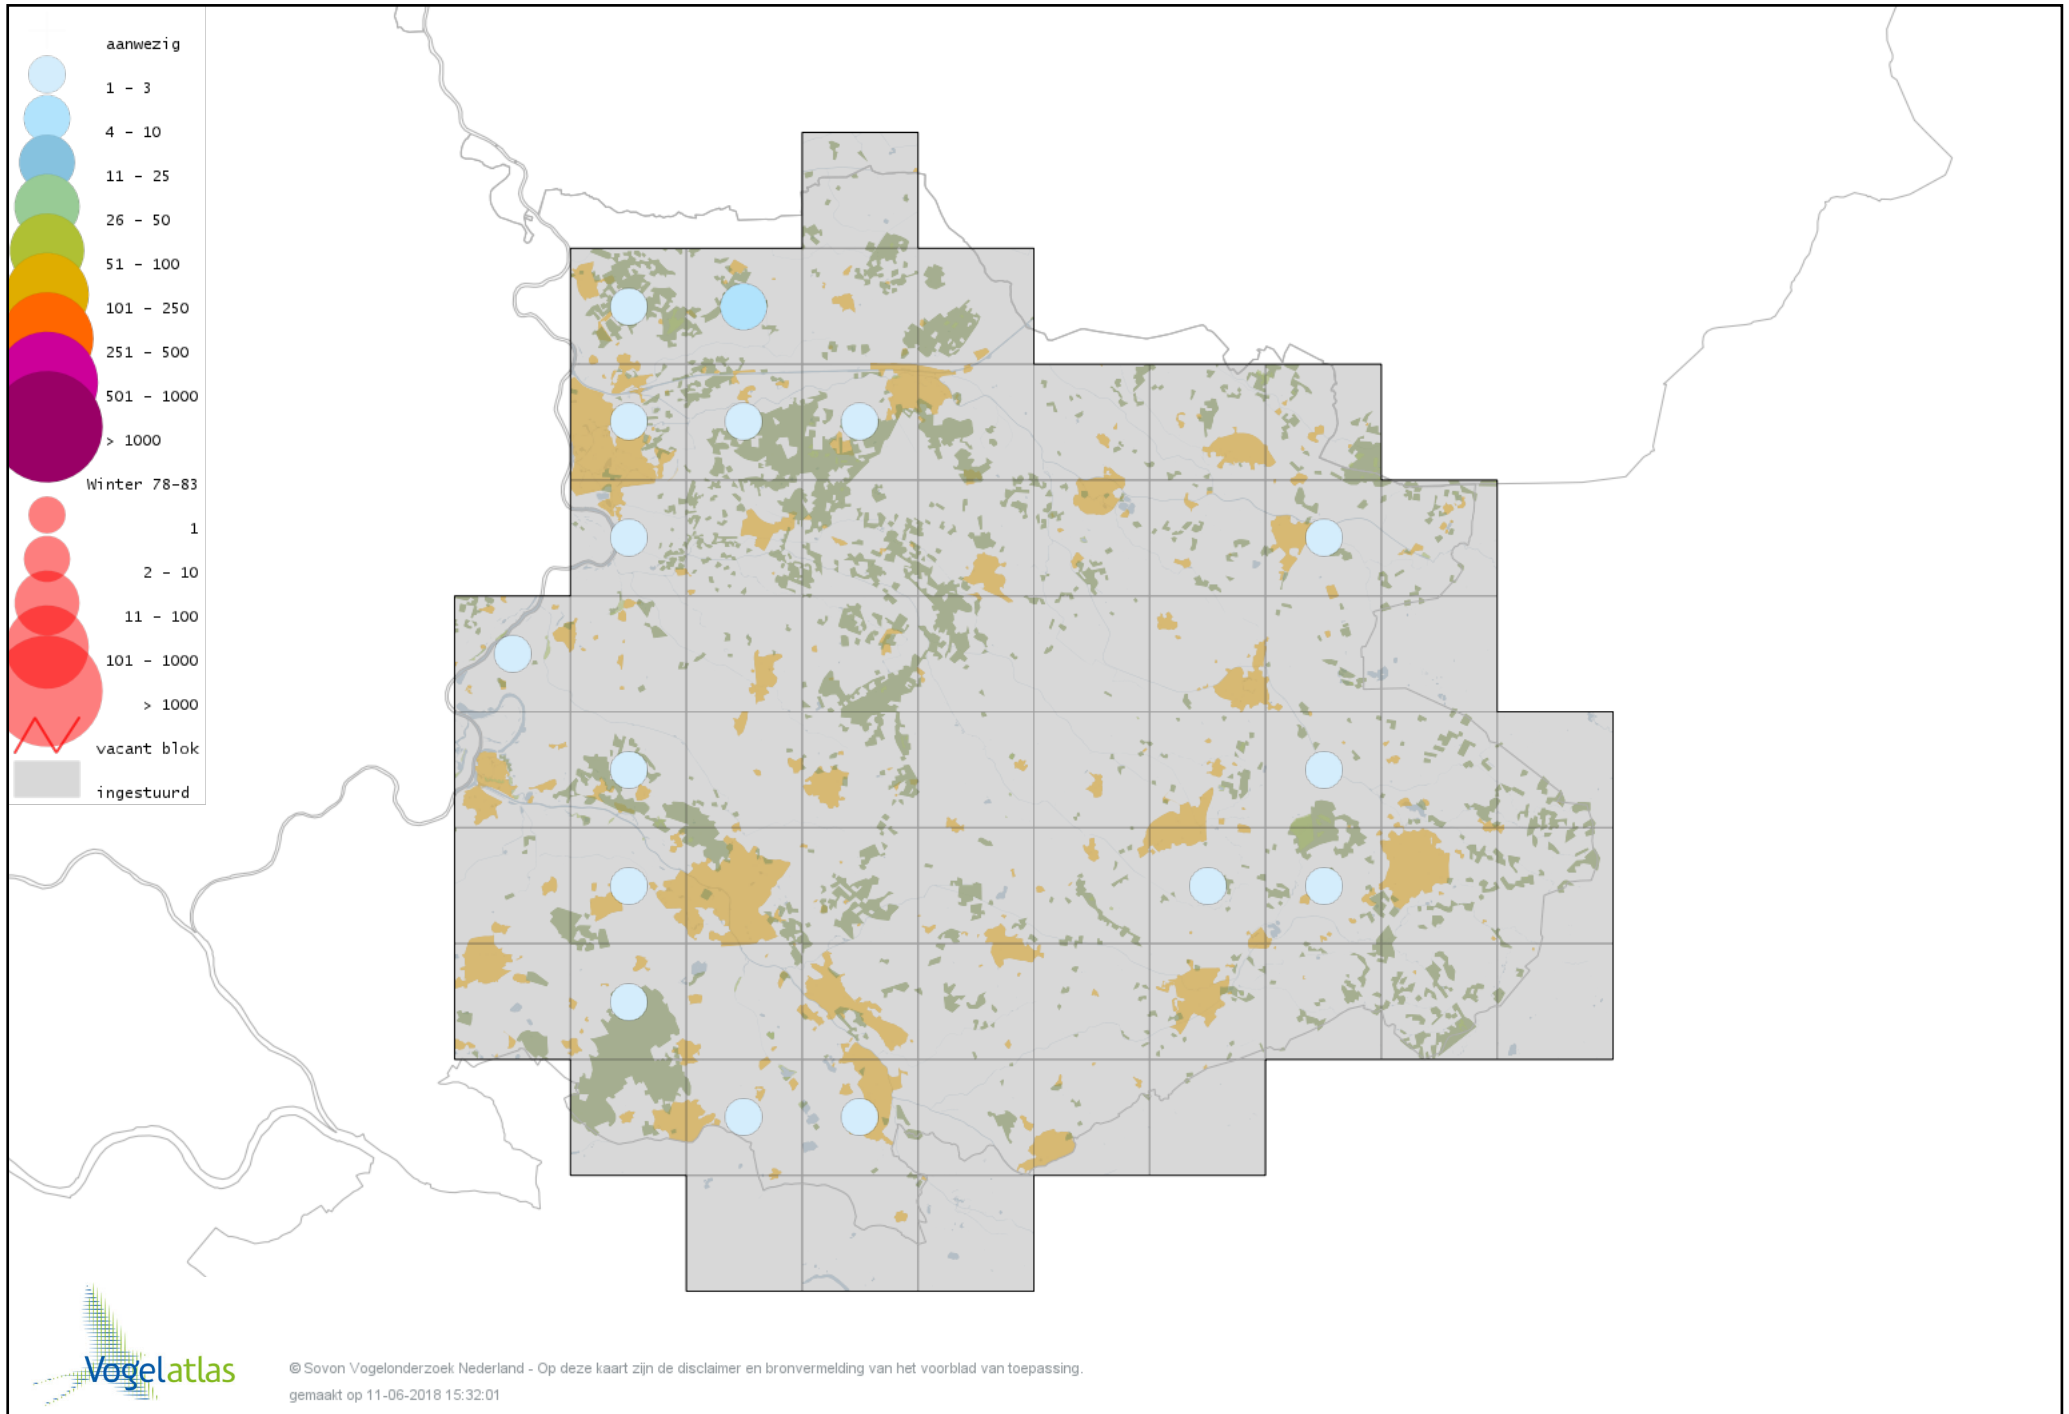

Voorlopige verspreidingskaart Boomkruiper winter

Voorlopige verspreidingskaart Winterkoning winter

Voorlopige verspreidingskaart Spreeuw winter

Voorlopige verspreidingskaart Zwartbuikwaterspreeuw winter

Voorlopige verspreidingskaart Beflijster winter

Voorlopige verspreidingskaart Merel winter

Voorlopige verspreidingskaart Kramsvogel winter

Voorlopige verspreidingskaart Zanglijster winter

Voorlopige verspreidingskaart Koperwiek winter

Voorlopige verspreidingskaart Grote Lijster winter

Voorlopige verspreidingskaart Roodborst winter

Voorlopige verspreidingskaart Zwarte Roodstaart winter

Voorlopige verspreidingskaart Roodborsttapuit winter

Voorlopige verspreidingskaart Kleine Vliegenvanger winter