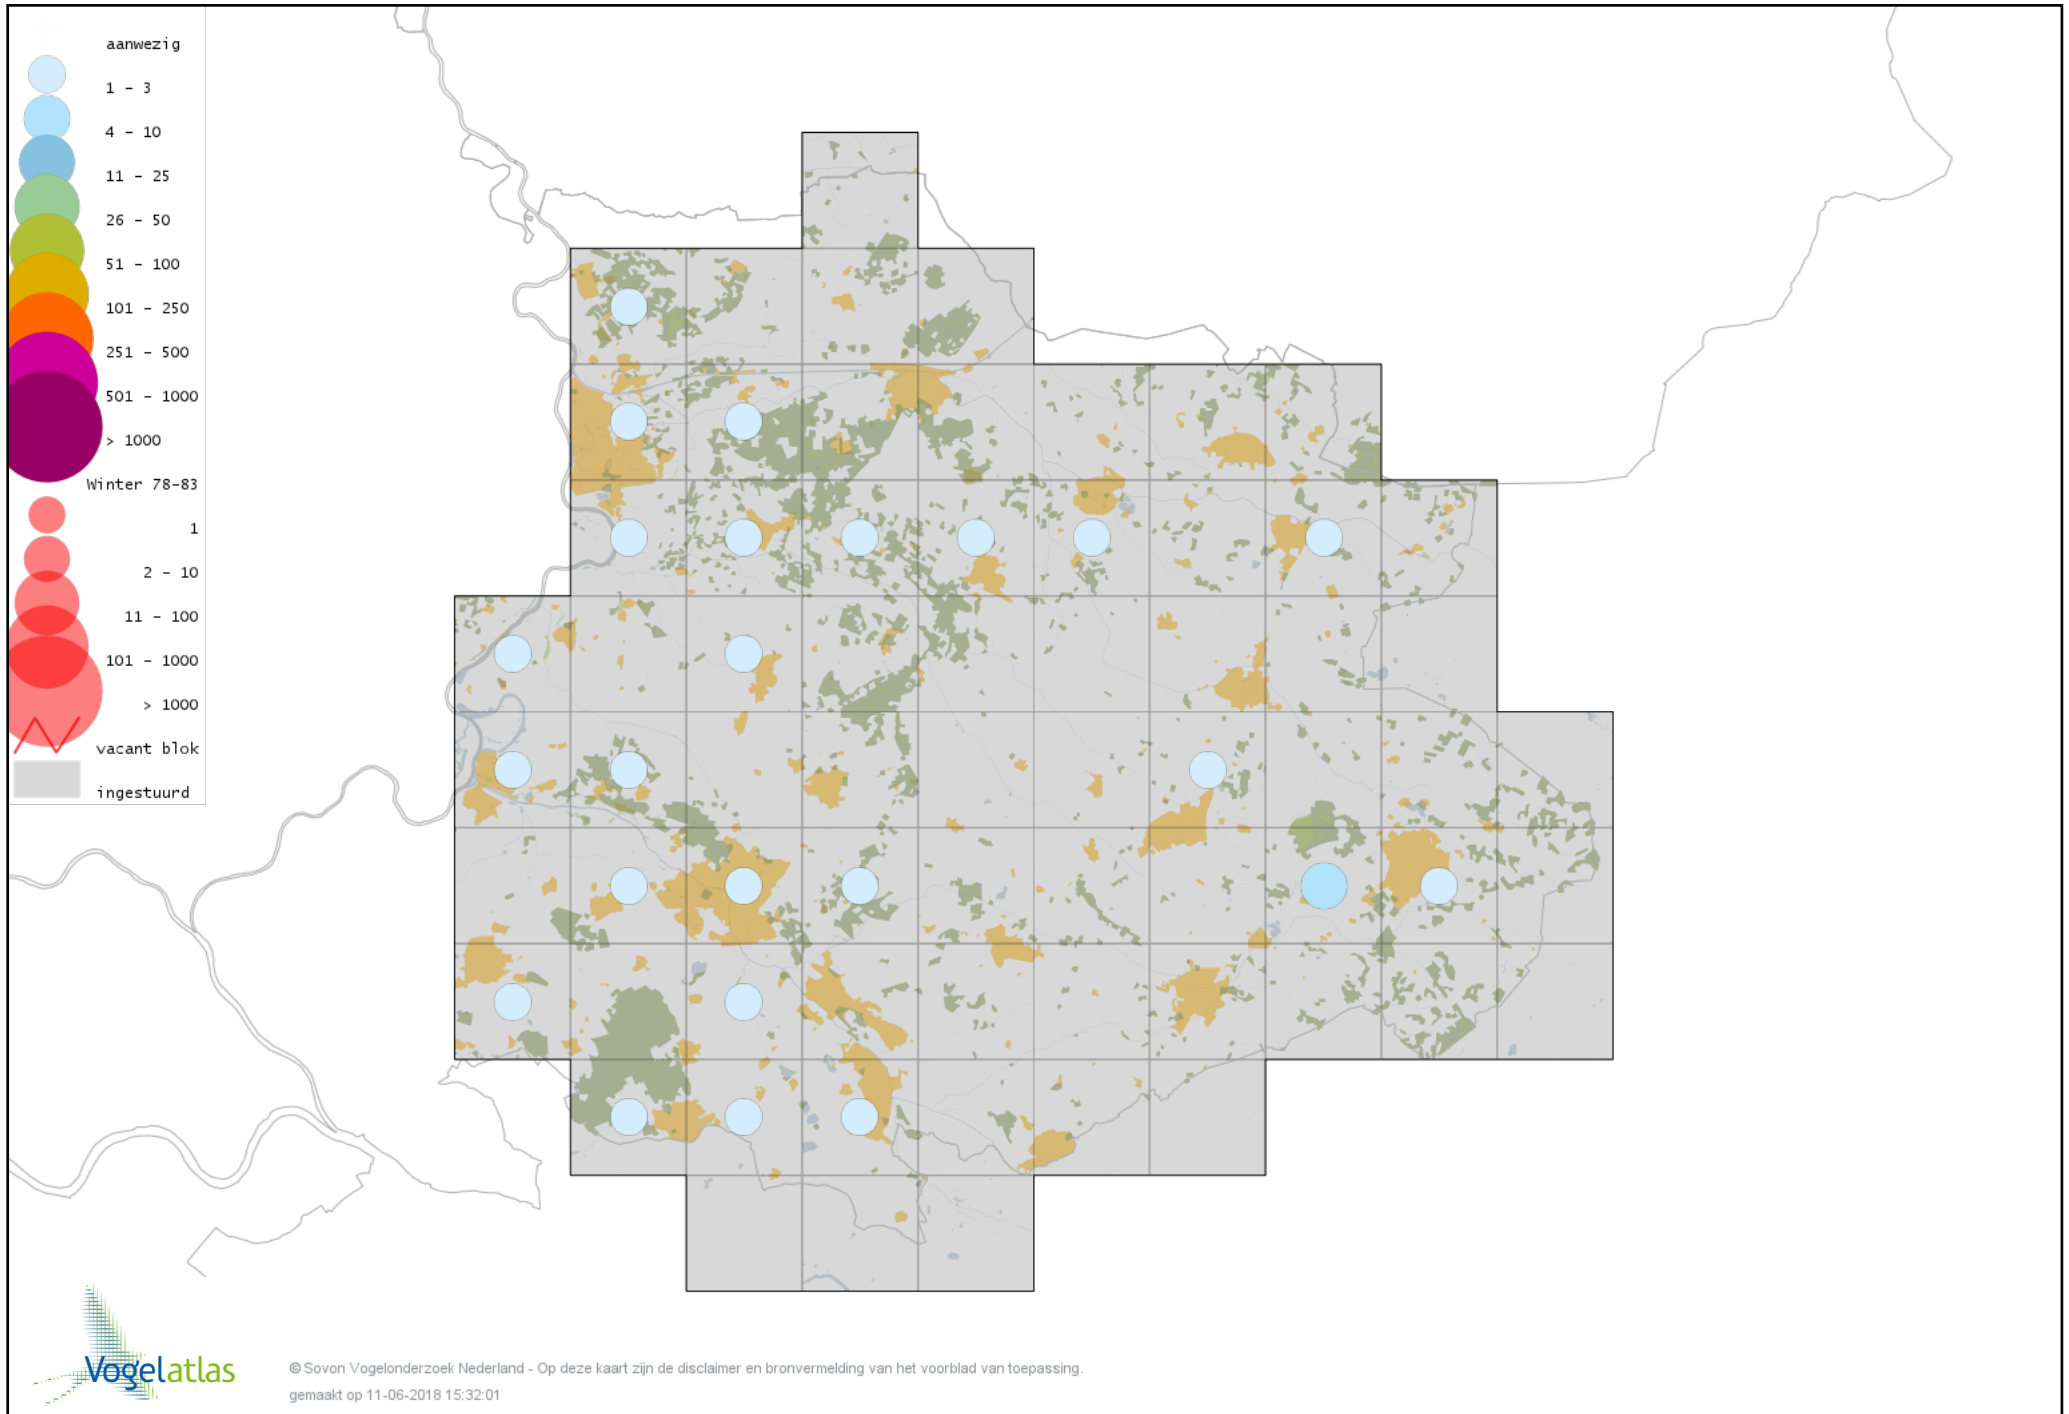

Voorlopige verspreidingskaart Beardman winter

Voorlopige verspreidingskaart Boomleeuwerik winter

Voorlopige verspreidingskaart Veldleeuwerik winter

Voorlopige verspreidingskaart Staartmees winter

Voorlopige verspreidingskaart Witkopstaartmees winter

Voorlopige verspreidingskaart Tjiftjaf winter

Voorlopige verspreidingskaart Zwartkop winter

Voorlopige verspreidingskaart Pestvogel winter

Voorlopige verspreidingskaart Boomklever winter

Voorlopige verspreidingskaart Kortsnavelboomkruiper winter