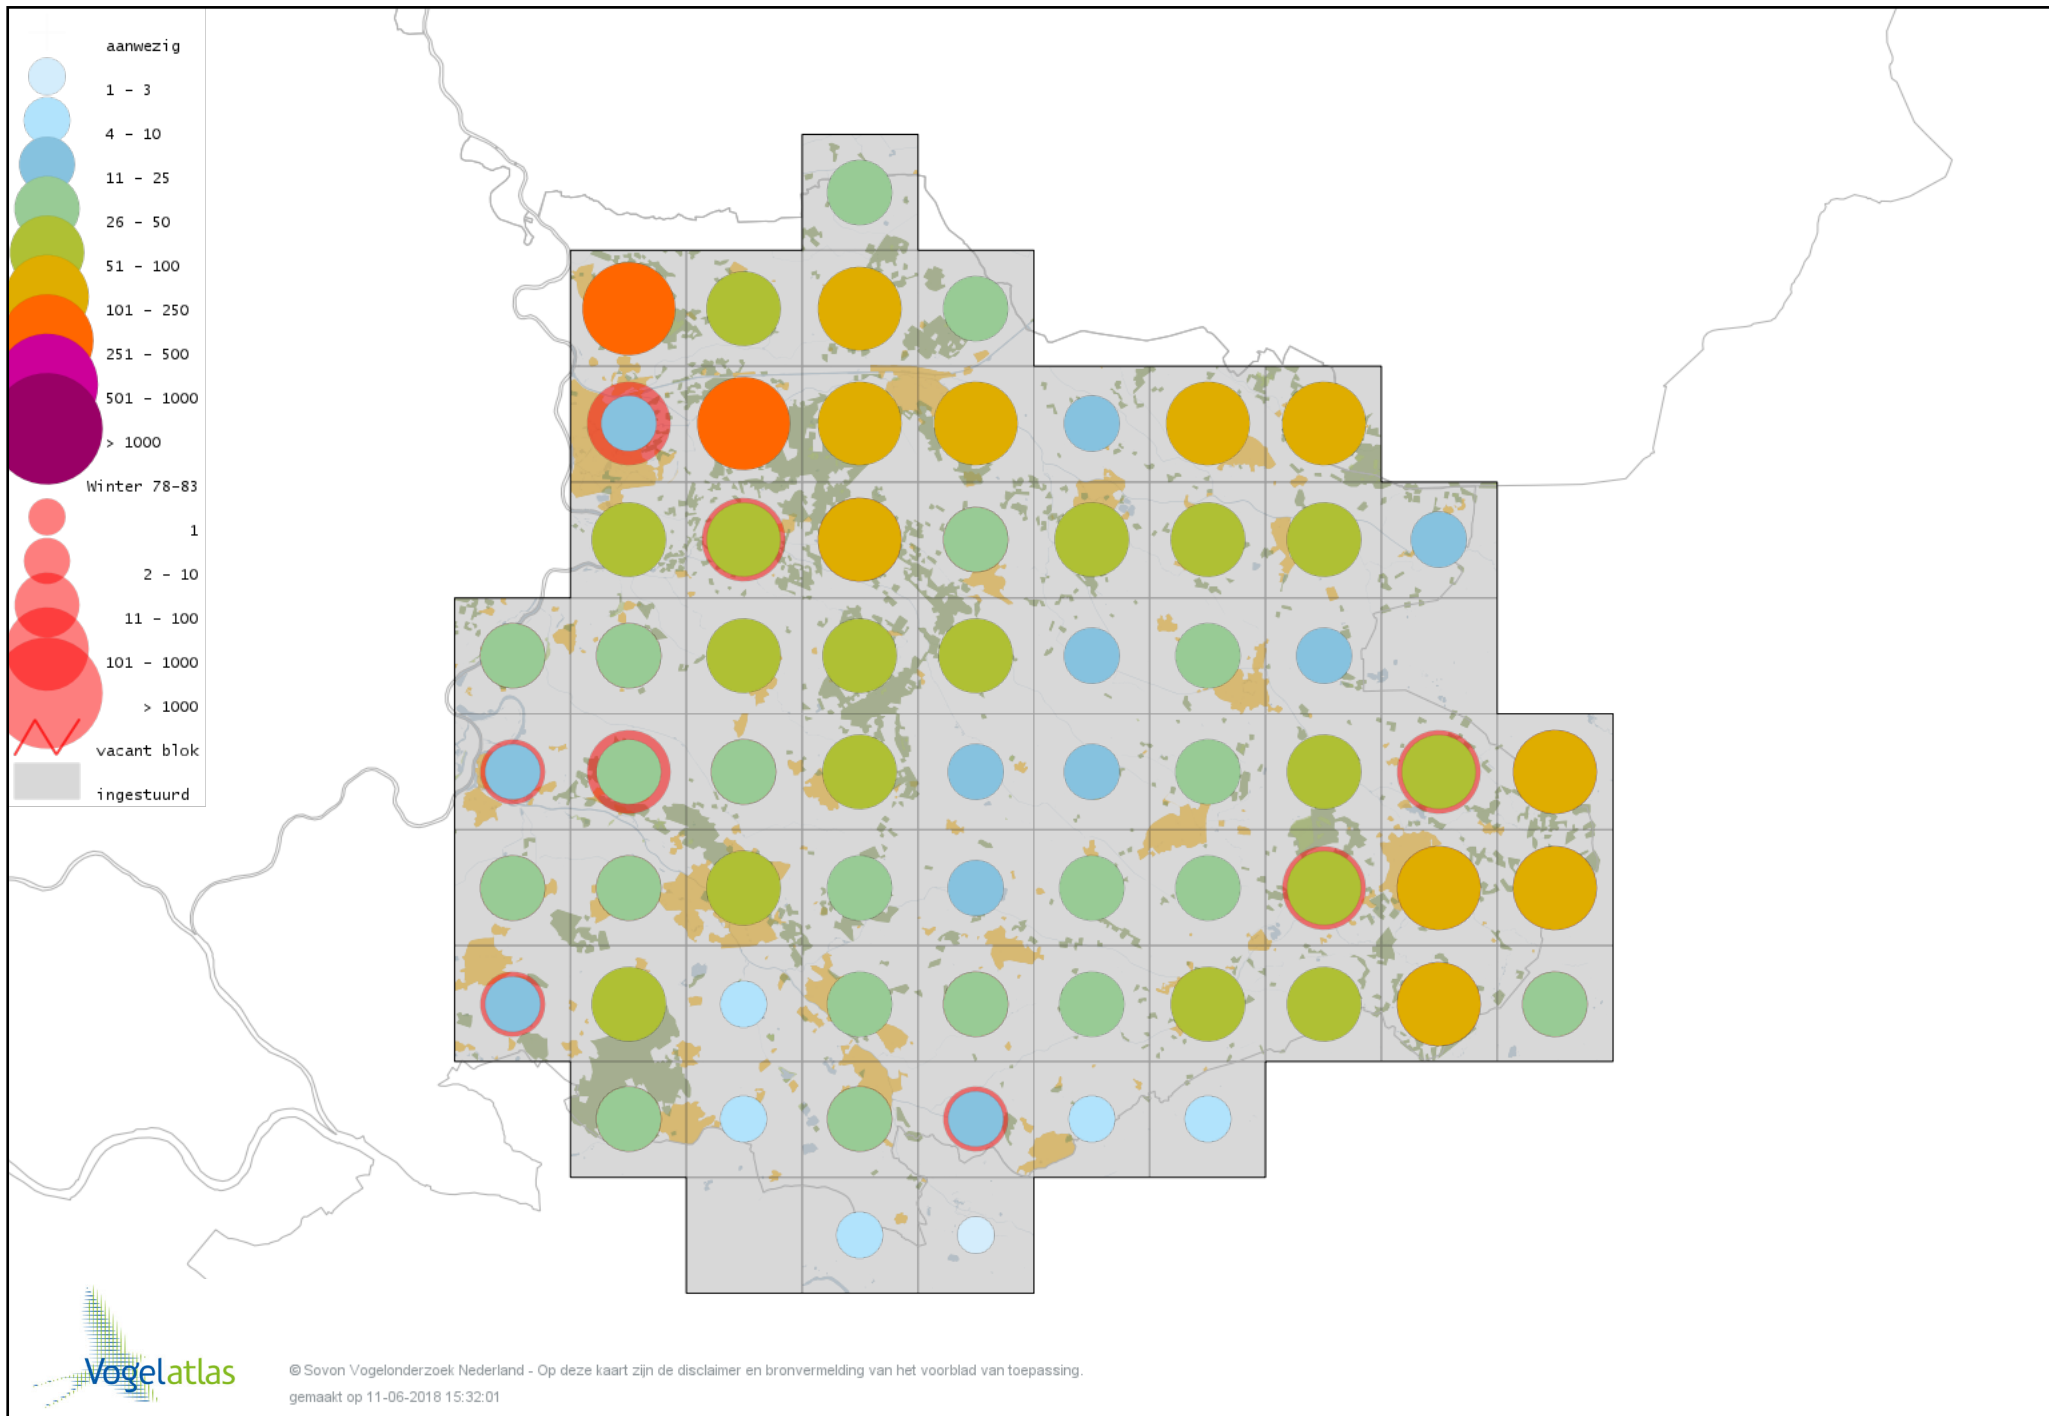

Voorlopige verspreidingskaart Tjiftjaf winter

Voorlopige verspreidingskaart Zwartkop winter

Voorlopige verspreidingskaart Pestvogel winter

Voorlopige verspreidingskaart Boomklever winter

Voorlopige verspreidingskaart Kortsnavelboomkruiper winter

Voorlopige verspreidingskaart Boomkruiper winter

Voorlopige verspreidingskaart Winterkoning winter

Voorlopige verspreidingskaart Spreeuw winter

Voorlopige verspreidingskaart Zwartbuikwaterspreeuw winter

Voorlopige verspreidingskaart Beflijster winter