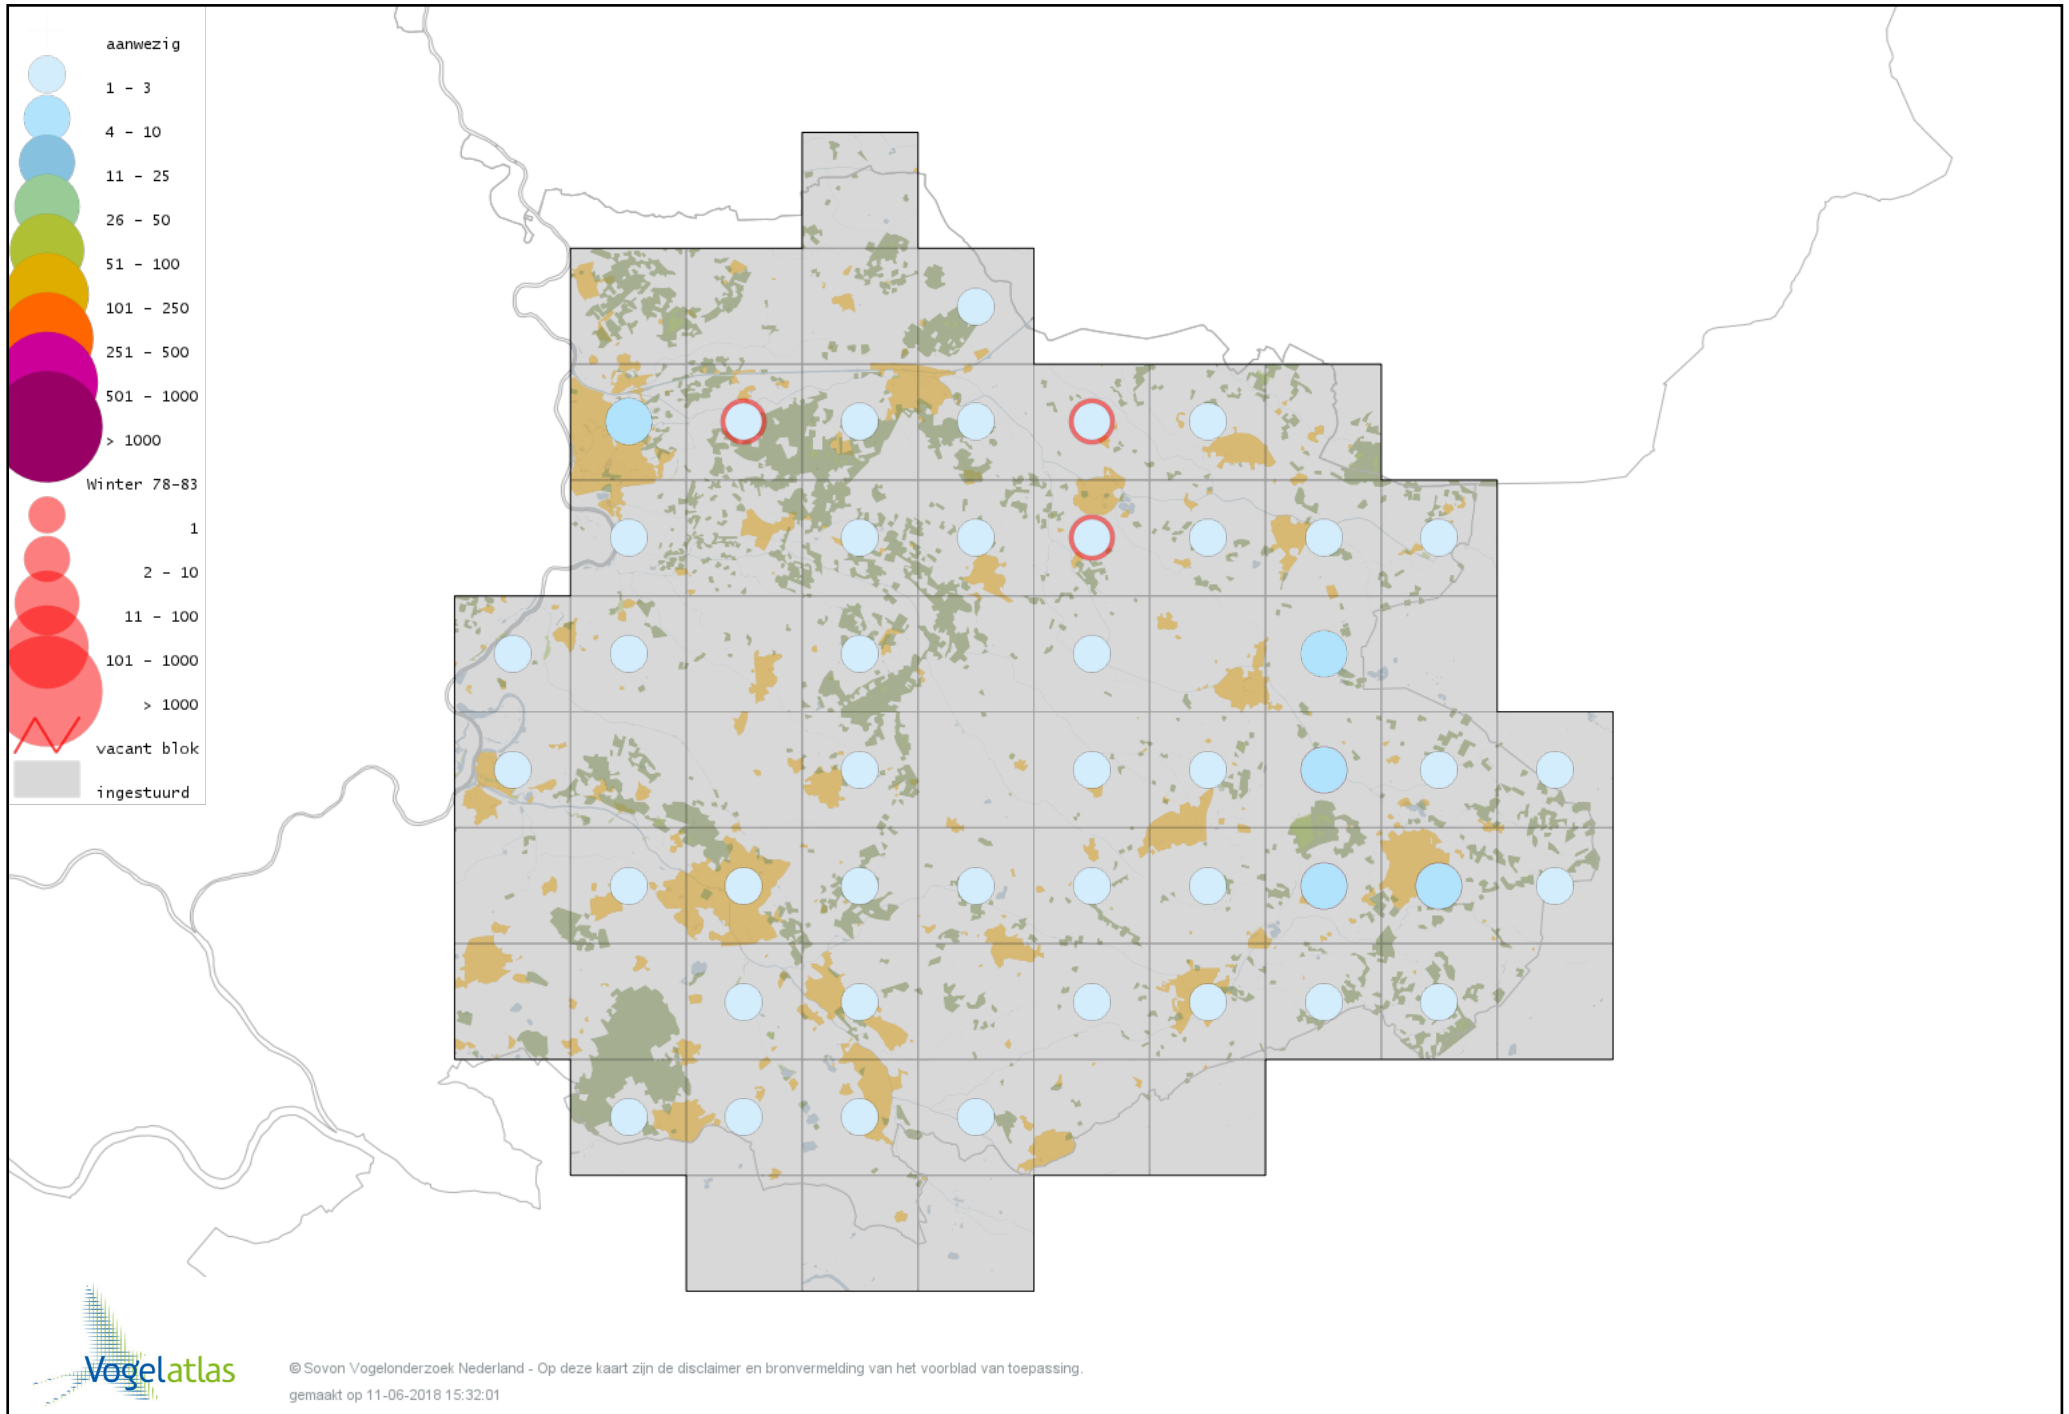

Voorlopige verspreidingskaart Roodborst winter

Voorlopige verspreidingskaart Zwarte Roodstaart winter

Voorlopige verspreidingskaart Roodborsttapuit winter

Voorlopige verspreidingskaart Kleine Vliegenvanger winter

Voorlopige verspreidingskaart Heggenmus winter

Voorlopige verspreidingskaart Huismus winter

Voorlopige verspreidingskaart Ringmus winter

Voorlopige verspreidingskaart Grote Gele Kwikstaart winter

Voorlopige verspreidingskaart Witte Kwikstaart winter

Voorlopige verspreidingskaart Graspieper winter

Voorlopige verspreidingskaart Waterpieper winter

Voorlopige verspreidingskaart Vink winter

Voorlopige verspreidingskaart Keep winter

Voorlopige verspreidingskaart Europese Kanarie winter