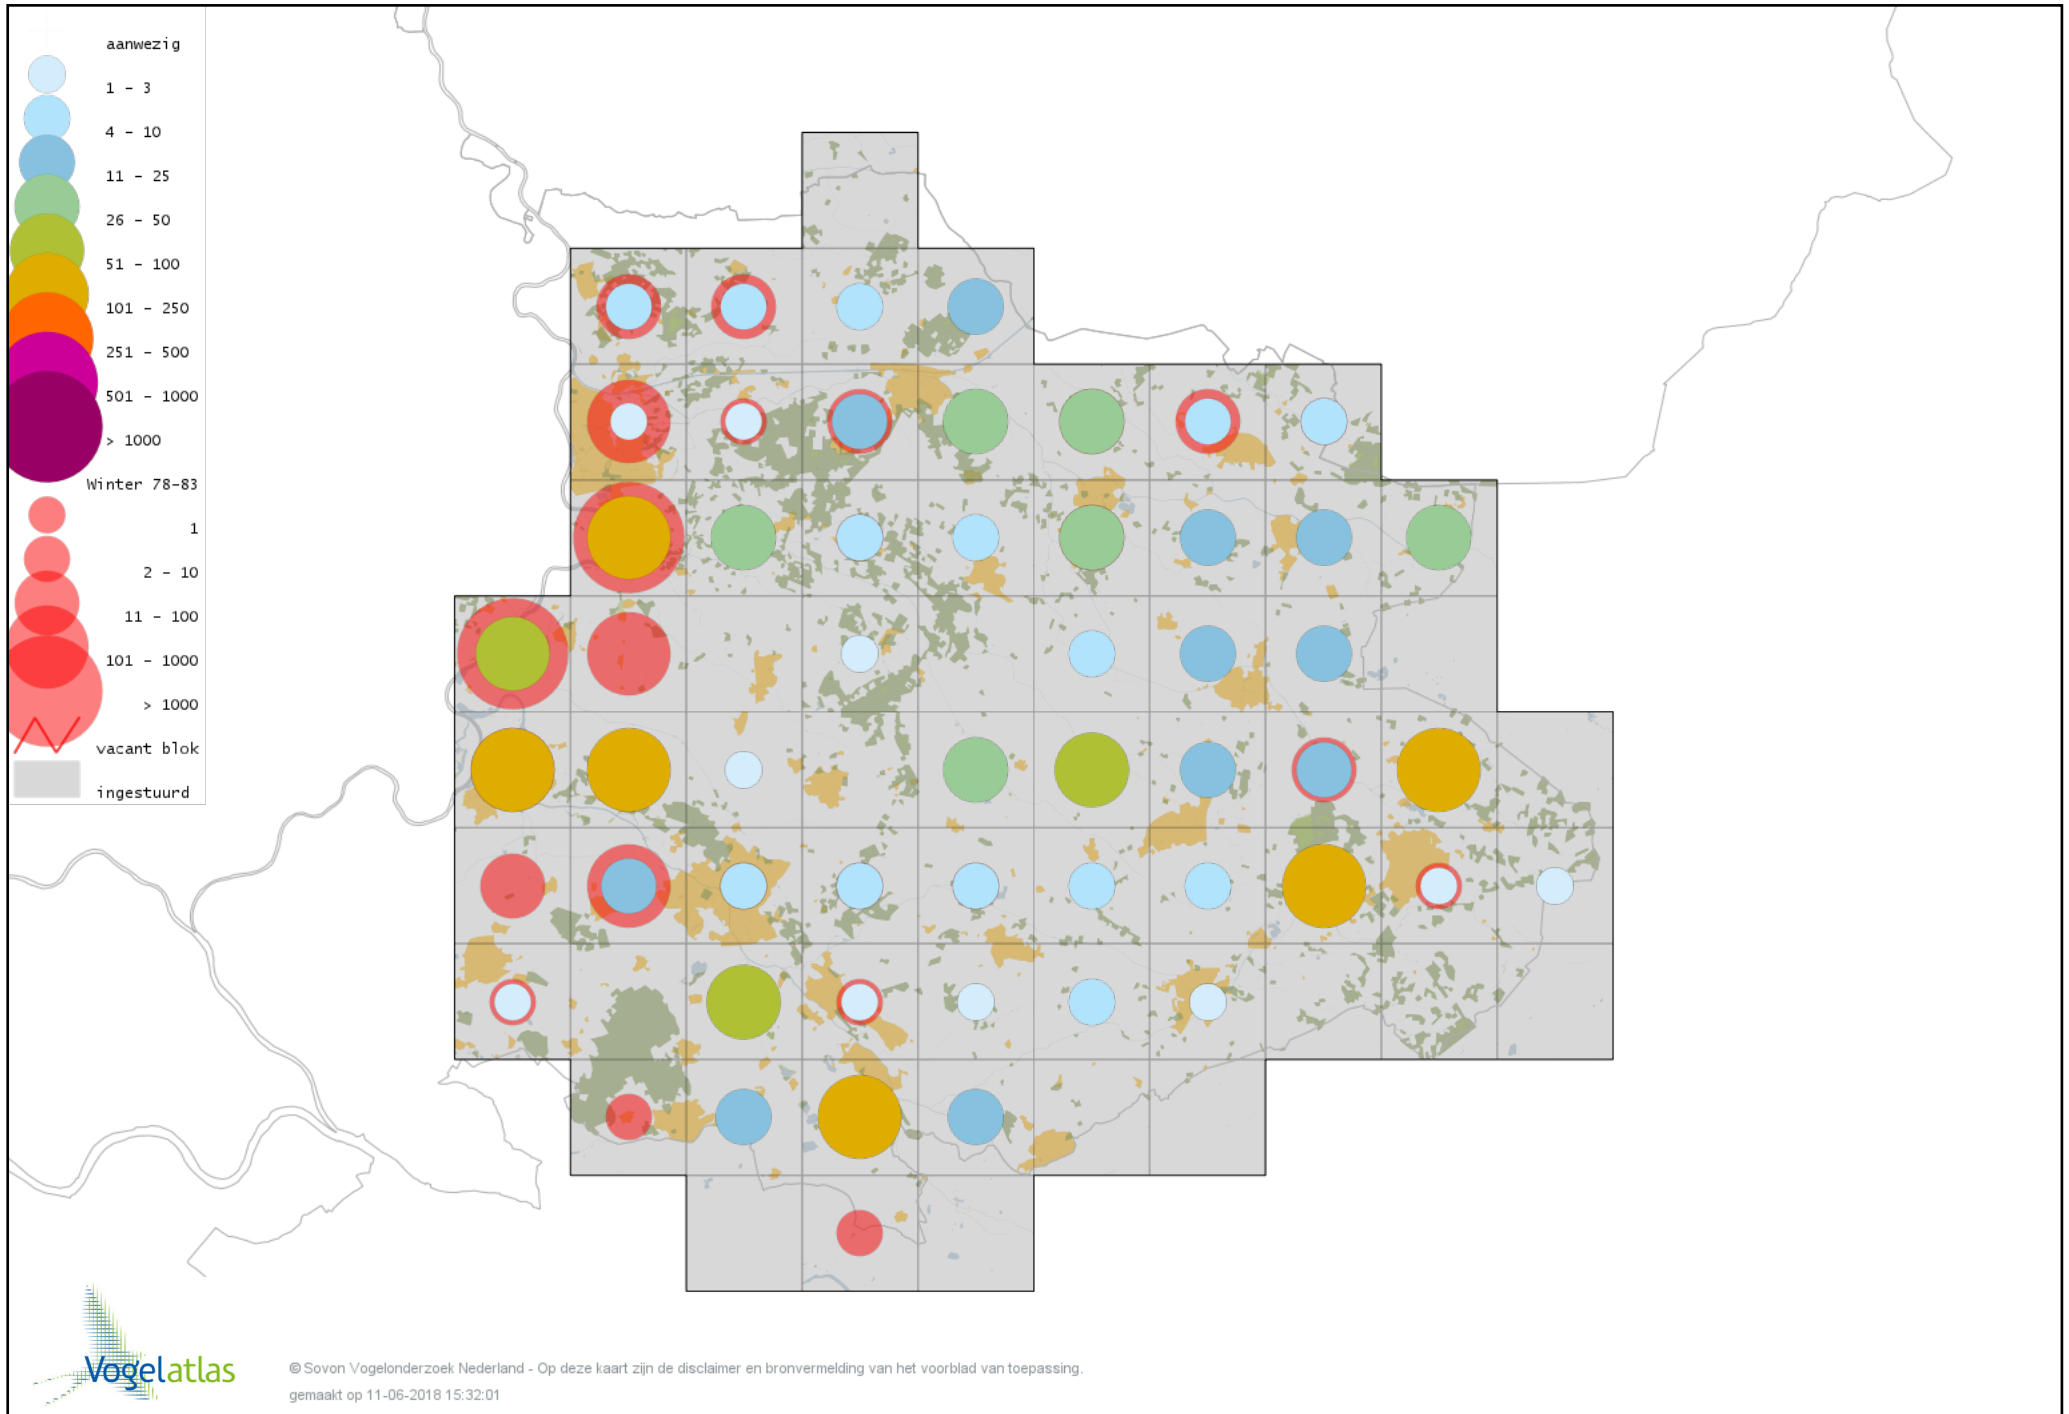

Voorlopige verspreidingskaart Krakeend winter

Voorlopige verspreidingskaart Chileense Smient winter

Voorlopige verspreidingskaart Smient winter

Voorlopige verspreidingskaart Slobeend winter

Voorlopige verspreidingskaart Wilde Eend winter

Voorlopige verspreidingskaart Soepeend winter

Voorlopige verspreidingskaart Bahamapijlstaart winter

Voorlopige verspreidingskaart Pijlstaart winter

Voorlopige verspreidingskaart Wintertaling winter

Voorlopige verspreidingskaart Patrijs winter

Voorlopige verspreidingskaart Fazant winter

Voorlopige verspreidingskaart Blauwe Pauw winter

Voorlopige verspreidingskaart Roodkeelduiker winter

Voorlopige verspreidingskaart IJsduiker winter

Voorlopige verspreidingskaart Aalscholver winter

Voorlopige verspreidingskaart Roerdomp winter

Voorlopige verspreidingskaart Koereiger winter

Voorlopige verspreidingskaart Kleine Zilverreiger winter

Voorlopige verspreidingskaart Grote Zilverreiger winter