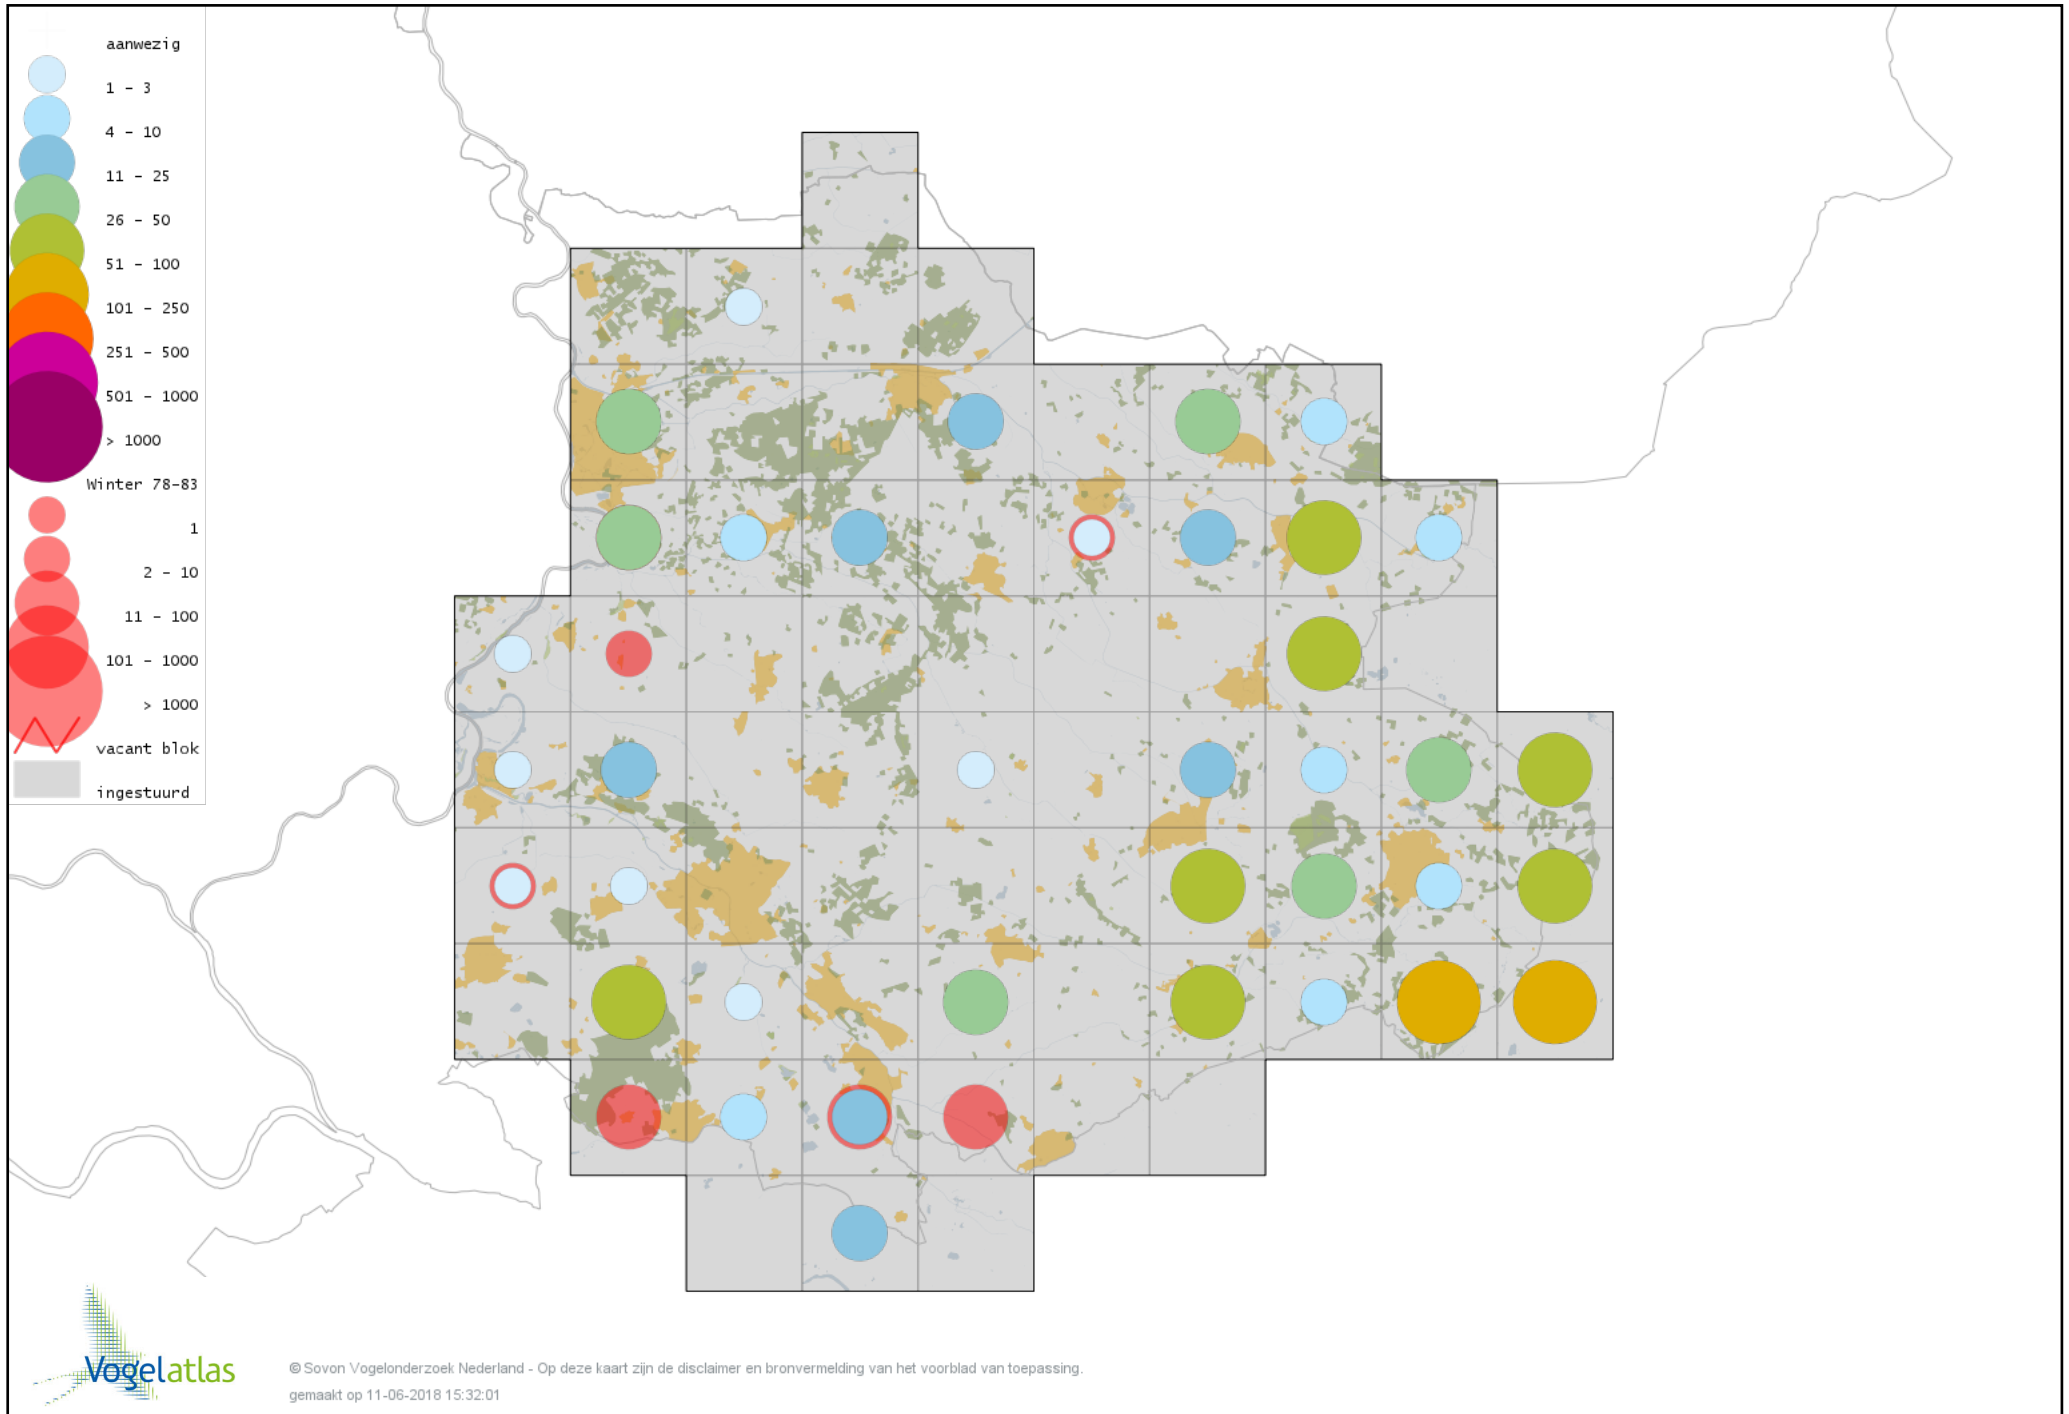

Voorlopige verspreidingskaart Graspieper winter

Voorlopige verspreidingskaart Waterpieper winter

Voorlopige verspreidingskaart Vink winter

Voorlopige verspreidingskaart Keep winter

Voorlopige verspreidingskaart Europese Kanarie winter

Voorlopige verspreidingskaart Kanarie winter

Voorlopige verspreidingskaart Groenling winter

Voorlopige verspreidingskaart Putter winter

Voorlopige verspreidingskaart Sijs winter

Voorlopige verspreidingskaart Kneu winter