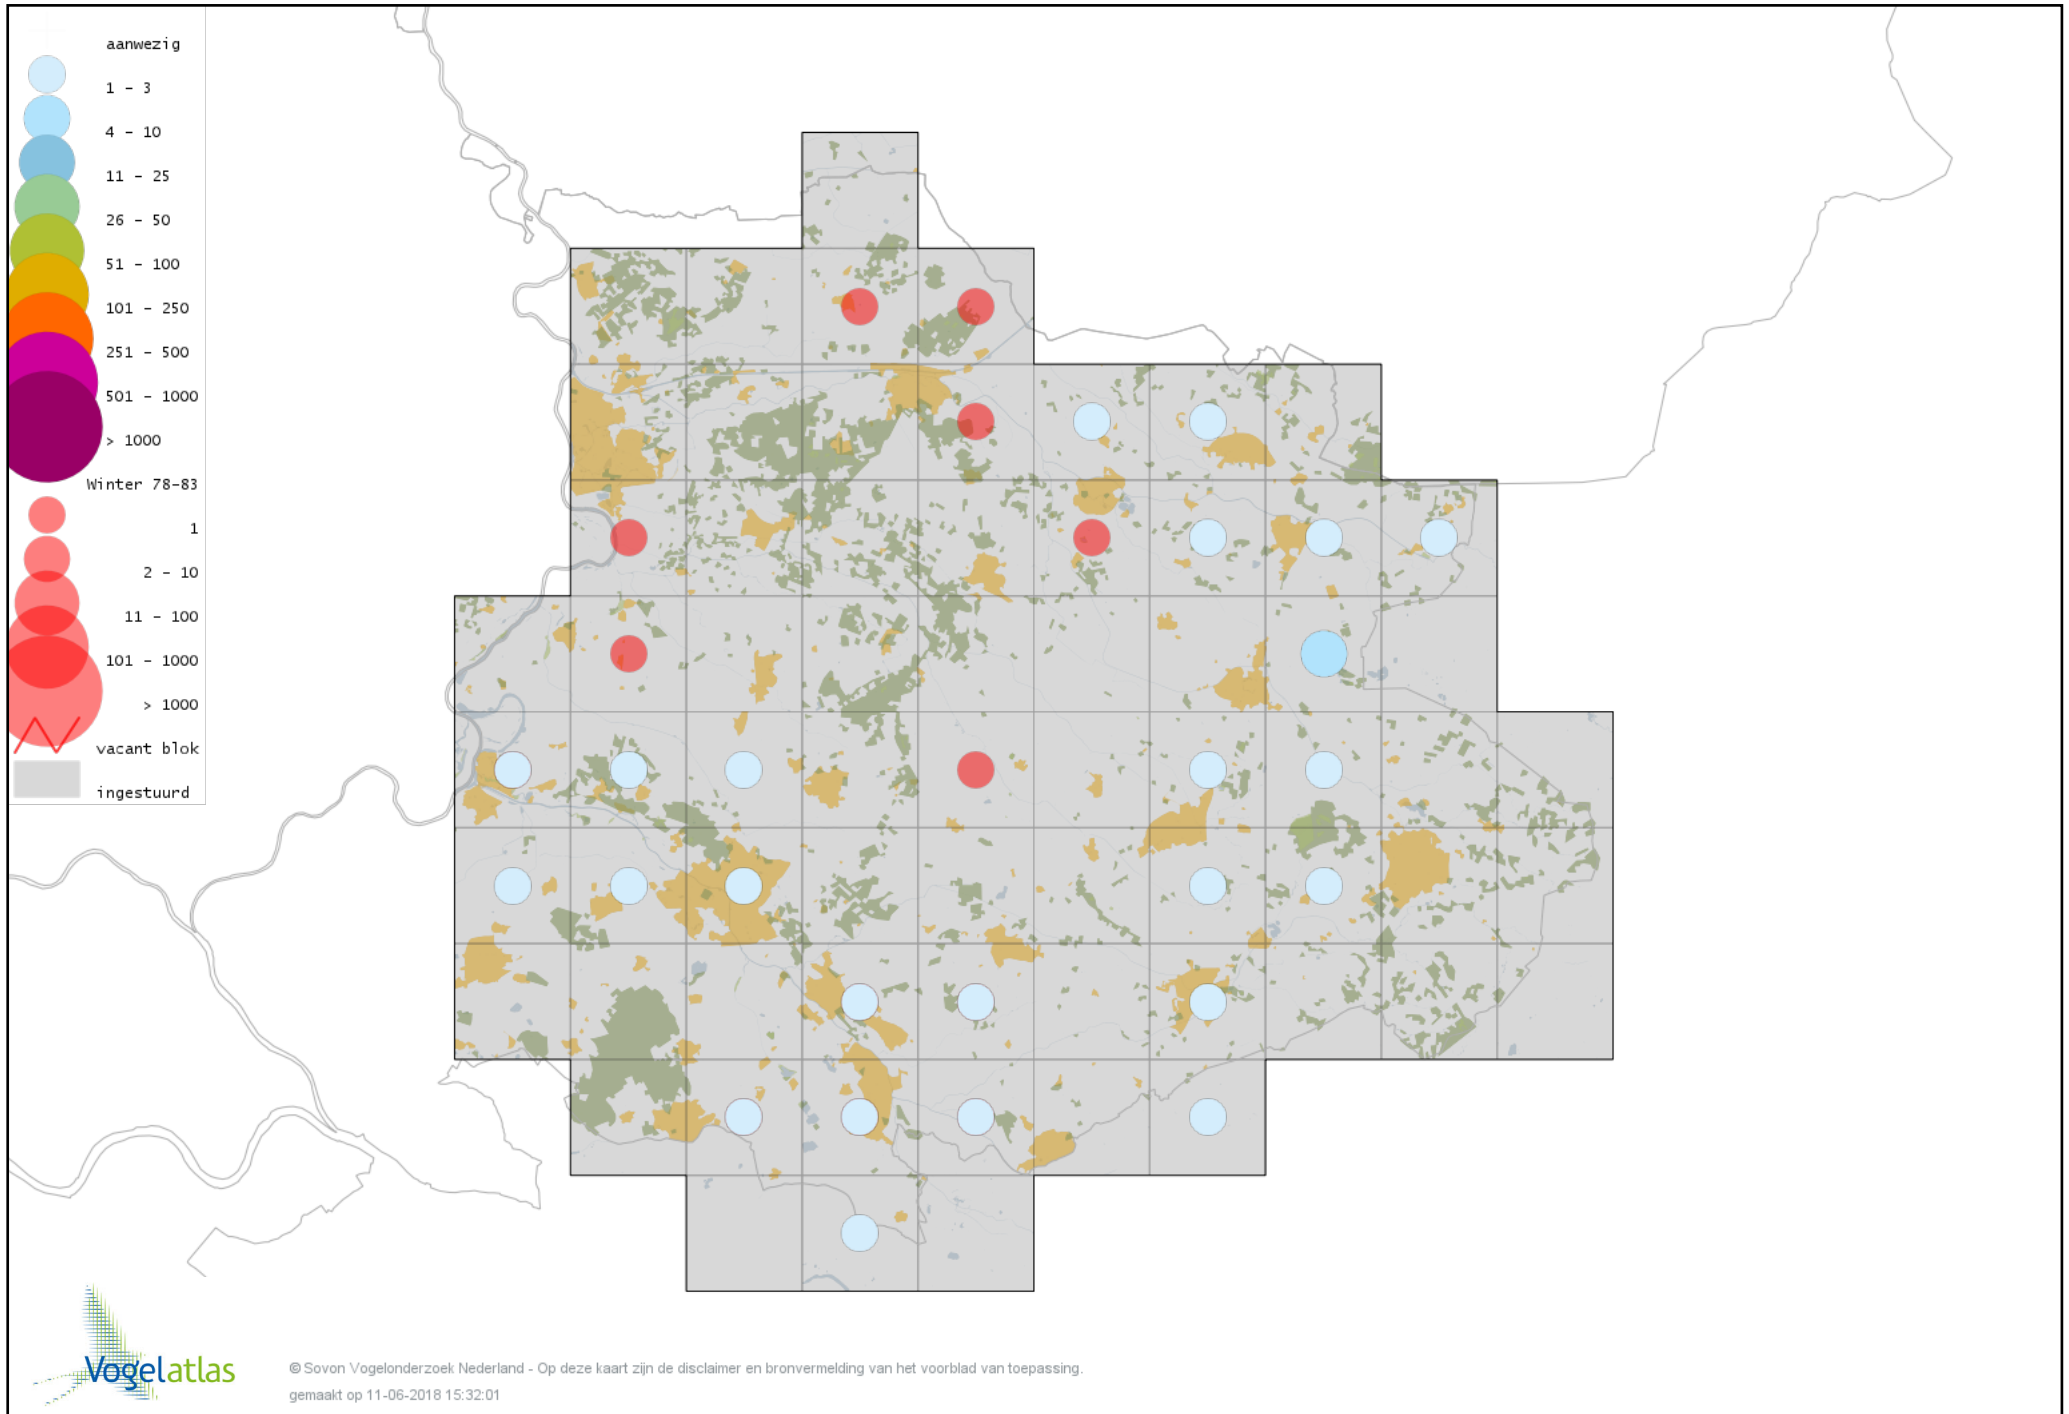

Voorlopige verspreidingskaart Roodhalsfuut winter

Voorlopige verspreidingskaart Geoorde Fuut winter

Voorlopige verspreidingskaart Rode Wouw winter

Voorlopige verspreidingskaart Zearend winter

Voorlopige verspreidingskaart Bruine Kiekendief winter

Voorlopige verspreidingskaart Blauwe Kiekendief winter

Voorlopige verspreidingskaart Havik winter

Voorlopige verspreidingskaart Sperwer winter

Voorlopige verspreidingskaart Buizerd winter

Voorlopige verspreidingskaart Ruigpootbuizerd winter

Voorlopige verspreidingskaart Torenvalk winter

Voorlopige verspreidingskaart Smelleken winter

Voorlopige verspreidingskaart Slechtvalk winter

Voorlopige verspreidingskaart Waterral winter

Voorlopige verspreidingskaart Waterhoen winter