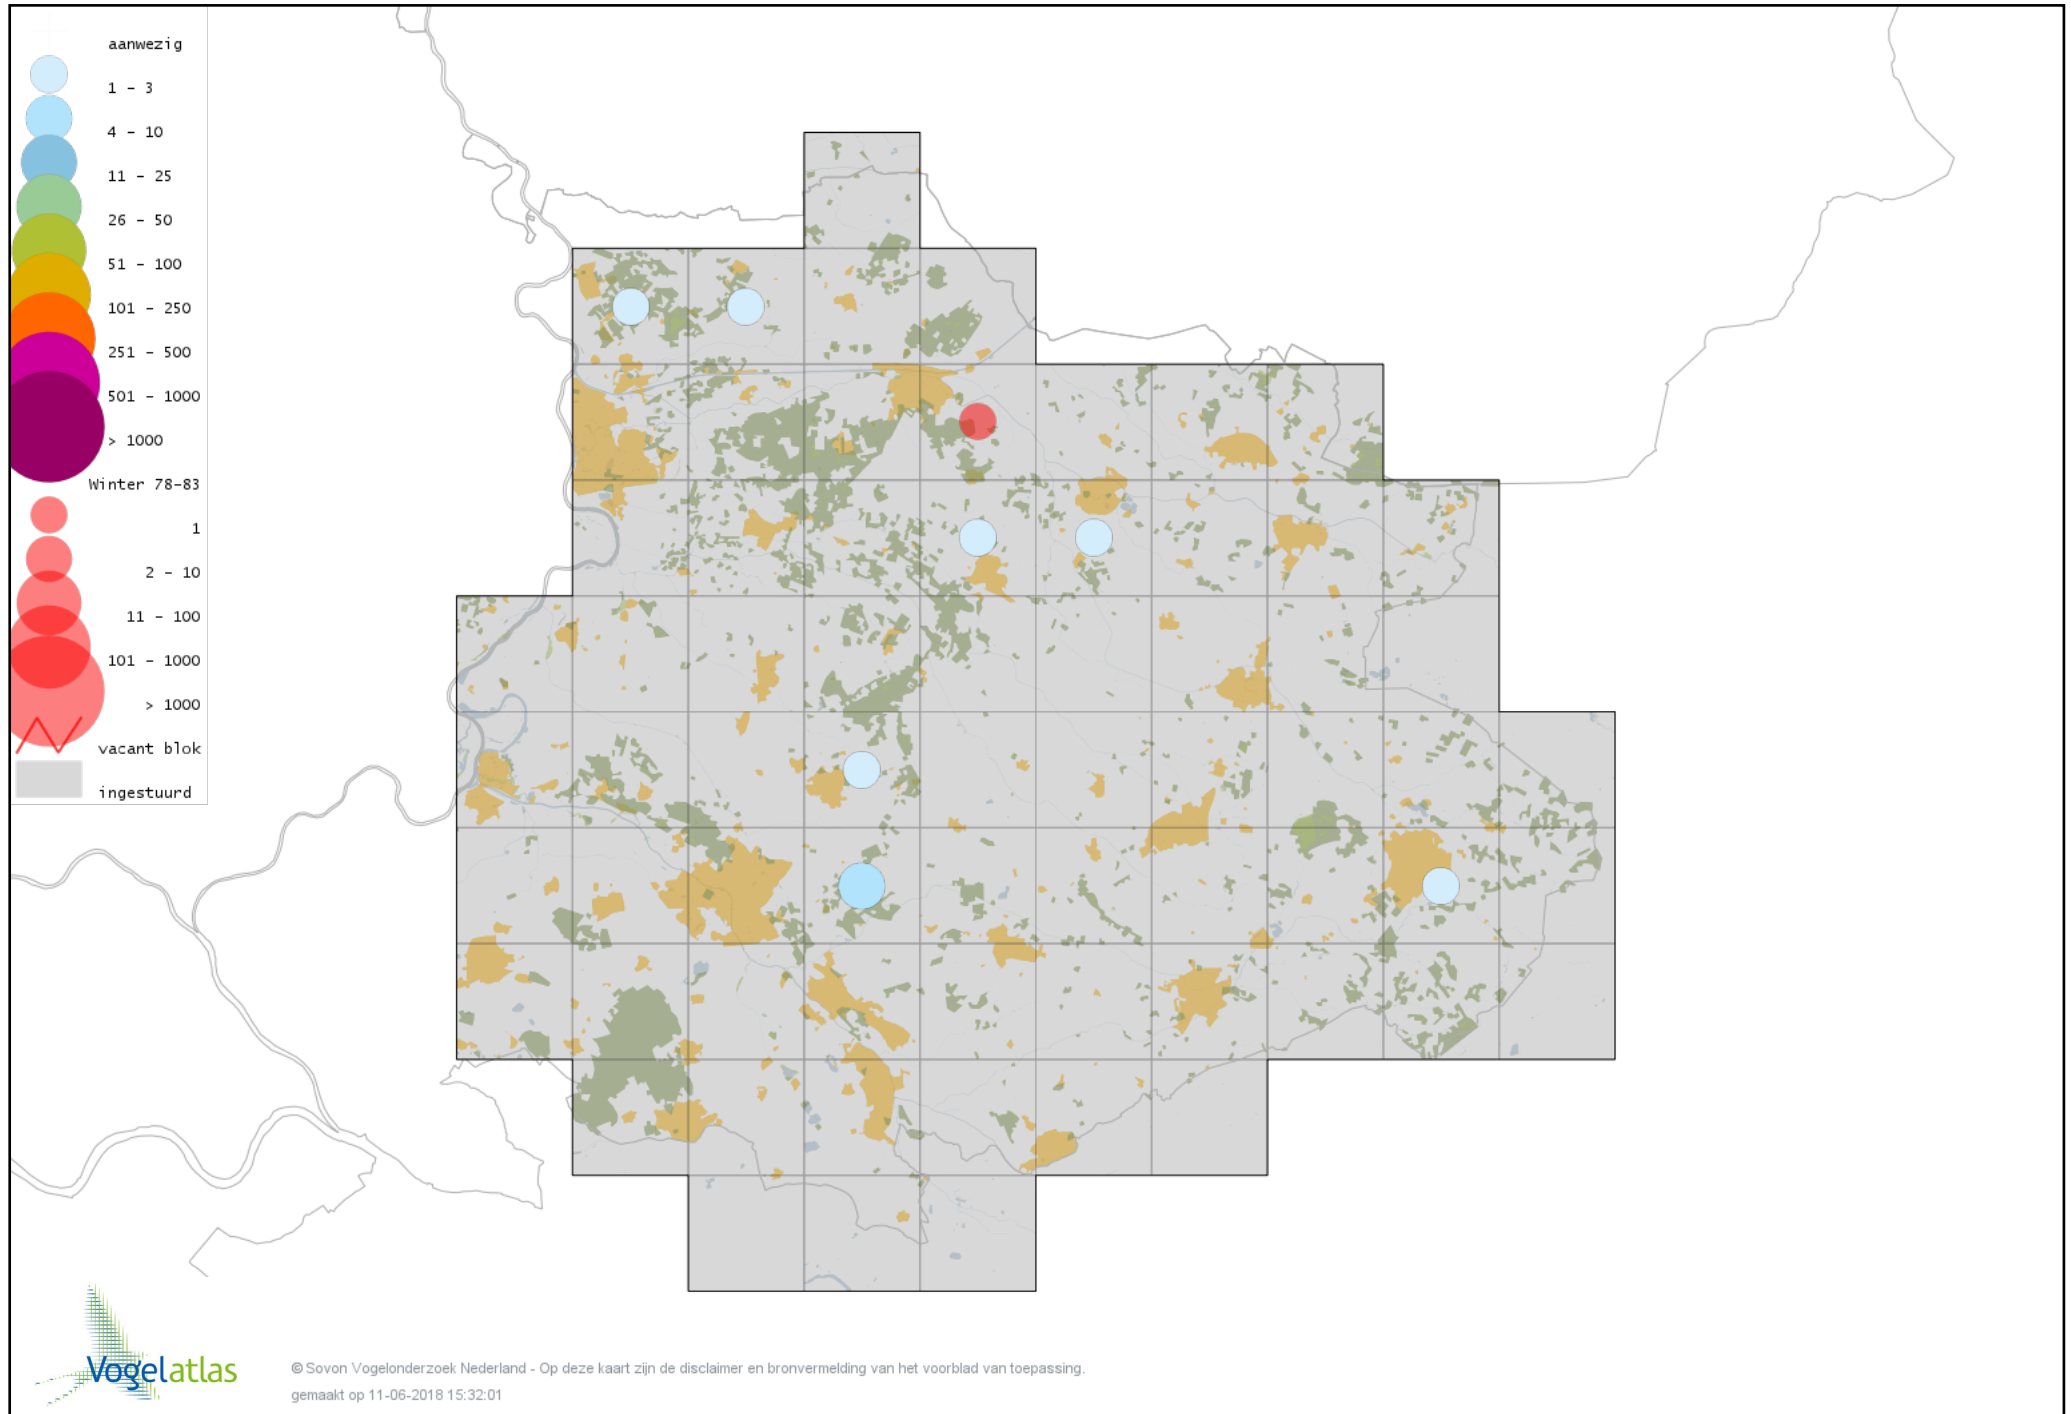

Voorlopige verspreidingskaart Beardman winter

Voorlopige verspreidingskaart Boomleeuwerik winter

Voorlopige verspreidingskaart Veldleeuwerik winter

Voorlopige verspreidingskaart Staartmees winter

Voorlopige verspreidingskaart Witkopstaartmees winter

Voorlopige verspreidingskaart Tjiftjaf winter

Voorlopige verspreidingskaart Zwartkop winter

Voorlopige verspreidingskaart Pestvogel winter

Voorlopige verspreidingskaart Boomklever winter

Voorlopige verspreidingskaart Kortsnavelboomkruiper winter