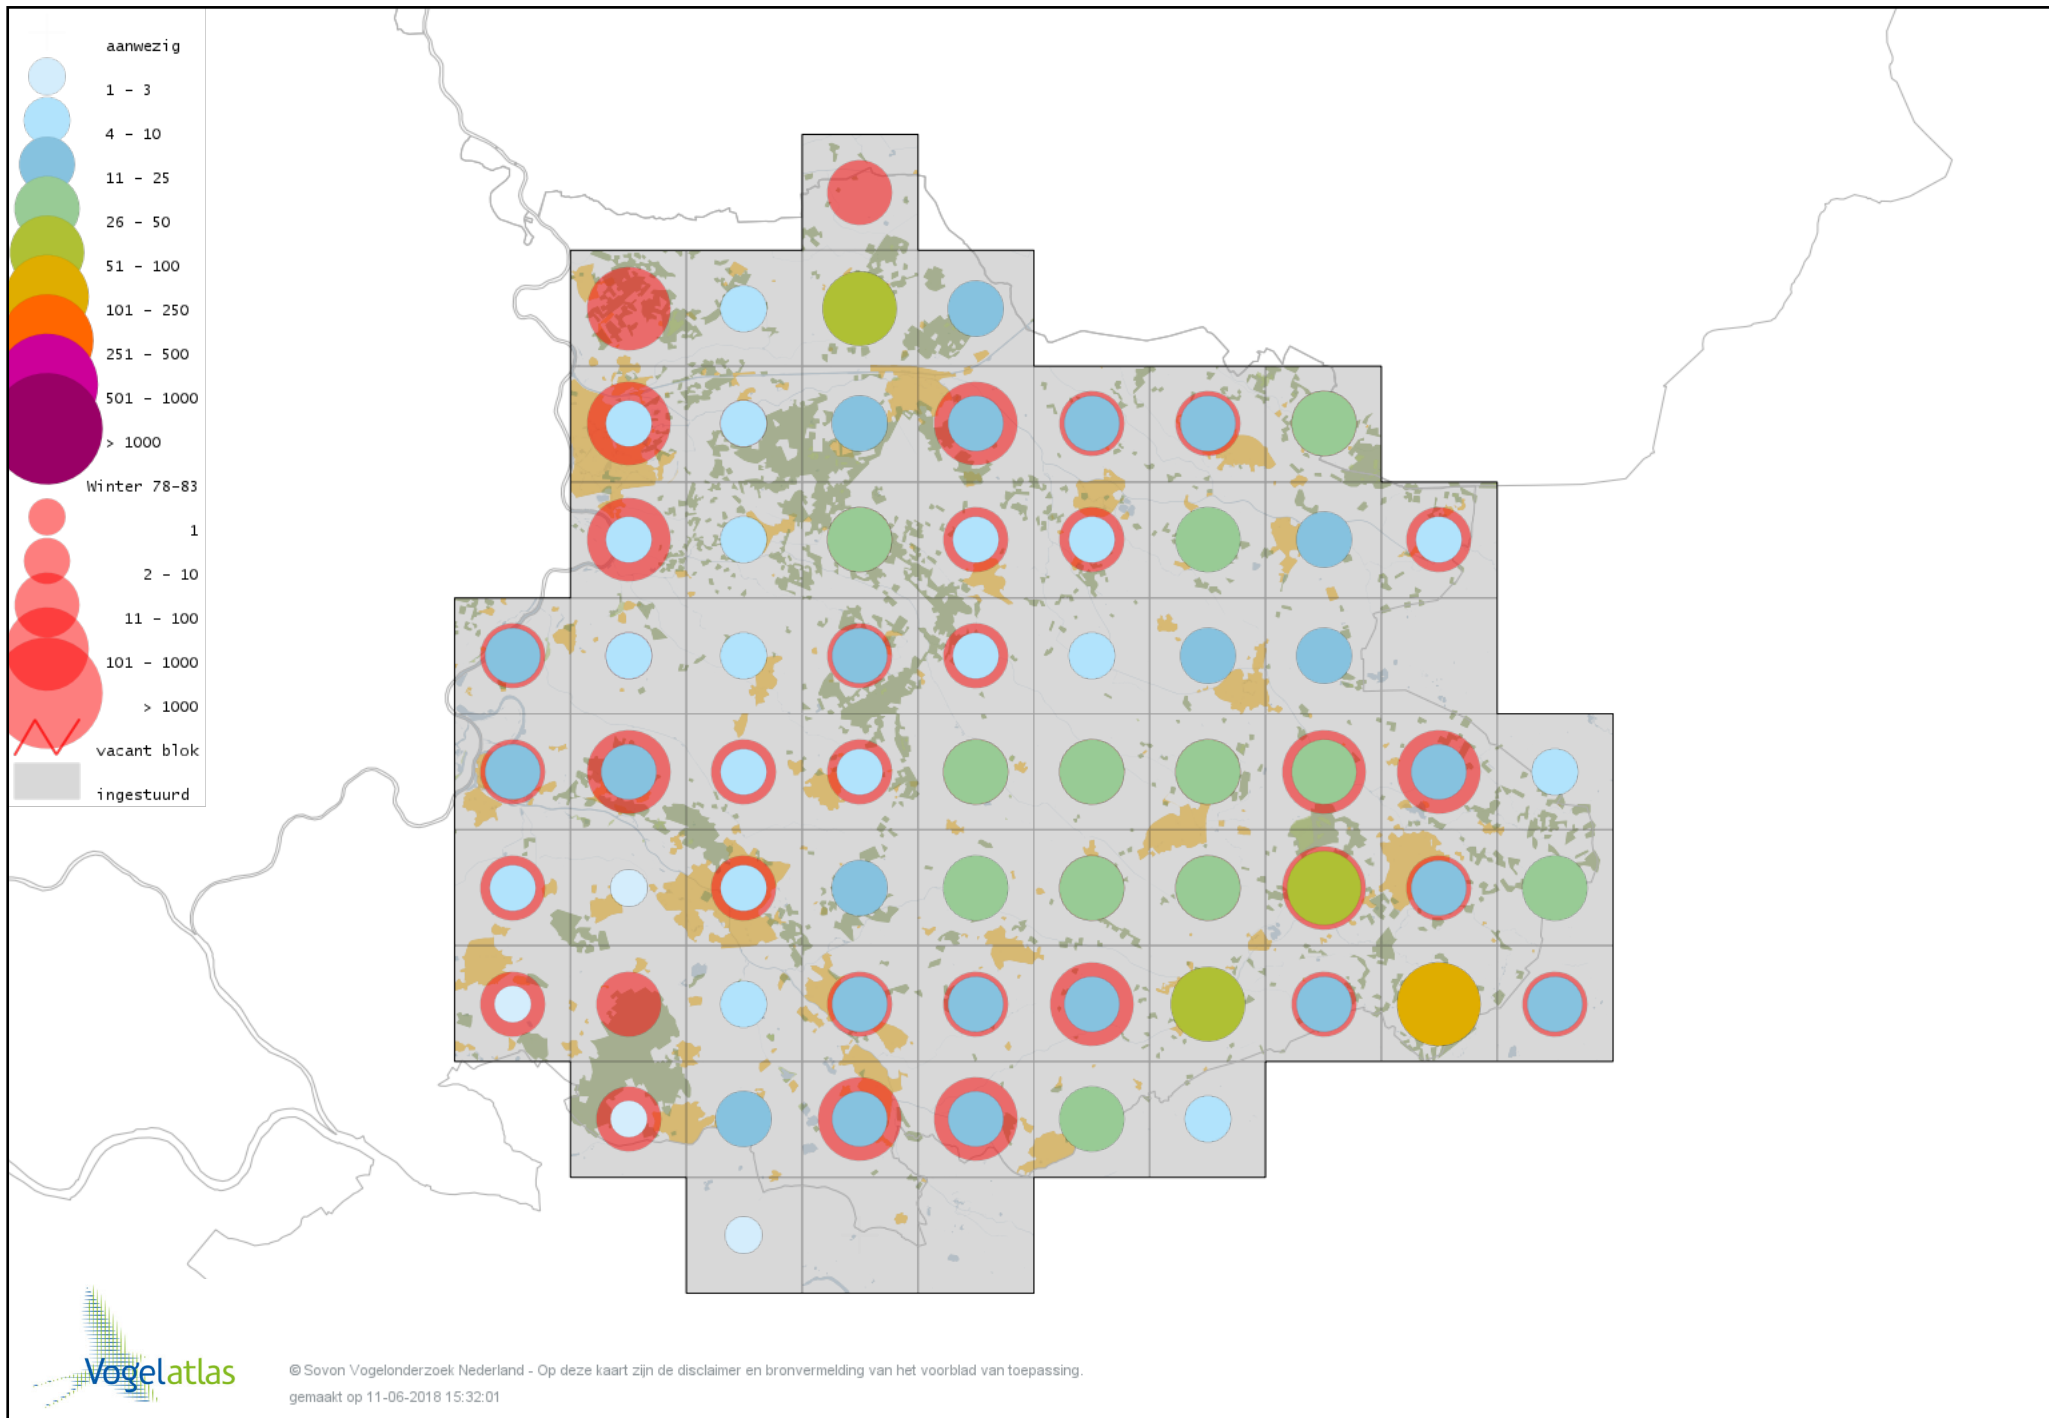

Voorlopige verspreidingskaart IJseend winter

Voorlopige verspreidingskaart Nonnetje winter

Voorlopige verspreidingskaart Brilduiker winter

Voorlopige verspreidingskaart Grote Zaagbek winter

Voorlopige verspreidingskaart Middelste Zaagbek winter

Voorlopige verspreidingskaart Krakeend winter

Voorlopige verspreidingskaart Chileense Smient winter

Voorlopige verspreidingskaart Smient winter

Voorlopige verspreidingskaart Slobeend winter

Voorlopige verspreidingskaart Wilde Eend winter

Voorlopige verspreidingskaart Soepeend winter

Voorlopige verspreidingskaart Bahamapijlstaart winter

Voorlopige verspreidingskaart Pijlstaart winter

Voorlopige verspreidingskaart Wintertaling winter

Voorlopige verspreidingskaart Patrijs winter

Voorlopige verspreidingskaart Fazant winter

Voorlopige verspreidingskaart Blauwe Pauw winter

Voorlopige verspreidingskaart Roodkeelduiker winter

Voorlopige verspreidingskaart IJsduiker winter

Voorlopige verspreidingskaart Aalscholver winter