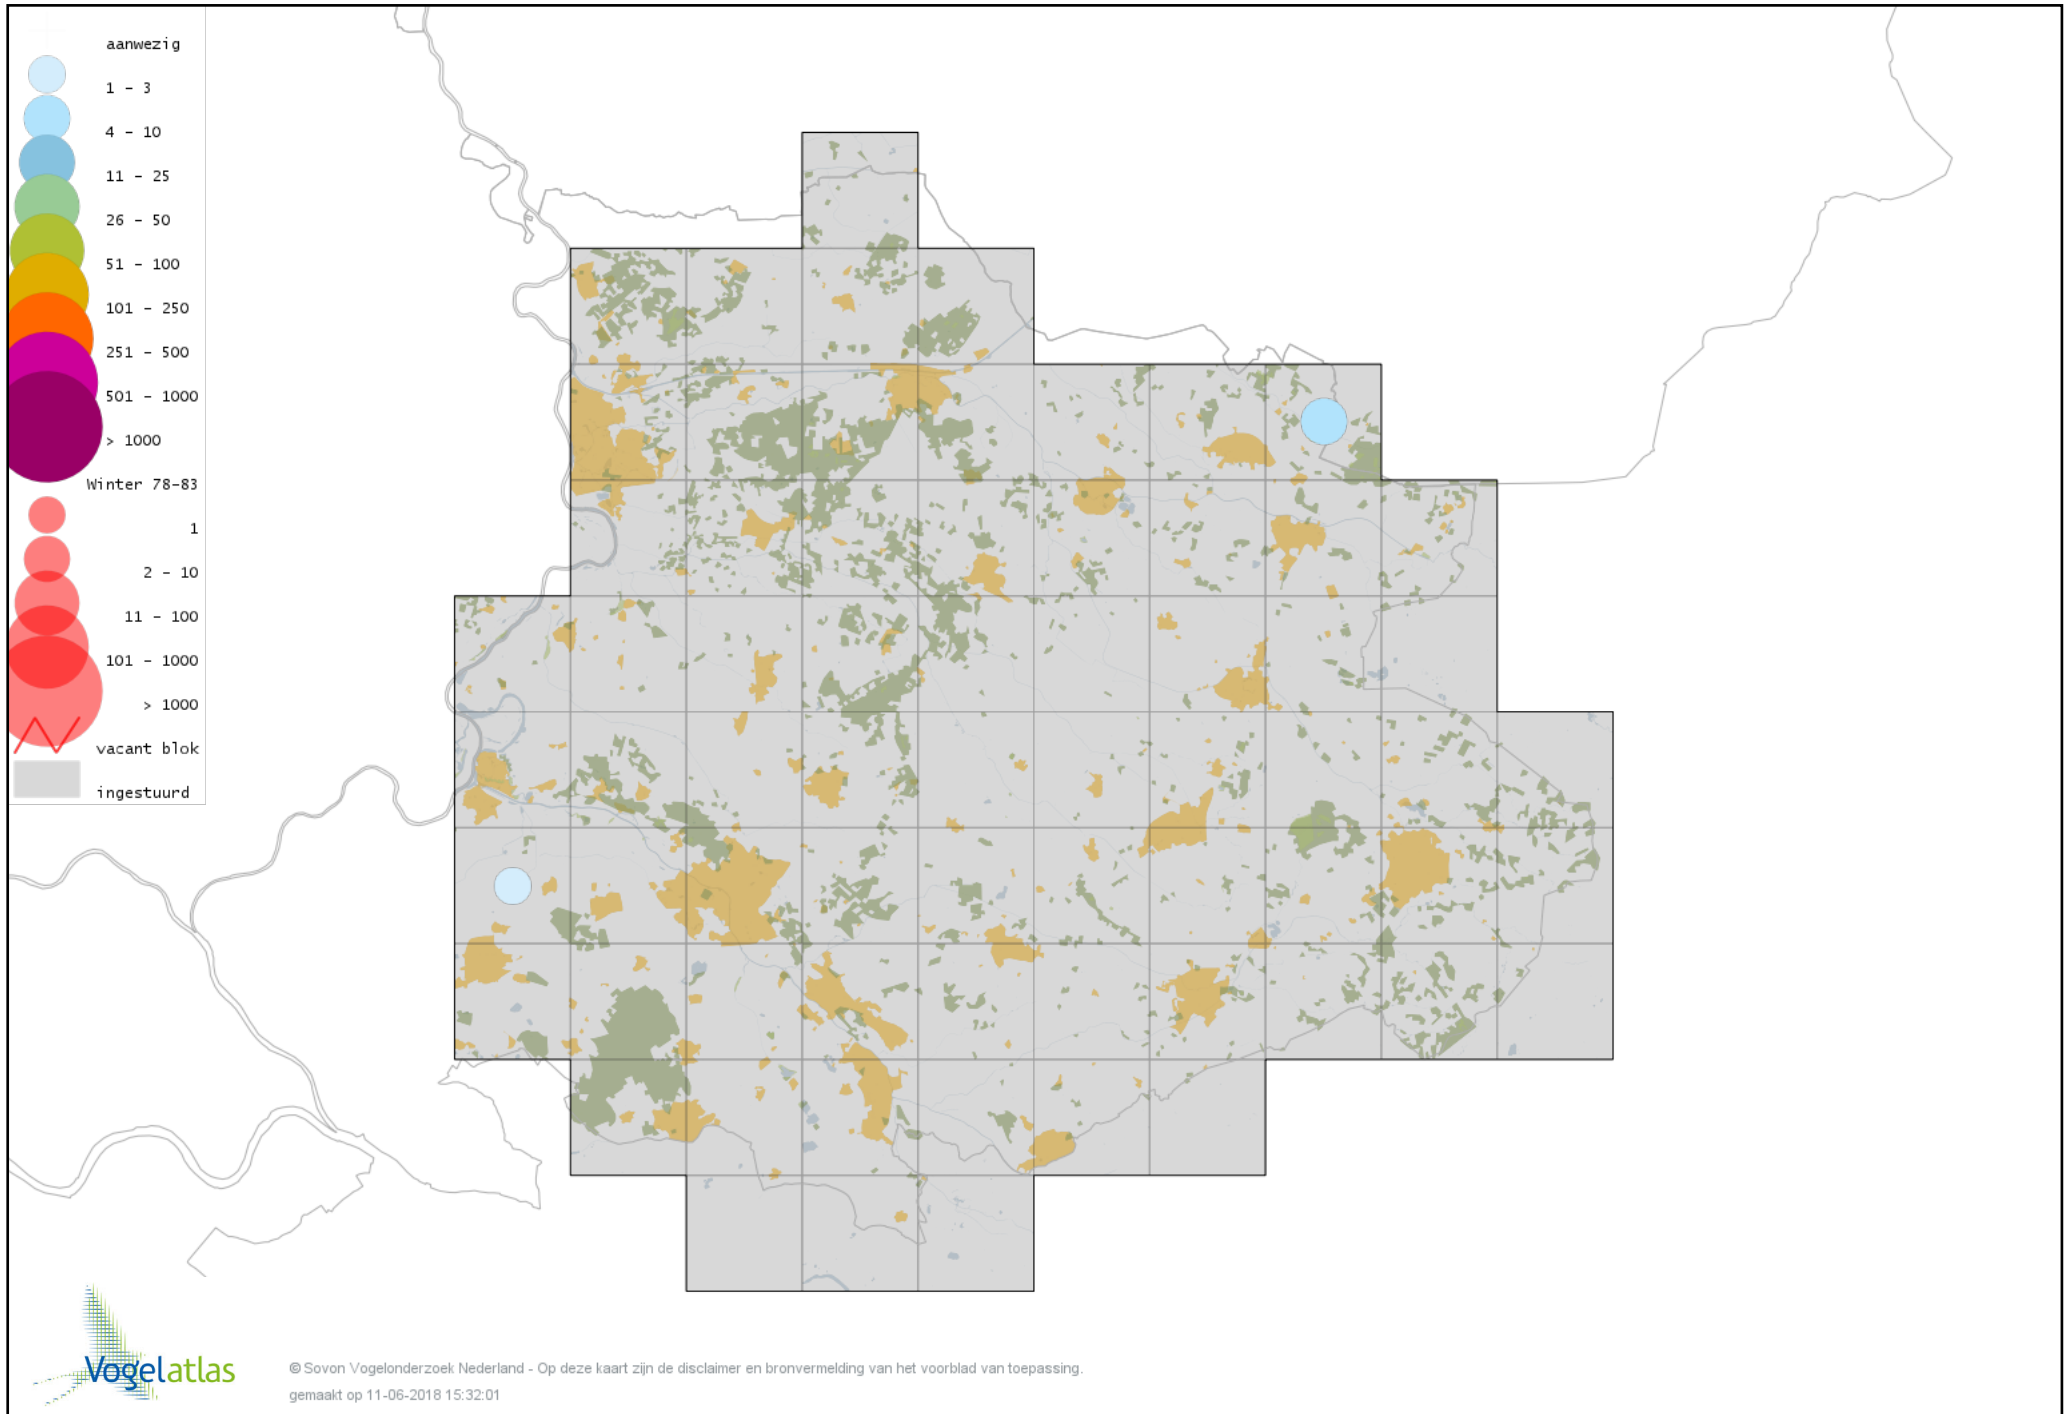

Voorlopige verspreidingskaart IJseend winter

Voorlopige verspreidingskaart Nonnetje winter

Voorlopige verspreidingskaart Brilduiker winter

Voorlopige verspreidingskaart Grote Zaagbek winter

Voorlopige verspreidingskaart Middelste Zaagbek winter

Voorlopige verspreidingskaart Krakeend winter

Voorlopige verspreidingskaart Chileense Smient winter

Voorlopige verspreidingskaart Smient winter

Voorlopige verspreidingskaart Slobeend winter

Voorlopige verspreidingskaart Wilde Eend winter

Voorlopige verspreidingskaart Soepeend winter

Voorlopige verspreidingskaart Bahamapijlstaart winter

Voorlopige verspreidingskaart Pijlstaart winter

Voorlopige verspreidingskaart Wintertaling winter

Voorlopige verspreidingskaart Patrijs winter

Voorlopige verspreidingskaart Fazant winter

Voorlopige verspreidingskaart Blauwe Pauw winter

Voorlopige verspreidingskaart Roodkeelduiker winter

Voorlopige verspreidingskaart IJsduiker winter

Voorlopige verspreidingskaart Aalscholver winter