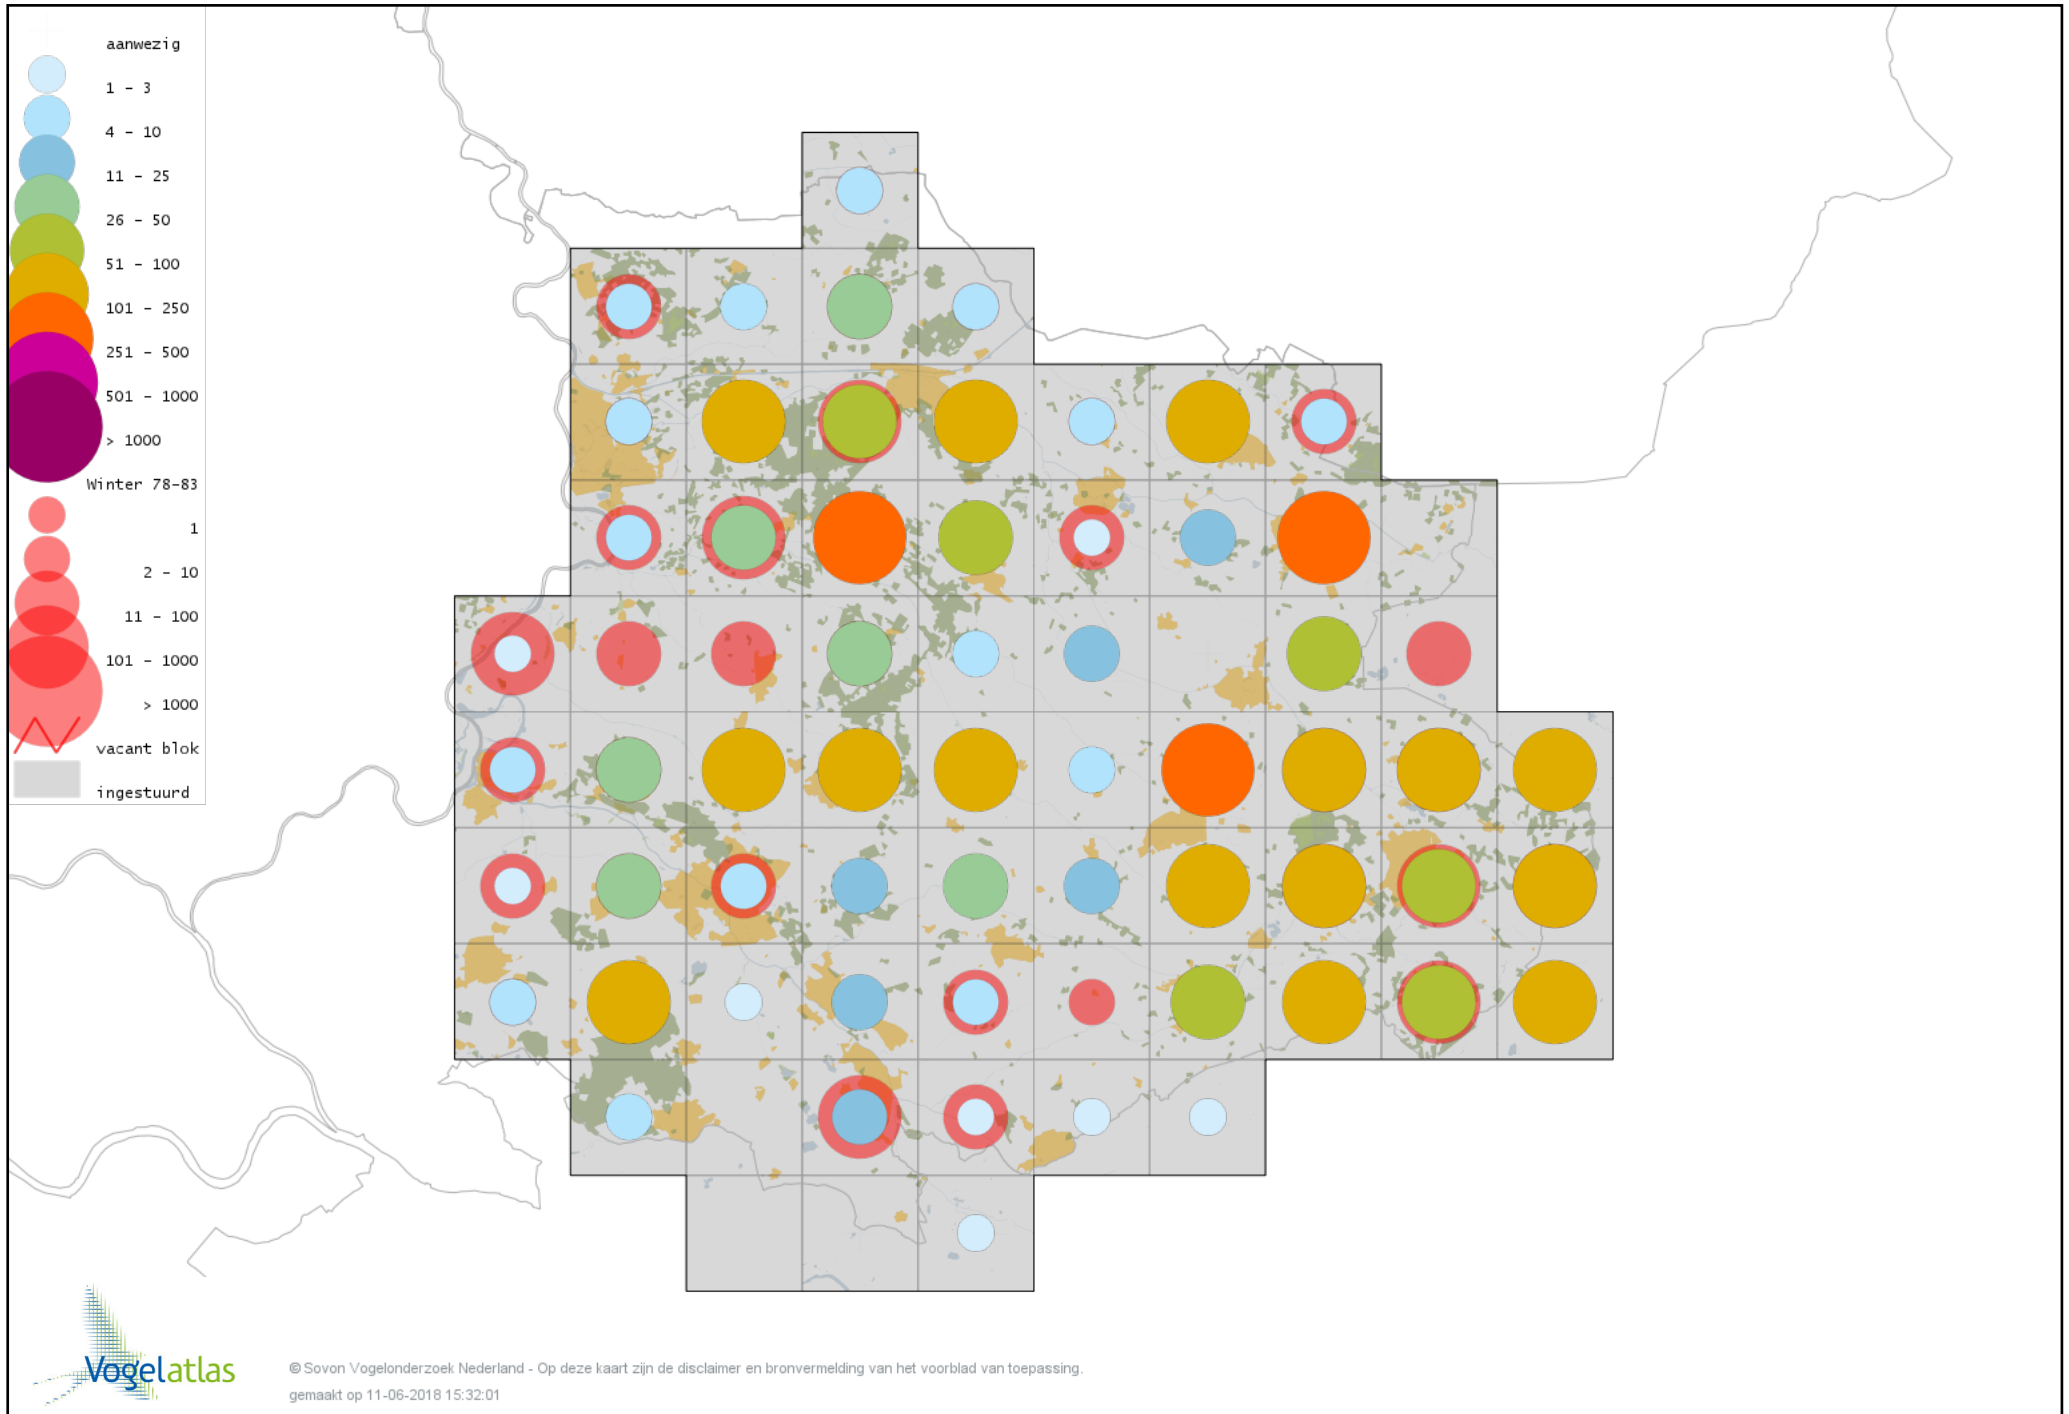

Voorlopige verspreidingskaart Graspieper winter

Voorlopige verspreidingskaart Waterpieper winter

Voorlopige verspreidingskaart Vink winter

Voorlopige verspreidingskaart Keep winter

Voorlopige verspreidingskaart Europese Kanarie winter

Voorlopige verspreidingskaart Kanarie winter

Voorlopige verspreidingskaart Groenling winter

Voorlopige verspreidingskaart Putter winter

Voorlopige verspreidingskaart Sijs winter

Voorlopige verspreidingskaart Kneu winter