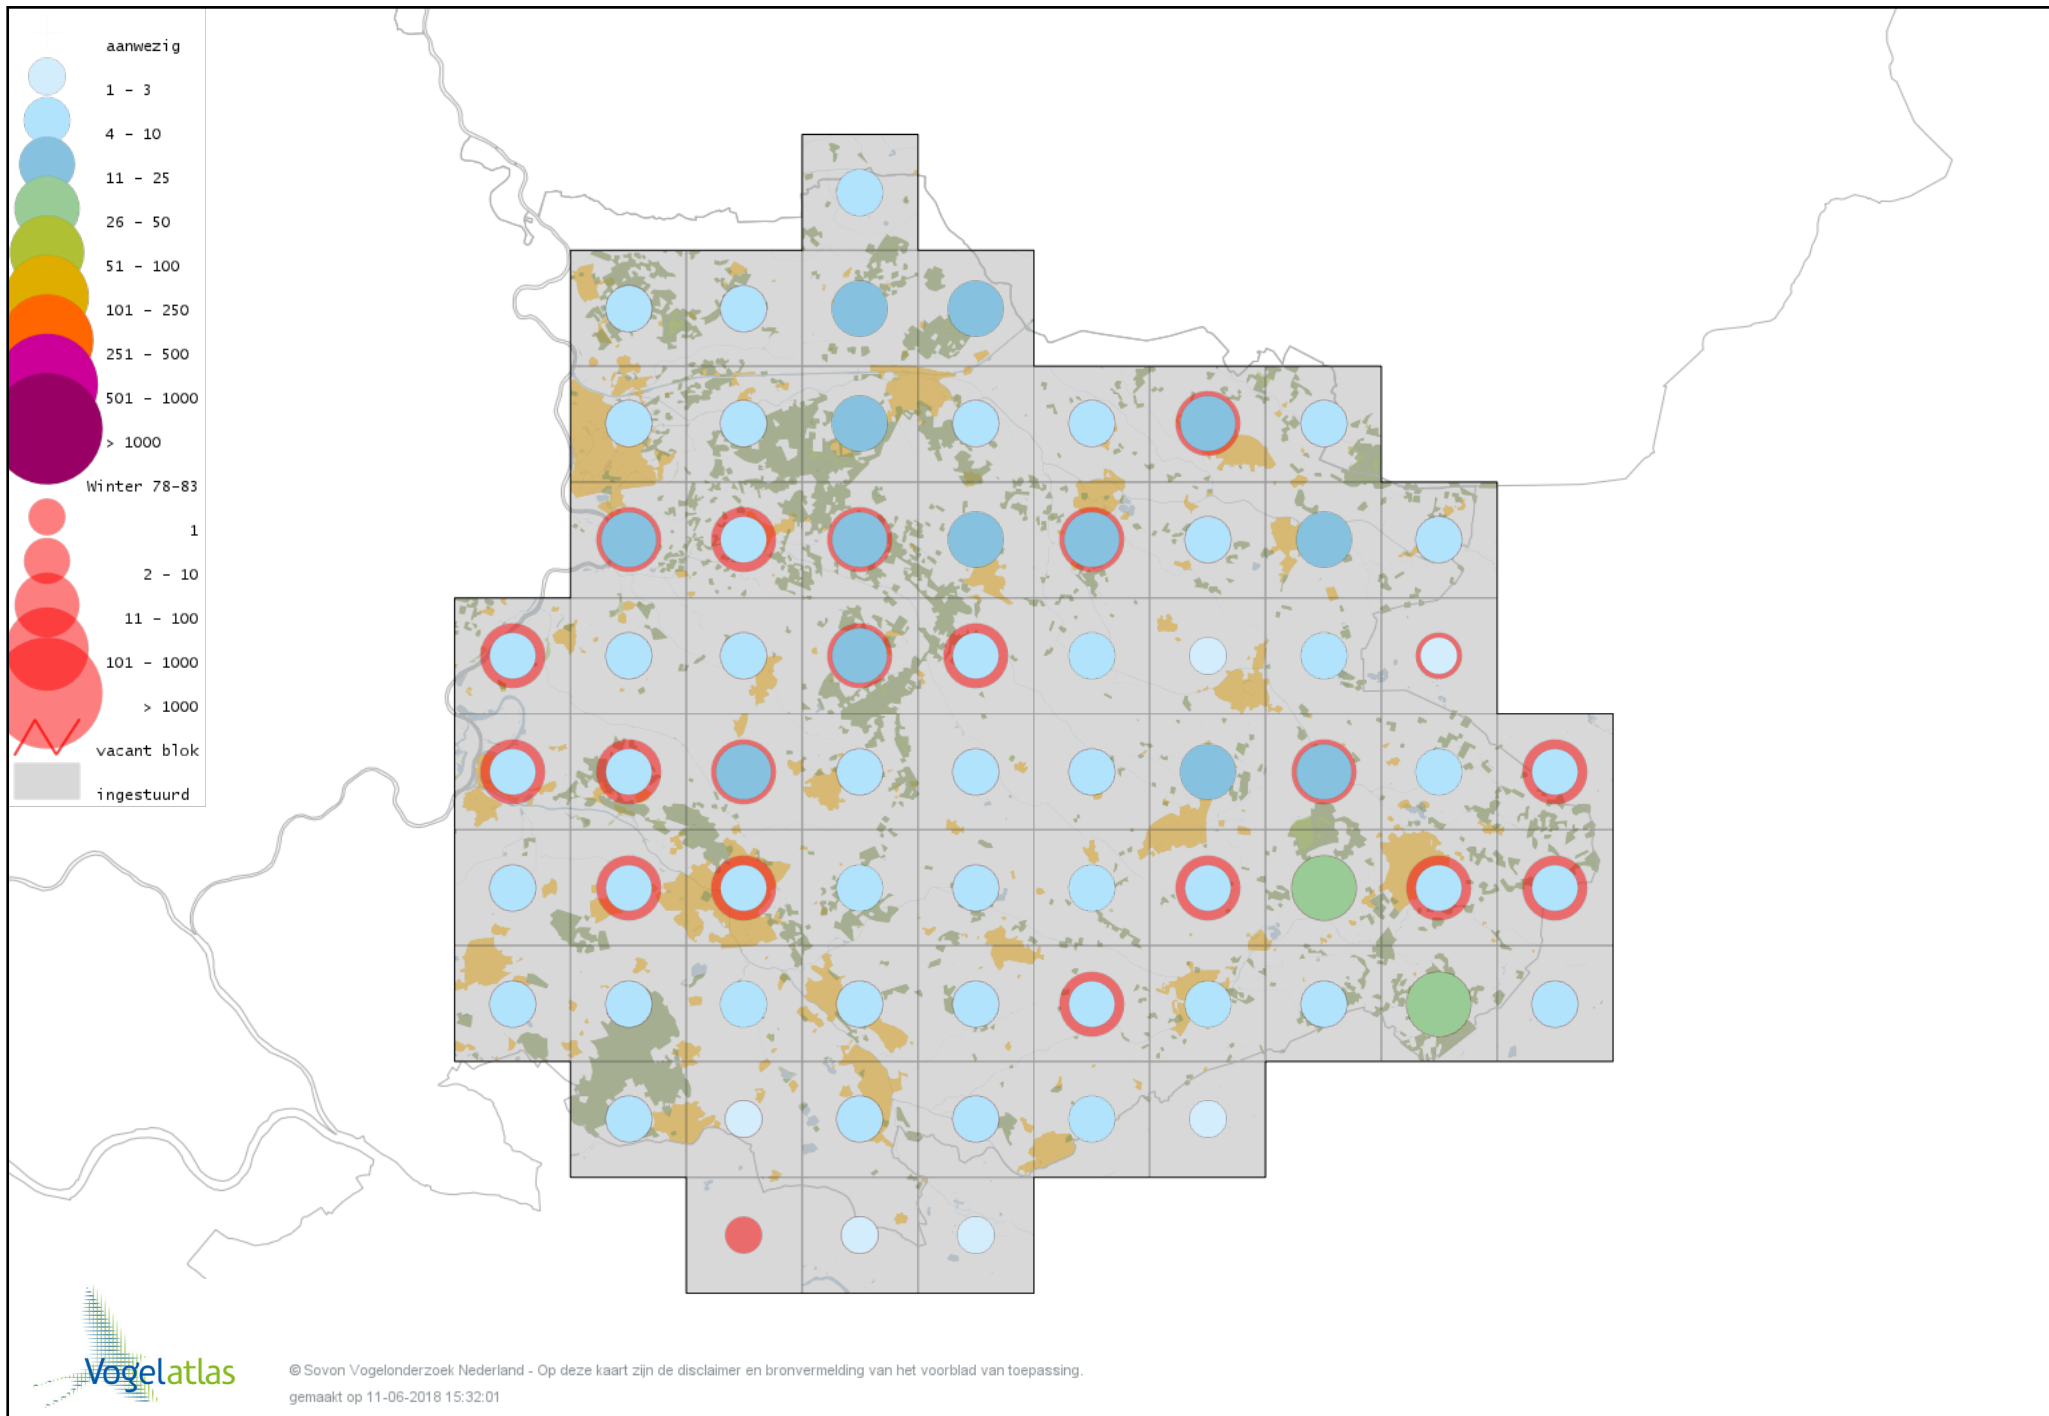

Voorlopige verspreidingskaart Roodhalsfuut winter

Voorlopige verspreidingskaart Geoorde Fuut winter

Voorlopige verspreidingskaart Rode Wouw winter

Voorlopige verspreidingskaart Zearend winter

Voorlopige verspreidingskaart Bruine Kiekendief winter

Voorlopige verspreidingskaart Blauwe Kiekendief winter

Voorlopige verspreidingskaart Havik winter

Voorlopige verspreidingskaart Sperwer winter

Voorlopige verspreidingskaart Buizerd winter

Voorlopige verspreidingskaart Ruigpootbuizerd winter

Voorlopige verspreidingskaart Torenvalk winter

Voorlopige verspreidingskaart Smelleken winter

Voorlopige verspreidingskaart Slechtvalk winter

Voorlopige verspreidingskaart Waterral winter

Voorlopige verspreidingskaart Waterhoen winter