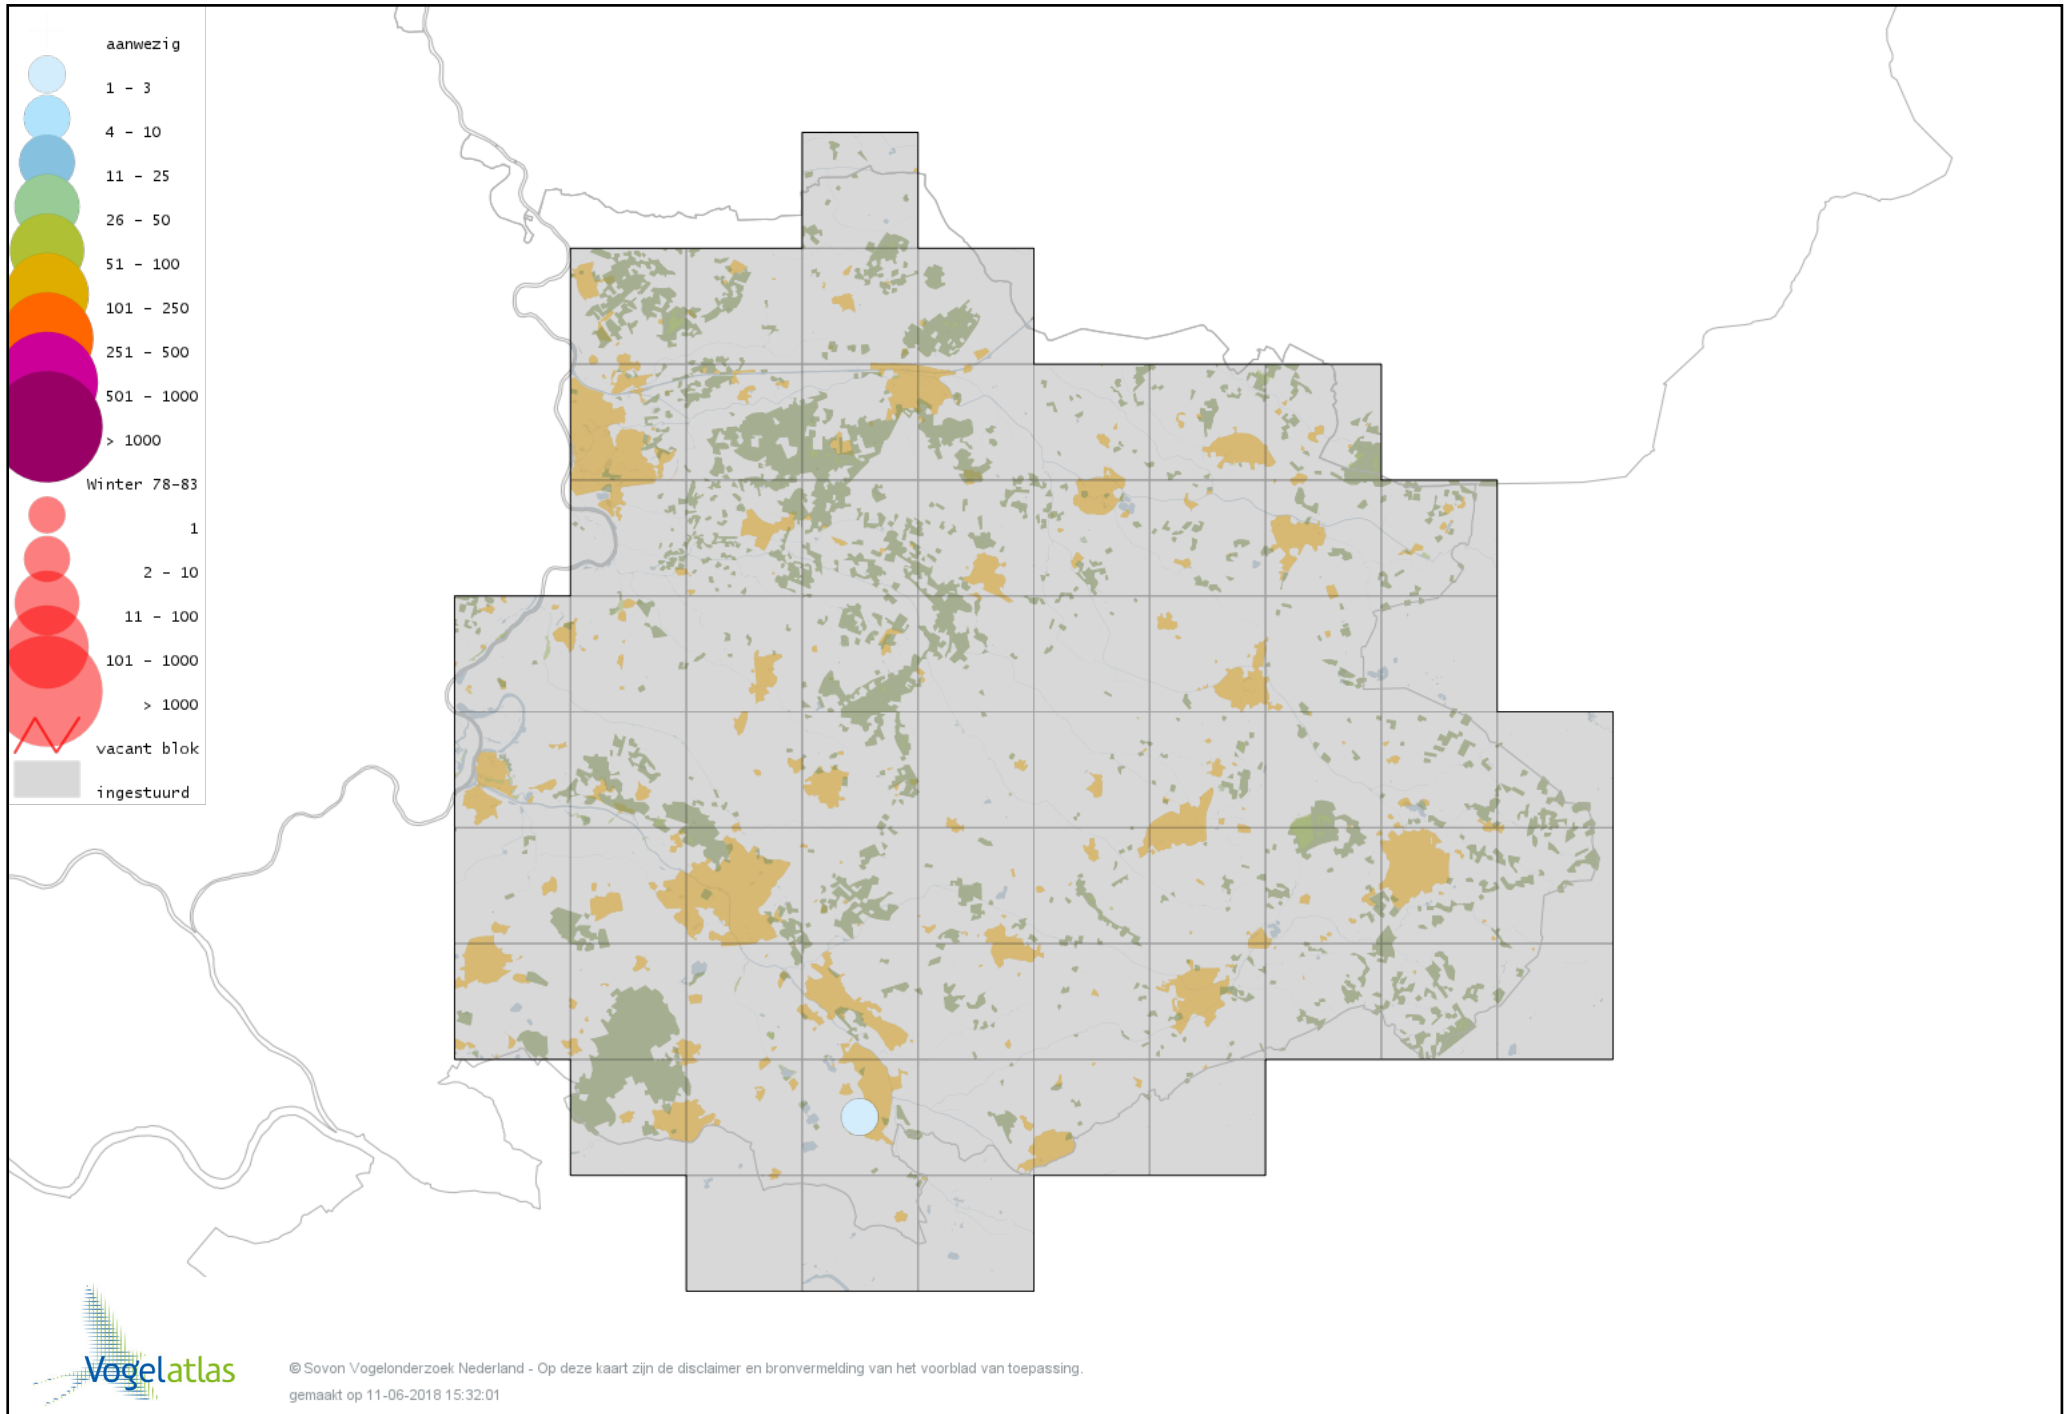

Voorlopige verspreidingskaart Grutto winter

Voorlopige verspreidingskaart Regenwulp winter

Voorlopige verspreidingskaart Wulp winter

Voorlopige verspreidingskaart Oeverloper winter

Voorlopige verspreidingskaart Witgat winter

Voorlopige verspreidingskaart Tureluur winter

Voorlopige verspreidingskaart Drieteenmeeuw winter

Voorlopige verspreidingskaart Kokmeeuw winter

Voorlopige verspreidingskaart Dwergmeeuw winter

Voorlopige verspreidingskaart Zwartkopmeeuw winter

Voorlopige verspreidingskaart Stormmeeuw winter

Voorlopige verspreidingskaart Kleine Mantelmeeuw winter

Voorlopige verspreidingskaart Zilvermeeuw winter

Voorlopige verspreidingskaart Geelpootmeeuw winter