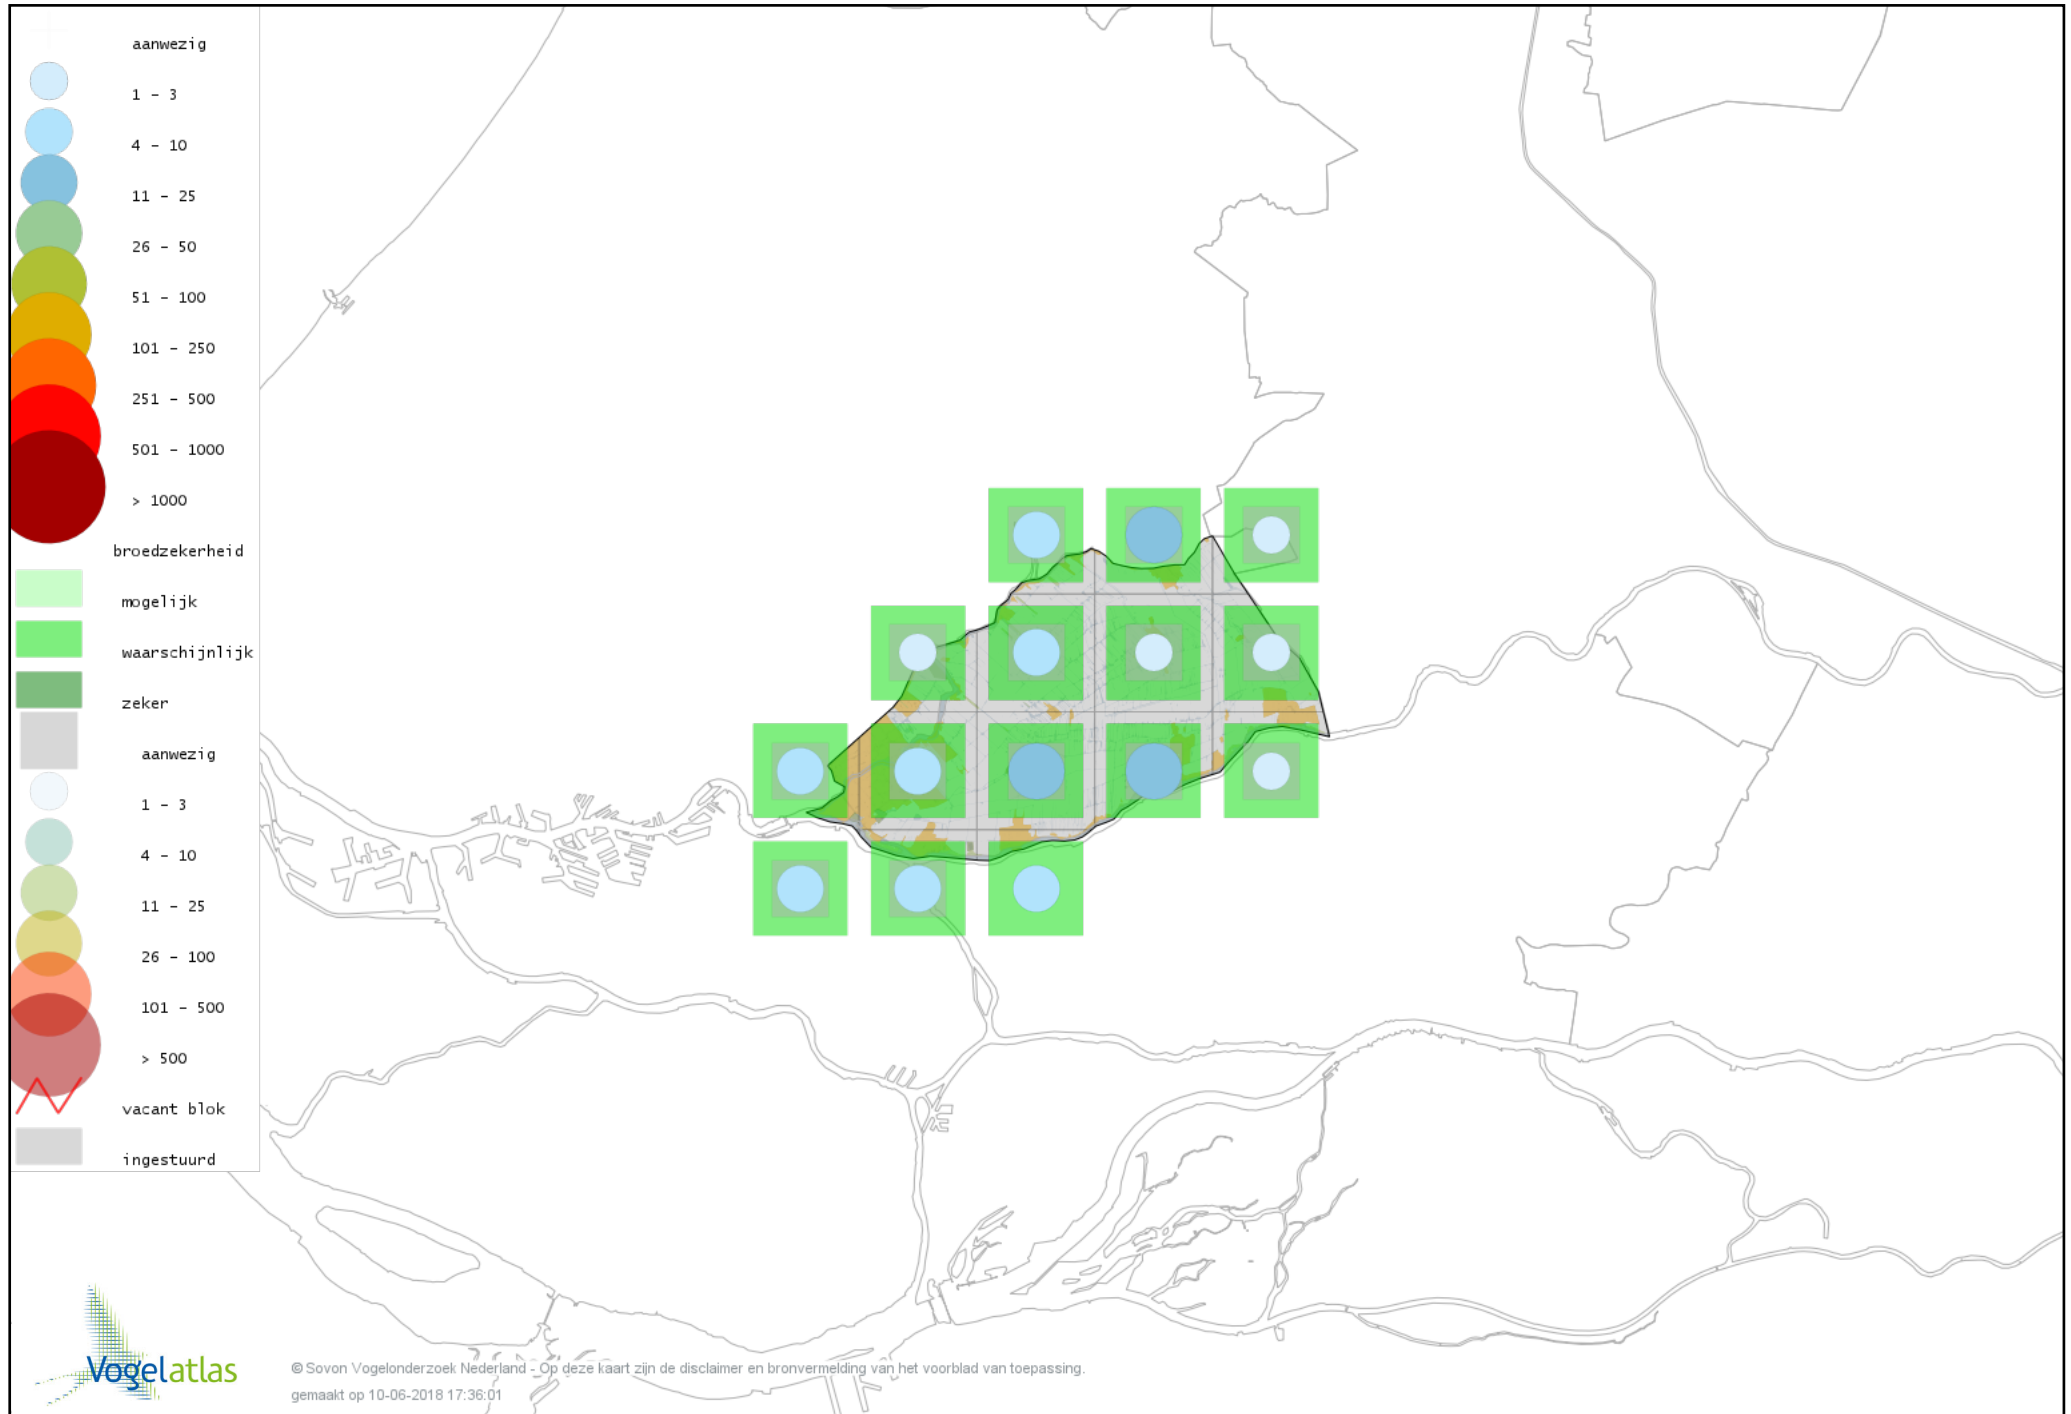

Voorlopige verspreidingskaart Fitis broedseizoen

Voorlopige verspreidingskaart Braamsluiper broedseizoen

Voorlopige verspreidingskaart Grasmus broedseizoen

Voorlopige verspreidingskaart Tuinfluiter broedseizoen

Voorlopige verspreidingskaart Zwartkop broedseizoen

Voorlopige verspreidingskaart Sprinkhaanzanger broedseizoen

Voorlopige verspreidingskaart Snor broedseizoen

Voorlopige verspreidingskaart Spotvogel broedseizoen

Voorlopige verspreidingskaart Bosrietzanger broedseizoen

Voorlopige verspreidingskaart Kleine Karekiet broedseizoen

Voorlopige verspreidingskaart Rietzanger broedseizoen

Voorlopige verspreidingskaart Grote Karekiet broedseizoen

Voorlopige verspreidingskaart Boomklever broedseizoen

Voorlopige verspreidingskaart Boomkruiper broedseizoen

Voorlopige verspreidingskaart Winterkoning broedseizoen

Voorlopige verspreidingskaart Spreeuw broedseizoen