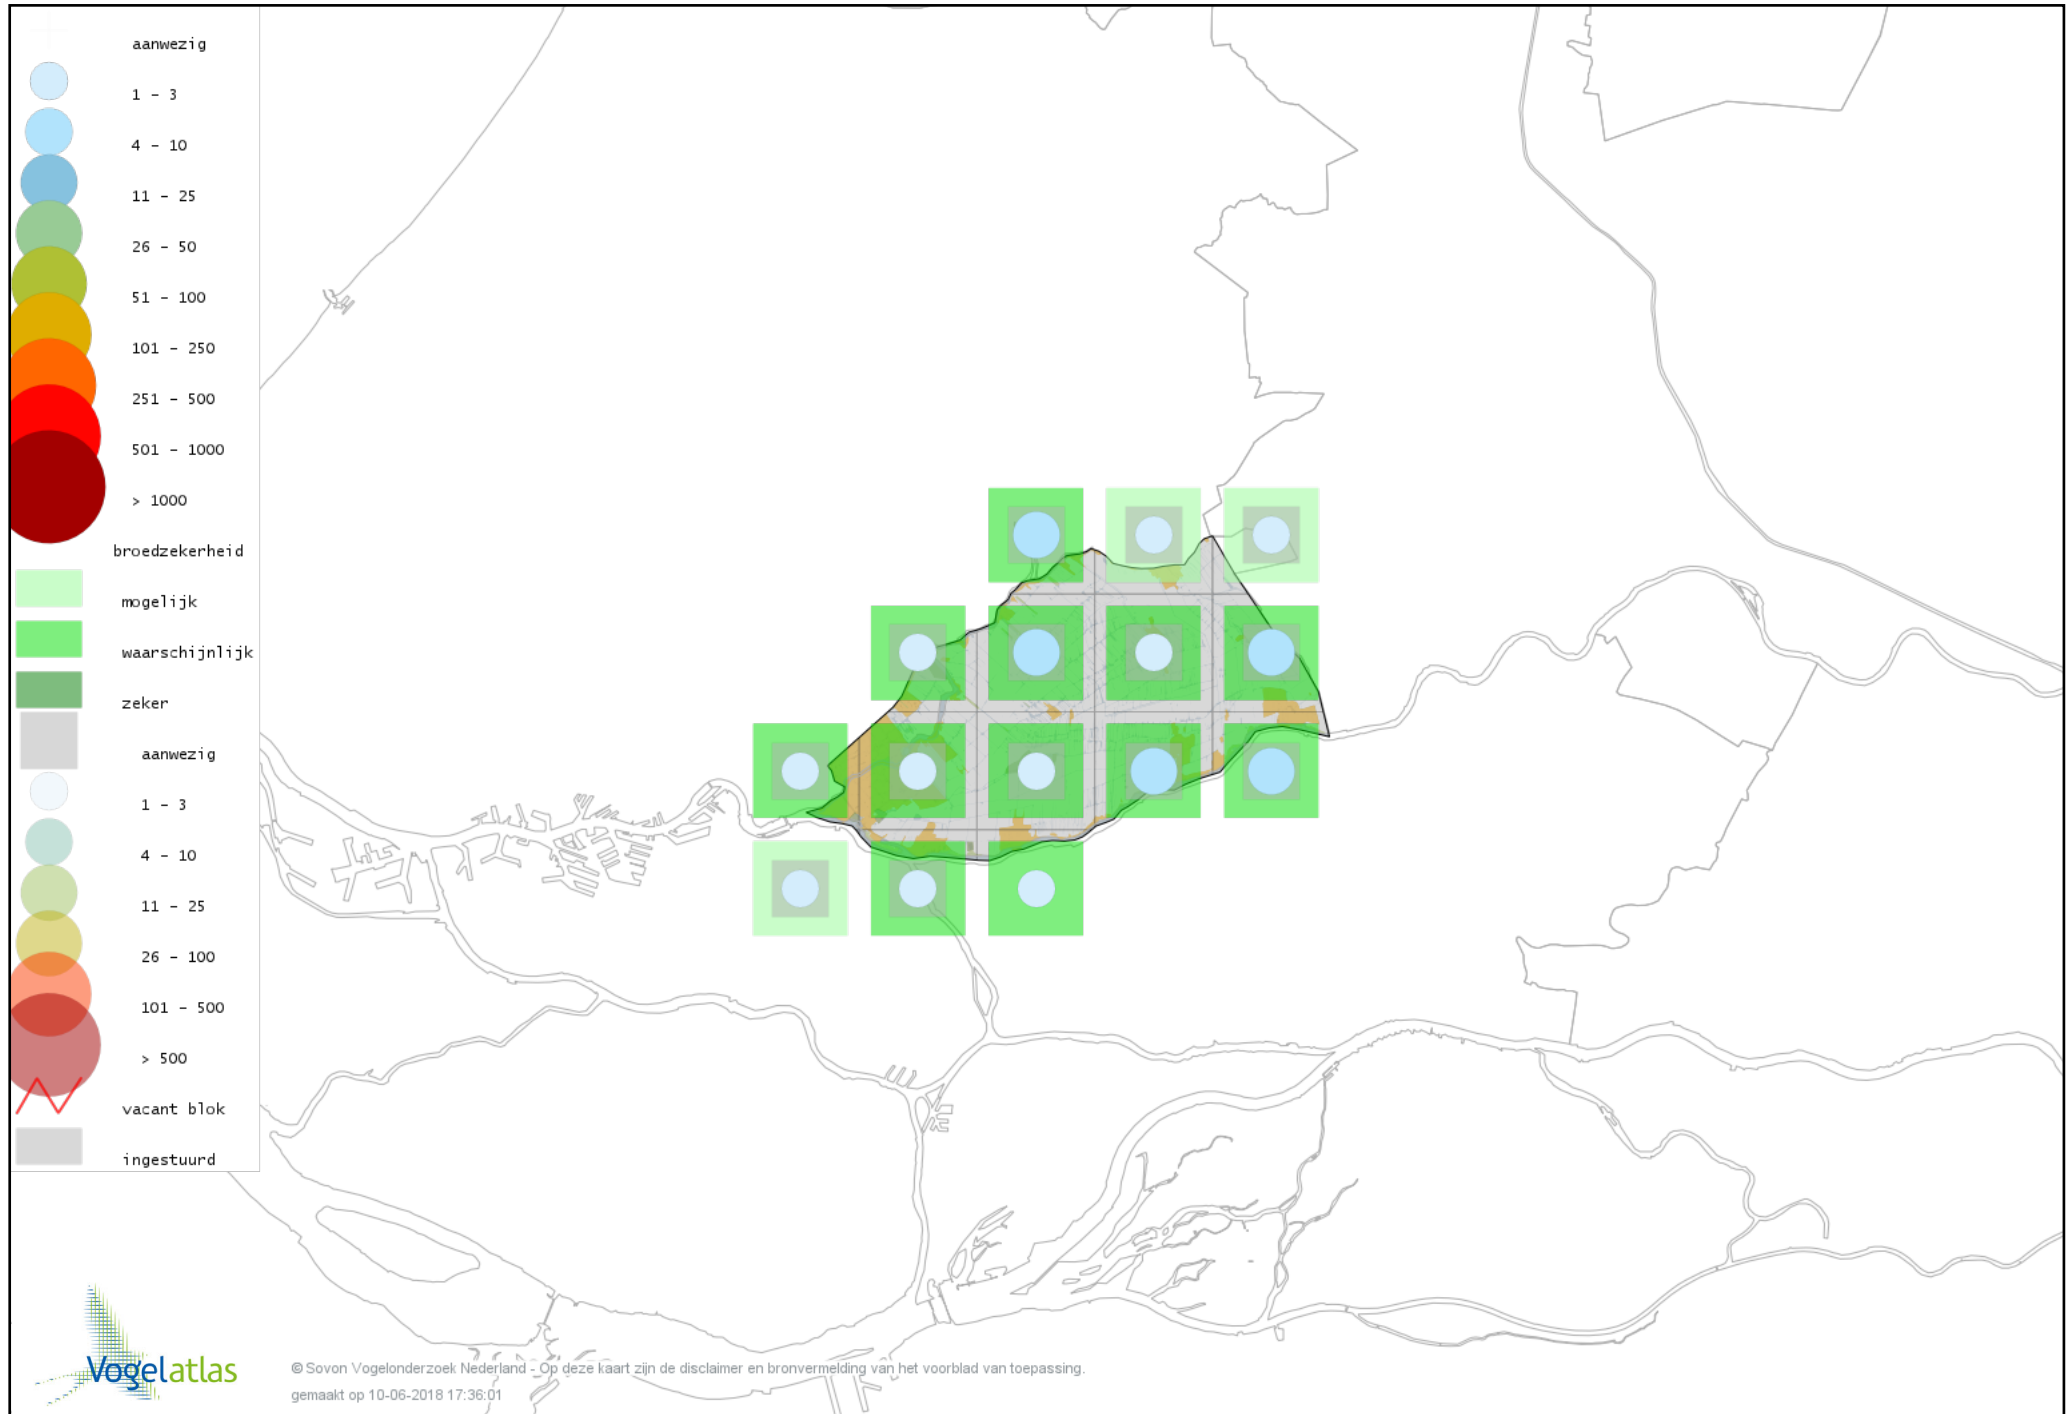

Voorlopige verspreidingskaart Kievit broedseizoen

Voorlopige verspreidingskaart Watersnip broedseizoen

Voorlopige verspreidingskaart Grutto broedseizoen

Voorlopige verspreidingskaart Wulp broedseizoen

Voorlopige verspreidingskaart Tureluur broedseizoen

Voorlopige verspreidingskaart Kokmeeuw broedseizoen

Voorlopige verspreidingskaart Kleine Mantelmeeuw broedseizoen

Voorlopige verspreidingskaart Zwarte Stern broedseizoen

Voorlopige verspreidingskaart Visdief broedseizoen

Voorlopige verspreidingskaart Stadsduif broedseizoen

Voorlopige verspreidingskaart Holenduif broedseizoen

Voorlopige verspreidingskaart Houtduif broedseizoen

Voorlopige verspreidingskaart Turkse Tortel broedseizoen

Voorlopige verspreidingskaart Halsbandparkiet broedseizoen

Voorlopige verspreidingskaart Koekoek broedseizoen

Voorlopige verspreidingskaart Kerkuil broedseizoen

Voorlopige verspreidingskaart Steenuil broedseizoen