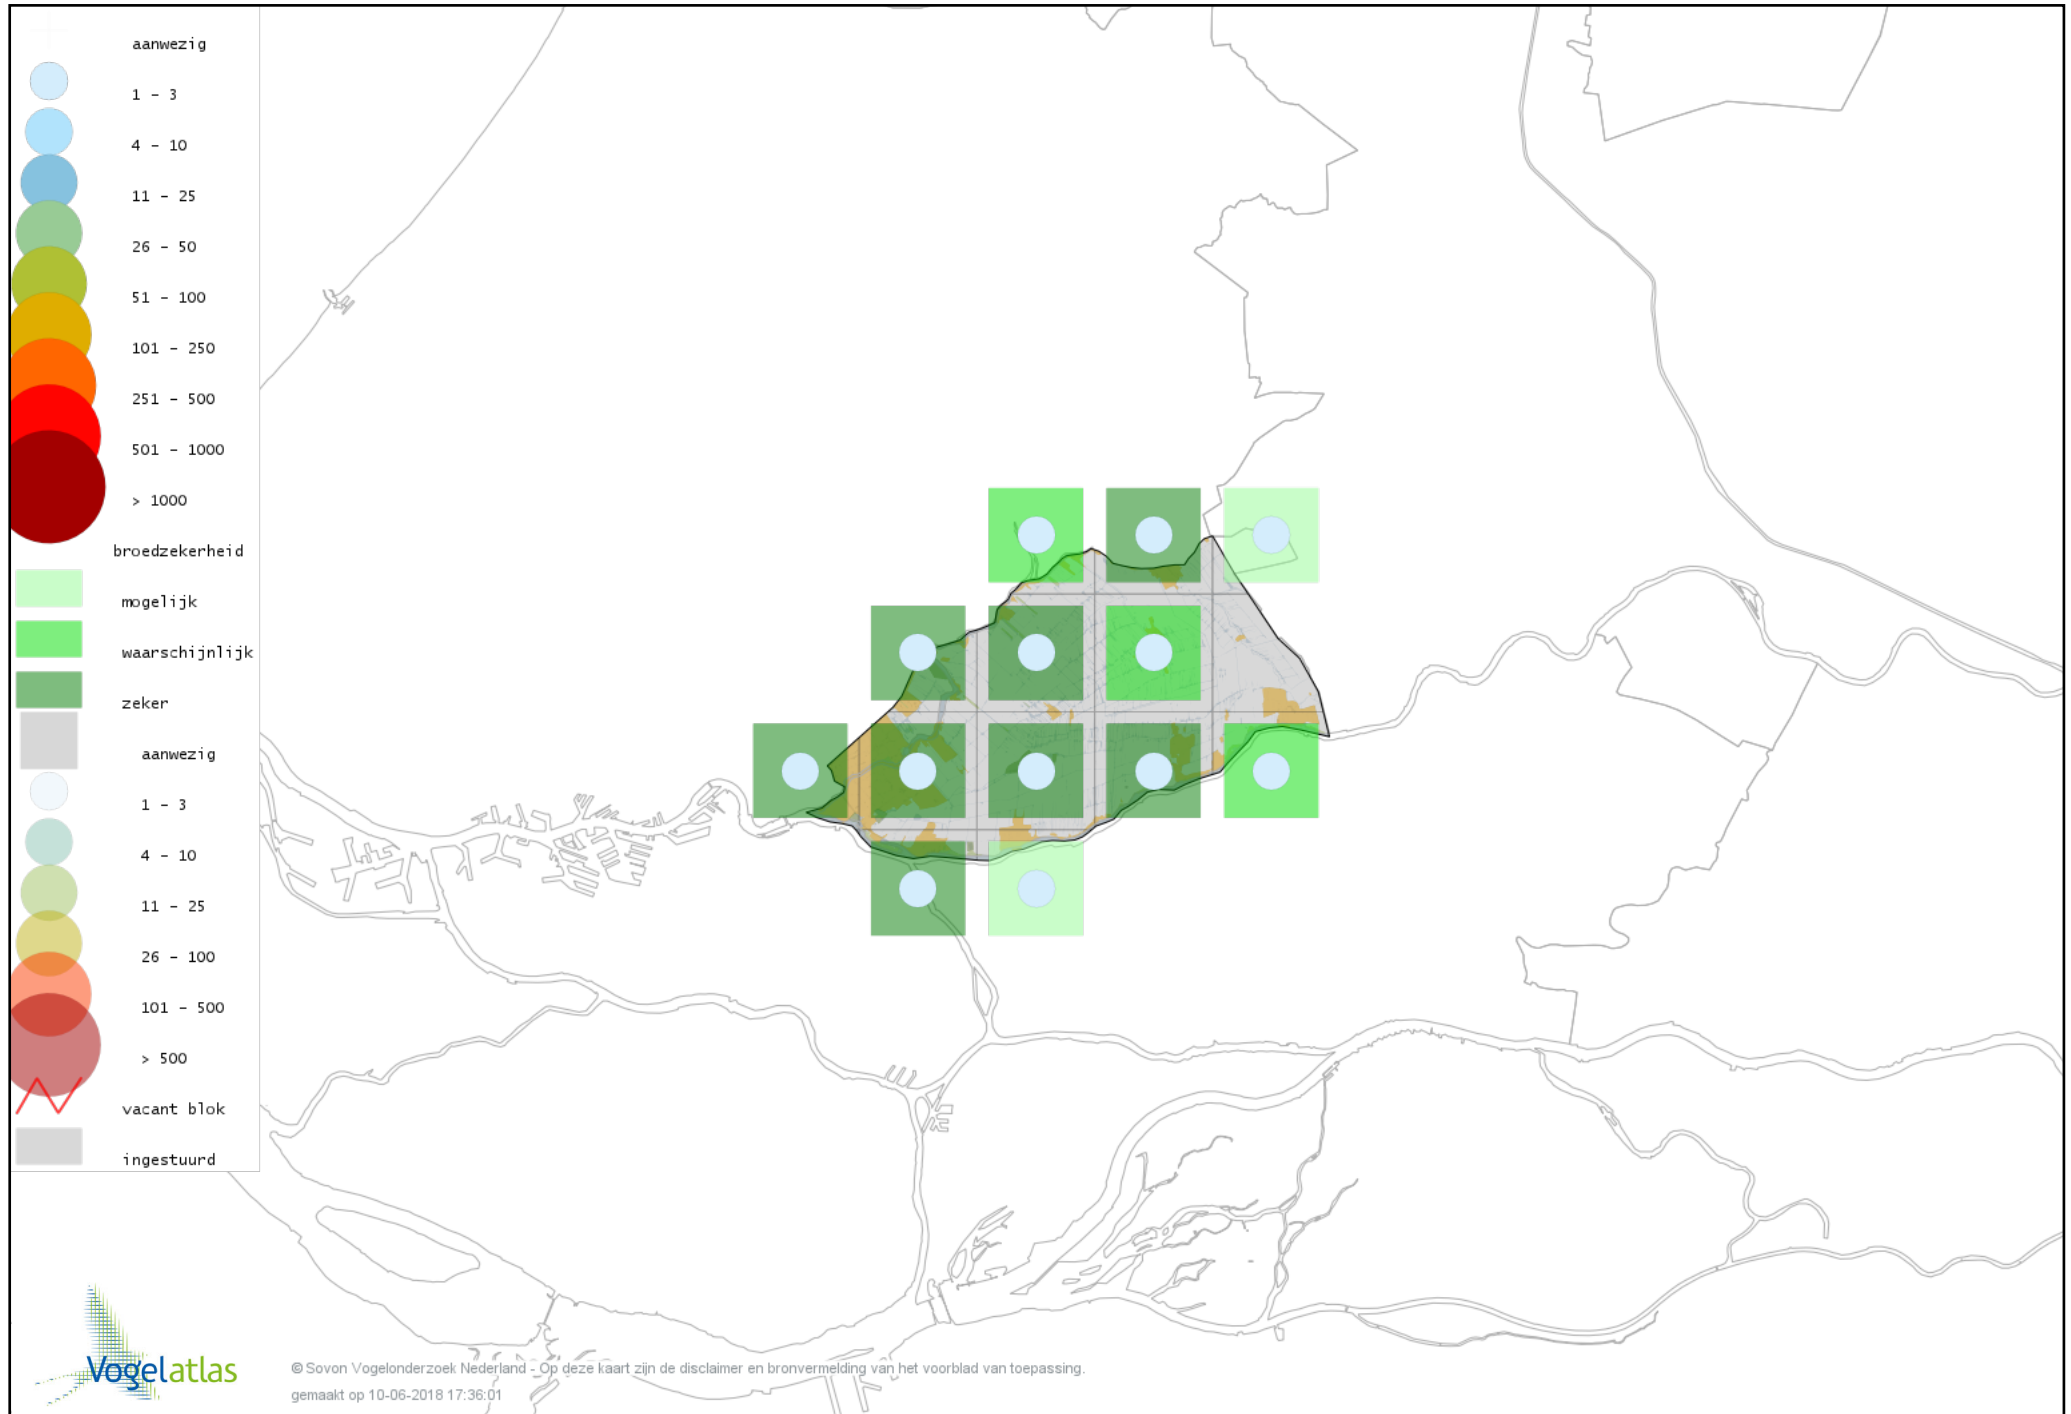

Voorlopige verspreidingskaart Halsbandparkiet broedseizoen

Voorlopige verspreidingskaart Koekoek broedseizoen

Voorlopige verspreidingskaart Kerkuil broedseizoen

Voorlopige verspreidingskaart Steenuil broedseizoen

Voorlopige verspreidingskaart Bosuil broedseizoen

Voorlopige verspreidingskaart Ransuil broedseizoen

Voorlopige verspreidingskaart Gierzwaluw broedseizoen

Voorlopige verspreidingskaart IJsvogel broedseizoen

Voorlopige verspreidingskaart Groene Specht broedseizoen

Voorlopige verspreidingskaart Grote Bonte Specht broedseizoen

Voorlopige verspreidingskaart Kleine Bonte Specht broedseizoen

Voorlopige verspreidingskaart Ekster broedseizoen