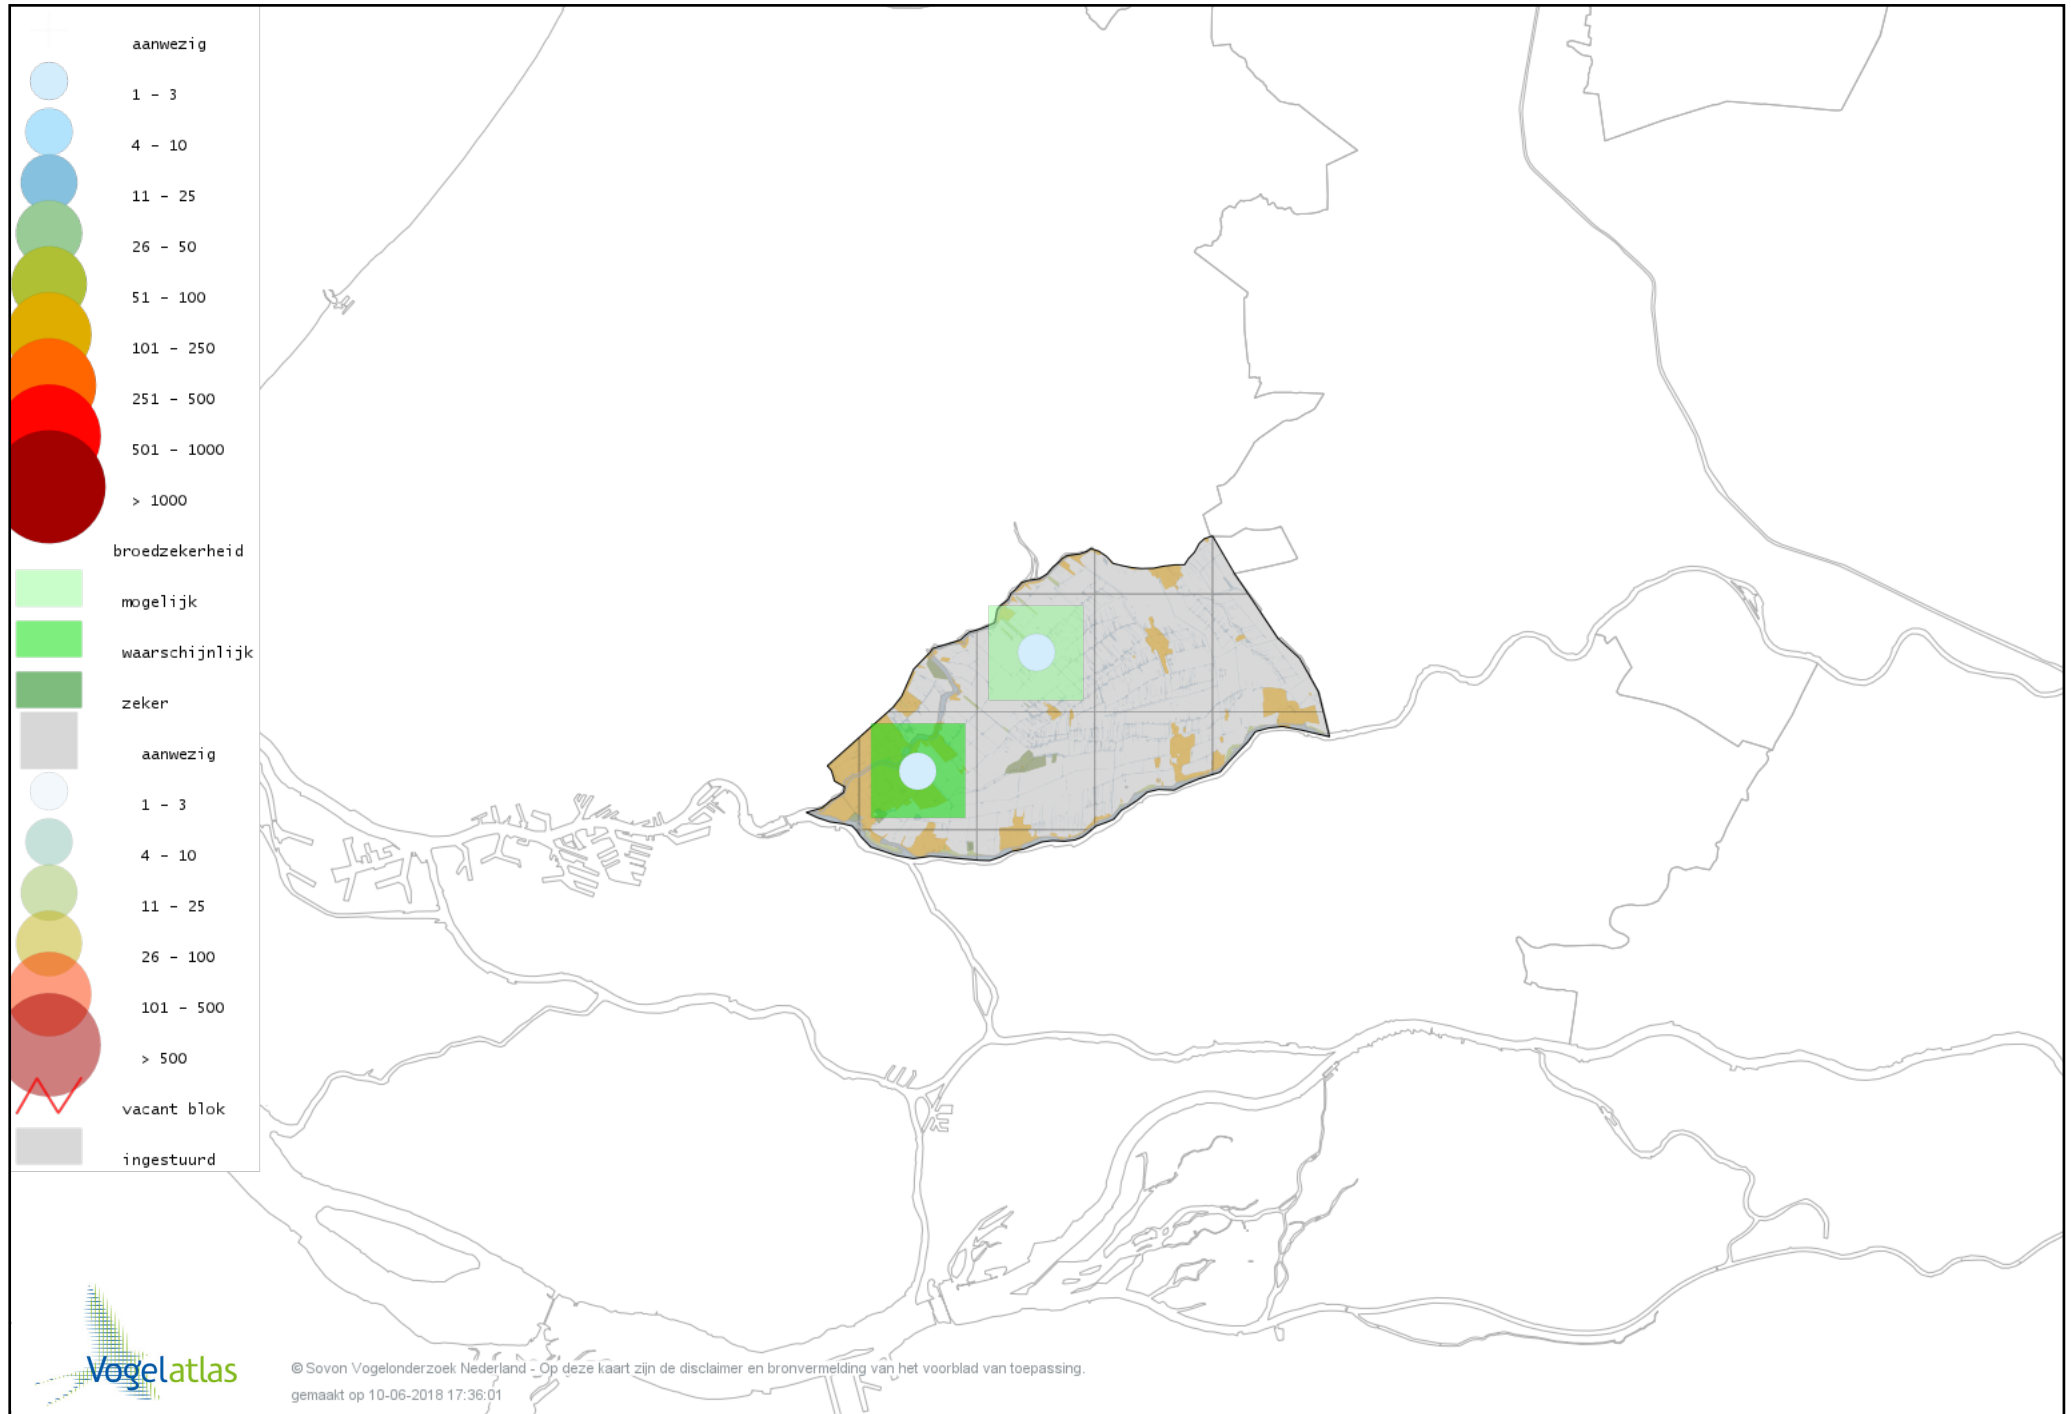

Voorlopige verspreidingskaart Rouwkwikstaart broedseizoen

Voorlopige verspreidingskaart Graspieper broedseizoen

Voorlopige verspreidingskaart Vink broedseizoen

Voorlopige verspreidingskaart Groenling broedseizoen

Voorlopige verspreidingskaart Putter broedseizoen

Voorlopige verspreidingskaart Kneu broedseizoen

Voorlopige verspreidingskaart Goudvink broedseizoen

Voorlopige verspreidingskaart Appelvink broedseizoen

Voorlopige verspreidingskaart Rietgors broedseizoen