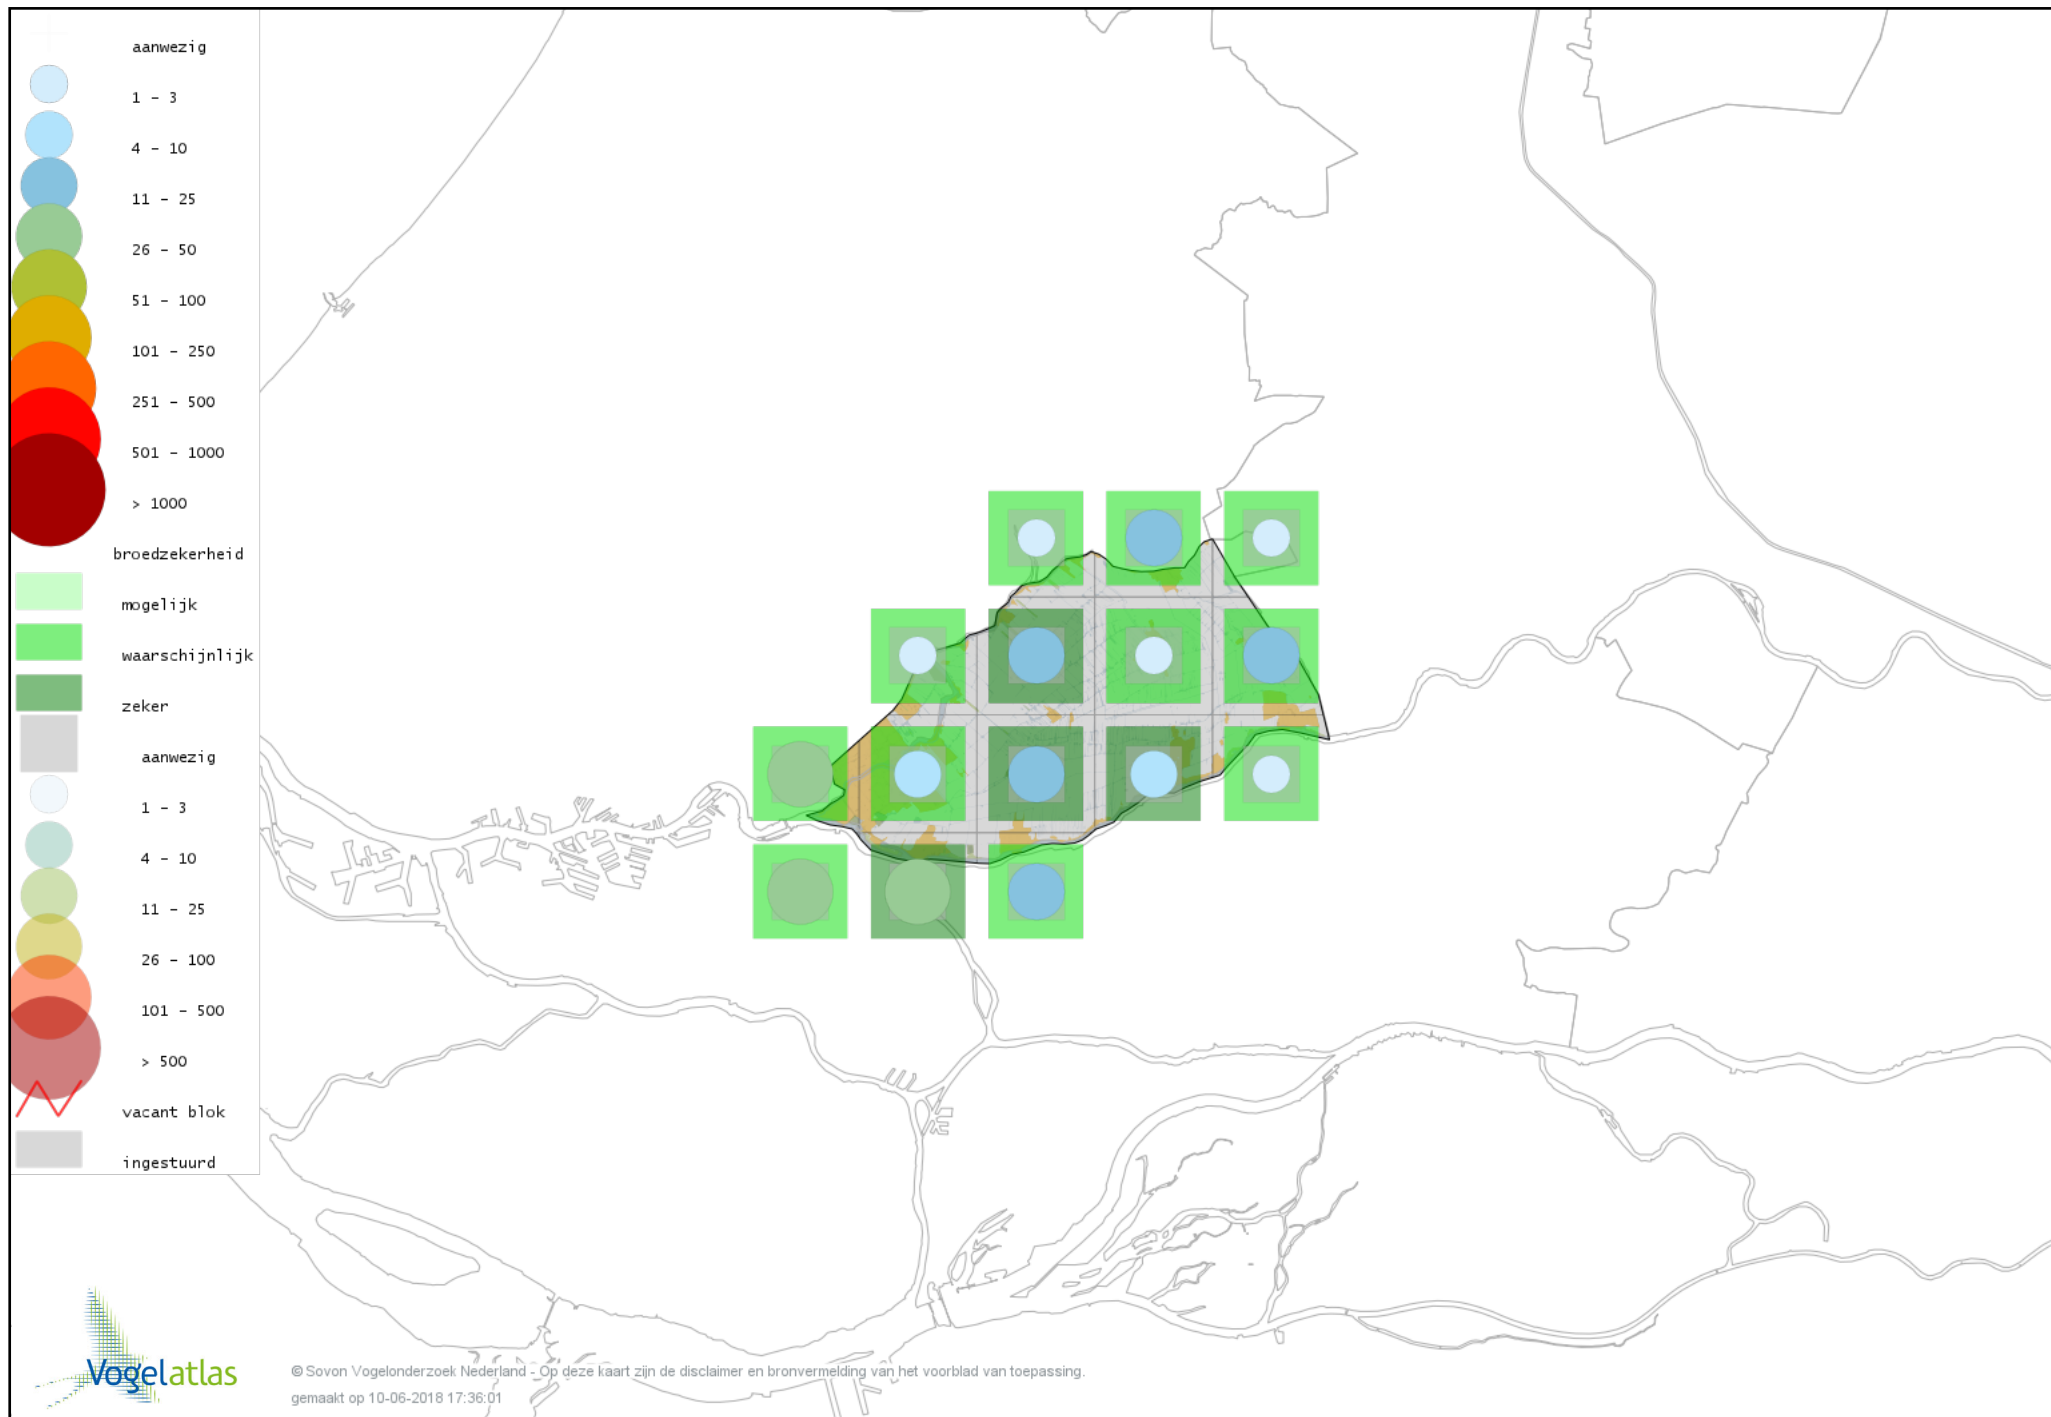

Voorlopige verspreidingskaart Zwartkop broedseizoen

Voorlopige verspreidingskaart Sprinkhaanzanger broedseizoen

Voorlopige verspreidingskaart Snor broedseizoen

Voorlopige verspreidingskaart Spotvogel broedseizoen

Voorlopige verspreidingskaart Bosrietzanger broedseizoen

Voorlopige verspreidingskaart Kleine Karekiet broedseizoen

Voorlopige verspreidingskaart Rietzanger broedseizoen

Voorlopige verspreidingskaart Grote Karekiet broedseizoen

Voorlopige verspreidingskaart Boomklever broedseizoen

Voorlopige verspreidingskaart Boomkruiper broedseizoen

Voorlopige verspreidingskaart Winterkoning broedseizoen

Voorlopige verspreidingskaart Spreeuw broedseizoen

Voorlopige verspreidingskaart Merel broedseizoen

Voorlopige verspreidingskaart Zanglijster broedseizoen

Voorlopige verspreidingskaart Grote Lijster broedseizoen

Voorlopige verspreidingskaart Grauwe Vliegenvanger broedseizoen