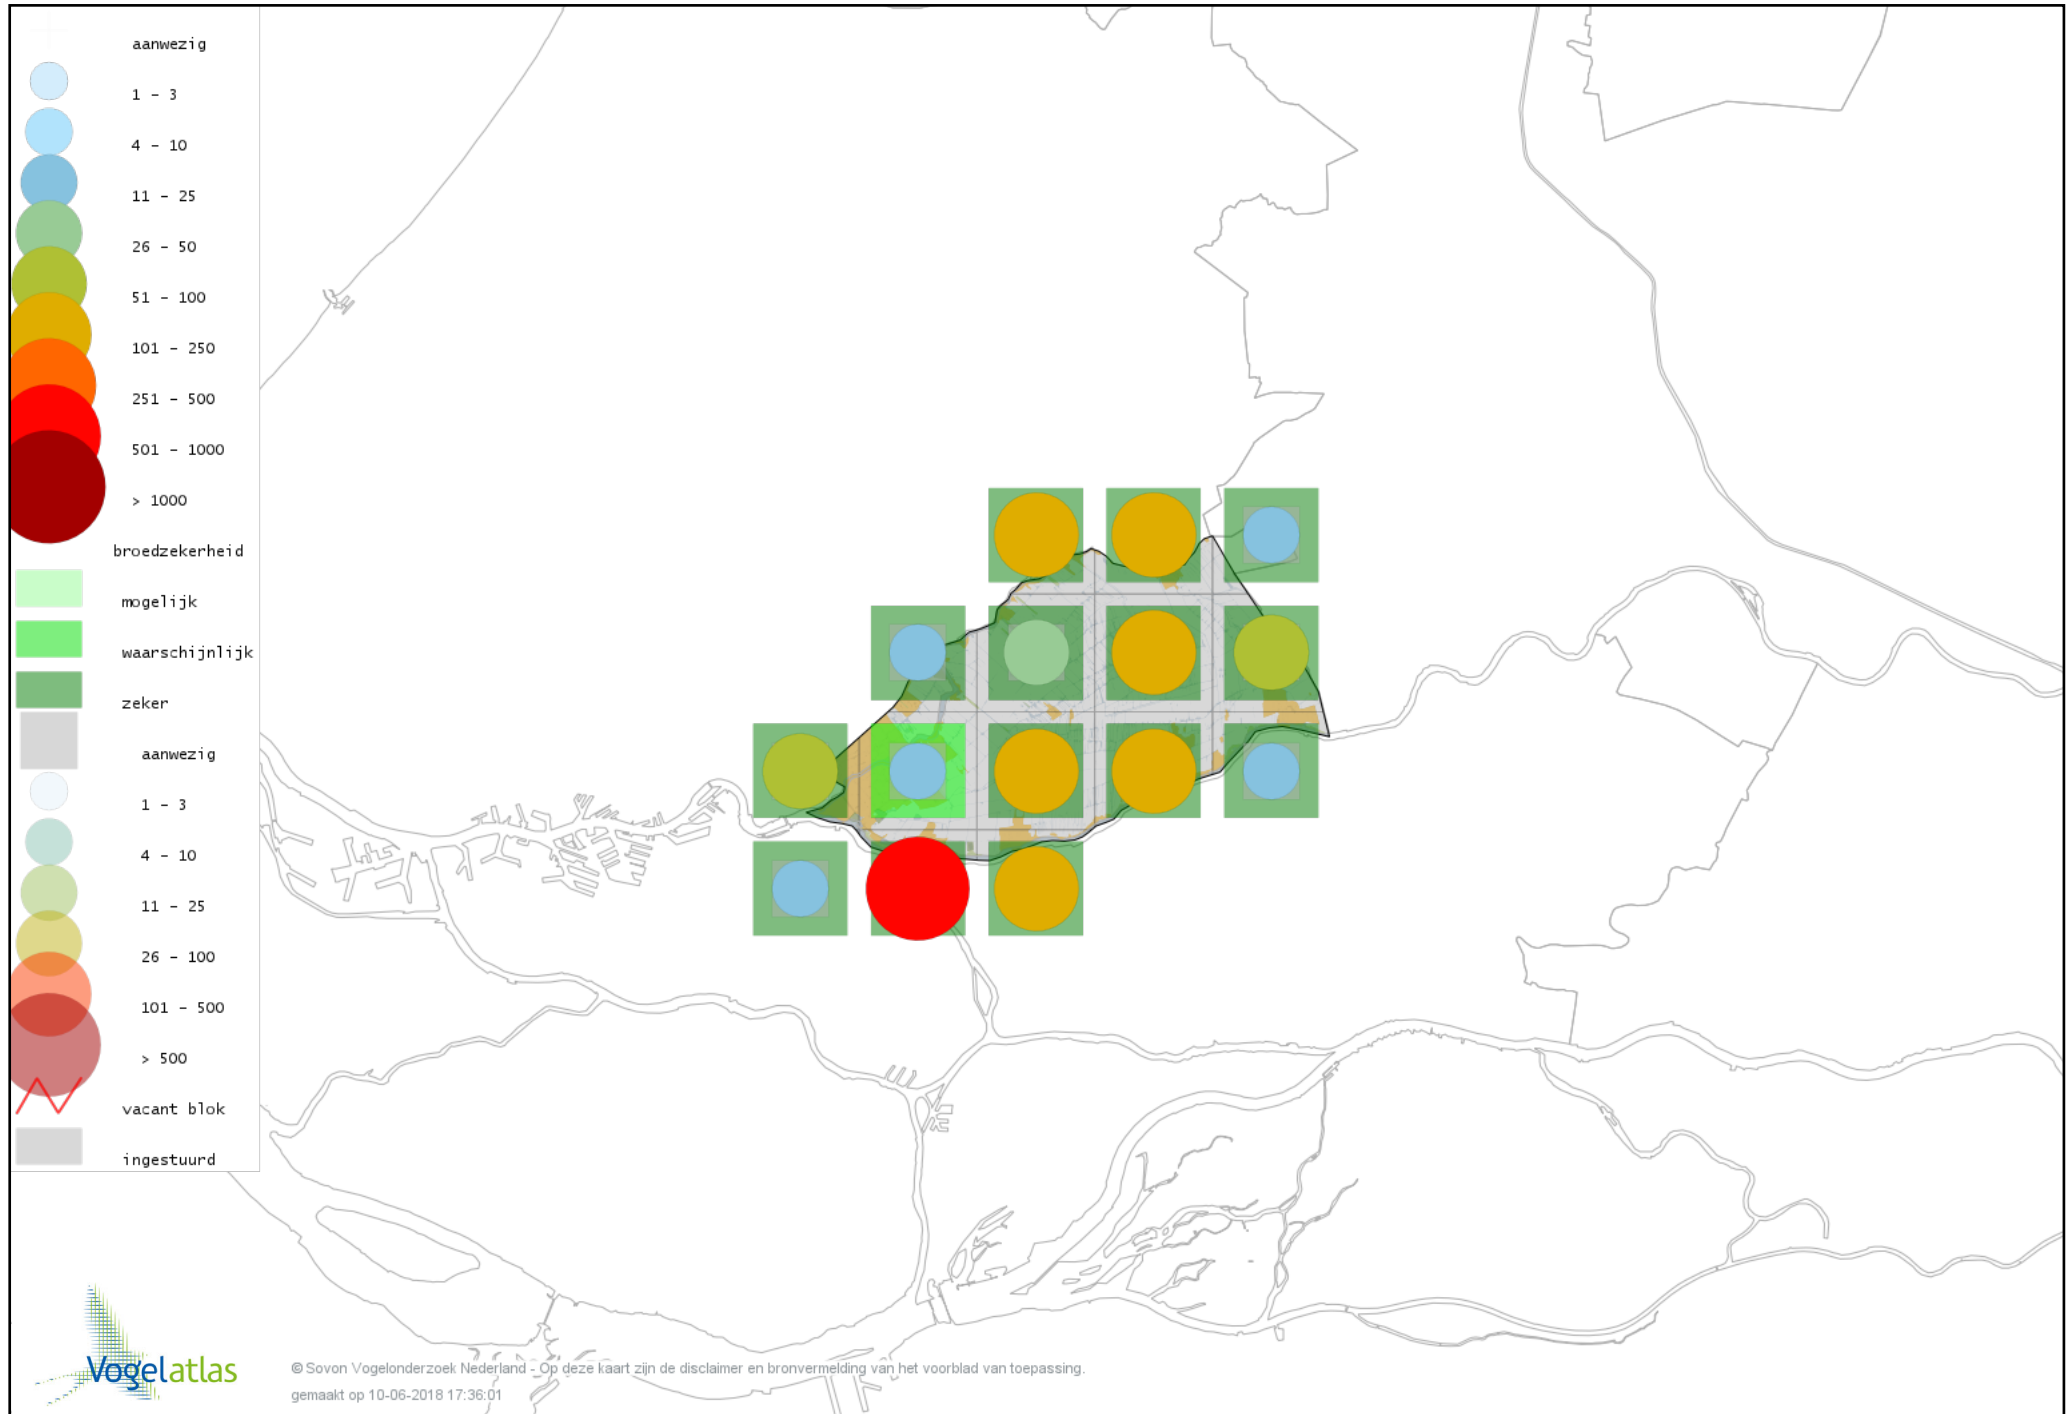

Voorlopige verspreidingskaart Roodborst broedseizoen

Voorlopige verspreidingskaart Nachtegaal broedseizoen

Voorlopige verspreidingskaart Blauwborst broedseizoen

Voorlopige verspreidingskaart Zwarte Roodstaart broedseizoen

Voorlopige verspreidingskaart Gekraagde Roodstaart broedseizoen

Voorlopige verspreidingskaart Roodborsttapuit broedseizoen

Voorlopige verspreidingskaart Heggenmus broedseizoen

Voorlopige verspreidingskaart Huismus broedseizoen

Voorlopige verspreidingskaart Ringmus broedseizoen

Voorlopige verspreidingskaart Engelse Kwikstaart broedseizoen

Voorlopige verspreidingskaart Gele Kwikstaart broedseizoen

Voorlopige verspreidingskaart Witte Kwikstaart broedseizoen

Voorlopige verspreidingskaart Rouwkwikstaart broedseizoen

Voorlopige verspreidingskaart Graspieper broedseizoen

Voorlopige verspreidingskaart Vink broedseizoen

Voorlopige verspreidingskaart Groenling broedseizoen