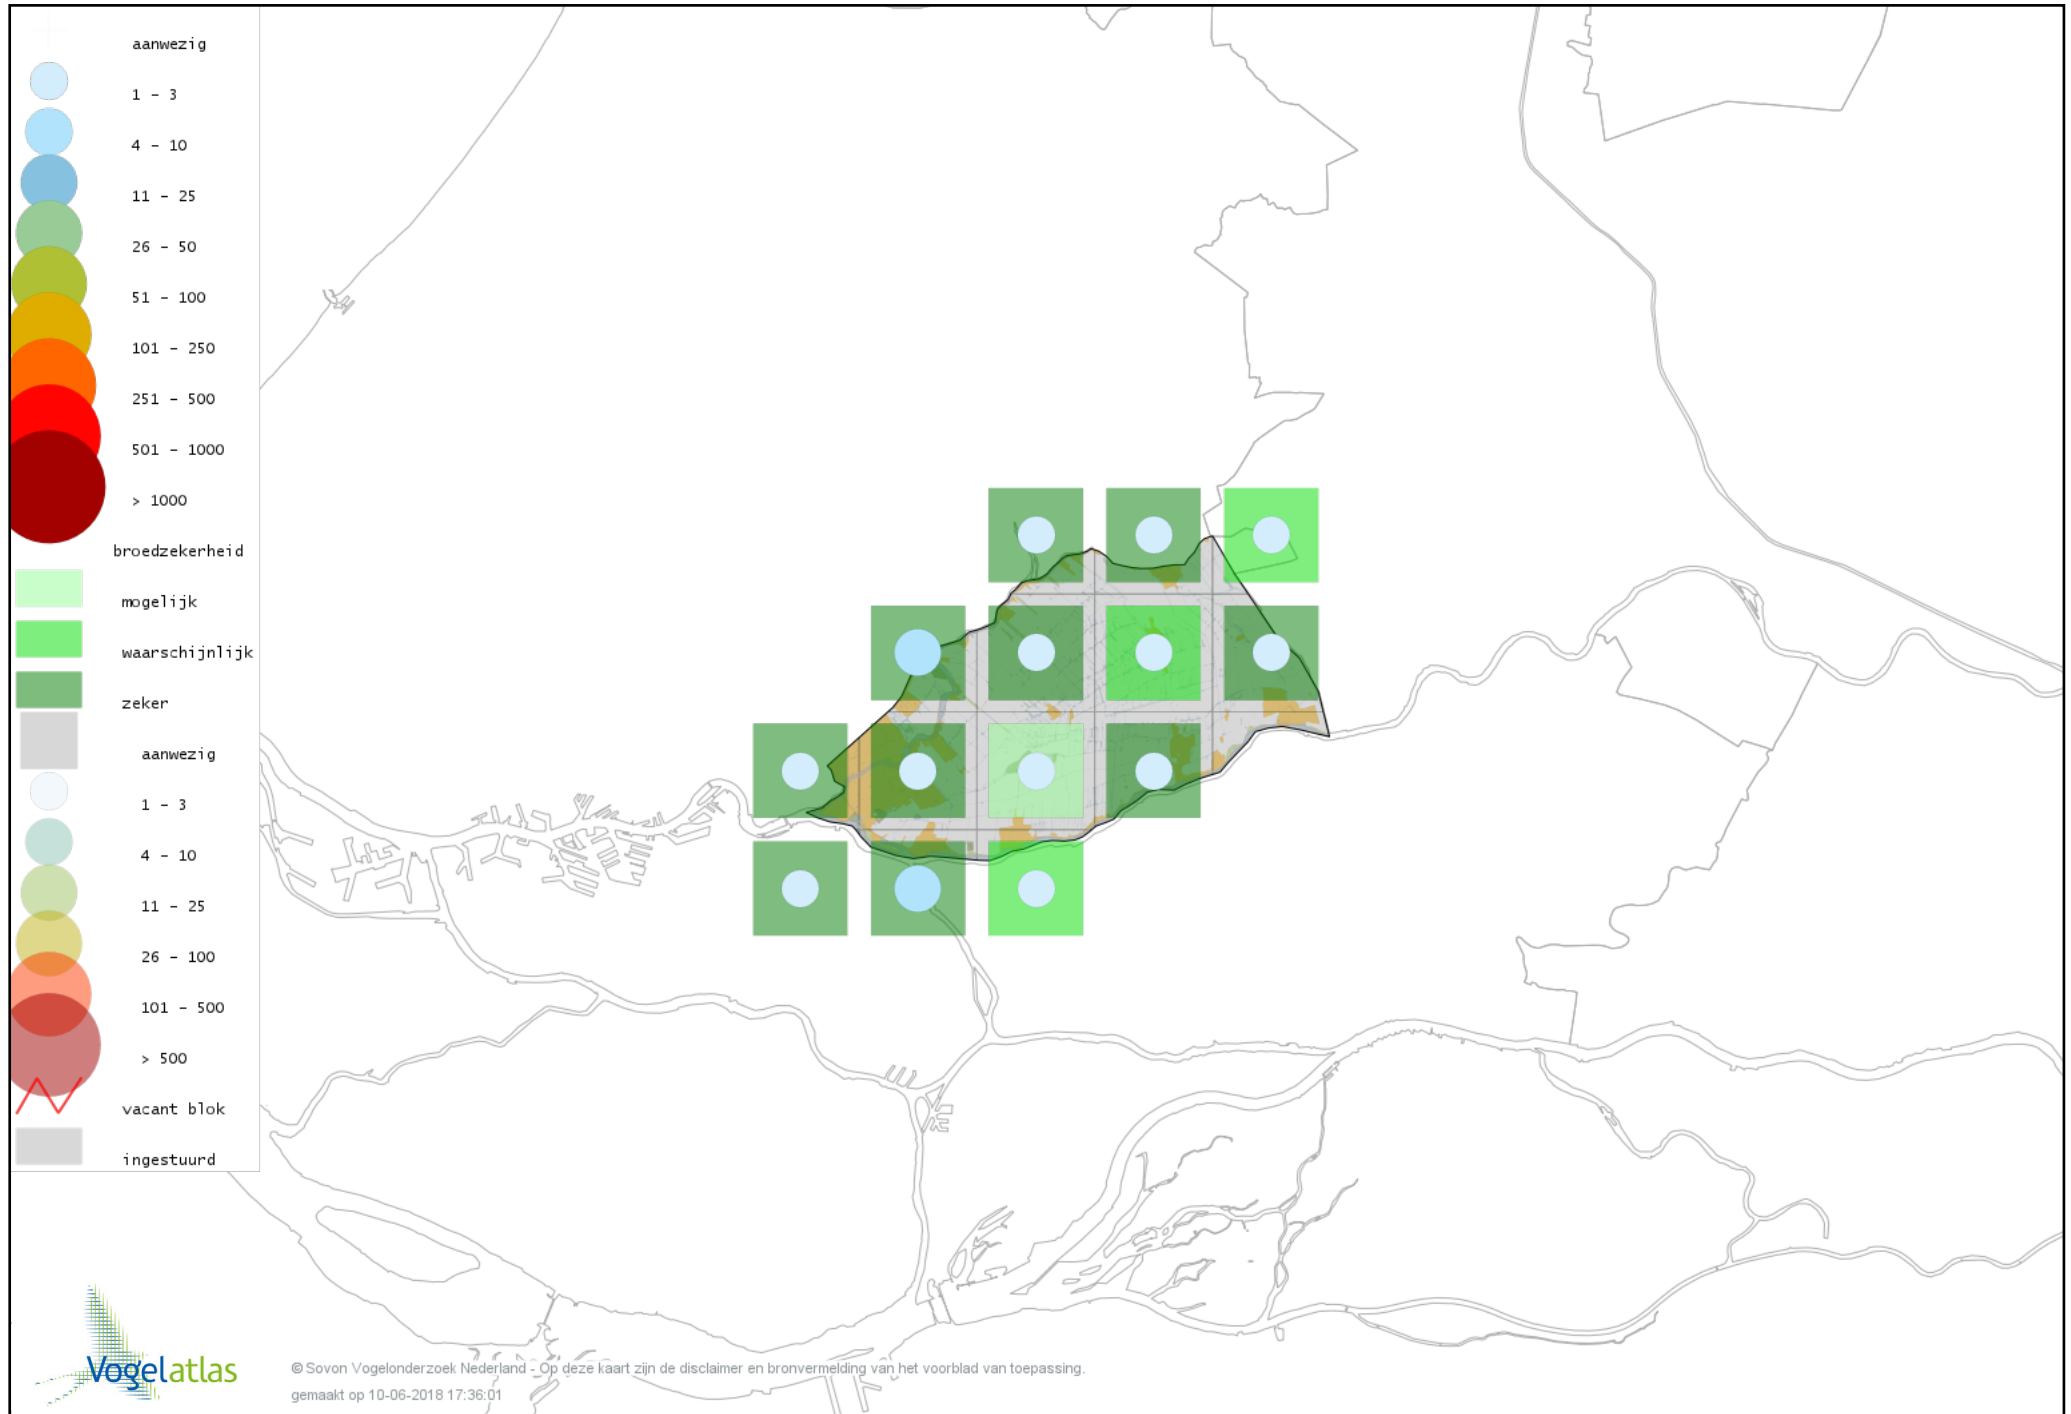

Voorlopige verspreidingskaart Blauwe Reiger broedseizoen

Voorlopige verspreidingskaart Purperreiger broedseizoen

Voorlopige verspreidingskaart Ooievaar broedseizoen

Voorlopige verspreidingskaart Dodaars broedseizoen

Voorlopige verspreidingskaart Fuut broedseizoen

Voorlopige verspreidingskaart Geoorde Fuut broedseizoen

Voorlopige verspreidingskaart Bruine Kiekendief broedseizoen

Voorlopige verspreidingskaart Havik broedseizoen

Voorlopige verspreidingskaart Sperwer broedseizoen

Voorlopige verspreidingskaart Buizerd broedseizoen

Voorlopige verspreidingskaart Torenvalk broedseizoen

Voorlopige verspreidingskaart Boomvalk broedseizoen

Voorlopige verspreidingskaart Slechtvalk broedseizoen

Voorlopige verspreidingskaart Waterral broedseizoen

Voorlopige verspreidingskaart Porseleinhoen broedseizoen

Voorlopige verspreidingskaart Waterhoen broedseizoen