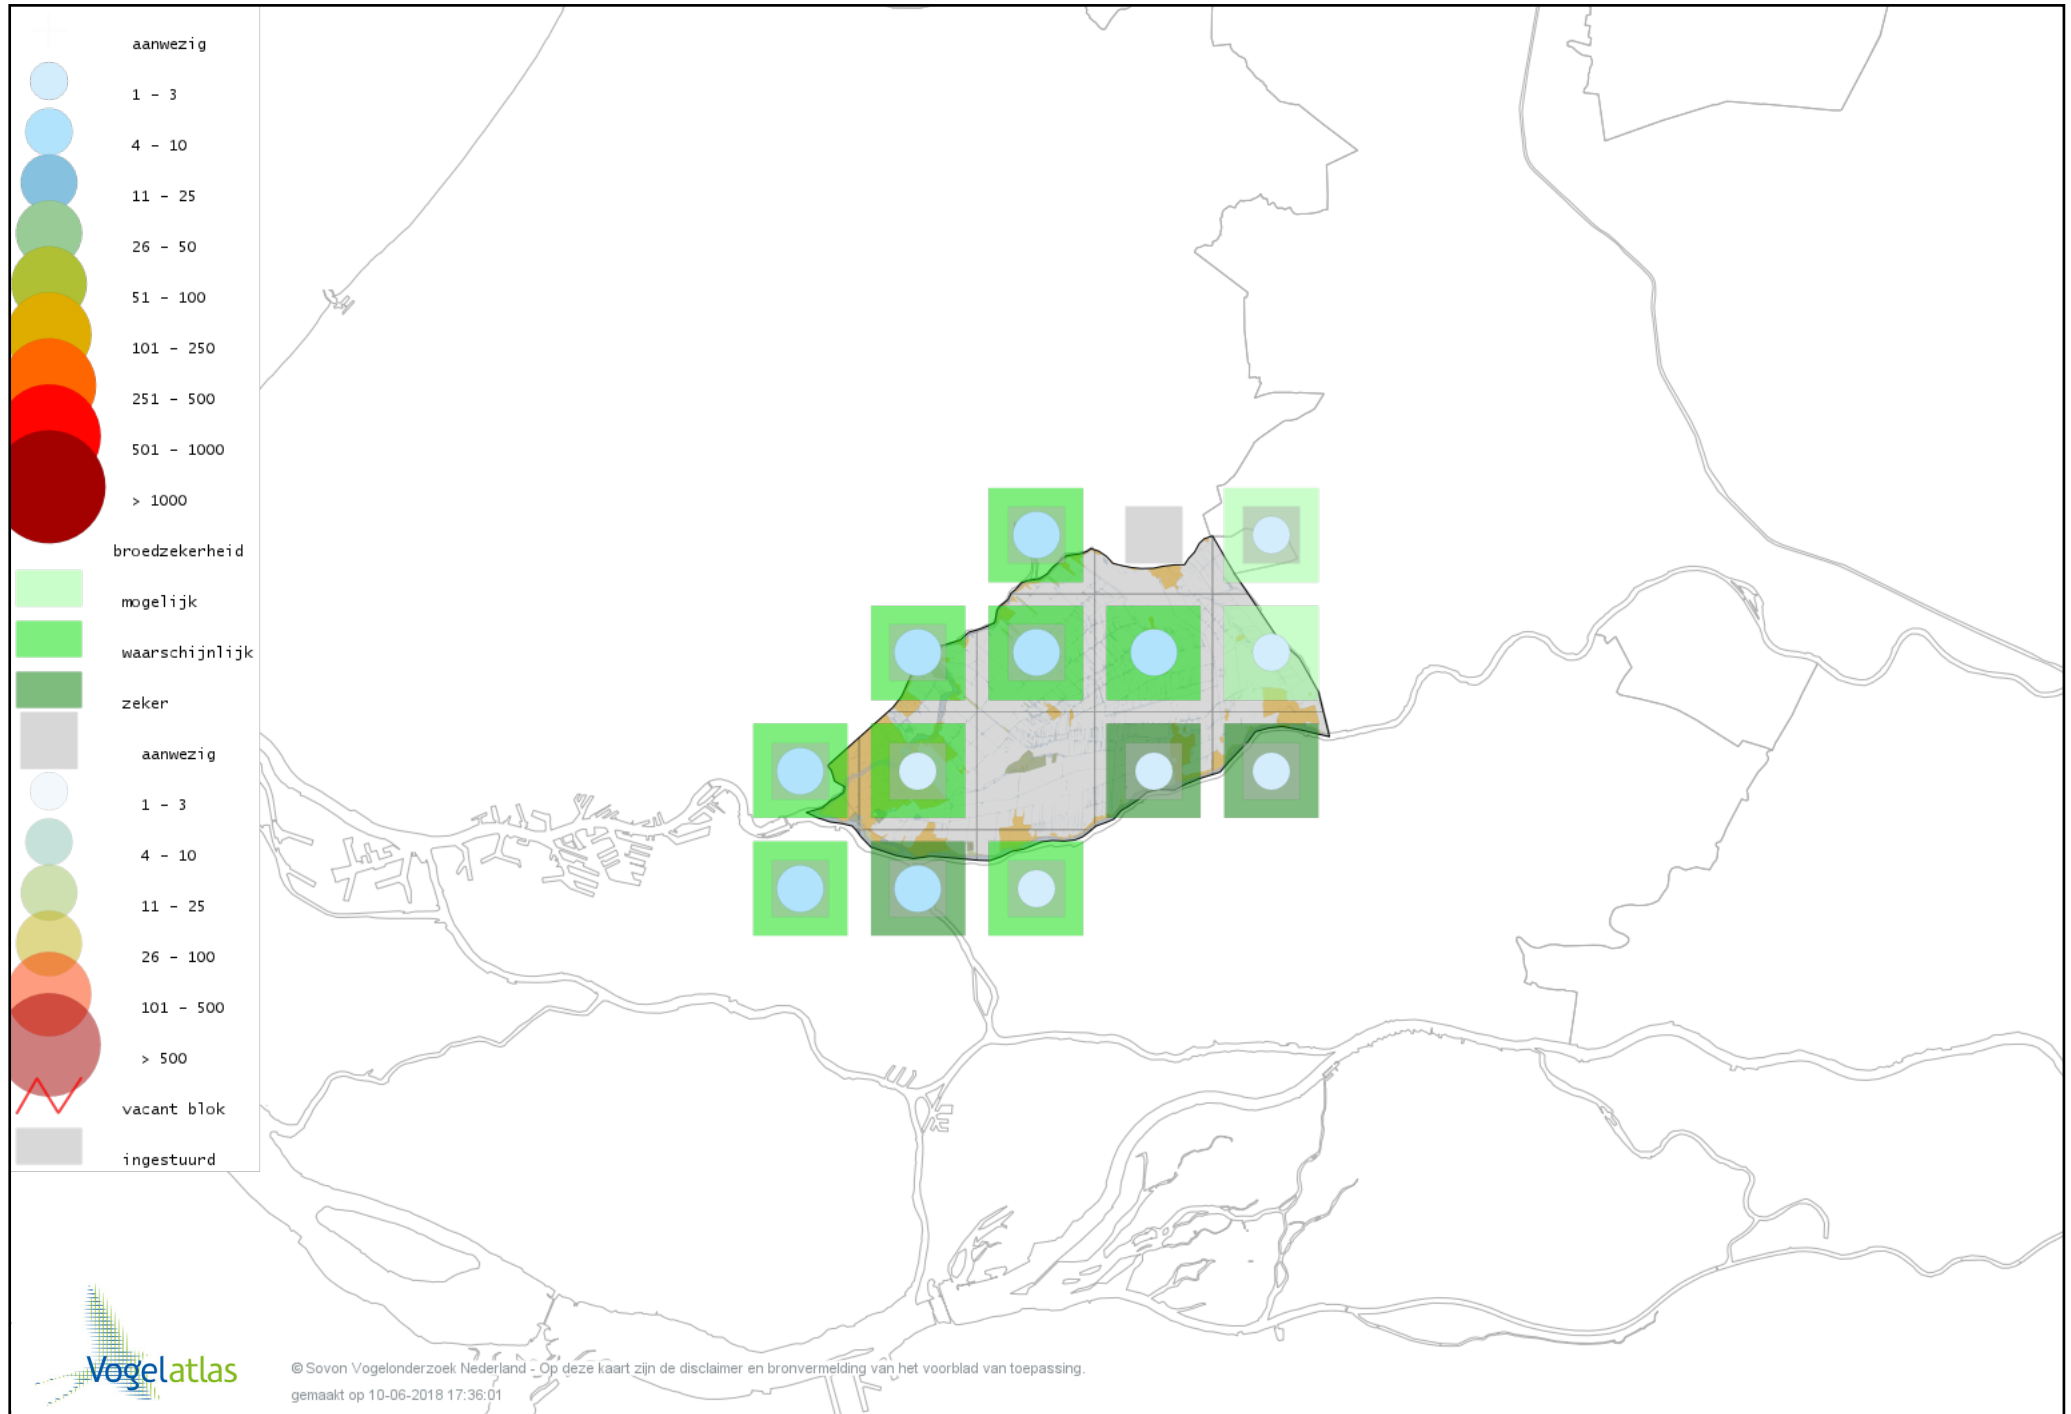

Voorlopige verspreidingskaart Boomklever broedseizoen

Voorlopige verspreidingskaart Boomkruiper broedseizoen

Voorlopige verspreidingskaart Winterkoning broedseizoen

Voorlopige verspreidingskaart Spreeuw broedseizoen

Voorlopige verspreidingskaart Merel broedseizoen

Voorlopige verspreidingskaart Zanglijster broedseizoen

Voorlopige verspreidingskaart Grote Lijster broedseizoen

Voorlopige verspreidingskaart Grauwe Vliegenvanger broedseizoen

Voorlopige verspreidingskaart Roodborst broedseizoen

Voorlopige verspreidingskaart Nachtegaal broedseizoen

Voorlopige verspreidingskaart Blauwborst broedseizoen

Voorlopige verspreidingskaart Zwarte Roodstaart broedseizoen

Voorlopige verspreidingskaart Gekraagde Roodstaart broedseizoen

Voorlopige verspreidingskaart Roodborsttapuit broedseizoen

Voorlopige verspreidingskaart Heggenmus broedseizoen

Voorlopige verspreidingskaart Huismus broedseizoen