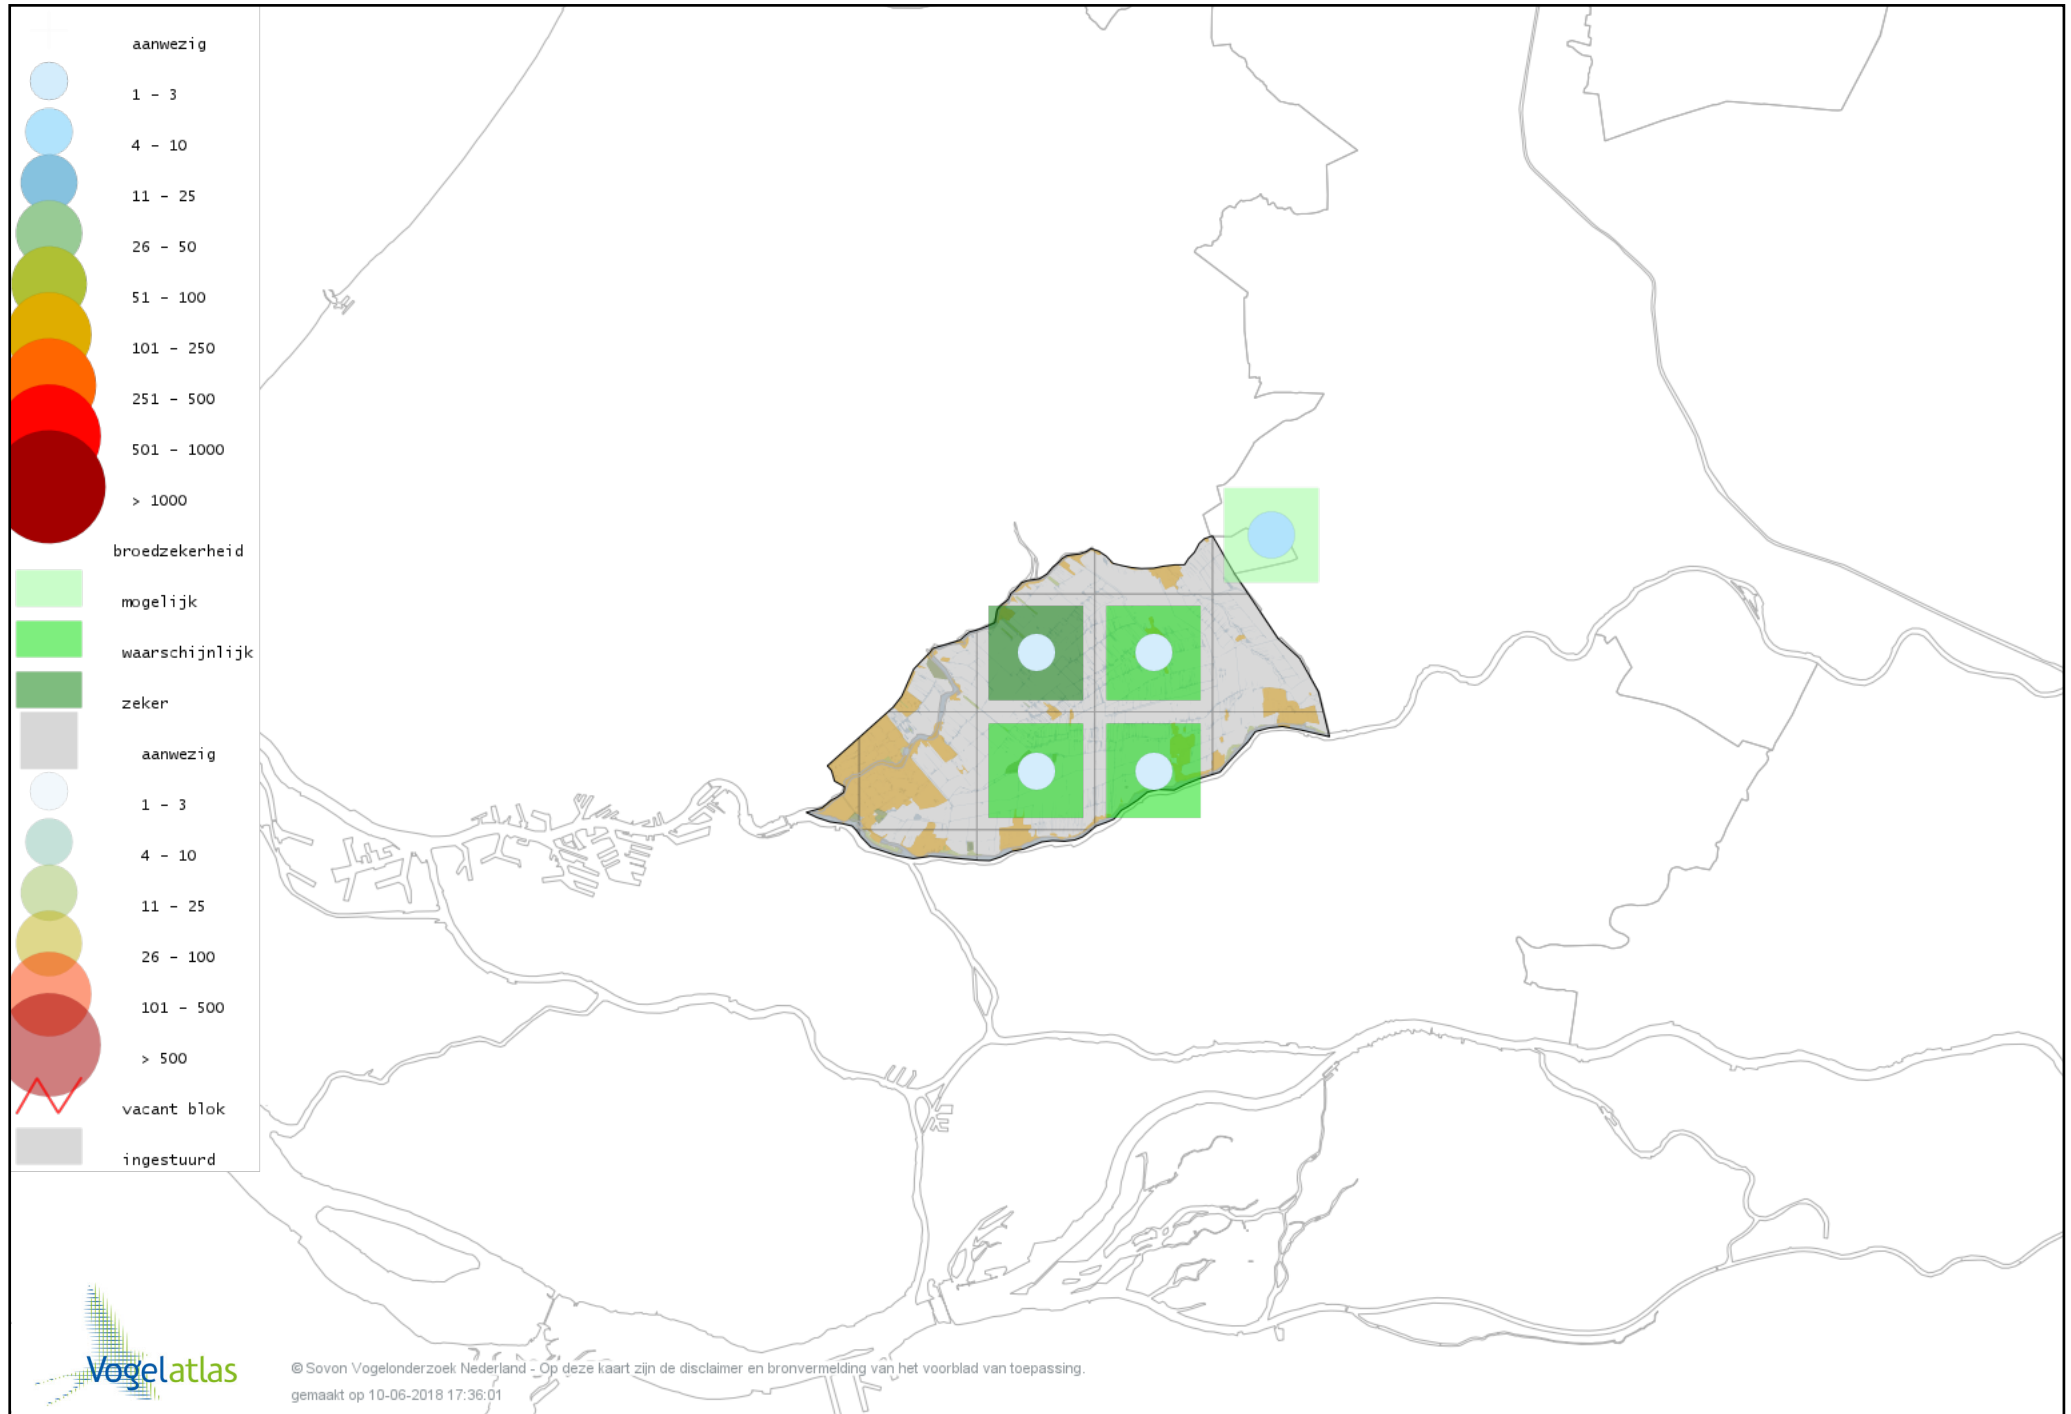

Voorlopige verspreidingskaart Meerkoet broedseizoen

Voorlopige verspreidingskaart Scholekster broedseizoen

Voorlopige verspreidingskaart Kluut broedseizoen

Voorlopige verspreidingskaart Kleine Plevier broedseizoen

Voorlopige verspreidingskaart Kievit broedseizoen

Voorlopige verspreidingskaart Watersnip broedseizoen

Voorlopige verspreidingskaart Grutto broedseizoen

Voorlopige verspreidingskaart Wulp broedseizoen

Voorlopige verspreidingskaart Tureluur broedseizoen

Voorlopige verspreidingskaart Kokmeeuw broedseizoen

Voorlopige verspreidingskaart Kleine Mantelmeeuw broedseizoen

Voorlopige verspreidingskaart Zwarte Stern broedseizoen

Voorlopige verspreidingskaart Visdief broedseizoen