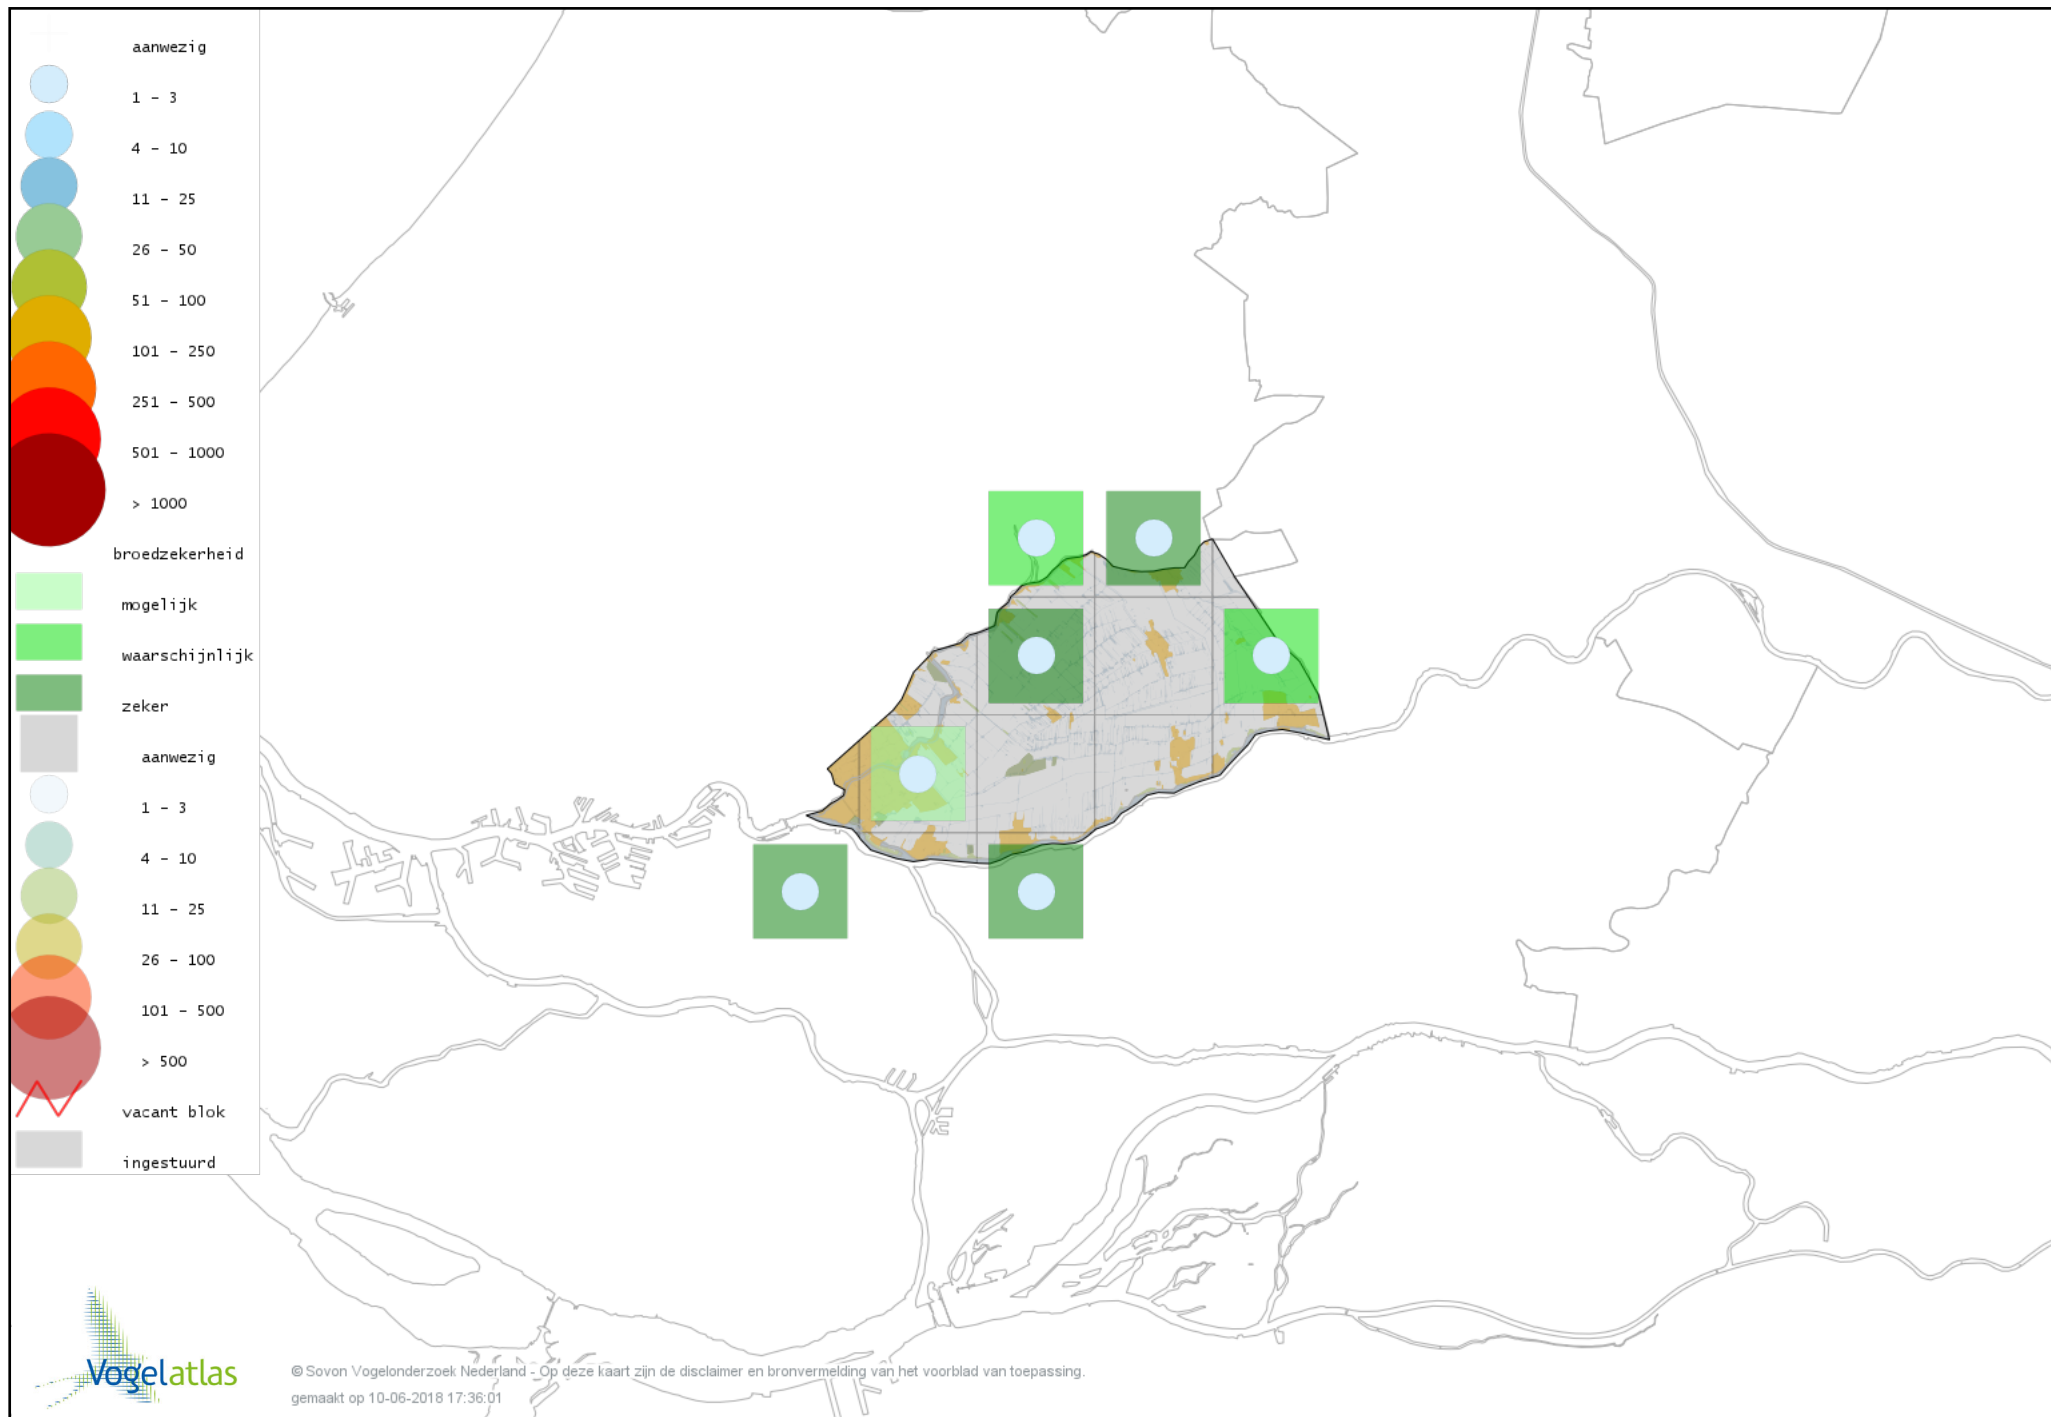

Voorlopige verspreidingskaart Fuut broedseizoen

Voorlopige verspreidingskaart Geoorde Fuut broedseizoen

Voorlopige verspreidingskaart Bruine Kiekendief broedseizoen

Voorlopige verspreidingskaart Havik broedseizoen

Voorlopige verspreidingskaart Sperwer broedseizoen

Voorlopige verspreidingskaart Buizerd broedseizoen

Voorlopige verspreidingskaart Torenvalk broedseizoen

Voorlopige verspreidingskaart Boomvalk broedseizoen

Voorlopige verspreidingskaart Slechtvalk broedseizoen

Voorlopige verspreidingskaart Waterral broedseizoen

Voorlopige verspreidingskaart Porseleinhoen broedseizoen

Voorlopige verspreidingskaart Waterhoen broedseizoen

Voorlopige verspreidingskaart Meerkoet broedseizoen

Voorlopige verspreidingskaart Scholekster broedseizoen

Voorlopige verspreidingskaart Kluut broedseizoen

Voorlopige verspreidingskaart Kleine Plevier broedseizoen