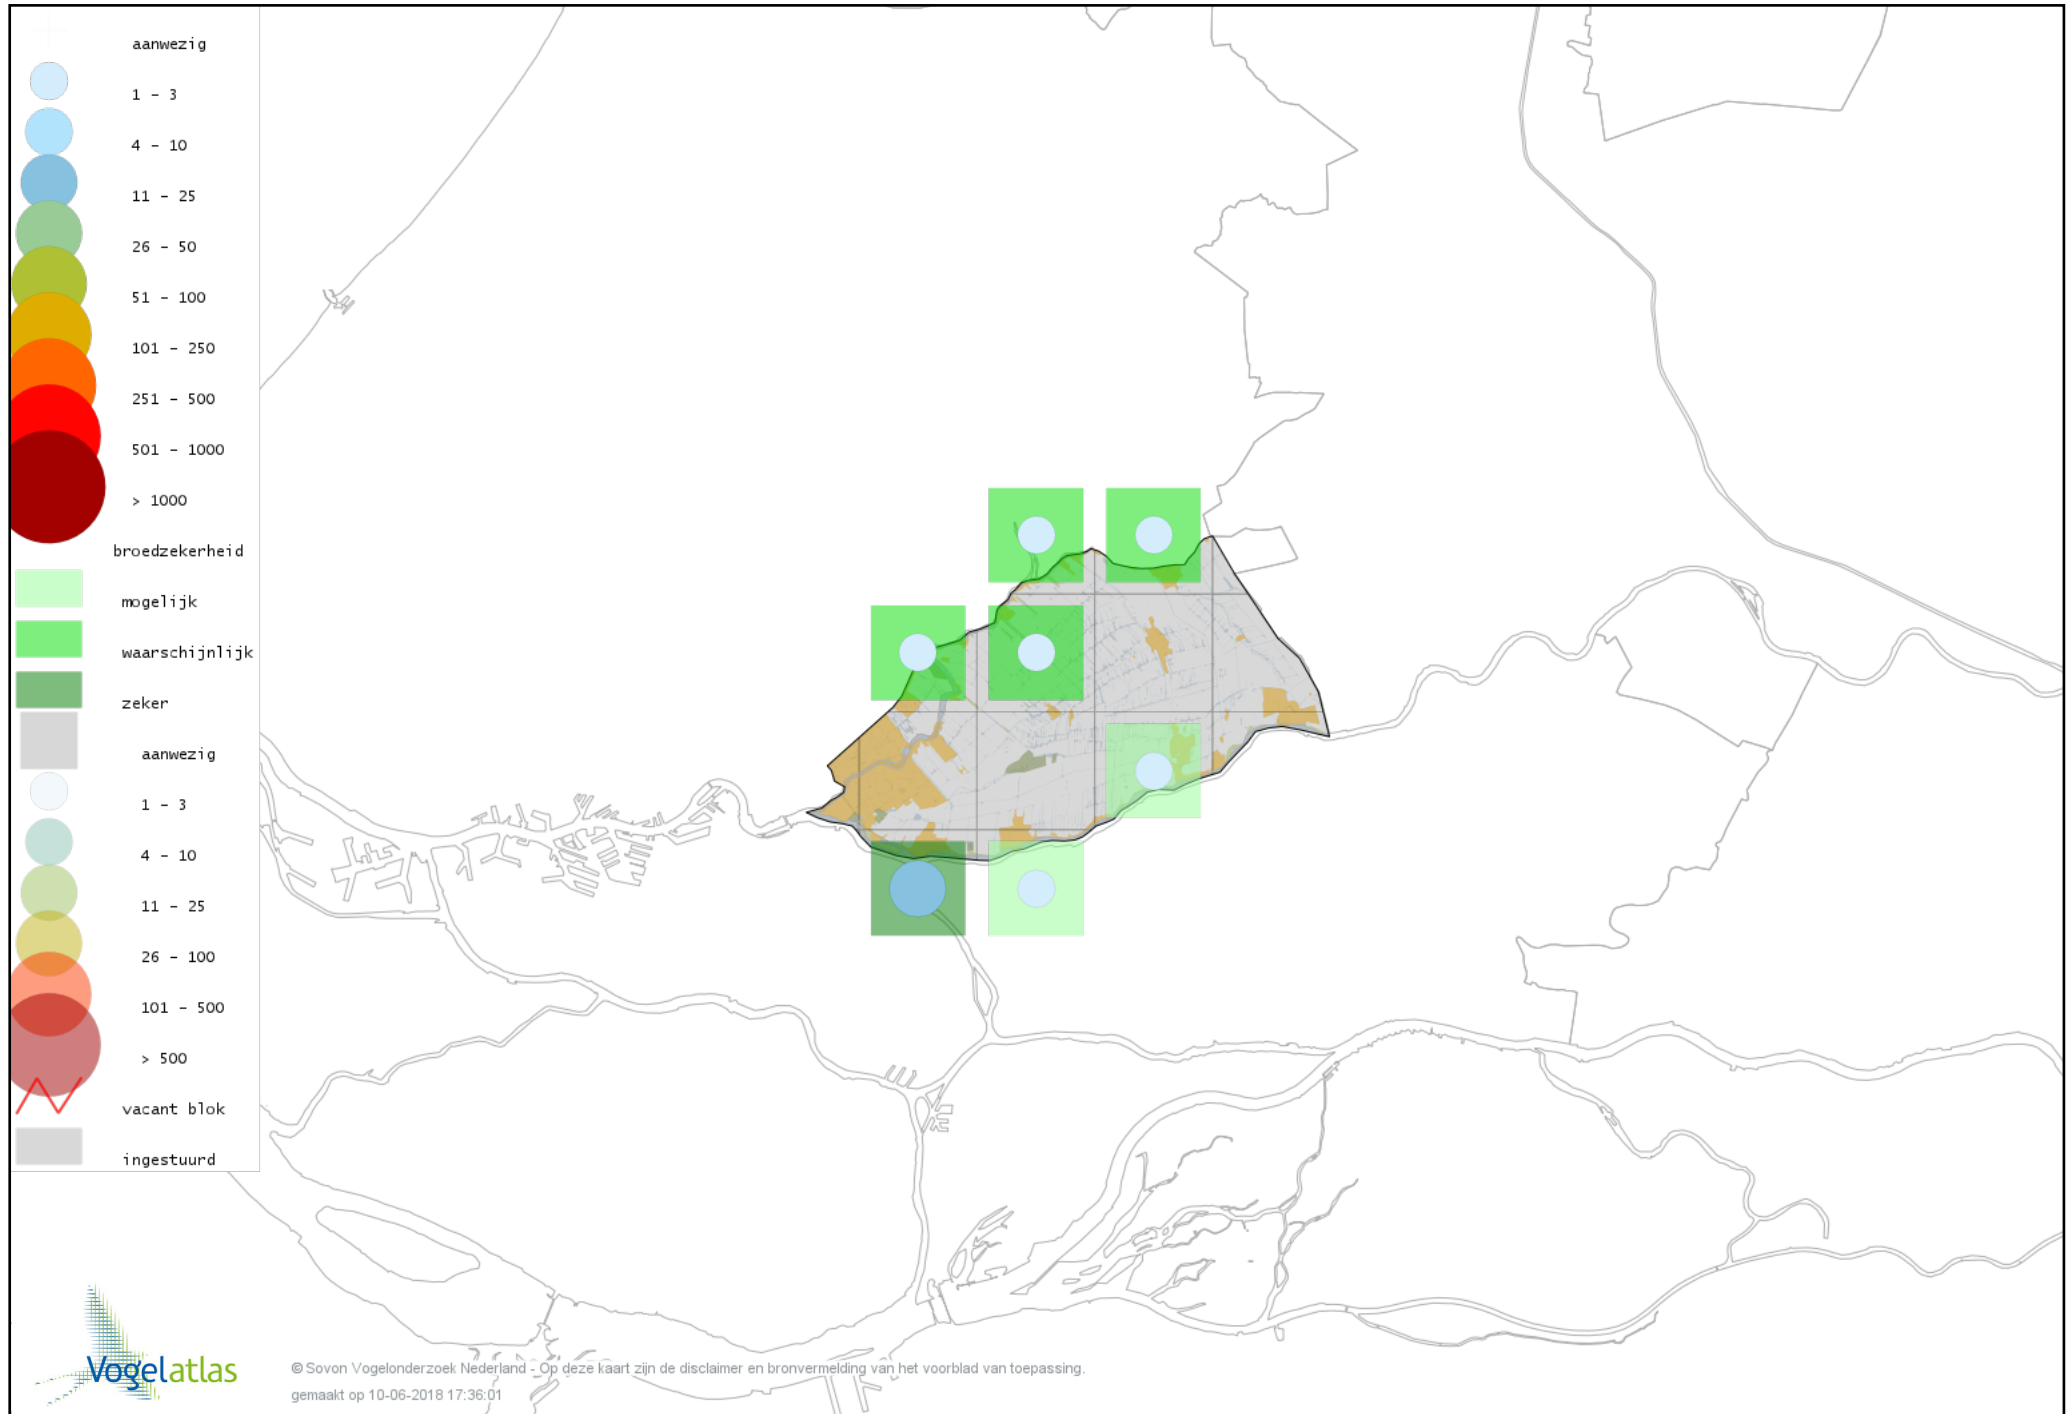

Voorlopige verspreidingskaart Huiszwaluw broedseizoen

Voorlopige verspreidingskaart Cetti's Zanger broedseizoen

Voorlopige verspreidingskaart Staartmees broedseizoen

Voorlopige verspreidingskaart Tjiftjaf broedseizoen

Voorlopige verspreidingskaart Fitis broedseizoen

Voorlopige verspreidingskaart Braamsluiper broedseizoen

Voorlopige verspreidingskaart Grasmus broedseizoen

Voorlopige verspreidingskaart Tuinfluiter broedseizoen

Voorlopige verspreidingskaart Zwartkop broedseizoen

Voorlopige verspreidingskaart Sprinkhaanzanger broedseizoen

Voorlopige verspreidingskaart Snor broedseizoen

Voorlopige verspreidingskaart Spotvogel broedseizoen