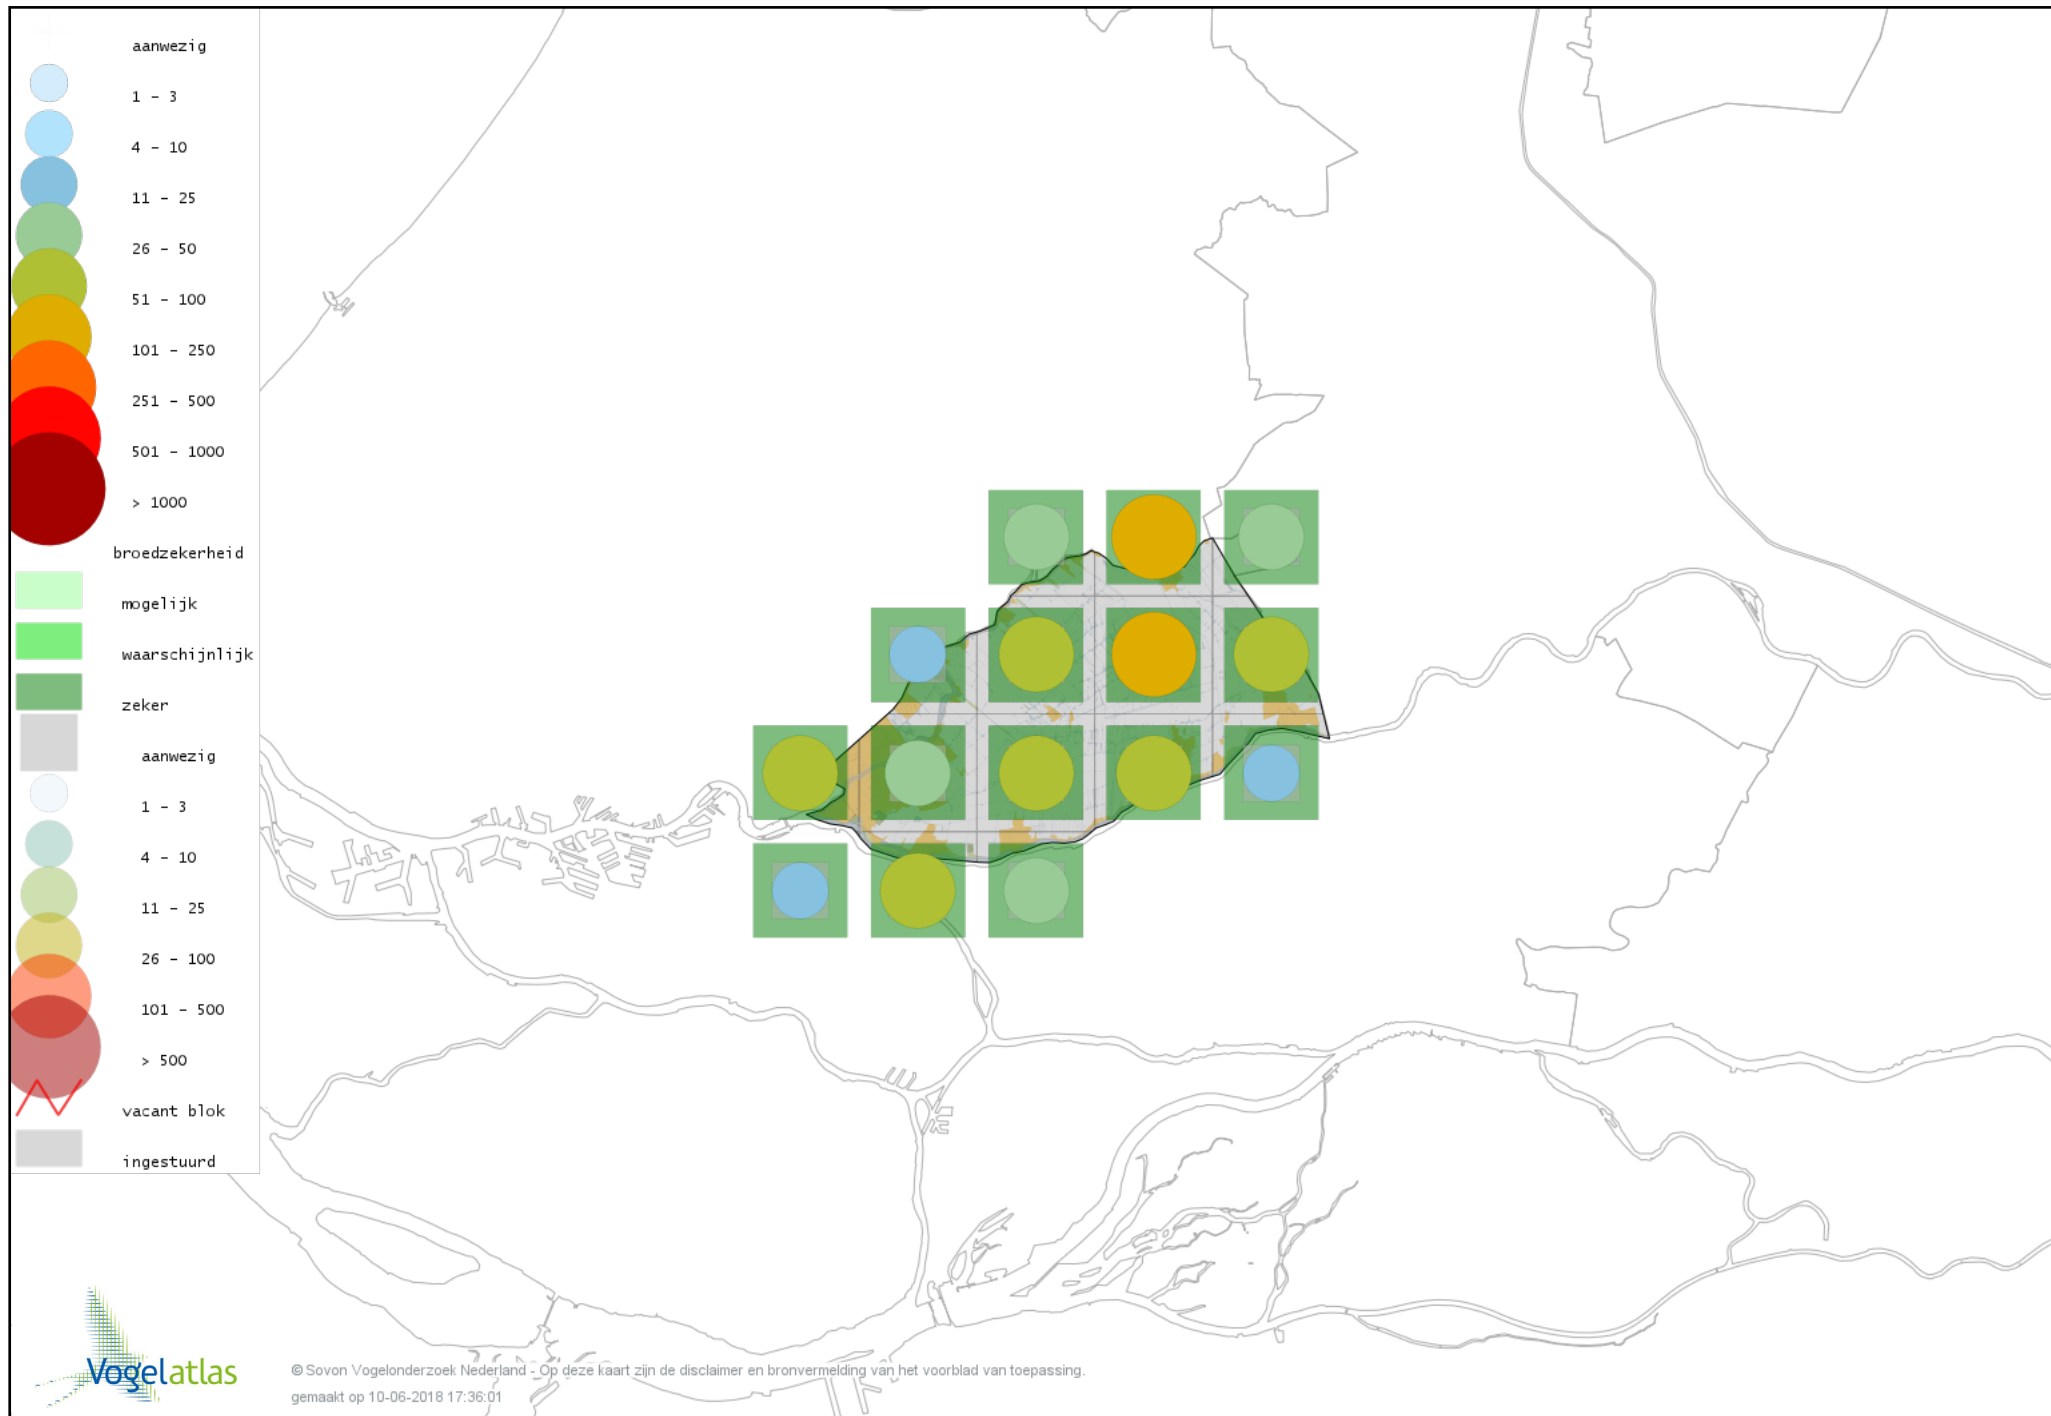

Voorlopige verspreidingskaart Krooneend broedseizoen

Voorlopige verspreidingskaart Tafeleend broedseizoen

Voorlopige verspreidingskaart Kuifeend broedseizoen

Voorlopige verspreidingskaart Muskuseend broedseizoen

Voorlopige verspreidingskaart Mandarijneend broedseizoen

Voorlopige verspreidingskaart Krakeend broedseizoen

Voorlopige verspreidingskaart Smient broedseizoen

Voorlopige verspreidingskaart Slobeend broedseizoen

Voorlopige verspreidingskaart Wilde Eend broedseizoen

Voorlopige verspreidingskaart Soepeend broedseizoen

Voorlopige verspreidingskaart Zomertaling broedseizoen

Voorlopige verspreidingskaart Wintertaling broedseizoen

Voorlopige verspreidingskaart Kwartel broedseizoen

Voorlopige verspreidingskaart Kip broedseizoen

Voorlopige verspreidingskaart Fazant broedseizoen

Voorlopige verspreidingskaart Aalscholver broedseizoen

Voorlopige verspreidingskaart Roerdomp broedseizoen