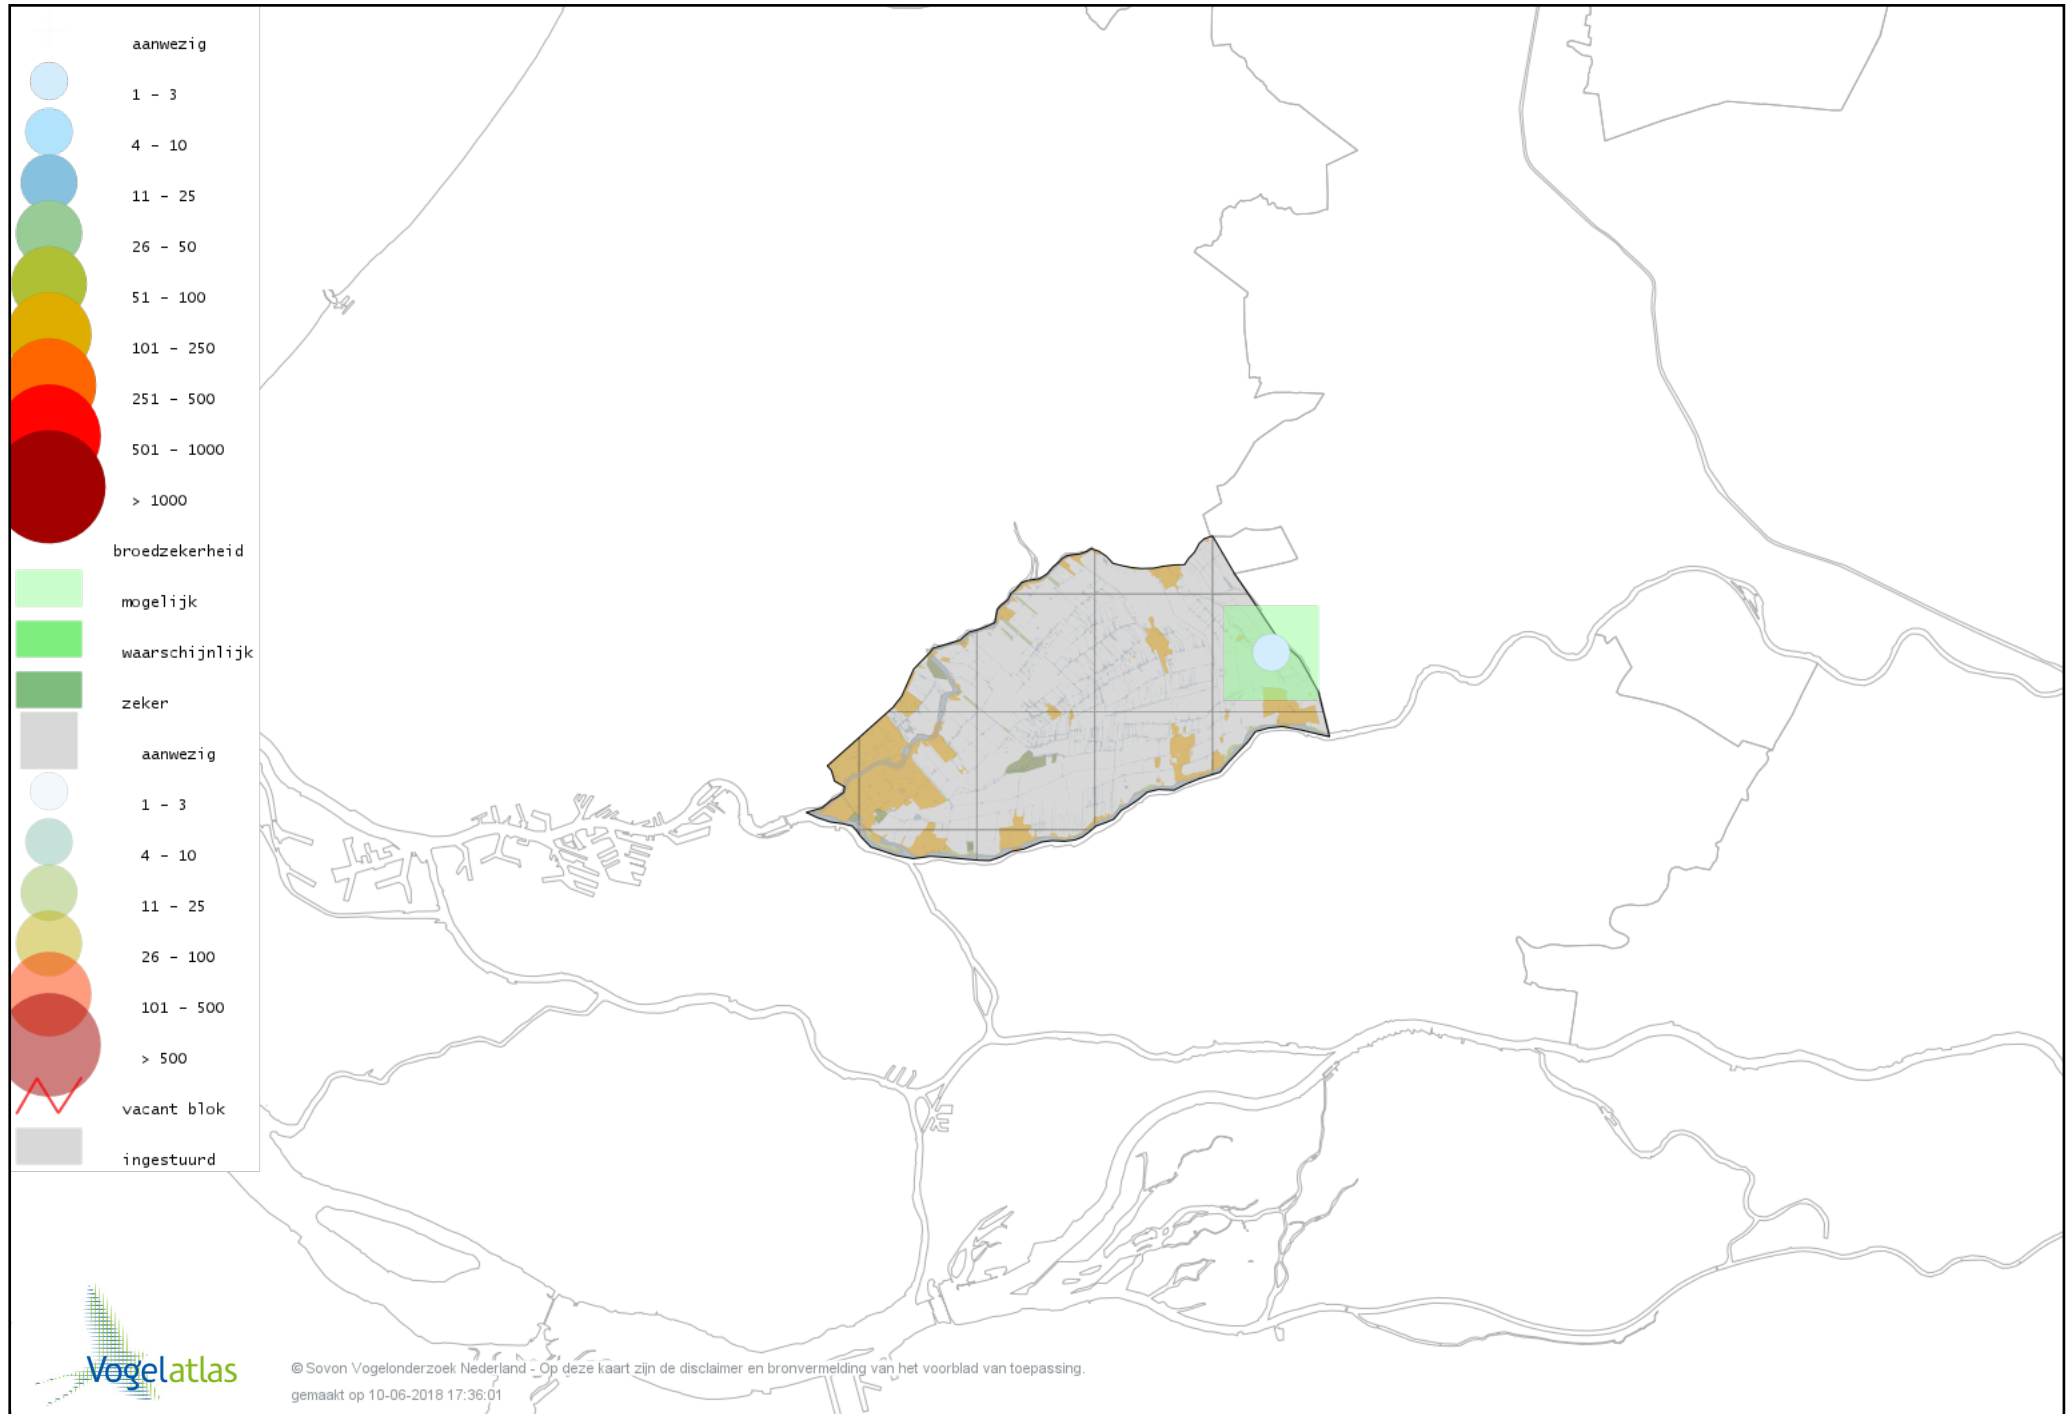

De kleurtint (blauw) is de beste referentie voor de tot nu toe waargenomen aantalsklasse.

De stipgrootte is relatief. Vergelijk daarvoor de atlasblok grootte van de legenda met die van het kaartbeeld.

Voorlopige verspreidingskaart Knobbelzwaan broedseizoen

Voorlopige verspreidingskaart Zwarte Zwaan broedseizoen

Voorlopige verspreidingskaart Indische Gans broedseizoen

Voorlopige verspreidingskaart Sneeuwgans broedseizoen

Voorlopige verspreidingskaart Keizergans broedseizoen

Voorlopige verspreidingskaart Zwaangans broedseizoen

Voorlopige verspreidingskaart Grauwe Gans broedseizoen

Voorlopige verspreidingskaart Soepgans broedseizoen

Voorlopige verspreidingskaart Kolgans broedseizoen