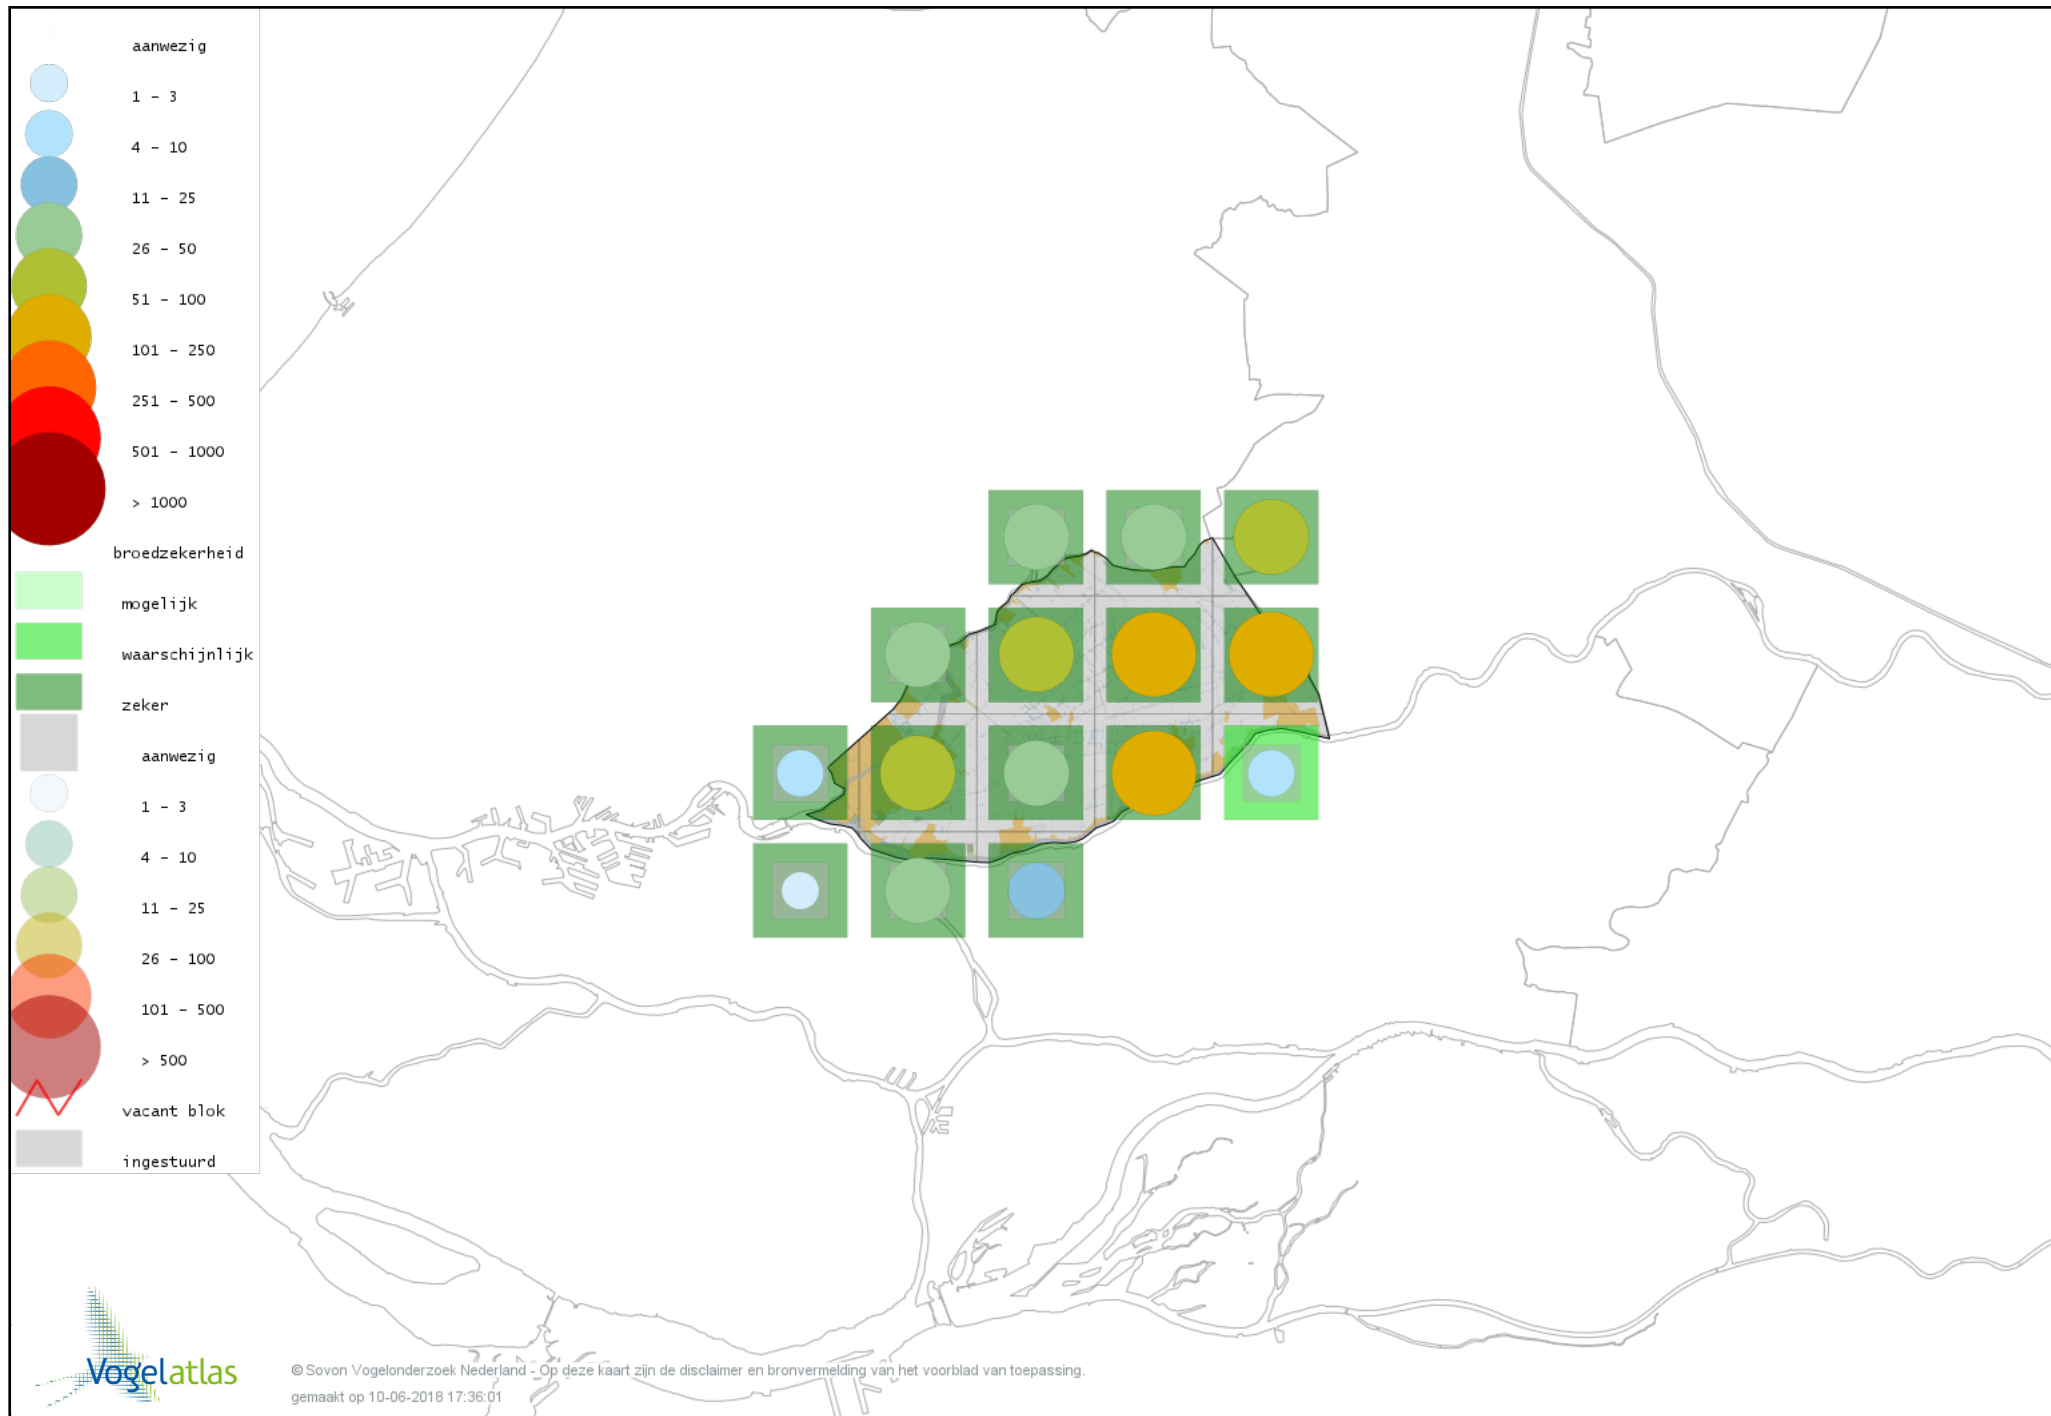

Voorlopige verspreidingskaart Slechtvalk broedseizoen

Voorlopige verspreidingskaart Waterral broedseizoen

Voorlopige verspreidingskaart Porseleinhoen broedseizoen

Voorlopige verspreidingskaart Waterhoen broedseizoen

Voorlopige verspreidingskaart Meerkoet broedseizoen

Voorlopige verspreidingskaart Scholekster broedseizoen

Voorlopige verspreidingskaart Kluut broedseizoen

Voorlopige verspreidingskaart Kleine Plevier broedseizoen

Voorlopige verspreidingskaart Kievit broedseizoen

Voorlopige verspreidingskaart Watersnip broedseizoen

Voorlopige verspreidingskaart Grutto broedseizoen

Voorlopige verspreidingskaart Wulp broedseizoen

Voorlopige verspreidingskaart Tureluur broedseizoen

Voorlopige verspreidingskaart Kokmeeuw broedseizoen

Voorlopige verspreidingskaart Kleine Mantelmeeuw broedseizoen

Voorlopige verspreidingskaart Zwarte Stern broedseizoen

Voorlopige verspreidingskaart Visdief broedseizoen