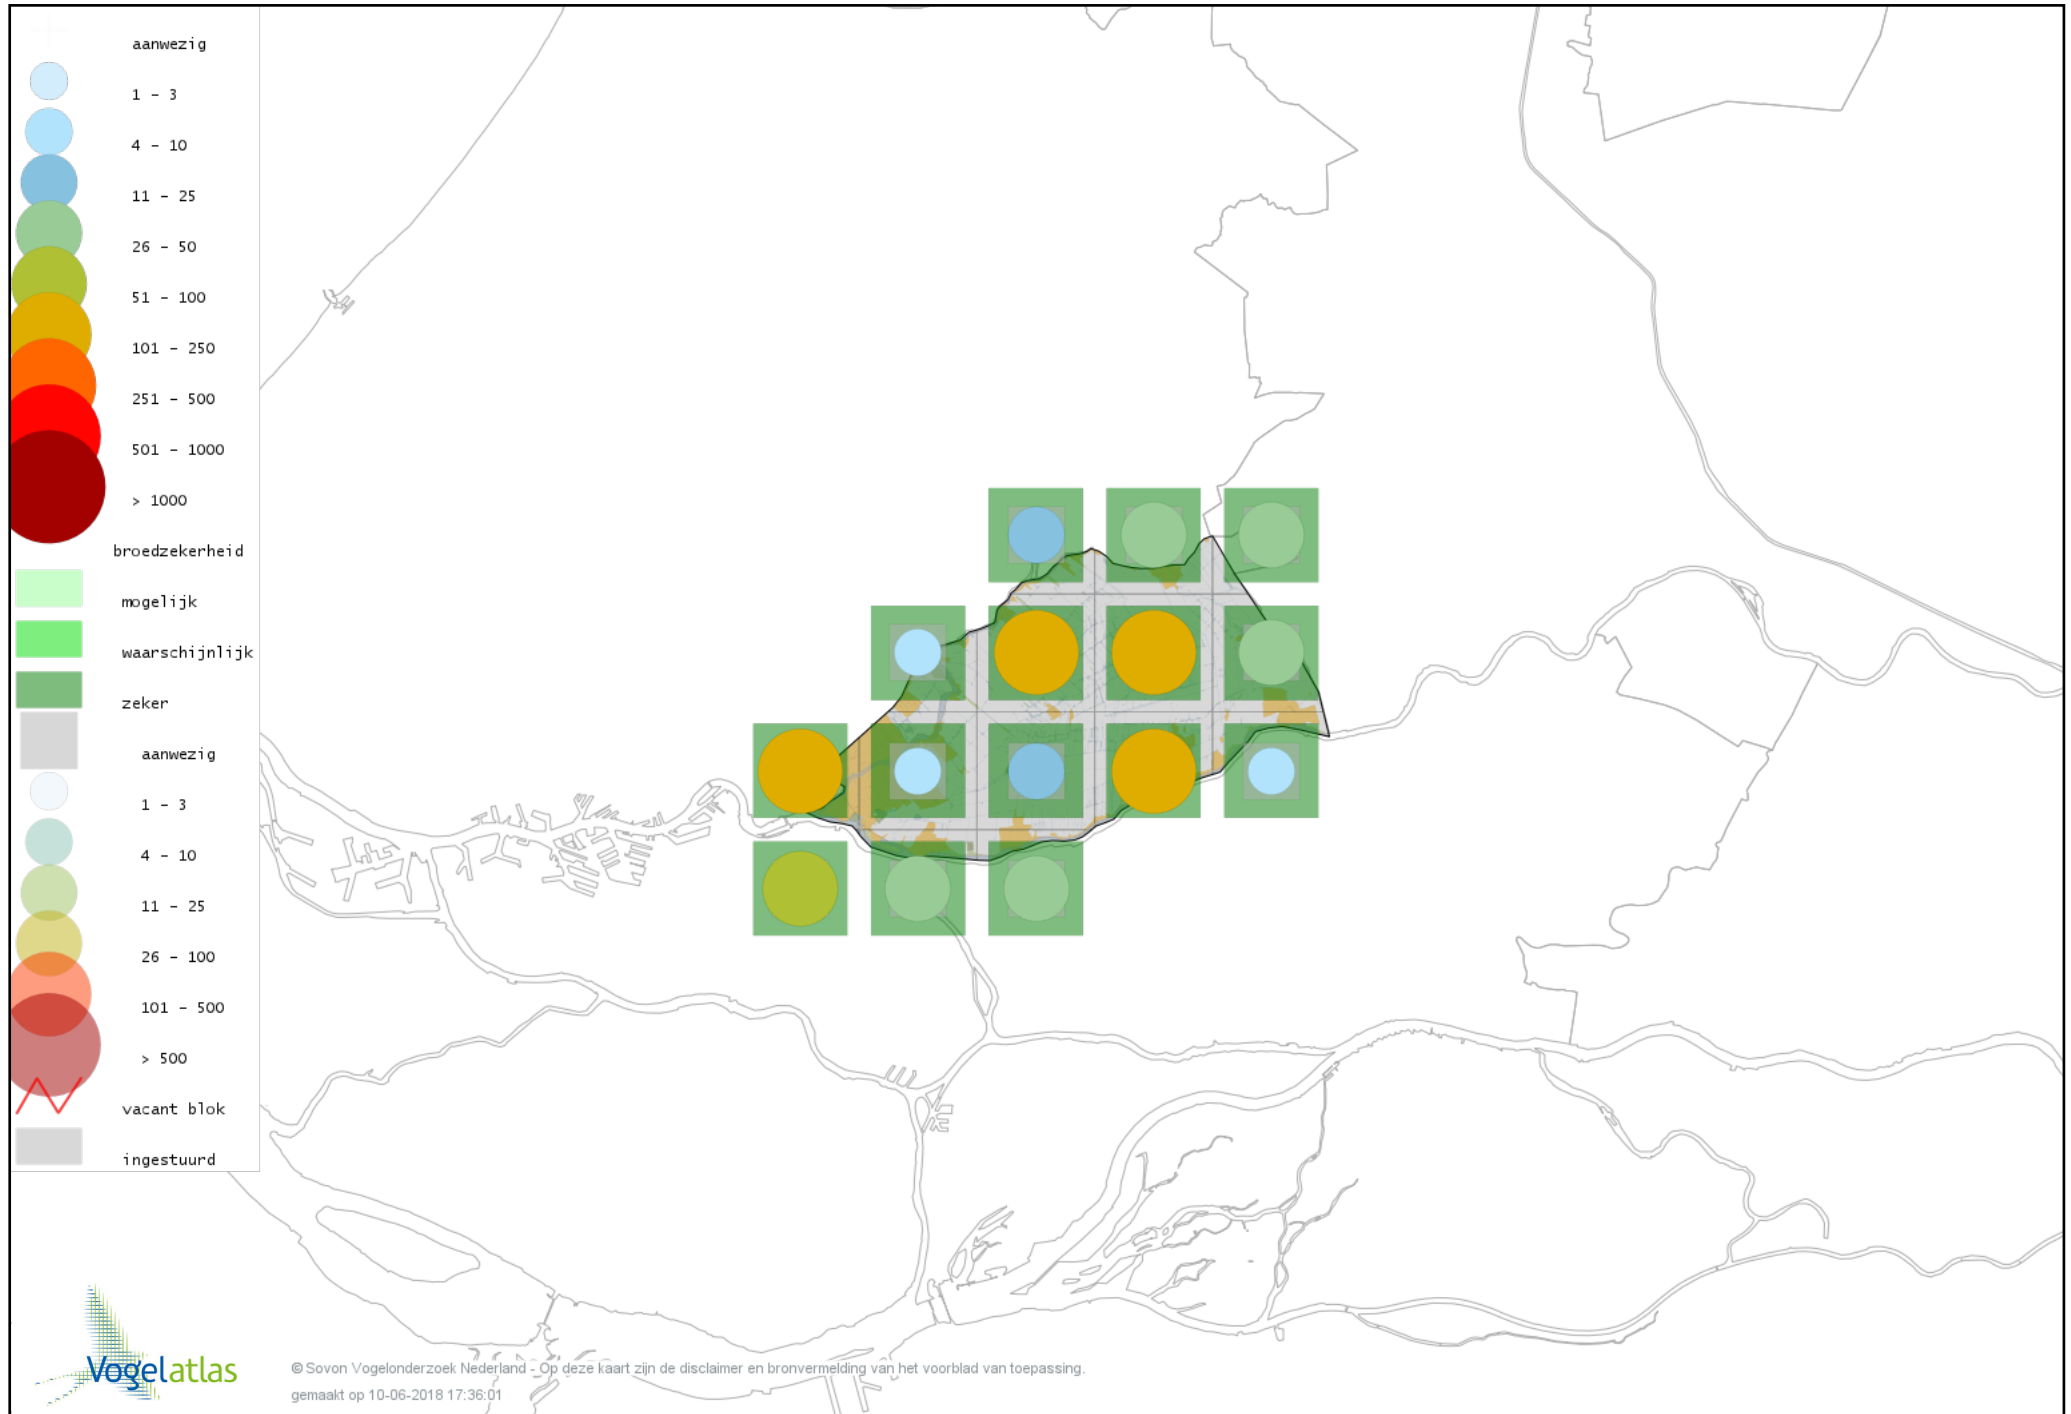

Voorlopige verspreidingskaart Sperwer broedseizoen

Voorlopige verspreidingskaart Buizerd broedseizoen

Voorlopige verspreidingskaart Torenvalk broedseizoen

Voorlopige verspreidingskaart Boomvalk broedseizoen

Voorlopige verspreidingskaart Slechtvalk broedseizoen

Voorlopige verspreidingskaart Waterral broedseizoen

Voorlopige verspreidingskaart Porseleinhoen broedseizoen

Voorlopige verspreidingskaart Waterhoen broedseizoen

Voorlopige verspreidingskaart Meerkoet broedseizoen

Voorlopige verspreidingskaart Scholekster broedseizoen

Voorlopige verspreidingskaart Kluut broedseizoen

Voorlopige verspreidingskaart Kleine Plevier broedseizoen

Voorlopige verspreidingskaart Kievit broedseizoen

Voorlopige verspreidingskaart Watersnip broedseizoen

Voorlopige verspreidingskaart Grutto broedseizoen

Voorlopige verspreidingskaart Wulp broedseizoen

Voorlopige verspreidingskaart Tureluur broedseizoen