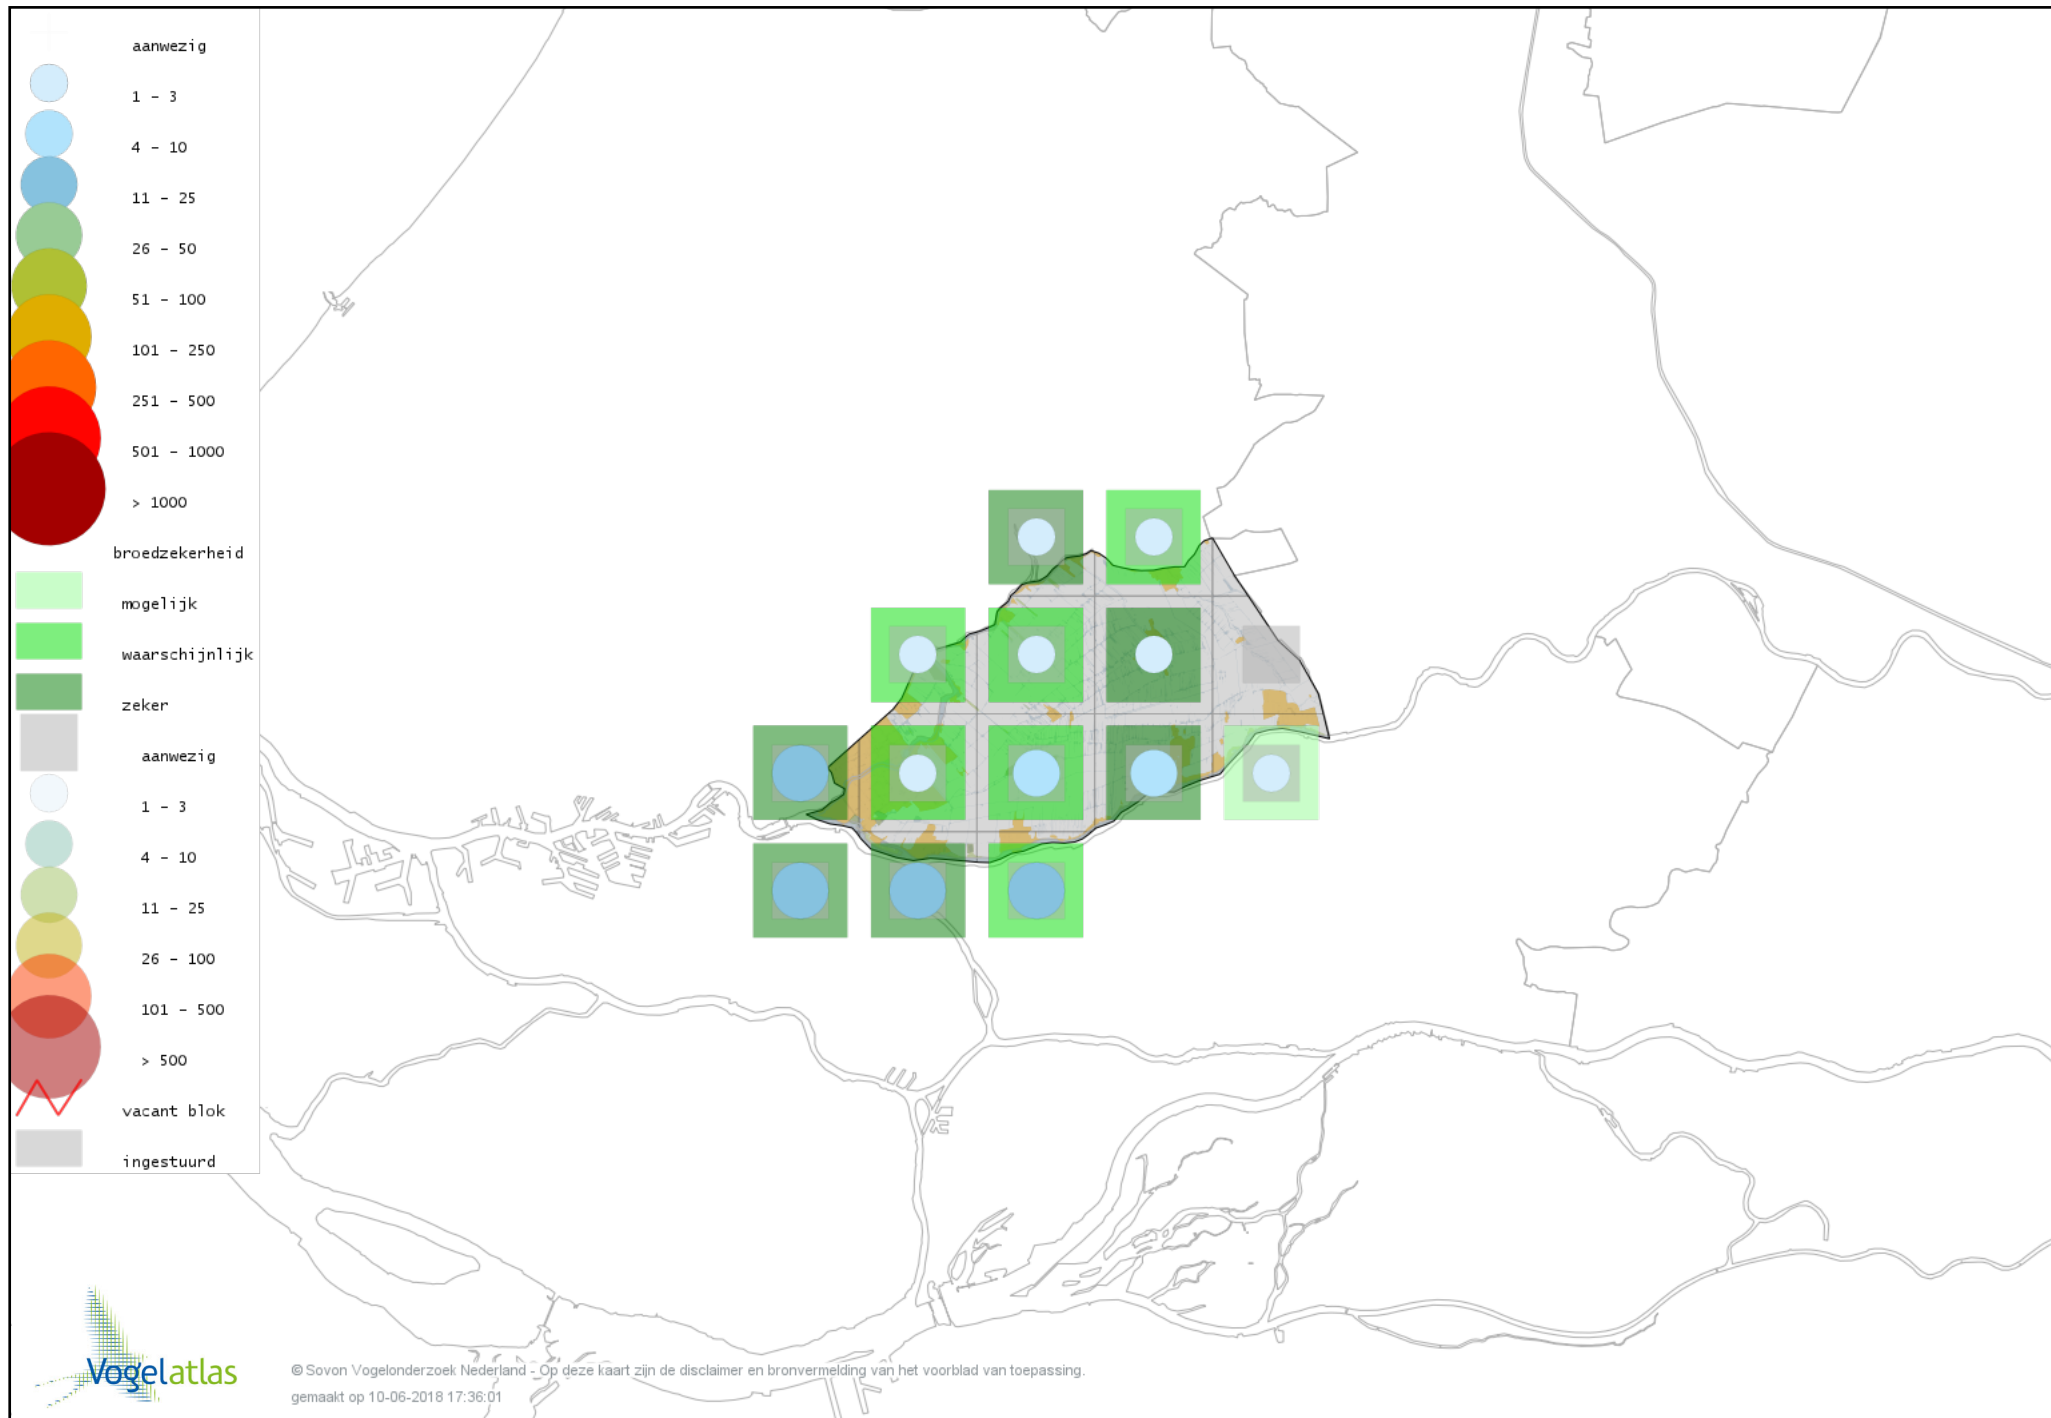

Voorlopige verspreidingskaart Boomklever broedseizoen

Voorlopige verspreidingskaart Boomkruiper broedseizoen

Voorlopige verspreidingskaart Winterkoning broedseizoen

Voorlopige verspreidingskaart Spreeuw broedseizoen

Voorlopige verspreidingskaart Merel broedseizoen

Voorlopige verspreidingskaart Zanglijster broedseizoen

Voorlopige verspreidingskaart Grote Lijster broedseizoen

Voorlopige verspreidingskaart Grauwe Vliegenvanger broedseizoen

Voorlopige verspreidingskaart Roodborst broedseizoen

Voorlopige verspreidingskaart Nachtegaal broedseizoen

Voorlopige verspreidingskaart Blauwborst broedseizoen

Voorlopige verspreidingskaart Zwarte Roodstaart broedseizoen