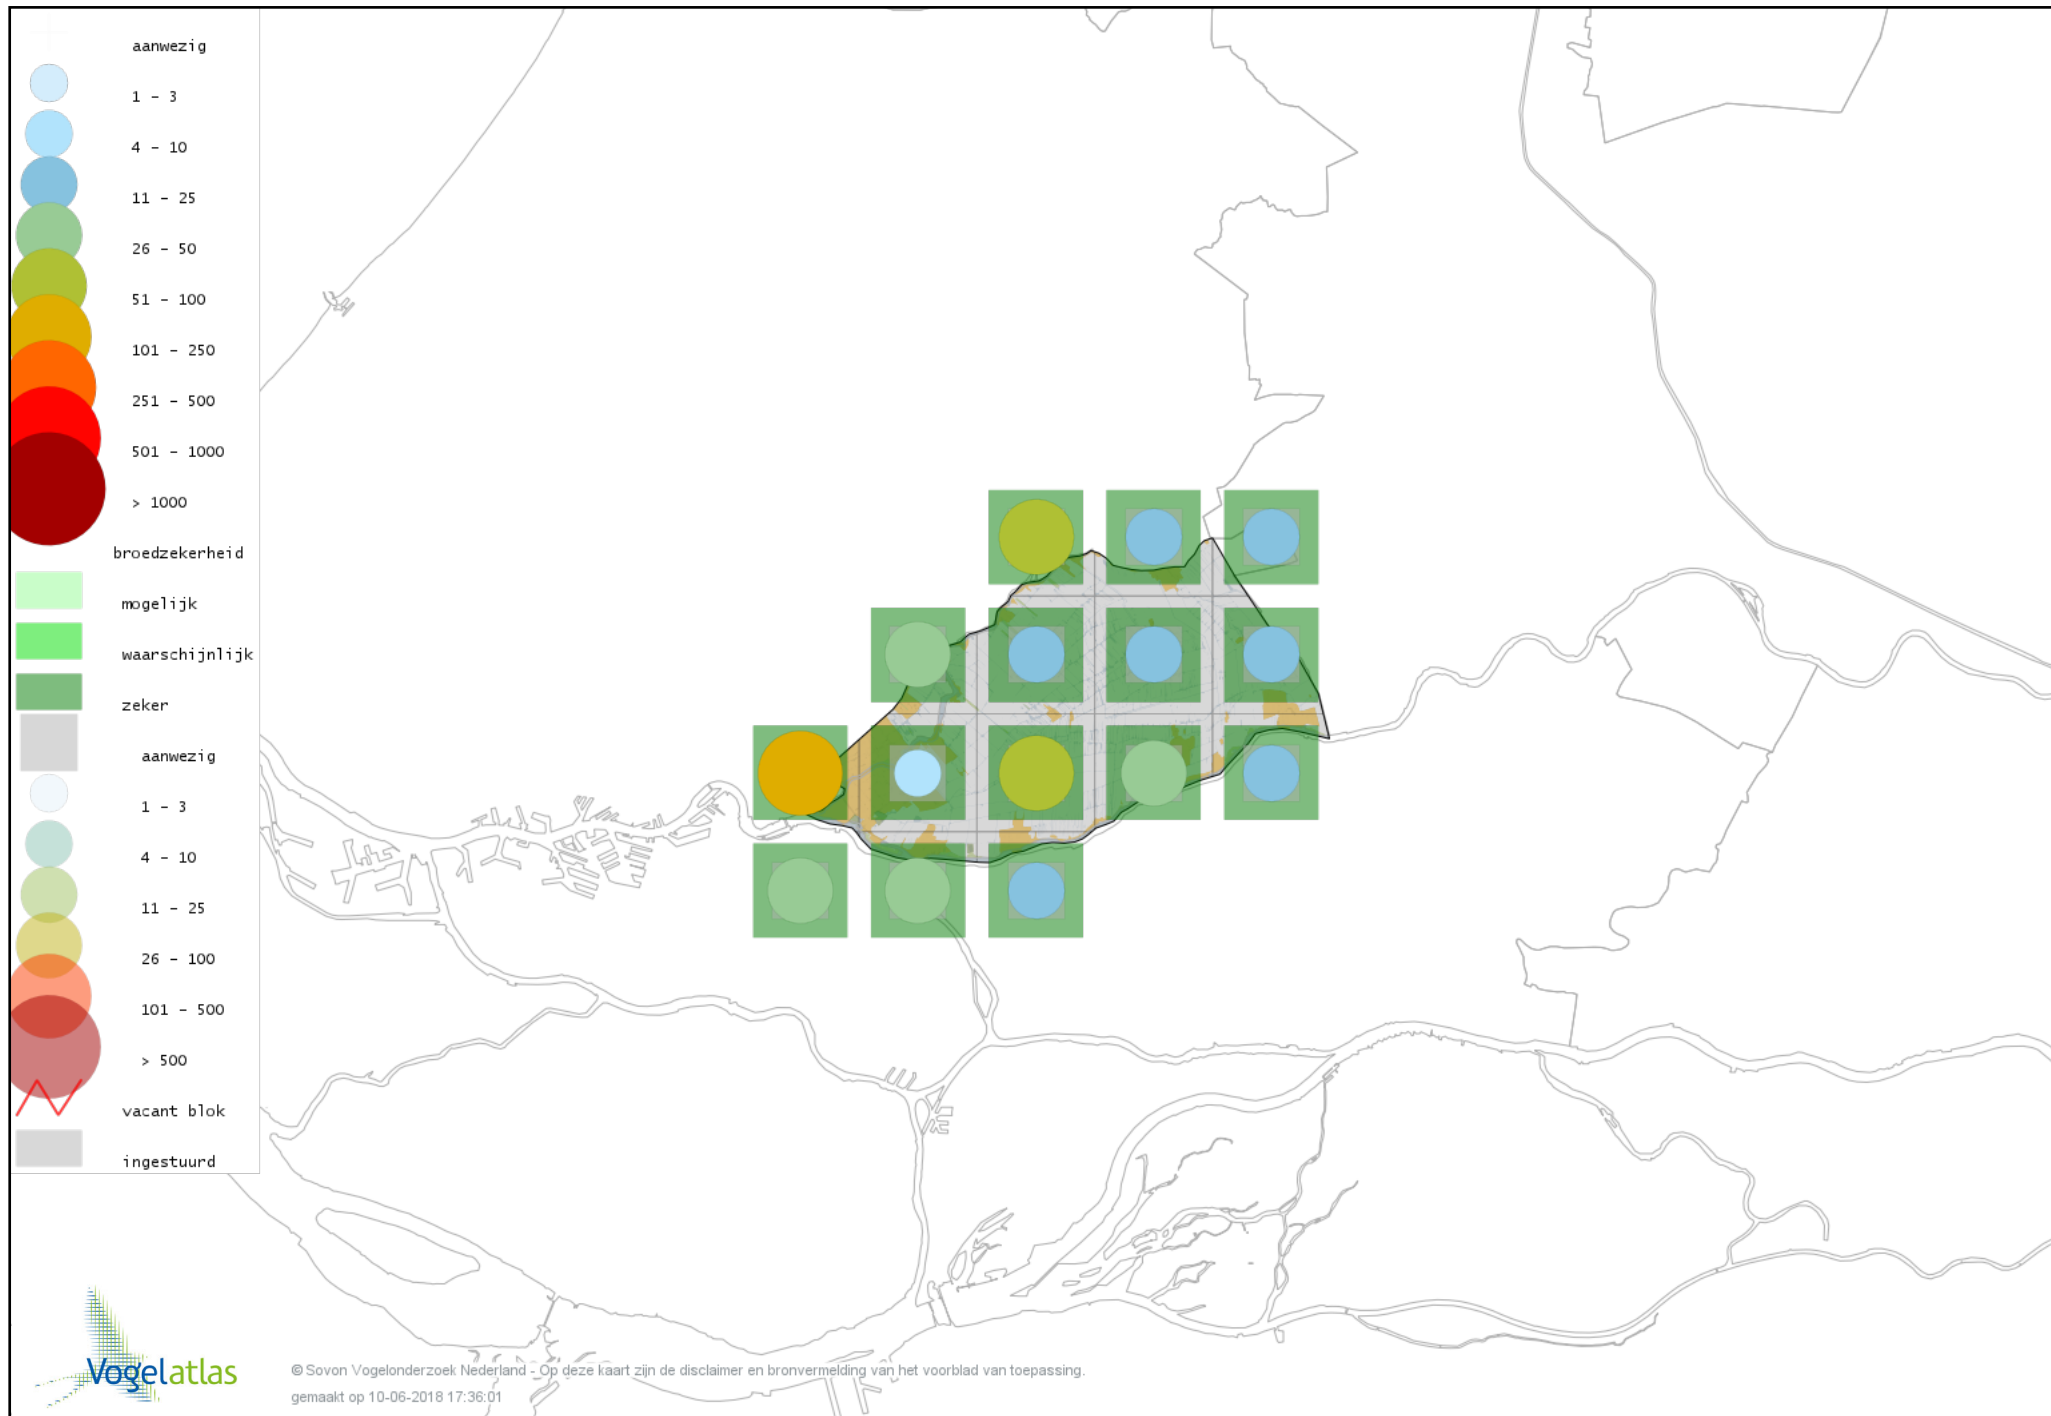

Voorlopige verspreidingskaart Bosuil broedseizoen

Voorlopige verspreidingskaart Ransuil broedseizoen

Voorlopige verspreidingskaart Gierzwaluw broedseizoen

Voorlopige verspreidingskaart IJsvogel broedseizoen

Voorlopige verspreidingskaart Groene Specht broedseizoen

Voorlopige verspreidingskaart Grote Bonte Specht broedseizoen

Voorlopige verspreidingskaart Kleine Bonte Specht broedseizoen

Voorlopige verspreidingskaart Ekster broedseizoen

Voorlopige verspreidingskaart Gaai broedseizoen

Voorlopige verspreidingskaart Kauw broedseizoen

Voorlopige verspreidingskaart Roek broedseizoen

Voorlopige verspreidingskaart Zwarte Kraai broedseizoen

Voorlopige verspreidingskaart Goudhaan broedseizoen