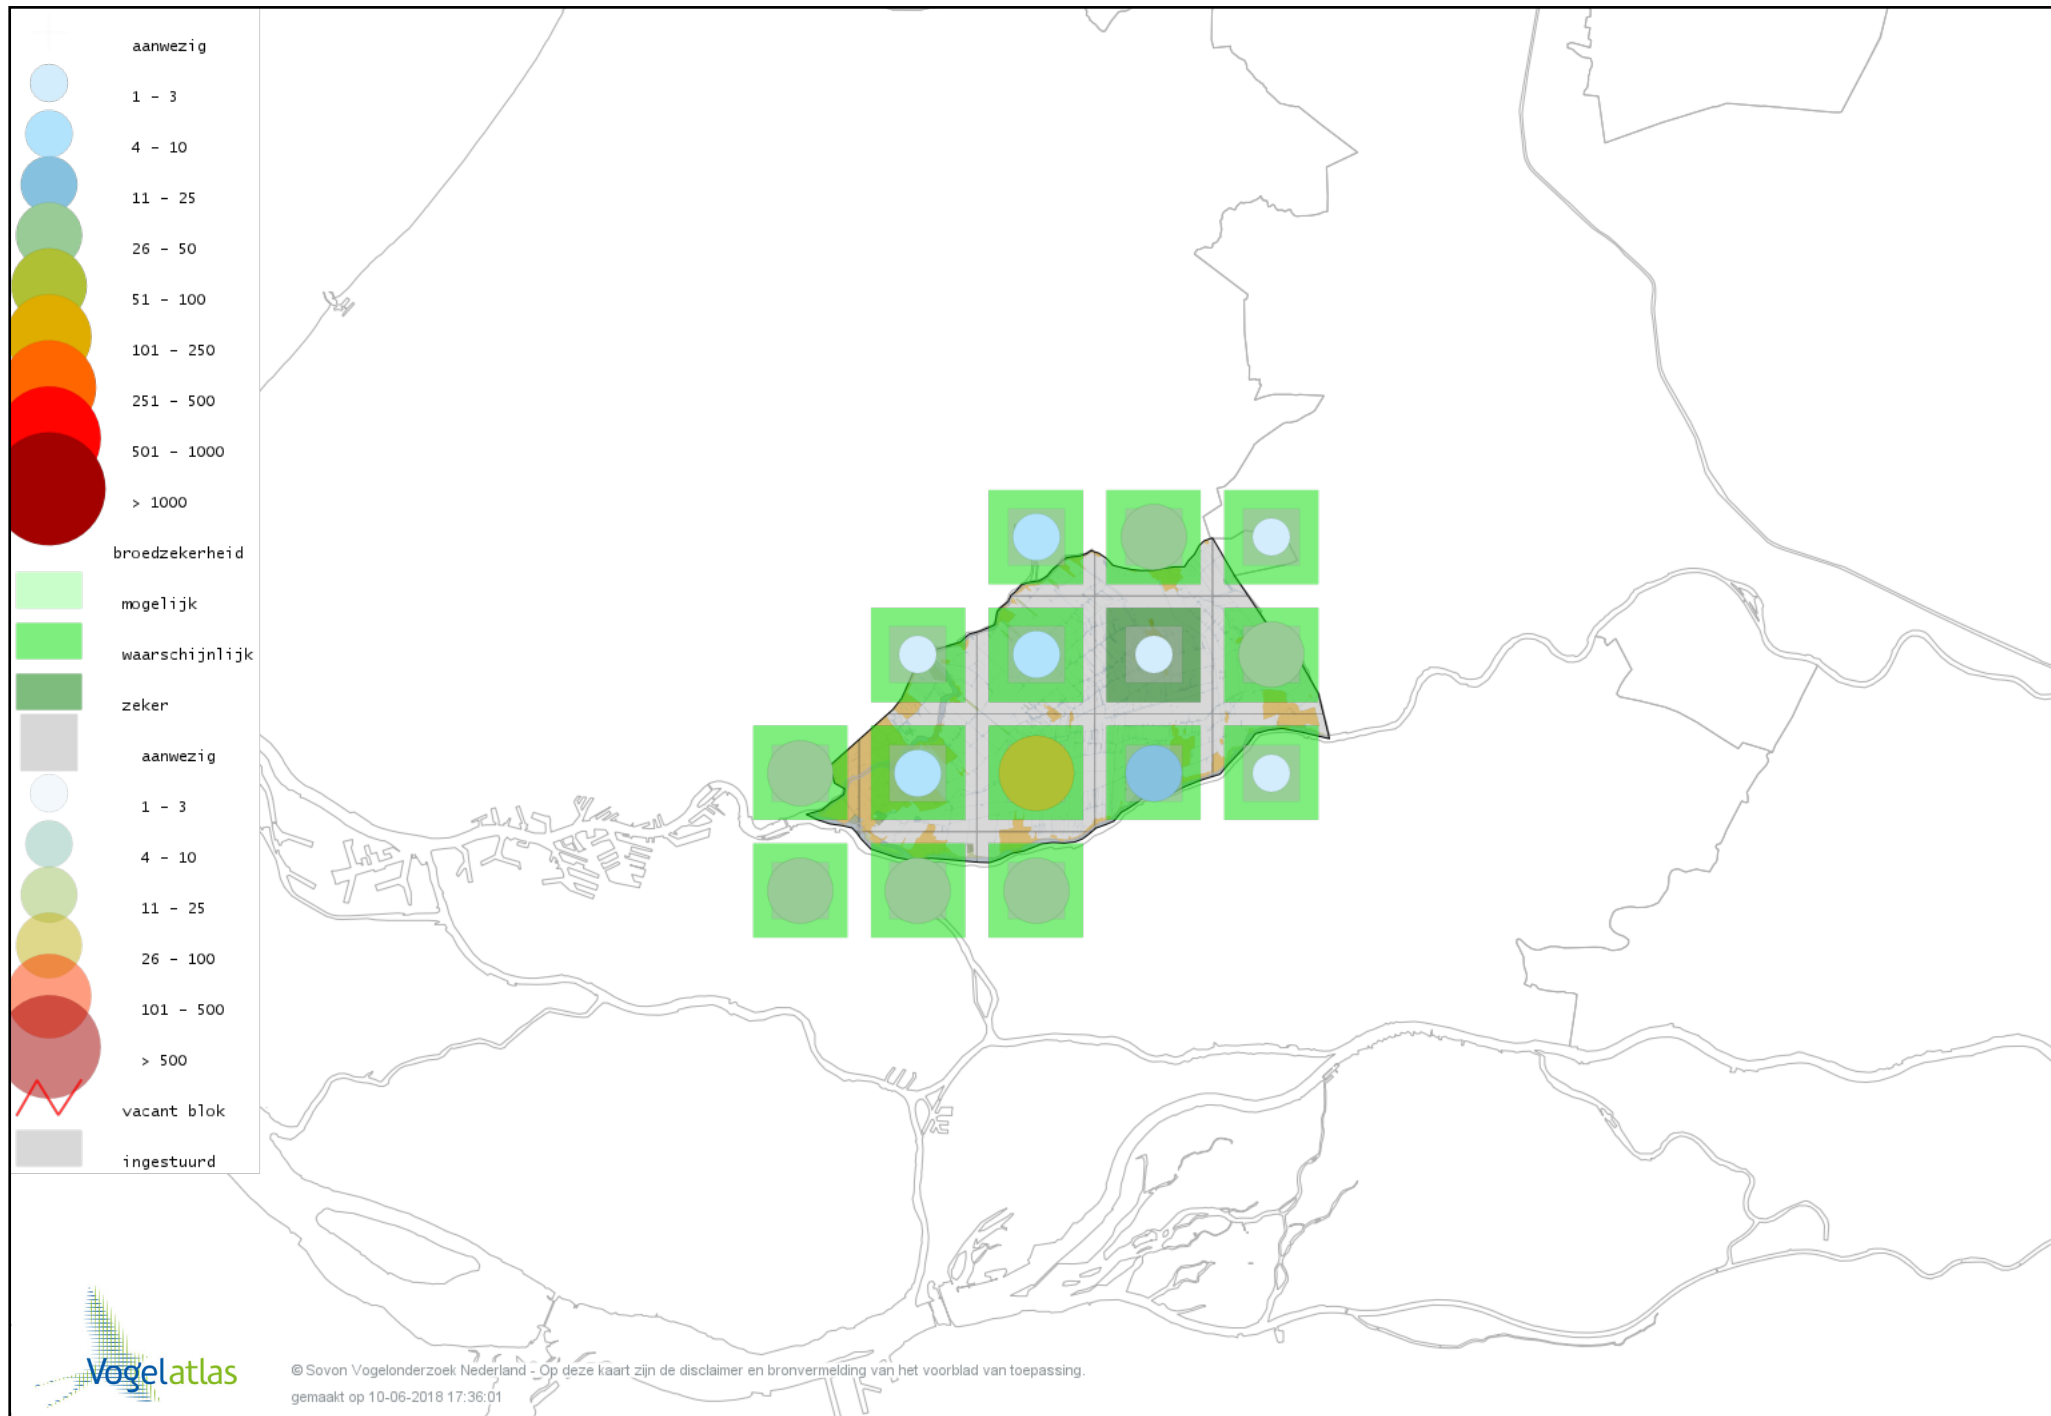

Voorlopige verspreidingskaart Huiszwaluw broedseizoen

Voorlopige verspreidingskaart Cetti's Zanger broedseizoen

Voorlopige verspreidingskaart Staartmees broedseizoen

Voorlopige verspreidingskaart Tjiftjaf broedseizoen

Voorlopige verspreidingskaart Fitis broedseizoen

Voorlopige verspreidingskaart Braamsluiper broedseizoen

Voorlopige verspreidingskaart Grasmus broedseizoen

Voorlopige verspreidingskaart Tuinfluiter broedseizoen

Voorlopige verspreidingskaart Zwartkop broedseizoen

Voorlopige verspreidingskaart Sprinkhaanzanger broedseizoen

Voorlopige verspreidingskaart Snor broedseizoen

Voorlopige verspreidingskaart Spotvogel broedseizoen