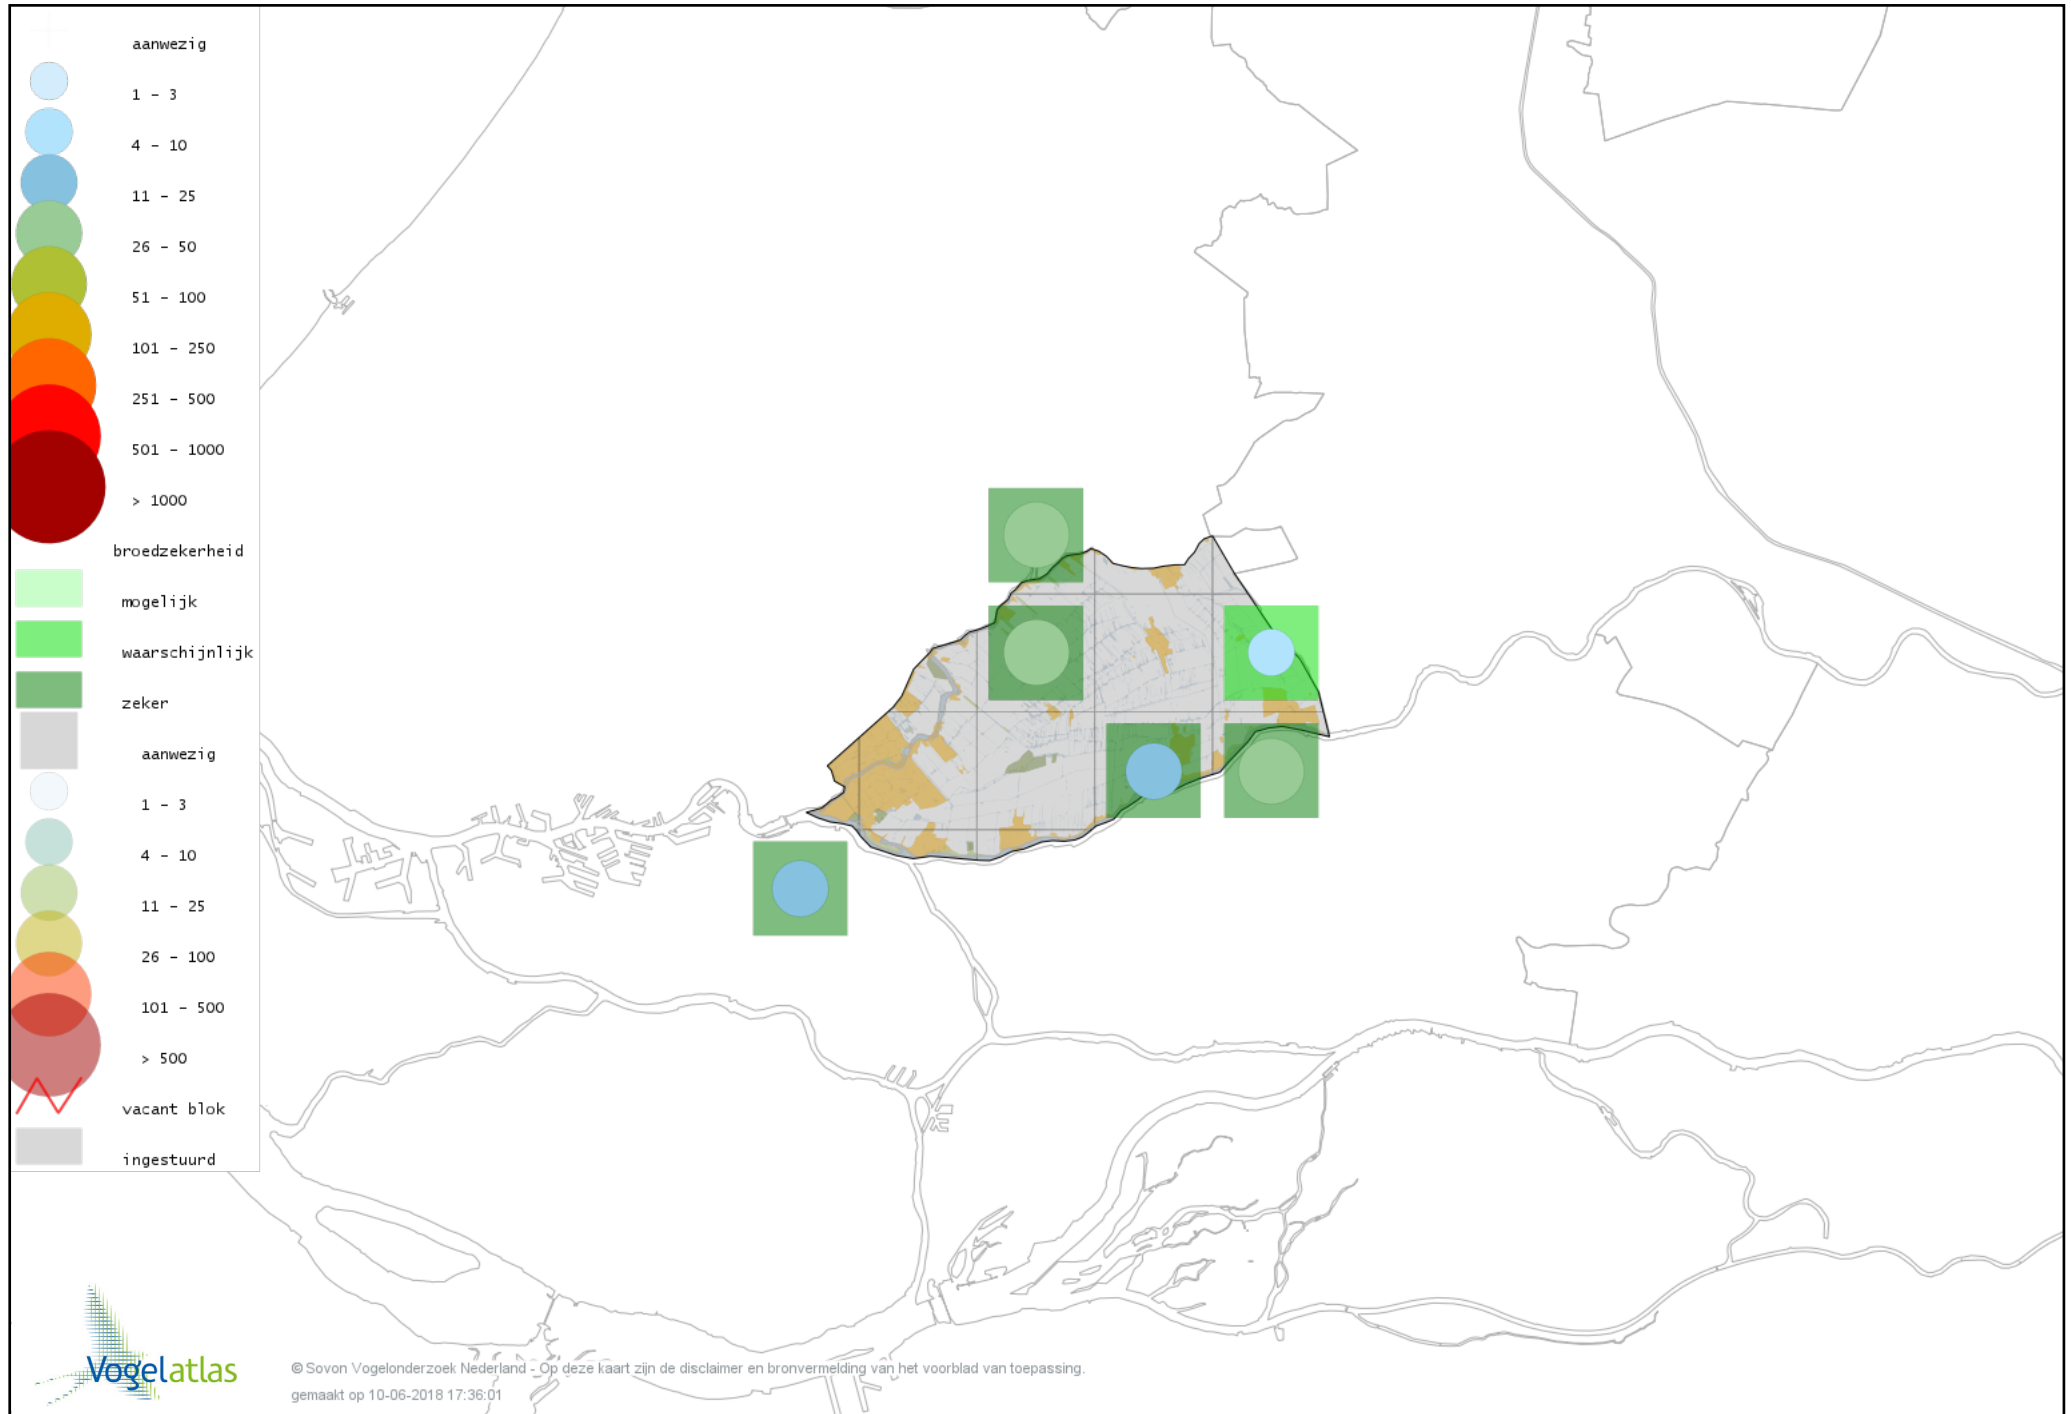

Voorlopige verspreidingskaart Gaai broedseizoen

Voorlopige verspreidingskaart Kauw broedseizoen

Voorlopige verspreidingskaart Roek broedseizoen

Voorlopige verspreidingskaart Zwarte Kraai broedseizoen

Voorlopige verspreidingskaart Goudhaan broedseizoen

Voorlopige verspreidingskaart Vuurgoudhaan broedseizoen

Voorlopige verspreidingskaart Pimpelmees broedseizoen

Voorlopige verspreidingskaart Koolmees broedseizoen

Voorlopige verspreidingskaart Matkop broedseizoen

Voorlopige verspreidingskaart Beardman broedseizoen

Voorlopige verspreidingskaart Veldleeuwerik broedseizoen

Voorlopige verspreidingskaart Oeverzwaluw broedseizoen

Voorlopige verspreidingskaart Boerenzwaluw broedseizoen