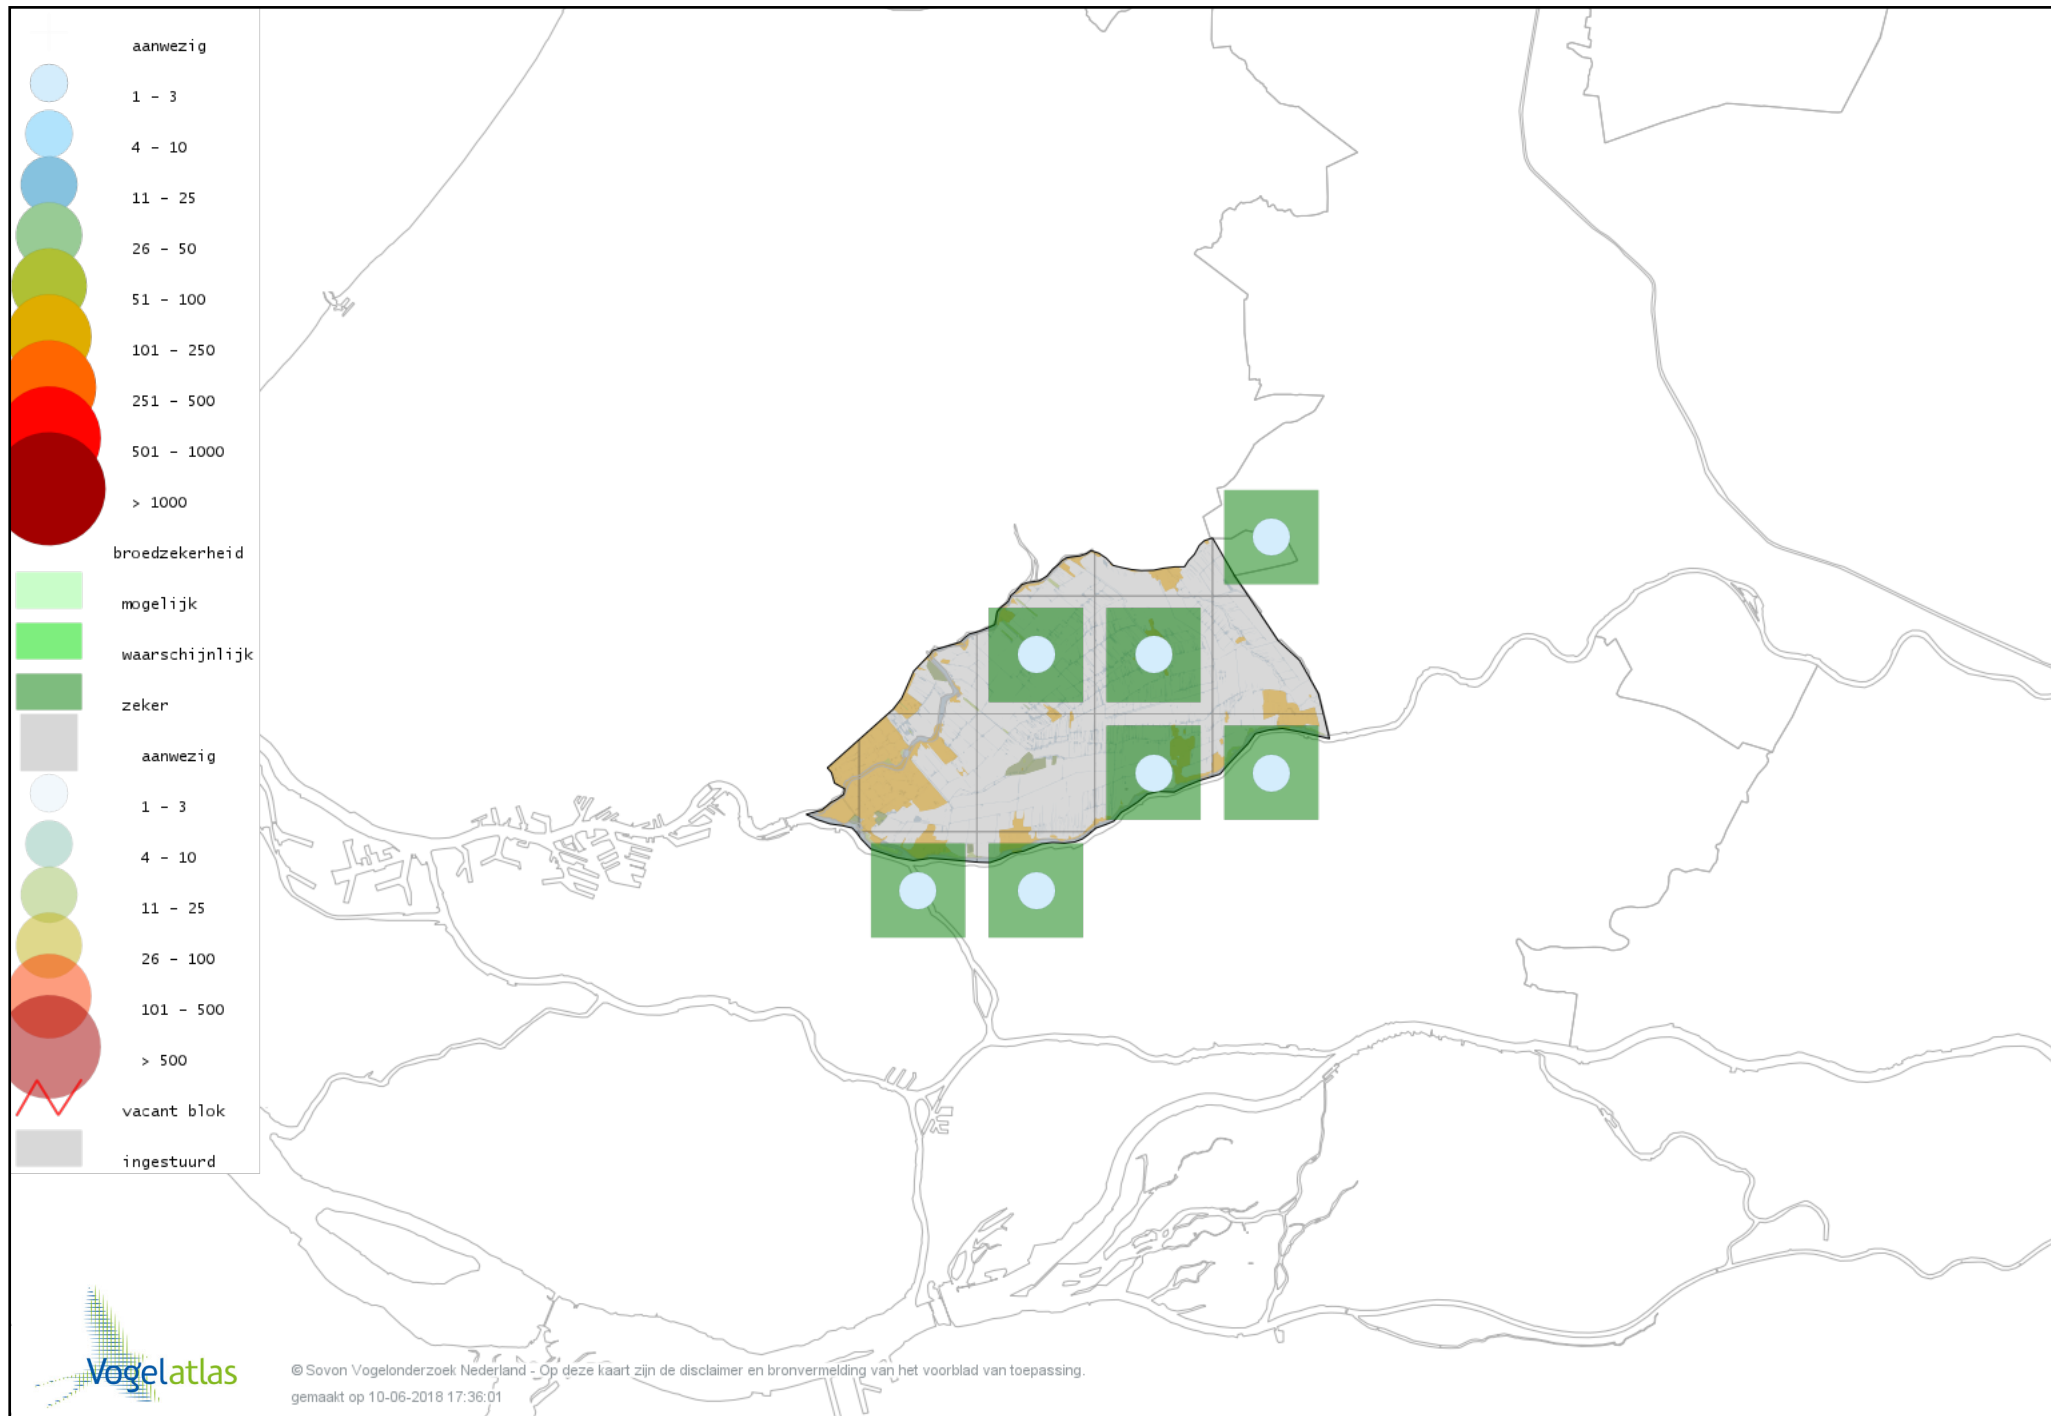

Voorlopige verspreidingskaart Kievit broedseizoen

Voorlopige verspreidingskaart Watersnip broedseizoen

Voorlopige verspreidingskaart Grutto broedseizoen

Voorlopige verspreidingskaart Wulp broedseizoen

Voorlopige verspreidingskaart Tureluur broedseizoen

Voorlopige verspreidingskaart Kokmeeuw broedseizoen

Voorlopige verspreidingskaart Kleine Mantelmeeuw broedseizoen

Voorlopige verspreidingskaart Zwarte Stern broedseizoen

Voorlopige verspreidingskaart Visdief broedseizoen

Voorlopige verspreidingskaart Stadsduif broedseizoen

Voorlopige verspreidingskaart Holenduif broedseizoen

Voorlopige verspreidingskaart Houtduif broedseizoen

Voorlopige verspreidingskaart Turkse Tortel broedseizoen

Voorlopige verspreidingskaart Halsbandparkiet broedseizoen

Voorlopige verspreidingskaart Koekoek broedseizoen

Voorlopige verspreidingskaart Kerkuil broedseizoen

Voorlopige verspreidingskaart Steenuil broedseizoen