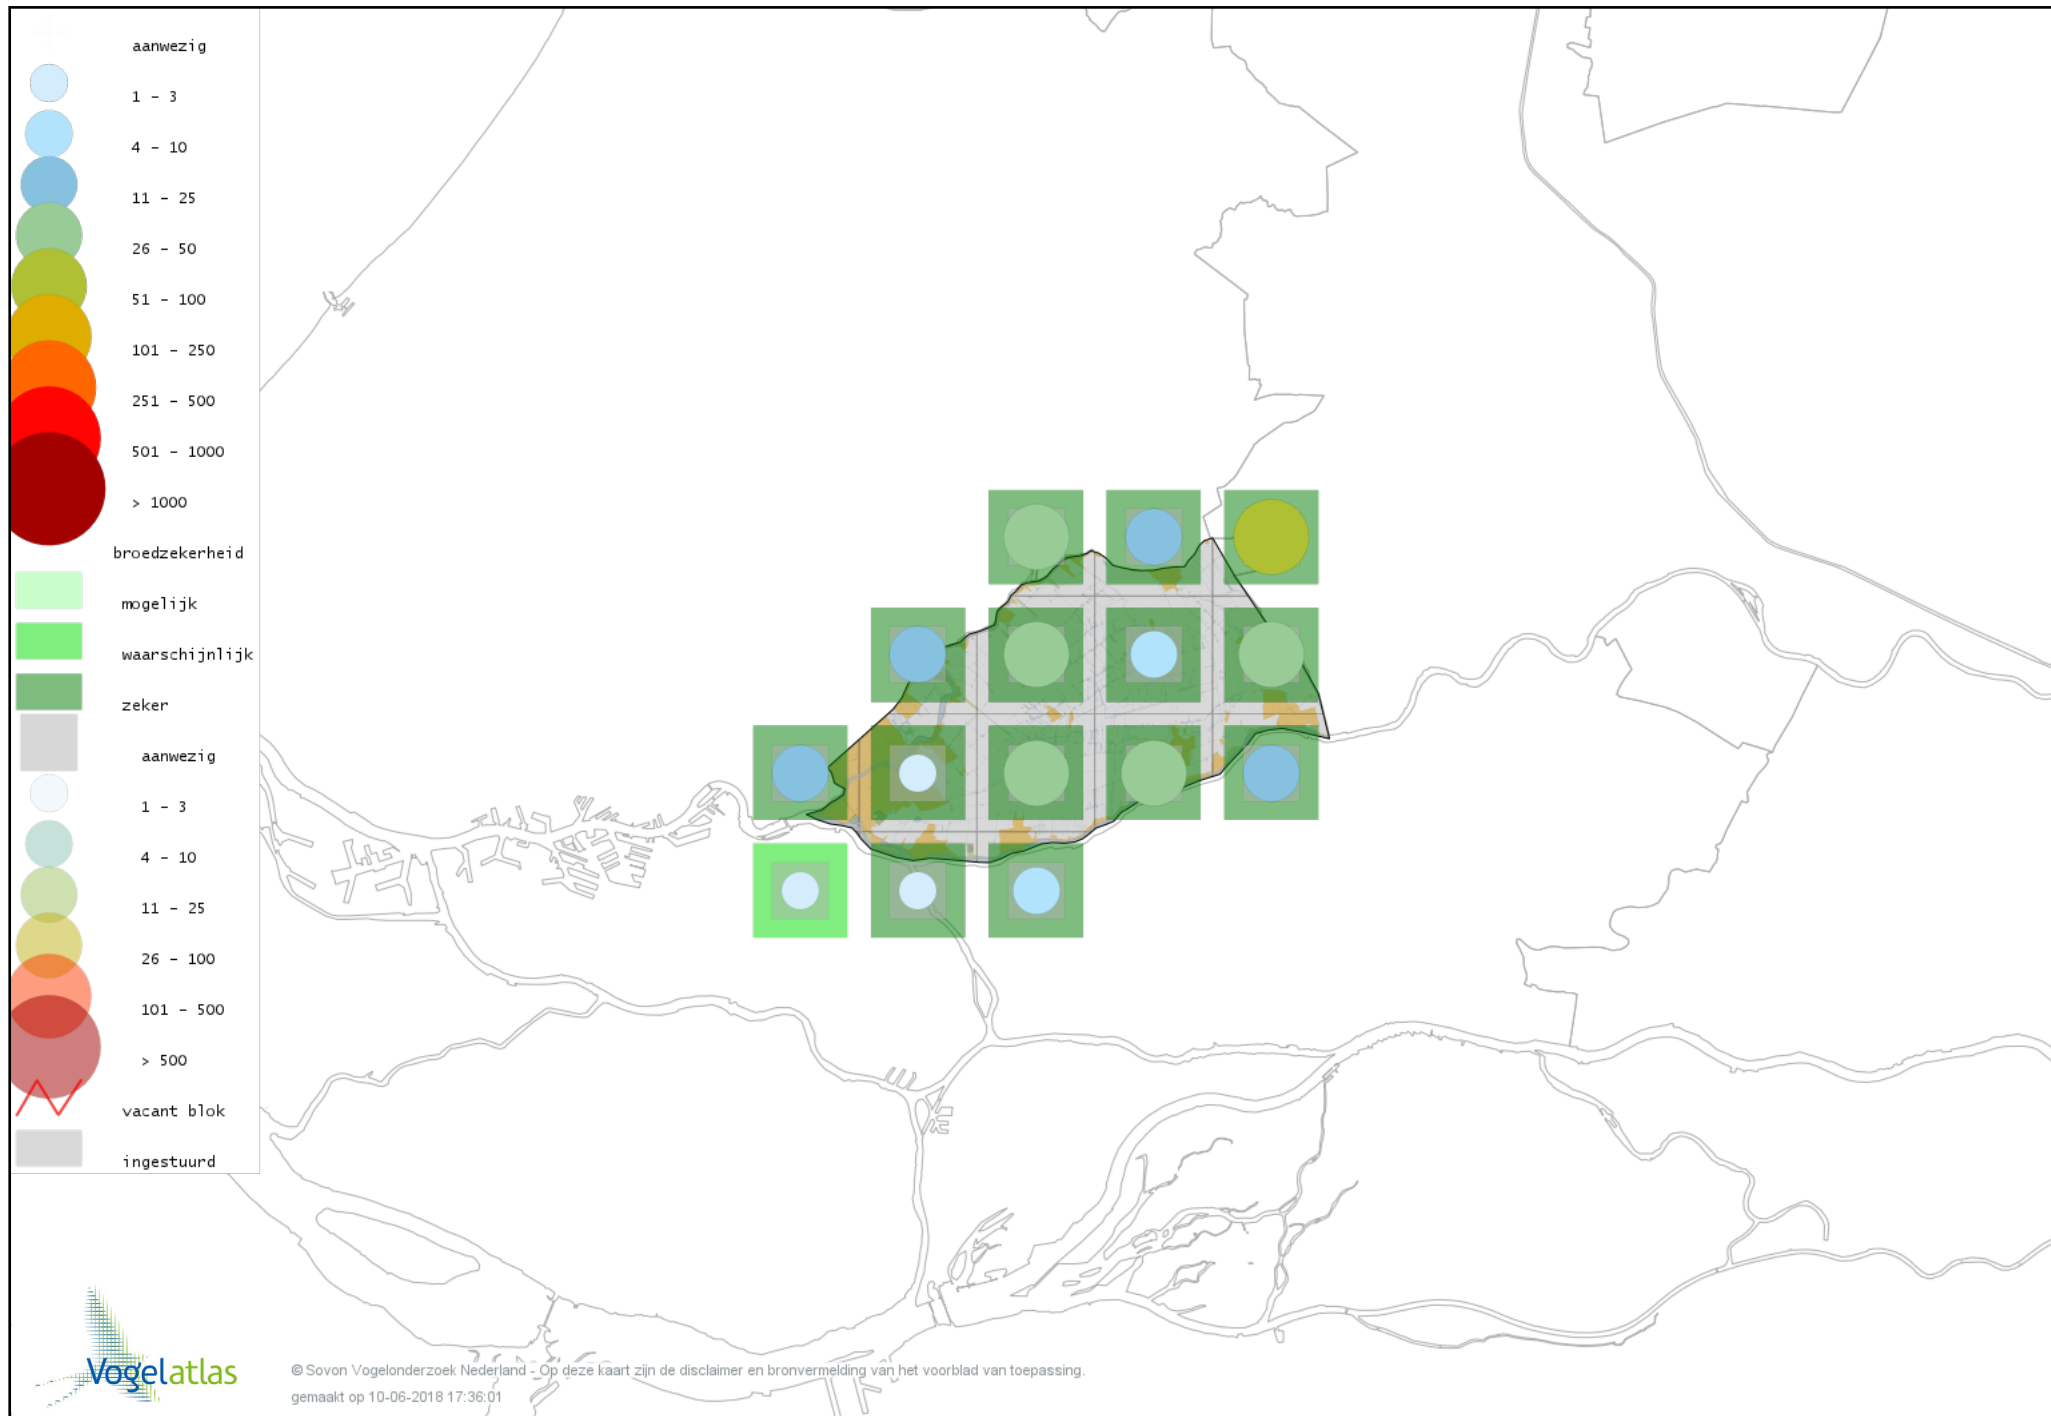

Voorlopige verspreidingskaart Sperwer broedseizoen

Voorlopige verspreidingskaart Buizerd broedseizoen

Voorlopige verspreidingskaart Torenvalk broedseizoen

Voorlopige verspreidingskaart Boomvalk broedseizoen

Voorlopige verspreidingskaart Slechtvalk broedseizoen

Voorlopige verspreidingskaart Waterral broedseizoen

Voorlopige verspreidingskaart Porseleinhoen broedseizoen

Voorlopige verspreidingskaart Waterhoen broedseizoen

Voorlopige verspreidingskaart Meerkoet broedseizoen

Voorlopige verspreidingskaart Scholekster broedseizoen

Voorlopige verspreidingskaart Kluut broedseizoen

Voorlopige verspreidingskaart Kleine Plevier broedseizoen

Voorlopige verspreidingskaart Kievit broedseizoen

Voorlopige verspreidingskaart Watersnip broedseizoen

Voorlopige verspreidingskaart Grutto broedseizoen

Voorlopige verspreidingskaart Wulp broedseizoen

Voorlopige verspreidingskaart Tureluur broedseizoen