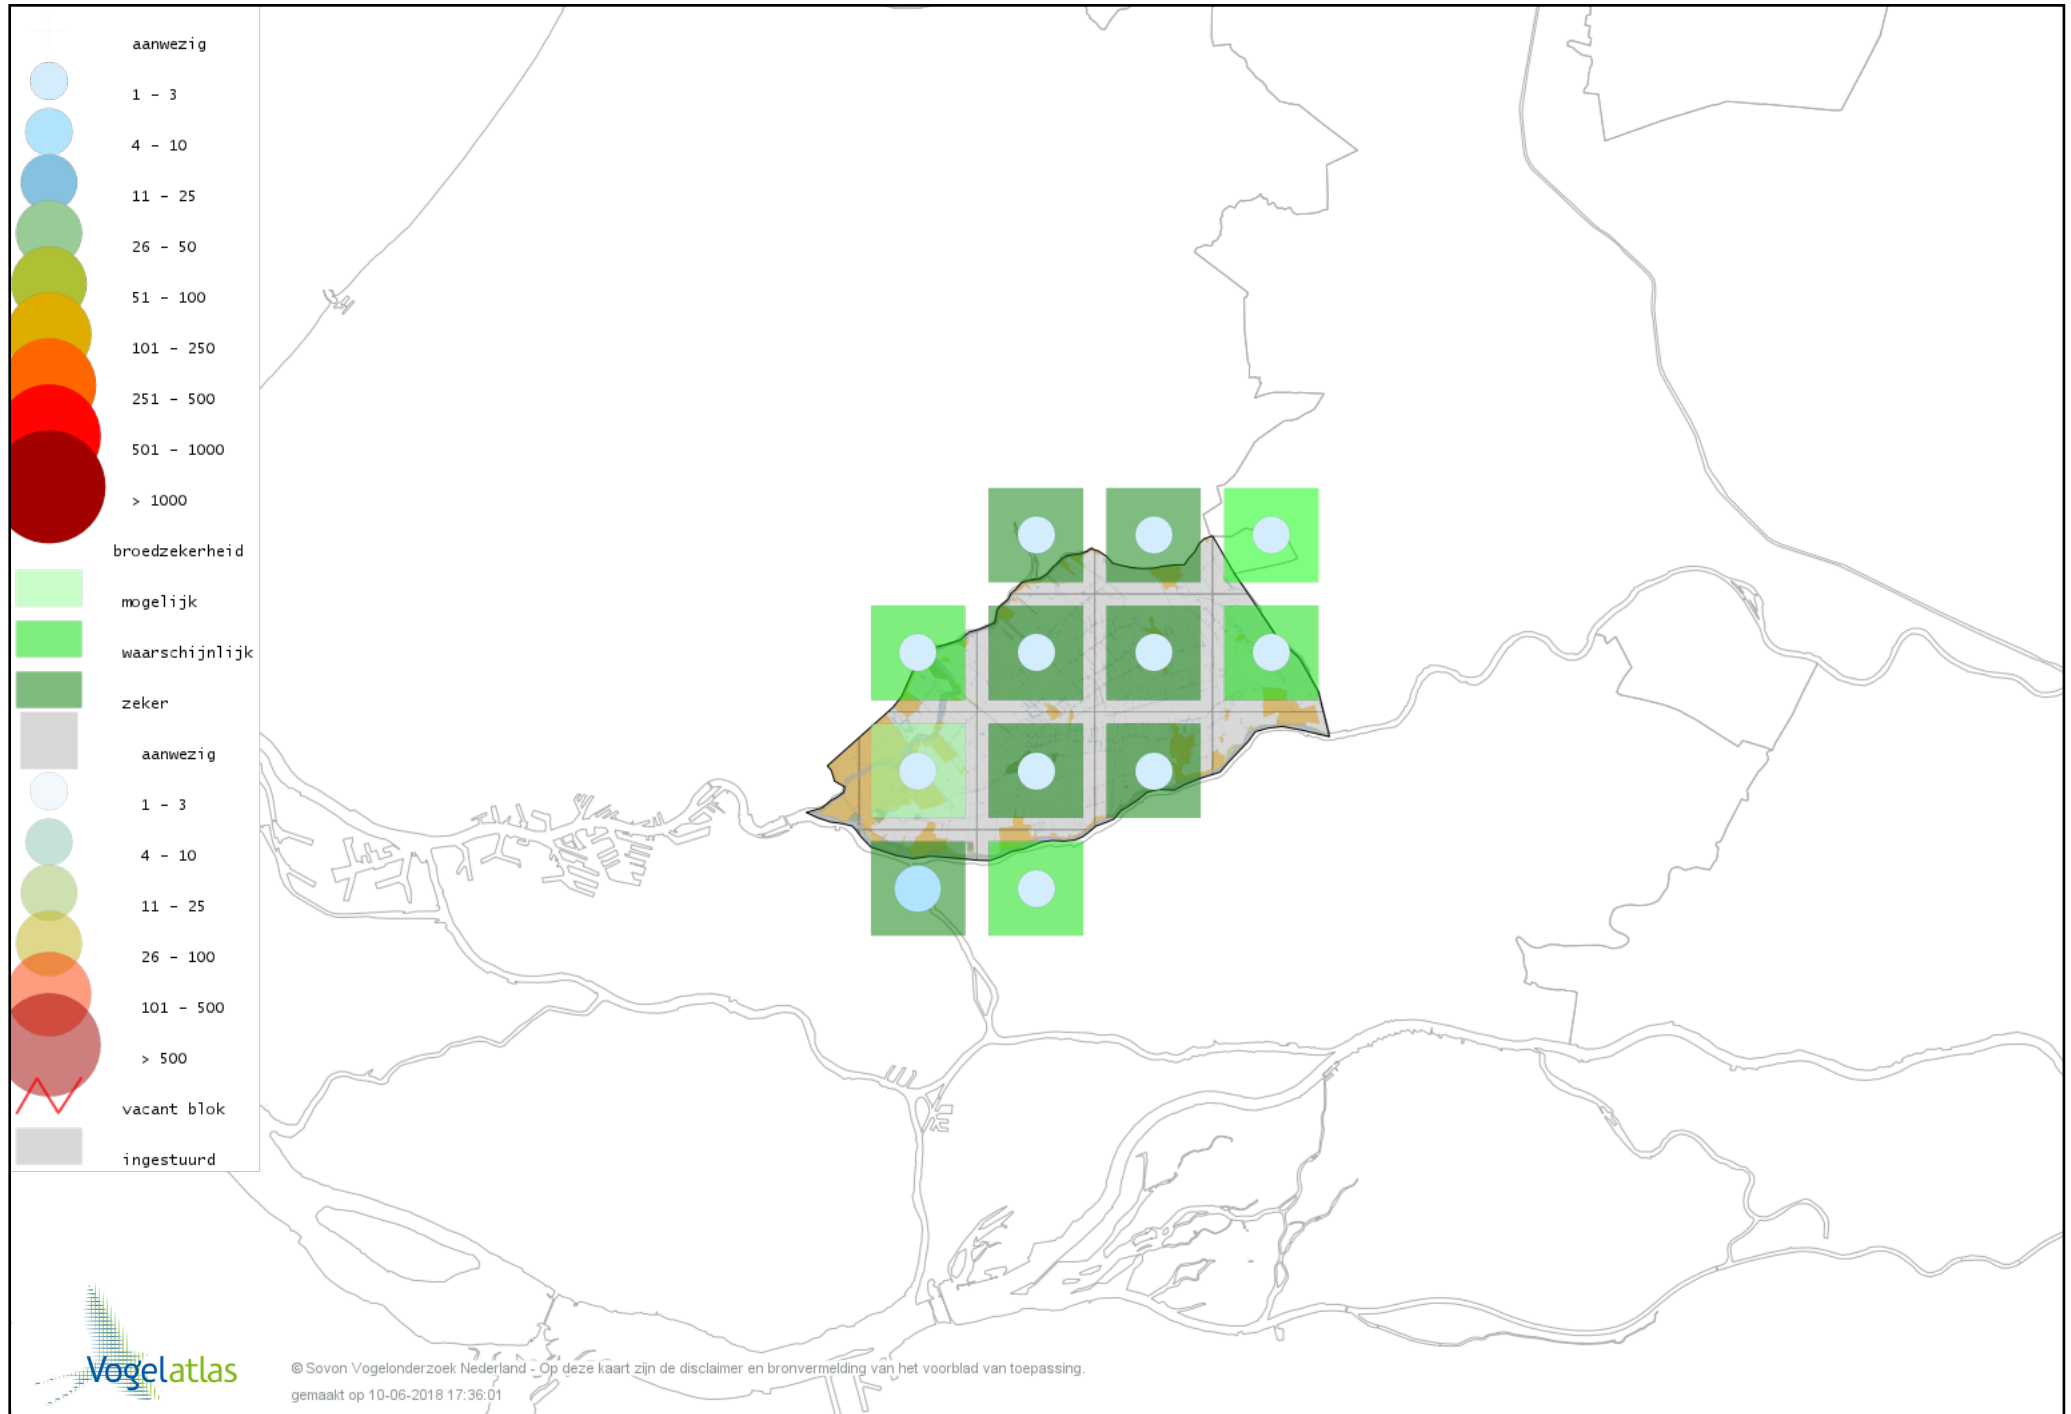

Voorlopige verspreidingskaart Kwartel broedseizoen

Voorlopige verspreidingskaart Kip broedseizoen

Voorlopige verspreidingskaart Fazant broedseizoen

Voorlopige verspreidingskaart Aalscholver broedseizoen

Voorlopige verspreidingskaart Roerdomp broedseizoen

Voorlopige verspreidingskaart Blauwe Reiger broedseizoen

Voorlopige verspreidingskaart Purperreiger broedseizoen

Voorlopige verspreidingskaart Ooievaar broedseizoen

Voorlopige verspreidingskaart Dodaars broedseizoen

Voorlopige verspreidingskaart Fuut broedseizoen

Voorlopige verspreidingskaart Geoorde Fuut broedseizoen

Voorlopige verspreidingskaart Bruine Kiekendief broedseizoen

Voorlopige verspreidingskaart Havik broedseizoen

Voorlopige verspreidingskaart Sperwer broedseizoen

Voorlopige verspreidingskaart Buizerd broedseizoen

Voorlopige verspreidingskaart Torenvalk broedseizoen

Voorlopige verspreidingskaart Boomvalk broedseizoen