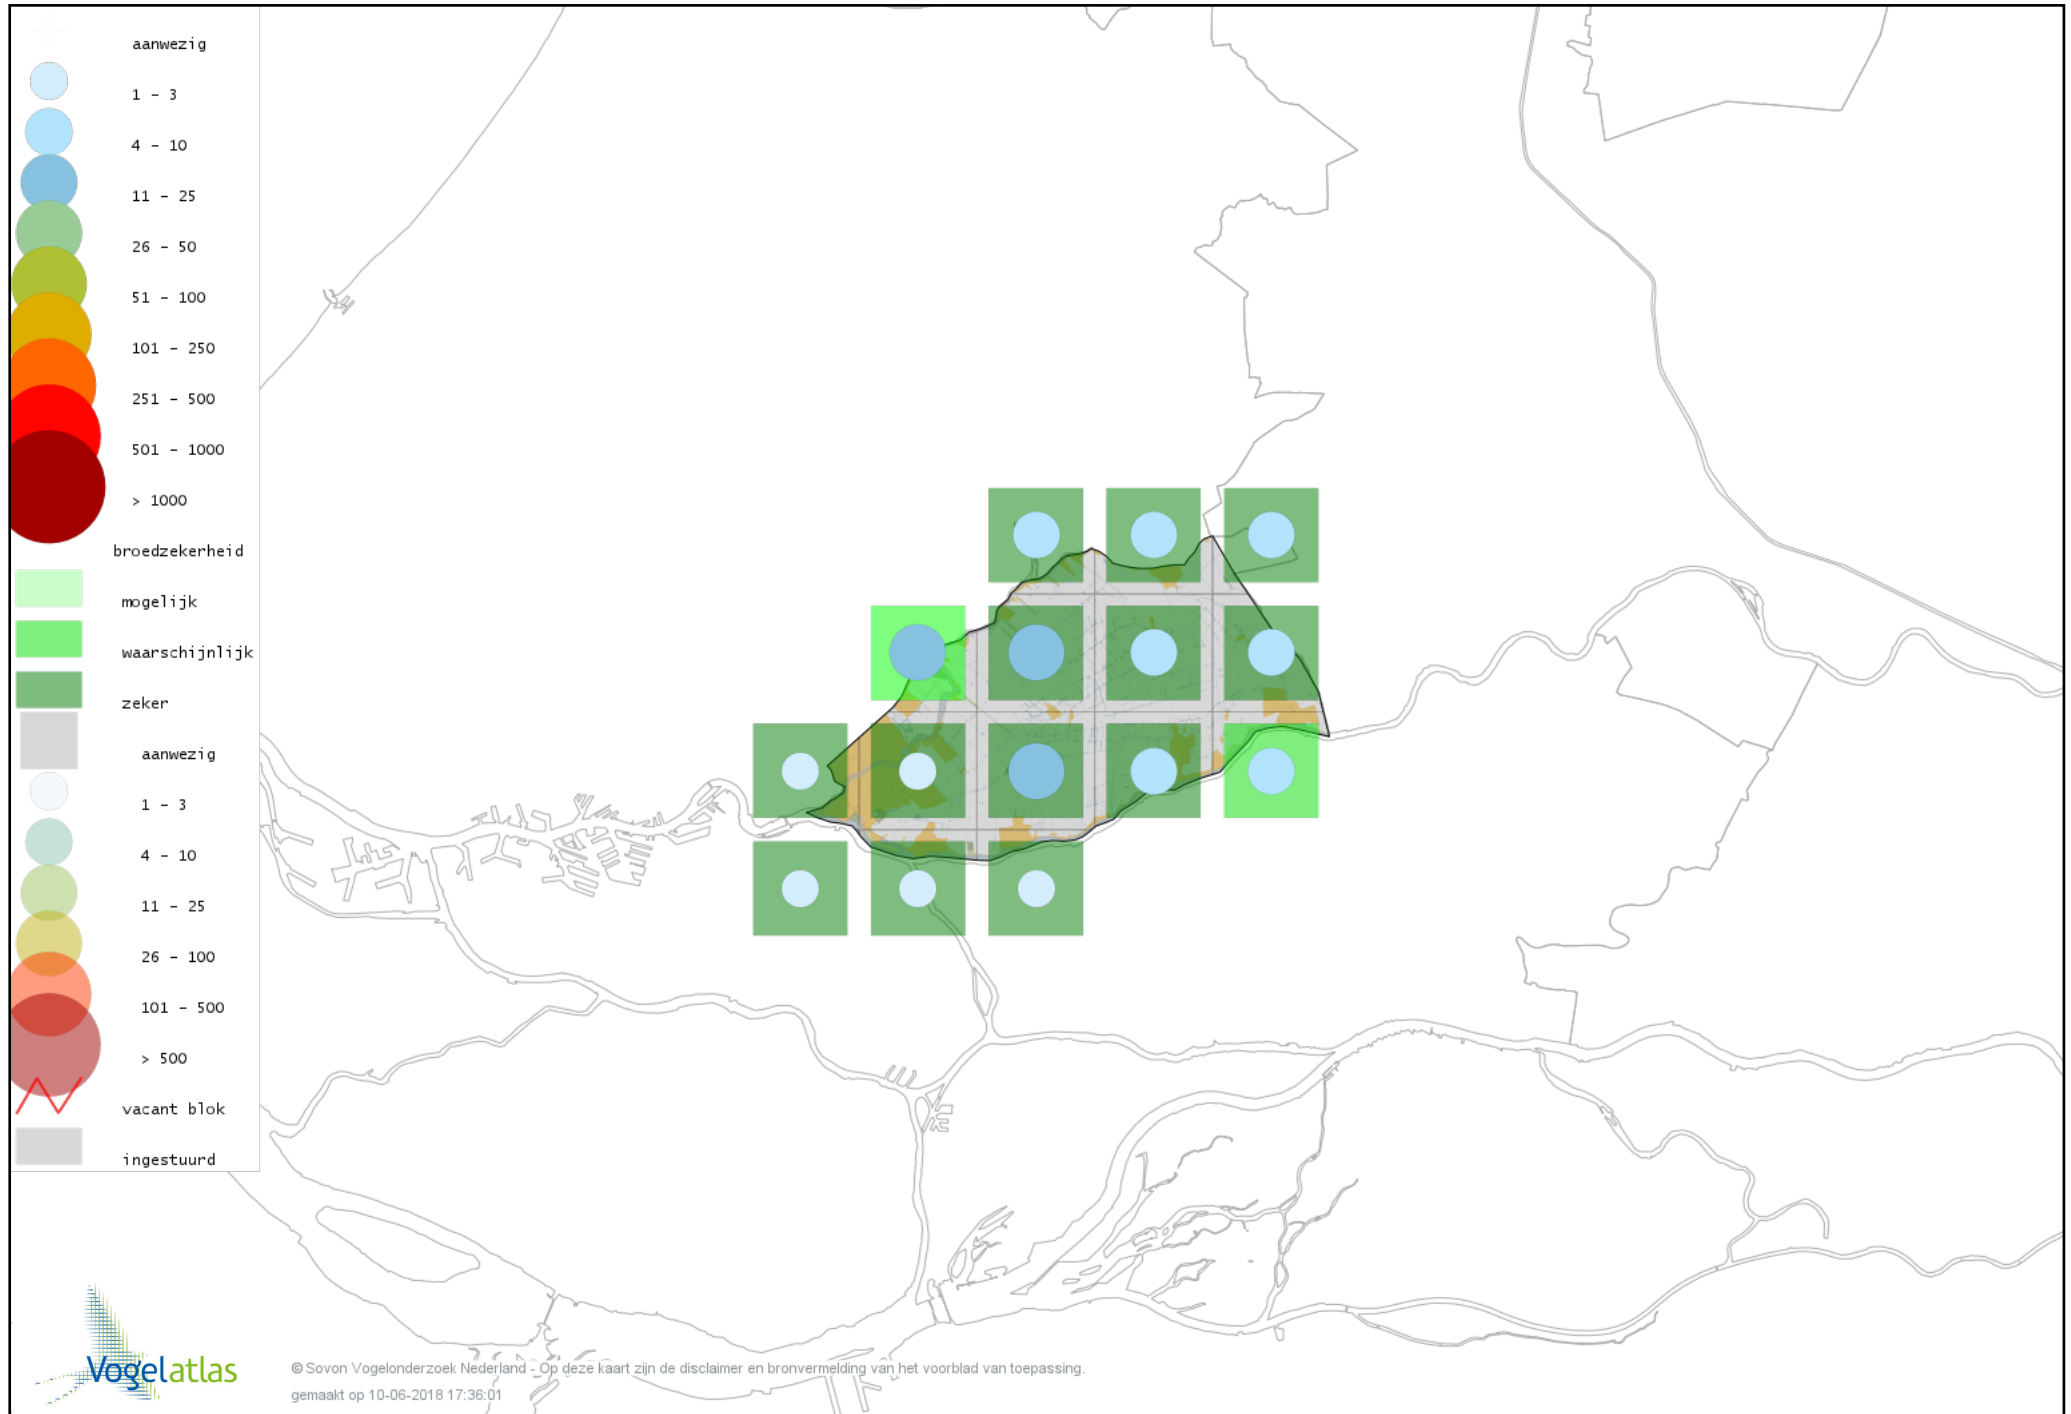

Voorlopige verspreidingskaart Blauwe Reiger broedseizoen

Voorlopige verspreidingskaart Purperreiger broedseizoen

Voorlopige verspreidingskaart Ooievaar broedseizoen

Voorlopige verspreidingskaart Dodaars broedseizoen

Voorlopige verspreidingskaart Fuut broedseizoen

Voorlopige verspreidingskaart Geoorde Fuut broedseizoen

Voorlopige verspreidingskaart Bruine Kiekendief broedseizoen

Voorlopige verspreidingskaart Havik broedseizoen

Voorlopige verspreidingskaart Sperwer broedseizoen

Voorlopige verspreidingskaart Buizerd broedseizoen

Voorlopige verspreidingskaart Torenvalk broedseizoen

Voorlopige verspreidingskaart Boomvalk broedseizoen

Voorlopige verspreidingskaart Slechtvalk broedseizoen

Voorlopige verspreidingskaart Waterral broedseizoen

Voorlopige verspreidingskaart Porseleinhoen broedseizoen

Voorlopige verspreidingskaart Waterhoen broedseizoen