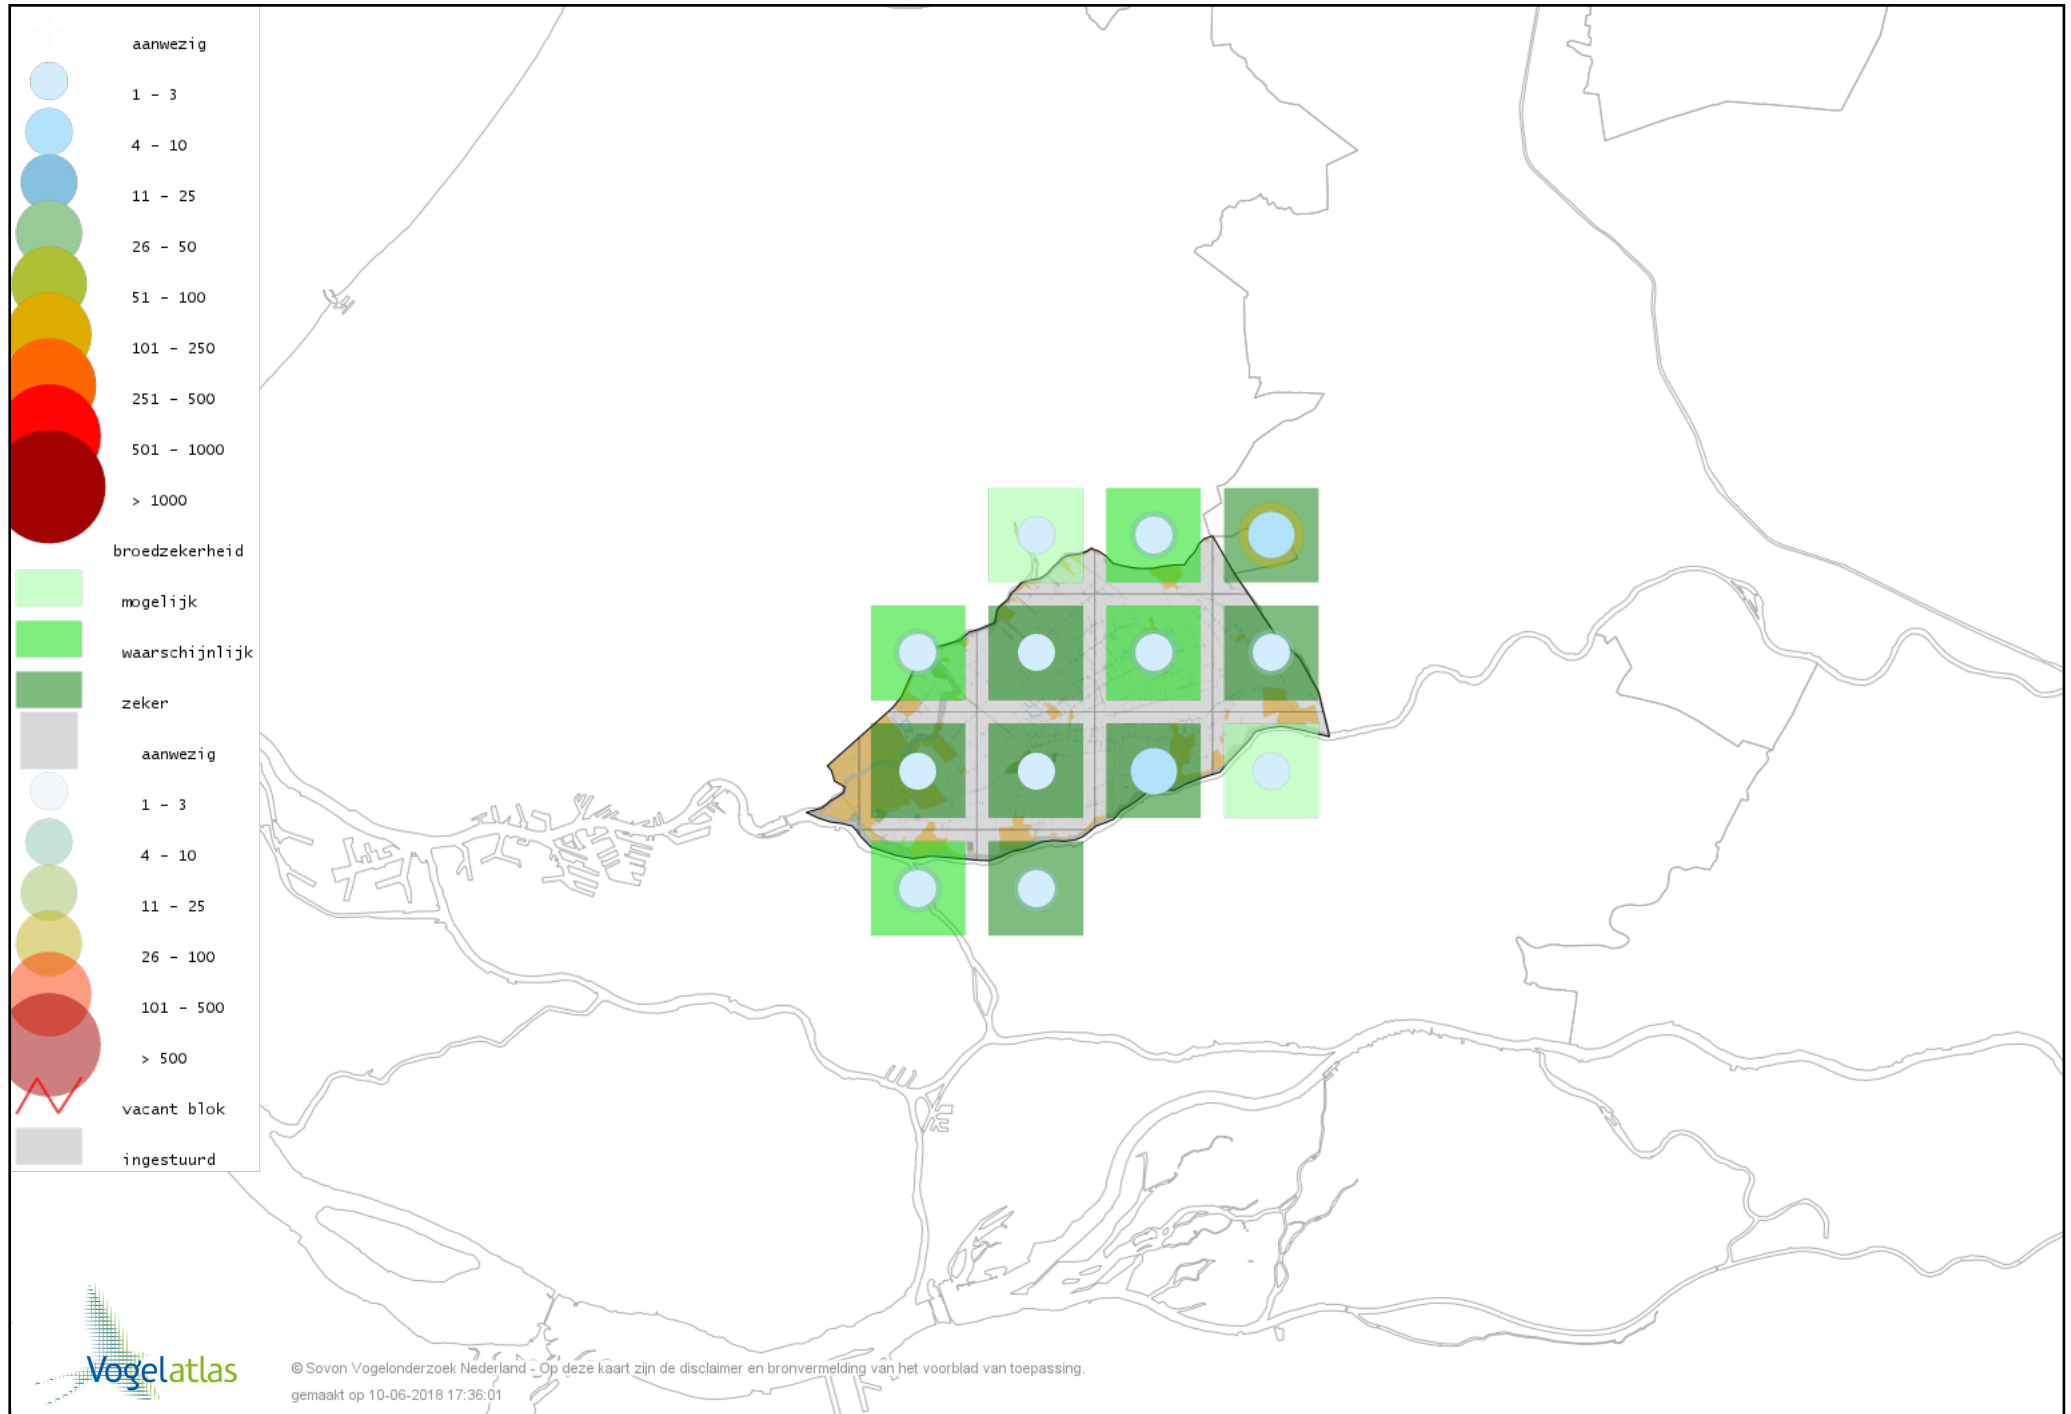

Voorlopige verspreidingskaart Stadsduif broedseizoen

Voorlopige verspreidingskaart Holenduif broedseizoen

Voorlopige verspreidingskaart Houtduif broedseizoen

Voorlopige verspreidingskaart Turkse Tortel broedseizoen

Voorlopige verspreidingskaart Halsbandparkiet broedseizoen

Voorlopige verspreidingskaart Koekoek broedseizoen

Voorlopige verspreidingskaart Kerkuil broedseizoen

Voorlopige verspreidingskaart Steenuil broedseizoen

Voorlopige verspreidingskaart Bosuil broedseizoen

Voorlopige verspreidingskaart Ransuil broedseizoen

Voorlopige verspreidingskaart Gierzwaluw broedseizoen

Voorlopige verspreidingskaart IJsvogel broedseizoen