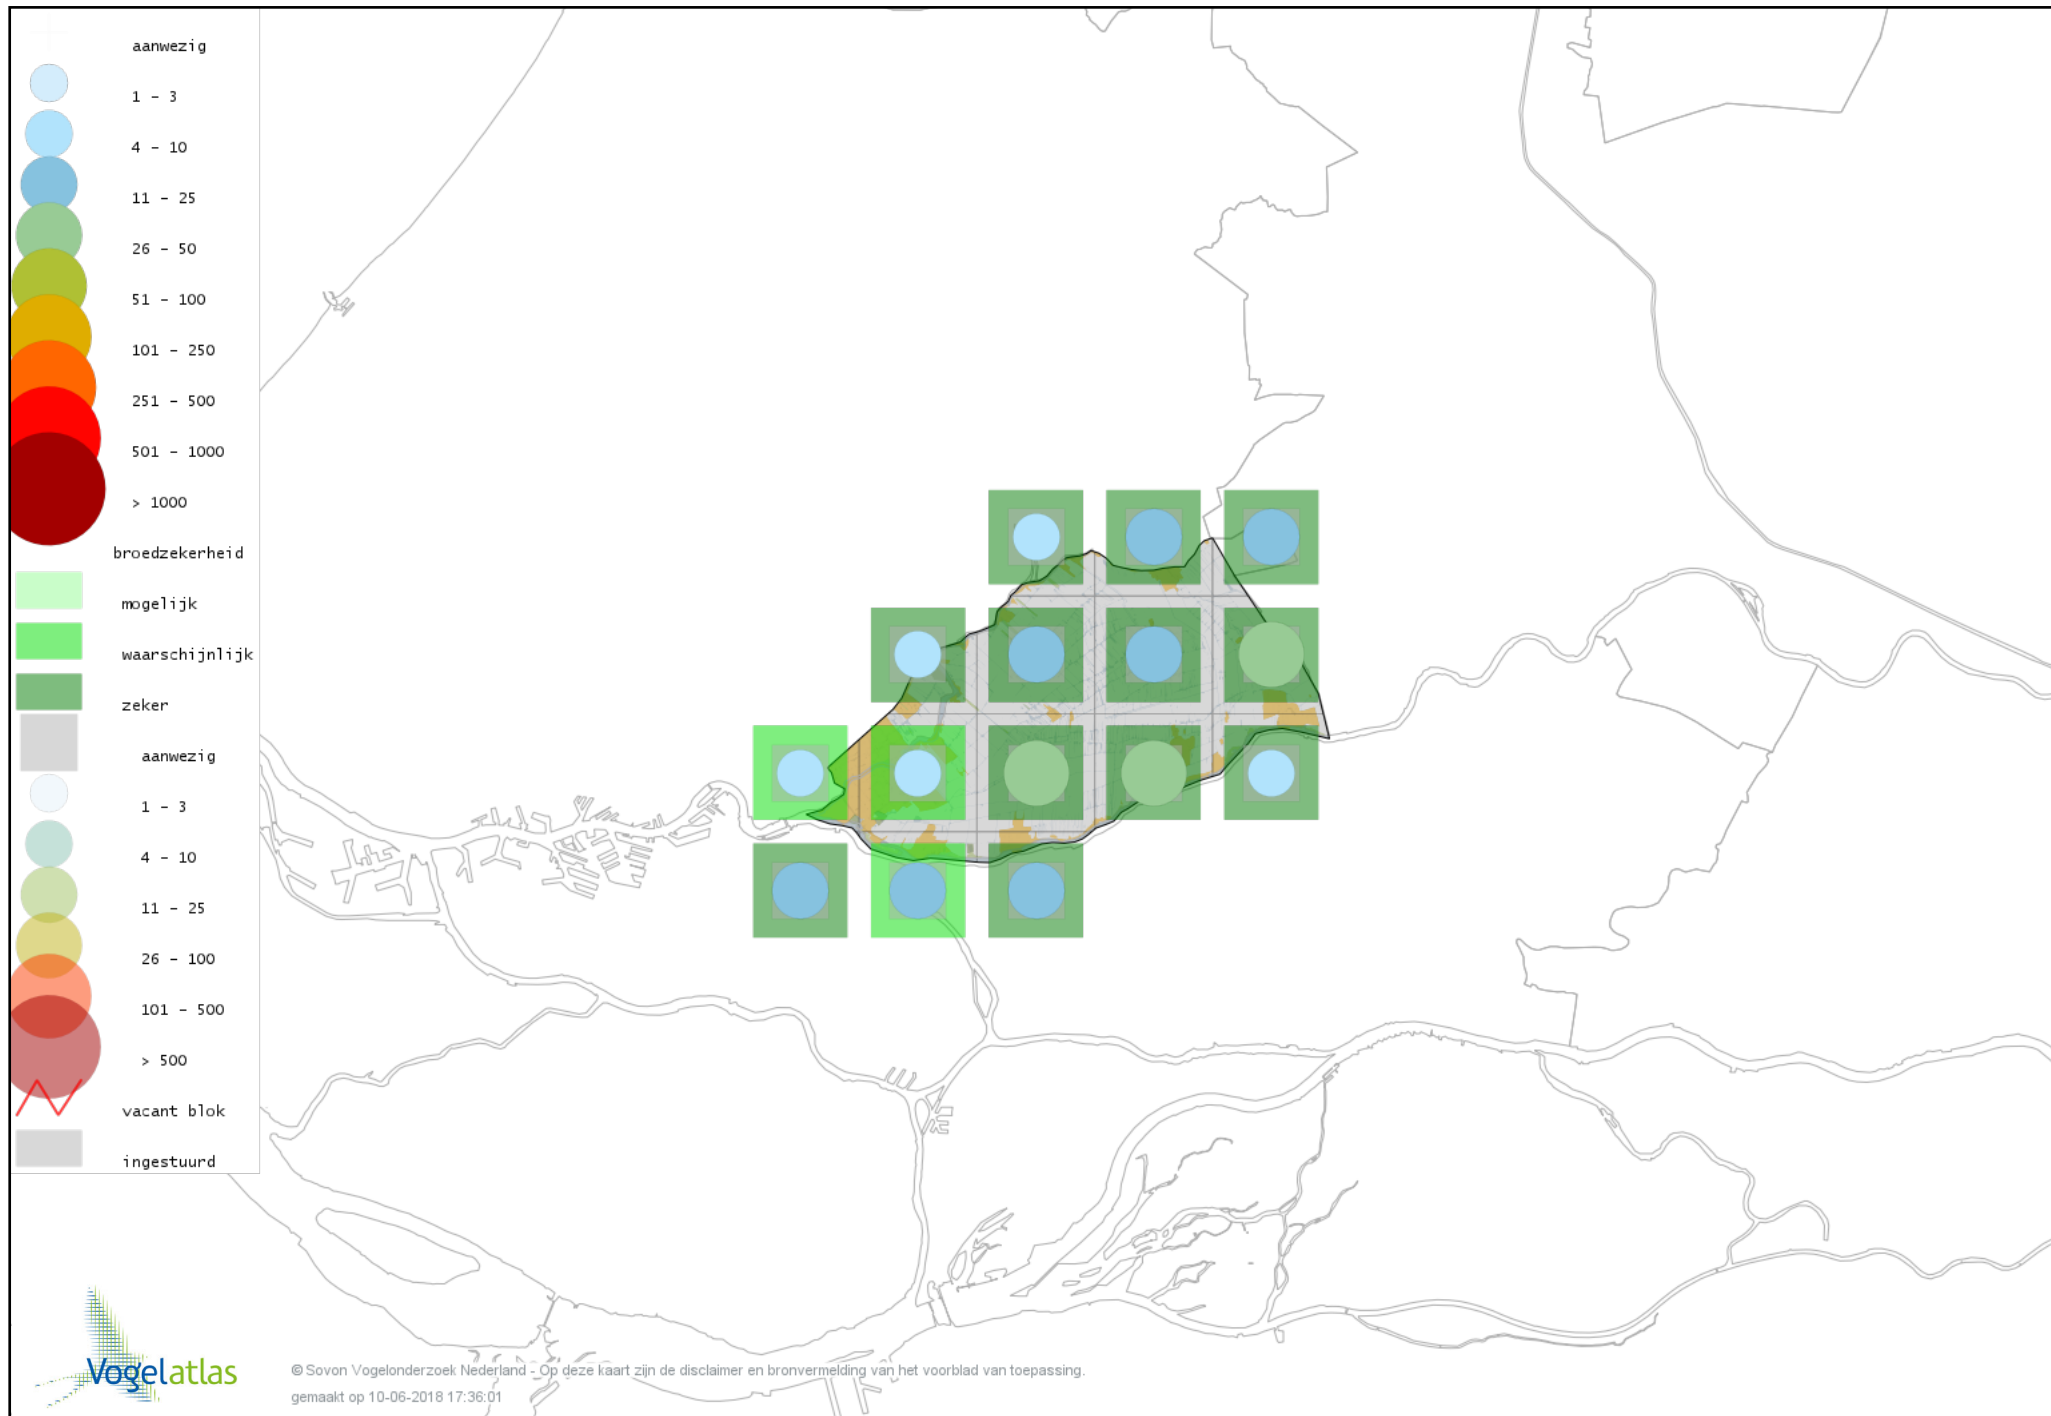

Voorlopige verspreidingskaart Gekraagde Roodstaart broedseizoen

Voorlopige verspreidingskaart Roodborsttapuit broedseizoen

Voorlopige verspreidingskaart Heggenmus broedseizoen

Voorlopige verspreidingskaart Huismus broedseizoen

Voorlopige verspreidingskaart Ringmus broedseizoen

Voorlopige verspreidingskaart Engelse Kwikstaart broedseizoen

Voorlopige verspreidingskaart Gele Kwikstaart broedseizoen

Voorlopige verspreidingskaart Witte Kwikstaart broedseizoen

Voorlopige verspreidingskaart Rouwkwikstaart broedseizoen

Voorlopige verspreidingskaart Graspieper broedseizoen

Voorlopige verspreidingskaart Vink broedseizoen

Voorlopige verspreidingskaart Groenling broedseizoen

Voorlopige verspreidingskaart Putter broedseizoen

Voorlopige verspreidingskaart Kneu broedseizoen

Voorlopige verspreidingskaart Goudvink broedseizoen

Voorlopige verspreidingskaart Appelvink broedseizoen

Voorlopige verspreidingskaart Rietgors broedseizoen