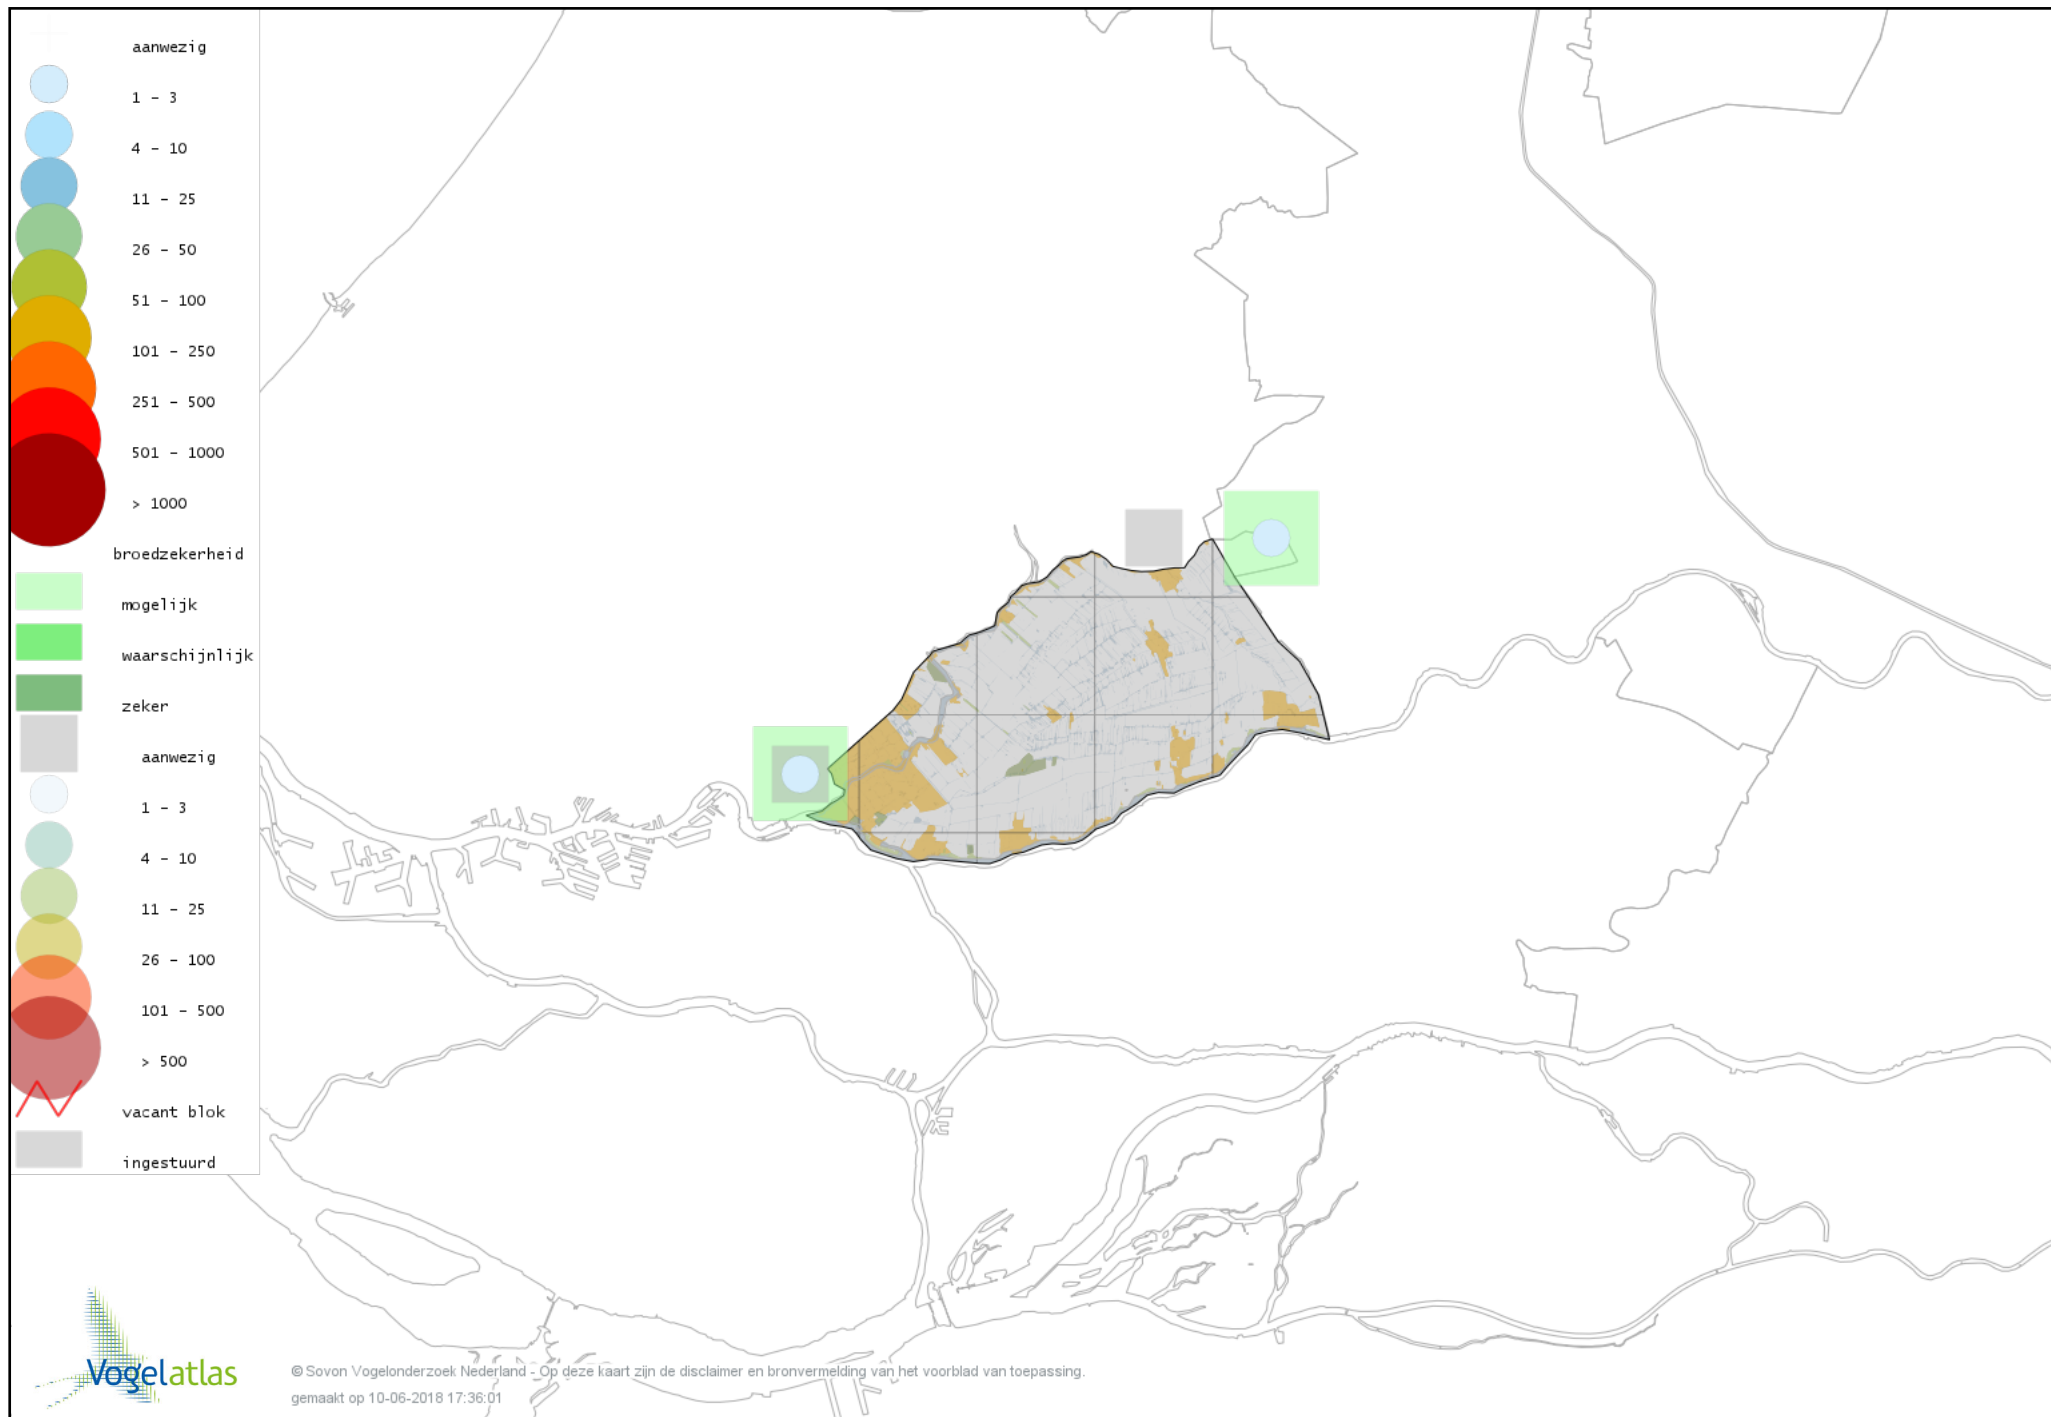

Voorlopige verspreidingskaart Groene Specht broedseizoen

Voorlopige verspreidingskaart Grote Bonte Specht broedseizoen

Voorlopige verspreidingskaart Kleine Bonte Specht broedseizoen

Voorlopige verspreidingskaart Ekster broedseizoen

Voorlopige verspreidingskaart Gaai broedseizoen

Voorlopige verspreidingskaart Kauw broedseizoen

Voorlopige verspreidingskaart Roek broedseizoen

Voorlopige verspreidingskaart Zwarte Kraai broedseizoen

Voorlopige verspreidingskaart Goudhaan broedseizoen

Voorlopige verspreidingskaart Vuurgoudhaan broedseizoen

Voorlopige verspreidingskaart Pimpelmees broedseizoen

Voorlopige verspreidingskaart Koolmees broedseizoen

Voorlopige verspreidingskaart Matkop broedseizoen