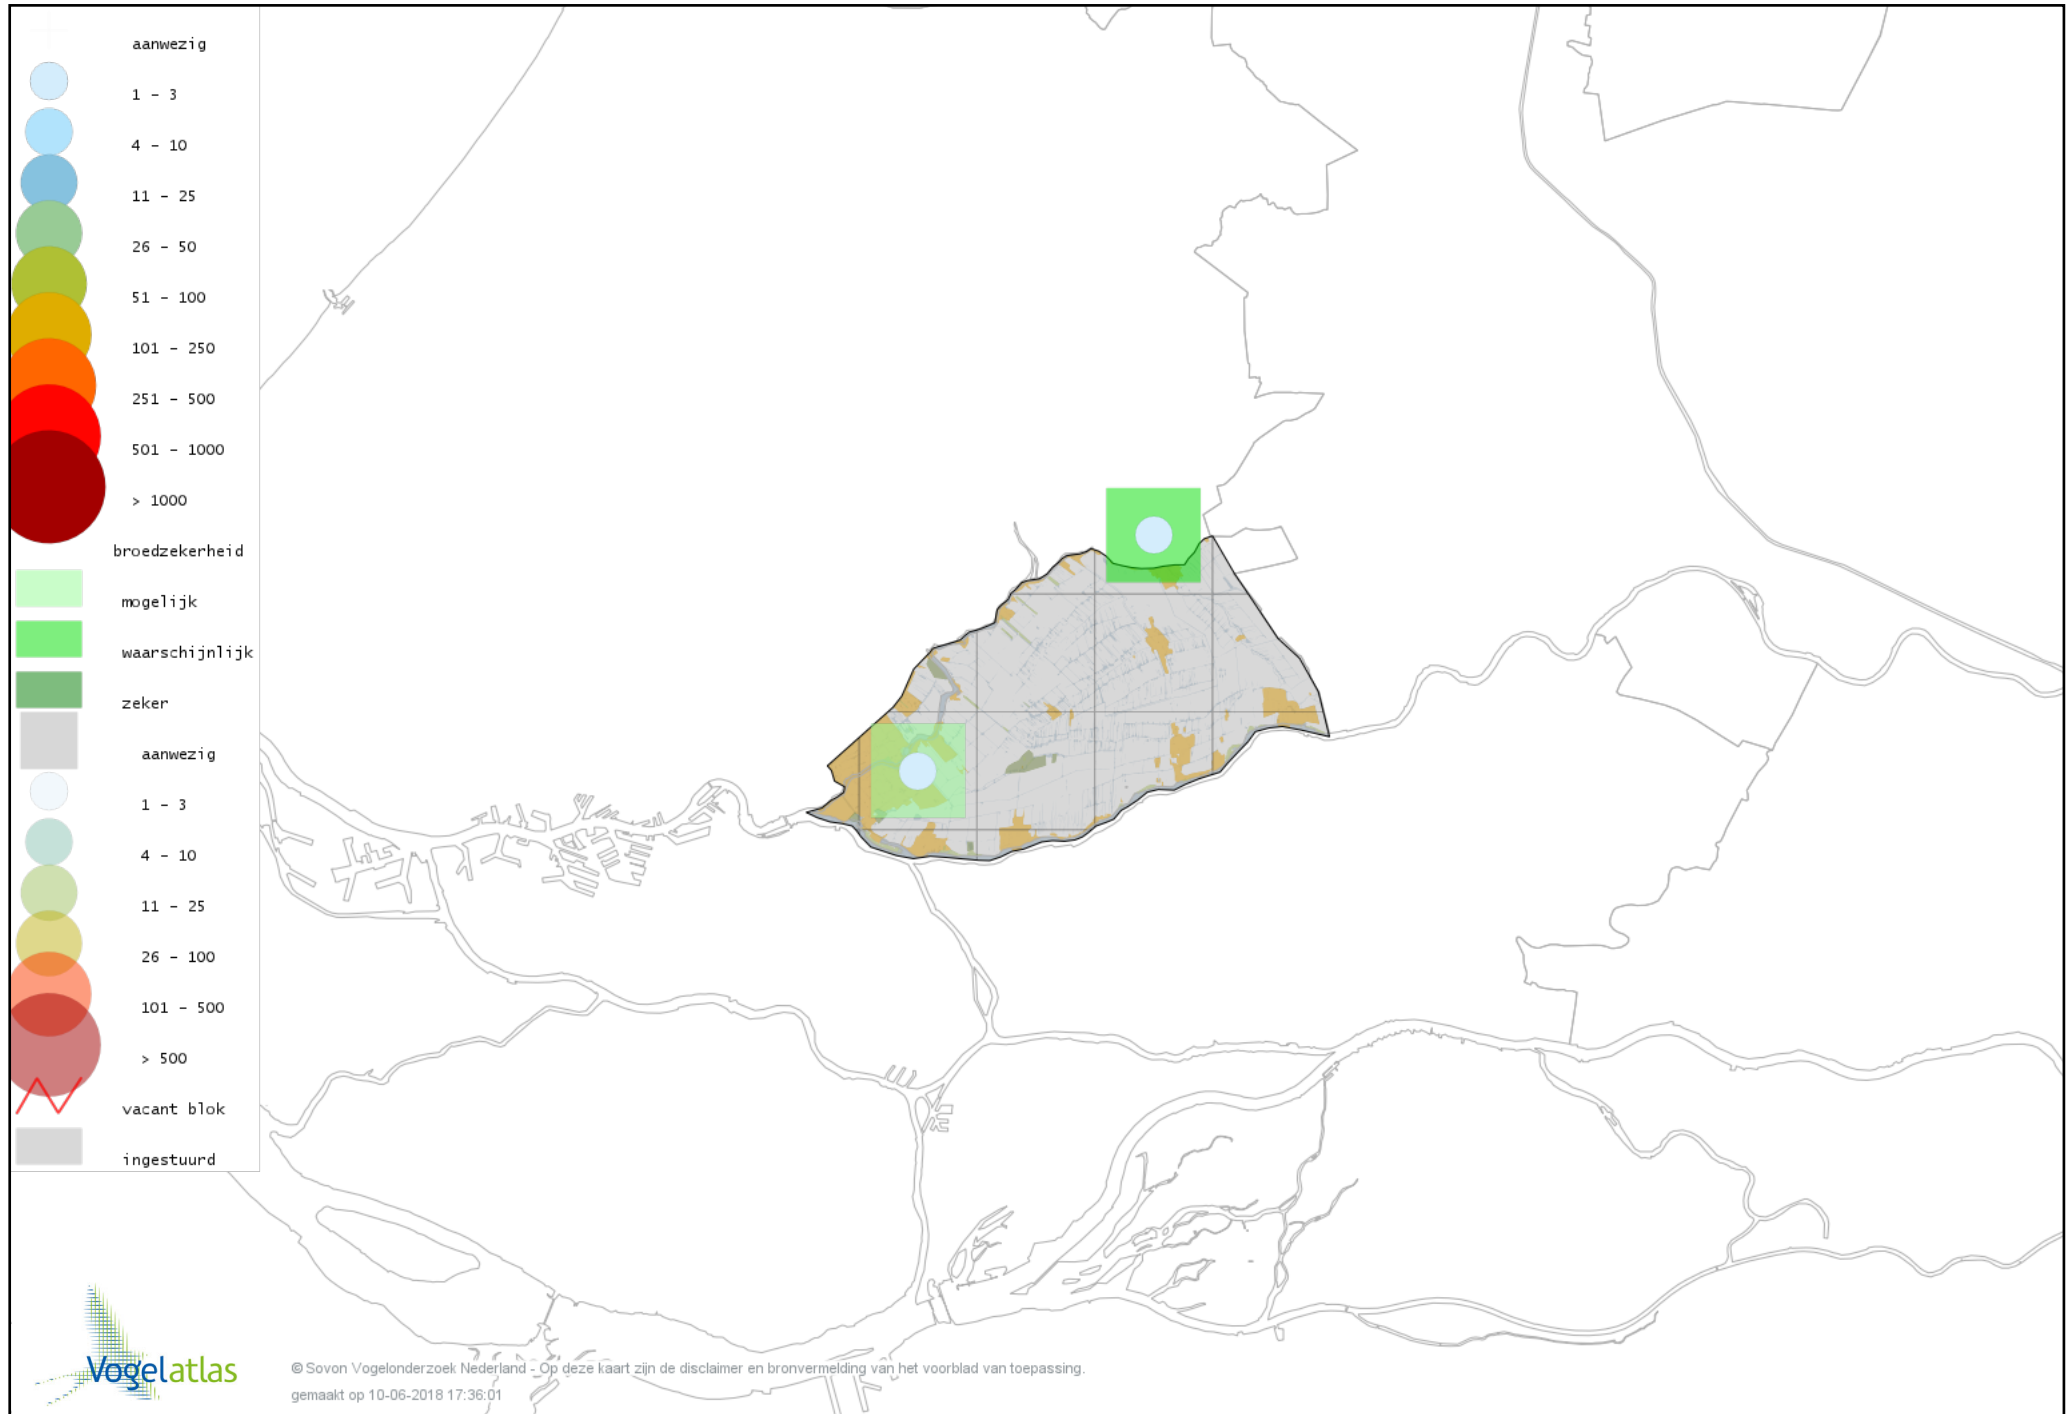

Voorlopige verspreidingskaart Gekraagde Roodstaart broedseizoen

Voorlopige verspreidingskaart Roodborsttapuit broedseizoen

Voorlopige verspreidingskaart Heggenmus broedseizoen

Voorlopige verspreidingskaart Huismus broedseizoen

Voorlopige verspreidingskaart Ringmus broedseizoen

Voorlopige verspreidingskaart Engelse Kwikstaart broedseizoen

Voorlopige verspreidingskaart Gele Kwikstaart broedseizoen

Voorlopige verspreidingskaart Witte Kwikstaart broedseizoen

Voorlopige verspreidingskaart Rouwkwikstaart broedseizoen

Voorlopige verspreidingskaart Graspieper broedseizoen

Voorlopige verspreidingskaart Vink broedseizoen

Voorlopige verspreidingskaart Groenling broedseizoen