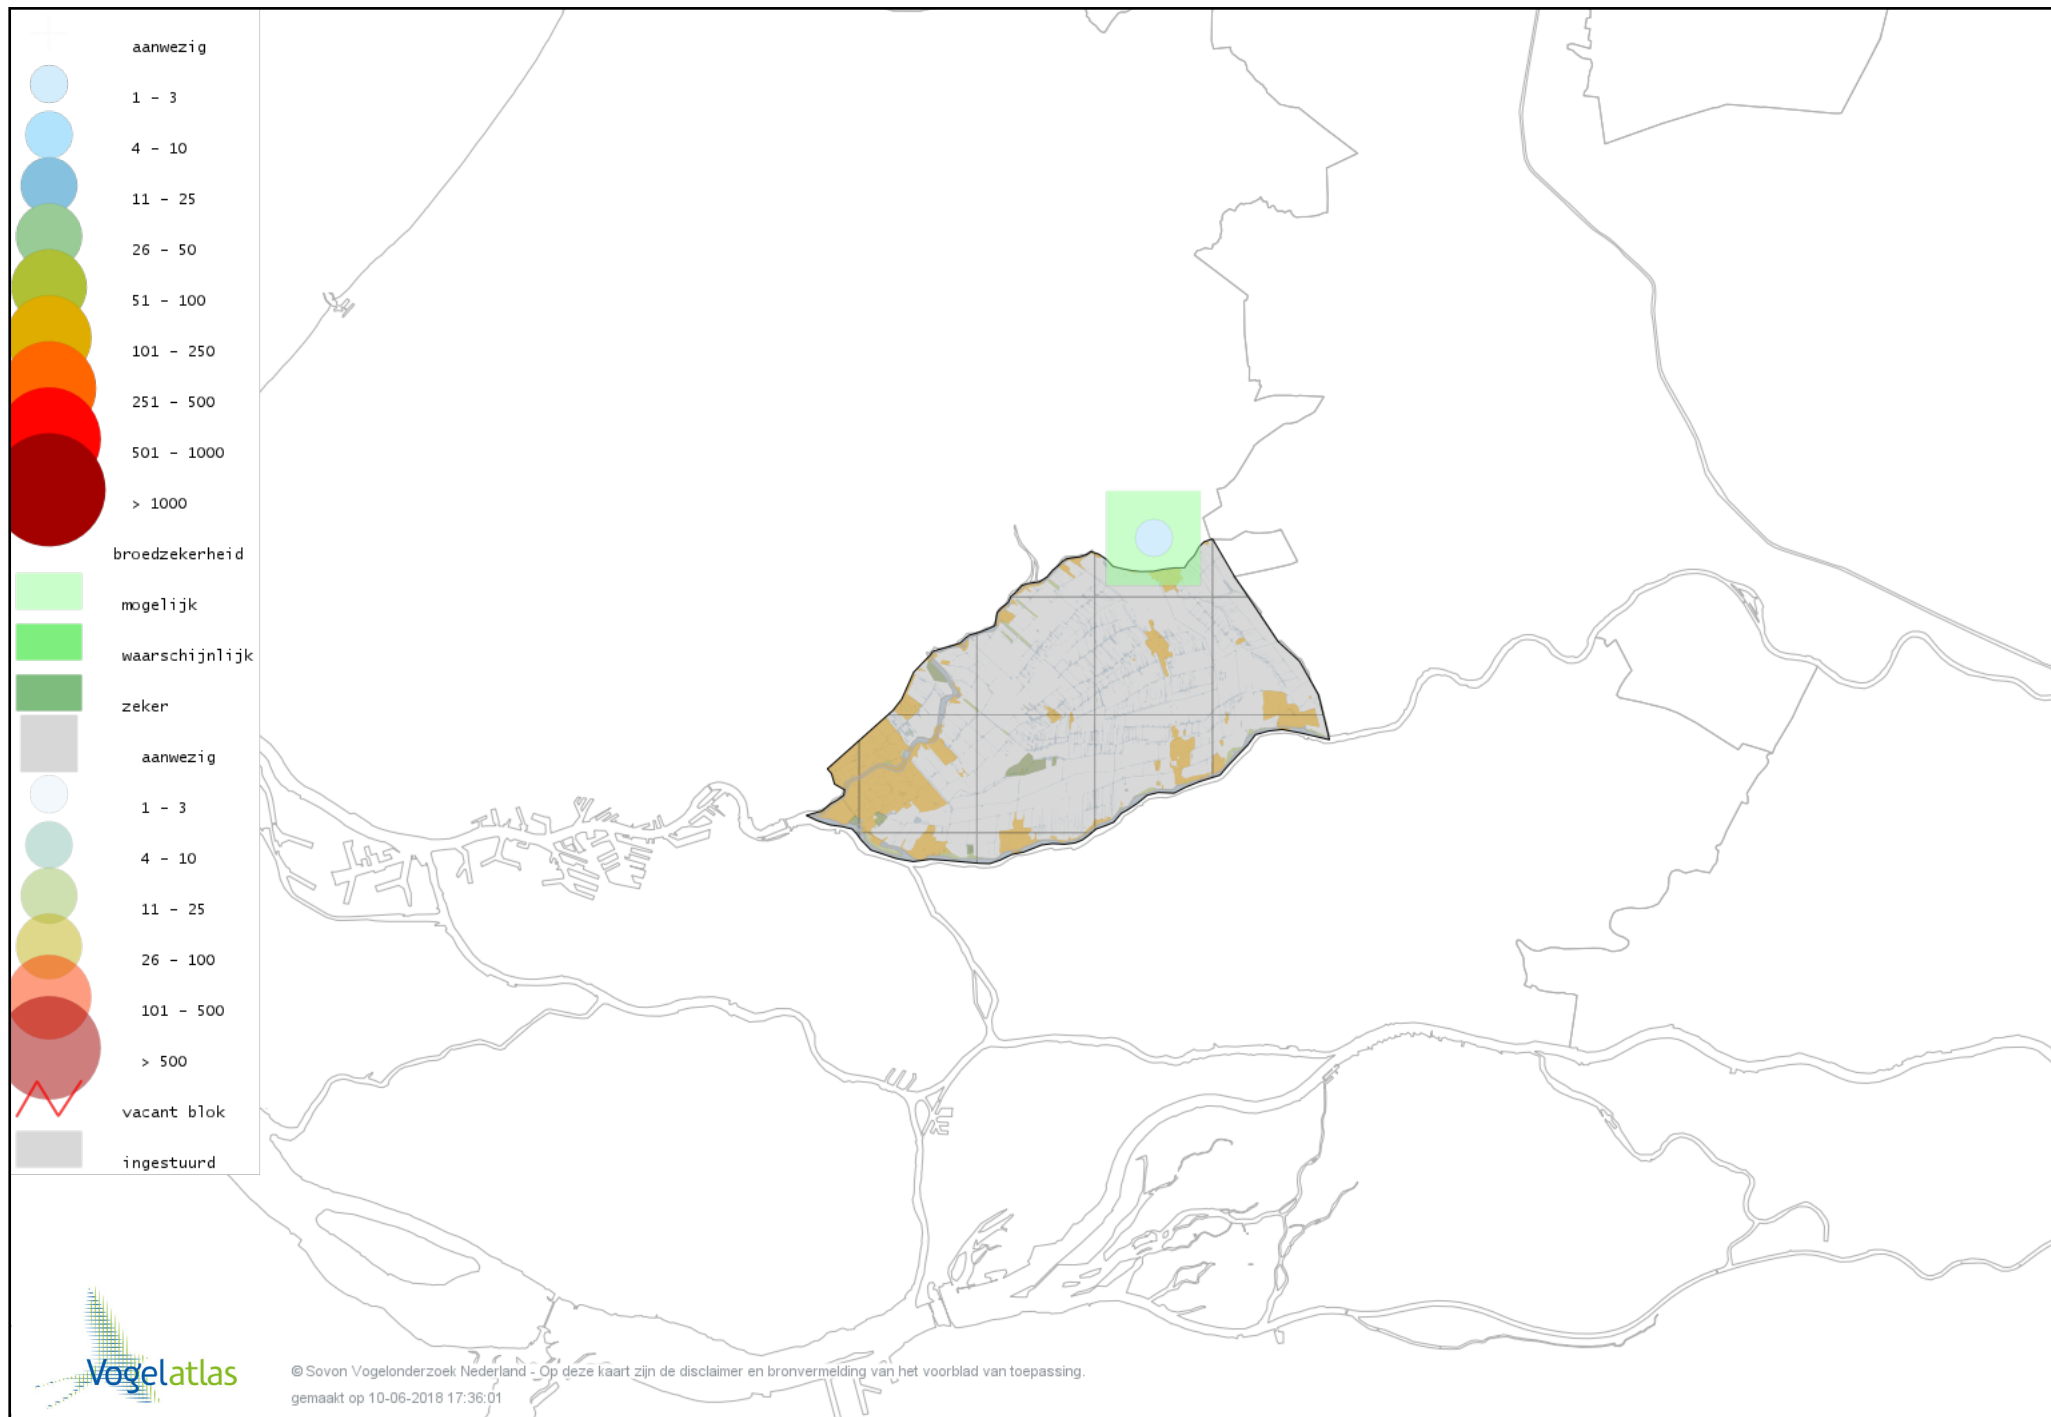

Voorlopige verspreidingskaart Zwaangans broedseizoen

Voorlopige verspreidingskaart Grauwe Gans broedseizoen

Voorlopige verspreidingskaart Soepgans broedseizoen

Voorlopige verspreidingskaart Kolgans broedseizoen

Voorlopige verspreidingskaart Grote Canadese Gans broedseizoen

Voorlopige verspreidingskaart Brandgans broedseizoen

Voorlopige verspreidingskaart Nijlgans broedseizoen

Voorlopige verspreidingskaart Bergeend broedseizoen

Voorlopige verspreidingskaart Krooneend broedseizoen

Voorlopige verspreidingskaart Tafeleend broedseizoen

Voorlopige verspreidingskaart Kuifeend broedseizoen

Voorlopige verspreidingskaart Muskuseend broedseizoen

Voorlopige verspreidingskaart Mandarijneend broedseizoen

Voorlopige verspreidingskaart Krakeend broedseizoen

Voorlopige verspreidingskaart Smient broedseizoen

Voorlopige verspreidingskaart Slobeend broedseizoen