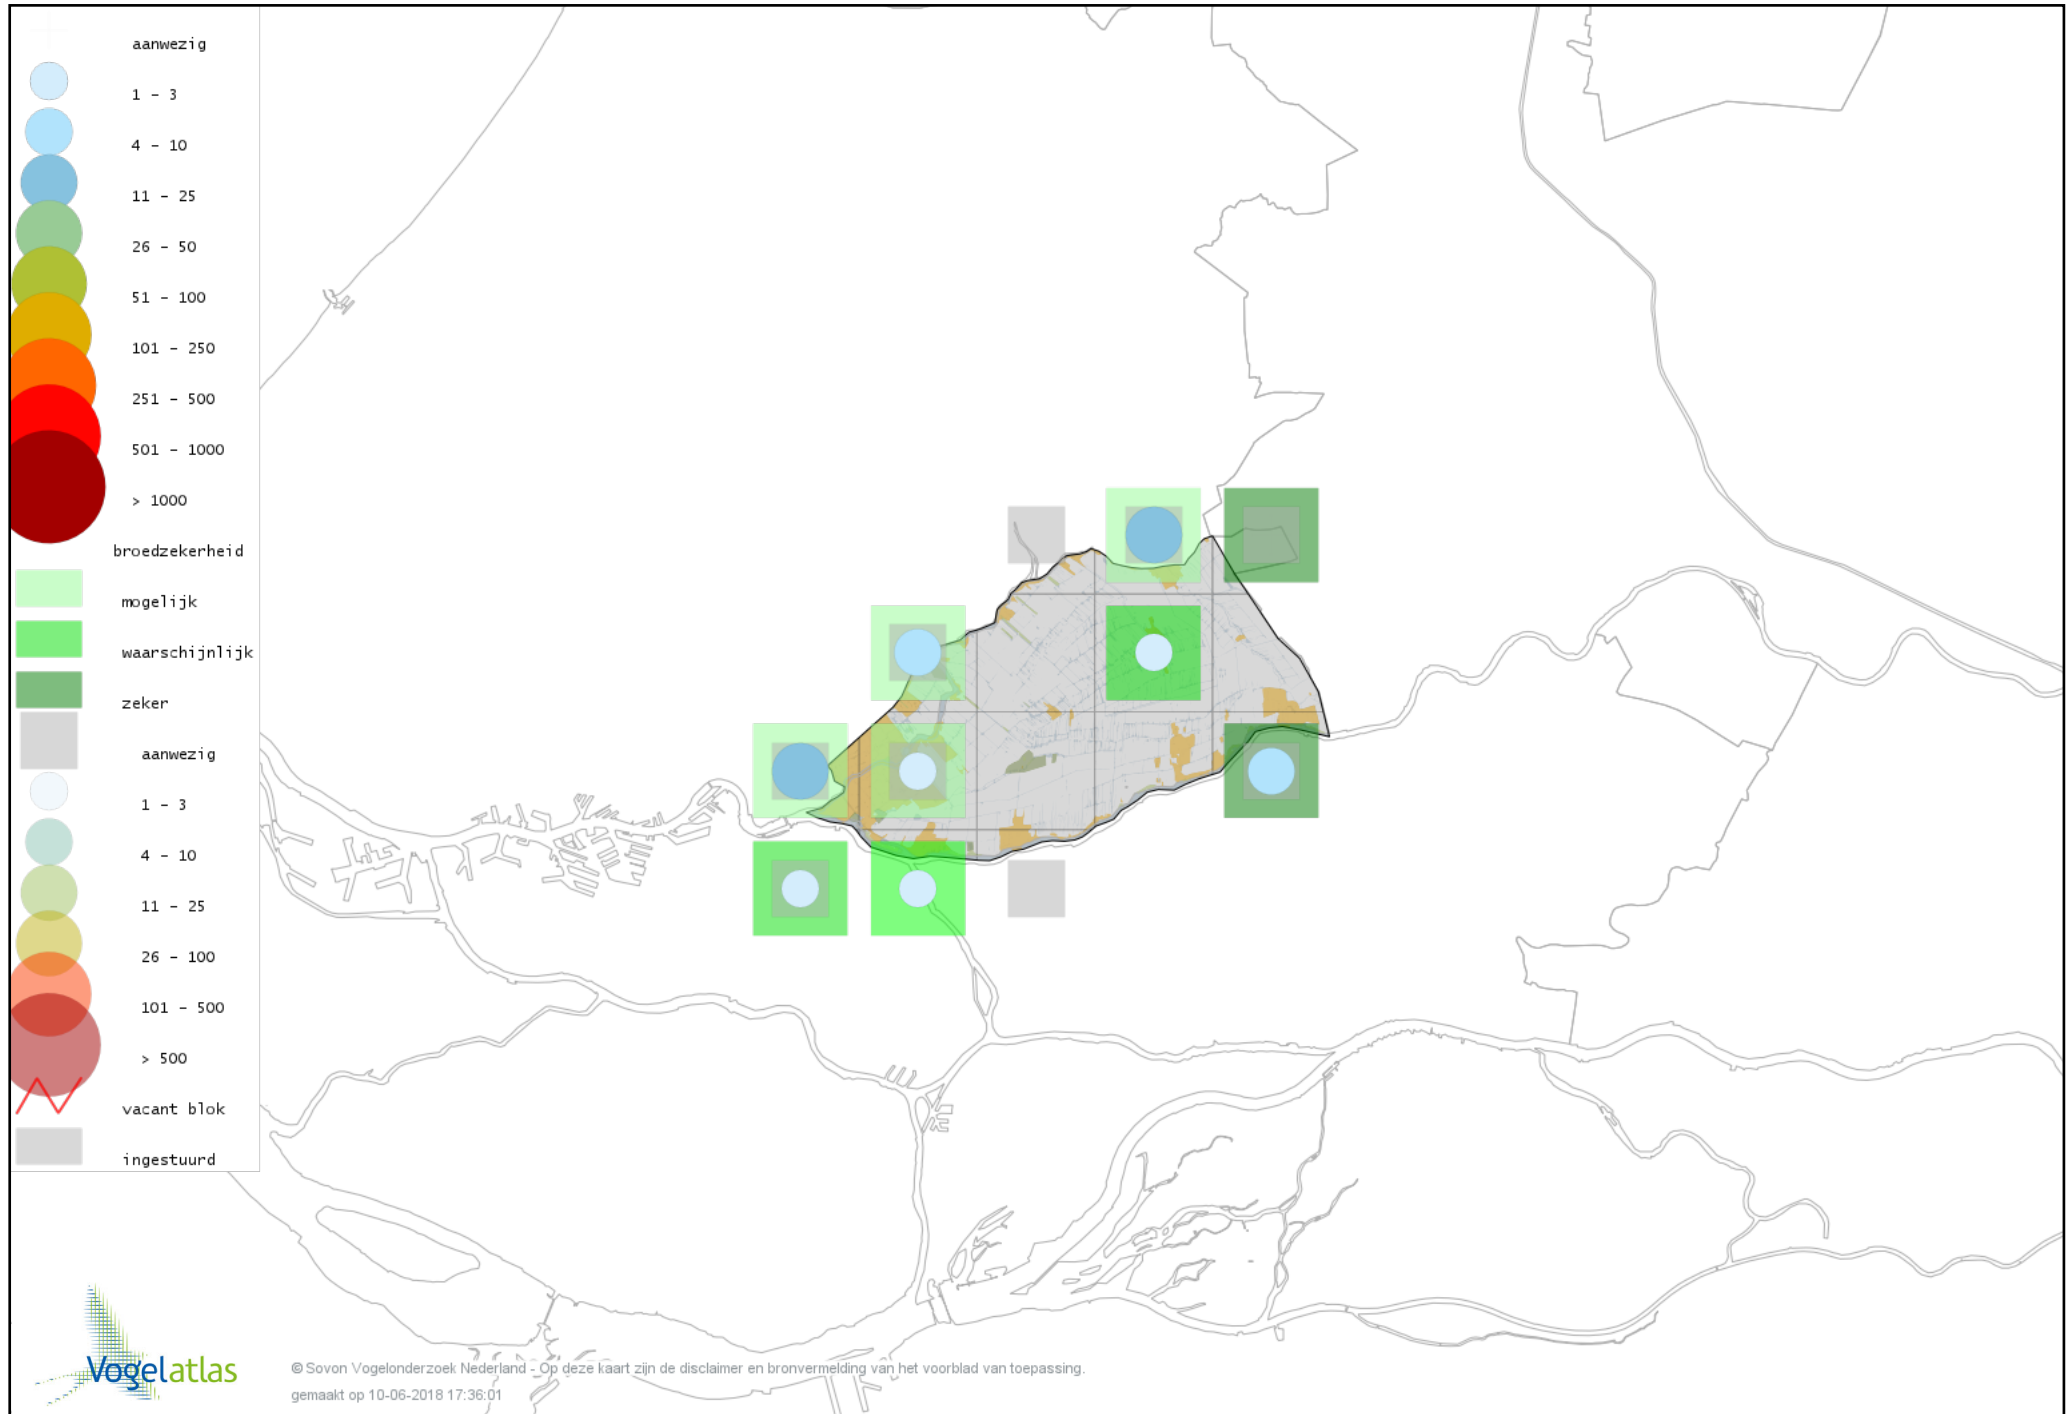

Voorlopige verspreidingskaart Meerkoet broedseizoen

Voorlopige verspreidingskaart Scholekster broedseizoen

Voorlopige verspreidingskaart Kluut broedseizoen

Voorlopige verspreidingskaart Kleine Plevier broedseizoen

Voorlopige verspreidingskaart Kievit broedseizoen

Voorlopige verspreidingskaart Watersnip broedseizoen

Voorlopige verspreidingskaart Grutto broedseizoen

Voorlopige verspreidingskaart Wulp broedseizoen

Voorlopige verspreidingskaart Tureluur broedseizoen

Voorlopige verspreidingskaart Kokmeeuw broedseizoen

Voorlopige verspreidingskaart Kleine Mantelmeeuw broedseizoen

Voorlopige verspreidingskaart Zwarte Stern broedseizoen

Voorlopige verspreidingskaart Visdief broedseizoen

Voorlopige verspreidingskaart Stadsduif broedseizoen

Voorlopige verspreidingskaart Holenduif broedseizoen

Voorlopige verspreidingskaart Houtduif broedseizoen

Voorlopige verspreidingskaart Turkse Tortel broedseizoen