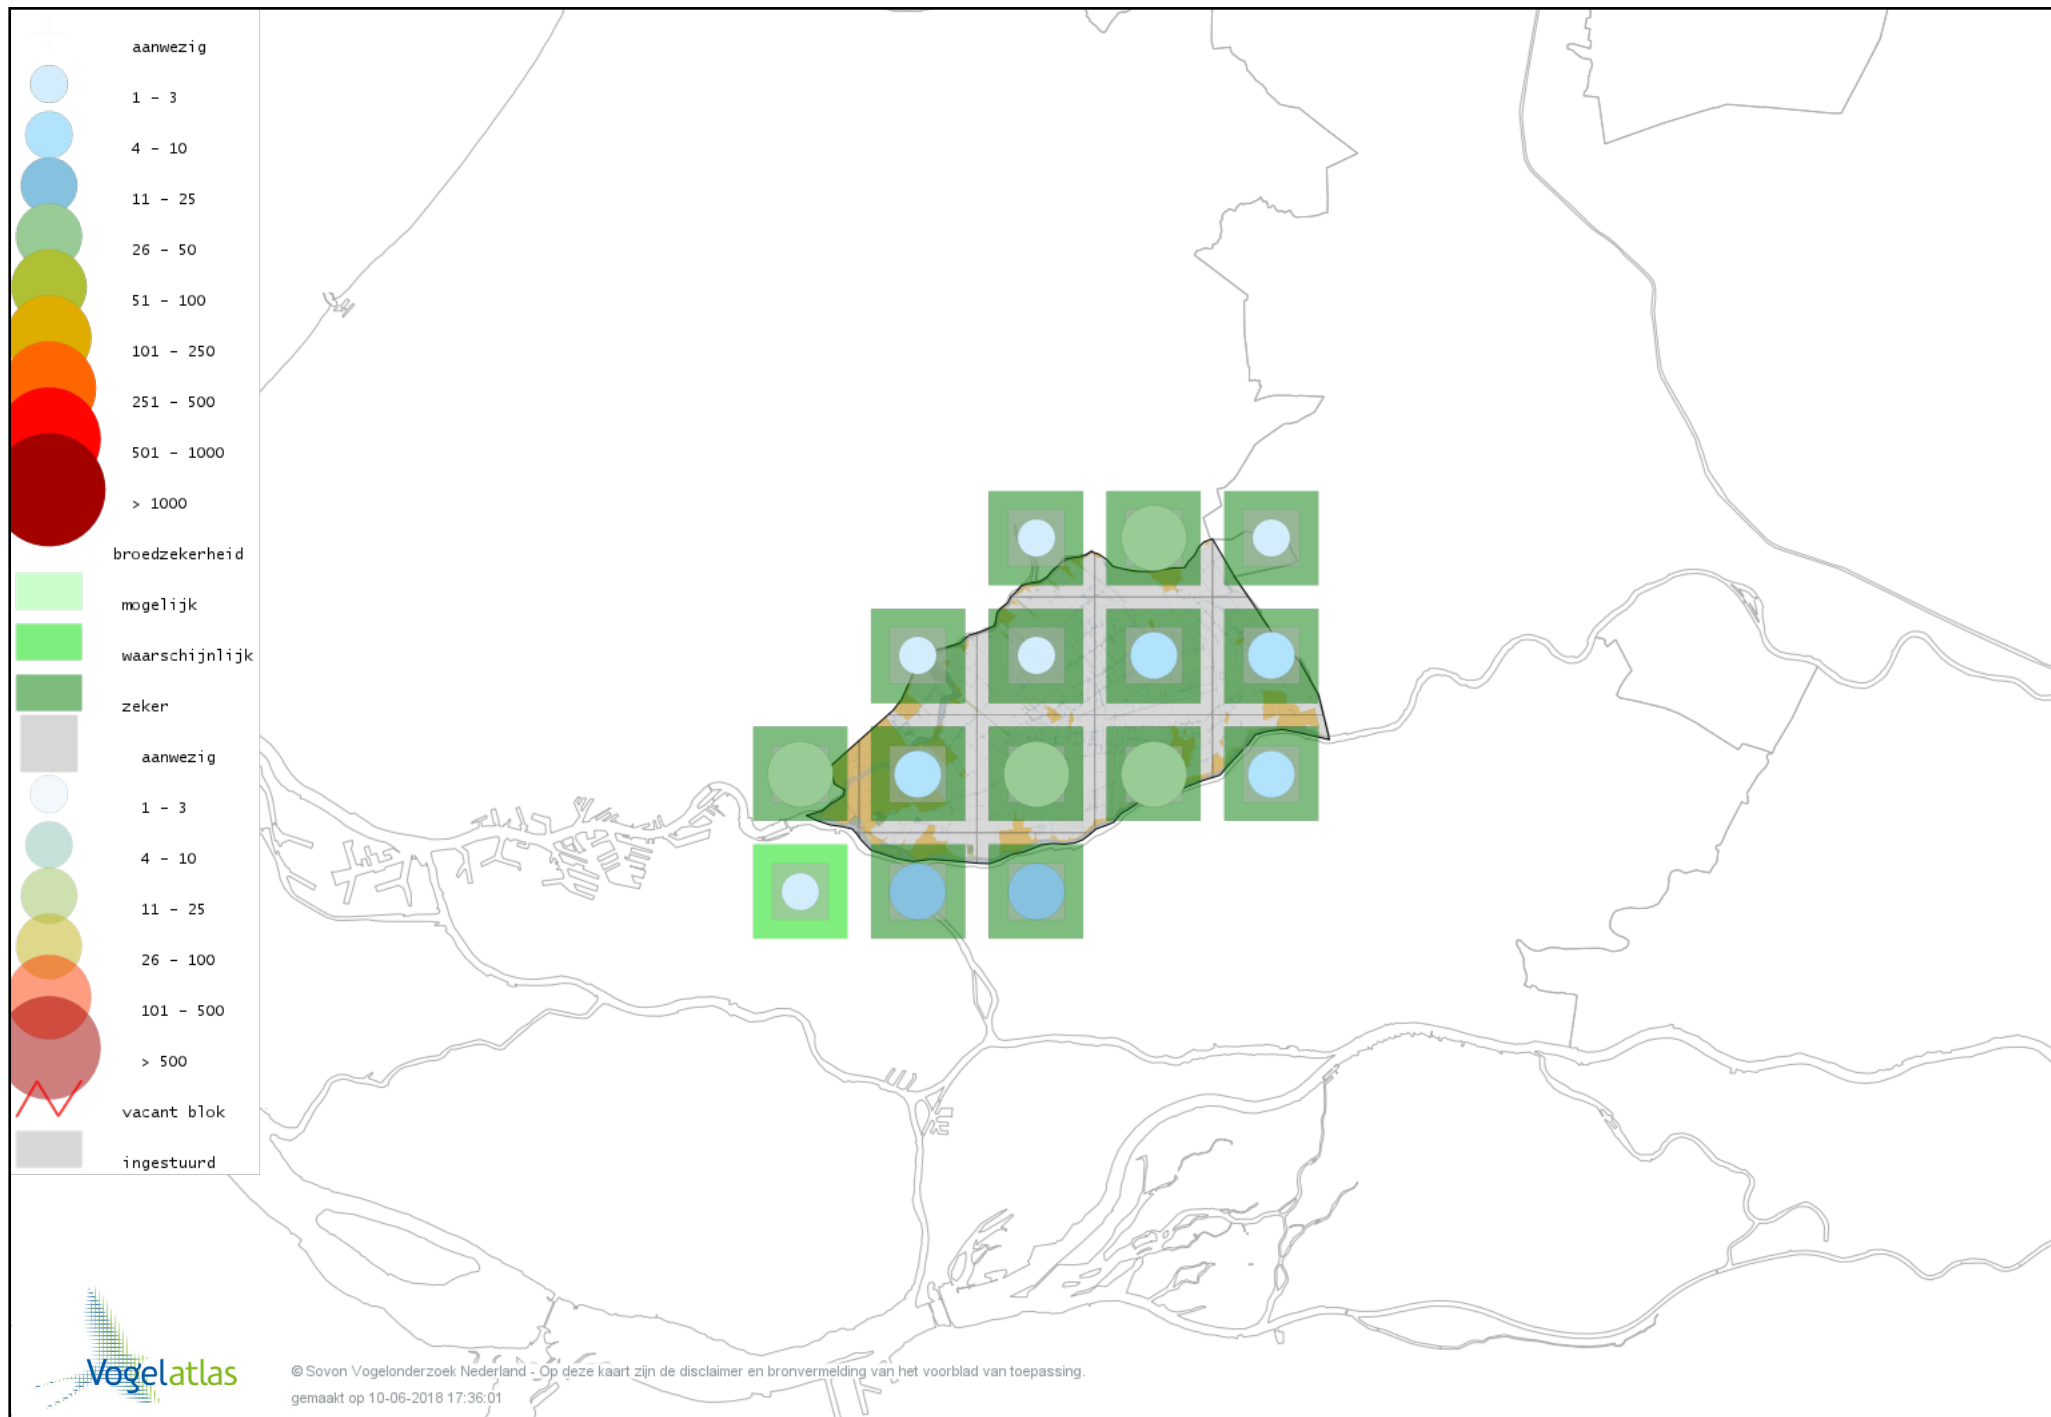

Voorlopige verspreidingskaart Groene Specht broedseizoen

Voorlopige verspreidingskaart Grote Bonte Specht broedseizoen

Voorlopige verspreidingskaart Kleine Bonte Specht broedseizoen

Voorlopige verspreidingskaart Ekster broedseizoen

Voorlopige verspreidingskaart Gaai broedseizoen

Voorlopige verspreidingskaart Kauw broedseizoen

Voorlopige verspreidingskaart Roek broedseizoen

Voorlopige verspreidingskaart Zwarte Kraai broedseizoen

Voorlopige verspreidingskaart Goudhaan broedseizoen

Voorlopige verspreidingskaart Vuurgoudhaan broedseizoen

Voorlopige verspreidingskaart Pimpelmees broedseizoen

Voorlopige verspreidingskaart Koolmees broedseizoen

Voorlopige verspreidingskaart Matkop broedseizoen