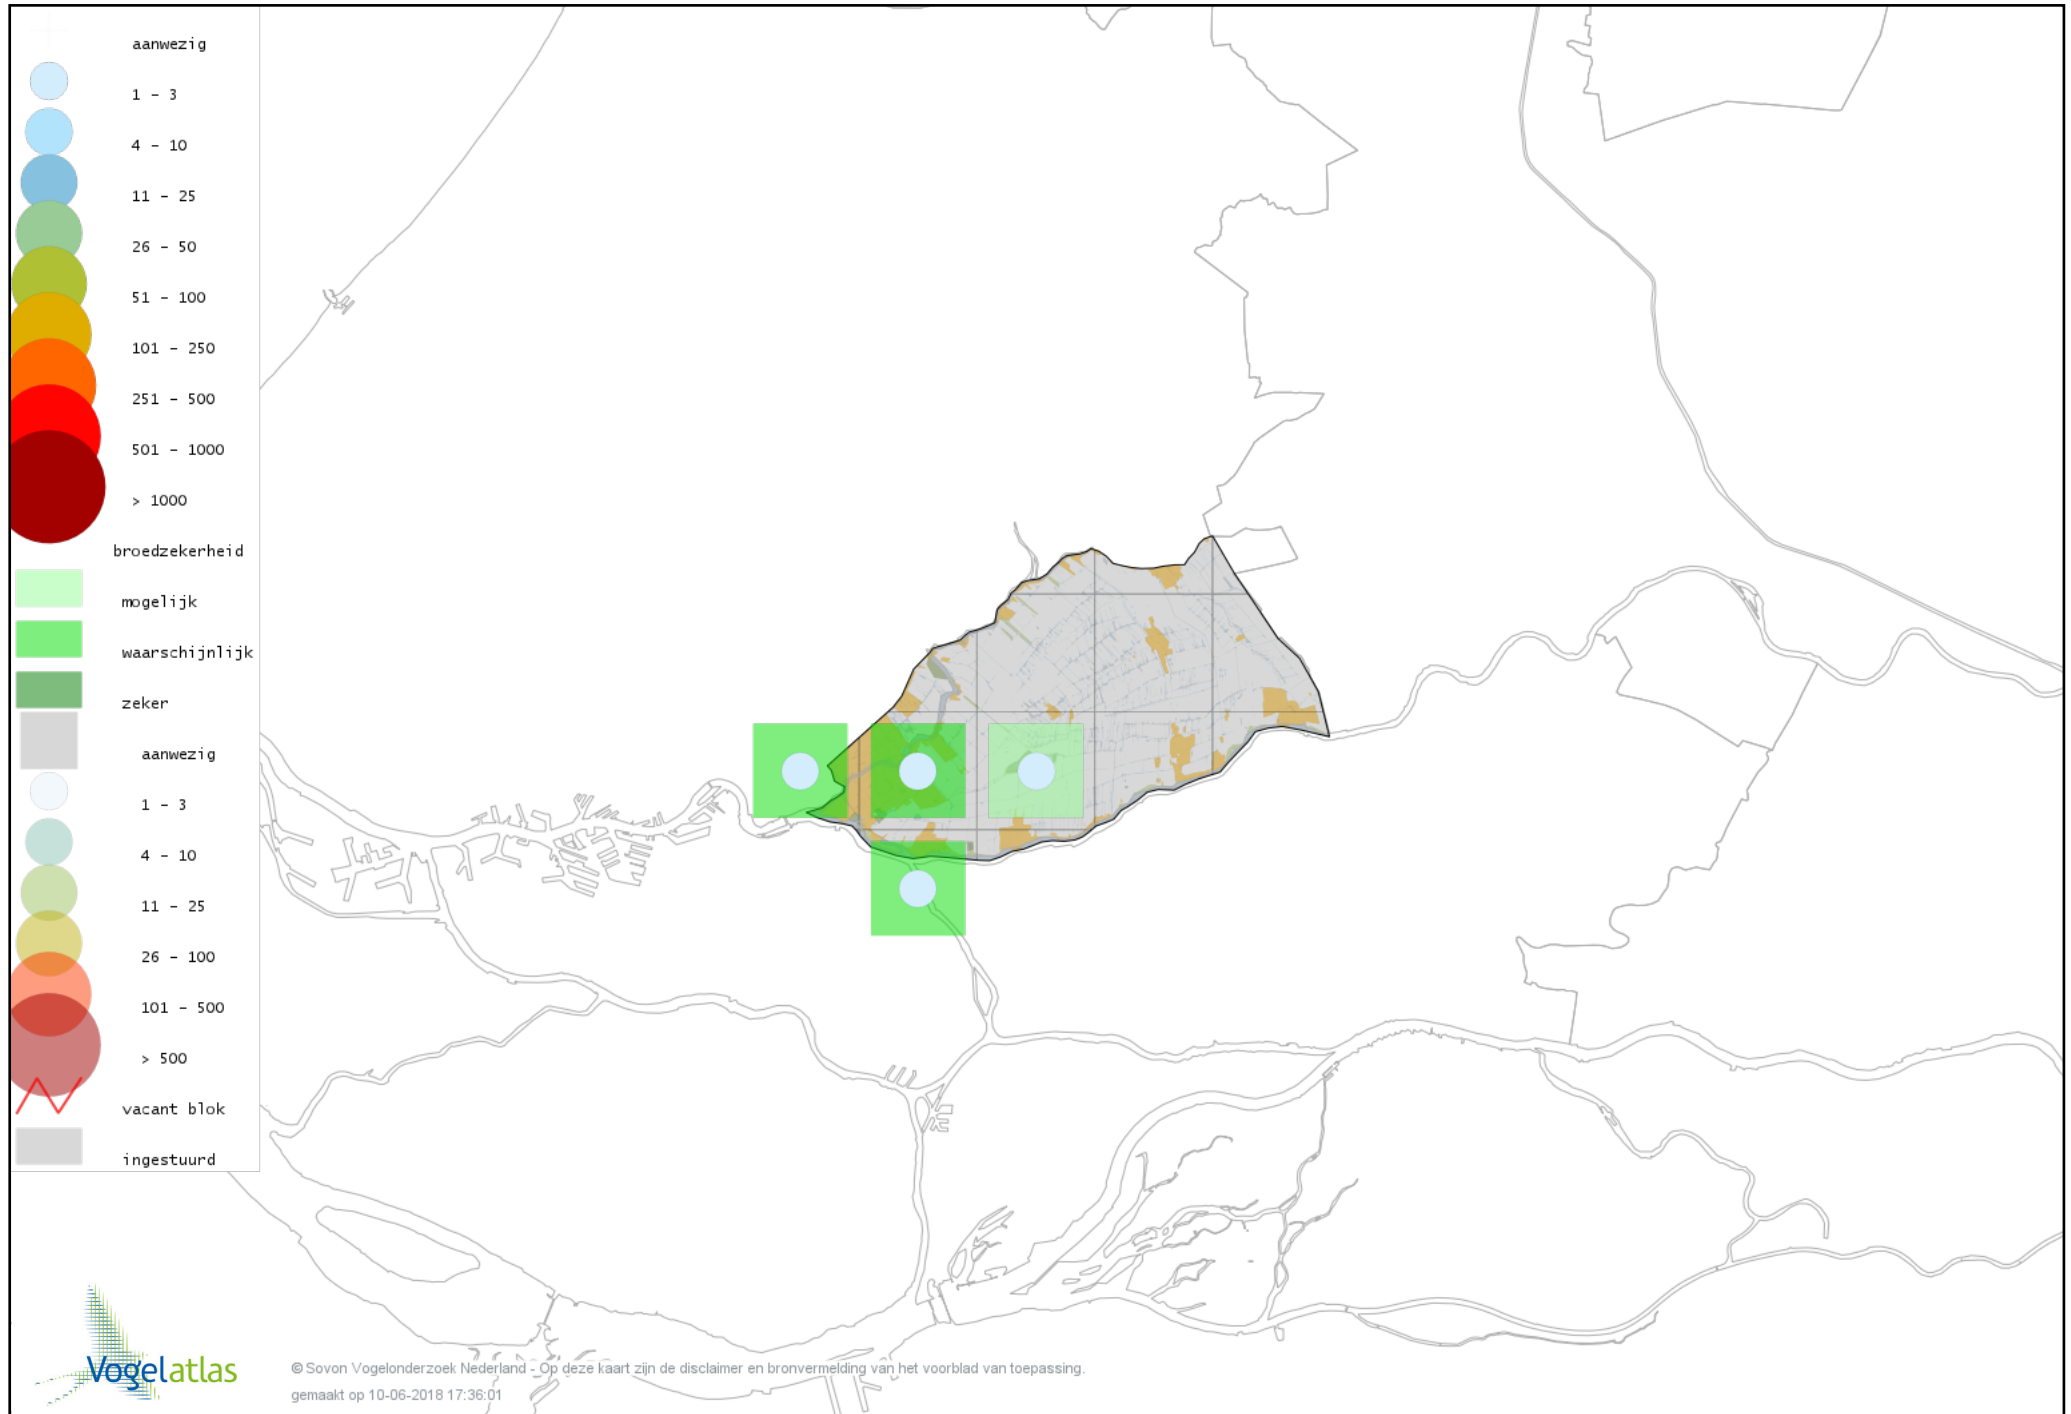

Voorlopige verspreidingskaart Halsbandparkiet broedseizoen

Voorlopige verspreidingskaart Koekoek broedseizoen

Voorlopige verspreidingskaart Kerkuil broedseizoen

Voorlopige verspreidingskaart Steenuil broedseizoen

Voorlopige verspreidingskaart Bosuil broedseizoen

Voorlopige verspreidingskaart Ransuil broedseizoen

Voorlopige verspreidingskaart Gierzwaluw broedseizoen

Voorlopige verspreidingskaart IJsvogel broedseizoen

Voorlopige verspreidingskaart Groene Specht broedseizoen

Voorlopige verspreidingskaart Grote Bonte Specht broedseizoen

Voorlopige verspreidingskaart Kleine Bonte Specht broedseizoen

Voorlopige verspreidingskaart Ekster broedseizoen