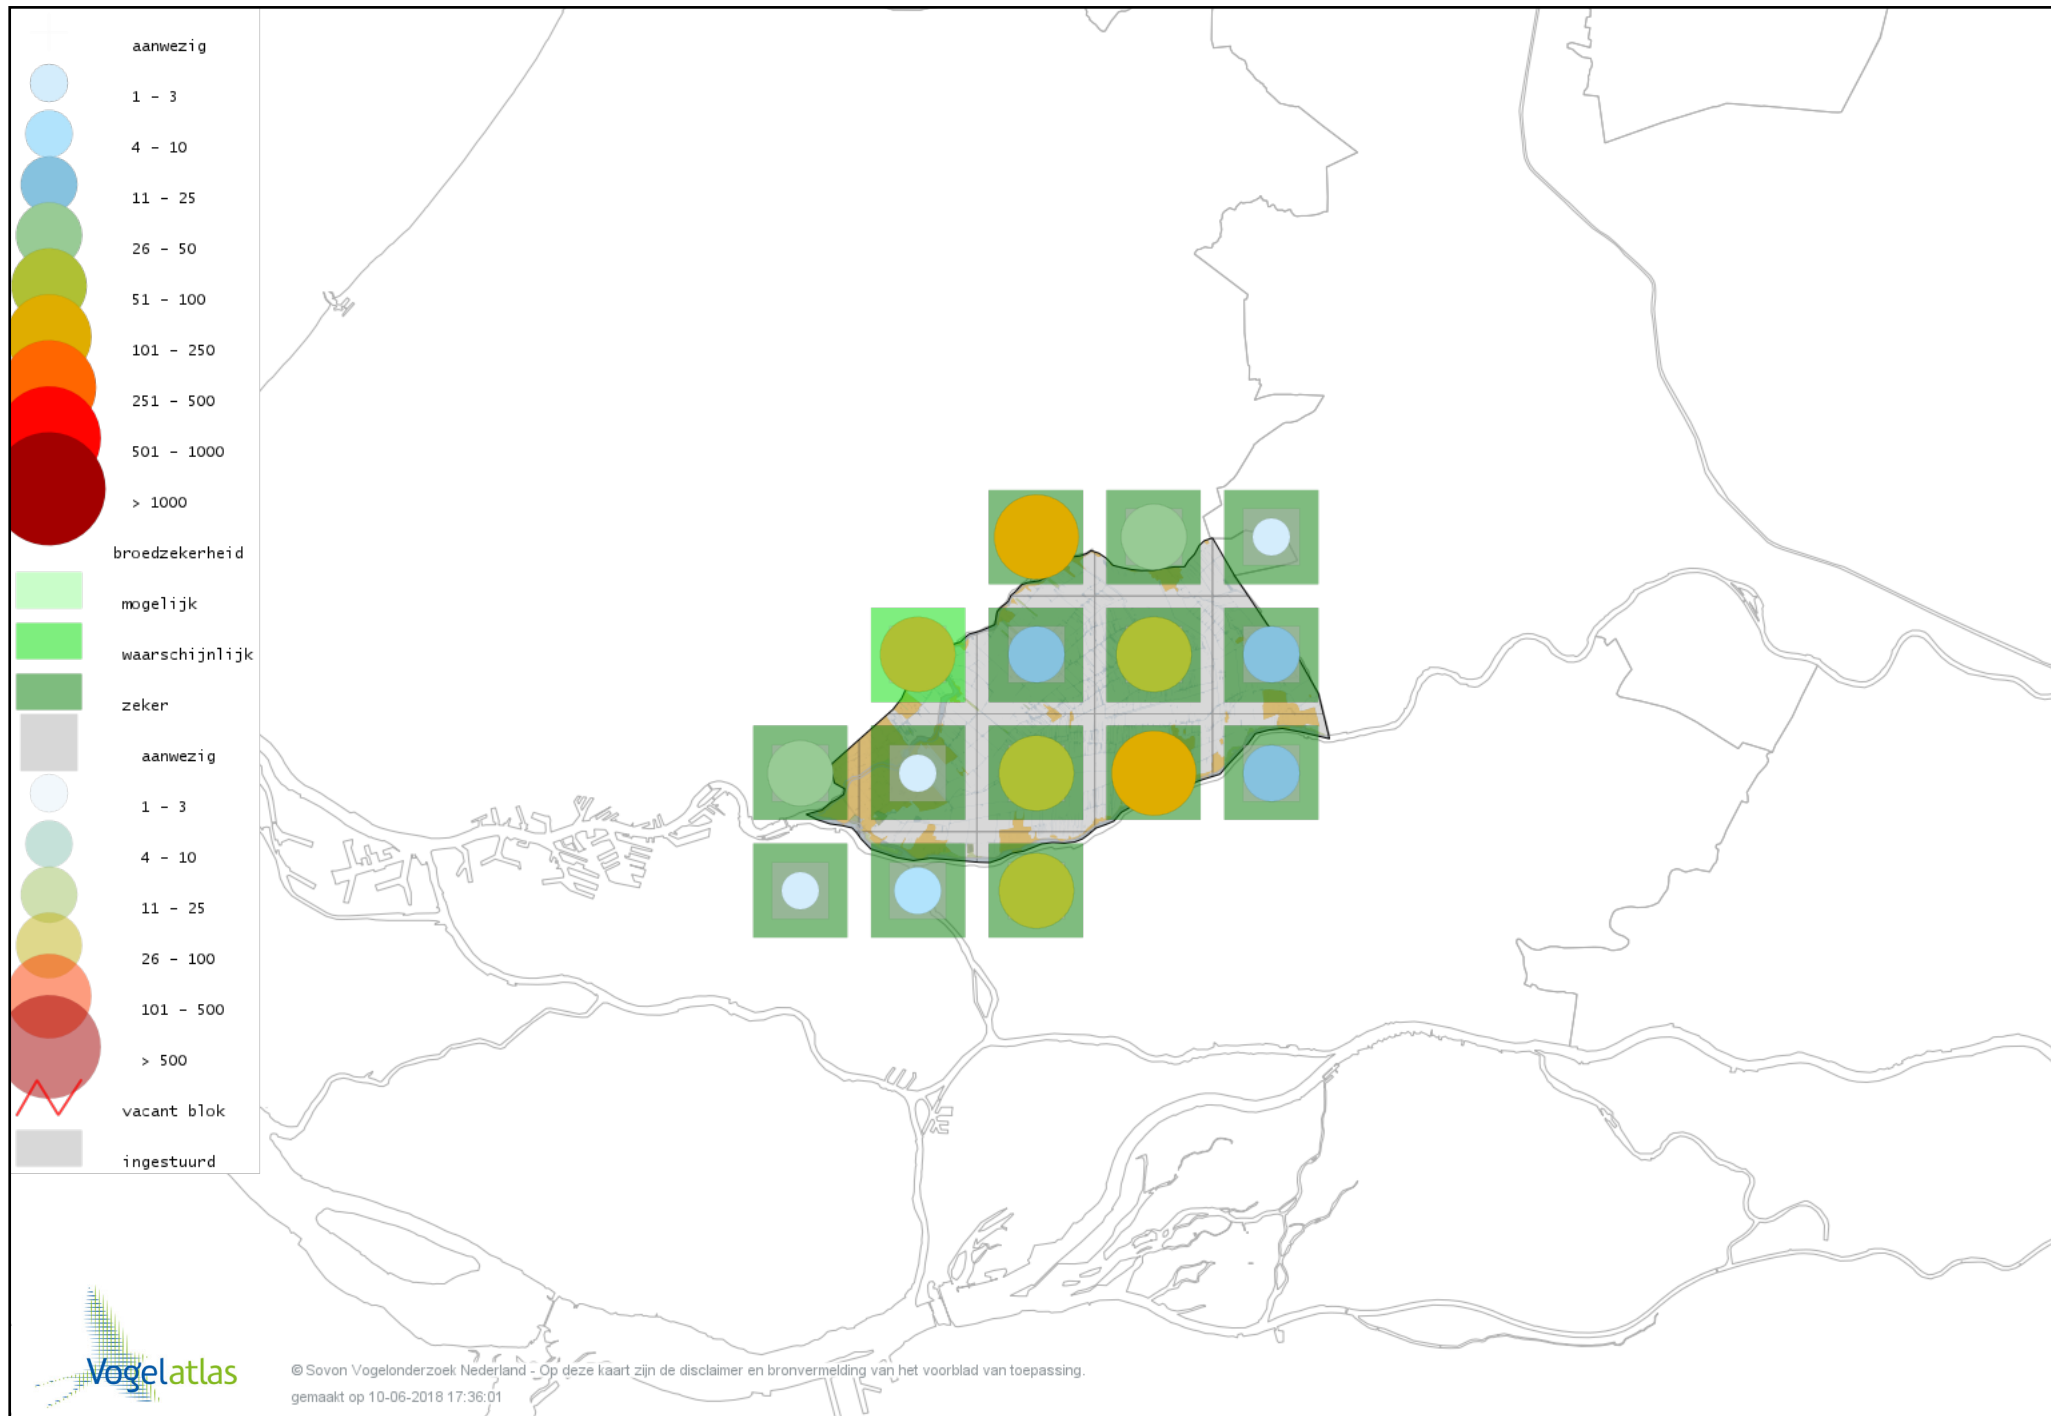

Voorlopige verspreidingskaart Zwartkop broedseizoen

Voorlopige verspreidingskaart Sprinkhaanzanger broedseizoen

Voorlopige verspreidingskaart Snor broedseizoen

Voorlopige verspreidingskaart Spotvogel broedseizoen

Voorlopige verspreidingskaart Bosrietzanger broedseizoen

Voorlopige verspreidingskaart Kleine Karekiet broedseizoen

Voorlopige verspreidingskaart Rietzanger broedseizoen

Voorlopige verspreidingskaart Grote Karekiet broedseizoen

Voorlopige verspreidingskaart Boomklever broedseizoen

Voorlopige verspreidingskaart Boomkruiper broedseizoen

Voorlopige verspreidingskaart Winterkoning broedseizoen

Voorlopige verspreidingskaart Spreeuw broedseizoen

Voorlopige verspreidingskaart Merel broedseizoen

Voorlopige verspreidingskaart Zanglijster broedseizoen

Voorlopige verspreidingskaart Grote Lijster broedseizoen

Voorlopige verspreidingskaart Grauwe Vliegenvanger broedseizoen