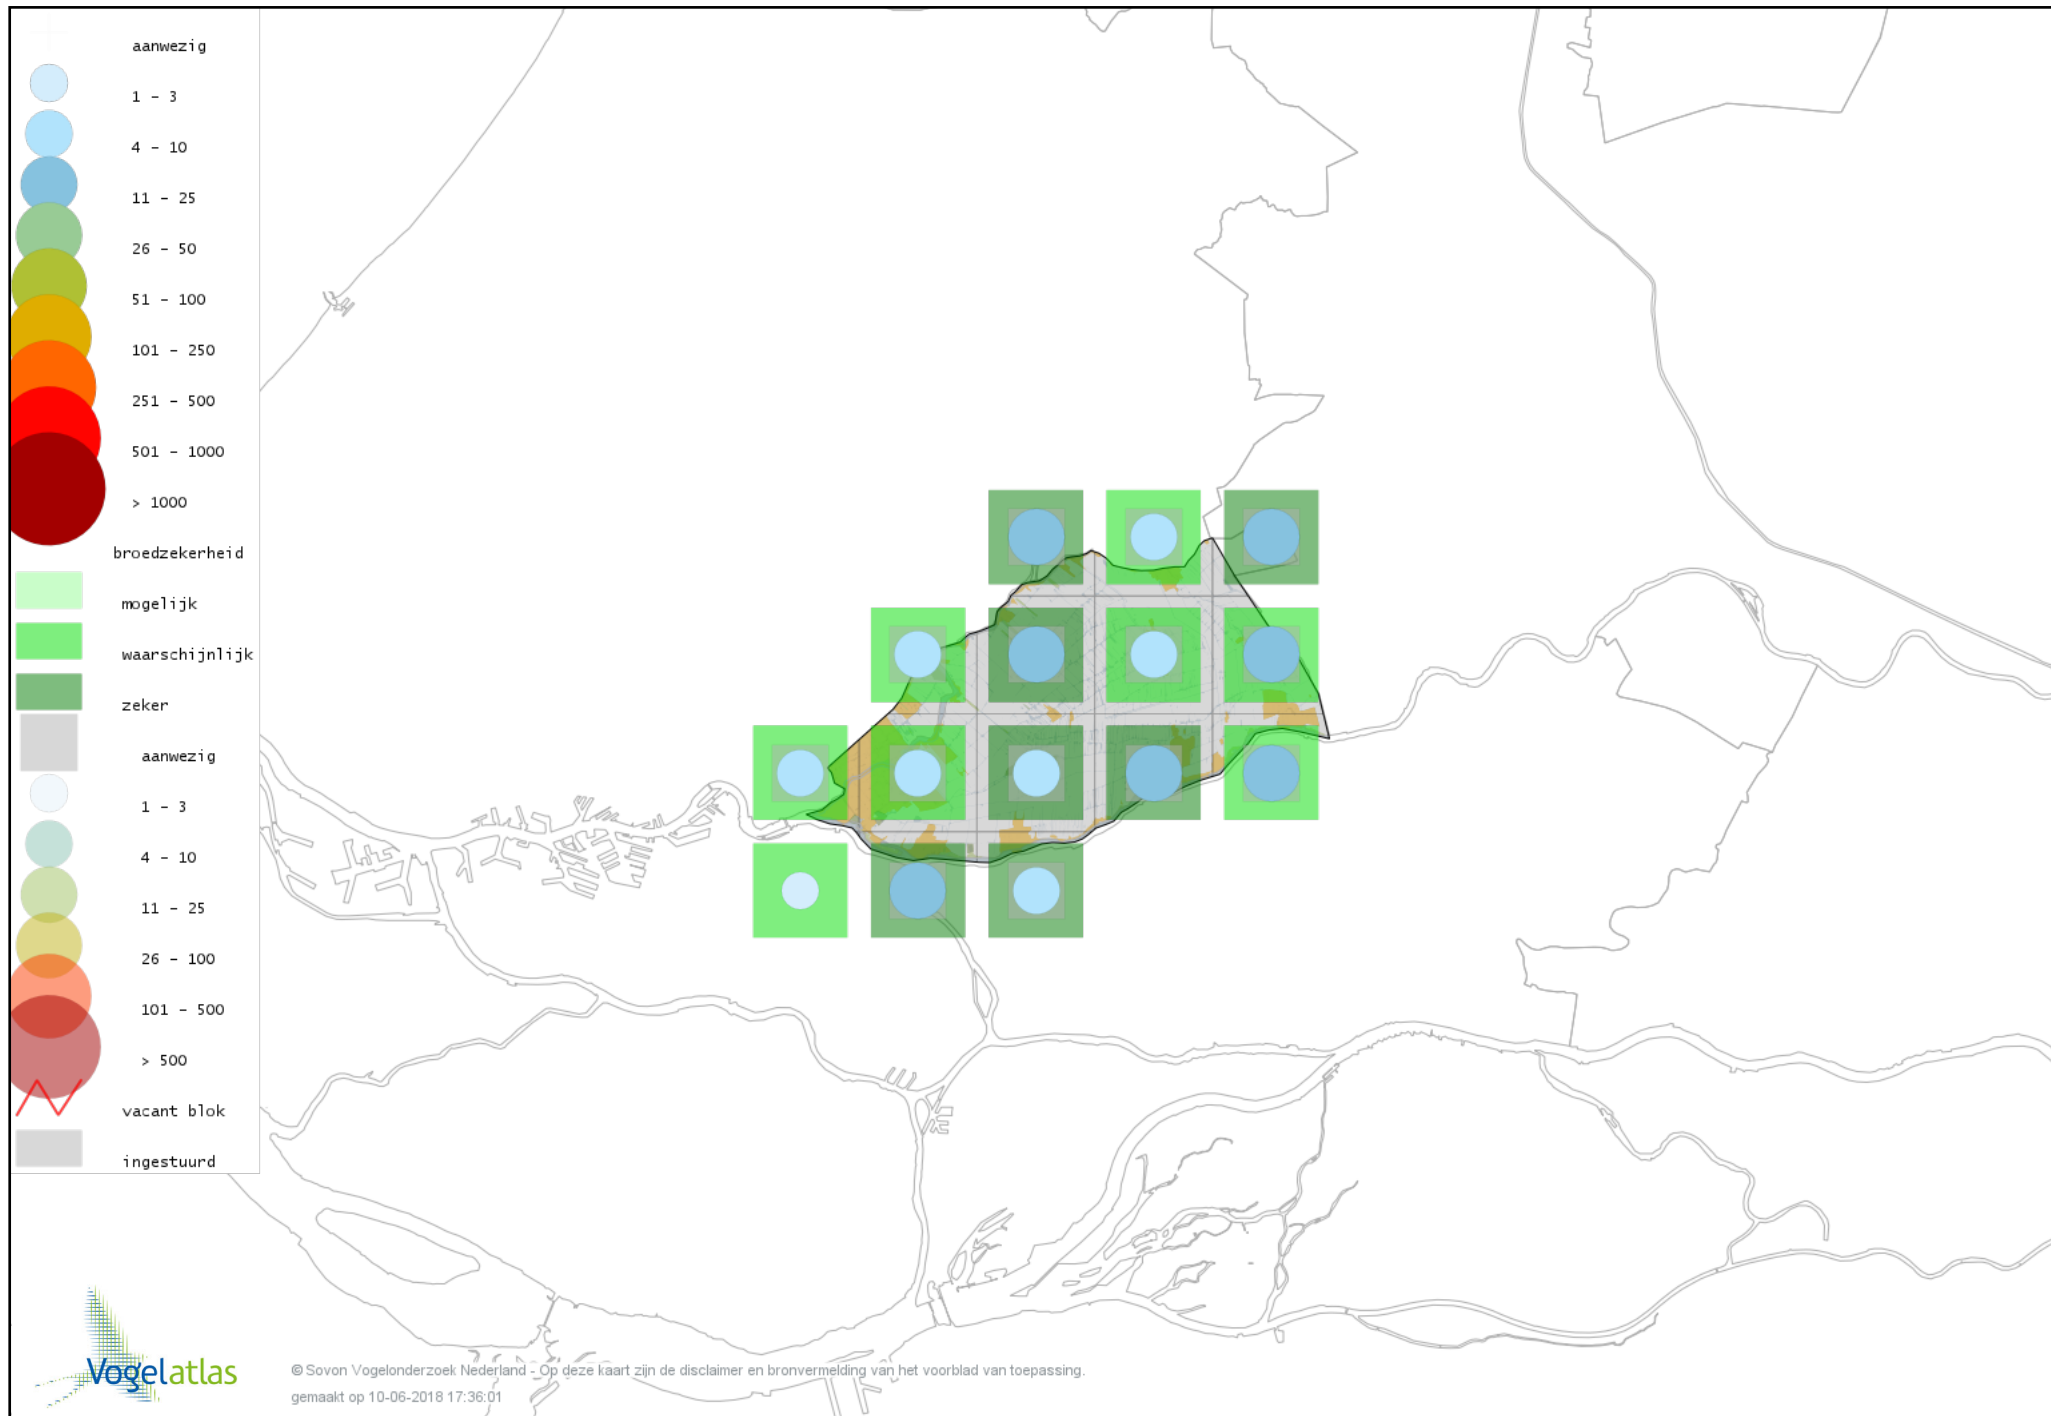

Voorlopige verspreidingskaart Meerkoet broedseizoen

Voorlopige verspreidingskaart Scholekster broedseizoen

Voorlopige verspreidingskaart Kluut broedseizoen

Voorlopige verspreidingskaart Kleine Plevier broedseizoen

Voorlopige verspreidingskaart Kievit broedseizoen

Voorlopige verspreidingskaart Watersnip broedseizoen

Voorlopige verspreidingskaart Grutto broedseizoen

Voorlopige verspreidingskaart Wulp broedseizoen

Voorlopige verspreidingskaart Tureluur broedseizoen

Voorlopige verspreidingskaart Kokmeeuw broedseizoen

Voorlopige verspreidingskaart Kleine Mantelmeeuw broedseizoen

Voorlopige verspreidingskaart Zwarte Stern broedseizoen

Voorlopige verspreidingskaart Visdief broedseizoen

Voorlopige verspreidingskaart Stadsduif broedseizoen

Voorlopige verspreidingskaart Holenduif broedseizoen

Voorlopige verspreidingskaart Houtduif broedseizoen

Voorlopige verspreidingskaart Turkse Tortel broedseizoen