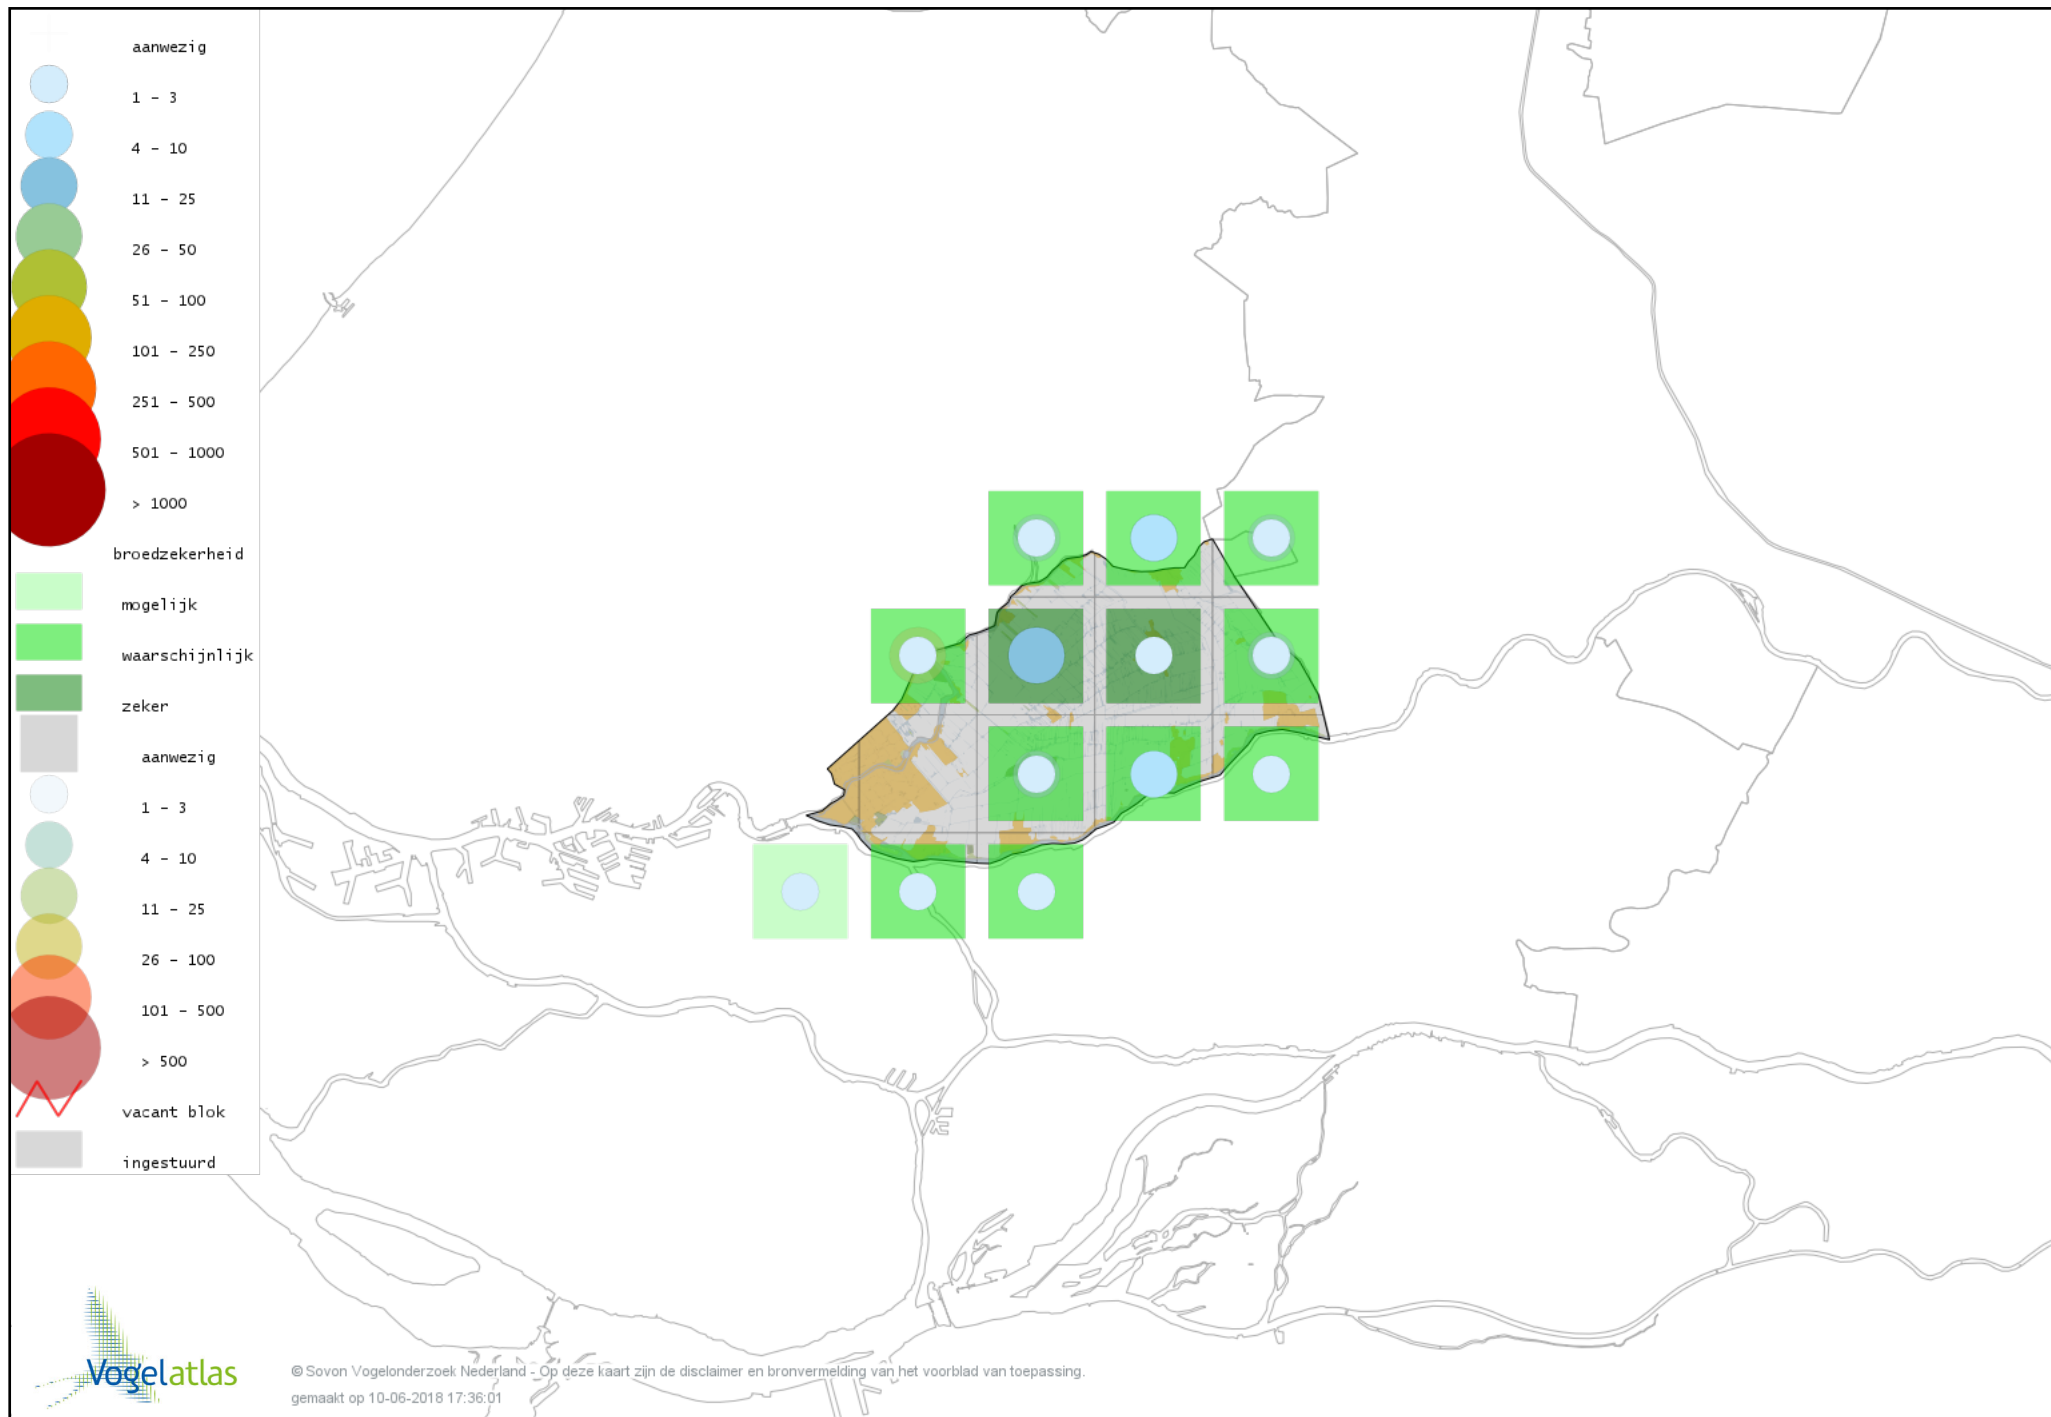

Voorlopige verspreidingskaart Krooneend broedseizoen

Voorlopige verspreidingskaart Tafeleend broedseizoen

Voorlopige verspreidingskaart Kuifeend broedseizoen

Voorlopige verspreidingskaart Muskuseend broedseizoen

Voorlopige verspreidingskaart Mandarijneend broedseizoen

Voorlopige verspreidingskaart Krakeend broedseizoen

Voorlopige verspreidingskaart Smient broedseizoen

Voorlopige verspreidingskaart Slobeend broedseizoen

Voorlopige verspreidingskaart Wilde Eend broedseizoen

Voorlopige verspreidingskaart Soepeend broedseizoen

Voorlopige verspreidingskaart Zomertaling broedseizoen

Voorlopige verspreidingskaart Wintertaling broedseizoen

Voorlopige verspreidingskaart Kwartel broedseizoen

Voorlopige verspreidingskaart Kip broedseizoen

Voorlopige verspreidingskaart Fazant broedseizoen

Voorlopige verspreidingskaart Aalscholver broedseizoen

Voorlopige verspreidingskaart Roerdomp broedseizoen