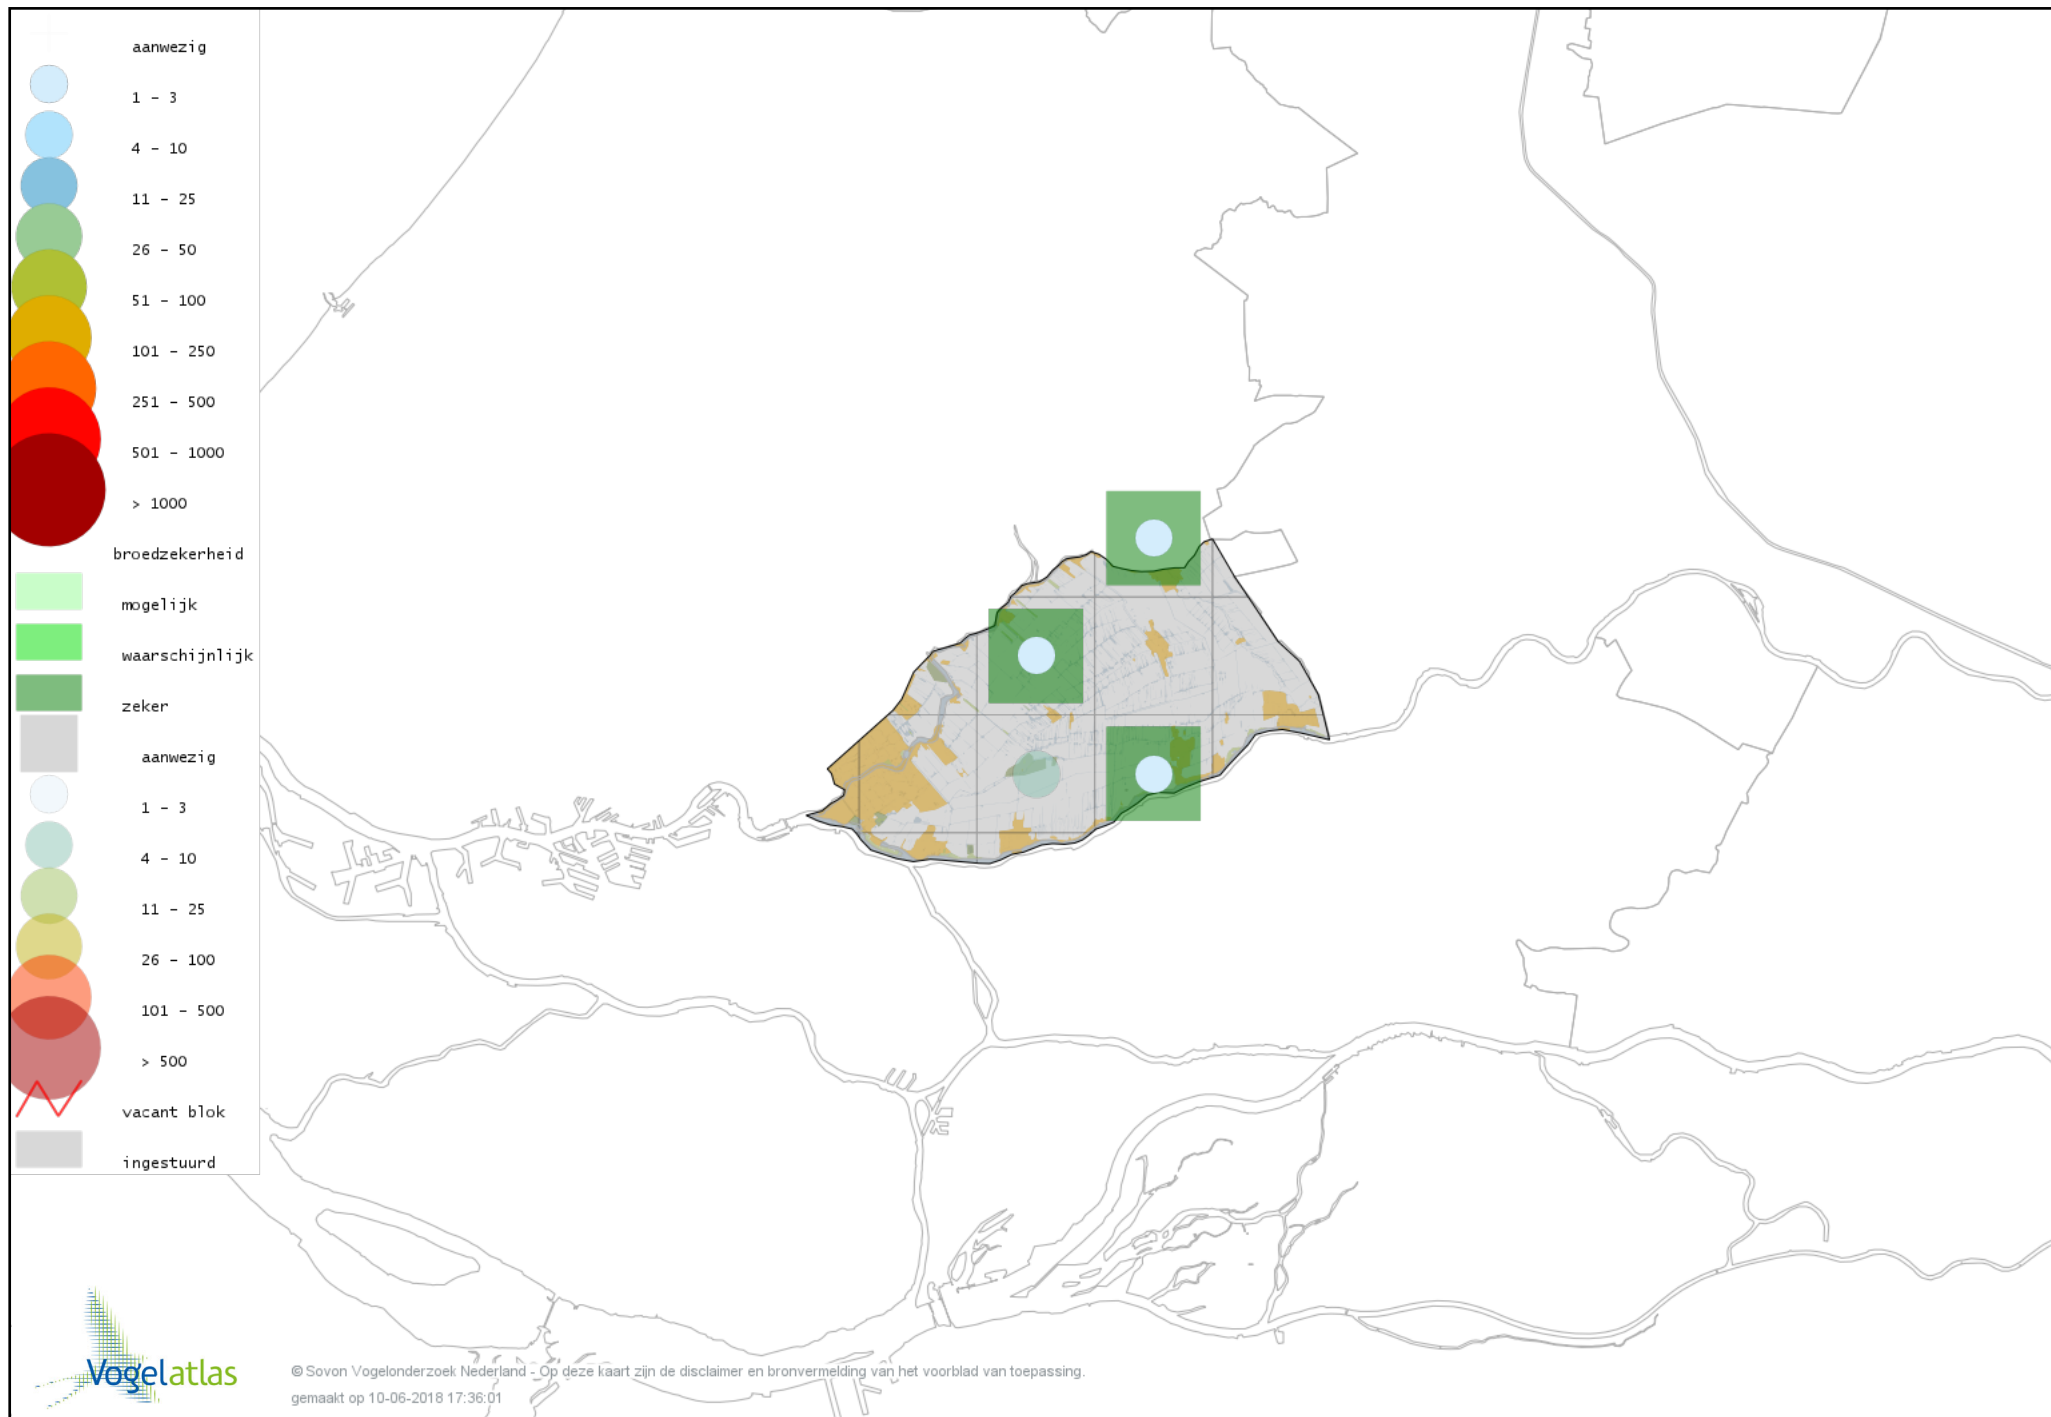

Voorlopige verspreidingskaart Grote Canadese Gans broedseizoen

Voorlopige verspreidingskaart Brandgans broedseizoen

Voorlopige verspreidingskaart Nijlgans broedseizoen

Voorlopige verspreidingskaart Bergeend broedseizoen

Voorlopige verspreidingskaart Krooneend broedseizoen

Voorlopige verspreidingskaart Tafeleend broedseizoen

Voorlopige verspreidingskaart Kuifeend broedseizoen

Voorlopige verspreidingskaart Muskuseend broedseizoen

Voorlopige verspreidingskaart Mandarijneend broedseizoen

Voorlopige verspreidingskaart Krakeend broedseizoen

Voorlopige verspreidingskaart Smient broedseizoen

Voorlopige verspreidingskaart Slobeend broedseizoen

Voorlopige verspreidingskaart Wilde Eend broedseizoen

Voorlopige verspreidingskaart Soepeend broedseizoen

Voorlopige verspreidingskaart Zomertaling broedseizoen

Voorlopige verspreidingskaart Wintertaling broedseizoen