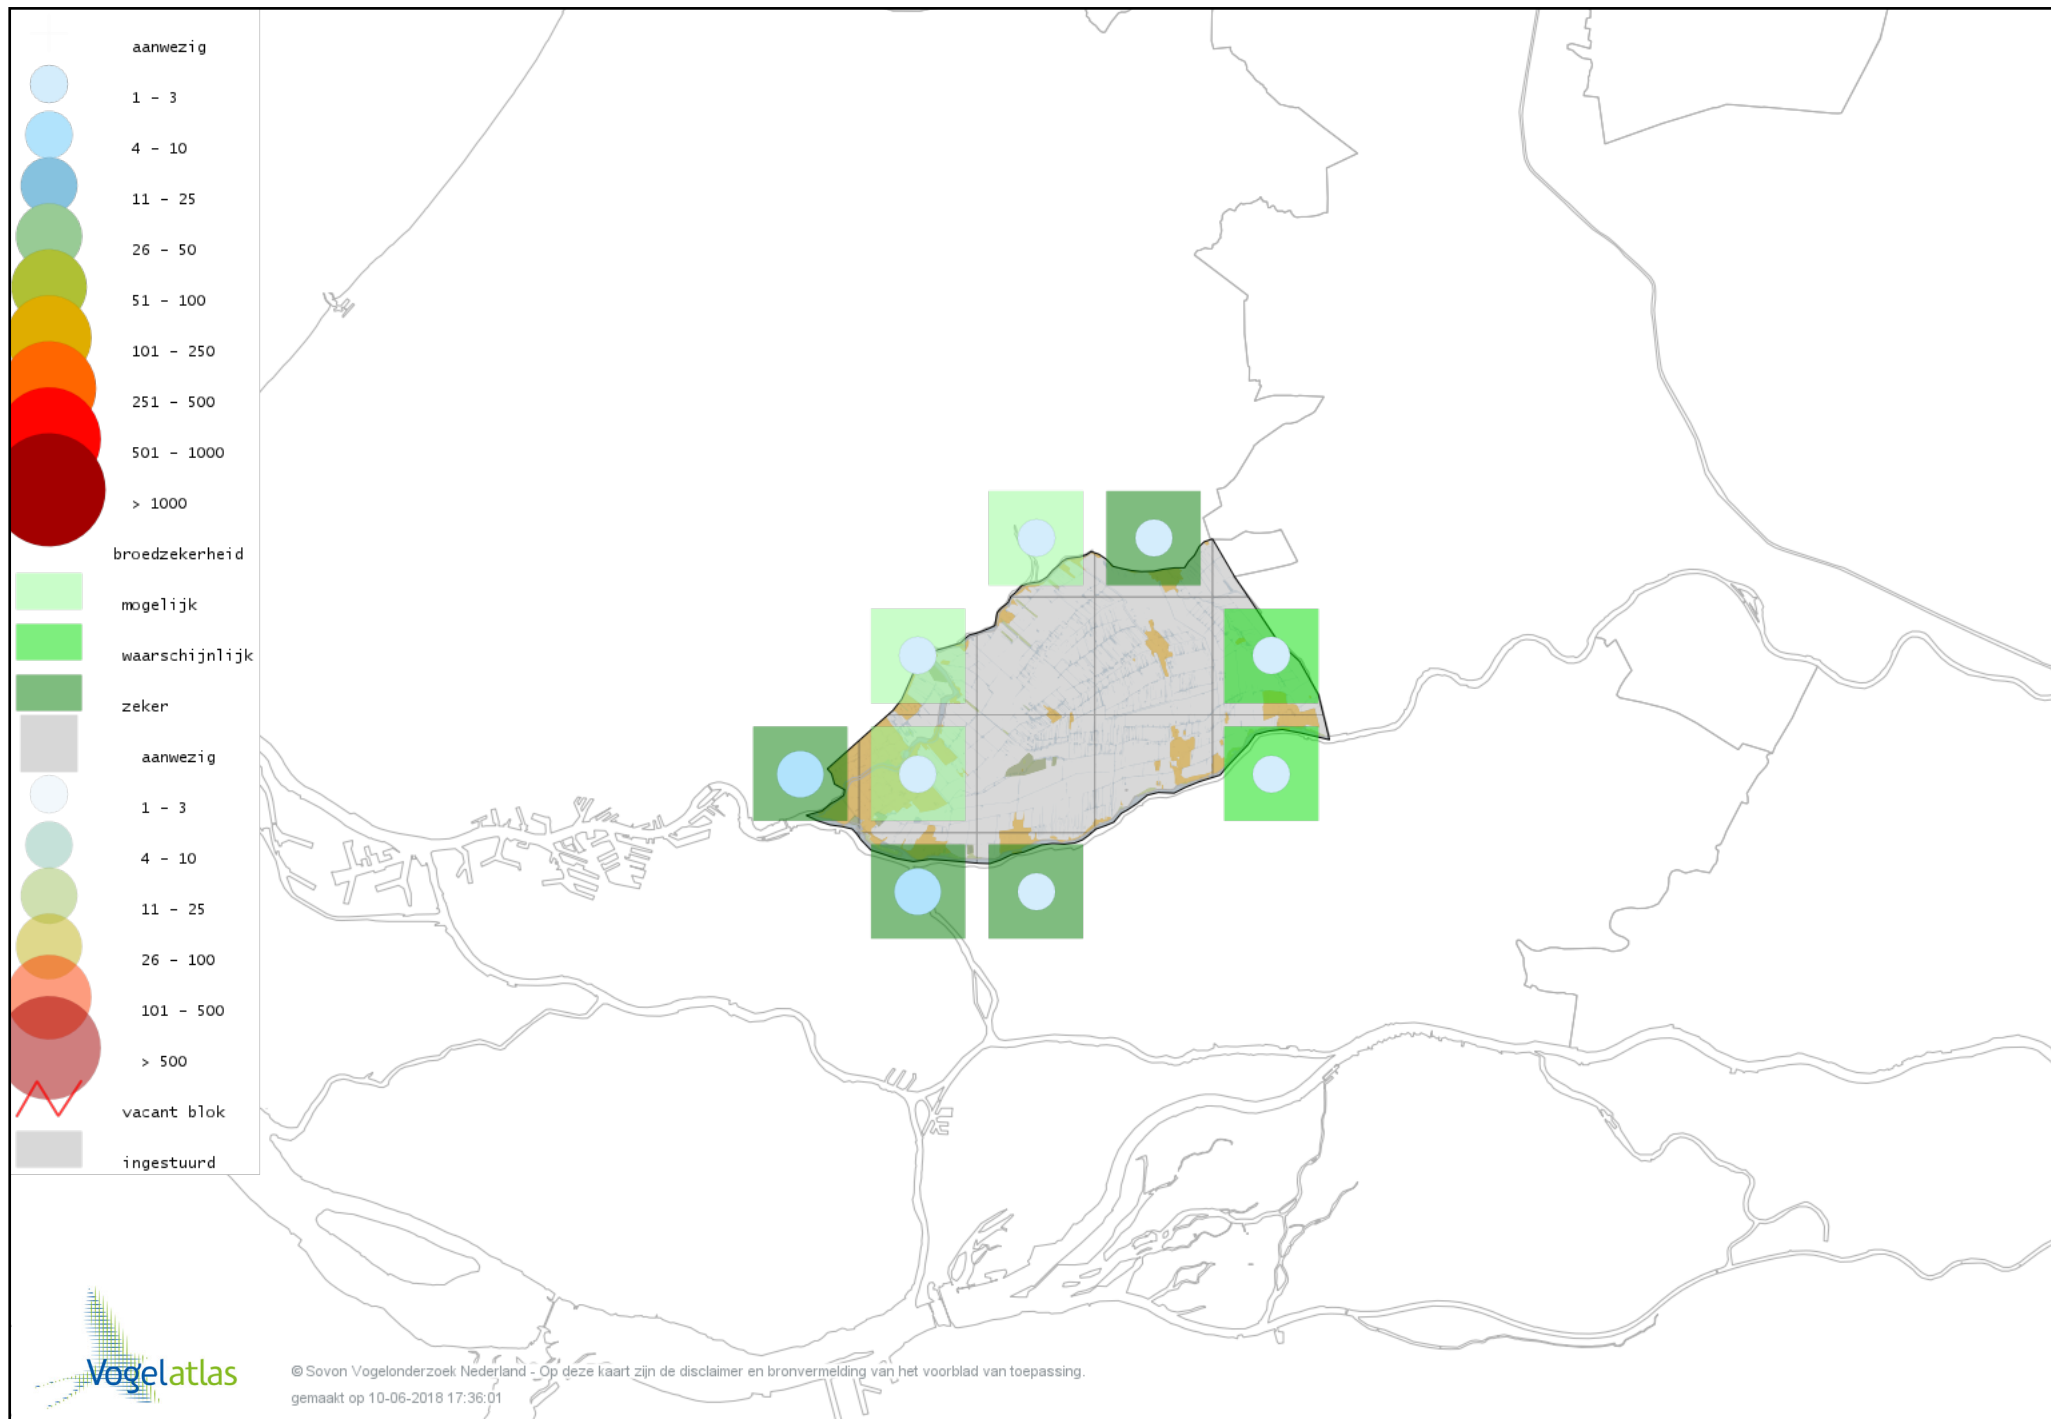

Voorlopige verspreidingskaart Zwartkop broedseizoen

Voorlopige verspreidingskaart Sprinkhaanzanger broedseizoen

Voorlopige verspreidingskaart Snor broedseizoen

Voorlopige verspreidingskaart Spotvogel broedseizoen

Voorlopige verspreidingskaart Bosrietzanger broedseizoen

Voorlopige verspreidingskaart Kleine Karekiet broedseizoen

Voorlopige verspreidingskaart Rietzanger broedseizoen

Voorlopige verspreidingskaart Grote Karekiet broedseizoen

Voorlopige verspreidingskaart Boomklever broedseizoen

Voorlopige verspreidingskaart Boomkruiper broedseizoen

Voorlopige verspreidingskaart Winterkoning broedseizoen

Voorlopige verspreidingskaart Spreeuw broedseizoen