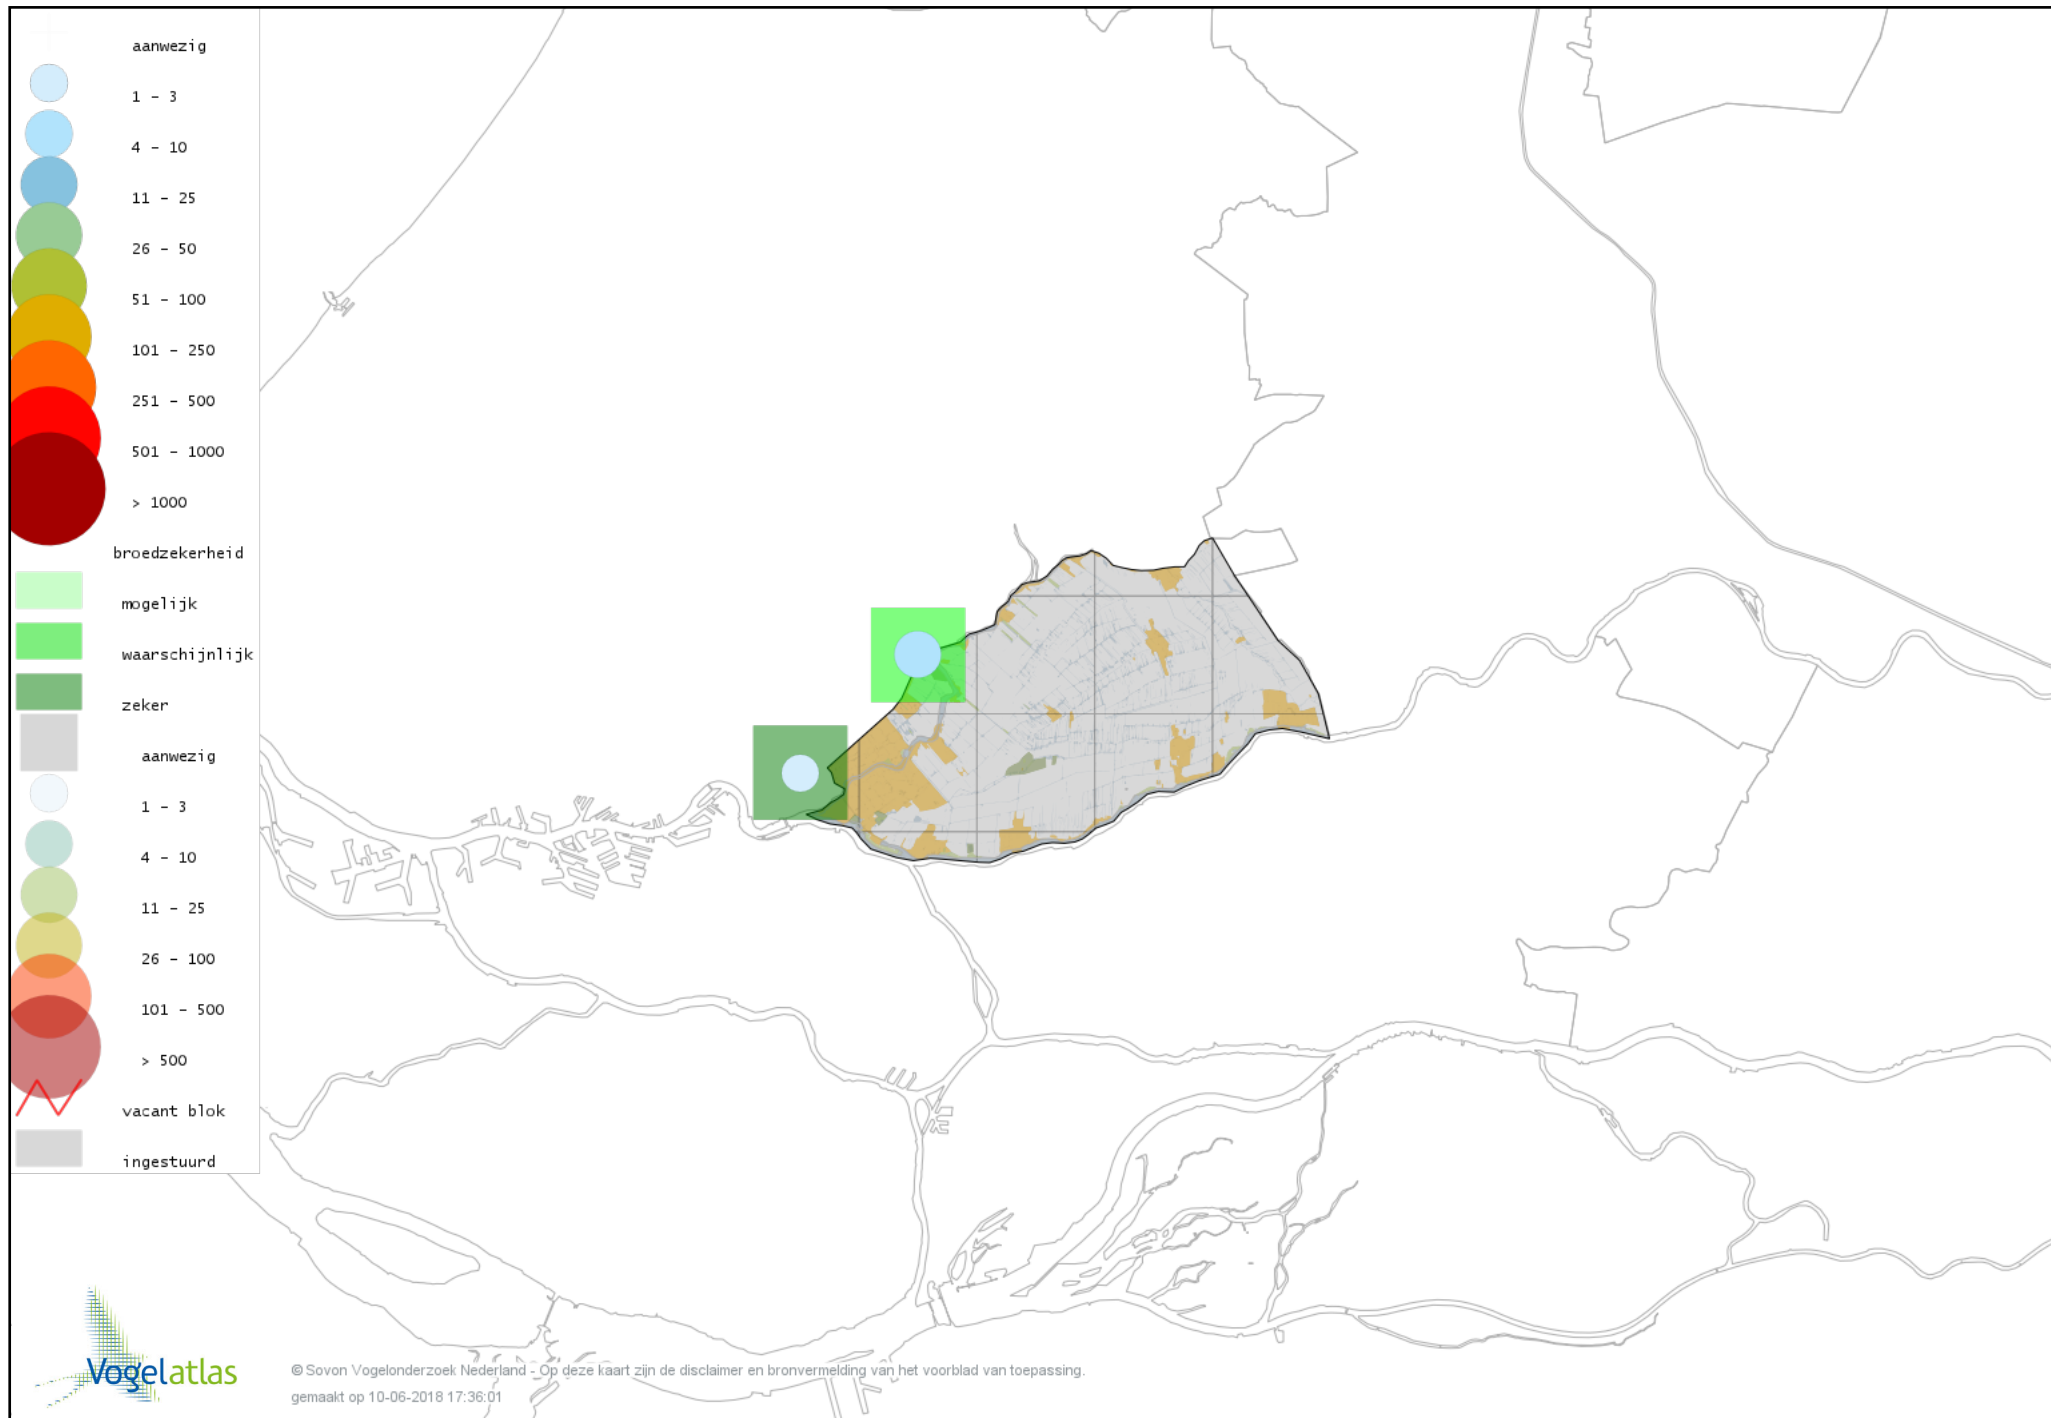

Voorlopige verspreidingskaart Slechtvalk broedseizoen

Voorlopige verspreidingskaart Waterral broedseizoen

Voorlopige verspreidingskaart Porseleinhoen broedseizoen

Voorlopige verspreidingskaart Waterhoen broedseizoen

Voorlopige verspreidingskaart Meerkoet broedseizoen

Voorlopige verspreidingskaart Scholekster broedseizoen

Voorlopige verspreidingskaart Kluut broedseizoen

Voorlopige verspreidingskaart Kleine Plevier broedseizoen

Voorlopige verspreidingskaart Kievit broedseizoen

Voorlopige verspreidingskaart Watersnip broedseizoen

Voorlopige verspreidingskaart Grutto broedseizoen

Voorlopige verspreidingskaart Wulp broedseizoen

Voorlopige verspreidingskaart Tureluur broedseizoen

Voorlopige verspreidingskaart Kokmeeuw broedseizoen

Voorlopige verspreidingskaart Kleine Mantelmeeuw broedseizoen

Voorlopige verspreidingskaart Zwarte Stern broedseizoen

Voorlopige verspreidingskaart Visdief broedseizoen