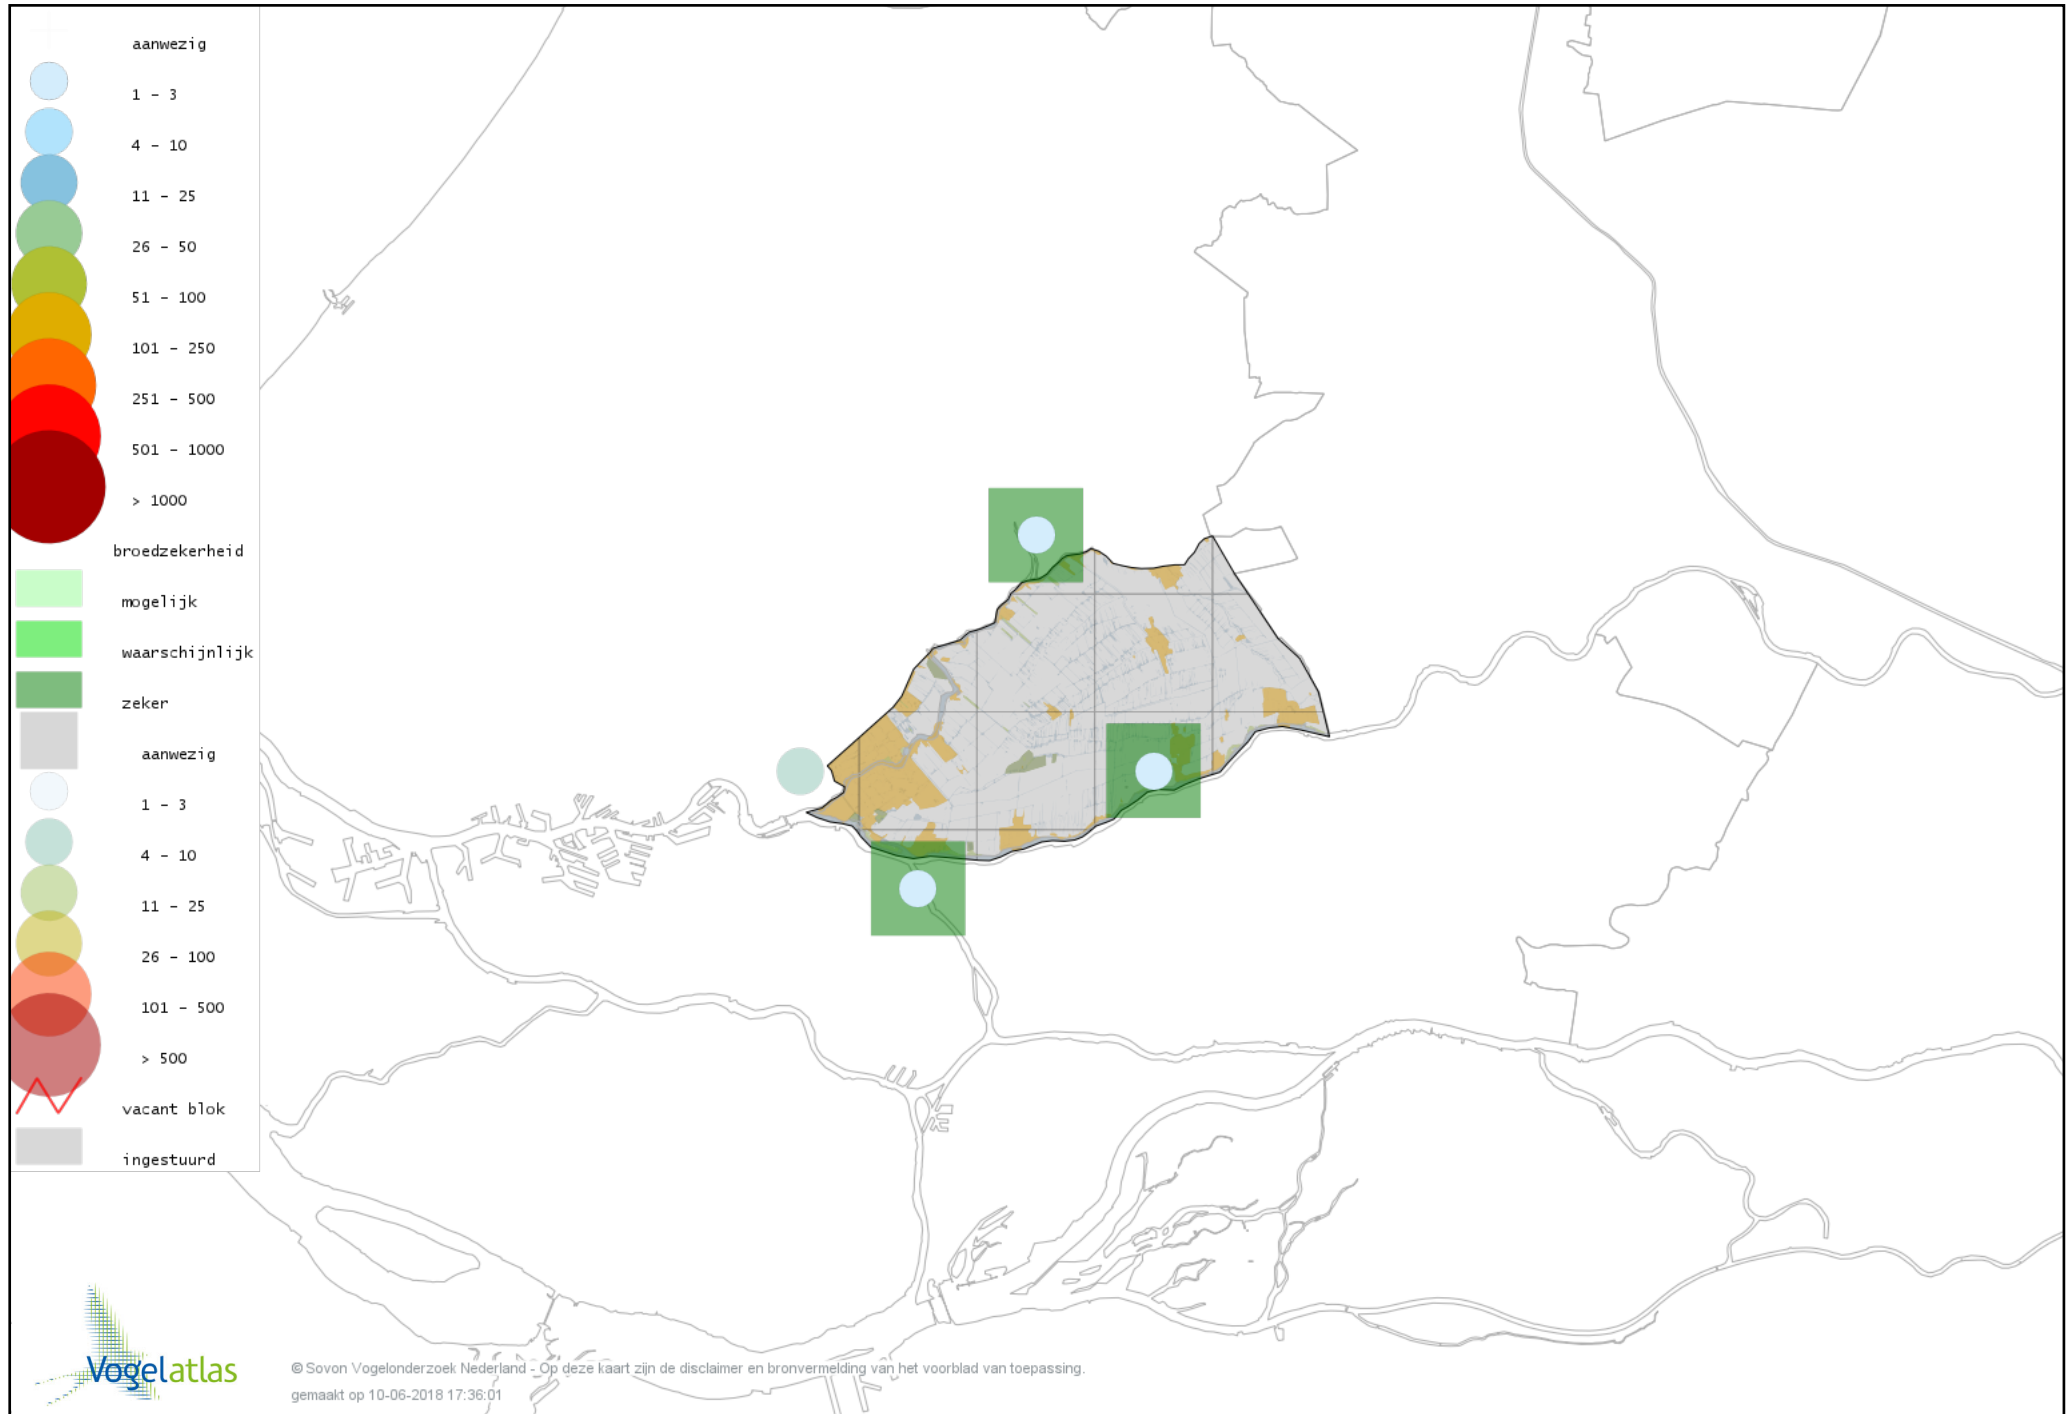

Voorlopige verspreidingskaart Sperwer broedseizoen

Voorlopige verspreidingskaart Buizerd broedseizoen

Voorlopige verspreidingskaart Torenvalk broedseizoen

Voorlopige verspreidingskaart Boomvalk broedseizoen

Voorlopige verspreidingskaart Slechtvalk broedseizoen

Voorlopige verspreidingskaart Waterral broedseizoen

Voorlopige verspreidingskaart Porseleinhoen broedseizoen

Voorlopige verspreidingskaart Waterhoen broedseizoen

Voorlopige verspreidingskaart Meerkoet broedseizoen

Voorlopige verspreidingskaart Scholekster broedseizoen

Voorlopige verspreidingskaart Kluut broedseizoen

Voorlopige verspreidingskaart Kleine Plevier broedseizoen

Voorlopige verspreidingskaart Kievit broedseizoen

Voorlopige verspreidingskaart Watersnip broedseizoen

Voorlopige verspreidingskaart Grutto broedseizoen

Voorlopige verspreidingskaart Wulp broedseizoen

Voorlopige verspreidingskaart Tureluur broedseizoen