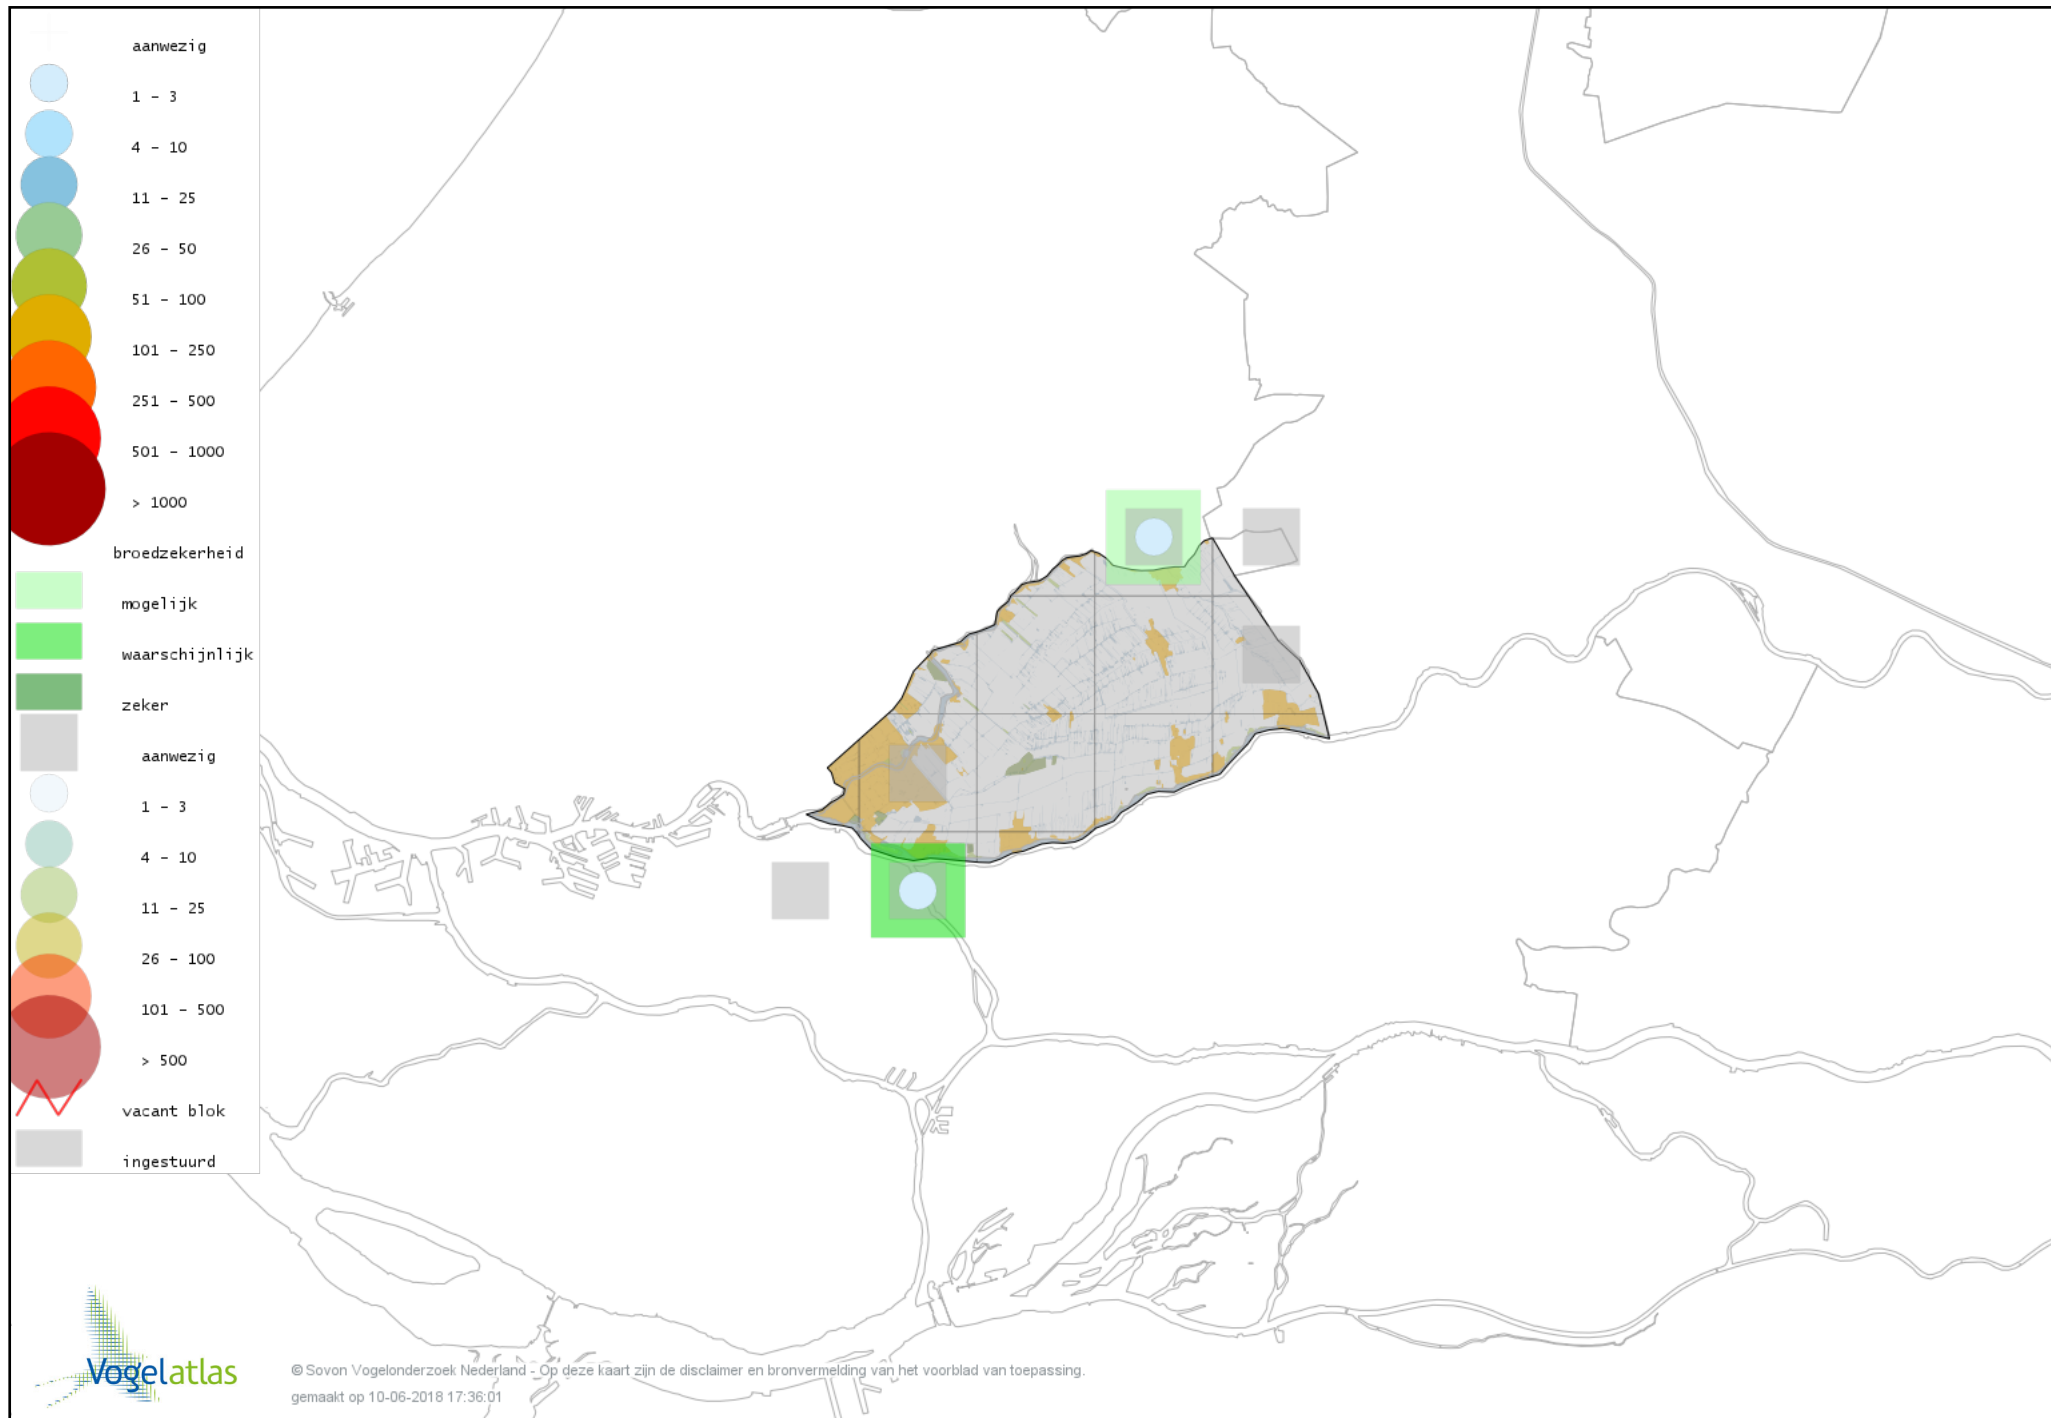

Voorlopige verspreidingskaart Zwartkop broedseizoen

Voorlopige verspreidingskaart Sprinkhaanzanger broedseizoen

Voorlopige verspreidingskaart Snor broedseizoen

Voorlopige verspreidingskaart Spotvogel broedseizoen

Voorlopige verspreidingskaart Bosrietzanger broedseizoen

Voorlopige verspreidingskaart Kleine Karekiet broedseizoen

Voorlopige verspreidingskaart Rietzanger broedseizoen

Voorlopige verspreidingskaart Grote Karekiet broedseizoen

Voorlopige verspreidingskaart Boomklever broedseizoen

Voorlopige verspreidingskaart Boomkruiper broedseizoen

Voorlopige verspreidingskaart Winterkoning broedseizoen

Voorlopige verspreidingskaart Spreeuw broedseizoen

Voorlopige verspreidingskaart Merel broedseizoen

Voorlopige verspreidingskaart Zanglijster broedseizoen

Voorlopige verspreidingskaart Grote Lijster broedseizoen

Voorlopige verspreidingskaart Grauwe Vliegenvanger broedseizoen