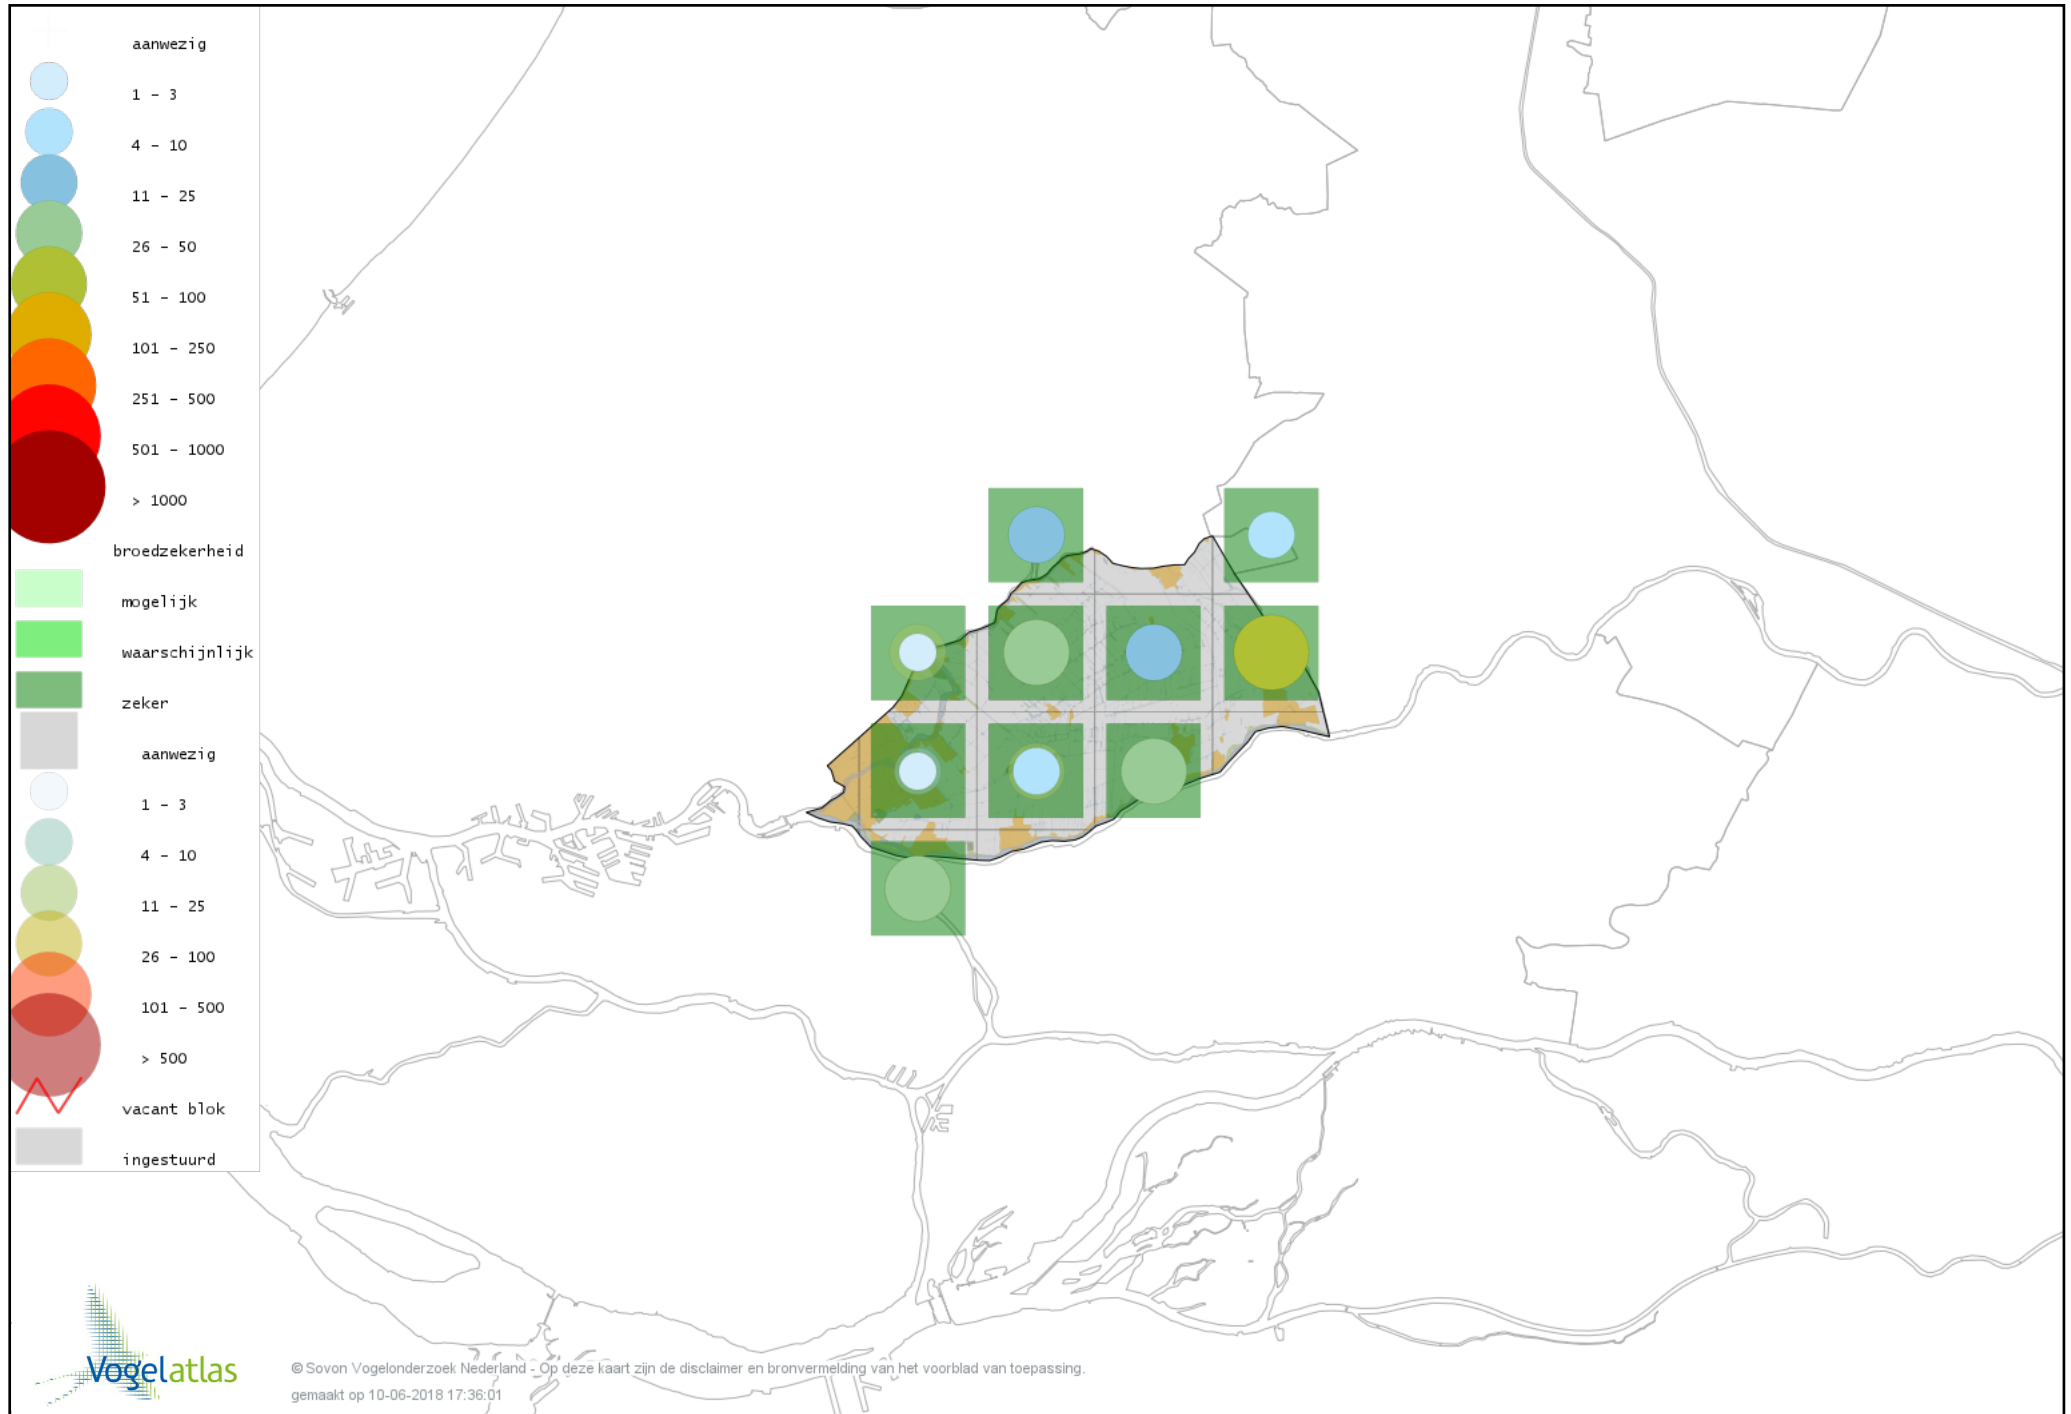

Voorlopige verspreidingskaart Meerkoet broedseizoen

Voorlopige verspreidingskaart Scholekster broedseizoen

Voorlopige verspreidingskaart Kluut broedseizoen

Voorlopige verspreidingskaart Kleine Plevier broedseizoen

Voorlopige verspreidingskaart Kievit broedseizoen

Voorlopige verspreidingskaart Watersnip broedseizoen

Voorlopige verspreidingskaart Grutto broedseizoen

Voorlopige verspreidingskaart Wulp broedseizoen

Voorlopige verspreidingskaart Tureluur broedseizoen

Voorlopige verspreidingskaart Kokmeeuw broedseizoen

Voorlopige verspreidingskaart Kleine Mantelmeeuw broedseizoen

Voorlopige verspreidingskaart Zwarte Stern broedseizoen

Voorlopige verspreidingskaart Visdief broedseizoen