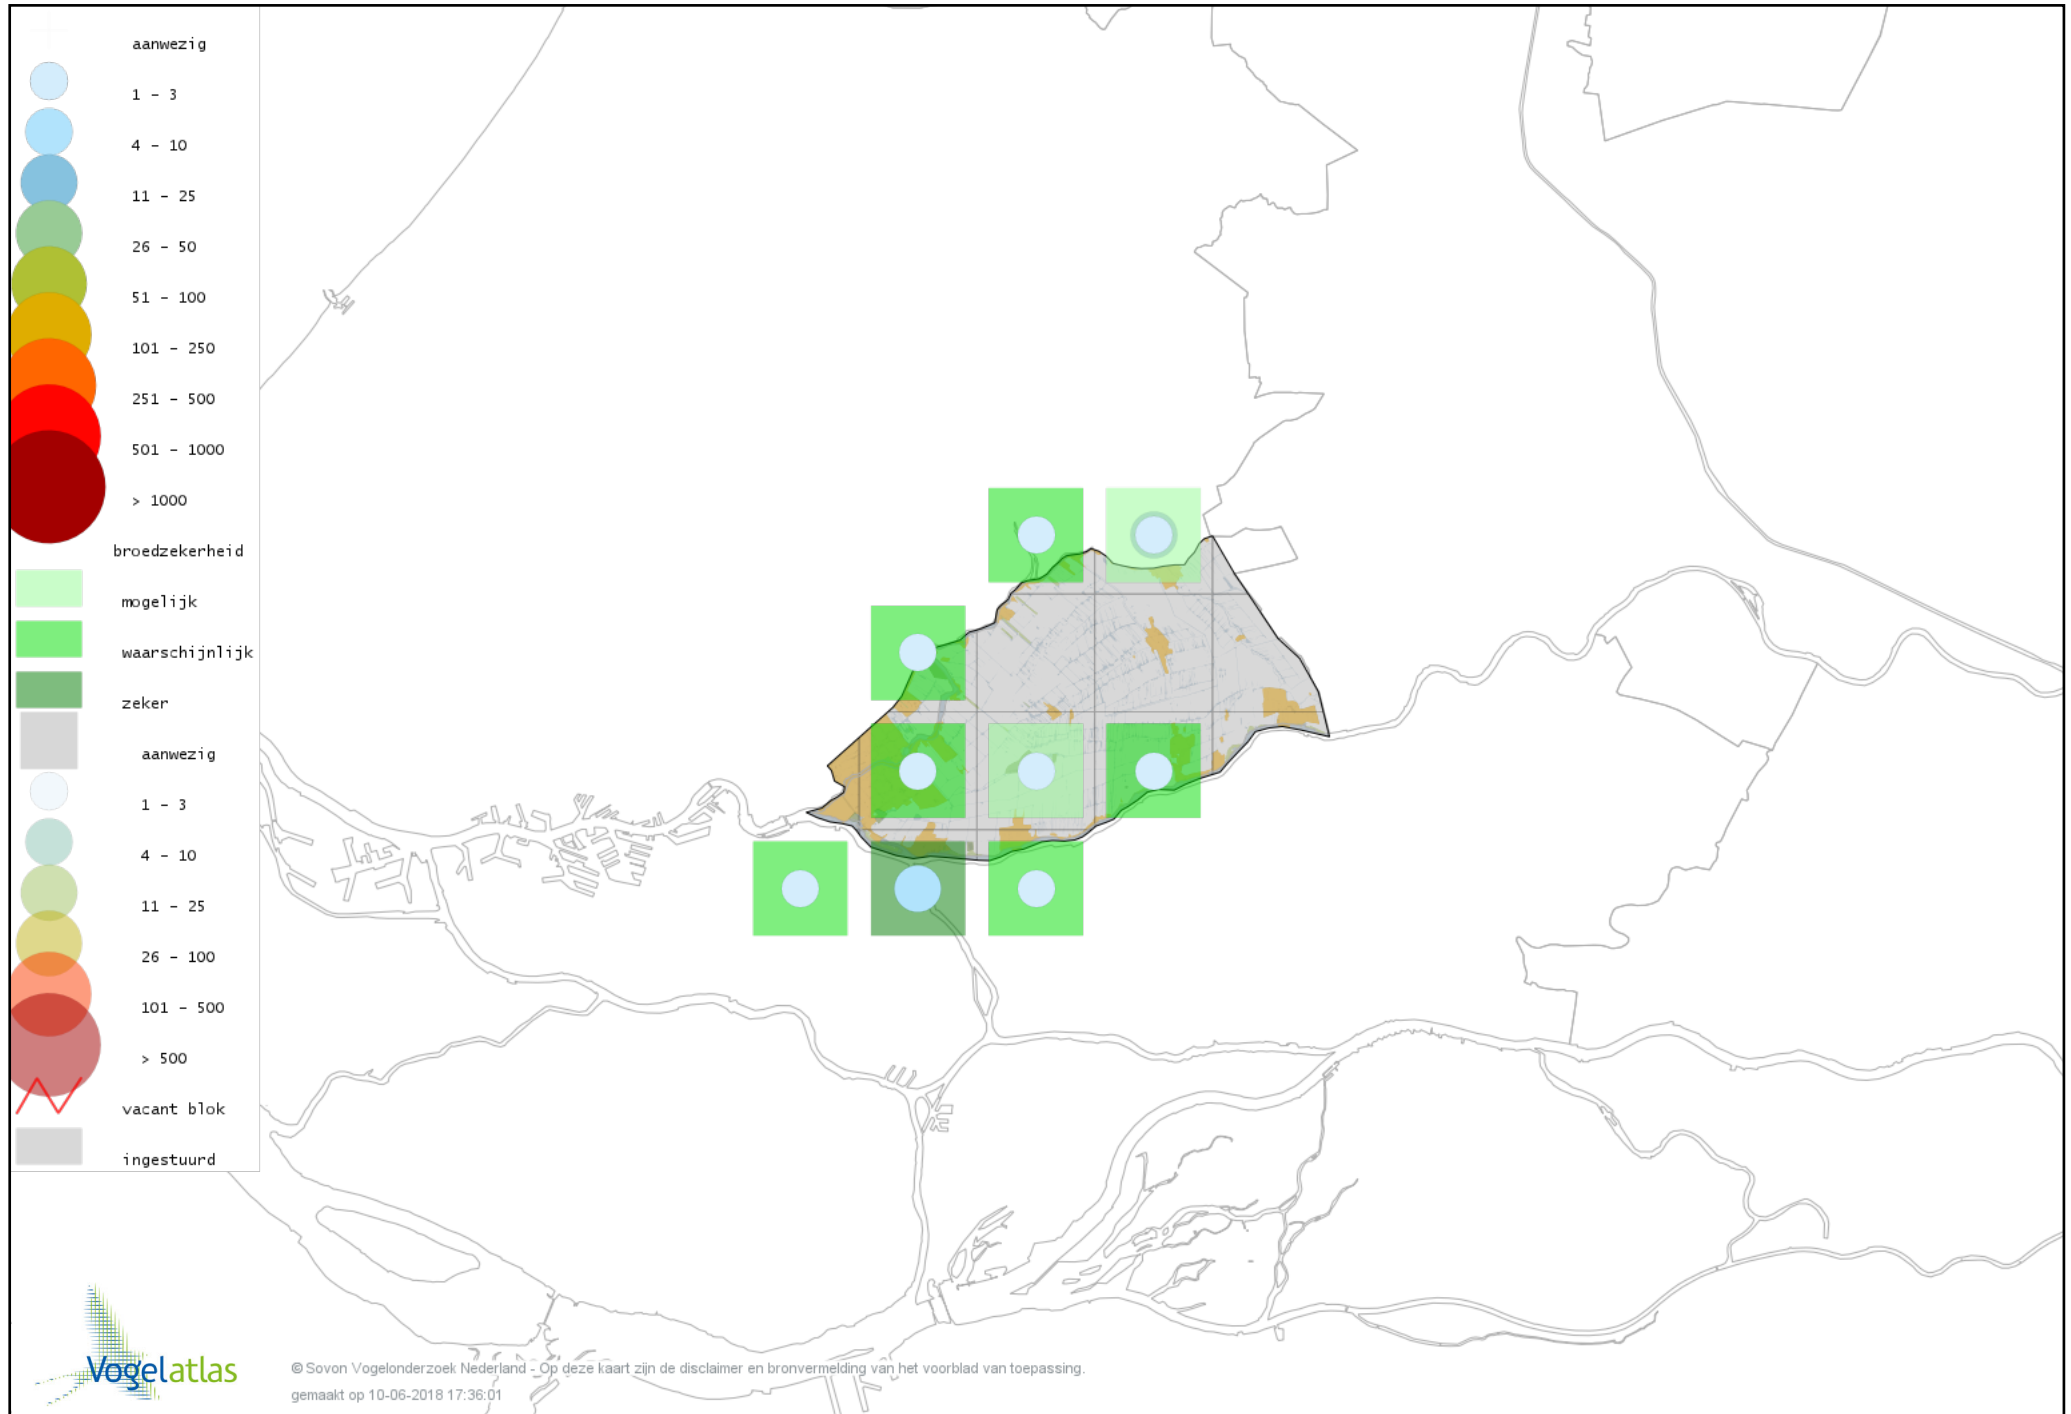

Voorlopige verspreidingskaart Huiszwaluw broedseizoen

Voorlopige verspreidingskaart Cetti's Zanger broedseizoen

Voorlopige verspreidingskaart Staartmees broedseizoen

Voorlopige verspreidingskaart Tjiftjaf broedseizoen

Voorlopige verspreidingskaart Fitis broedseizoen

Voorlopige verspreidingskaart Braamsluiper broedseizoen

Voorlopige verspreidingskaart Grasmus broedseizoen

Voorlopige verspreidingskaart Tuinfluiter broedseizoen

Voorlopige verspreidingskaart Zwartkop broedseizoen

Voorlopige verspreidingskaart Sprinkhaanzanger broedseizoen

Voorlopige verspreidingskaart Snor broedseizoen

Voorlopige verspreidingskaart Spotvogel broedseizoen