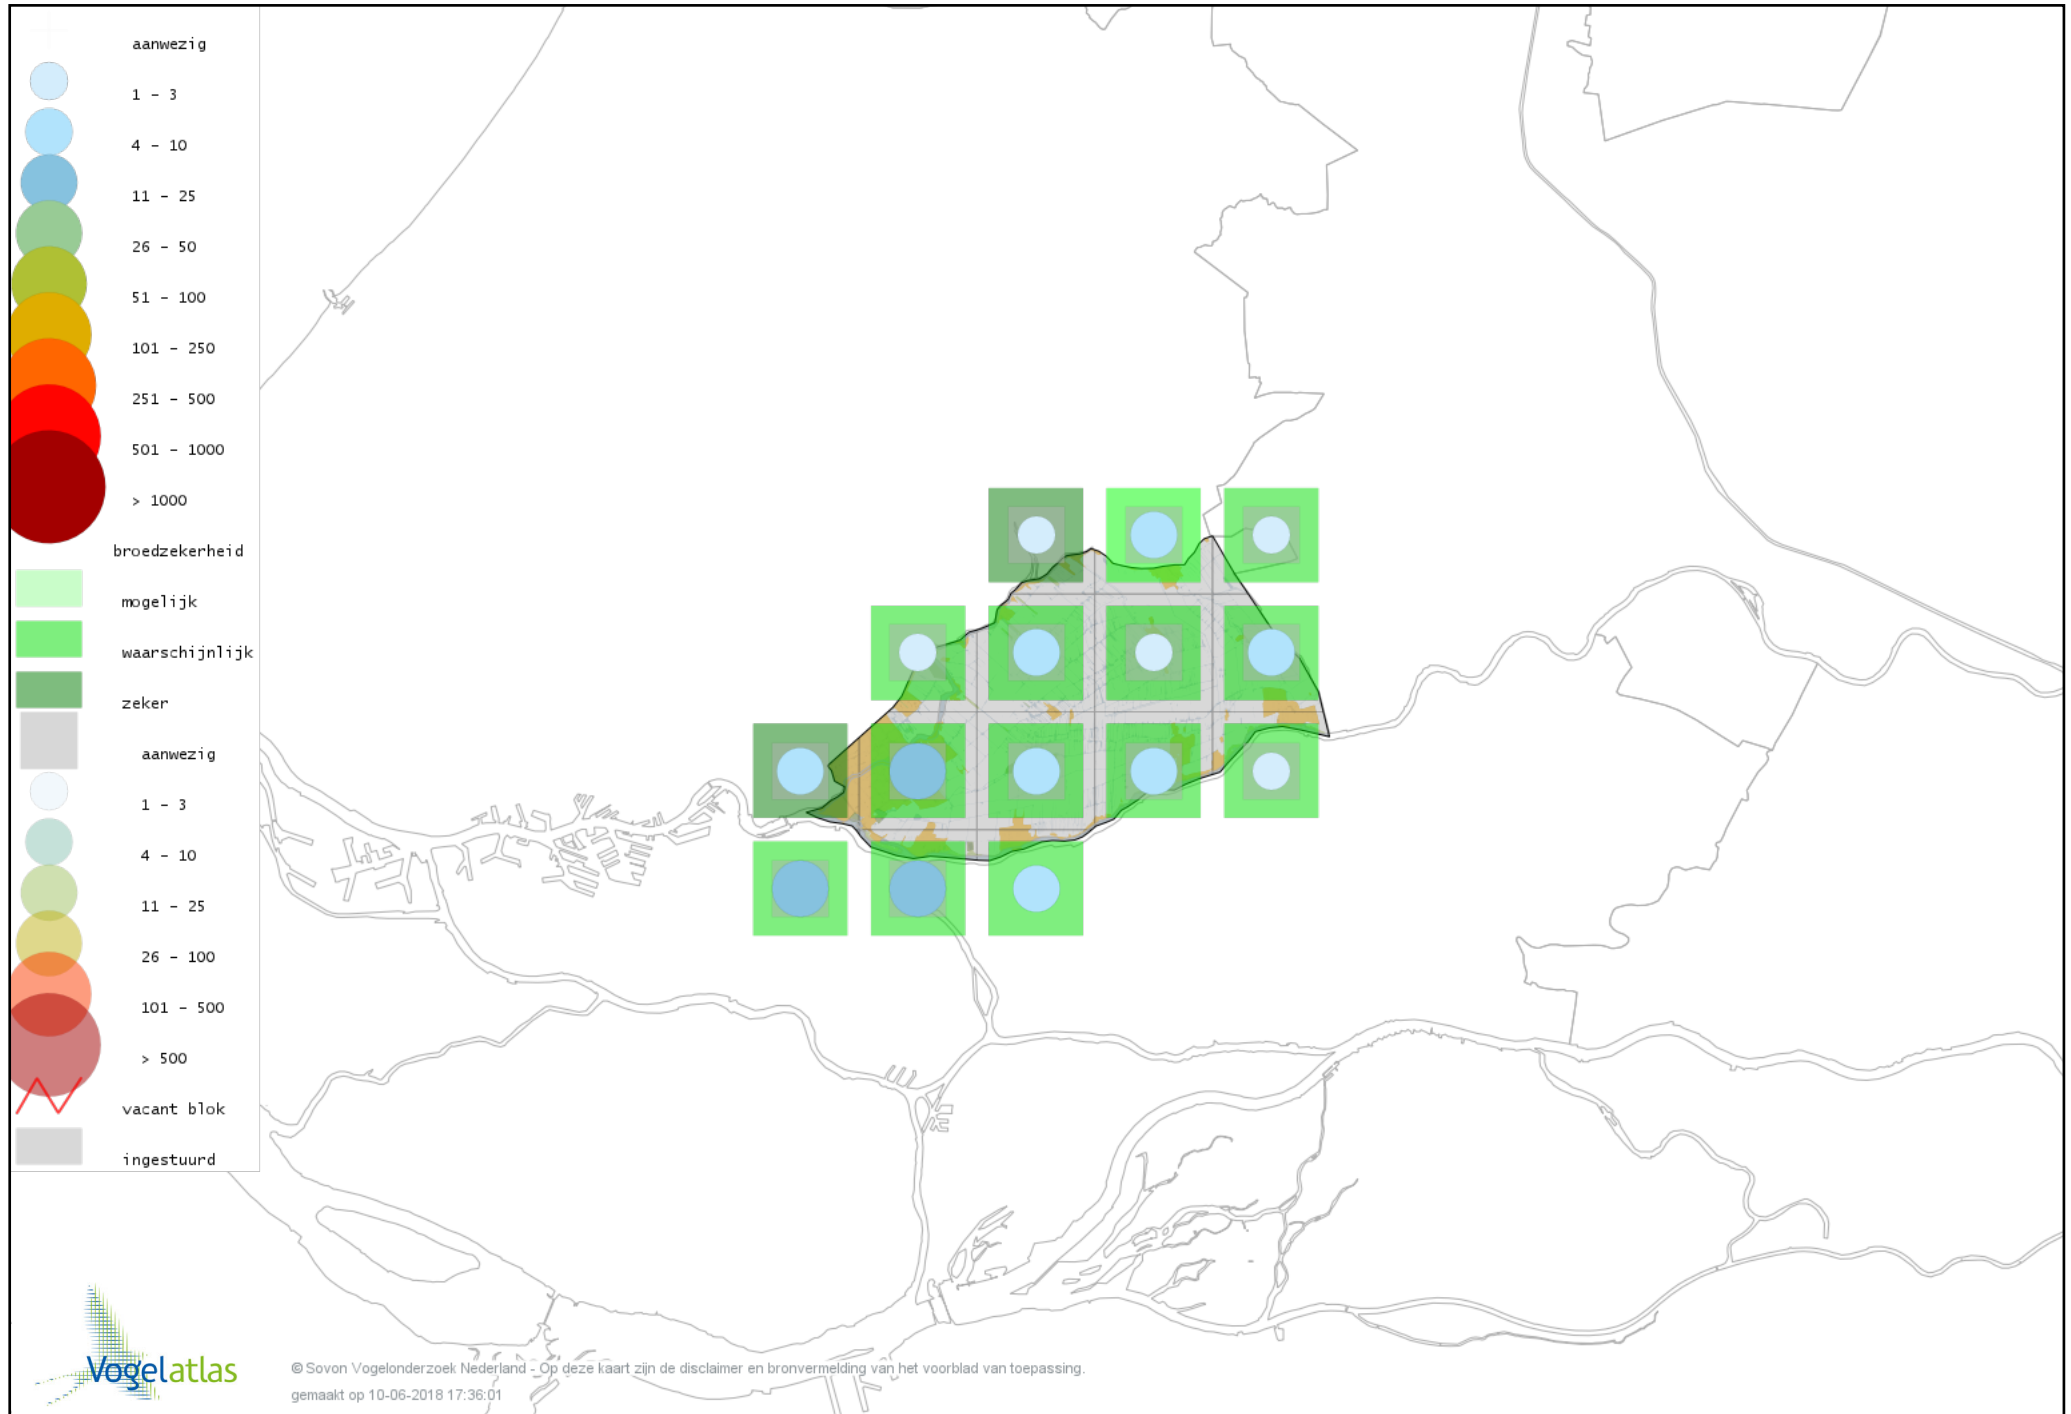

Voorlopige verspreidingskaart Beardman broedseizoen

Voorlopige verspreidingskaart Veldleeuwerik broedseizoen

Voorlopige verspreidingskaart Oeverzwaluw broedseizoen

Voorlopige verspreidingskaart Boerenzwaluw broedseizoen

Voorlopige verspreidingskaart Huiszwaluw broedseizoen

Voorlopige verspreidingskaart Cetti's Zanger broedseizoen

Voorlopige verspreidingskaart Staartmees broedseizoen

Voorlopige verspreidingskaart Tjiftjaf broedseizoen

Voorlopige verspreidingskaart Fitis broedseizoen

Voorlopige verspreidingskaart Braamsluiper broedseizoen

Voorlopige verspreidingskaart Grasmus broedseizoen

Voorlopige verspreidingskaart Tuinfluiter broedseizoen

Voorlopige verspreidingskaart Zwartkop broedseizoen

Voorlopige verspreidingskaart Sprinkhaanzanger broedseizoen

Voorlopige verspreidingskaart Snor broedseizoen

Voorlopige verspreidingskaart Spotvogel broedseizoen