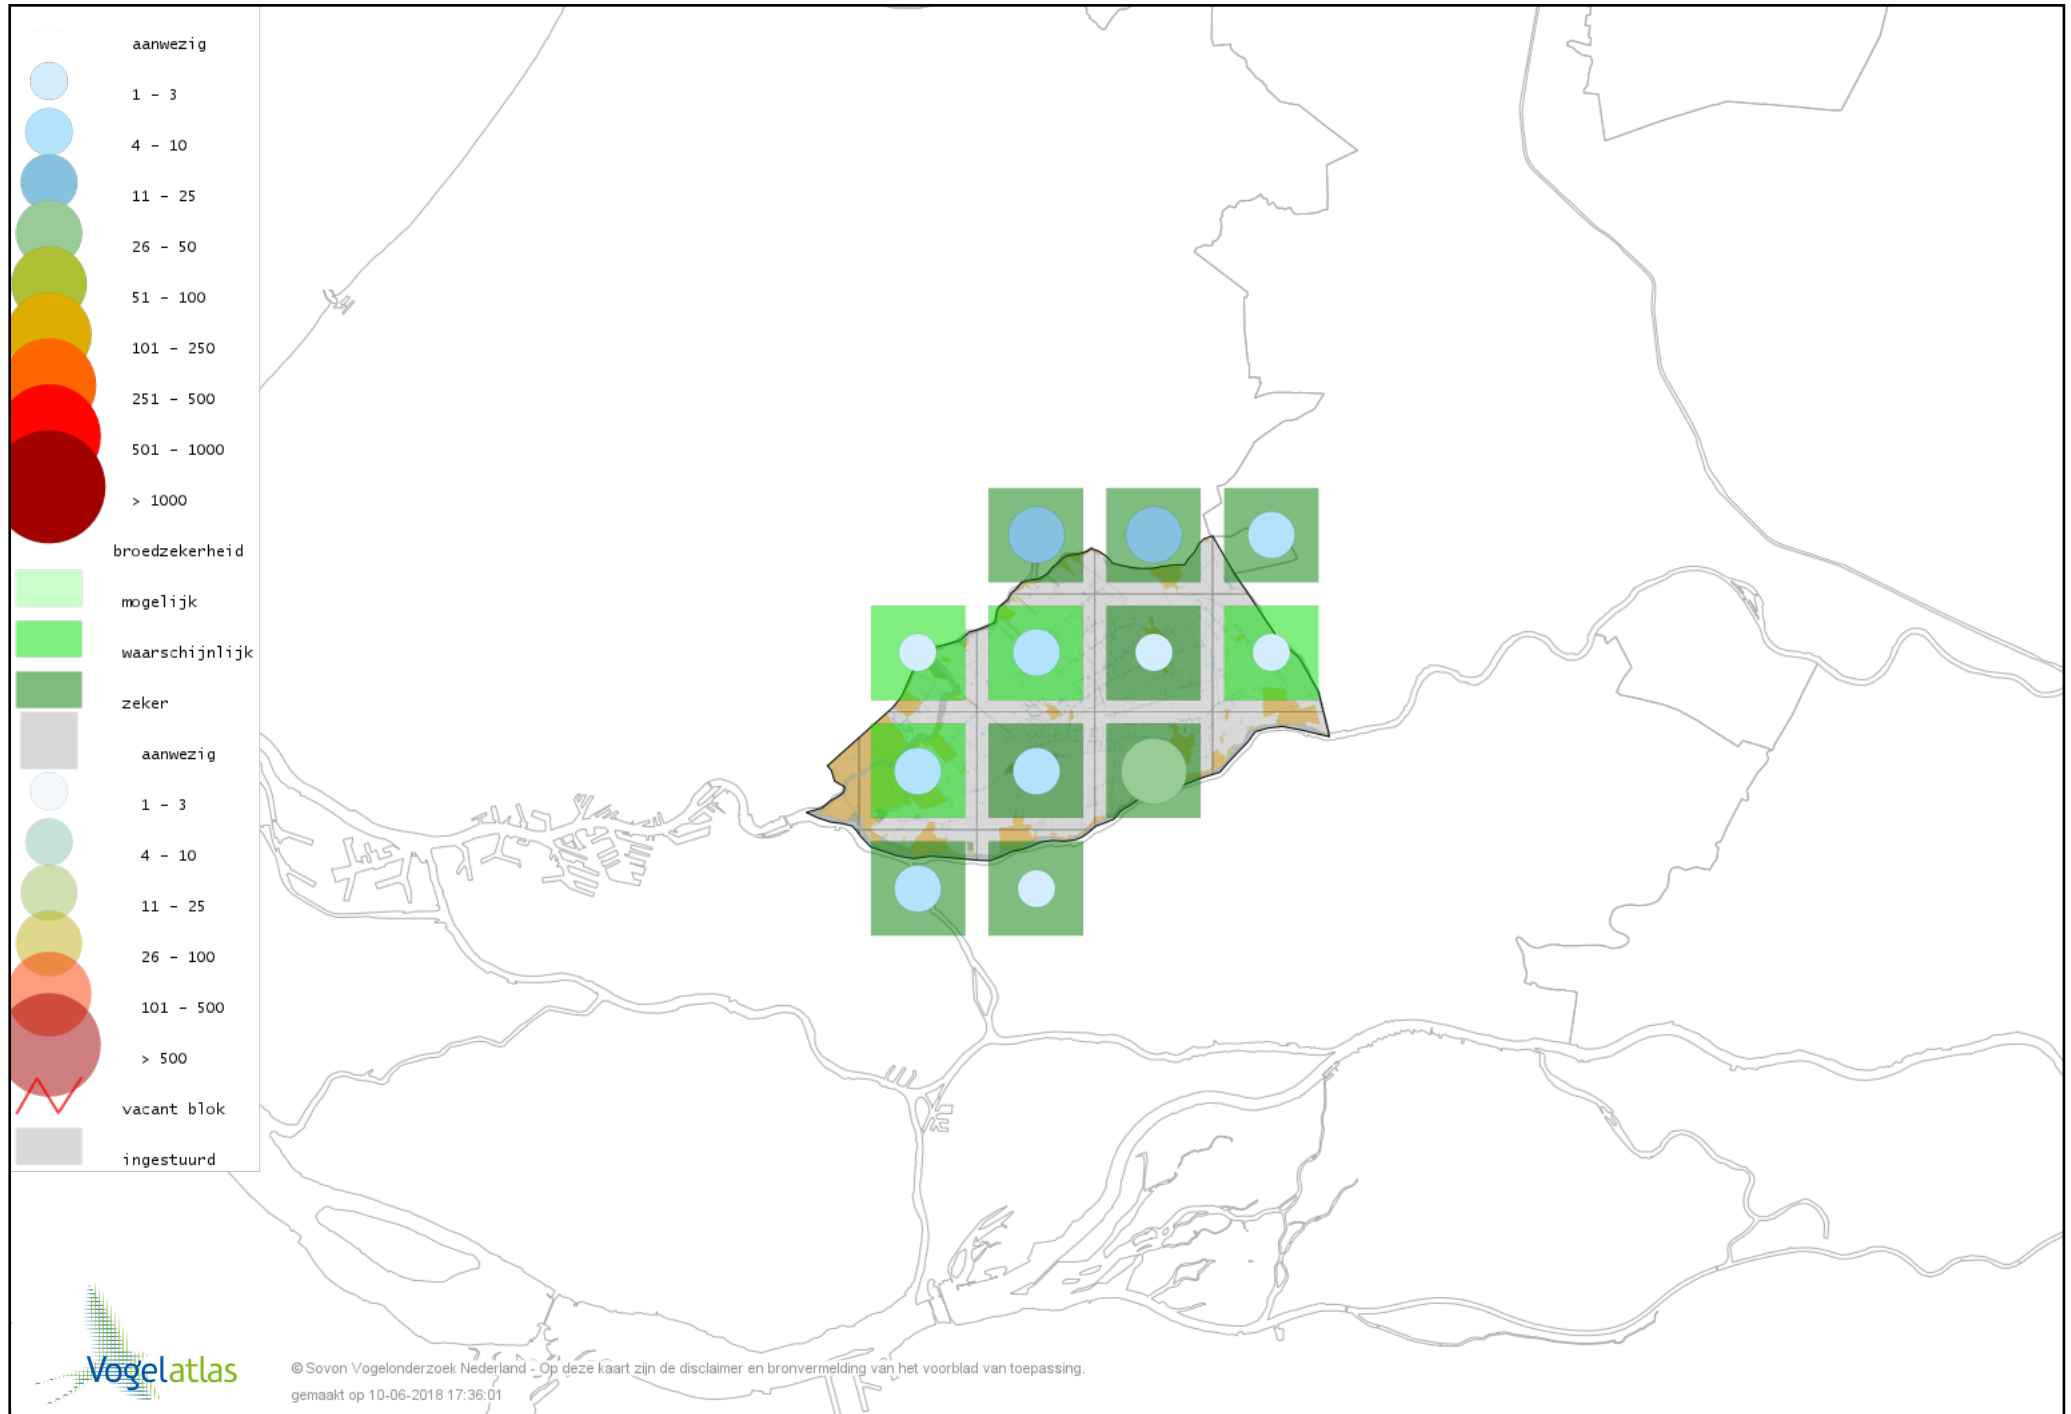

Voorlopige verspreidingskaart Zwaangans broedseizoen

Voorlopige verspreidingskaart Grauwe Gans broedseizoen

Voorlopige verspreidingskaart Soepgans broedseizoen

Voorlopige verspreidingskaart Kolgans broedseizoen

Voorlopige verspreidingskaart Grote Canadese Gans broedseizoen

Voorlopige verspreidingskaart Brandgans broedseizoen

Voorlopige verspreidingskaart Nijlgans broedseizoen

Voorlopige verspreidingskaart Bergeend broedseizoen

Voorlopige verspreidingskaart Krooneend broedseizoen

Voorlopige verspreidingskaart Tafeleend broedseizoen

Voorlopige verspreidingskaart Kuifeend broedseizoen

Voorlopige verspreidingskaart Muskuseend broedseizoen

Voorlopige verspreidingskaart Mandarijneend broedseizoen

Voorlopige verspreidingskaart Krakeend broedseizoen

Voorlopige verspreidingskaart Smient broedseizoen

Voorlopige verspreidingskaart Slobeend broedseizoen