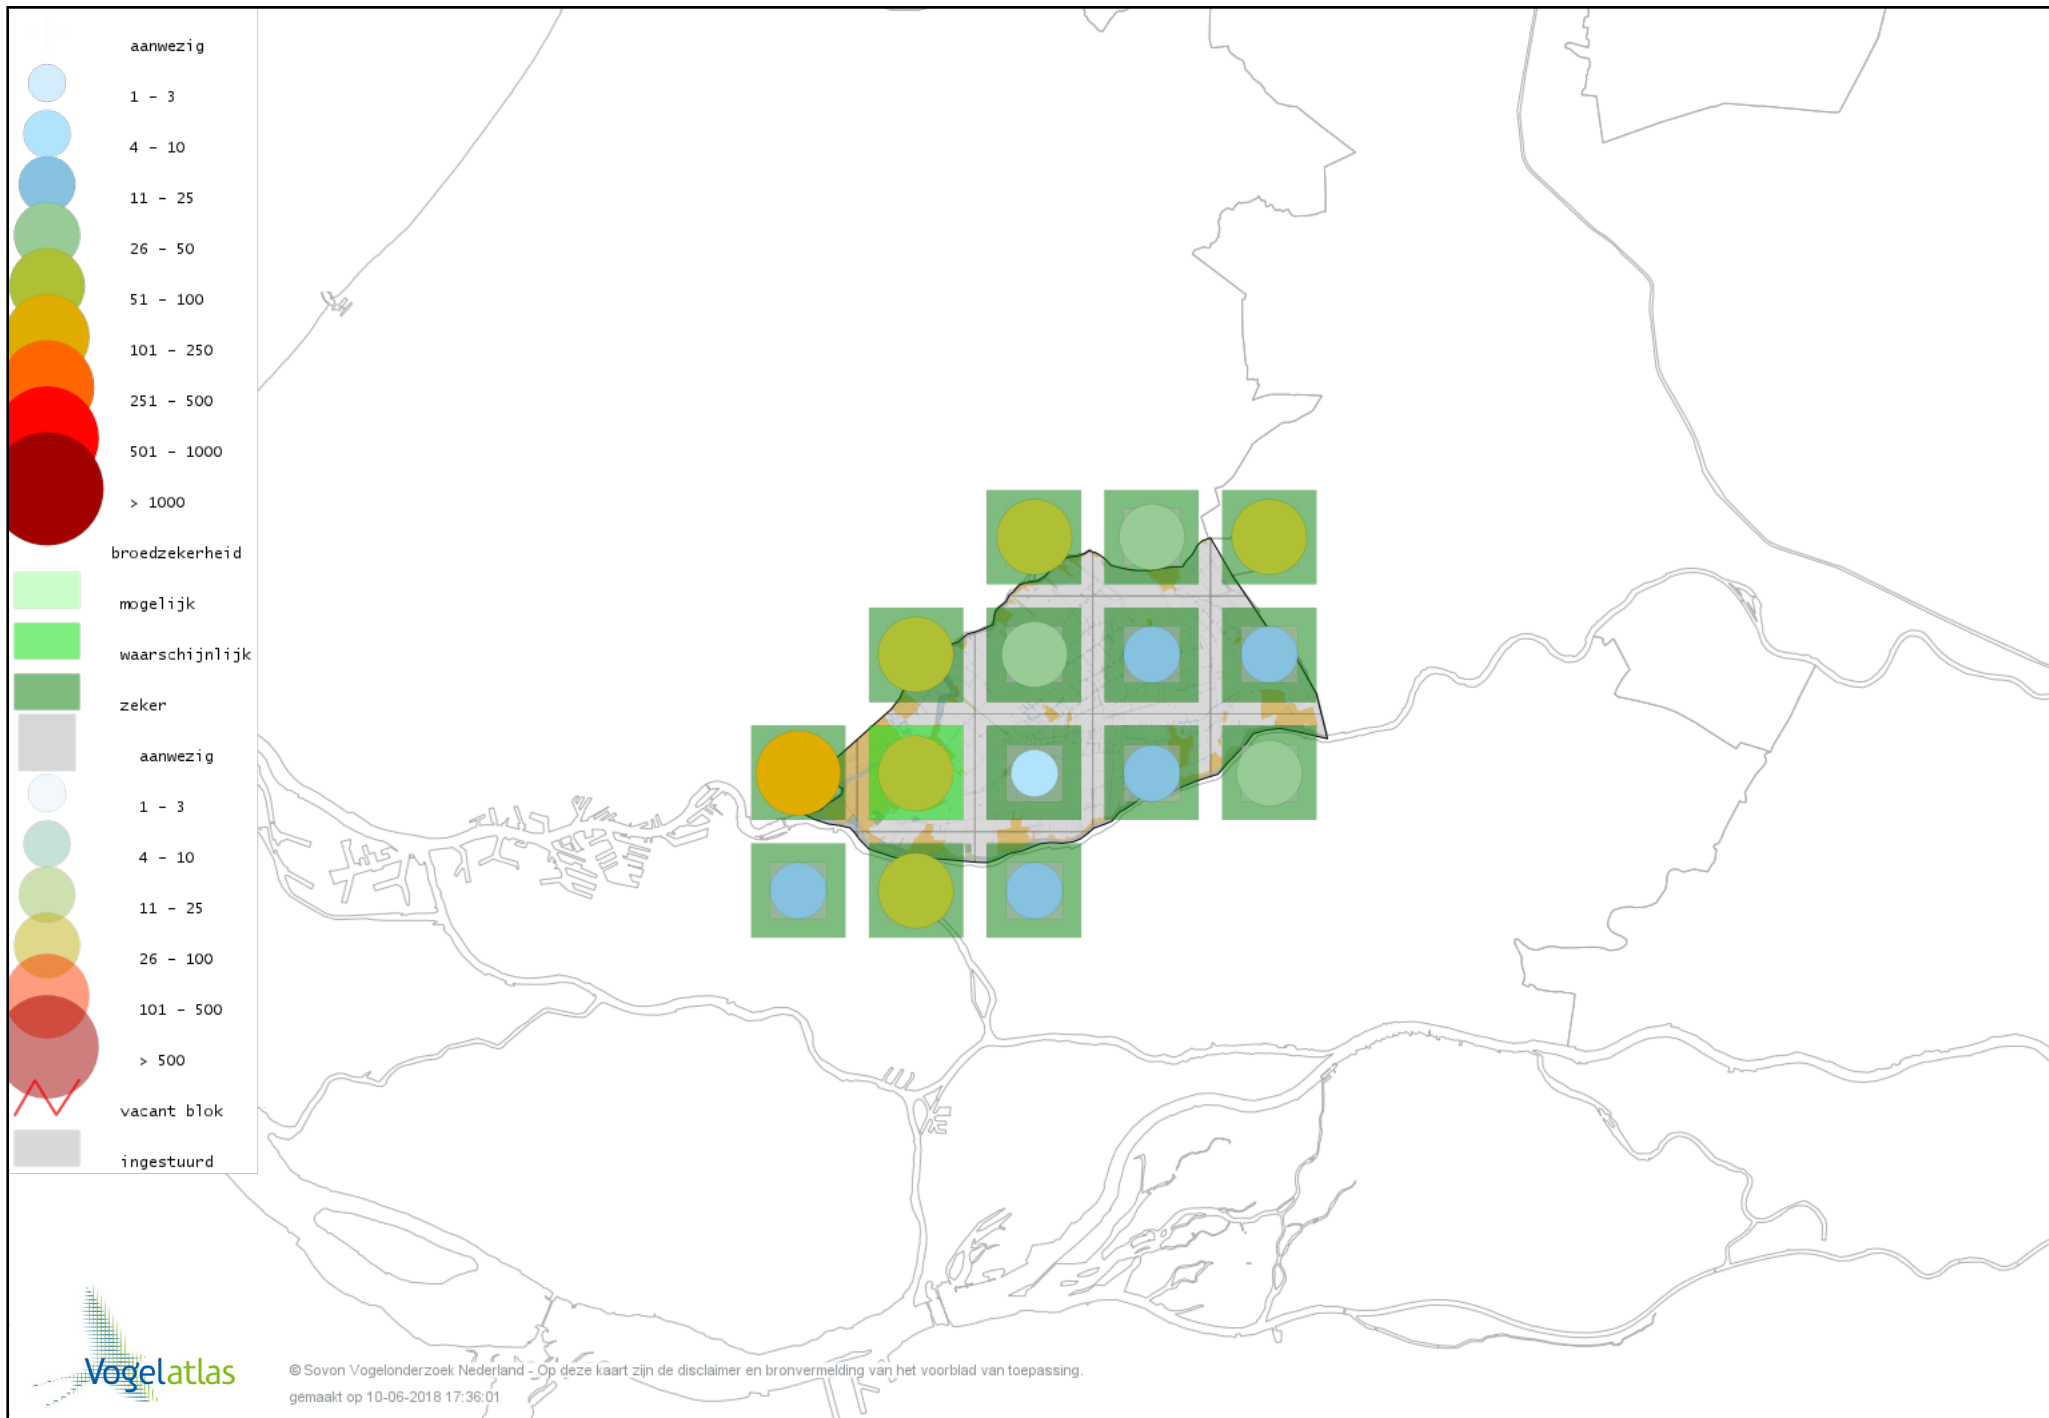

Voorlopige verspreidingskaart Sperwer broedseizoen

Voorlopige verspreidingskaart Buizerd broedseizoen

Voorlopige verspreidingskaart Torenvalk broedseizoen

Voorlopige verspreidingskaart Boomvalk broedseizoen

Voorlopige verspreidingskaart Slechtvalk broedseizoen

Voorlopige verspreidingskaart Waterral broedseizoen

Voorlopige verspreidingskaart Porseleinhoen broedseizoen

Voorlopige verspreidingskaart Waterhoen broedseizoen

Voorlopige verspreidingskaart Meerkoet broedseizoen

Voorlopige verspreidingskaart Scholekster broedseizoen

Voorlopige verspreidingskaart Kluut broedseizoen

Voorlopige verspreidingskaart Kleine Plevier broedseizoen

Voorlopige verspreidingskaart Kievit broedseizoen

Voorlopige verspreidingskaart Watersnip broedseizoen

Voorlopige verspreidingskaart Grutto broedseizoen

Voorlopige verspreidingskaart Wulp broedseizoen

Voorlopige verspreidingskaart Tureluur broedseizoen