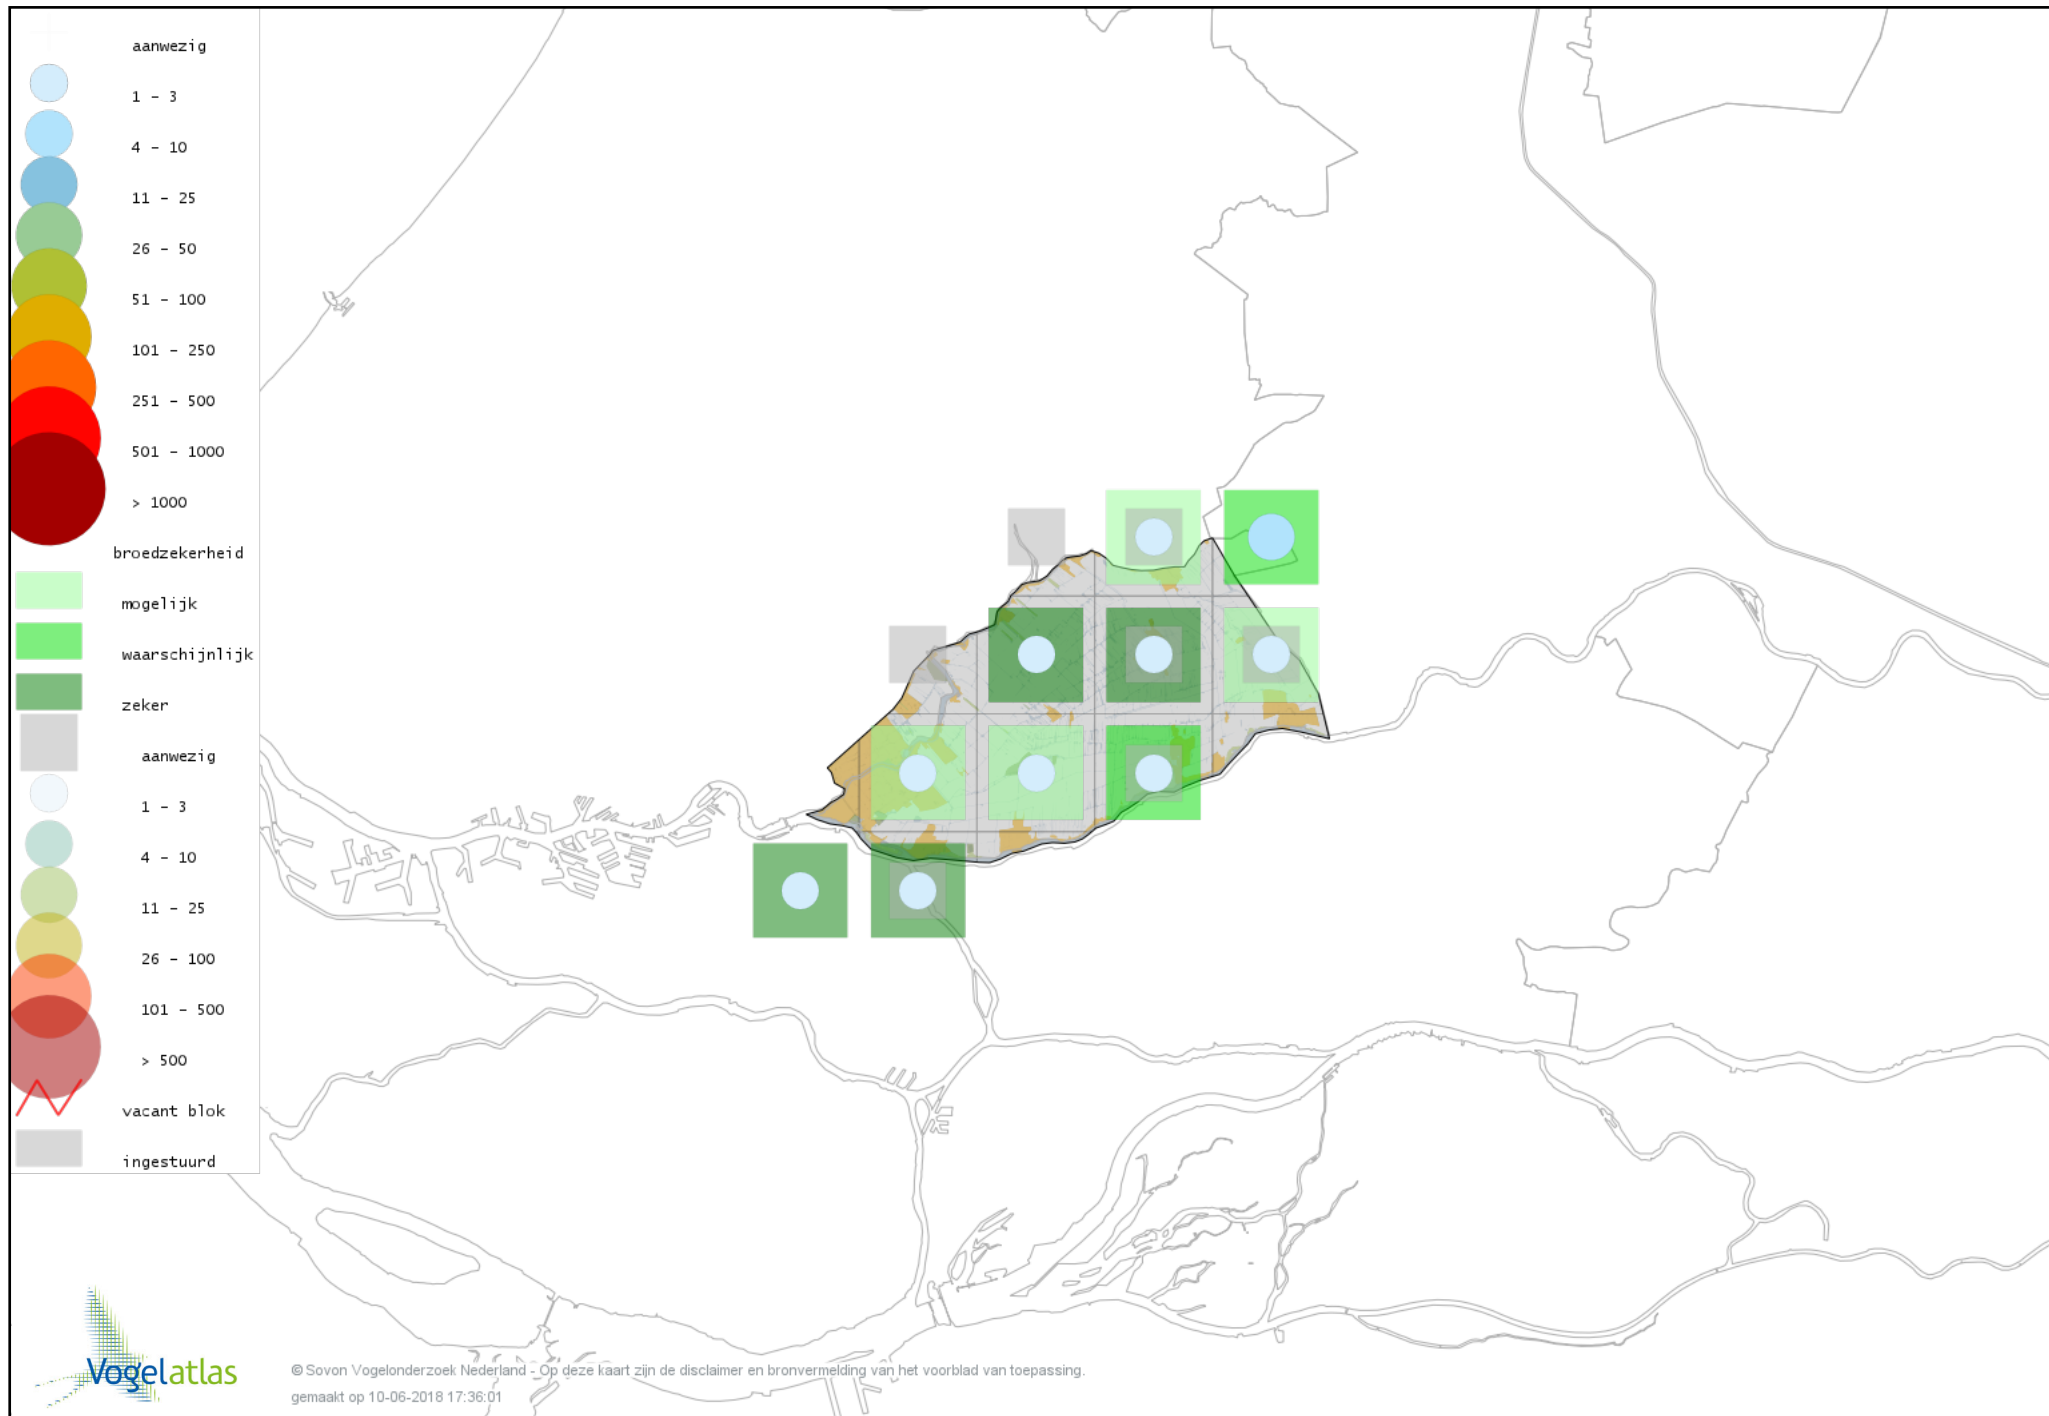

Voorlopige verspreidingskaart Merel broedseizoen

Voorlopige verspreidingskaart Zanglijster broedseizoen

Voorlopige verspreidingskaart Grote Lijster broedseizoen

Voorlopige verspreidingskaart Grauwe Vliegenvanger broedseizoen

Voorlopige verspreidingskaart Roodborst broedseizoen

Voorlopige verspreidingskaart Nachtegaal broedseizoen

Voorlopige verspreidingskaart Blauwborst broedseizoen

Voorlopige verspreidingskaart Zwarte Roodstaart broedseizoen

Voorlopige verspreidingskaart Gekraagde Roodstaart broedseizoen

Voorlopige verspreidingskaart Roodborsttapuit broedseizoen

Voorlopige verspreidingskaart Heggenmus broedseizoen

Voorlopige verspreidingskaart Huismus broedseizoen

Voorlopige verspreidingskaart Ringmus broedseizoen

Voorlopige verspreidingskaart Engelse Kwikstaart broedseizoen

Voorlopige verspreidingskaart Gele Kwikstaart broedseizoen

Voorlopige verspreidingskaart Witte Kwikstaart broedseizoen