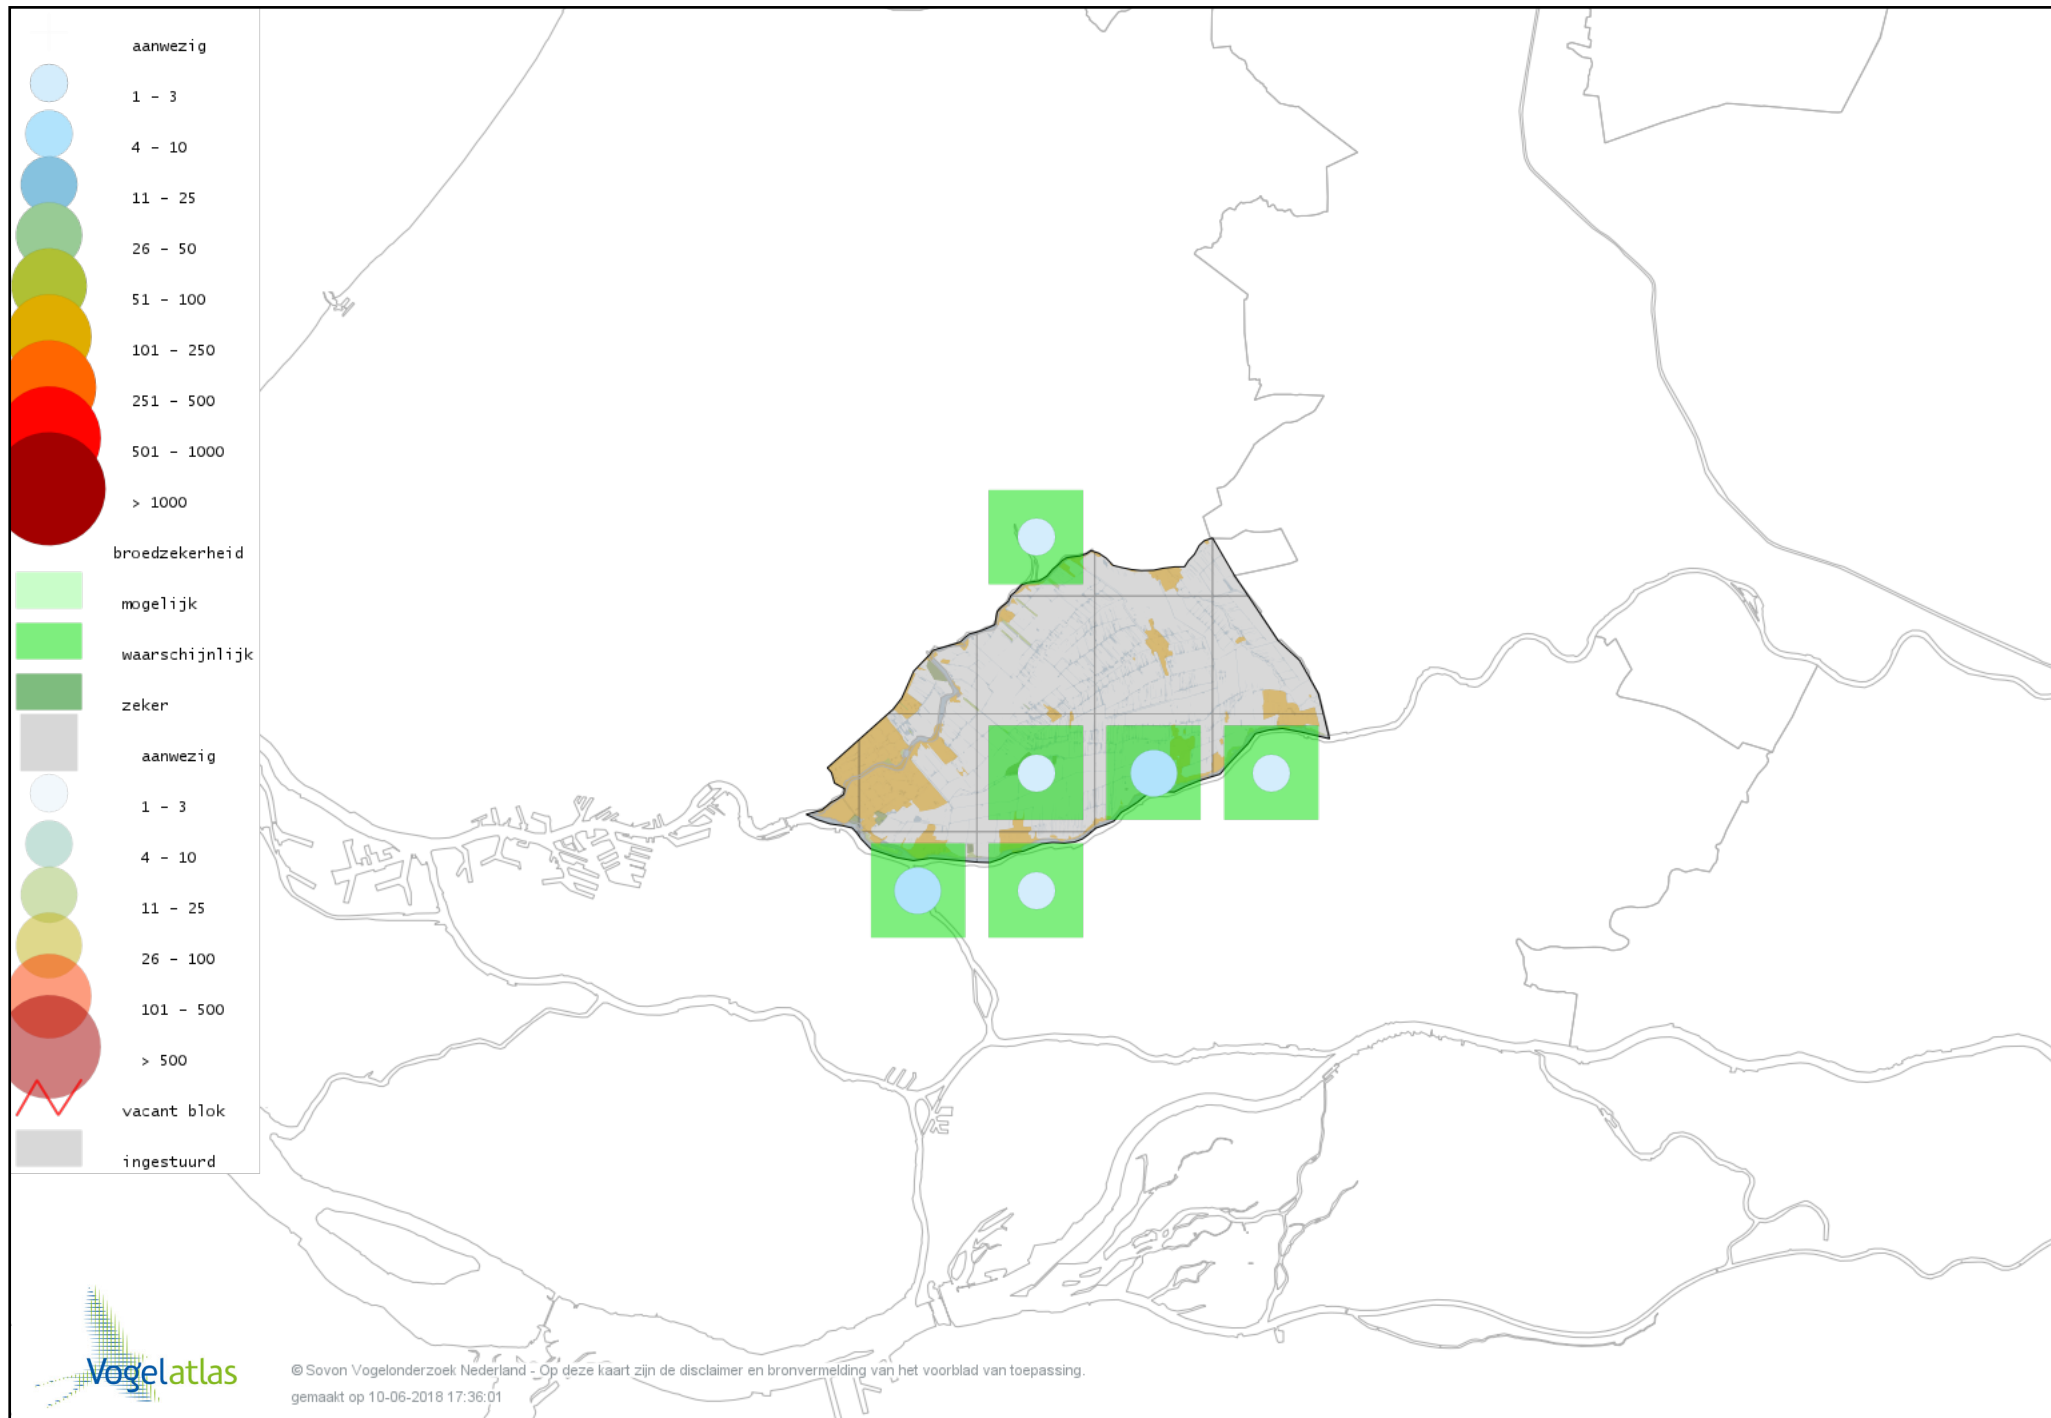

Voorlopige verspreidingskaart Vuurgoudhaan broedseizoen

Voorlopige verspreidingskaart Pimpelmees broedseizoen

Voorlopige verspreidingskaart Koolmees broedseizoen

Voorlopige verspreidingskaart Matkop broedseizoen

Voorlopige verspreidingskaart Beardman broedseizoen

Voorlopige verspreidingskaart Veldleeuwerik broedseizoen

Voorlopige verspreidingskaart Oeverzwaluw broedseizoen

Voorlopige verspreidingskaart Boerenzwaluw broedseizoen

Voorlopige verspreidingskaart Huiszwaluw broedseizoen

Voorlopige verspreidingskaart Cetti's Zanger broedseizoen

Voorlopige verspreidingskaart Staartmees broedseizoen

Voorlopige verspreidingskaart Tjiftjaf broedseizoen