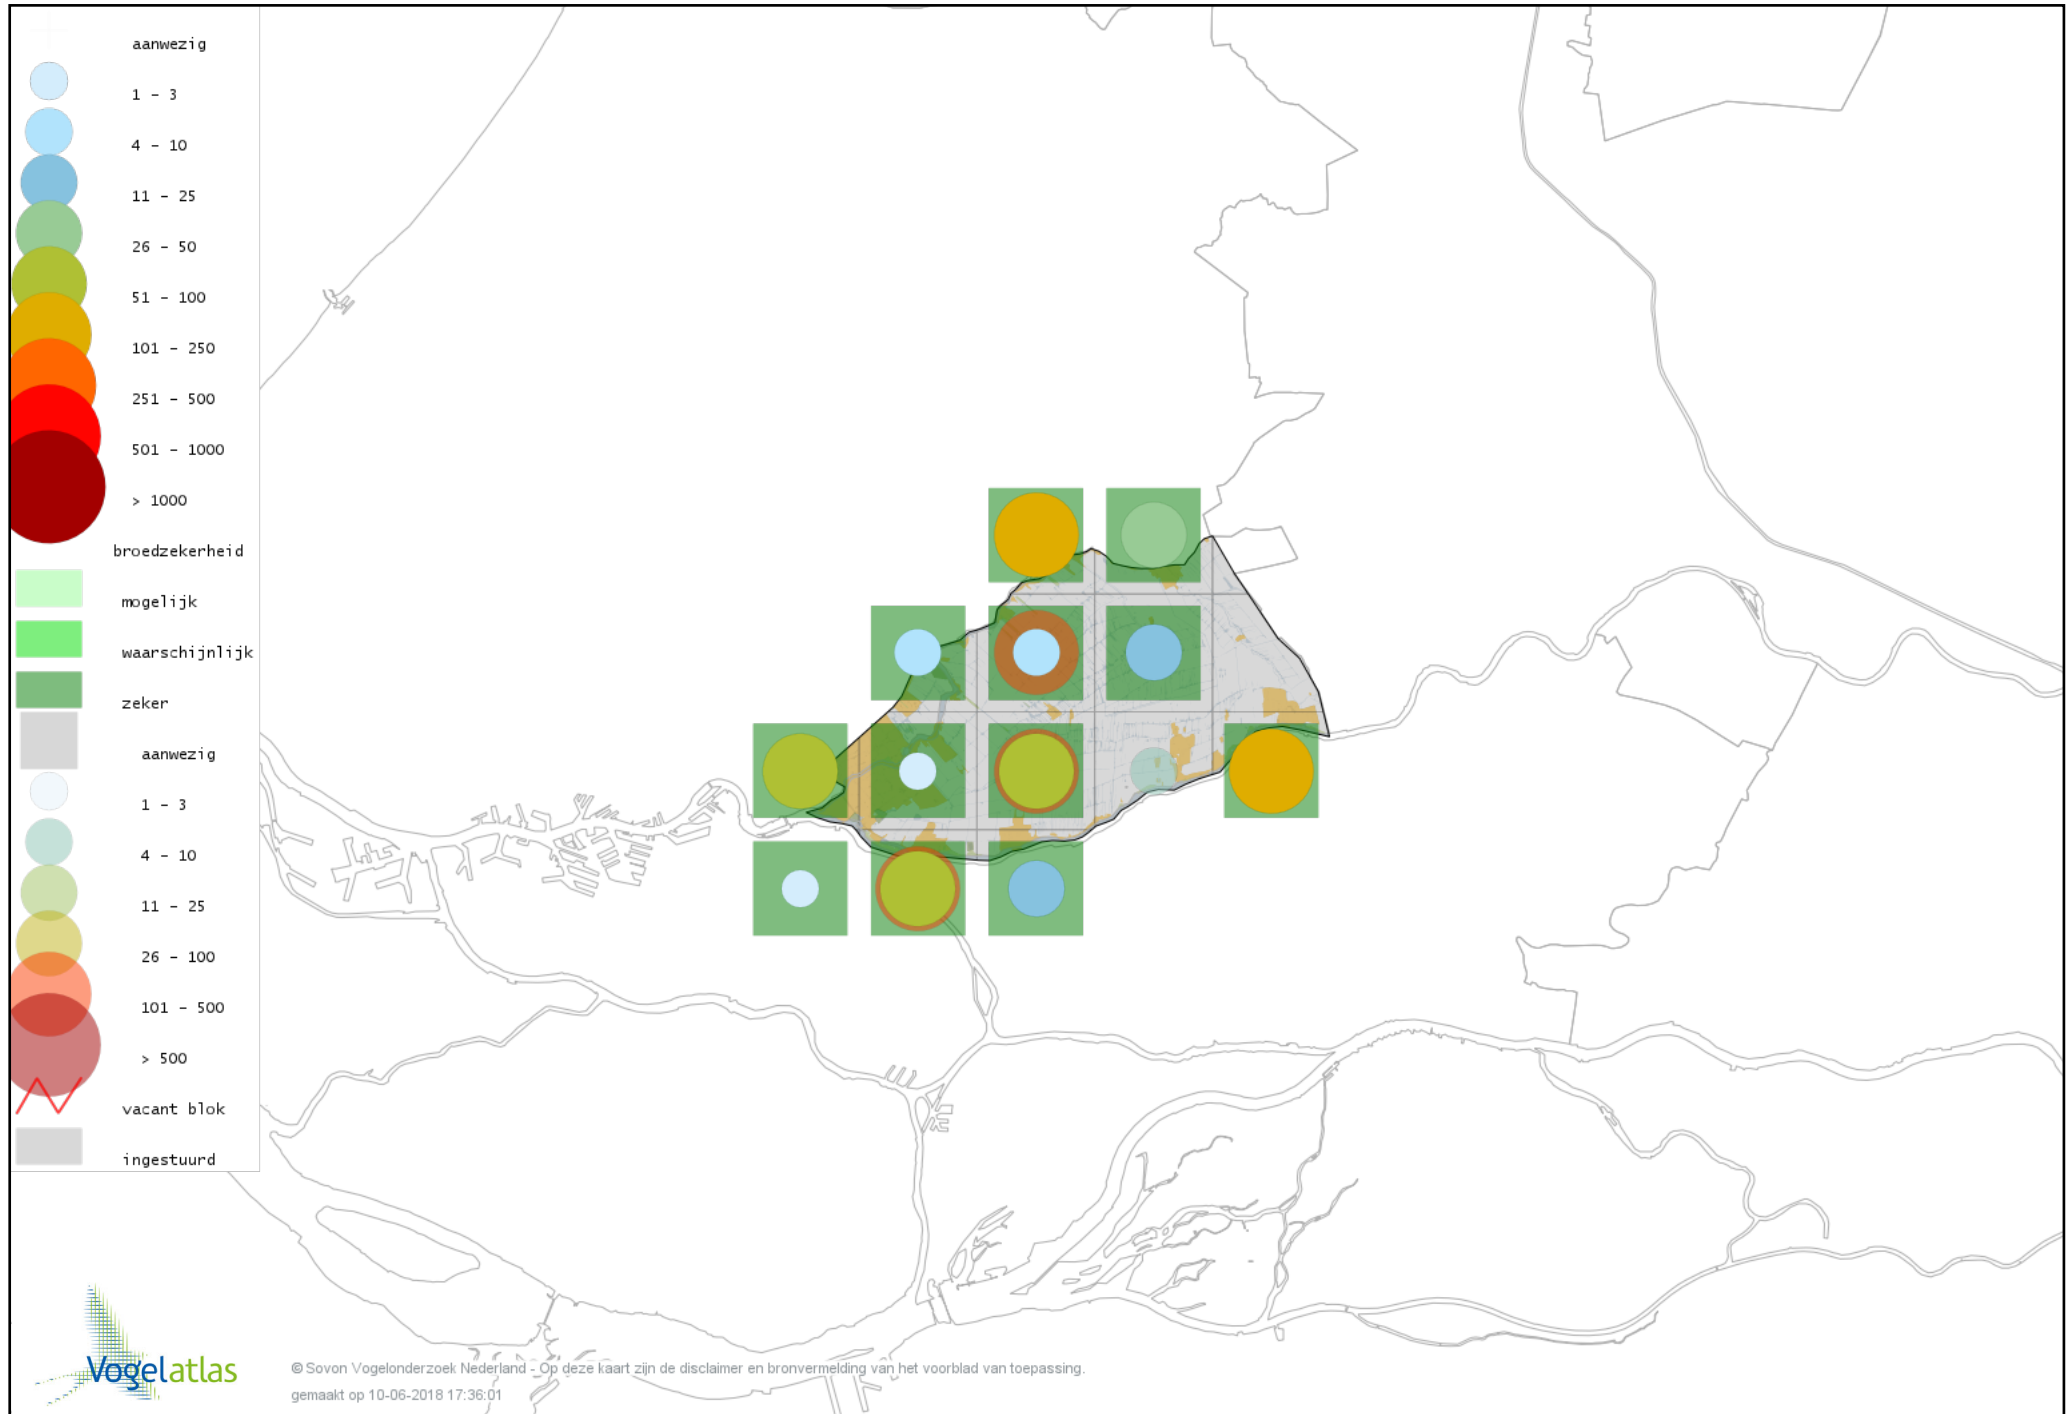

Voorlopige verspreidingskaart Wilde Eend broedseizoen

Voorlopige verspreidingskaart Soepeend broedseizoen

Voorlopige verspreidingskaart Zomertaling broedseizoen

Voorlopige verspreidingskaart Wintertaling broedseizoen

Voorlopige verspreidingskaart Kwartel broedseizoen

Voorlopige verspreidingskaart Kip broedseizoen

Voorlopige verspreidingskaart Fazant broedseizoen

Voorlopige verspreidingskaart Aalscholver broedseizoen

Voorlopige verspreidingskaart Roerdomp broedseizoen

Voorlopige verspreidingskaart Blauwe Reiger broedseizoen

Voorlopige verspreidingskaart Purperreiger broedseizoen

Voorlopige verspreidingskaart Ooievaar broedseizoen

Voorlopige verspreidingskaart Dodaars broedseizoen

Voorlopige verspreidingskaart Fuut broedseizoen

Voorlopige verspreidingskaart Geoorde Fuut broedseizoen

Voorlopige verspreidingskaart Bruine Kiekendief broedseizoen

Voorlopige verspreidingskaart Havik broedseizoen