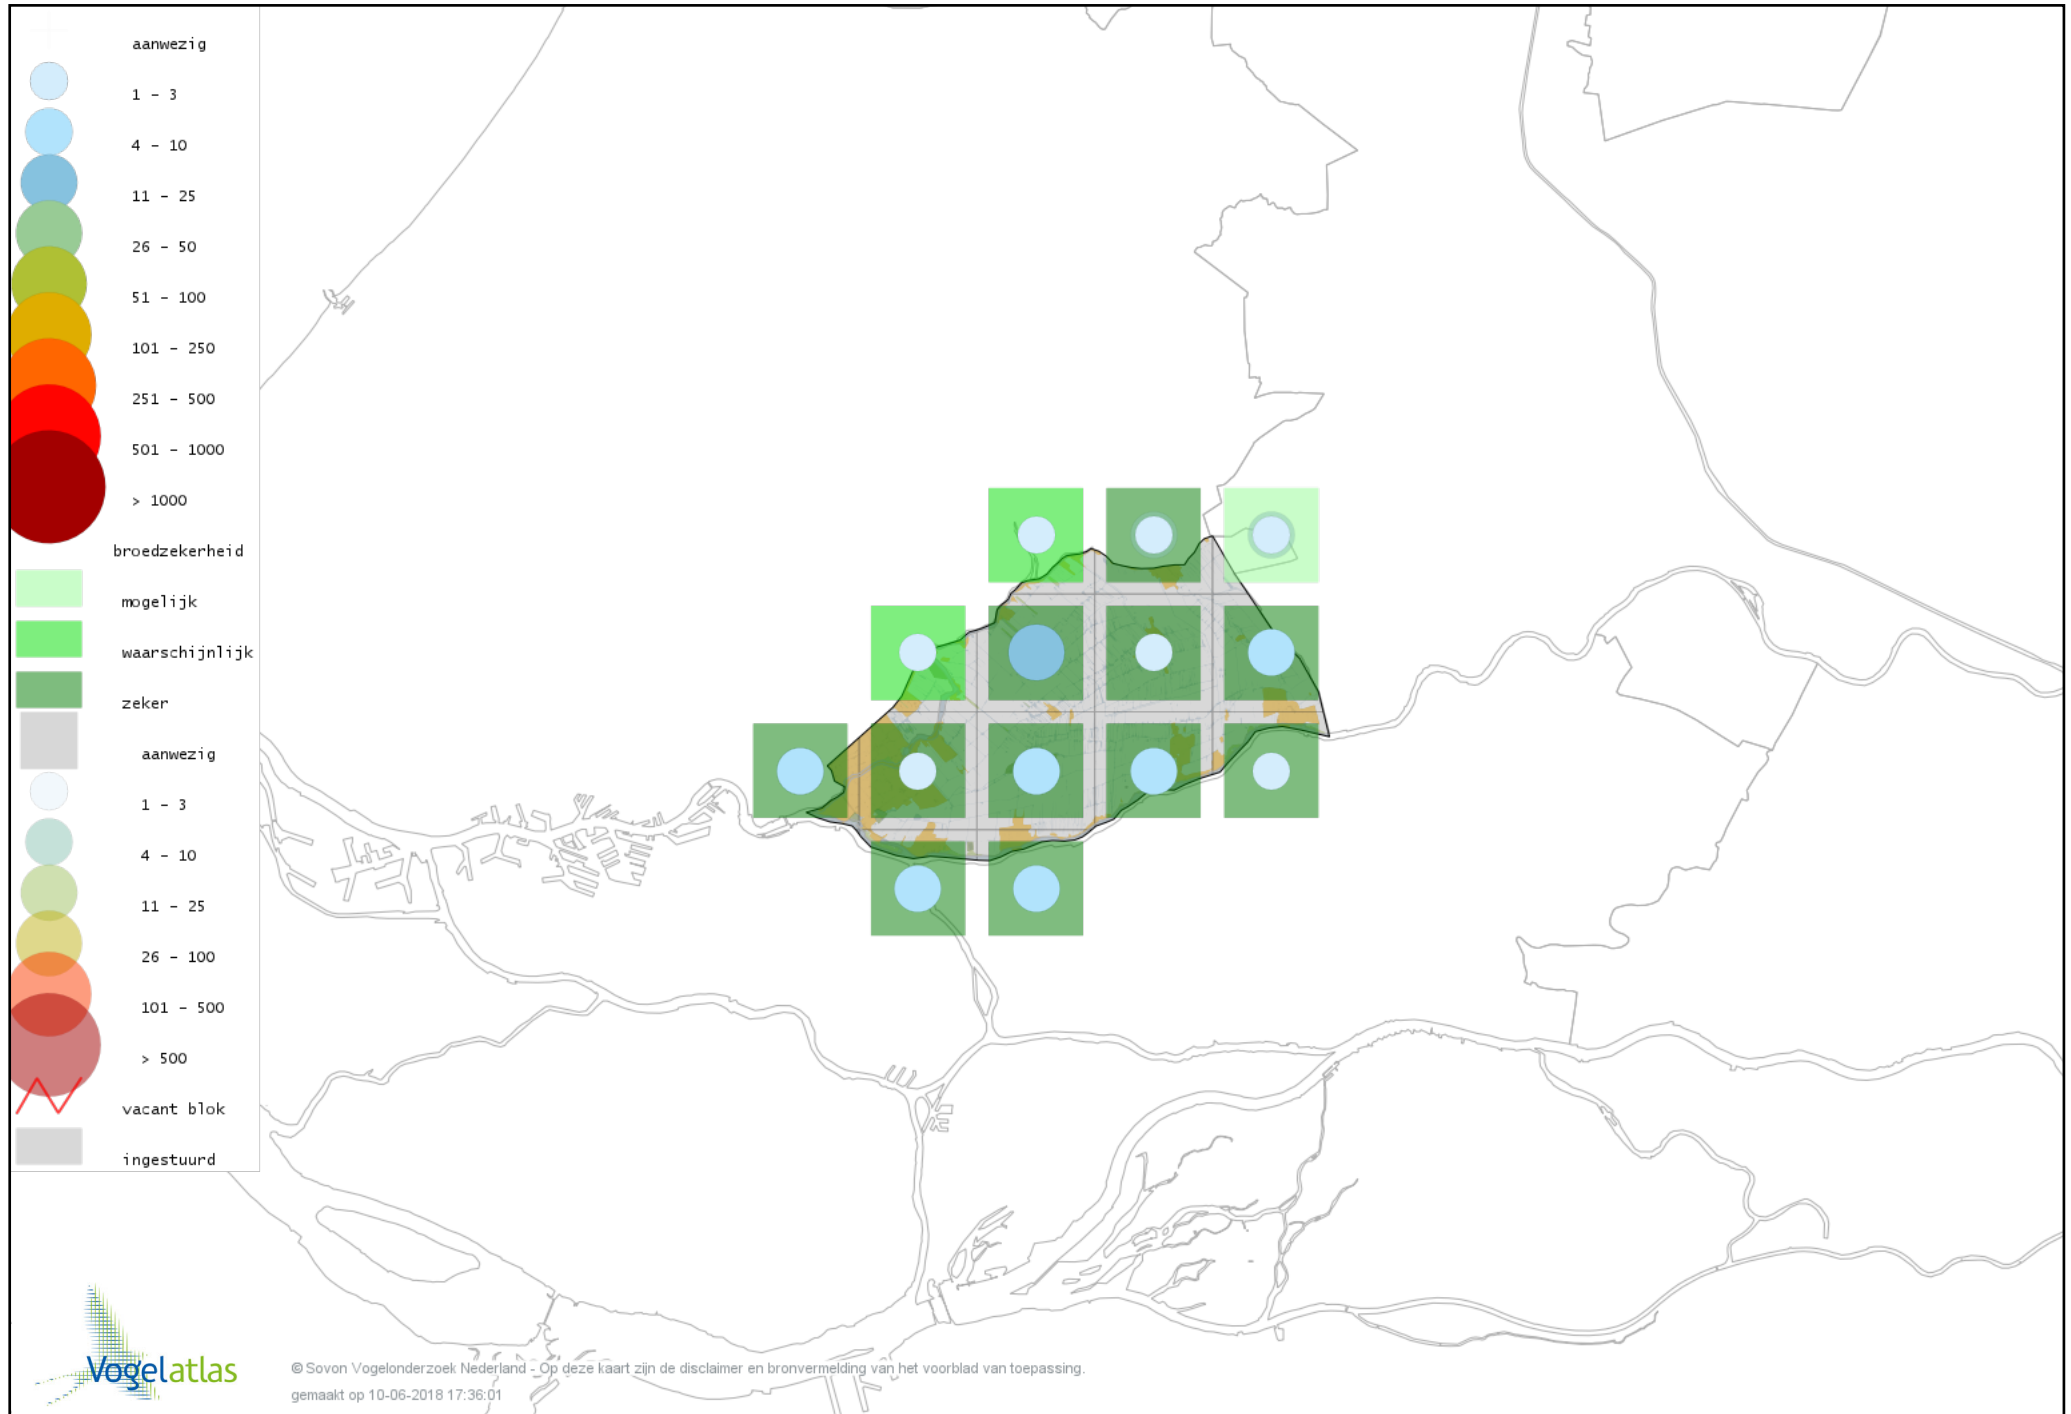

Voorlopige verspreidingskaart Stadsduif broedseizoen

Voorlopige verspreidingskaart Holenduif broedseizoen

Voorlopige verspreidingskaart Houtduif broedseizoen

Voorlopige verspreidingskaart Turkse Tortel broedseizoen

Voorlopige verspreidingskaart Halsbandparkiet broedseizoen

Voorlopige verspreidingskaart Koekoek broedseizoen

Voorlopige verspreidingskaart Kerkuil broedseizoen

Voorlopige verspreidingskaart Steenuil broedseizoen

Voorlopige verspreidingskaart Bosuil broedseizoen

Voorlopige verspreidingskaart Ransuil broedseizoen

Voorlopige verspreidingskaart Gierzwaluw broedseizoen

Voorlopige verspreidingskaart IJsvogel broedseizoen

Voorlopige verspreidingskaart Groene Specht broedseizoen

Voorlopige verspreidingskaart Grote Bonte Specht broedseizoen

Voorlopige verspreidingskaart Kleine Bonte Specht broedseizoen

Voorlopige verspreidingskaart Ekster broedseizoen