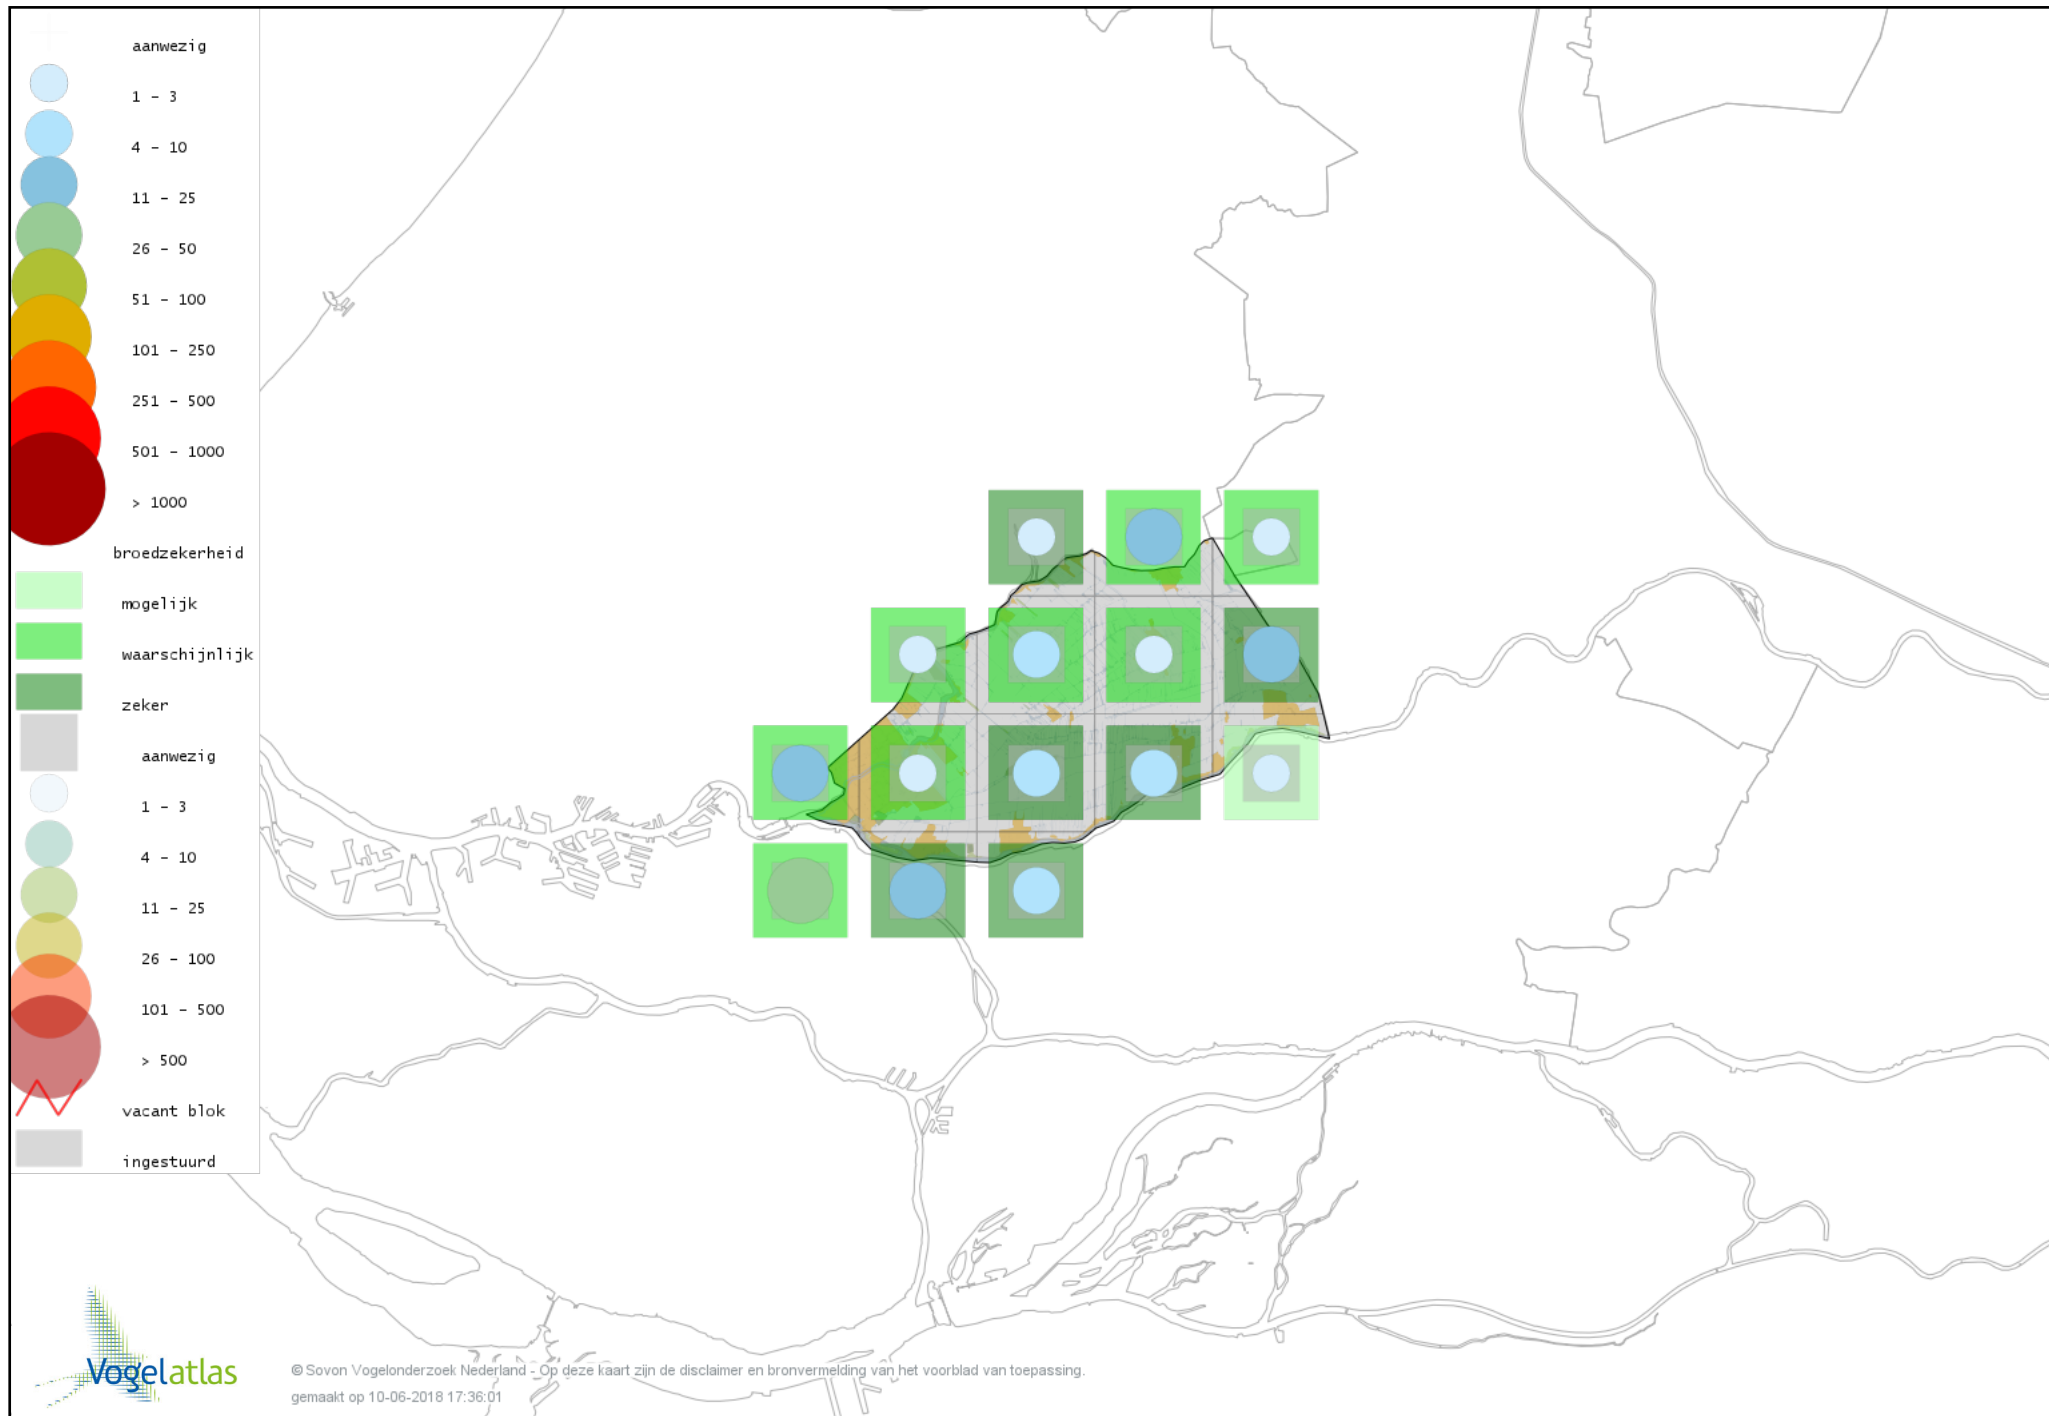

Voorlopige verspreidingskaart Zwartkop broedseizoen

Voorlopige verspreidingskaart Sprinkhaanzanger broedseizoen

Voorlopige verspreidingskaart Snor broedseizoen

Voorlopige verspreidingskaart Spotvogel broedseizoen

Voorlopige verspreidingskaart Bosrietzanger broedseizoen

Voorlopige verspreidingskaart Kleine Karekiet broedseizoen

Voorlopige verspreidingskaart Rietzanger broedseizoen

Voorlopige verspreidingskaart Grote Karekiet broedseizoen

Voorlopige verspreidingskaart Boomklever broedseizoen

Voorlopige verspreidingskaart Boomkruiper broedseizoen

Voorlopige verspreidingskaart Winterkoning broedseizoen

Voorlopige verspreidingskaart Spreeuw broedseizoen

Voorlopige verspreidingskaart Merel broedseizoen

Voorlopige verspreidingskaart Zanglijster broedseizoen

Voorlopige verspreidingskaart Grote Lijster broedseizoen

Voorlopige verspreidingskaart Grauwe Vliegenvanger broedseizoen