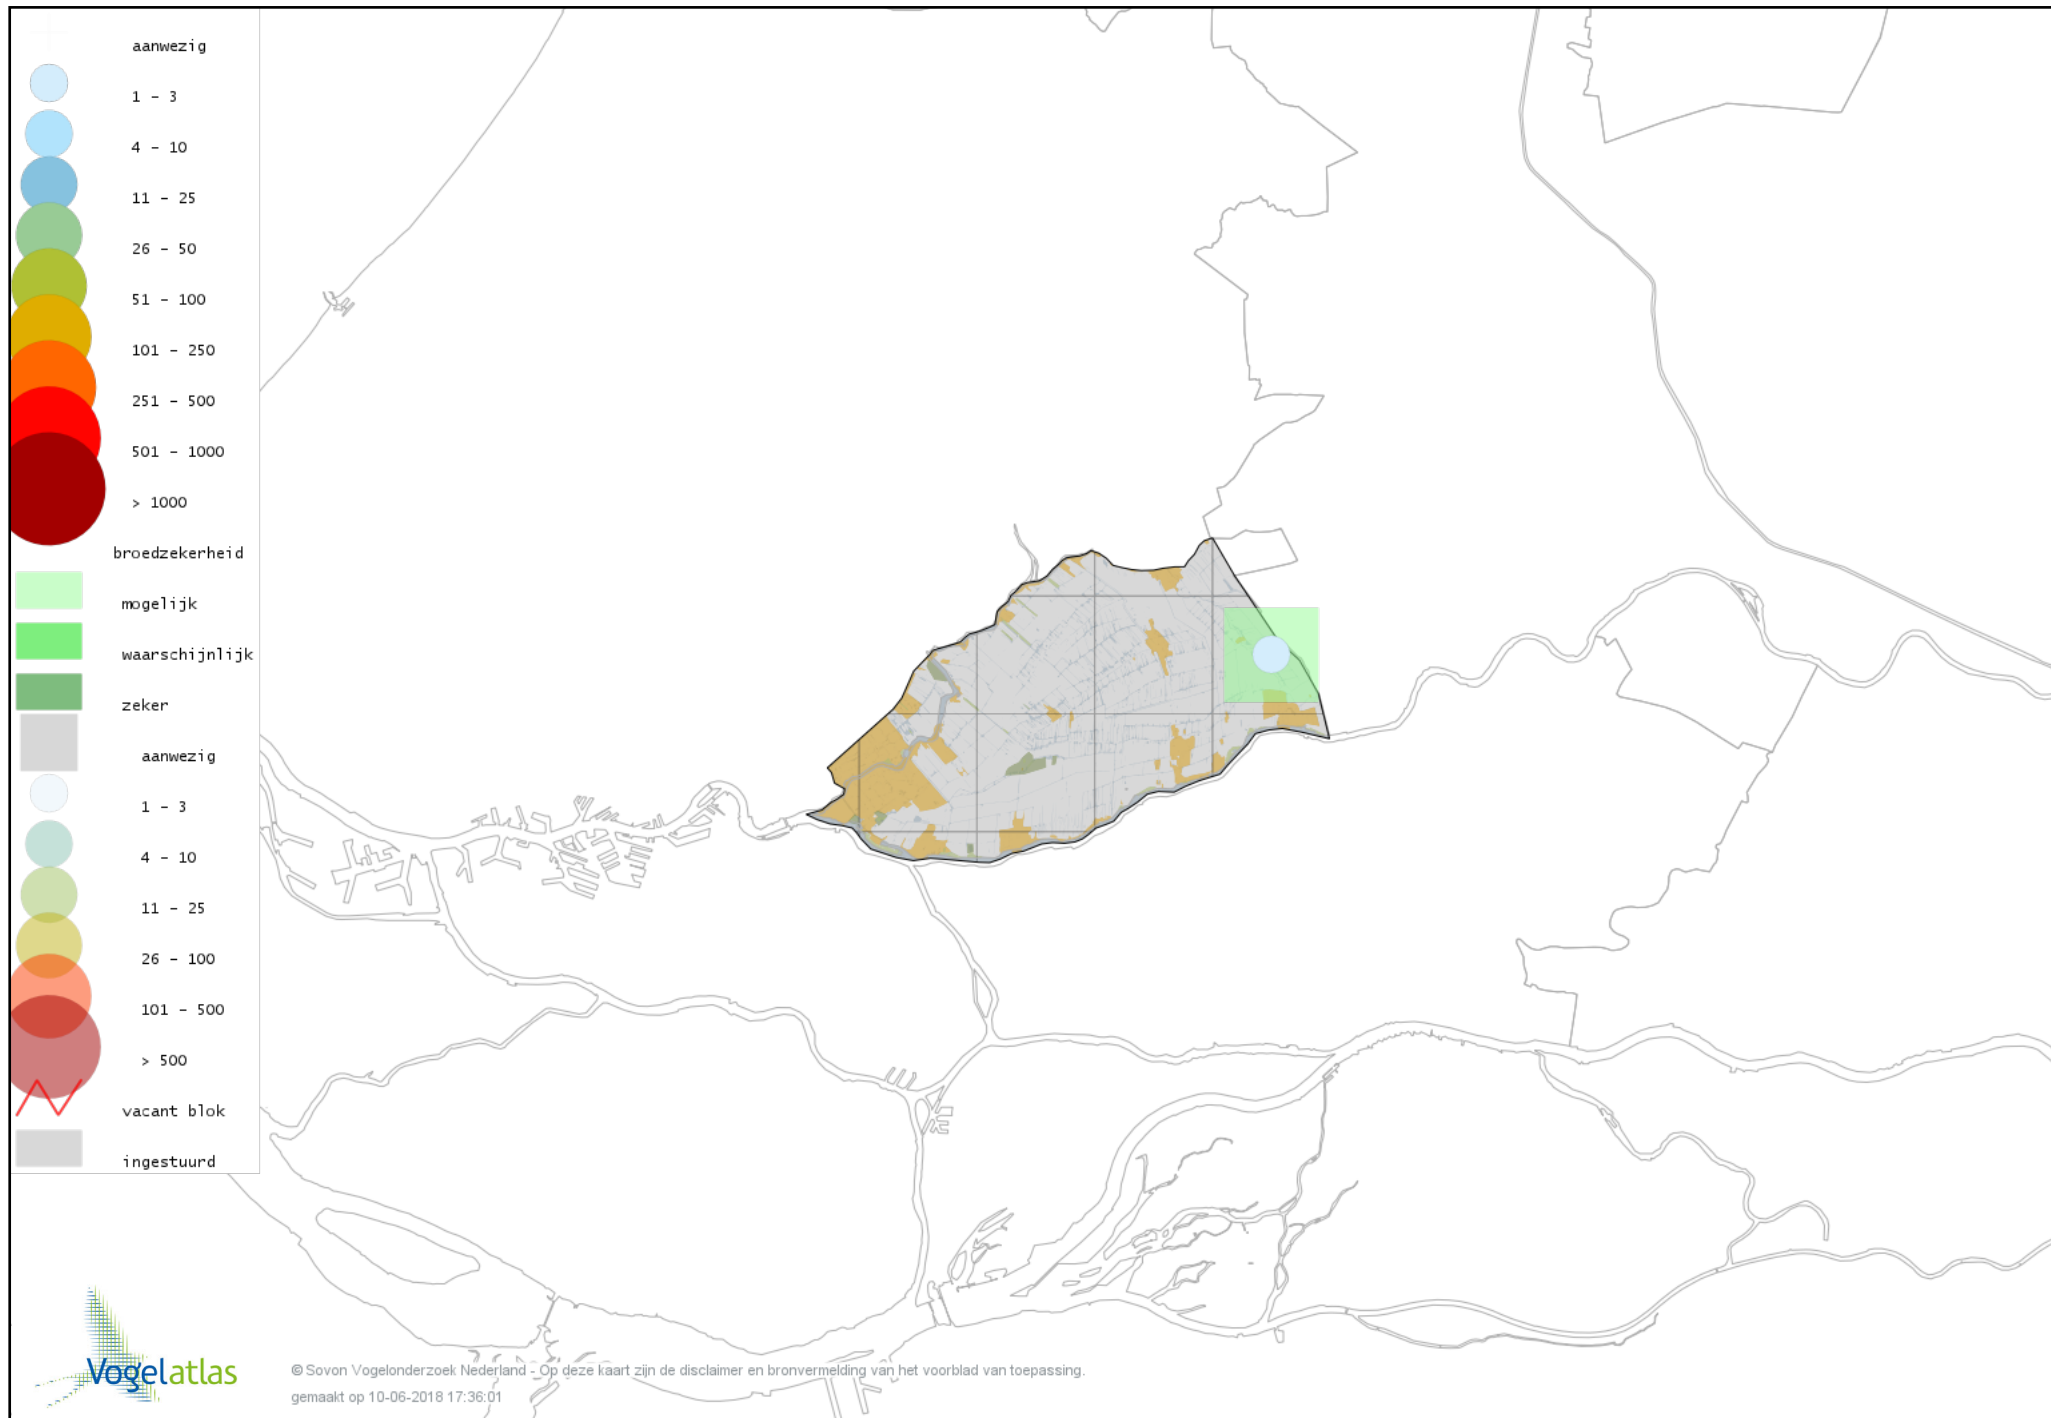

Voorlopige verspreidingskaart Grote Canadese Gans broedseizoen

Voorlopige verspreidingskaart Brandgans broedseizoen

Voorlopige verspreidingskaart Nijlgans broedseizoen

Voorlopige verspreidingskaart Bergeend broedseizoen

Voorlopige verspreidingskaart Krooneend broedseizoen

Voorlopige verspreidingskaart Tafeleend broedseizoen

Voorlopige verspreidingskaart Kuifeend broedseizoen

Voorlopige verspreidingskaart Muskuseend broedseizoen

Voorlopige verspreidingskaart Mandarijneend broedseizoen

Voorlopige verspreidingskaart Krakeend broedseizoen

Voorlopige verspreidingskaart Smient broedseizoen

Voorlopige verspreidingskaart Slobeend broedseizoen

Voorlopige verspreidingskaart Wilde Eend broedseizoen

Voorlopige verspreidingskaart Soepeend broedseizoen

Voorlopige verspreidingskaart Zomertaling broedseizoen

Voorlopige verspreidingskaart Wintertaling broedseizoen