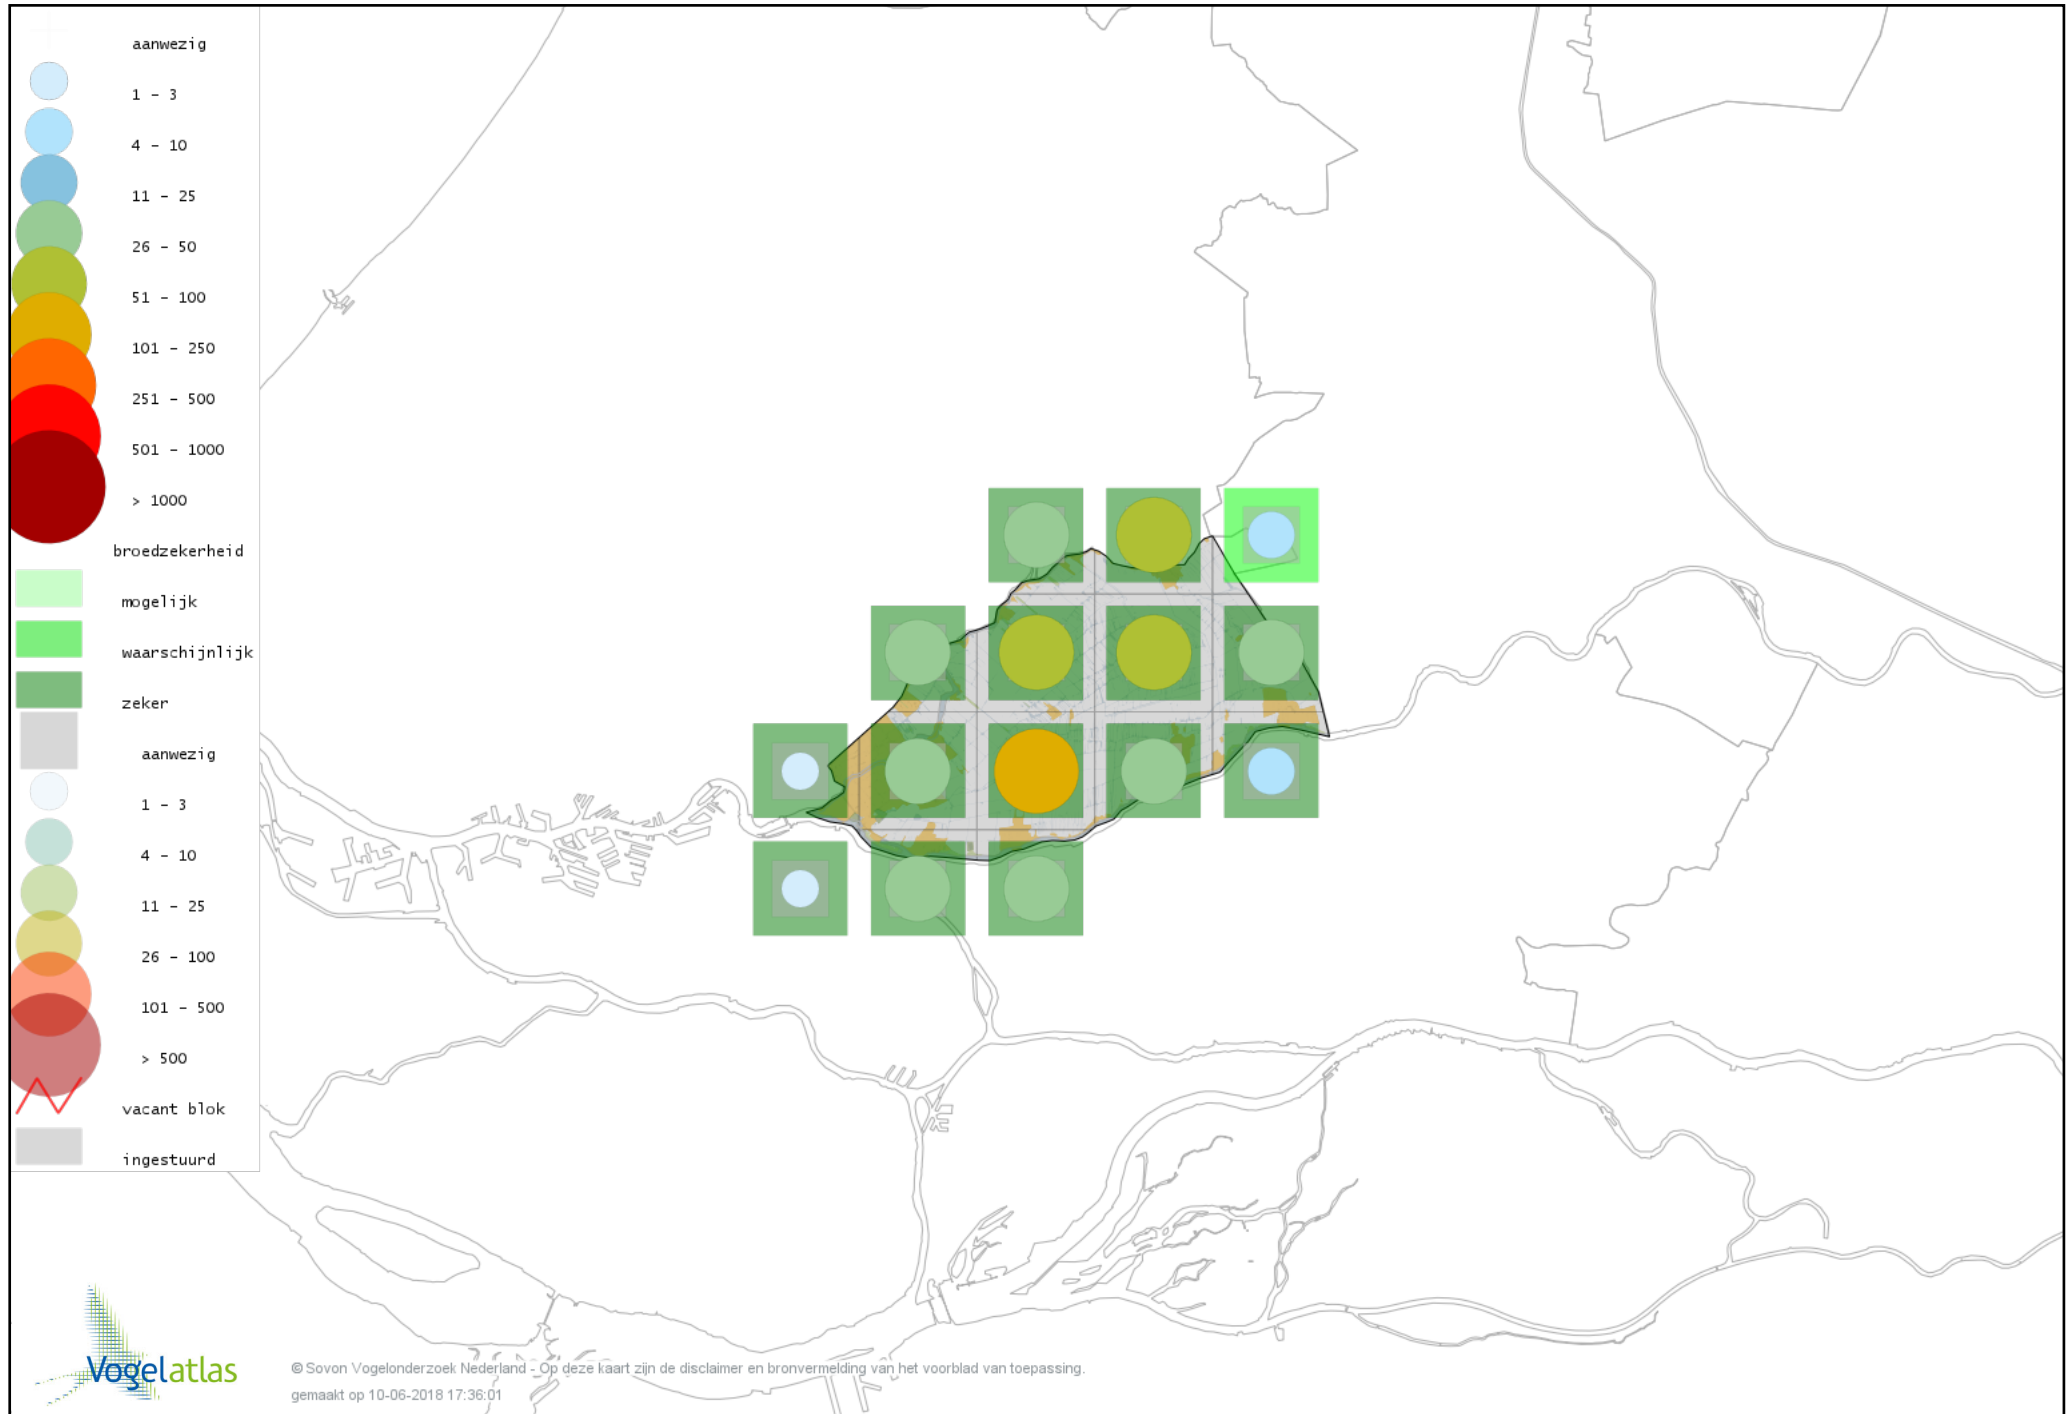

Voorlopige verspreidingskaart Vuurgoudhaan broedseizoen

Voorlopige verspreidingskaart Pimpelmees broedseizoen

Voorlopige verspreidingskaart Koolmees broedseizoen

Voorlopige verspreidingskaart Matkop broedseizoen

Voorlopige verspreidingskaart Beardman broedseizoen

Voorlopige verspreidingskaart Veldleeuwerik broedseizoen

Voorlopige verspreidingskaart Oeverzwaluw broedseizoen

Voorlopige verspreidingskaart Boerenzwaluw broedseizoen

Voorlopige verspreidingskaart Huiszwaluw broedseizoen

Voorlopige verspreidingskaart Cetti's Zanger broedseizoen

Voorlopige verspreidingskaart Staartmees broedseizoen

Voorlopige verspreidingskaart Tjiftjaf broedseizoen