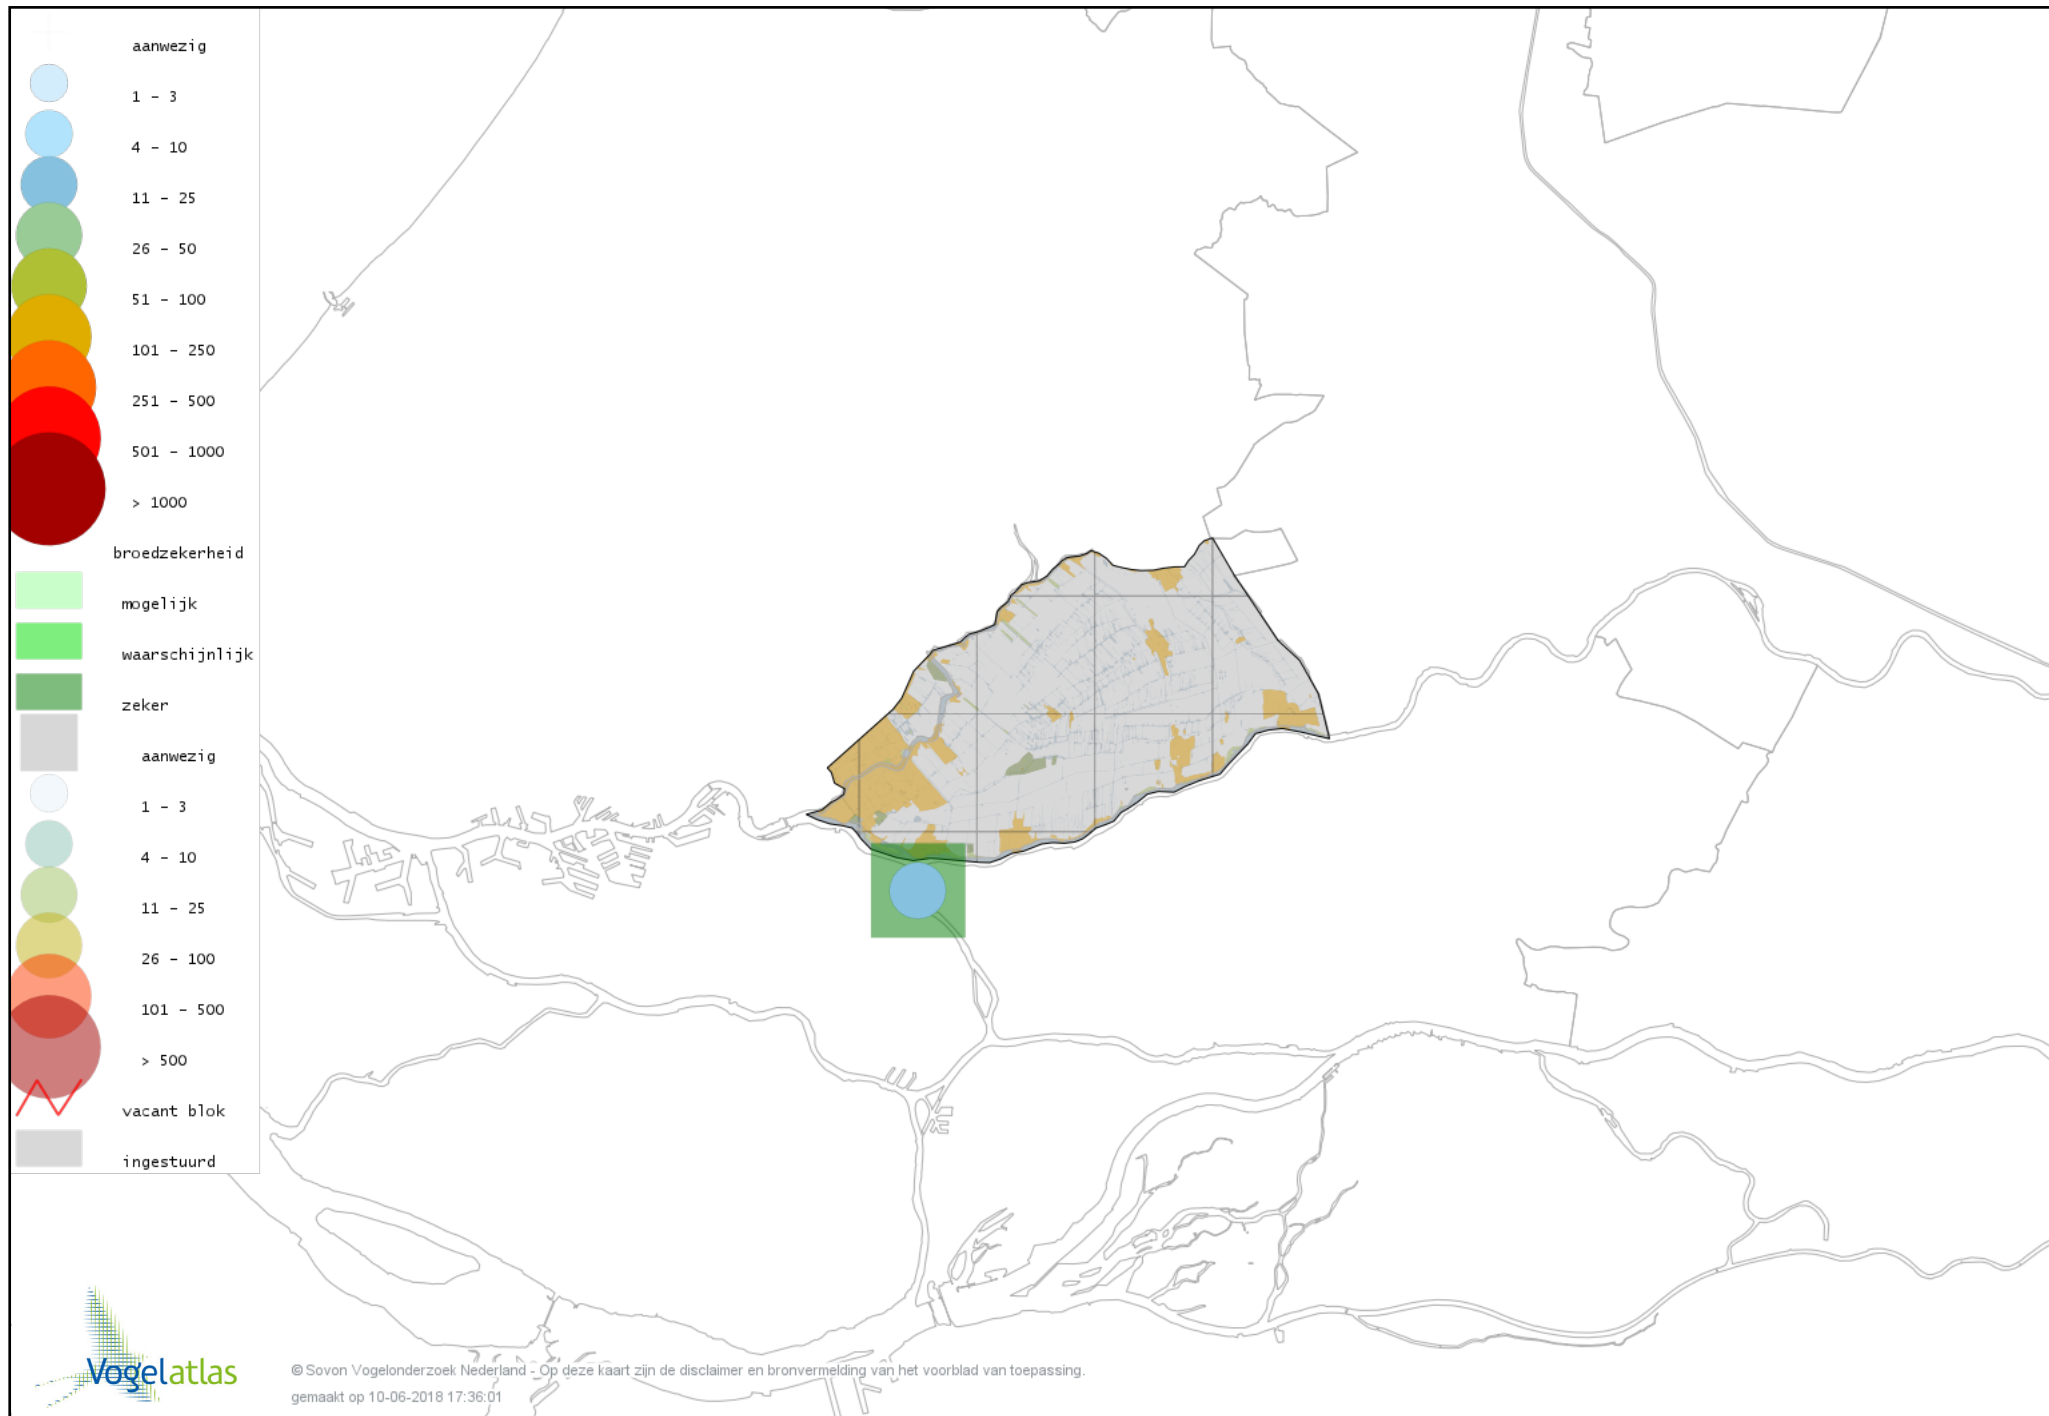

Voorlopige verspreidingskaart Gaai broedseizoen

Voorlopige verspreidingskaart Kauw broedseizoen

Voorlopige verspreidingskaart Roek broedseizoen

Voorlopige verspreidingskaart Zwarte Kraai broedseizoen

Voorlopige verspreidingskaart Goudhaan broedseizoen

Voorlopige verspreidingskaart Vuurgoudhaan broedseizoen

Voorlopige verspreidingskaart Pimpelmees broedseizoen

Voorlopige verspreidingskaart Koolmees broedseizoen

Voorlopige verspreidingskaart Matkop broedseizoen

Voorlopige verspreidingskaart Beardman broedseizoen

Voorlopige verspreidingskaart Veldleeuwerik broedseizoen

Voorlopige verspreidingskaart Oeverzwaluw broedseizoen

Voorlopige verspreidingskaart Boerenzwaluw broedseizoen