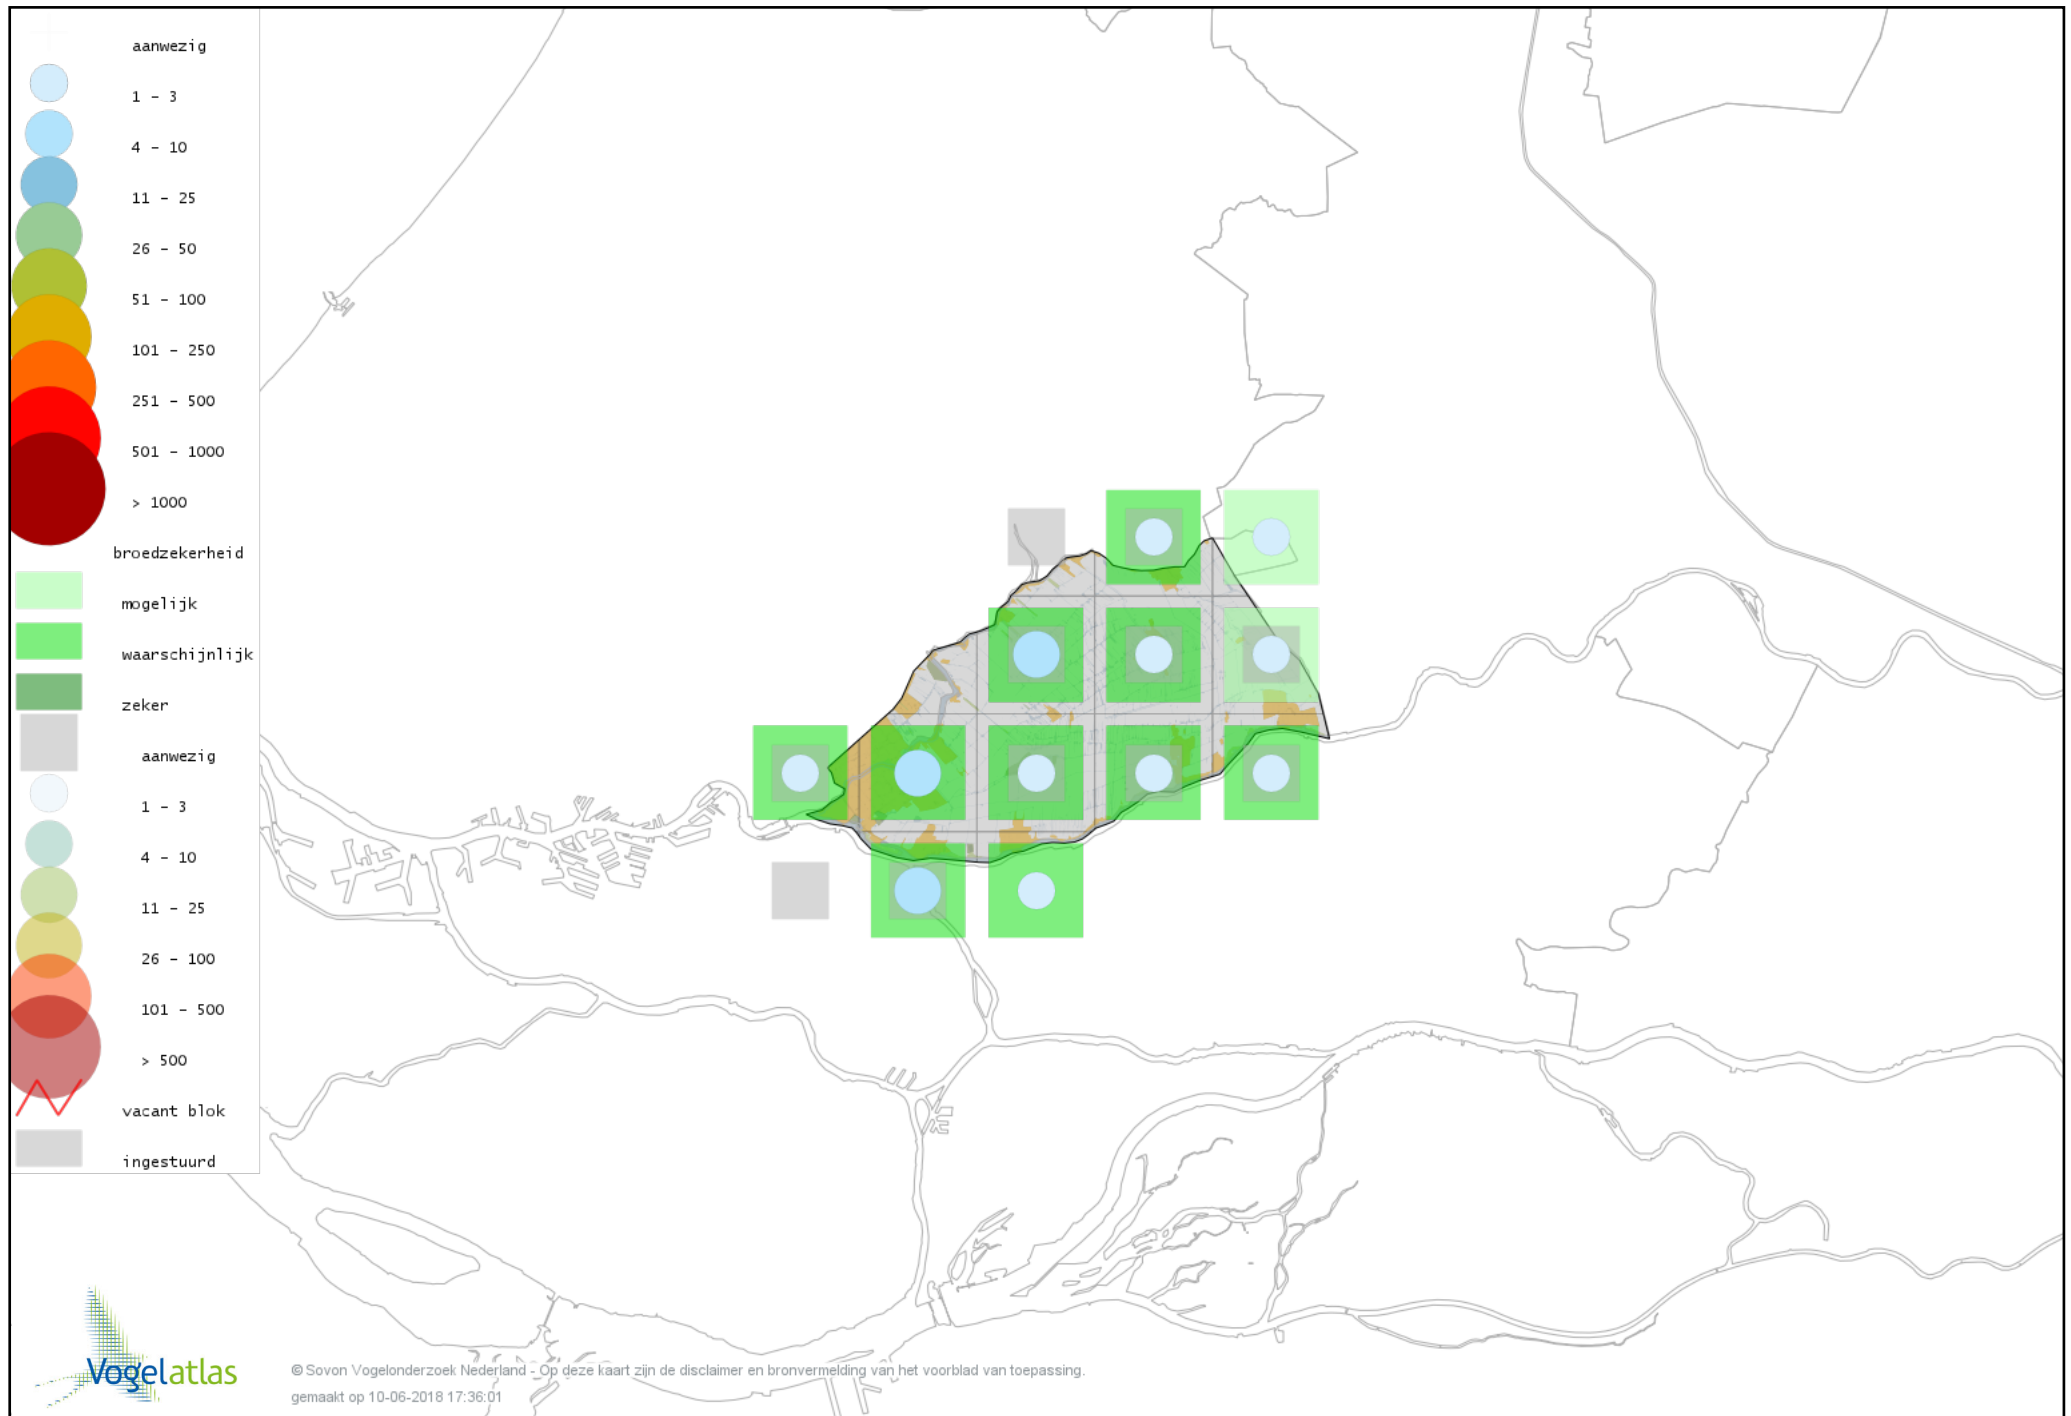

Voorlopige verspreidingskaart Gaai broedseizoen

Voorlopige verspreidingskaart Kauw broedseizoen

Voorlopige verspreidingskaart Roek broedseizoen

Voorlopige verspreidingskaart Zwarte Kraai broedseizoen

Voorlopige verspreidingskaart Goudhaan broedseizoen

Voorlopige verspreidingskaart Vuurgoudhaan broedseizoen

Voorlopige verspreidingskaart Pimpelmees broedseizoen

Voorlopige verspreidingskaart Koolmees broedseizoen

Voorlopige verspreidingskaart Matkop broedseizoen

Voorlopige verspreidingskaart Beardman broedseizoen

Voorlopige verspreidingskaart Veldleeuwerik broedseizoen

Voorlopige verspreidingskaart Oeverzwaluw broedseizoen

Voorlopige verspreidingskaart Boerenzwaluw broedseizoen