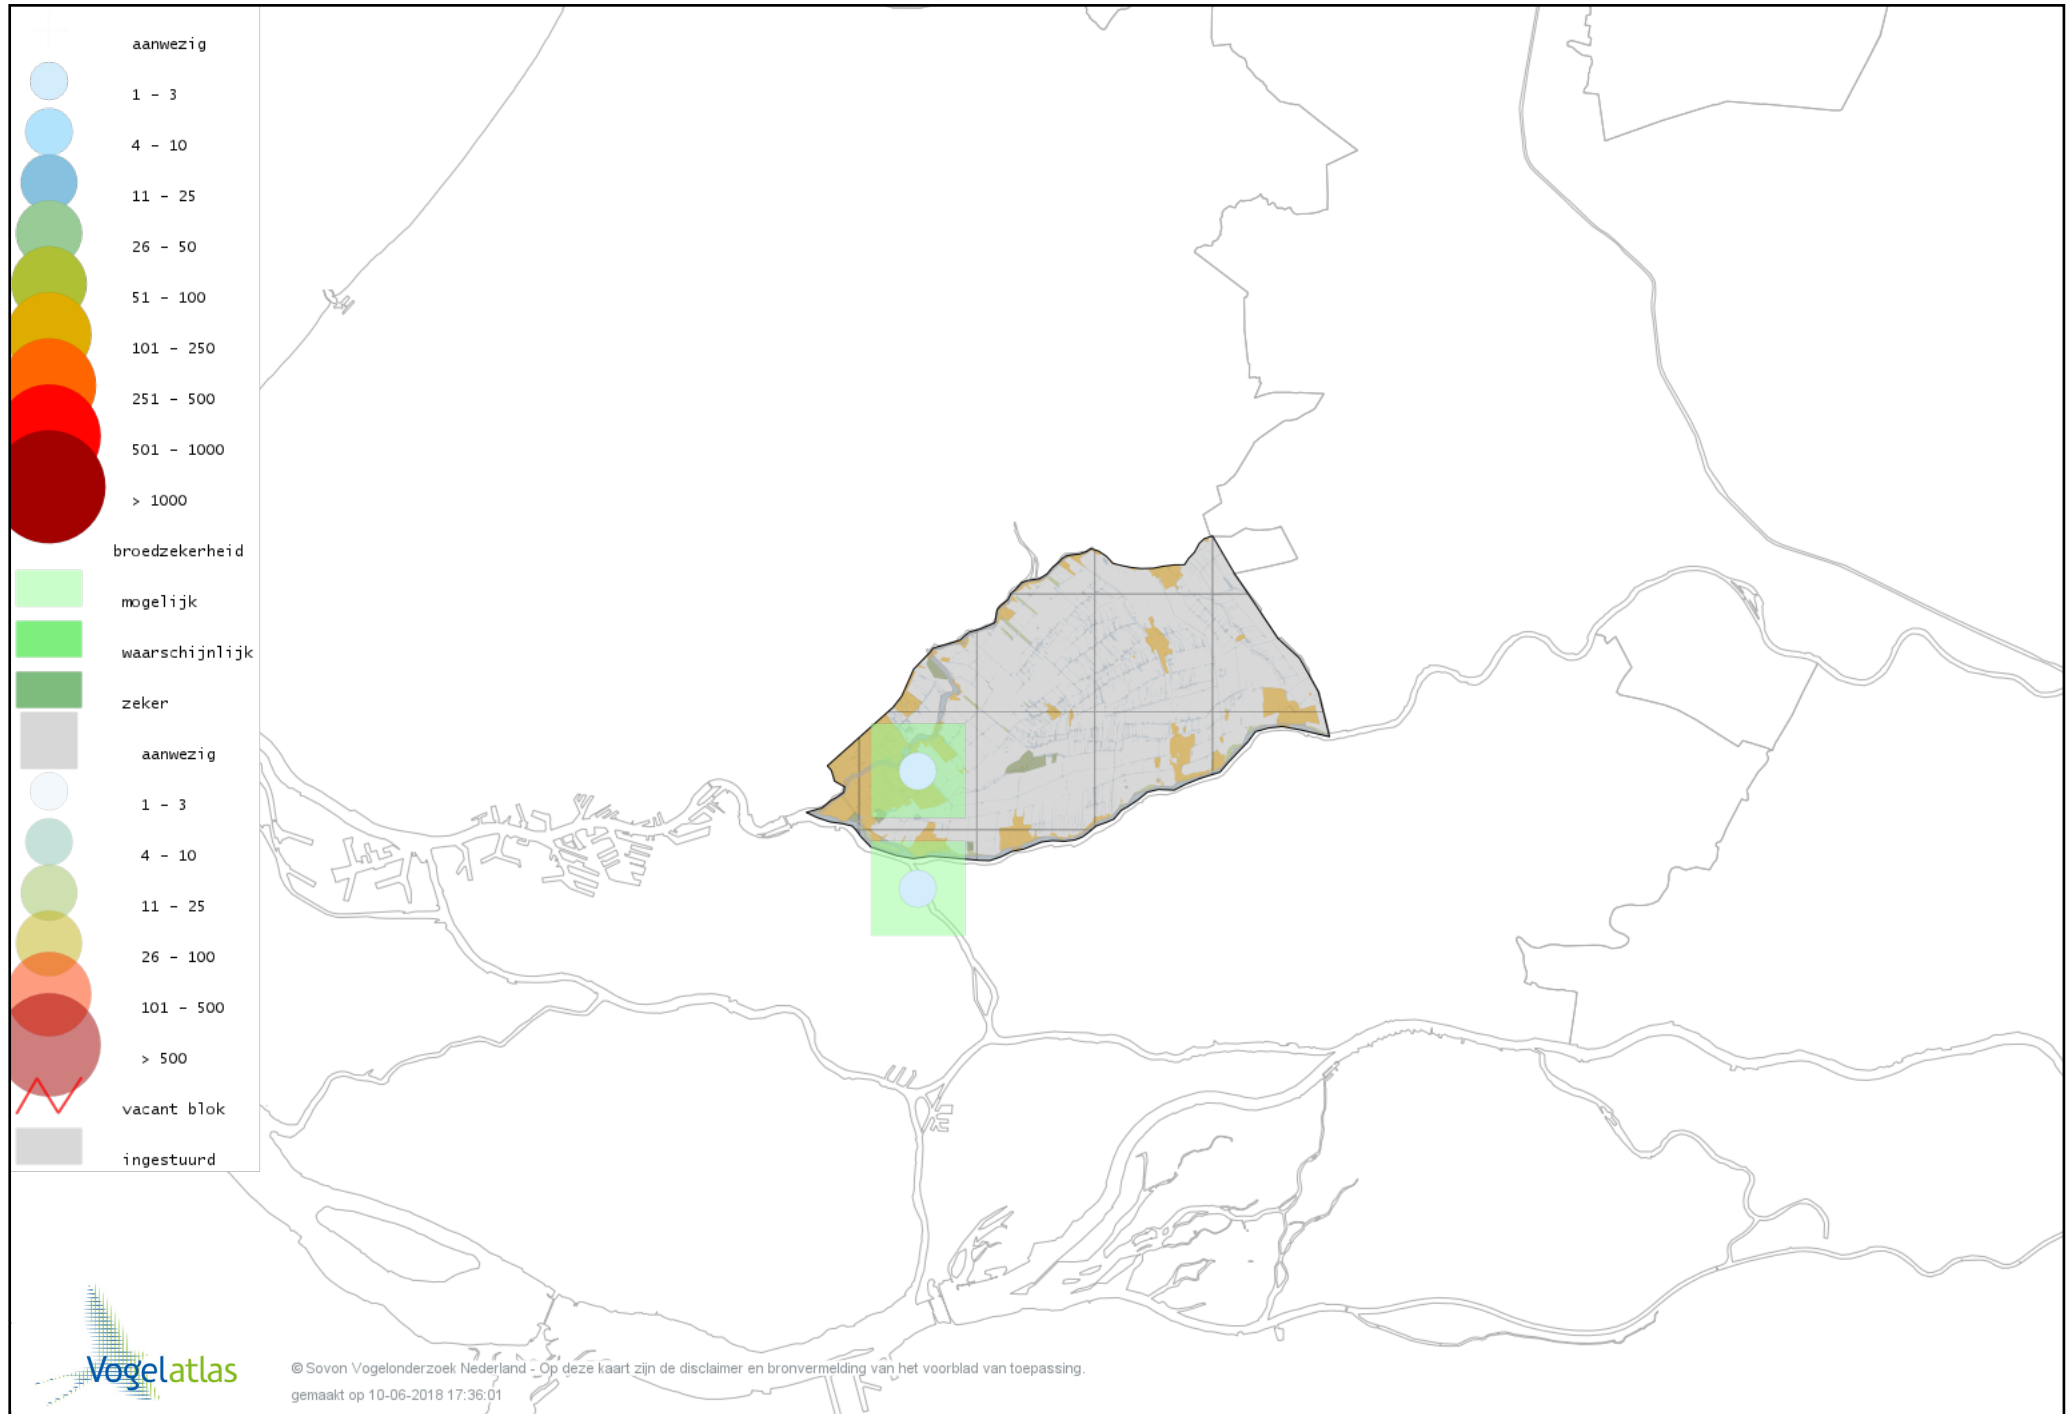

Voorlopige verspreidingskaart Engelse Kwikstaart broedseizoen