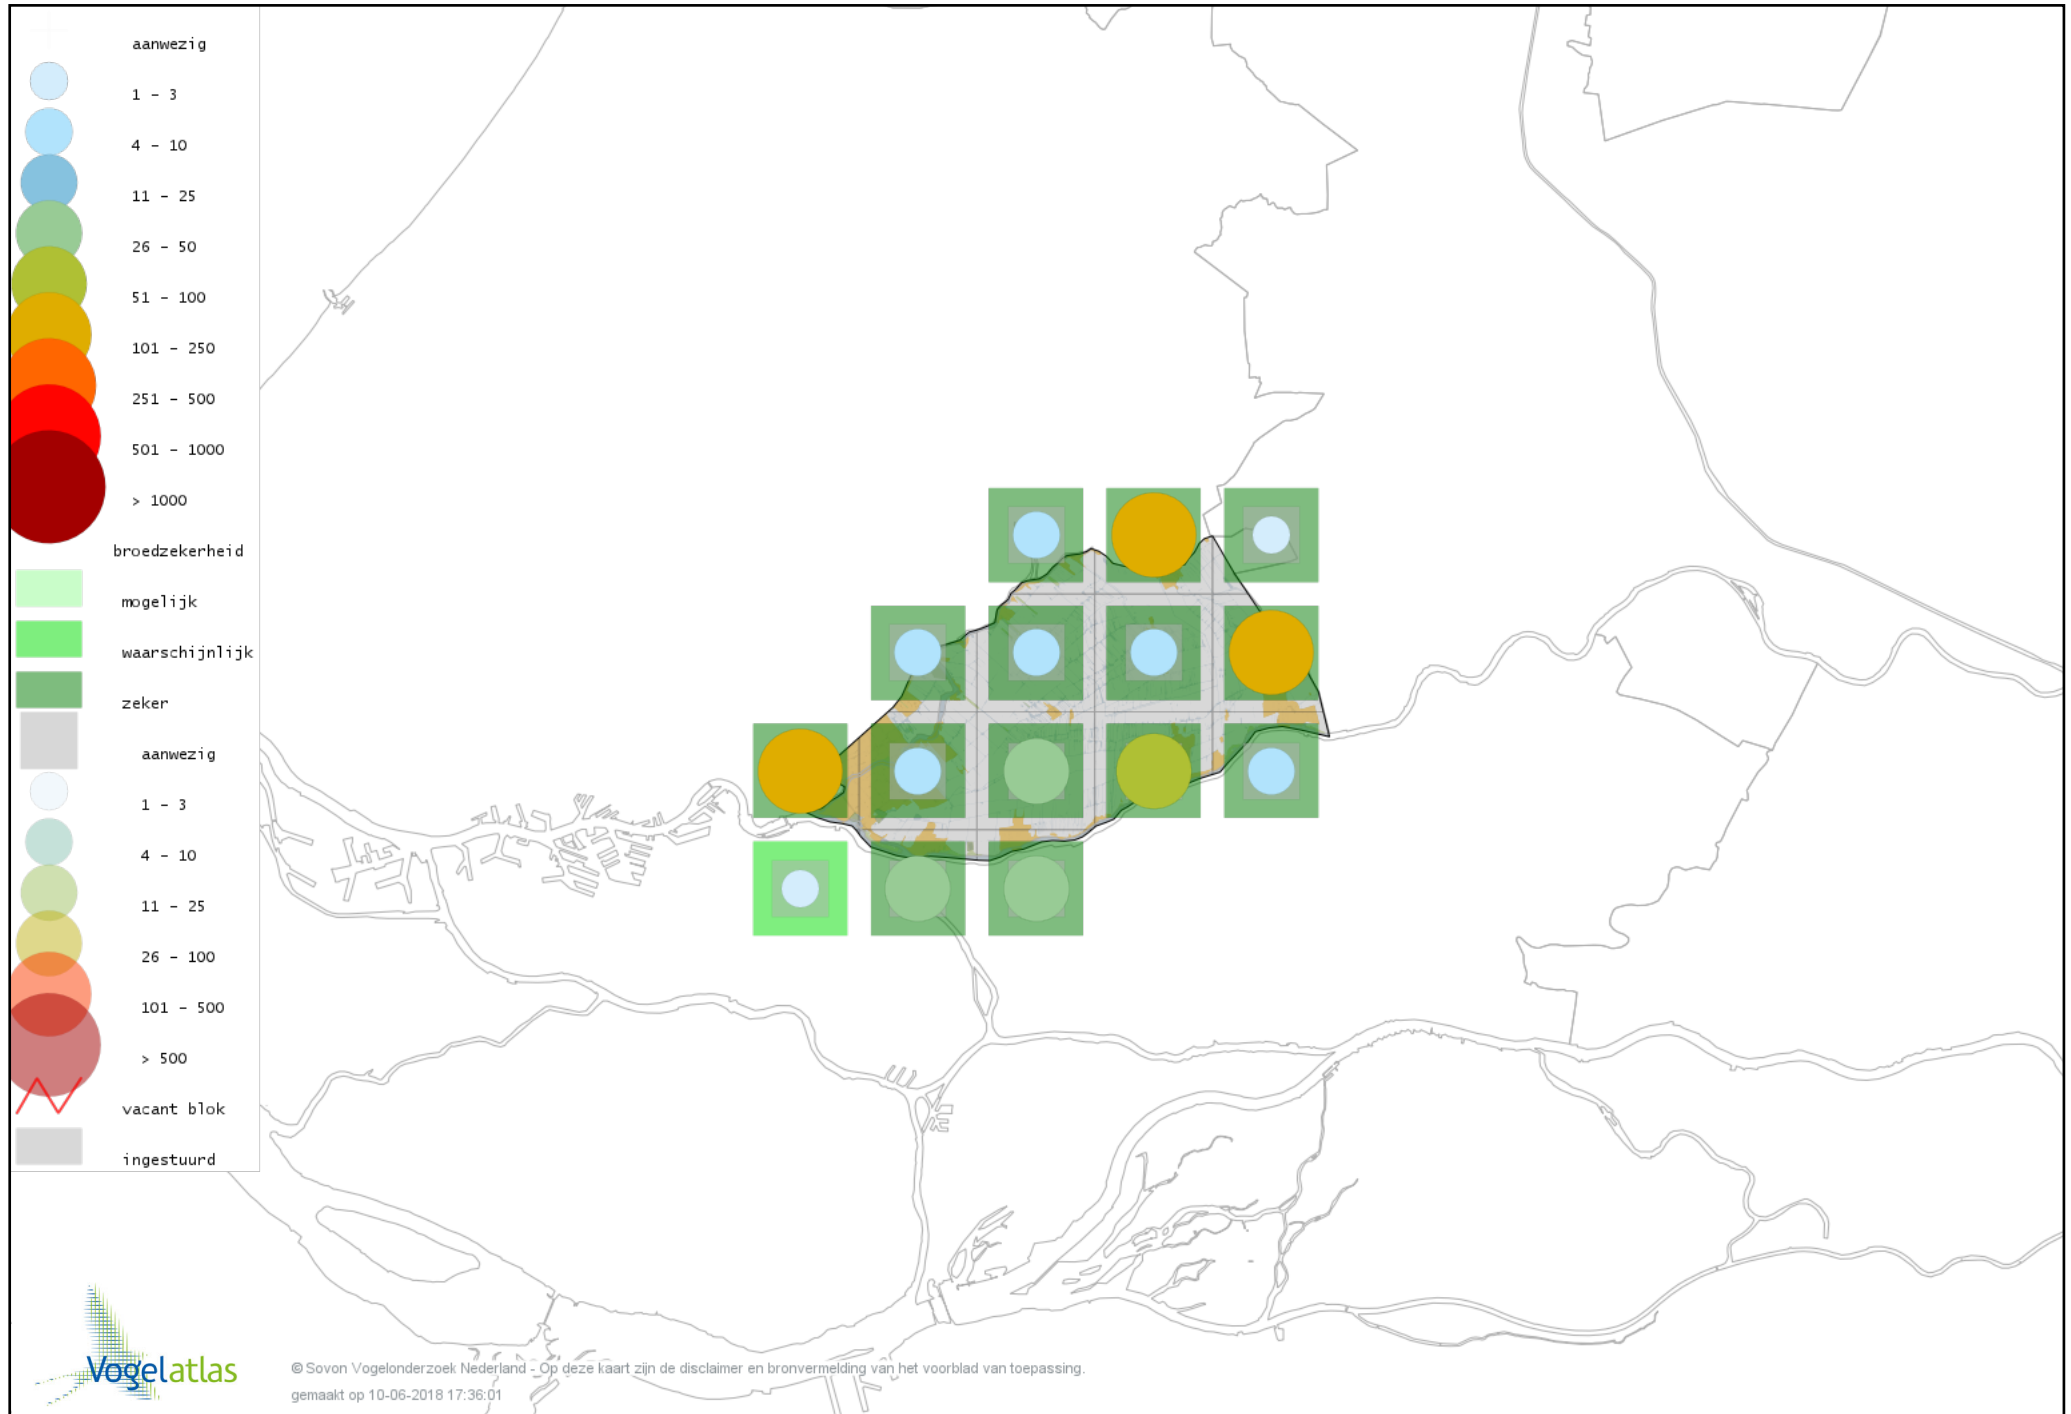

Voorlopige verspreidingskaart Zwartkop broedseizoen

Voorlopige verspreidingskaart Sprinkhaanzanger broedseizoen

Voorlopige verspreidingskaart Snor broedseizoen

Voorlopige verspreidingskaart Spotvogel broedseizoen

Voorlopige verspreidingskaart Bosrietzanger broedseizoen

Voorlopige verspreidingskaart Kleine Karekiet broedseizoen

Voorlopige verspreidingskaart Rietzanger broedseizoen

Voorlopige verspreidingskaart Grote Karekiet broedseizoen

Voorlopige verspreidingskaart Boomklever broedseizoen

Voorlopige verspreidingskaart Boomkruiper broedseizoen

Voorlopige verspreidingskaart Winterkoning broedseizoen

Voorlopige verspreidingskaart Spreeuw broedseizoen

Voorlopige verspreidingskaart Merel broedseizoen

Voorlopige verspreidingskaart Zanglijster broedseizoen

Voorlopige verspreidingskaart Grote Lijster broedseizoen

Voorlopige verspreidingskaart Grauwe Vliegenvanger broedseizoen