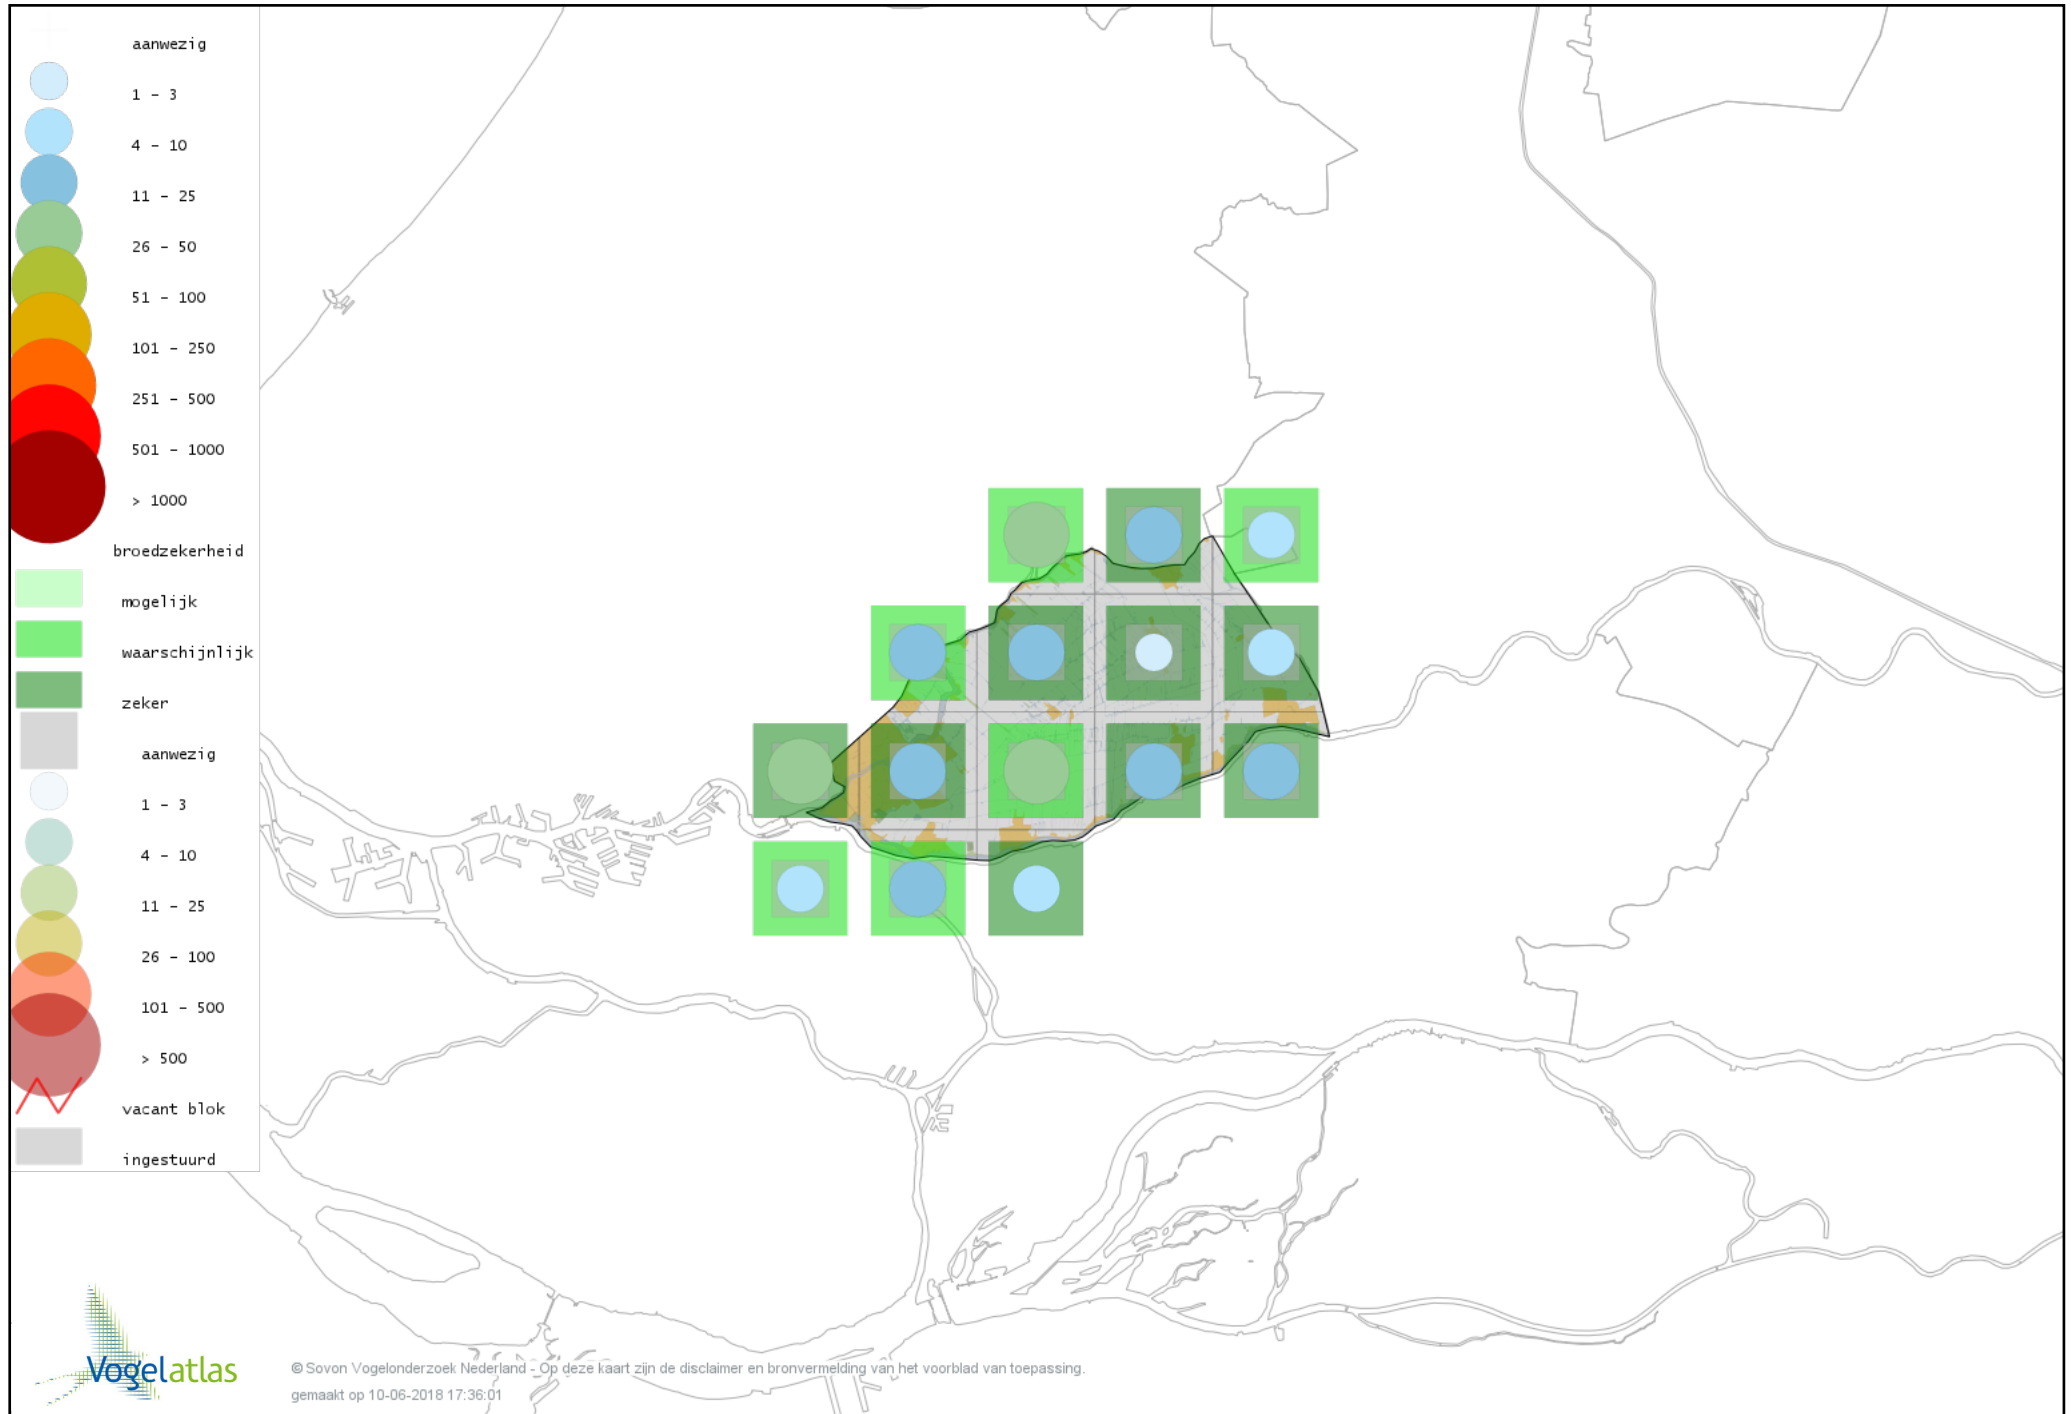

Voorlopige verspreidingskaart Krooneend broedseizoen

Voorlopige verspreidingskaart Tafeleend broedseizoen

Voorlopige verspreidingskaart Kuifeend broedseizoen

Voorlopige verspreidingskaart Muskuseend broedseizoen

Voorlopige verspreidingskaart Mandarijneend broedseizoen

Voorlopige verspreidingskaart Krakeend broedseizoen

Voorlopige verspreidingskaart Smient broedseizoen

Voorlopige verspreidingskaart Slobeend broedseizoen

Voorlopige verspreidingskaart Wilde Eend broedseizoen

Voorlopige verspreidingskaart Soepeend broedseizoen

Voorlopige verspreidingskaart Zomertaling broedseizoen

Voorlopige verspreidingskaart Wintertaling broedseizoen

Voorlopige verspreidingskaart Kwartel broedseizoen

Voorlopige verspreidingskaart Kip broedseizoen

Voorlopige verspreidingskaart Fazant broedseizoen

Voorlopige verspreidingskaart Aalscholver broedseizoen

Voorlopige verspreidingskaart Roerdomp broedseizoen