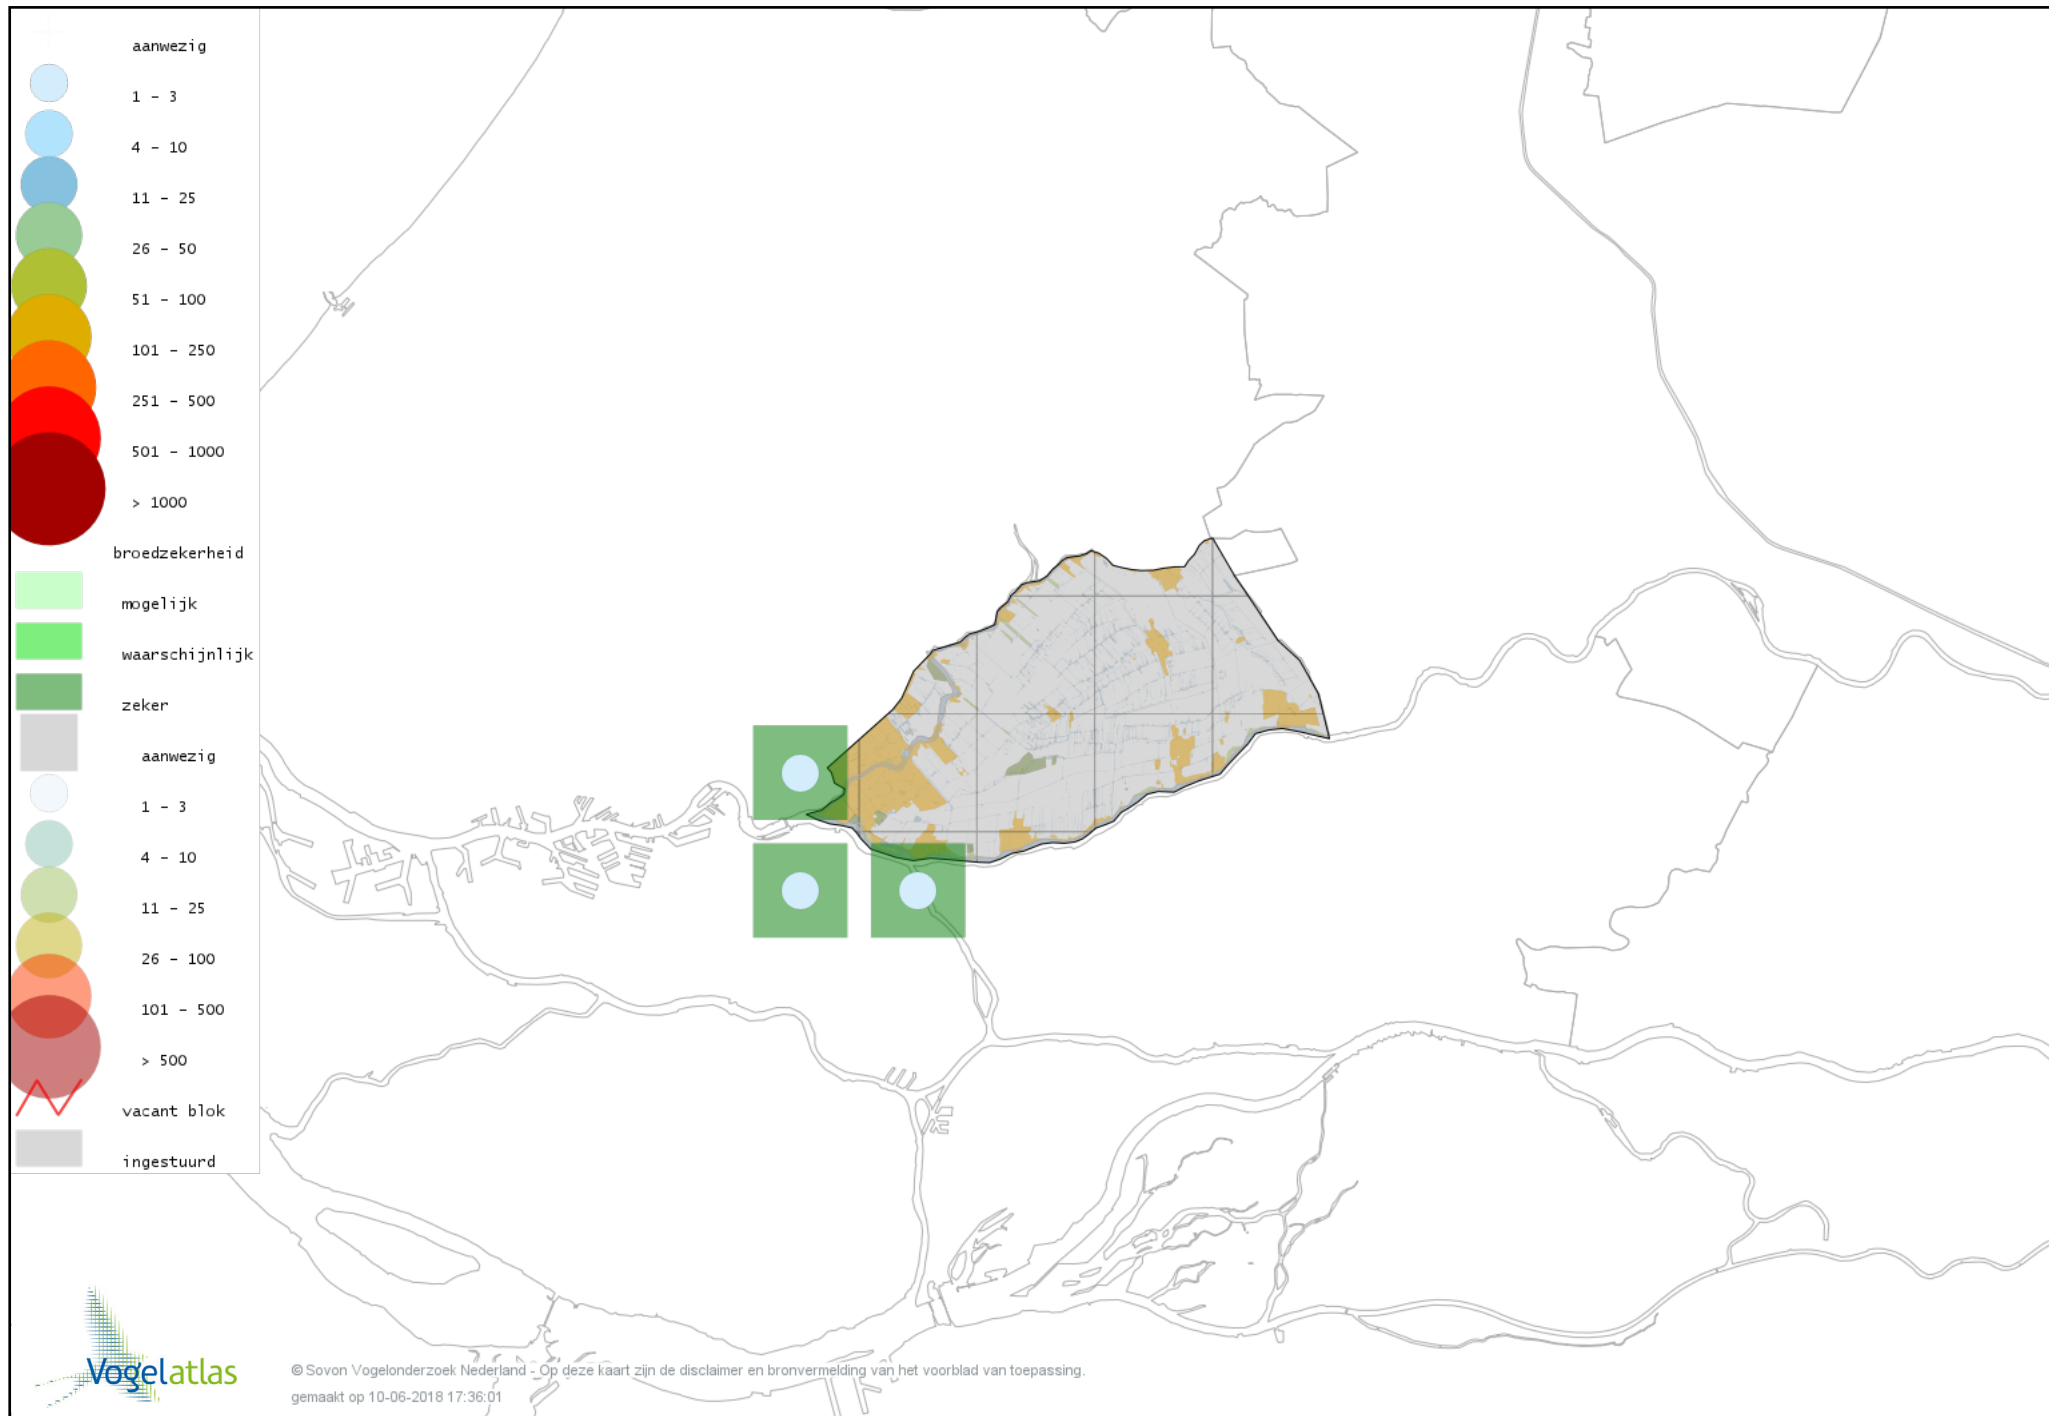

Voorlopige verspreidingskaart Krooneend broedseizoen

Voorlopige verspreidingskaart Tafeleend broedseizoen

Voorlopige verspreidingskaart Kuifeend broedseizoen

Voorlopige verspreidingskaart Muskuseend broedseizoen

Voorlopige verspreidingskaart Mandarijneend broedseizoen

Voorlopige verspreidingskaart Krakeend broedseizoen

Voorlopige verspreidingskaart Smient broedseizoen

Voorlopige verspreidingskaart Slobeend broedseizoen

Voorlopige verspreidingskaart Wilde Eend broedseizoen

Voorlopige verspreidingskaart Soepeend broedseizoen

Voorlopige verspreidingskaart Zomertaling broedseizoen

Voorlopige verspreidingskaart Wintertaling broedseizoen

Voorlopige verspreidingskaart Kwartel broedseizoen

Voorlopige verspreidingskaart Kip broedseizoen

Voorlopige verspreidingskaart Fazant broedseizoen

Voorlopige verspreidingskaart Aalscholver broedseizoen

Voorlopige verspreidingskaart Roerdomp broedseizoen