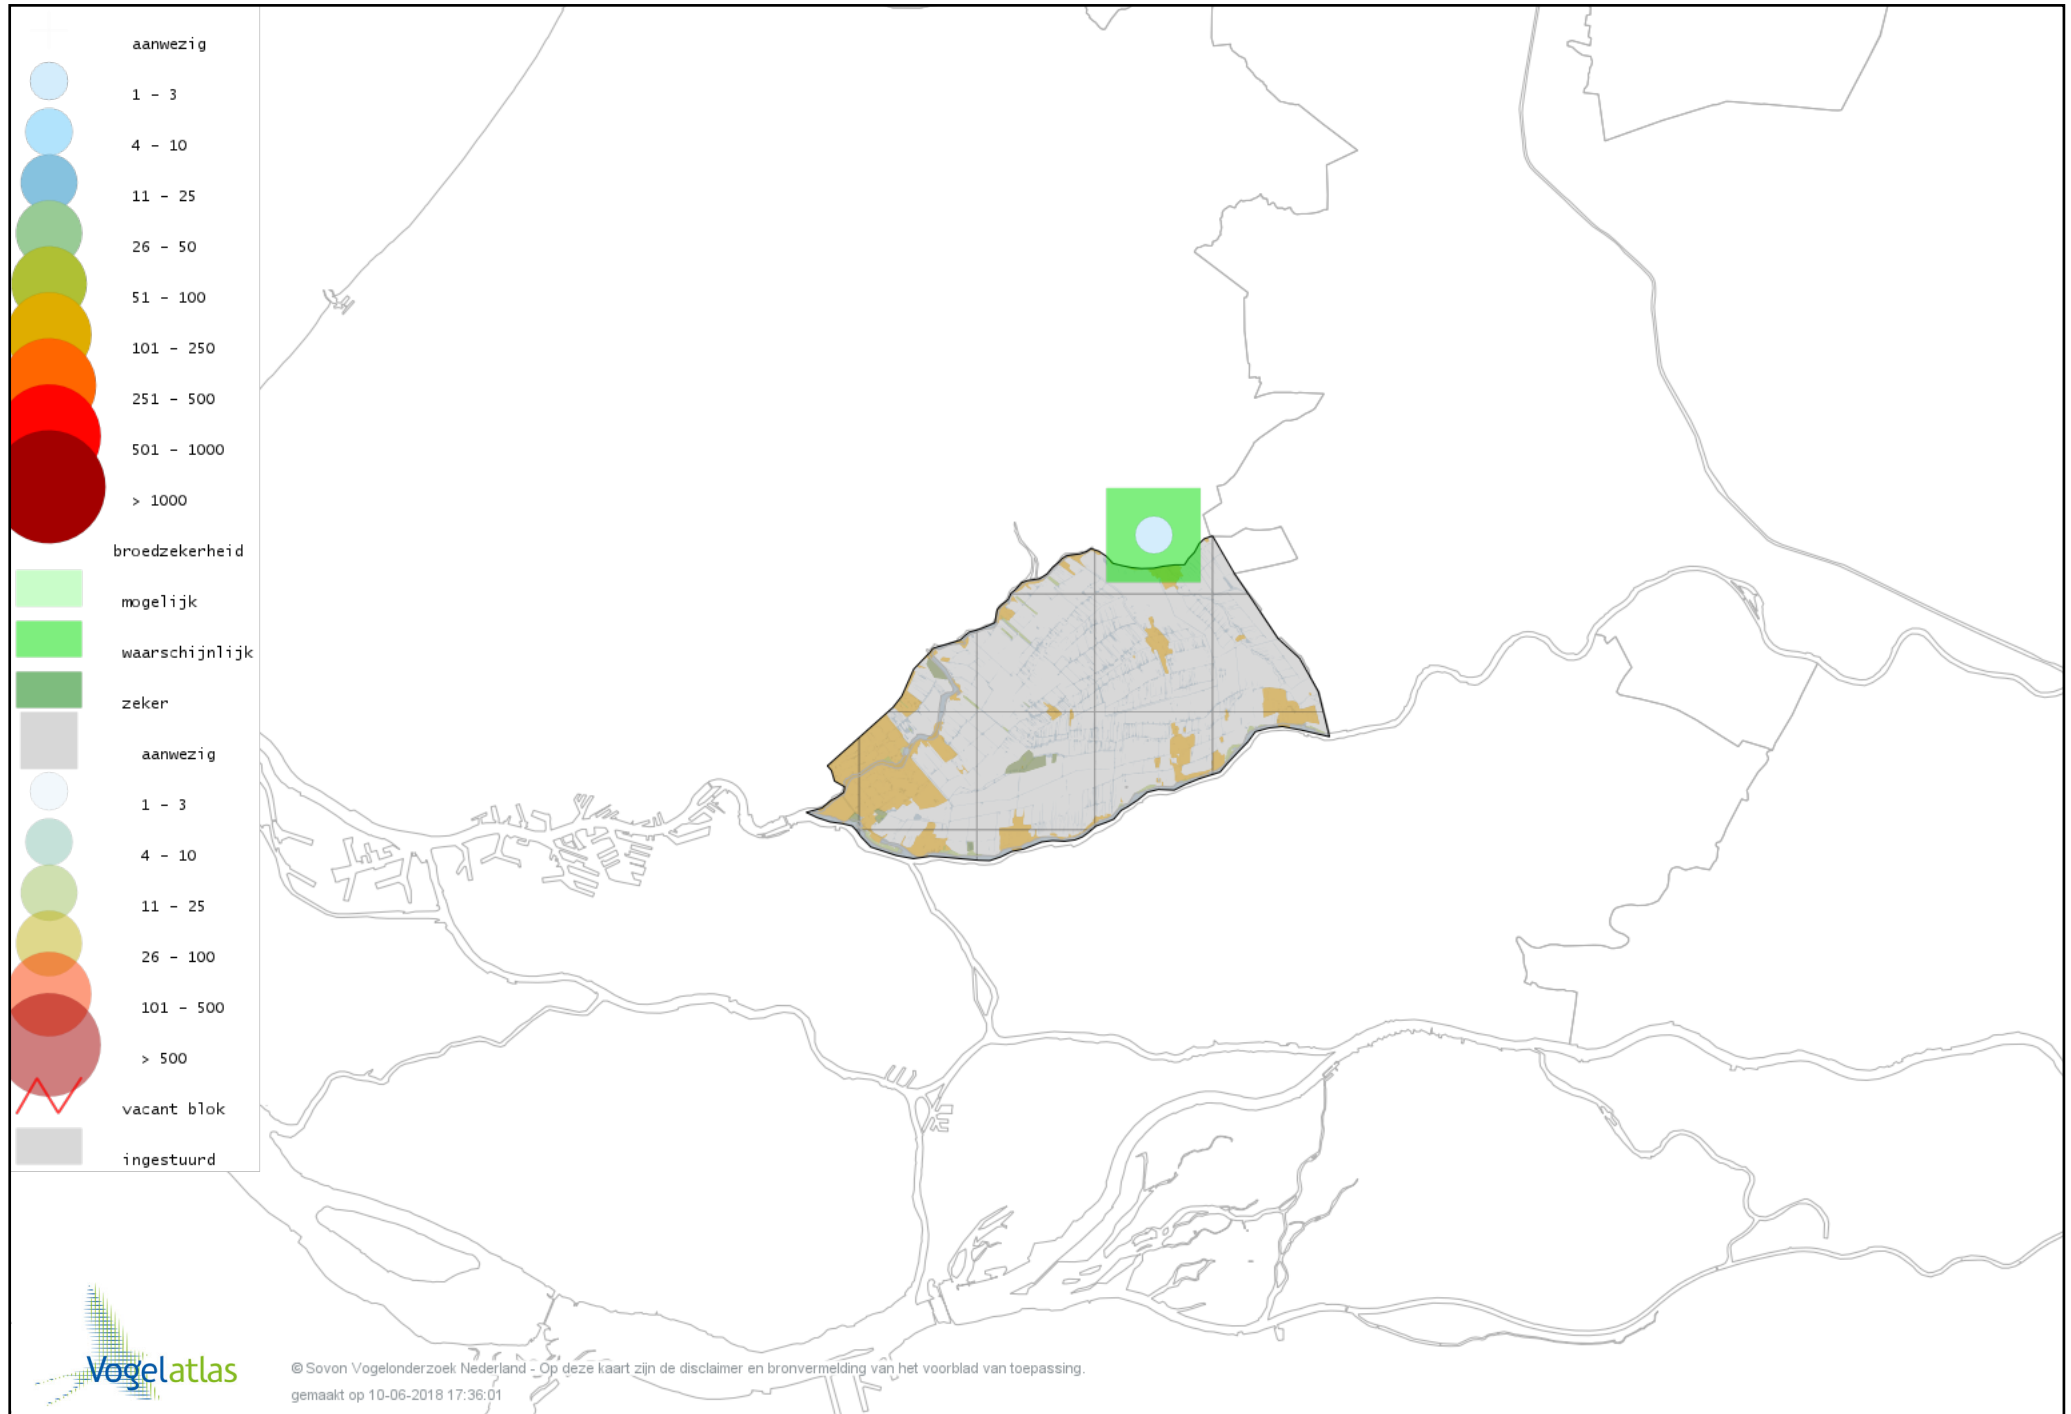

Voorlopige verspreidingskaart Kwartel broedseizoen

Voorlopige verspreidingskaart Kip broedseizoen

Voorlopige verspreidingskaart Fazant broedseizoen

Voorlopige verspreidingskaart Aalscholver broedseizoen

Voorlopige verspreidingskaart Roerdomp broedseizoen

Voorlopige verspreidingskaart Blauwe Reiger broedseizoen

Voorlopige verspreidingskaart Purperreiger broedseizoen

Voorlopige verspreidingskaart Ooievaar broedseizoen

Voorlopige verspreidingskaart Dodaars broedseizoen

Voorlopige verspreidingskaart Fuut broedseizoen

Voorlopige verspreidingskaart Geoorde Fuut broedseizoen

Voorlopige verspreidingskaart Bruine Kiekendief broedseizoen

Voorlopige verspreidingskaart Havik broedseizoen