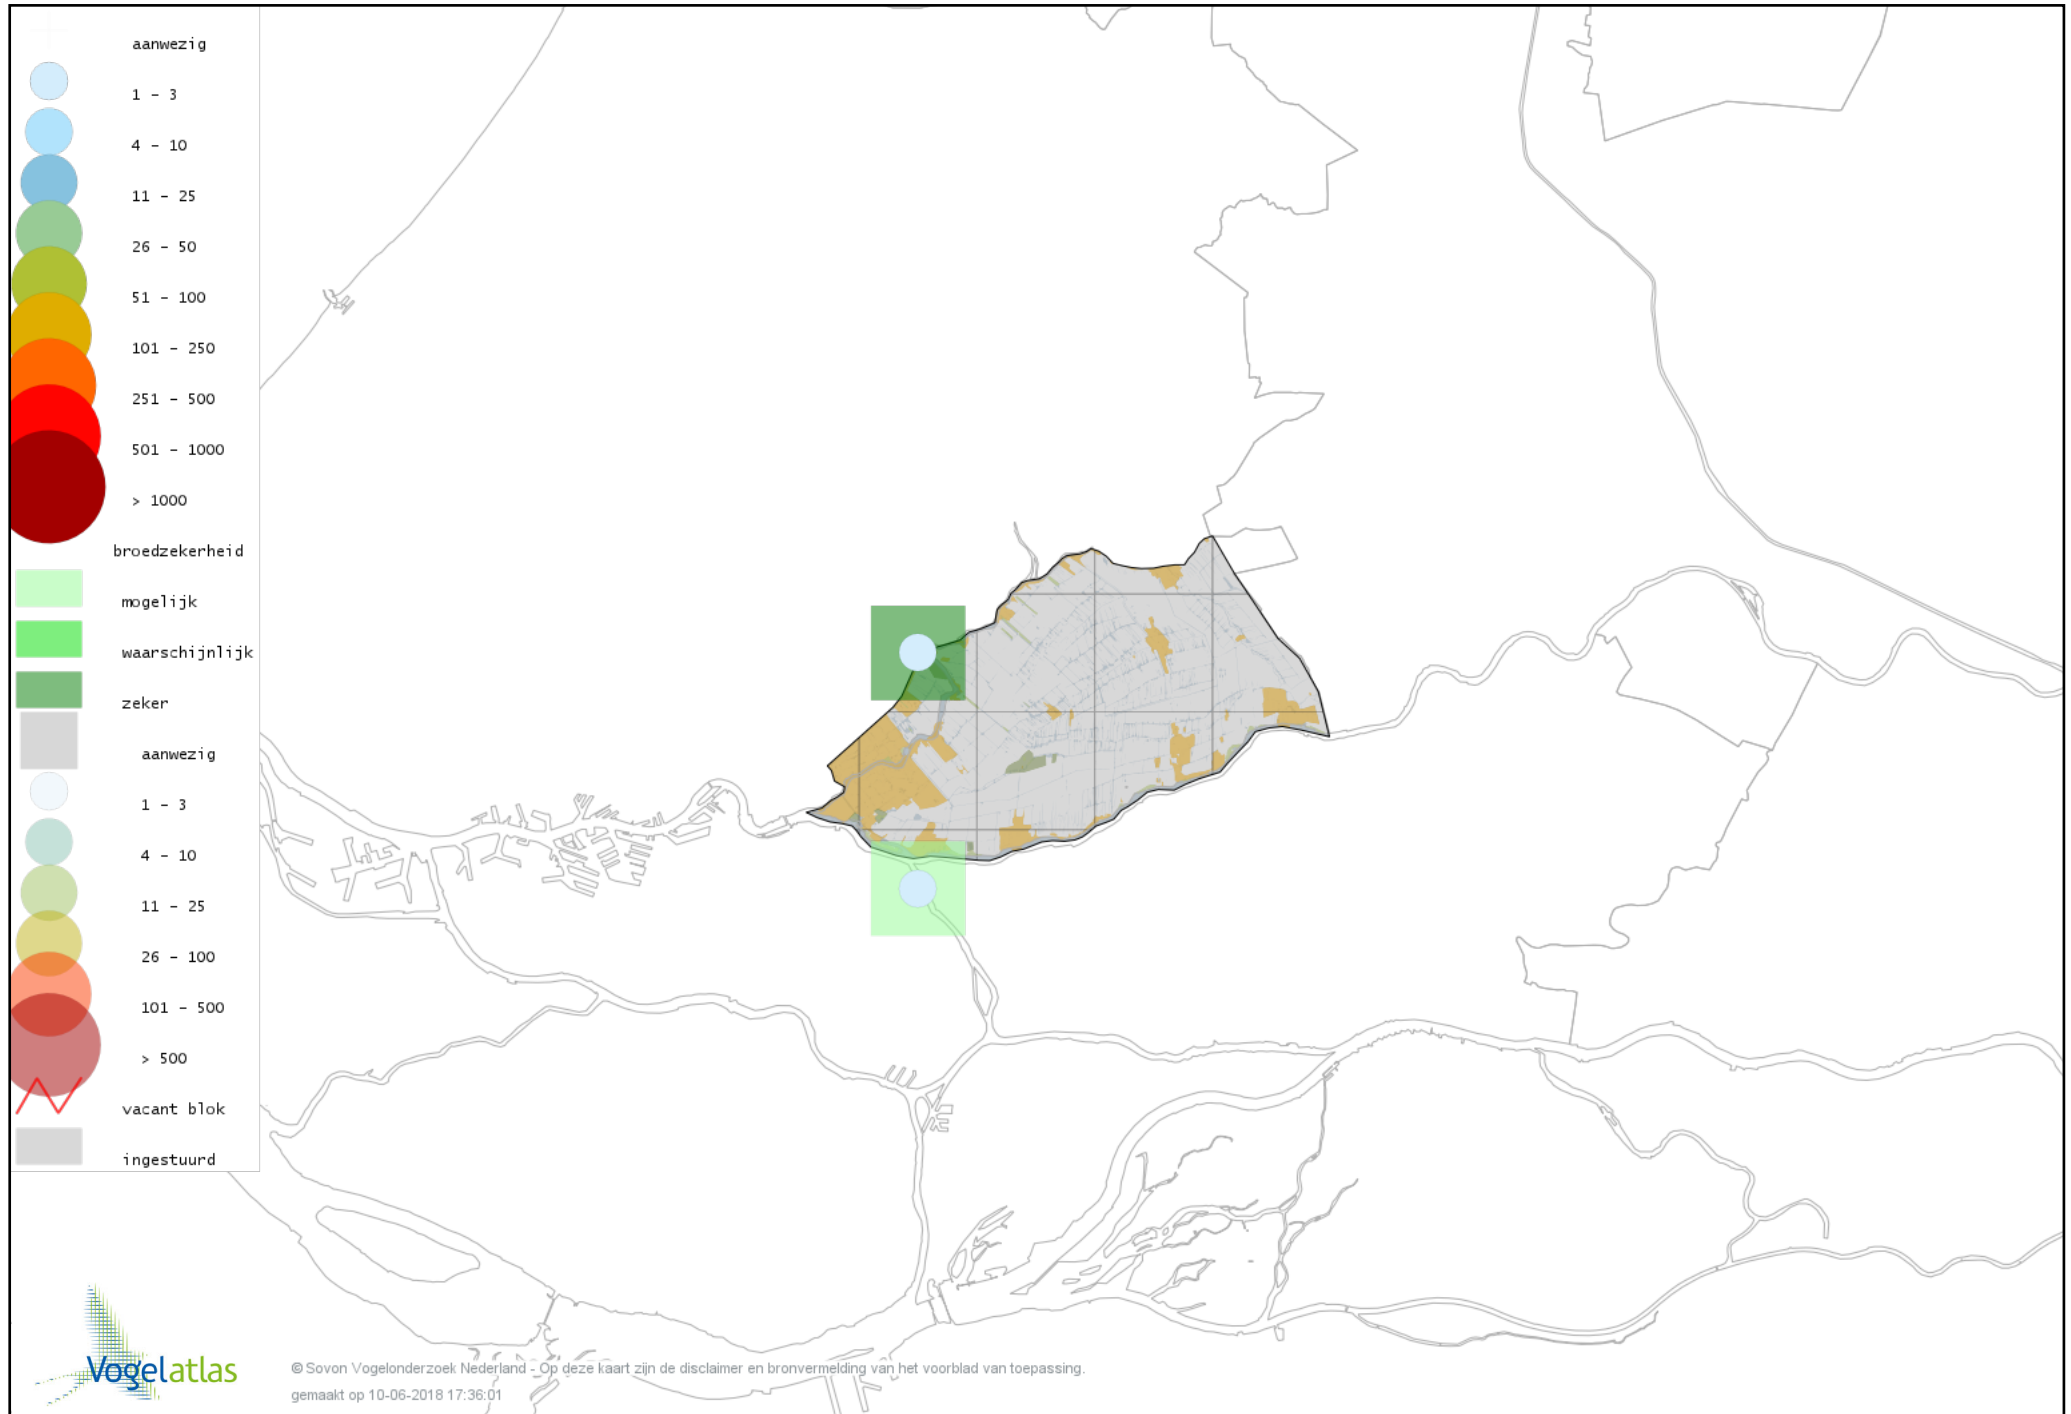

Voorlopige verspreidingskaart Boomklever broedseizoen

Voorlopige verspreidingskaart Boomkruiper broedseizoen

Voorlopige verspreidingskaart Winterkoning broedseizoen

Voorlopige verspreidingskaart Spreeuw broedseizoen

Voorlopige verspreidingskaart Merel broedseizoen

Voorlopige verspreidingskaart Zanglijster broedseizoen

Voorlopige verspreidingskaart Grote Lijster broedseizoen

Voorlopige verspreidingskaart Grauwe Vliegenvanger broedseizoen

Voorlopige verspreidingskaart Roodborst broedseizoen

Voorlopige verspreidingskaart Nachtegaal broedseizoen

Voorlopige verspreidingskaart Blauwborst broedseizoen

Voorlopige verspreidingskaart Zwarte Roodstaart broedseizoen

Voorlopige verspreidingskaart Gekraagde Roodstaart broedseizoen

Voorlopige verspreidingskaart Roodborsttapuit broedseizoen

Voorlopige verspreidingskaart Heggenmus broedseizoen

Voorlopige verspreidingskaart Huismus broedseizoen