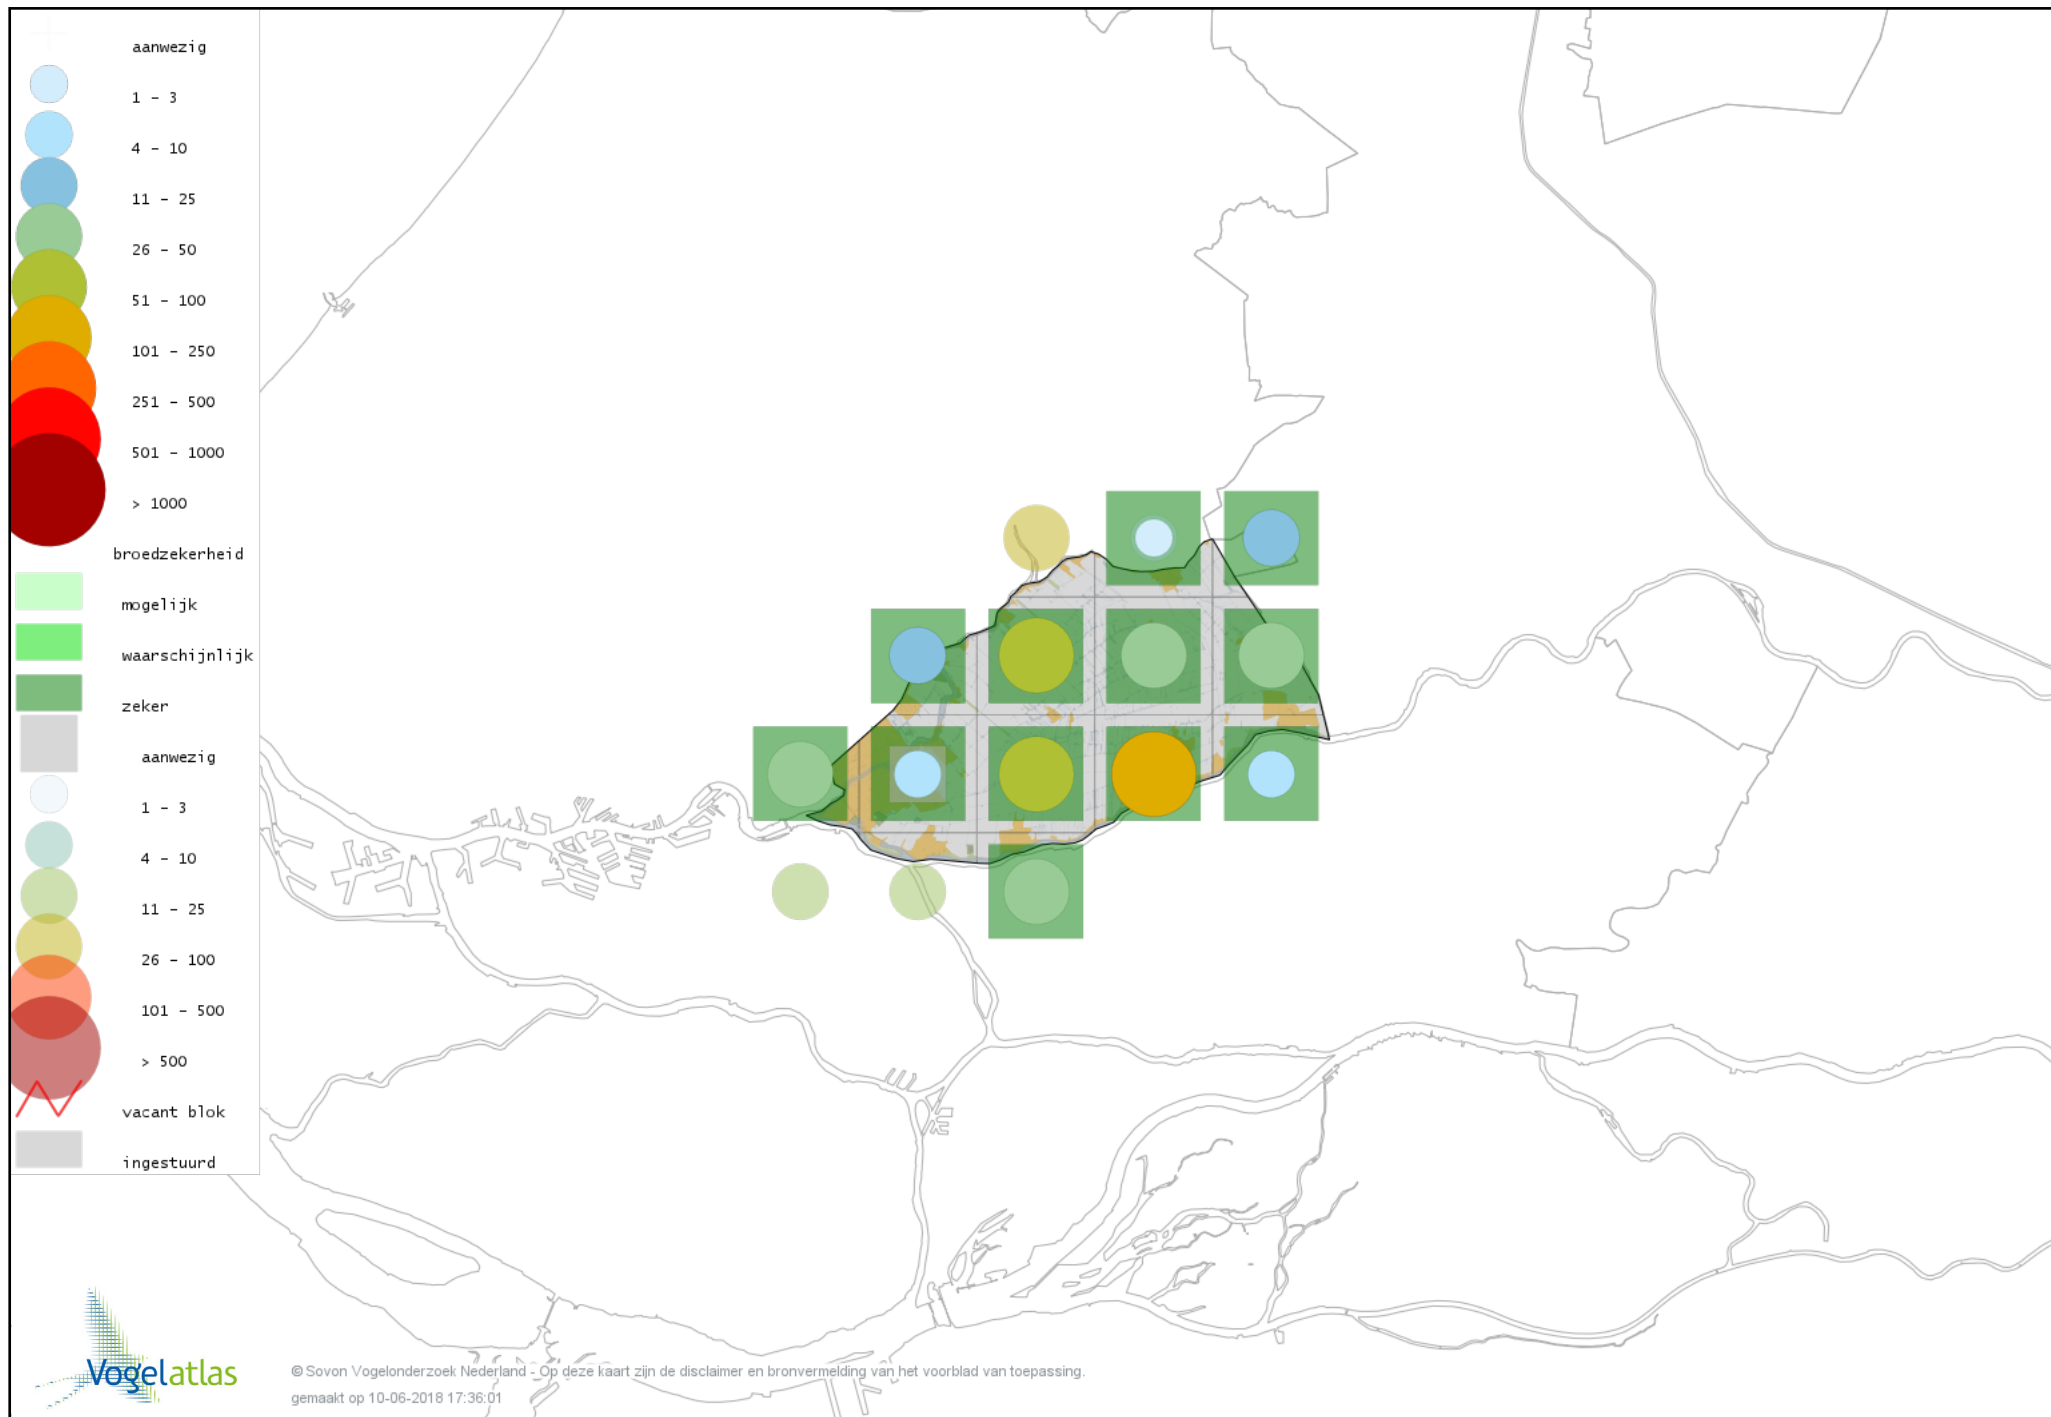

Voorlopige verspreidingskaart Vuurgoudhaan broedseizoen

Voorlopige verspreidingskaart Pimpelmees broedseizoen

Voorlopige verspreidingskaart Koolmees broedseizoen

Voorlopige verspreidingskaart Matkop broedseizoen

Voorlopige verspreidingskaart Beardman broedseizoen

Voorlopige verspreidingskaart Veldleeuwerik broedseizoen

Voorlopige verspreidingskaart Oeverzwaluw broedseizoen

Voorlopige verspreidingskaart Boerenzwaluw broedseizoen

Voorlopige verspreidingskaart Huiszwaluw broedseizoen

Voorlopige verspreidingskaart Cetti's Zanger broedseizoen

Voorlopige verspreidingskaart Staartmees broedseizoen

Voorlopige verspreidingskaart Tjiftjaf broedseizoen