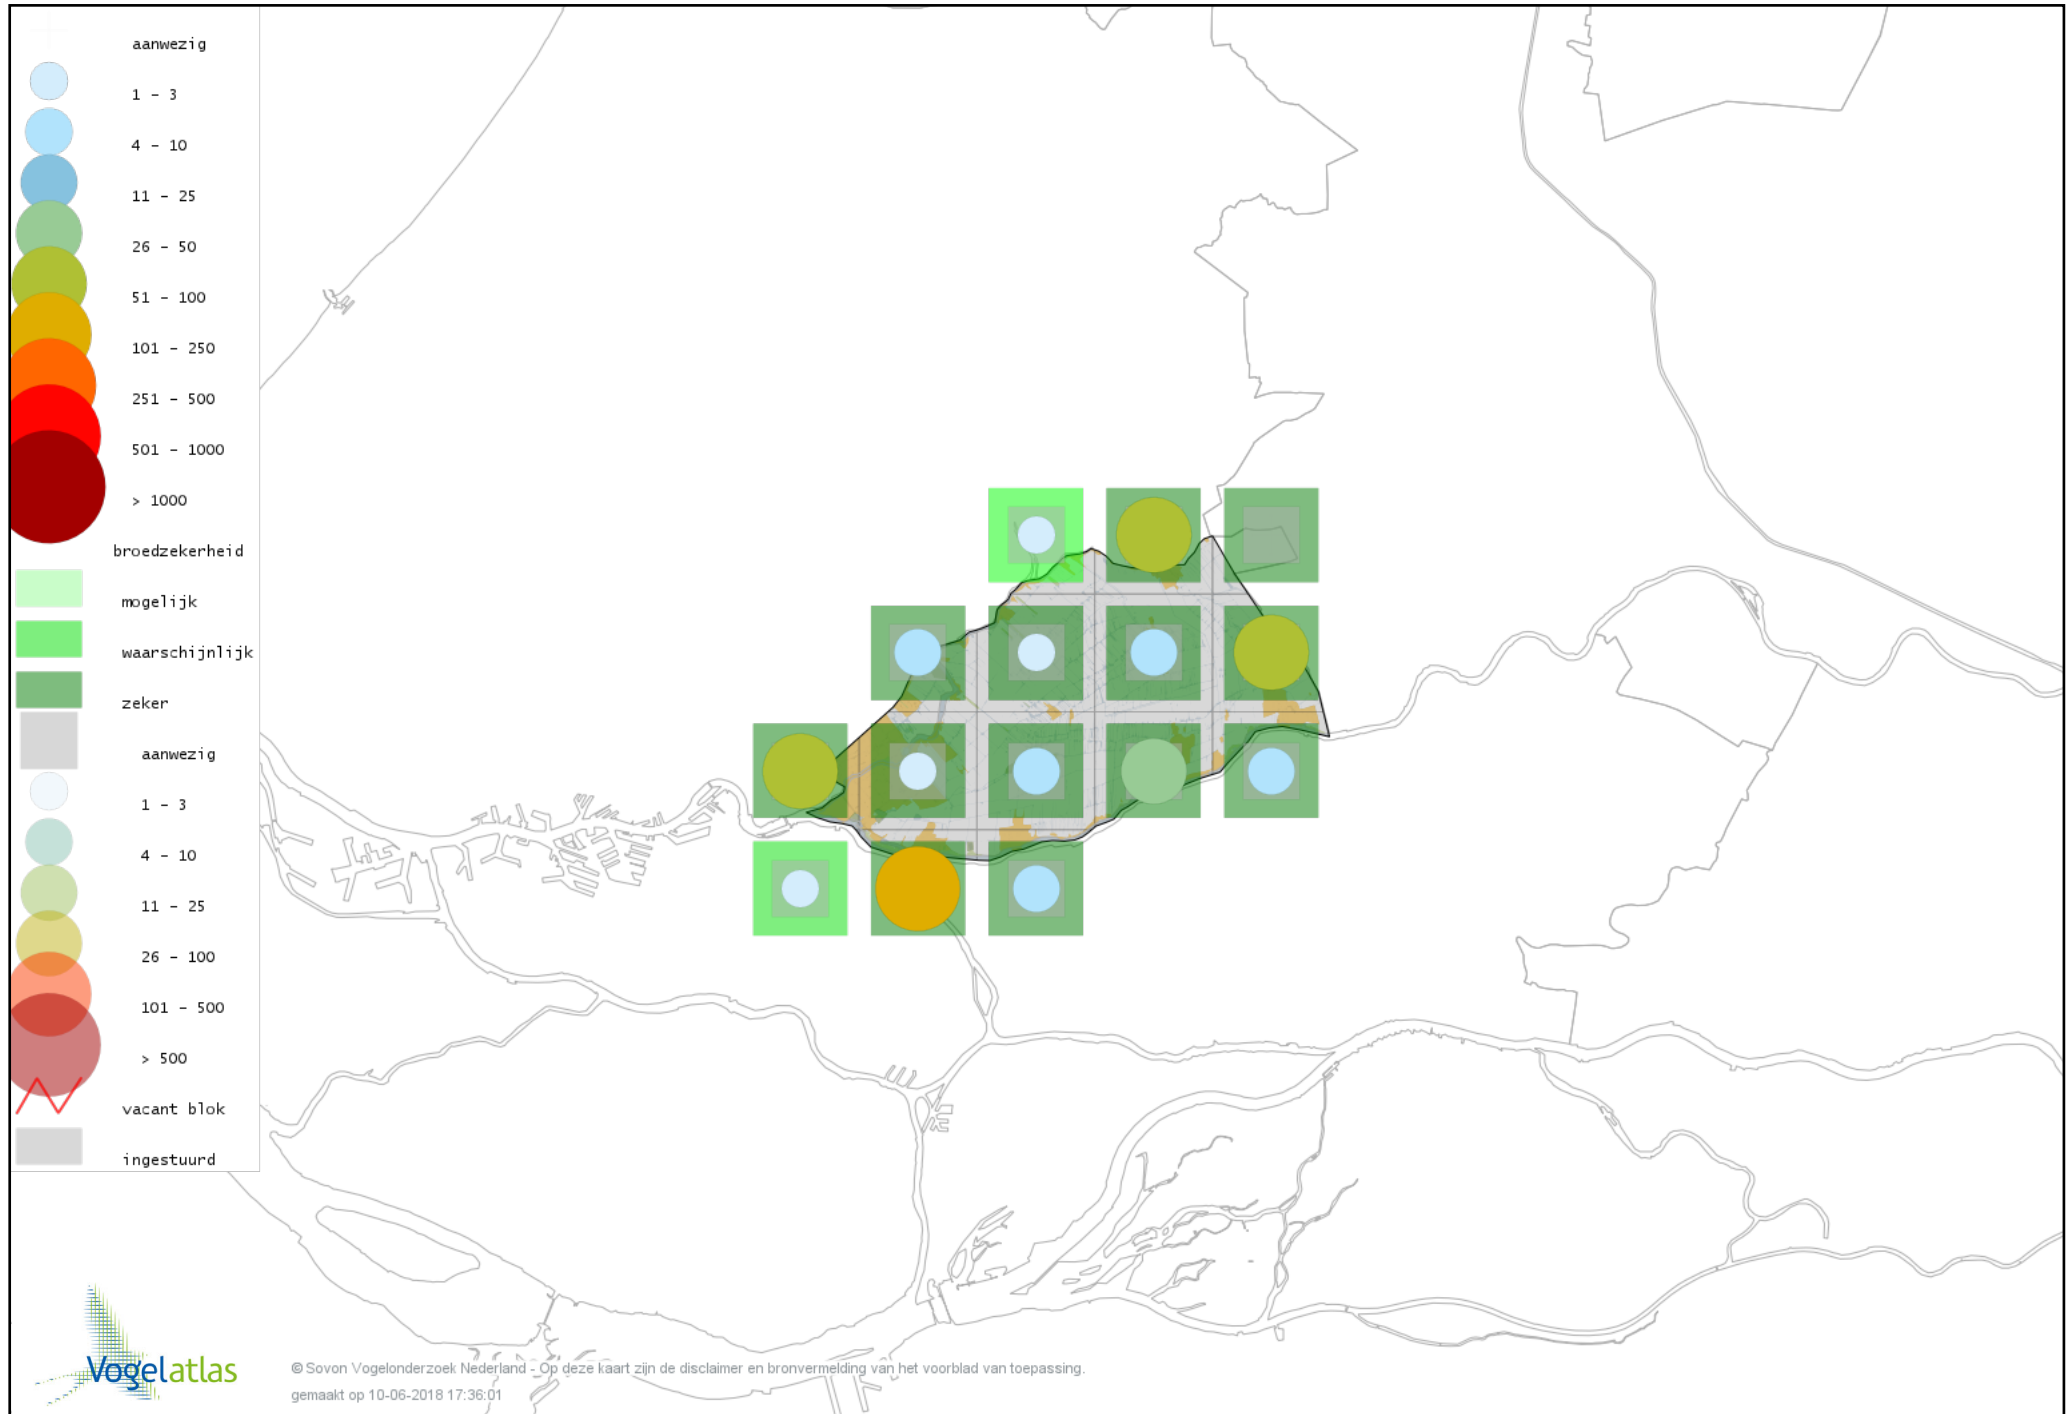

Voorlopige verspreidingskaart Meerkoet broedseizoen

Voorlopige verspreidingskaart Scholekster broedseizoen

Voorlopige verspreidingskaart Kluut broedseizoen

Voorlopige verspreidingskaart Kleine Plevier broedseizoen

Voorlopige verspreidingskaart Kievit broedseizoen

Voorlopige verspreidingskaart Watersnip broedseizoen

Voorlopige verspreidingskaart Grutto broedseizoen

Voorlopige verspreidingskaart Wulp broedseizoen

Voorlopige verspreidingskaart Tureluur broedseizoen

Voorlopige verspreidingskaart Kokmeeuw broedseizoen

Voorlopige verspreidingskaart Kleine Mantelmeeuw broedseizoen

Voorlopige verspreidingskaart Zwarte Stern broedseizoen

Voorlopige verspreidingskaart Visdief broedseizoen

Voorlopige verspreidingskaart Stadsduif broedseizoen

Voorlopige verspreidingskaart Holenduif broedseizoen

Voorlopige verspreidingskaart Houtduif broedseizoen

Voorlopige verspreidingskaart Turkse Tortel broedseizoen