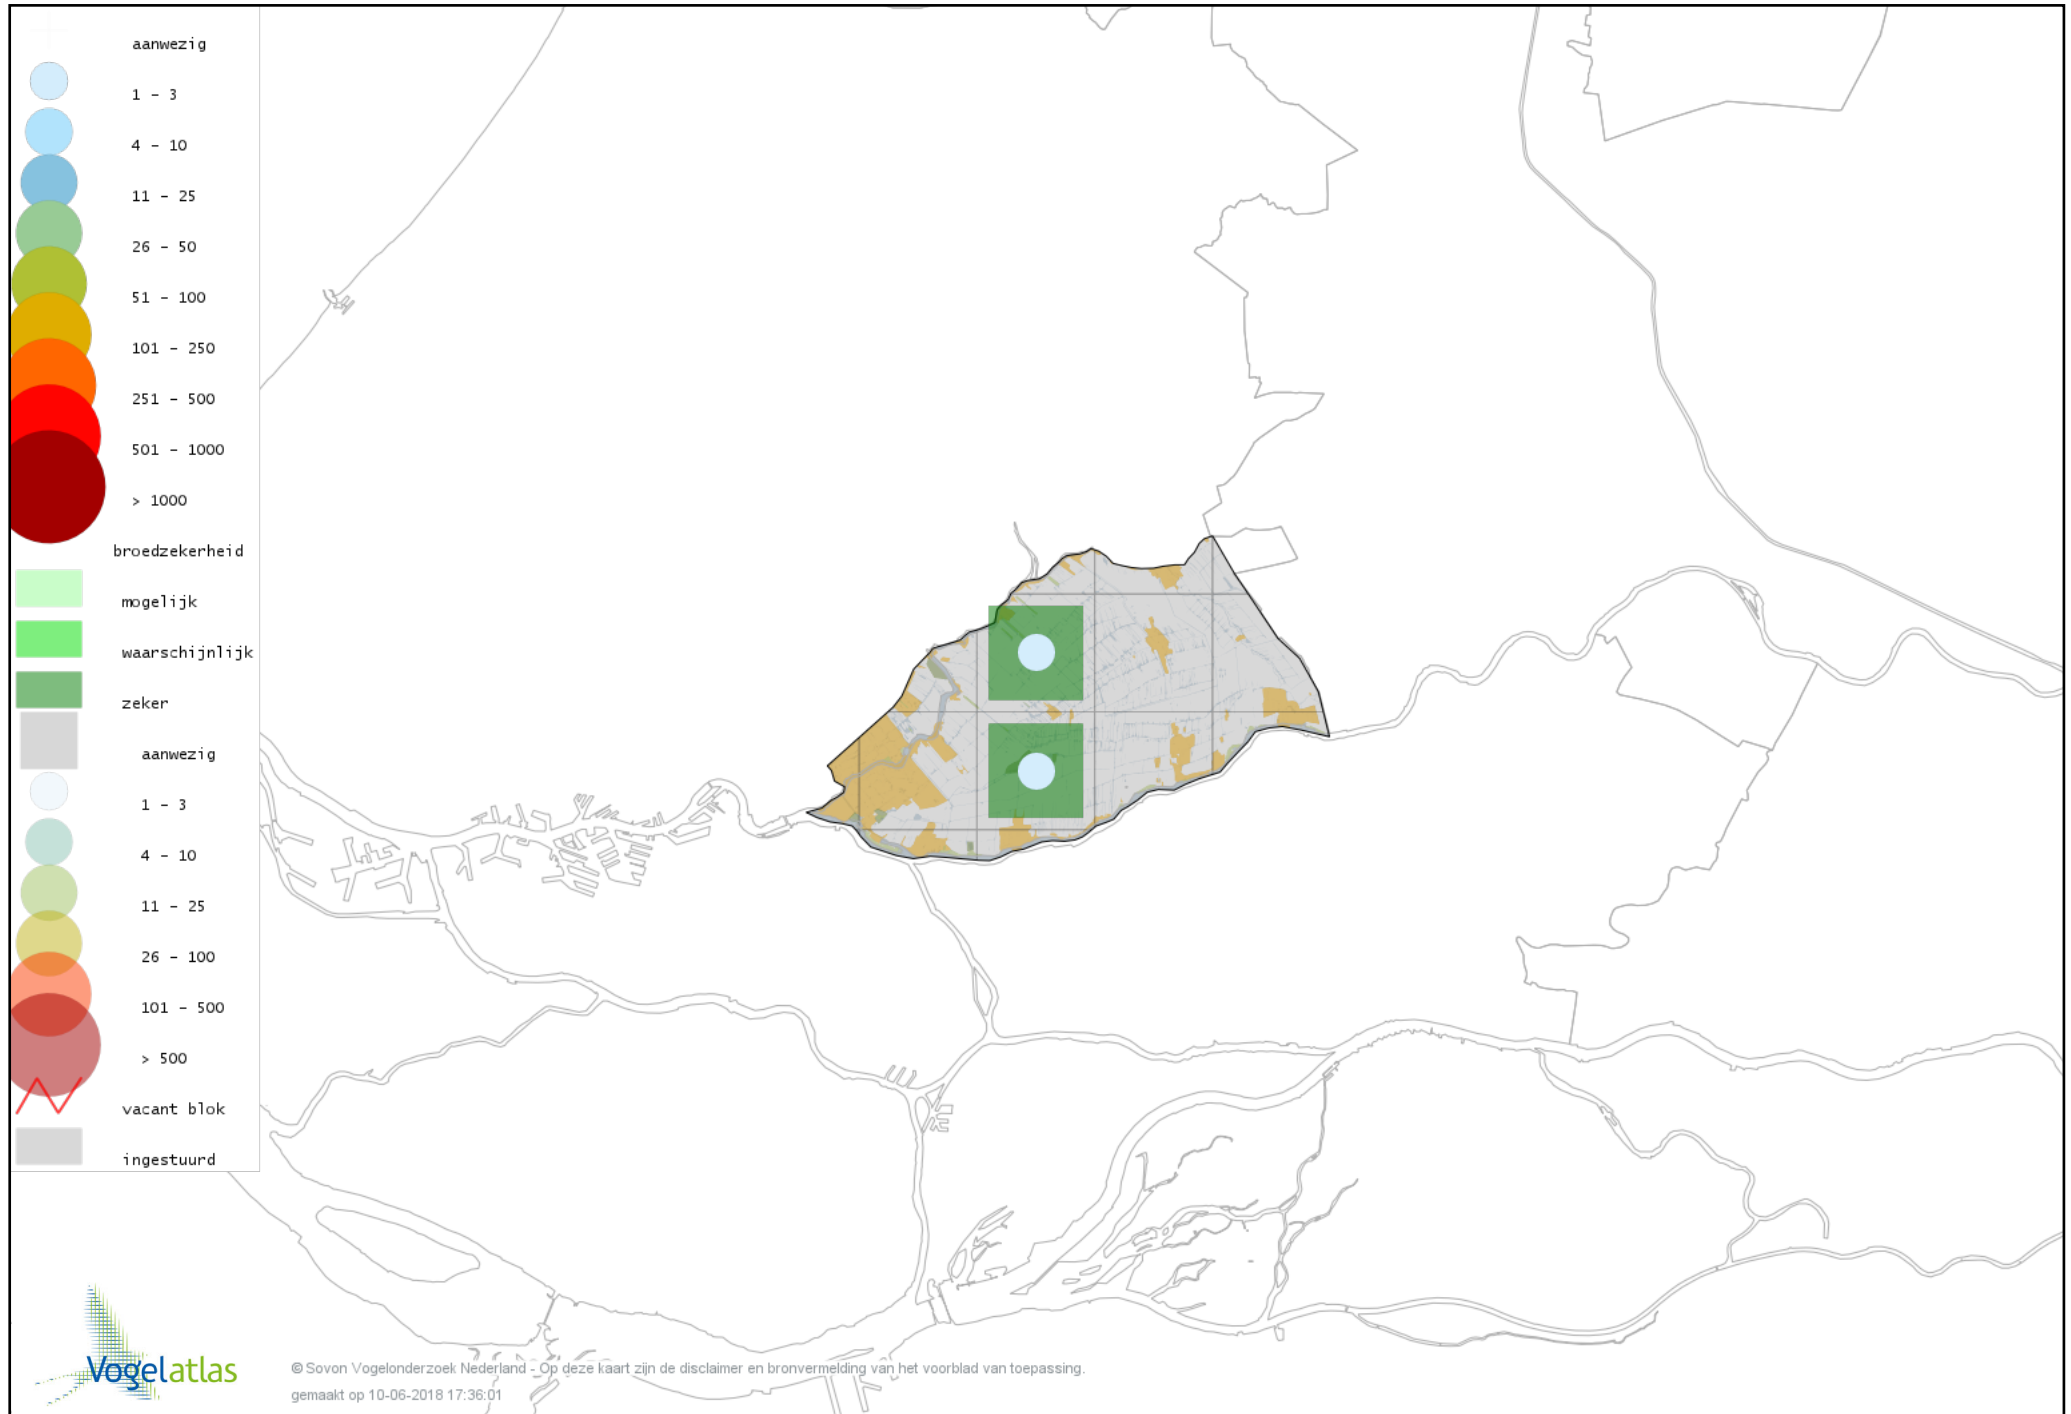

De kleurtint (blauw) is de beste referentie voor de tot nu toe waargenomen aantalsklasse.

De stipgrootte is relatief. Vergelijk daarvoor de atlasblok grootte van de legenda met die van het kaartbeeld.

Voorlopige verspreidingskaart Knobbelzwaan broedseizoen

Voorlopige verspreidingskaart Zwarte Zwaan broedseizoen

Voorlopige verspreidingskaart Indische Gans broedseizoen

Voorlopige verspreidingskaart Sneeuwgans broedseizoen

Voorlopige verspreidingskaart Keizergans broedseizoen

Voorlopige verspreidingskaart Zwaangans broedseizoen

Voorlopige verspreidingskaart Grauwe Gans broedseizoen

Voorlopige verspreidingskaart Soepgans broedseizoen

Voorlopige verspreidingskaart Kolgans broedseizoen