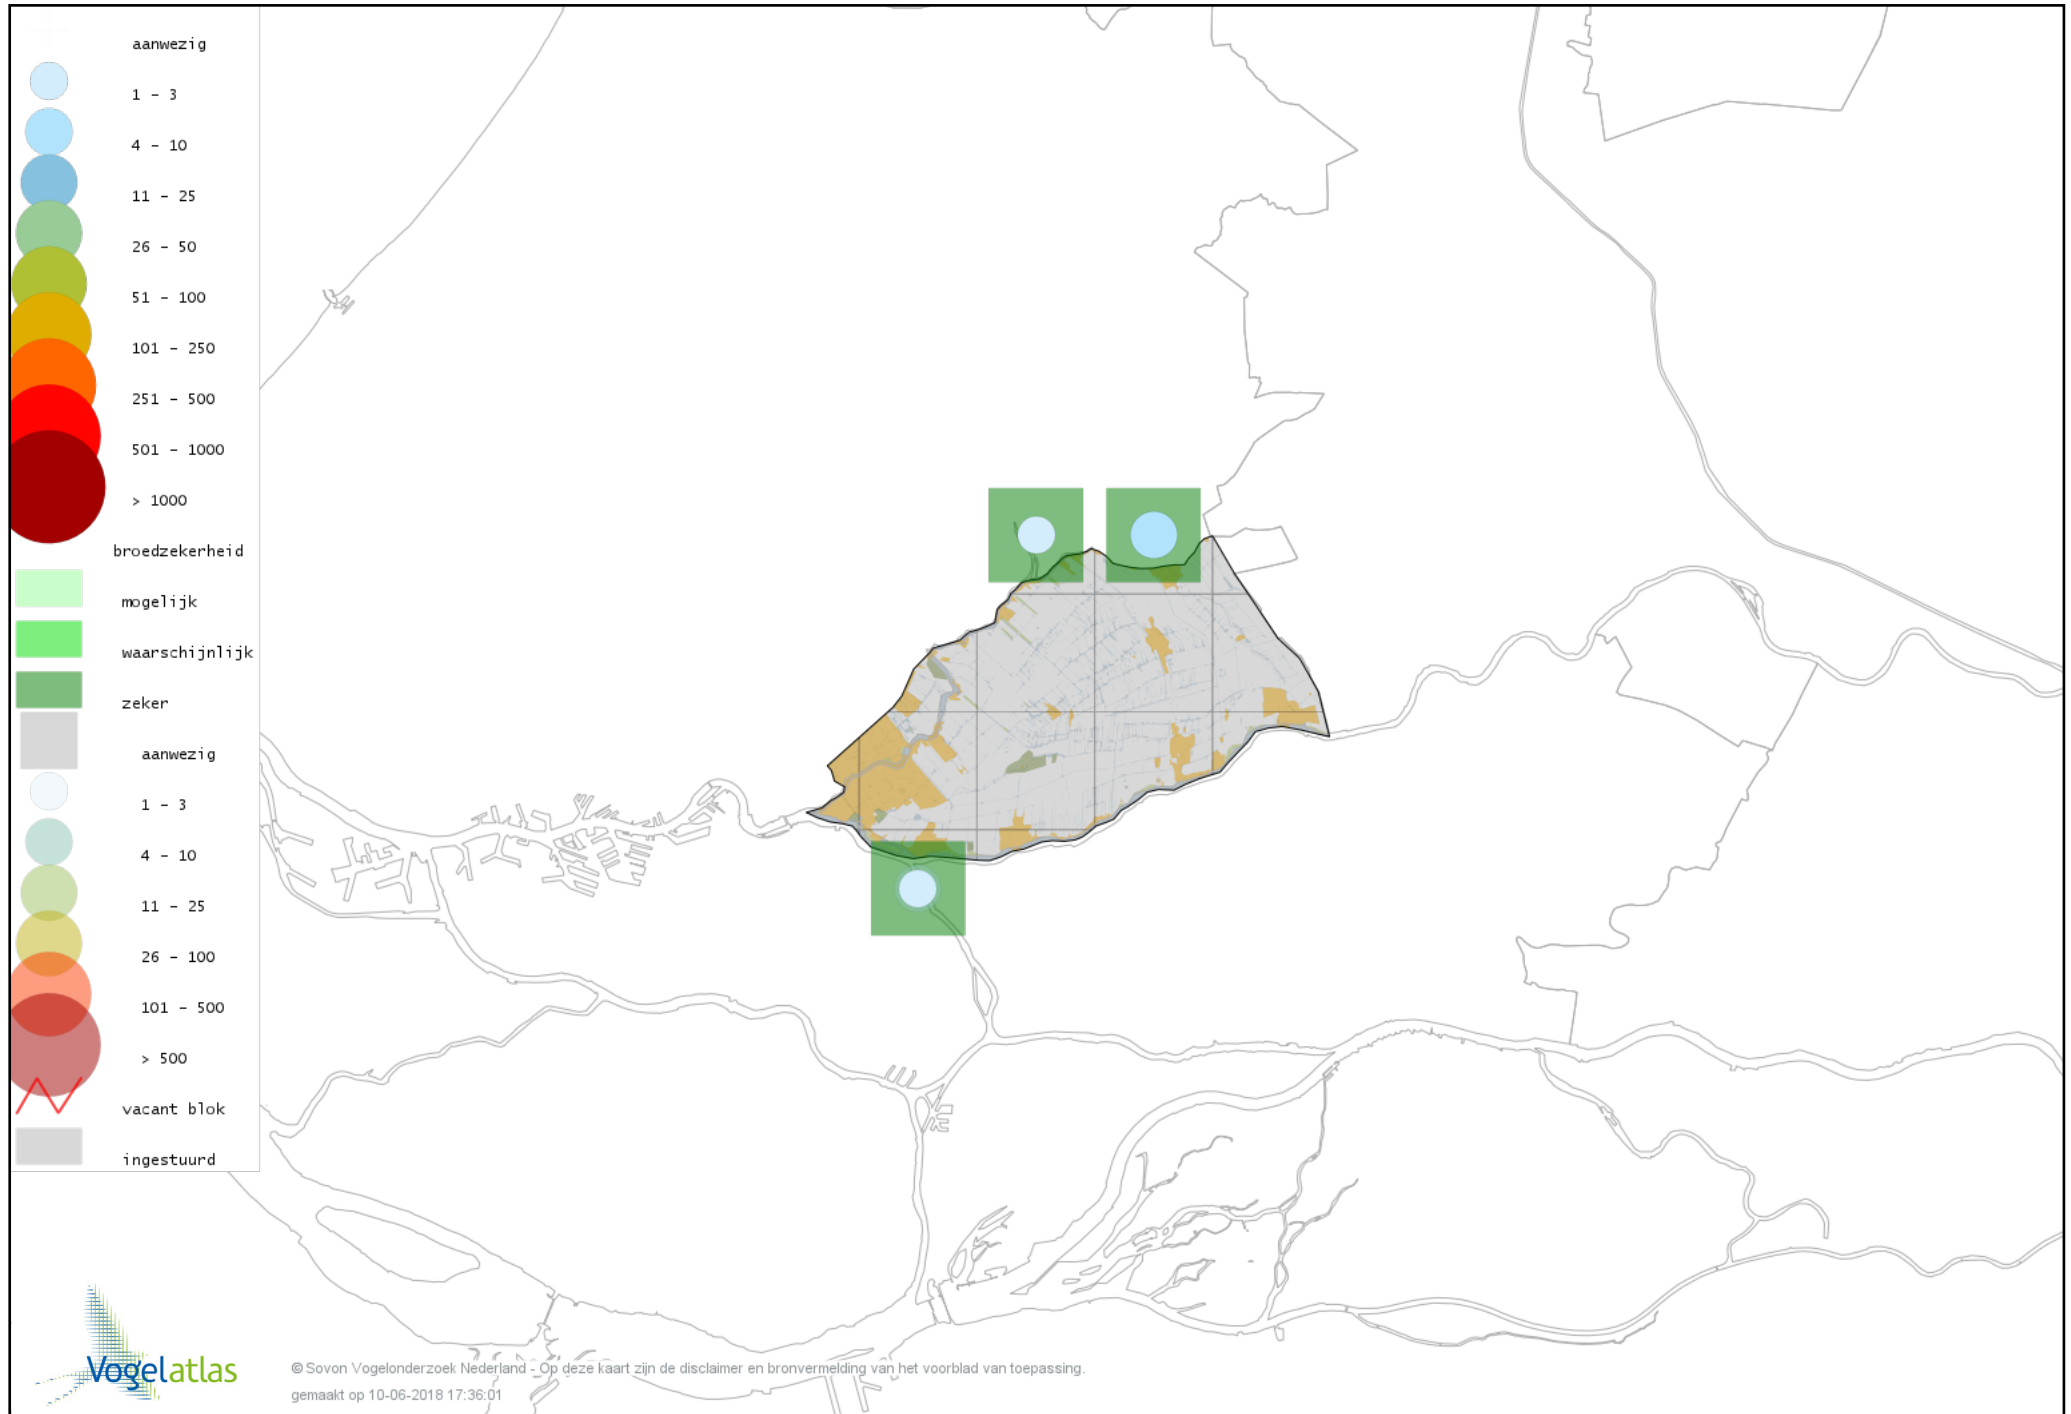

Voorlopige verspreidingskaart Zwaangans broedseizoen

Voorlopige verspreidingskaart Grauwe Gans broedseizoen

Voorlopige verspreidingskaart Soepgans broedseizoen

Voorlopige verspreidingskaart Kolgans broedseizoen

Voorlopige verspreidingskaart Grote Canadese Gans broedseizoen

Voorlopige verspreidingskaart Brandgans broedseizoen

Voorlopige verspreidingskaart Nijlgans broedseizoen

Voorlopige verspreidingskaart Bergeend broedseizoen

Voorlopige verspreidingskaart Krooneend broedseizoen

Voorlopige verspreidingskaart Tafeleend broedseizoen

Voorlopige verspreidingskaart Kuifeend broedseizoen

Voorlopige verspreidingskaart Muskuseend broedseizoen

Voorlopige verspreidingskaart Mandarijneend broedseizoen

Voorlopige verspreidingskaart Krakeend broedseizoen

Voorlopige verspreidingskaart Smient broedseizoen

Voorlopige verspreidingskaart Slobeend broedseizoen