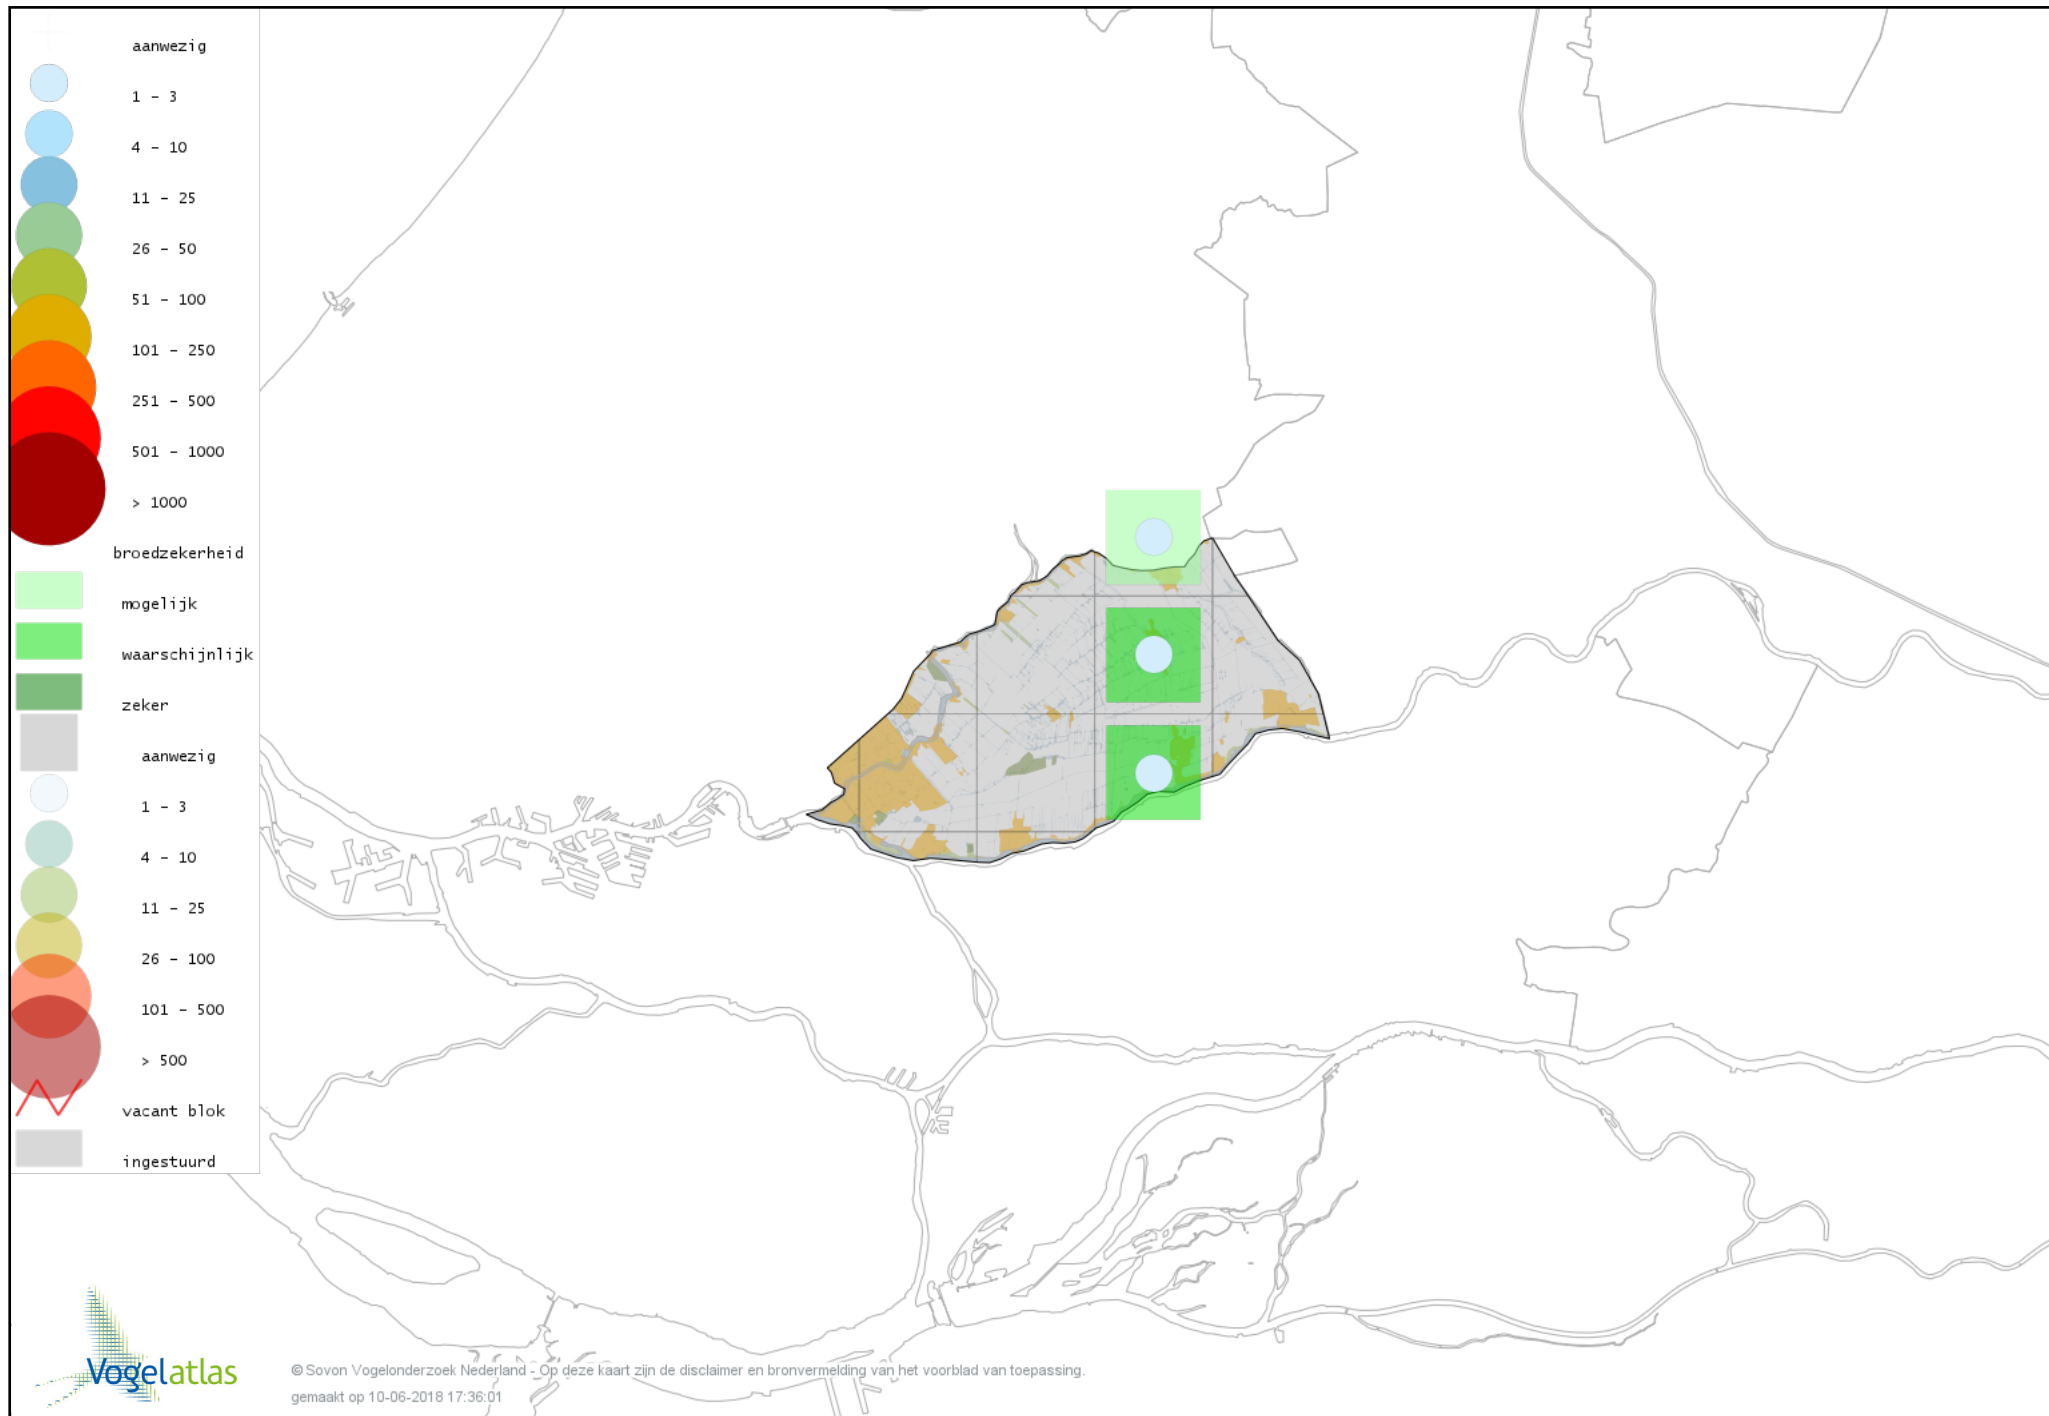

Voorlopige verspreidingskaart Mandarijneend broedseizoen

Voorlopige verspreidingskaart Krakeend broedseizoen

Voorlopige verspreidingskaart Smient broedseizoen

Voorlopige verspreidingskaart Slobeend broedseizoen

Voorlopige verspreidingskaart Wilde Eend broedseizoen

Voorlopige verspreidingskaart Soepeend broedseizoen

Voorlopige verspreidingskaart Zomertaling broedseizoen

Voorlopige verspreidingskaart Wintertaling broedseizoen

Voorlopige verspreidingskaart Kwartel broedseizoen

Voorlopige verspreidingskaart Kip broedseizoen

Voorlopige verspreidingskaart Fazant broedseizoen

Voorlopige verspreidingskaart Aalscholver broedseizoen

Voorlopige verspreidingskaart Roerdomp broedseizoen