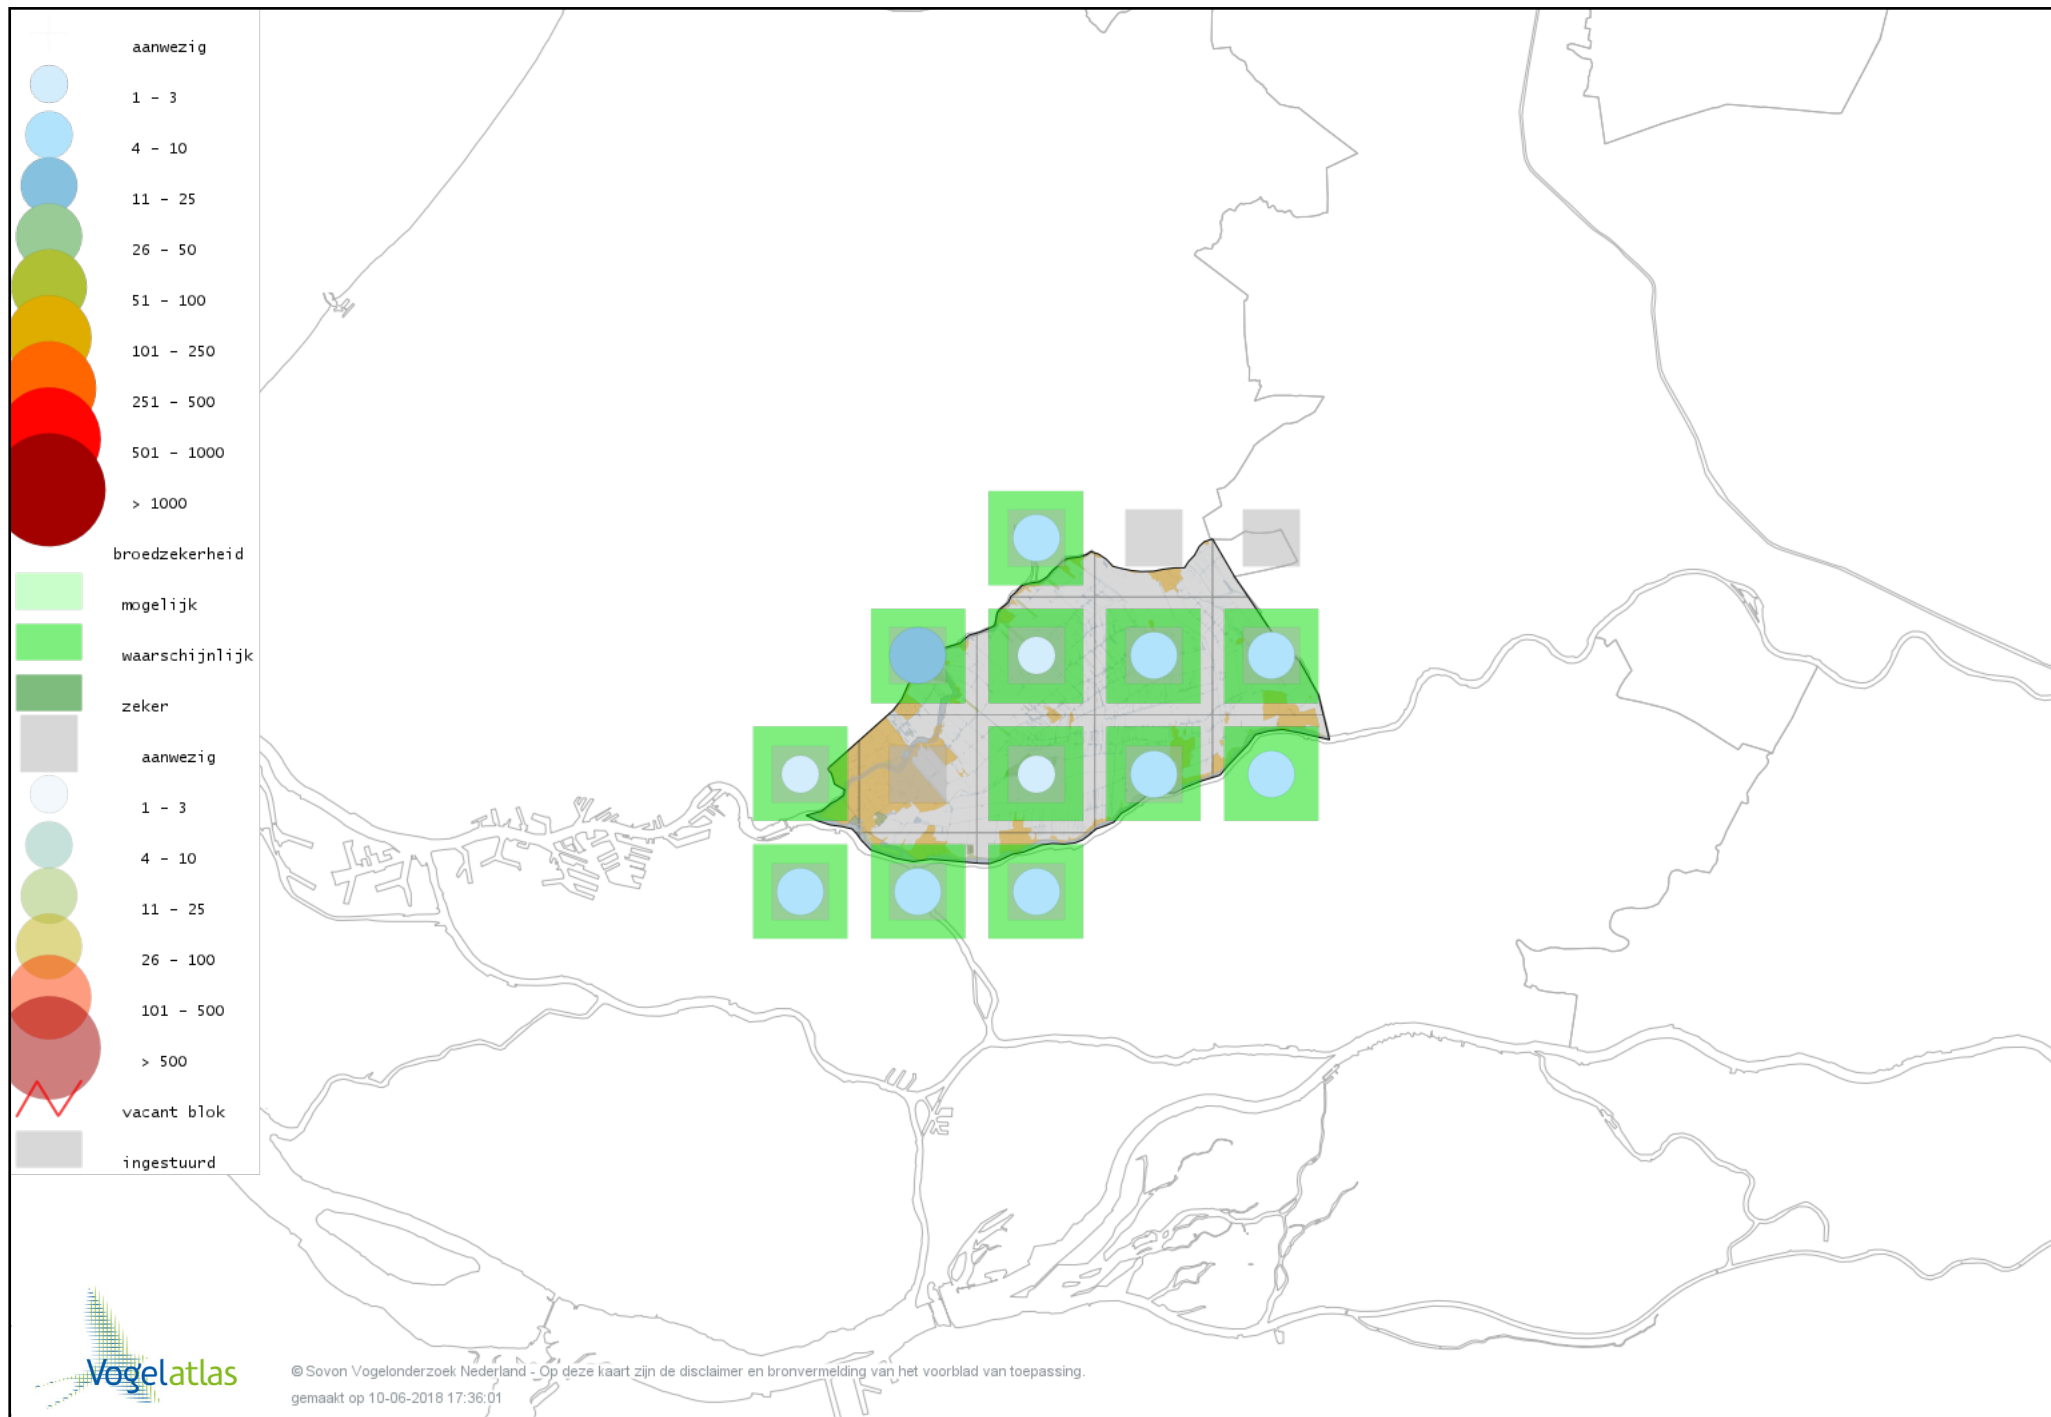

Voorlopige verspreidingskaart Ringmus broedseizoen

Voorlopige verspreidingskaart Engelse Kwikstaart broedseizoen

Voorlopige verspreidingskaart Gele Kwikstaart broedseizoen

Voorlopige verspreidingskaart Witte Kwikstaart broedseizoen

Voorlopige verspreidingskaart Rouwkwikstaart broedseizoen

Voorlopige verspreidingskaart Graspieper broedseizoen

Voorlopige verspreidingskaart Vink broedseizoen

Voorlopige verspreidingskaart Groenling broedseizoen

Voorlopige verspreidingskaart Putter broedseizoen

Voorlopige verspreidingskaart Kneu broedseizoen

Voorlopige verspreidingskaart Goudvink broedseizoen

Voorlopige verspreidingskaart Appelvink broedseizoen

Voorlopige verspreidingskaart Rietgors broedseizoen