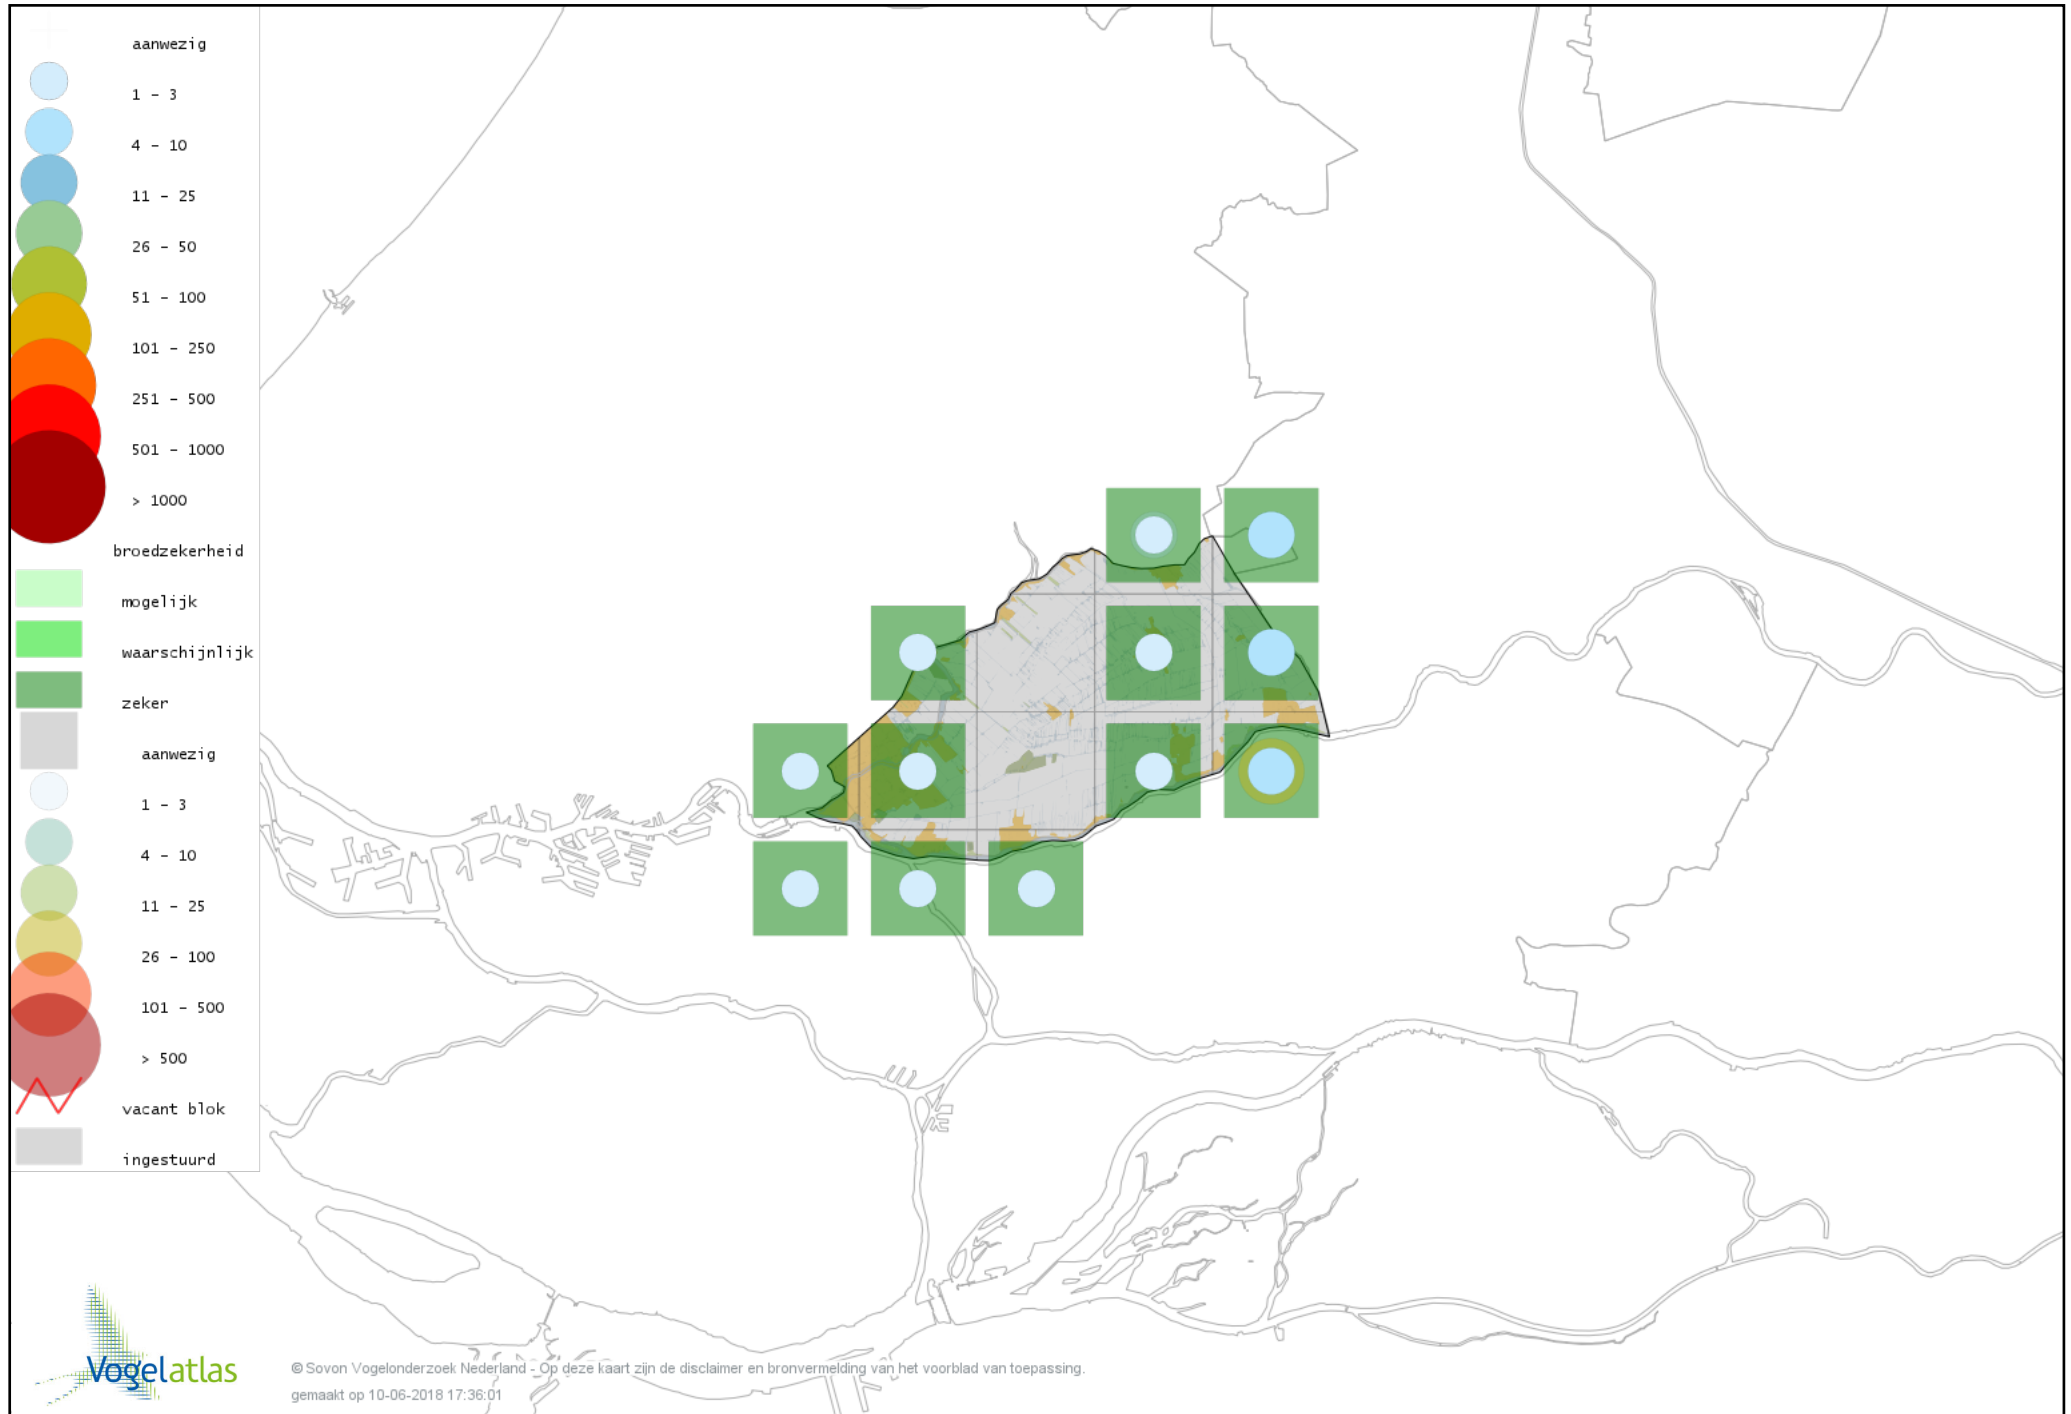

Voorlopige verspreidingskaart Wilde Eend broedseizoen

Voorlopige verspreidingskaart Soepeend broedseizoen

Voorlopige verspreidingskaart Zomertaling broedseizoen

Voorlopige verspreidingskaart Wintertaling broedseizoen

Voorlopige verspreidingskaart Kwartel broedseizoen

Voorlopige verspreidingskaart Kip broedseizoen

Voorlopige verspreidingskaart Fazant broedseizoen

Voorlopige verspreidingskaart Aalscholver broedseizoen

Voorlopige verspreidingskaart Roerdomp broedseizoen

Voorlopige verspreidingskaart Blauwe Reiger broedseizoen

Voorlopige verspreidingskaart Purperreiger broedseizoen

Voorlopige verspreidingskaart Ooievaar broedseizoen

Voorlopige verspreidingskaart Dodaars broedseizoen

Voorlopige verspreidingskaart Fuut broedseizoen

Voorlopige verspreidingskaart Geoorde Fuut broedseizoen

Voorlopige verspreidingskaart Bruine Kiekendief broedseizoen

Voorlopige verspreidingskaart Havik broedseizoen