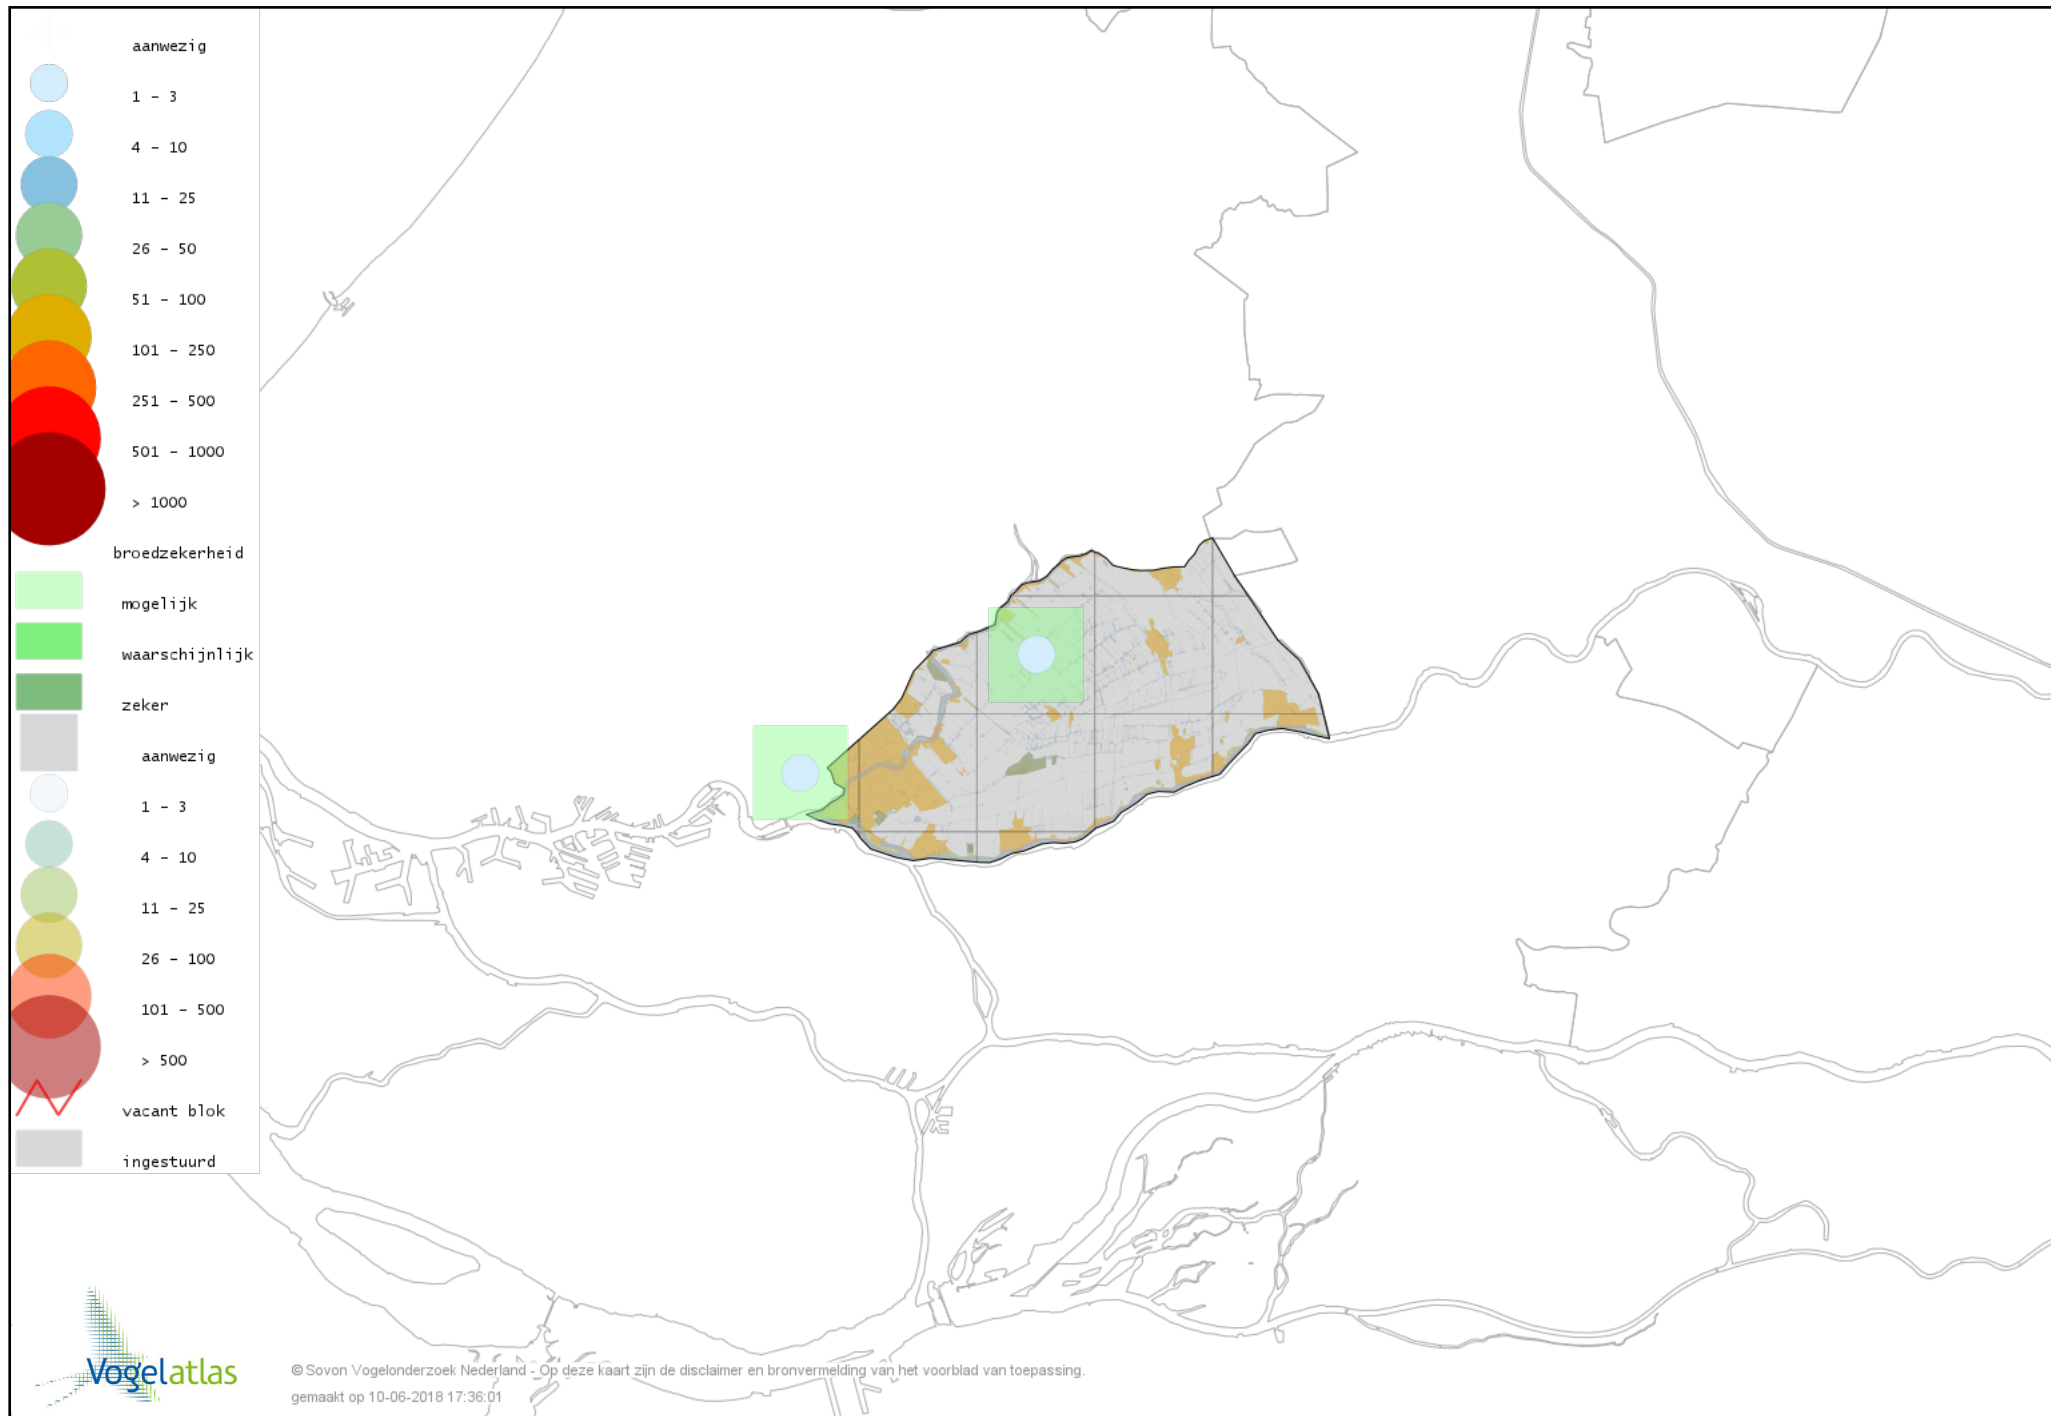

Voorlopige verspreidingskaart Groene Specht broedseizoen

Voorlopige verspreidingskaart Grote Bonte Specht broedseizoen

Voorlopige verspreidingskaart Kleine Bonte Specht broedseizoen

Voorlopige verspreidingskaart Ekster broedseizoen

Voorlopige verspreidingskaart Gaai broedseizoen

Voorlopige verspreidingskaart Kauw broedseizoen

Voorlopige verspreidingskaart Roek broedseizoen

Voorlopige verspreidingskaart Zwarte Kraai broedseizoen

Voorlopige verspreidingskaart Goudhaan broedseizoen

Voorlopige verspreidingskaart Vuurgoudhaan broedseizoen

Voorlopige verspreidingskaart Pimpelmees broedseizoen

Voorlopige verspreidingskaart Koolmees broedseizoen

Voorlopige verspreidingskaart Matkop broedseizoen