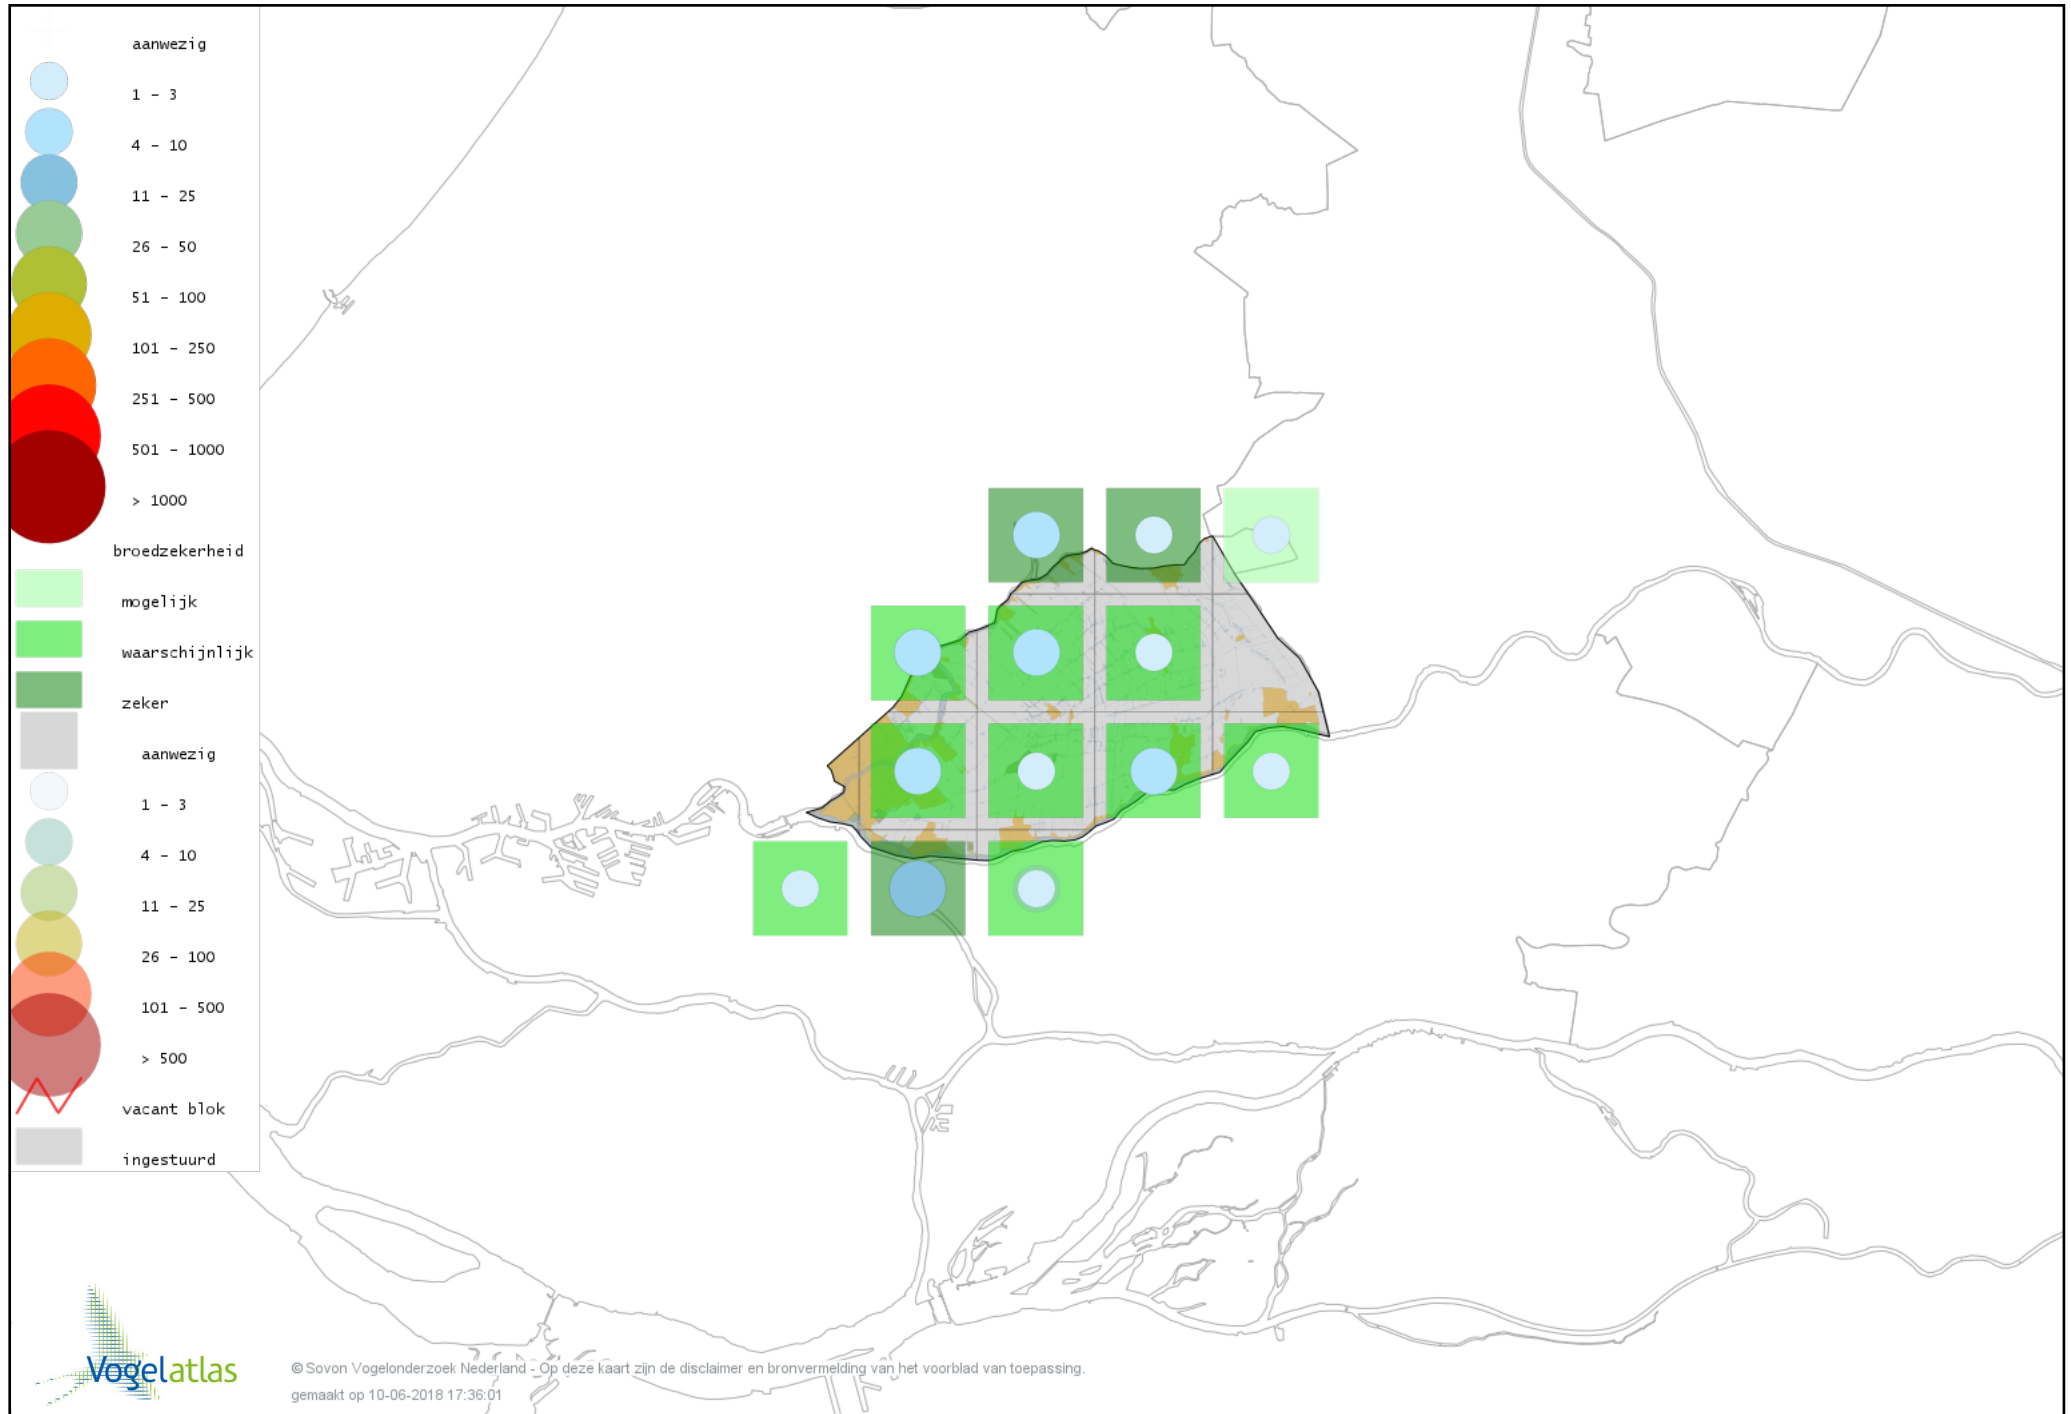

Voorlopige verspreidingskaart Boomklever broedseizoen

Voorlopige verspreidingskaart Boomkruiper broedseizoen

Voorlopige verspreidingskaart Winterkoning broedseizoen

Voorlopige verspreidingskaart Spreeuw broedseizoen

Voorlopige verspreidingskaart Merel broedseizoen

Voorlopige verspreidingskaart Zanglijster broedseizoen

Voorlopige verspreidingskaart Grote Lijster broedseizoen

Voorlopige verspreidingskaart Grauwe Vliegenvanger broedseizoen

Voorlopige verspreidingskaart Roodborst broedseizoen

Voorlopige verspreidingskaart Nachtegaal broedseizoen

Voorlopige verspreidingskaart Blauwborst broedseizoen

Voorlopige verspreidingskaart Zwarte Roodstaart broedseizoen