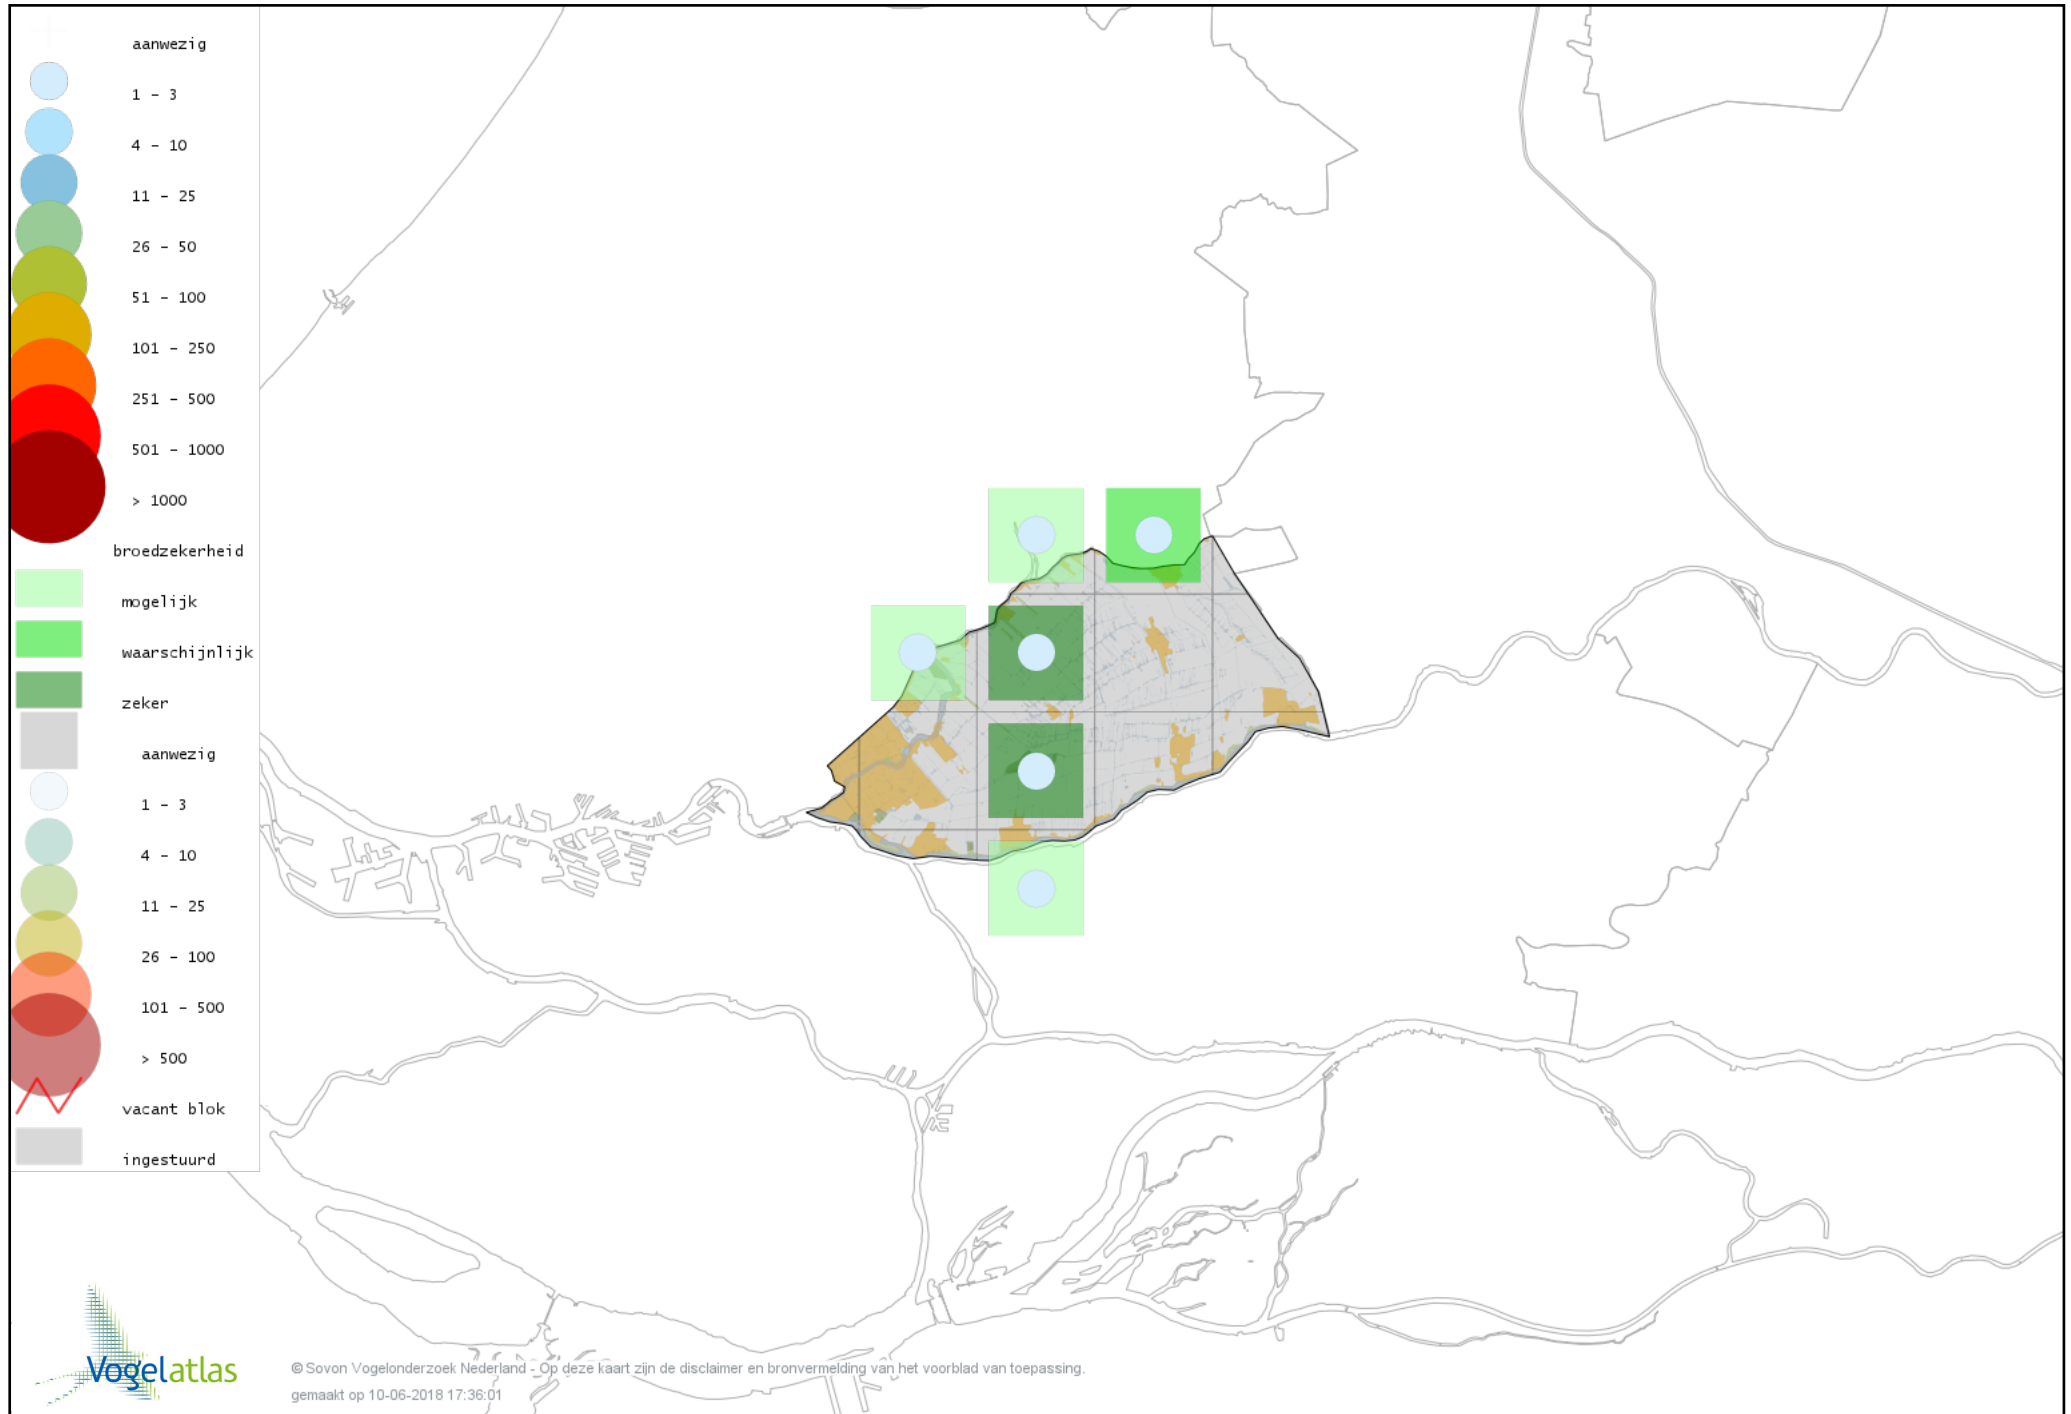

Voorlopige verspreidingskaart Blauwe Reiger broedseizoen

Voorlopige verspreidingskaart Purperreiger broedseizoen

Voorlopige verspreidingskaart Ooievaar broedseizoen

Voorlopige verspreidingskaart Dodaars broedseizoen

Voorlopige verspreidingskaart Fuut broedseizoen

Voorlopige verspreidingskaart Geoorde Fuut broedseizoen

Voorlopige verspreidingskaart Bruine Kiekendief broedseizoen

Voorlopige verspreidingskaart Havik broedseizoen

Voorlopige verspreidingskaart Sperwer broedseizoen

Voorlopige verspreidingskaart Buizerd broedseizoen

Voorlopige verspreidingskaart Torenvalk broedseizoen

Voorlopige verspreidingskaart Boomvalk broedseizoen

Voorlopige verspreidingskaart Slechtvalk broedseizoen

Voorlopige verspreidingskaart Waterral broedseizoen

Voorlopige verspreidingskaart Porseleinhoen broedseizoen

Voorlopige verspreidingskaart Waterhoen broedseizoen