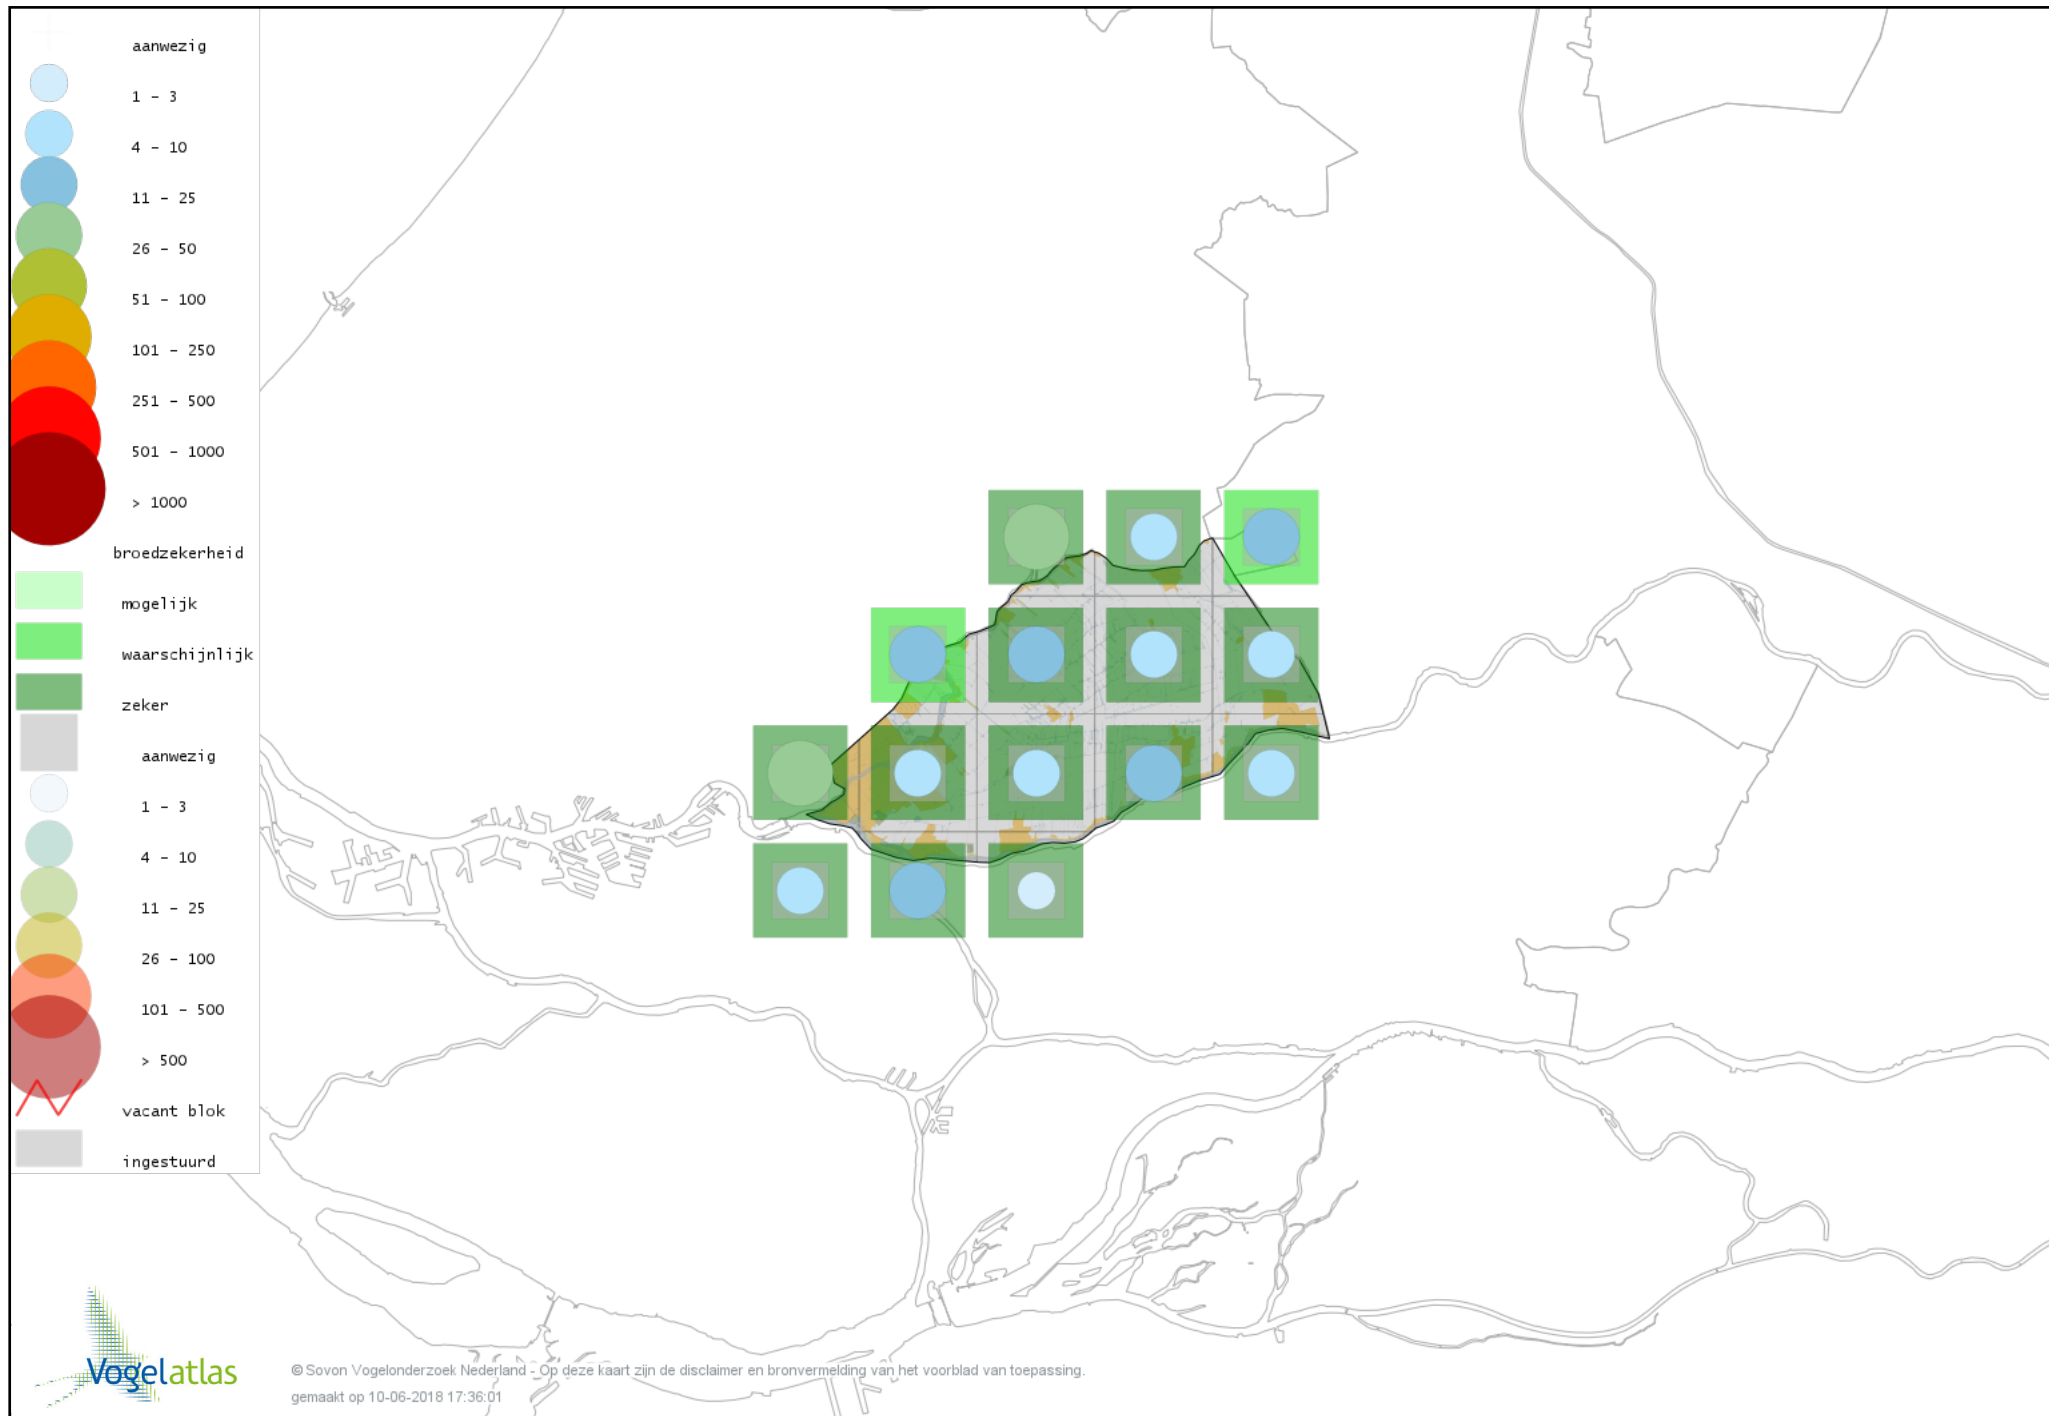

Voorlopige verspreidingskaart Halsbandparkiet broedseizoen

Voorlopige verspreidingskaart Koekoek broedseizoen

Voorlopige verspreidingskaart Kerkuil broedseizoen

Voorlopige verspreidingskaart Steenuil broedseizoen

Voorlopige verspreidingskaart Bosuil broedseizoen

Voorlopige verspreidingskaart Ransuil broedseizoen

Voorlopige verspreidingskaart Gierzwaluw broedseizoen

Voorlopige verspreidingskaart IJsvogel broedseizoen

Voorlopige verspreidingskaart Groene Specht broedseizoen

Voorlopige verspreidingskaart Grote Bonte Specht broedseizoen

Voorlopige verspreidingskaart Kleine Bonte Specht broedseizoen

Voorlopige verspreidingskaart Ekster broedseizoen