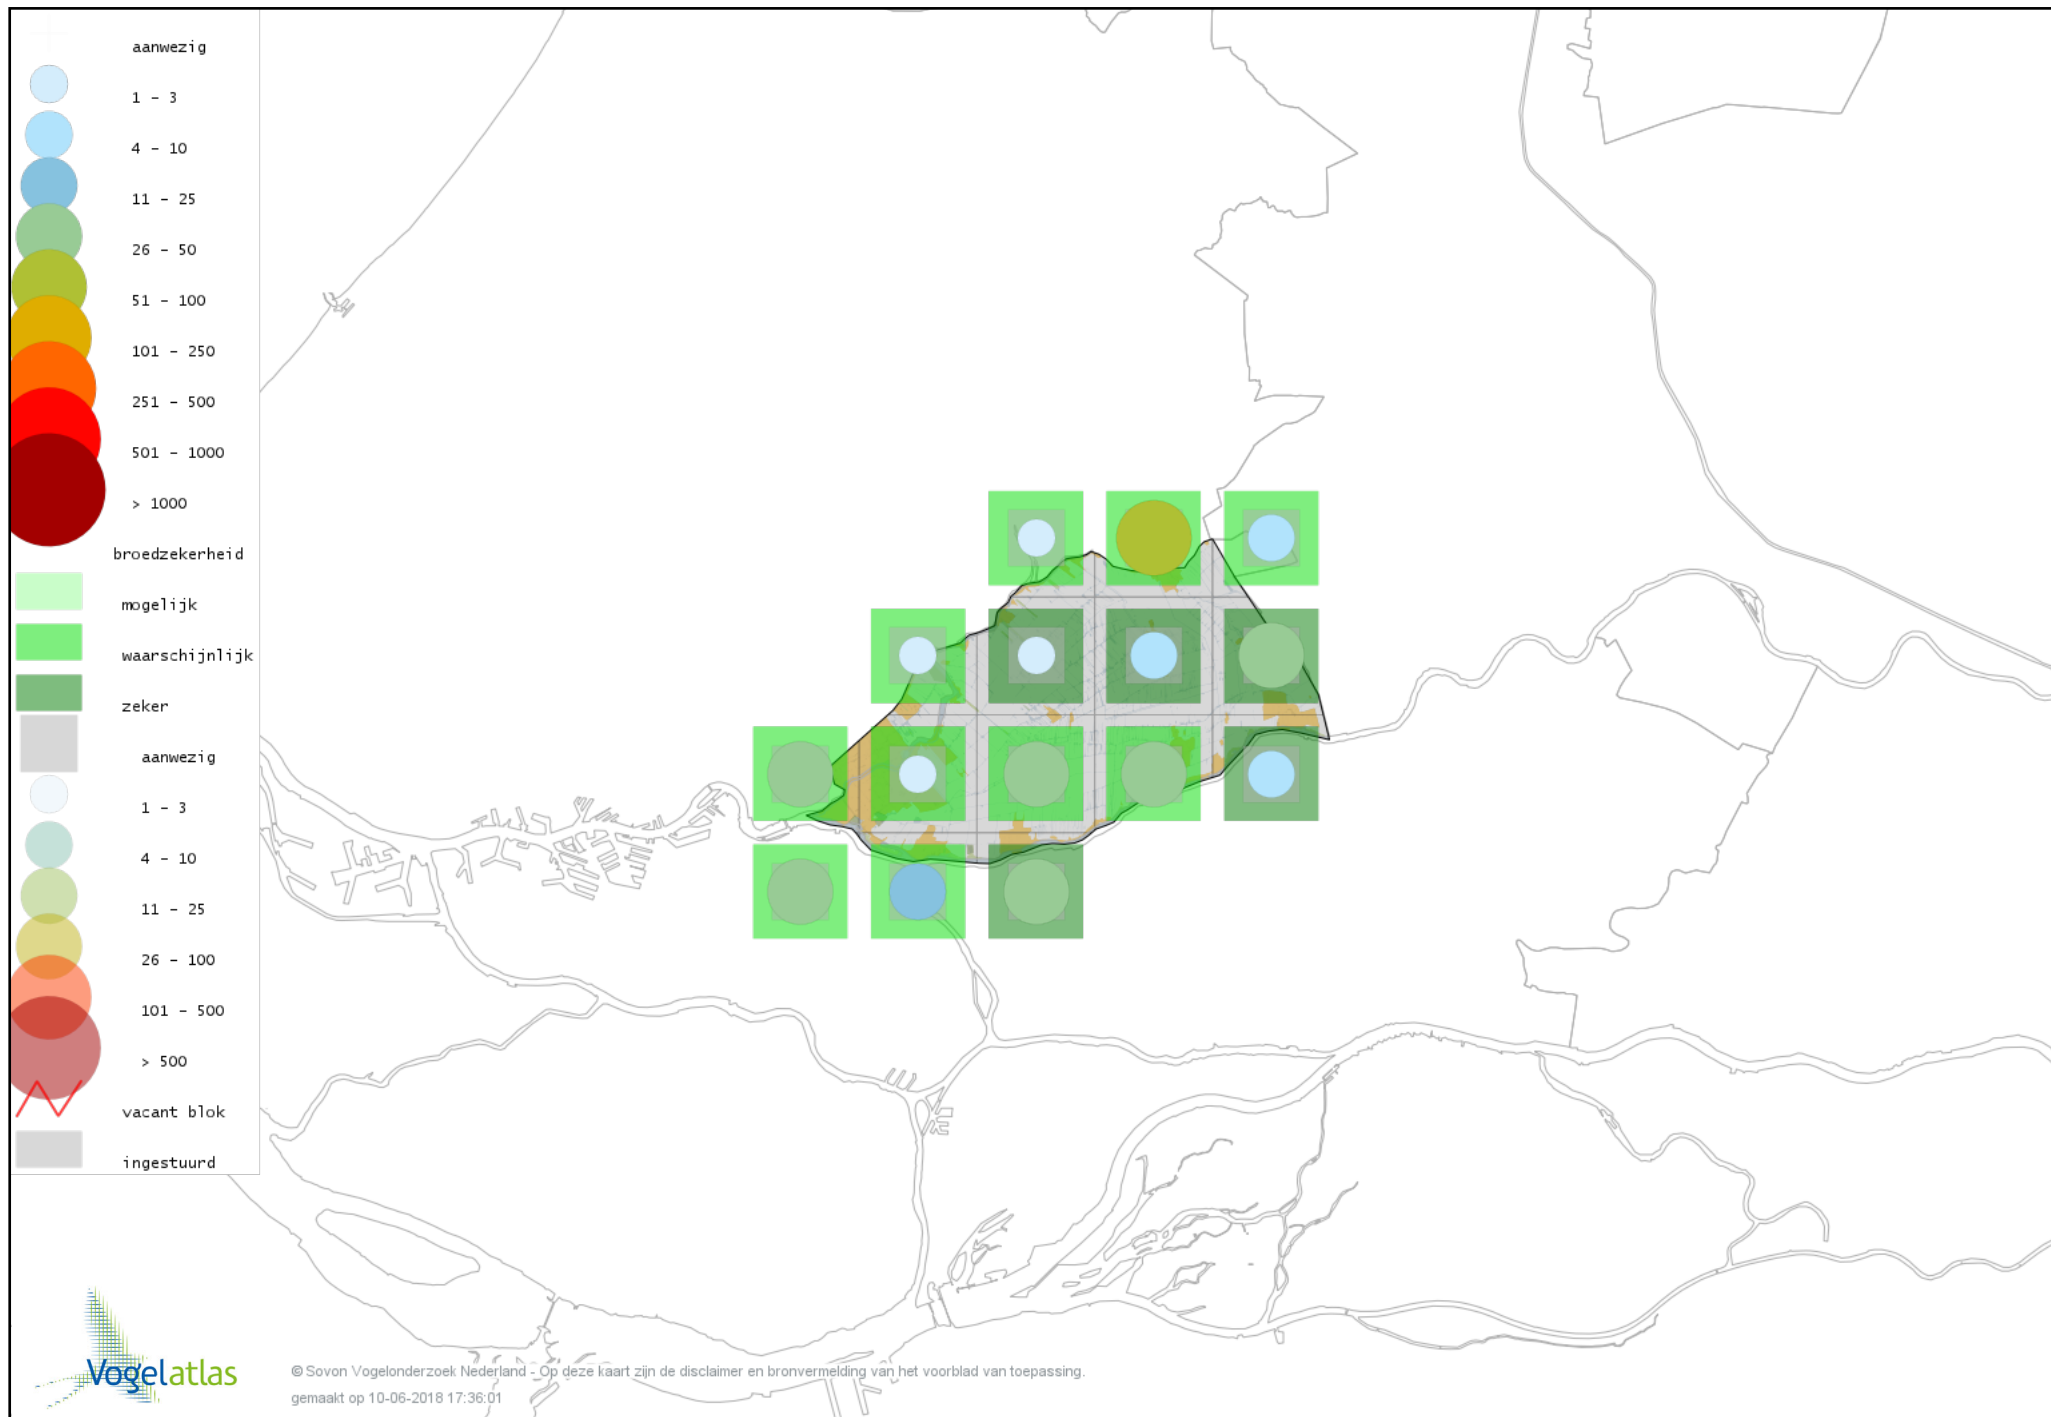

Voorlopige verspreidingskaart Gekraagde Roodstaart broedseizoen

Voorlopige verspreidingskaart Roodborsttapuit broedseizoen

Voorlopige verspreidingskaart Heggenmus broedseizoen

Voorlopige verspreidingskaart Huismus broedseizoen

Voorlopige verspreidingskaart Ringmus broedseizoen

Voorlopige verspreidingskaart Engelse Kwikstaart broedseizoen

Voorlopige verspreidingskaart Gele Kwikstaart broedseizoen

Voorlopige verspreidingskaart Witte Kwikstaart broedseizoen

Voorlopige verspreidingskaart Rouwkwikstaart broedseizoen

Voorlopige verspreidingskaart Graspieper broedseizoen

Voorlopige verspreidingskaart Vink broedseizoen

Voorlopige verspreidingskaart Groenling broedseizoen

Voorlopige verspreidingskaart Putter broedseizoen

Voorlopige verspreidingskaart Kneu broedseizoen

Voorlopige verspreidingskaart Goudvink broedseizoen

Voorlopige verspreidingskaart Appelvink broedseizoen

Voorlopige verspreidingskaart Rietgors broedseizoen