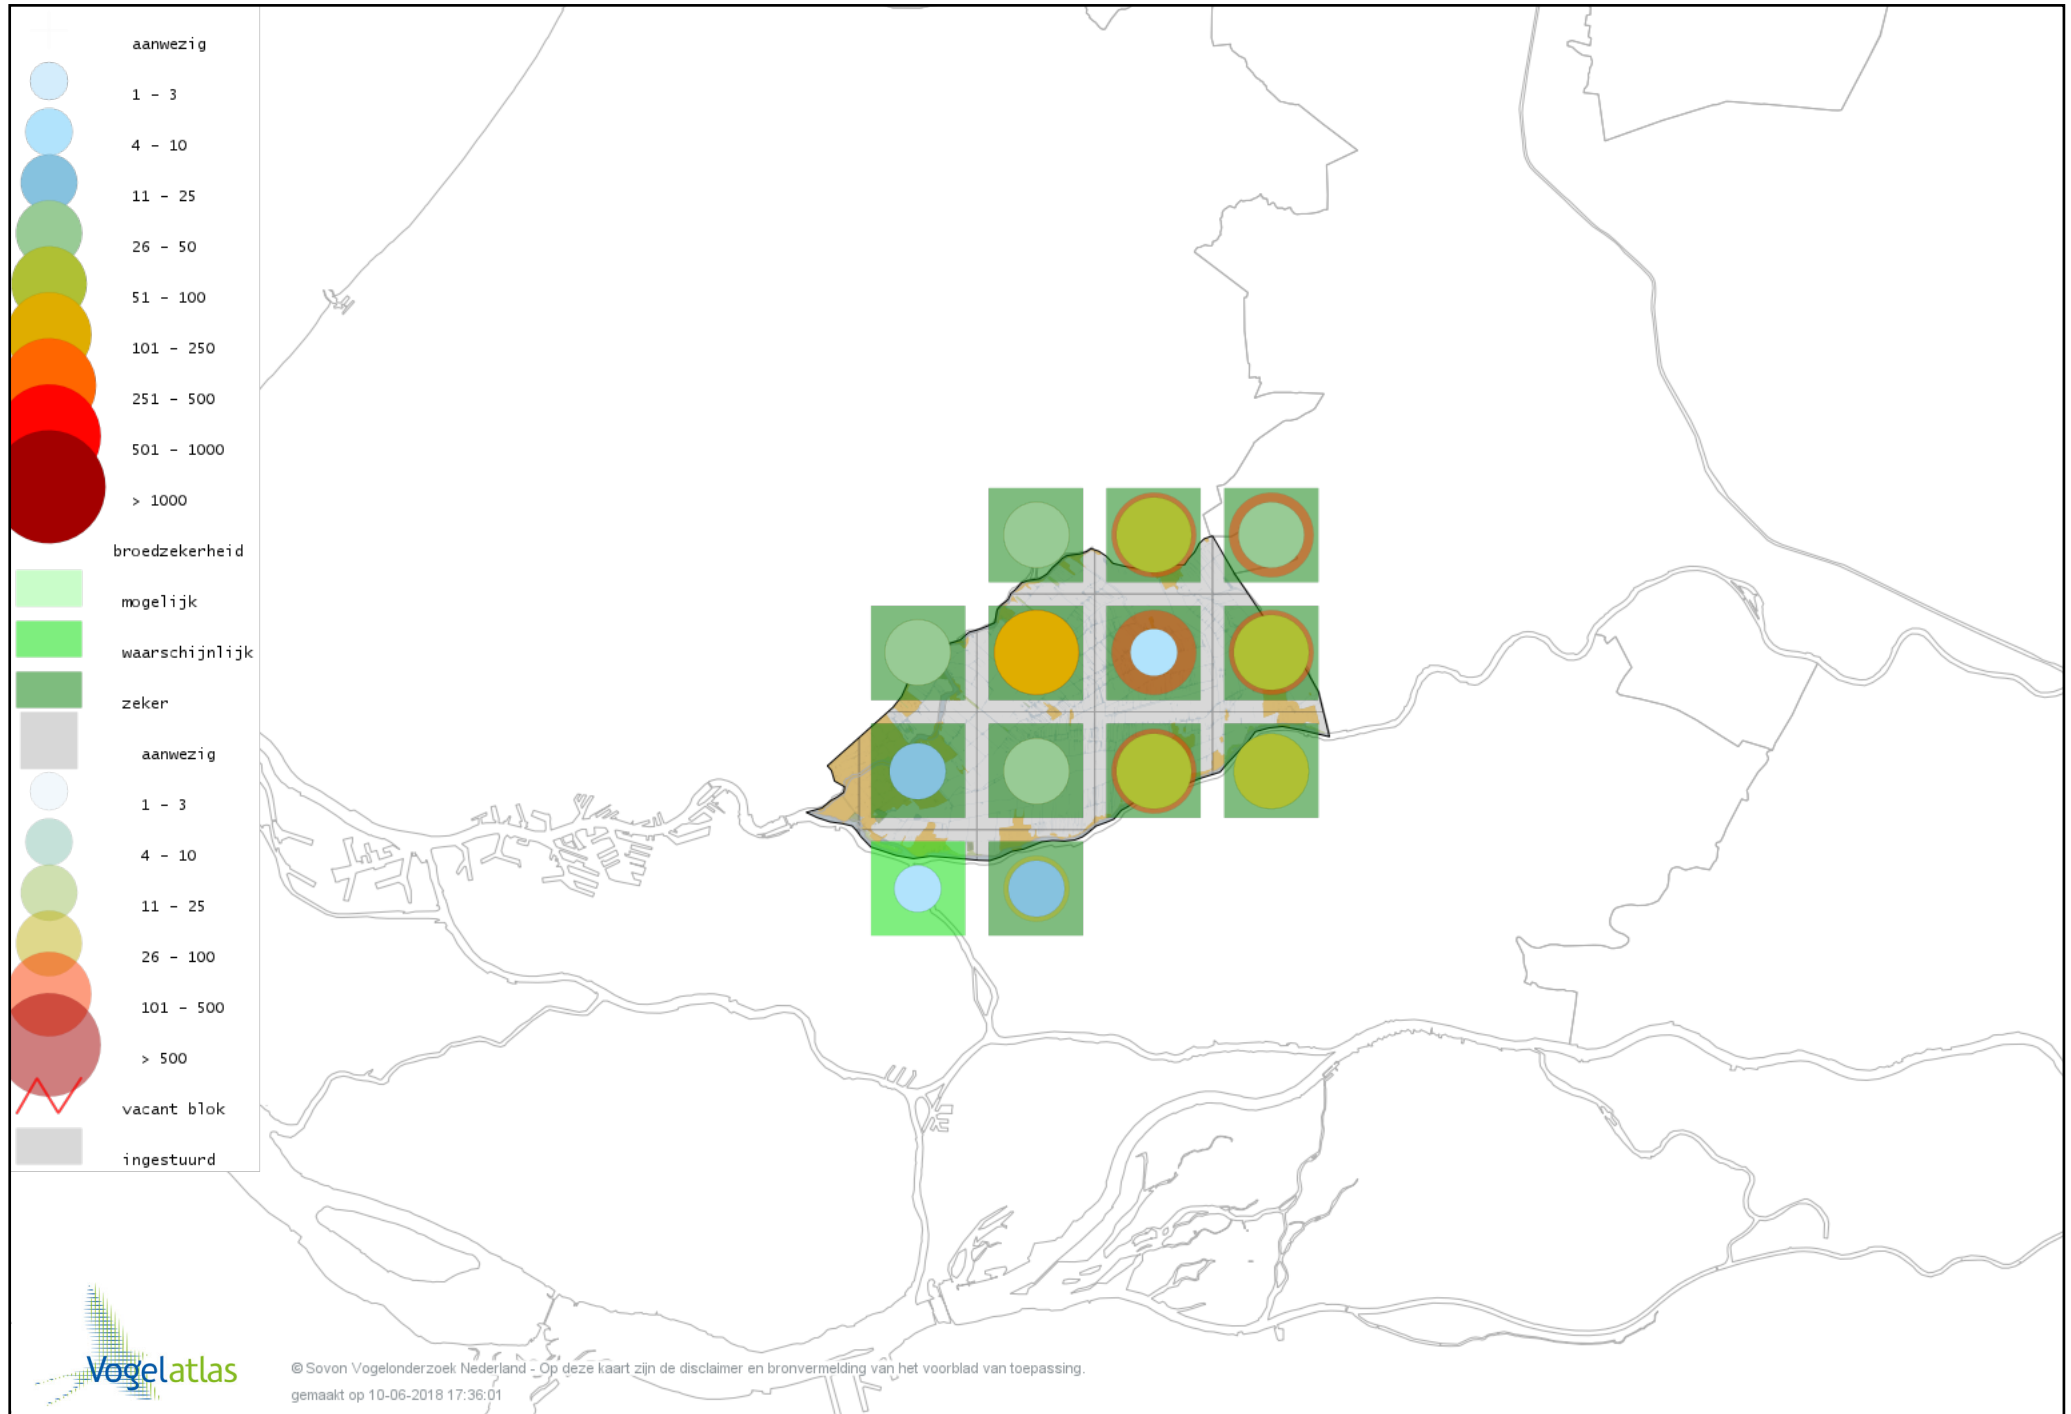

Voorlopige verspreidingskaart Slechtvalk broedseizoen

Voorlopige verspreidingskaart Waterral broedseizoen

Voorlopige verspreidingskaart Porseleinhoen broedseizoen

Voorlopige verspreidingskaart Waterhoen broedseizoen

Voorlopige verspreidingskaart Meerkoet broedseizoen

Voorlopige verspreidingskaart Scholekster broedseizoen

Voorlopige verspreidingskaart Kluut broedseizoen

Voorlopige verspreidingskaart Kleine Plevier broedseizoen

Voorlopige verspreidingskaart Kievit broedseizoen

Voorlopige verspreidingskaart Watersnip broedseizoen

Voorlopige verspreidingskaart Grutto broedseizoen

Voorlopige verspreidingskaart Wulp broedseizoen

Voorlopige verspreidingskaart Tureluur broedseizoen

Voorlopige verspreidingskaart Kokmeeuw broedseizoen

Voorlopige verspreidingskaart Kleine Mantelmeeuw broedseizoen

Voorlopige verspreidingskaart Zwarte Stern broedseizoen

Voorlopige verspreidingskaart Visdief broedseizoen