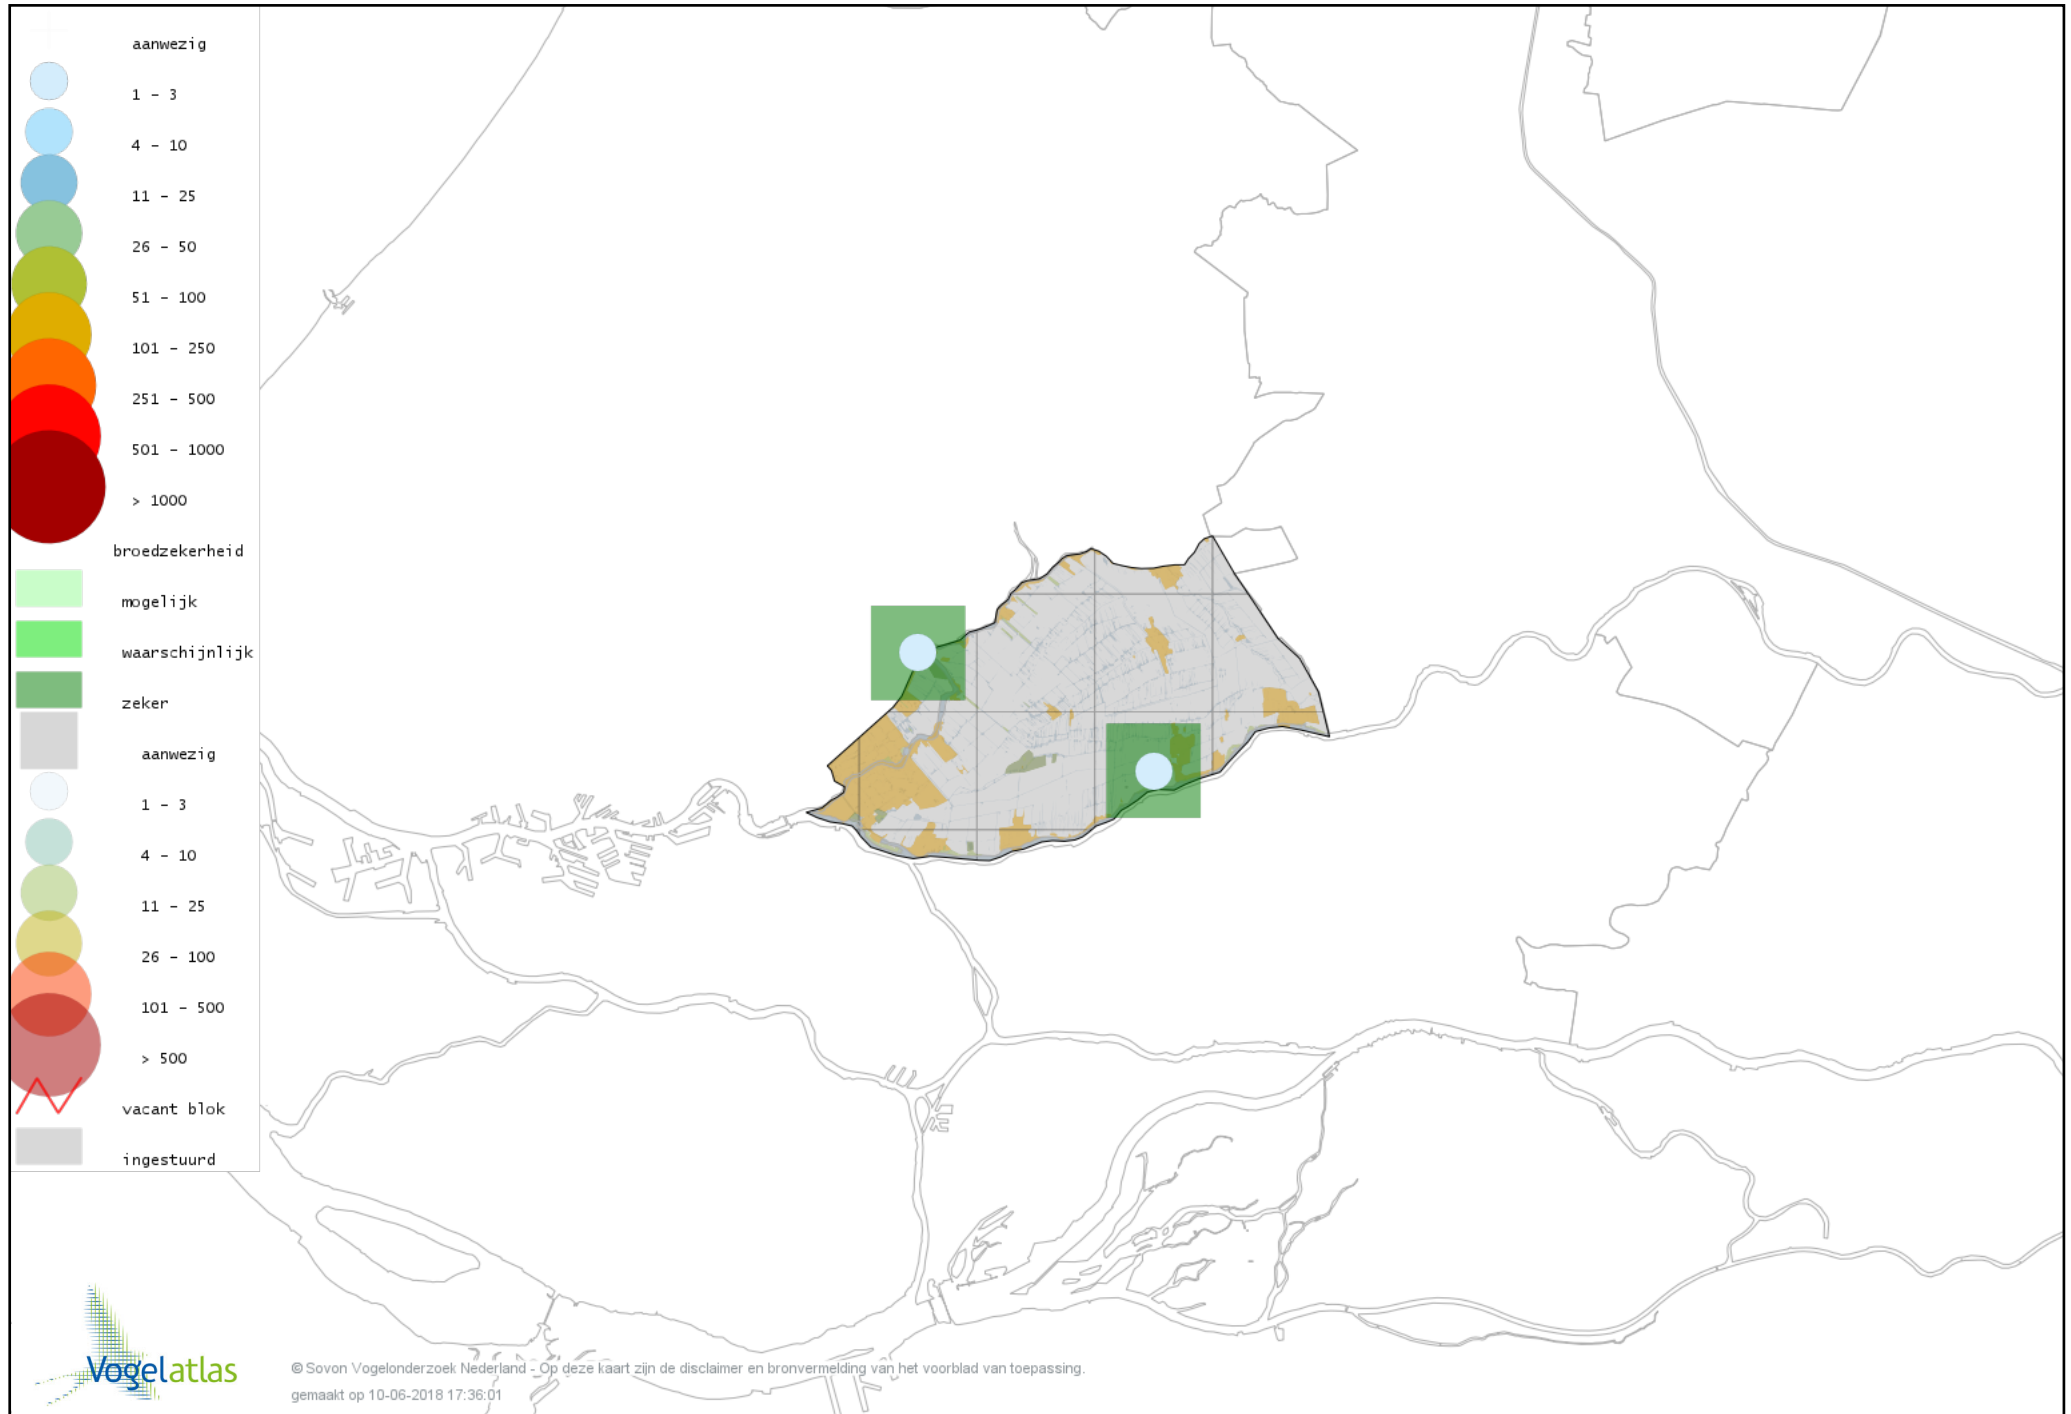

Voorlopige verspreidingskaarten Atlasproject (broedvogels)

Bronvermelding

Deze voorlopige verspreidingskaarten zijn gebaseerd op de huidige atlastellingen (vanaf 1-3-2013), aangevuld met informatie uit de Sovon-meetnetten (Netwerk Ecologische Monitoring) en externe bronnen, met name Waarneming.nl .

Ook worden in de kaarten de historische atlasresultaten (in rood) weergegeven.

Disclaimer

Deze verspreidingskaarten ondersteunen het completeren van de atlastellingen en verzamelen van aanvullende waarnemingen. De kaarten zijn nog niet volledig en kunnen fouten bevatten. Overname is toegestaan onder voorwaarde van bronvermelding (www.sovon.nl/vogelatlas)

De kleurtint (blauw) is de beste referentie voor de tot nu toe waargenomen aantalsklasse.

De stipgrootte is relatief. Vergelijk daarvoor de atlasblok grootte van de legenda met die van het kaartbeeld.

Voorlopige verspreidingskaart Knobbelzwaan broedseizoen

Voorlopige verspreidingskaart Zwarte Zwaan broedseizoen

Voorlopige verspreidingskaart Indische Gans broedseizoen

Voorlopige verspreidingskaart Sneeuwgans broedseizoen

Voorlopige verspreidingskaart Keizergans broedseizoen