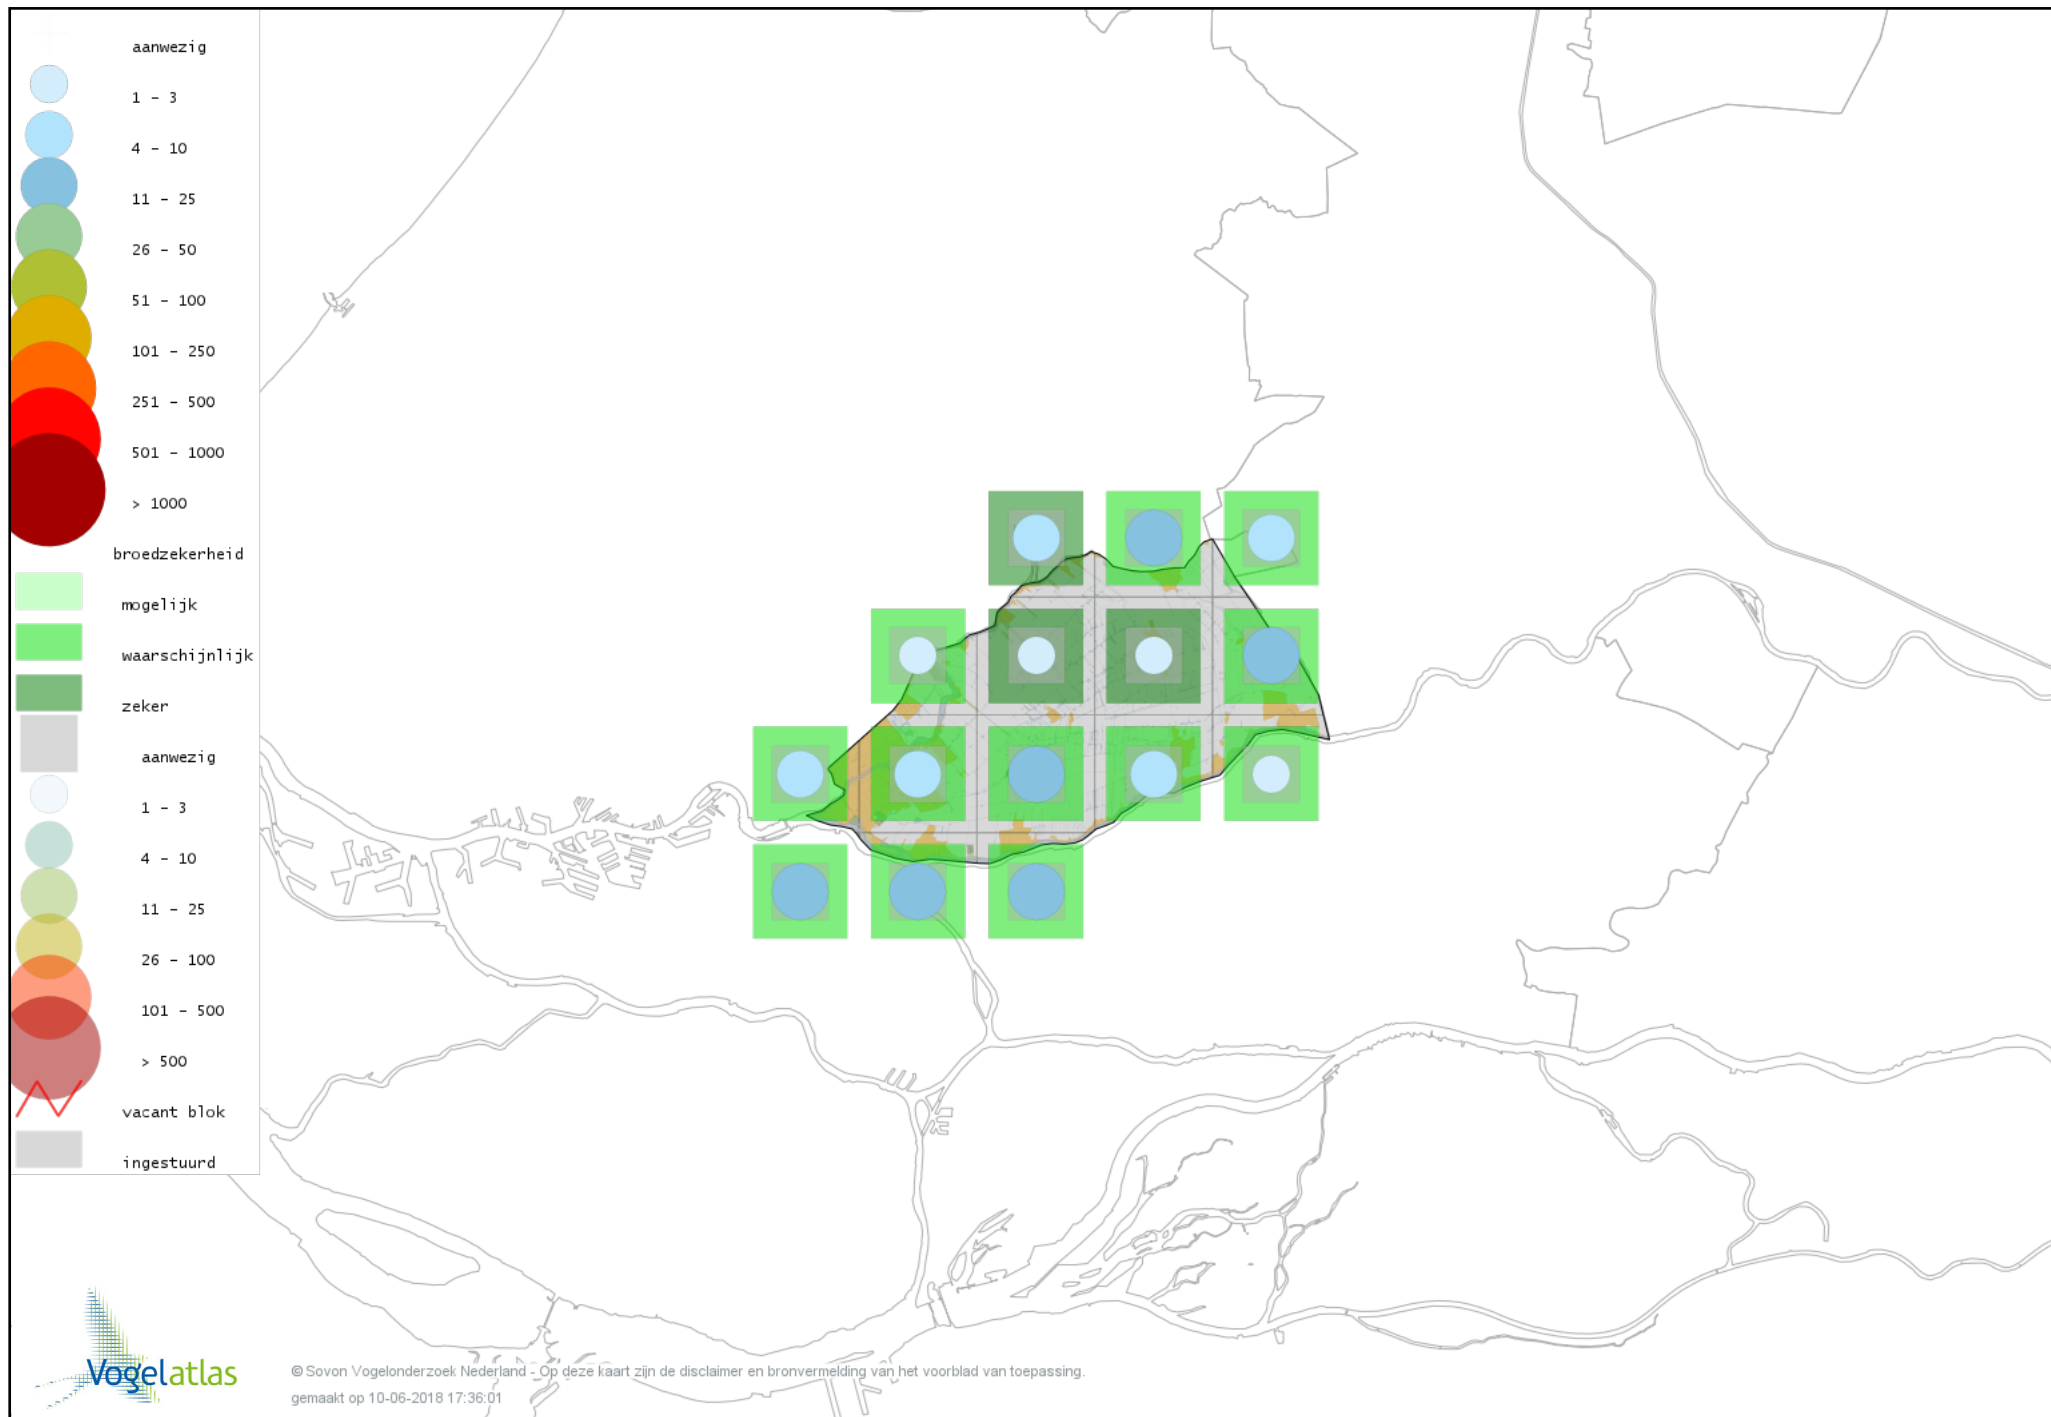

Voorlopige verspreidingskaart Huiszwaluw broedseizoen

Voorlopige verspreidingskaart Cetti's Zanger broedseizoen

Voorlopige verspreidingskaart Staartmees broedseizoen

Voorlopige verspreidingskaart Tjiftjaf broedseizoen

Voorlopige verspreidingskaart Fitis broedseizoen

Voorlopige verspreidingskaart Braamsluiper broedseizoen

Voorlopige verspreidingskaart Grasmus broedseizoen

Voorlopige verspreidingskaart Tuinfluiter broedseizoen

Voorlopige verspreidingskaart Zwartkop broedseizoen

Voorlopige verspreidingskaart Sprinkhaanzanger broedseizoen

Voorlopige verspreidingskaart Snor broedseizoen

Voorlopige verspreidingskaart Spotvogel broedseizoen