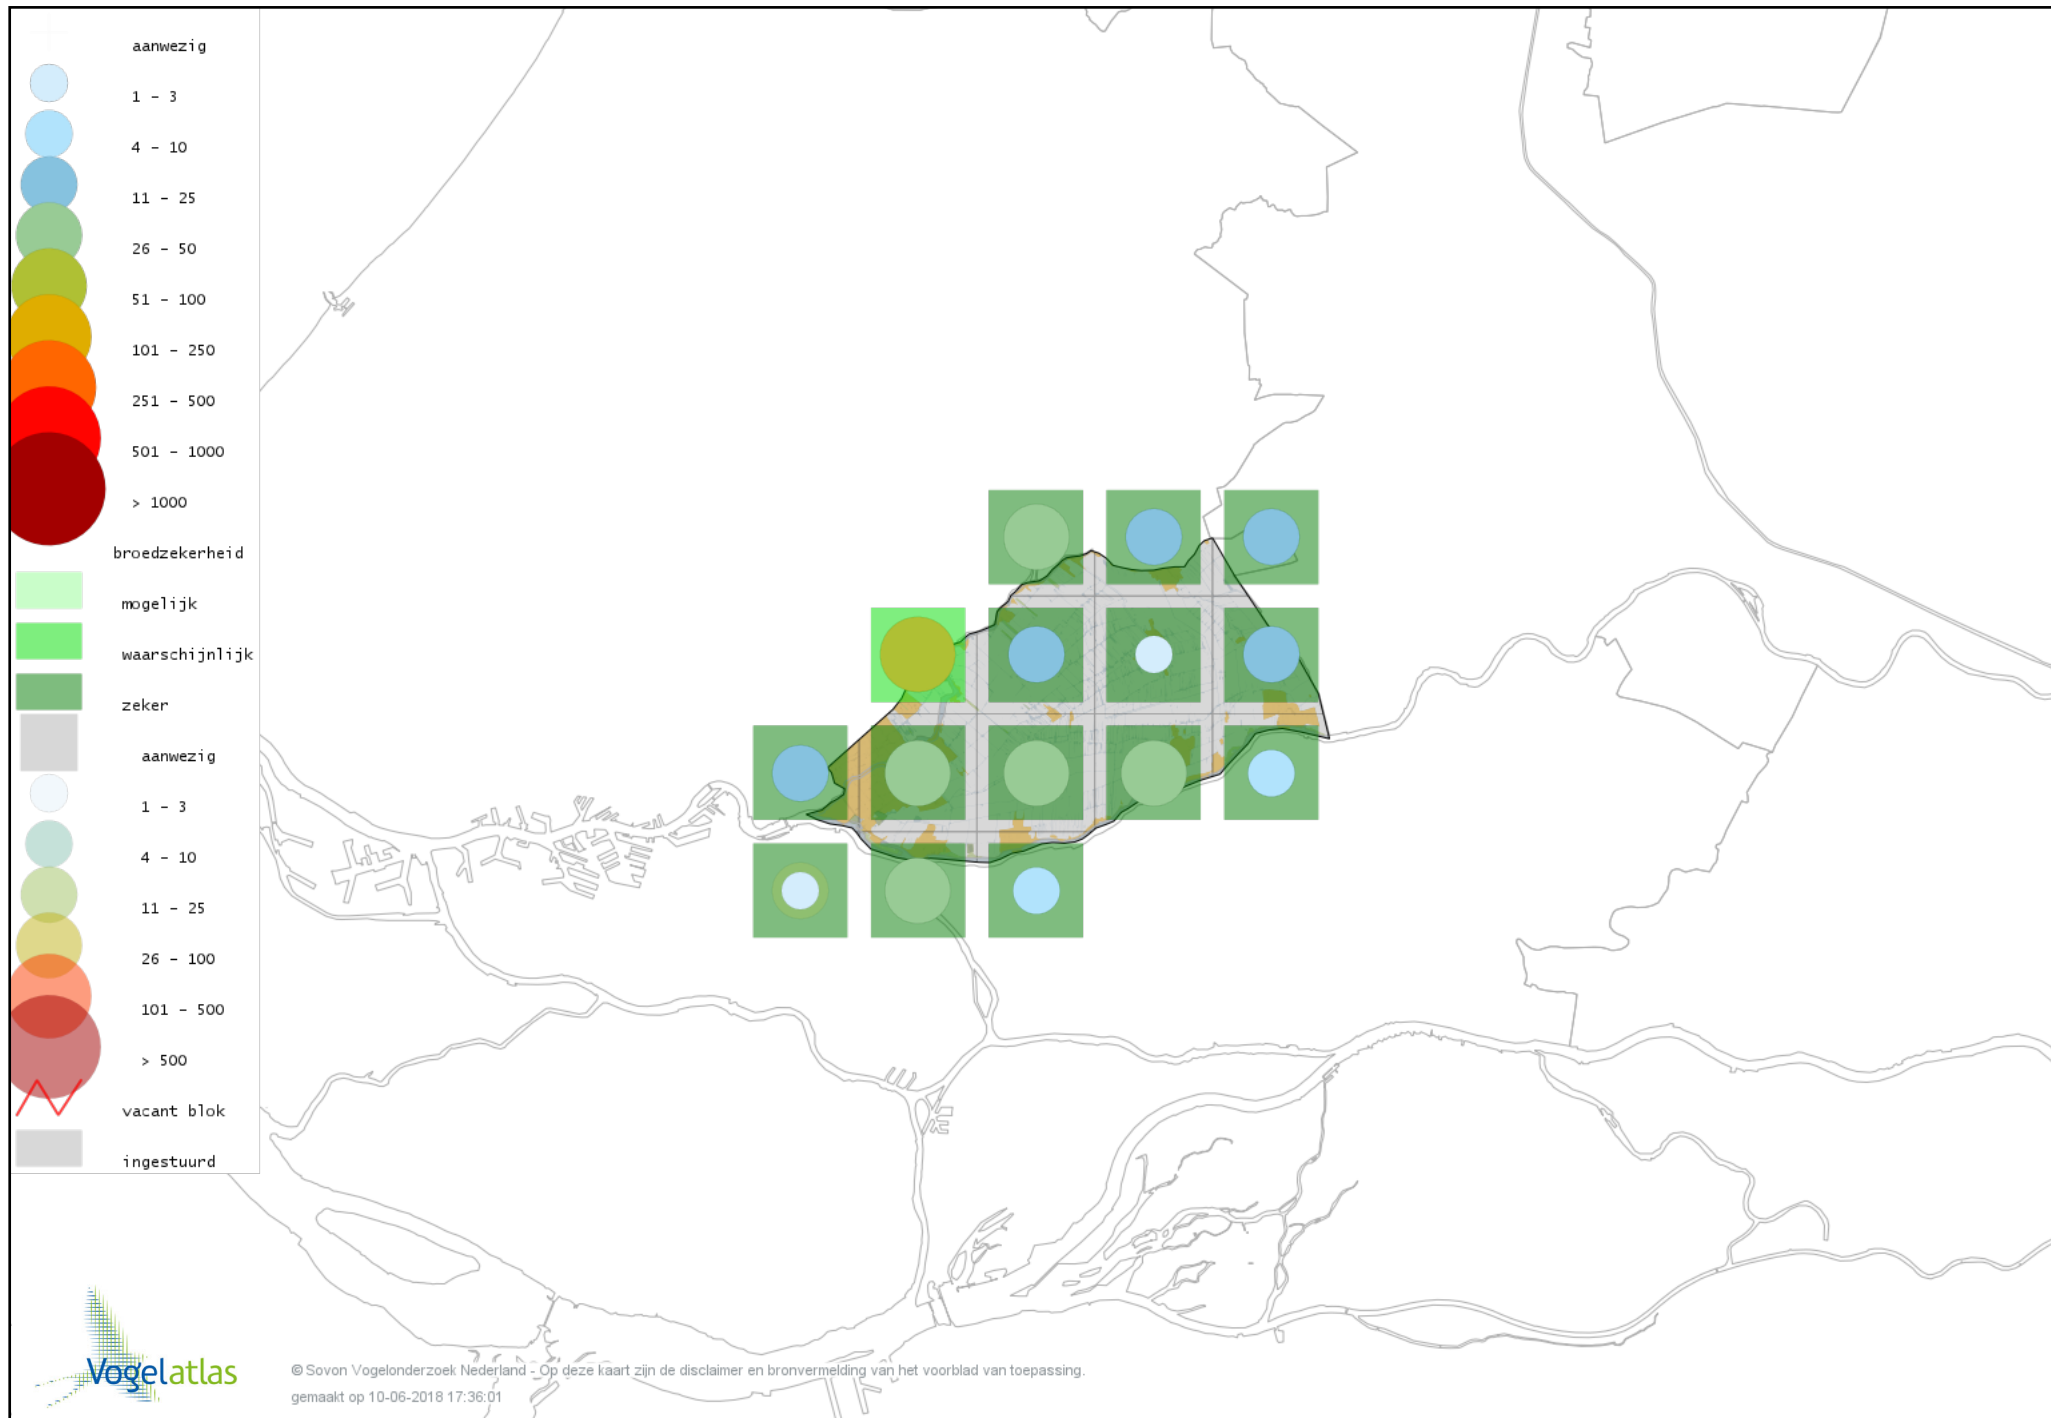

Voorlopige verspreidingskaart Zwaangans broedseizoen

Voorlopige verspreidingskaart Grauwe Gans broedseizoen

Voorlopige verspreidingskaart Soepgans broedseizoen

Voorlopige verspreidingskaart Kolgans broedseizoen

Voorlopige verspreidingskaart Grote Canadese Gans broedseizoen

Voorlopige verspreidingskaart Brandgans broedseizoen

Voorlopige verspreidingskaart Nijlgans broedseizoen

Voorlopige verspreidingskaart Bergeend broedseizoen

Voorlopige verspreidingskaart Krooneend broedseizoen

Voorlopige verspreidingskaart Tafeleend broedseizoen

Voorlopige verspreidingskaart Kuifeend broedseizoen

Voorlopige verspreidingskaart Muskuseend broedseizoen

Voorlopige verspreidingskaart Mandarijneend broedseizoen

Voorlopige verspreidingskaart Krakeend broedseizoen

Voorlopige verspreidingskaart Smient broedseizoen

Voorlopige verspreidingskaart Slobeend broedseizoen