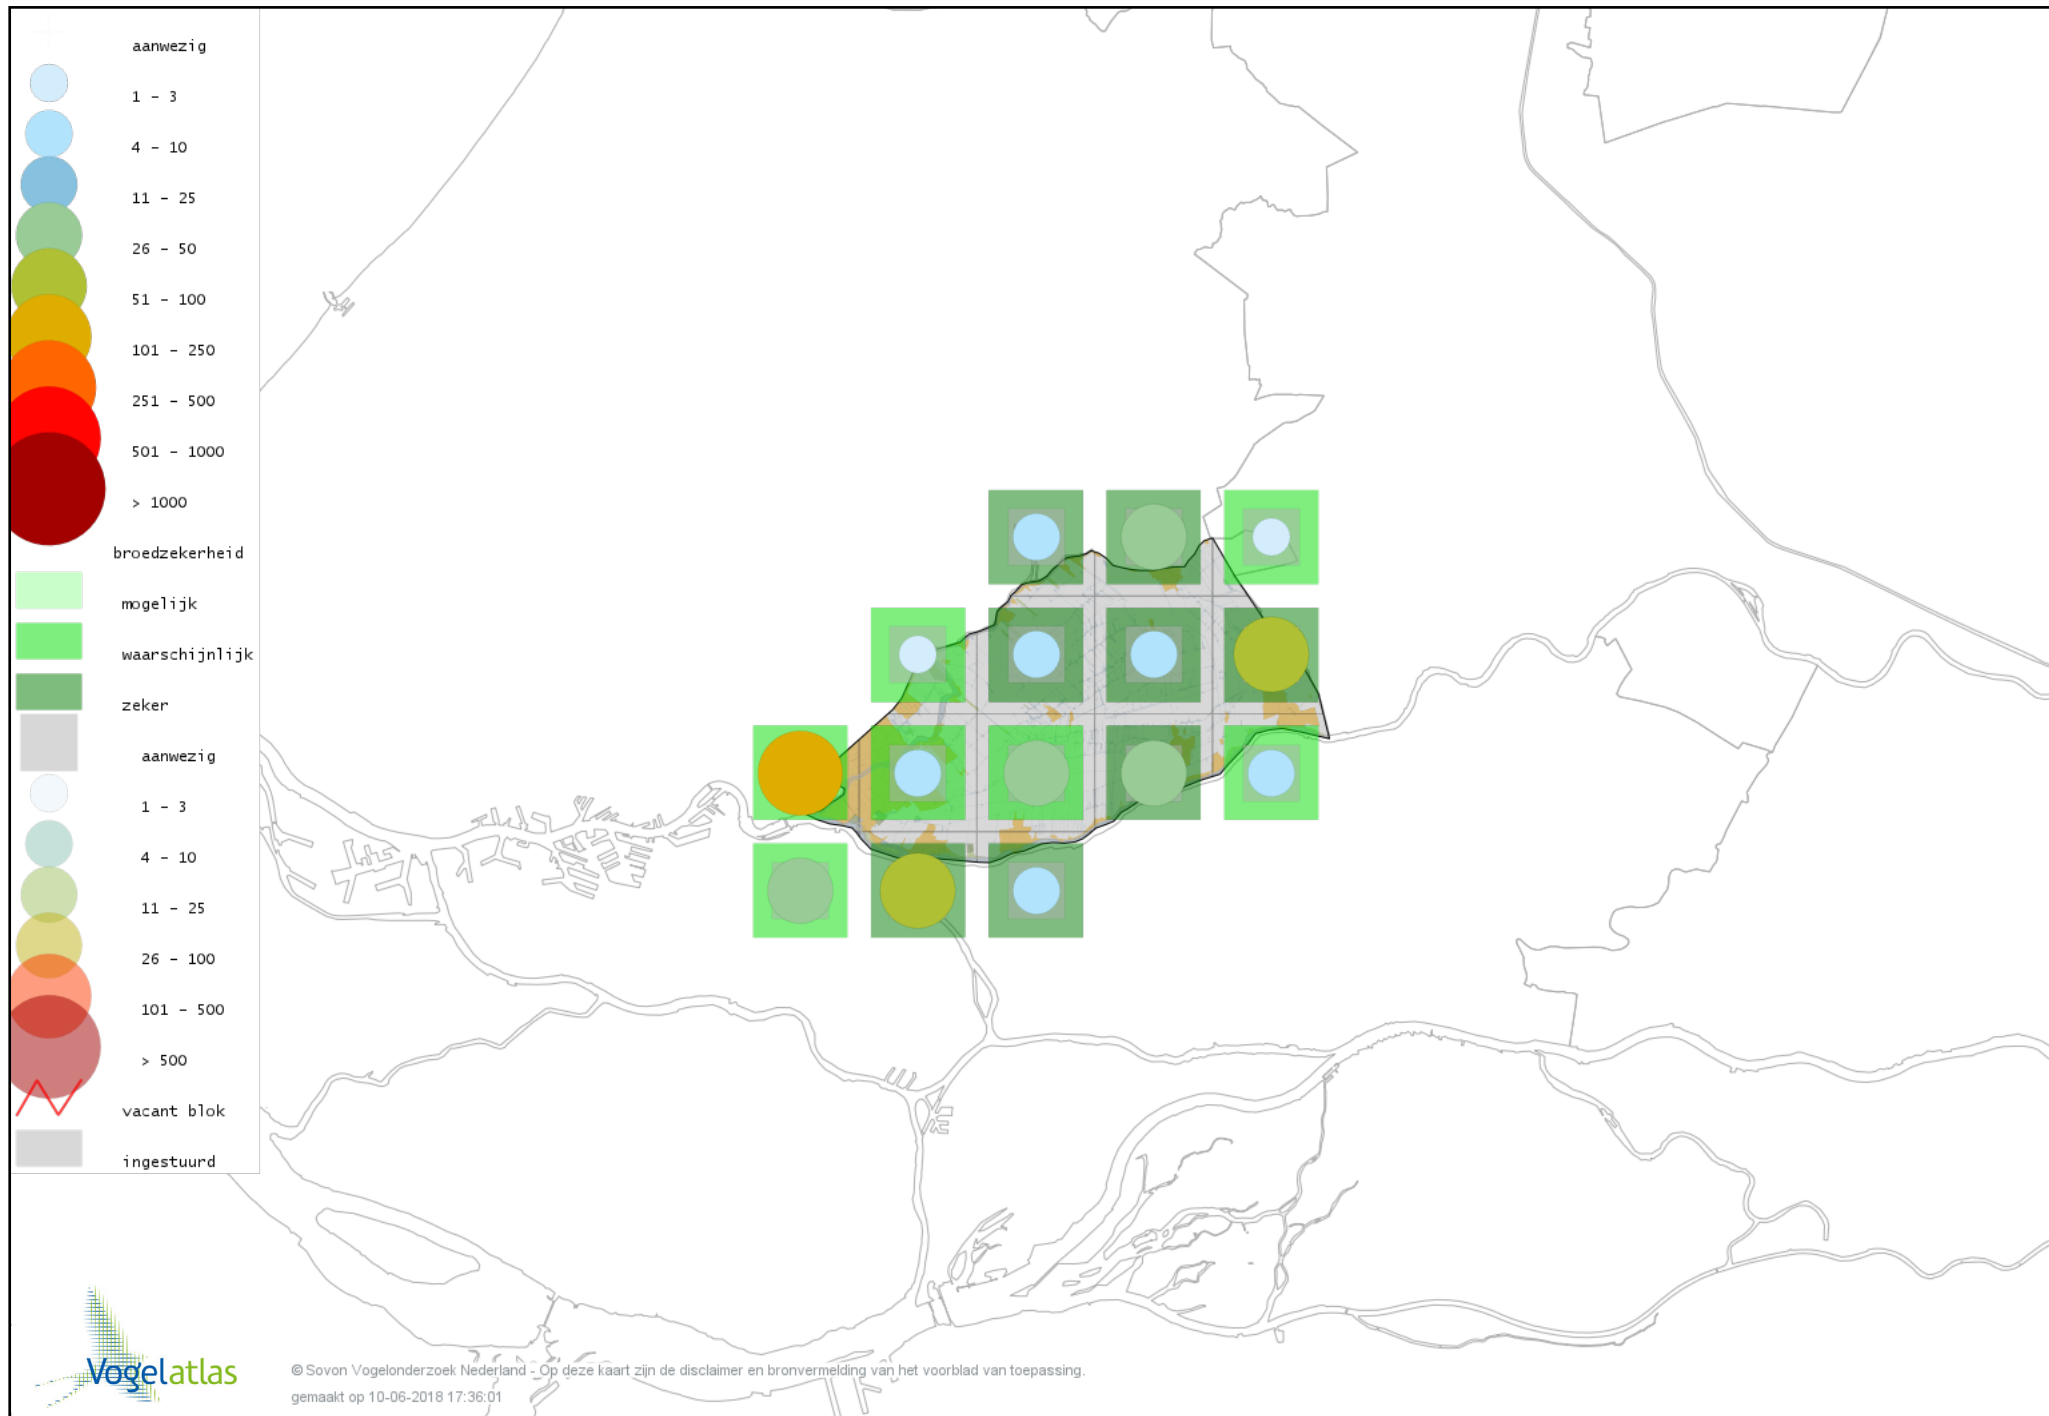

Voorlopige verspreidingskaart Zwartkop broedseizoen

Voorlopige verspreidingskaart Sprinkhaanzanger broedseizoen

Voorlopige verspreidingskaart Snor broedseizoen

Voorlopige verspreidingskaart Spotvogel broedseizoen

Voorlopige verspreidingskaart Bosrietzanger broedseizoen

Voorlopige verspreidingskaart Kleine Karekiet broedseizoen

Voorlopige verspreidingskaart Rietzanger broedseizoen

Voorlopige verspreidingskaart Grote Karekiet broedseizoen

Voorlopige verspreidingskaart Boomklever broedseizoen

Voorlopige verspreidingskaart Boomkruiper broedseizoen

Voorlopige verspreidingskaart Winterkoning broedseizoen

Voorlopige verspreidingskaart Spreeuw broedseizoen

Voorlopige verspreidingskaart Merel broedseizoen

Voorlopige verspreidingskaart Zanglijster broedseizoen

Voorlopige verspreidingskaart Grote Lijster broedseizoen

Voorlopige verspreidingskaart Grauwe Vliegenvanger broedseizoen