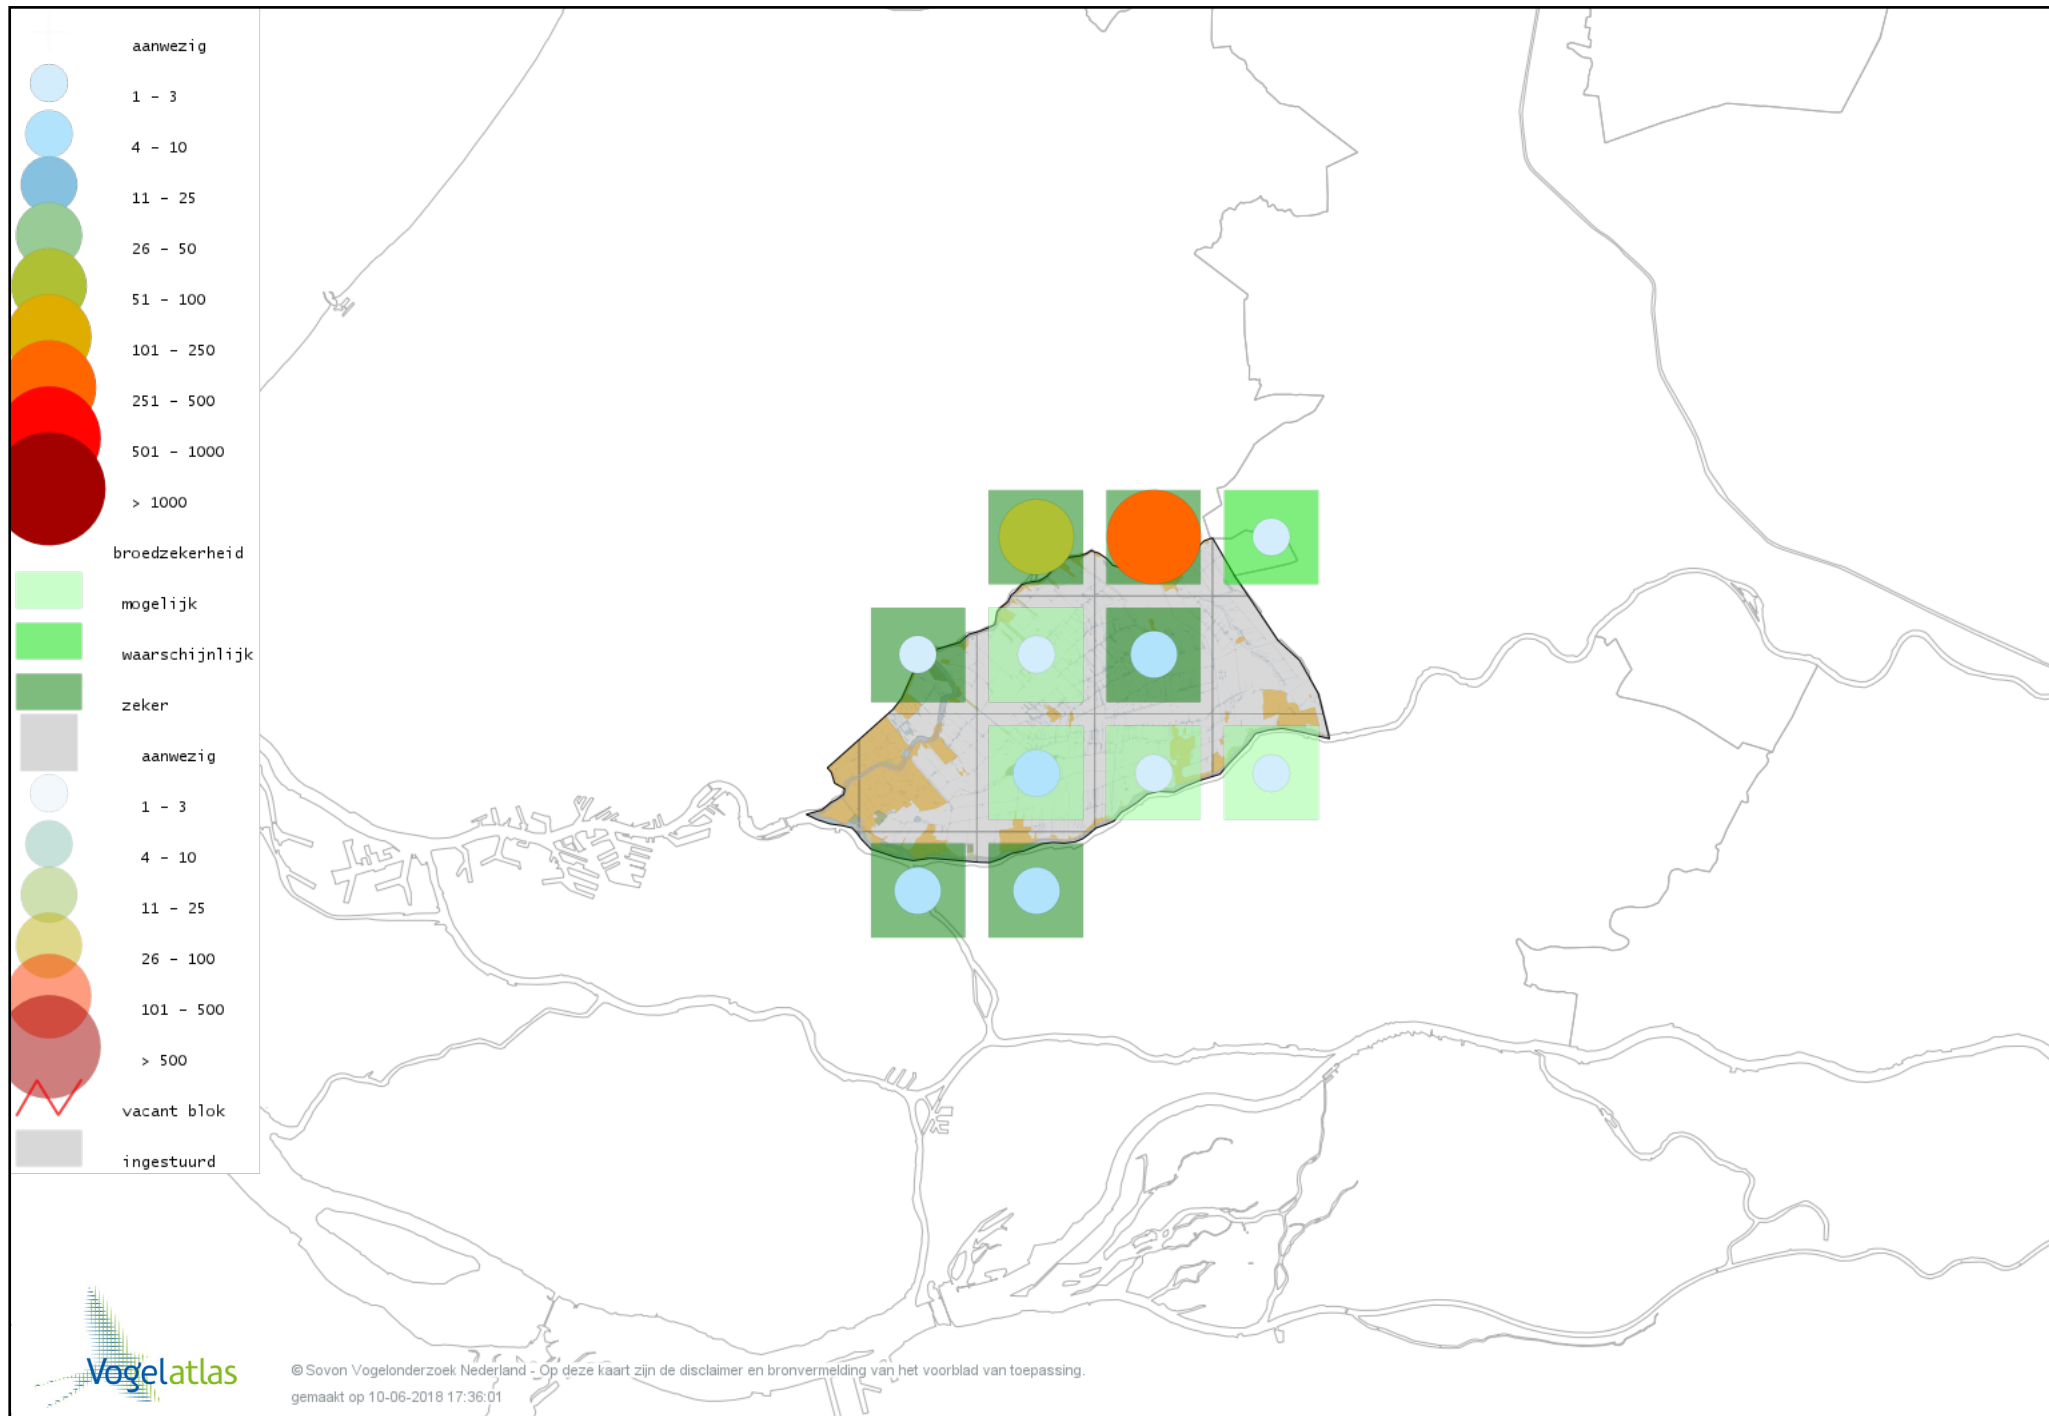

Voorlopige verspreidingskaart Zwarte Zwaan broedseizoen

Voorlopige verspreidingskaart Indische Gans broedseizoen

Voorlopige verspreidingskaart Sneeuwgans broedseizoen

Voorlopige verspreidingskaart Keizergans broedseizoen

Voorlopige verspreidingskaart Zwaangans broedseizoen

Voorlopige verspreidingskaart Grauwe Gans broedseizoen

Voorlopige verspreidingskaart Soepgans broedseizoen

Voorlopige verspreidingskaart Kolgans broedseizoen

Voorlopige verspreidingskaart Grote Canadese Gans broedseizoen

Voorlopige verspreidingskaart Brandgans broedseizoen

Voorlopige verspreidingskaart Nijlgans broedseizoen

Voorlopige verspreidingskaart Bergeend broedseizoen

Voorlopige verspreidingskaart Krooneend broedseizoen

Voorlopige verspreidingskaart Tafeleend broedseizoen

Voorlopige verspreidingskaart Kuifeend broedseizoen

Voorlopige verspreidingskaart Muskuseend broedseizoen