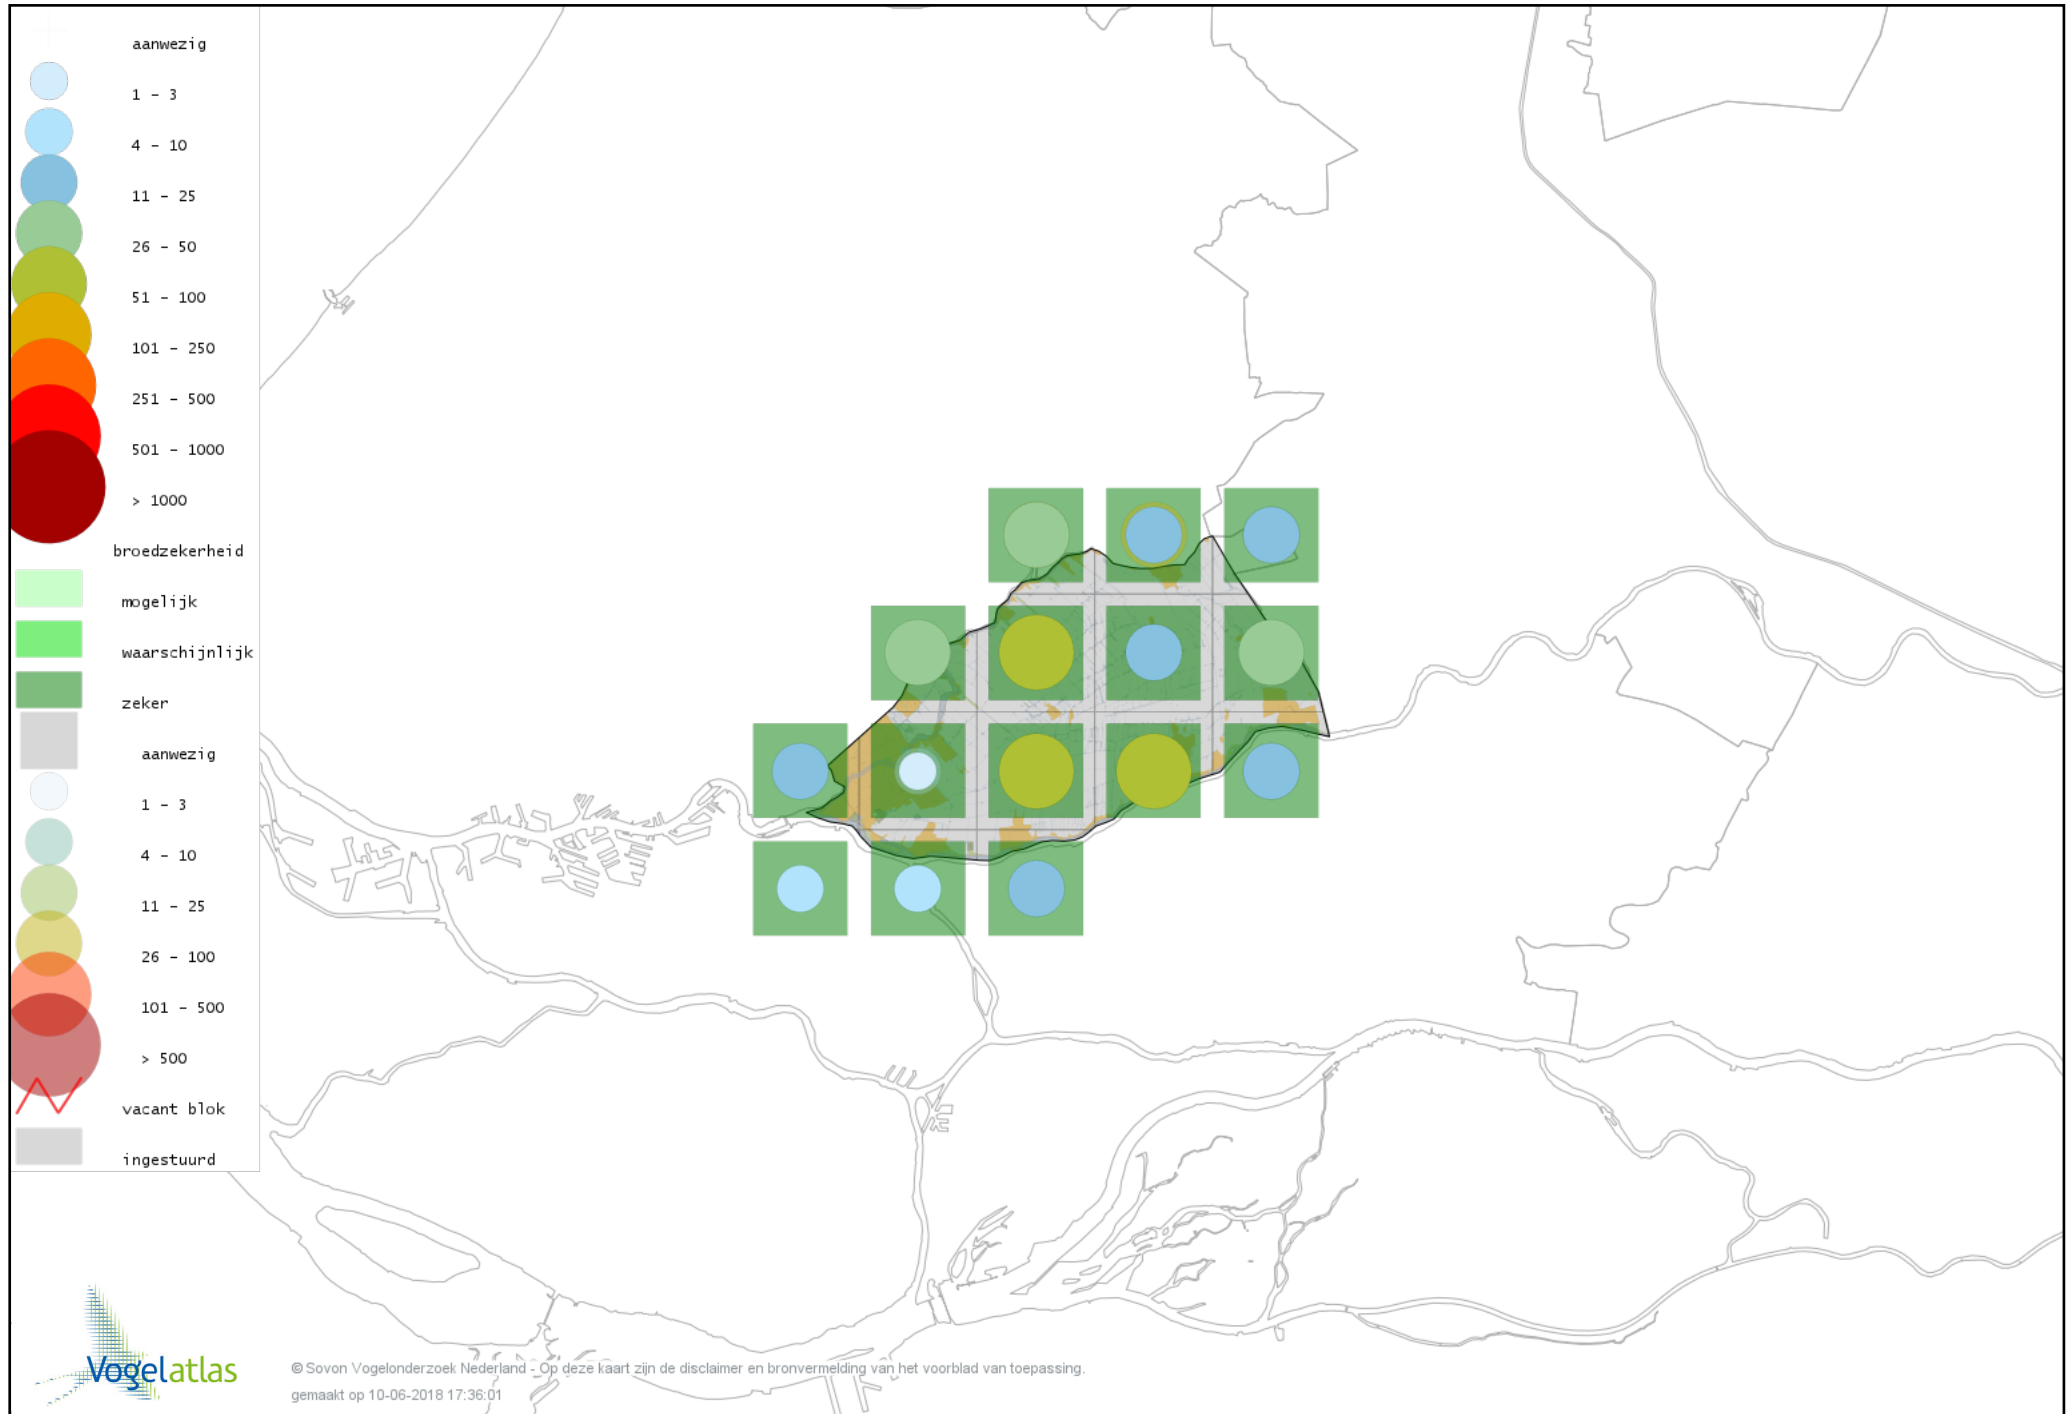

Voorlopige verspreidingskaarten Atlasproject (broedvogels)

Bronvermelding

Deze voorlopige verspreidingskaarten zijn gebaseerd op de huidige atlastellingen (vanaf 1-3-2013), aangevuld met informatie uit de Sovon-meetnetten (Netwerk Ecologische Monitoring) en externe bronnen, met name Waarneming.nl .

Ook worden in de kaarten de historische atlasresultaten (in rood) weergegeven.

Disclaimer

Deze verspreidingskaarten ondersteunen het completeren van de atlastellingen en verzamelen van aanvullende waarnemingen. De kaarten zijn nog niet volledig en kunnen fouten bevatten. Overname is toegestaan onder voorwaarde van bronvermelding (www.sovon.nl/vogelatlas)

De kleurtint (blauw) is de beste referentie voor de tot nu toe waargenomen aantalsklasse.

De stipgrootte is relatief. Vergelijk daarvoor de atlasblok grootte van de legenda met die van het kaartbeeld.

Voorlopige verspreidingskaart Knobbelzwaan broedseizoen

Voorlopige verspreidingskaart Zwarte Zwaan broedseizoen

Voorlopige verspreidingskaart Indische Gans broedseizoen

Voorlopige verspreidingskaart Sneeuwgans broedseizoen

Voorlopige verspreidingskaart Keizergans broedseizoen