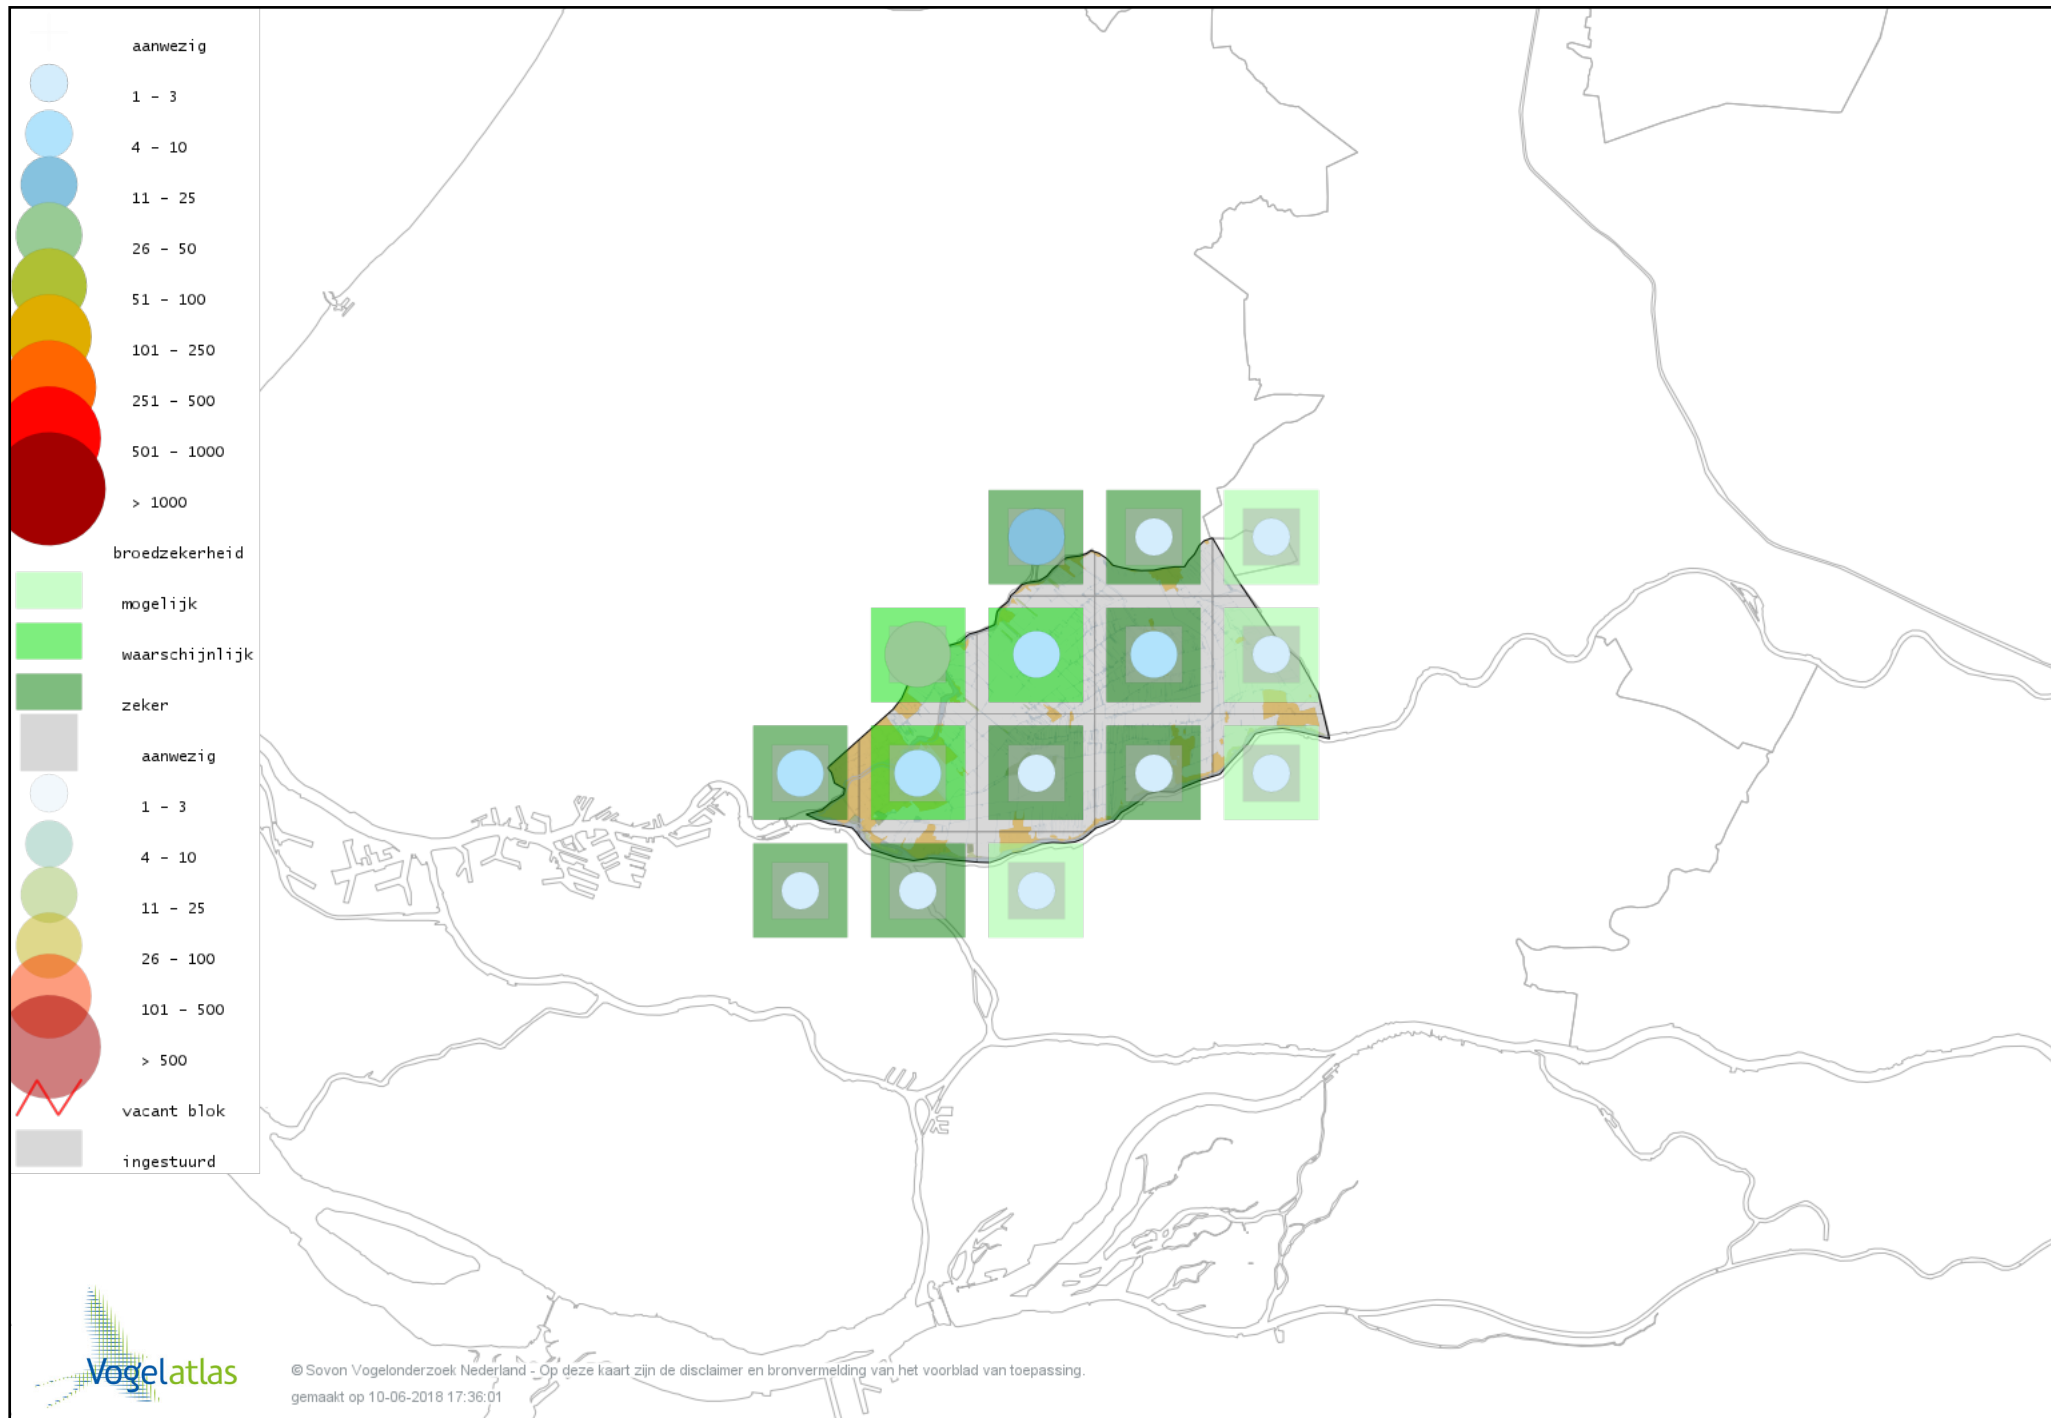

De kleurtint (blauw) is de beste referentie voor de tot nu toe waargenomen aantalsklasse.

De stipgrootte is relatief. Vergelijk daarvoor de atlasblok grootte van de legenda met die van het kaartbeeld.

Voorlopige verspreidingskaart Knobbelzwaan broedseizoen

Voorlopige verspreidingskaart Zwarte Zwaan broedseizoen

Voorlopige verspreidingskaart Indische Gans broedseizoen

Voorlopige verspreidingskaart Sneeuwgans broedseizoen

Voorlopige verspreidingskaart Keizergans broedseizoen

Voorlopige verspreidingskaart Zwaangans broedseizoen

Voorlopige verspreidingskaart Grauwe Gans broedseizoen

Voorlopige verspreidingskaart Soepgans broedseizoen

Voorlopige verspreidingskaart Kolgans broedseizoen

Voorlopige verspreidingskaart Krooneend broedseizoen

Voorlopige verspreidingskaart Tafeleend broedseizoen

Voorlopige verspreidingskaart Kuifeend broedseizoen

Voorlopige verspreidingskaart Muskuseend broedseizoen