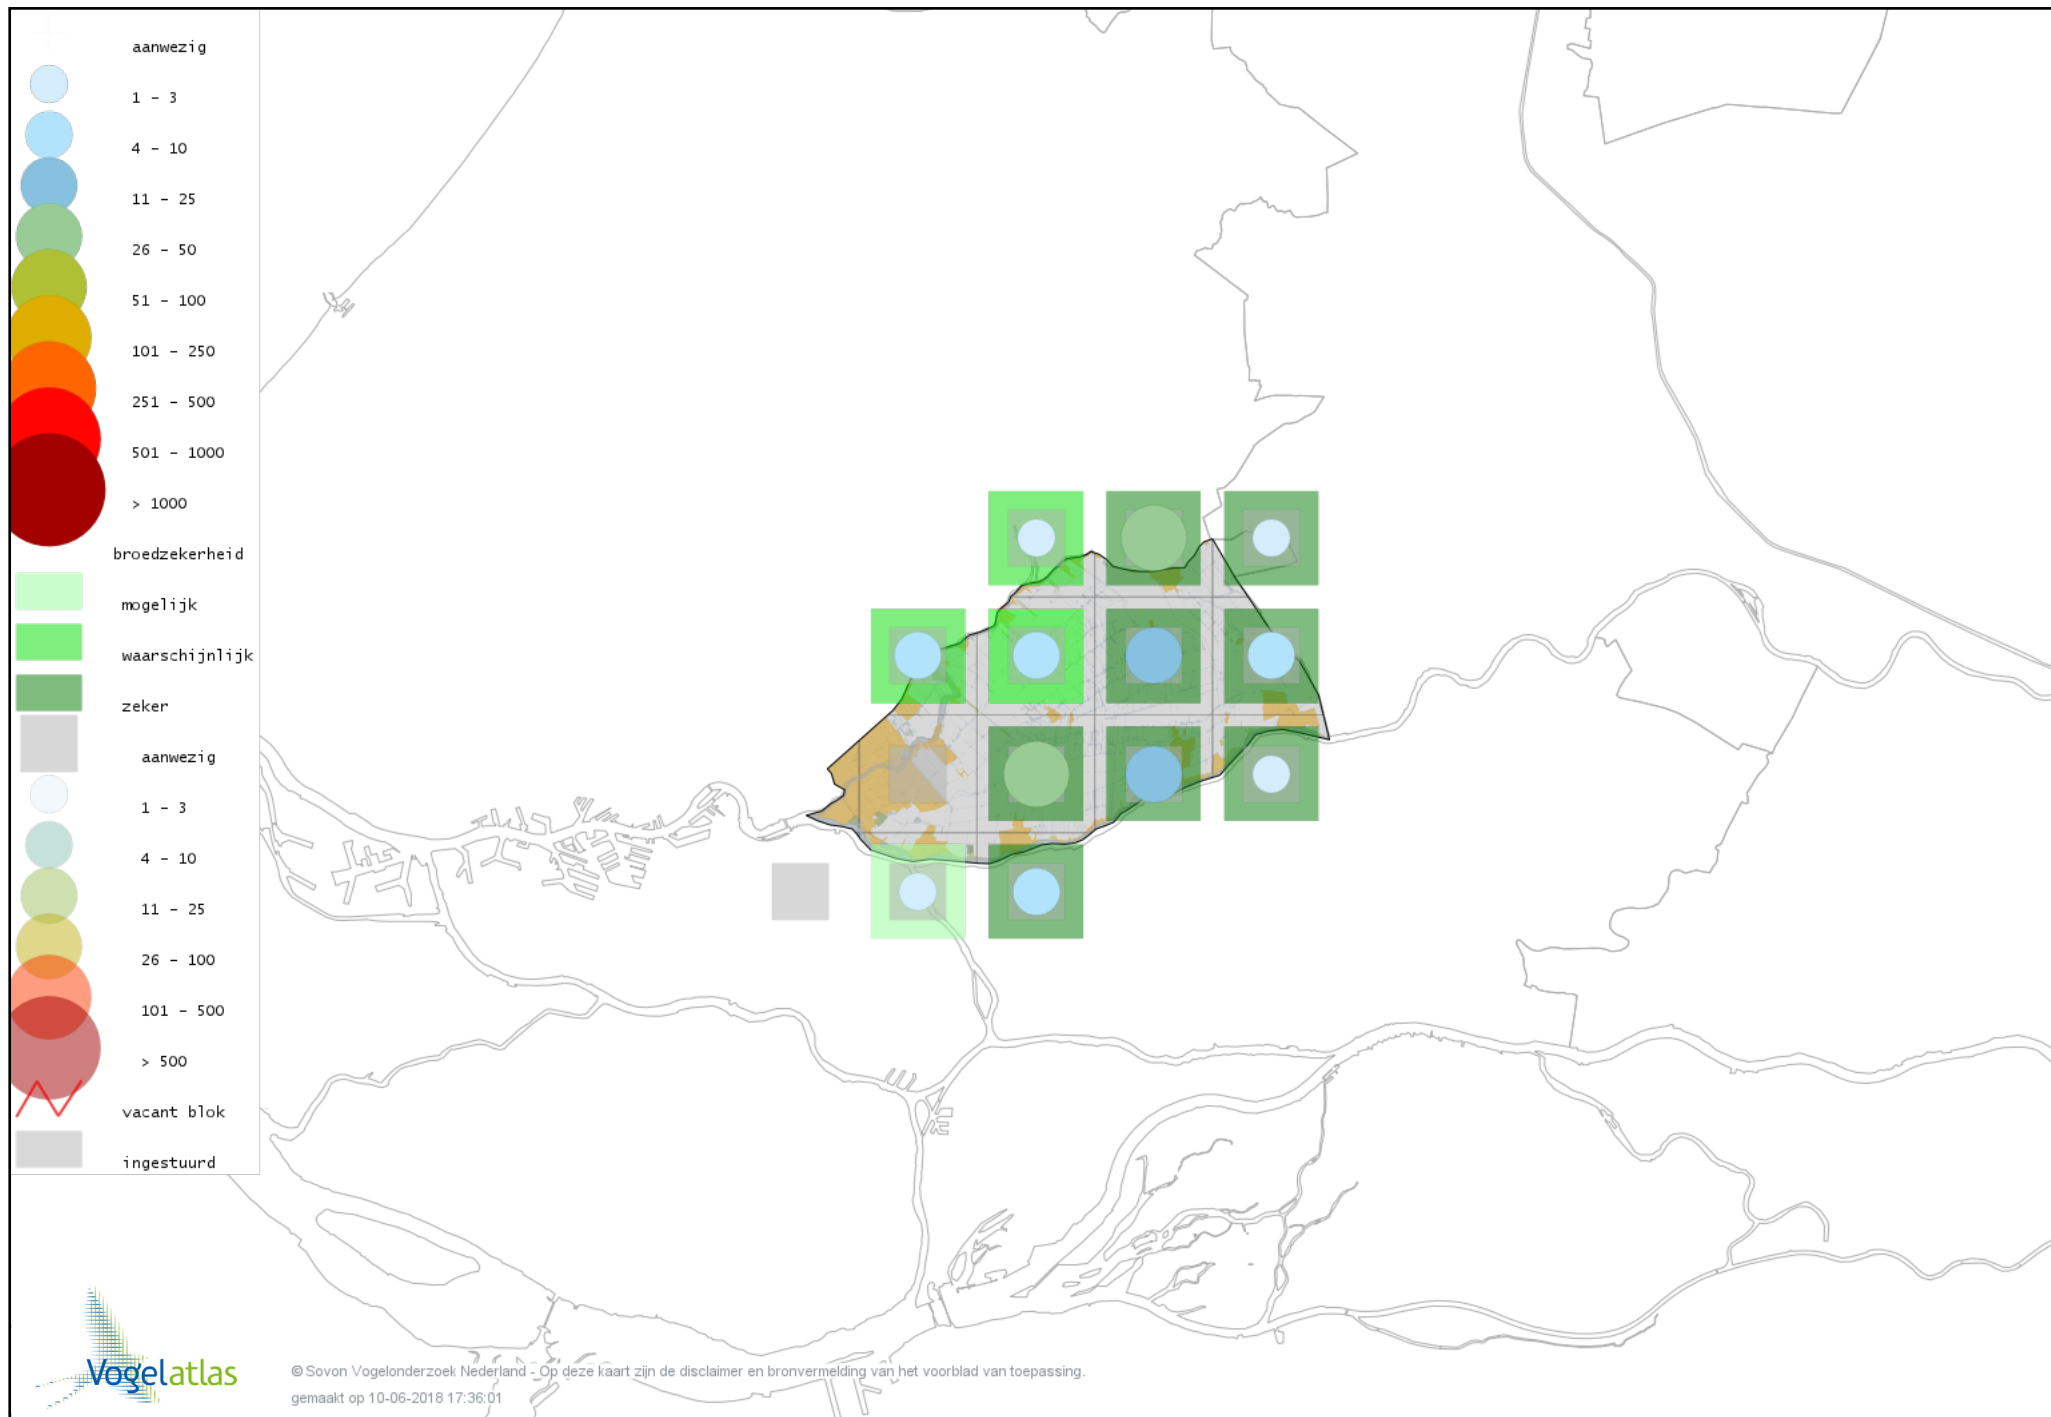

Voorlopige verspreidingskaart Roodborst broedseizoen

Voorlopige verspreidingskaart Nachtegaal broedseizoen

Voorlopige verspreidingskaart Blauwborst broedseizoen

Voorlopige verspreidingskaart Zwarte Roodstaart broedseizoen

Voorlopige verspreidingskaart Gekraagde Roodstaart broedseizoen

Voorlopige verspreidingskaart Roodborsttapuit broedseizoen

Voorlopige verspreidingskaart Heggenmus broedseizoen

Voorlopige verspreidingskaart Huismus broedseizoen

Voorlopige verspreidingskaart Ringmus broedseizoen

Voorlopige verspreidingskaart Engelse Kwikstaart broedseizoen

Voorlopige verspreidingskaart Gele Kwikstaart broedseizoen

Voorlopige verspreidingskaart Witte Kwikstaart broedseizoen

Voorlopige verspreidingskaart Rouwkwikstaart broedseizoen

Voorlopige verspreidingskaart Graspieper broedseizoen

Voorlopige verspreidingskaart Vink broedseizoen

Voorlopige verspreidingskaart Groenling broedseizoen