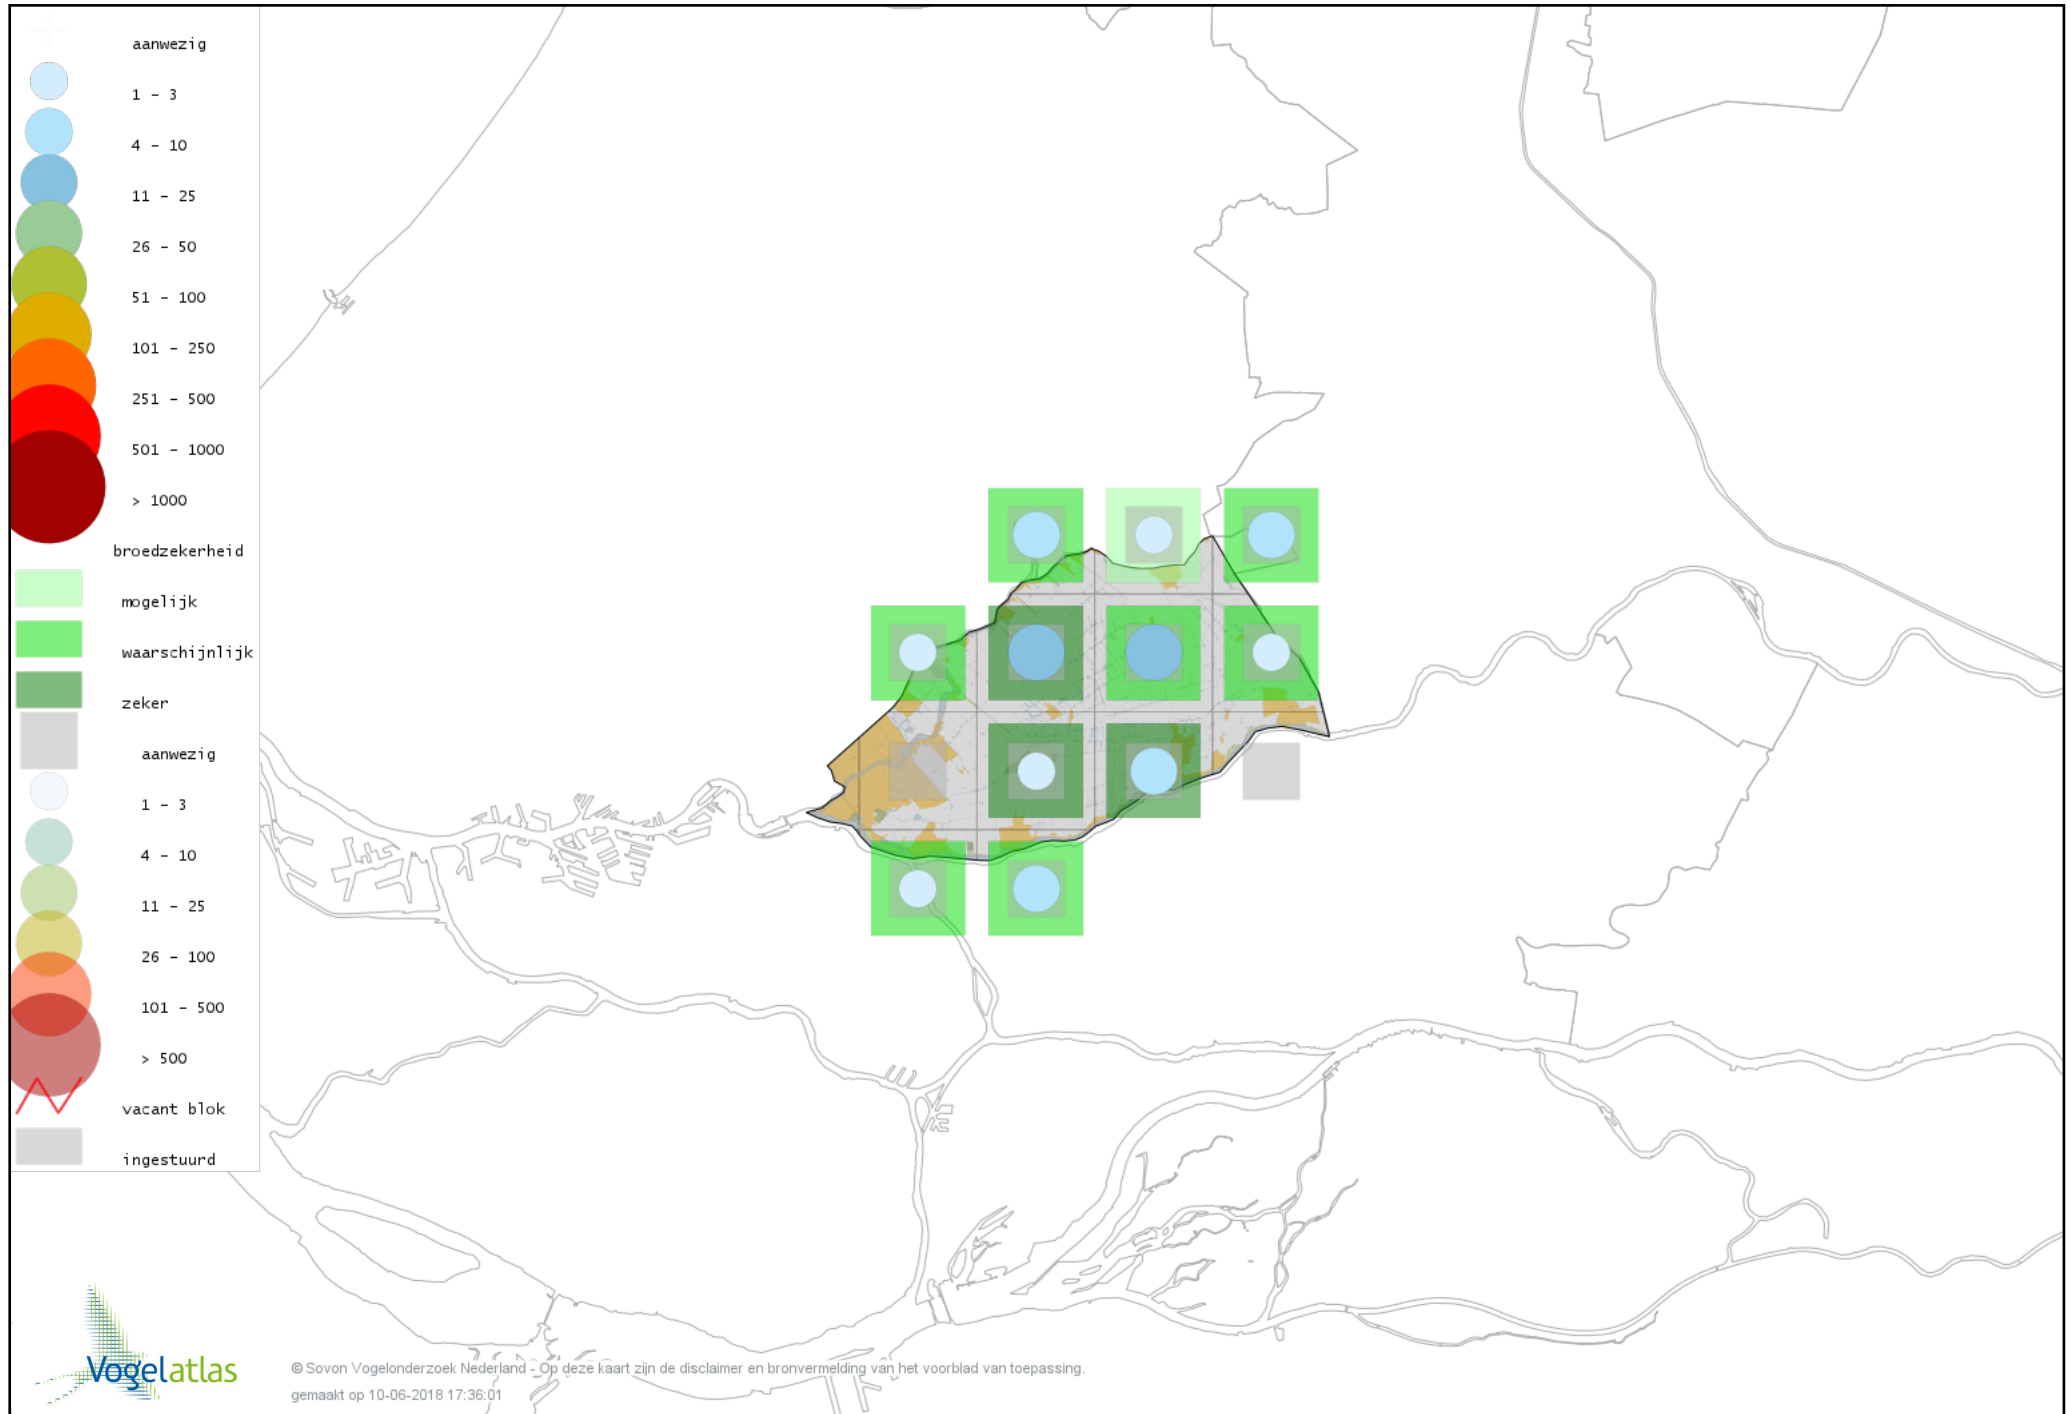

Voorlopige verspreidingskaart Gekraagde Roodstaart broedseizoen

Voorlopige verspreidingskaart Roodborsttapuit broedseizoen

Voorlopige verspreidingskaart Heggenmus broedseizoen

Voorlopige verspreidingskaart Huismus broedseizoen

Voorlopige verspreidingskaart Ringmus broedseizoen

Voorlopige verspreidingskaart Engelse Kwikstaart broedseizoen

Voorlopige verspreidingskaart Gele Kwikstaart broedseizoen

Voorlopige verspreidingskaart Witte Kwikstaart broedseizoen

Voorlopige verspreidingskaart Rouwkwikstaart broedseizoen

Voorlopige verspreidingskaart Graspieper broedseizoen

Voorlopige verspreidingskaart Vink broedseizoen

Voorlopige verspreidingskaart Groenling broedseizoen

Voorlopige verspreidingskaart Putter broedseizoen

Voorlopige verspreidingskaart Kneu broedseizoen

Voorlopige verspreidingskaart Goudvink broedseizoen

Voorlopige verspreidingskaart Appelvink broedseizoen

Voorlopige verspreidingskaart Rietgors broedseizoen