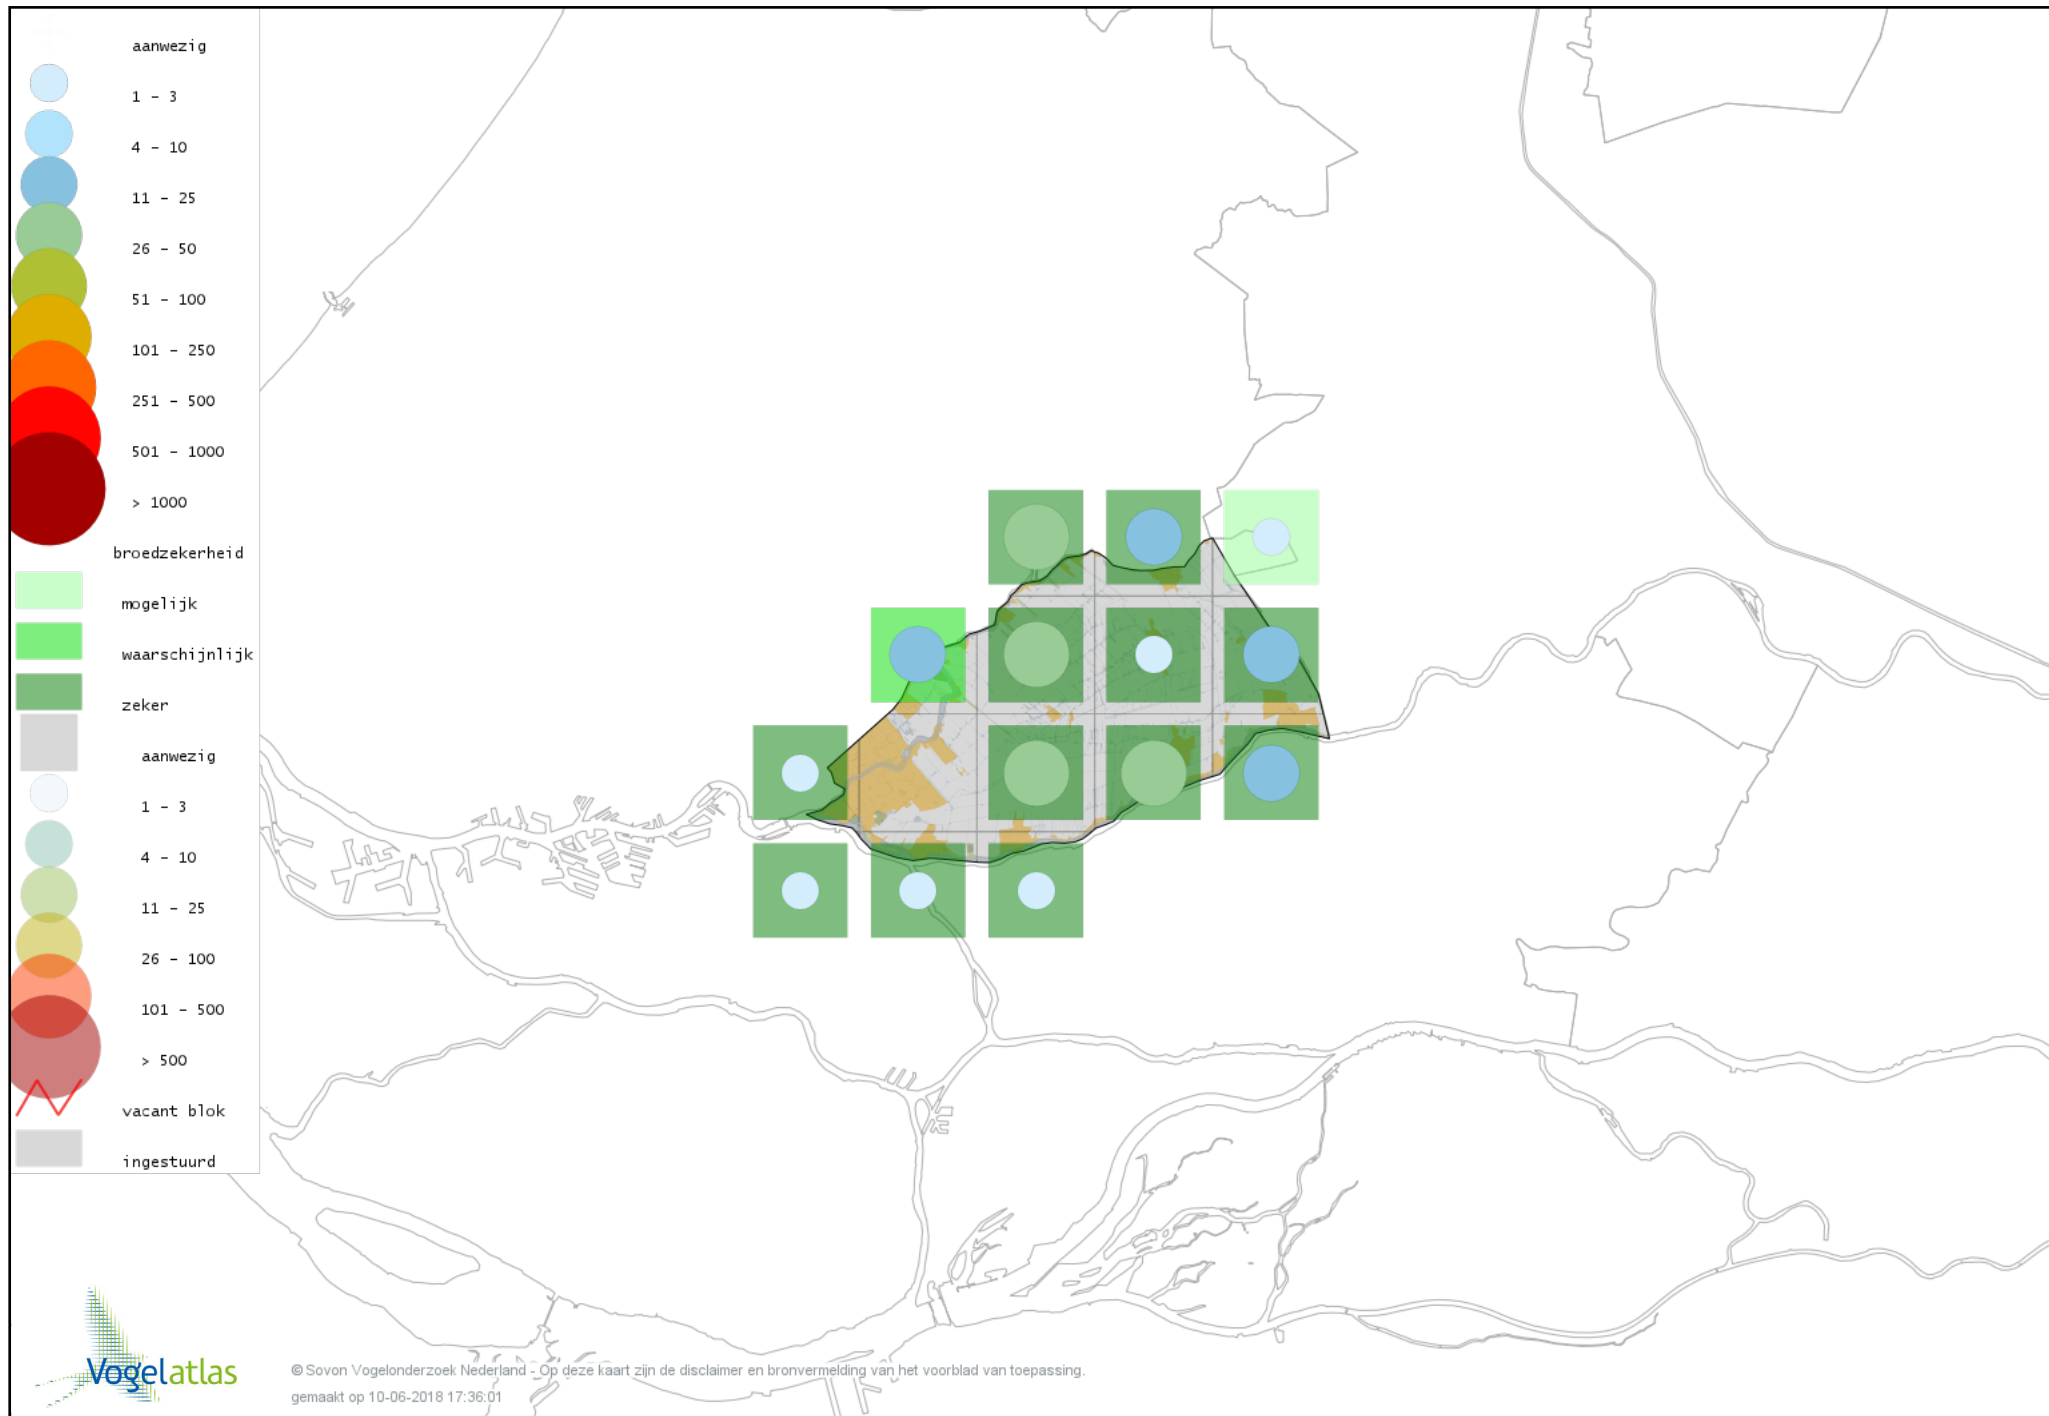

Voorlopige verspreidingskaart Zwarte Zwaan broedseizoen

Voorlopige verspreidingskaart Indische Gans broedseizoen

Voorlopige verspreidingskaart Sneeuwgans broedseizoen

Voorlopige verspreidingskaart Keizergans broedseizoen

Voorlopige verspreidingskaart Zwaangans broedseizoen

Voorlopige verspreidingskaart Grauwe Gans broedseizoen

Voorlopige verspreidingskaart Soepgans broedseizoen

Voorlopige verspreidingskaart Kolgans broedseizoen

Voorlopige verspreidingskaart Grote Canadese Gans broedseizoen

Voorlopige verspreidingskaart Brandgans broedseizoen

Voorlopige verspreidingskaart Nijlgans broedseizoen

Voorlopige verspreidingskaart Bergeend broedseizoen

Voorlopige verspreidingskaart Krooneend broedseizoen

Voorlopige verspreidingskaart Tafeleend broedseizoen

Voorlopige verspreidingskaart Kuifeend broedseizoen

Voorlopige verspreidingskaart Muskuseend broedseizoen