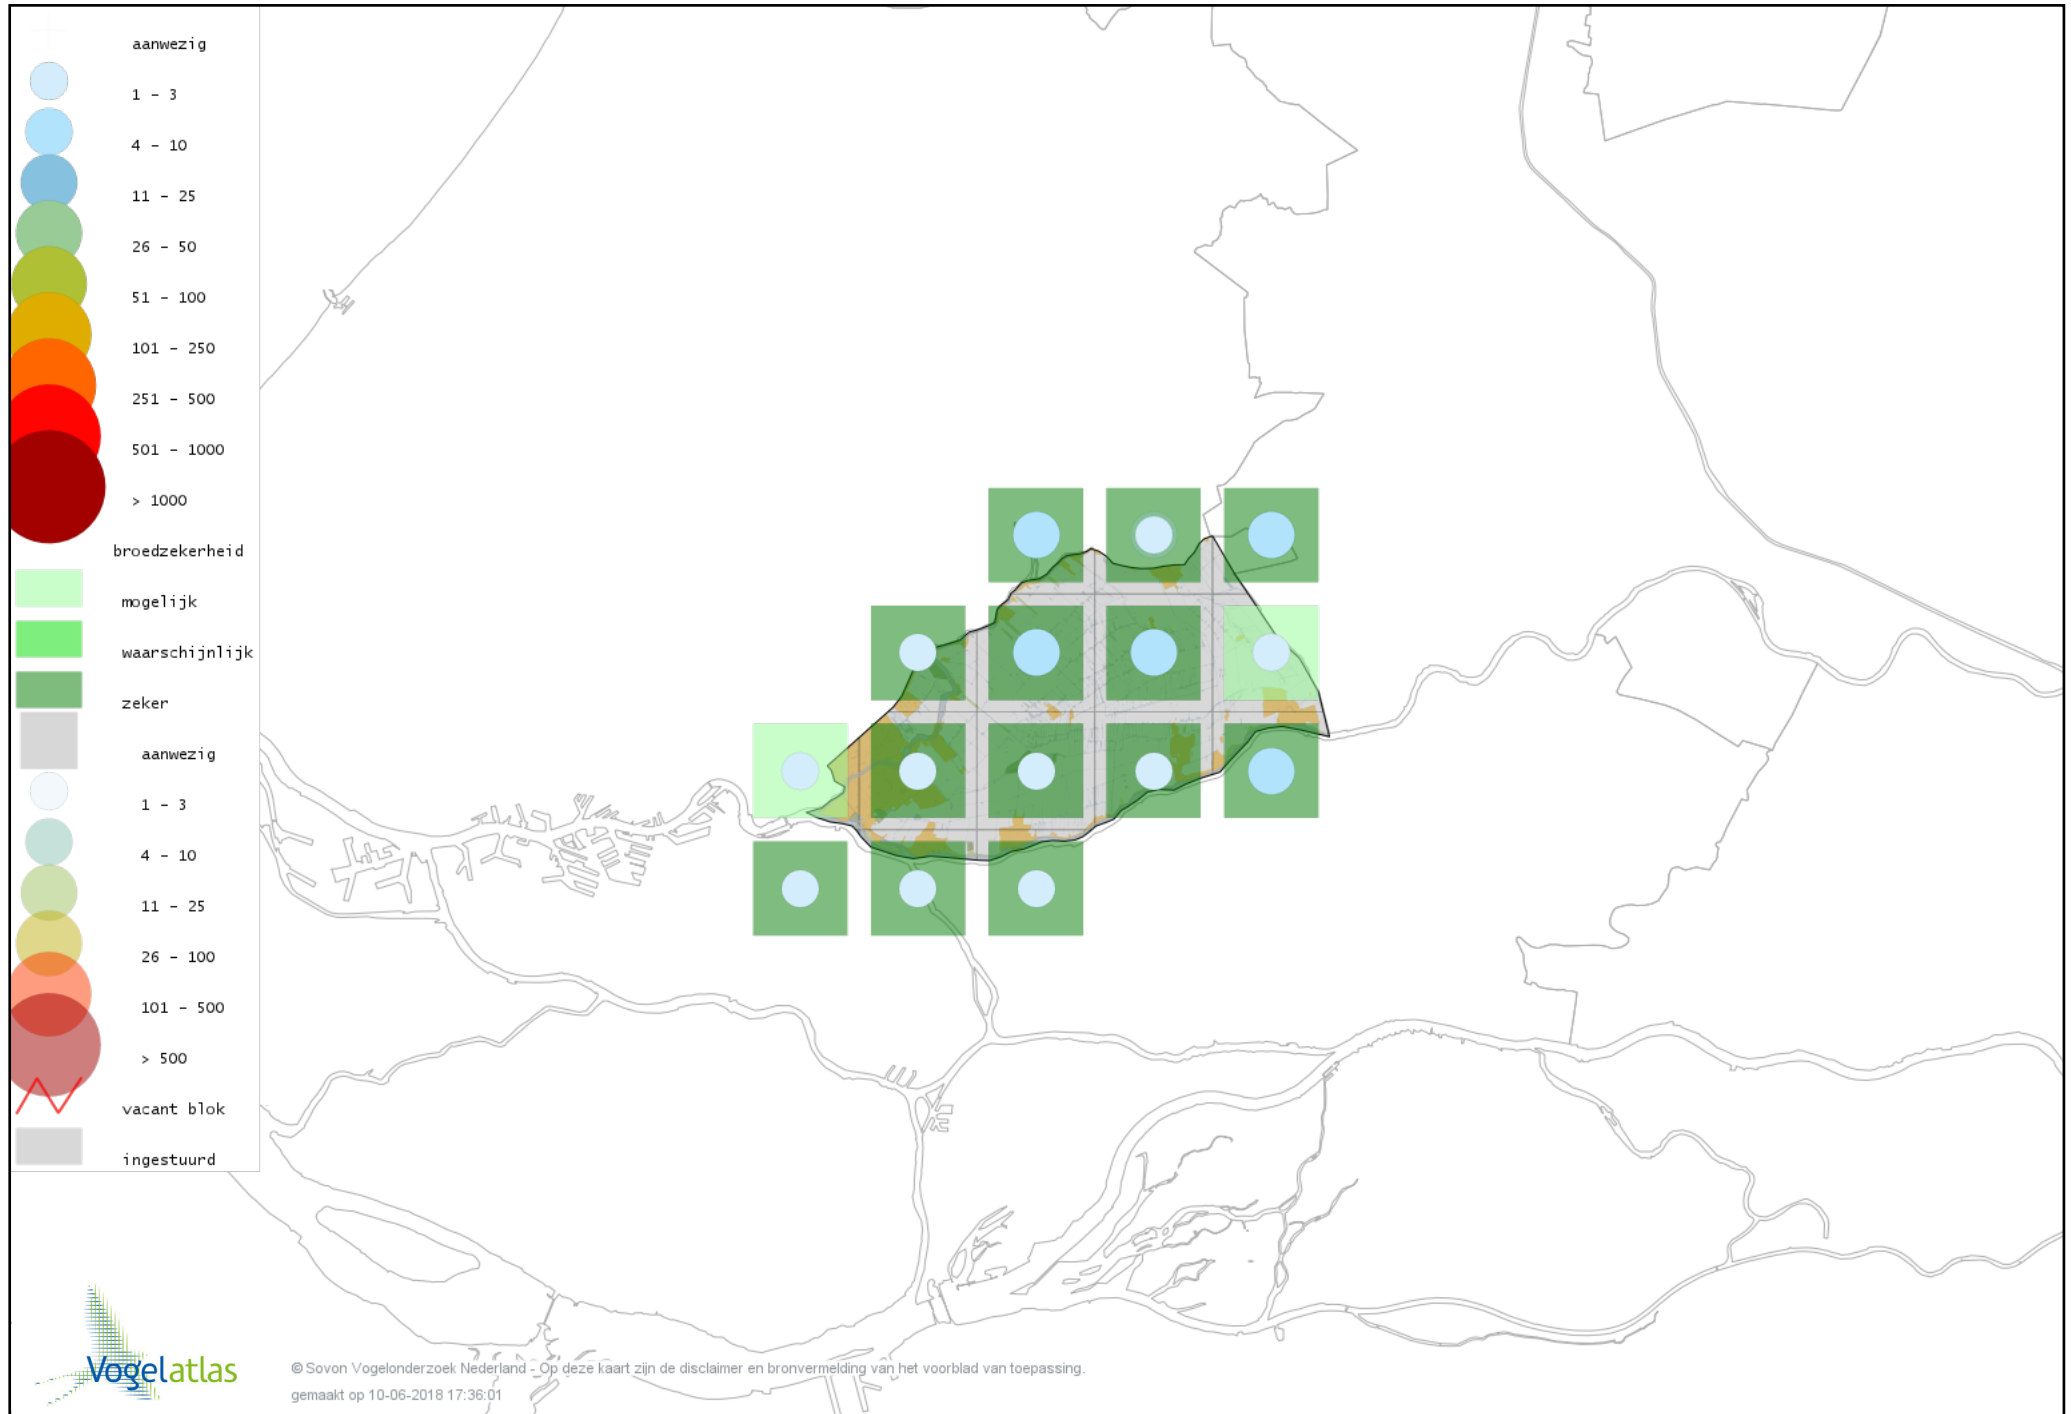

Voorlopige verspreidingskaart Stadsduif broedseizoen

Voorlopige verspreidingskaart Holenduif broedseizoen

Voorlopige verspreidingskaart Houtduif broedseizoen

Voorlopige verspreidingskaart Turkse Tortel broedseizoen

Voorlopige verspreidingskaart Halsbandparkiet broedseizoen

Voorlopige verspreidingskaart Koekoek broedseizoen

Voorlopige verspreidingskaart Kerkuil broedseizoen

Voorlopige verspreidingskaart Steenuil broedseizoen

Voorlopige verspreidingskaart Bosuil broedseizoen

Voorlopige verspreidingskaart Ransuil broedseizoen

Voorlopige verspreidingskaart Gierzwaluw broedseizoen

Voorlopige verspreidingskaart IJsvogel broedseizoen

Voorlopige verspreidingskaart Groene Specht broedseizoen

Voorlopige verspreidingskaart Grote Bonte Specht broedseizoen

Voorlopige verspreidingskaart Kleine Bonte Specht broedseizoen

Voorlopige verspreidingskaart Ekster broedseizoen