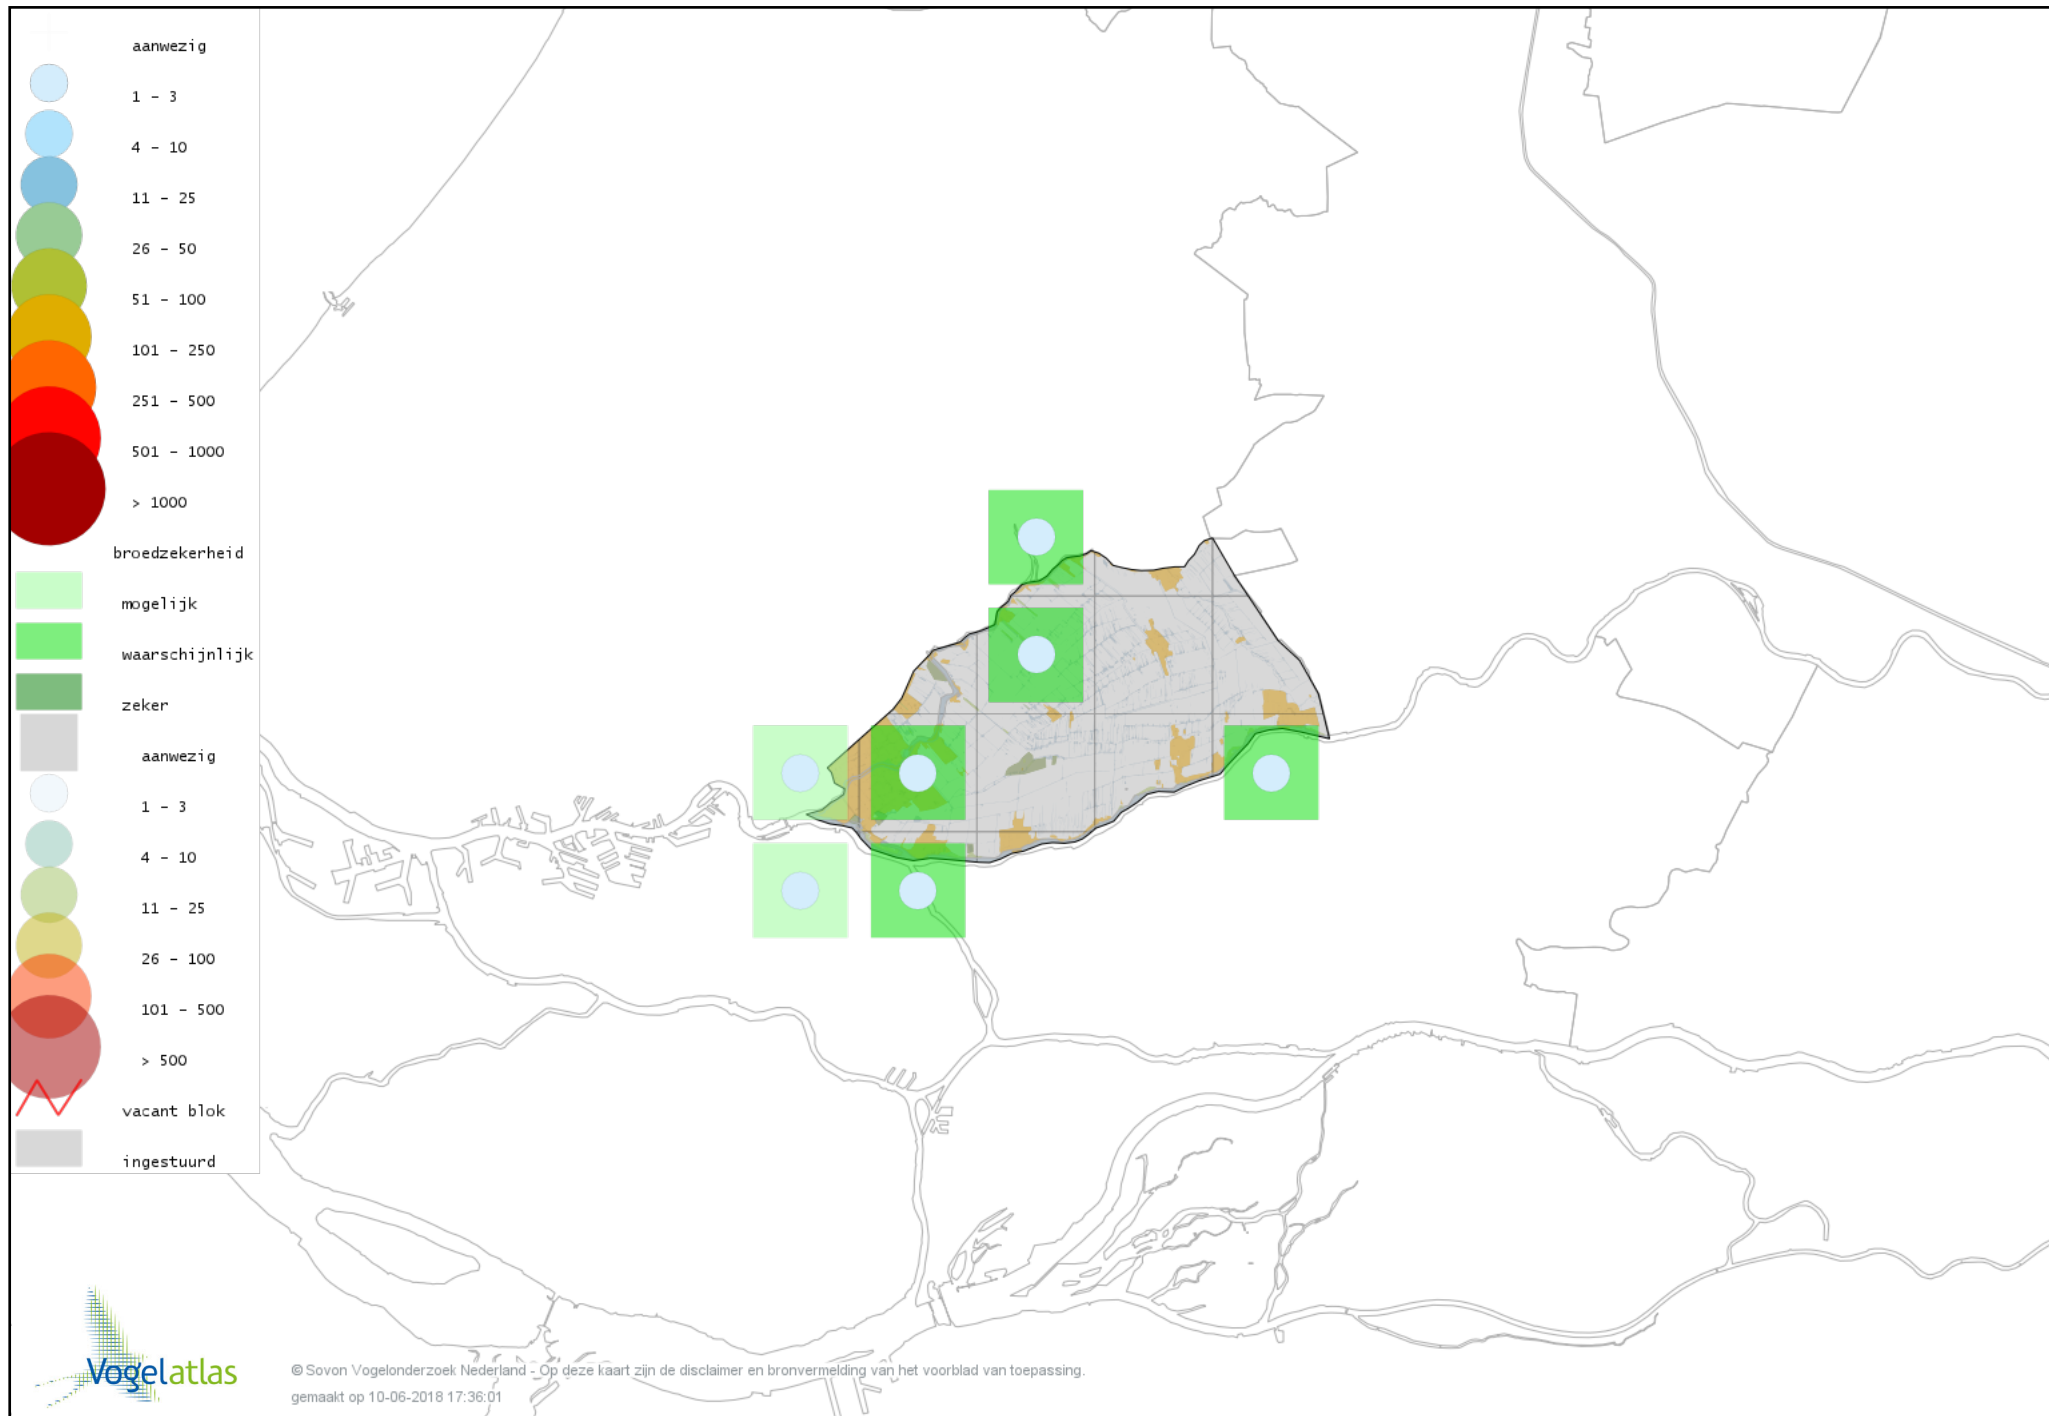

Voorlopige verspreidingskaart Boomklever broedseizoen

Voorlopige verspreidingskaart Boomkruiper broedseizoen

Voorlopige verspreidingskaart Winterkoning broedseizoen

Voorlopige verspreidingskaart Spreeuw broedseizoen

Voorlopige verspreidingskaart Merel broedseizoen

Voorlopige verspreidingskaart Zanglijster broedseizoen

Voorlopige verspreidingskaart Grote Lijster broedseizoen

Voorlopige verspreidingskaart Grauwe Vliegenvanger broedseizoen

Voorlopige verspreidingskaart Roodborst broedseizoen

Voorlopige verspreidingskaart Nachtegaal broedseizoen

Voorlopige verspreidingskaart Blauwborst broedseizoen

Voorlopige verspreidingskaart Zwarte Roodstaart broedseizoen