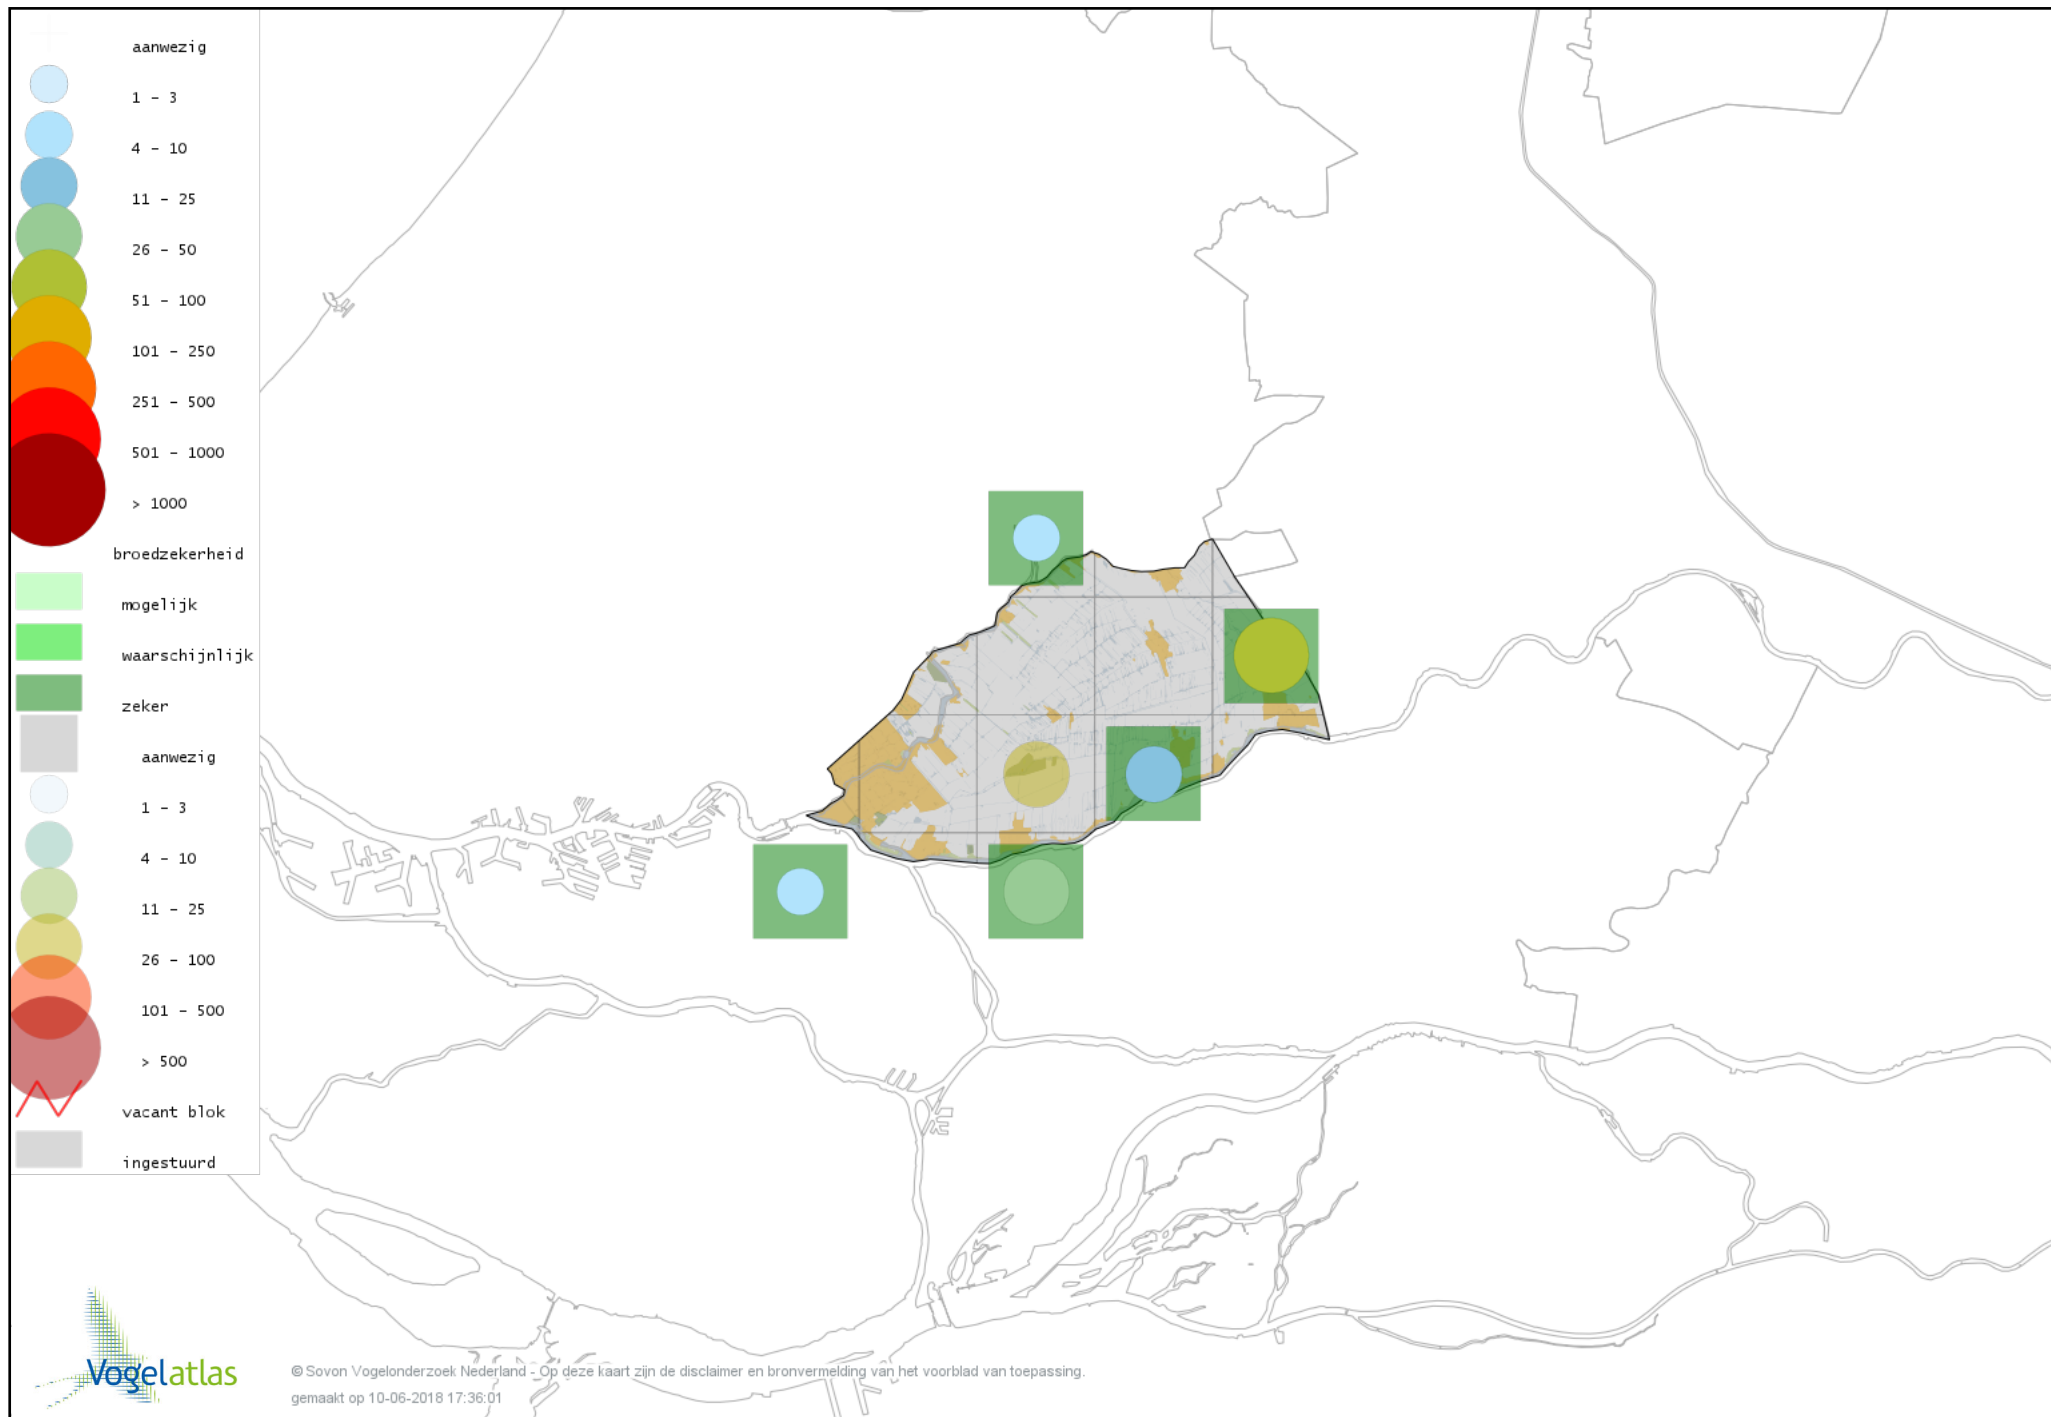

Voorlopige verspreidingskaart Bosuil broedseizoen

Voorlopige verspreidingskaart Ransuil broedseizoen

Voorlopige verspreidingskaart Gierzwaluw broedseizoen

Voorlopige verspreidingskaart IJsvogel broedseizoen

Voorlopige verspreidingskaart Groene Specht broedseizoen

Voorlopige verspreidingskaart Grote Bonte Specht broedseizoen

Voorlopige verspreidingskaart Kleine Bonte Specht broedseizoen

Voorlopige verspreidingskaart Ekster broedseizoen

Voorlopige verspreidingskaart Gaai broedseizoen

Voorlopige verspreidingskaart Kauw broedseizoen

Voorlopige verspreidingskaart Roek broedseizoen

Voorlopige verspreidingskaart Zwarte Kraai broedseizoen

Voorlopige verspreidingskaart Goudhaan broedseizoen