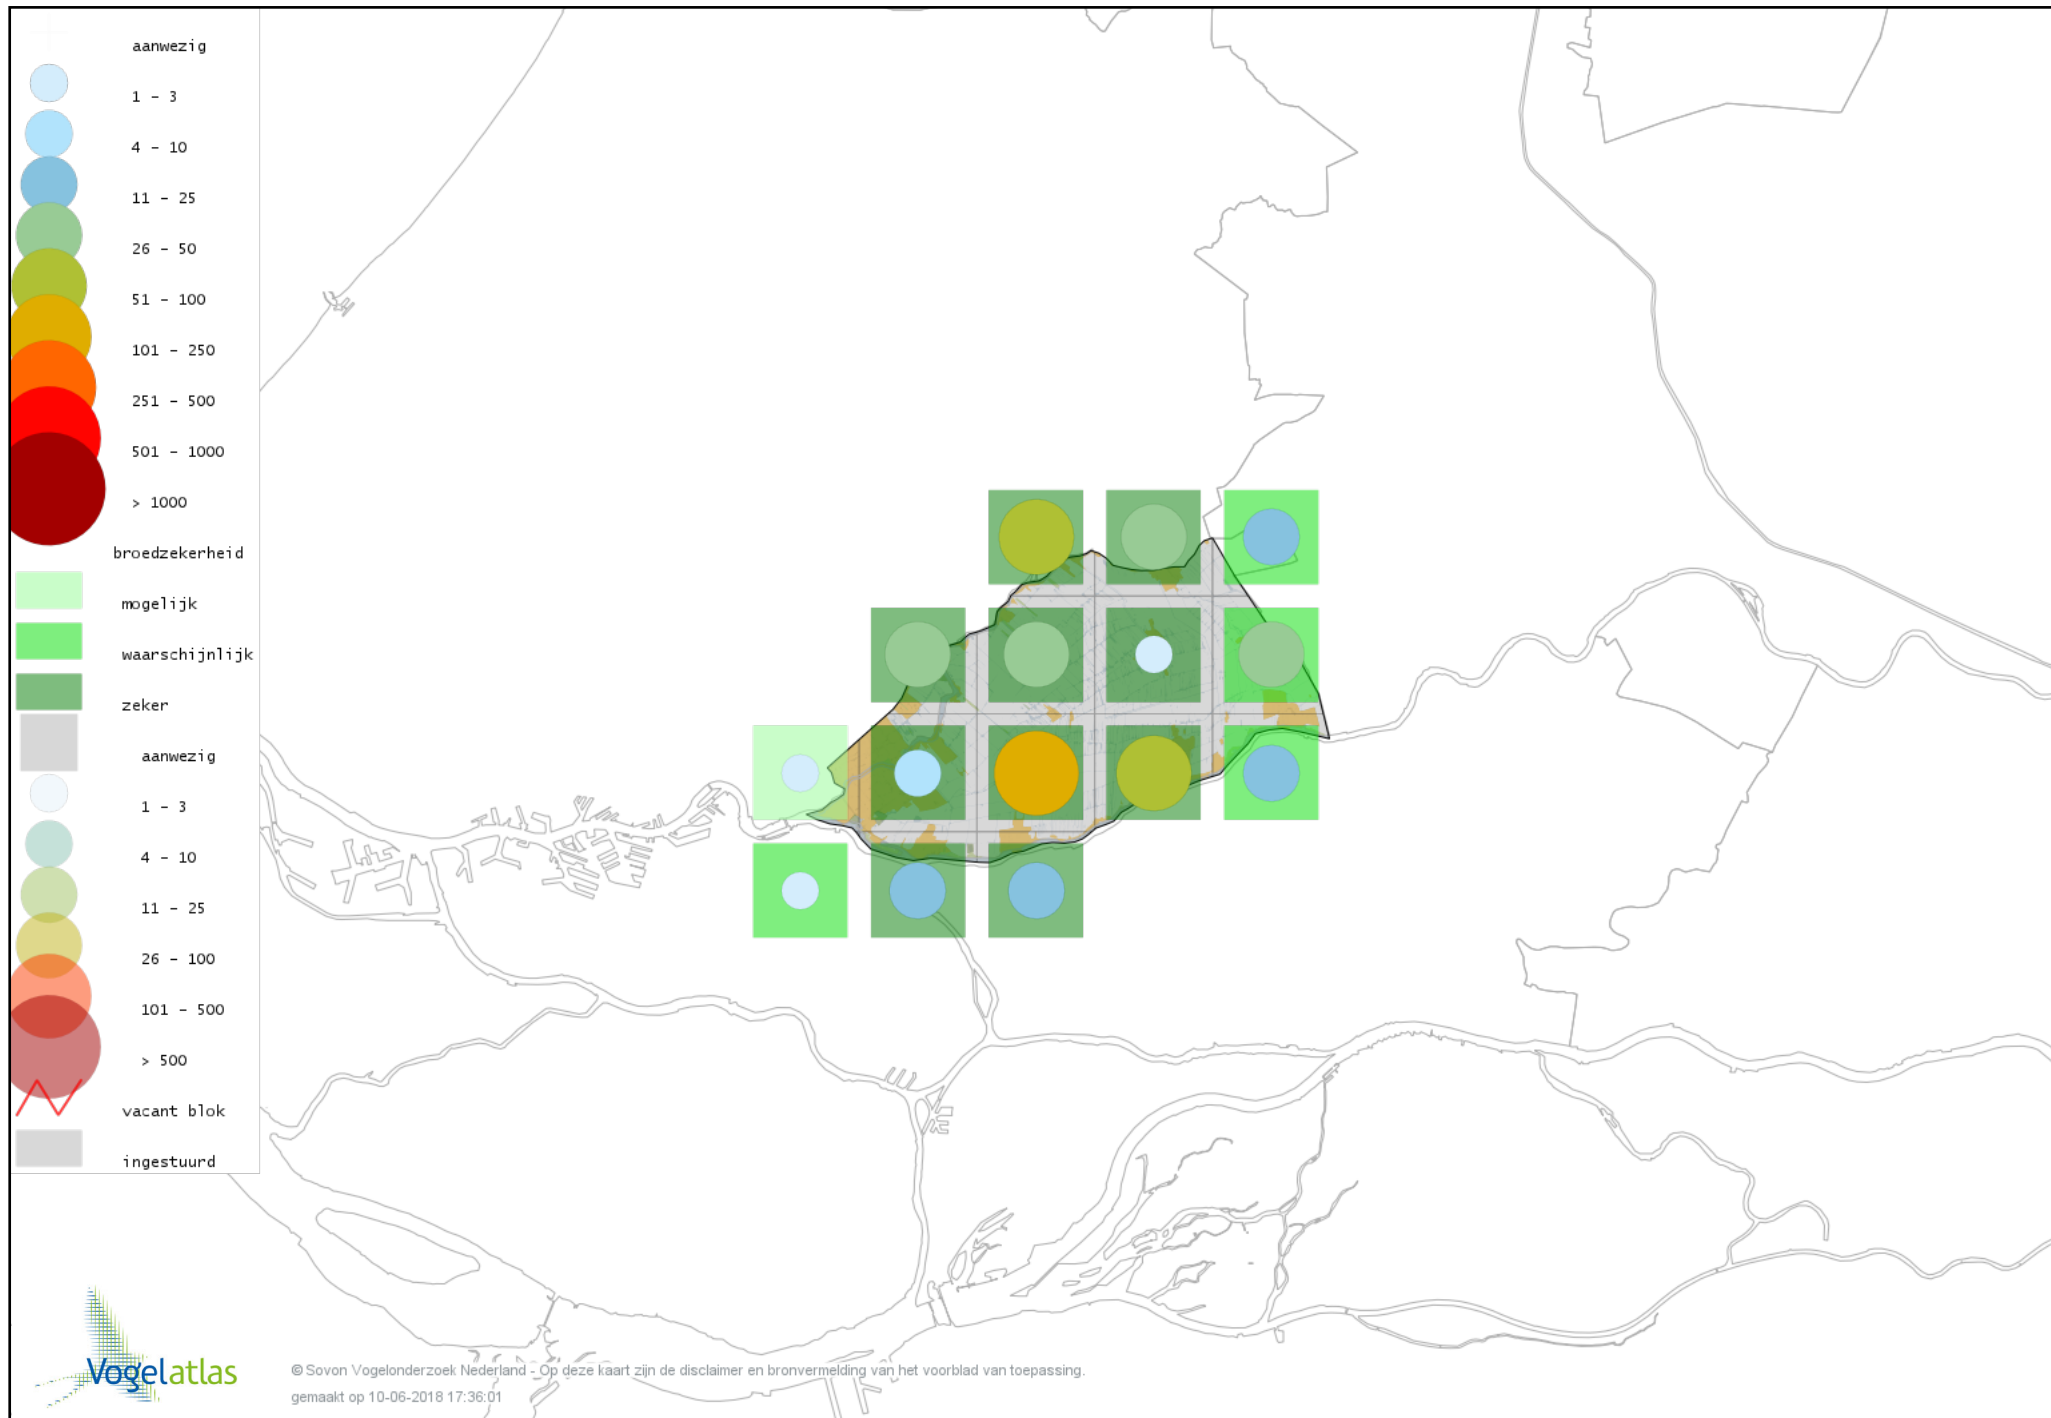

Voorlopige verspreidingskaart Grote Canadese Gans broedseizoen

Voorlopige verspreidingskaart Brandgans broedseizoen

Voorlopige verspreidingskaart Nijlgans broedseizoen

Voorlopige verspreidingskaart Bergeend broedseizoen

Voorlopige verspreidingskaart Krooneend broedseizoen

Voorlopige verspreidingskaart Tafeleend broedseizoen

Voorlopige verspreidingskaart Kuifeend broedseizoen

Voorlopige verspreidingskaart Muskuseend broedseizoen

Voorlopige verspreidingskaart Mandarijneend broedseizoen

Voorlopige verspreidingskaart Krakeend broedseizoen

Voorlopige verspreidingskaart Smient broedseizoen

Voorlopige verspreidingskaart Slobeend broedseizoen

Voorlopige verspreidingskaart Wilde Eend broedseizoen

Voorlopige verspreidingskaart Soepeend broedseizoen

Voorlopige verspreidingskaart Zomertaling broedseizoen

Voorlopige verspreidingskaart Wintertaling broedseizoen