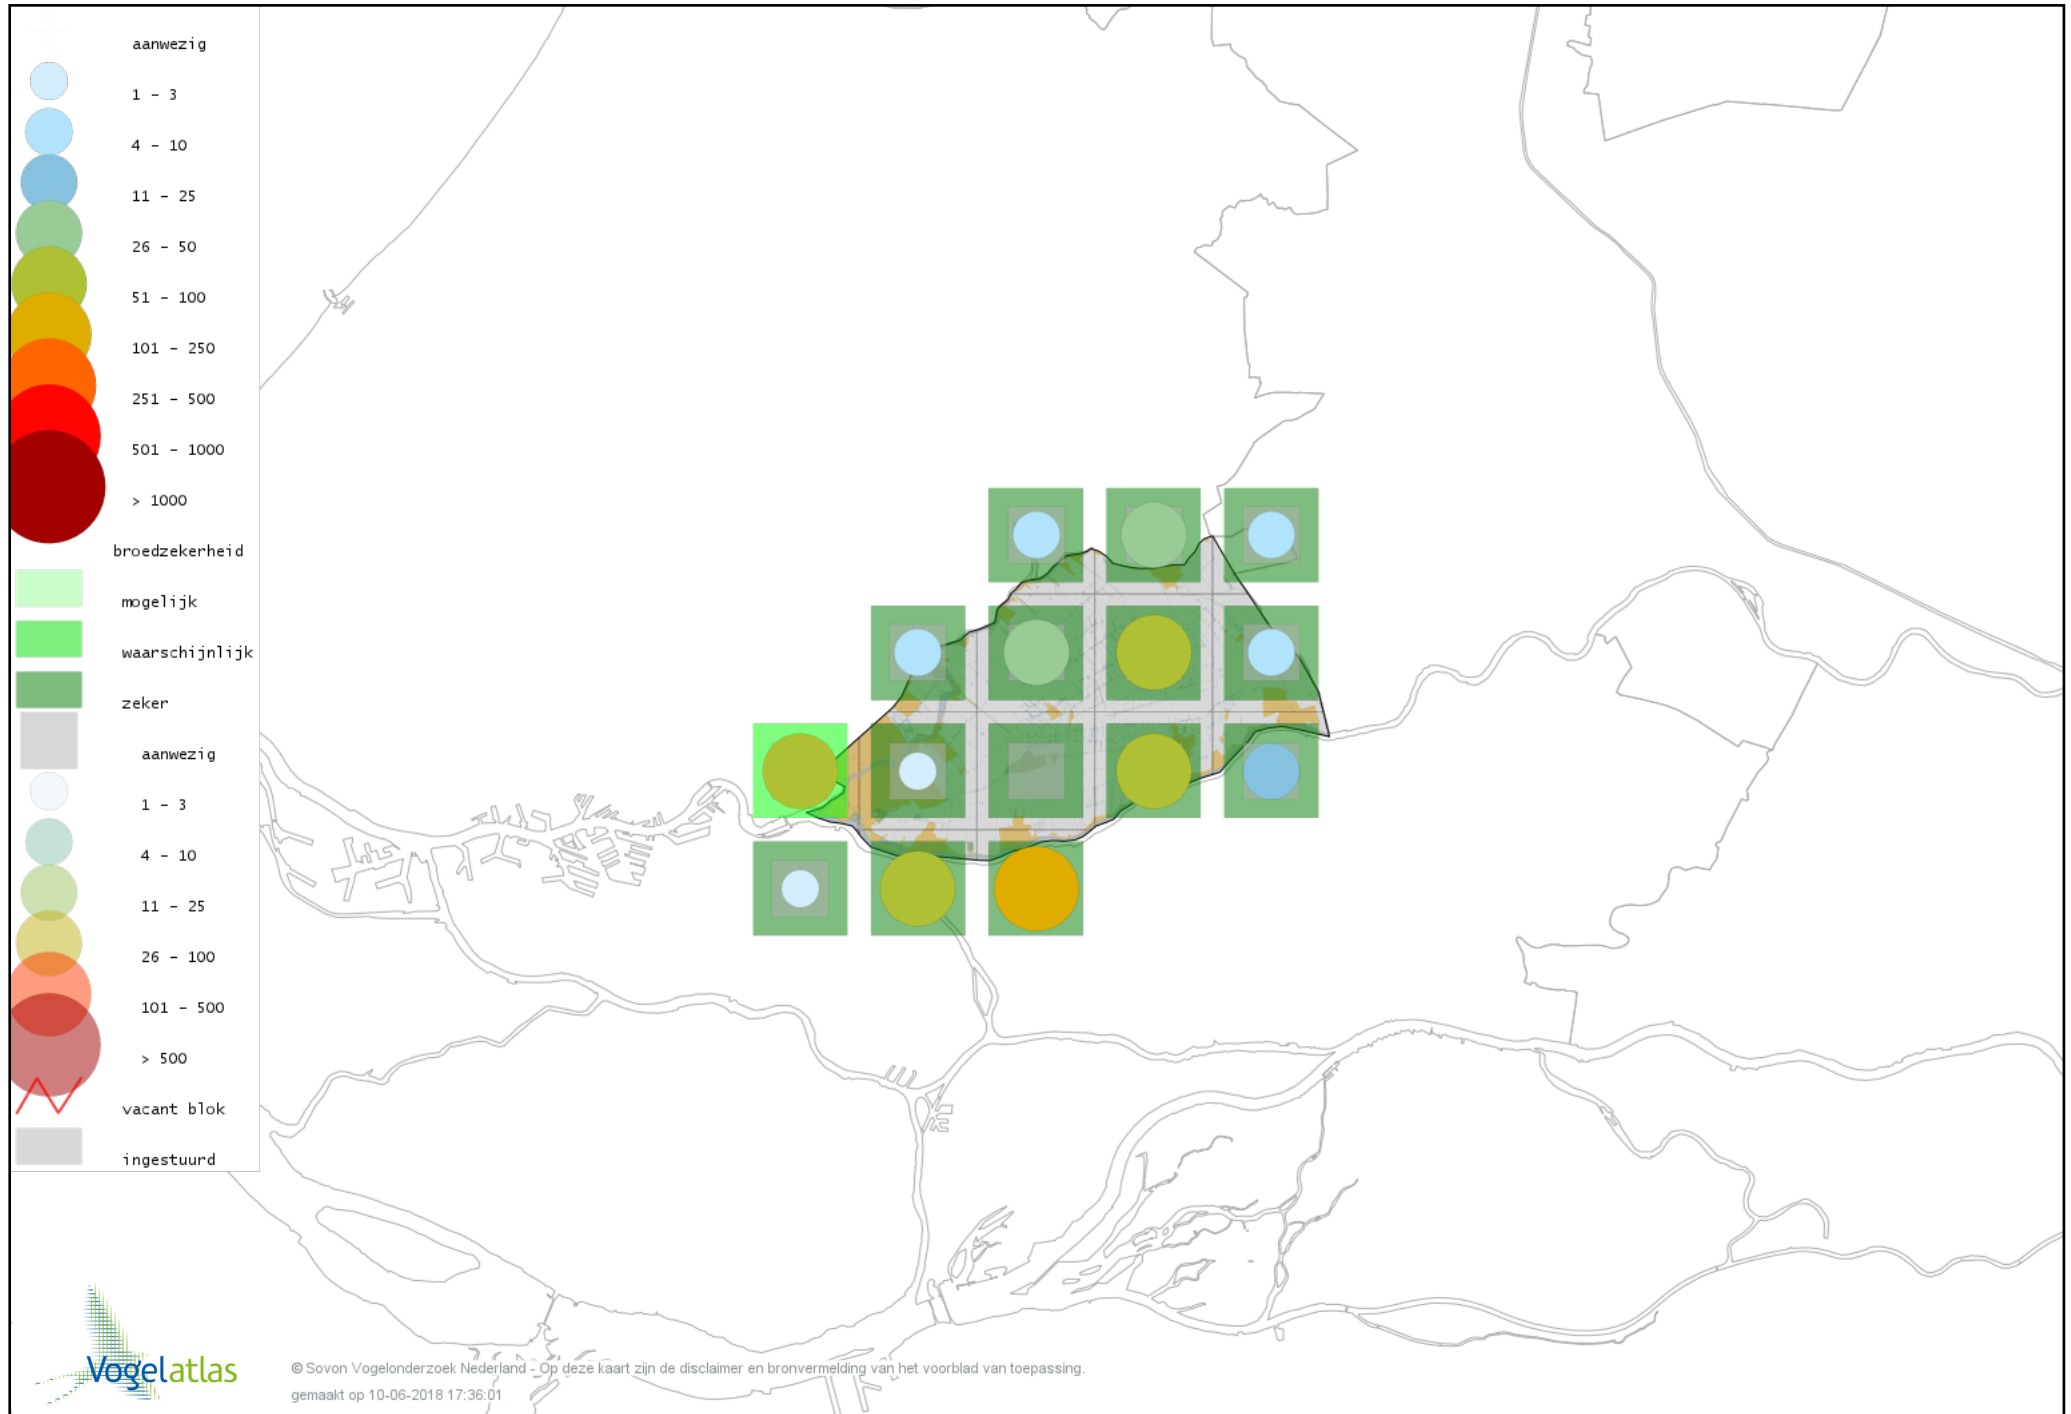

Voorlopige verspreidingskaart Bosuil broedseizoen

Voorlopige verspreidingskaart Ransuil broedseizoen

Voorlopige verspreidingskaart Gierzwaluw broedseizoen

Voorlopige verspreidingskaart IJsvogel broedseizoen

Voorlopige verspreidingskaart Groene Specht broedseizoen

Voorlopige verspreidingskaart Grote Bonte Specht broedseizoen

Voorlopige verspreidingskaart Kleine Bonte Specht broedseizoen

Voorlopige verspreidingskaart Ekster broedseizoen

Voorlopige verspreidingskaart Gaai broedseizoen

Voorlopige verspreidingskaart Kauw broedseizoen

Voorlopige verspreidingskaart Roek broedseizoen

Voorlopige verspreidingskaart Zwarte Kraai broedseizoen

Voorlopige verspreidingskaart Goudhaan broedseizoen