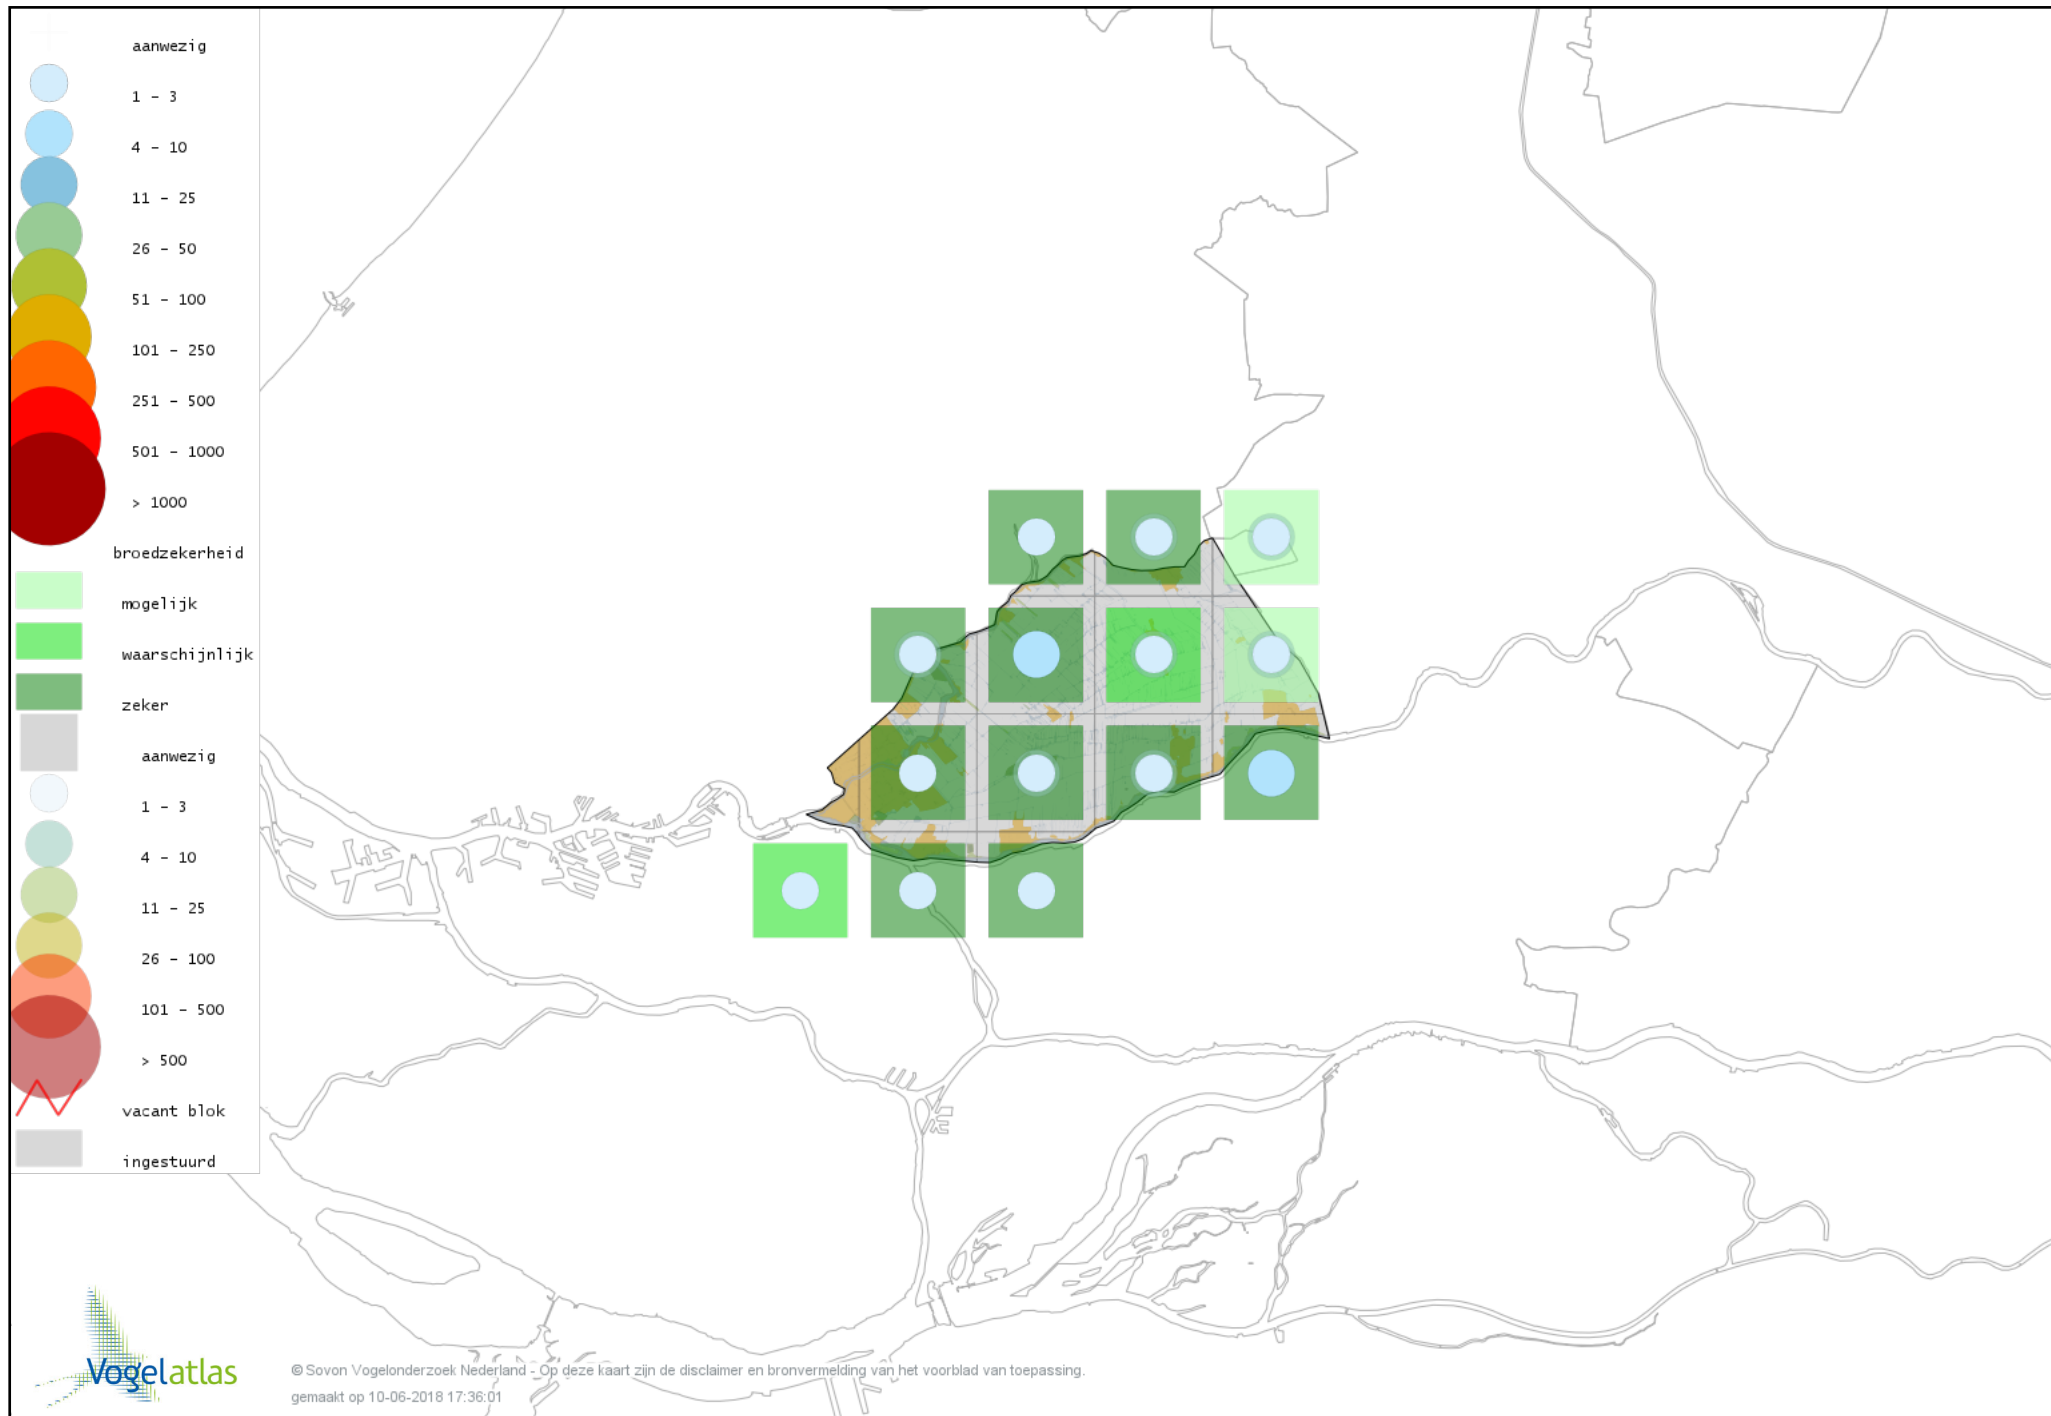

Voorlopige verspreidingskaart Blauwe Reiger broedseizoen

Voorlopige verspreidingskaart Purperreiger broedseizoen

Voorlopige verspreidingskaart Ooievaar broedseizoen

Voorlopige verspreidingskaart Dodaars broedseizoen

Voorlopige verspreidingskaart Fuut broedseizoen

Voorlopige verspreidingskaart Geoorde Fuut broedseizoen

Voorlopige verspreidingskaart Bruine Kiekendief broedseizoen

Voorlopige verspreidingskaart Havik broedseizoen

Voorlopige verspreidingskaart Sperwer broedseizoen

Voorlopige verspreidingskaart Buizerd broedseizoen

Voorlopige verspreidingskaart Torenvalk broedseizoen

Voorlopige verspreidingskaart Boomvalk broedseizoen

Voorlopige verspreidingskaart Slechtvalk broedseizoen

Voorlopige verspreidingskaart Waterral broedseizoen

Voorlopige verspreidingskaart Porseleinhoen broedseizoen

Voorlopige verspreidingskaart Waterhoen broedseizoen