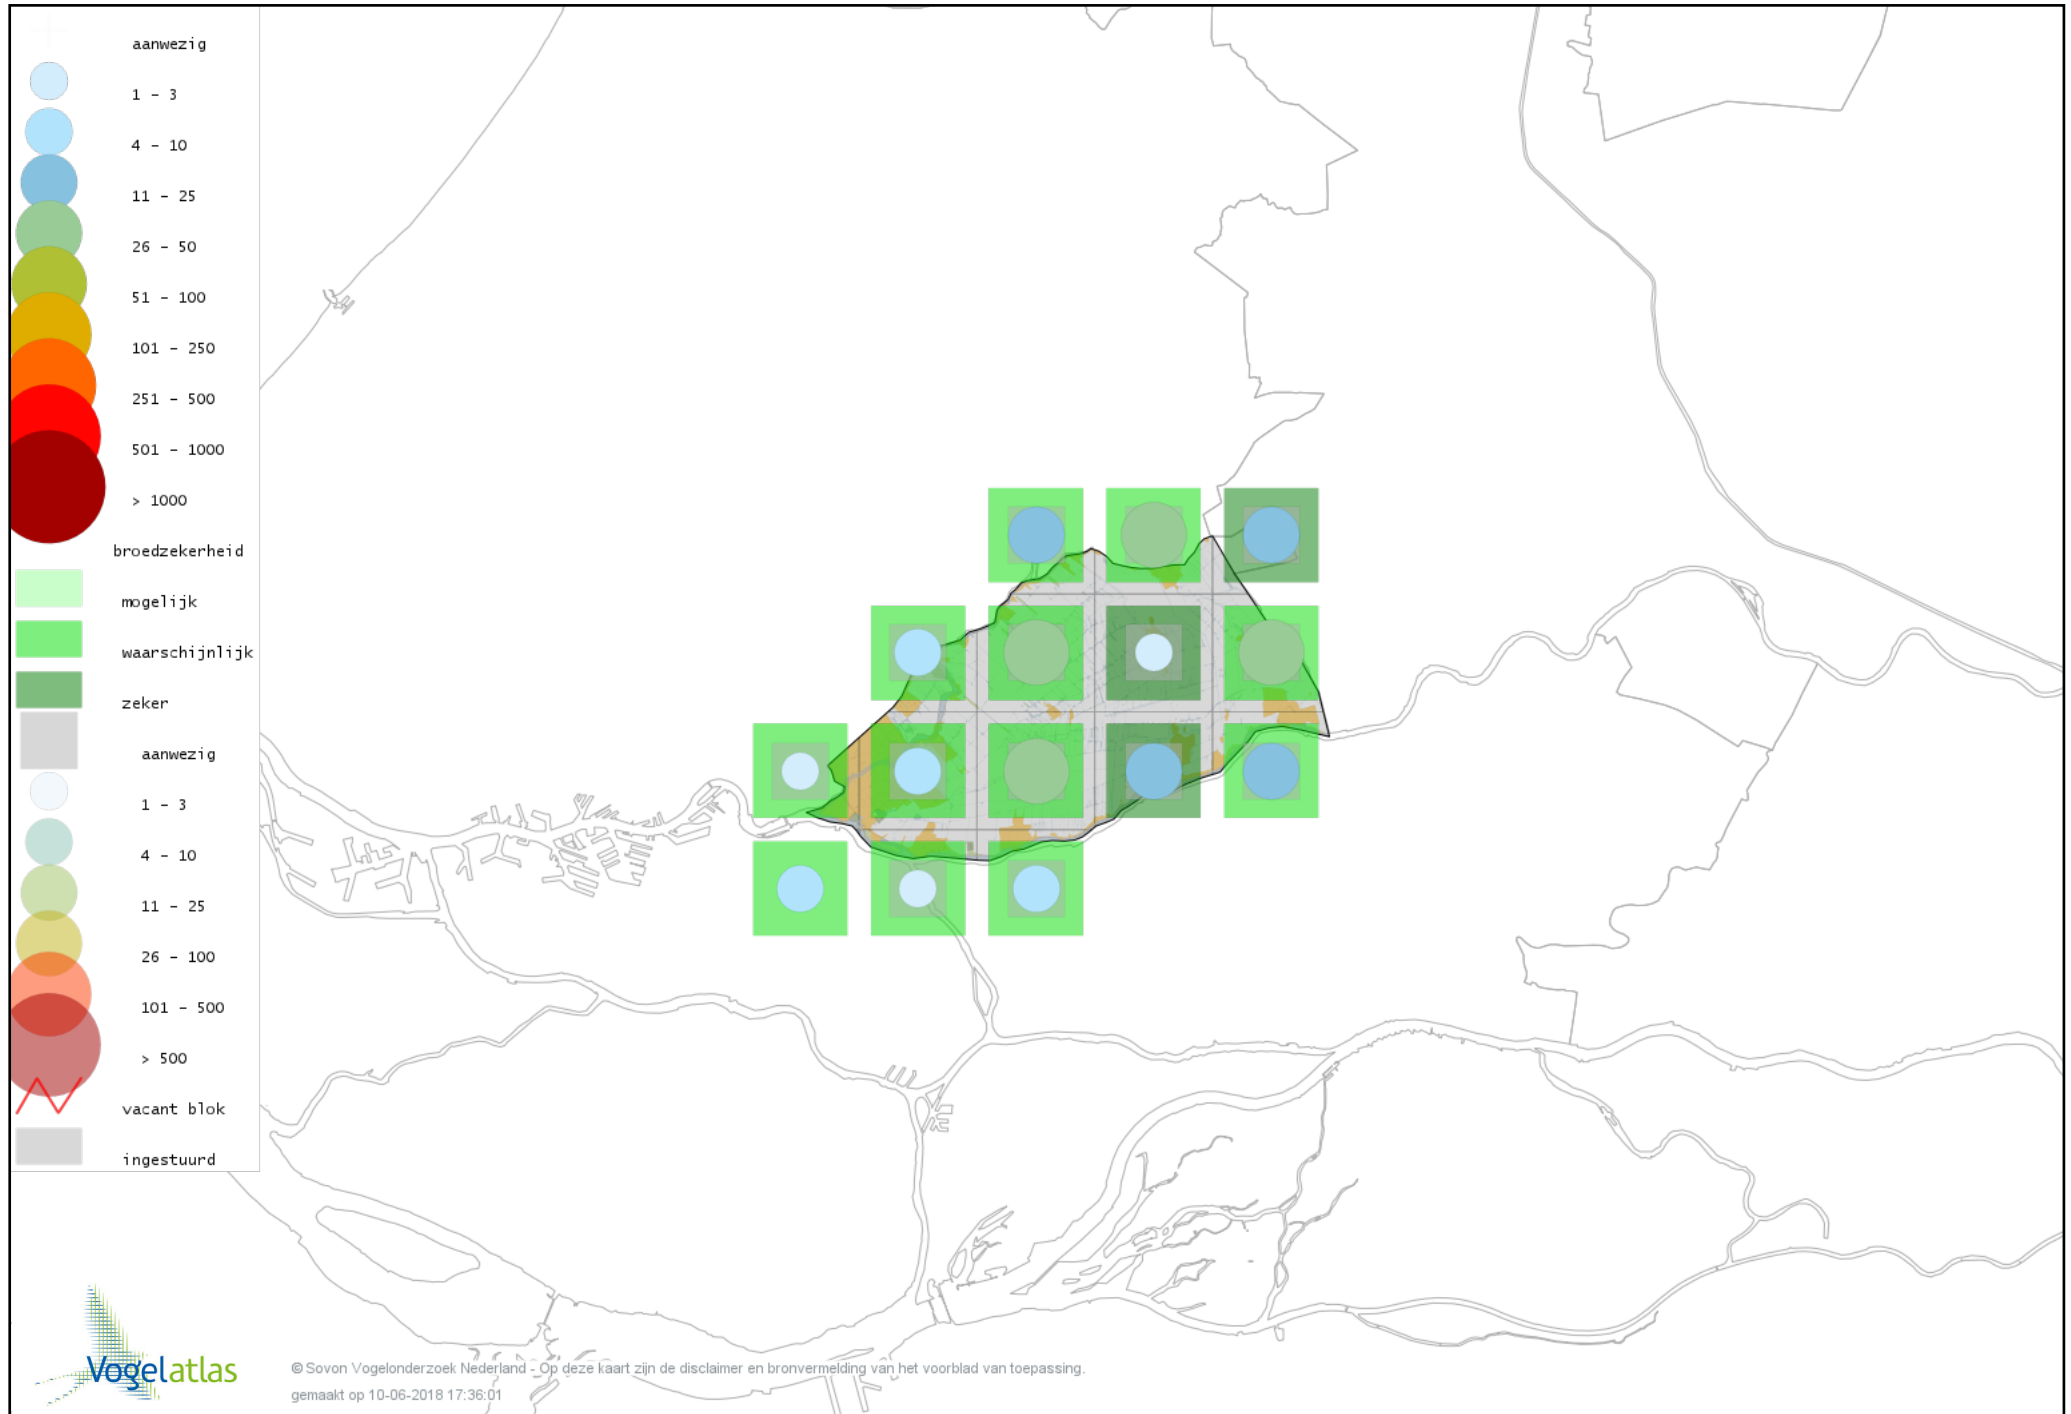

Voorlopige verspreidingskaart Fitis broedseizoen

Voorlopige verspreidingskaart Braamsluiper broedseizoen

Voorlopige verspreidingskaart Grasmus broedseizoen

Voorlopige verspreidingskaart Tuinfluiter broedseizoen

Voorlopige verspreidingskaart Zwartkop broedseizoen

Voorlopige verspreidingskaart Sprinkhaanzanger broedseizoen

Voorlopige verspreidingskaart Snor broedseizoen

Voorlopige verspreidingskaart Spotvogel broedseizoen

Voorlopige verspreidingskaart Bosrietzanger broedseizoen

Voorlopige verspreidingskaart Kleine Karekiet broedseizoen

Voorlopige verspreidingskaart Rietzanger broedseizoen

Voorlopige verspreidingskaart Grote Karekiet broedseizoen

Voorlopige verspreidingskaart Boomklever broedseizoen

Voorlopige verspreidingskaart Boomkruiper broedseizoen

Voorlopige verspreidingskaart Winterkoning broedseizoen

Voorlopige verspreidingskaart Spreeuw broedseizoen