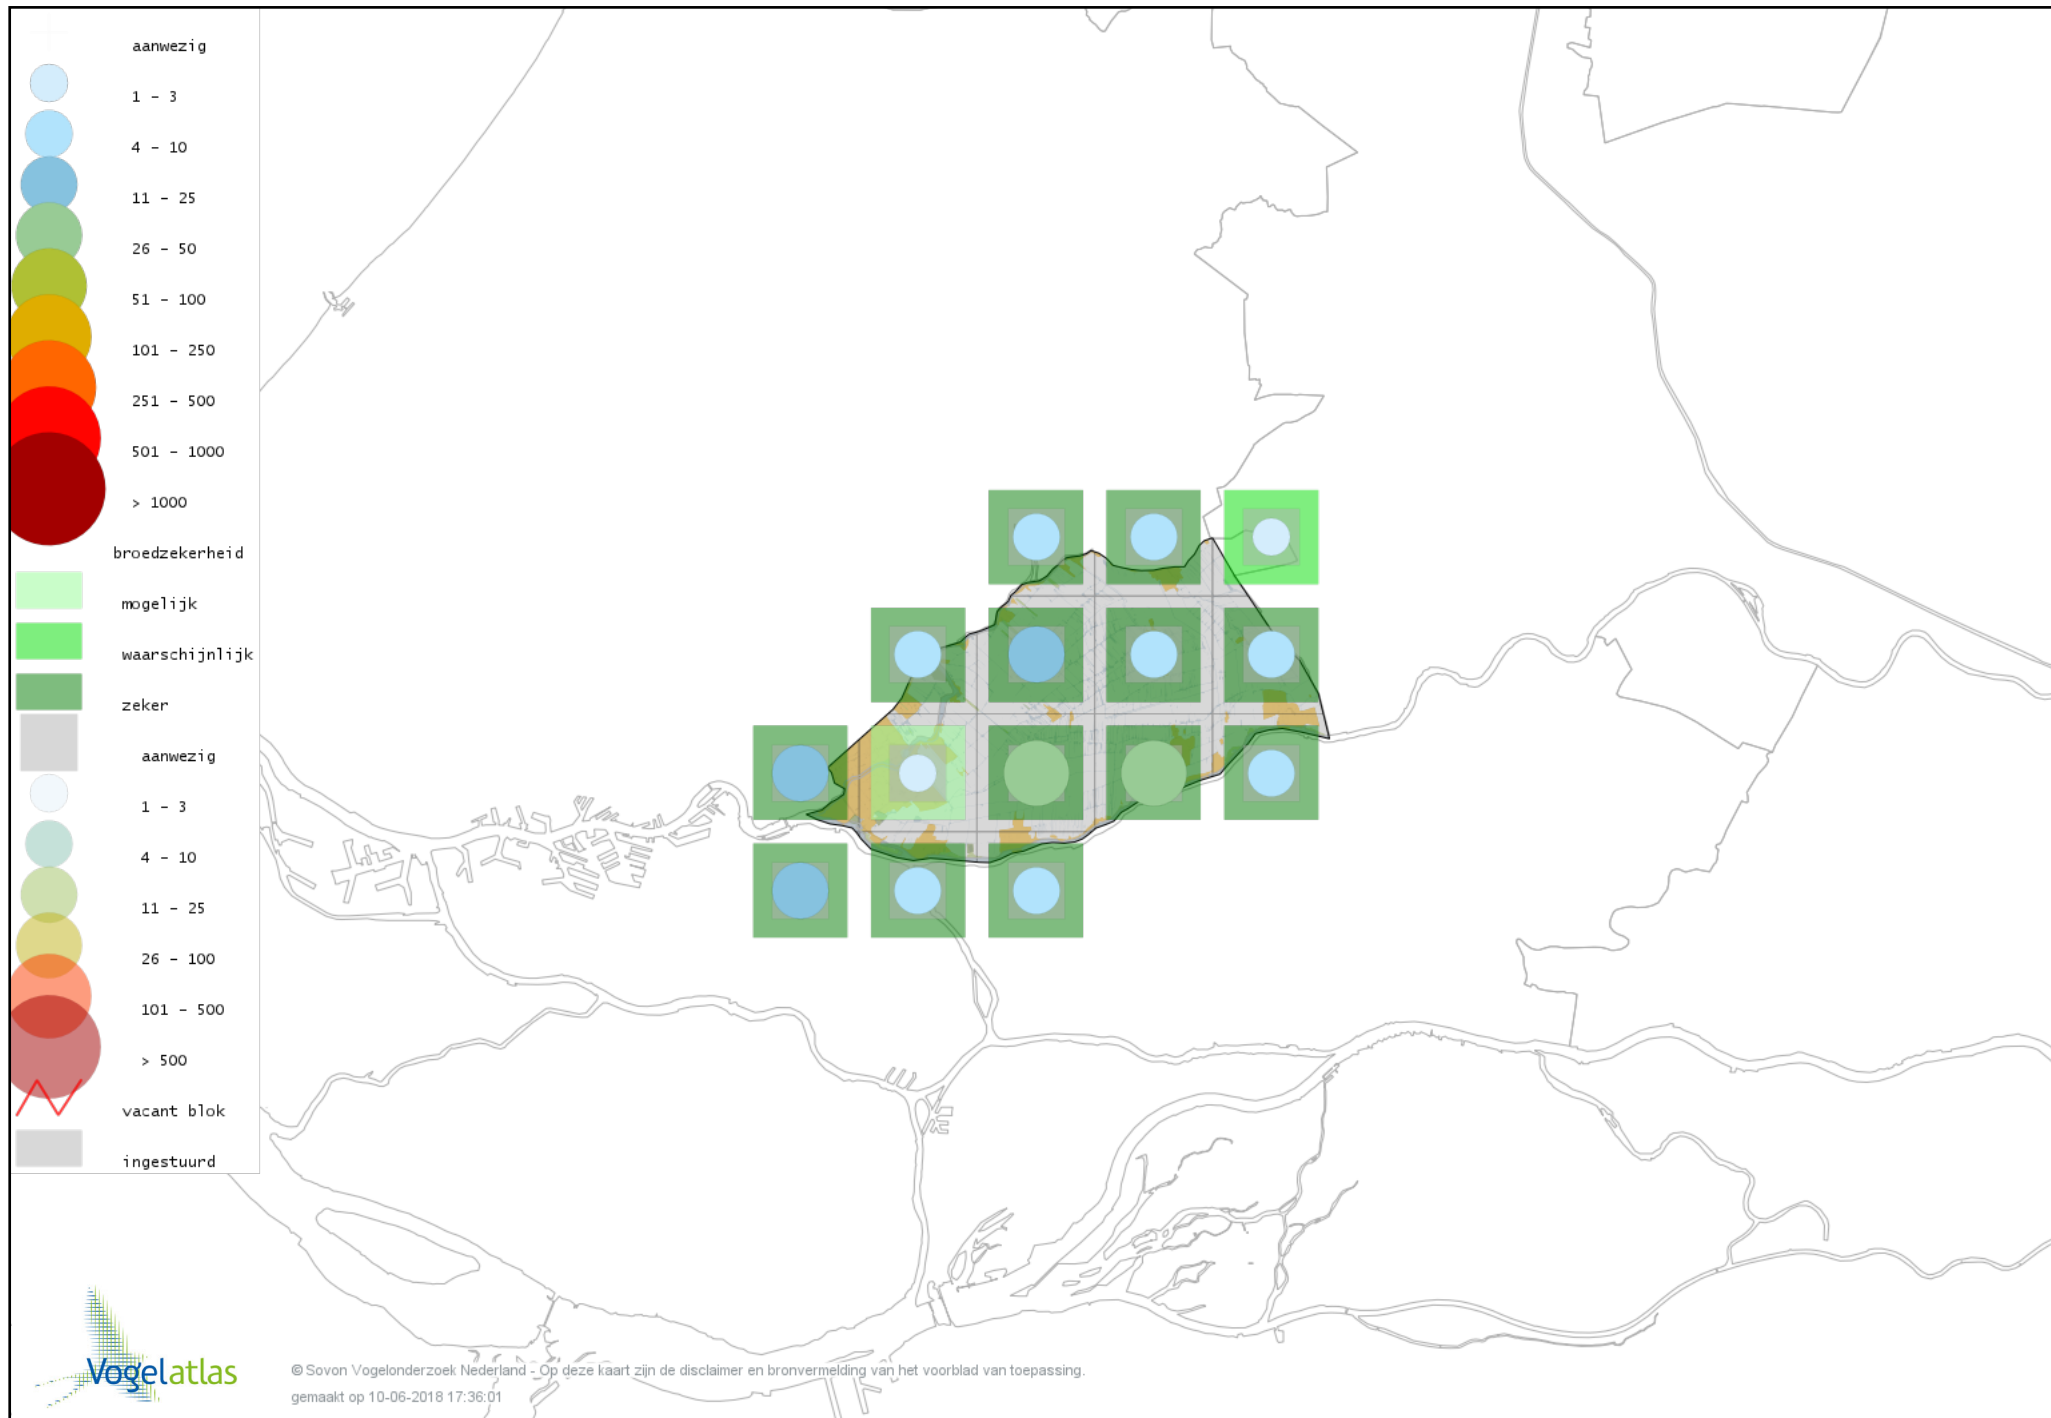

Voorlopige verspreidingskaart Krooneend broedseizoen

Voorlopige verspreidingskaart Tafeleend broedseizoen

Voorlopige verspreidingskaart Kuifeend broedseizoen

Voorlopige verspreidingskaart Muskuseend broedseizoen

Voorlopige verspreidingskaart Mandarijneend broedseizoen

Voorlopige verspreidingskaart Krakeend broedseizoen

Voorlopige verspreidingskaart Smient broedseizoen

Voorlopige verspreidingskaart Slobeend broedseizoen

Voorlopige verspreidingskaart Wilde Eend broedseizoen

Voorlopige verspreidingskaart Soepeend broedseizoen

Voorlopige verspreidingskaart Zomertaling broedseizoen

Voorlopige verspreidingskaart Wintertaling broedseizoen

Voorlopige verspreidingskaart Kwartel broedseizoen

Voorlopige verspreidingskaart Kip broedseizoen

Voorlopige verspreidingskaart Fazant broedseizoen

Voorlopige verspreidingskaart Aalscholver broedseizoen

Voorlopige verspreidingskaart Roerdomp broedseizoen