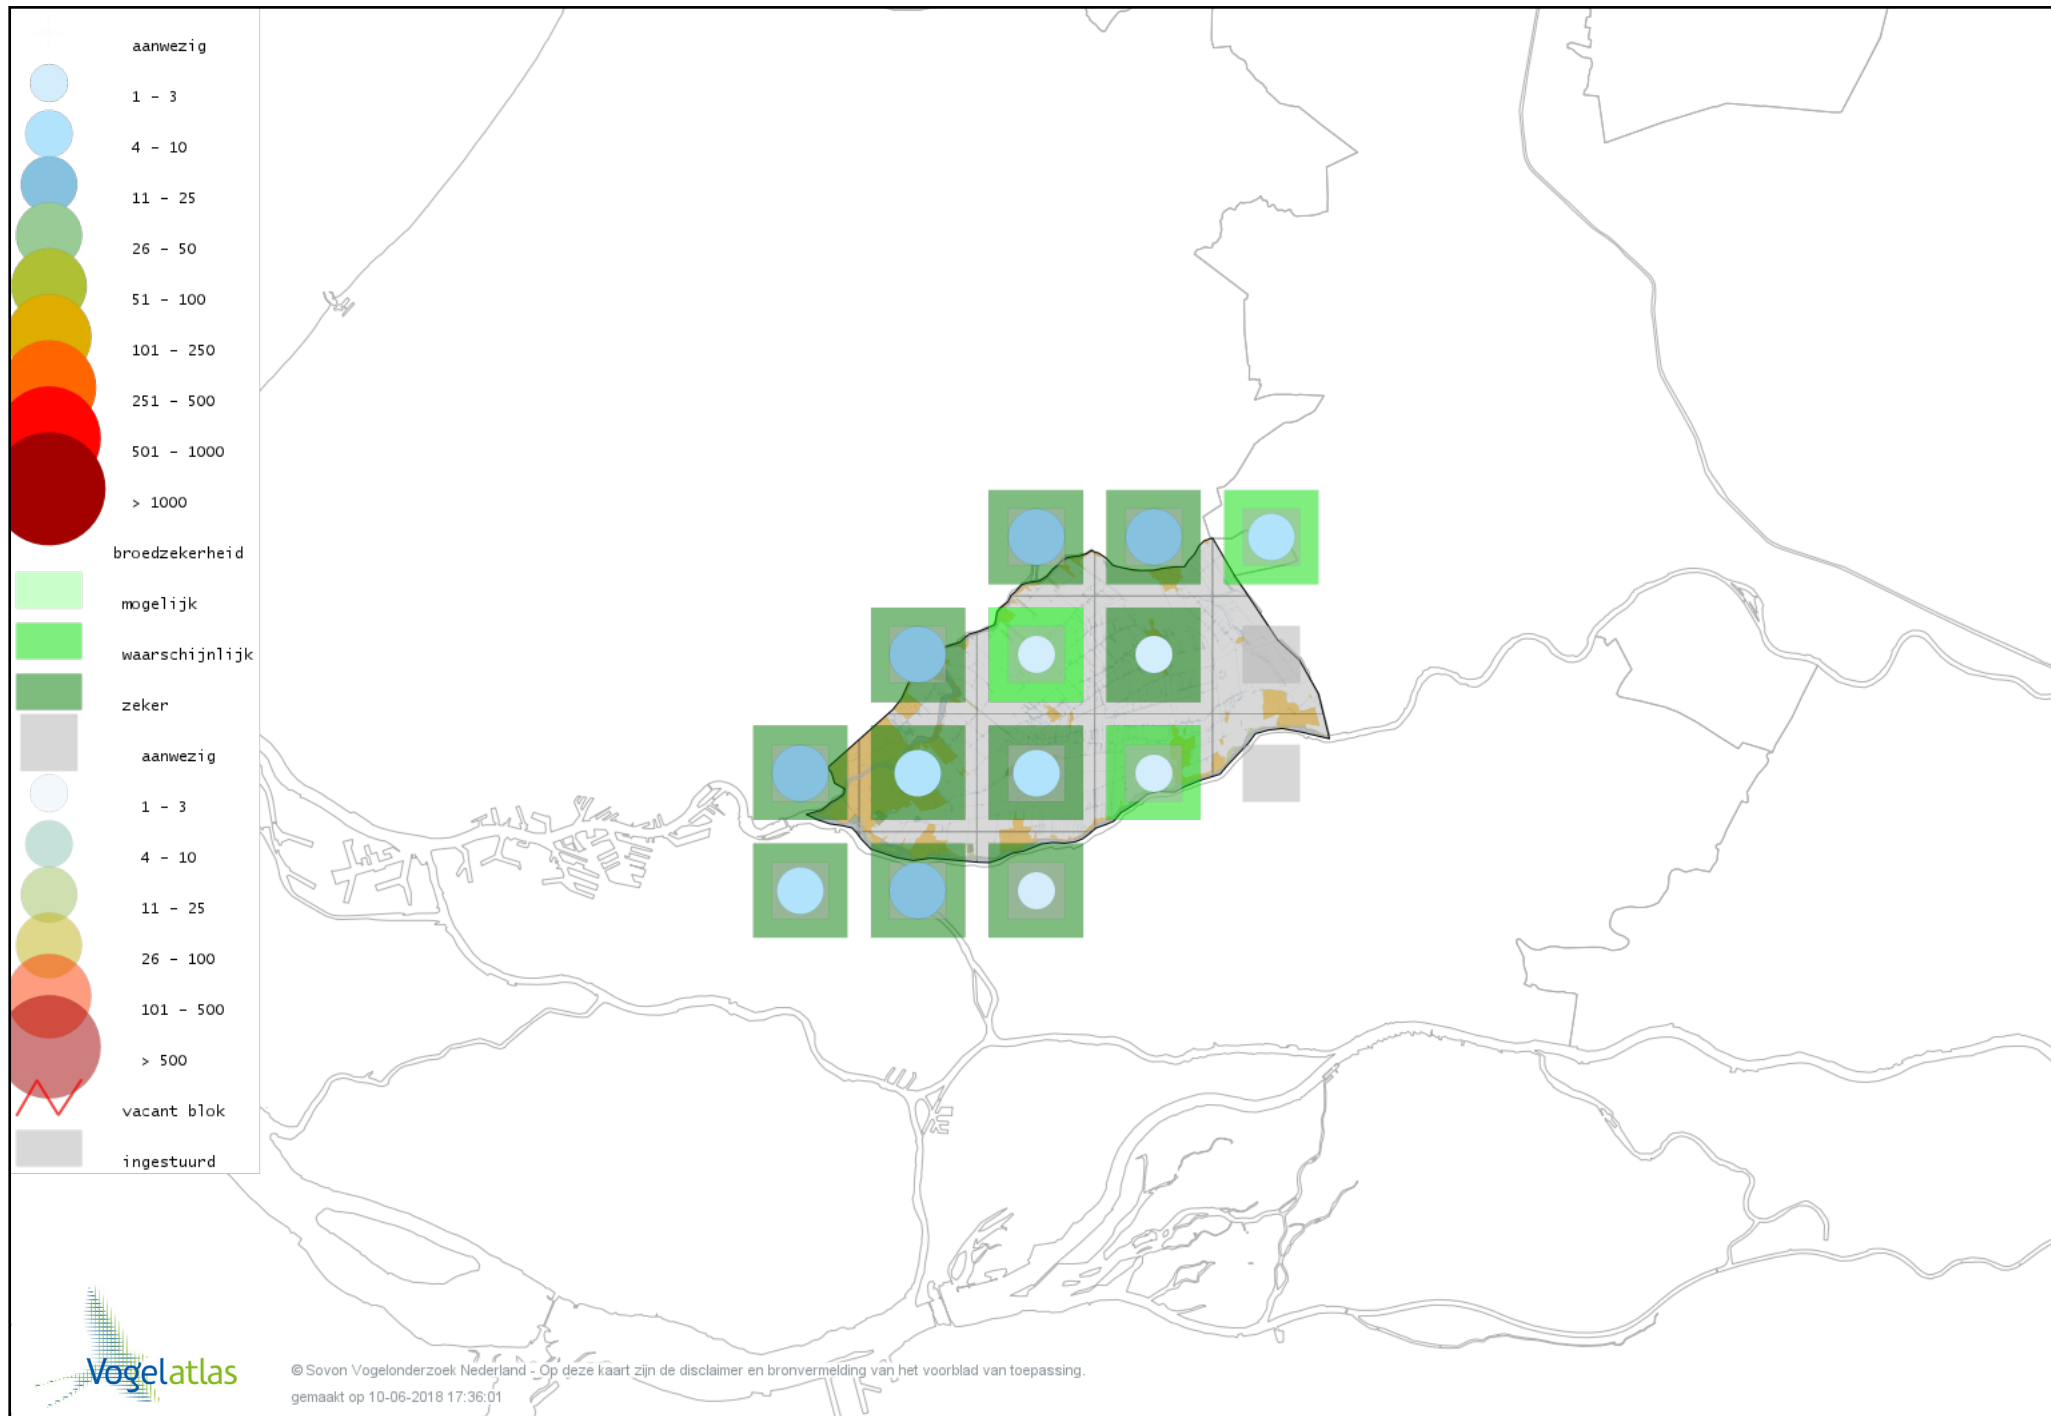

Voorlopige verspreidingskaart Vuurgoudhaan broedseizoen

Voorlopige verspreidingskaart Pimpelmees broedseizoen

Voorlopige verspreidingskaart Koolmees broedseizoen

Voorlopige verspreidingskaart Matkop broedseizoen

Voorlopige verspreidingskaart Beardman broedseizoen

Voorlopige verspreidingskaart Veldleeuwerik broedseizoen

Voorlopige verspreidingskaart Oeverzwaluw broedseizoen

Voorlopige verspreidingskaart Boerenzwaluw broedseizoen

Voorlopige verspreidingskaart Huiszwaluw broedseizoen

Voorlopige verspreidingskaart Cetti's Zanger broedseizoen

Voorlopige verspreidingskaart Staartmees broedseizoen

Voorlopige verspreidingskaart Tjiftjaf broedseizoen