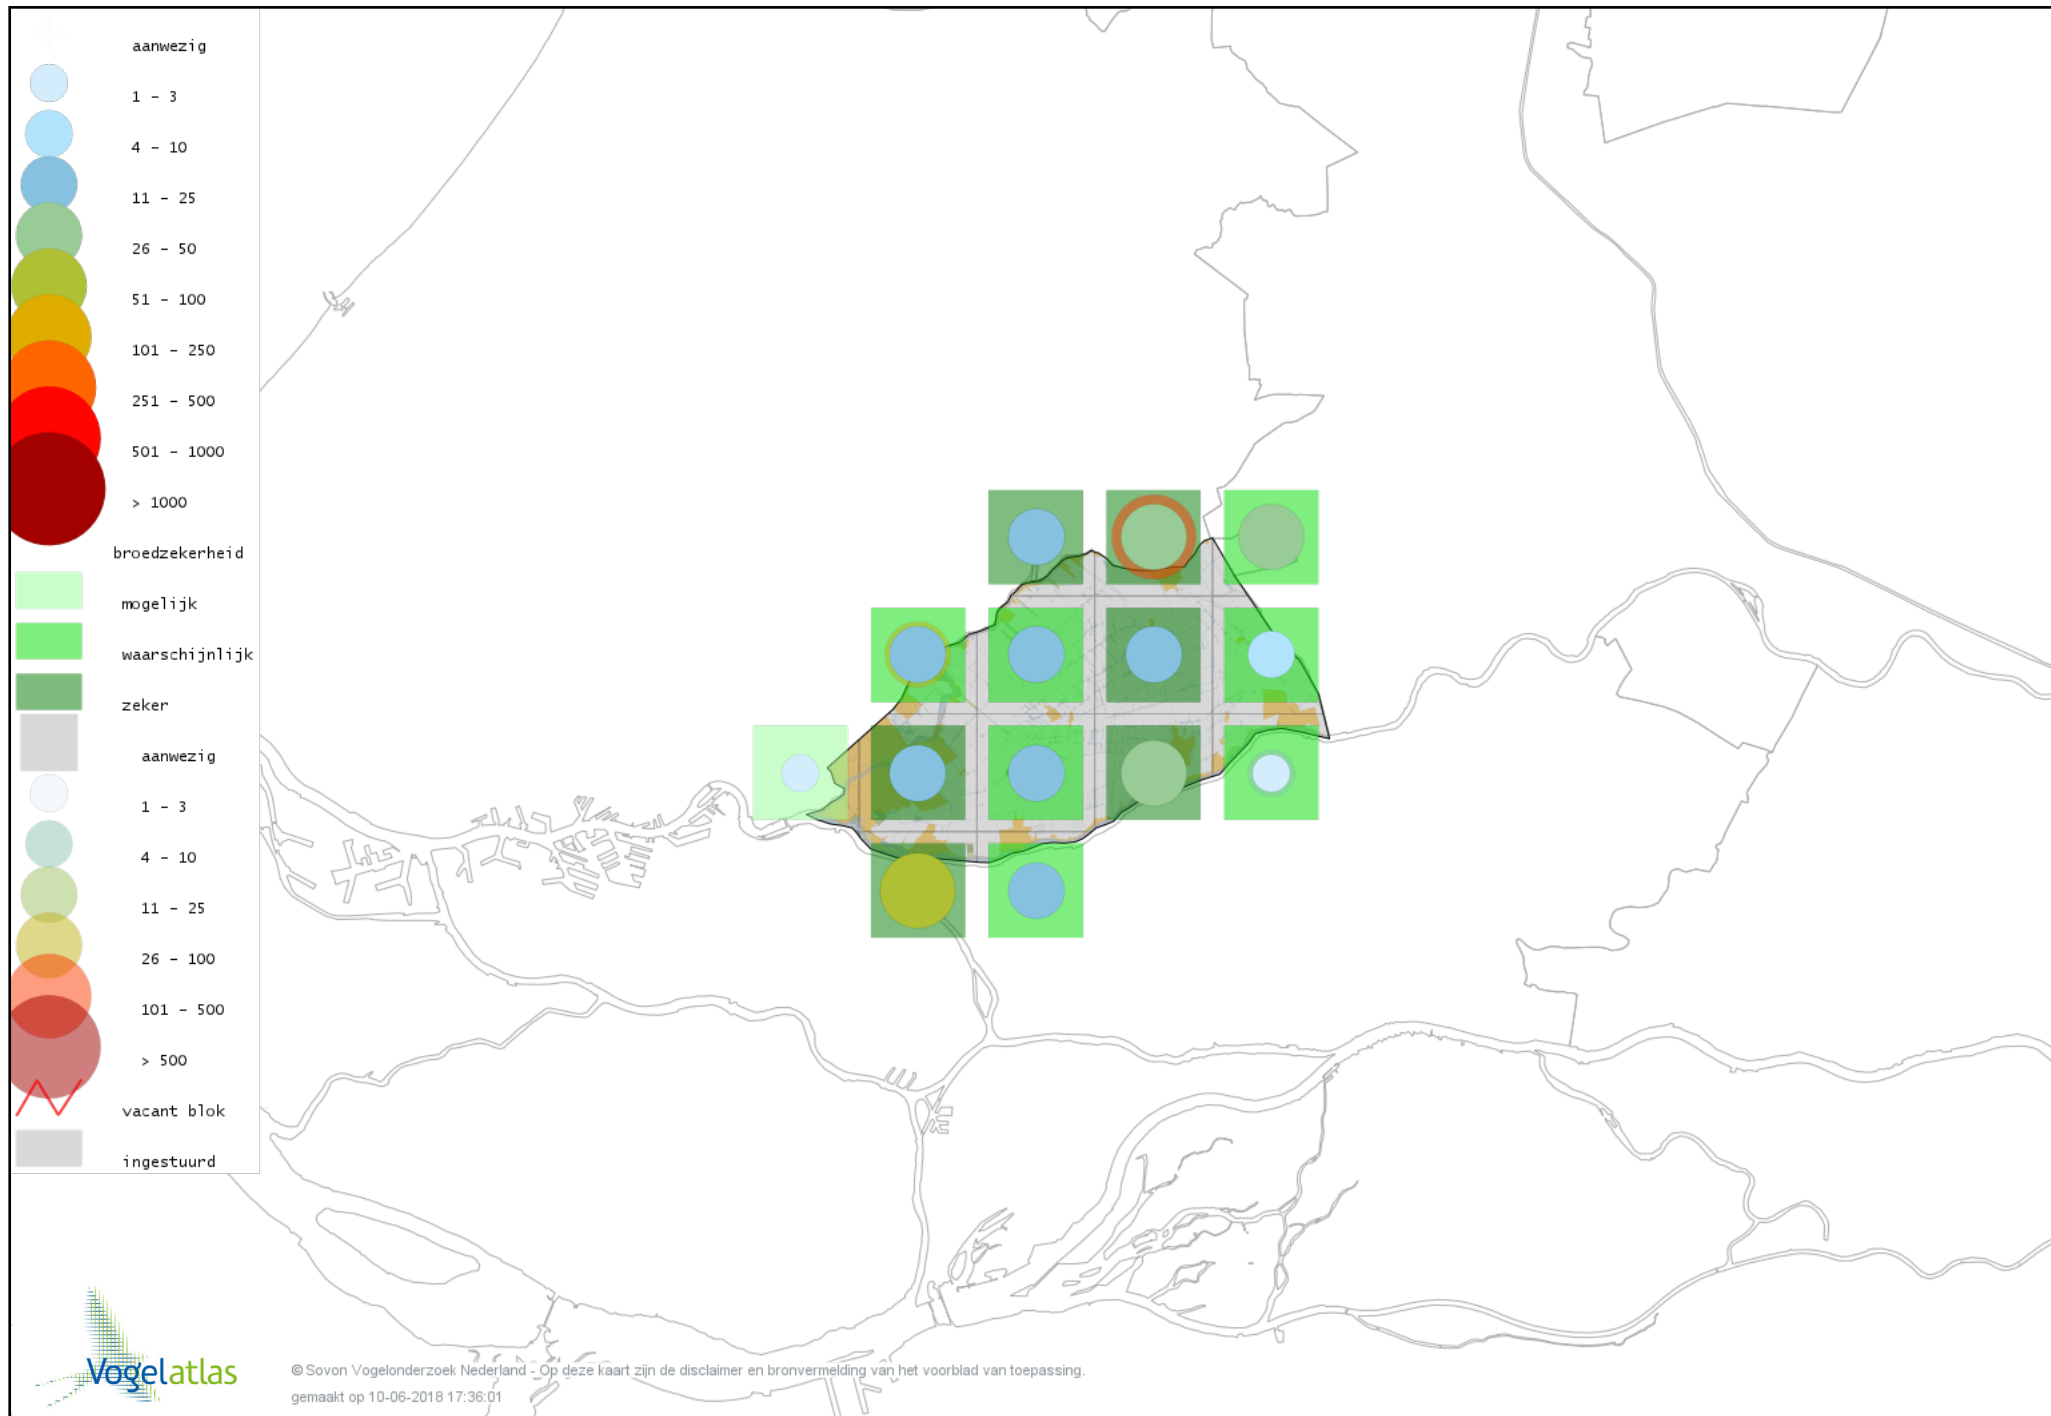

Voorlopige verspreidingskaart Fitis broedseizoen

Voorlopige verspreidingskaart Braamsluiper broedseizoen

Voorlopige verspreidingskaart Grasmus broedseizoen

Voorlopige verspreidingskaart Tuinfluiter broedseizoen

Voorlopige verspreidingskaart Zwartkop broedseizoen

Voorlopige verspreidingskaart Sprinkhaanzanger broedseizoen

Voorlopige verspreidingskaart Snor broedseizoen

Voorlopige verspreidingskaart Spotvogel broedseizoen

Voorlopige verspreidingskaart Bosrietzanger broedseizoen

Voorlopige verspreidingskaart Kleine Karekiet broedseizoen

Voorlopige verspreidingskaart Rietzanger broedseizoen

Voorlopige verspreidingskaart Grote Karekiet broedseizoen

Voorlopige verspreidingskaart Boomklever broedseizoen

Voorlopige verspreidingskaart Boomkruiper broedseizoen

Voorlopige verspreidingskaart Winterkoning broedseizoen

Voorlopige verspreidingskaart Spreeuw broedseizoen