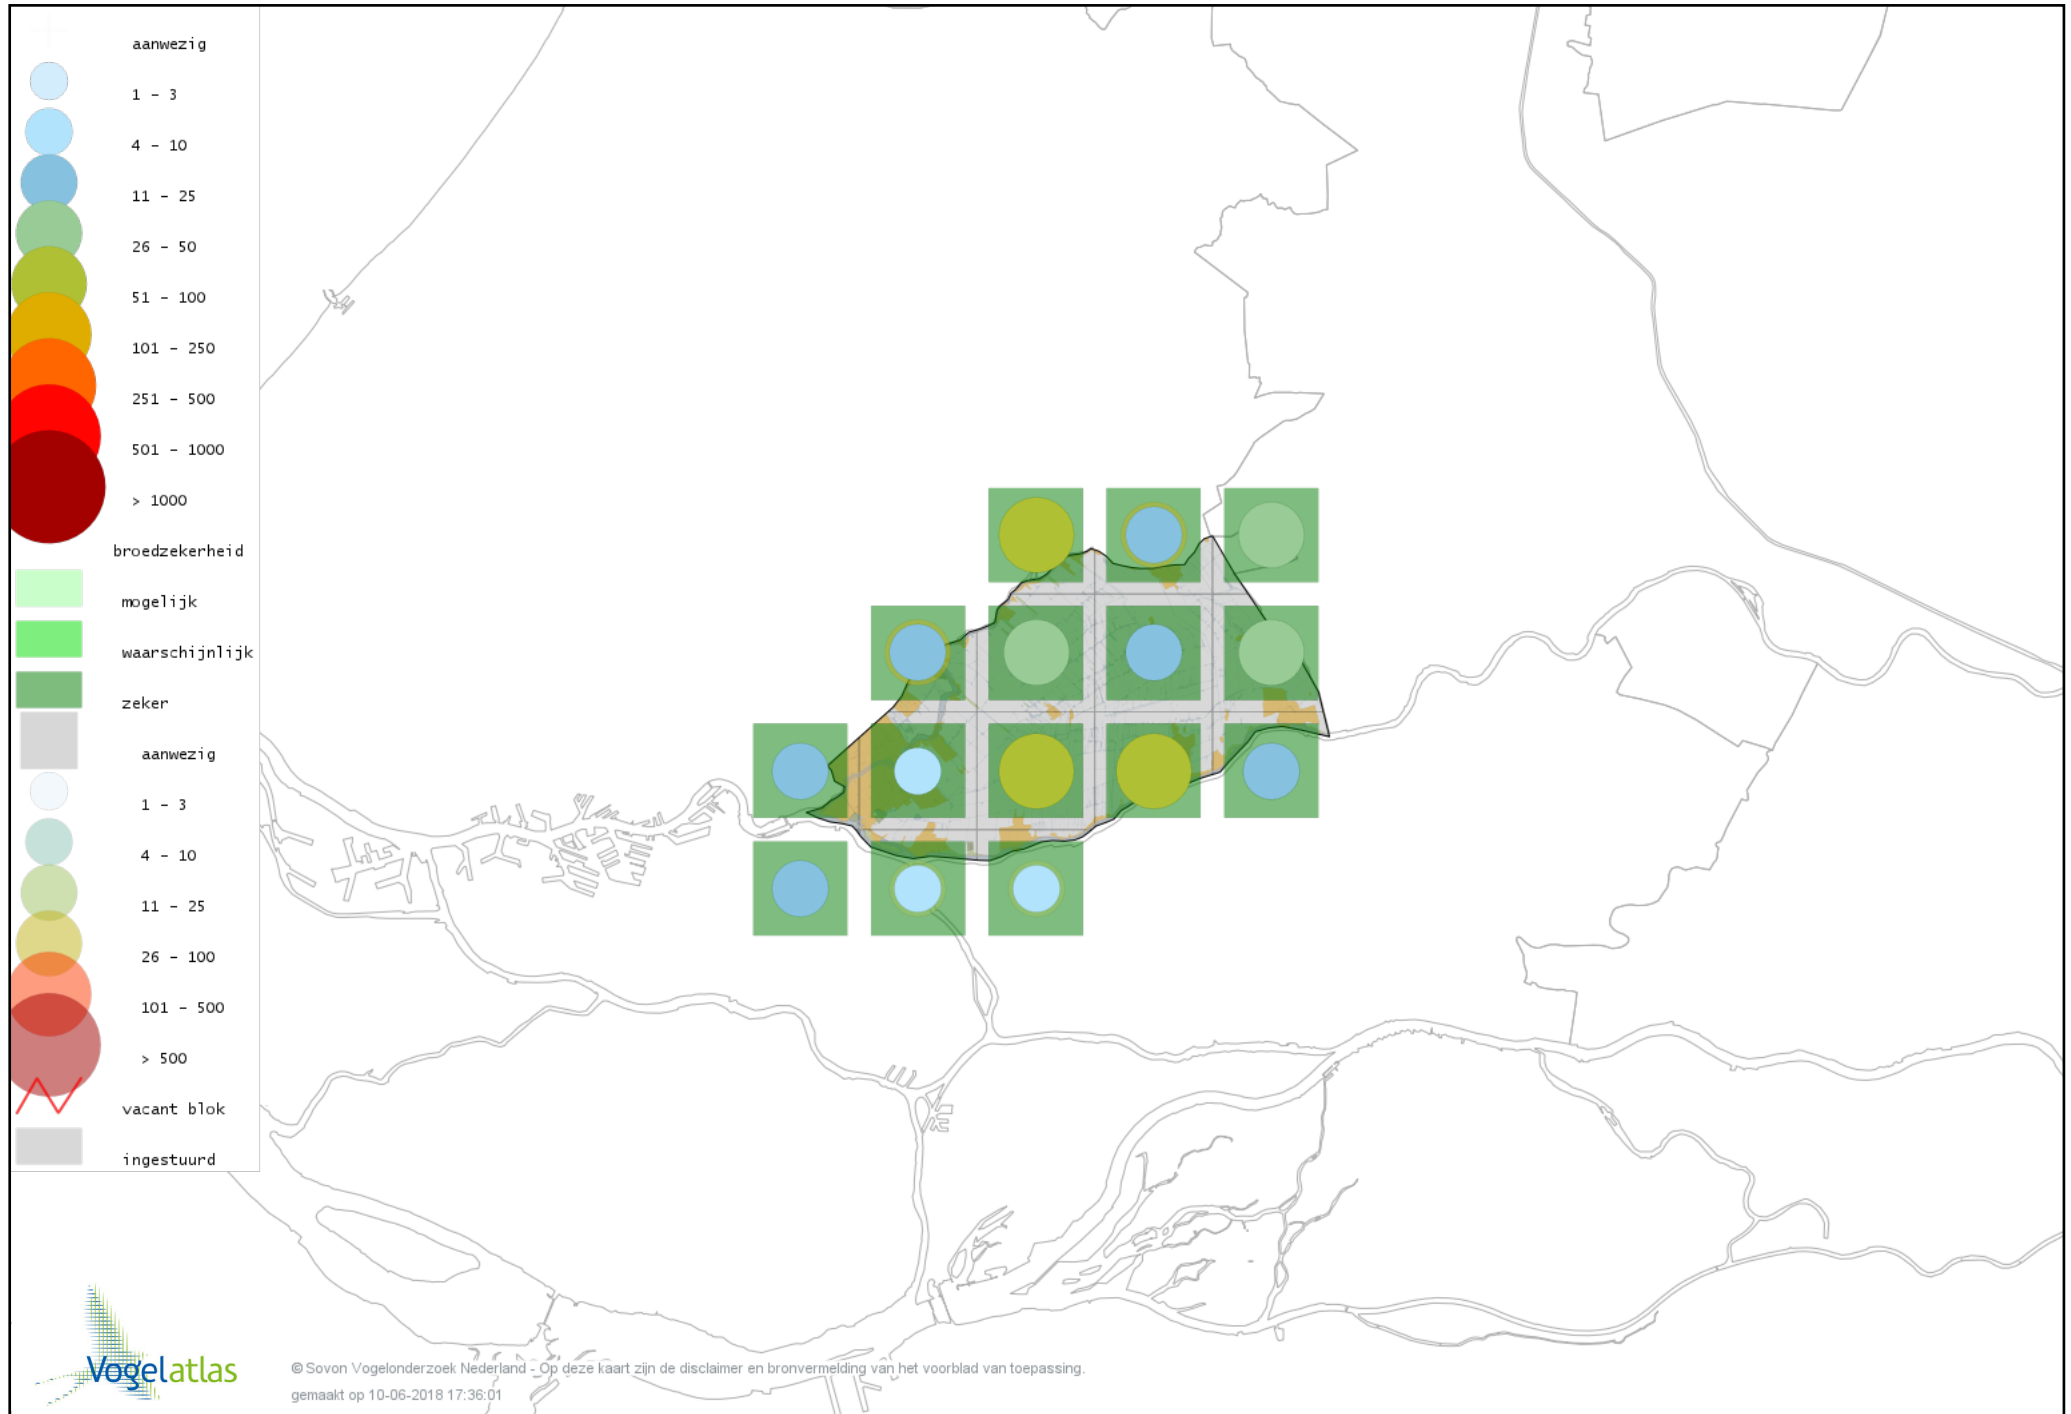

Voorlopige verspreidingskaart Kwartel broedseizoen

Voorlopige verspreidingskaart Kip broedseizoen

Voorlopige verspreidingskaart Fazant broedseizoen

Voorlopige verspreidingskaart Aalscholver broedseizoen

Voorlopige verspreidingskaart Roerdomp broedseizoen

Voorlopige verspreidingskaart Blauwe Reiger broedseizoen

Voorlopige verspreidingskaart Purperreiger broedseizoen

Voorlopige verspreidingskaart Ooievaar broedseizoen

Voorlopige verspreidingskaart Dodaars broedseizoen

Voorlopige verspreidingskaart Fuut broedseizoen

Voorlopige verspreidingskaart Geoorde Fuut broedseizoen

Voorlopige verspreidingskaart Bruine Kiekendief broedseizoen

Voorlopige verspreidingskaart Havik broedseizoen

Voorlopige verspreidingskaart Sperwer broedseizoen

Voorlopige verspreidingskaart Buizerd broedseizoen

Voorlopige verspreidingskaart Torenvalk broedseizoen

Voorlopige verspreidingskaart Boomvalk broedseizoen