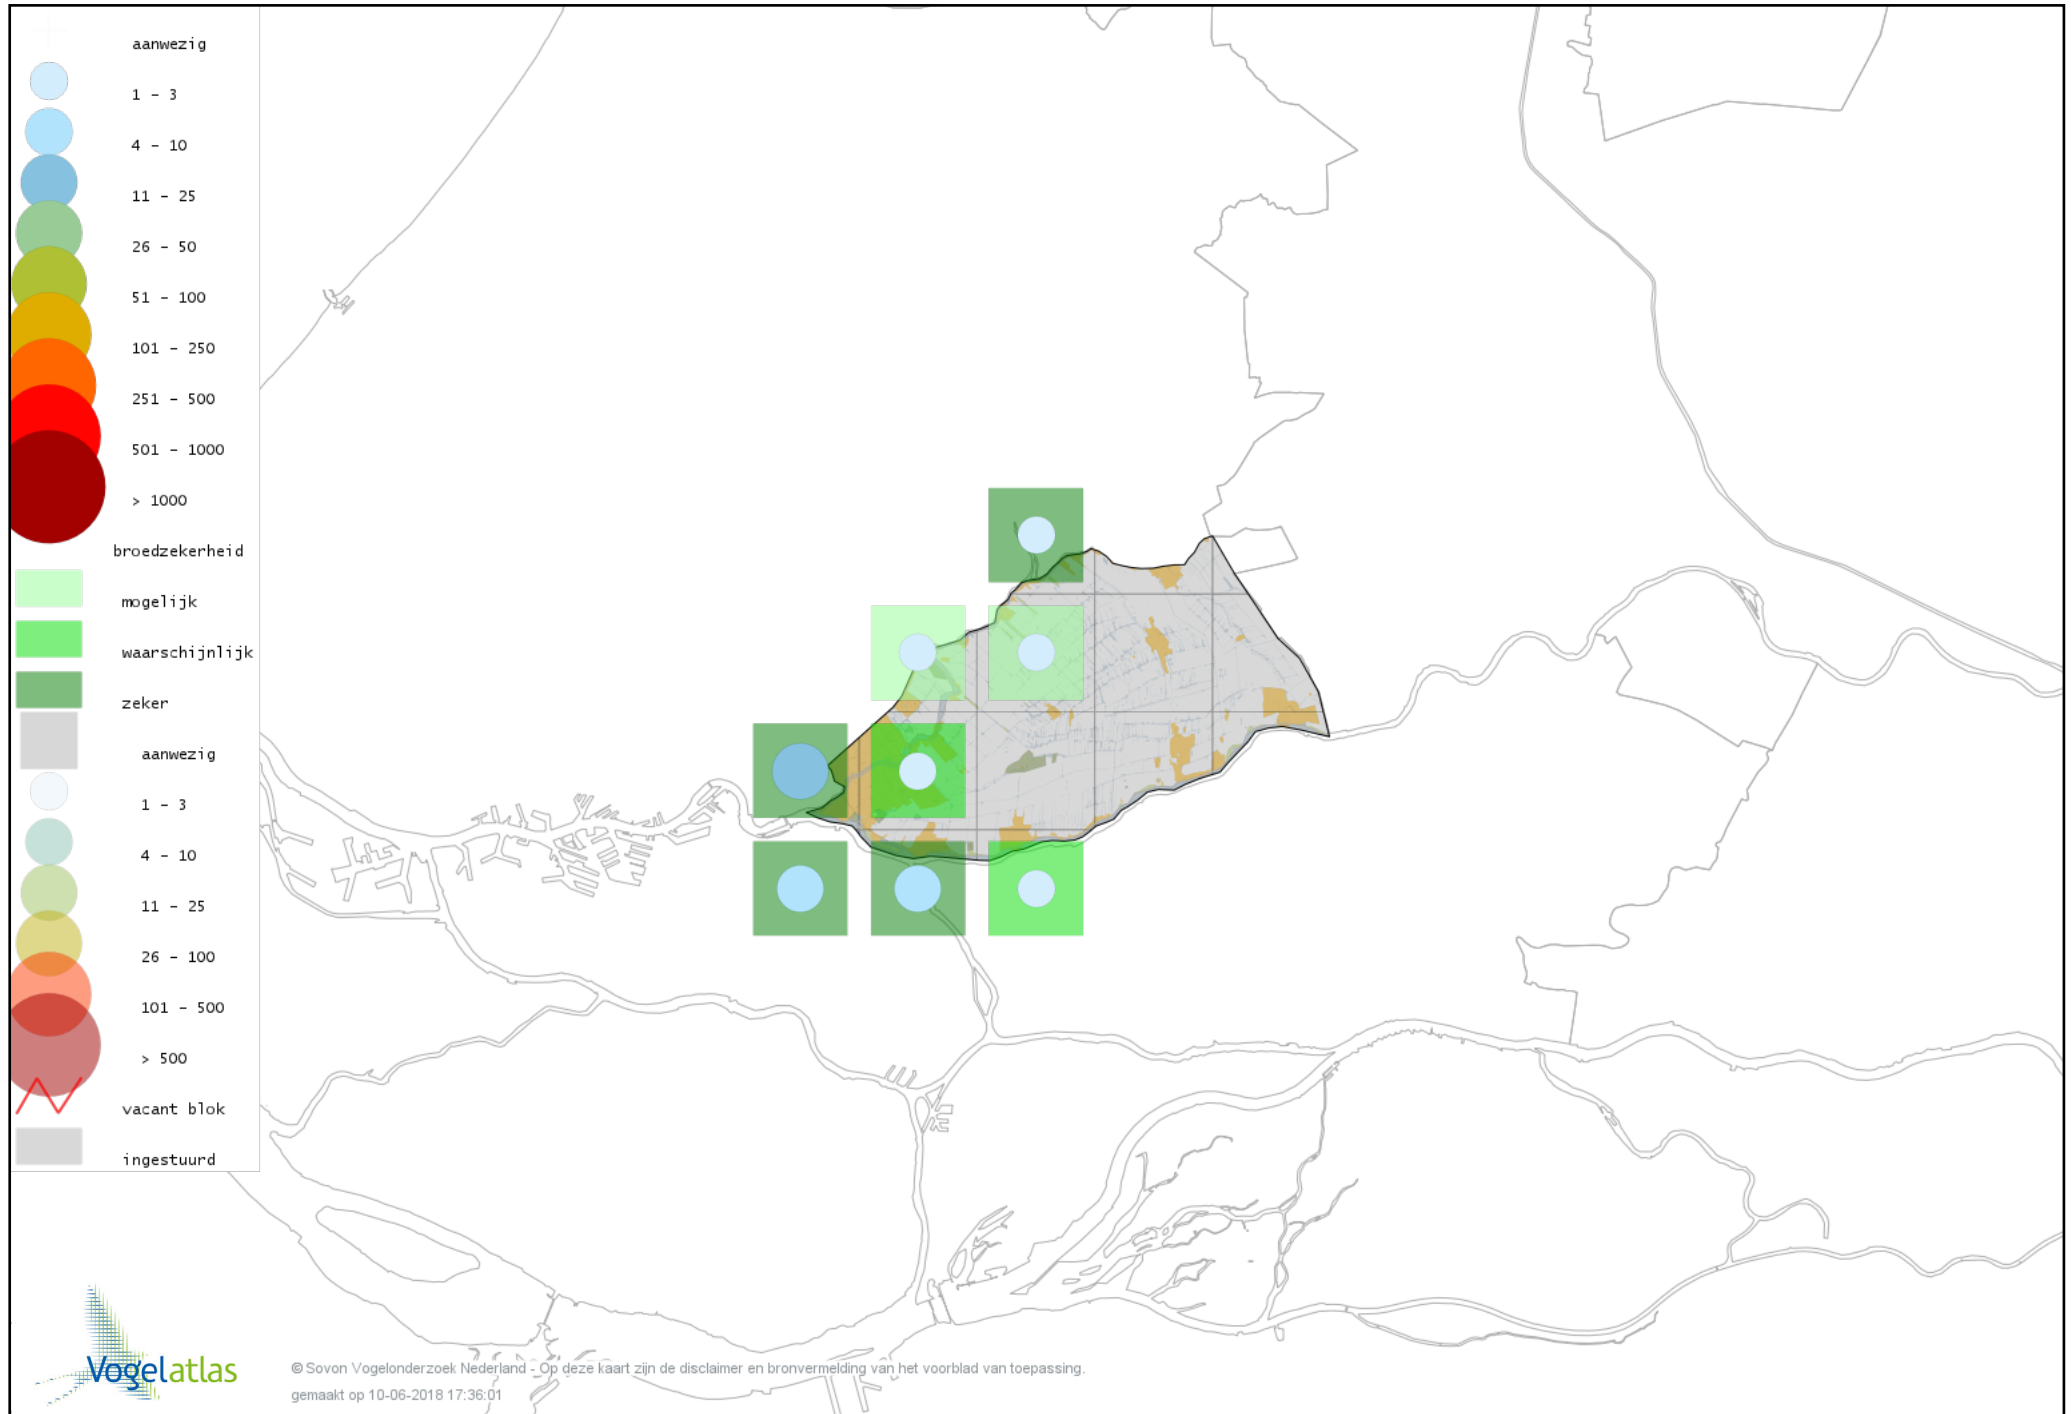

Voorlopige verspreidingskaart Kievit broedseizoen

Voorlopige verspreidingskaart Watersnip broedseizoen

Voorlopige verspreidingskaart Grutto broedseizoen

Voorlopige verspreidingskaart Wulp broedseizoen

Voorlopige verspreidingskaart Tureluur broedseizoen

Voorlopige verspreidingskaart Kokmeeuw broedseizoen

Voorlopige verspreidingskaart Kleine Mantelmeeuw broedseizoen

Voorlopige verspreidingskaart Zwarte Stern broedseizoen

Voorlopige verspreidingskaart Visdief broedseizoen

Voorlopige verspreidingskaart Stadsduif broedseizoen

Voorlopige verspreidingskaart Holenduif broedseizoen

Voorlopige verspreidingskaart Houtduif broedseizoen

Voorlopige verspreidingskaart Turkse Tortel broedseizoen

Voorlopige verspreidingskaart Halsbandparkiet broedseizoen

Voorlopige verspreidingskaart Koekoek broedseizoen

Voorlopige verspreidingskaart Kerkuil broedseizoen

Voorlopige verspreidingskaart Steenuil broedseizoen