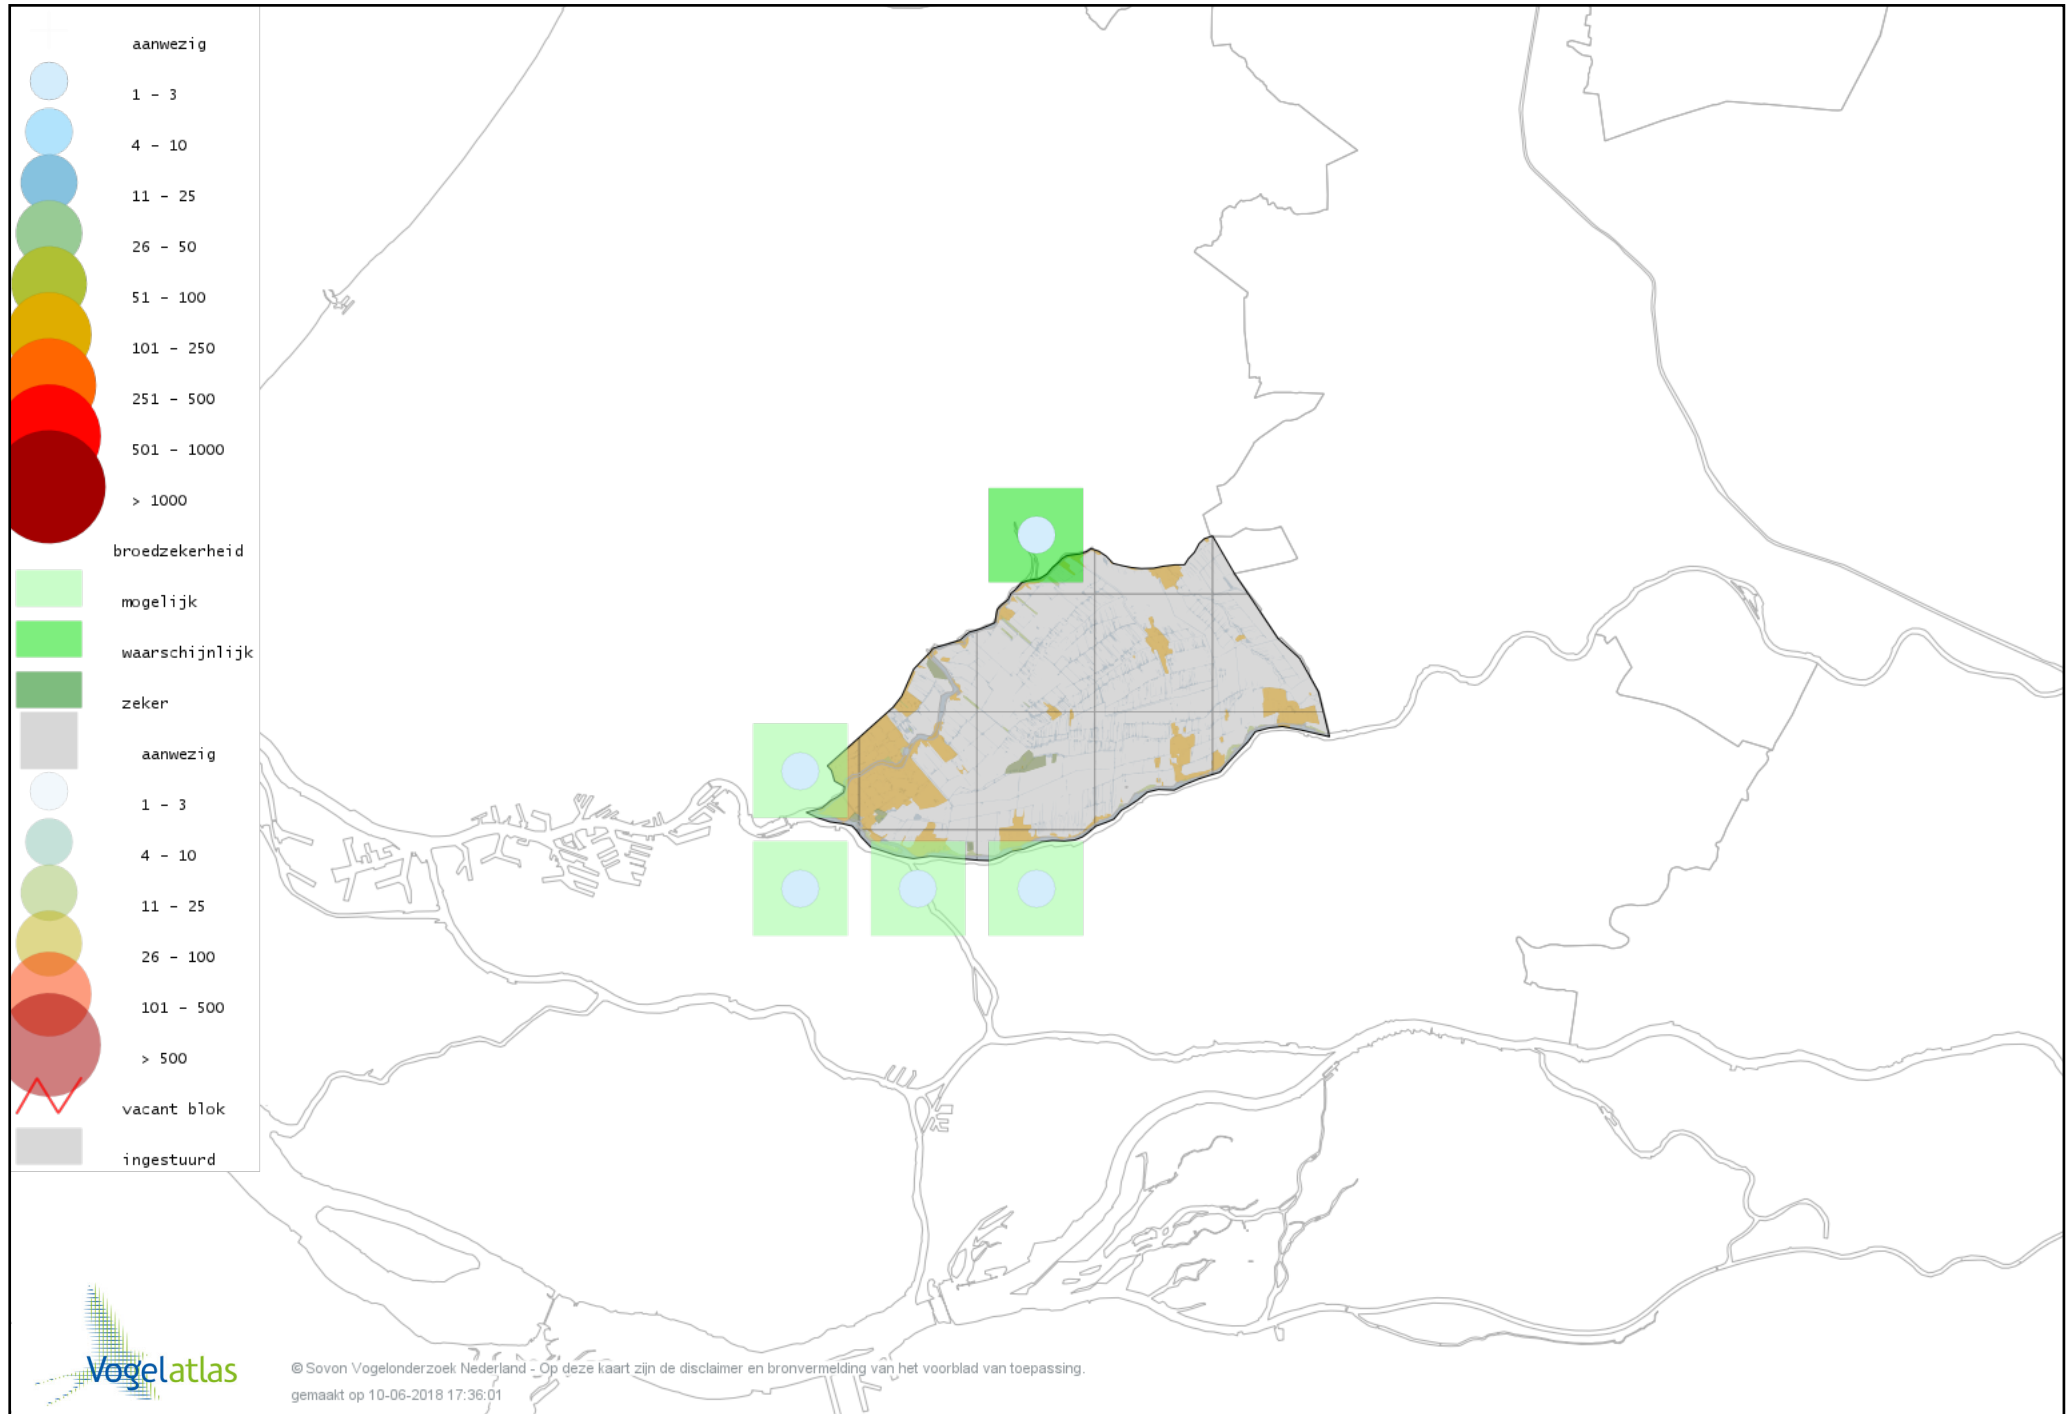

Voorlopige verspreidingskaart Kwartel broedseizoen

Voorlopige verspreidingskaart Kip broedseizoen

Voorlopige verspreidingskaart Fazant broedseizoen

Voorlopige verspreidingskaart Aalscholver broedseizoen

Voorlopige verspreidingskaart Roerdomp broedseizoen

Voorlopige verspreidingskaart Blauwe Reiger broedseizoen

Voorlopige verspreidingskaart Purperreiger broedseizoen

Voorlopige verspreidingskaart Ooievaar broedseizoen

Voorlopige verspreidingskaart Dodaars broedseizoen

Voorlopige verspreidingskaart Fuut broedseizoen

Voorlopige verspreidingskaart Geoorde Fuut broedseizoen

Voorlopige verspreidingskaart Bruine Kiekendief broedseizoen

Voorlopige verspreidingskaart Havik broedseizoen

Voorlopige verspreidingskaart Sperwer broedseizoen

Voorlopige verspreidingskaart Buizerd broedseizoen

Voorlopige verspreidingskaart Torenvalk broedseizoen

Voorlopige verspreidingskaart Boomvalk broedseizoen