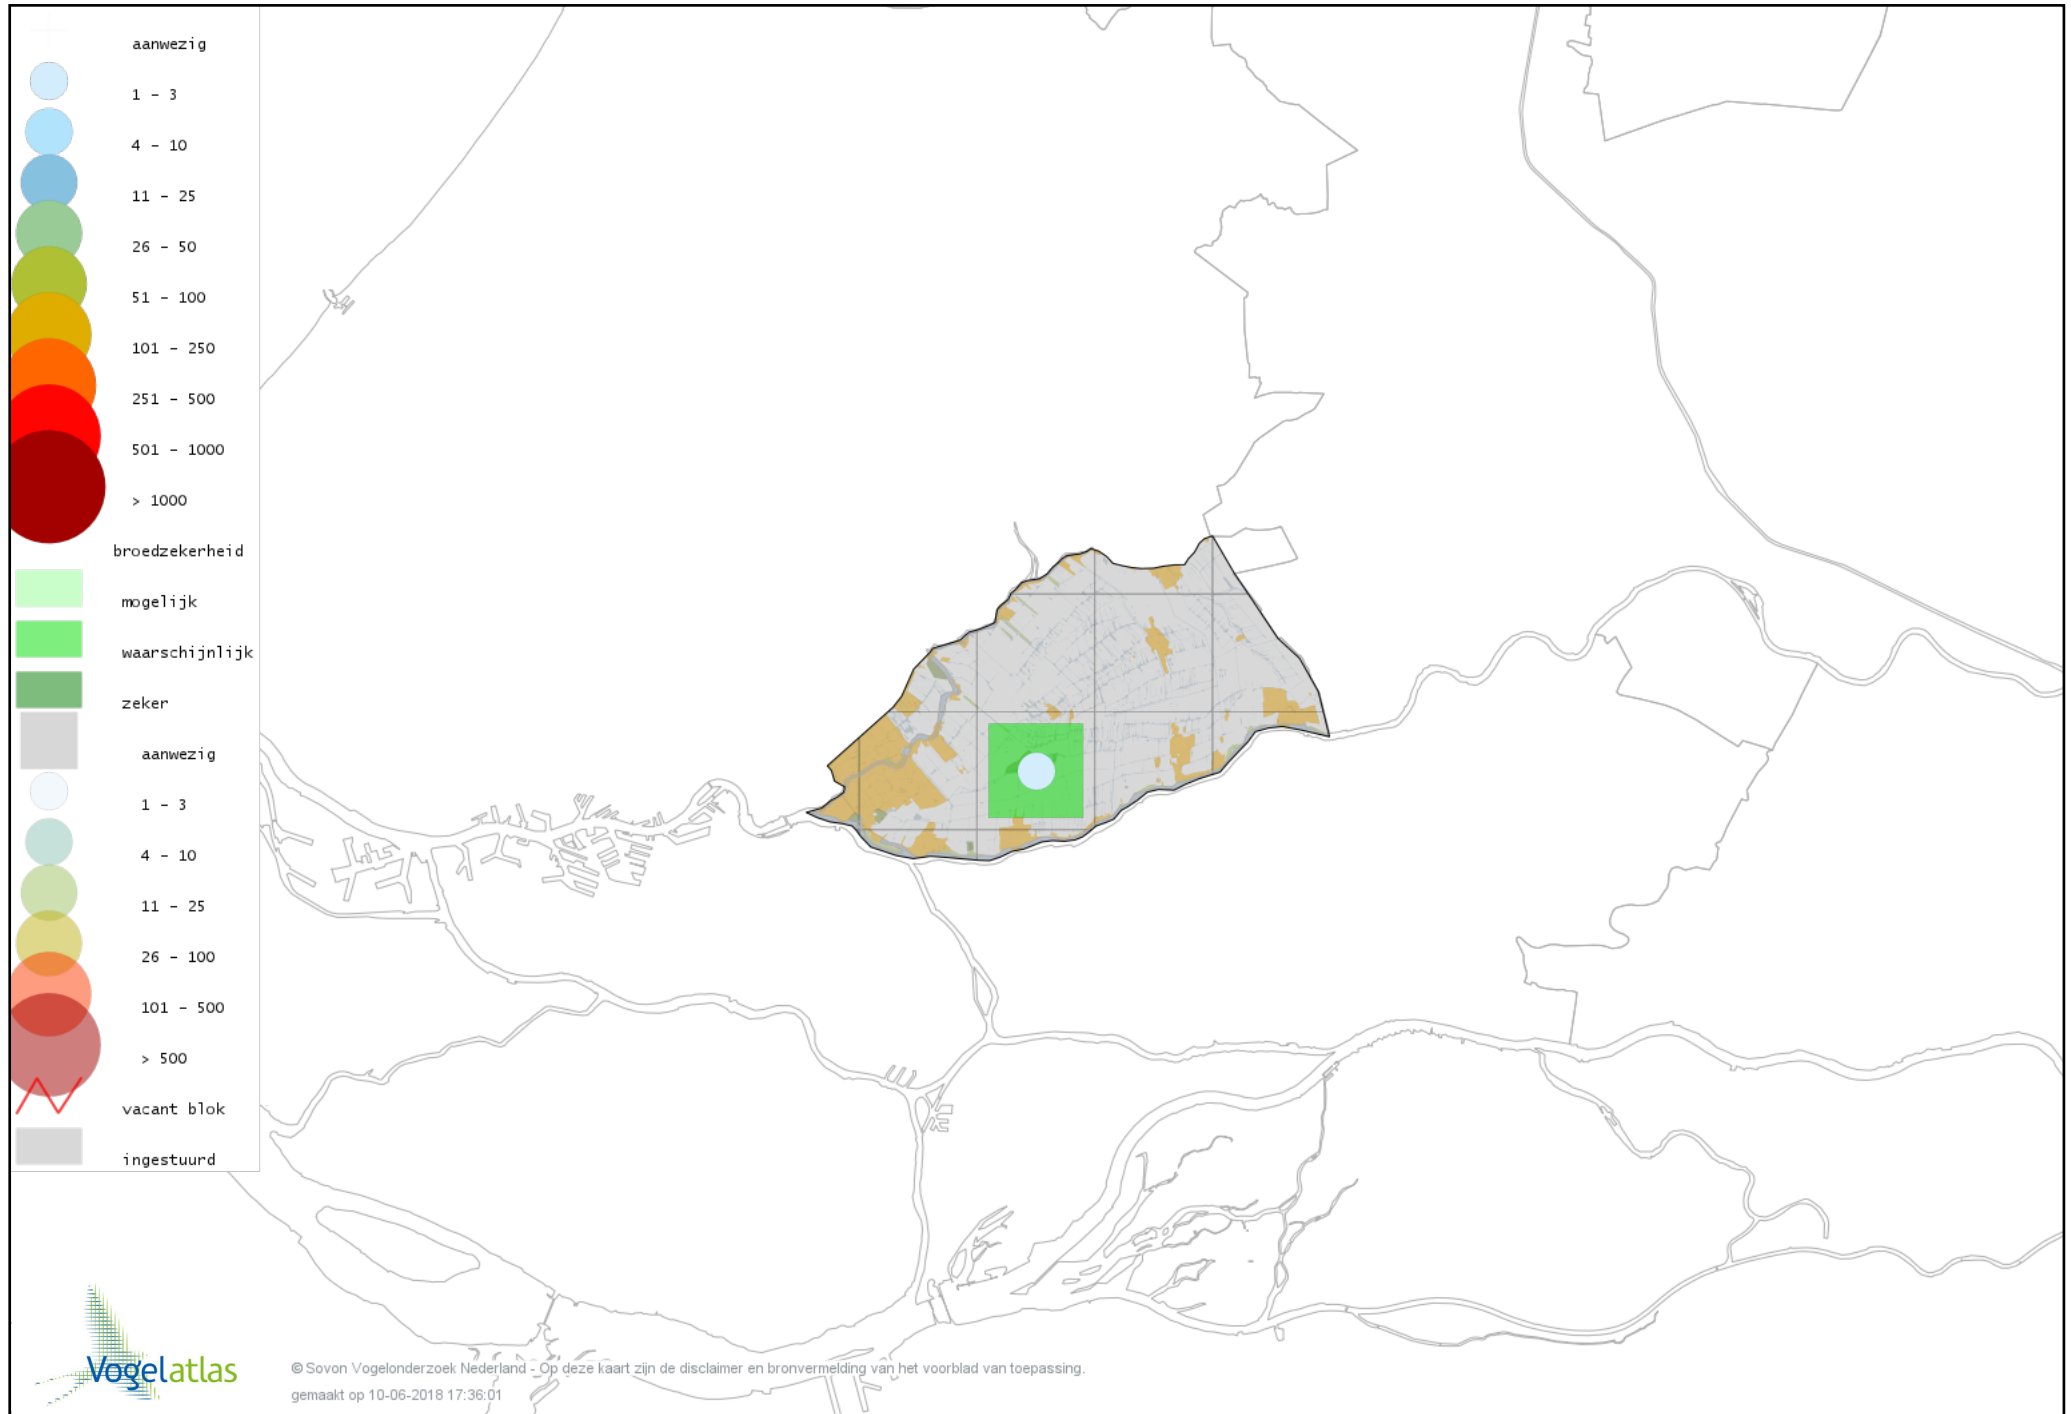

Ook worden in de kaarten de historische atlasresultaten (in rood) weergegeven.

Disclaimer

Deze verspreidingskaarten ondersteunen het completeren van de atlastellingen en verzamelen van aanvullende waarnemingen. De kaarten zijn nog niet volledig en kunnen fouten bevatten. Overname is toegestaan onder voorwaarde van bronvermelding (www.sovon.nl/vogelatlas)

De kleurtint (blauw) is de beste referentie voor de tot nu toe waargenomen aantalsklasse.

De stipgrootte is relatief. Vergelijk daarvoor de atlasblok grootte van de legenda met die van het kaartbeeld.

Voorlopige verspreidingskaart Knobbelzwaan broedseizoen

Voorlopige verspreidingskaart Zwarte Zwaan broedseizoen

Voorlopige verspreidingskaart Indische Gans broedseizoen

Voorlopige verspreidingskaart Sneeuwgans broedseizoen

Voorlopige verspreidingskaart Keizergans broedseizoen