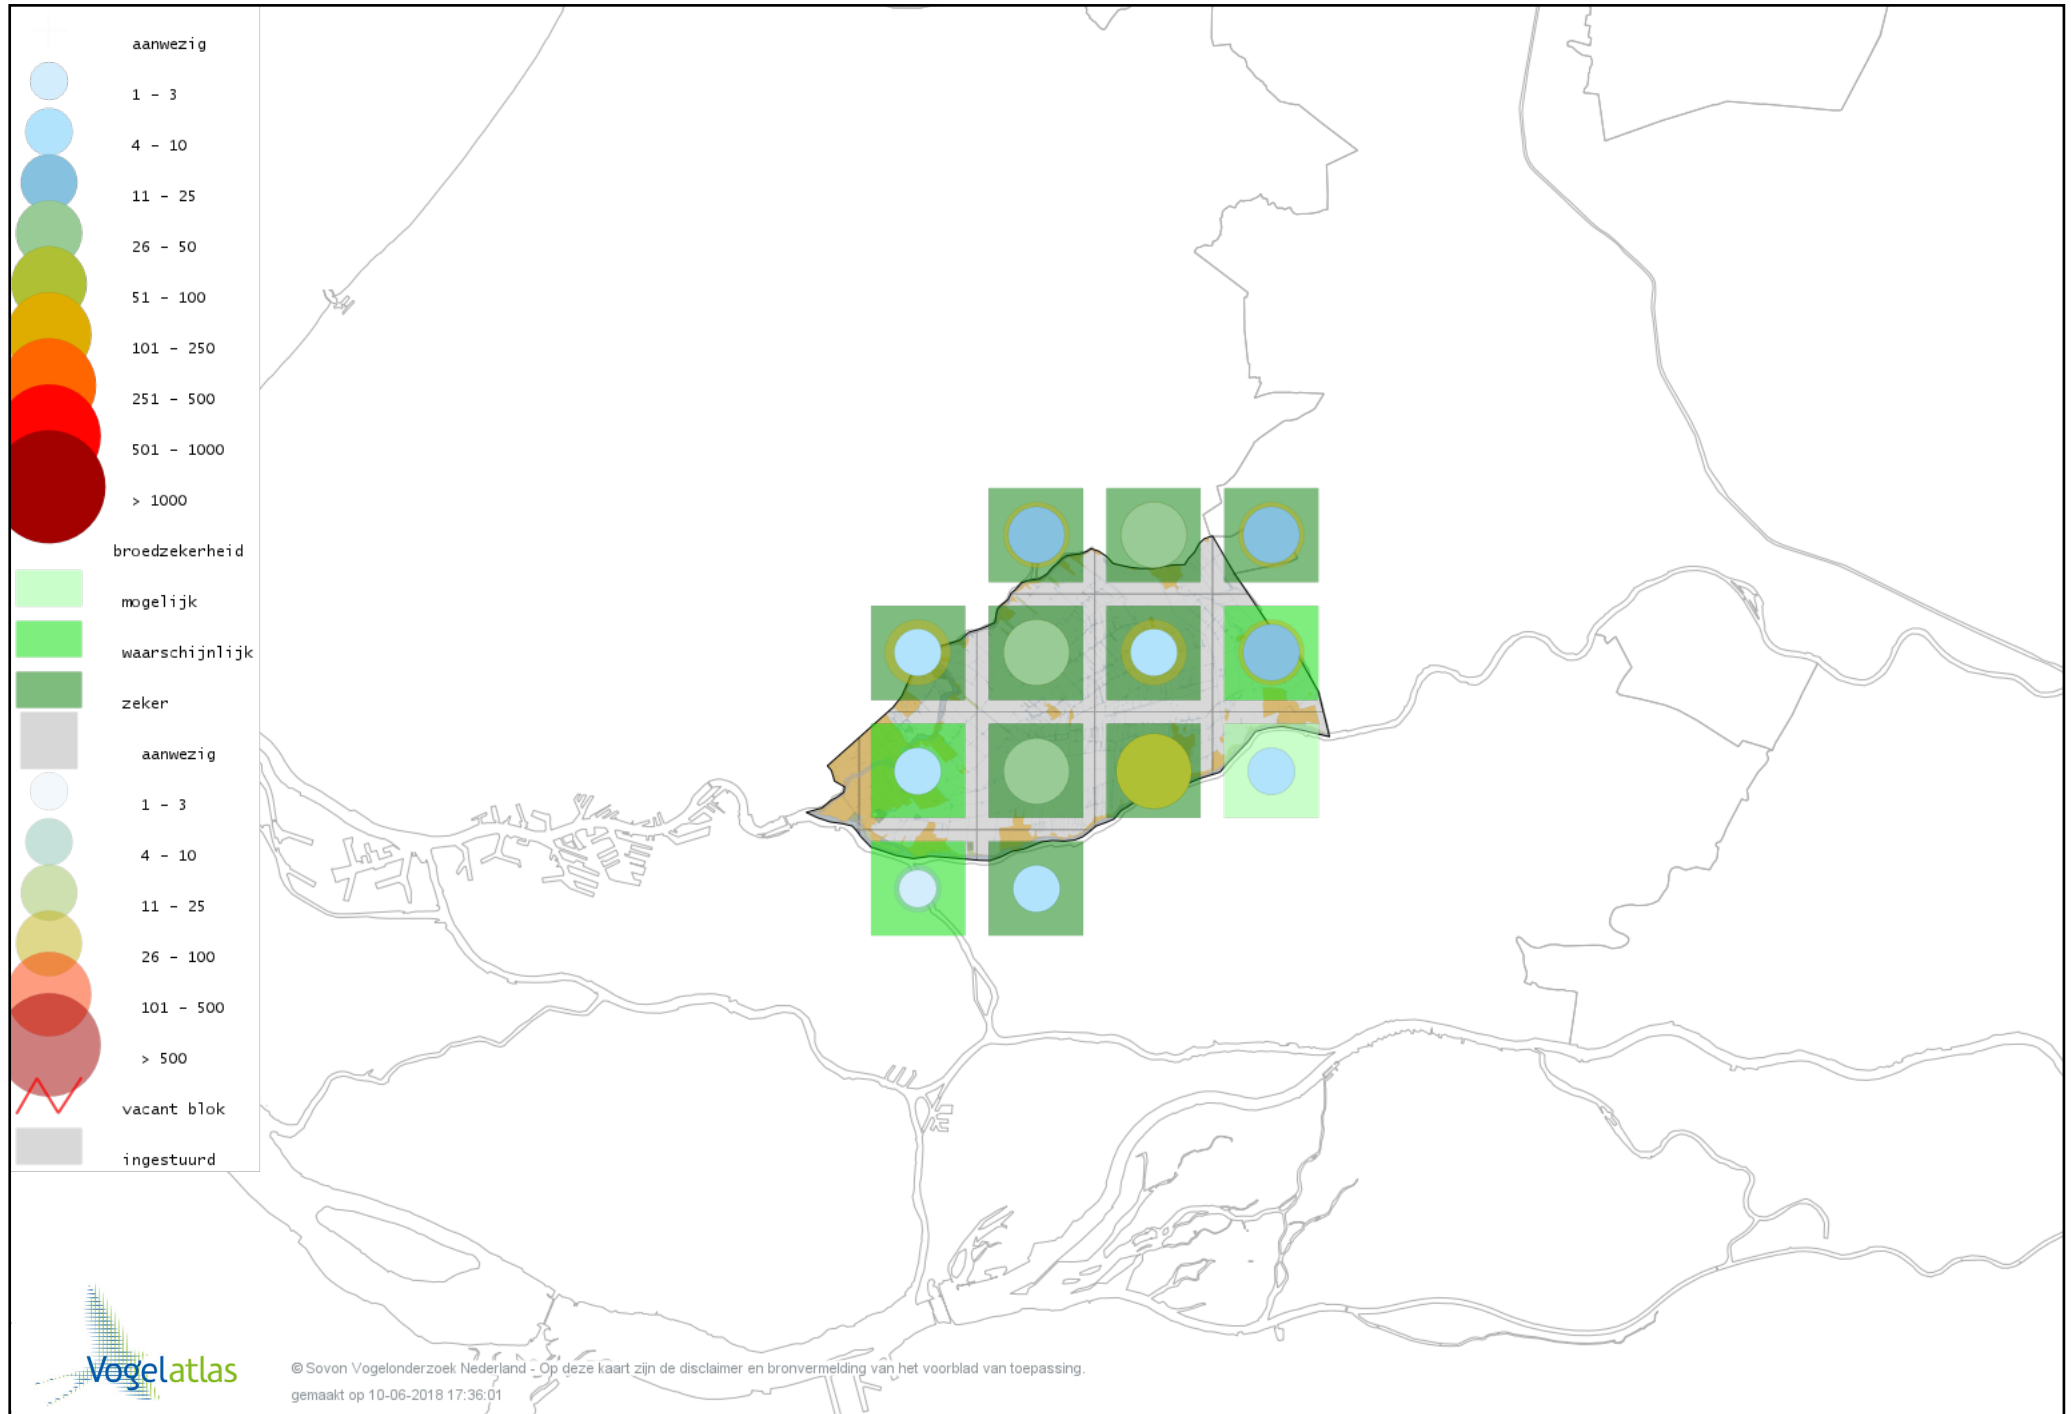

Voorlopige verspreidingskaart Krooneend broedseizoen

Voorlopige verspreidingskaart Tafeleend broedseizoen

Voorlopige verspreidingskaart Kuifeend broedseizoen

Voorlopige verspreidingskaart Muskuseend broedseizoen

Voorlopige verspreidingskaart Mandarijneend broedseizoen

Voorlopige verspreidingskaart Krakeend broedseizoen

Voorlopige verspreidingskaart Smient broedseizoen

Voorlopige verspreidingskaart Slobeend broedseizoen

Voorlopige verspreidingskaart Wilde Eend broedseizoen

Voorlopige verspreidingskaart Soepeend broedseizoen

Voorlopige verspreidingskaart Zomertaling broedseizoen

Voorlopige verspreidingskaart Wintertaling broedseizoen

Voorlopige verspreidingskaart Kwartel broedseizoen

Voorlopige verspreidingskaart Kip broedseizoen

Voorlopige verspreidingskaart Fazant broedseizoen

Voorlopige verspreidingskaart Aalscholver broedseizoen

Voorlopige verspreidingskaart Roerdomp broedseizoen