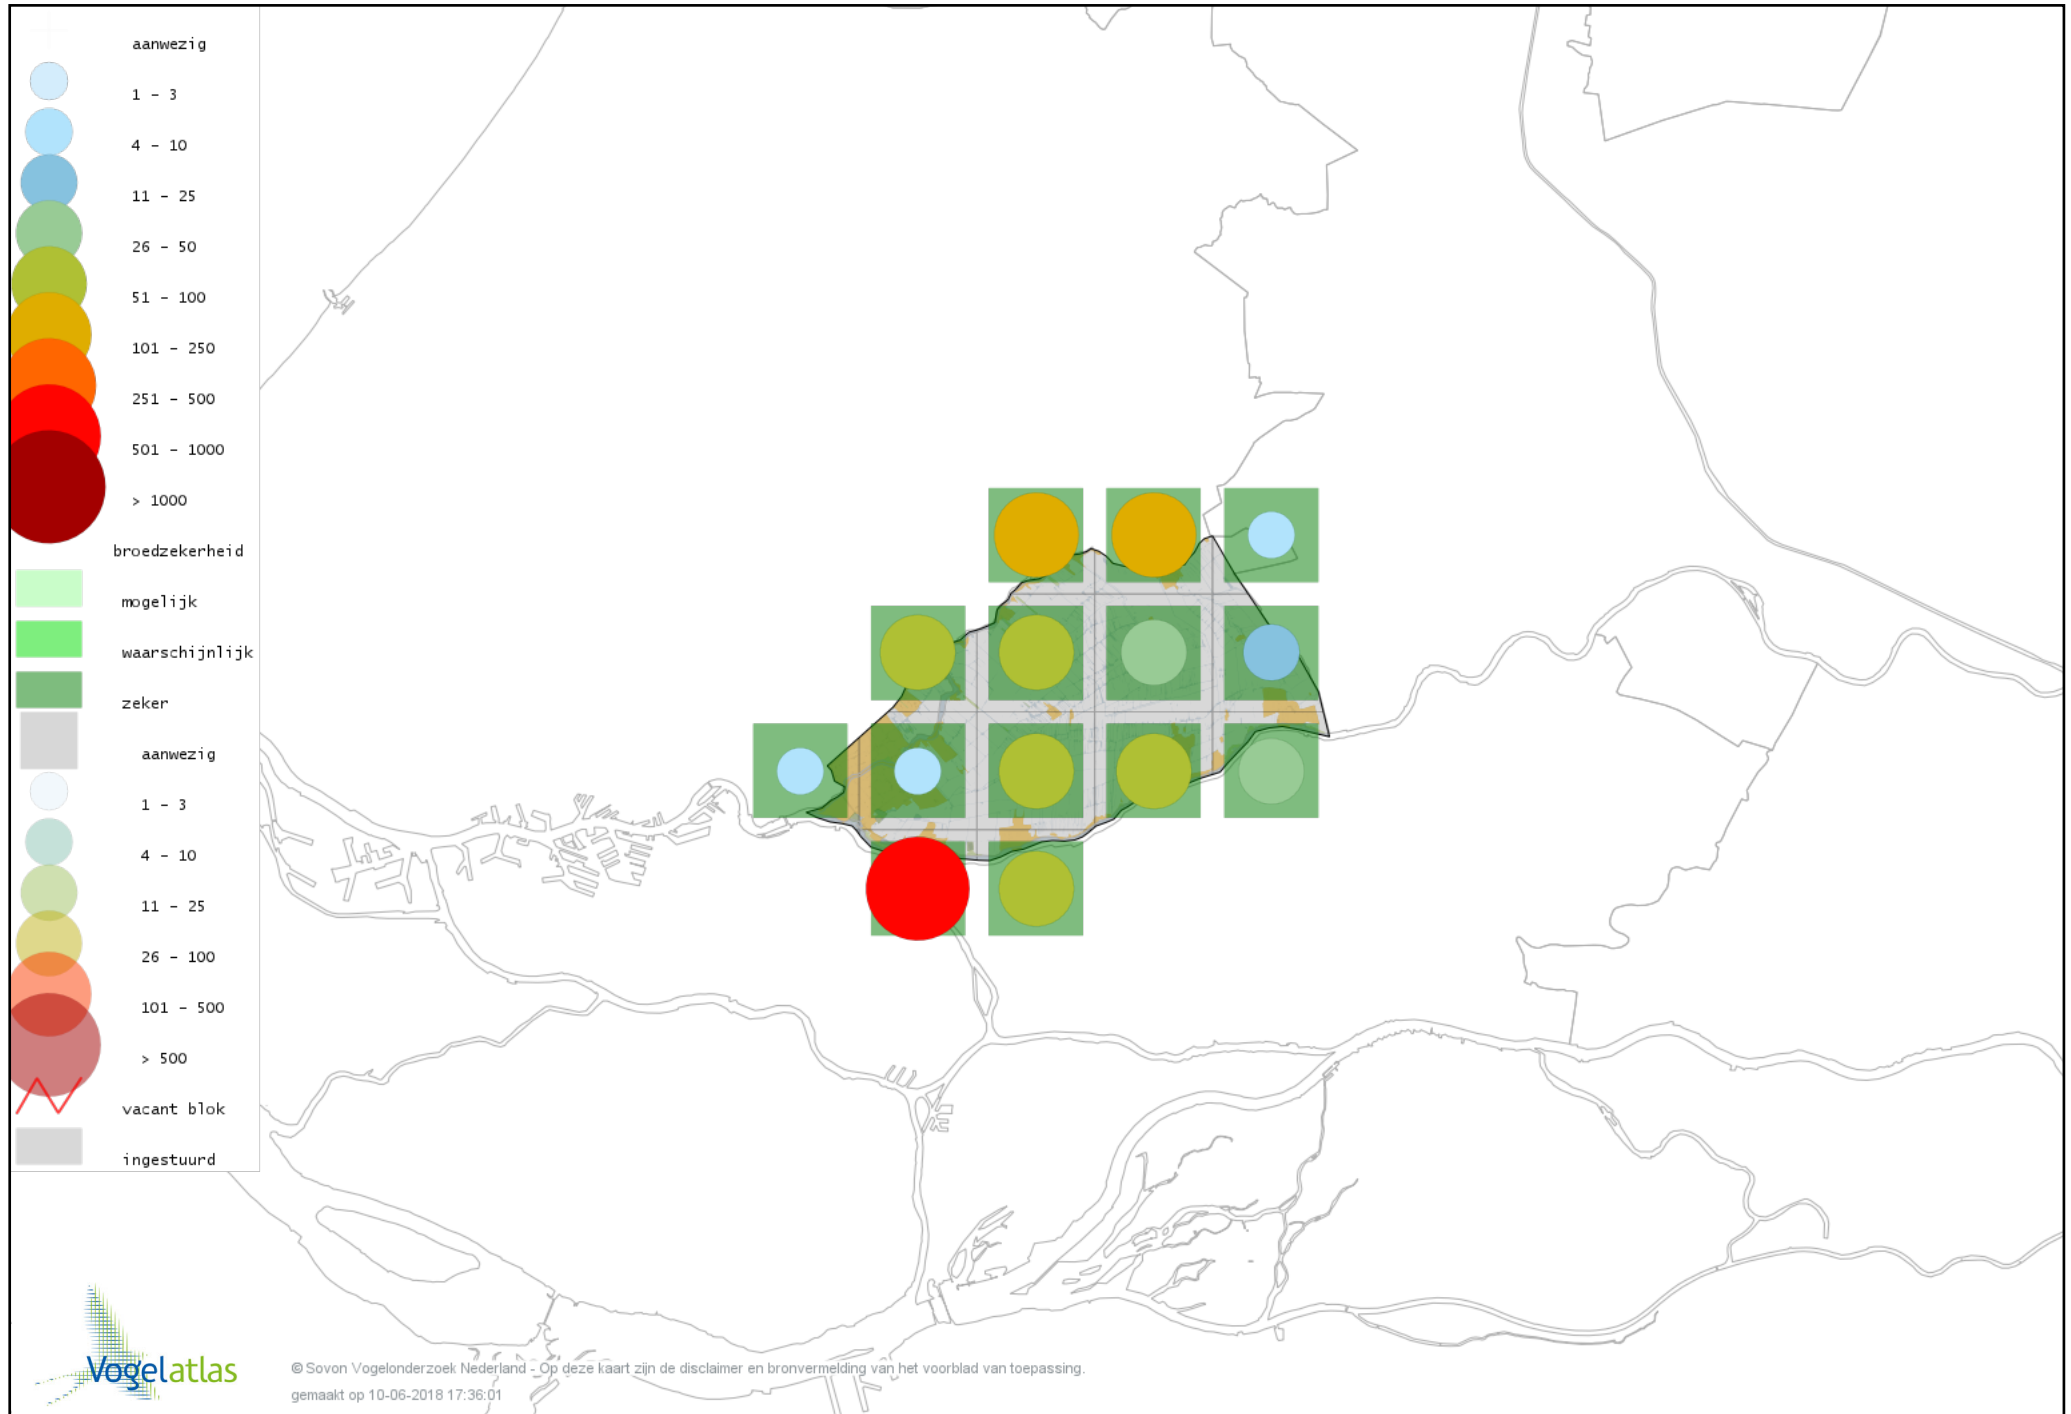

De kleurtint (blauw) is de beste referentie voor de tot nu toe waargenomen aantalsklasse.

De stipgrootte is relatief. Vergelijk daarvoor de atlasblok grootte van de legenda met die van het kaartbeeld.

Voorlopige verspreidingskaart Knobbelzwaan broedseizoen

Voorlopige verspreidingskaart Zwarte Zwaan broedseizoen

Voorlopige verspreidingskaart Indische Gans broedseizoen

Voorlopige verspreidingskaart Sneeuwgans broedseizoen

Voorlopige verspreidingskaart Keizergans broedseizoen

Voorlopige verspreidingskaart Zwaangans broedseizoen

Voorlopige verspreidingskaart Grauwe Gans broedseizoen

Voorlopige verspreidingskaart Soepgans broedseizoen

Voorlopige verspreidingskaart Kolgans broedseizoen

Voorlopige verspreidingskaart Krooneend broedseizoen

Voorlopige verspreidingskaart Tafeleend broedseizoen

Voorlopige verspreidingskaart Kuifeend broedseizoen

Voorlopige verspreidingskaart Muskuseend broedseizoen