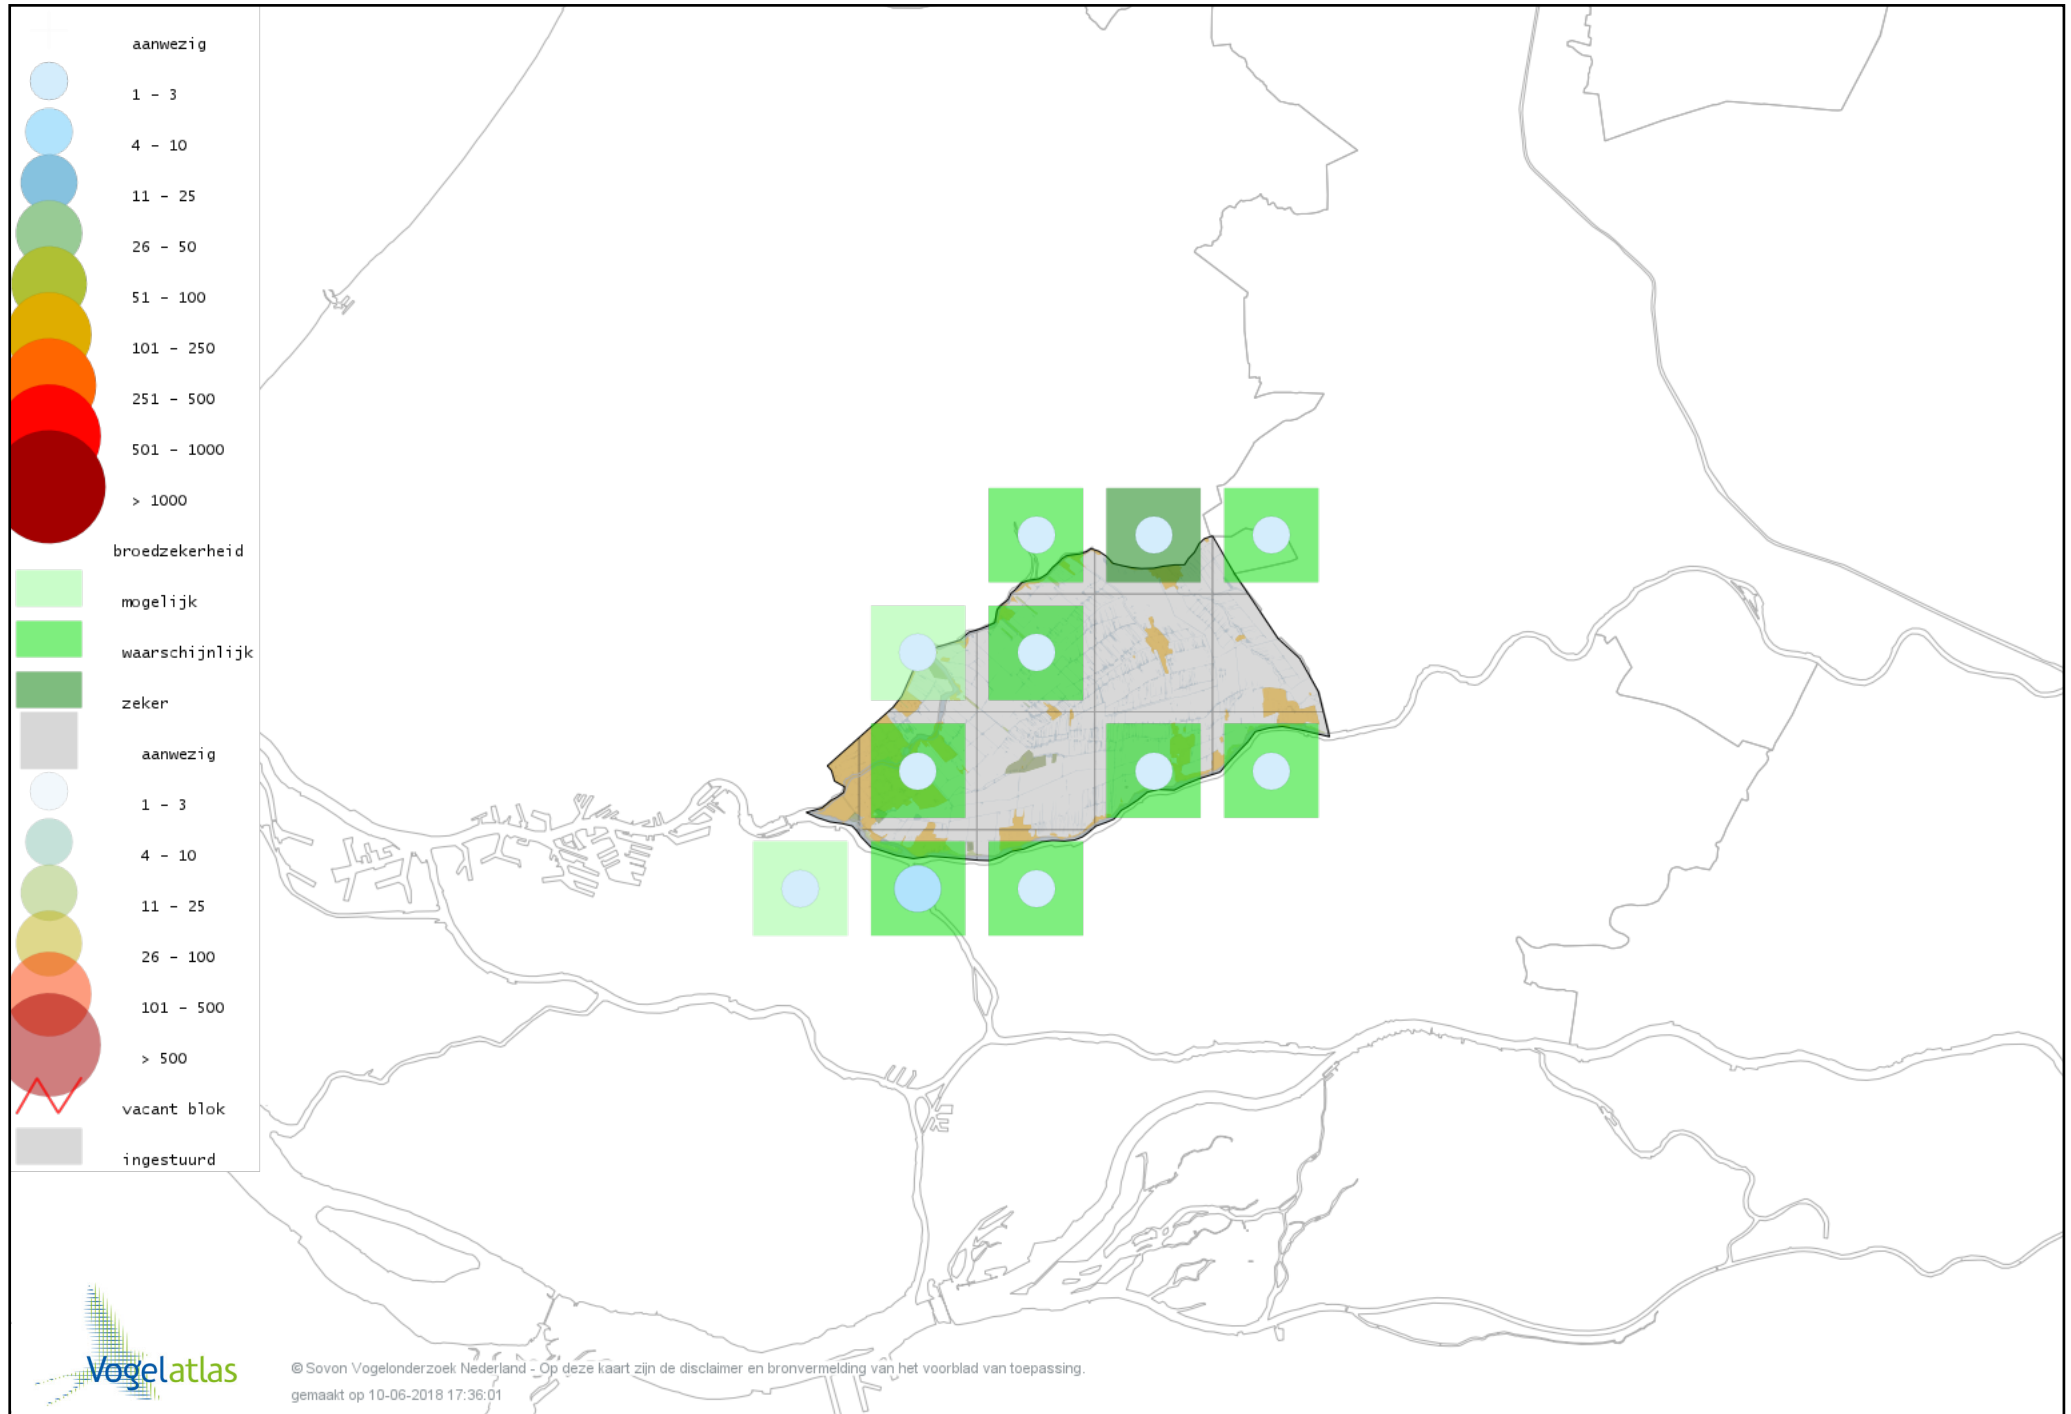

Voorlopige verspreidingskaart Fuut broedseizoen

Voorlopige verspreidingskaart Geoorde Fuut broedseizoen

Voorlopige verspreidingskaart Bruine Kiekendief broedseizoen

Voorlopige verspreidingskaart Havik broedseizoen

Voorlopige verspreidingskaart Sperwer broedseizoen

Voorlopige verspreidingskaart Buizerd broedseizoen

Voorlopige verspreidingskaart Torenvalk broedseizoen

Voorlopige verspreidingskaart Boomvalk broedseizoen

Voorlopige verspreidingskaart Slechtvalk broedseizoen

Voorlopige verspreidingskaart Waterral broedseizoen

Voorlopige verspreidingskaart Porseleinhoen broedseizoen

Voorlopige verspreidingskaart Waterhoen broedseizoen

Voorlopige verspreidingskaart Meerkoet broedseizoen

Voorlopige verspreidingskaart Scholekster broedseizoen

Voorlopige verspreidingskaart Kluut broedseizoen

Voorlopige verspreidingskaart Kleine Plevier broedseizoen