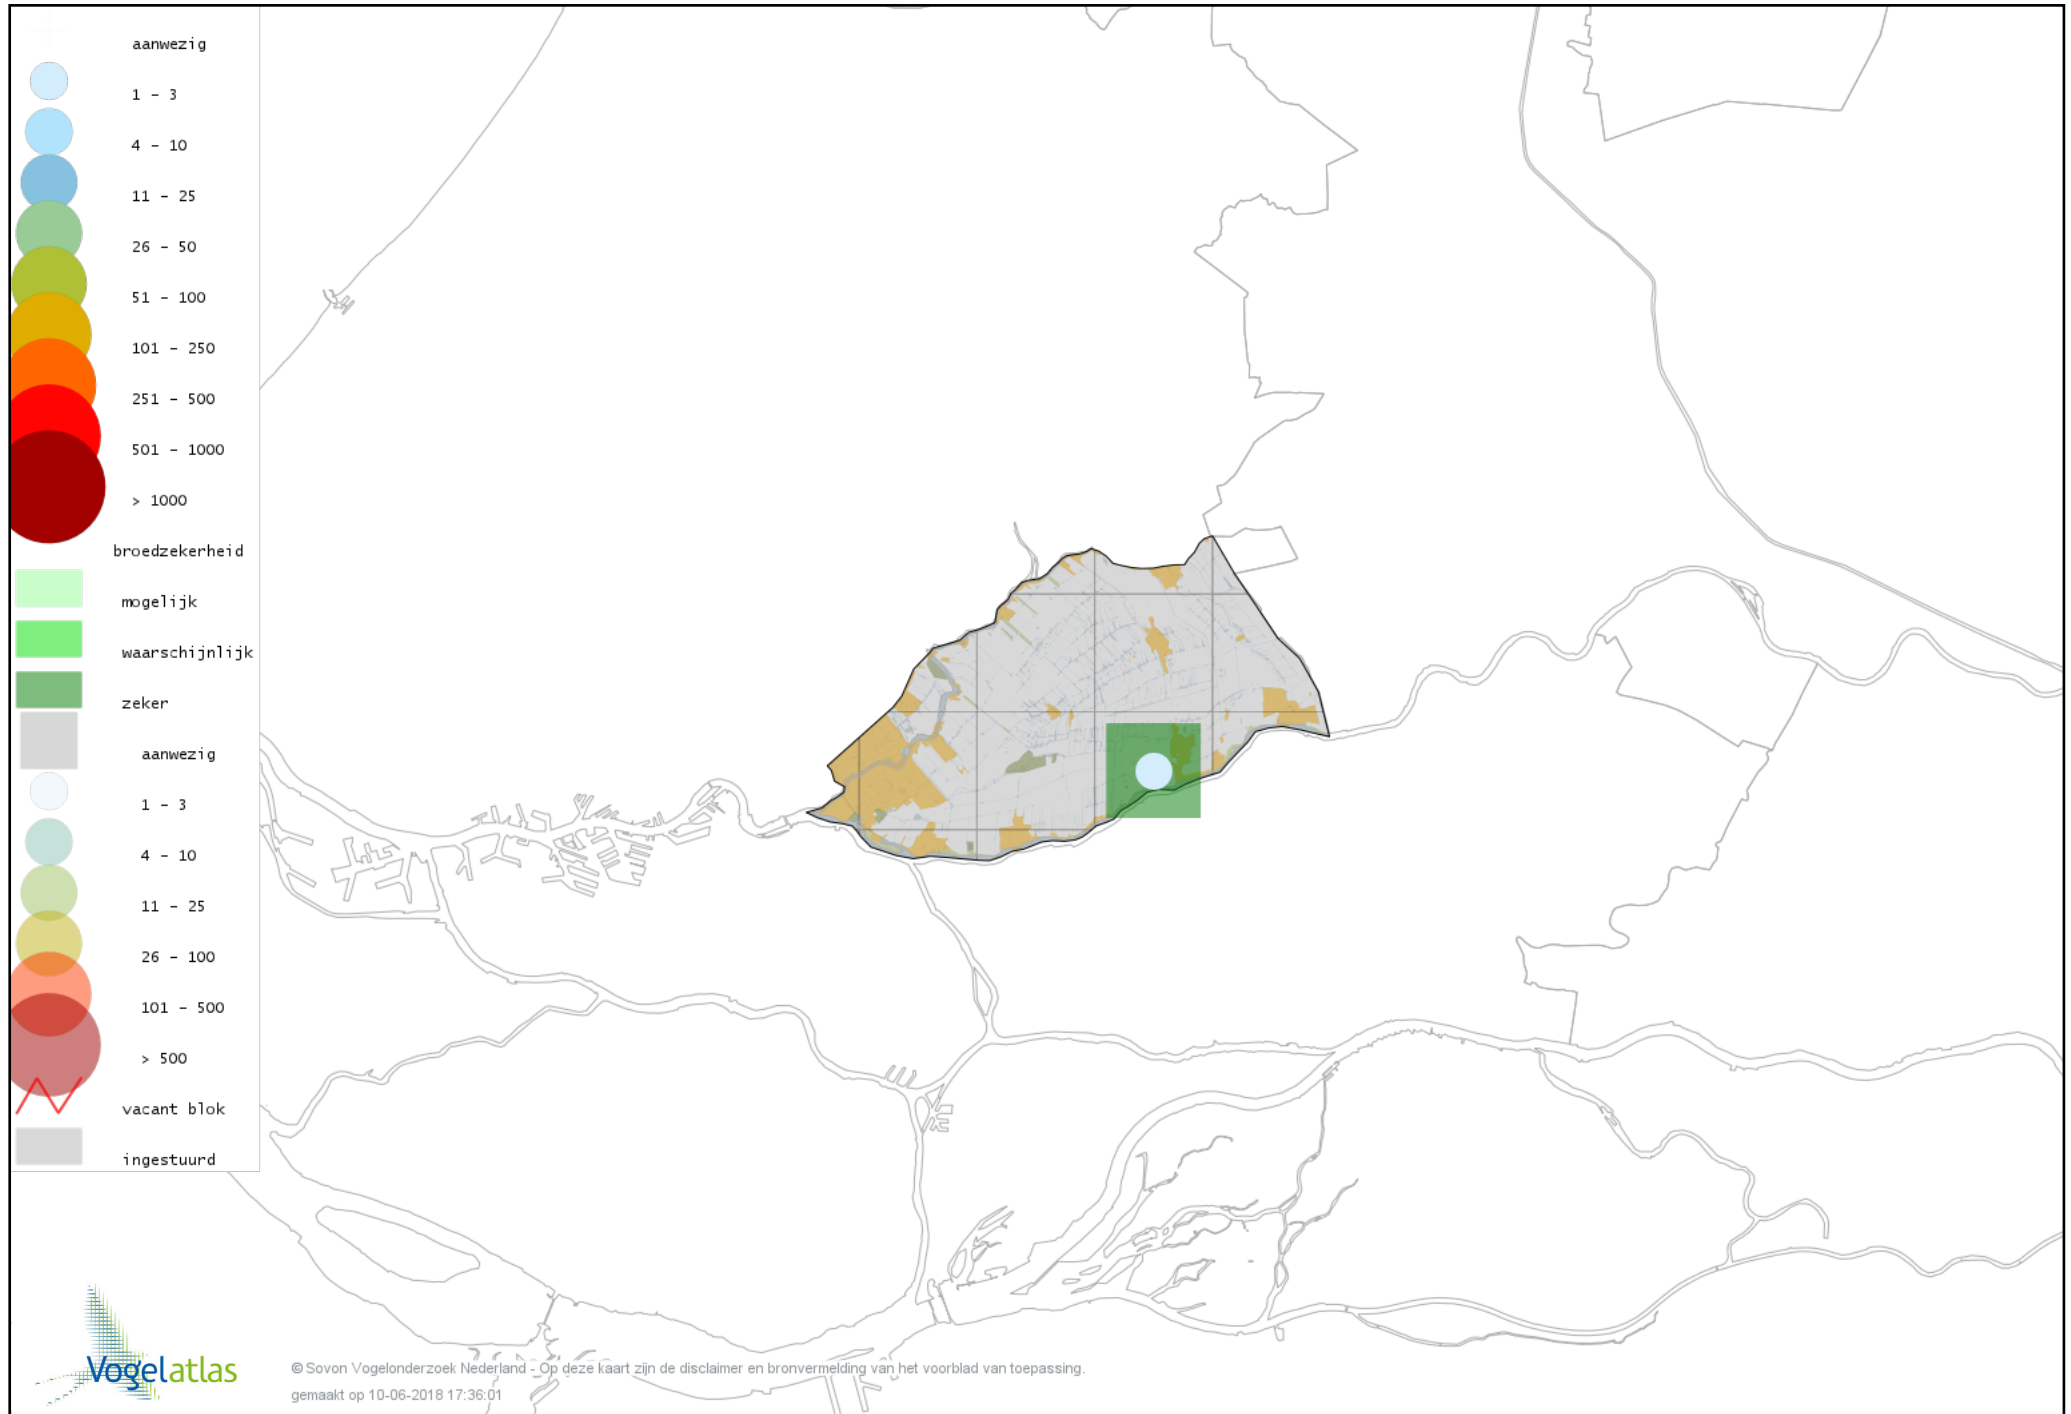

Ook worden in de kaarten de historische atlasresultaten (in rood) weergegeven.

Disclaimer

Deze verspreidingskaarten ondersteunen het completeren van de atlastellingen en verzamelen van aanvullende waarnemingen. De kaarten zijn nog niet volledig en kunnen fouten bevatten. Overname is toegestaan onder voorwaarde van bronvermelding (www.sovon.nl/vogelatlas)

De kleurtint (blauw) is de beste referentie voor de tot nu toe waargenomen aantalsklasse.

De stipgrootte is relatief. Vergelijk daarvoor de atlasblok grootte van de legenda met die van het kaartbeeld.

Voorlopige verspreidingskaart Knobbelzwaan broedseizoen

Voorlopige verspreidingskaart Zwarte Zwaan broedseizoen

Voorlopige verspreidingskaart Indische Gans broedseizoen

Voorlopige verspreidingskaart Sneeuwgans broedseizoen

Voorlopige verspreidingskaart Keizergans broedseizoen