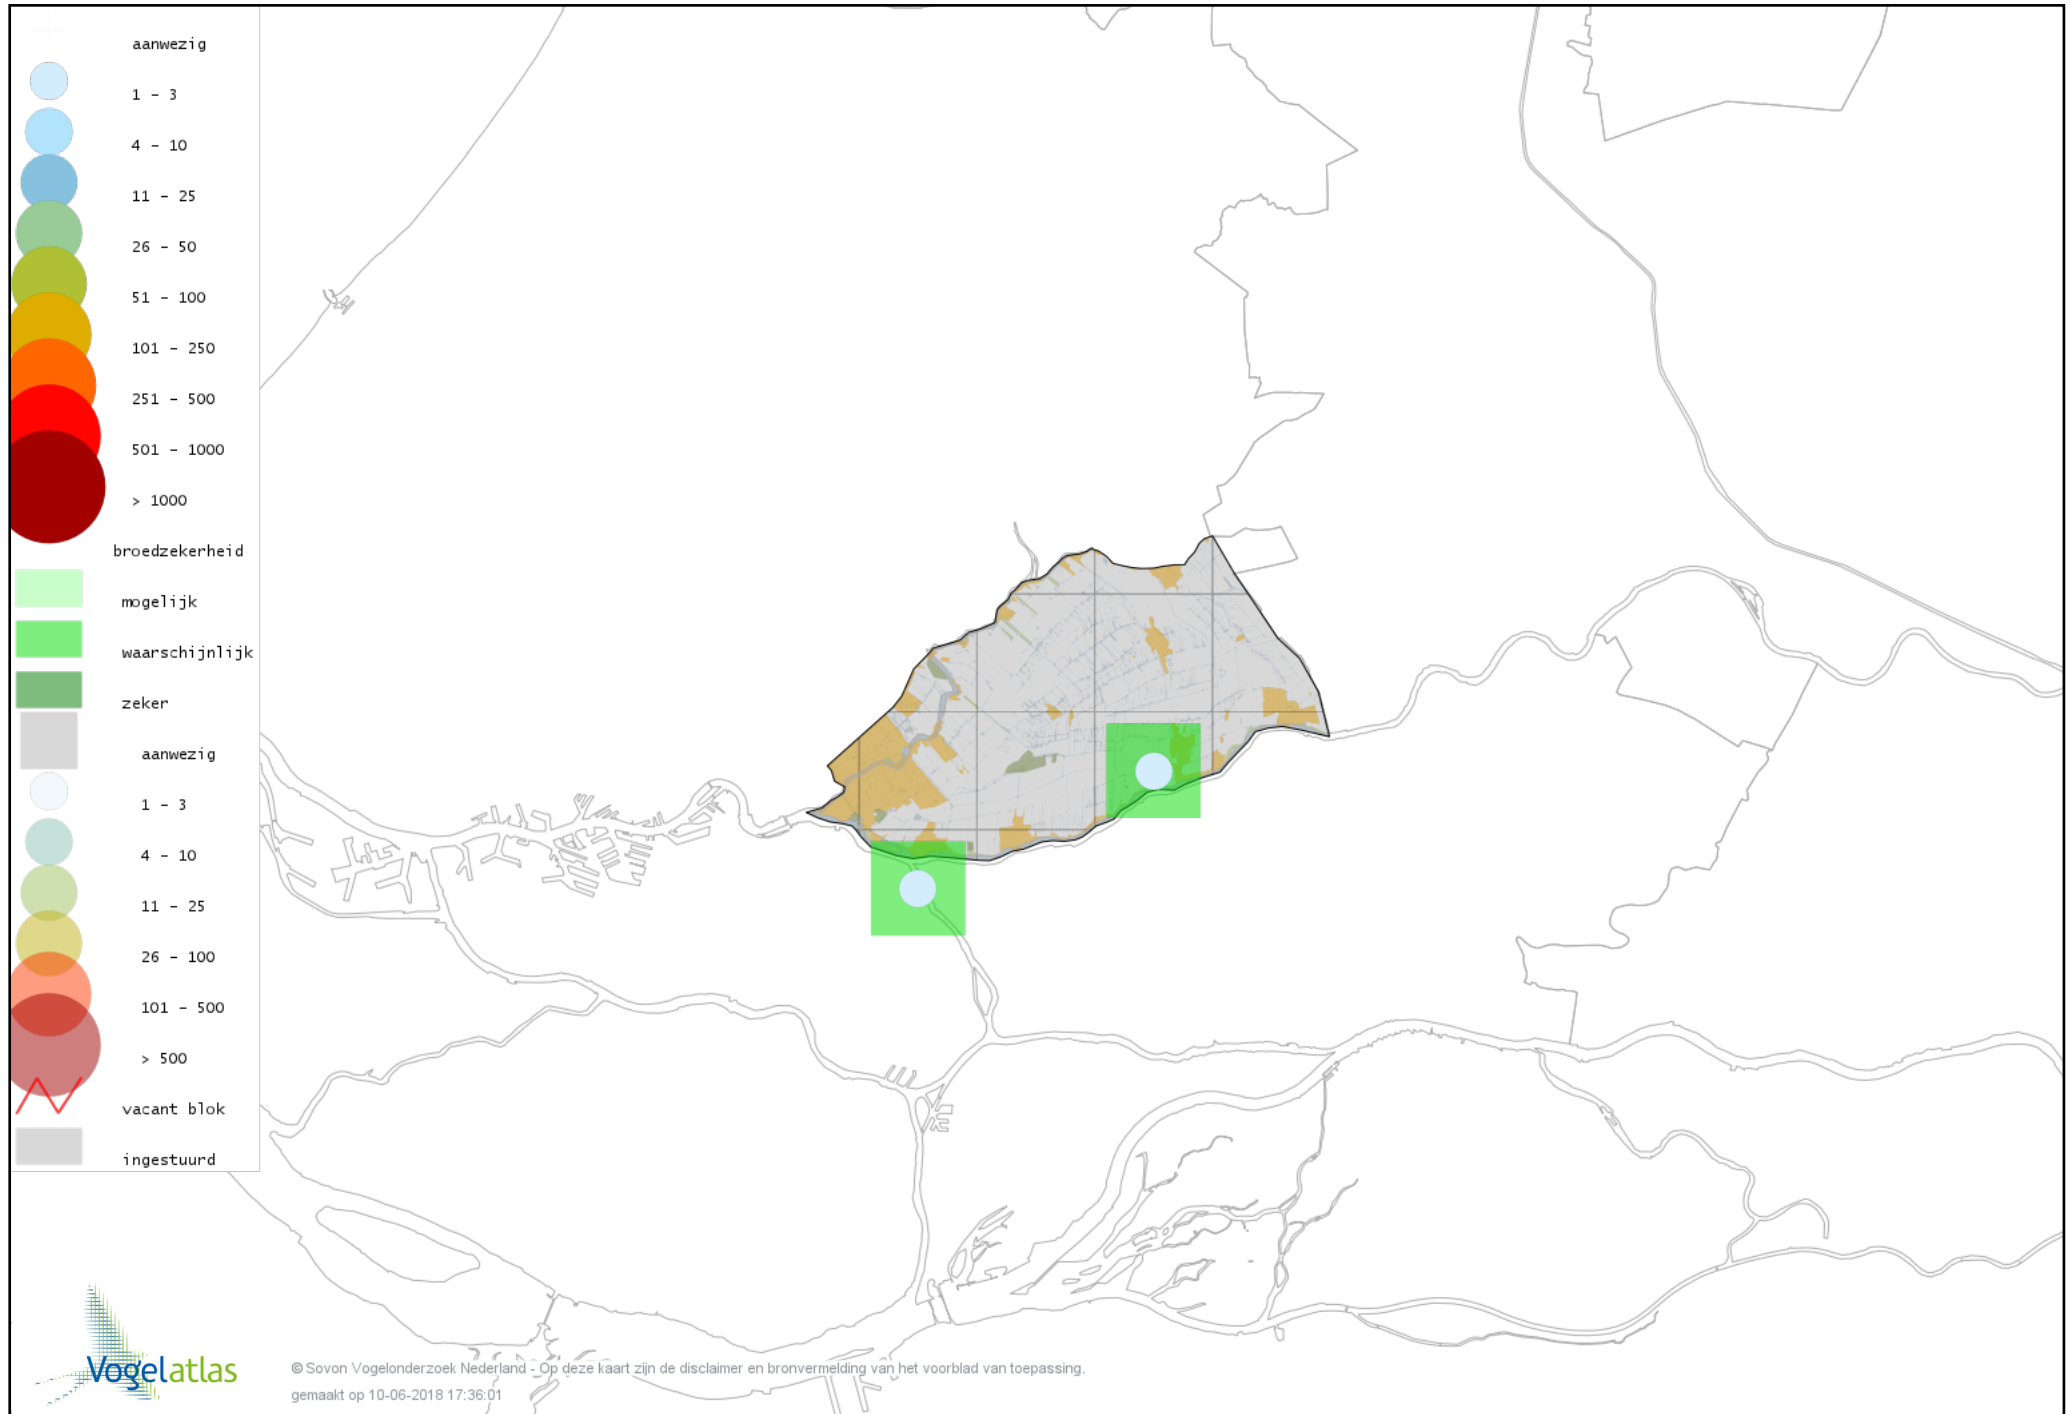

Voorlopige verspreidingskaart Fuut broedseizoen

Voorlopige verspreidingskaart Geoorde Fuut broedseizoen

Voorlopige verspreidingskaart Bruine Kiekendief broedseizoen

Voorlopige verspreidingskaart Havik broedseizoen

Voorlopige verspreidingskaart Sperwer broedseizoen

Voorlopige verspreidingskaart Buizerd broedseizoen

Voorlopige verspreidingskaart Torenvalk broedseizoen

Voorlopige verspreidingskaart Boomvalk broedseizoen

Voorlopige verspreidingskaart Slechtvalk broedseizoen

Voorlopige verspreidingskaart Waterral broedseizoen

Voorlopige verspreidingskaart Porseleinhoen broedseizoen

Voorlopige verspreidingskaart Waterhoen broedseizoen

Voorlopige verspreidingskaart Meerkoet broedseizoen

Voorlopige verspreidingskaart Scholekster broedseizoen

Voorlopige verspreidingskaart Kluut broedseizoen

Voorlopige verspreidingskaart Kleine Plevier broedseizoen