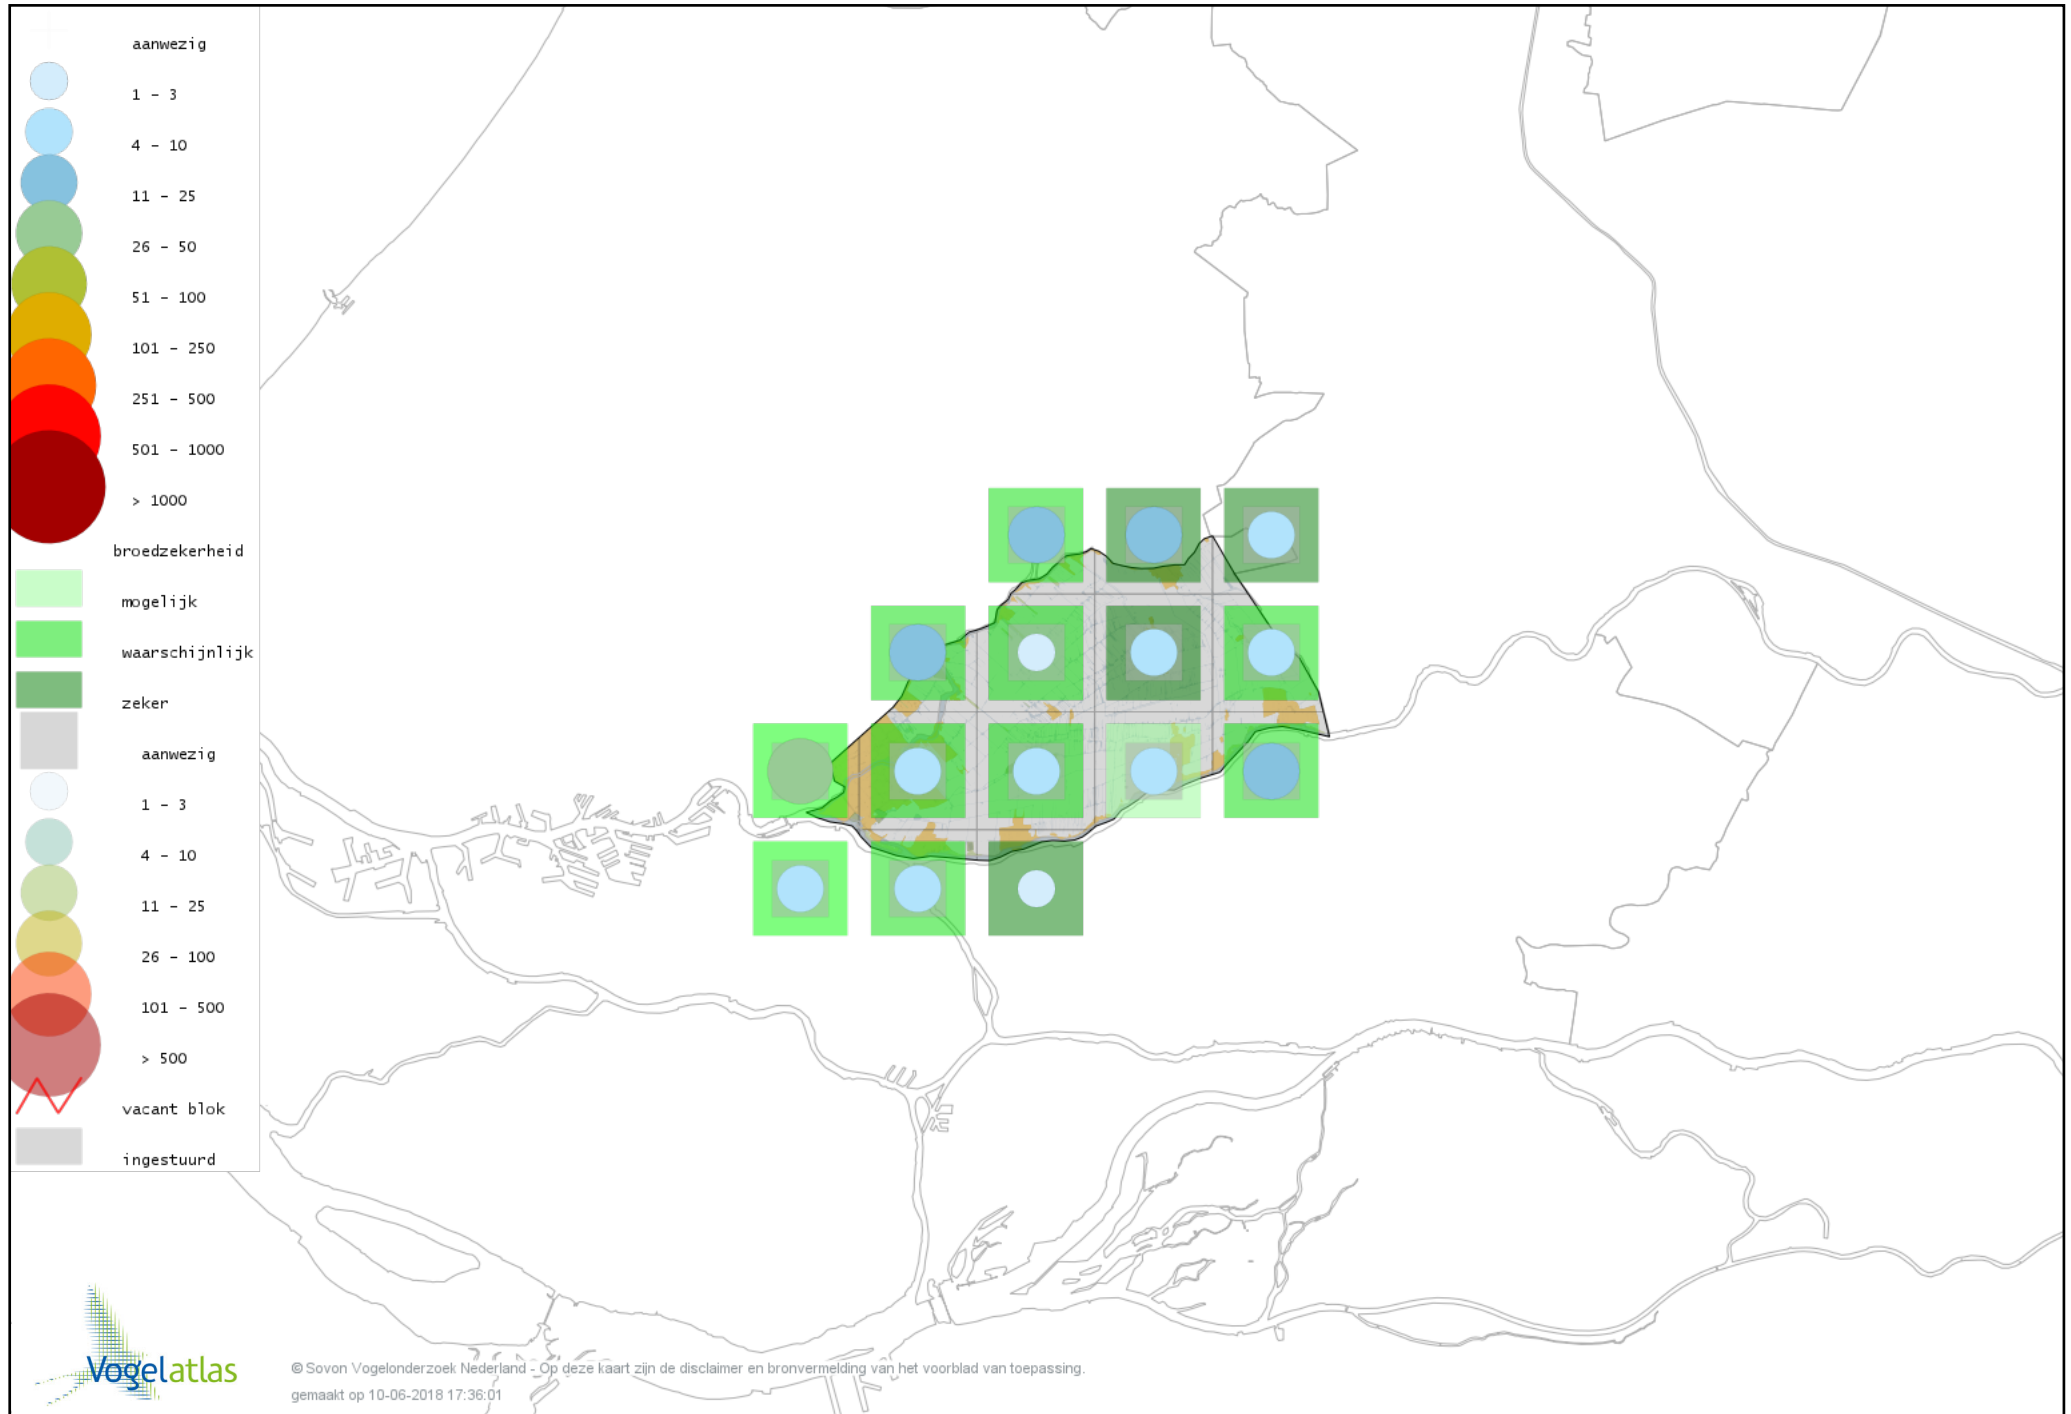

Voorlopige verspreidingskaart Bosuil broedseizoen

Voorlopige verspreidingskaart Ransuil broedseizoen

Voorlopige verspreidingskaart Gierzwaluw broedseizoen

Voorlopige verspreidingskaart IJsvogel broedseizoen

Voorlopige verspreidingskaart Groene Specht broedseizoen

Voorlopige verspreidingskaart Grote Bonte Specht broedseizoen

Voorlopige verspreidingskaart Kleine Bonte Specht broedseizoen

Voorlopige verspreidingskaart Ekster broedseizoen

Voorlopige verspreidingskaart Gaai broedseizoen

Voorlopige verspreidingskaart Kauw broedseizoen

Voorlopige verspreidingskaart Roek broedseizoen

Voorlopige verspreidingskaart Zwarte Kraai broedseizoen

Voorlopige verspreidingskaart Goudhaan broedseizoen