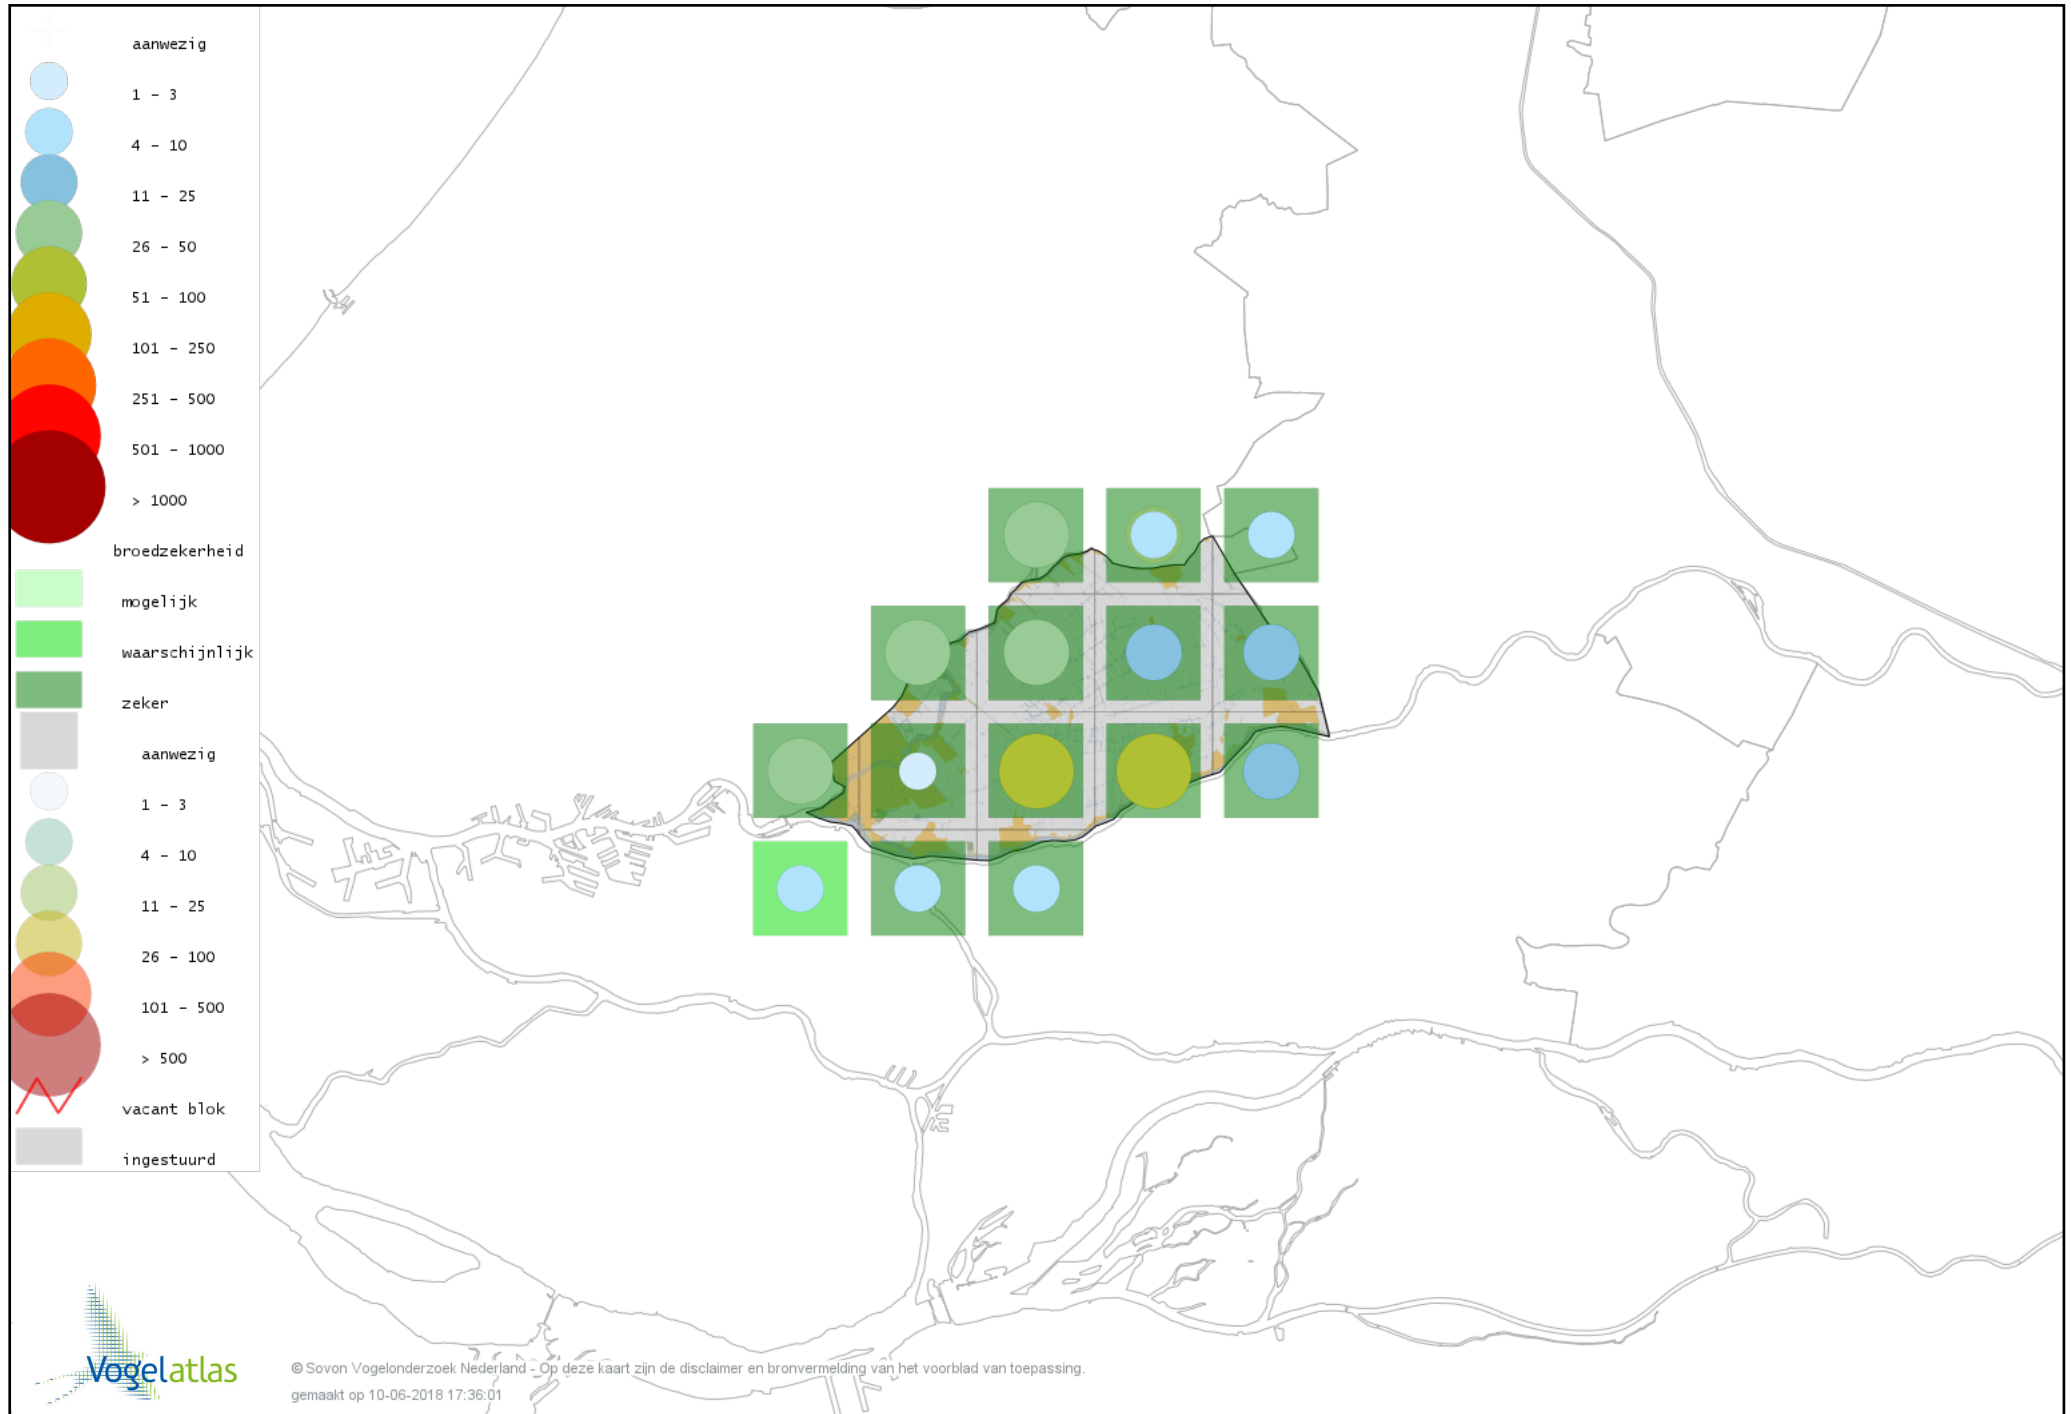

Voorlopige verspreidingskaart Nijlgans broedseizoen