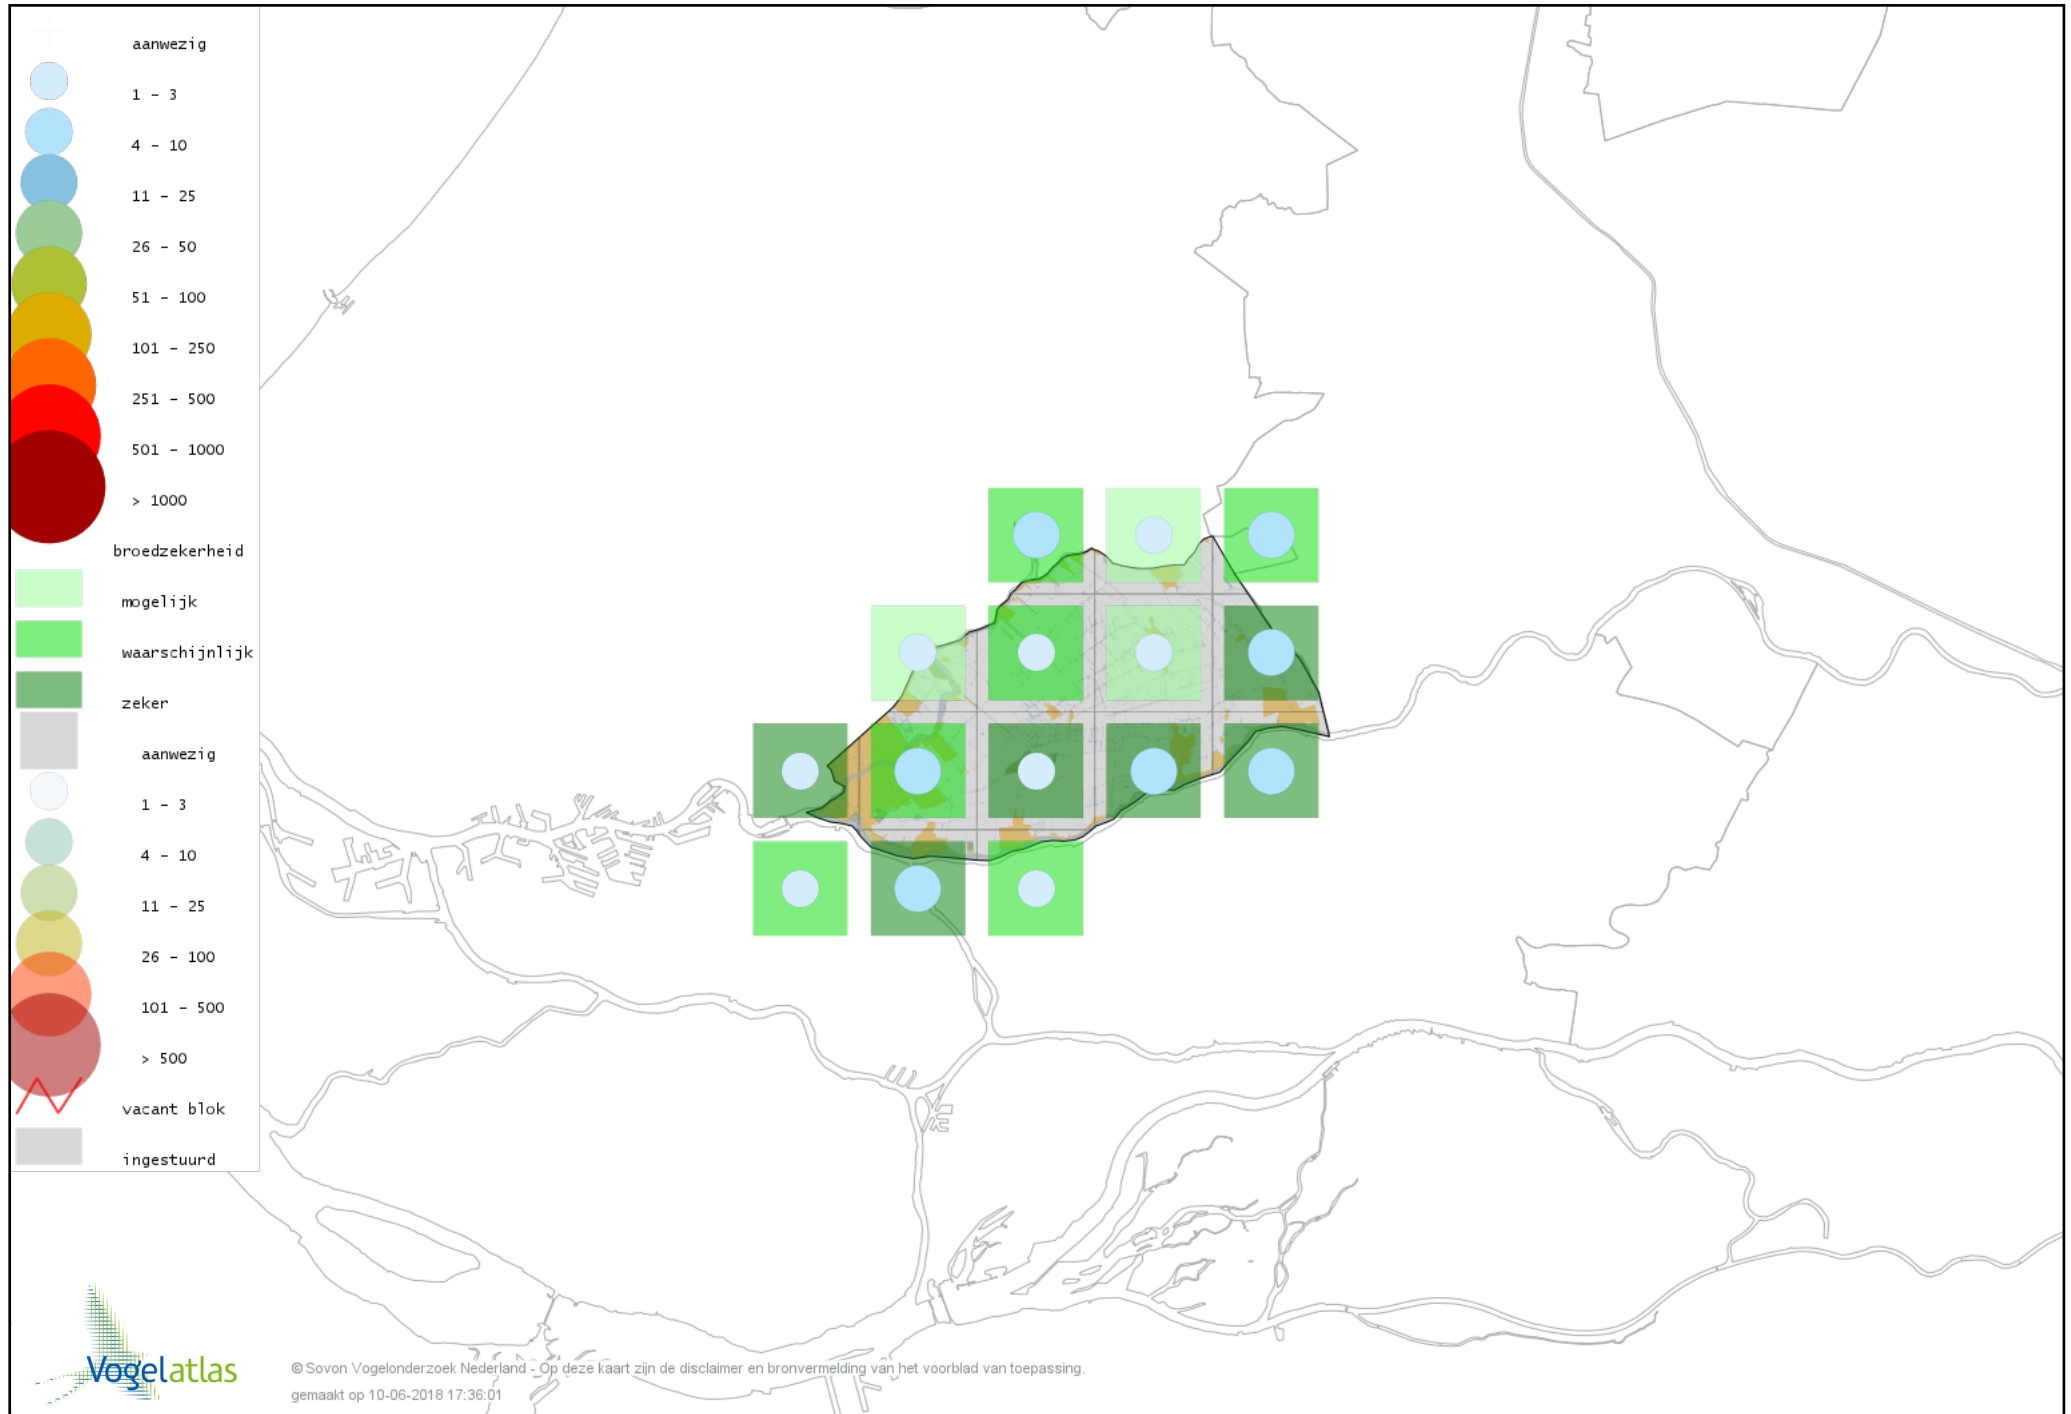

Voorlopige verspreidingskaart Halsbandparkiet broedseizoen

Voorlopige verspreidingskaart Koekoek broedseizoen

Voorlopige verspreidingskaart Kerkuil broedseizoen

Voorlopige verspreidingskaart Steenuil broedseizoen

Voorlopige verspreidingskaart Bosuil broedseizoen

Voorlopige verspreidingskaart Ransuil broedseizoen

Voorlopige verspreidingskaart Gierzwaluw broedseizoen

Voorlopige verspreidingskaart IJsvogel broedseizoen

Voorlopige verspreidingskaart Groene Specht broedseizoen

Voorlopige verspreidingskaart Grote Bonte Specht broedseizoen

Voorlopige verspreidingskaart Kleine Bonte Specht broedseizoen

Voorlopige verspreidingskaart Ekster broedseizoen