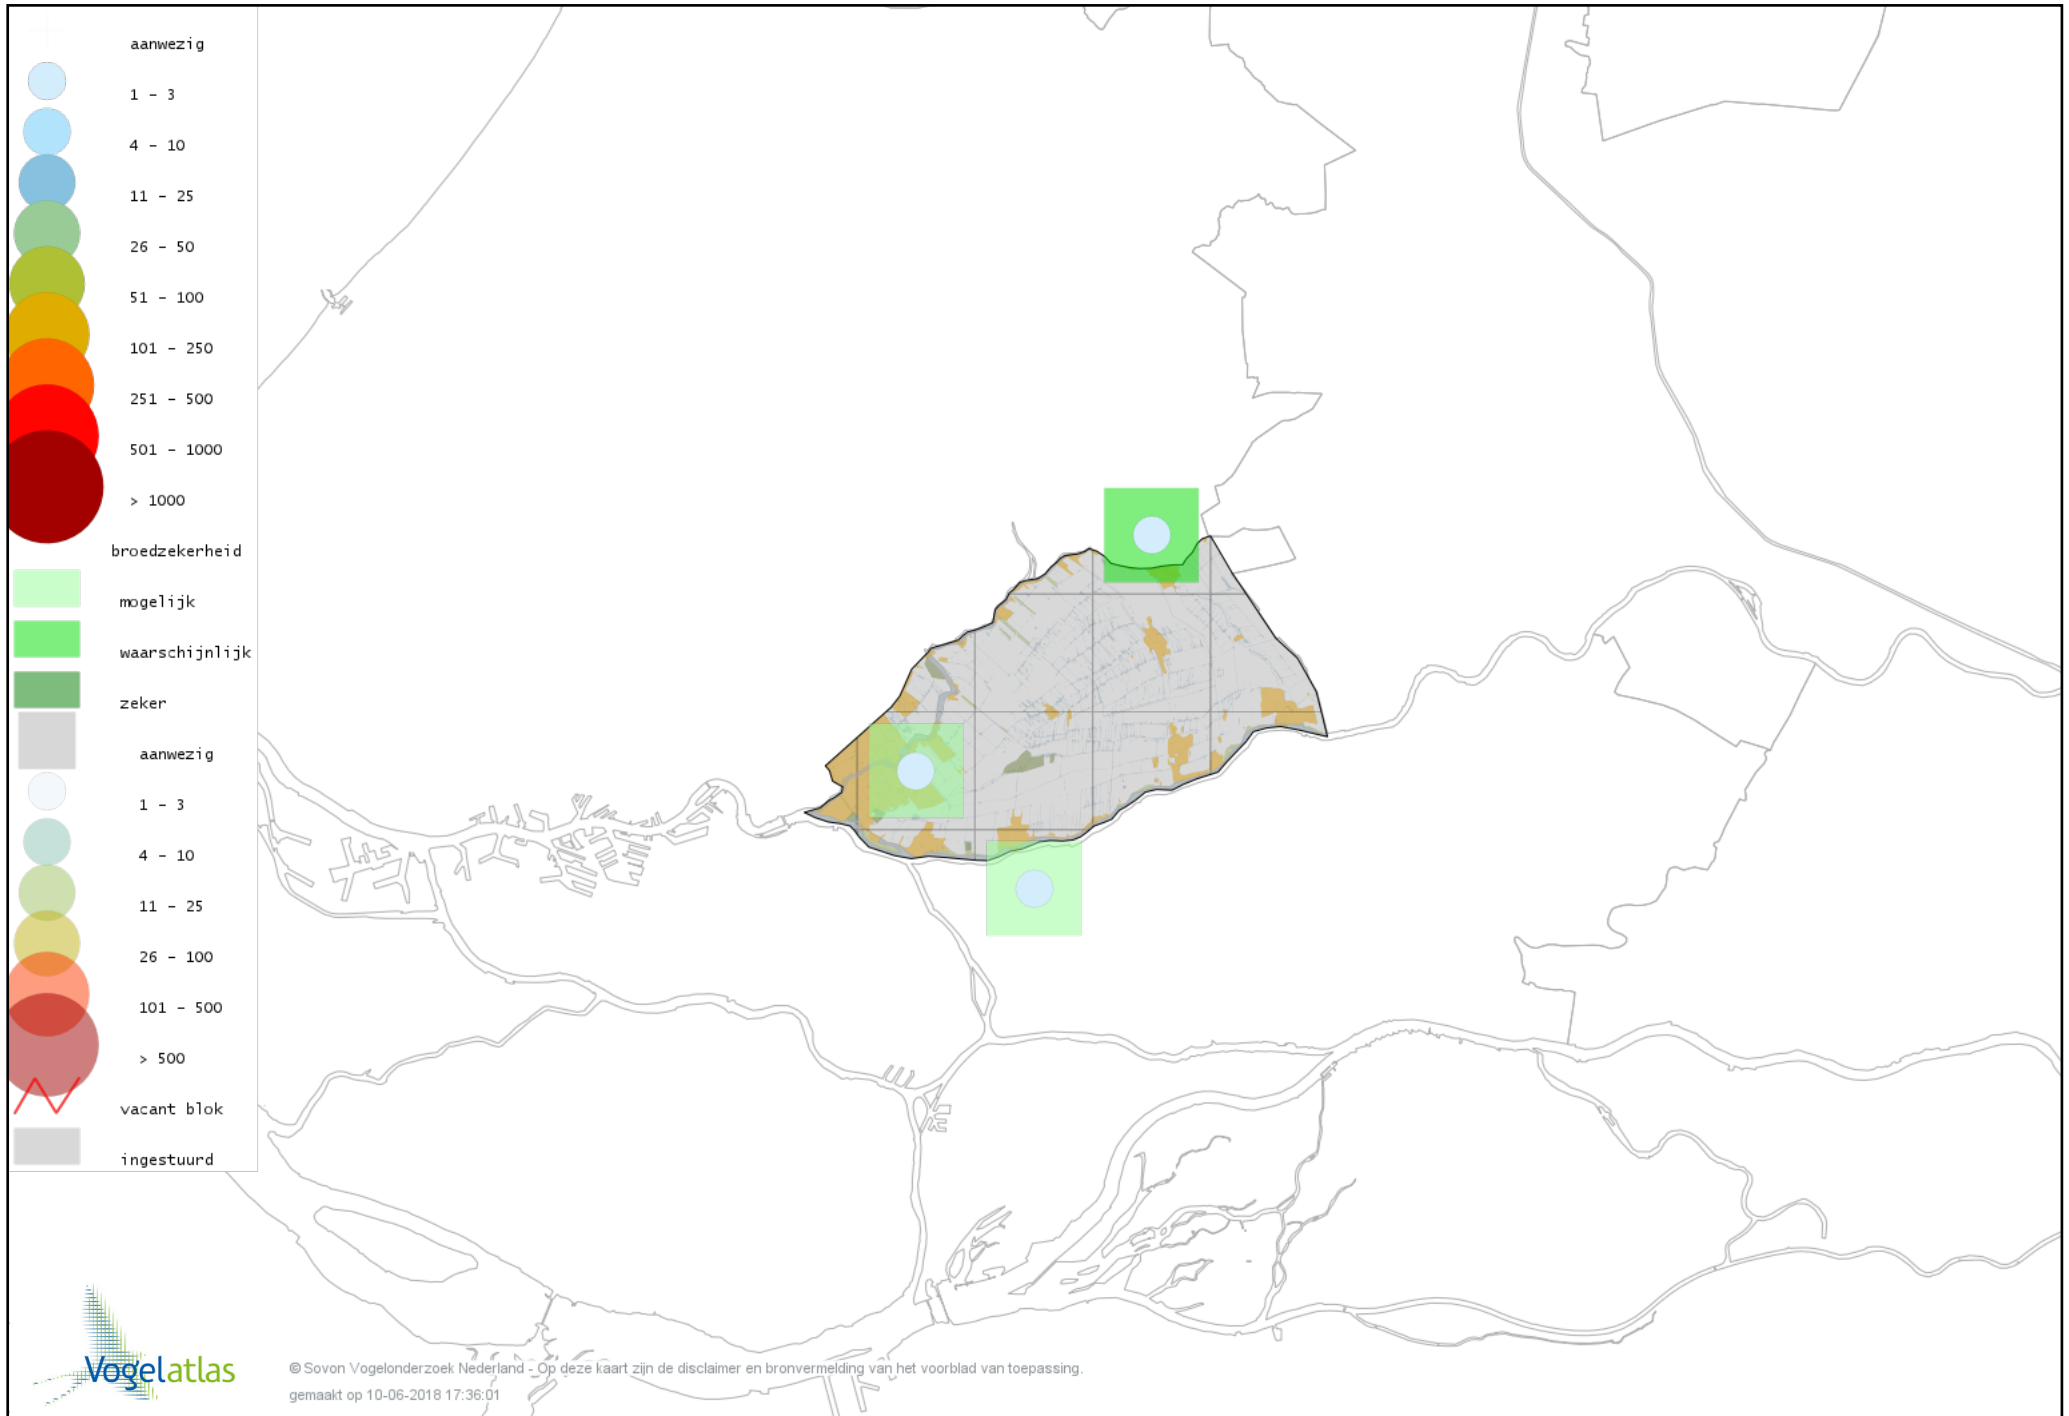

Voorlopige verspreidingskaart Grote Canadese Gans broedseizoen

Voorlopige verspreidingskaart Brandgans broedseizoen

Voorlopige verspreidingskaart Nijlgans broedseizoen

Voorlopige verspreidingskaart Bergeend broedseizoen

Voorlopige verspreidingskaart Krooneend broedseizoen

Voorlopige verspreidingskaart Tafeleend broedseizoen

Voorlopige verspreidingskaart Kuifeend broedseizoen

Voorlopige verspreidingskaart Muskuseend broedseizoen

Voorlopige verspreidingskaart Mandarijneend broedseizoen

Voorlopige verspreidingskaart Krakeend broedseizoen

Voorlopige verspreidingskaart Smient broedseizoen

Voorlopige verspreidingskaart Slobeend broedseizoen

Voorlopige verspreidingskaart Wilde Eend broedseizoen

Voorlopige verspreidingskaart Soepeend broedseizoen

Voorlopige verspreidingskaart Zomertaling broedseizoen

Voorlopige verspreidingskaart Wintertaling broedseizoen