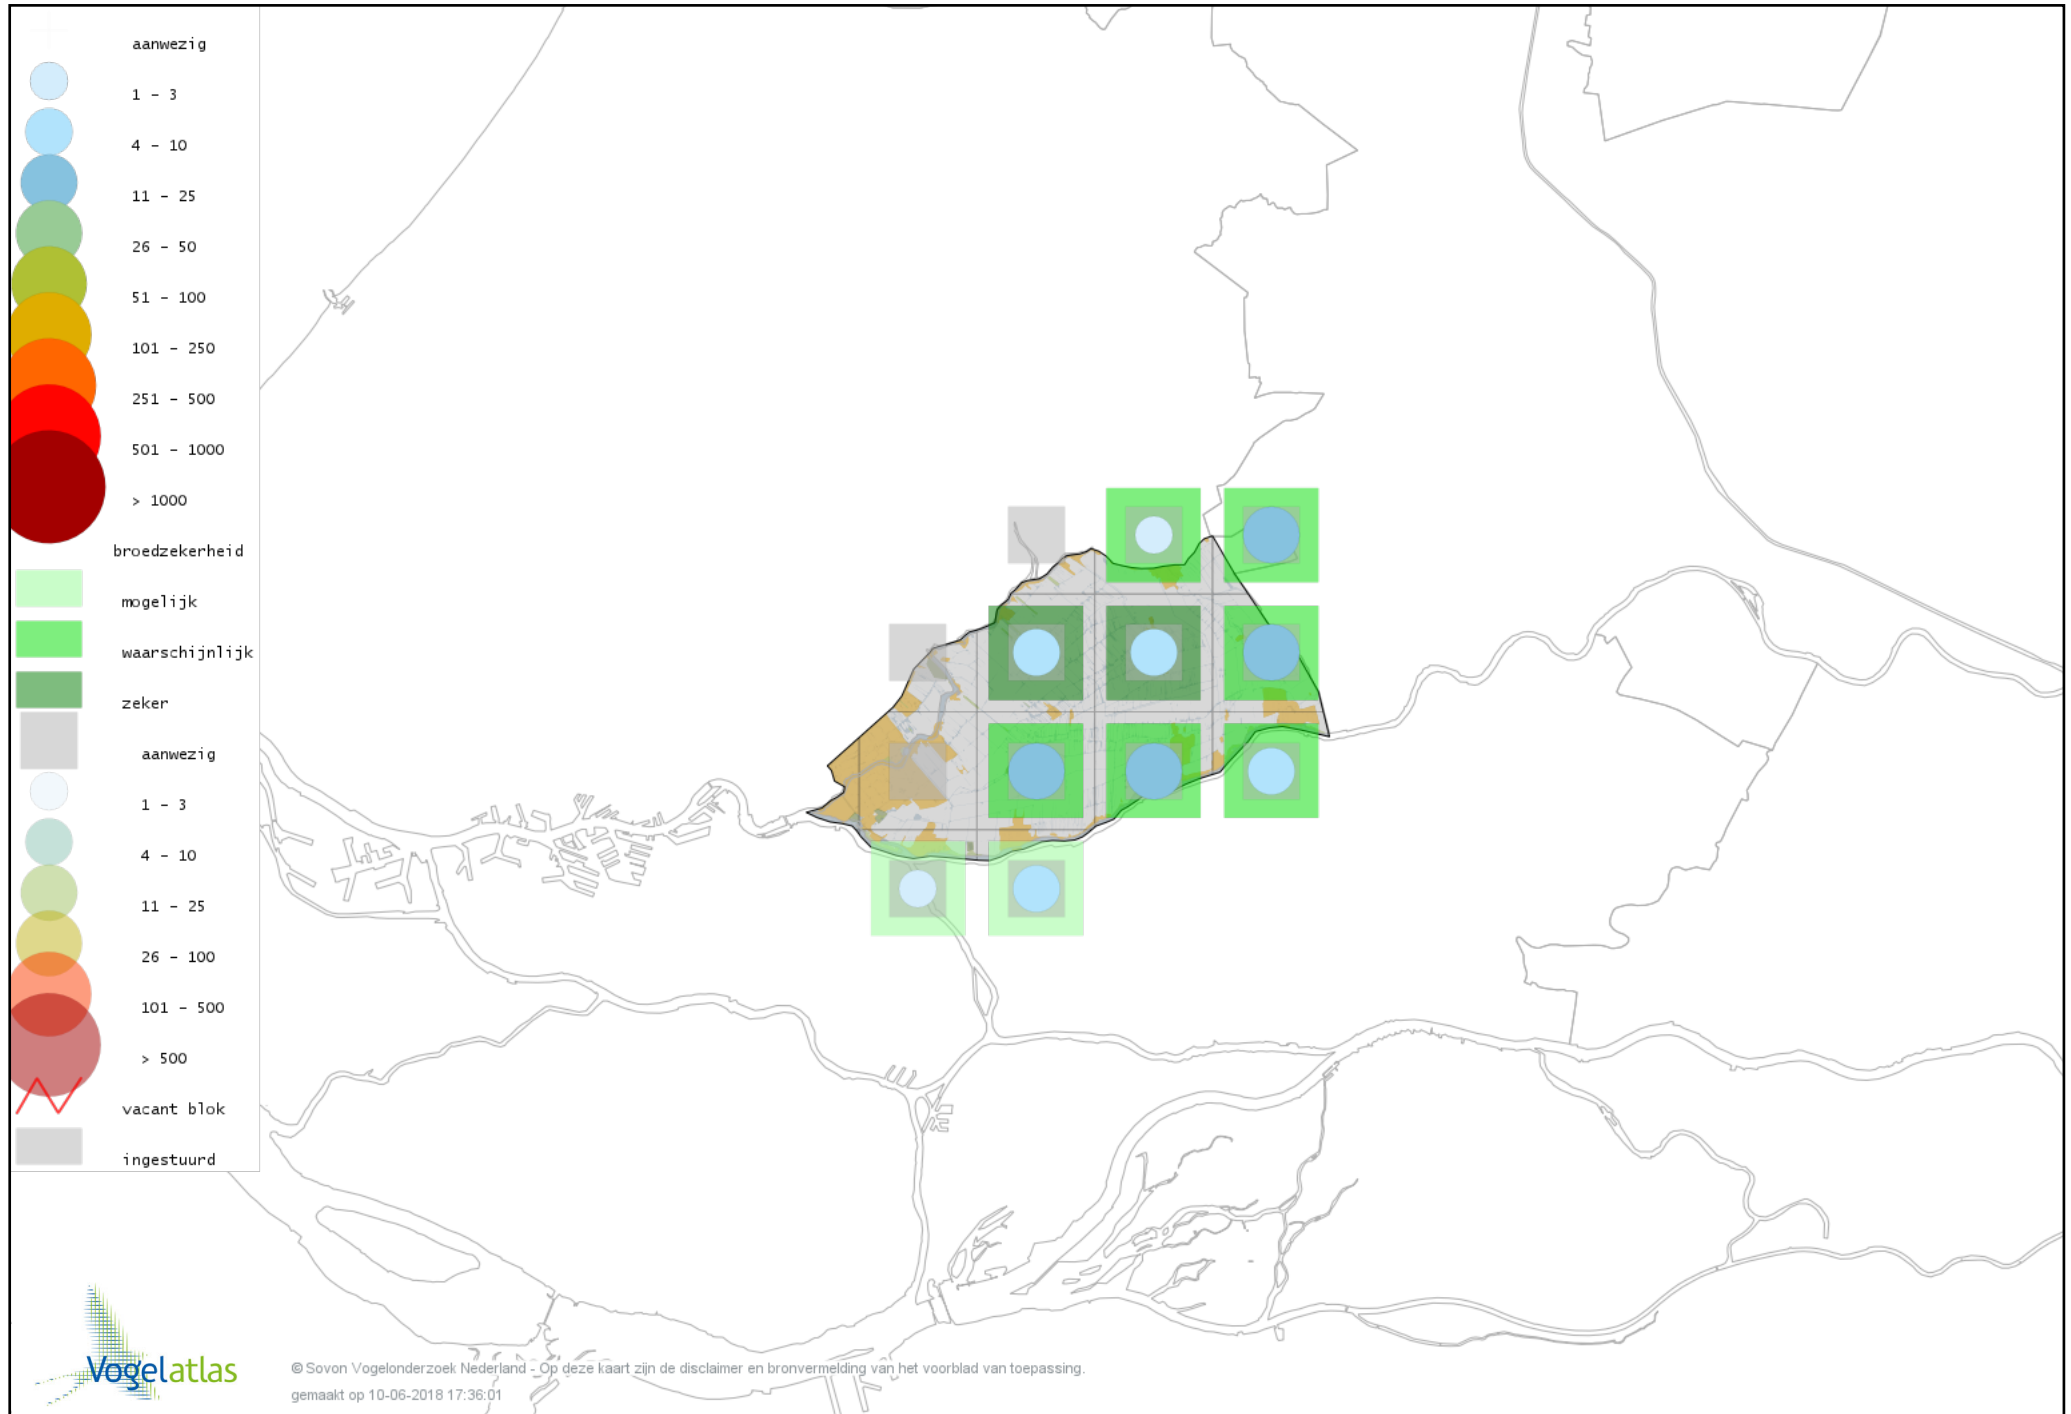

Voorlopige verspreidingskaart Gaai broedseizoen

Voorlopige verspreidingskaart Kauw broedseizoen

Voorlopige verspreidingskaart Roek broedseizoen

Voorlopige verspreidingskaart Zwarte Kraai broedseizoen

Voorlopige verspreidingskaart Goudhaan broedseizoen

Voorlopige verspreidingskaart Vuurgoudhaan broedseizoen

Voorlopige verspreidingskaart Pimpelmees broedseizoen

Voorlopige verspreidingskaart Koolmees broedseizoen

Voorlopige verspreidingskaart Matkop broedseizoen

Voorlopige verspreidingskaart Beardman broedseizoen

Voorlopige verspreidingskaart Veldleeuwerik broedseizoen

Voorlopige verspreidingskaart Oeverzwaluw broedseizoen

Voorlopige verspreidingskaart Boerenzwaluw broedseizoen