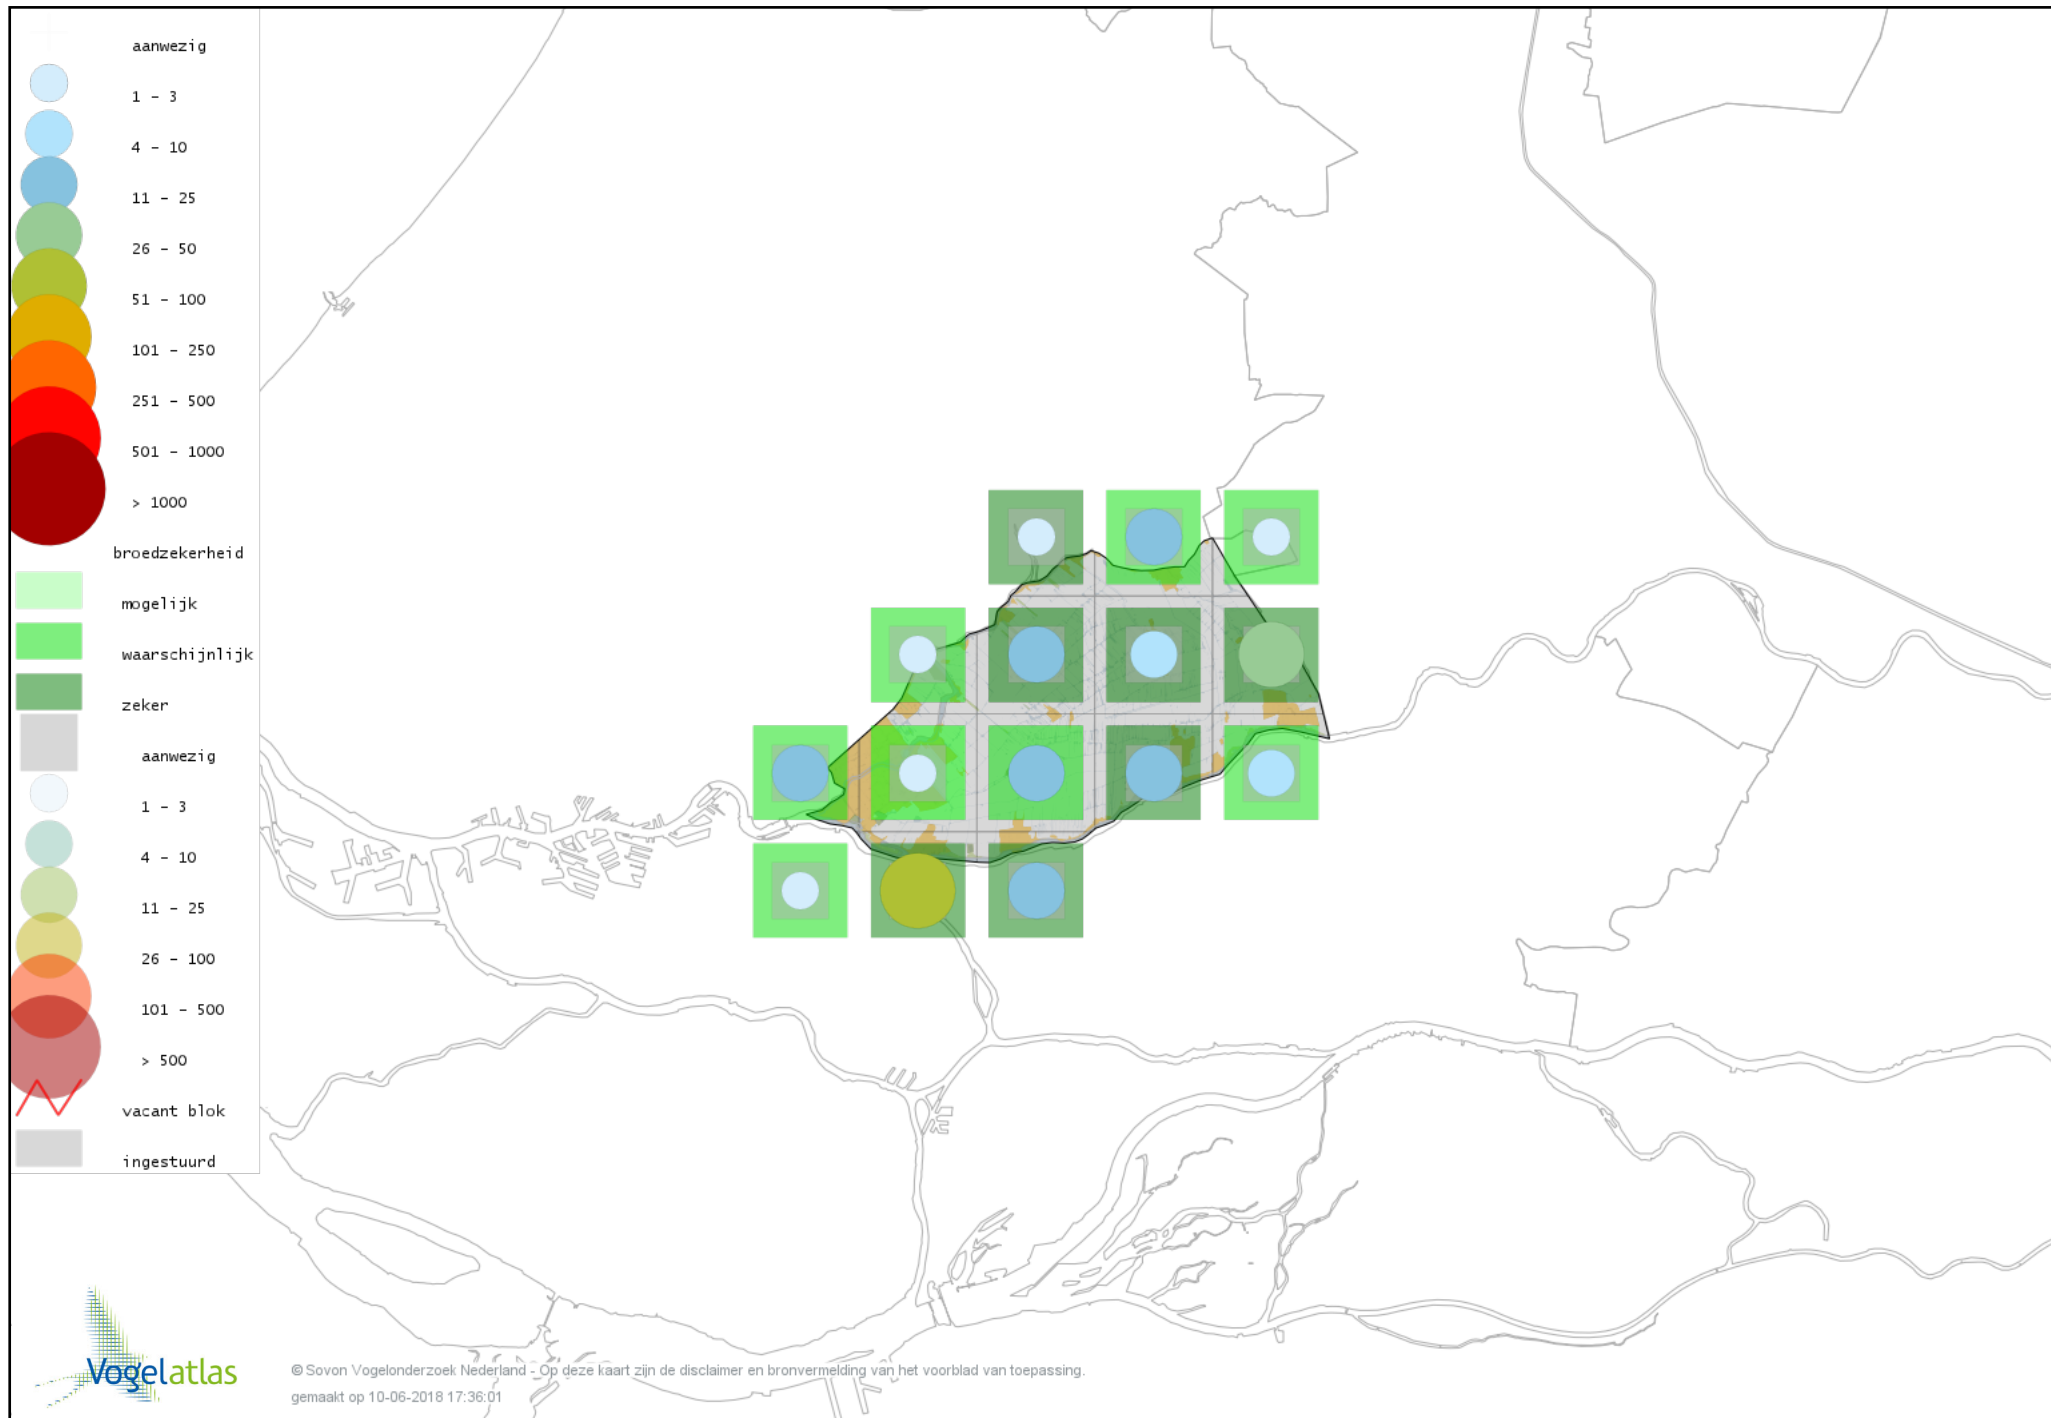

Voorlopige verspreidingskaart Kievit broedseizoen

Voorlopige verspreidingskaart Watersnip broedseizoen

Voorlopige verspreidingskaart Grutto broedseizoen

Voorlopige verspreidingskaart Wulp broedseizoen

Voorlopige verspreidingskaart Tureluur broedseizoen

Voorlopige verspreidingskaart Kokmeeuw broedseizoen

Voorlopige verspreidingskaart Kleine Mantelmeeuw broedseizoen

Voorlopige verspreidingskaart Zwarte Stern broedseizoen

Voorlopige verspreidingskaart Visdief broedseizoen

Voorlopige verspreidingskaart Stadsduif broedseizoen

Voorlopige verspreidingskaart Holenduif broedseizoen

Voorlopige verspreidingskaart Houtduif broedseizoen

Voorlopige verspreidingskaart Turkse Tortel broedseizoen

Voorlopige verspreidingskaart Halsbandparkiet broedseizoen

Voorlopige verspreidingskaart Koekoek broedseizoen

Voorlopige verspreidingskaart Kerkuil broedseizoen

Voorlopige verspreidingskaart Steenuil broedseizoen