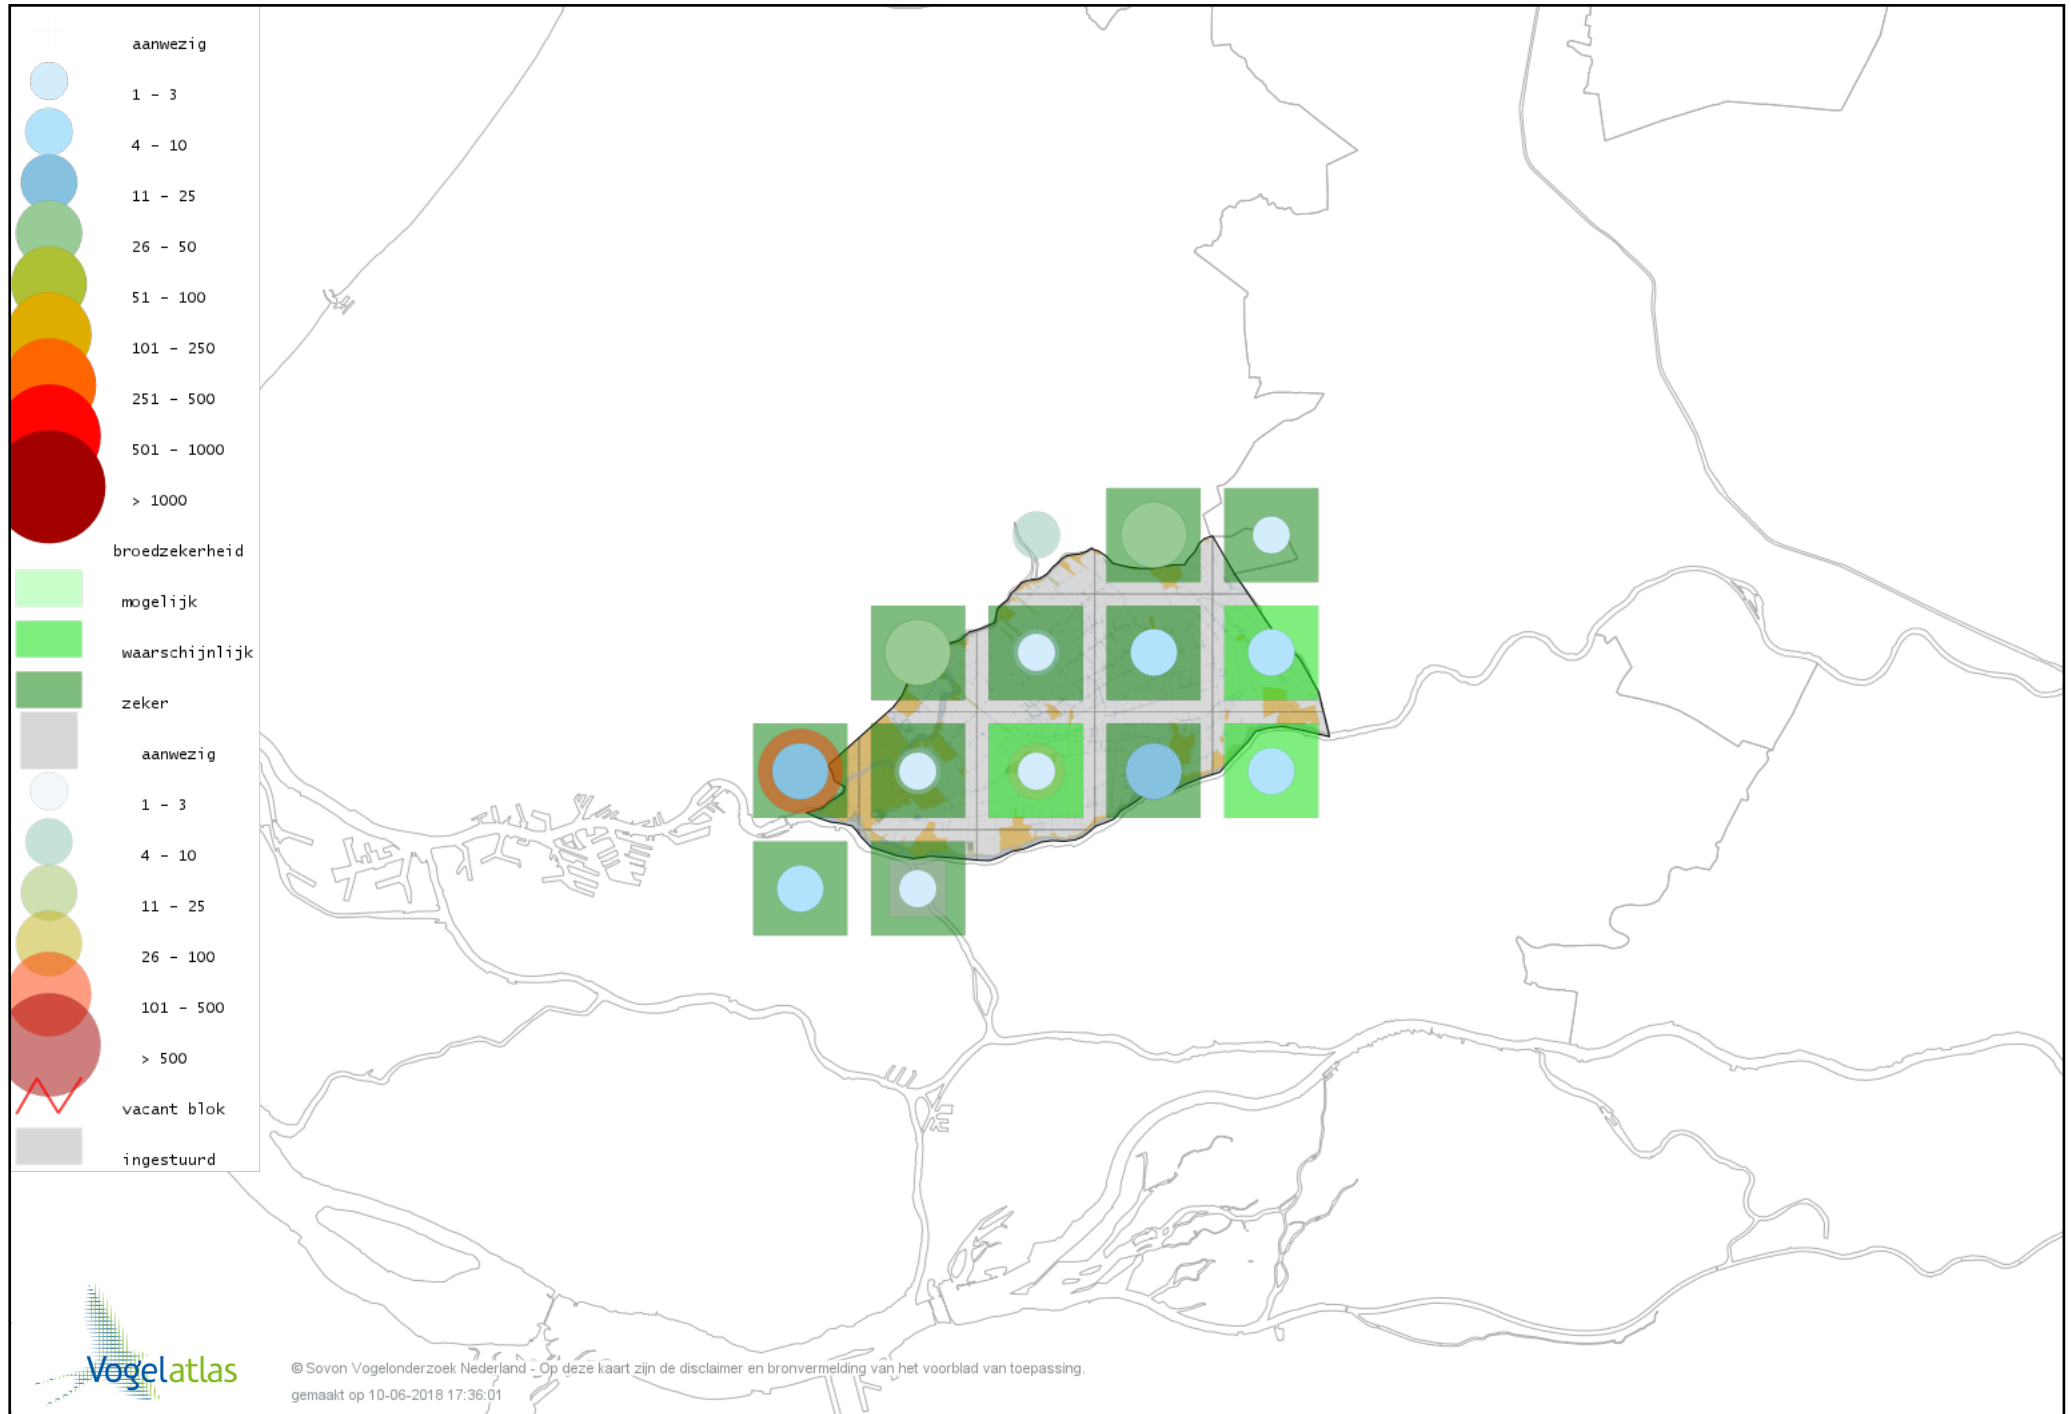

Voorlopige verspreidingskaart Kievit broedseizoen

Voorlopige verspreidingskaart Watersnip broedseizoen

Voorlopige verspreidingskaart Grutto broedseizoen

Voorlopige verspreidingskaart Wulp broedseizoen

Voorlopige verspreidingskaart Tureluur broedseizoen

Voorlopige verspreidingskaart Kokmeeuw broedseizoen

Voorlopige verspreidingskaart Kleine Mantelmeeuw broedseizoen

Voorlopige verspreidingskaart Zwarte Stern broedseizoen

Voorlopige verspreidingskaart Visdief broedseizoen

Voorlopige verspreidingskaart Stadsduif broedseizoen

Voorlopige verspreidingskaart Holenduif broedseizoen

Voorlopige verspreidingskaart Houtduif broedseizoen

Voorlopige verspreidingskaart Turkse Tortel broedseizoen