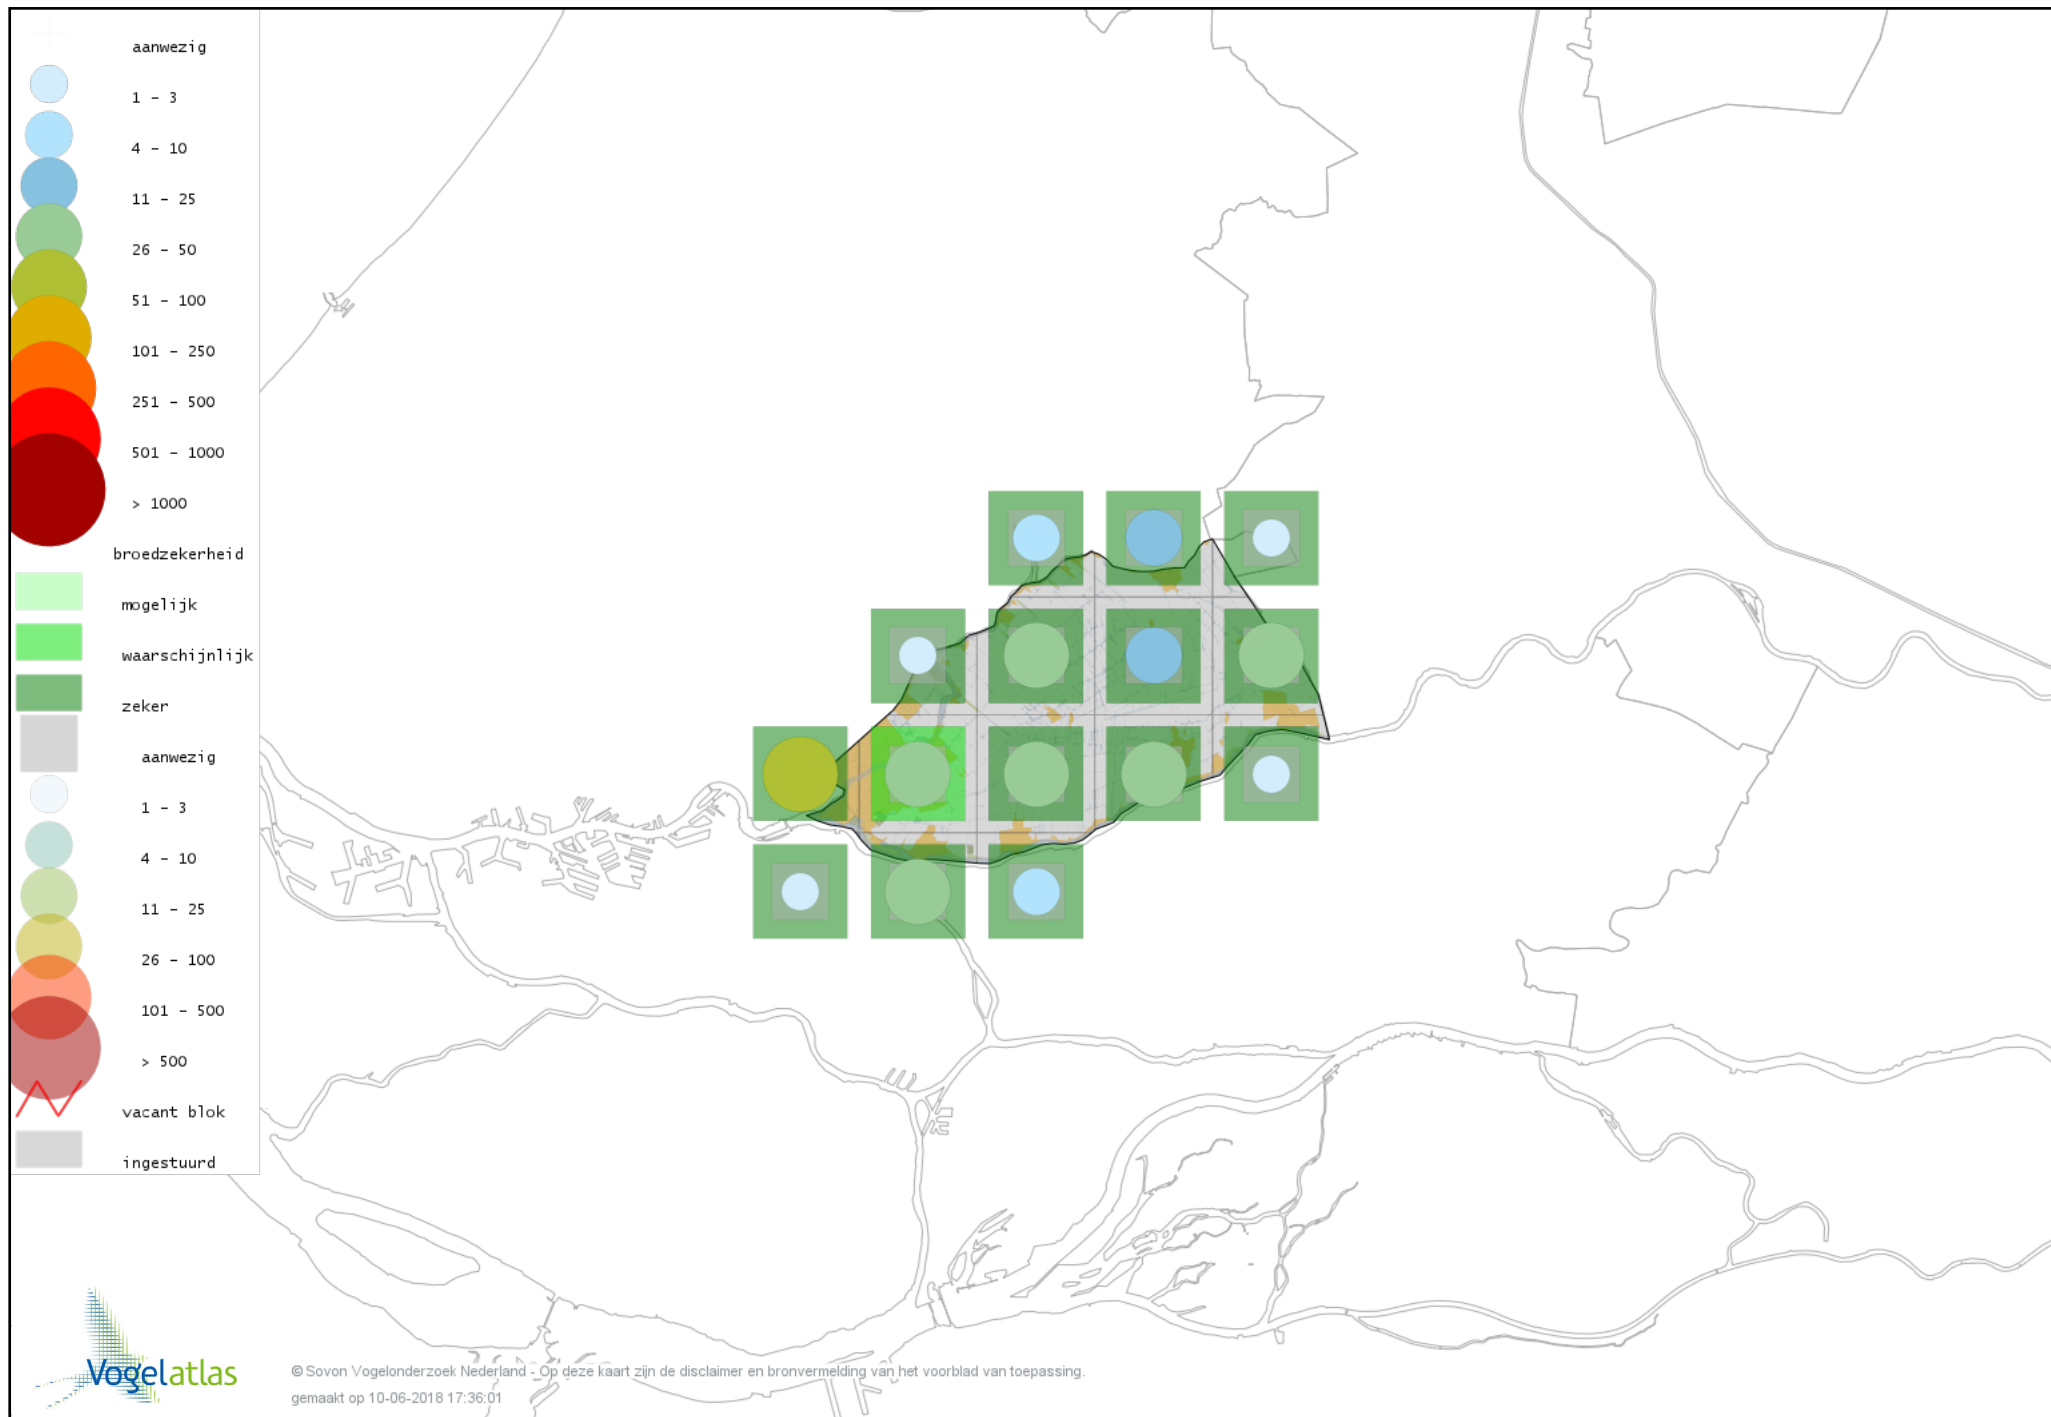

Voorlopige verspreidingskaart Groene Specht broedseizoen

Voorlopige verspreidingskaart Grote Bonte Specht broedseizoen

Voorlopige verspreidingskaart Kleine Bonte Specht broedseizoen

Voorlopige verspreidingskaart Ekster broedseizoen

Voorlopige verspreidingskaart Gaai broedseizoen

Voorlopige verspreidingskaart Kauw broedseizoen

Voorlopige verspreidingskaart Roek broedseizoen

Voorlopige verspreidingskaart Zwarte Kraai broedseizoen

Voorlopige verspreidingskaart Goudhaan broedseizoen

Voorlopige verspreidingskaart Vuurgoudhaan broedseizoen

Voorlopige verspreidingskaart Pimpelmees broedseizoen

Voorlopige verspreidingskaart Koolmees broedseizoen

Voorlopige verspreidingskaart Matkop broedseizoen