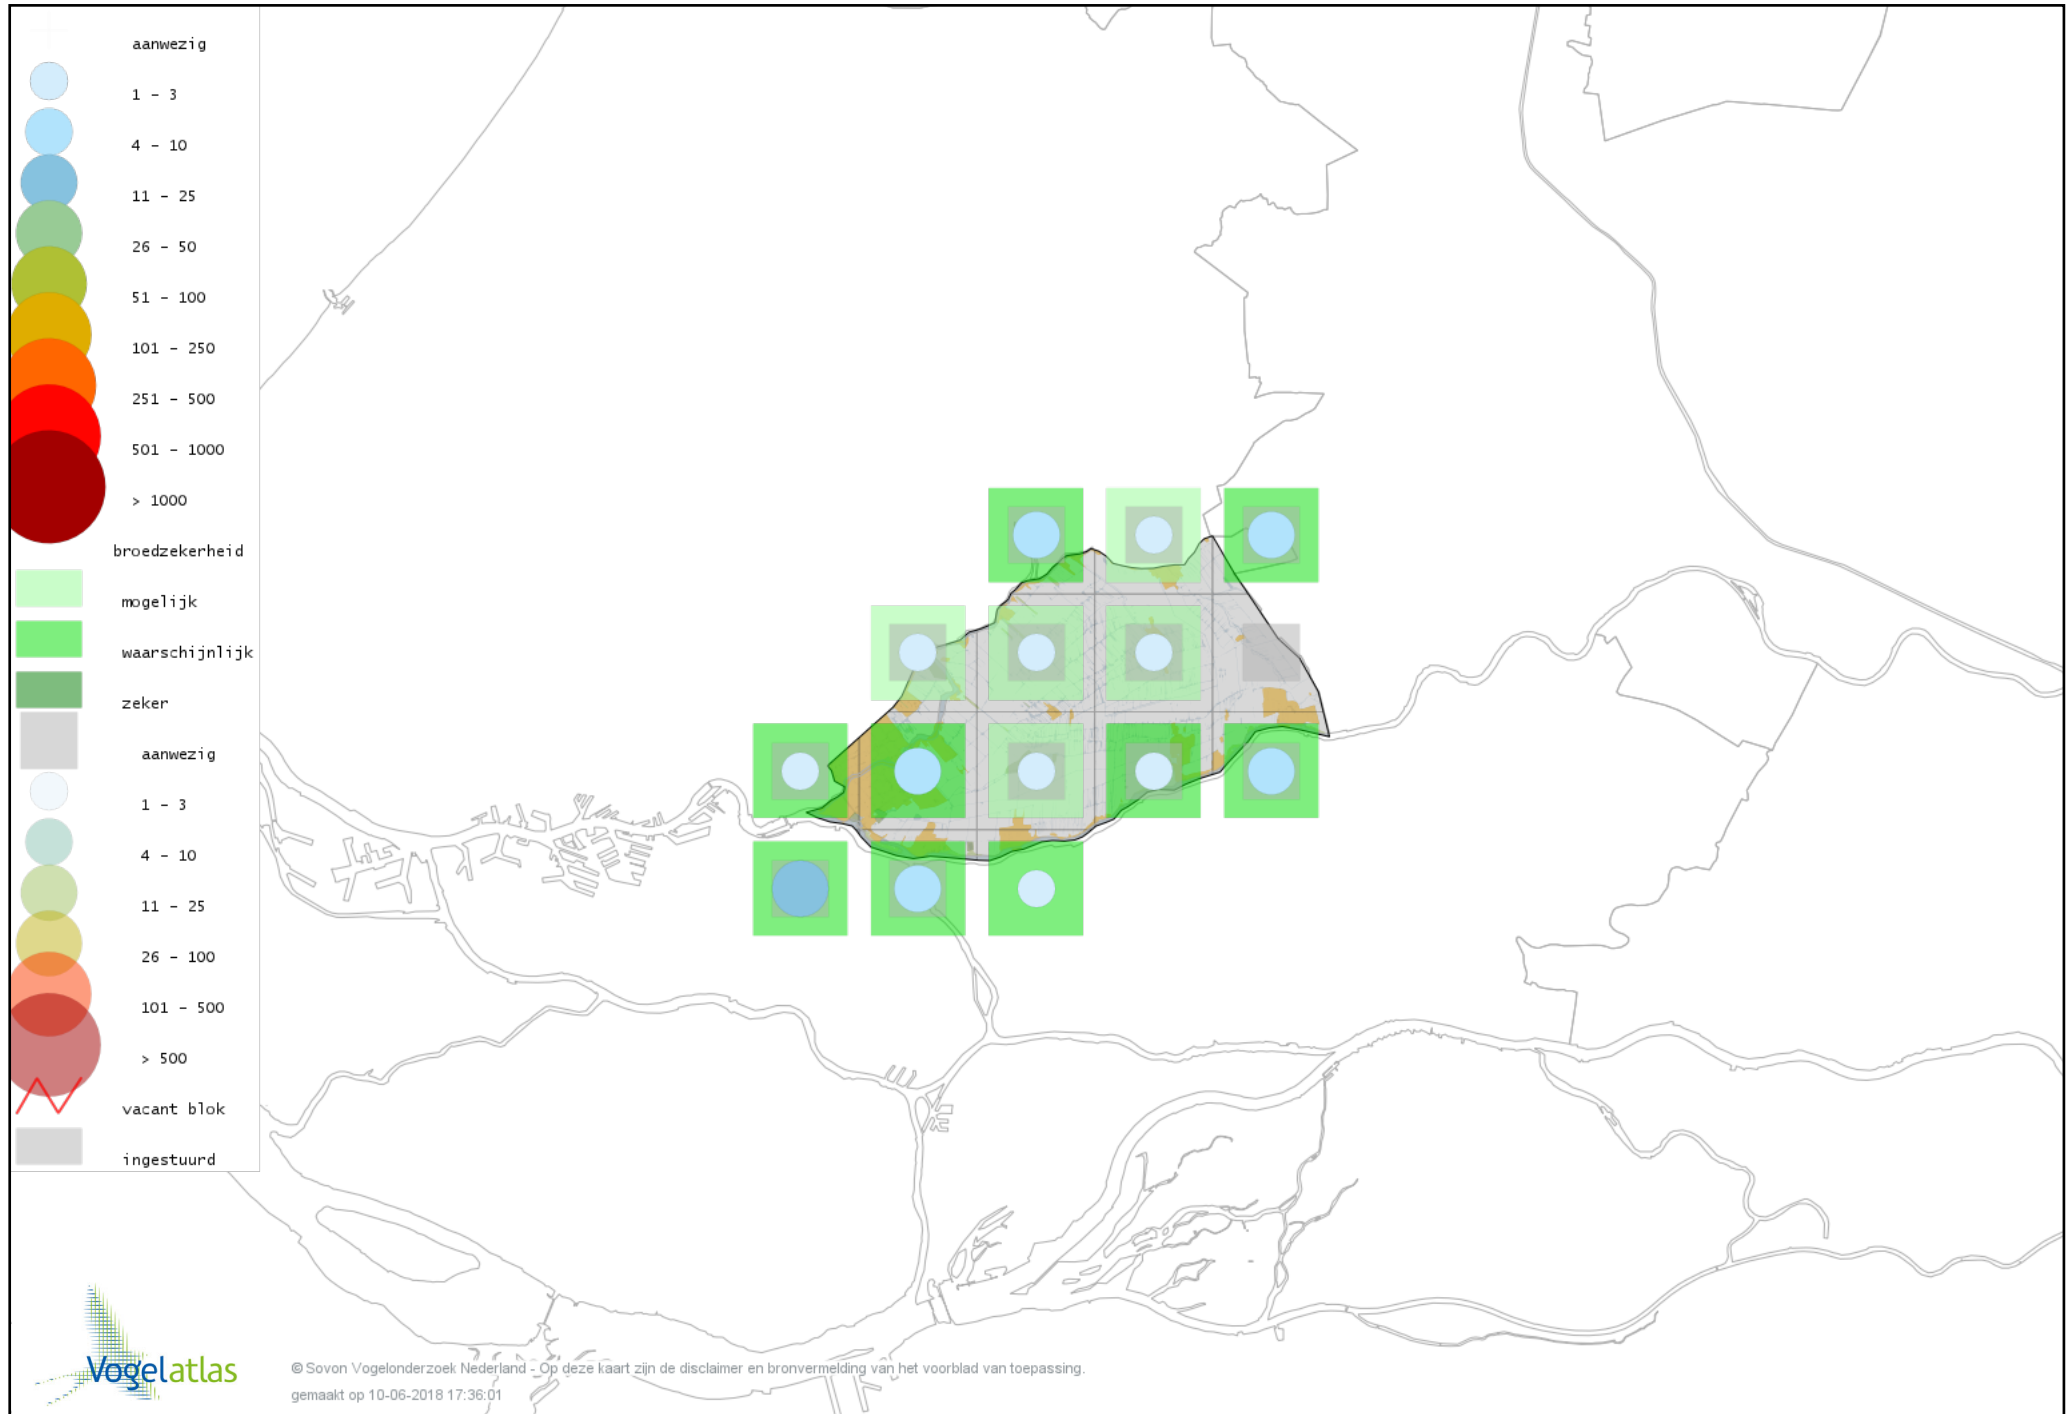

Voorlopige verspreidingskaart Beardman broedseizoen

Voorlopige verspreidingskaart Veldleeuwerik broedseizoen

Voorlopige verspreidingskaart Oeverzwaluw broedseizoen

Voorlopige verspreidingskaart Boerenzwaluw broedseizoen

Voorlopige verspreidingskaart Huiszwaluw broedseizoen

Voorlopige verspreidingskaart Cetti's Zanger broedseizoen

Voorlopige verspreidingskaart Staartmees broedseizoen

Voorlopige verspreidingskaart Tjiftjaf broedseizoen

Voorlopige verspreidingskaart Fitis broedseizoen

Voorlopige verspreidingskaart Braamsluiper broedseizoen

Voorlopige verspreidingskaart Grasmus broedseizoen

Voorlopige verspreidingskaart Tuinfluiter broedseizoen

Voorlopige verspreidingskaart Zwartkop broedseizoen

Voorlopige verspreidingskaart Sprinkhaanzanger broedseizoen

Voorlopige verspreidingskaart Snor broedseizoen

Voorlopige verspreidingskaart Spotvogel broedseizoen