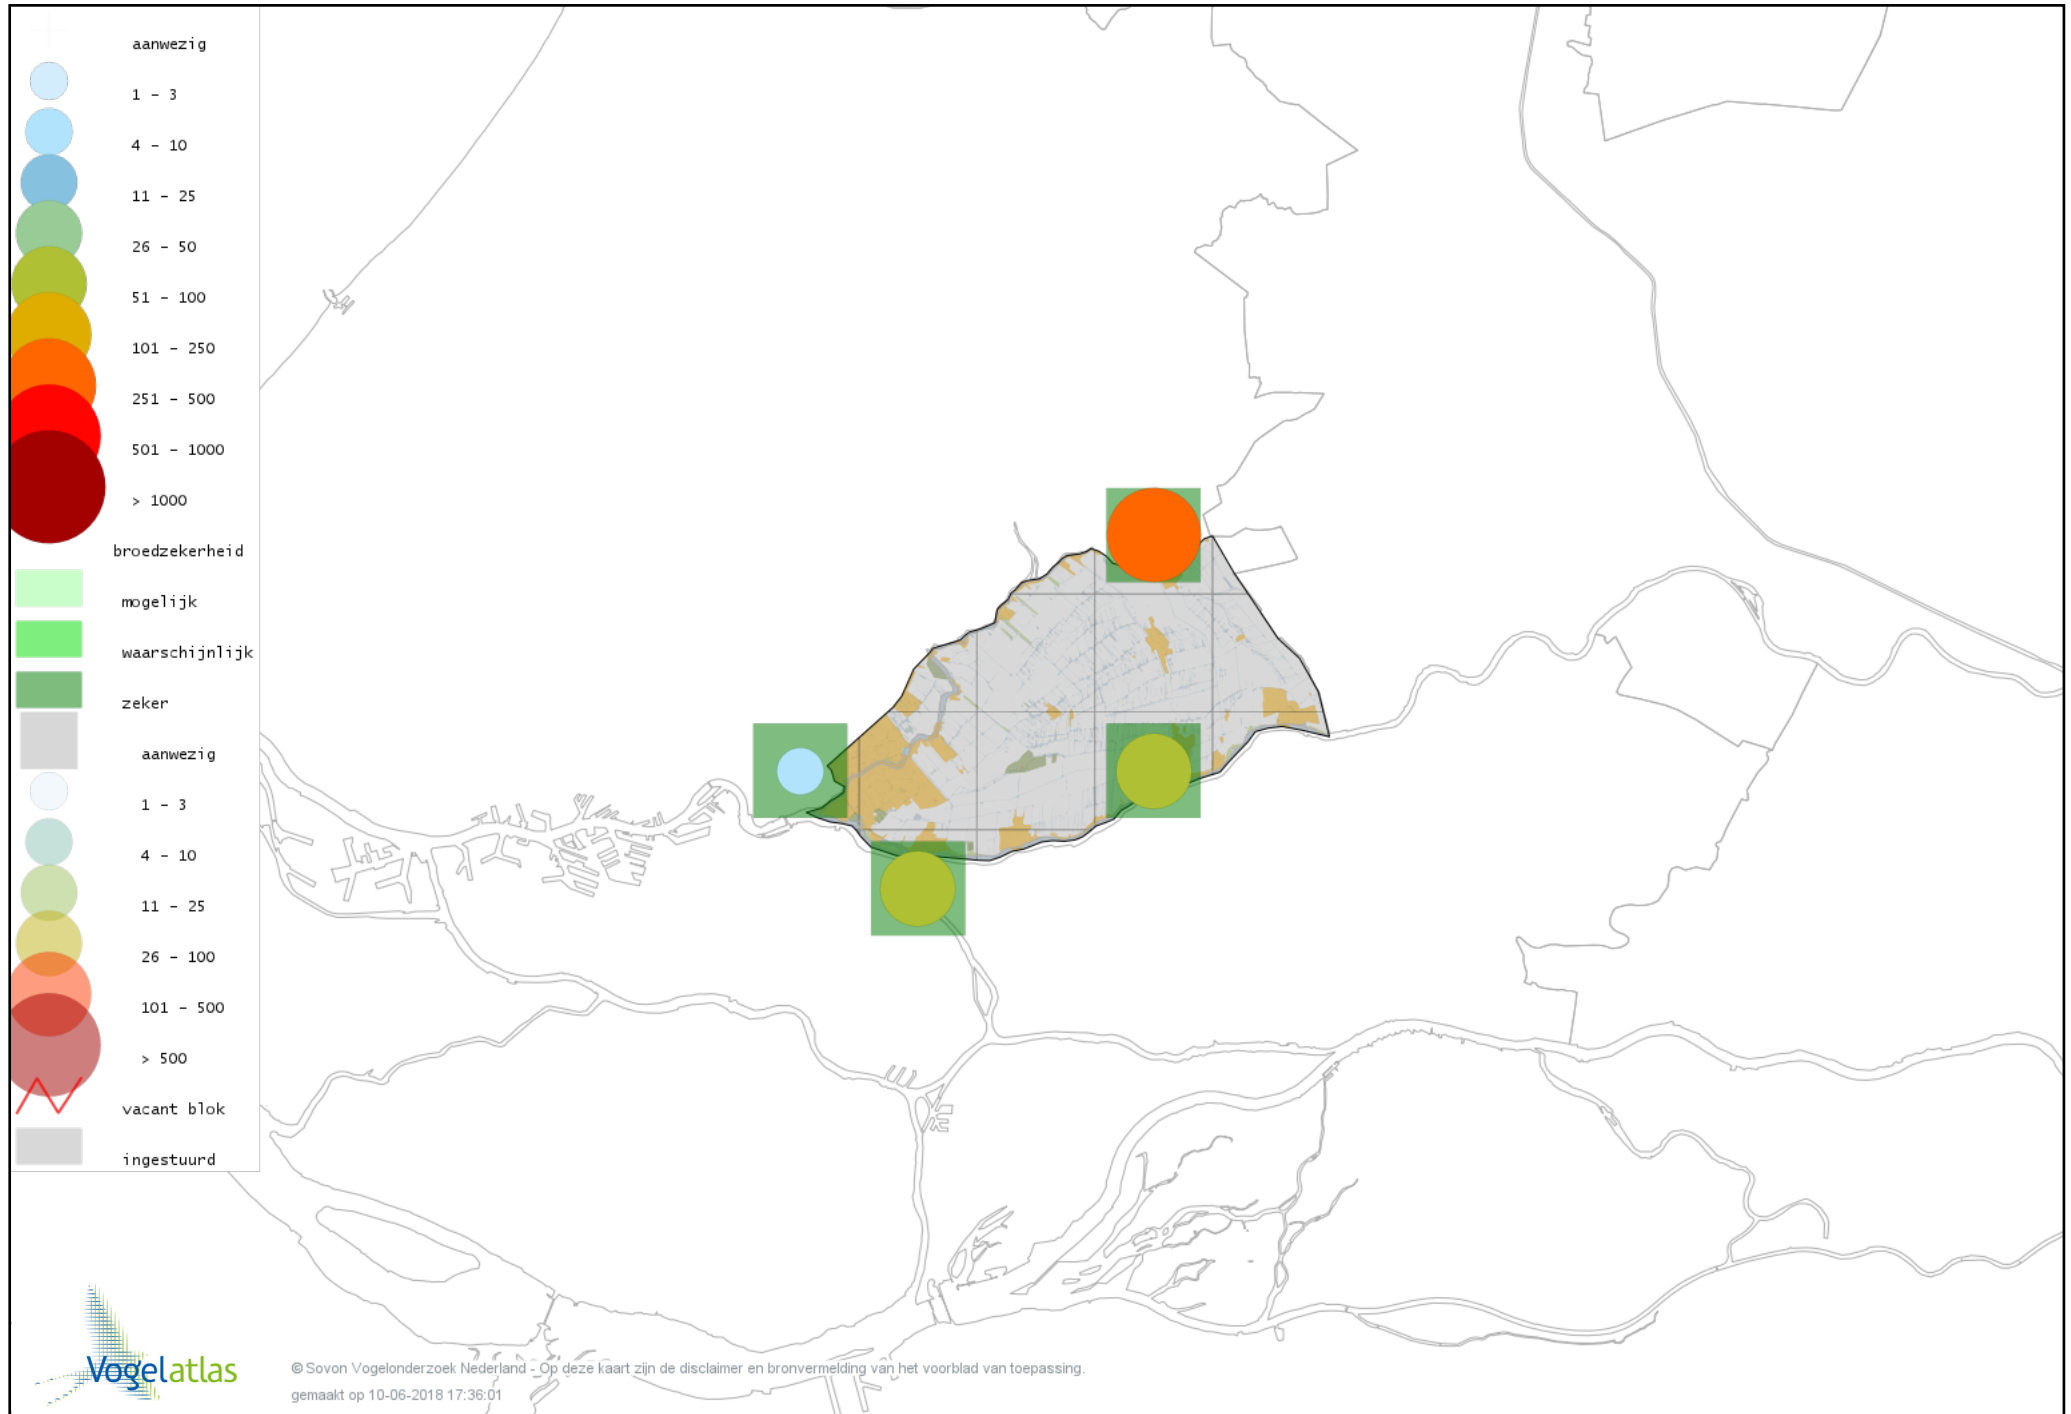

Voorlopige verspreidingskaart Meerkoet broedseizoen

Voorlopige verspreidingskaart Scholekster broedseizoen

Voorlopige verspreidingskaart Kluut broedseizoen

Voorlopige verspreidingskaart Kleine Plevier broedseizoen

Voorlopige verspreidingskaart Kievit broedseizoen

Voorlopige verspreidingskaart Watersnip broedseizoen

Voorlopige verspreidingskaart Grutto broedseizoen

Voorlopige verspreidingskaart Wulp broedseizoen

Voorlopige verspreidingskaart Tureluur broedseizoen

Voorlopige verspreidingskaart Kokmeeuw broedseizoen

Voorlopige verspreidingskaart Kleine Mantelmeeuw broedseizoen

Voorlopige verspreidingskaart Zwarte Stern broedseizoen

Voorlopige verspreidingskaart Visdief broedseizoen