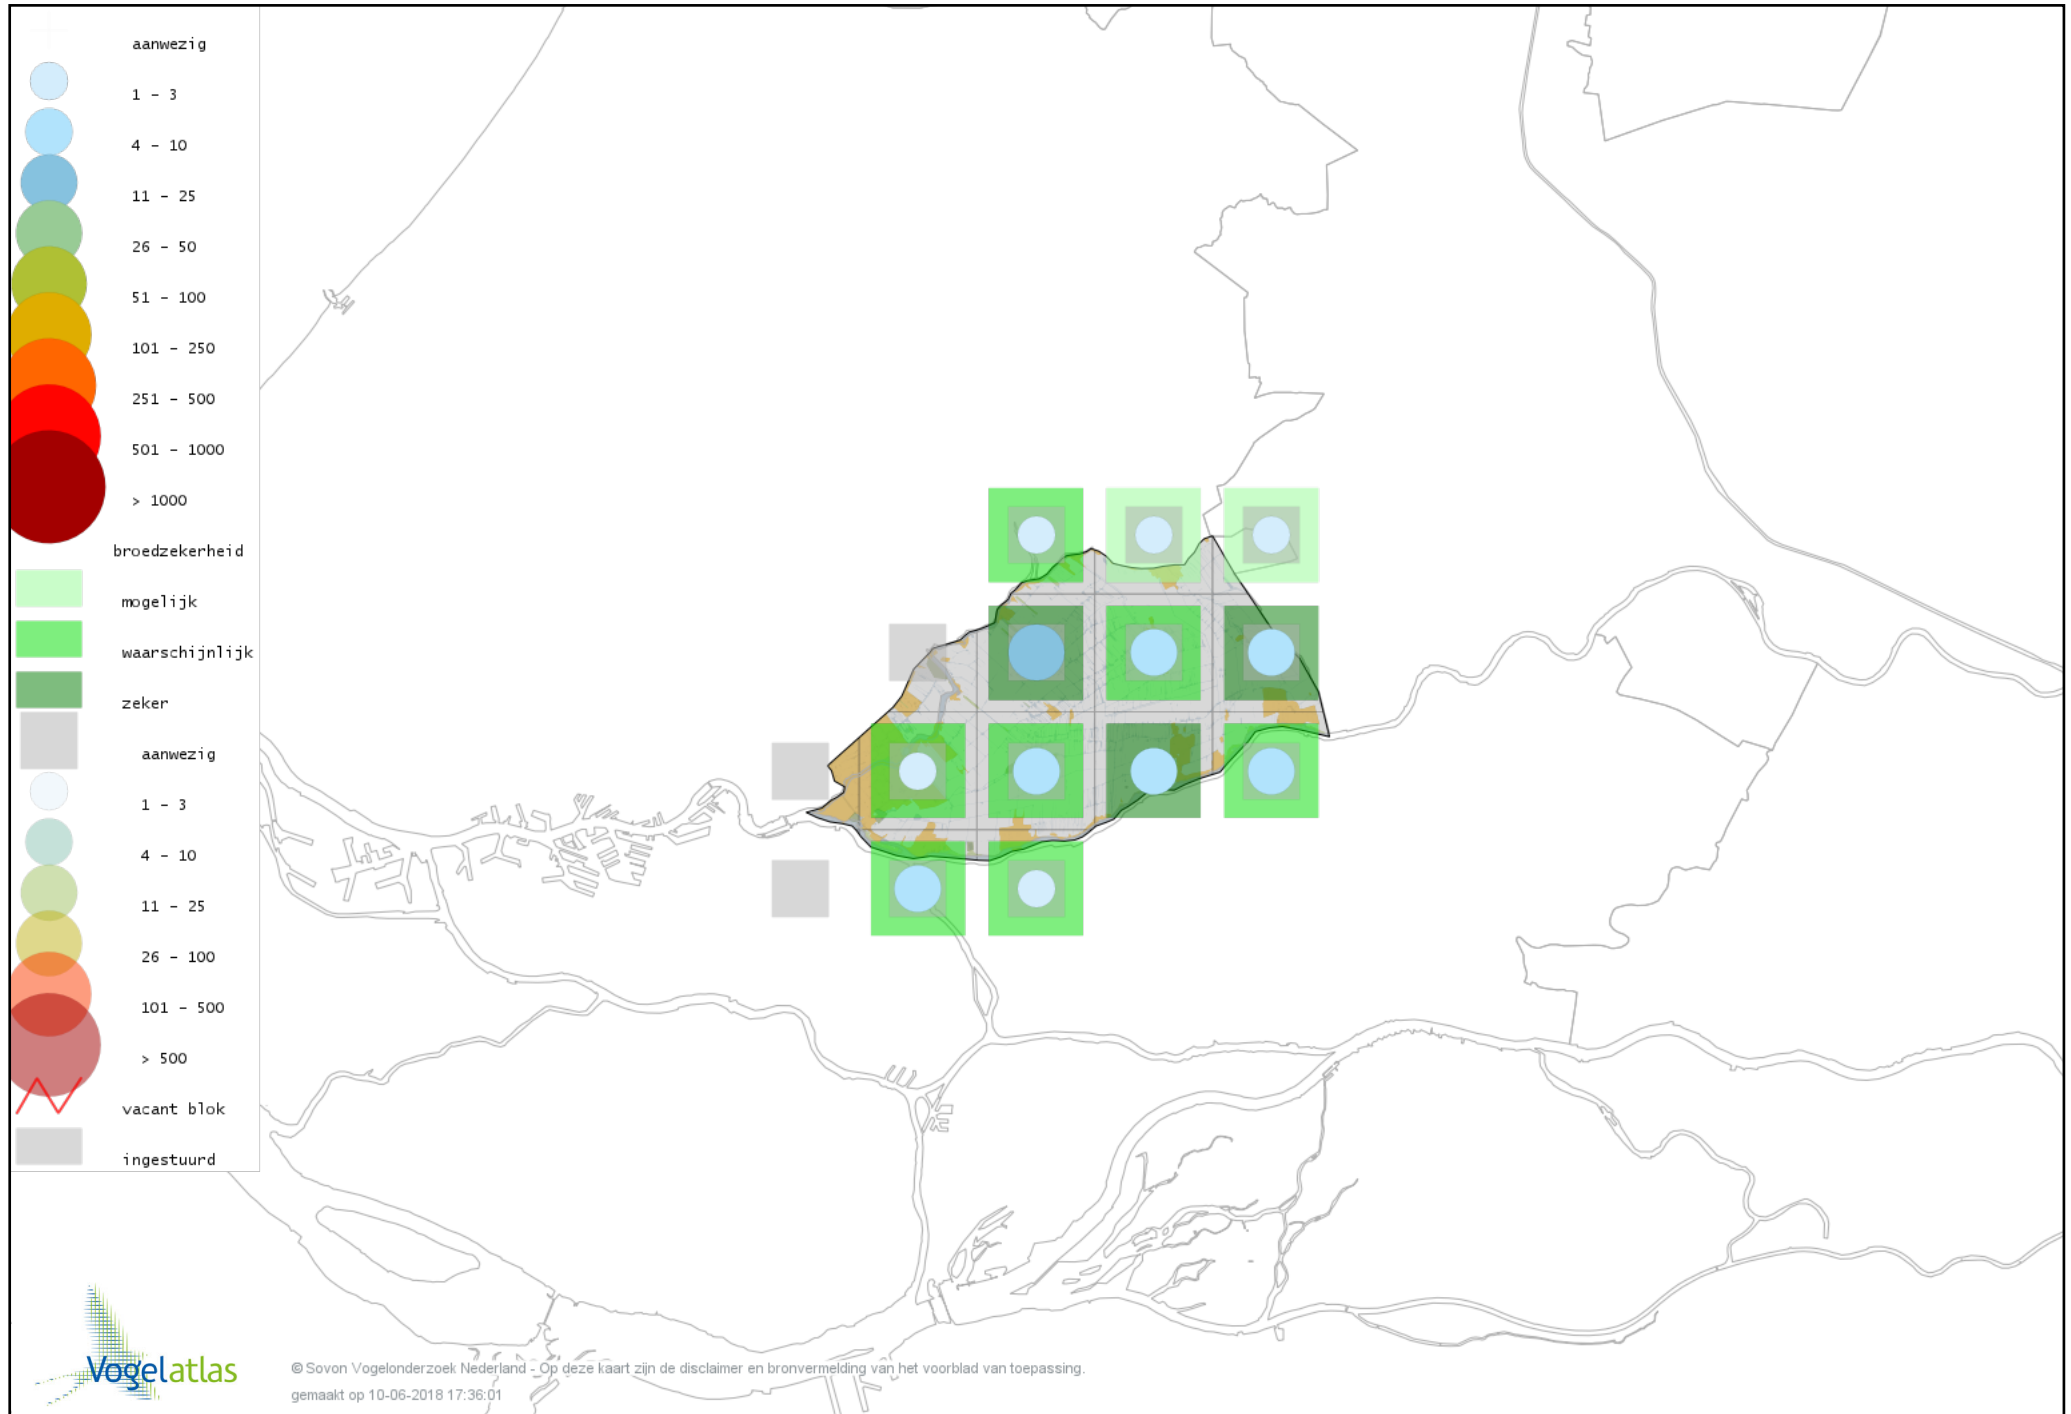

Voorlopige verspreidingskaart Boomklever broedseizoen

Voorlopige verspreidingskaart Boomkruiper broedseizoen

Voorlopige verspreidingskaart Winterkoning broedseizoen

Voorlopige verspreidingskaart Spreeuw broedseizoen

Voorlopige verspreidingskaart Merel broedseizoen

Voorlopige verspreidingskaart Zanglijster broedseizoen

Voorlopige verspreidingskaart Grote Lijster broedseizoen

Voorlopige verspreidingskaart Grauwe Vliegenvanger broedseizoen

Voorlopige verspreidingskaart Roodborst broedseizoen

Voorlopige verspreidingskaart Nachtegaal broedseizoen

Voorlopige verspreidingskaart Blauwborst broedseizoen

Voorlopige verspreidingskaart Zwarte Roodstaart broedseizoen