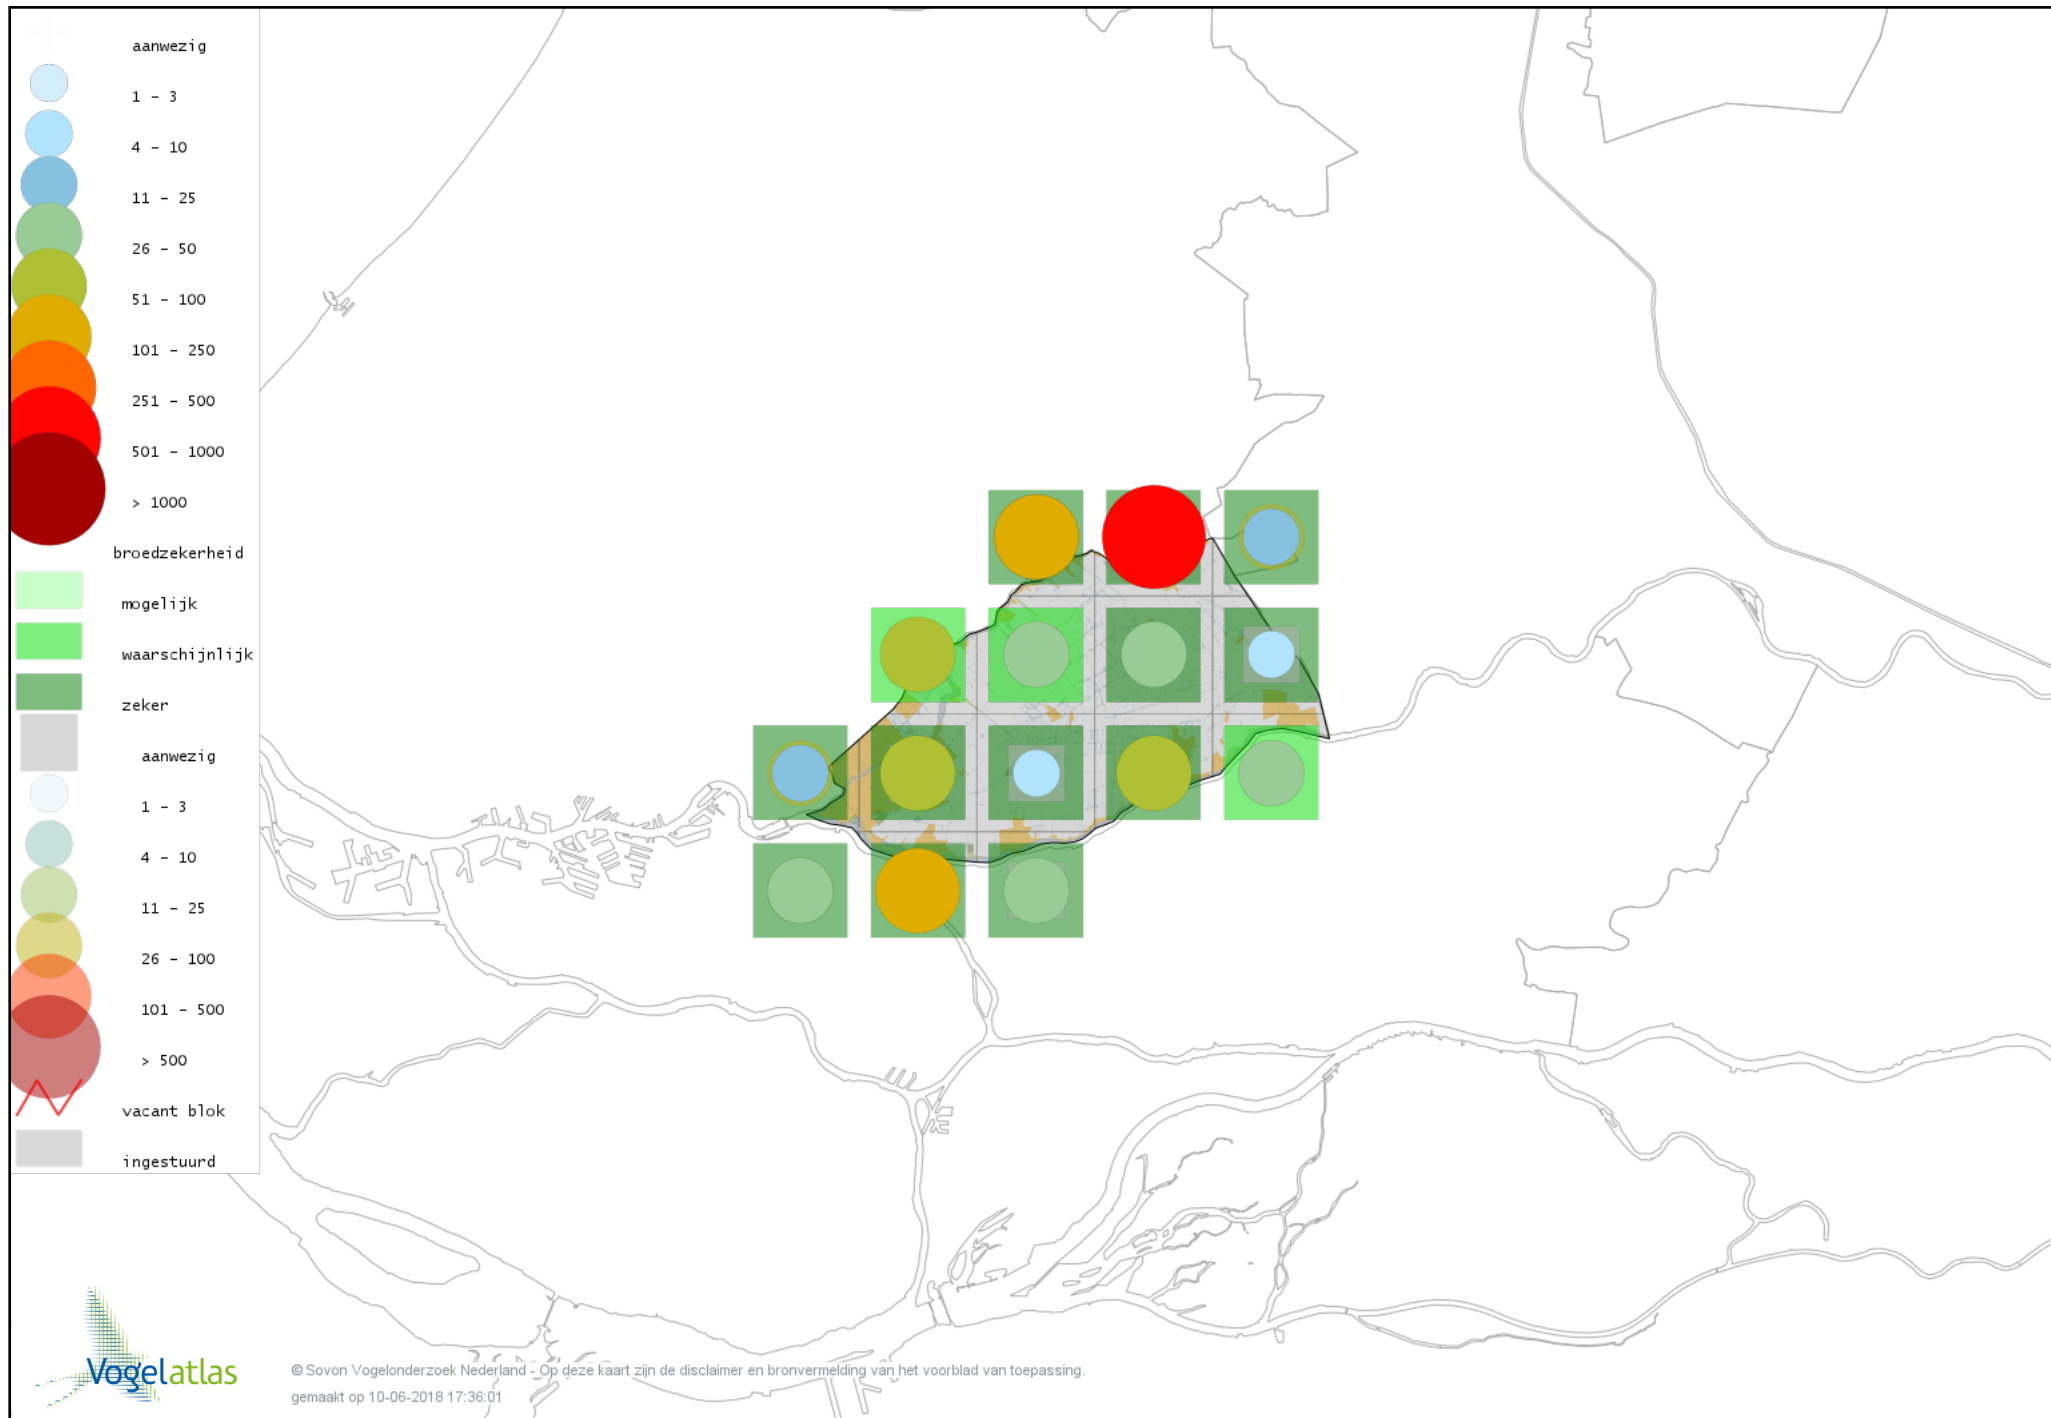

Voorlopige verspreidingskaart Stadsduif broedseizoen

Voorlopige verspreidingskaart Holenduif broedseizoen

Voorlopige verspreidingskaart Houtduif broedseizoen

Voorlopige verspreidingskaart Turkse Tortel broedseizoen

Voorlopige verspreidingskaart Halsbandparkiet broedseizoen

Voorlopige verspreidingskaart Koekoek broedseizoen

Voorlopige verspreidingskaart Kerkuil broedseizoen

Voorlopige verspreidingskaart Steenuil broedseizoen

Voorlopige verspreidingskaart Bosuil broedseizoen

Voorlopige verspreidingskaart Ransuil broedseizoen

Voorlopige verspreidingskaart Gierzwaluw broedseizoen

Voorlopige verspreidingskaart IJsvogel broedseizoen

Voorlopige verspreidingskaart Groene Specht broedseizoen

Voorlopige verspreidingskaart Grote Bonte Specht broedseizoen

Voorlopige verspreidingskaart Kleine Bonte Specht broedseizoen

Voorlopige verspreidingskaart Ekster broedseizoen