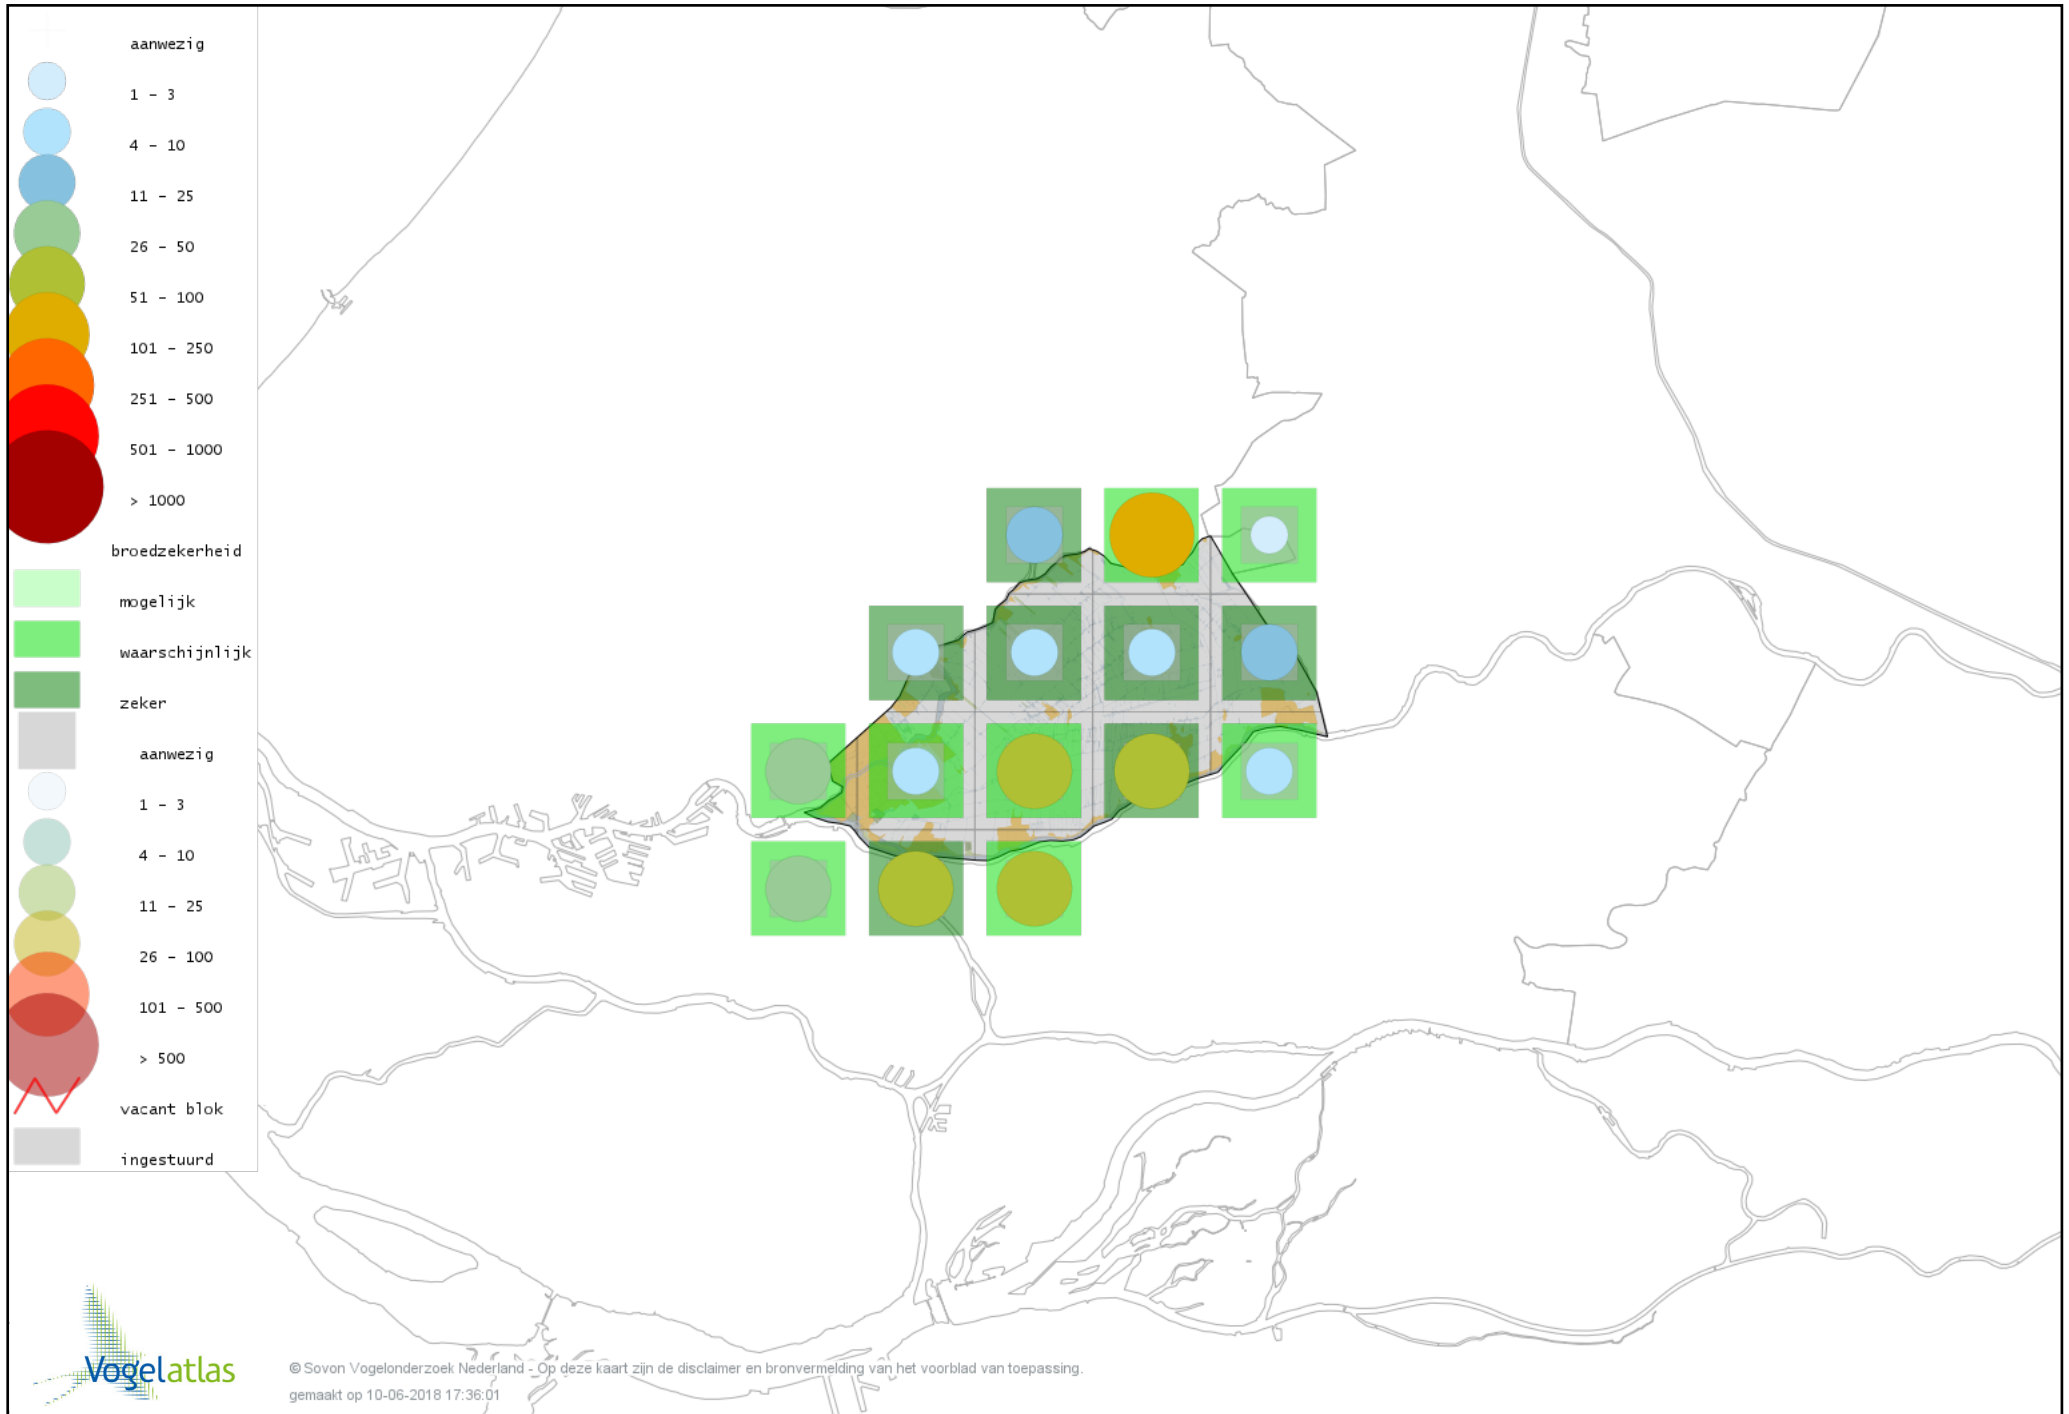

Voorlopige verspreidingskaart Beardman broedseizoen

Voorlopige verspreidingskaart Veldleeuwerik broedseizoen

Voorlopige verspreidingskaart Oeverzwaluw broedseizoen

Voorlopige verspreidingskaart Boerenzwaluw broedseizoen

Voorlopige verspreidingskaart Huiszwaluw broedseizoen

Voorlopige verspreidingskaart Cetti's Zanger broedseizoen

Voorlopige verspreidingskaart Staartmees broedseizoen

Voorlopige verspreidingskaart Tjiftjaf broedseizoen

Voorlopige verspreidingskaart Fitis broedseizoen

Voorlopige verspreidingskaart Braamsluiper broedseizoen

Voorlopige verspreidingskaart Grasmus broedseizoen

Voorlopige verspreidingskaart Tuinfluiter broedseizoen

Voorlopige verspreidingskaart Zwartkop broedseizoen

Voorlopige verspreidingskaart Sprinkhaanzanger broedseizoen

Voorlopige verspreidingskaart Snor broedseizoen

Voorlopige verspreidingskaart Spotvogel broedseizoen