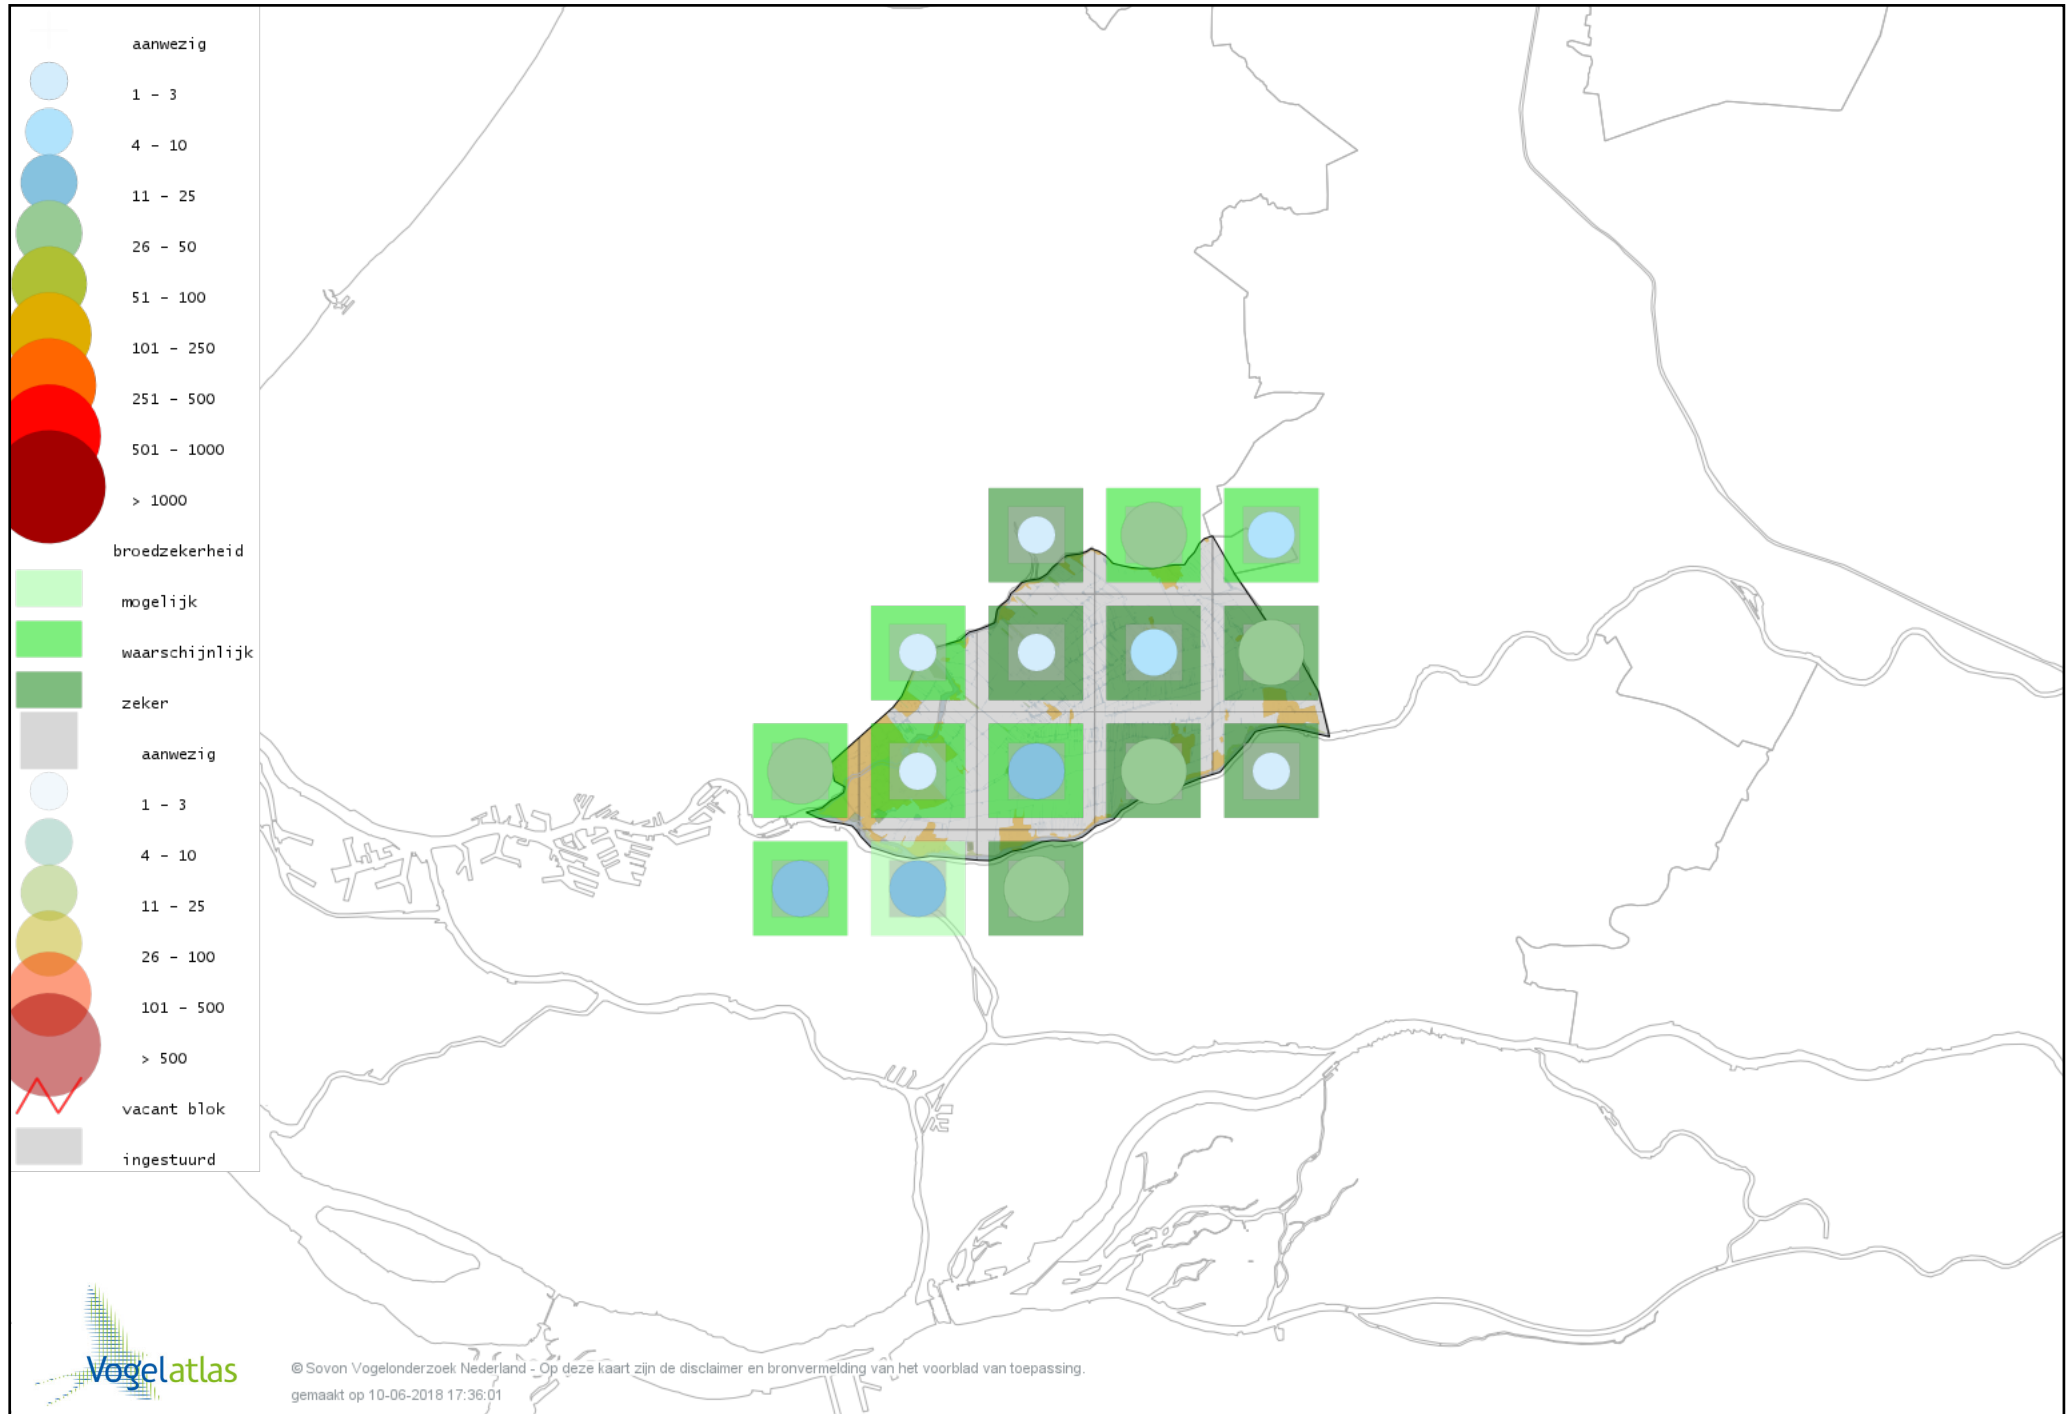

Voorlopige verspreidingskaart Rouwkwikstaart broedseizoen

Voorlopige verspreidingskaart Graspieper broedseizoen

Voorlopige verspreidingskaart Vink broedseizoen

Voorlopige verspreidingskaart Groenling broedseizoen

Voorlopige verspreidingskaart Putter broedseizoen

Voorlopige verspreidingskaart Kneu broedseizoen

Voorlopige verspreidingskaart Goudvink broedseizoen

Voorlopige verspreidingskaart Appelvink broedseizoen

Voorlopige verspreidingskaart Rietgors broedseizoen