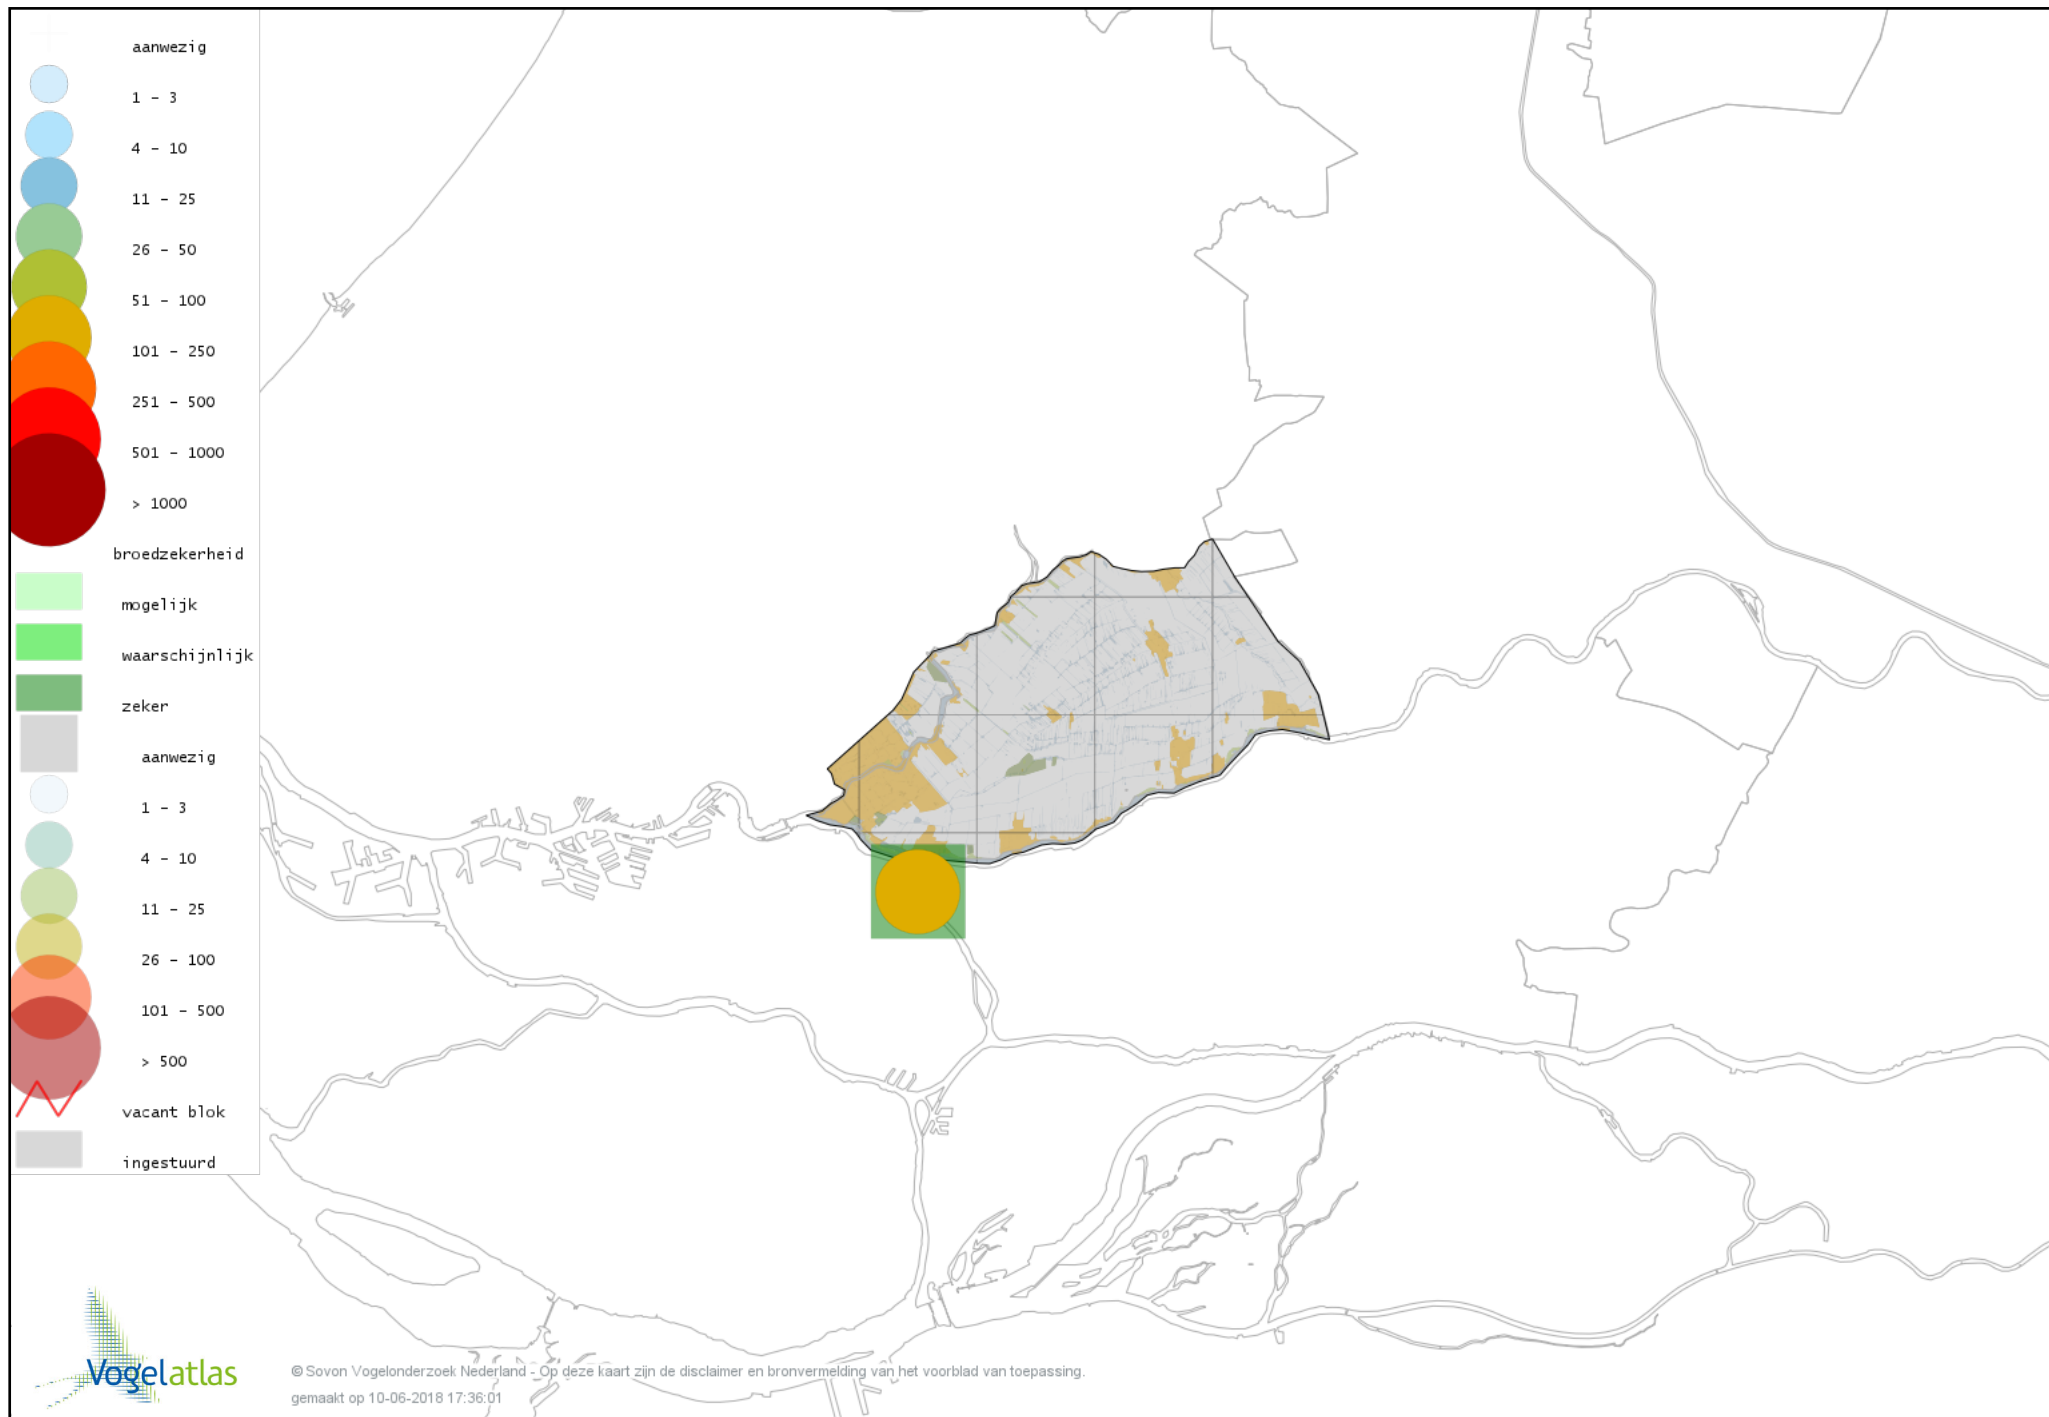

Voorlopige verspreidingskaart Wilde Eend broedseizoen

Voorlopige verspreidingskaart Soepeend broedseizoen

Voorlopige verspreidingskaart Zomertaling broedseizoen

Voorlopige verspreidingskaart Wintertaling broedseizoen

Voorlopige verspreidingskaart Kwartel broedseizoen

Voorlopige verspreidingskaart Kip broedseizoen

Voorlopige verspreidingskaart Fazant broedseizoen

Voorlopige verspreidingskaart Aalscholver broedseizoen

Voorlopige verspreidingskaart Roerdomp broedseizoen

Voorlopige verspreidingskaart Blauwe Reiger broedseizoen

Voorlopige verspreidingskaart Purperreiger broedseizoen

Voorlopige verspreidingskaart Ooievaar broedseizoen

Voorlopige verspreidingskaart Dodaars broedseizoen

Voorlopige verspreidingskaart Fuut broedseizoen

Voorlopige verspreidingskaart Geoorde Fuut broedseizoen

Voorlopige verspreidingskaart Bruine Kiekendief broedseizoen

Voorlopige verspreidingskaart Havik broedseizoen