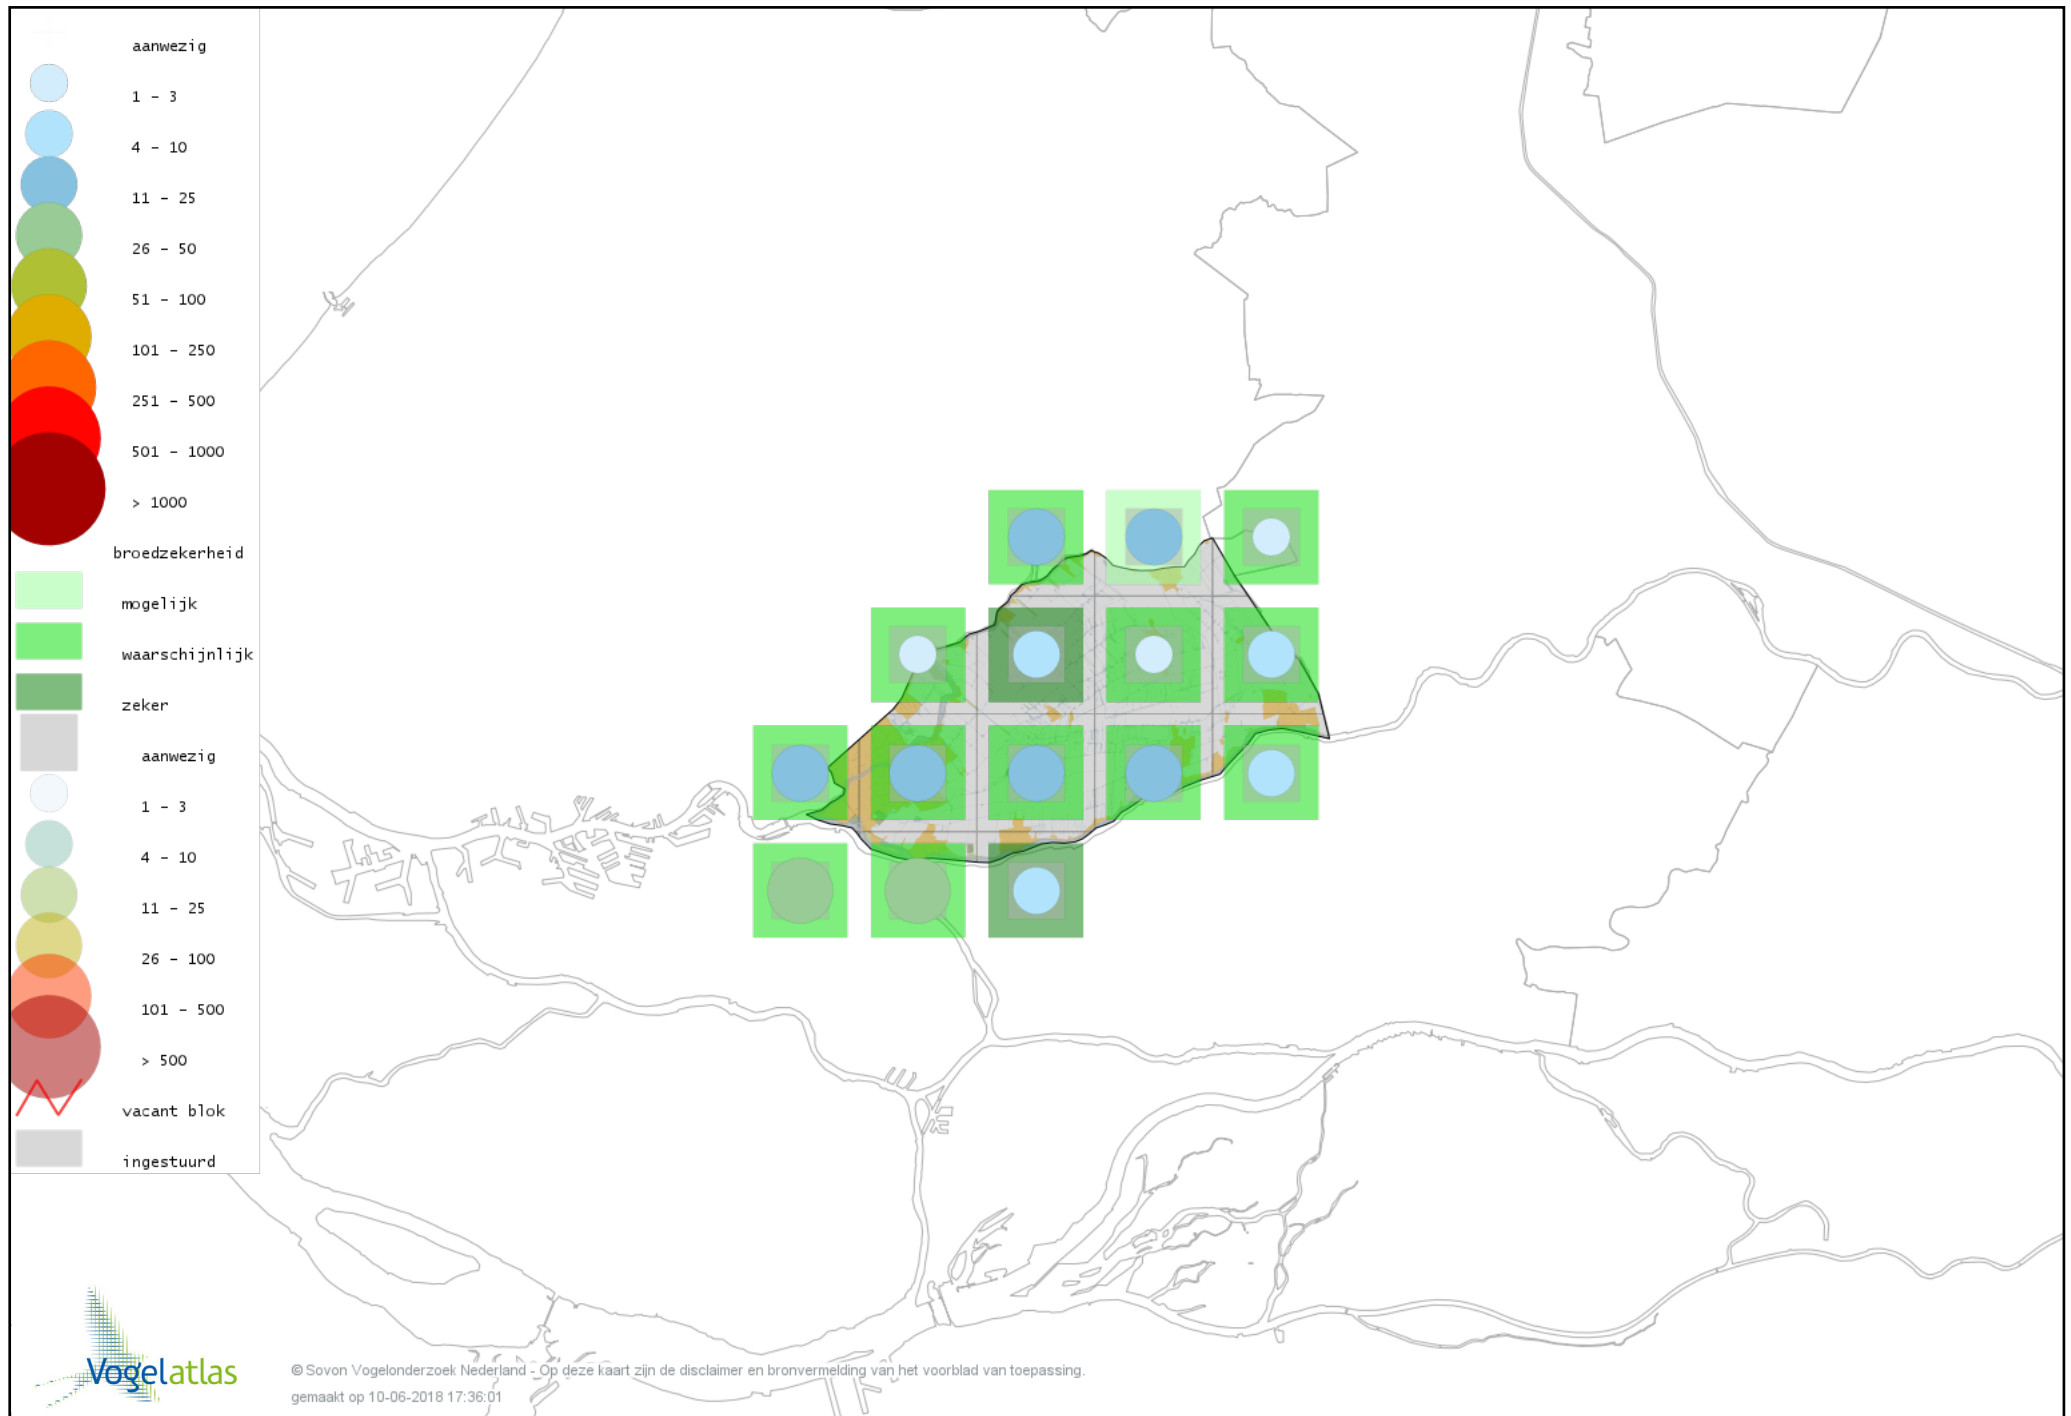

Voorlopige verspreidingskaart Beardman broedseizoen

Voorlopige verspreidingskaart Veldleeuwerik broedseizoen

Voorlopige verspreidingskaart Oeverzwaluw broedseizoen

Voorlopige verspreidingskaart Boerenzwaluw broedseizoen

Voorlopige verspreidingskaart Huiszwaluw broedseizoen

Voorlopige verspreidingskaart Cetti's Zanger broedseizoen

Voorlopige verspreidingskaart Staartmees broedseizoen

Voorlopige verspreidingskaart Tjiftjaf broedseizoen

Voorlopige verspreidingskaart Fitis broedseizoen

Voorlopige verspreidingskaart Braamsluiper broedseizoen

Voorlopige verspreidingskaart Grasmus broedseizoen

Voorlopige verspreidingskaart Tuinfluiter broedseizoen

Voorlopige verspreidingskaart Zwartkop broedseizoen

Voorlopige verspreidingskaart Sprinkhaanzanger broedseizoen

Voorlopige verspreidingskaart Snor broedseizoen

Voorlopige verspreidingskaart Spotvogel broedseizoen