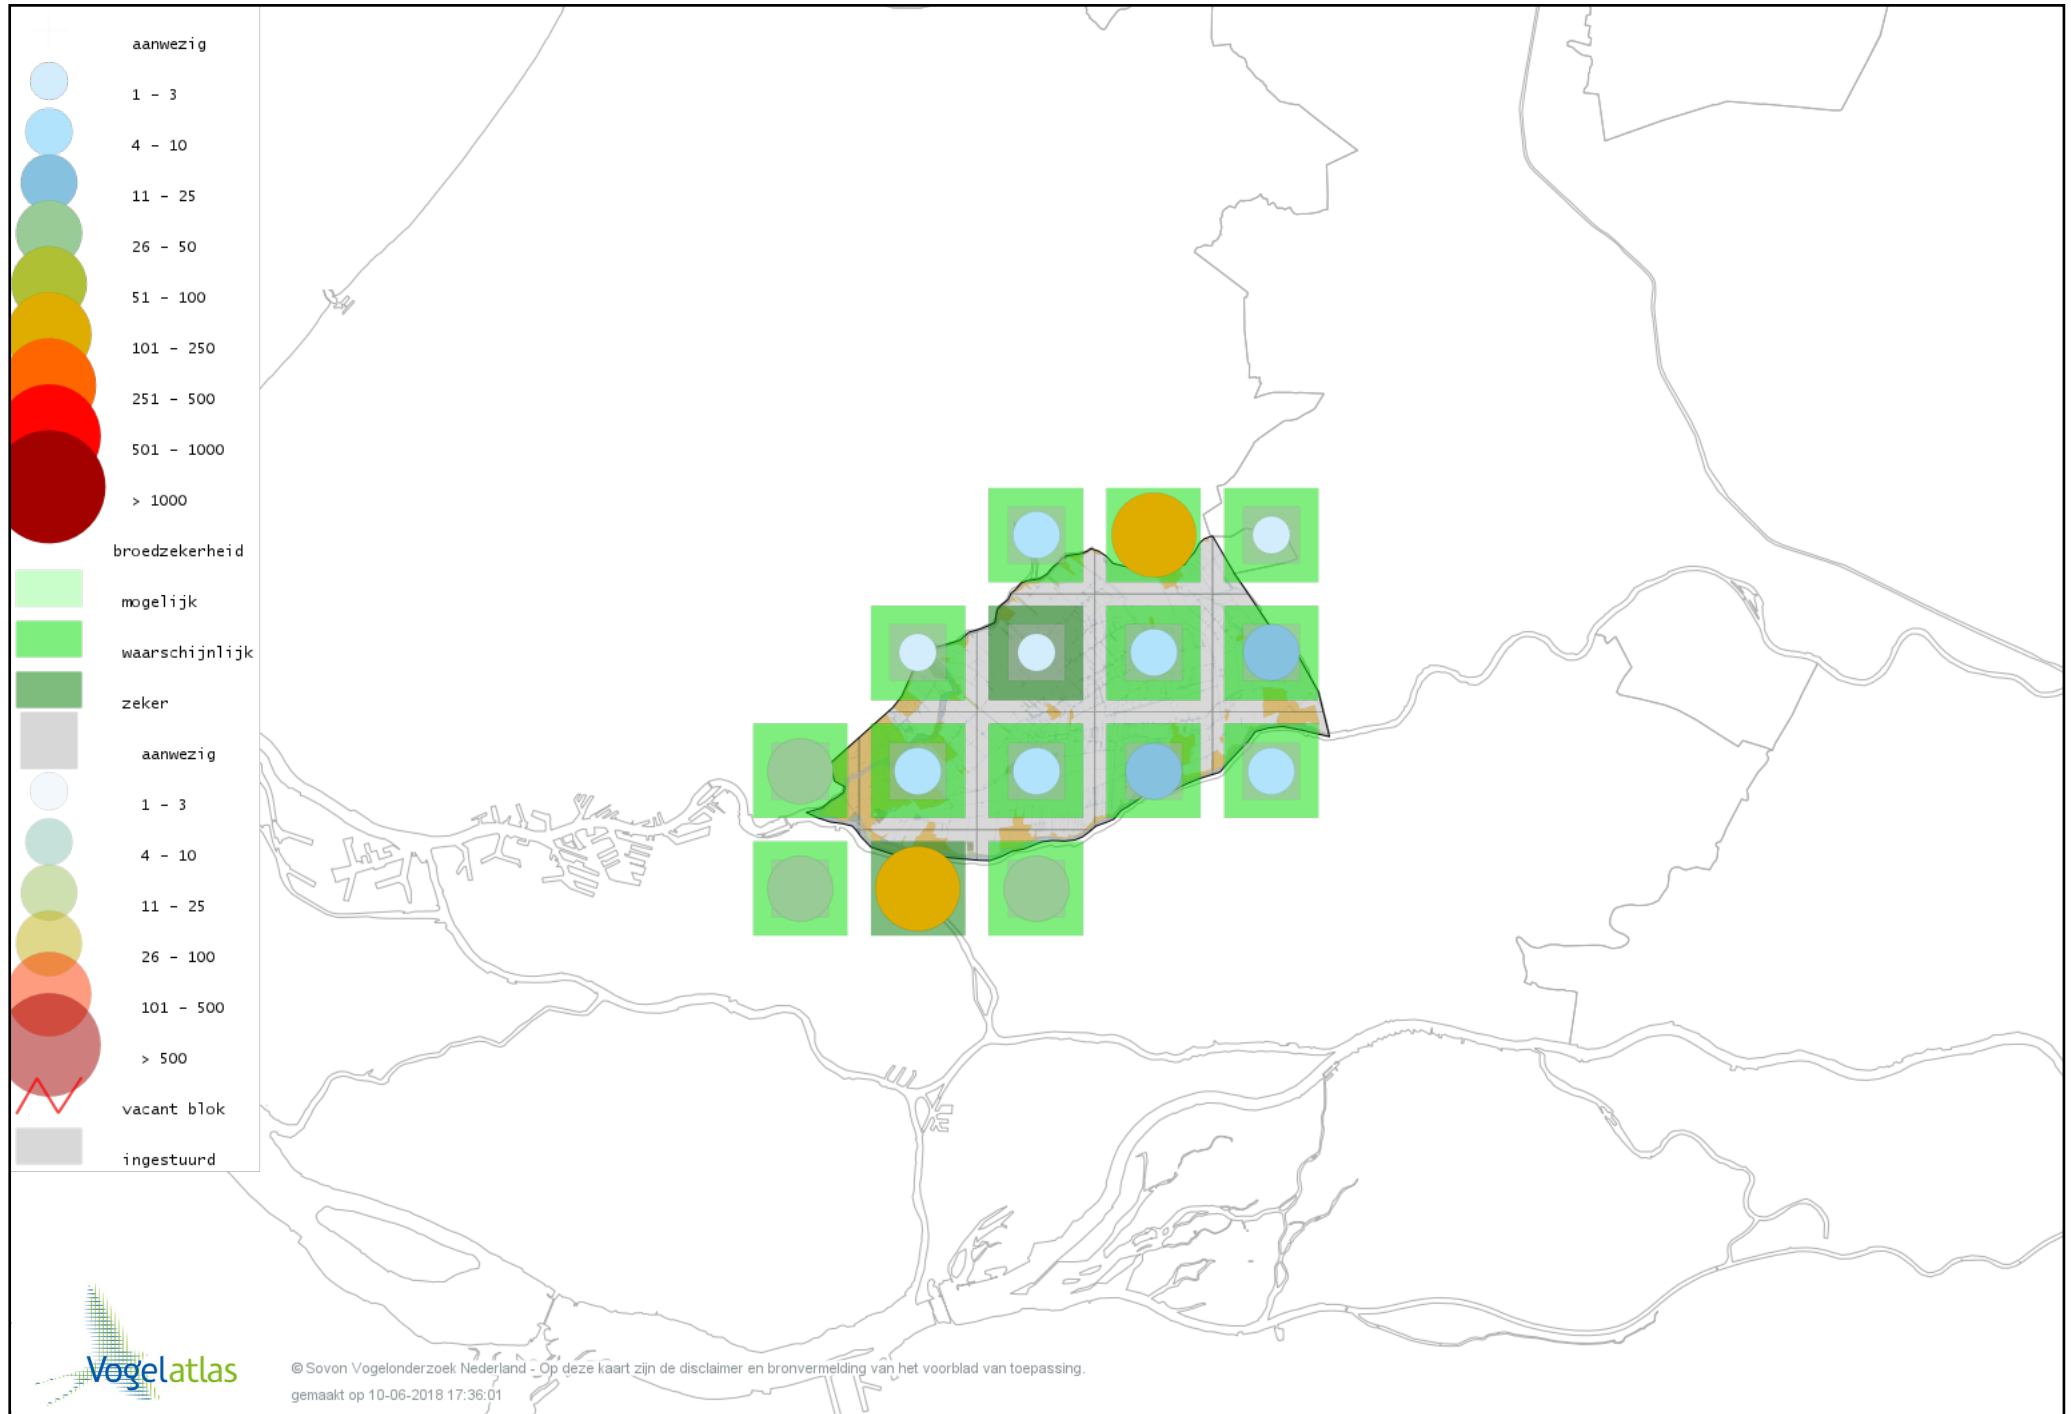

Voorlopige verspreidingskaart Fitis broedseizoen

Voorlopige verspreidingskaart Braamsluiper broedseizoen

Voorlopige verspreidingskaart Grasmus broedseizoen

Voorlopige verspreidingskaart Tuinfluiter broedseizoen

Voorlopige verspreidingskaart Zwartkop broedseizoen

Voorlopige verspreidingskaart Sprinkhaanzanger broedseizoen

Voorlopige verspreidingskaart Snor broedseizoen

Voorlopige verspreidingskaart Spotvogel broedseizoen

Voorlopige verspreidingskaart Bosrietzanger broedseizoen

Voorlopige verspreidingskaart Kleine Karekiet broedseizoen

Voorlopige verspreidingskaart Rietzanger broedseizoen

Voorlopige verspreidingskaart Grote Karekiet broedseizoen

Voorlopige verspreidingskaart Boomklever broedseizoen

Voorlopige verspreidingskaart Boomkruiper broedseizoen

Voorlopige verspreidingskaart Winterkoning broedseizoen

Voorlopige verspreidingskaart Spreeuw broedseizoen