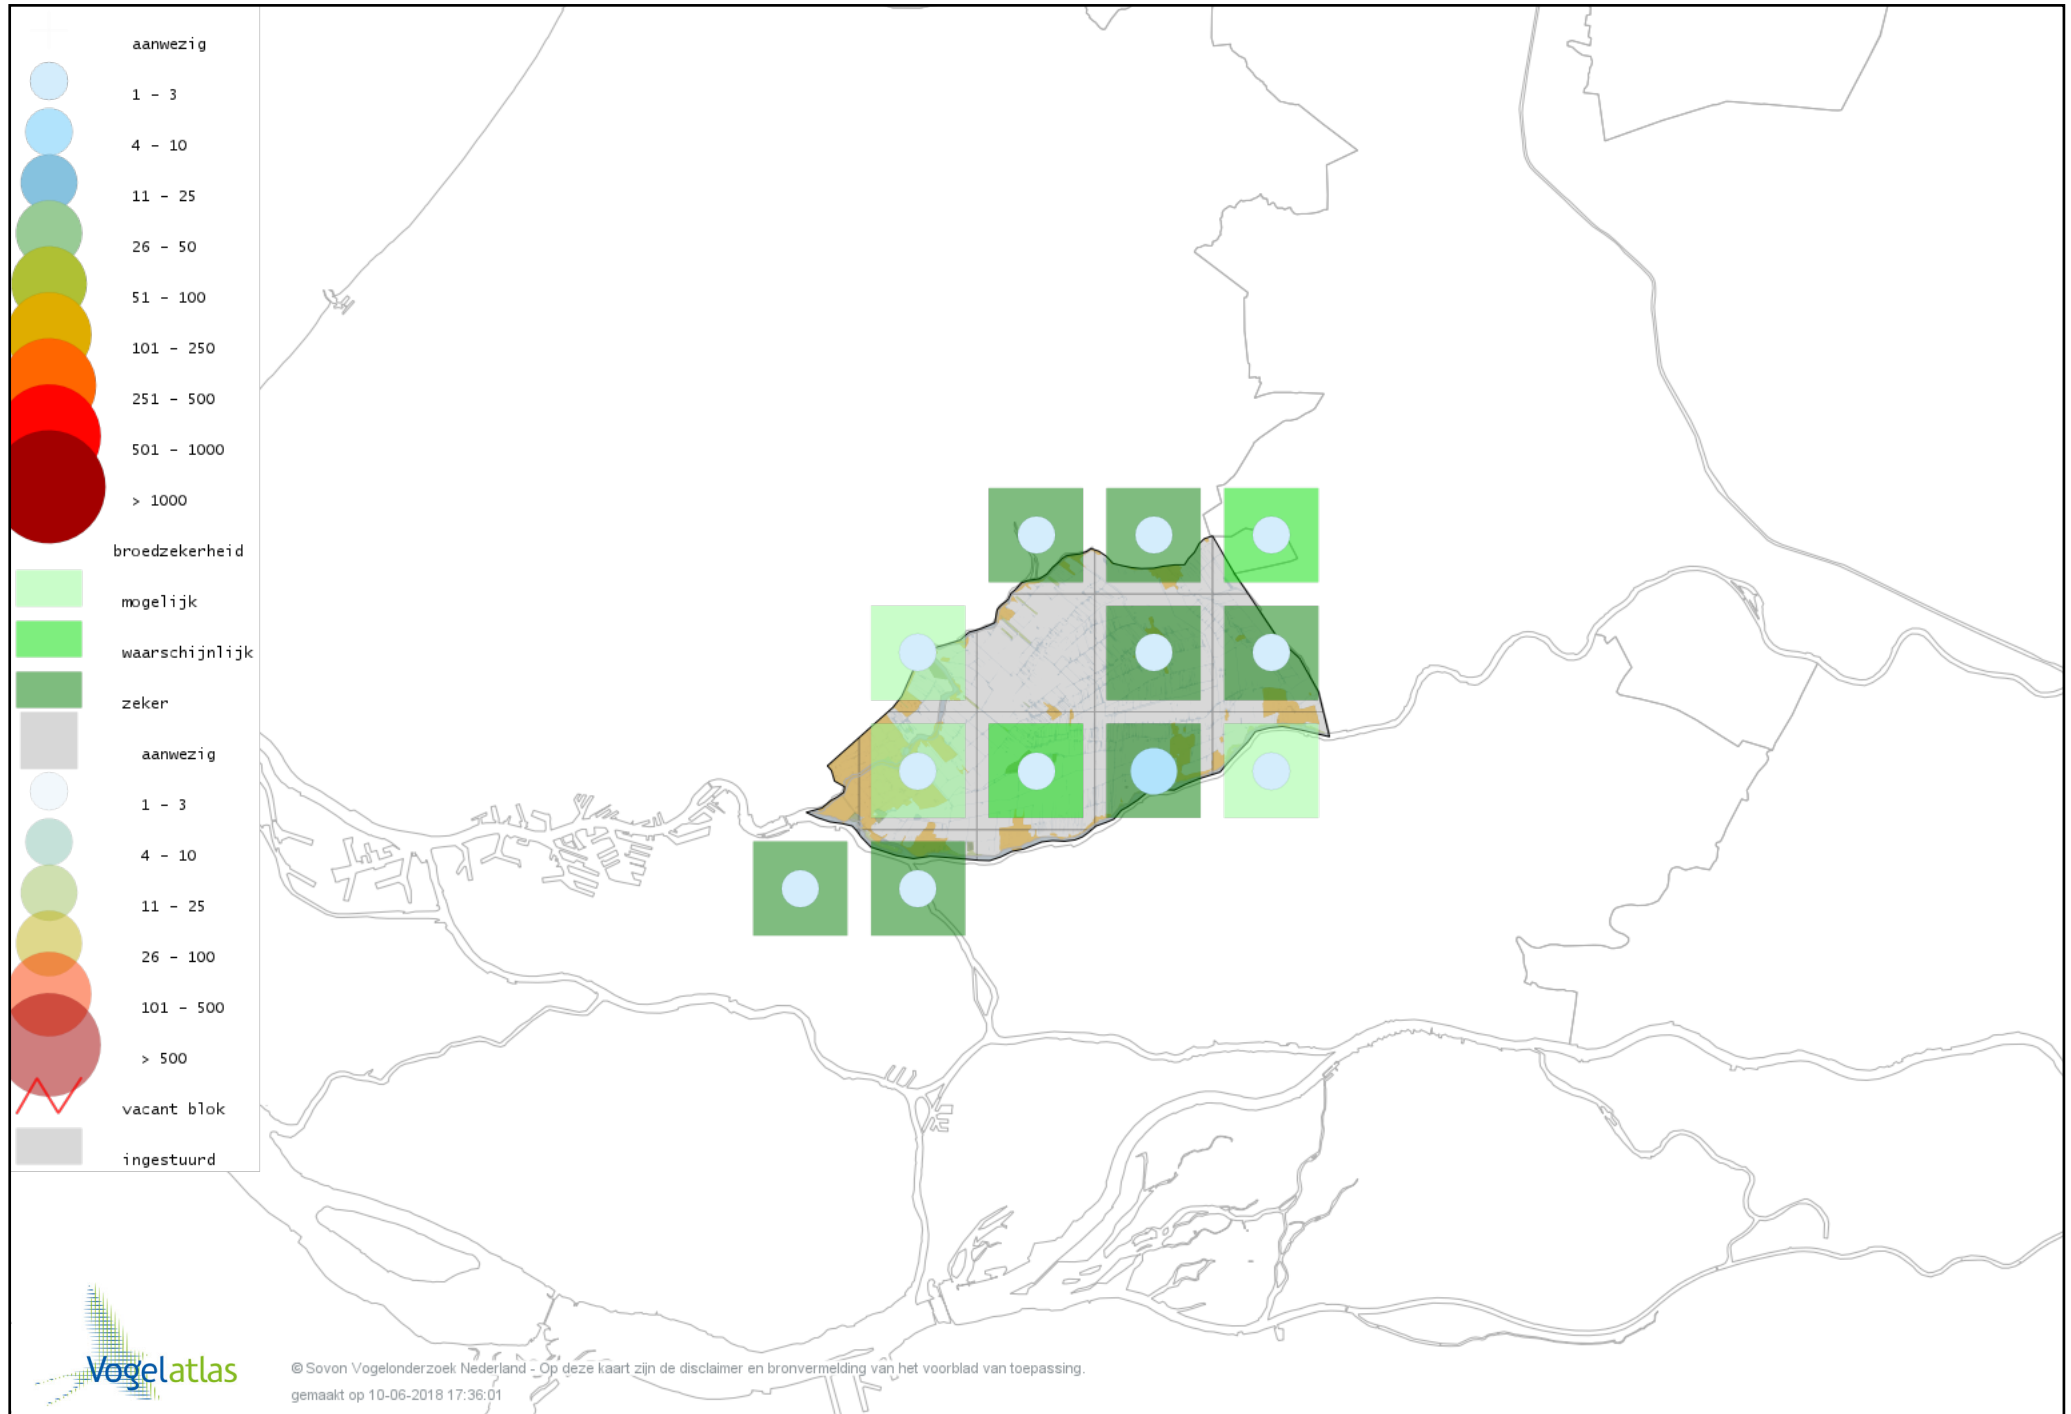

Voorlopige verspreidingskaart Slechtvalk broedseizoen

Voorlopige verspreidingskaart Waterral broedseizoen

Voorlopige verspreidingskaart Porseleinhoen broedseizoen

Voorlopige verspreidingskaart Waterhoen broedseizoen

Voorlopige verspreidingskaart Meerkoet broedseizoen

Voorlopige verspreidingskaart Scholekster broedseizoen

Voorlopige verspreidingskaart Kluut broedseizoen

Voorlopige verspreidingskaart Kleine Plevier broedseizoen

Voorlopige verspreidingskaart Kievit broedseizoen

Voorlopige verspreidingskaart Watersnip broedseizoen

Voorlopige verspreidingskaart Grutto broedseizoen

Voorlopige verspreidingskaart Wulp broedseizoen

Voorlopige verspreidingskaart Tureluur broedseizoen