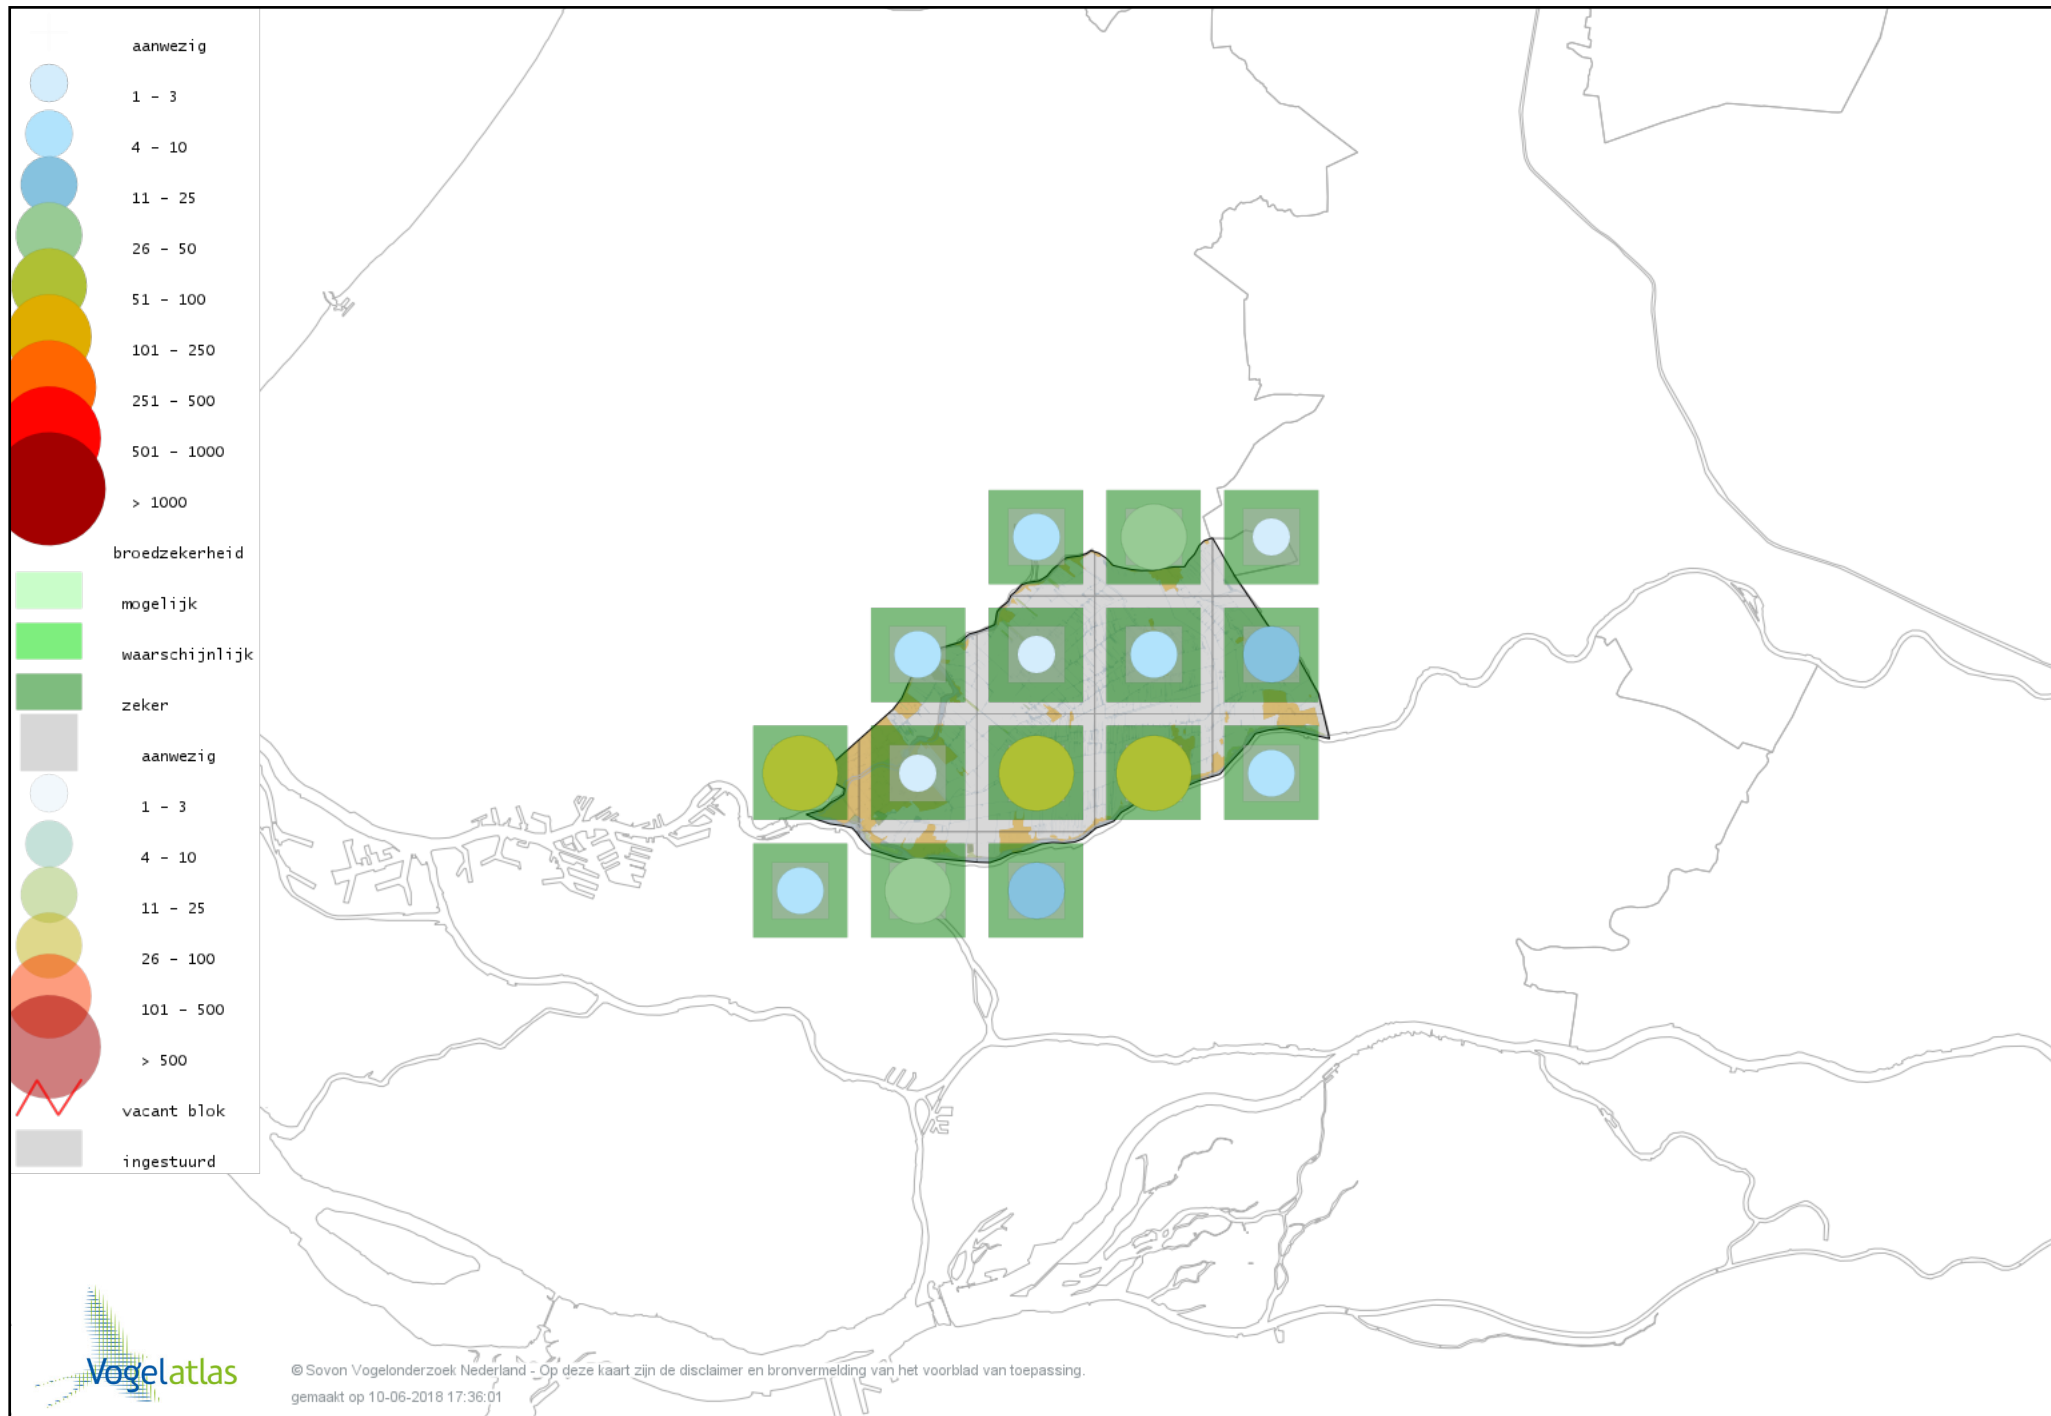

Voorlopige verspreidingskaart Groene Specht broedseizoen

Voorlopige verspreidingskaart Grote Bonte Specht broedseizoen

Voorlopige verspreidingskaart Kleine Bonte Specht broedseizoen

Voorlopige verspreidingskaart Ekster broedseizoen

Voorlopige verspreidingskaart Gaai broedseizoen

Voorlopige verspreidingskaart Kauw broedseizoen

Voorlopige verspreidingskaart Roek broedseizoen

Voorlopige verspreidingskaart Zwarte Kraai broedseizoen

Voorlopige verspreidingskaart Goudhaan broedseizoen

Voorlopige verspreidingskaart Vuurgoudhaan broedseizoen

Voorlopige verspreidingskaart Pimpelmees broedseizoen

Voorlopige verspreidingskaart Koolmees broedseizoen

Voorlopige verspreidingskaart Matkop broedseizoen