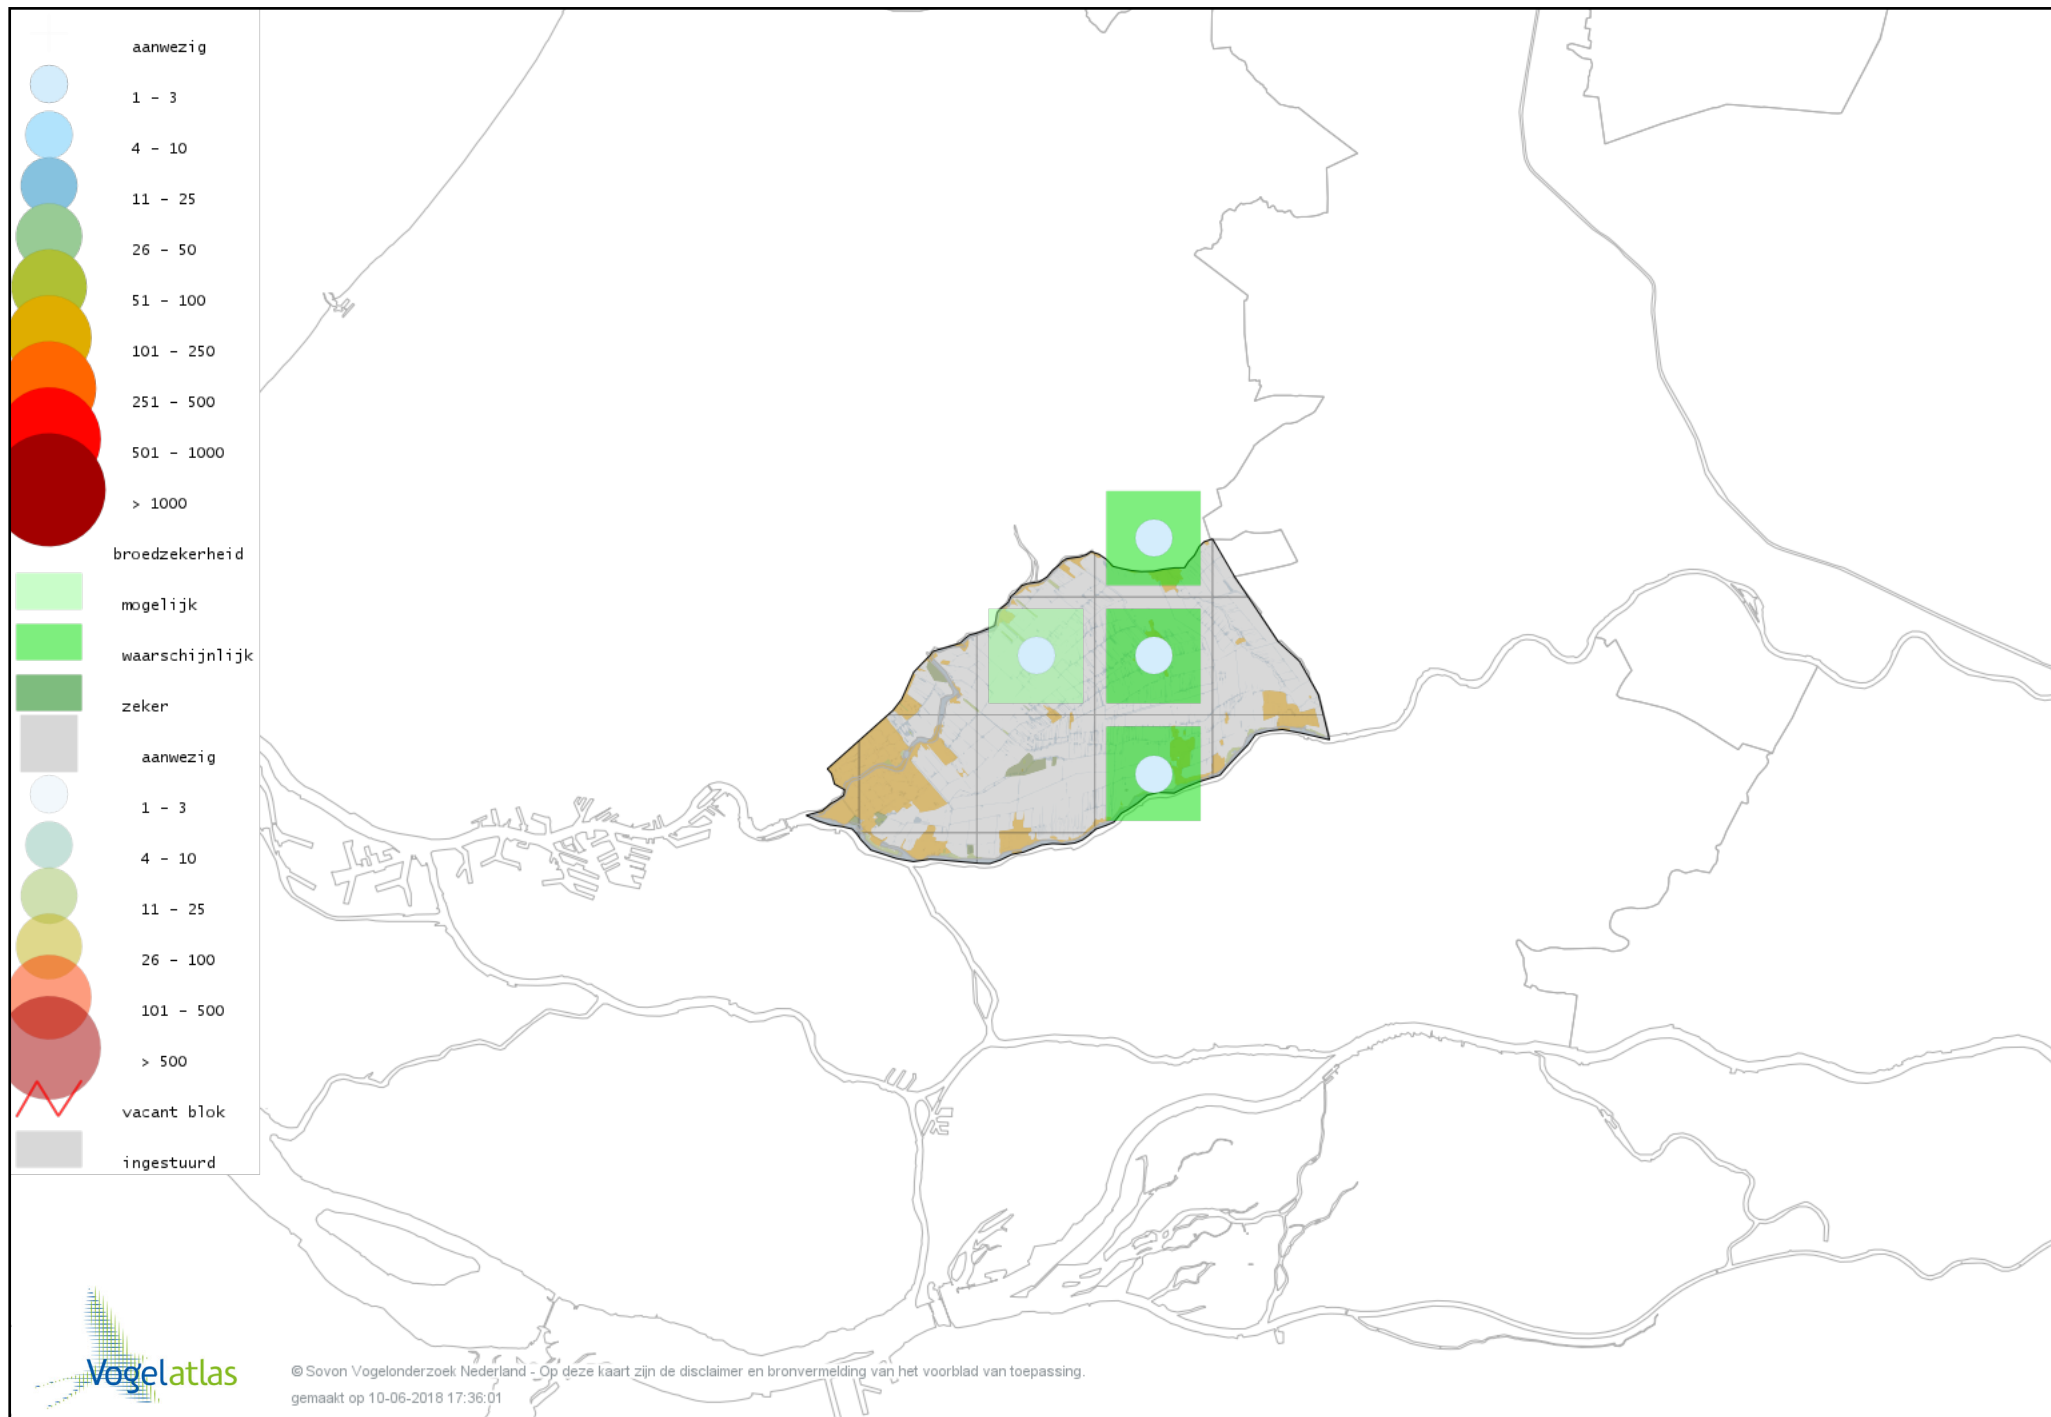

Voorlopige verspreidingskaart Krooneend broedseizoen

Voorlopige verspreidingskaart Tafeleend broedseizoen

Voorlopige verspreidingskaart Kuifeend broedseizoen

Voorlopige verspreidingskaart Muskuseend broedseizoen

Voorlopige verspreidingskaart Mandarijneend broedseizoen

Voorlopige verspreidingskaart Krakeend broedseizoen

Voorlopige verspreidingskaart Smient broedseizoen

Voorlopige verspreidingskaart Slobeend broedseizoen

Voorlopige verspreidingskaart Wilde Eend broedseizoen

Voorlopige verspreidingskaart Soepeend broedseizoen

Voorlopige verspreidingskaart Zomertaling broedseizoen

Voorlopige verspreidingskaart Wintertaling broedseizoen

Voorlopige verspreidingskaart Kwartel broedseizoen

Voorlopige verspreidingskaart Kip broedseizoen

Voorlopige verspreidingskaart Fazant broedseizoen

Voorlopige verspreidingskaart Aalscholver broedseizoen

Voorlopige verspreidingskaart Roerdomp broedseizoen