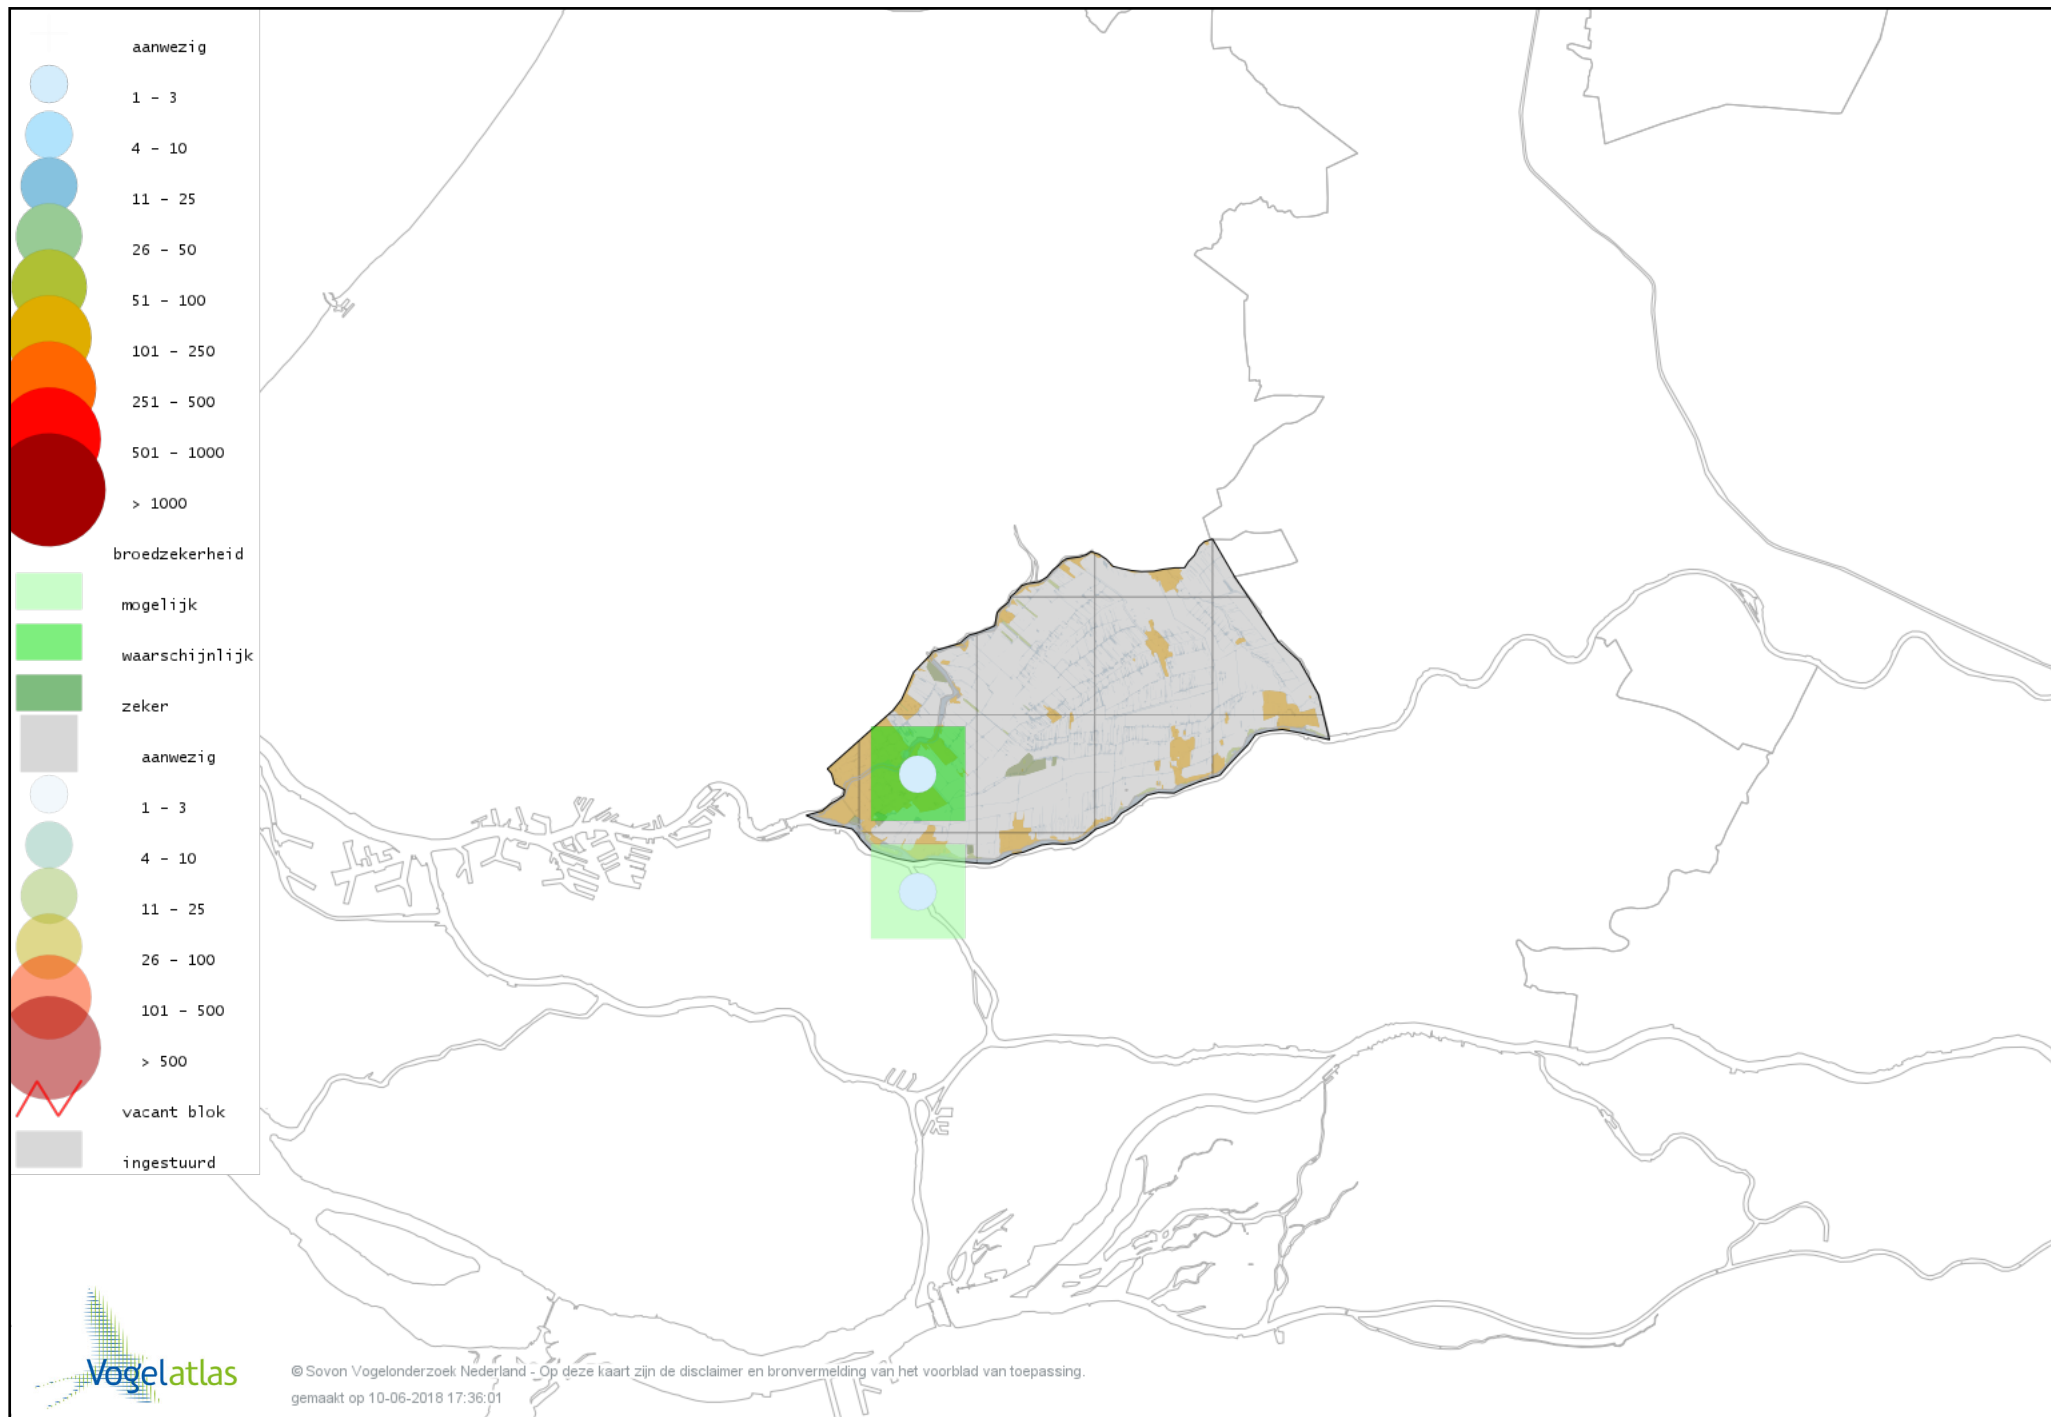

Voorlopige verspreidingskaart Fuut broedseizoen

Voorlopige verspreidingskaart Geoorde Fuut broedseizoen

Voorlopige verspreidingskaart Bruine Kiekendief broedseizoen

Voorlopige verspreidingskaart Havik broedseizoen

Voorlopige verspreidingskaart Sperwer broedseizoen

Voorlopige verspreidingskaart Buizerd broedseizoen

Voorlopige verspreidingskaart Torenvalk broedseizoen

Voorlopige verspreidingskaart Boomvalk broedseizoen

Voorlopige verspreidingskaart Slechtvalk broedseizoen

Voorlopige verspreidingskaart Waterral broedseizoen

Voorlopige verspreidingskaart Porseleinhoen broedseizoen

Voorlopige verspreidingskaart Waterhoen broedseizoen

Voorlopige verspreidingskaart Meerkoet broedseizoen

Voorlopige verspreidingskaart Scholekster broedseizoen

Voorlopige verspreidingskaart Kluut broedseizoen

Voorlopige verspreidingskaart Kleine Plevier broedseizoen