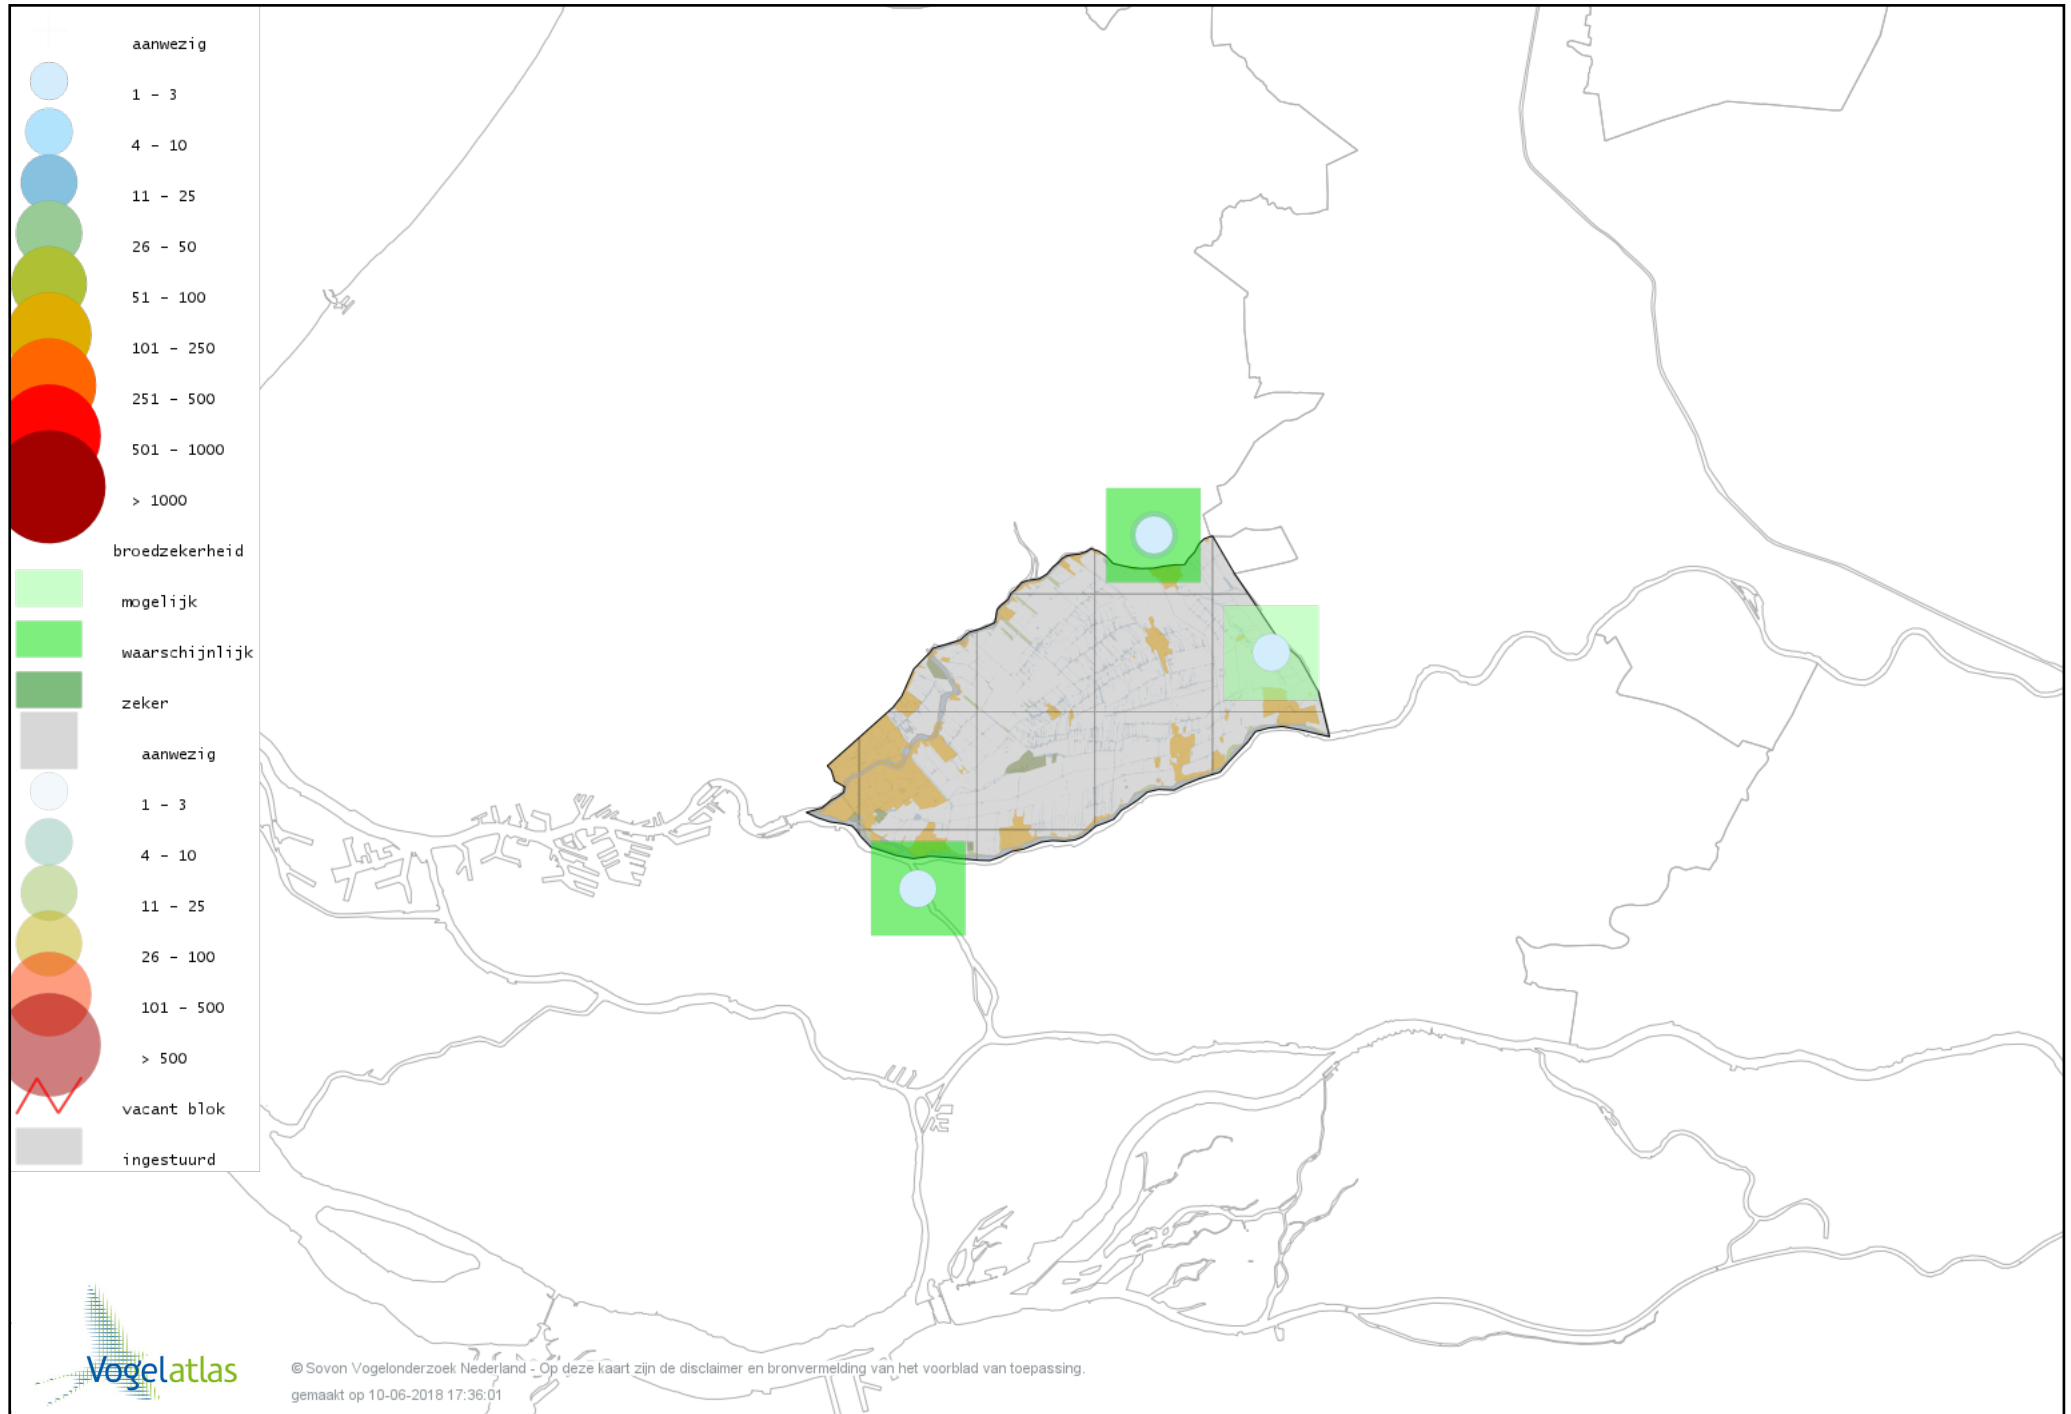

Voorlopige verspreidingskaart Zwartkop broedseizoen

Voorlopige verspreidingskaart Sprinkhaanzanger broedseizoen

Voorlopige verspreidingskaart Snor broedseizoen

Voorlopige verspreidingskaart Spotvogel broedseizoen

Voorlopige verspreidingskaart Bosrietzanger broedseizoen

Voorlopige verspreidingskaart Kleine Karekiet broedseizoen

Voorlopige verspreidingskaart Rietzanger broedseizoen

Voorlopige verspreidingskaart Grote Karekiet broedseizoen

Voorlopige verspreidingskaart Boomklever broedseizoen

Voorlopige verspreidingskaart Boomkruiper broedseizoen

Voorlopige verspreidingskaart Winterkoning broedseizoen

Voorlopige verspreidingskaart Spreeuw broedseizoen

Voorlopige verspreidingskaart Merel broedseizoen

Voorlopige verspreidingskaart Zanglijster broedseizoen

Voorlopige verspreidingskaart Grote Lijster broedseizoen

Voorlopige verspreidingskaart Grauwe Vliegenvanger broedseizoen