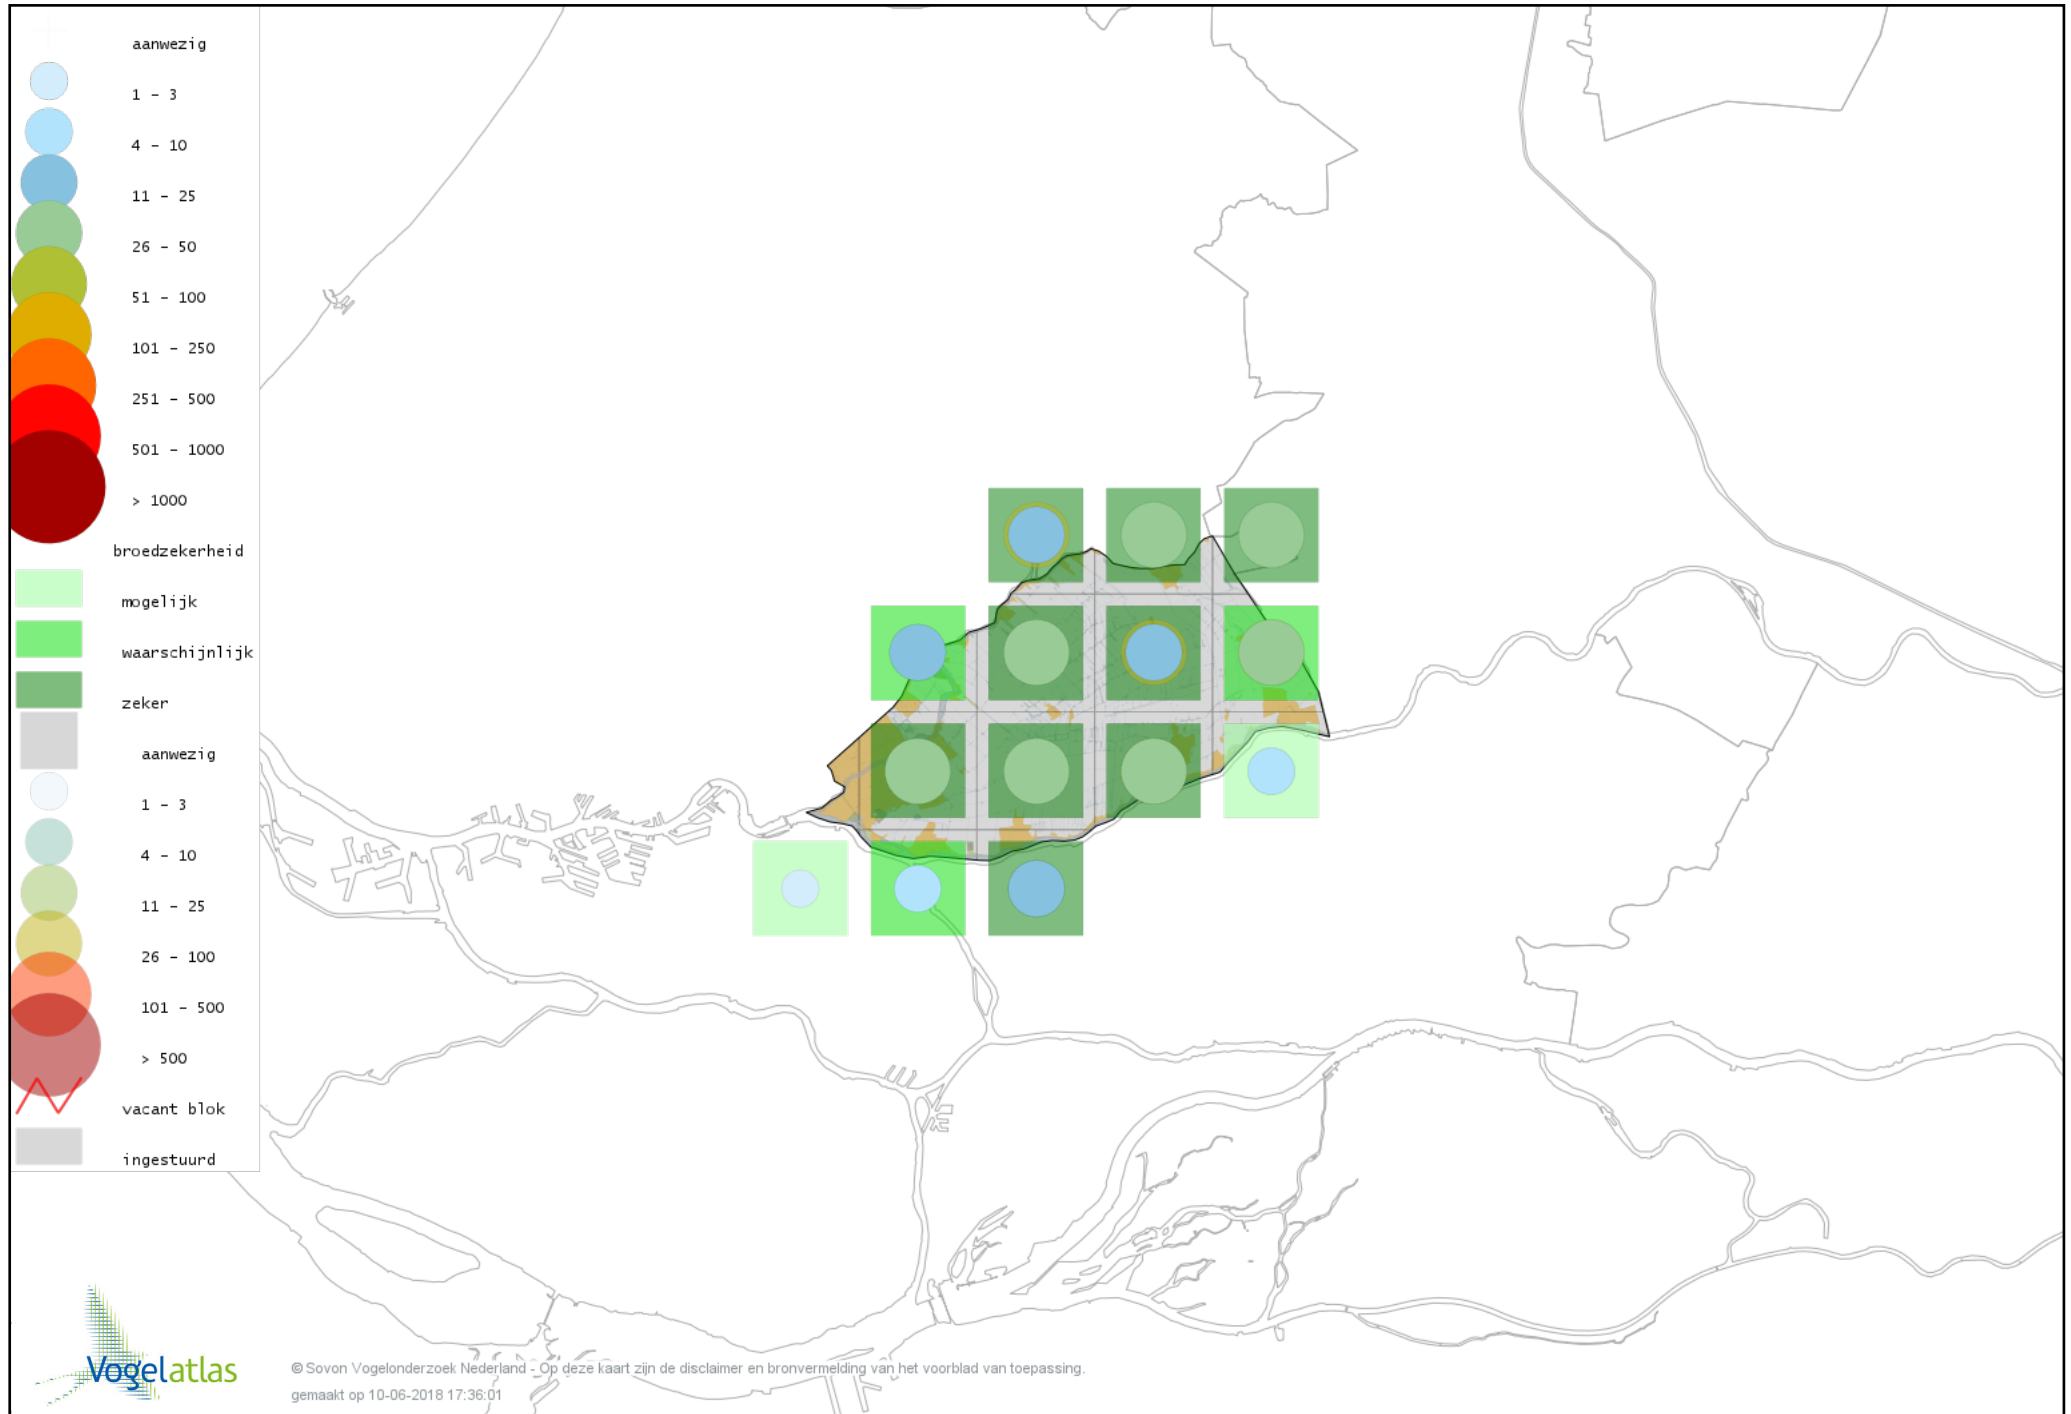

Voorlopige verspreidingskaart Slechtvalk broedseizoen

Voorlopige verspreidingskaart Waterral broedseizoen

Voorlopige verspreidingskaart Porseleinhoen broedseizoen

Voorlopige verspreidingskaart Waterhoen broedseizoen

Voorlopige verspreidingskaart Meerkoet broedseizoen

Voorlopige verspreidingskaart Scholekster broedseizoen

Voorlopige verspreidingskaart Kluut broedseizoen

Voorlopige verspreidingskaart Kleine Plevier broedseizoen

Voorlopige verspreidingskaart Kievit broedseizoen

Voorlopige verspreidingskaart Watersnip broedseizoen

Voorlopige verspreidingskaart Grutto broedseizoen

Voorlopige verspreidingskaart Wulp broedseizoen

Voorlopige verspreidingskaart Tureluur broedseizoen

Voorlopige verspreidingskaart Kokmeeuw broedseizoen

Voorlopige verspreidingskaart Kleine Mantelmeeuw broedseizoen

Voorlopige verspreidingskaart Zwarte Stern broedseizoen

Voorlopige verspreidingskaart Visdief broedseizoen