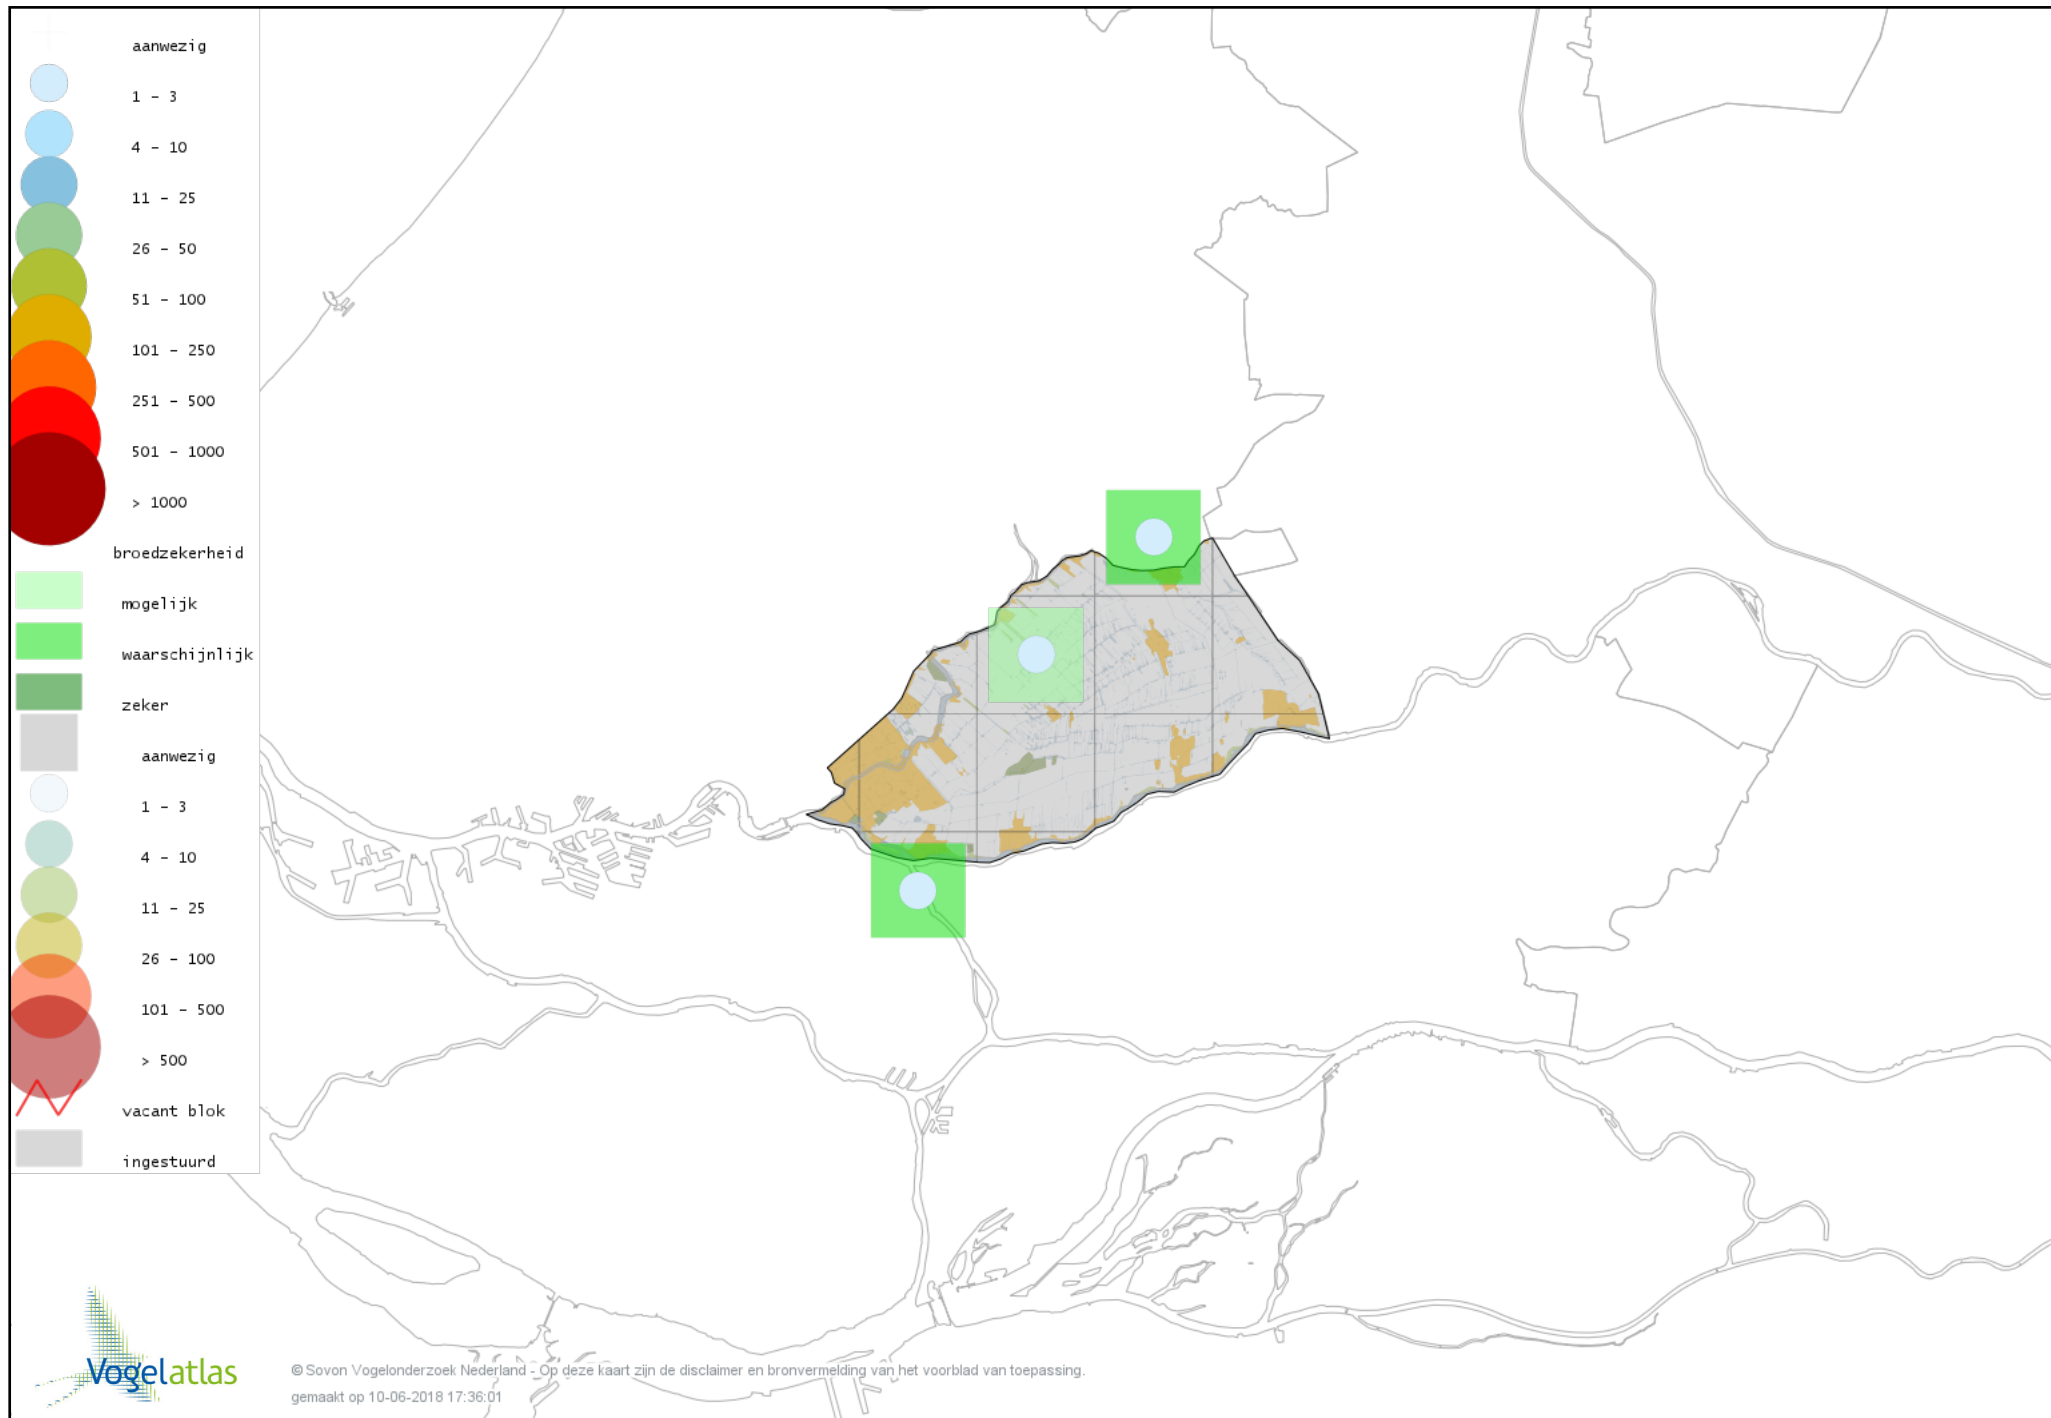

Voorlopige verspreidingskaart Wilde Eend broedseizoen

Voorlopige verspreidingskaart Soepeend broedseizoen

Voorlopige verspreidingskaart Zomertaling broedseizoen

Voorlopige verspreidingskaart Wintertaling broedseizoen

Voorlopige verspreidingskaart Kwartel broedseizoen

Voorlopige verspreidingskaart Kip broedseizoen

Voorlopige verspreidingskaart Fazant broedseizoen

Voorlopige verspreidingskaart Aalscholver broedseizoen

Voorlopige verspreidingskaart Roerdomp broedseizoen

Voorlopige verspreidingskaart Blauwe Reiger broedseizoen

Voorlopige verspreidingskaart Purperreiger broedseizoen

Voorlopige verspreidingskaart Ooievaar broedseizoen

Voorlopige verspreidingskaart Dodaars broedseizoen

Voorlopige verspreidingskaart Fuut broedseizoen

Voorlopige verspreidingskaart Geoorde Fuut broedseizoen

Voorlopige verspreidingskaart Bruine Kiekendief broedseizoen

Voorlopige verspreidingskaart Havik broedseizoen