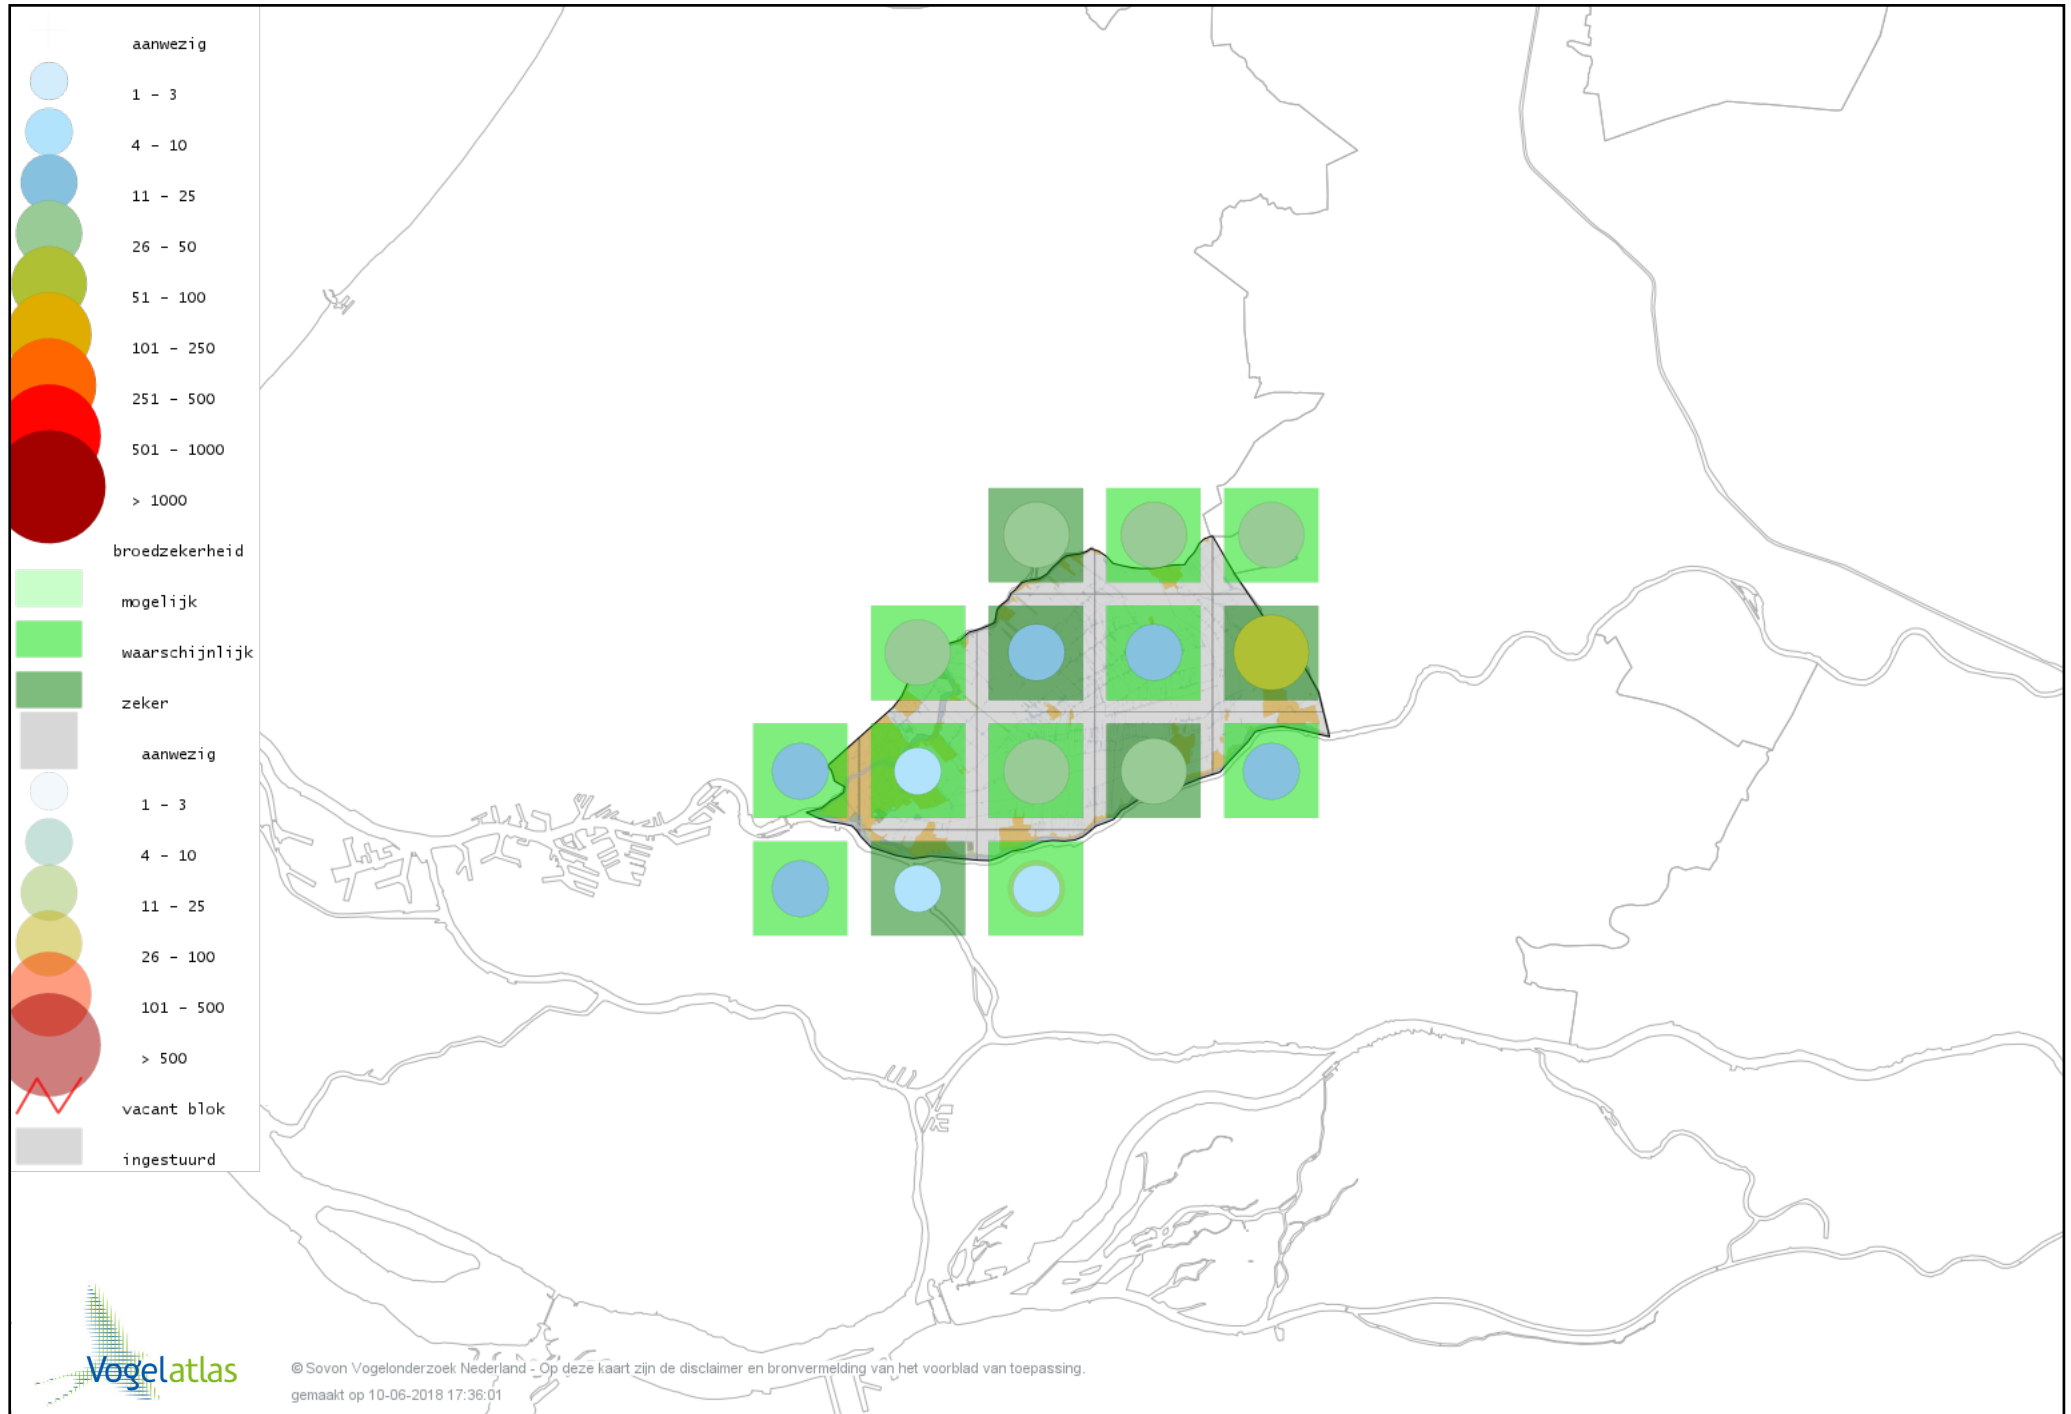

Voorlopige verspreidingskaart Ringmus broedseizoen

Voorlopige verspreidingskaart Engelse Kwikstaart broedseizoen

Voorlopige verspreidingskaart Gele Kwikstaart broedseizoen

Voorlopige verspreidingskaart Witte Kwikstaart broedseizoen

Voorlopige verspreidingskaart Rouwkwikstaart broedseizoen

Voorlopige verspreidingskaart Graspieper broedseizoen

Voorlopige verspreidingskaart Vink broedseizoen

Voorlopige verspreidingskaart Groenling broedseizoen

Voorlopige verspreidingskaart Putter broedseizoen

Voorlopige verspreidingskaart Kneu broedseizoen

Voorlopige verspreidingskaart Goudvink broedseizoen

Voorlopige verspreidingskaart Appelvink broedseizoen

Voorlopige verspreidingskaart Rietgors broedseizoen