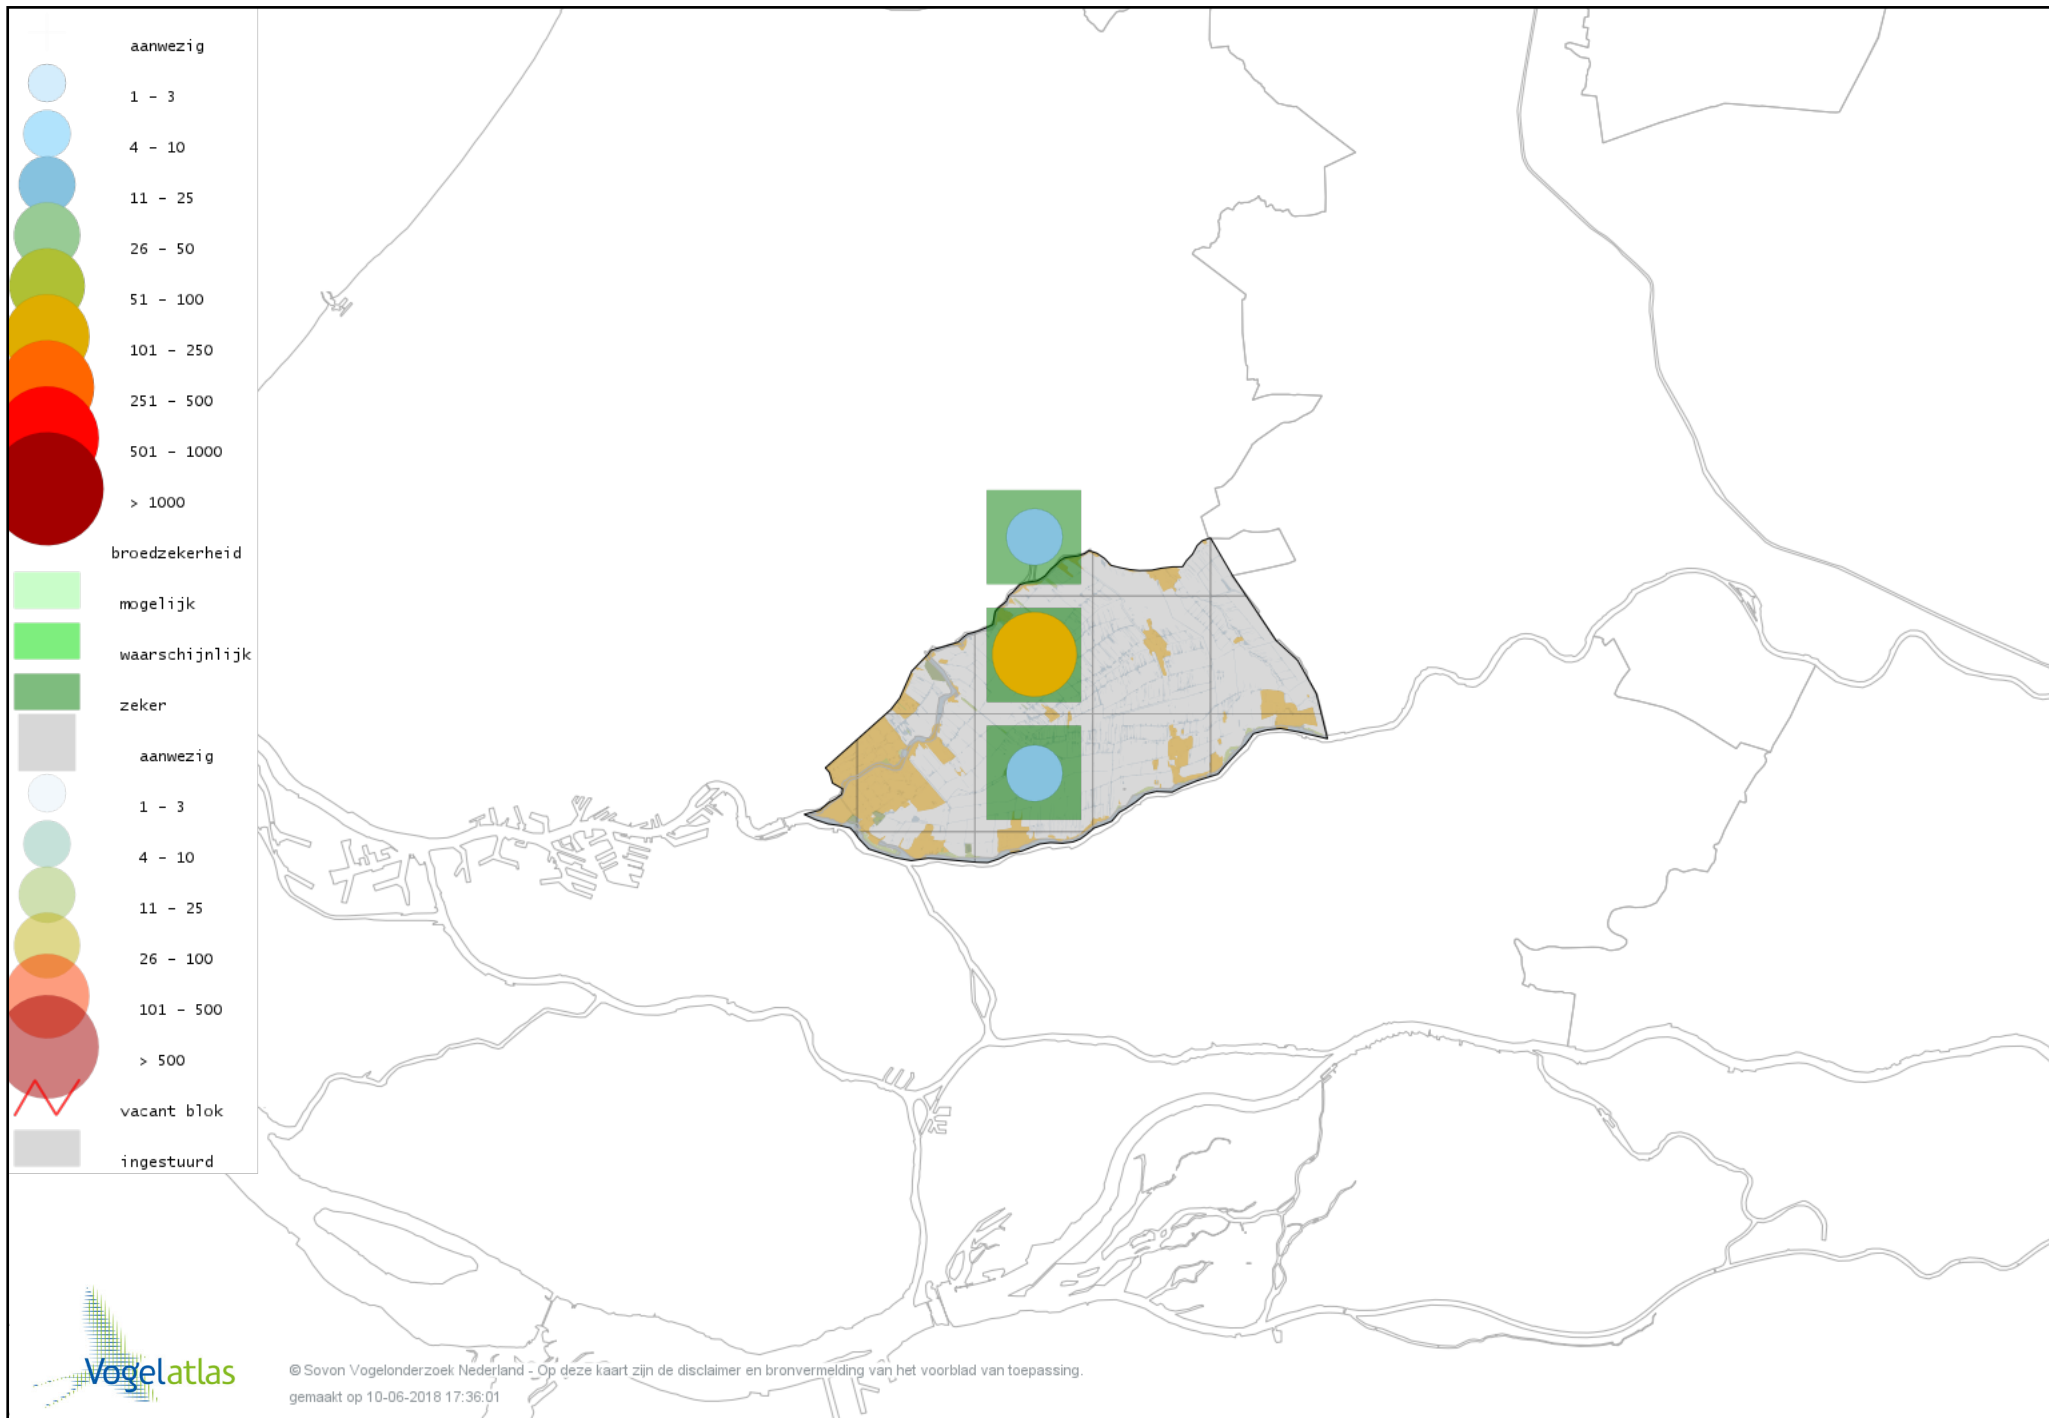

Voorlopige verspreidingskaart Wilde Eend broedseizoen

Voorlopige verspreidingskaart Soepeend broedseizoen

Voorlopige verspreidingskaart Zomertaling broedseizoen

Voorlopige verspreidingskaart Wintertaling broedseizoen

Voorlopige verspreidingskaart Kwartel broedseizoen

Voorlopige verspreidingskaart Kip broedseizoen

Voorlopige verspreidingskaart Fazant broedseizoen

Voorlopige verspreidingskaart Aalscholver broedseizoen

Voorlopige verspreidingskaart Roerdomp broedseizoen

Voorlopige verspreidingskaart Blauwe Reiger broedseizoen

Voorlopige verspreidingskaart Purperreiger broedseizoen

Voorlopige verspreidingskaart Ooievaar broedseizoen

Voorlopige verspreidingskaart Dodaars broedseizoen

Voorlopige verspreidingskaart Fuut broedseizoen

Voorlopige verspreidingskaart Geoorde Fuut broedseizoen

Voorlopige verspreidingskaart Bruine Kiekendief broedseizoen

Voorlopige verspreidingskaart Havik broedseizoen