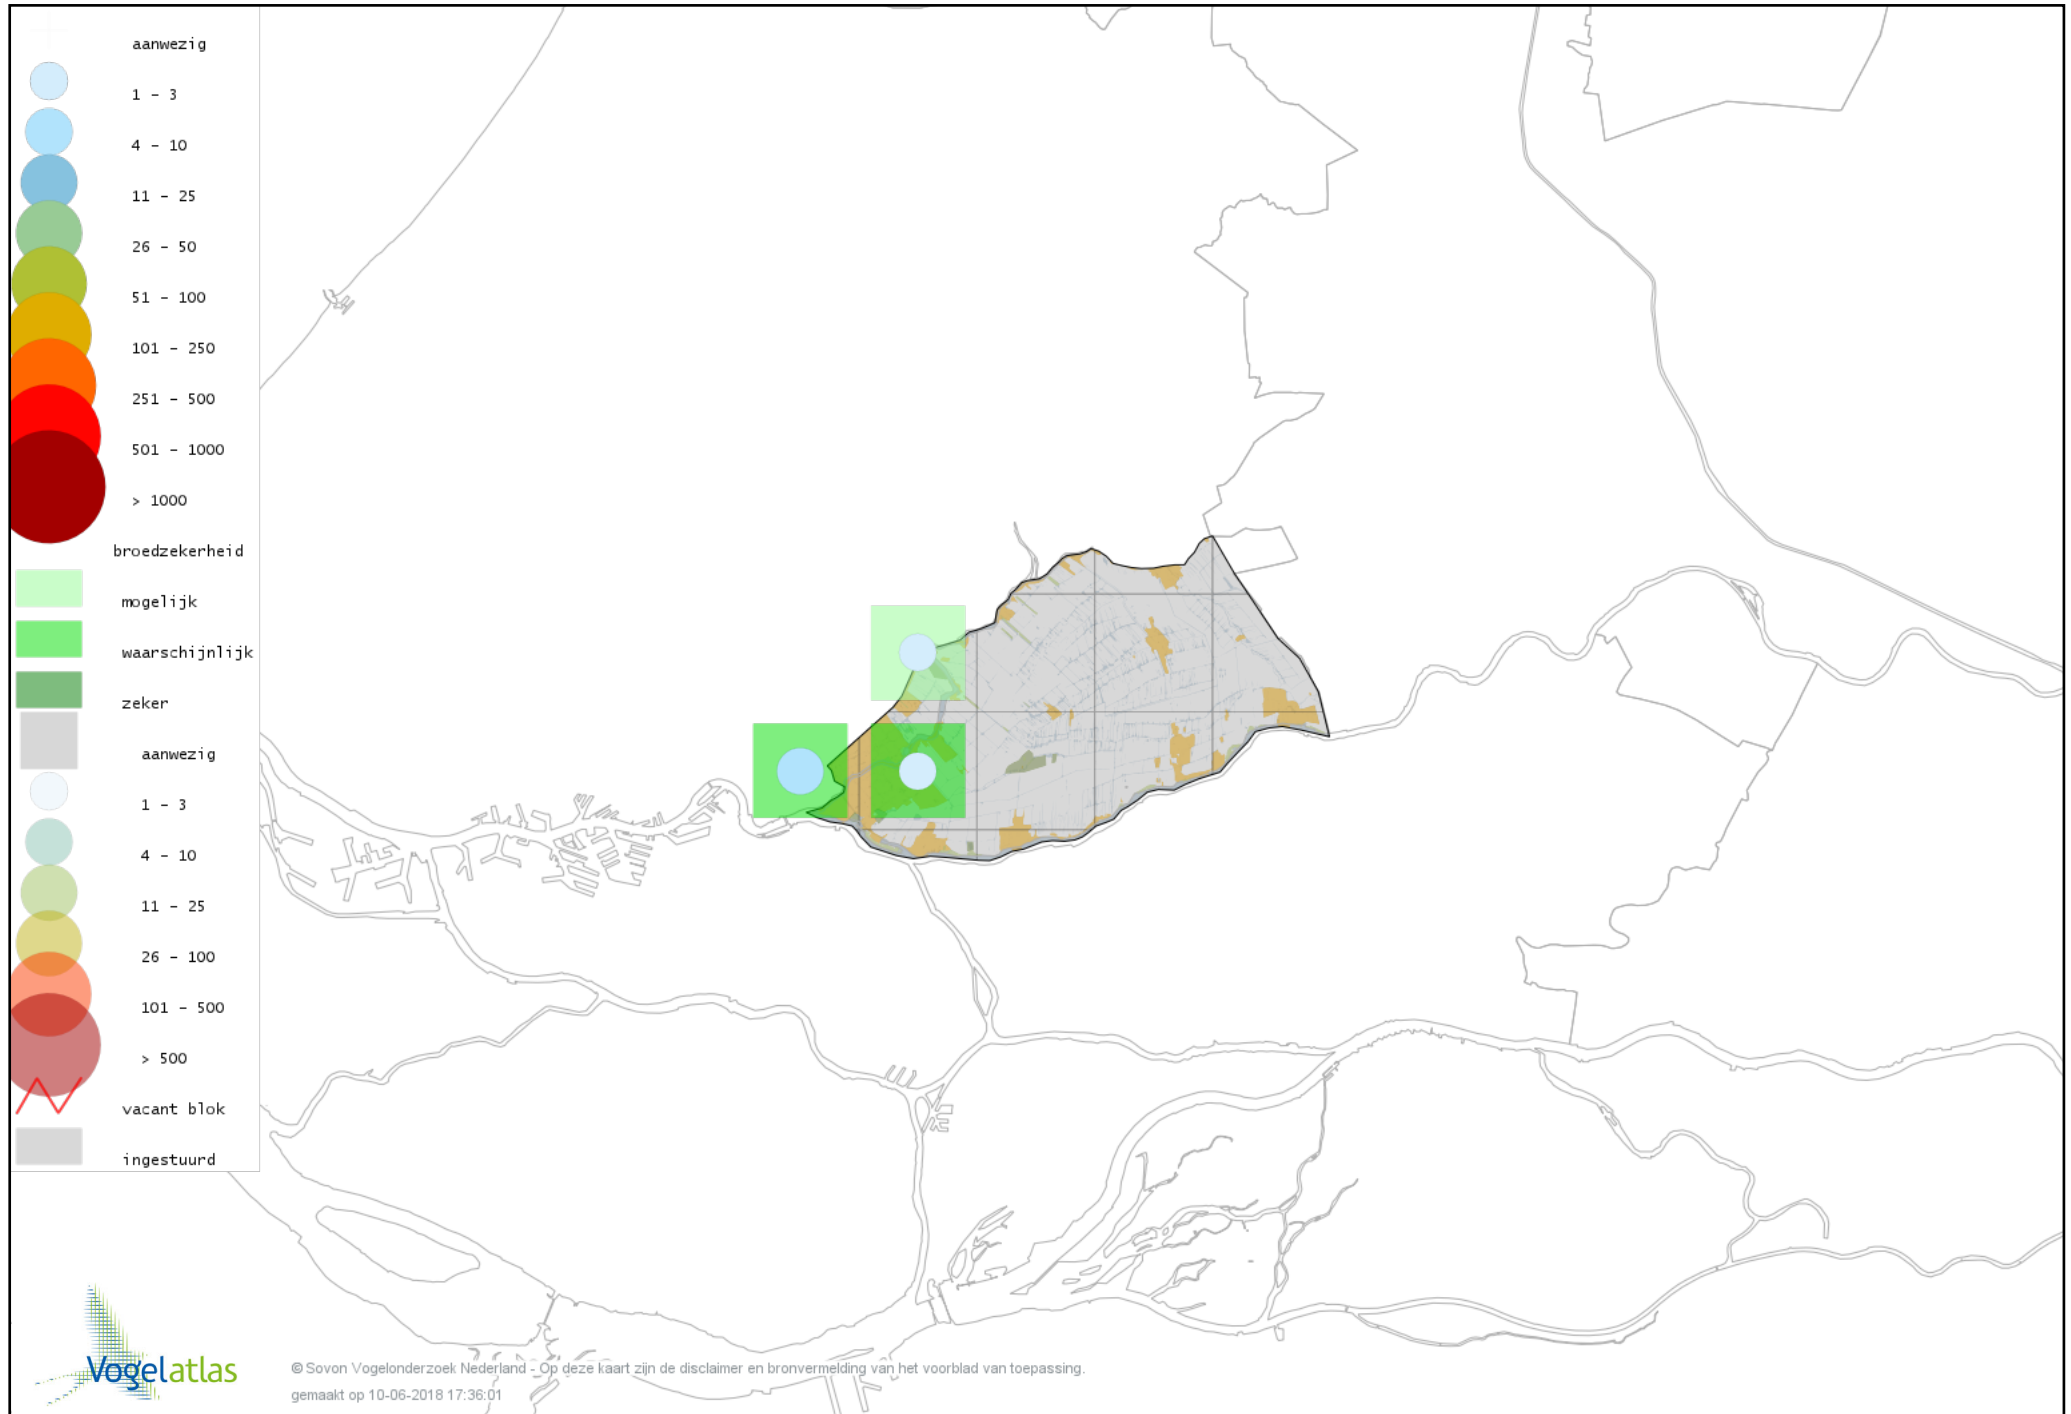

Voorlopige verspreidingskaart Rouwkwikstaart broedseizoen

Voorlopige verspreidingskaart Graspieper broedseizoen

Voorlopige verspreidingskaart Vink broedseizoen

Voorlopige verspreidingskaart Groenling broedseizoen

Voorlopige verspreidingskaart Putter broedseizoen

Voorlopige verspreidingskaart Kneu broedseizoen

Voorlopige verspreidingskaart Goudvink broedseizoen

Voorlopige verspreidingskaart Appelvink broedseizoen

Voorlopige verspreidingskaart Rietgors broedseizoen