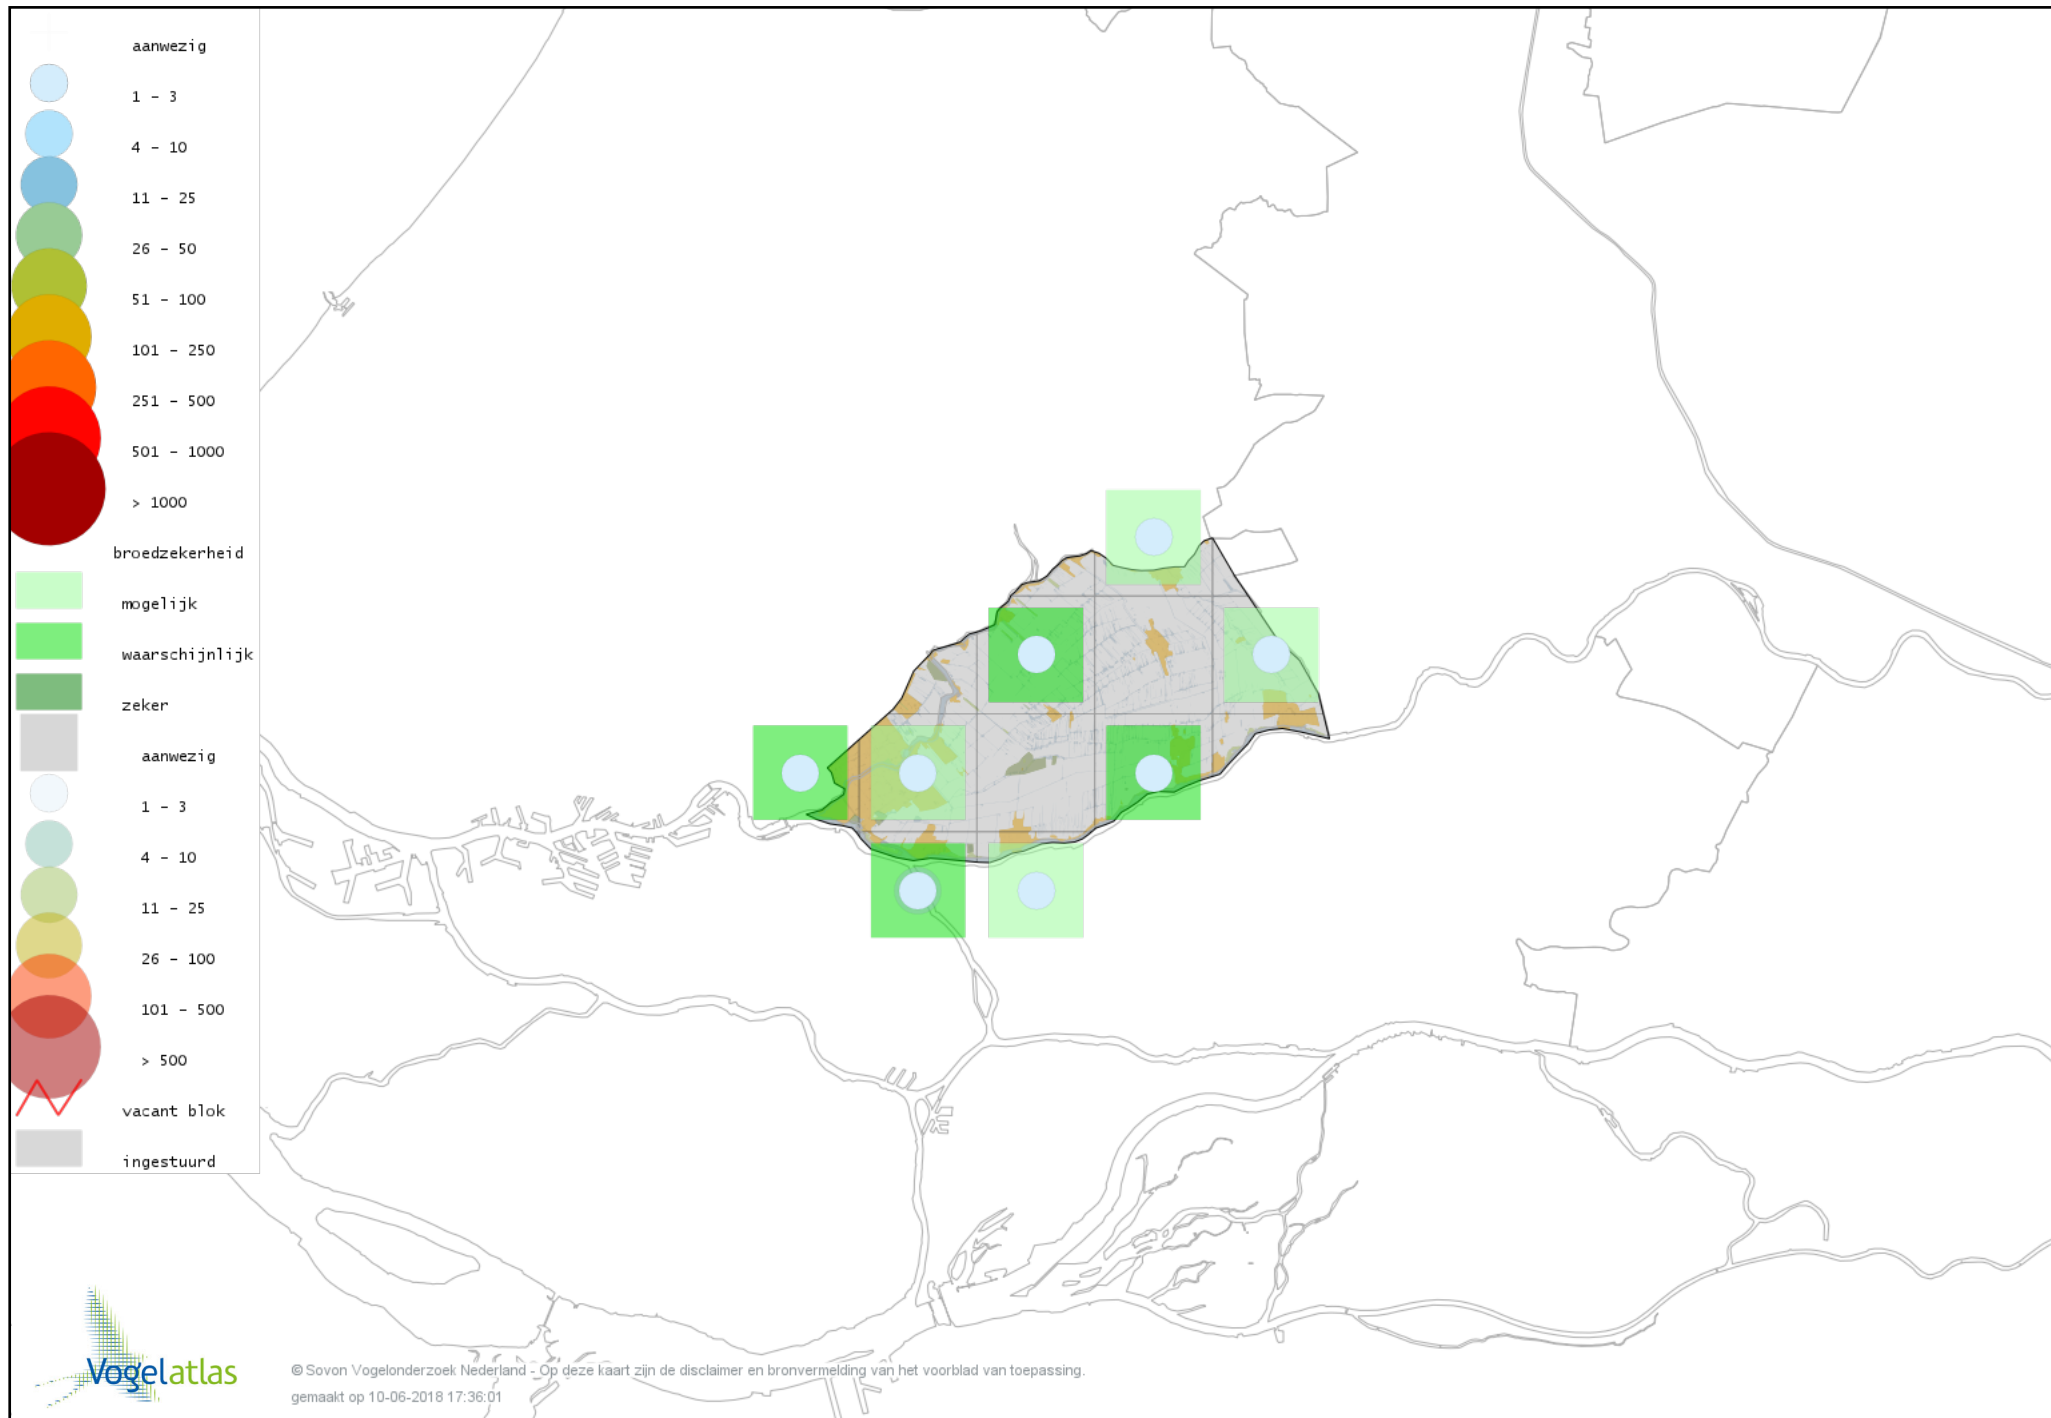

Voorlopige verspreidingskaart Boomklever broedseizoen

Voorlopige verspreidingskaart Boomkruiper broedseizoen

Voorlopige verspreidingskaart Winterkoning broedseizoen

Voorlopige verspreidingskaart Spreeuw broedseizoen

Voorlopige verspreidingskaart Merel broedseizoen

Voorlopige verspreidingskaart Zanglijster broedseizoen

Voorlopige verspreidingskaart Grote Lijster broedseizoen

Voorlopige verspreidingskaart Grauwe Vliegenvanger broedseizoen

Voorlopige verspreidingskaart Roodborst broedseizoen

Voorlopige verspreidingskaart Nachtegaal broedseizoen

Voorlopige verspreidingskaart Blauwborst broedseizoen

Voorlopige verspreidingskaart Zwarte Roodstaart broedseizoen

Voorlopige verspreidingskaart Gekraagde Roodstaart broedseizoen

Voorlopige verspreidingskaart Roodborsttapuit broedseizoen

Voorlopige verspreidingskaart Heggenmus broedseizoen

Voorlopige verspreidingskaart Huismus broedseizoen