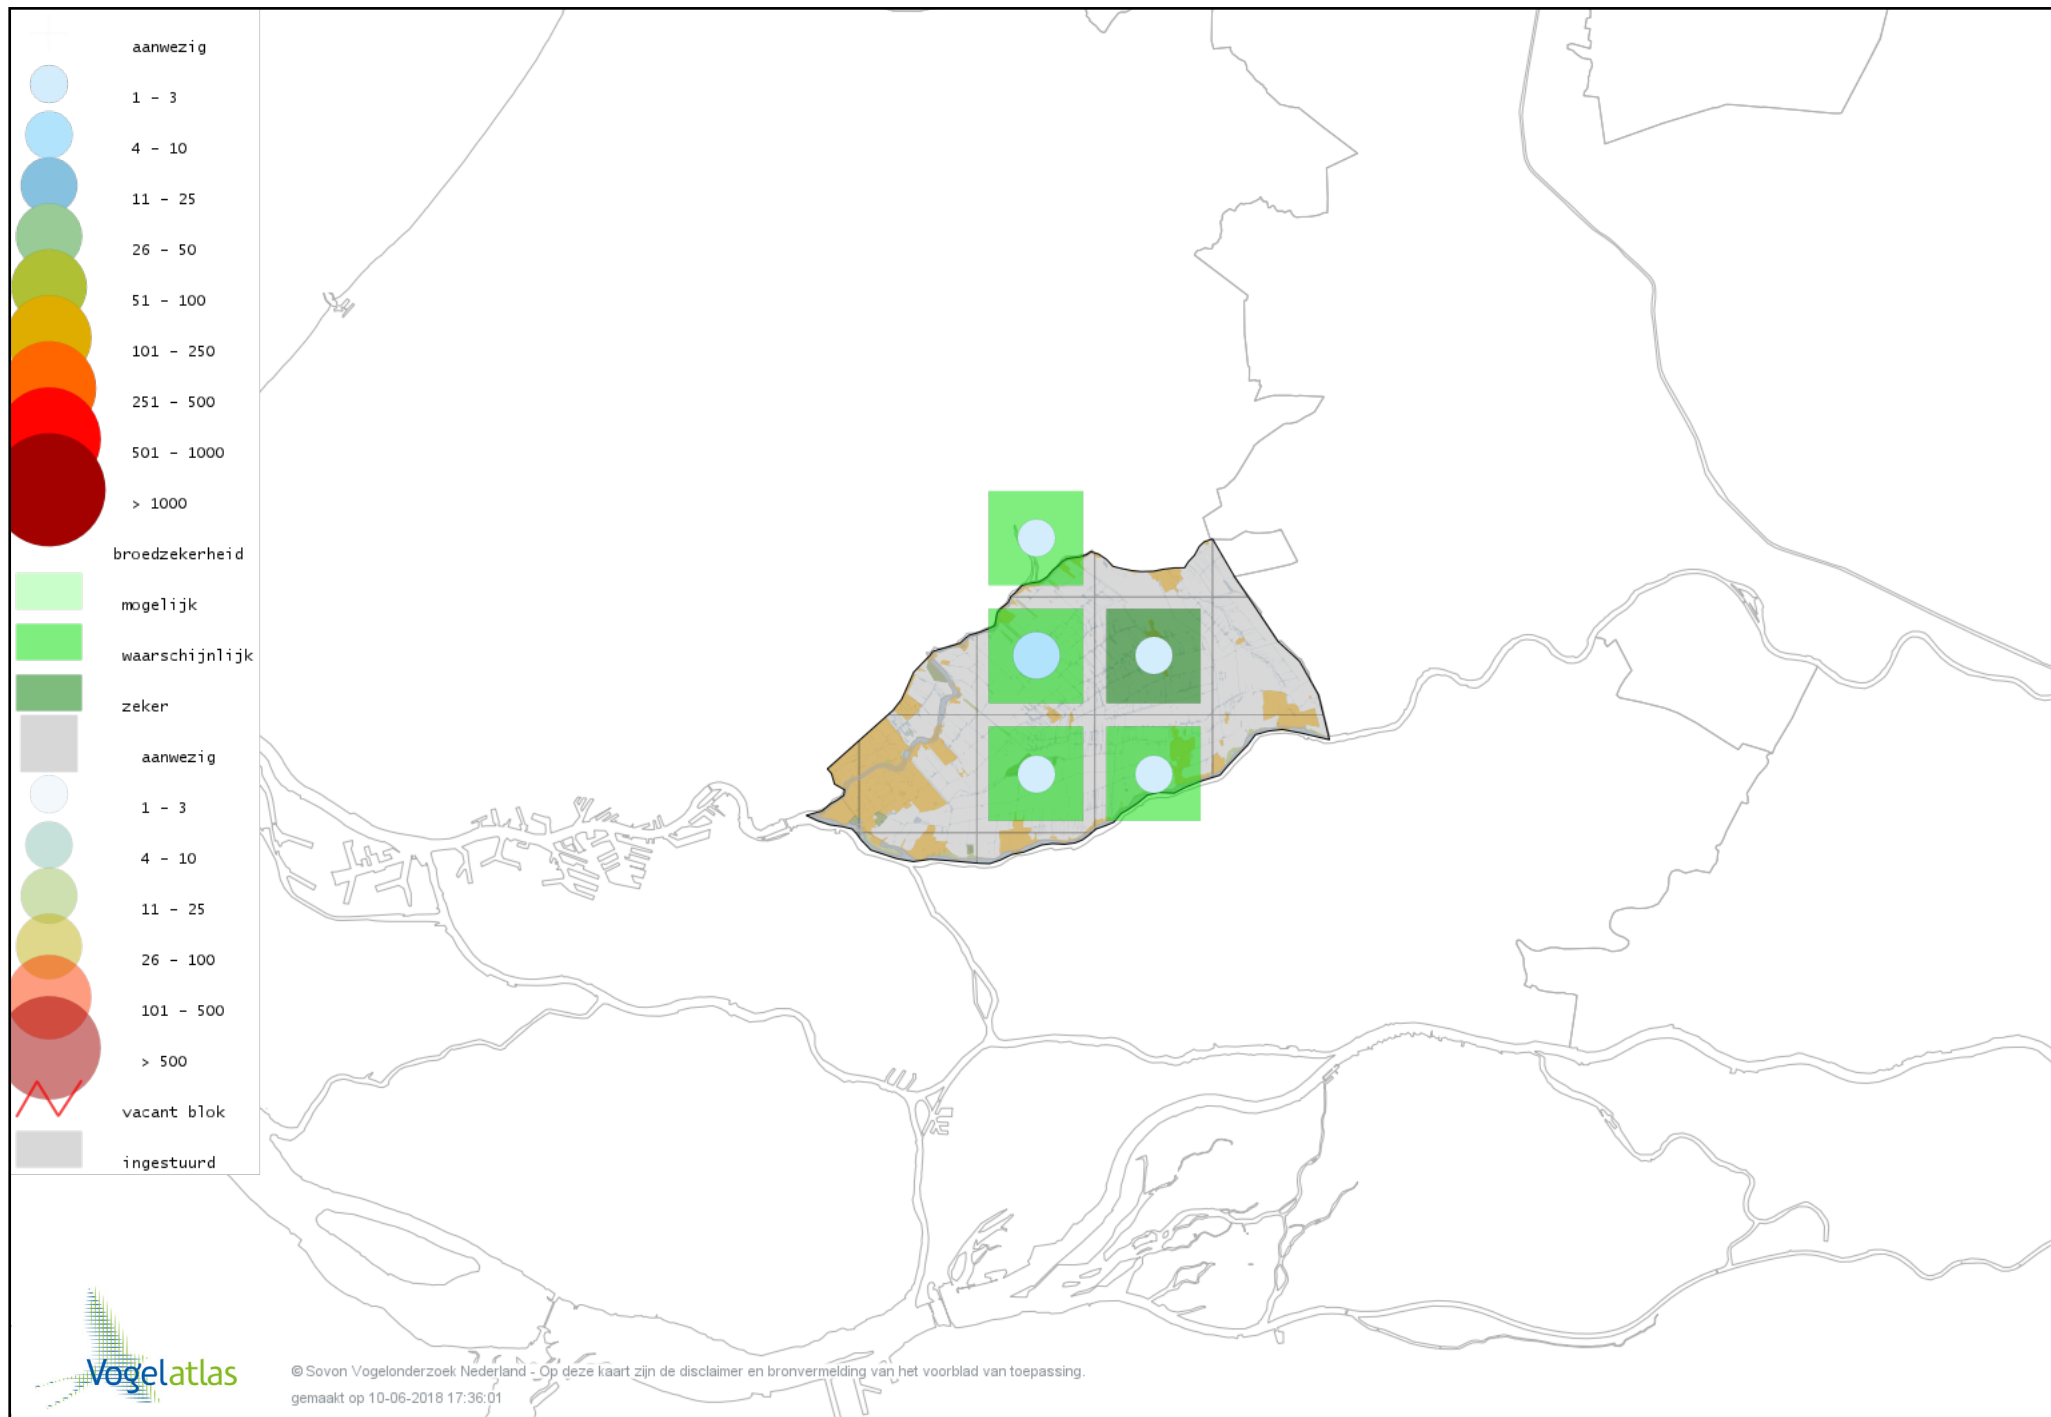

Voorlopige verspreidingskaart Slechtvalk broedseizoen

Voorlopige verspreidingskaart Waterral broedseizoen

Voorlopige verspreidingskaart Porseleinhoen broedseizoen

Voorlopige verspreidingskaart Waterhoen broedseizoen

Voorlopige verspreidingskaart Meerkoet broedseizoen

Voorlopige verspreidingskaart Scholekster broedseizoen

Voorlopige verspreidingskaart Kluut broedseizoen

Voorlopige verspreidingskaart Kleine Plevier broedseizoen

Voorlopige verspreidingskaart Kievit broedseizoen

Voorlopige verspreidingskaart Watersnip broedseizoen

Voorlopige verspreidingskaart Grutto broedseizoen

Voorlopige verspreidingskaart Wulp broedseizoen

Voorlopige verspreidingskaart Tureluur broedseizoen

Voorlopige verspreidingskaart Kokmeeuw broedseizoen

Voorlopige verspreidingskaart Kleine Mantelmeeuw broedseizoen

Voorlopige verspreidingskaart Zwarte Stern broedseizoen

Voorlopige verspreidingskaart Visdief broedseizoen