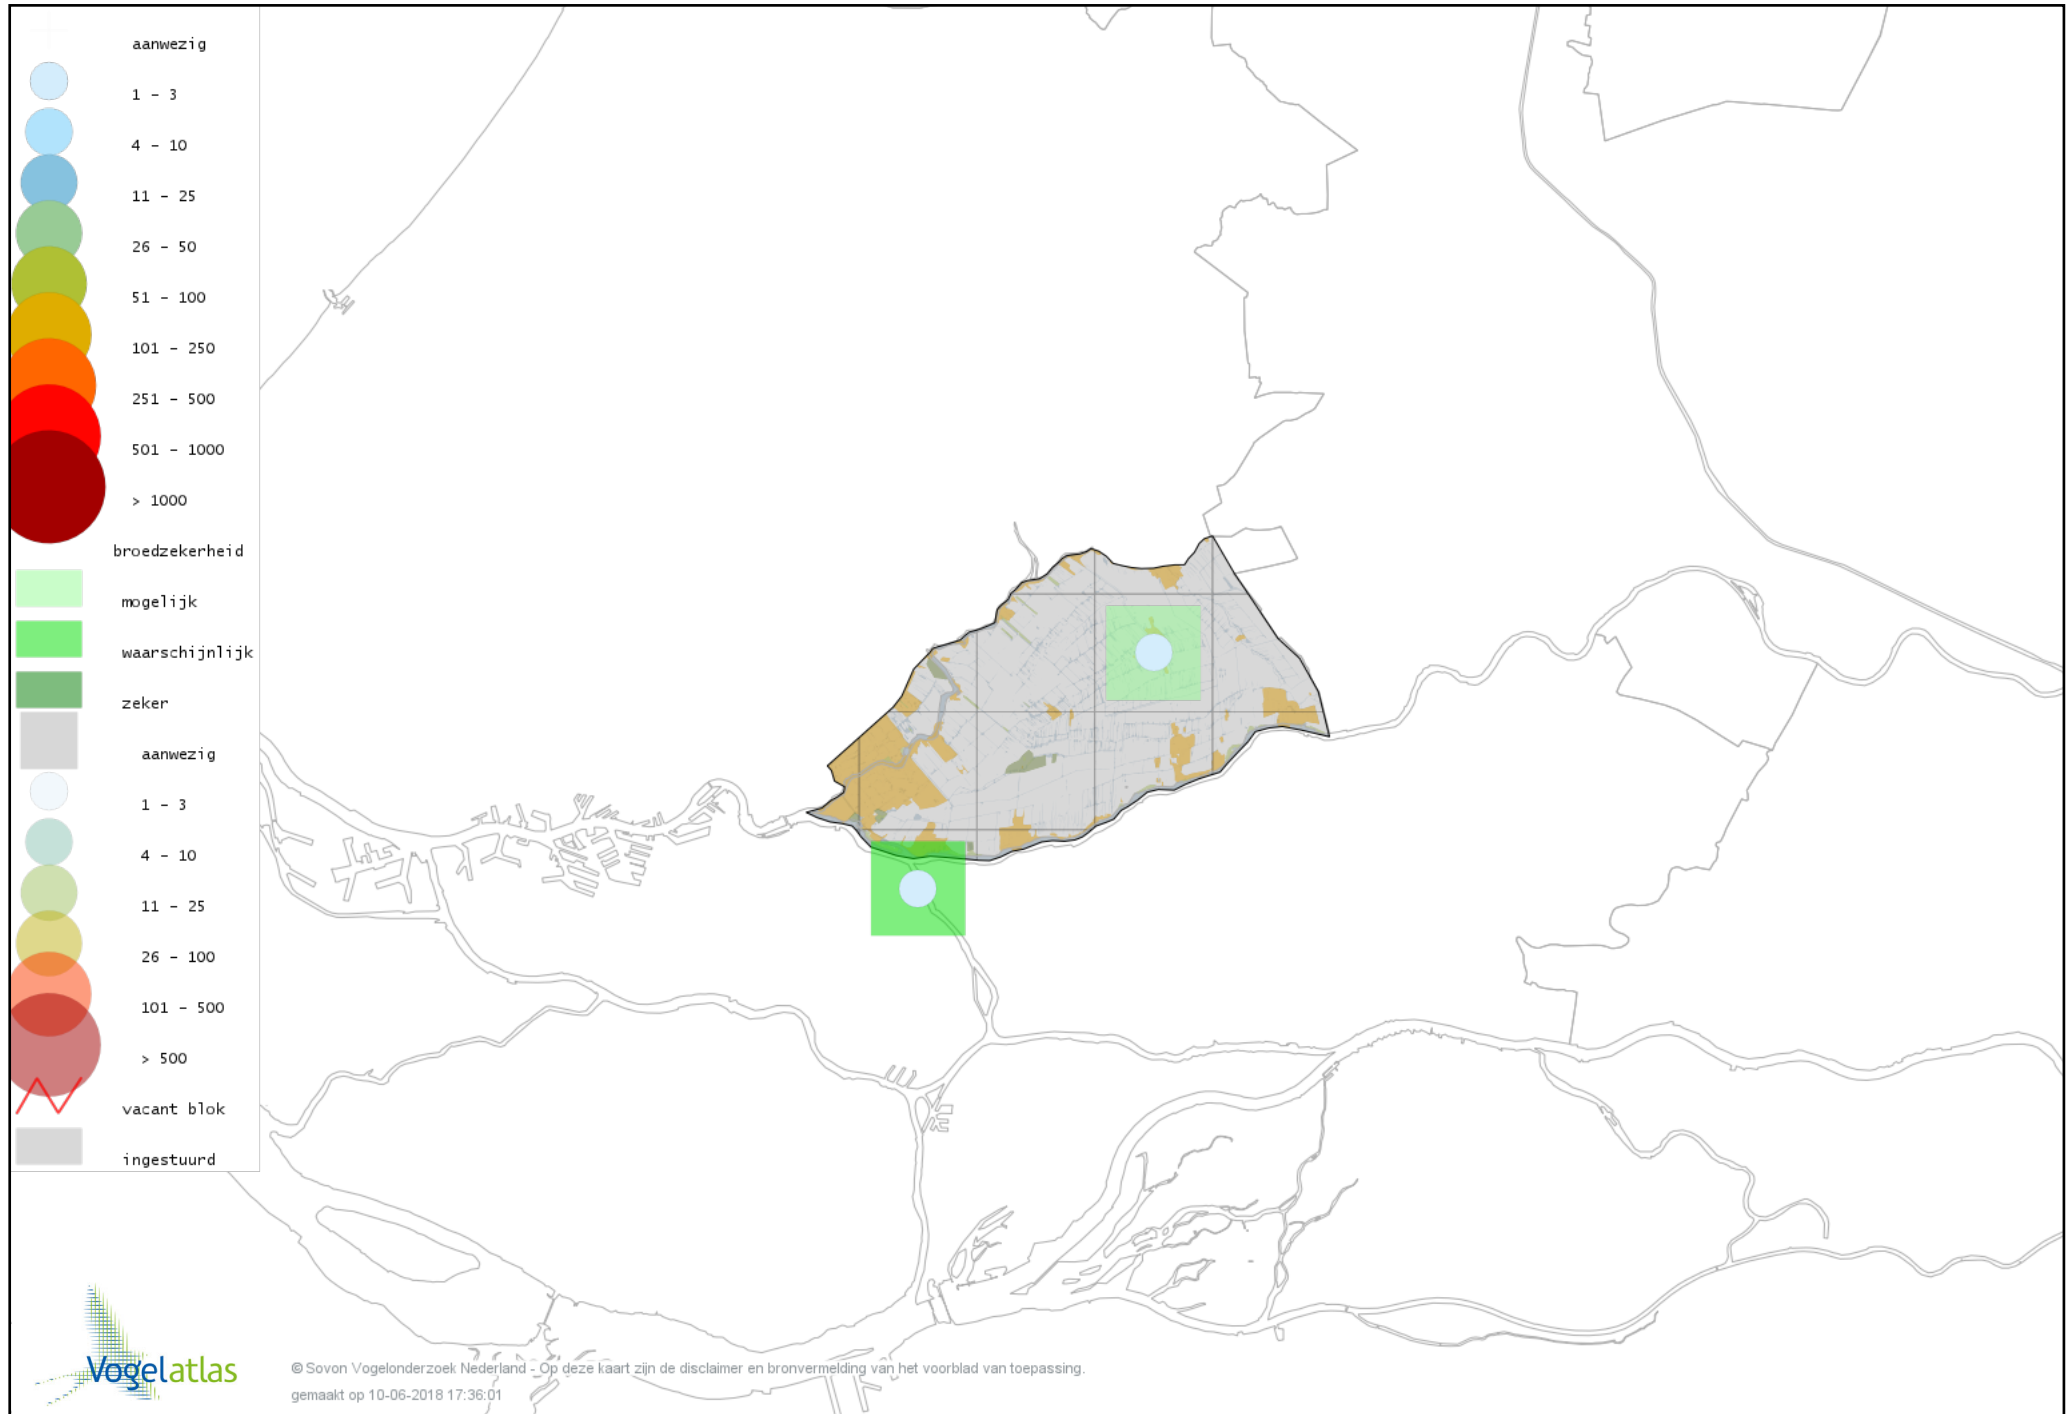

De kleurtint (blauw) is de beste referentie voor de tot nu toe waargenomen aantalsklasse.

De stipgrootte is relatief. Vergelijk daarvoor de atlasblok grootte van de legenda met die van het kaartbeeld.

Voorlopige verspreidingskaart Knobbelzwaan broedseizoen

Voorlopige verspreidingskaart Zwarte Zwaan broedseizoen

Voorlopige verspreidingskaart Indische Gans broedseizoen

Voorlopige verspreidingskaart Sneeuwgans broedseizoen

Voorlopige verspreidingskaart Keizergans broedseizoen

Voorlopige verspreidingskaart Zwaangans broedseizoen

Voorlopige verspreidingskaart Grauwe Gans broedseizoen

Voorlopige verspreidingskaart Soepgans broedseizoen

Voorlopige verspreidingskaart Kolgans broedseizoen

Voorlopige verspreidingskaart Krooneend broedseizoen

Voorlopige verspreidingskaart Tafeleend broedseizoen

Voorlopige verspreidingskaart Kuifeend broedseizoen

Voorlopige verspreidingskaart Muskuseend broedseizoen