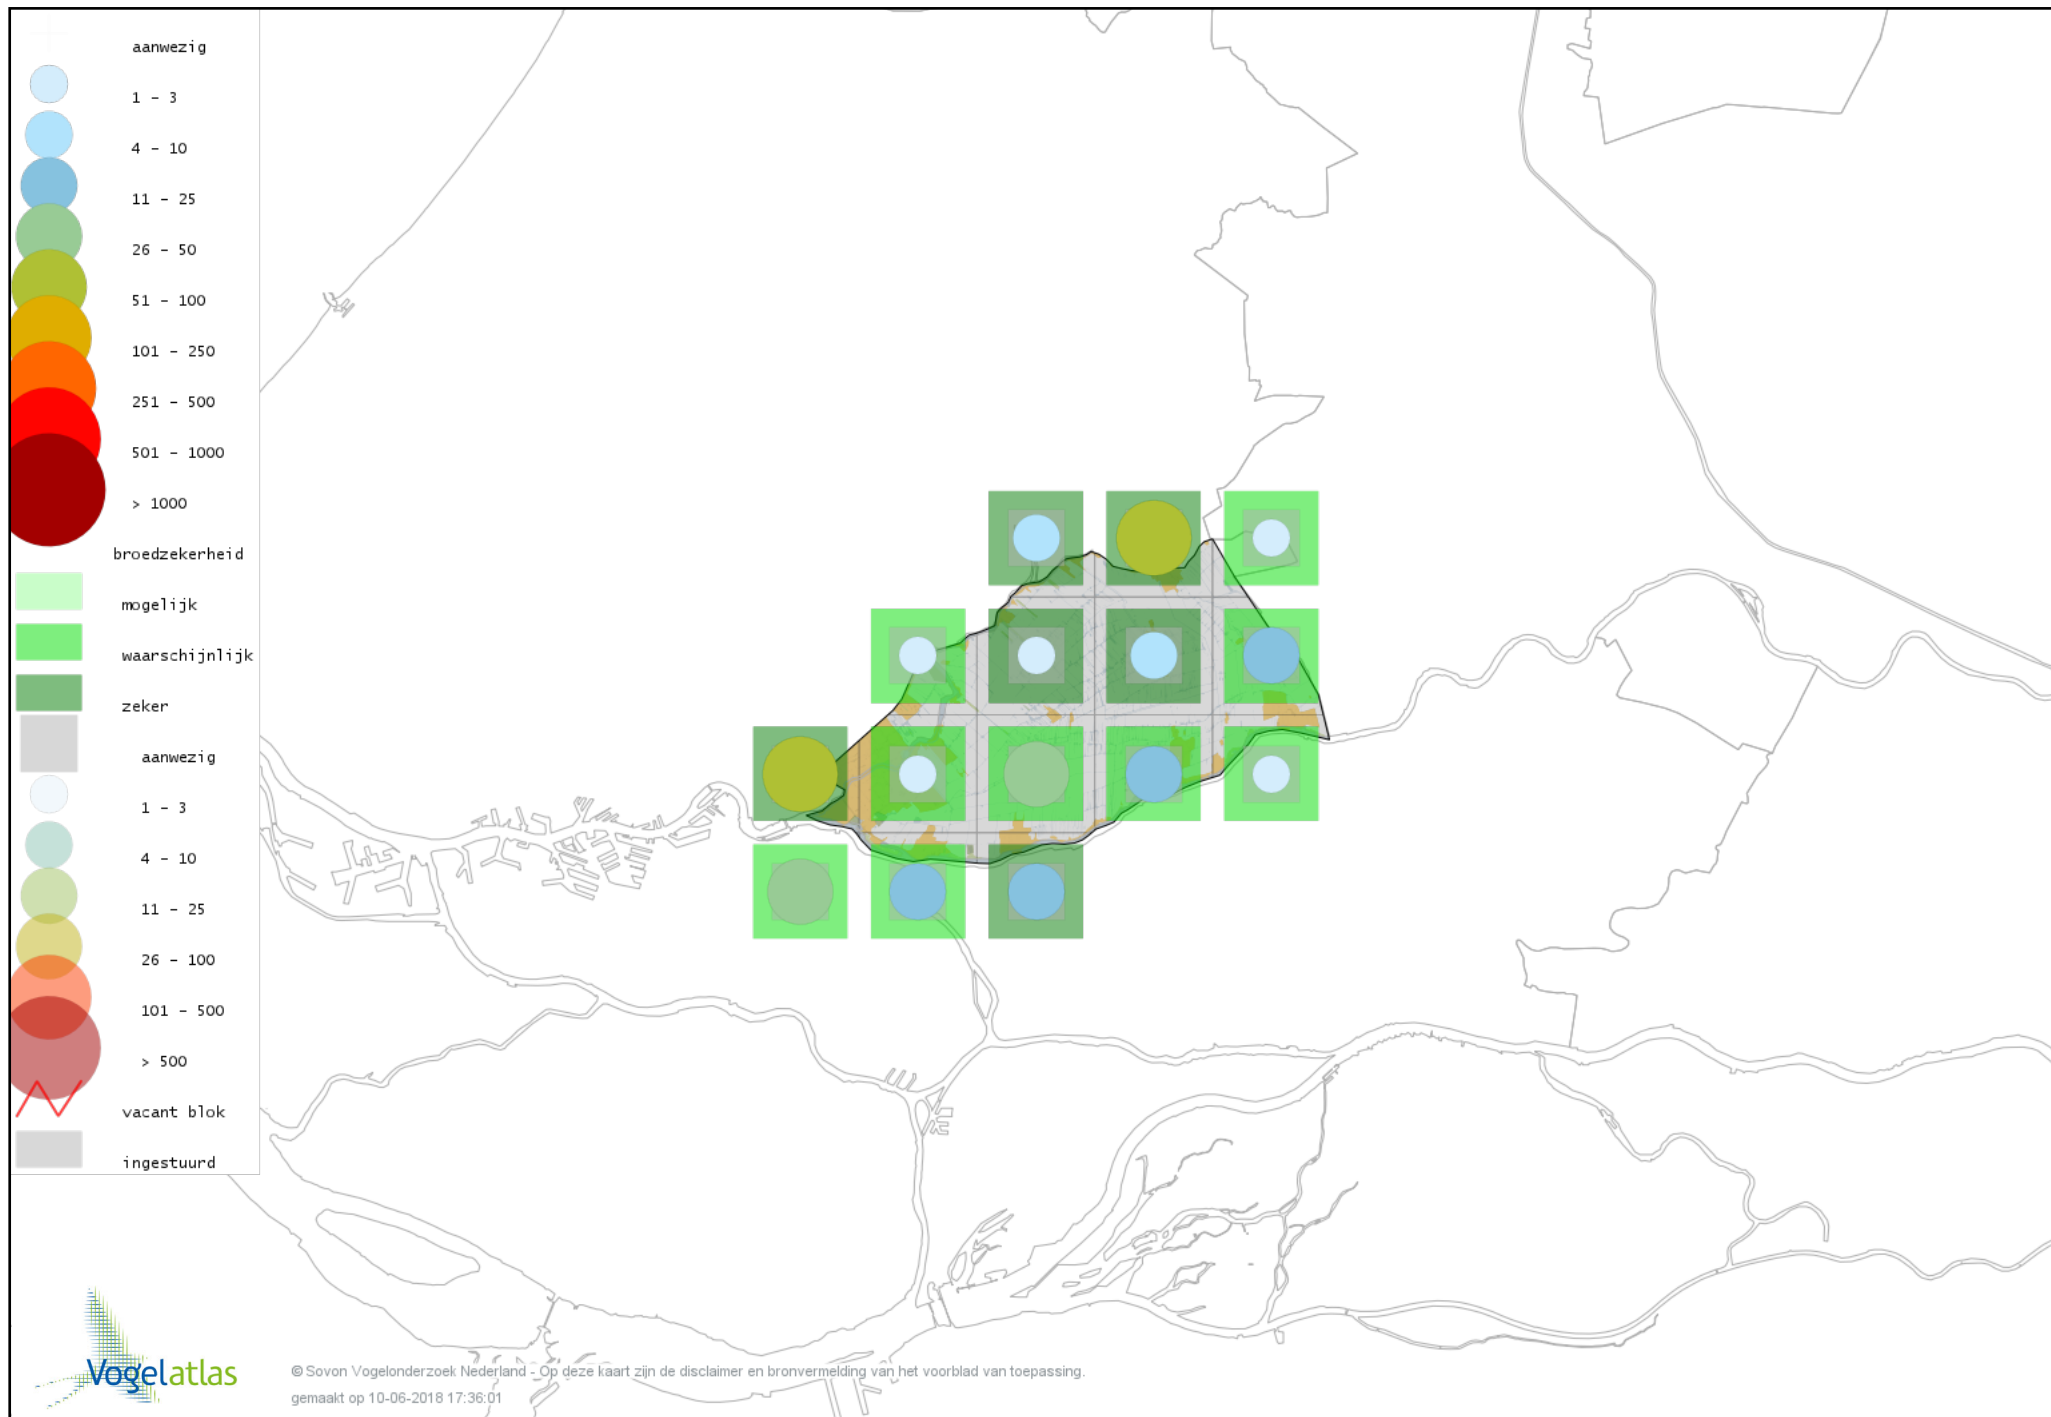

Voorlopige verspreidingskaart Boomklever broedseizoen

Voorlopige verspreidingskaart Boomkruiper broedseizoen

Voorlopige verspreidingskaart Winterkoning broedseizoen

Voorlopige verspreidingskaart Spreeuw broedseizoen

Voorlopige verspreidingskaart Merel broedseizoen

Voorlopige verspreidingskaart Zanglijster broedseizoen

Voorlopige verspreidingskaart Grote Lijster broedseizoen

Voorlopige verspreidingskaart Grauwe Vliegenvanger broedseizoen

Voorlopige verspreidingskaart Roodborst broedseizoen

Voorlopige verspreidingskaart Nachtegaal broedseizoen

Voorlopige verspreidingskaart Blauwborst broedseizoen

Voorlopige verspreidingskaart Zwarte Roodstaart broedseizoen

Voorlopige verspreidingskaart Gekraagde Roodstaart broedseizoen

Voorlopige verspreidingskaart Roodborsttapuit broedseizoen

Voorlopige verspreidingskaart Heggenmus broedseizoen

Voorlopige verspreidingskaart Huismus broedseizoen