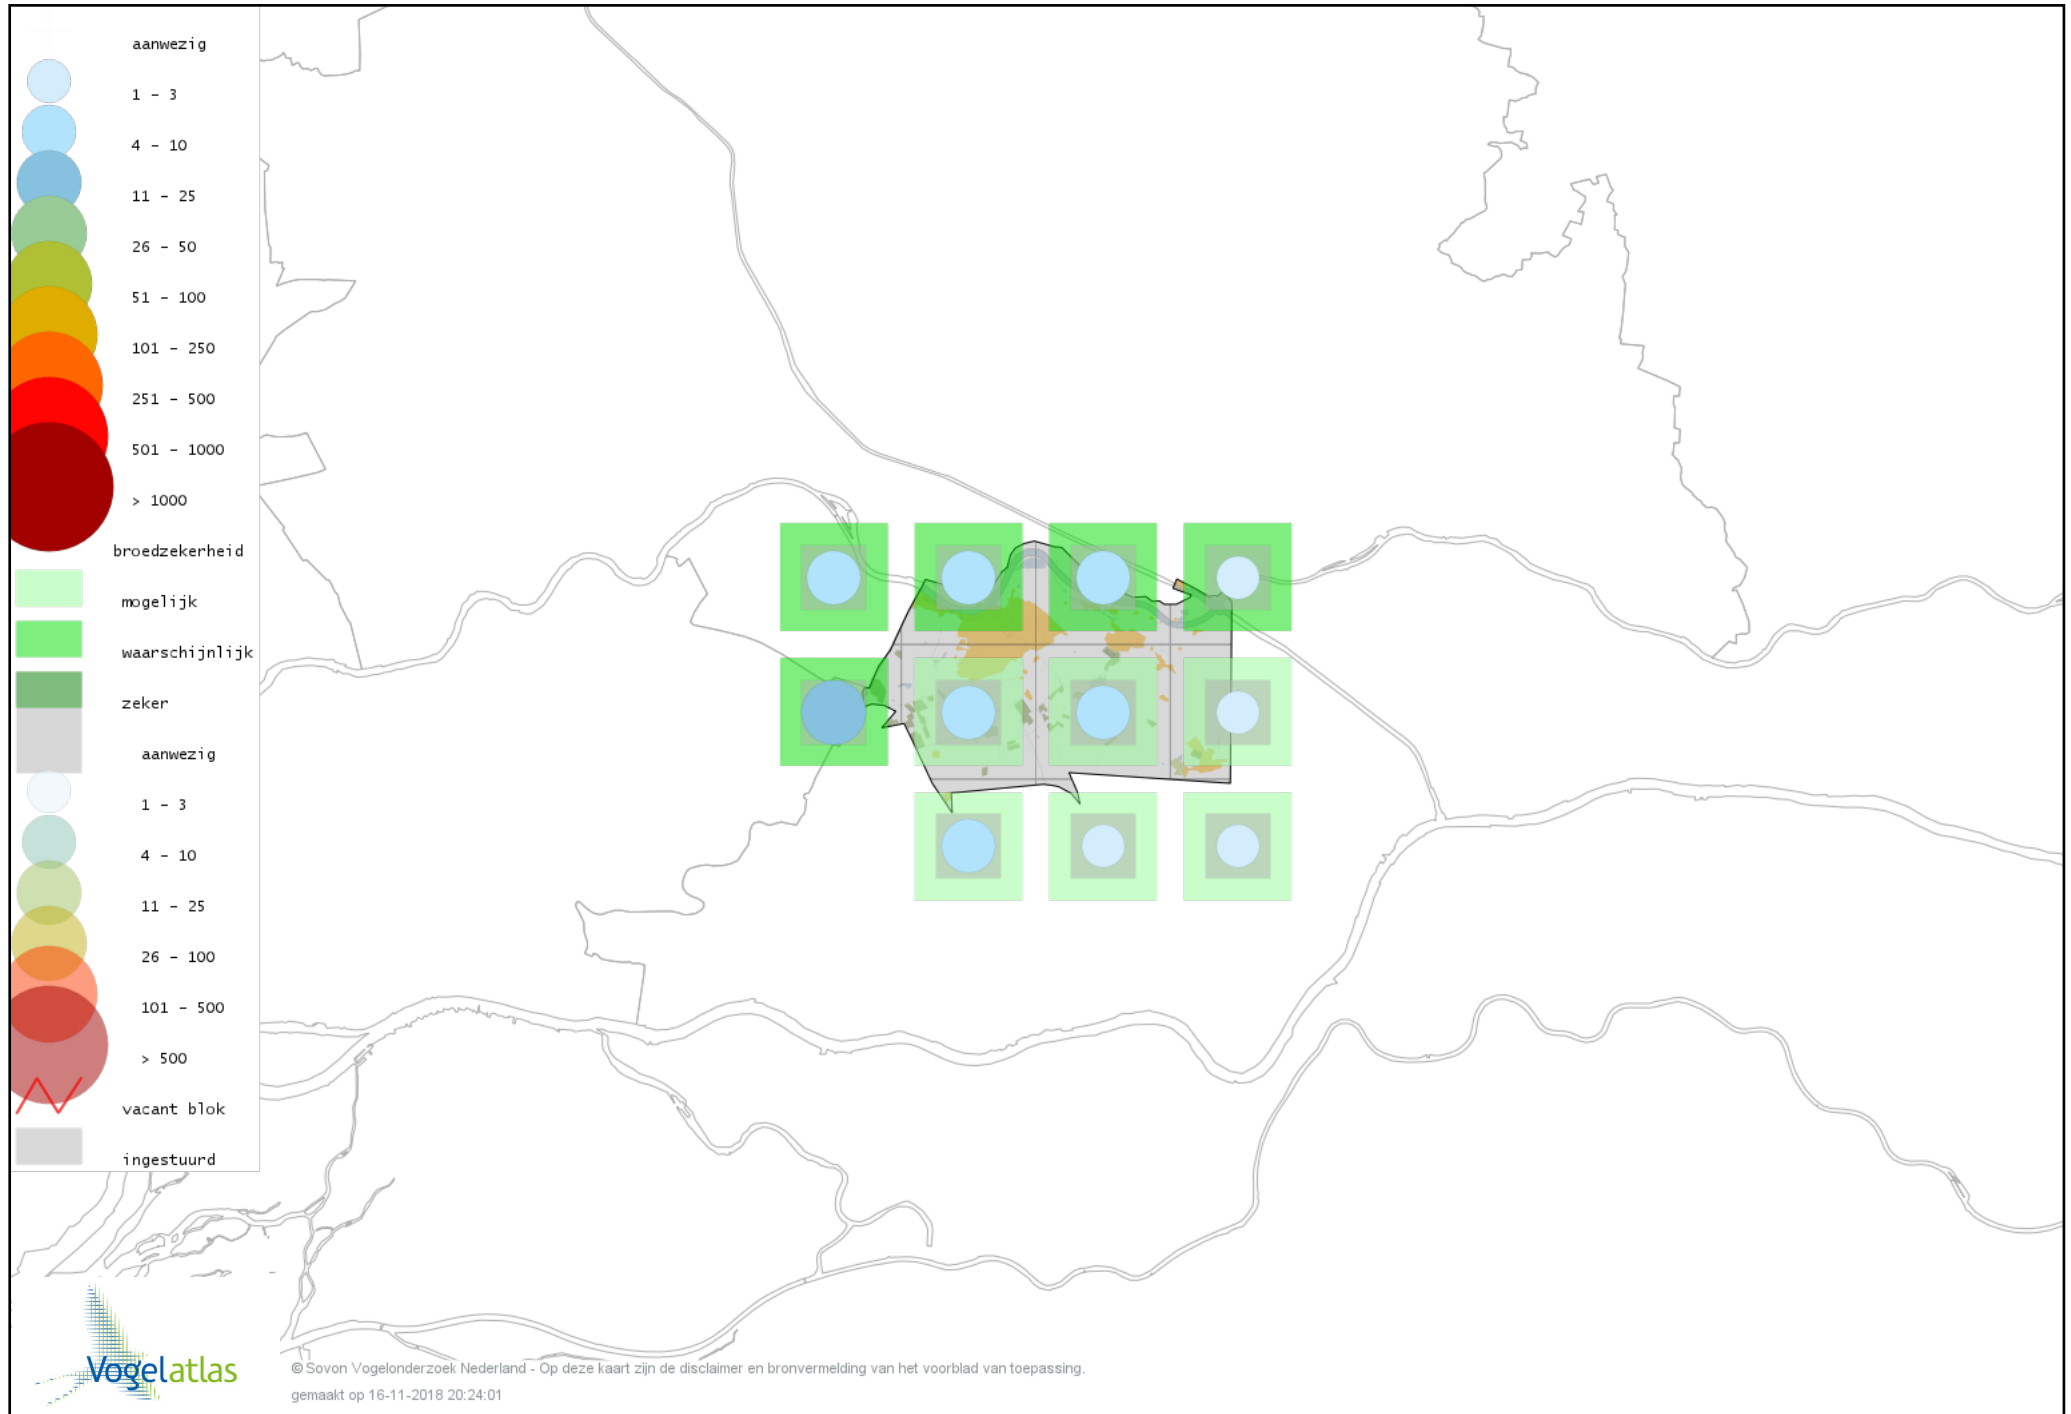

Voorlopige verspreidingskaart Spotvogel broedseizoen