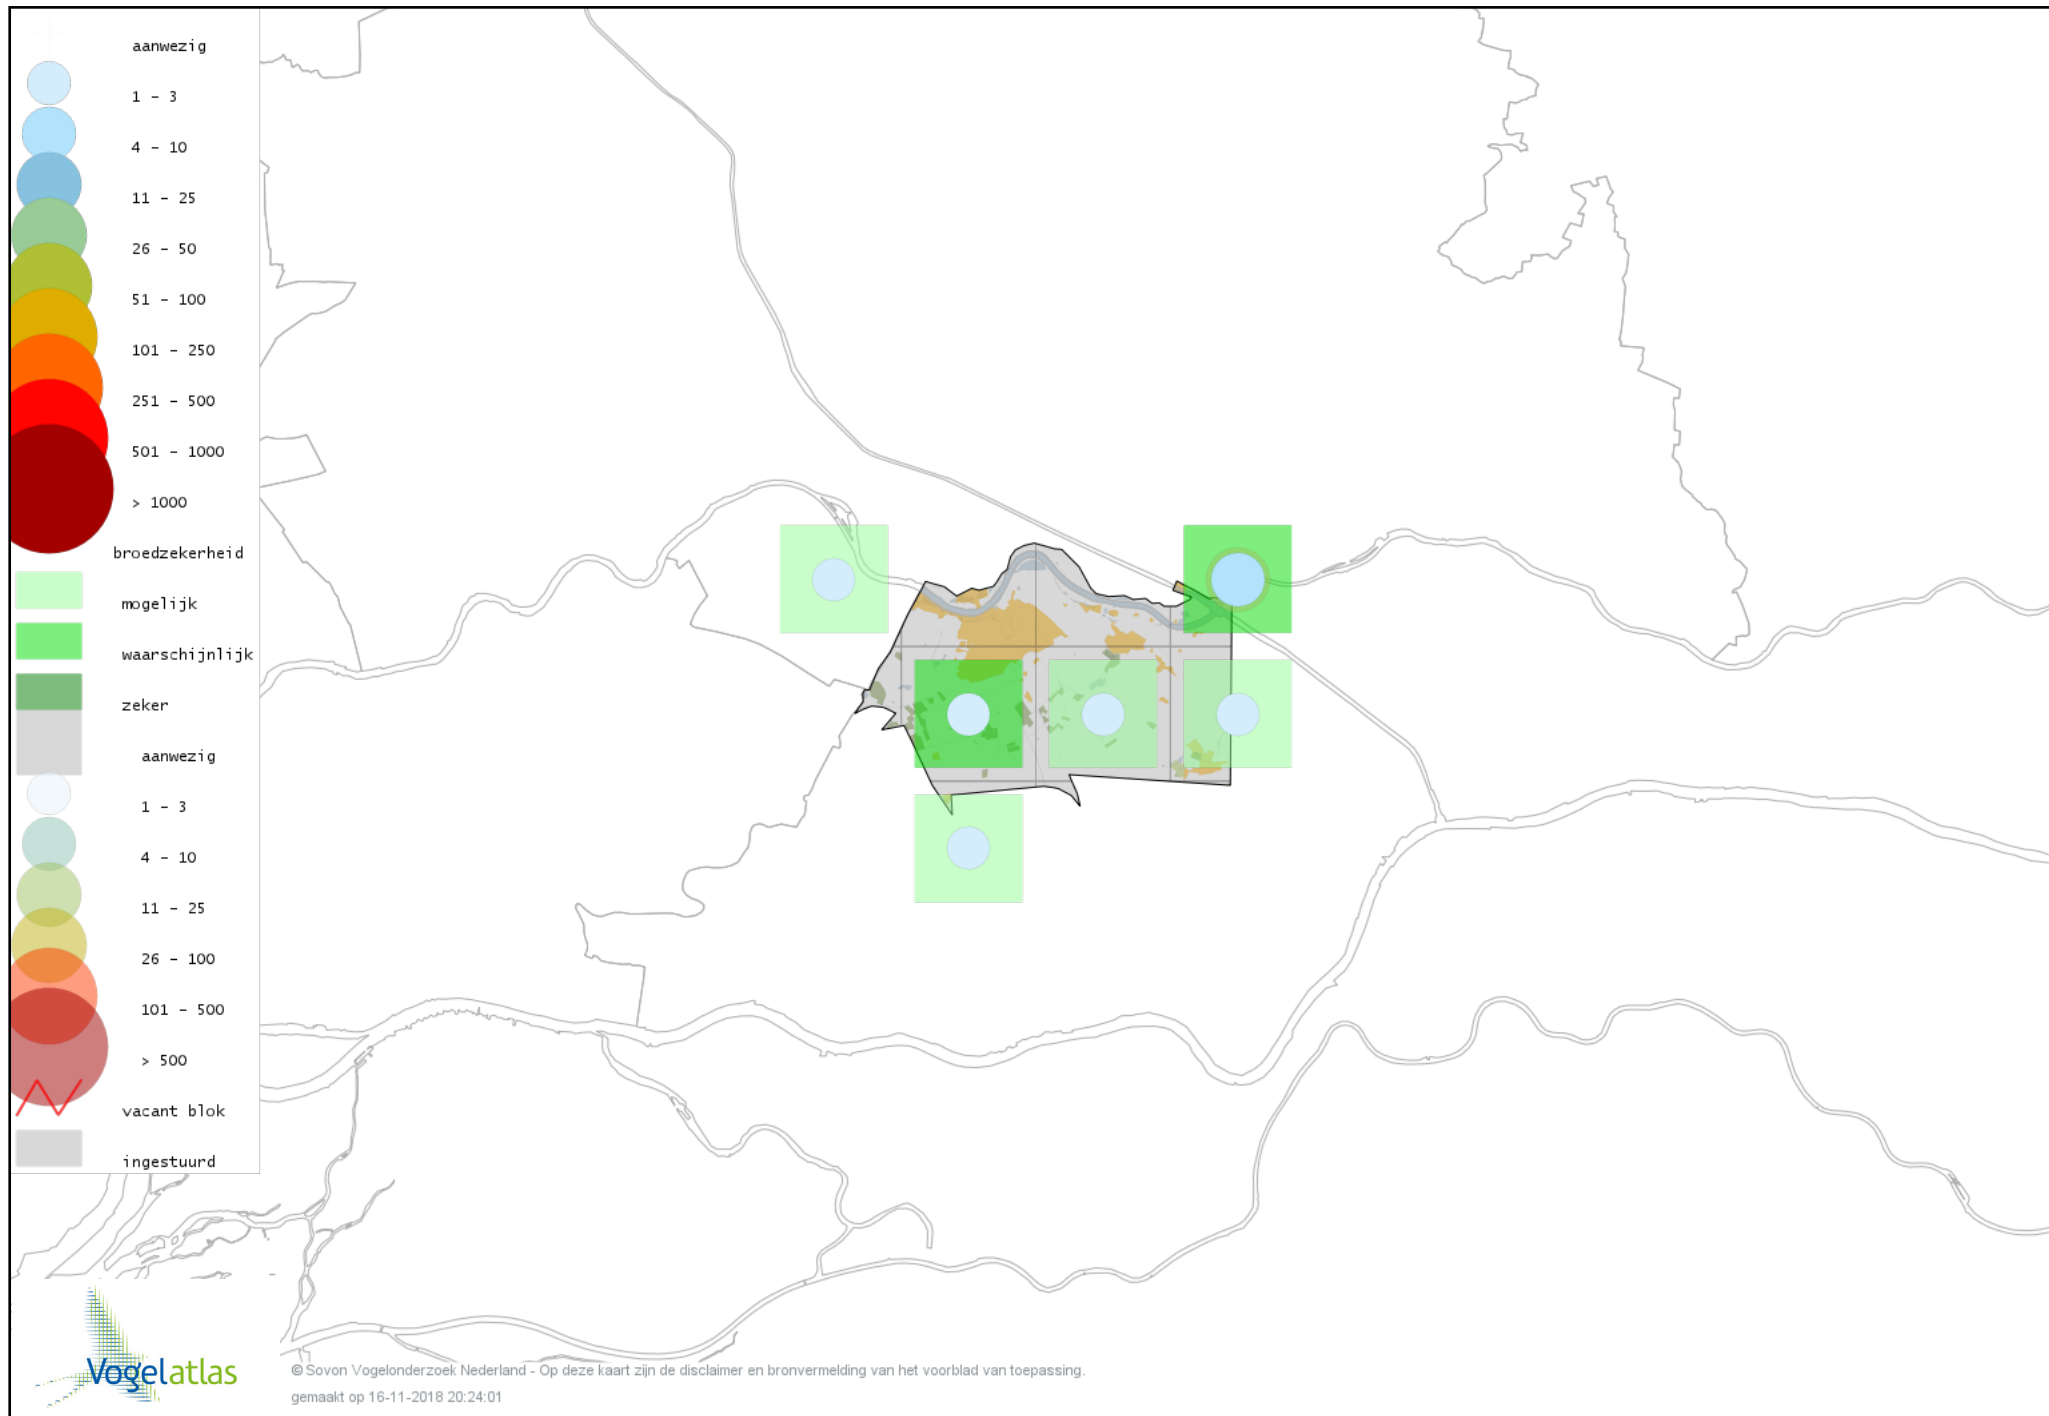

Voorlopige verspreidingskaart Nachtegaal broedseizoen