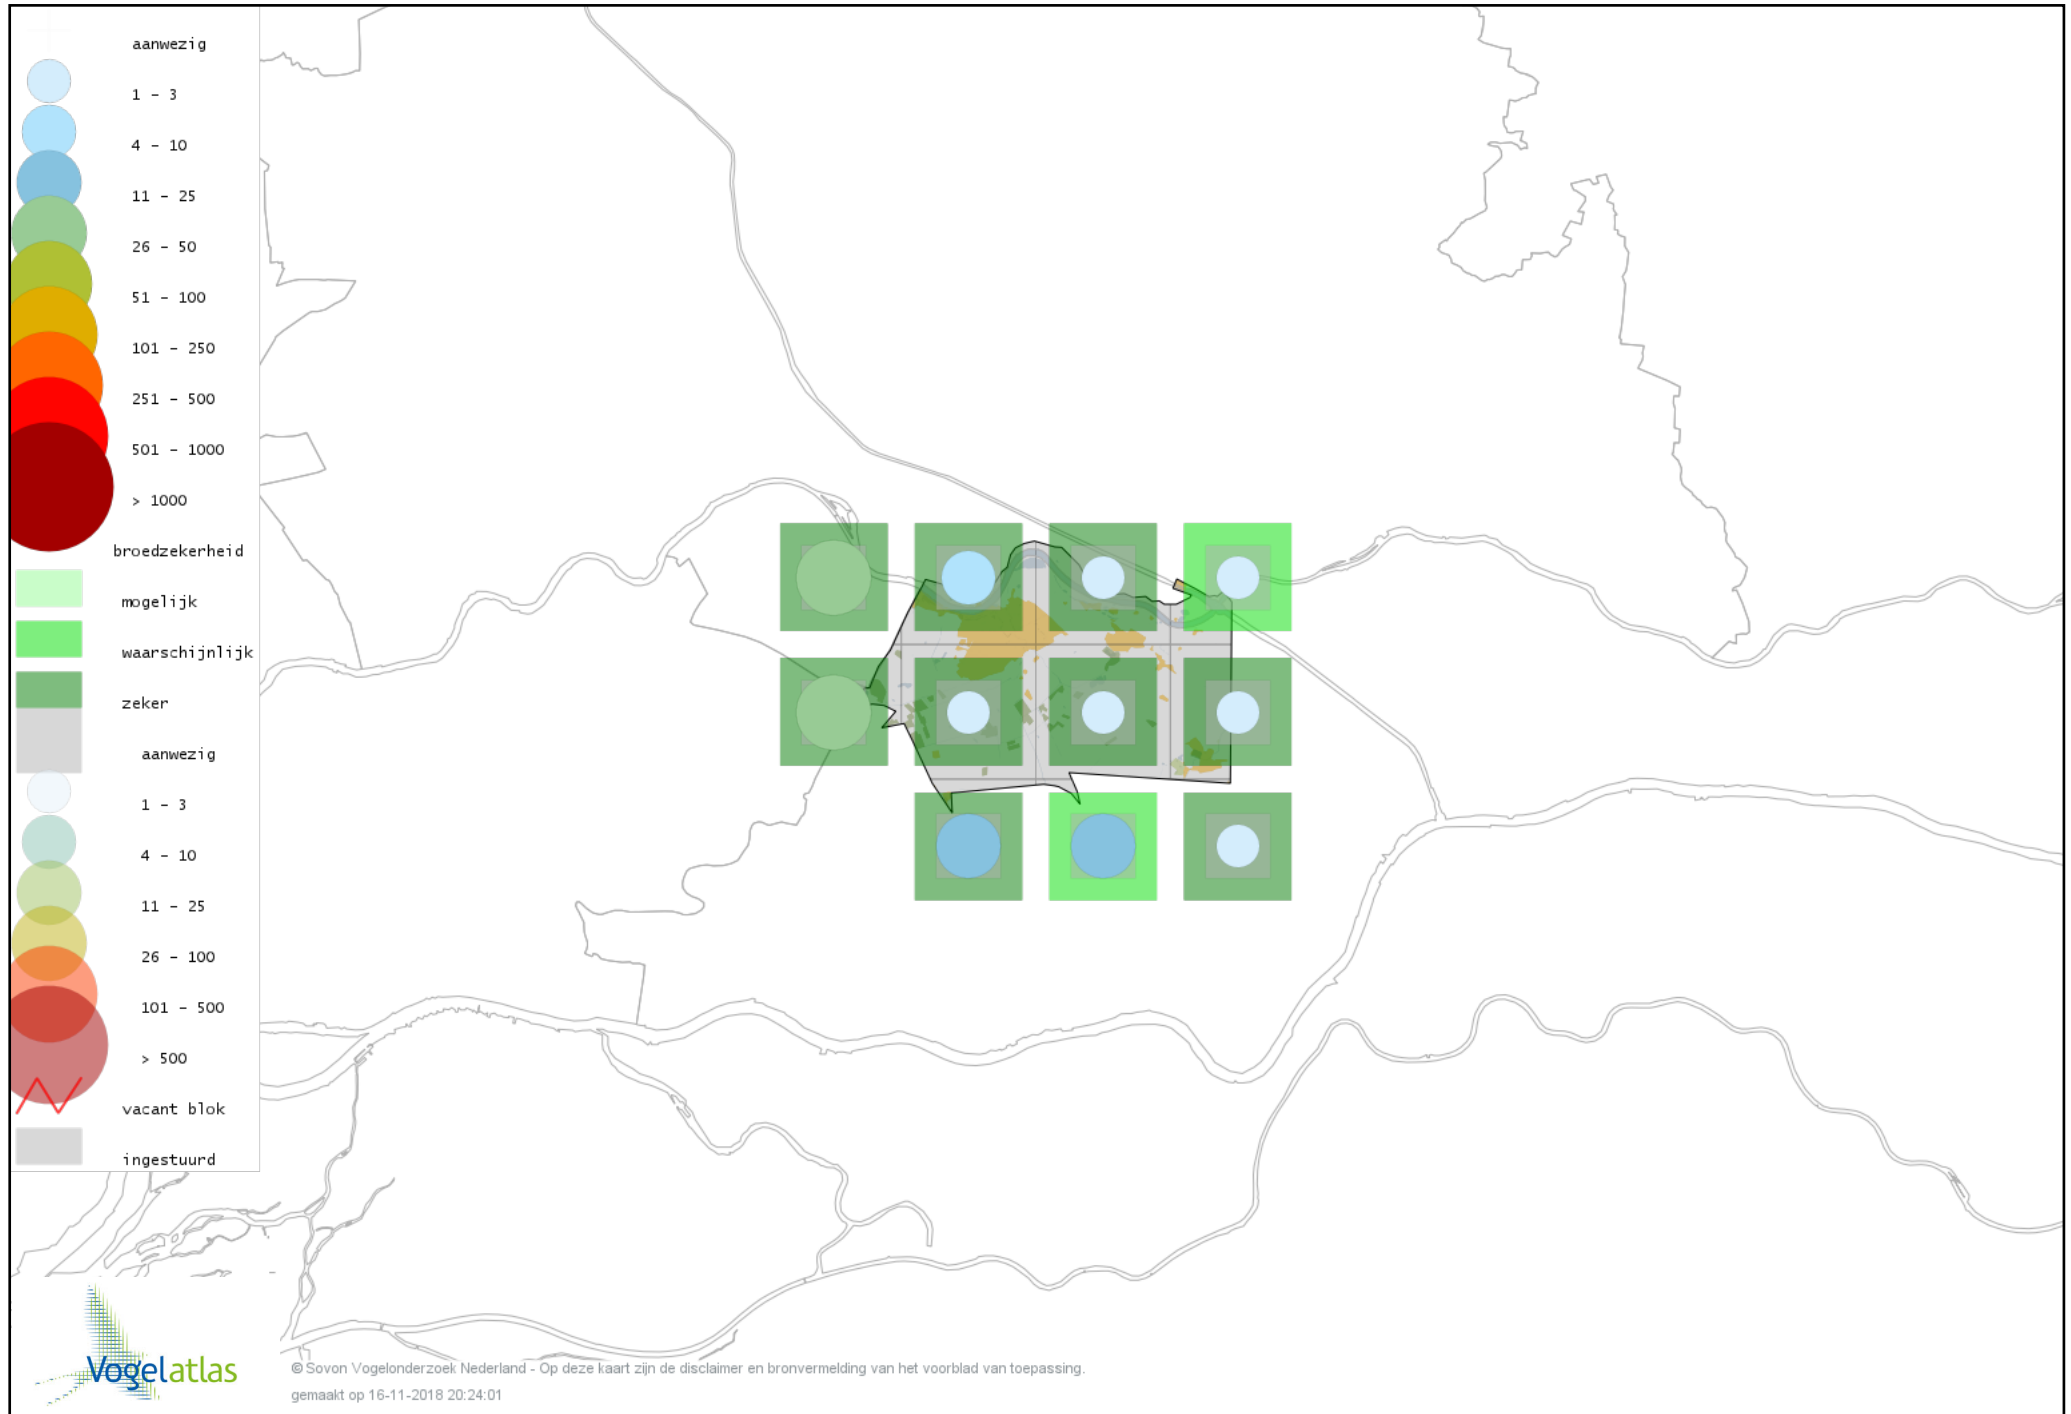

Voorlopige verspreidingskaart Ringmus broedseizoen