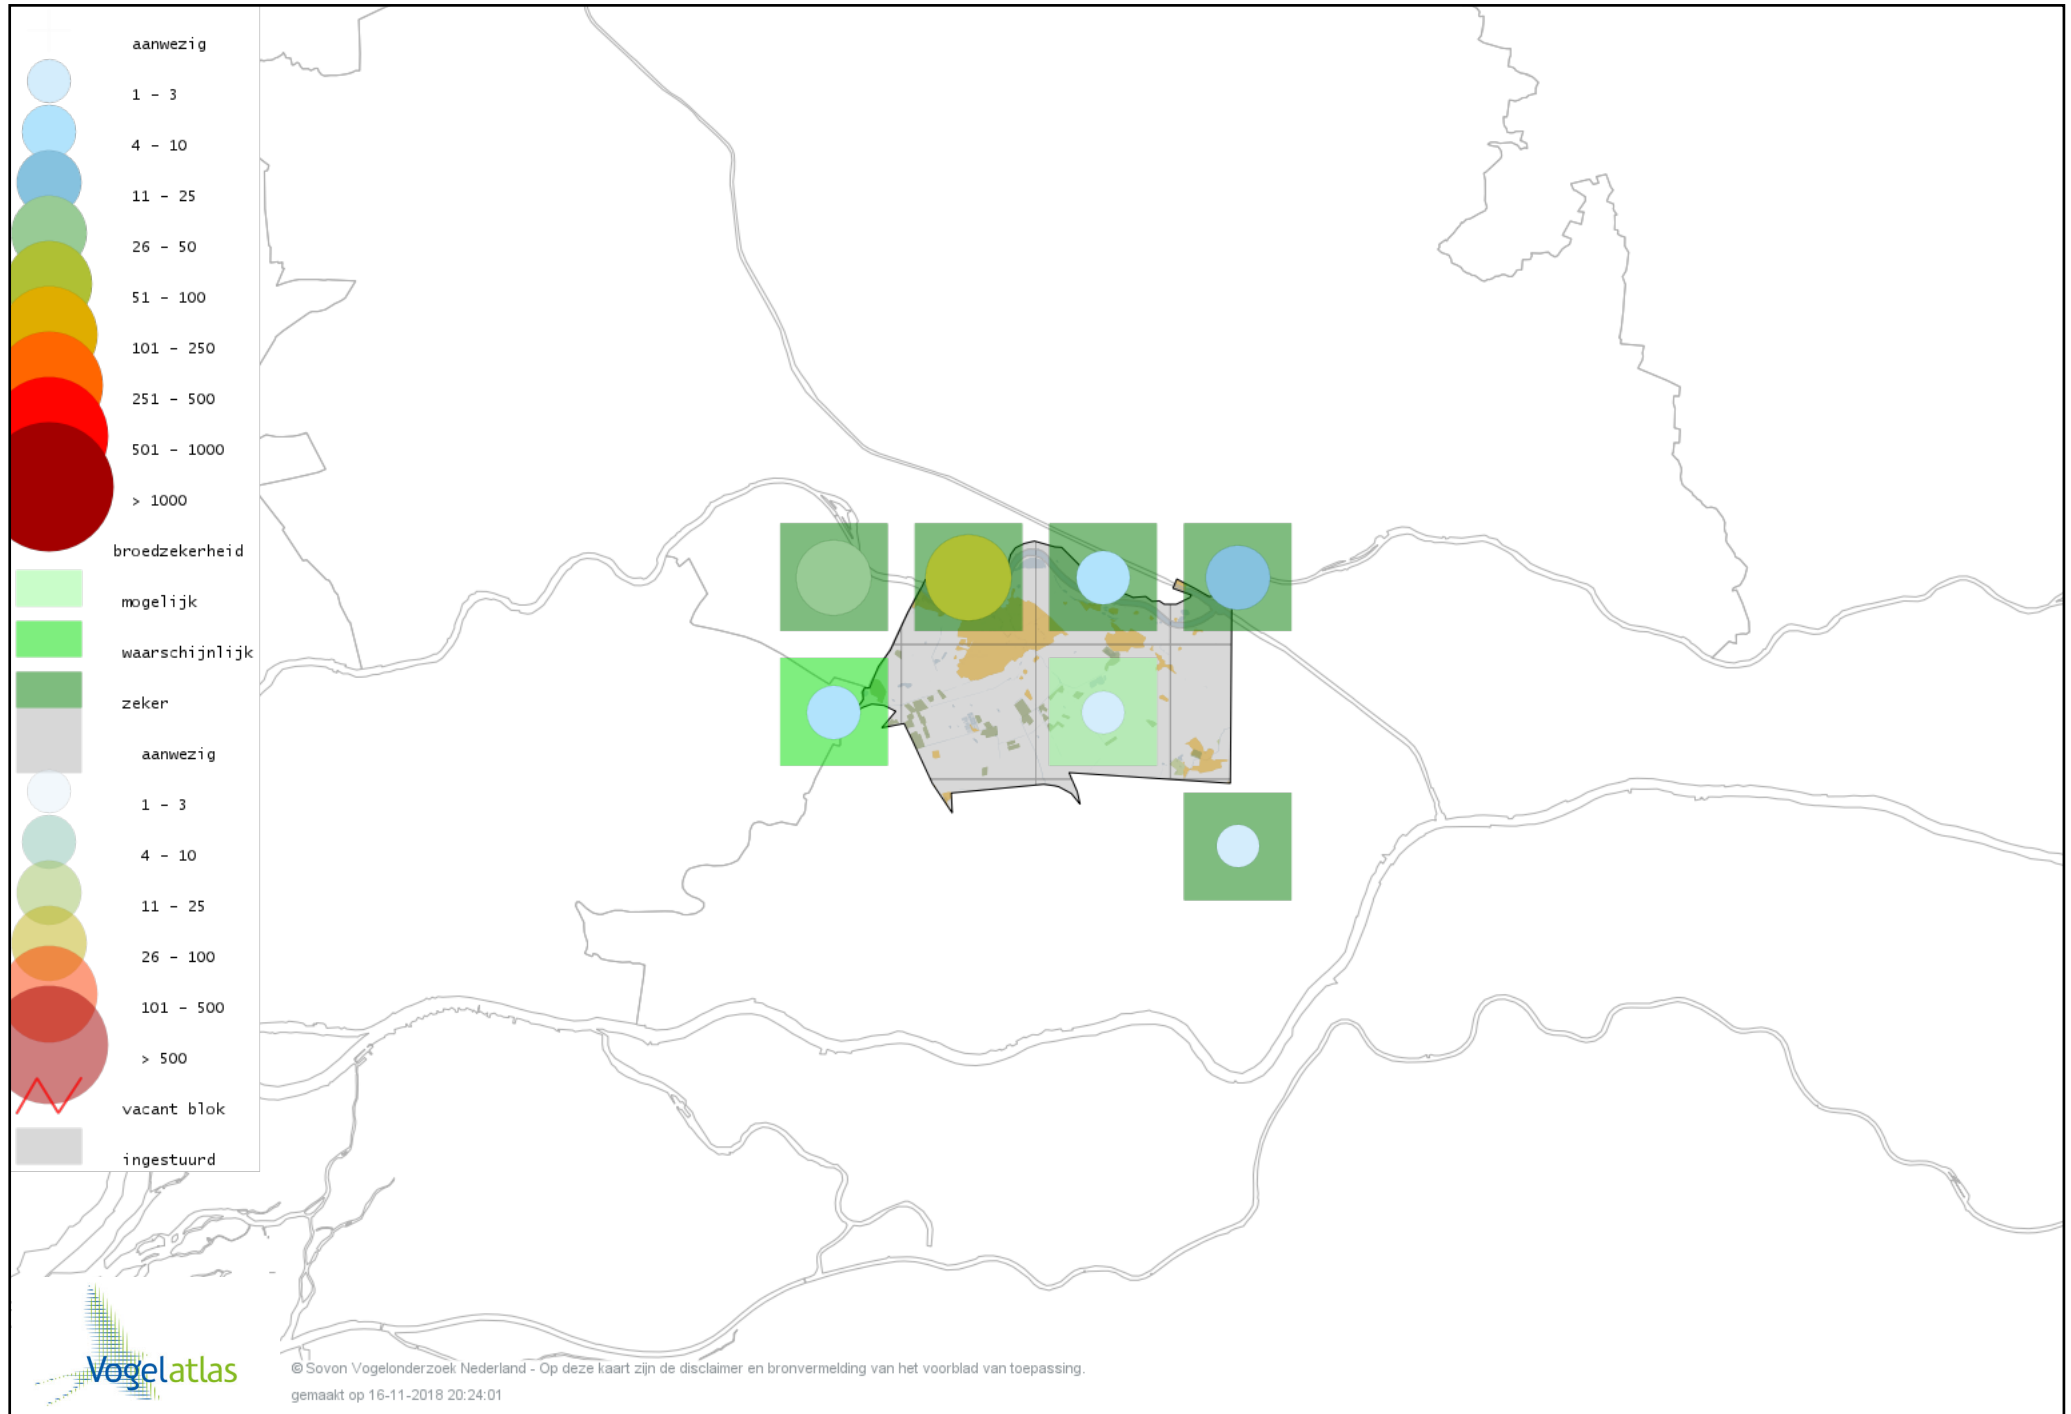

Voorlopige verspreidingskaart Brandgans broedseizoen