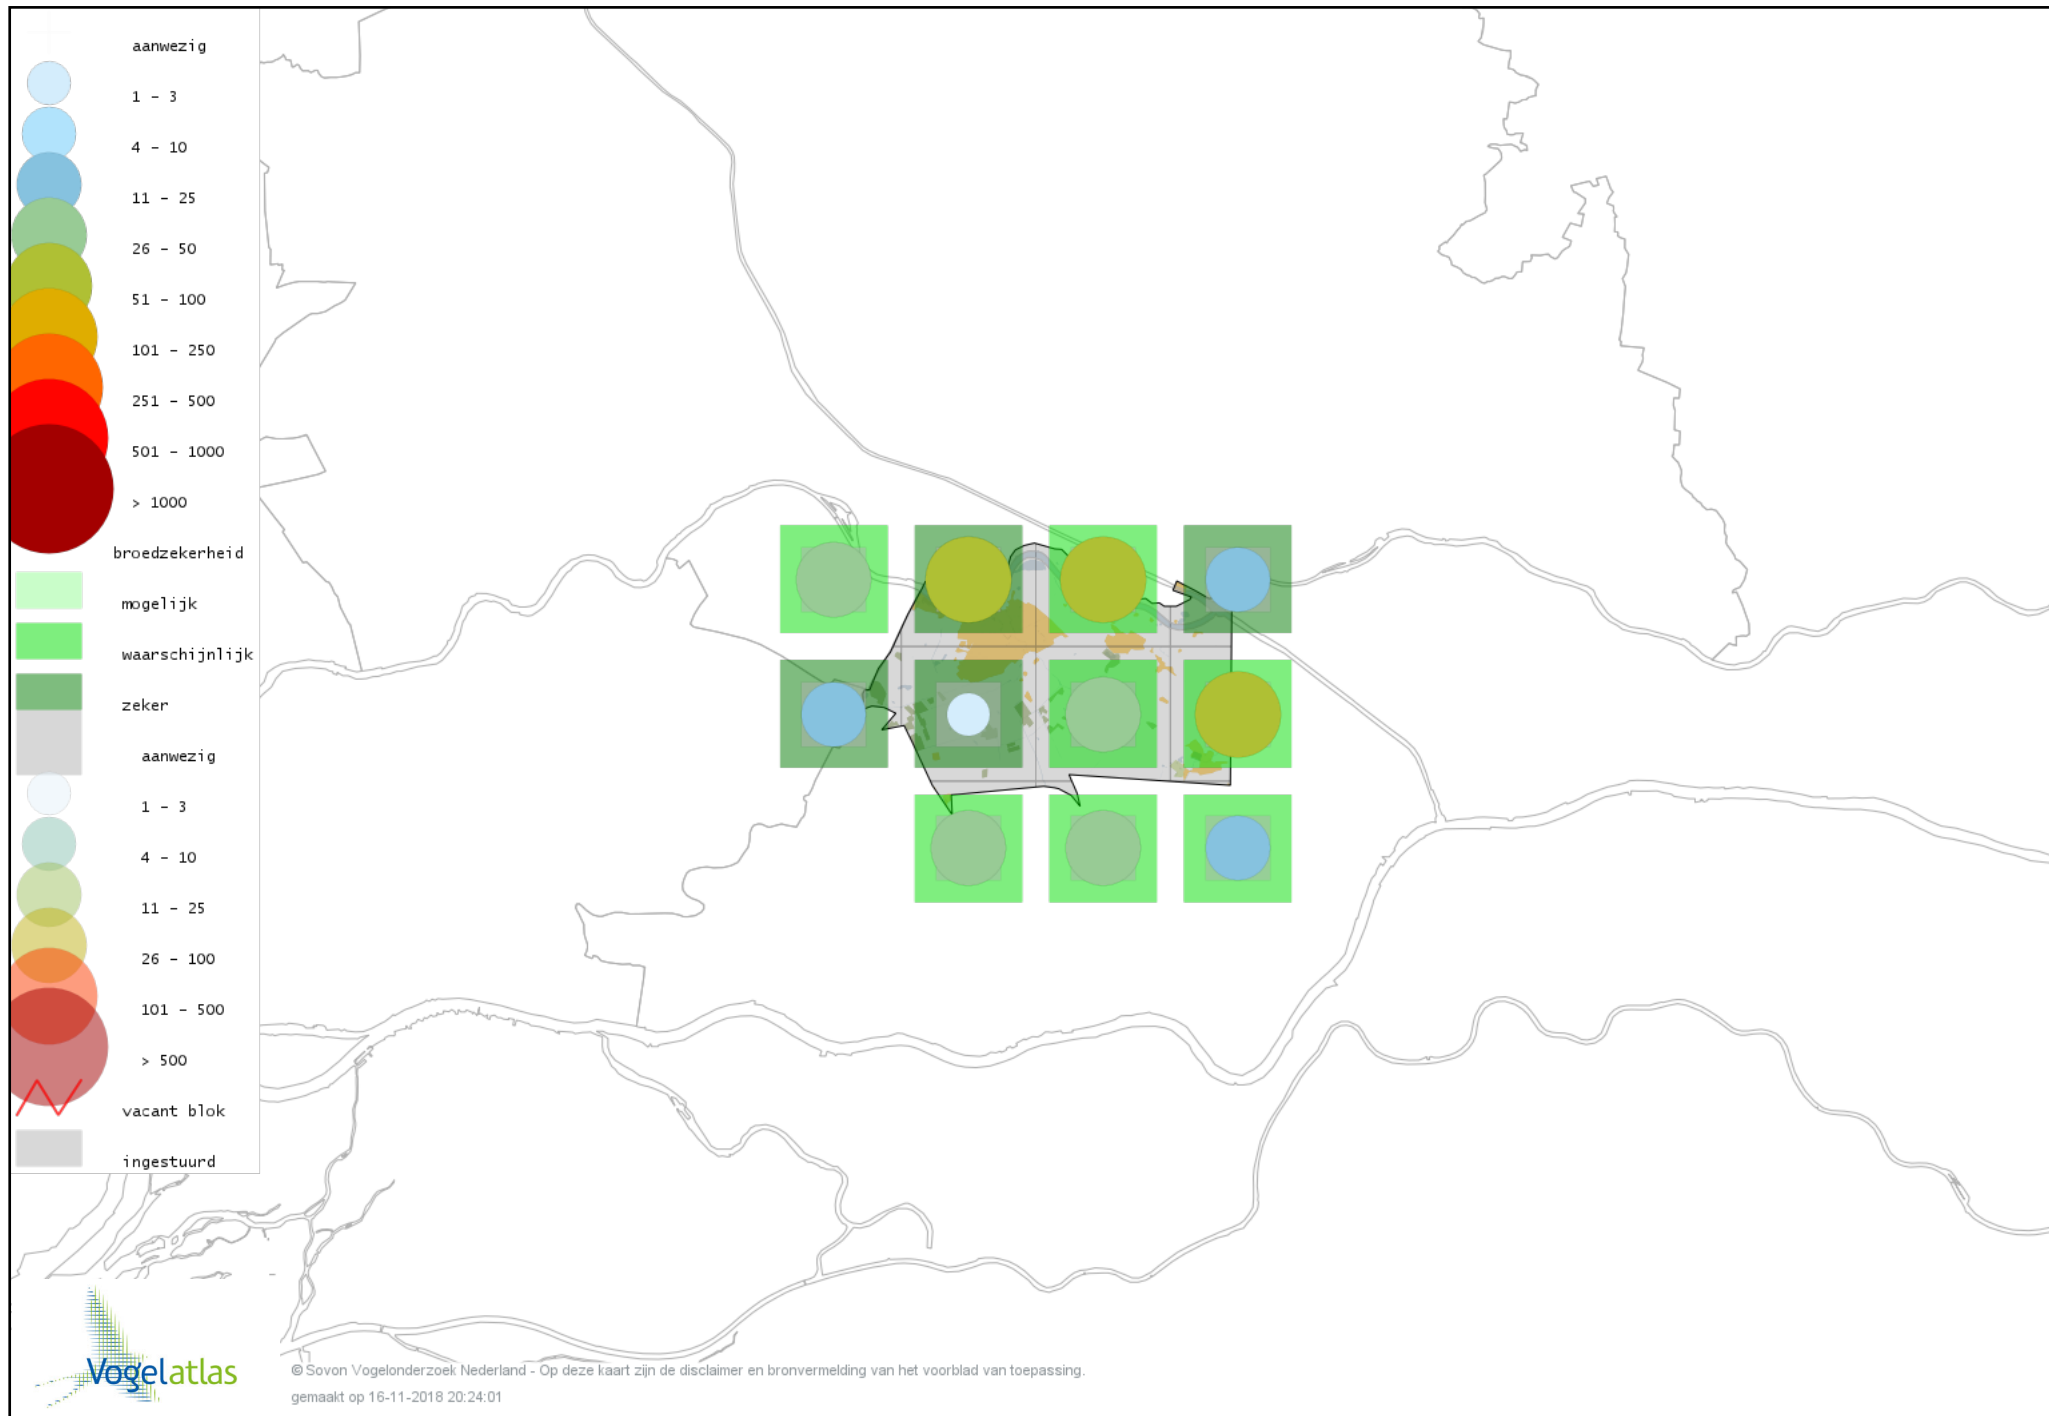

Voorlopige verspreidingskaart Holenduif broedseizoen