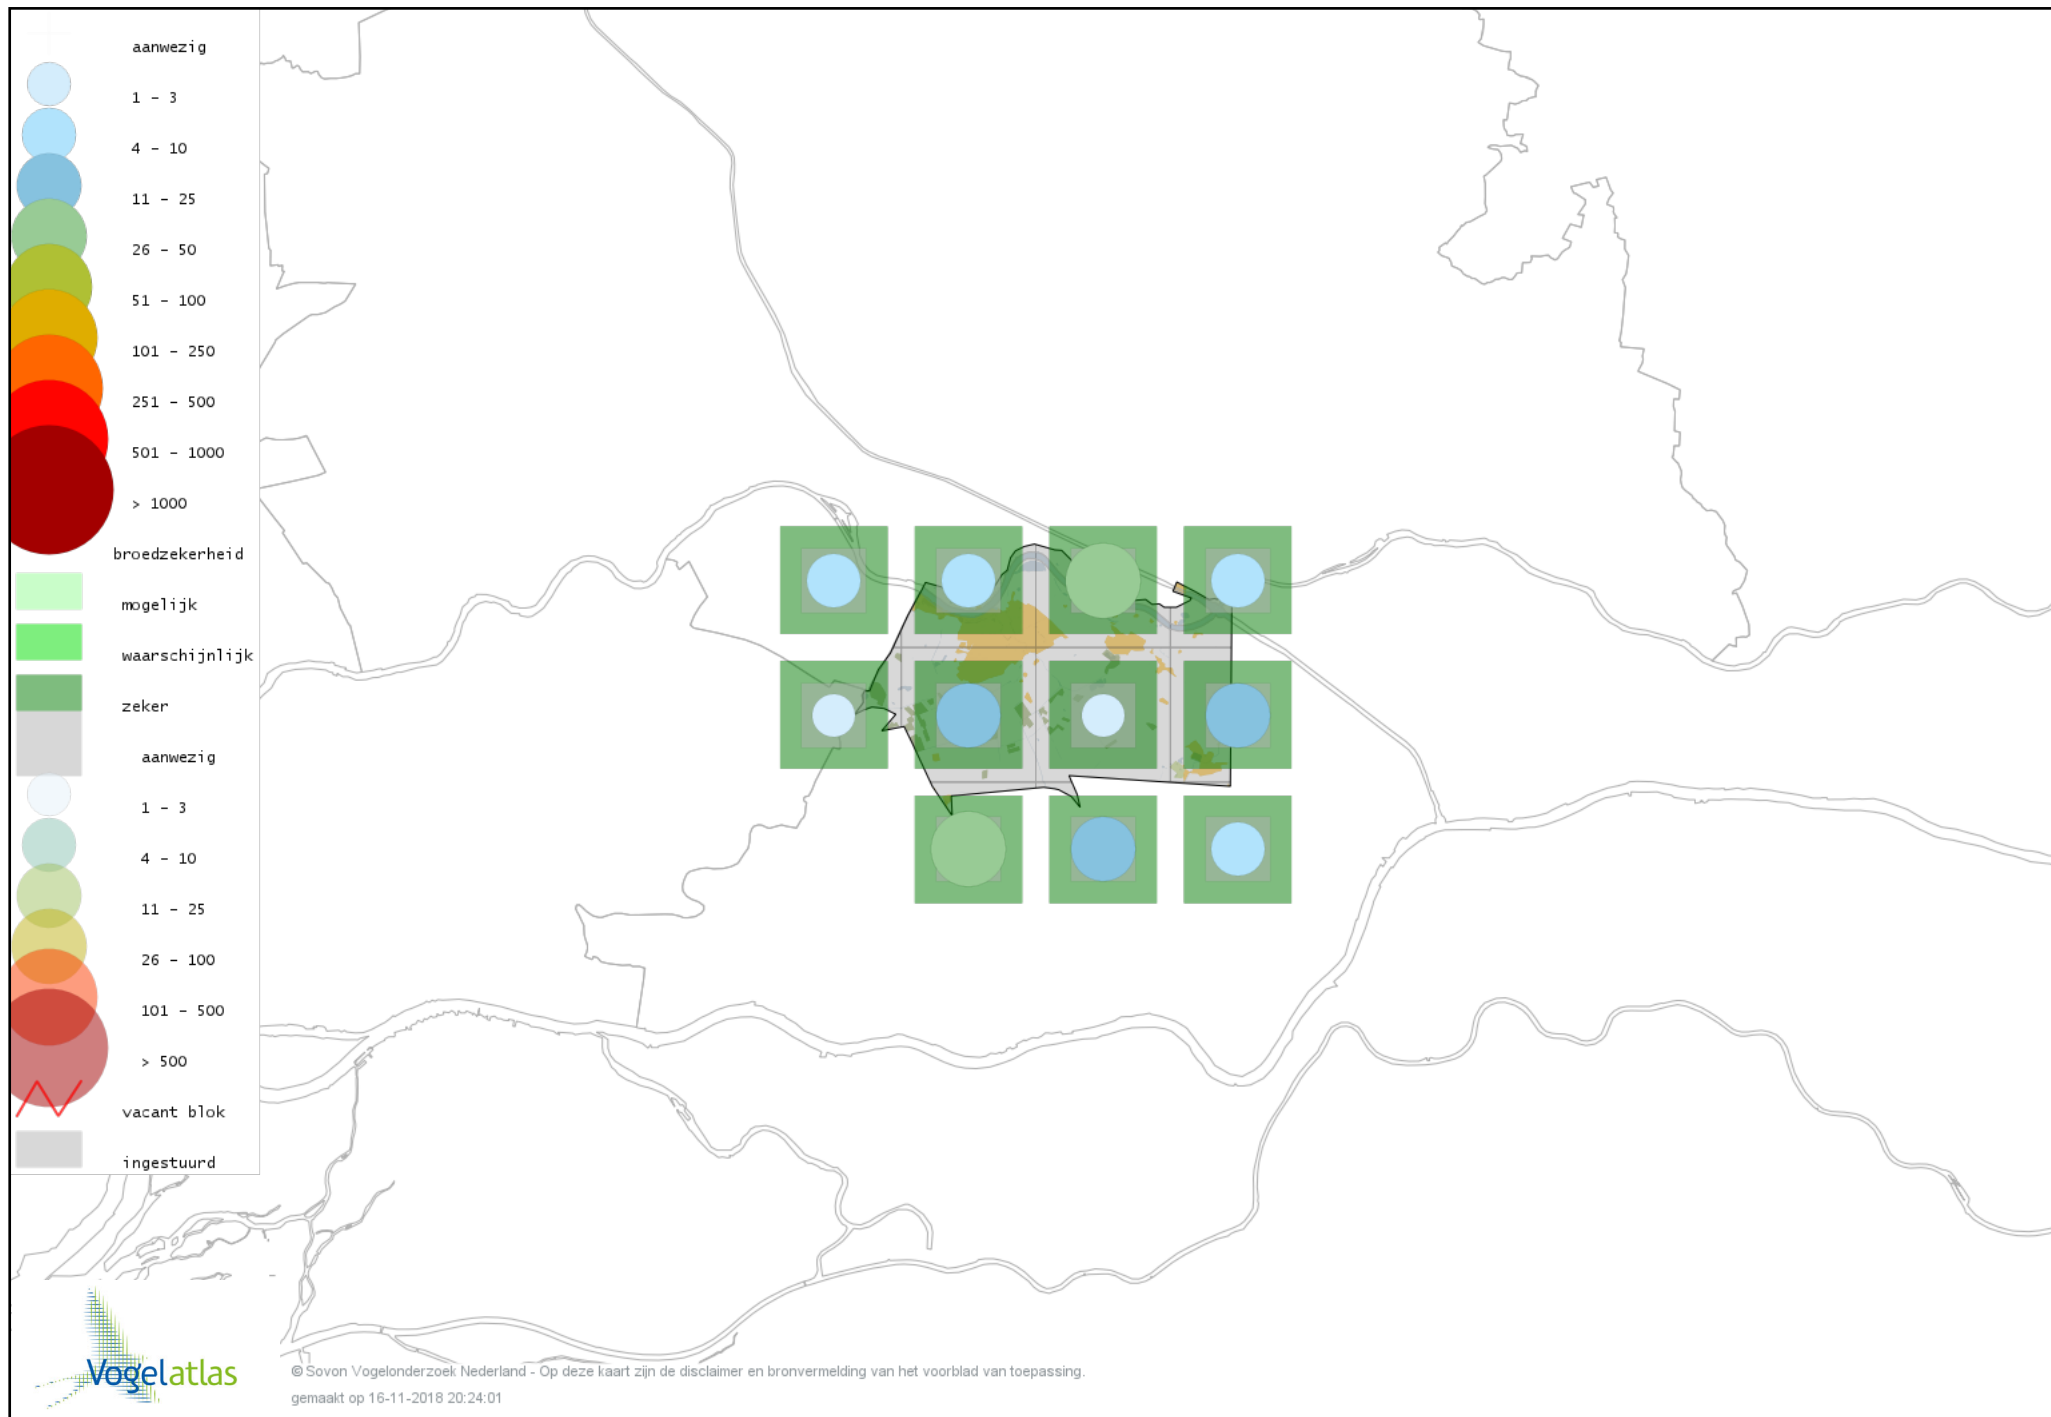

# Voorlopige verspreidingskaart Zwarte Kraai broedseizoen