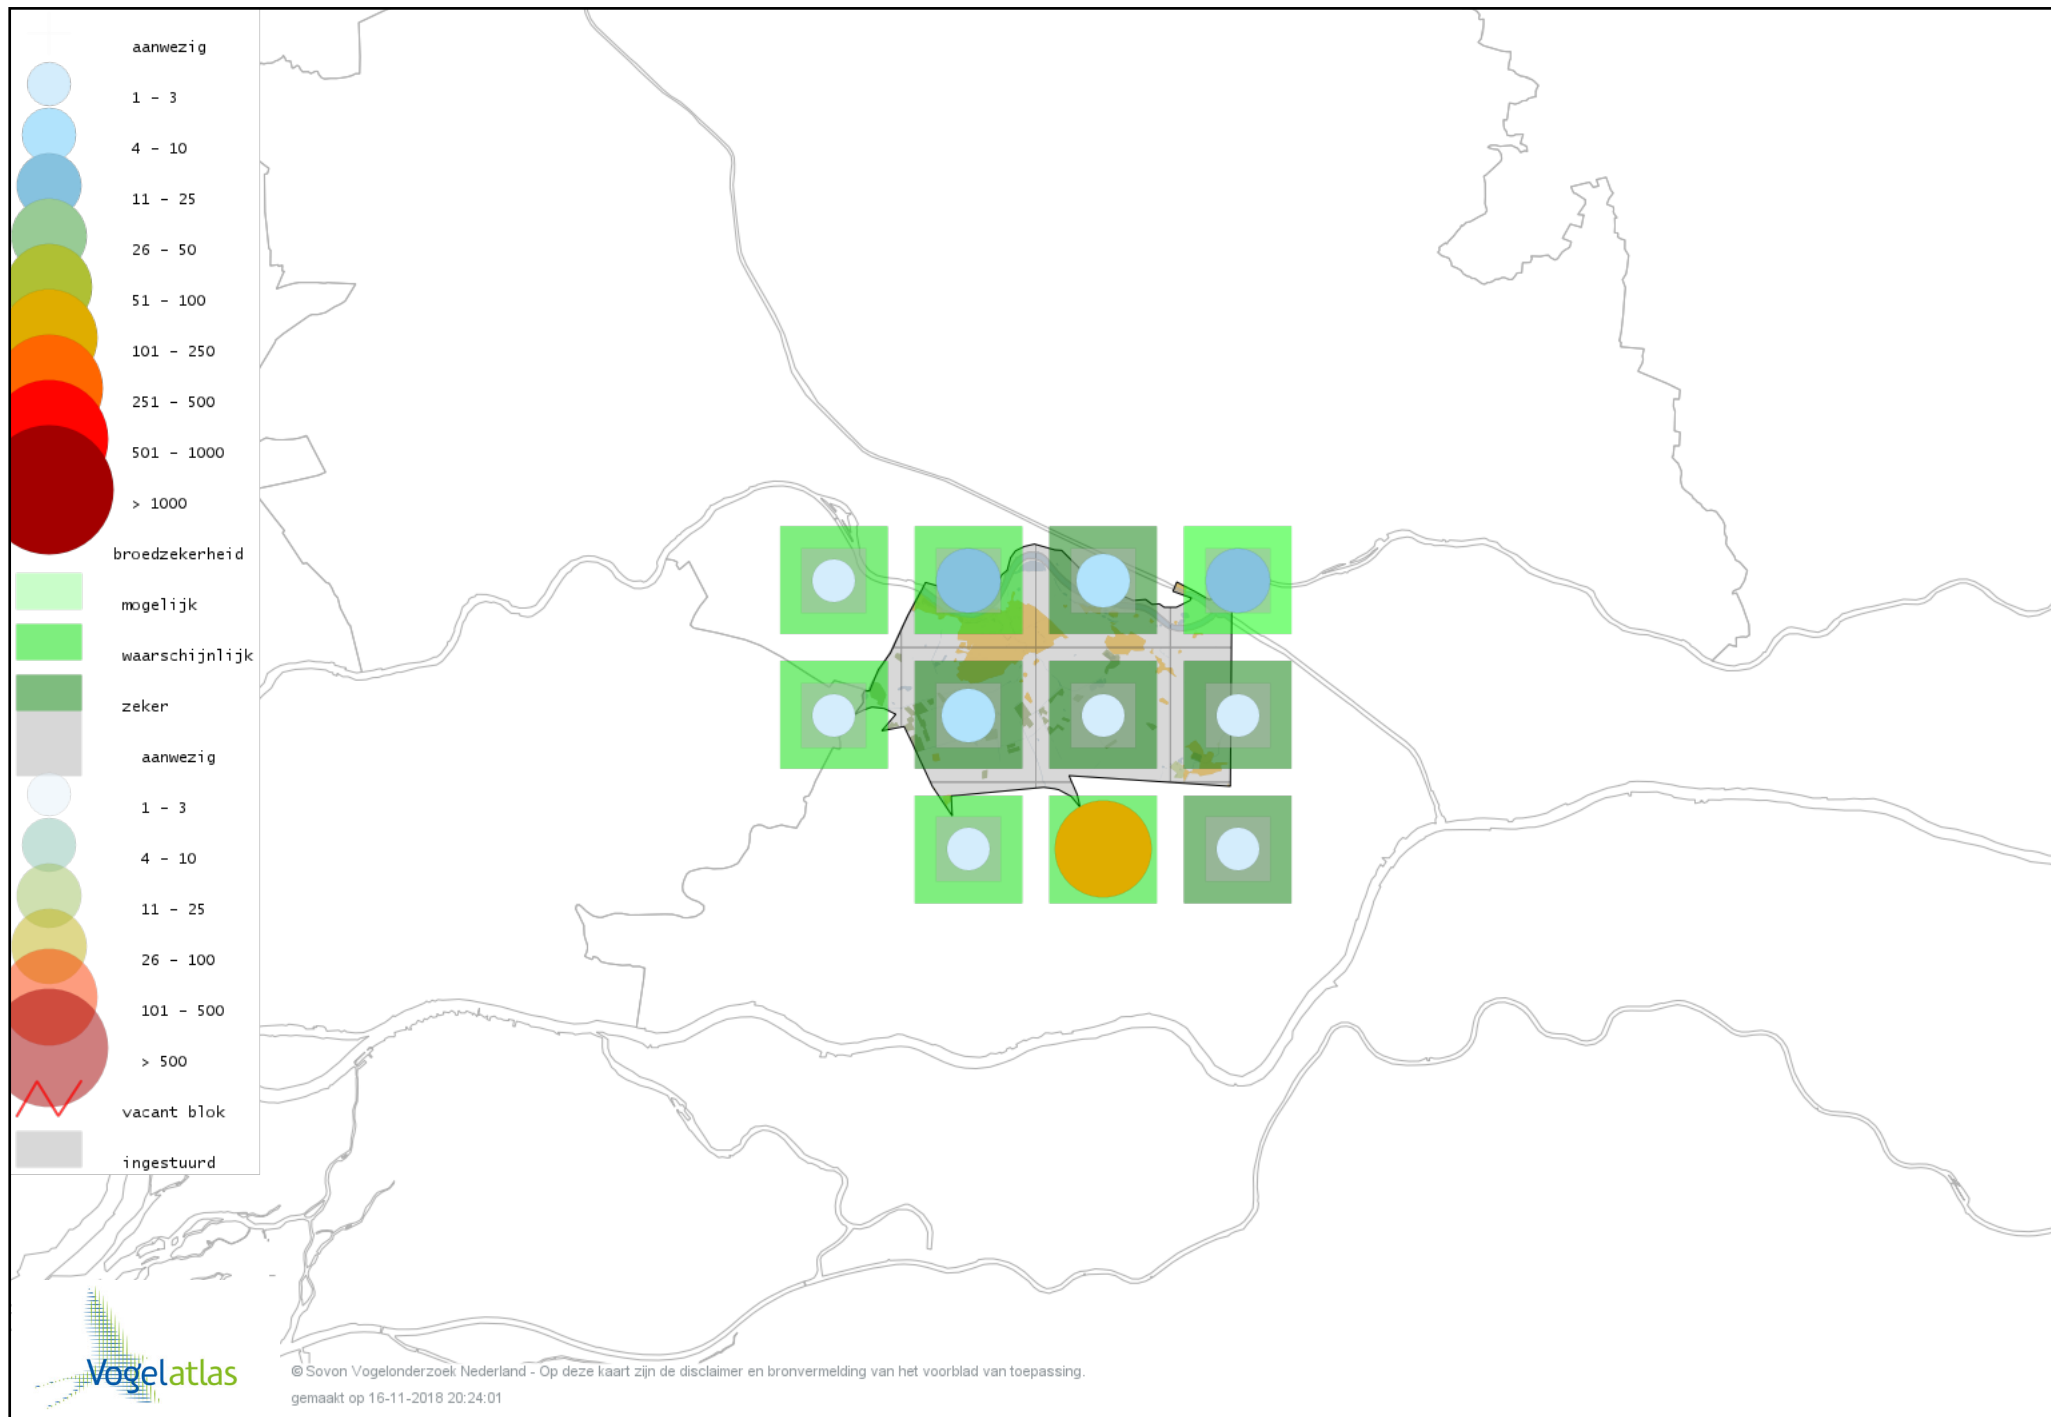

Voorlopige verspreidingskaart Heggenmus broedseizoen