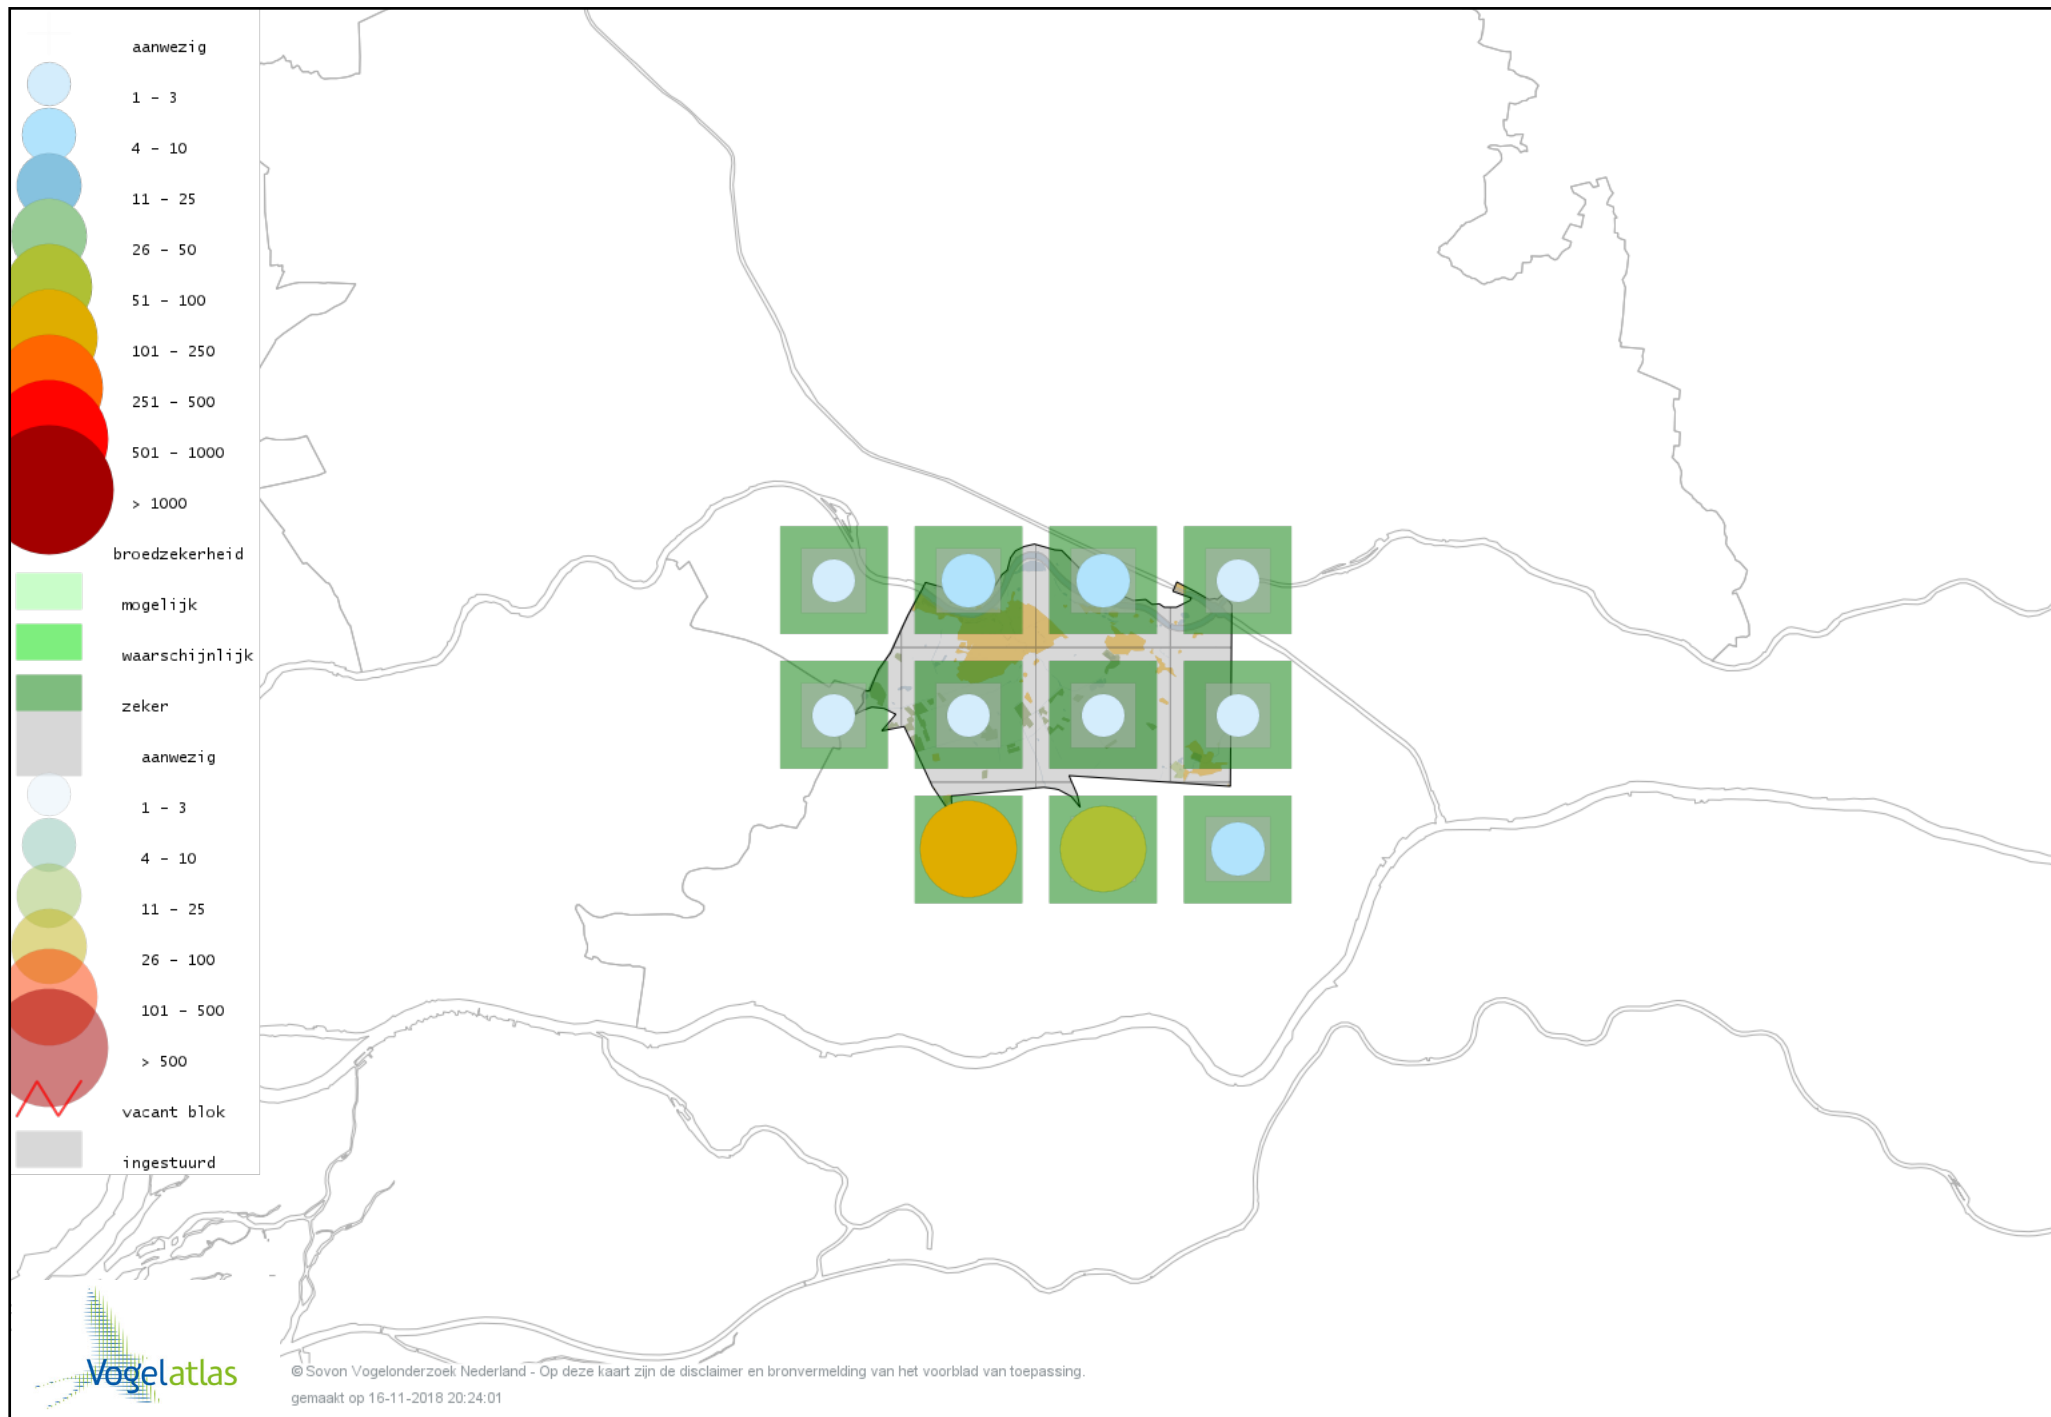

Voorlopige verspreidingskaart Pimpelmees broedseizoen