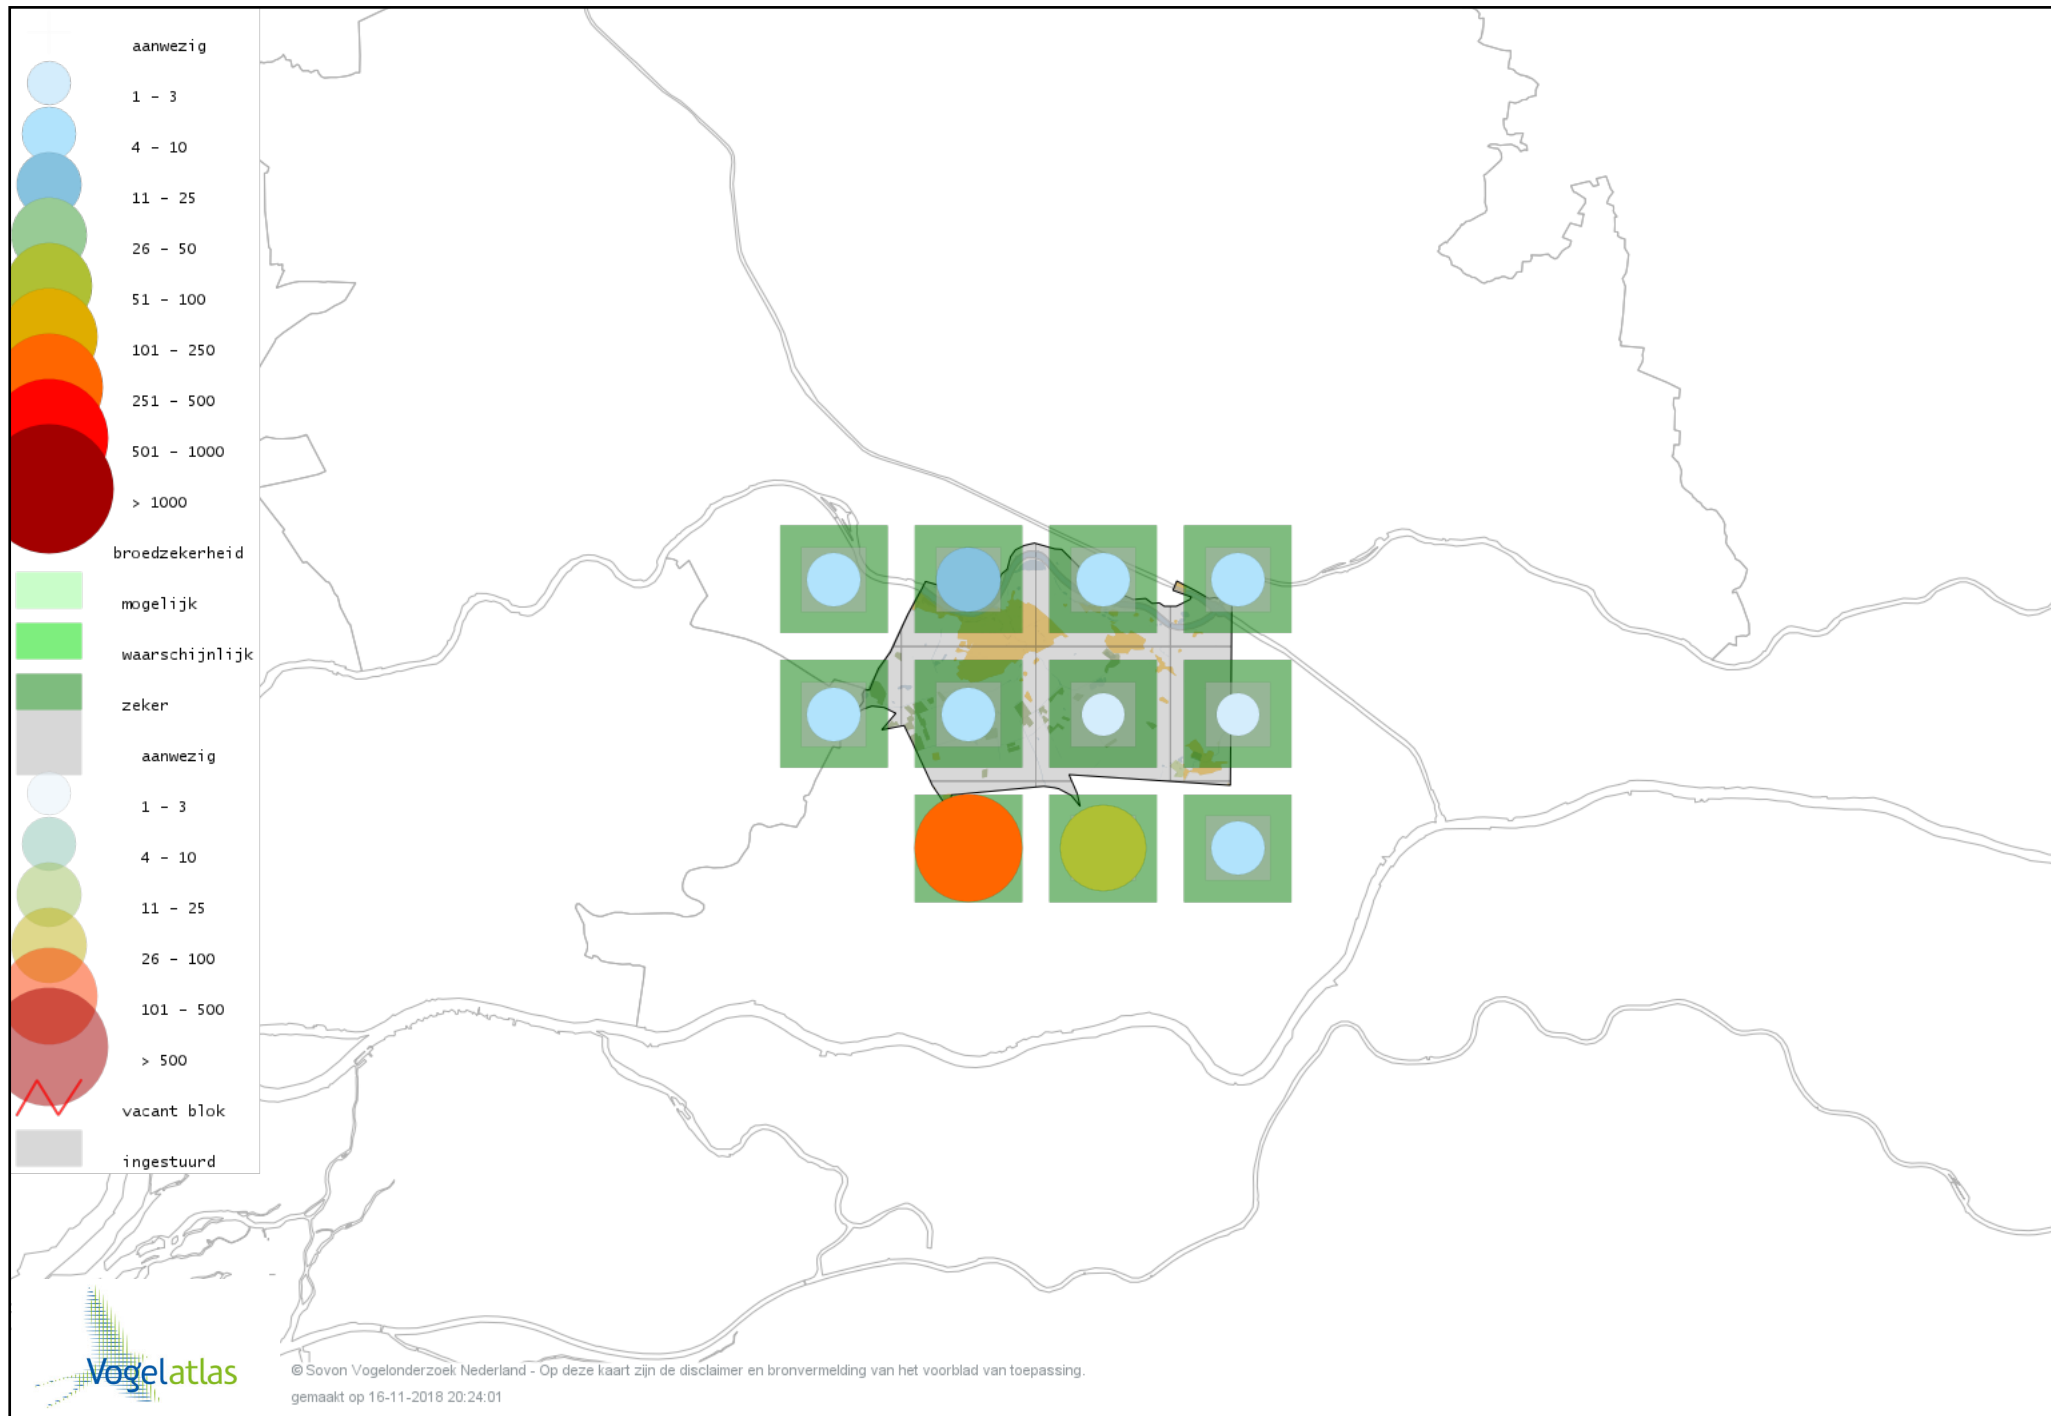

Voorlopige verspreidingskaart Koolmees broedseizoen