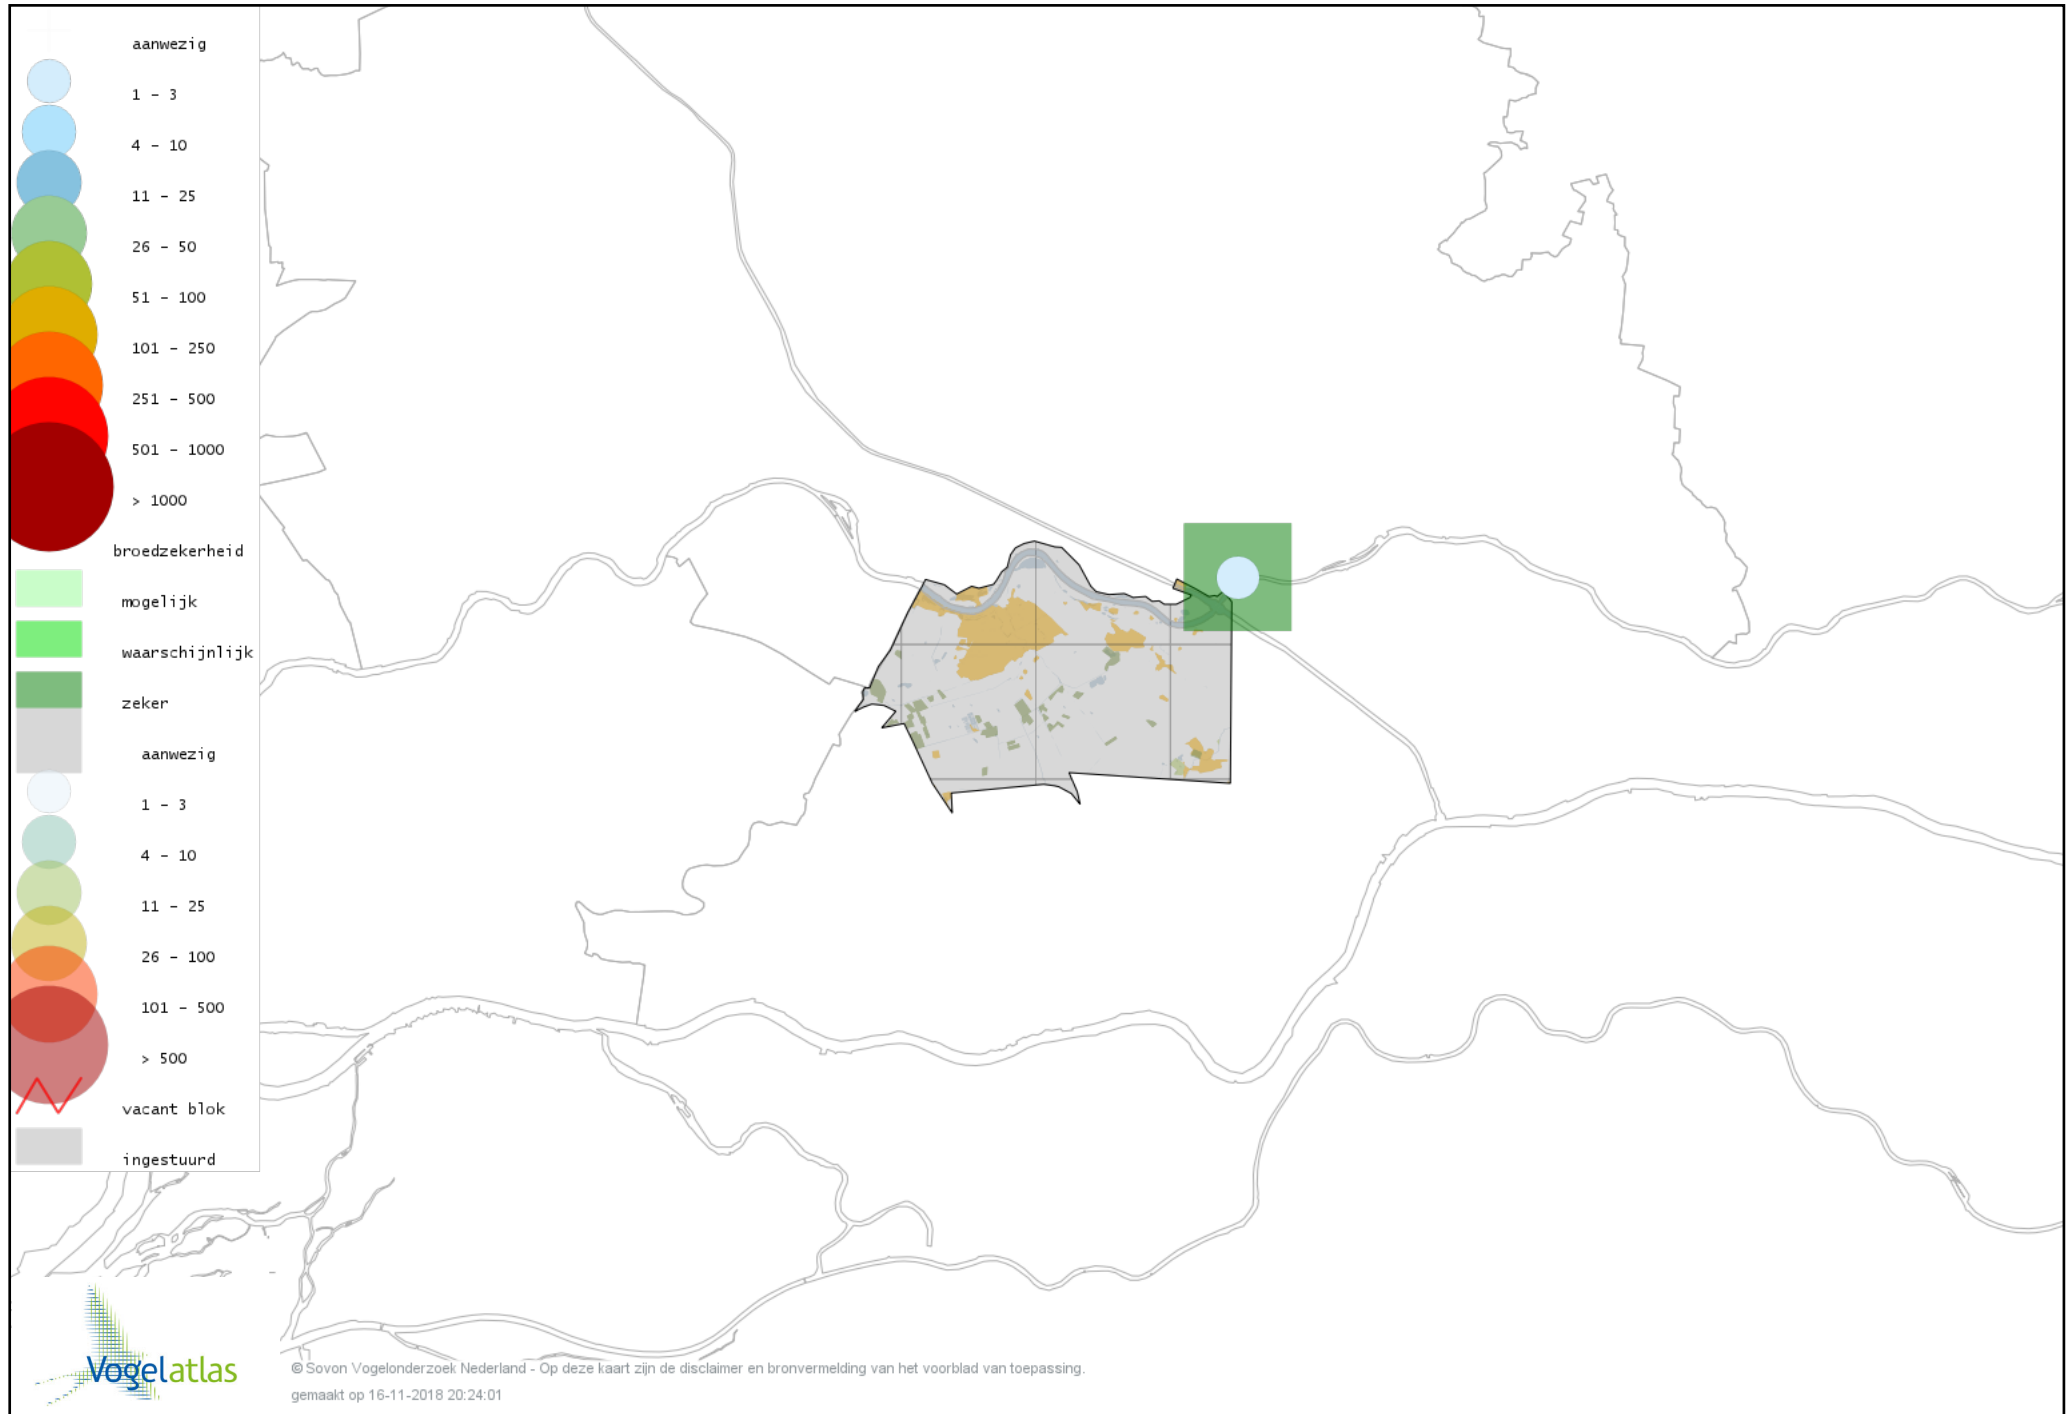

Voorlopige verspreidingskaart Aalscholver broedseizoen