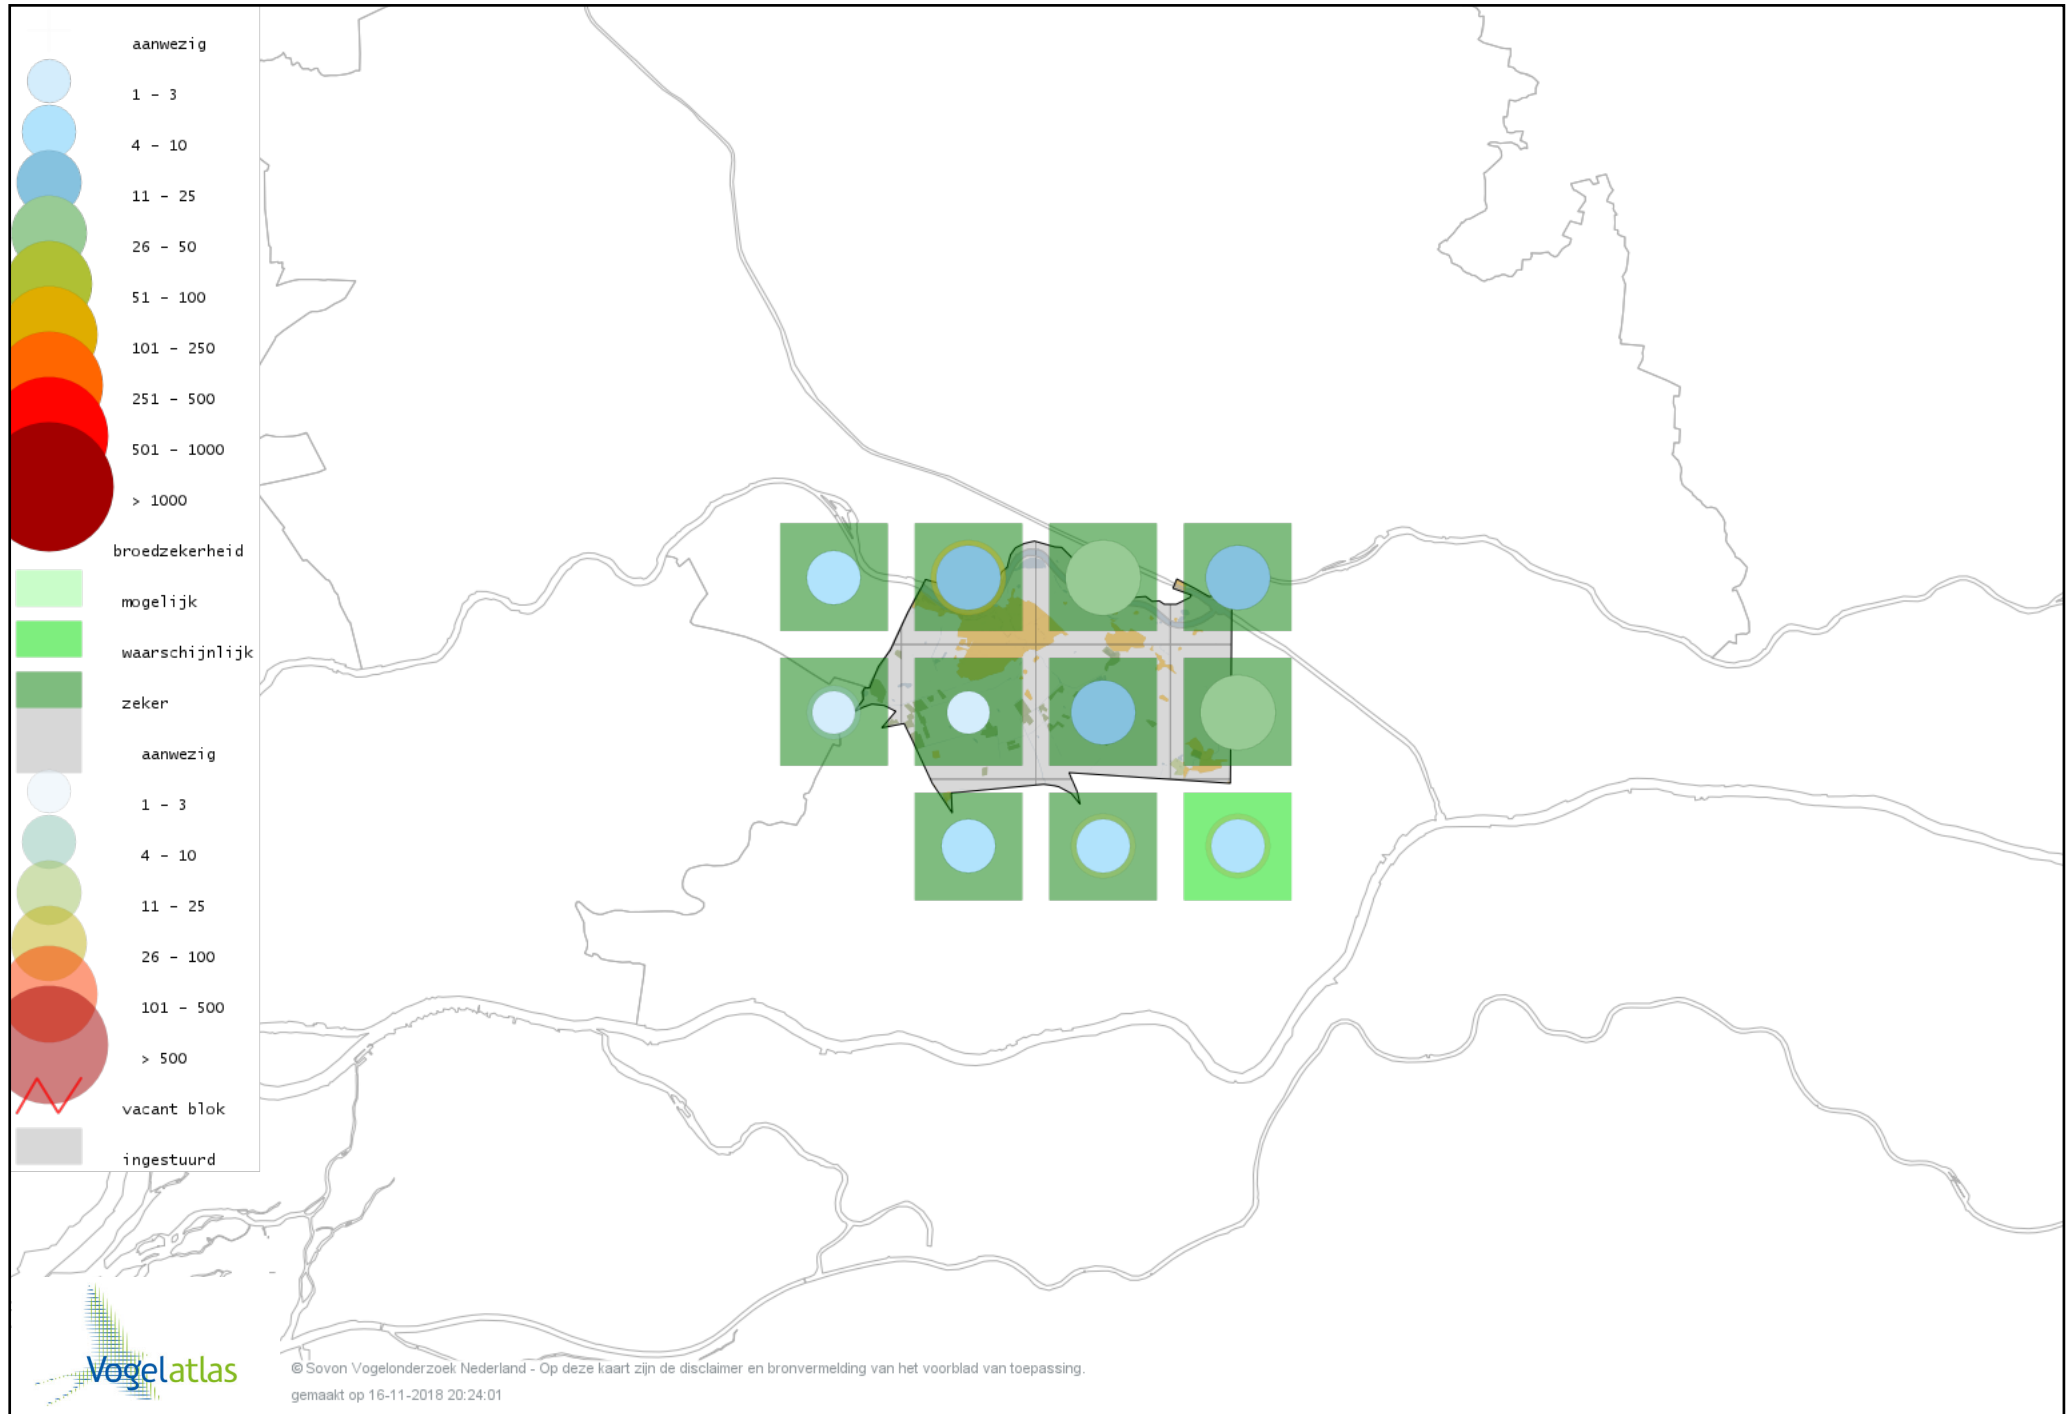

Voorlopige verspreidingskaart Steenuil broedseizoen