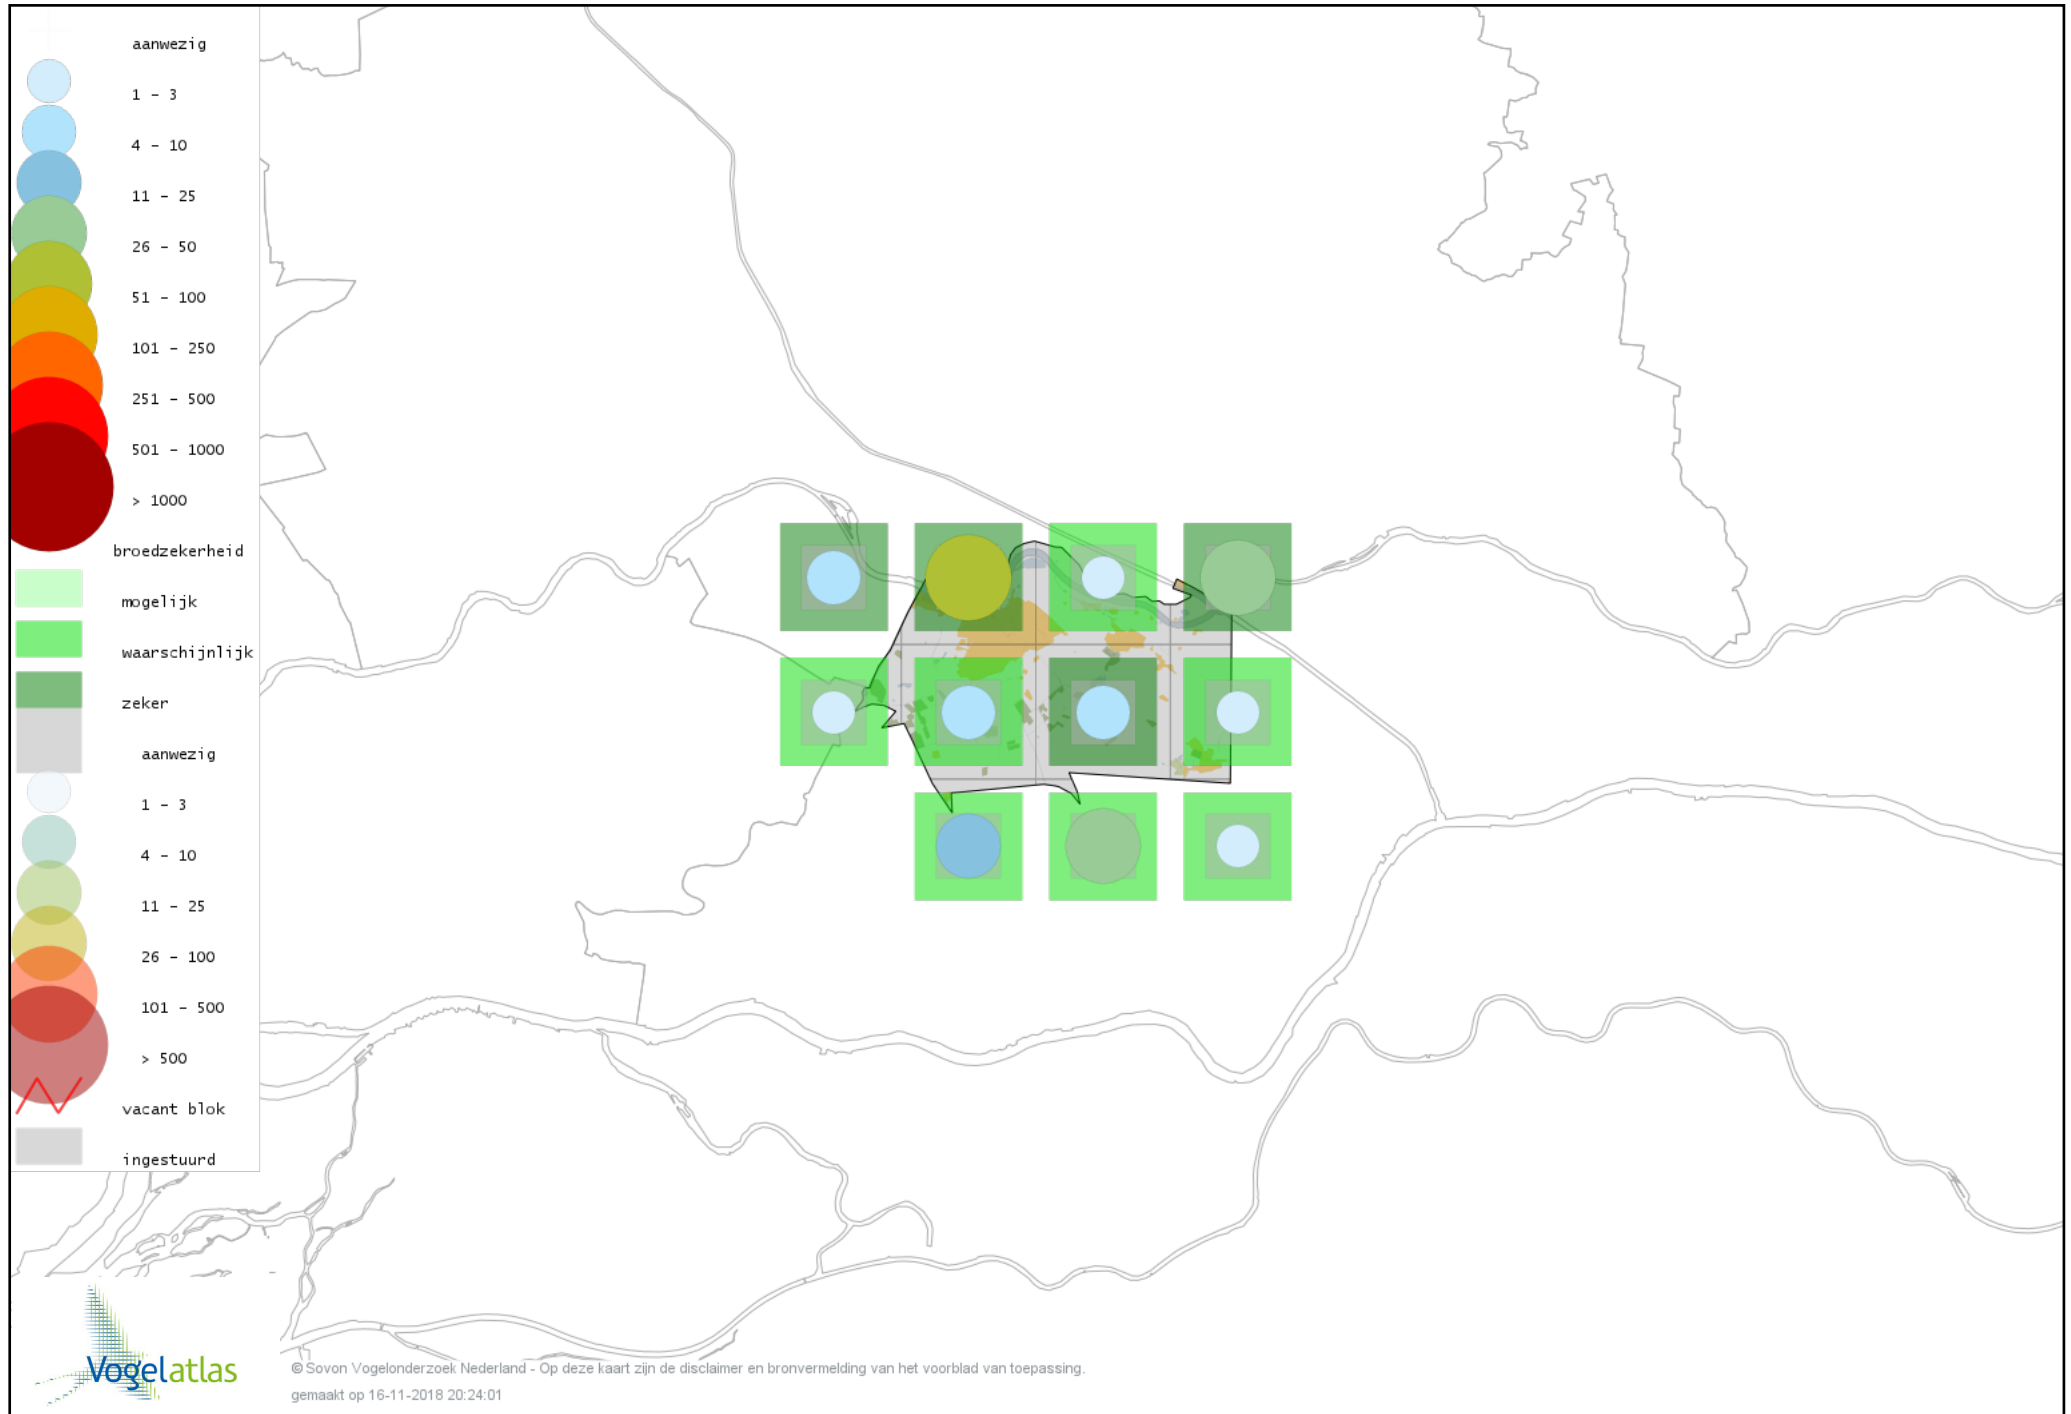

Voorlopige verspreidingskaart Grasmus broedseizoen