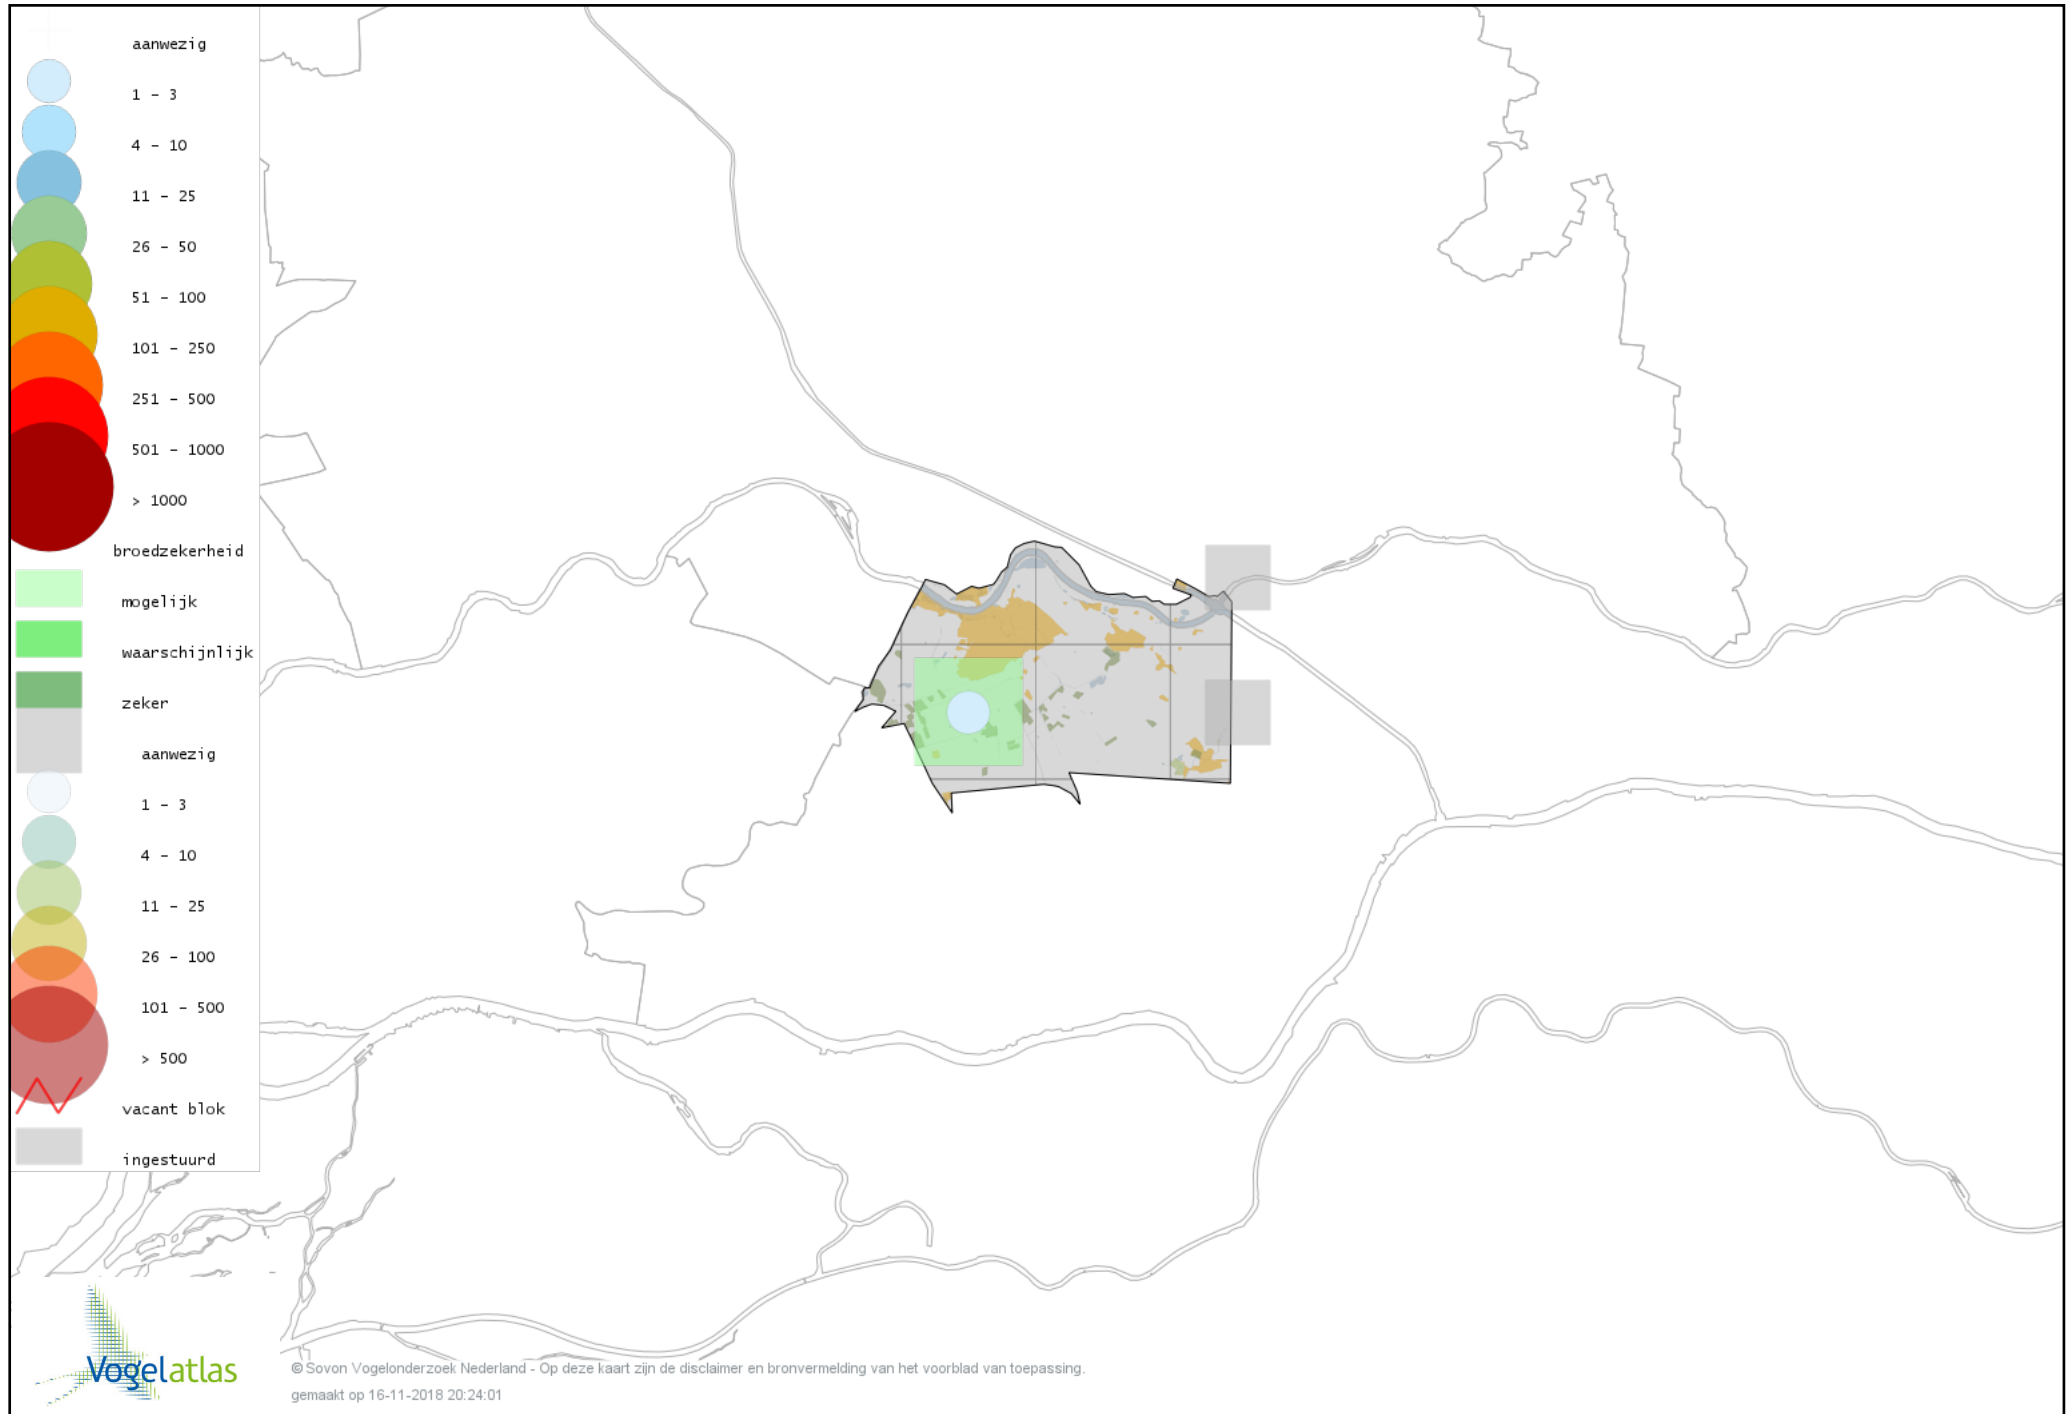

Voorlopige verspreidingskaart Goudhaan broedseizoen