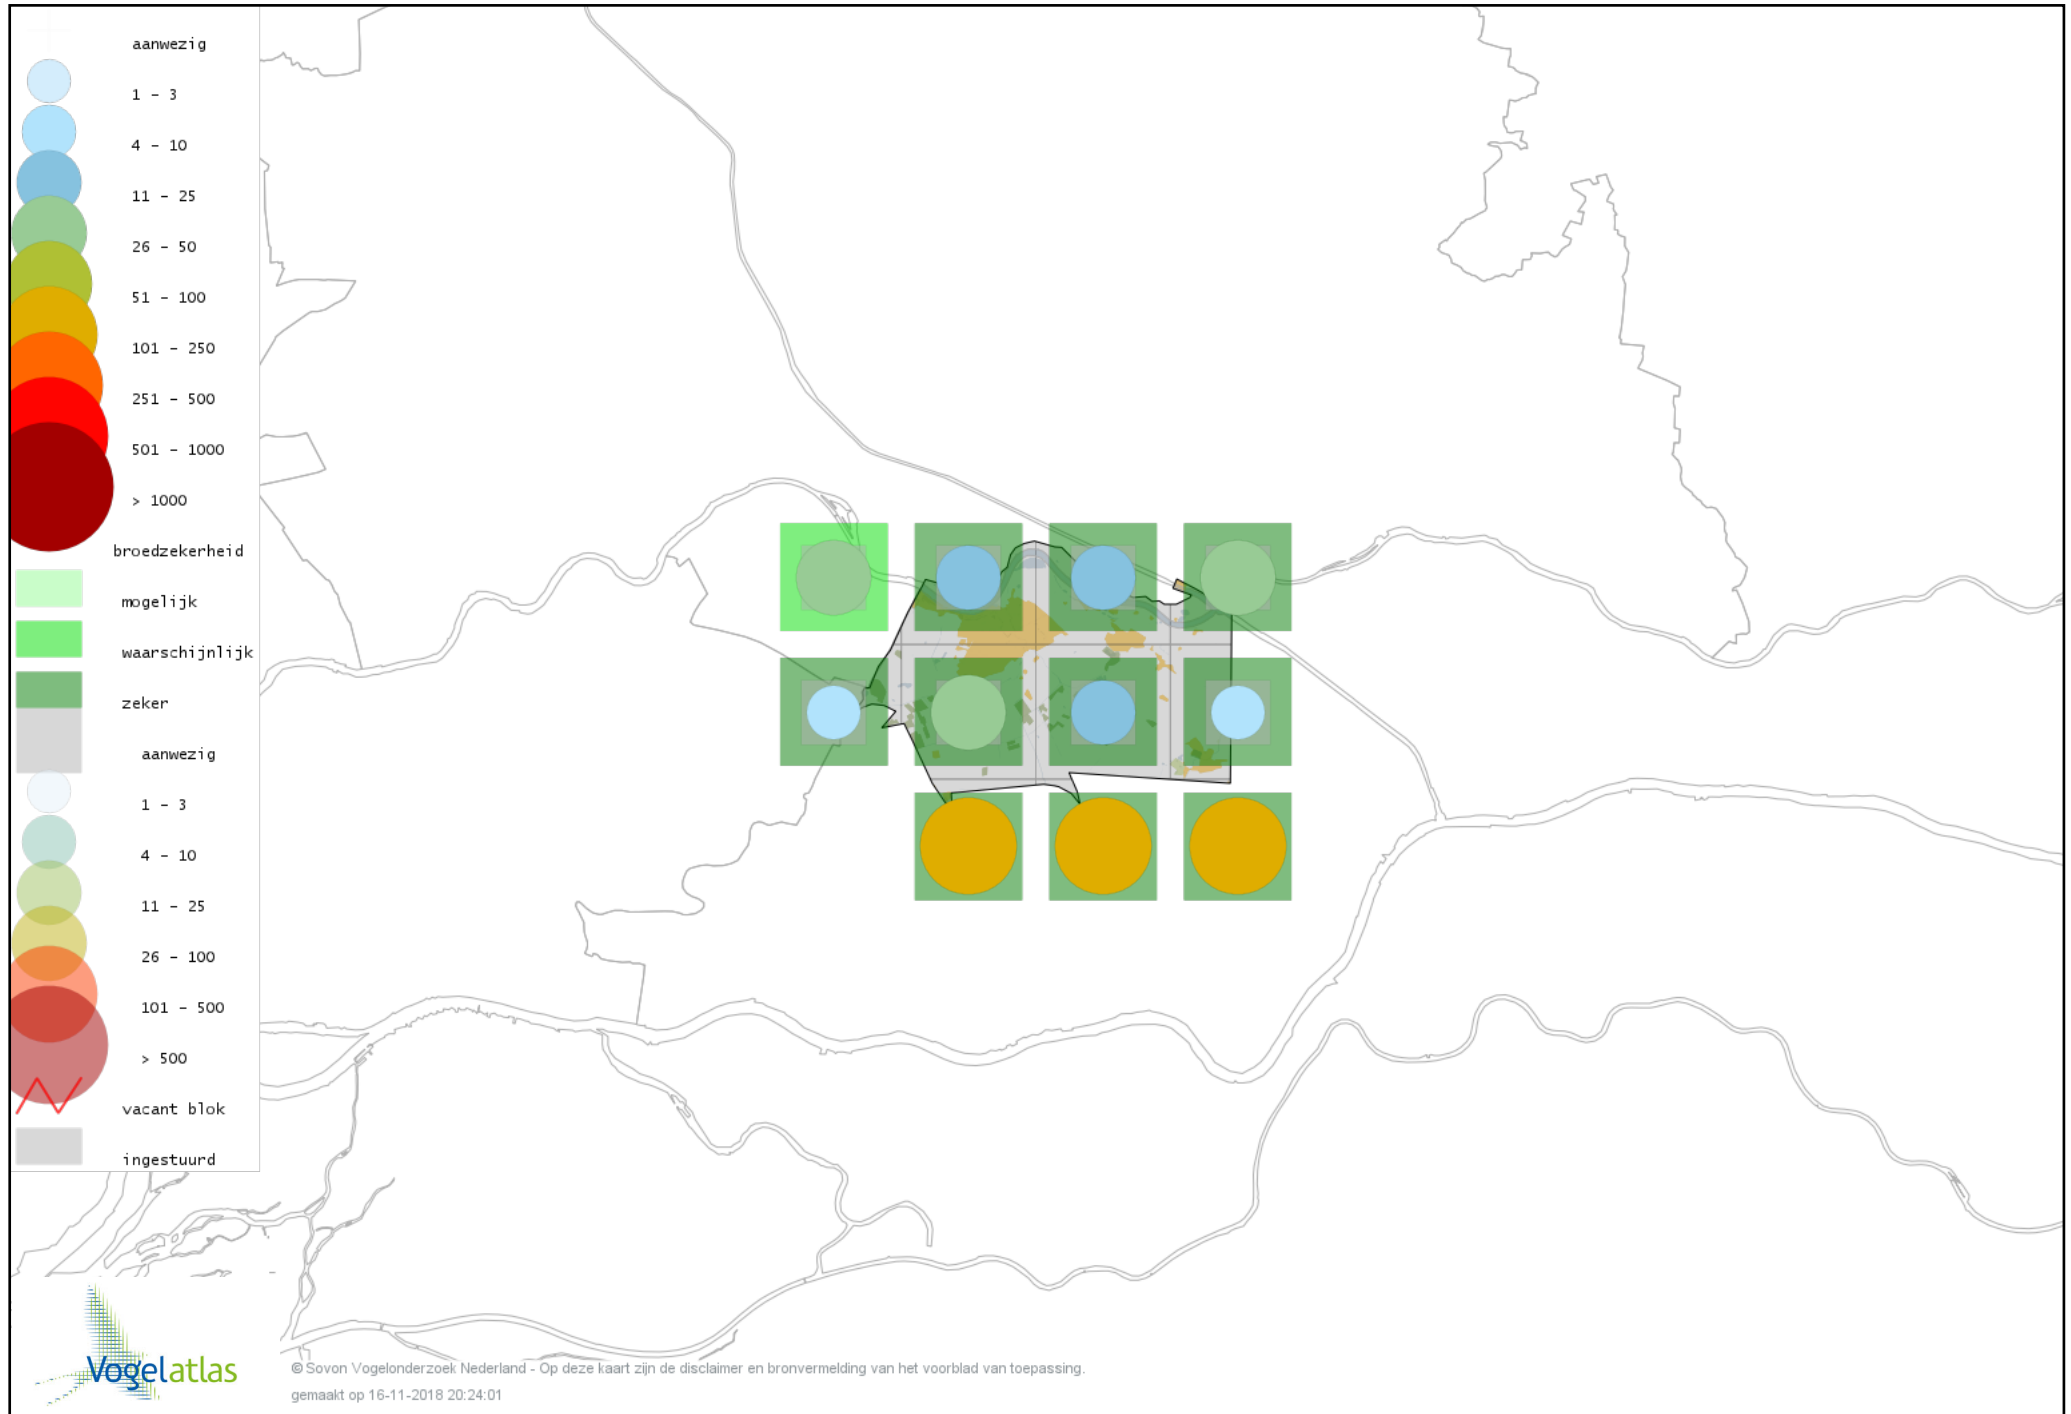

Voorlopige verspreidingskaart Huismus broedseizoen