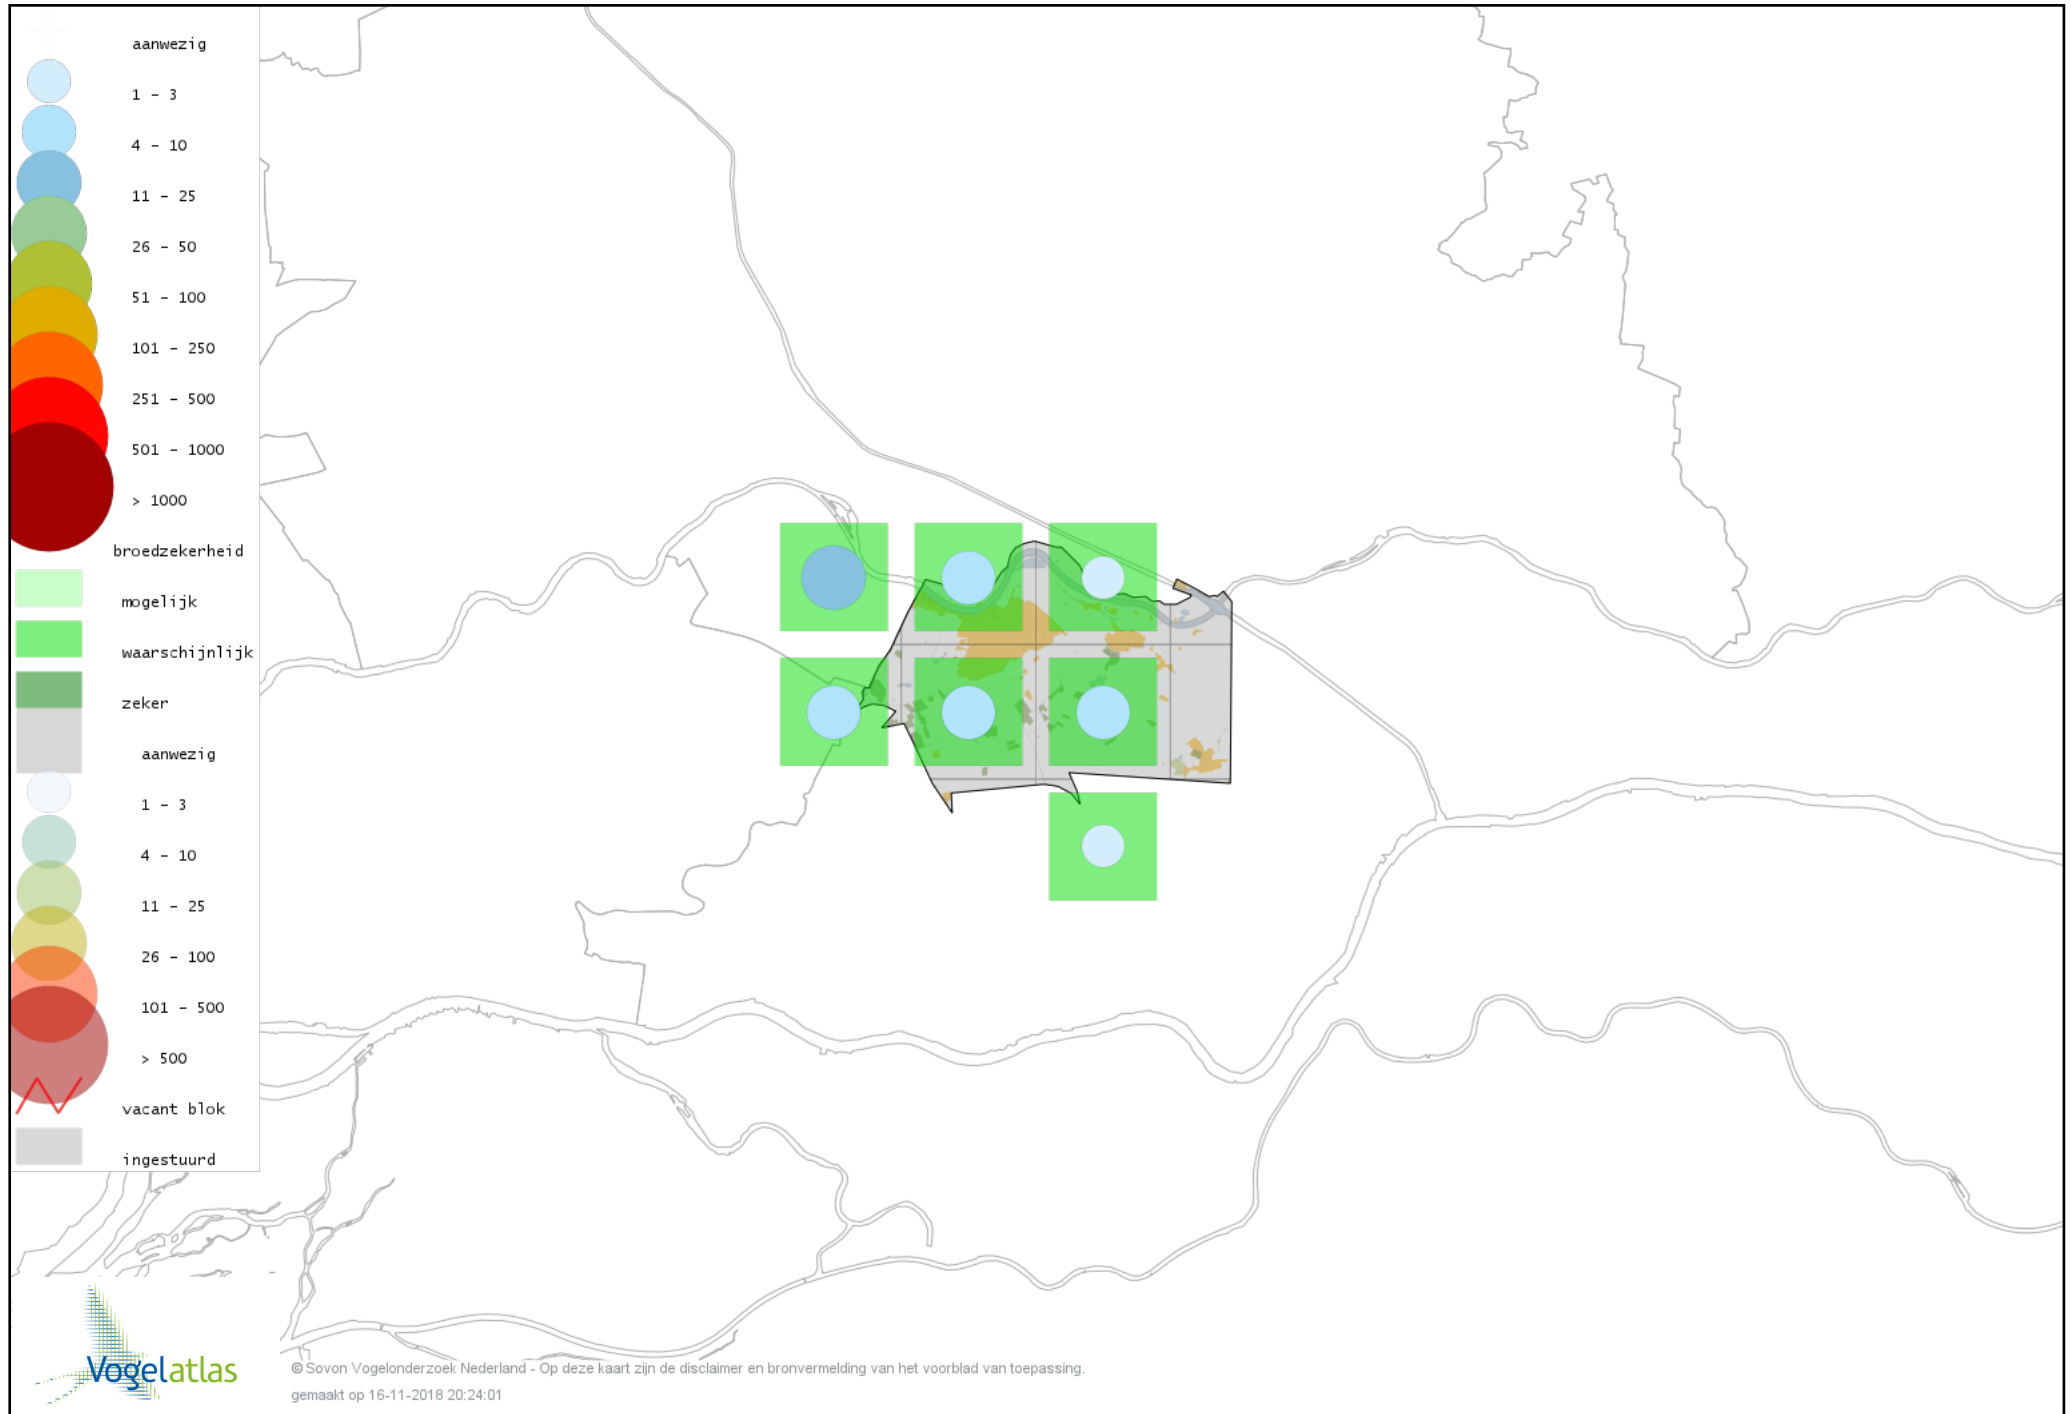

Voorlopige verspreidingskaart Sprinkhaanzanger broedseizoen