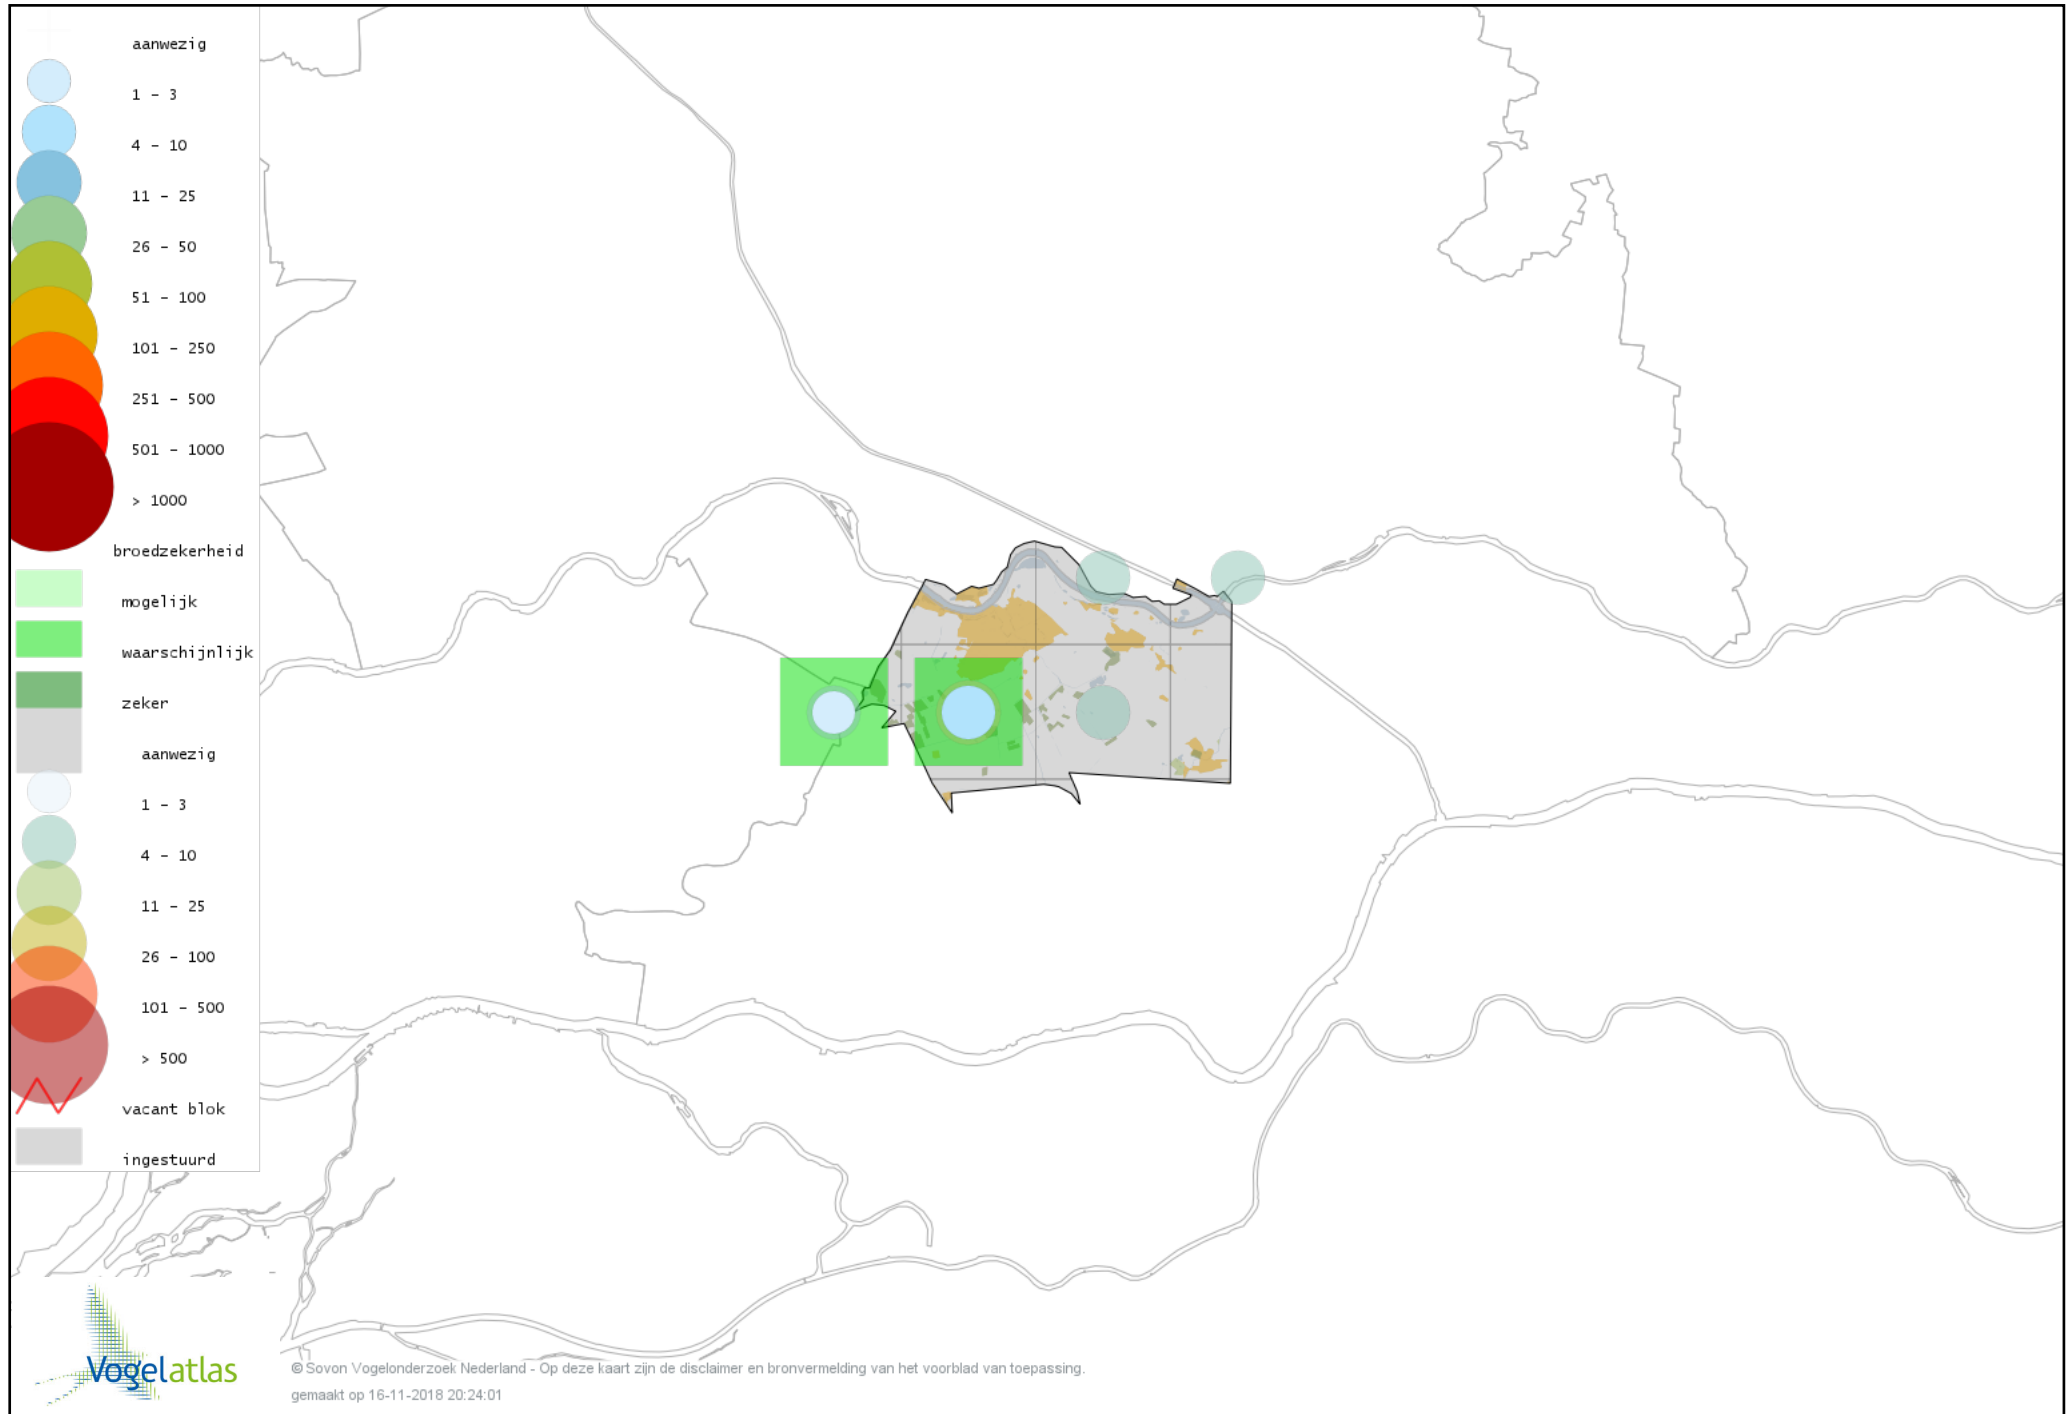

Voorlopige verspreidingskaart Wielewaal broedseizoen