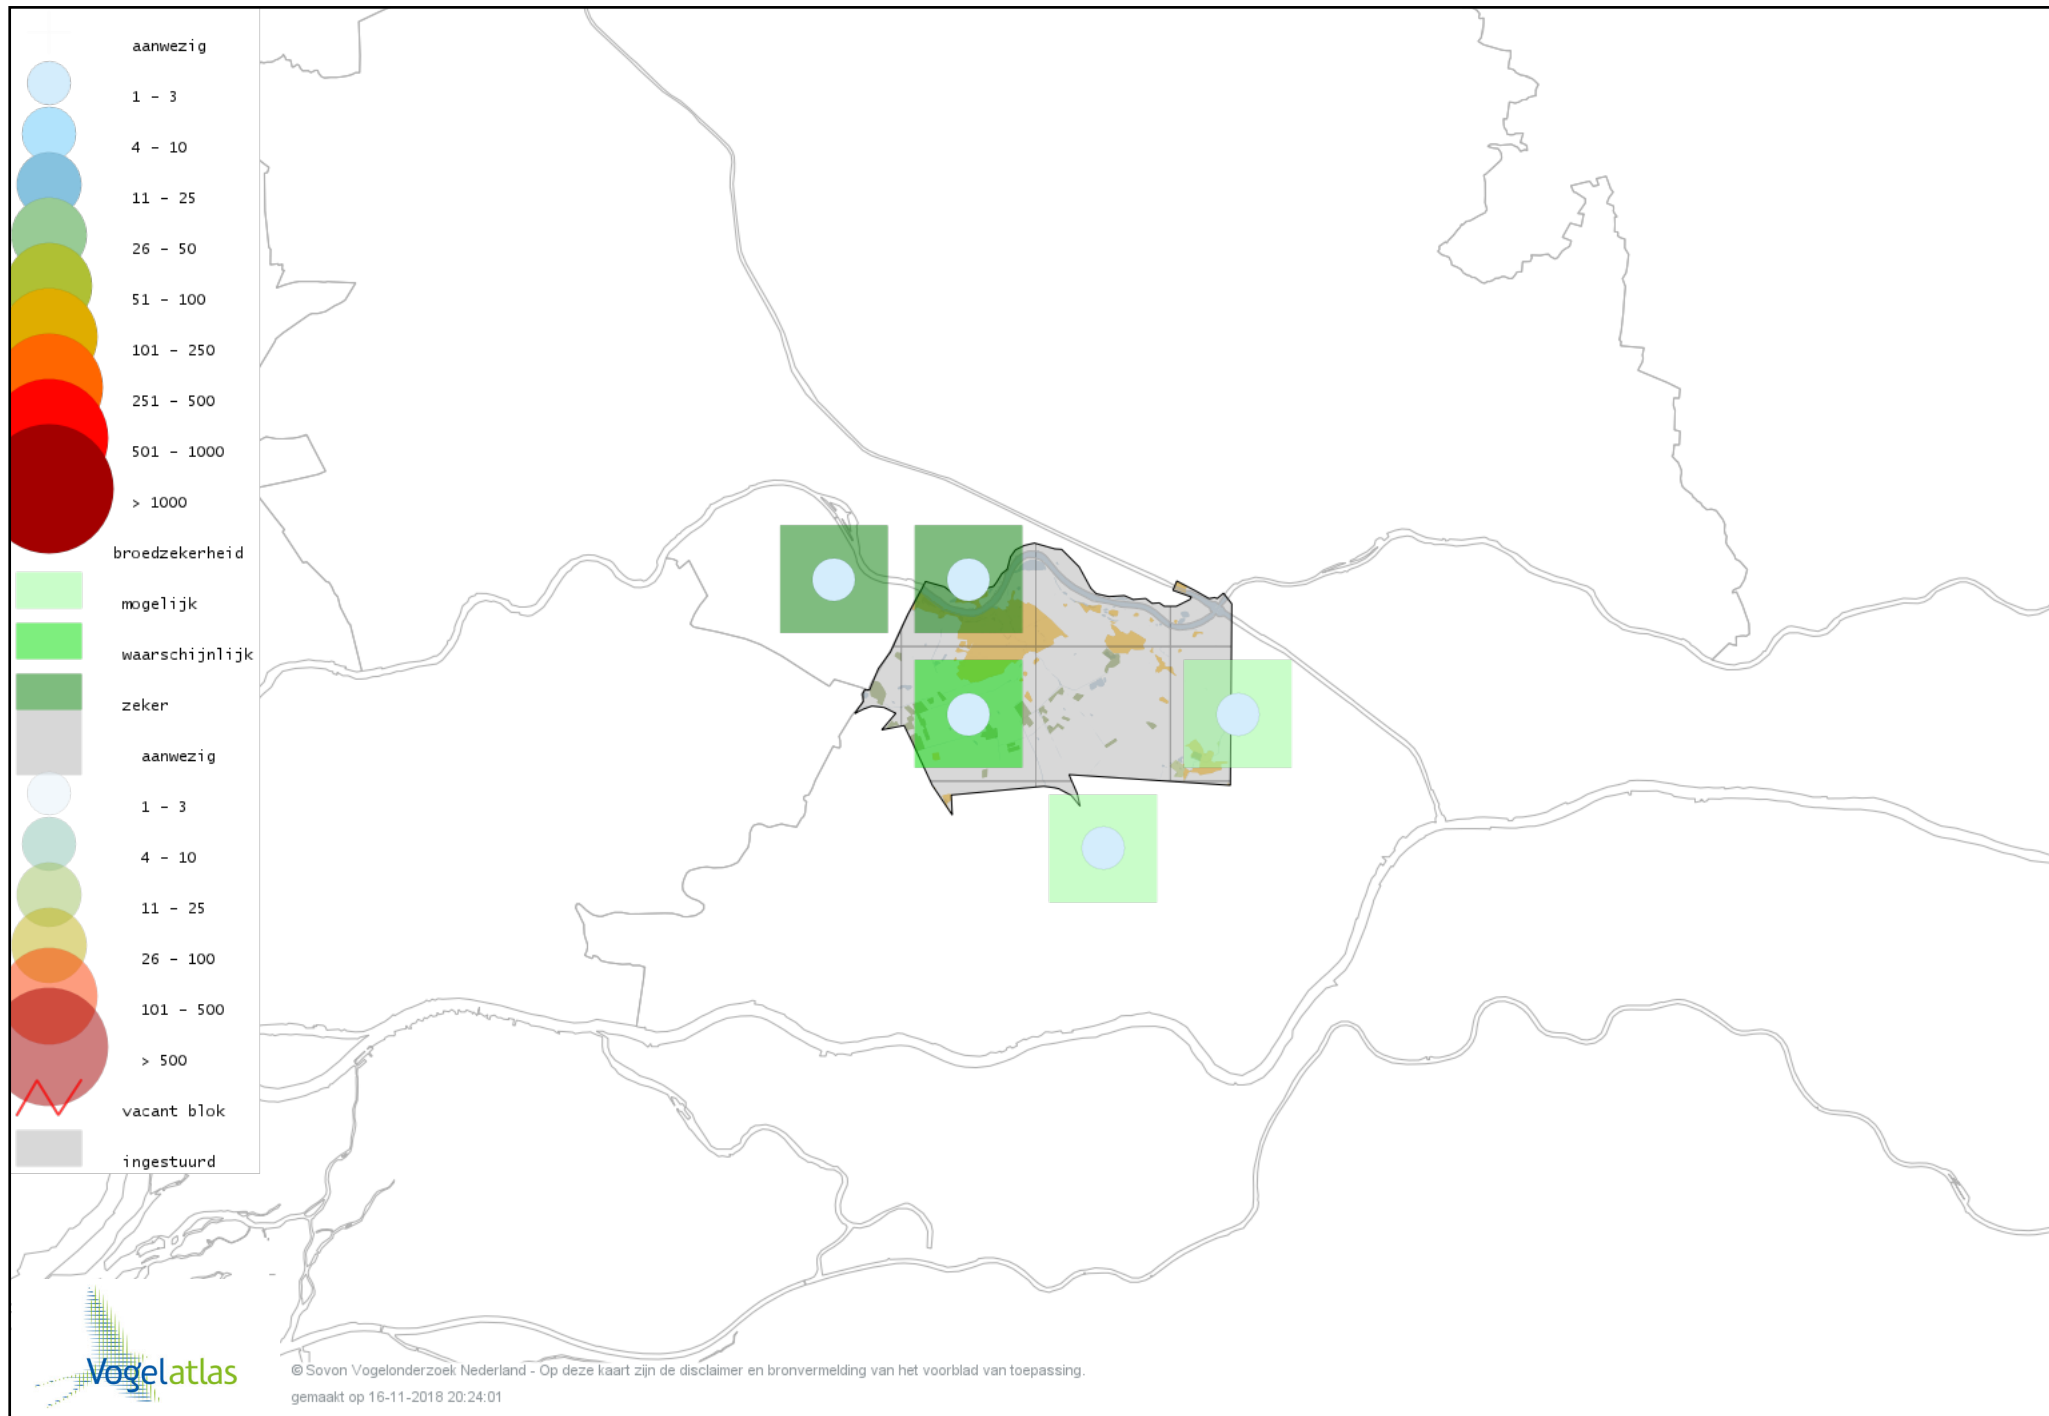

Voorlopige verspreidingskaart Boomvalk broedseizoen