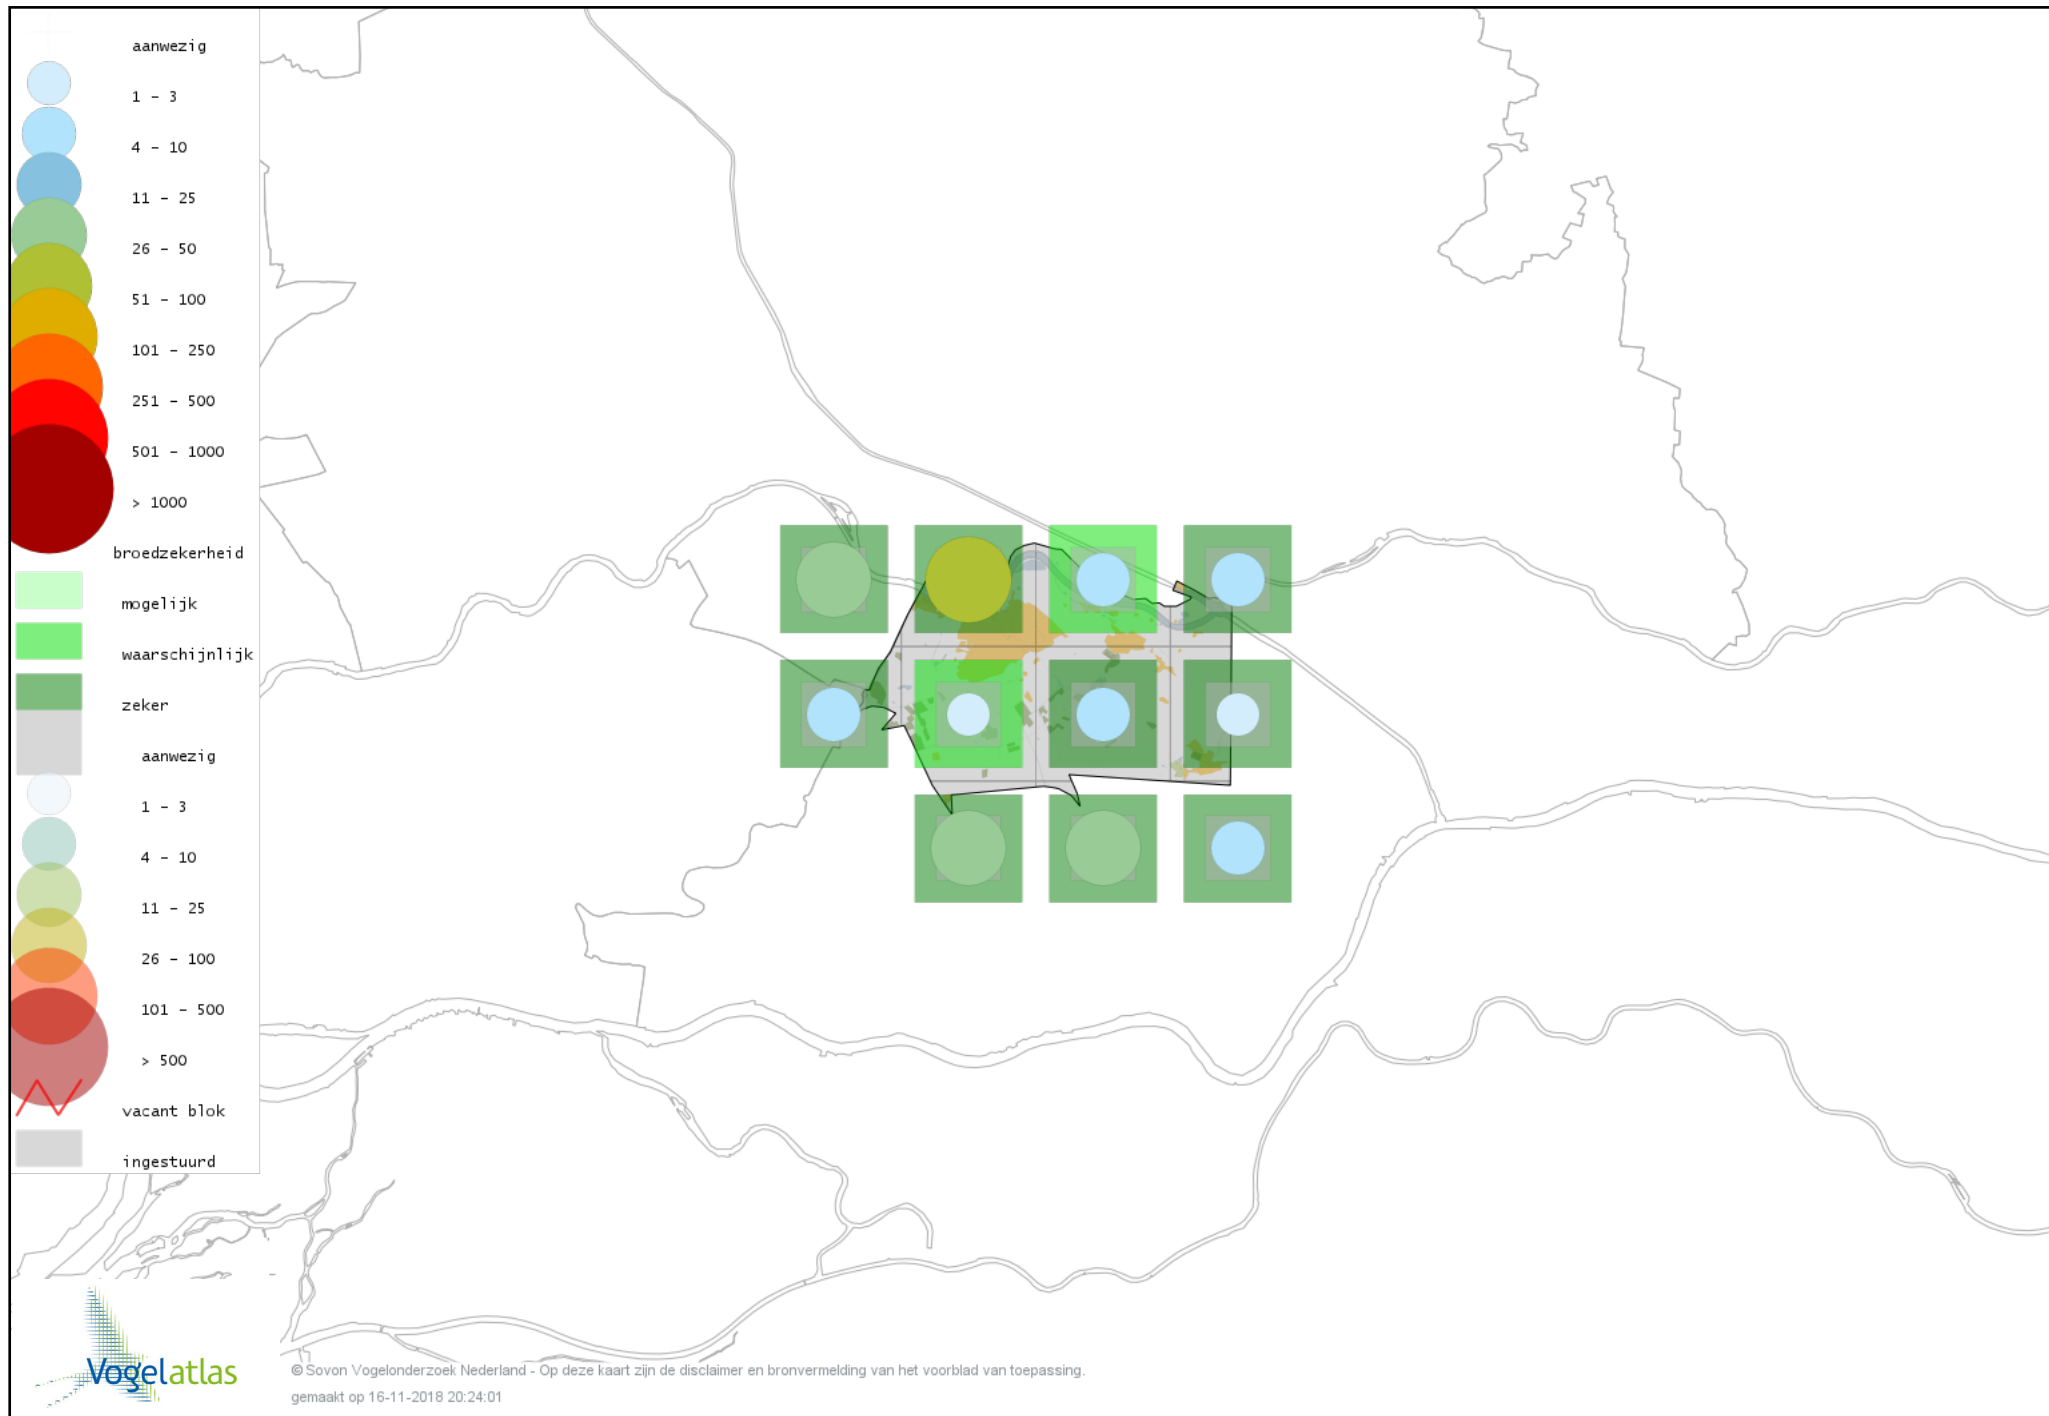

Voorlopige verspreidingskaart Witte Kwikstaart broedseizoen