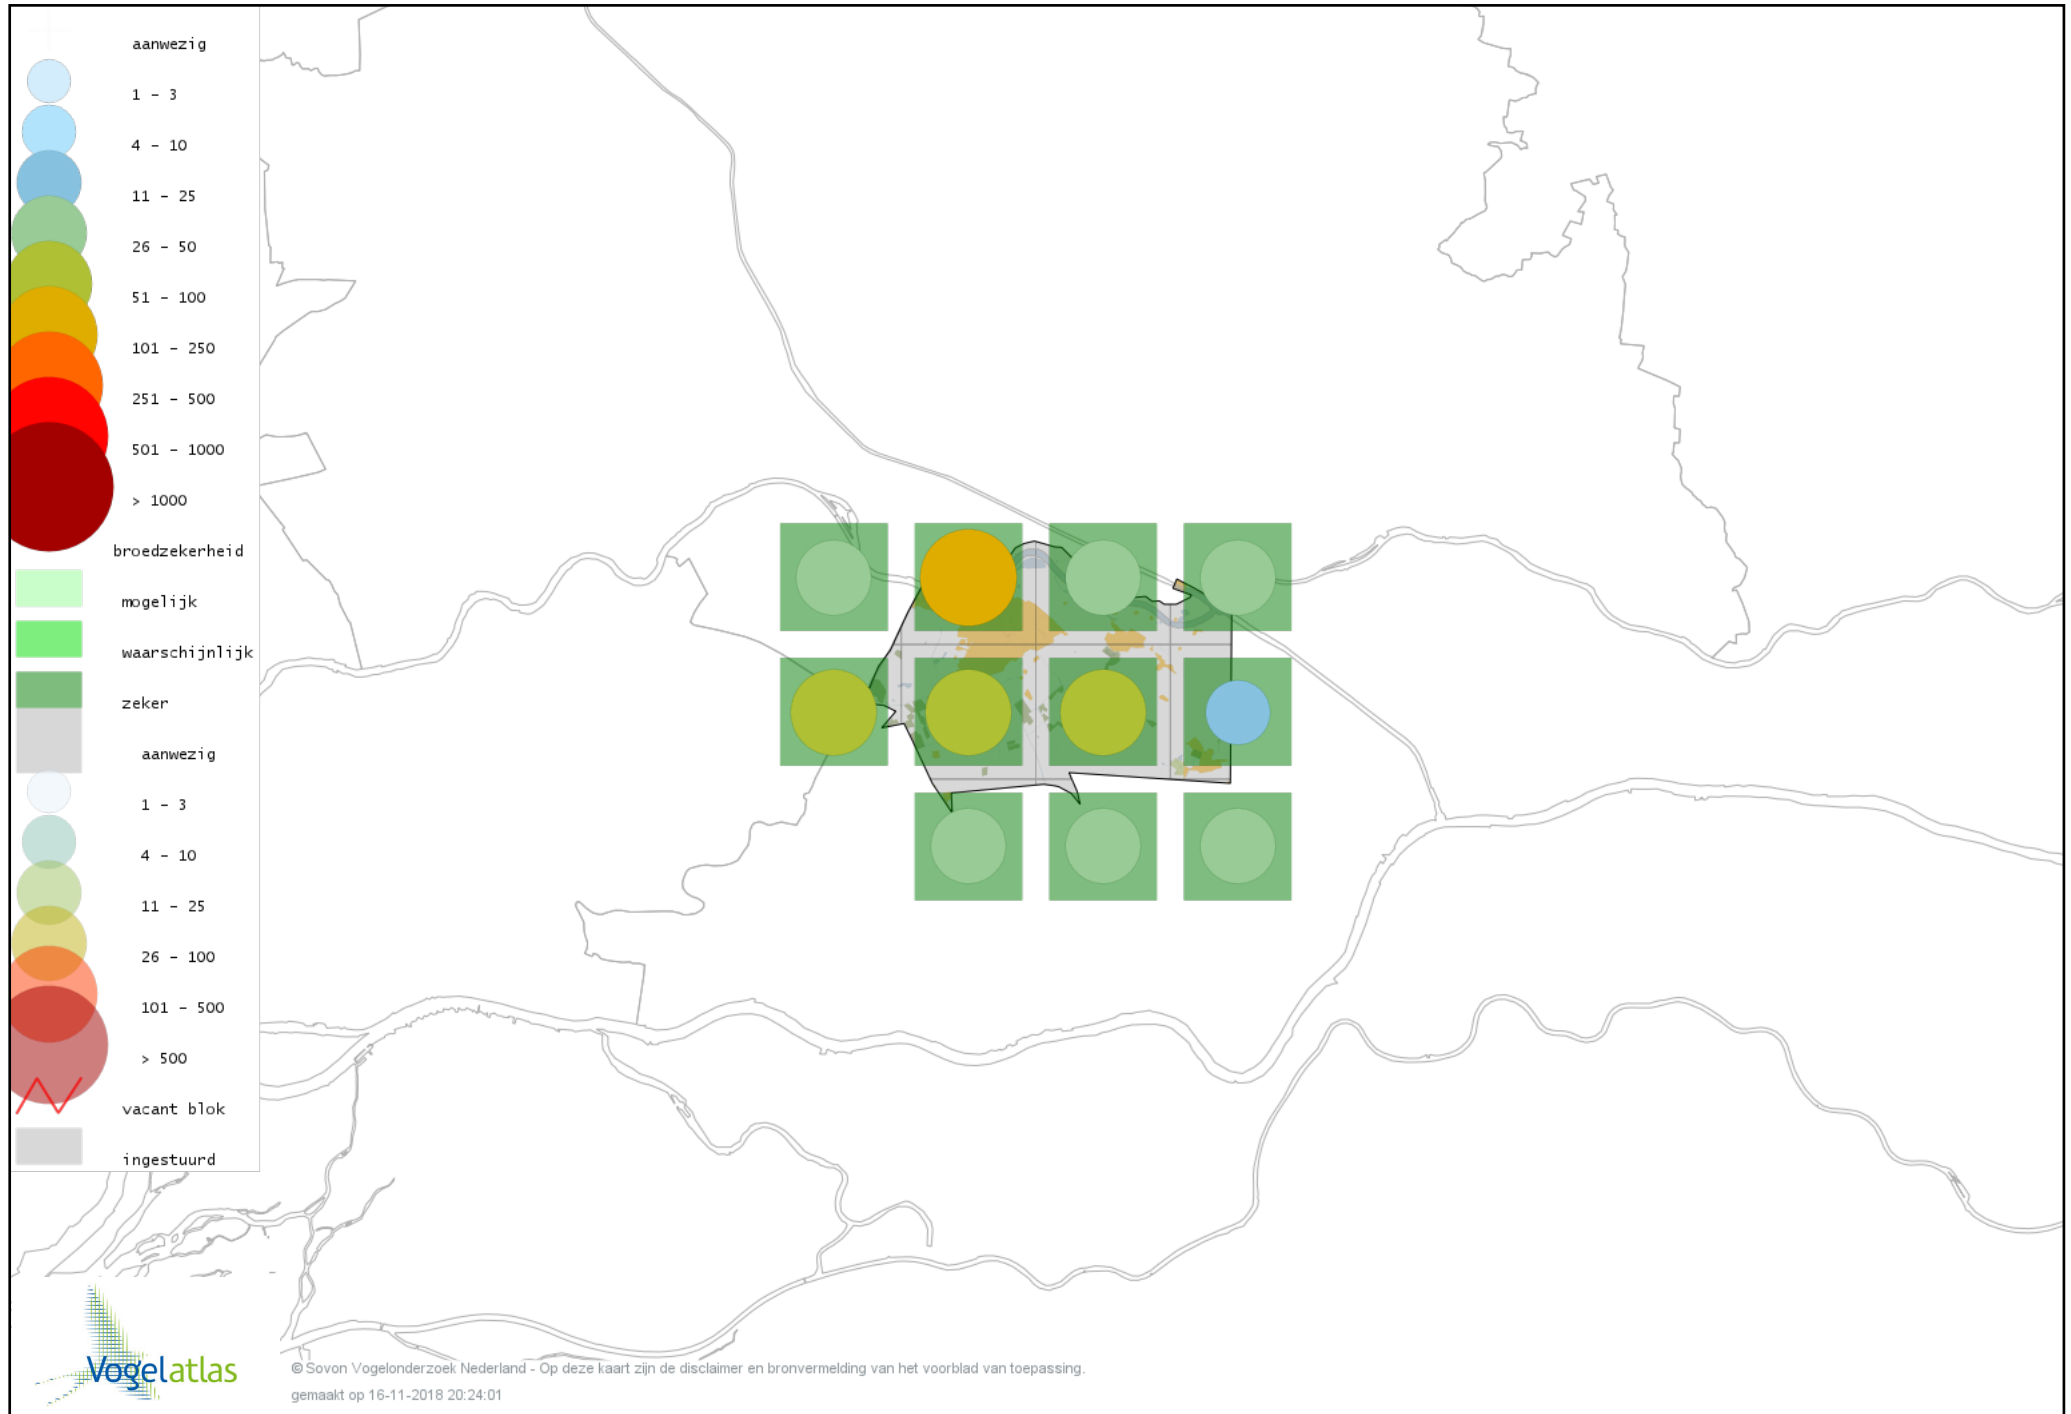

Voorlopige verspreidingskaart Grauwe Gans broedseizoen