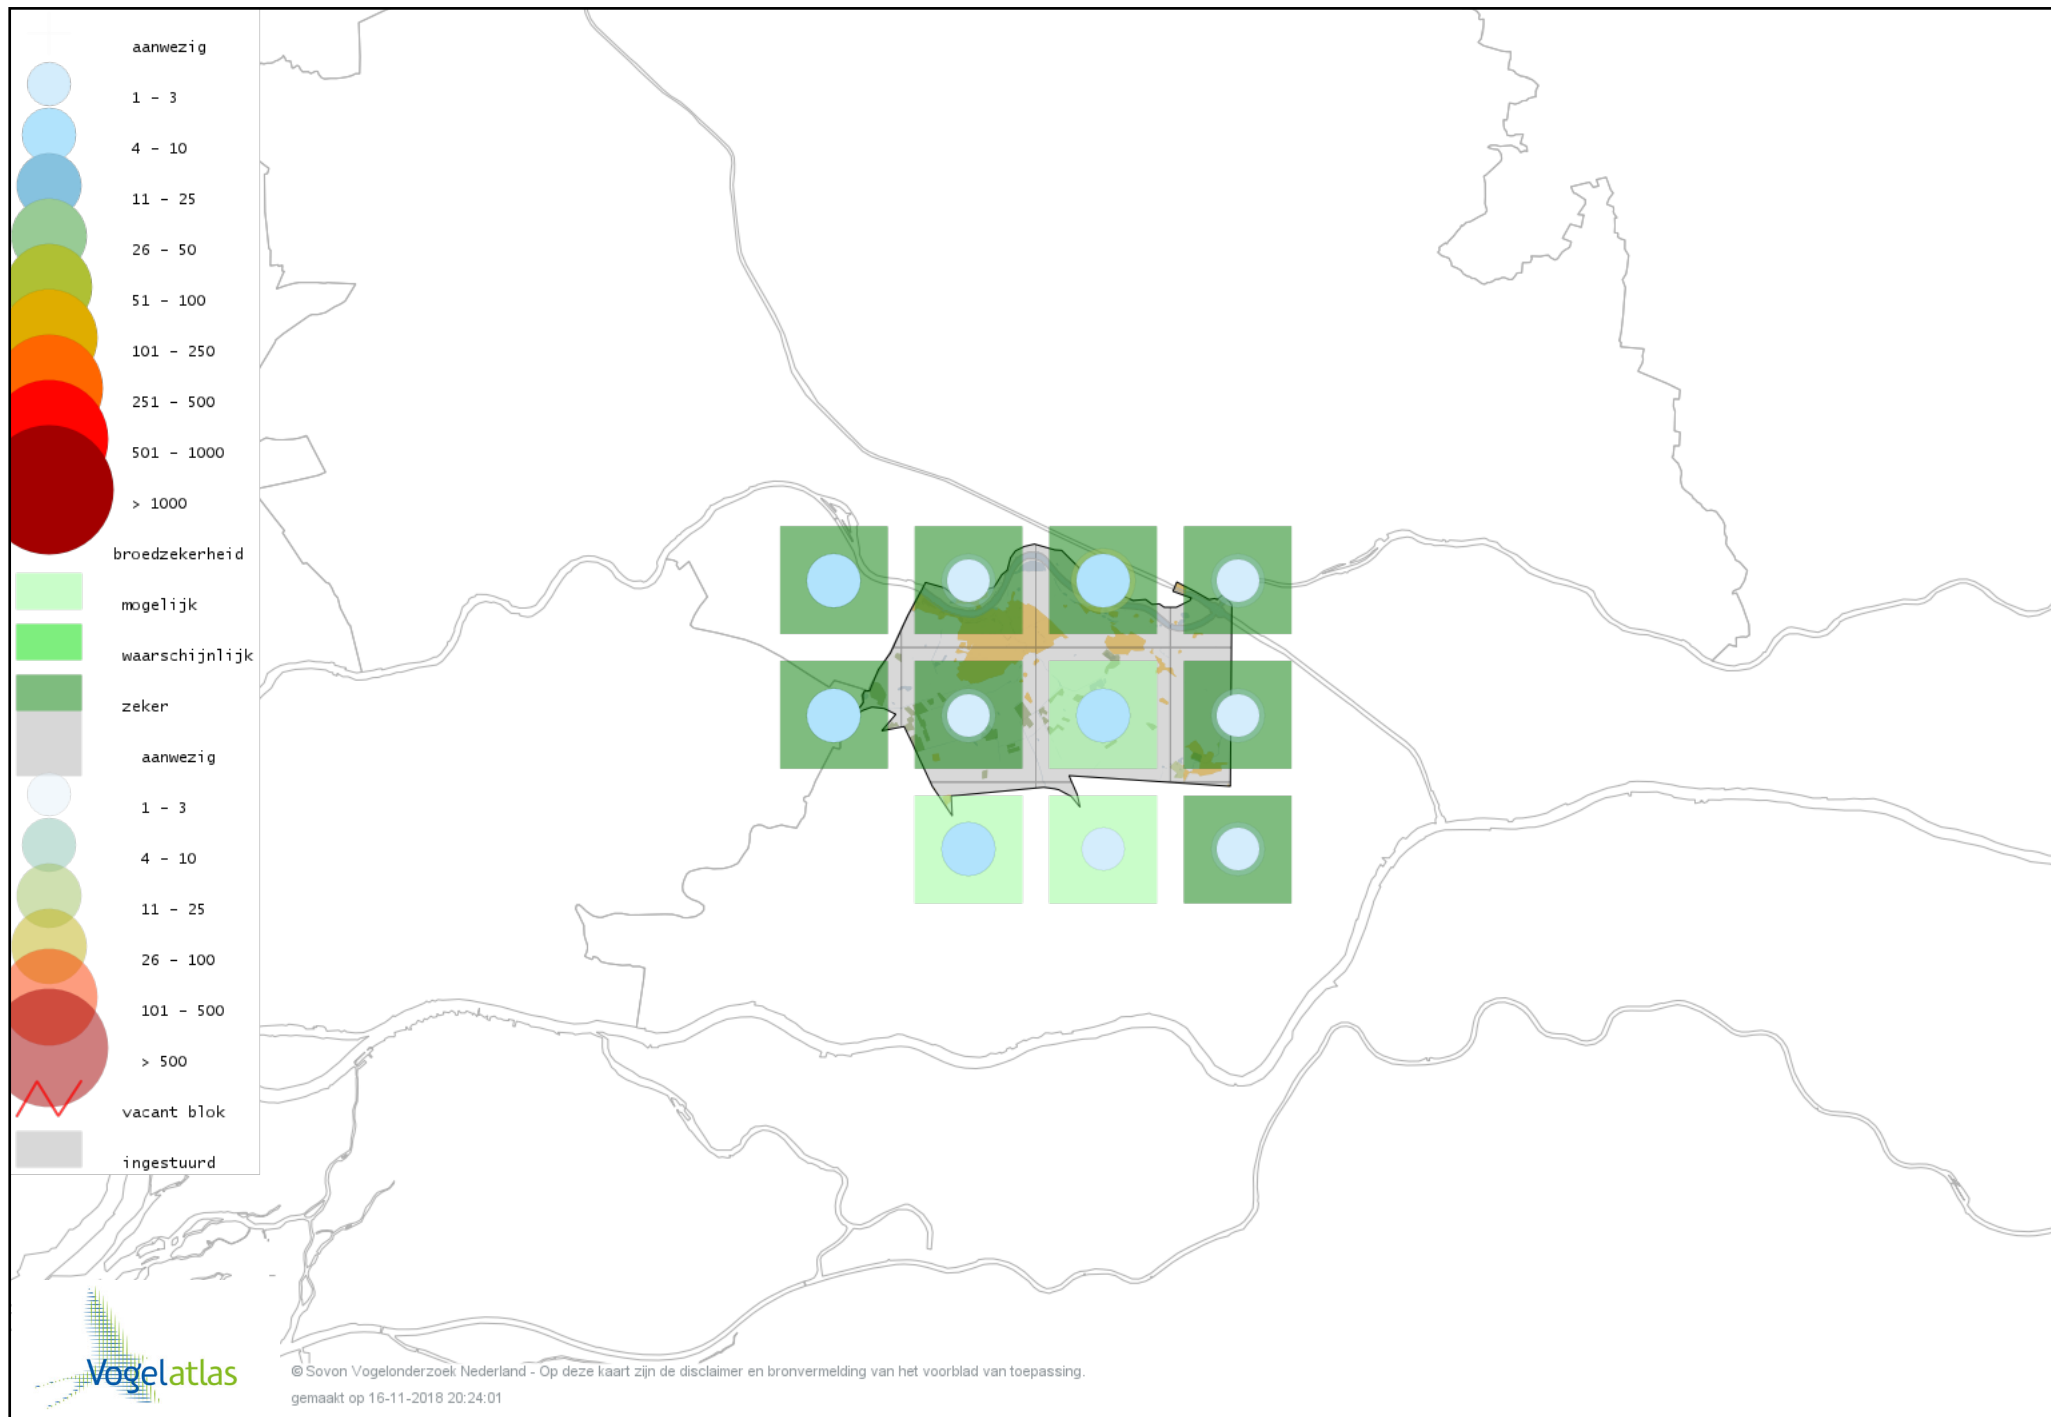

Voorlopige verspreidingskaart Torenvalk broedseizoen