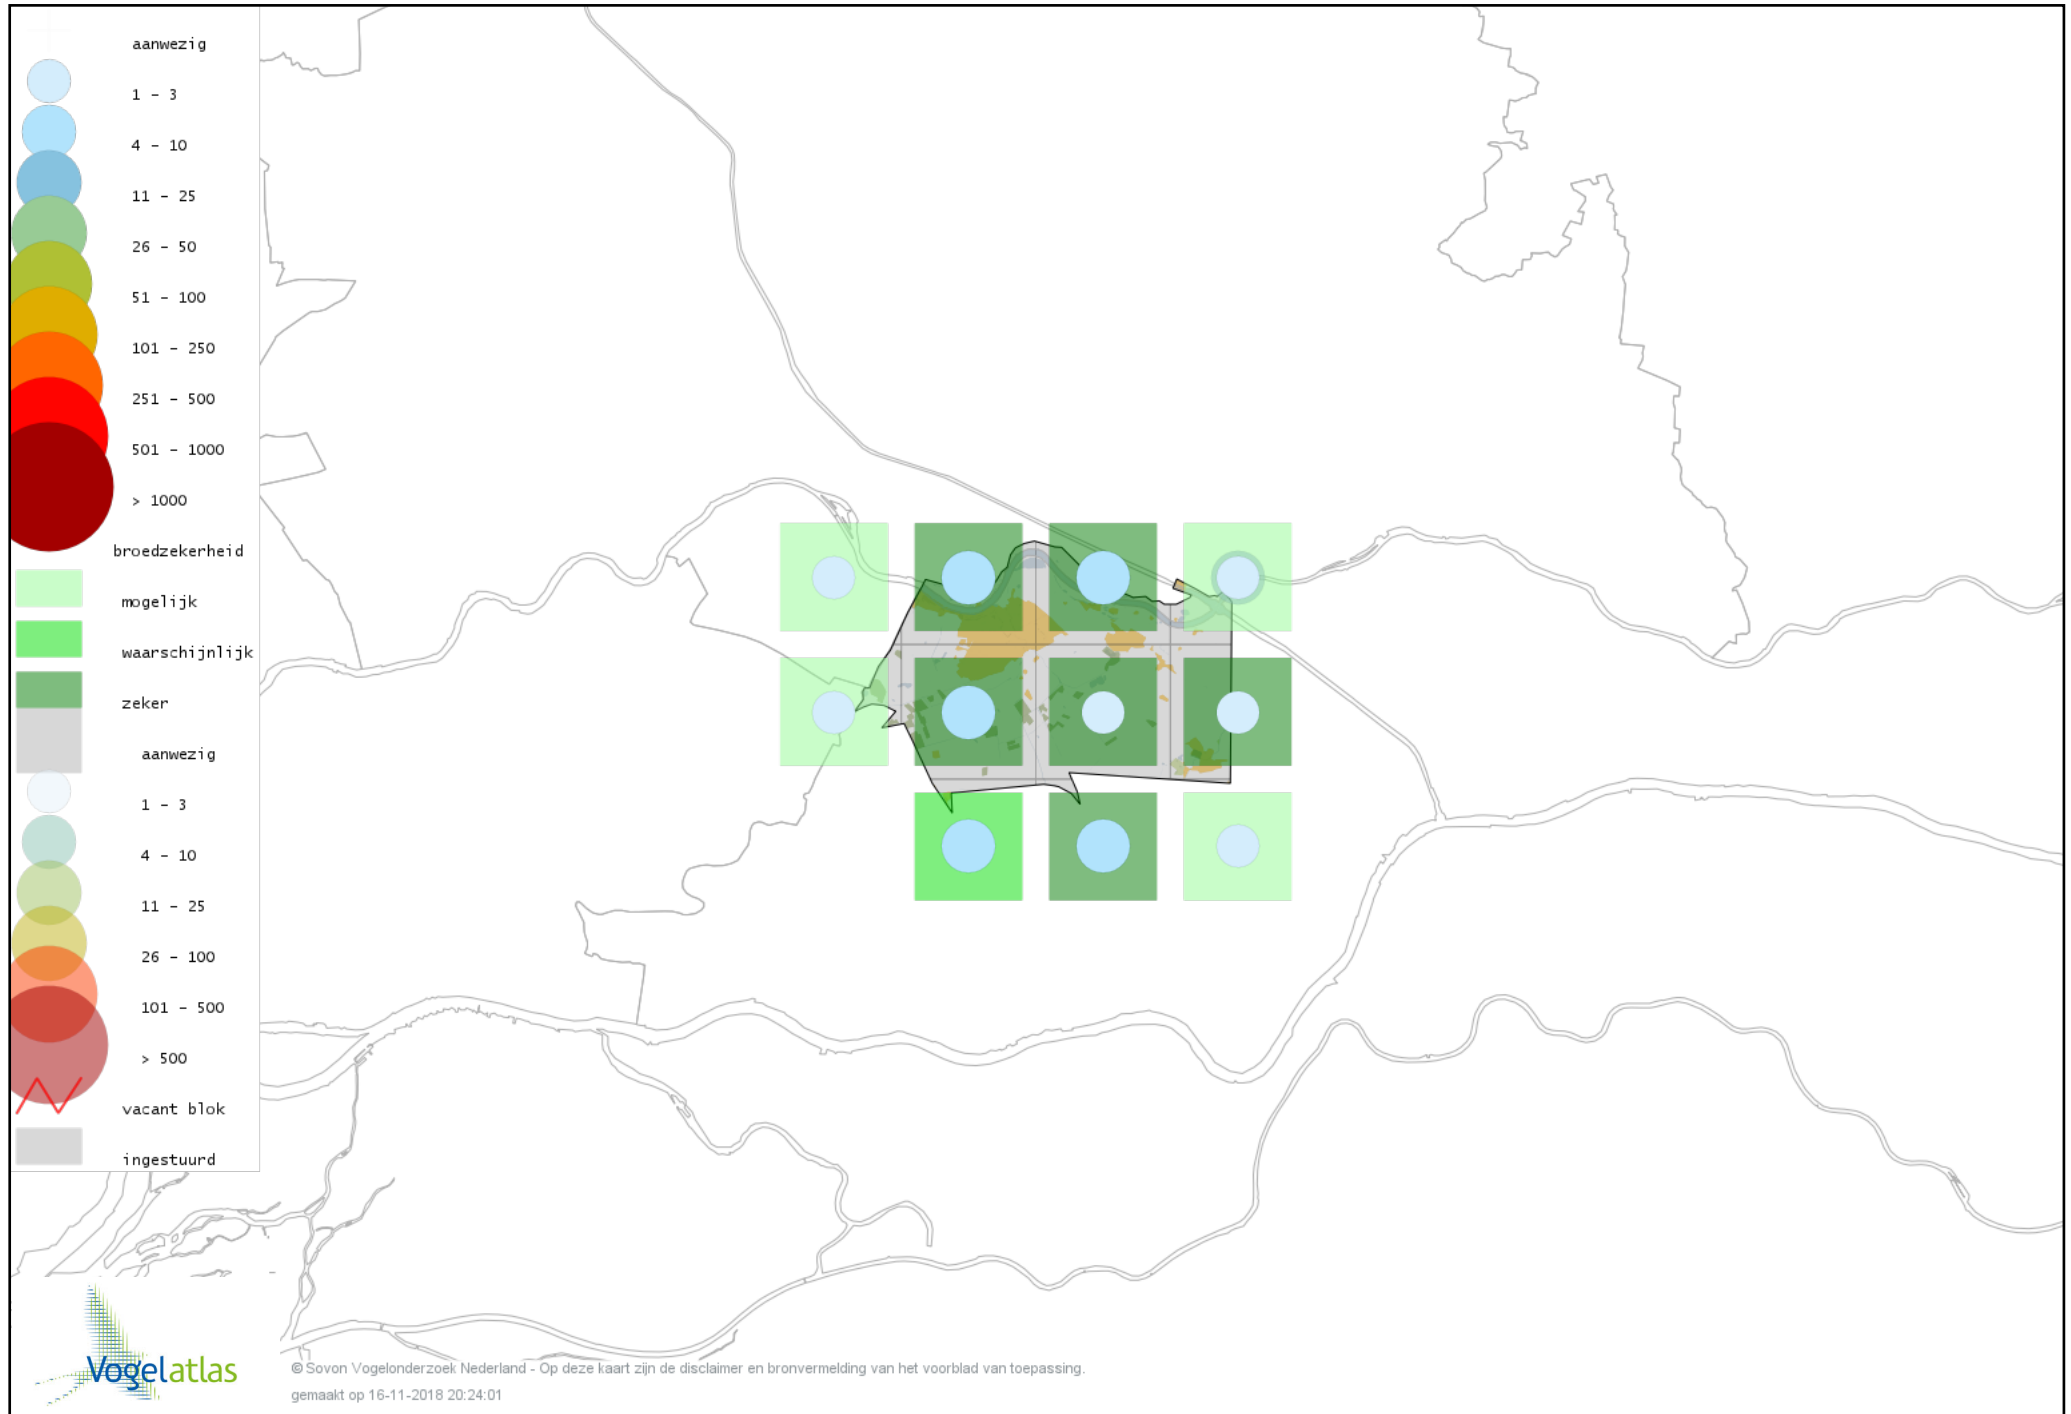

# Voorlopige verspreidingskaart Blauwe Reiger broedseizoen

# Voorlopige verspreidingskaart Grote Zilverreiger broedseizoen

# Voorlopige verspreidingskaart Aalscholver broedseizoen

# Voorlopige verspreidingskaart Sperwer broedseizoen