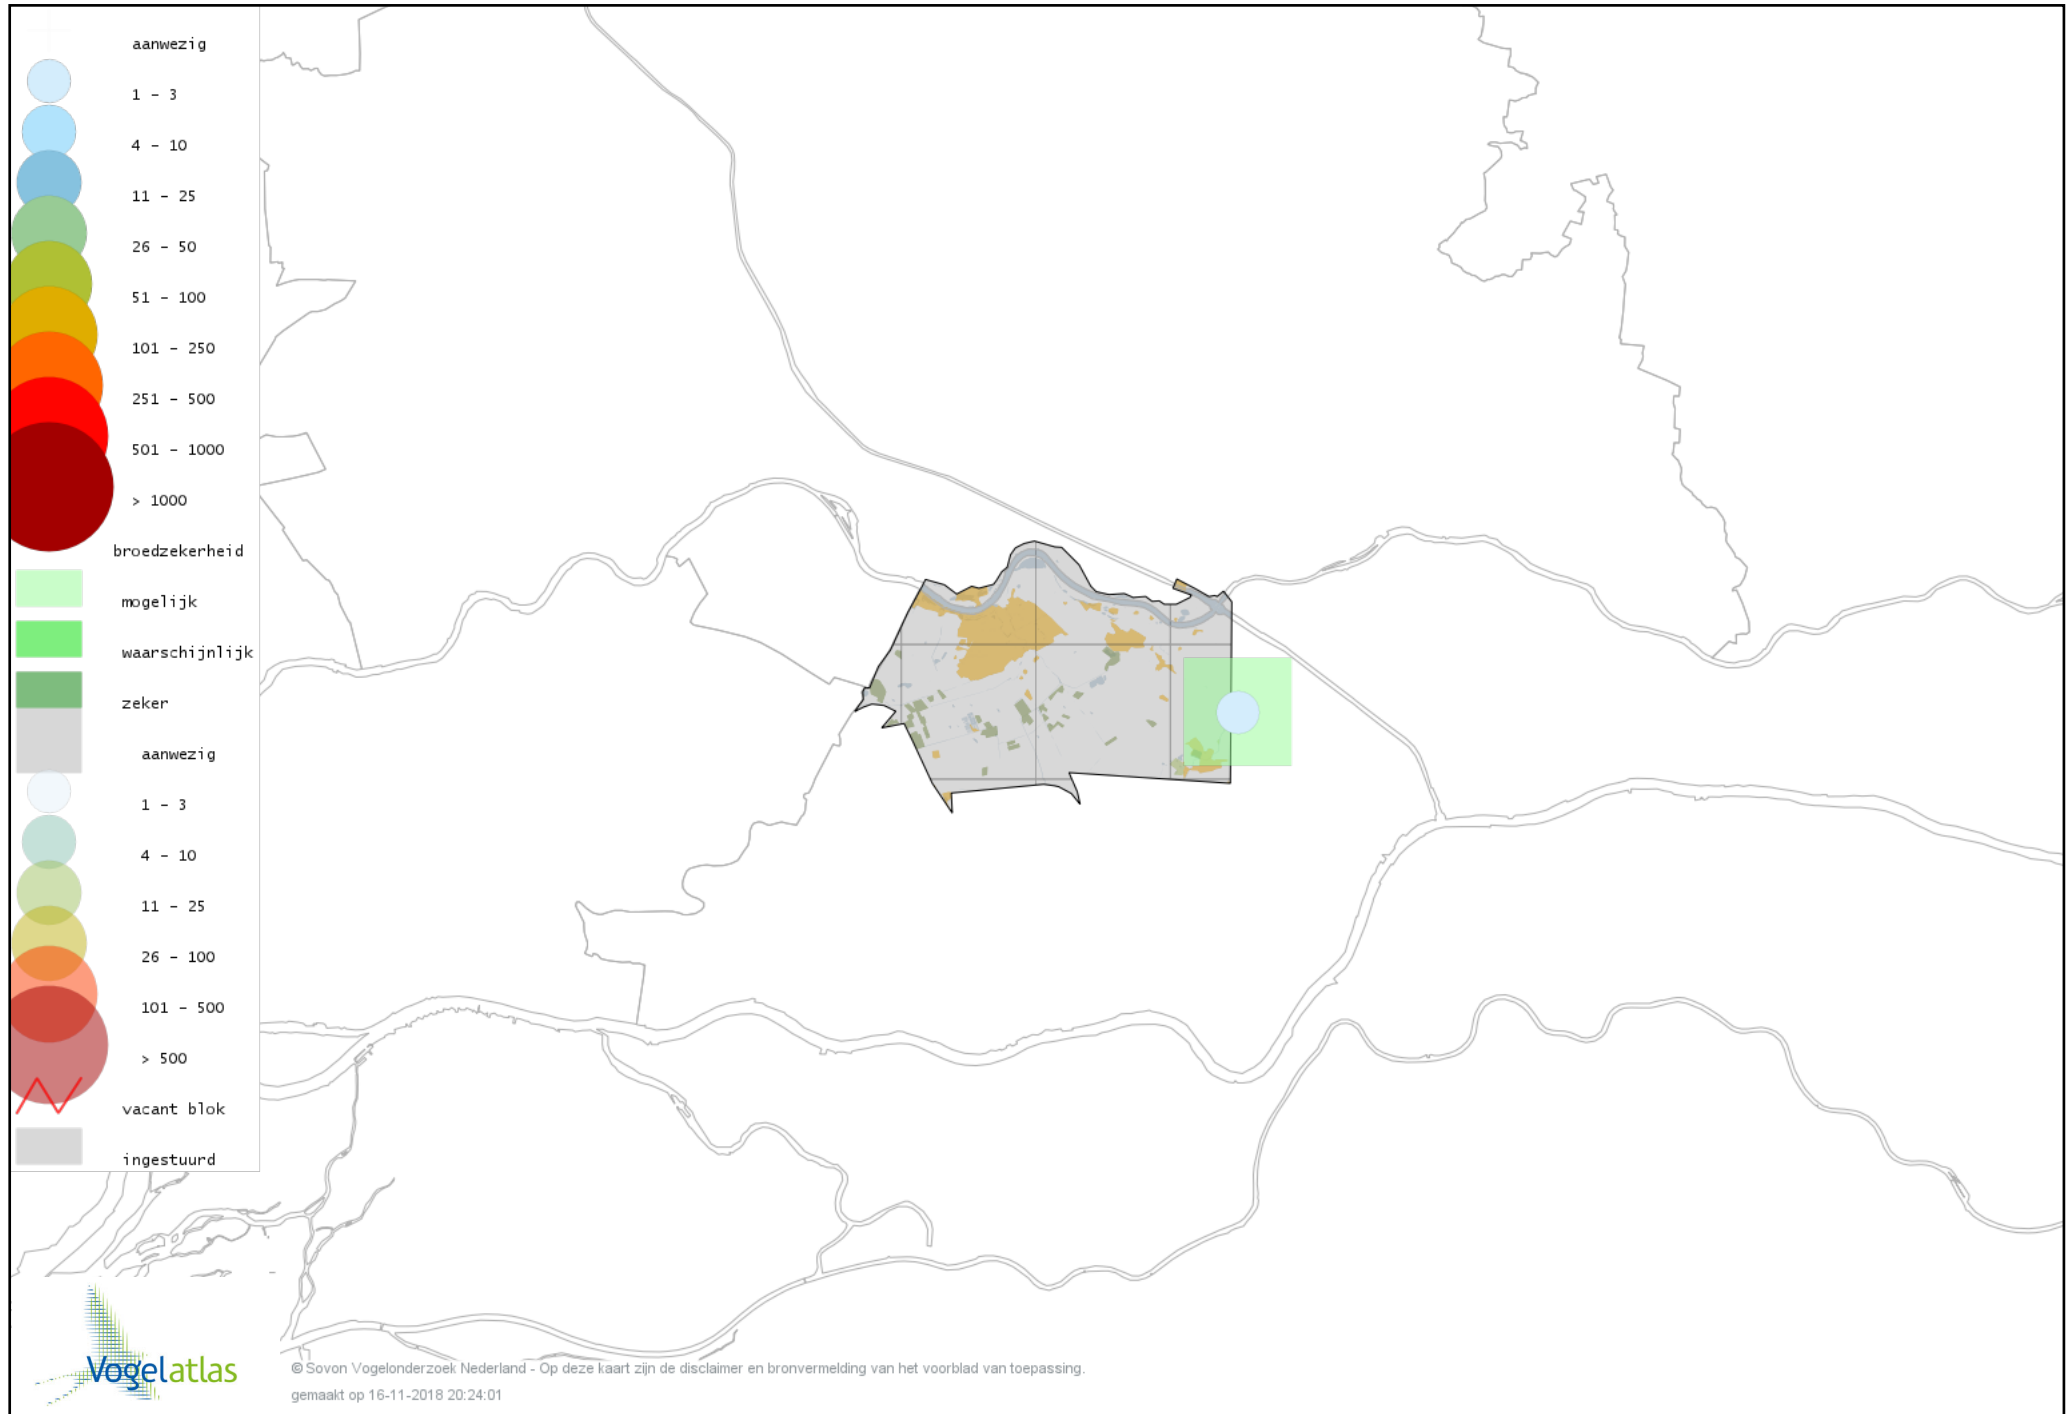

Voorlopige verspreidingskaart Grote Gele Kwikstaart broedseizoen