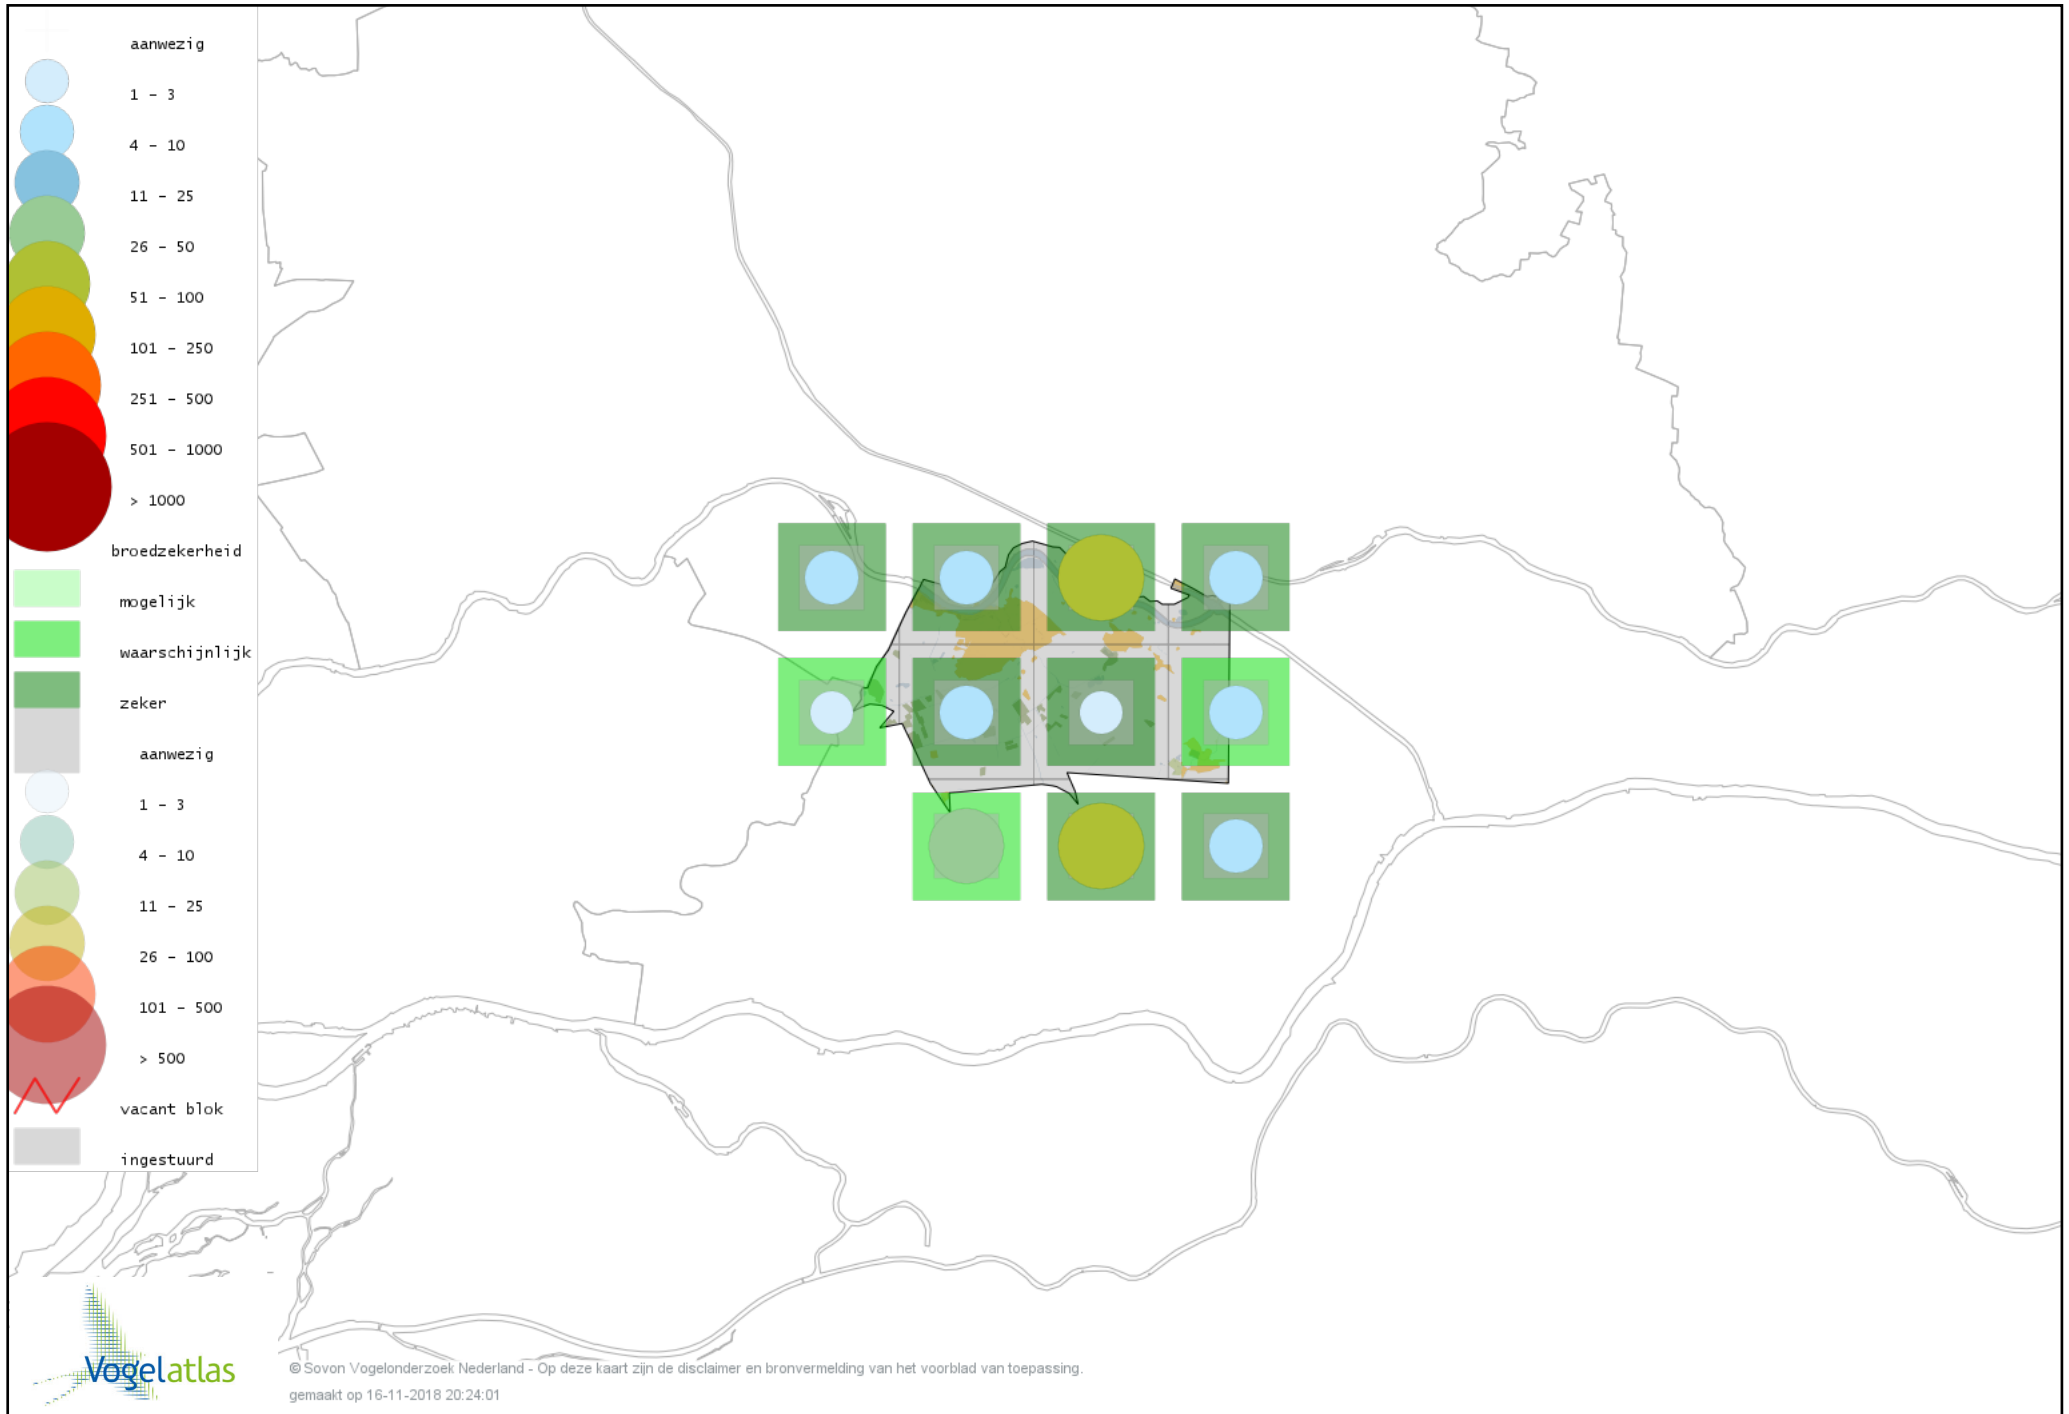

Voorlopige verspreidingskaart Houtduif broedseizoen