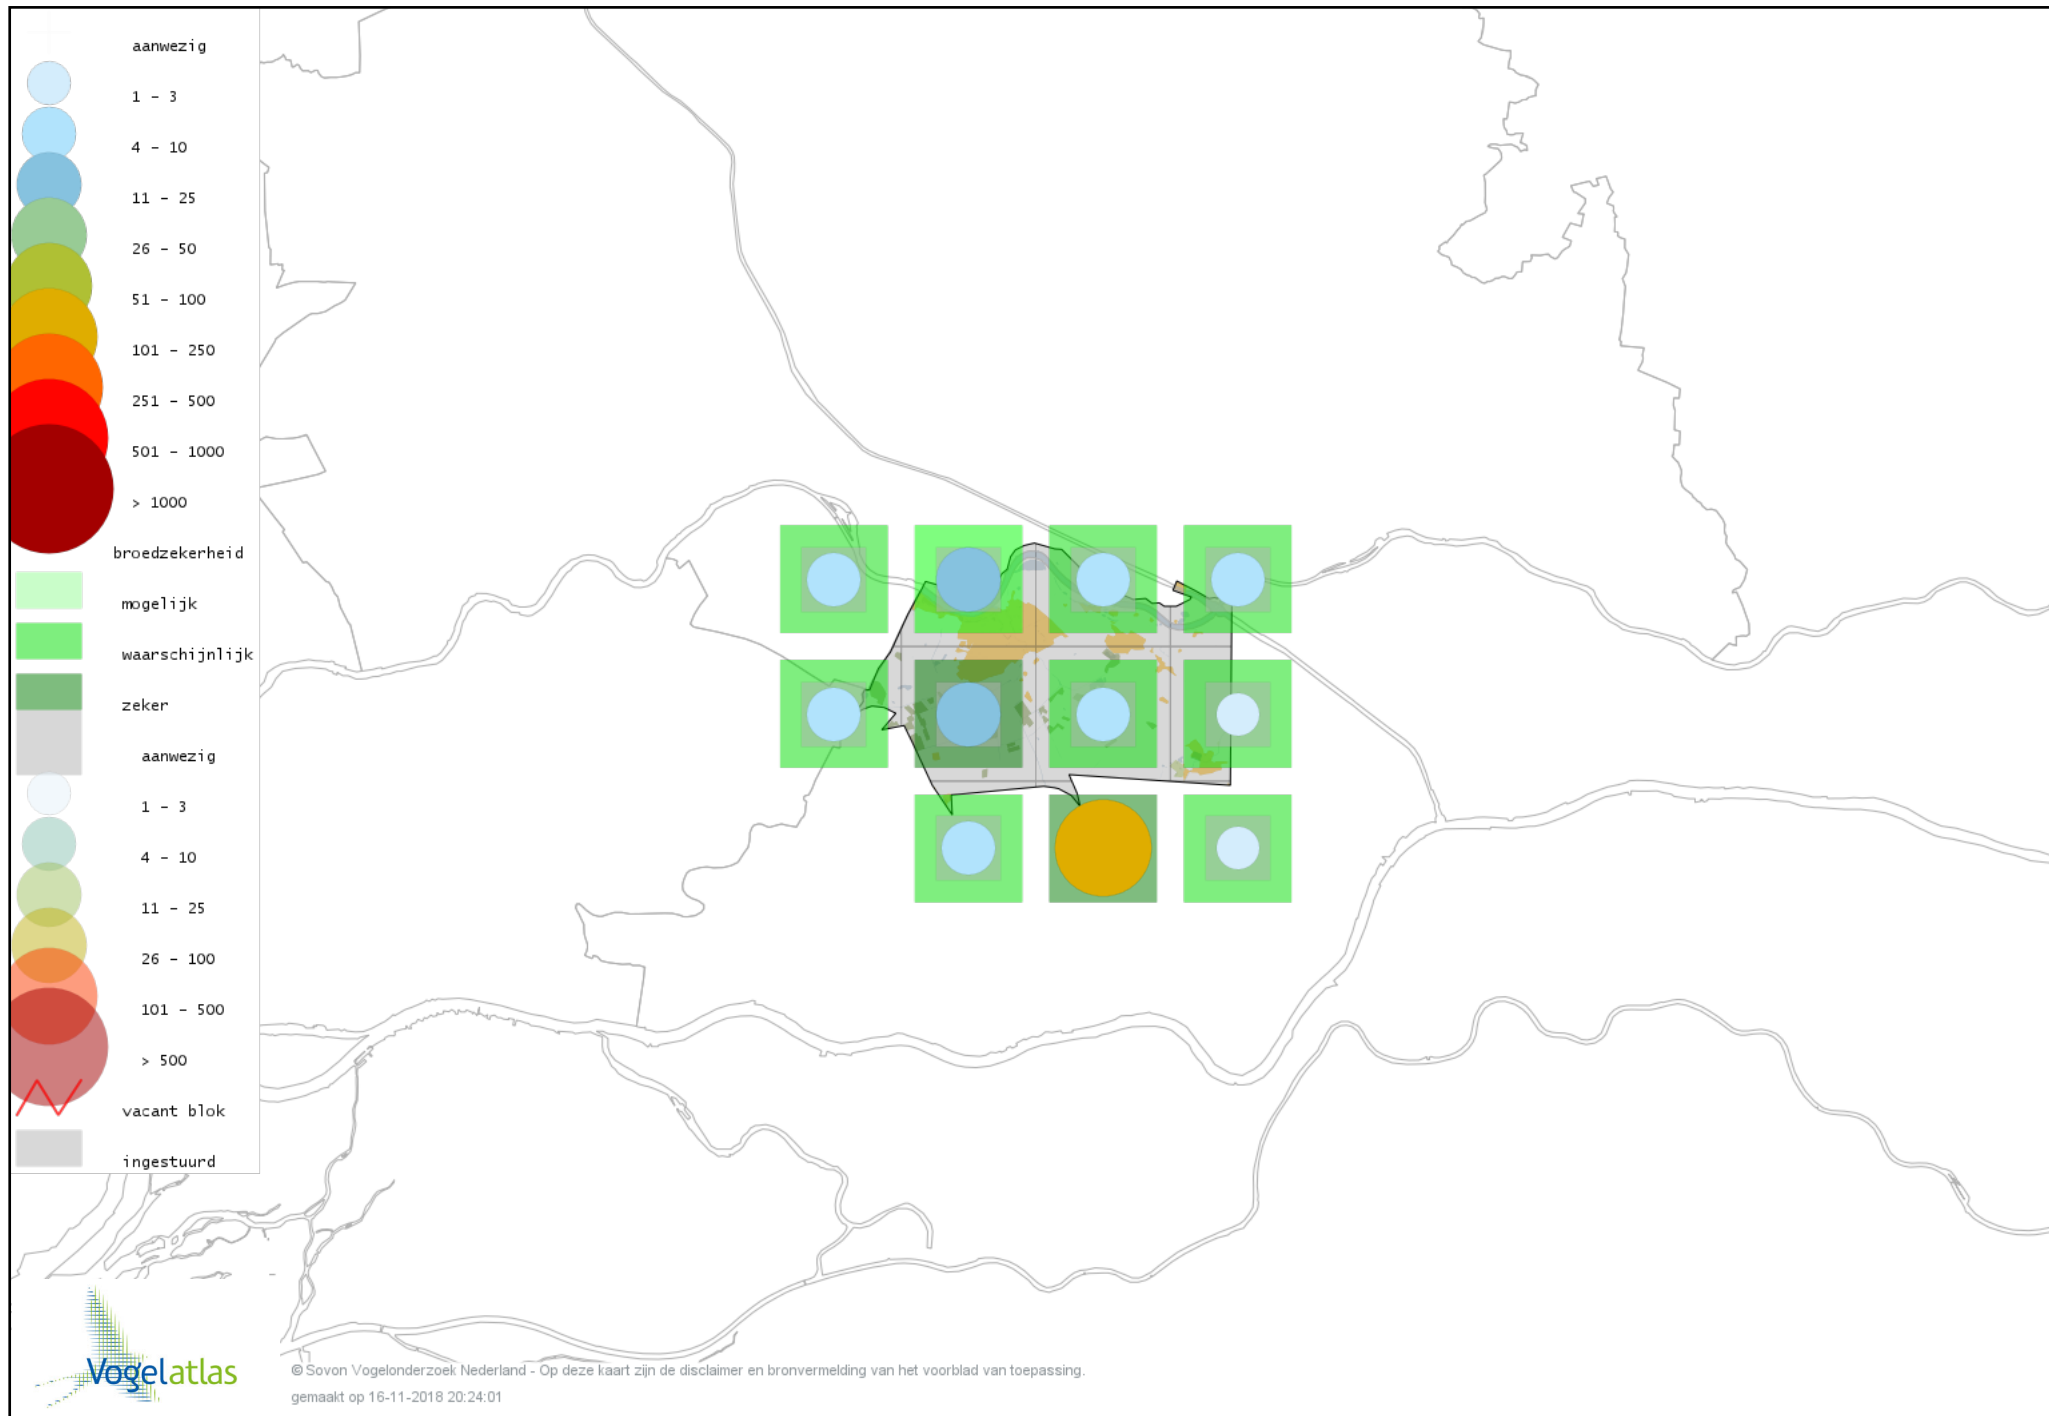

Voorlopige verspreidingskaart Zwartkop broedseizoen