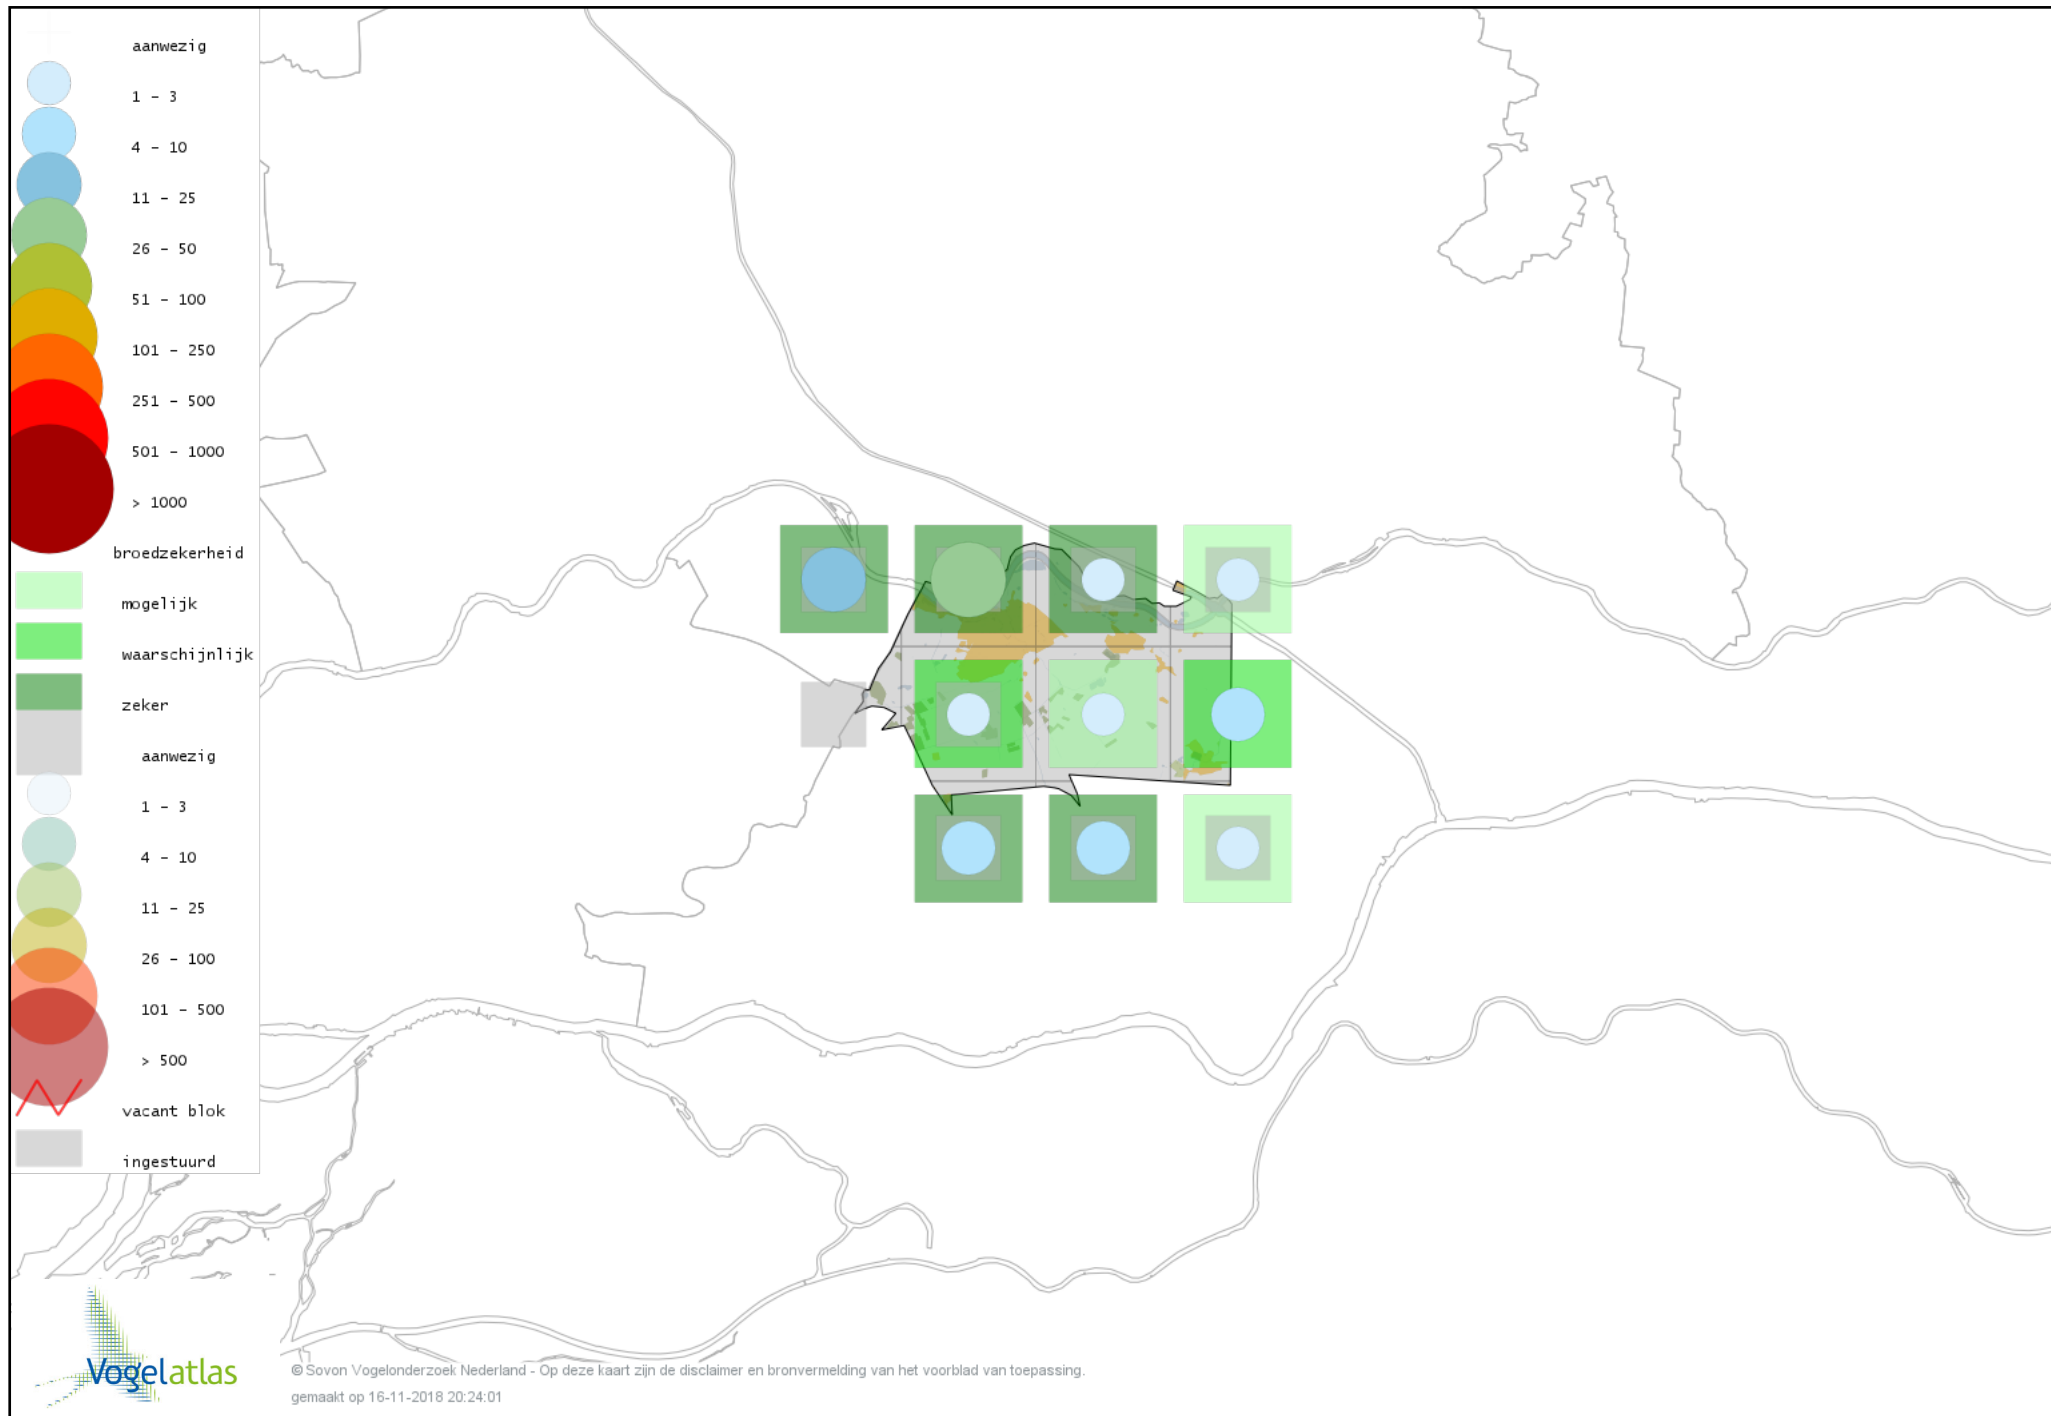

Voorlopige verspreidingskaart Soepgans broedseizoen