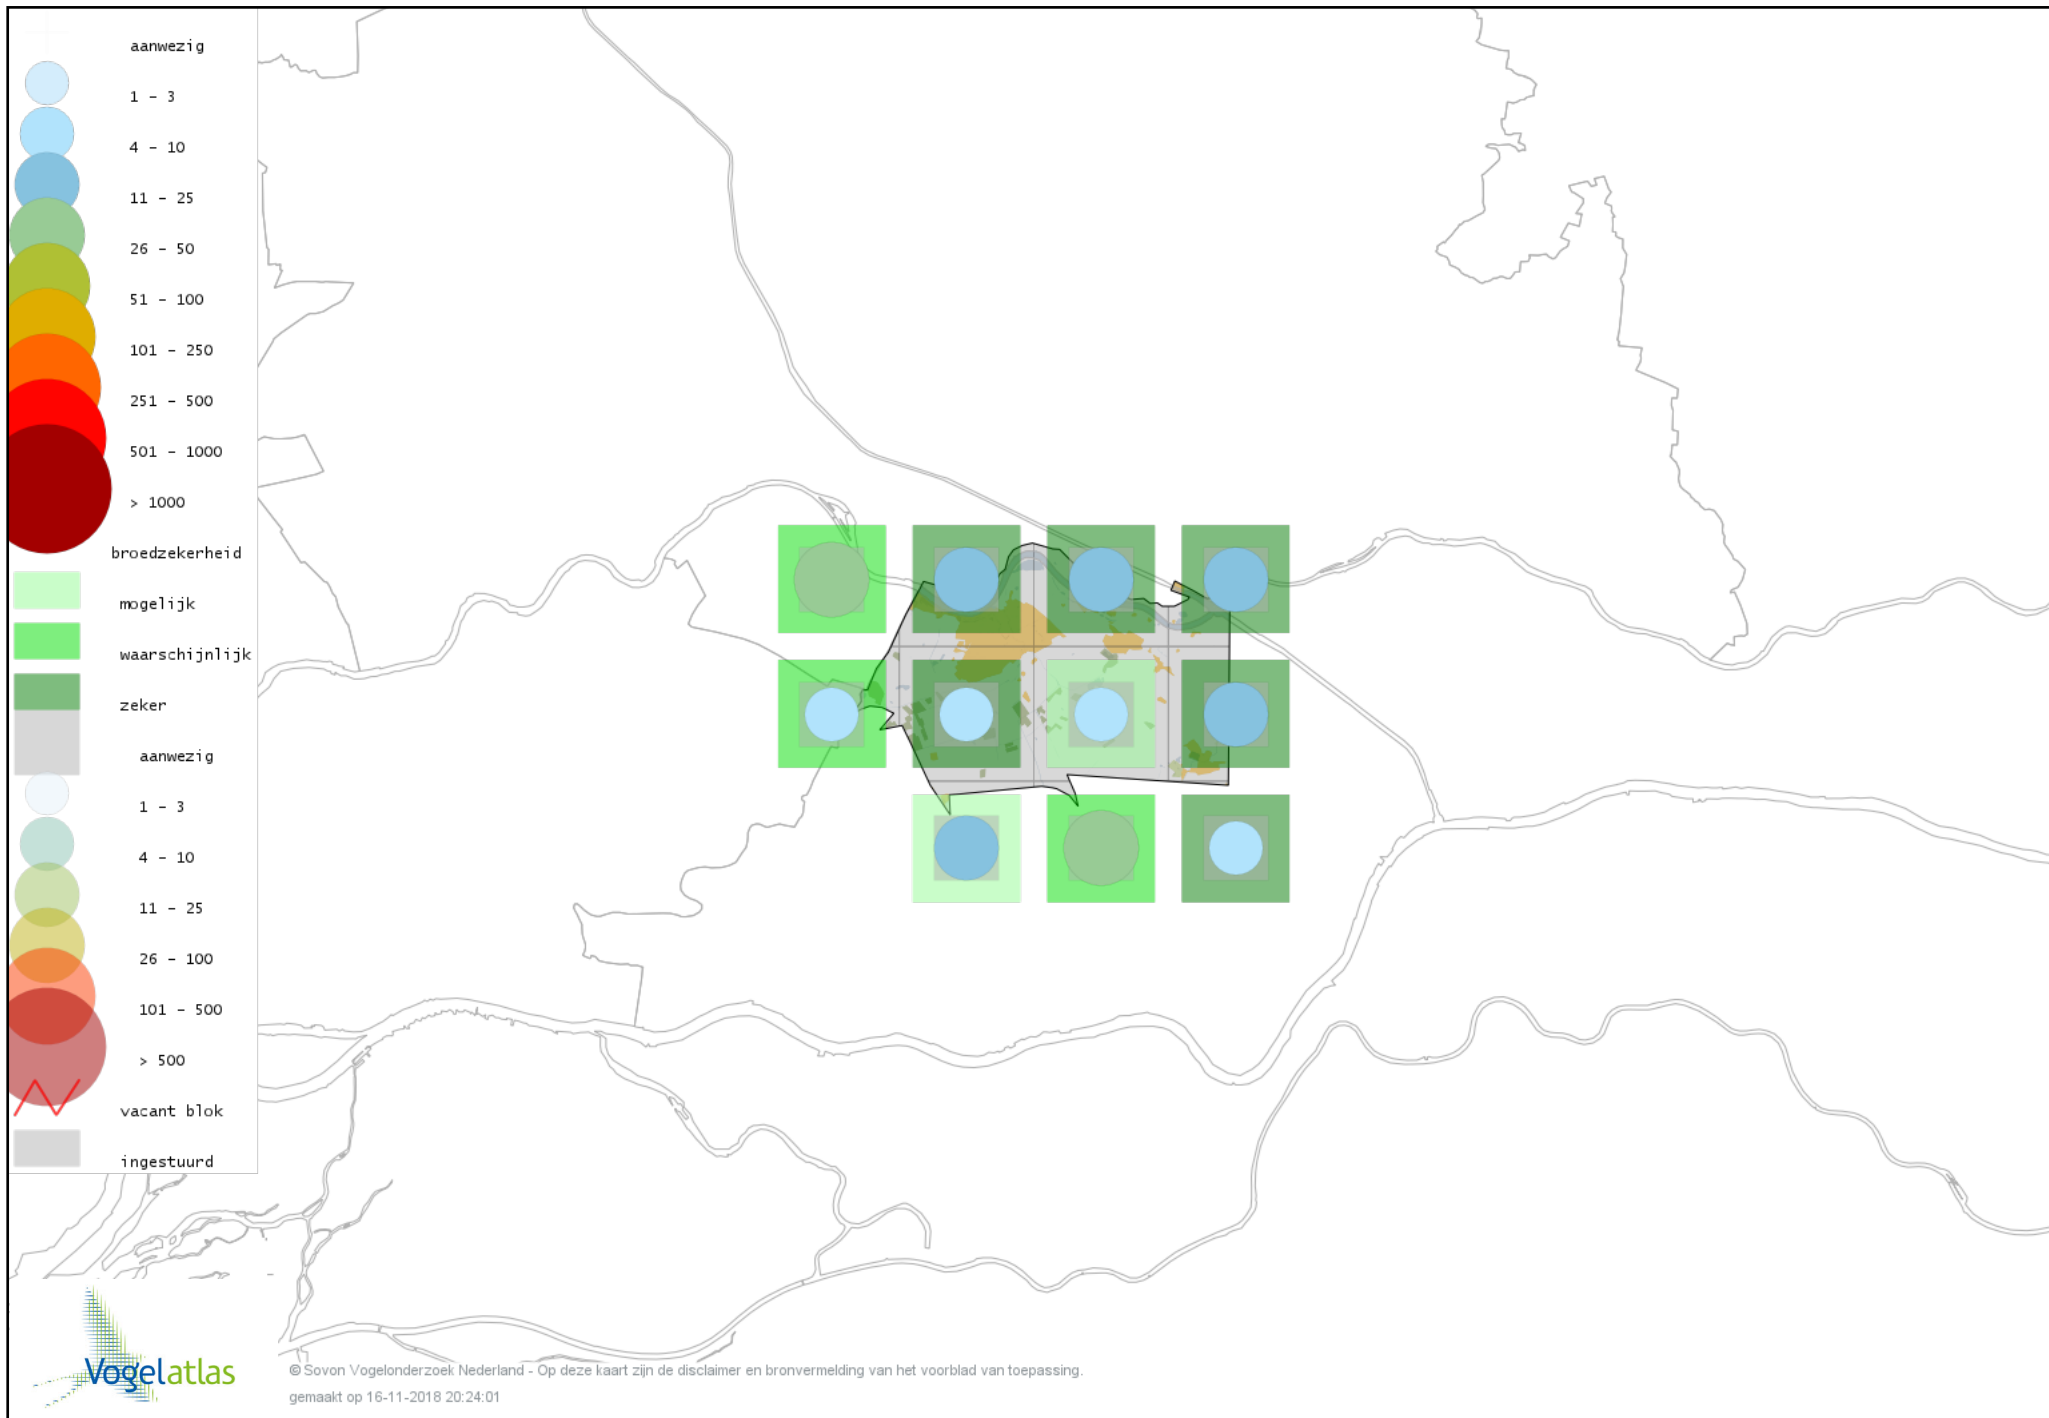

Voorlopige verspreidingskaart Waterhoen broedseizoen