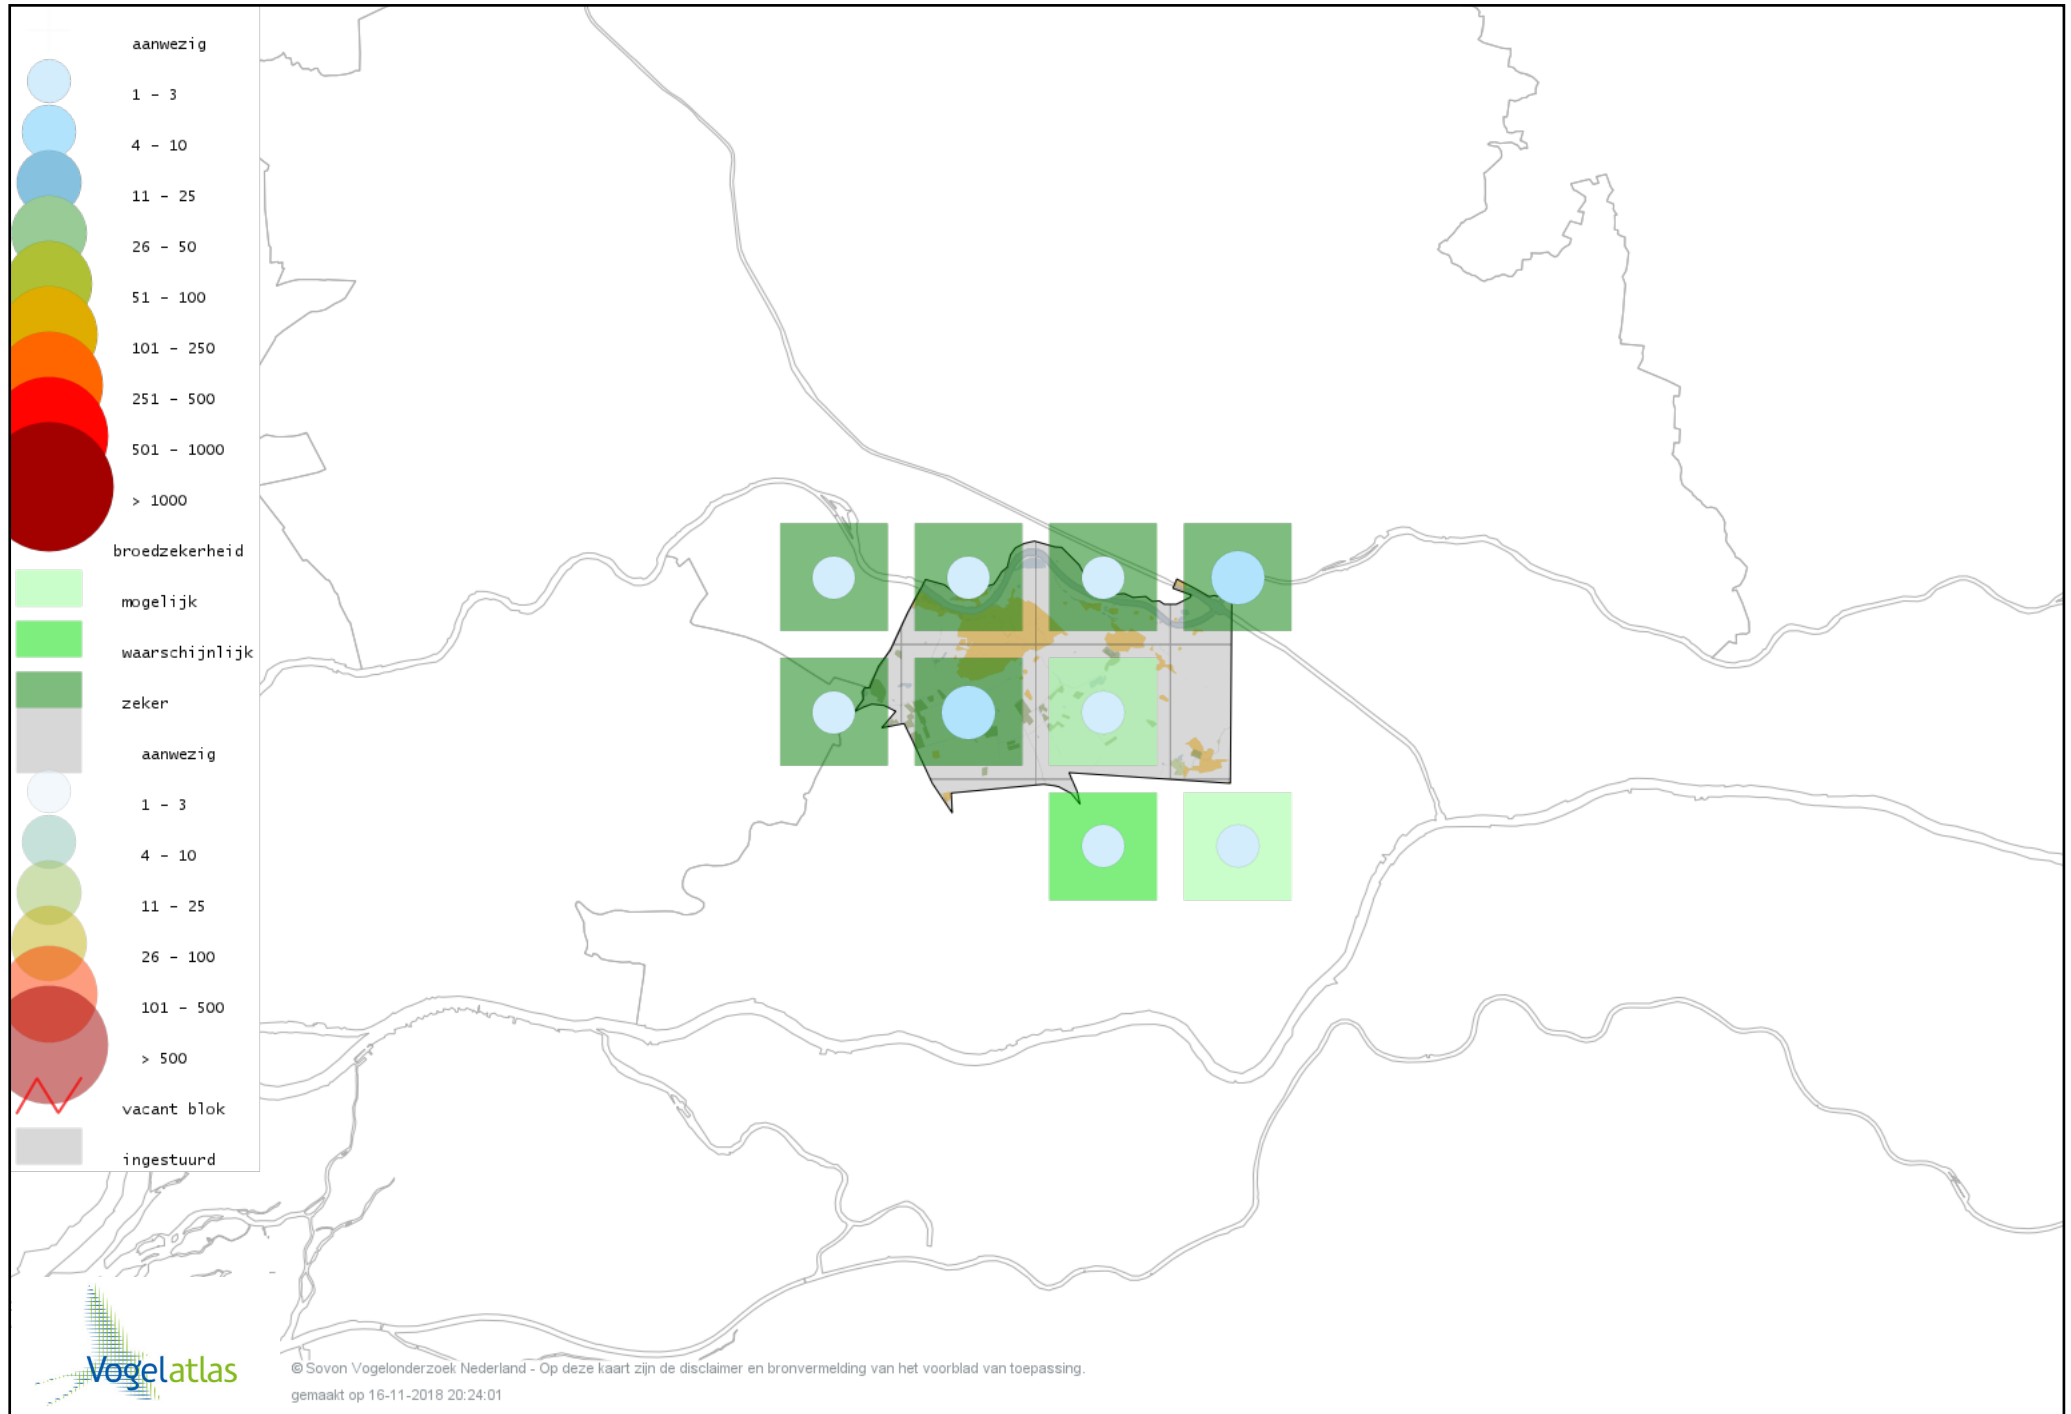

# Voorlopige verspreidingskaart Roodborsttapuit broedseizoen