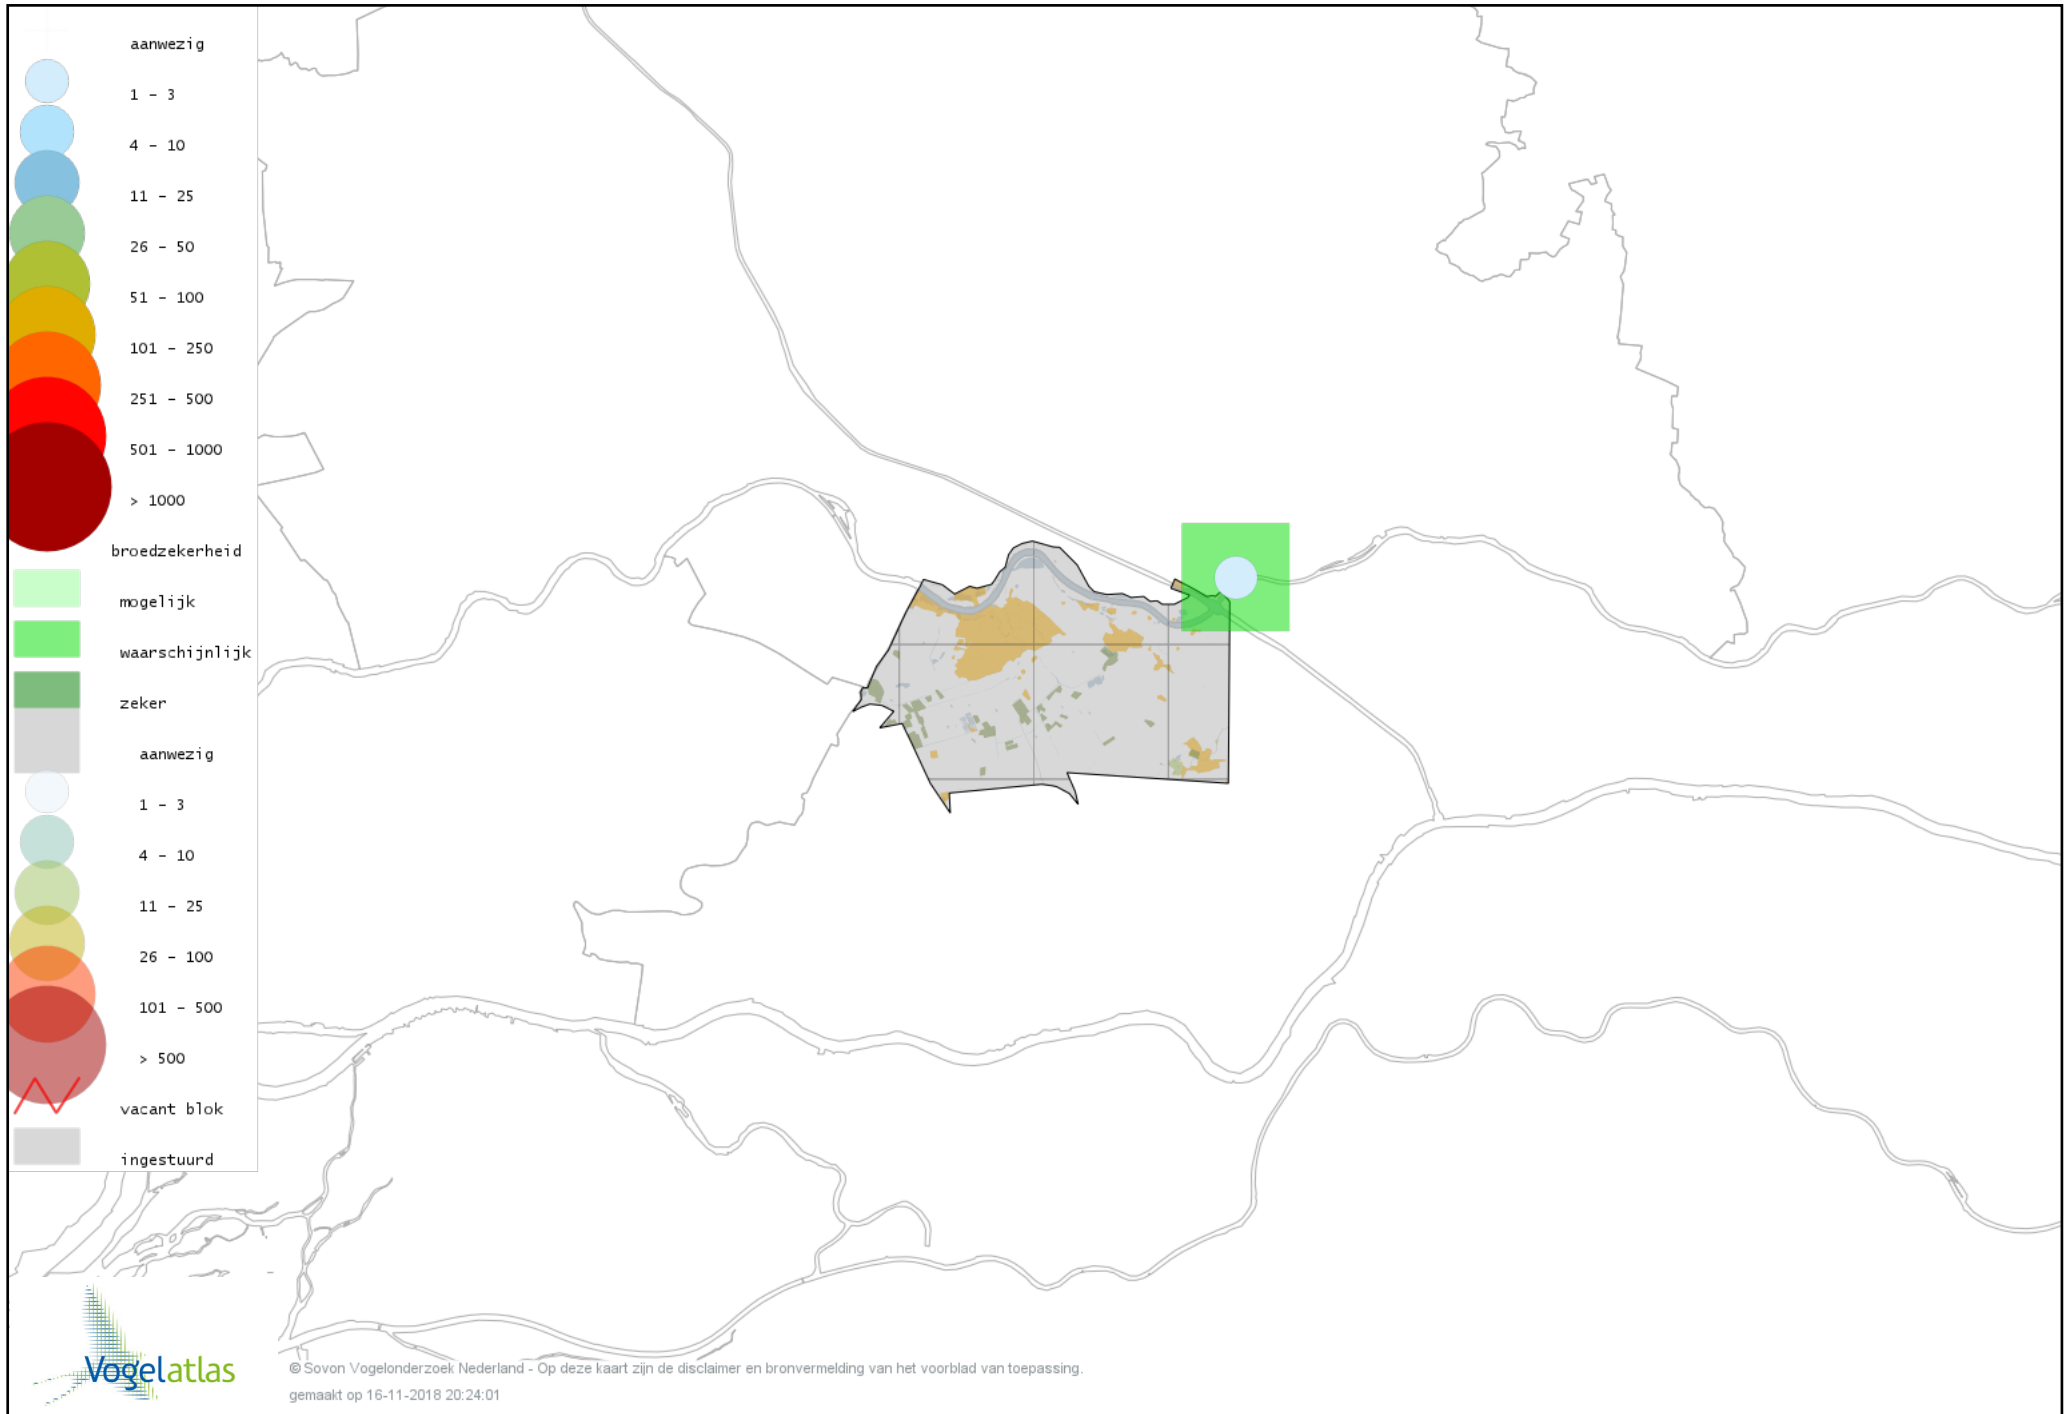

Voorlopige verspreidingskaart Kuifmees broedseizoen