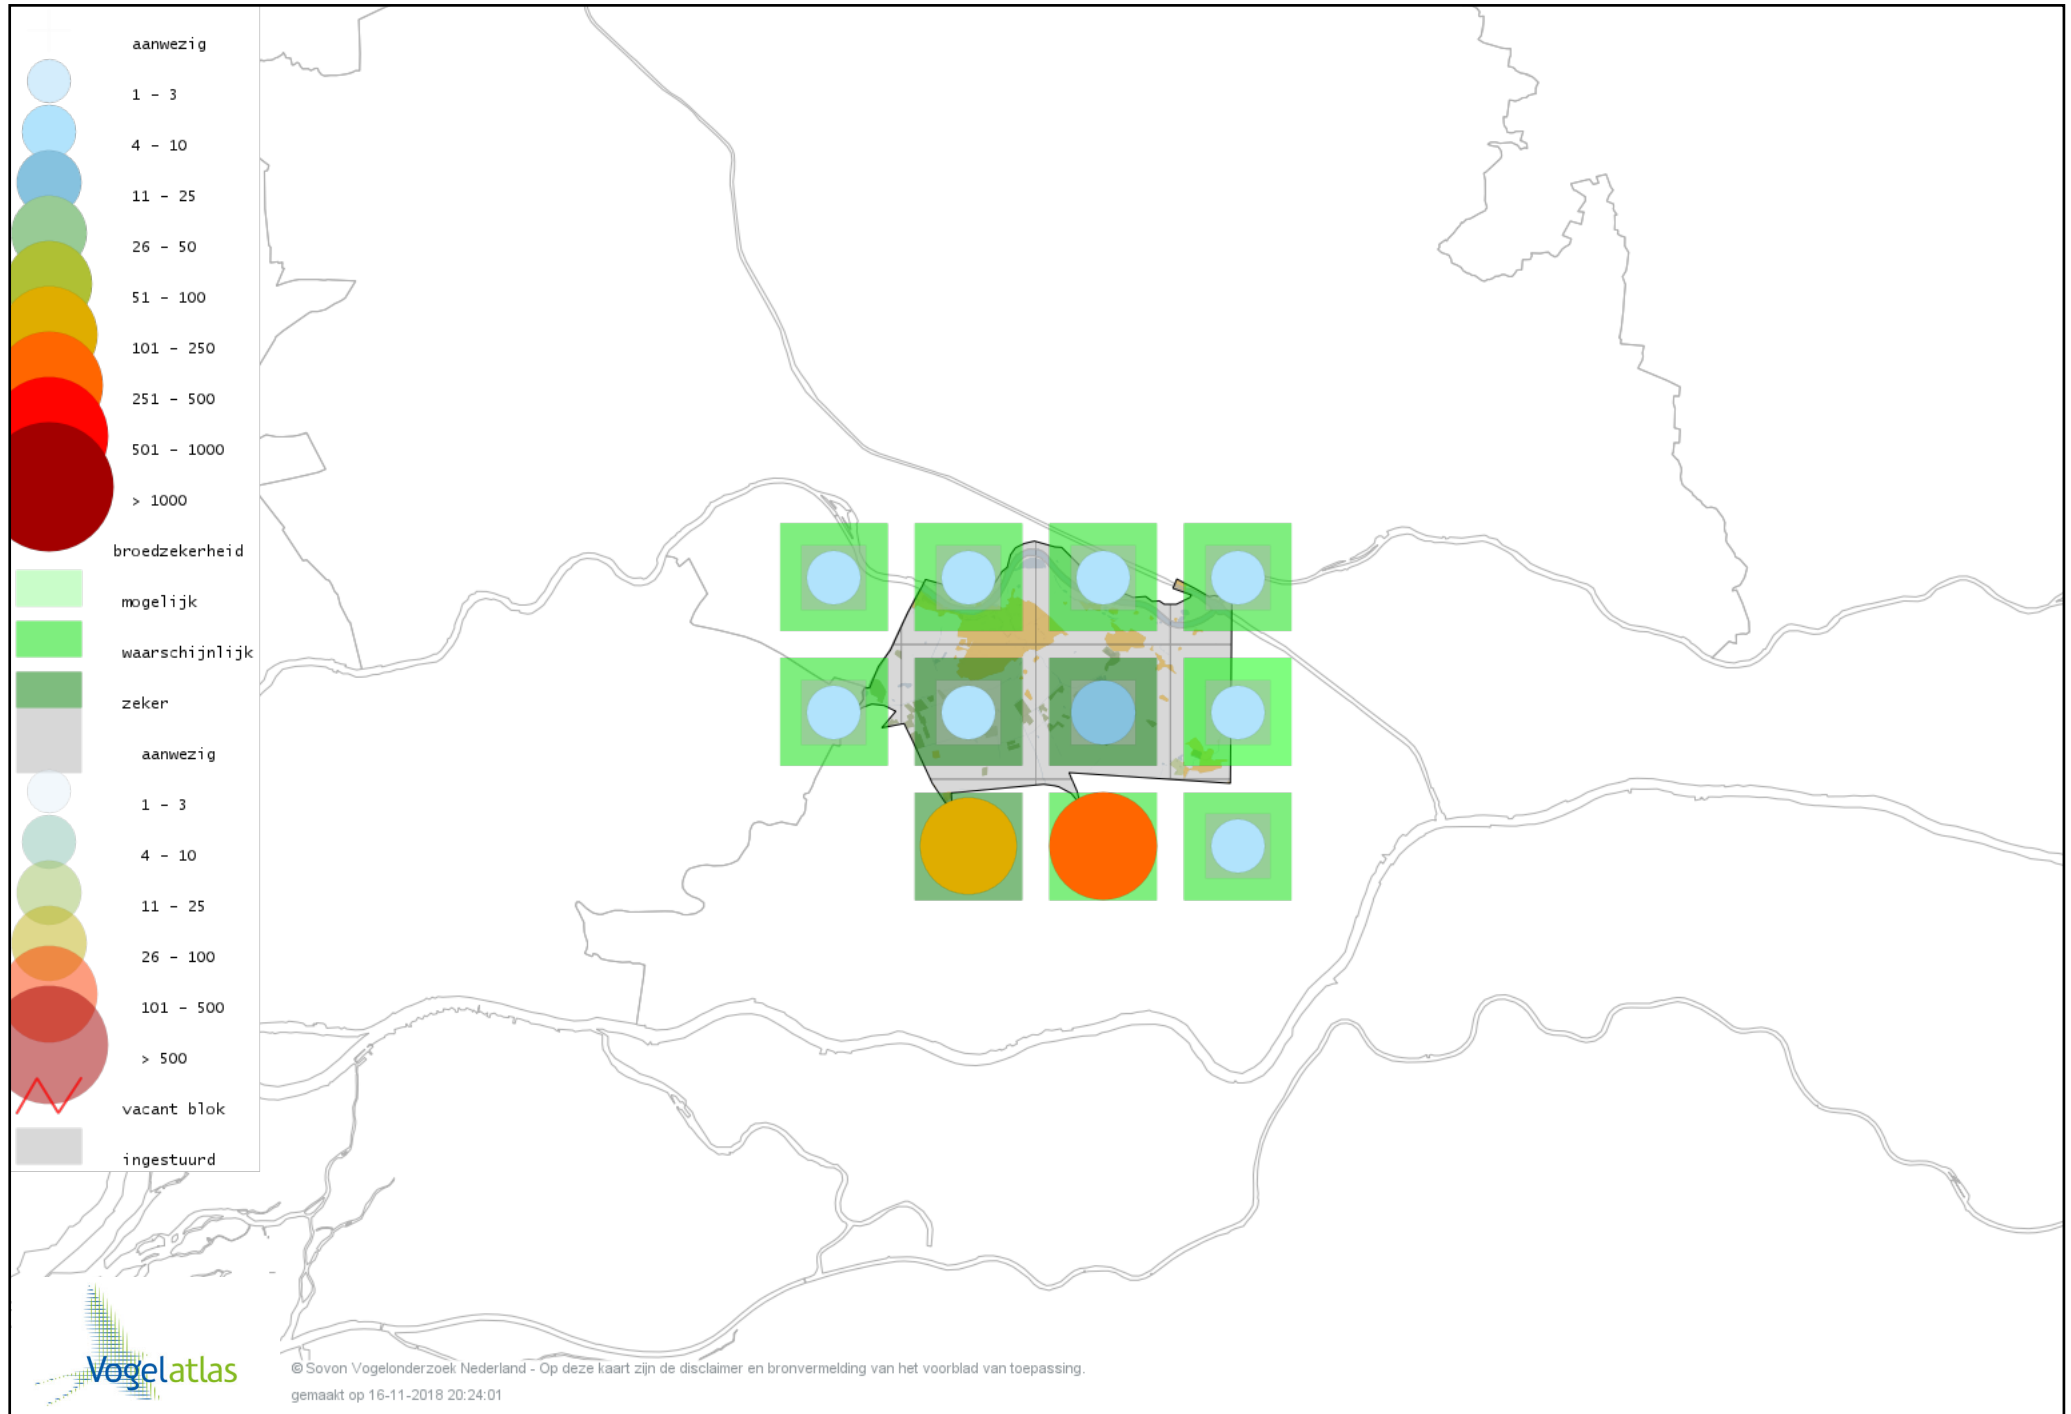

Voorlopige verspreidingskaart Vink broedseizoen