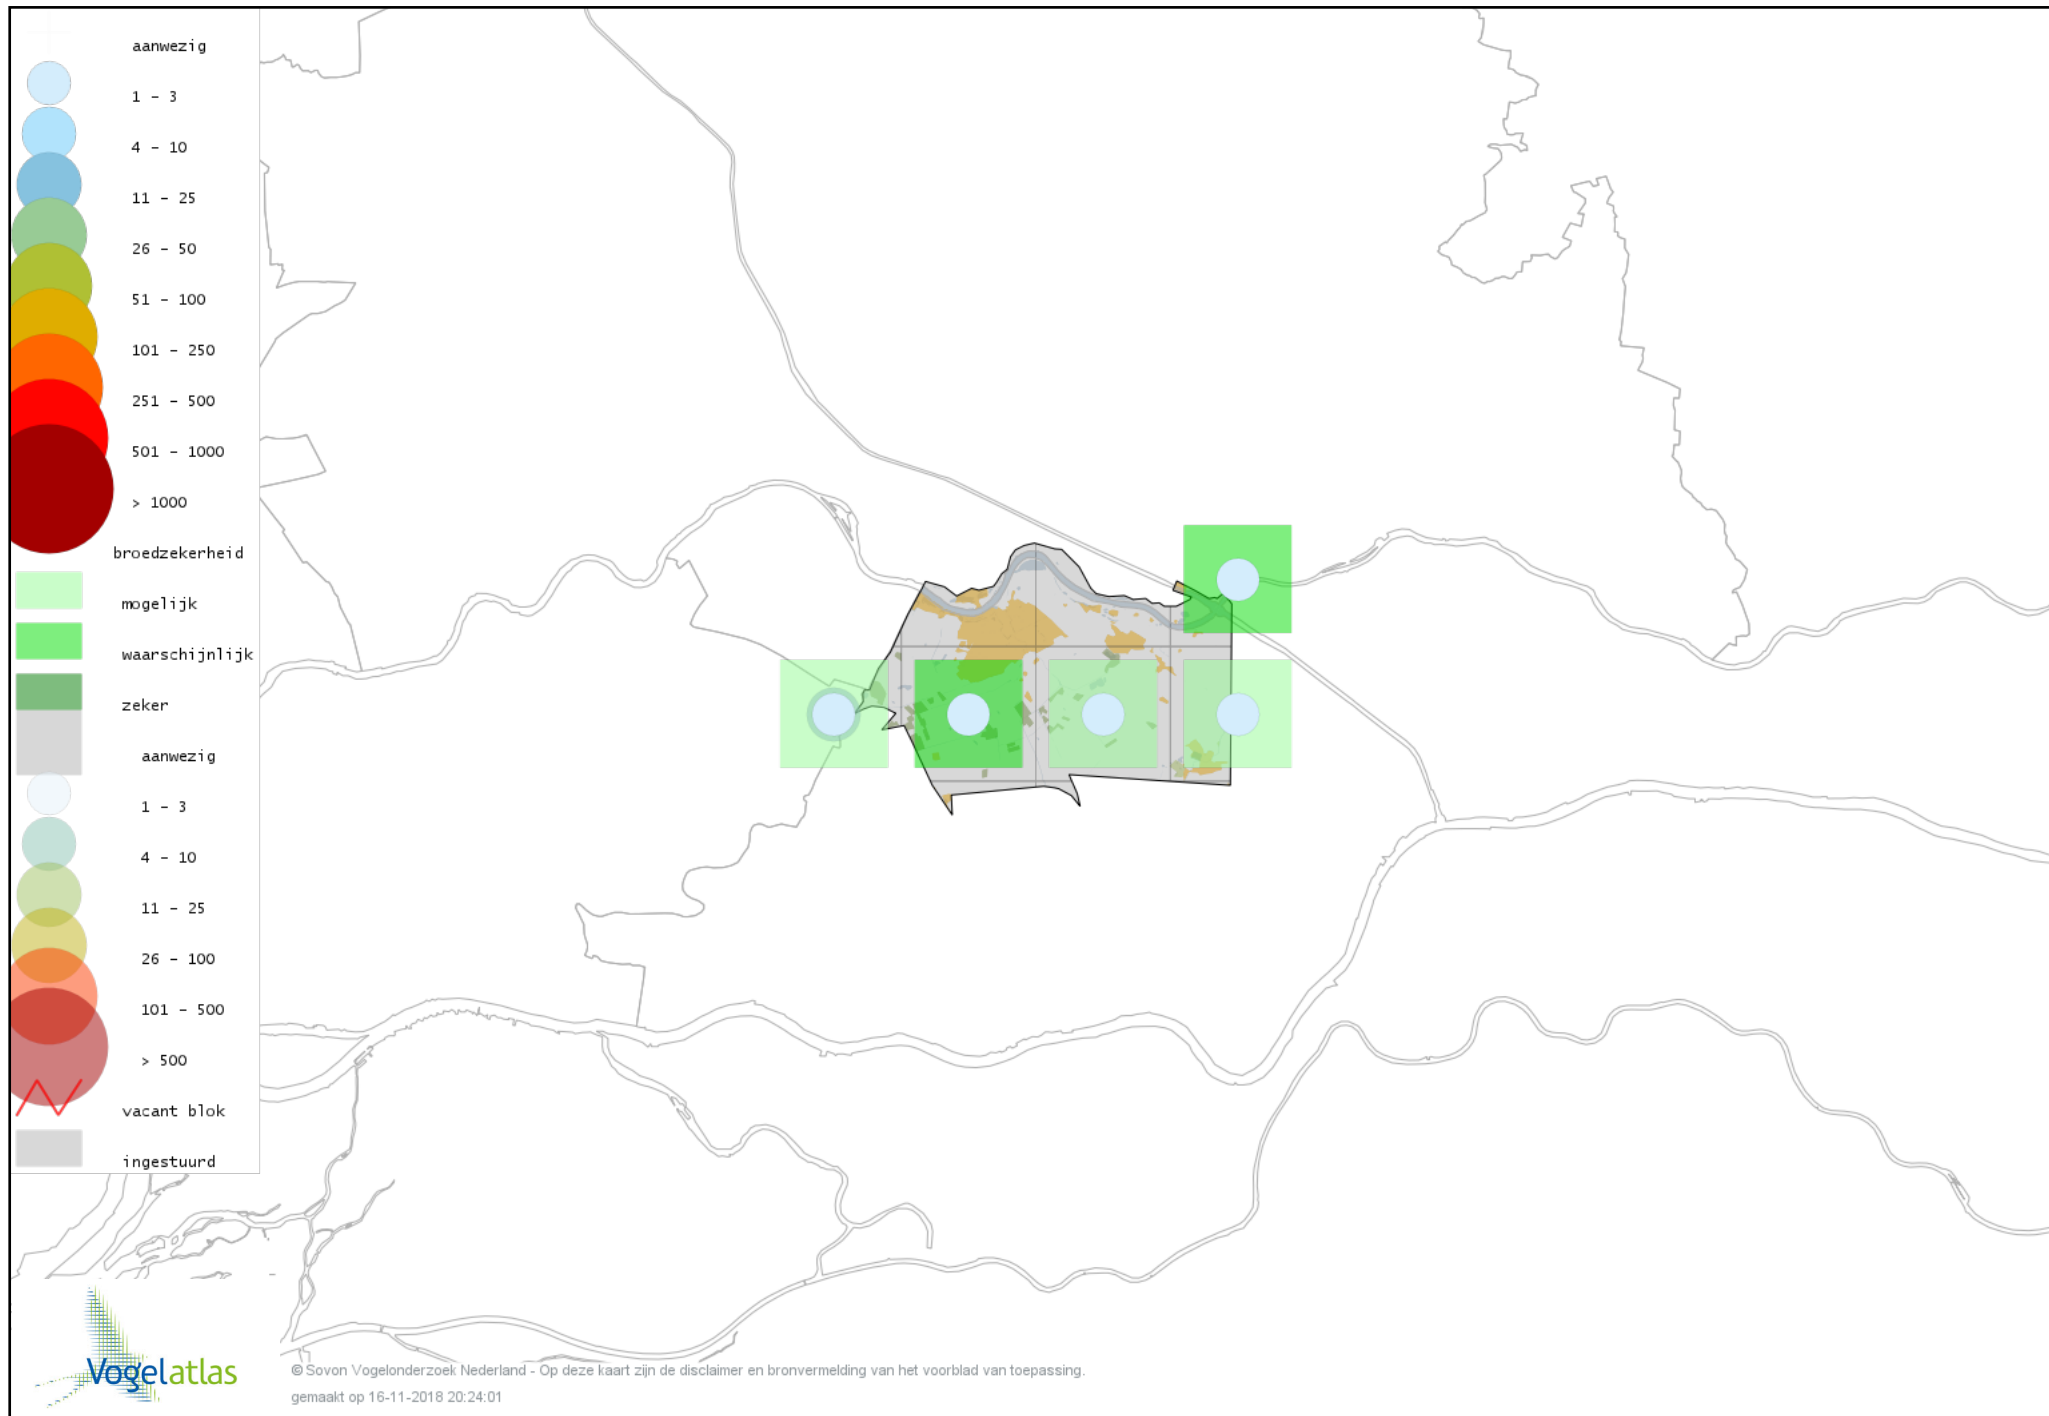

Voorlopige verspreidingskaart Kleine Bonte Specht broedseizoen