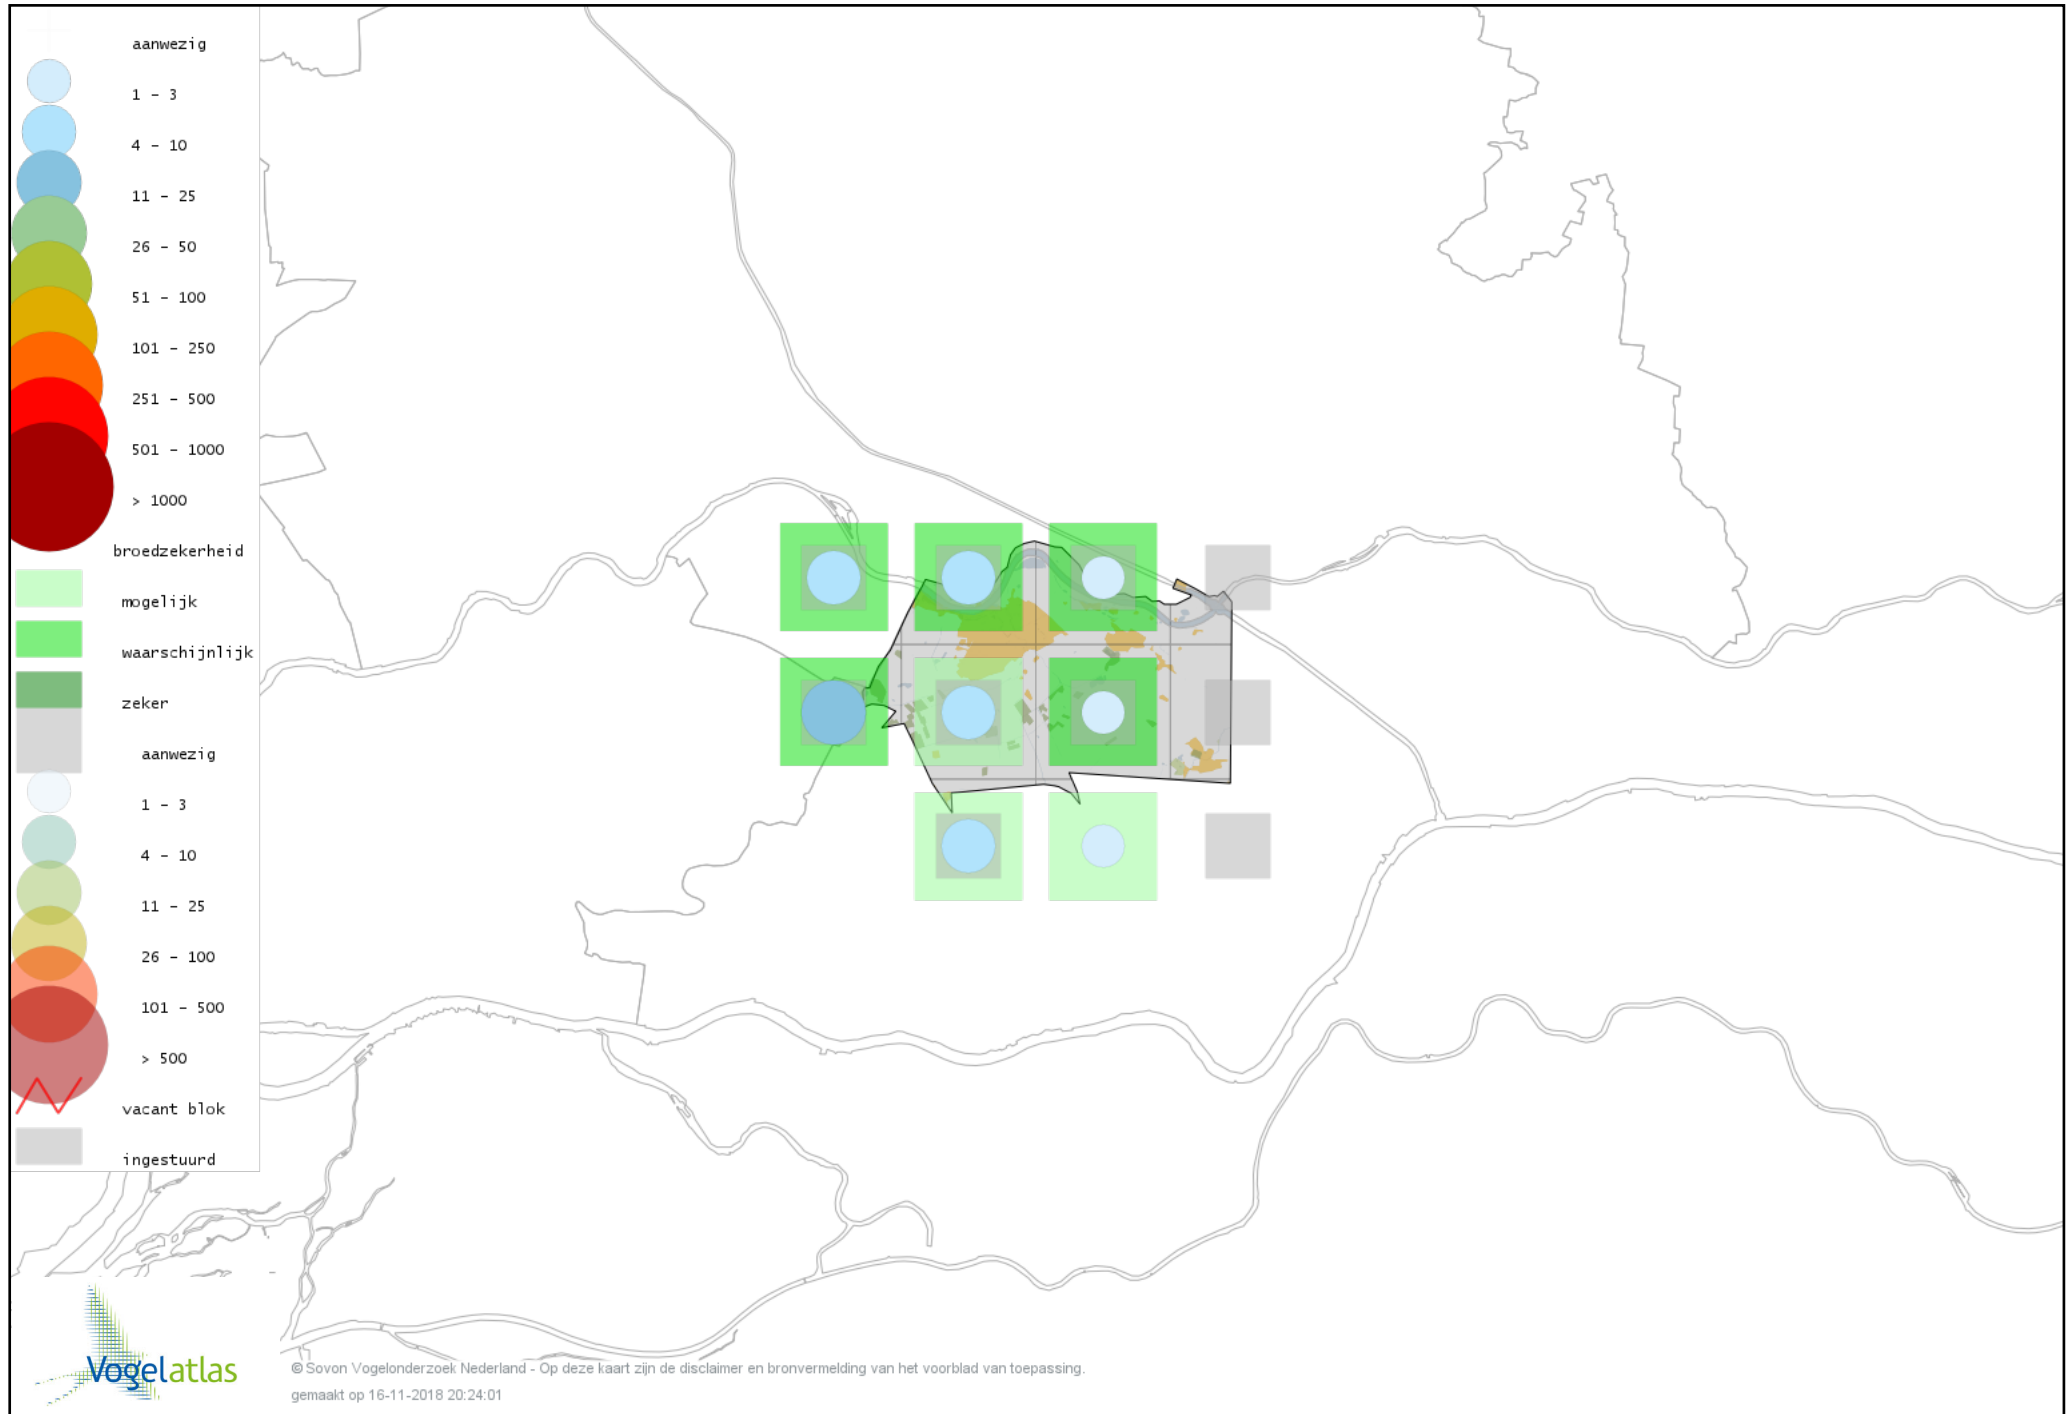

Voorlopige verspreidingskaart Matkop broedseizoen