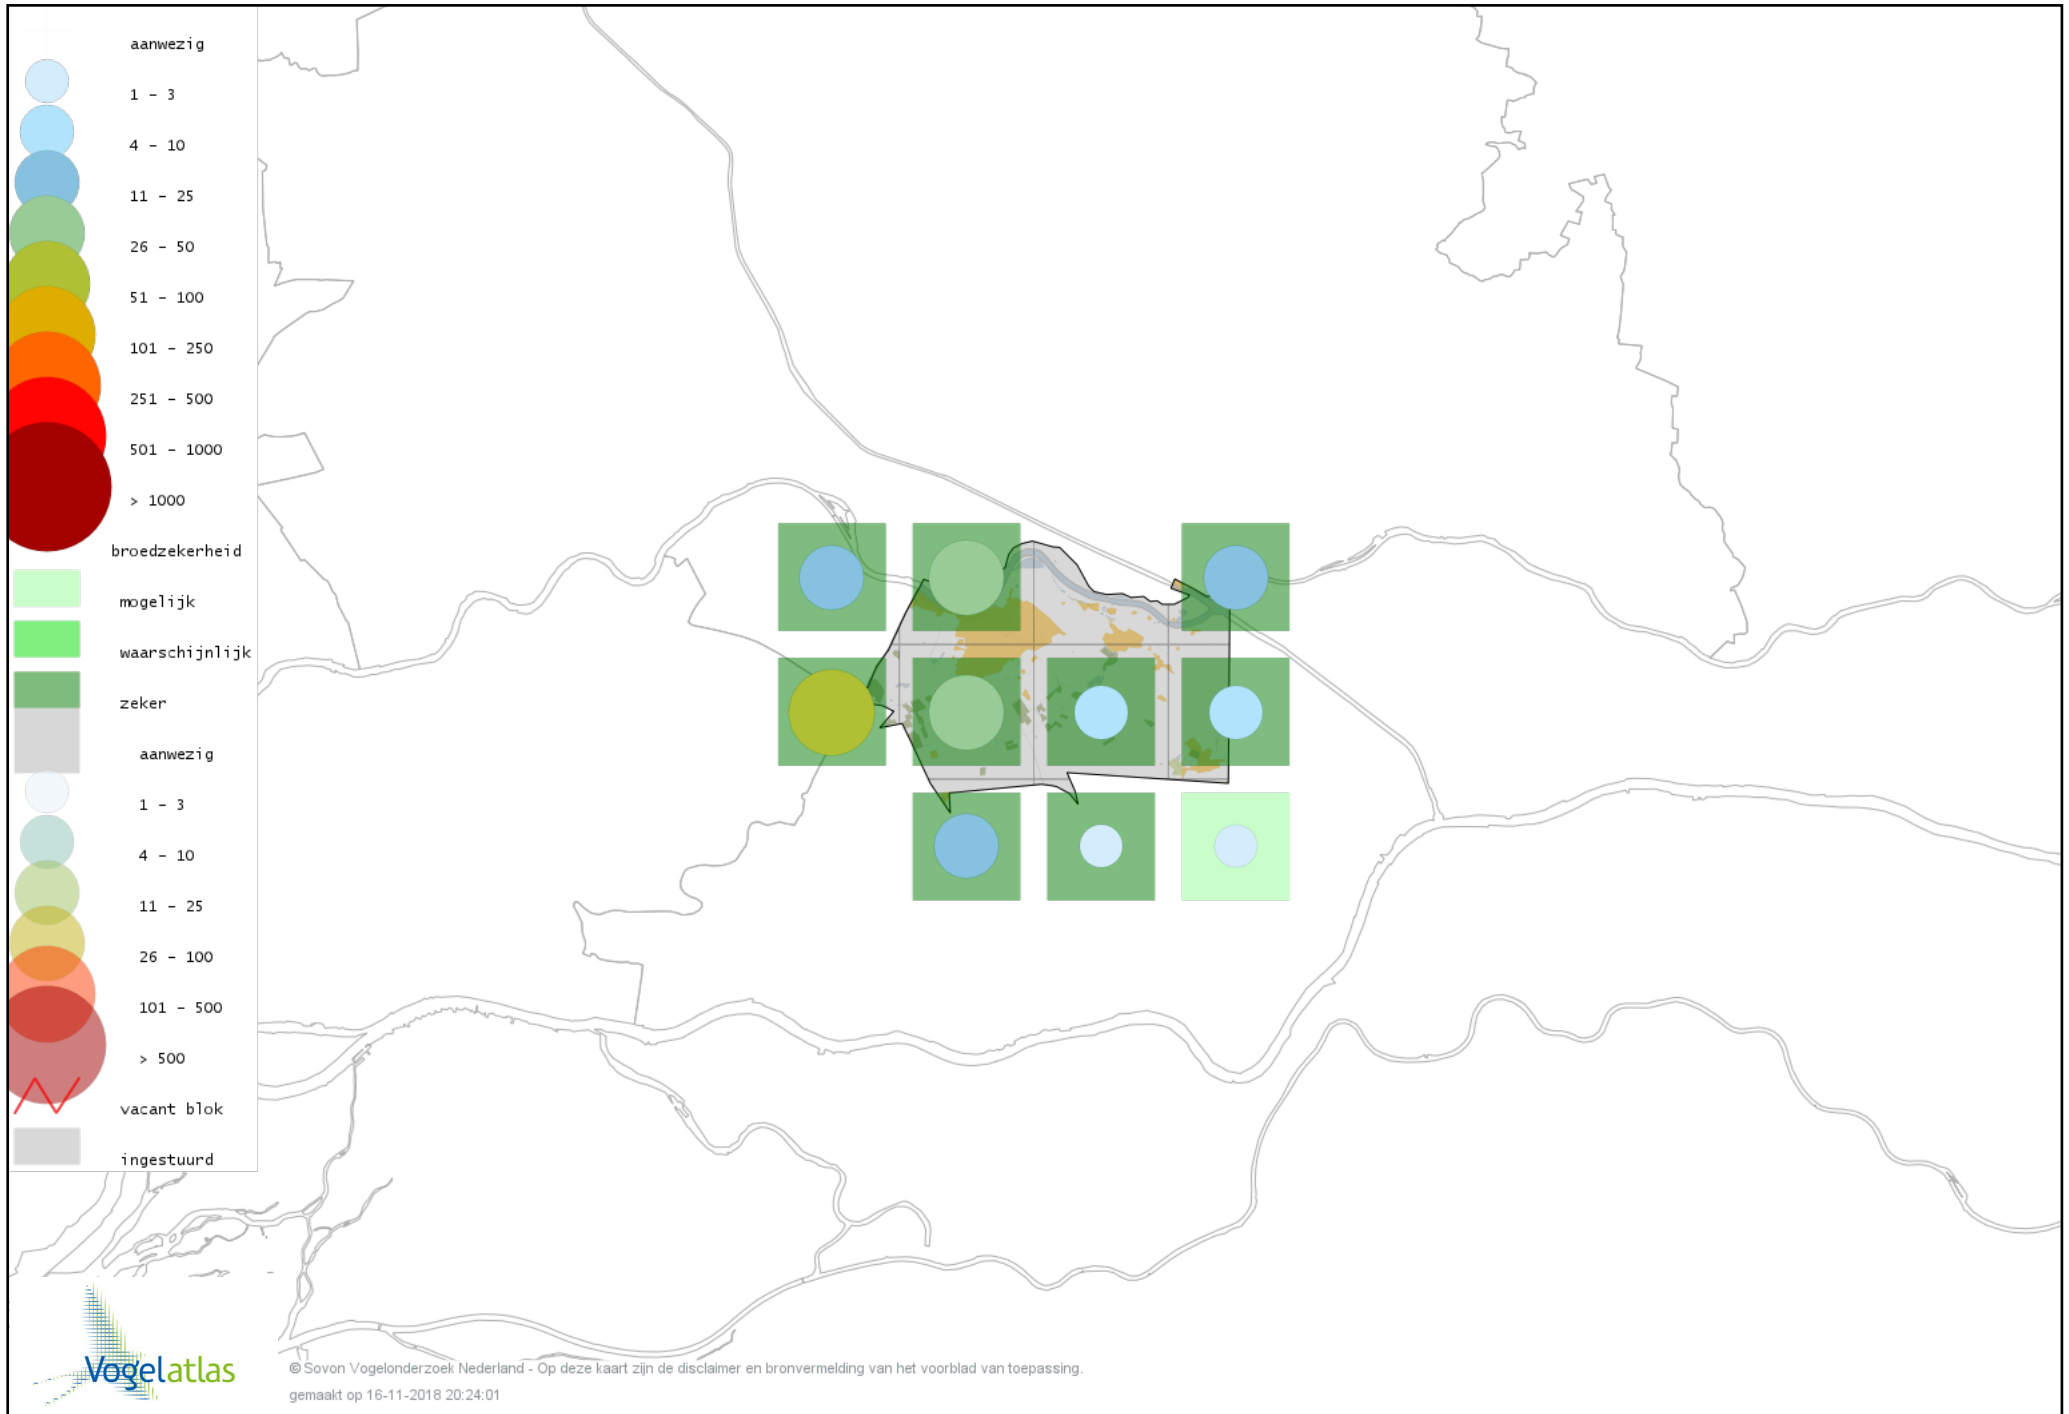

Voorlopige verspreidingskaart Grote Canadese Gans broedseizoen