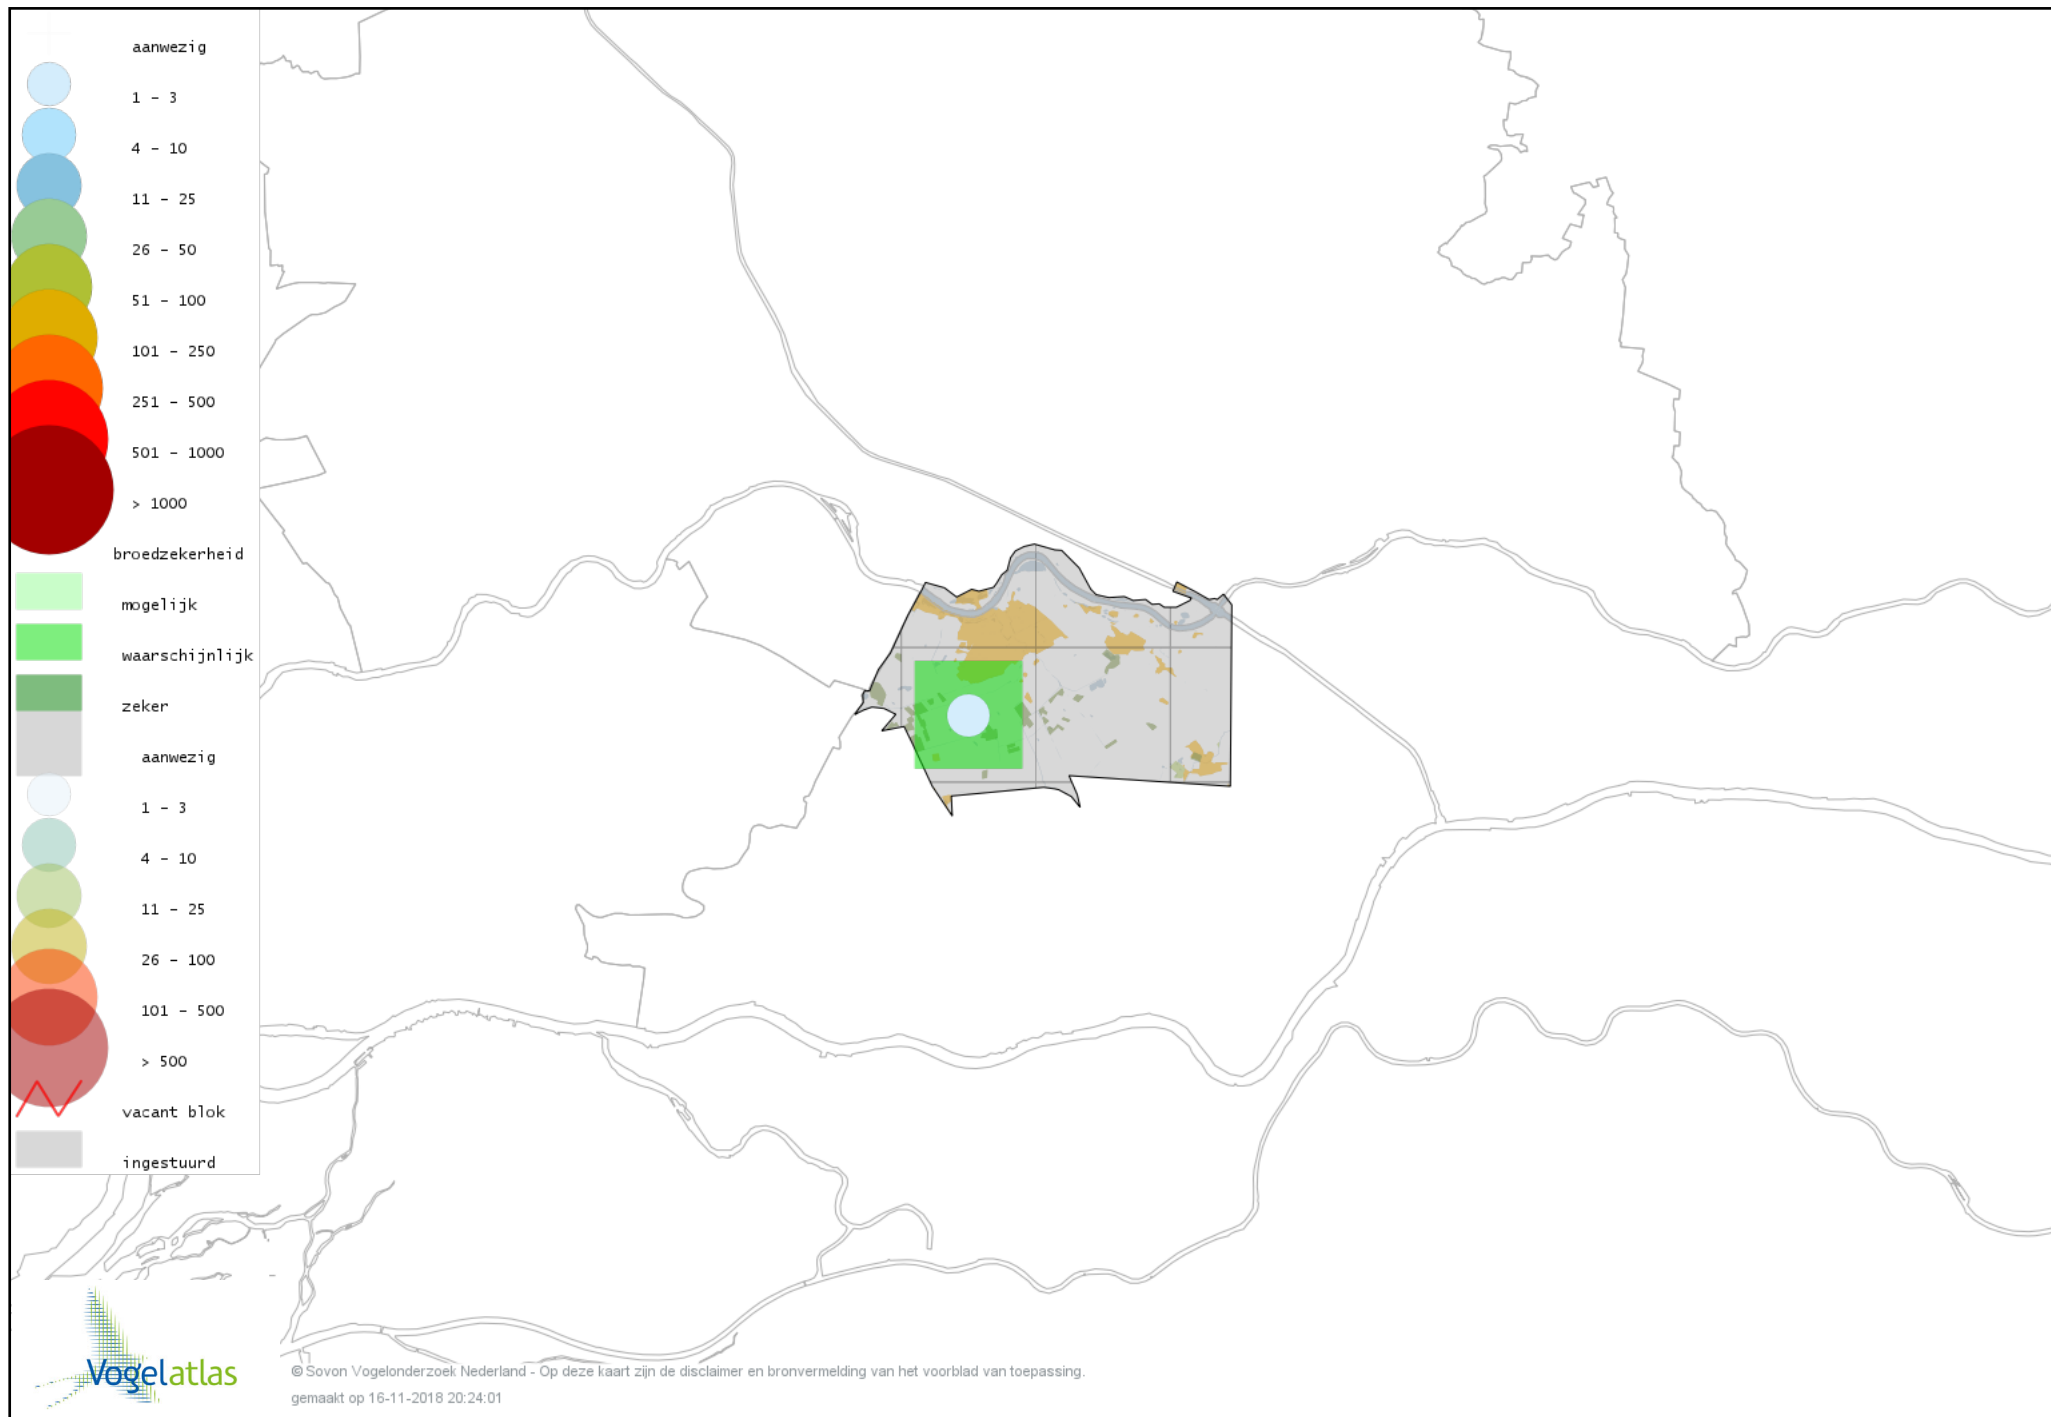

Voorlopige verspreidingskaart Paapje broedseizoen