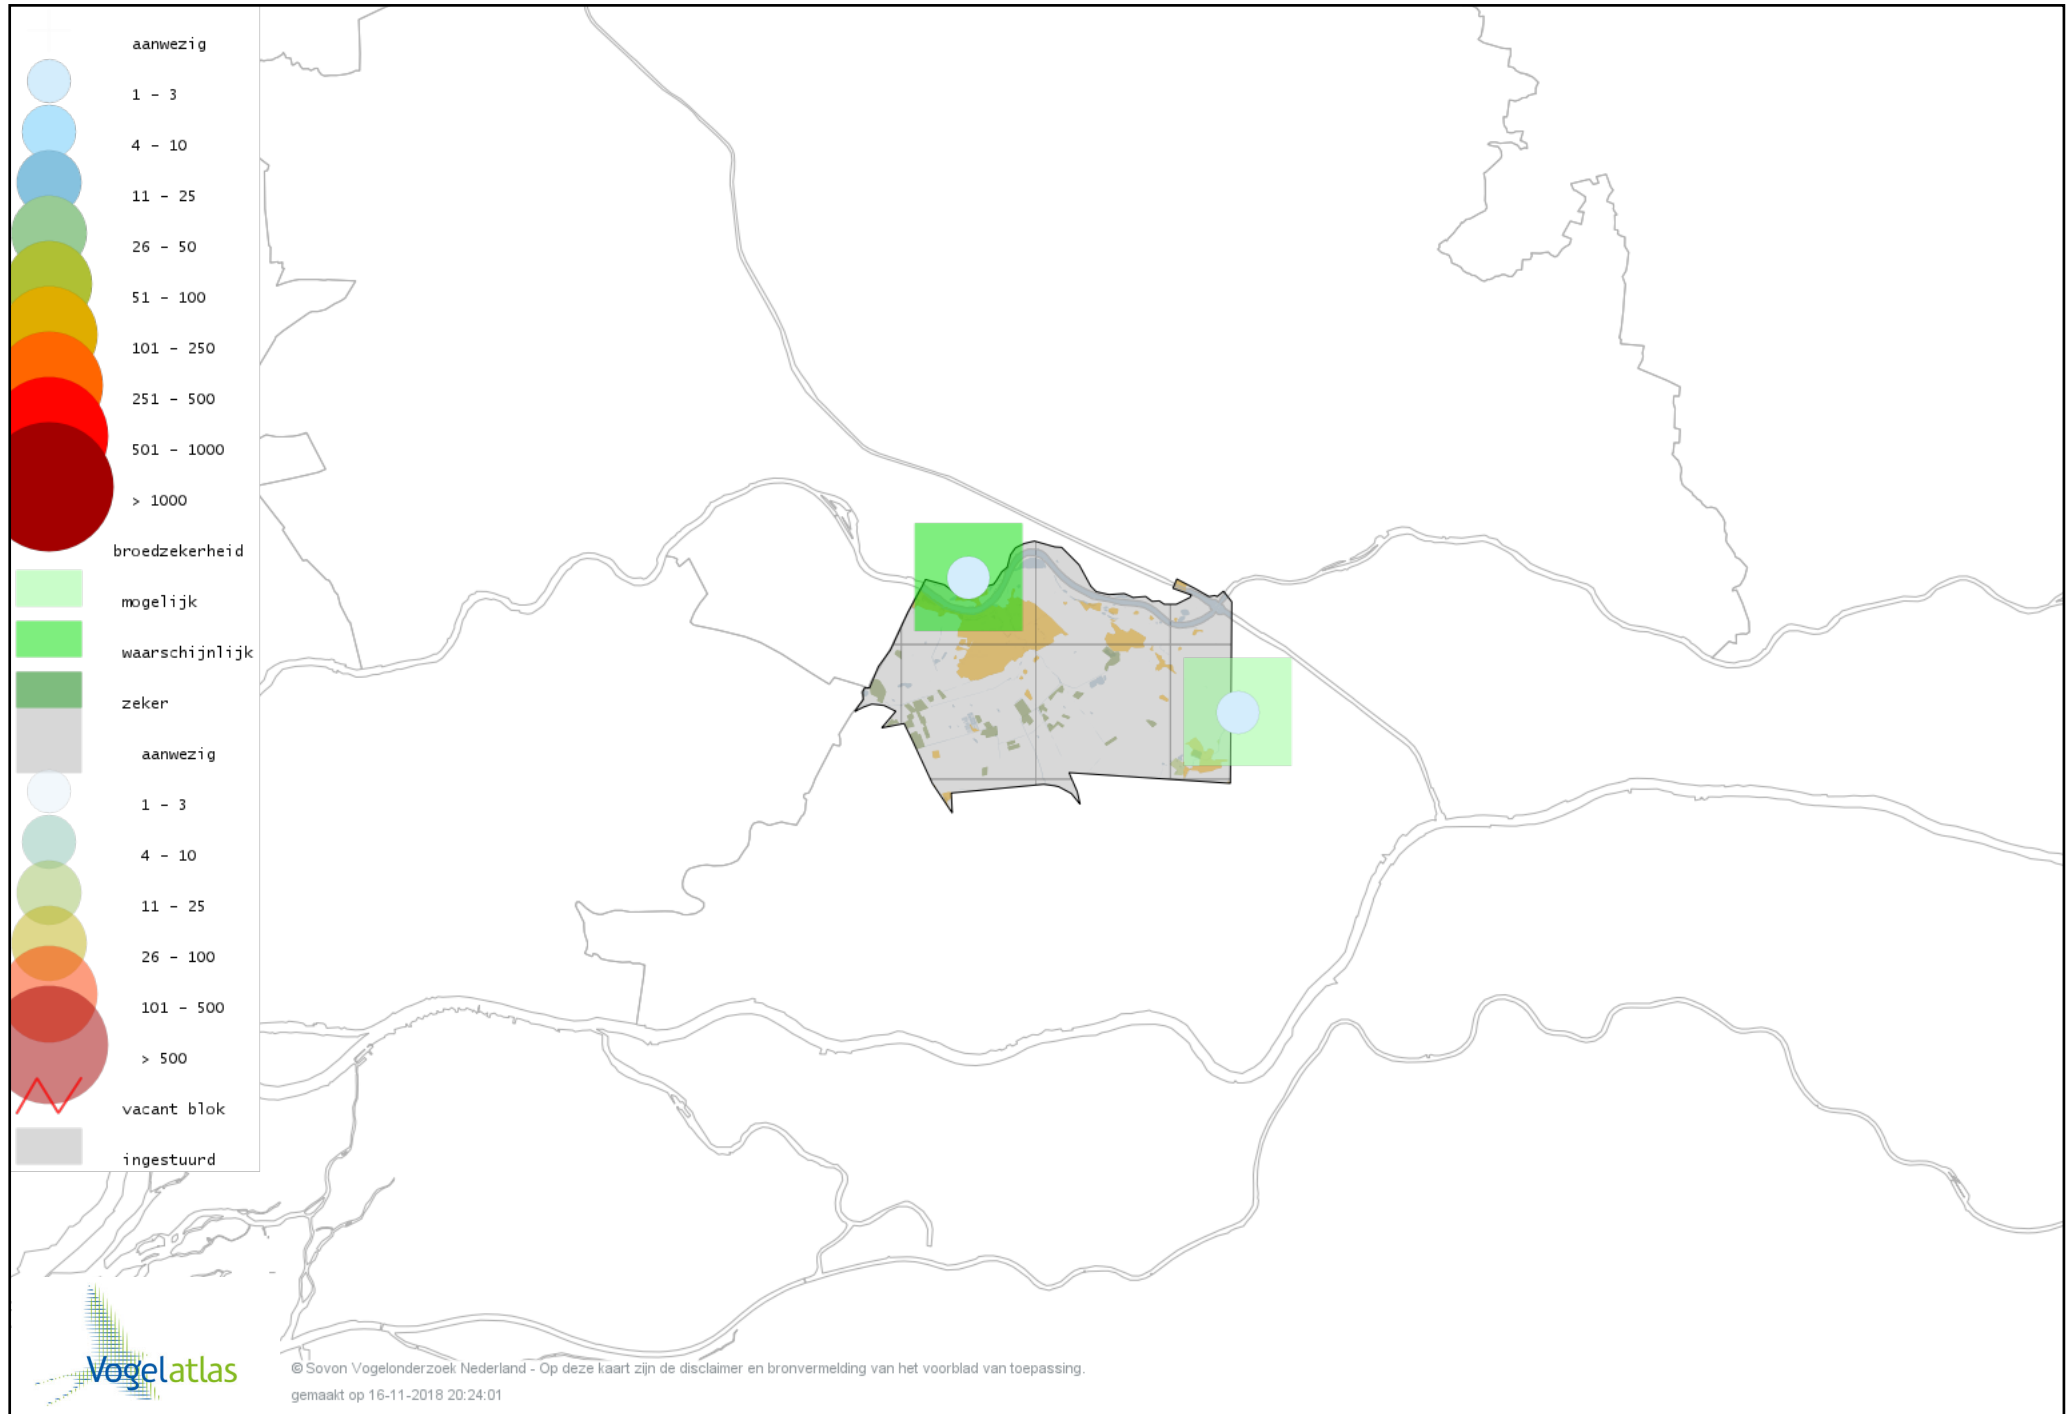

Voorlopige verspreidingskaart Slechtvalk broedseizoen