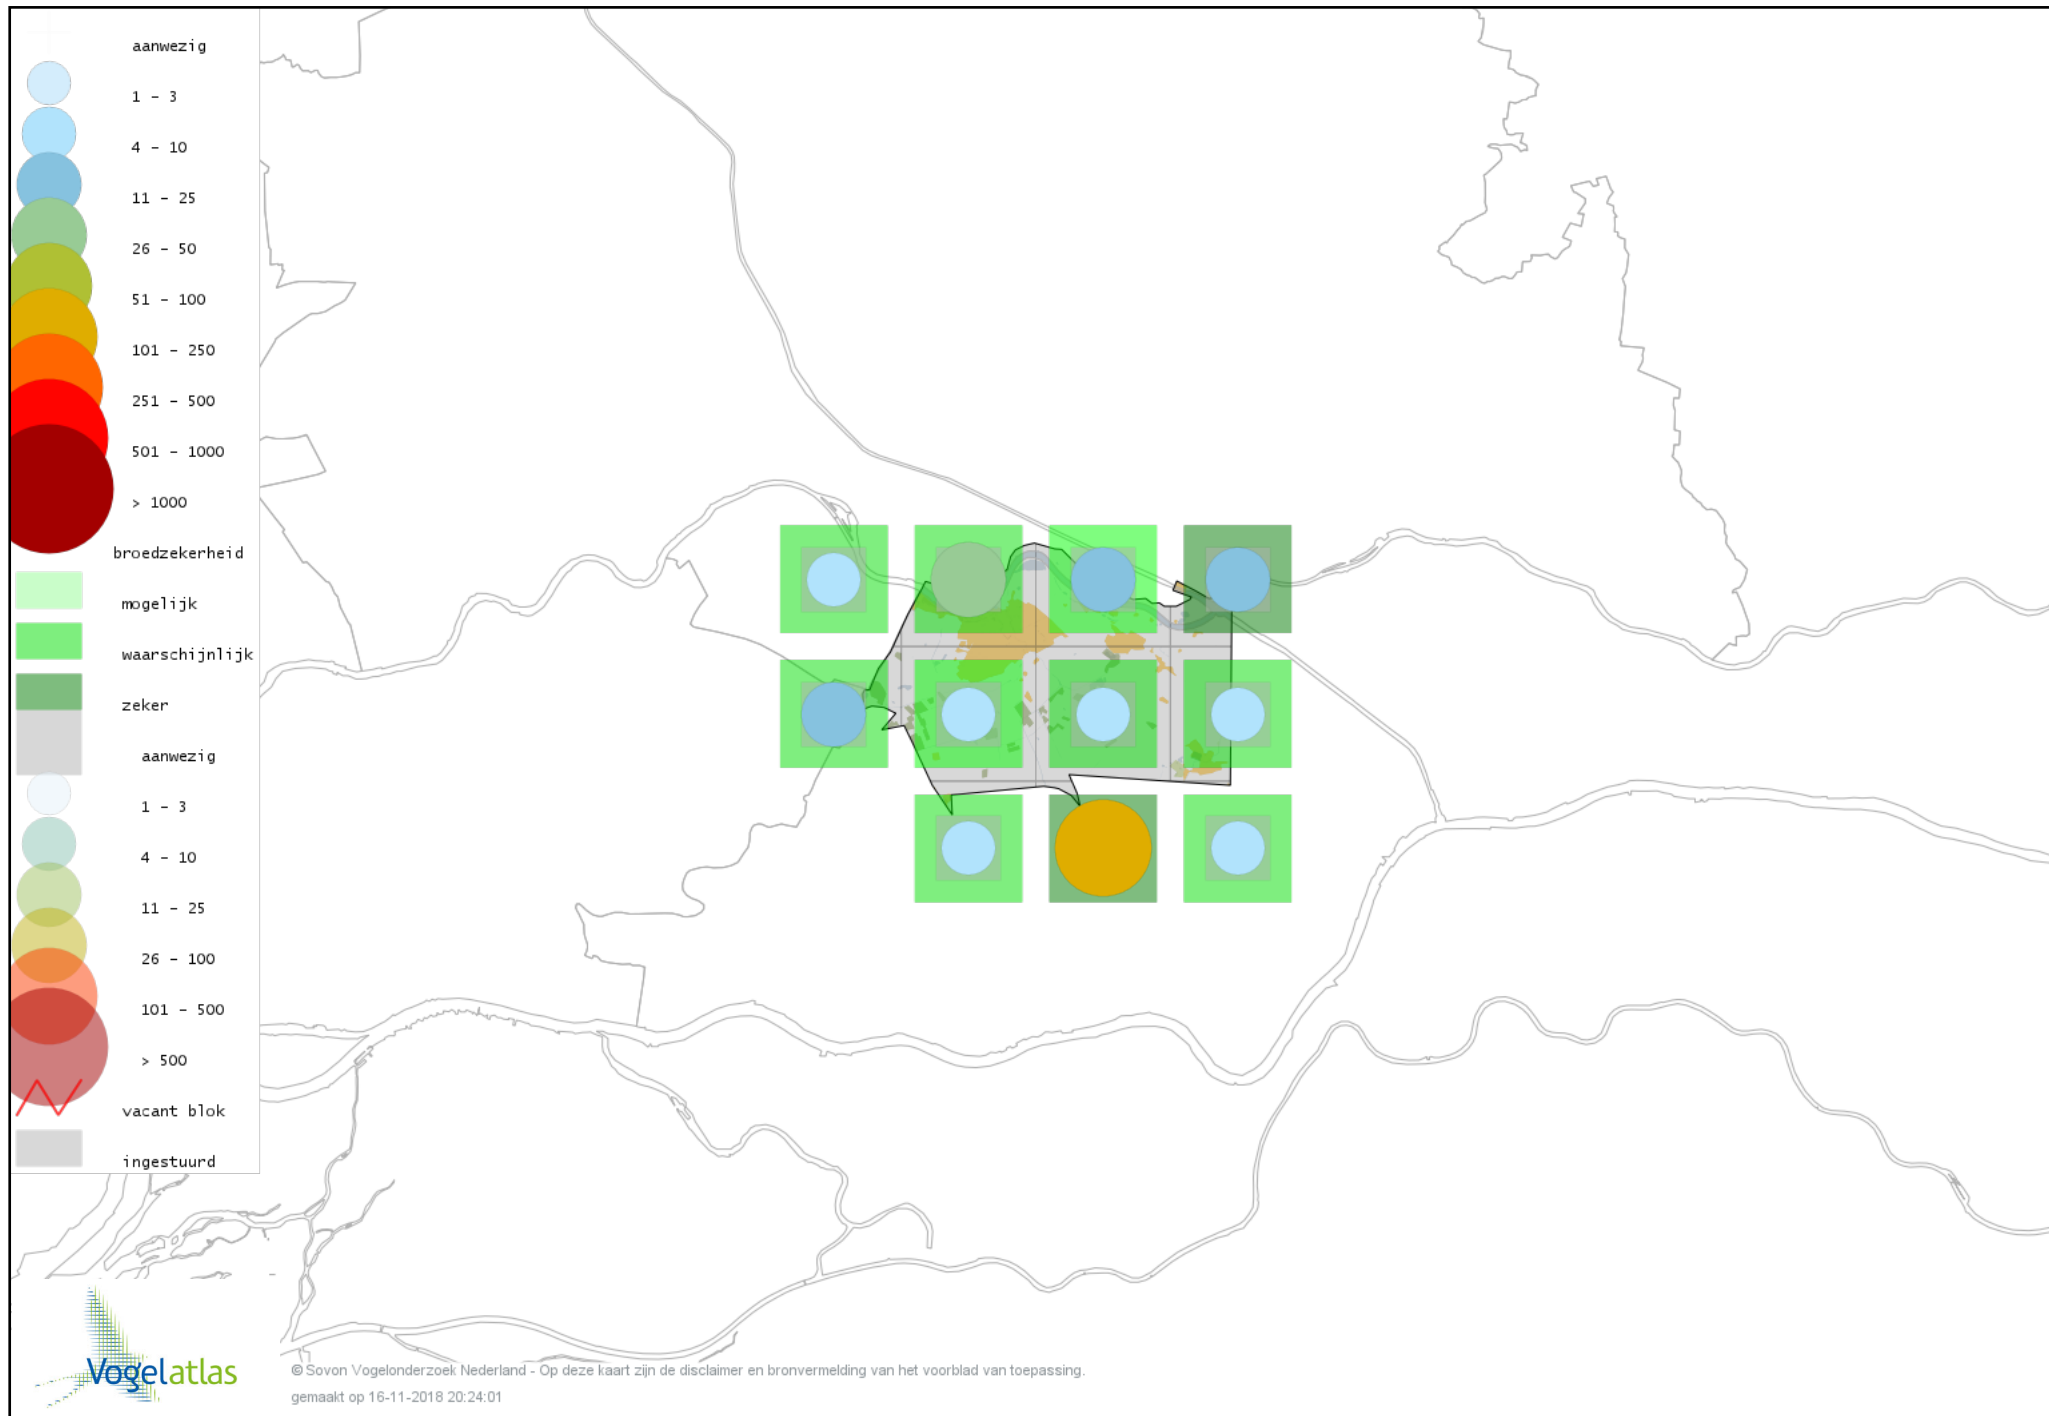

Voorlopige verspreidingskaart Tjiftjaf broedseizoen