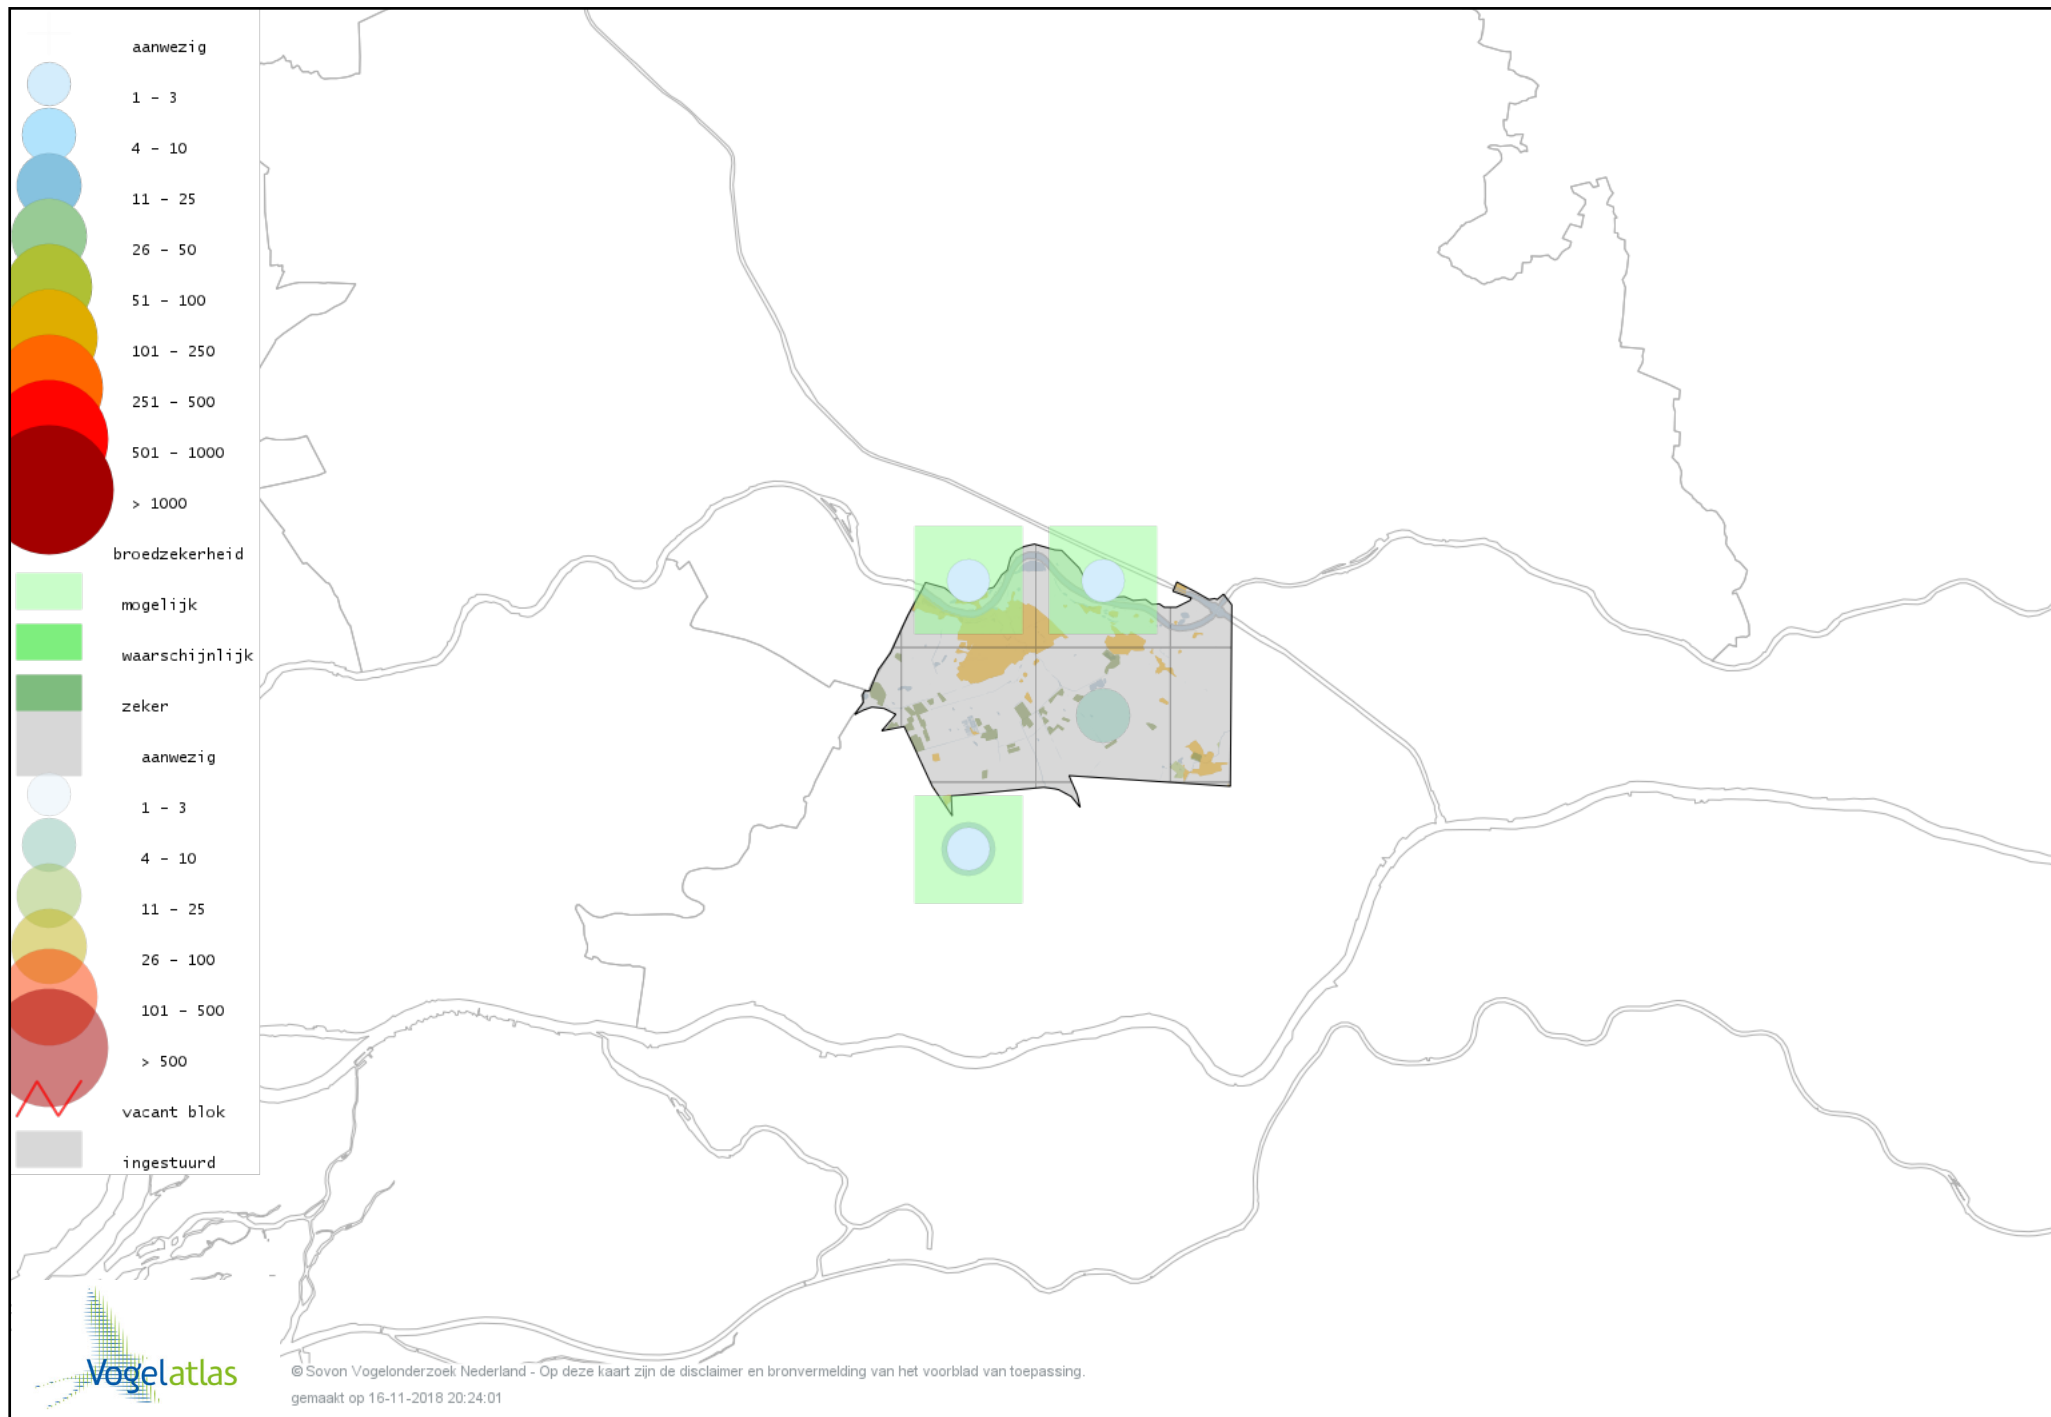

Voorlopige verspreidingskaart Zomertortel broedseizoen