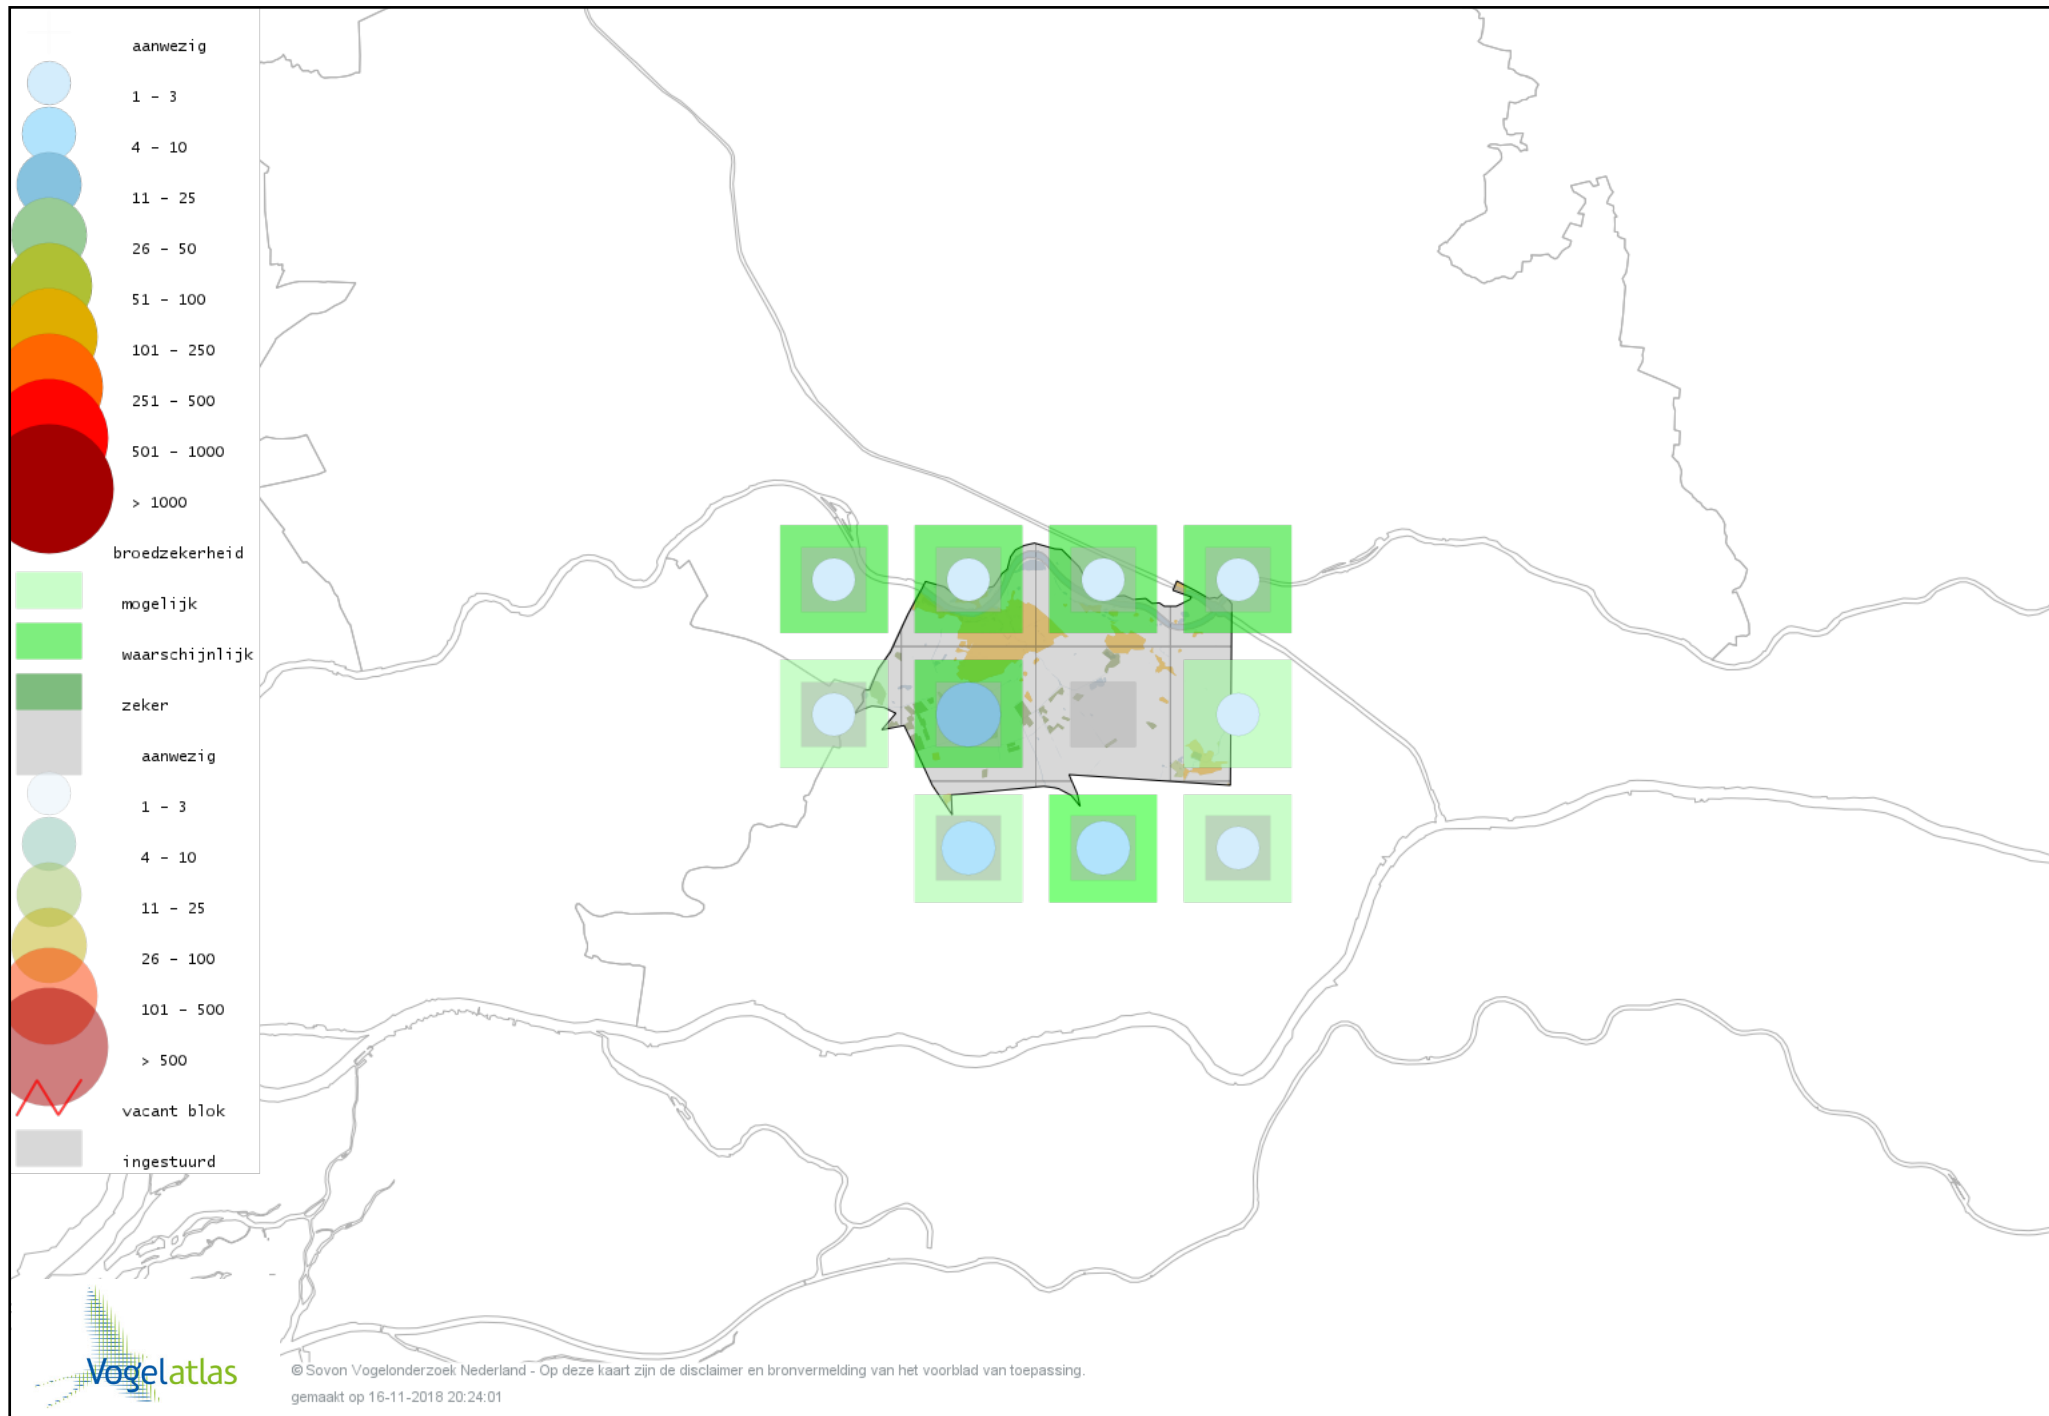

Voorlopige verspreidingskaart Zwarte Roodstaart broedseizoen