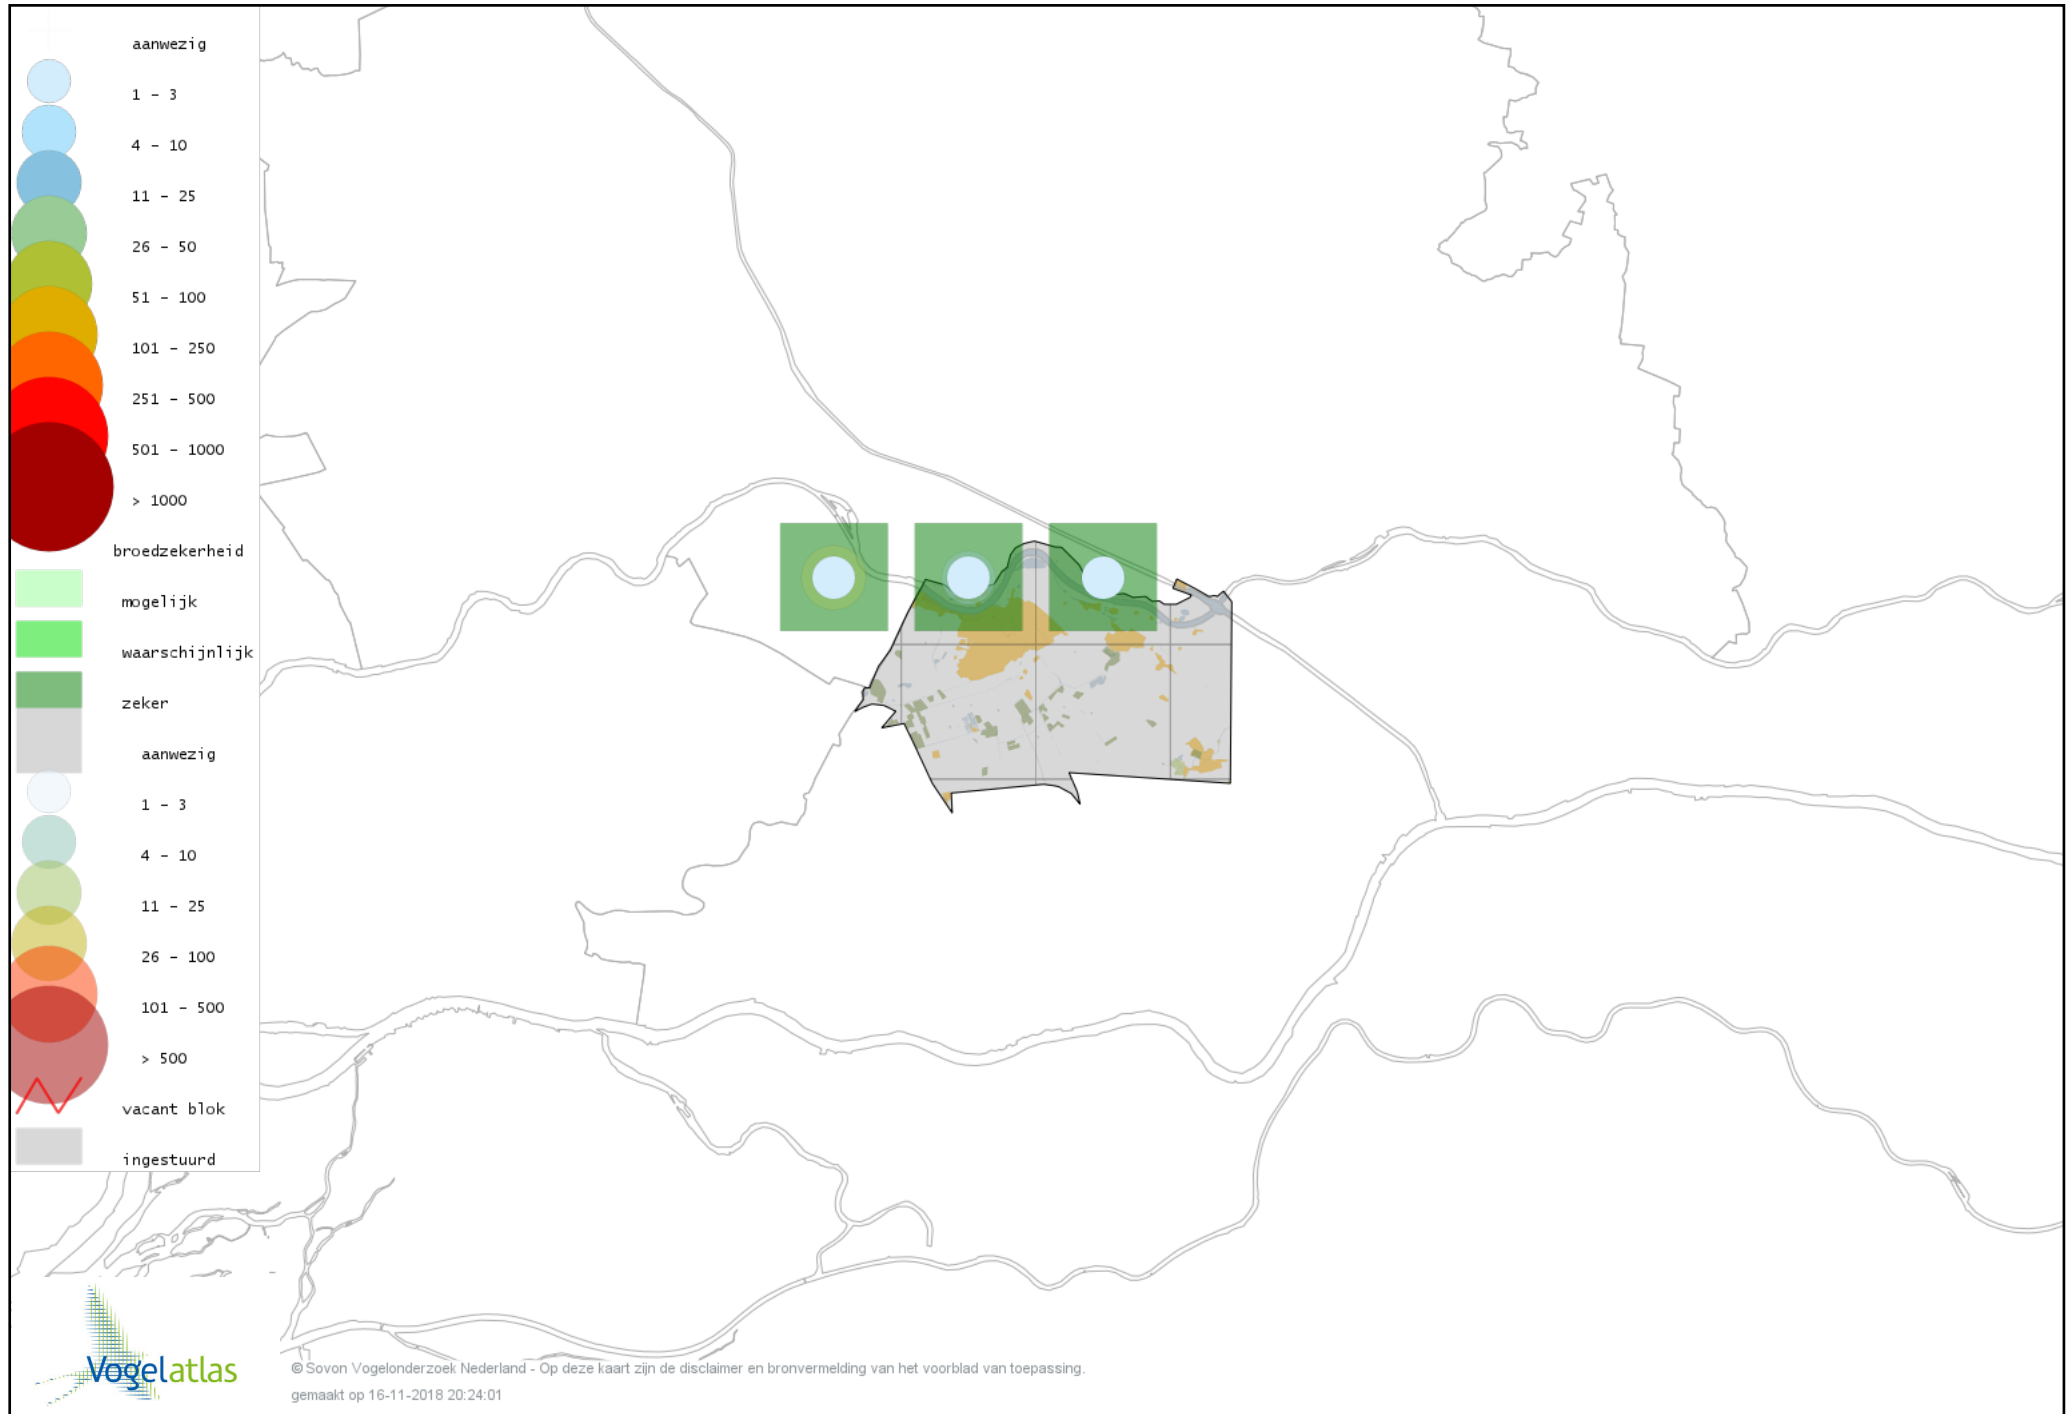

Voorlopige verspreidingskaart Indische Gans broedseizoen