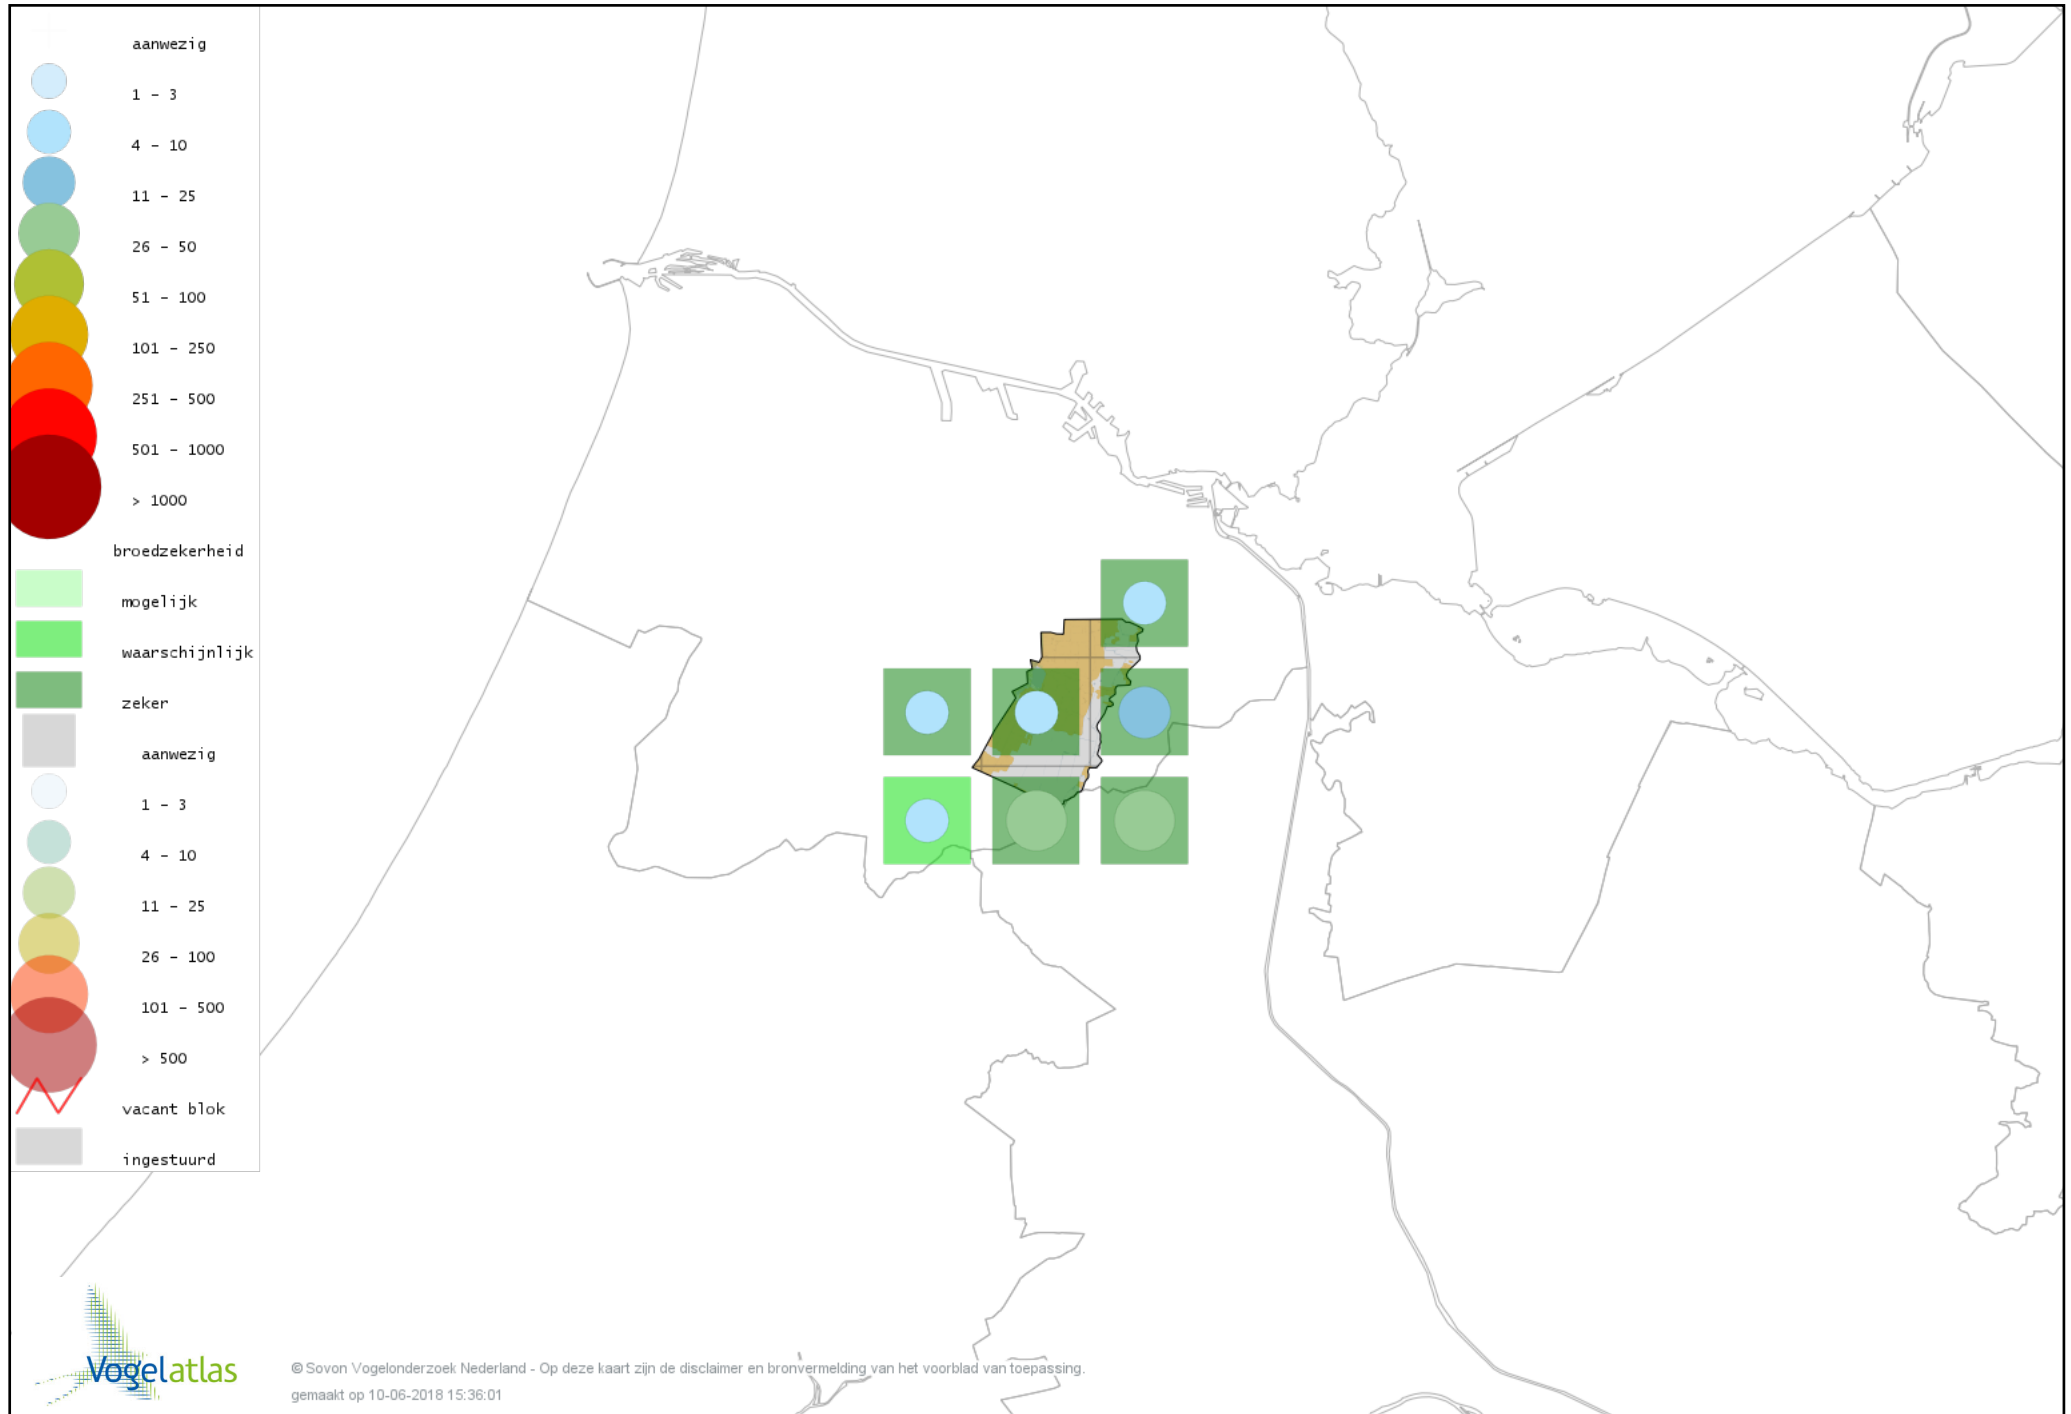

Voorlopige verspreidingskaart Zwarte Zwaan broedseizoen

Voorlopige verspreidingskaart Indische Gans broedseizoen

Voorlopige verspreidingskaart Grauwe Gans broedseizoen

Voorlopige verspreidingskaart Soepgans broedseizoen

Voorlopige verspreidingskaart Grote Canadese Gans broedseizoen

Voorlopige verspreidingskaart Brandgans broedseizoen

Voorlopige verspreidingskaart Brandgans x Canadese Gans broedseizoen

Voorlopige verspreidingskaart Nijlgans broedseizoen

Voorlopige verspreidingskaart Casarca broedseizoen

Voorlopige verspreidingskaart Bergeend broedseizoen

Voorlopige verspreidingskaart Krooneend broedseizoen

Voorlopige verspreidingskaart Tafeleend broedseizoen

Voorlopige verspreidingskaart Kuifeend broedseizoen

Voorlopige verspreidingskaart Muskuseend broedseizoen

Voorlopige verspreidingskaart Mandarijneend broedseizoen

Voorlopige verspreidingskaart Krakeend broedseizoen