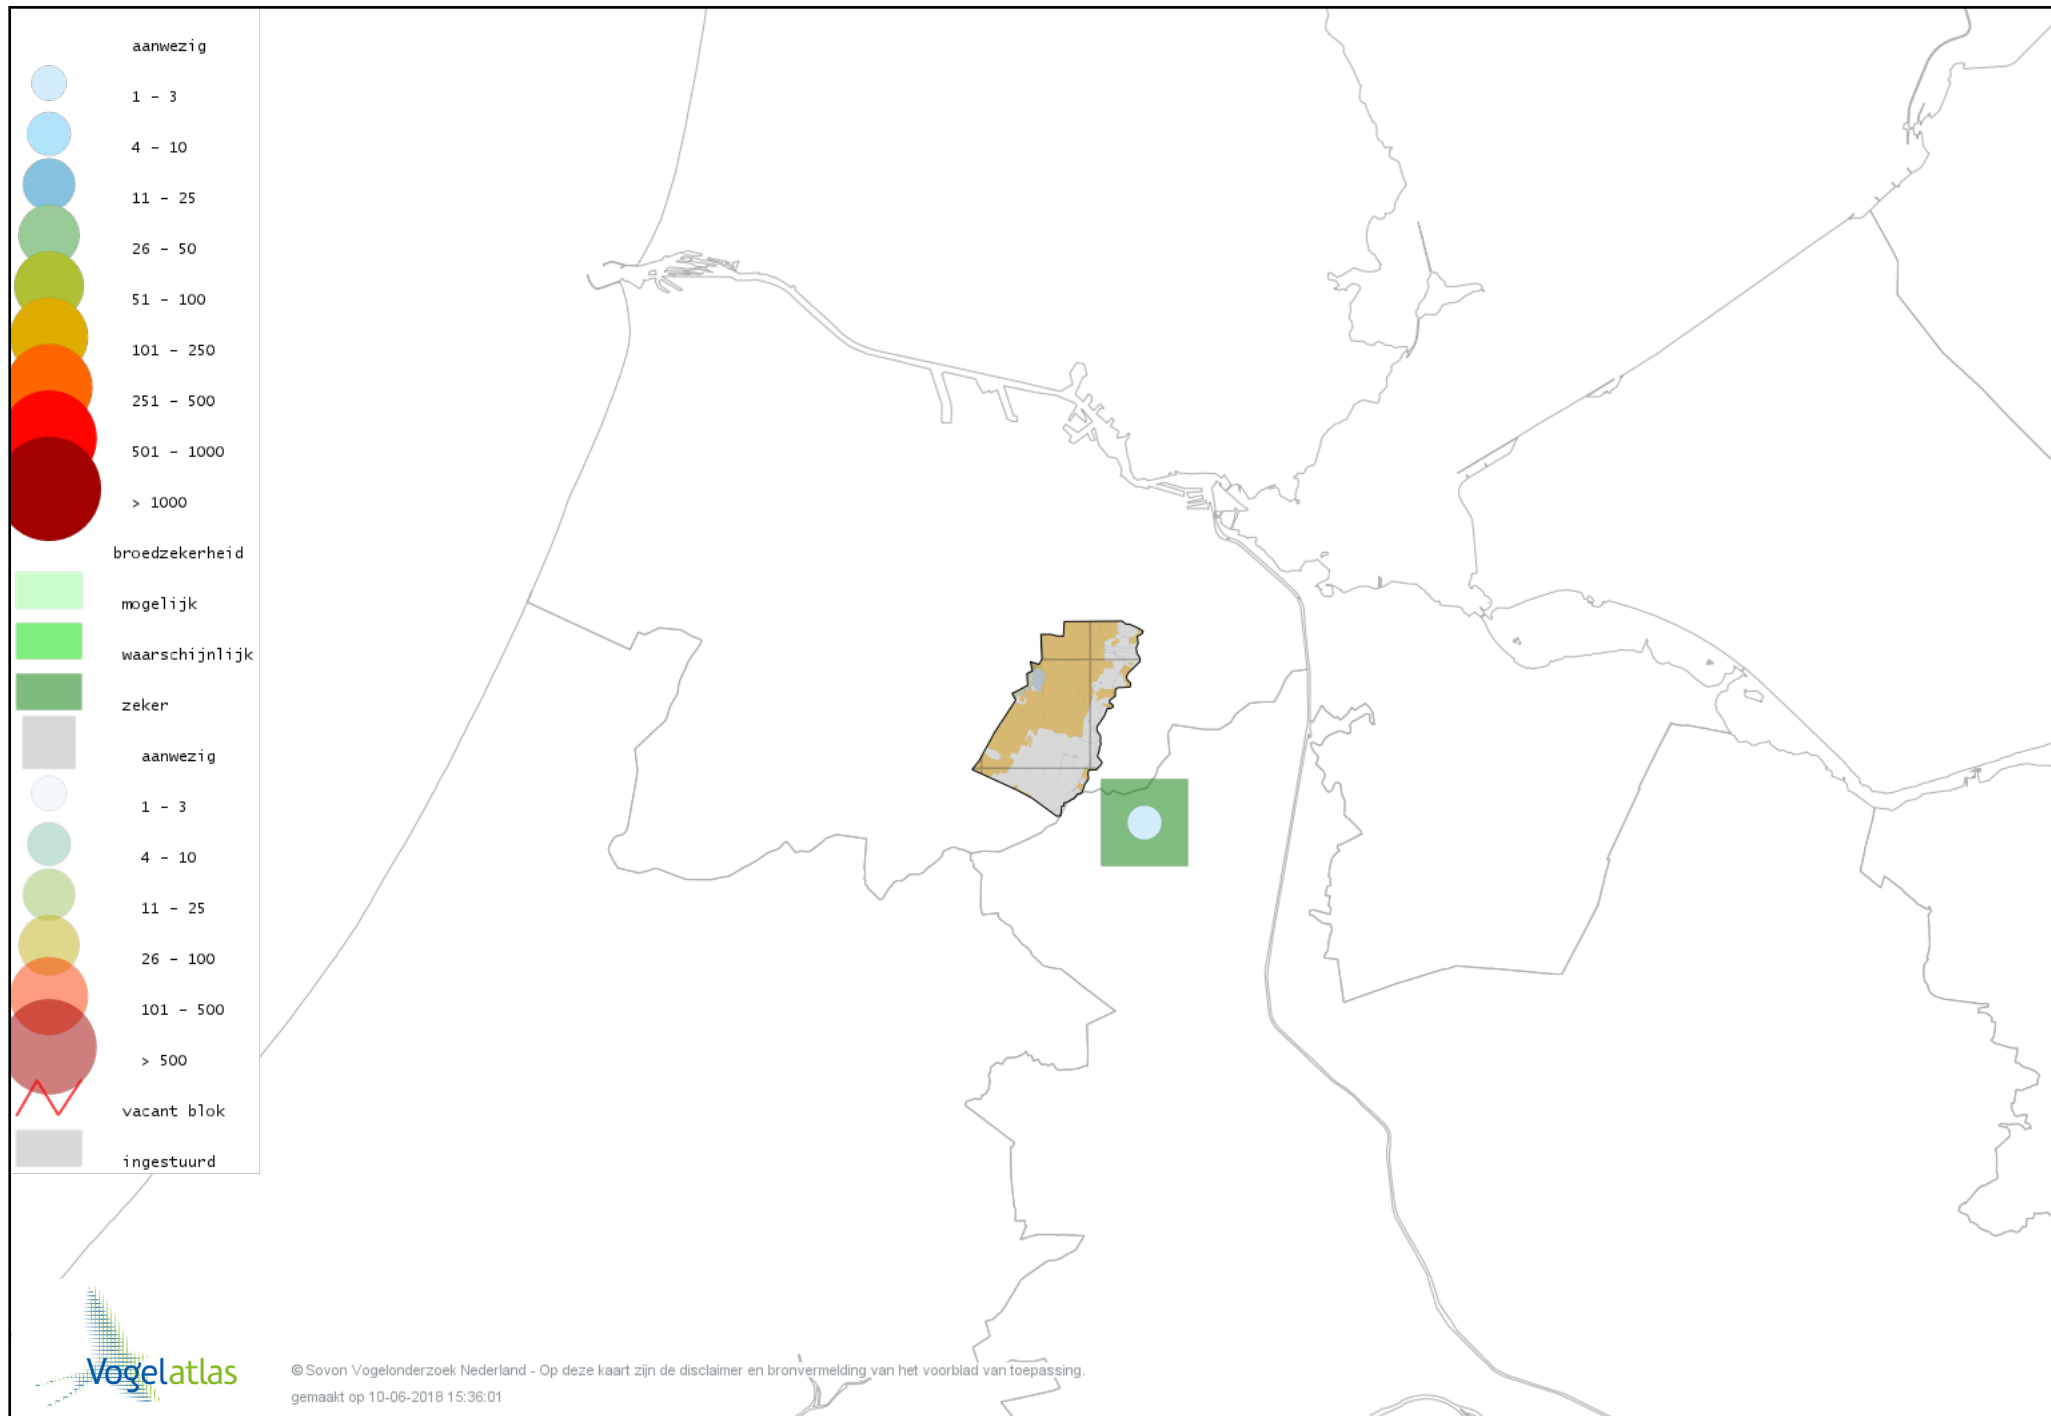

Voorlopige verspreidingskaart Smient broedseizoen

Voorlopige verspreidingskaart Slobeend broedseizoen

Voorlopige verspreidingskaart Wilde Eend broedseizoen

Voorlopige verspreidingskaart Soepeend broedseizoen

Voorlopige verspreidingskaart Pijlstaart broedseizoen

Voorlopige verspreidingskaart Zomertaling broedseizoen

Voorlopige verspreidingskaart Wintertaling broedseizoen

Voorlopige verspreidingskaart Patrijs broedseizoen

Voorlopige verspreidingskaart Kalkoen broedseizoen

Voorlopige verspreidingskaart Fazant broedseizoen

Voorlopige verspreidingskaart Aalscholver broedseizoen

Voorlopige verspreidingskaart Roerdomp broedseizoen