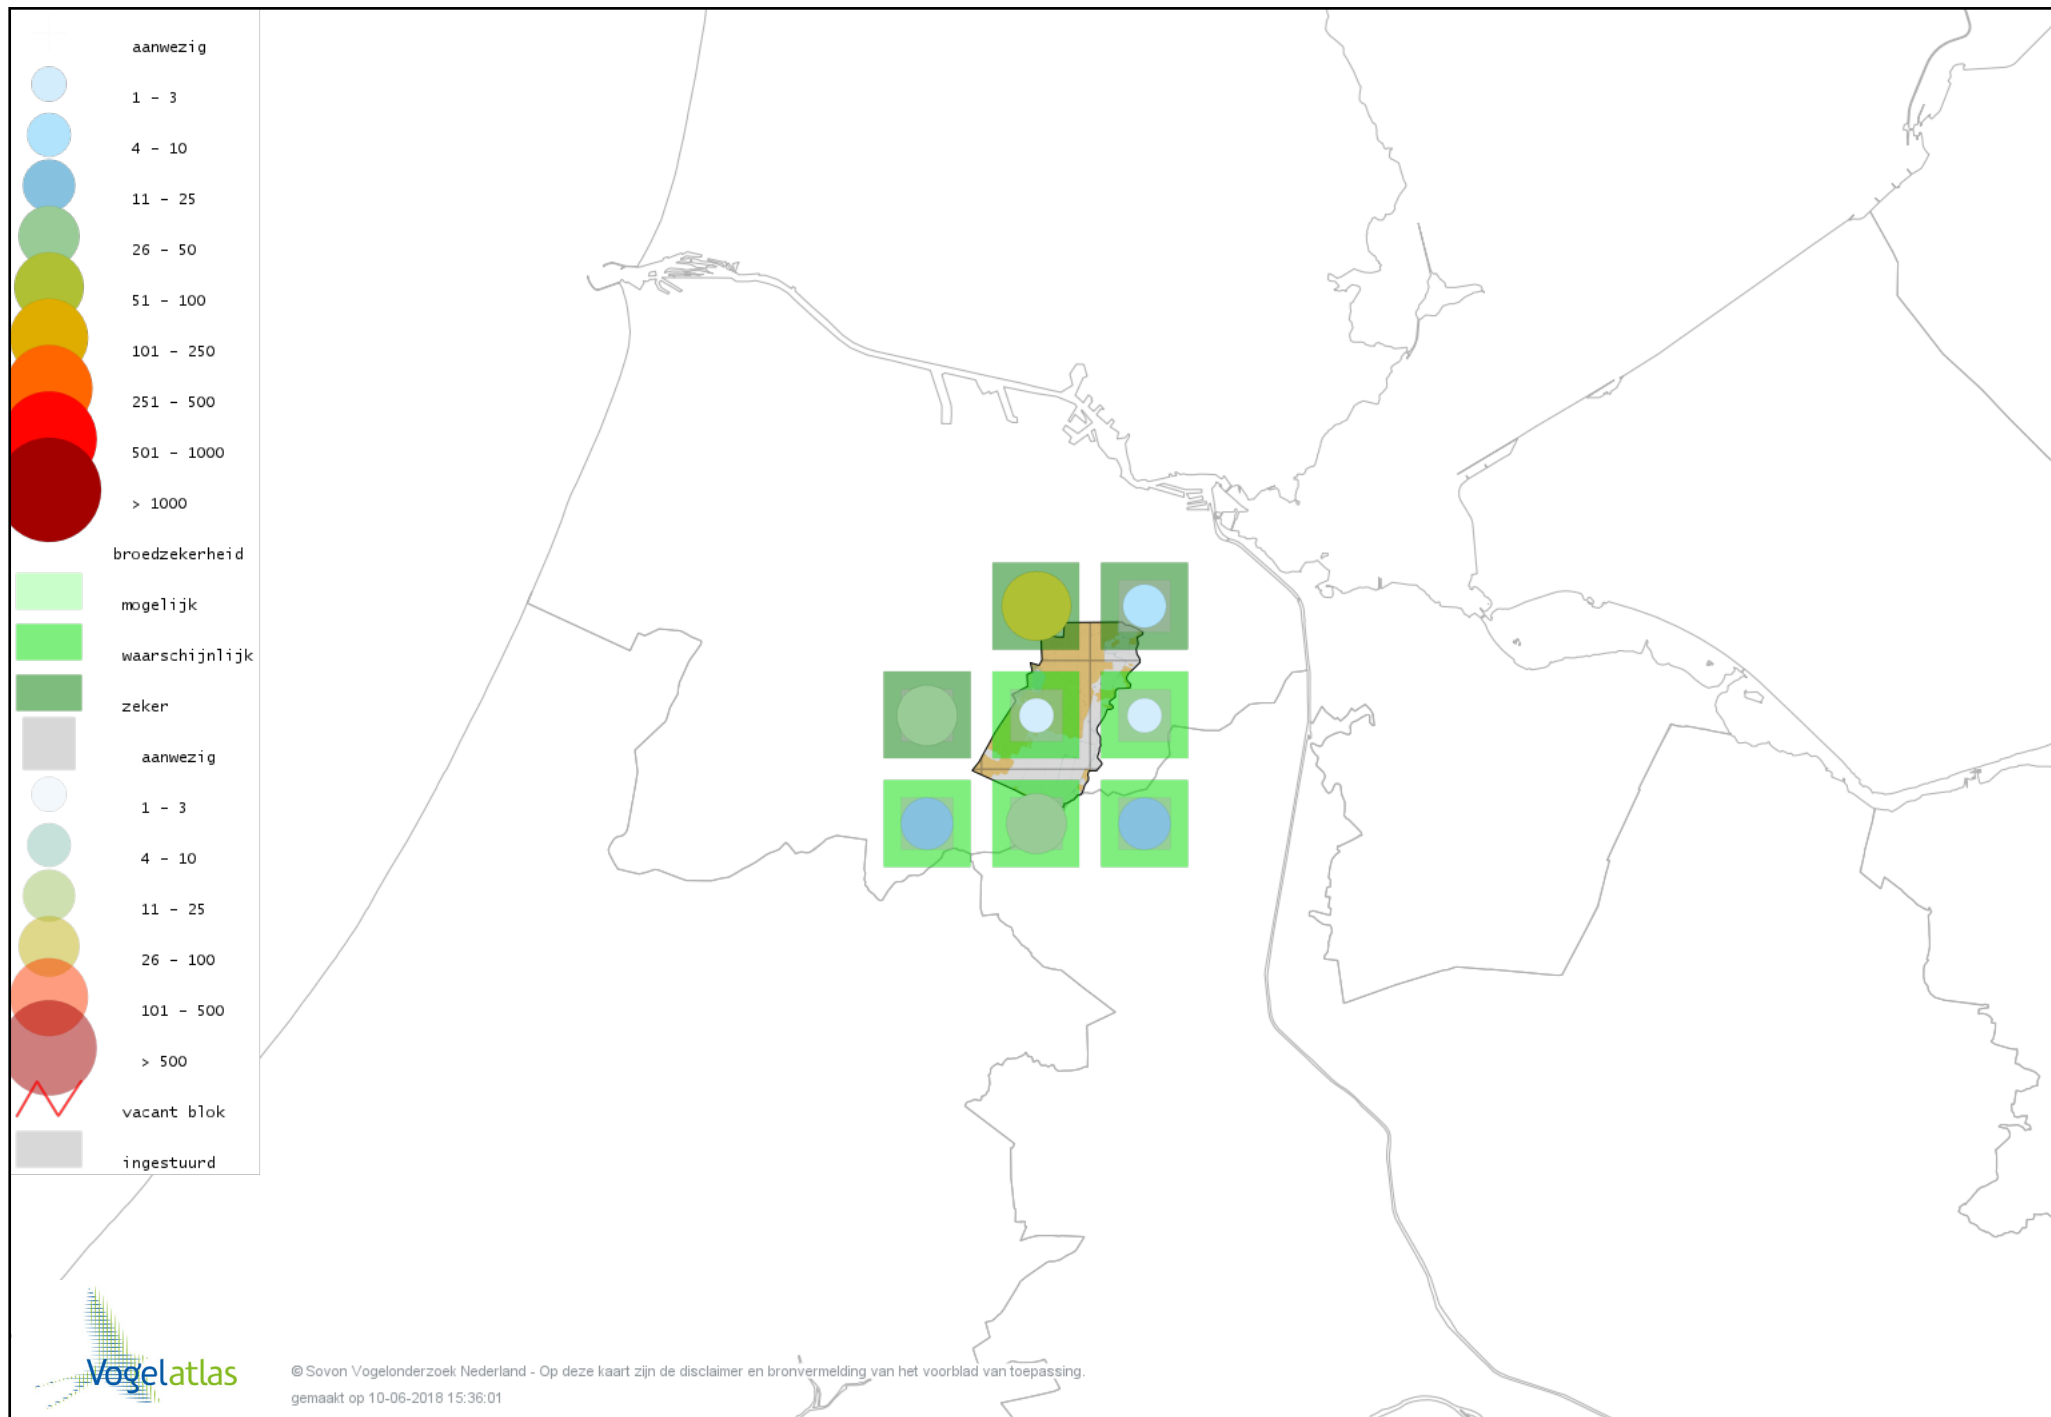

Voorlopige verspreidingskaart Zwartkop broedseizoen

Voorlopige verspreidingskaart Sprinkhaanzanger broedseizoen

Voorlopige verspreidingskaart Snor broedseizoen

Voorlopige verspreidingskaart Spotvogel broedseizoen

Voorlopige verspreidingskaart Bosrietzanger broedseizoen

Voorlopige verspreidingskaart Kleine Karekiet broedseizoen

Voorlopige verspreidingskaart Rietzanger broedseizoen

Voorlopige verspreidingskaart Grote Karekiet broedseizoen

Voorlopige verspreidingskaart Boomklever broedseizoen

Voorlopige verspreidingskaart Boomkruiper broedseizoen

Voorlopige verspreidingskaart Winterkoning broedseizoen

Voorlopige verspreidingskaart Spreeuw broedseizoen