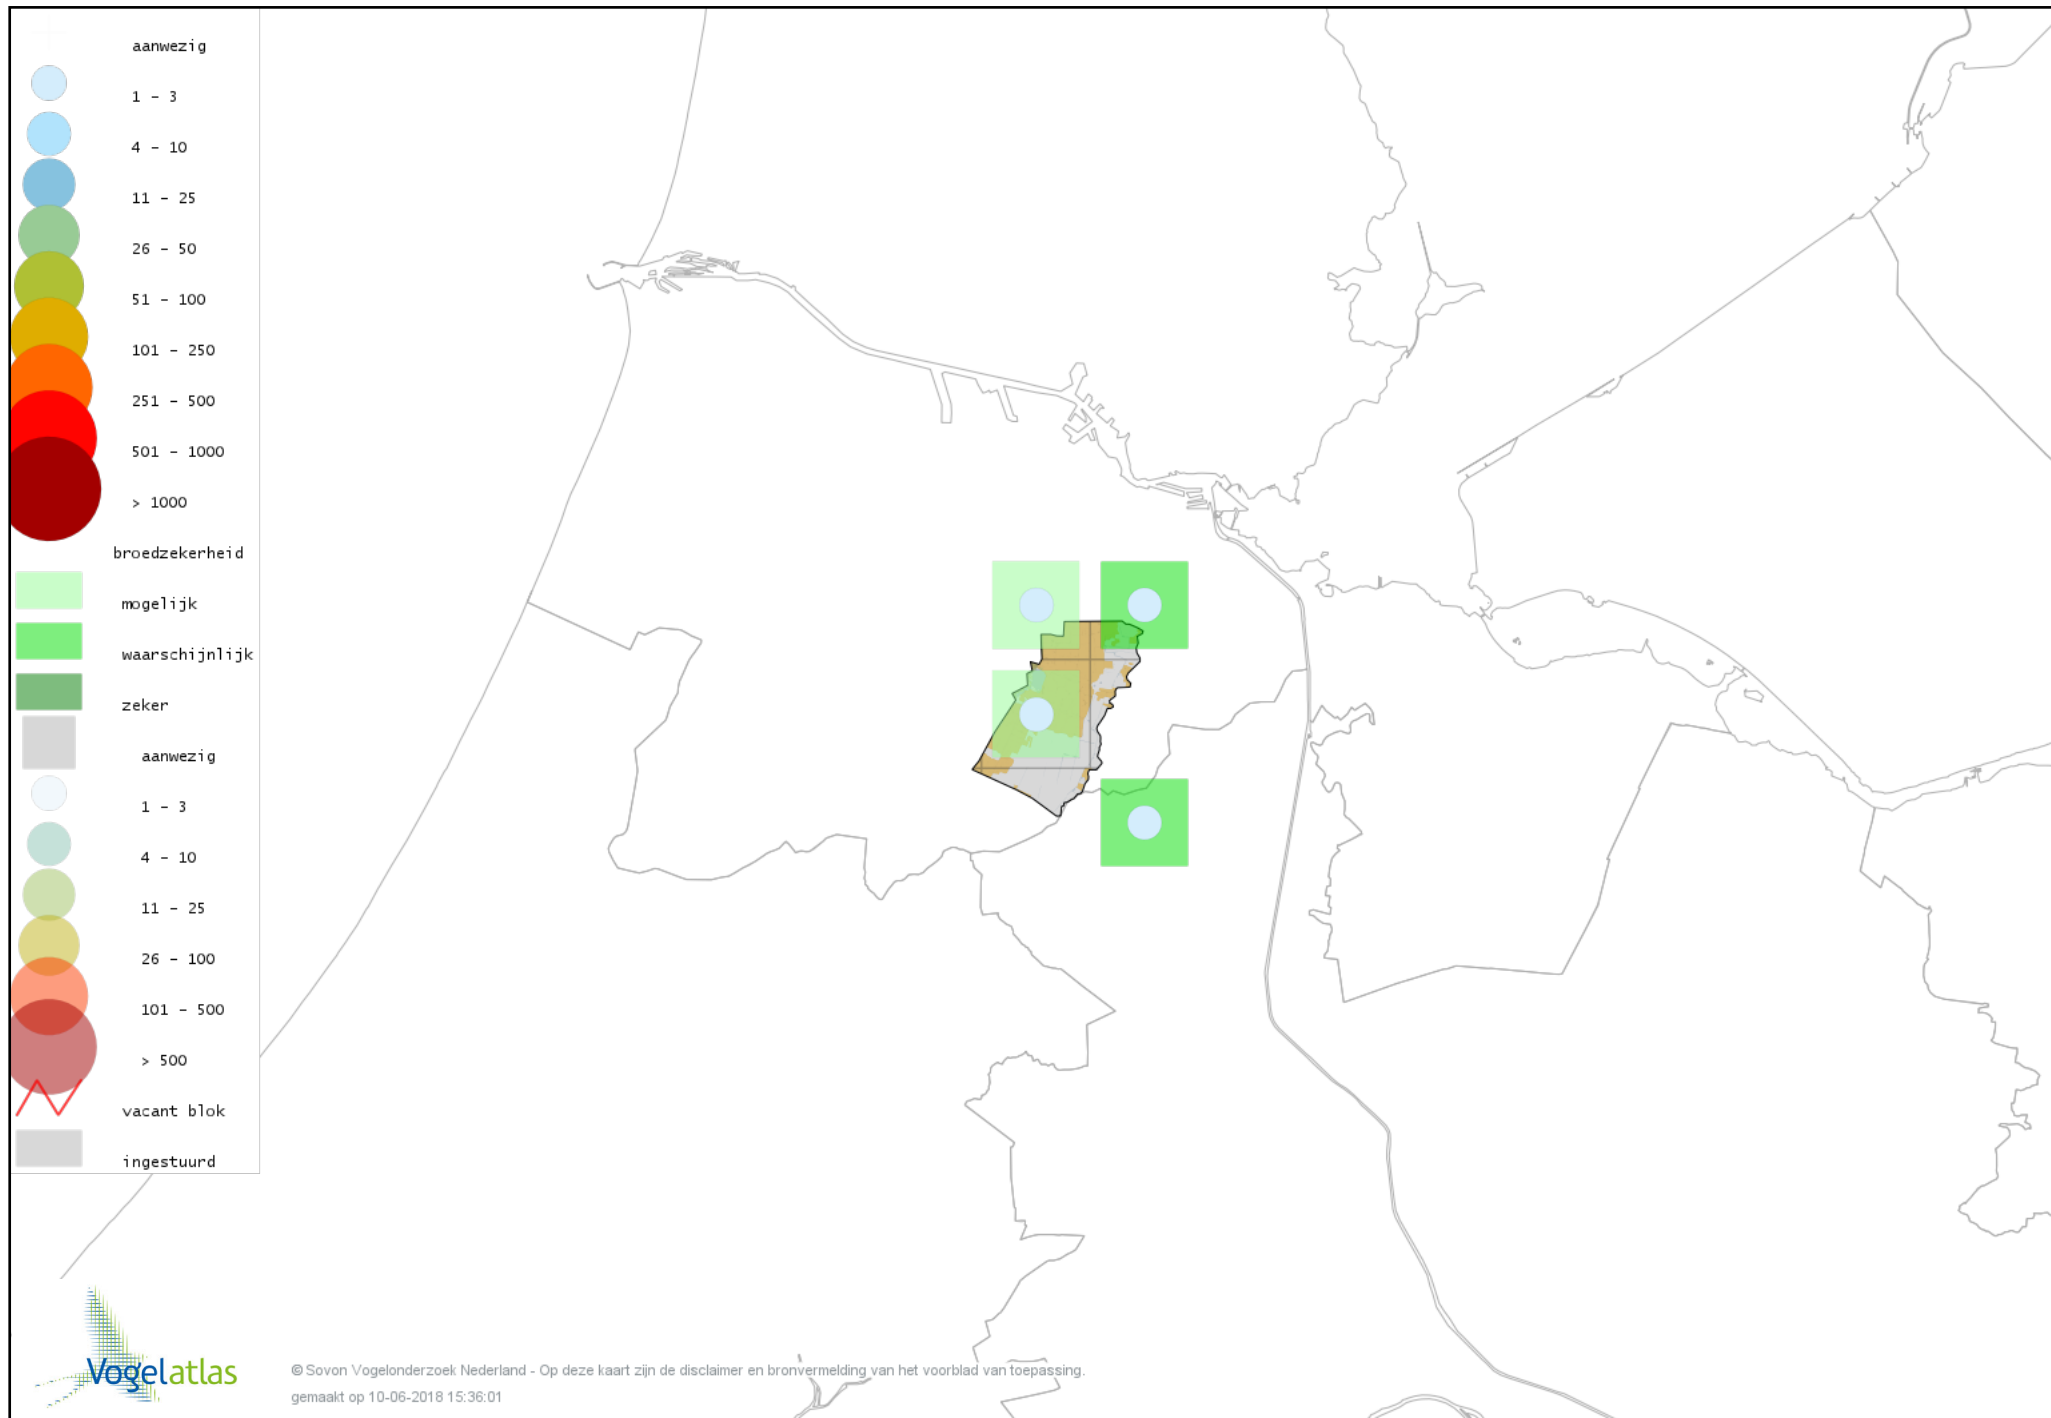

Voorlopige verspreidingskaart Merel broedseizoen

Voorlopige verspreidingskaart Zanglijster broedseizoen

Voorlopige verspreidingskaart Grote Lijster broedseizoen

Voorlopige verspreidingskaart Grauwe Vliegenvanger broedseizoen

Voorlopige verspreidingskaart Roodborst broedseizoen

Voorlopige verspreidingskaart Nachtegaal broedseizoen

Voorlopige verspreidingskaart Blauwborst broedseizoen

Voorlopige verspreidingskaart Zwarte Roodstaart broedseizoen

Voorlopige verspreidingskaart Gekraagde Roodstaart broedseizoen

Voorlopige verspreidingskaart Roodborsttapuit broedseizoen

Voorlopige verspreidingskaart Heggenmus broedseizoen

Voorlopige verspreidingskaart Huismus broedseizoen