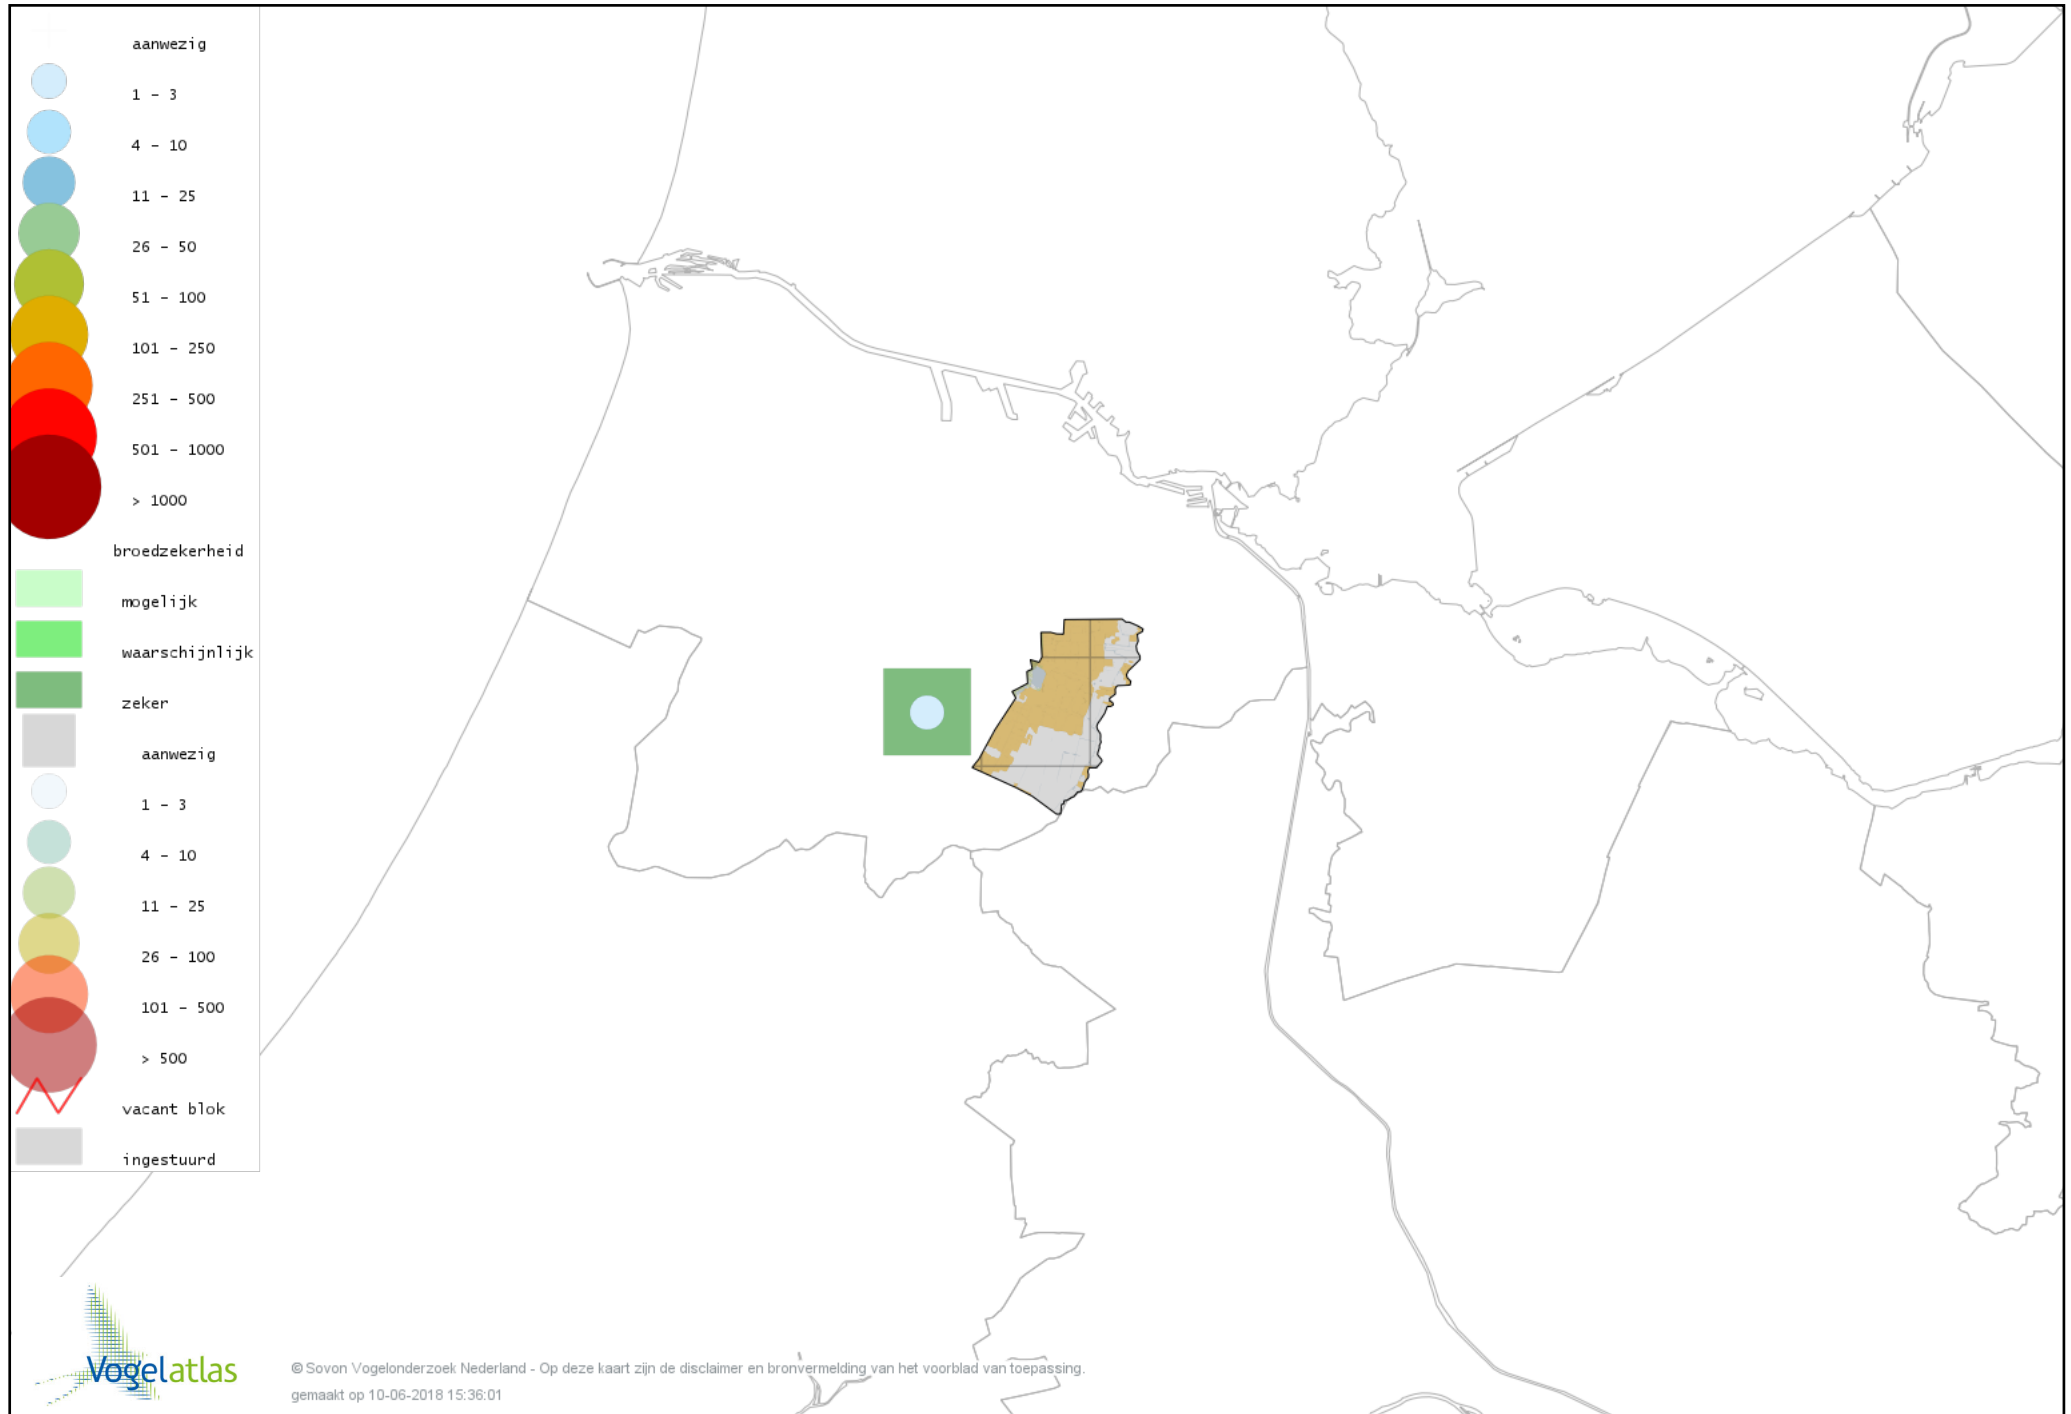

Voorlopige verspreidingskaart Brandgans x Canadese Gans broedseizoen