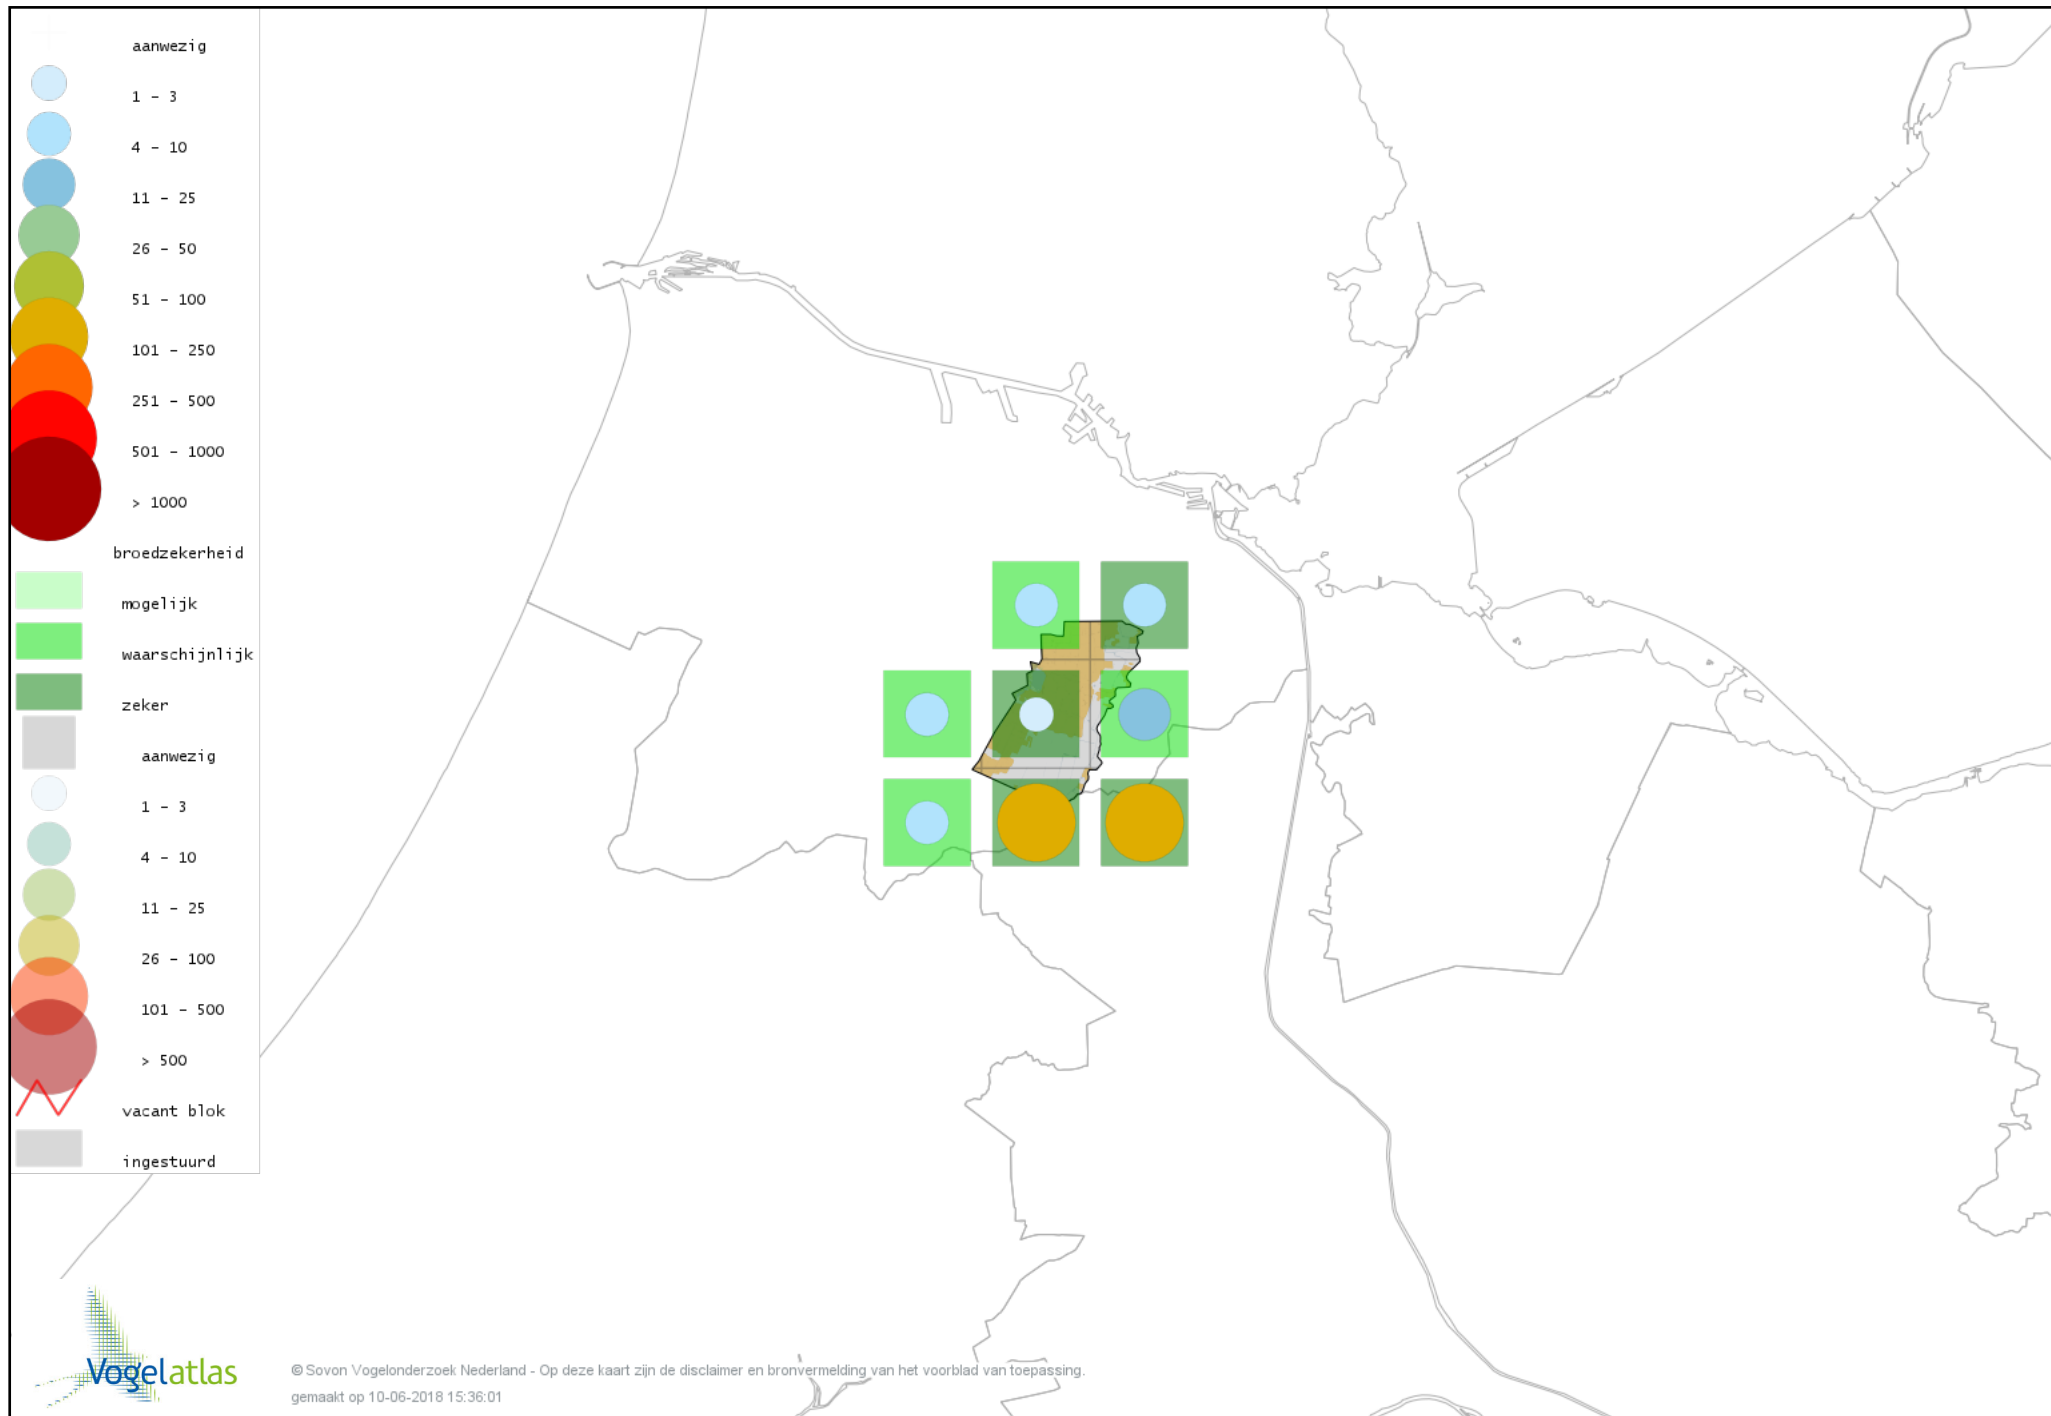

Voorlopige verspreidingskaart Zwartkop broedseizoen

Voorlopige verspreidingskaart Sprinkhaanzanger broedseizoen

Voorlopige verspreidingskaart Snor broedseizoen

Voorlopige verspreidingskaart Spotvogel broedseizoen

Voorlopige verspreidingskaart Bosrietzanger broedseizoen

Voorlopige verspreidingskaart Kleine Karekiet broedseizoen

Voorlopige verspreidingskaart Rietzanger broedseizoen

Voorlopige verspreidingskaart Grote Karekiet broedseizoen