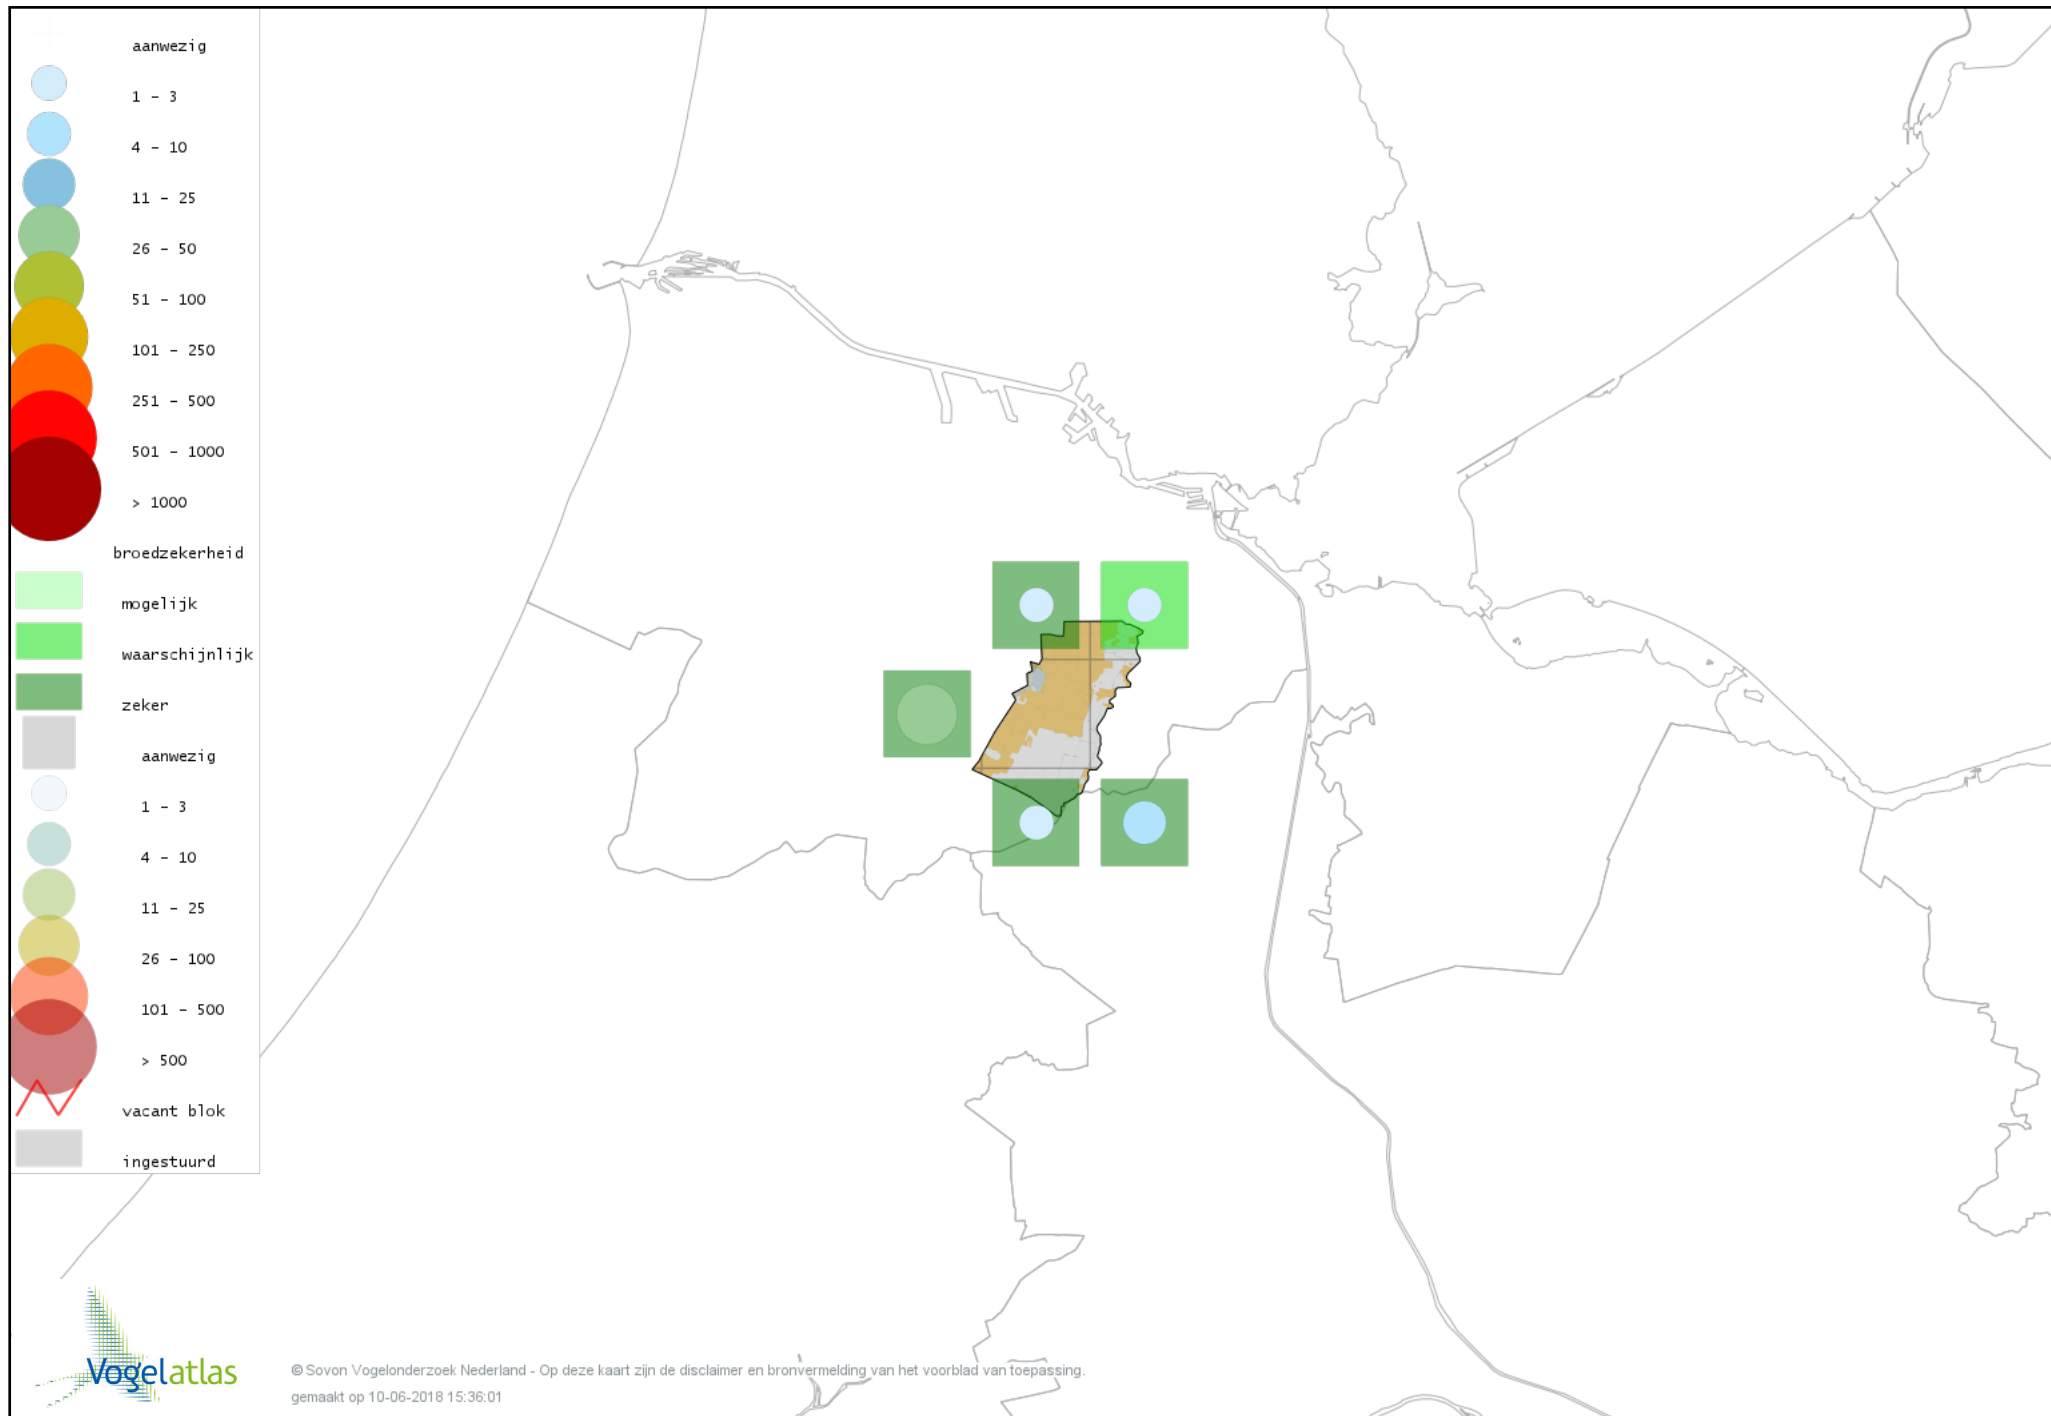

Voorlopige verspreidingskaart Brandgans broedseizoen