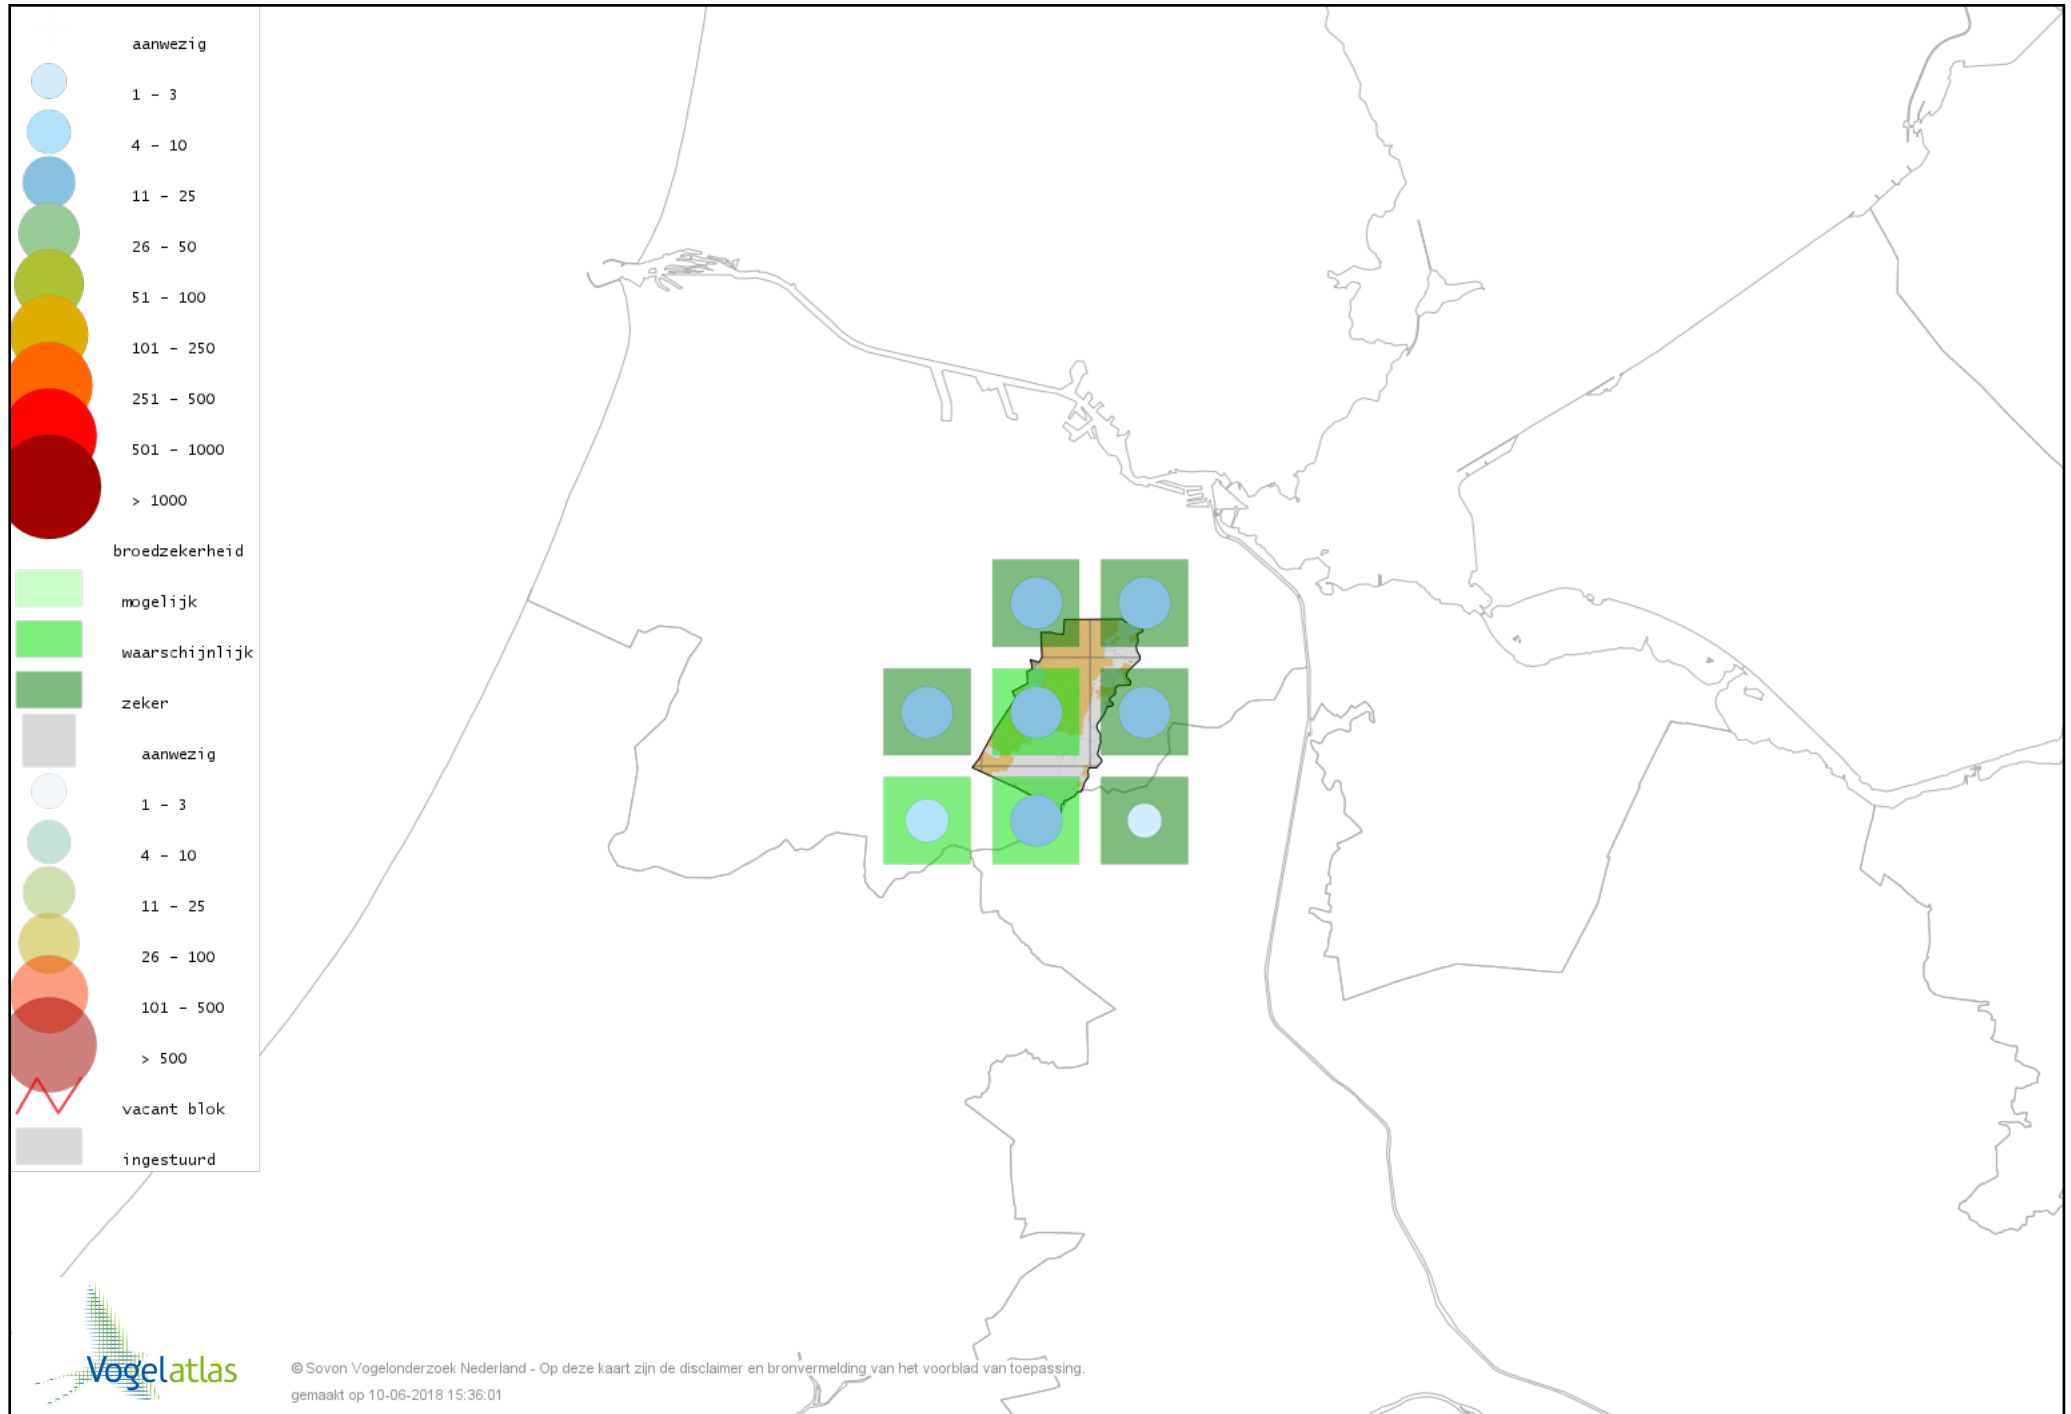

Voorlopige verspreidingskaart Kievit broedseizoen

Voorlopige verspreidingskaart Watersnip broedseizoen

Voorlopige verspreidingskaart Grutto broedseizoen

Voorlopige verspreidingskaart Wulp broedseizoen

Voorlopige verspreidingskaart Tureluur broedseizoen

Voorlopige verspreidingskaart Kokmeeuw broedseizoen

Voorlopige verspreidingskaart Stormmeeuw broedseizoen

Voorlopige verspreidingskaart Kleine Mantelmeeuw broedseizoen

Voorlopige verspreidingskaart Zilvermeeuw broedseizoen

Voorlopige verspreidingskaart Visdief broedseizoen

Voorlopige verspreidingskaart Stadsduif broedseizoen

Voorlopige verspreidingskaart Holenduif broedseizoen

Voorlopige verspreidingskaart Houtduif broedseizoen

Voorlopige verspreidingskaart Turkse Tortel broedseizoen

Voorlopige verspreidingskaart Grote Alexanderparkiet broedseizoen

Voorlopige verspreidingskaart Halsbandparkiet broedseizoen

Voorlopige verspreidingskaart Koekoek broedseizoen