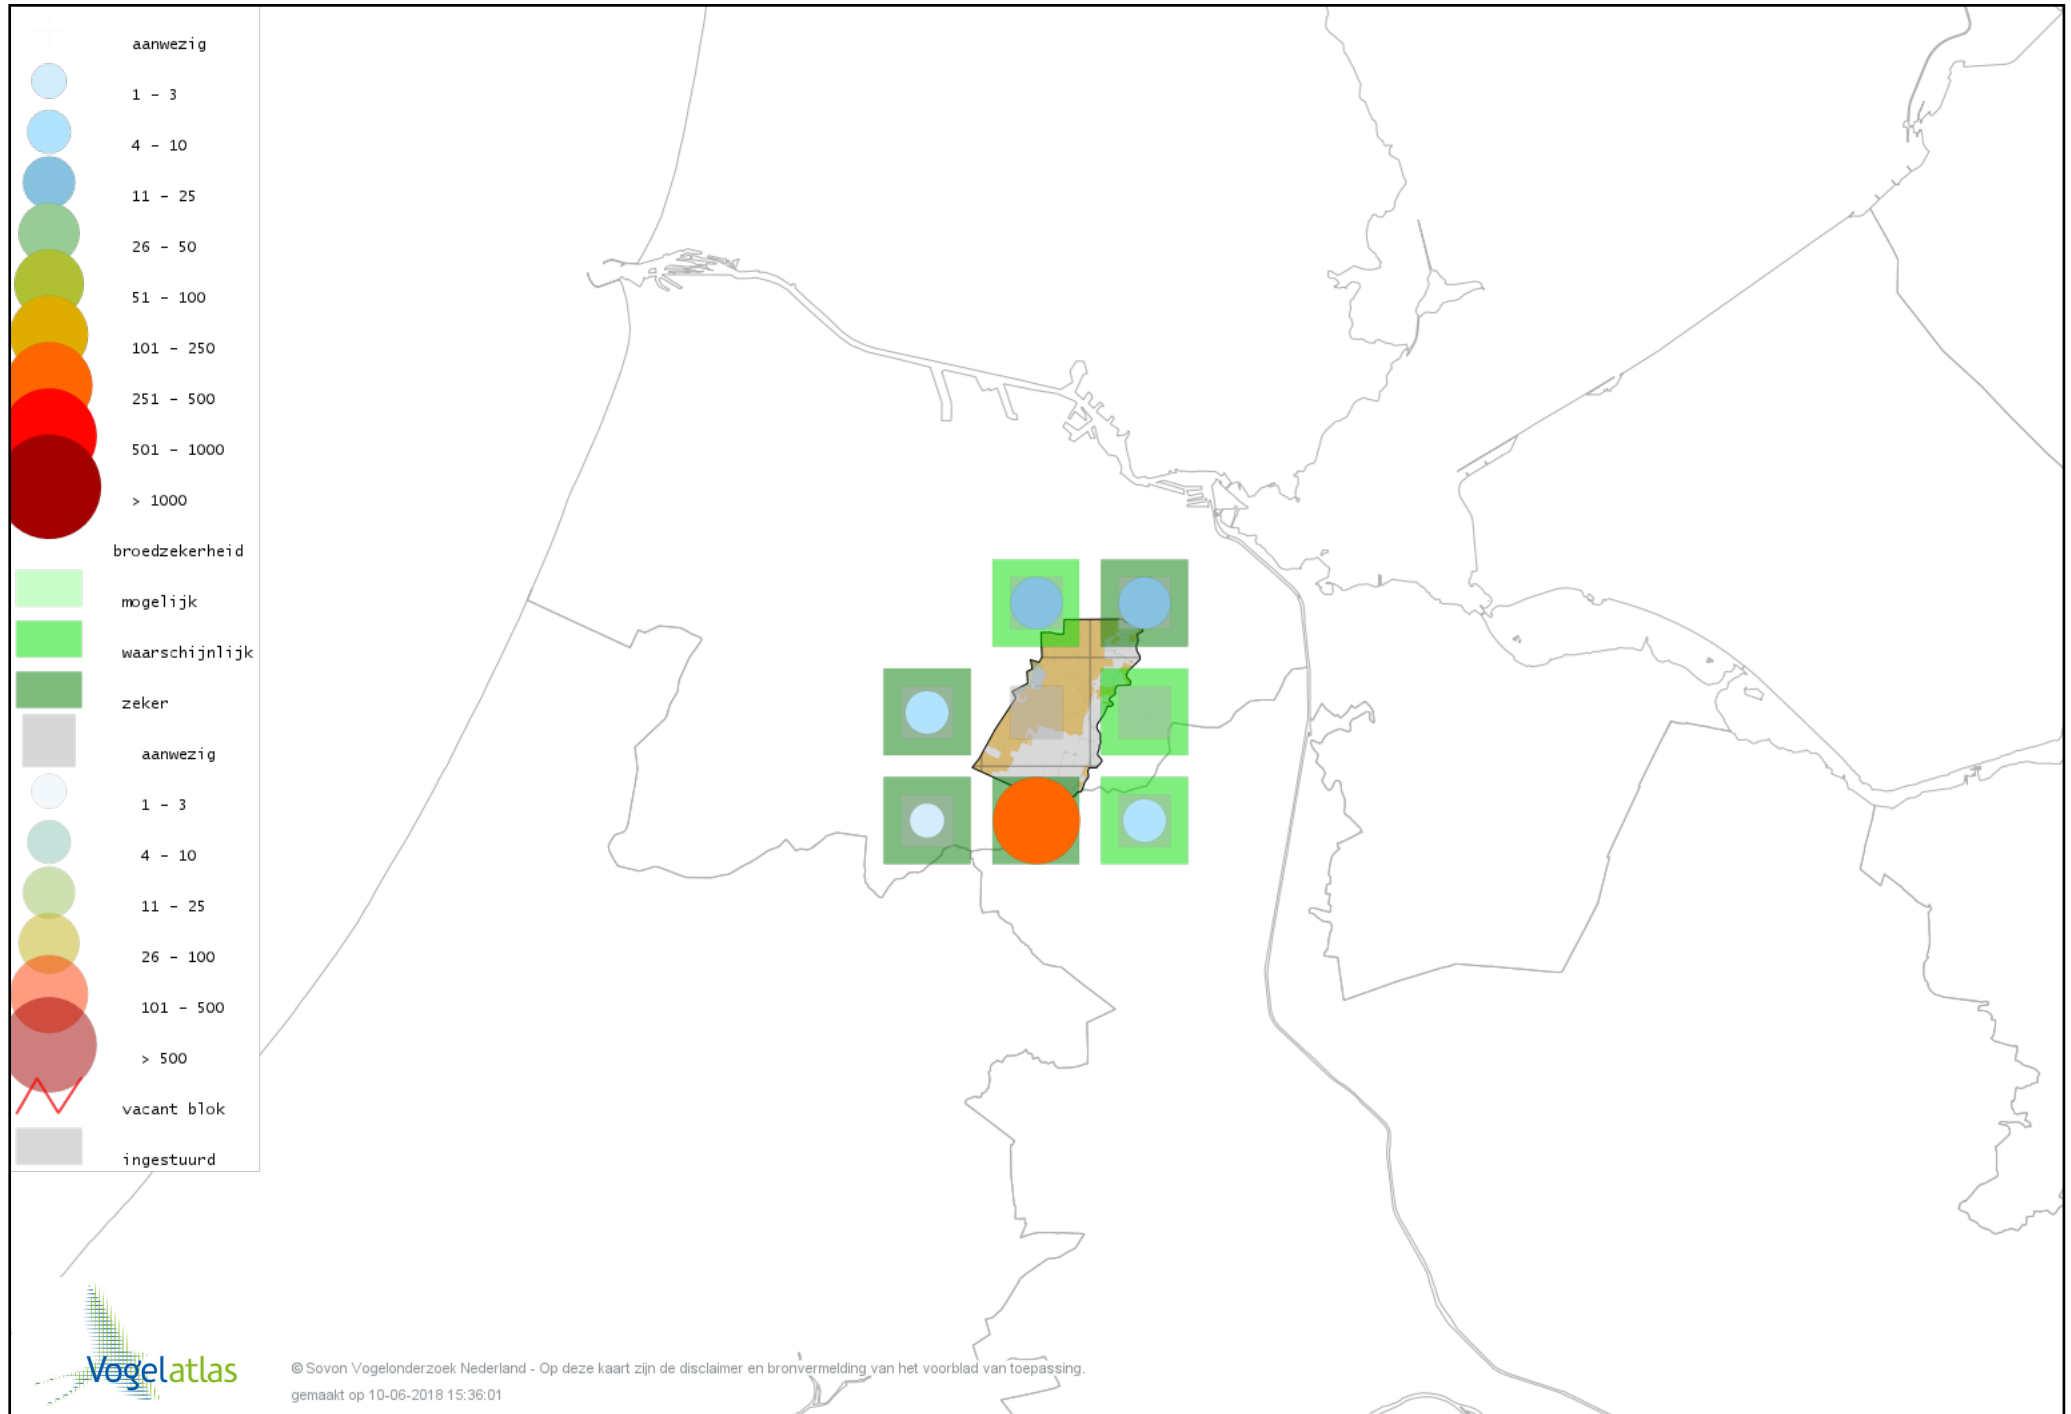

Voorlopige verspreidingskaart Kievit broedseizoen

Voorlopige verspreidingskaart Watersnip broedseizoen

Voorlopige verspreidingskaart Grutto broedseizoen

Voorlopige verspreidingskaart Wulp broedseizoen

Voorlopige verspreidingskaart Tureluur broedseizoen

Voorlopige verspreidingskaart Kokmeeuw broedseizoen

Voorlopige verspreidingskaart Stormmeeuw broedseizoen

Voorlopige verspreidingskaart Kleine Mantelmeeuw broedseizoen

Voorlopige verspreidingskaart Zilvermeeuw broedseizoen

Voorlopige verspreidingskaart Visdief broedseizoen

Voorlopige verspreidingskaart Stadsduif broedseizoen

Voorlopige verspreidingskaart Holenduif broedseizoen

Voorlopige verspreidingskaart Houtduif broedseizoen