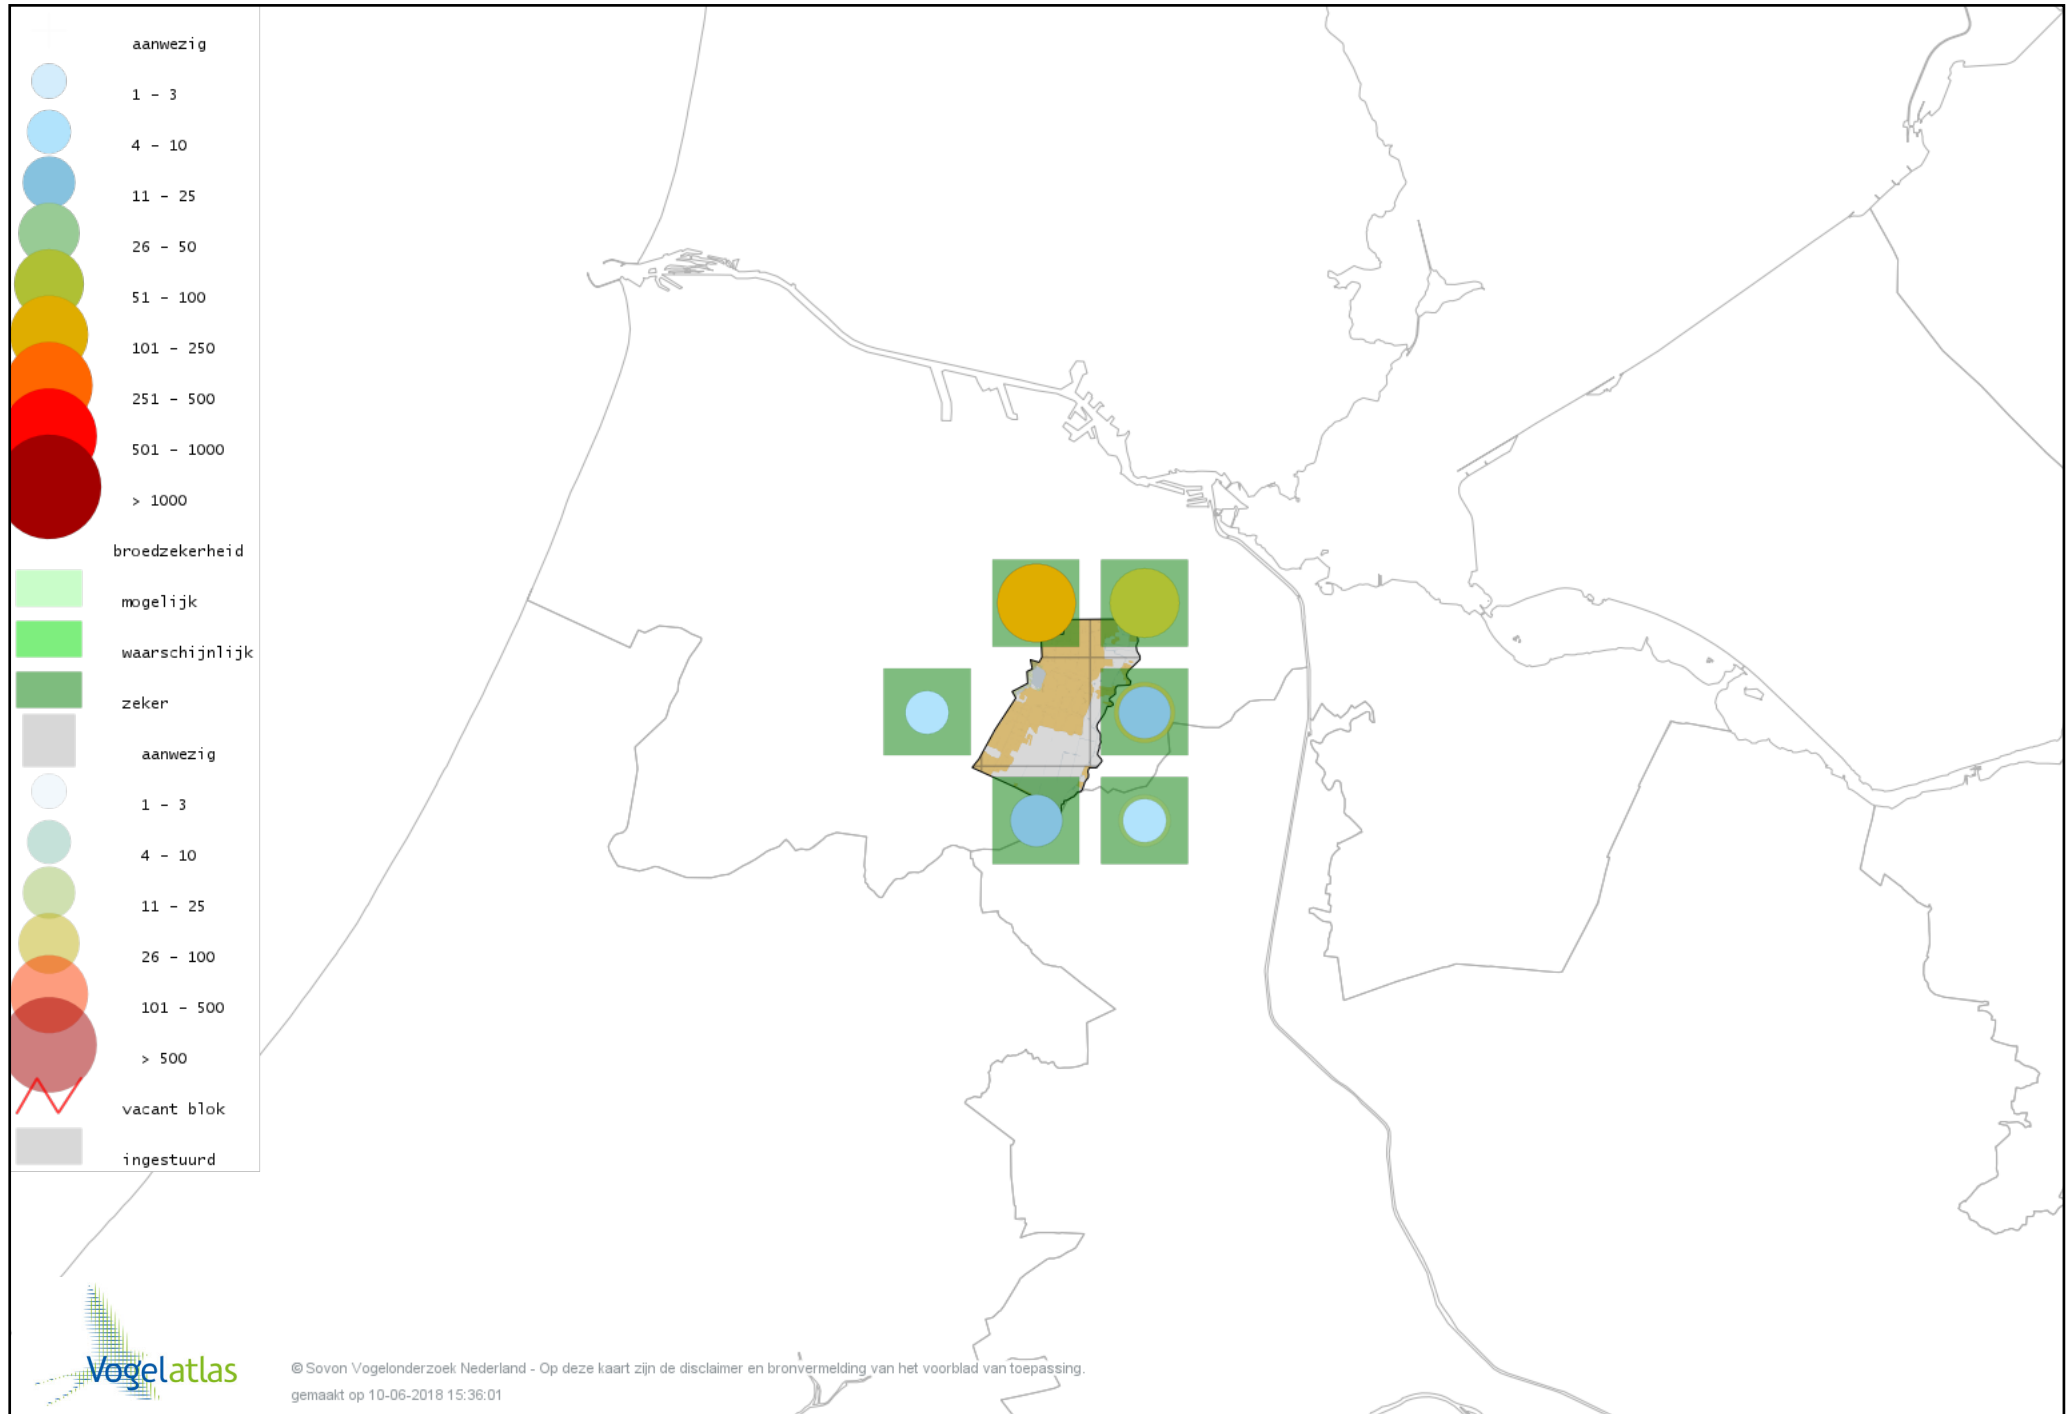

Voorlopige verspreidingskaart Pijlstaart broedseizoen

Voorlopige verspreidingskaart Zomertaling broedseizoen

Voorlopige verspreidingskaart Wintertaling broedseizoen

Voorlopige verspreidingskaart Patrijs broedseizoen

Voorlopige verspreidingskaart Kalkoen broedseizoen

Voorlopige verspreidingskaart Fazant broedseizoen

Voorlopige verspreidingskaart Aalscholver broedseizoen

Voorlopige verspreidingskaart Roerdomp broedseizoen

Voorlopige verspreidingskaart Blauwe Reiger broedseizoen

Voorlopige verspreidingskaart Purperreiger broedseizoen

Voorlopige verspreidingskaart Ooievaar broedseizoen

Voorlopige verspreidingskaart Lepelaar broedseizoen

Voorlopige verspreidingskaart Dodaars broedseizoen

Voorlopige verspreidingskaart Fuut broedseizoen

Voorlopige verspreidingskaart Wespendif broedseizoen

Voorlopige verspreidingskaart Bruine Kiekendief broedseizoen