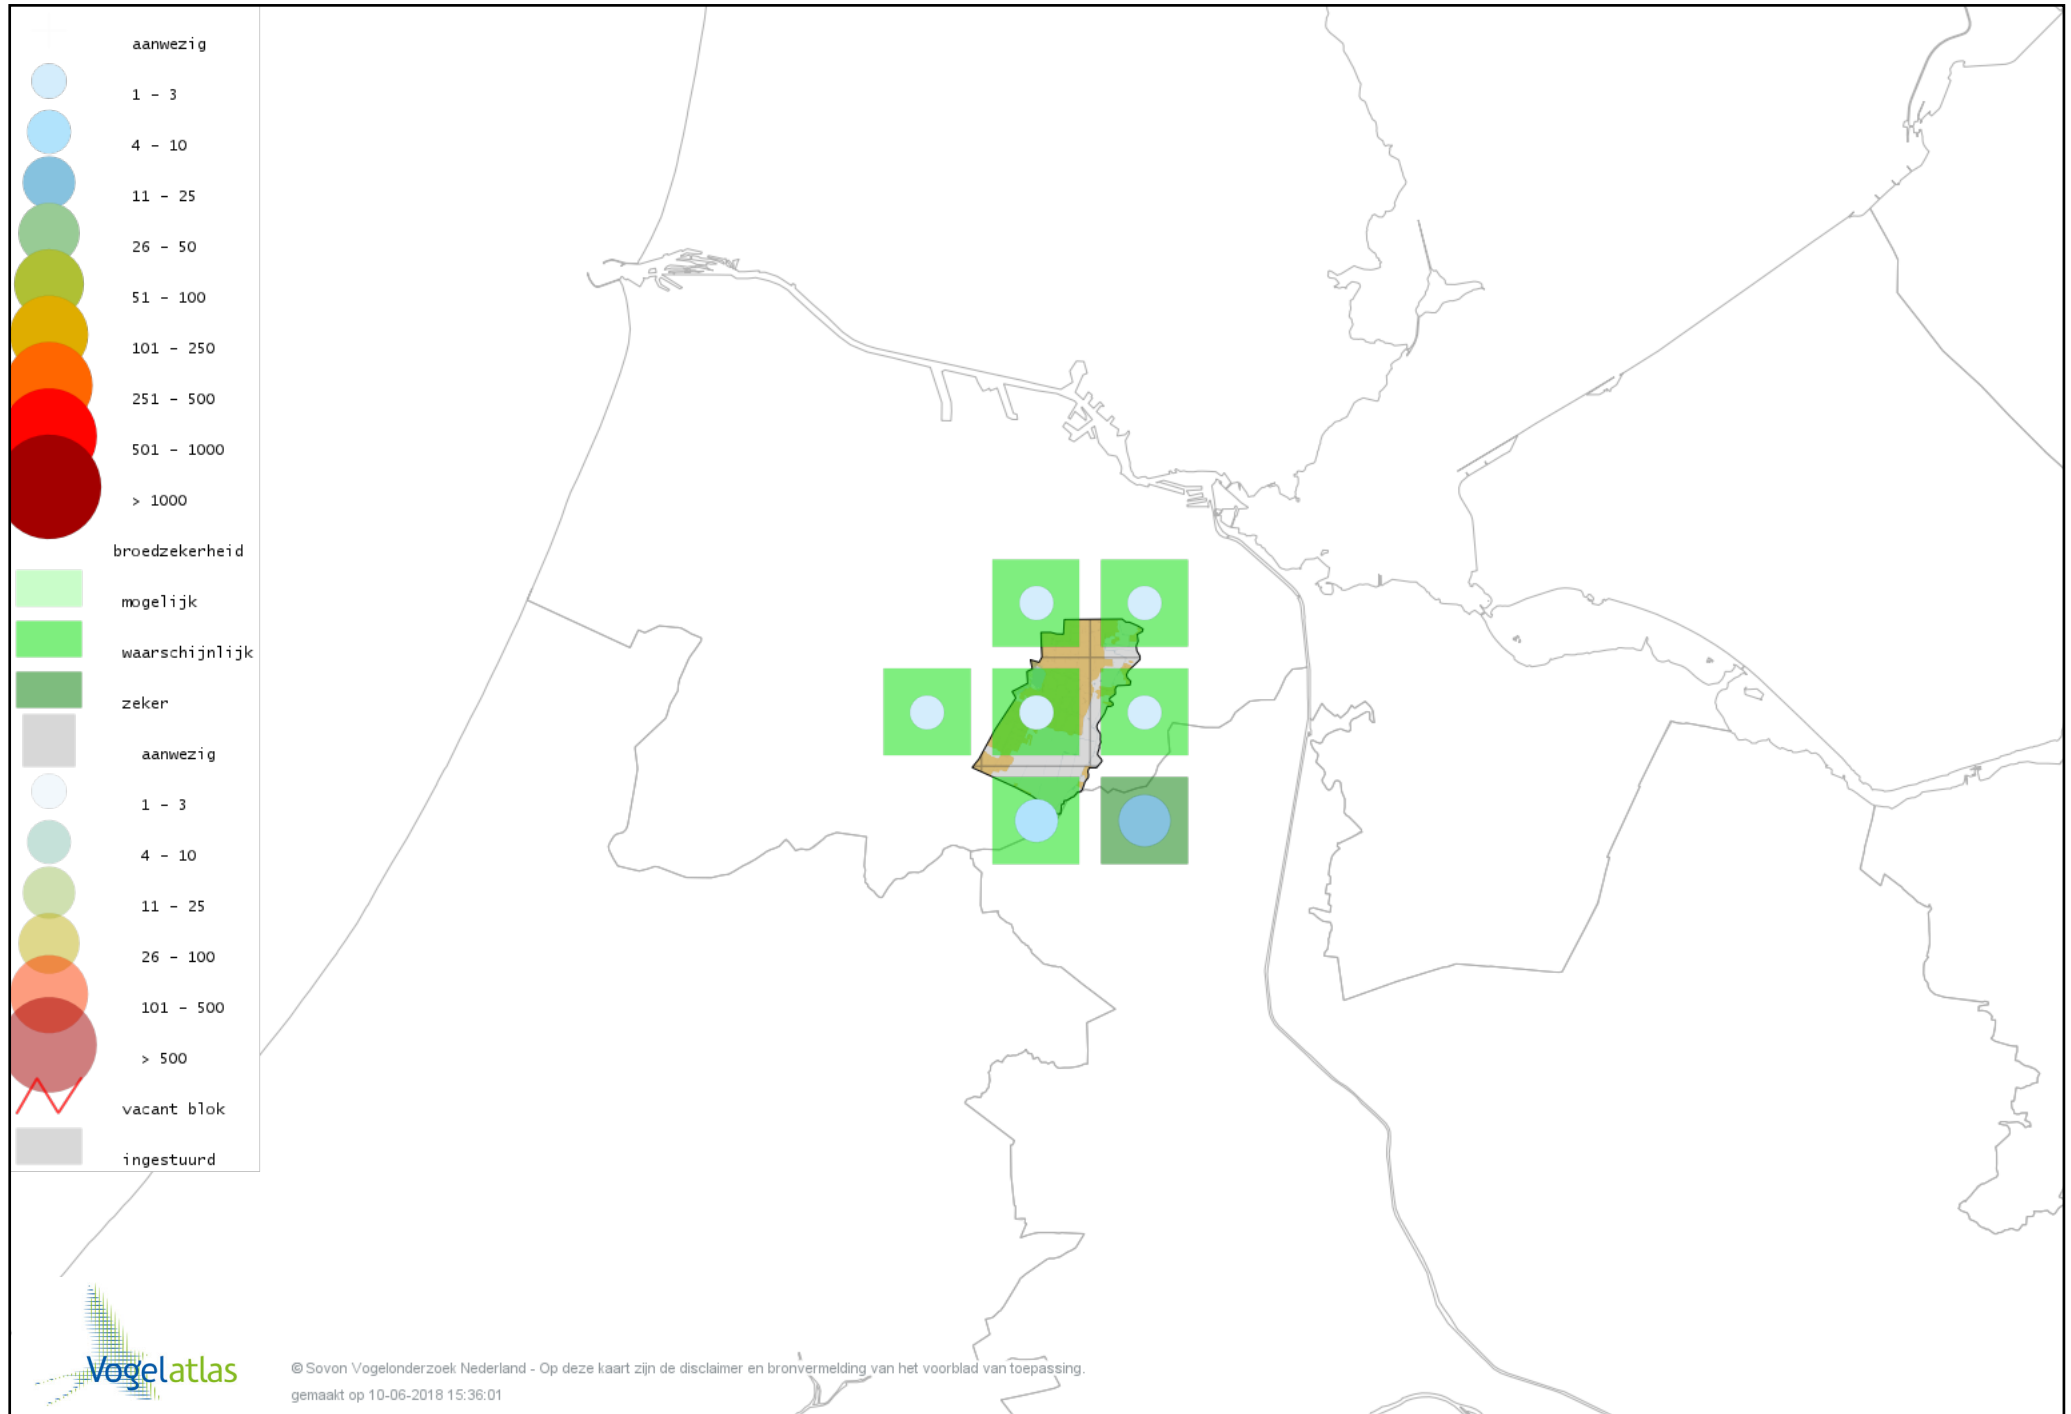

Voorlopige verspreidingskaart Dodaars broedseizoen

Voorlopige verspreidingskaart Fuut broedseizoen

Voorlopige verspreidingskaart Wespendif broedseizoen

Voorlopige verspreidingskaart Bruine Kiekendief broedseizoen

Voorlopige verspreidingskaart Havik broedseizoen

Voorlopige verspreidingskaart Sperwer broedseizoen

Voorlopige verspreidingskaart Buizerd broedseizoen

Voorlopige verspreidingskaart Torenvalk broedseizoen

Voorlopige verspreidingskaart Boomvalk broedseizoen

Voorlopige verspreidingskaart Slechtvalk broedseizoen

Voorlopige verspreidingskaart Waterral broedseizoen

Voorlopige verspreidingskaart Porseleinhoen broedseizoen

Voorlopige verspreidingskaart Kleinst Waterhoen broedseizoen

Voorlopige verspreidingskaart Waterhoen broedseizoen

Voorlopige verspreidingskaart Meerkoet broedseizoen

Voorlopige verspreidingskaart Scholekster broedseizoen