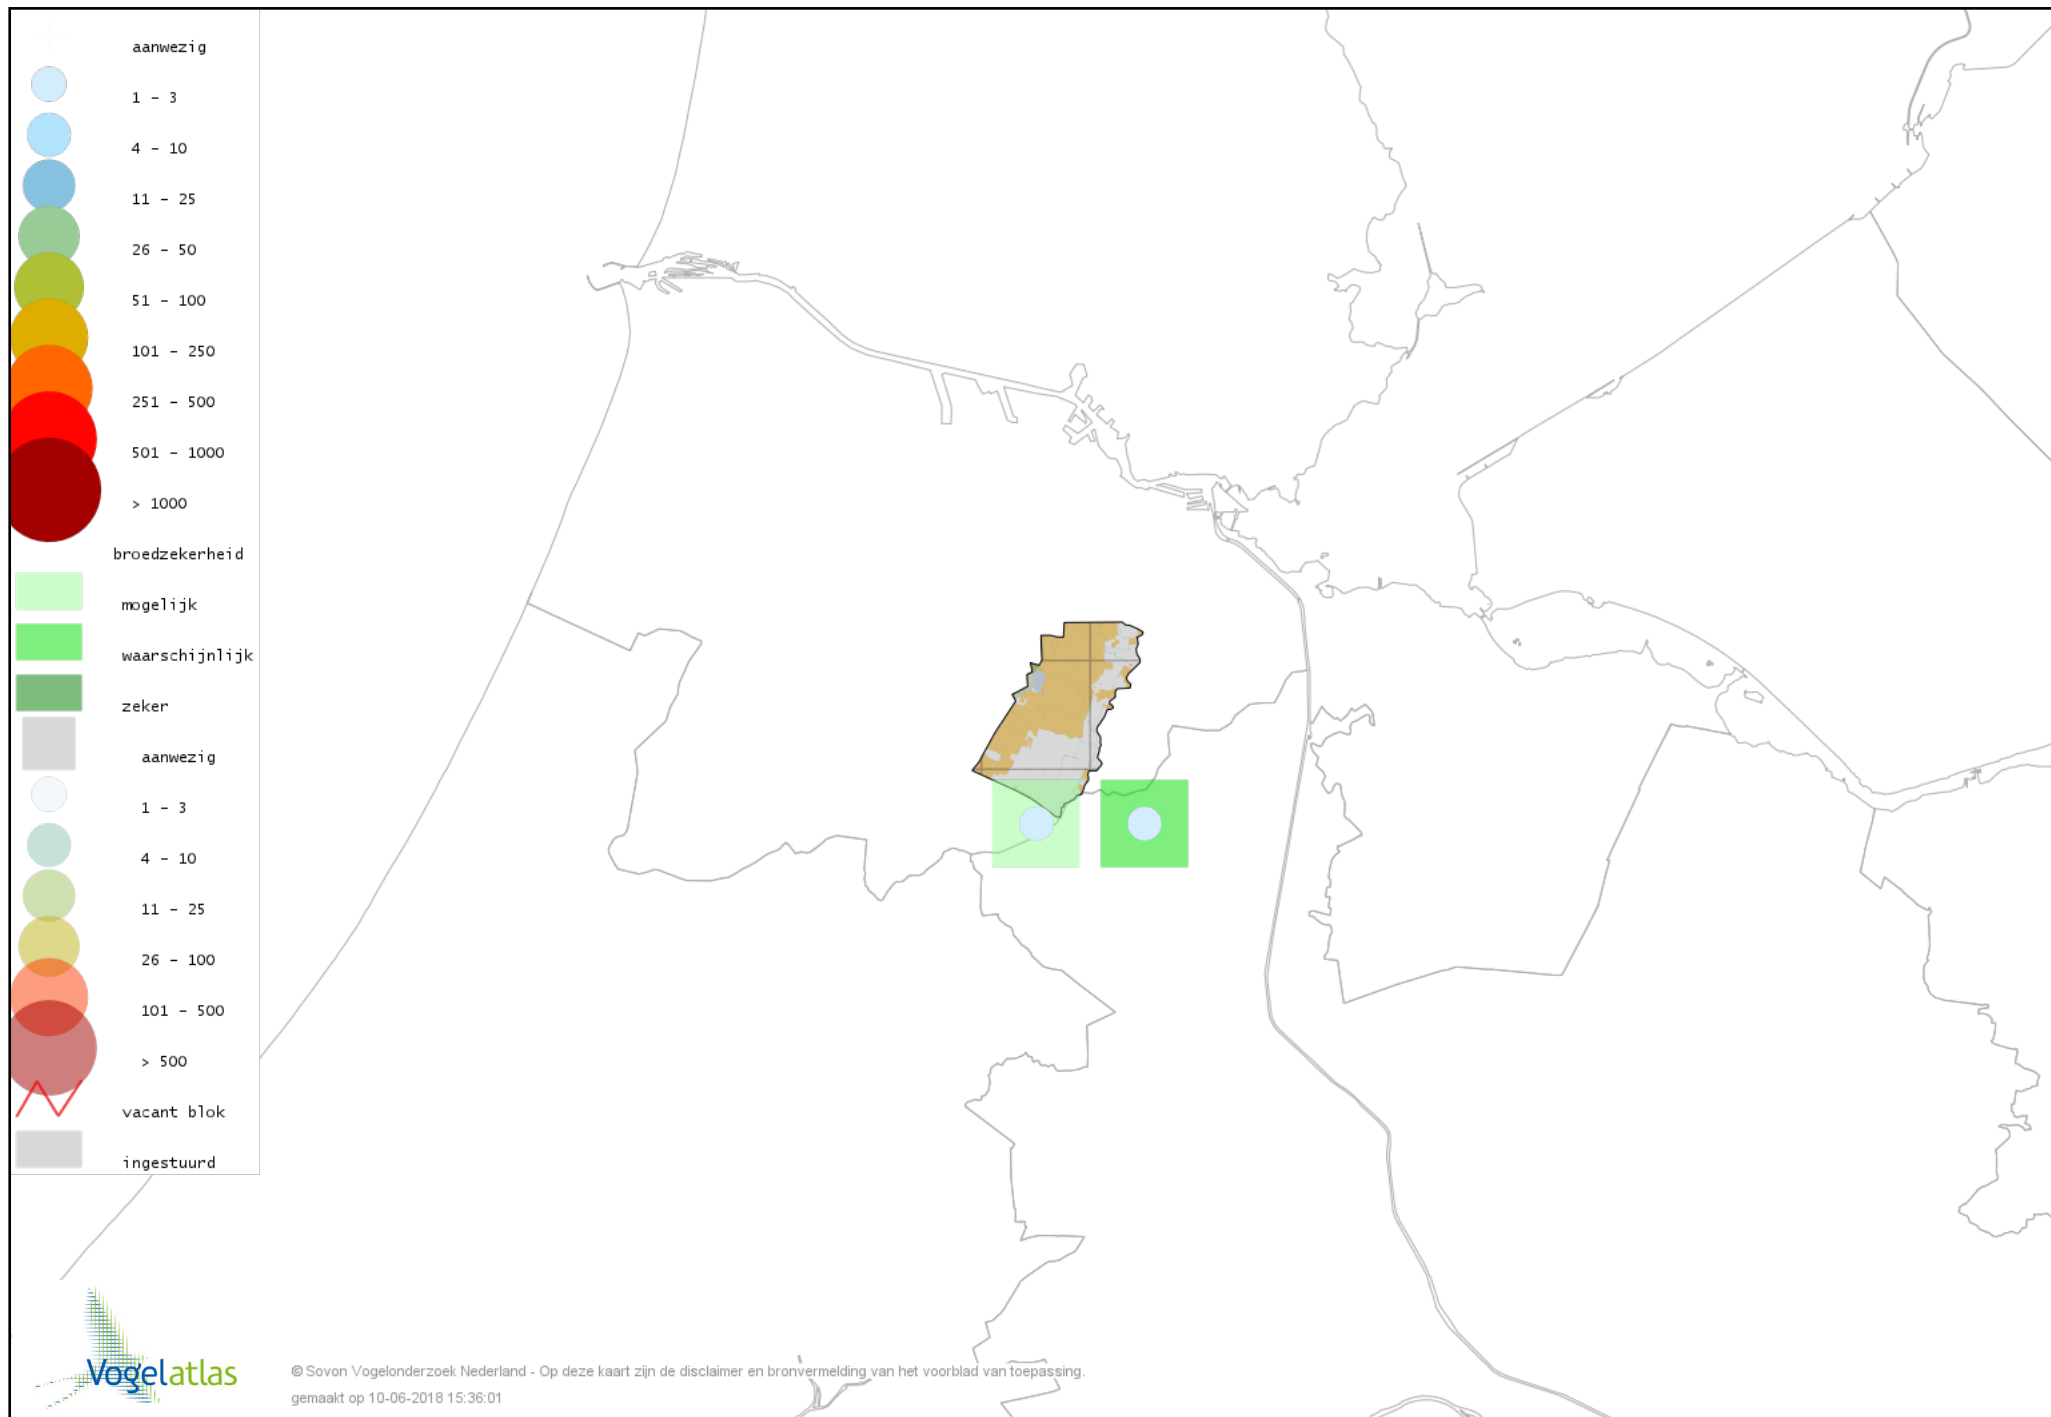

Voorlopige verspreidingskaart Kuifeend broedseizoen

Voorlopige verspreidingskaart Muskuseend broedseizoen

Voorlopige verspreidingskaart Mandarijneend broedseizoen

Voorlopige verspreidingskaart Krakeend broedseizoen

Voorlopige verspreidingskaart Smient broedseizoen

Voorlopige verspreidingskaart Slobeend broedseizoen

Voorlopige verspreidingskaart Wilde Eend broedseizoen

Voorlopige verspreidingskaart Soepeend broedseizoen

Voorlopige verspreidingskaart Pijlstaart broedseizoen

Voorlopige verspreidingskaart Zomertaling broedseizoen

Voorlopige verspreidingskaart Wintertaling broedseizoen

Voorlopige verspreidingskaart Patrijs broedseizoen