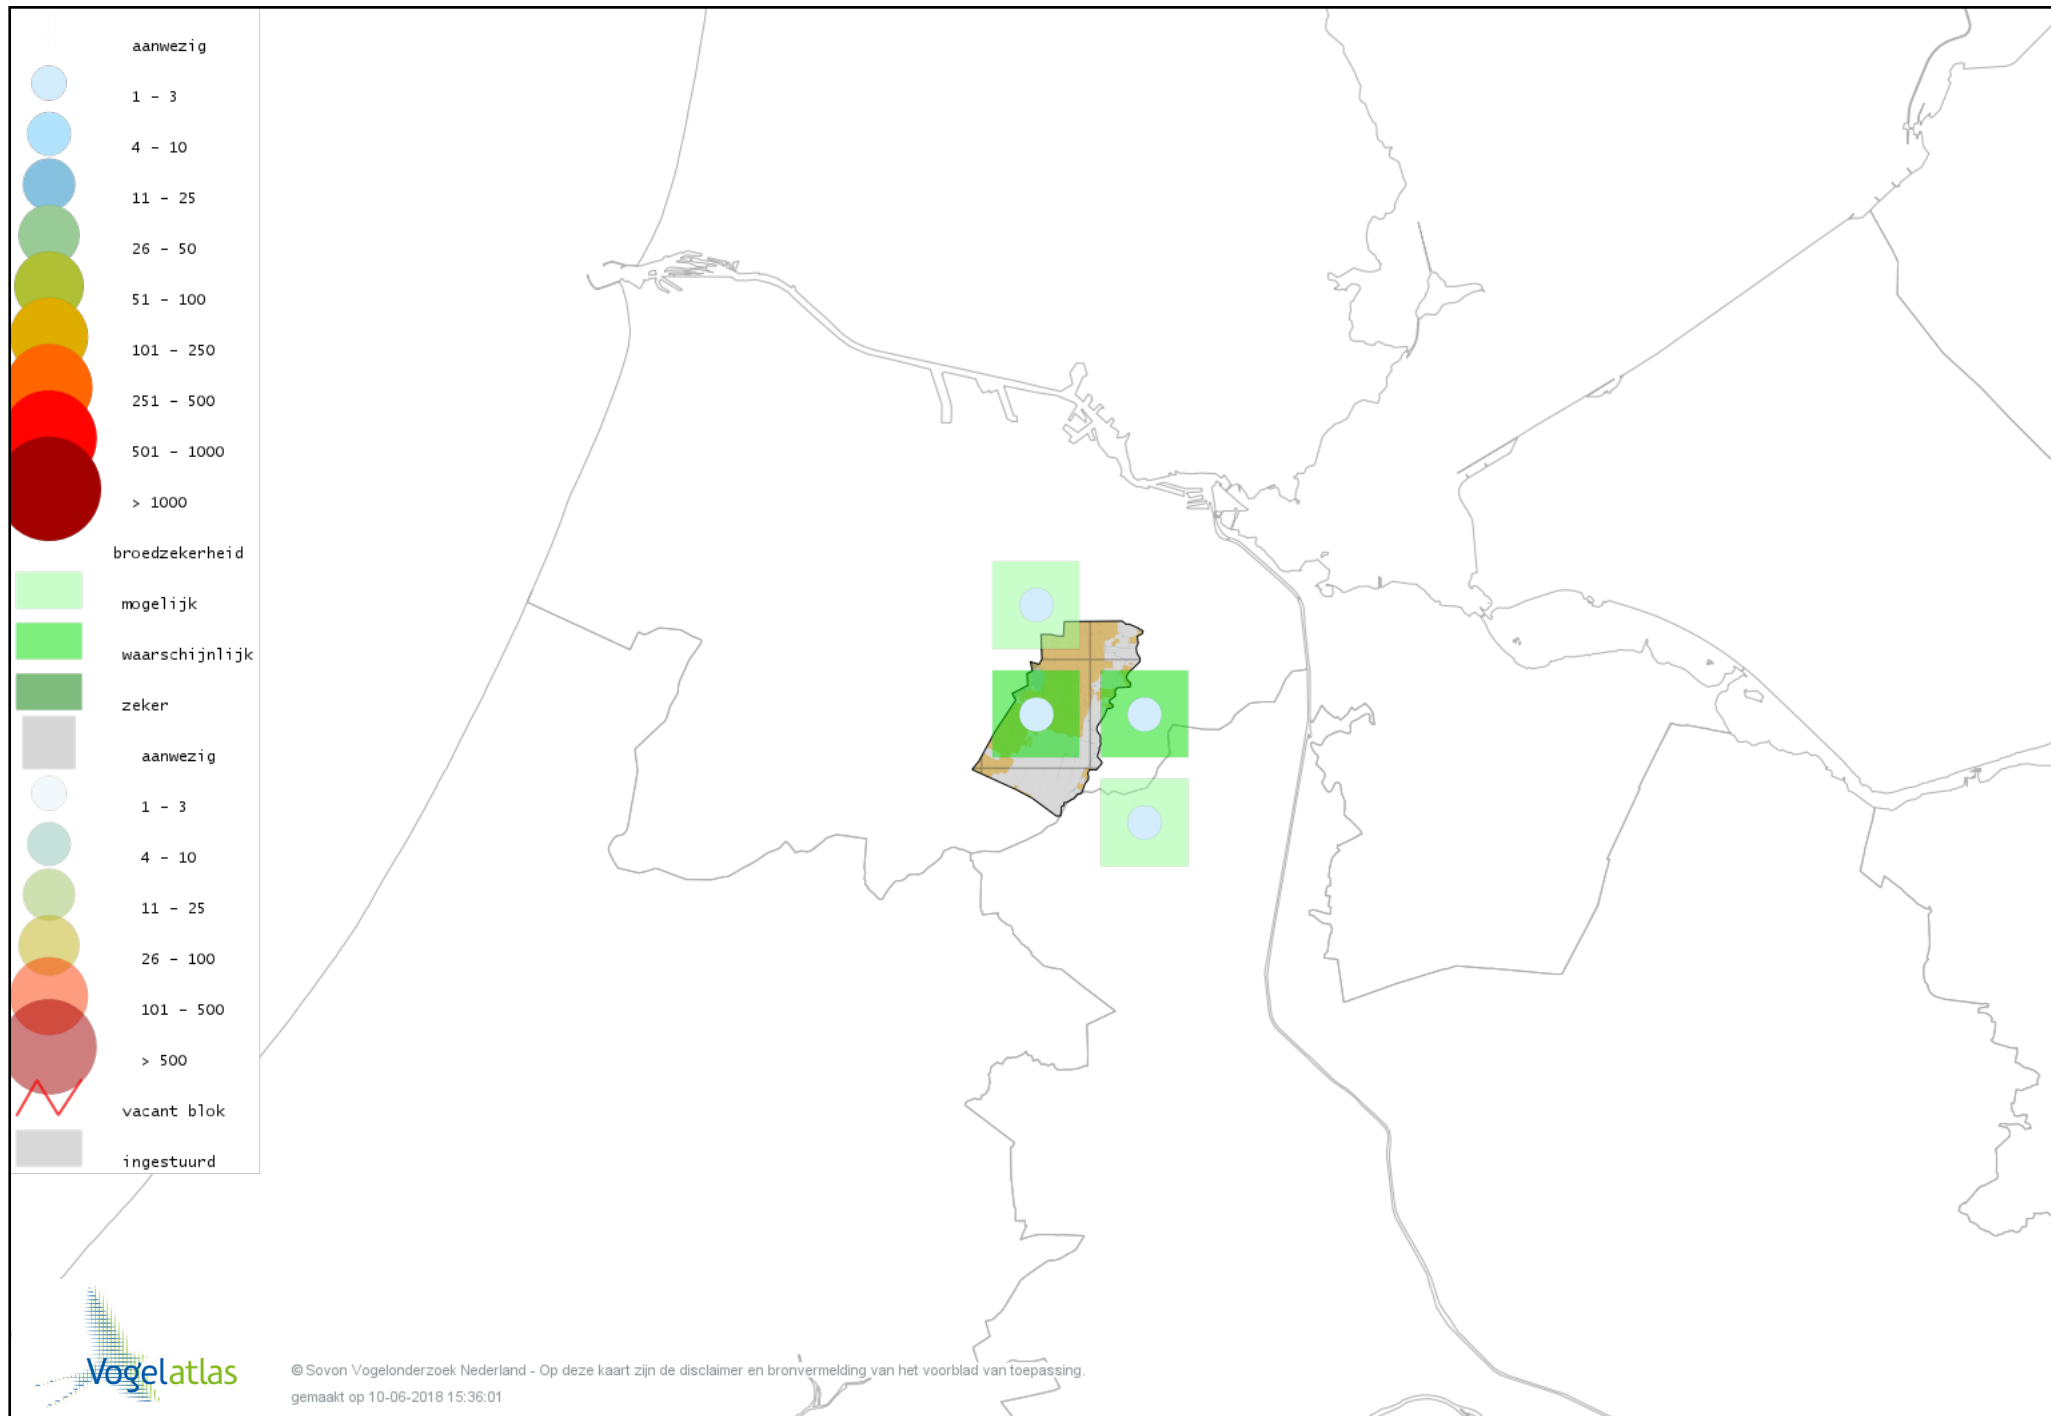

Voorlopige verspreidingskaart Roodborsttapuit broedseizoen