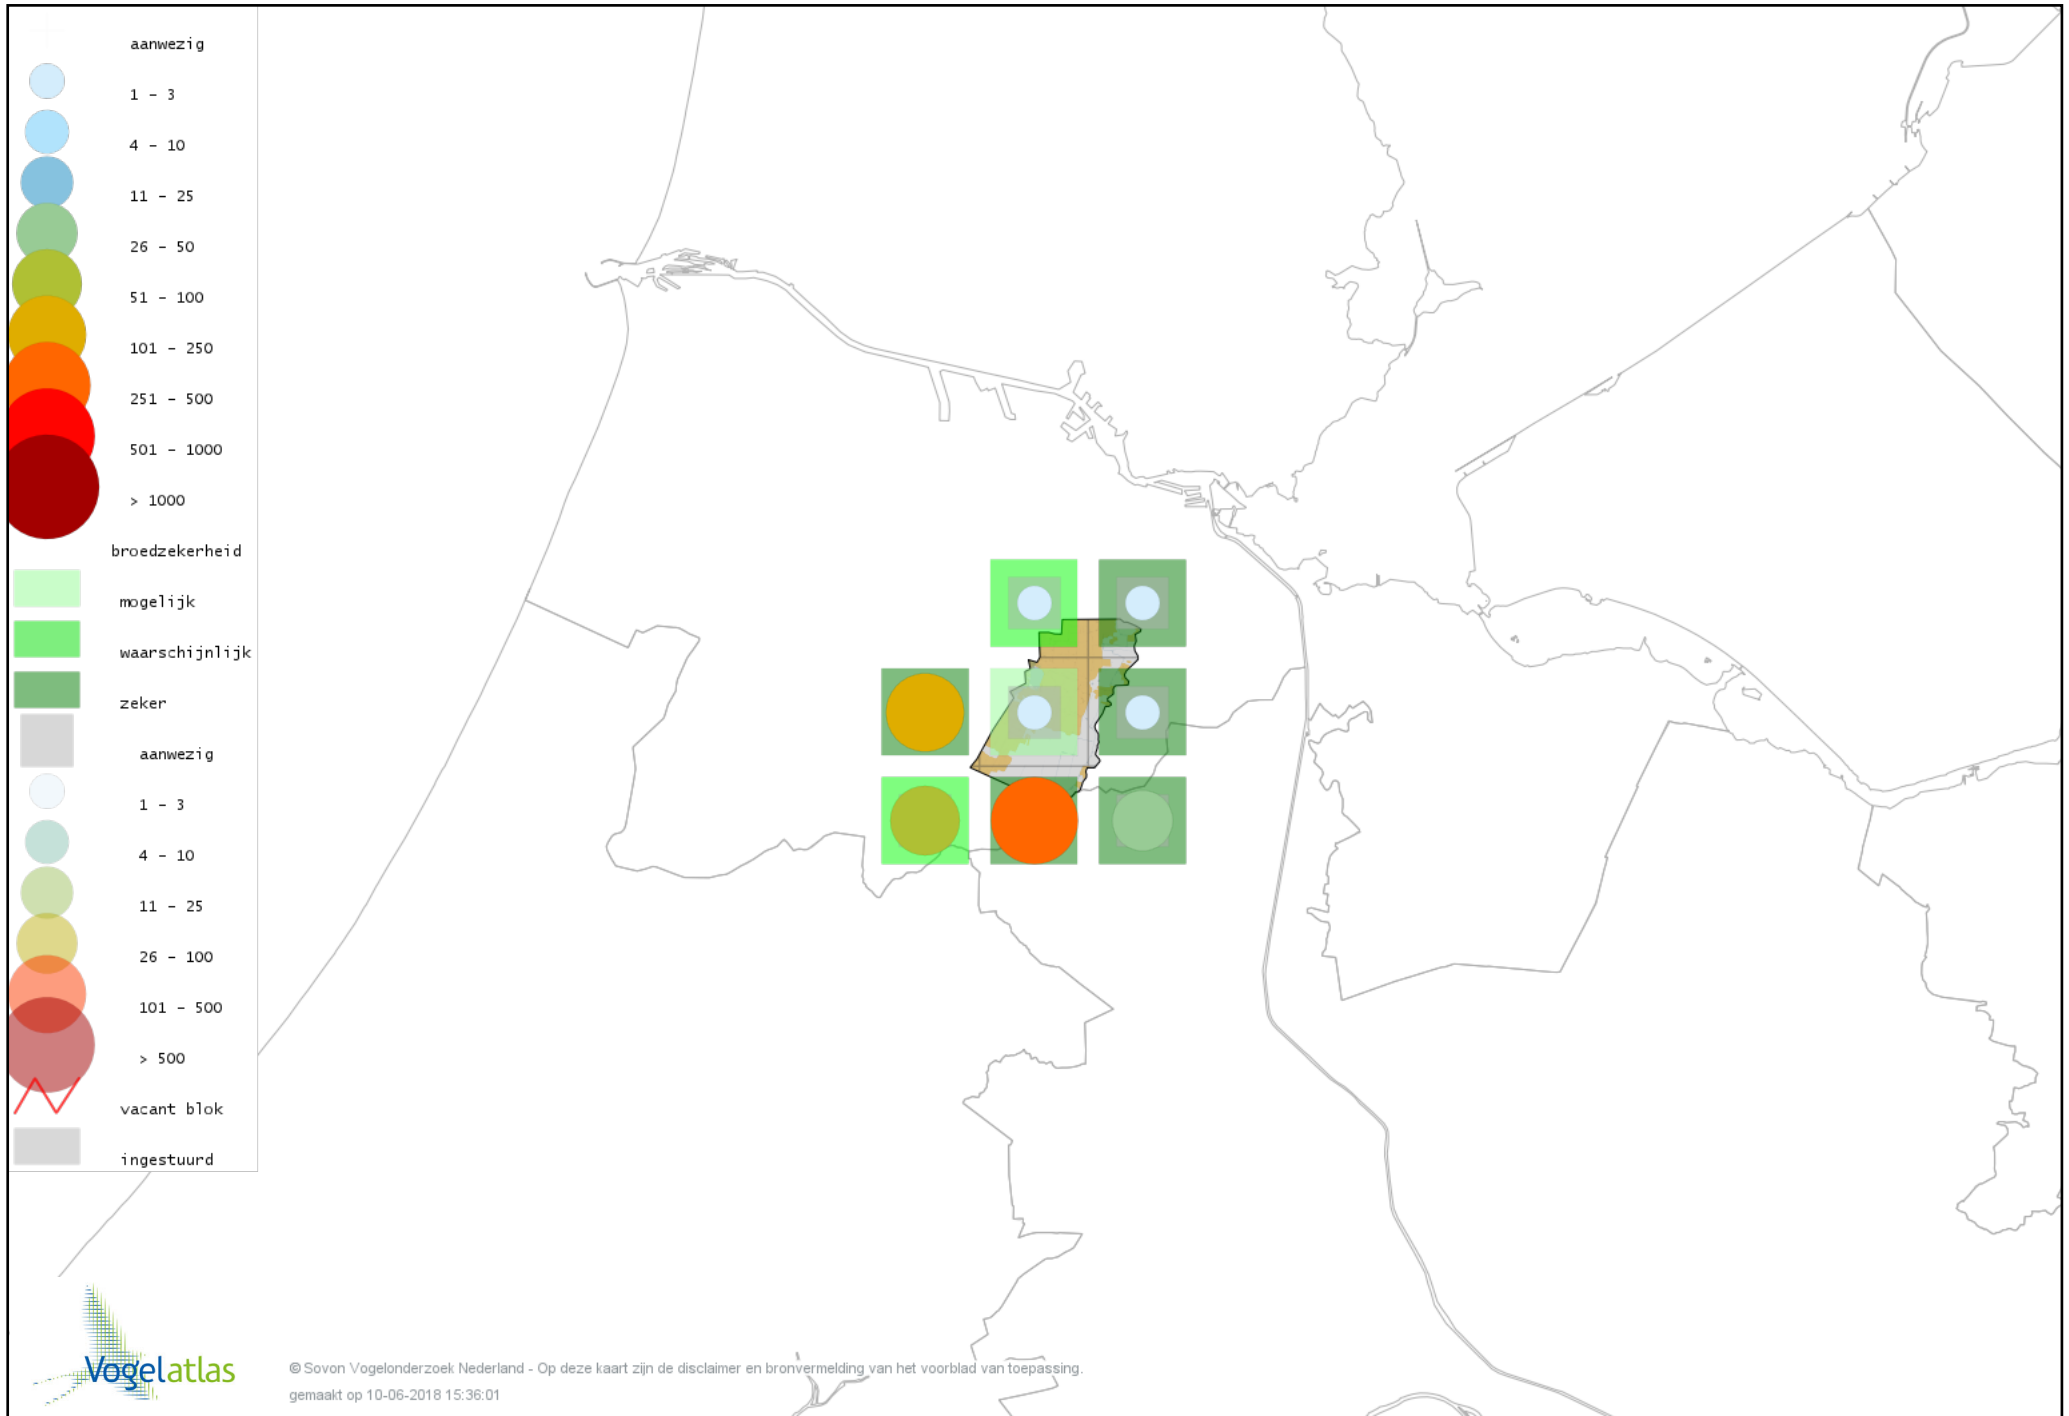

Voorlopige verspreidingskaart Kievit broedseizoen

Voorlopige verspreidingskaart Watersnip broedseizoen

Voorlopige verspreidingskaart Grutto broedseizoen

Voorlopige verspreidingskaart Wulp broedseizoen

Voorlopige verspreidingskaart Tureluur broedseizoen

Voorlopige verspreidingskaart Kokmeeuw broedseizoen

Voorlopige verspreidingskaart Stormmeeuw broedseizoen

Voorlopige verspreidingskaart Kleine Mantelmeeuw broedseizoen

Voorlopige verspreidingskaart Zilvermeeuw broedseizoen

Voorlopige verspreidingskaart Visdief broedseizoen

Voorlopige verspreidingskaart Stadsduif broedseizoen

Voorlopige verspreidingskaart Holenduif broedseizoen

Voorlopige verspreidingskaart Houtduif broedseizoen

Voorlopige verspreidingskaart Turkse Tortel broedseizoen

Voorlopige verspreidingskaart Grote Alexanderparkiet broedseizoen

Voorlopige verspreidingskaart Halsbandparkiet broedseizoen

Voorlopige verspreidingskaart Koekoek broedseizoen