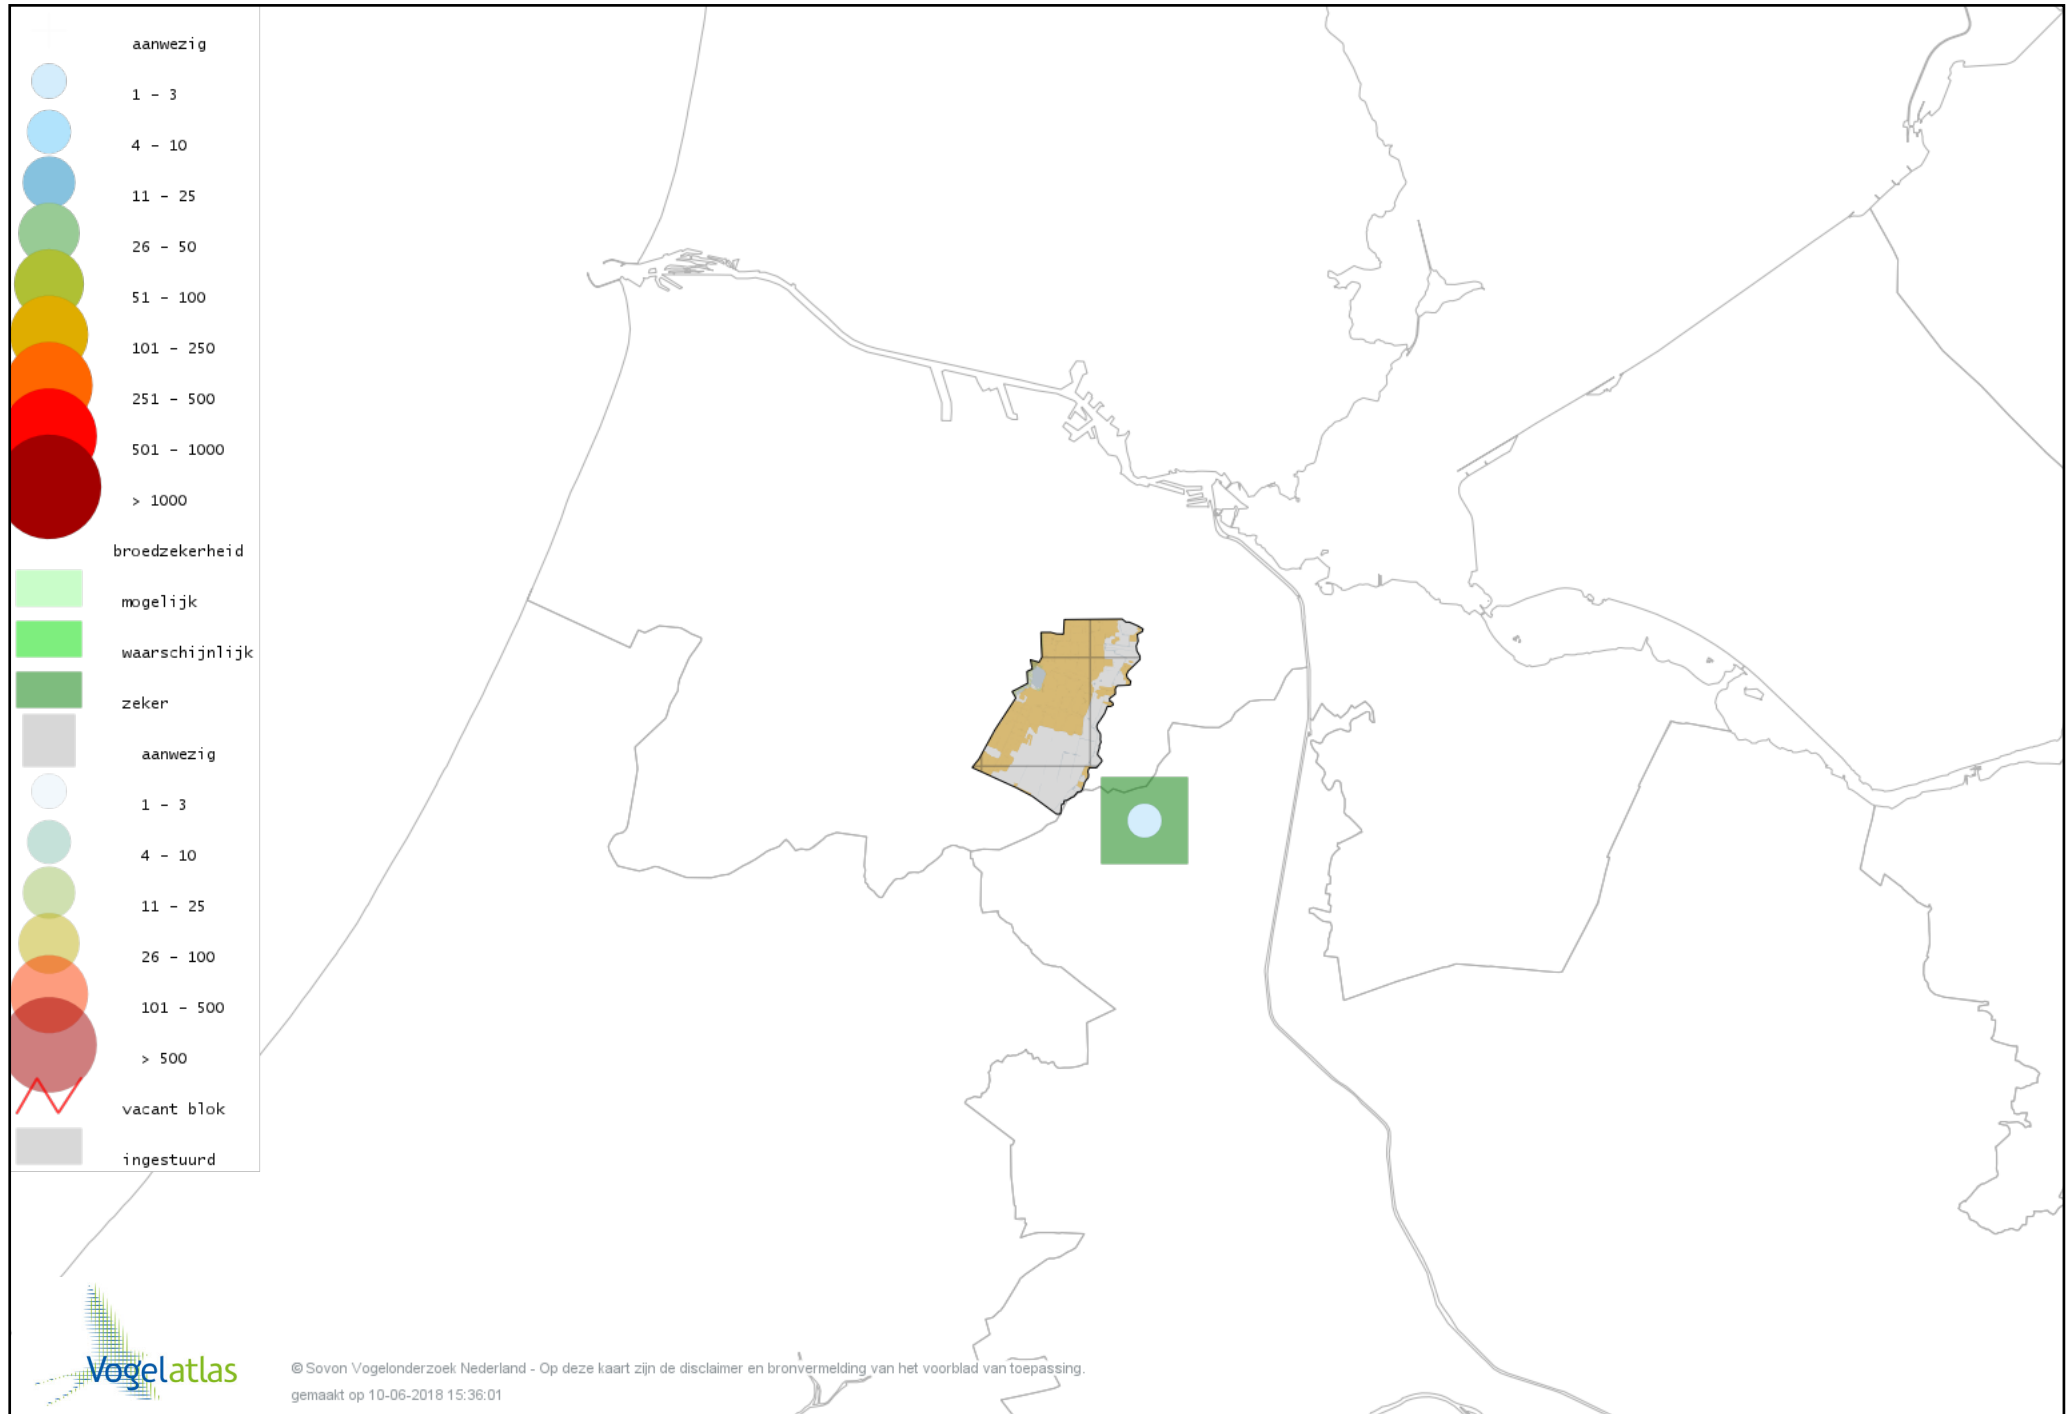

Voorlopige verspreidingskaart Pijlstaart broedseizoen

Voorlopige verspreidingskaart Zomertaling broedseizoen

Voorlopige verspreidingskaart Wintertaling broedseizoen

Voorlopige verspreidingskaart Patrijs broedseizoen

Voorlopige verspreidingskaart Kalkoen broedseizoen

Voorlopige verspreidingskaart Fazant broedseizoen

Voorlopige verspreidingskaart Aalscholver broedseizoen

Voorlopige verspreidingskaart Roerdomp broedseizoen

Voorlopige verspreidingskaart Blauwe Reiger broedseizoen

Voorlopige verspreidingskaart Purperreiger broedseizoen

Voorlopige verspreidingskaart Ooievaar broedseizoen

Voorlopige verspreidingskaart Lepelaar broedseizoen