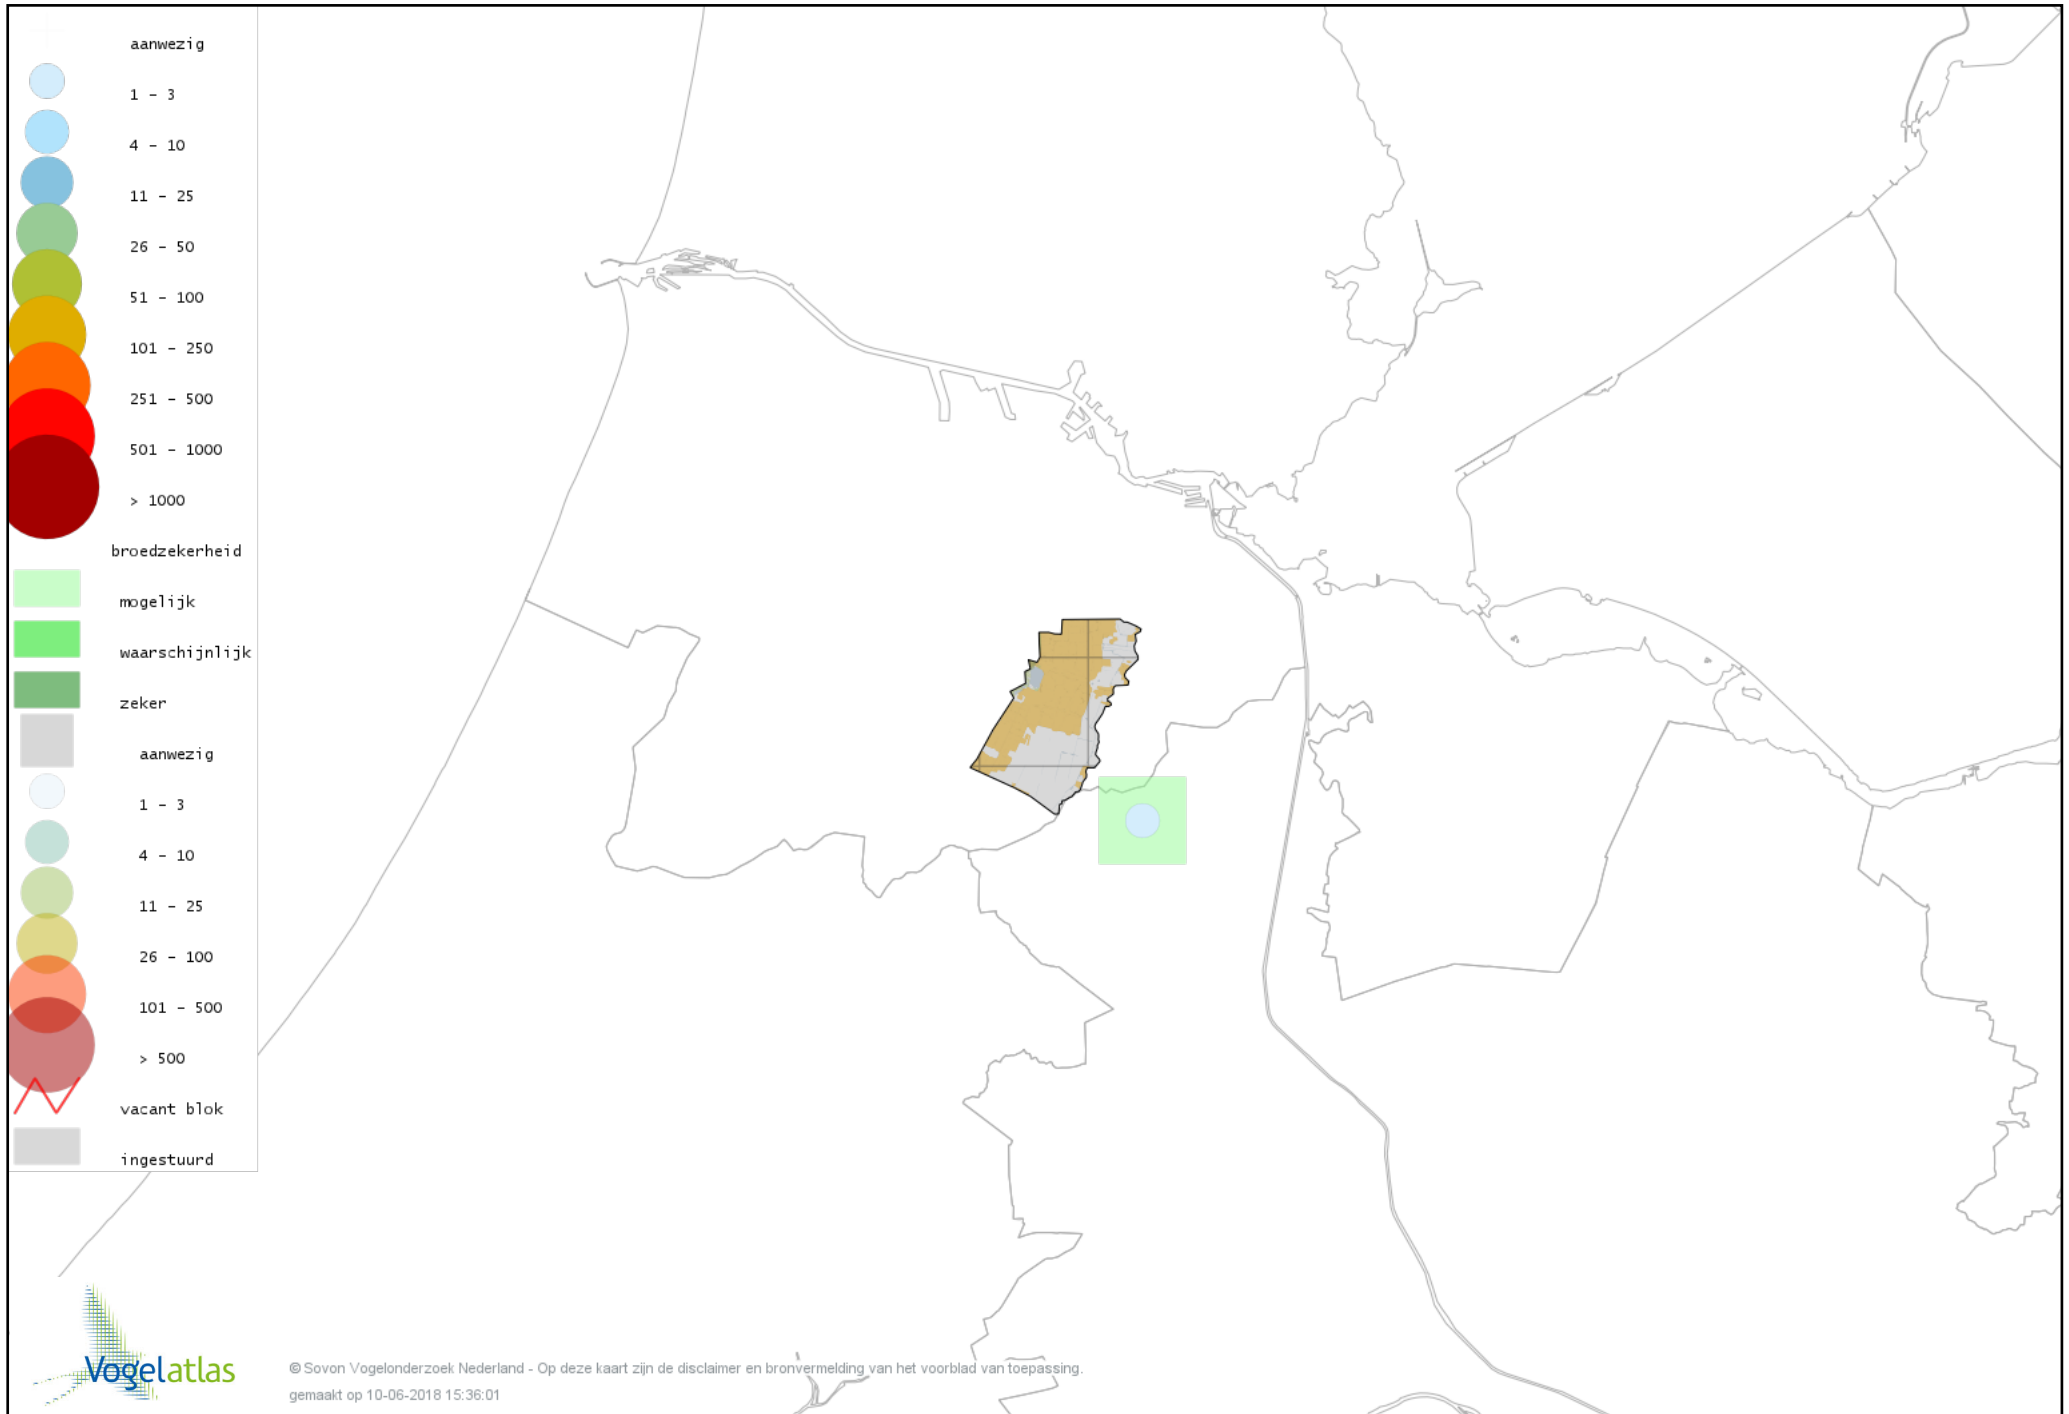

Voorlopige verspreidingskaart Casarca broedseizoen

Voorlopige verspreidingskaart Bergeend broedseizoen

Voorlopige verspreidingskaart Krooneend broedseizoen

Voorlopige verspreidingskaart Tafeleend broedseizoen

Voorlopige verspreidingskaart Kuifeend broedseizoen

Voorlopige verspreidingskaart Muskuseend broedseizoen

Voorlopige verspreidingskaart Mandarijneend broedseizoen

Voorlopige verspreidingskaart Krakeend broedseizoen

Voorlopige verspreidingskaart Smient broedseizoen

Voorlopige verspreidingskaart Slobeend broedseizoen

Voorlopige verspreidingskaart Wilde Eend broedseizoen

Voorlopige verspreidingskaart Soepeend broedseizoen

Voorlopige verspreidingskaart Pijlstaart broedseizoen

Voorlopige verspreidingskaart Zomertaling broedseizoen

Voorlopige verspreidingskaart Wintertaling broedseizoen

Voorlopige verspreidingskaart Patrijs broedseizoen