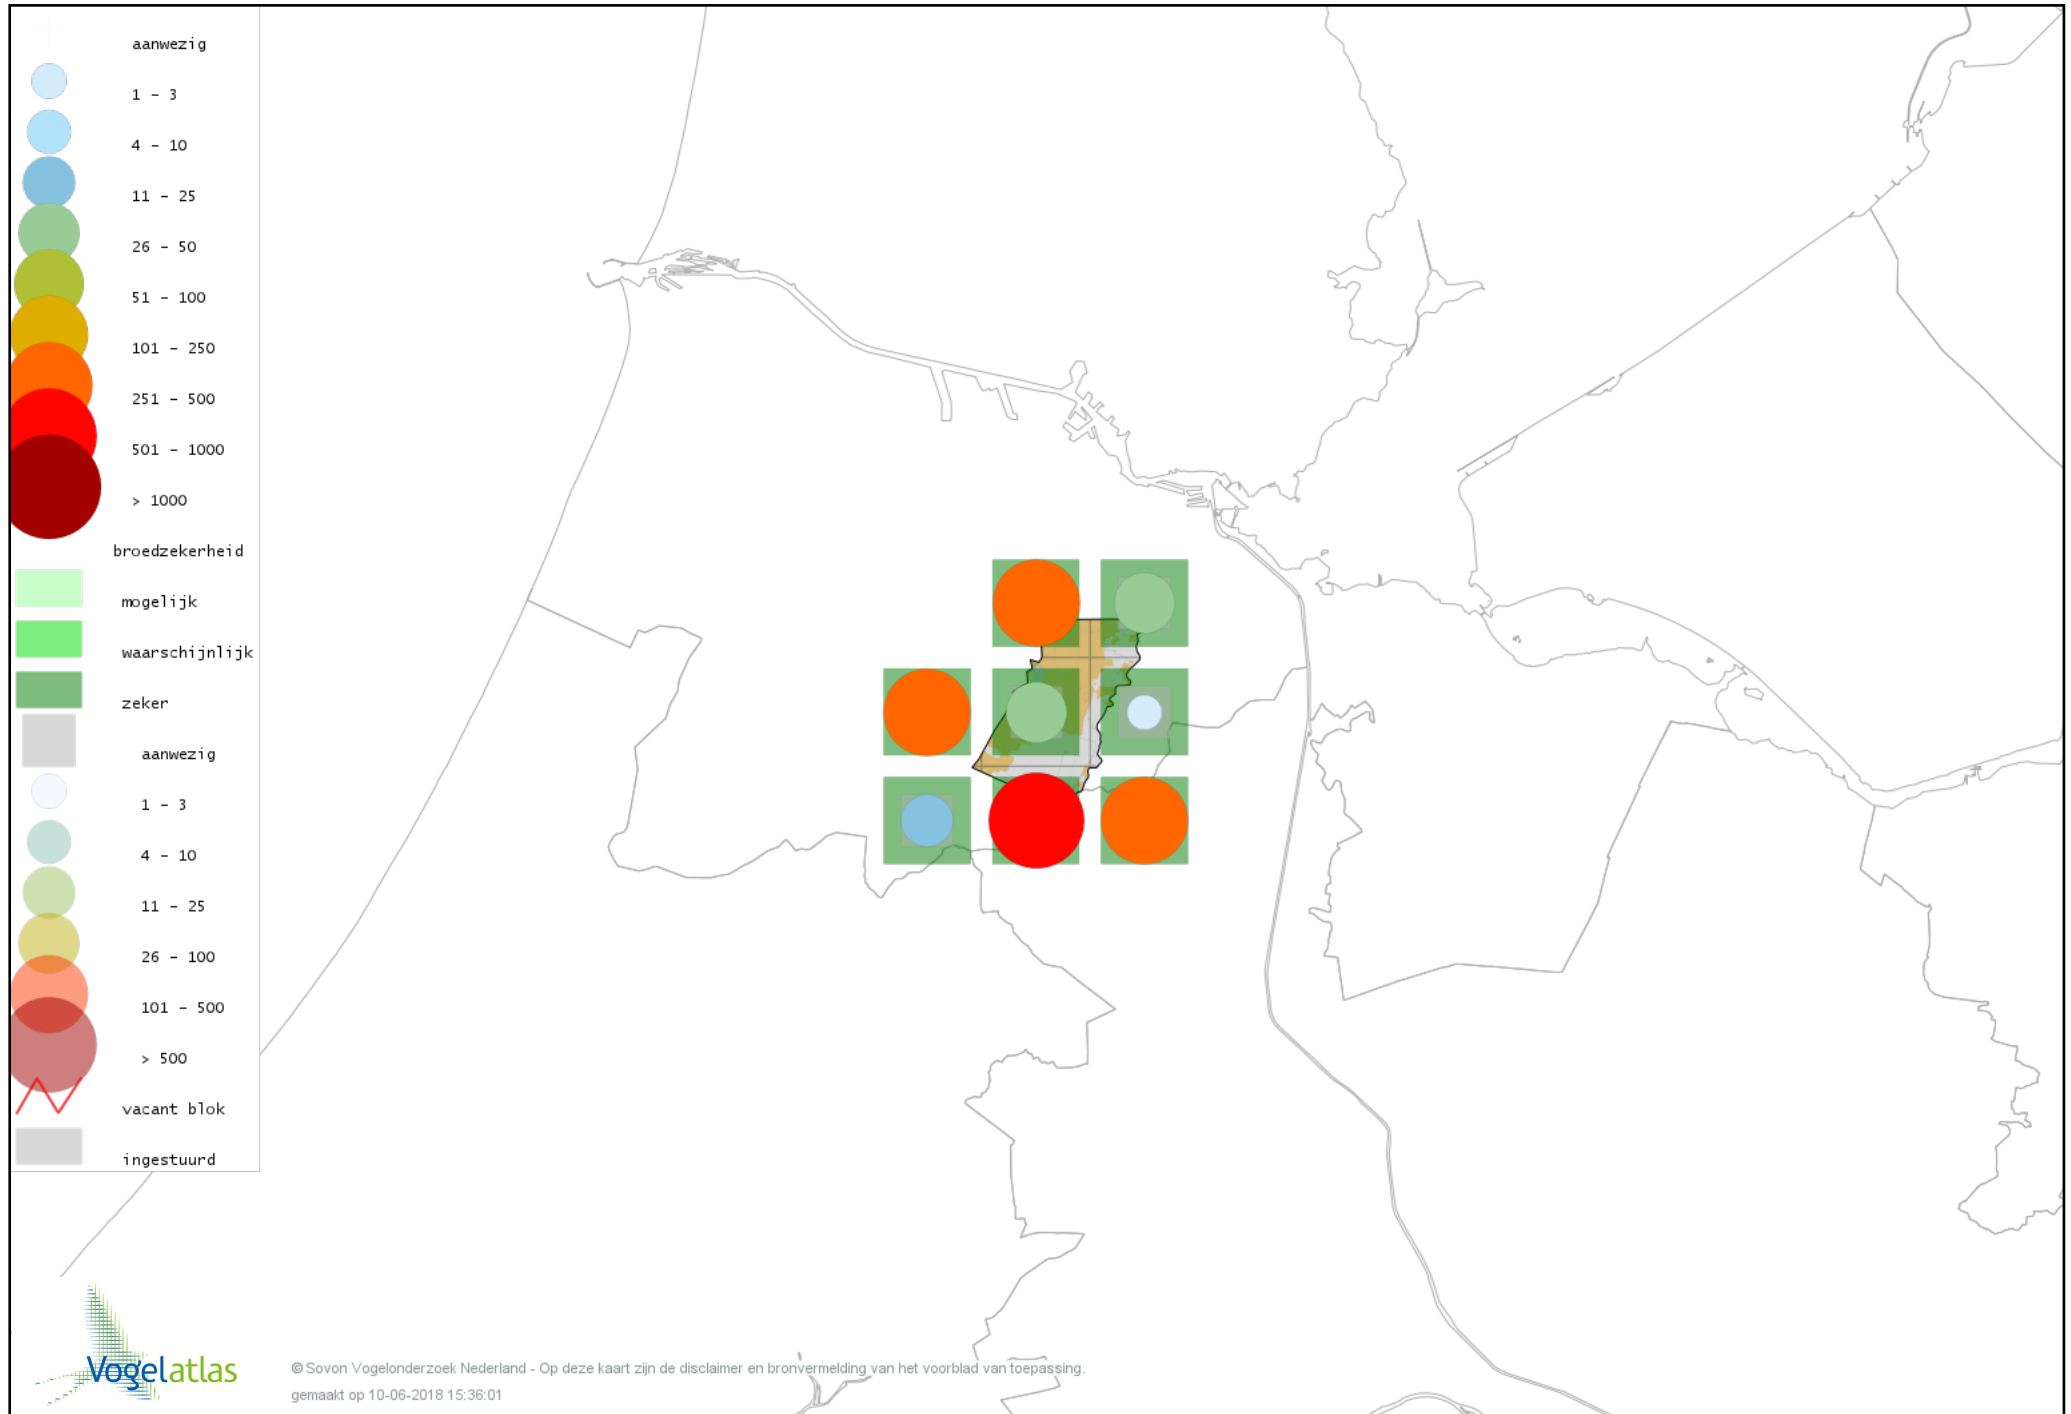

Voorlopige verspreidingskaart Bosrietzanger broedseizoen

Voorlopige verspreidingskaart Kleine Karekiet broedseizoen

Voorlopige verspreidingskaart Rietzanger broedseizoen

Voorlopige verspreidingskaart Grote Karekiet broedseizoen

Voorlopige verspreidingskaart Boomklever broedseizoen

Voorlopige verspreidingskaart Boomkruiper broedseizoen

Voorlopige verspreidingskaart Winterkoning broedseizoen

Voorlopige verspreidingskaart Spreeuw broedseizoen

Voorlopige verspreidingskaart Merel broedseizoen

Voorlopige verspreidingskaart Zanglijster broedseizoen

Voorlopige verspreidingskaart Grote Lijster broedseizoen

Voorlopige verspreidingskaart Grauwe Vliegenvanger broedseizoen