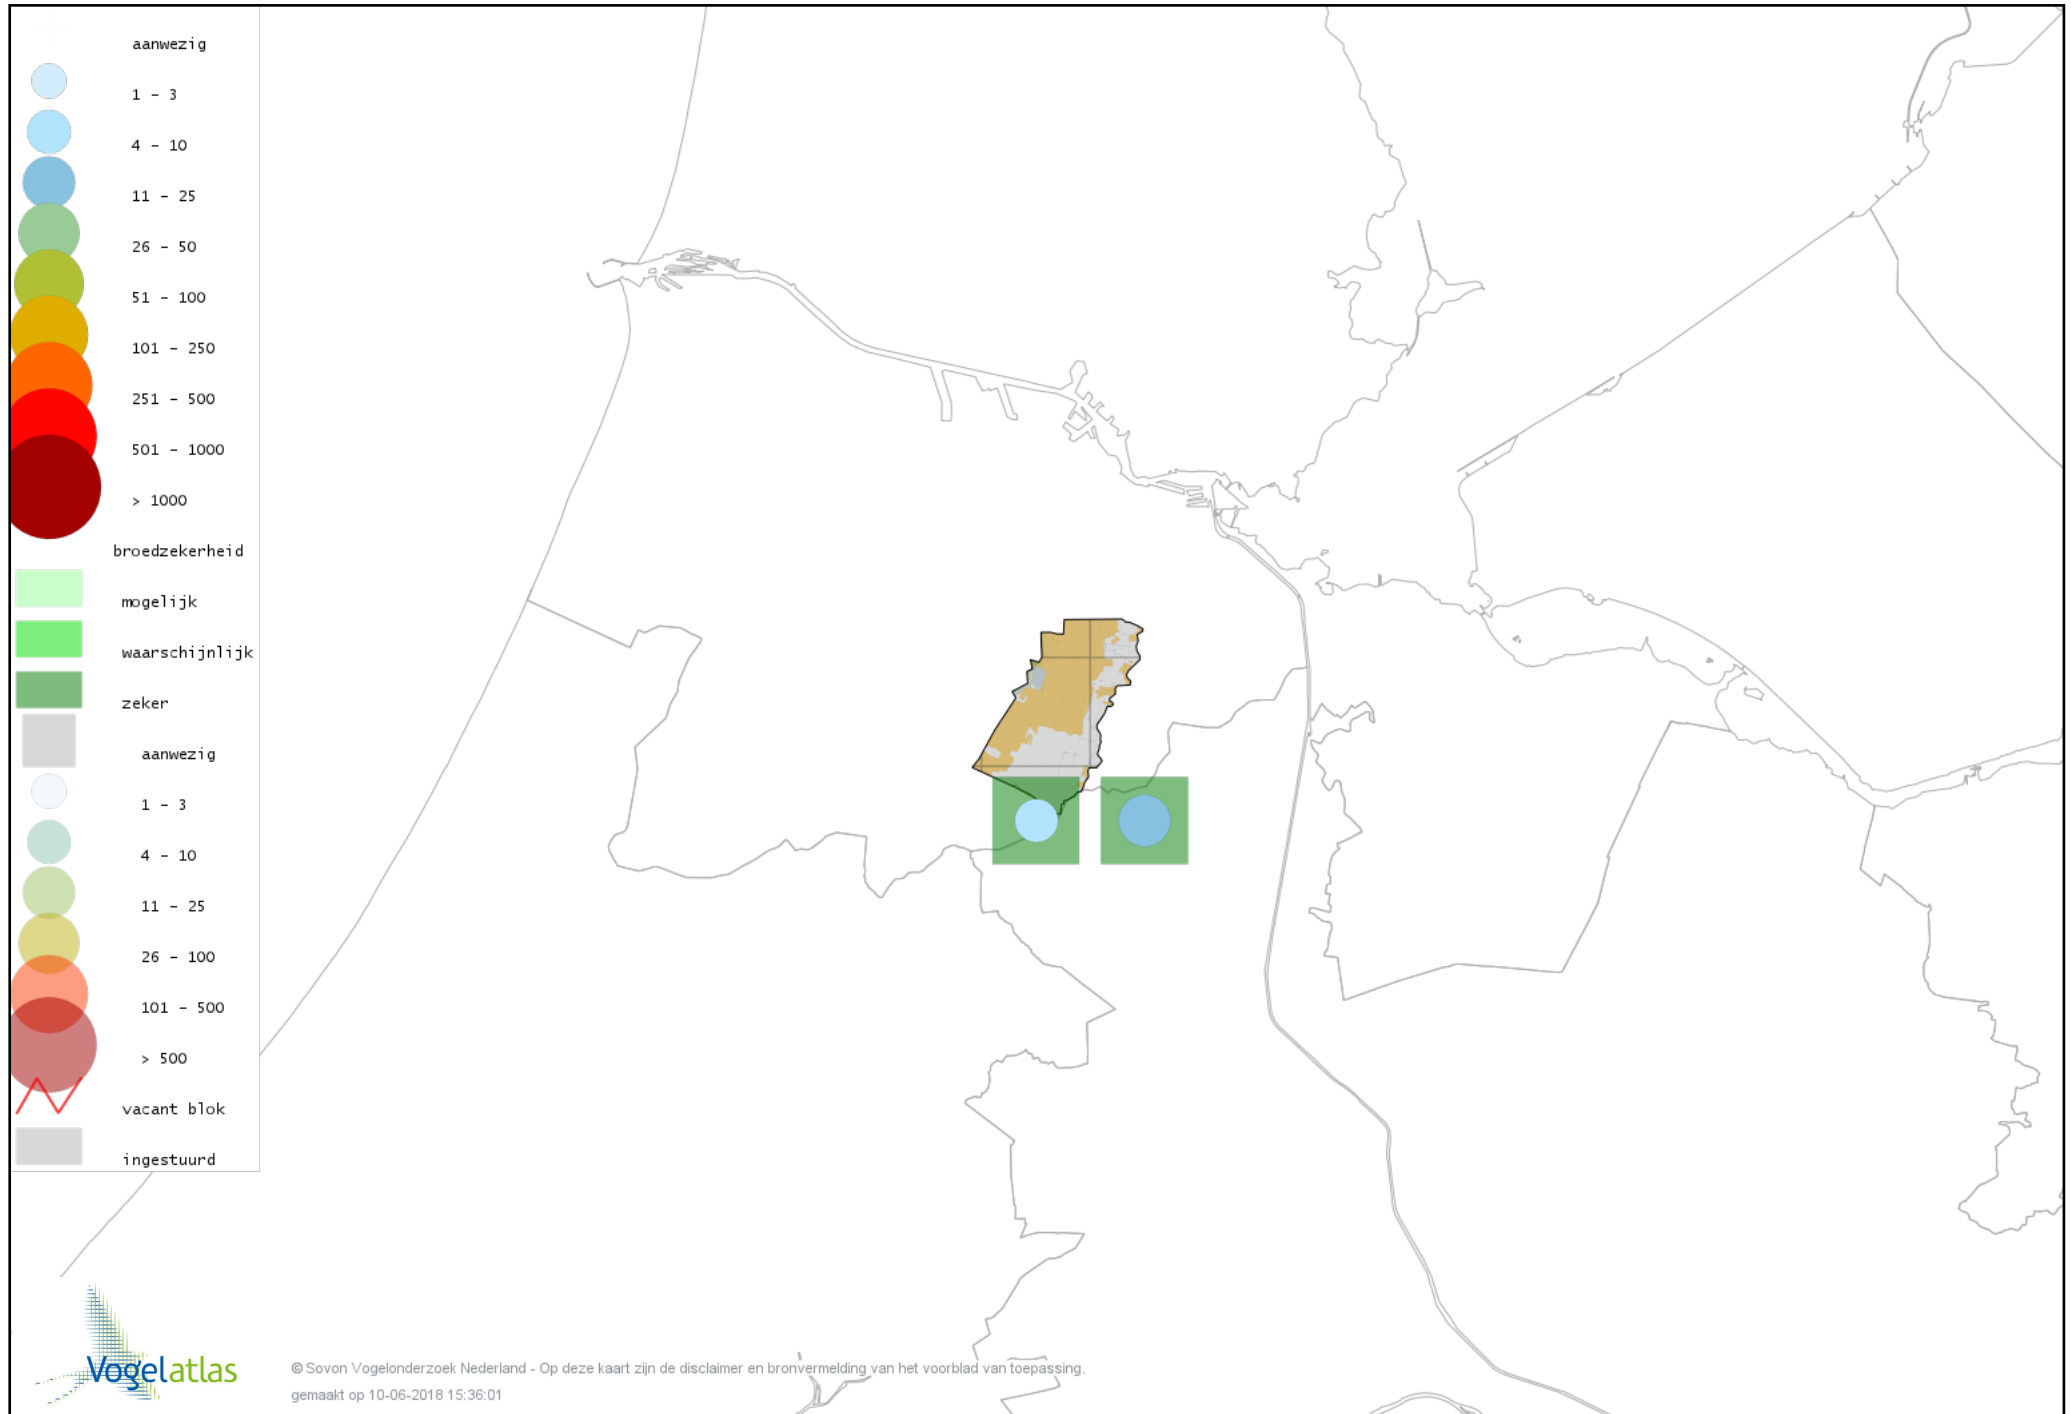

Voorlopige verspreidingskaart Boomvalk broedseizoen

Voorlopige verspreidingskaart Slechtvalk broedseizoen

Voorlopige verspreidingskaart Waterral broedseizoen

Voorlopige verspreidingskaart Porseleinhoen broedseizoen

Voorlopige verspreidingskaart Kleinst Waterhoen broedseizoen

Voorlopige verspreidingskaart Waterhoen broedseizoen

Voorlopige verspreidingskaart Meerkoet broedseizoen

Voorlopige verspreidingskaart Scholekster broedseizoen

Voorlopige verspreidingskaart Steltkluut broedseizoen

Voorlopige verspreidingskaart Kluut broedseizoen

Voorlopige verspreidingskaart Kleine Plevier broedseizoen

Voorlopige verspreidingskaart Bontbekplevier broedseizoen

Voorlopige verspreidingskaart Kievit broedseizoen

Voorlopige verspreidingskaart Watersnip broedseizoen

Voorlopige verspreidingskaart Grutto broedseizoen

Voorlopige verspreidingskaart Wulp broedseizoen

Voorlopige verspreidingskaart Tureluur broedseizoen