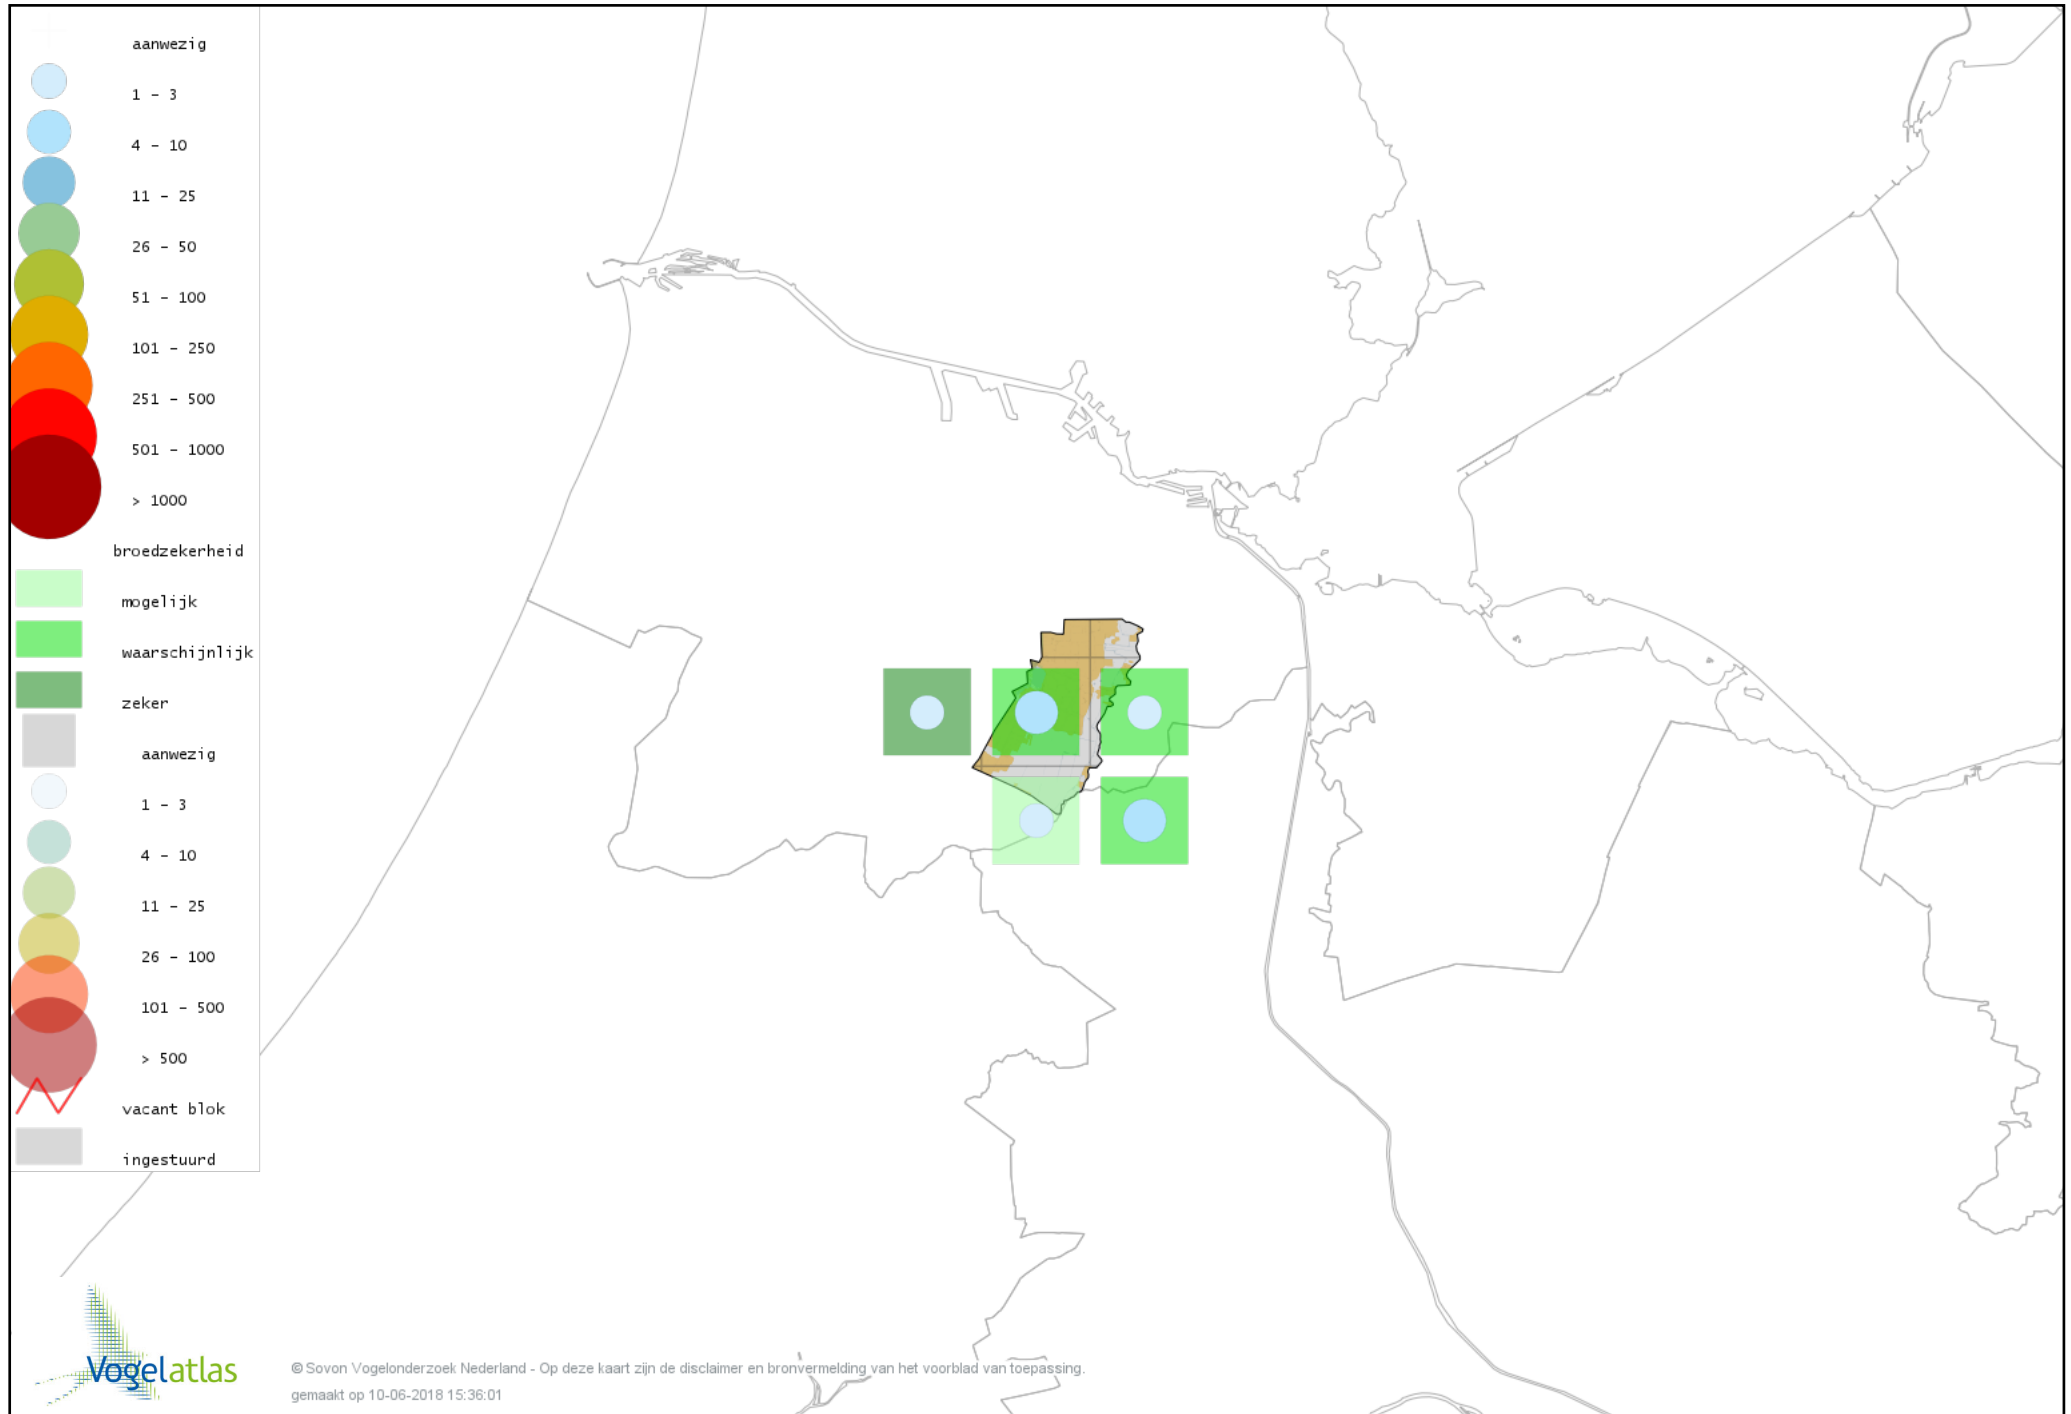

Voorlopige verspreidingskaart Kalkoen broedseizoen

Voorlopige verspreidingskaart Fazant broedseizoen

Voorlopige verspreidingskaart Aalscholver broedseizoen

Voorlopige verspreidingskaart Roerdomp broedseizoen

Voorlopige verspreidingskaart Blauwe Reiger broedseizoen

Voorlopige verspreidingskaart Purperreiger broedseizoen

Voorlopige verspreidingskaart Ooievaar broedseizoen

Voorlopige verspreidingskaart Lepelaar broedseizoen

Voorlopige verspreidingskaart Dodaars broedseizoen

Voorlopige verspreidingskaart Fuut broedseizoen

Voorlopige verspreidingskaart Wespendif broedseizoen

Voorlopige verspreidingskaart Bruine Kiekendief broedseizoen

Voorlopige verspreidingskaart Havik broedseizoen

Voorlopige verspreidingskaart Sperwer broedseizoen

Voorlopige verspreidingskaart Buizerd broedseizoen

Voorlopige verspreidingskaart Torenvalk broedseizoen