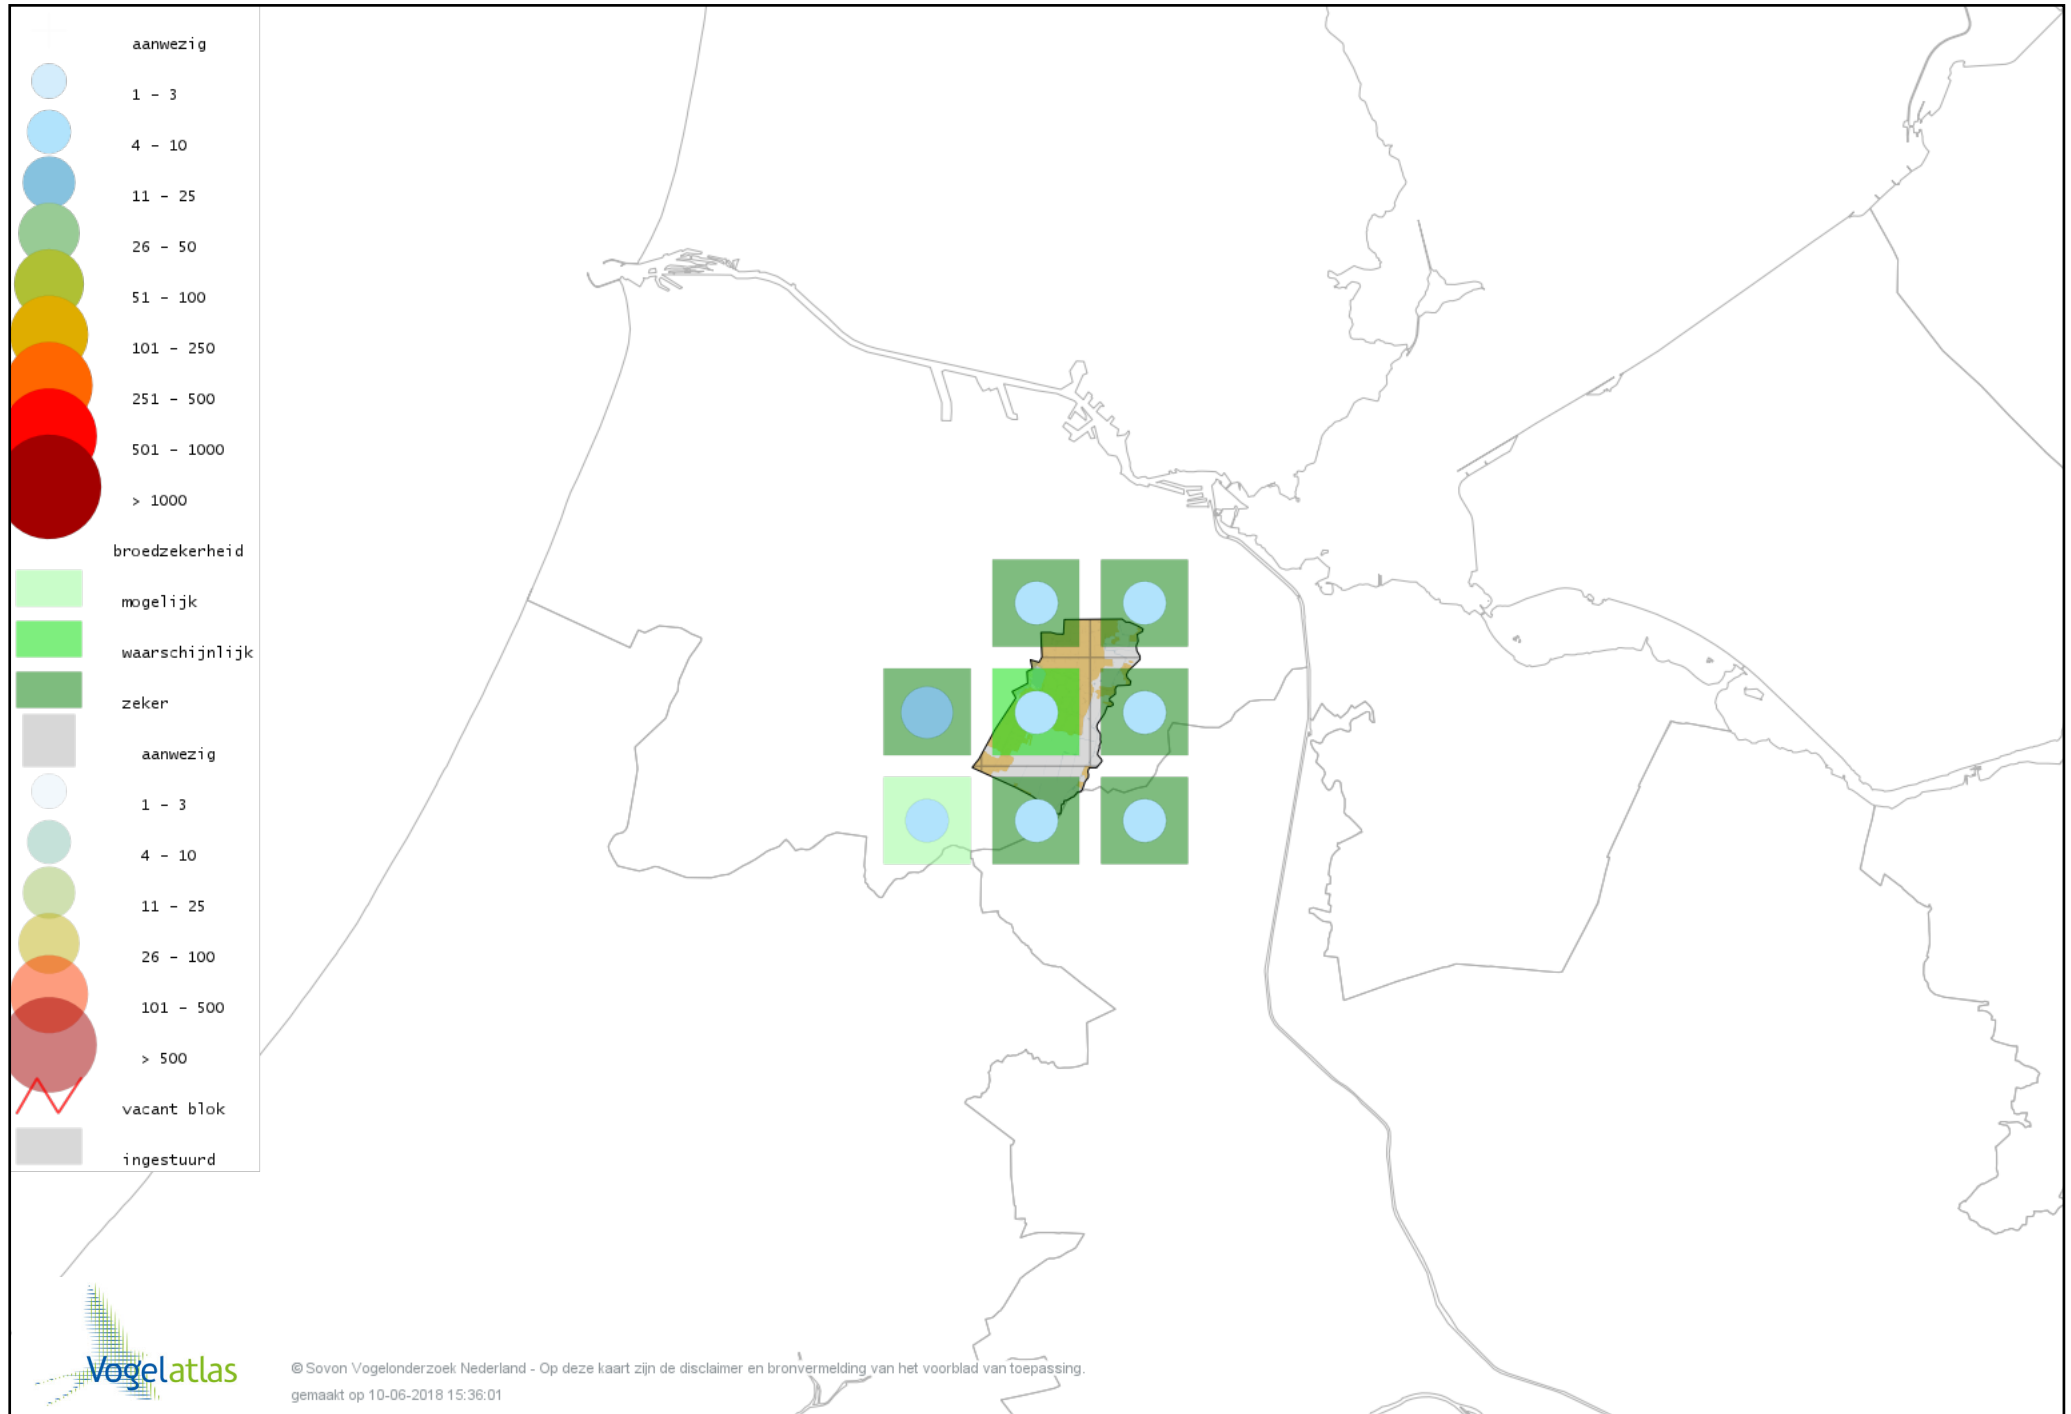

Voorlopige verspreidingskaart Blauwe Reiger broedseizoen

Voorlopige verspreidingskaart Purperreiger broedseizoen

Voorlopige verspreidingskaart Ooievaar broedseizoen

Voorlopige verspreidingskaart Lepelaar broedseizoen

Voorlopige verspreidingskaart Dodaars broedseizoen

Voorlopige verspreidingskaart Fuut broedseizoen

Voorlopige verspreidingskaart Wespendif broedseizoen

Voorlopige verspreidingskaart Bruine Kiekendief broedseizoen

Voorlopige verspreidingskaart Havik broedseizoen

Voorlopige verspreidingskaart Sperwer broedseizoen

Voorlopige verspreidingskaart Buizerd broedseizoen

Voorlopige verspreidingskaart Torenvalk broedseizoen

Voorlopige verspreidingskaart Boomvalk broedseizoen

Voorlopige verspreidingskaart Slechtvalk broedseizoen

Voorlopige verspreidingskaart Waterral broedseizoen

Voorlopige verspreidingskaart Porseleinhoen broedseizoen