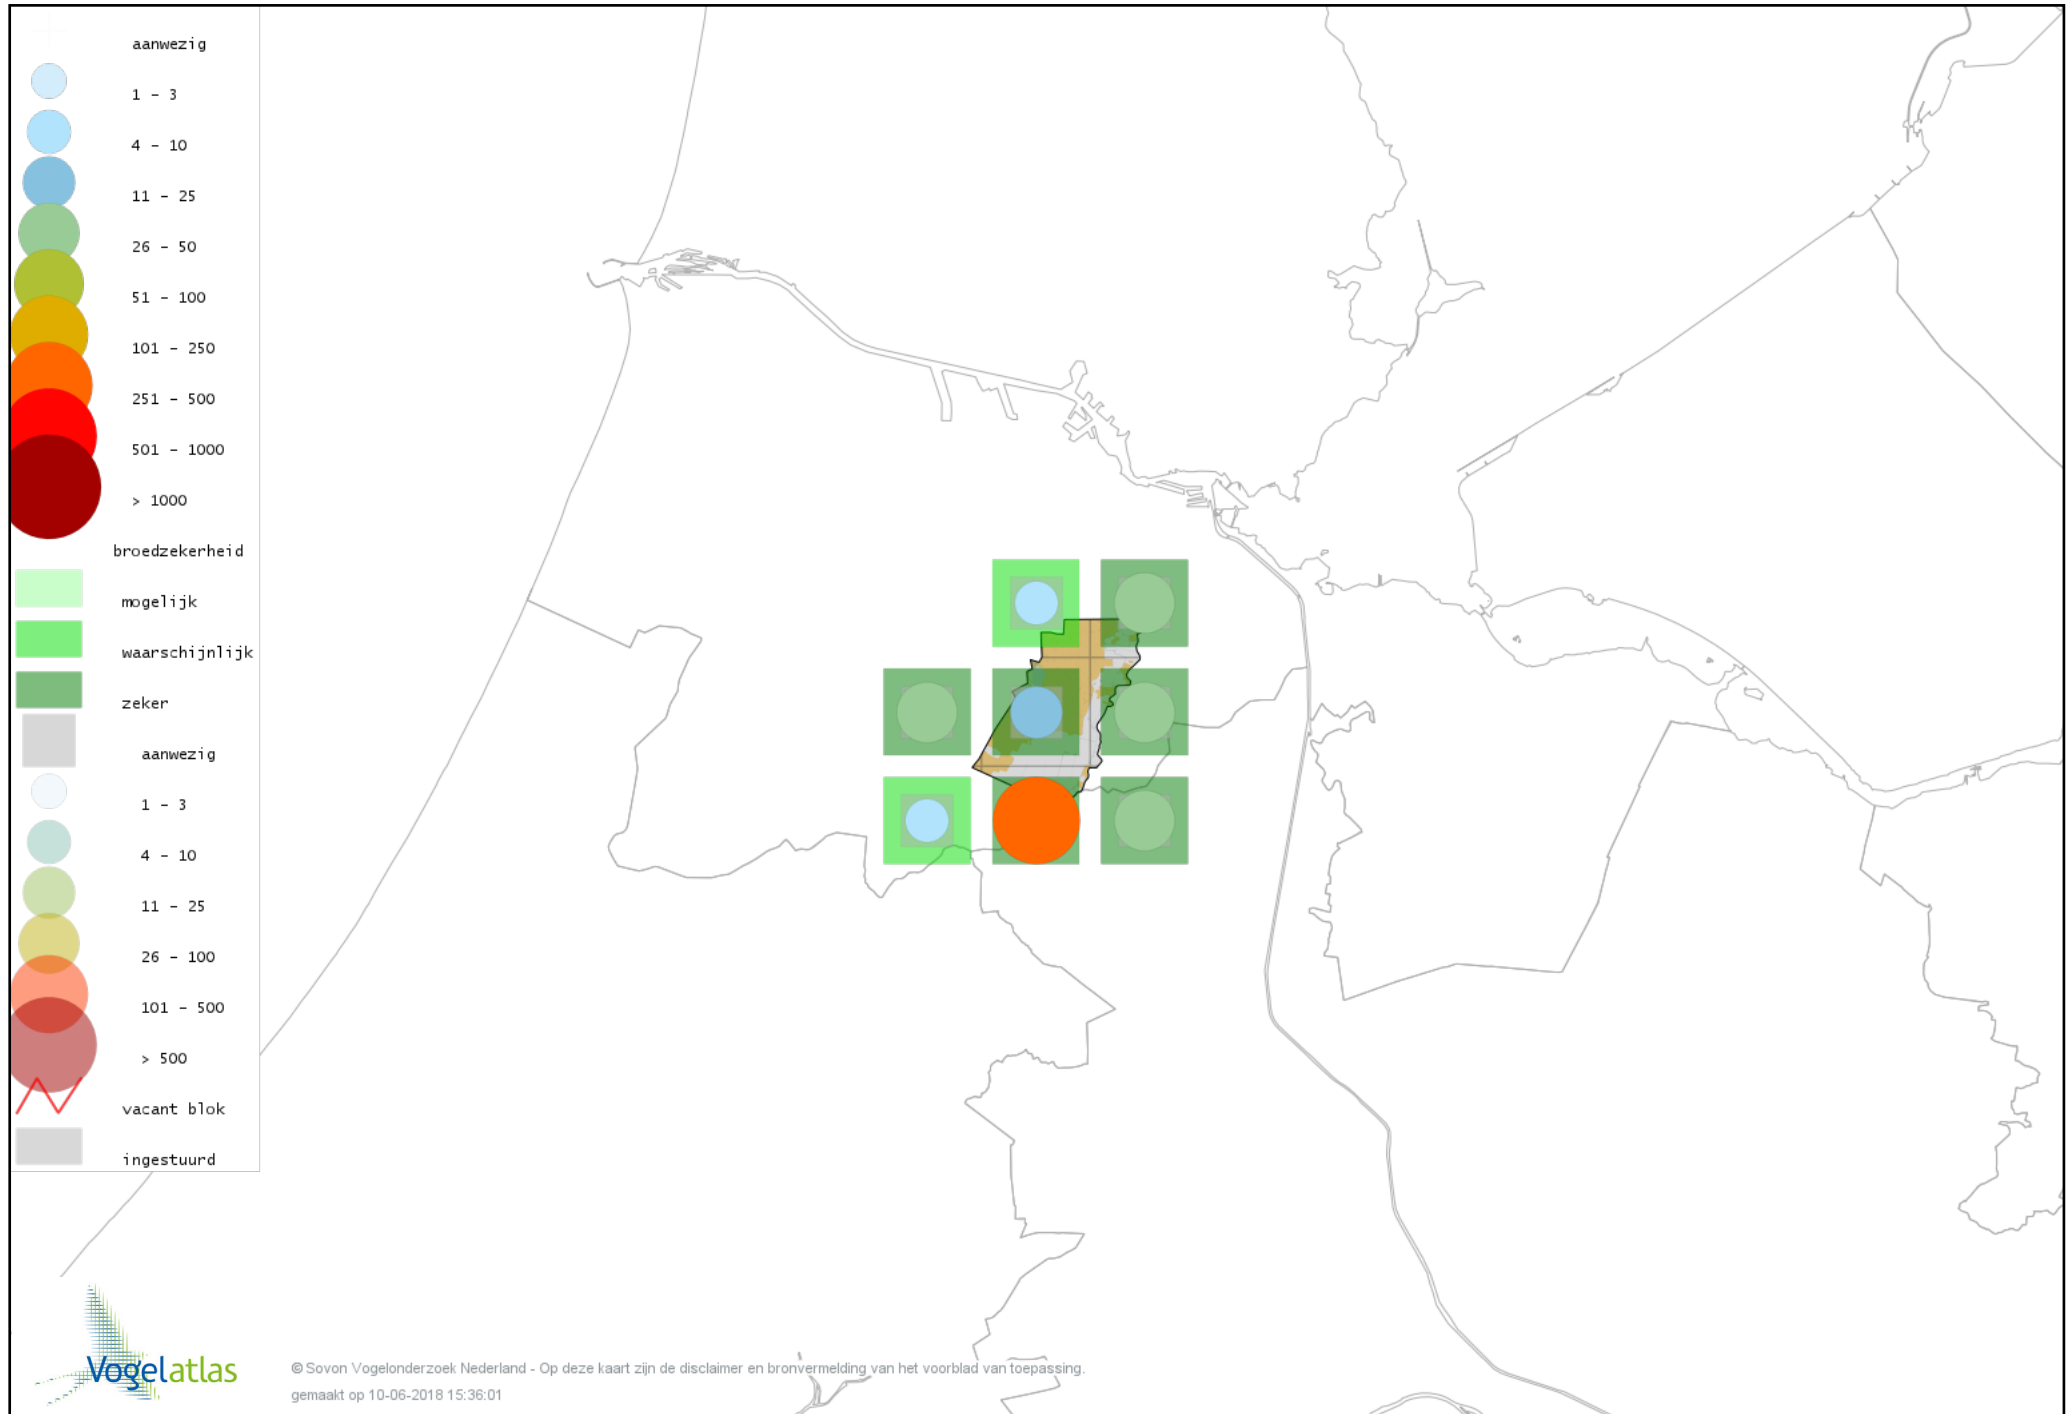

Voorlopige verspreidingskaart Vuurgoudhaan broedseizoen

Voorlopige verspreidingskaart Pimpelmees broedseizoen

Voorlopige verspreidingskaart Koolmees broedseizoen

Voorlopige verspreidingskaart Matkop broedseizoen

Voorlopige verspreidingskaart Beardman broedseizoen

Voorlopige verspreidingskaart Veldleeuwerik broedseizoen

Voorlopige verspreidingskaart Oeverzwaluw broedseizoen

Voorlopige verspreidingskaart Boerenzwaluw broedseizoen

Voorlopige verspreidingskaart Huiszwaluw broedseizoen

Voorlopige verspreidingskaart Cetti's Zanger broedseizoen

Voorlopige verspreidingskaart Staartmees broedseizoen

Voorlopige verspreidingskaart Tjiftjaf broedseizoen