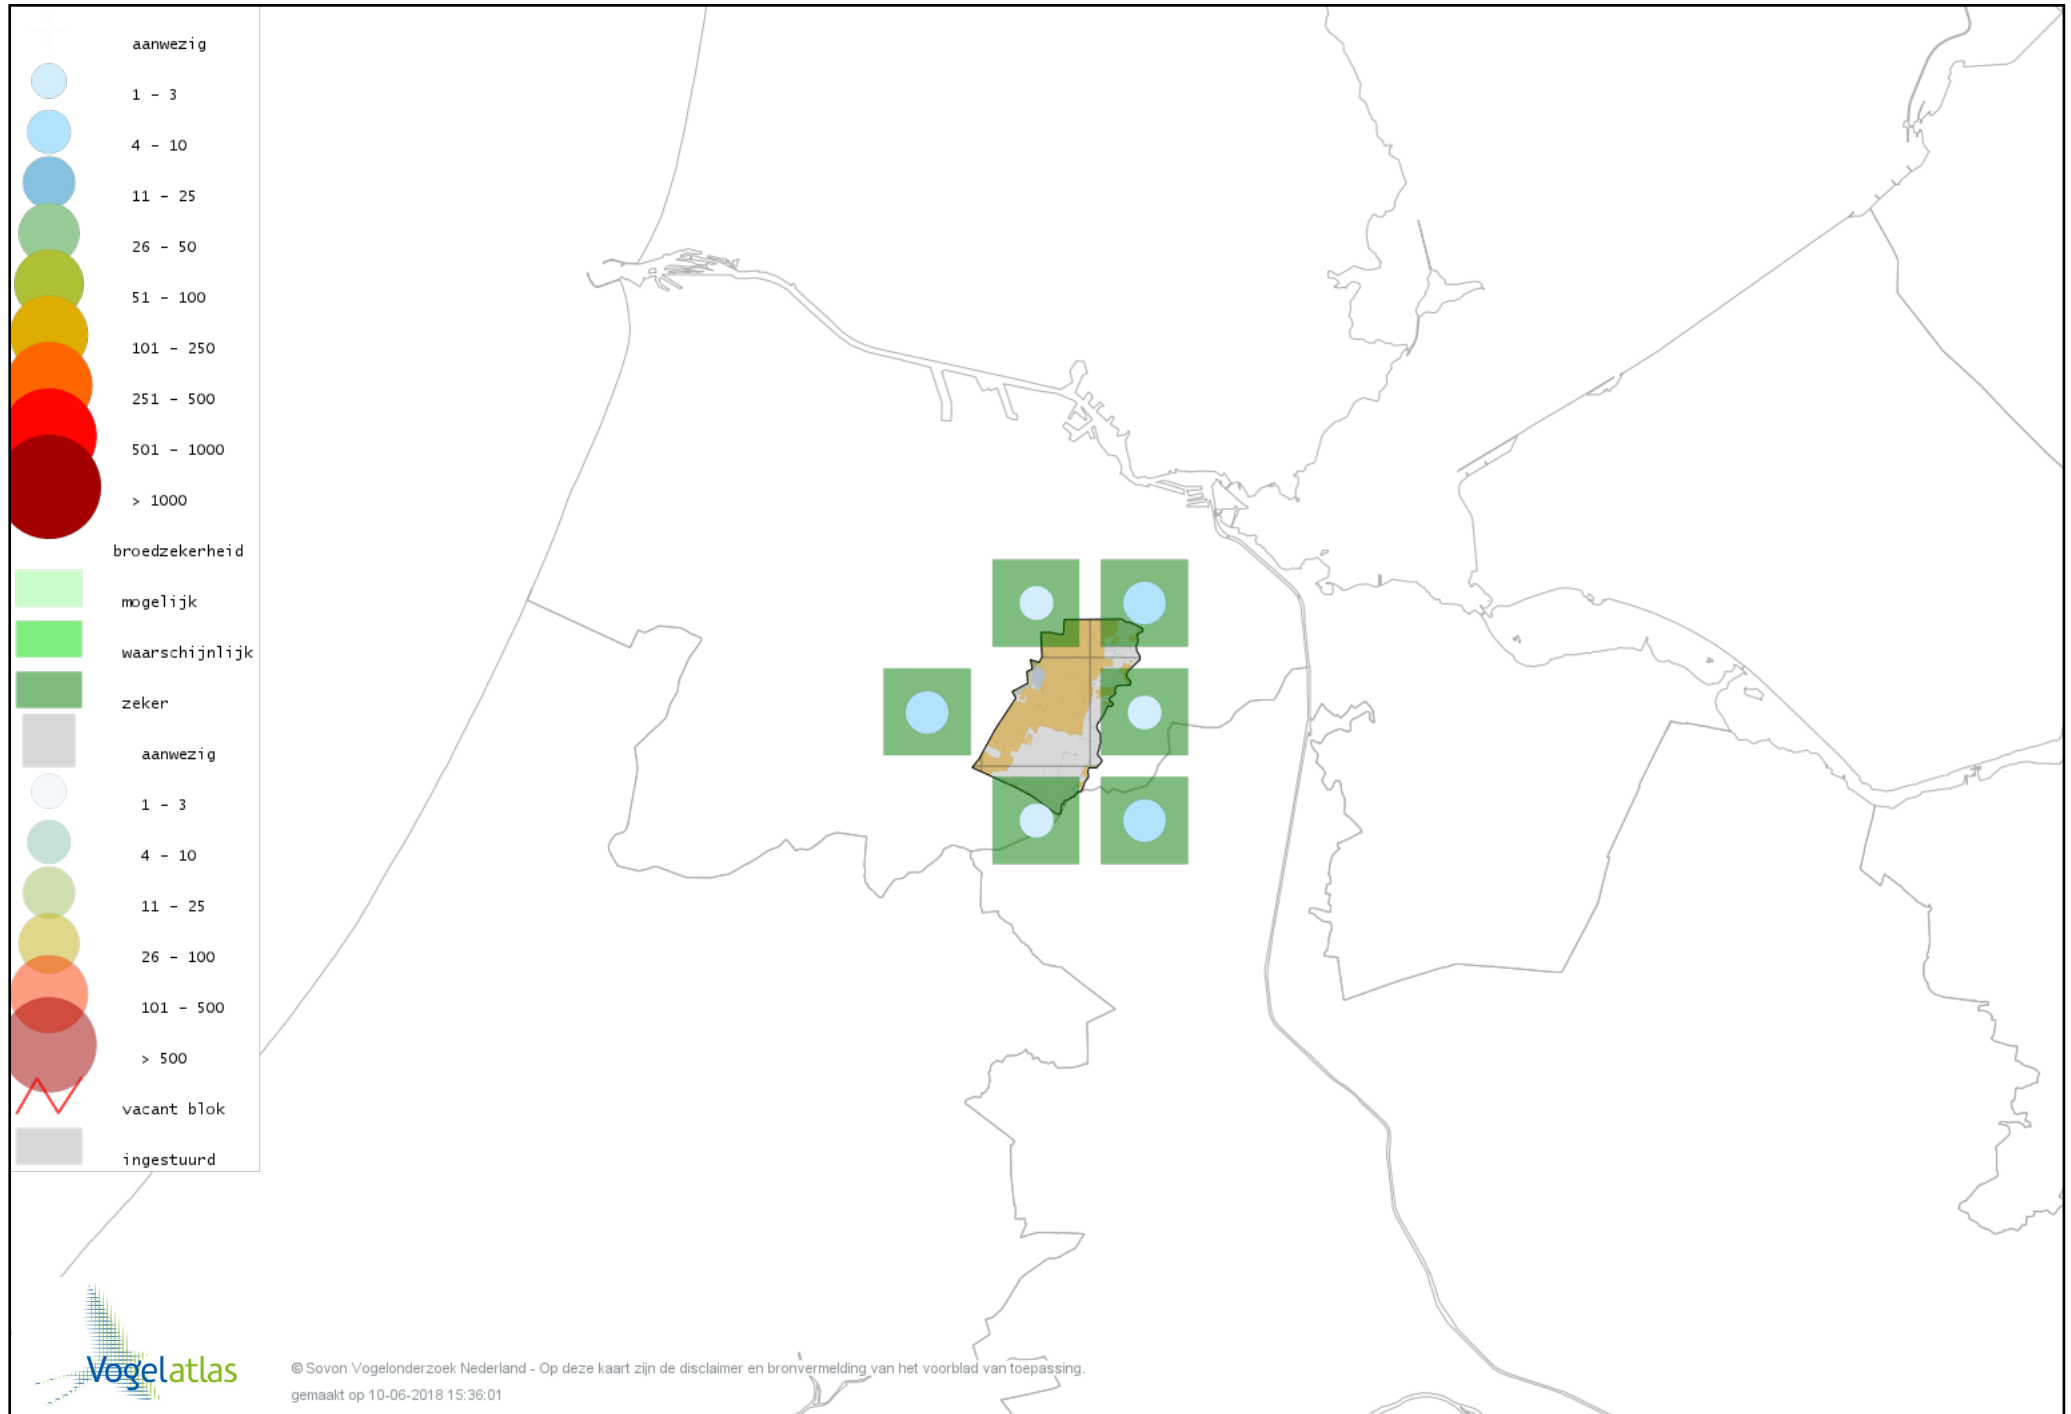

Voorlopige verspreidingskaart Boomvalk broedseizoen

Voorlopige verspreidingskaart Slechtvalk broedseizoen

Voorlopige verspreidingskaart Waterral broedseizoen

Voorlopige verspreidingskaart Porseleinhoen broedseizoen

Voorlopige verspreidingskaart Kleinst Waterhoen broedseizoen

Voorlopige verspreidingskaart Waterhoen broedseizoen

Voorlopige verspreidingskaart Meerkoet broedseizoen

Voorlopige verspreidingskaart Scholekster broedseizoen

Voorlopige verspreidingskaart Steltkluut broedseizoen

Voorlopige verspreidingskaart Kluut broedseizoen

Voorlopige verspreidingskaart Kleine Plevier broedseizoen

Voorlopige verspreidingskaart Bontbekplevier broedseizoen

Voorlopige verspreidingskaart Kievit broedseizoen

Voorlopige verspreidingskaart Watersnip broedseizoen

Voorlopige verspreidingskaart Grutto broedseizoen

Voorlopige verspreidingskaart Wulp broedseizoen

Voorlopige verspreidingskaart Tureluur broedseizoen