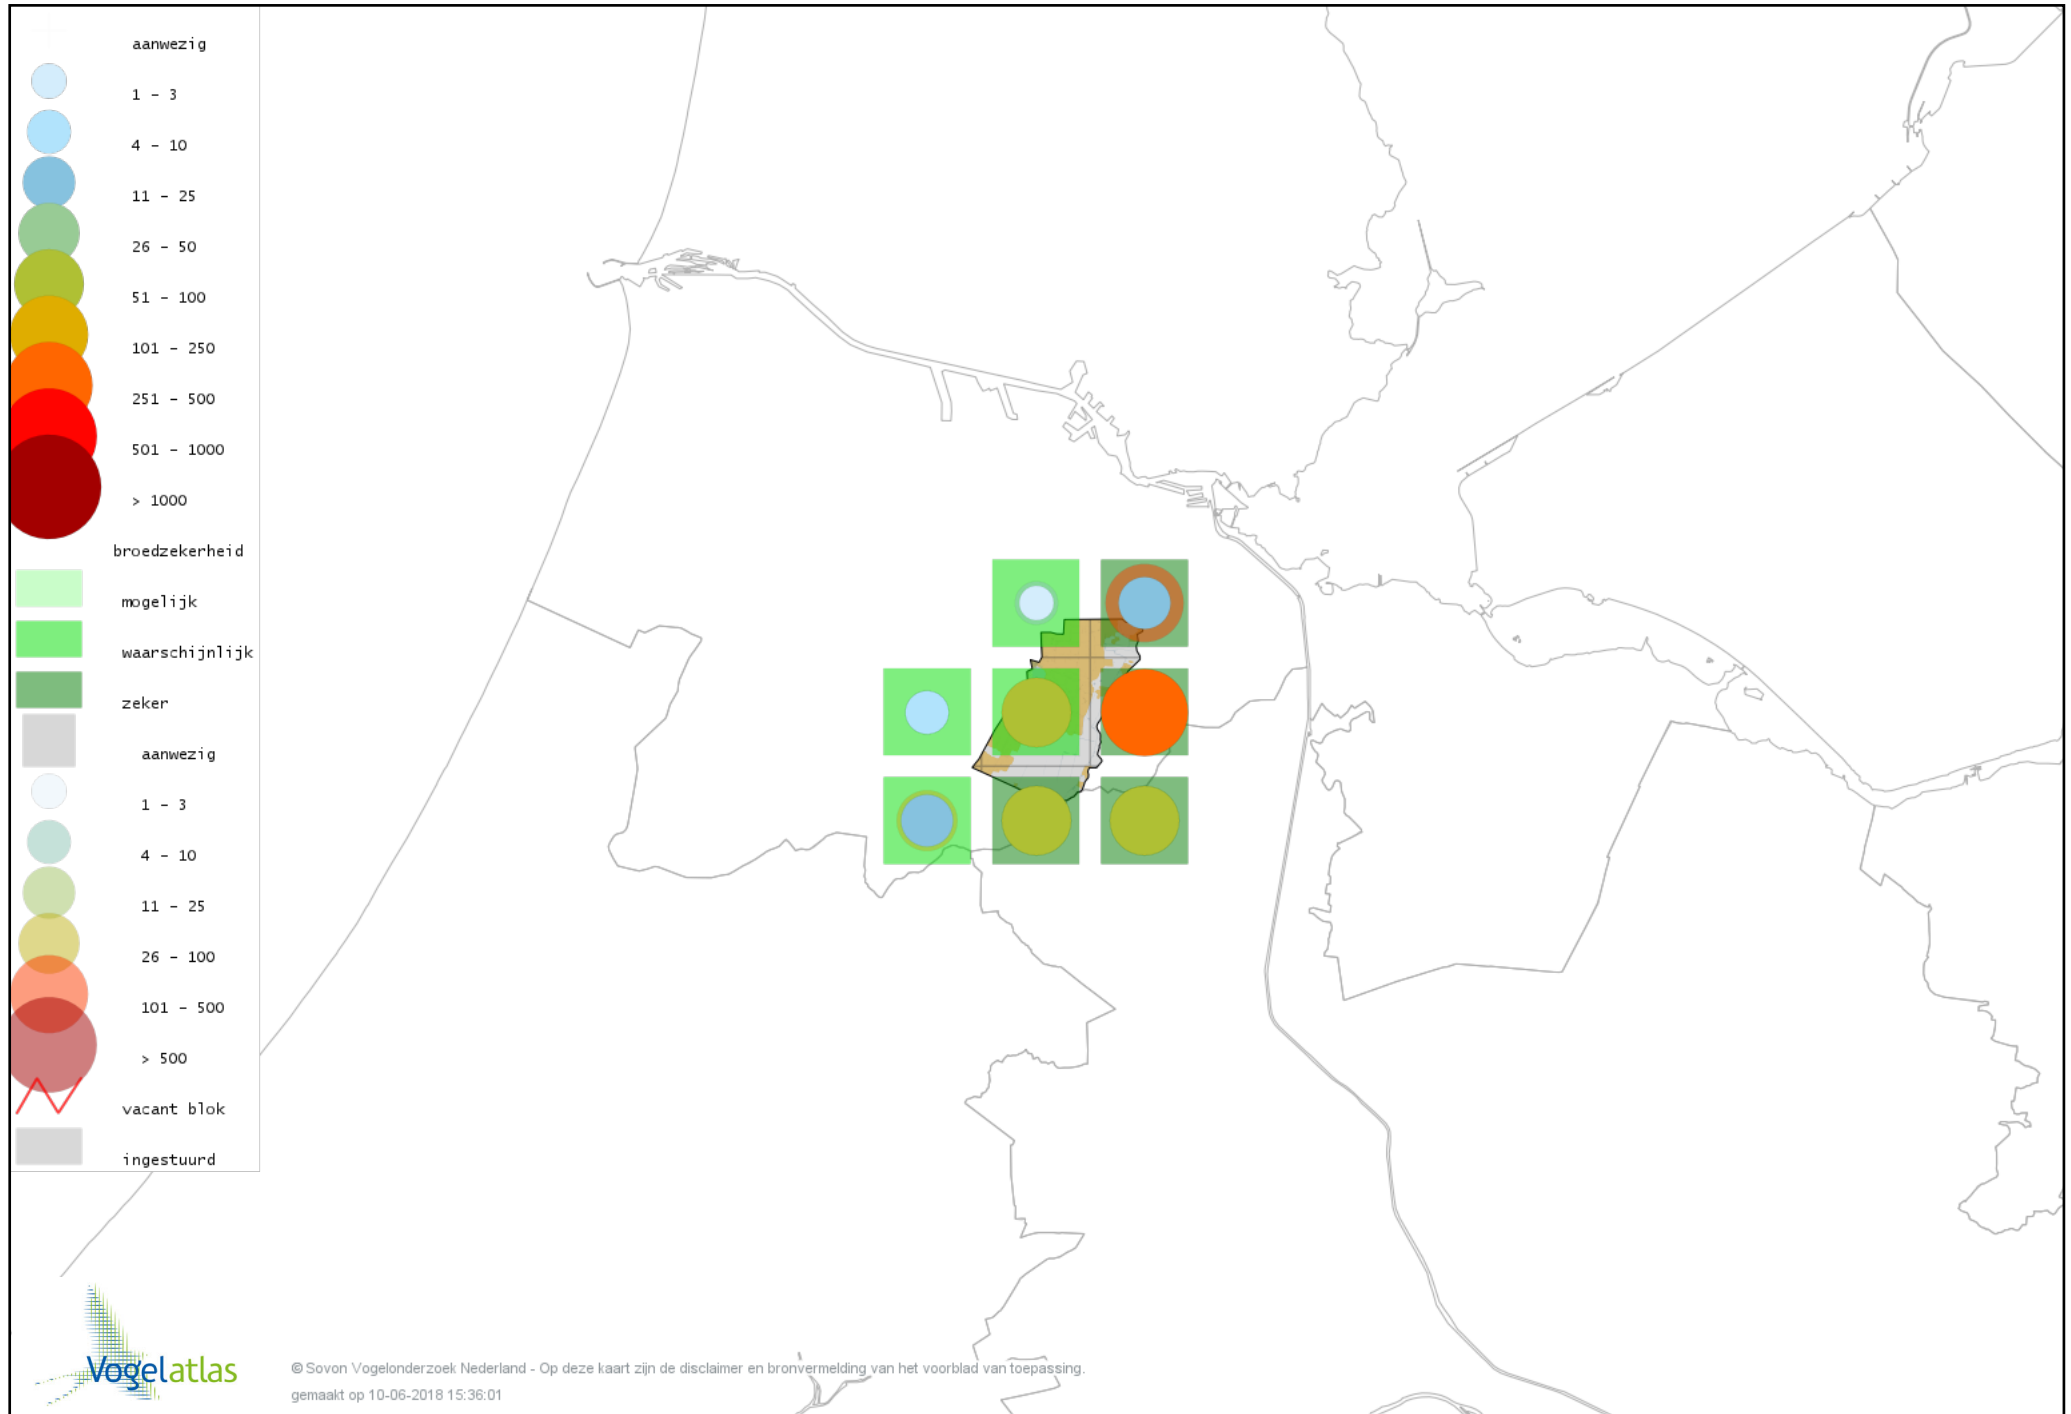

Voorlopige verspreidingskaart Boomvalk broedseizoen

Voorlopige verspreidingskaart Slechtvalk broedseizoen

Voorlopige verspreidingskaart Waterral broedseizoen

Voorlopige verspreidingskaart Porseleinhoen broedseizoen

Voorlopige verspreidingskaart Kleinst Waterhoen broedseizoen

Voorlopige verspreidingskaart Waterhoen broedseizoen

Voorlopige verspreidingskaart Meerkoet broedseizoen

Voorlopige verspreidingskaart Scholekster broedseizoen

Voorlopige verspreidingskaart Steltkluut broedseizoen

Voorlopige verspreidingskaart Kluut broedseizoen

Voorlopige verspreidingskaart Kleine Plevier broedseizoen

Voorlopige verspreidingskaart Bontbekplevier broedseizoen

Voorlopige verspreidingskaart Kievit broedseizoen

Voorlopige verspreidingskaart Watersnip broedseizoen

Voorlopige verspreidingskaart Grutto broedseizoen

Voorlopige verspreidingskaart Wulp broedseizoen

Voorlopige verspreidingskaart Tureluur broedseizoen