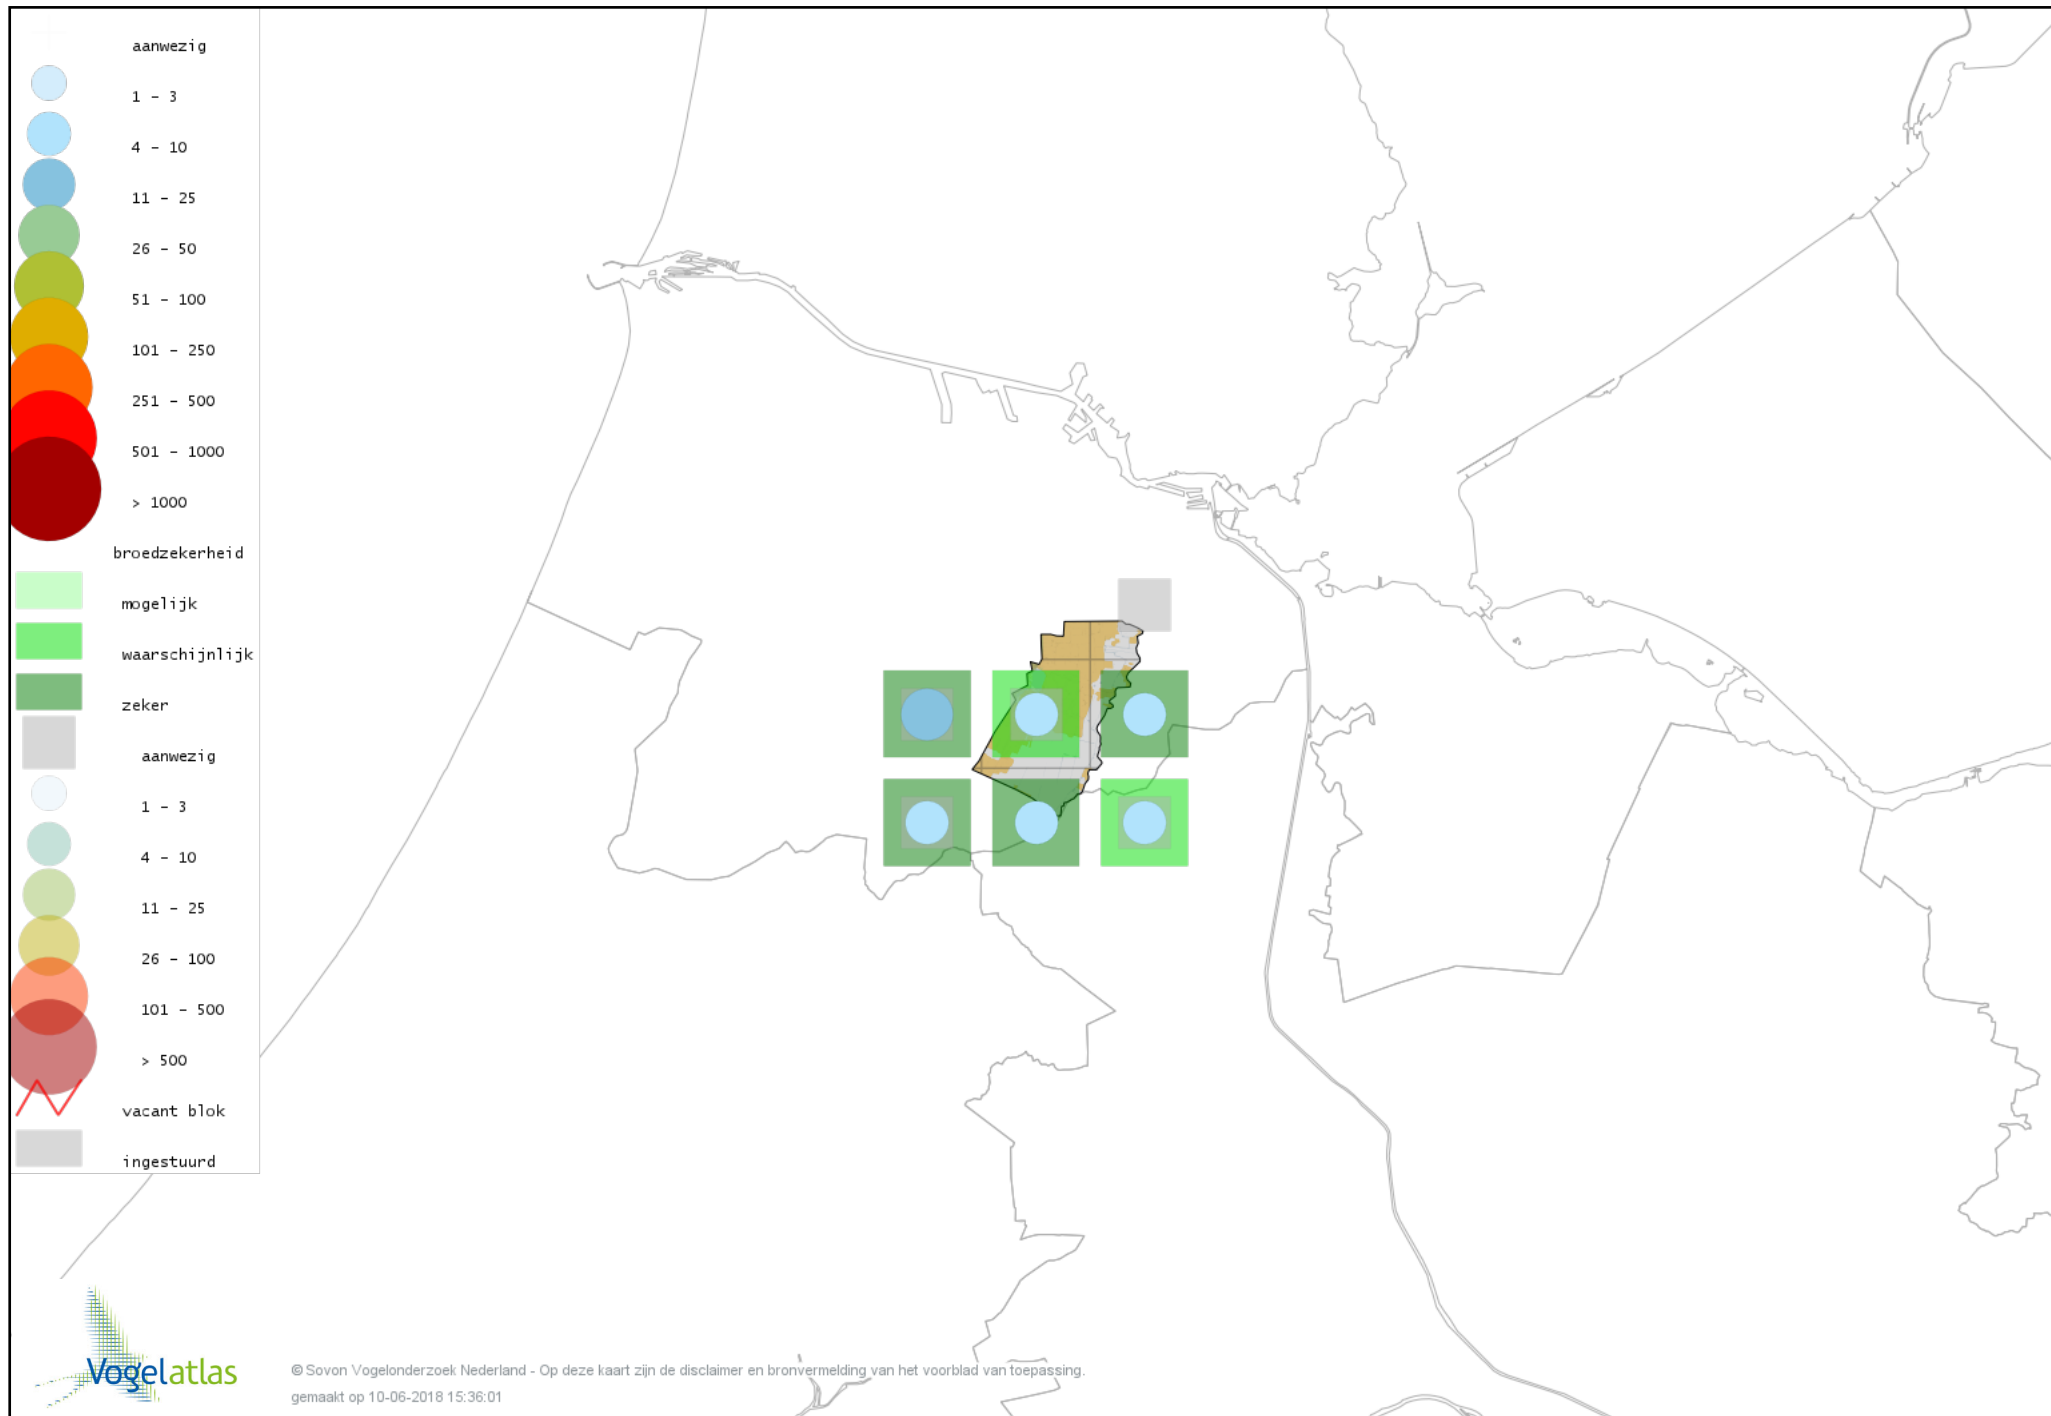

Voorlopige verspreidingskaart Gele Kwikstaart broedseizoen