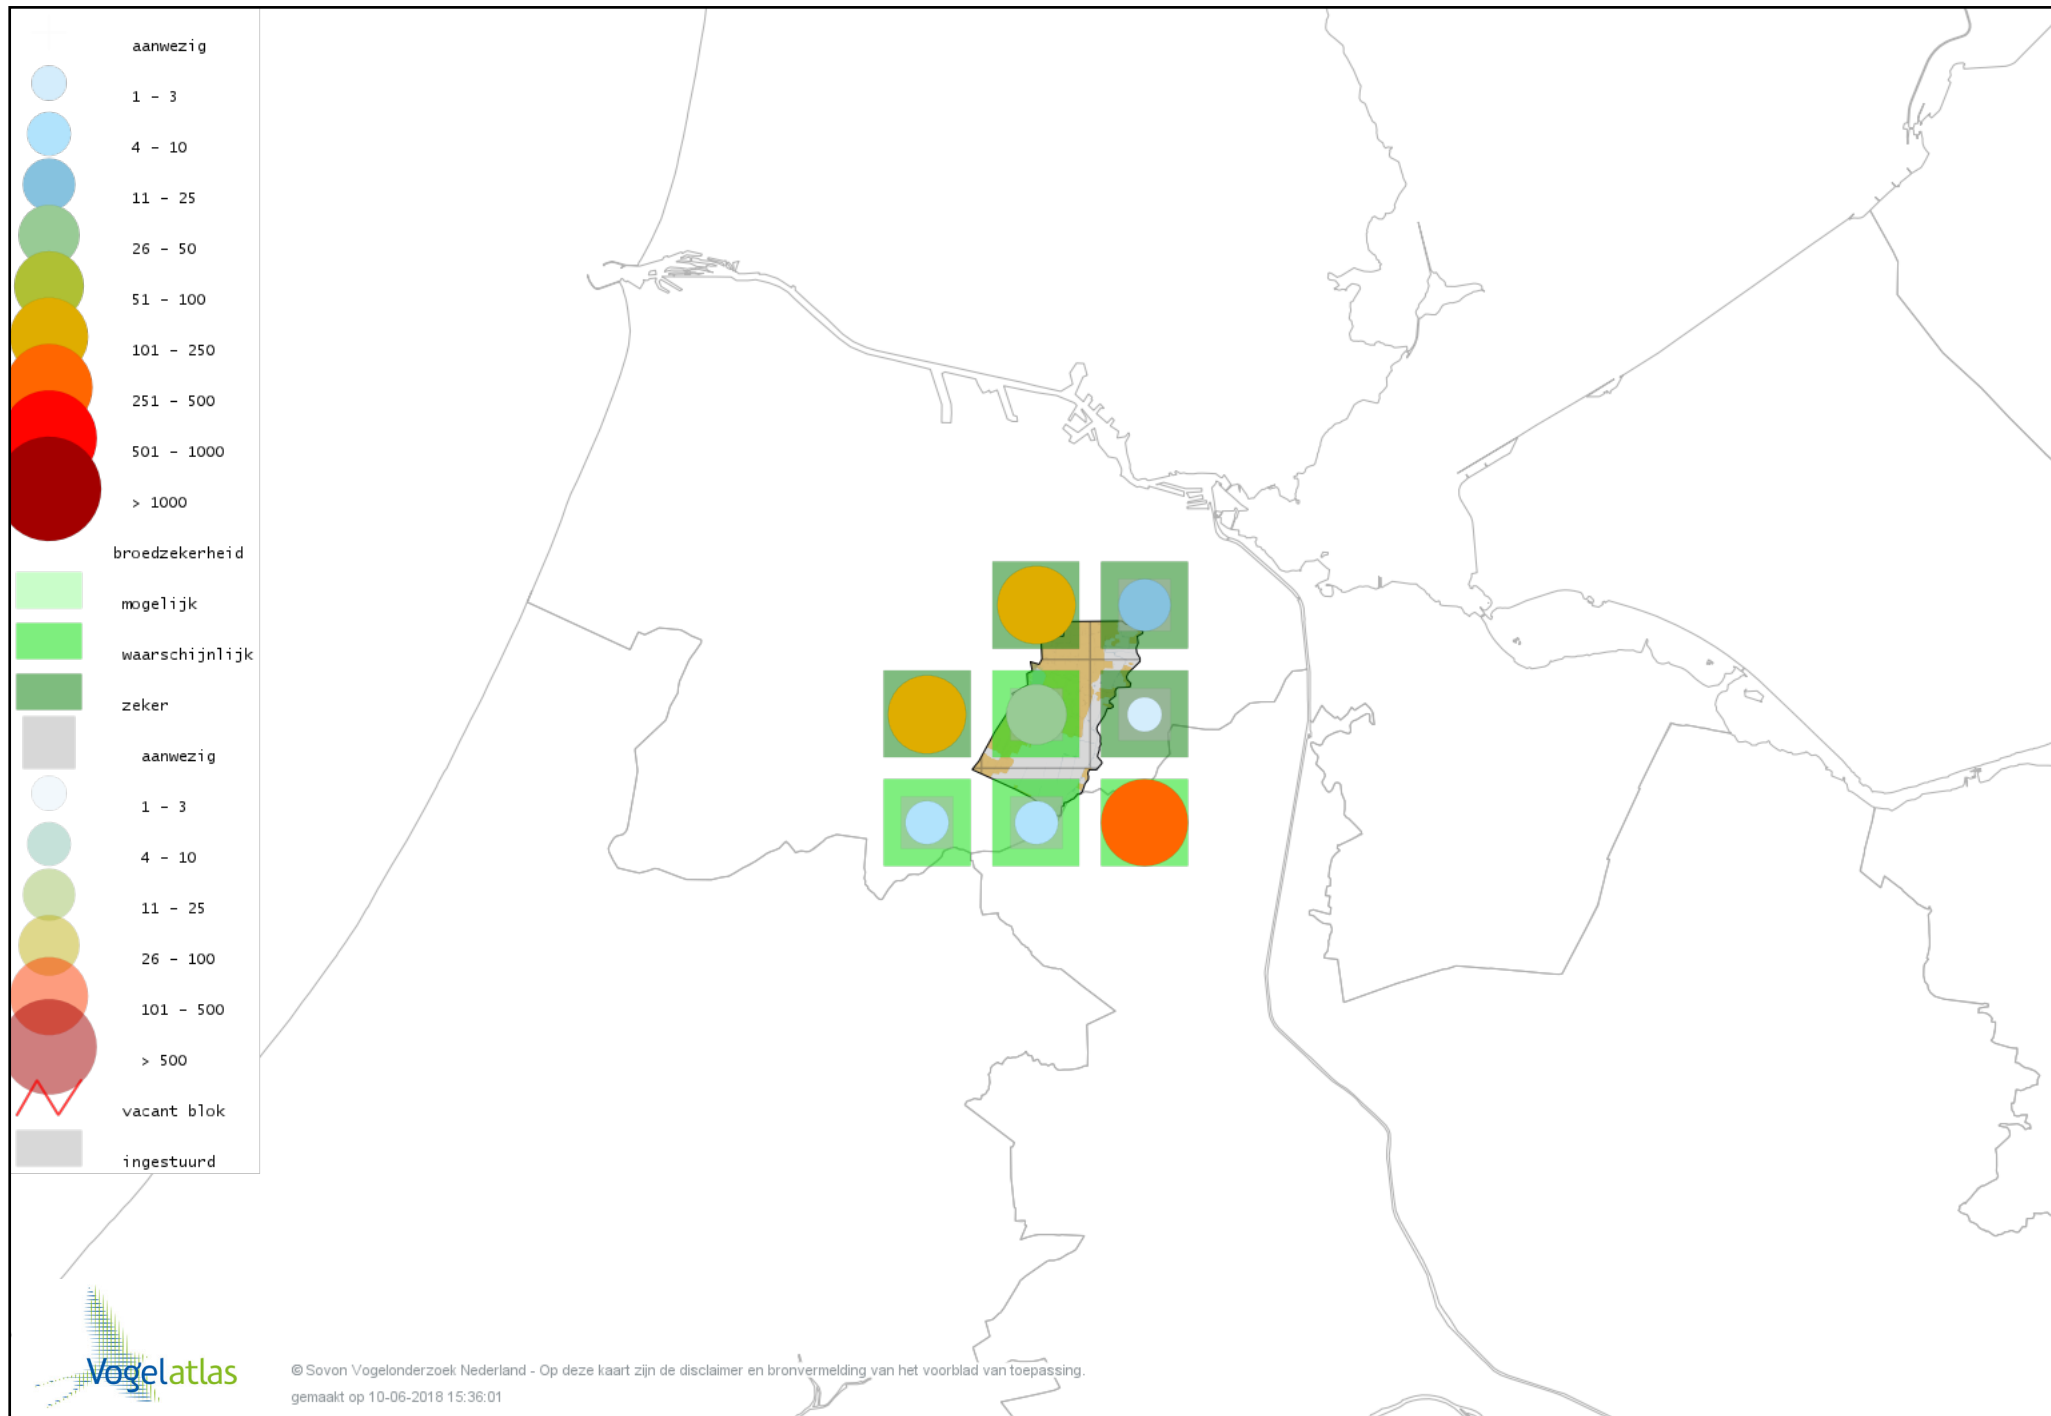

Voorlopige verspreidingskaart Beardman broedseizoen

Voorlopige verspreidingskaart Veldleeuwerik broedseizoen

Voorlopige verspreidingskaart Oeverzwaluw broedseizoen

Voorlopige verspreidingskaart Boerenzwaluw broedseizoen

Voorlopige verspreidingskaart Huiszwaluw broedseizoen

Voorlopige verspreidingskaart Cetti's Zanger broedseizoen

Voorlopige verspreidingskaart Staartmees broedseizoen

Voorlopige verspreidingskaart Tjiftjaf broedseizoen

Voorlopige verspreidingskaart Fitis broedseizoen

Voorlopige verspreidingskaart Braamsluiper broedseizoen

Voorlopige verspreidingskaart Grasmus broedseizoen

Voorlopige verspreidingskaart Tuinfluiter broedseizoen