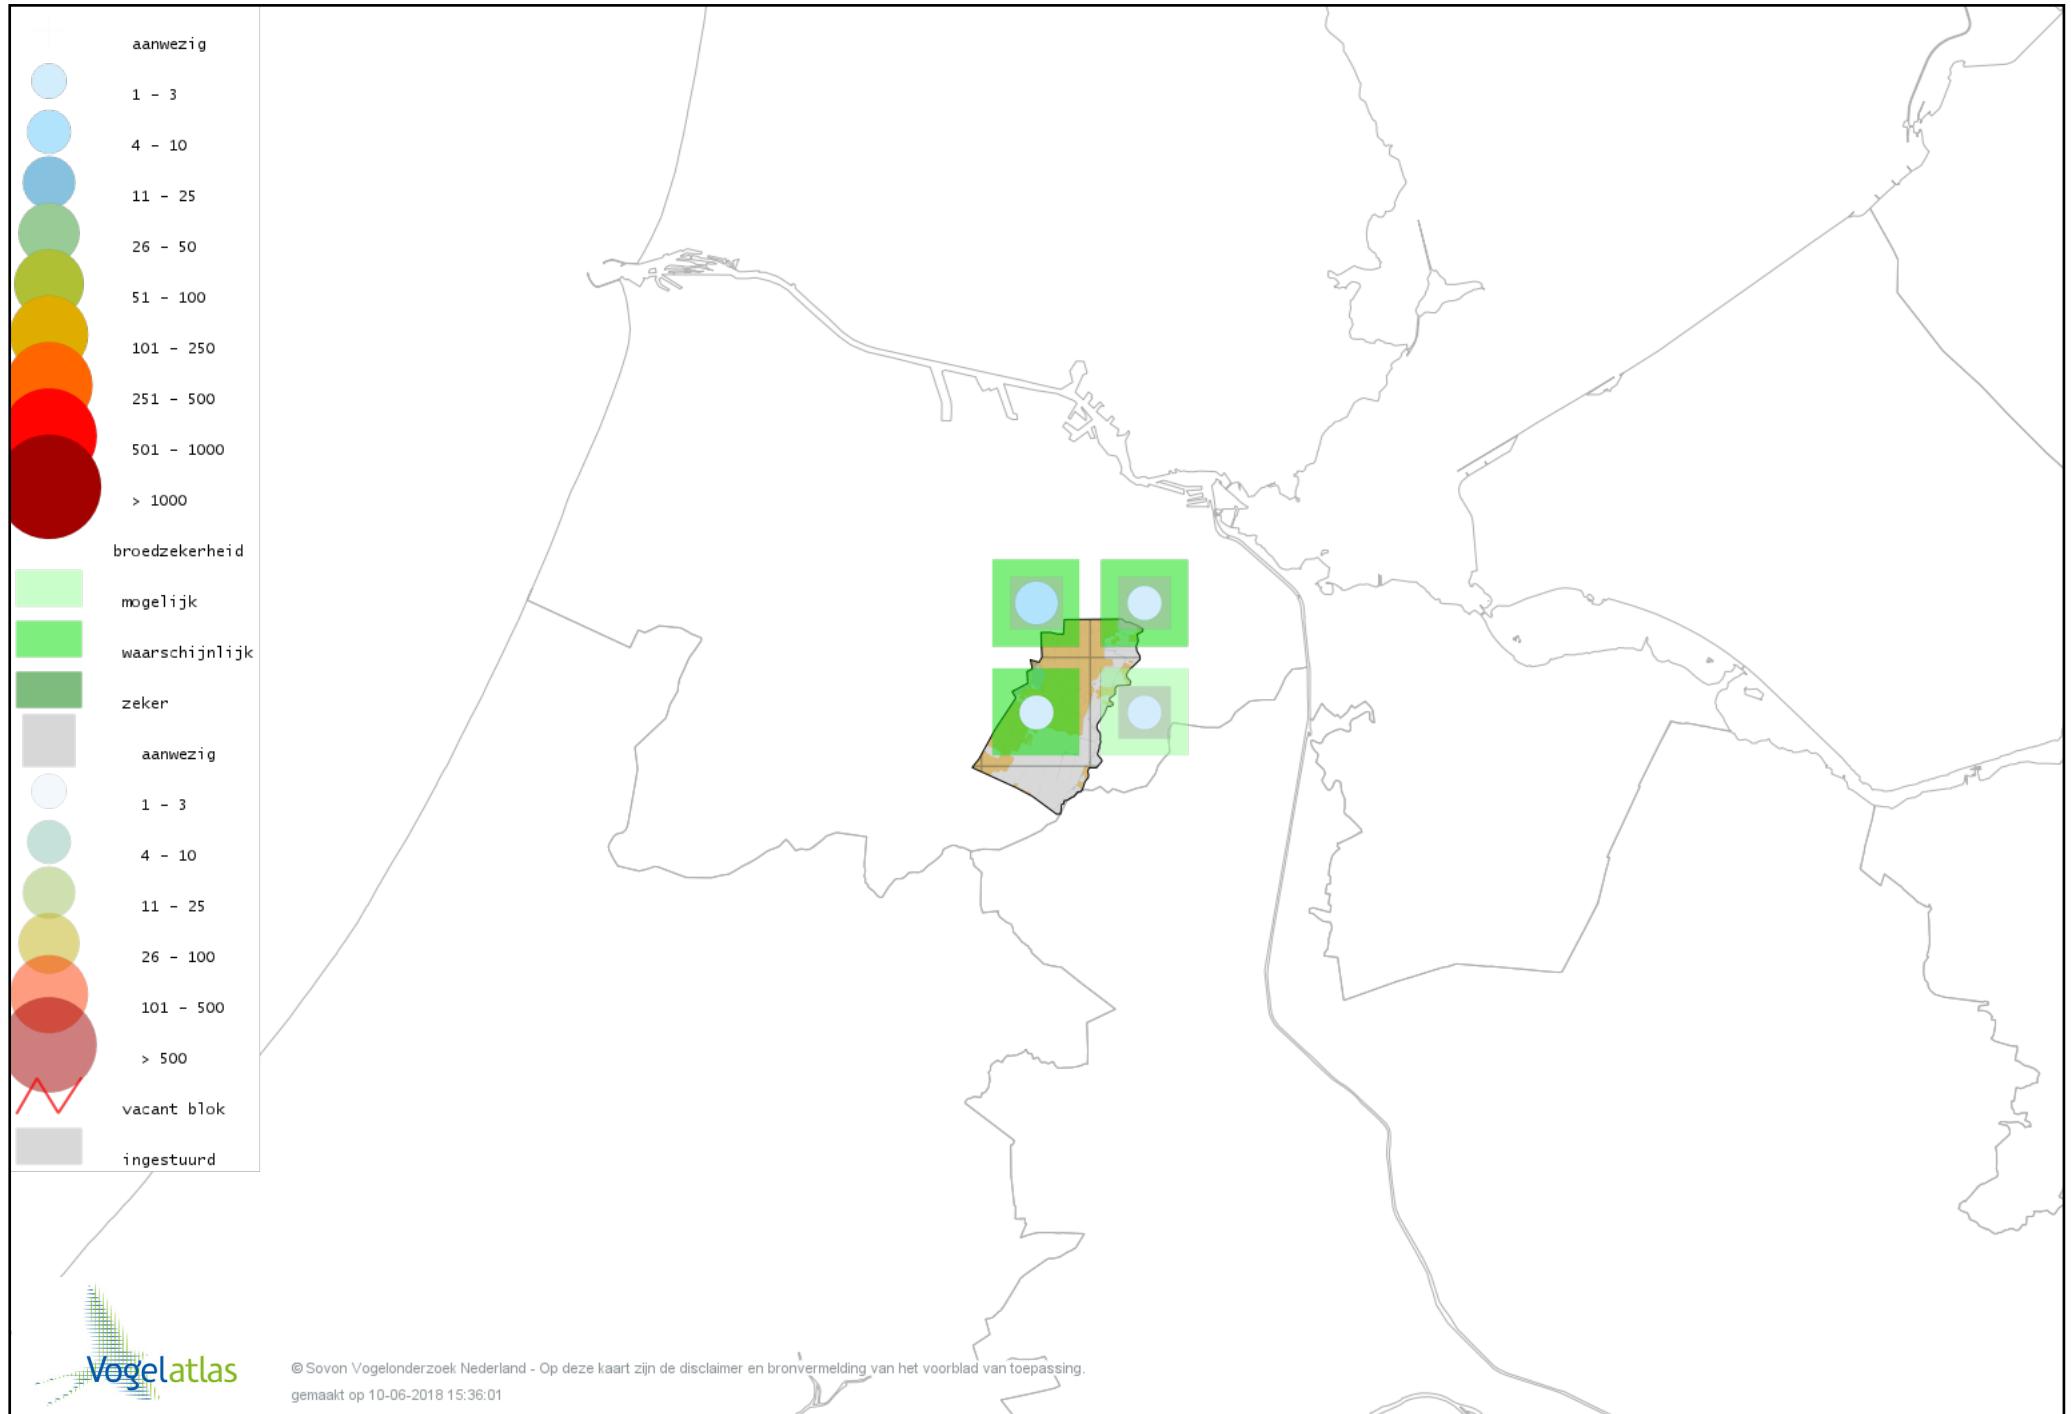

Voorlopige verspreidingskaart Boomklever broedseizoen

Voorlopige verspreidingskaart Boomkruiper broedseizoen

Voorlopige verspreidingskaart Winterkoning broedseizoen

Voorlopige verspreidingskaart Spreeuw broedseizoen

Voorlopige verspreidingskaart Merel broedseizoen

Voorlopige verspreidingskaart Zanglijster broedseizoen

Voorlopige verspreidingskaart Grote Lijster broedseizoen

Voorlopige verspreidingskaart Grauwe Vliegenvanger broedseizoen