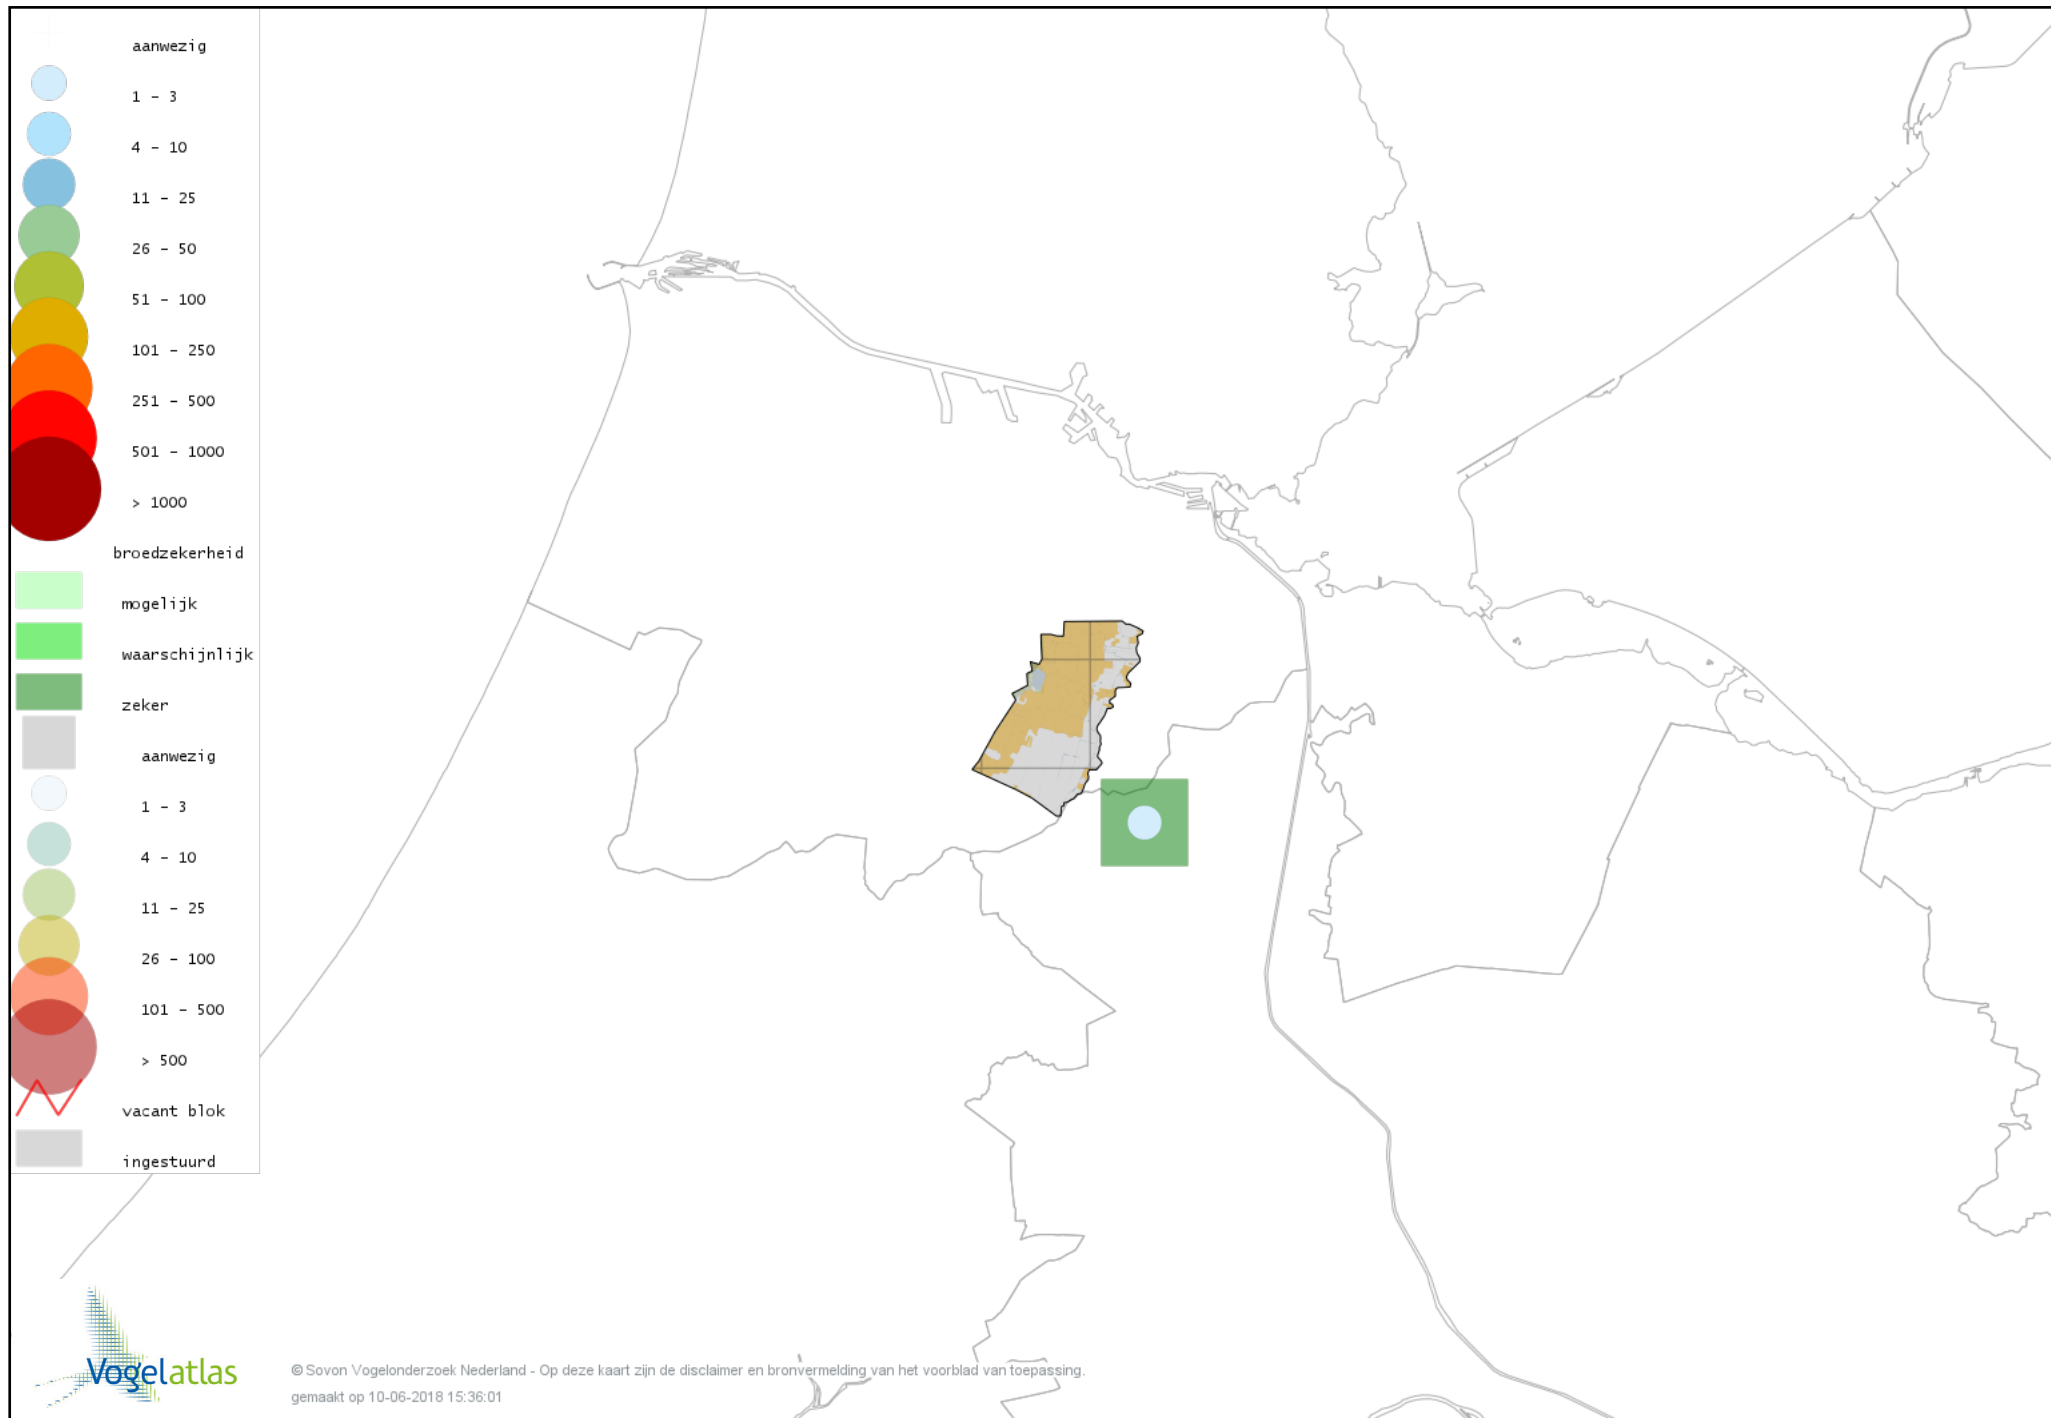

Voorlopige verspreidingskaart Havik broedseizoen

Voorlopige verspreidingskaart Sperwer broedseizoen

Voorlopige verspreidingskaart Buizerd broedseizoen

Voorlopige verspreidingskaart Torenvalk broedseizoen

Voorlopige verspreidingskaart Boomvalk broedseizoen

Voorlopige verspreidingskaart Slechtvalk broedseizoen

Voorlopige verspreidingskaart Waterral broedseizoen

Voorlopige verspreidingskaart Porseleinhoen broedseizoen

Voorlopige verspreidingskaart Kleinst Waterhoen broedseizoen

Voorlopige verspreidingskaart Waterhoen broedseizoen

Voorlopige verspreidingskaart Meerkoet broedseizoen

Voorlopige verspreidingskaart Scholekster broedseizoen