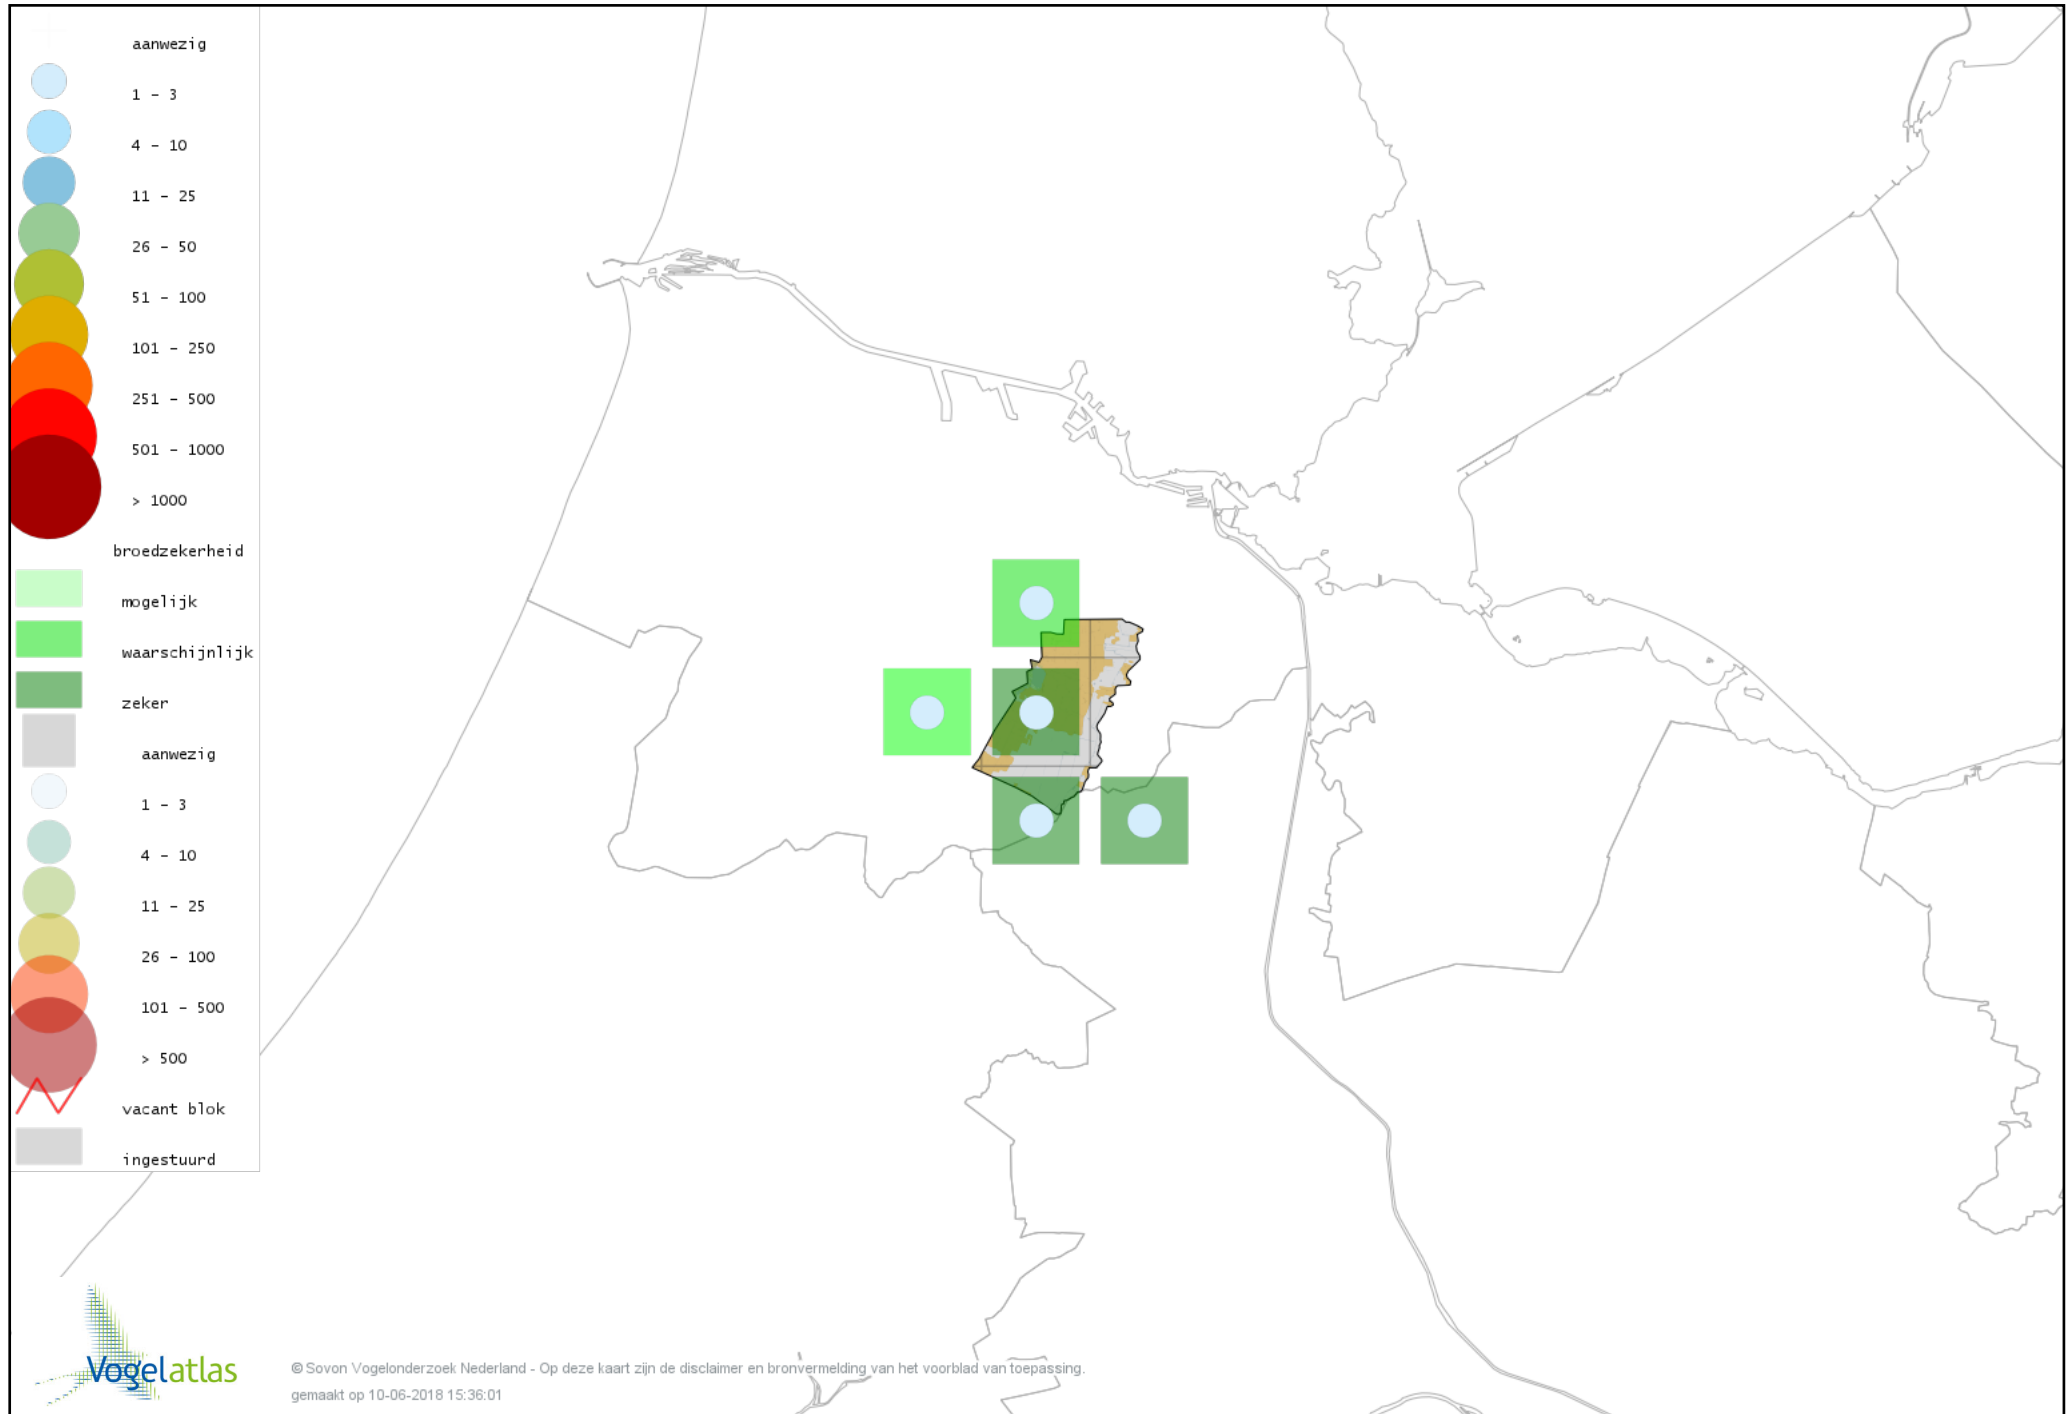

Voorlopige verspreidingskaart Blauwe Reiger broedseizoen

Voorlopige verspreidingskaart Purperreiger broedseizoen

Voorlopige verspreidingskaart Ooievaar broedseizoen

Voorlopige verspreidingskaart Lepelaar broedseizoen

Voorlopige verspreidingskaart Dodaars broedseizoen

Voorlopige verspreidingskaart Fuut broedseizoen

Voorlopige verspreidingskaart Wespendif broedseizoen

Voorlopige verspreidingskaart Bruine Kiekendief broedseizoen

Voorlopige verspreidingskaart Havik broedseizoen

Voorlopige verspreidingskaart Sperwer broedseizoen

Voorlopige verspreidingskaart Buizerd broedseizoen

Voorlopige verspreidingskaart Torenvalk broedseizoen

Voorlopige verspreidingskaart Boomvalk broedseizoen

Voorlopige verspreidingskaart Slechtvalk broedseizoen

Voorlopige verspreidingskaart Waterral broedseizoen

Voorlopige verspreidingskaart Porseleinhoen broedseizoen