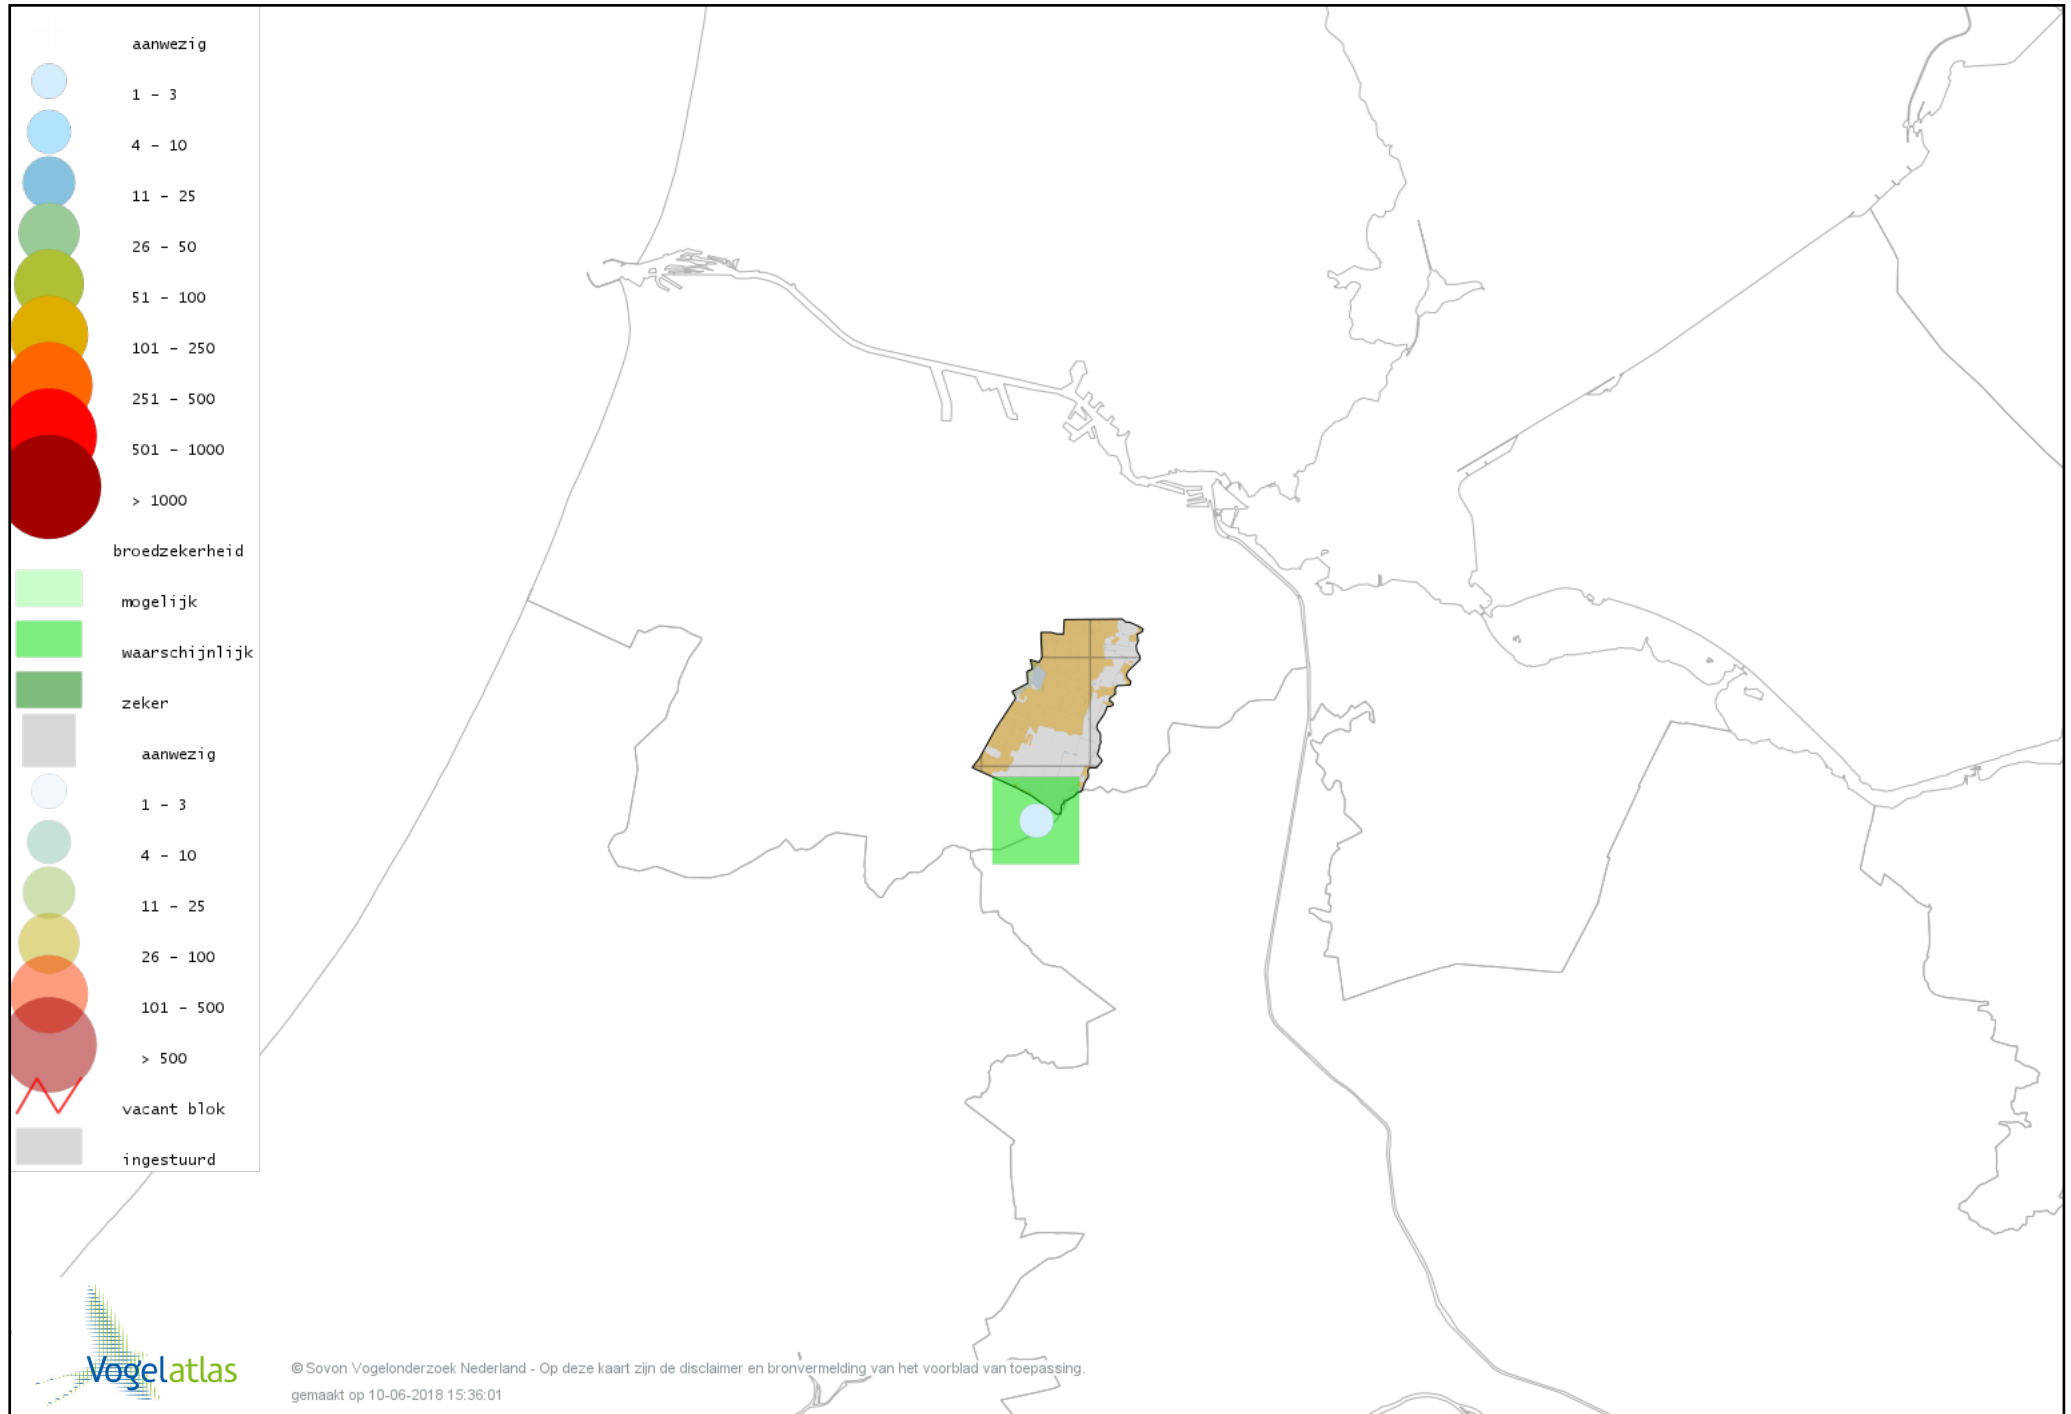

Voorlopige verspreidingskaart Engelse Kwikstaart broedseizoen