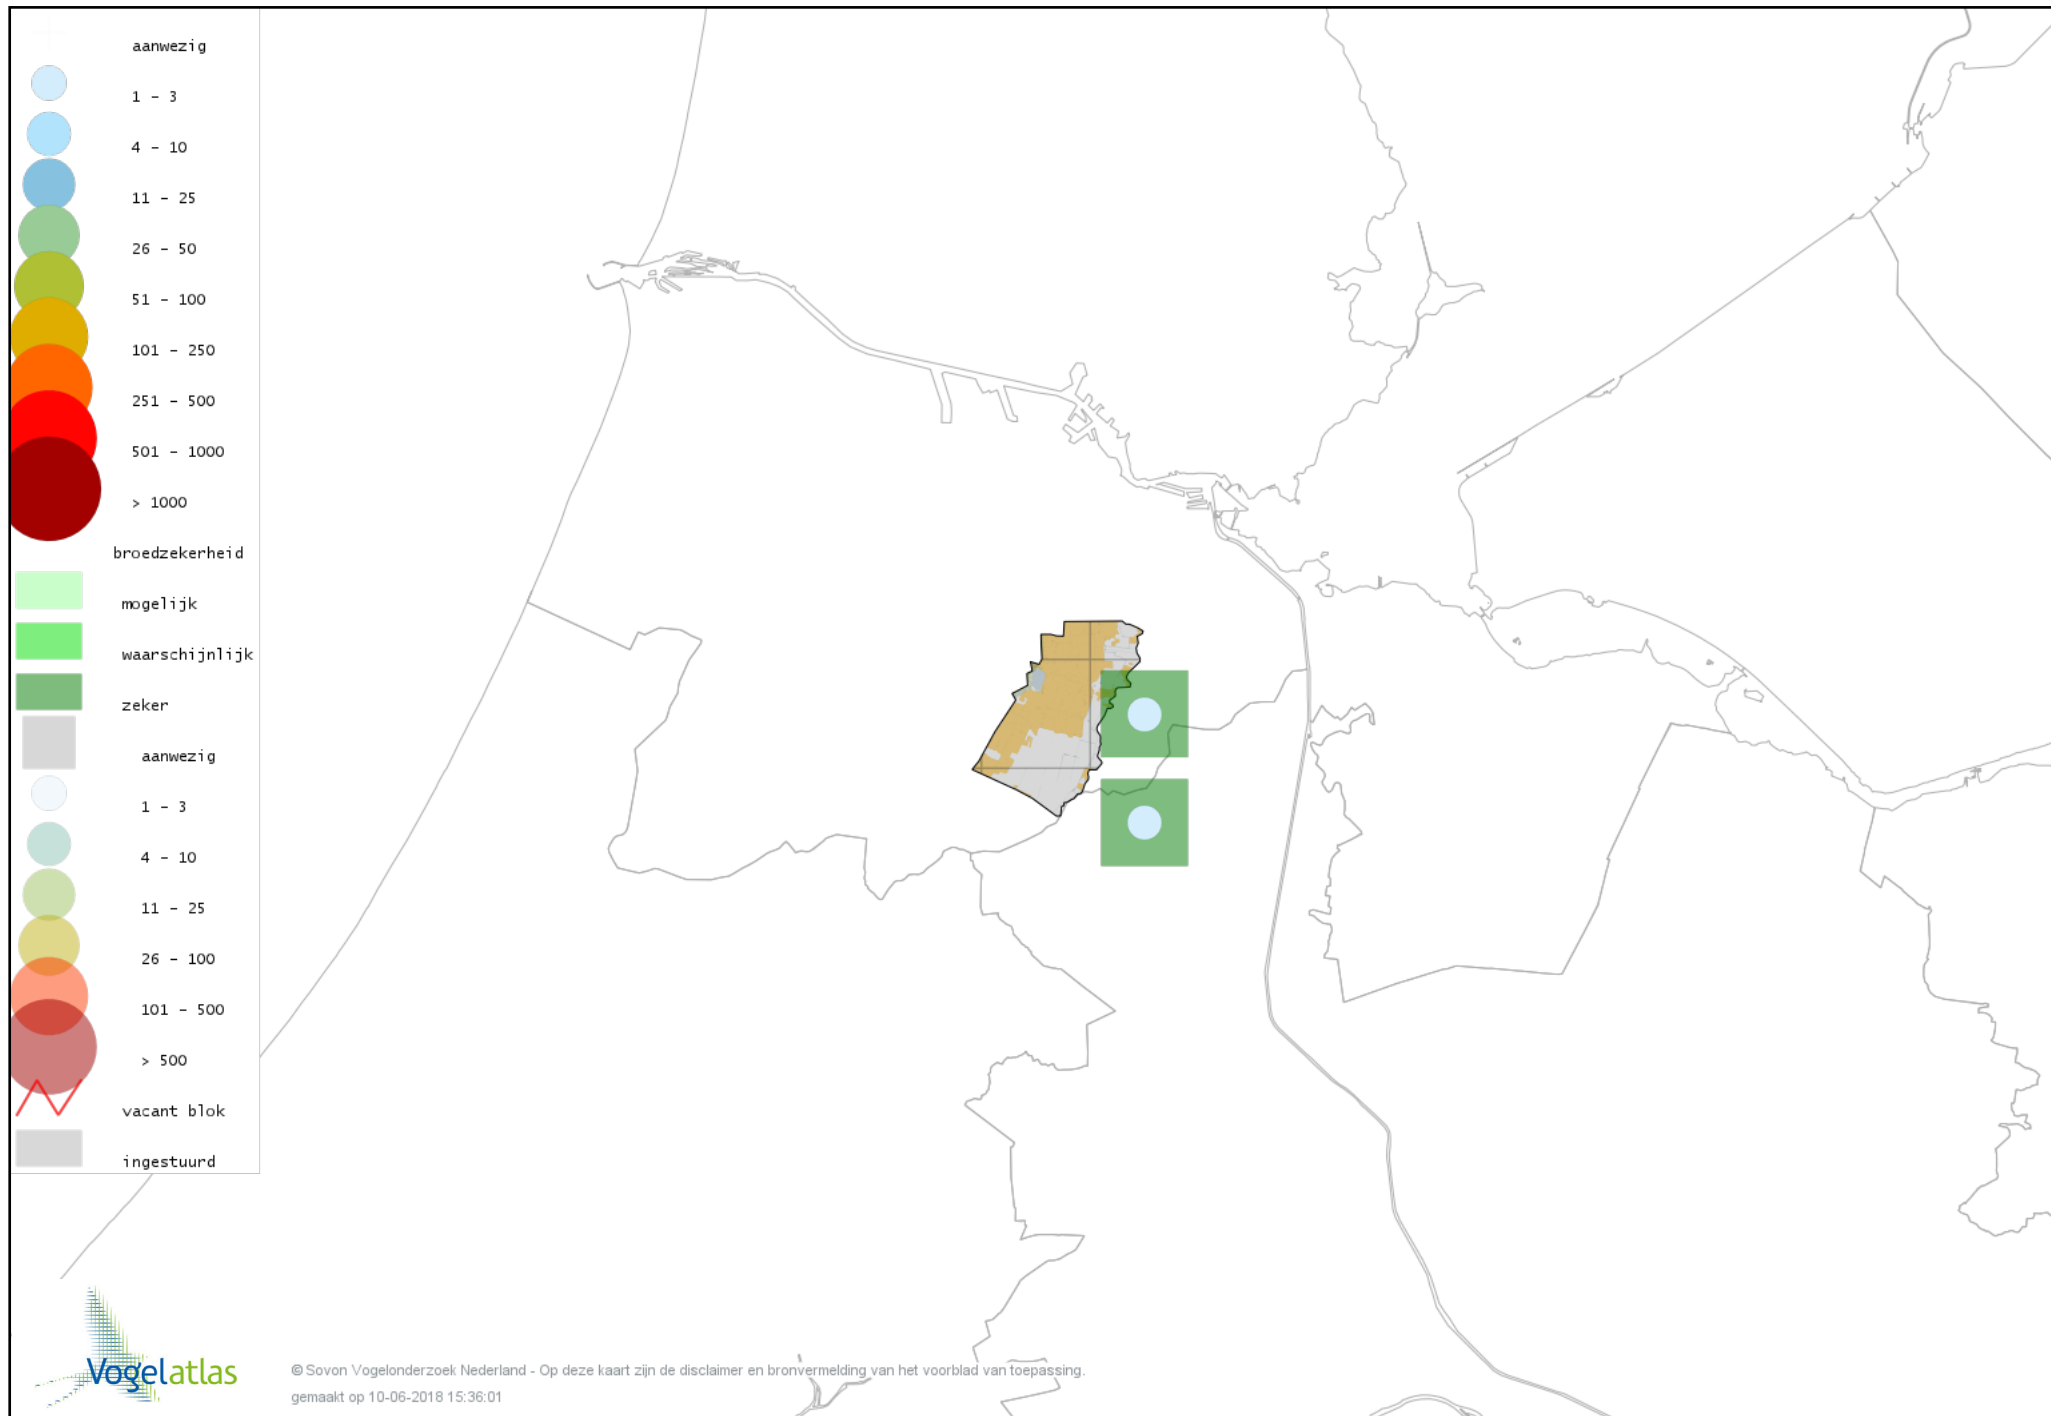

Voorlopige verspreidingskaart Boomvalk broedseizoen

Voorlopige verspreidingskaart Slechtvalk broedseizoen

Voorlopige verspreidingskaart Waterral broedseizoen

Voorlopige verspreidingskaart Porseleinhoen broedseizoen

Voorlopige verspreidingskaart Kleinst Waterhoen broedseizoen

Voorlopige verspreidingskaart Waterhoen broedseizoen

Voorlopige verspreidingskaart Meerkoet broedseizoen

Voorlopige verspreidingskaart Scholekster broedseizoen

Voorlopige verspreidingskaart Steltkluut broedseizoen

Voorlopige verspreidingskaart Kluut broedseizoen

Voorlopige verspreidingskaart Kleine Plevier broedseizoen

Voorlopige verspreidingskaart Bontbekplevier broedseizoen

Voorlopige verspreidingskaart Kievit broedseizoen

Voorlopige verspreidingskaart Watersnip broedseizoen

Voorlopige verspreidingskaart Grutto broedseizoen

Voorlopige verspreidingskaart Wulp broedseizoen

Voorlopige verspreidingskaart Tureluur broedseizoen