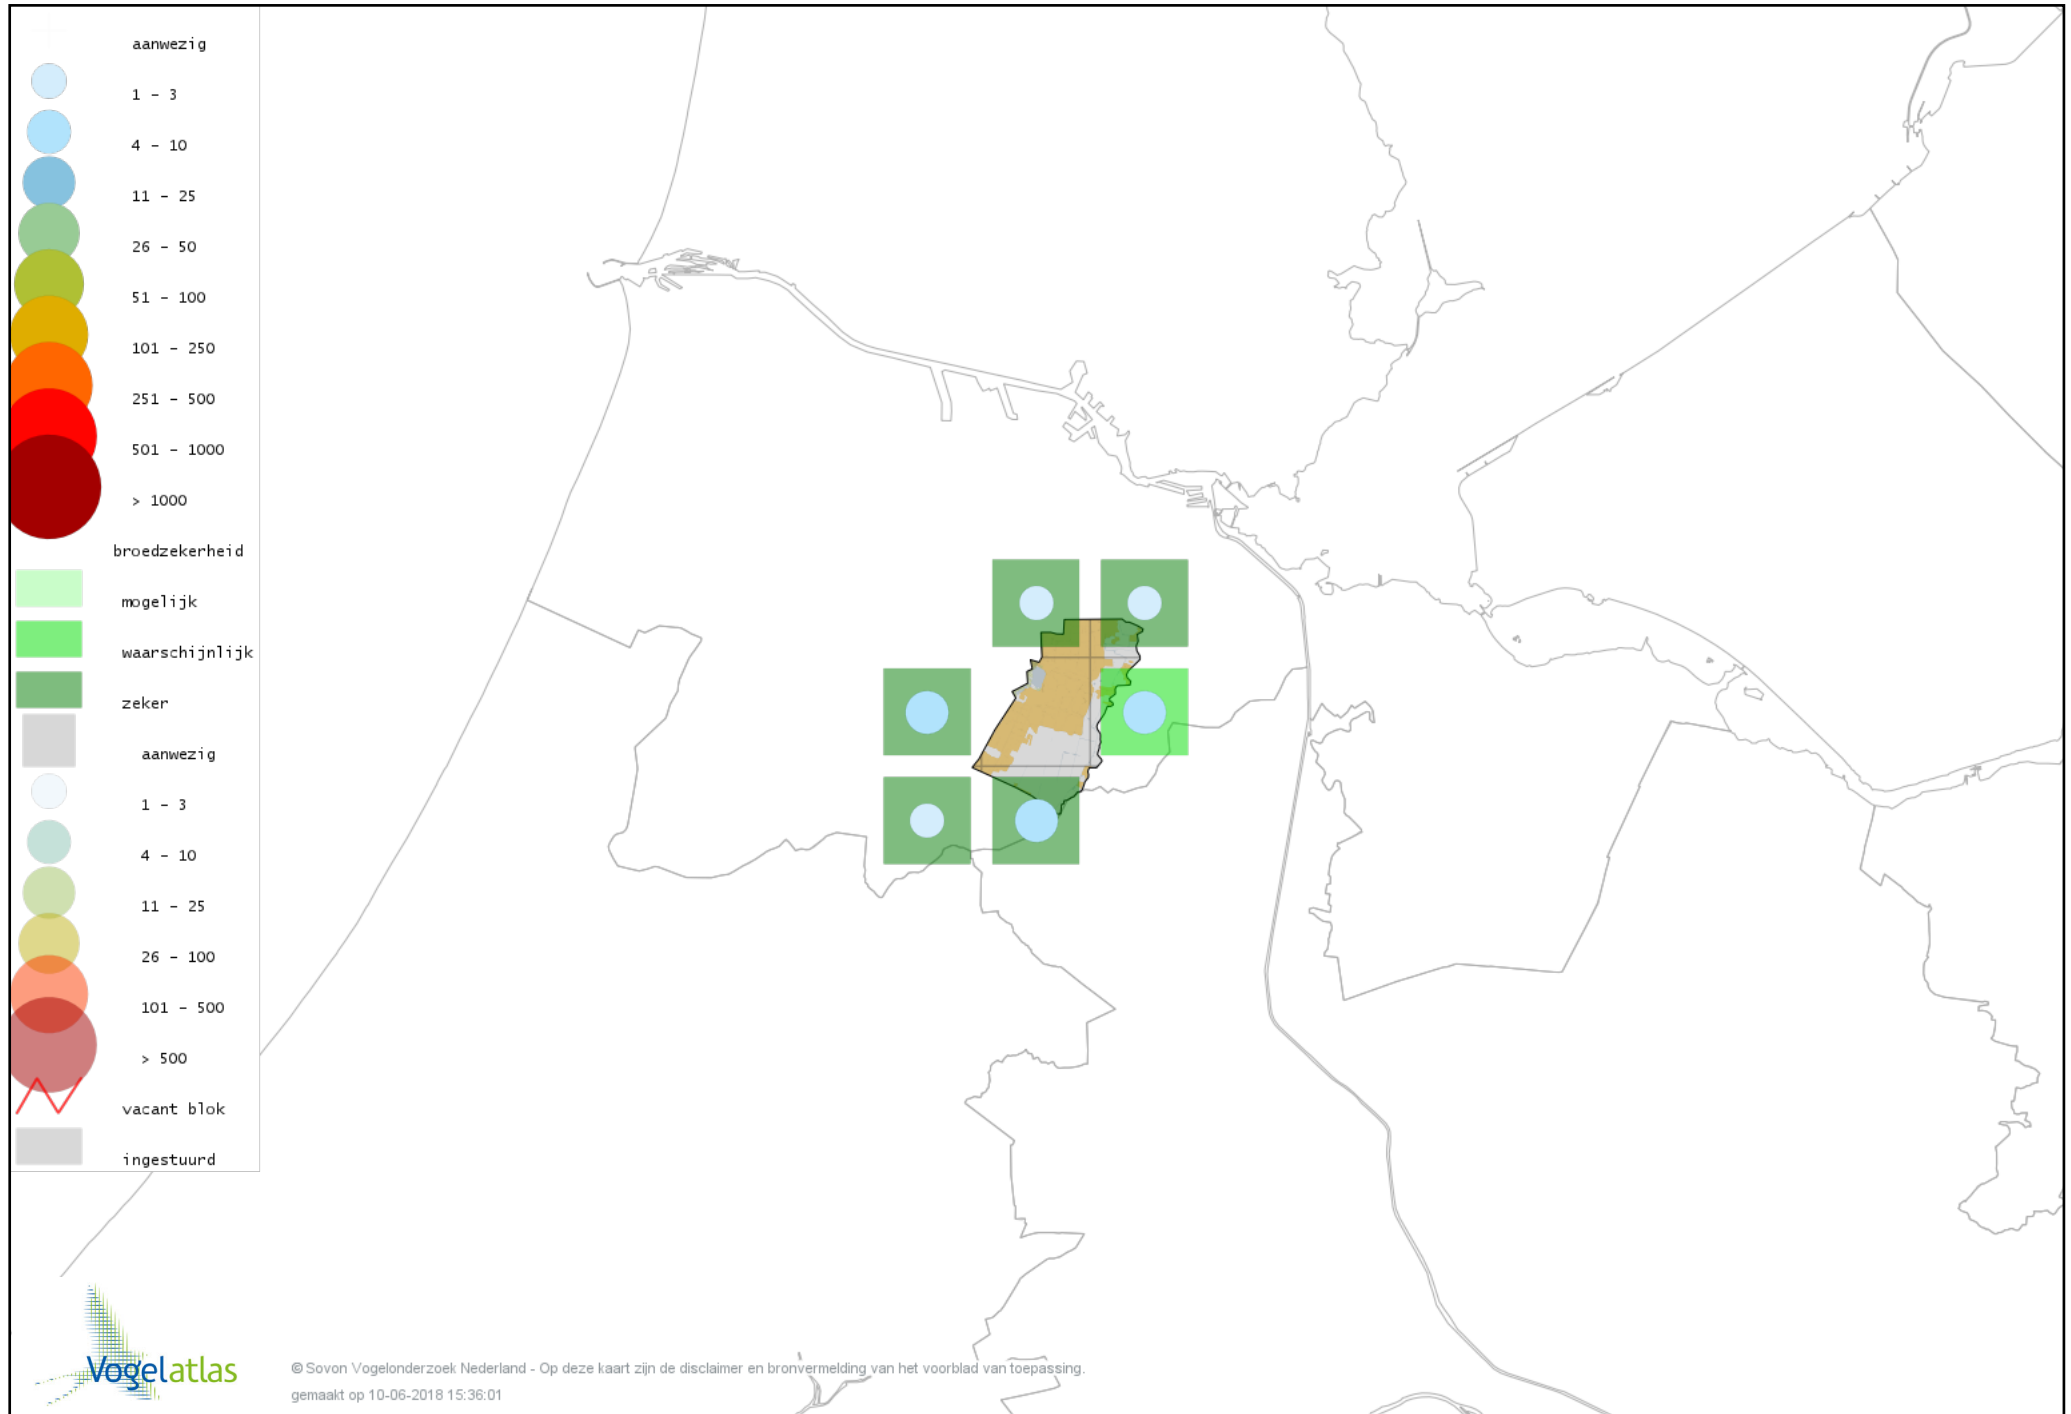

De kleurtint (blauw) is de beste referentie voor de tot nu toe waargenomen aantalsklasse.

De stipgrootte is relatief. Vergelijk daarvoor de atlasblok grootte van de legenda met die van het kaartbeeld.

Voorlopige verspreidingskaart Knobbelzwaan broedseizoen

Voorlopige verspreidingskaart Zwarte Zwaan broedseizoen

Voorlopige verspreidingskaart Indische Gans broedseizoen

Voorlopige verspreidingskaart Grauwe Gans broedseizoen

Voorlopige verspreidingskaart Soepgans broedseizoen

Voorlopige verspreidingskaart Grote Canadese Gans broedseizoen

Voorlopige verspreidingskaart Brandgans broedseizoen

Voorlopige verspreidingskaart Brandgans x Canadese Gans broedseizoen

Voorlopige verspreidingskaart Nijlgans broedseizoen

Voorlopige verspreidingskaart Casarca broedseizoen

Voorlopige verspreidingskaart Bergeend broedseizoen

Voorlopige verspreidingskaart Krooneend broedseizoen

Voorlopige verspreidingskaart Tafeleend broedseizoen