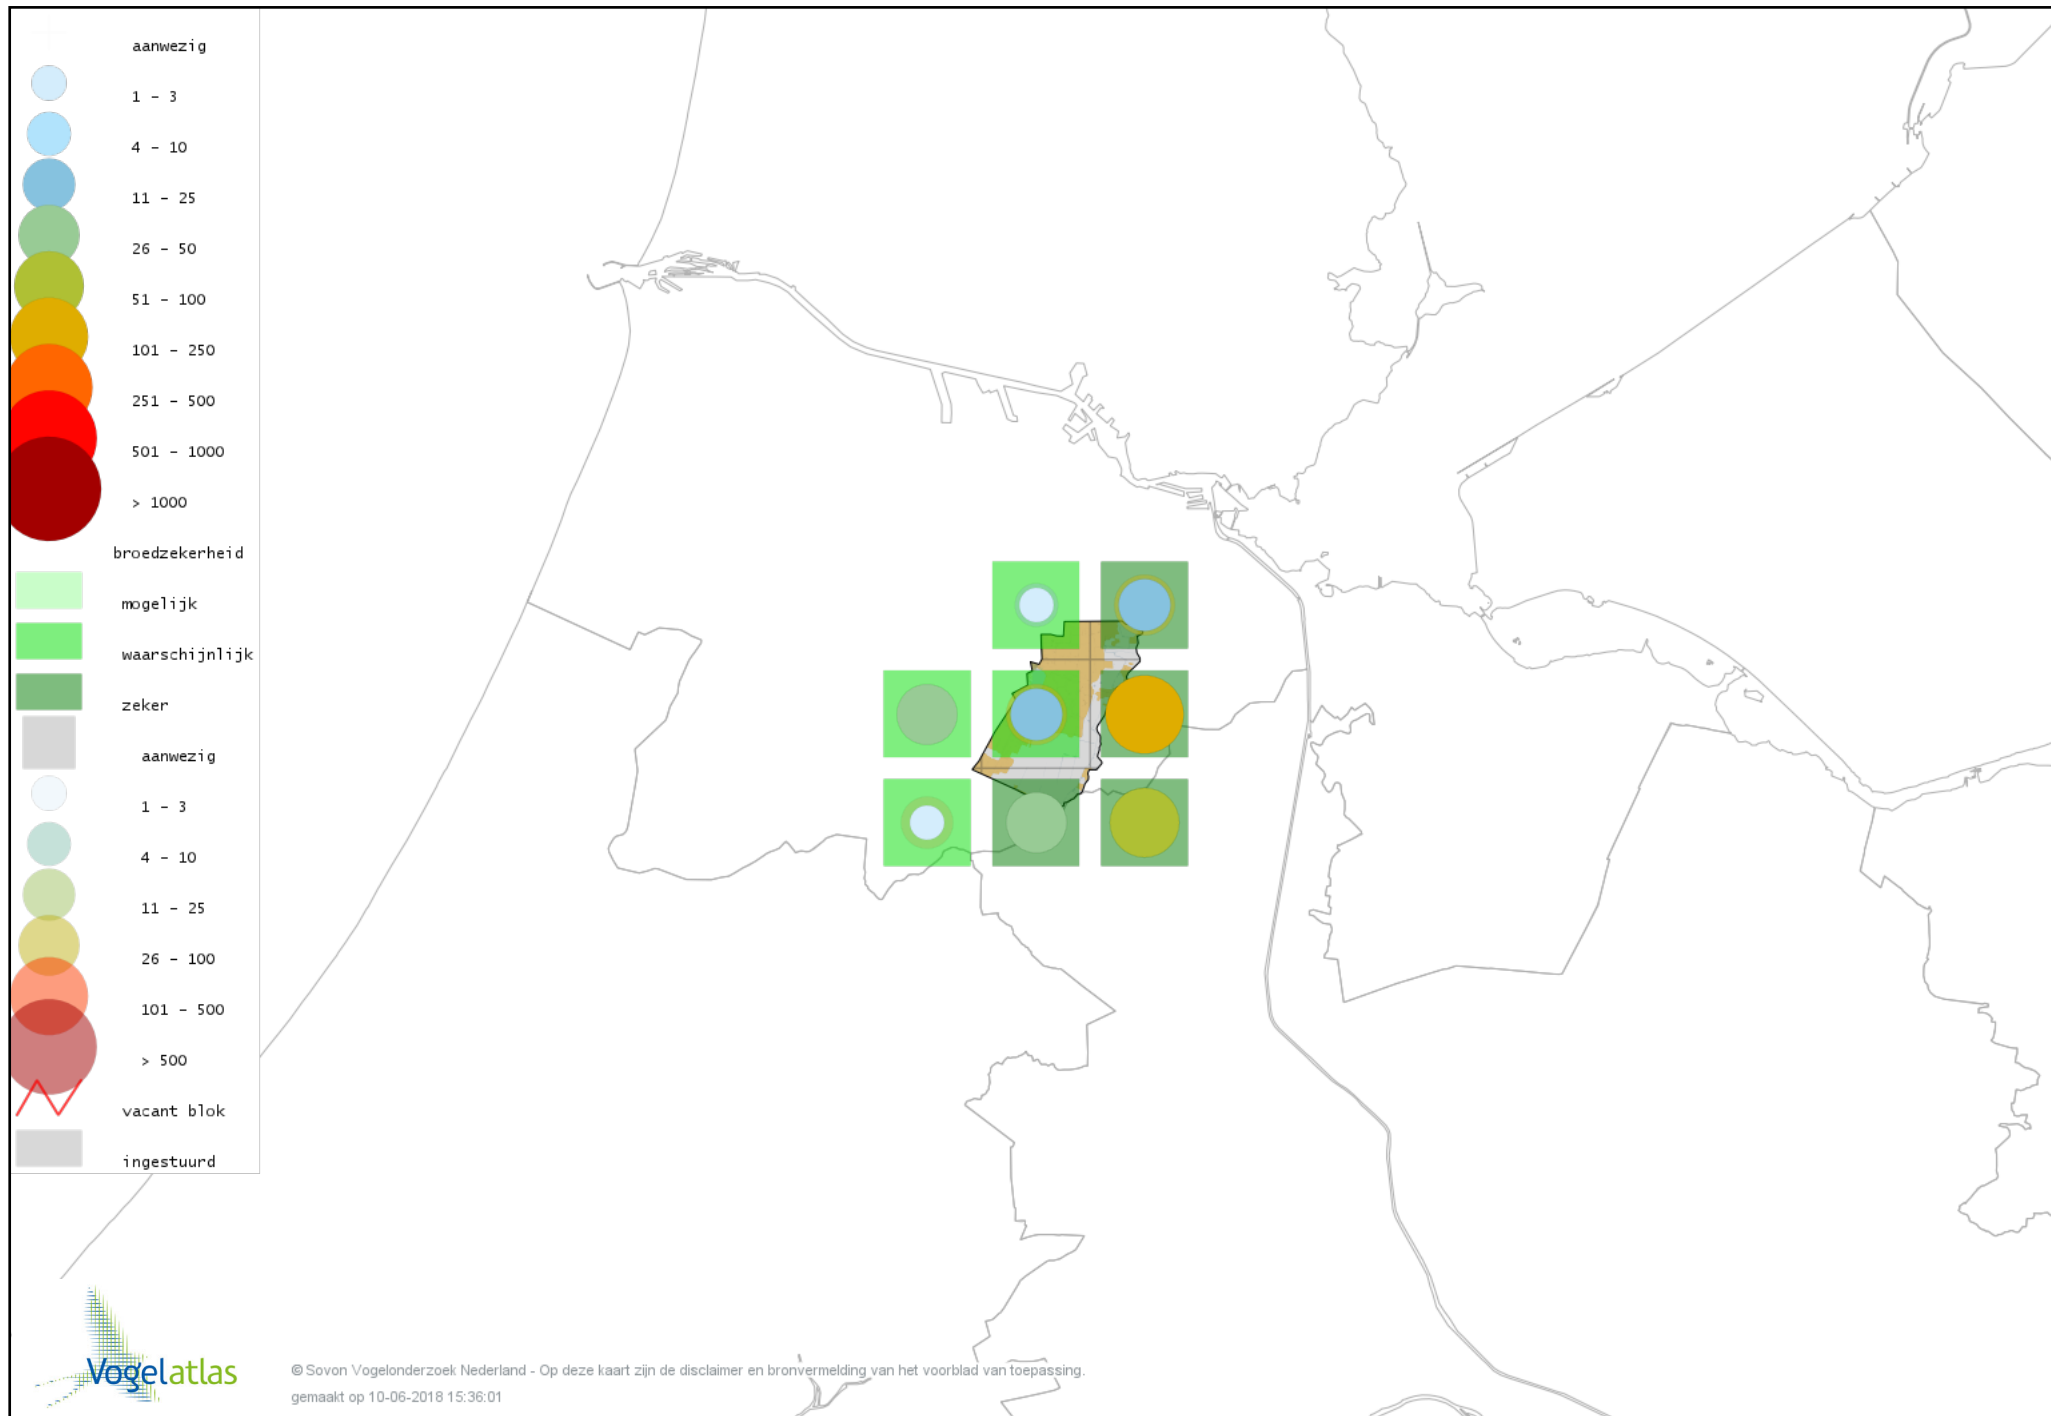

Voorlopige verspreidingskaart Kleinst Waterhoen broedseizoen

Voorlopige verspreidingskaart Waterhoen broedseizoen

Voorlopige verspreidingskaart Meerkoet broedseizoen

Voorlopige verspreidingskaart Scholekster broedseizoen

Voorlopige verspreidingskaart Steltkluut broedseizoen

Voorlopige verspreidingskaart Kluut broedseizoen

Voorlopige verspreidingskaart Kleine Plevier broedseizoen

Voorlopige verspreidingskaart Bontbekplevier broedseizoen

Voorlopige verspreidingskaart Kievit broedseizoen

Voorlopige verspreidingskaart Watersnip broedseizoen

Voorlopige verspreidingskaart Grutto broedseizoen

Voorlopige verspreidingskaart Wulp broedseizoen

Voorlopige verspreidingskaart Tureluur broedseizoen

Voorlopige verspreidingskaart Kokmeeuw broedseizoen

Voorlopige verspreidingskaart Stormmeeuw broedseizoen

Voorlopige verspreidingskaart Kleine Mantelmeeuw broedseizoen

Voorlopige verspreidingskaart Zilvermeeuw broedseizoen