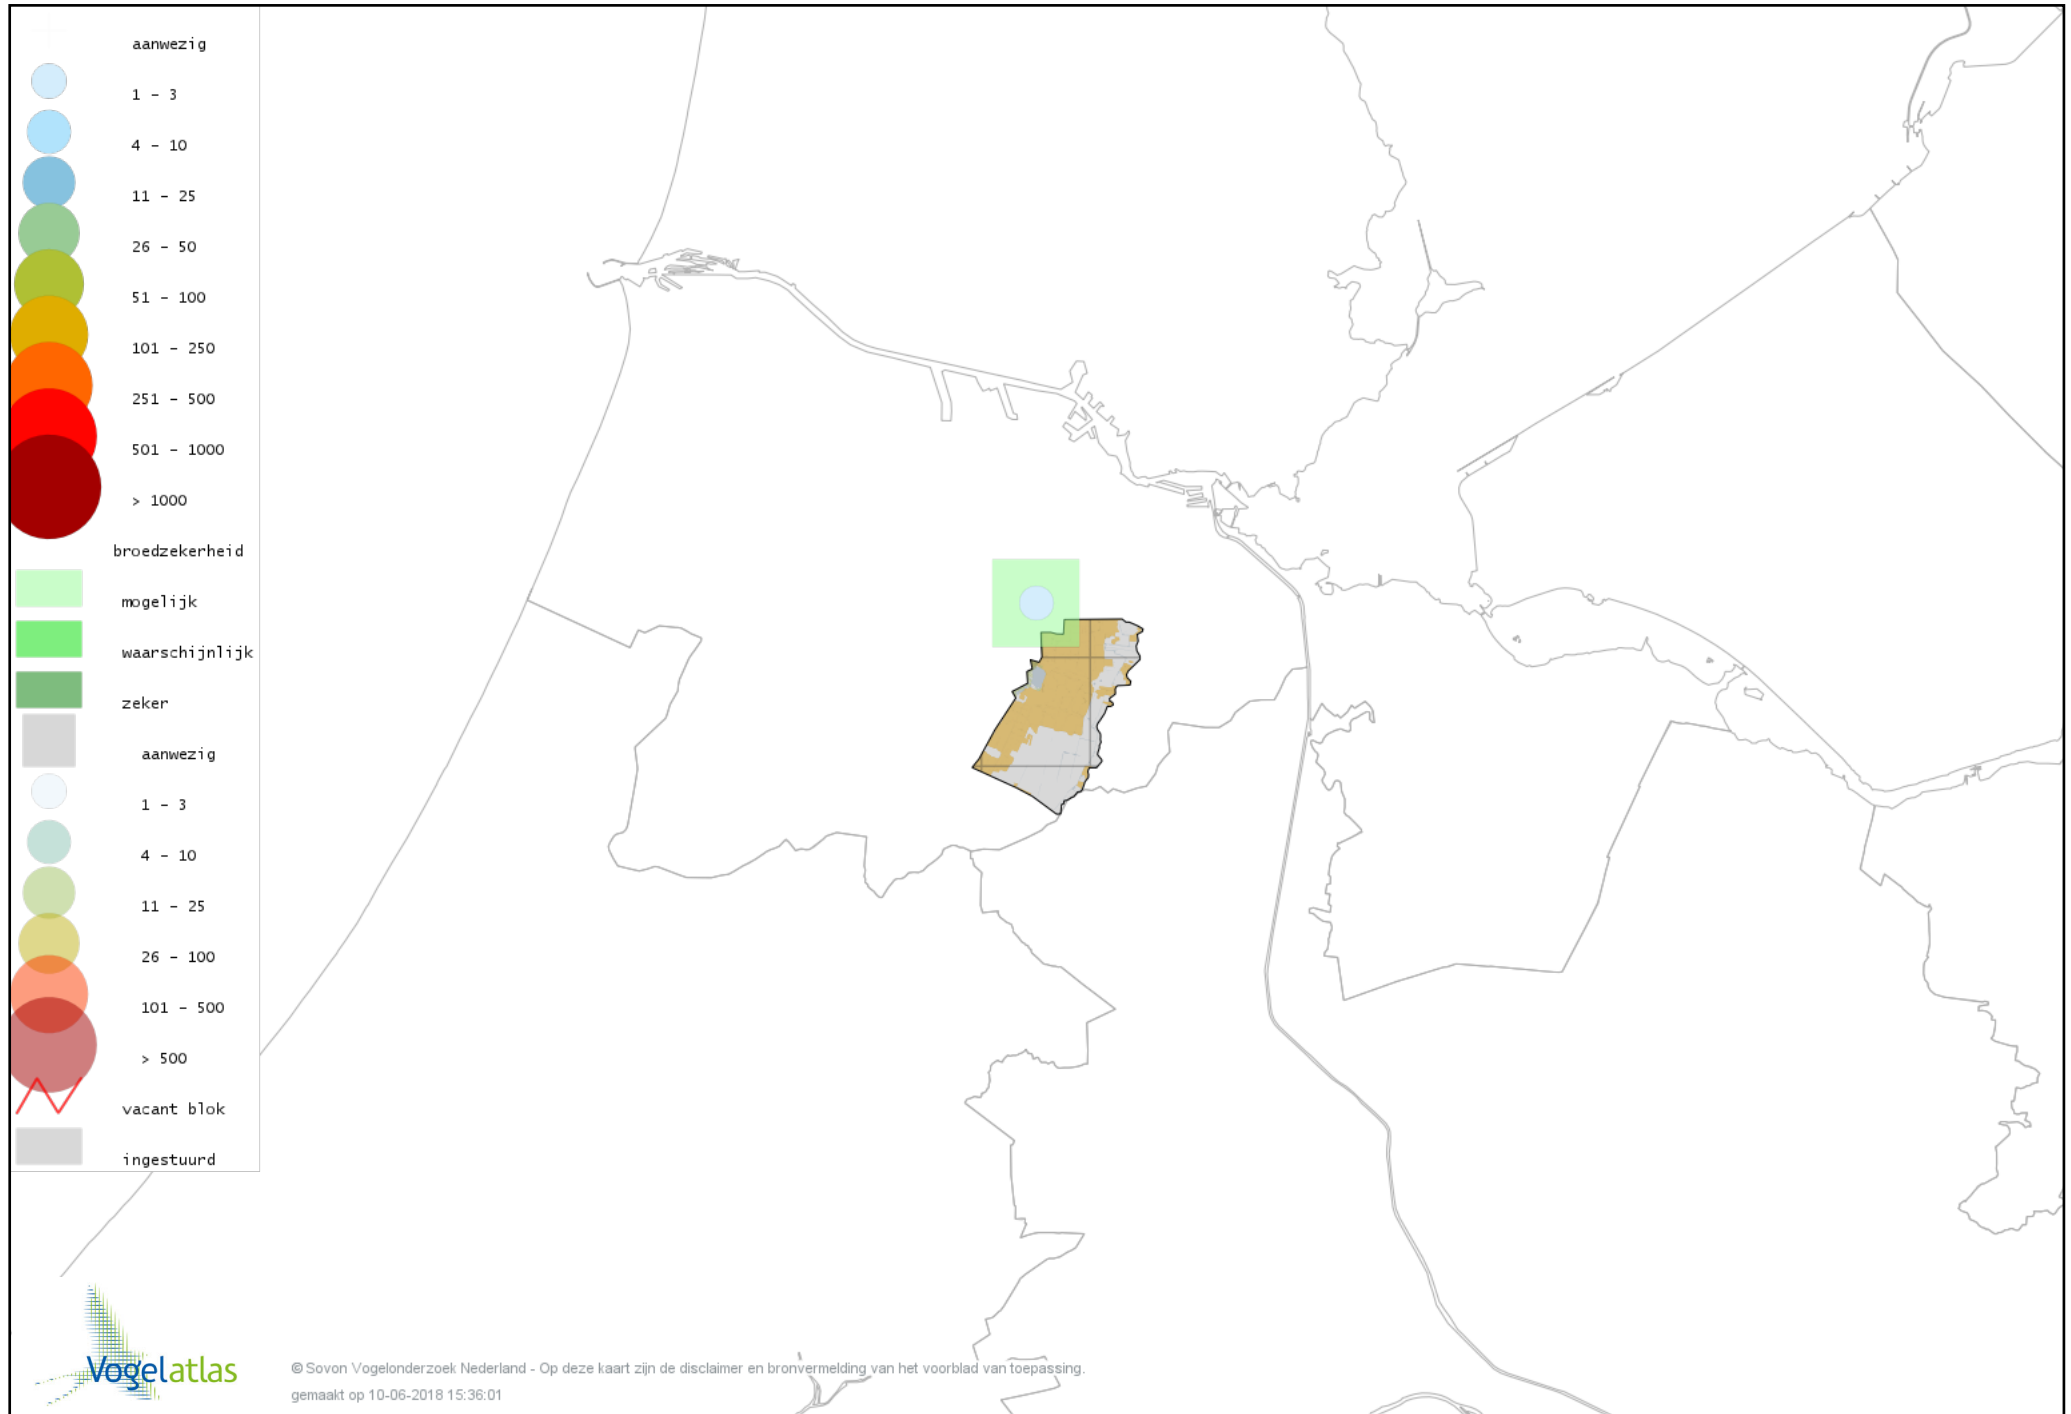

Voorlopige verspreidingskaart Gierzwaluw broedseizoen

Voorlopige verspreidingskaart IJsvogel broedseizoen

Voorlopige verspreidingskaart Groene Specht broedseizoen

Voorlopige verspreidingskaart Grote Bonte Specht broedseizoen

Voorlopige verspreidingskaart Kleine Bonte Specht broedseizoen

Voorlopige verspreidingskaart Ekster broedseizoen

Voorlopige verspreidingskaart Gaai broedseizoen

Voorlopige verspreidingskaart Kauw broedseizoen

Voorlopige verspreidingskaart Roek broedseizoen

Voorlopige verspreidingskaart Zwarte Kraai broedseizoen

Voorlopige verspreidingskaart Raaf broedseizoen

Voorlopige verspreidingskaart Goudhaan broedseizoen