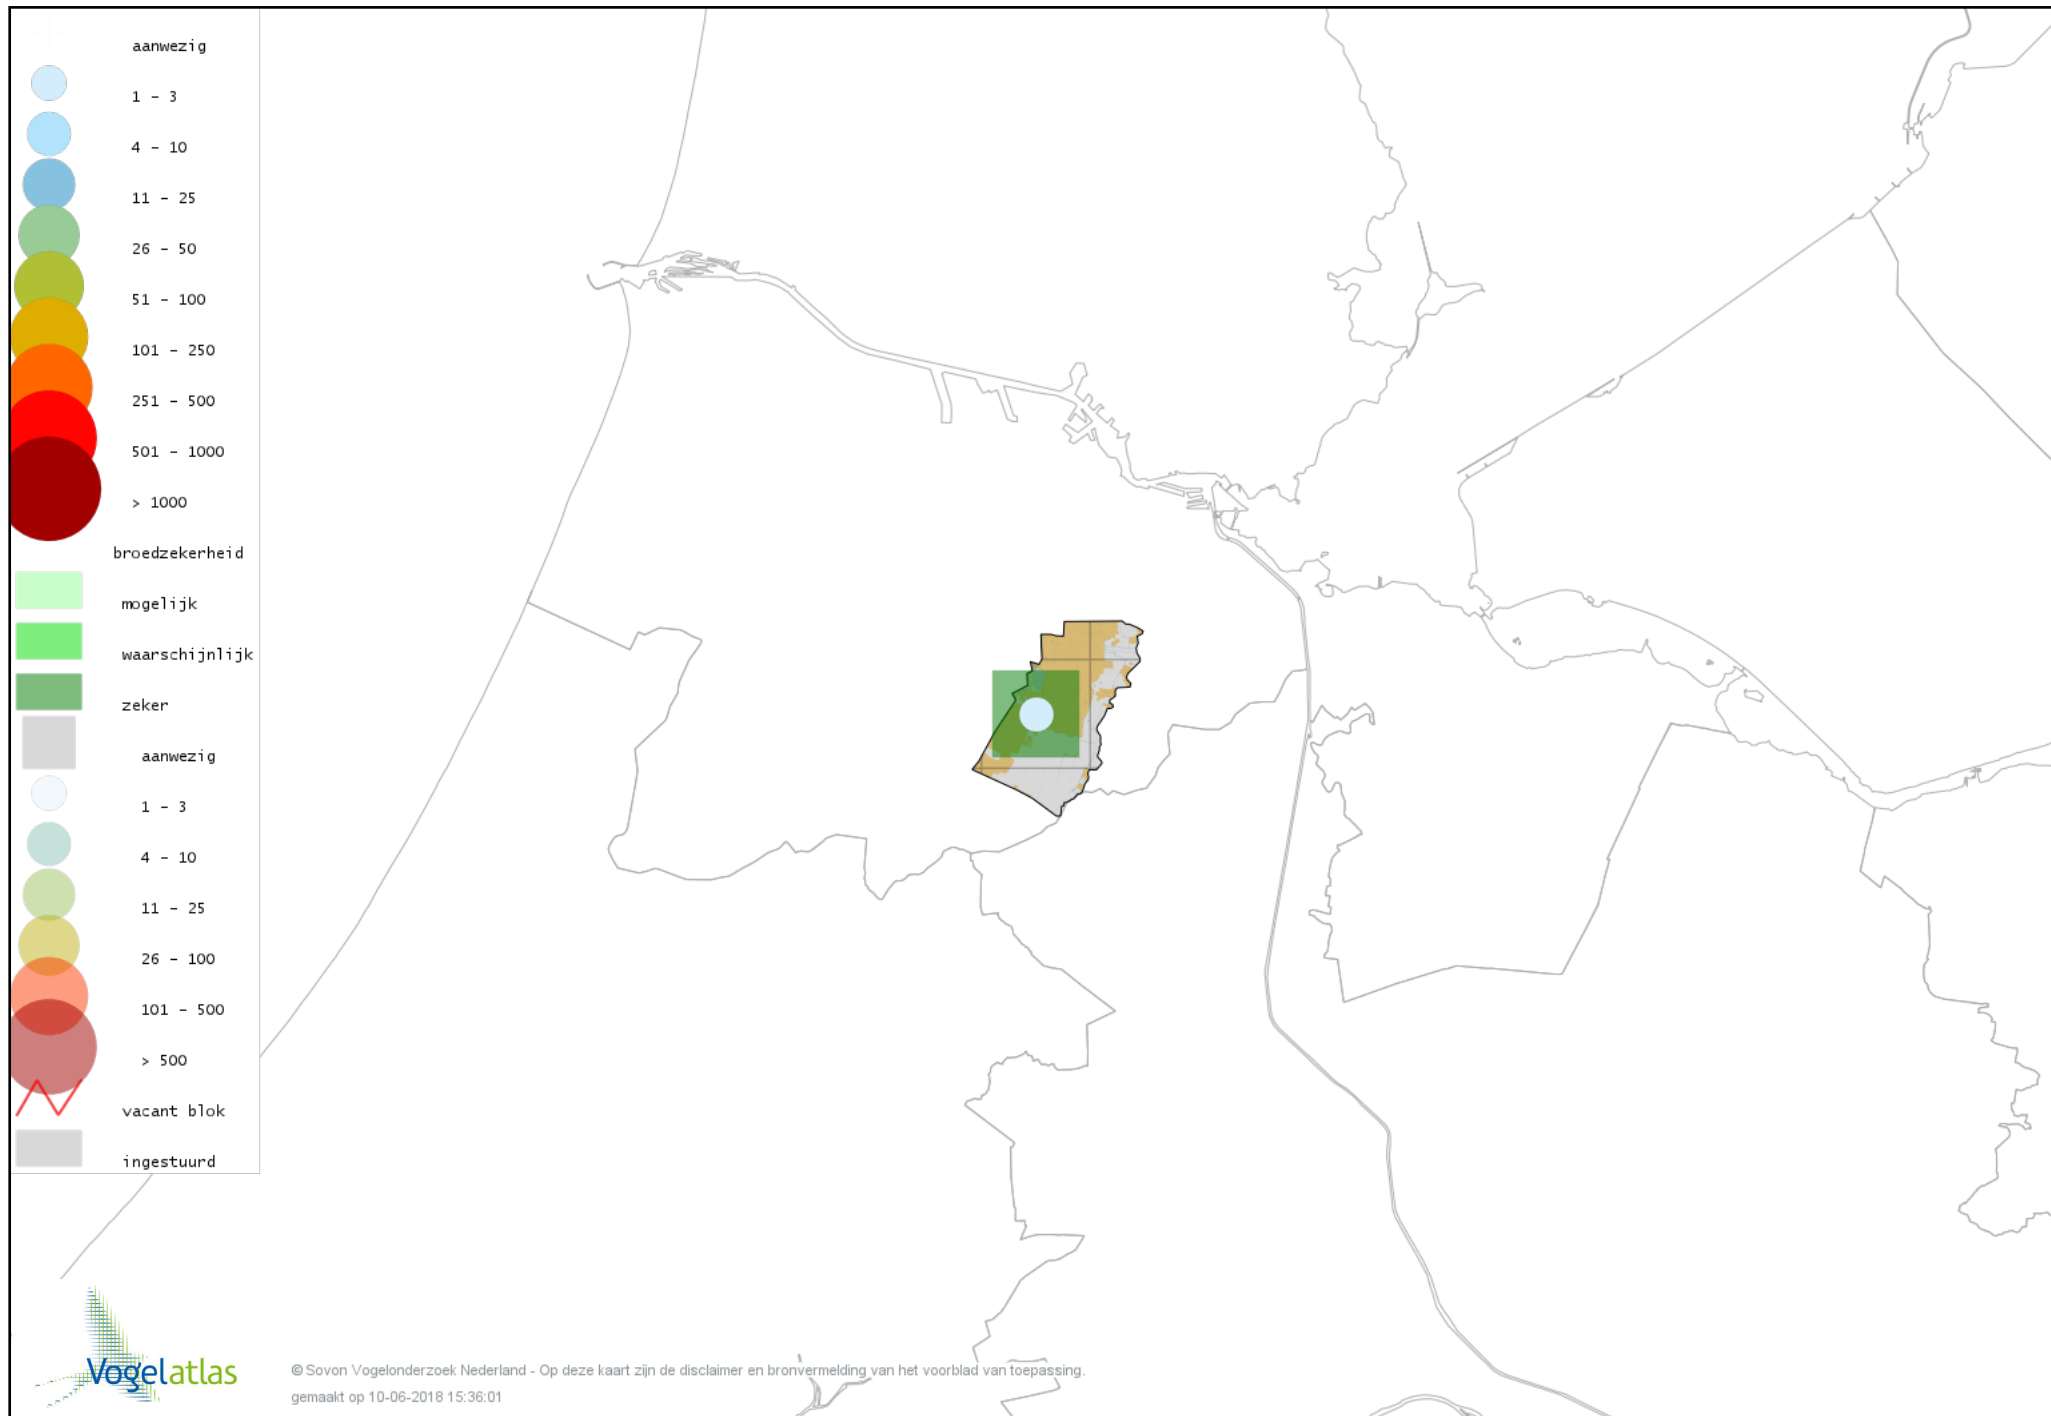

Voorlopige verspreidingskaart Kievit broedseizoen

Voorlopige verspreidingskaart Watersnip broedseizoen

Voorlopige verspreidingskaart Grutto broedseizoen

Voorlopige verspreidingskaart Wulp broedseizoen

Voorlopige verspreidingskaart Tureluur broedseizoen

Voorlopige verspreidingskaart Kokmeeuw broedseizoen

Voorlopige verspreidingskaart Stormmeeuw broedseizoen

Voorlopige verspreidingskaart Kleine Mantelmeeuw broedseizoen

Voorlopige verspreidingskaart Zilvermeeuw broedseizoen