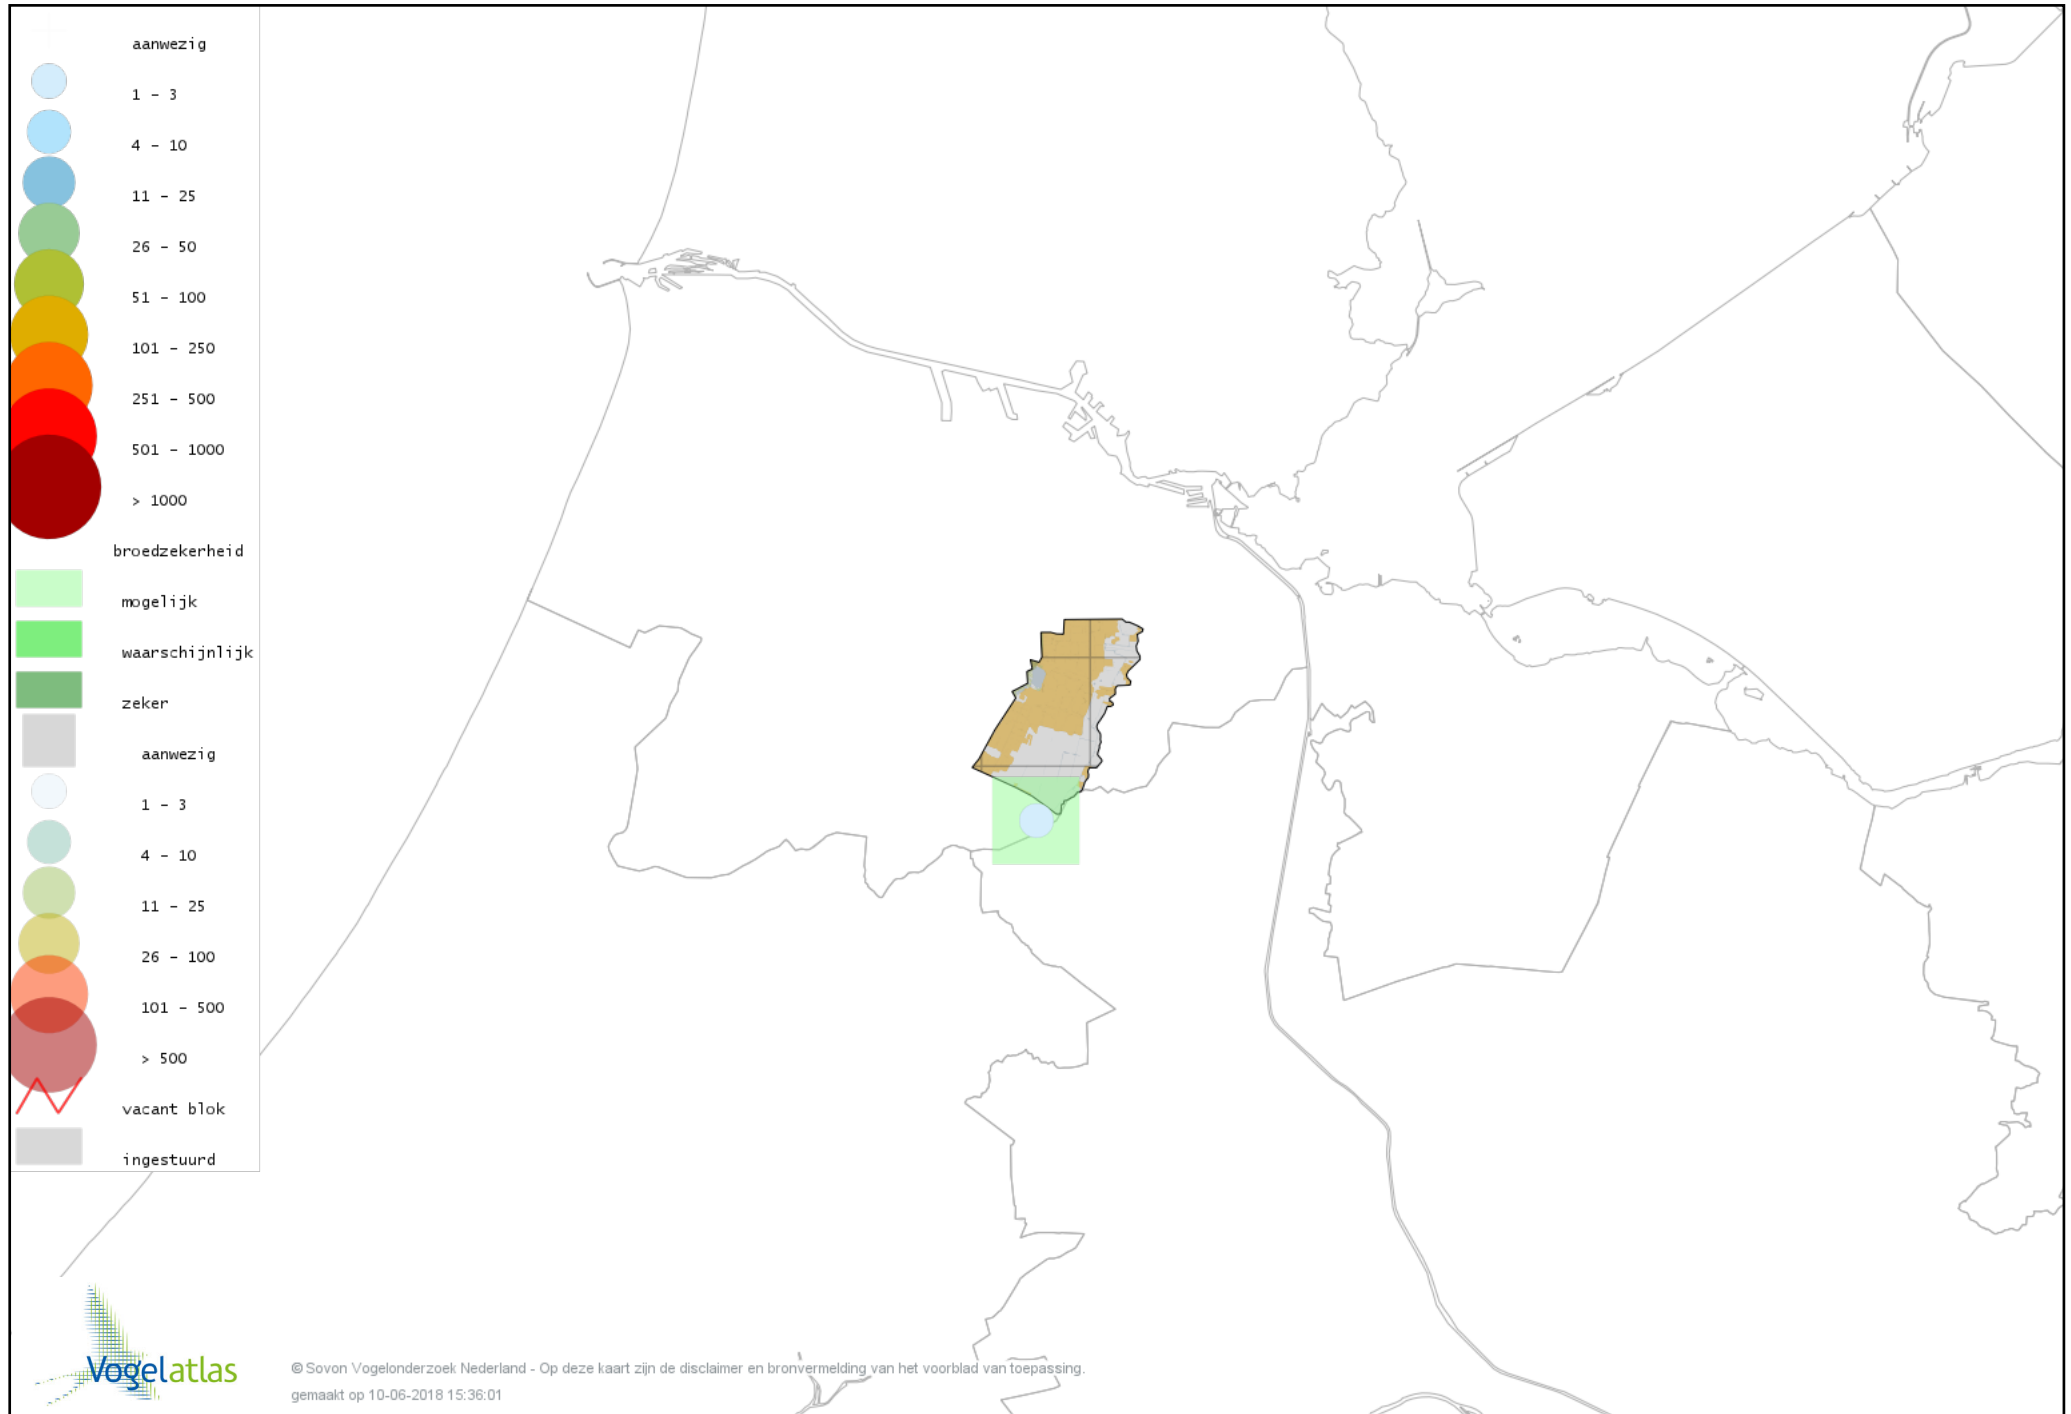

Voorlopige verspreidingskaart Kleinst Waterhoen broedseizoen

Voorlopige verspreidingskaart Waterhoen broedseizoen

Voorlopige verspreidingskaart Meerkoet broedseizoen

Voorlopige verspreidingskaart Scholekster broedseizoen

Voorlopige verspreidingskaart Steltkluut broedseizoen

Voorlopige verspreidingskaart Kluut broedseizoen

Voorlopige verspreidingskaart Kleine Plevier broedseizoen

Voorlopige verspreidingskaart Bontbekplevier broedseizoen

Voorlopige verspreidingskaart Kievit broedseizoen

Voorlopige verspreidingskaart Watersnip broedseizoen

Voorlopige verspreidingskaart Grutto broedseizoen

Voorlopige verspreidingskaart Wulp broedseizoen

Voorlopige verspreidingskaart Tureluur broedseizoen