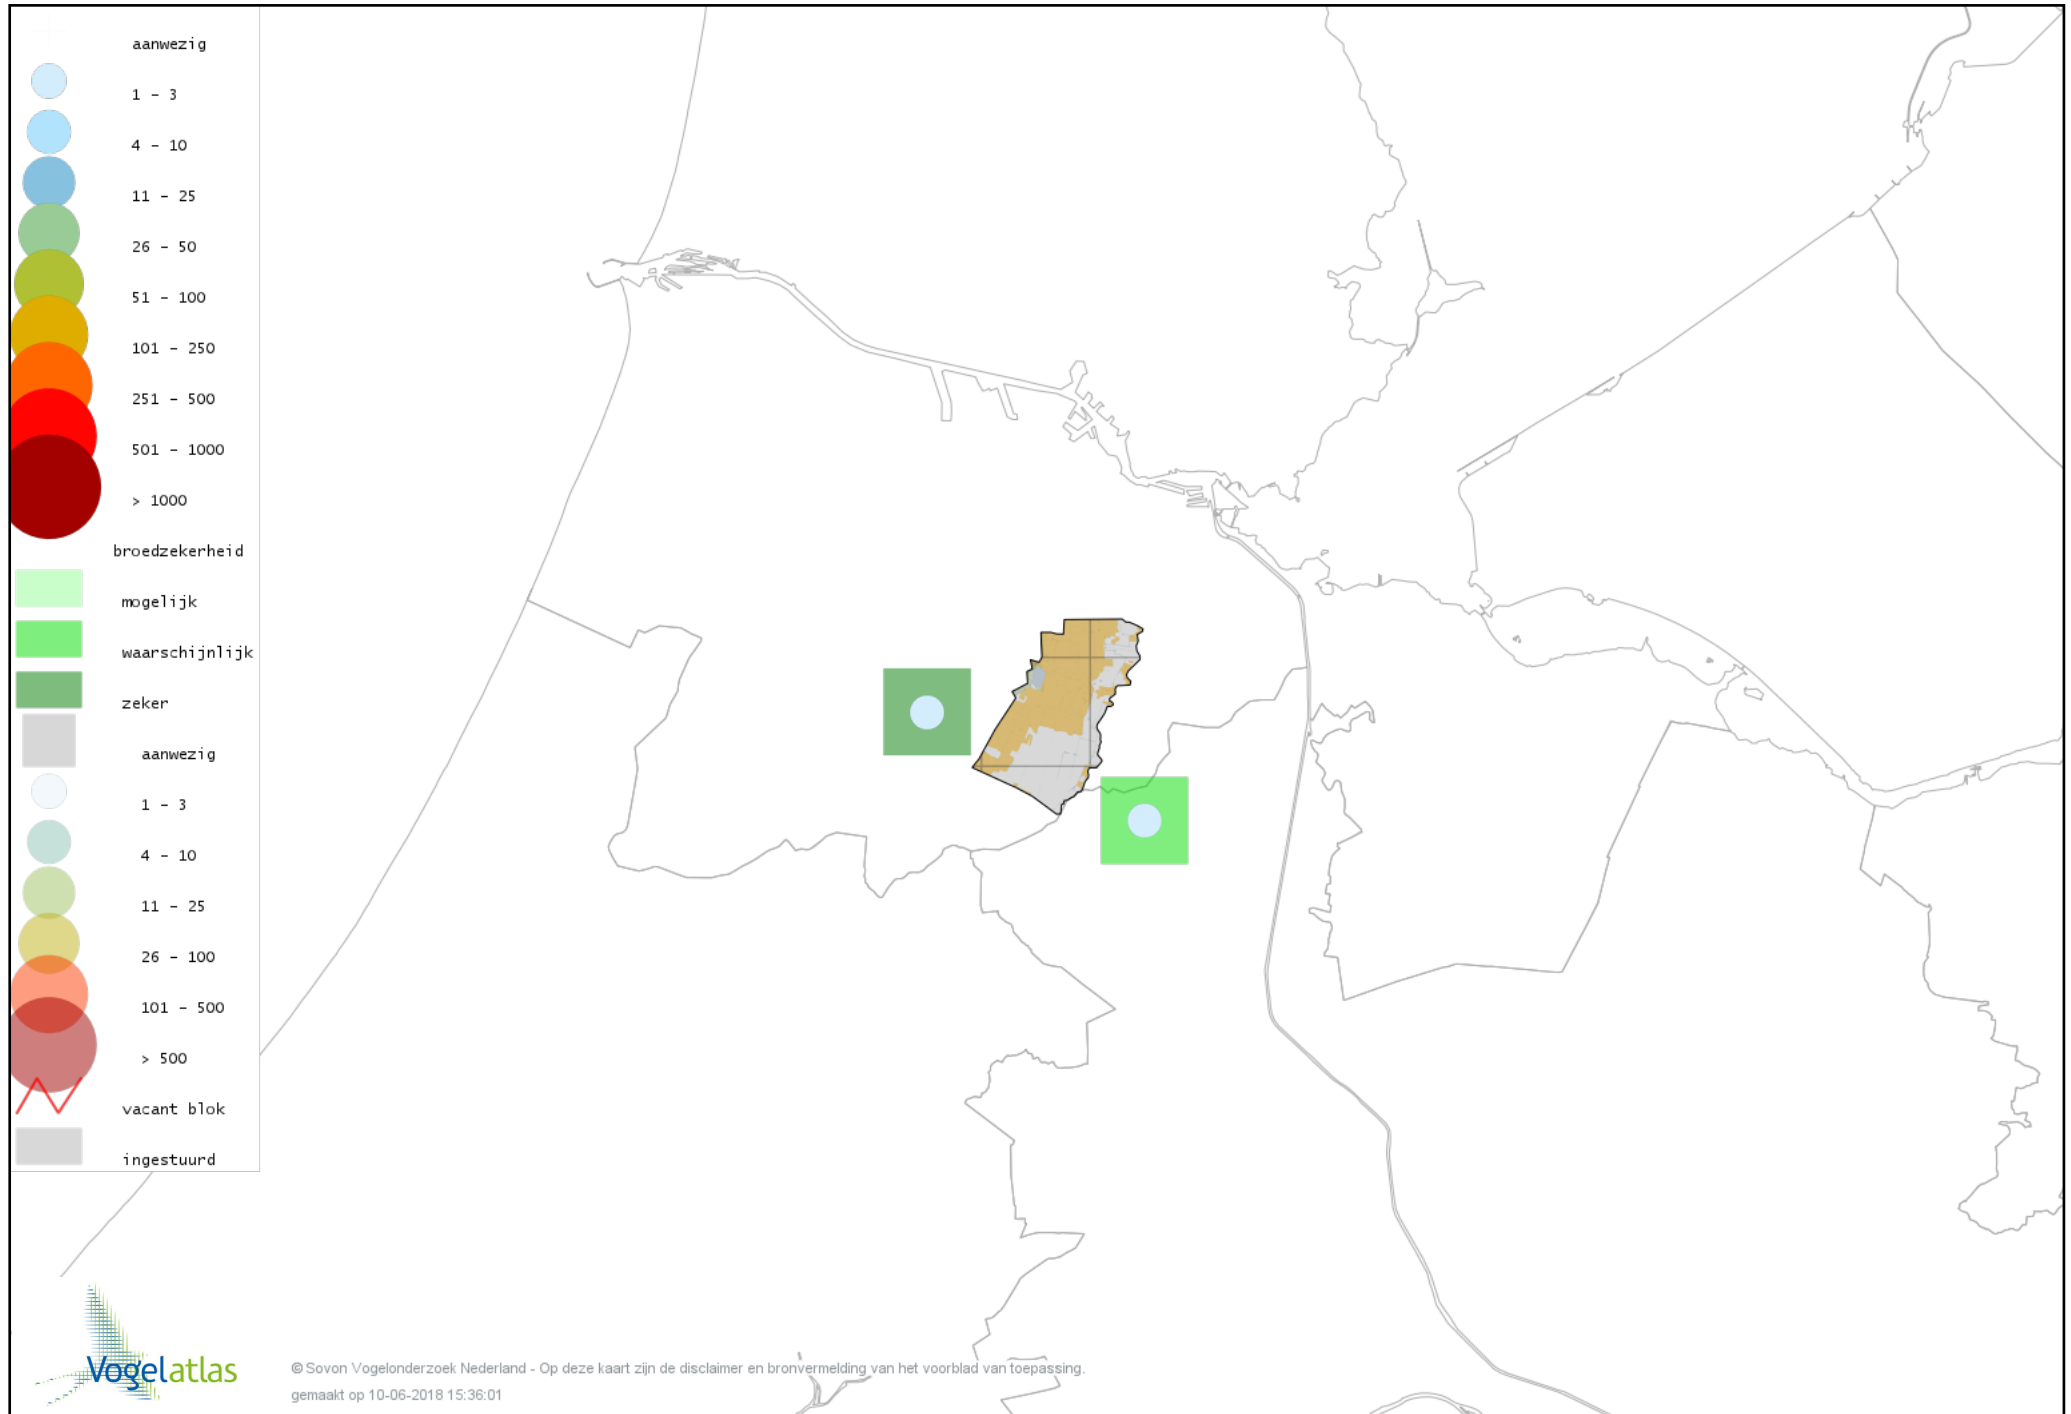

Voorlopige verspreidingskaart Gekraagde Roodstaart broedseizoen

Voorlopige verspreidingskaart Roodborsttapuit broedseizoen

Voorlopige verspreidingskaart Heggenmus broedseizoen

Voorlopige verspreidingskaart Huismus broedseizoen

Voorlopige verspreidingskaart Ringmus broedseizoen

Voorlopige verspreidingskaart Engelse Kwikstaart broedseizoen

Voorlopige verspreidingskaart Gele Kwikstaart broedseizoen

Voorlopige verspreidingskaart Witte Kwikstaart broedseizoen

Voorlopige verspreidingskaart Rouwkwikstaart broedseizoen

Voorlopige verspreidingskaart Boompieper broedseizoen

Voorlopige verspreidingskaart Graspieper broedseizoen

Voorlopige verspreidingskaart Vink broedseizoen