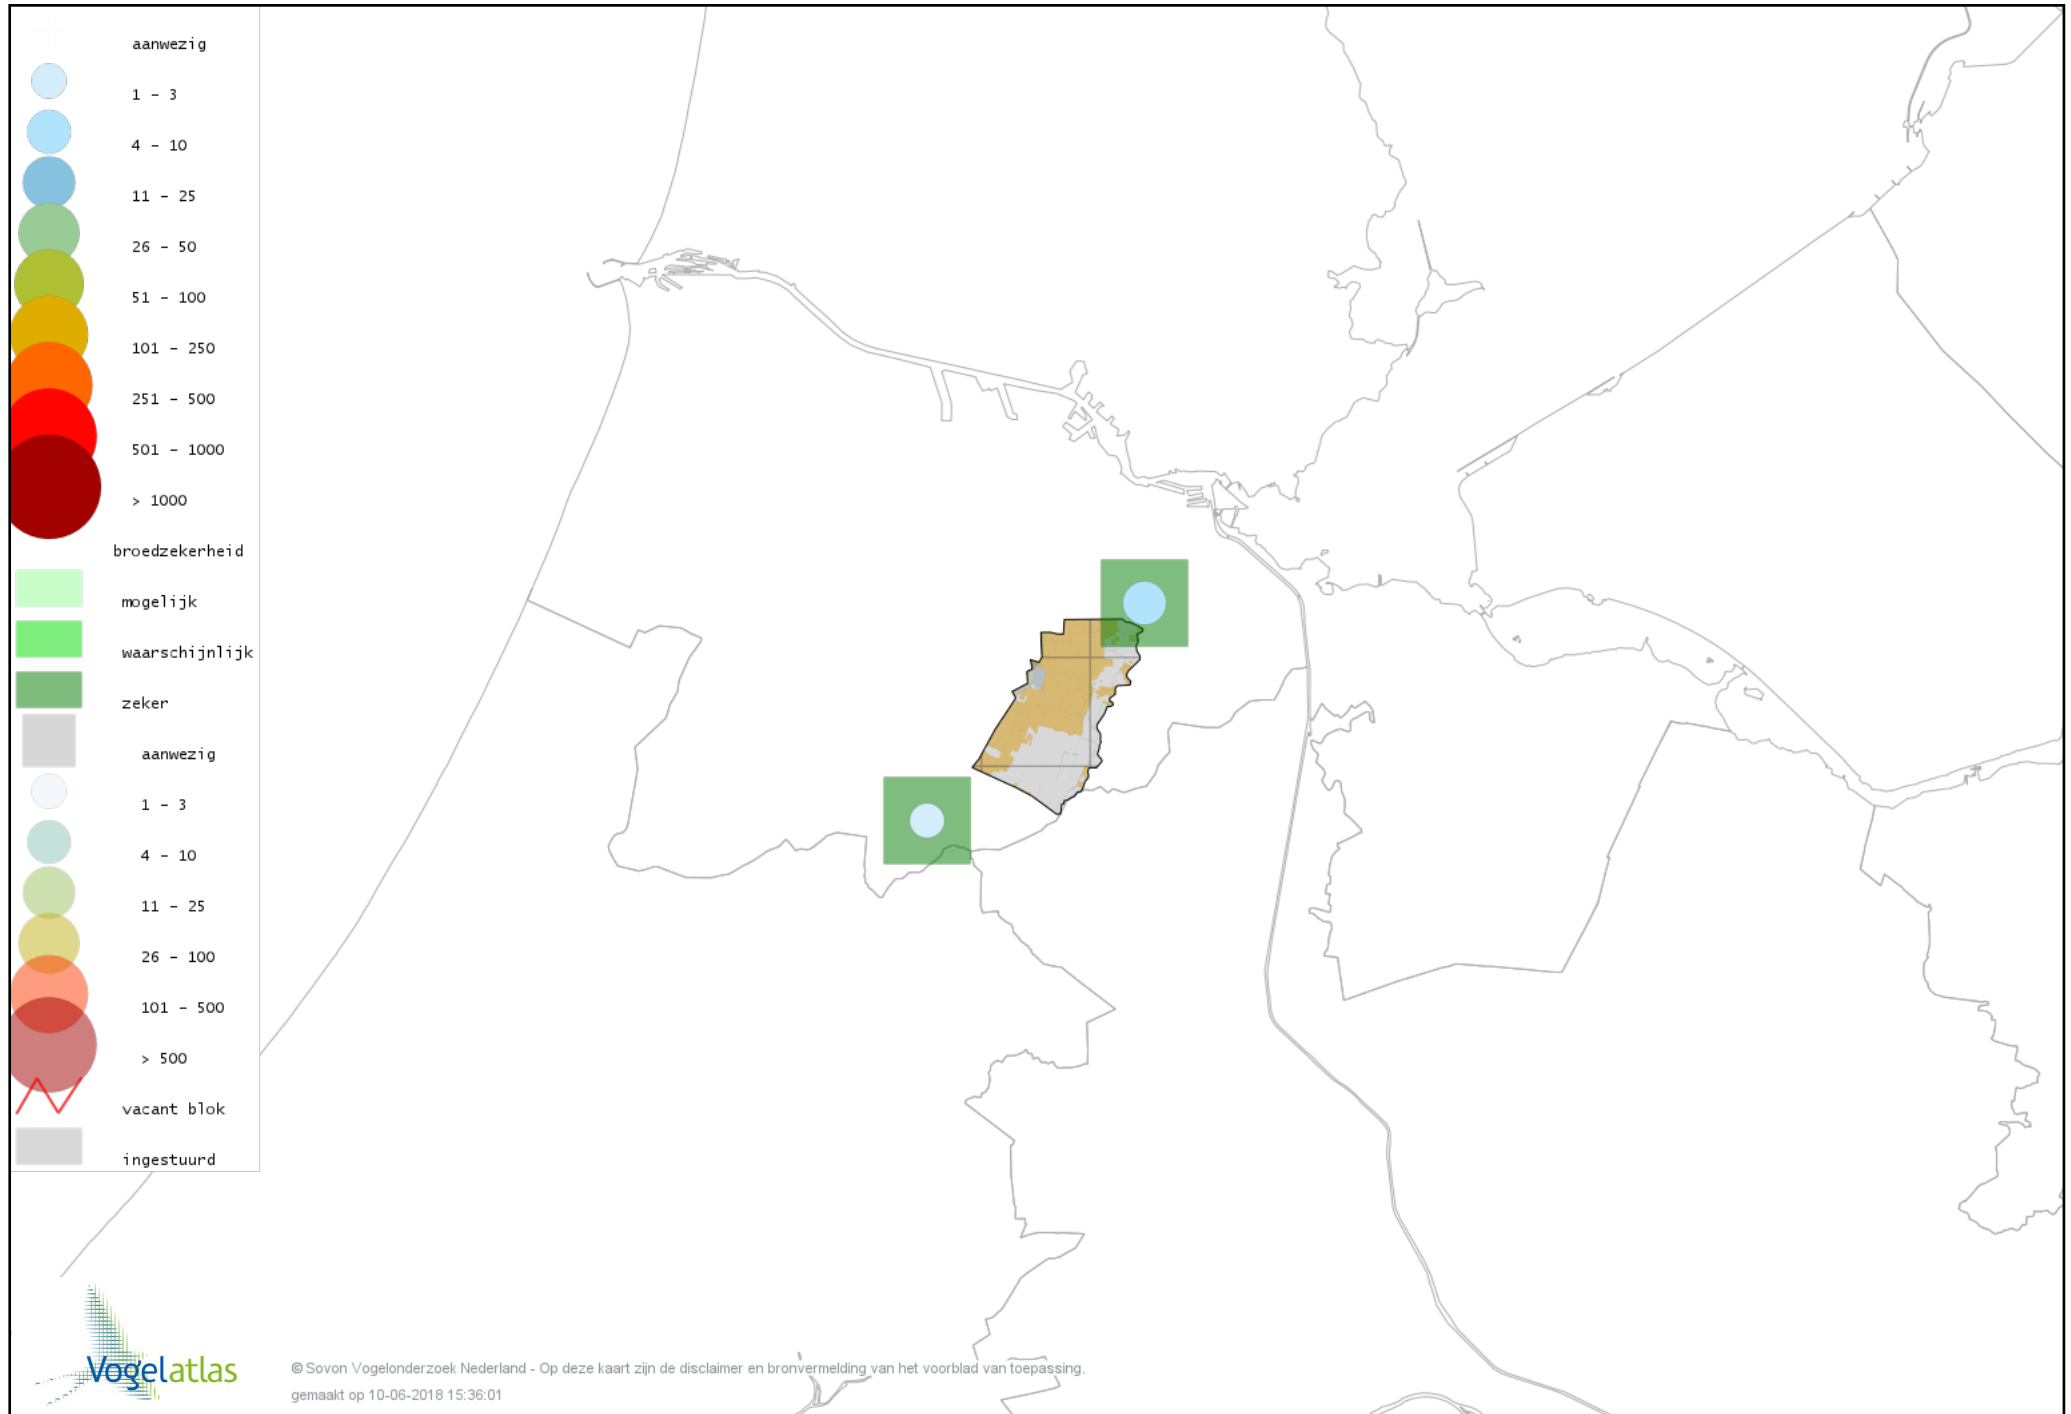

Voorlopige verspreidingskaart Dodaars broedseizoen

Voorlopige verspreidingskaart Fuut broedseizoen

Voorlopige verspreidingskaart Wespendif broedseizoen

Voorlopige verspreidingskaart Bruine Kiekendief broedseizoen

Voorlopige verspreidingskaart Havik broedseizoen

Voorlopige verspreidingskaart Sperwer broedseizoen

Voorlopige verspreidingskaart Buizerd broedseizoen

Voorlopige verspreidingskaart Torenvalk broedseizoen

Voorlopige verspreidingskaart Boomvalk broedseizoen

Voorlopige verspreidingskaart Slechtvalk broedseizoen

Voorlopige verspreidingskaart Waterral broedseizoen

Voorlopige verspreidingskaart Porseleinhoen broedseizoen

Voorlopige verspreidingskaart Kleinst Waterhoen broedseizoen

Voorlopige verspreidingskaart Waterhoen broedseizoen

Voorlopige verspreidingskaart Meerkoet broedseizoen

Voorlopige verspreidingskaart Scholekster broedseizoen