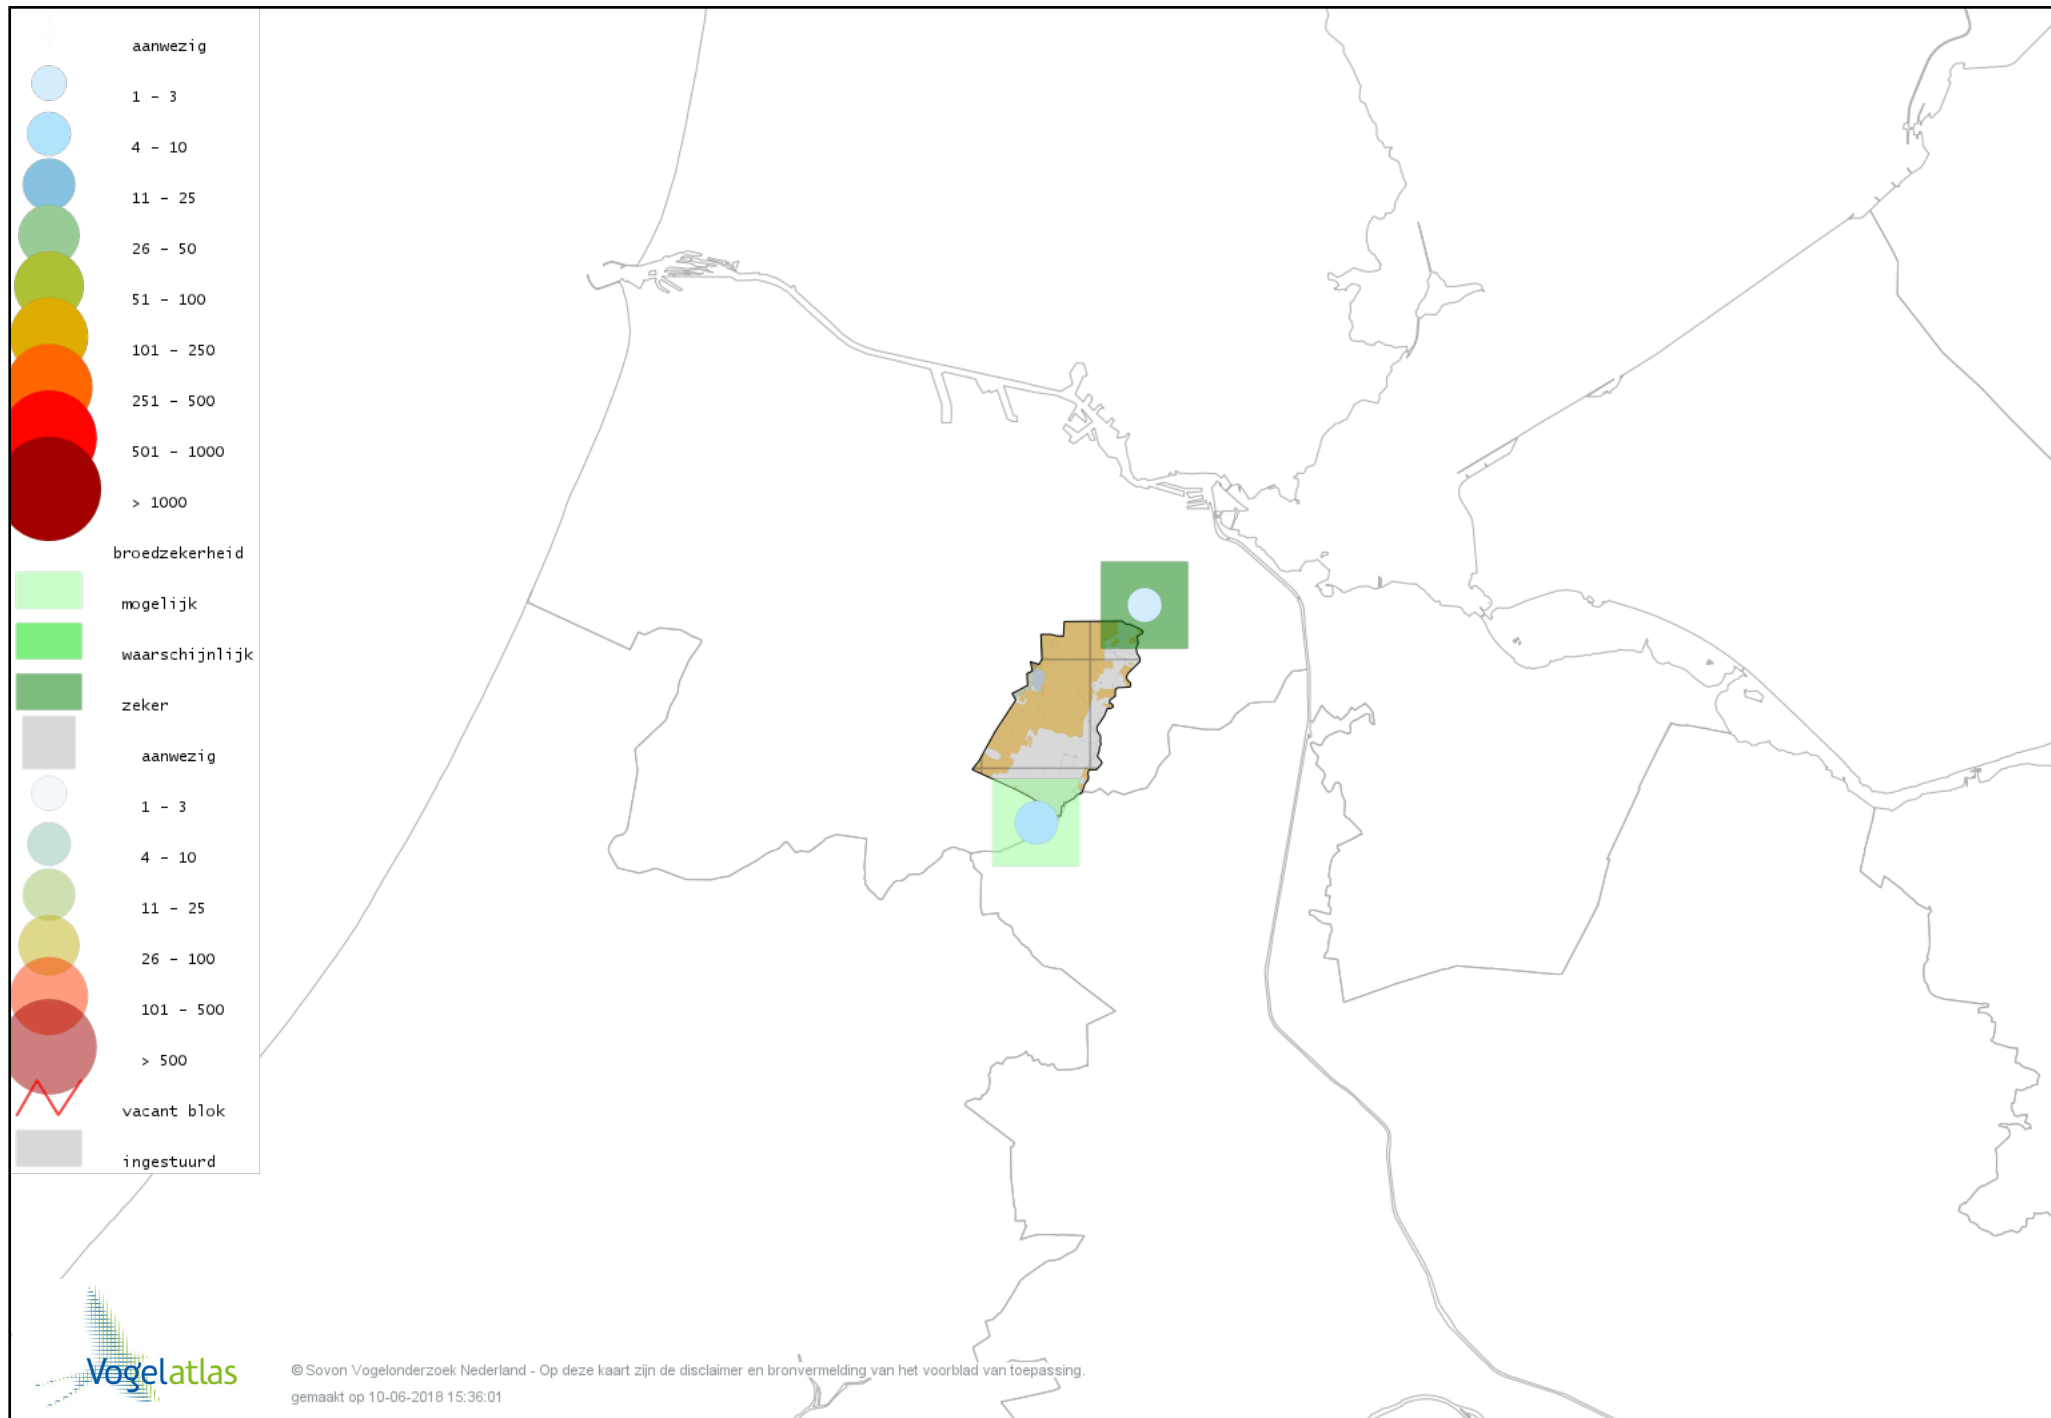

Voorlopige verspreidingskaart Casarca broedseizoen

Voorlopige verspreidingskaart Bergeend broedseizoen

Voorlopige verspreidingskaart Krooneend broedseizoen

Voorlopige verspreidingskaart Tafeleend broedseizoen

Voorlopige verspreidingskaart Kuifeend broedseizoen

Voorlopige verspreidingskaart Muskuseend broedseizoen

Voorlopige verspreidingskaart Mandarijneend broedseizoen

Voorlopige verspreidingskaart Krakeend broedseizoen

Voorlopige verspreidingskaart Smient broedseizoen

Voorlopige verspreidingskaart Slobeend broedseizoen

Voorlopige verspreidingskaart Wilde Eend broedseizoen

Voorlopige verspreidingskaart Soepeend broedseizoen