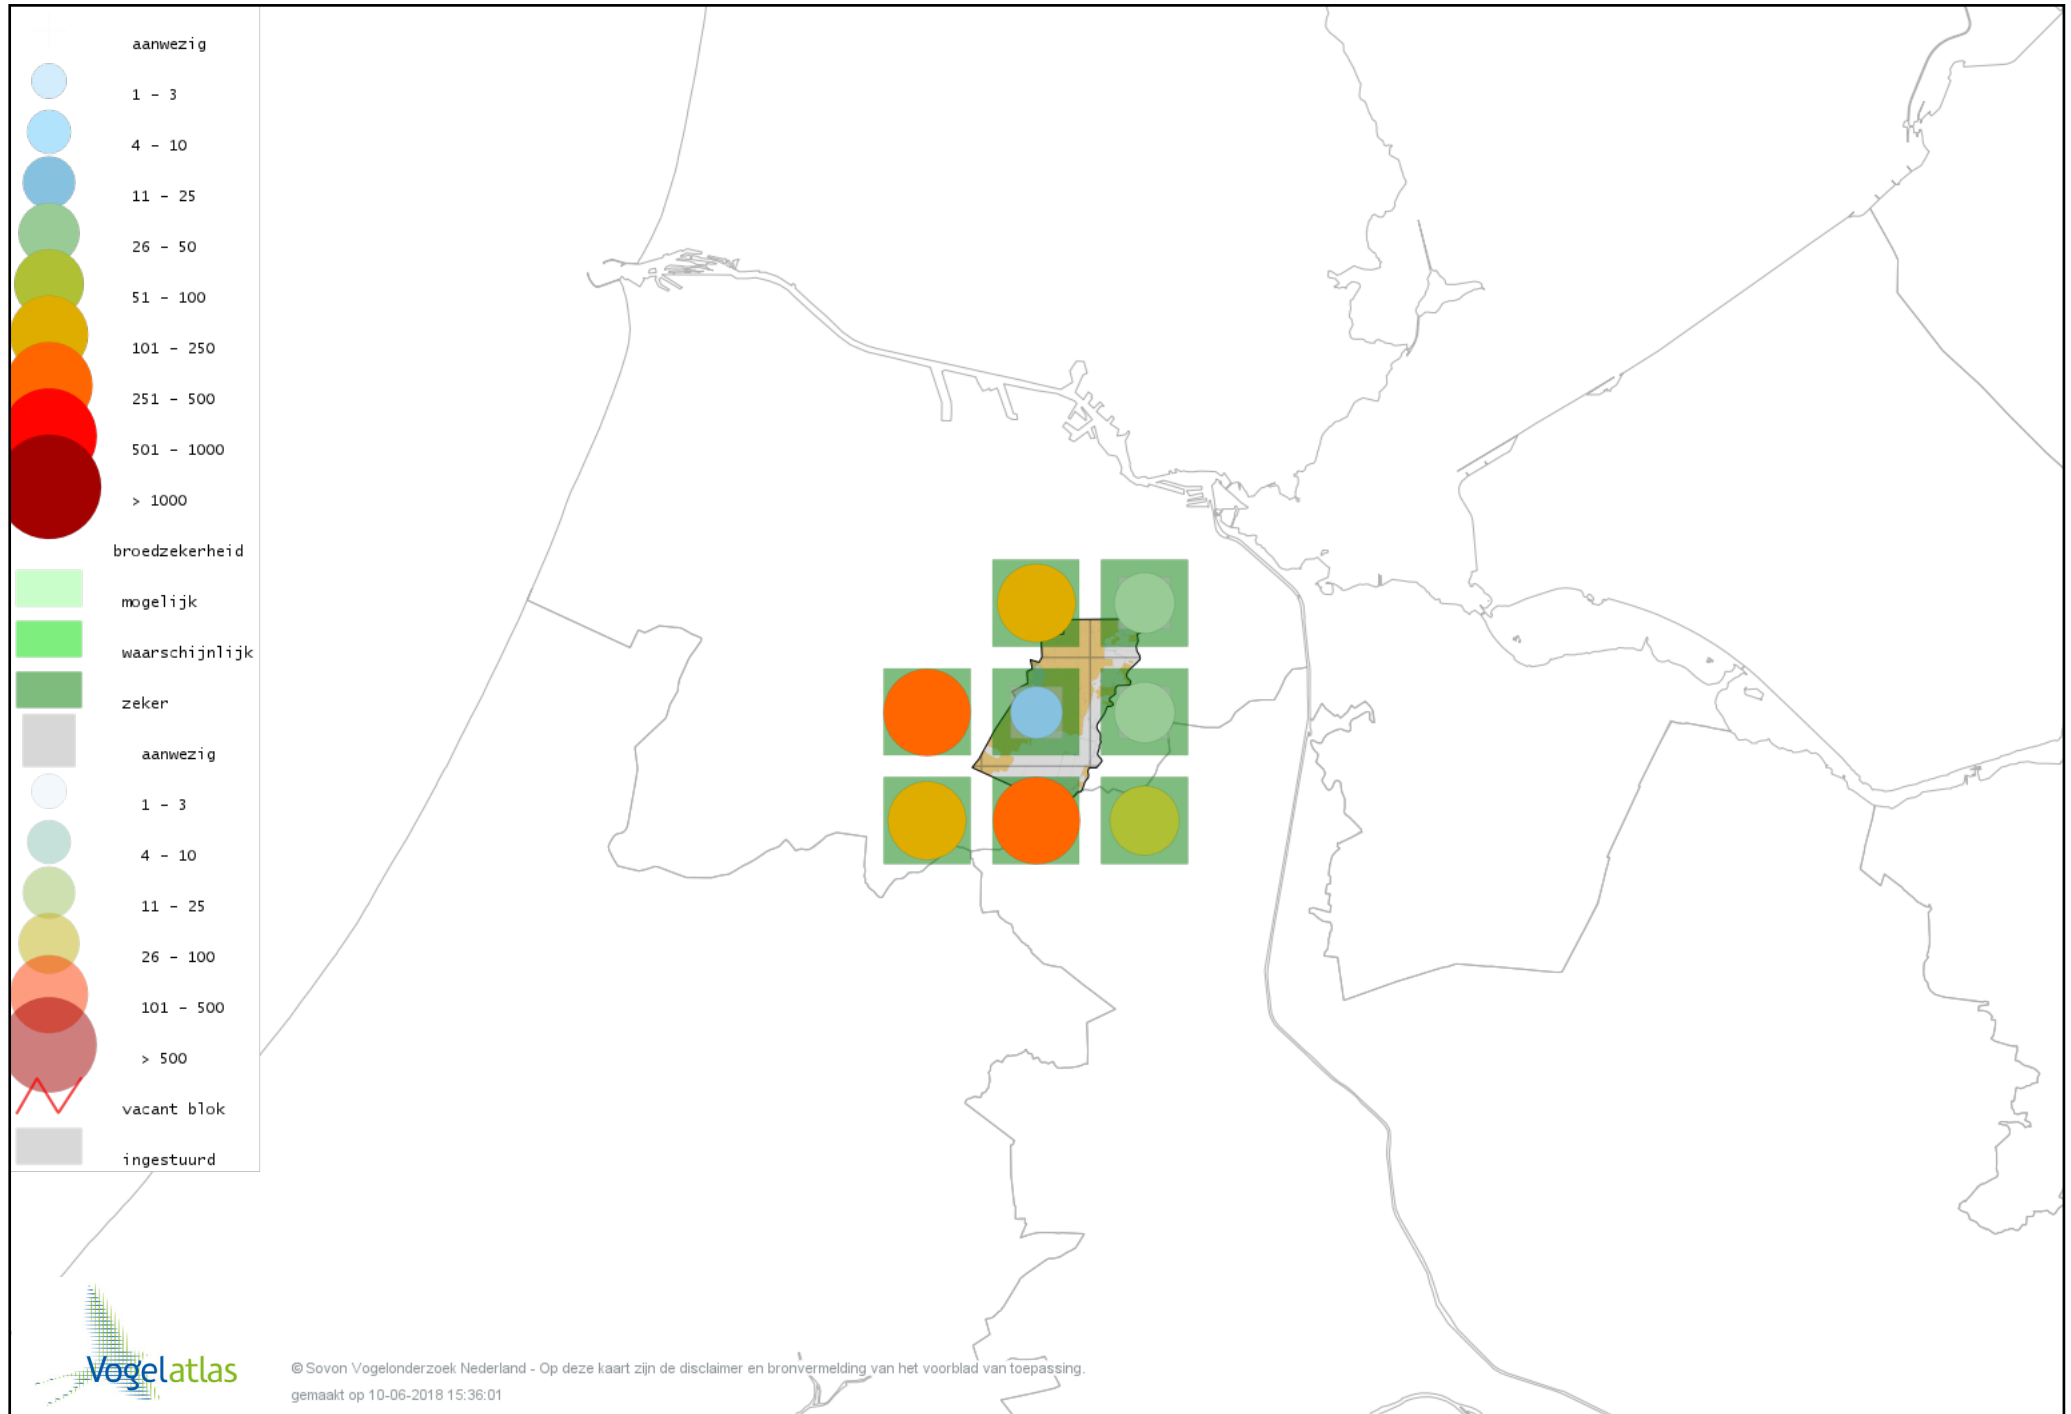

Voorlopige verspreidingskaart Havik broedseizoen

Voorlopige verspreidingskaart Sperwer broedseizoen

Voorlopige verspreidingskaart Buizerd broedseizoen

Voorlopige verspreidingskaart Torenvalk broedseizoen

Voorlopige verspreidingskaart Boomvalk broedseizoen

Voorlopige verspreidingskaart Slechtvalk broedseizoen

Voorlopige verspreidingskaart Waterral broedseizoen

Voorlopige verspreidingskaart Porseleinhoen broedseizoen

Voorlopige verspreidingskaart Kleinst Waterhoen broedseizoen

Voorlopige verspreidingskaart Waterhoen broedseizoen

Voorlopige verspreidingskaart Meerkoet broedseizoen

Voorlopige verspreidingskaart Scholekster broedseizoen