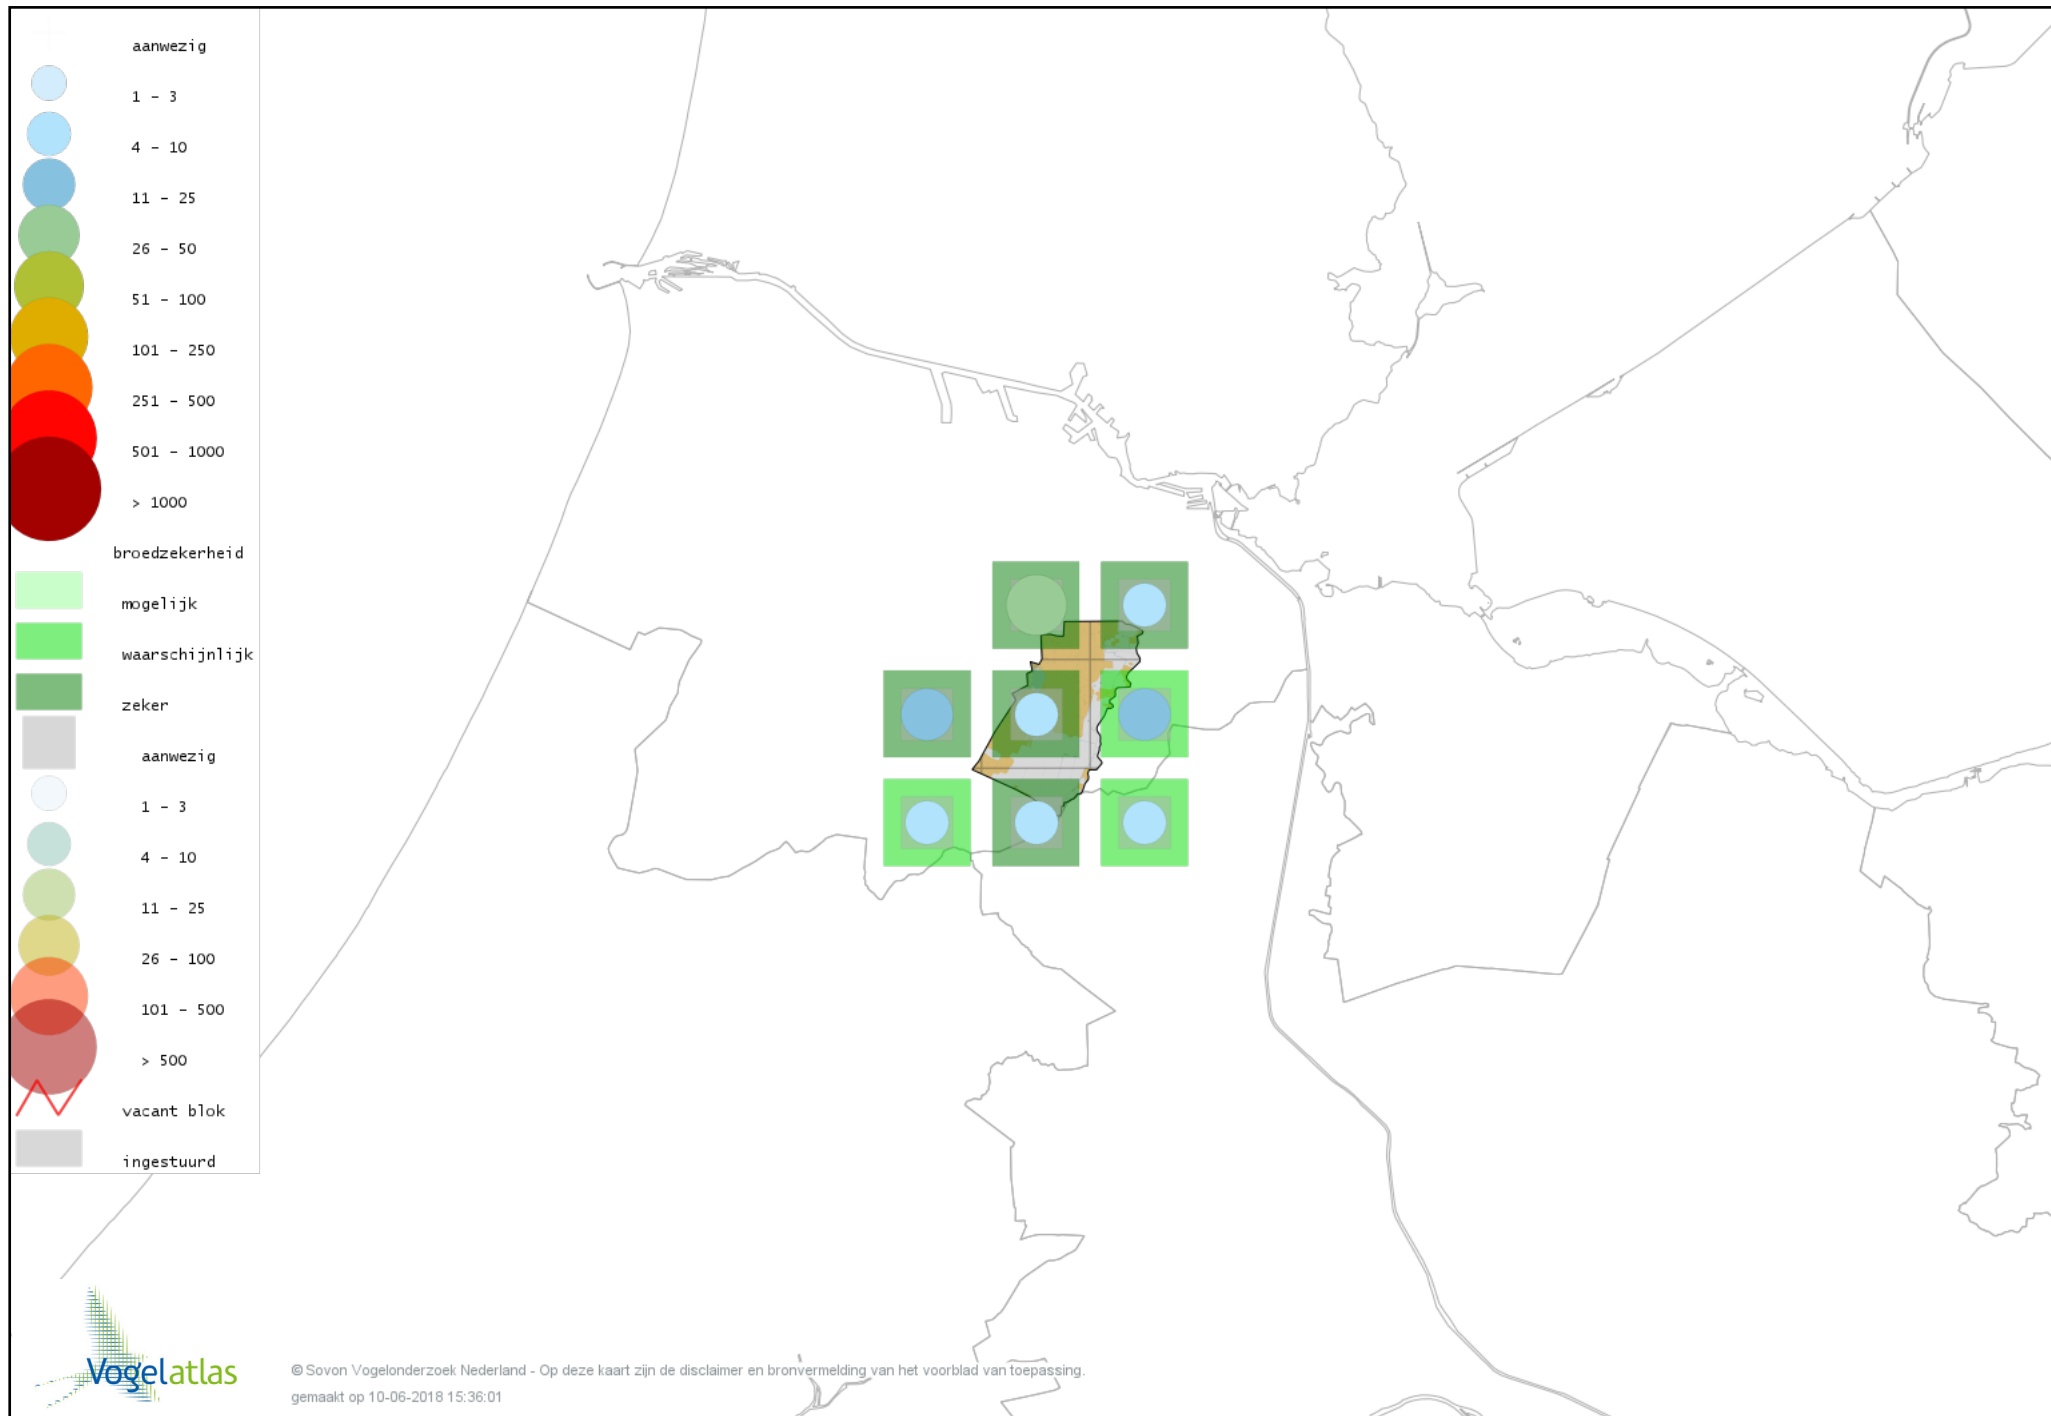

Voorlopige verspreidingskaart Vuurgoudhaan broedseizoen

Voorlopige verspreidingskaart Pimpelmees broedseizoen

Voorlopige verspreidingskaart Koolmees broedseizoen

Voorlopige verspreidingskaart Matkop broedseizoen

Voorlopige verspreidingskaart Beardman broedseizoen

Voorlopige verspreidingskaart Veldleeuwerik broedseizoen

Voorlopige verspreidingskaart Oeverzwaluw broedseizoen

Voorlopige verspreidingskaart Boerenzwaluw broedseizoen

Voorlopige verspreidingskaart Huiszwaluw broedseizoen

Voorlopige verspreidingskaart Cetti's Zanger broedseizoen

Voorlopige verspreidingskaart Staartmees broedseizoen

Voorlopige verspreidingskaart Tjiftjaf broedseizoen