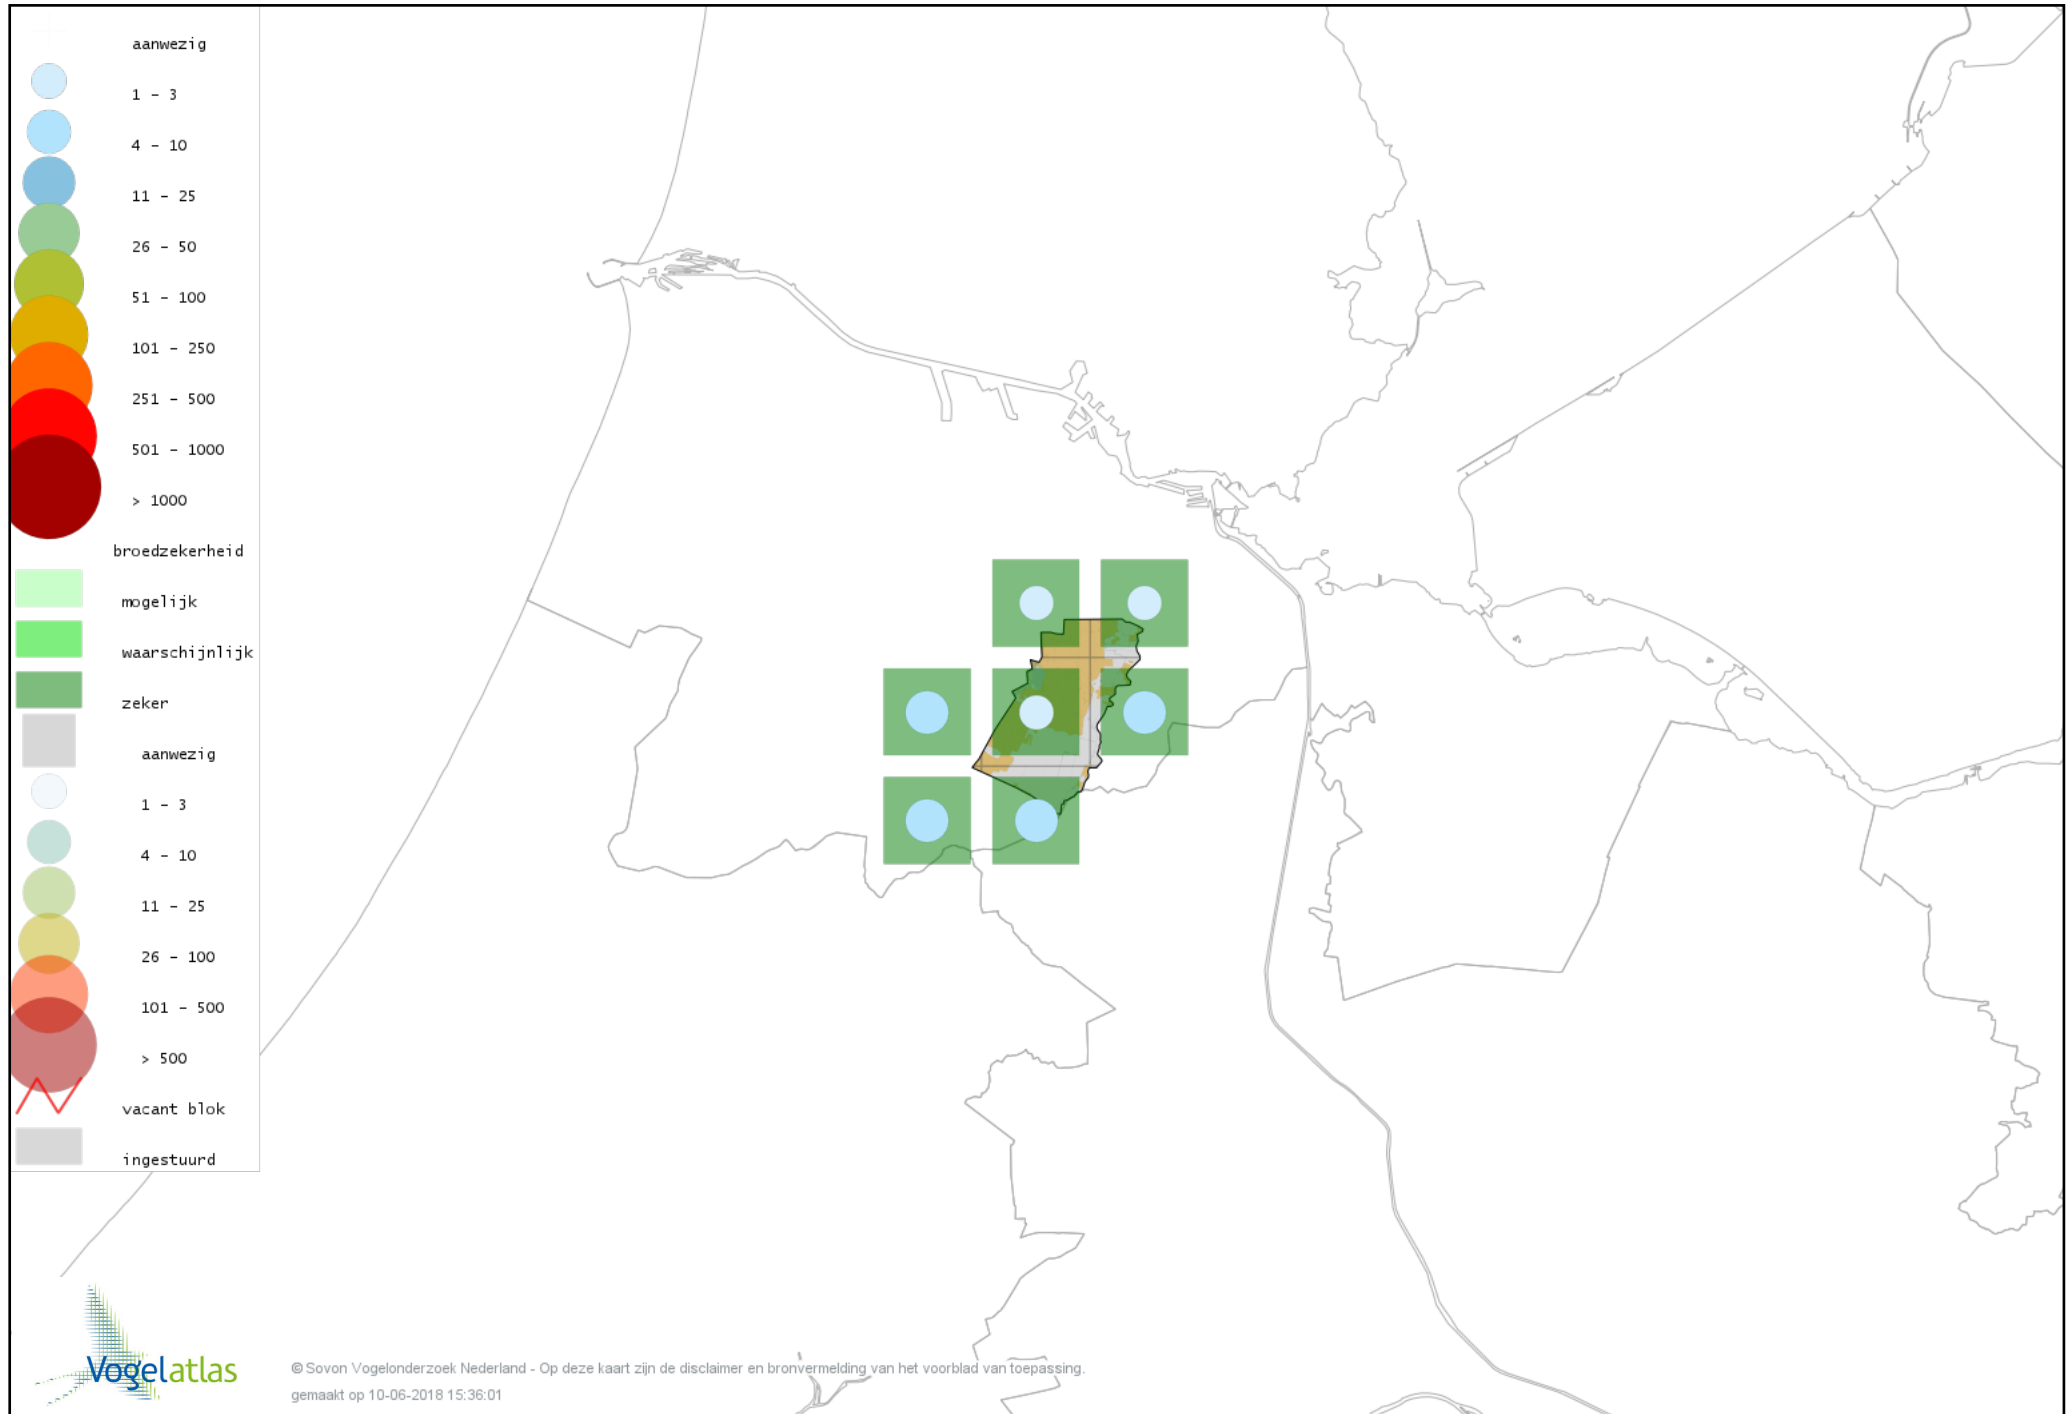

Voorlopige verspreidingskaart Turkse Tortel broedseizoen

Voorlopige verspreidingskaart Grote Alexanderparkiet broedseizoen

Voorlopige verspreidingskaart Halsbandparkiet broedseizoen

Voorlopige verspreidingskaart Koekoek broedseizoen

Voorlopige verspreidingskaart Kerkuil broedseizoen

Voorlopige verspreidingskaart Steenuil broedseizoen

Voorlopige verspreidingskaart Bosuil broedseizoen

Voorlopige verspreidingskaart Ransuil broedseizoen

Voorlopige verspreidingskaart Gierzwaluw broedseizoen

Voorlopige verspreidingskaart IJsvogel broedseizoen

Voorlopige verspreidingskaart Groene Specht broedseizoen

Voorlopige verspreidingskaart Grote Bonte Specht broedseizoen