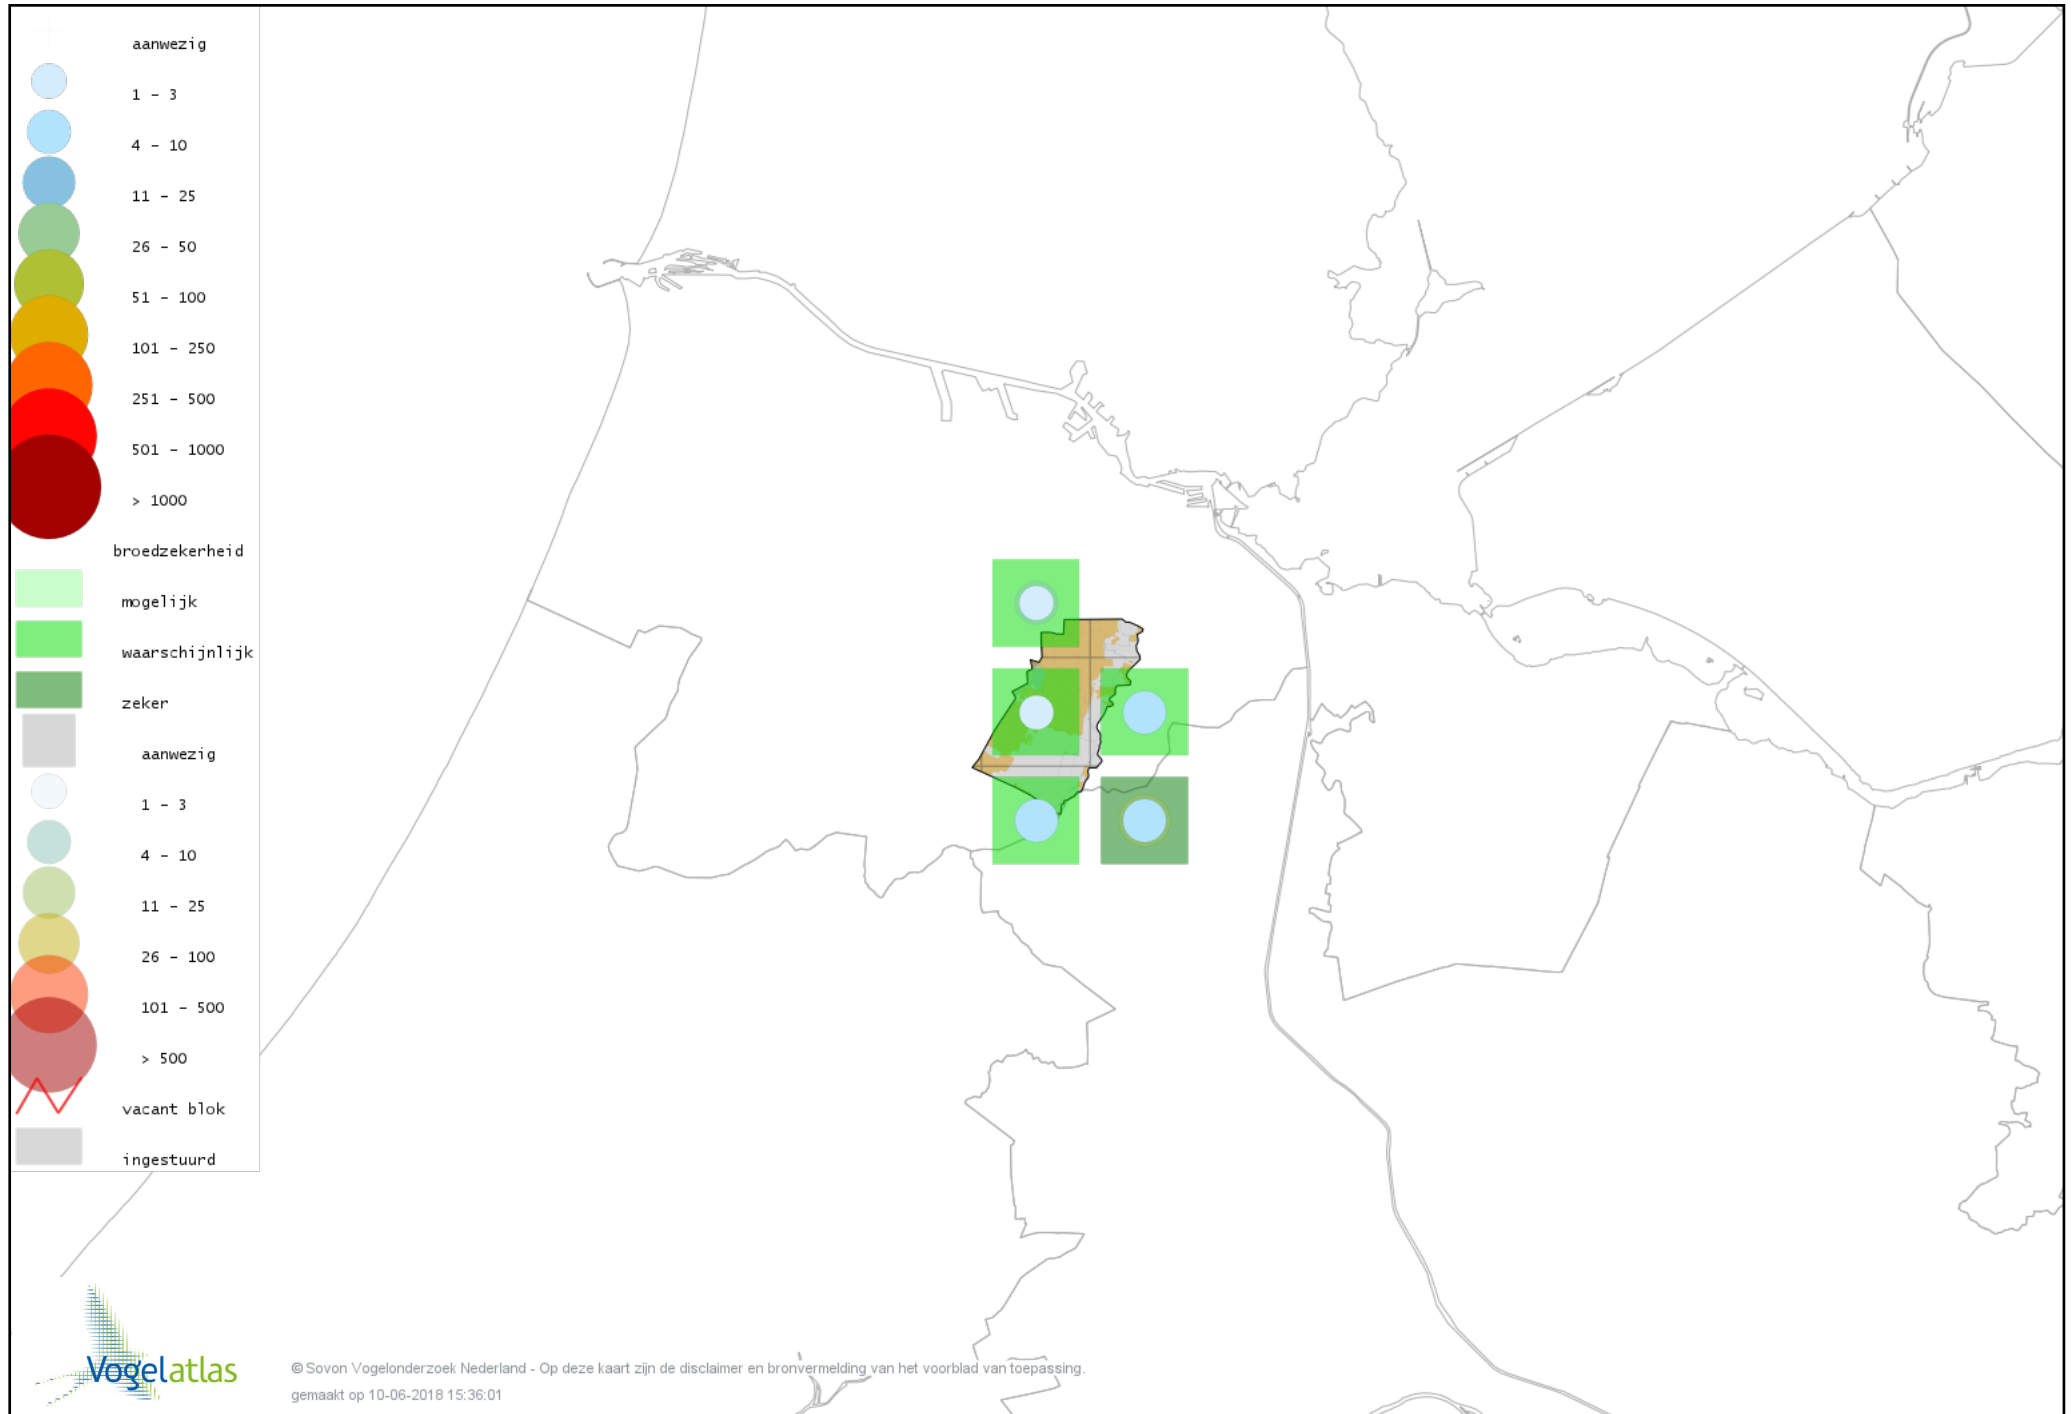

Voorlopige verspreidingskaart Fitis broedseizoen

Voorlopige verspreidingskaart Braamsluiper broedseizoen

Voorlopige verspreidingskaart Grasmus broedseizoen

Voorlopige verspreidingskaart Tuinfluiter broedseizoen

Voorlopige verspreidingskaart Zwartkop broedseizoen

Voorlopige verspreidingskaart Sprinkhaanzanger broedseizoen

Voorlopige verspreidingskaart Snor broedseizoen

Voorlopige verspreidingskaart Spotvogel broedseizoen