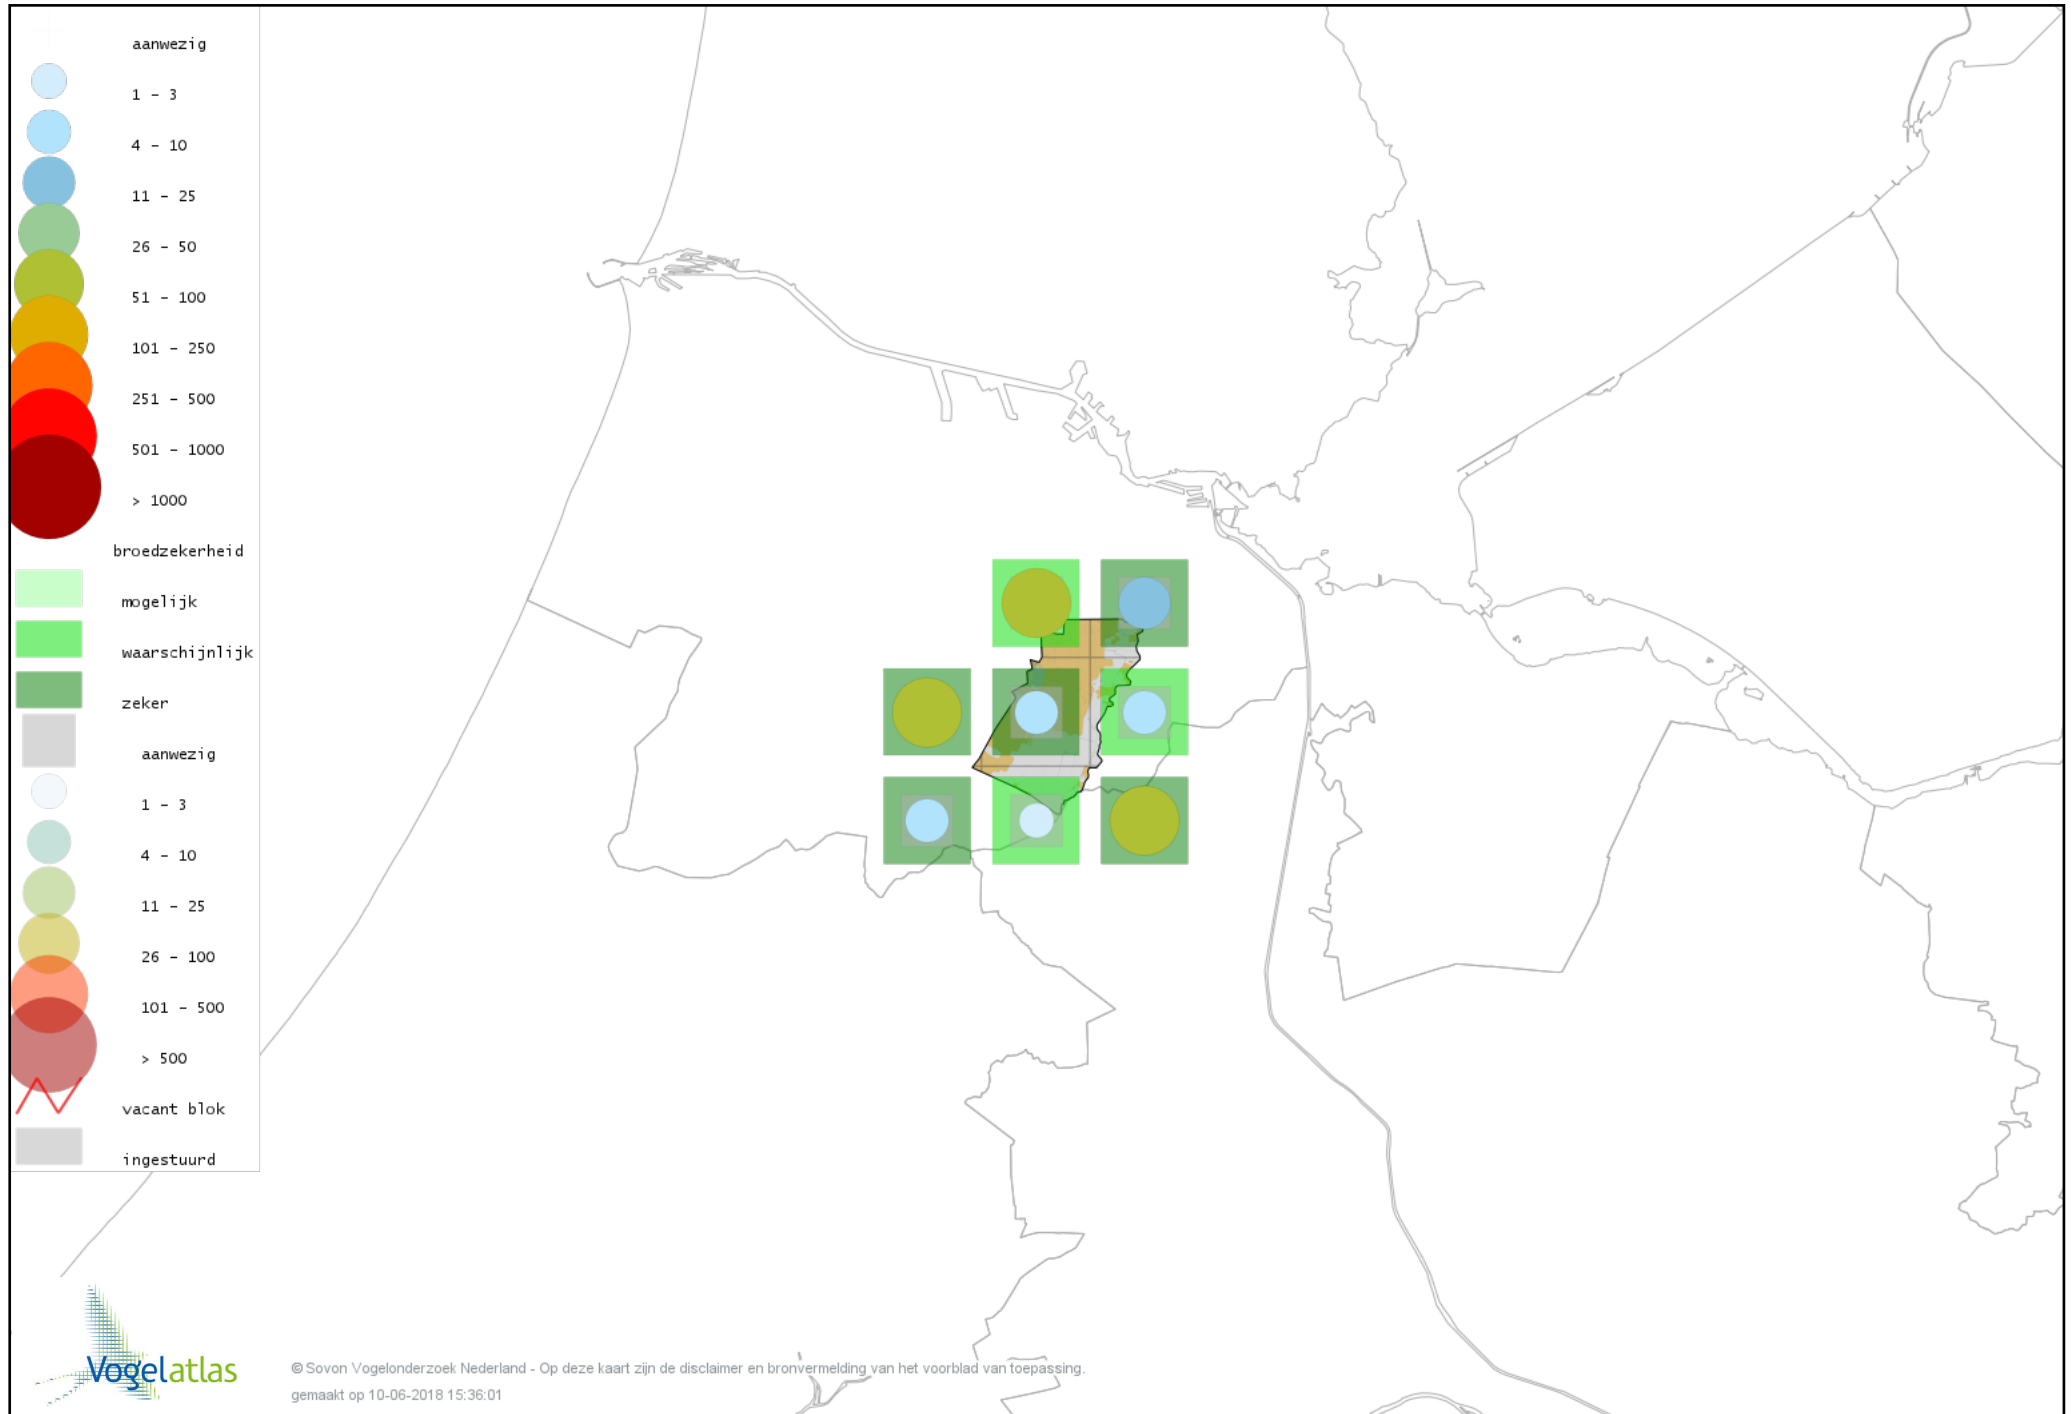

Voorlopige verspreidingskaart Rouwkwikstaart broedseizoen

Voorlopige verspreidingskaart Boompieper broedseizoen

Voorlopige verspreidingskaart Graspieper broedseizoen

Voorlopige verspreidingskaart Vink broedseizoen

Voorlopige verspreidingskaart Groenling broedseizoen

Voorlopige verspreidingskaart Putter broedseizoen

Voorlopige verspreidingskaart Kneu broedseizoen

Voorlopige verspreidingskaart Goudvink broedseizoen

Voorlopige verspreidingskaart Appelvink broedseizoen