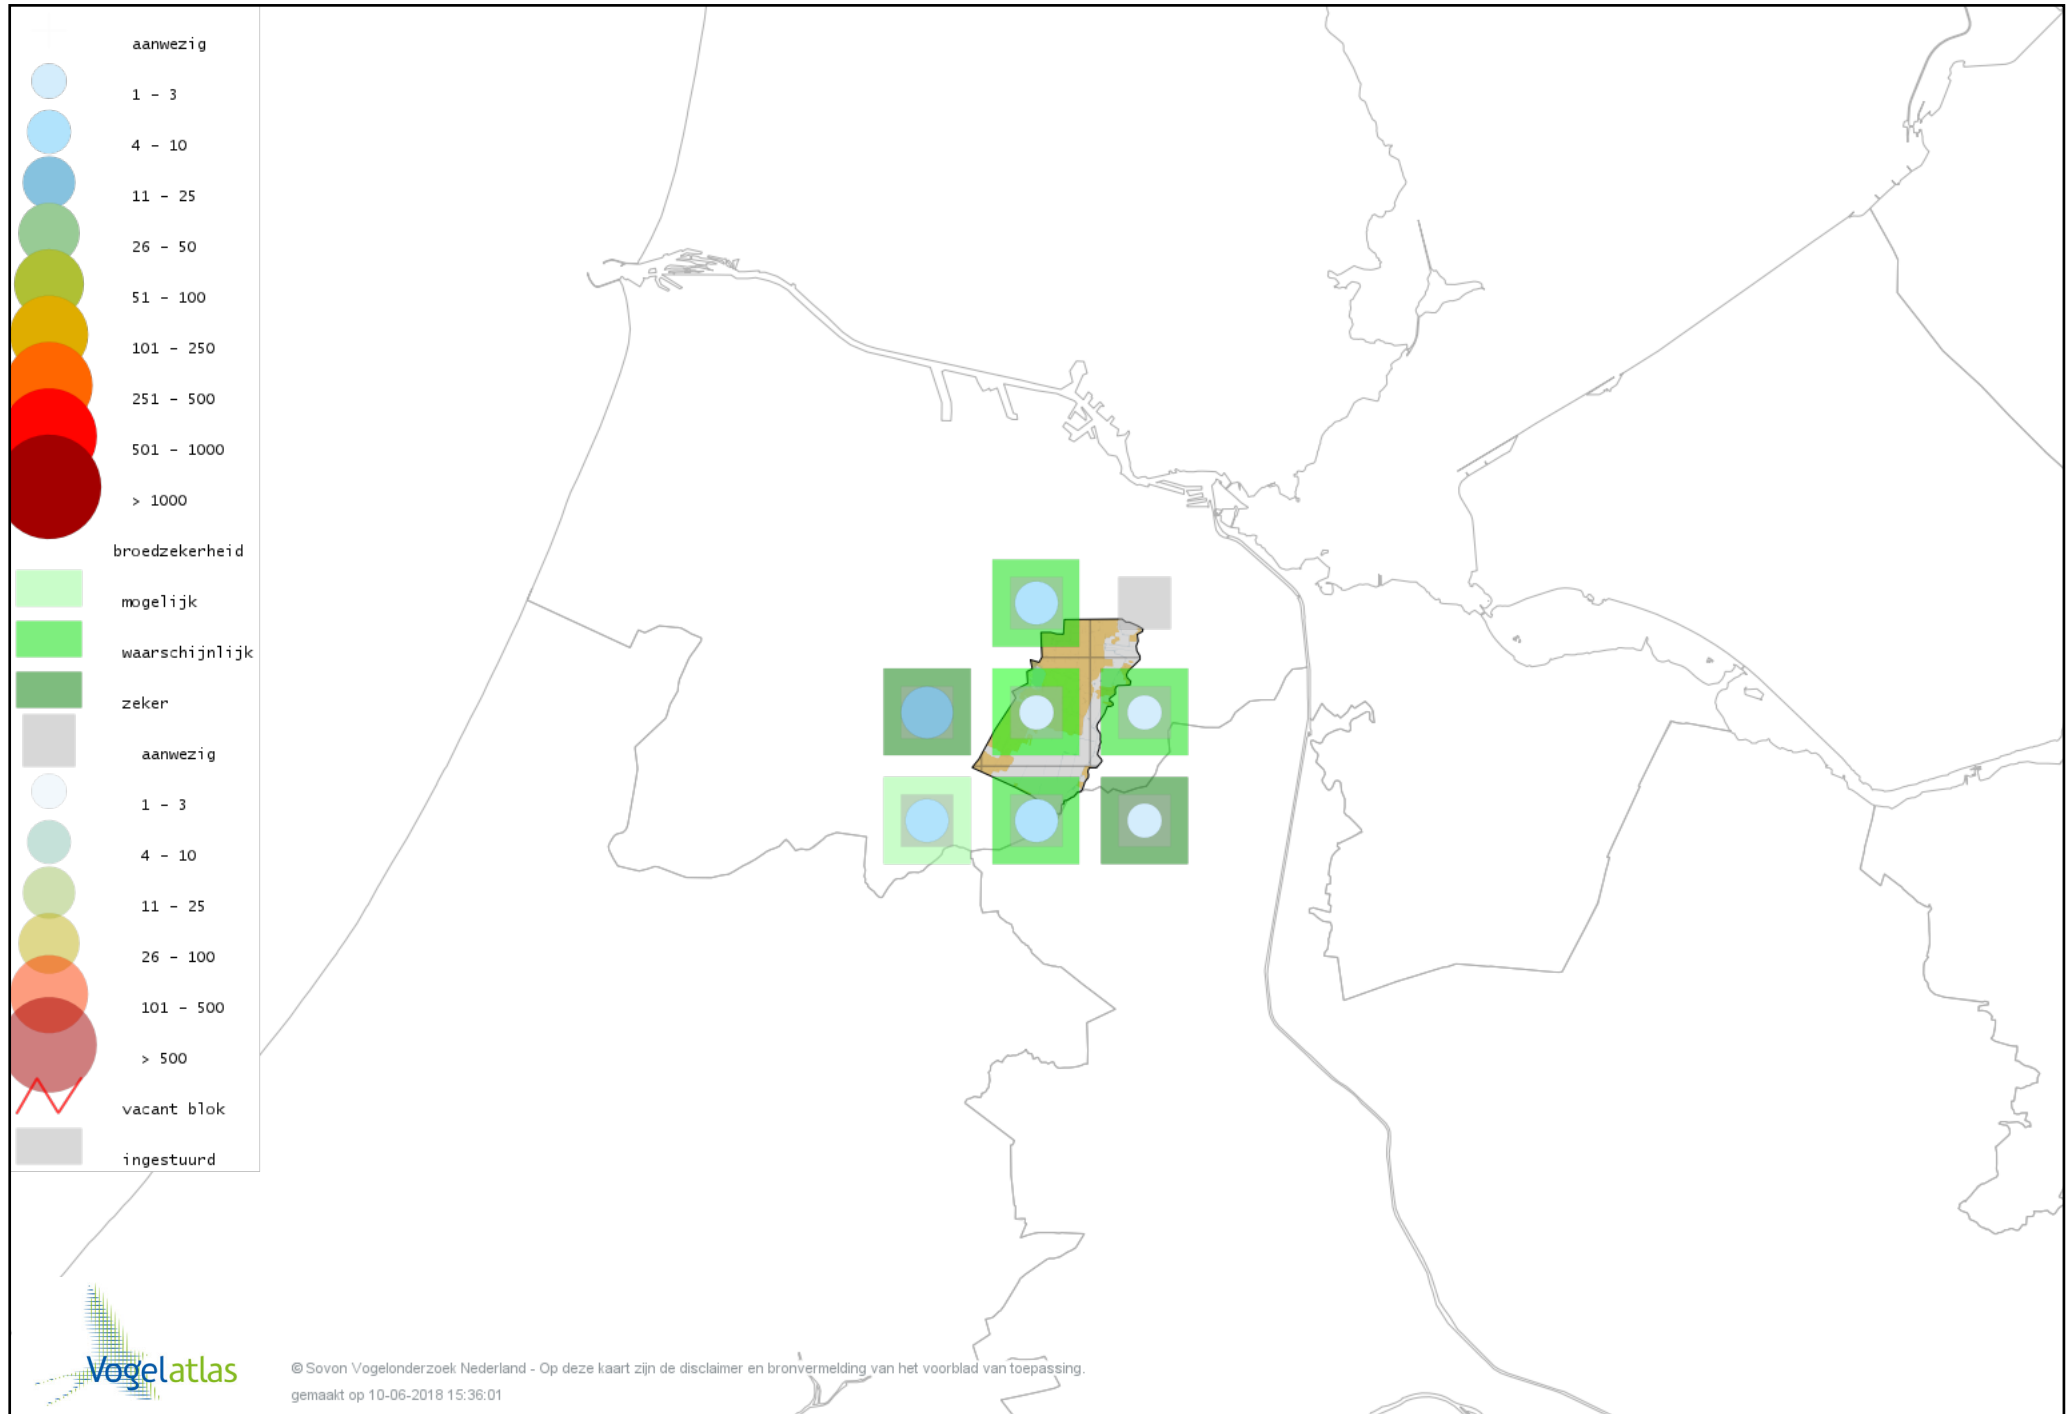

Voorlopige verspreidingskaart Rouwkwikstaart broedseizoen

Voorlopige verspreidingskaart Boompieper broedseizoen

Voorlopige verspreidingskaart Graspieper broedseizoen

Voorlopige verspreidingskaart Vink broedseizoen

Voorlopige verspreidingskaart Groenling broedseizoen

Voorlopige verspreidingskaart Putter broedseizoen

Voorlopige verspreidingskaart Kneu broedseizoen

Voorlopige verspreidingskaart Goudvink broedseizoen

Voorlopige verspreidingskaart Appelvink broedseizoen