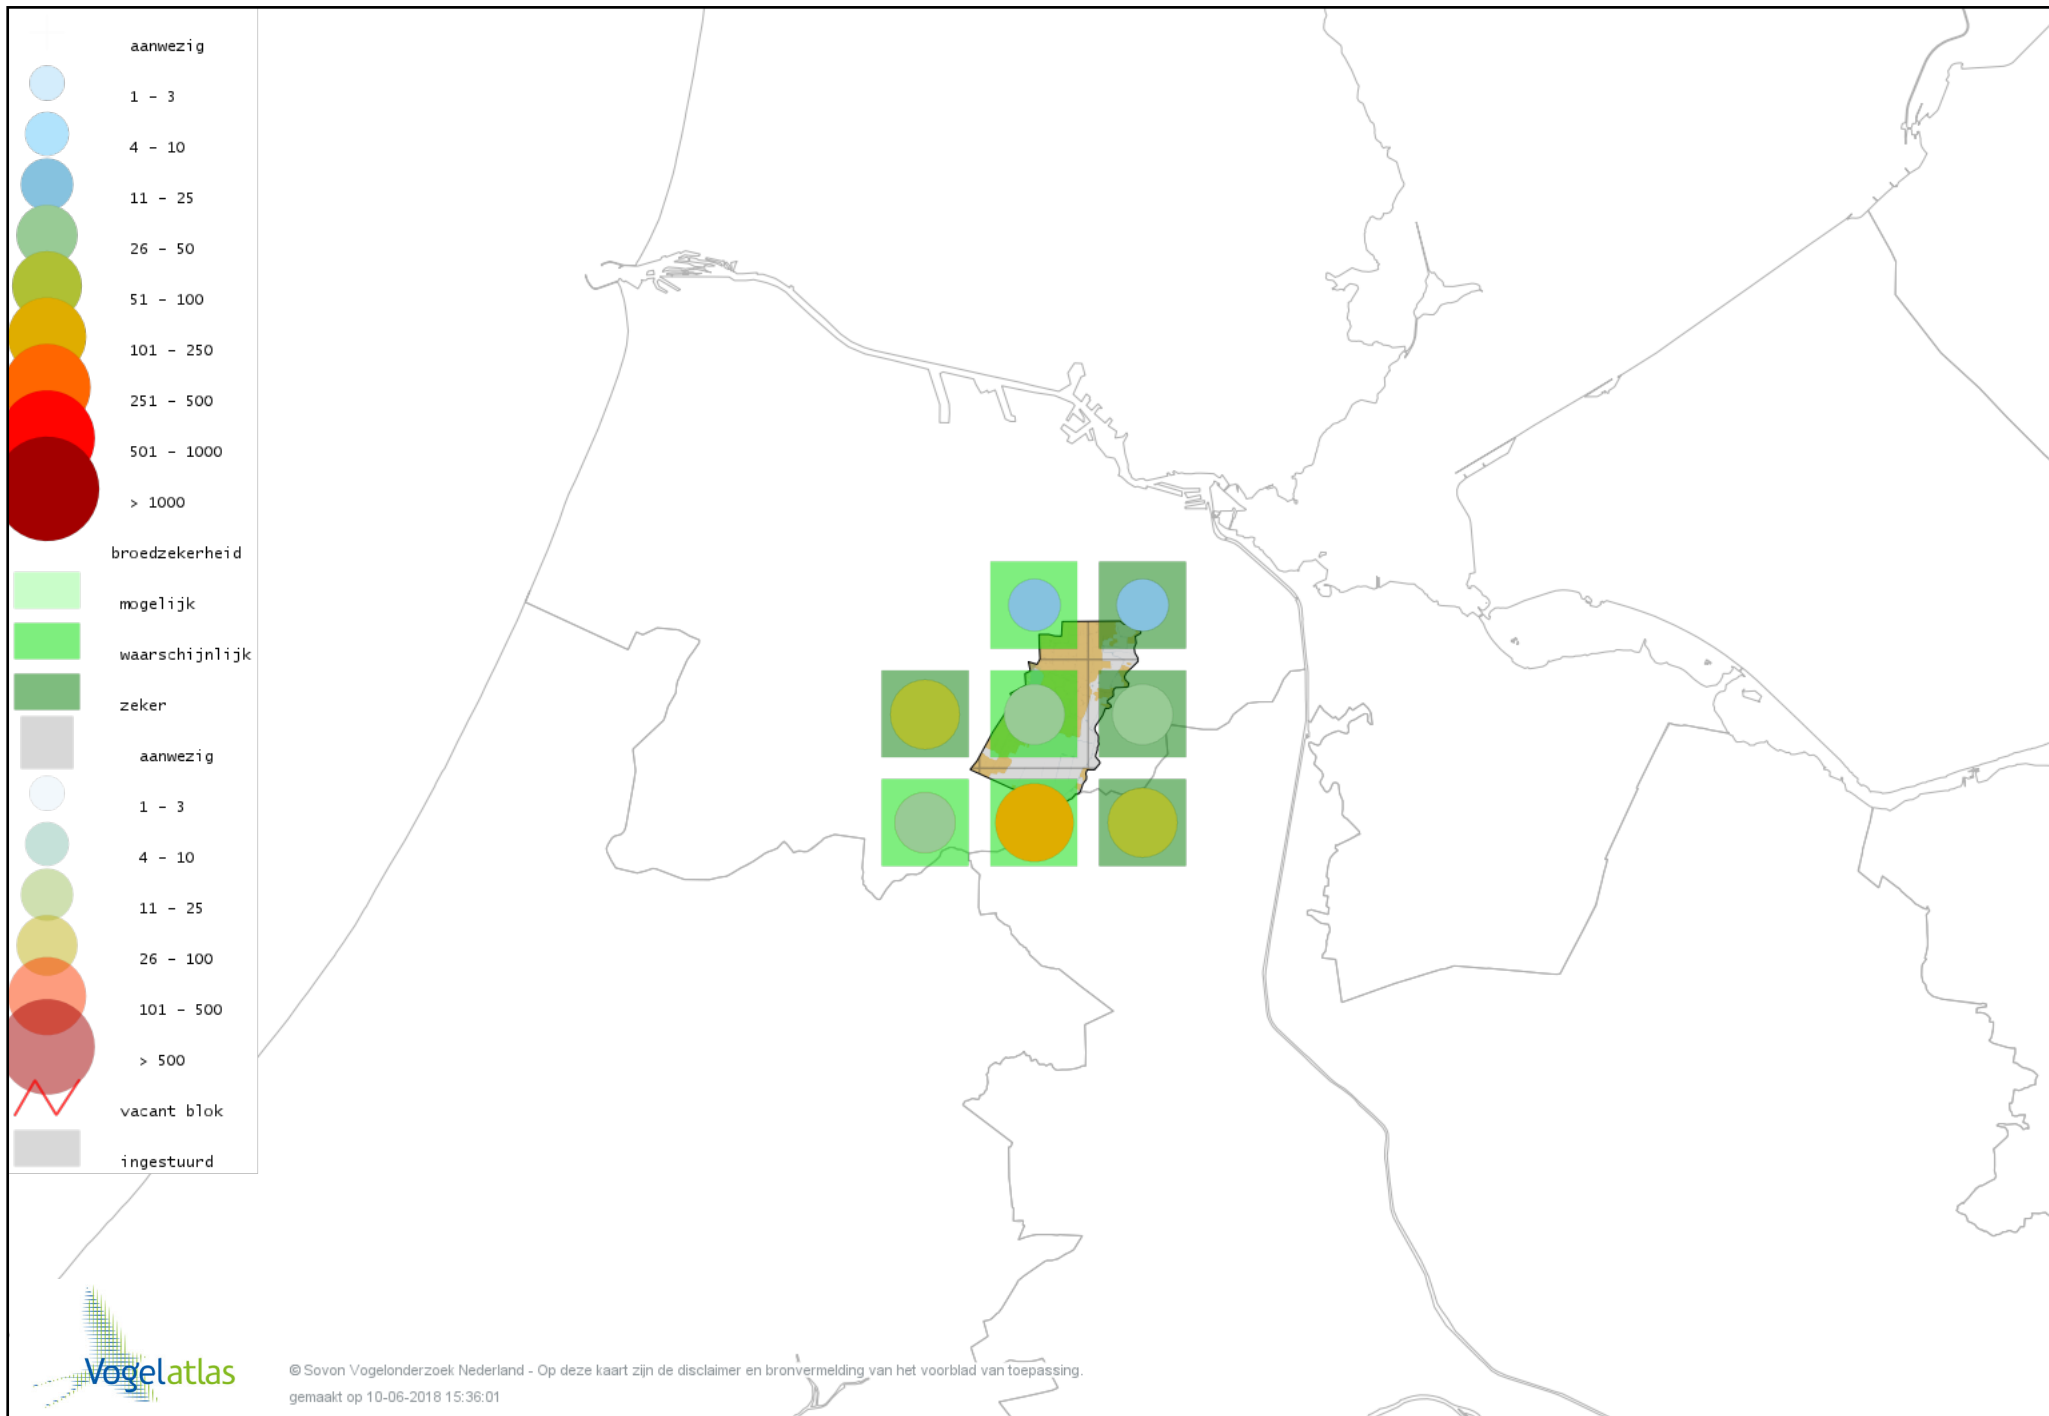

Voorlopige verspreidingskaart Putter broedseizoen