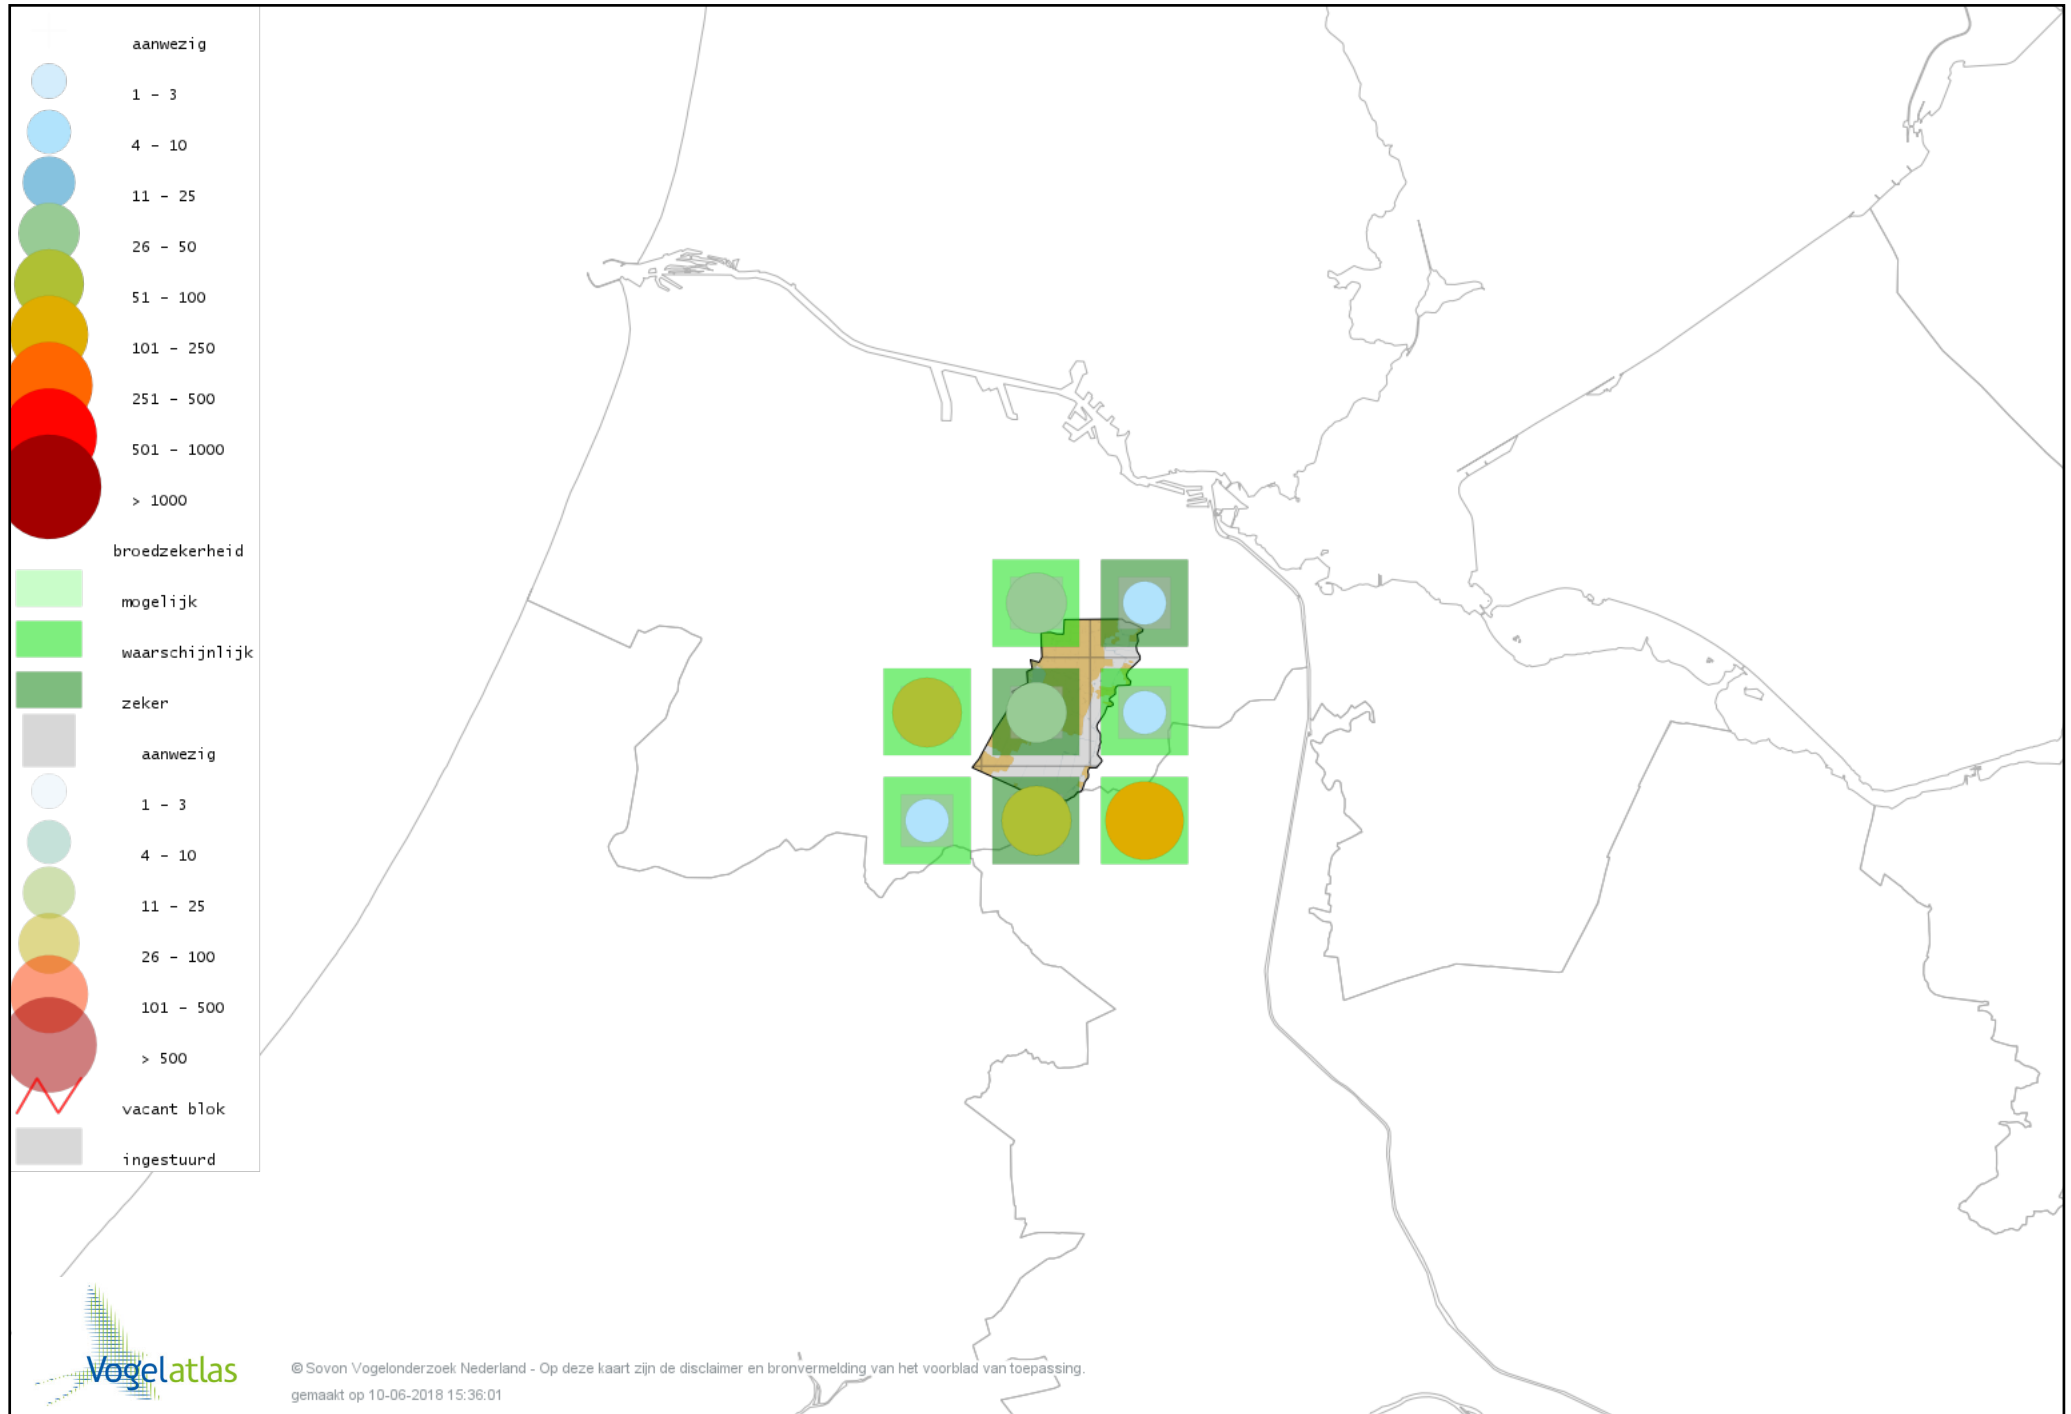

Voorlopige verspreidingskaart Beardman broedseizoen

Voorlopige verspreidingskaart Veldleeuwerik broedseizoen

Voorlopige verspreidingskaart Oeverzwaluw broedseizoen

Voorlopige verspreidingskaart Boerenzwaluw broedseizoen

Voorlopige verspreidingskaart Huiszwaluw broedseizoen

Voorlopige verspreidingskaart Cetti's Zanger broedseizoen

Voorlopige verspreidingskaart Staartmees broedseizoen

Voorlopige verspreidingskaart Tjiftjaf broedseizoen

Voorlopige verspreidingskaart Fitis broedseizoen

Voorlopige verspreidingskaart Braamsluiper broedseizoen

Voorlopige verspreidingskaart Grasmus broedseizoen

Voorlopige verspreidingskaart Tuinfluiter broedseizoen