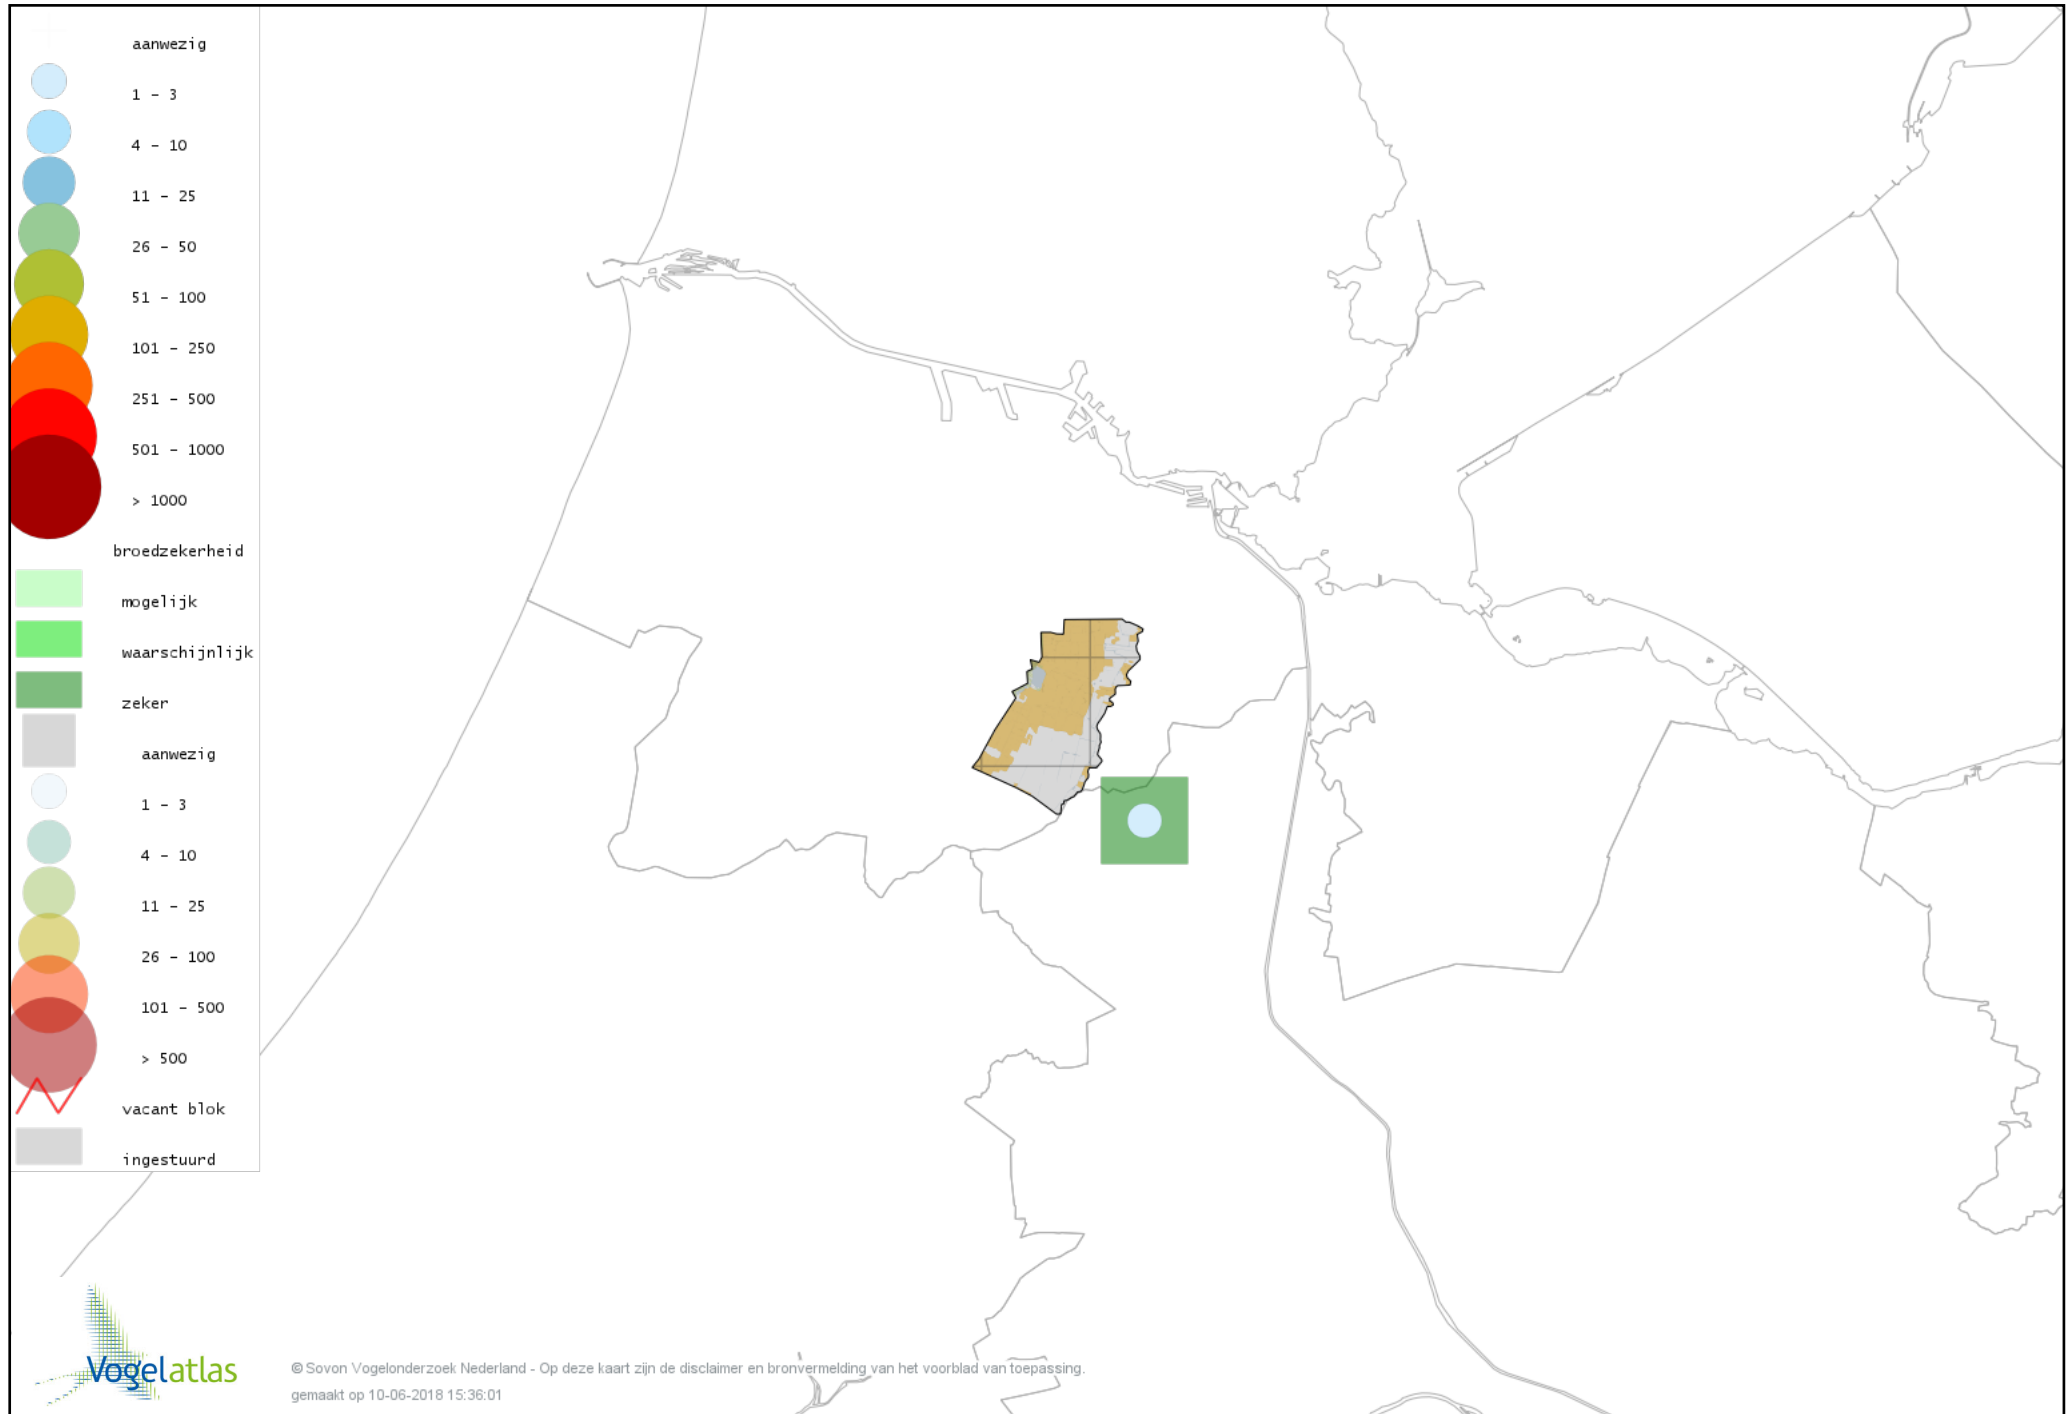

Voorlopige verspreidingskaart Havik broedseizoen

Voorlopige verspreidingskaart Sperwer broedseizoen

Voorlopige verspreidingskaart Buizerd broedseizoen

Voorlopige verspreidingskaart Torenvalk broedseizoen

Voorlopige verspreidingskaart Boomvalk broedseizoen

Voorlopige verspreidingskaart Slechtvalk broedseizoen

Voorlopige verspreidingskaart Waterral broedseizoen

Voorlopige verspreidingskaart Porseleinhoen broedseizoen

Voorlopige verspreidingskaart Kleinst Waterhoen broedseizoen

Voorlopige verspreidingskaart Waterhoen broedseizoen

Voorlopige verspreidingskaart Meerkoet broedseizoen

Voorlopige verspreidingskaart Scholekster broedseizoen