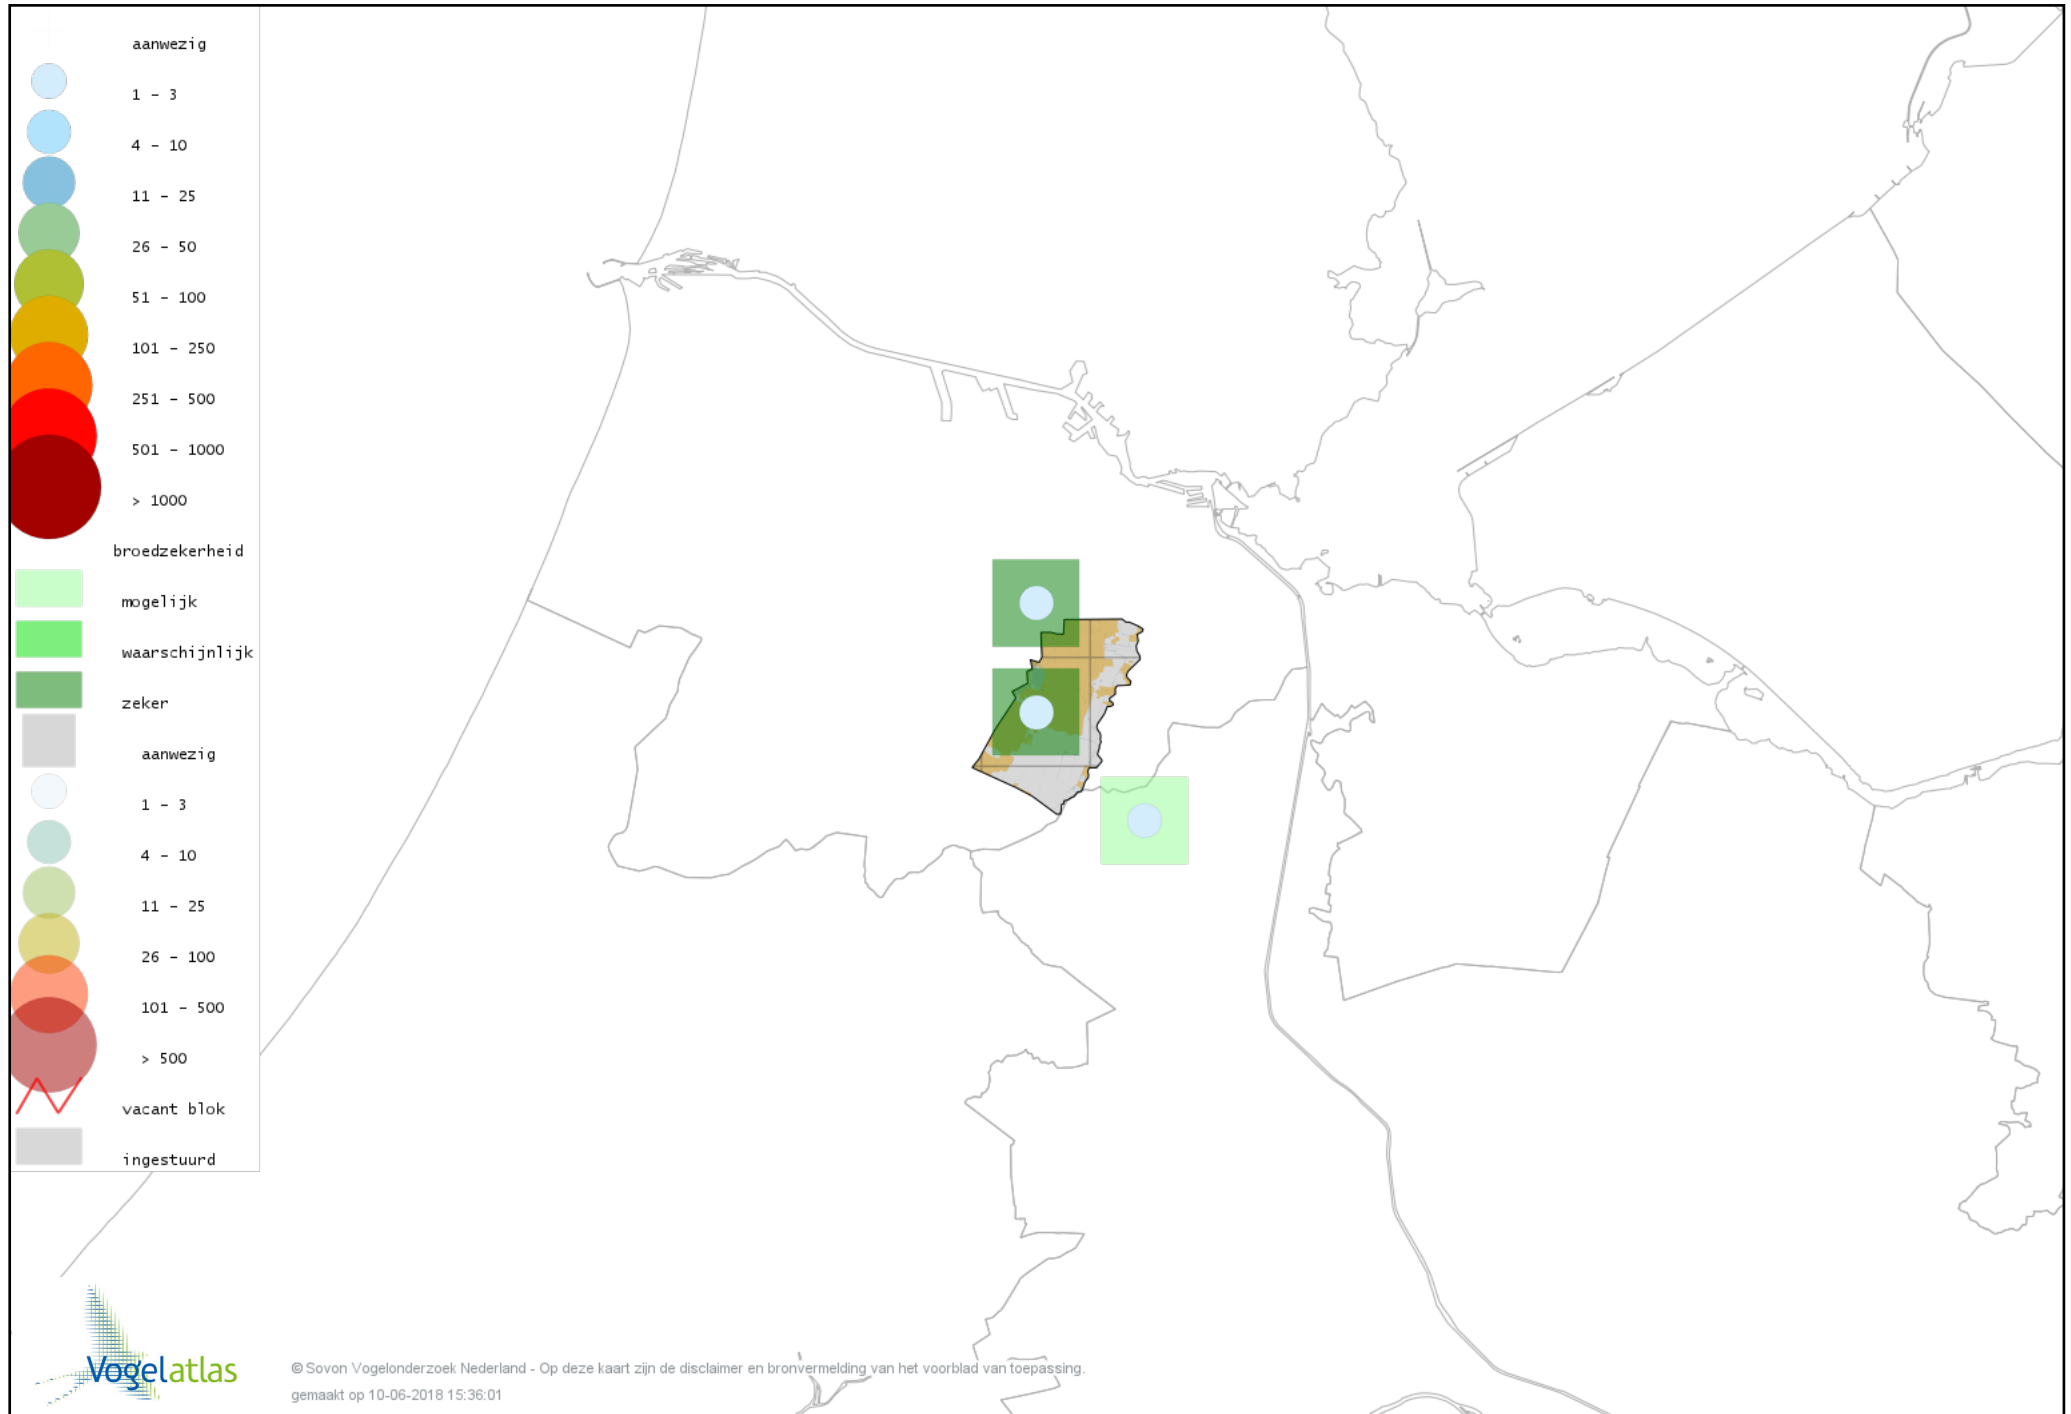

Voorlopige verspreidingskaart Kalkoen broedseizoen

Voorlopige verspreidingskaart Fazant broedseizoen

Voorlopige verspreidingskaart Aalscholver broedseizoen

Voorlopige verspreidingskaart Roerdomp broedseizoen

Voorlopige verspreidingskaart Blauwe Reiger broedseizoen

Voorlopige verspreidingskaart Purperreiger broedseizoen

Voorlopige verspreidingskaart Ooievaar broedseizoen

Voorlopige verspreidingskaart Lepelaar broedseizoen

Voorlopige verspreidingskaart Dodaars broedseizoen

Voorlopige verspreidingskaart Fuut broedseizoen

Voorlopige verspreidingskaart Wespendif broedseizoen

Voorlopige verspreidingskaart Bruine Kiekendief broedseizoen

Voorlopige verspreidingskaart Havik broedseizoen

Voorlopige verspreidingskaart Sperwer broedseizoen

Voorlopige verspreidingskaart Buizerd broedseizoen

Voorlopige verspreidingskaart Torenvalk broedseizoen