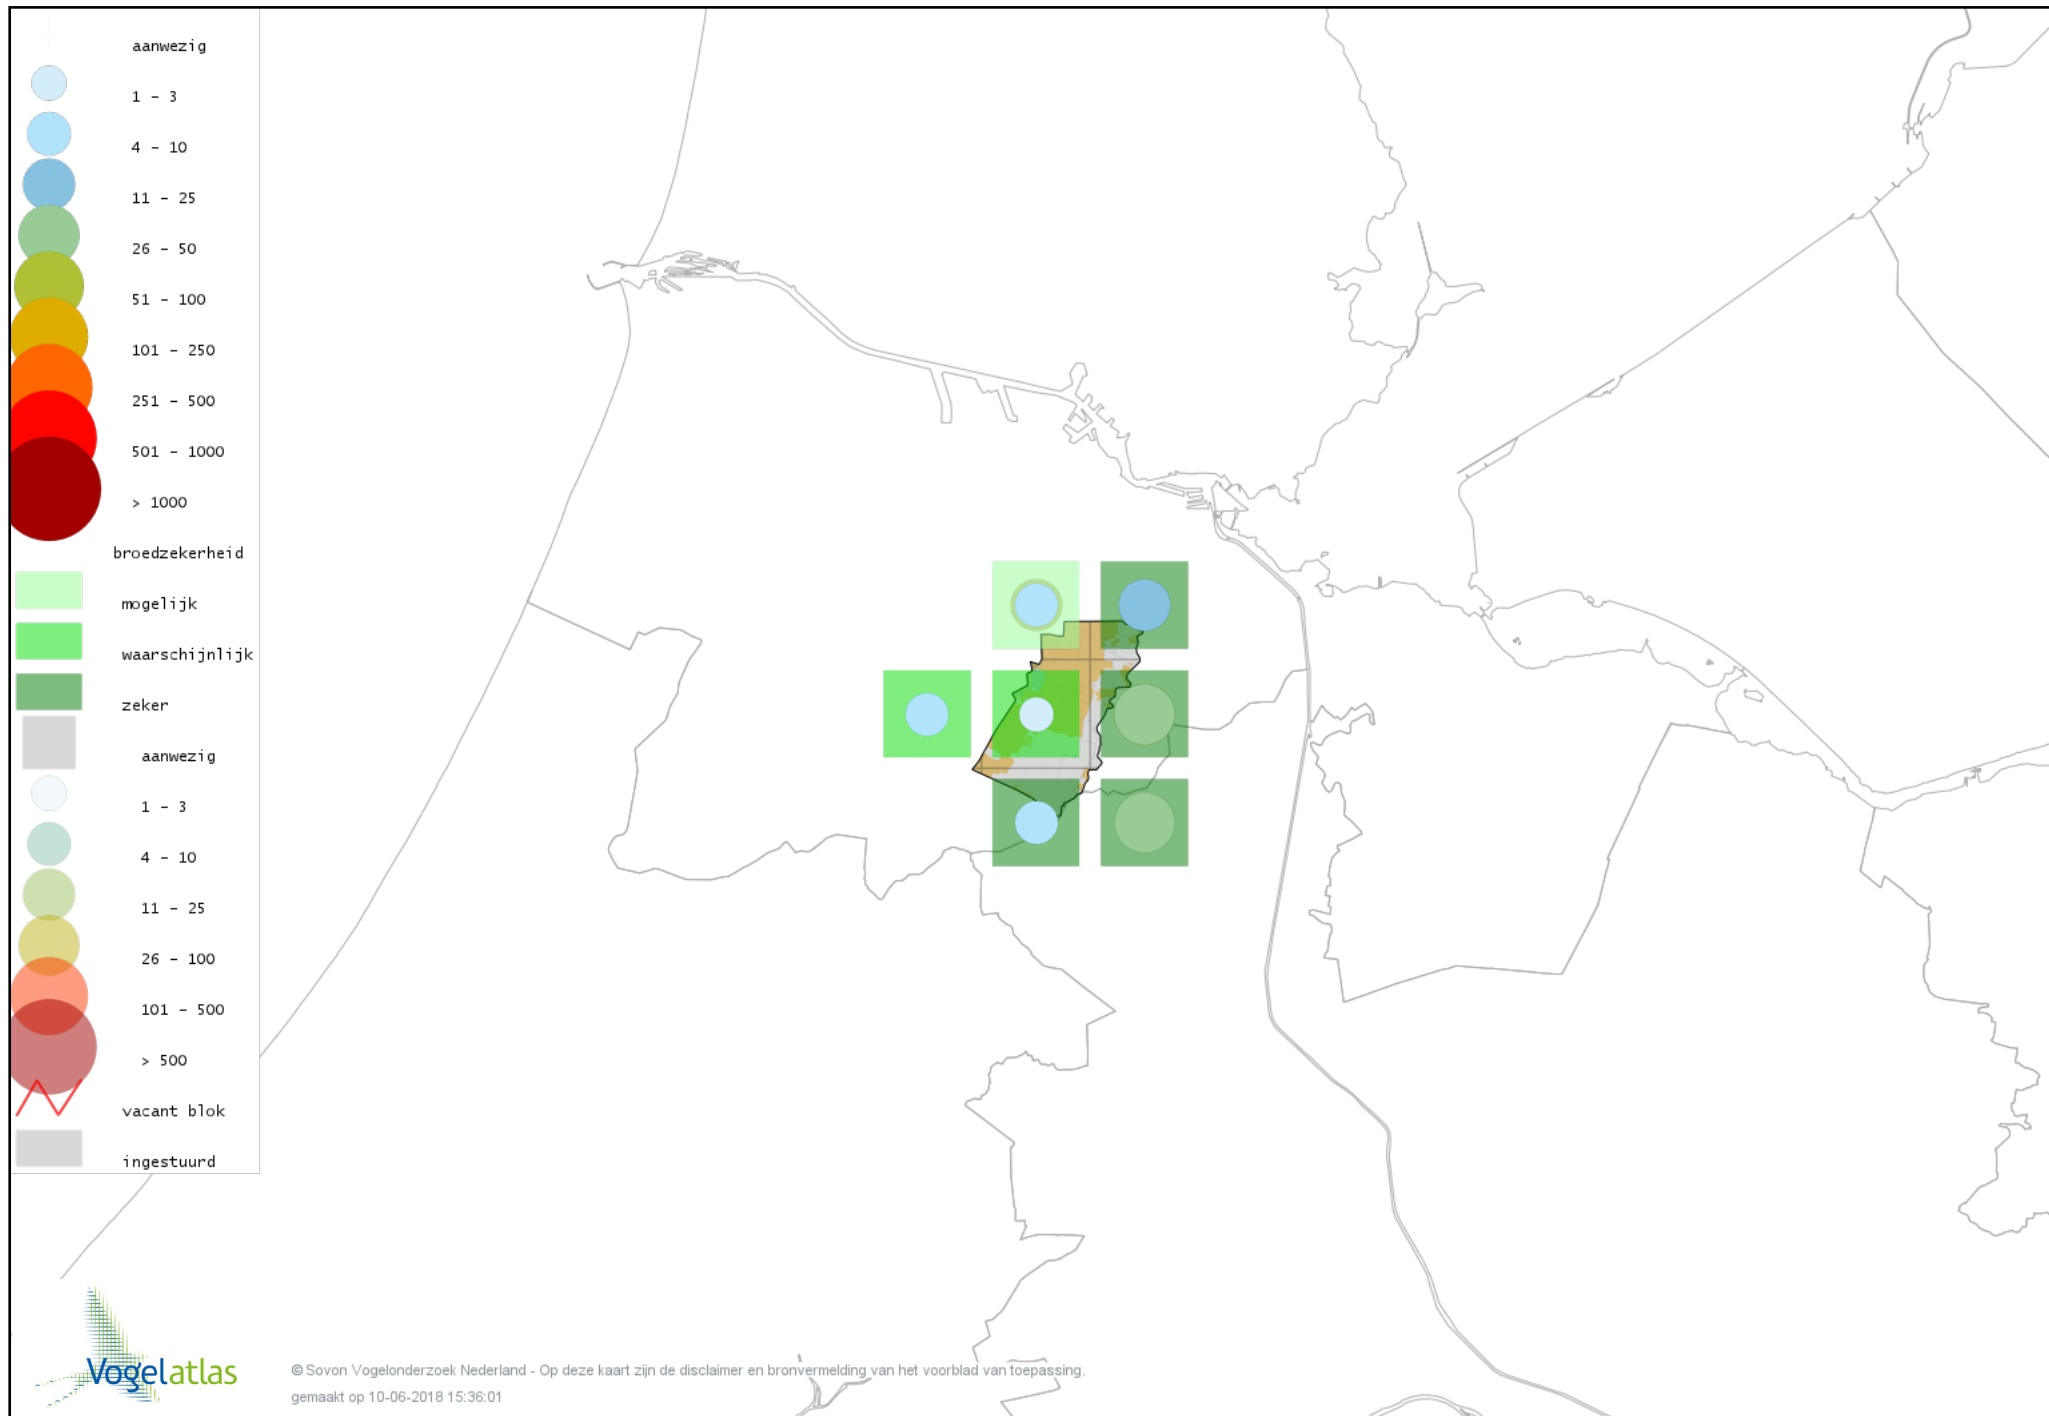

Voorlopige verspreidingskaart Casarca broedseizoen

Voorlopige verspreidingskaart Bergeend broedseizoen

Voorlopige verspreidingskaart Krooneend broedseizoen

Voorlopige verspreidingskaart Tafeleend broedseizoen

Voorlopige verspreidingskaart Kuifeend broedseizoen

Voorlopige verspreidingskaart Muskuseend broedseizoen

Voorlopige verspreidingskaart Mandarijneend broedseizoen

Voorlopige verspreidingskaart Krakeend broedseizoen

Voorlopige verspreidingskaart Smient broedseizoen

Voorlopige verspreidingskaart Slobeend broedseizoen

Voorlopige verspreidingskaart Wilde Eend broedseizoen

Voorlopige verspreidingskaart Soepeend broedseizoen

Voorlopige verspreidingskaart Pijlstaart broedseizoen

Voorlopige verspreidingskaart Zomertaling broedseizoen

Voorlopige verspreidingskaart Wintertaling broedseizoen

Voorlopige verspreidingskaart Patrijs broedseizoen