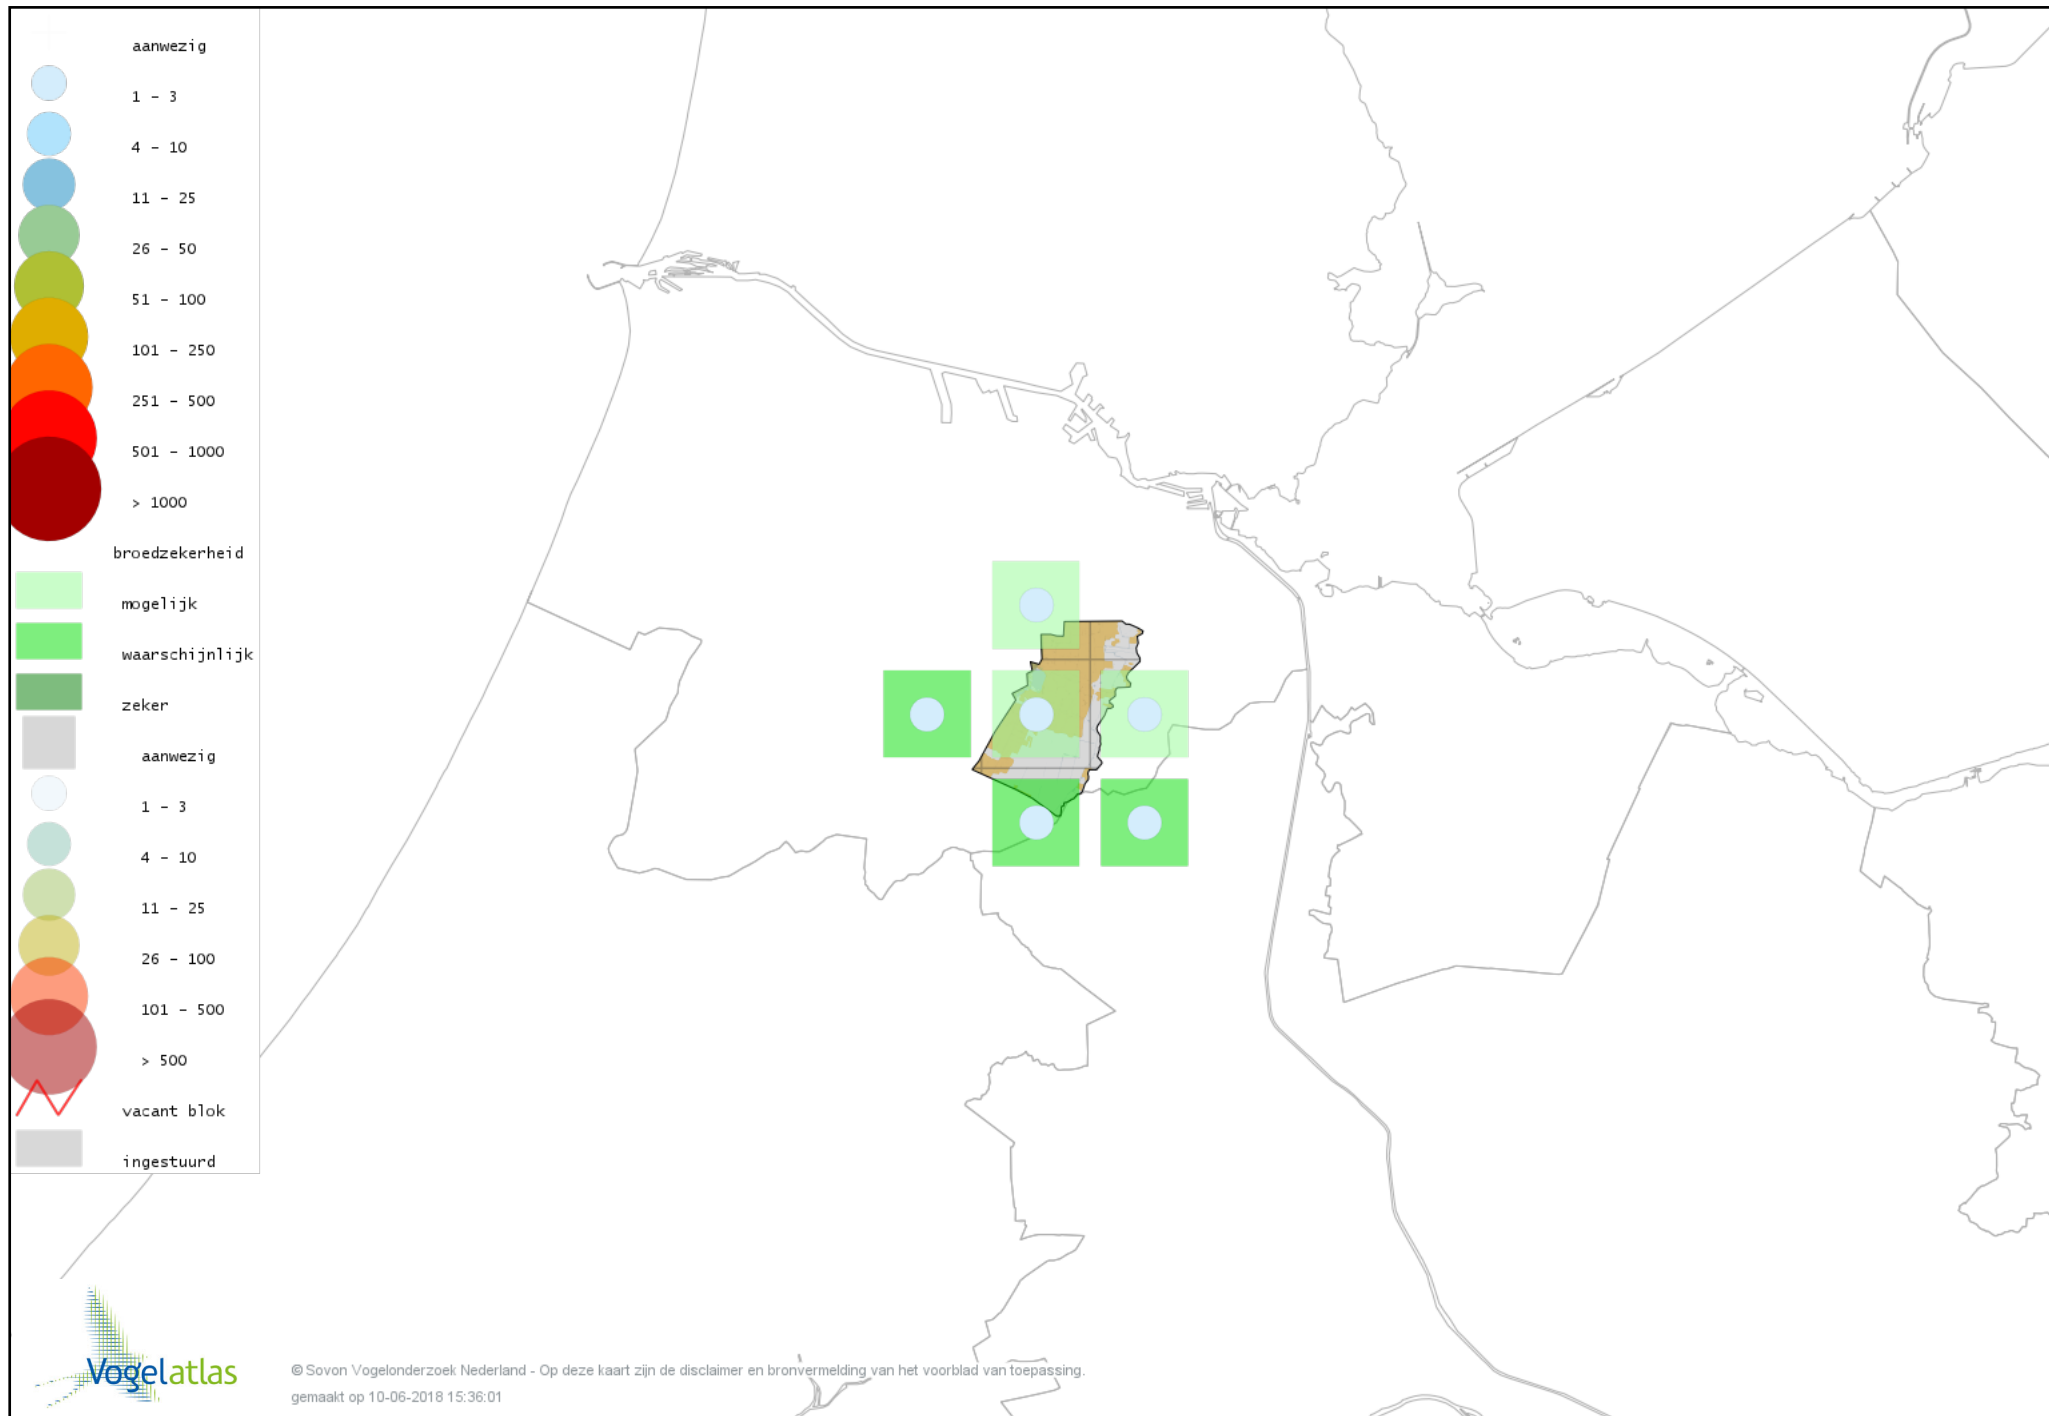

Voorlopige verspreidingskaart Casarca broedseizoen

Voorlopige verspreidingskaart Bergeend broedseizoen

Voorlopige verspreidingskaart Krooneend broedseizoen

Voorlopige verspreidingskaart Tafeleend broedseizoen

Voorlopige verspreidingskaart Kuifeend broedseizoen

Voorlopige verspreidingskaart Muskuseend broedseizoen

Voorlopige verspreidingskaart Mandarijneend broedseizoen

Voorlopige verspreidingskaart Krakeend broedseizoen

Voorlopige verspreidingskaart Smient broedseizoen

Voorlopige verspreidingskaart Slobeend broedseizoen

Voorlopige verspreidingskaart Wilde Eend broedseizoen

Voorlopige verspreidingskaart Soepeend broedseizoen