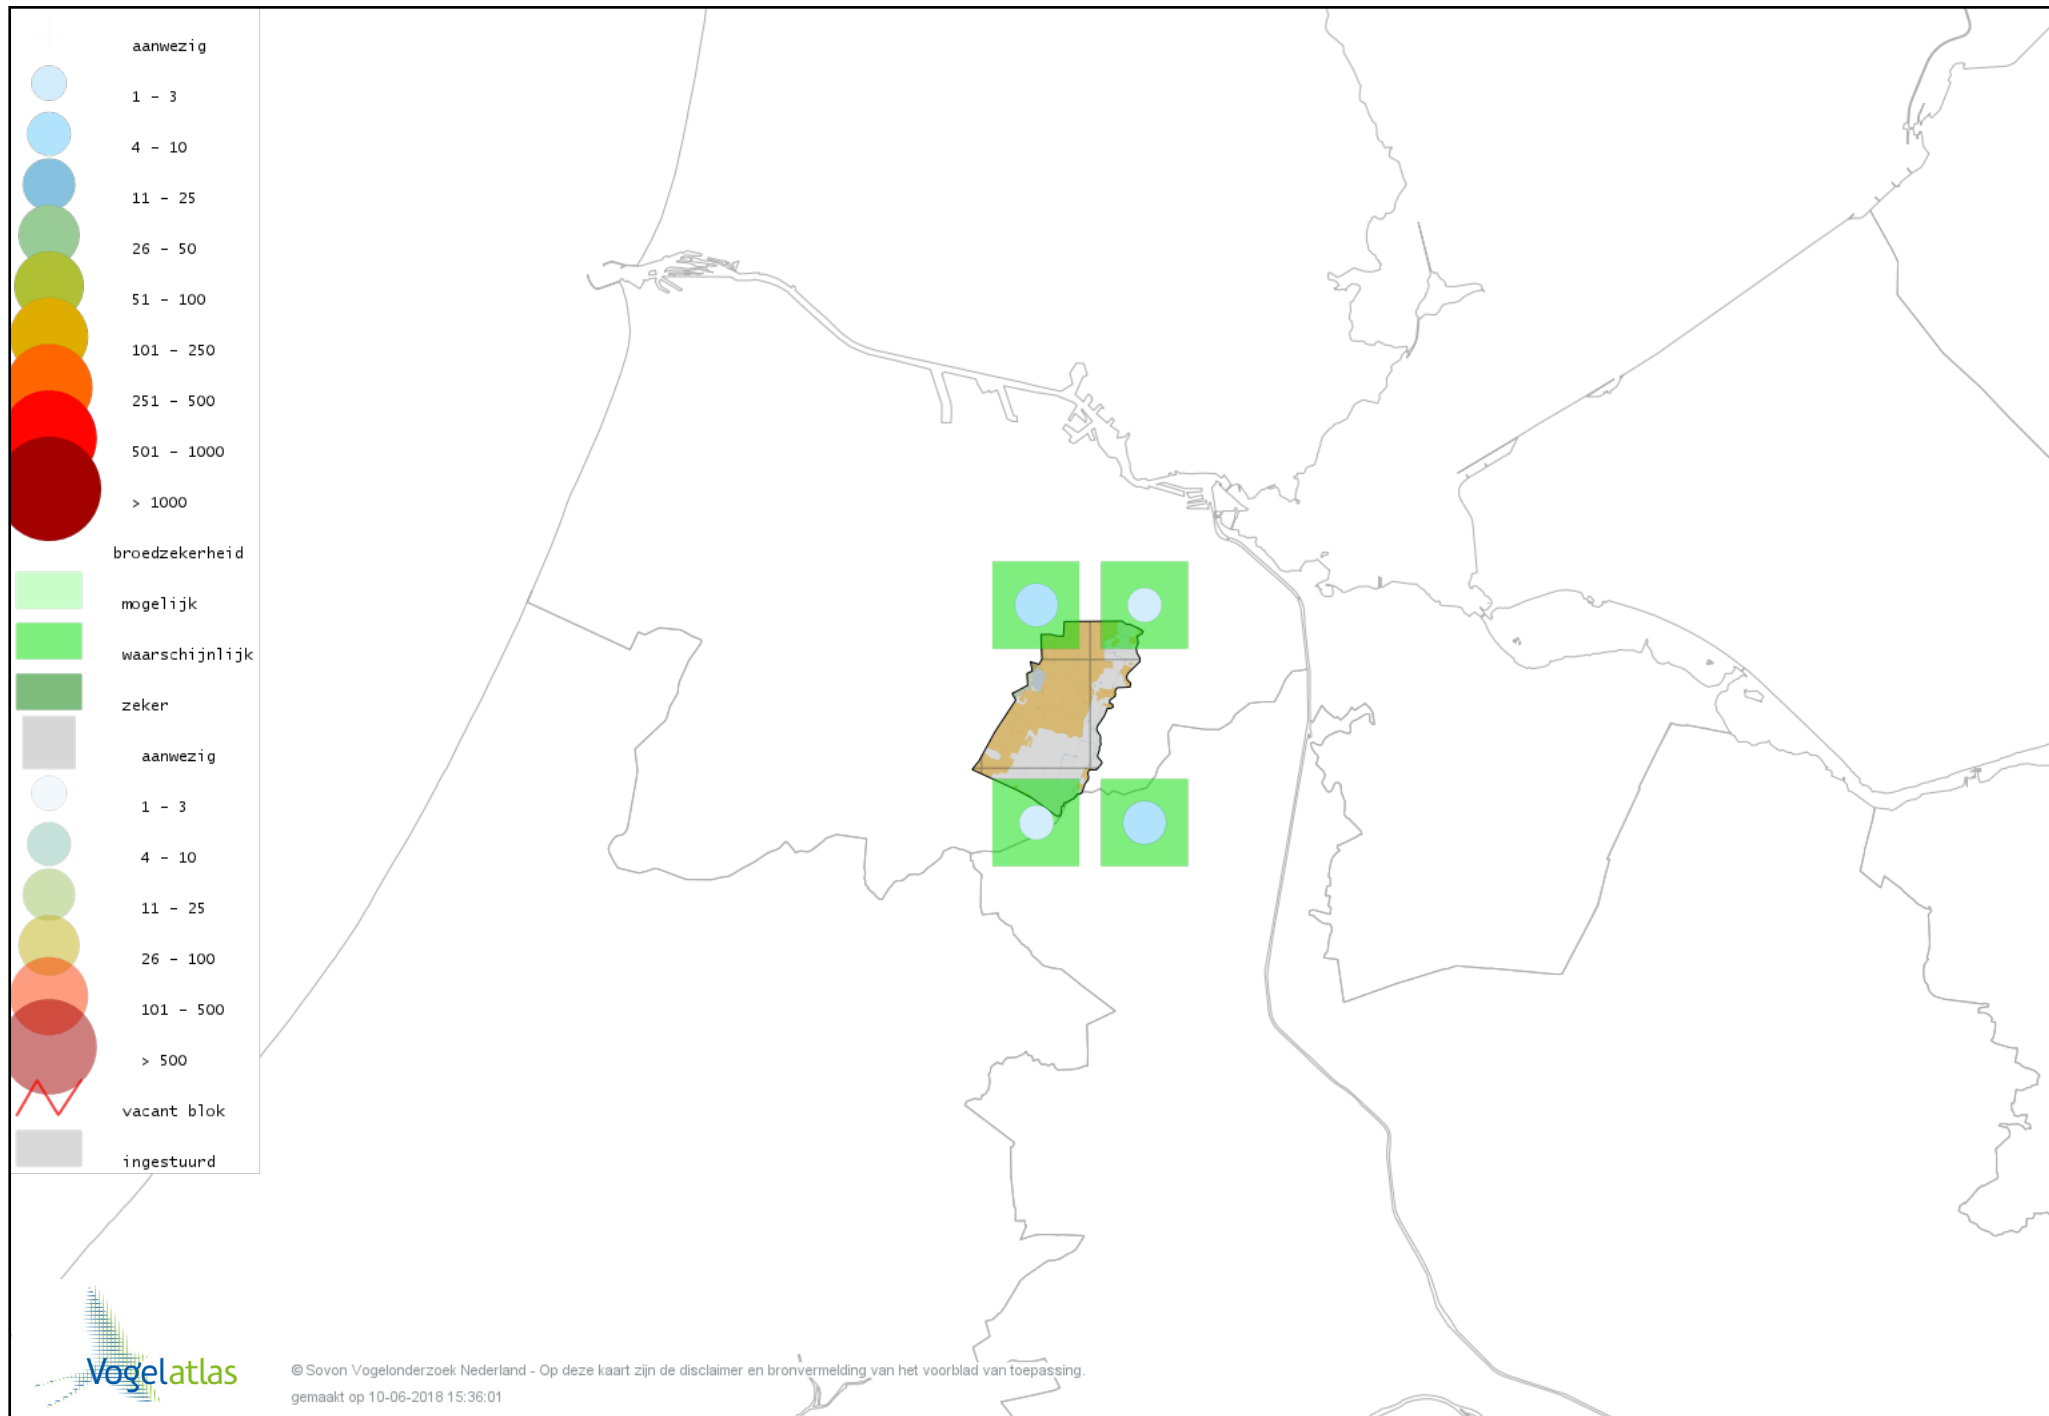

Voorlopige verspreidingskaart Rouwkwikstaart broedseizoen

Voorlopige verspreidingskaart Boompieper broedseizoen

Voorlopige verspreidingskaart Graspieper broedseizoen

Voorlopige verspreidingskaart Vink broedseizoen

Voorlopige verspreidingskaart Groenling broedseizoen

Voorlopige verspreidingskaart Putter broedseizoen

Voorlopige verspreidingskaart Kneu broedseizoen

Voorlopige verspreidingskaart Goudvink broedseizoen

Voorlopige verspreidingskaart Appelvink broedseizoen

Voorlopige verspreidingskaart Rietgors broedseizoen