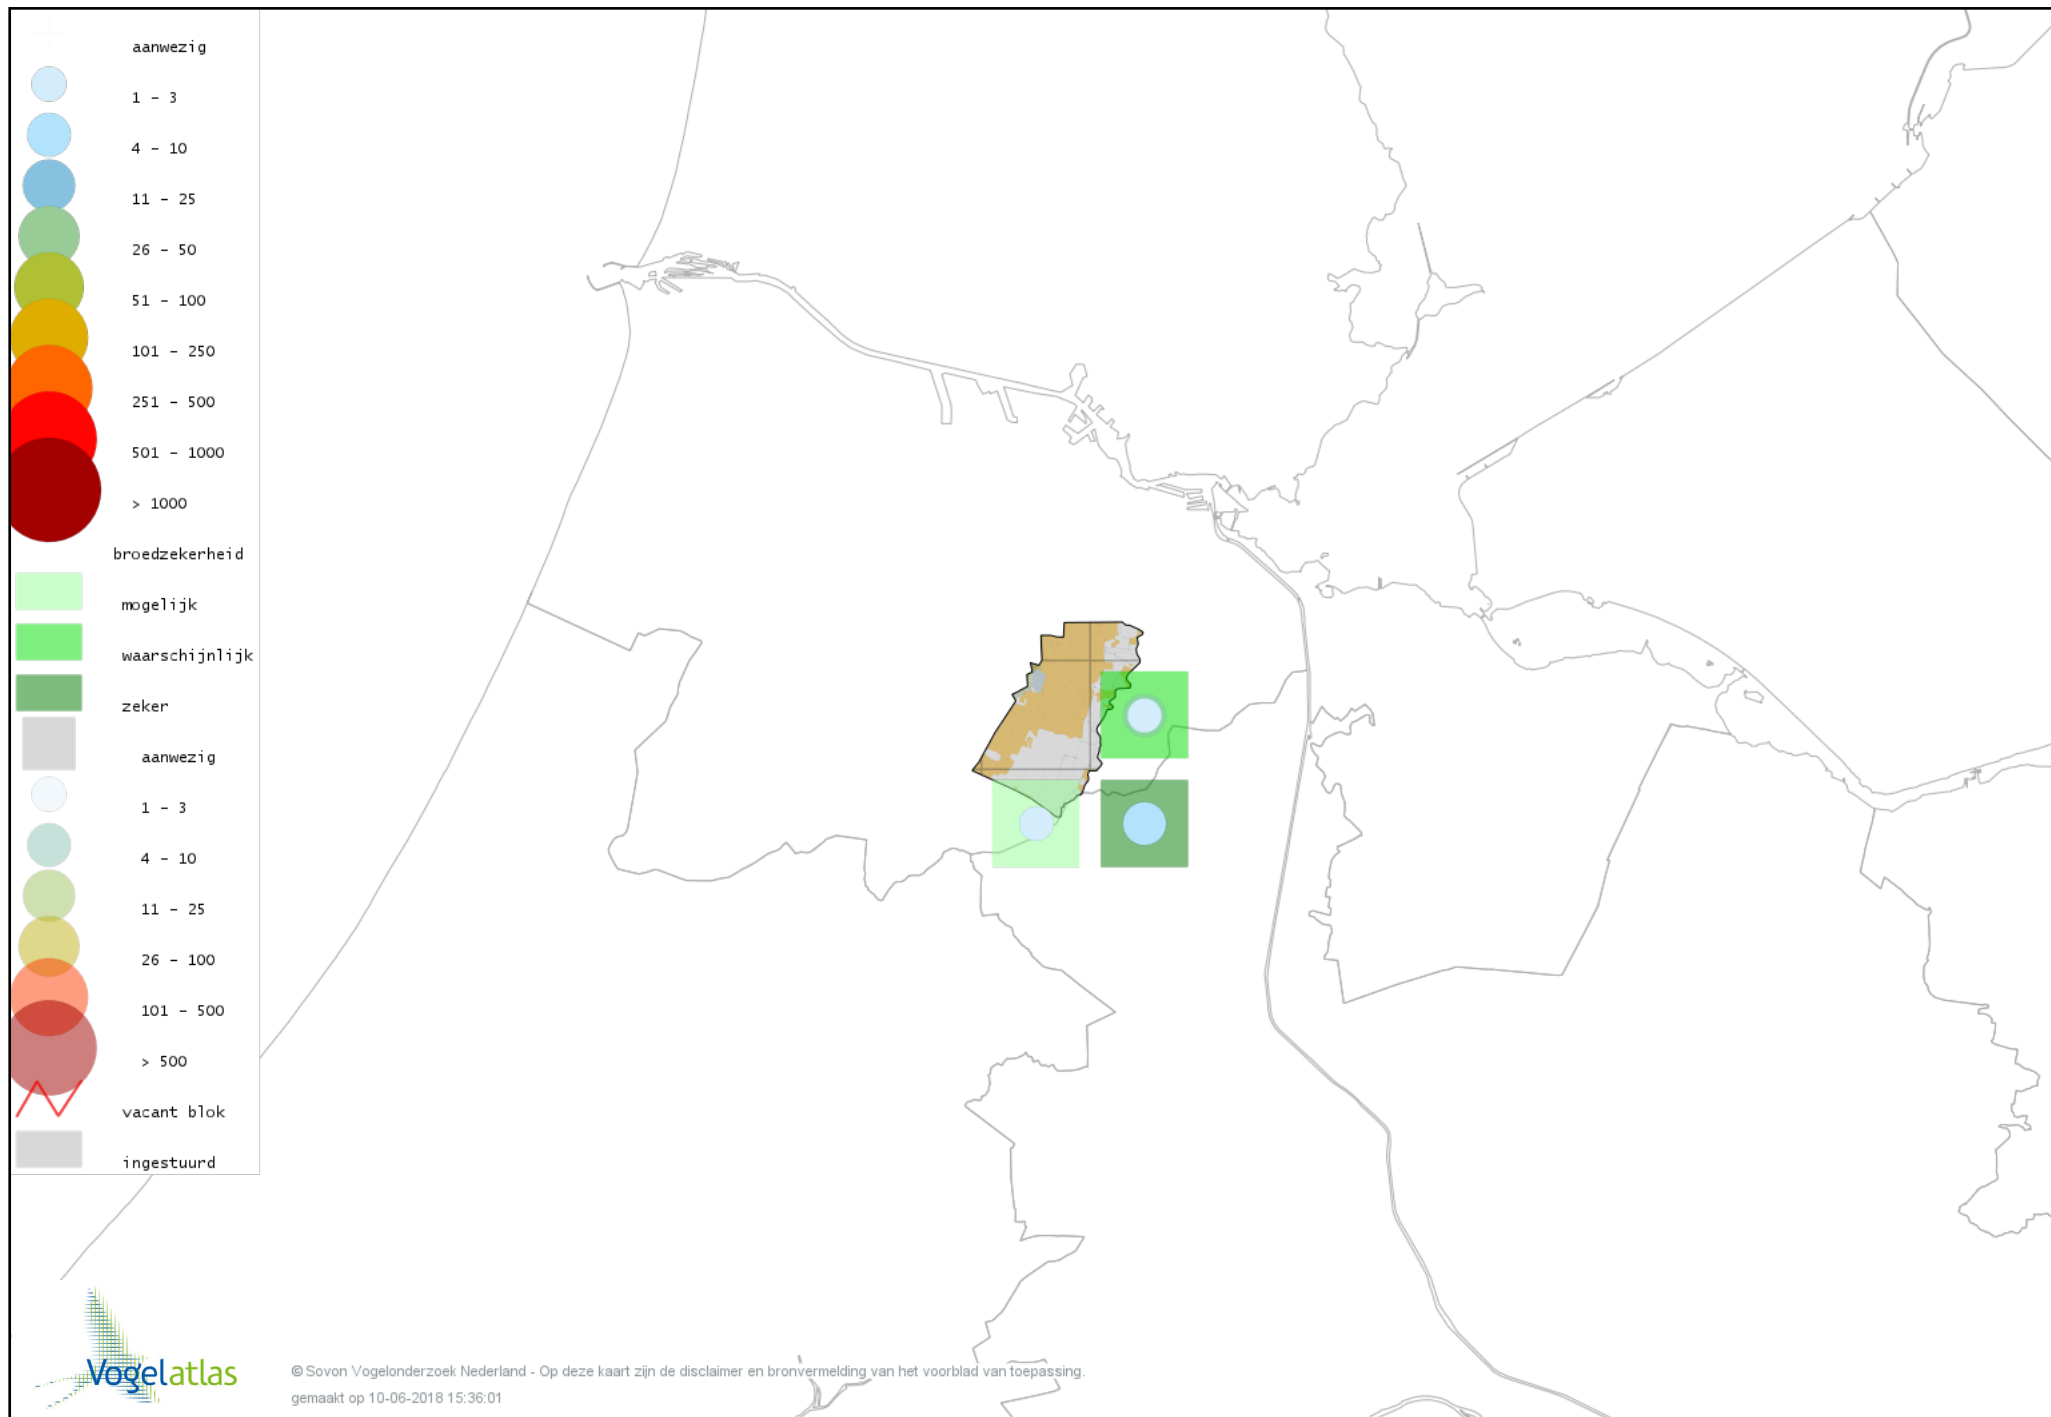

Voorlopige verspreidingskaart Casarca broedseizoen

Voorlopige verspreidingskaart Bergeend broedseizoen

Voorlopige verspreidingskaart Krooneend broedseizoen

Voorlopige verspreidingskaart Tafeleend broedseizoen

Voorlopige verspreidingskaart Kuifeend broedseizoen

Voorlopige verspreidingskaart Muskuseend broedseizoen

Voorlopige verspreidingskaart Mandarijneend broedseizoen

Voorlopige verspreidingskaart Krakeend broedseizoen

Voorlopige verspreidingskaart Smient broedseizoen

Voorlopige verspreidingskaart Slobeend broedseizoen

Voorlopige verspreidingskaart Wilde Eend broedseizoen

Voorlopige verspreidingskaart Soepeend broedseizoen

Voorlopige verspreidingskaart Pijlstaart broedseizoen

Voorlopige verspreidingskaart Zomertaling broedseizoen

Voorlopige verspreidingskaart Wintertaling broedseizoen

Voorlopige verspreidingskaart Patrijs broedseizoen