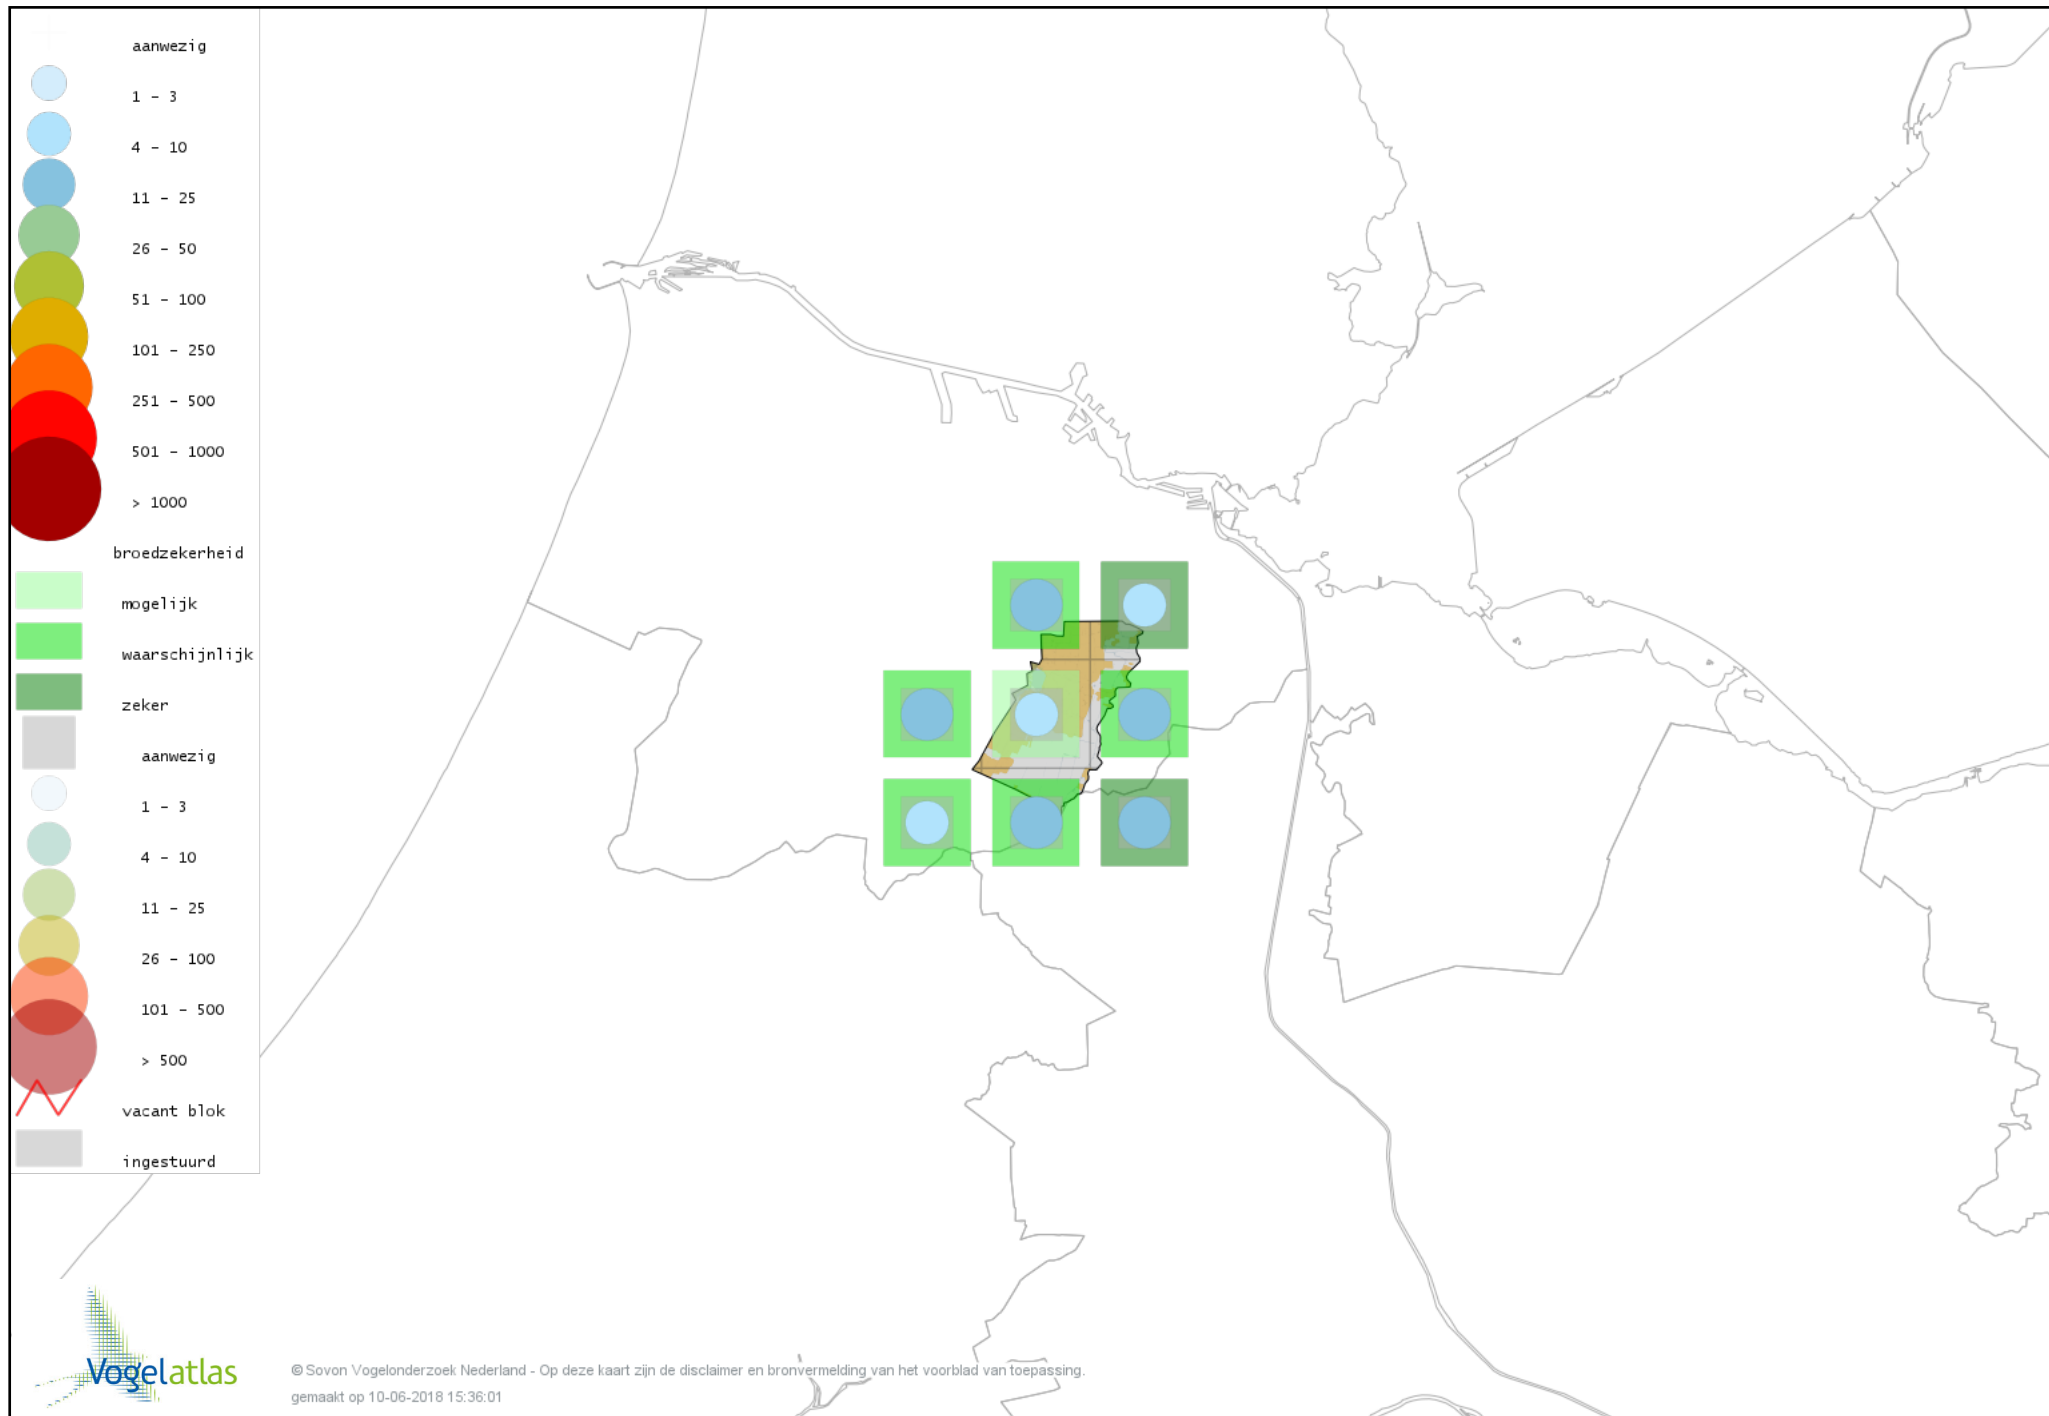

Voorlopige verspreidingskaart Kievit broedseizoen

Voorlopige verspreidingskaart Watersnip broedseizoen

Voorlopige verspreidingskaart Grutto broedseizoen

Voorlopige verspreidingskaart Wulp broedseizoen

Voorlopige verspreidingskaart Tureluur broedseizoen

Voorlopige verspreidingskaart Kokmeeuw broedseizoen

Voorlopige verspreidingskaart Stormmeeuw broedseizoen

Voorlopige verspreidingskaart Kleine Mantelmeeuw broedseizoen

Voorlopige verspreidingskaart Zilvermeeuw broedseizoen

Voorlopige verspreidingskaart Visdief broedseizoen

Voorlopige verspreidingskaart Stadsduif broedseizoen

Voorlopige verspreidingskaart Holenduif broedseizoen

Voorlopige verspreidingskaart Houtduif broedseizoen