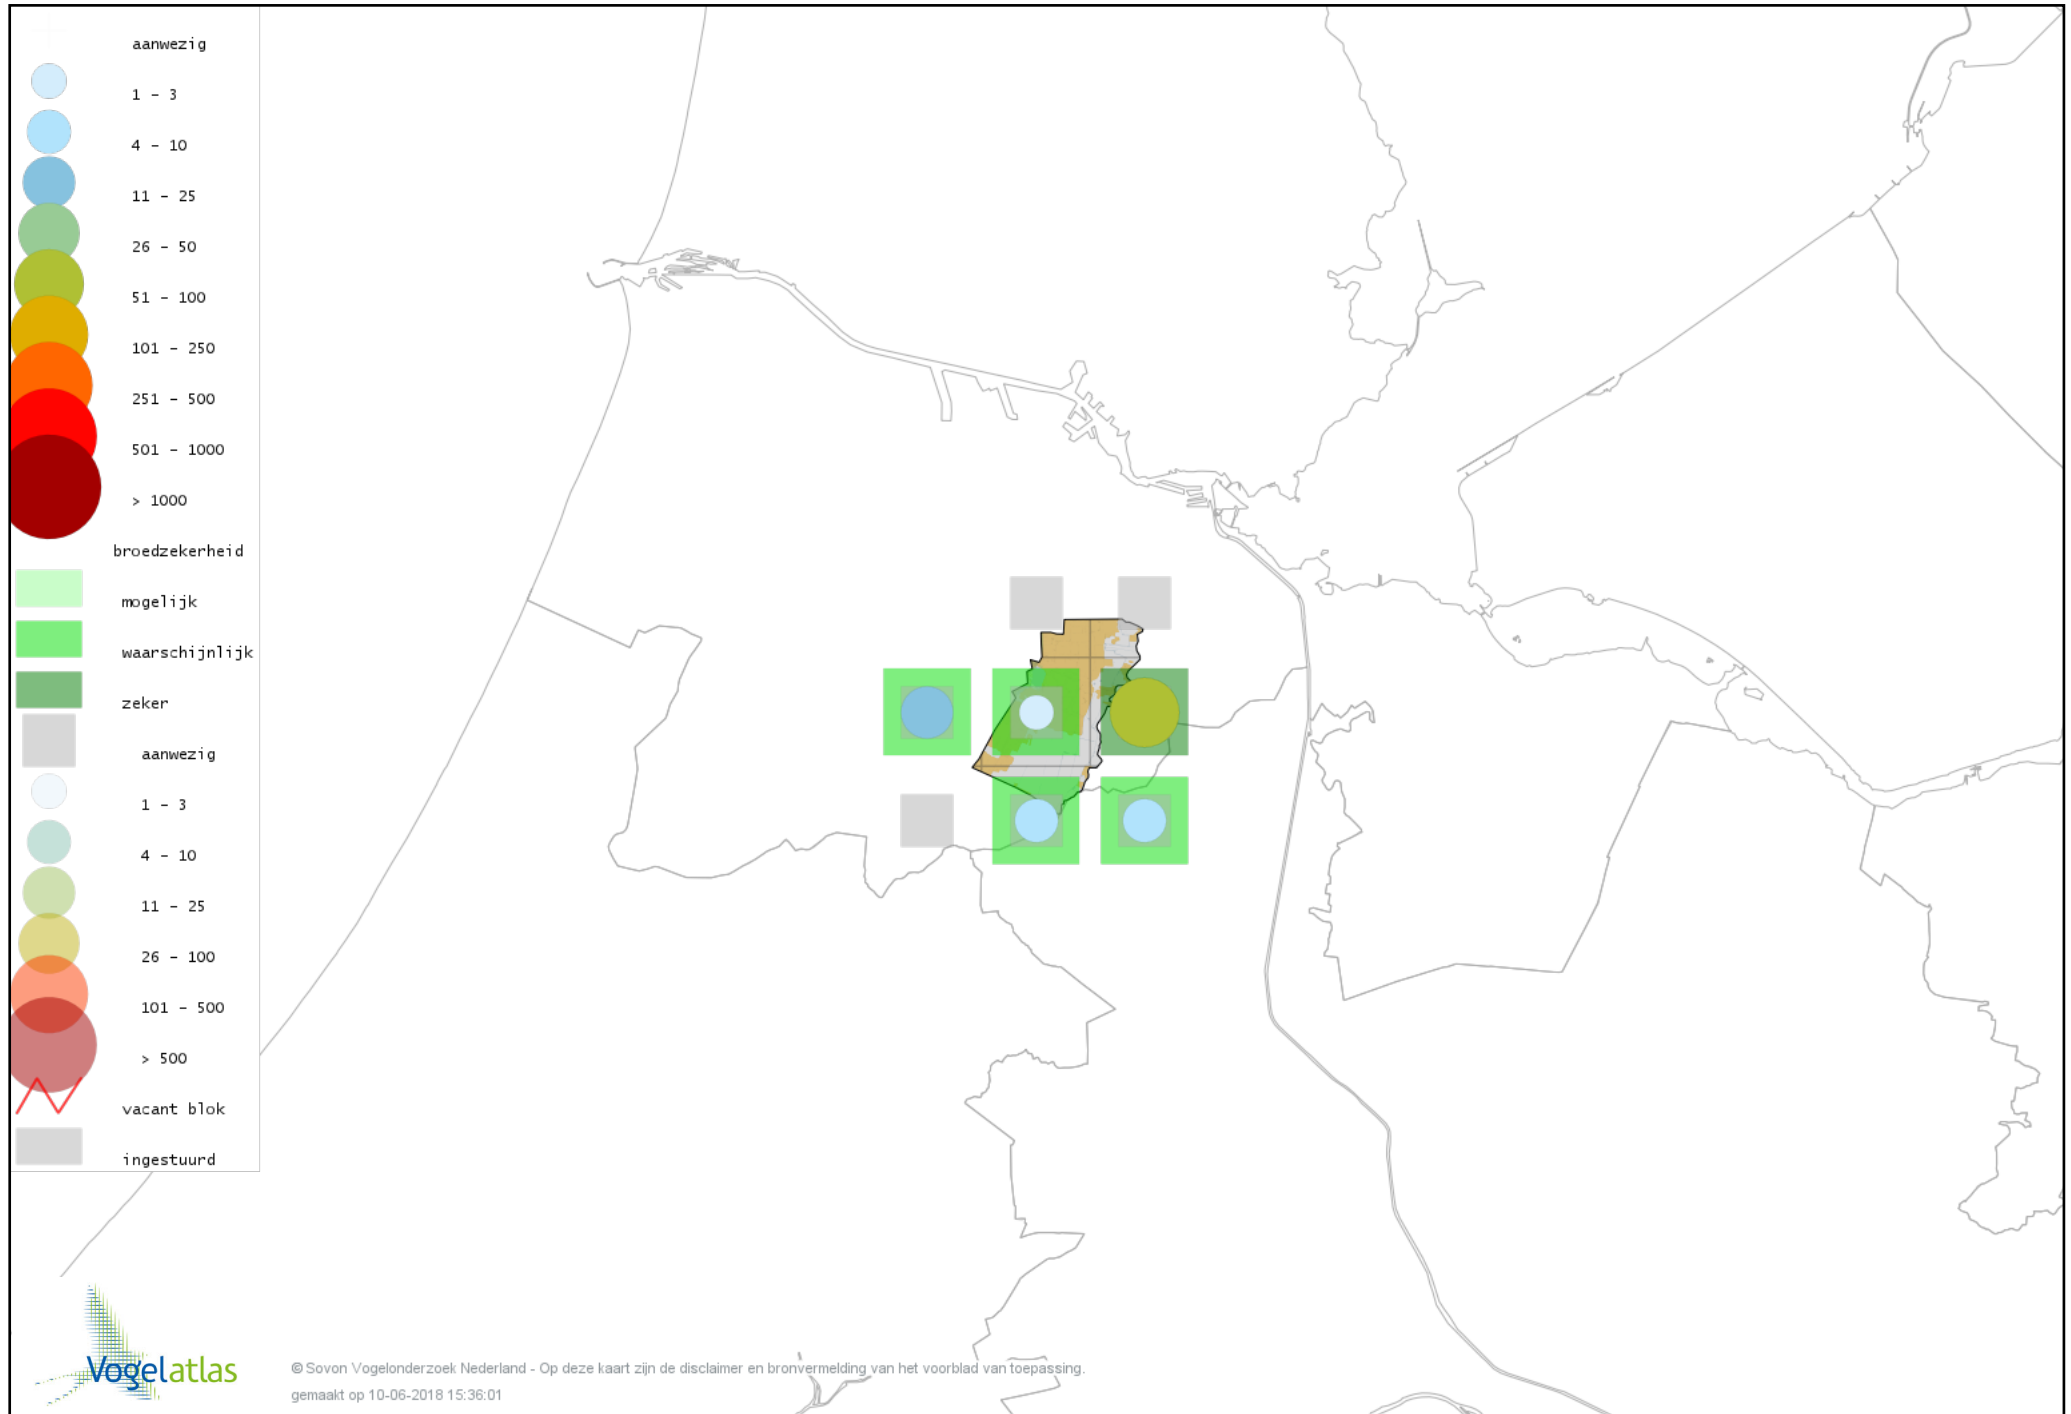

Voorlopige verspreidingskaart Roek broedseizoen

Voorlopige verspreidingskaart Zwarte Kraai broedseizoen

Voorlopige verspreidingskaart Raaf broedseizoen

Voorlopige verspreidingskaart Goudhaan broedseizoen

Voorlopige verspreidingskaart Vuurgoudhaan broedseizoen

Voorlopige verspreidingskaart Pimpelmees broedseizoen

Voorlopige verspreidingskaart Koolmees broedseizoen

Voorlopige verspreidingskaart Matkop broedseizoen

Voorlopige verspreidingskaart Beardman broedseizoen

Voorlopige verspreidingskaart Veldleeuwerik broedseizoen

Voorlopige verspreidingskaart Oeverzwaluw broedseizoen

Voorlopige verspreidingskaart Boerenzwaluw broedseizoen