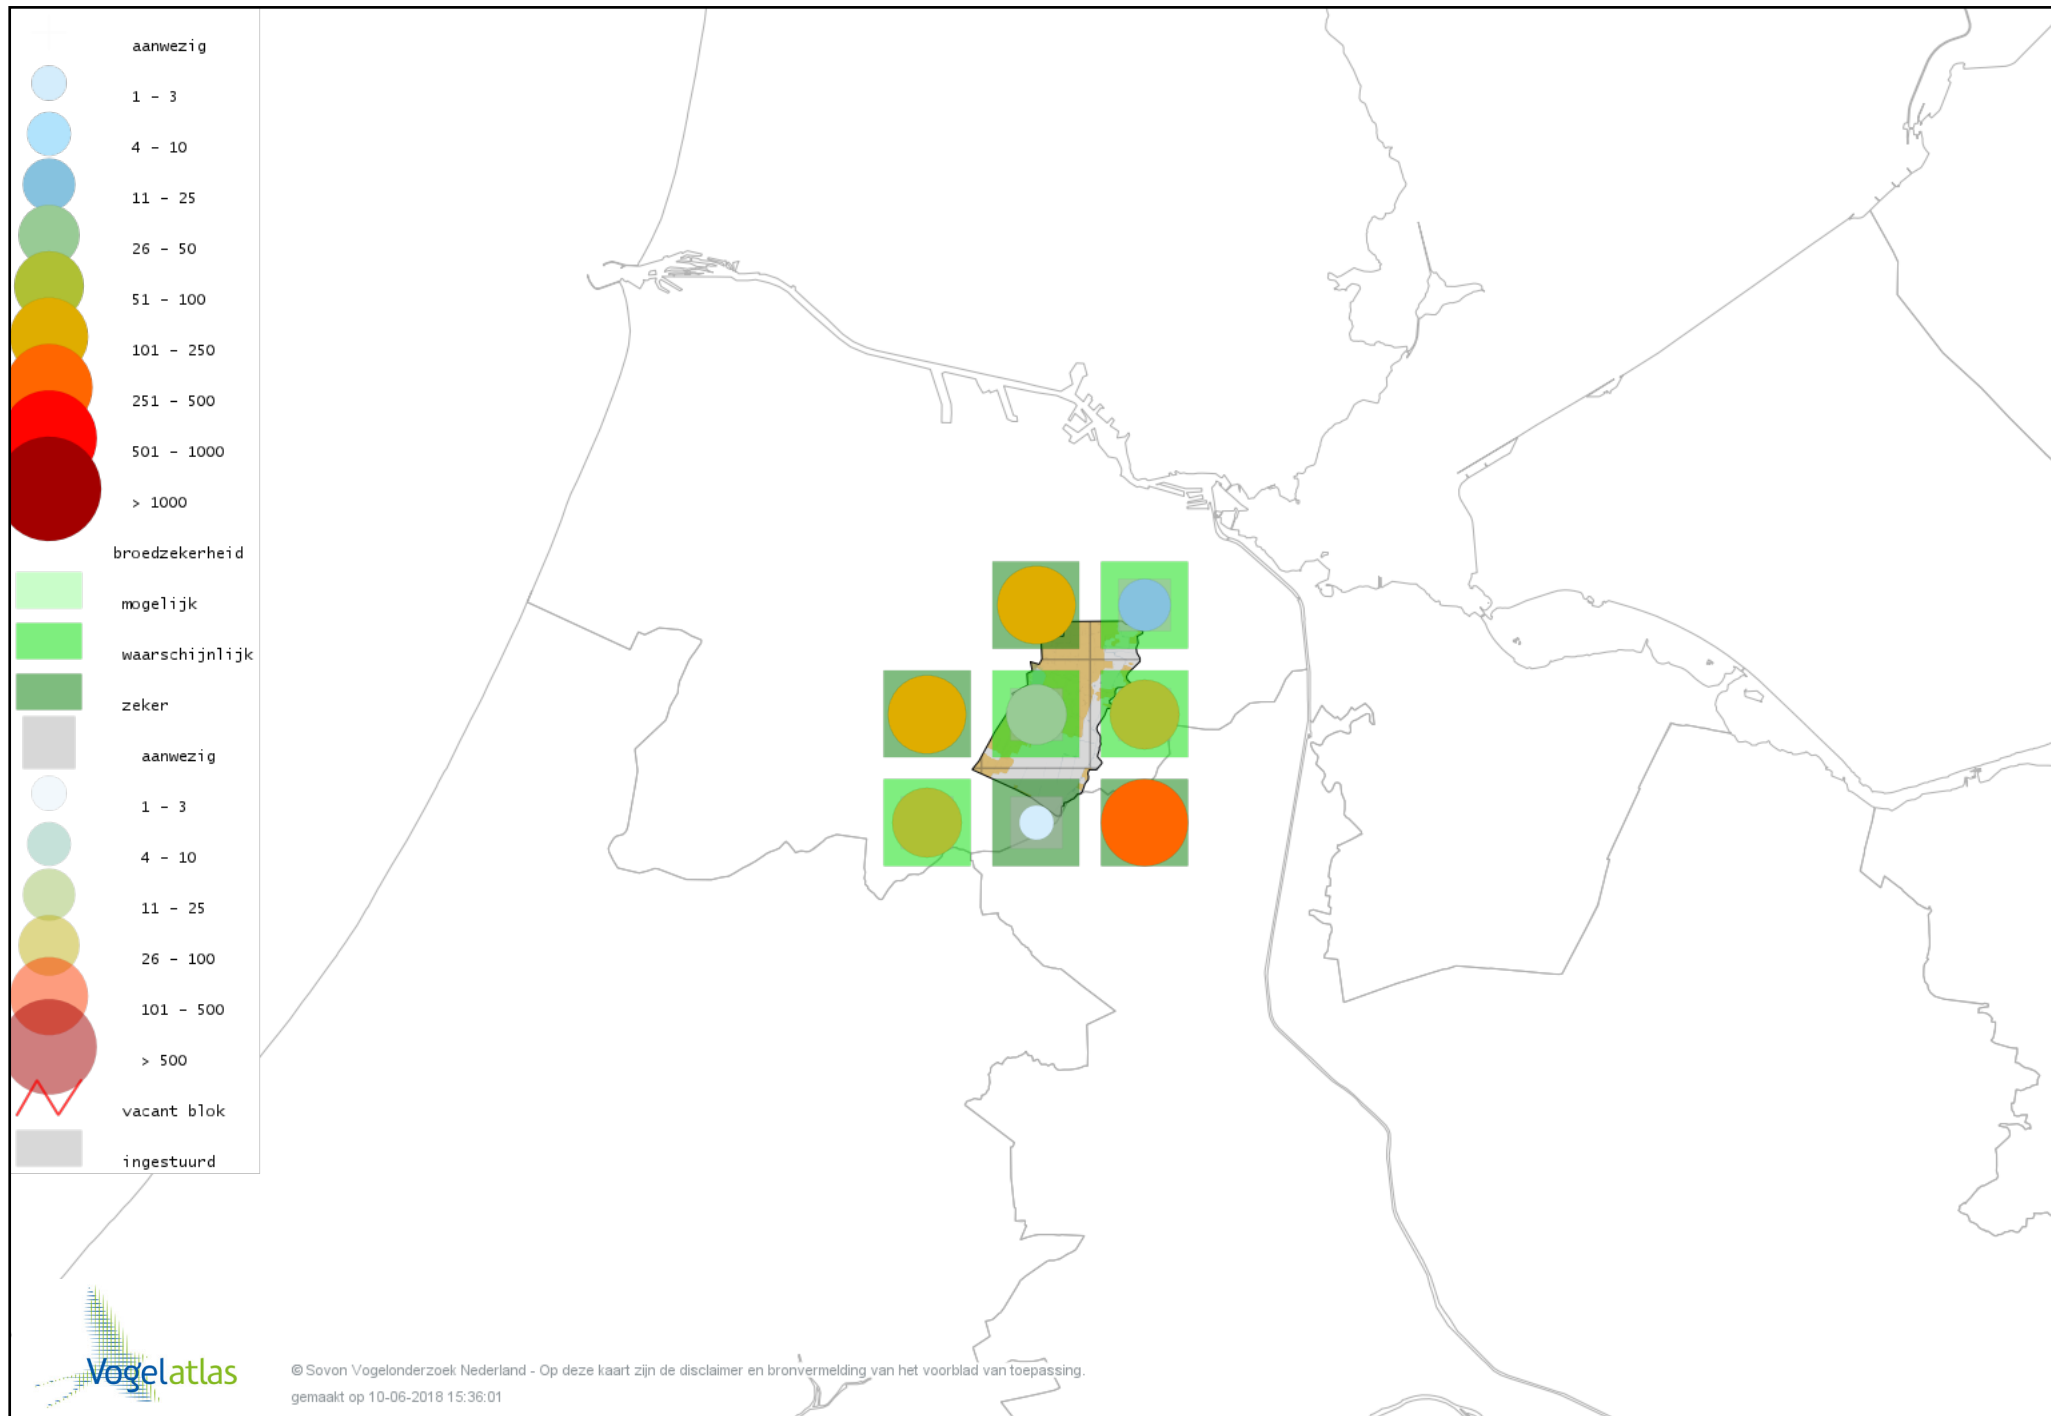

Voorlopige verspreidingskaart Huiszwaluw broedseizoen

Voorlopige verspreidingskaart Cetti's Zanger broedseizoen

Voorlopige verspreidingskaart Staartmees broedseizoen

Voorlopige verspreidingskaart Tjiftjaf broedseizoen

Voorlopige verspreidingskaart Fitis broedseizoen

Voorlopige verspreidingskaart Braamsluiper broedseizoen

Voorlopige verspreidingskaart Grasmus broedseizoen

Voorlopige verspreidingskaart Tuinfluiter broedseizoen

Voorlopige verspreidingskaart Zwartkop broedseizoen

Voorlopige verspreidingskaart Sprinkhaanzanger broedseizoen

Voorlopige verspreidingskaart Snor broedseizoen

Voorlopige verspreidingskaart Spotvogel broedseizoen