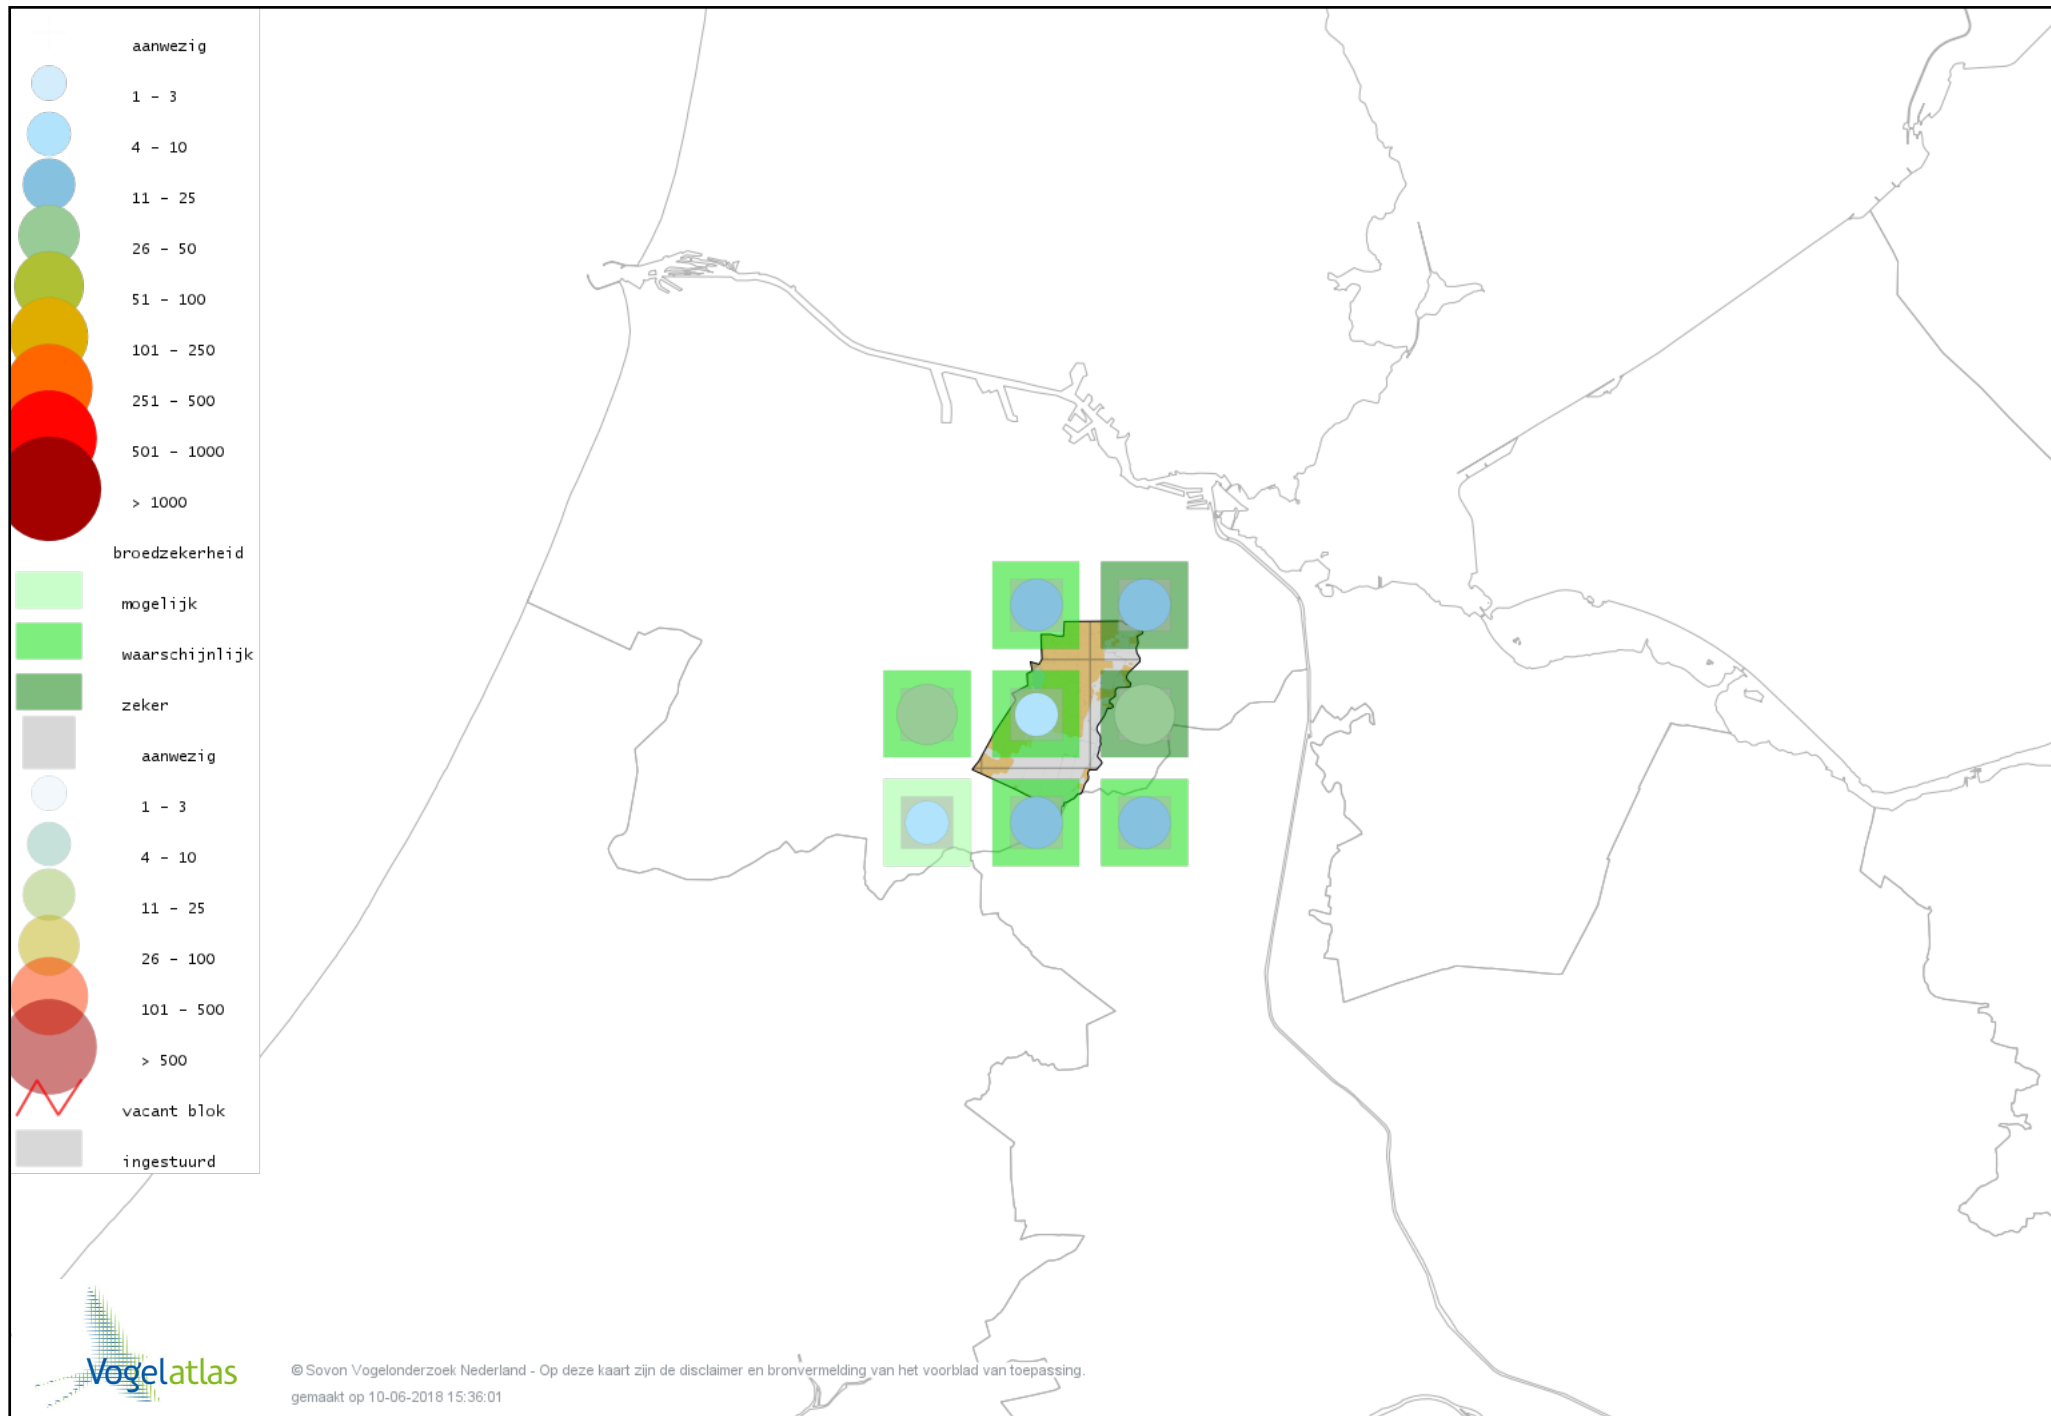

Voorlopige verspreidingskaart Smient broedseizoen

Voorlopige verspreidingskaart Slobeend broedseizoen

Voorlopige verspreidingskaart Wilde Eend broedseizoen

Voorlopige verspreidingskaart Soepeend broedseizoen

Voorlopige verspreidingskaart Pijlstaart broedseizoen

Voorlopige verspreidingskaart Zomertaling broedseizoen

Voorlopige verspreidingskaart Wintertaling broedseizoen

Voorlopige verspreidingskaart Patrijs broedseizoen

Voorlopige verspreidingskaart Kalkoen broedseizoen

Voorlopige verspreidingskaart Fazant broedseizoen

Voorlopige verspreidingskaart Aalscholver broedseizoen

Voorlopige verspreidingskaart Roerdomp broedseizoen