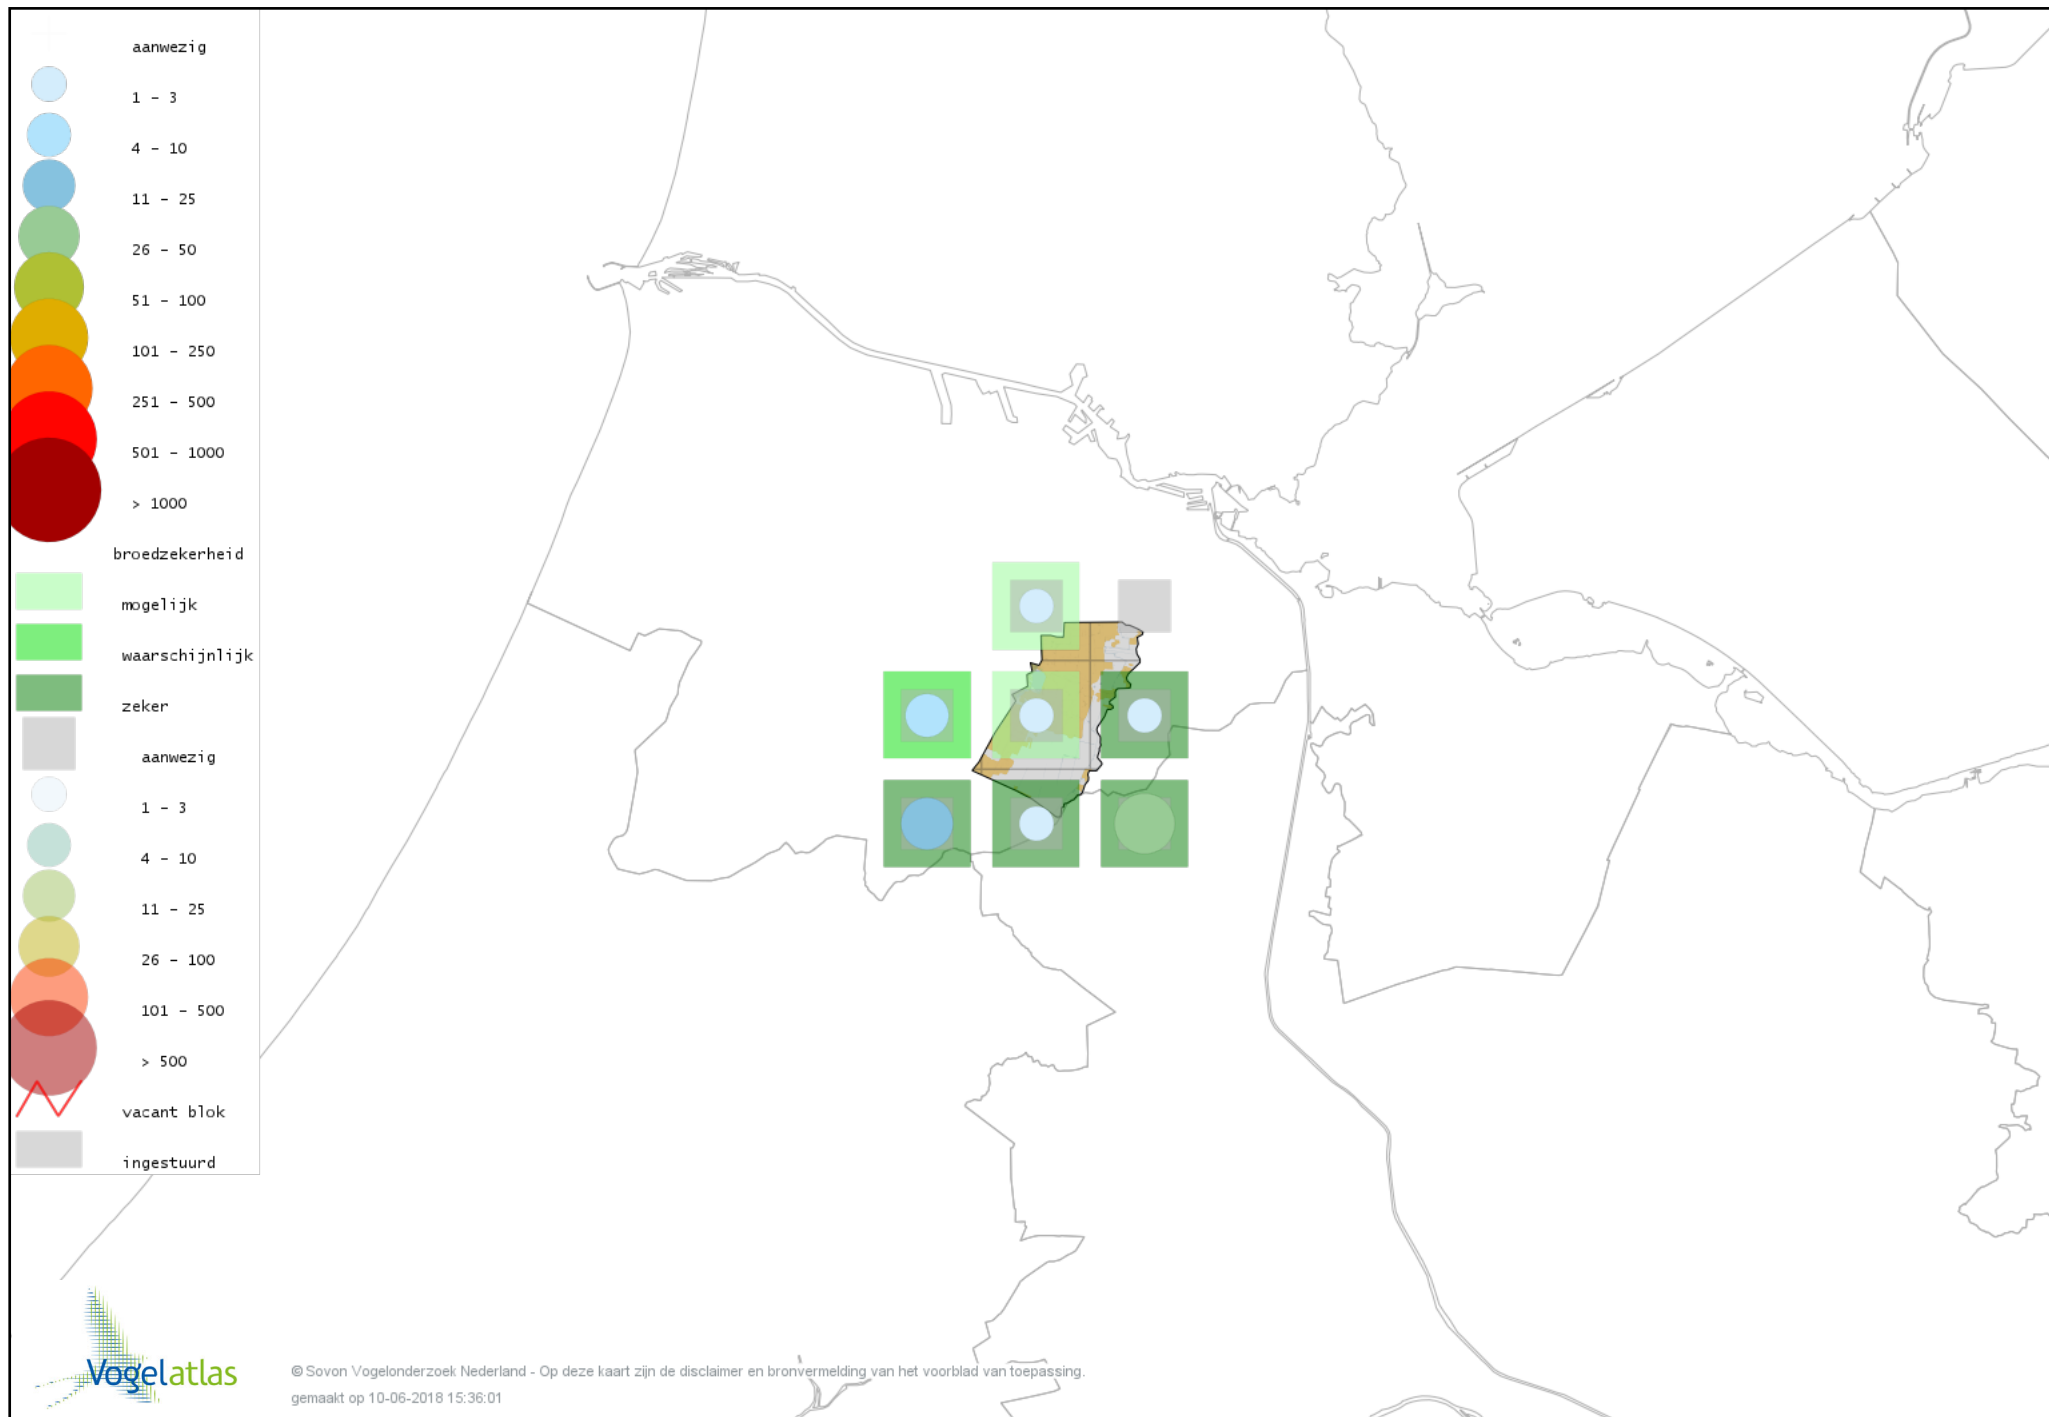

Voorlopige verspreidingskaart Ringmus broedseizoen