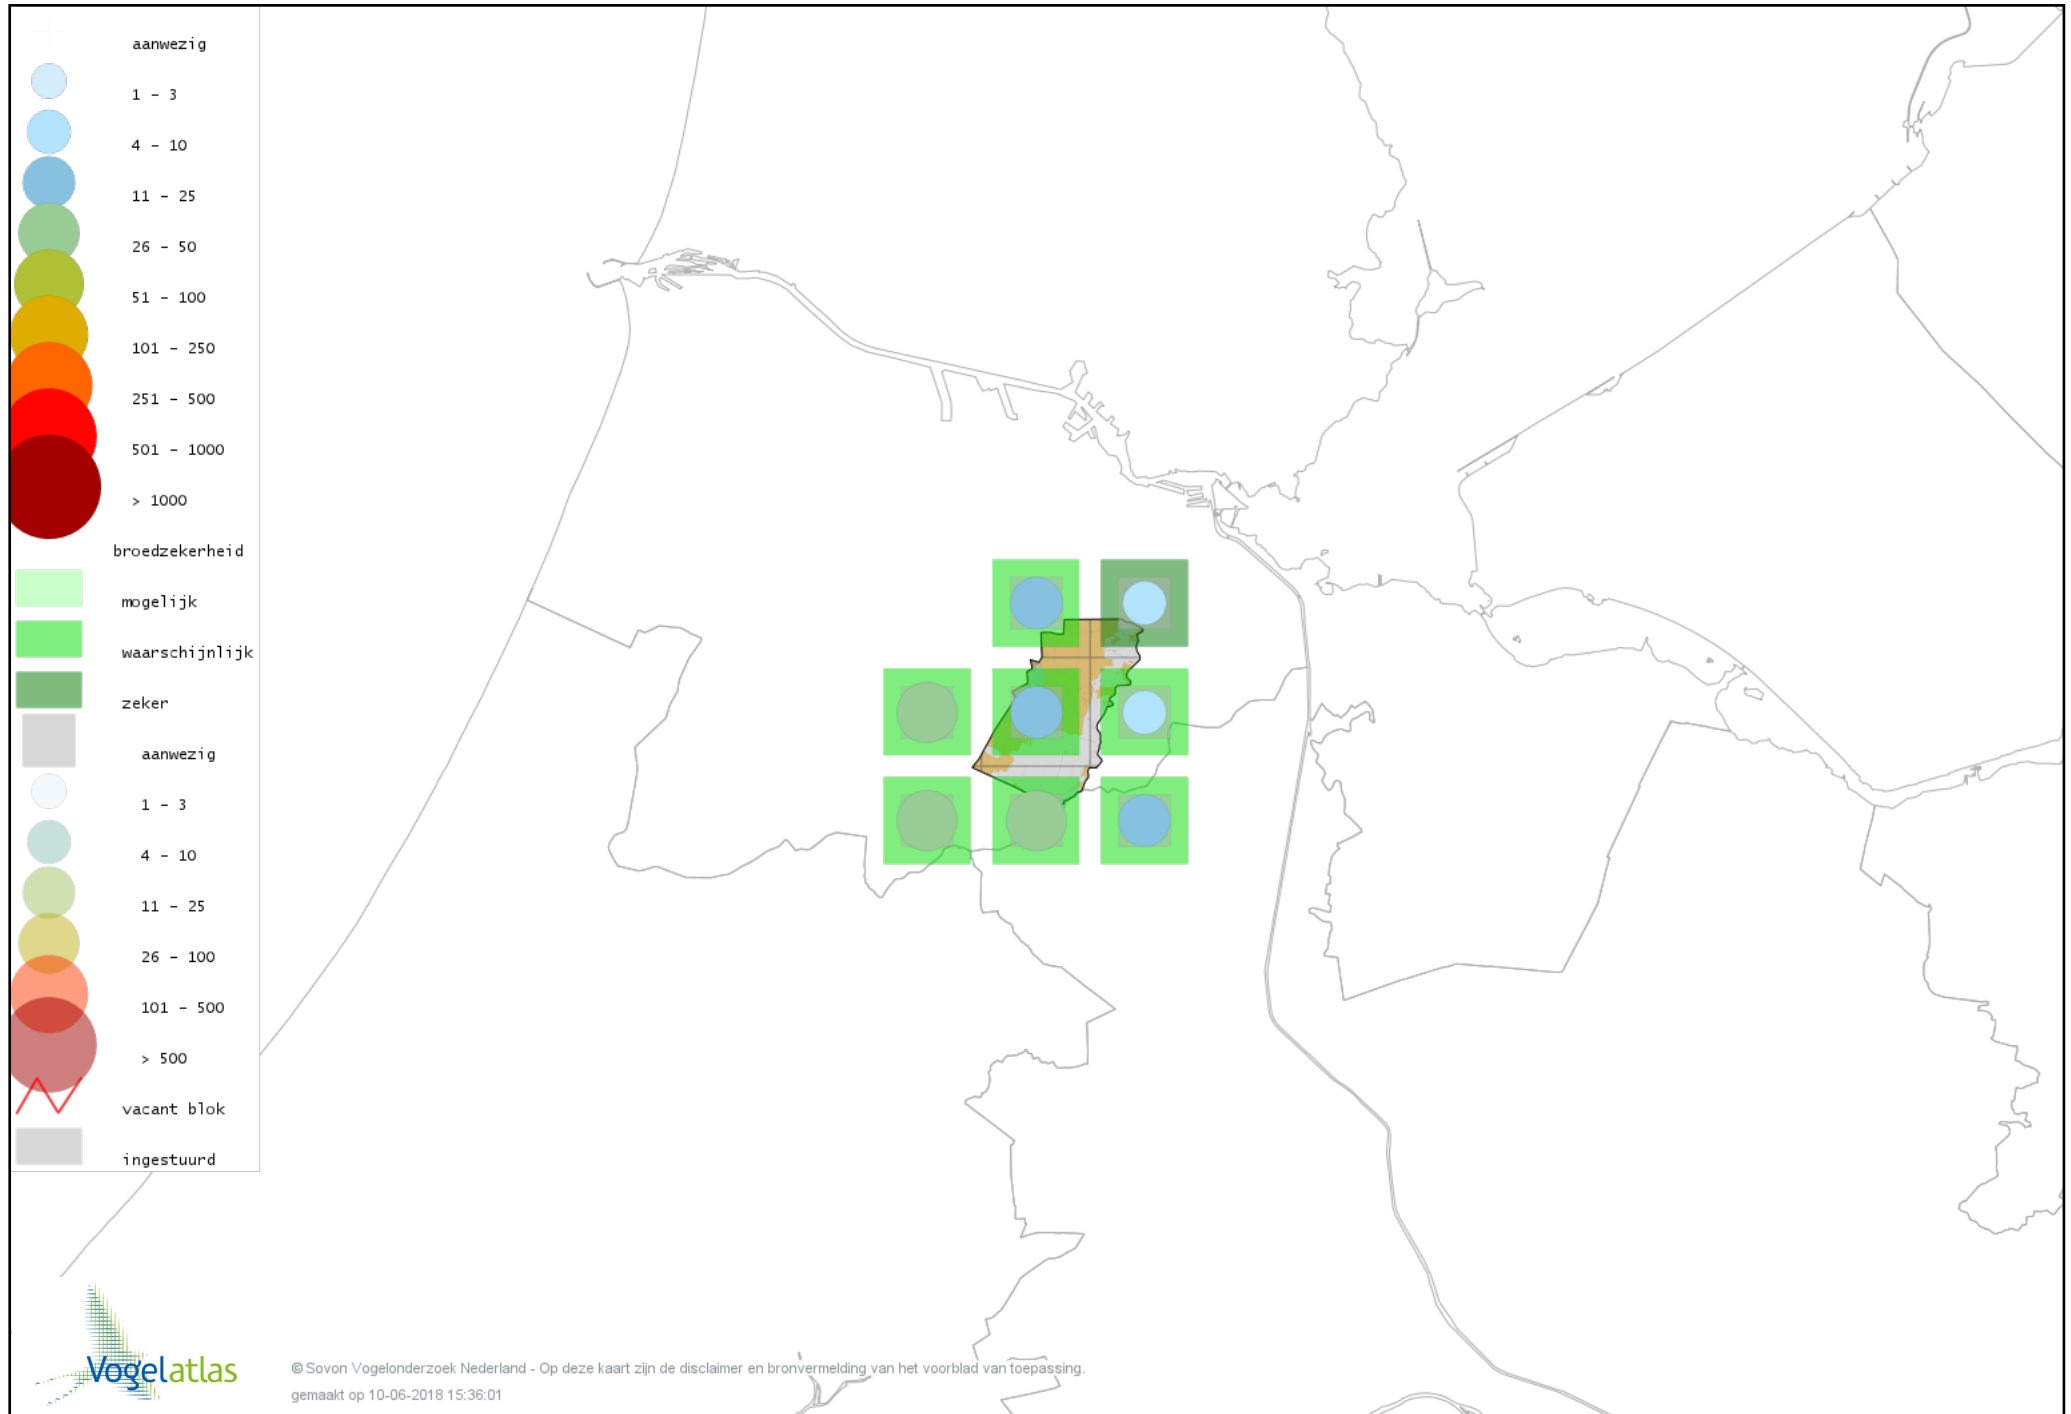

Voorlopige verspreidingskaart Huiszwaluw broedseizoen

Voorlopige verspreidingskaart Cetti's Zanger broedseizoen

Voorlopige verspreidingskaart Staartmees broedseizoen

Voorlopige verspreidingskaart Tjiftjaf broedseizoen

Voorlopige verspreidingskaart Fitis broedseizoen

Voorlopige verspreidingskaart Braamsluiper broedseizoen

Voorlopige verspreidingskaart Grasmus broedseizoen

Voorlopige verspreidingskaart Tuinfluiter broedseizoen