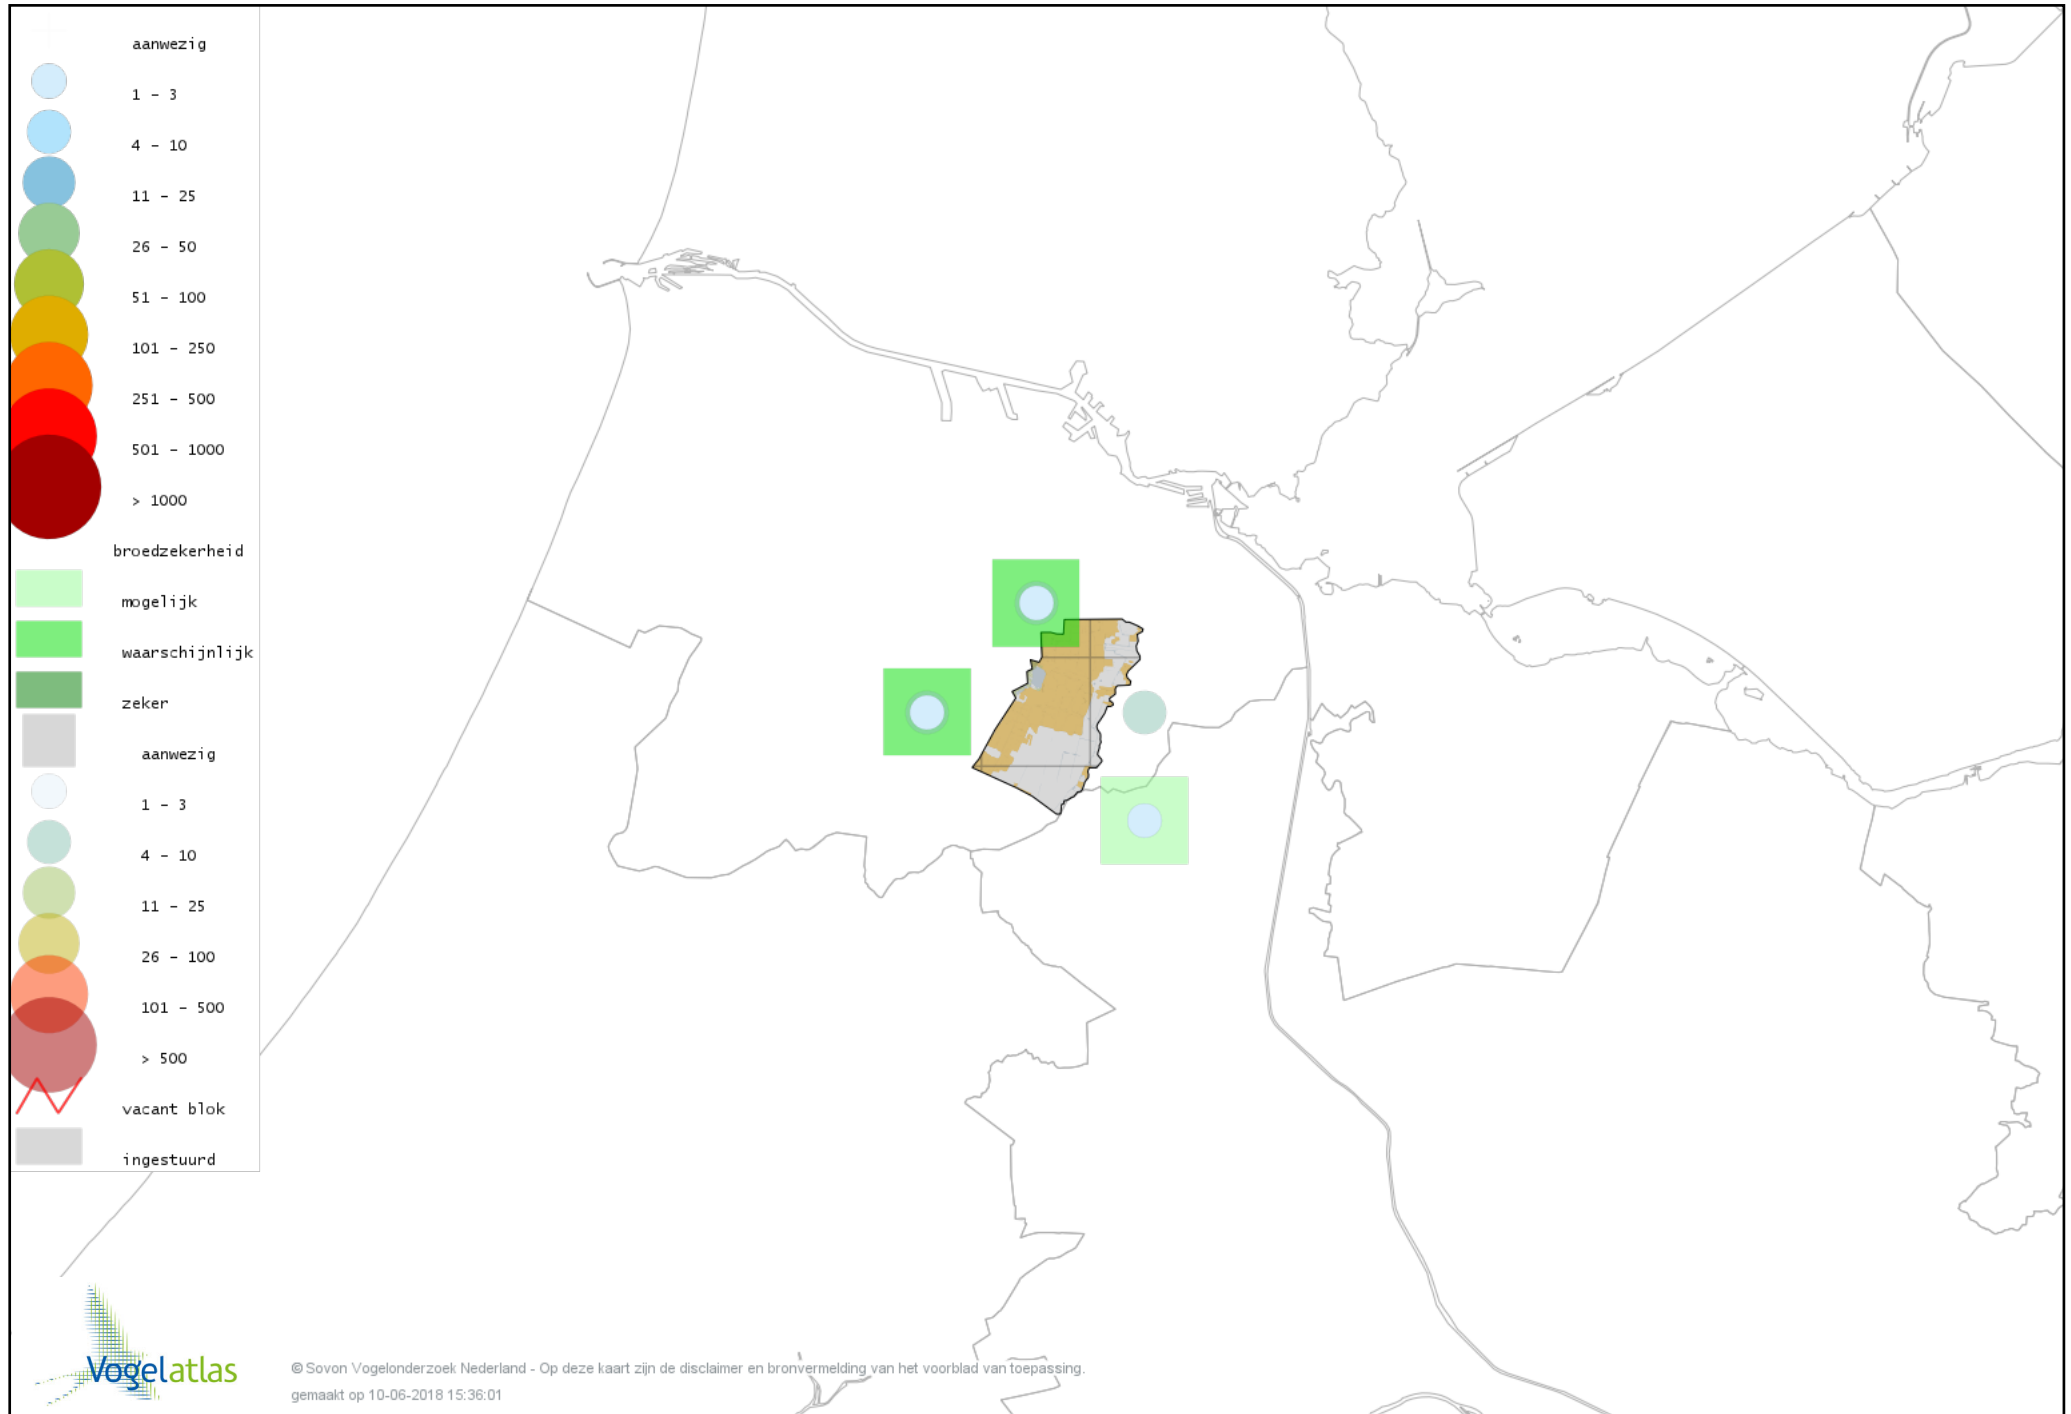

Voorlopige verspreidingskaart Kuifeend broedseizoen

Voorlopige verspreidingskaart Muskuseend broedseizoen

Voorlopige verspreidingskaart Mandarijneend broedseizoen

Voorlopige verspreidingskaart Krakeend broedseizoen

Voorlopige verspreidingskaart Smient broedseizoen

Voorlopige verspreidingskaart Slobeend broedseizoen

Voorlopige verspreidingskaart Wilde Eend broedseizoen

Voorlopige verspreidingskaart Soepeend broedseizoen

Voorlopige verspreidingskaart Pijlstaart broedseizoen

Voorlopige verspreidingskaart Zomertaling broedseizoen

Voorlopige verspreidingskaart Wintertaling broedseizoen

Voorlopige verspreidingskaart Patrijs broedseizoen

Voorlopige verspreidingskaart Kalkoen broedseizoen

Voorlopige verspreidingskaart Fazant broedseizoen

Voorlopige verspreidingskaart Aalscholver broedseizoen

Voorlopige verspreidingskaart Roerdomp broedseizoen