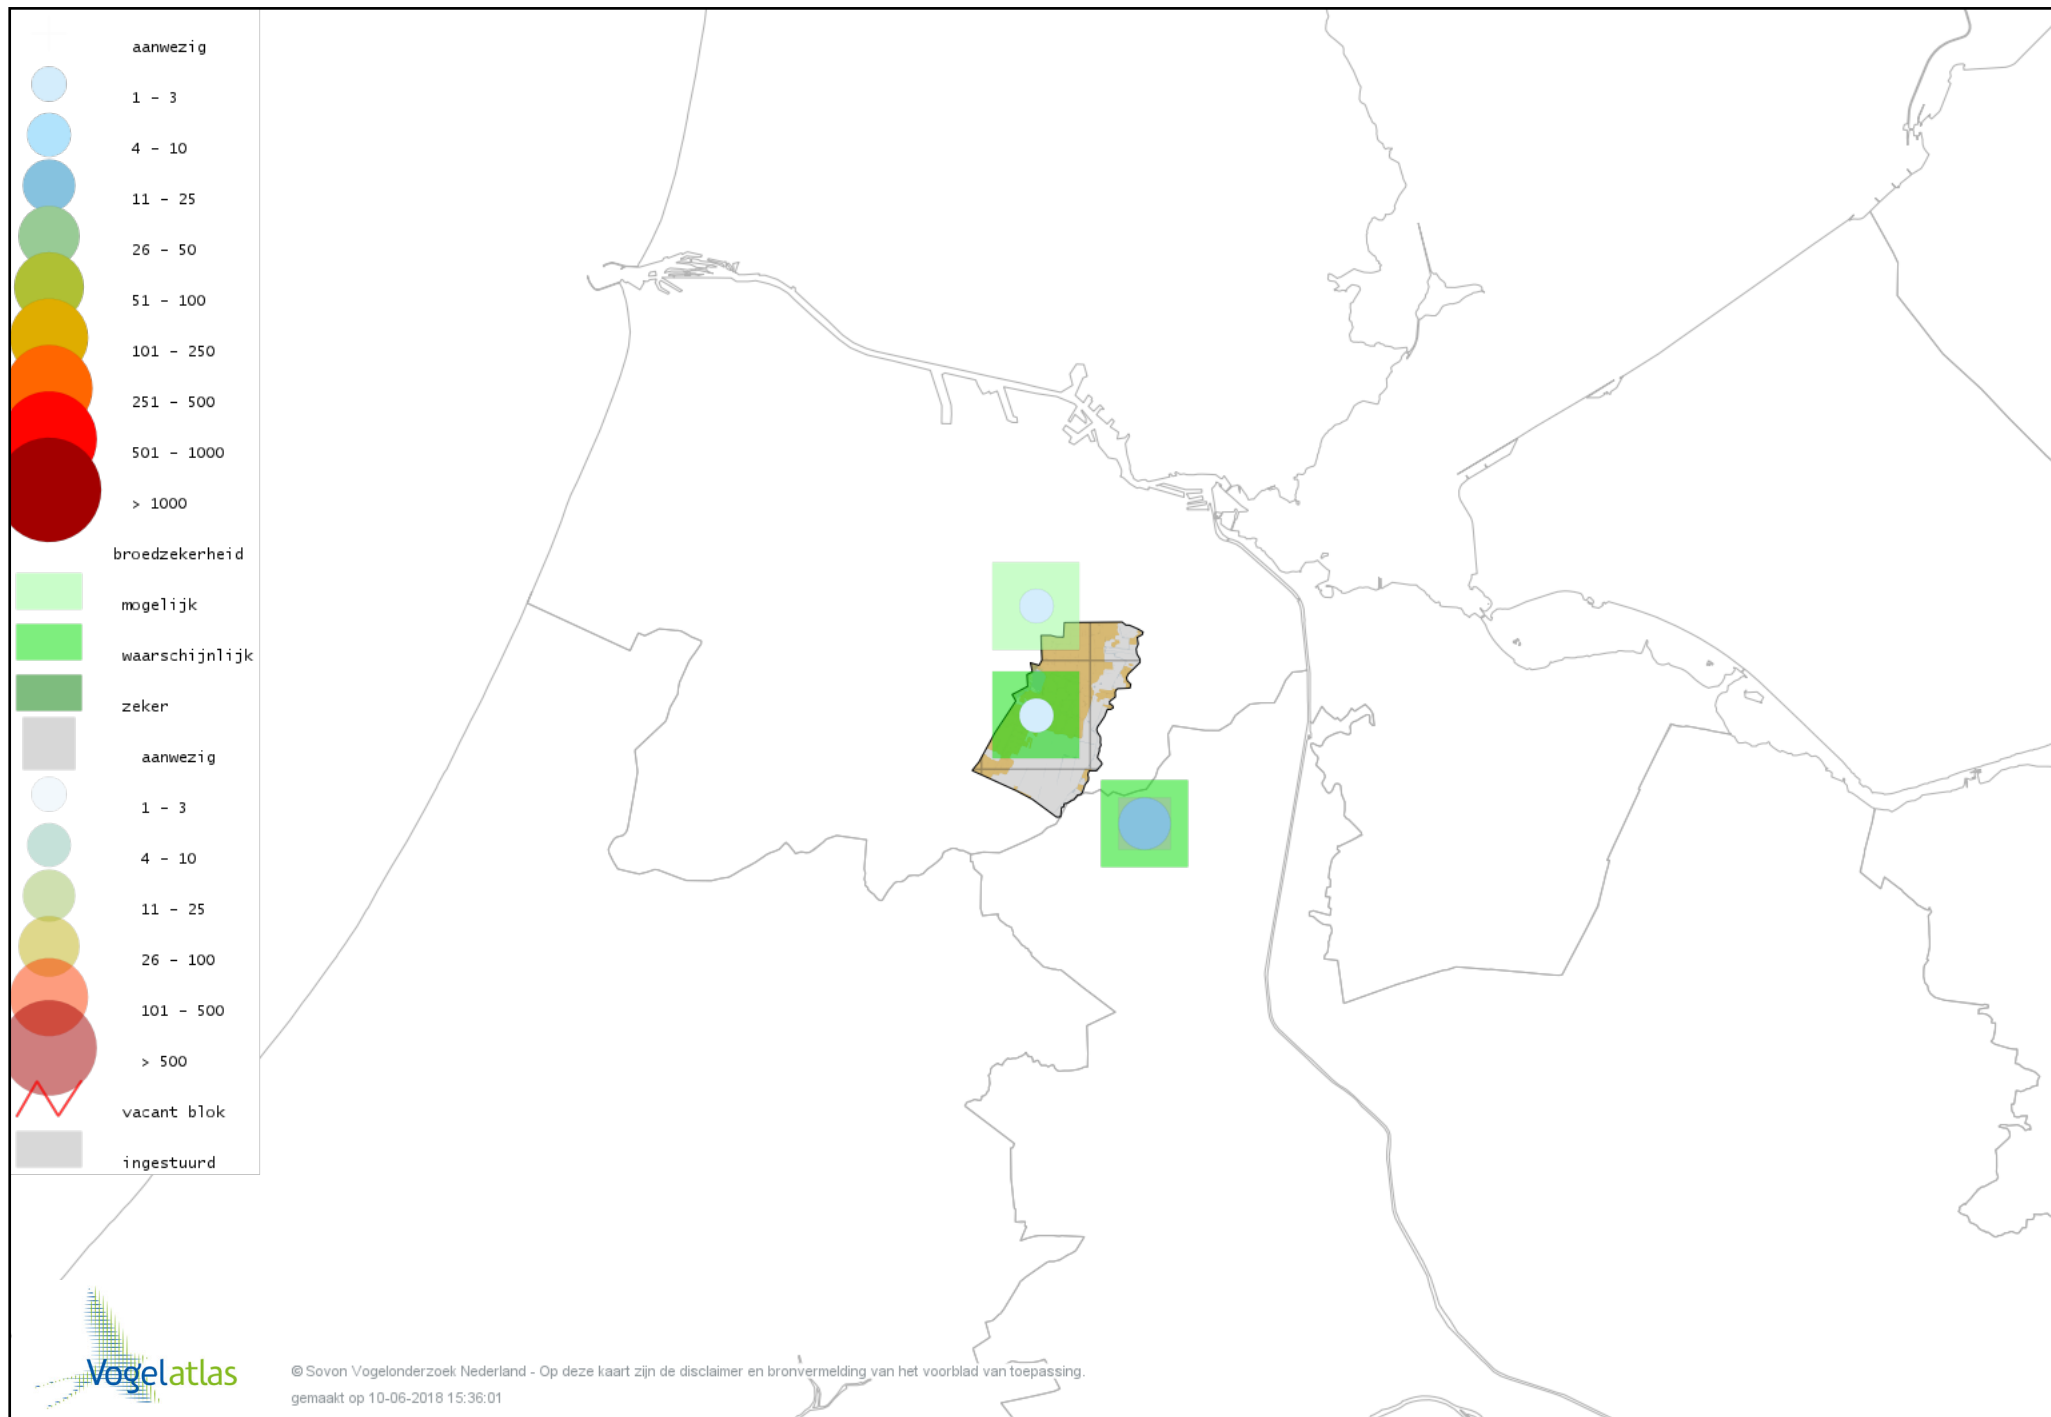

Voorlopige verspreidingskaart Ringmus broedseizoen

Voorlopige verspreidingskaart Engelse Kwikstaart broedseizoen

Voorlopige verspreidingskaart Gele Kwikstaart broedseizoen

Voorlopige verspreidingskaart Witte Kwikstaart broedseizoen

Voorlopige verspreidingskaart Rouwkwikstaart broedseizoen

Voorlopige verspreidingskaart Boompieper broedseizoen

Voorlopige verspreidingskaart Graspieper broedseizoen

Voorlopige verspreidingskaart Vink broedseizoen