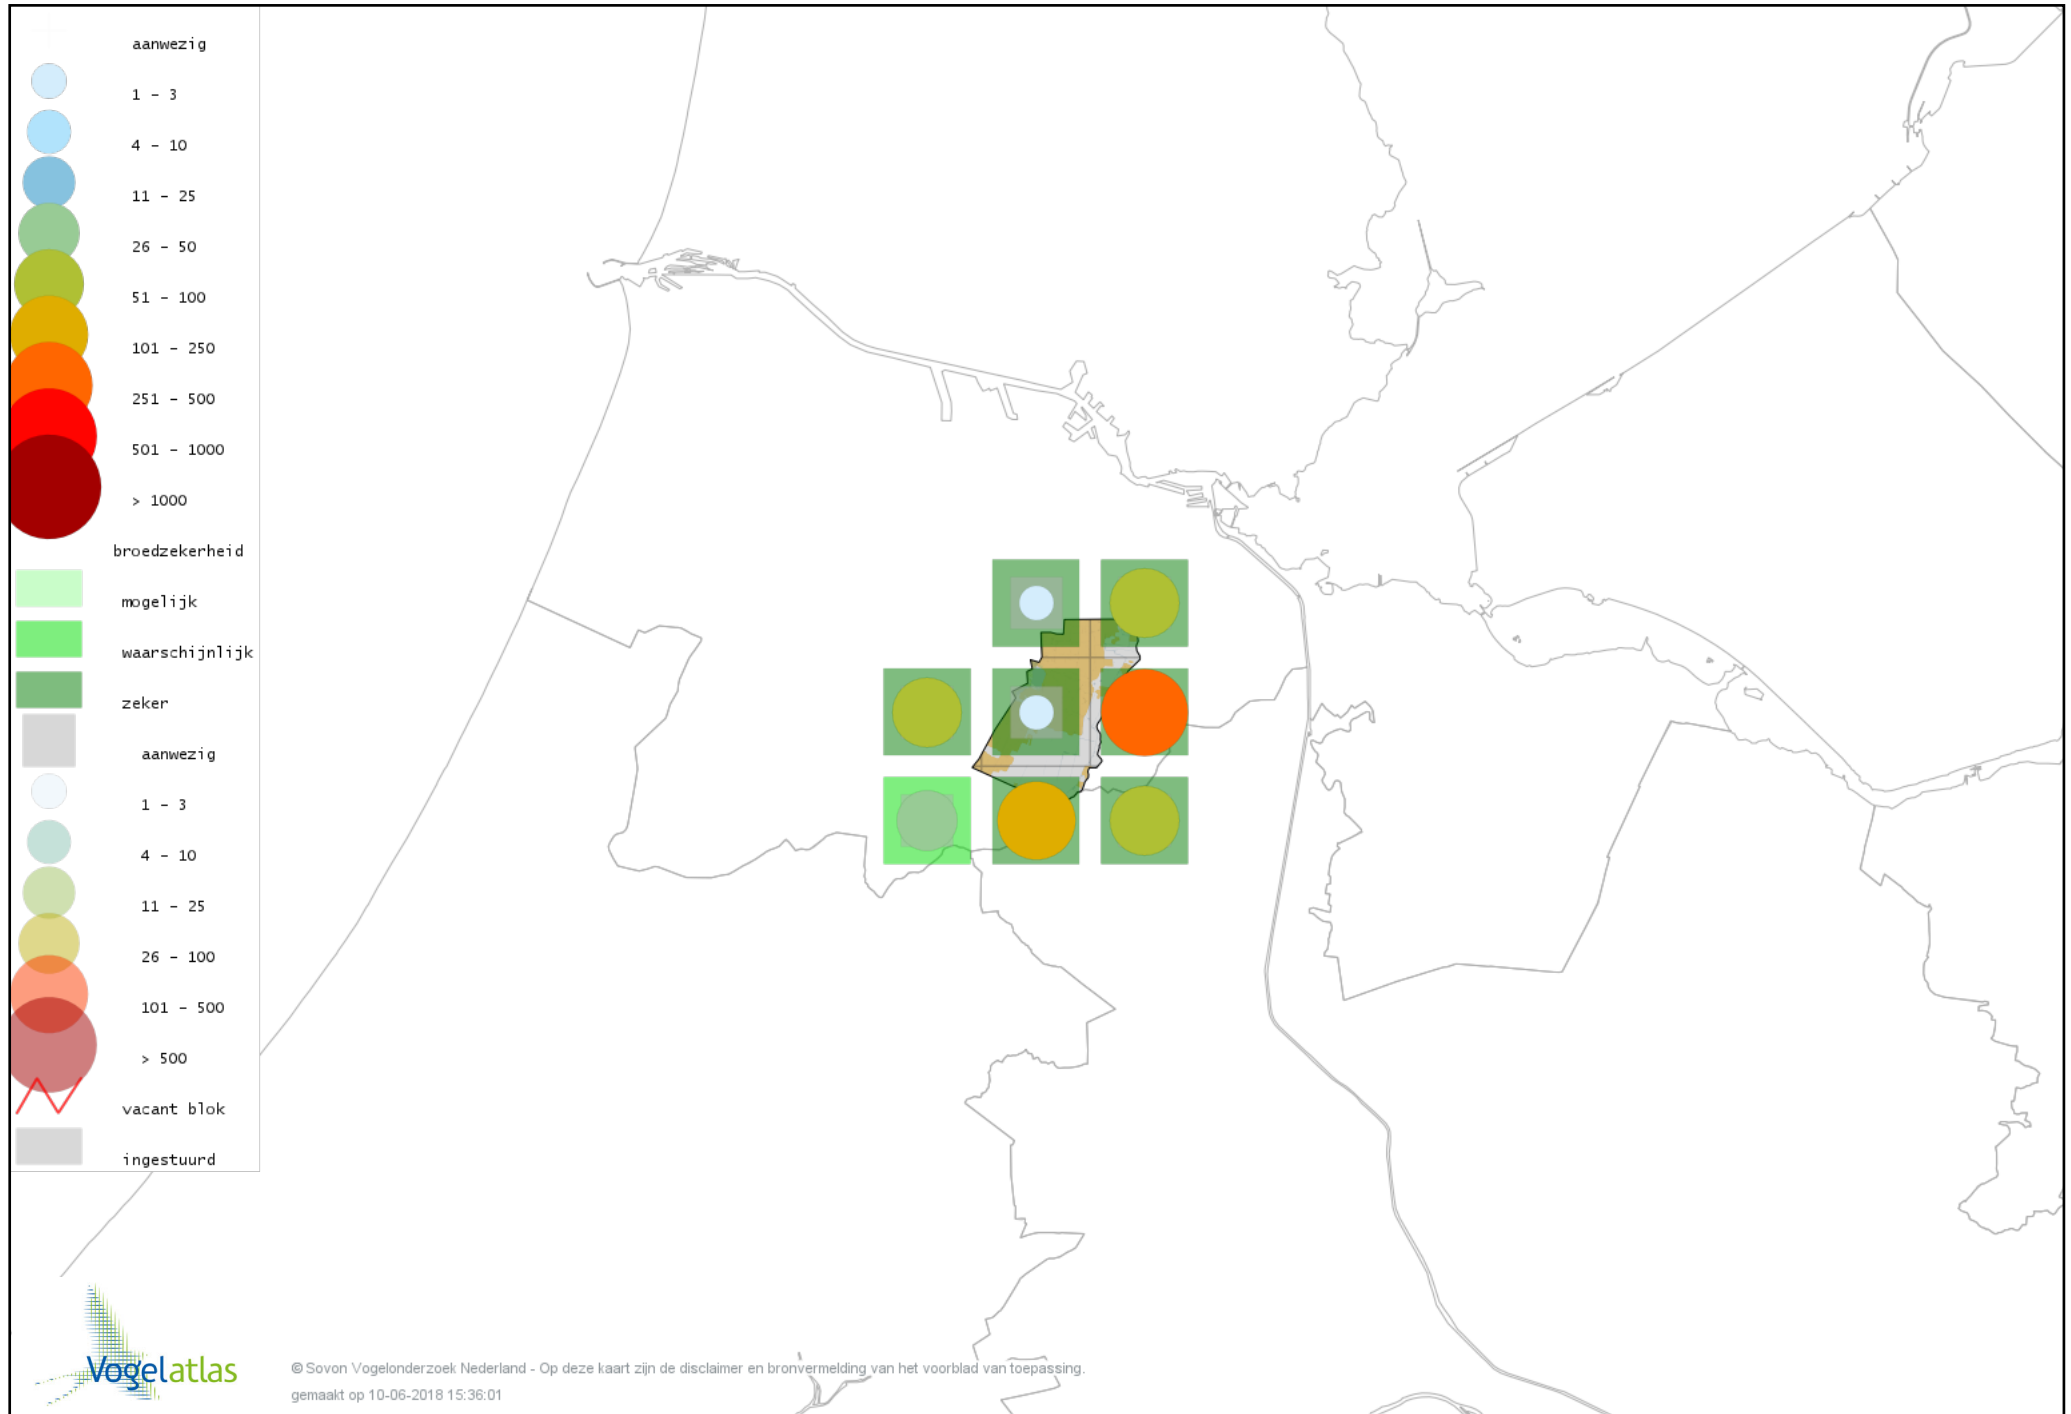

Voorlopige verspreidingskaart Kleinst Waterhoen broedseizoen

Voorlopige verspreidingskaart Waterhoen broedseizoen

Voorlopige verspreidingskaart Meerkoet broedseizoen

Voorlopige verspreidingskaart Scholekster broedseizoen

Voorlopige verspreidingskaart Steltkluut broedseizoen

Voorlopige verspreidingskaart Kluut broedseizoen

Voorlopige verspreidingskaart Kleine Plevier broedseizoen

Voorlopige verspreidingskaart Bontbekplevier broedseizoen

Voorlopige verspreidingskaart Kievit broedseizoen

Voorlopige verspreidingskaart Watersnip broedseizoen

Voorlopige verspreidingskaart Grutto broedseizoen

Voorlopige verspreidingskaart Wulp broedseizoen

Voorlopige verspreidingskaart Tureluur broedseizoen