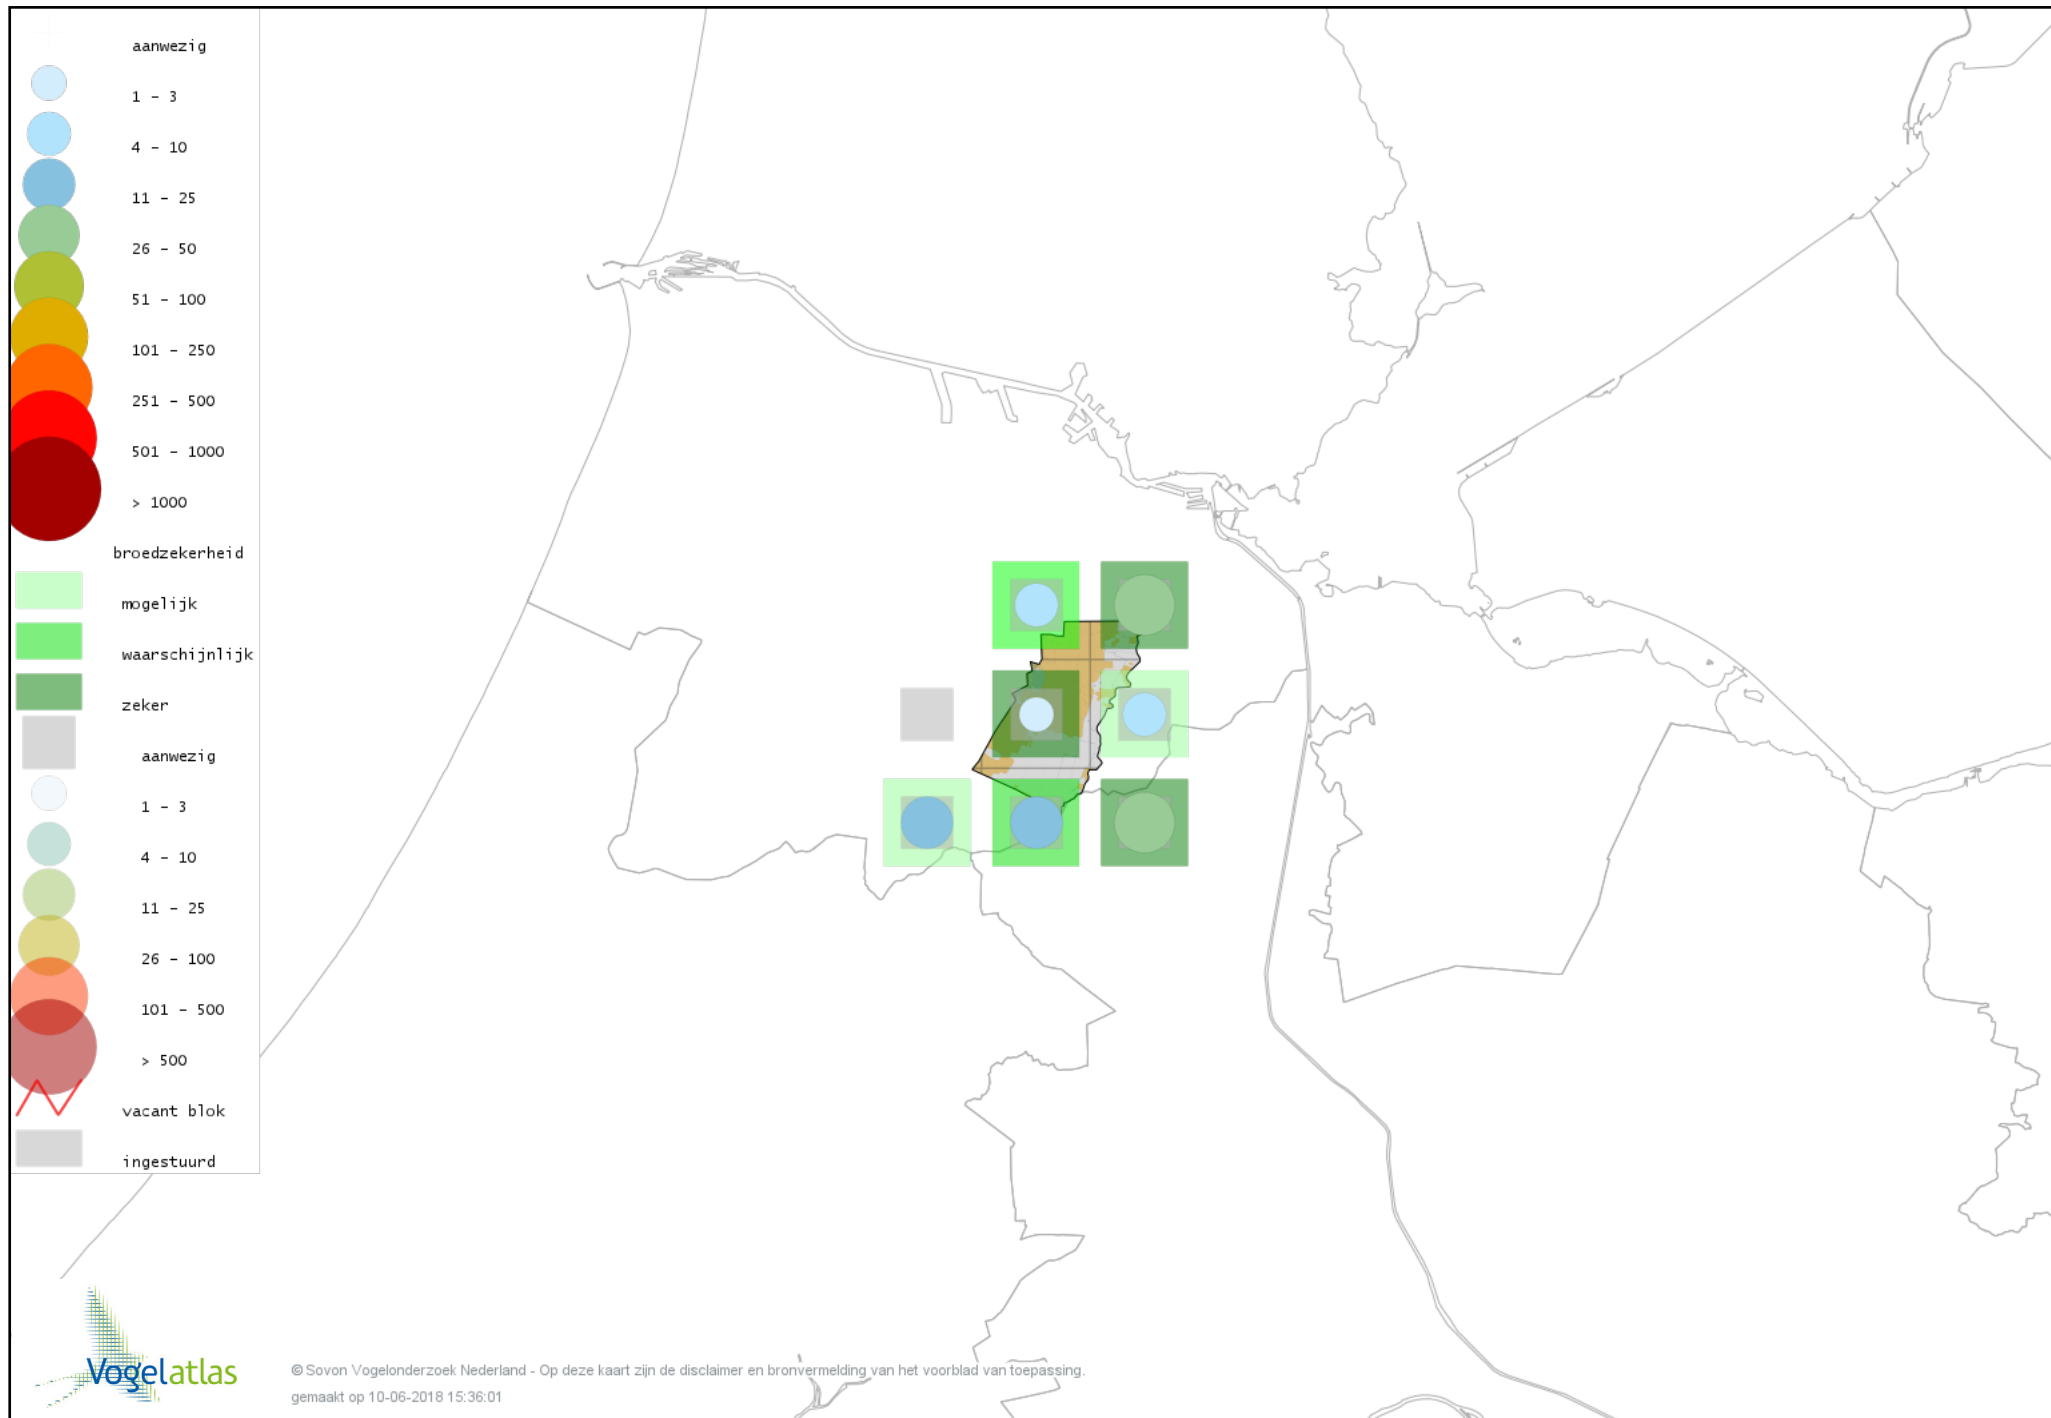

De kleurtint (blauw) is de beste referentie voor de tot nu toe waargenomen aantalsklasse.

De stipgrootte is relatief. Vergelijk daarvoor de atlasblok grootte van de legenda met die van het kaartbeeld.

Voorlopige verspreidingskaart Knobbelzwaan broedseizoen

Voorlopige verspreidingskaart Zwarte Zwaan broedseizoen

Voorlopige verspreidingskaart Indische Gans broedseizoen

Voorlopige verspreidingskaart Grauwe Gans broedseizoen

Voorlopige verspreidingskaart Soepgans broedseizoen

Voorlopige verspreidingskaart Grote Canadese Gans broedseizoen

Voorlopige verspreidingskaart Brandgans broedseizoen

Voorlopige verspreidingskaart Brandgans x Canadese Gans broedseizoen

Voorlopige verspreidingskaart Nijlgans broedseizoen

Voorlopige verspreidingskaart Casarca broedseizoen

Voorlopige verspreidingskaart Bergeend broedseizoen

Voorlopige verspreidingskaart Krooneend broedseizoen

Voorlopige verspreidingskaart Tafeleend broedseizoen