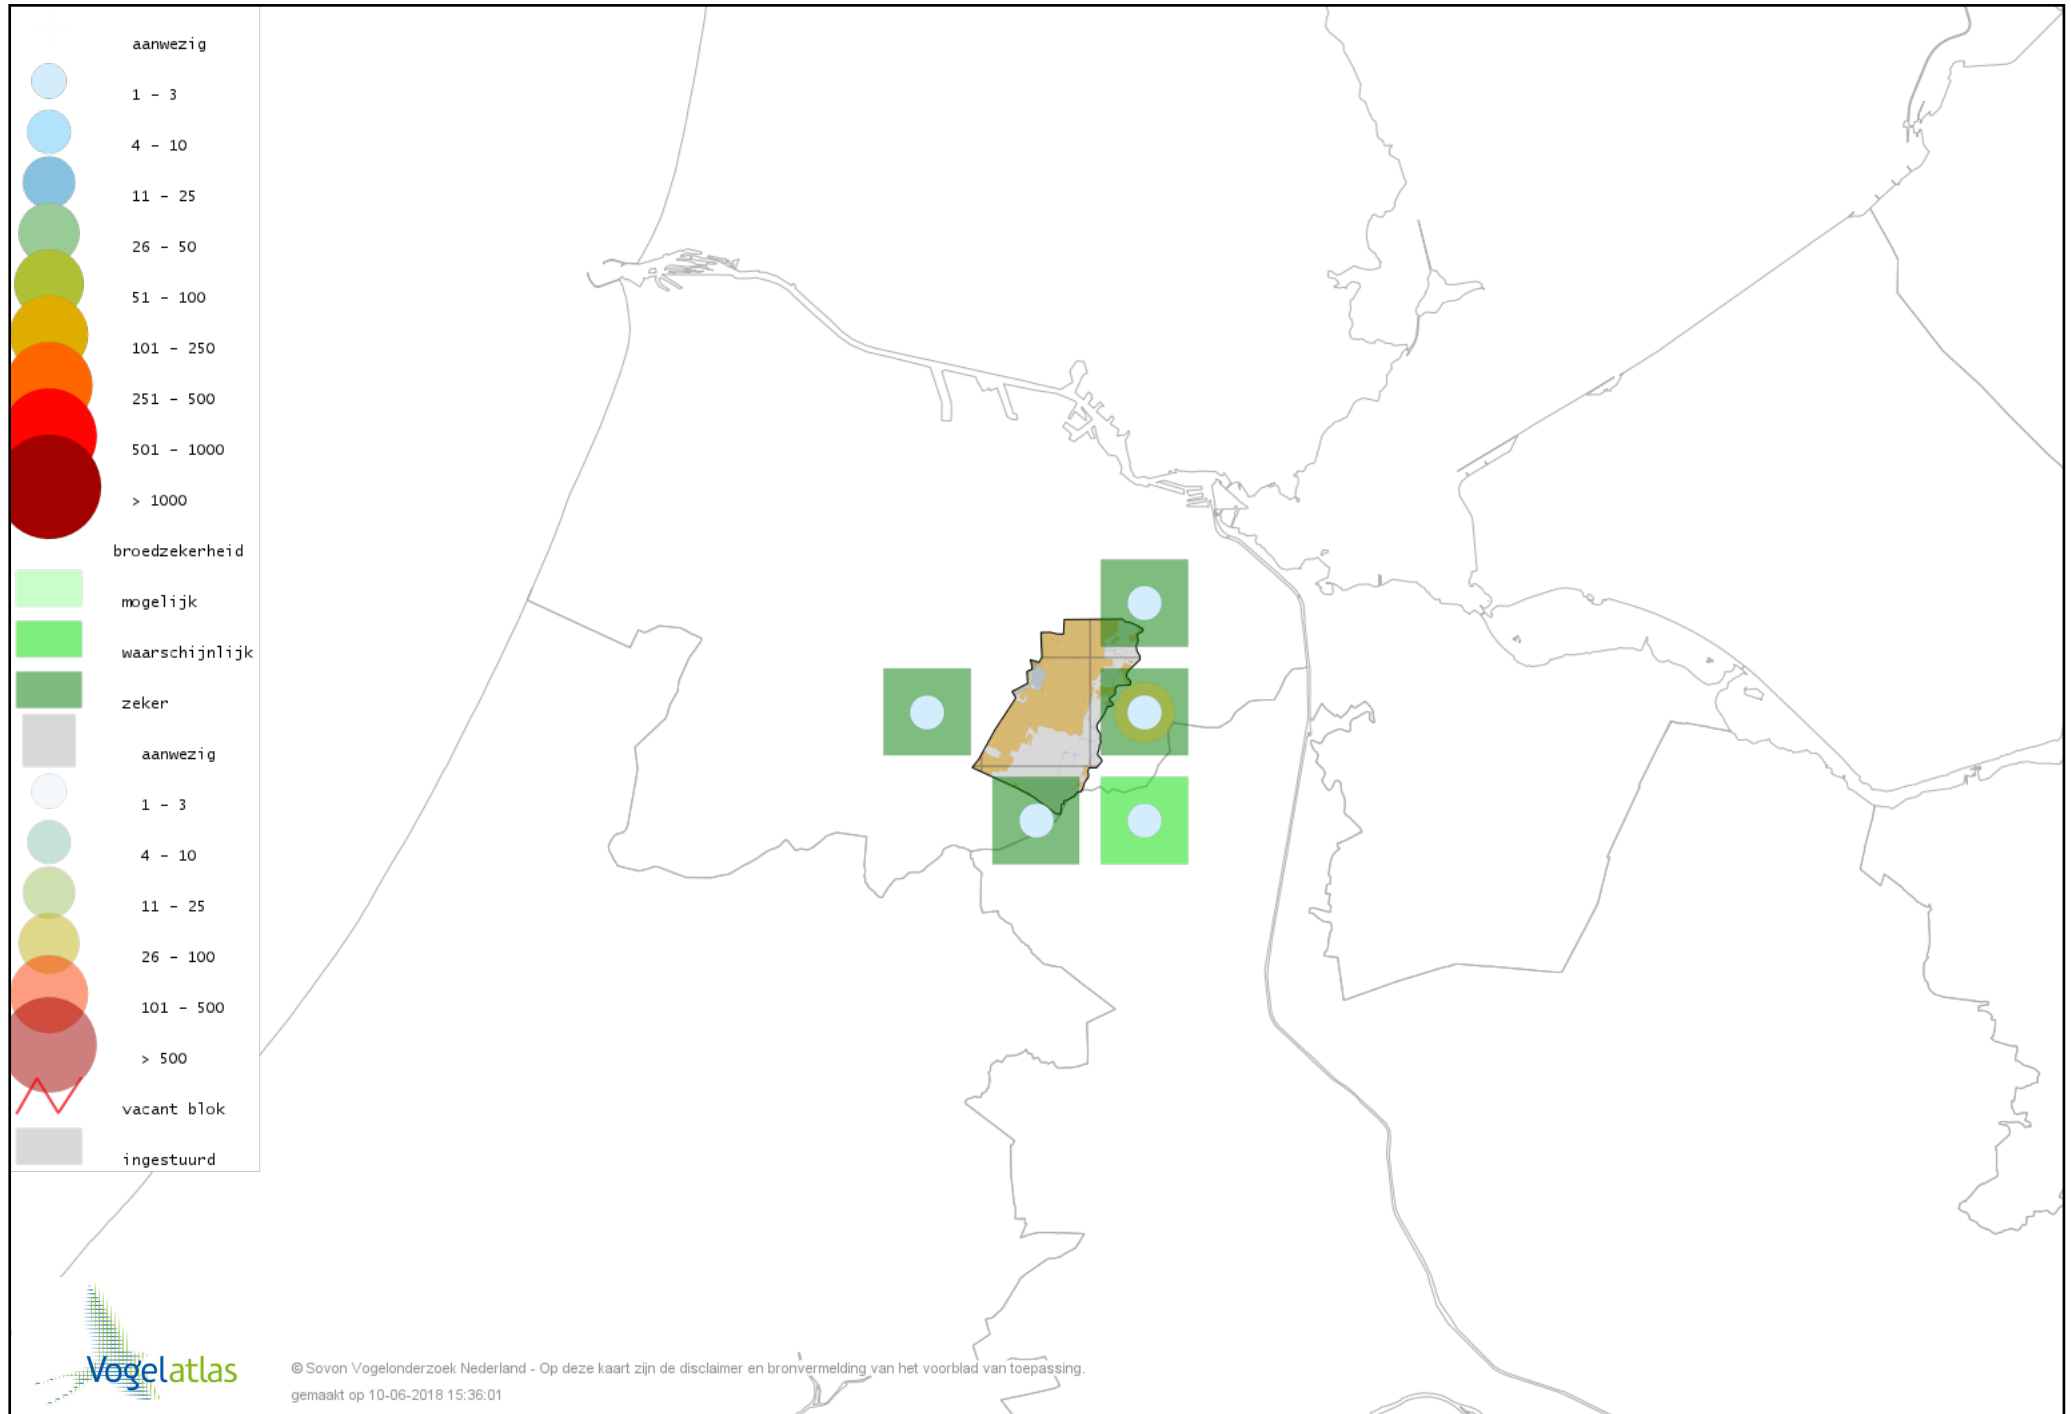

Voorlopige verspreidingskaart Kleinst Waterhoen broedseizoen

Voorlopige verspreidingskaart Waterhoen broedseizoen

Voorlopige verspreidingskaart Meerkoet broedseizoen

Voorlopige verspreidingskaart Scholekster broedseizoen

Voorlopige verspreidingskaart Steltkluut broedseizoen

Voorlopige verspreidingskaart Kluut broedseizoen

Voorlopige verspreidingskaart Kleine Plevier broedseizoen

Voorlopige verspreidingskaart Bontbekplevier broedseizoen

Voorlopige verspreidingskaart Kievit broedseizoen

Voorlopige verspreidingskaart Watersnip broedseizoen

Voorlopige verspreidingskaart Grutto broedseizoen

Voorlopige verspreidingskaart Wulp broedseizoen

Voorlopige verspreidingskaart Tureluur broedseizoen

Voorlopige verspreidingskaart Kokmeeuw broedseizoen

Voorlopige verspreidingskaart Stormmeeuw broedseizoen

Voorlopige verspreidingskaart Kleine Mantelmeeuw broedseizoen

Voorlopige verspreidingskaart Zilvermeeuw broedseizoen