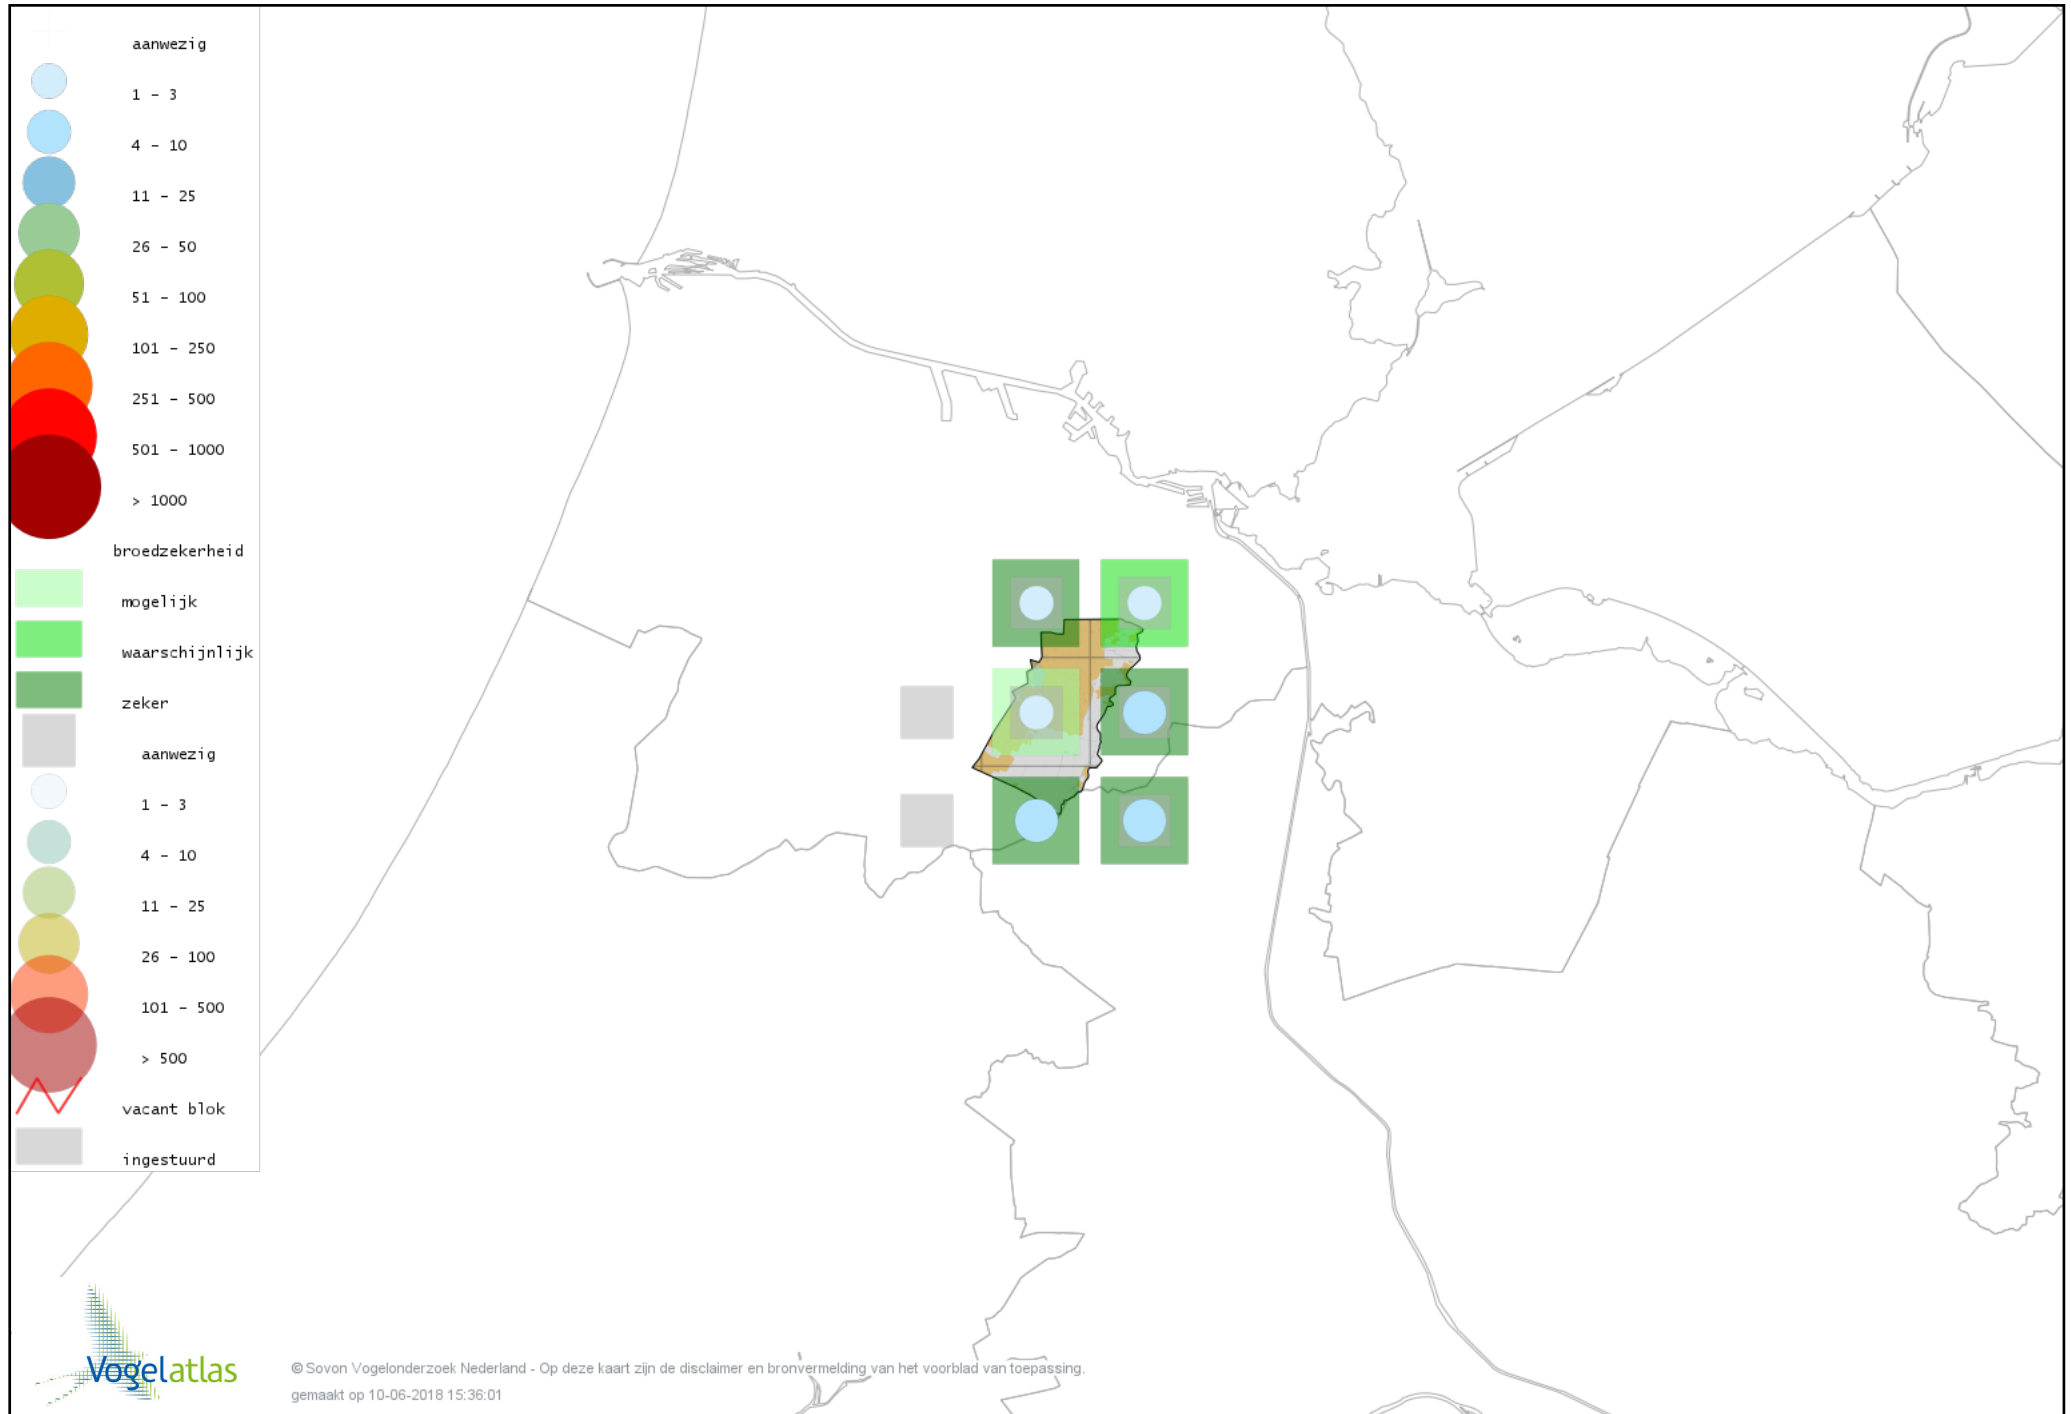

Voorlopige verspreidingskaart Boomklever broedseizoen

Voorlopige verspreidingskaart Boomkruiper broedseizoen

Voorlopige verspreidingskaart Winterkoning broedseizoen

Voorlopige verspreidingskaart Spreeuw broedseizoen

Voorlopige verspreidingskaart Merel broedseizoen

Voorlopige verspreidingskaart Zanglijster broedseizoen

Voorlopige verspreidingskaart Grote Lijster broedseizoen

Voorlopige verspreidingskaart Grauwe Vliegenvanger broedseizoen

Voorlopige verspreidingskaart Roodborst broedseizoen

Voorlopige verspreidingskaart Nachtegaal broedseizoen

Voorlopige verspreidingskaart Blauwborst broedseizoen

Voorlopige verspreidingskaart Zwarte Roodstaart broedseizoen