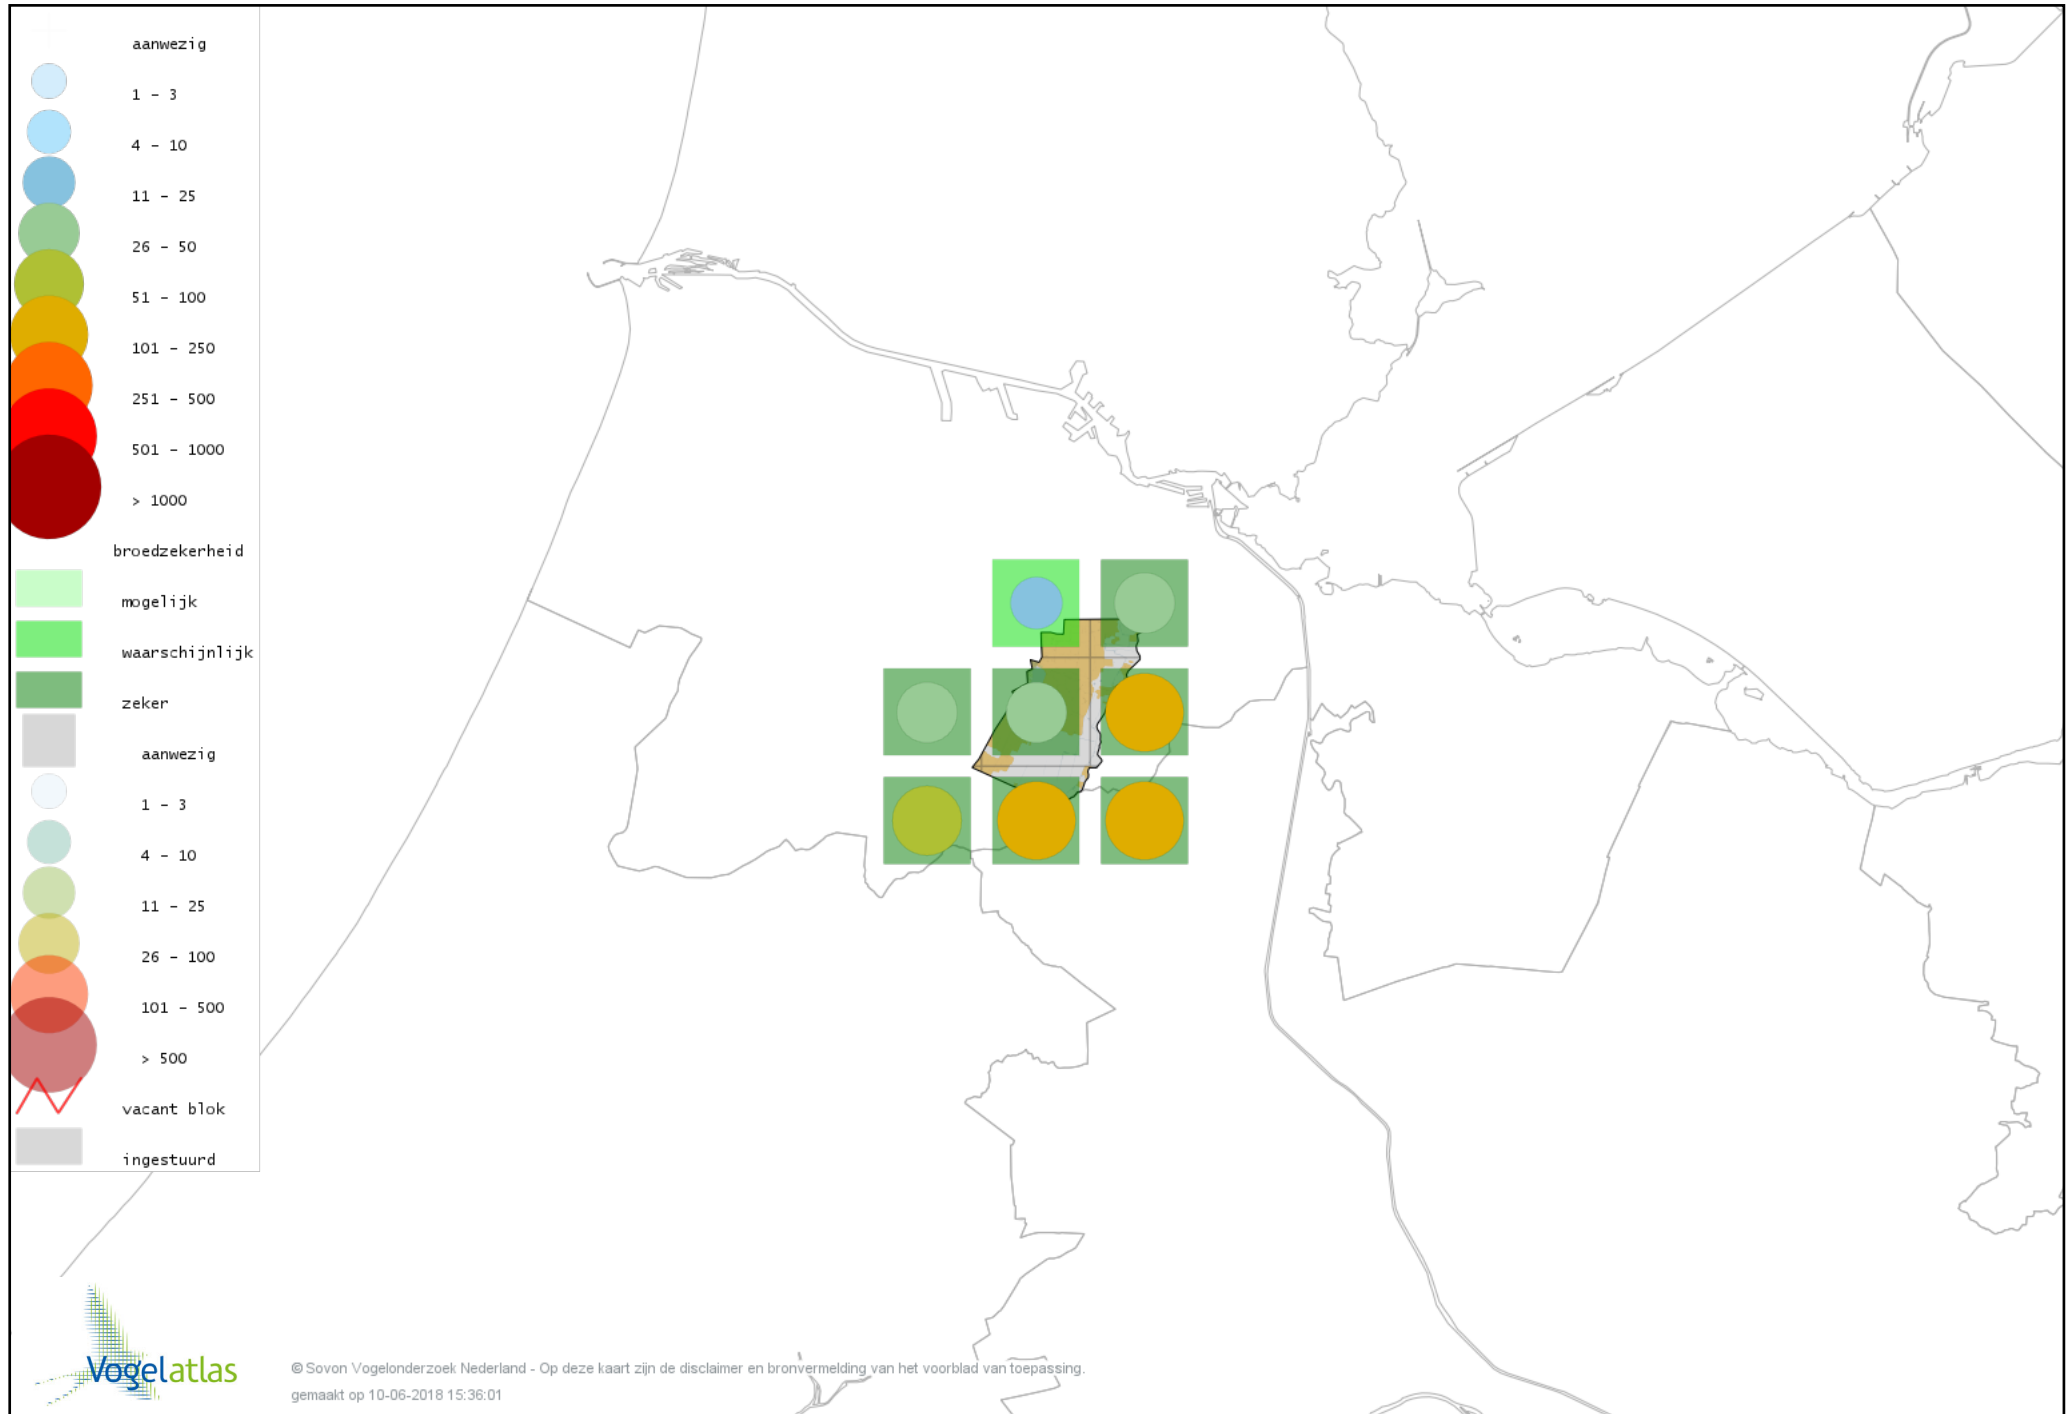

Ook worden in de kaarten de historische atlasresultaten (in rood) weergegeven.

Disclaimer

Deze verspreidingskaarten ondersteunen het completeren van de atlastellingen en verzamelen van aanvullende waarnemingen. De kaarten zijn nog niet volledig en kunnen fouten bevatten. Overname is toegestaan onder voorwaarde van bronvermelding (www.sovon.nl/vogelatlas)

De kleurtint (blauw) is de beste referentie voor de tot nu toe waargenomen aantalsklasse.

De stipgrootte is relatief. Vergelijk daarvoor de atlasblok grootte van de legenda met die van het kaartbeeld.

Voorlopige verspreidingskaart Knobbelzwaan broedseizoen

Voorlopige verspreidingskaart Zwarte Zwaan broedseizoen

Voorlopige verspreidingskaart Indische Gans broedseizoen

Voorlopige verspreidingskaart Grauwe Gans broedseizoen

Voorlopige verspreidingskaart Soepgans broedseizoen

Voorlopige verspreidingskaart Casarca broedseizoen

Voorlopige verspreidingskaart Bergeend broedseizoen

Voorlopige verspreidingskaart Krooneend broedseizoen

Voorlopige verspreidingskaart Tafeleend broedseizoen