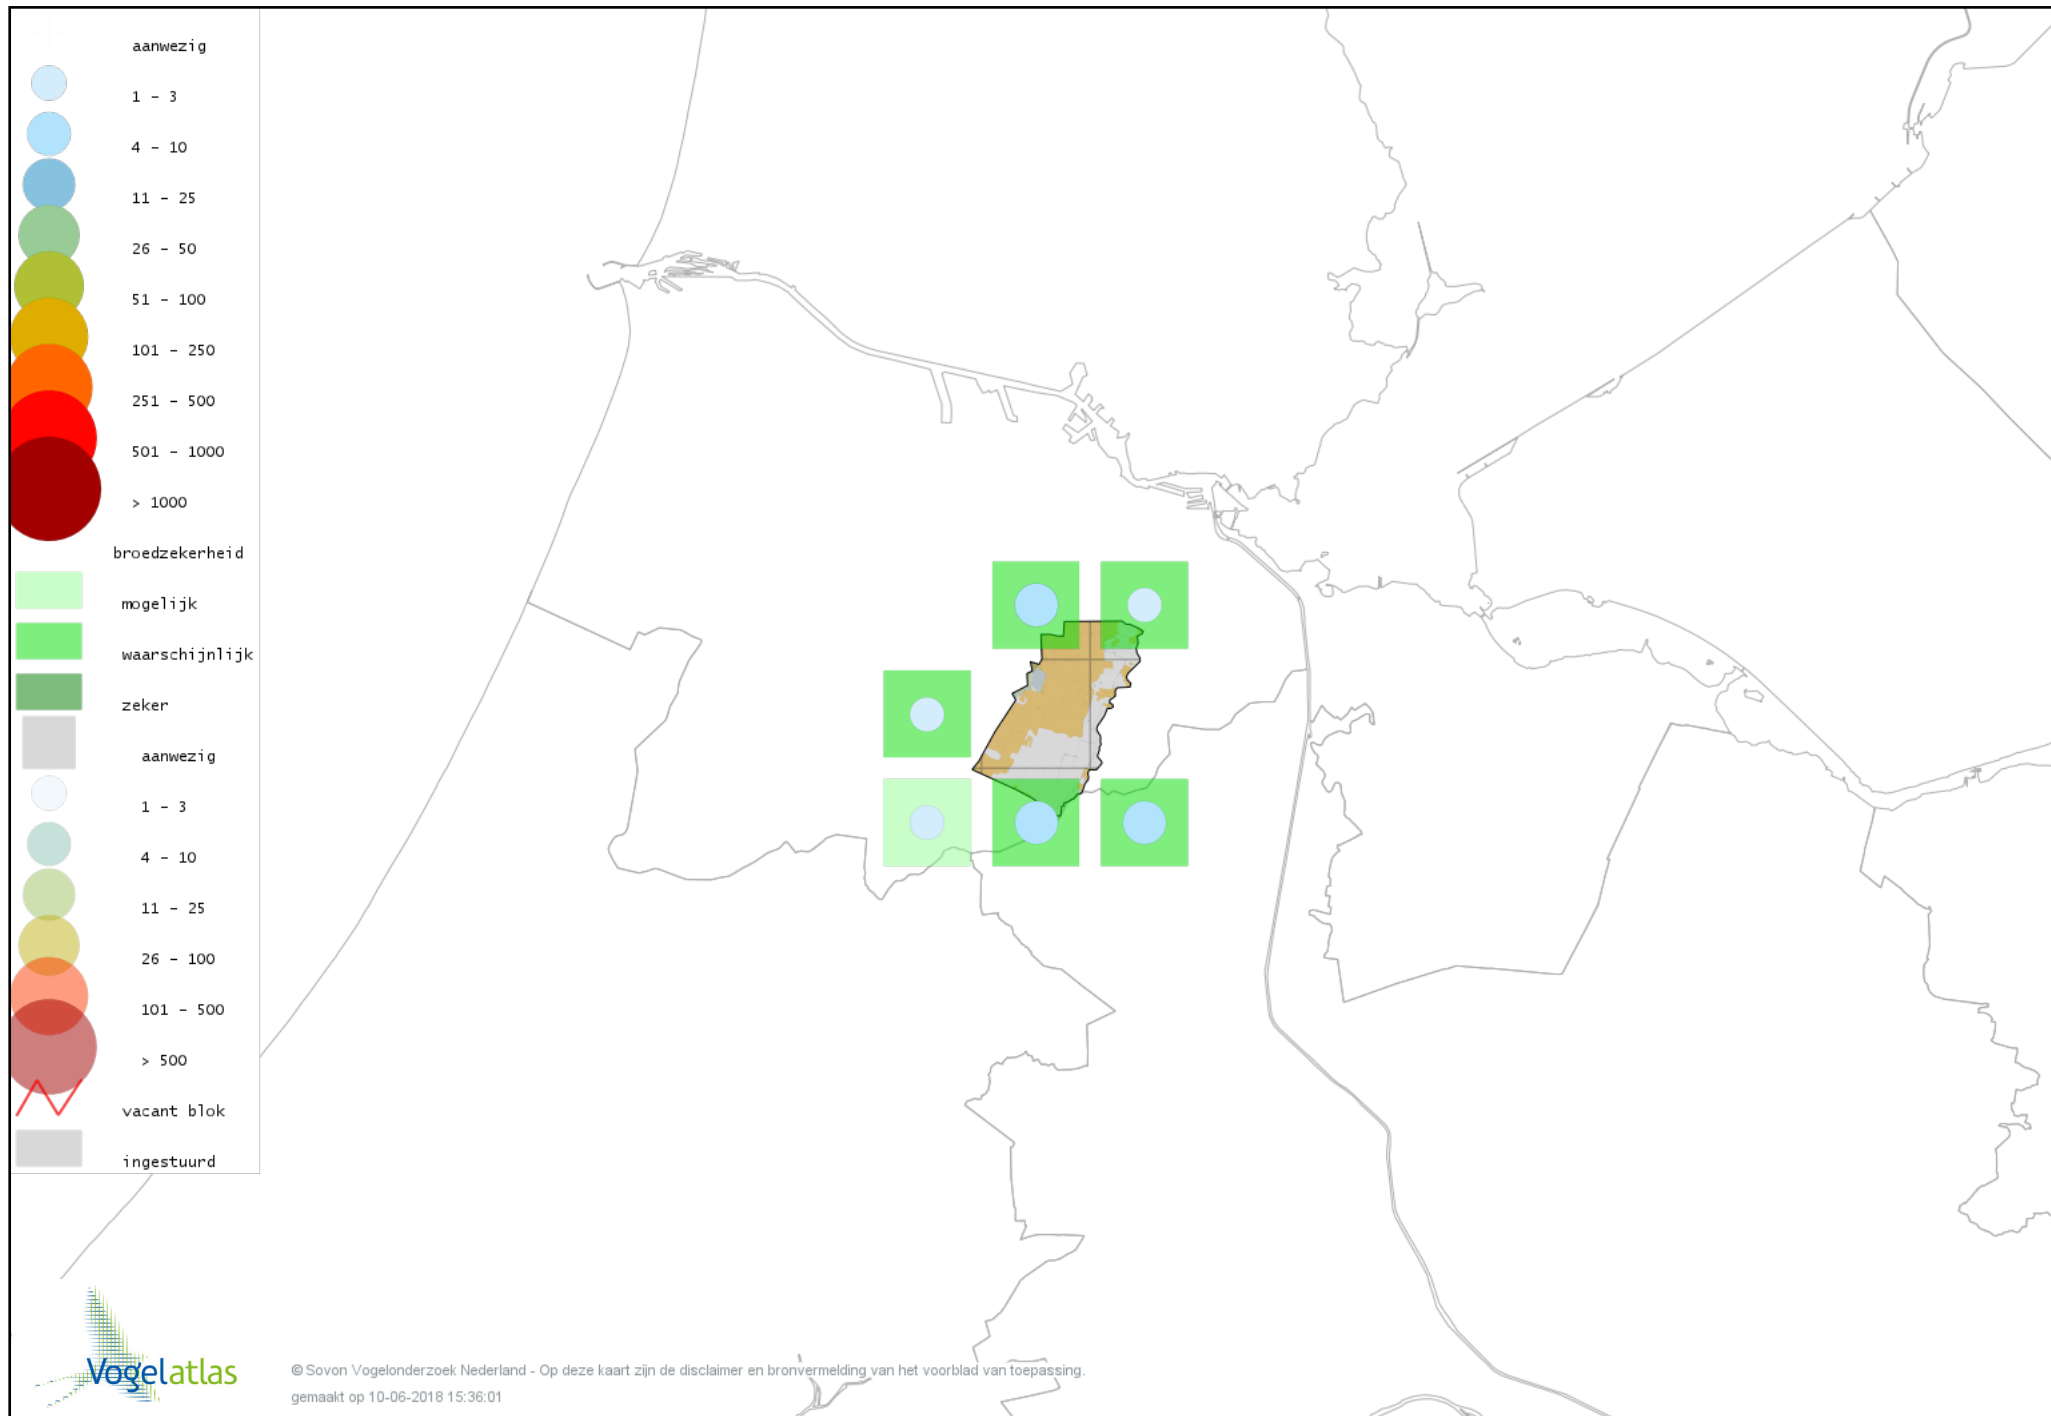

Voorlopige verspreidingskaart Boomklever broedseizoen

Voorlopige verspreidingskaart Boomkruiper broedseizoen

Voorlopige verspreidingskaart Winterkoning broedseizoen

Voorlopige verspreidingskaart Spreeuw broedseizoen

Voorlopige verspreidingskaart Merel broedseizoen

Voorlopige verspreidingskaart Zanglijster broedseizoen

Voorlopige verspreidingskaart Grote Lijster broedseizoen

Voorlopige verspreidingskaart Grauwe Vliegenvanger broedseizoen

Voorlopige verspreidingskaart Roodborst broedseizoen

Voorlopige verspreidingskaart Nachtegaal broedseizoen

Voorlopige verspreidingskaart Blauwborst broedseizoen

Voorlopige verspreidingskaart Zwarte Roodstaart broedseizoen