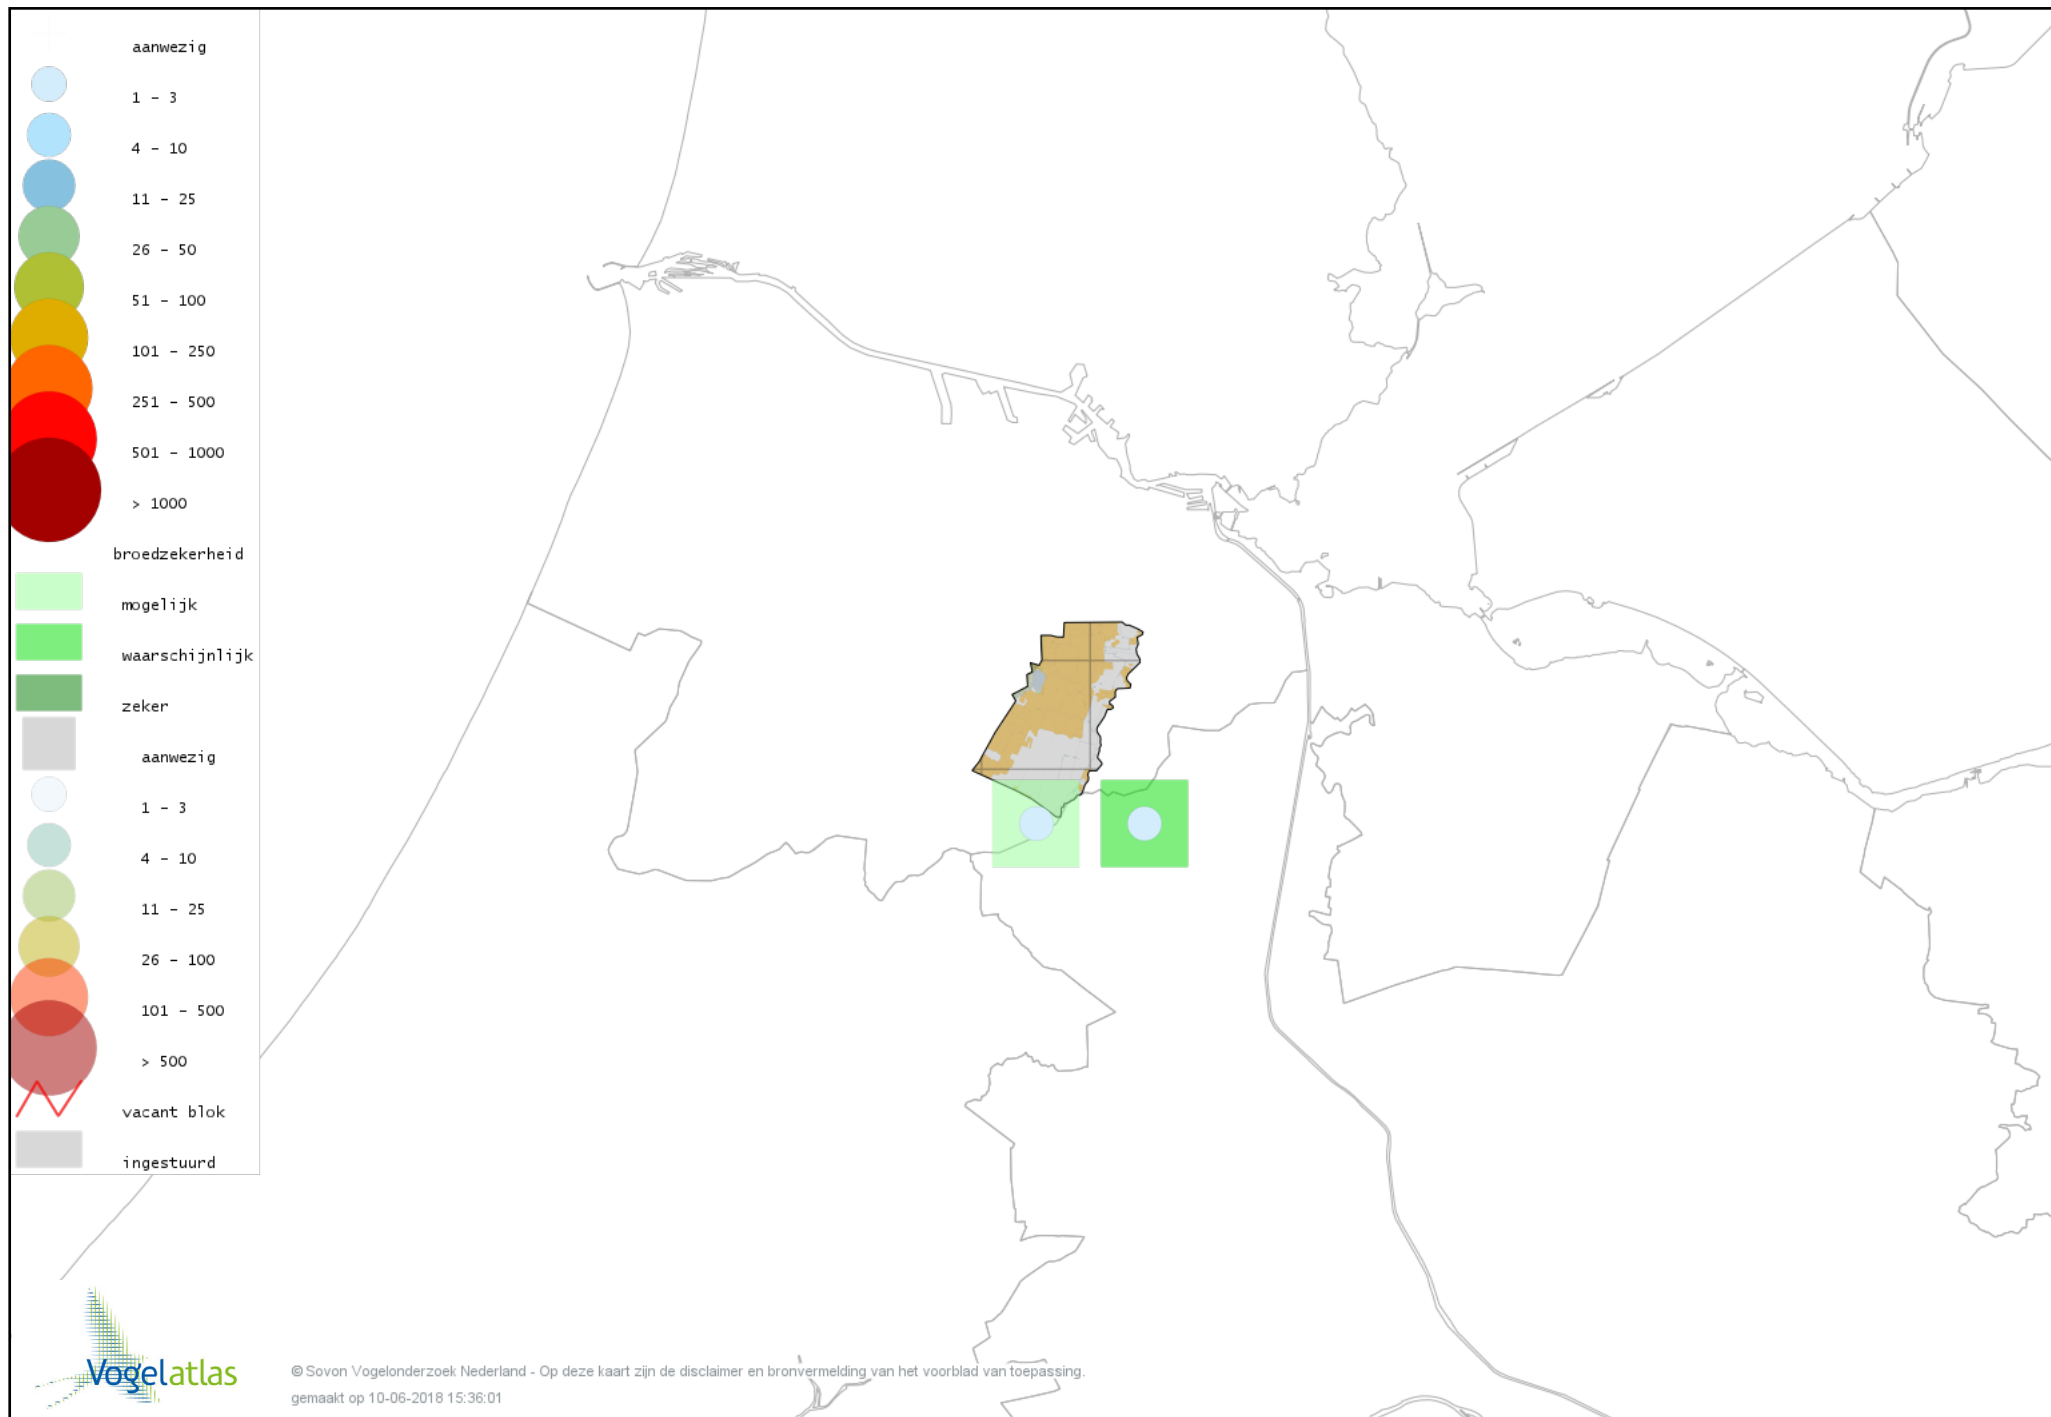

Voorlopige verspreidingskaart Kleinst Waterhoen broedseizoen

Voorlopige verspreidingskaart Waterhoen broedseizoen

Voorlopige verspreidingskaart Meerkoet broedseizoen

Voorlopige verspreidingskaart Scholekster broedseizoen

Voorlopige verspreidingskaart Steltkluut broedseizoen

Voorlopige verspreidingskaart Kluut broedseizoen

Voorlopige verspreidingskaart Kleine Plevier broedseizoen

Voorlopige verspreidingskaart Bontbekplevier broedseizoen

Voorlopige verspreidingskaart Kievit broedseizoen

Voorlopige verspreidingskaart Watersnip broedseizoen

Voorlopige verspreidingskaart Grutto broedseizoen

Voorlopige verspreidingskaart Wulp broedseizoen

Voorlopige verspreidingskaart Tureluur broedseizoen