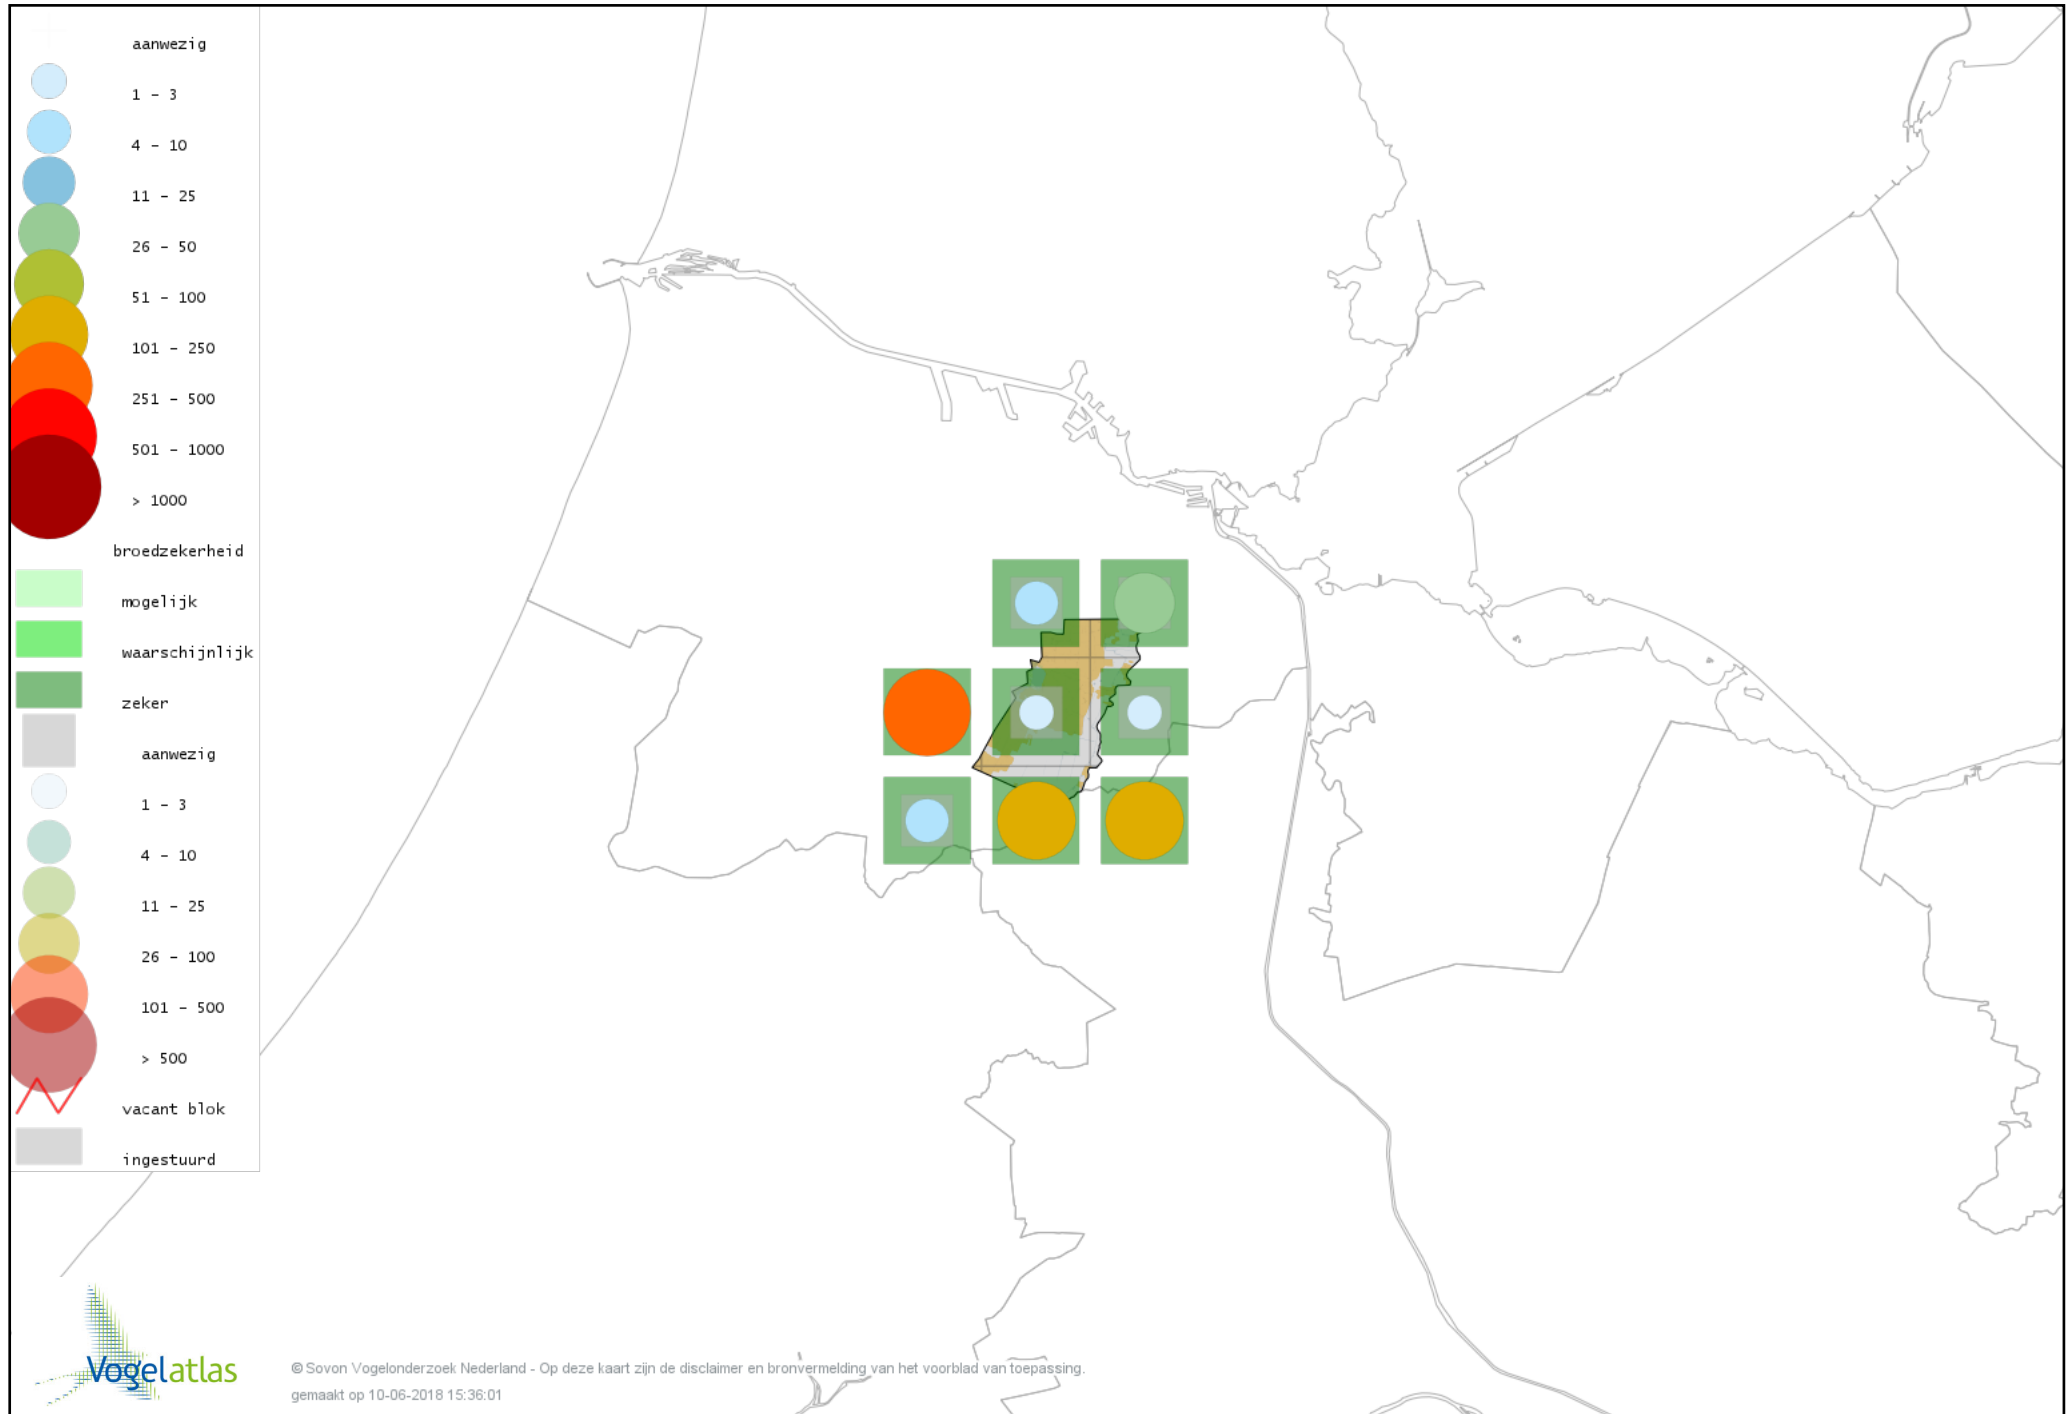

Voorlopige verspreidingskaart Gierzwaluw broedseizoen

Voorlopige verspreidingskaart IJsvogel broedseizoen

Voorlopige verspreidingskaart Groene Specht broedseizoen

Voorlopige verspreidingskaart Grote Bonte Specht broedseizoen

Voorlopige verspreidingskaart Kleine Bonte Specht broedseizoen

Voorlopige verspreidingskaart Ekster broedseizoen

Voorlopige verspreidingskaart Gaai broedseizoen

Voorlopige verspreidingskaart Kauw broedseizoen

Voorlopige verspreidingskaart Roek broedseizoen

Voorlopige verspreidingskaart Zwarte Kraai broedseizoen

Voorlopige verspreidingskaart Raaf broedseizoen

Voorlopige verspreidingskaart Goudhaan broedseizoen