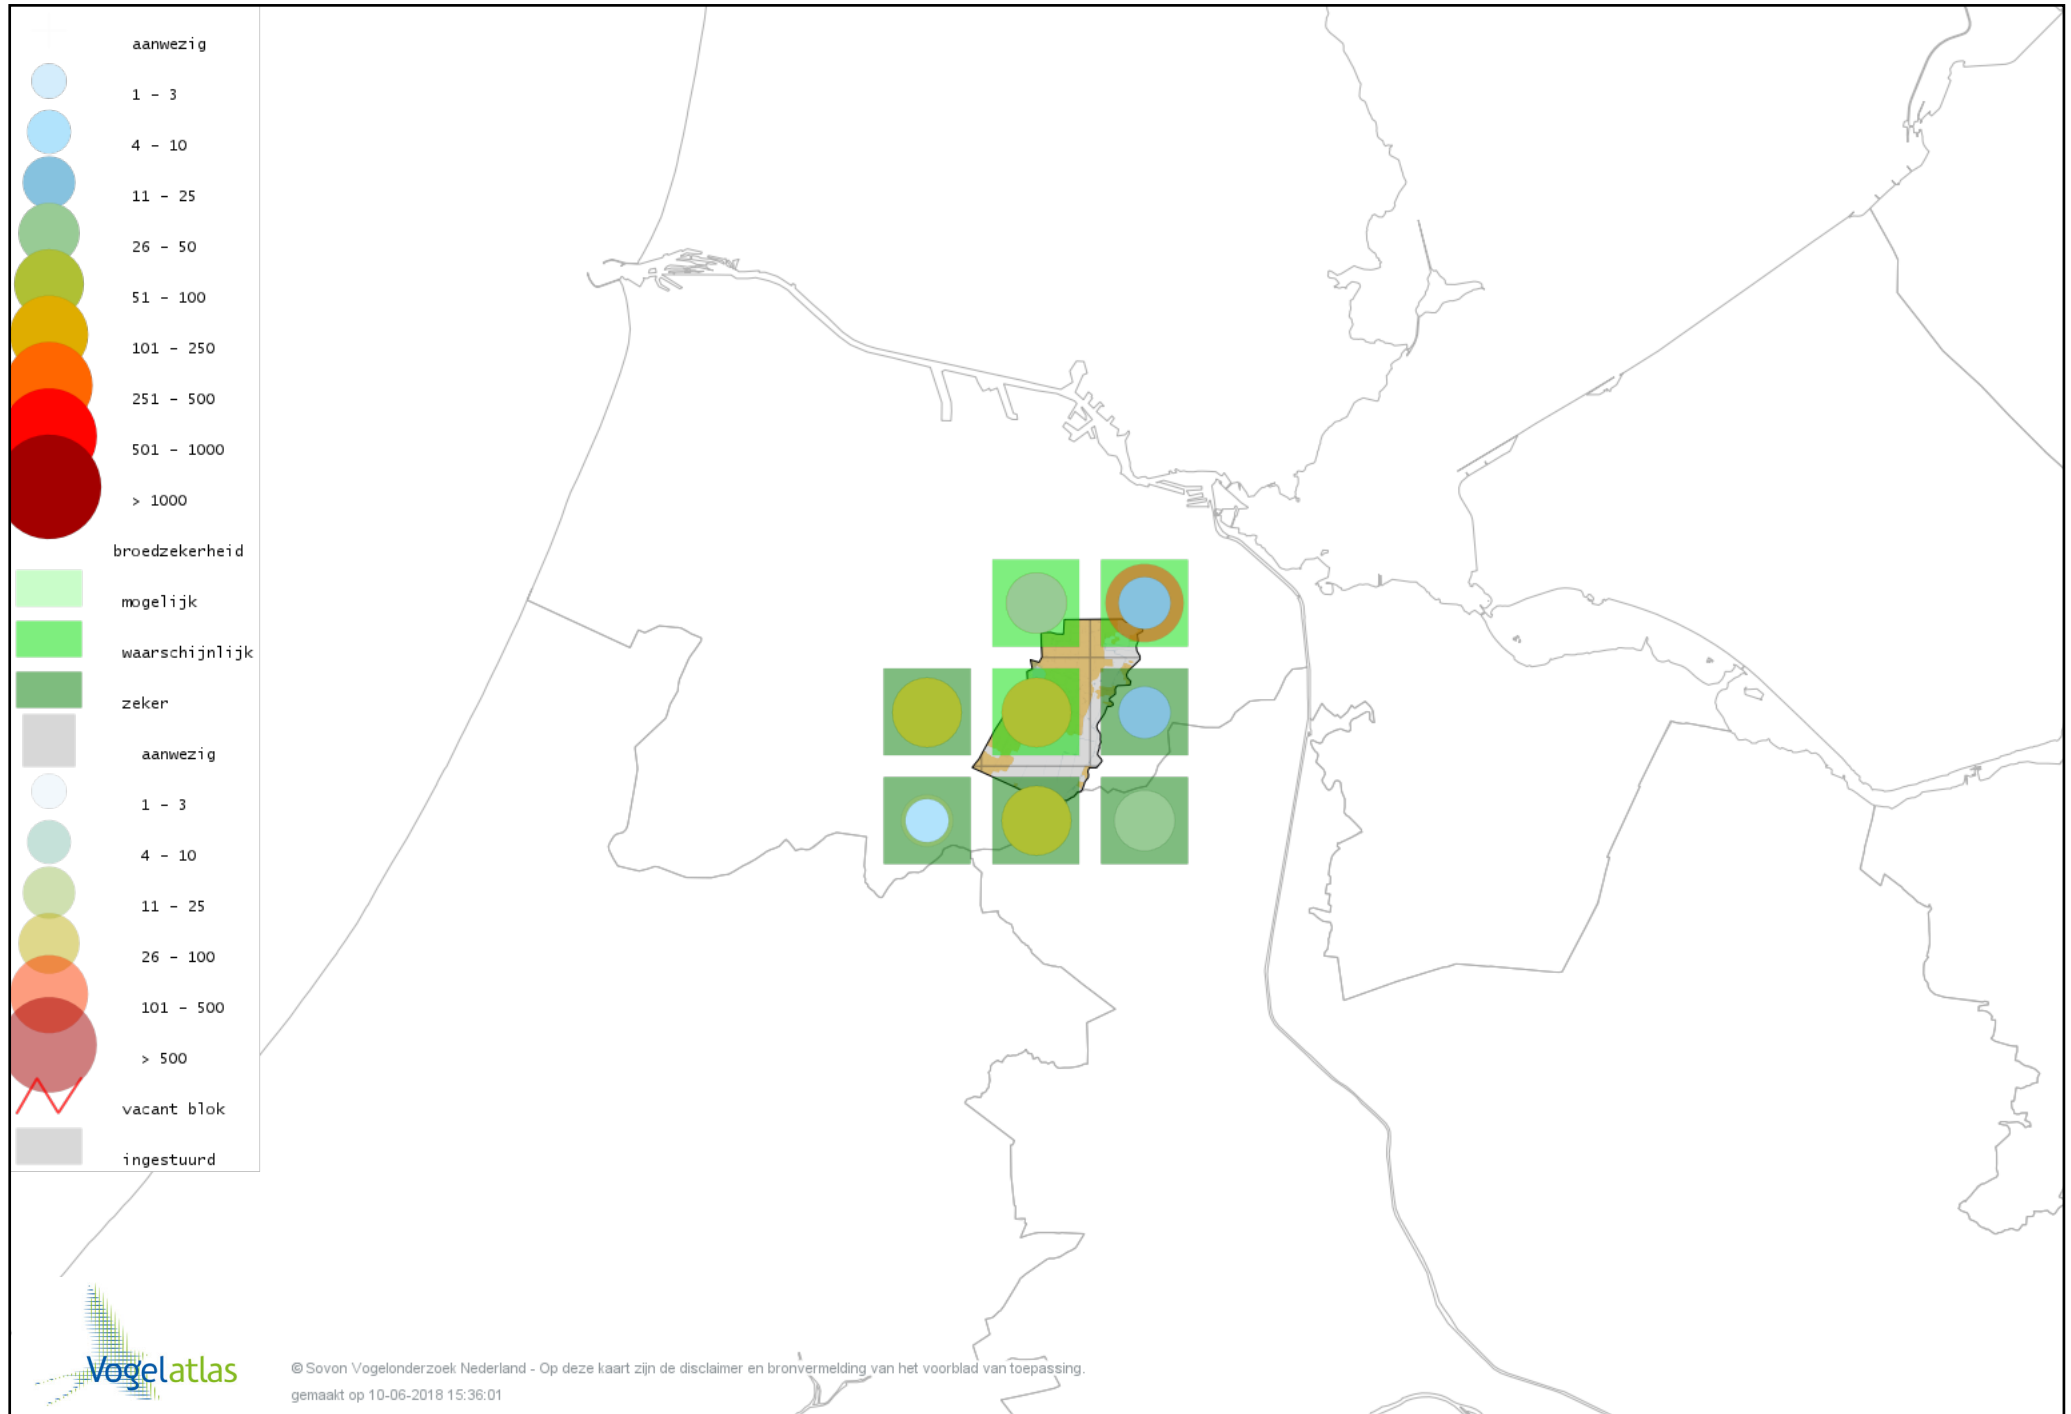

Voorlopige verspreidingskaart Turkse Tortel broedseizoen

Voorlopige verspreidingskaart Grote Alexanderparkiet broedseizoen

Voorlopige verspreidingskaart Halsbandparkiet broedseizoen

Voorlopige verspreidingskaart Koekoek broedseizoen

Voorlopige verspreidingskaart Kerkuil broedseizoen

Voorlopige verspreidingskaart Steenuil broedseizoen

Voorlopige verspreidingskaart Bosuil broedseizoen

Voorlopige verspreidingskaart Ransuil broedseizoen

Voorlopige verspreidingskaart Gierzwaluw broedseizoen

Voorlopige verspreidingskaart IJsvogel broedseizoen

Voorlopige verspreidingskaart Groene Specht broedseizoen

Voorlopige verspreidingskaart Grote Bonte Specht broedseizoen