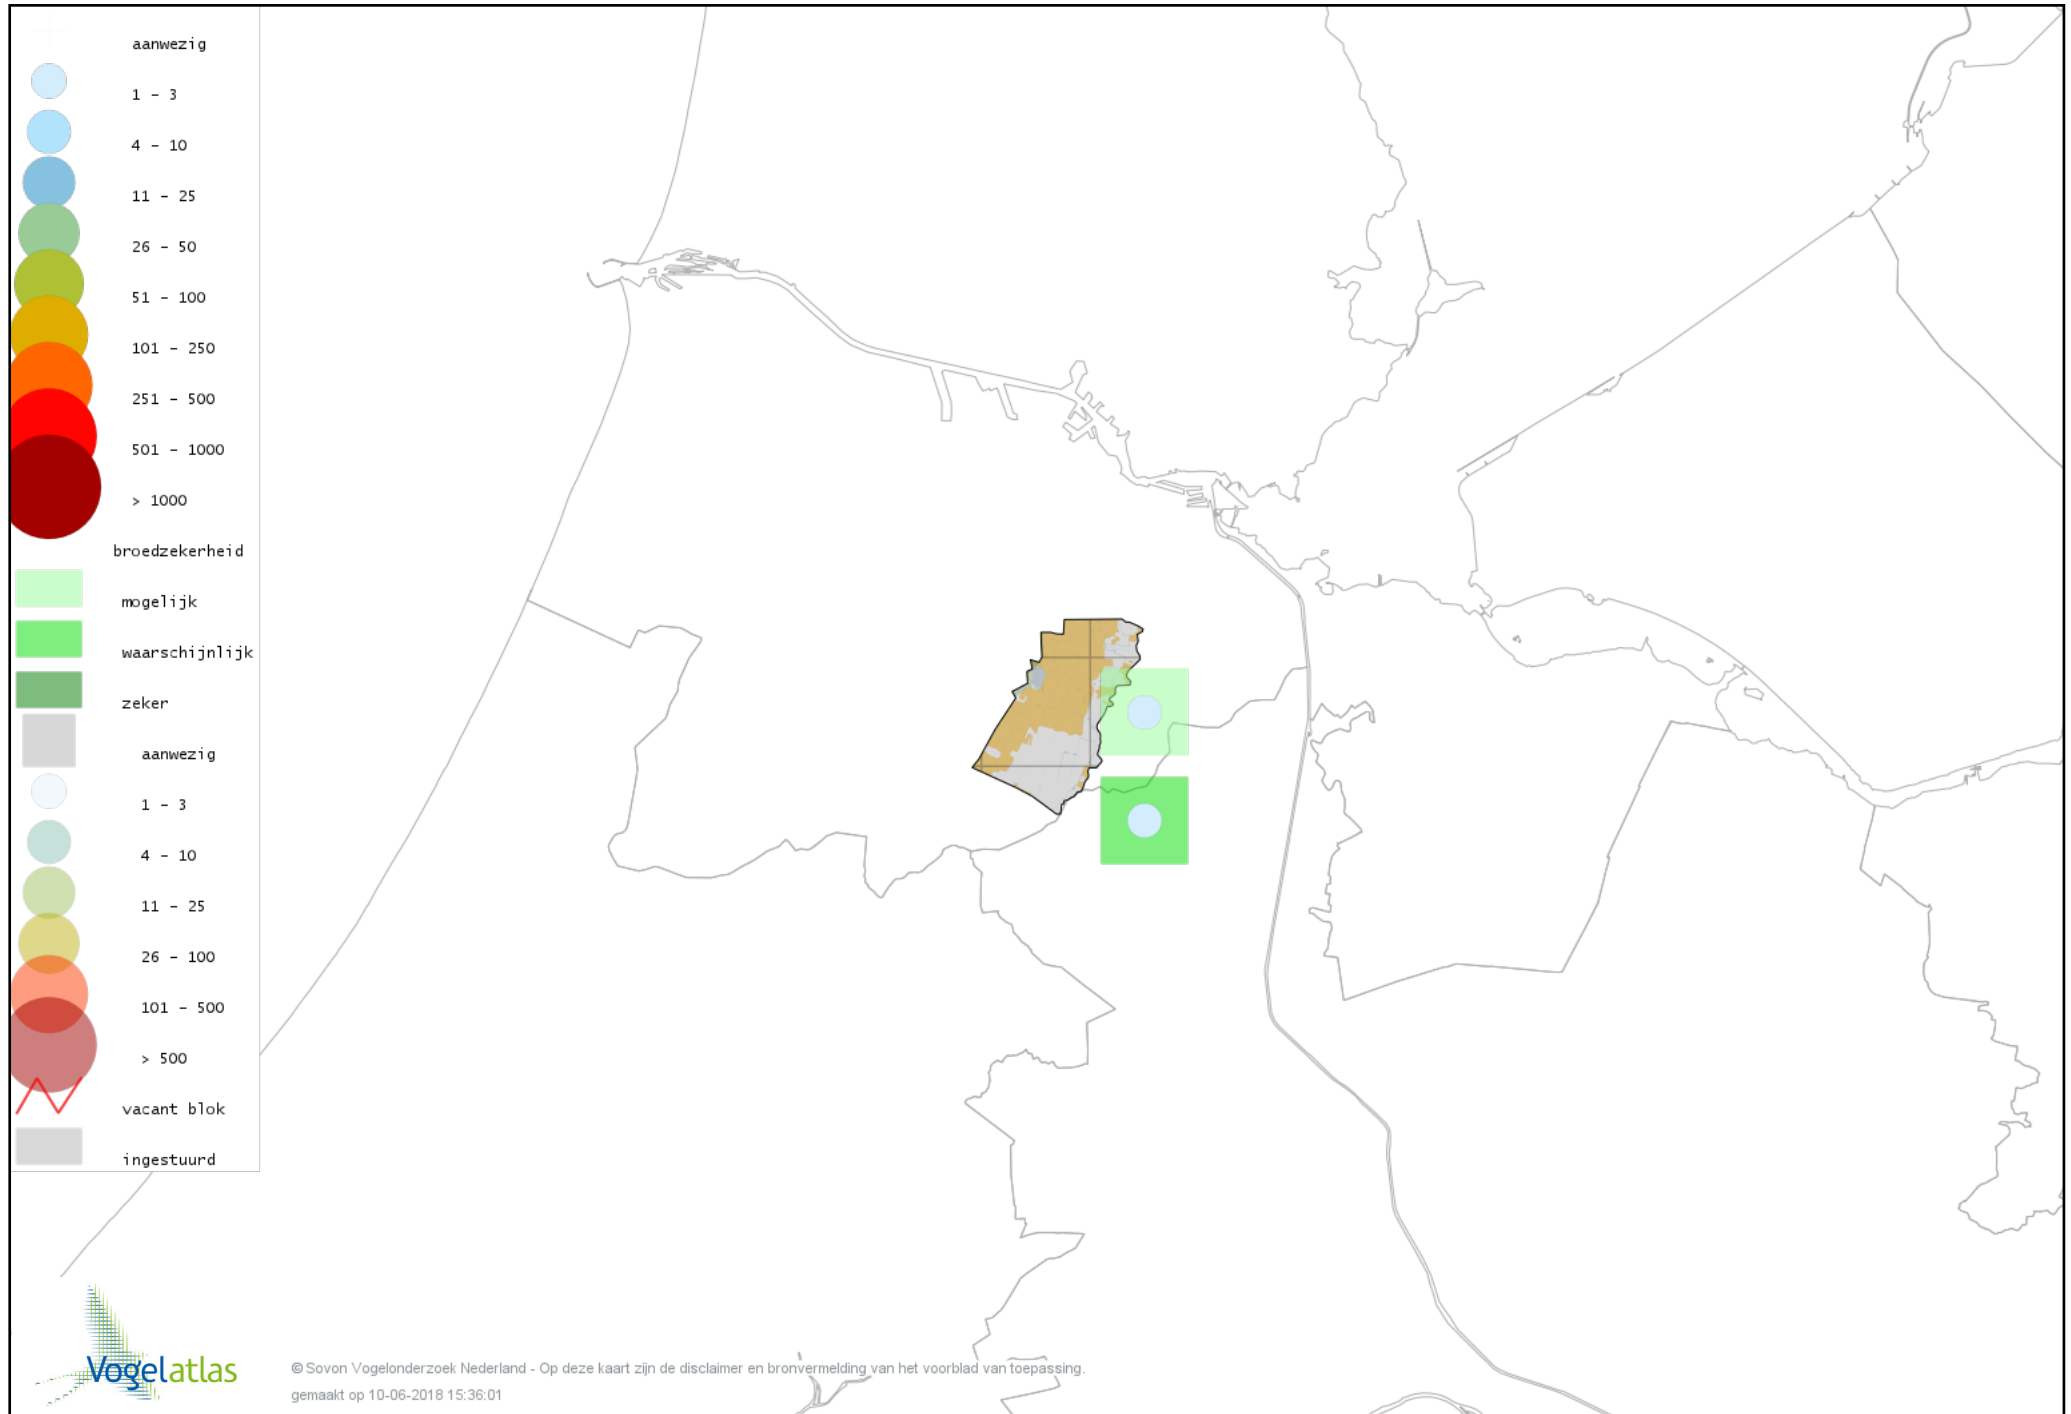

Voorlopige verspreidingskaart Cetti's Zanger broedseizoen