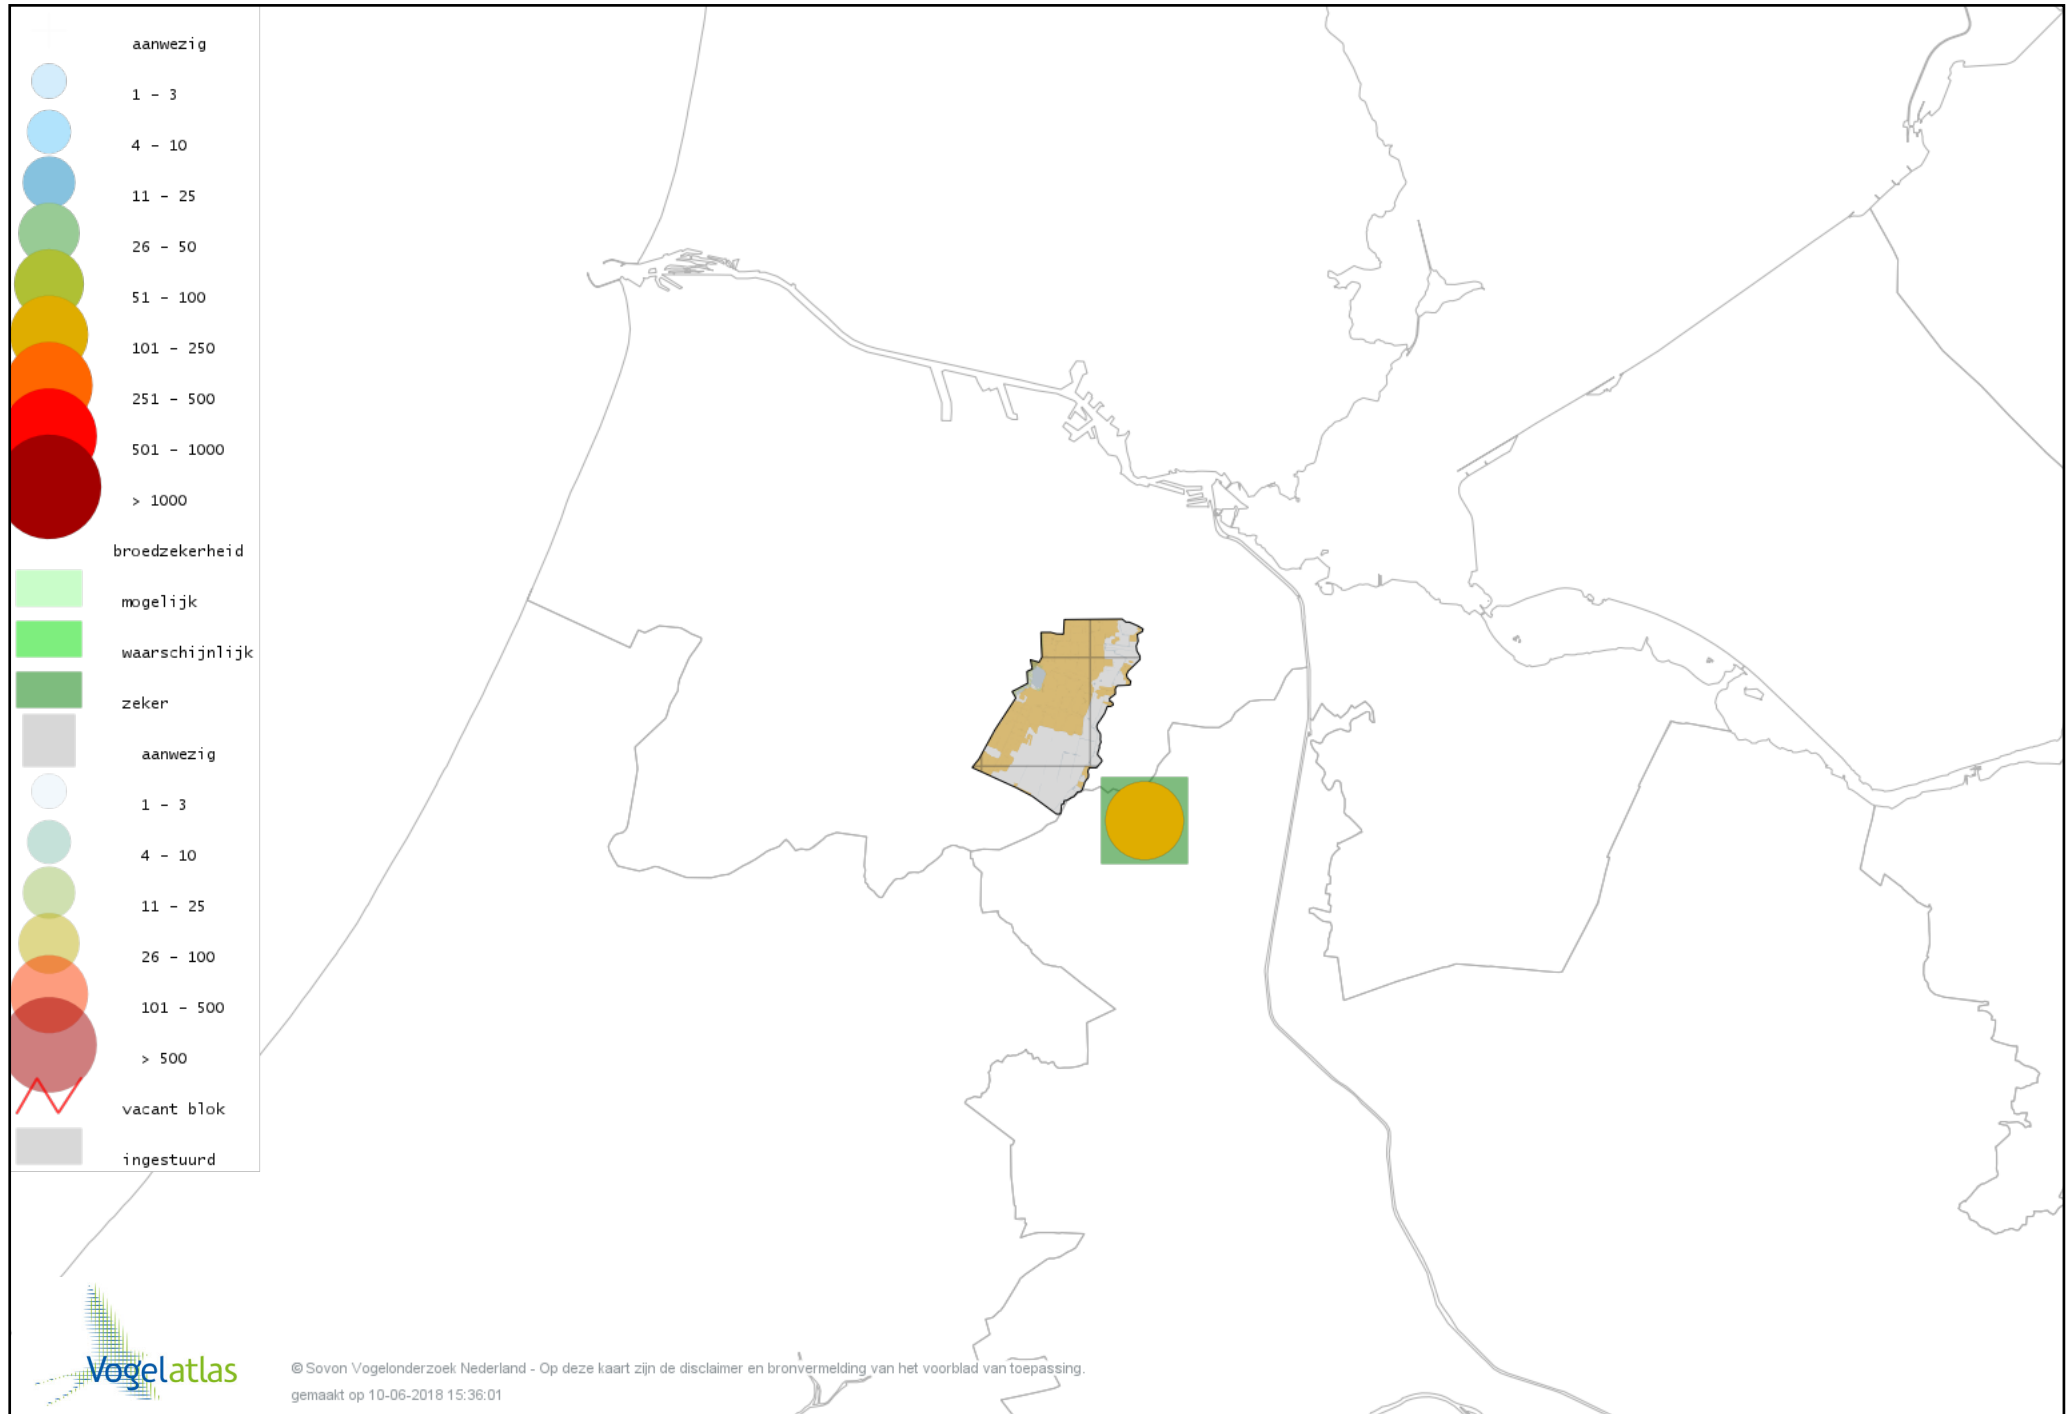

Voorlopige verspreidingskaart Smient broedseizoen

Voorlopige verspreidingskaart Slobeend broedseizoen

Voorlopige verspreidingskaart Wilde Eend broedseizoen

Voorlopige verspreidingskaart Soepeend broedseizoen

Voorlopige verspreidingskaart Pijlstaart broedseizoen

Voorlopige verspreidingskaart Zomertaling broedseizoen

Voorlopige verspreidingskaart Wintertaling broedseizoen

Voorlopige verspreidingskaart Patrijs broedseizoen

Voorlopige verspreidingskaart Kalkoen broedseizoen

Voorlopige verspreidingskaart Fazant broedseizoen

Voorlopige verspreidingskaart Aalscholver broedseizoen

Voorlopige verspreidingskaart Roerdomp broedseizoen