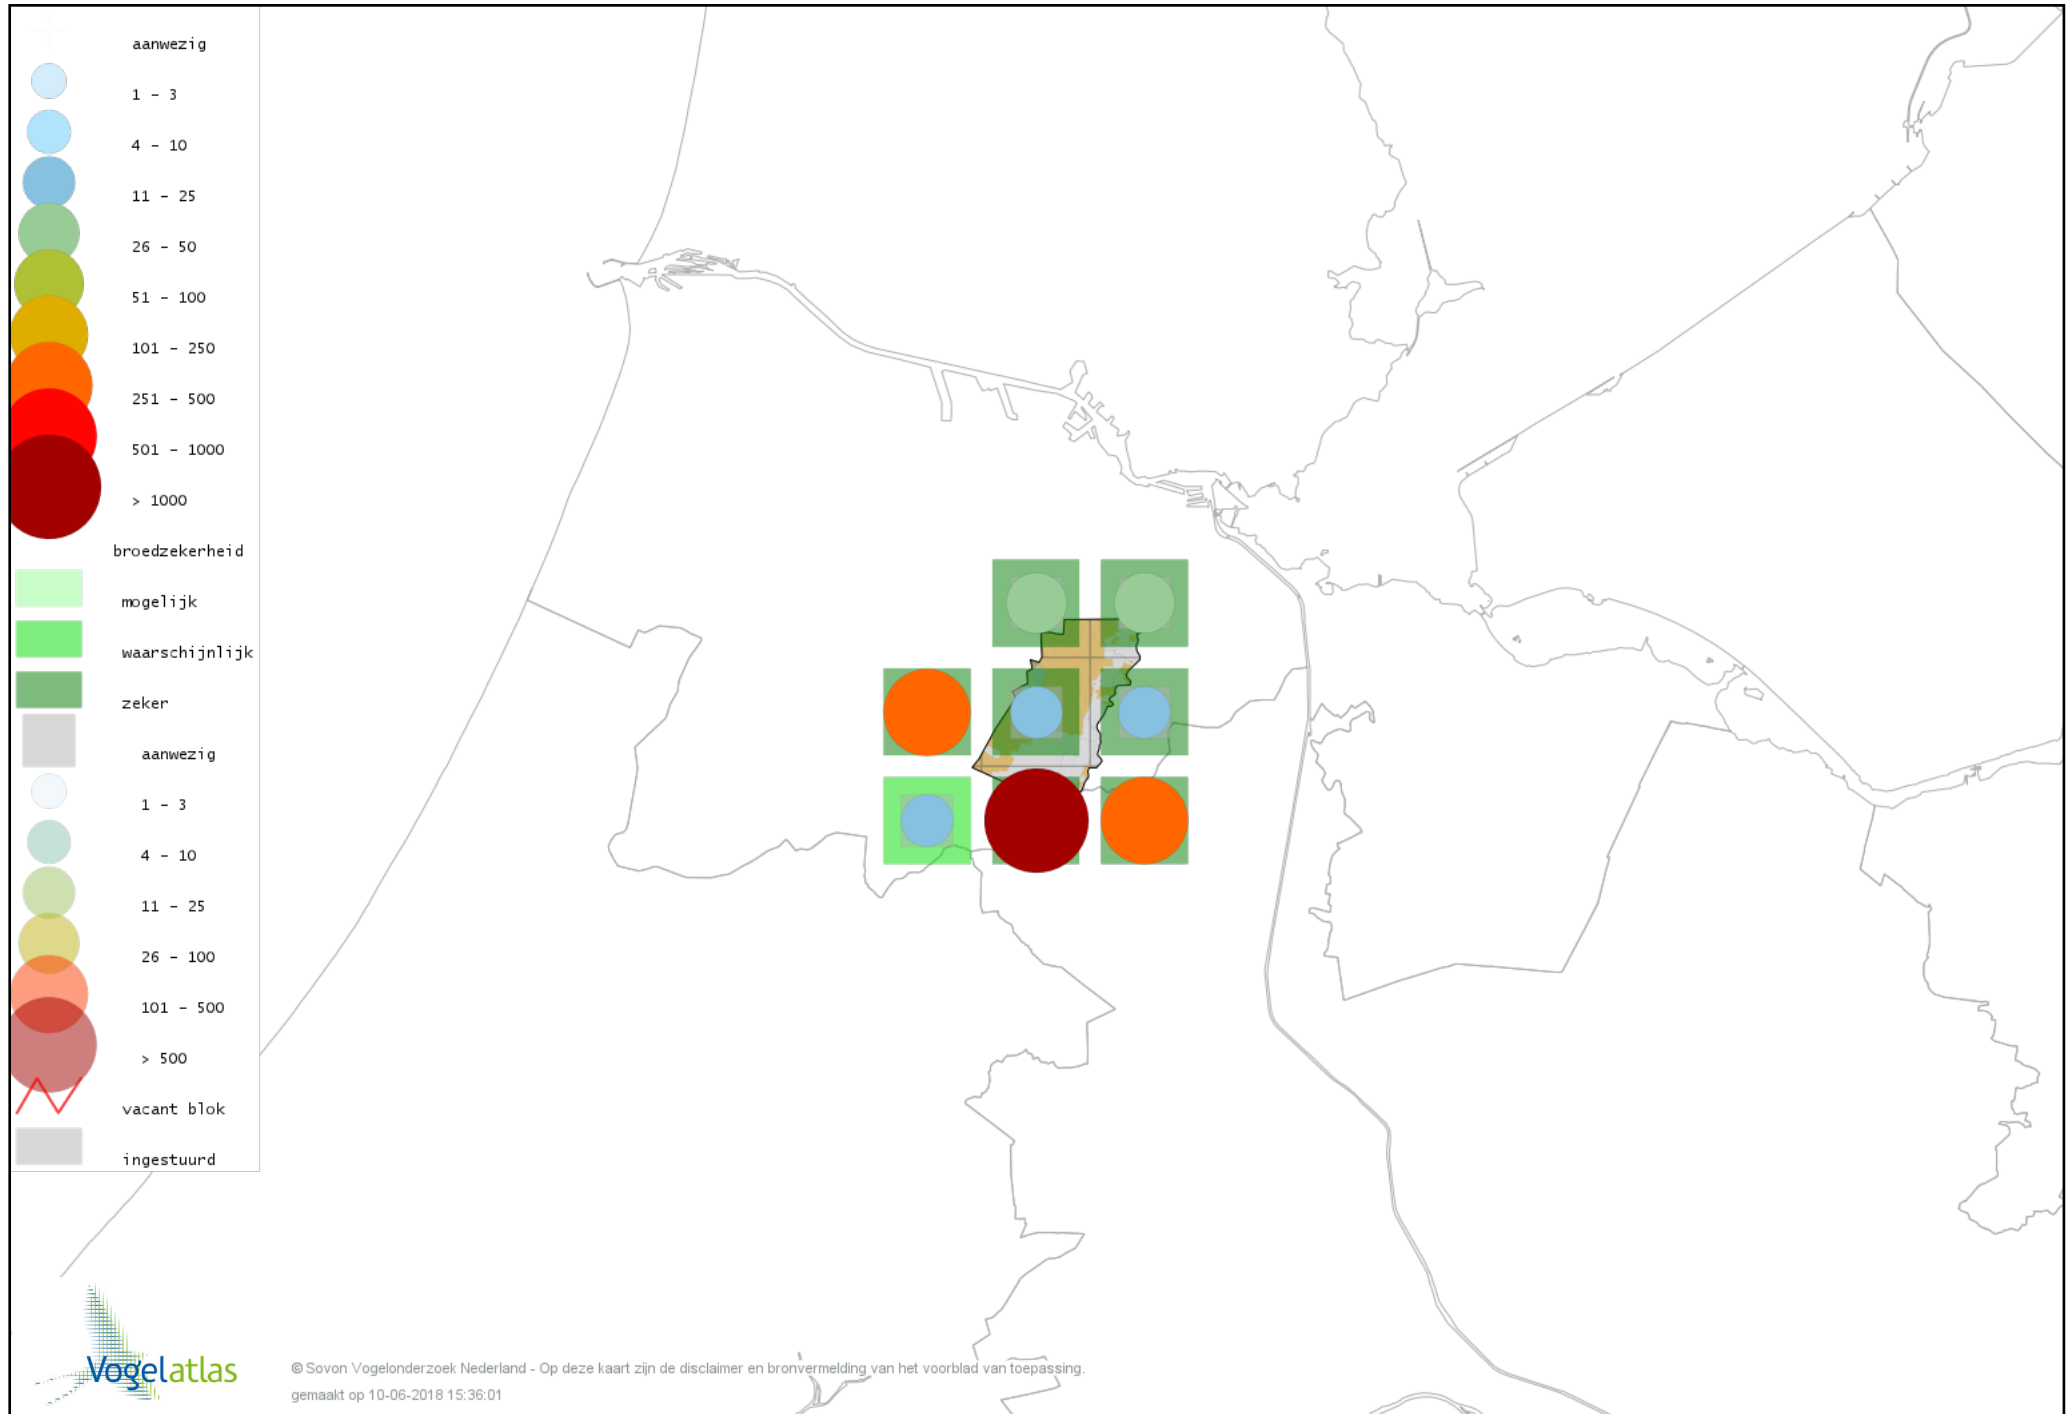

Voorlopige verspreidingskaart Roodborst broedseizoen

Voorlopige verspreidingskaart Nachtegaal broedseizoen

Voorlopige verspreidingskaart Blauwborst broedseizoen

Voorlopige verspreidingskaart Zwarte Roodstaart broedseizoen

Voorlopige verspreidingskaart Gekraagde Roodstaart broedseizoen

Voorlopige verspreidingskaart Roodborsttapuit broedseizoen

Voorlopige verspreidingskaart Heggenmus broedseizoen

Voorlopige verspreidingskaart Huismus broedseizoen