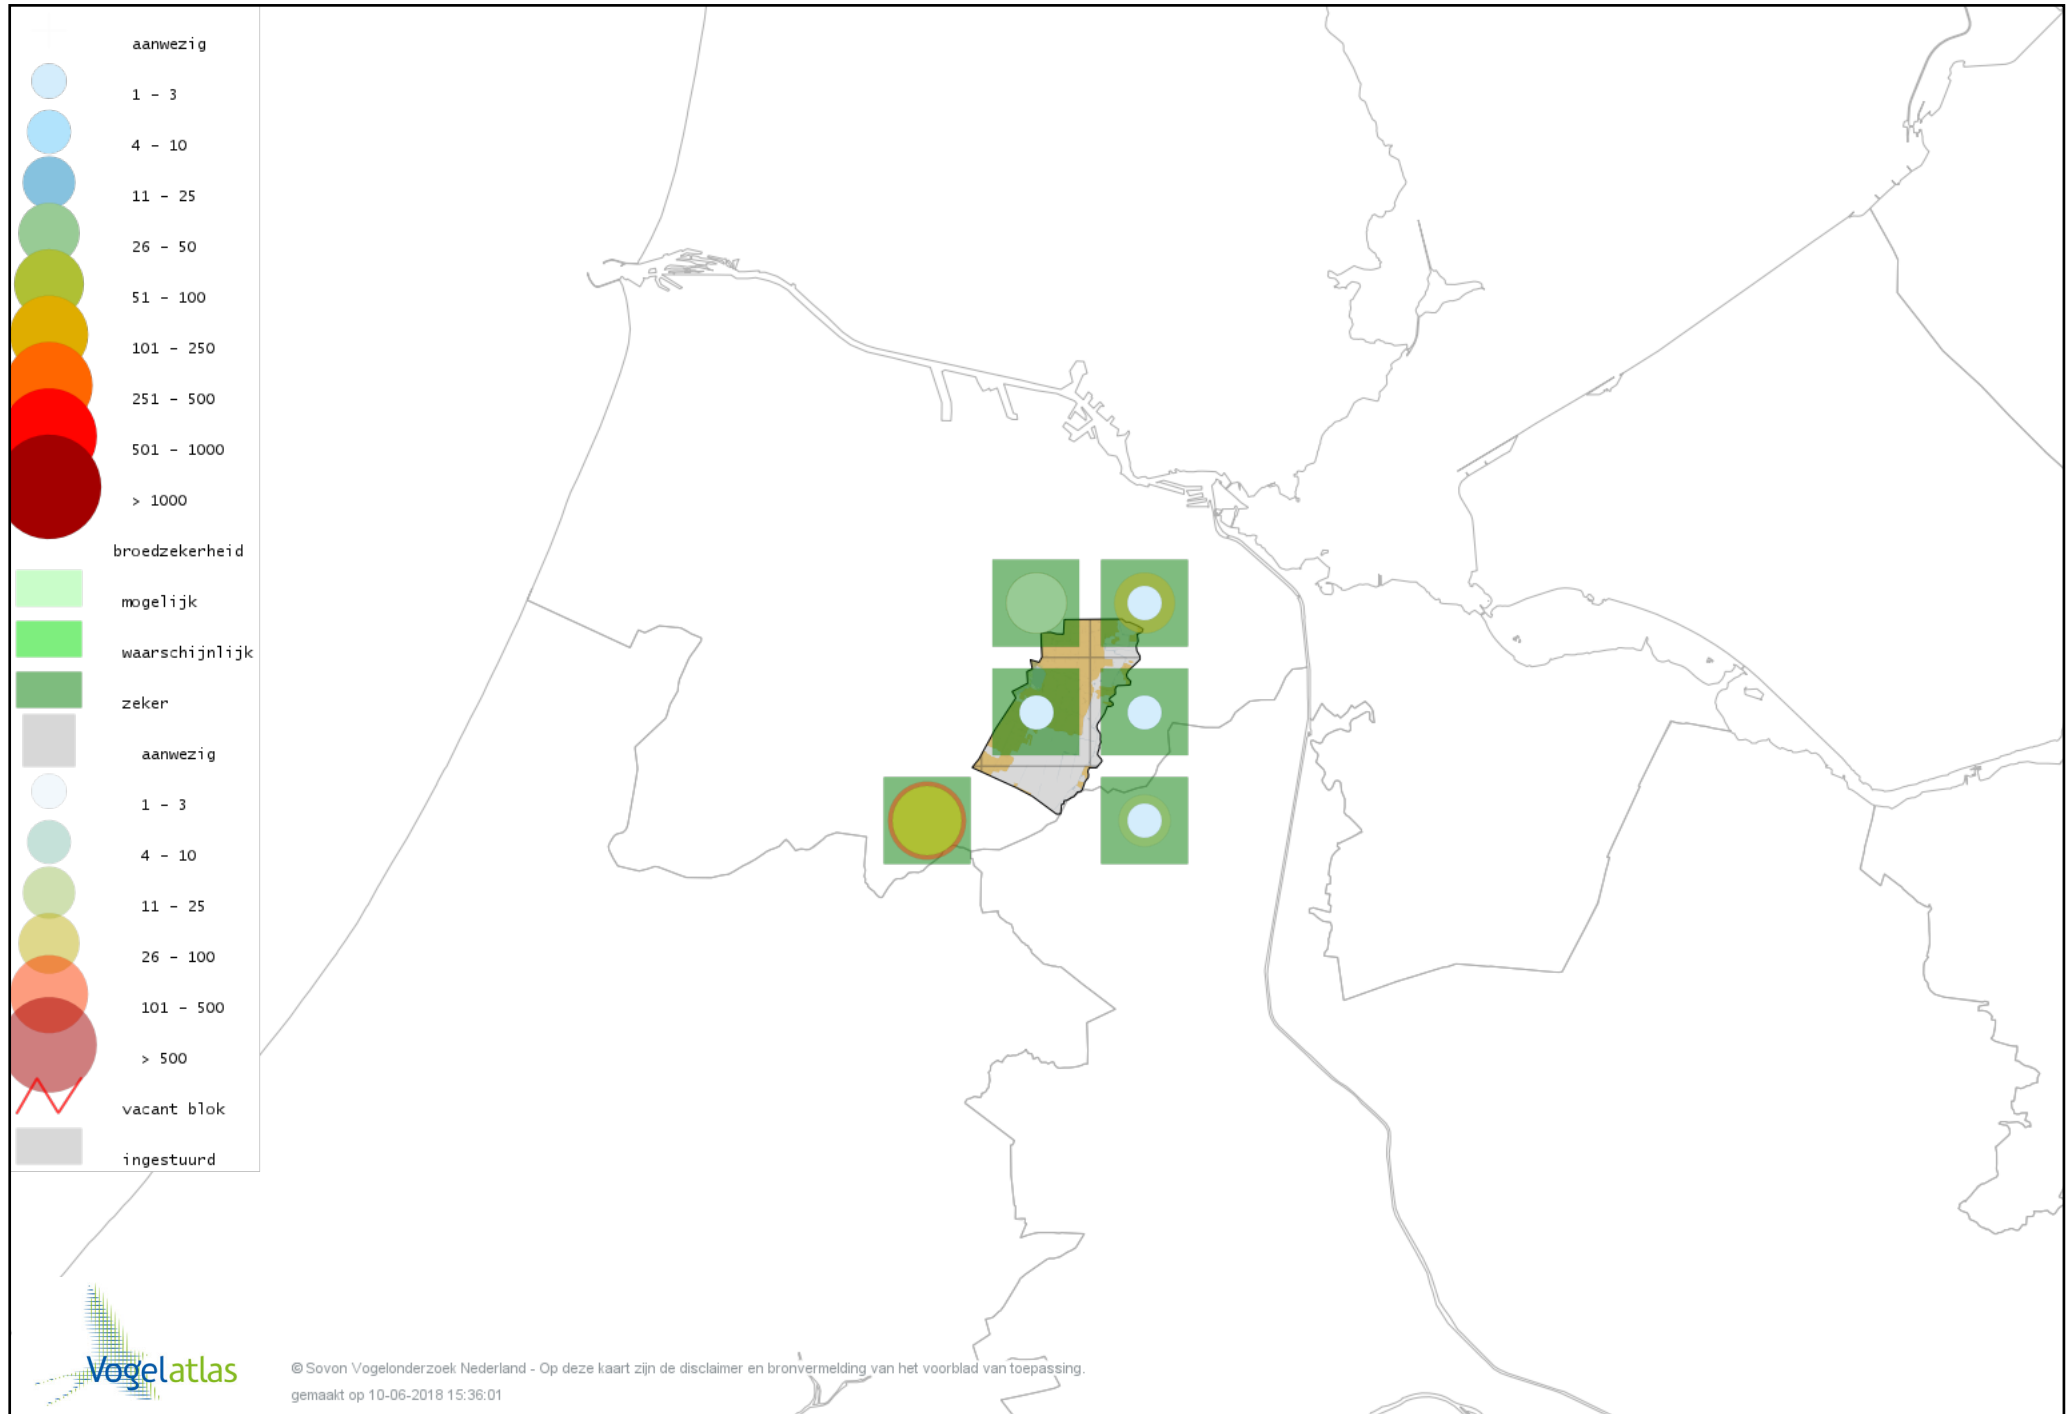

Voorlopige verspreidingskaart Kievit broedseizoen

Voorlopige verspreidingskaart Watersnip broedseizoen

Voorlopige verspreidingskaart Grutto broedseizoen

Voorlopige verspreidingskaart Wulp broedseizoen

Voorlopige verspreidingskaart Tureluur broedseizoen

Voorlopige verspreidingskaart Kokmeeuw broedseizoen

Voorlopige verspreidingskaart Stormmeeuw broedseizoen

Voorlopige verspreidingskaart Kleine Mantelmeeuw broedseizoen

Voorlopige verspreidingskaart Zilvermeeuw broedseizoen

Voorlopige verspreidingskaart Visdief broedseizoen

Voorlopige verspreidingskaart Stadsduif broedseizoen

Voorlopige verspreidingskaart Holenduif broedseizoen

Voorlopige verspreidingskaart Houtduif broedseizoen