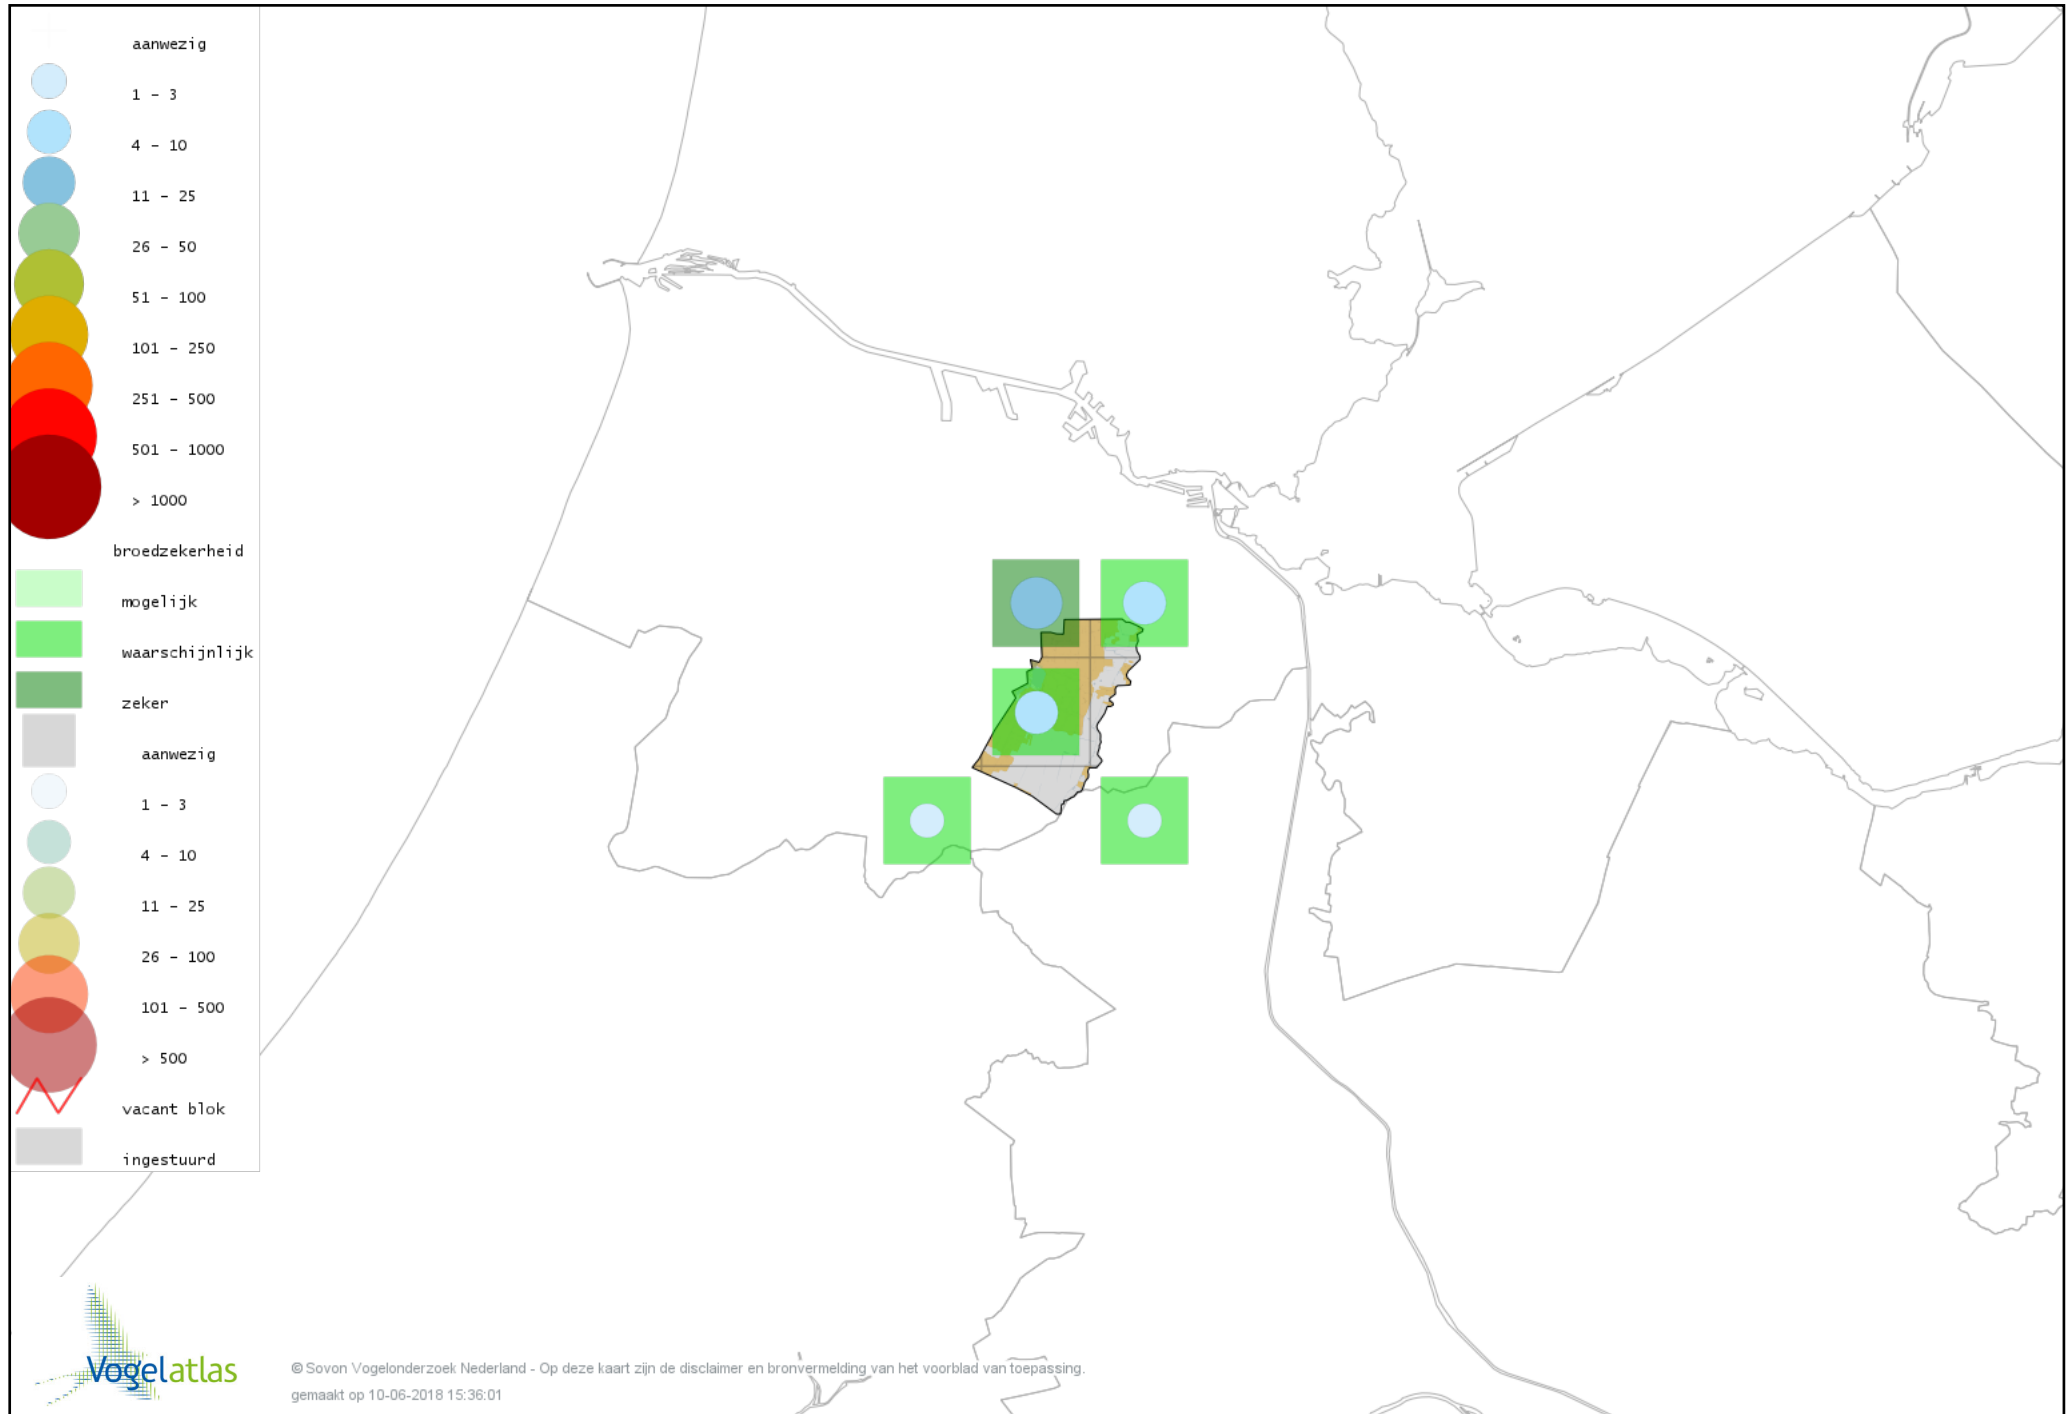

Voorlopige verspreidingskaart Rouwkwikstaart broedseizoen

Voorlopige verspreidingskaart Boompieper broedseizoen

Voorlopige verspreidingskaart Graspieper broedseizoen

Voorlopige verspreidingskaart Vink broedseizoen

Voorlopige verspreidingskaart Groenling broedseizoen

Voorlopige verspreidingskaart Putter broedseizoen

Voorlopige verspreidingskaart Kneu broedseizoen

Voorlopige verspreidingskaart Goudvink broedseizoen

Voorlopige verspreidingskaart Appelvink broedseizoen

Voorlopige verspreidingskaart Rietgors broedseizoen