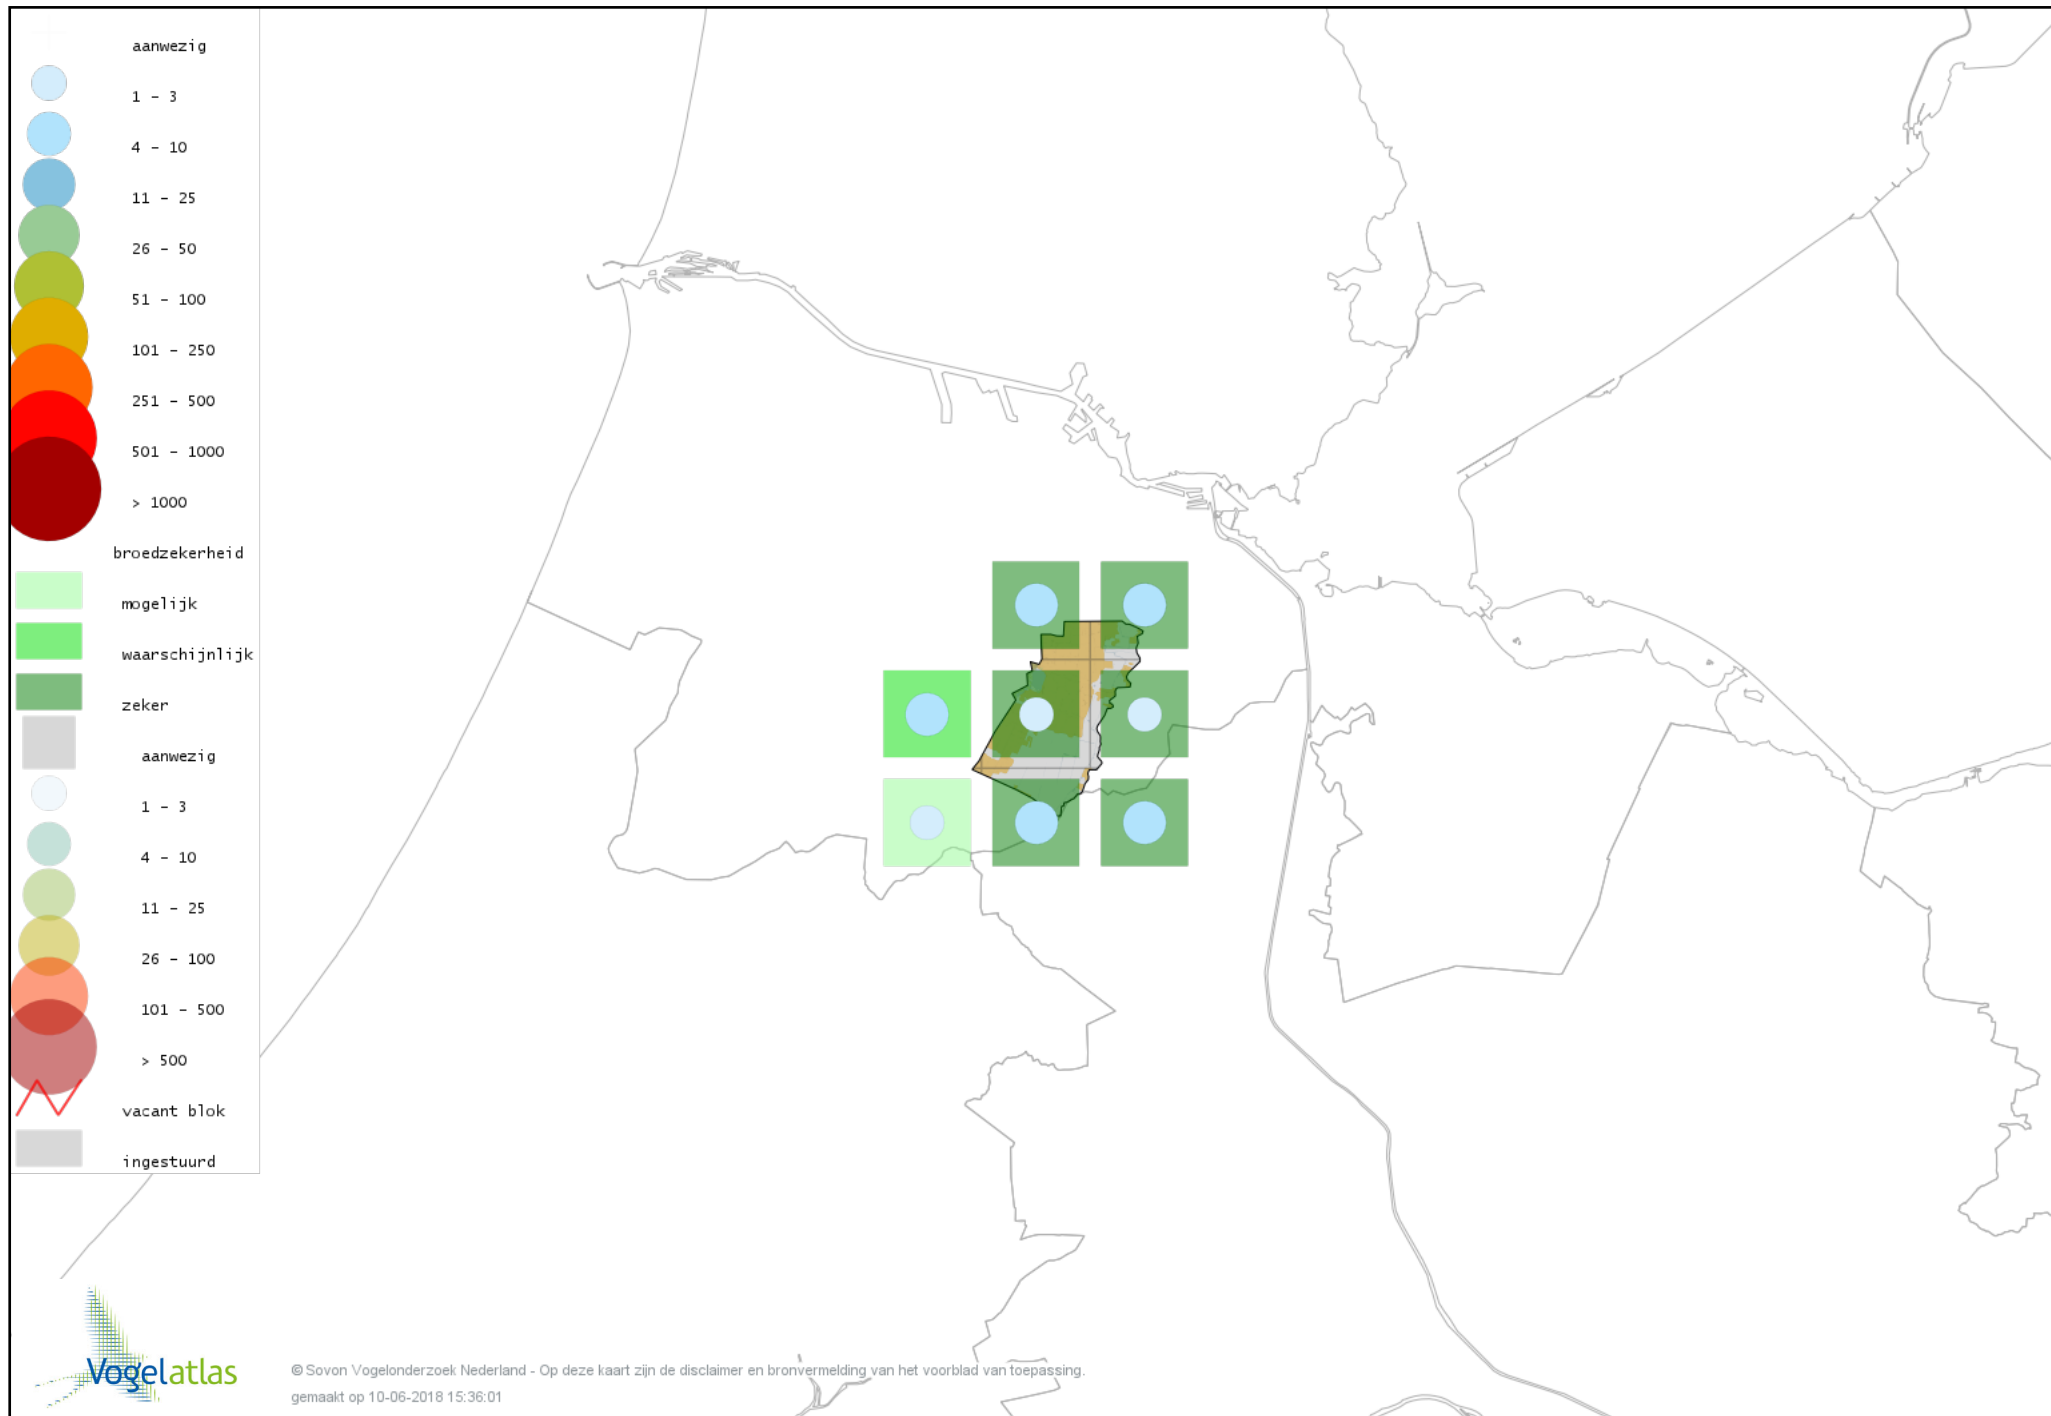

Voorlopige verspreidingskaart Blauwe Reiger broedseizoen

Voorlopige verspreidingskaart Purperreiger broedseizoen

Voorlopige verspreidingskaart Ooievaar broedseizoen

Voorlopige verspreidingskaart Lepelaar broedseizoen

Voorlopige verspreidingskaart Dodaars broedseizoen

Voorlopige verspreidingskaart Fuut broedseizoen

Voorlopige verspreidingskaart Wespendif broedseizoen

Voorlopige verspreidingskaart Bruine Kiekendief broedseizoen

Voorlopige verspreidingskaart Havik broedseizoen

Voorlopige verspreidingskaart Sperwer broedseizoen

Voorlopige verspreidingskaart Buizerd broedseizoen

Voorlopige verspreidingskaart Torenvalk broedseizoen

Voorlopige verspreidingskaart Boomvalk broedseizoen

Voorlopige verspreidingskaart Slechtvalk broedseizoen

Voorlopige verspreidingskaart Waterral broedseizoen

Voorlopige verspreidingskaart Porseleinhoen broedseizoen