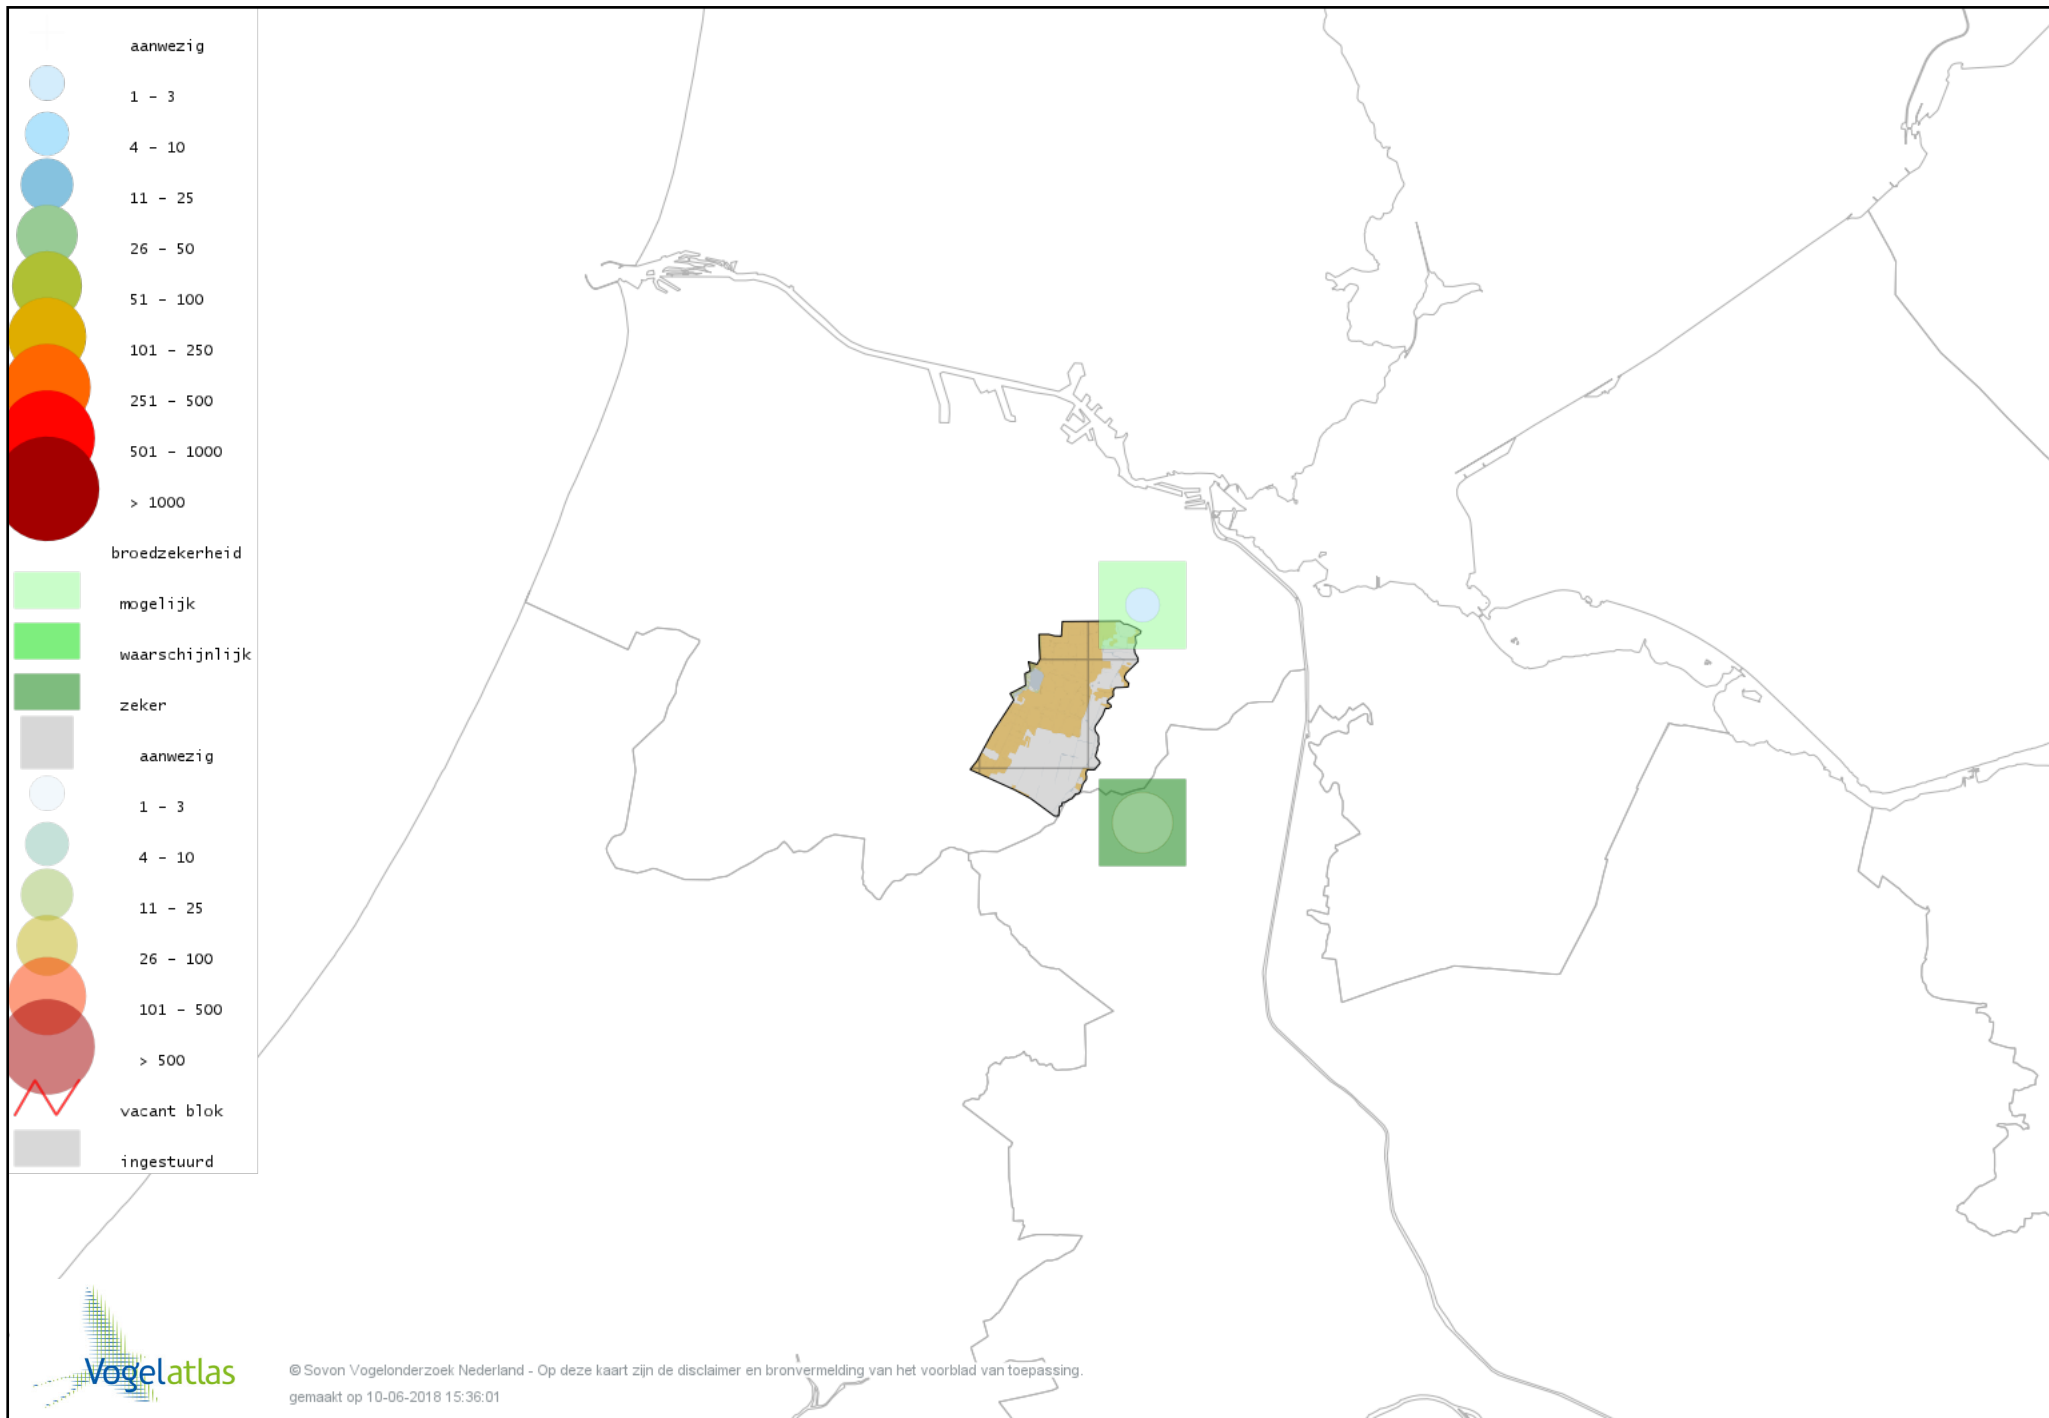

Voorlopige verspreidingskaart Zwarte Zwaan broedseizoen

Voorlopige verspreidingskaart Indische Gans broedseizoen

Voorlopige verspreidingskaart Grauwe Gans broedseizoen

Voorlopige verspreidingskaart Soepgans broedseizoen

Voorlopige verspreidingskaart Grote Canadese Gans broedseizoen

Voorlopige verspreidingskaart Brandgans broedseizoen

Voorlopige verspreidingskaart Brandgans x Canadese Gans broedseizoen

Voorlopige verspreidingskaart Nijlgans broedseizoen

Voorlopige verspreidingskaart Casarca broedseizoen

Voorlopige verspreidingskaart Bergeend broedseizoen

Voorlopige verspreidingskaart Krooneend broedseizoen

Voorlopige verspreidingskaart Tafeleend broedseizoen

Voorlopige verspreidingskaart Kuifeend broedseizoen

Voorlopige verspreidingskaart Muskuseend broedseizoen

Voorlopige verspreidingskaart Mandarijneend broedseizoen

Voorlopige verspreidingskaart Krakeend broedseizoen