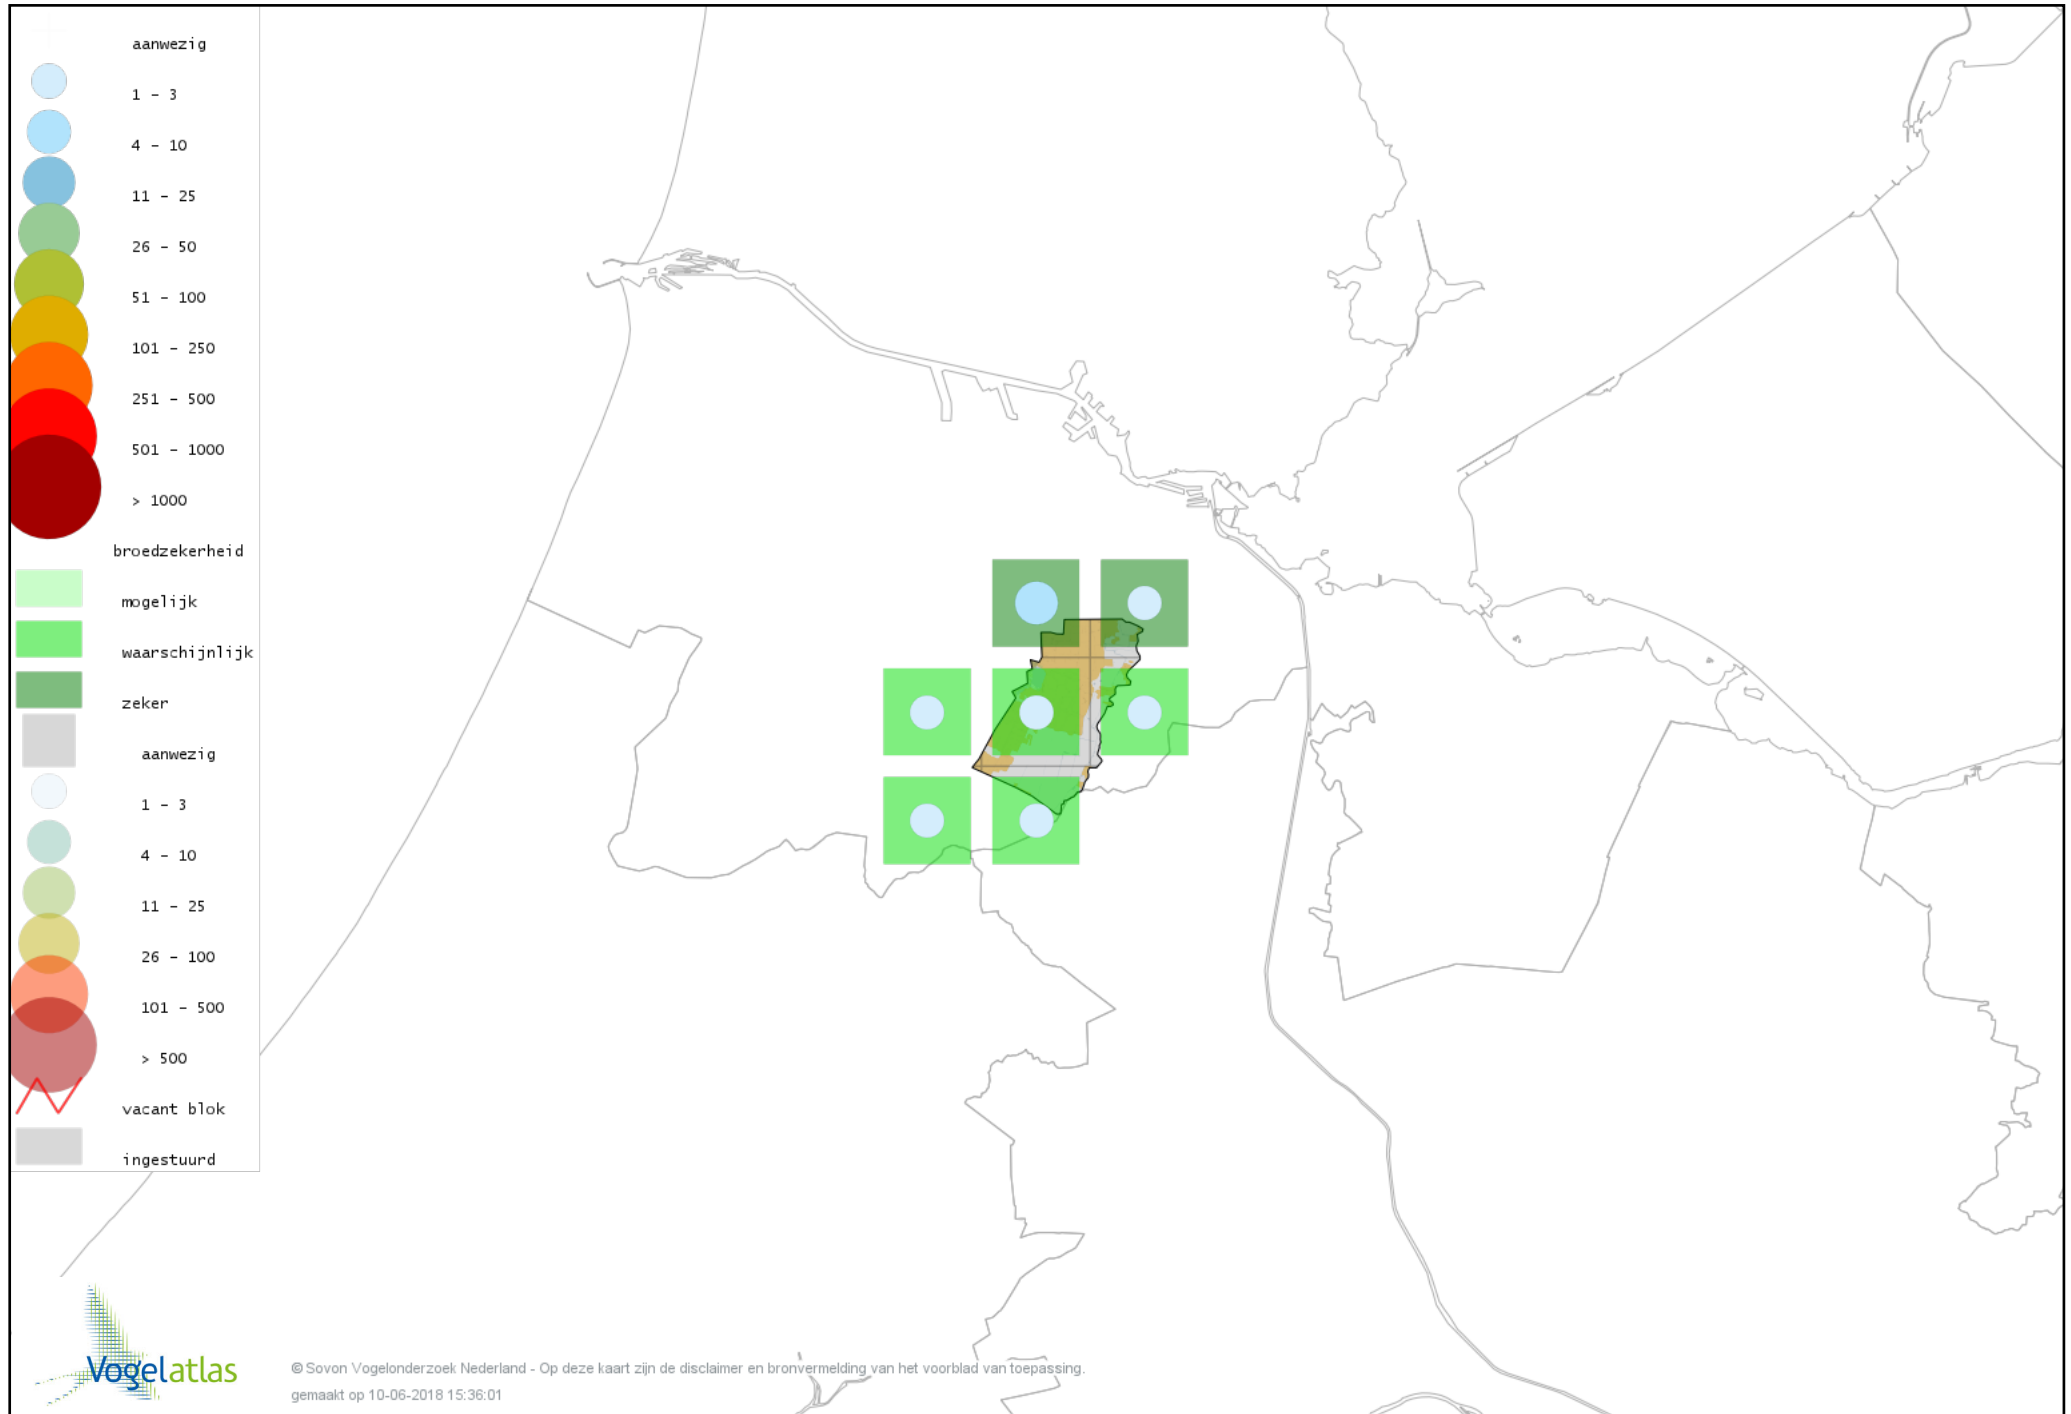

Voorlopige verspreidingskaart Turkse Tortel broedseizoen

Voorlopige verspreidingskaart Grote Alexanderparkiet broedseizoen

Voorlopige verspreidingskaart Halsbandparkiet broedseizoen

Voorlopige verspreidingskaart Koekoek broedseizoen

Voorlopige verspreidingskaart Kerkuil broedseizoen

Voorlopige verspreidingskaart Steenuil broedseizoen

Voorlopige verspreidingskaart Bosuil broedseizoen

Voorlopige verspreidingskaart Ransuil broedseizoen

Voorlopige verspreidingskaart Gierzwaluw broedseizoen

Voorlopige verspreidingskaart IJsvogel broedseizoen

Voorlopige verspreidingskaart Groene Specht broedseizoen

Voorlopige verspreidingskaart Grote Bonte Specht broedseizoen