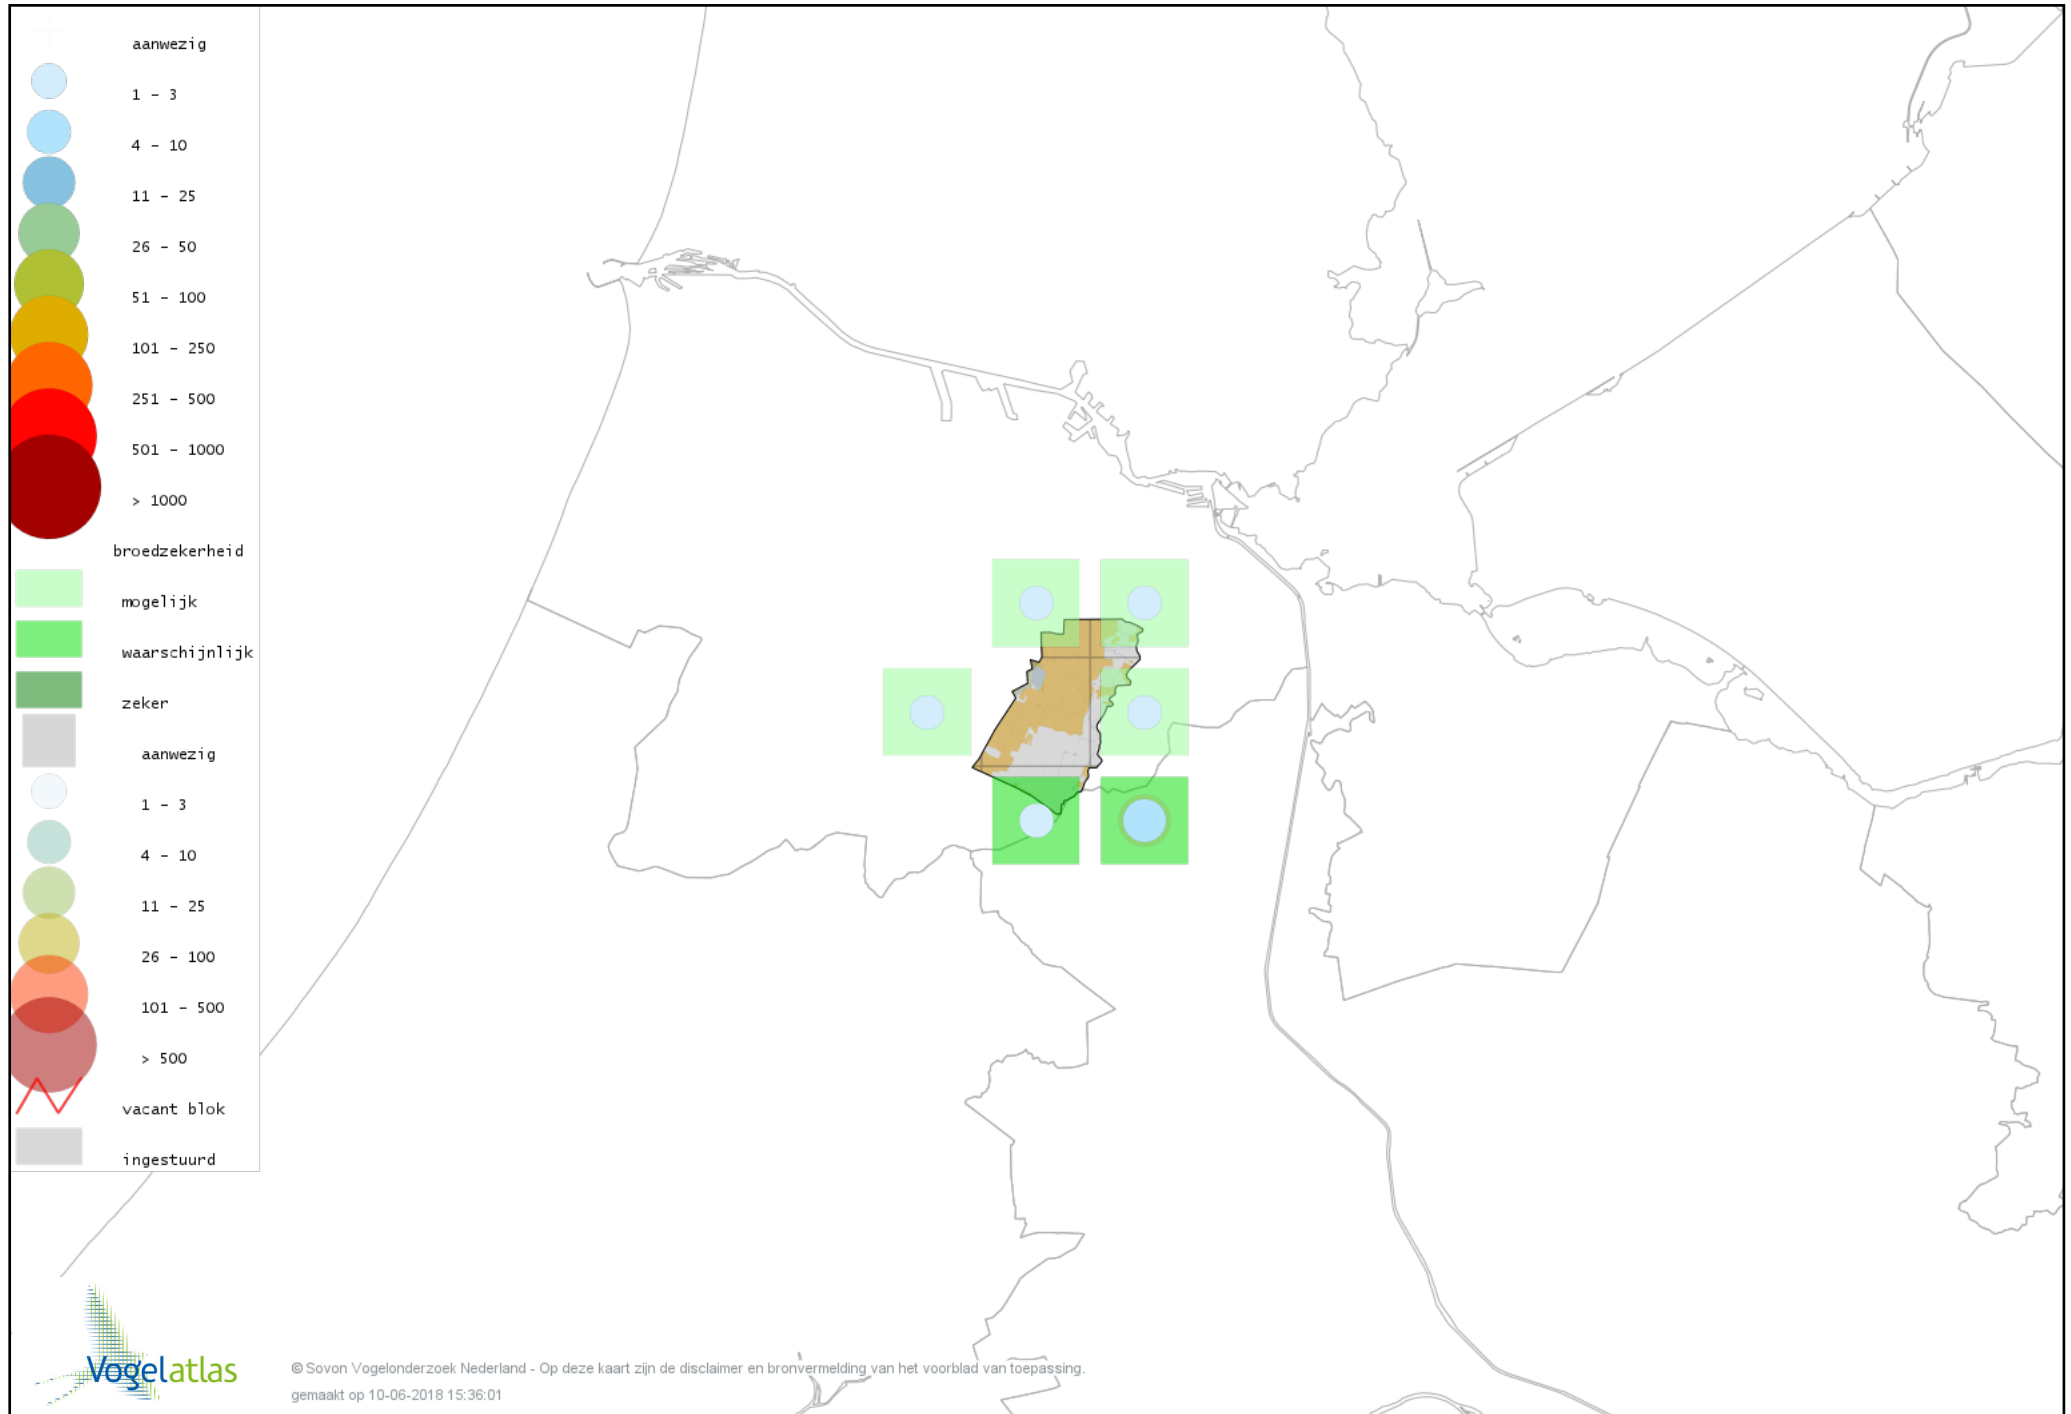

Voorlopige verspreidingskaart Fitis broedseizoen

Voorlopige verspreidingskaart Braamsluiper broedseizoen

Voorlopige verspreidingskaart Grasmus broedseizoen

Voorlopige verspreidingskaart Tuinfluiter broedseizoen

Voorlopige verspreidingskaart Zwartkop broedseizoen

Voorlopige verspreidingskaart Sprinkhaanzanger broedseizoen

Voorlopige verspreidingskaart Snor broedseizoen

Voorlopige verspreidingskaart Spotvogel broedseizoen