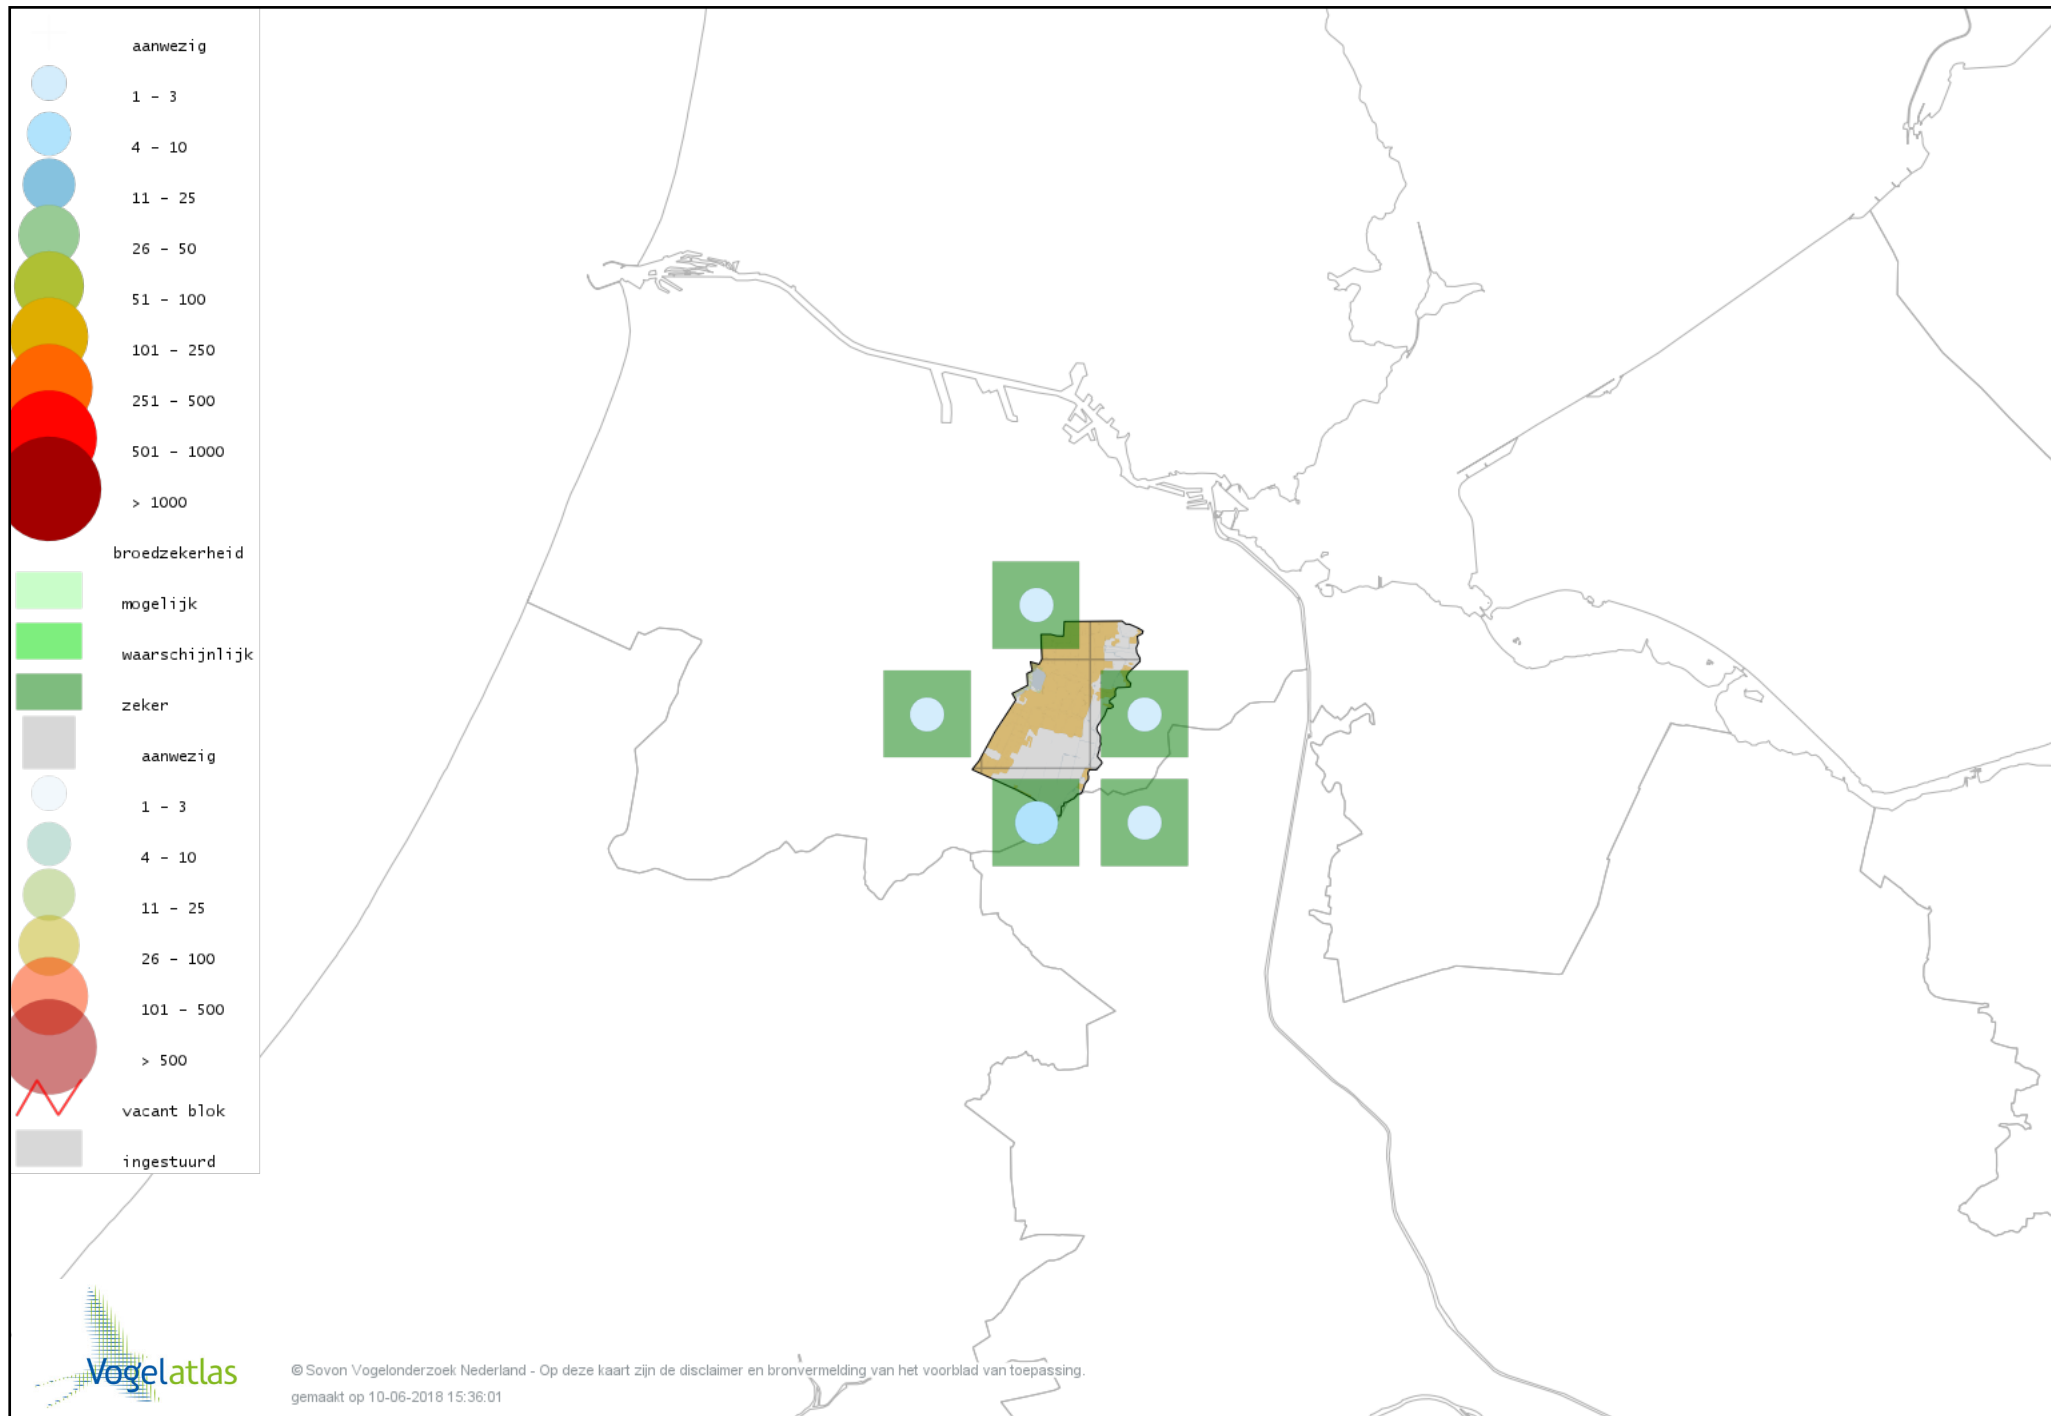

Voorlopige verspreidingskaart Kerkuil broedseizoen