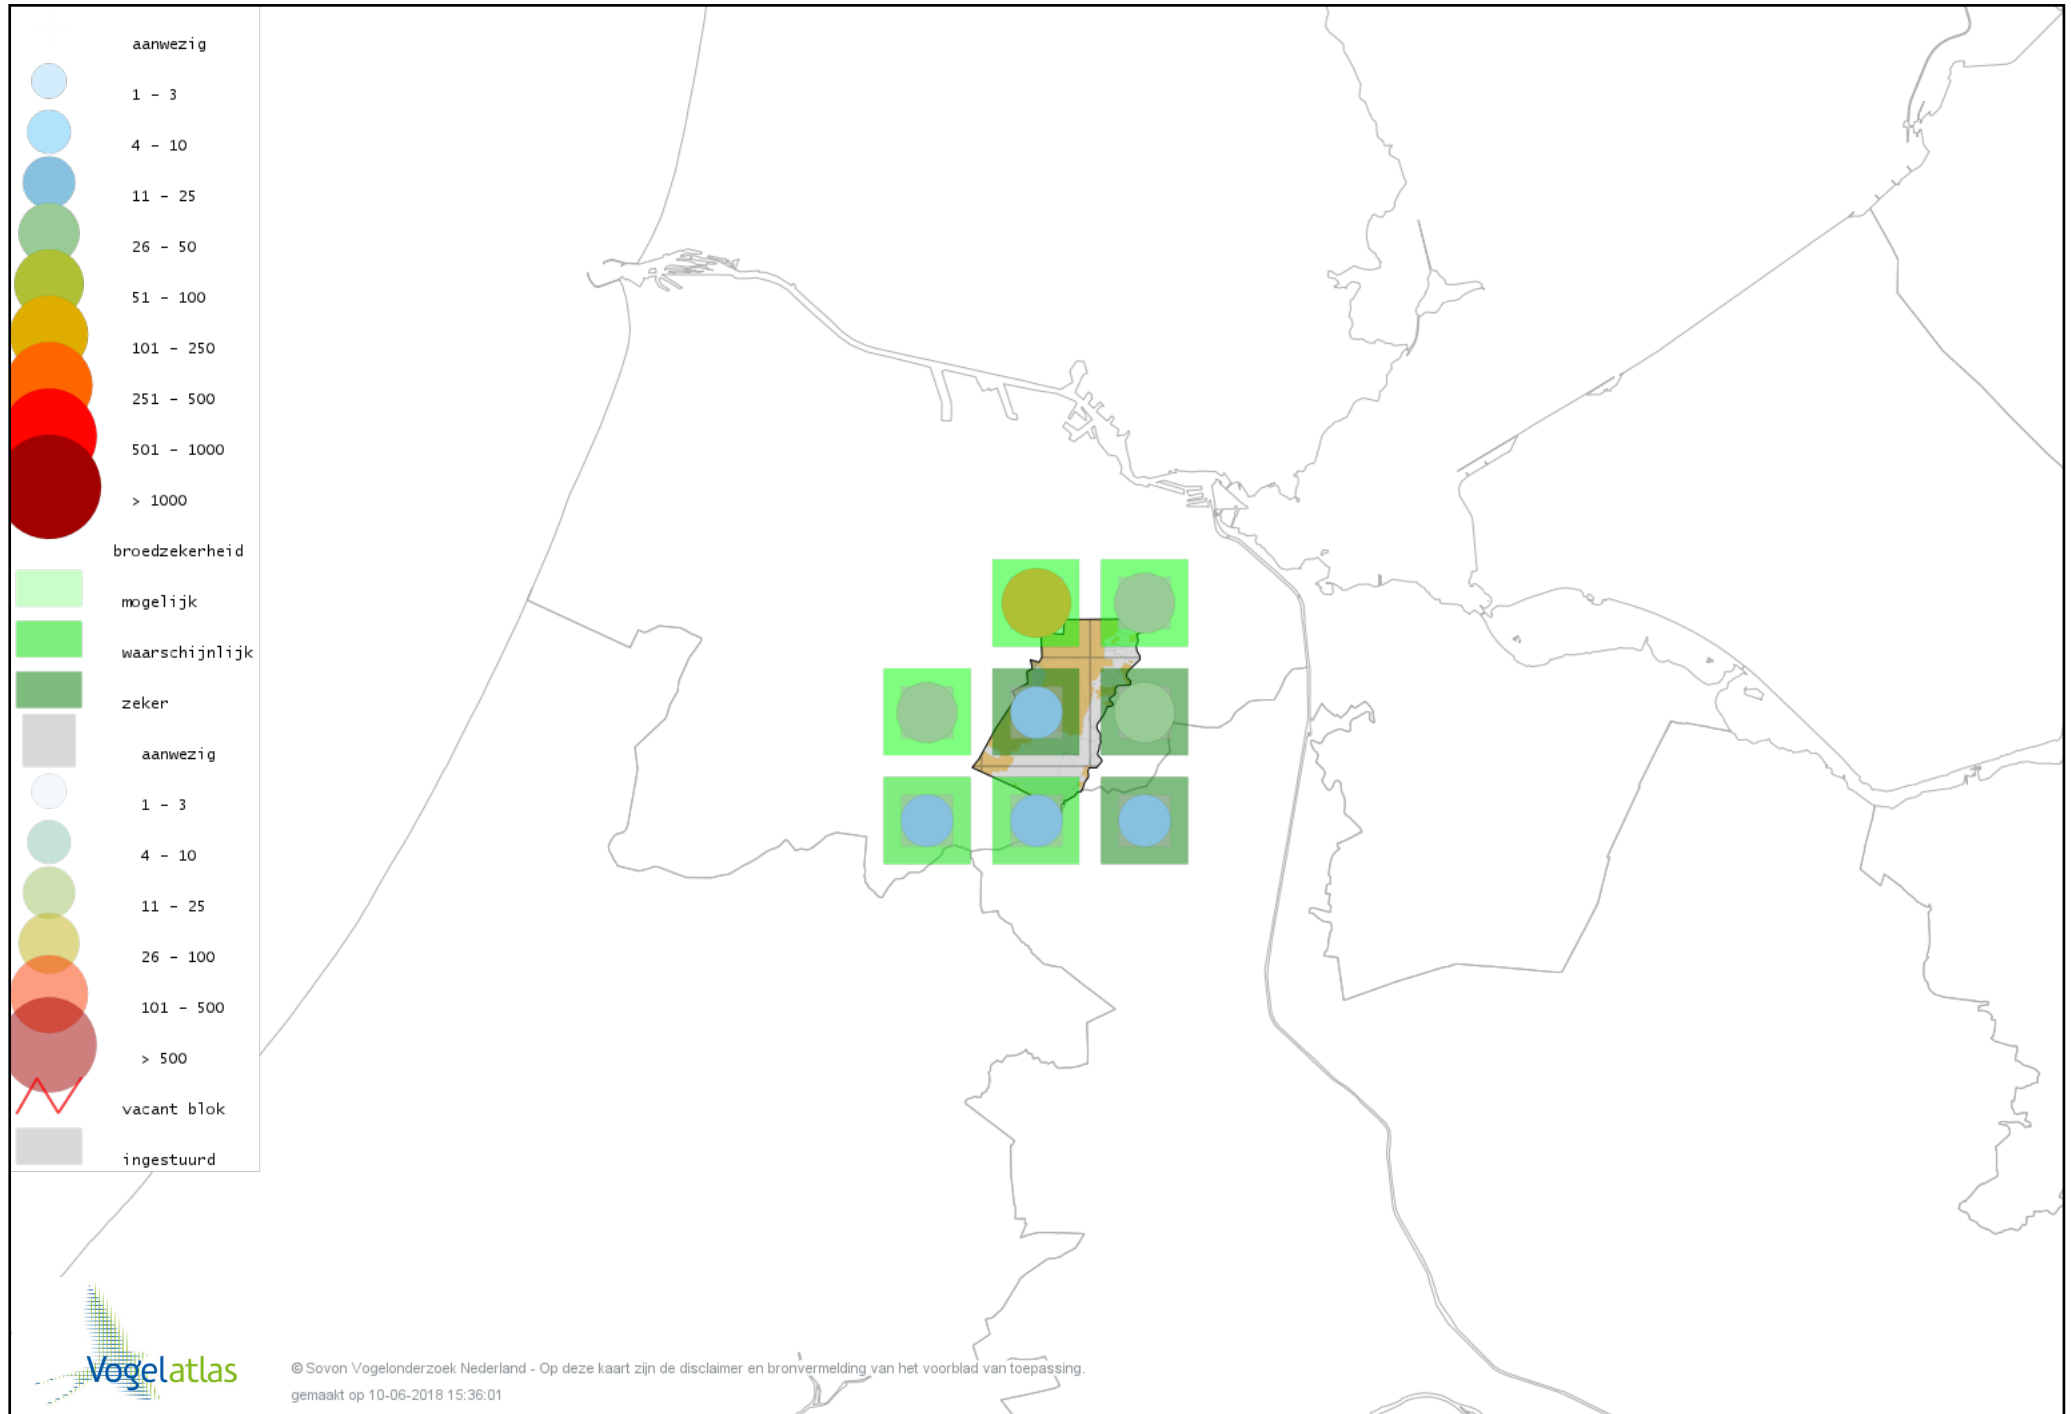

Voorlopige verspreidingskaart Gierzwaluw broedseizoen

Voorlopige verspreidingskaart IJsvogel broedseizoen

Voorlopige verspreidingskaart Groene Specht broedseizoen

Voorlopige verspreidingskaart Grote Bonte Specht broedseizoen

Voorlopige verspreidingskaart Kleine Bonte Specht broedseizoen

Voorlopige verspreidingskaart Ekster broedseizoen

Voorlopige verspreidingskaart Gaai broedseizoen

Voorlopige verspreidingskaart Kauw broedseizoen