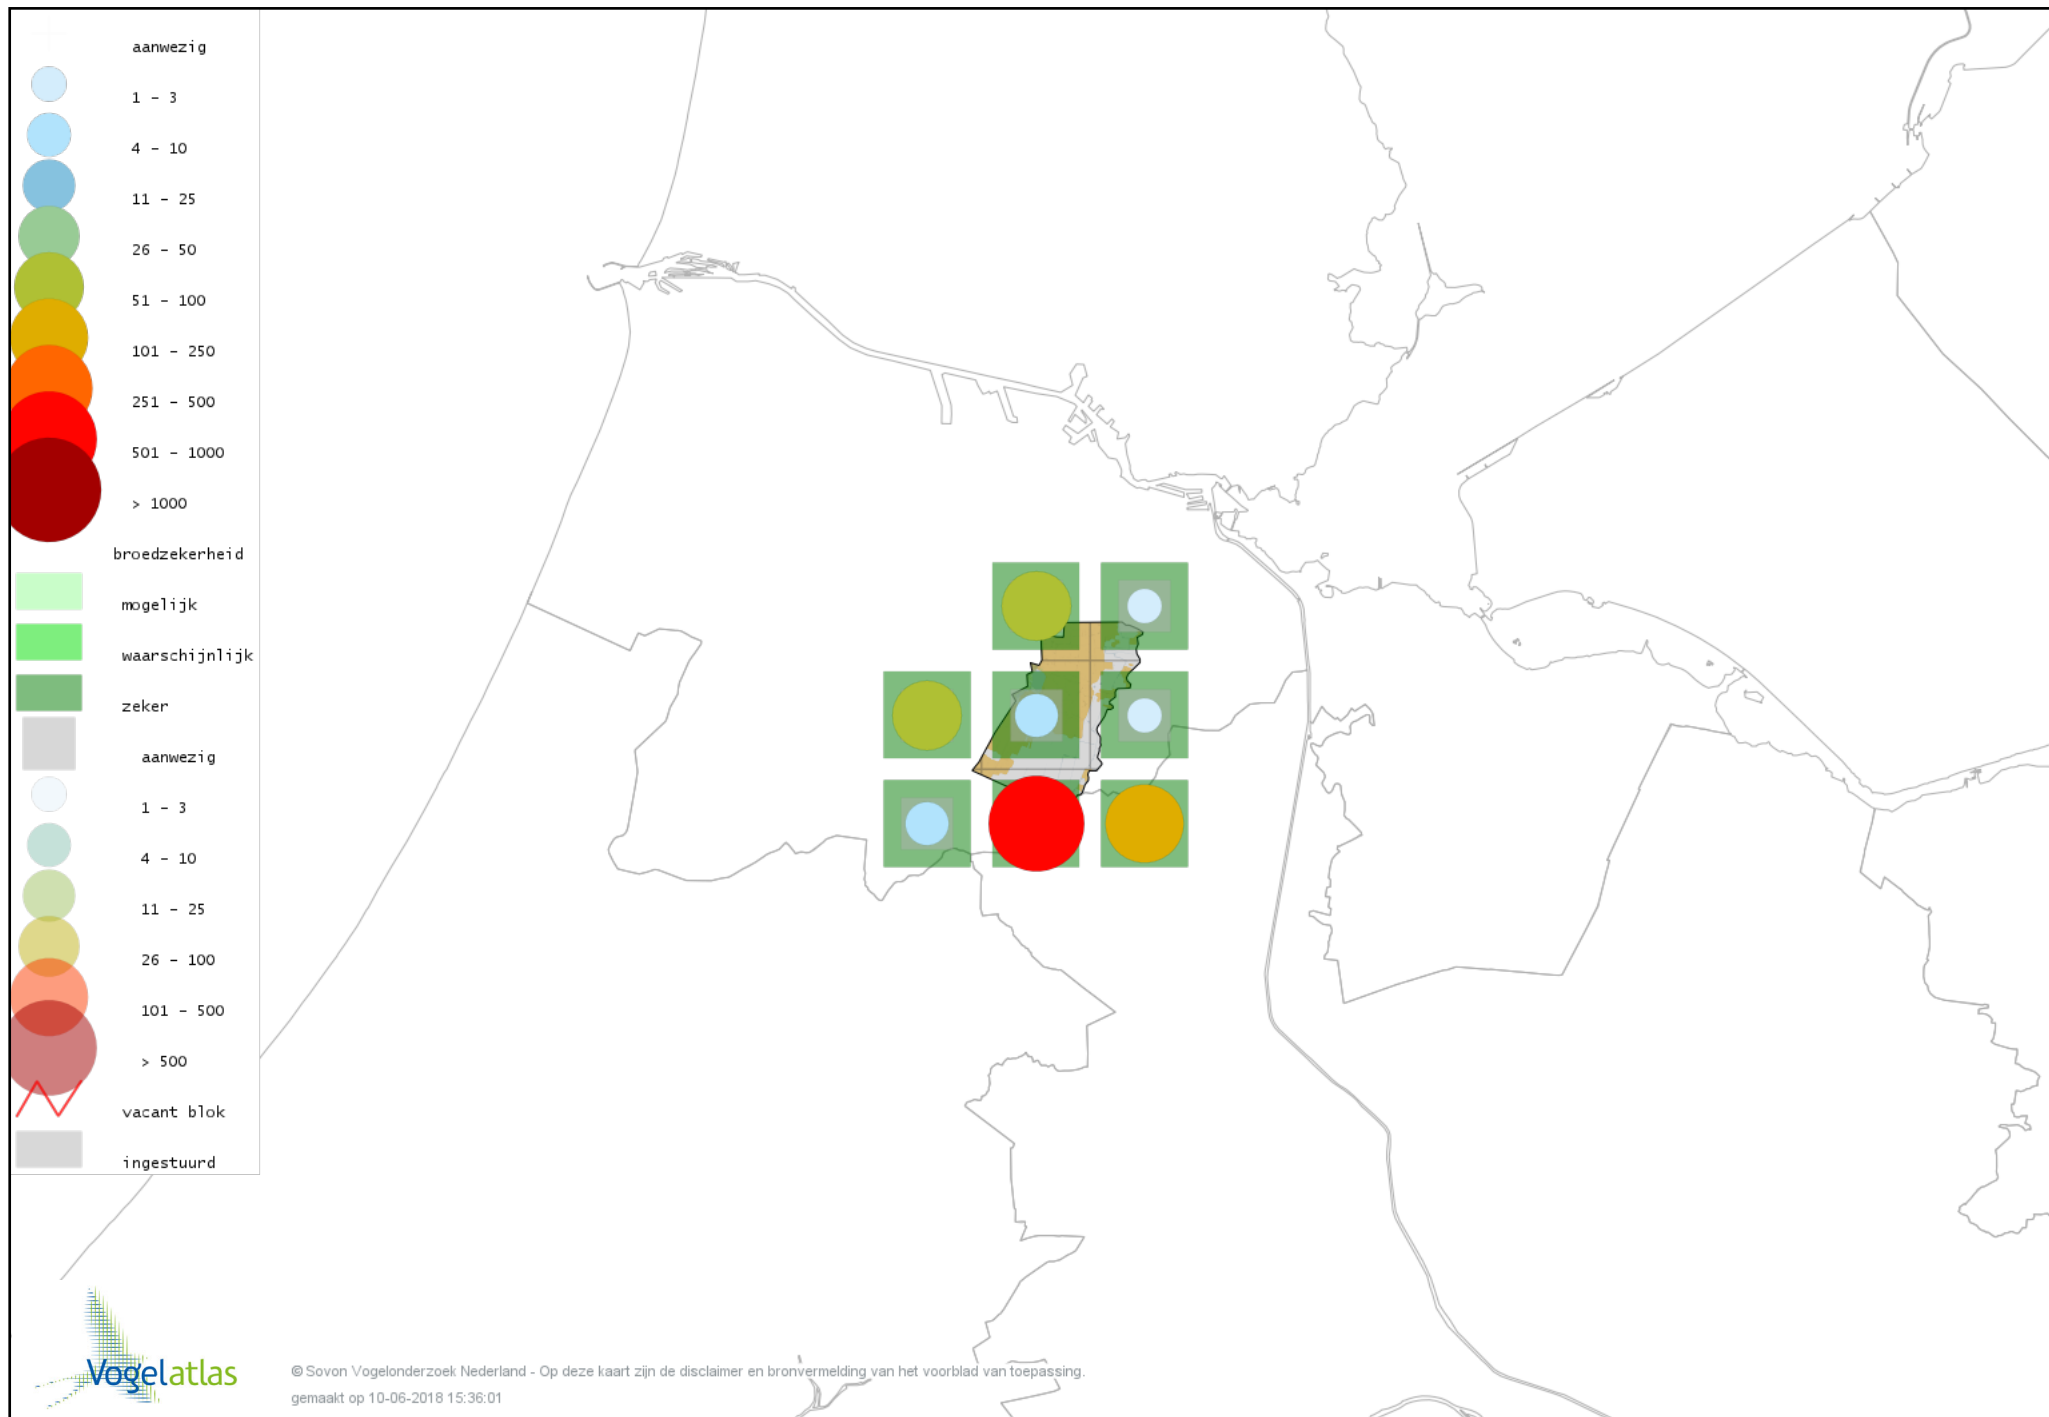

Voorlopige verspreidingskaart Bosrietzanger broedseizoen

Voorlopige verspreidingskaart Kleine Karekiet broedseizoen

Voorlopige verspreidingskaart Rietzanger broedseizoen

Voorlopige verspreidingskaart Grote Karekiet broedseizoen

Voorlopige verspreidingskaart Boomklever broedseizoen

Voorlopige verspreidingskaart Boomkruiper broedseizoen

Voorlopige verspreidingskaart Winterkoning broedseizoen

Voorlopige verspreidingskaart Spreeuw broedseizoen

Voorlopige verspreidingskaart Merel broedseizoen

Voorlopige verspreidingskaart Zanglijster broedseizoen

Voorlopige verspreidingskaart Grote Lijster broedseizoen

Voorlopige verspreidingskaart Grauwe Vliegenvanger broedseizoen