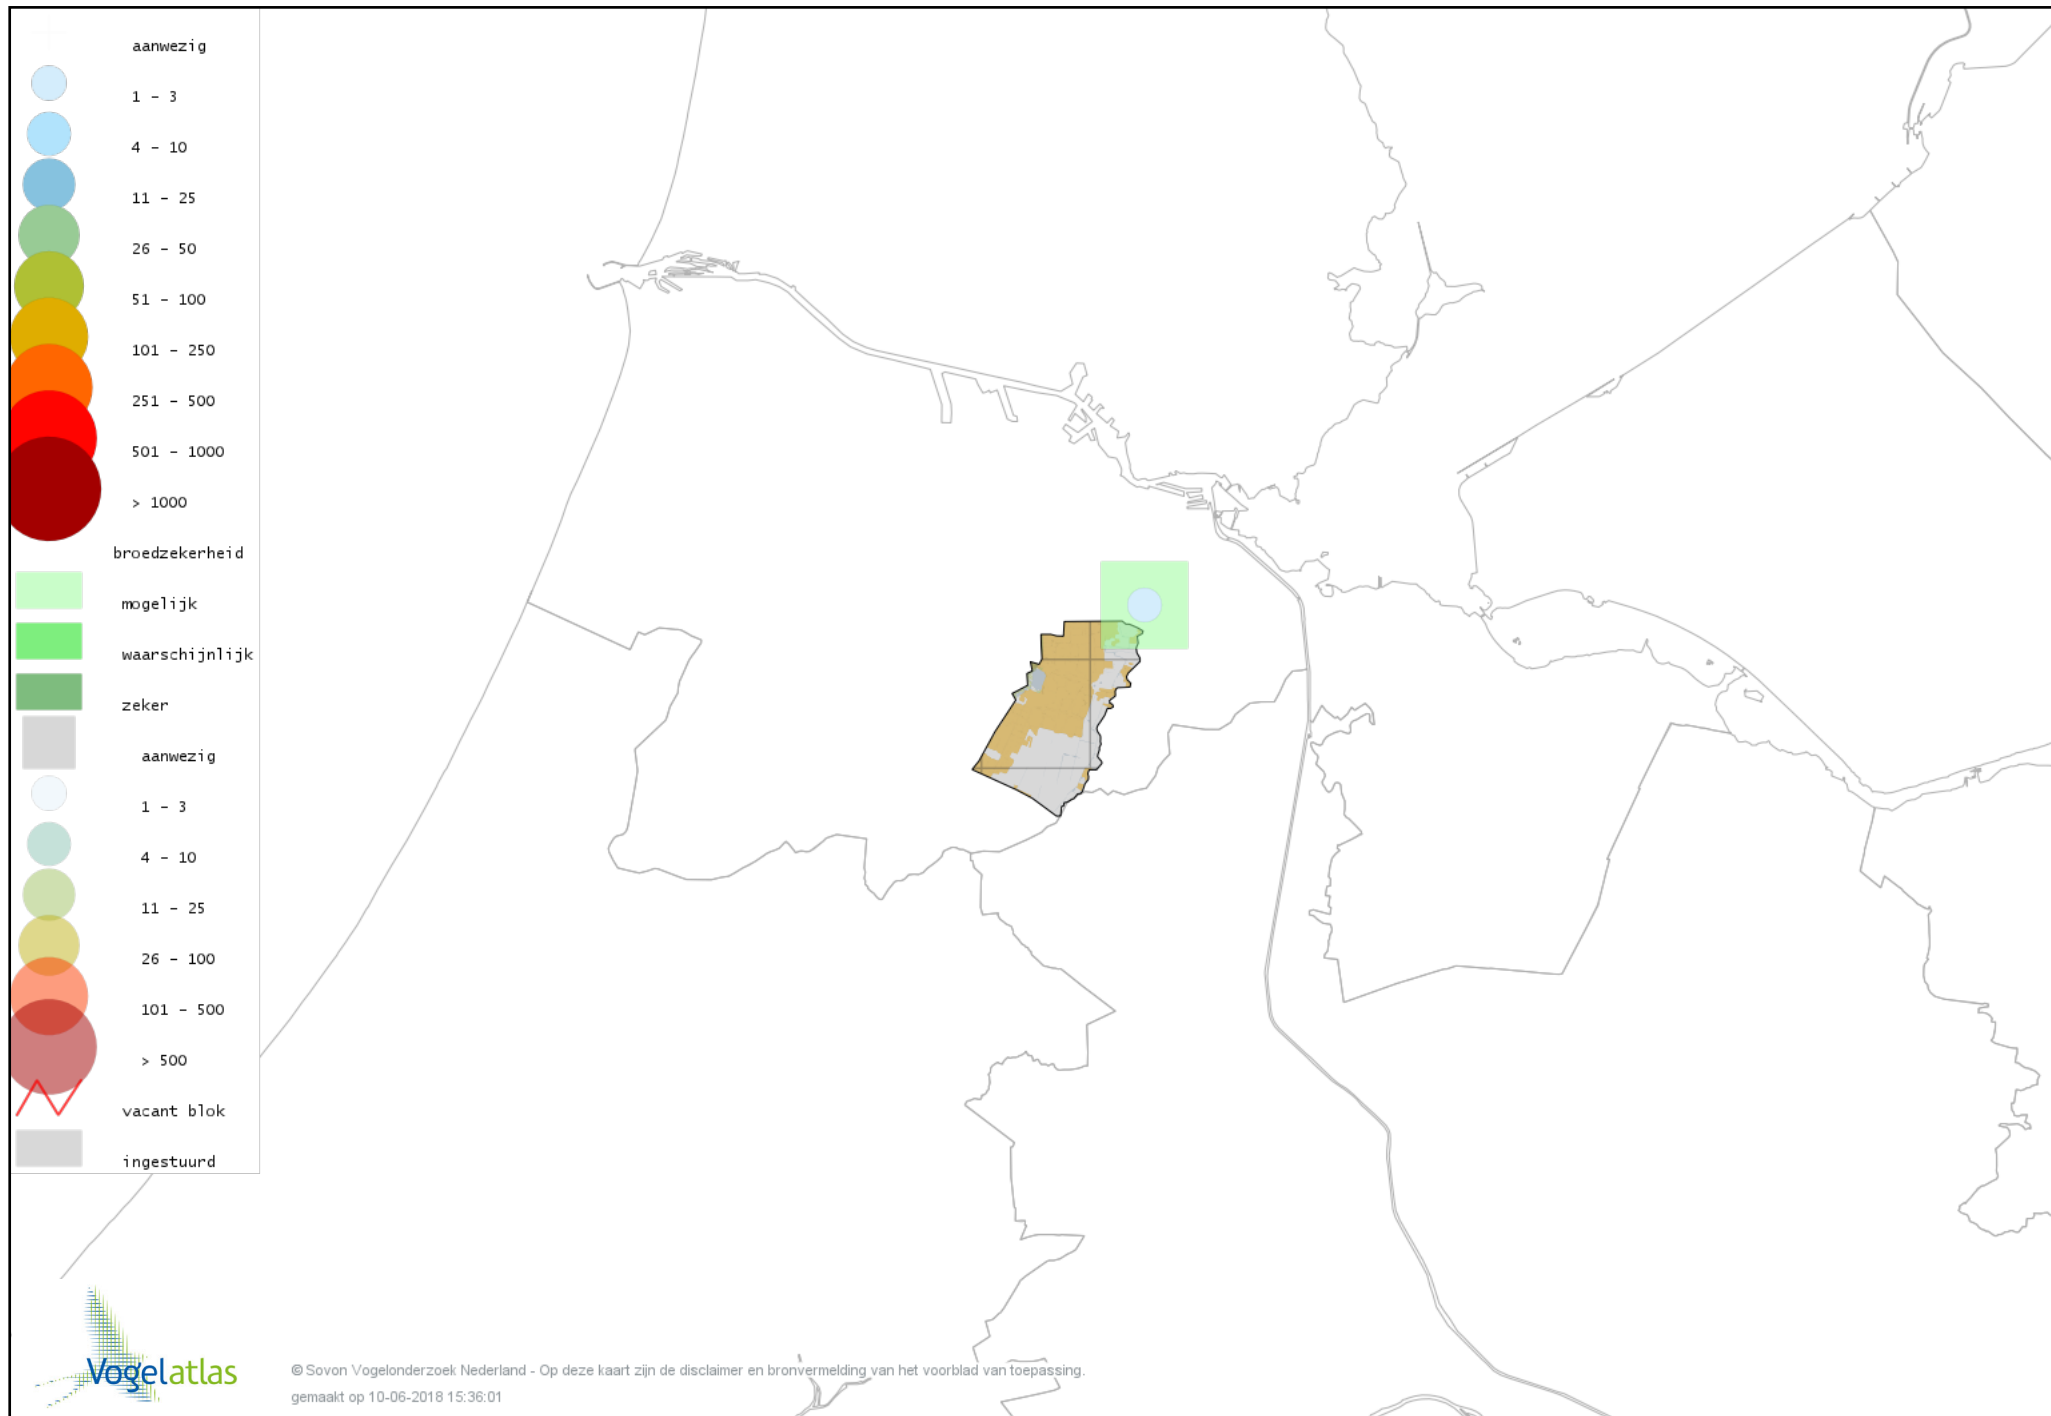

Voorlopige verspreidingskaart Zwarte Zwaan broedseizoen

Voorlopige verspreidingskaart Indische Gans broedseizoen

Voorlopige verspreidingskaart Grauwe Gans broedseizoen

Voorlopige verspreidingskaart Soepgans broedseizoen

Voorlopige verspreidingskaart Grote Canadese Gans broedseizoen

Voorlopige verspreidingskaart Brandgans broedseizoen

Voorlopige verspreidingskaart Brandgans x Canadese Gans broedseizoen

Voorlopige verspreidingskaart Nijlgans broedseizoen

Voorlopige verspreidingskaart Casarca broedseizoen

Voorlopige verspreidingskaart Bergeend broedseizoen

Voorlopige verspreidingskaart Krooneend broedseizoen

Voorlopige verspreidingskaart Tafeleend broedseizoen

Voorlopige verspreidingskaart Kuifeend broedseizoen

Voorlopige verspreidingskaart Muskuseend broedseizoen

Voorlopige verspreidingskaart Mandarijneend broedseizoen

Voorlopige verspreidingskaart Krakeend broedseizoen