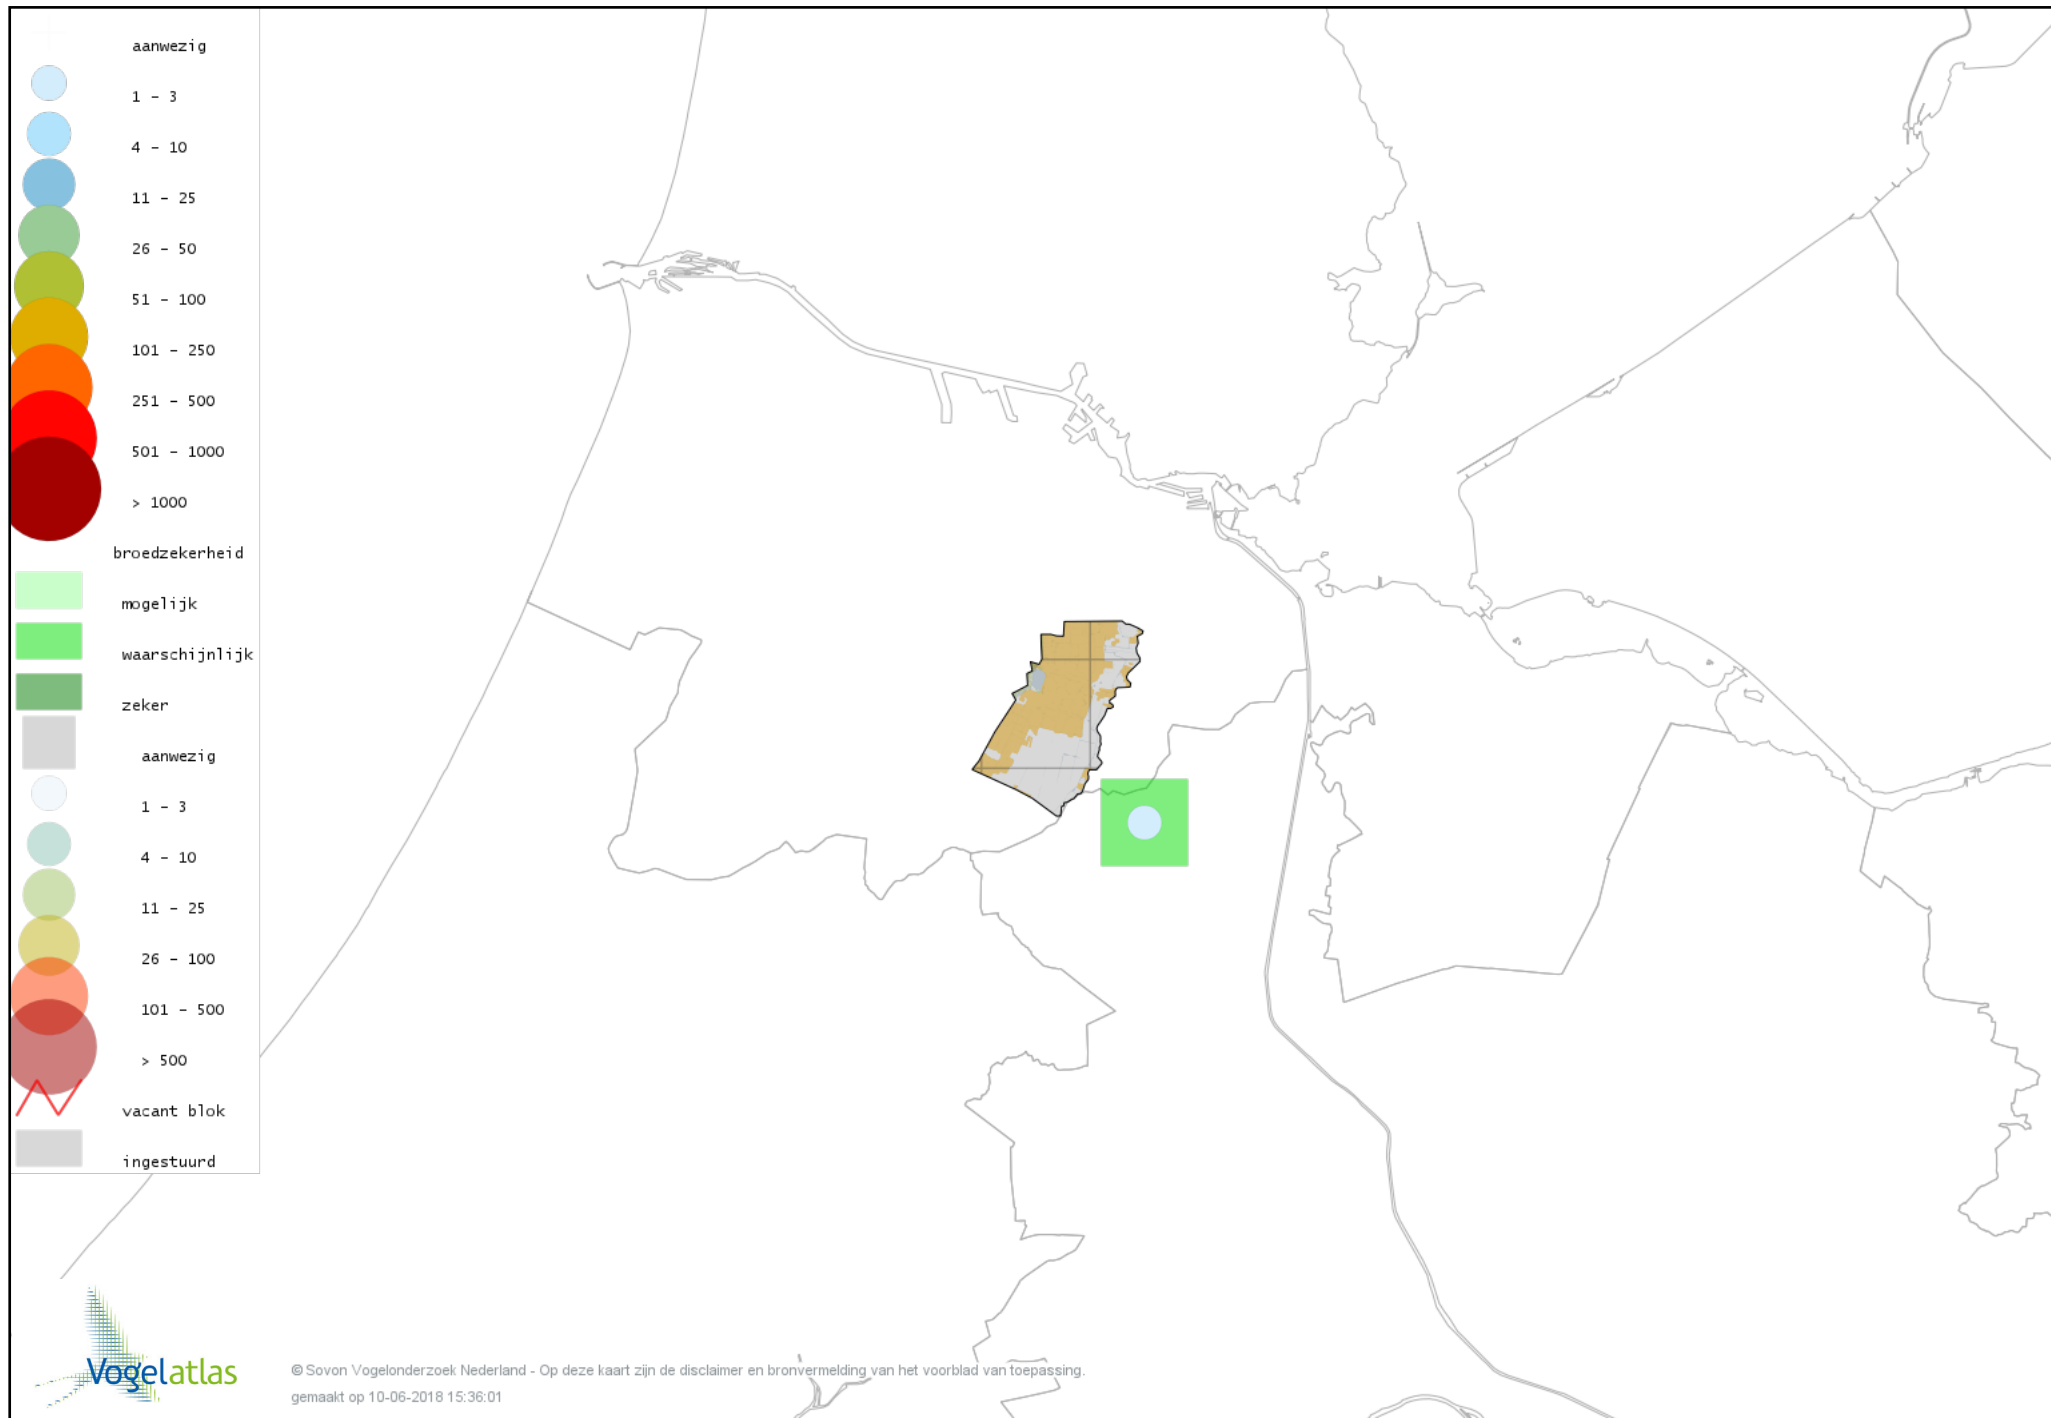

Voorlopige verspreidingskaart Casarca broedseizoen

Voorlopige verspreidingskaart Bergeend broedseizoen

Voorlopige verspreidingskaart Krooneend broedseizoen

Voorlopige verspreidingskaart Tafeleend broedseizoen

Voorlopige verspreidingskaart Kuifeend broedseizoen

Voorlopige verspreidingskaart Muskuseend broedseizoen

Voorlopige verspreidingskaart Mandarijneend broedseizoen

Voorlopige verspreidingskaart Krakeend broedseizoen

Voorlopige verspreidingskaart Smient broedseizoen

Voorlopige verspreidingskaart Slobeend broedseizoen

Voorlopige verspreidingskaart Wilde Eend broedseizoen

Voorlopige verspreidingskaart Soepeend broedseizoen