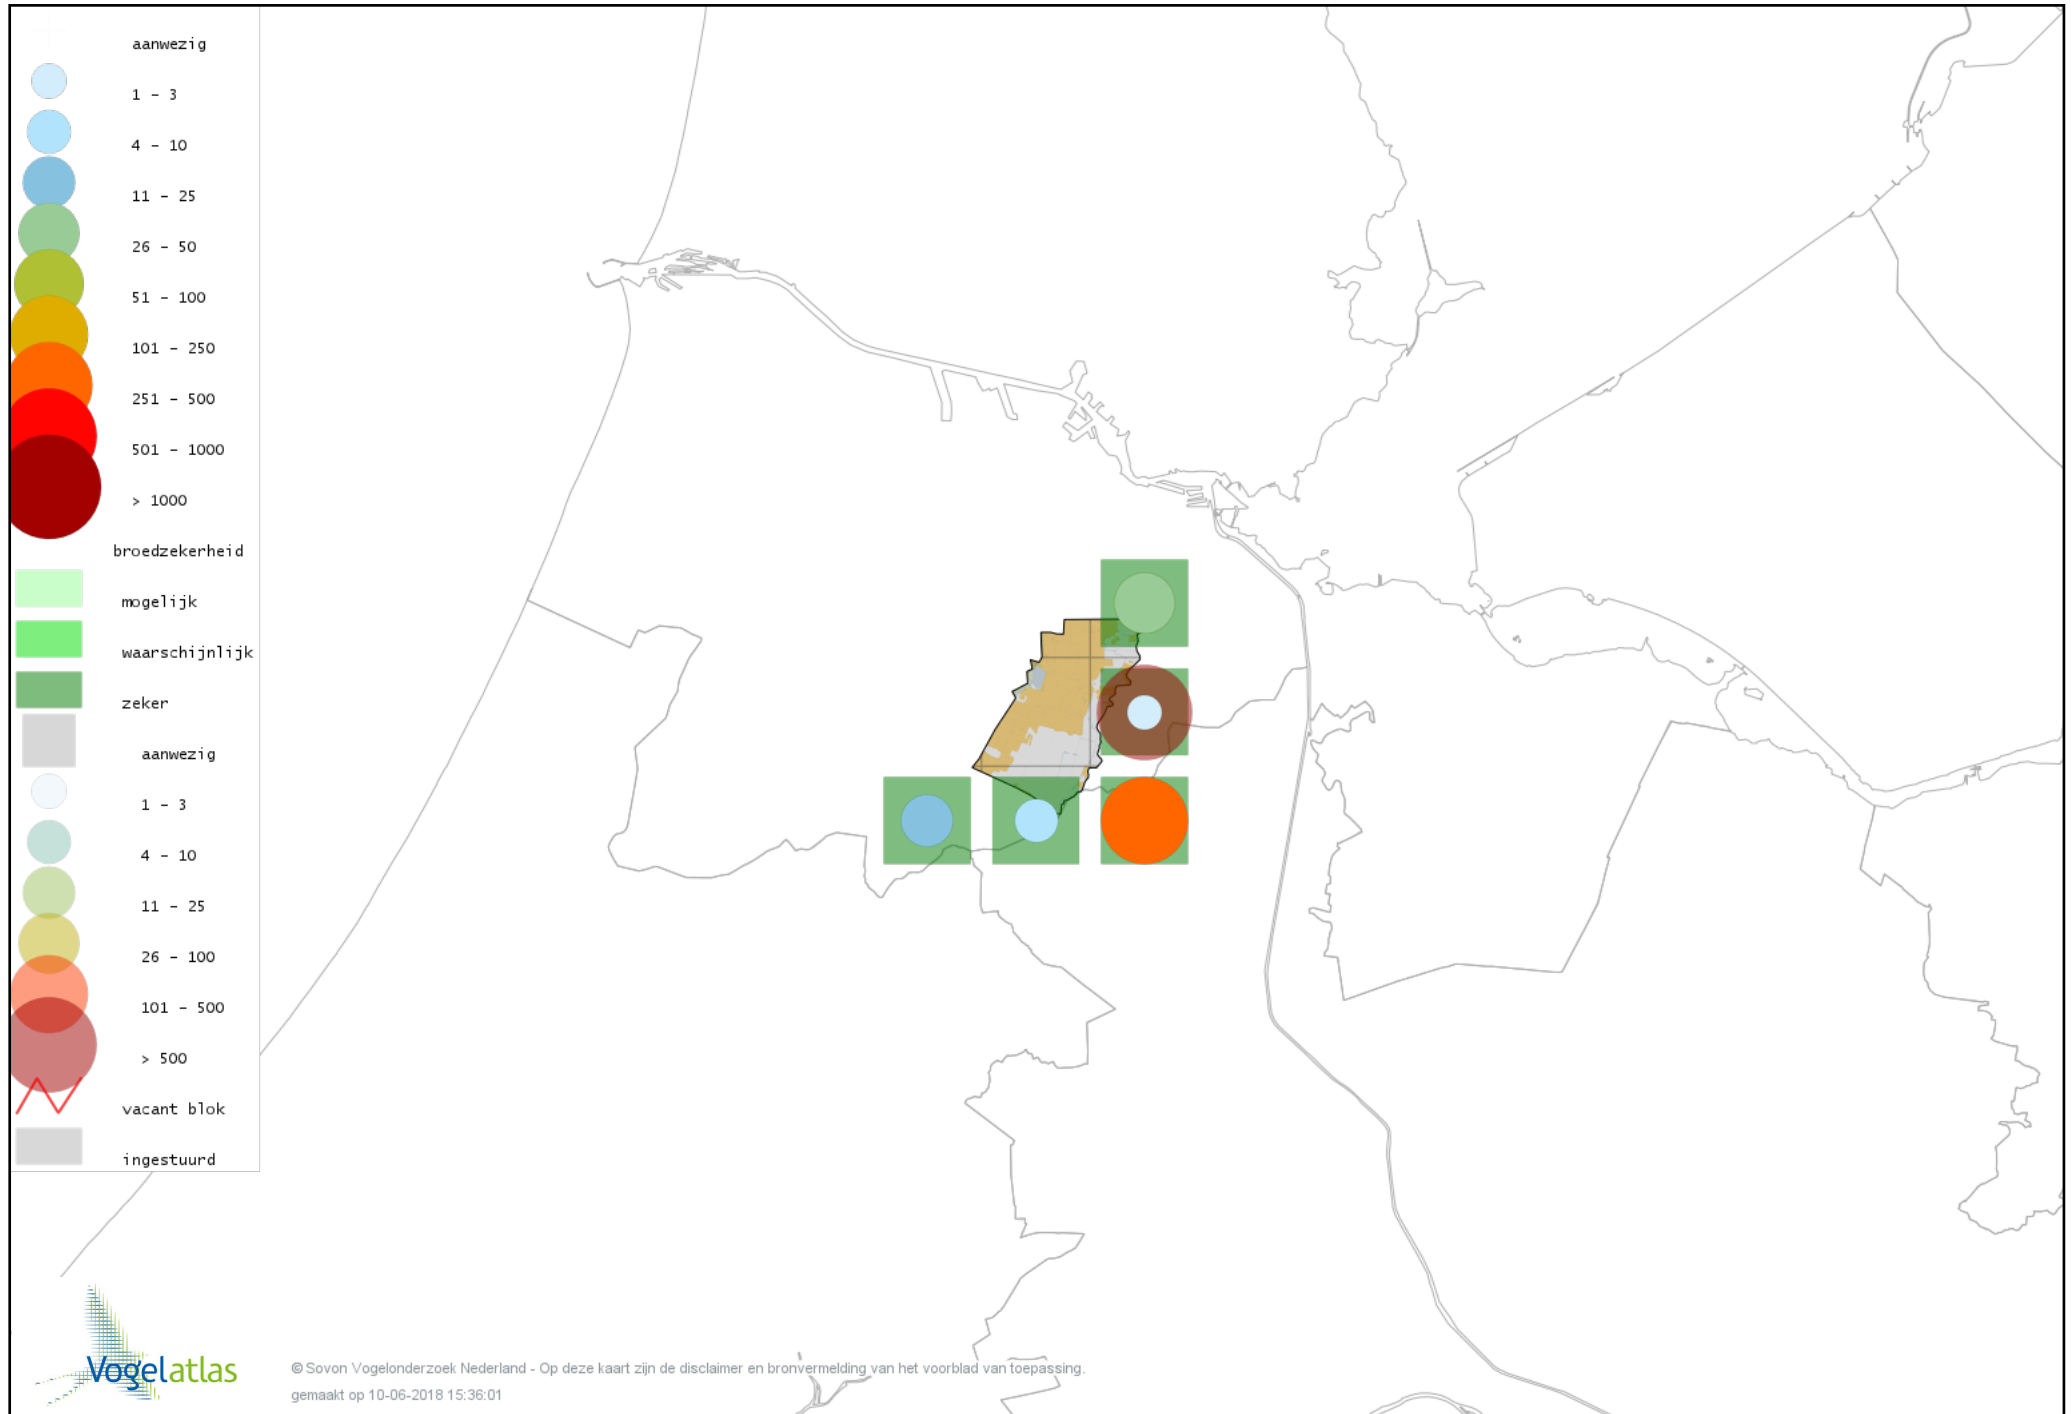

Voorlopige verspreidingskaart Kleinst Waterhoen broedseizoen

Voorlopige verspreidingskaart Waterhoen broedseizoen

Voorlopige verspreidingskaart Meerkoet broedseizoen

Voorlopige verspreidingskaart Scholekster broedseizoen

Voorlopige verspreidingskaart Steltkluut broedseizoen

Voorlopige verspreidingskaart Kluut broedseizoen

Voorlopige verspreidingskaart Kleine Plevier broedseizoen

Voorlopige verspreidingskaart Bontbekplevier broedseizoen

Voorlopige verspreidingskaart Kievit broedseizoen

Voorlopige verspreidingskaart Watersnip broedseizoen

Voorlopige verspreidingskaart Grutto broedseizoen

Voorlopige verspreidingskaart Wulp broedseizoen

Voorlopige verspreidingskaart Tureluur broedseizoen

Voorlopige verspreidingskaart Kokmeeuw broedseizoen

Voorlopige verspreidingskaart Stormmeeuw broedseizoen

Voorlopige verspreidingskaart Kleine Mantelmeeuw broedseizoen

Voorlopige verspreidingskaart Zilvermeeuw broedseizoen