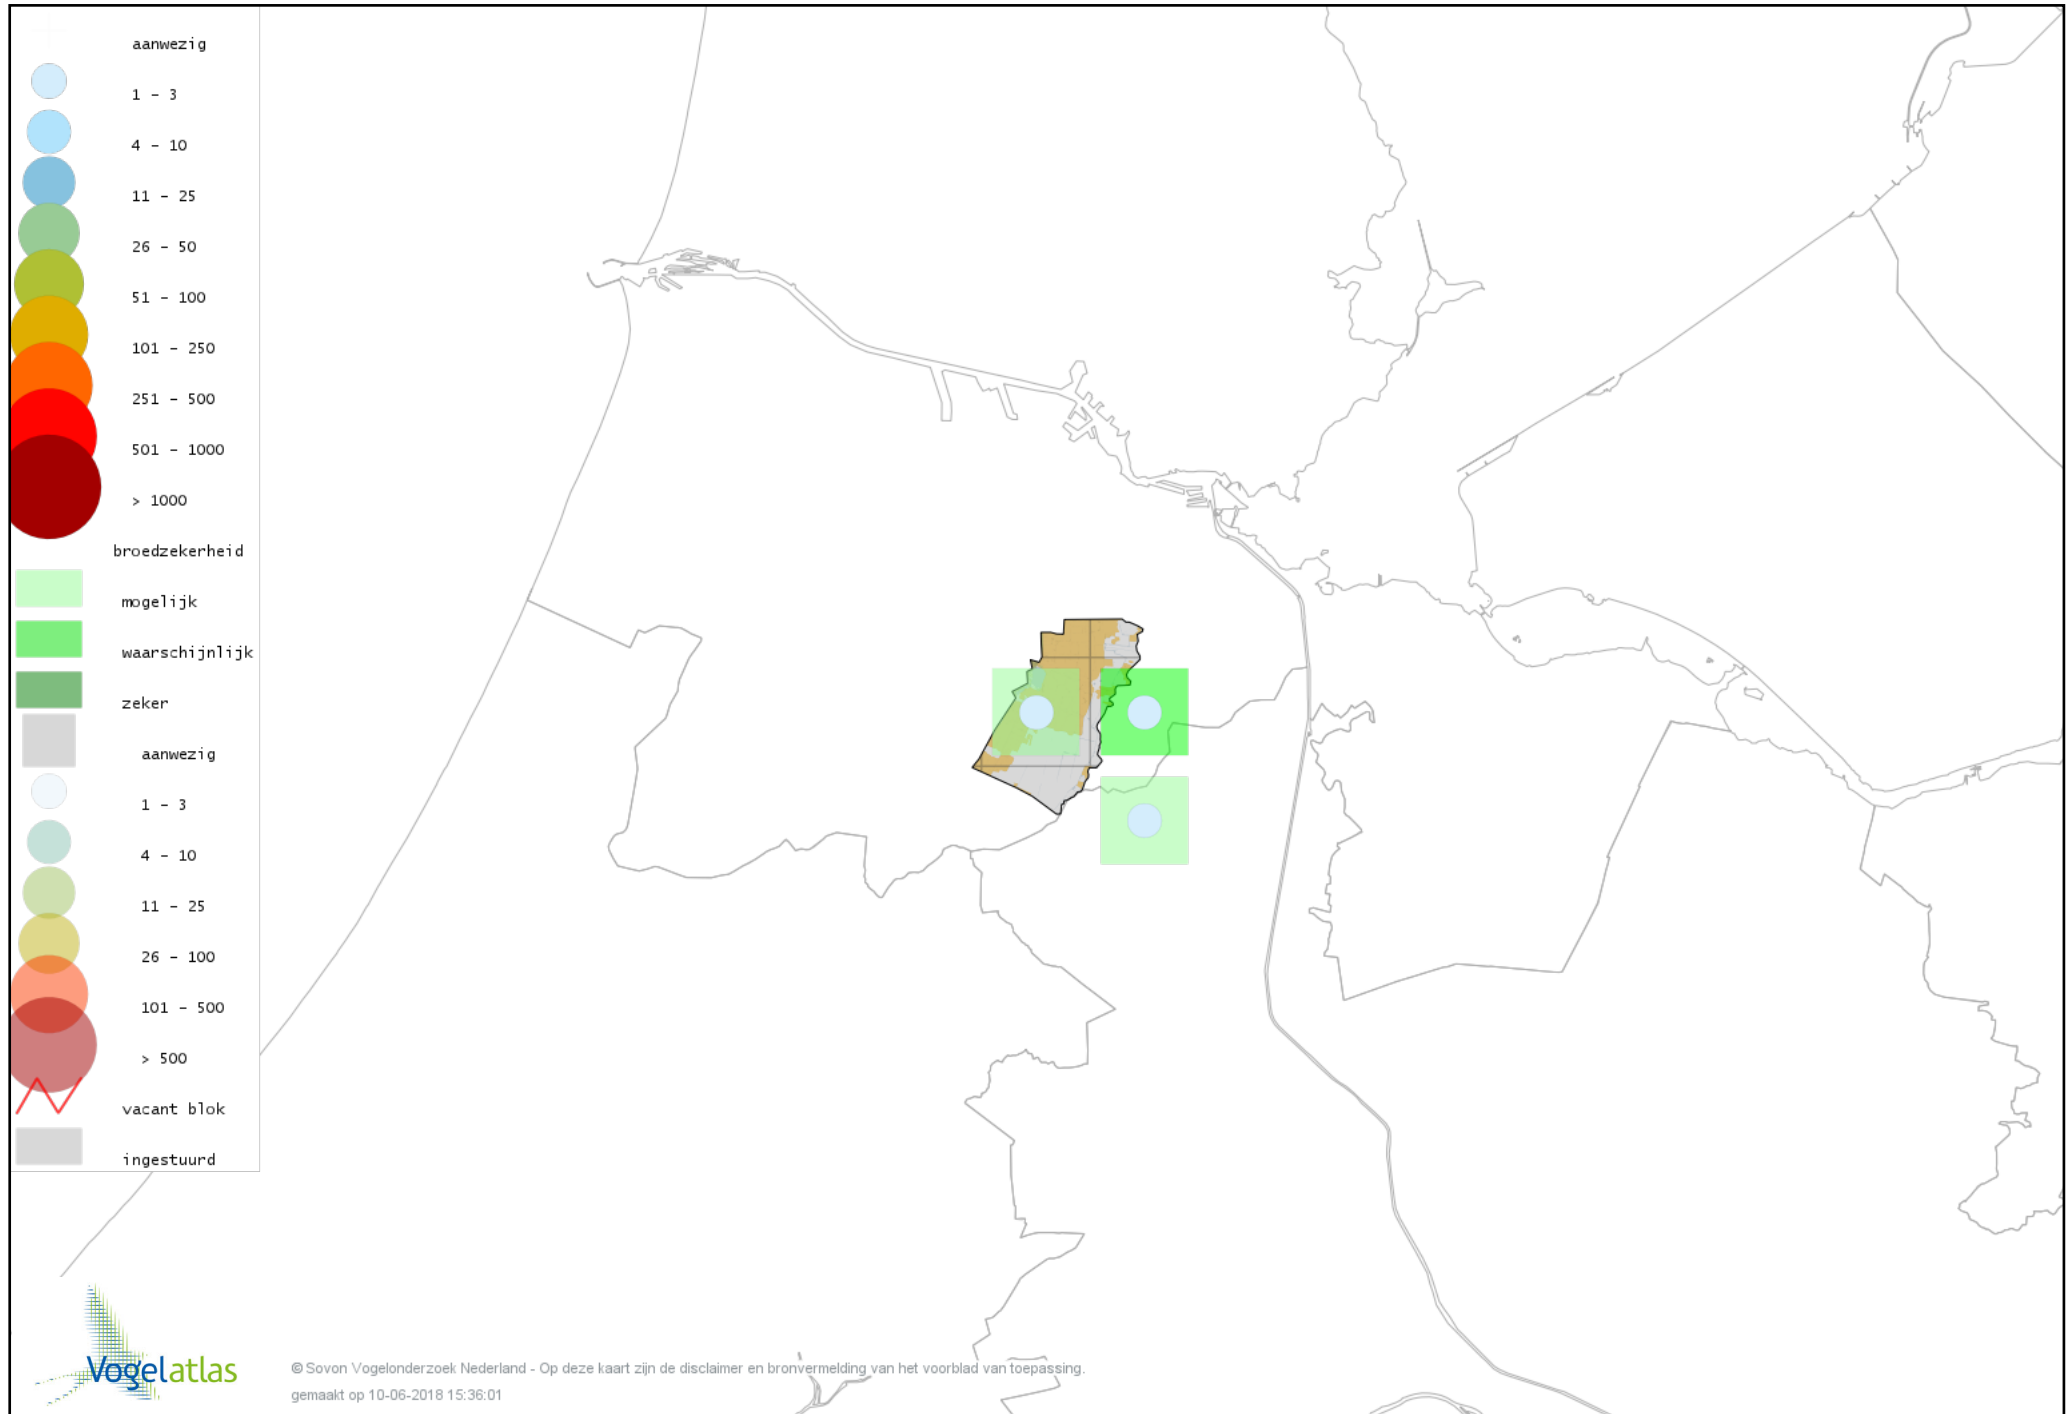

Voorlopige verspreidingskaart Pijlstaart broedseizoen

Voorlopige verspreidingskaart Zomertaling broedseizoen

Voorlopige verspreidingskaart Wintertaling broedseizoen

Voorlopige verspreidingskaart Patrijs broedseizoen

Voorlopige verspreidingskaart Kalkoen broedseizoen

Voorlopige verspreidingskaart Fazant broedseizoen

Voorlopige verspreidingskaart Aalscholver broedseizoen

Voorlopige verspreidingskaart Roerdomp broedseizoen

Voorlopige verspreidingskaart Blauwe Reiger broedseizoen

Voorlopige verspreidingskaart Purperreiger broedseizoen

Voorlopige verspreidingskaart Ooievaar broedseizoen

Voorlopige verspreidingskaart Lepelaar broedseizoen

Voorlopige verspreidingskaart Dodaars broedseizoen

Voorlopige verspreidingskaart Fuut broedseizoen

Voorlopige verspreidingskaart Wespendif broedseizoen

Voorlopige verspreidingskaart Bruine Kiekendief broedseizoen