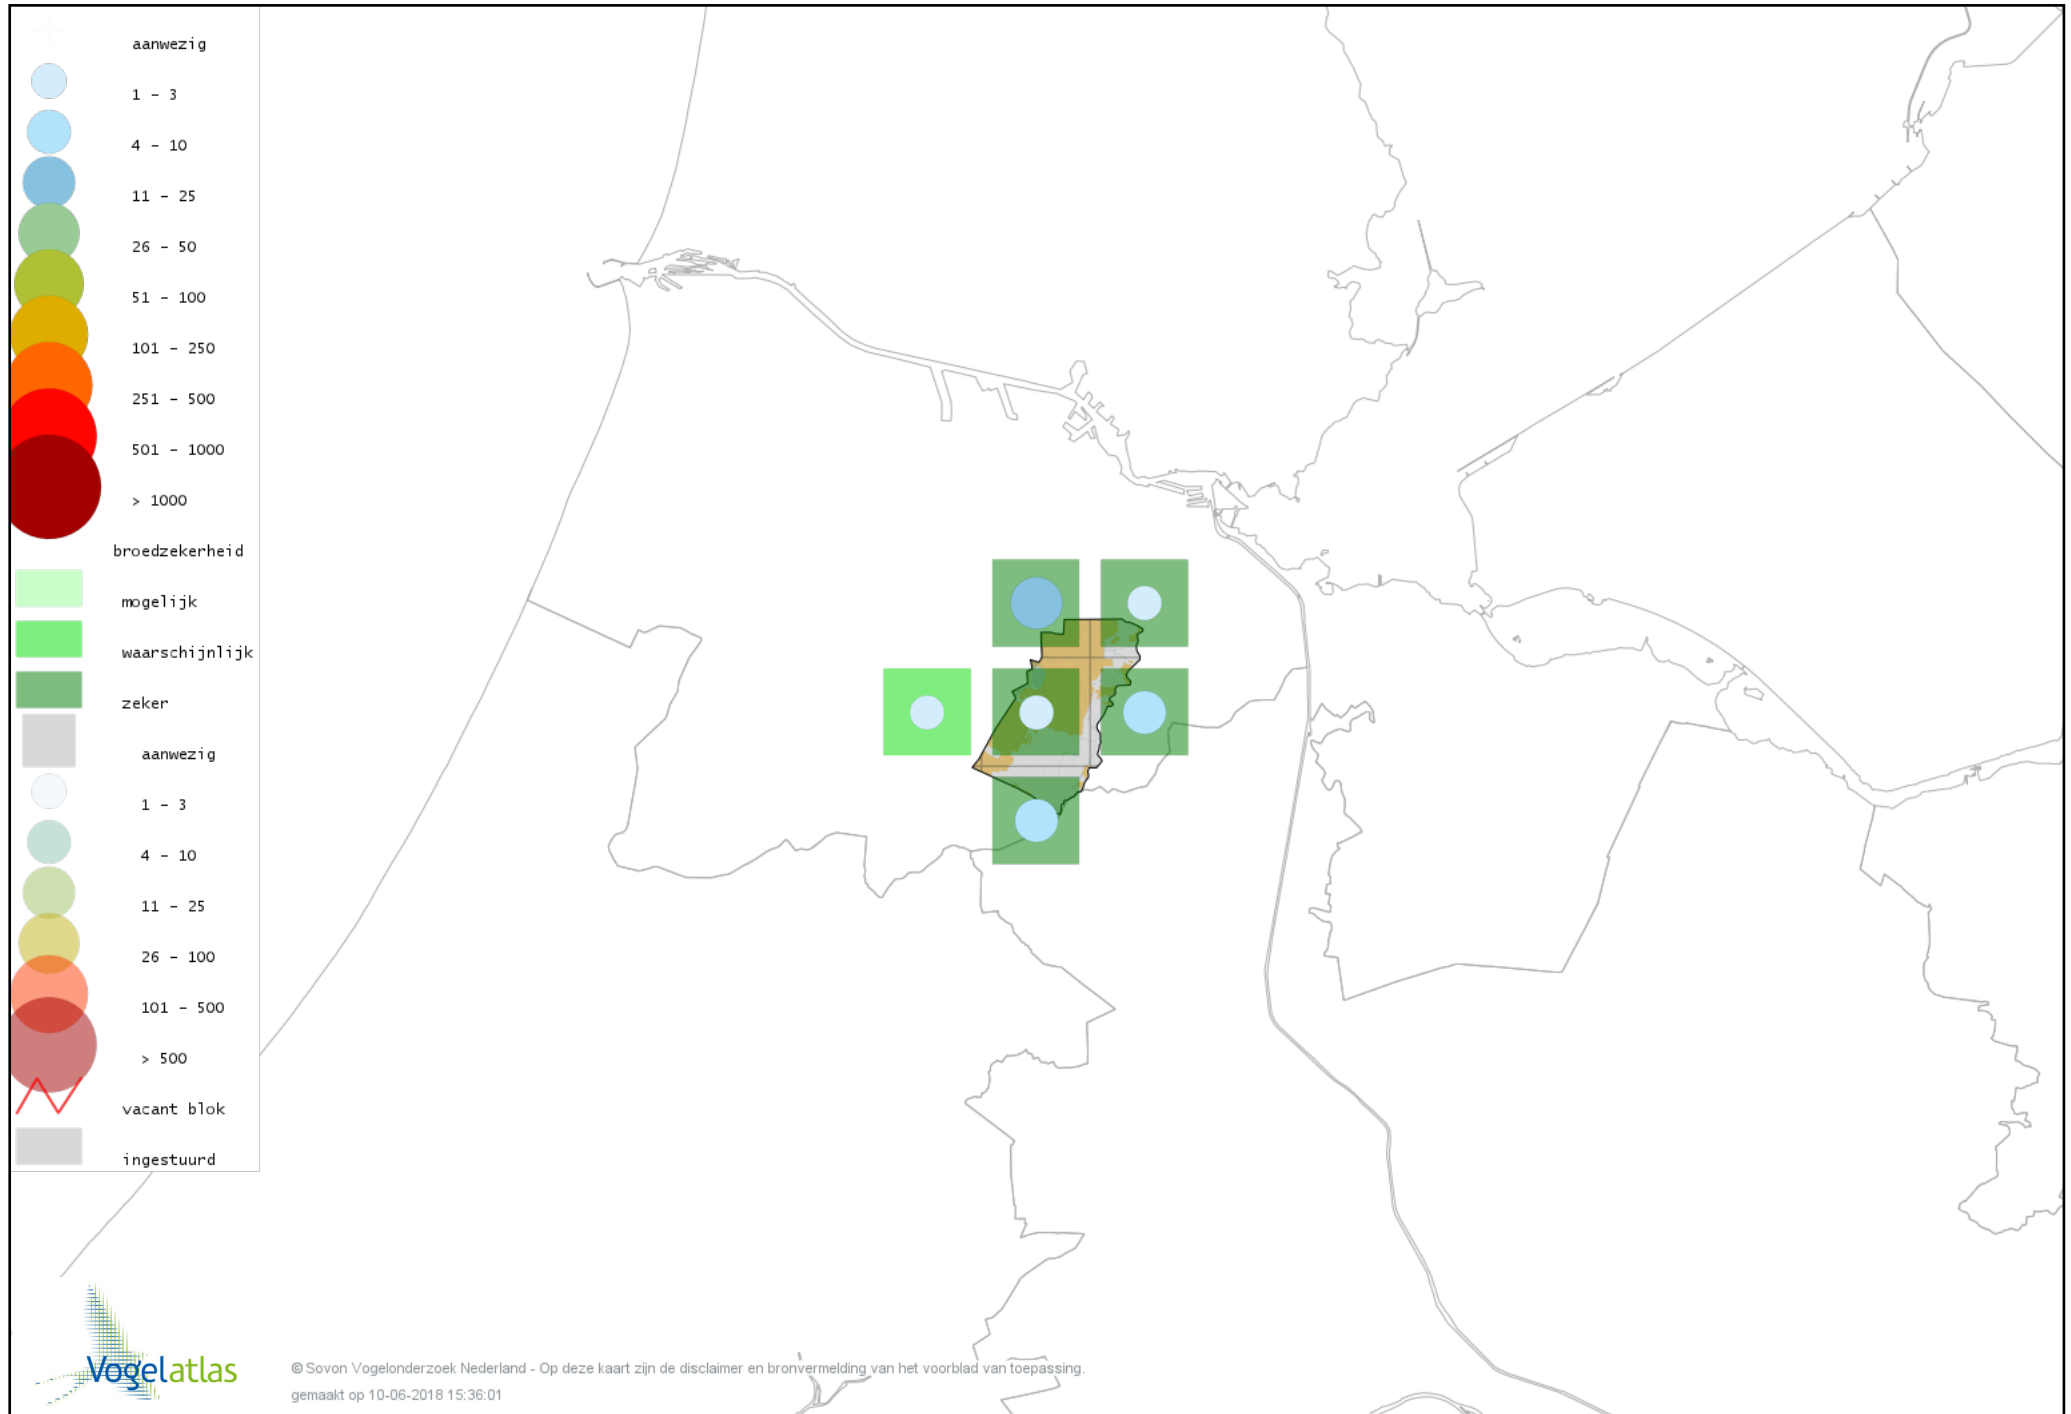

Voorlopige verspreidingskaart Turkse Tortel broedseizoen

Voorlopige verspreidingskaart Grote Alexanderparkiet broedseizoen

Voorlopige verspreidingskaart Halsbandparkiet broedseizoen

Voorlopige verspreidingskaart Koekoek broedseizoen

Voorlopige verspreidingskaart Kerkuil broedseizoen

Voorlopige verspreidingskaart Steenuil broedseizoen

Voorlopige verspreidingskaart Bosuil broedseizoen

Voorlopige verspreidingskaart Ransuil broedseizoen

Voorlopige verspreidingskaart Gierzwaluw broedseizoen

Voorlopige verspreidingskaart IJsvogel broedseizoen

Voorlopige verspreidingskaart Groene Specht broedseizoen

Voorlopige verspreidingskaart Grote Bonte Specht broedseizoen