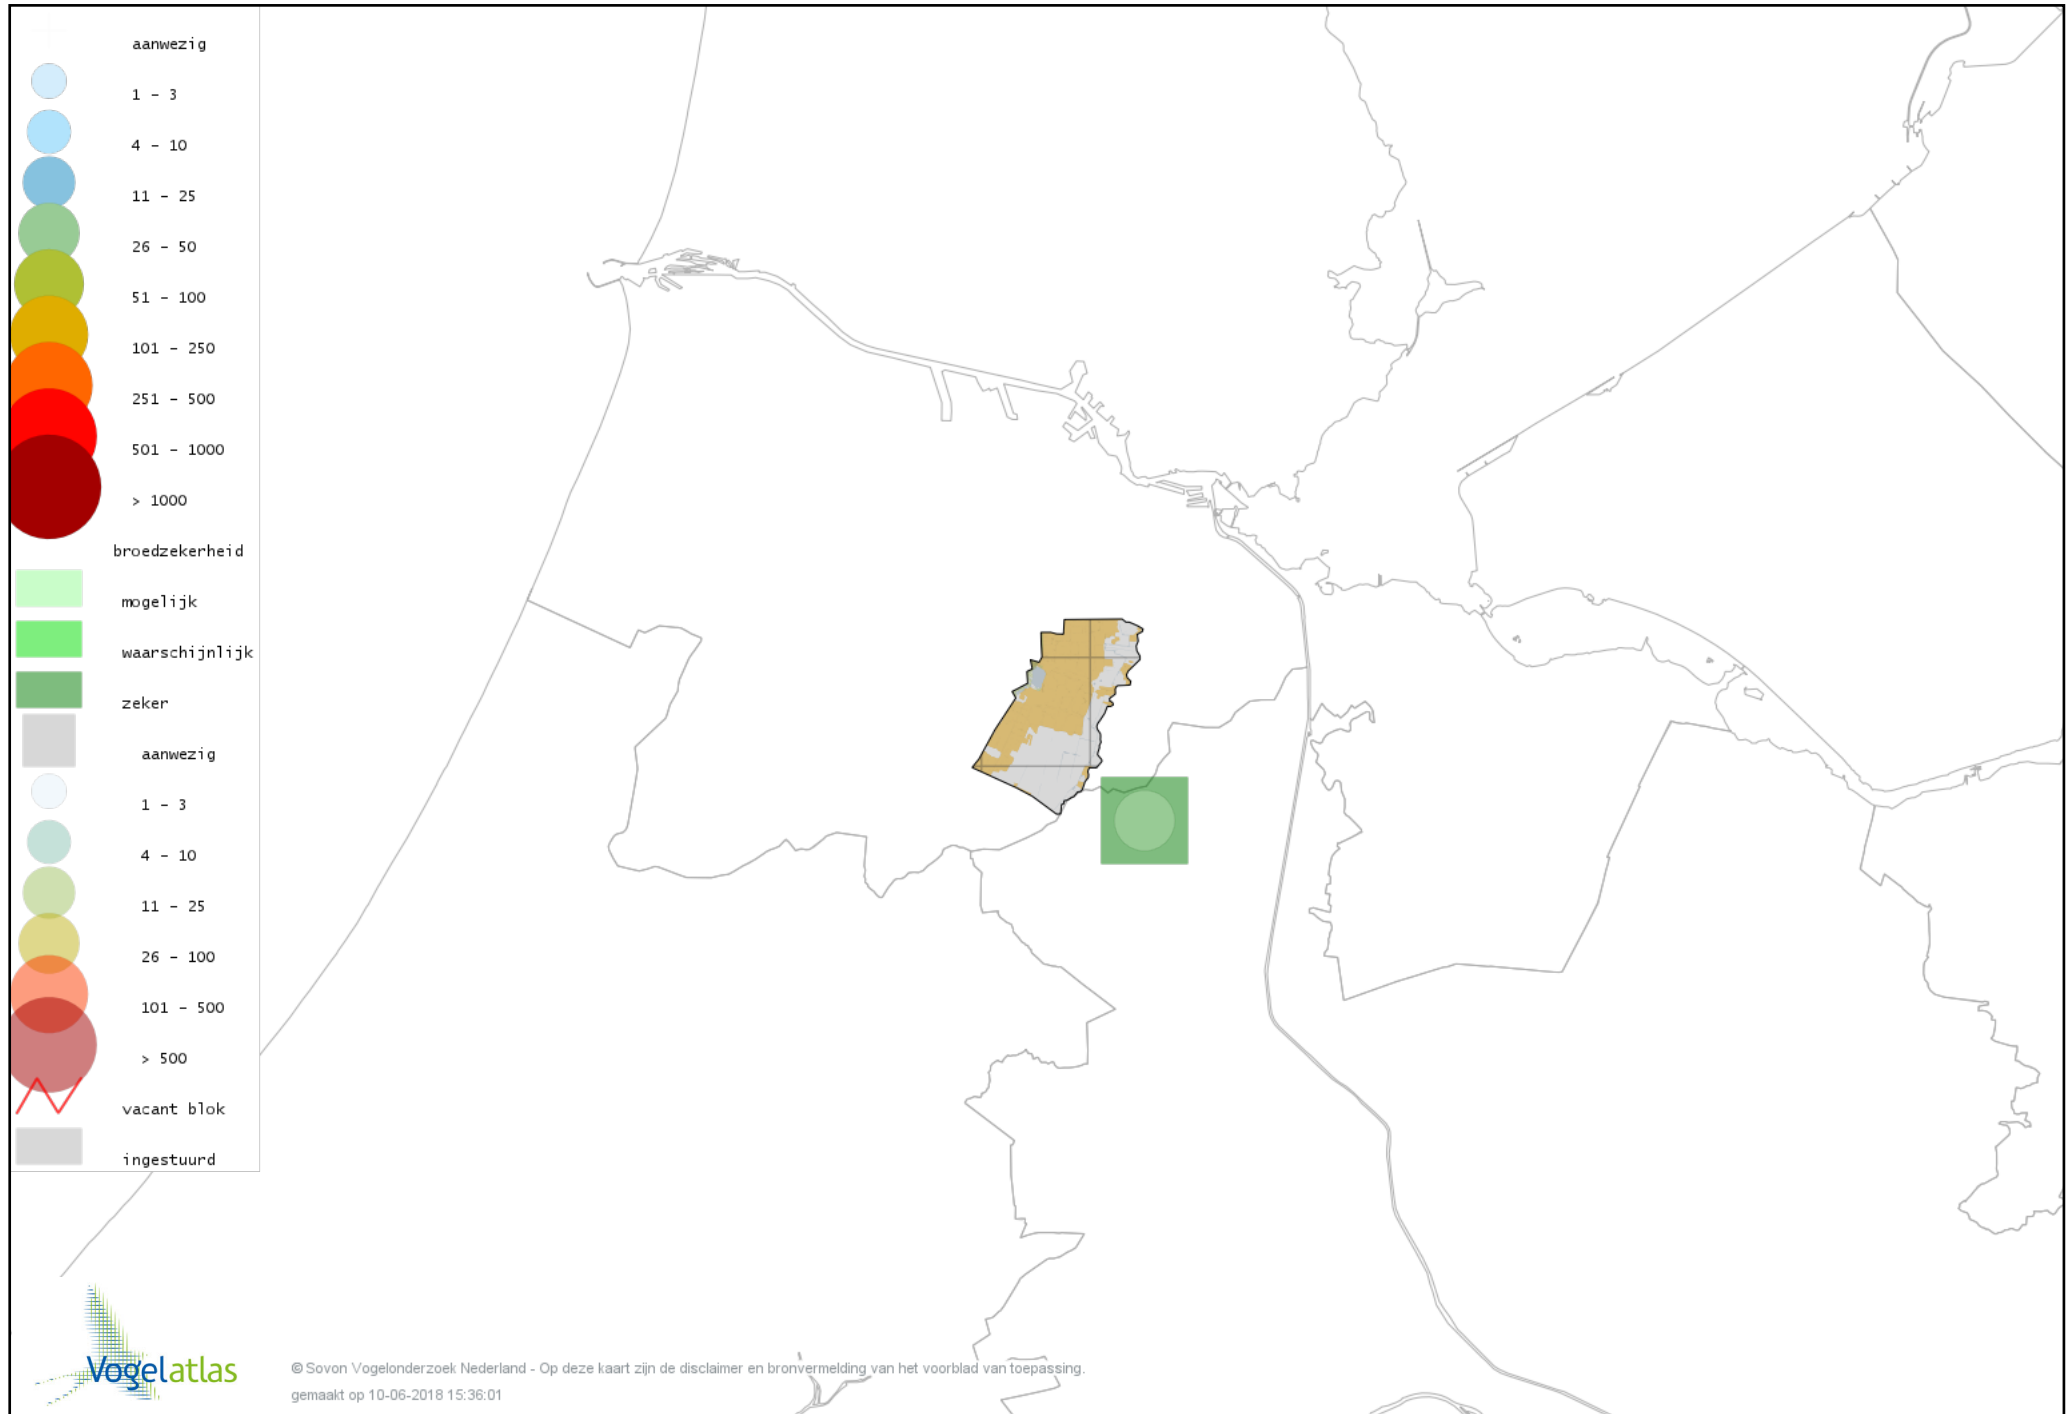

Voorlopige verspreidingskaart Kalkoen broedseizoen

Voorlopige verspreidingskaart Fazant broedseizoen

Voorlopige verspreidingskaart Aalscholver broedseizoen

Voorlopige verspreidingskaart Roerdomp broedseizoen

Voorlopige verspreidingskaart Blauwe Reiger broedseizoen

Voorlopige verspreidingskaart Purperreiger broedseizoen

Voorlopige verspreidingskaart Ooievaar broedseizoen

Voorlopige verspreidingskaart Lepelaar broedseizoen

Voorlopige verspreidingskaart Dodaars broedseizoen

Voorlopige verspreidingskaart Fuut broedseizoen

Voorlopige verspreidingskaart Wespendif broedseizoen

Voorlopige verspreidingskaart Bruine Kiekendief broedseizoen