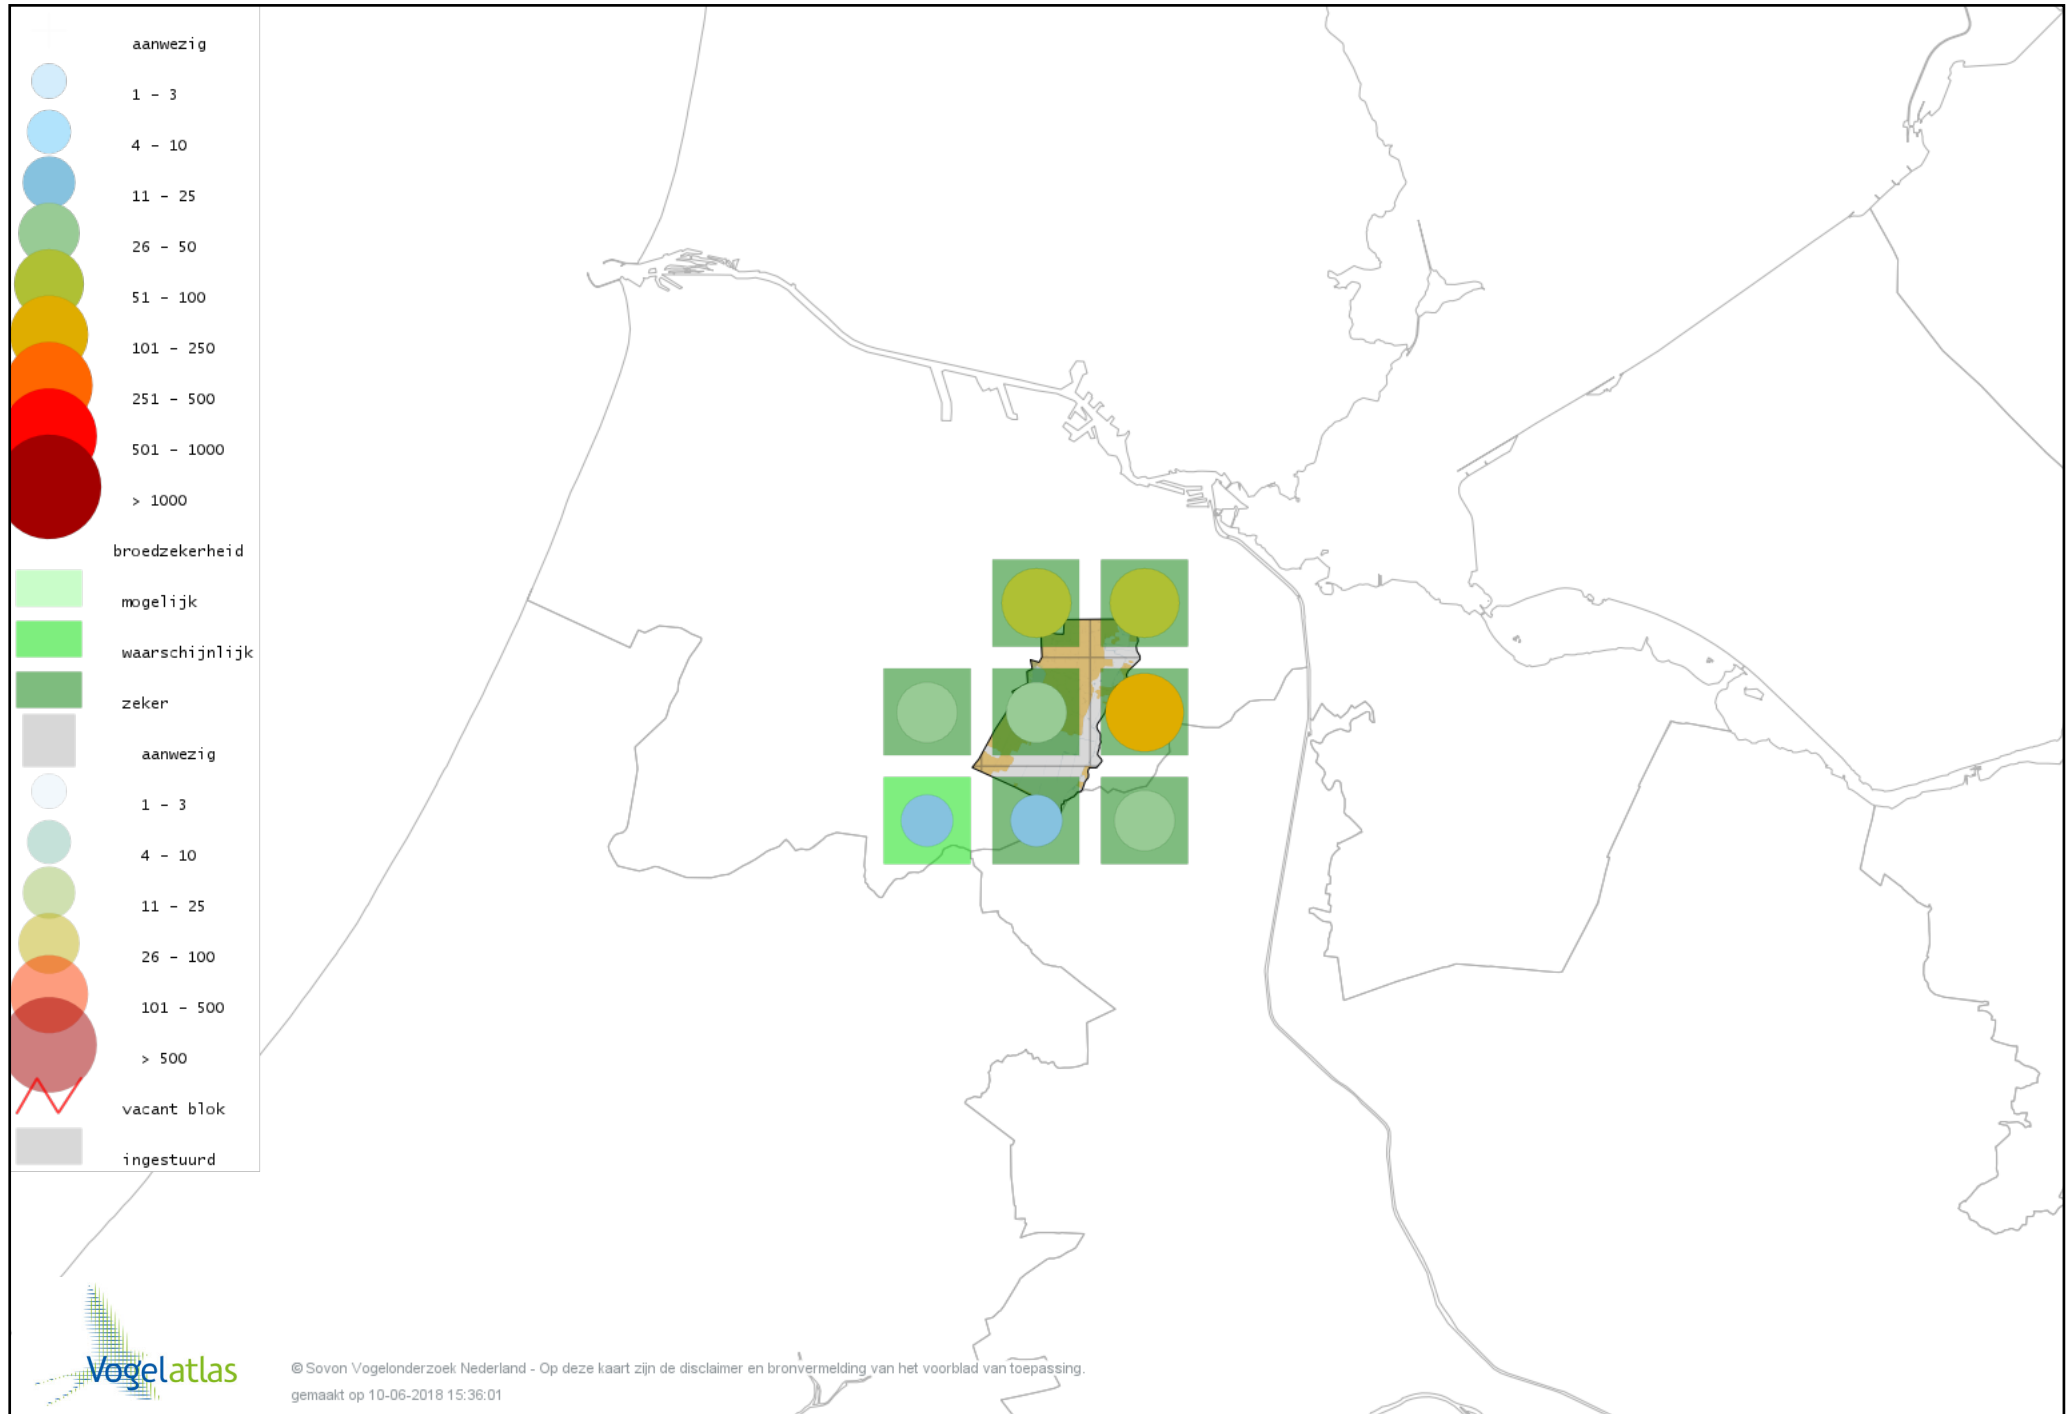

Voorlopige verspreidingskaart Casarca broedseizoen

Voorlopige verspreidingskaart Bergeend broedseizoen

Voorlopige verspreidingskaart Krooneend broedseizoen

Voorlopige verspreidingskaart Tafeleend broedseizoen

Voorlopige verspreidingskaart Kuifeend broedseizoen

Voorlopige verspreidingskaart Muskuseend broedseizoen

Voorlopige verspreidingskaart Mandarijneend broedseizoen

Voorlopige verspreidingskaart Krakeend broedseizoen

Voorlopige verspreidingskaart Smient broedseizoen

Voorlopige verspreidingskaart Slobeend broedseizoen

Voorlopige verspreidingskaart Wilde Eend broedseizoen

Voorlopige verspreidingskaart Soepeend broedseizoen