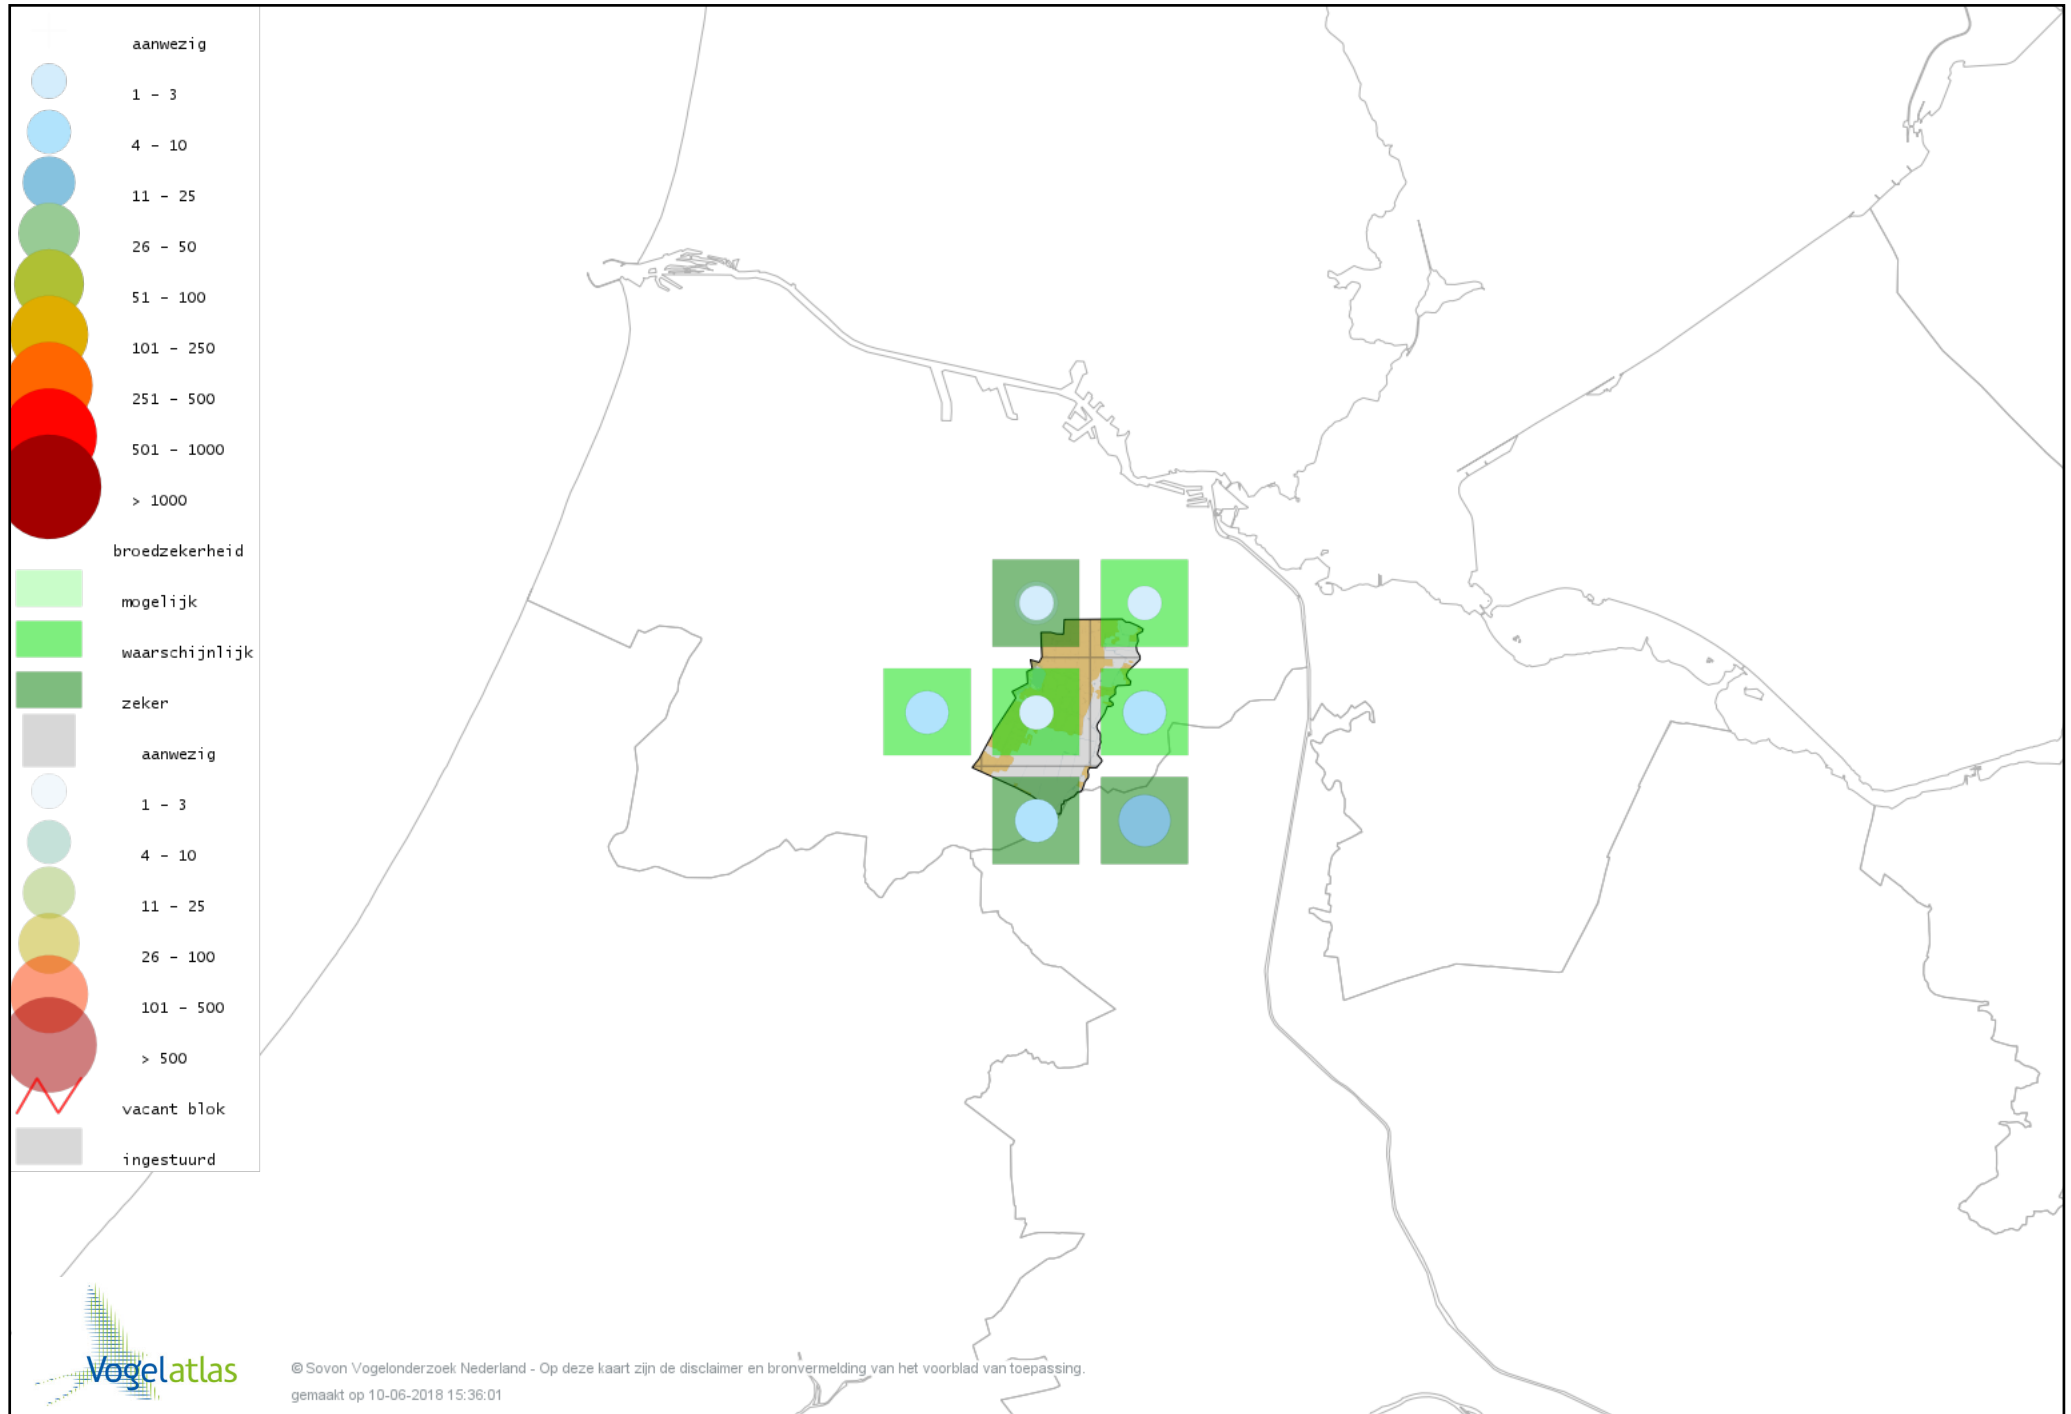

Voorlopige verspreidingskaart Boomklever broedseizoen

Voorlopige verspreidingskaart Boomkruiper broedseizoen

Voorlopige verspreidingskaart Winterkoning broedseizoen

Voorlopige verspreidingskaart Spreeuw broedseizoen

Voorlopige verspreidingskaart Merel broedseizoen

Voorlopige verspreidingskaart Zanglijster broedseizoen

Voorlopige verspreidingskaart Grote Lijster broedseizoen

Voorlopige verspreidingskaart Grauwe Vliegenvanger broedseizoen

Voorlopige verspreidingskaart Roodborst broedseizoen

Voorlopige verspreidingskaart Nachtegaal broedseizoen

Voorlopige verspreidingskaart Blauwborst broedseizoen

Voorlopige verspreidingskaart Zwarte Roodstaart broedseizoen