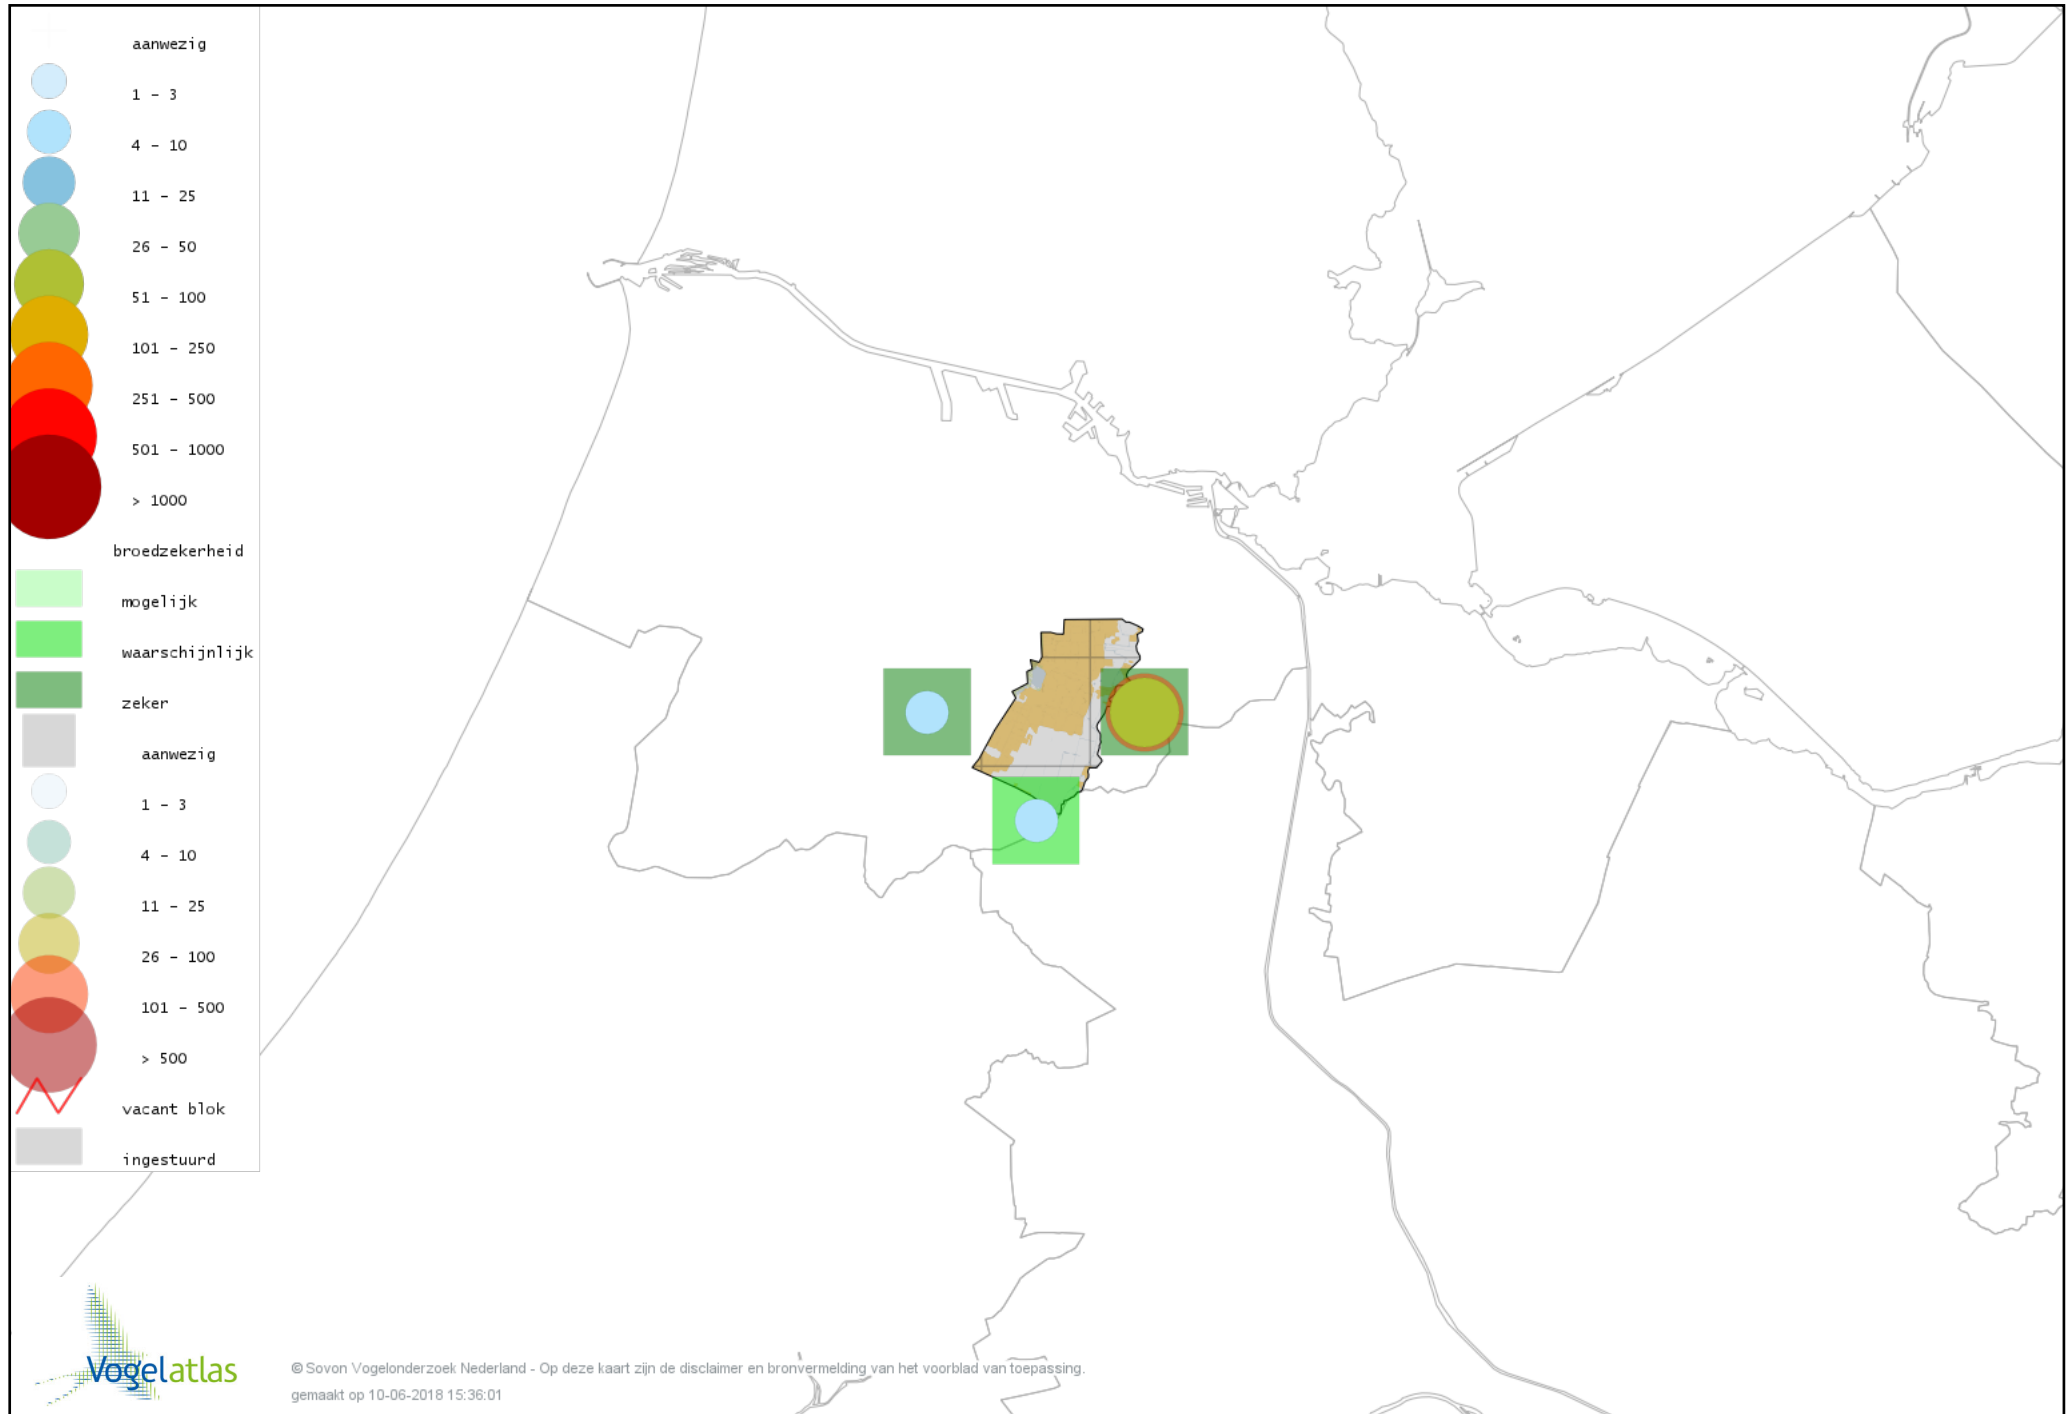

Voorlopige verspreidingskaart Roek broedseizoen

Voorlopige verspreidingskaart Zwarte Kraai broedseizoen

Voorlopige verspreidingskaart Raaf broedseizoen

Voorlopige verspreidingskaart Goudhaan broedseizoen

Voorlopige verspreidingskaart Vuurgoudhaan broedseizoen

Voorlopige verspreidingskaart Pimpelmees broedseizoen

Voorlopige verspreidingskaart Koolmees broedseizoen

Voorlopige verspreidingskaart Matkop broedseizoen

Voorlopige verspreidingskaart Beardman broedseizoen

Voorlopige verspreidingskaart Veldleeuwerik broedseizoen

Voorlopige verspreidingskaart Oeverzwaluw broedseizoen

Voorlopige verspreidingskaart Boerenzwaluw broedseizoen