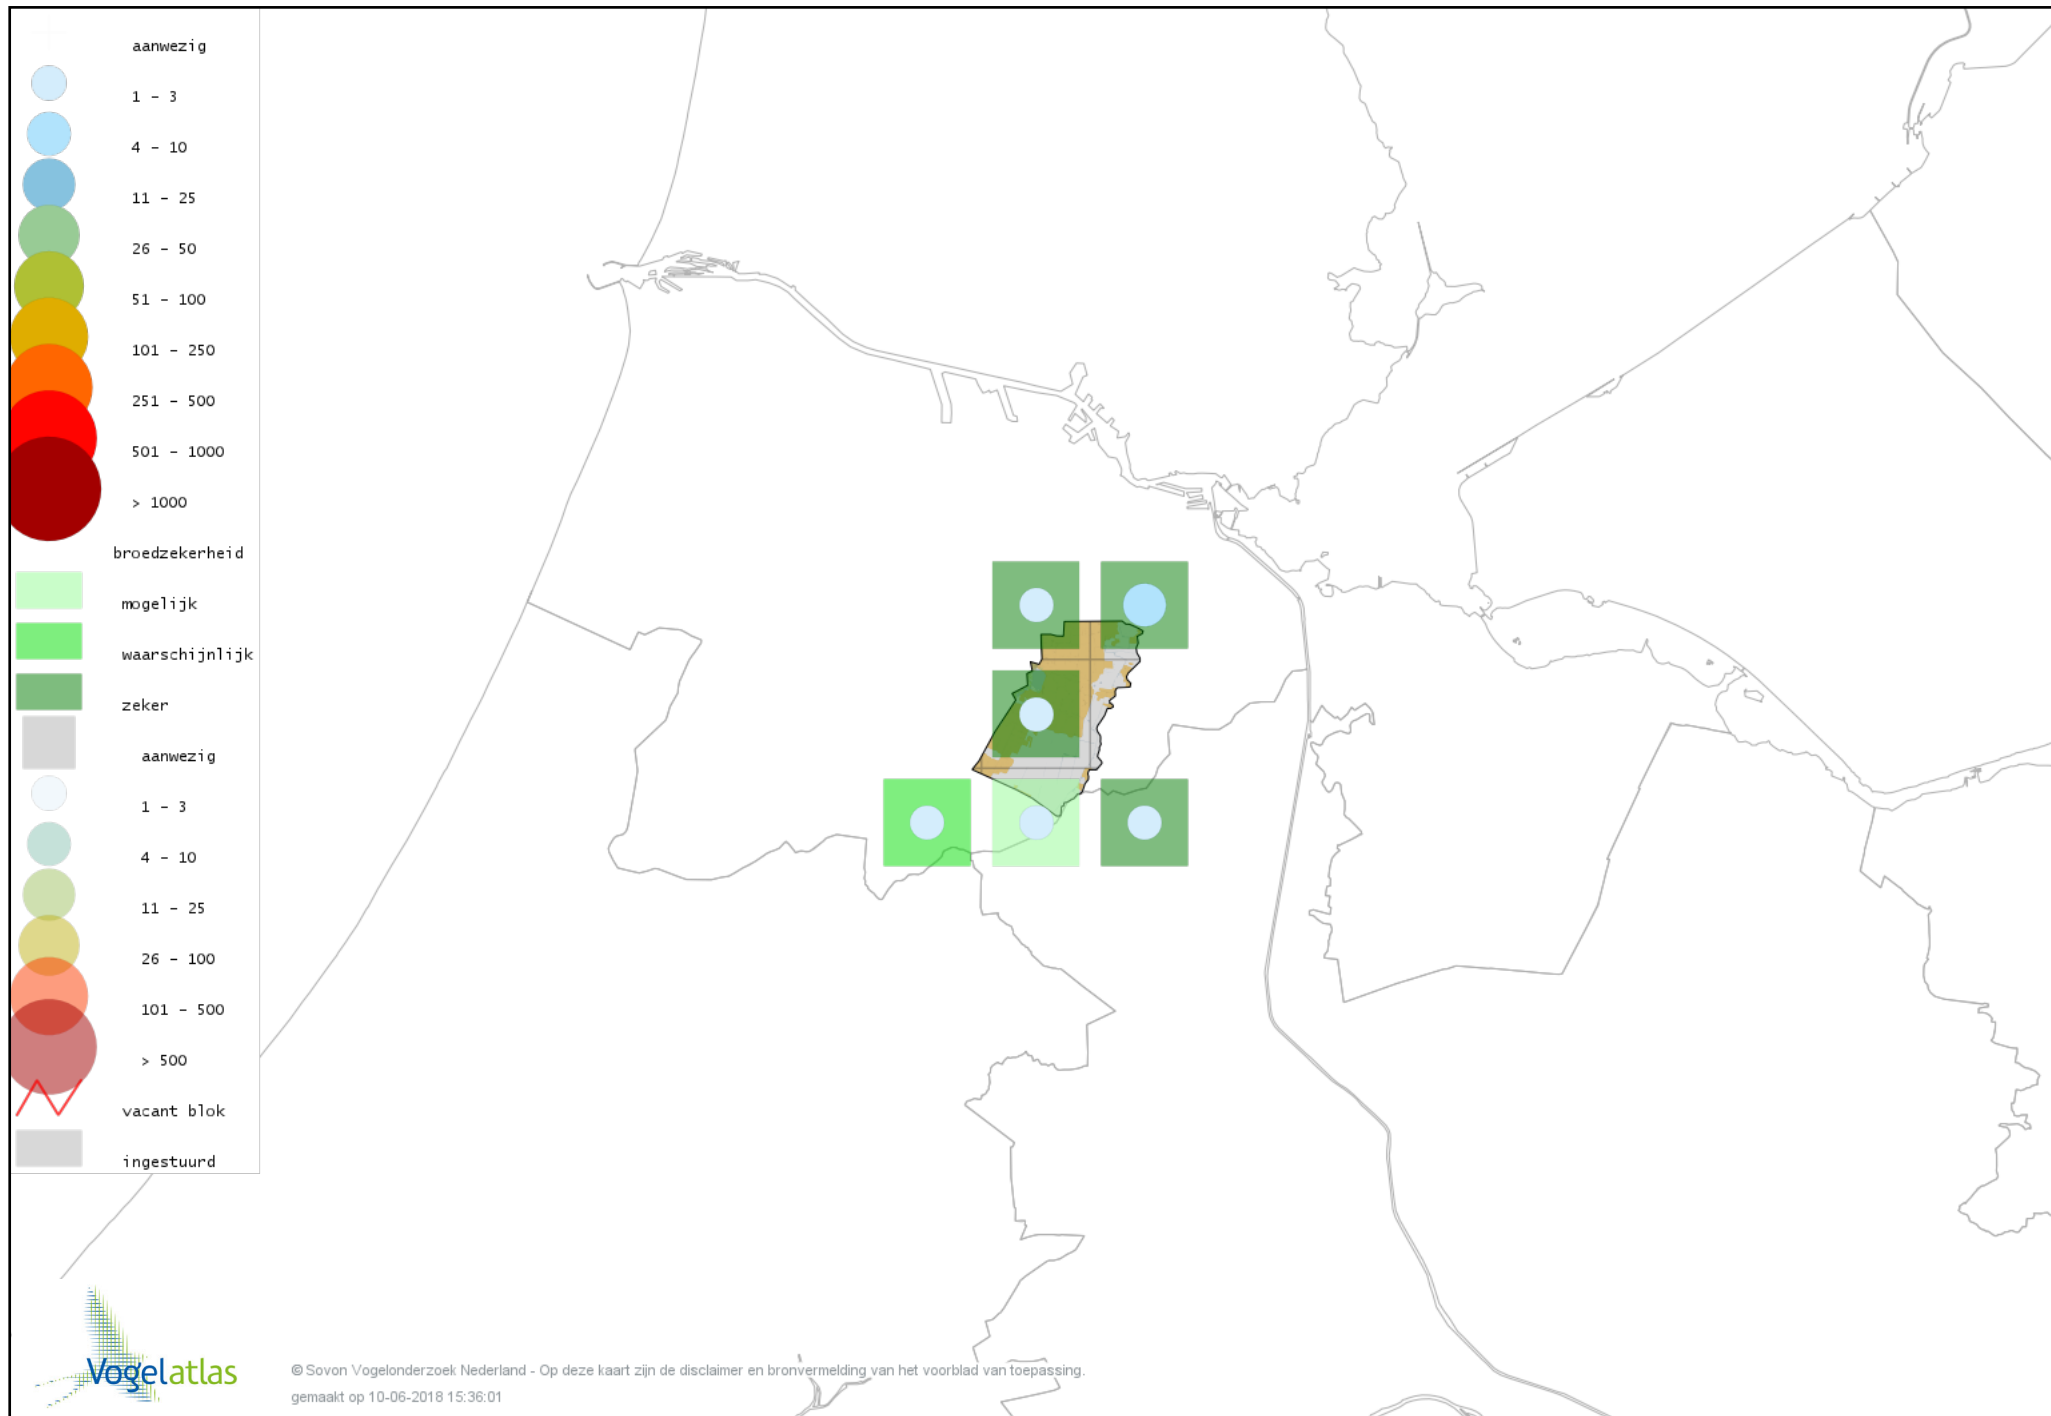

Voorlopige verspreidingskaart Dodaars broedseizoen

Voorlopige verspreidingskaart Fuut broedseizoen

Voorlopige verspreidingskaart Wespendif broedseizoen

Voorlopige verspreidingskaart Bruine Kiekendief broedseizoen

Voorlopige verspreidingskaart Havik broedseizoen

Voorlopige verspreidingskaart Sperwer broedseizoen

Voorlopige verspreidingskaart Buizerd broedseizoen

Voorlopige verspreidingskaart Torenvalk broedseizoen

Voorlopige verspreidingskaart Boomvalk broedseizoen

Voorlopige verspreidingskaart Slechtvalk broedseizoen

Voorlopige verspreidingskaart Waterral broedseizoen

Voorlopige verspreidingskaart Porseleinhoen broedseizoen

Voorlopige verspreidingskaart Kleinst Waterhoen broedseizoen

Voorlopige verspreidingskaart Waterhoen broedseizoen

Voorlopige verspreidingskaart Meerkoet broedseizoen

Voorlopige verspreidingskaart Scholekster broedseizoen