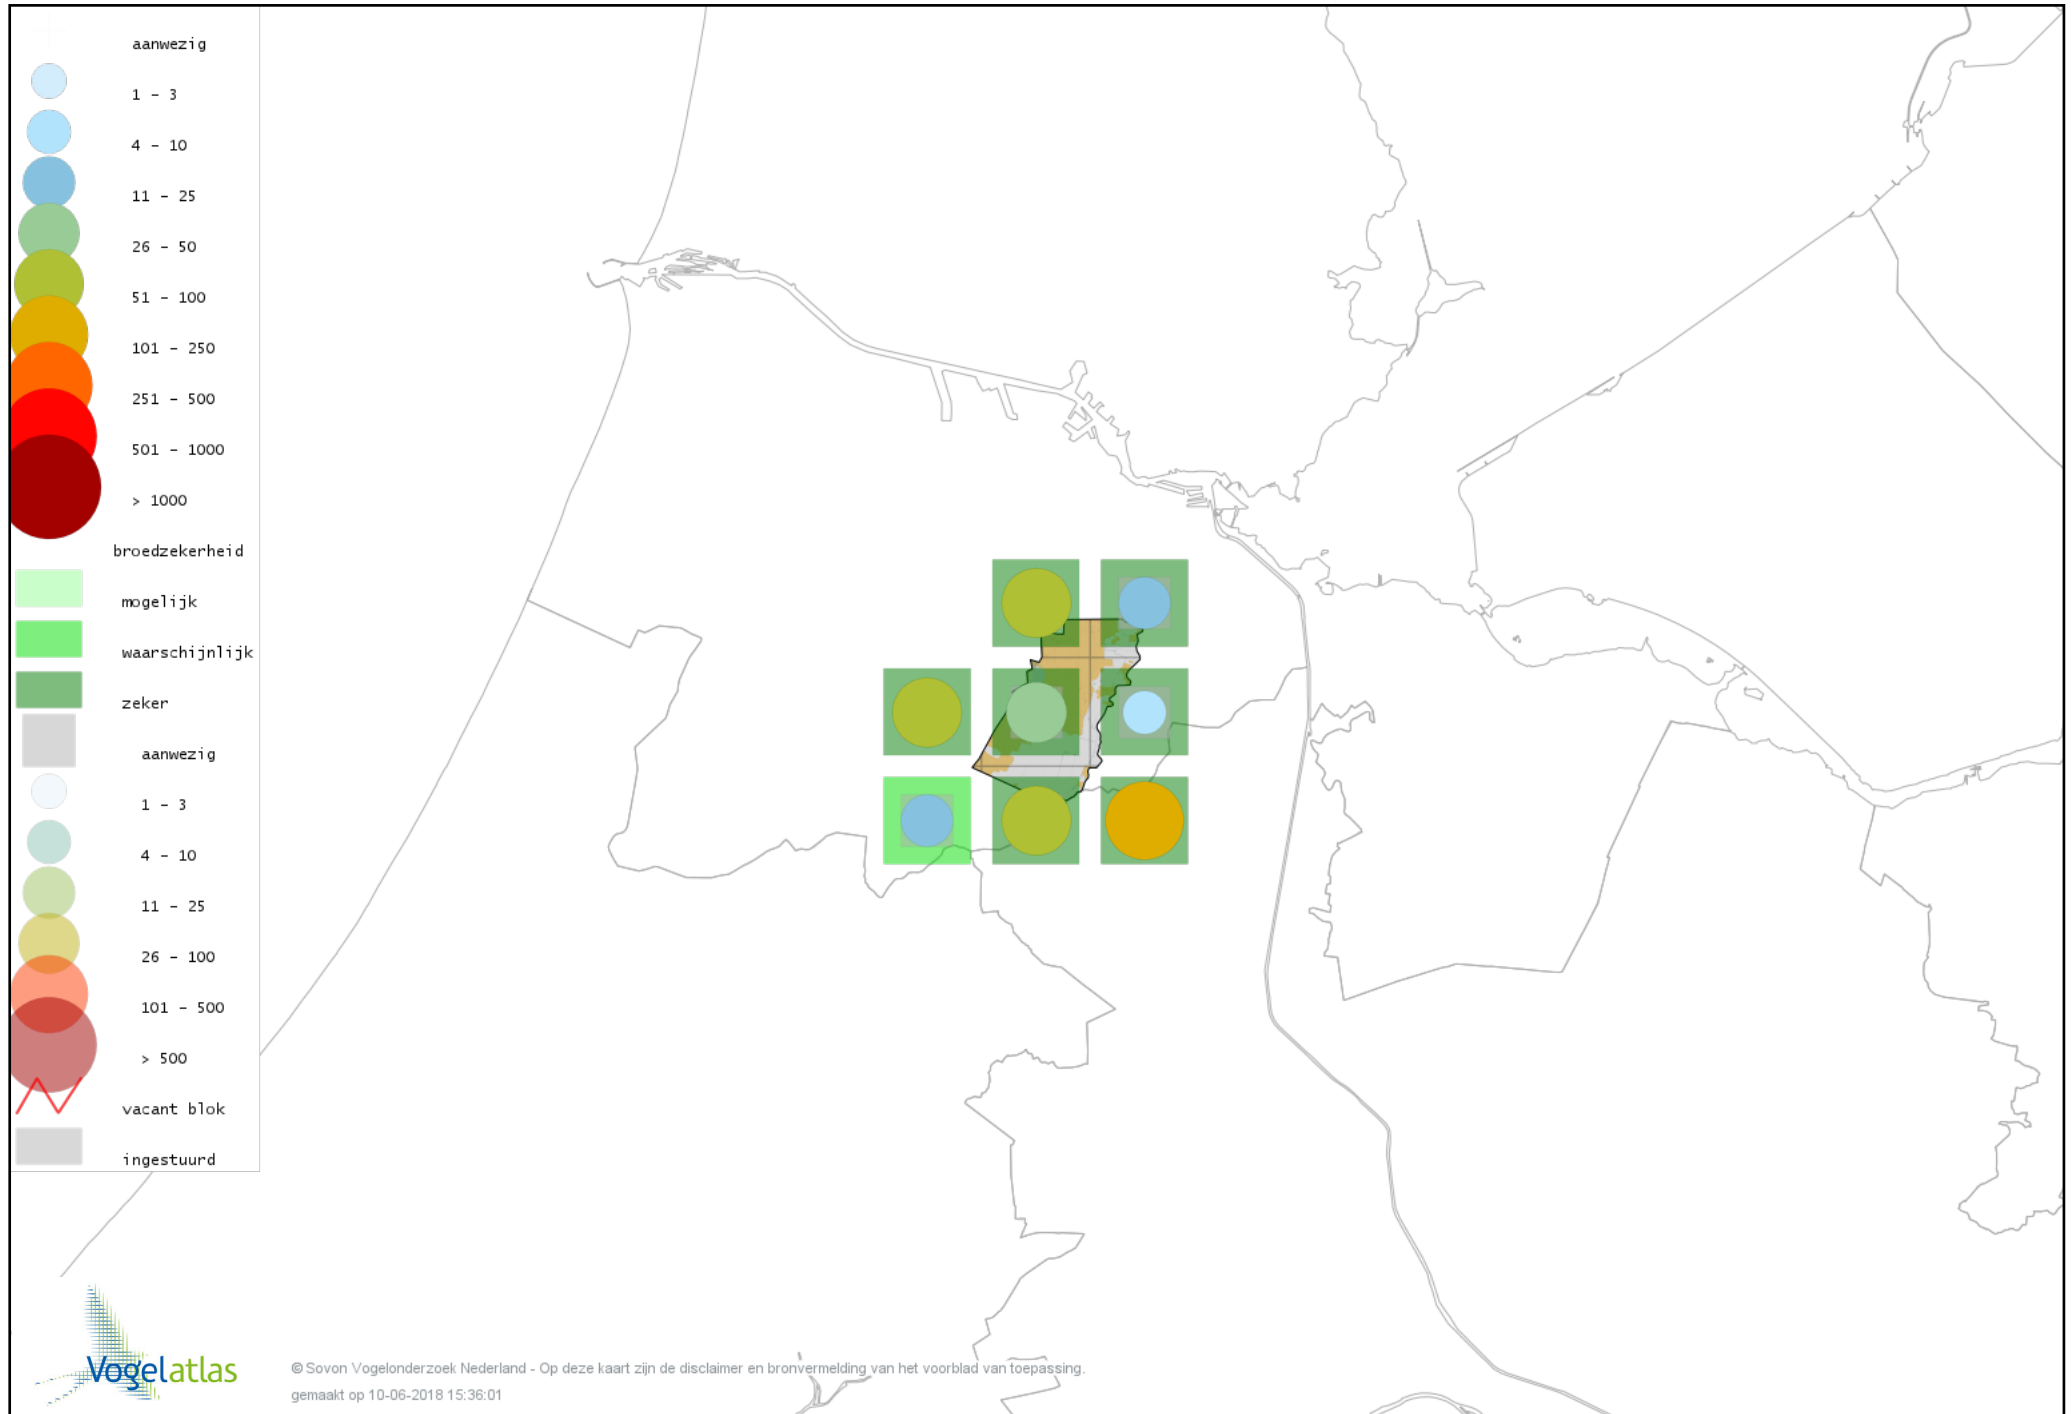

Voorlopige verspreidingskaart Fitis broedseizoen

Voorlopige verspreidingskaart Braamsluiper broedseizoen

Voorlopige verspreidingskaart Grasmus broedseizoen

Voorlopige verspreidingskaart Tuinfluiter broedseizoen

Voorlopige verspreidingskaart Zwartkop broedseizoen

Voorlopige verspreidingskaart Sprinkhaanzanger broedseizoen

Voorlopige verspreidingskaart Snor broedseizoen

Voorlopige verspreidingskaart Spotvogel broedseizoen

Voorlopige verspreidingskaart Bosrietzanger broedseizoen

Voorlopige verspreidingskaart Kleine Karekiet broedseizoen

Voorlopige verspreidingskaart Rietzanger broedseizoen

Voorlopige verspreidingskaart Grote Karekiet broedseizoen