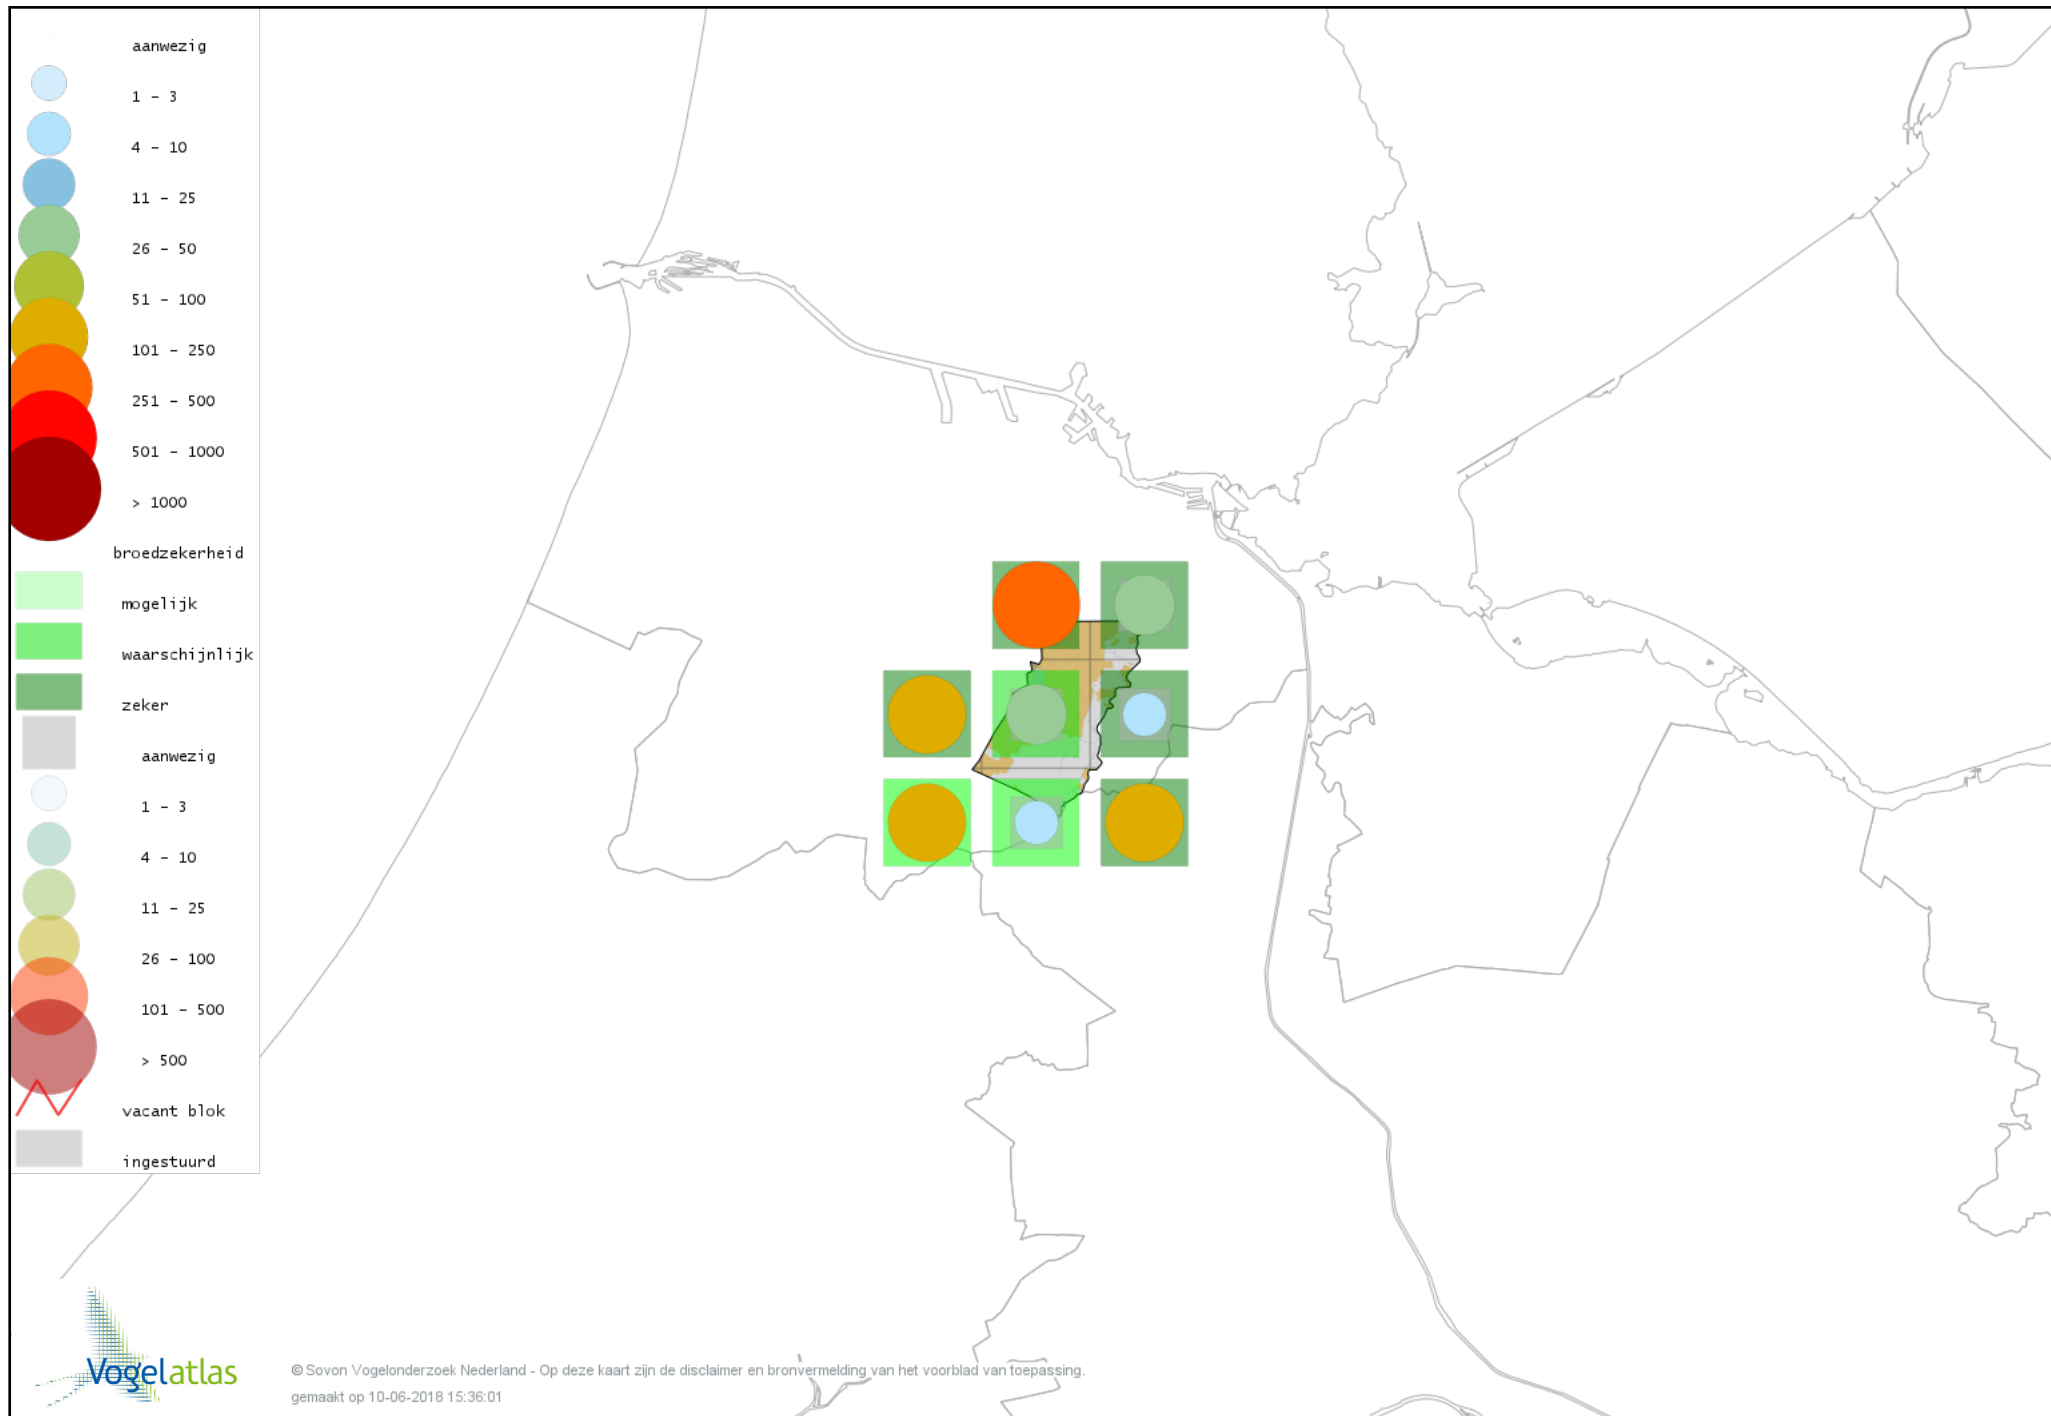

Voorlopige verspreidingskaart Zwartkop broedseizoen

Voorlopige verspreidingskaart Sprinkhaanzanger broedseizoen

Voorlopige verspreidingskaart Snor broedseizoen

Voorlopige verspreidingskaart Spotvogel broedseizoen

Voorlopige verspreidingskaart Bosrietzanger broedseizoen

Voorlopige verspreidingskaart Kleine Karekiet broedseizoen

Voorlopige verspreidingskaart Rietzanger broedseizoen

Voorlopige verspreidingskaart Grote Karekiet broedseizoen

Voorlopige verspreidingskaart Boomklever broedseizoen

Voorlopige verspreidingskaart Boomkruiper broedseizoen

Voorlopige verspreidingskaart Winterkoning broedseizoen

Voorlopige verspreidingskaart Spreeuw broedseizoen