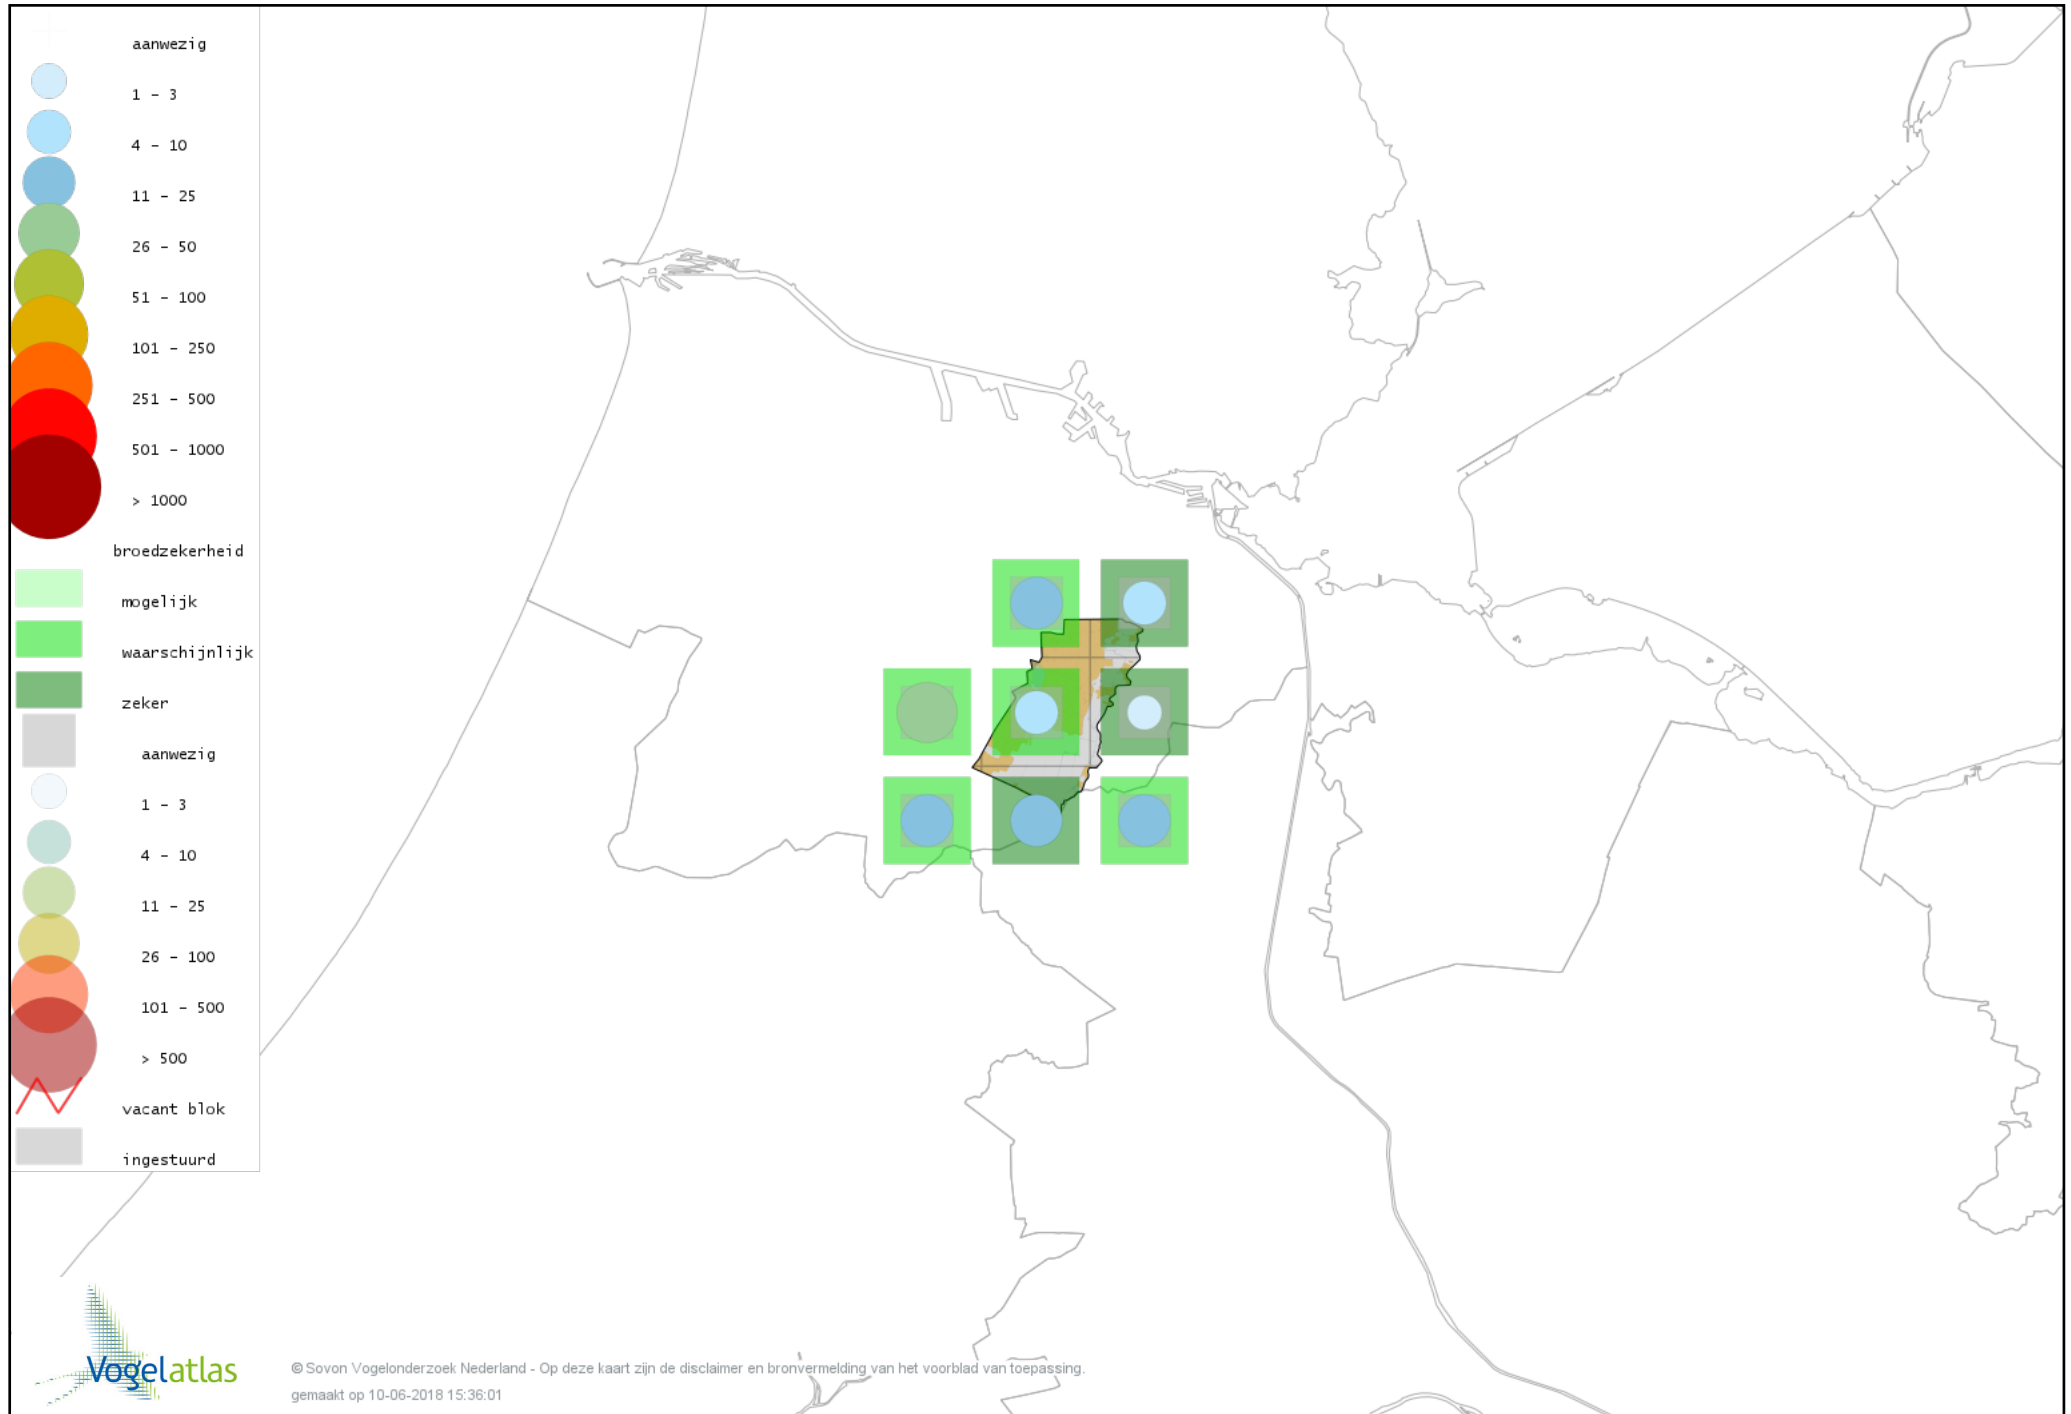

Voorlopige verspreidingskaart Fitis broedseizoen

Voorlopige verspreidingskaart Braamsluiper broedseizoen

Voorlopige verspreidingskaart Grasmus broedseizoen

Voorlopige verspreidingskaart Tuinfluiter broedseizoen

Voorlopige verspreidingskaart Zwartkop broedseizoen

Voorlopige verspreidingskaart Sprinkhaanzanger broedseizoen

Voorlopige verspreidingskaart Snor broedseizoen

Voorlopige verspreidingskaart Spotvogel broedseizoen

Voorlopige verspreidingskaart Bosrietzanger broedseizoen

Voorlopige verspreidingskaart Kleine Karekiet broedseizoen

Voorlopige verspreidingskaart Rietzanger broedseizoen

Voorlopige verspreidingskaart Grote Karekiet broedseizoen