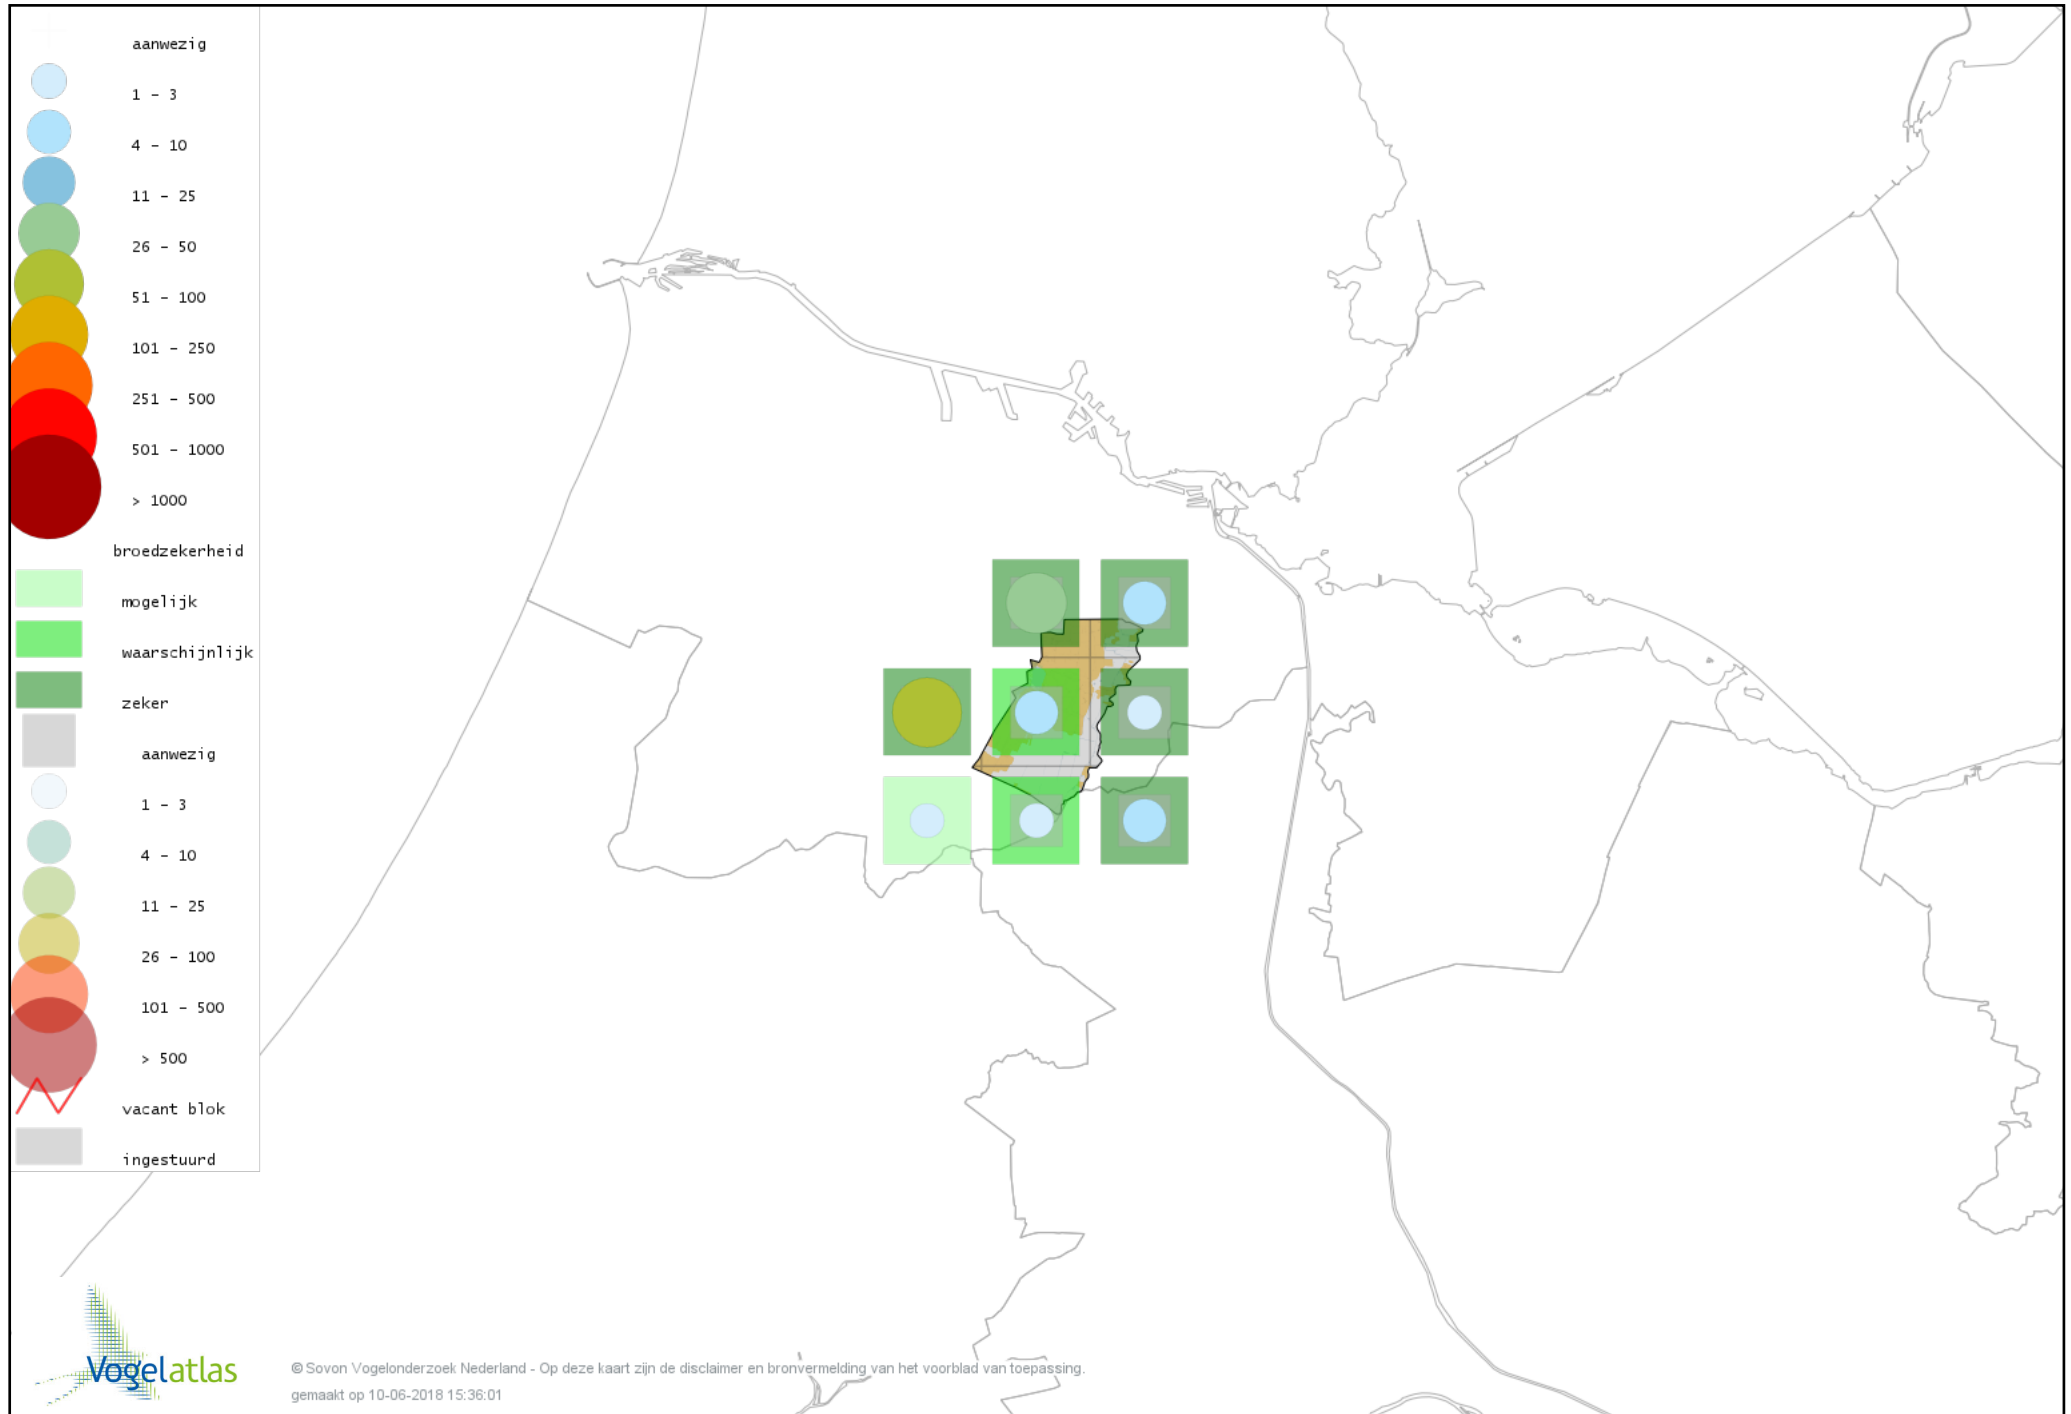

Voorlopige verspreidingskaart Casarca broedseizoen

Voorlopige verspreidingskaart Bergeend broedseizoen

Voorlopige verspreidingskaart Krooneend broedseizoen

Voorlopige verspreidingskaart Tafeleend broedseizoen

Voorlopige verspreidingskaart Kuifeend broedseizoen

Voorlopige verspreidingskaart Muskuseend broedseizoen

Voorlopige verspreidingskaart Mandarijneend broedseizoen

Voorlopige verspreidingskaart Krakeend broedseizoen

Voorlopige verspreidingskaart Smient broedseizoen

Voorlopige verspreidingskaart Slobeend broedseizoen

Voorlopige verspreidingskaart Wilde Eend broedseizoen

Voorlopige verspreidingskaart Soepeend broedseizoen

Voorlopige verspreidingskaart Pijlstaart broedseizoen

Voorlopige verspreidingskaart Zomertaling broedseizoen

Voorlopige verspreidingskaart Wintertaling broedseizoen

Voorlopige verspreidingskaart Patrijs broedseizoen