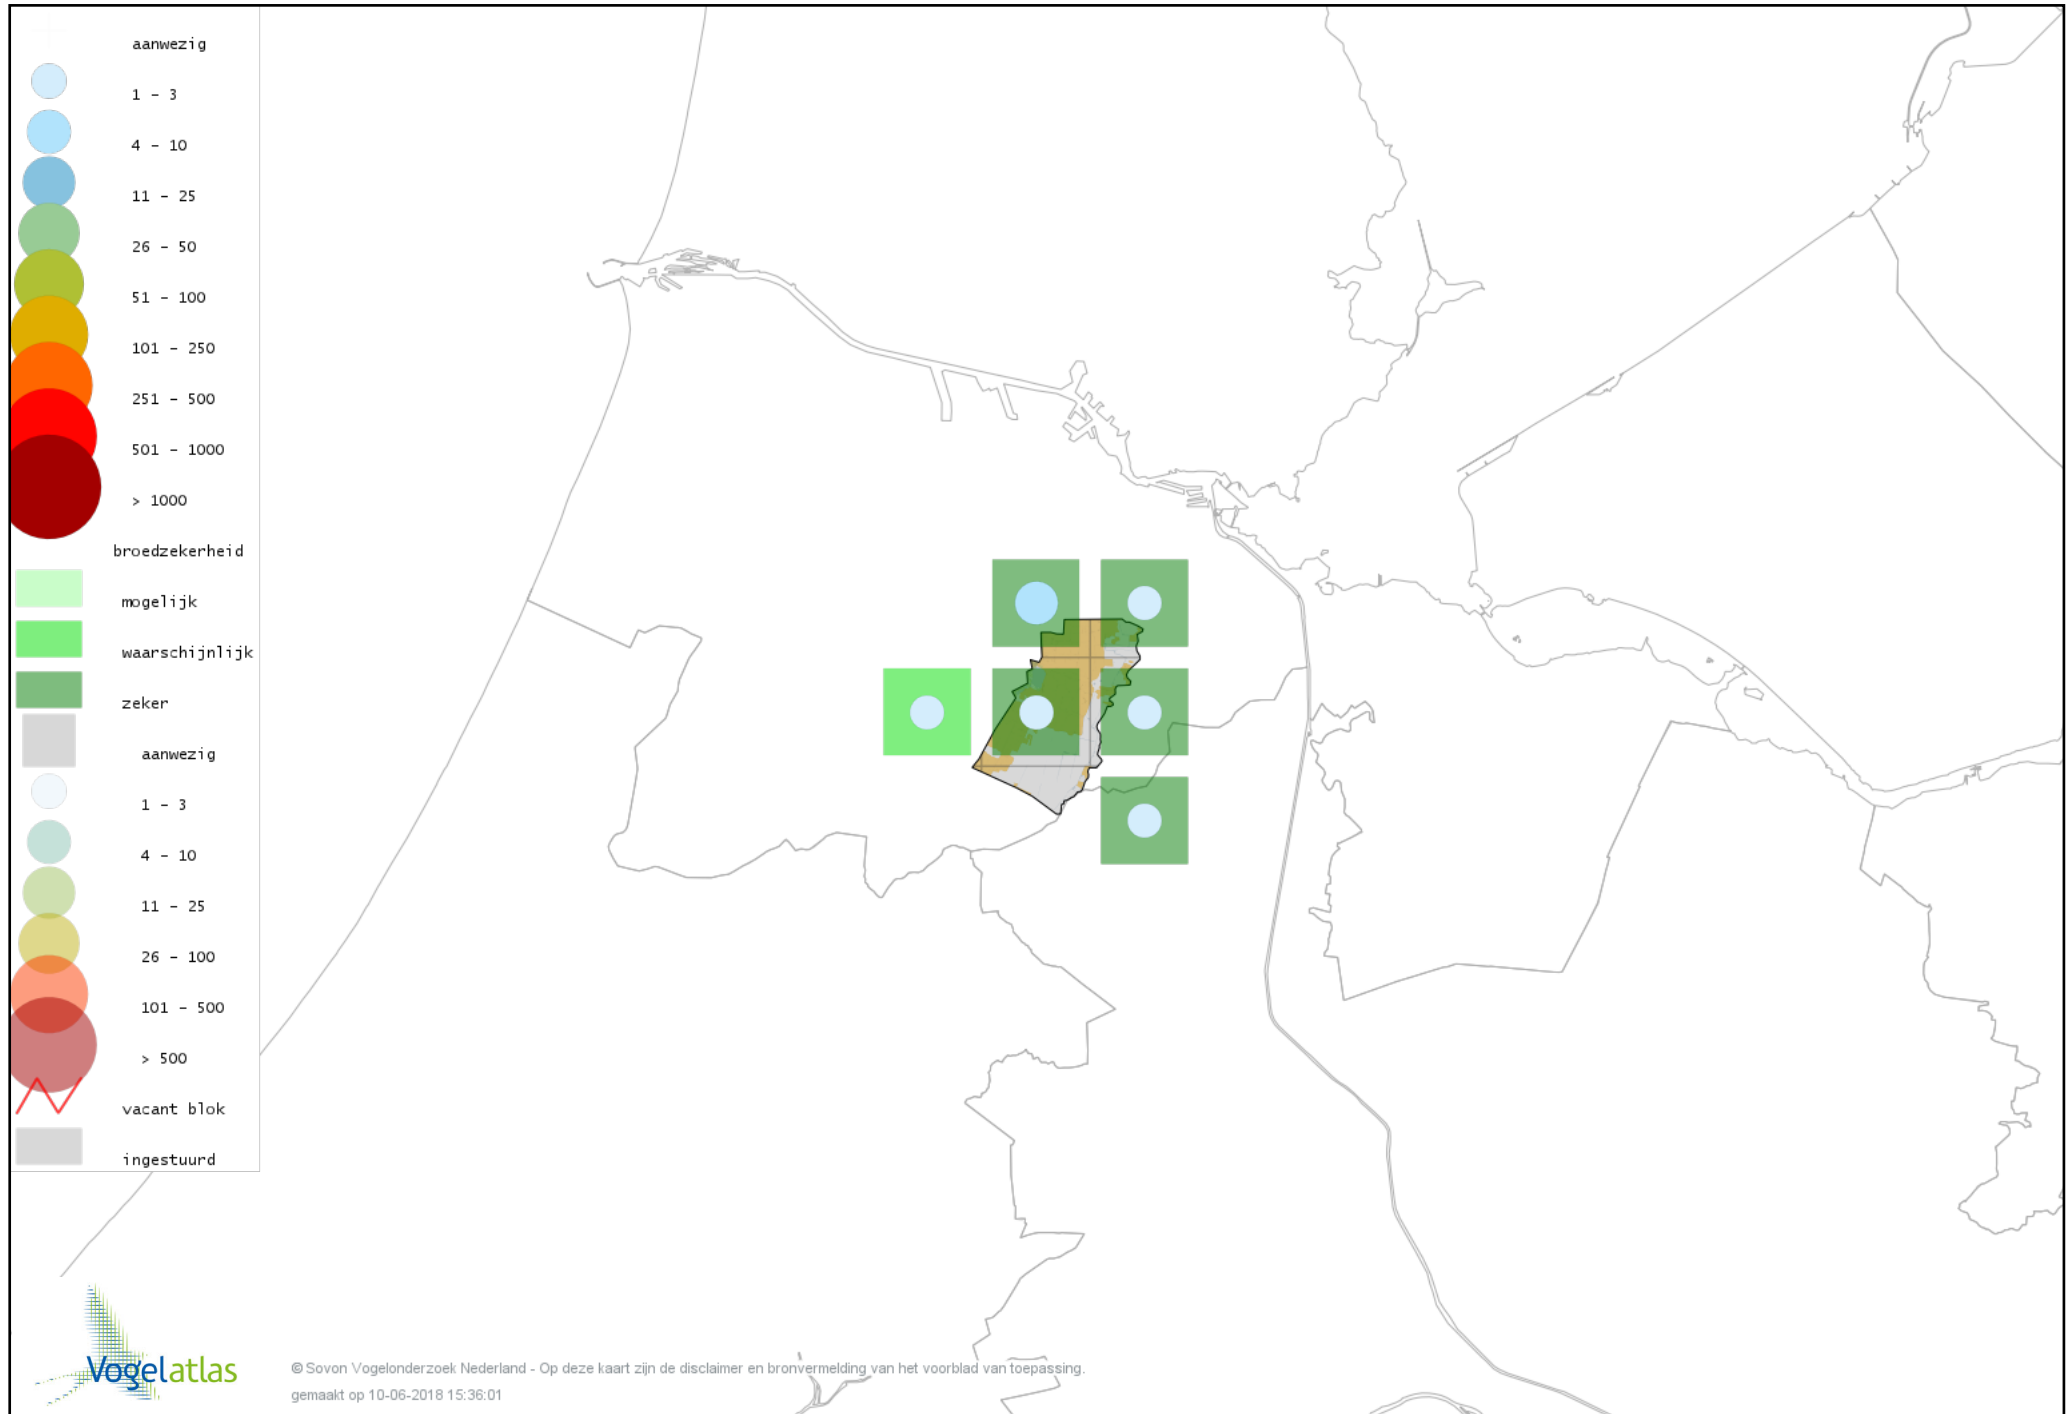

Voorlopige verspreidingskaart Blauwe Reiger broedseizoen

Voorlopige verspreidingskaart Purperreiger broedseizoen

Voorlopige verspreidingskaart Ooievaar broedseizoen

Voorlopige verspreidingskaart Lepelaar broedseizoen

Voorlopige verspreidingskaart Dodaars broedseizoen

Voorlopige verspreidingskaart Fuut broedseizoen

Voorlopige verspreidingskaart Wespendif broedseizoen

Voorlopige verspreidingskaart Bruine Kiekendief broedseizoen

Voorlopige verspreidingskaart Havik broedseizoen

Voorlopige verspreidingskaart Sperwer broedseizoen

Voorlopige verspreidingskaart Buizerd broedseizoen

Voorlopige verspreidingskaart Torenvalk broedseizoen

Voorlopige verspreidingskaart Boomvalk broedseizoen

Voorlopige verspreidingskaart Slechtvalk broedseizoen

Voorlopige verspreidingskaart Waterral broedseizoen

Voorlopige verspreidingskaart Porseleinhoen broedseizoen