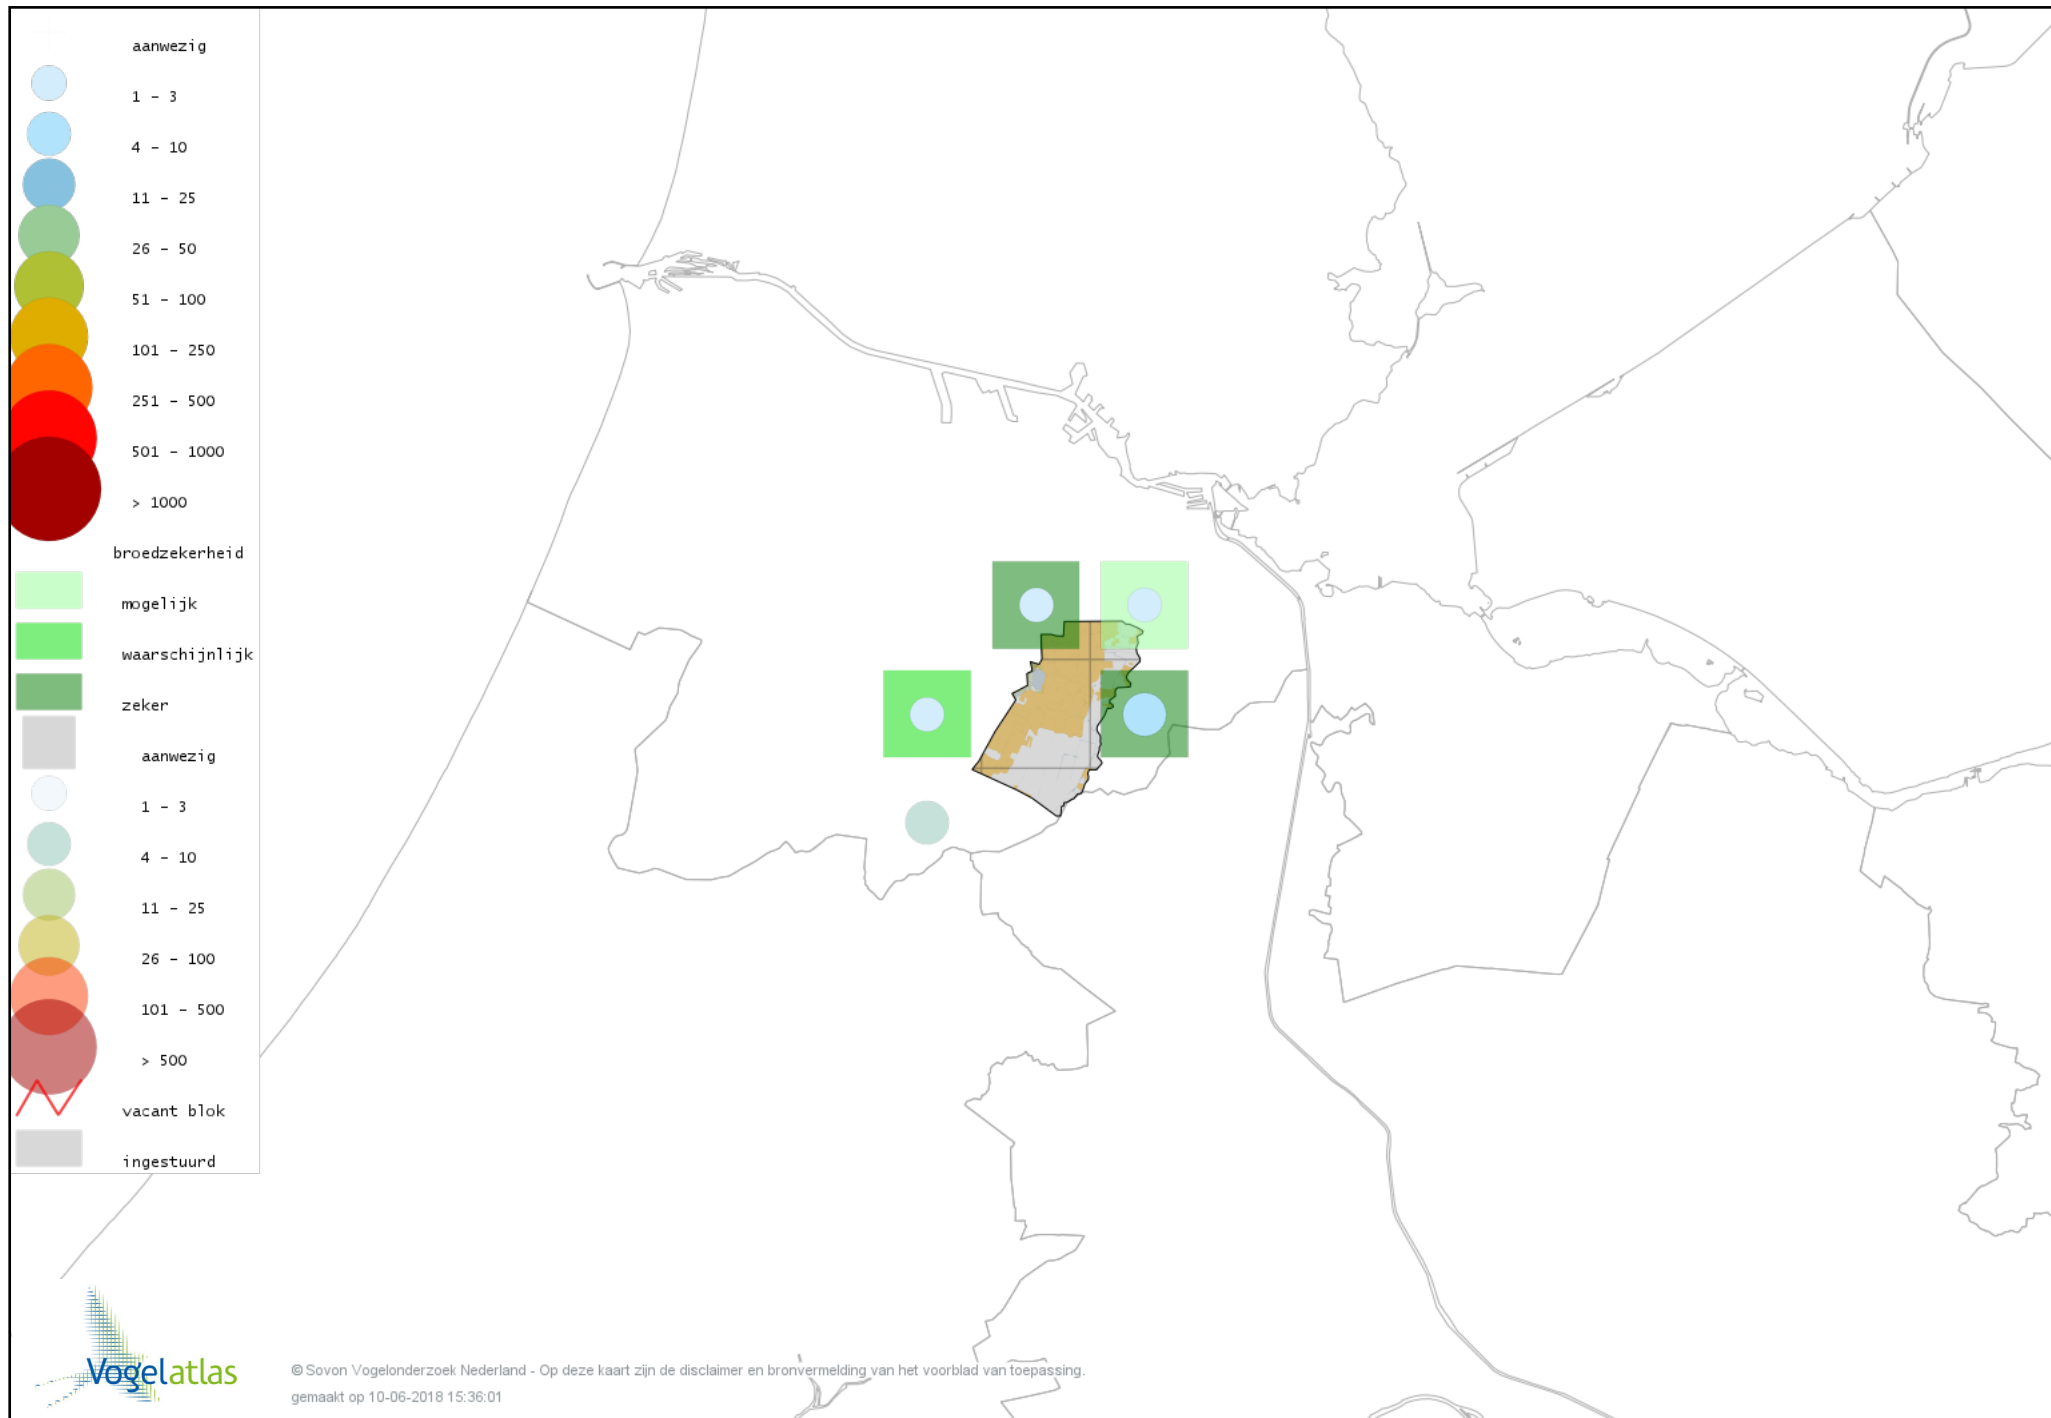

Voorlopige verspreidingskaart Kievit broedseizoen

Voorlopige verspreidingskaart Watersnip broedseizoen

Voorlopige verspreidingskaart Grutto broedseizoen

Voorlopige verspreidingskaart Wulp broedseizoen

Voorlopige verspreidingskaart Tureluur broedseizoen

Voorlopige verspreidingskaart Kokmeeuw broedseizoen

Voorlopige verspreidingskaart Stormmeeuw broedseizoen

Voorlopige verspreidingskaart Kleine Mantelmeeuw broedseizoen

Voorlopige verspreidingskaart Zilvermeeuw broedseizoen

Voorlopige verspreidingskaart Visdief broedseizoen

Voorlopige verspreidingskaart Stadsduif broedseizoen

Voorlopige verspreidingskaart Holenduif broedseizoen

Voorlopige verspreidingskaart Houtduif broedseizoen