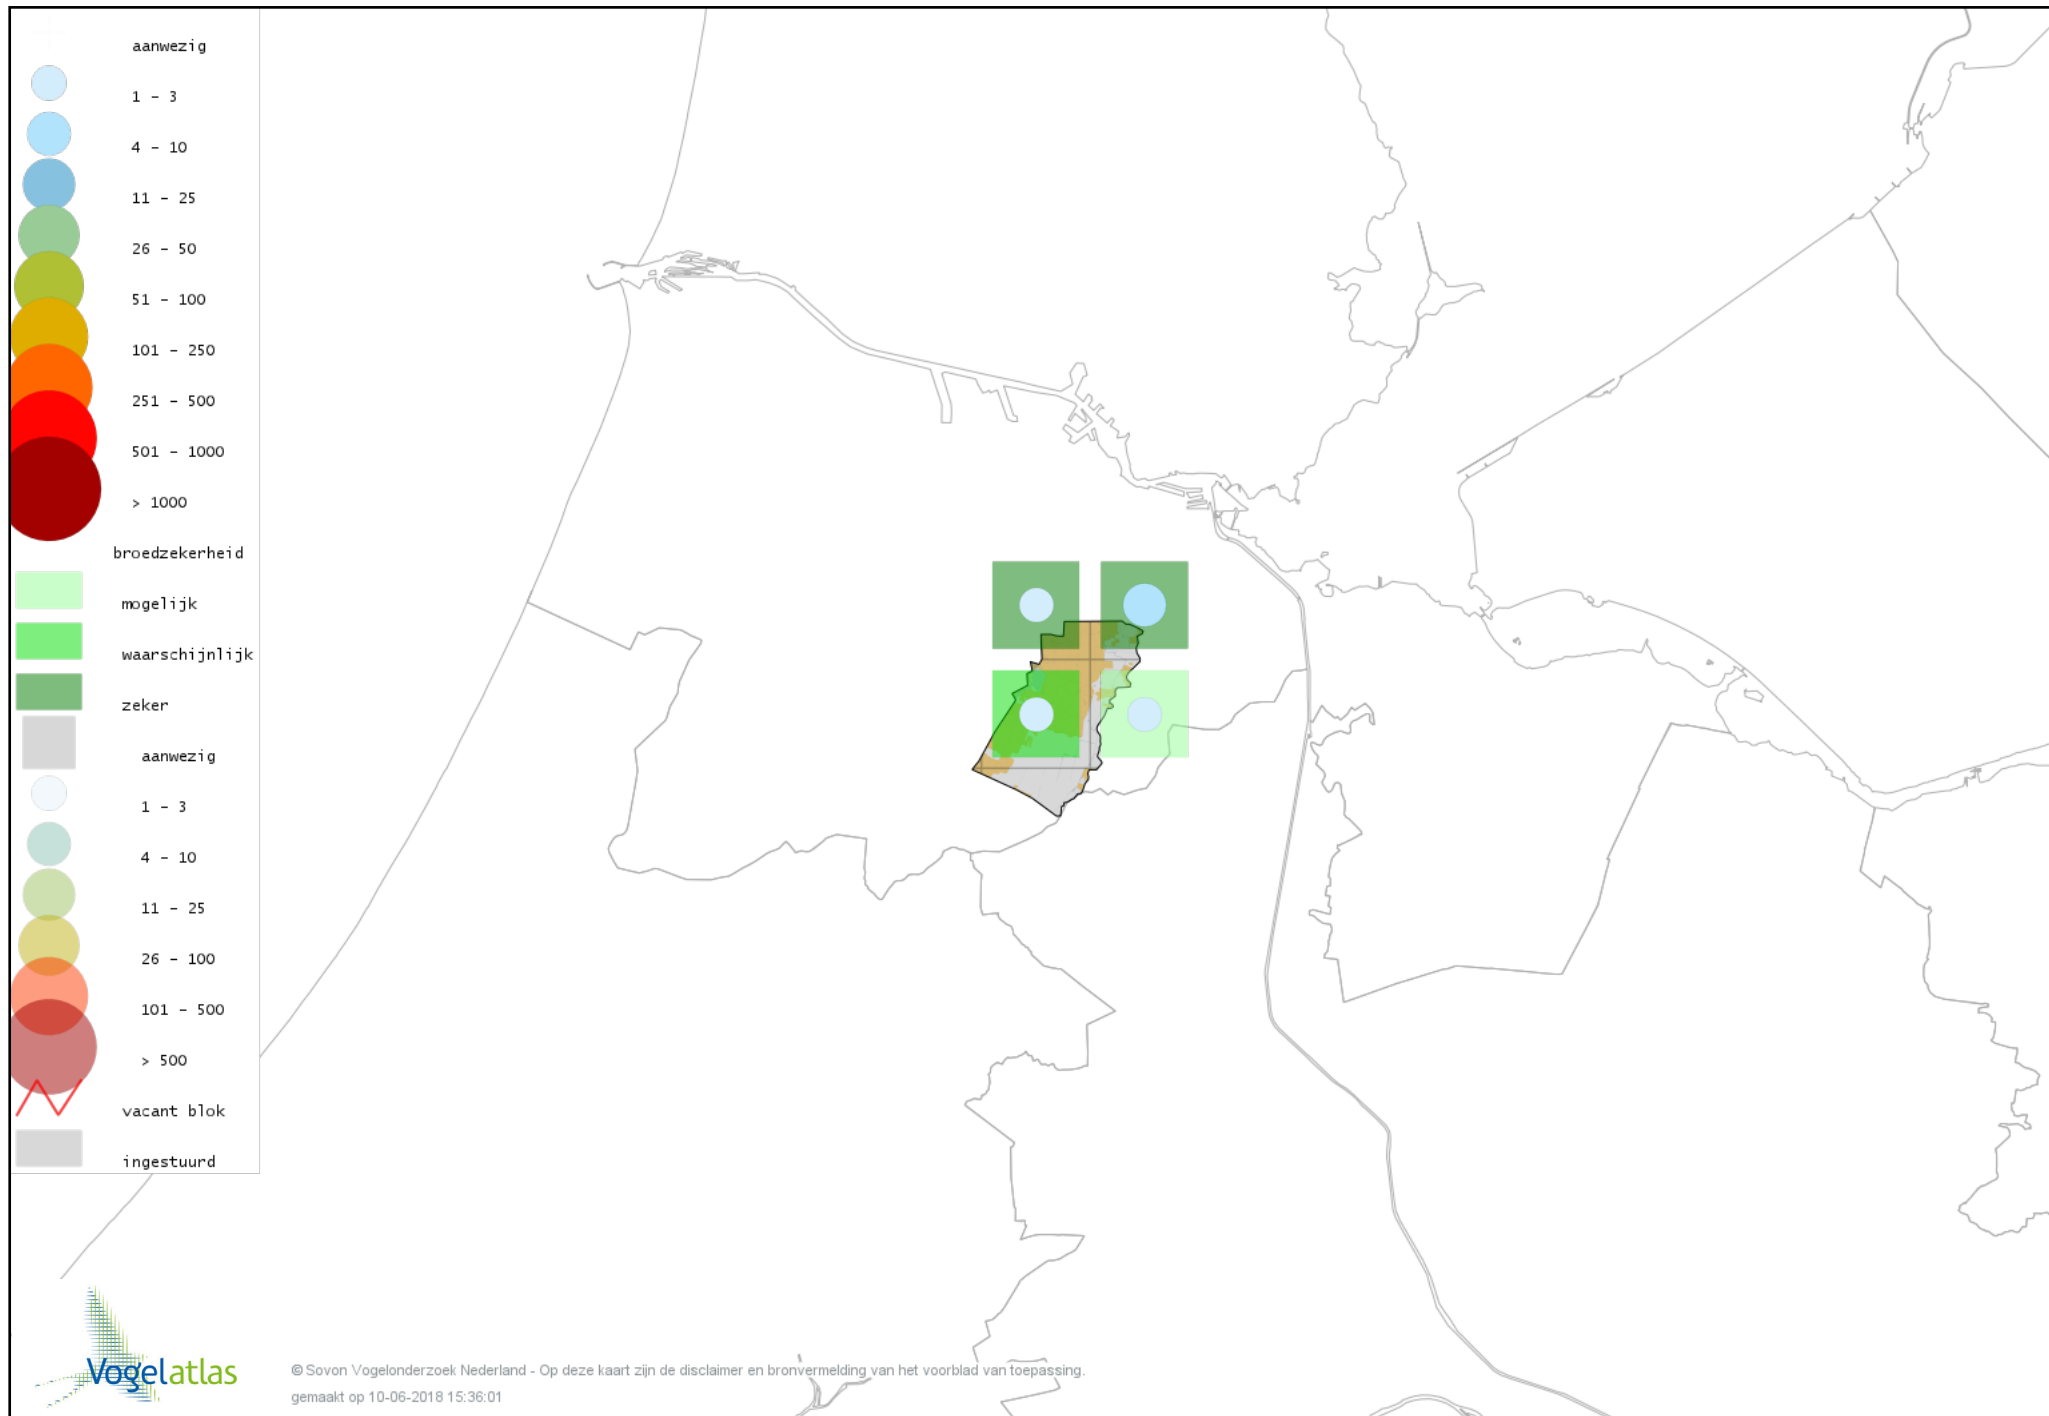

Voorlopige verspreidingskaart Visdief broedseizoen

Voorlopige verspreidingskaart Stadsduif broedseizoen

Voorlopige verspreidingskaart Holenduif broedseizoen

Voorlopige verspreidingskaart Houtduif broedseizoen

Voorlopige verspreidingskaart Turkse Tortel broedseizoen

Voorlopige verspreidingskaart Grote Alexanderparkiet broedseizoen

Voorlopige verspreidingskaart Halsbandparkiet broedseizoen

Voorlopige verspreidingskaart Koekoek broedseizoen