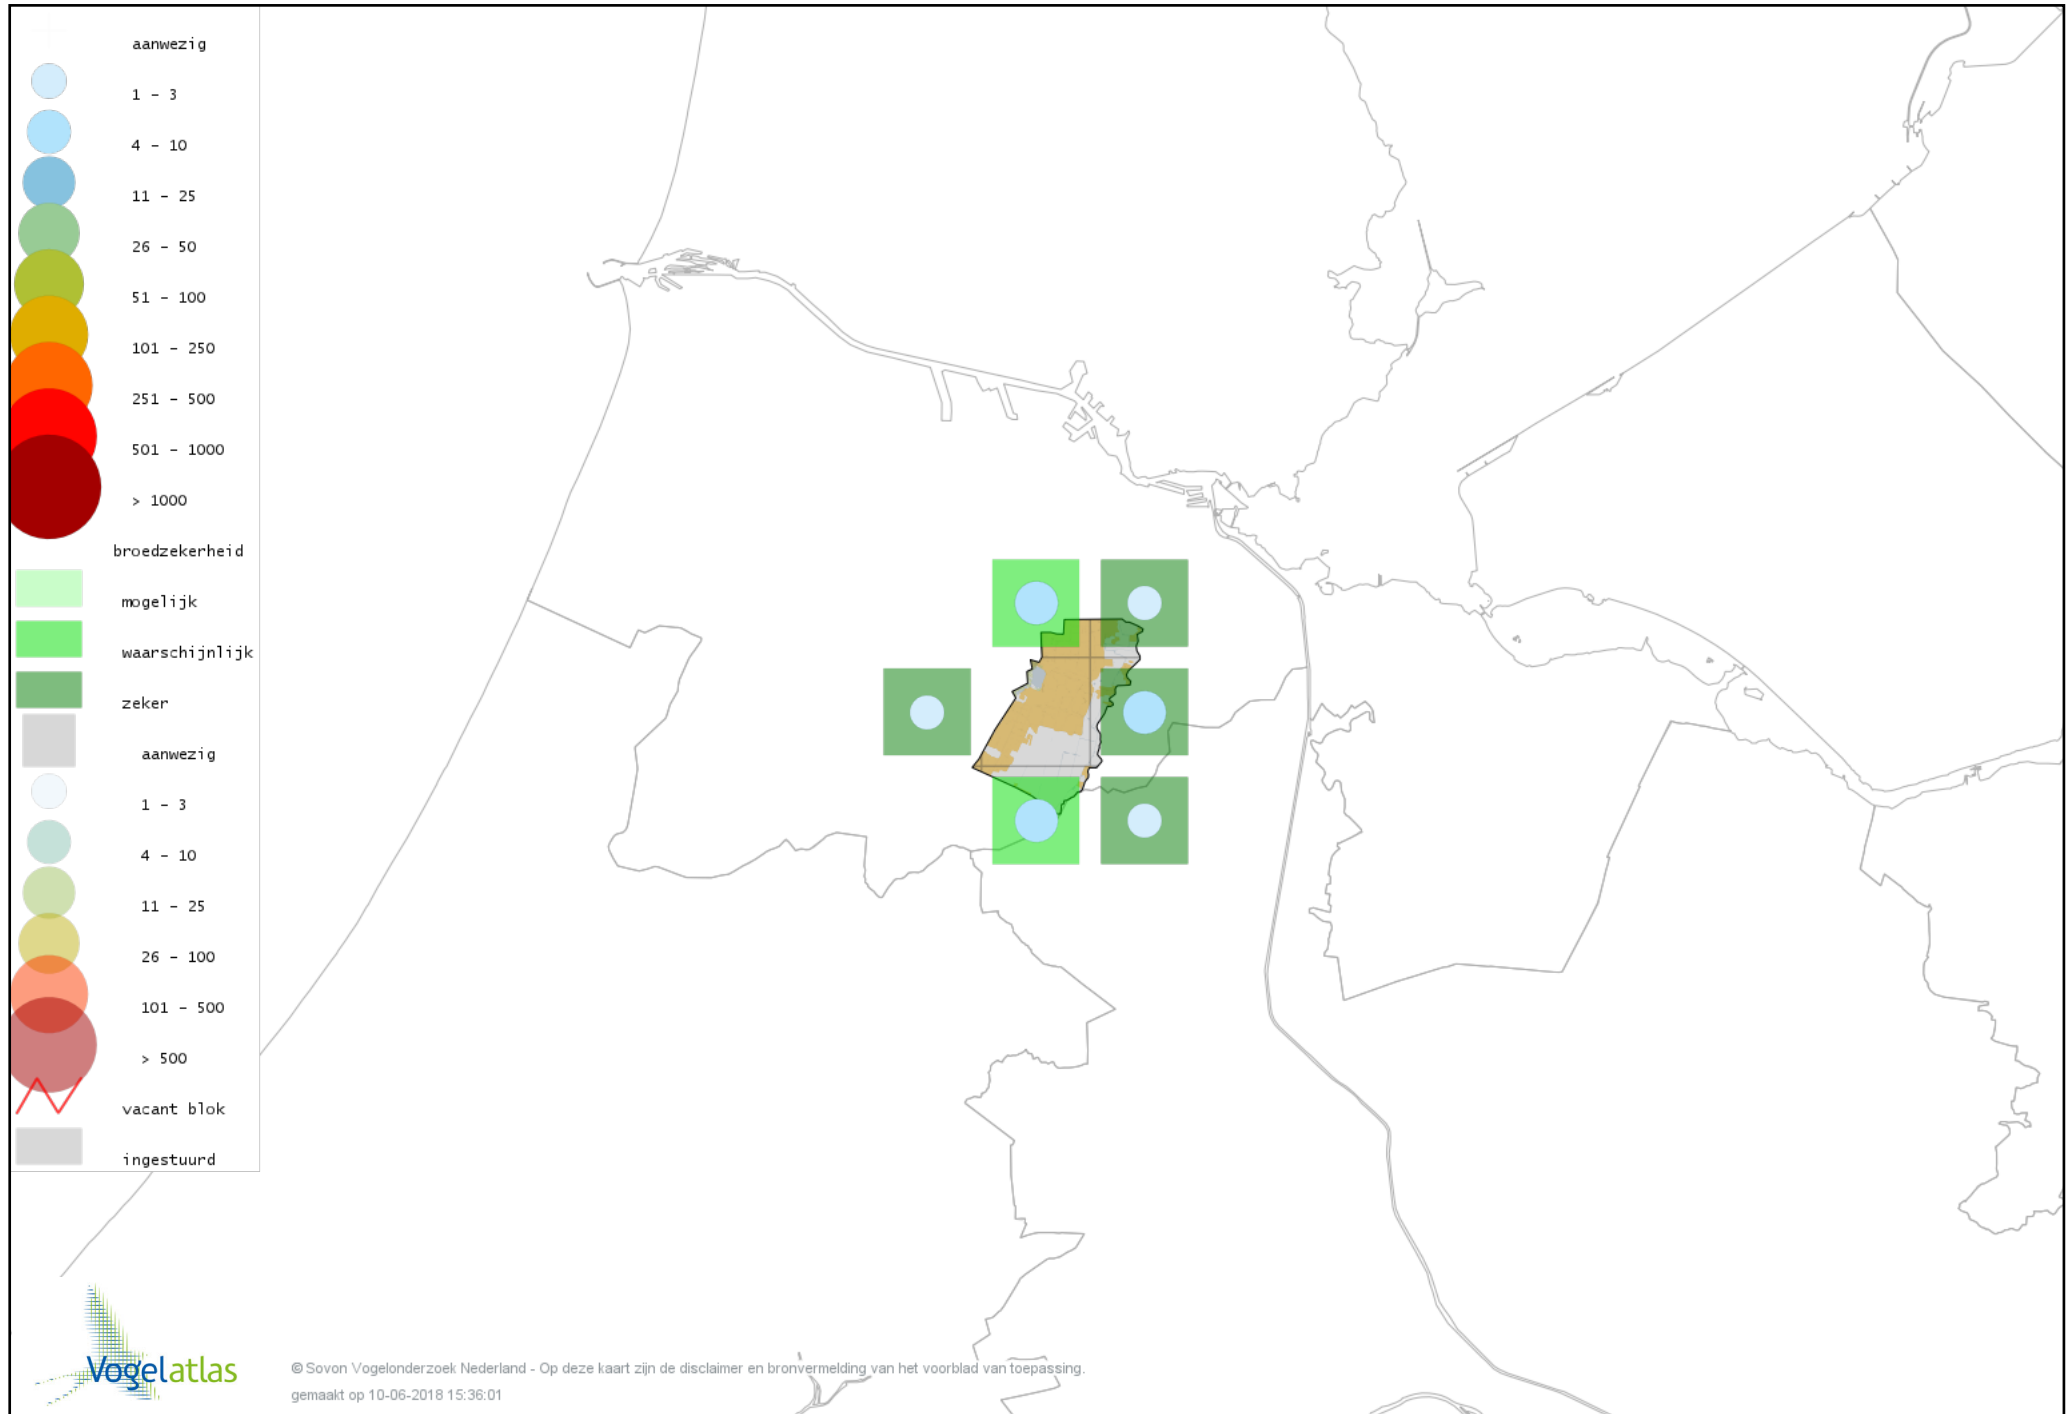

Voorlopige verspreidingskaart Bosuil broedseizoen