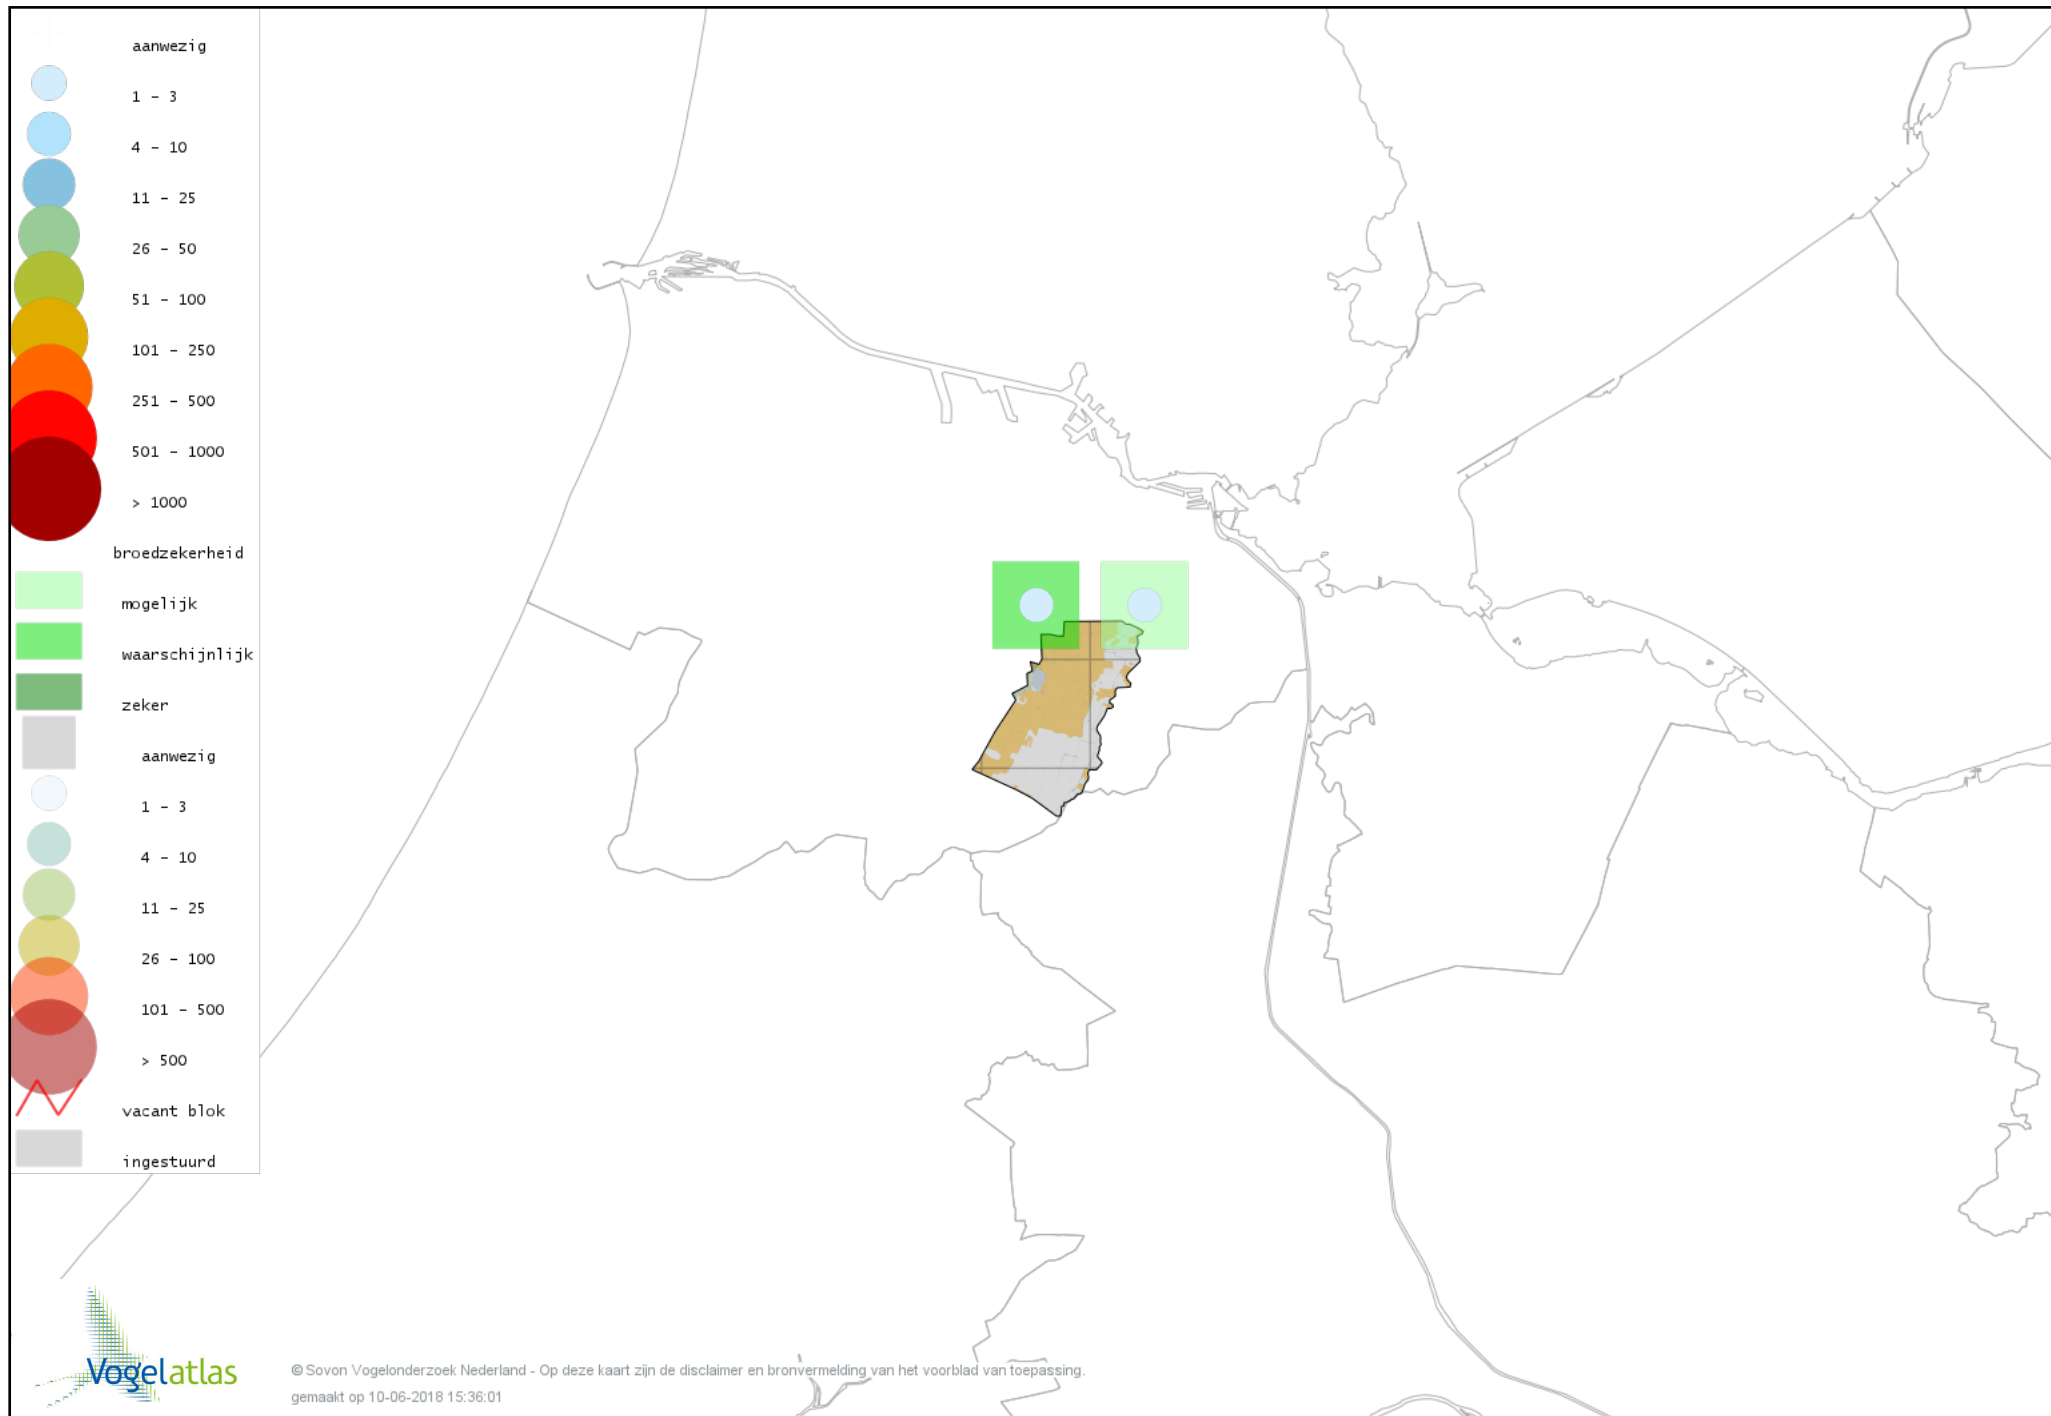

Voorlopige verspreidingskaart Gierzwaluw broedseizoen

Voorlopige verspreidingskaart IJsvogel broedseizoen

Voorlopige verspreidingskaart Groene Specht broedseizoen

Voorlopige verspreidingskaart Grote Bonte Specht broedseizoen

Voorlopige verspreidingskaart Kleine Bonte Specht broedseizoen

Voorlopige verspreidingskaart Ekster broedseizoen

Voorlopige verspreidingskaart Gaai broedseizoen

Voorlopige verspreidingskaart Kauw broedseizoen