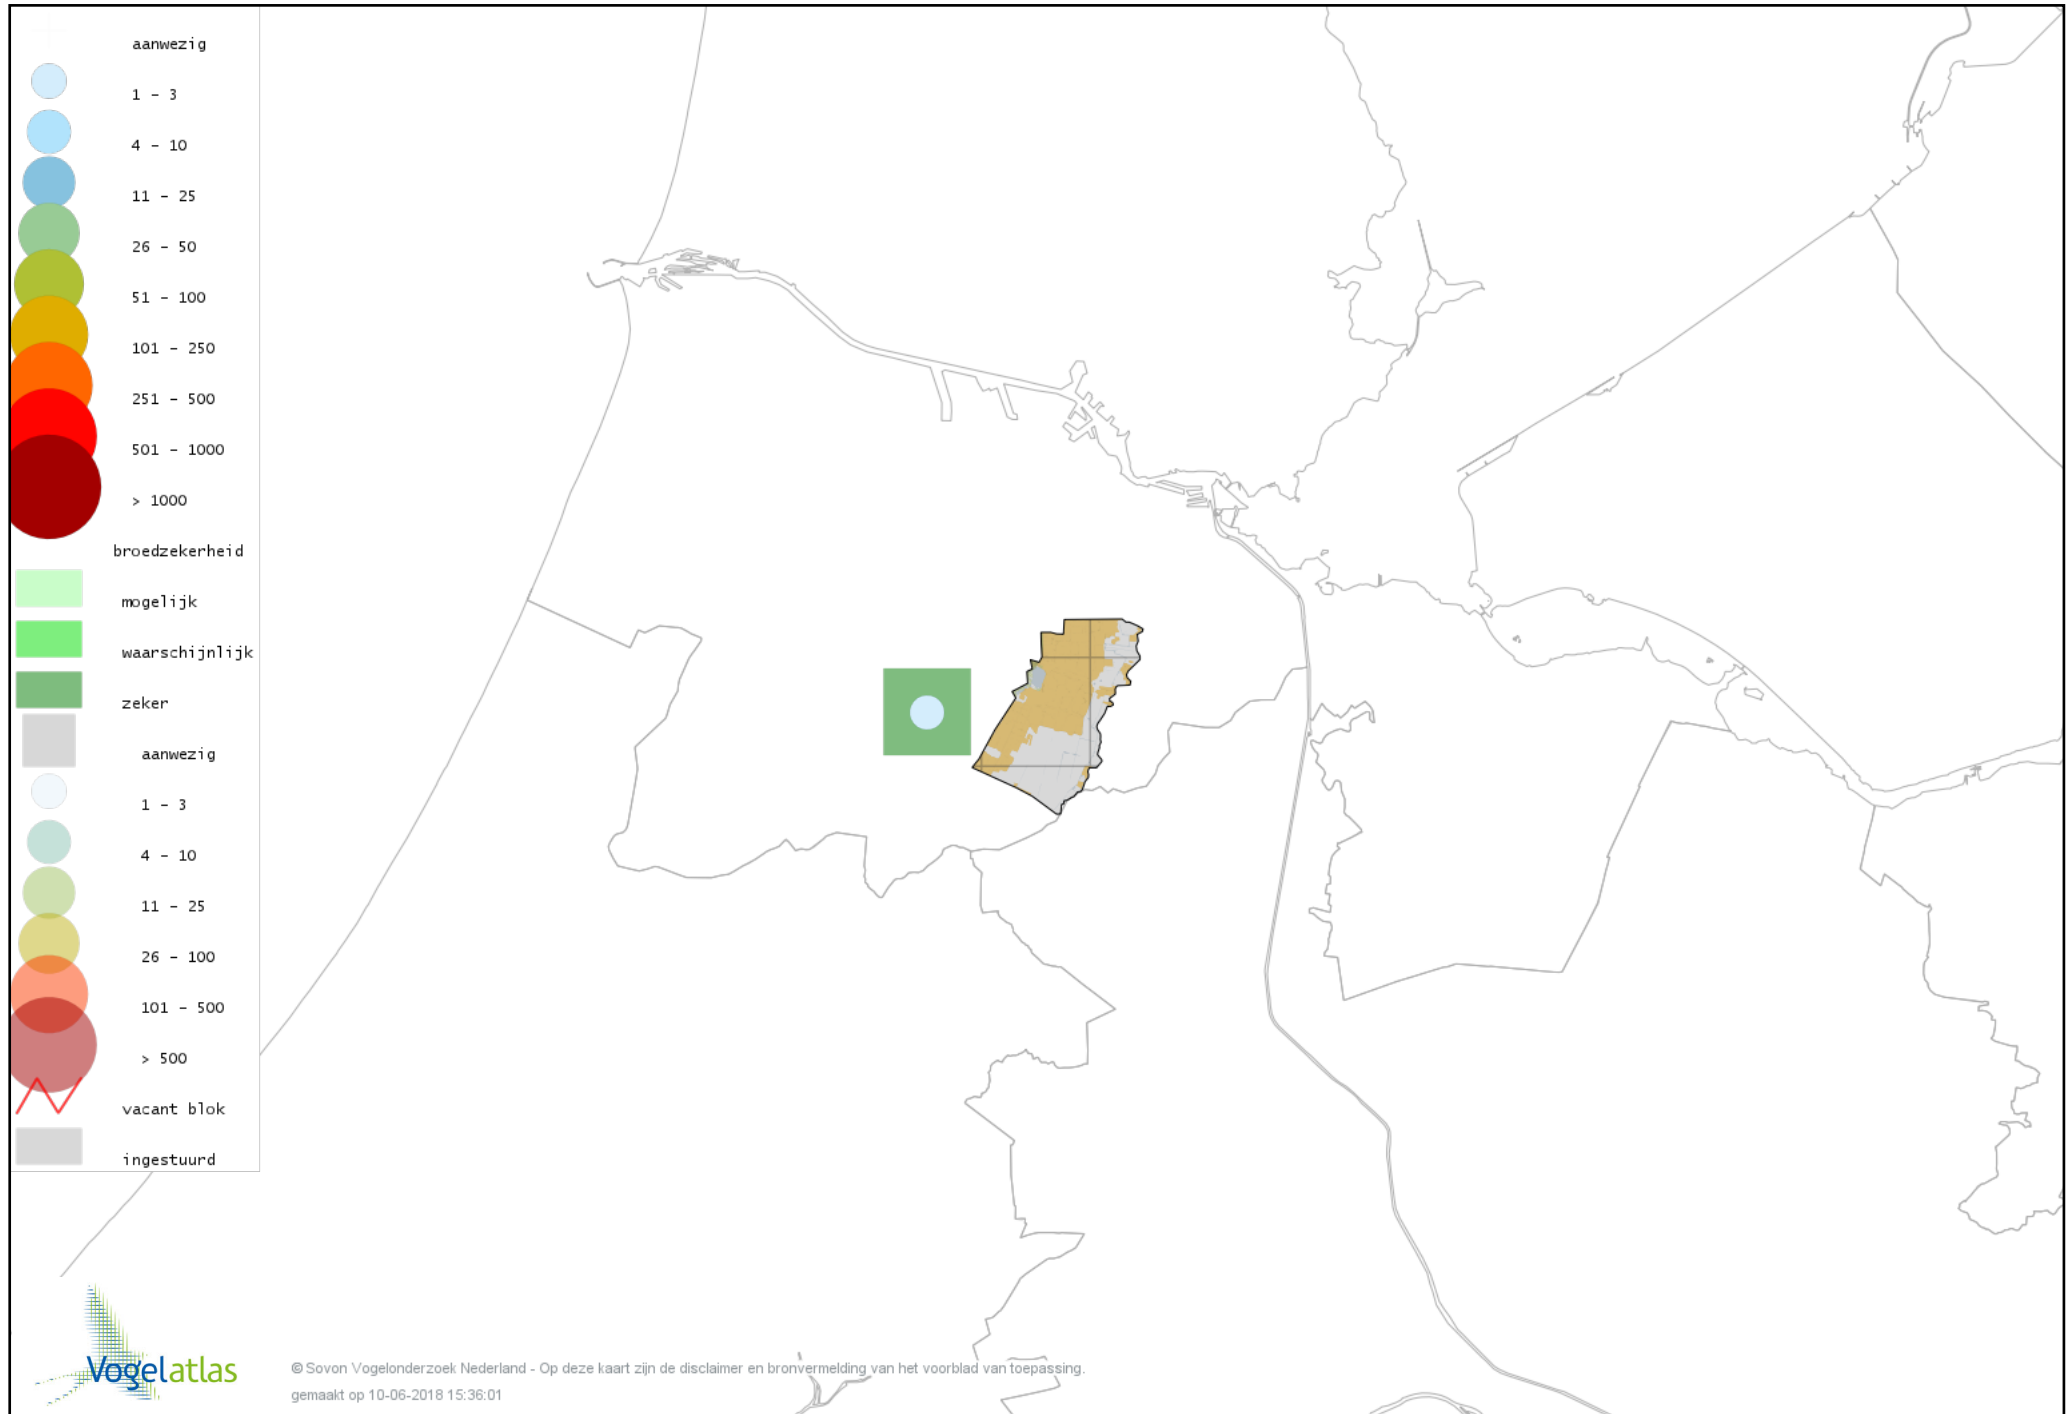

Voorlopige verspreidingskaart Zwarte Zwaan broedseizoen