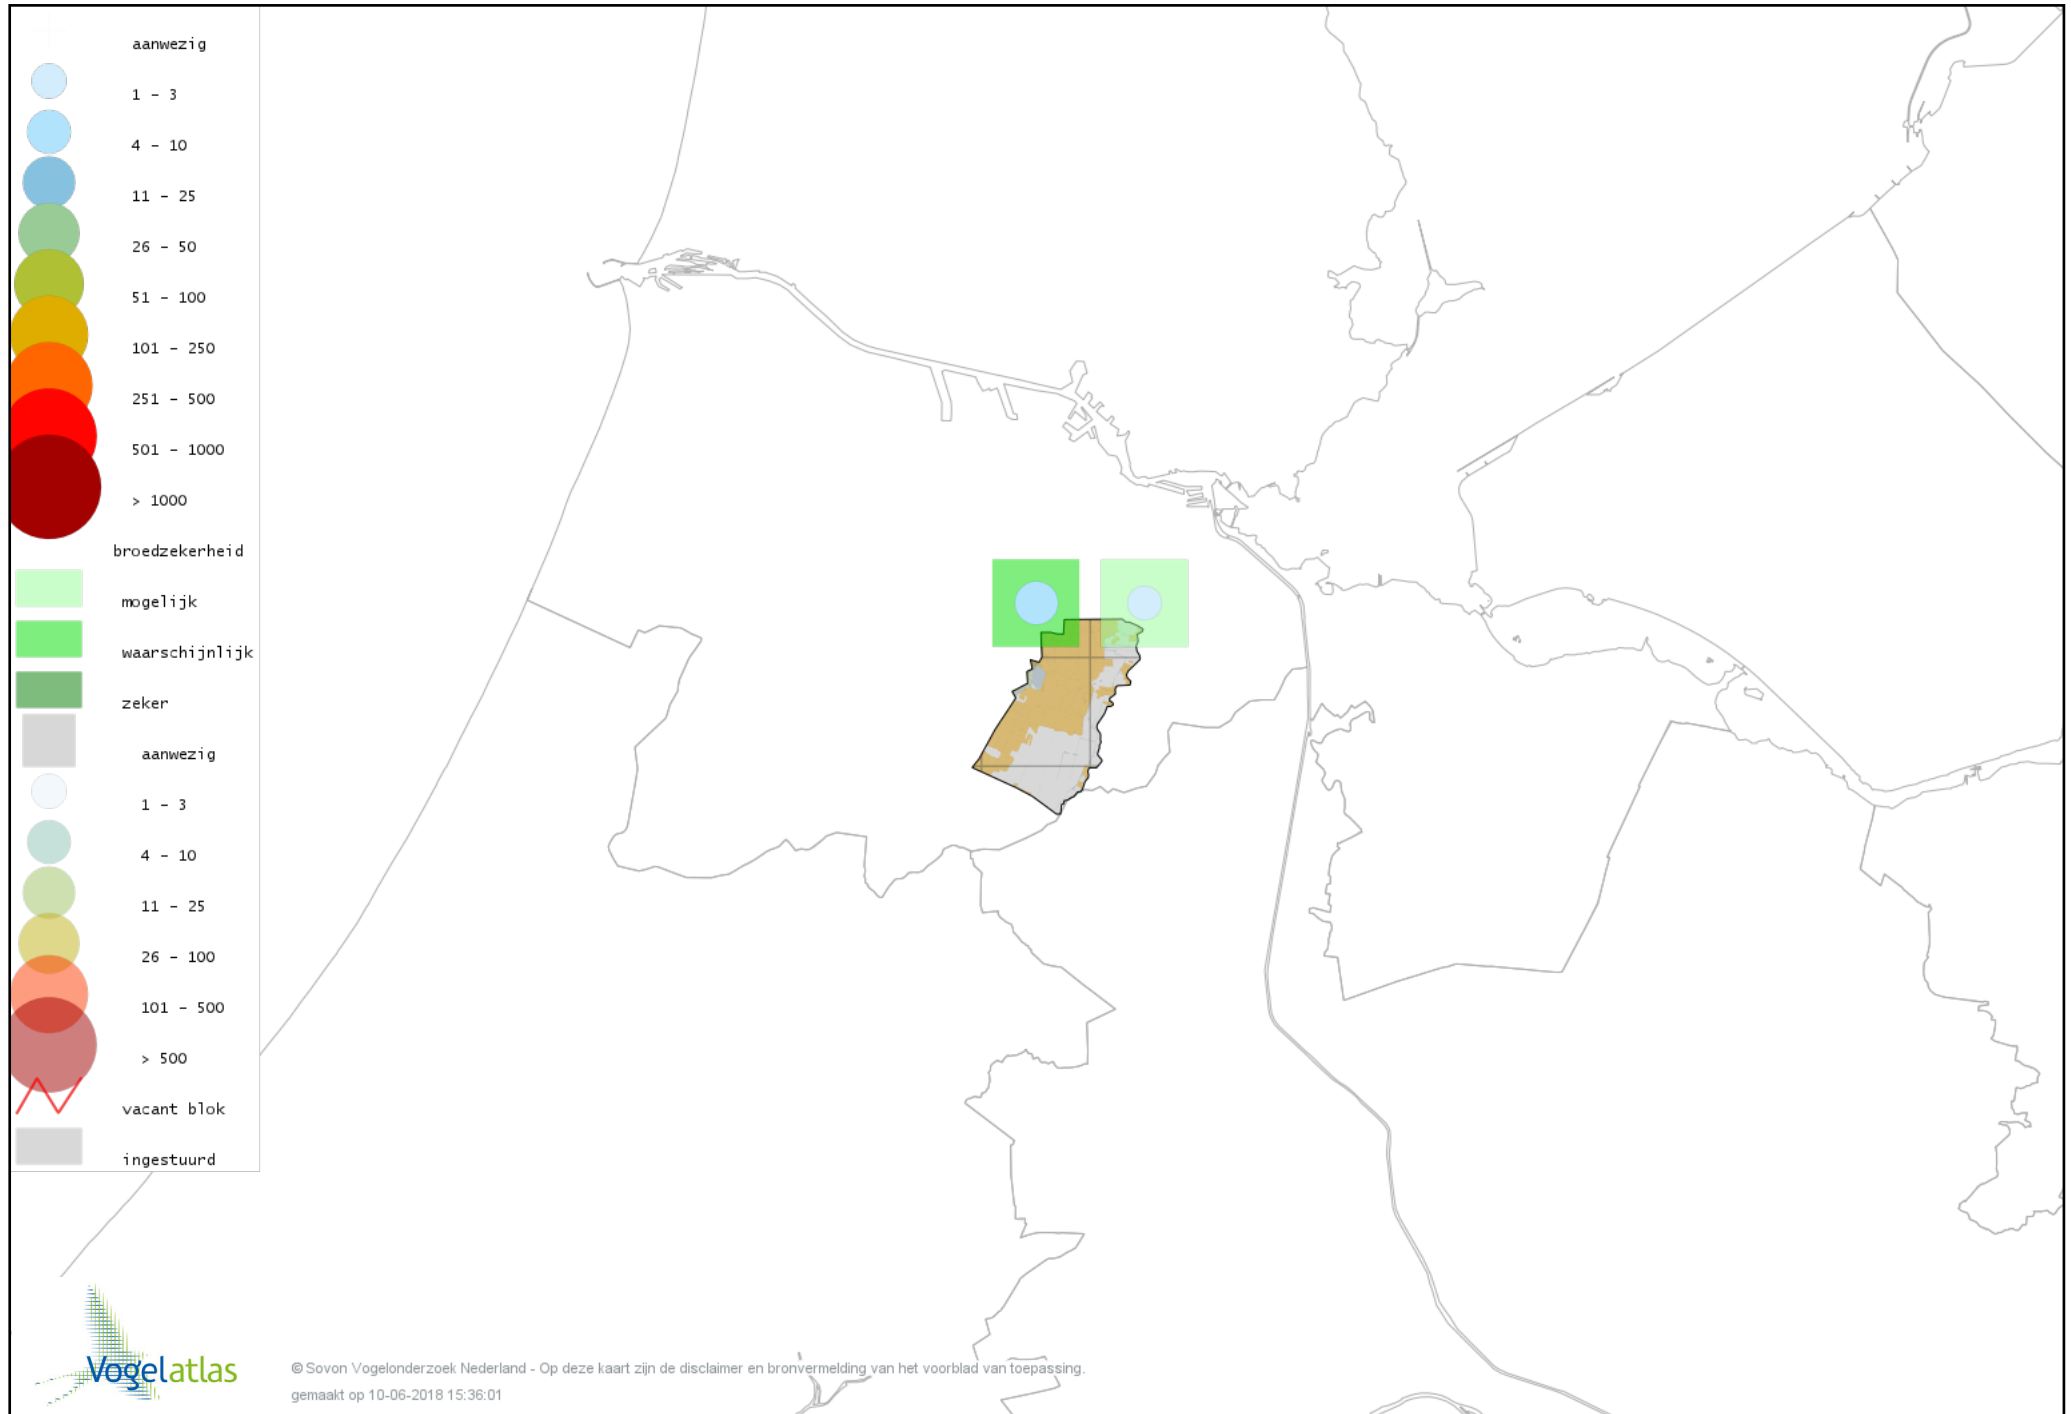

Voorlopige verspreidingskaart Roek broedseizoen

Voorlopige verspreidingskaart Zwarte Kraai broedseizoen

Voorlopige verspreidingskaart Raaf broedseizoen

Voorlopige verspreidingskaart Goudhaan broedseizoen

Voorlopige verspreidingskaart Vuurgoudhaan broedseizoen

Voorlopige verspreidingskaart Pimpelmees broedseizoen

Voorlopige verspreidingskaart Koolmees broedseizoen

Voorlopige verspreidingskaart Matkop broedseizoen