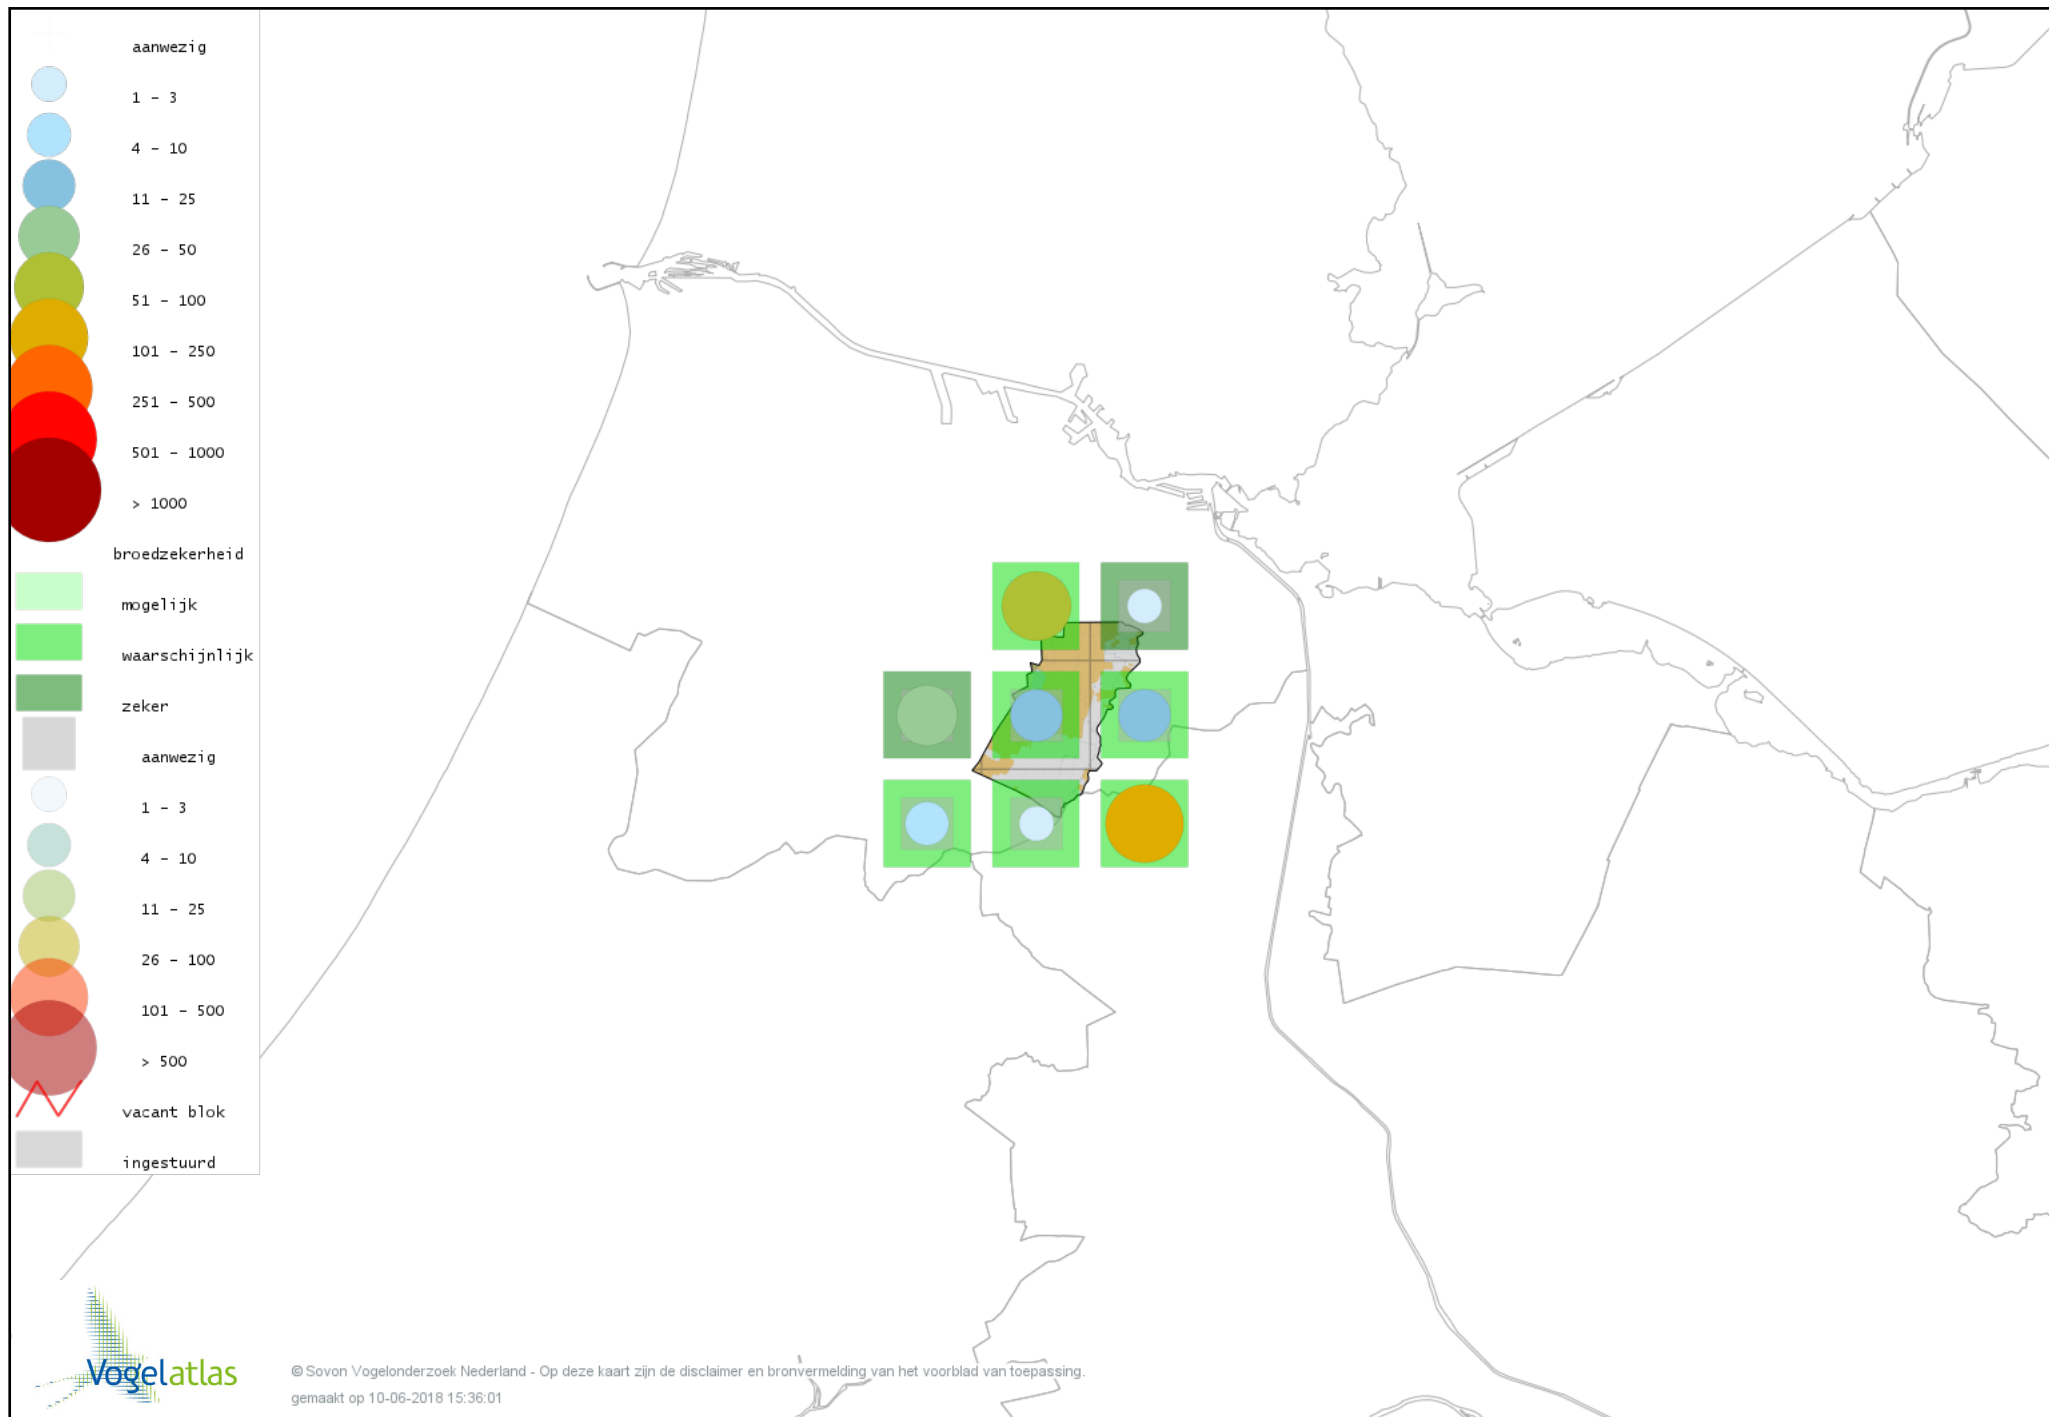

Voorlopige verspreidingskaart Fitis broedseizoen

Voorlopige verspreidingskaart Braamsluiper broedseizoen

Voorlopige verspreidingskaart Grasmus broedseizoen

Voorlopige verspreidingskaart Tuinfluiter broedseizoen

Voorlopige verspreidingskaart Zwartkop broedseizoen

Voorlopige verspreidingskaart Sprinkhaanzanger broedseizoen

Voorlopige verspreidingskaart Snor broedseizoen

Voorlopige verspreidingskaart Spotvogel broedseizoen