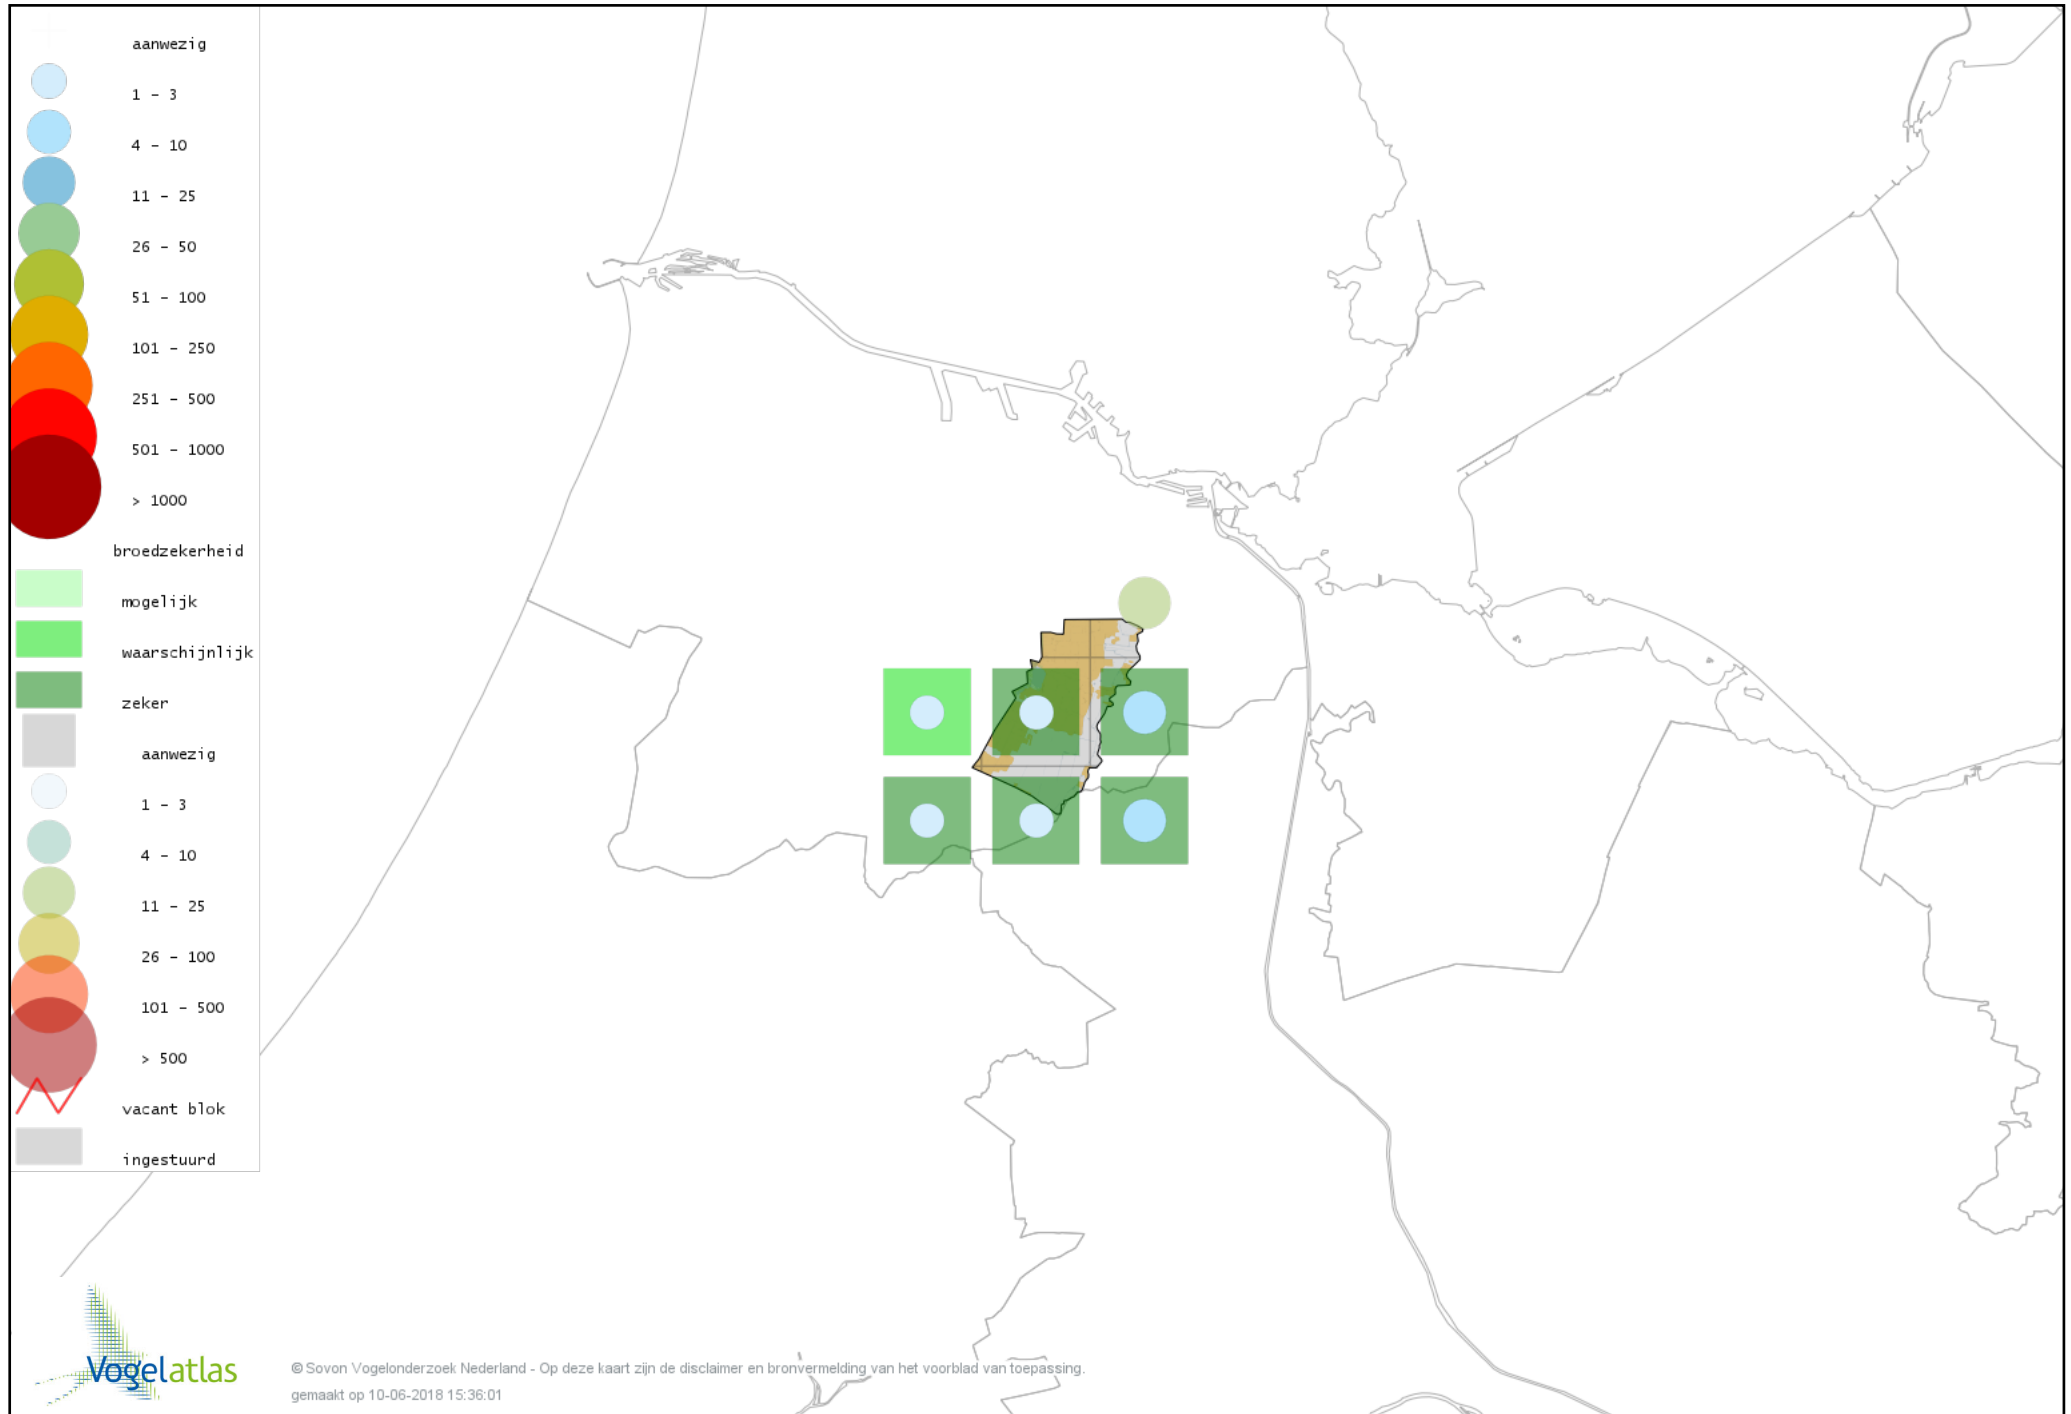

Voorlopige verspreidingskaart Steenuil broedseizoen