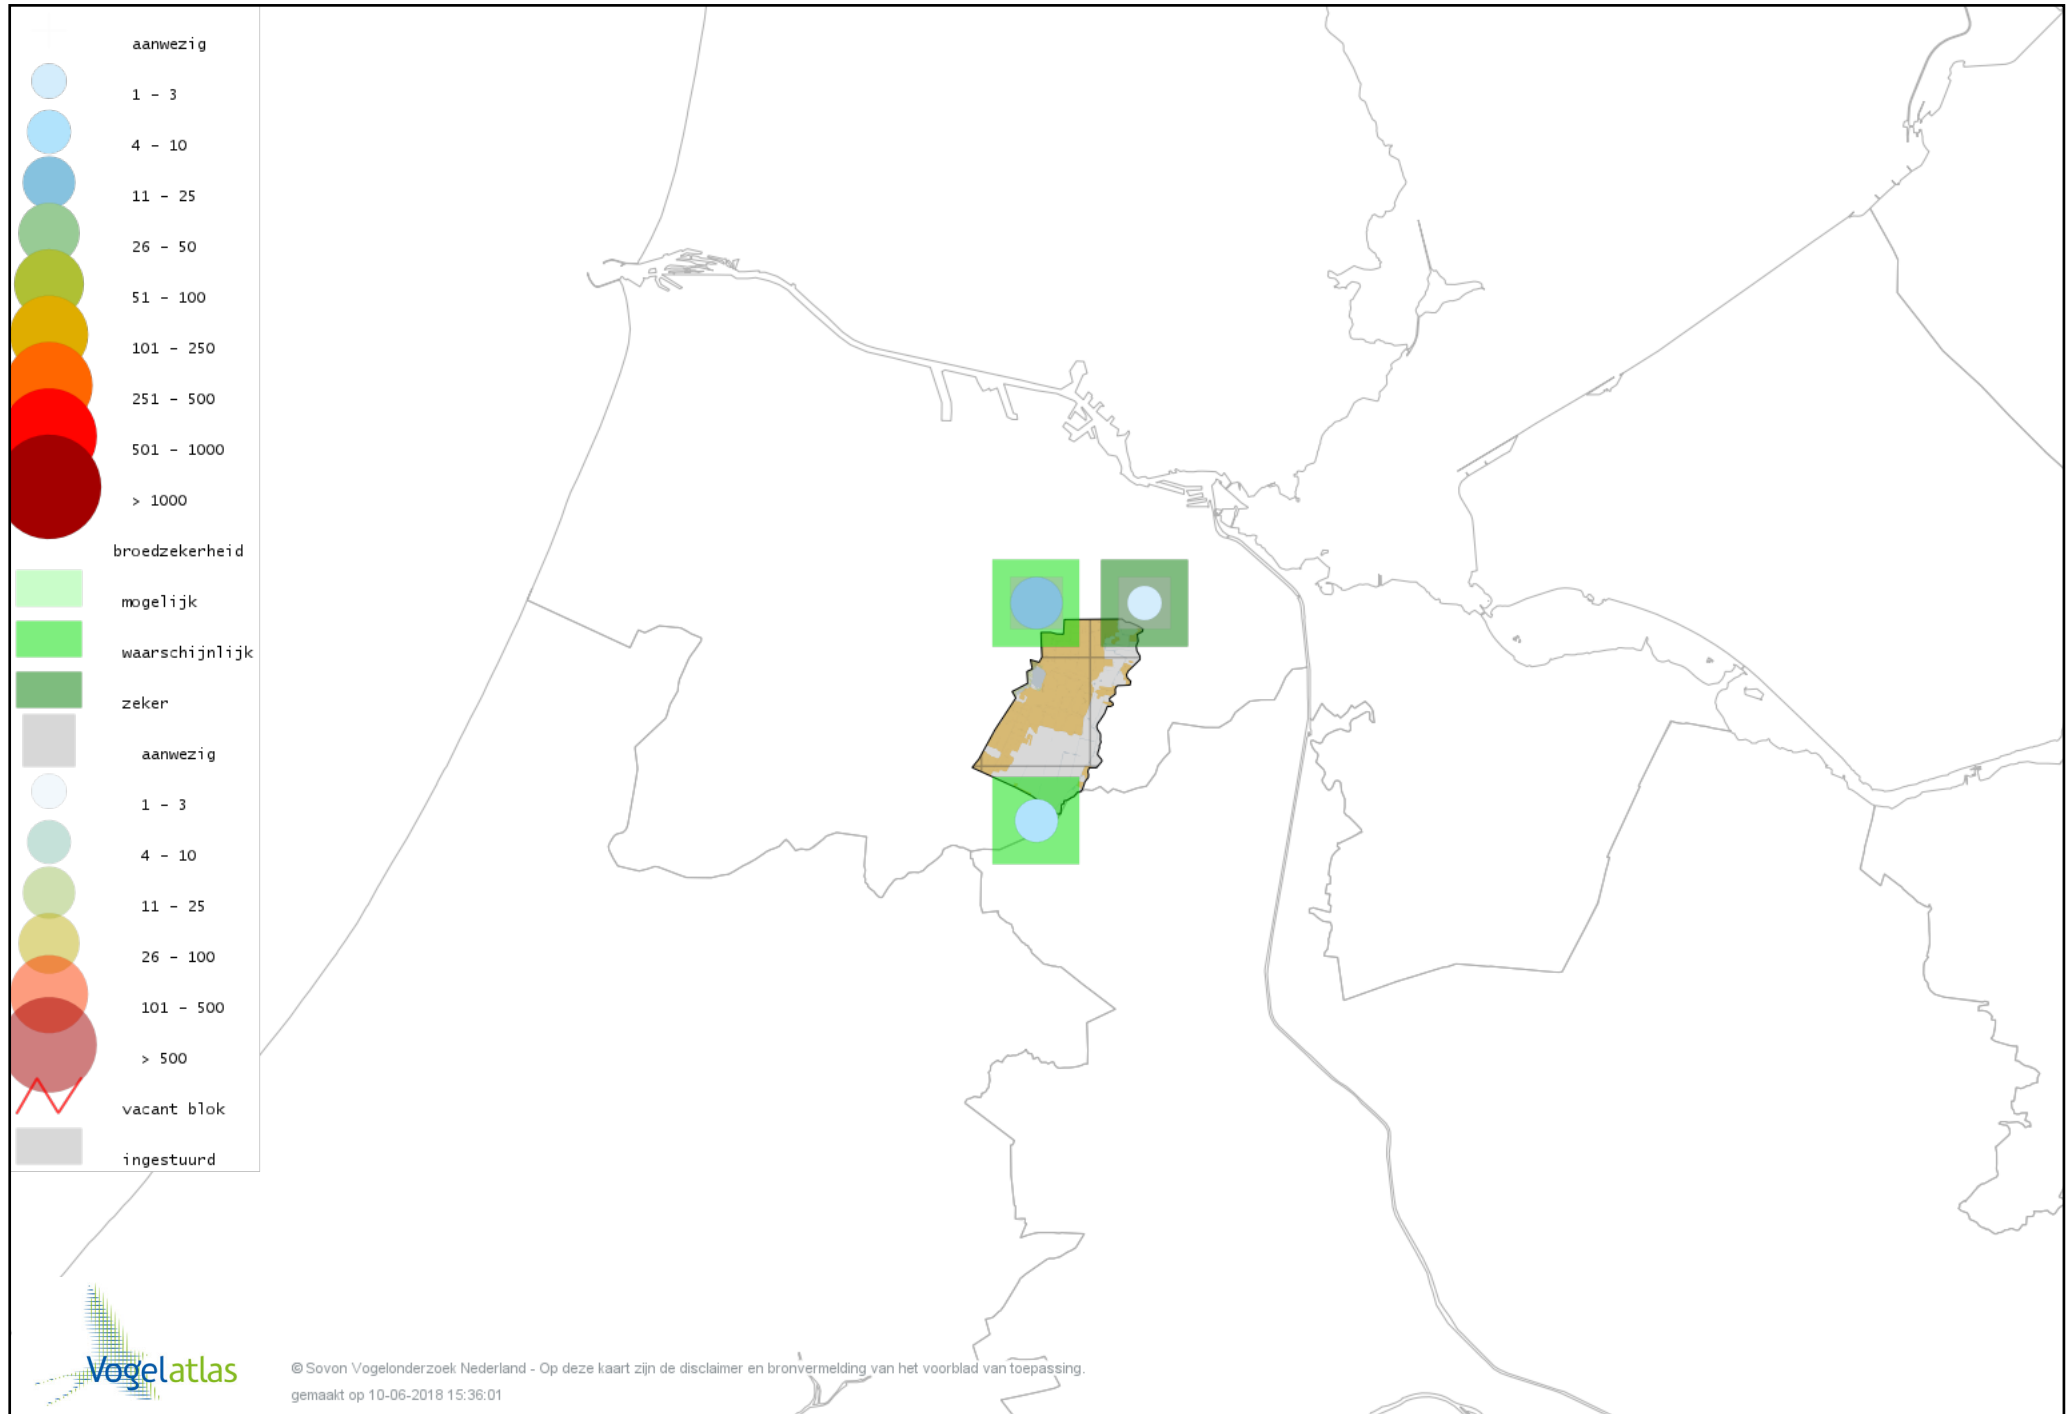

Voorlopige verspreidingskaart Roek broedseizoen

Voorlopige verspreidingskaart Zwarte Kraai broedseizoen

Voorlopige verspreidingskaart Raaf broedseizoen

Voorlopige verspreidingskaart Goudhaan broedseizoen

Voorlopige verspreidingskaart Vuurgoudhaan broedseizoen

Voorlopige verspreidingskaart Pimpelmees broedseizoen

Voorlopige verspreidingskaart Koolmees broedseizoen

Voorlopige verspreidingskaart Matkop broedseizoen