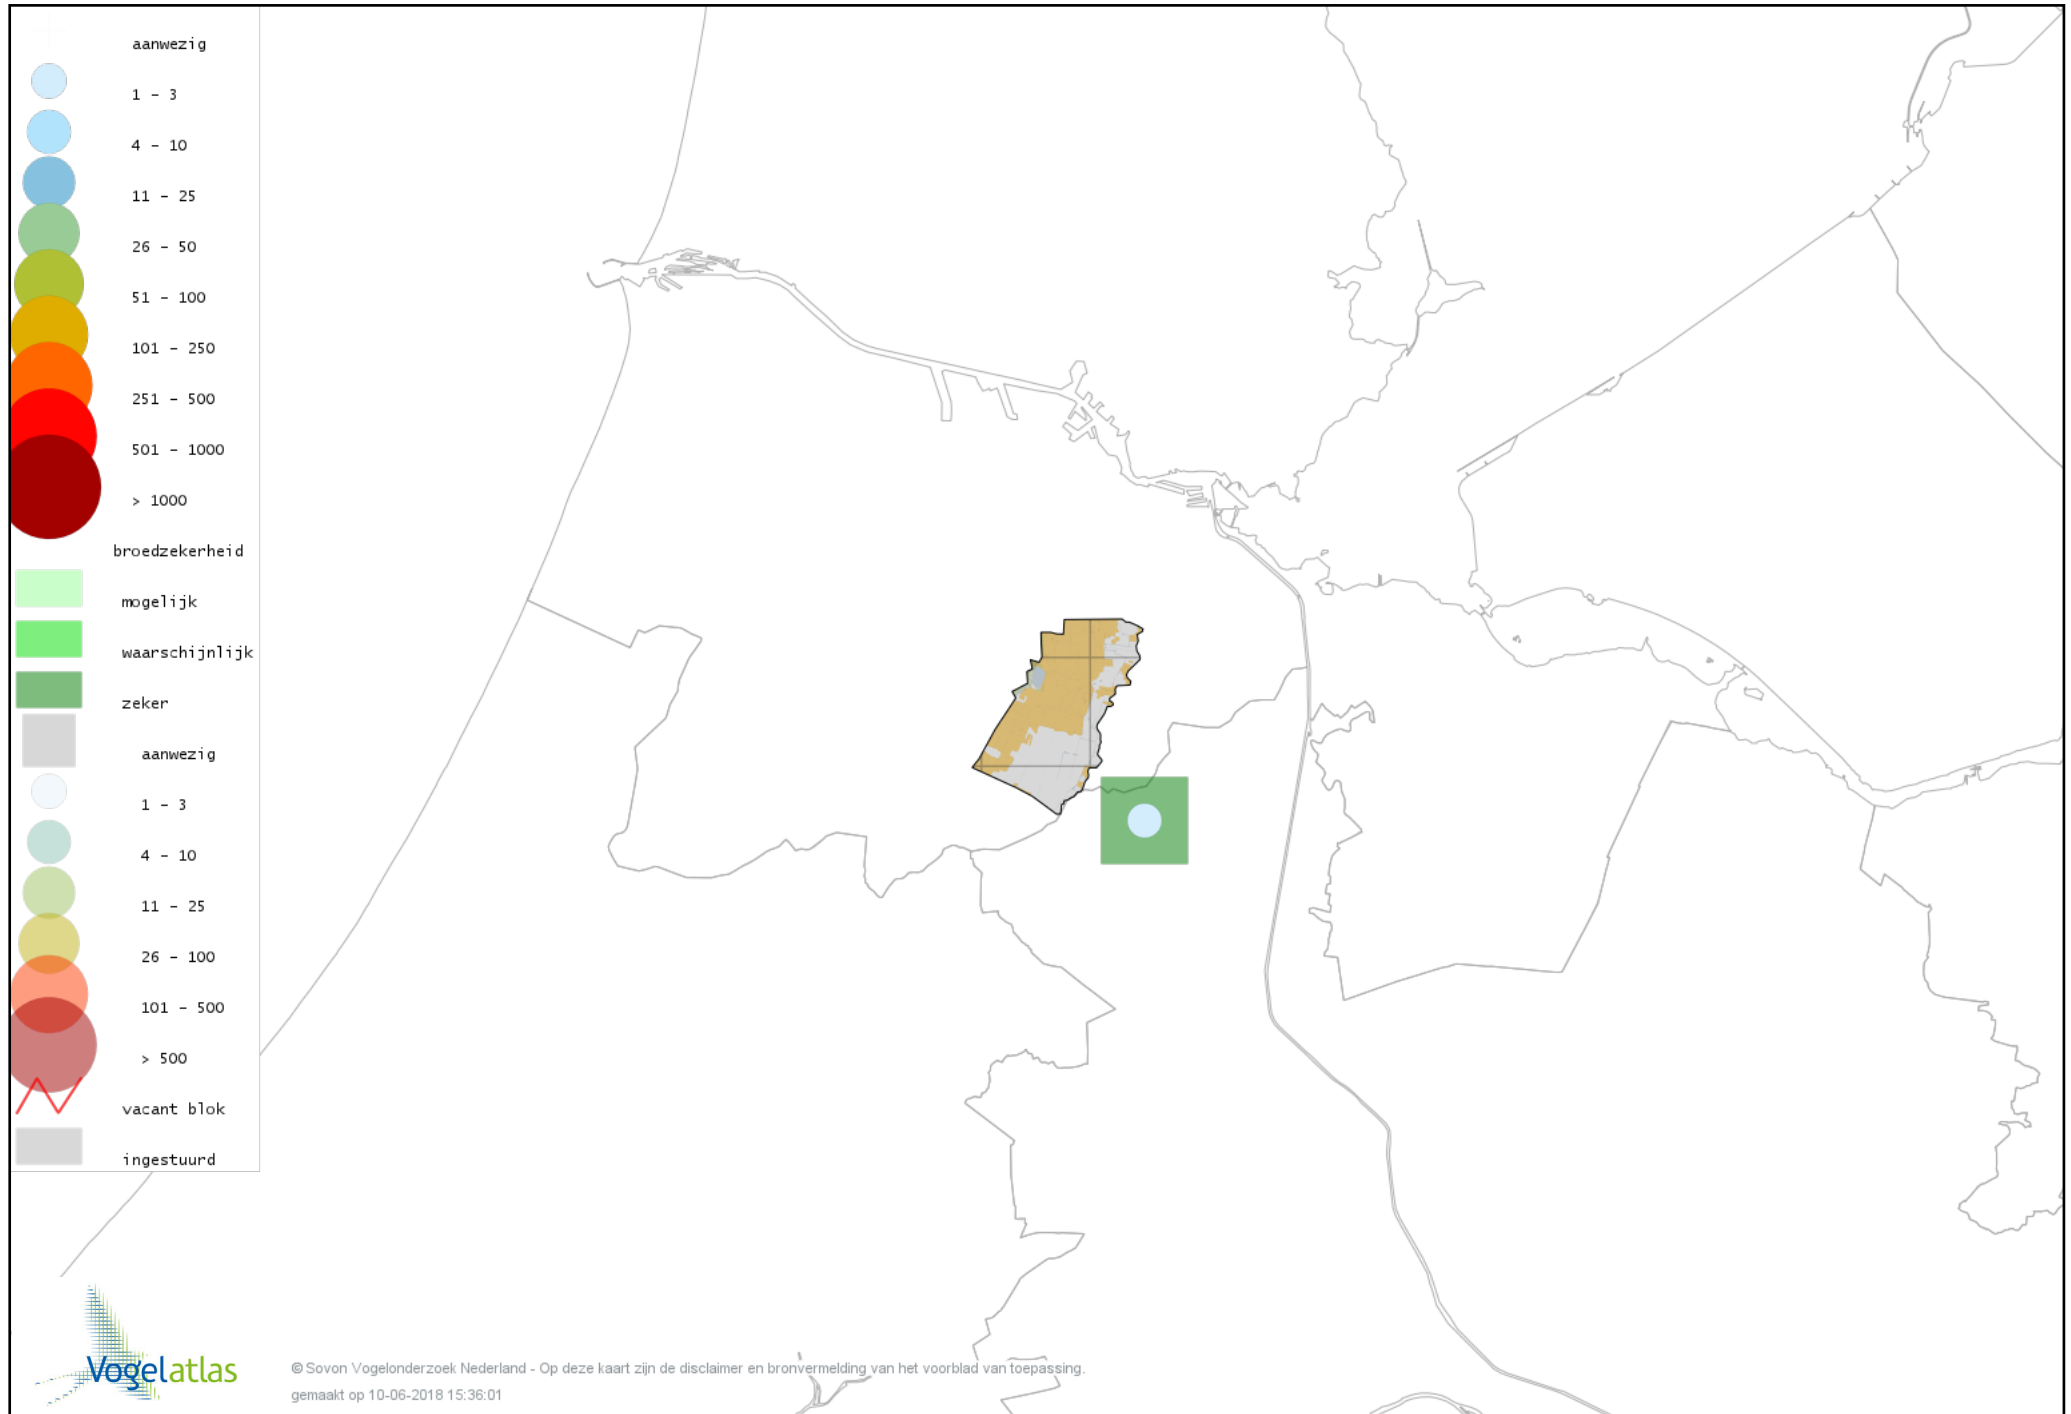

De kleurtint (blauw) is de beste referentie voor de tot nu toe waargenomen aantalsklasse.

De stipgrootte is relatief. Vergelijk daarvoor de atlasblok grootte van de legenda met die van het kaartbeeld.

Voorlopige verspreidingskaart Knobbelzwaan broedseizoen

Voorlopige verspreidingskaart Zwarte Zwaan broedseizoen

Voorlopige verspreidingskaart Indische Gans broedseizoen

Voorlopige verspreidingskaart Grauwe Gans broedseizoen

Voorlopige verspreidingskaart Soepgans broedseizoen