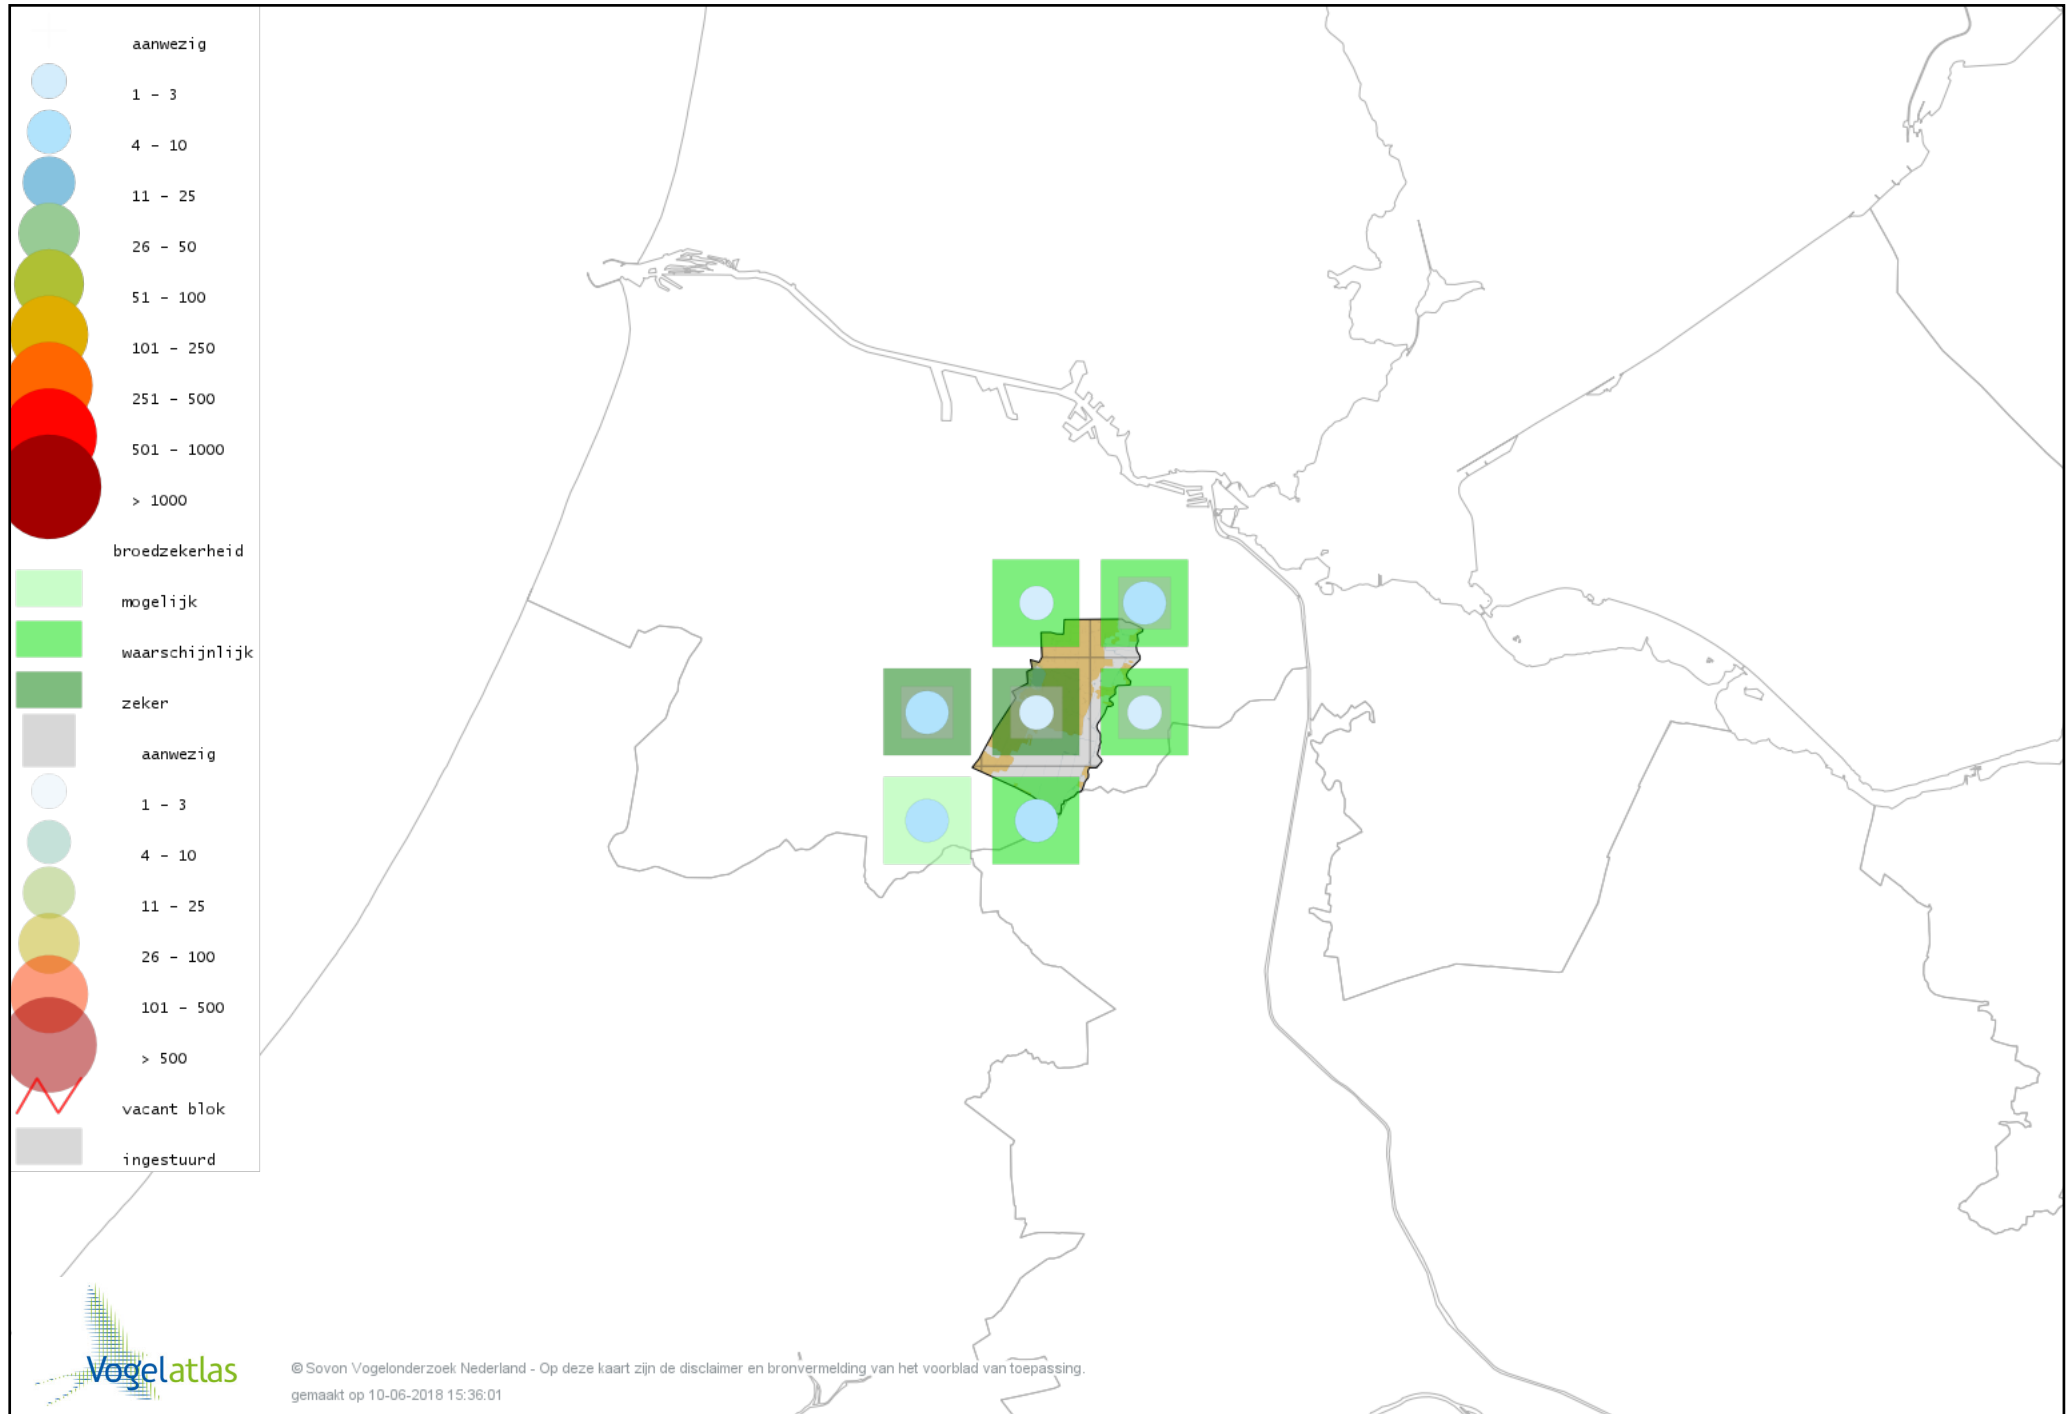

Voorlopige verspreidingskaart Merel broedseizoen

Voorlopige verspreidingskaart Zanglijster broedseizoen

Voorlopige verspreidingskaart Grote Lijster broedseizoen

Voorlopige verspreidingskaart Grauwe Vliegenvanger broedseizoen

Voorlopige verspreidingskaart Roodborst broedseizoen

Voorlopige verspreidingskaart Nachtegaal broedseizoen

Voorlopige verspreidingskaart Blauwborst broedseizoen

Voorlopige verspreidingskaart Zwarte Roodstaart broedseizoen

Voorlopige verspreidingskaart Gekraagde Roodstaart broedseizoen

Voorlopige verspreidingskaart Roodborsttapuit broedseizoen

Voorlopige verspreidingskaart Heggenmus broedseizoen

Voorlopige verspreidingskaart Huismus broedseizoen