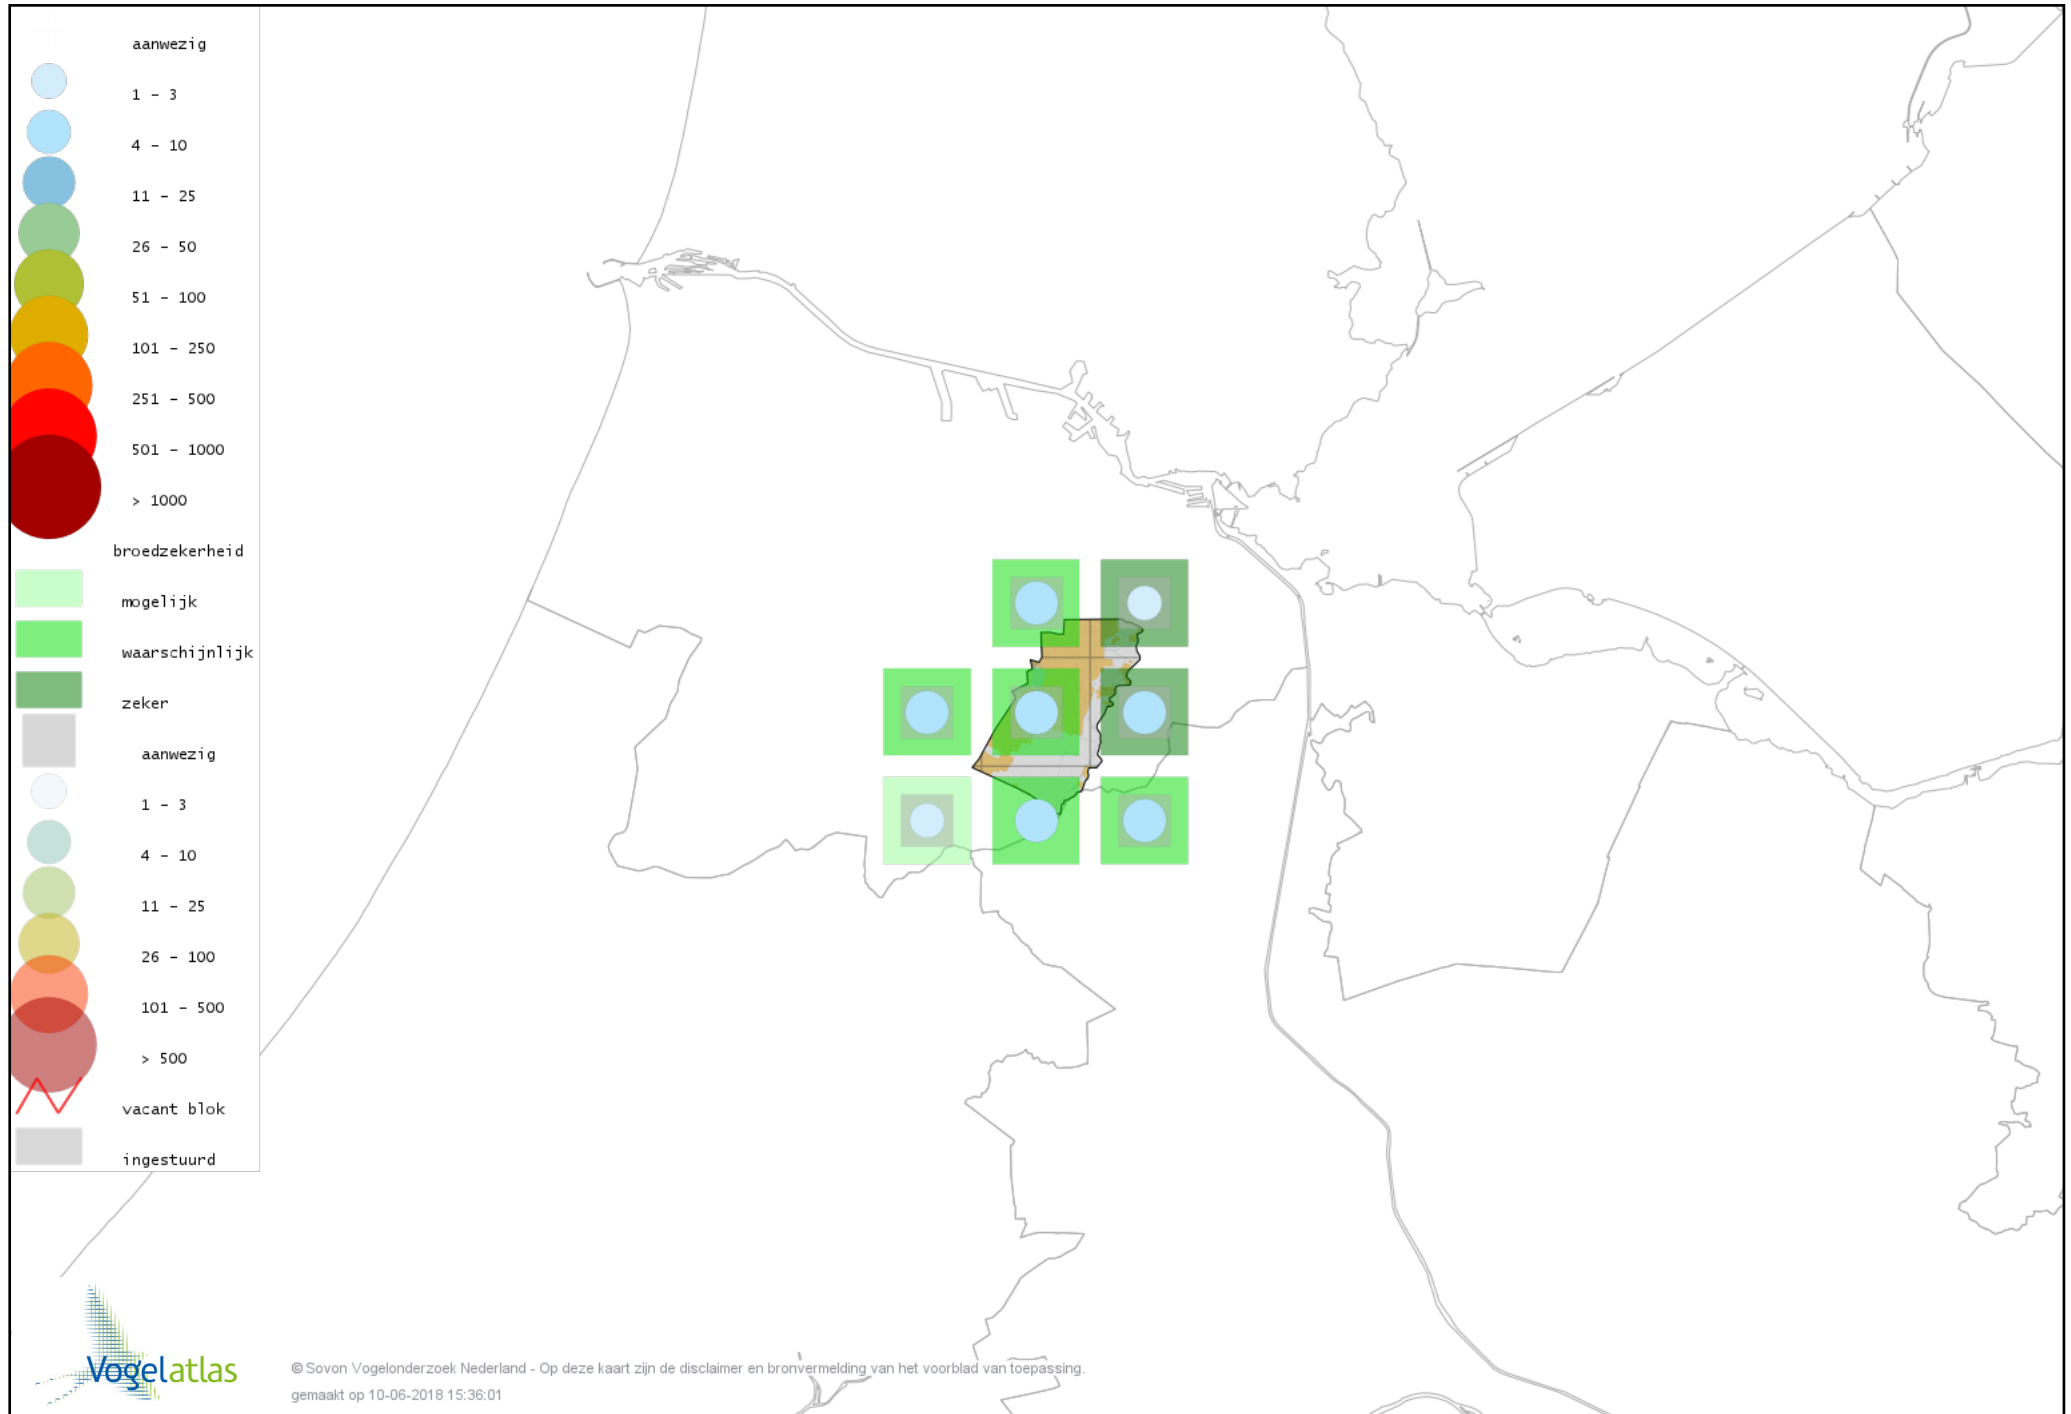

Voorlopige verspreidingskaart Visdief broedseizoen

Voorlopige verspreidingskaart Stadsduif broedseizoen

Voorlopige verspreidingskaart Holenduif broedseizoen

Voorlopige verspreidingskaart Houtduif broedseizoen

Voorlopige verspreidingskaart Turkse Tortel broedseizoen

Voorlopige verspreidingskaart Grote Alexanderparkiet broedseizoen

Voorlopige verspreidingskaart Halsbandparkiet broedseizoen

Voorlopige verspreidingskaart Koekoek broedseizoen