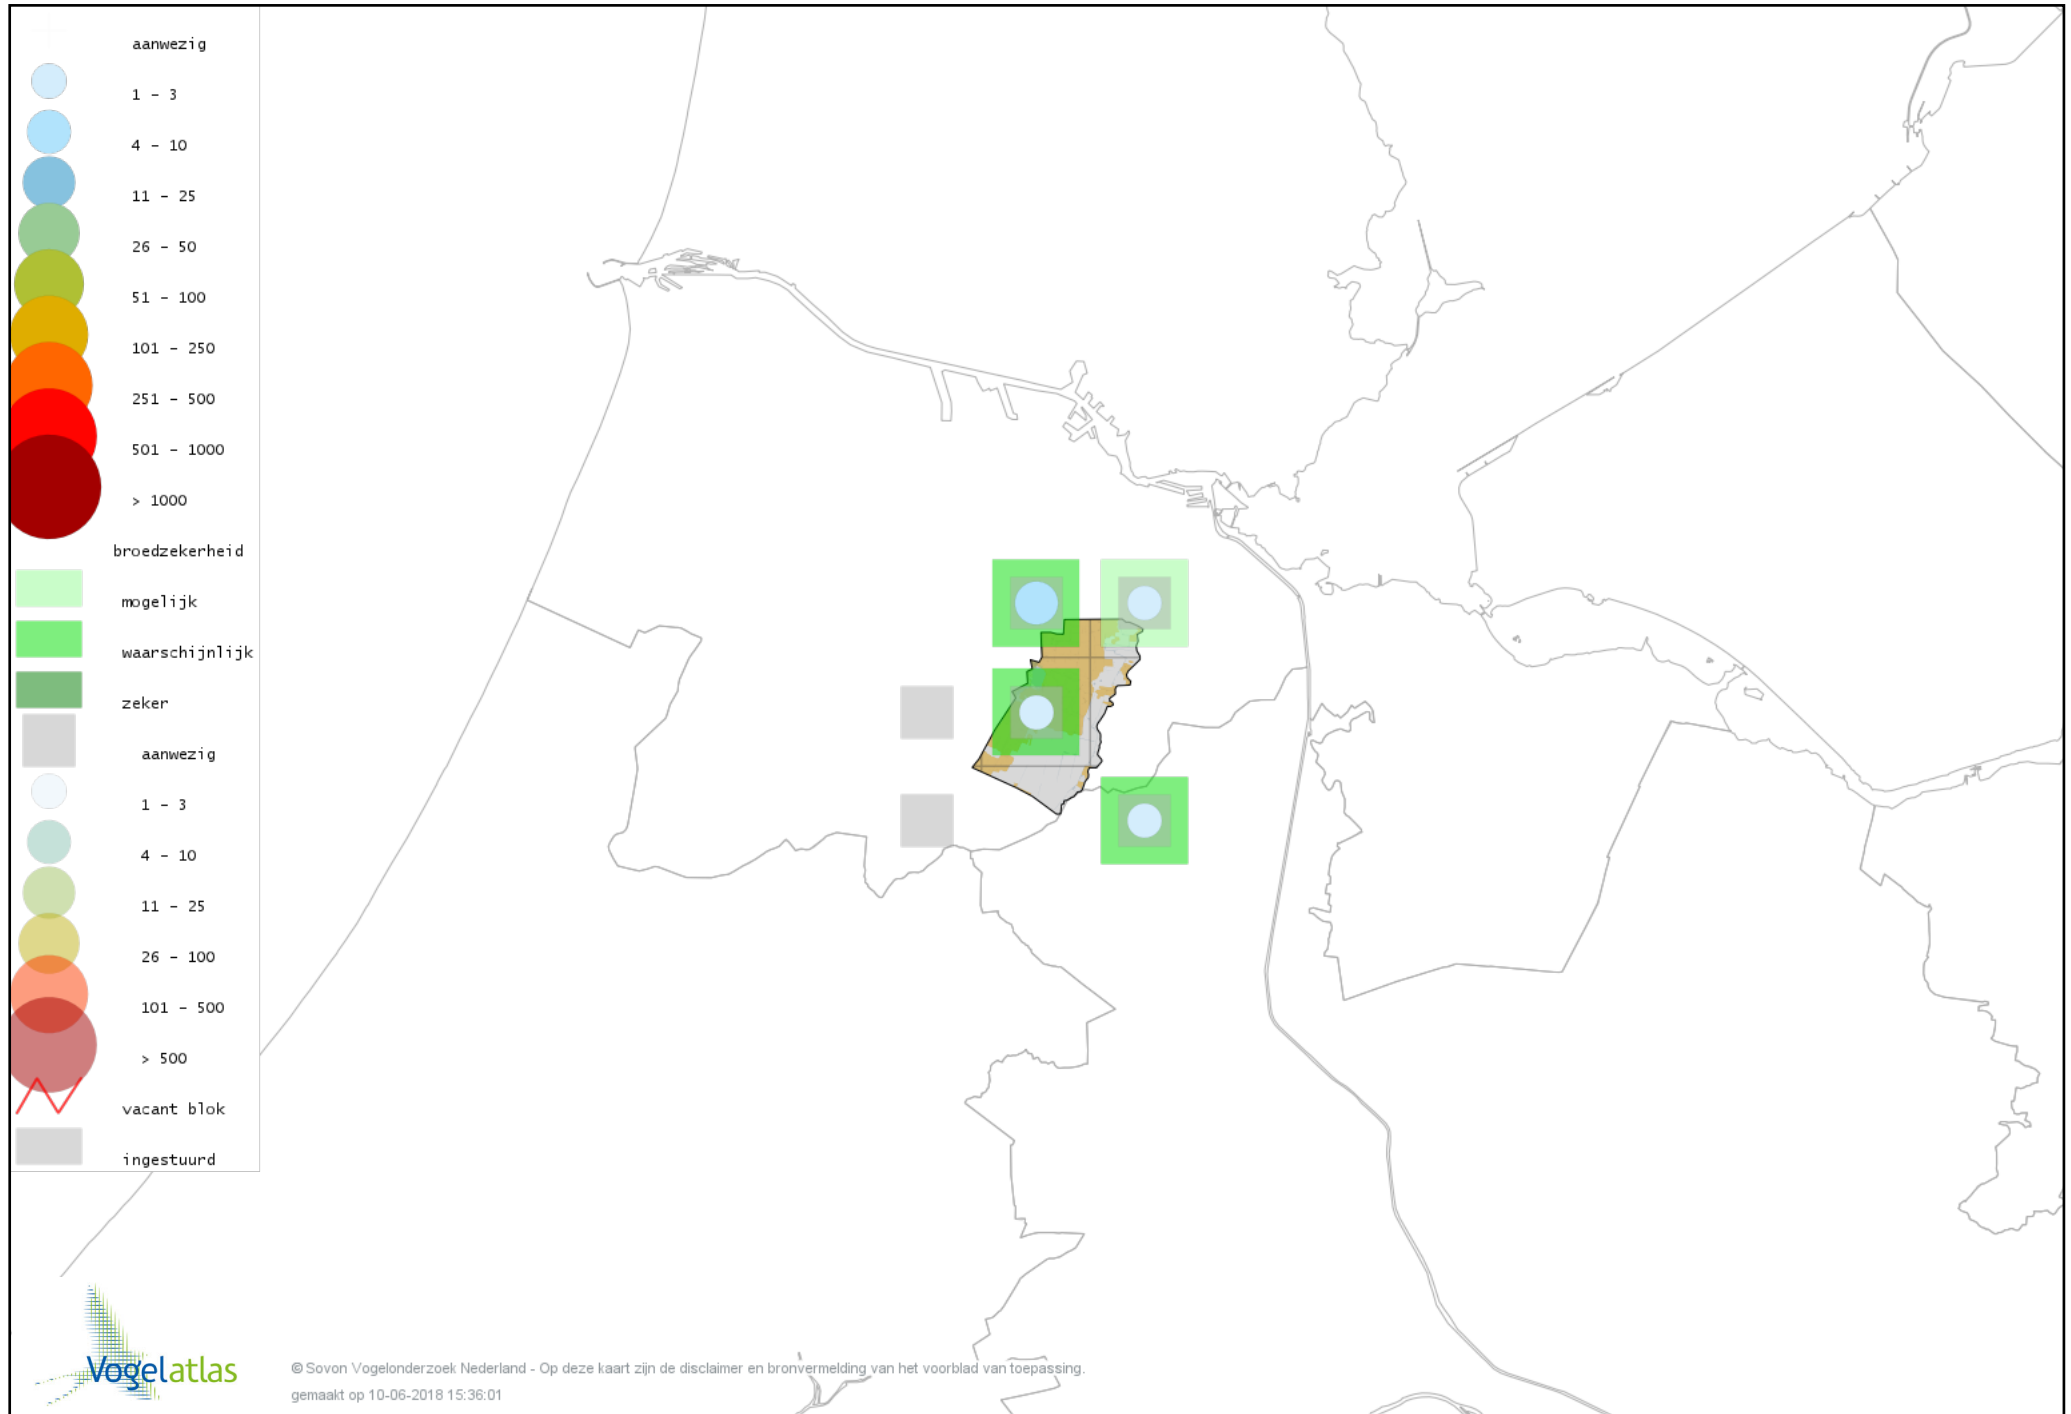

Voorlopige verspreidingskaart Roek broedseizoen

Voorlopige verspreidingskaart Zwarte Kraai broedseizoen

Voorlopige verspreidingskaart Raaf broedseizoen

Voorlopige verspreidingskaart Goudhaan broedseizoen

Voorlopige verspreidingskaart Vuurgoudhaan broedseizoen

Voorlopige verspreidingskaart Pimpelmees broedseizoen

Voorlopige verspreidingskaart Koolmees broedseizoen

Voorlopige verspreidingskaart Matkop broedseizoen

Voorlopige verspreidingskaart Beardman broedseizoen

Voorlopige verspreidingskaart Veldleeuwerik broedseizoen

Voorlopige verspreidingskaart Oeverzwaluw broedseizoen

Voorlopige verspreidingskaart Boerenzwaluw broedseizoen