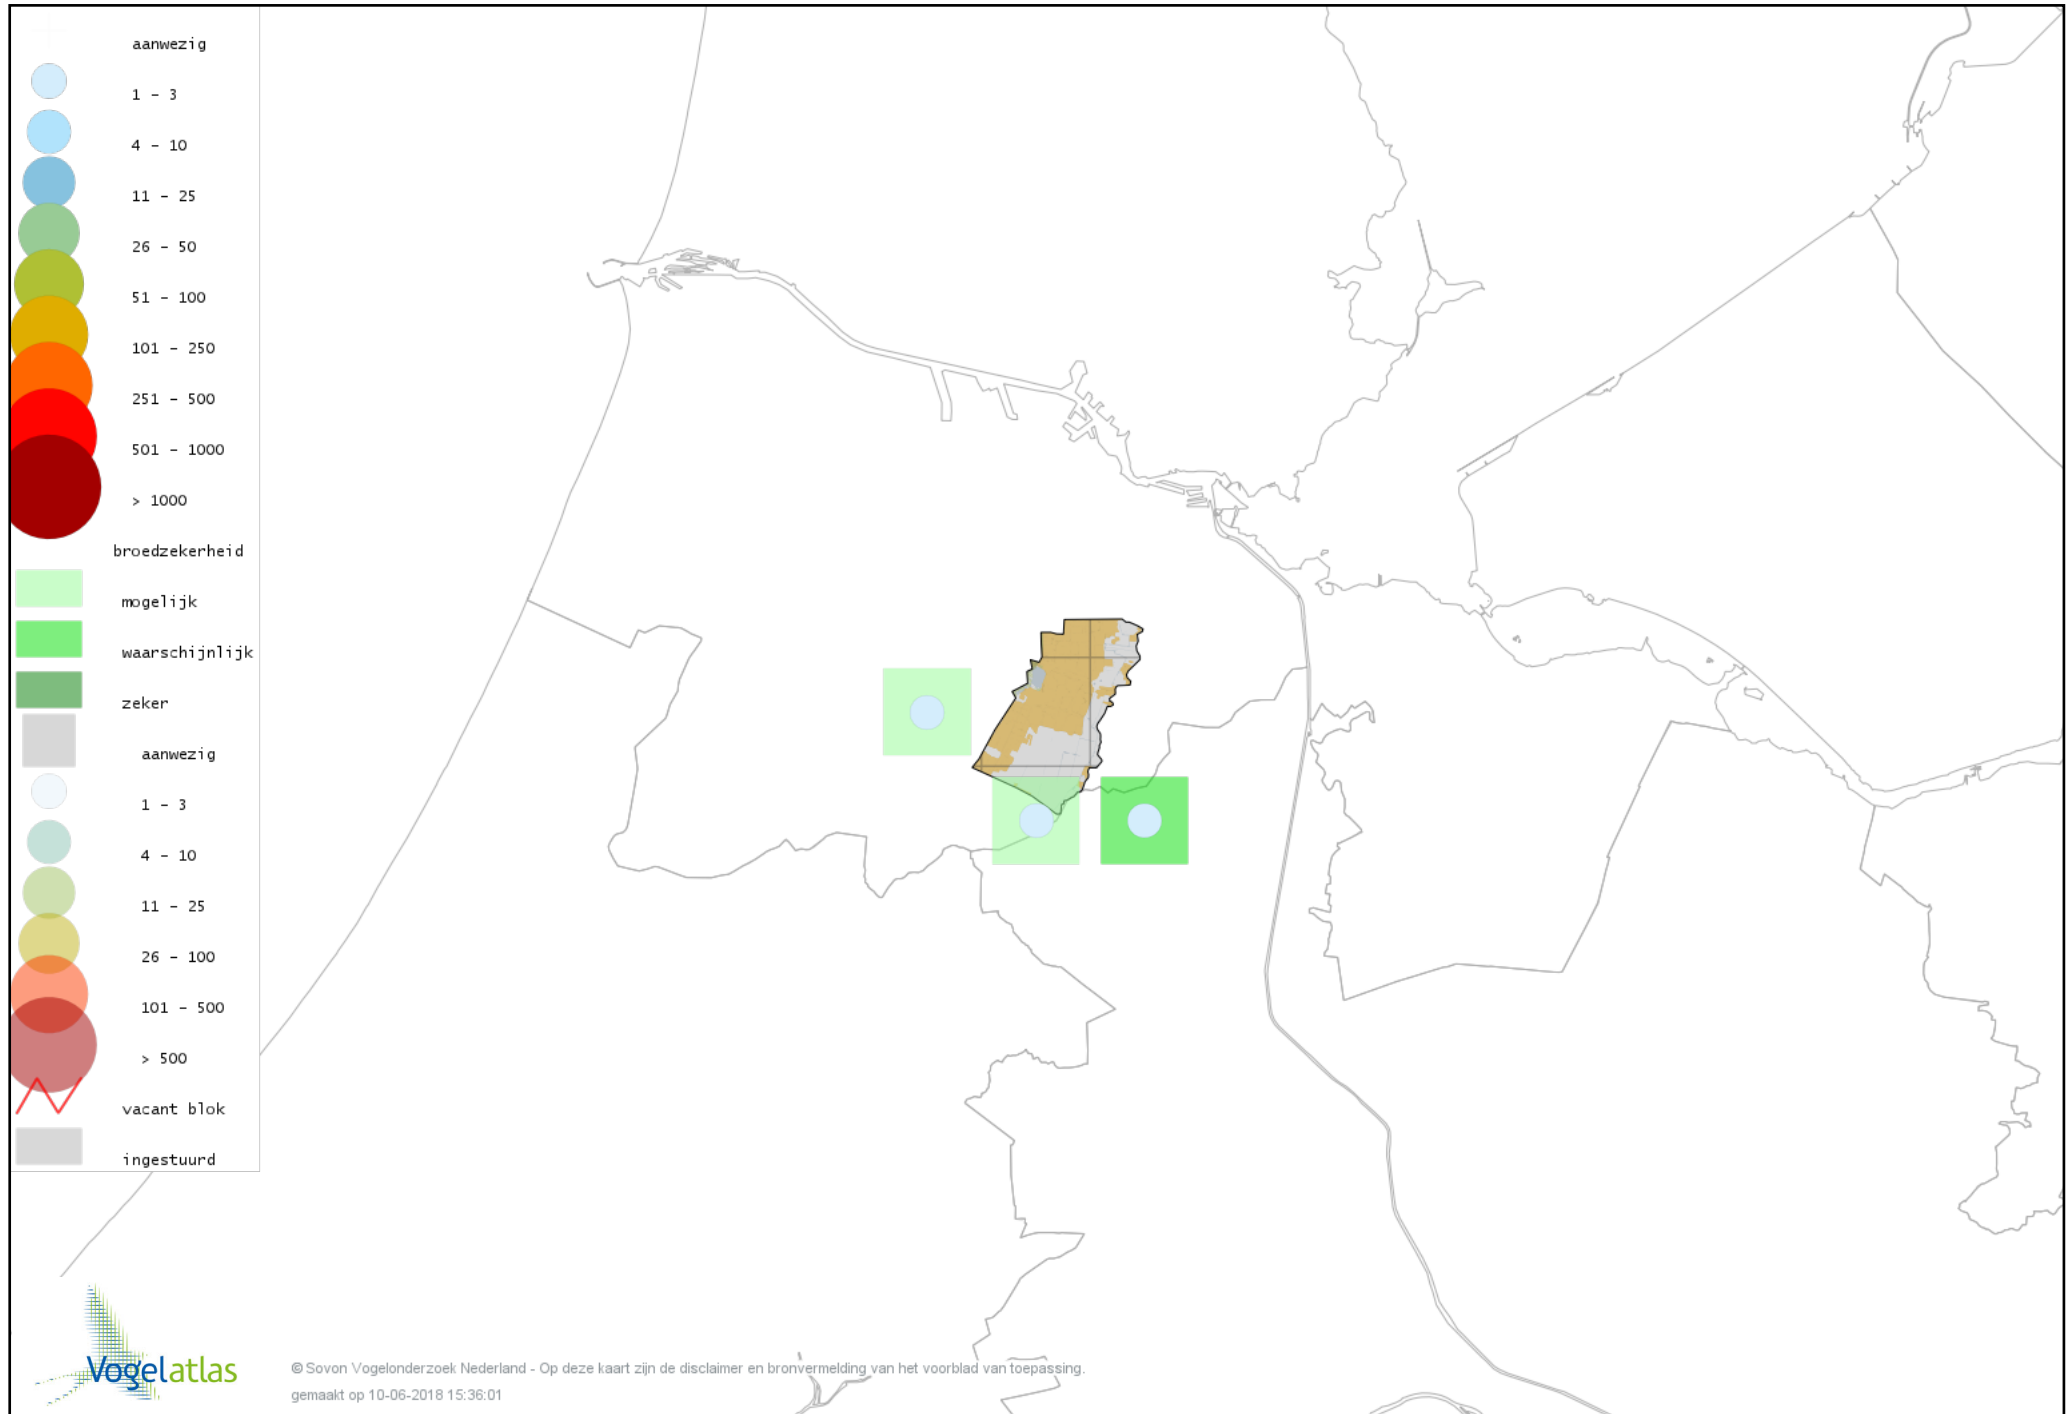

Voorlopige verspreidingskaart Kleinst Waterhoen broedseizoen

Voorlopige verspreidingskaart Waterhoen broedseizoen

Voorlopige verspreidingskaart Meerkoet broedseizoen

Voorlopige verspreidingskaart Scholekster broedseizoen

Voorlopige verspreidingskaart Steltkluut broedseizoen

Voorlopige verspreidingskaart Kluut broedseizoen

Voorlopige verspreidingskaart Kleine Plevier broedseizoen

Voorlopige verspreidingskaart Bontbekplevier broedseizoen

Voorlopige verspreidingskaart Kievit broedseizoen

Voorlopige verspreidingskaart Watersnip broedseizoen

Voorlopige verspreidingskaart Grutto broedseizoen

Voorlopige verspreidingskaart Wulp broedseizoen

Voorlopige verspreidingskaart Tureluur broedseizoen

Voorlopige verspreidingskaart Kokmeeuw broedseizoen

Voorlopige verspreidingskaart Stormmeeuw broedseizoen

Voorlopige verspreidingskaart Kleine Mantelmeeuw broedseizoen

Voorlopige verspreidingskaart Zilvermeeuw broedseizoen