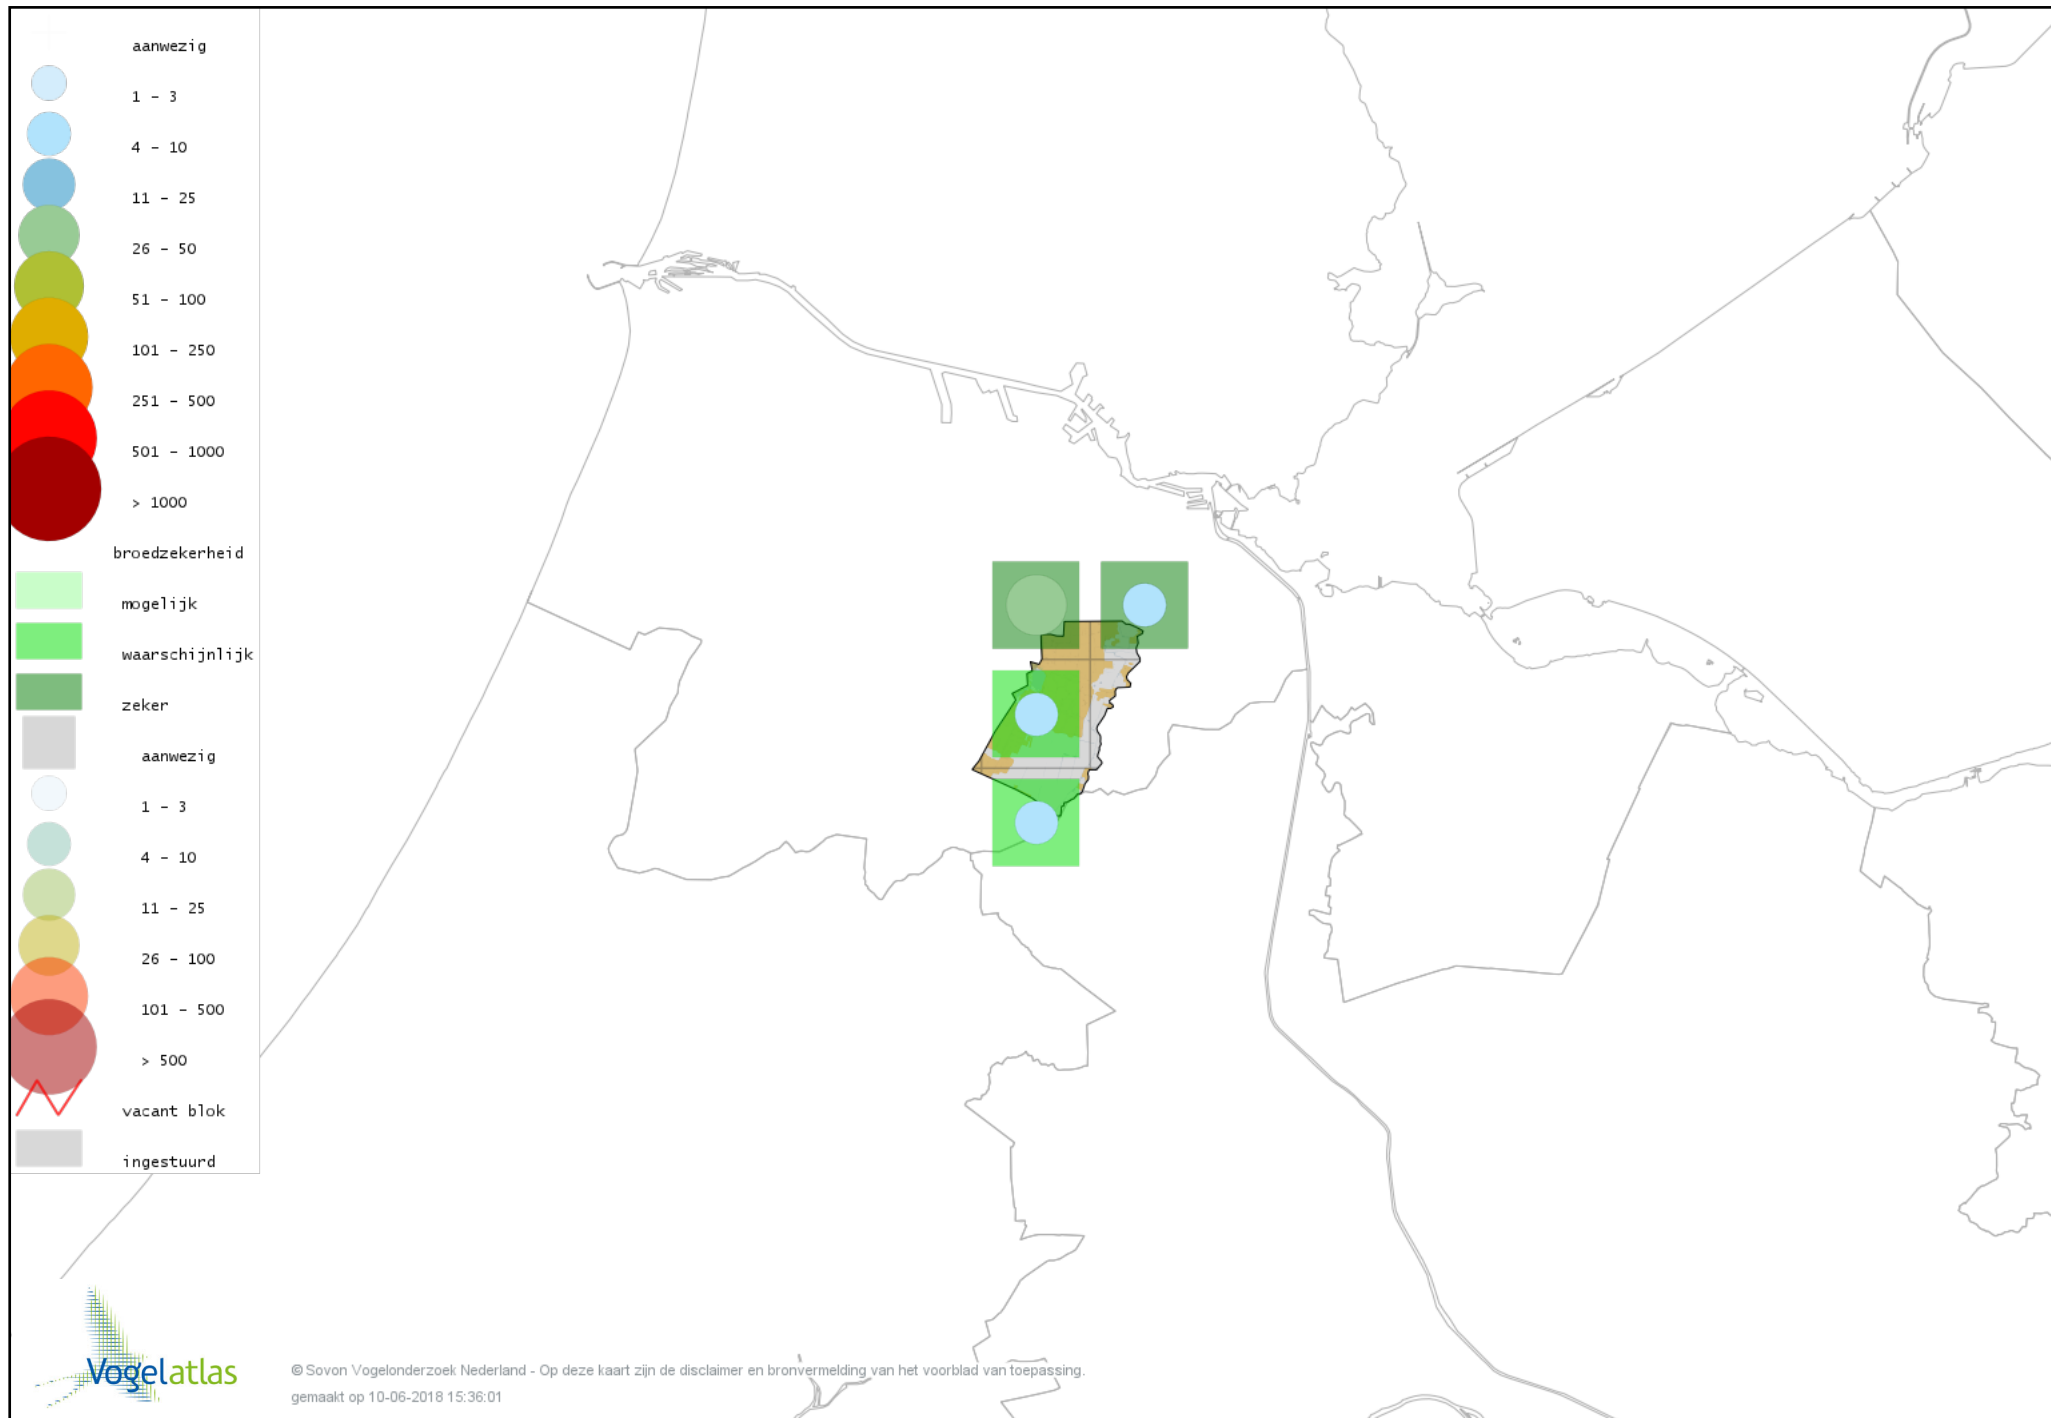

Voorlopige verspreidingskaart Zwartkop broedseizoen

Voorlopige verspreidingskaart Sprinkhaanzanger broedseizoen

Voorlopige verspreidingskaart Snor broedseizoen

Voorlopige verspreidingskaart Spotvogel broedseizoen

Voorlopige verspreidingskaart Bosrietzanger broedseizoen

Voorlopige verspreidingskaart Kleine Karekiet broedseizoen

Voorlopige verspreidingskaart Rietzanger broedseizoen

Voorlopige verspreidingskaart Grote Karekiet broedseizoen

Voorlopige verspreidingskaart Boomklever broedseizoen

Voorlopige verspreidingskaart Boomkruiper broedseizoen

Voorlopige verspreidingskaart Winterkoning broedseizoen

Voorlopige verspreidingskaart Spreeuw broedseizoen