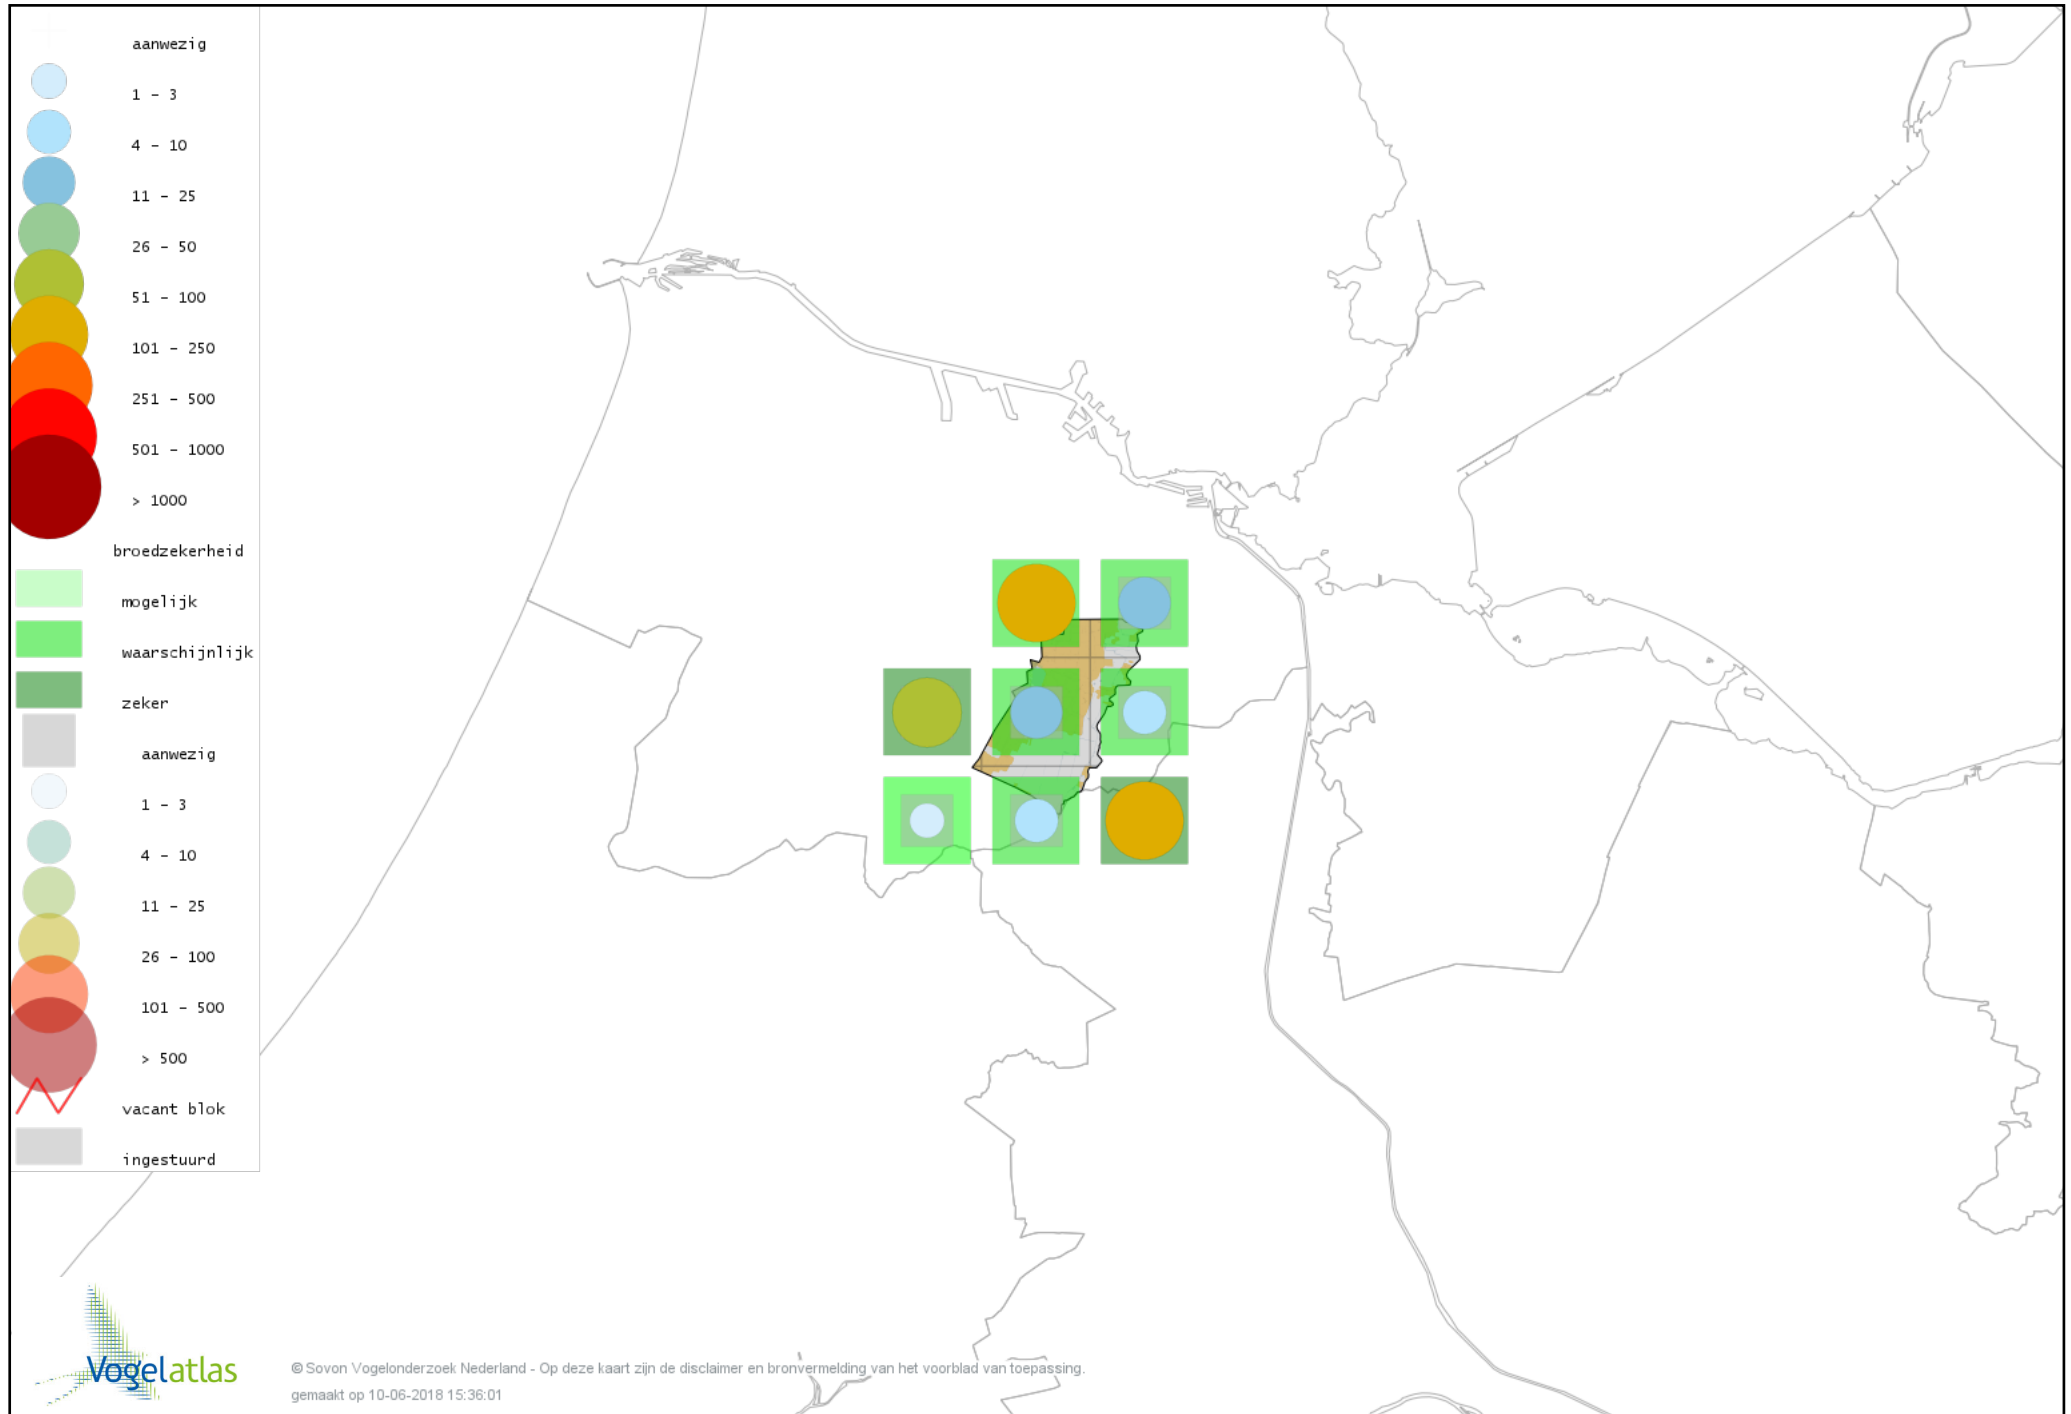

Voorlopige verspreidingskaart Rouwkwikstaart broedseizoen

Voorlopige verspreidingskaart Boompieper broedseizoen

Voorlopige verspreidingskaart Graspieper broedseizoen

Voorlopige verspreidingskaart Vink broedseizoen