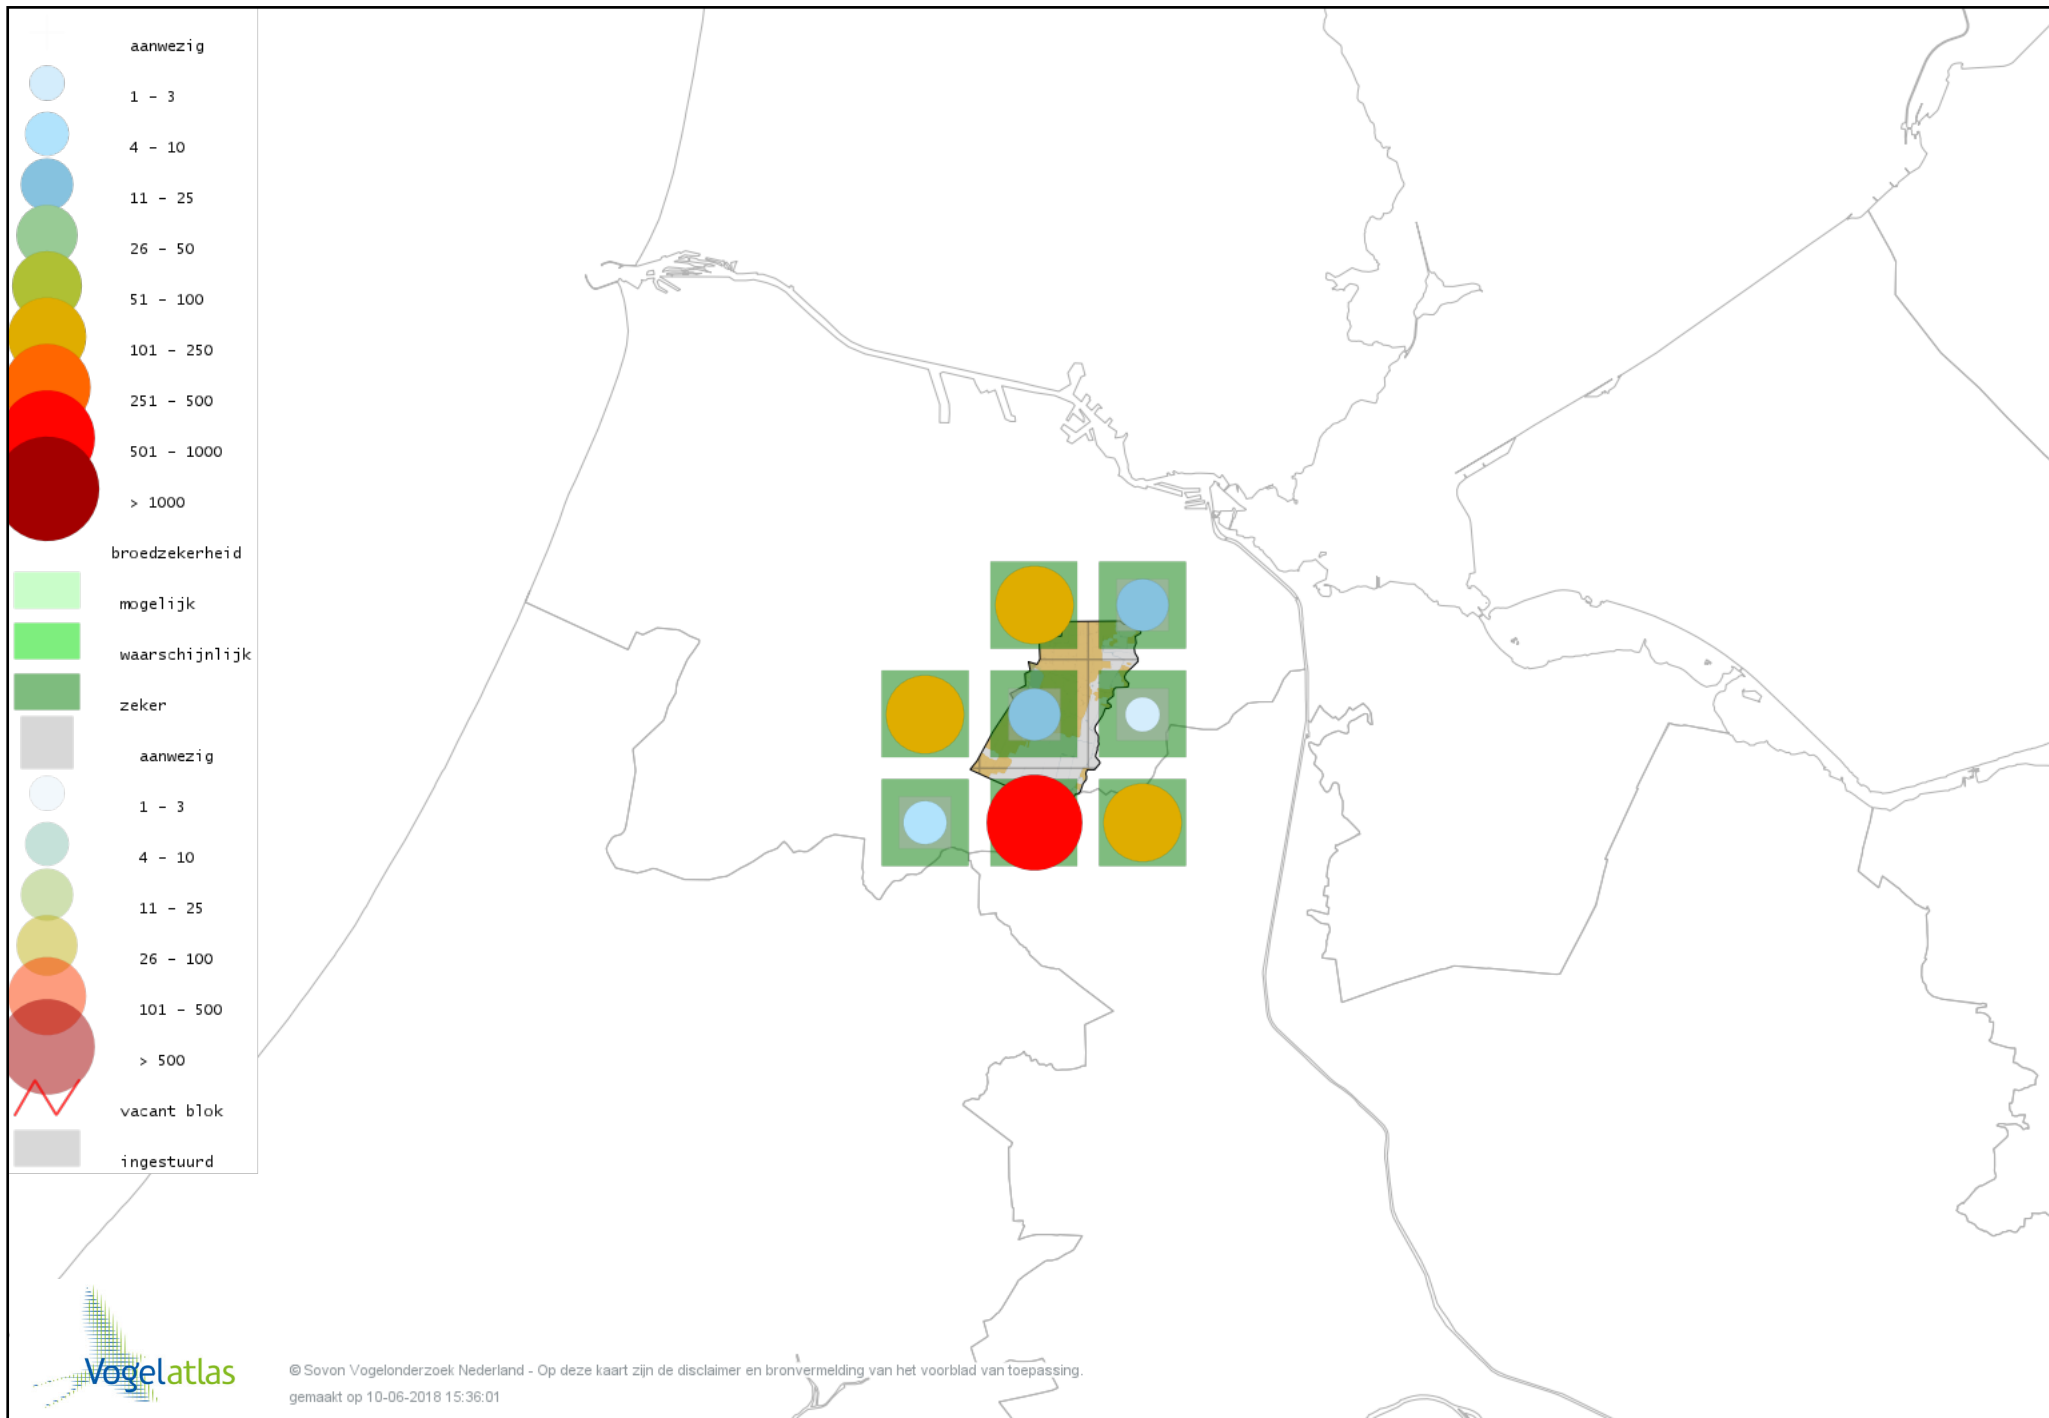

Voorlopige verspreidingskaart Kleine Bonte Specht broedseizoen

Voorlopige verspreidingskaart Ekster broedseizoen

Voorlopige verspreidingskaart Gaai broedseizoen

Voorlopige verspreidingskaart Kauw broedseizoen

Voorlopige verspreidingskaart Roek broedseizoen

Voorlopige verspreidingskaart Zwarte Kraai broedseizoen

Voorlopige verspreidingskaart Raaf broedseizoen

Voorlopige verspreidingskaart Goudhaan broedseizoen

Voorlopige verspreidingskaart Vuurgoudhaan broedseizoen

Voorlopige verspreidingskaart Pimpelmees broedseizoen

Voorlopige verspreidingskaart Koolmees broedseizoen

Voorlopige verspreidingskaart Matkop broedseizoen