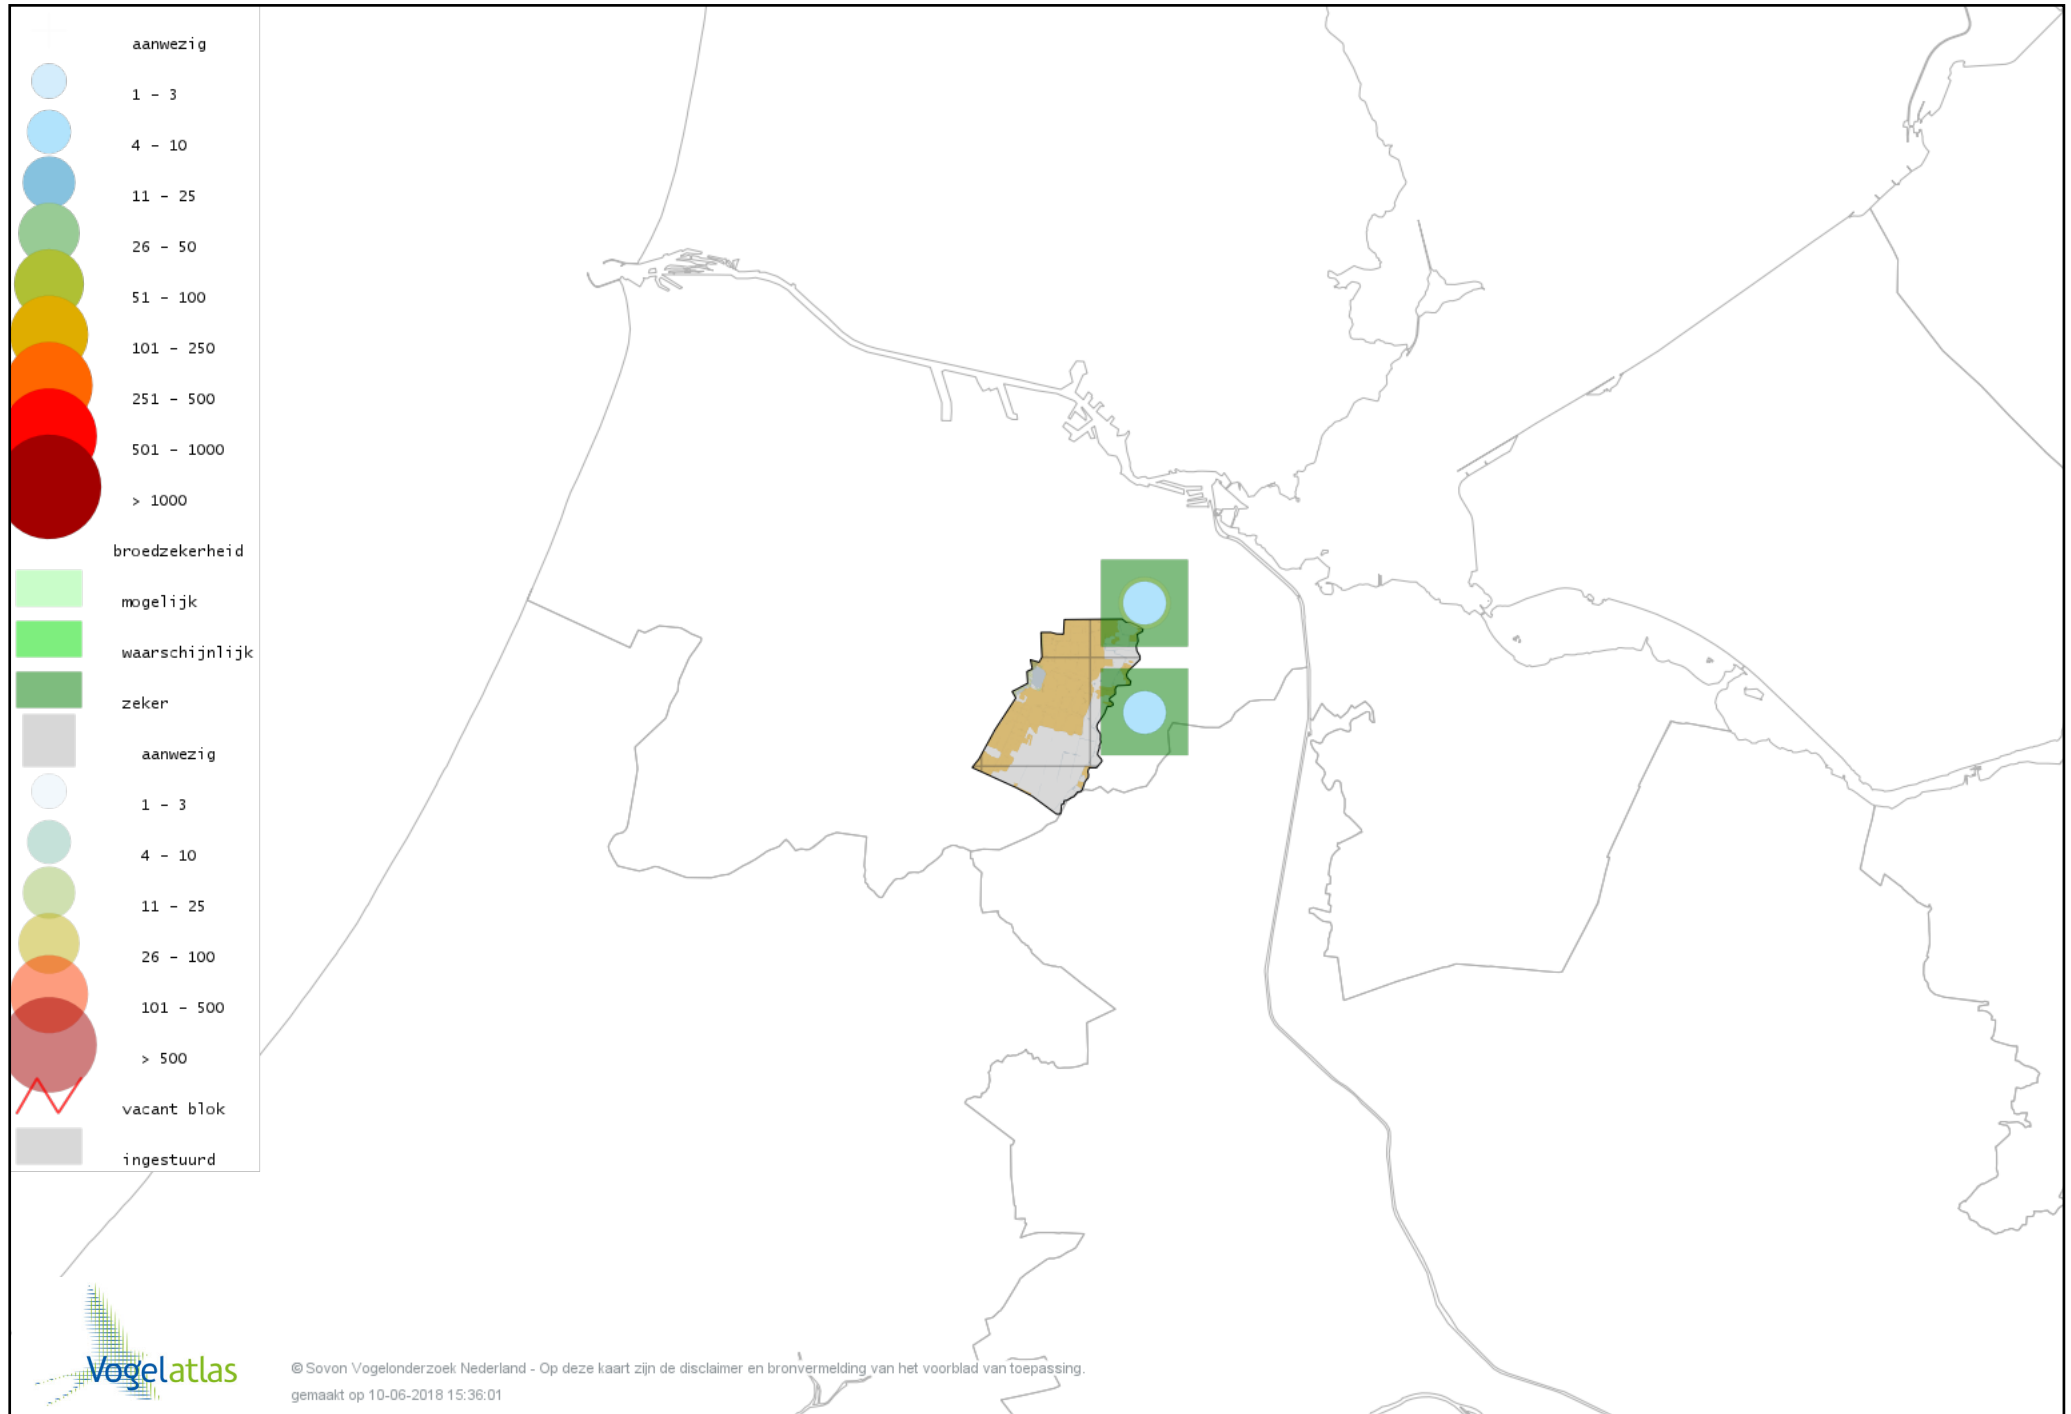

Voorlopige verspreidingskaart Gierzwaluw broedseizoen

Voorlopige verspreidingskaart IJsvogel broedseizoen

Voorlopige verspreidingskaart Groene Specht broedseizoen

Voorlopige verspreidingskaart Grote Bonte Specht broedseizoen

Voorlopige verspreidingskaart Kleine Bonte Specht broedseizoen

Voorlopige verspreidingskaart Ekster broedseizoen

Voorlopige verspreidingskaart Gaai broedseizoen

Voorlopige verspreidingskaart Kauw broedseizoen

Voorlopige verspreidingskaart Roek broedseizoen

Voorlopige verspreidingskaart Zwarte Kraai broedseizoen

Voorlopige verspreidingskaart Raaf broedseizoen

Voorlopige verspreidingskaart Goudhaan broedseizoen