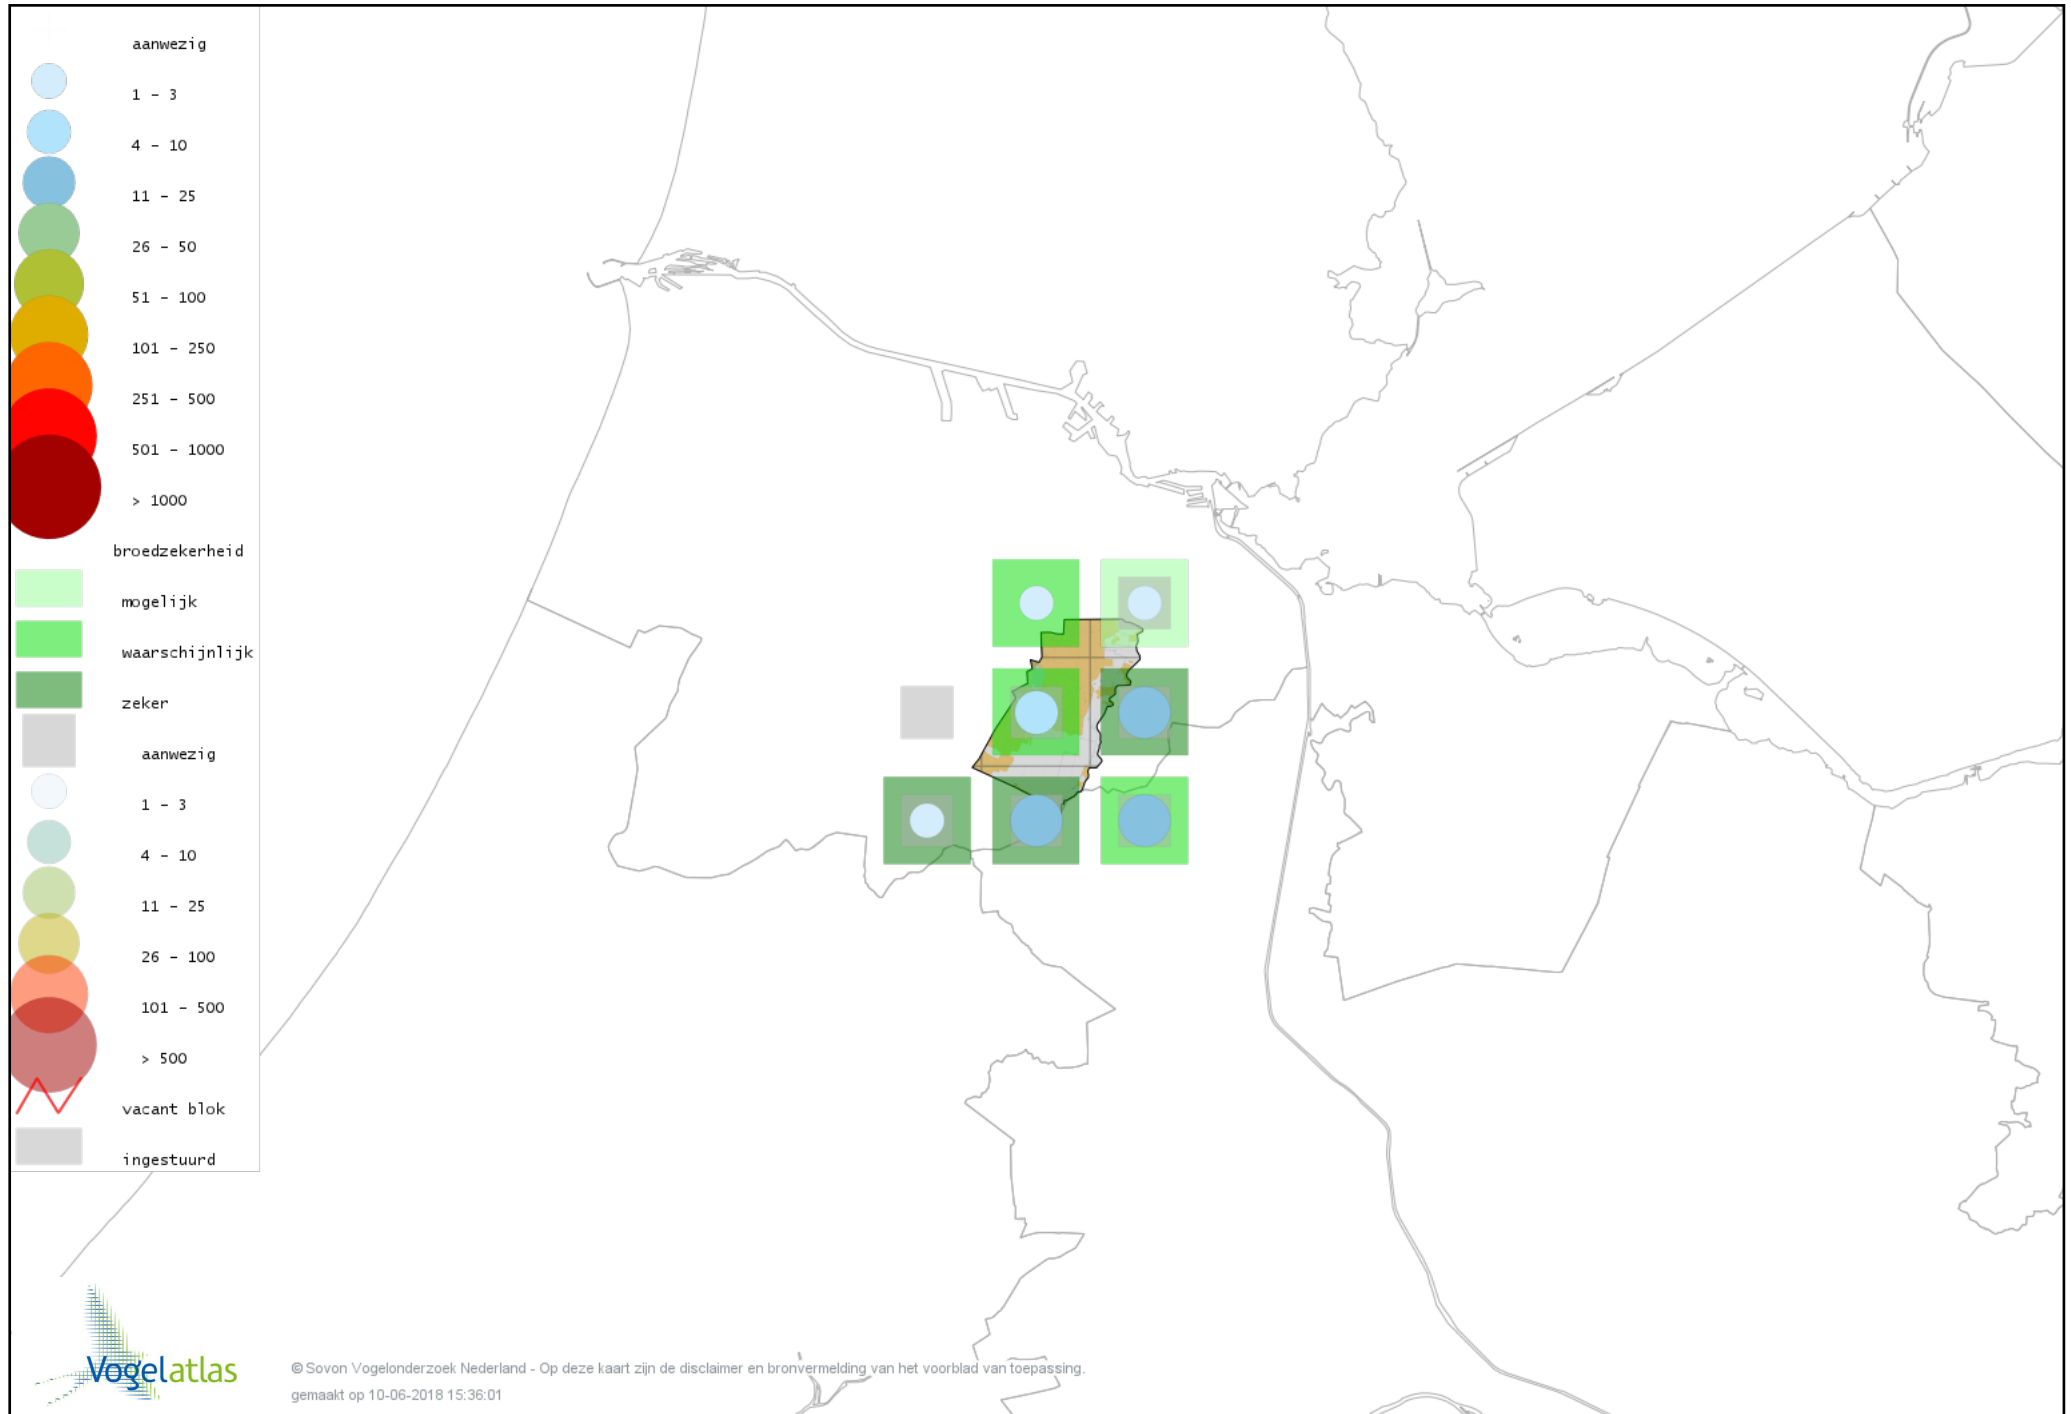

Voorlopige verspreidingskaart Gekraagde Roodstaart broedseizoen

Voorlopige verspreidingskaart Roodborsttapuit broedseizoen

Voorlopige verspreidingskaart Heggenmus broedseizoen

Voorlopige verspreidingskaart Huismus broedseizoen

Voorlopige verspreidingskaart Ringmus broedseizoen

Voorlopige verspreidingskaart Engelse Kwikstaart broedseizoen

Voorlopige verspreidingskaart Gele Kwikstaart broedseizoen

Voorlopige verspreidingskaart Witte Kwikstaart broedseizoen

Voorlopige verspreidingskaart Rouwkwikstaart broedseizoen

Voorlopige verspreidingskaart Boompieper broedseizoen

Voorlopige verspreidingskaart Graspieper broedseizoen

Voorlopige verspreidingskaart Vink broedseizoen