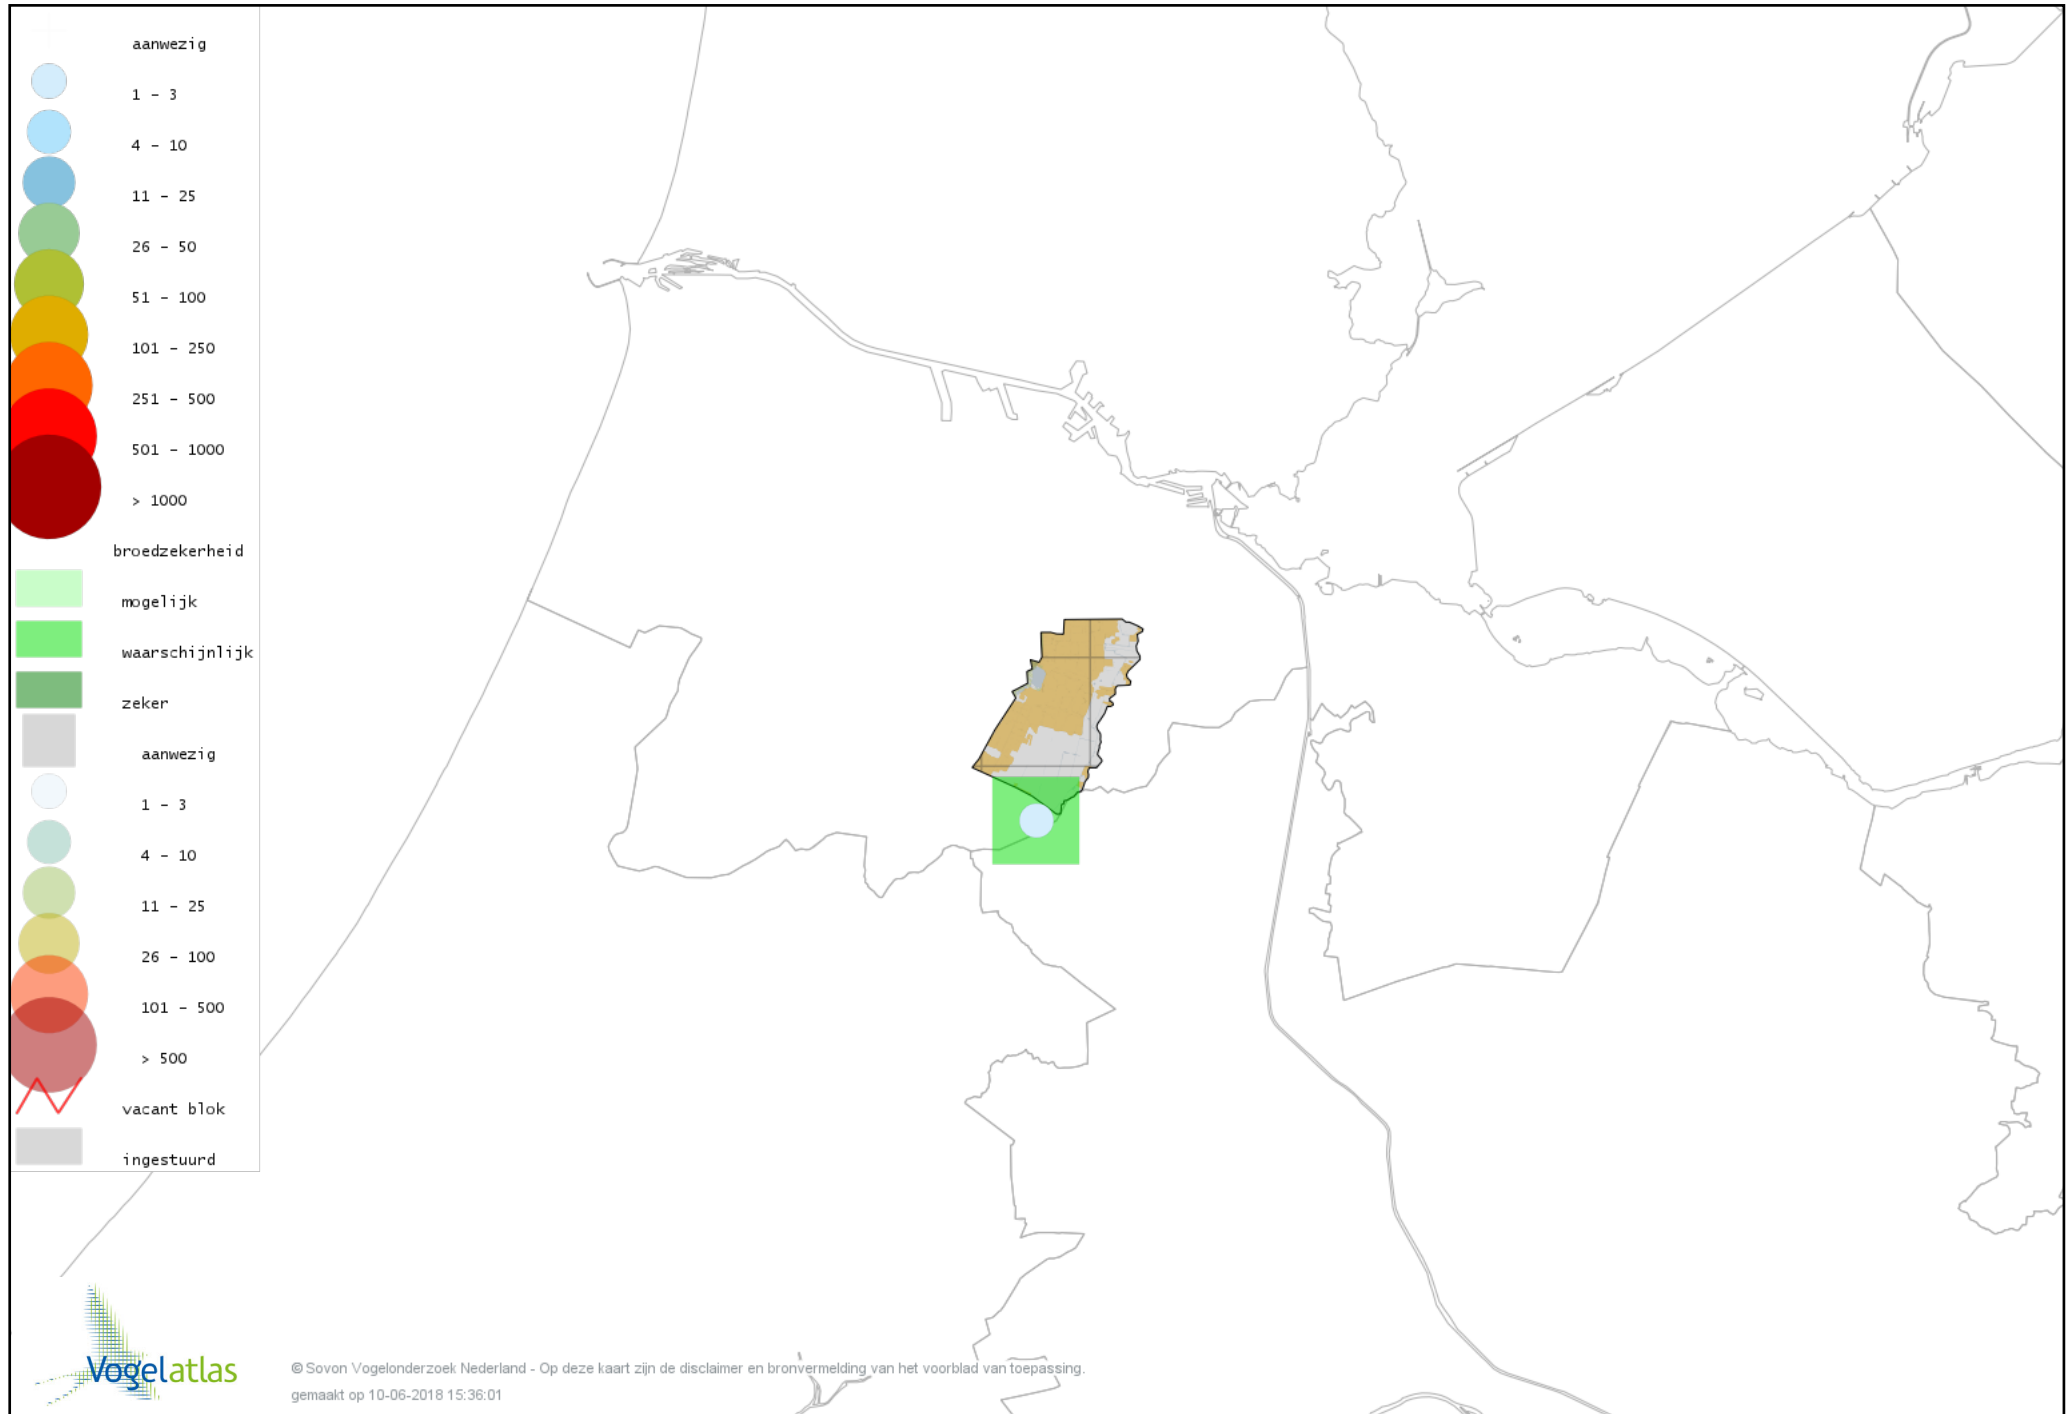

Voorlopige verspreidingskaart Zwartkop broedseizoen

Voorlopige verspreidingskaart Sprinkhaanzanger broedseizoen

Voorlopige verspreidingskaart Snor broedseizoen

Voorlopige verspreidingskaart Spotvogel broedseizoen

Voorlopige verspreidingskaart Bosrietzanger broedseizoen

Voorlopige verspreidingskaart Kleine Karekiet broedseizoen

Voorlopige verspreidingskaart Rietzanger broedseizoen

Voorlopige verspreidingskaart Grote Karekiet broedseizoen

Voorlopige verspreidingskaart Boomklever broedseizoen

Voorlopige verspreidingskaart Boomkruiper broedseizoen

Voorlopige verspreidingskaart Winterkoning broedseizoen

Voorlopige verspreidingskaart Spreeuw broedseizoen