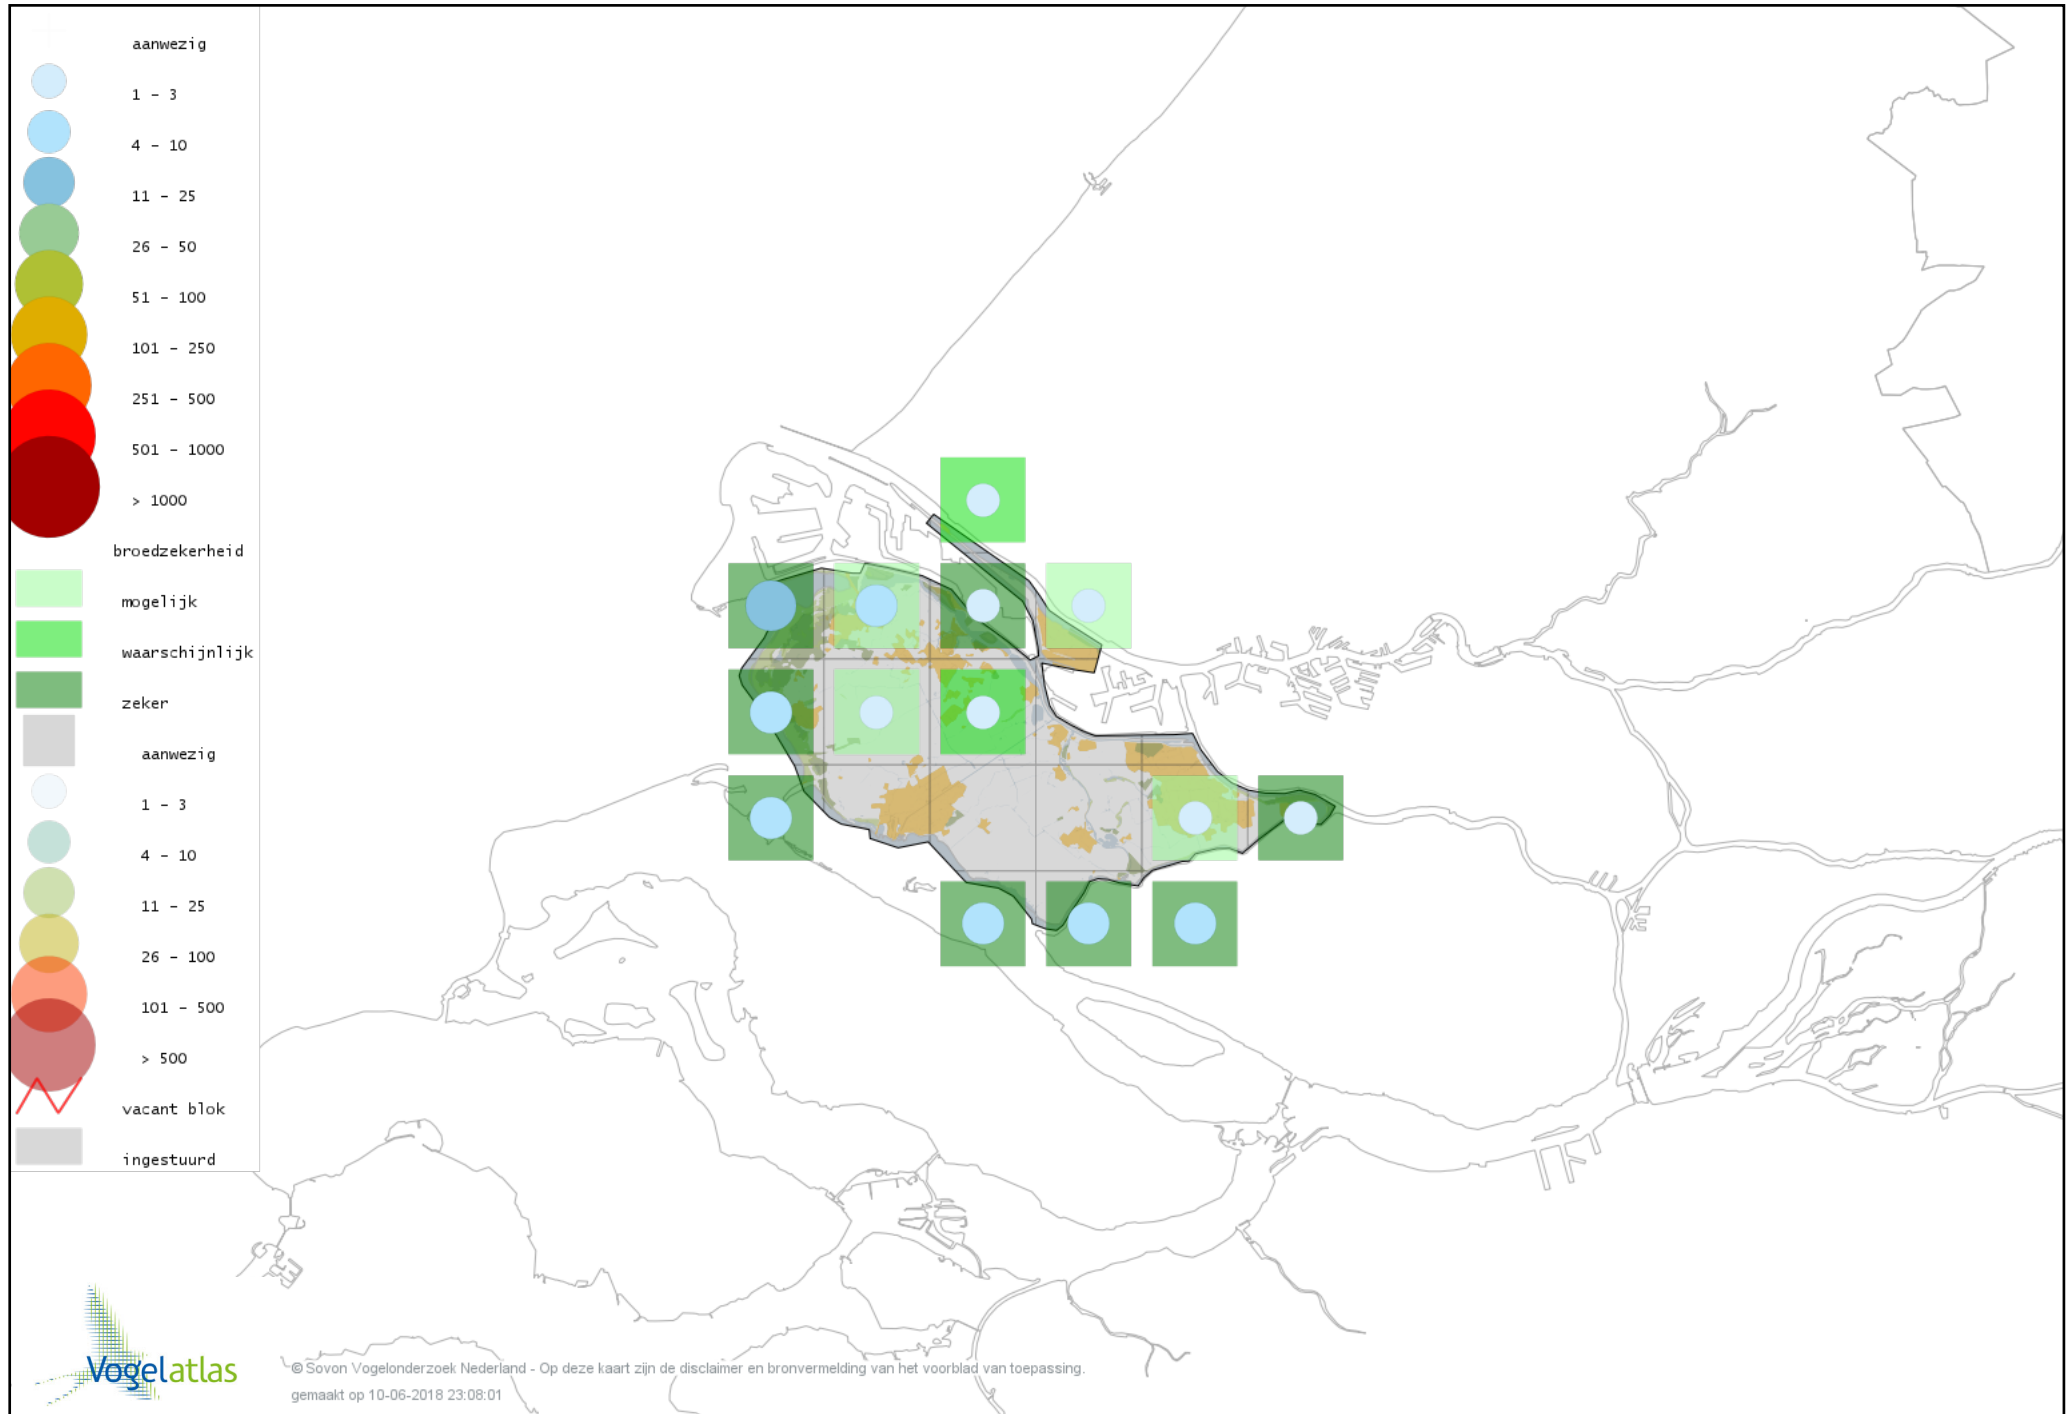

Voorlopige verspreidingskaart Roodborsttapuit broedseizoen