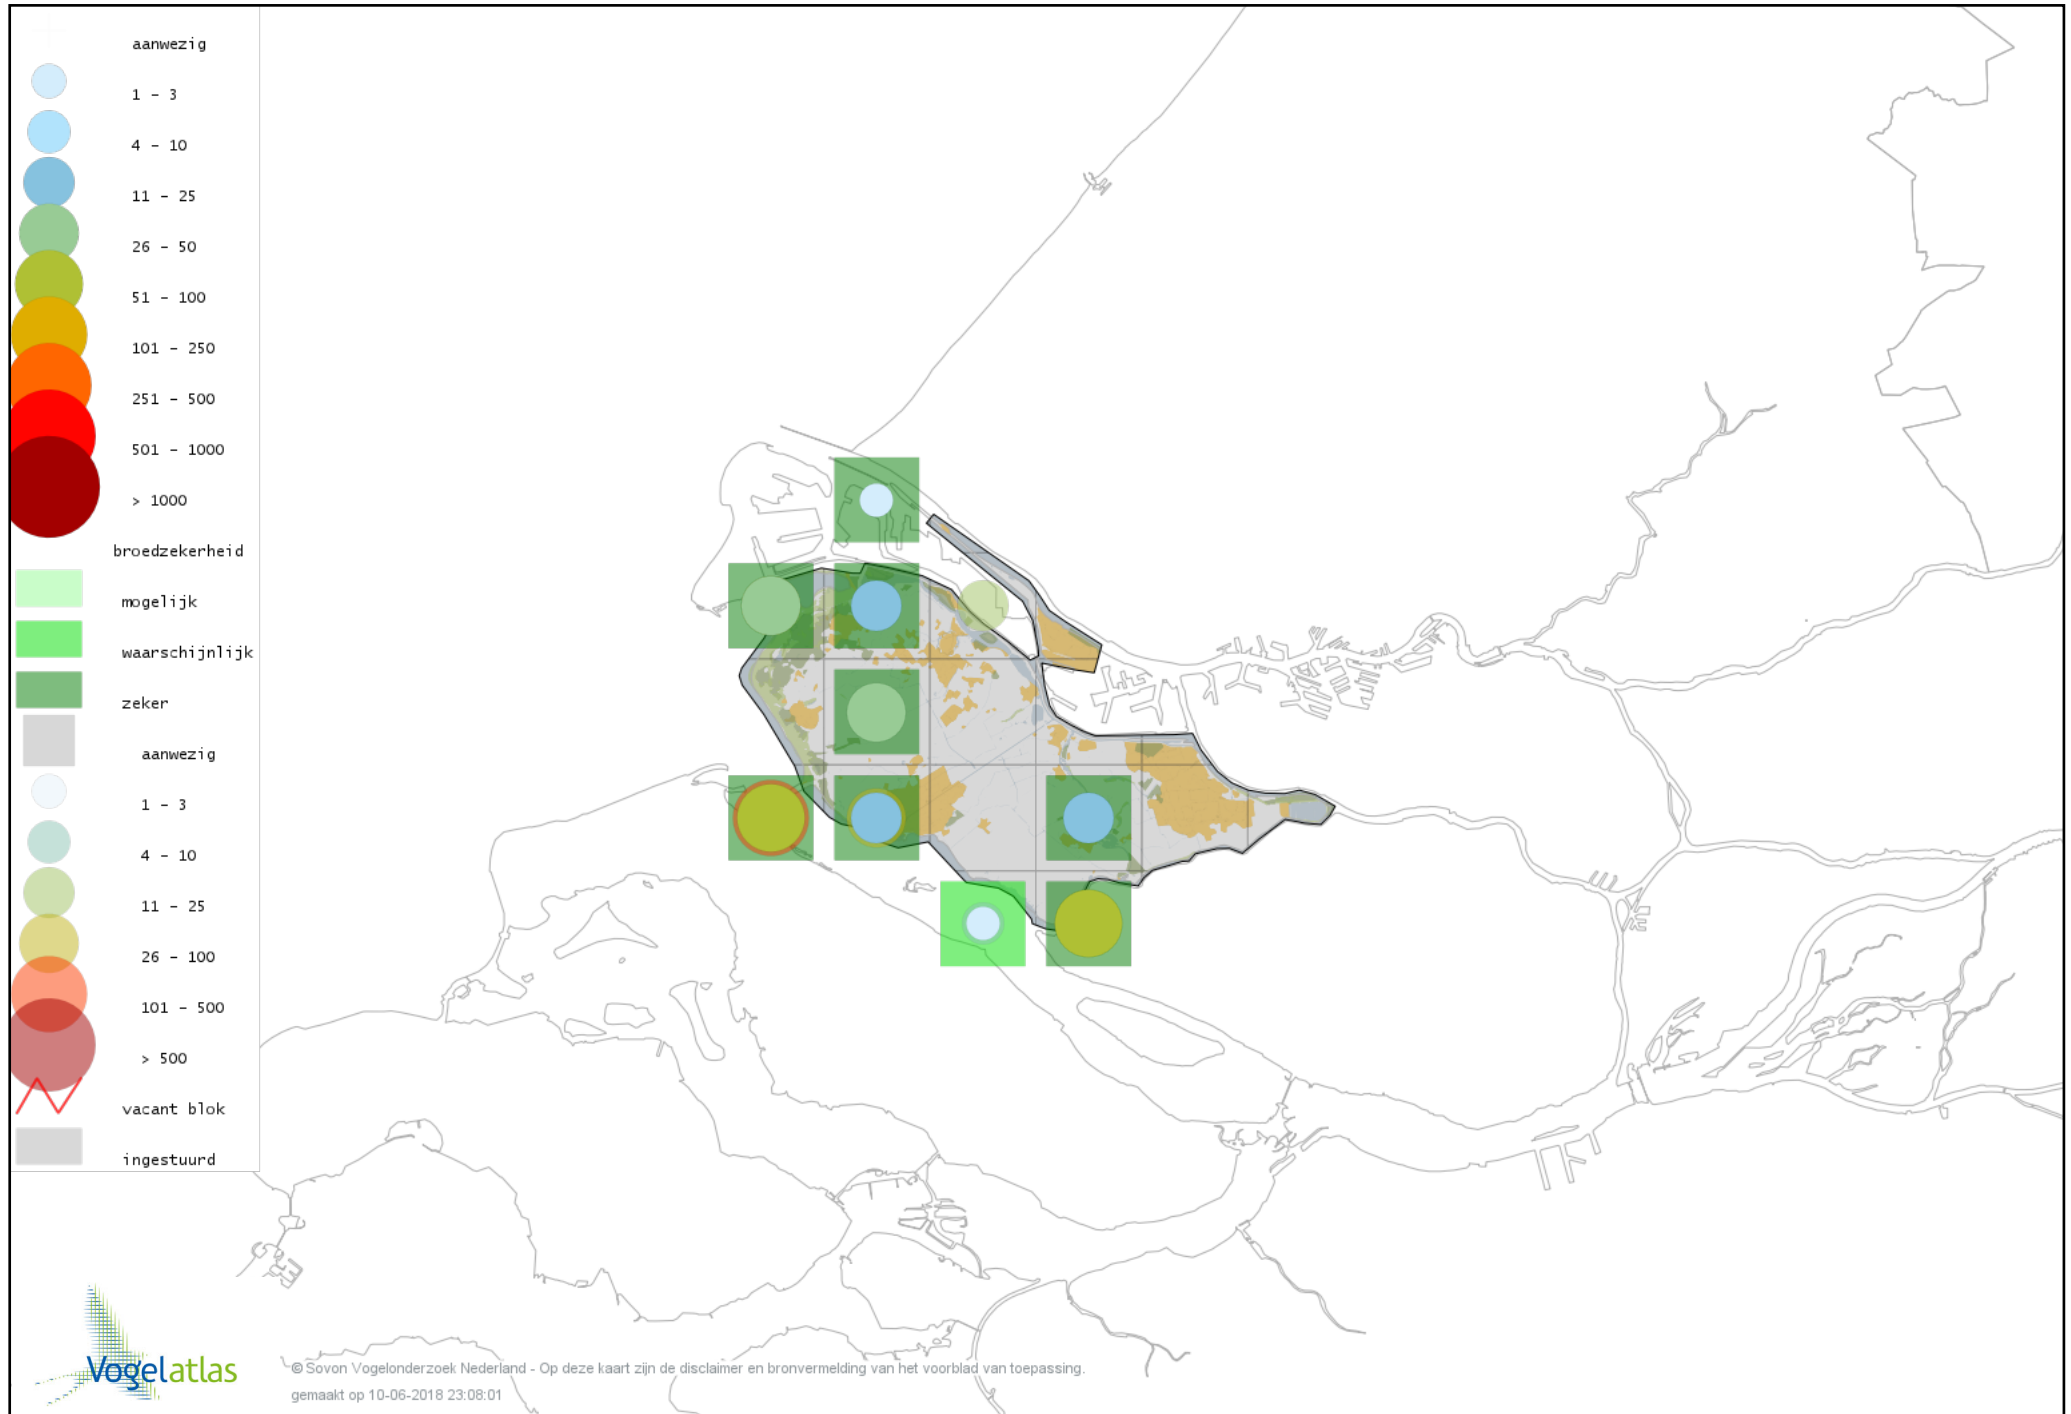

Voorlopige verspreidingskaart Kluut broedseizoen