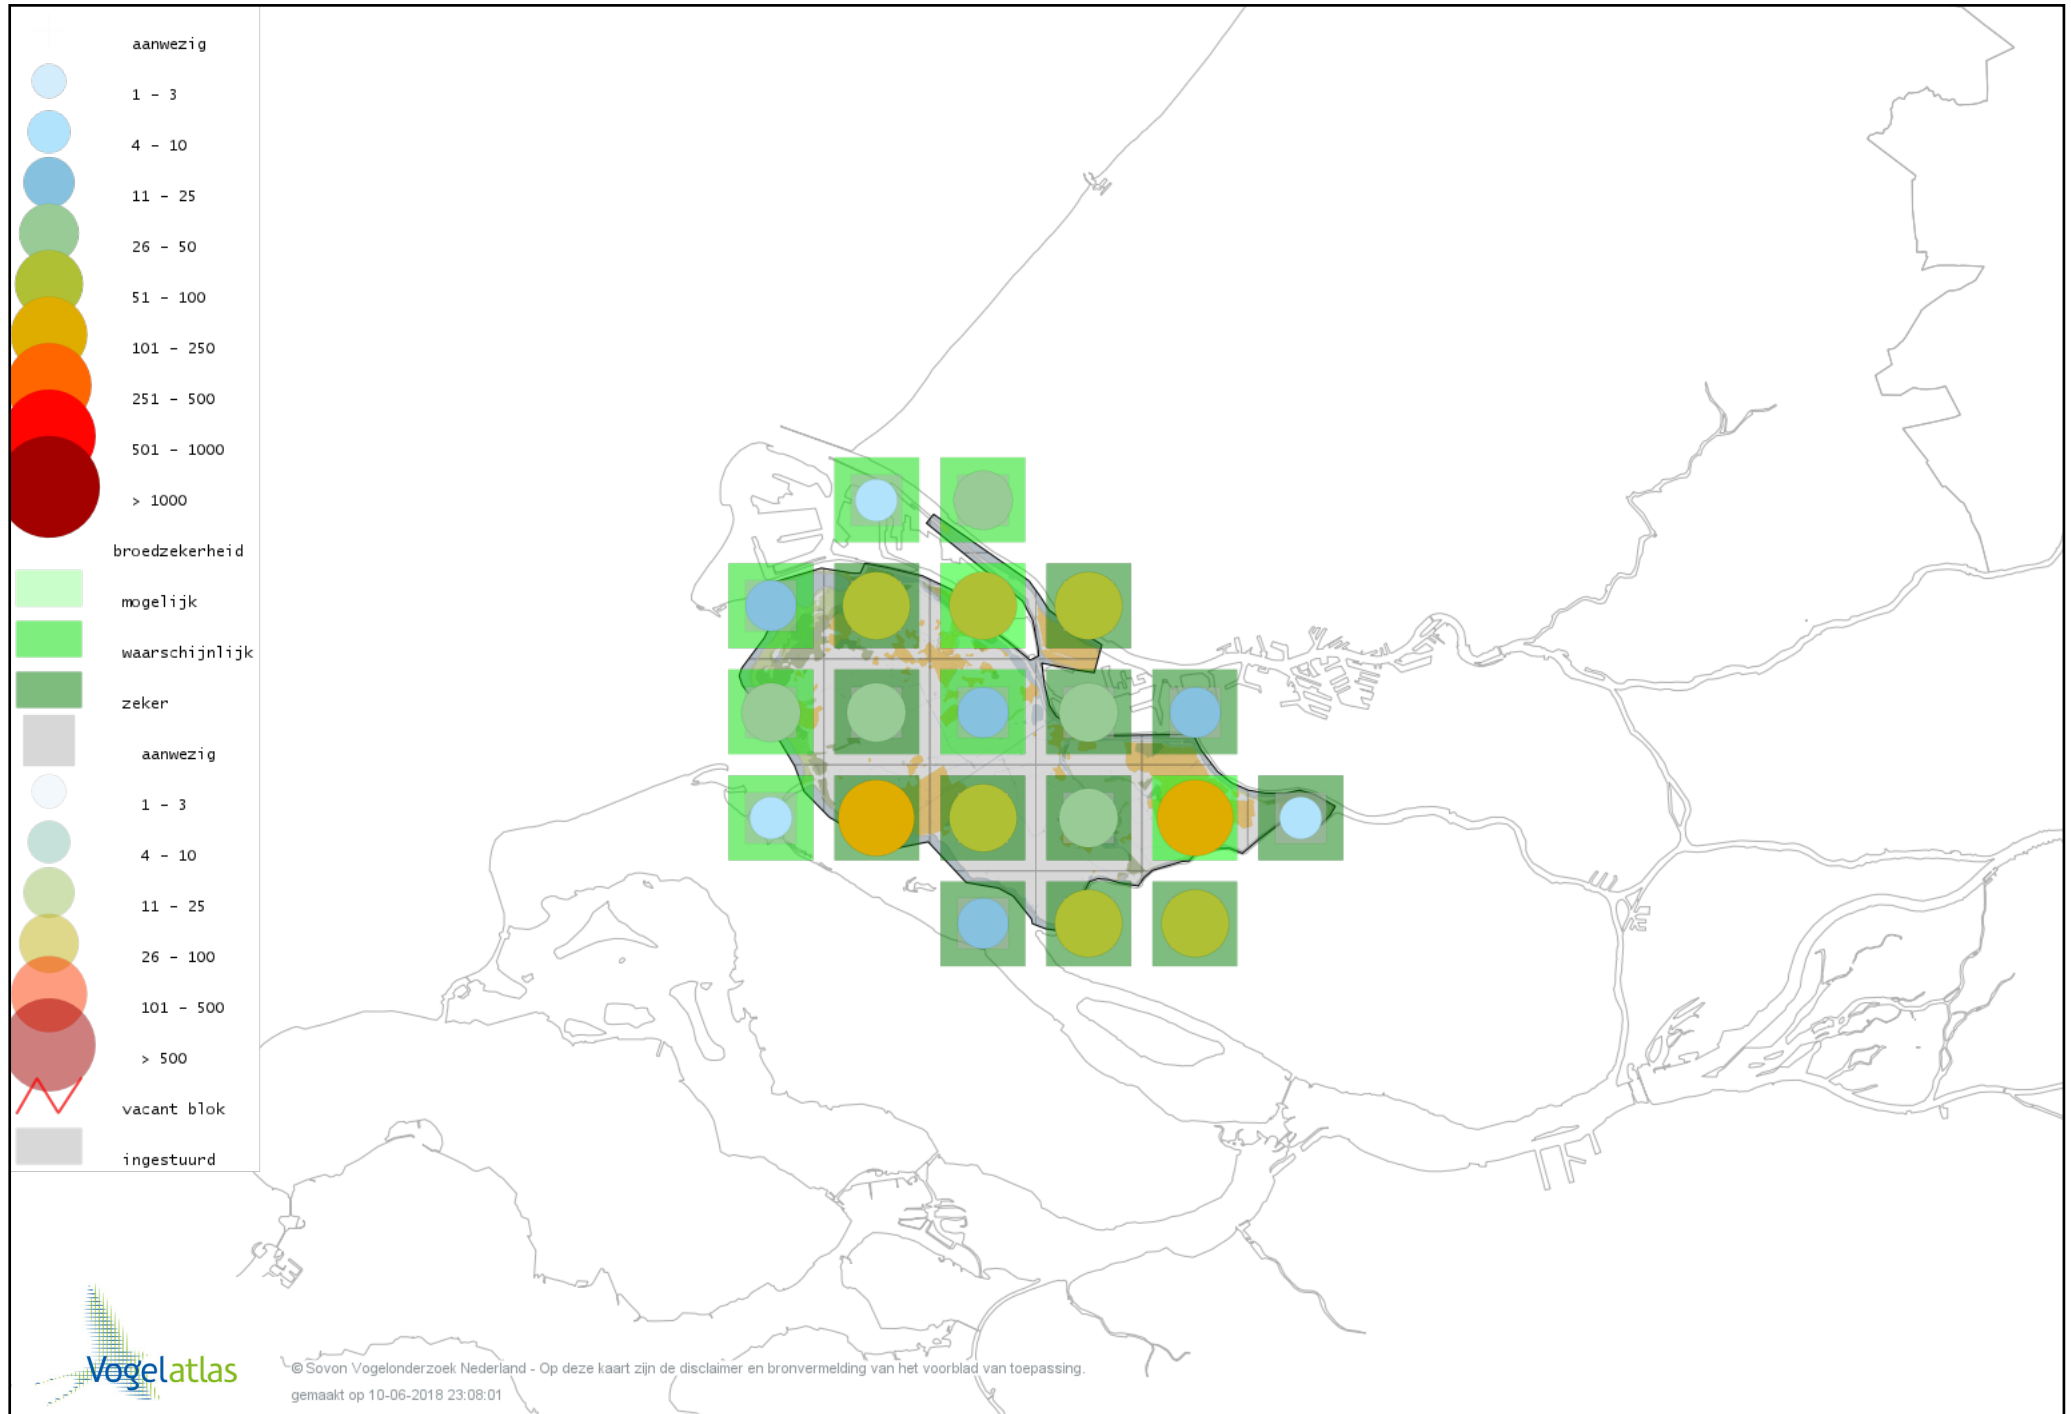

Voorlopige verspreidingskaart Houtduif broedseizoen