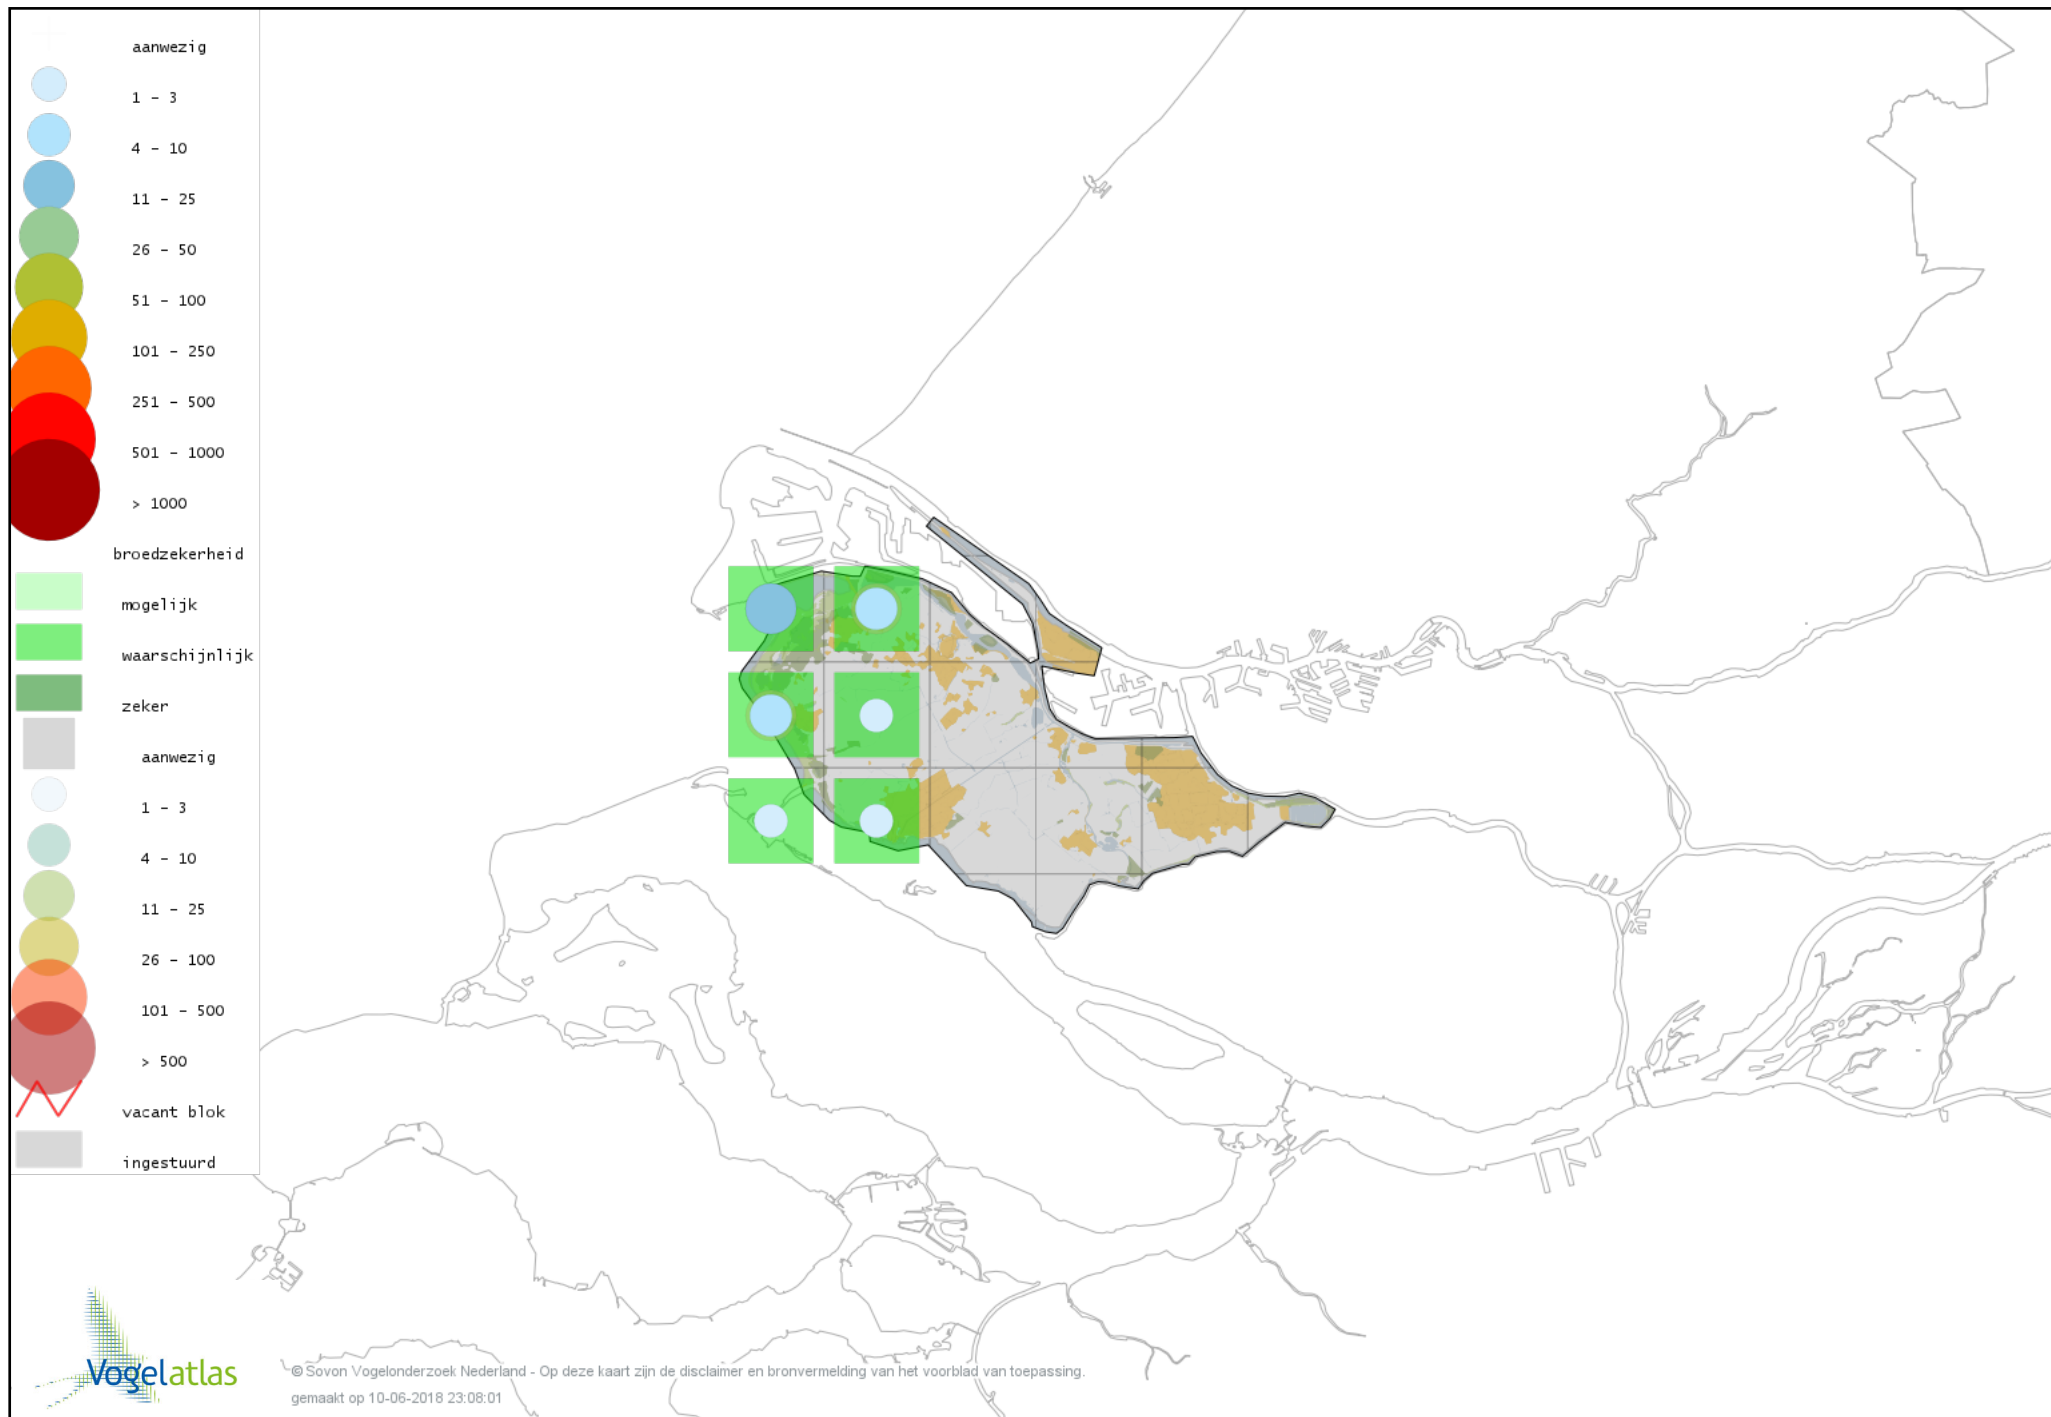

Voorlopige verspreidingskaart Houtsnip broedseizoen