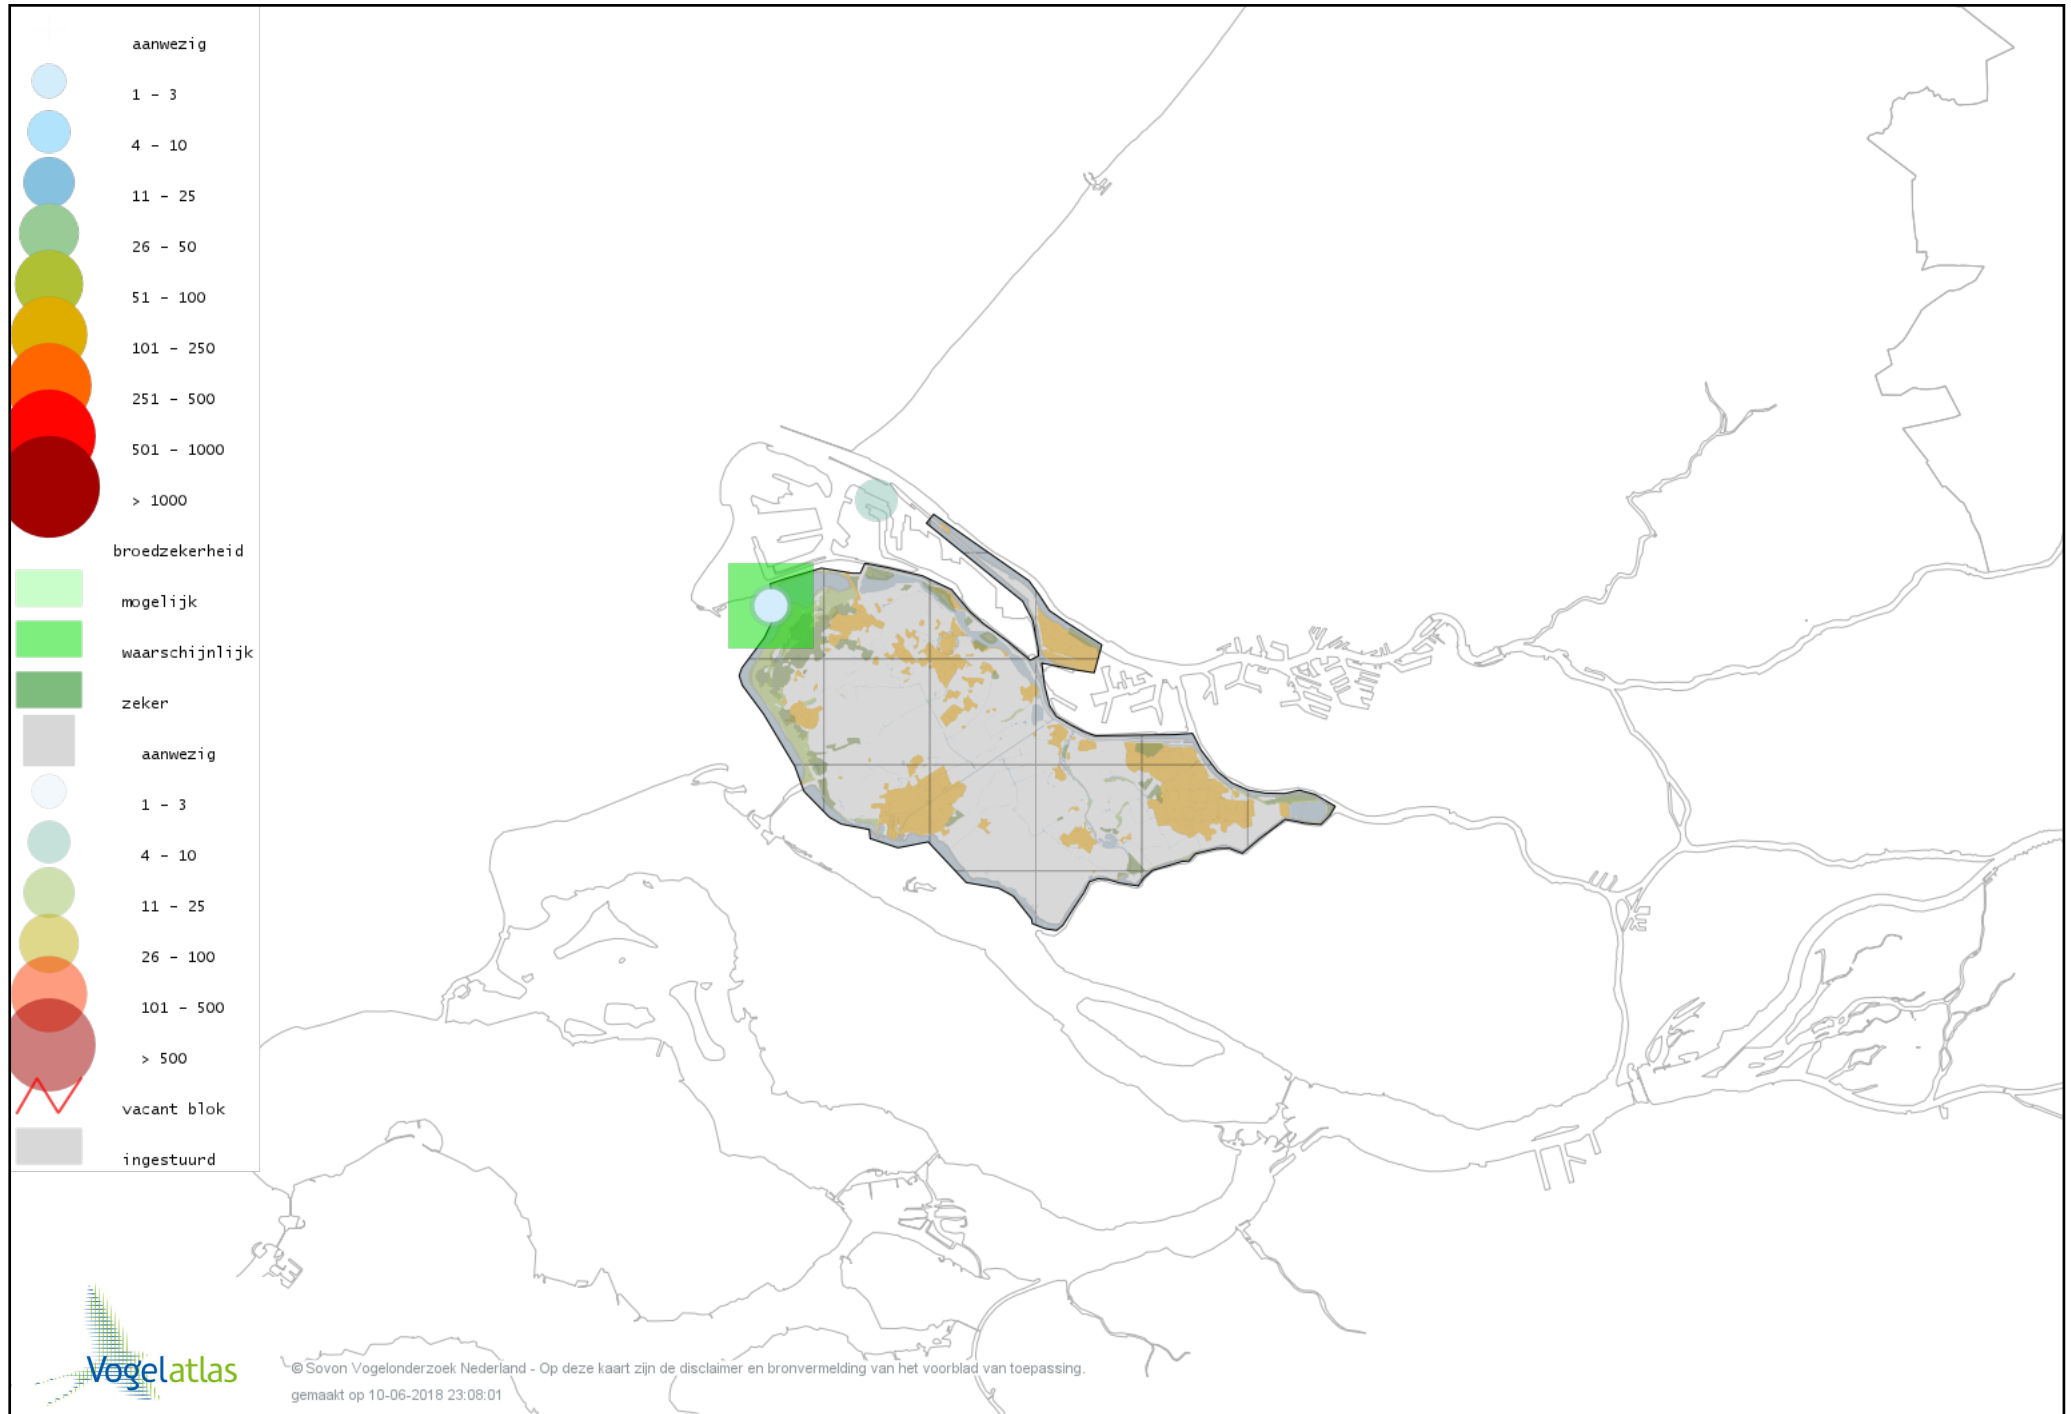

Voorlopige verspreidingskaart Tapuit broedseizoen