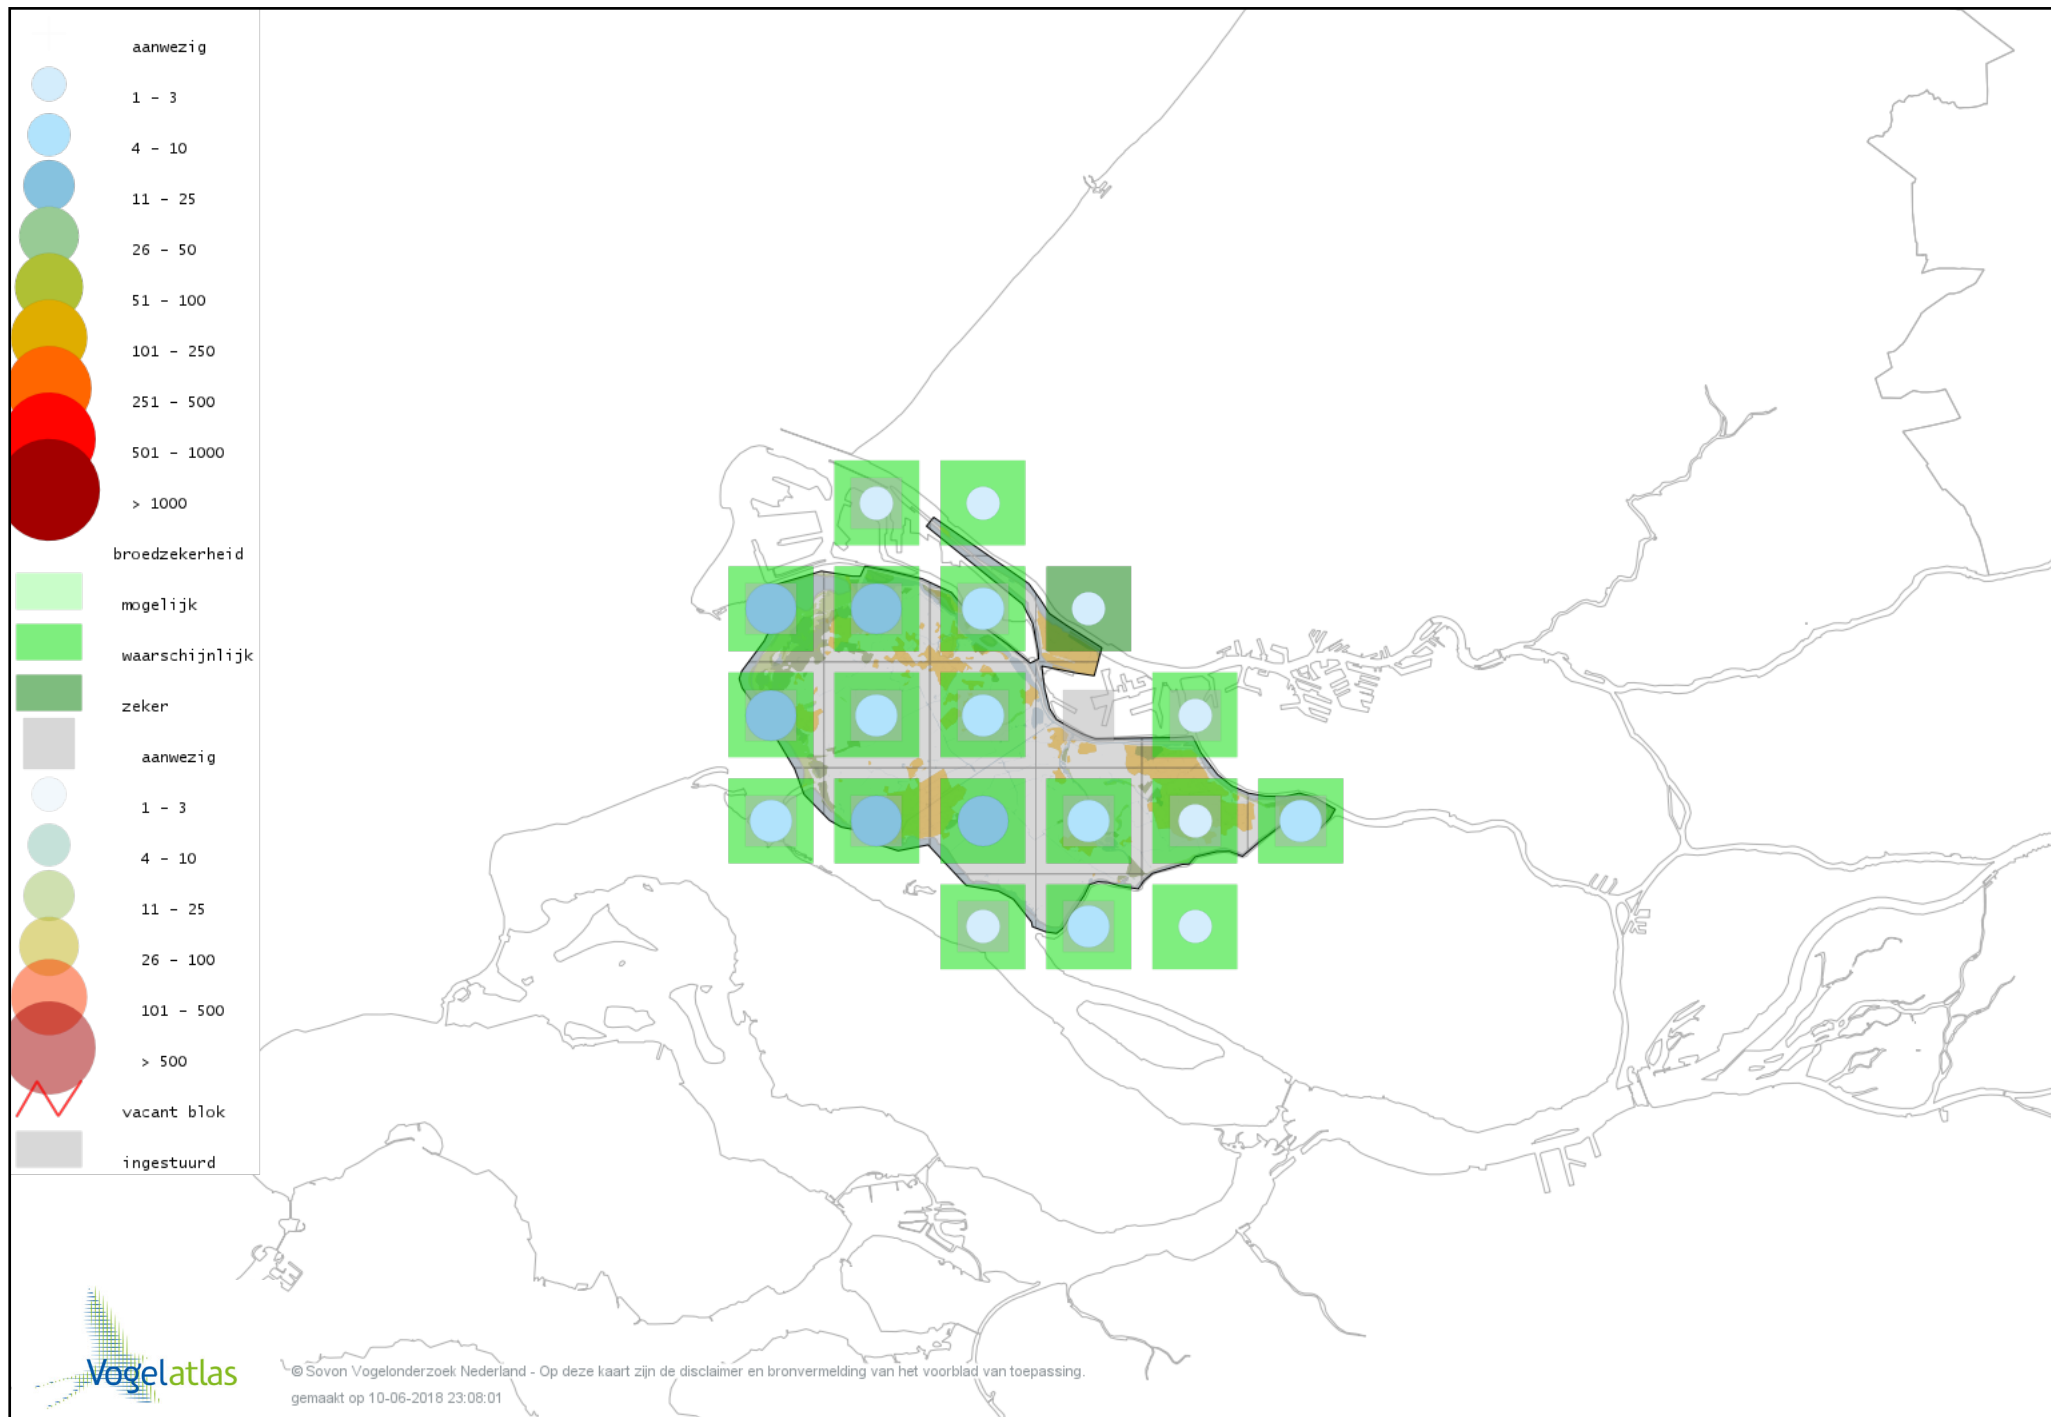

Voorlopige verspreidingskaart Braamsluiper broedseizoen