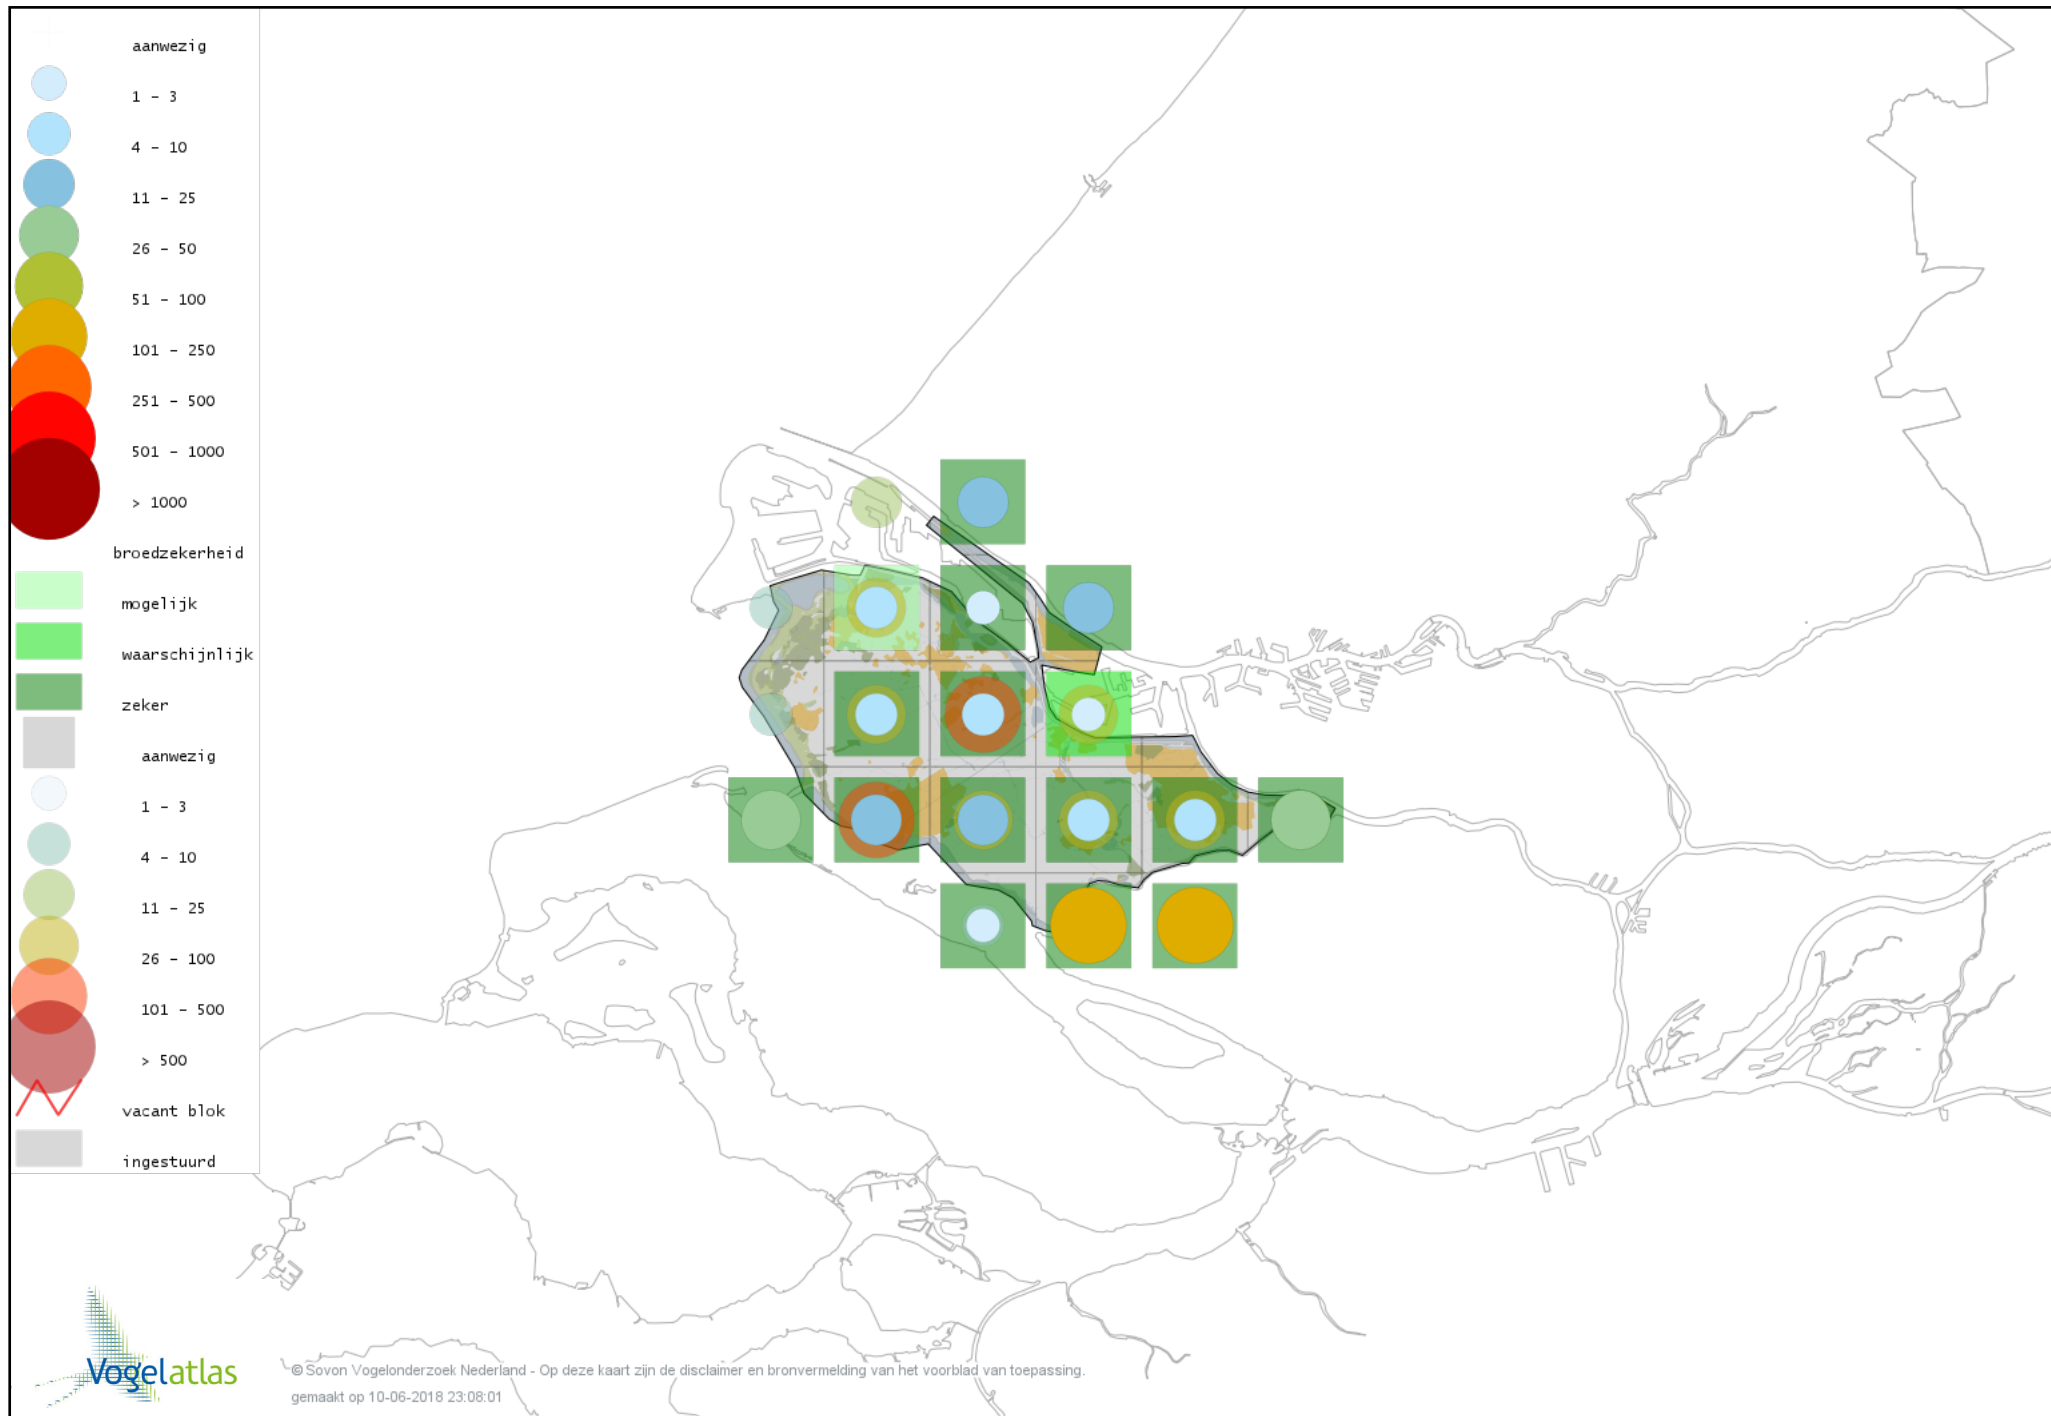

Voorlopige verspreidingskaart Huiszwaluw broedseizoen