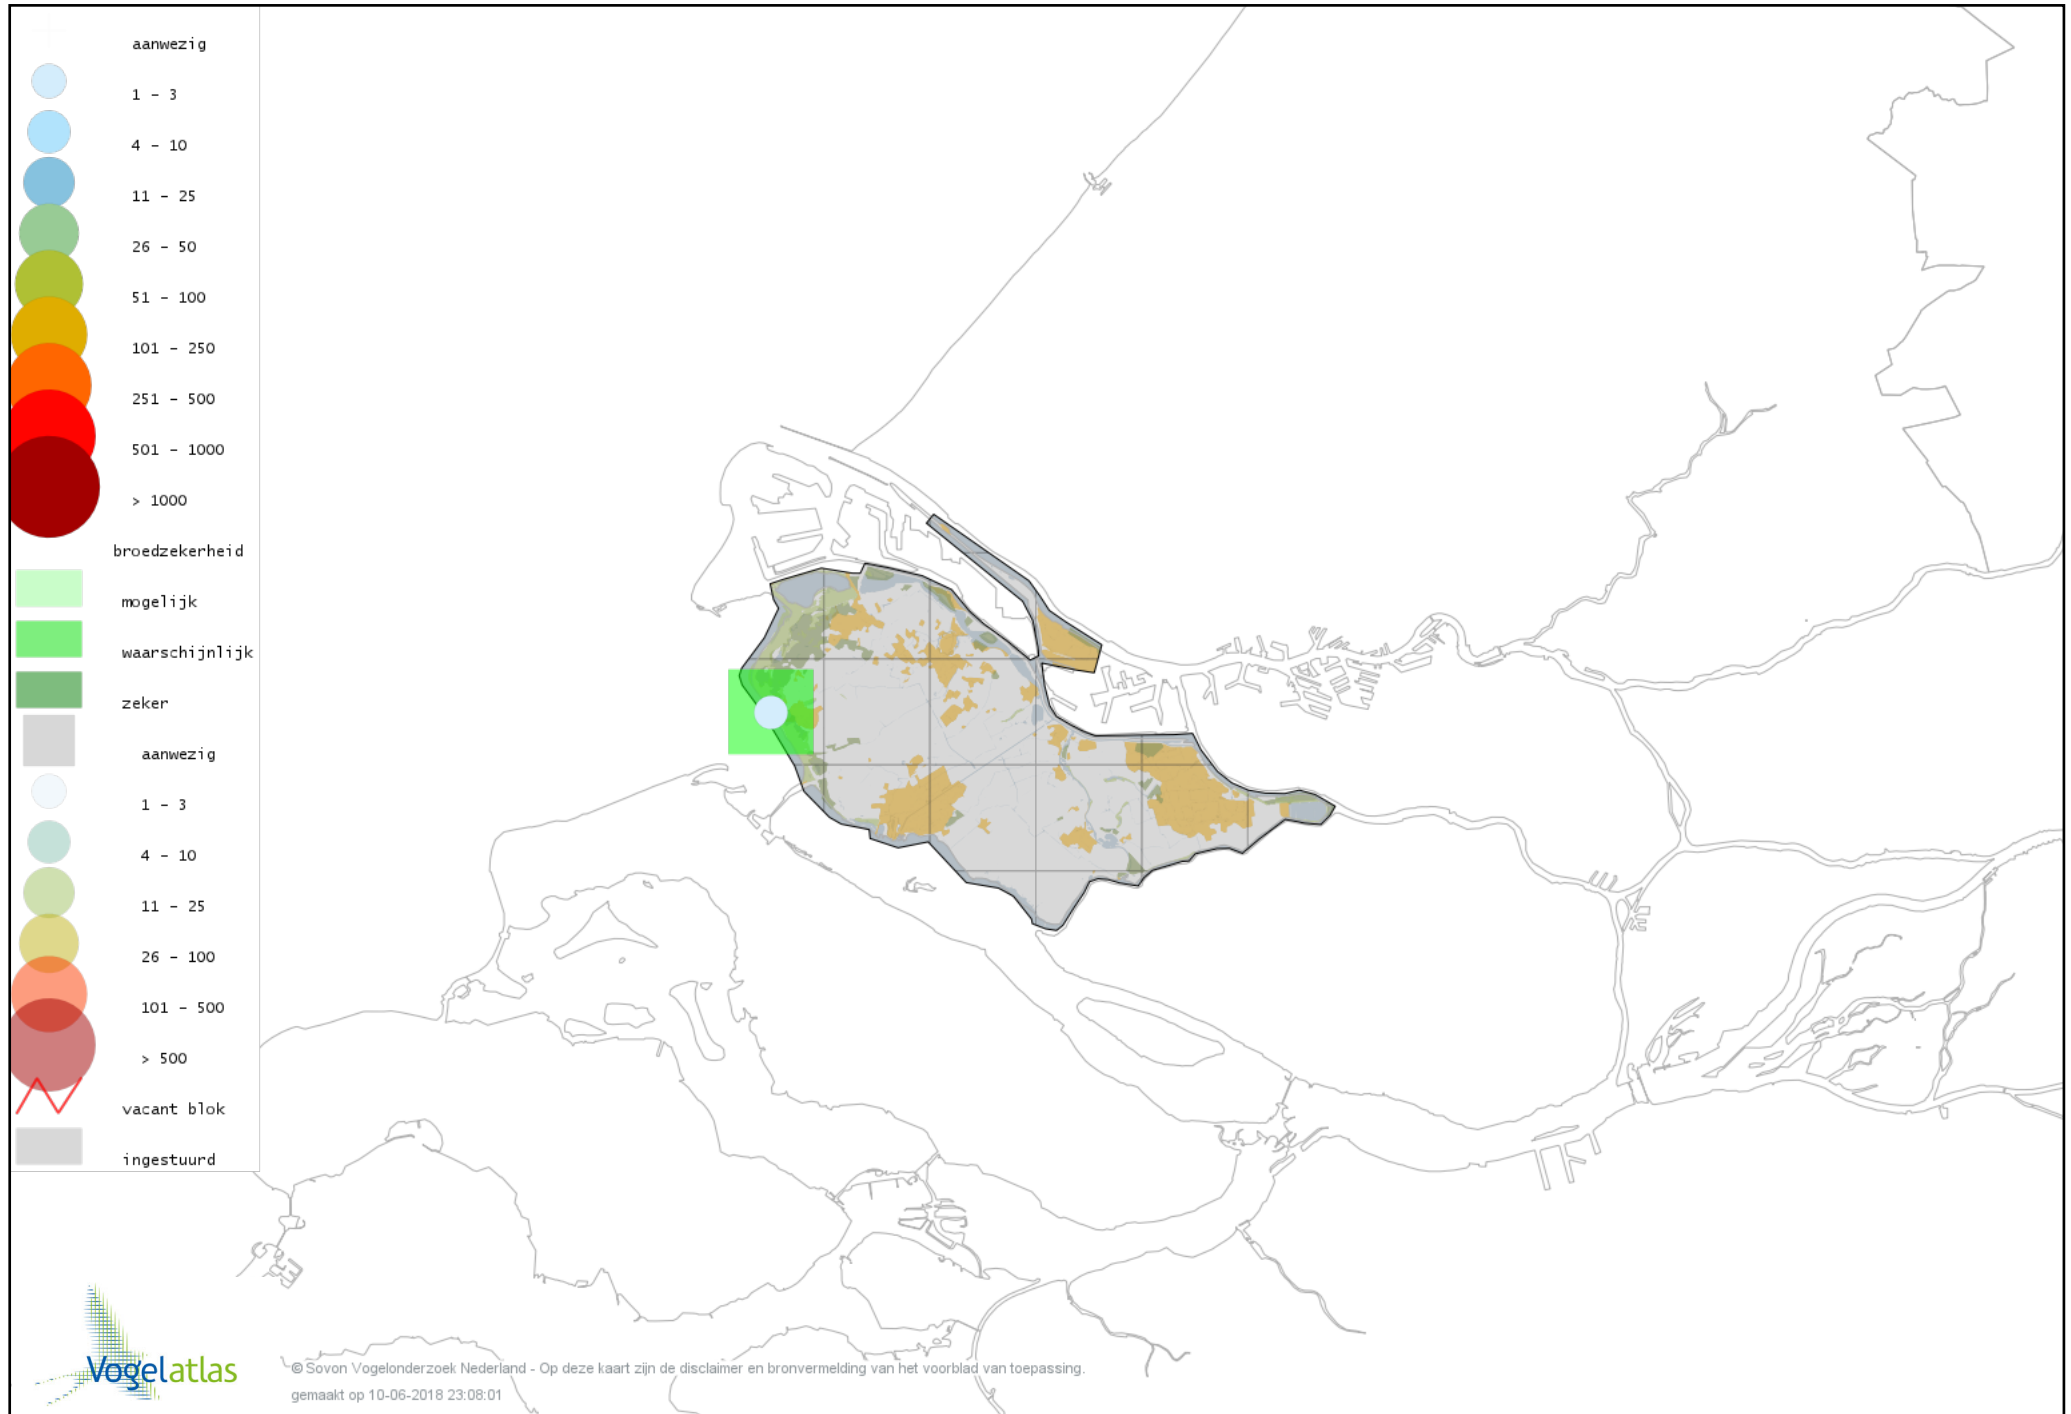

Voorlopige verspreidingskaart Monniksparkiet broedseizoen