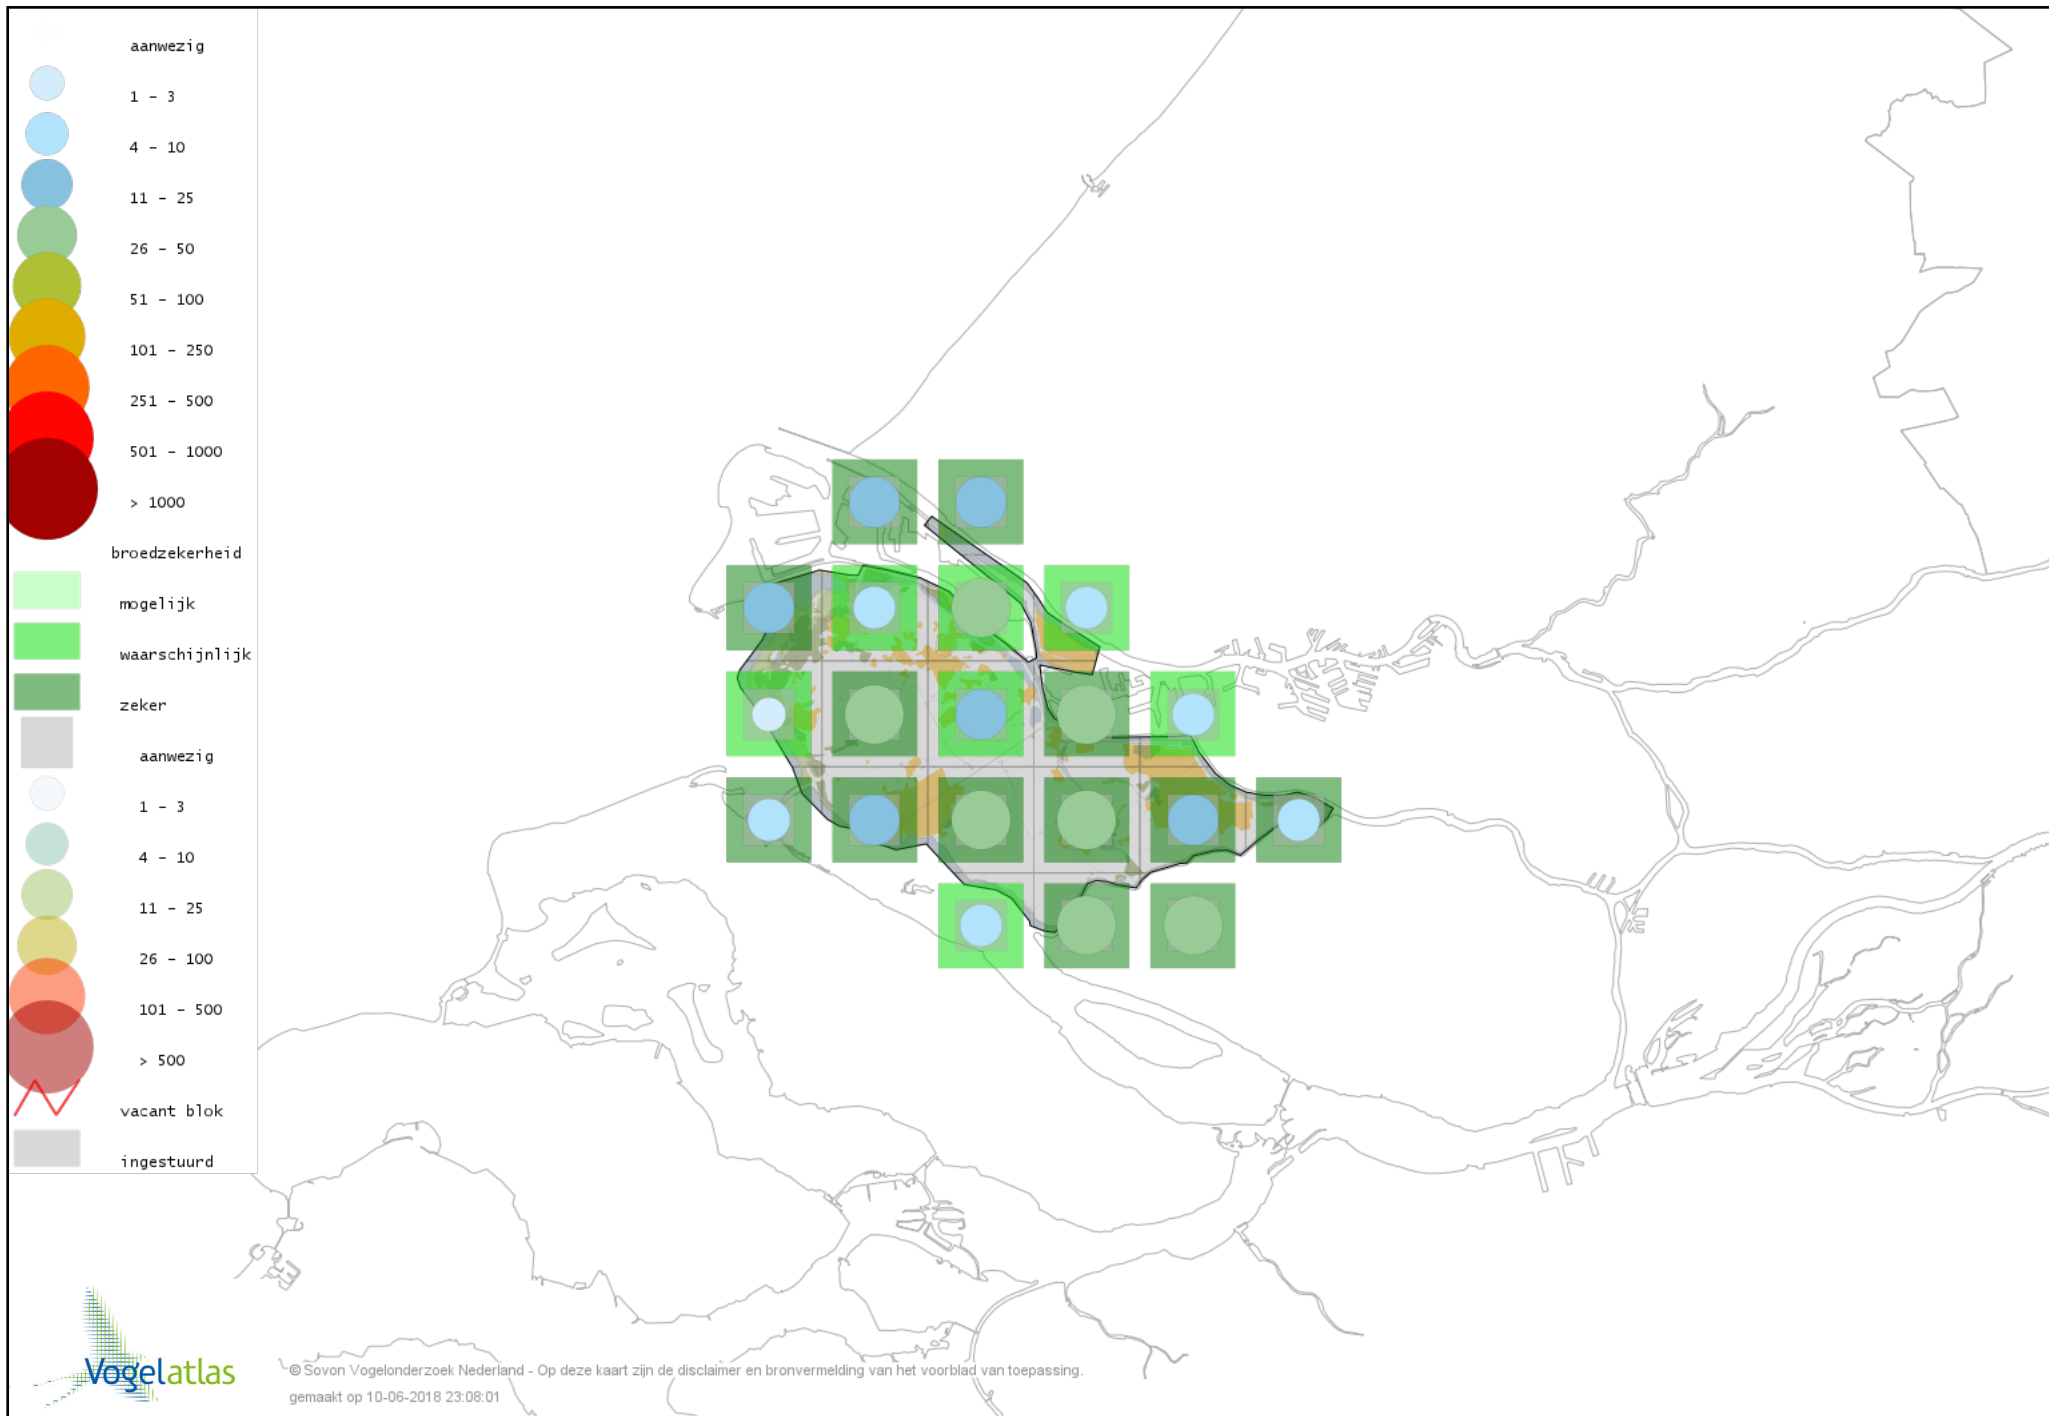

Voorlopige verspreidingskaart Witte Kwikstaart broedseizoen