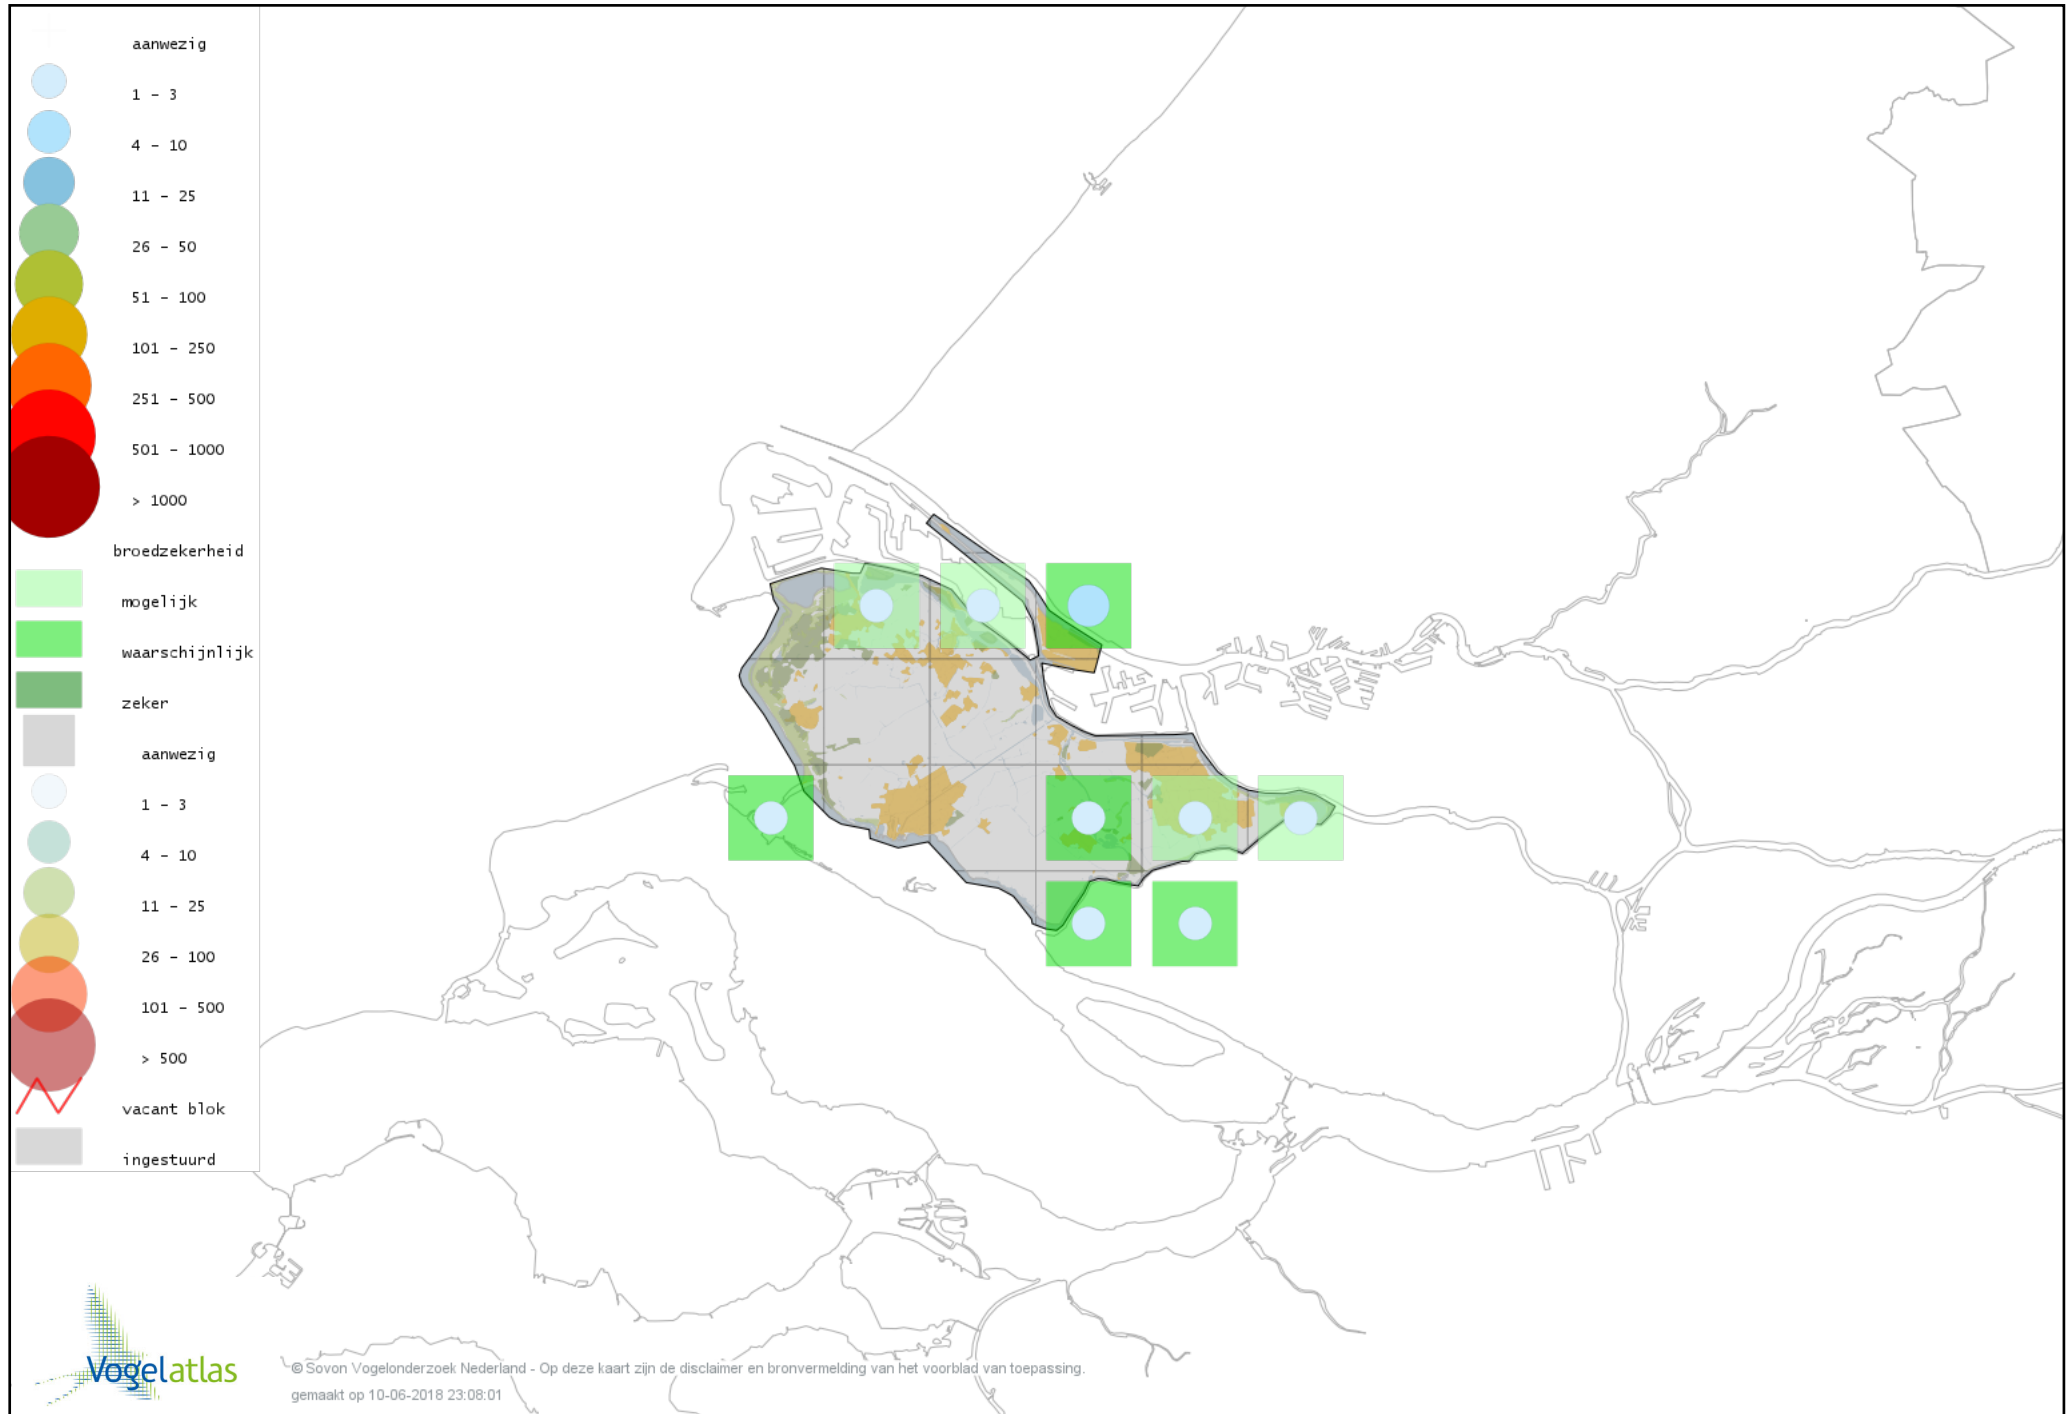

Voorlopige verspreidingskaart Snor broedseizoen