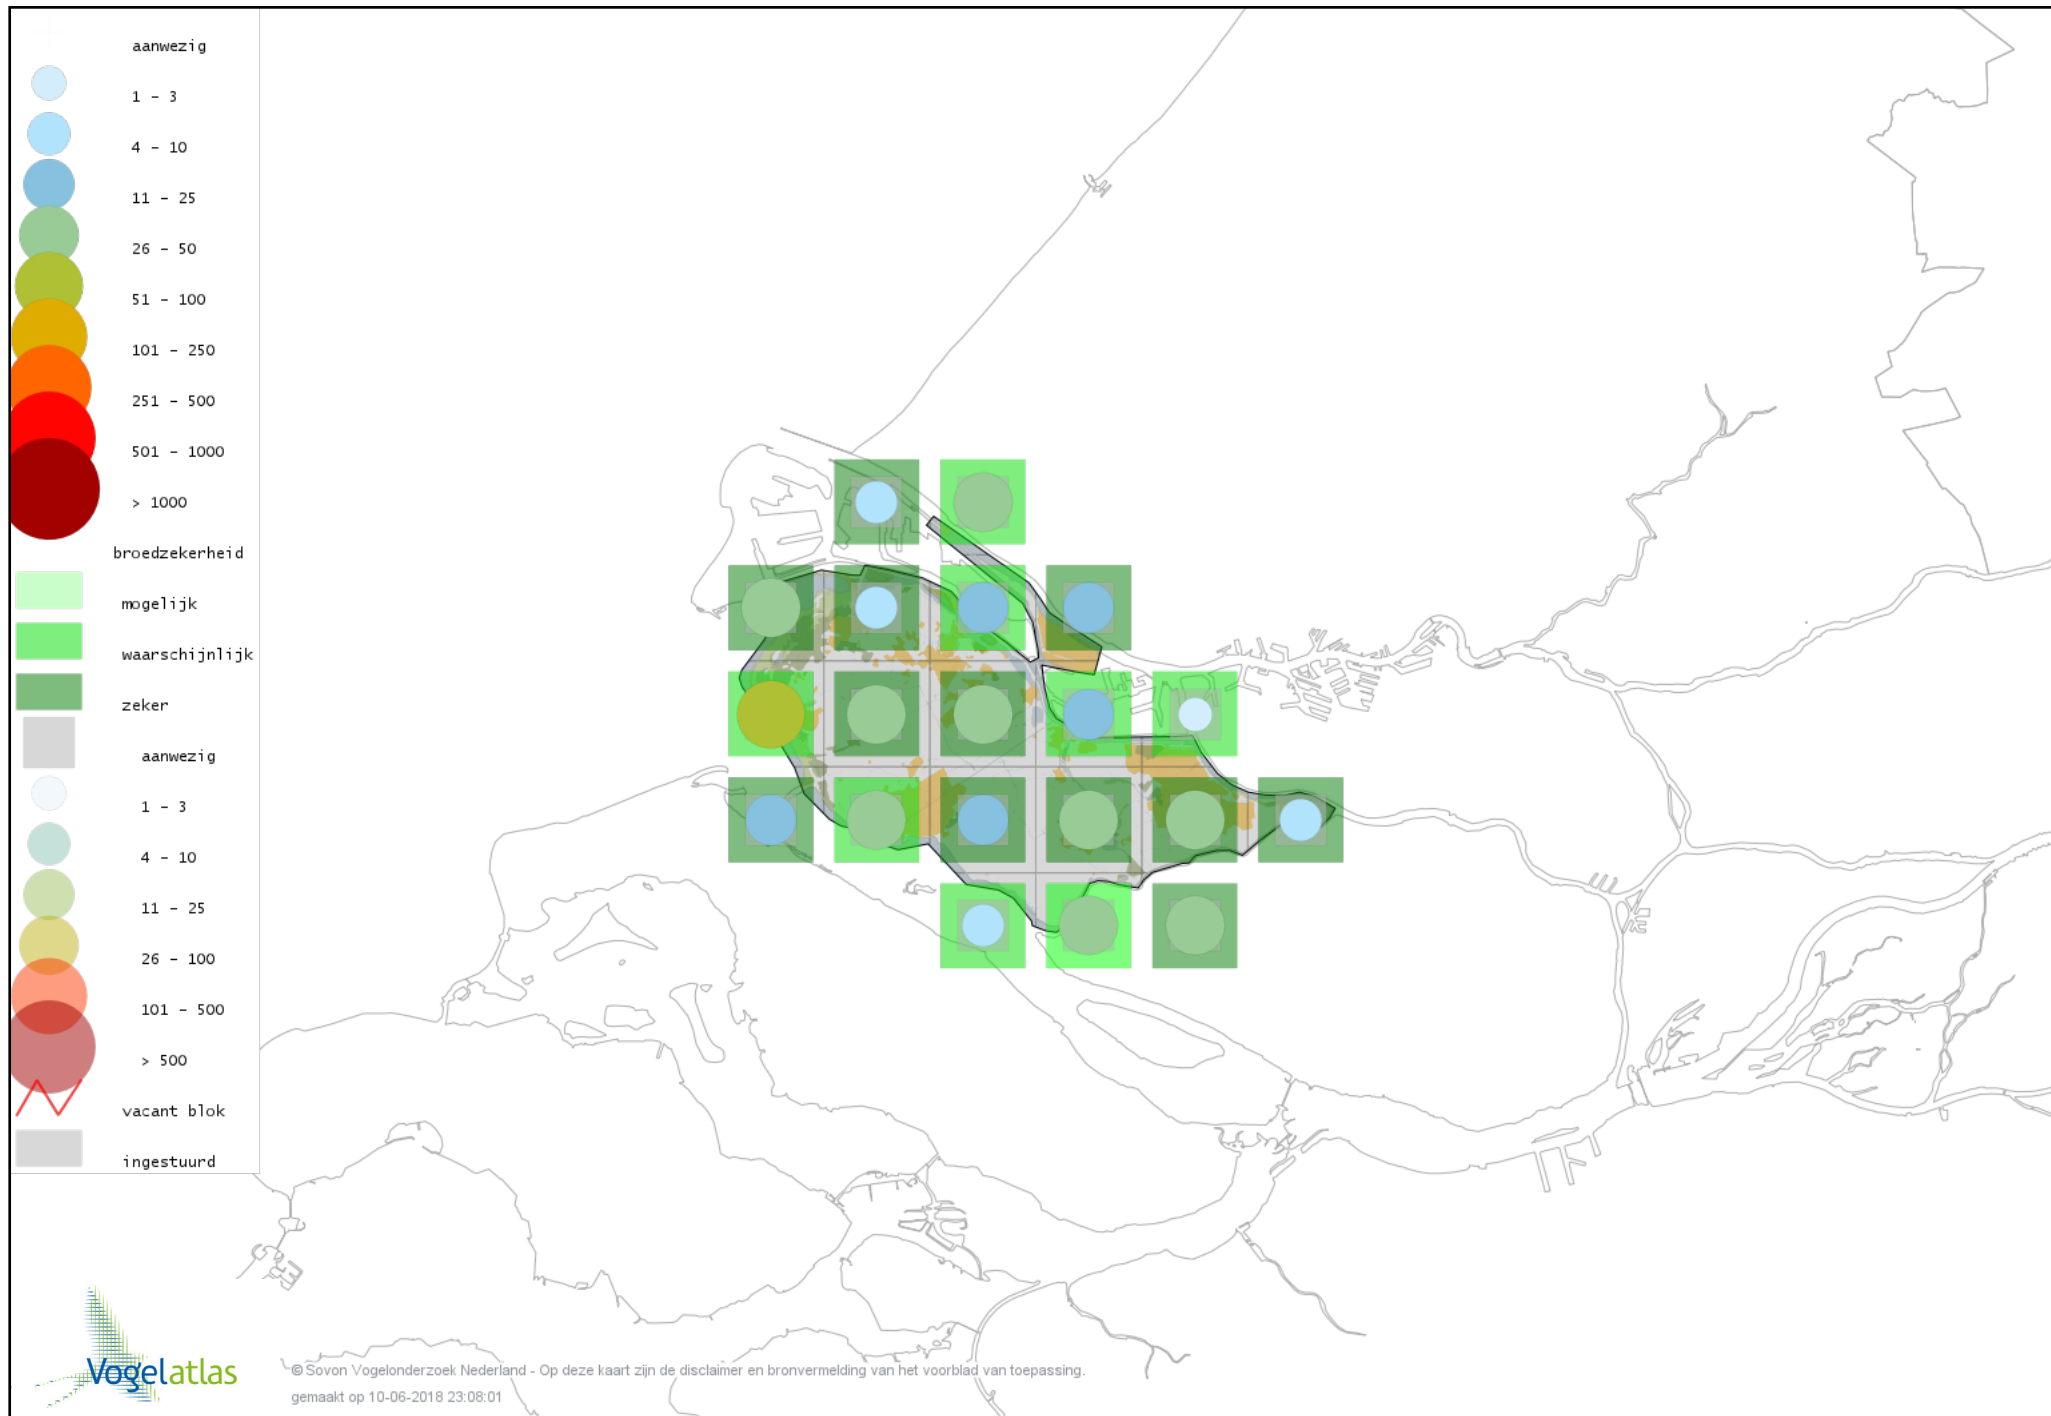

Voorlopige verspreidingskaart Zanglijster broedseizoen