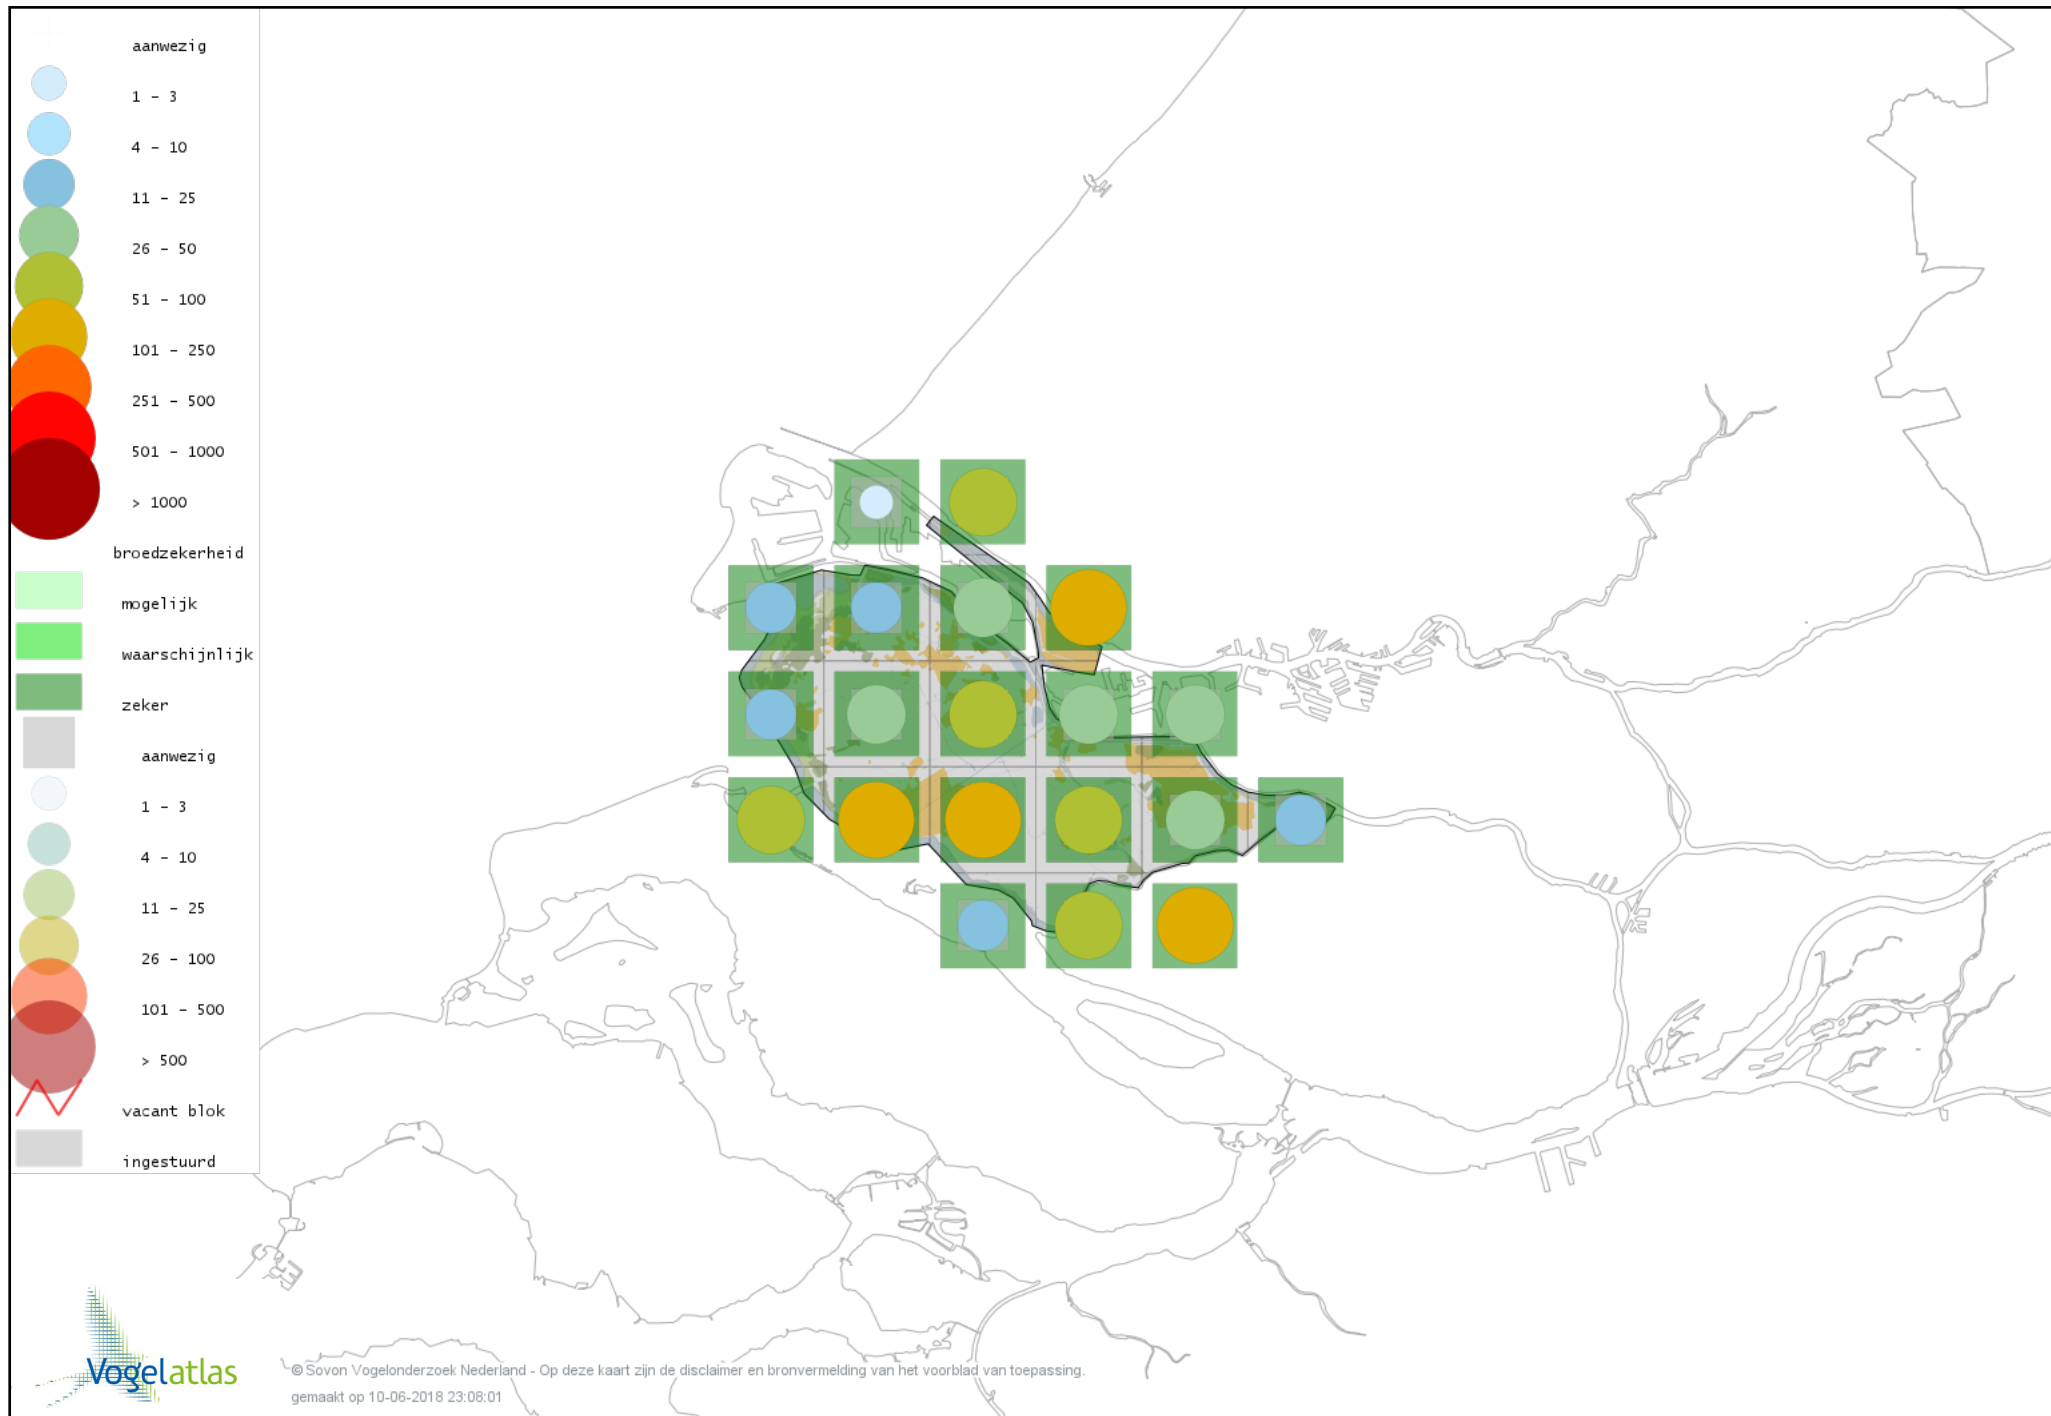

Voorlopige verspreidingskaart Wilde Eend broedseizoen