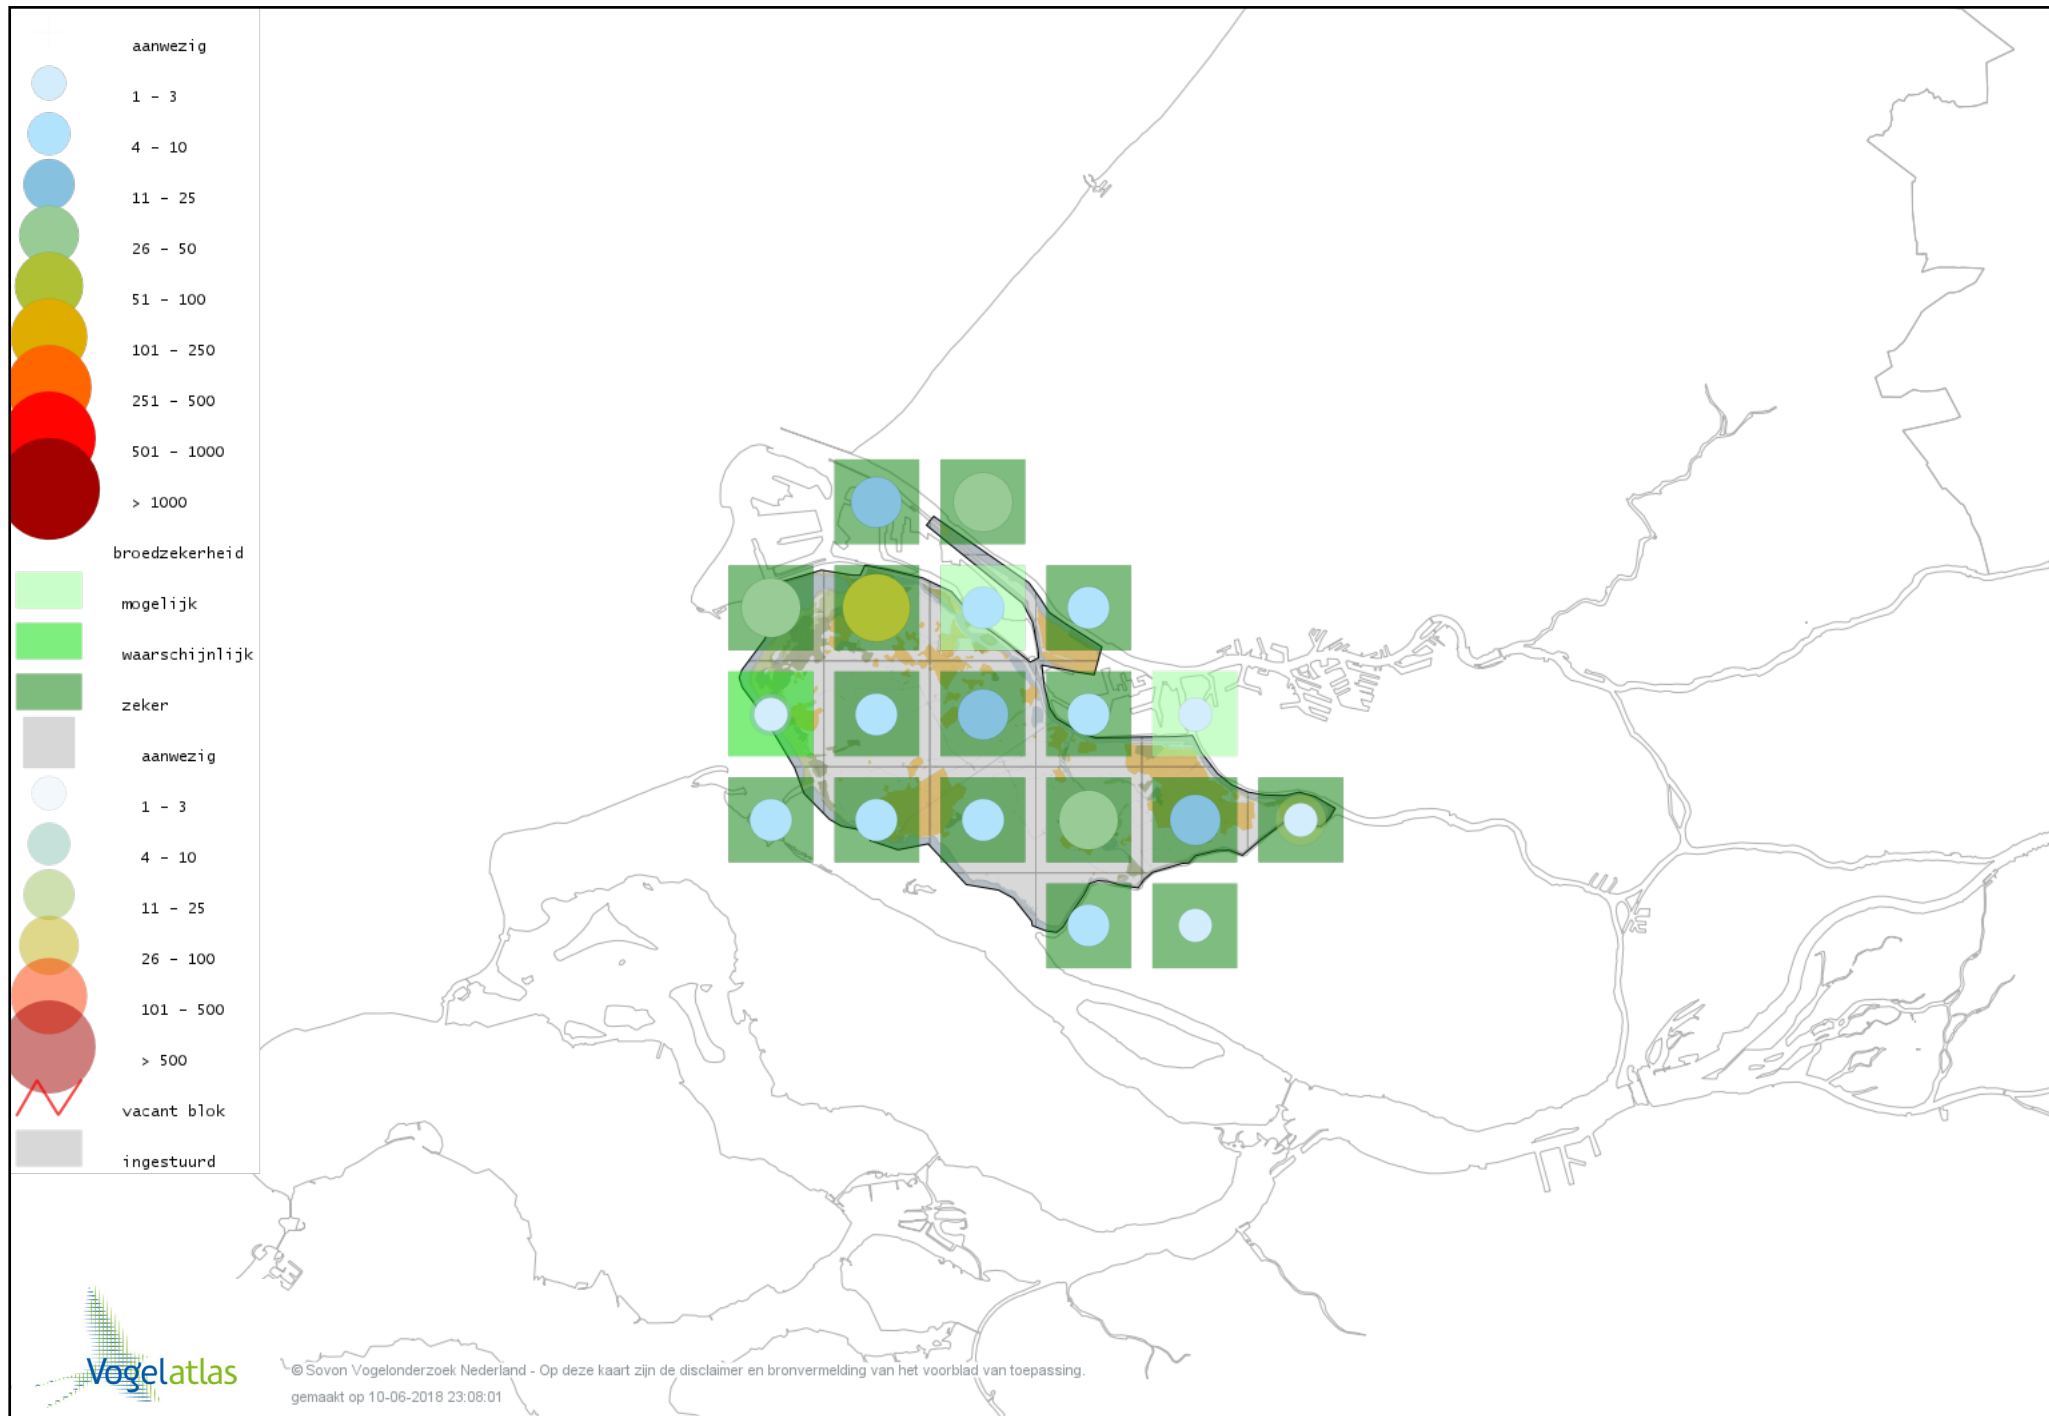

Voorlopige verspreidingskaart Grote Canadese Gans broedseizoen