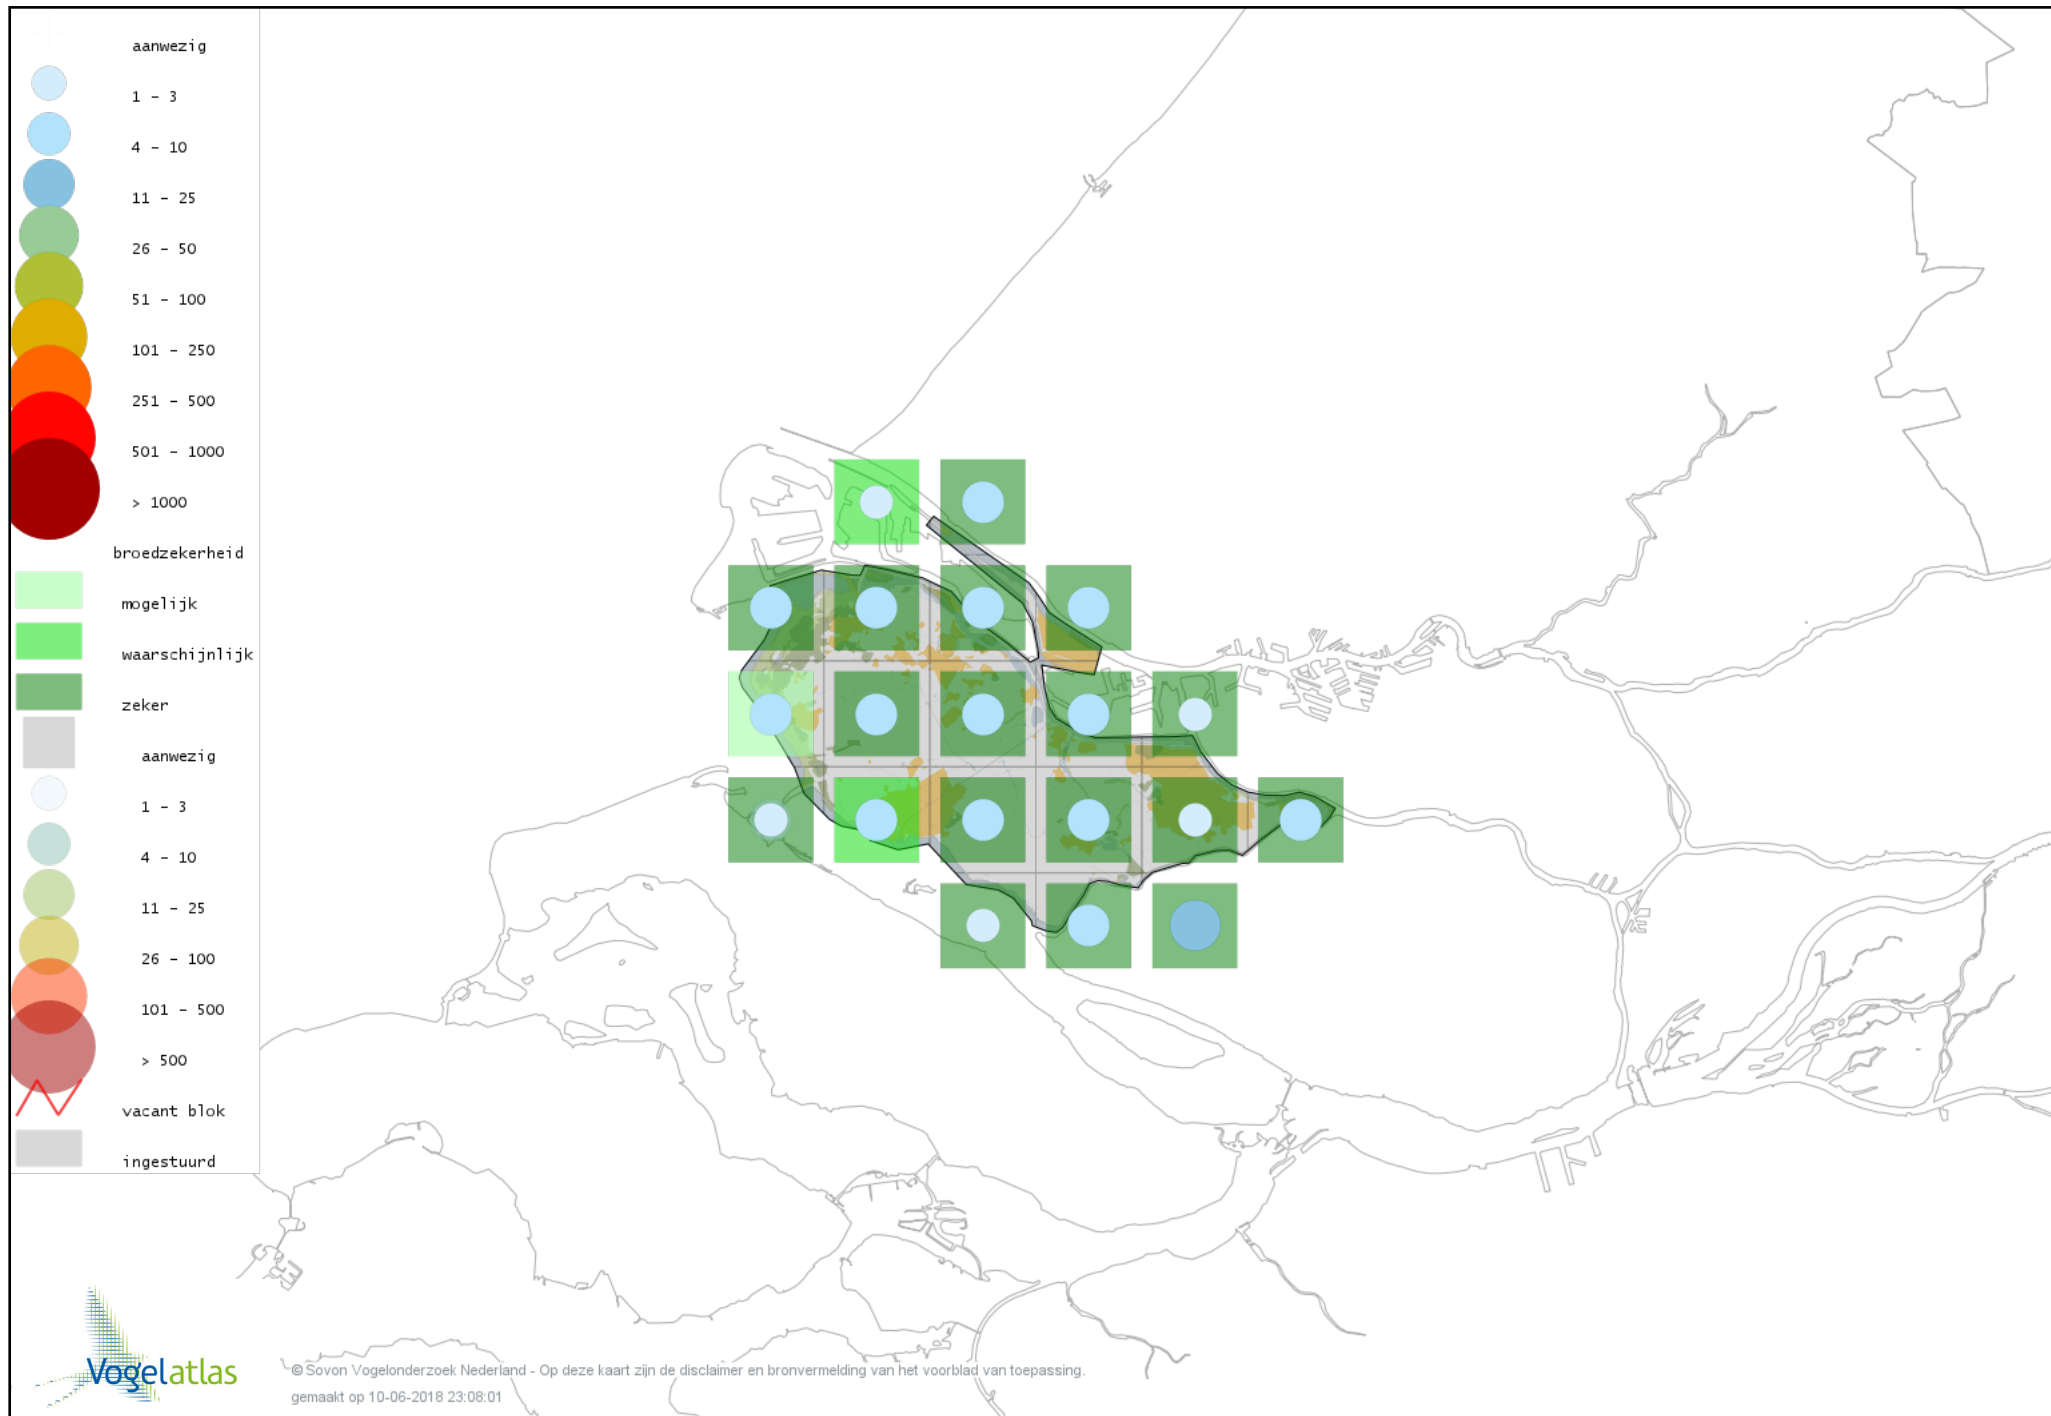

Voorlopige verspreidingskaart Buizerd broedseizoen