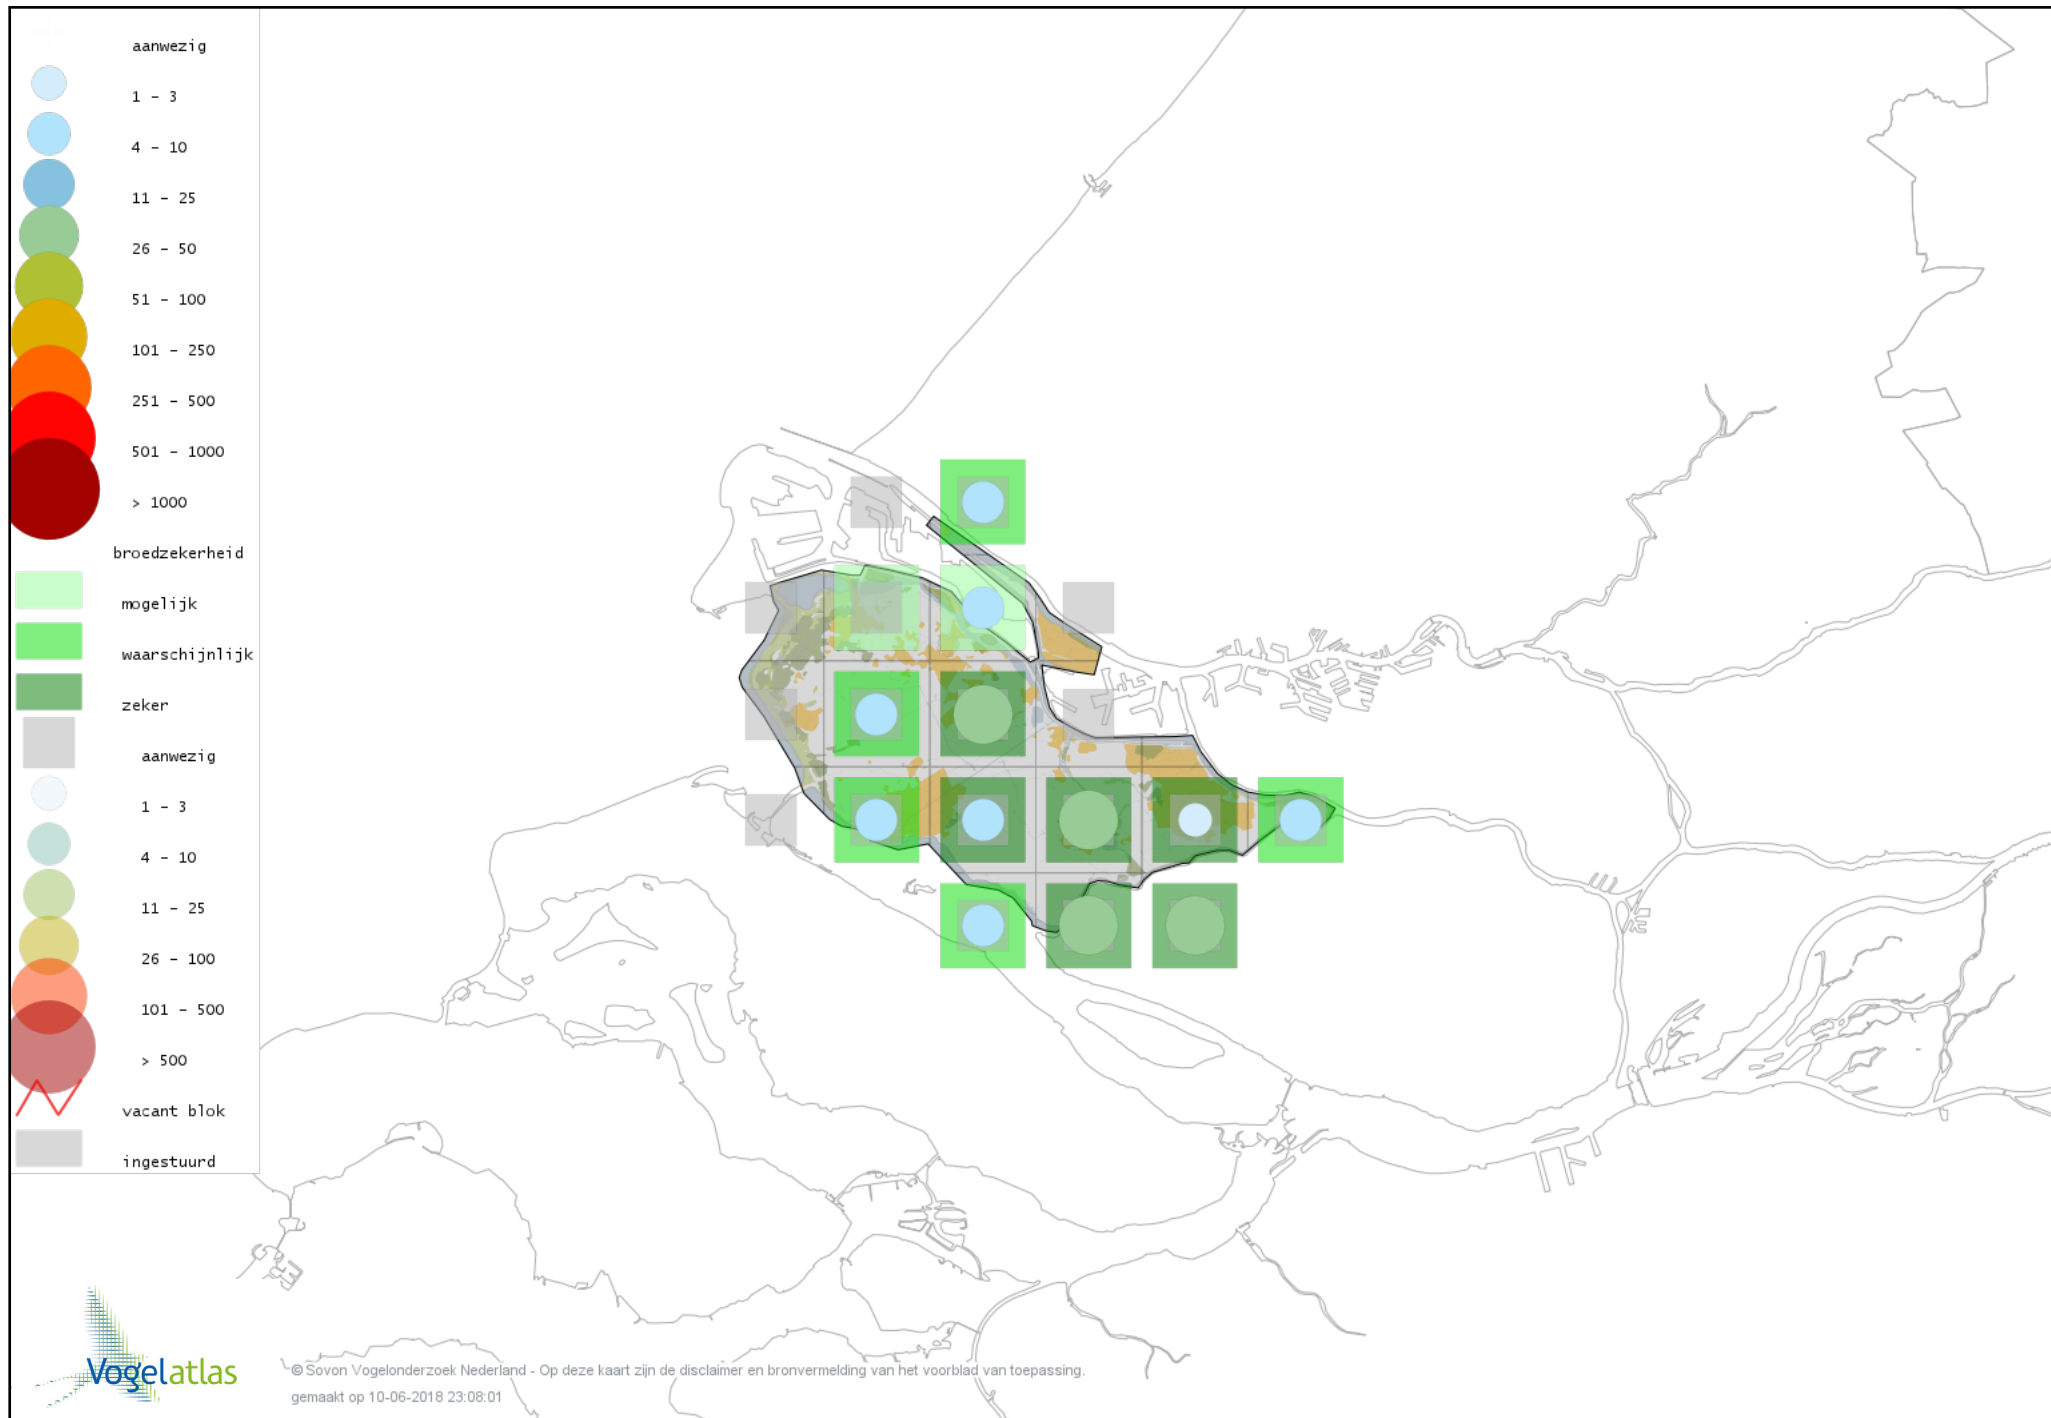

Voorlopige verspreidingskaart Ringmus broedseizoen