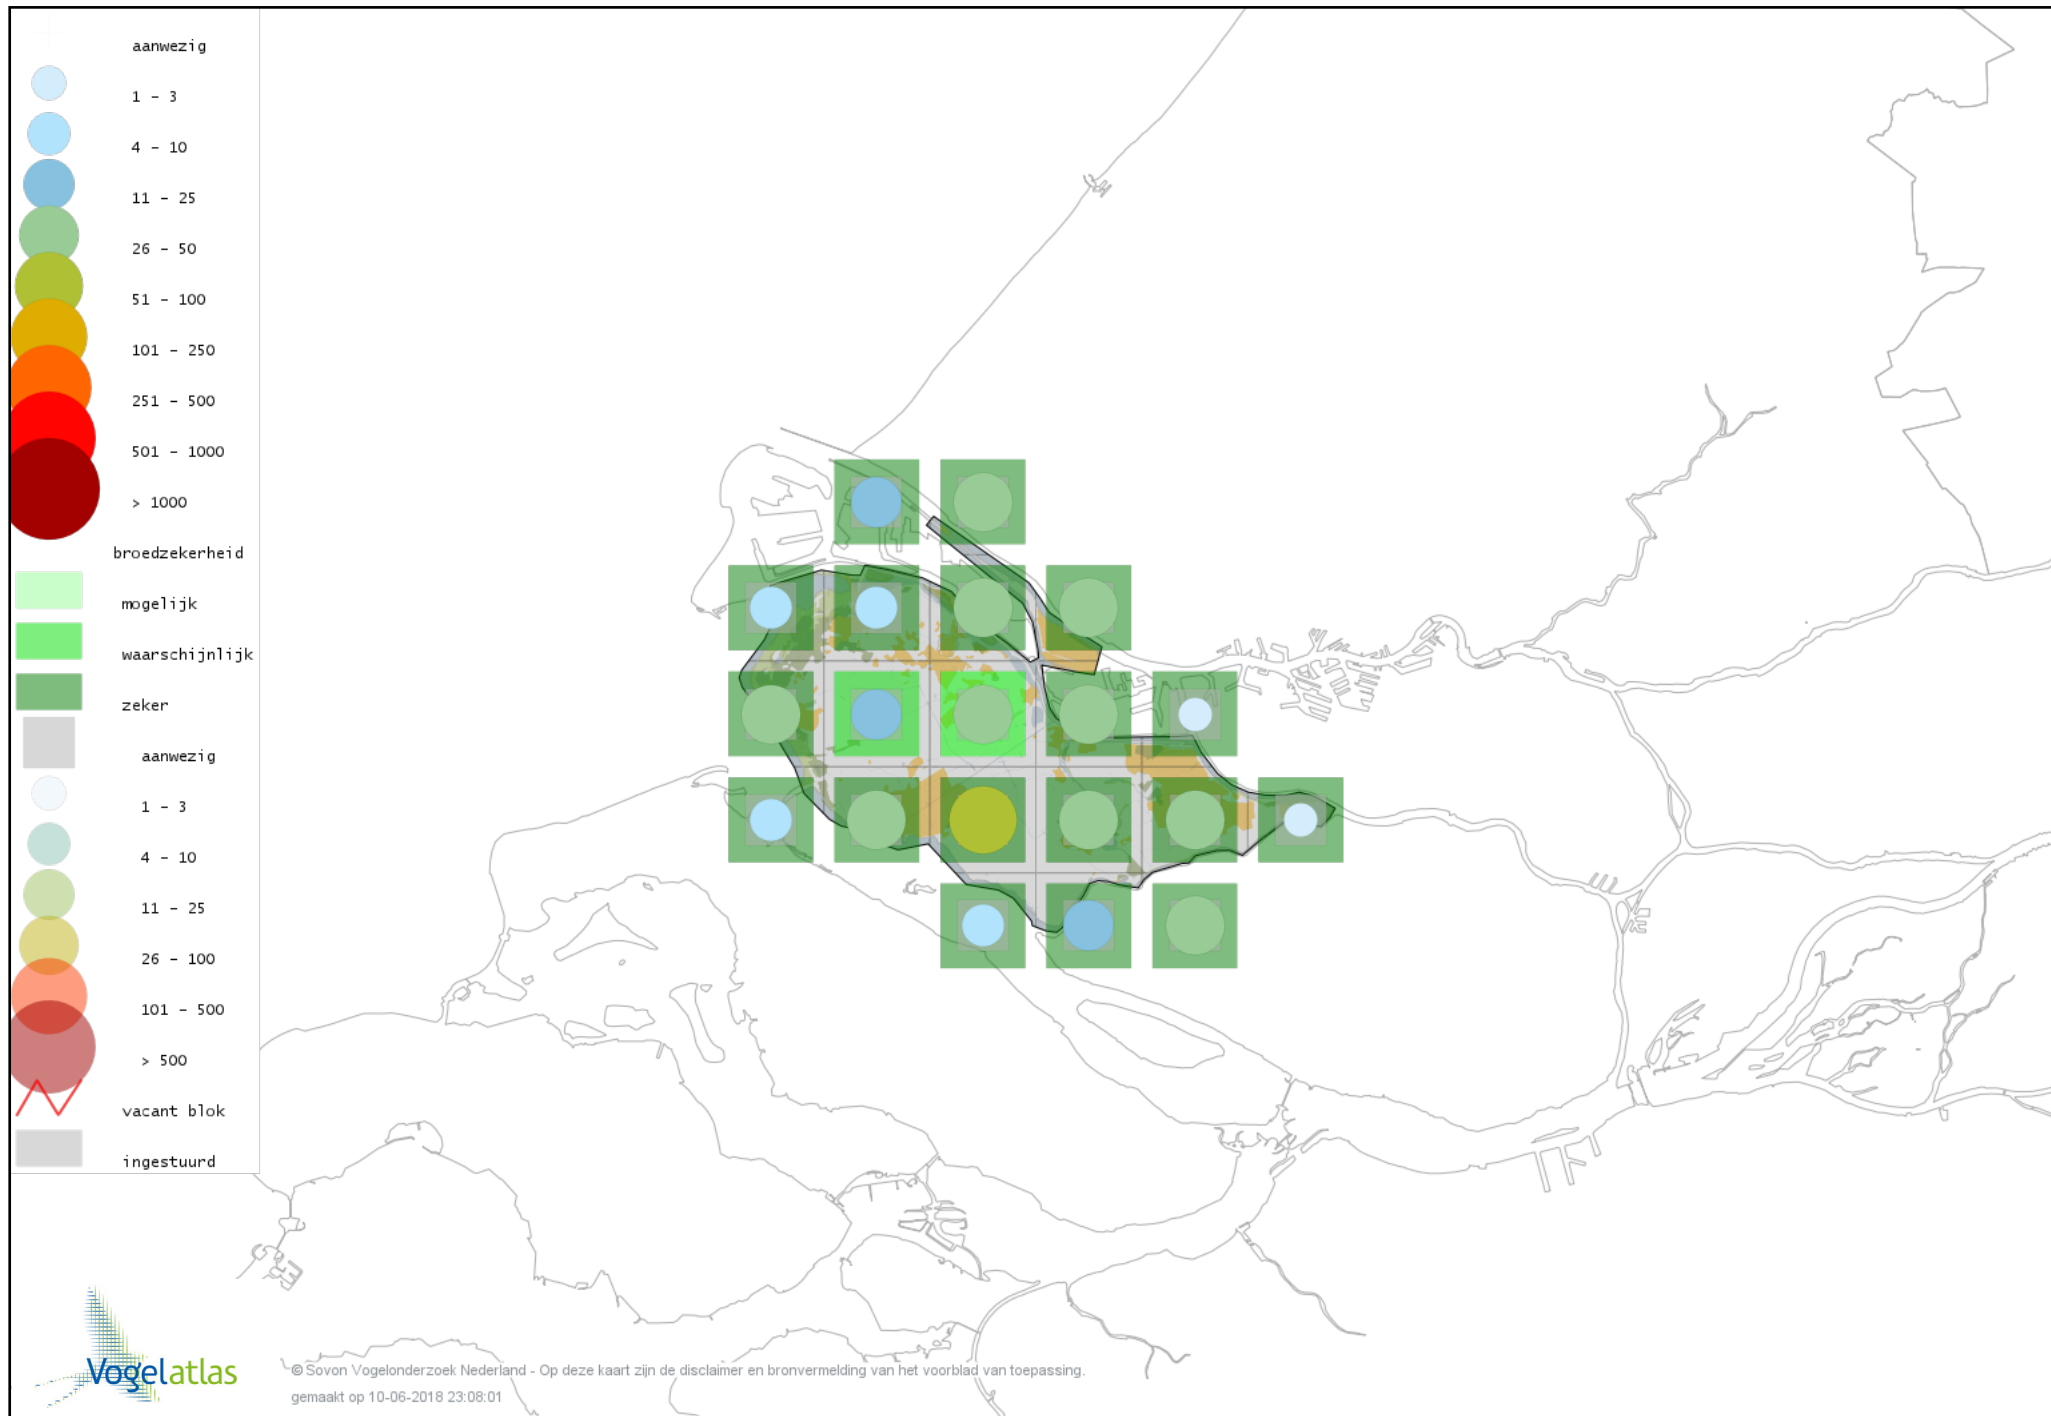

Voorlopige verspreidingskaart Zwarte Kraai broedseizoen