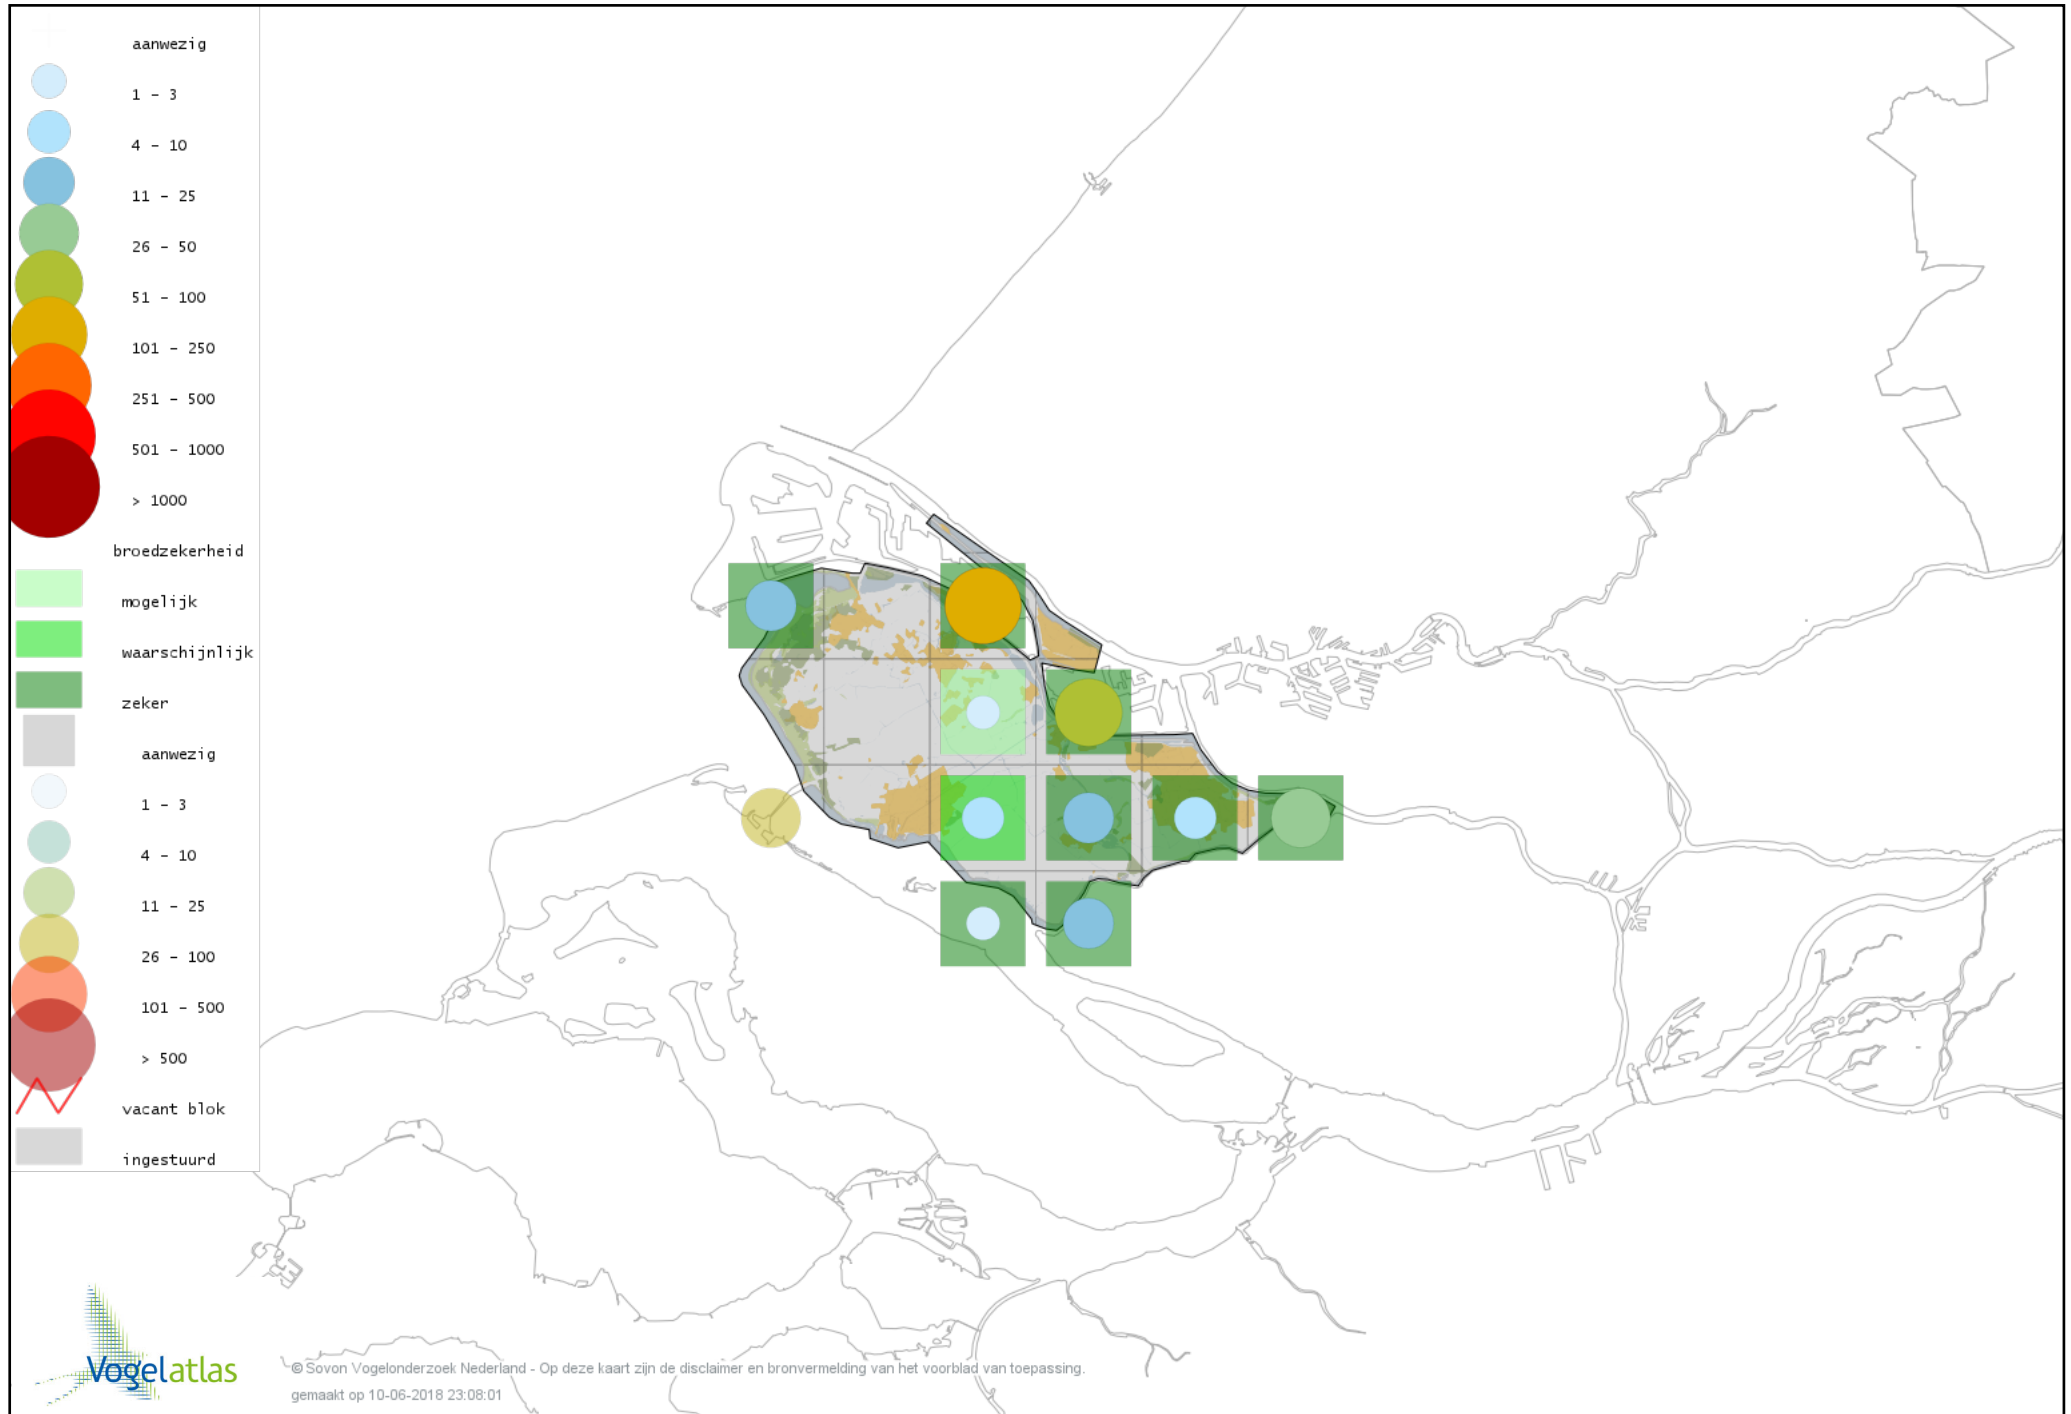

Voorlopige verspreidingskaart Oeverzwaluw broedseizoen