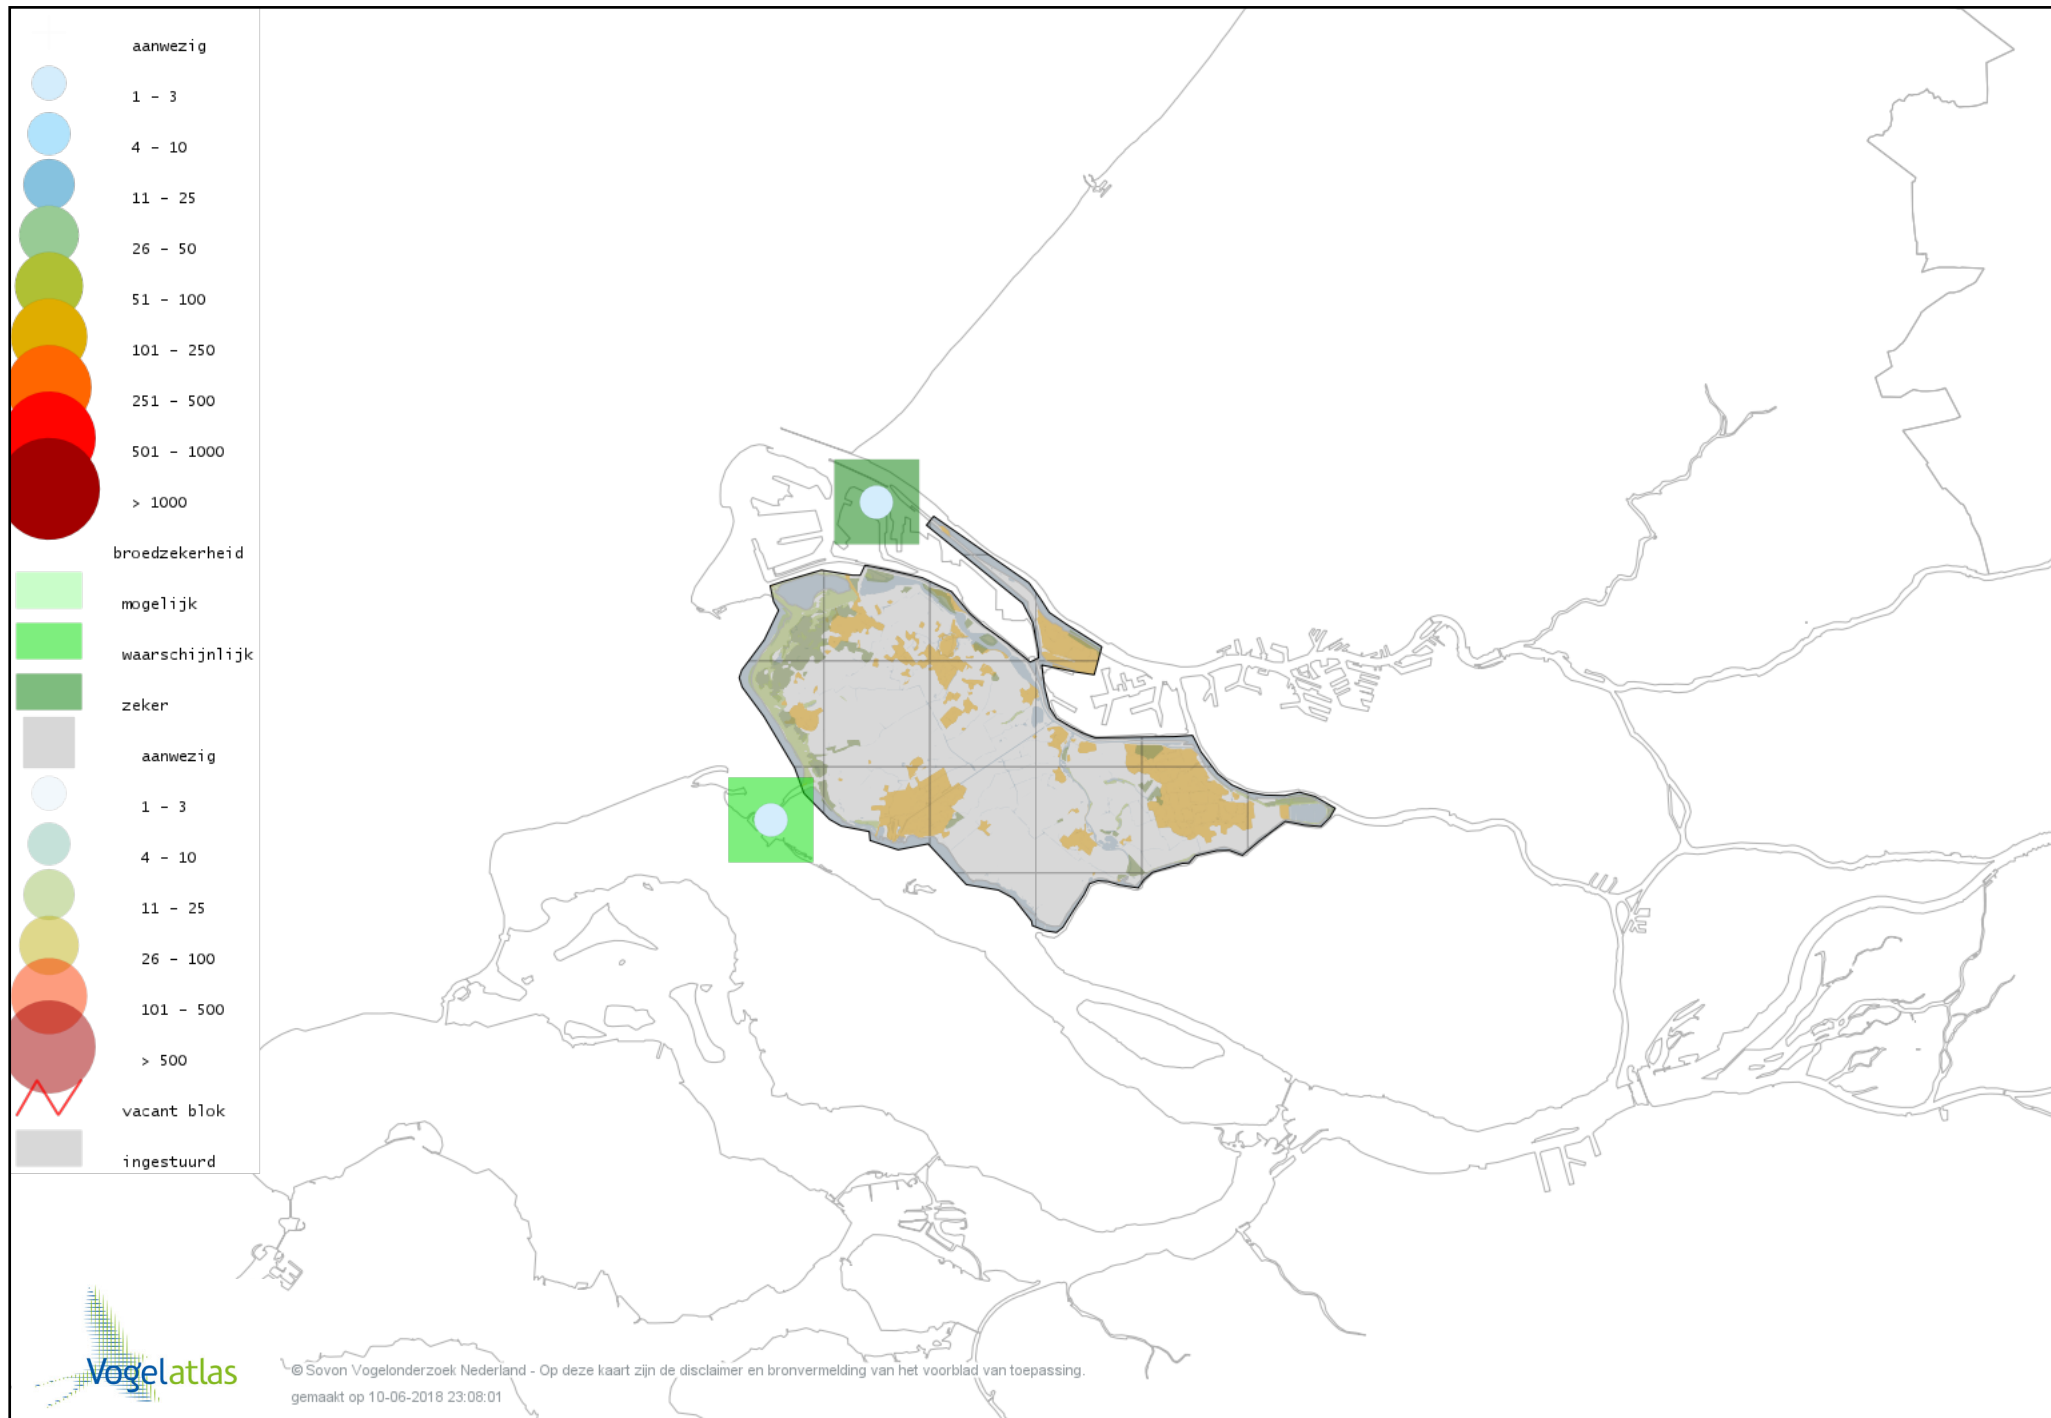

Voorlopige verspreidingskaart Grote Mantelmeeuw broedseizoen