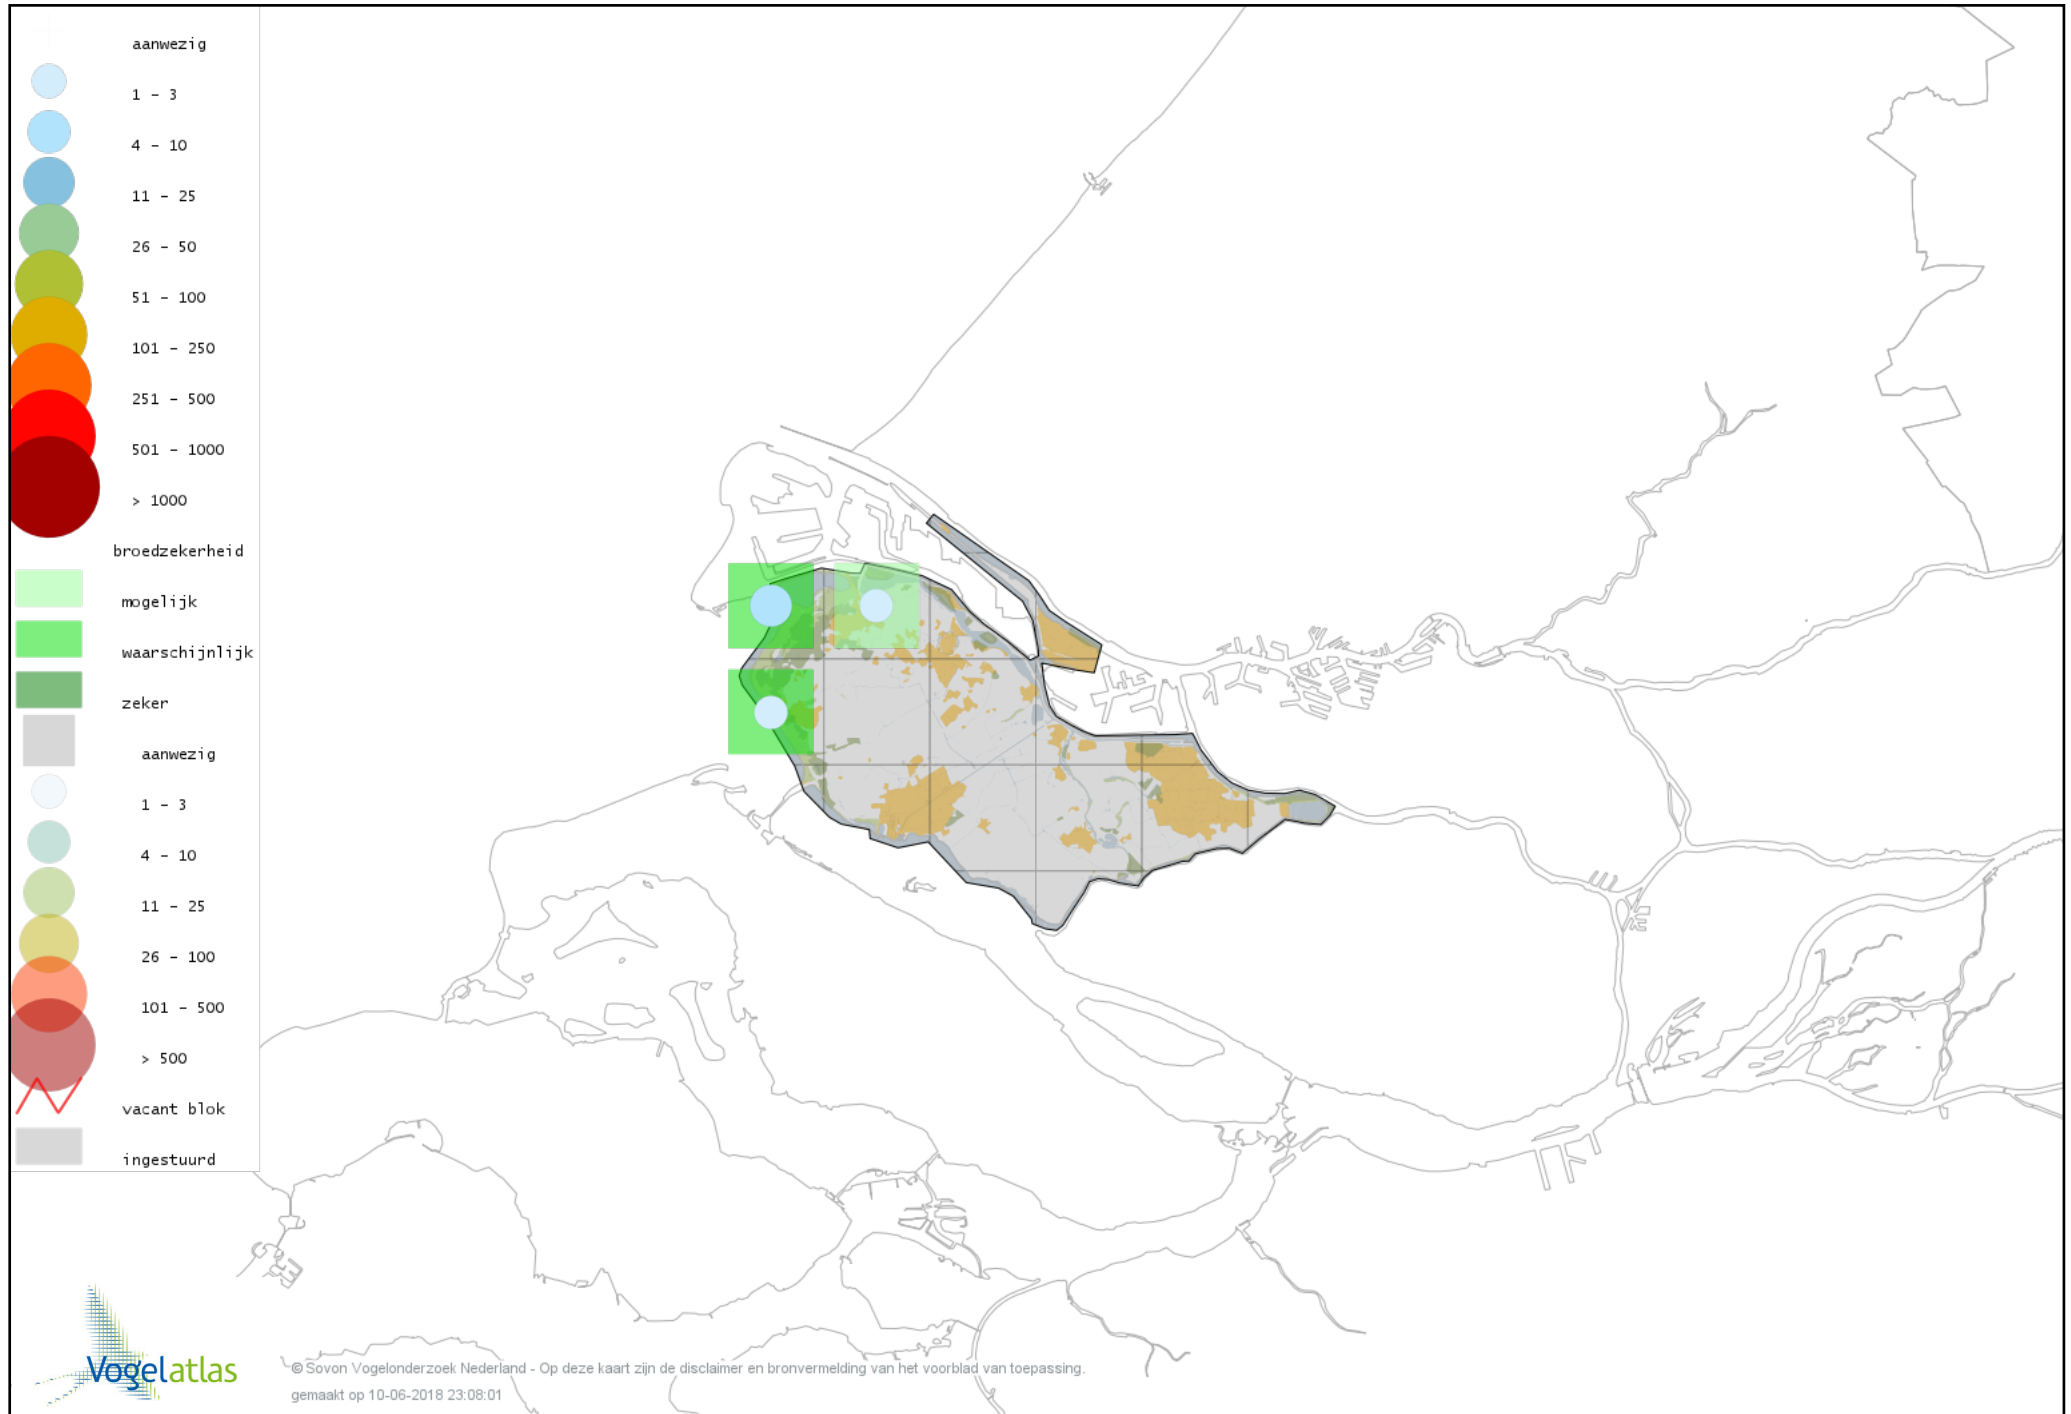

Voorlopige verspreidingskaart Vuurgoudhaan broedseizoen