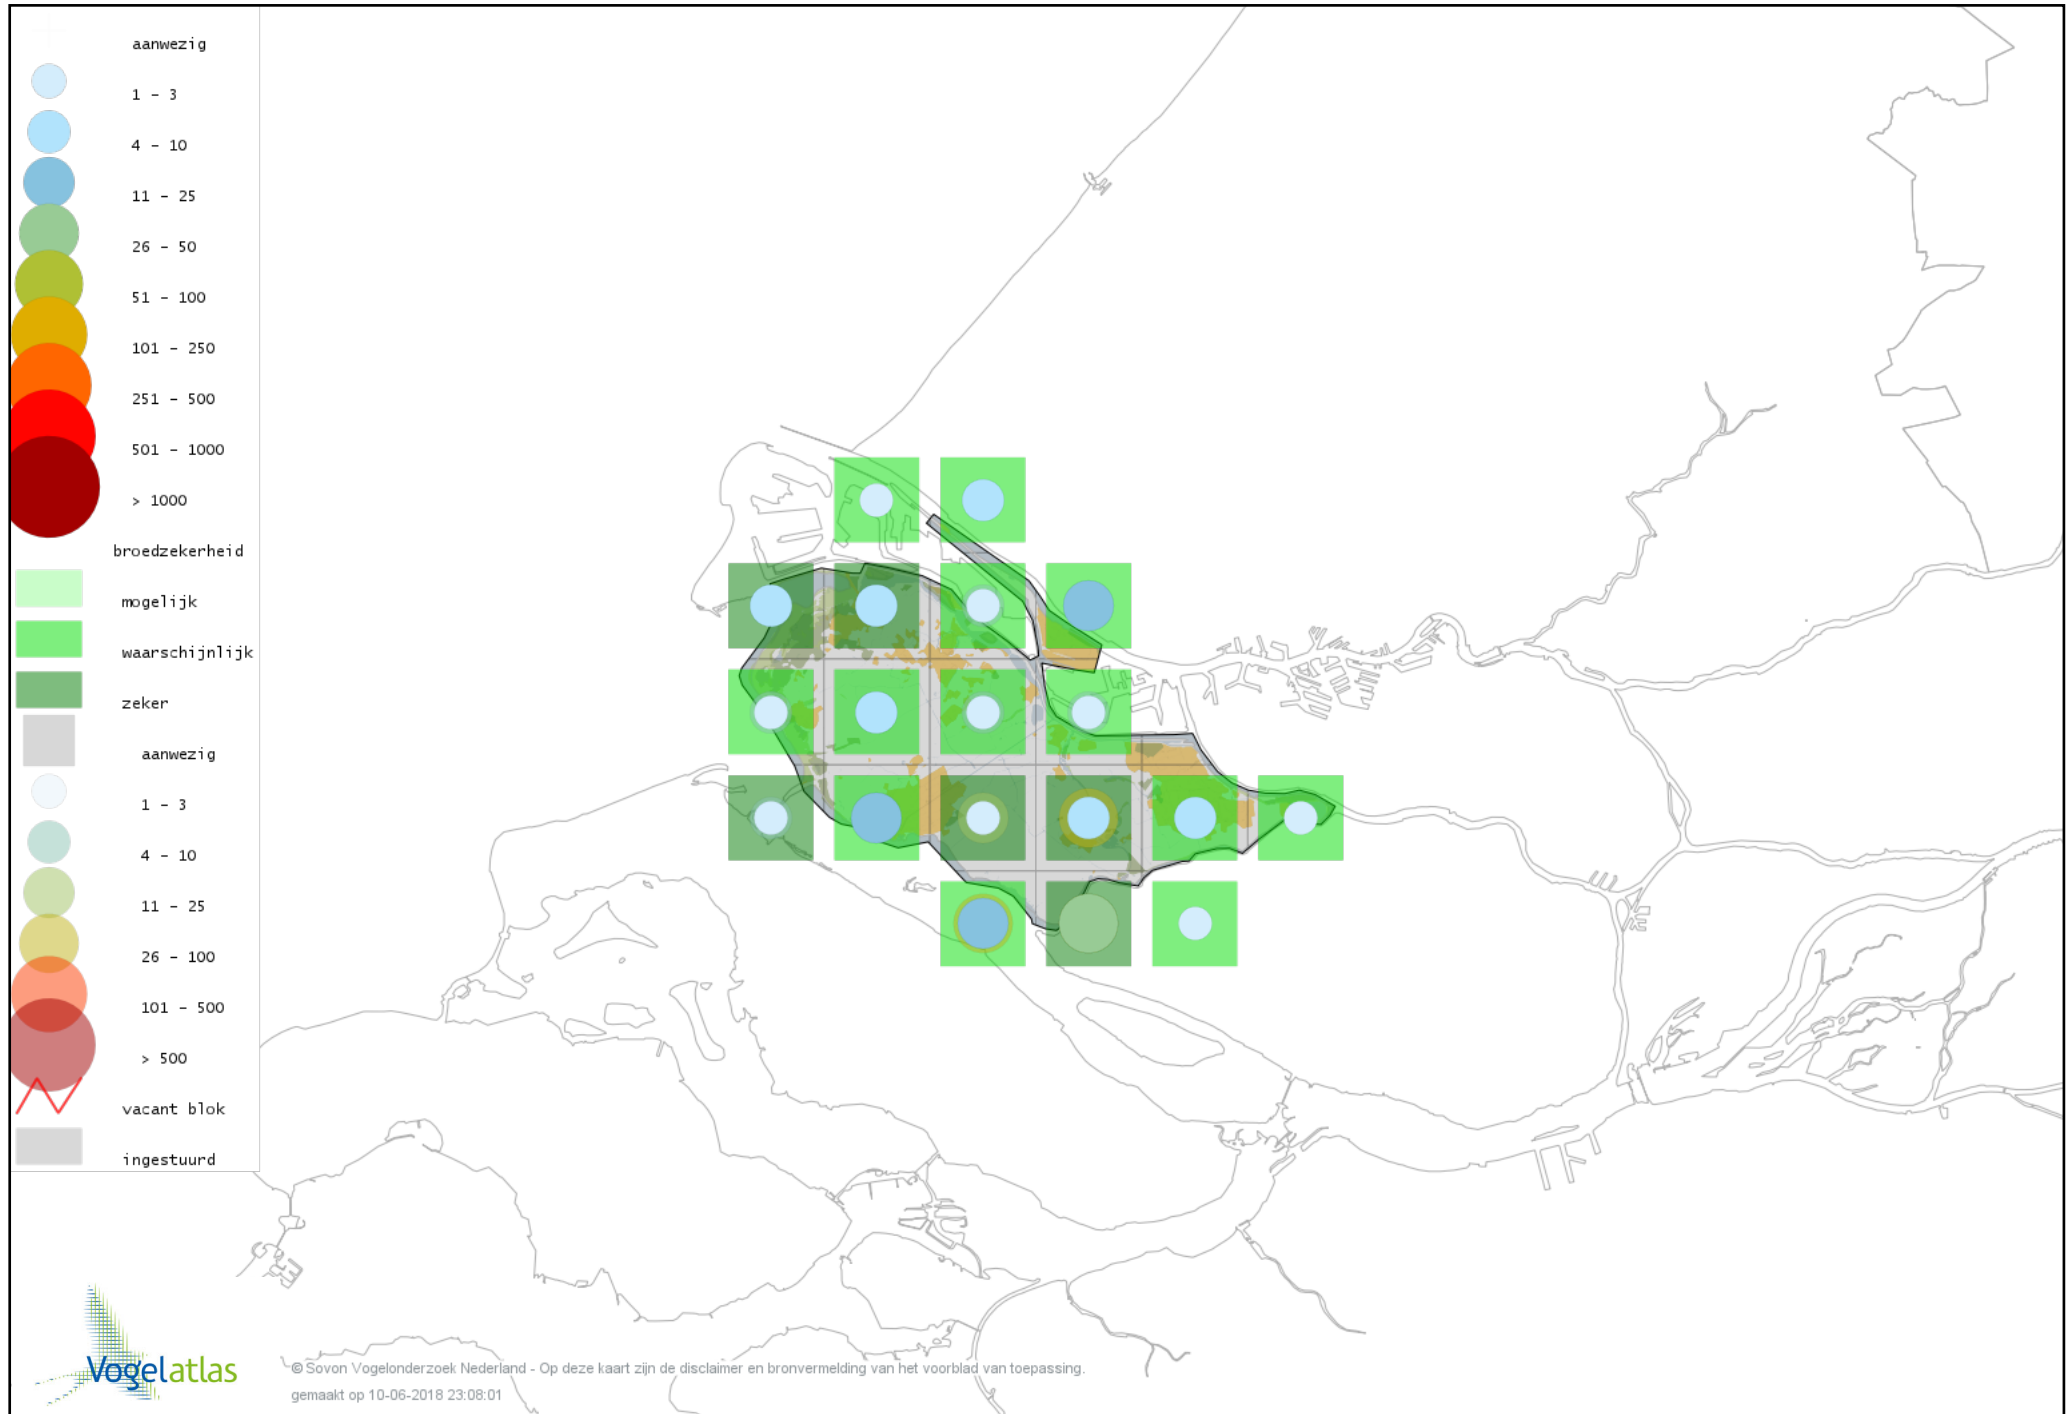

Voorlopige verspreidingskaart Tureluur broedseizoen