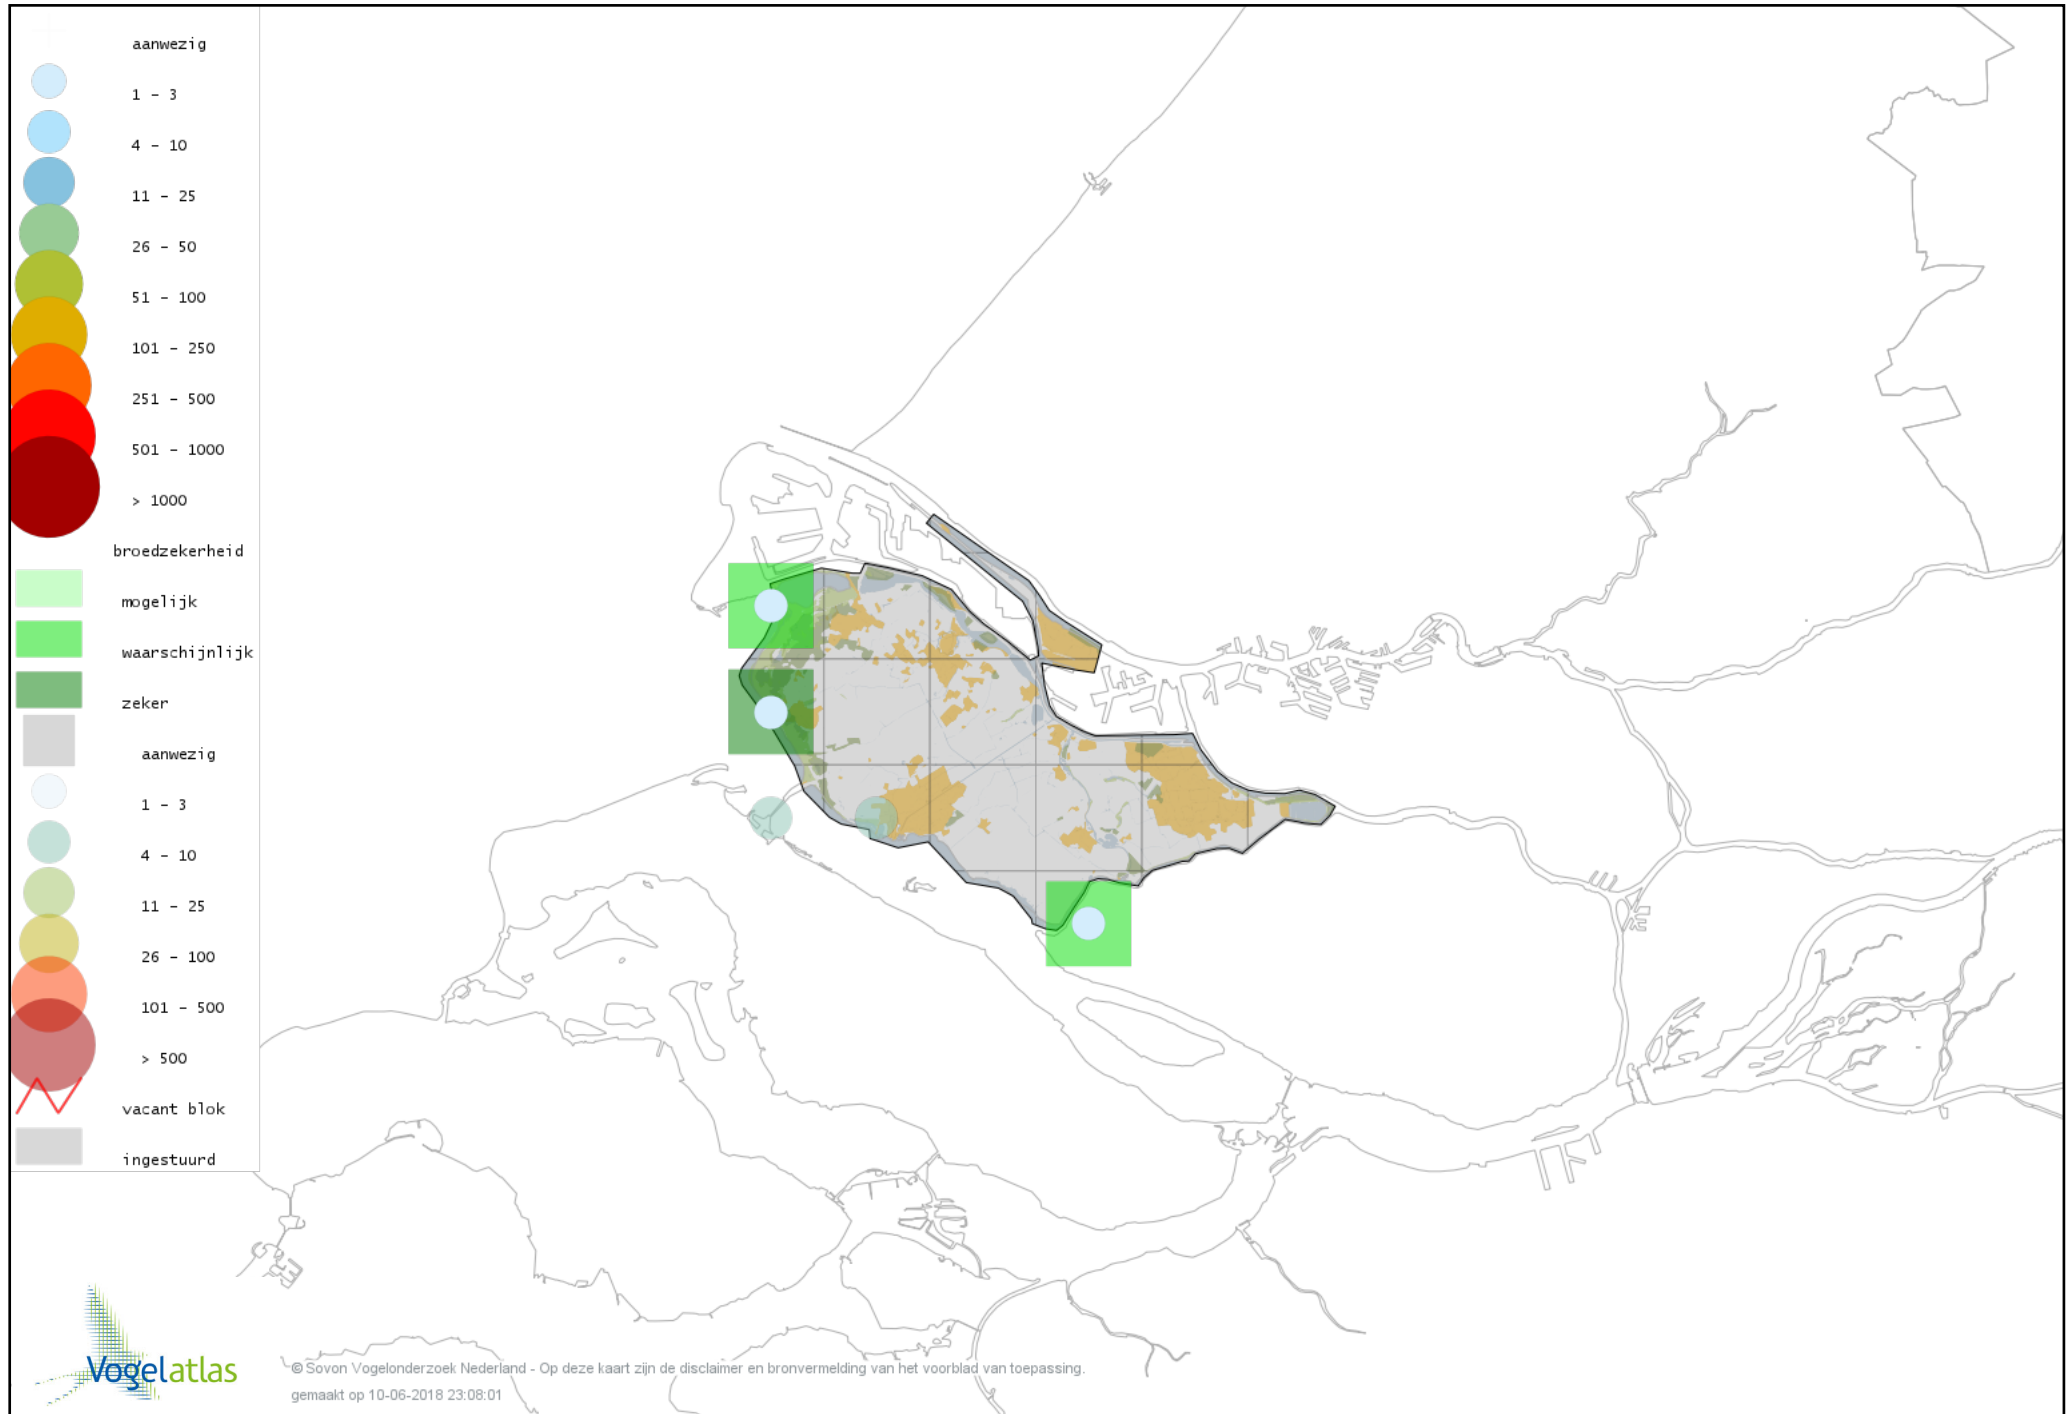

Voorlopige verspreidingskaart Strandplevier broedseizoen