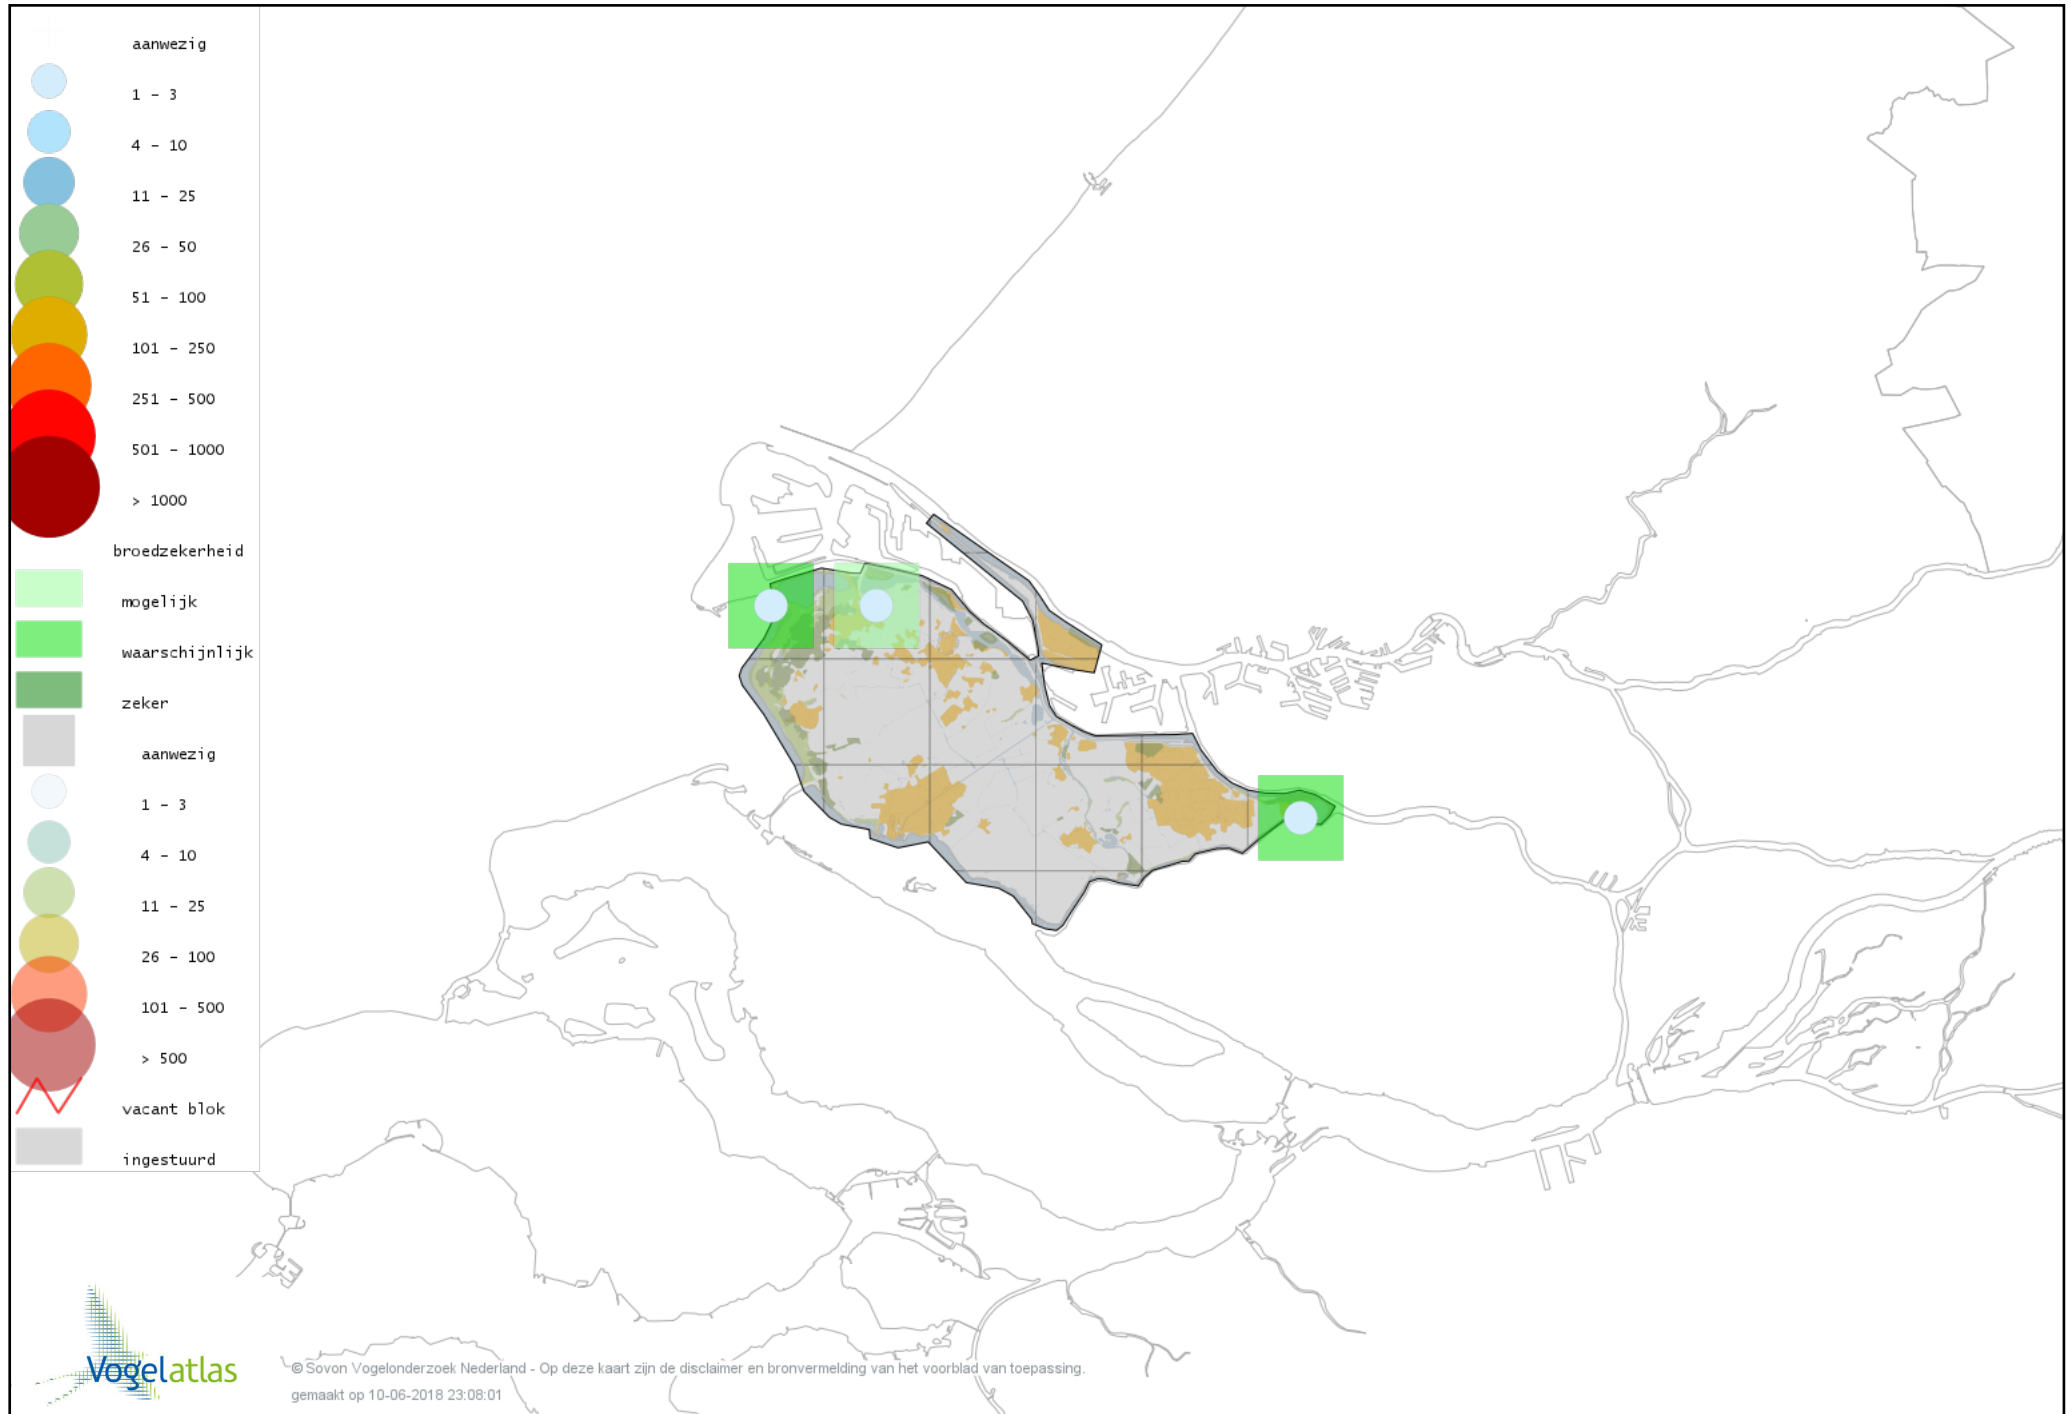

Voorlopige verspreidingskaart Kleine Bonte Specht broedseizoen