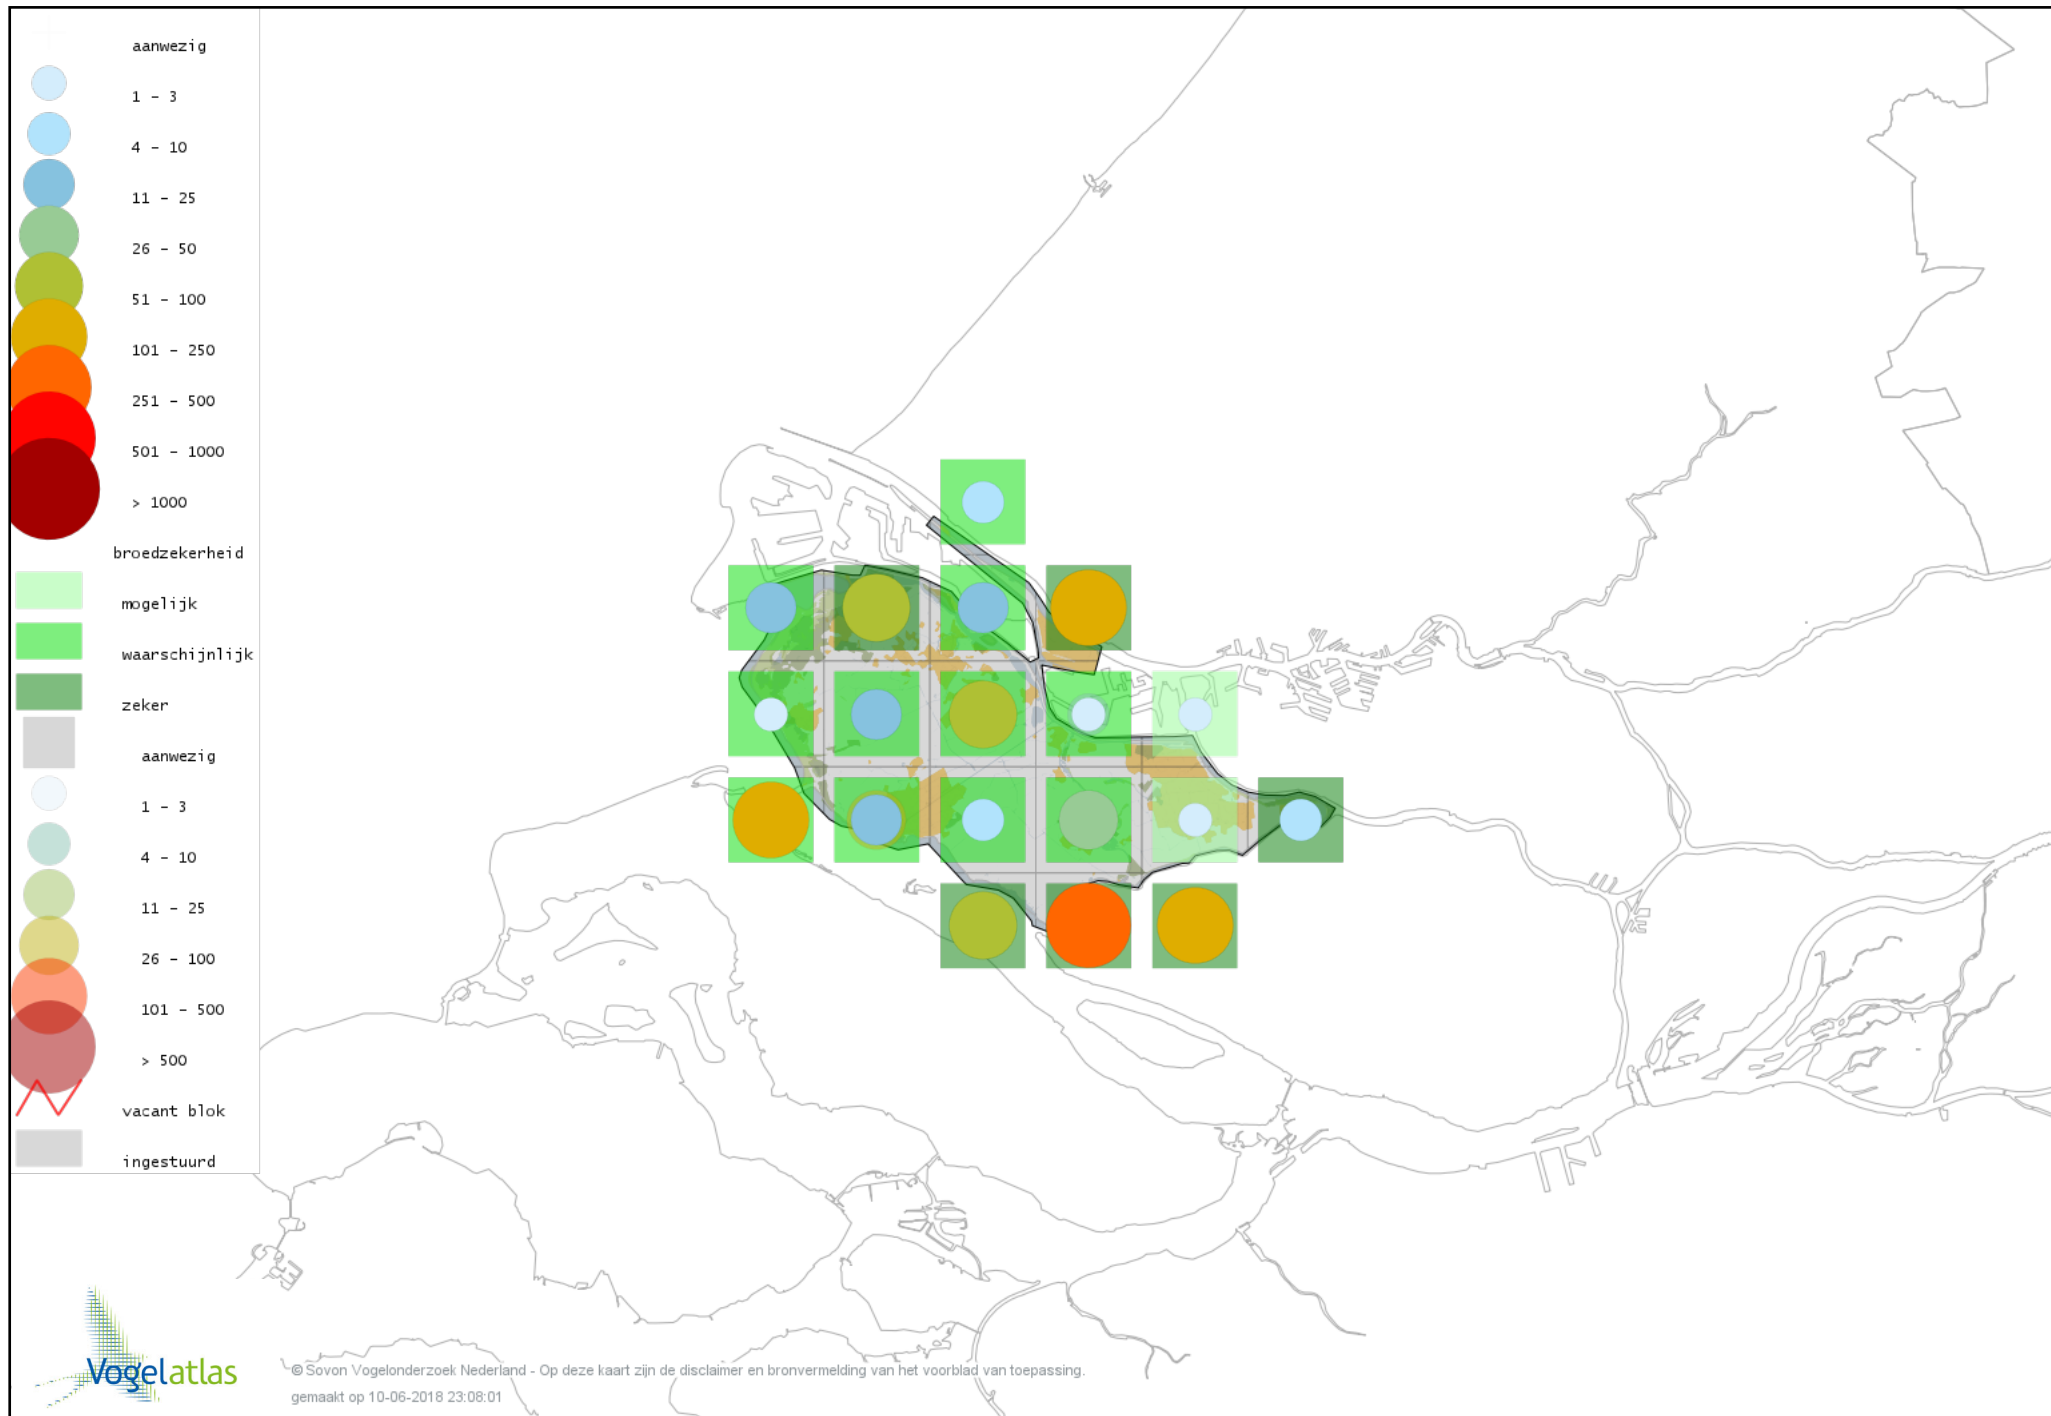

Voorlopige verspreidingskaart Rietzanger broedseizoen