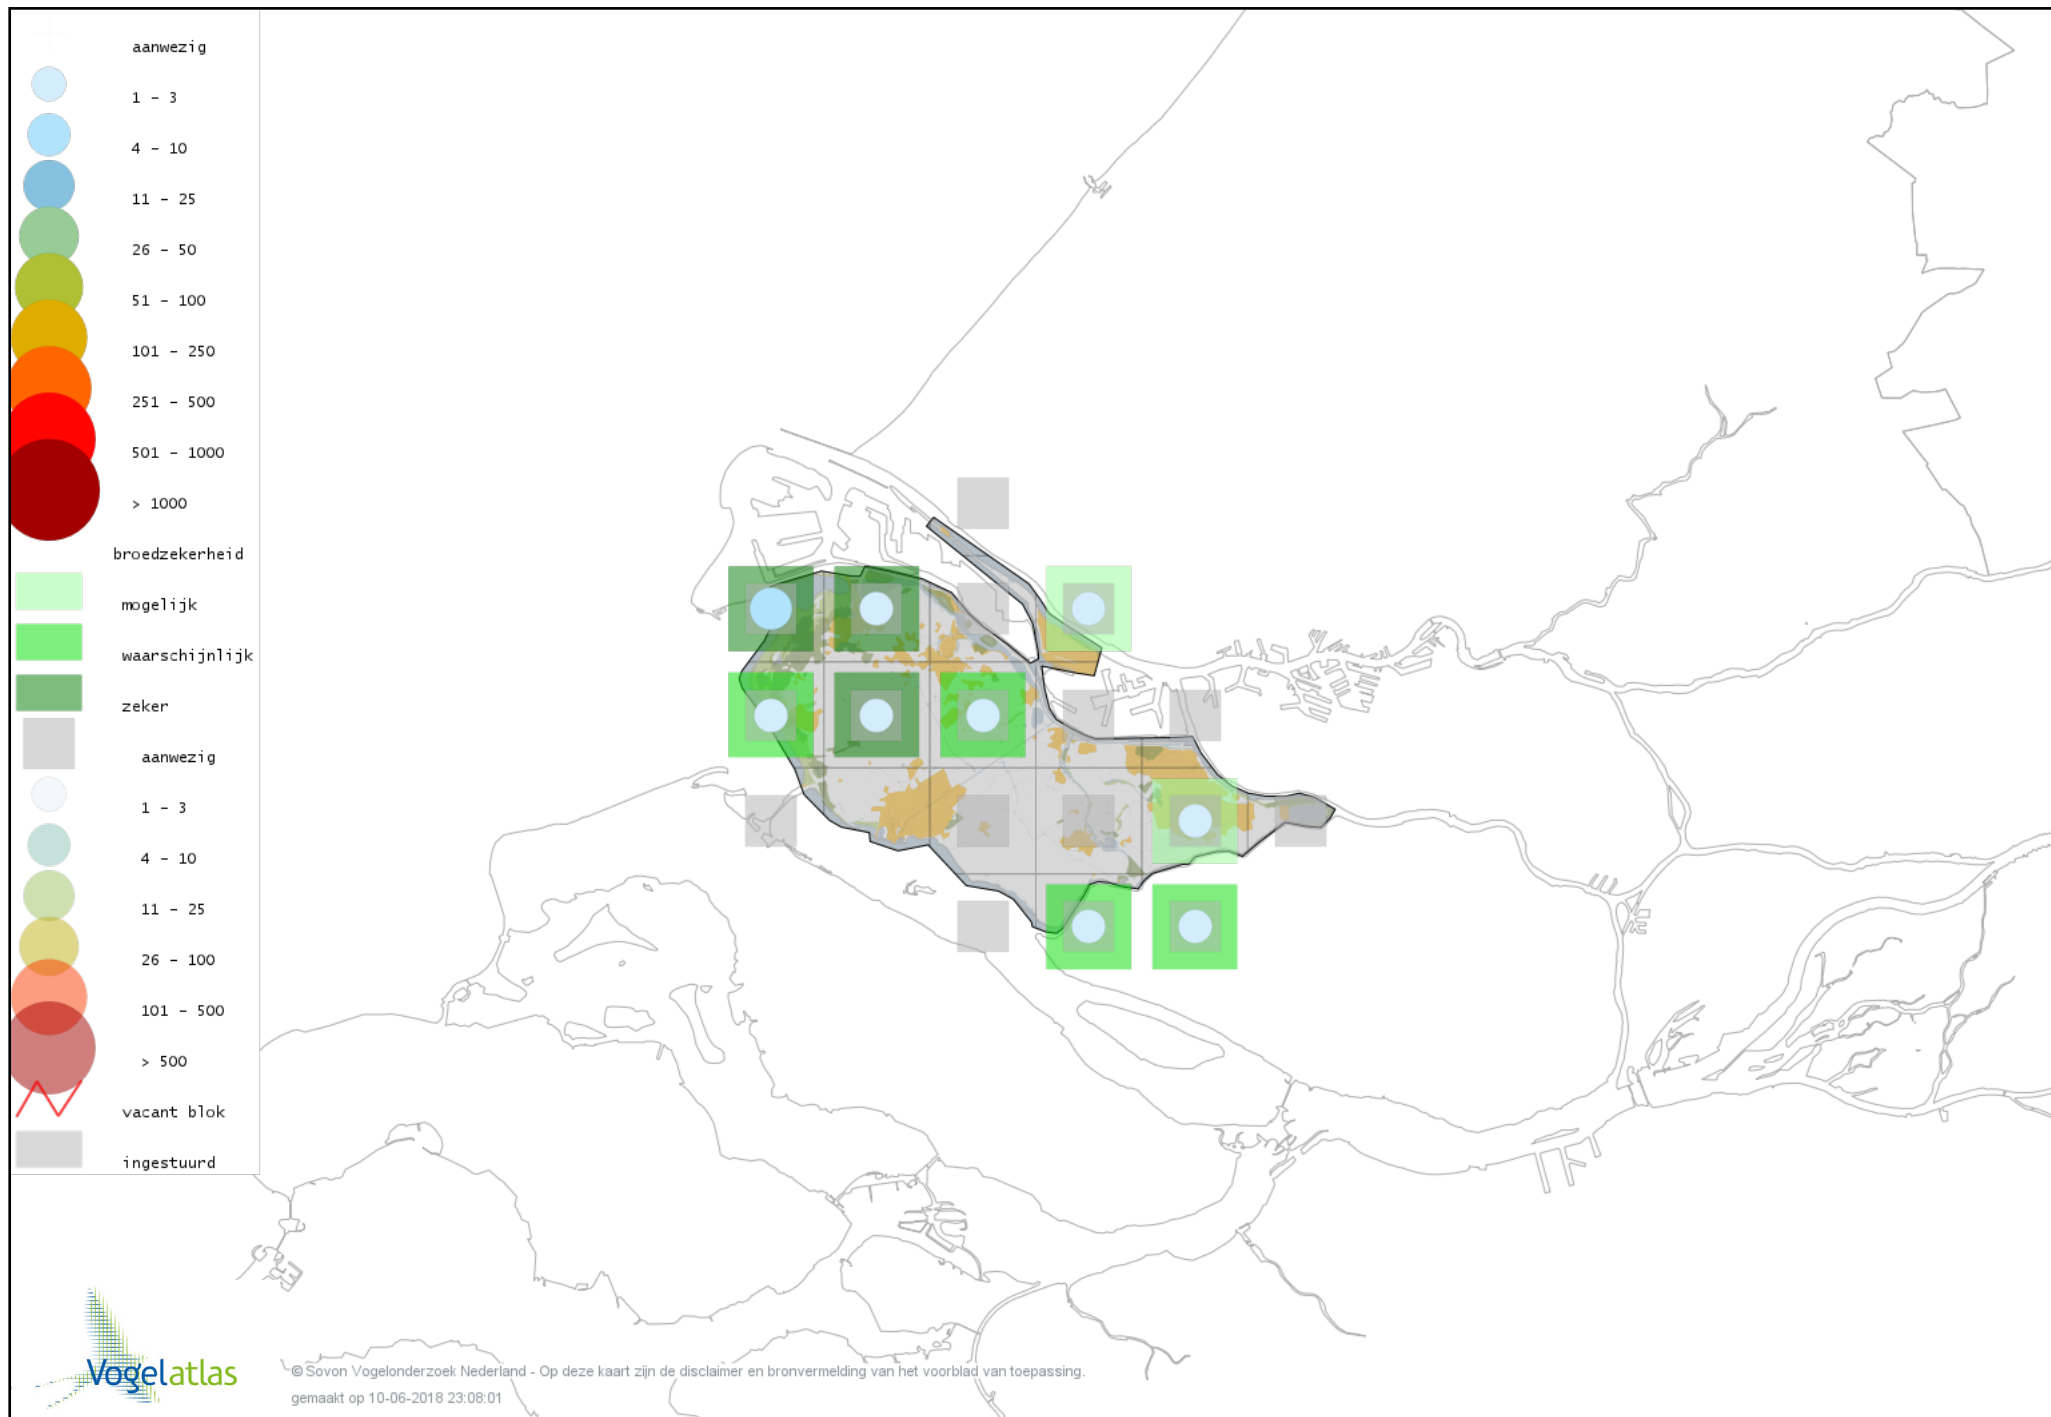

Voorlopige verspreidingskaart Grote Lijster broedseizoen