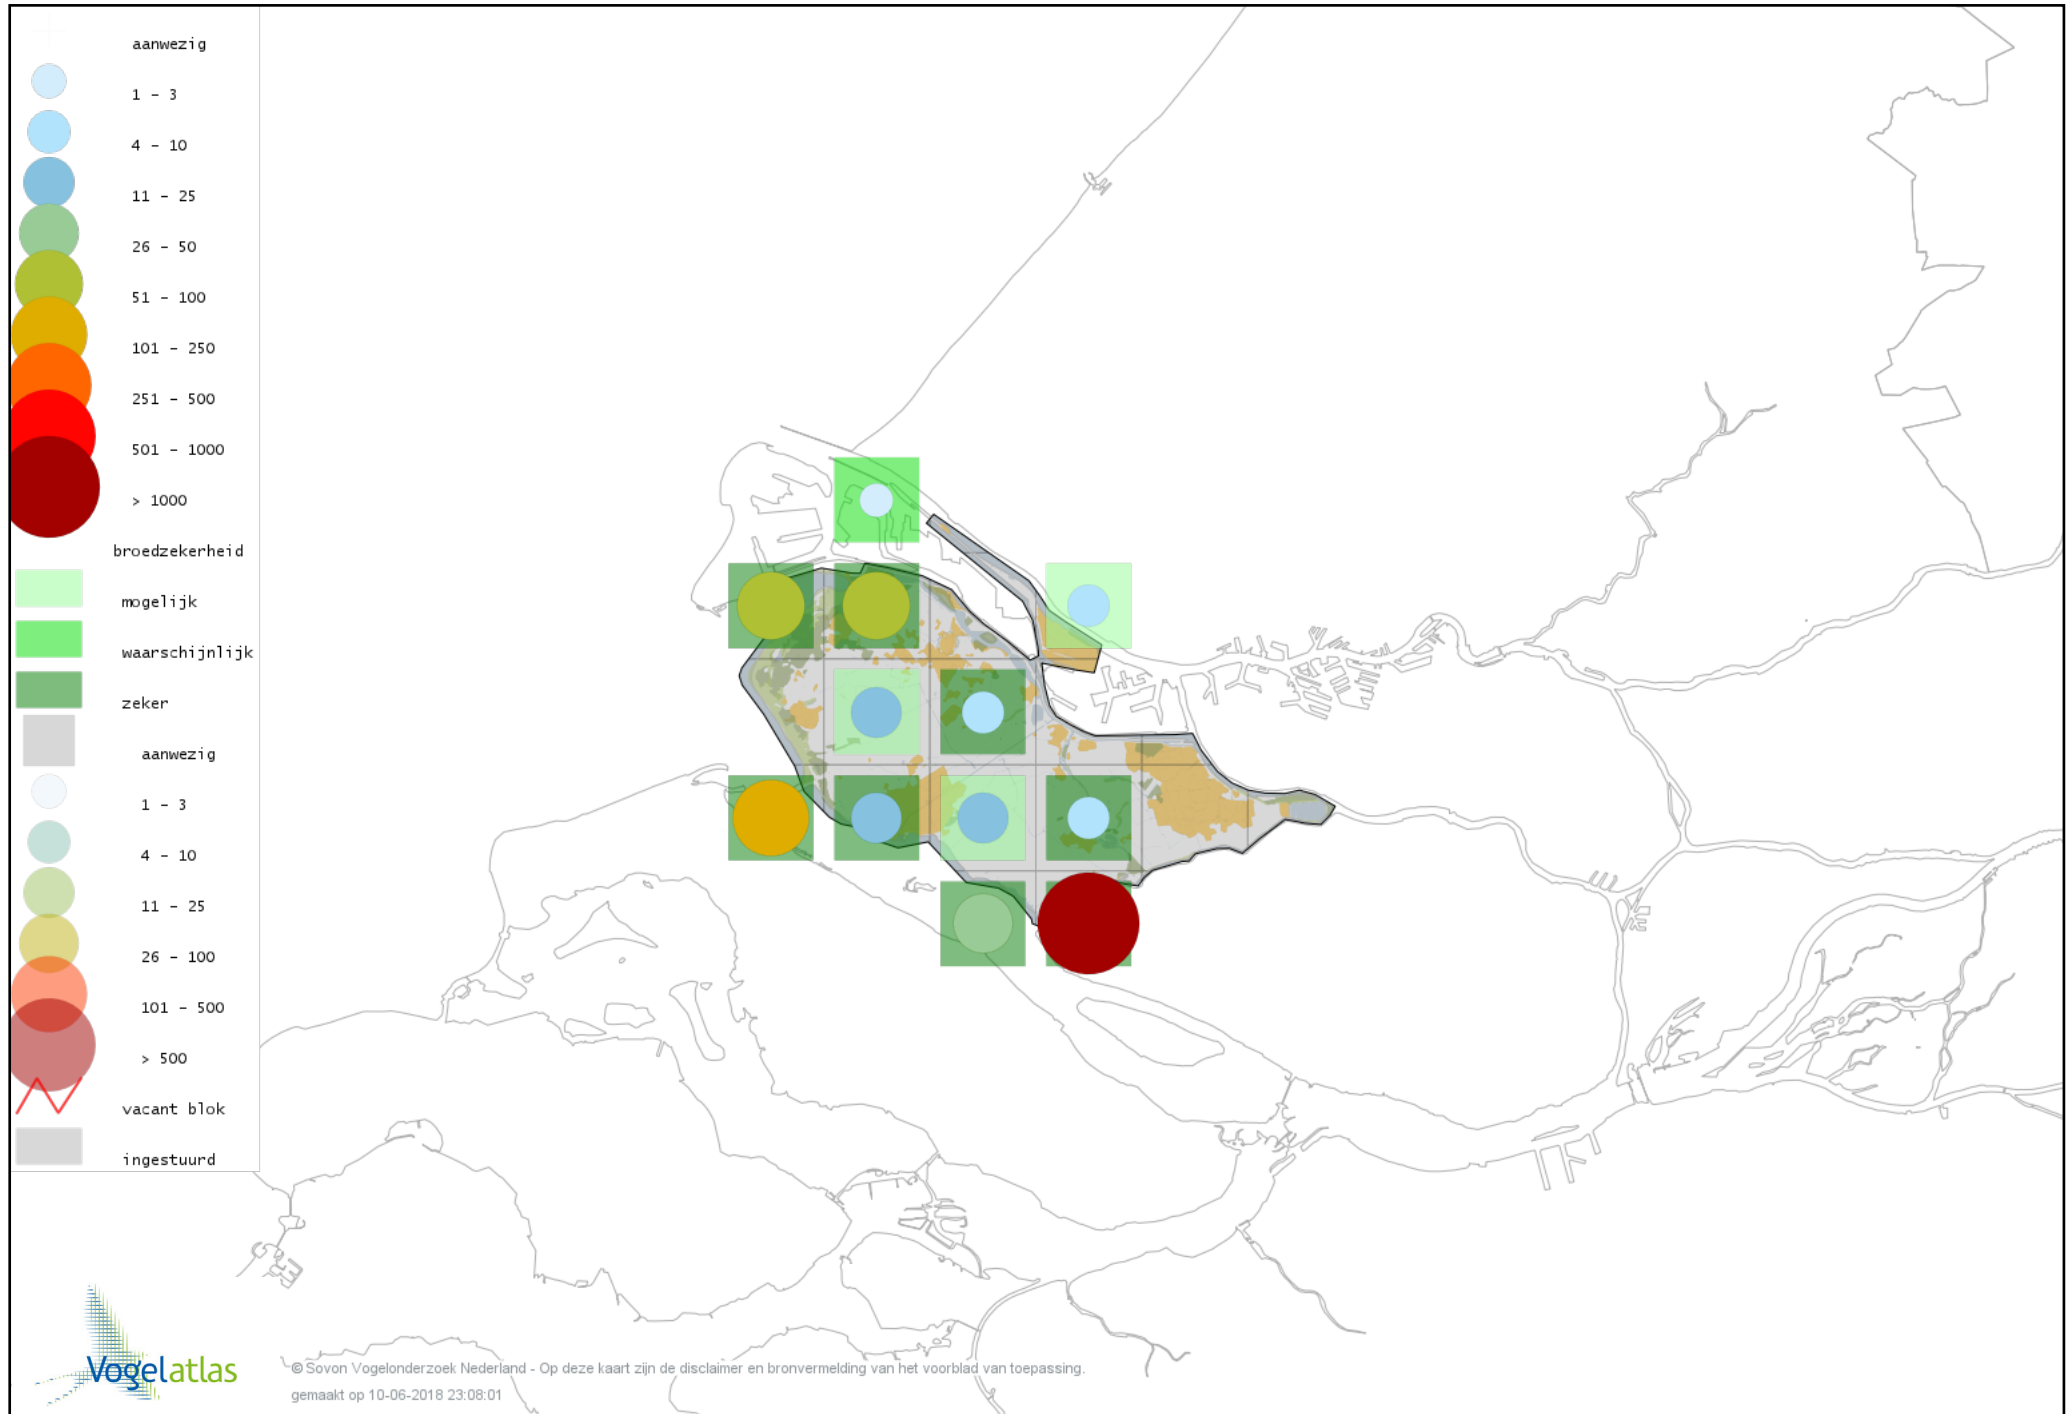

Voorlopige verspreidingskaart Brandgans broedseizoen