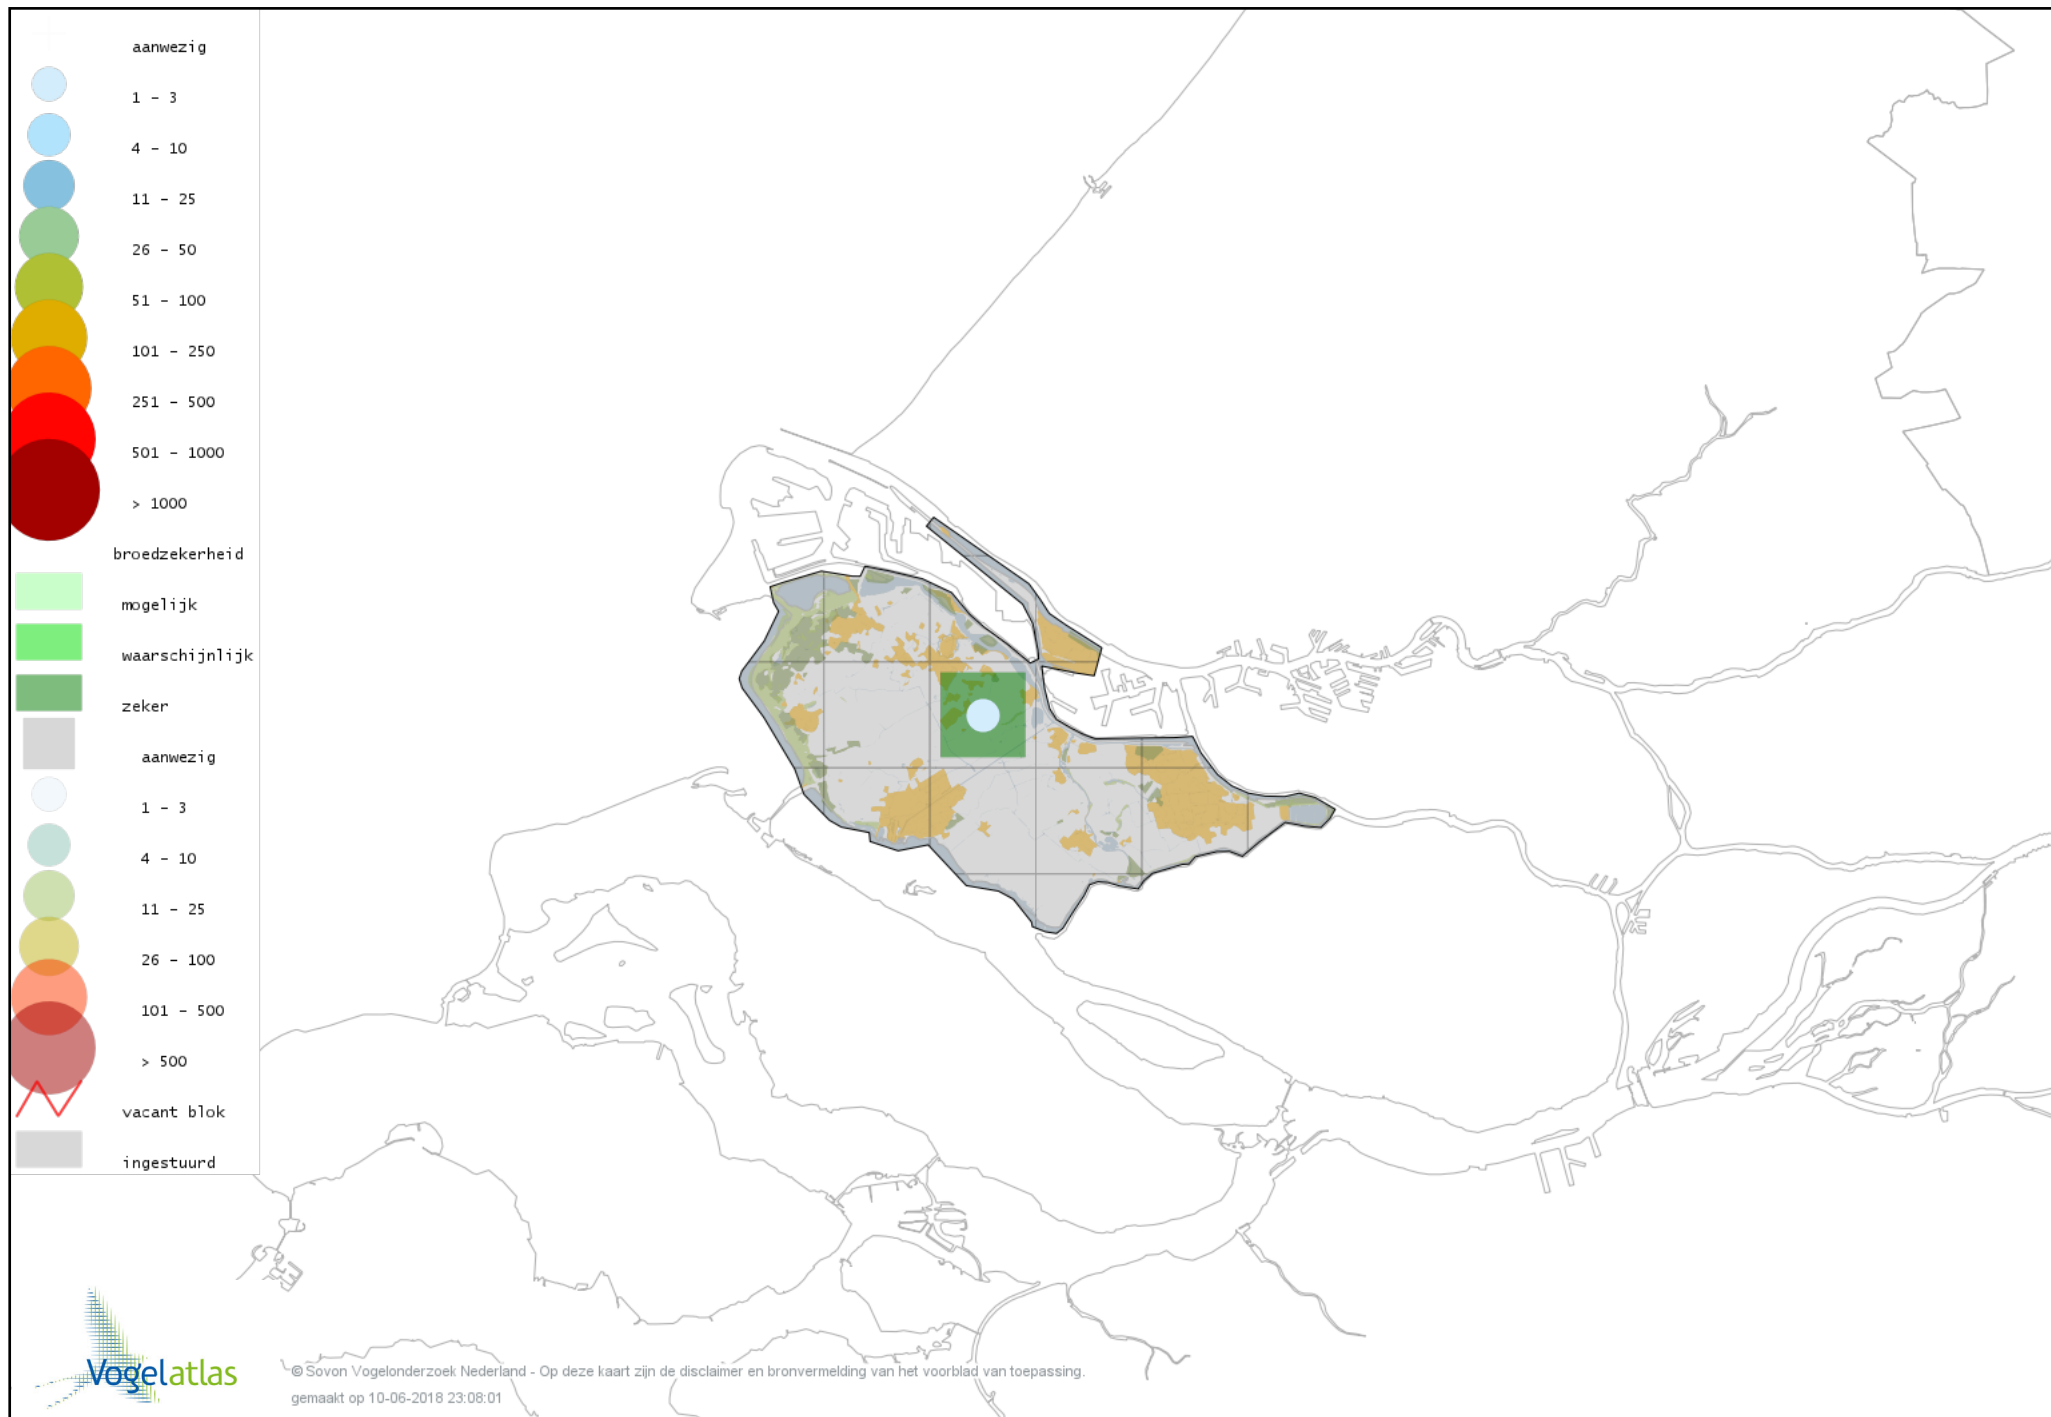

Voorlopige verspreidingskaart Zwarte Zwaan broedseizoen