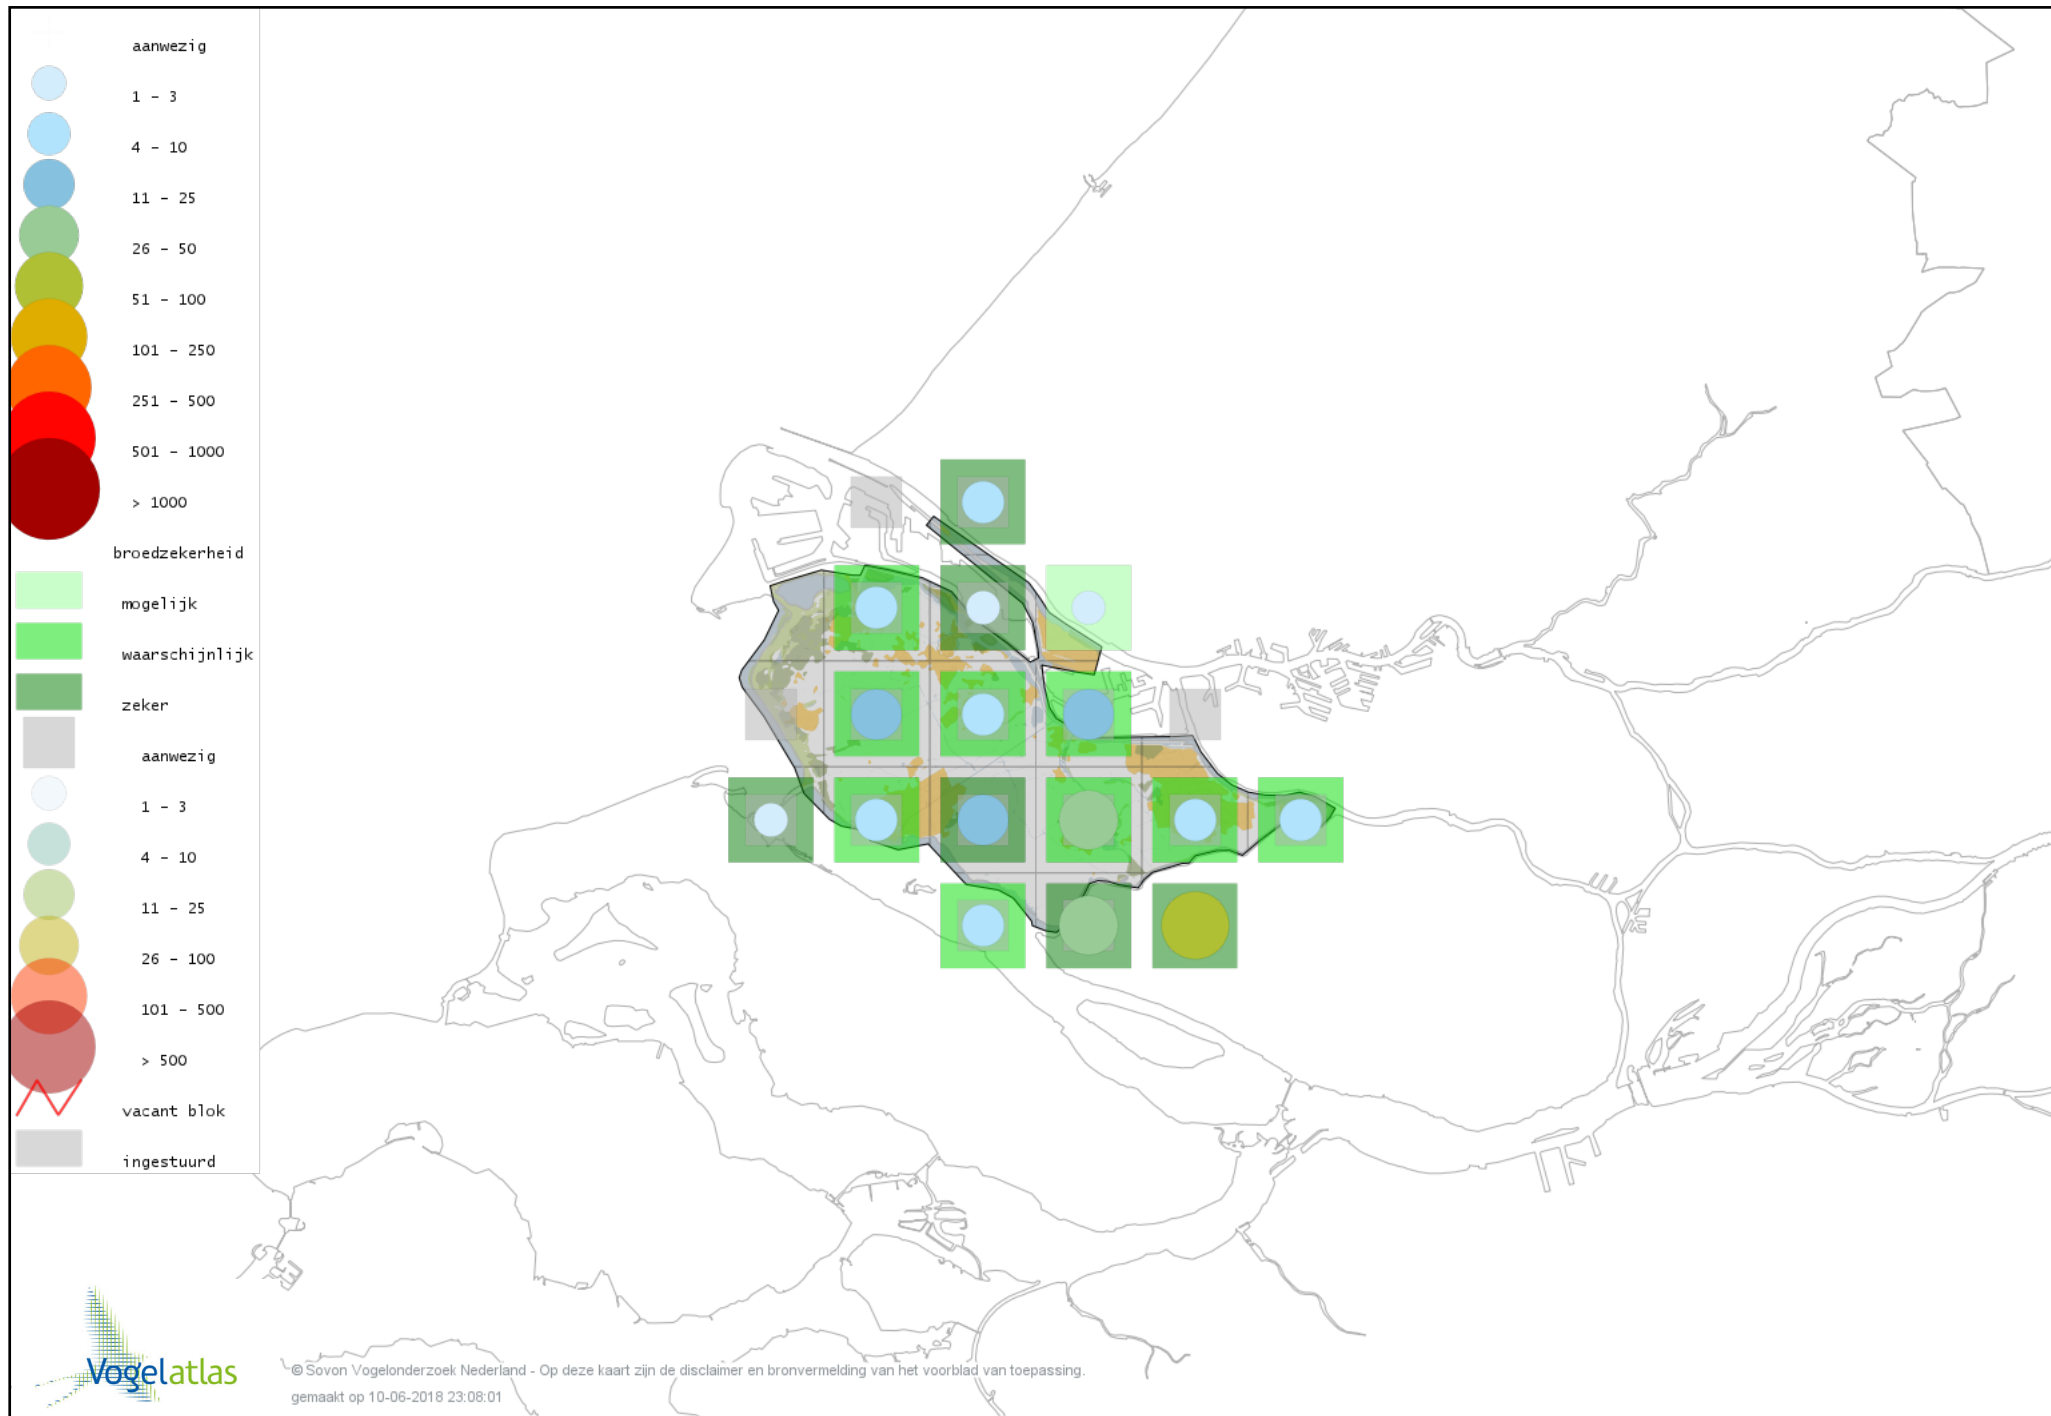

Voorlopige verspreidingskaart Gele Kwikstaart broedseizoen