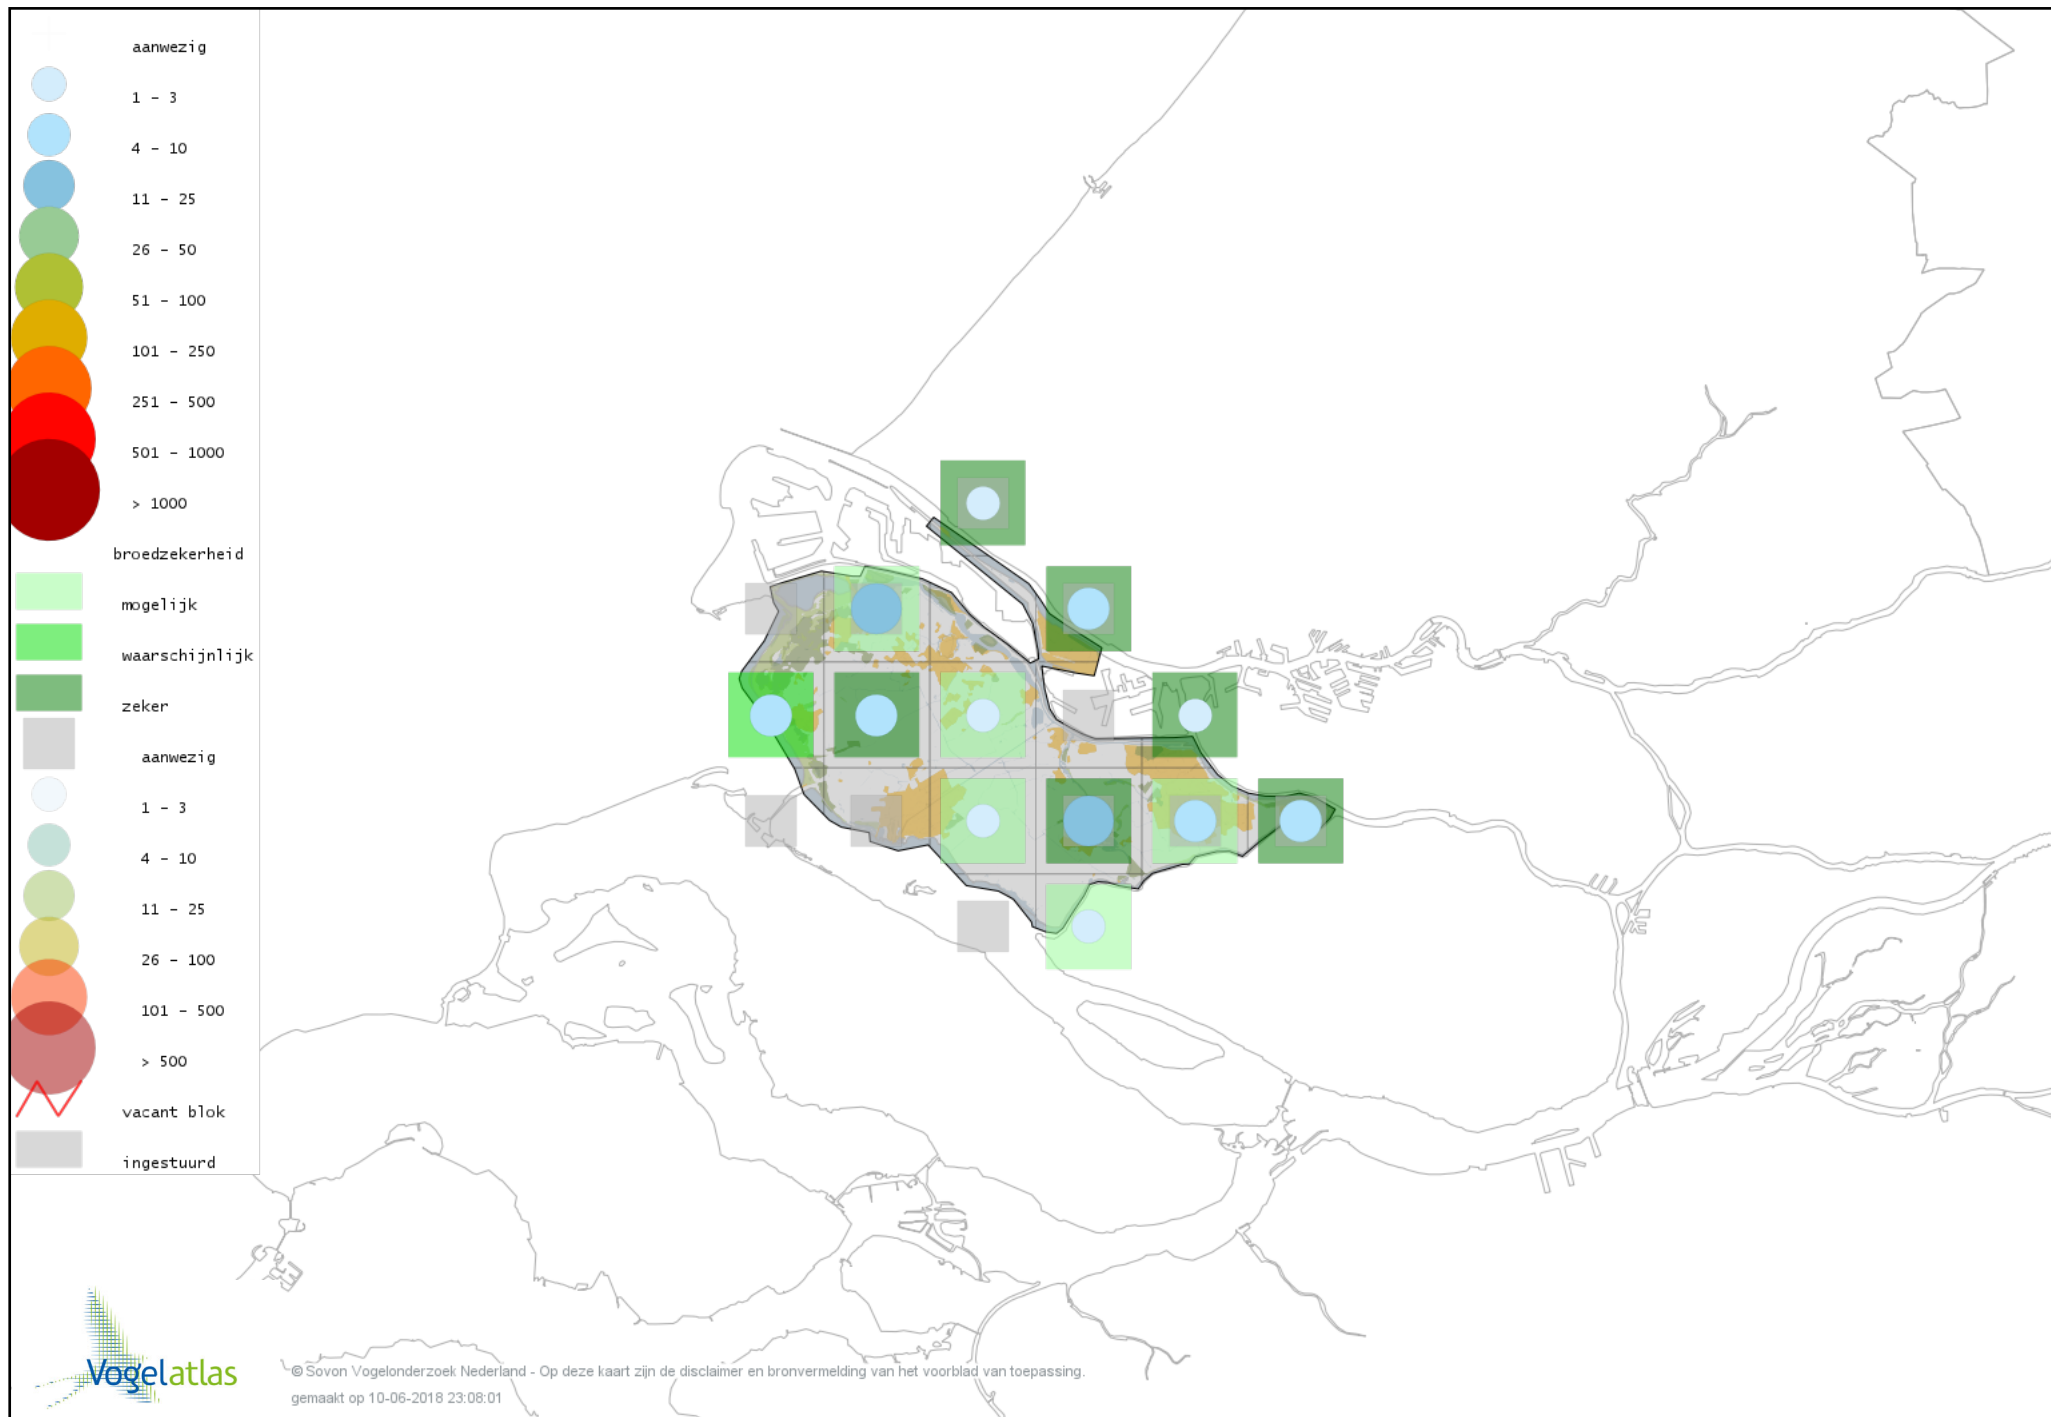

Voorlopige verspreidingskaart Soepgans broedseizoen