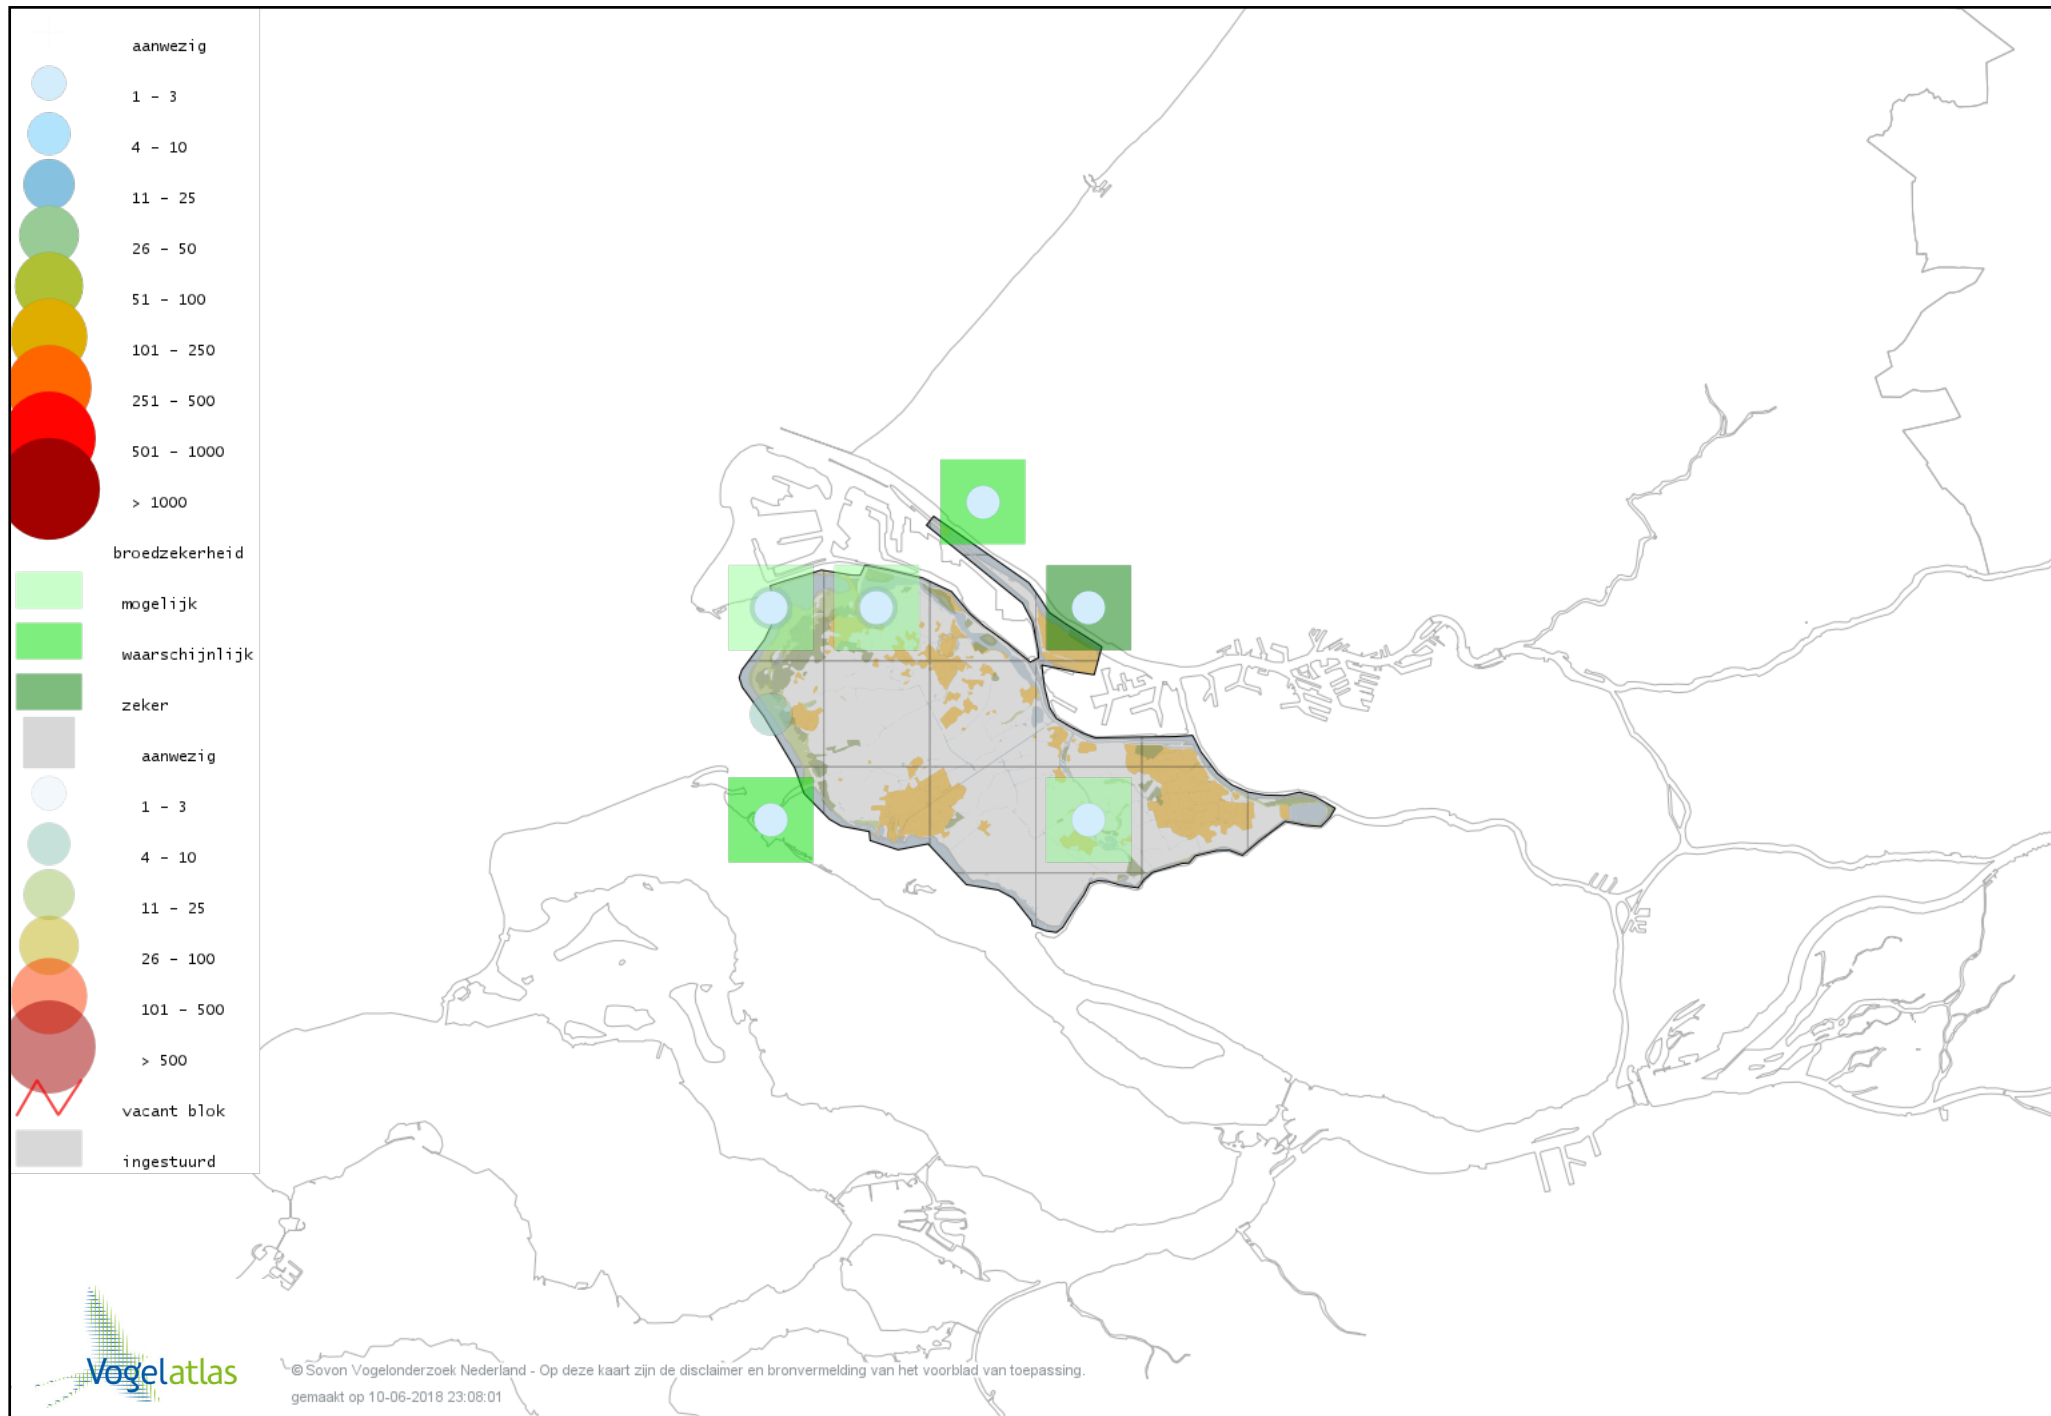

Voorlopige verspreidingskaart Wielewaal broedseizoen