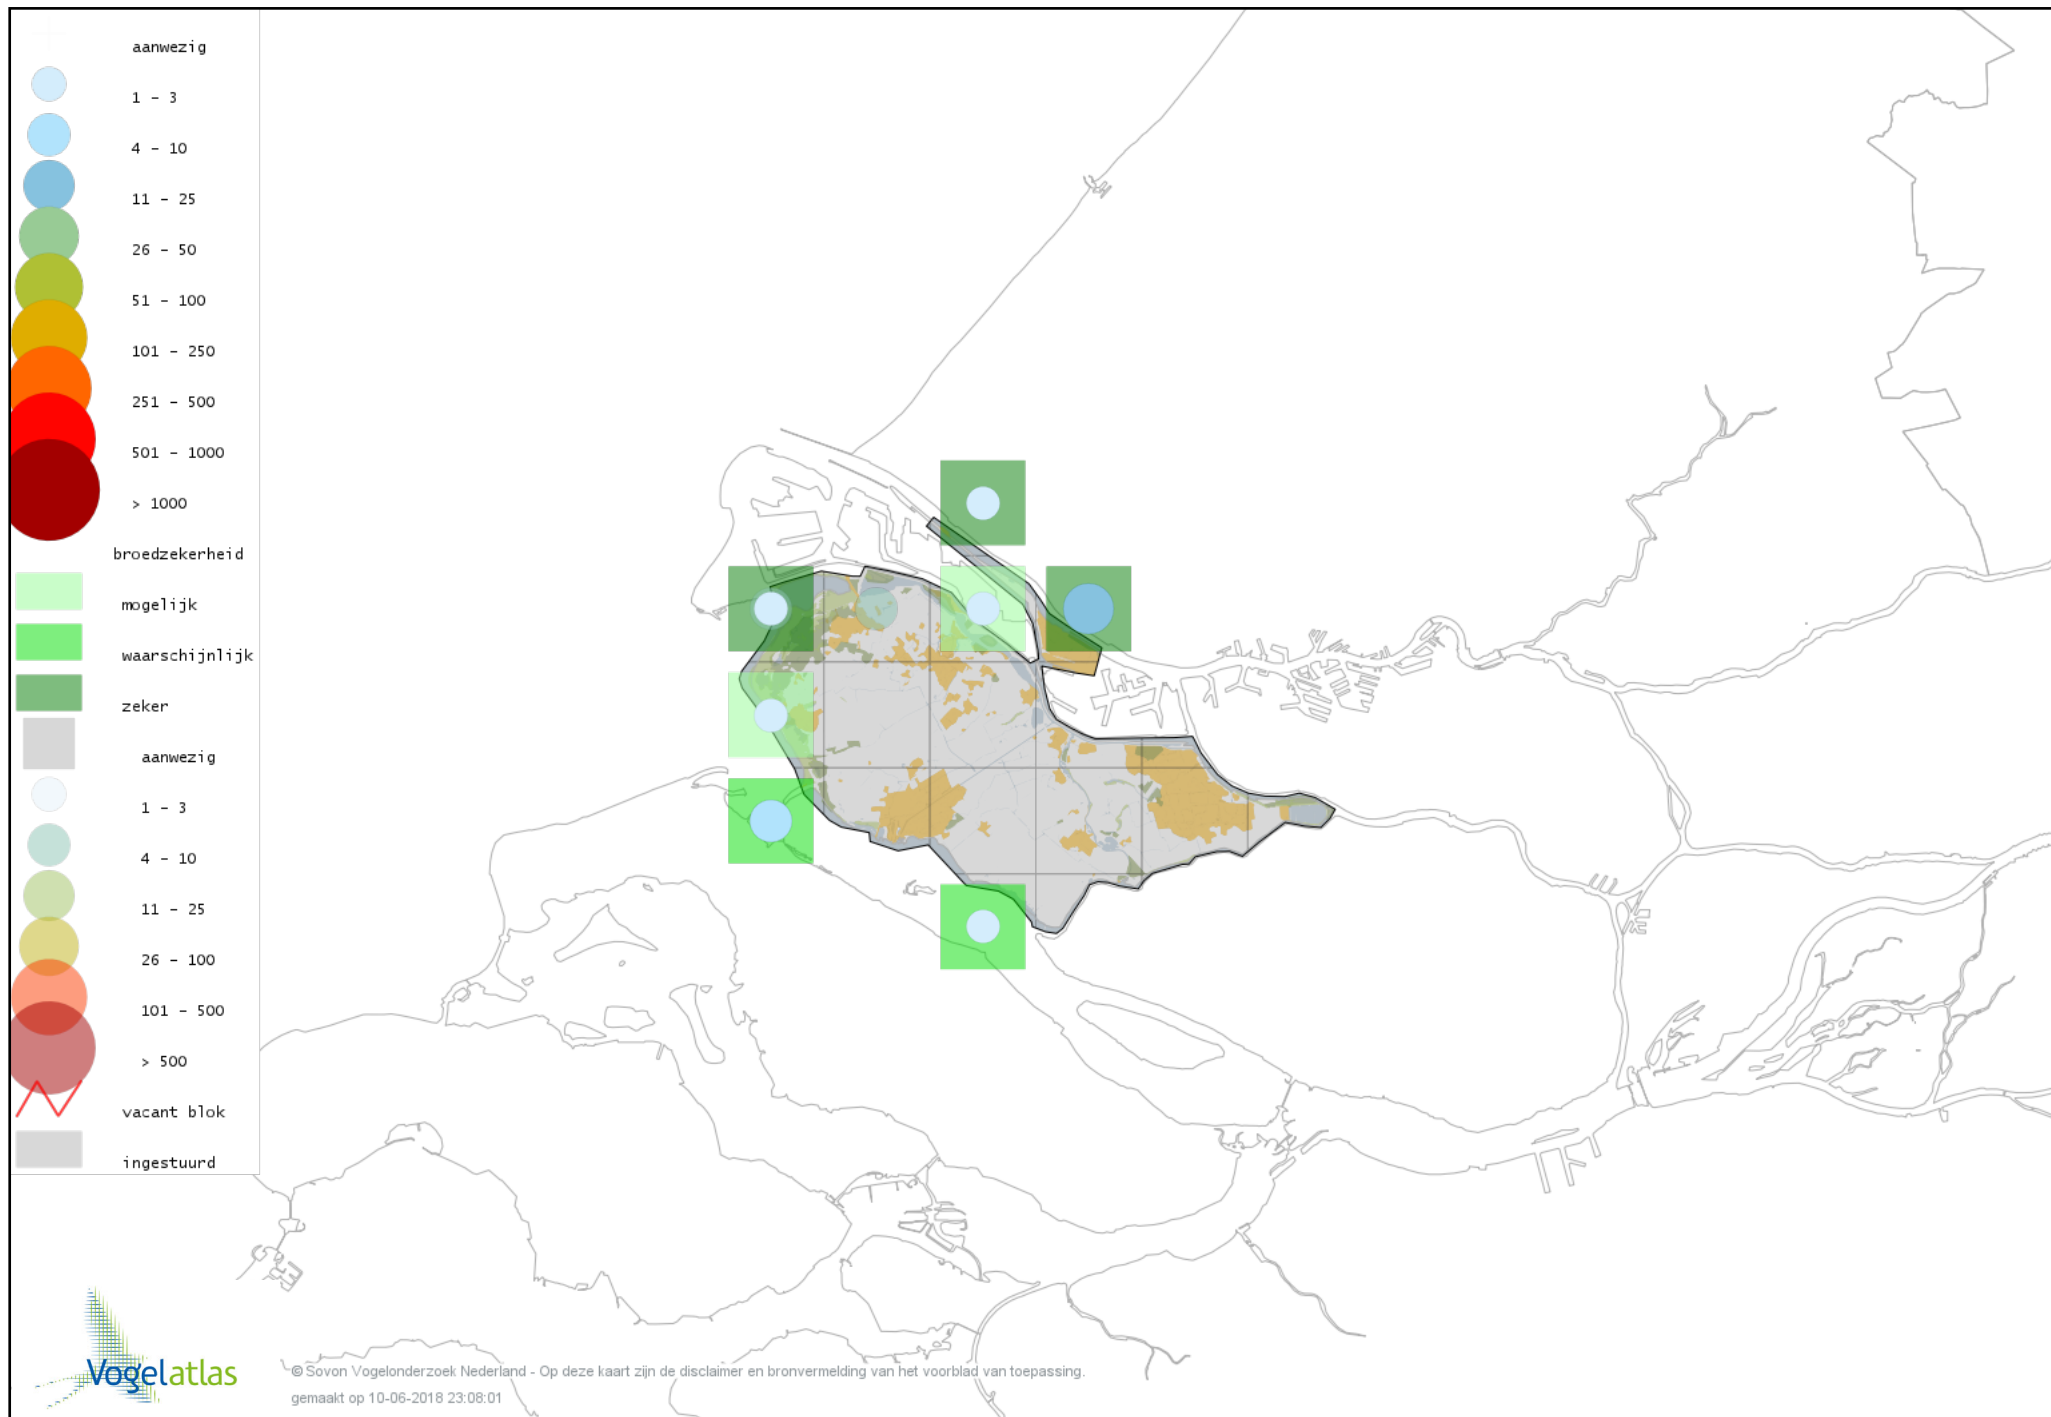

Voorlopige verspreidingskaart Dodaars broedseizoen