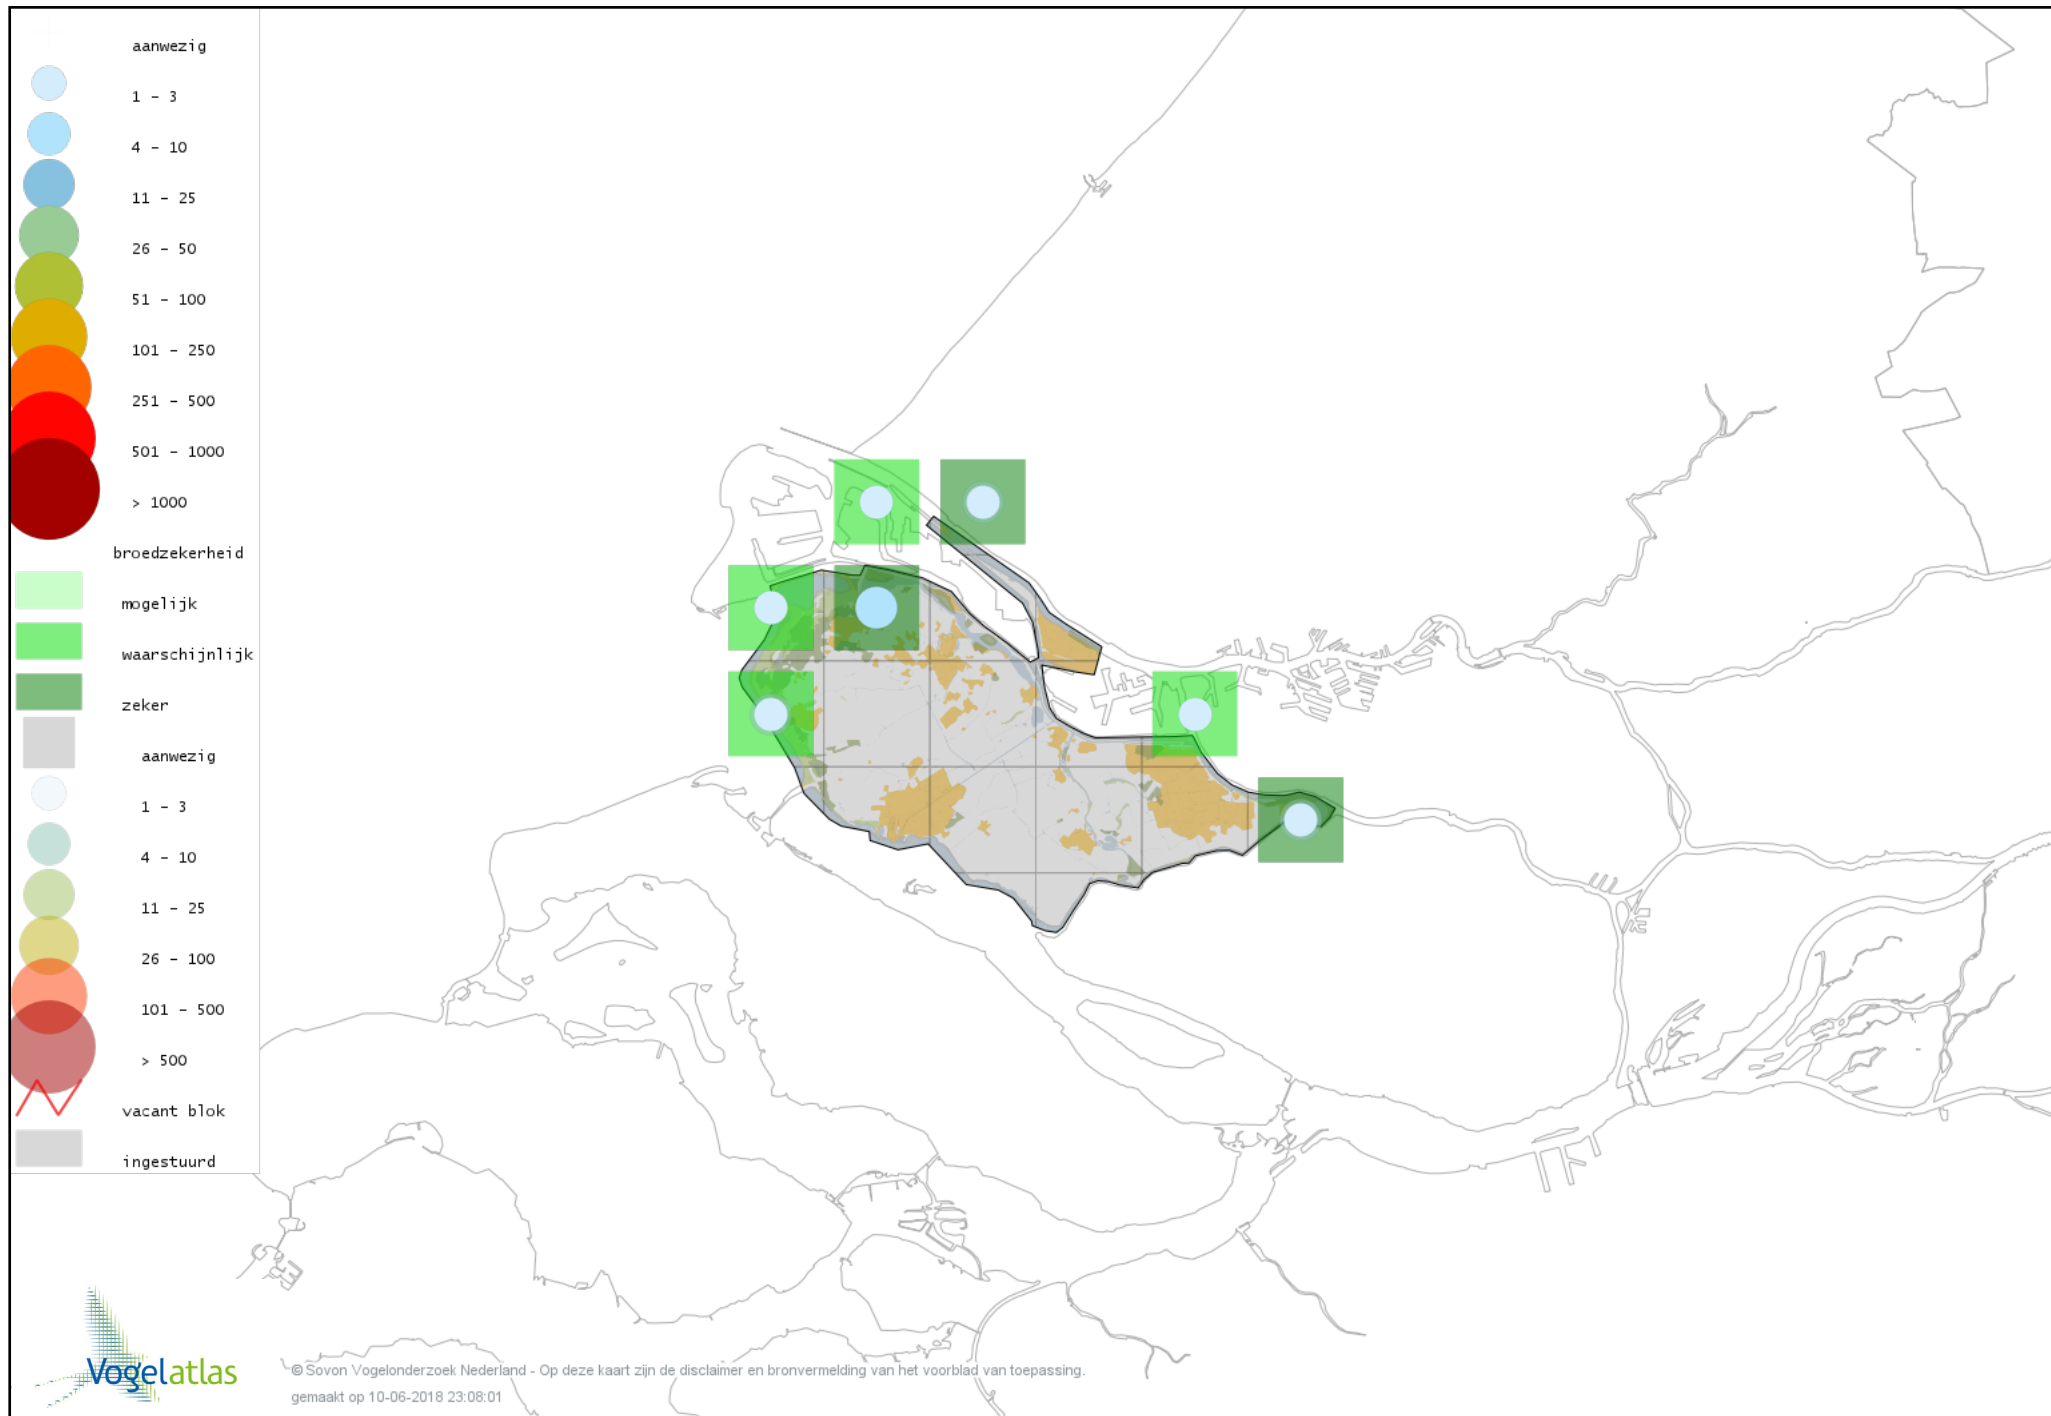

Voorlopige verspreidingskaart Bosuil broedseizoen