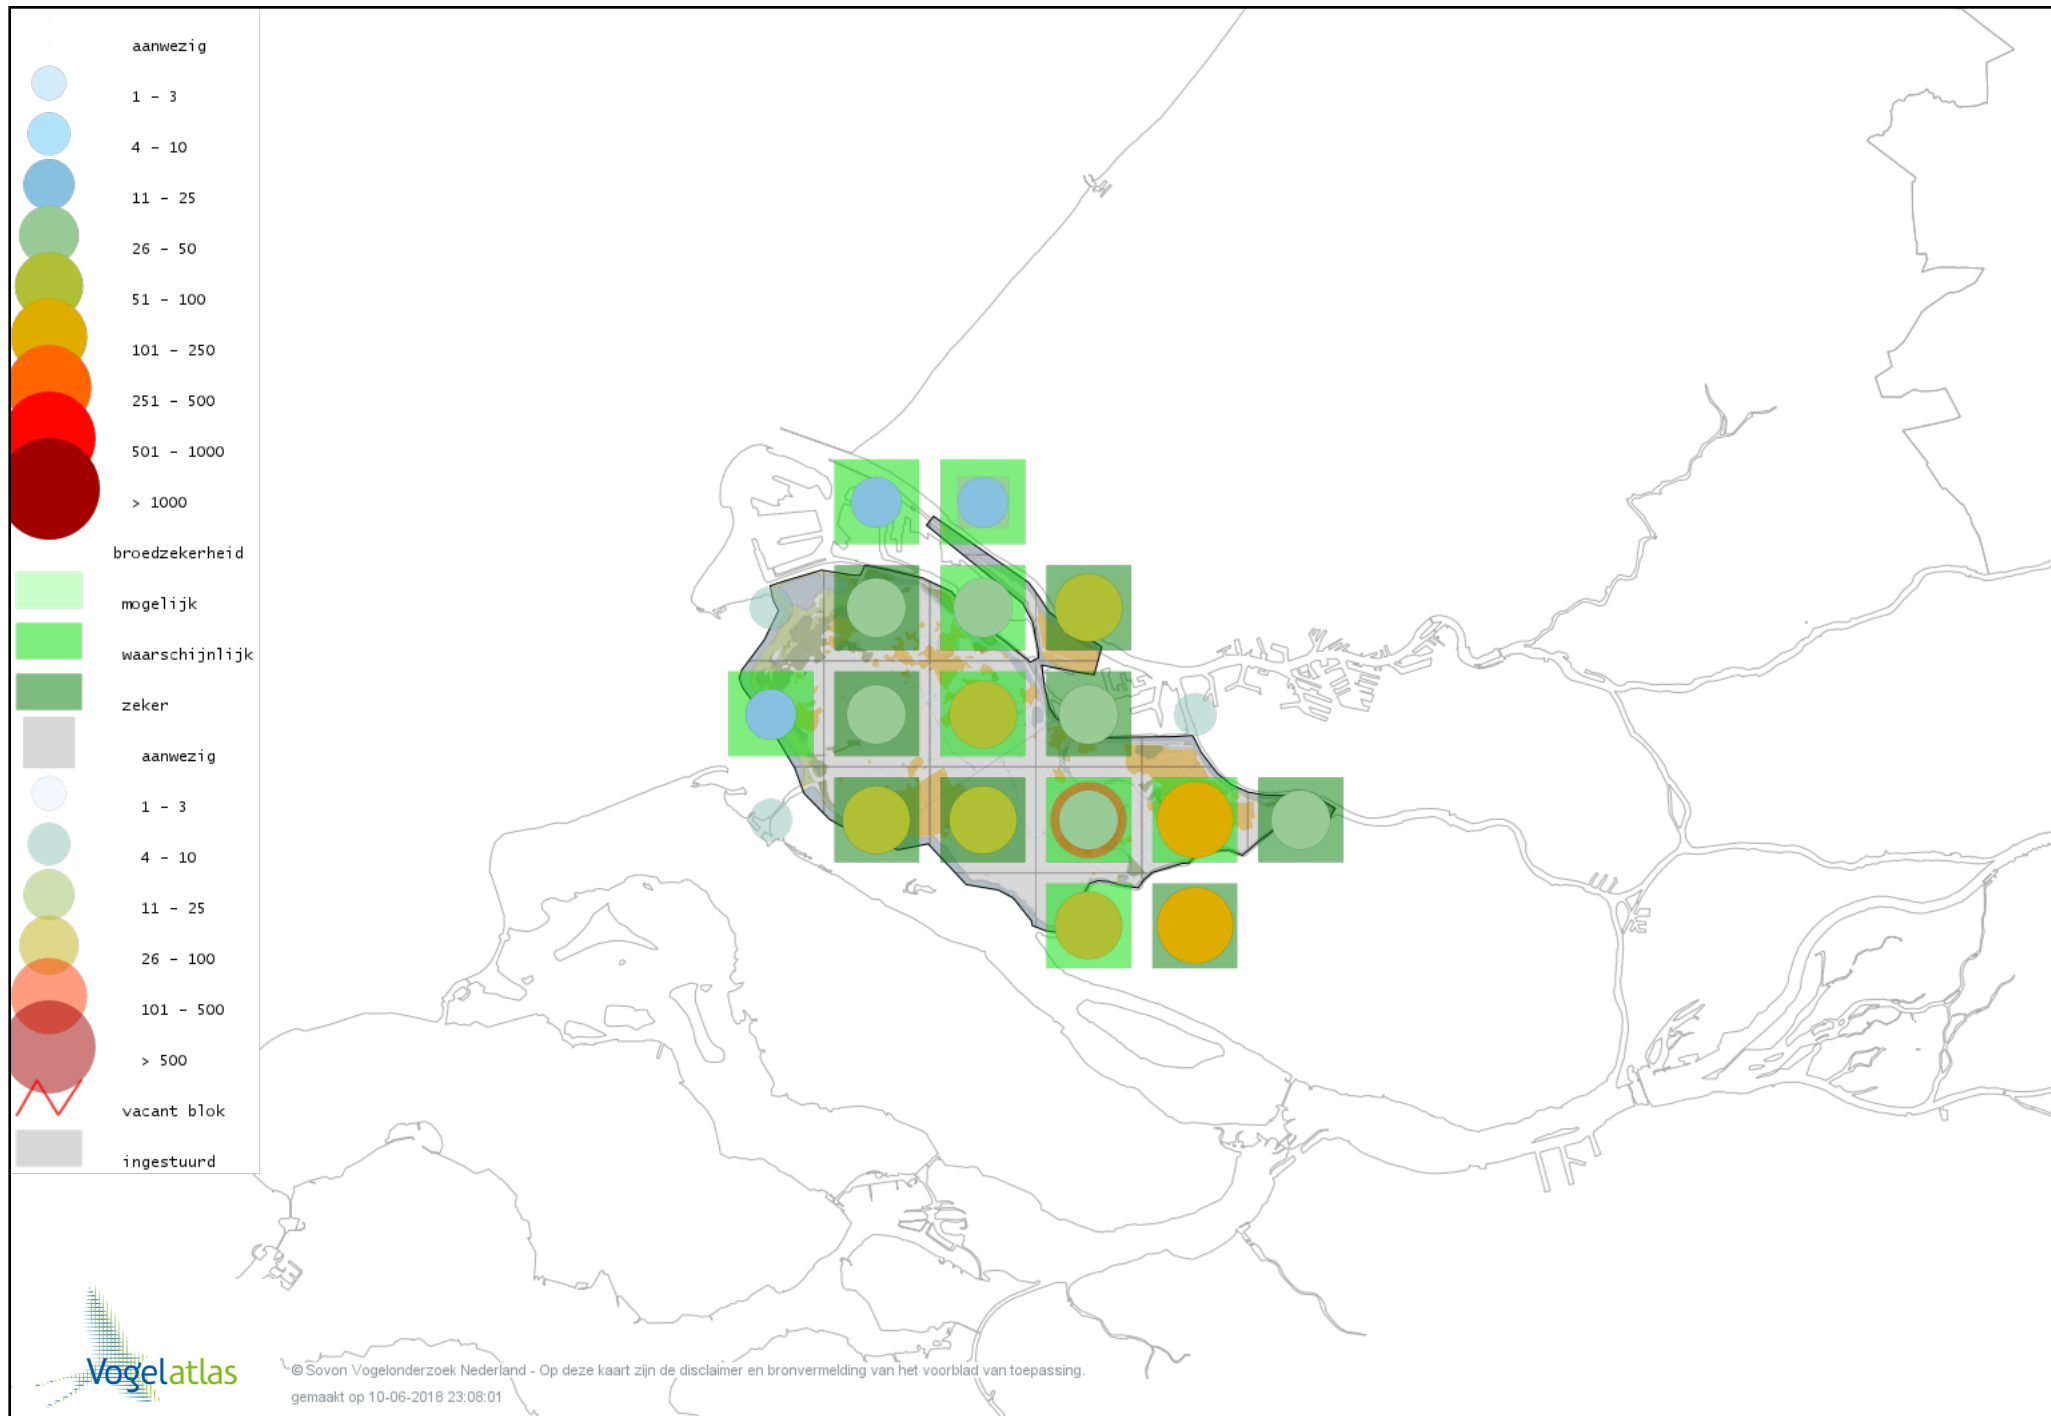

Voorlopige verspreidingskaart Gierzwaluw broedseizoen