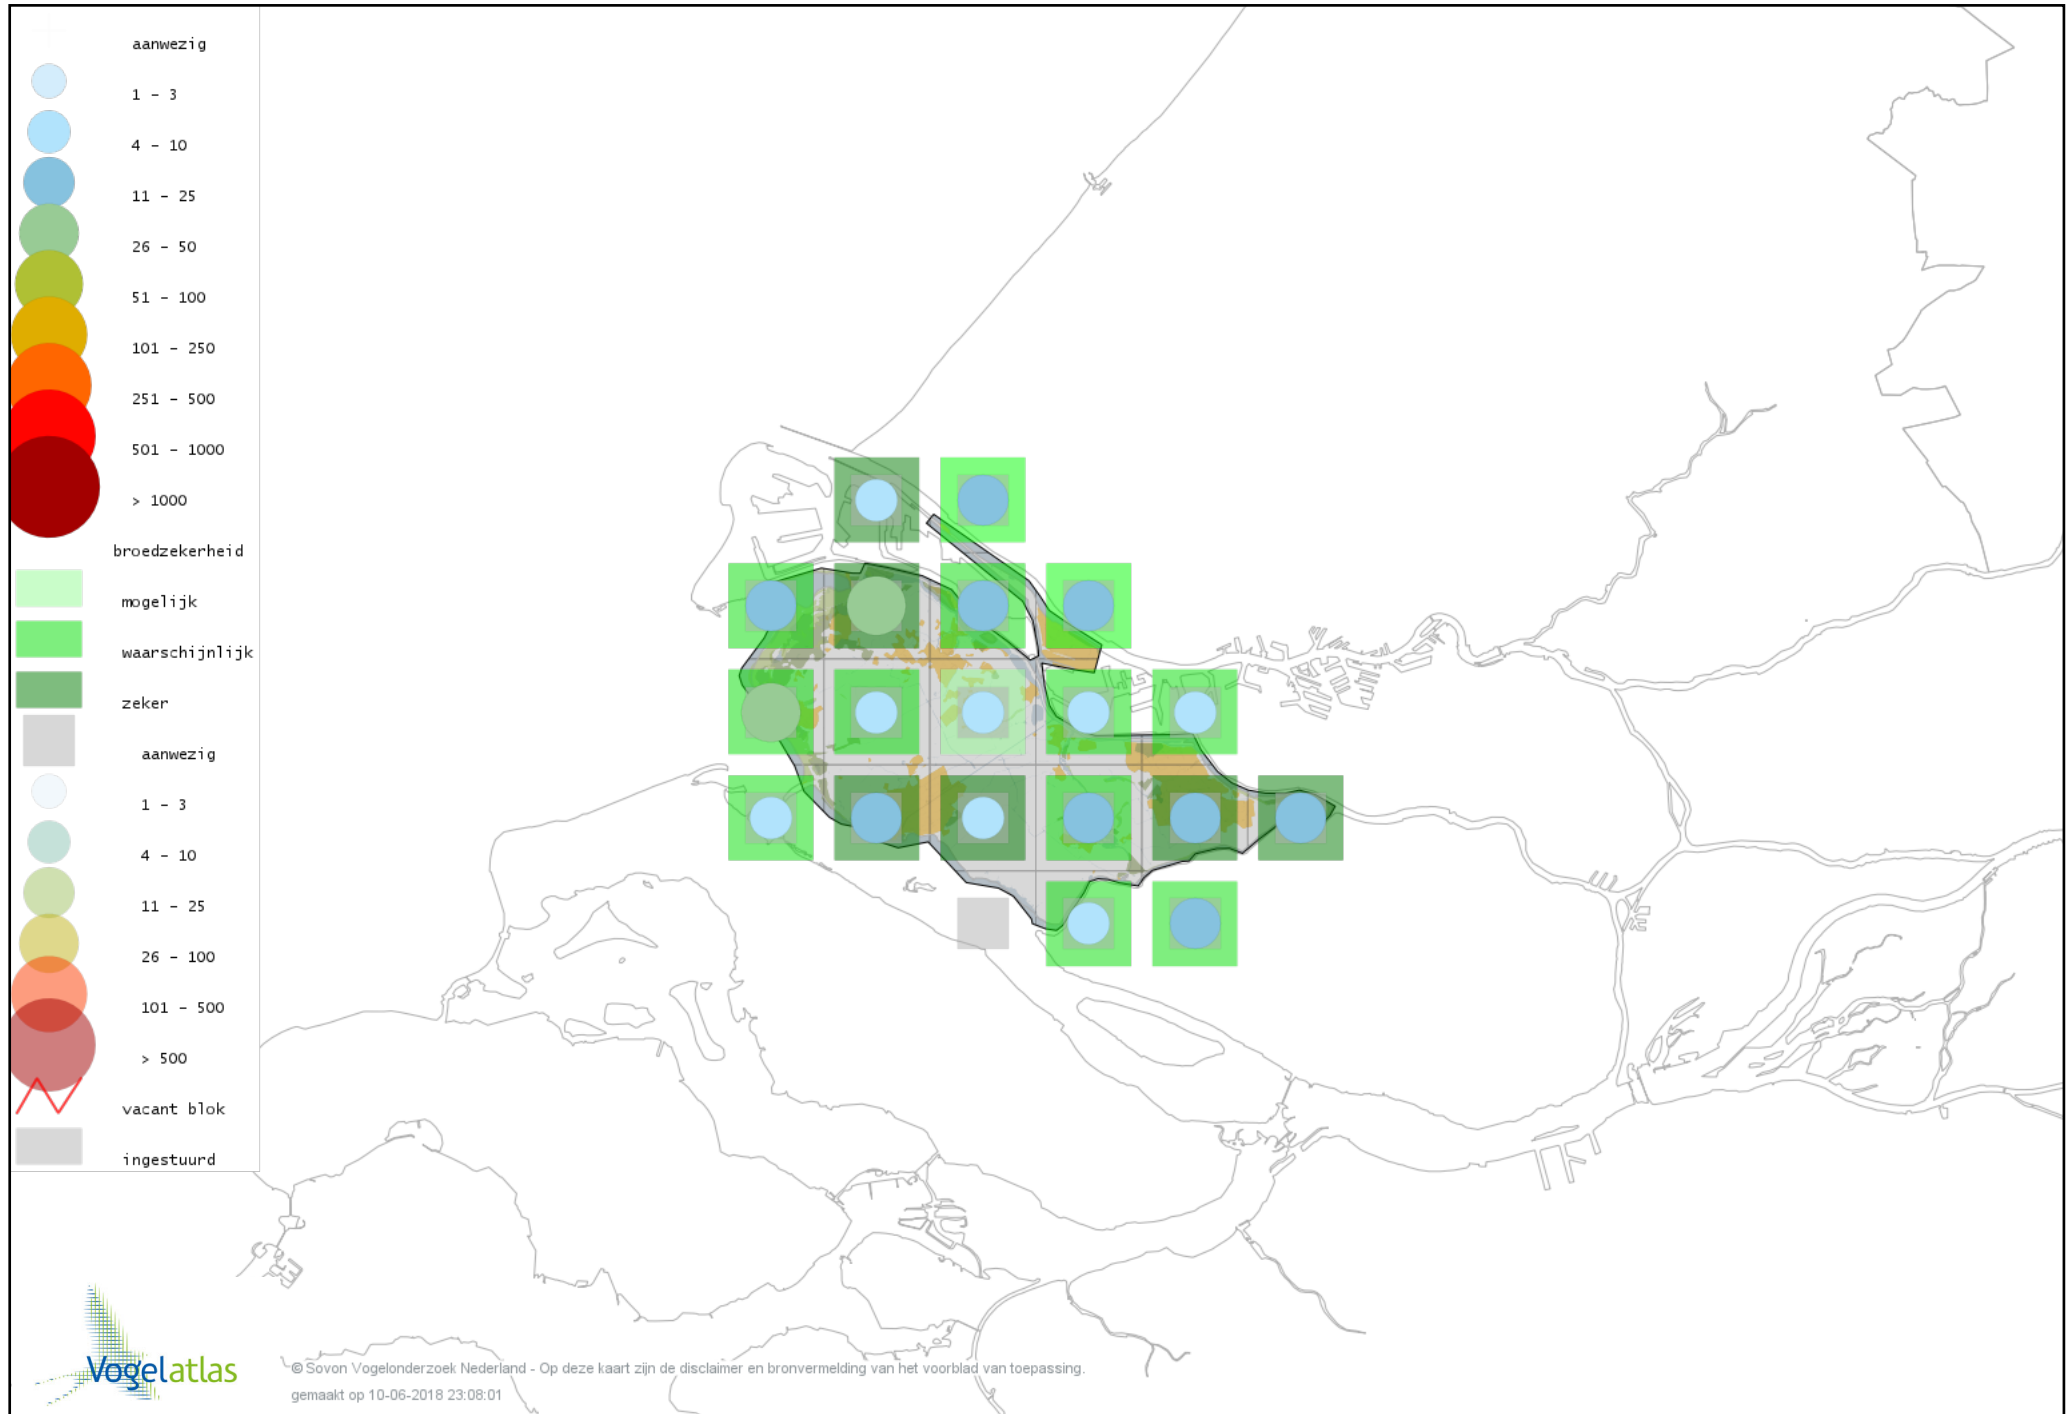

Voorlopige verspreidingskaart Gaai broedseizoen