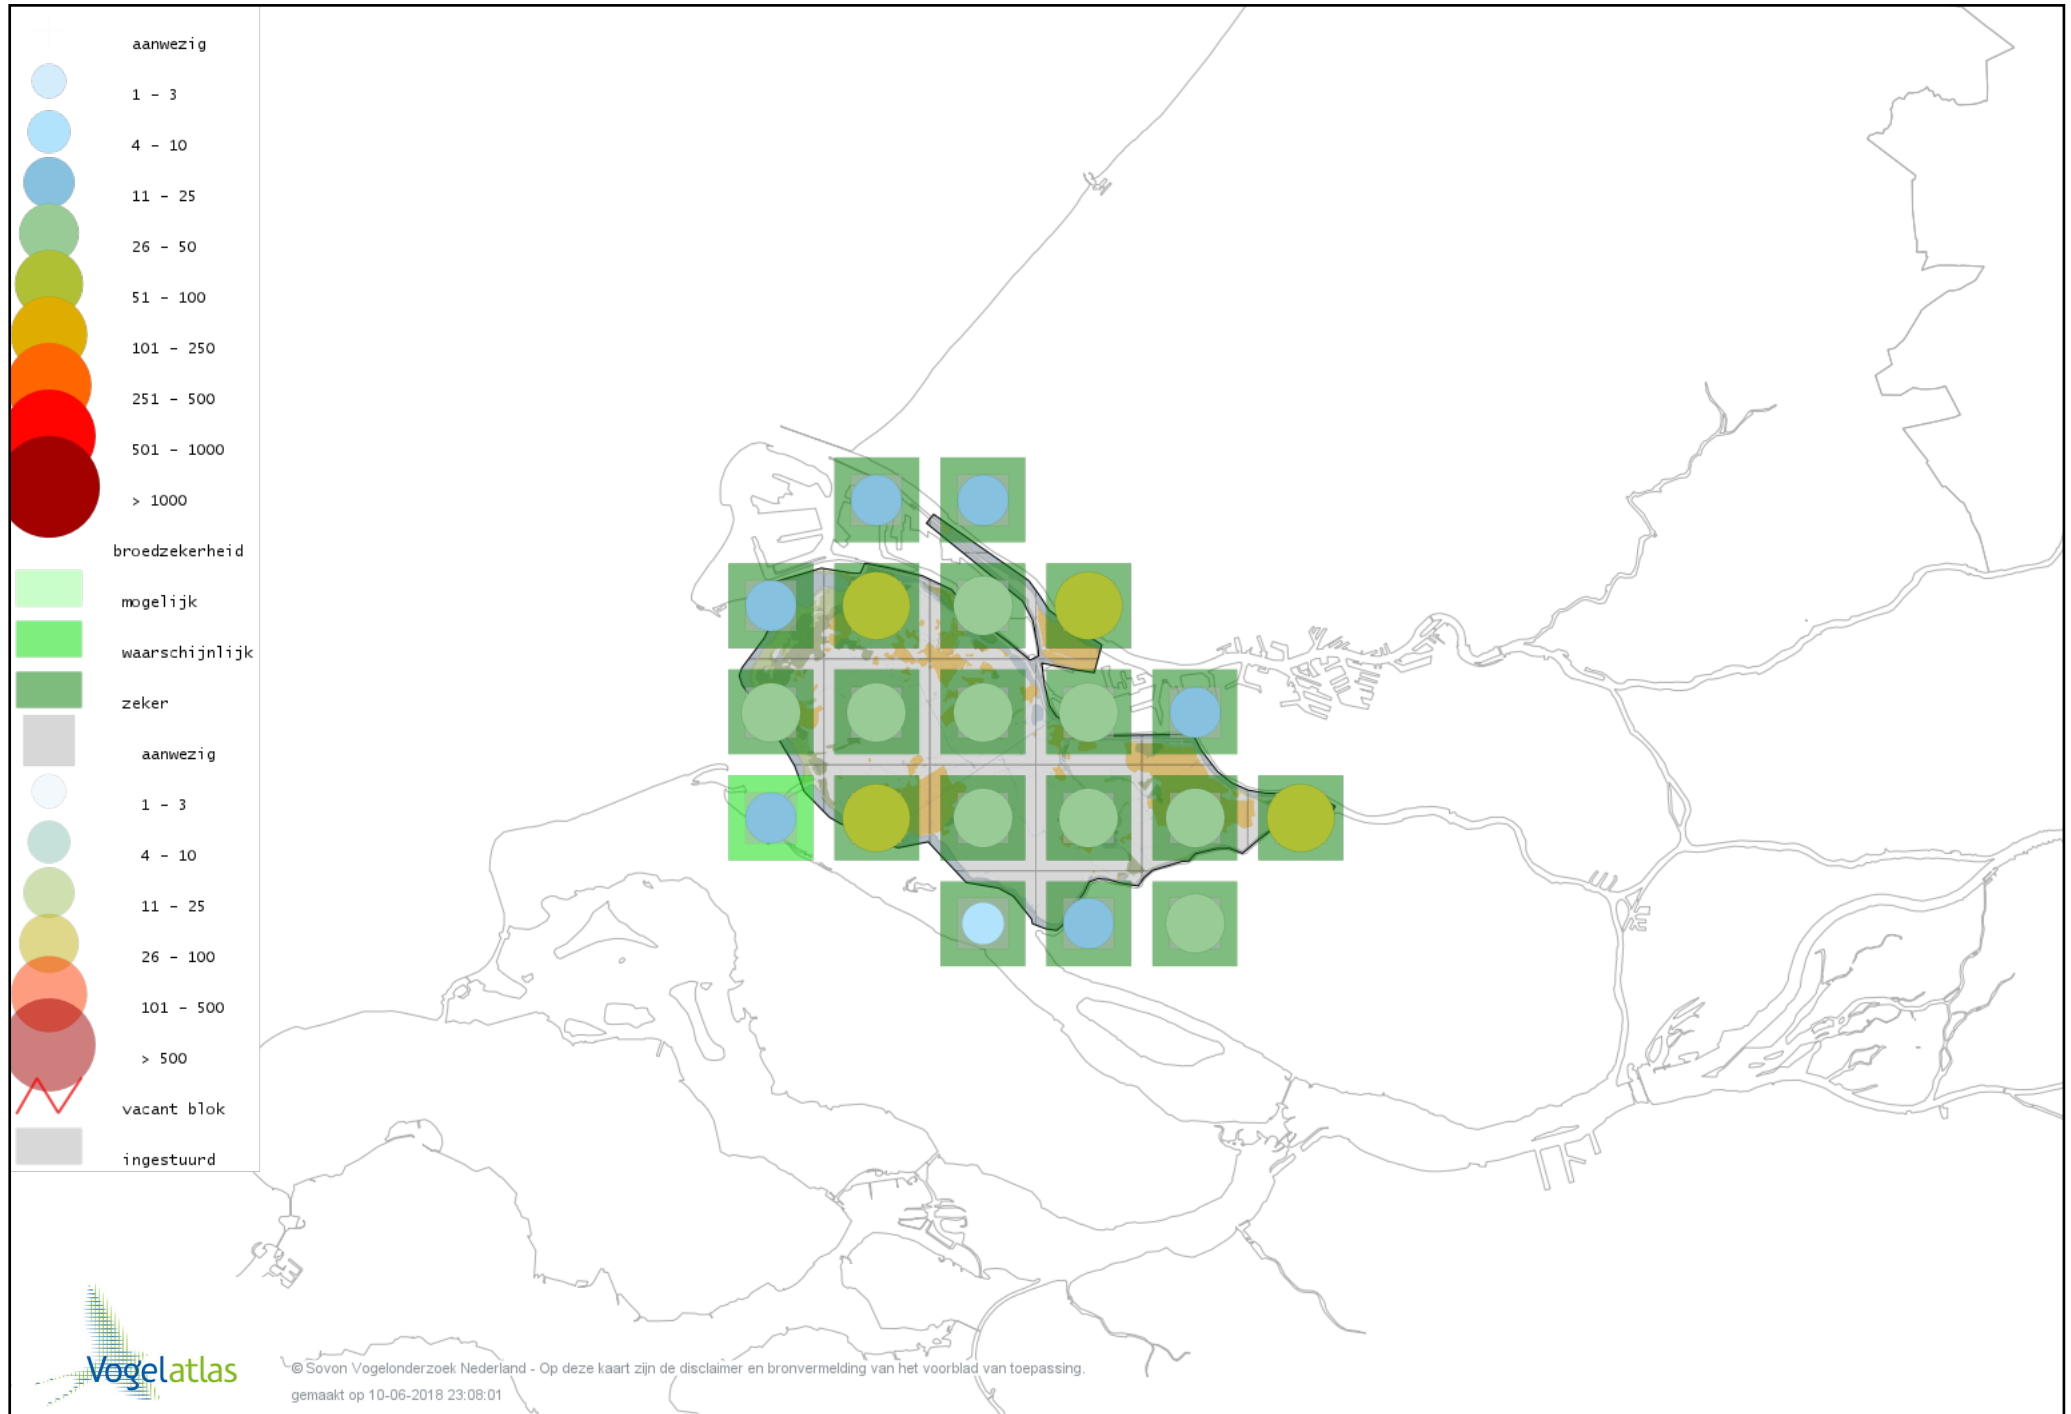

Voorlopige verspreidingskaart Ekster broedseizoen