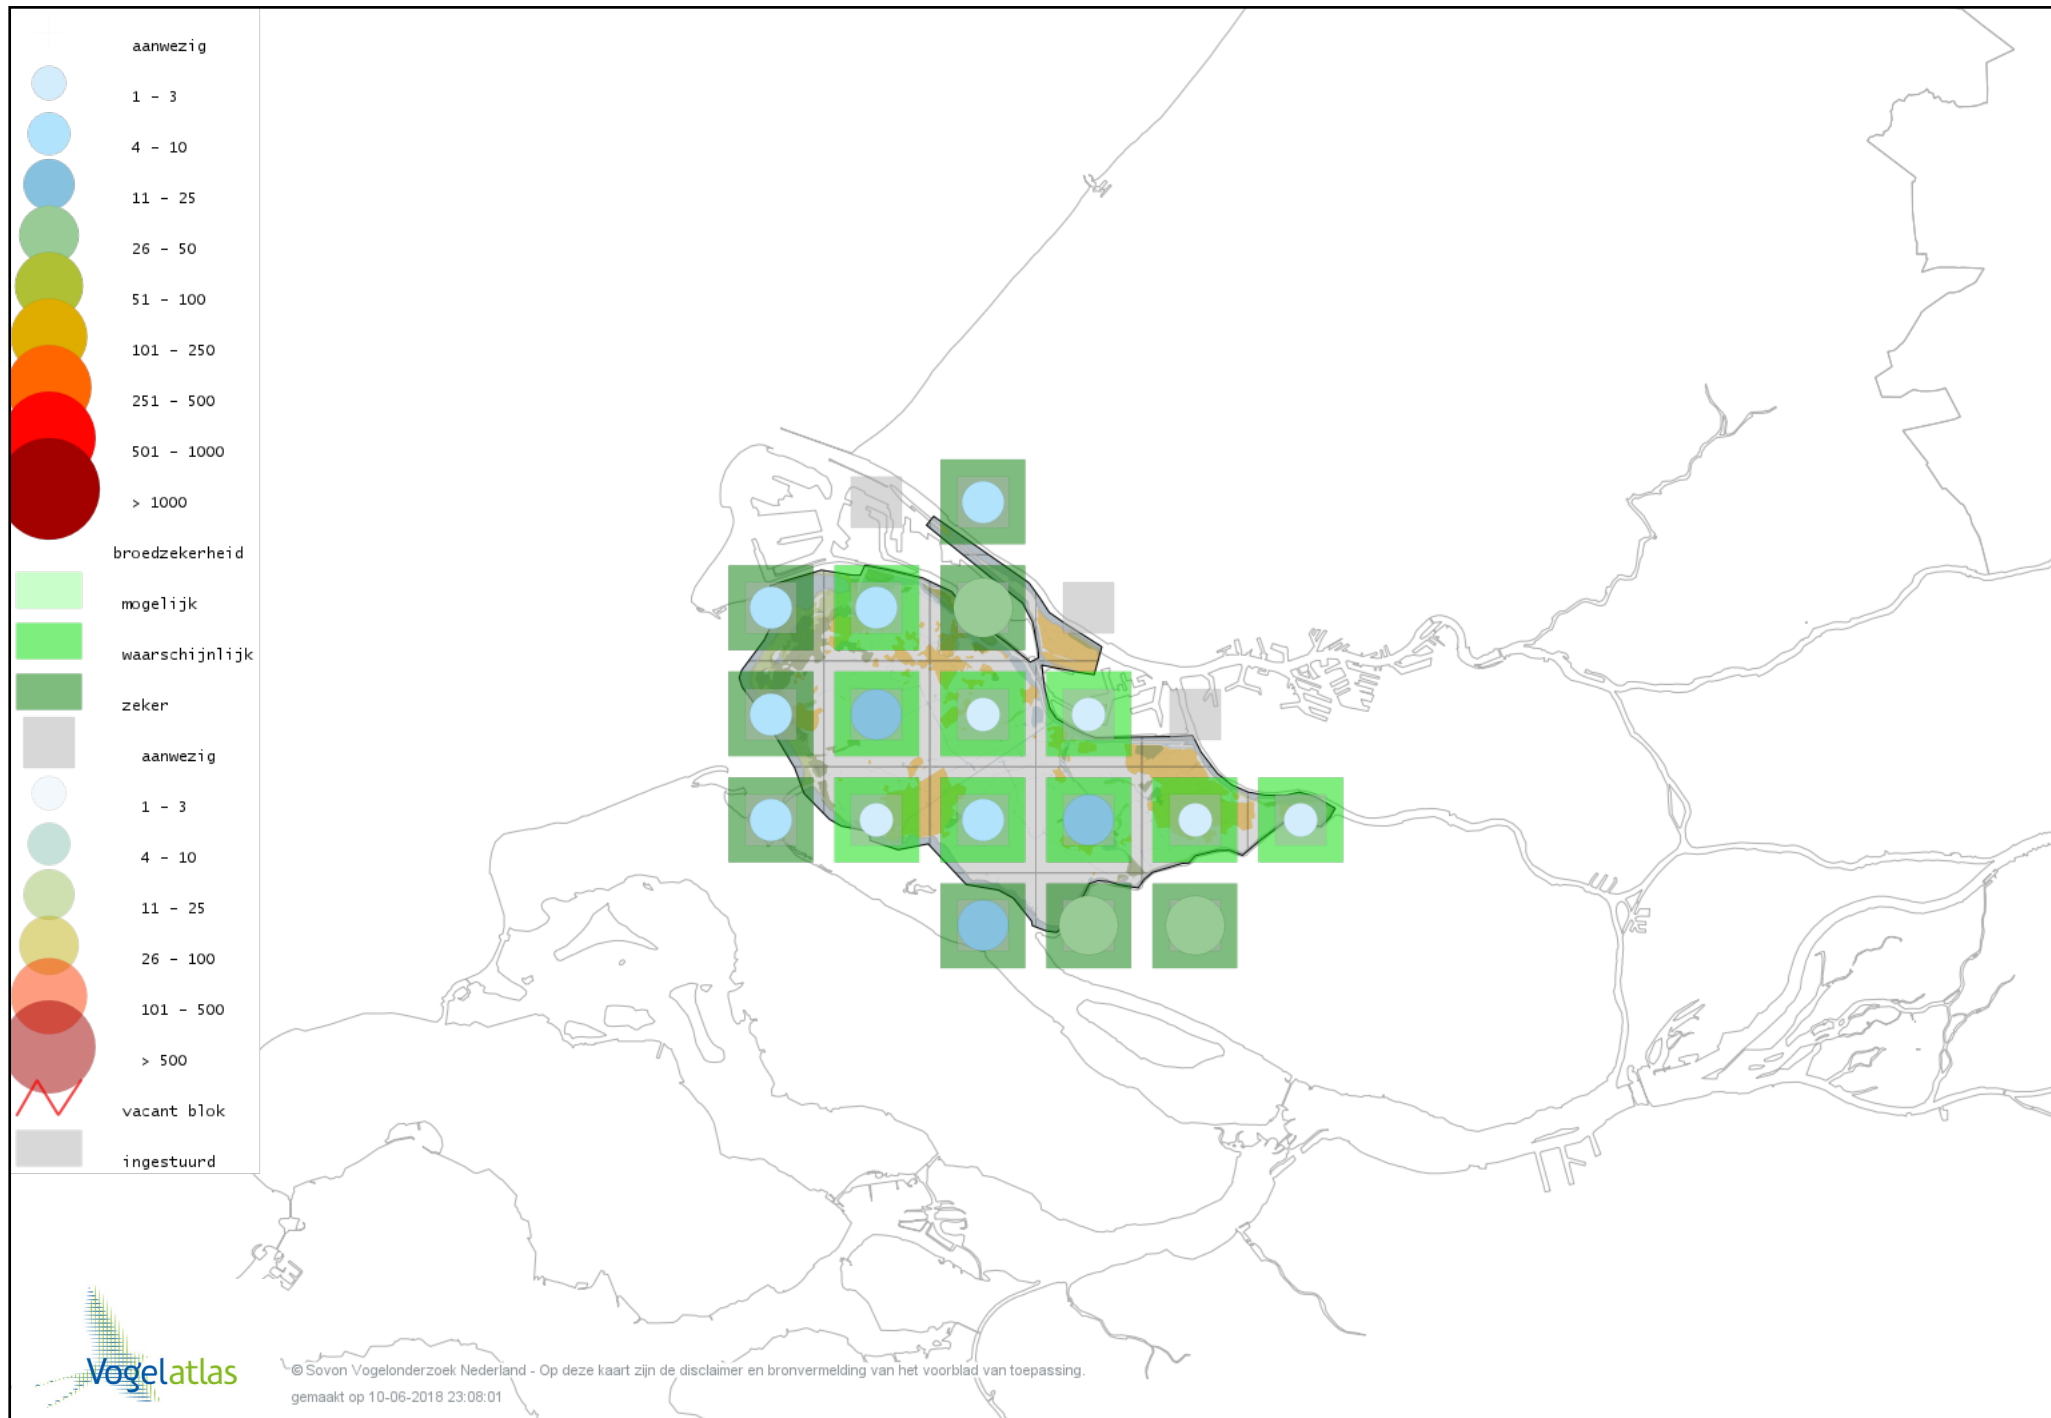

Voorlopige verspreidingskaart Graspieper broedseizoen