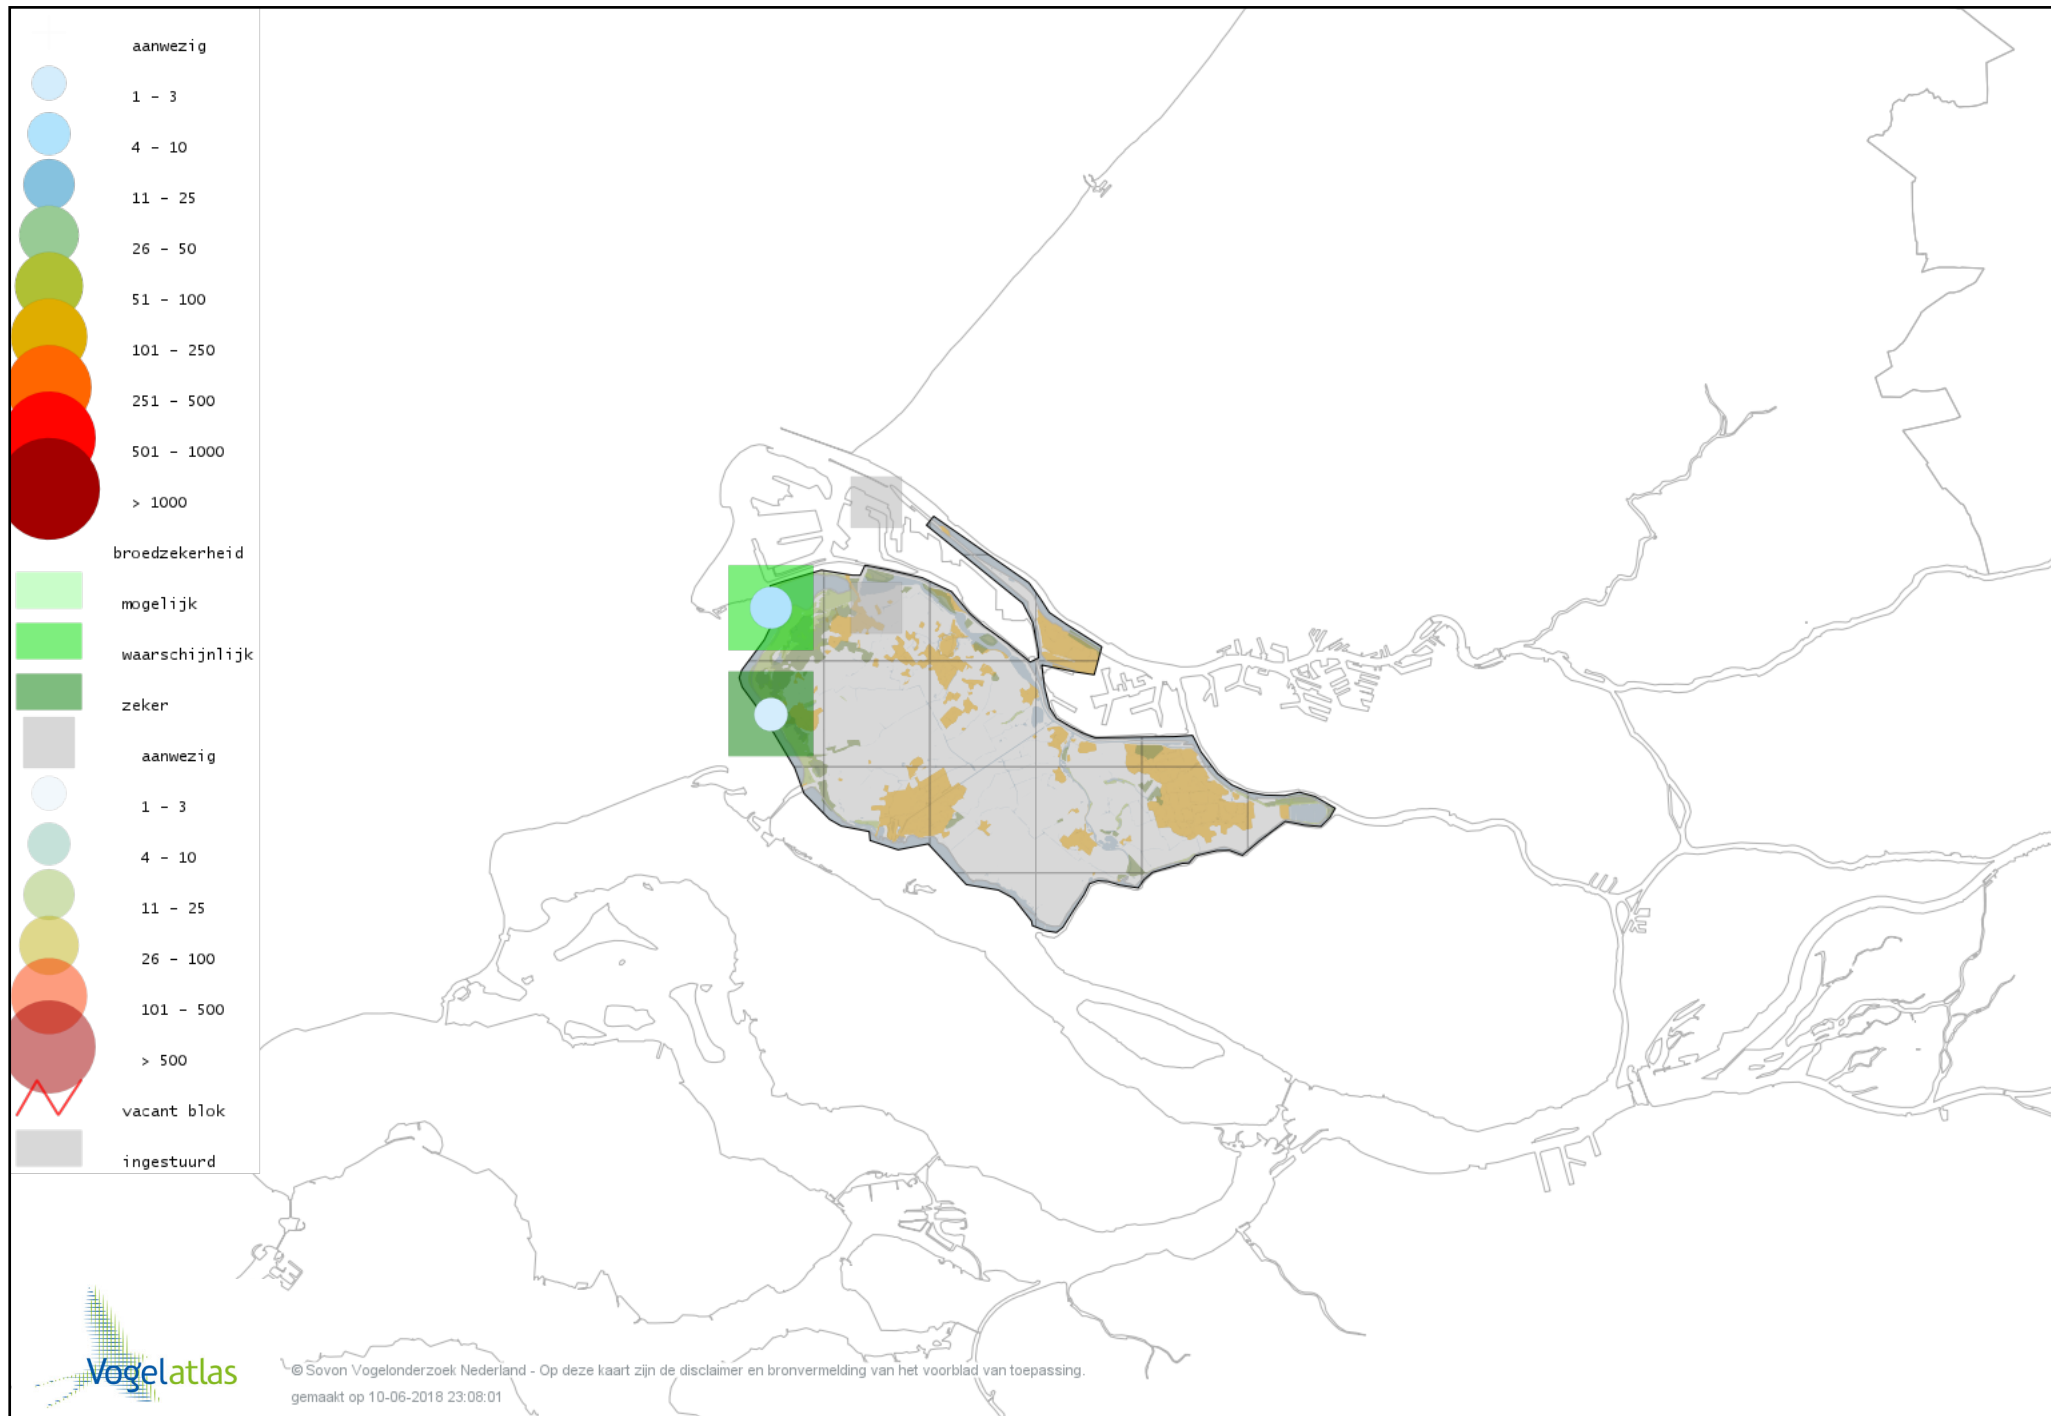

Voorlopige verspreidingskaart Boompieper broedseizoen