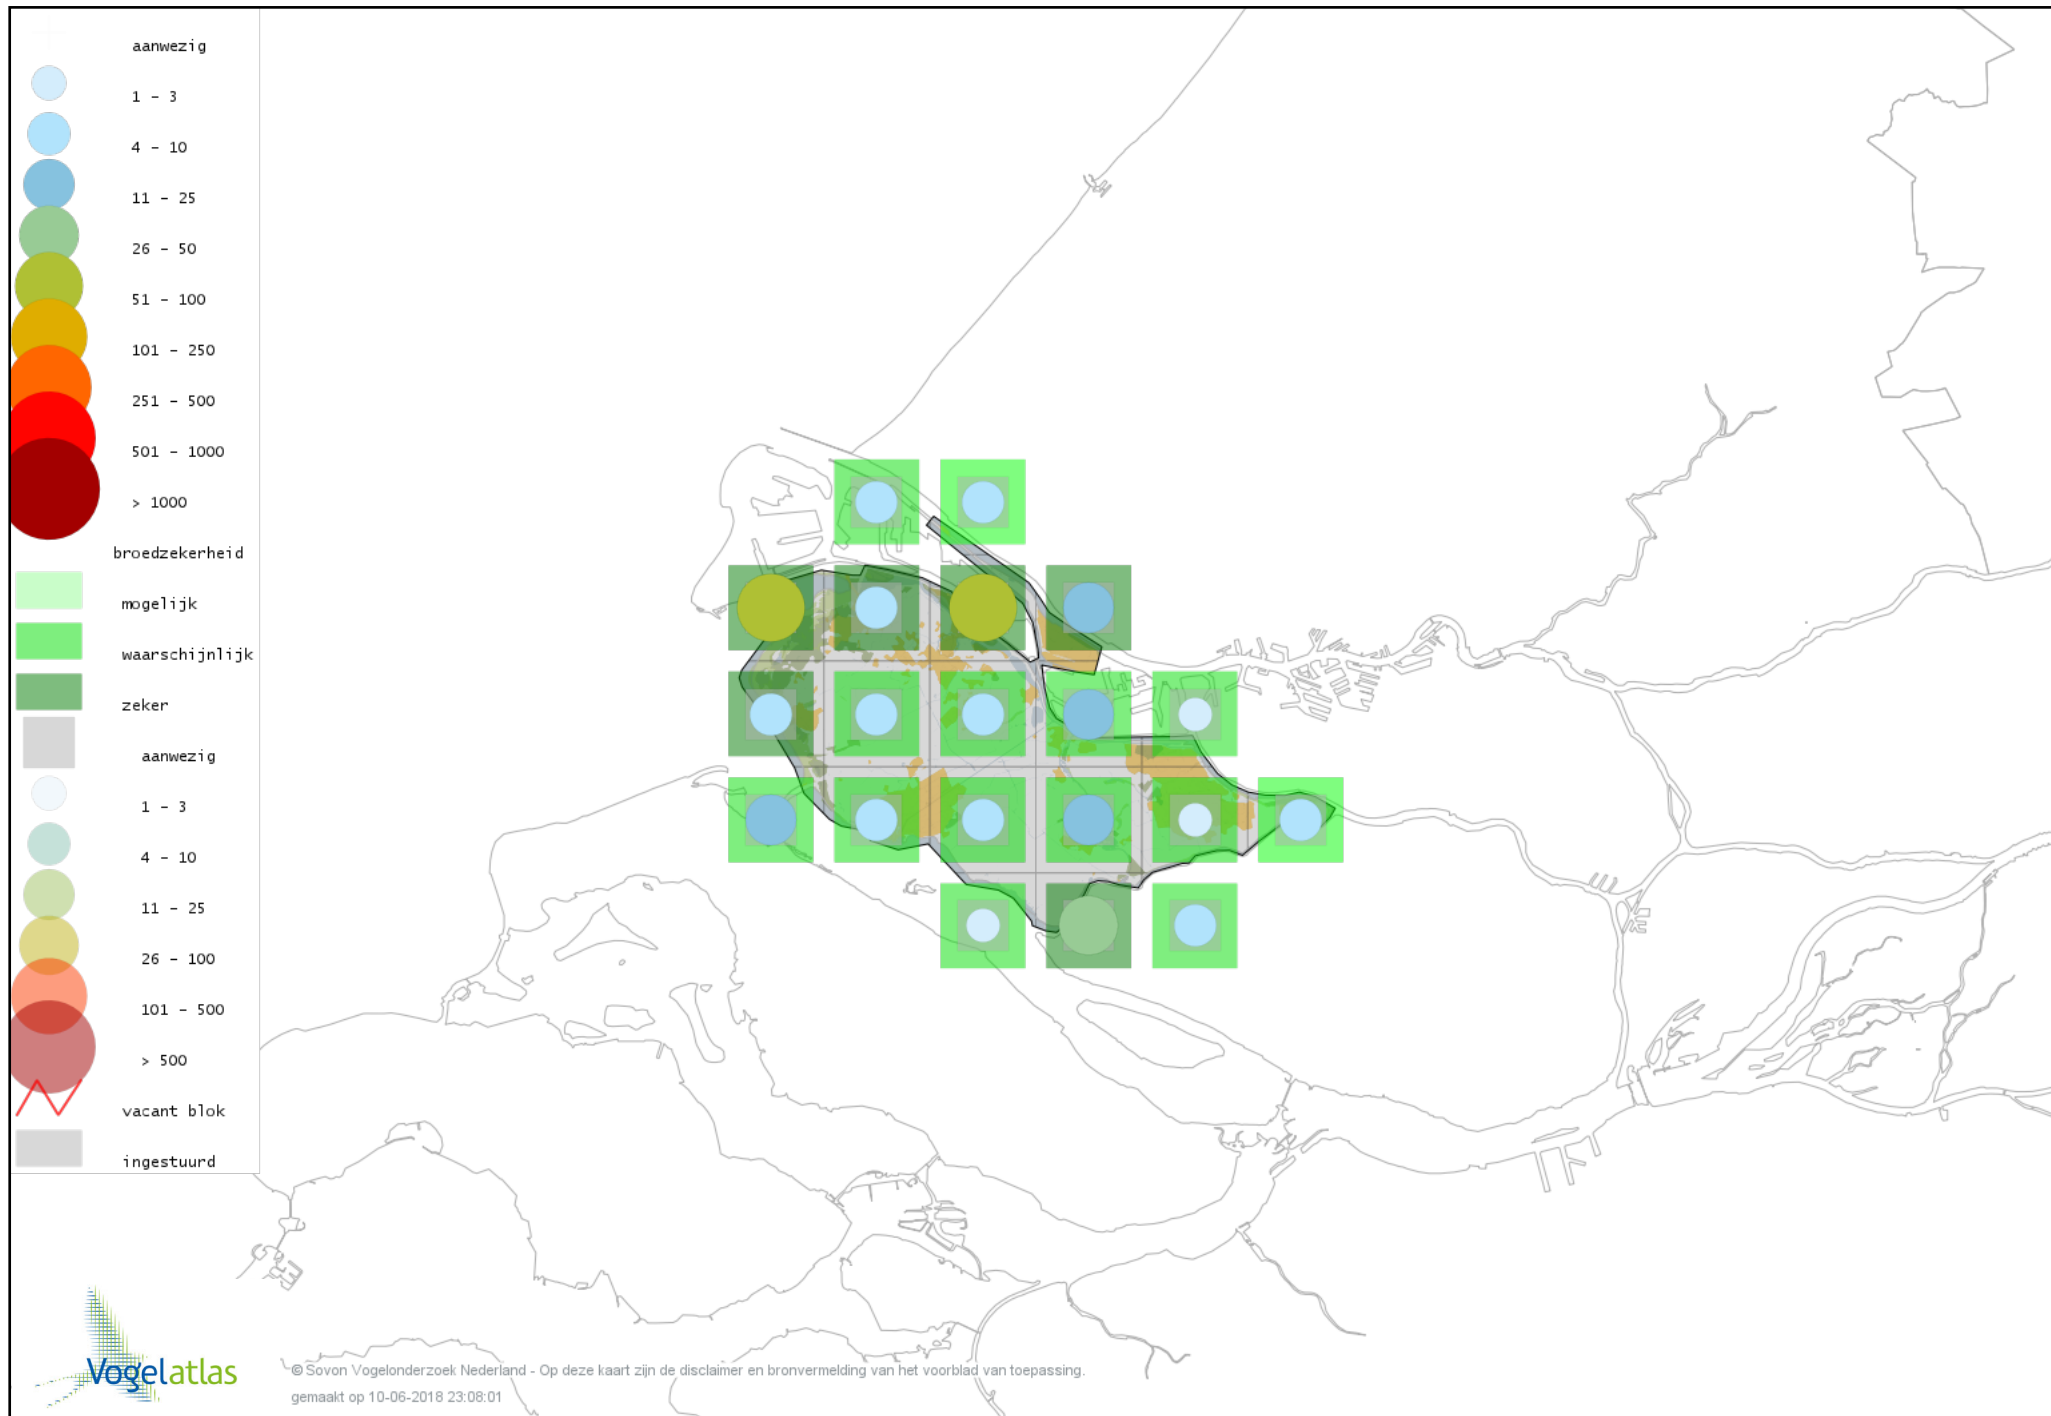

Voorlopige verspreidingskaart Kneu broedseizoen