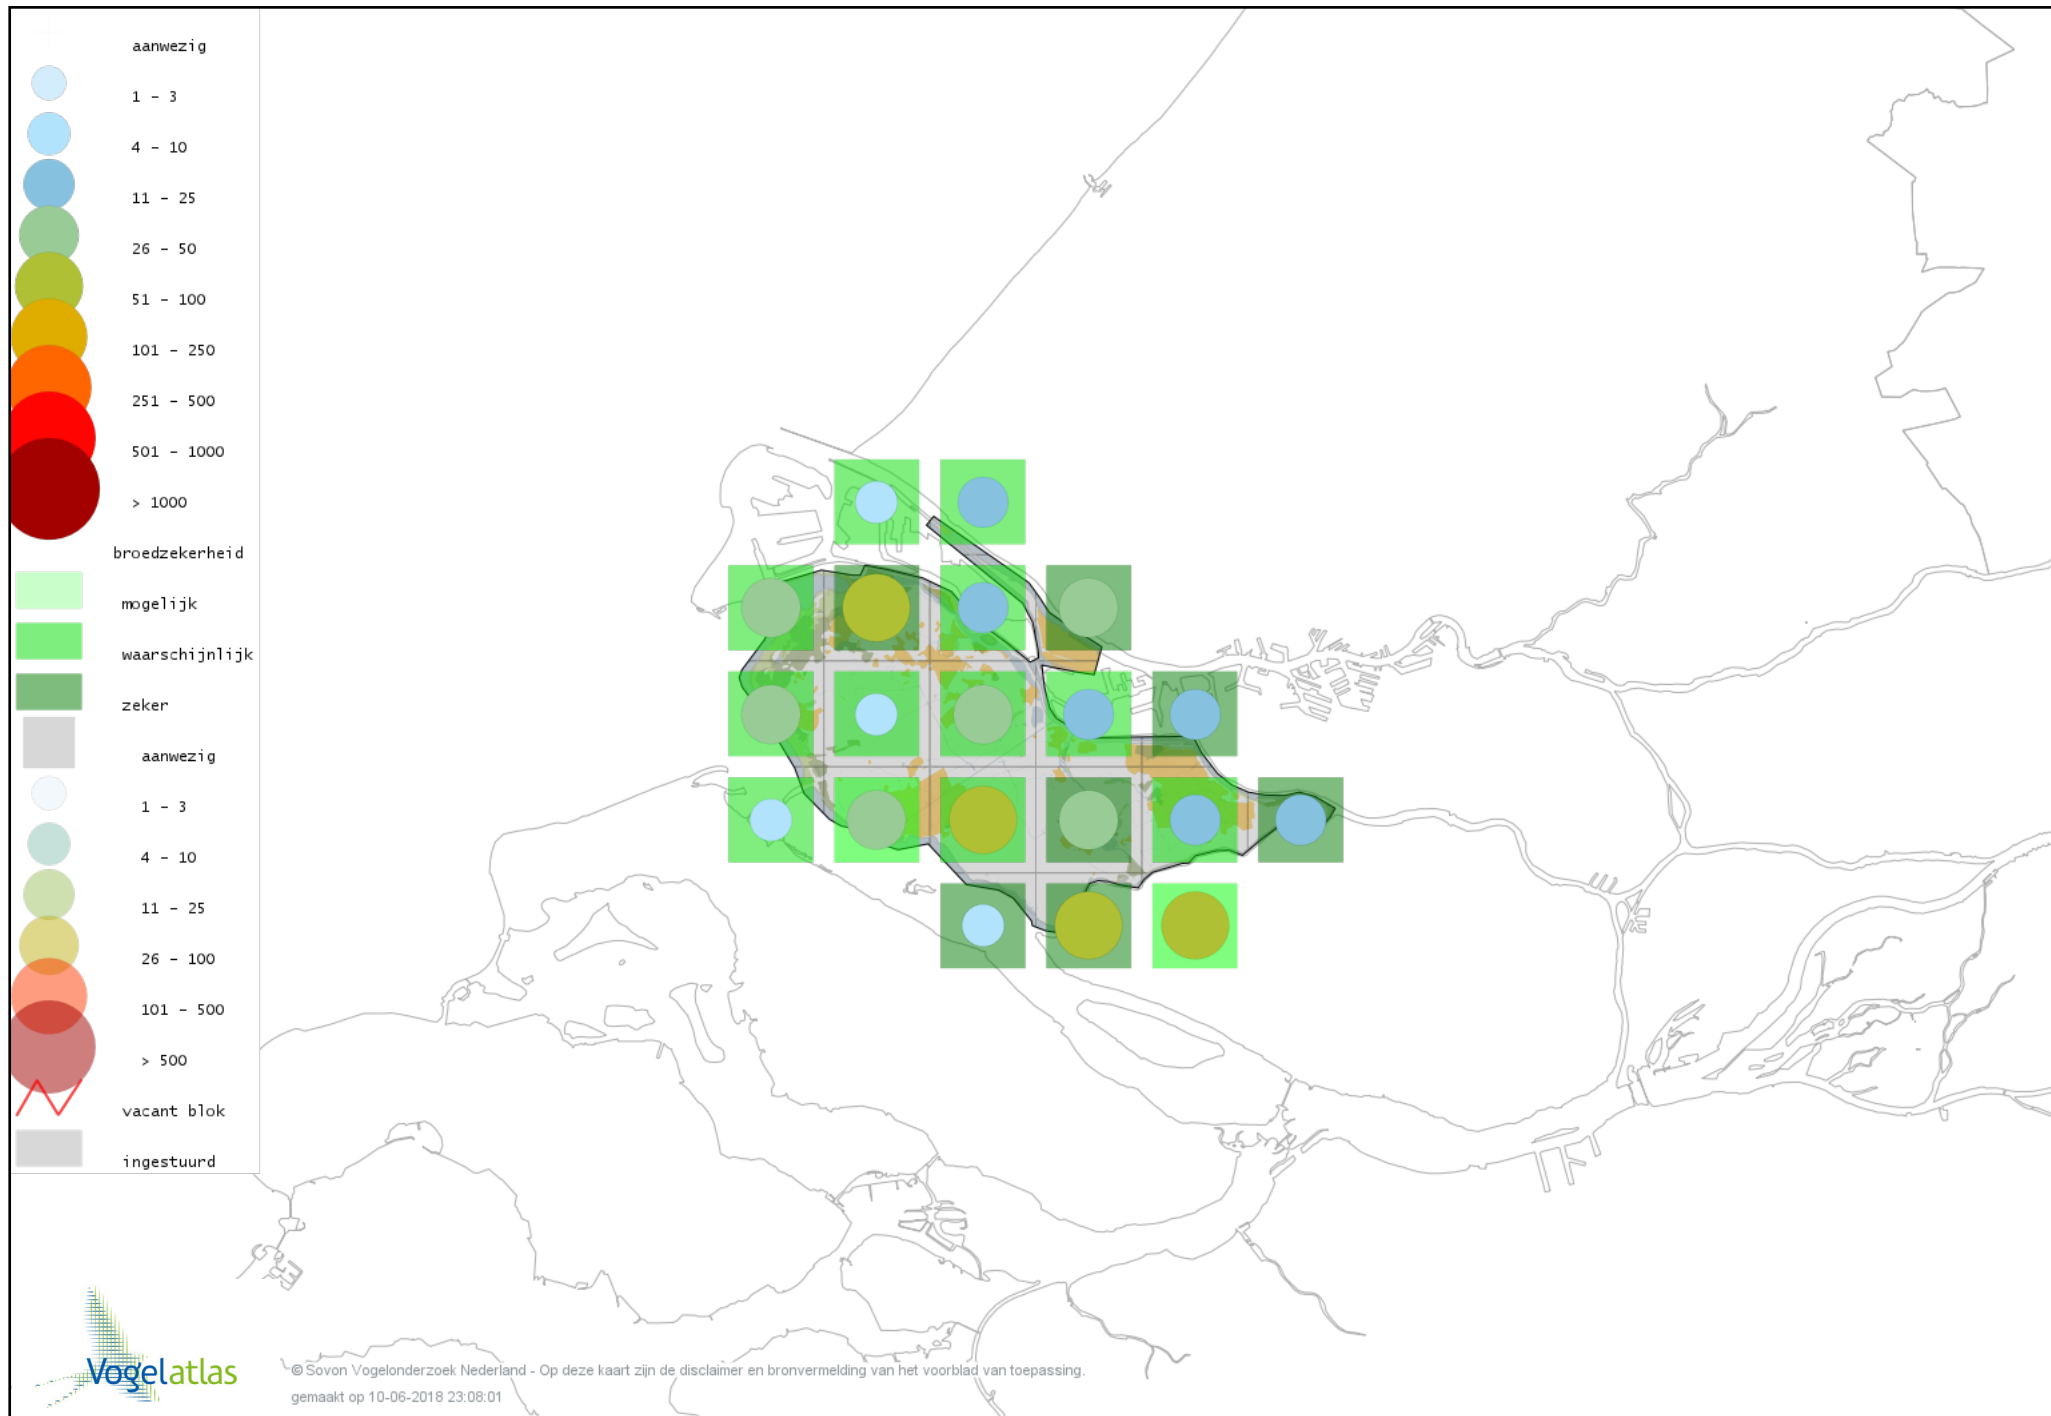

Voorlopige verspreidingskaart Putter broedseizoen