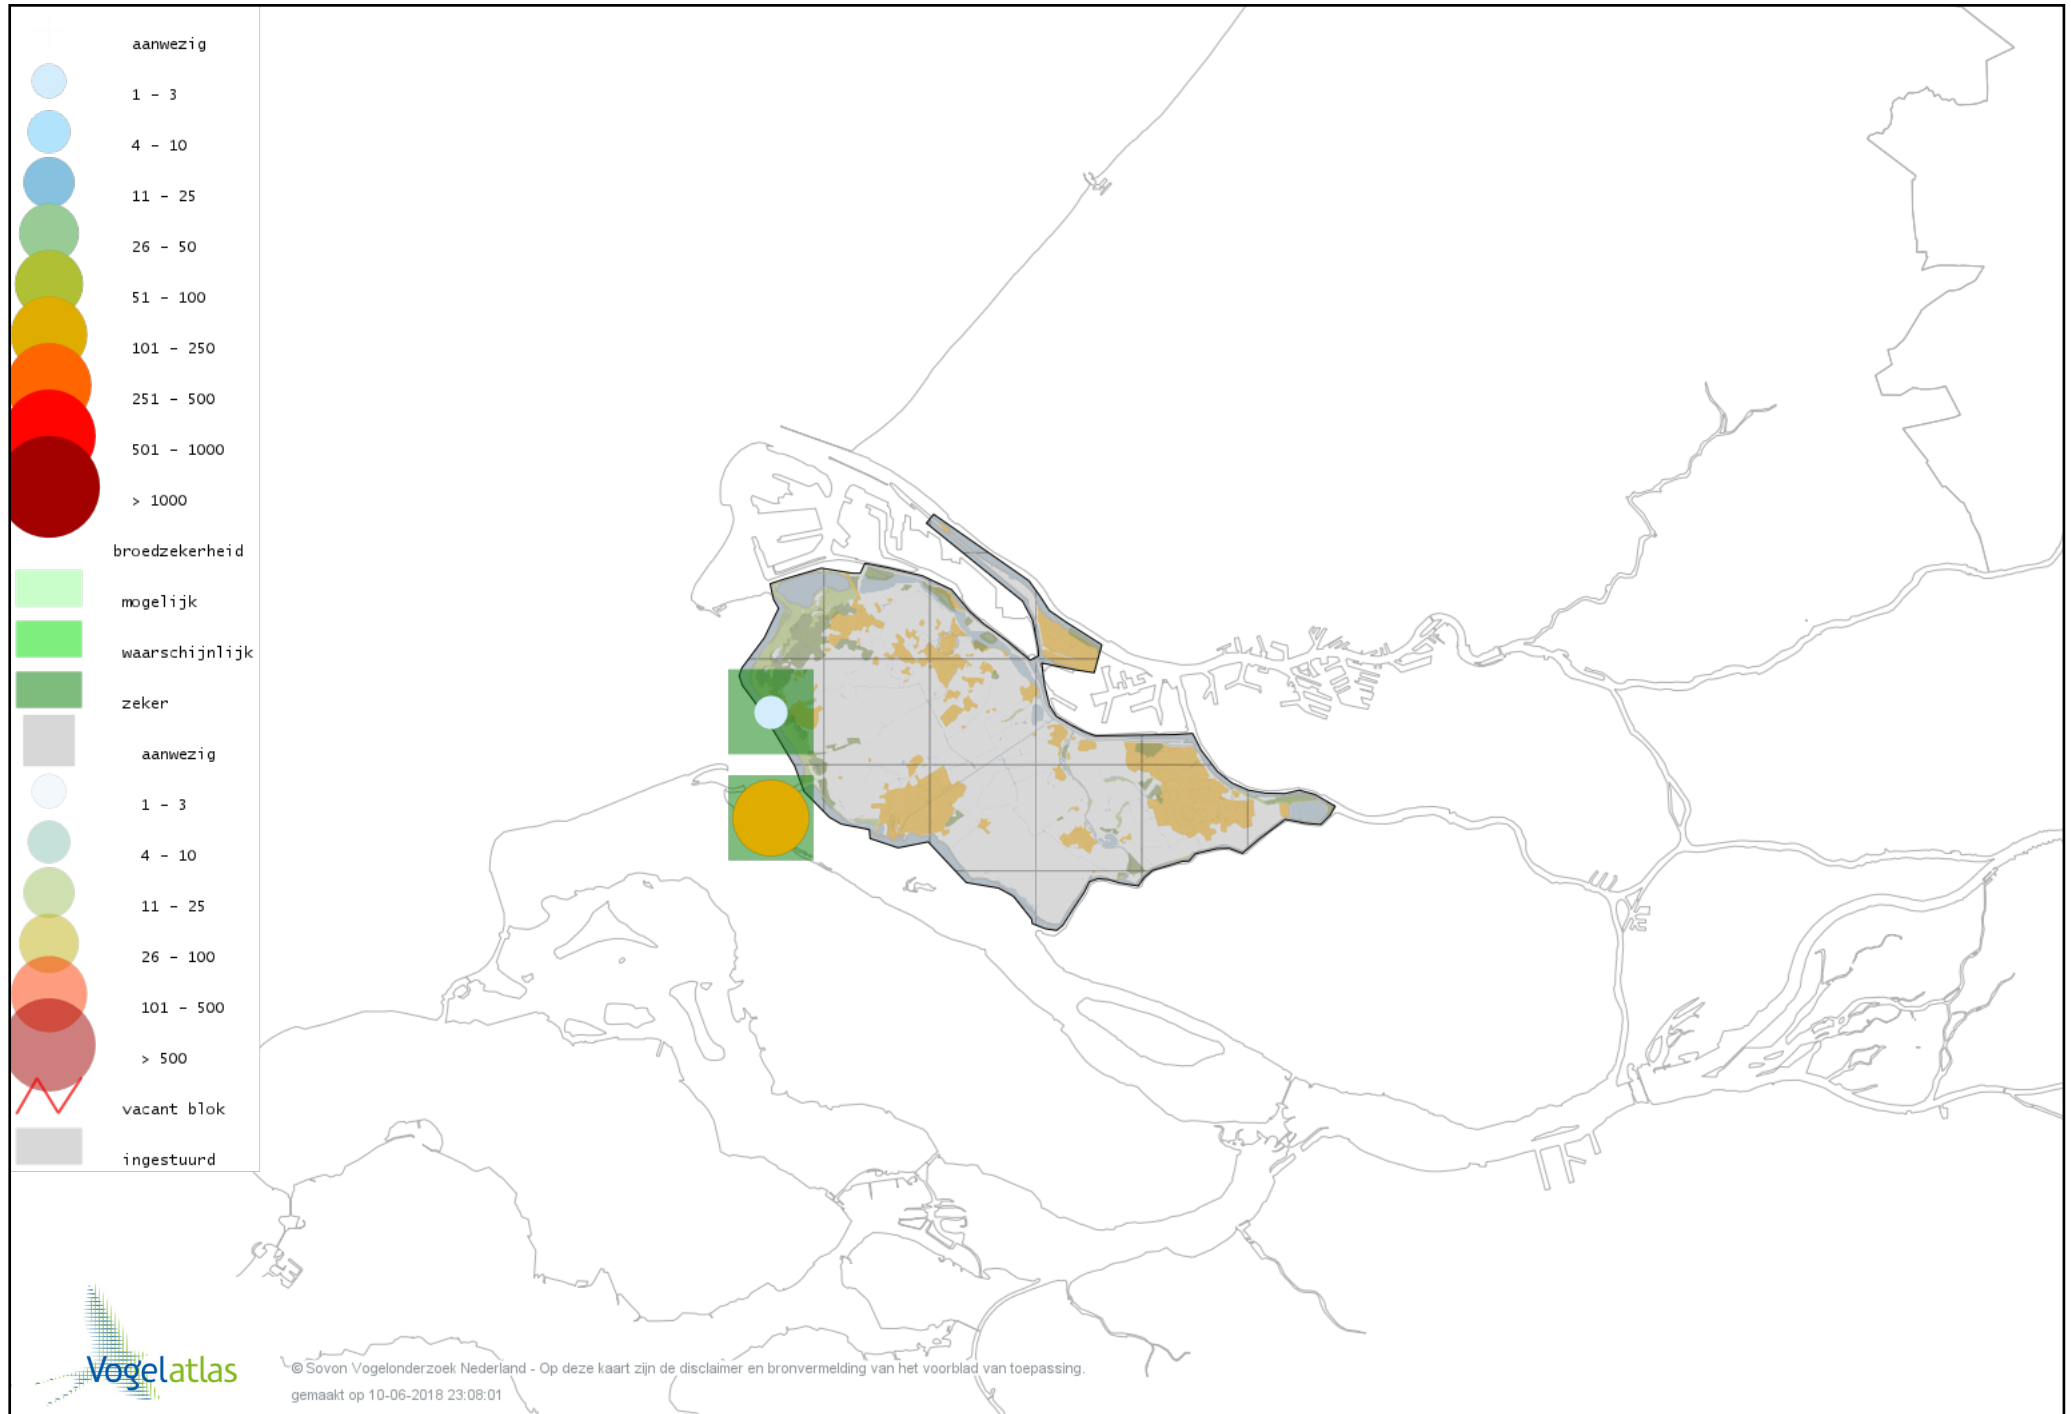

Voorlopige verspreidingskaart Lepelaar broedseizoen