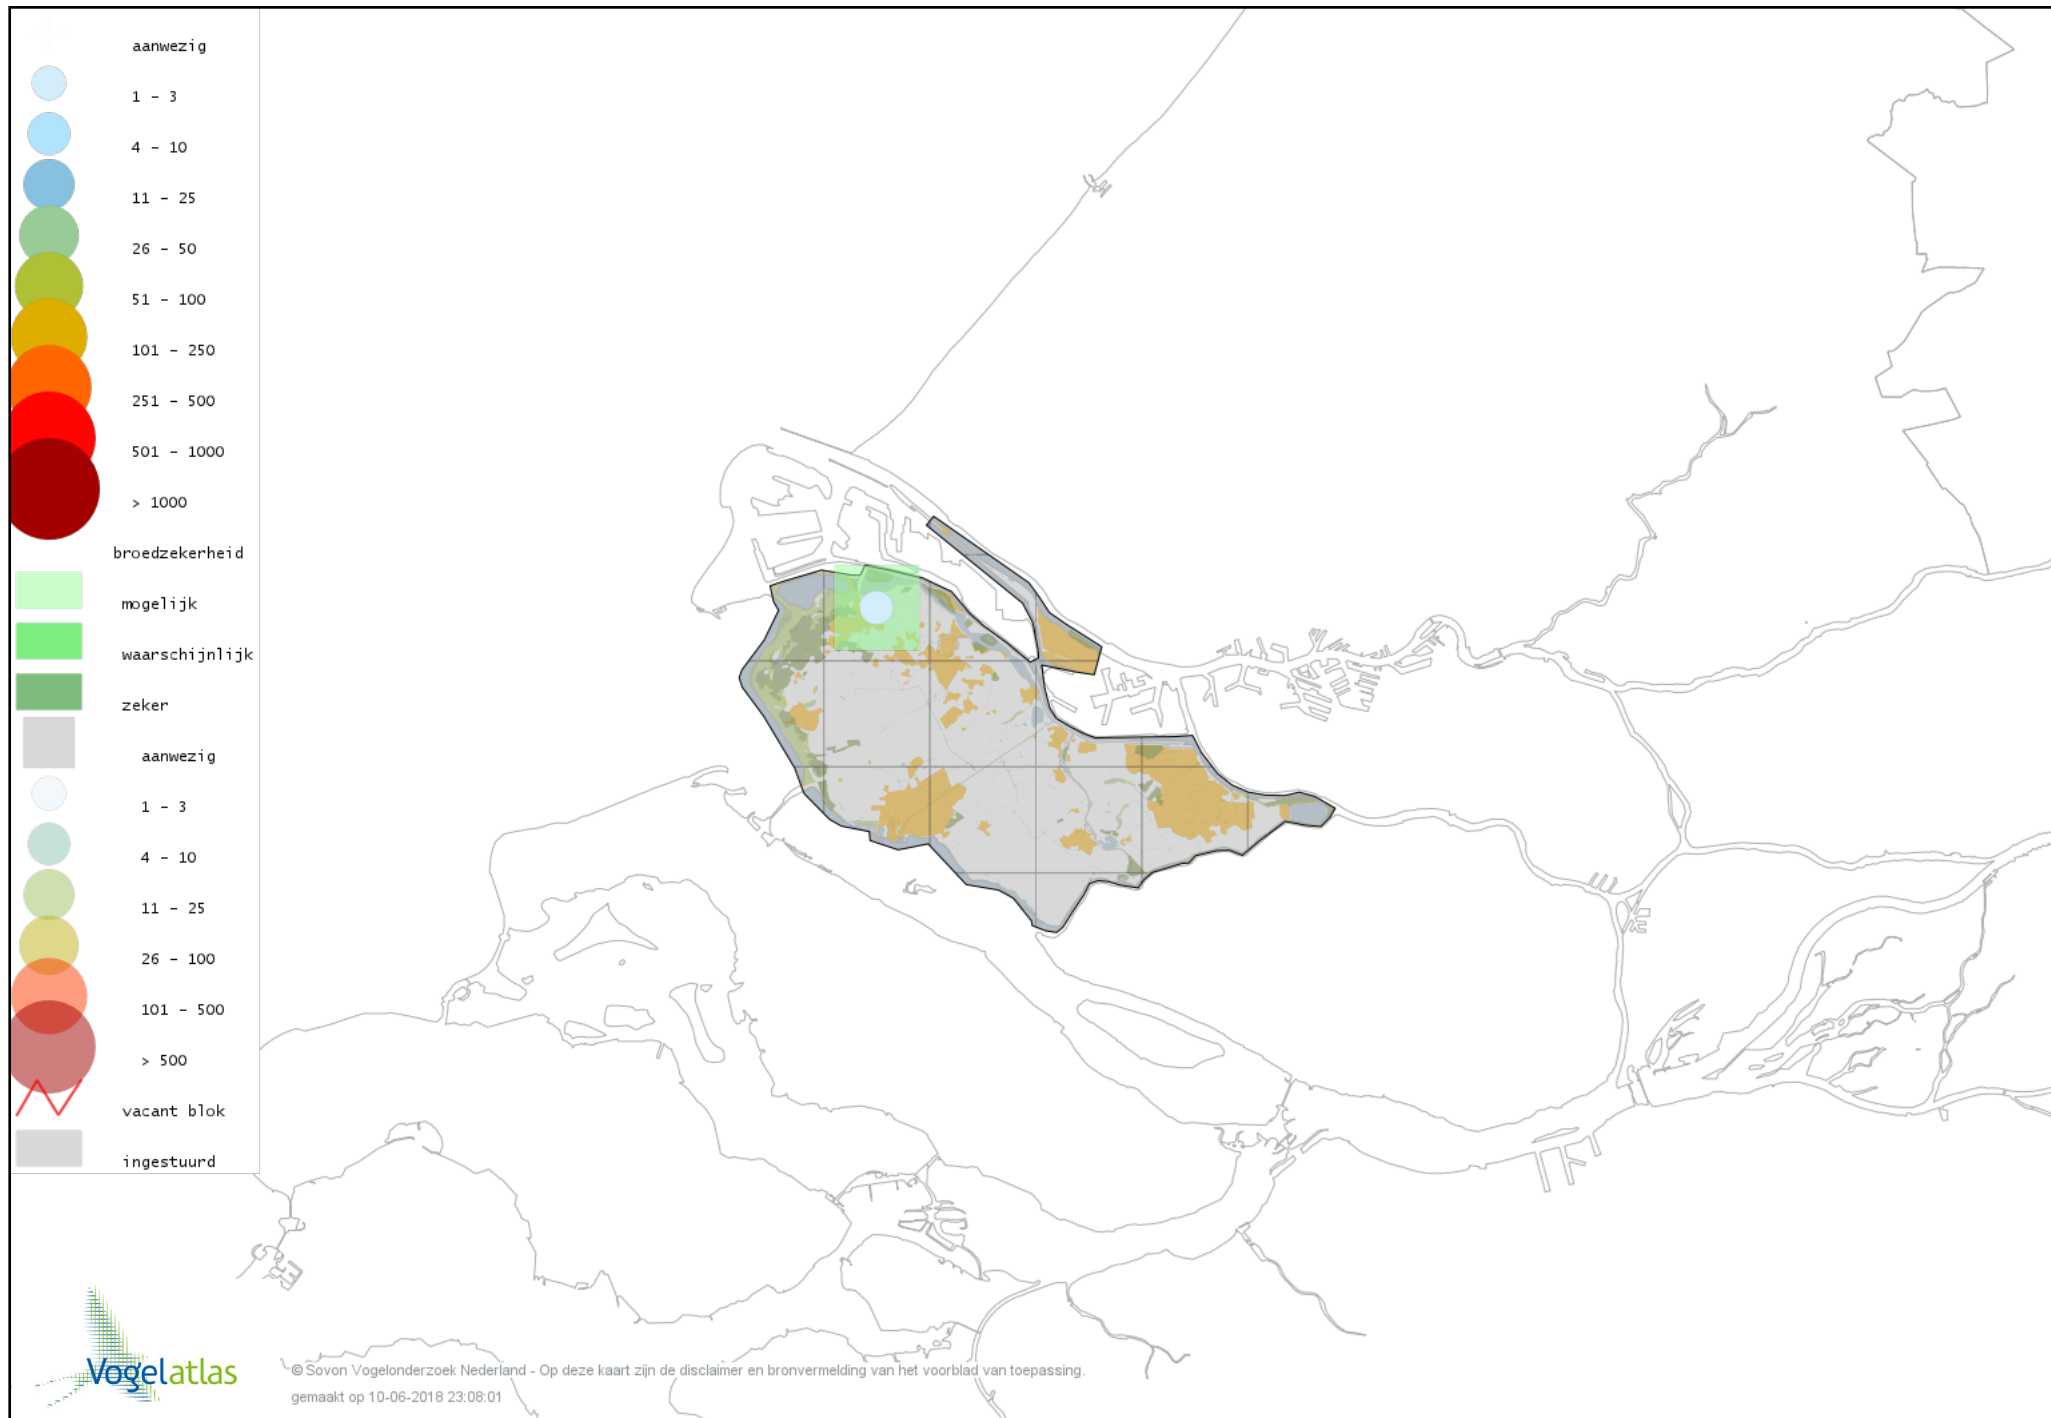

Voorlopige verspreidingskaart Krooneend broedseizoen