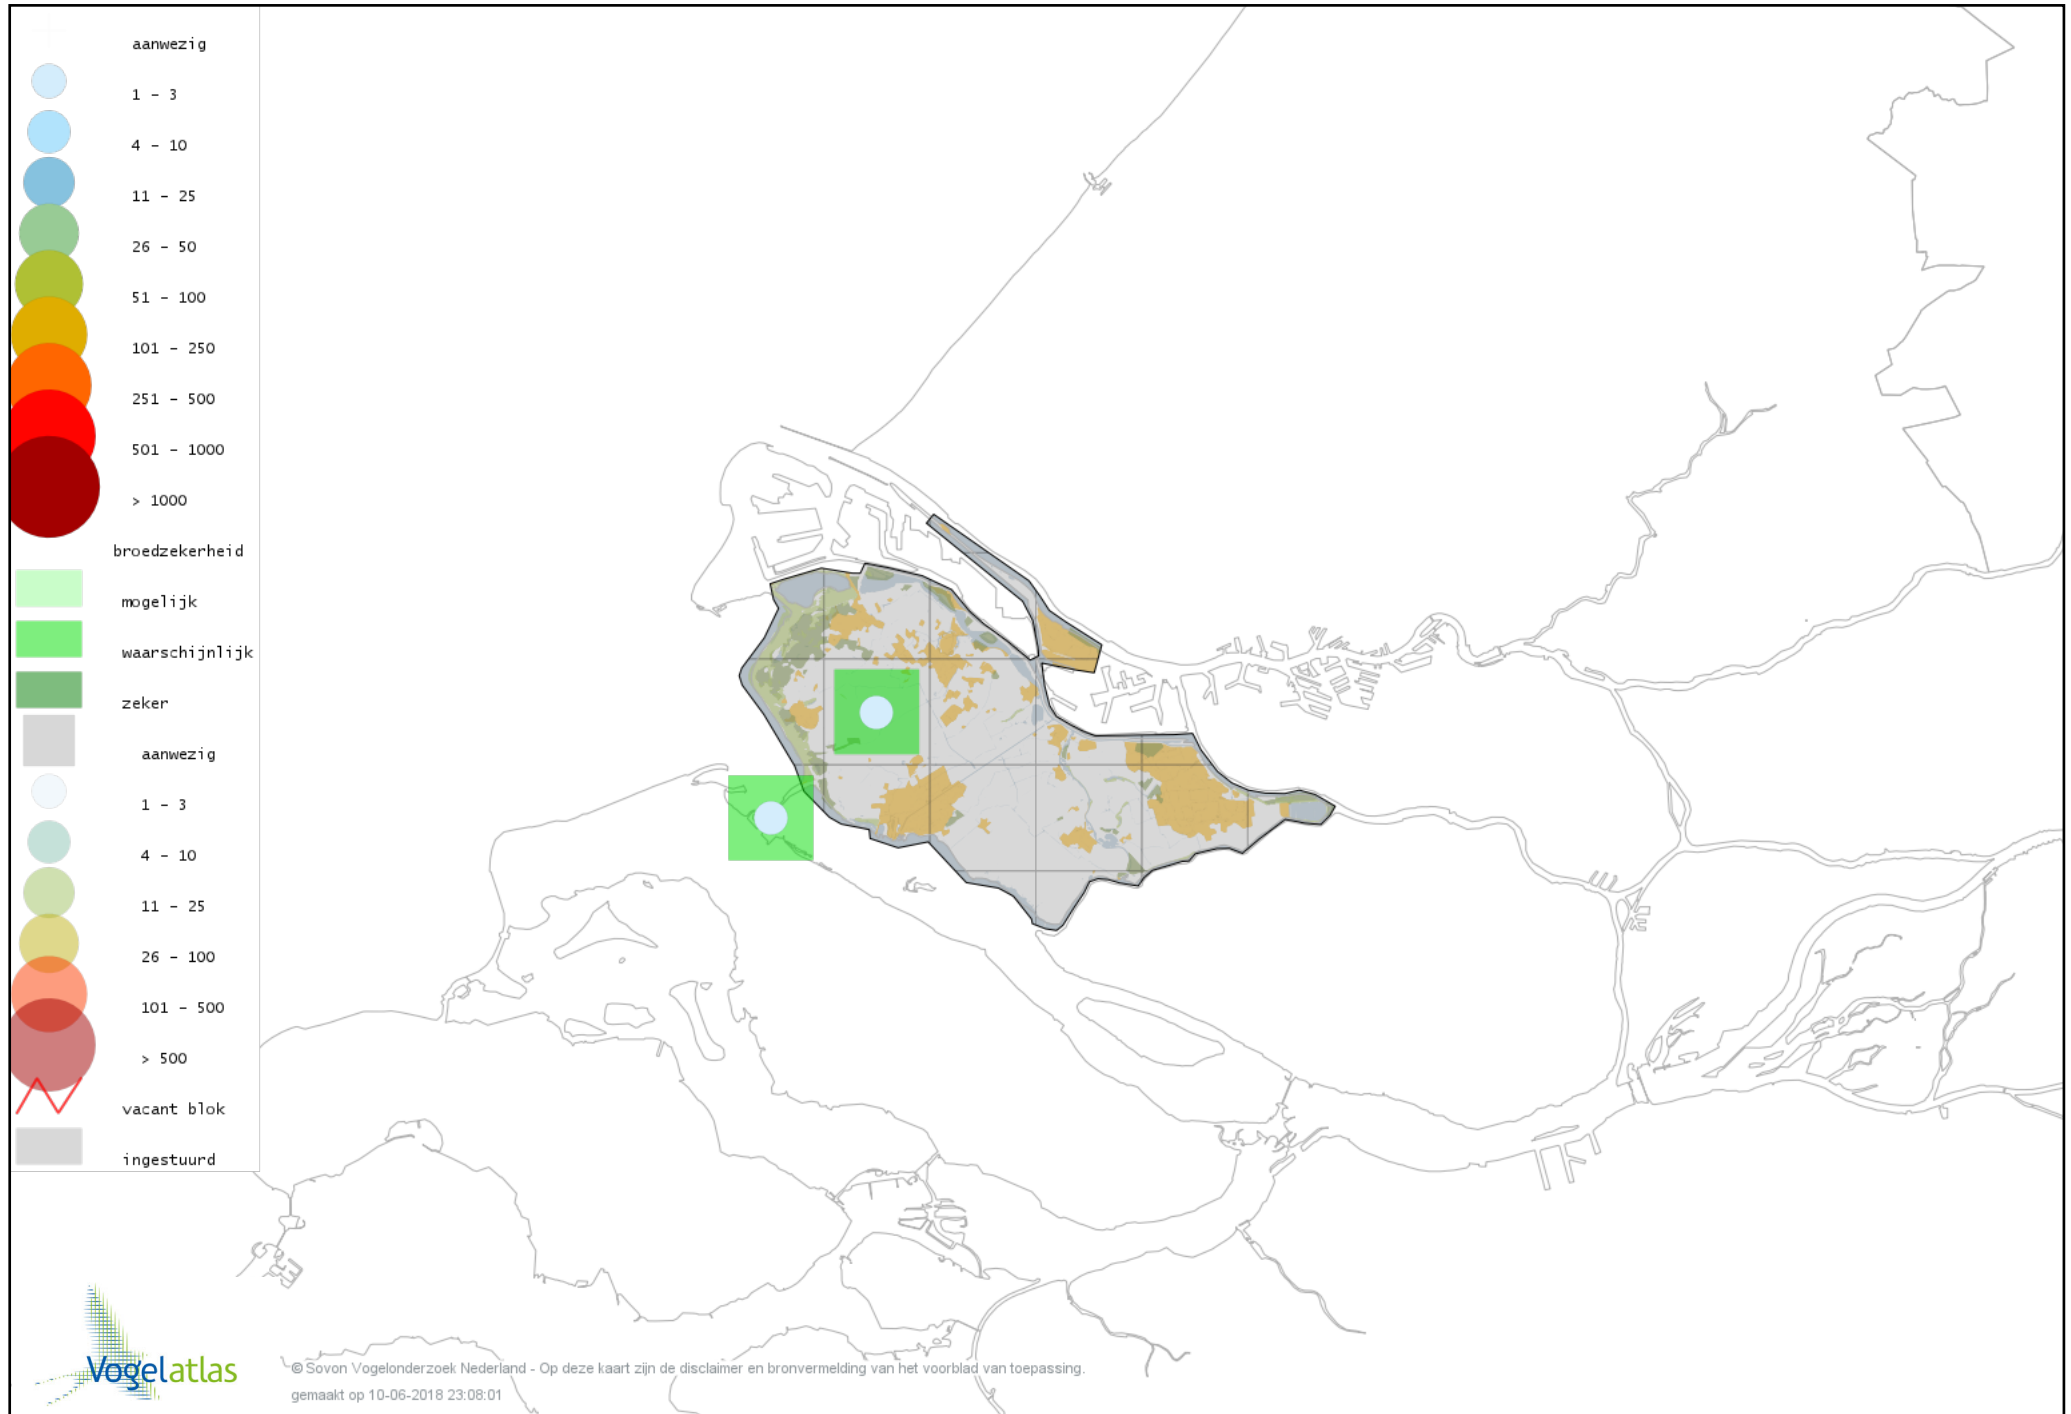

Voorlopige verspreidingskaart Porseleinhoen broedseizoen