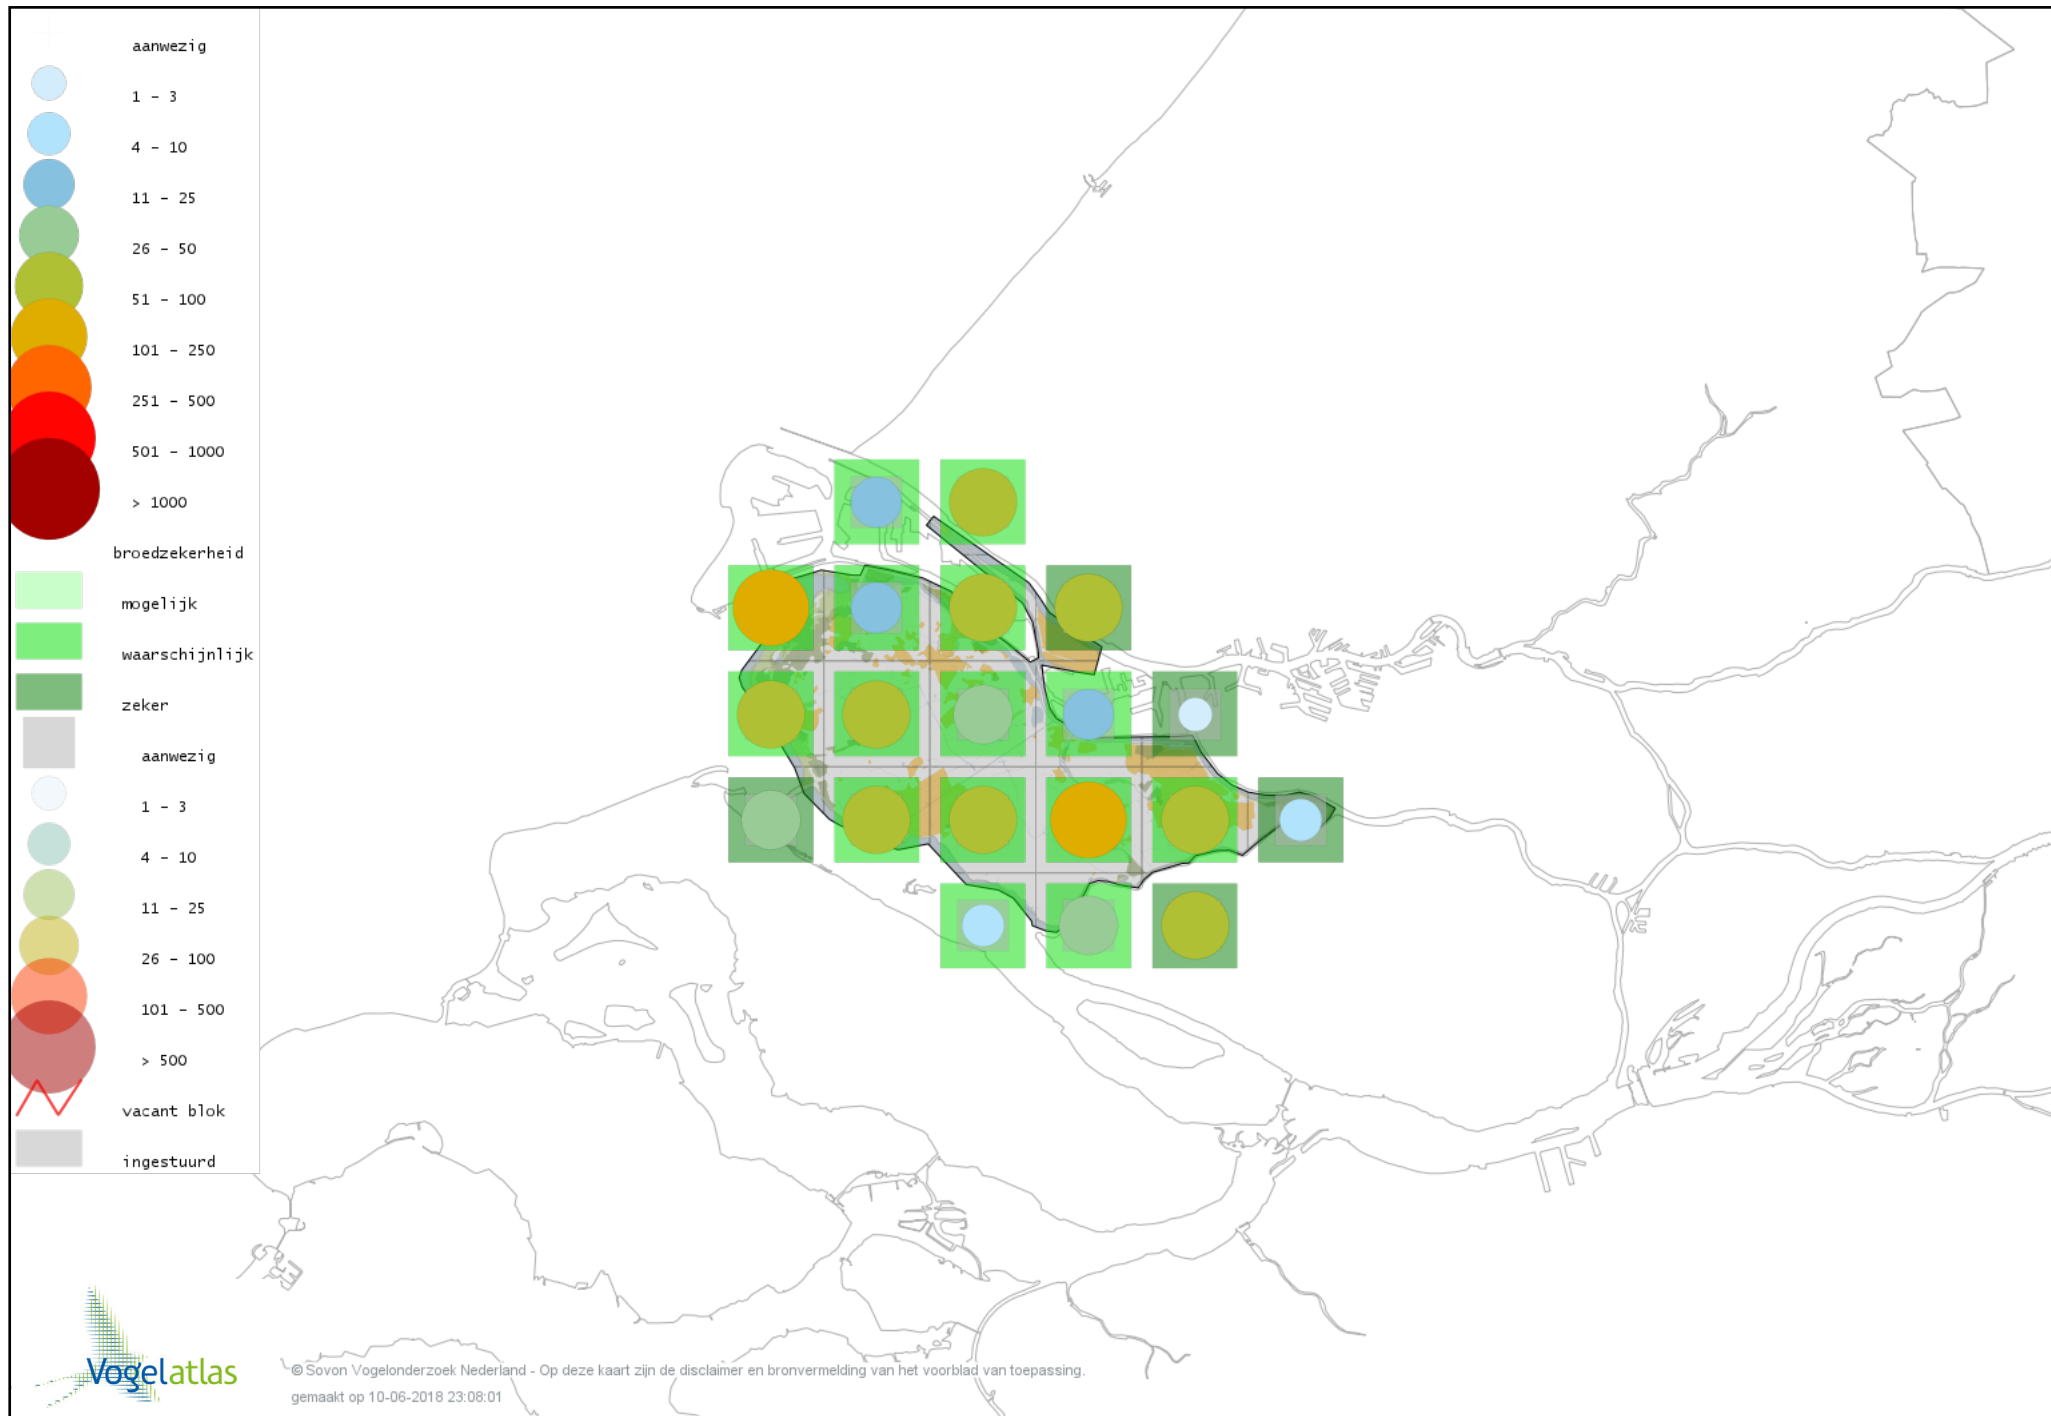

Voorlopige verspreidingskaart Zwartkop broedseizoen