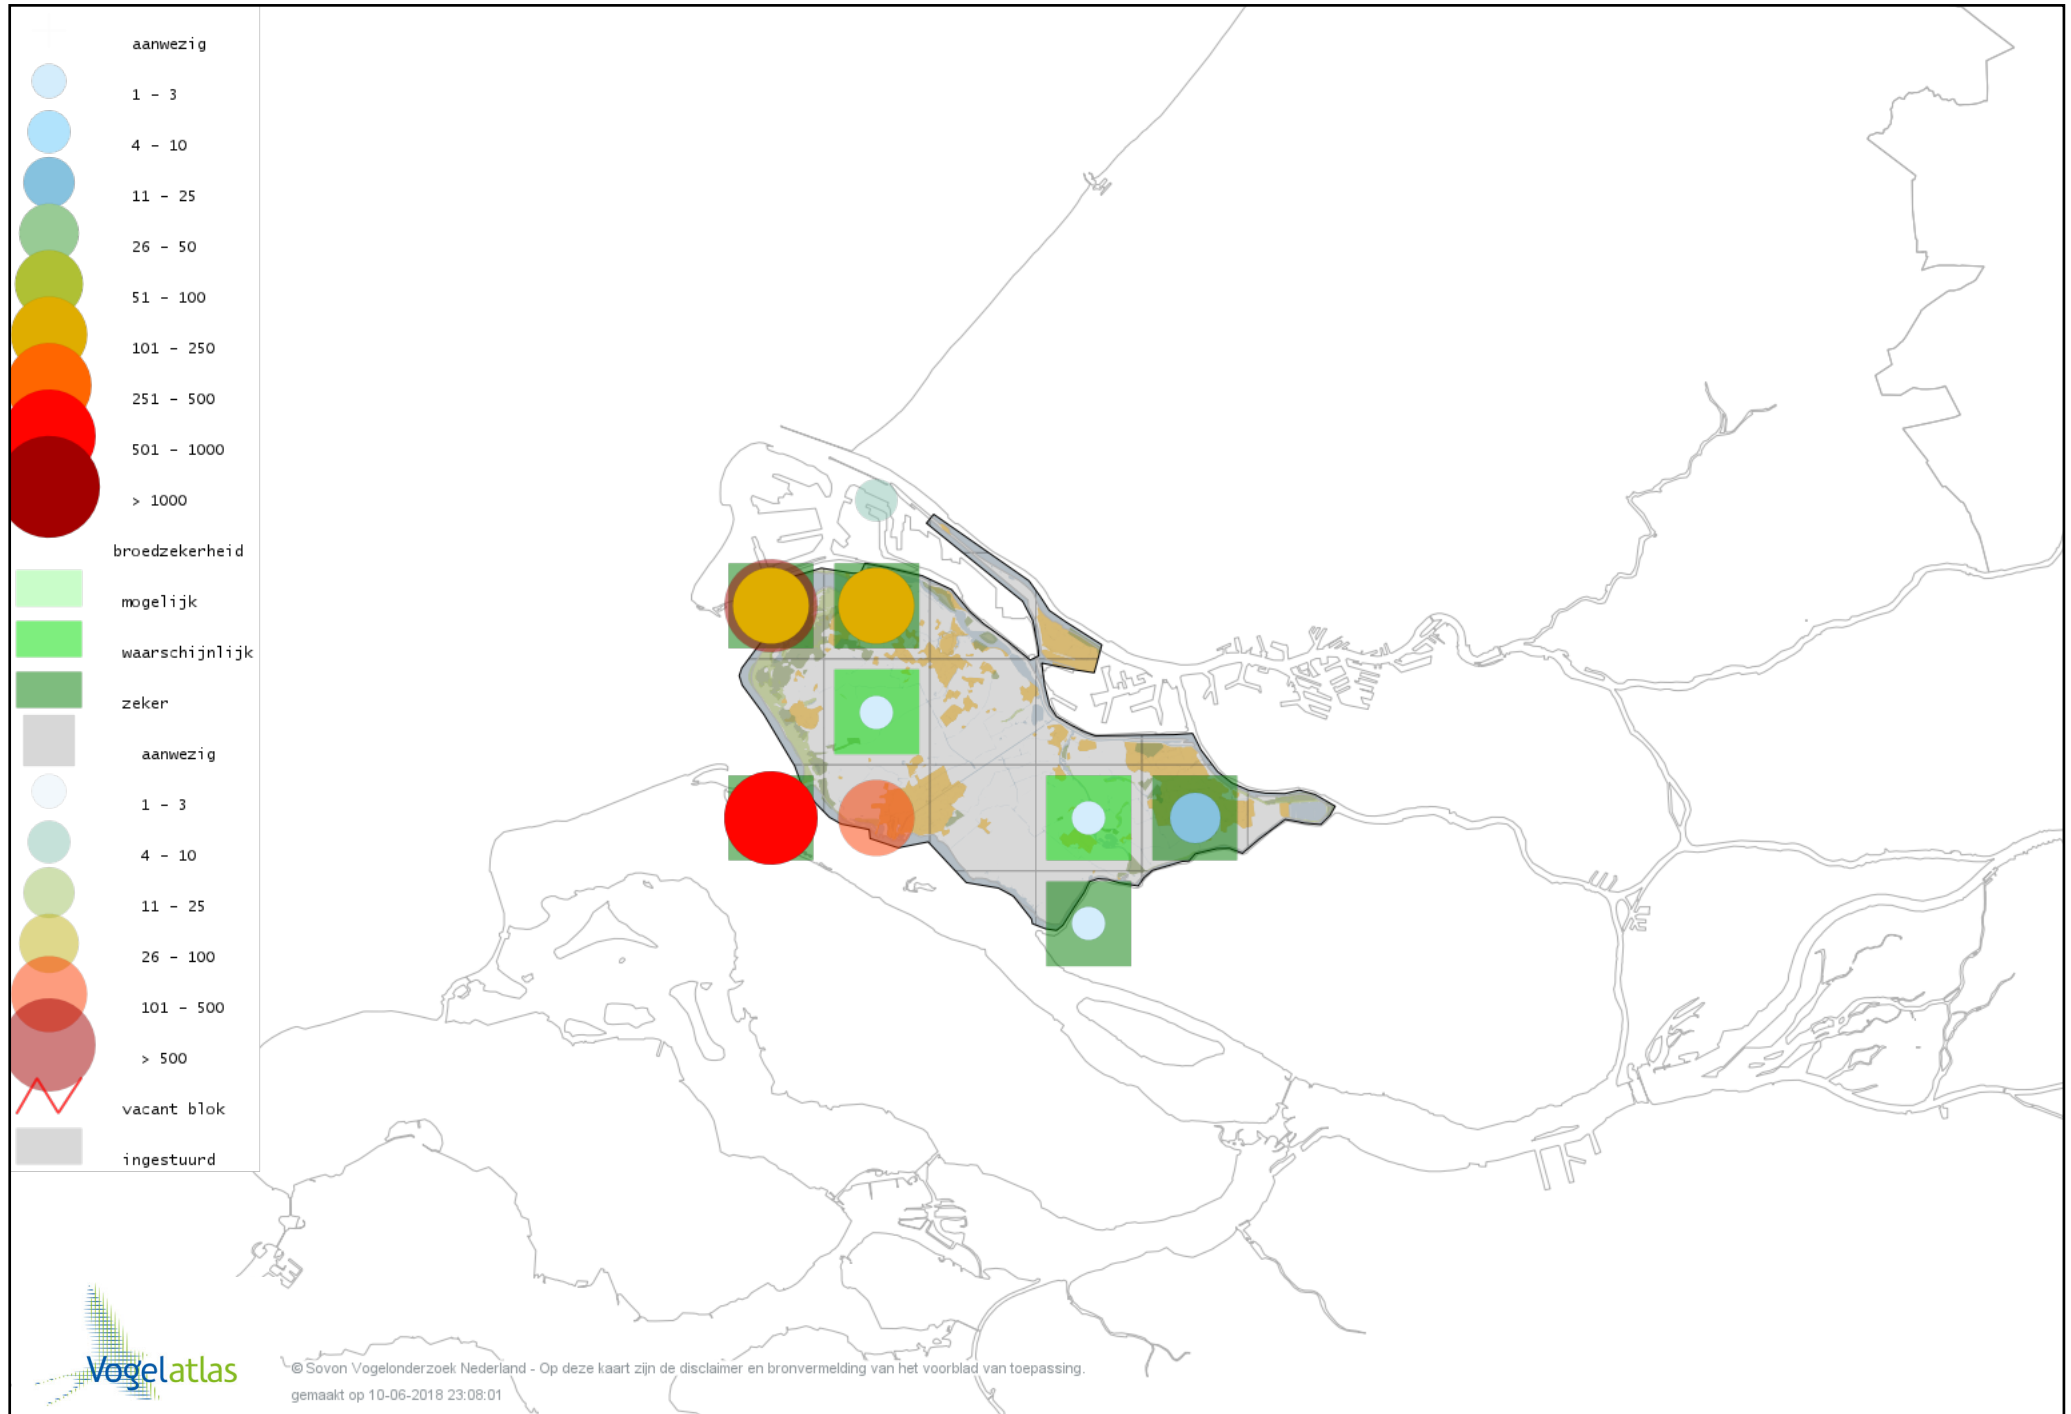

Voorlopige verspreidingskaart Visdief broedseizoen