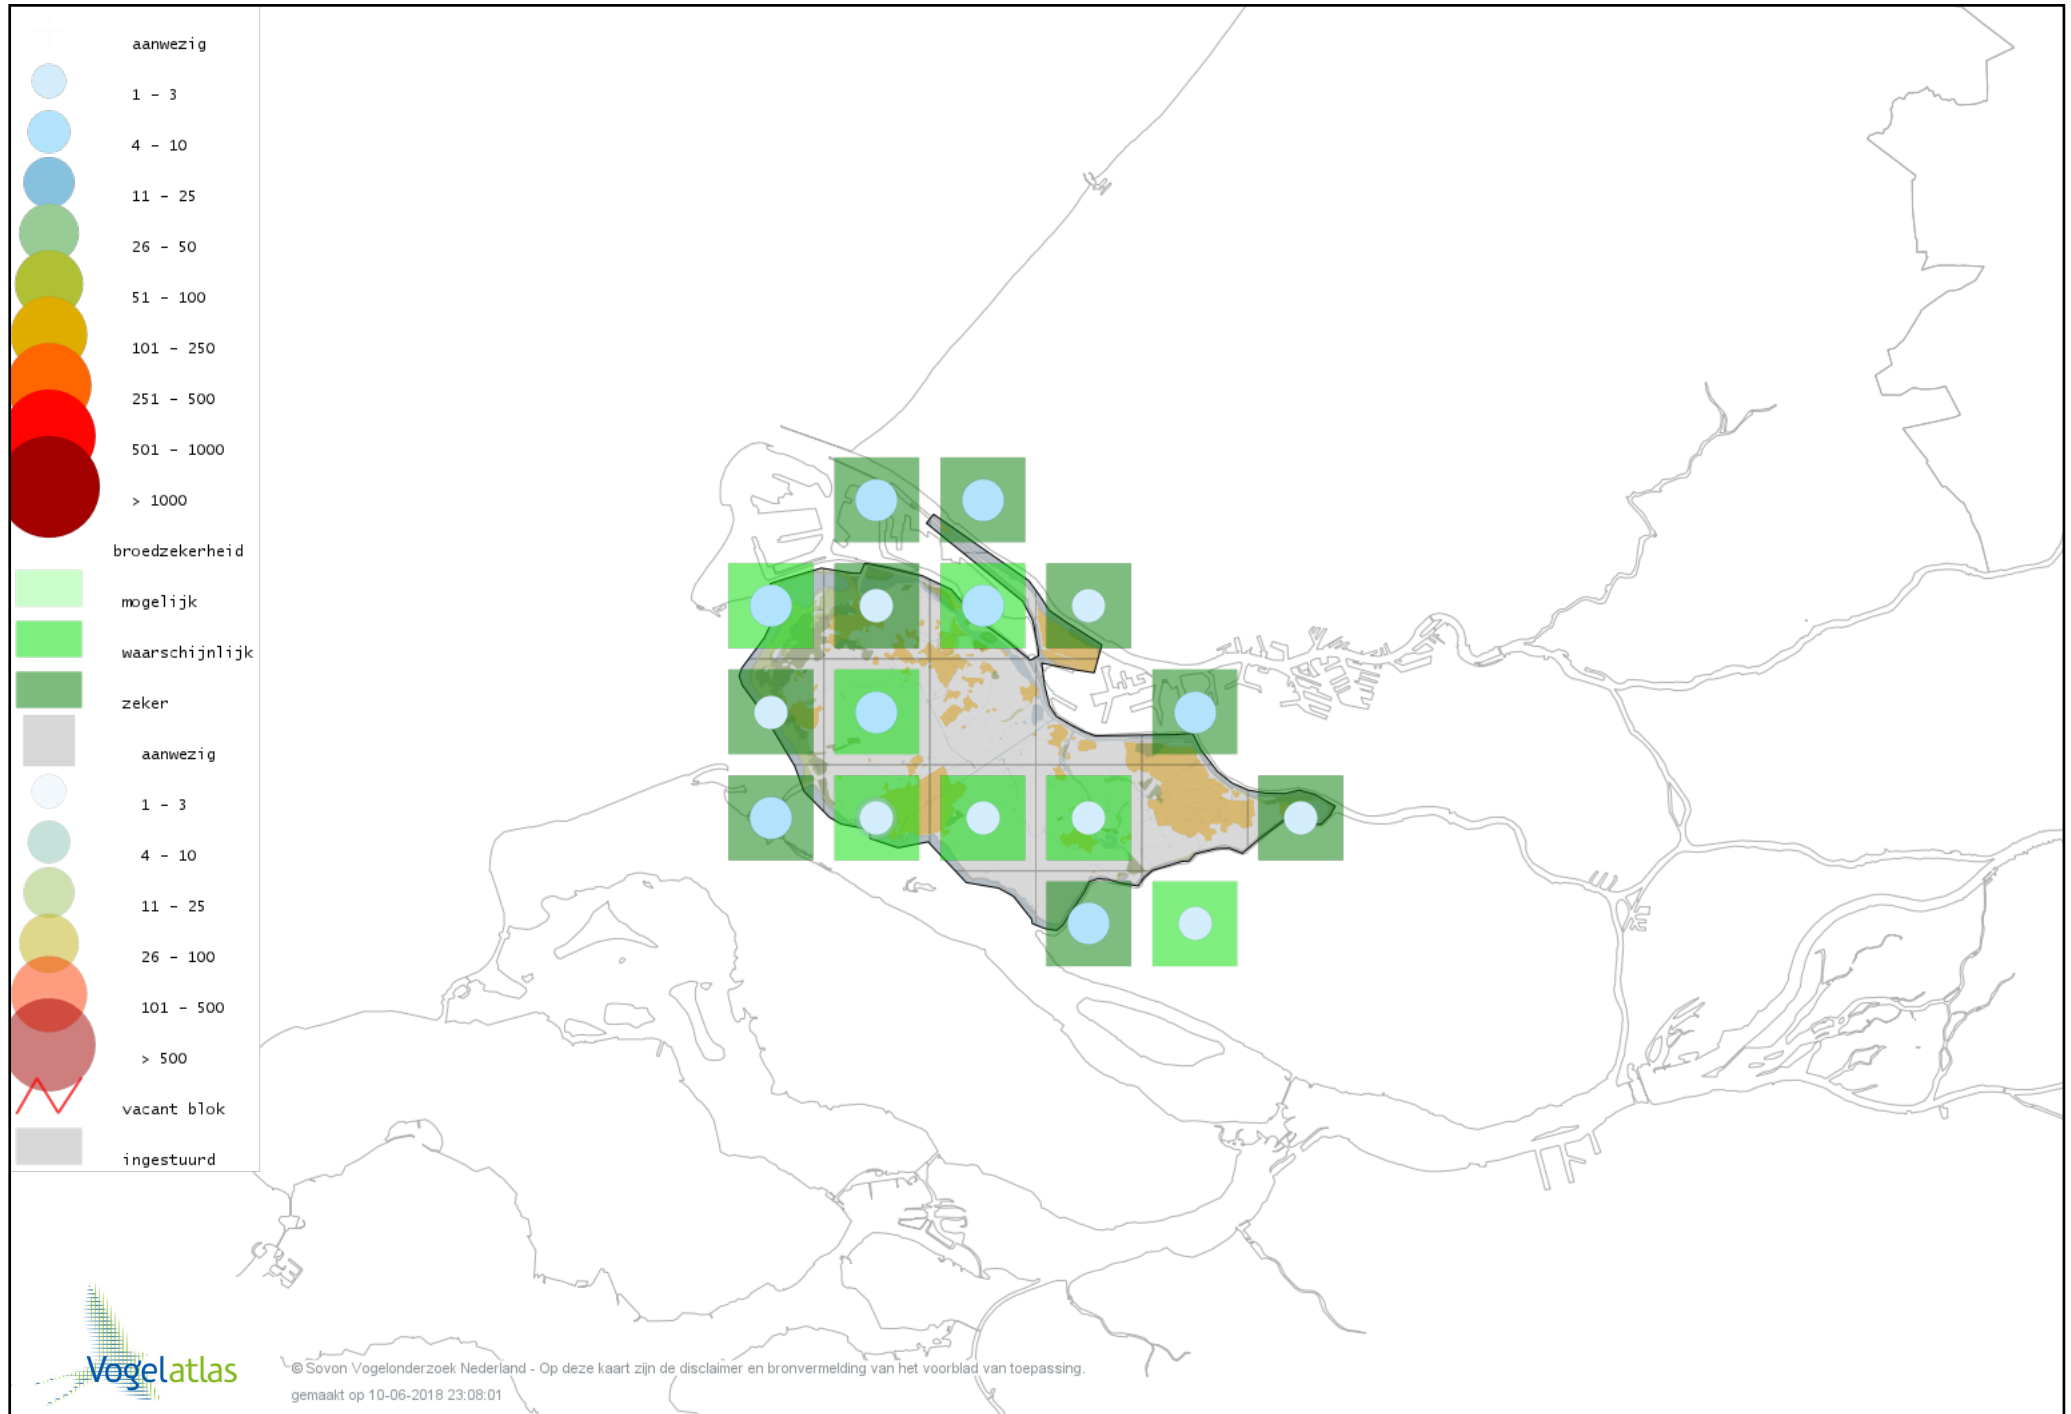

Voorlopige verspreidingskaart Kleine Plevier broedseizoen