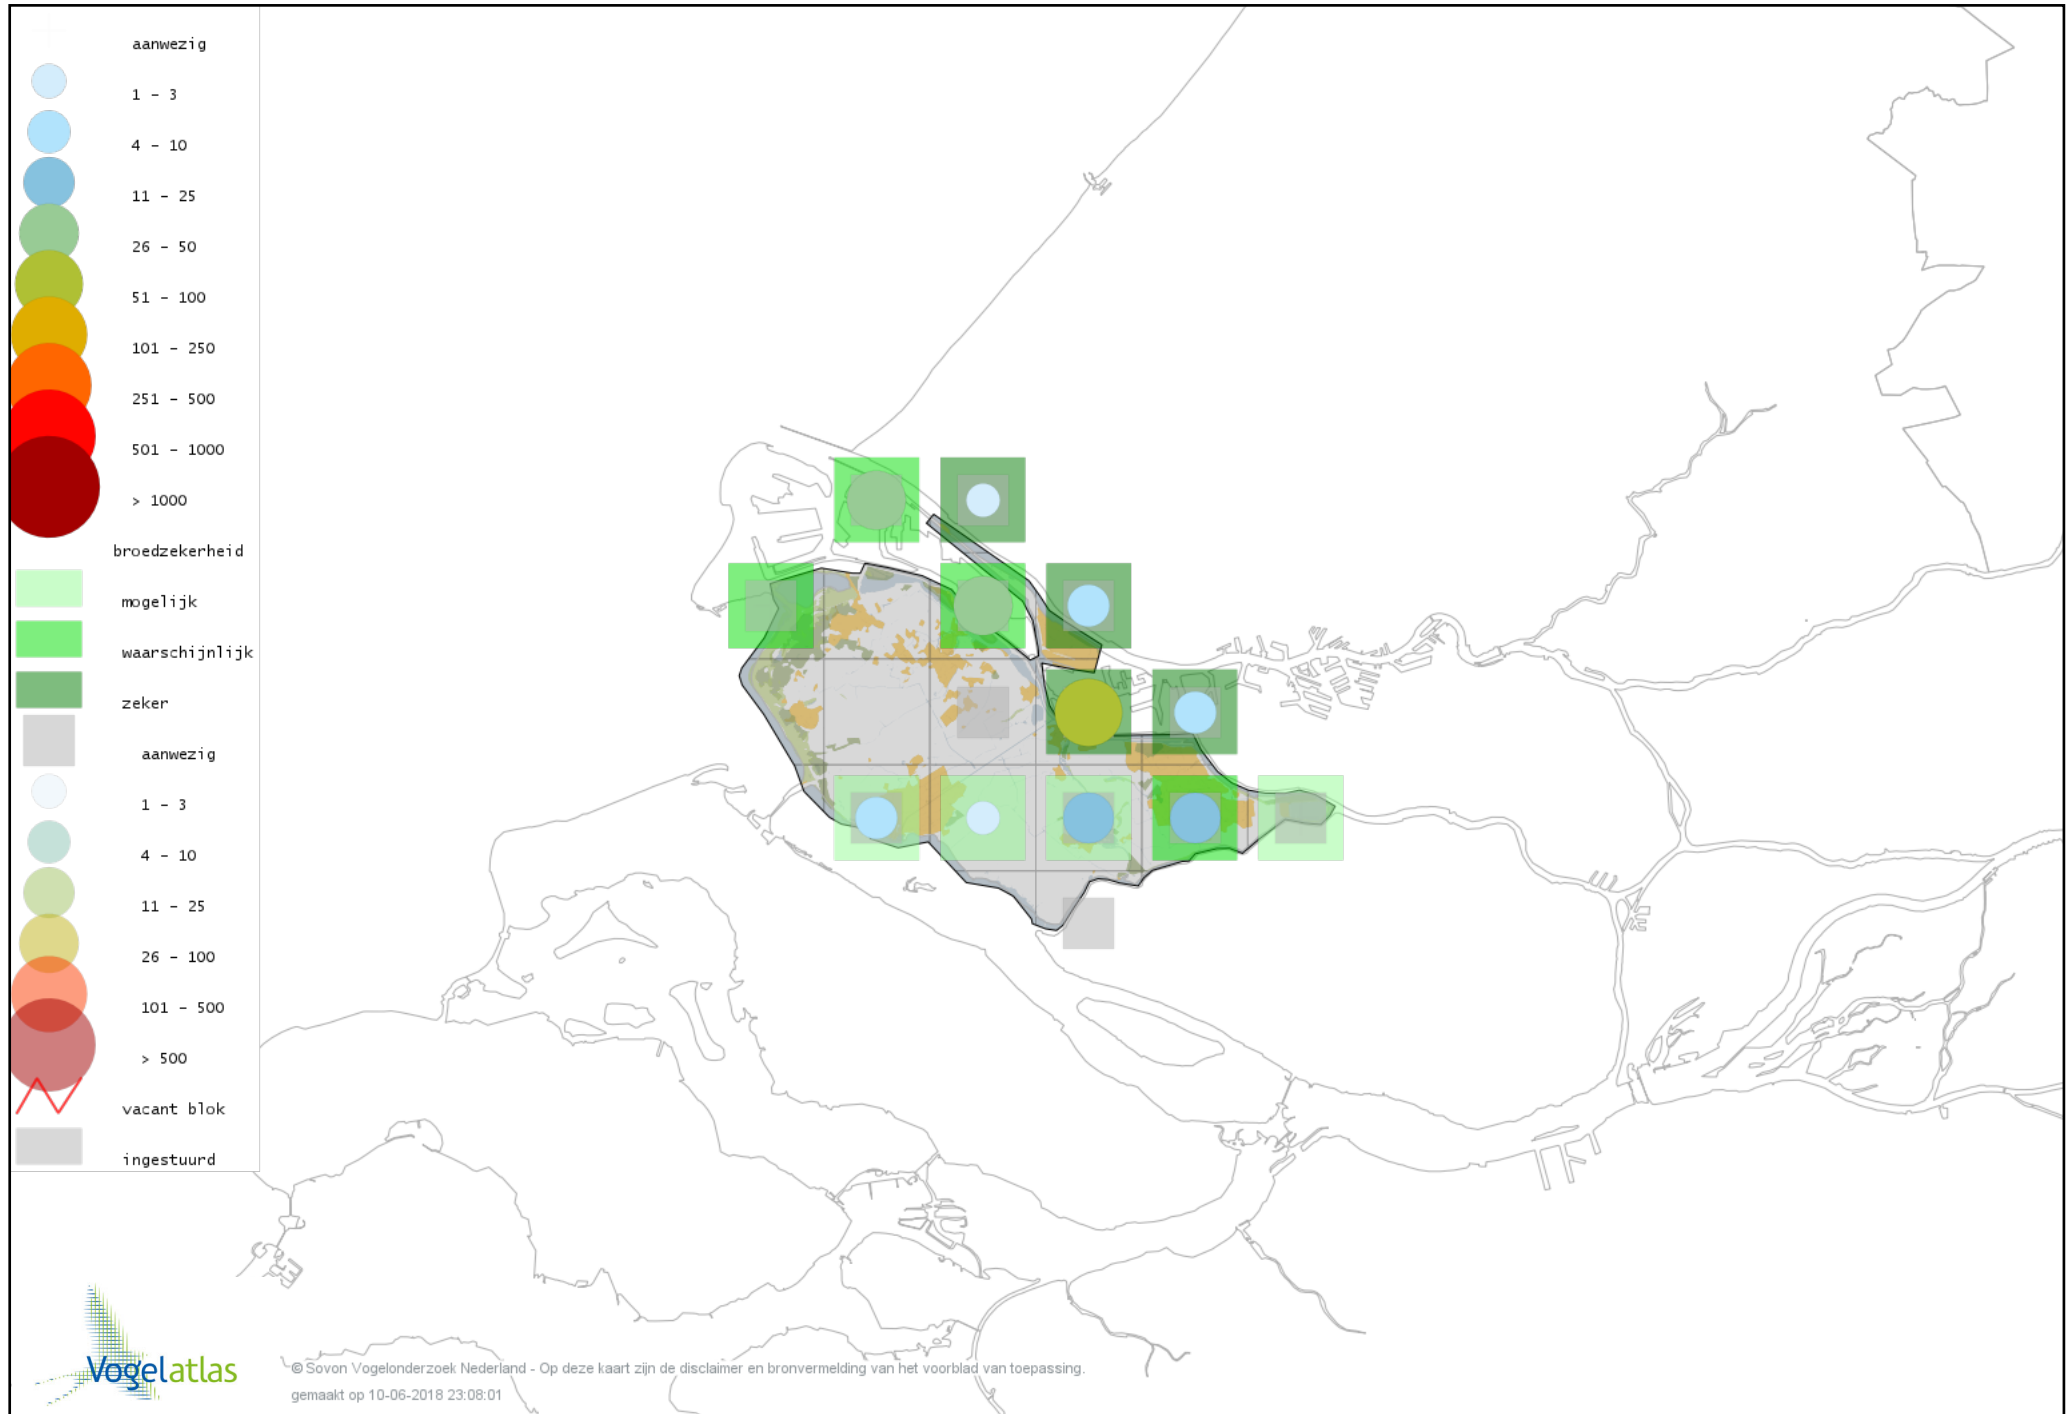

Voorlopige verspreidingskaart Stadsduif broedseizoen