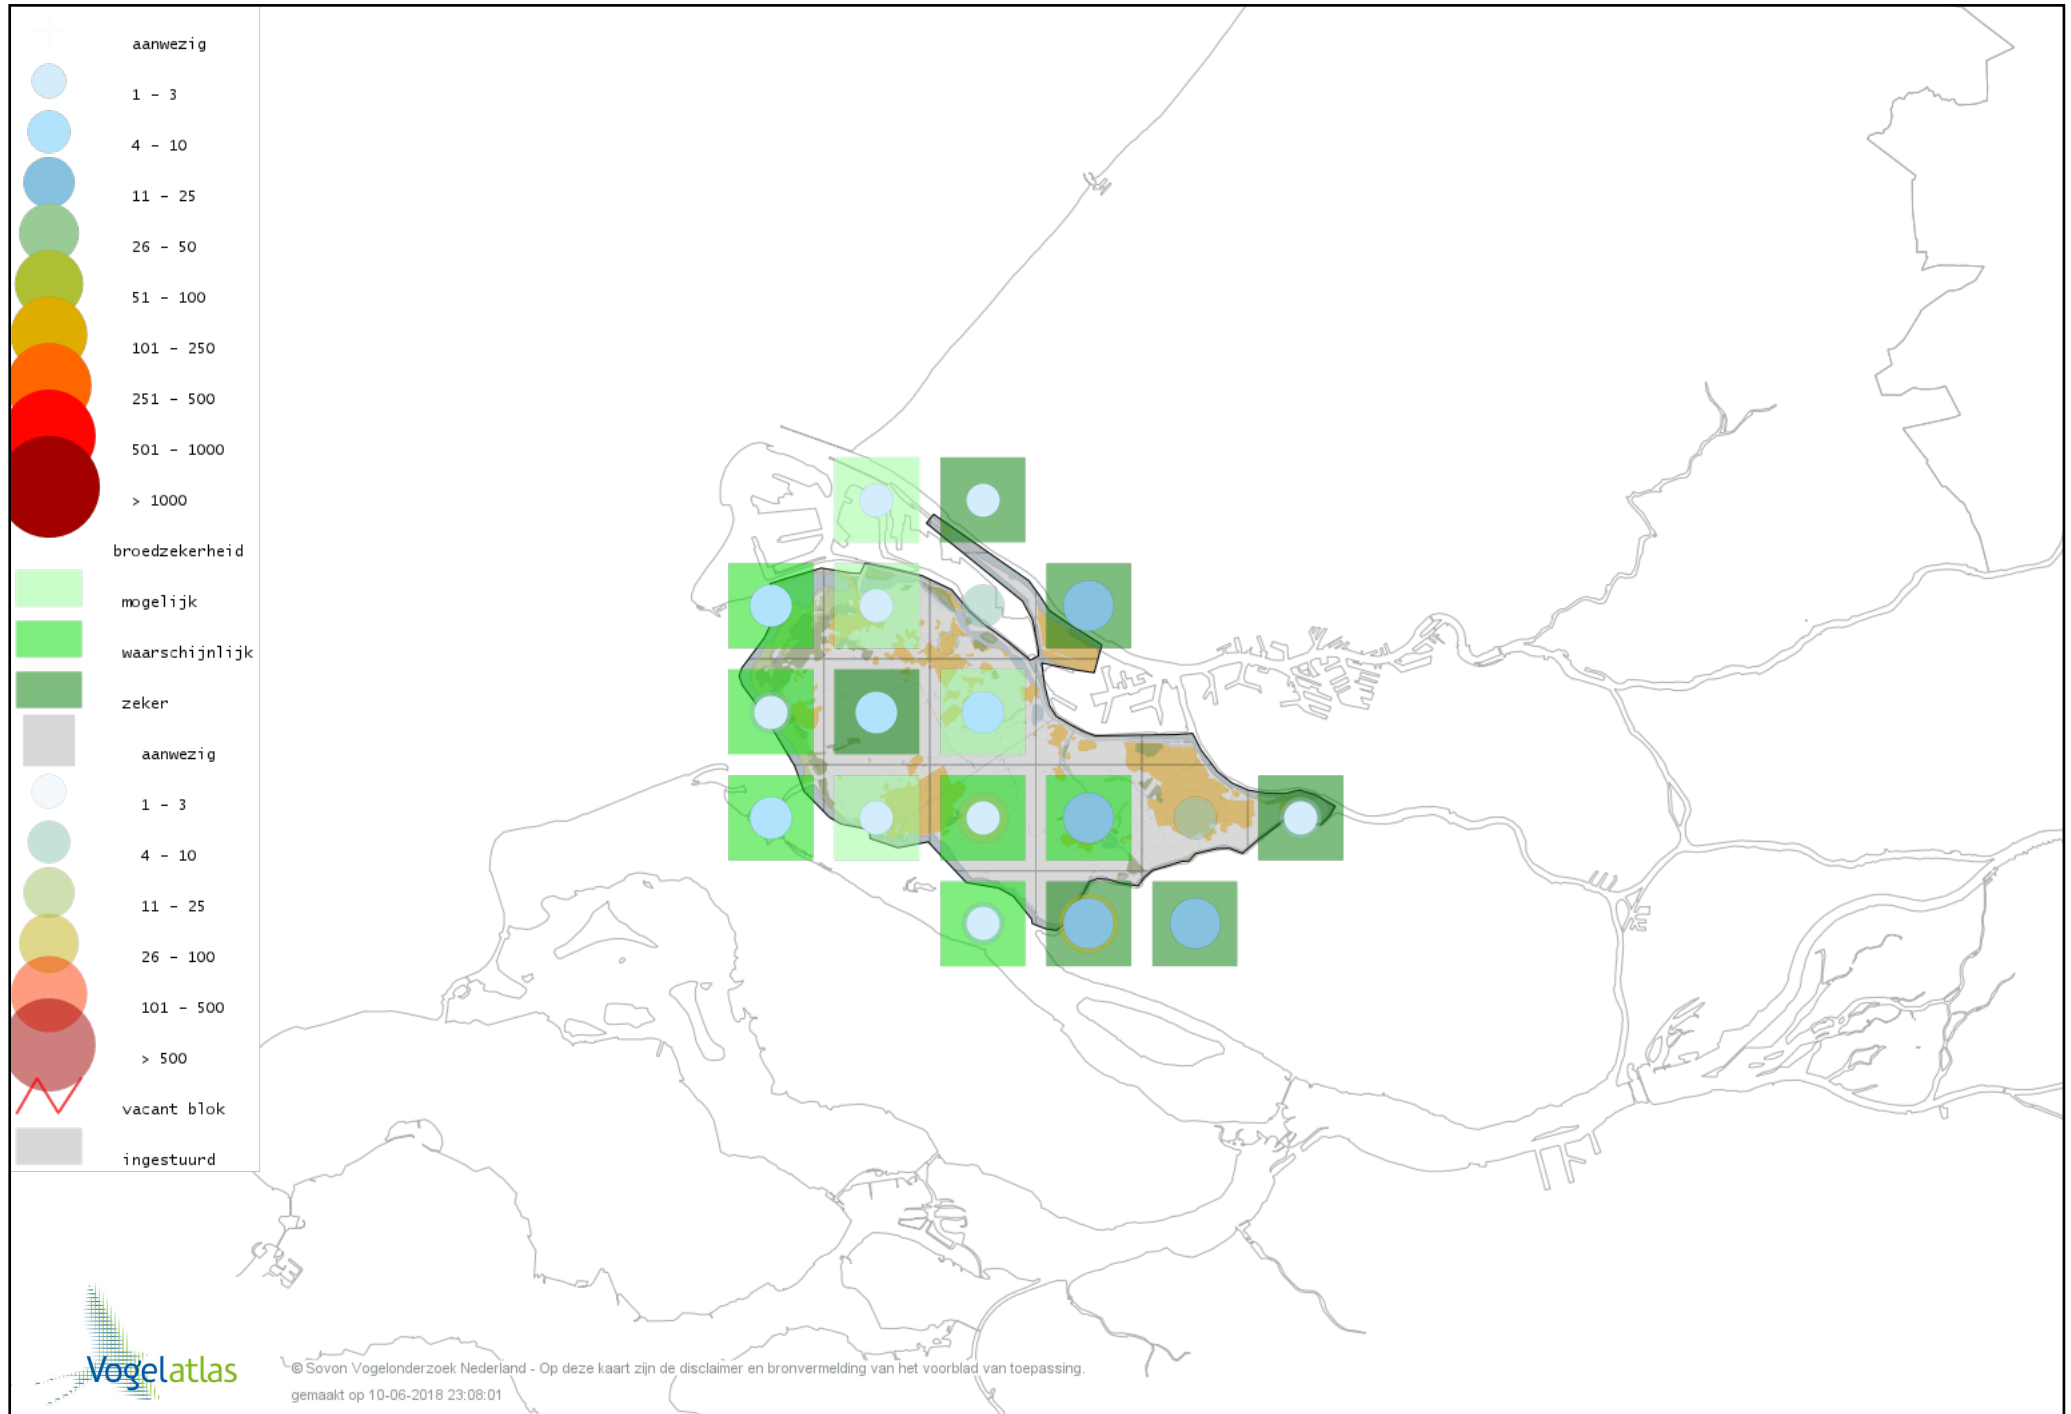

Voorlopige verspreidingskaart Slobeend broedseizoen