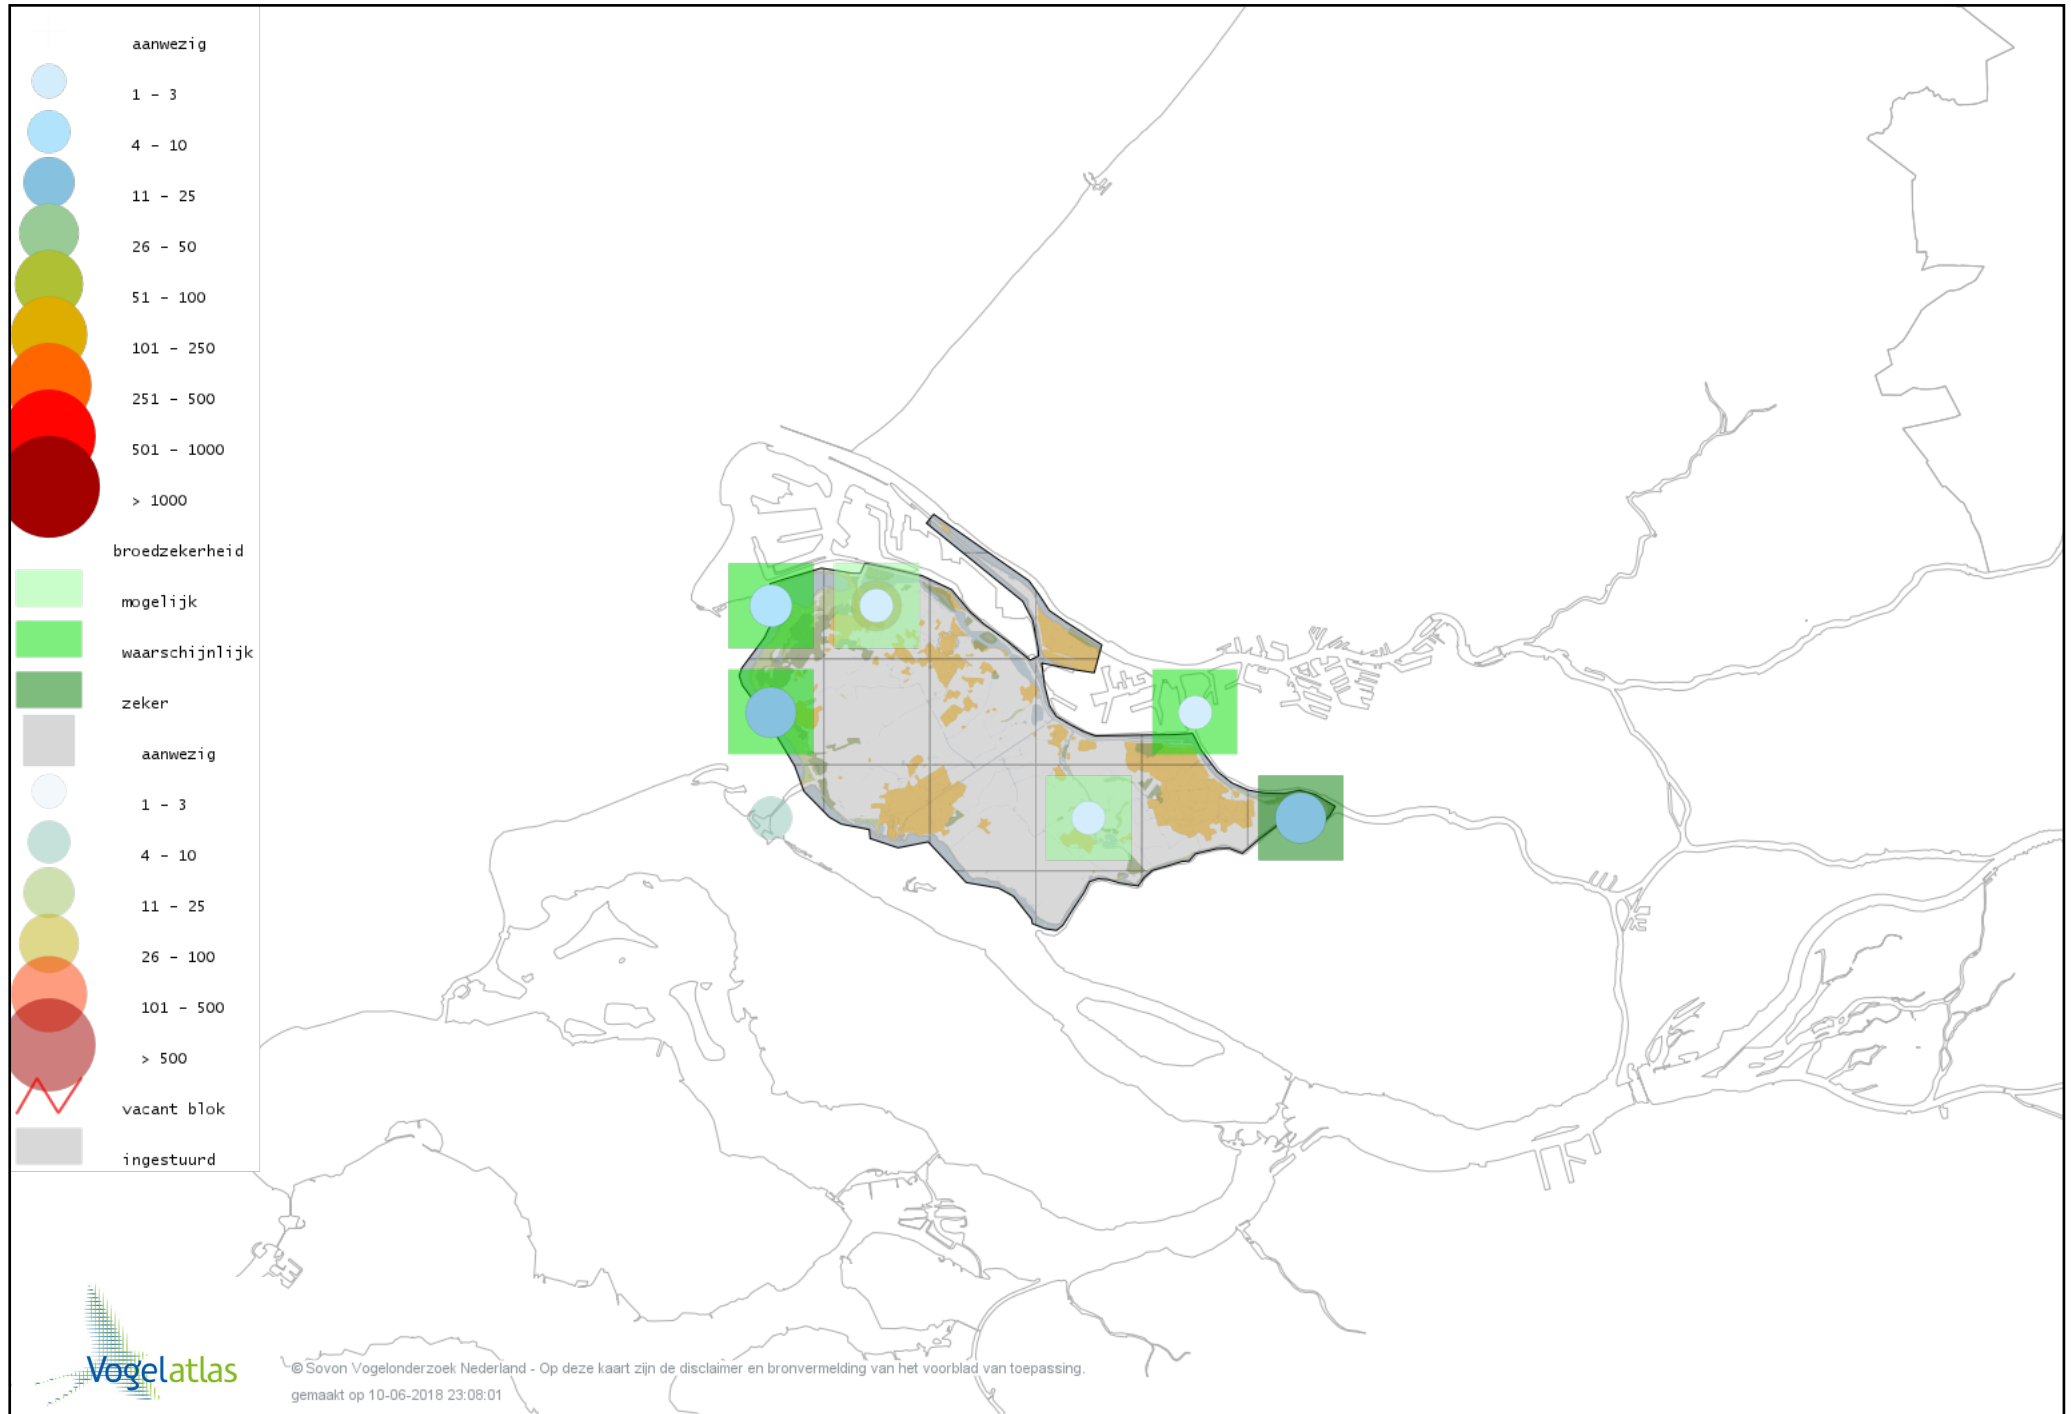

Voorlopige verspreidingskaart Gekraagde Roodstaart broedseizoen