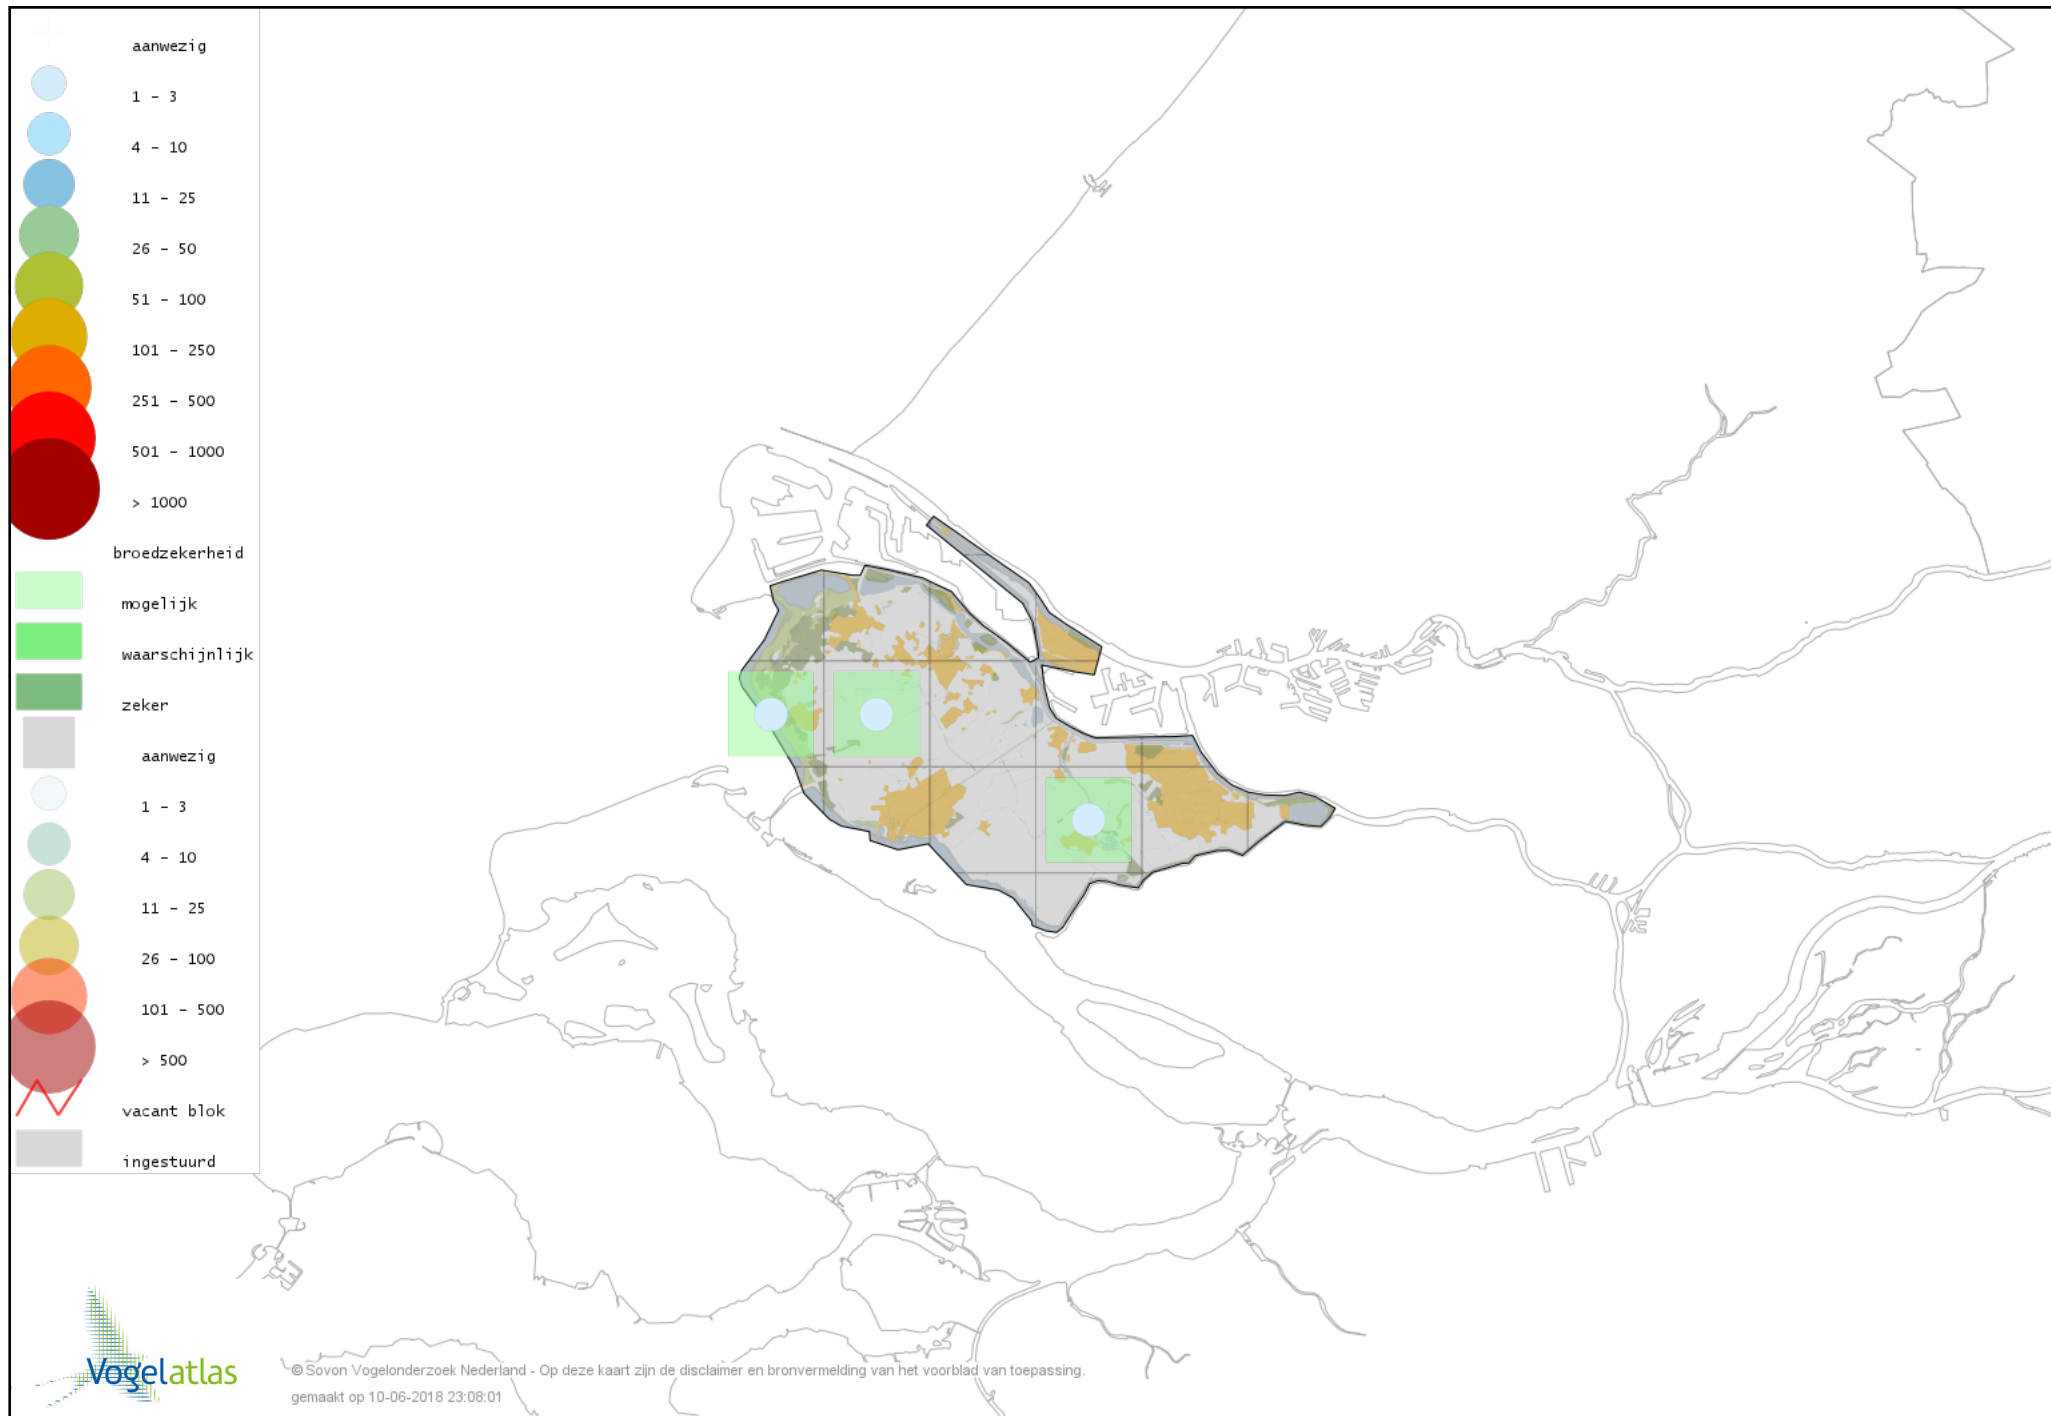

Voorlopige verspreidingskaart Watersnip broedseizoen