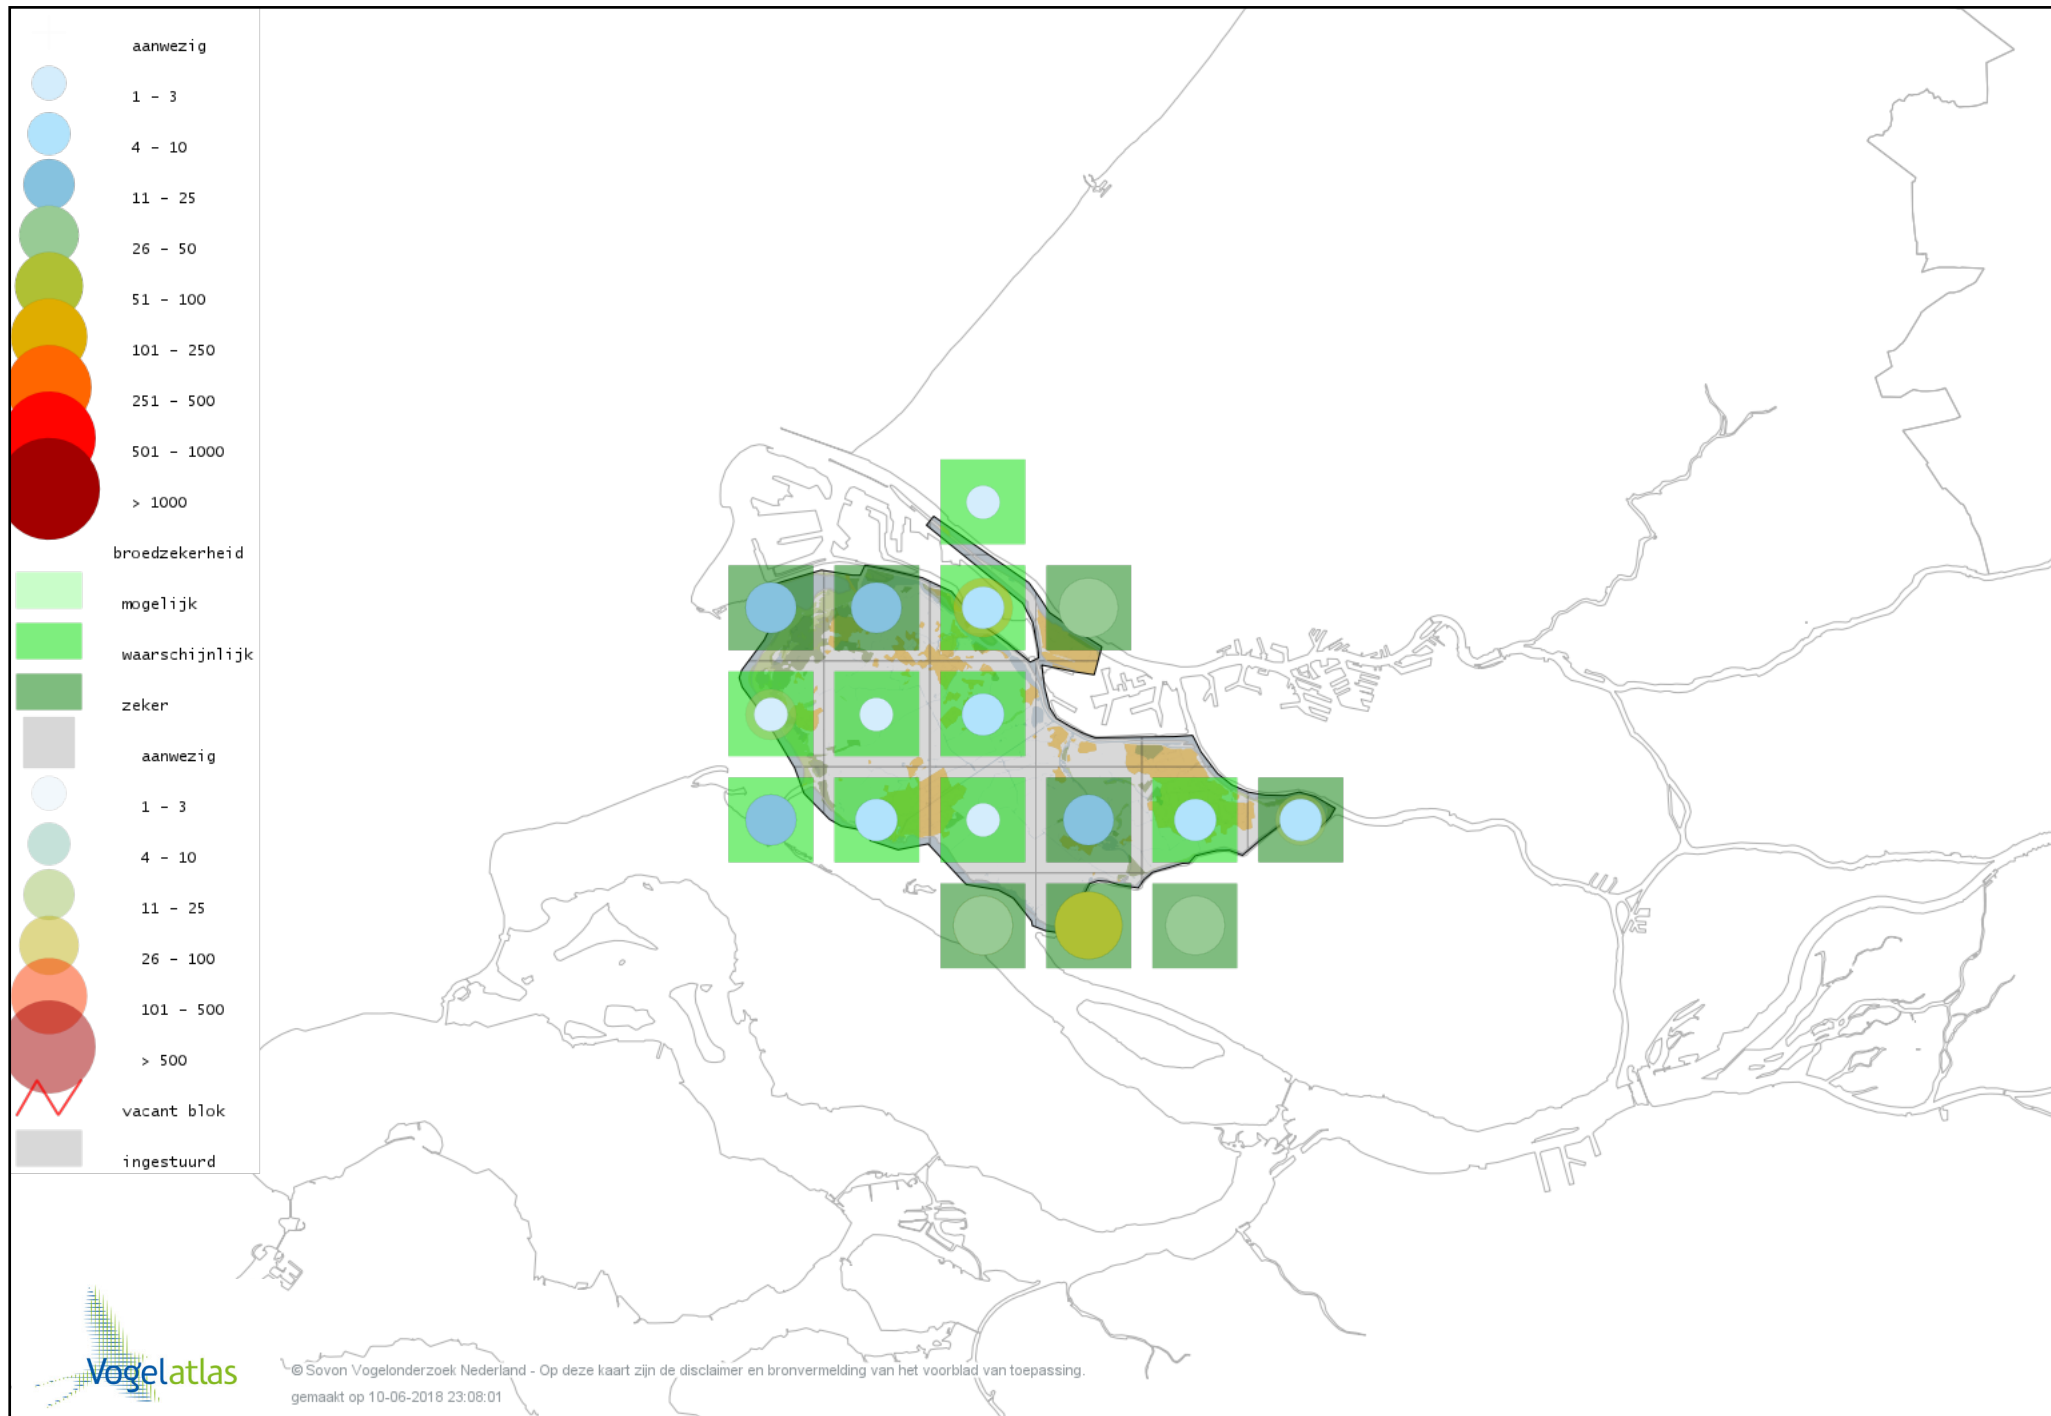

Voorlopige verspreidingskaart Blauwborst broedseizoen