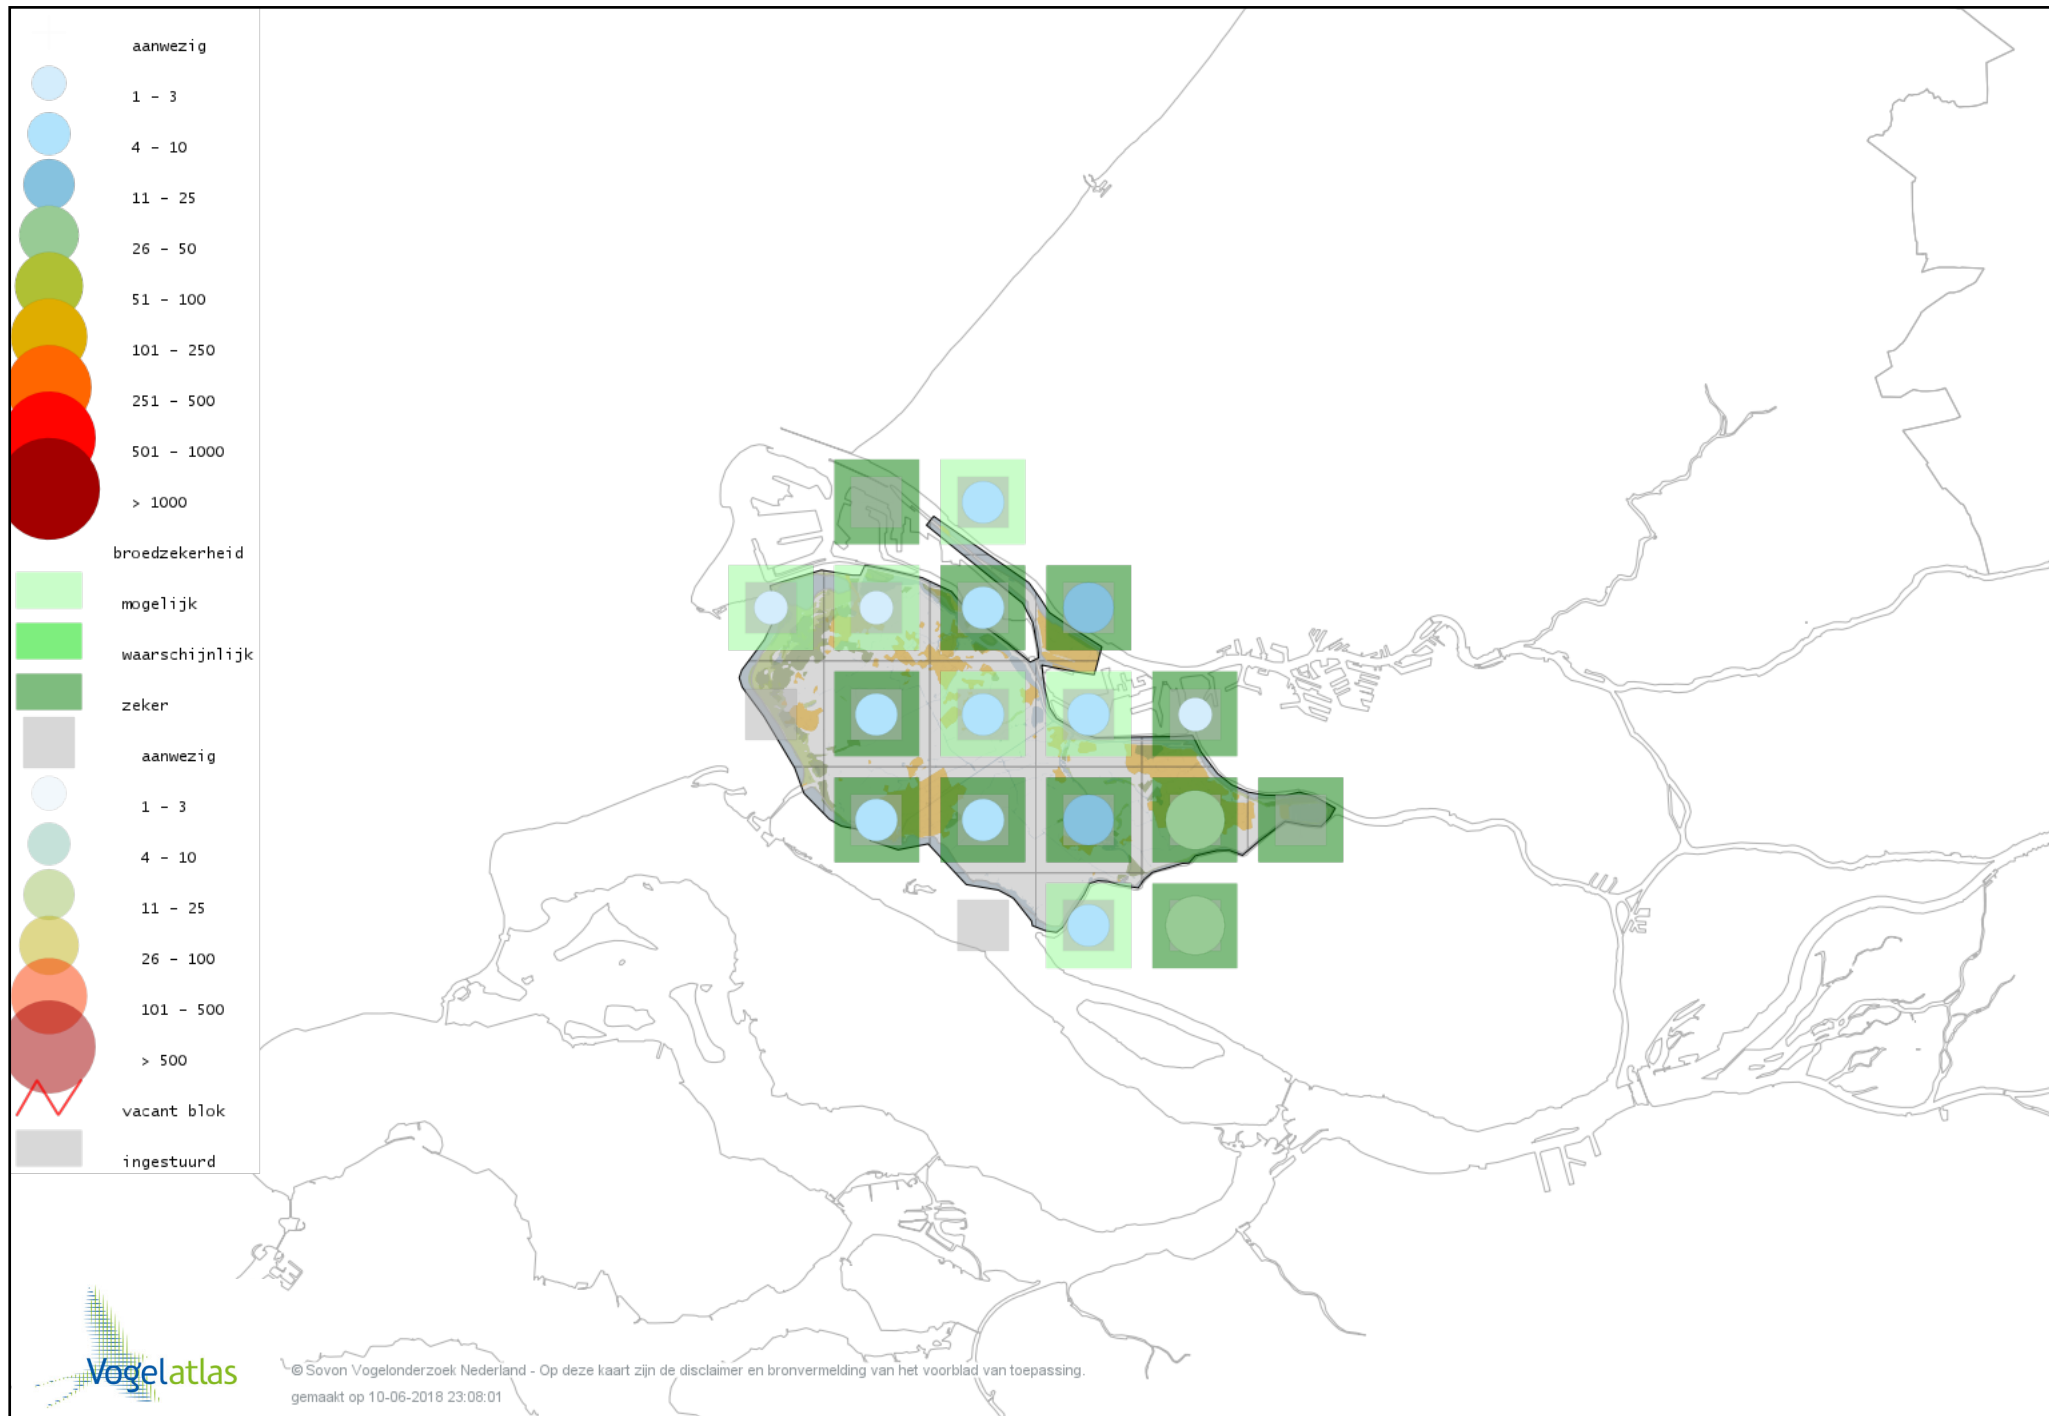

Voorlopige verspreidingskaart Soepeend broedseizoen