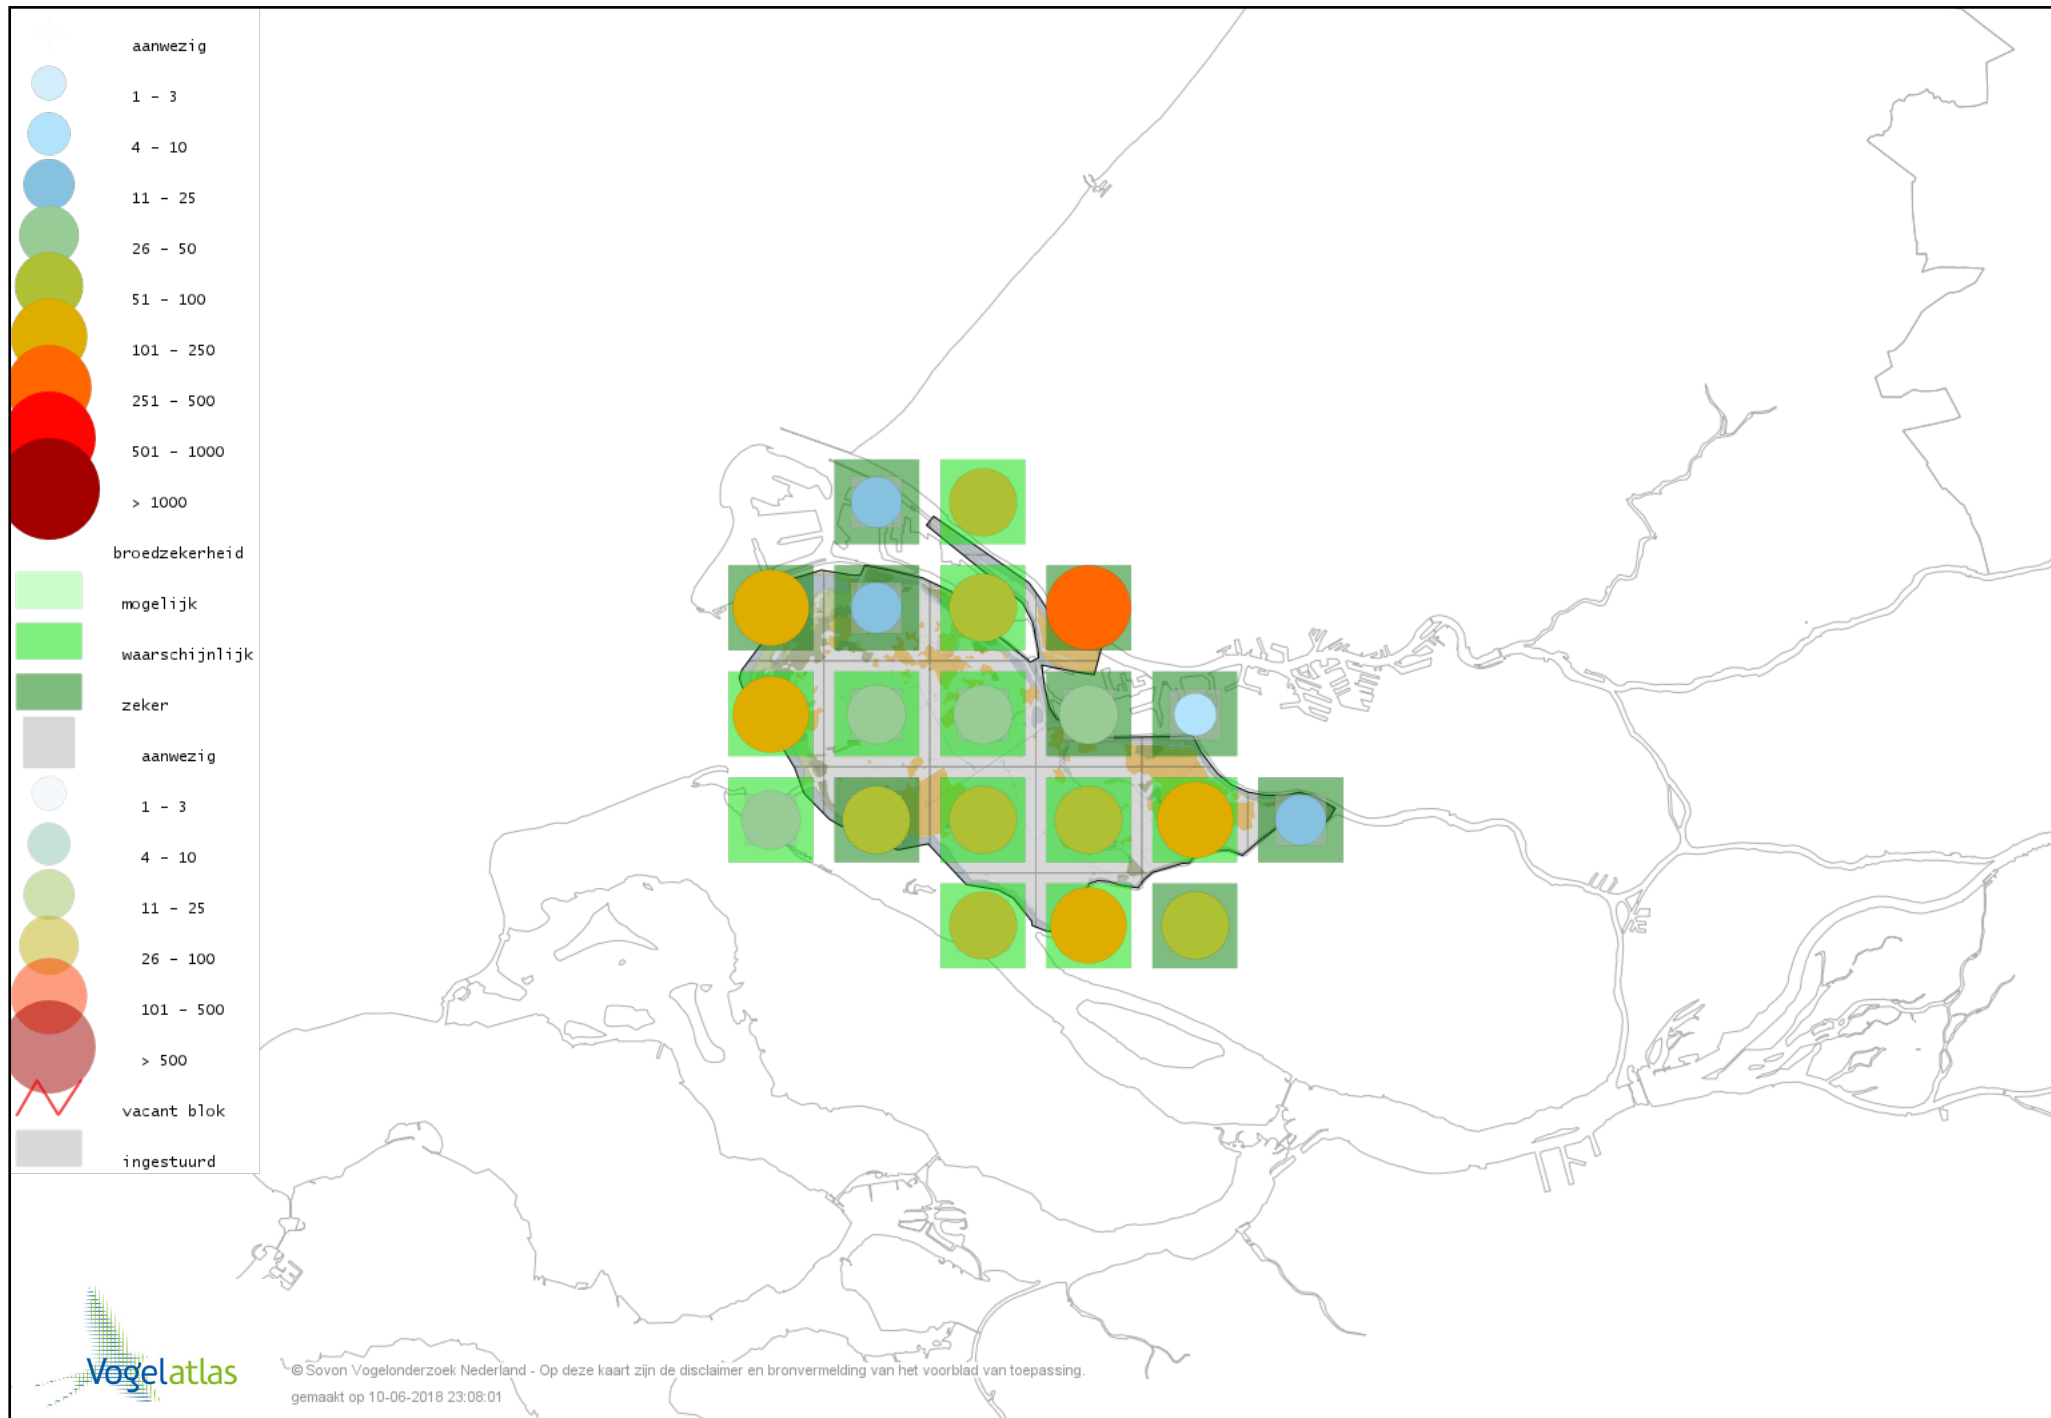

Voorlopige verspreidingskaart Tjiftjaf broedseizoen