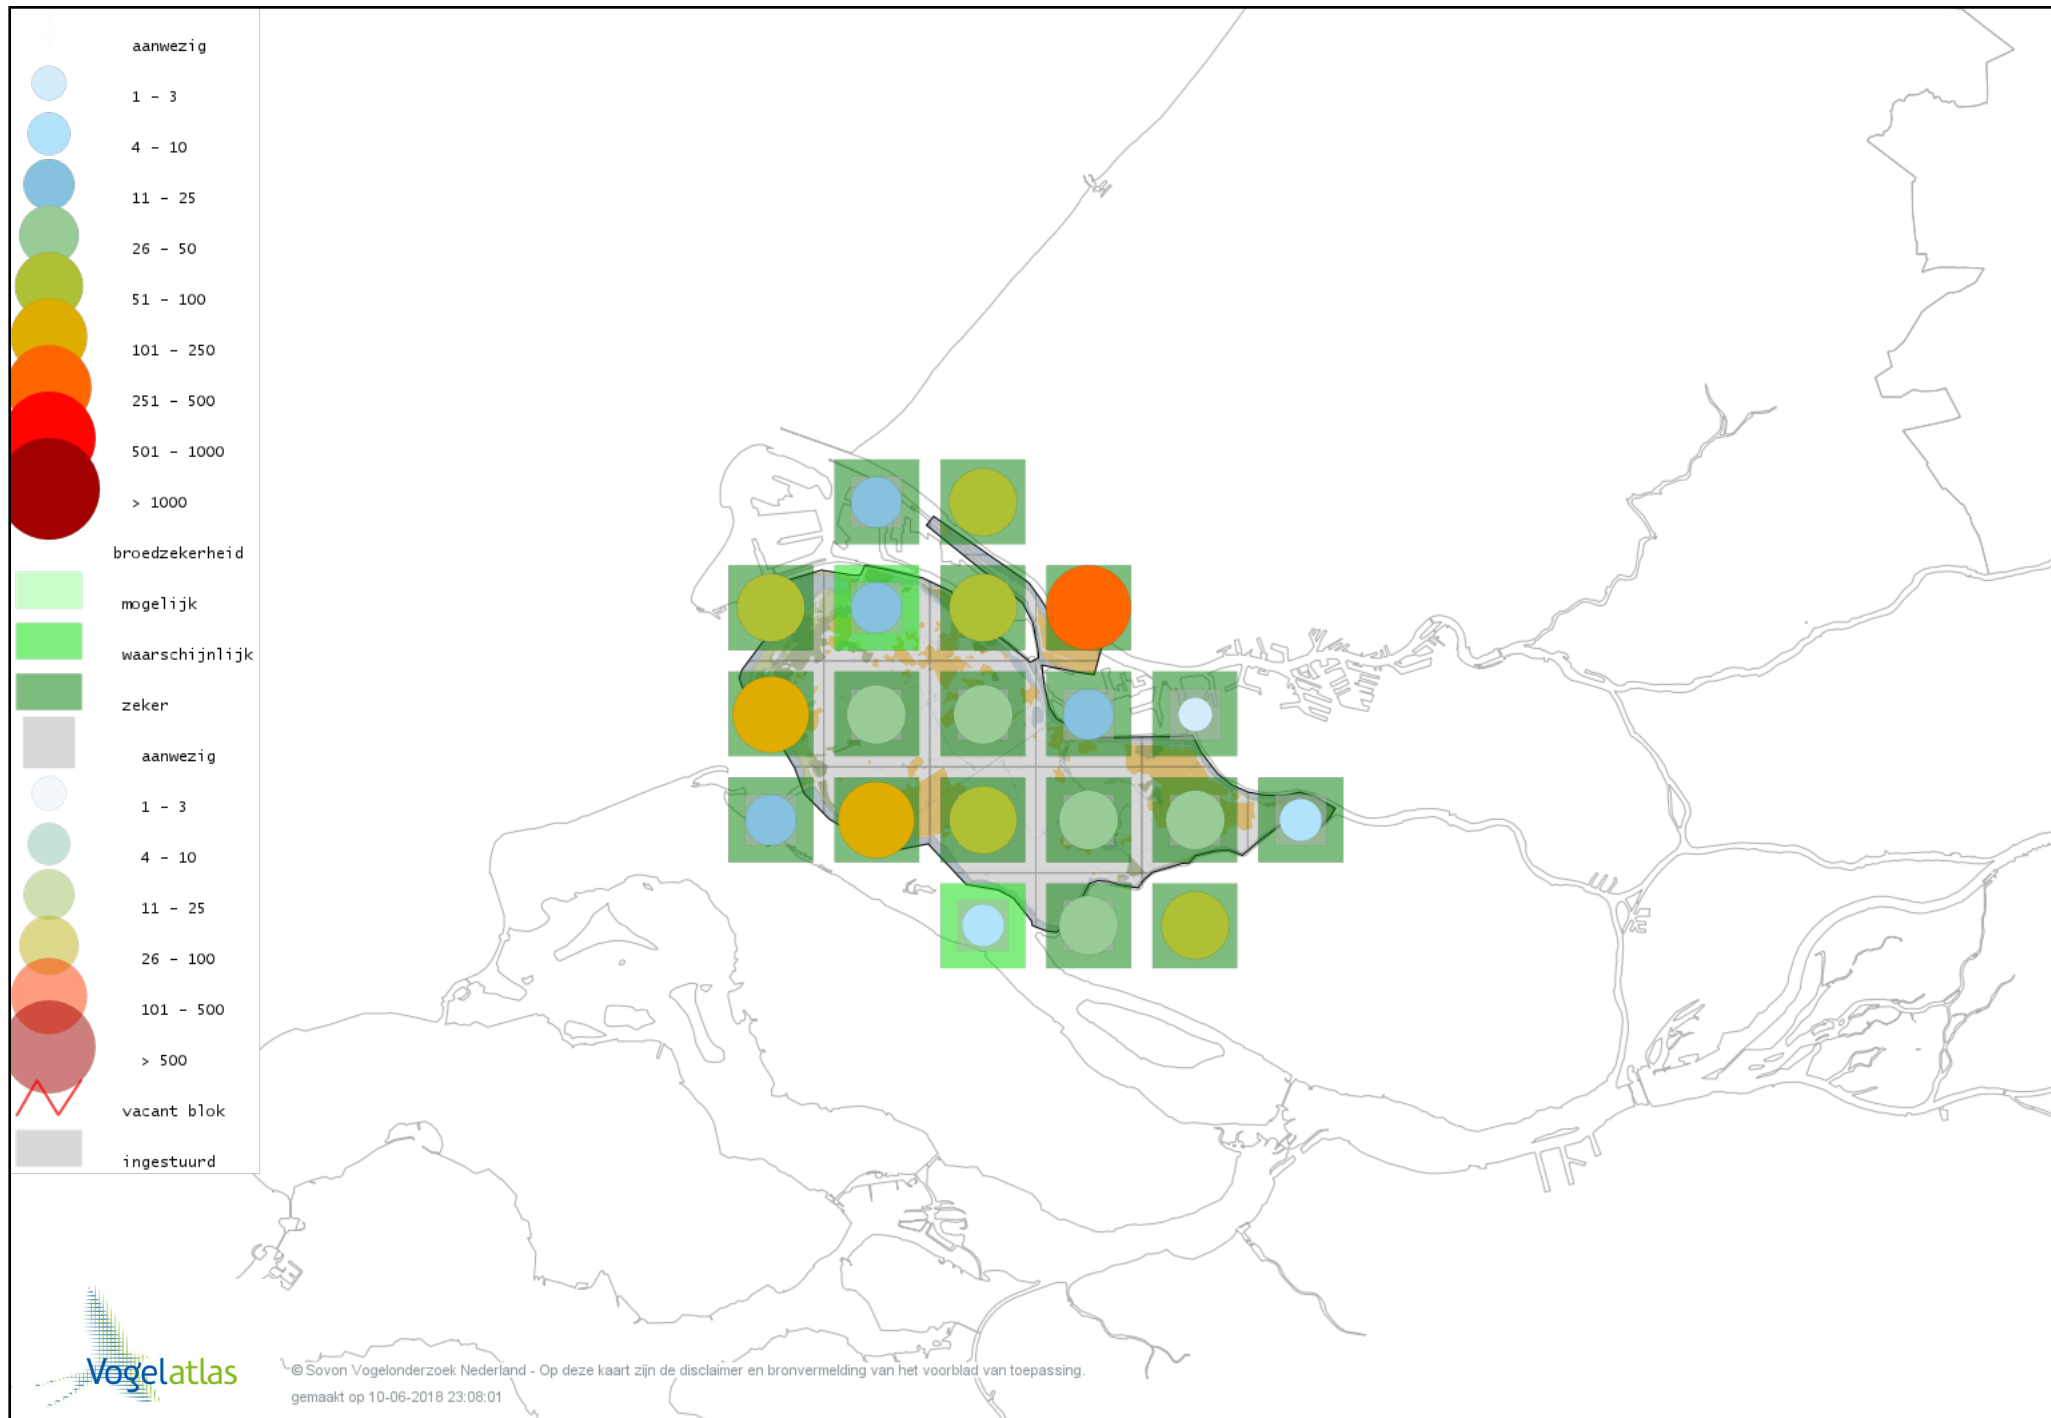

Voorlopige verspreidingskaart Pimpelmees broedseizoen