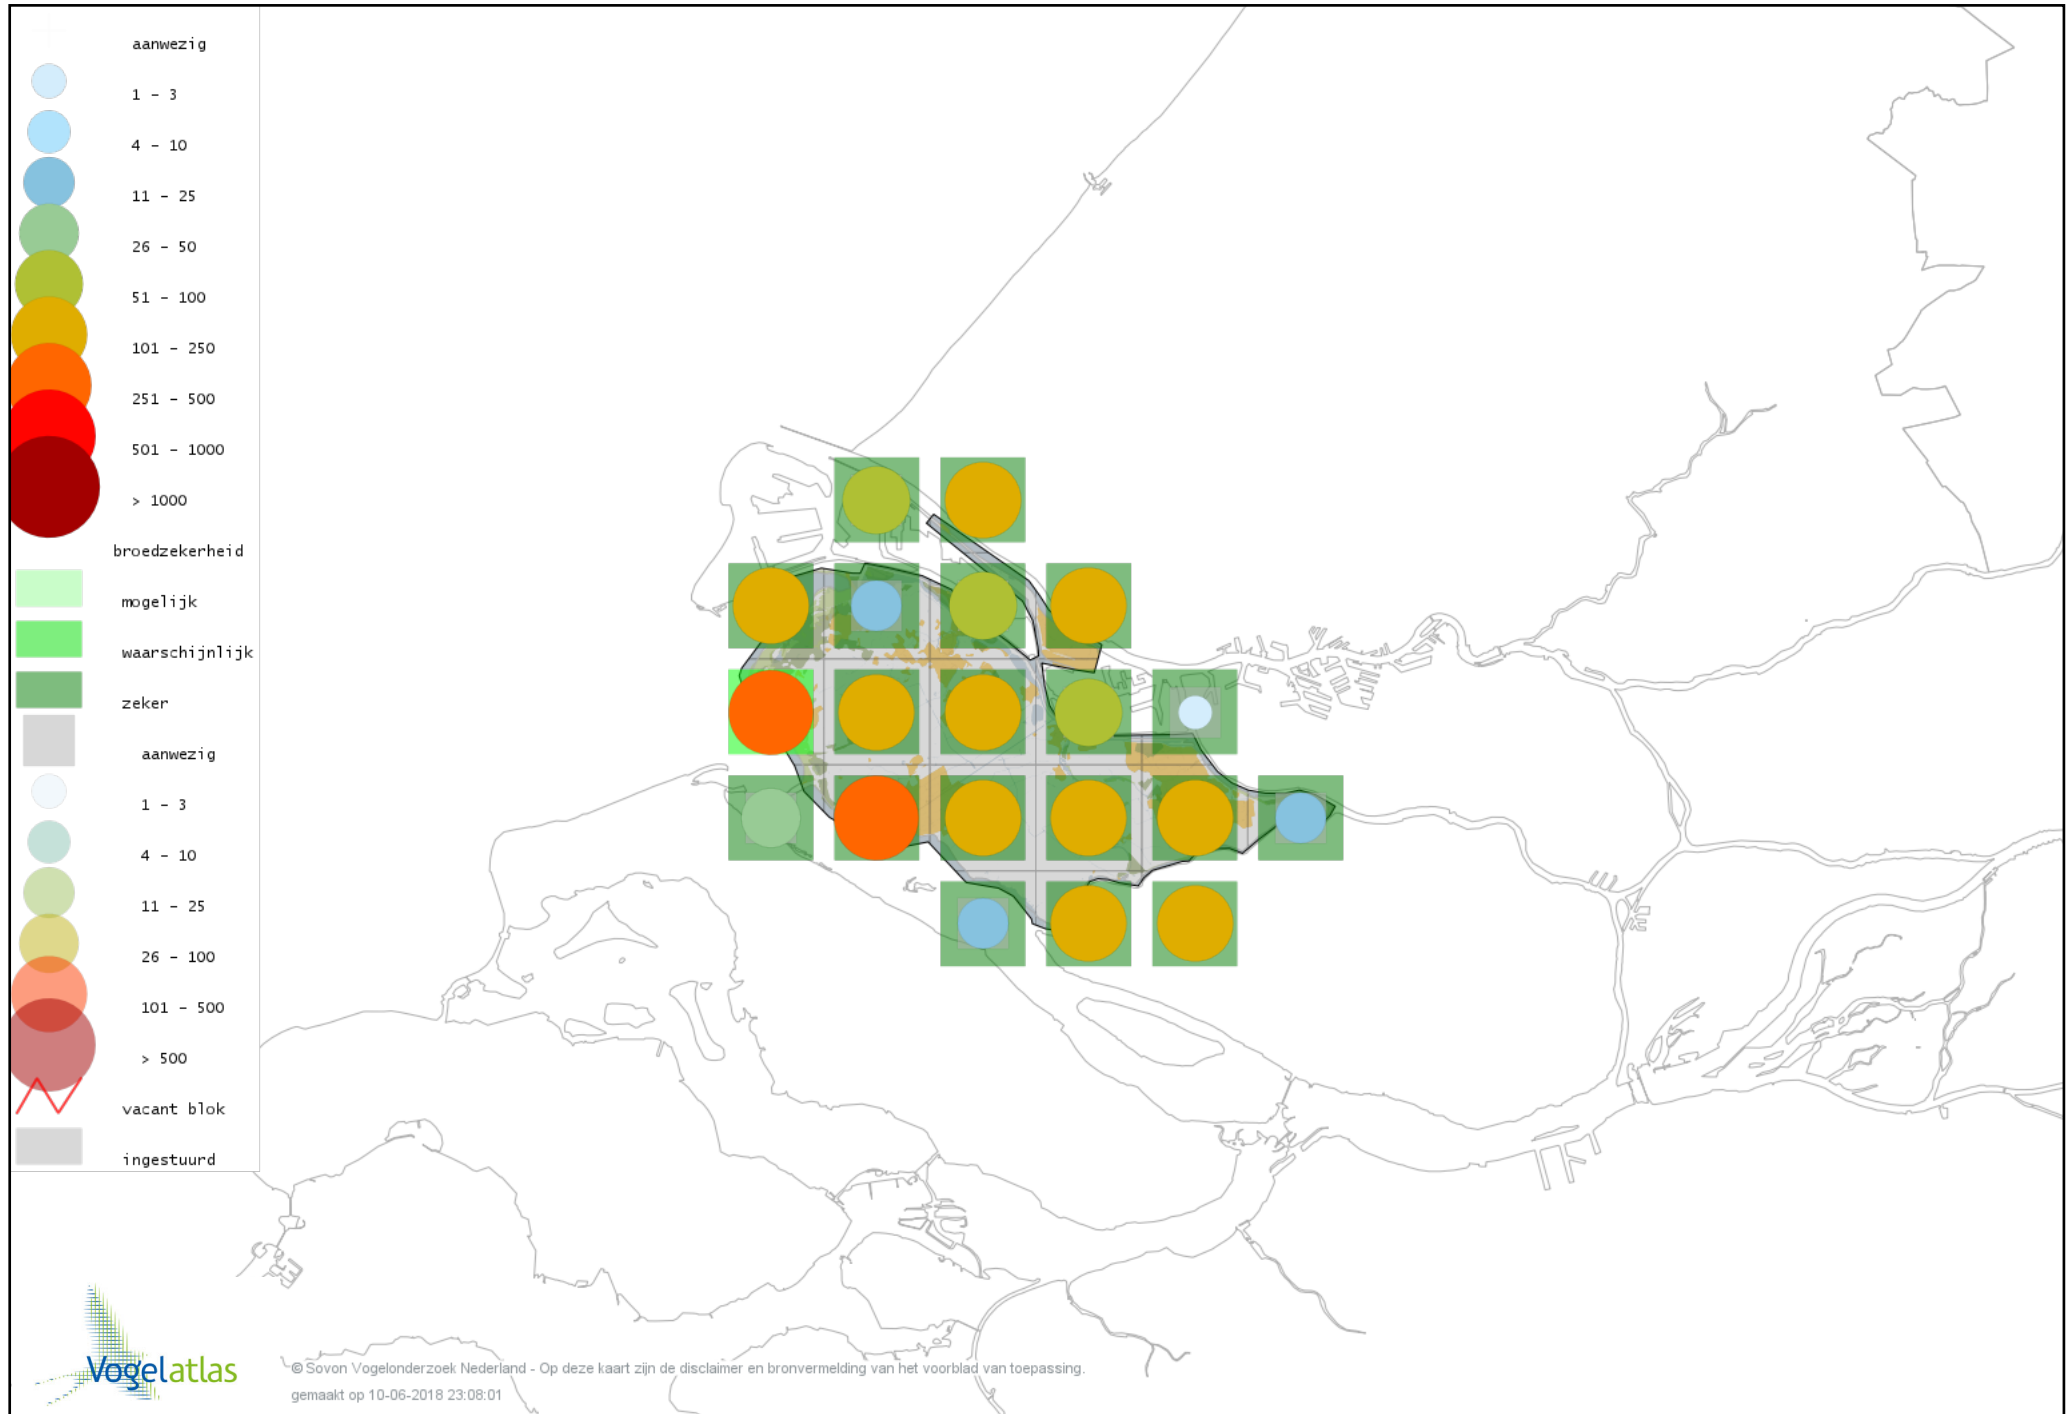

Voorlopige verspreidingskaart Merel broedseizoen