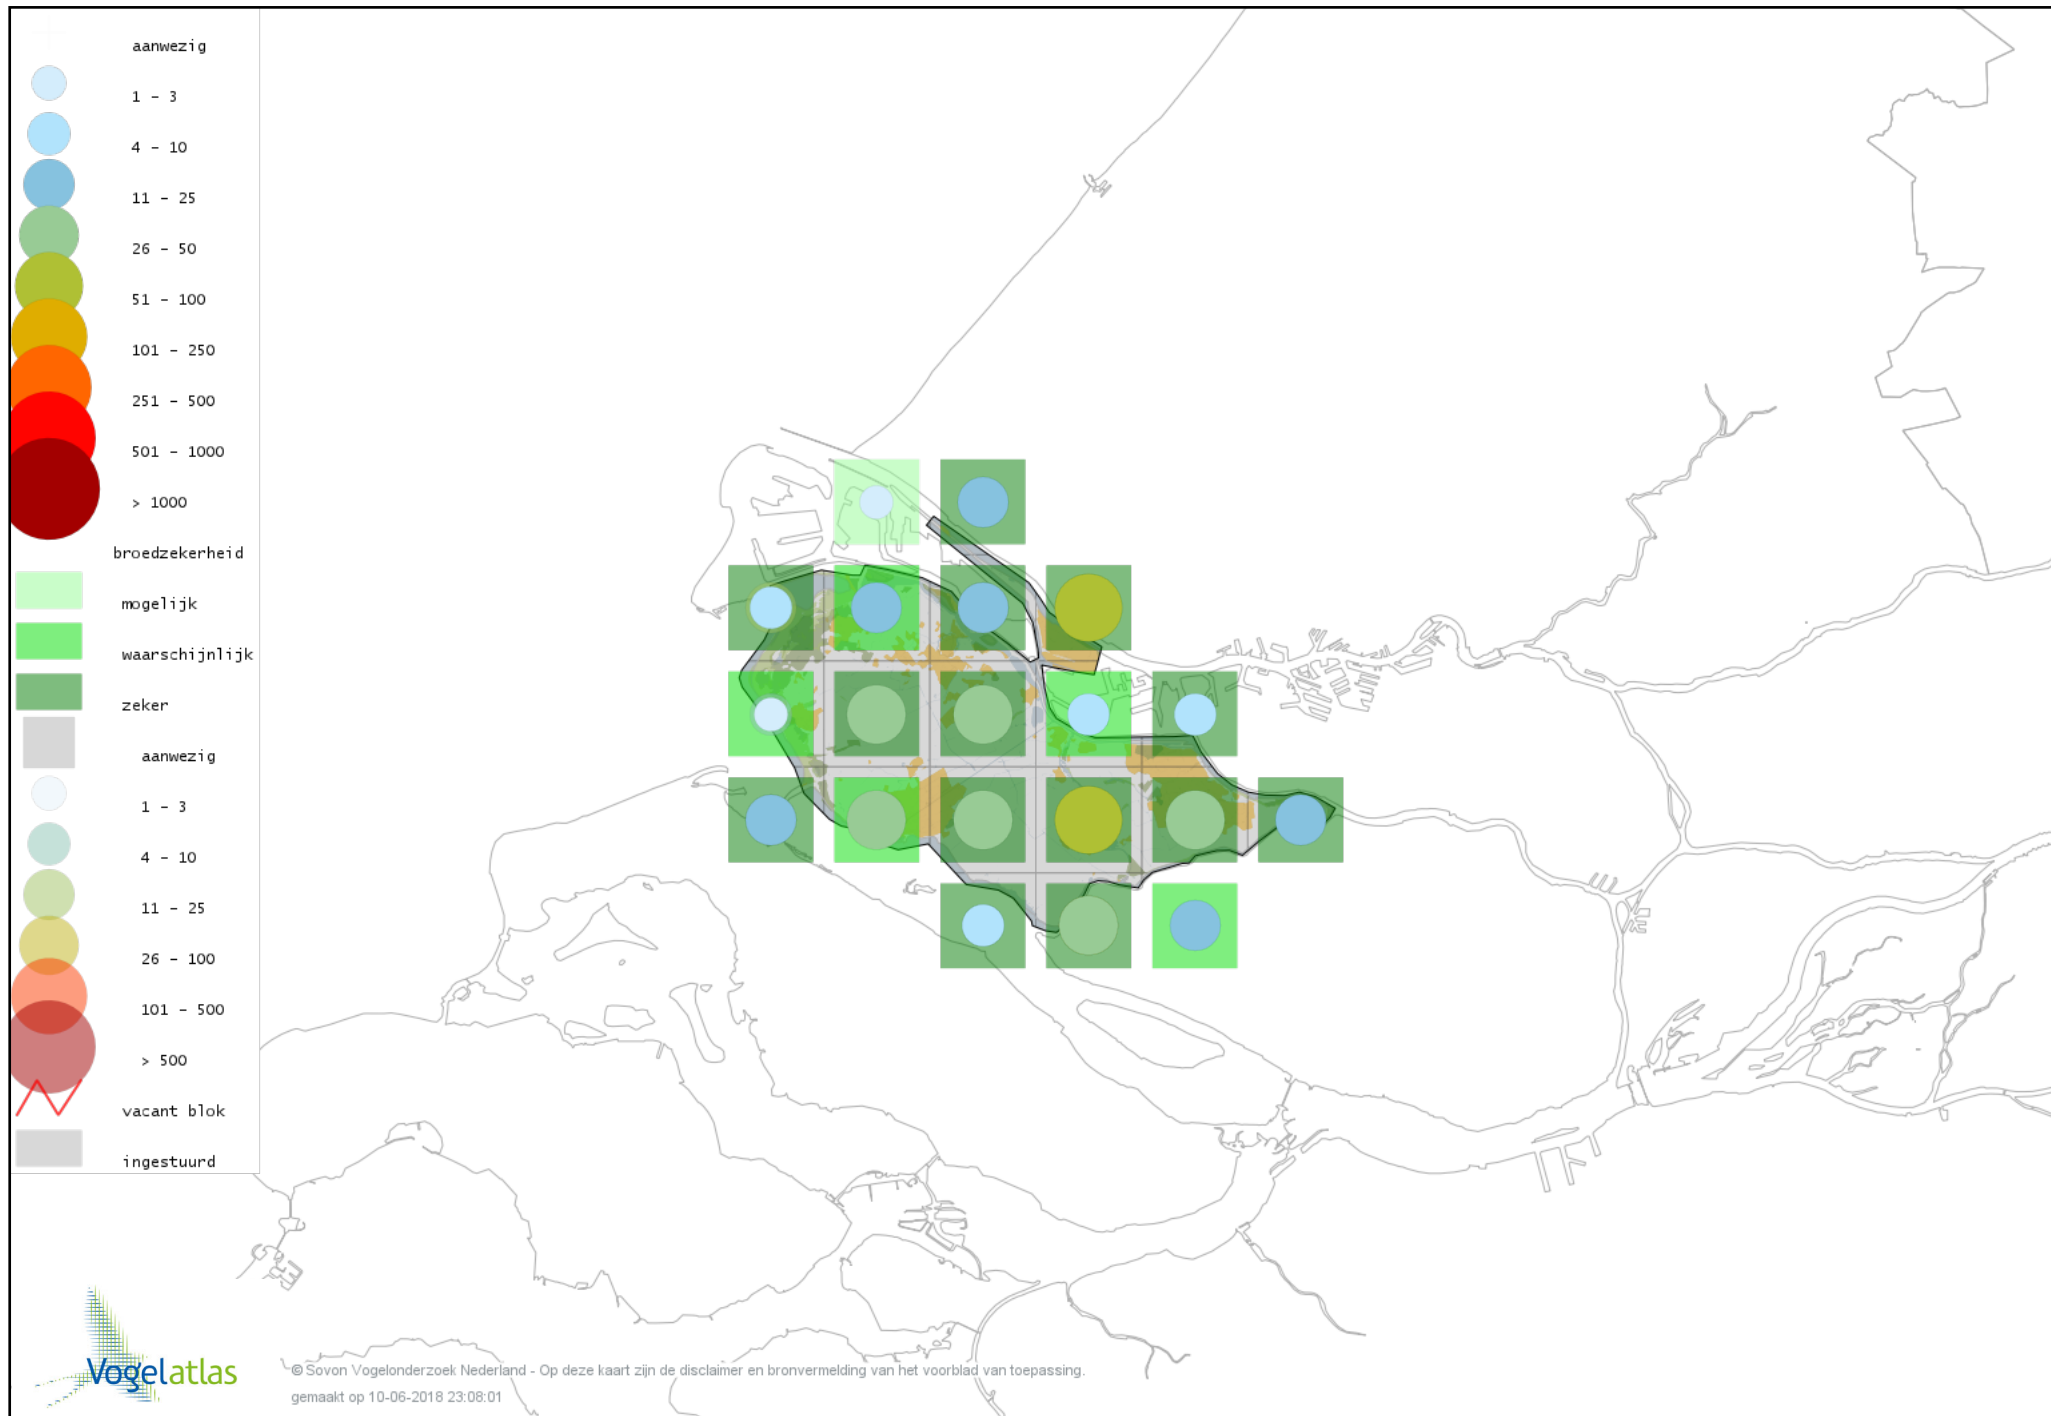

Voorlopige verspreidingskaart Krakeend broedseizoen