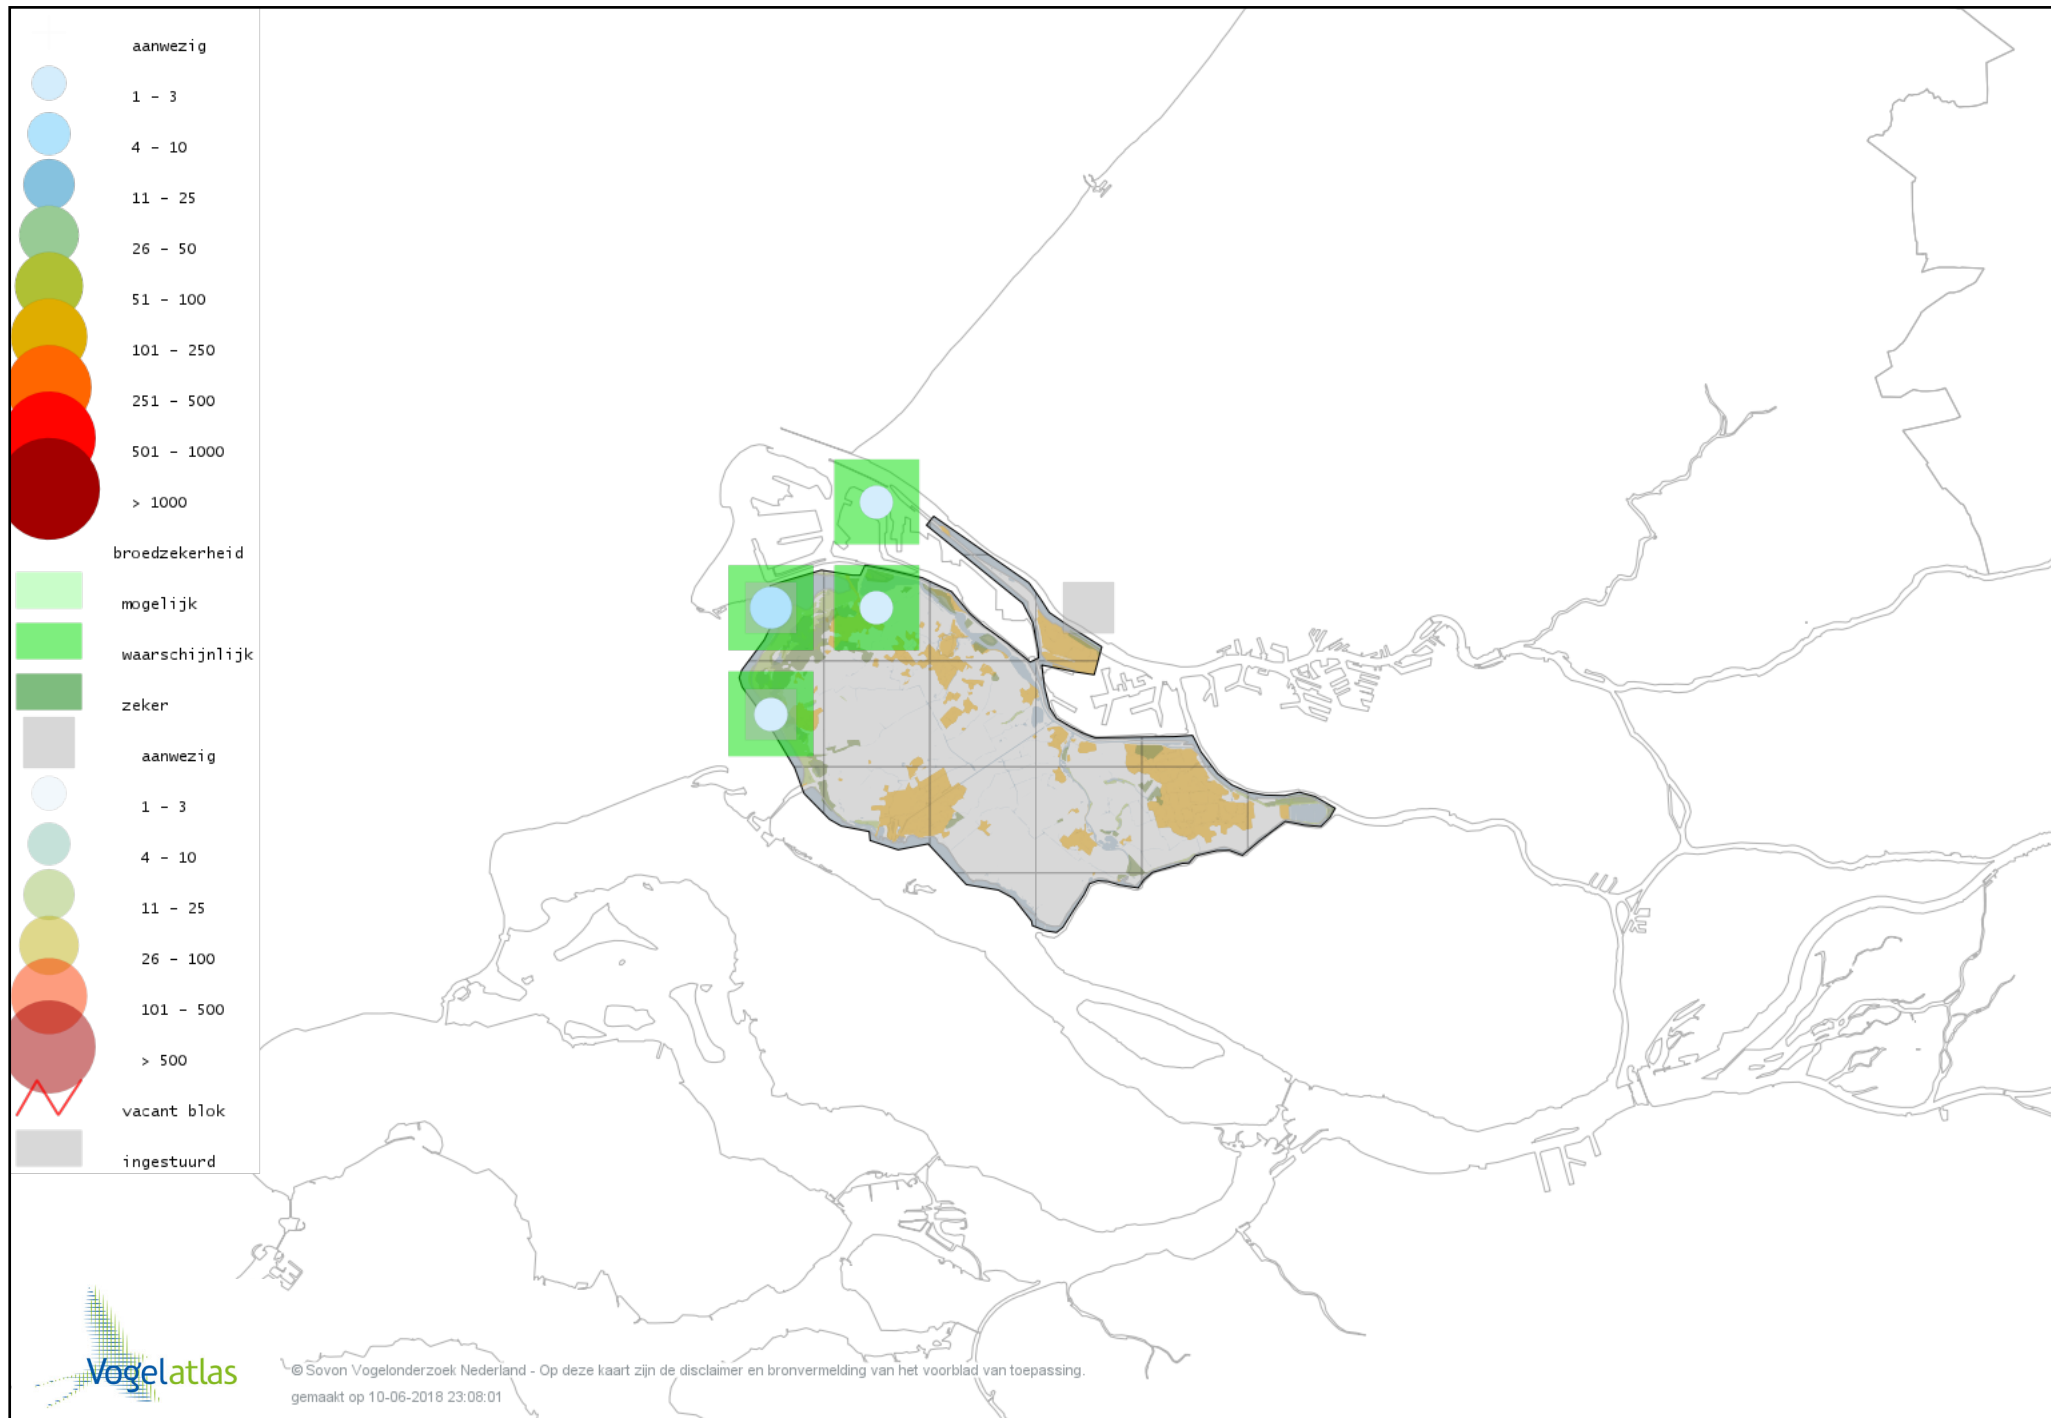

Voorlopige verspreidingskaart Goudhaan broedseizoen