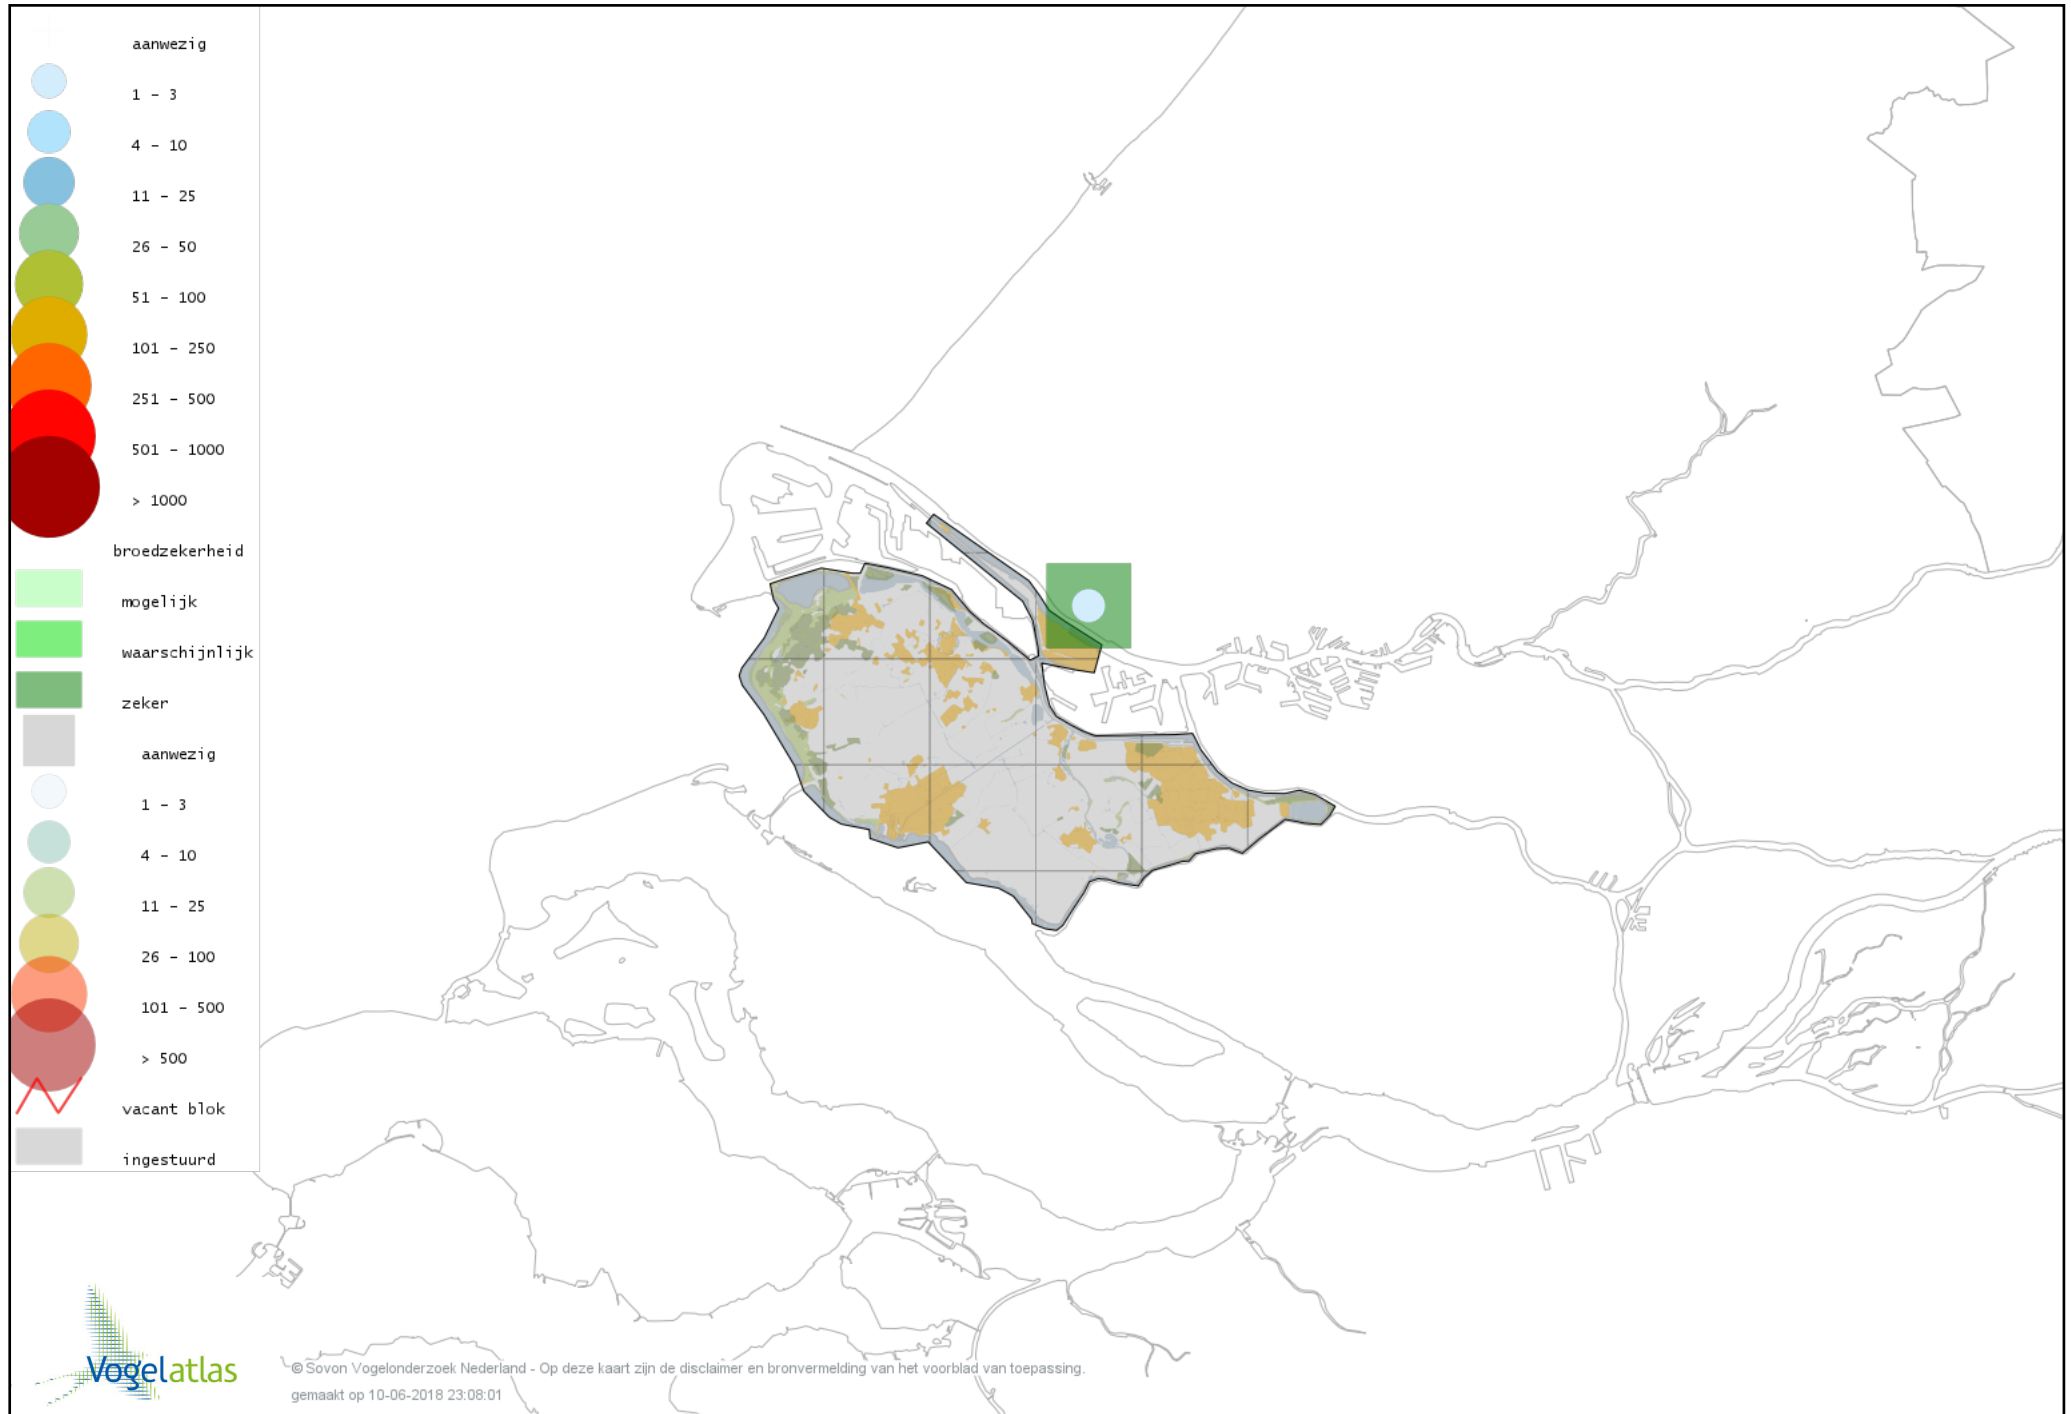

Voorlopige verspreidingskaart Ooievaar broedseizoen