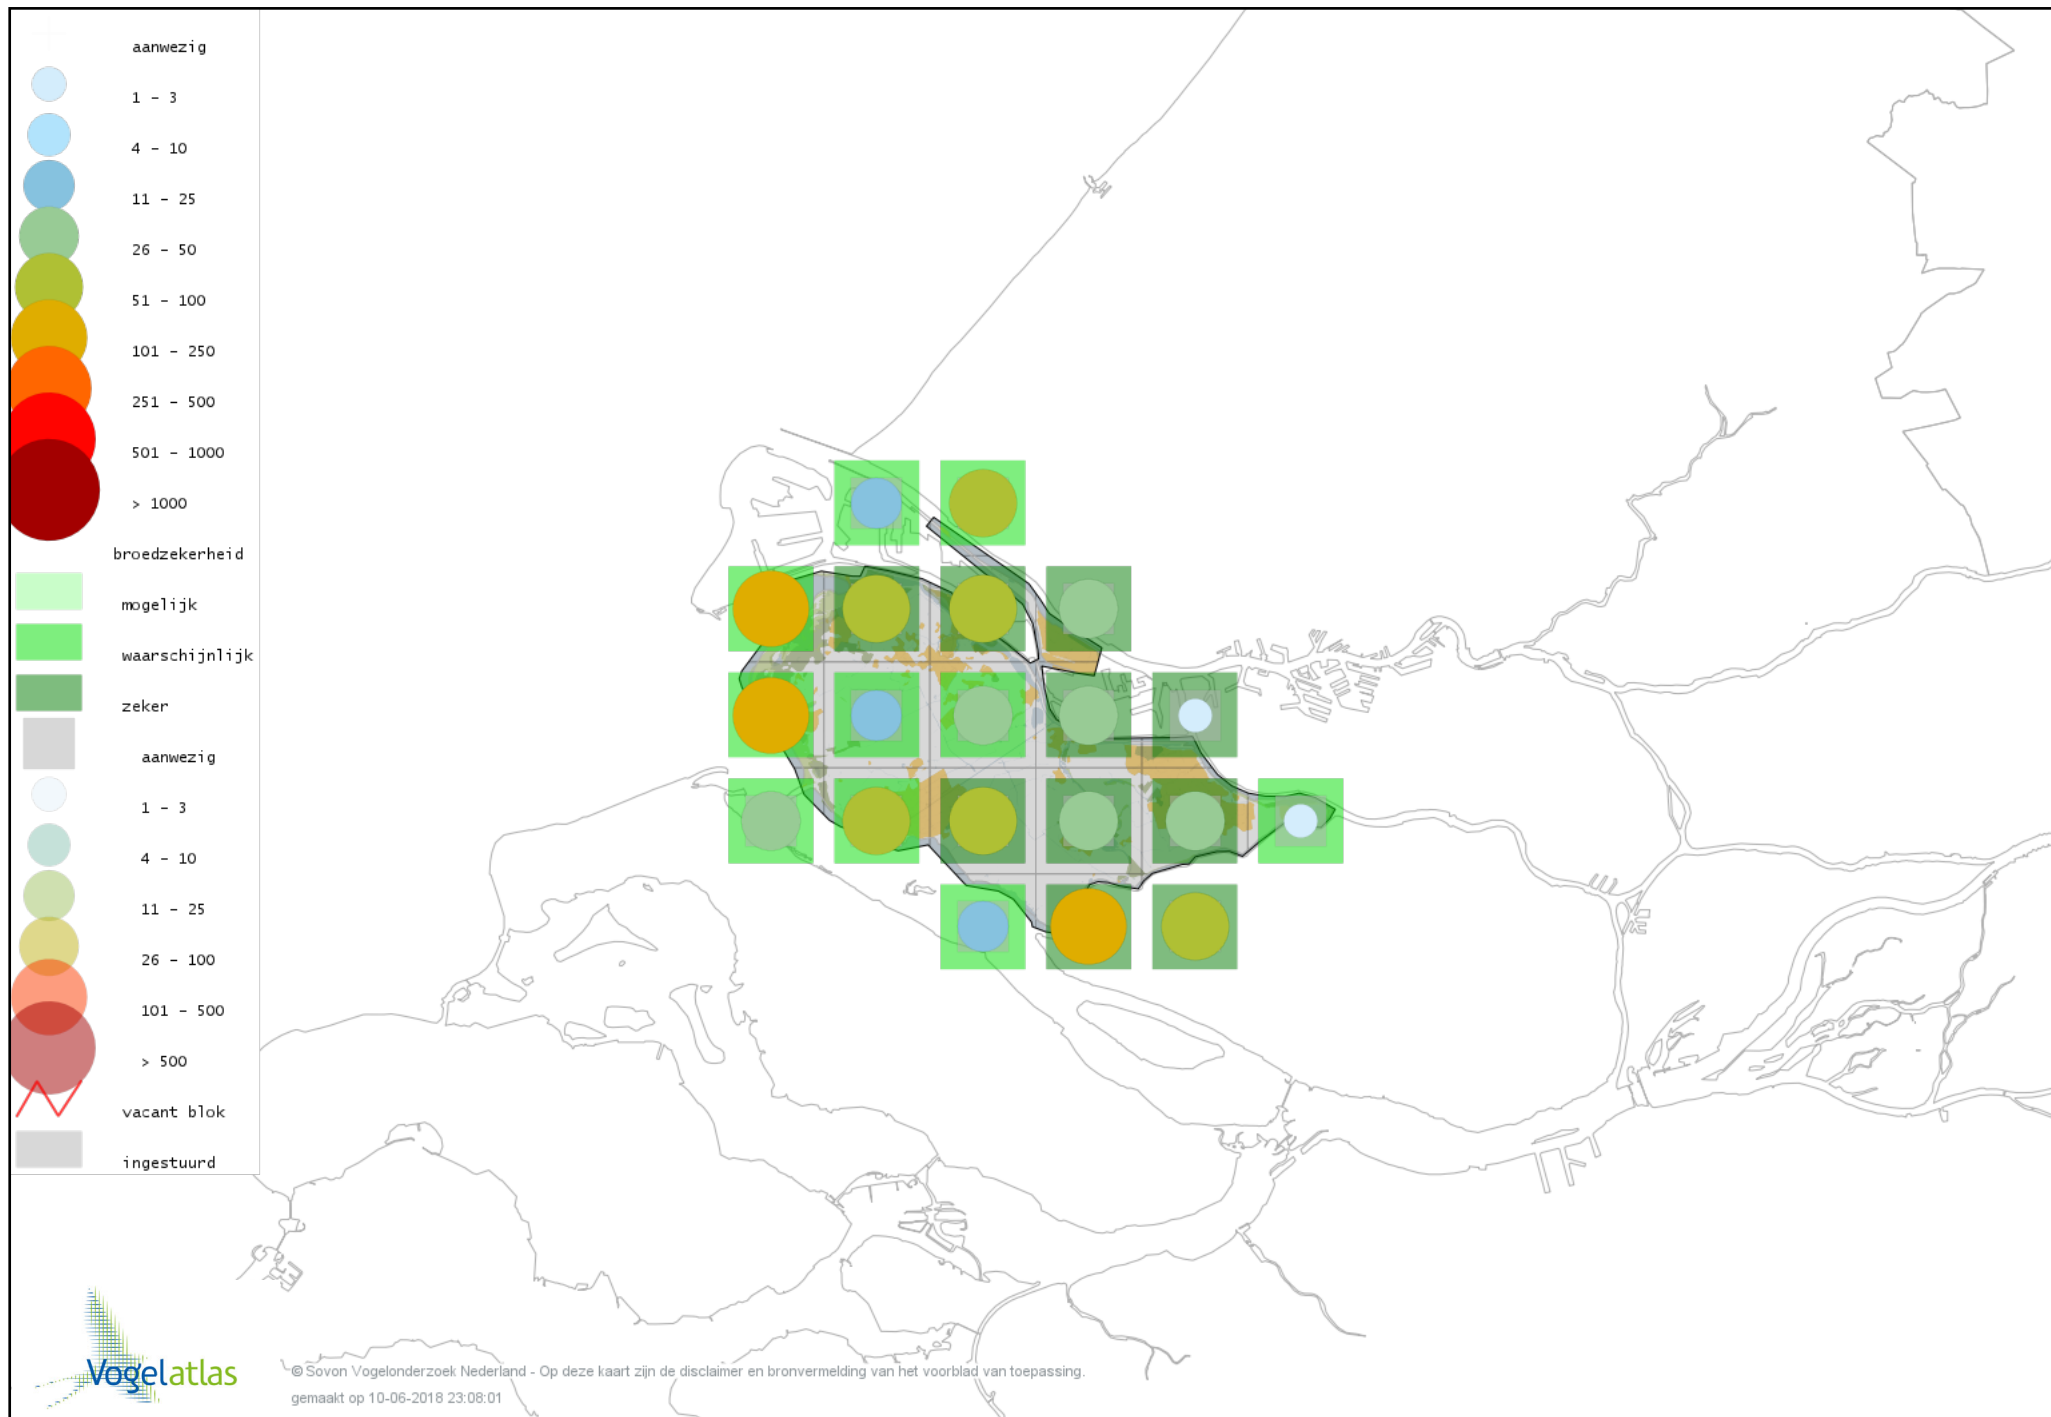

Voorlopige verspreidingskaart Heggenmus broedseizoen