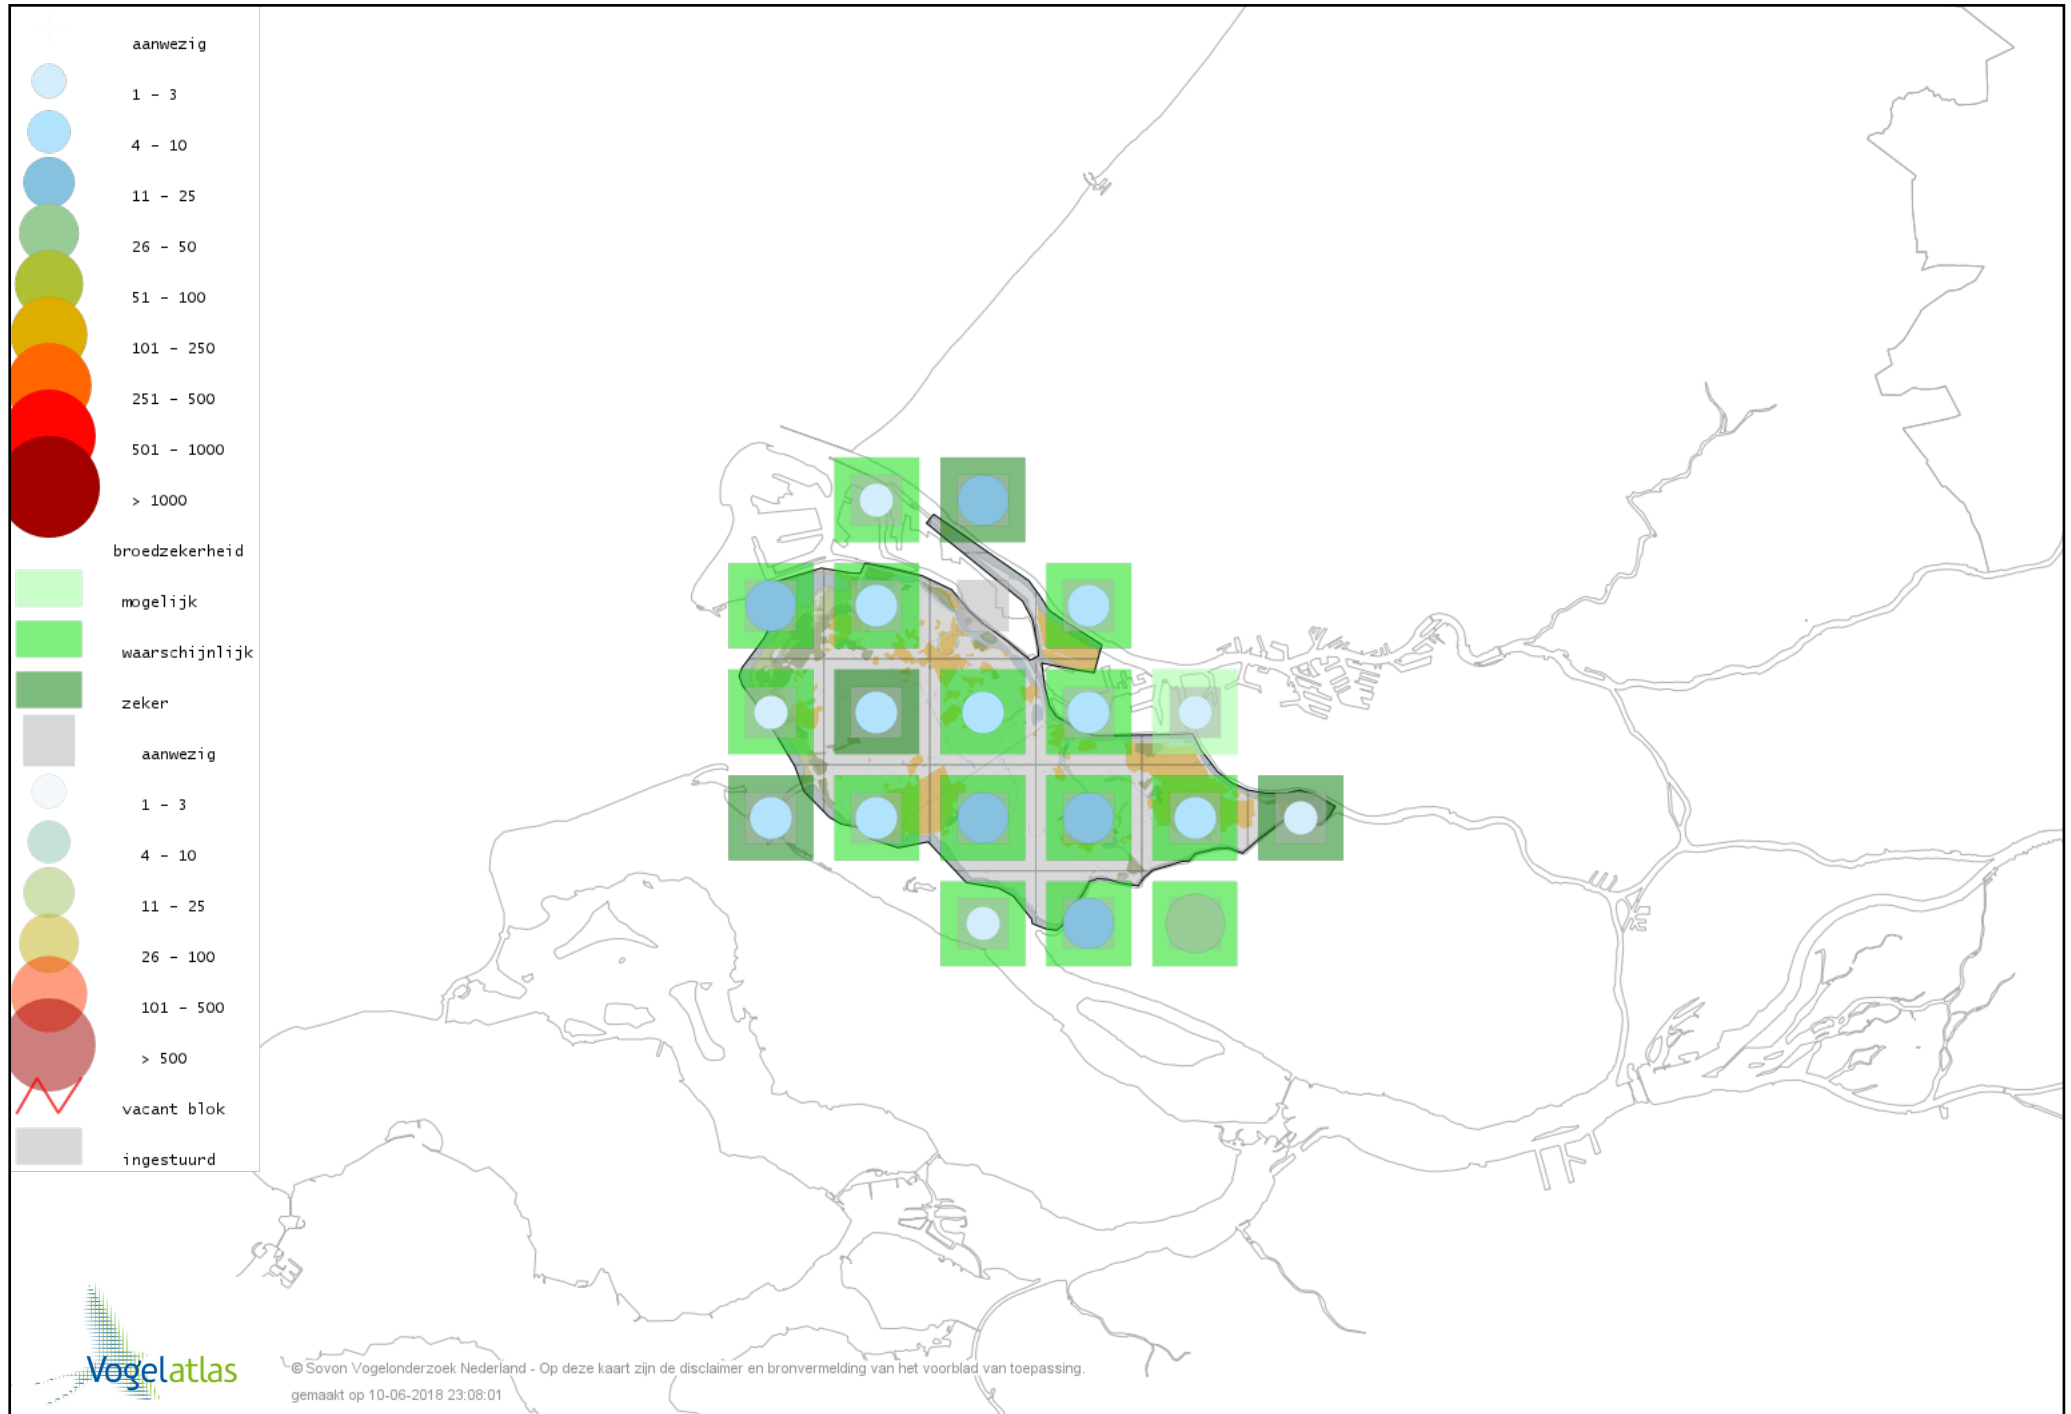

Voorlopige verspreidingskaart Holenduif broedseizoen