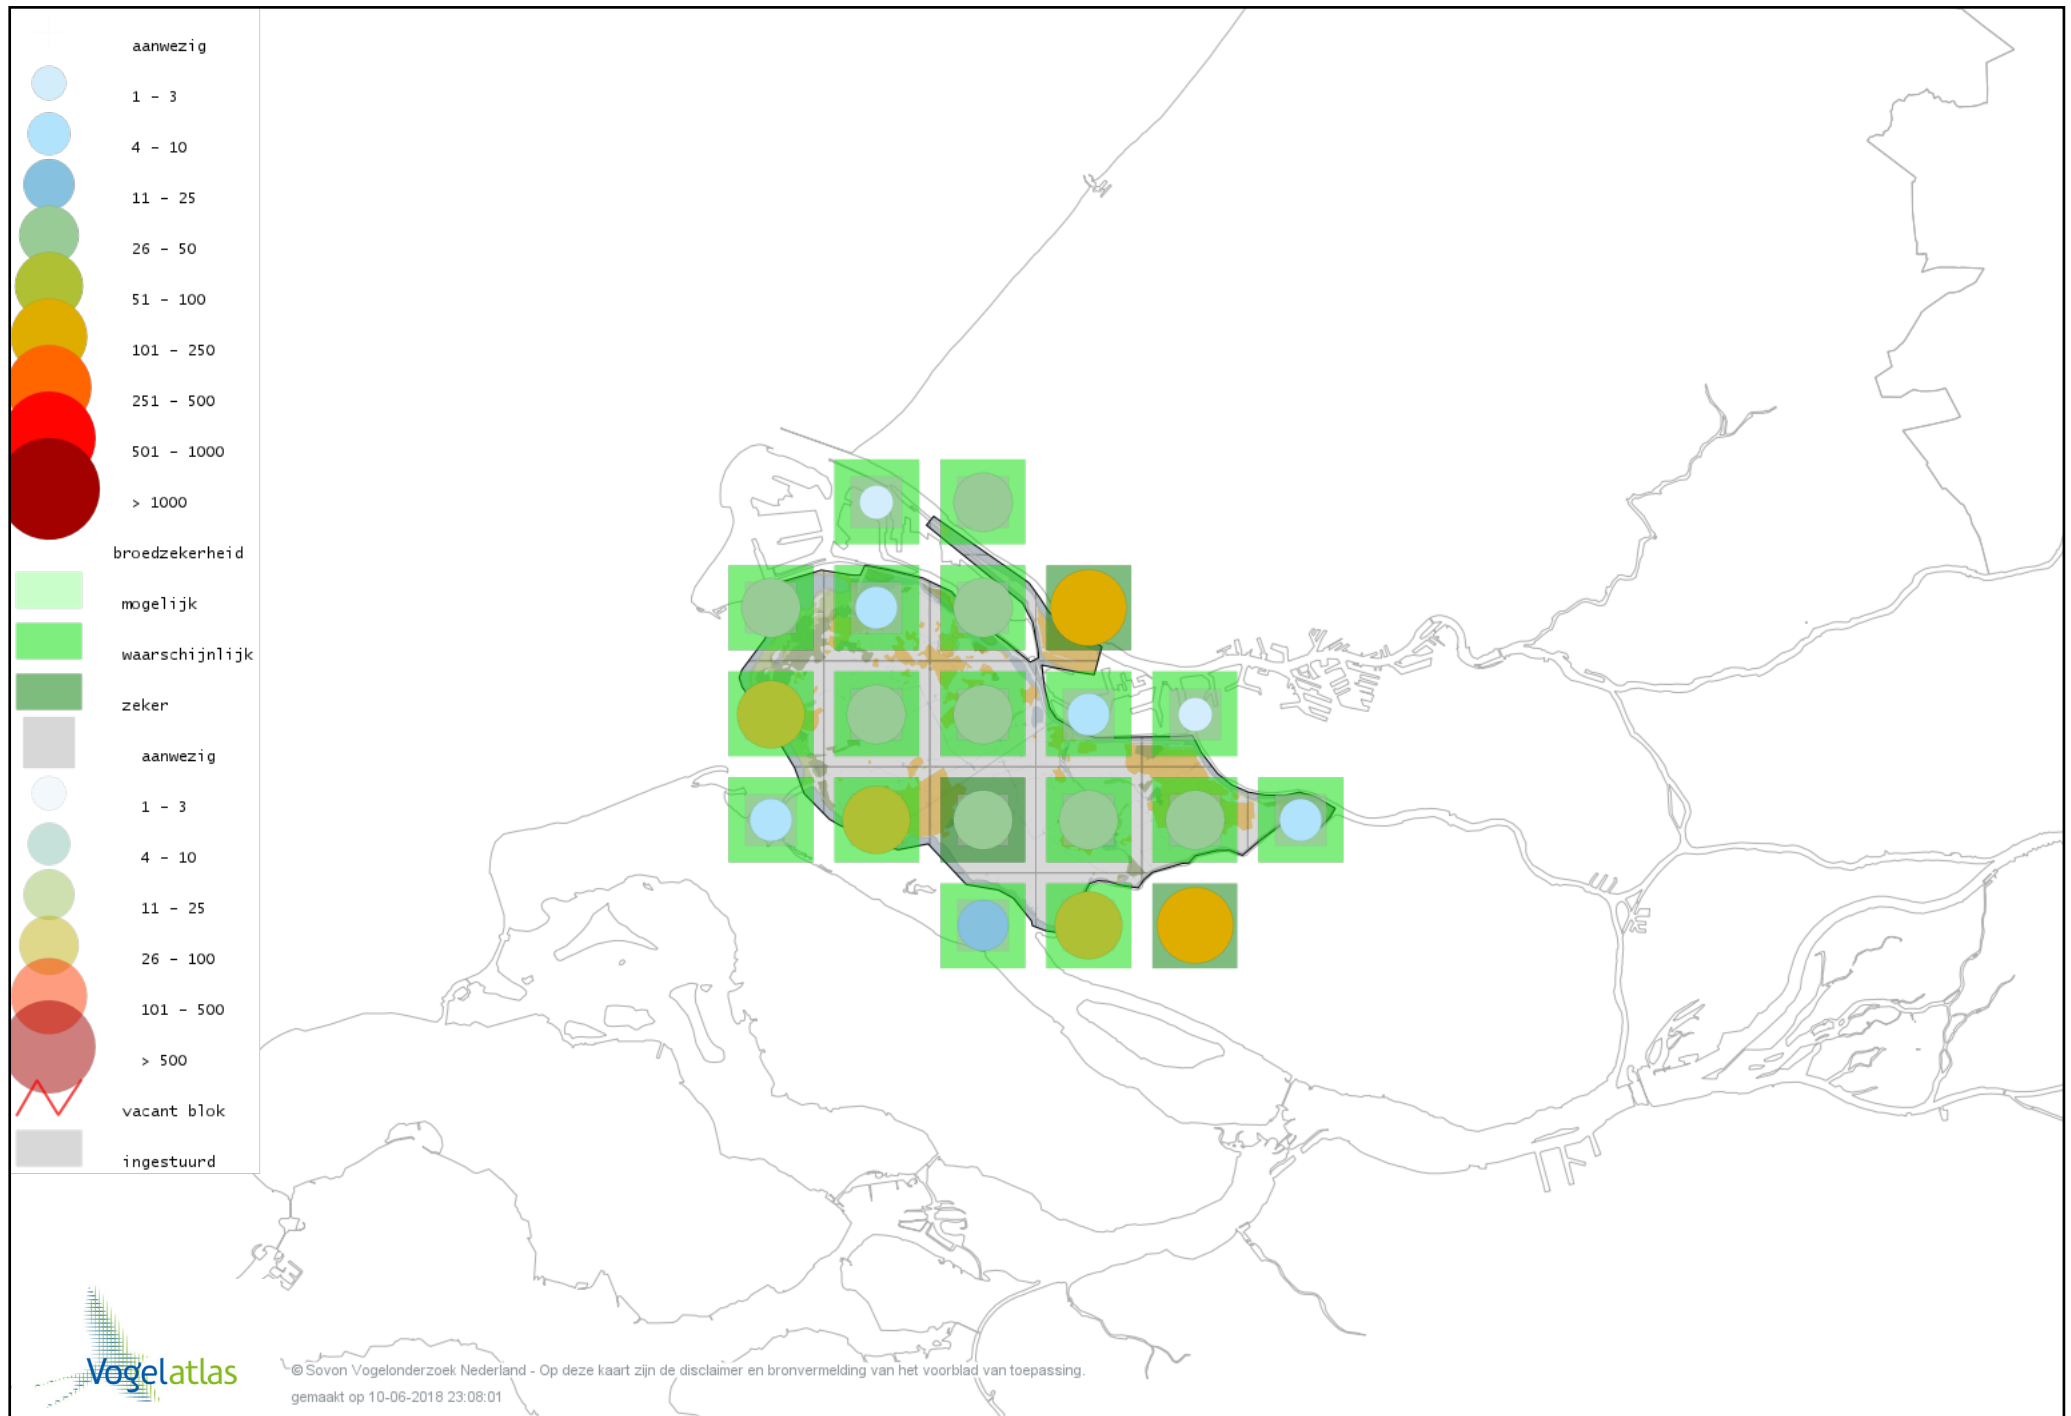

Voorlopige verspreidingskaart Vink broedseizoen