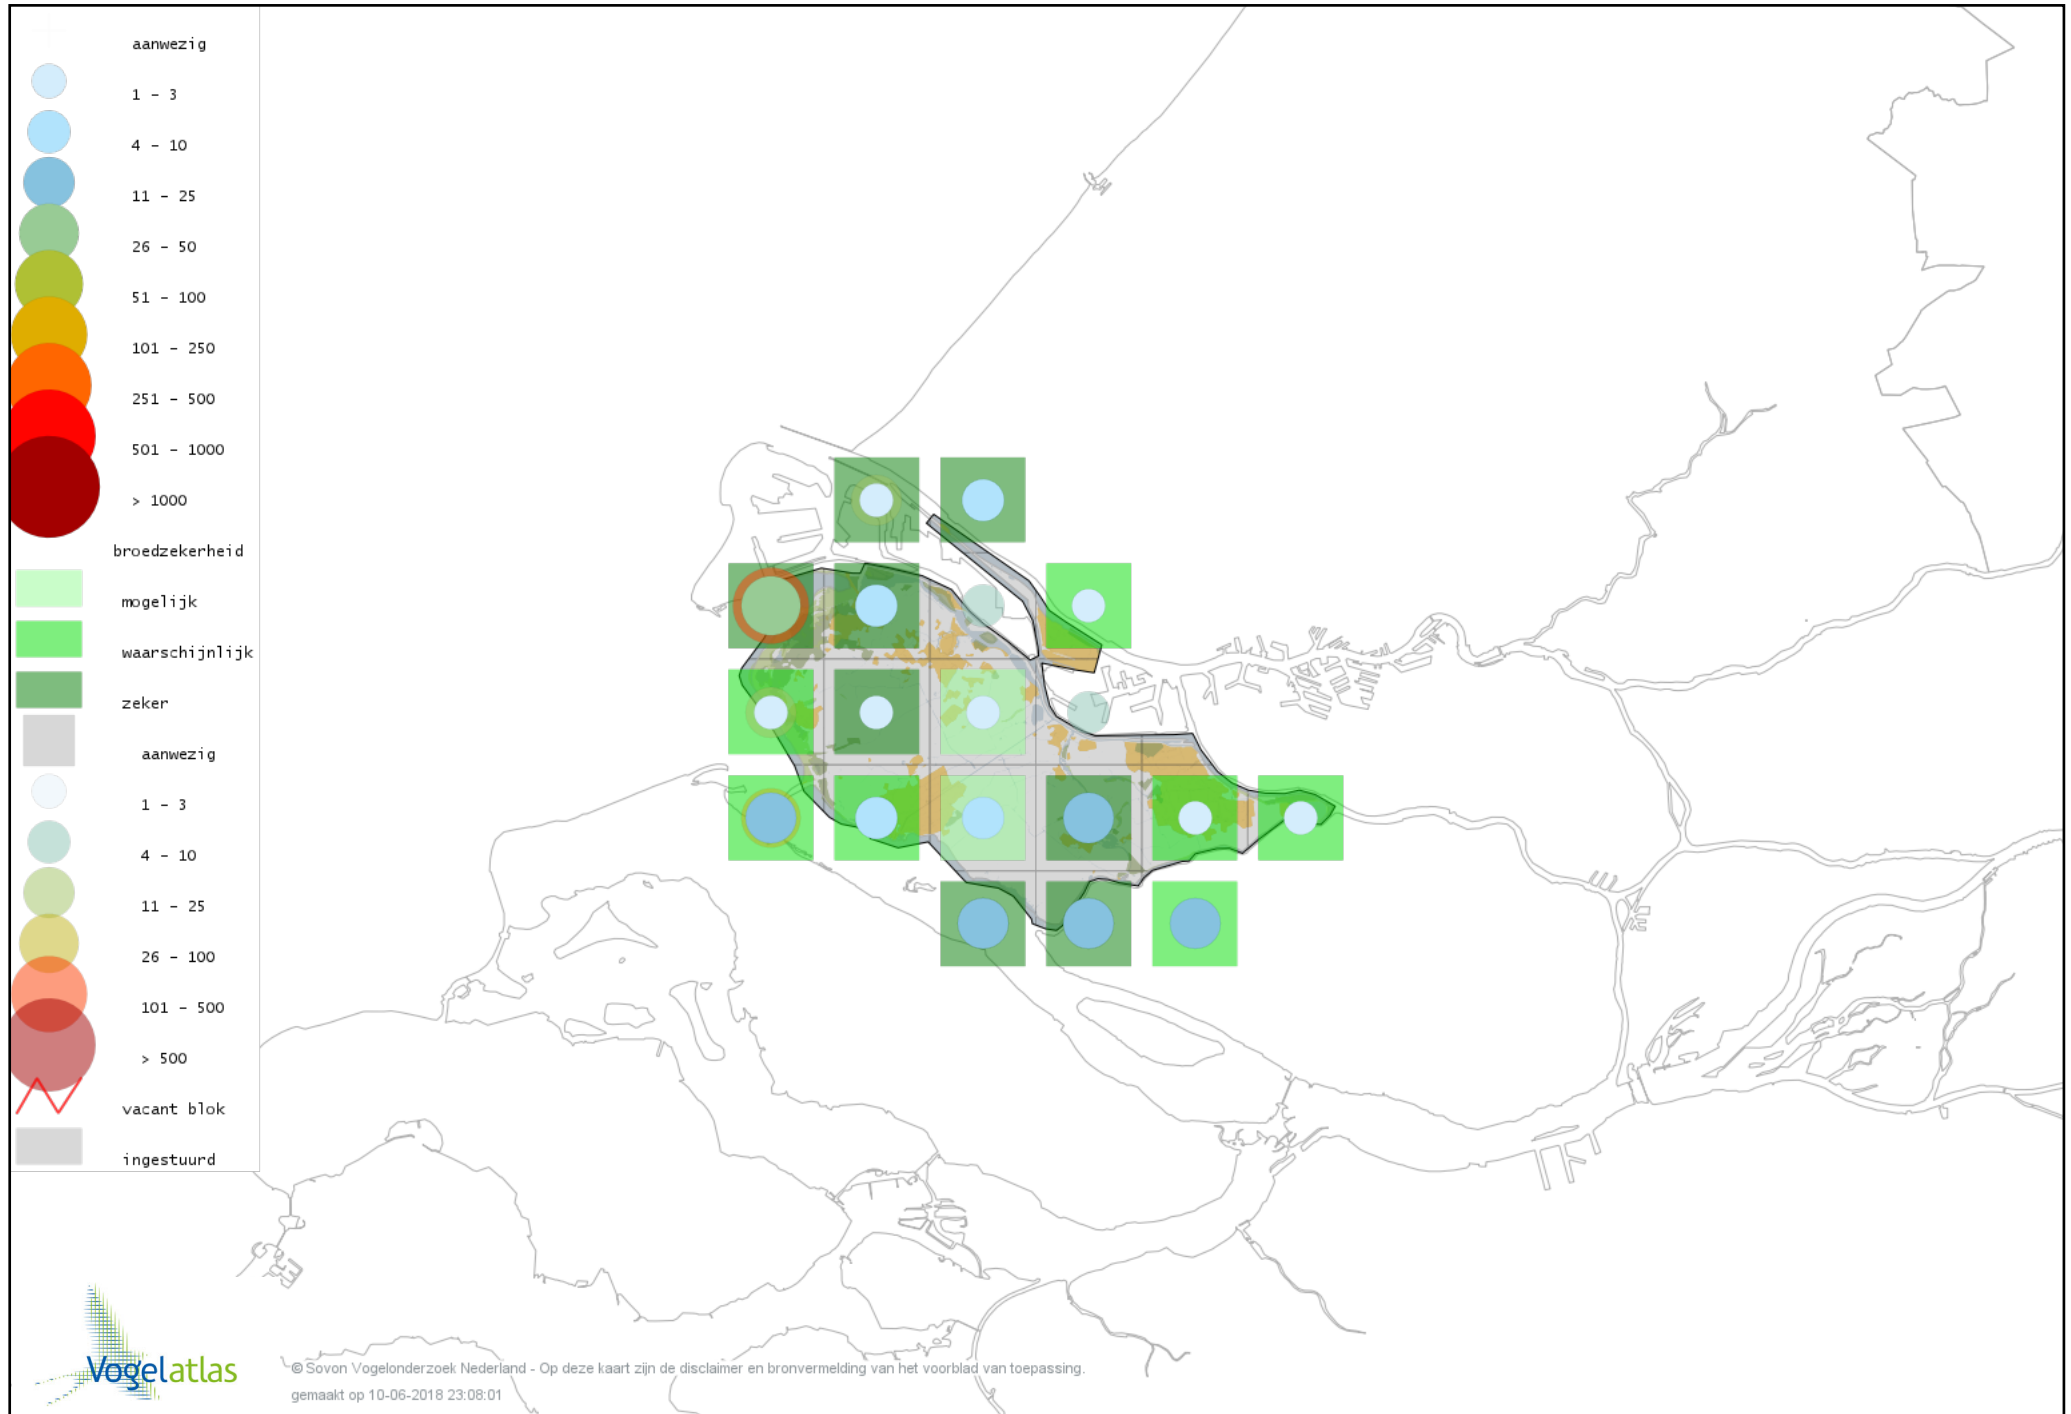

# Voorlopige verspreidingskaart Grote Canadese Gans broedseizoen

# Voorlopige verspreidingskaart Brandgans broedseizoen

# Voorlopige verspreidingskaart Nijlgans broedseizoen

# Voorlopige verspreidingskaart Bergeend broedseizoen