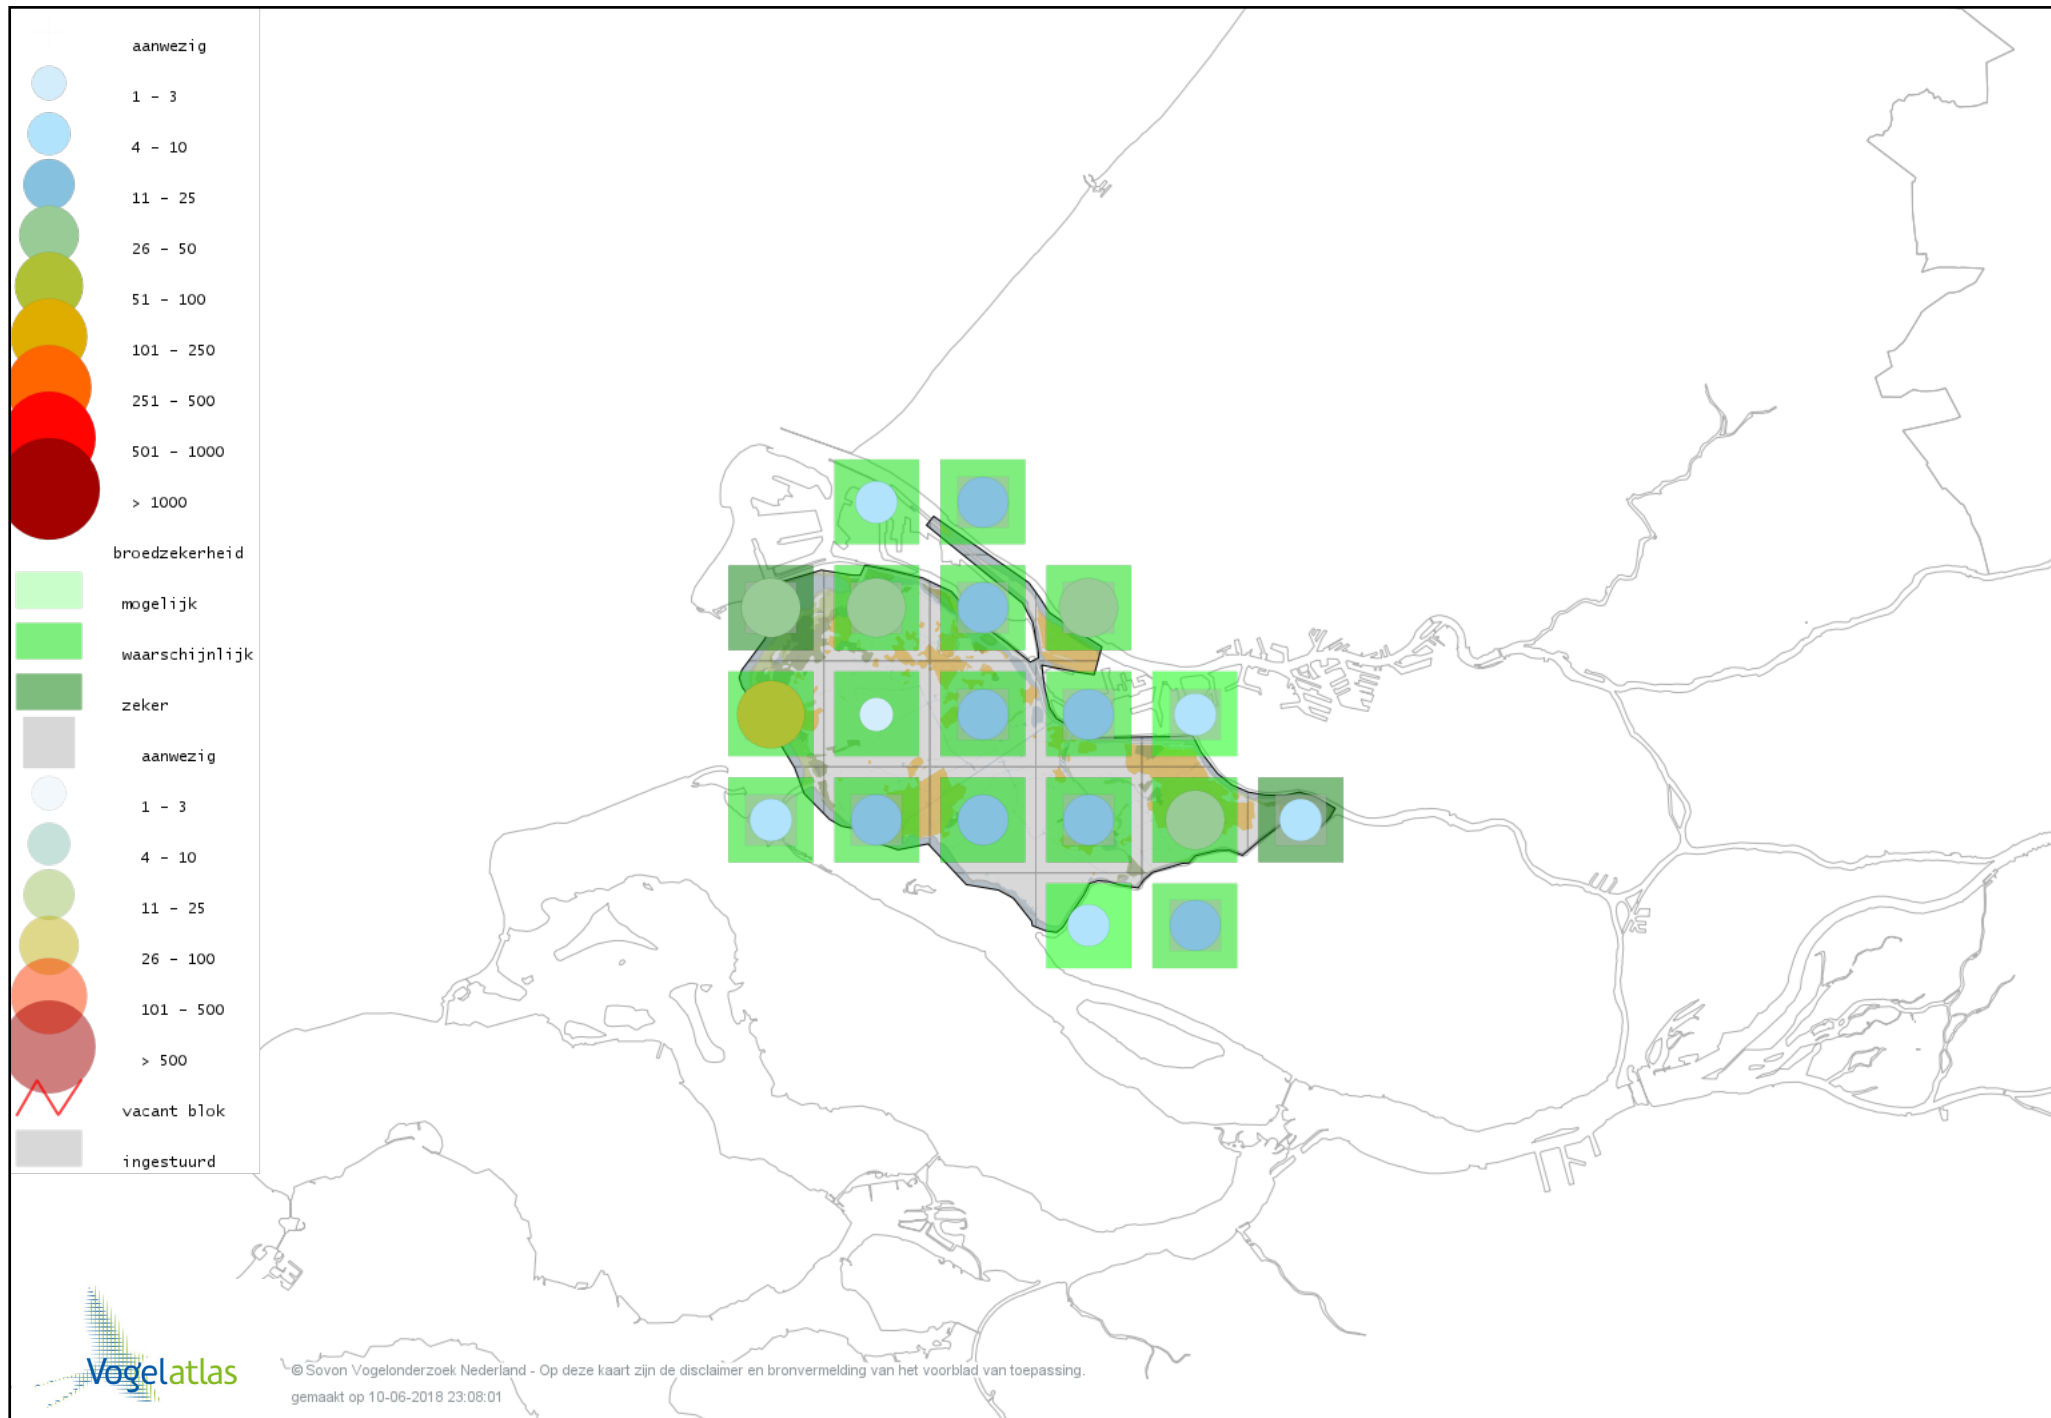

Voorlopige verspreidingskaart Boomkruiper broedseizoen