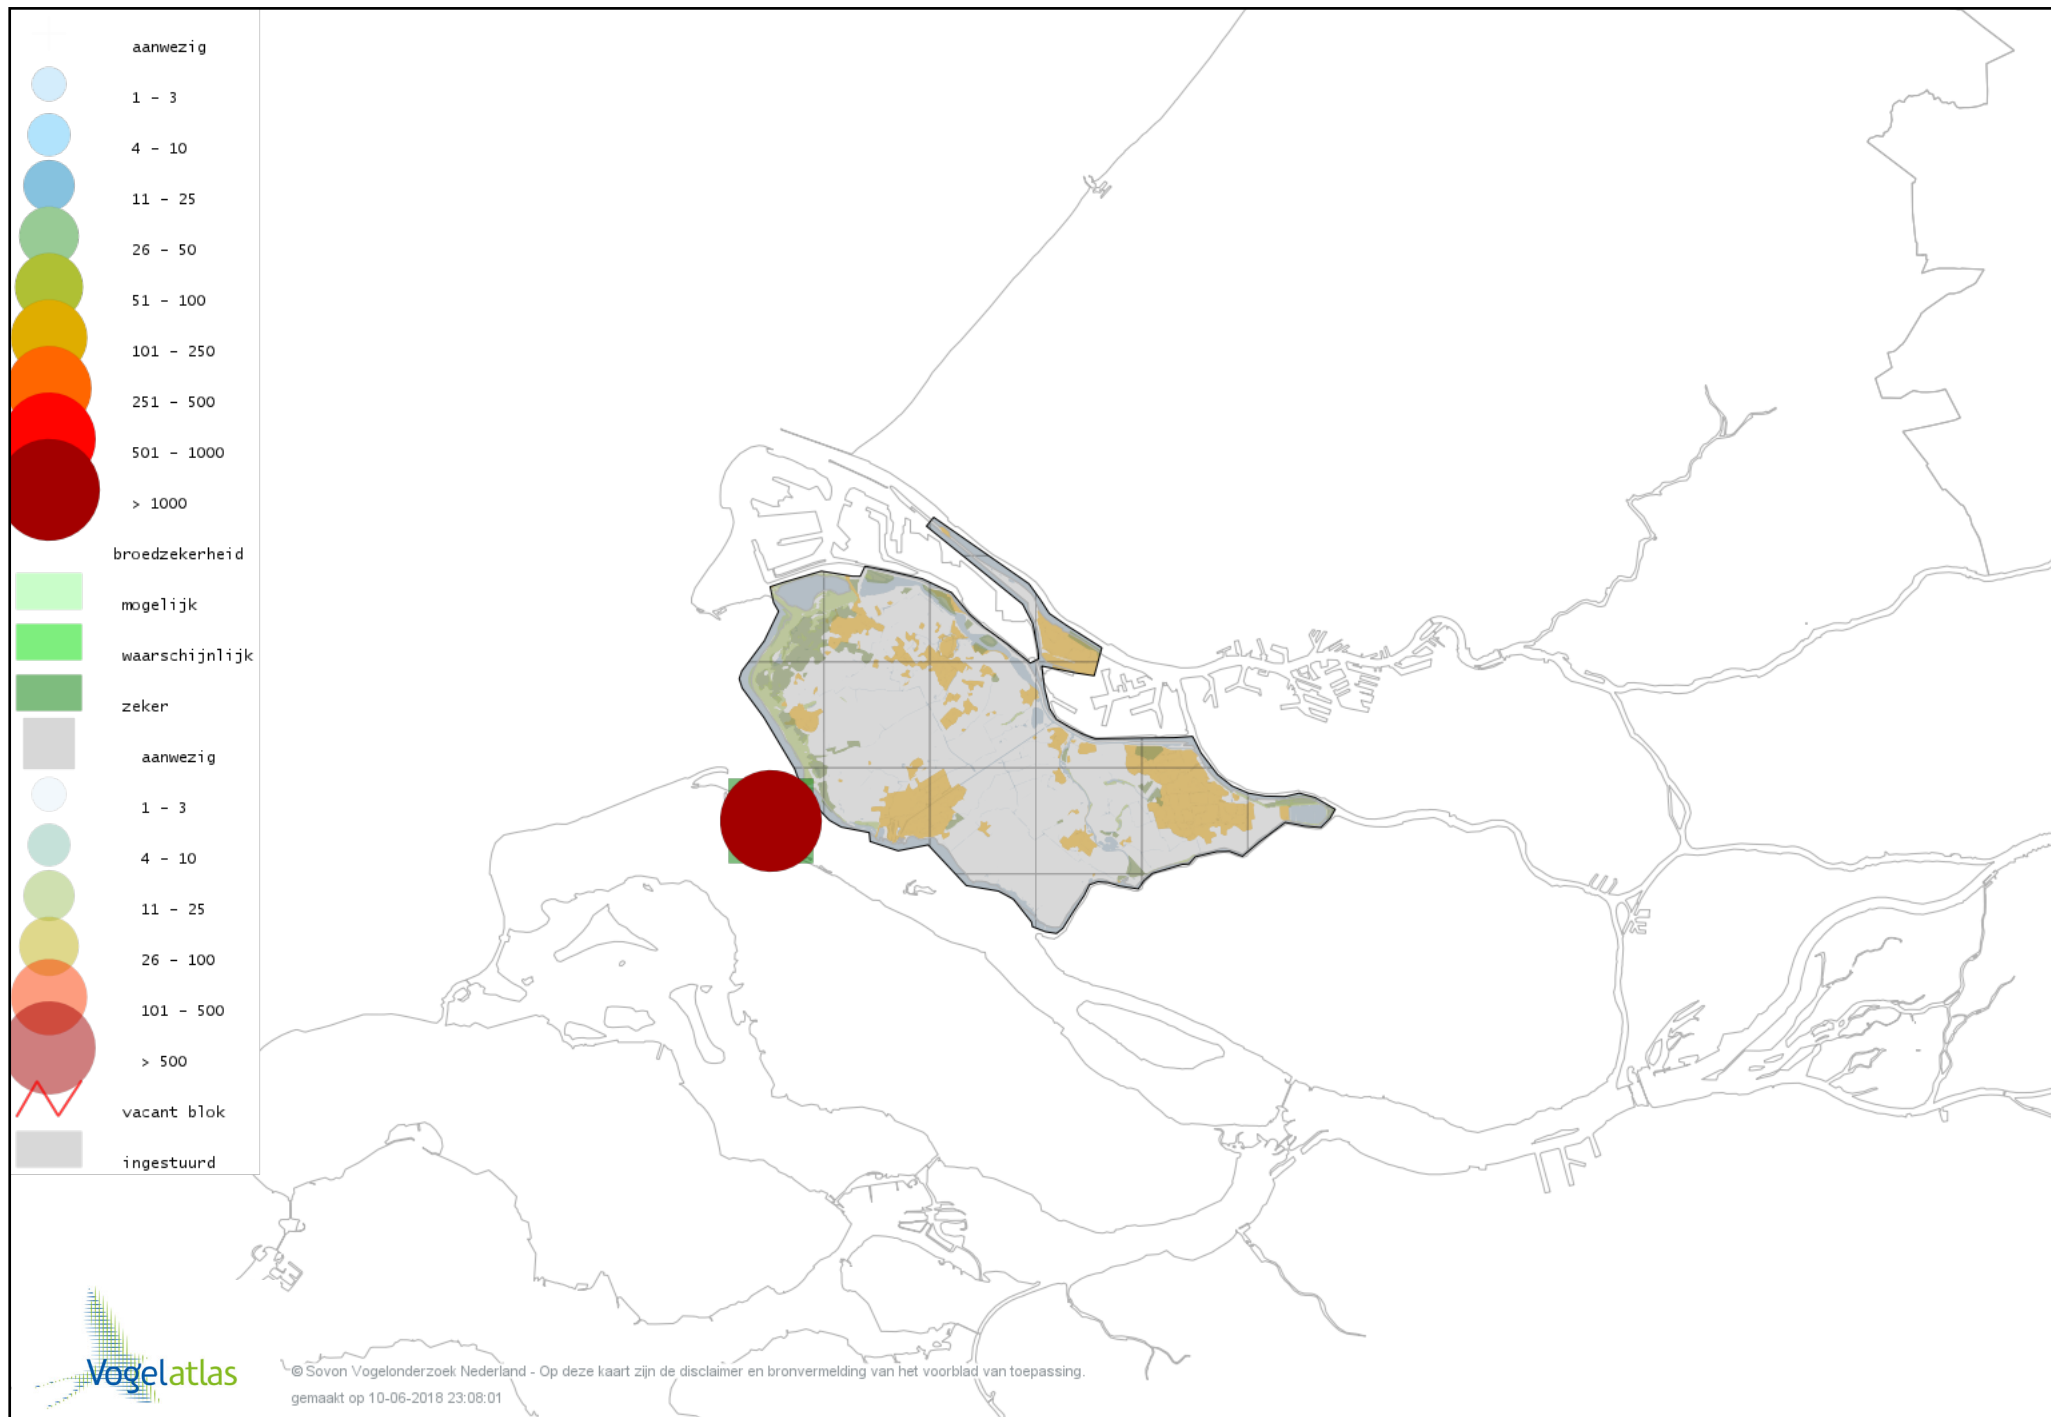

Voorlopige verspreidingskaart Grote Stern broedseizoen