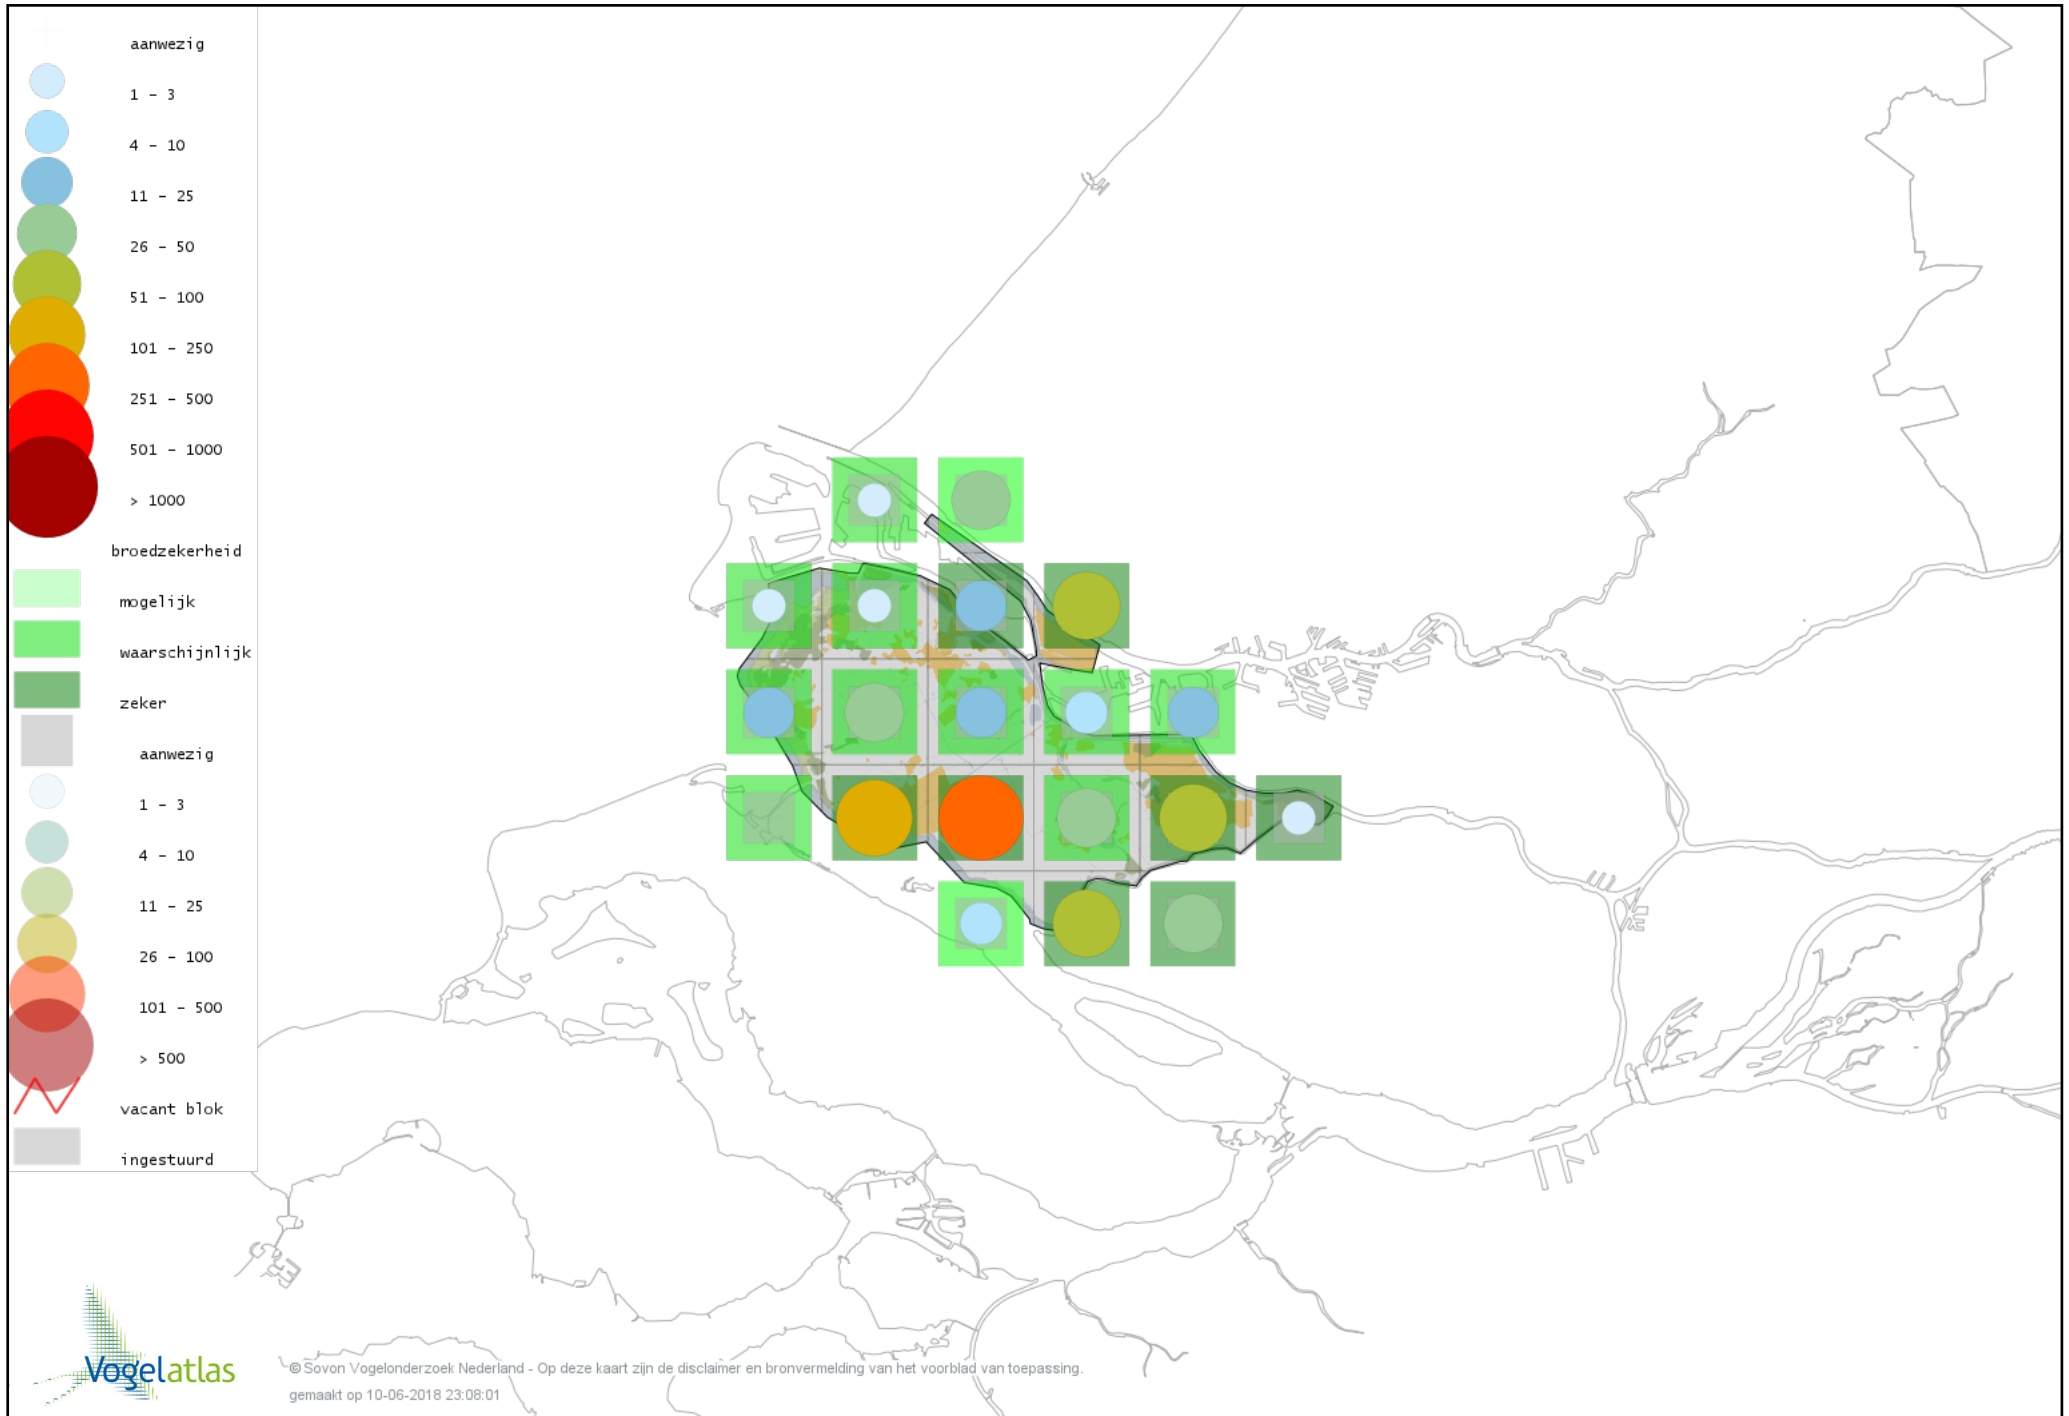

Voorlopige verspreidingskaart Turkse Tortel broedseizoen