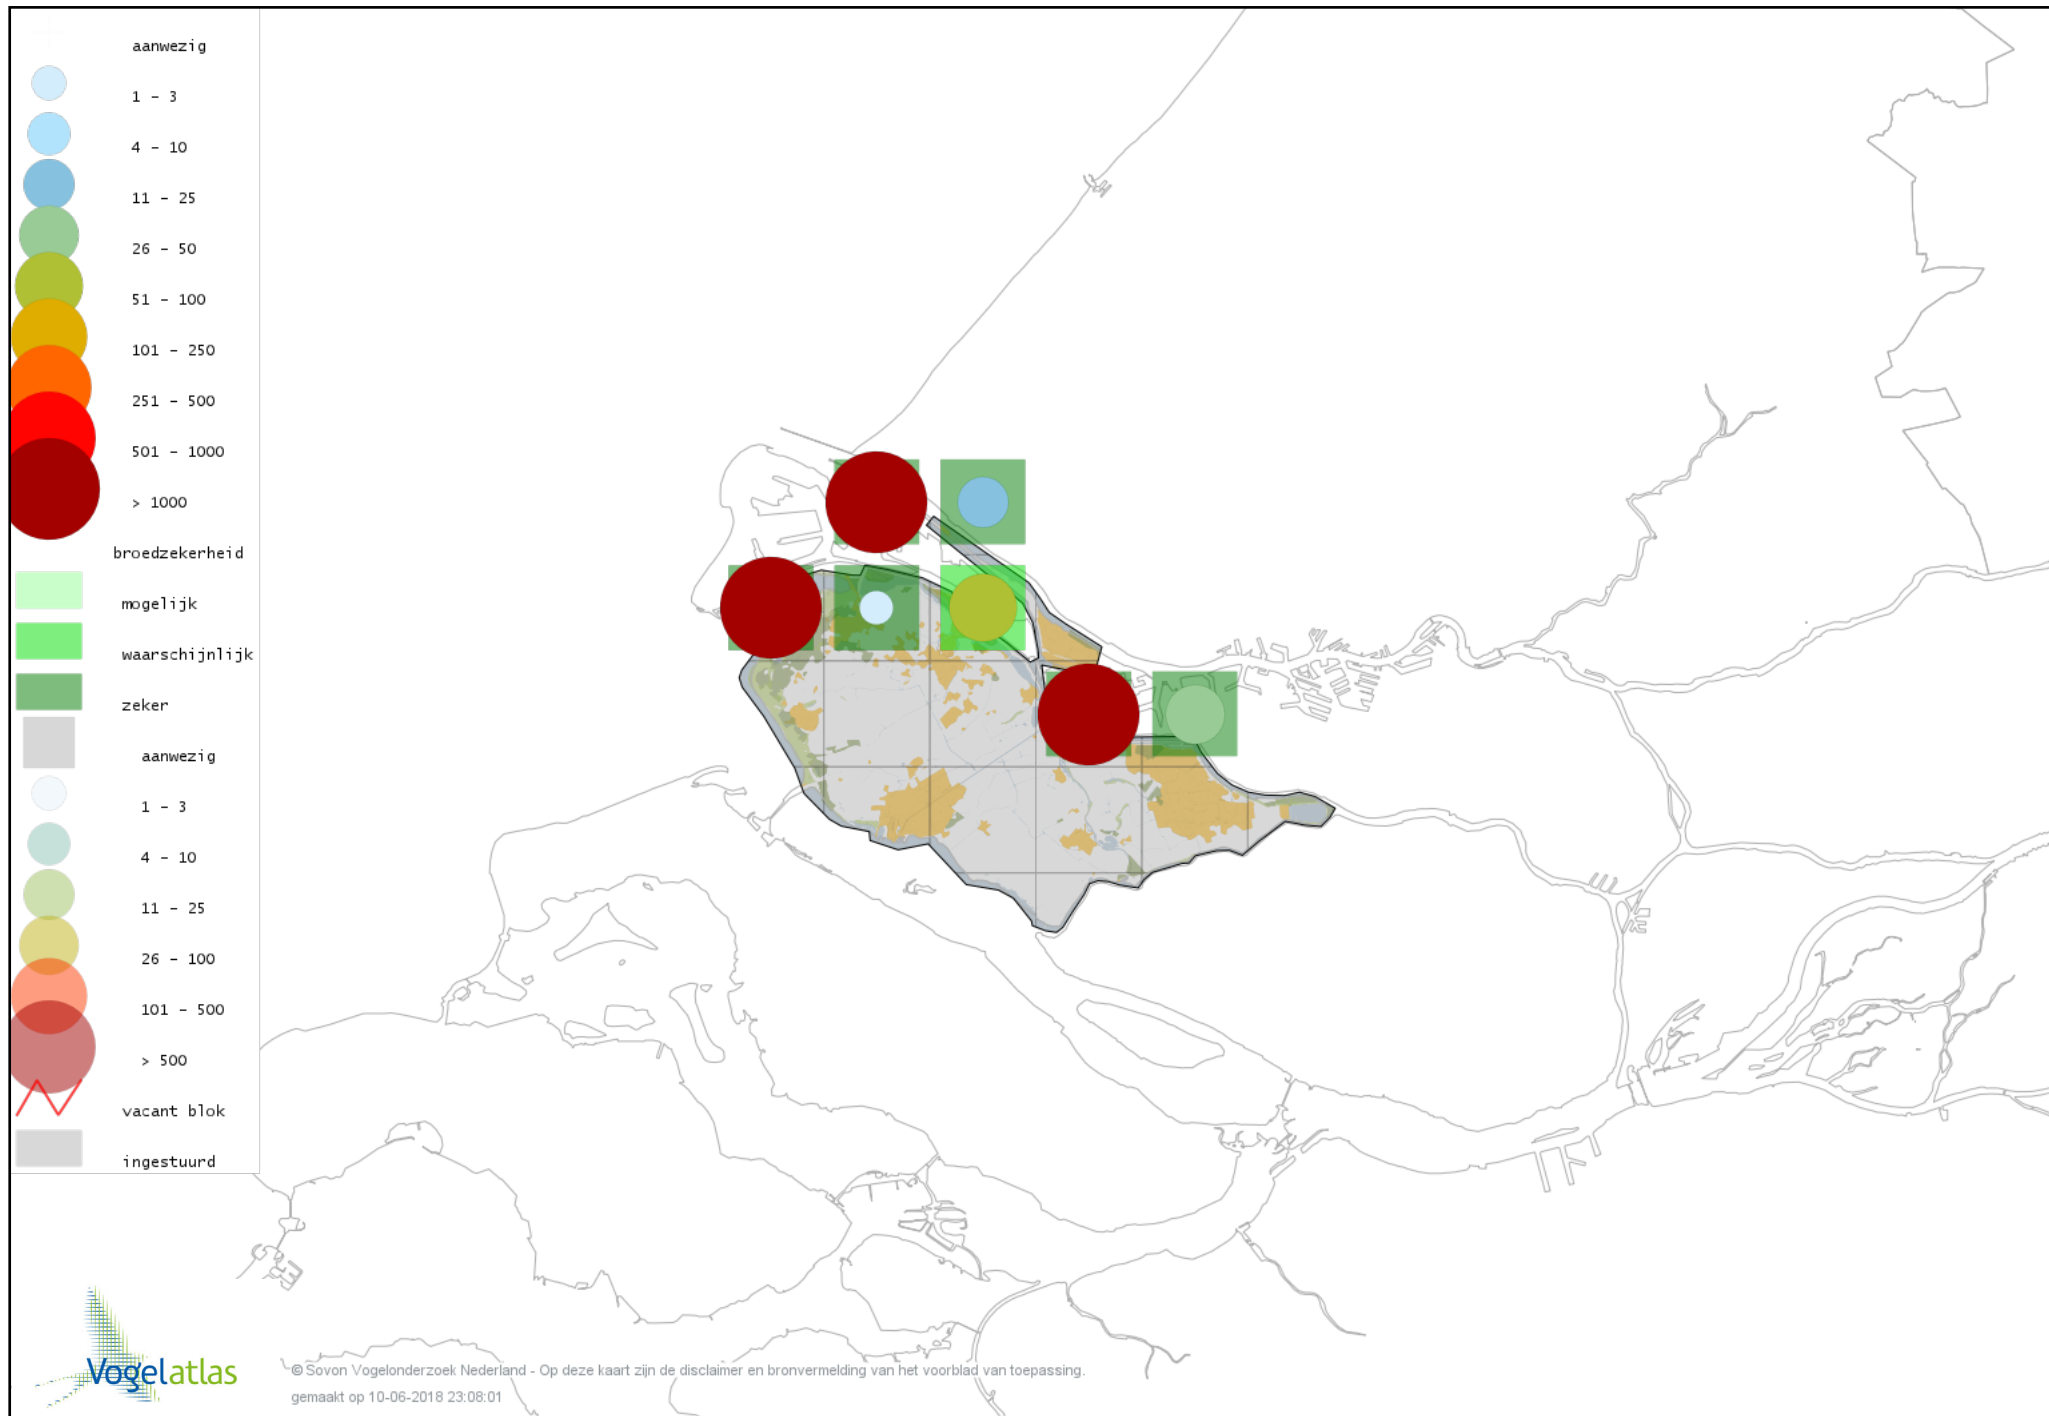

Voorlopige verspreidingskaart Kleine Mantelmeeuw broedseizoen