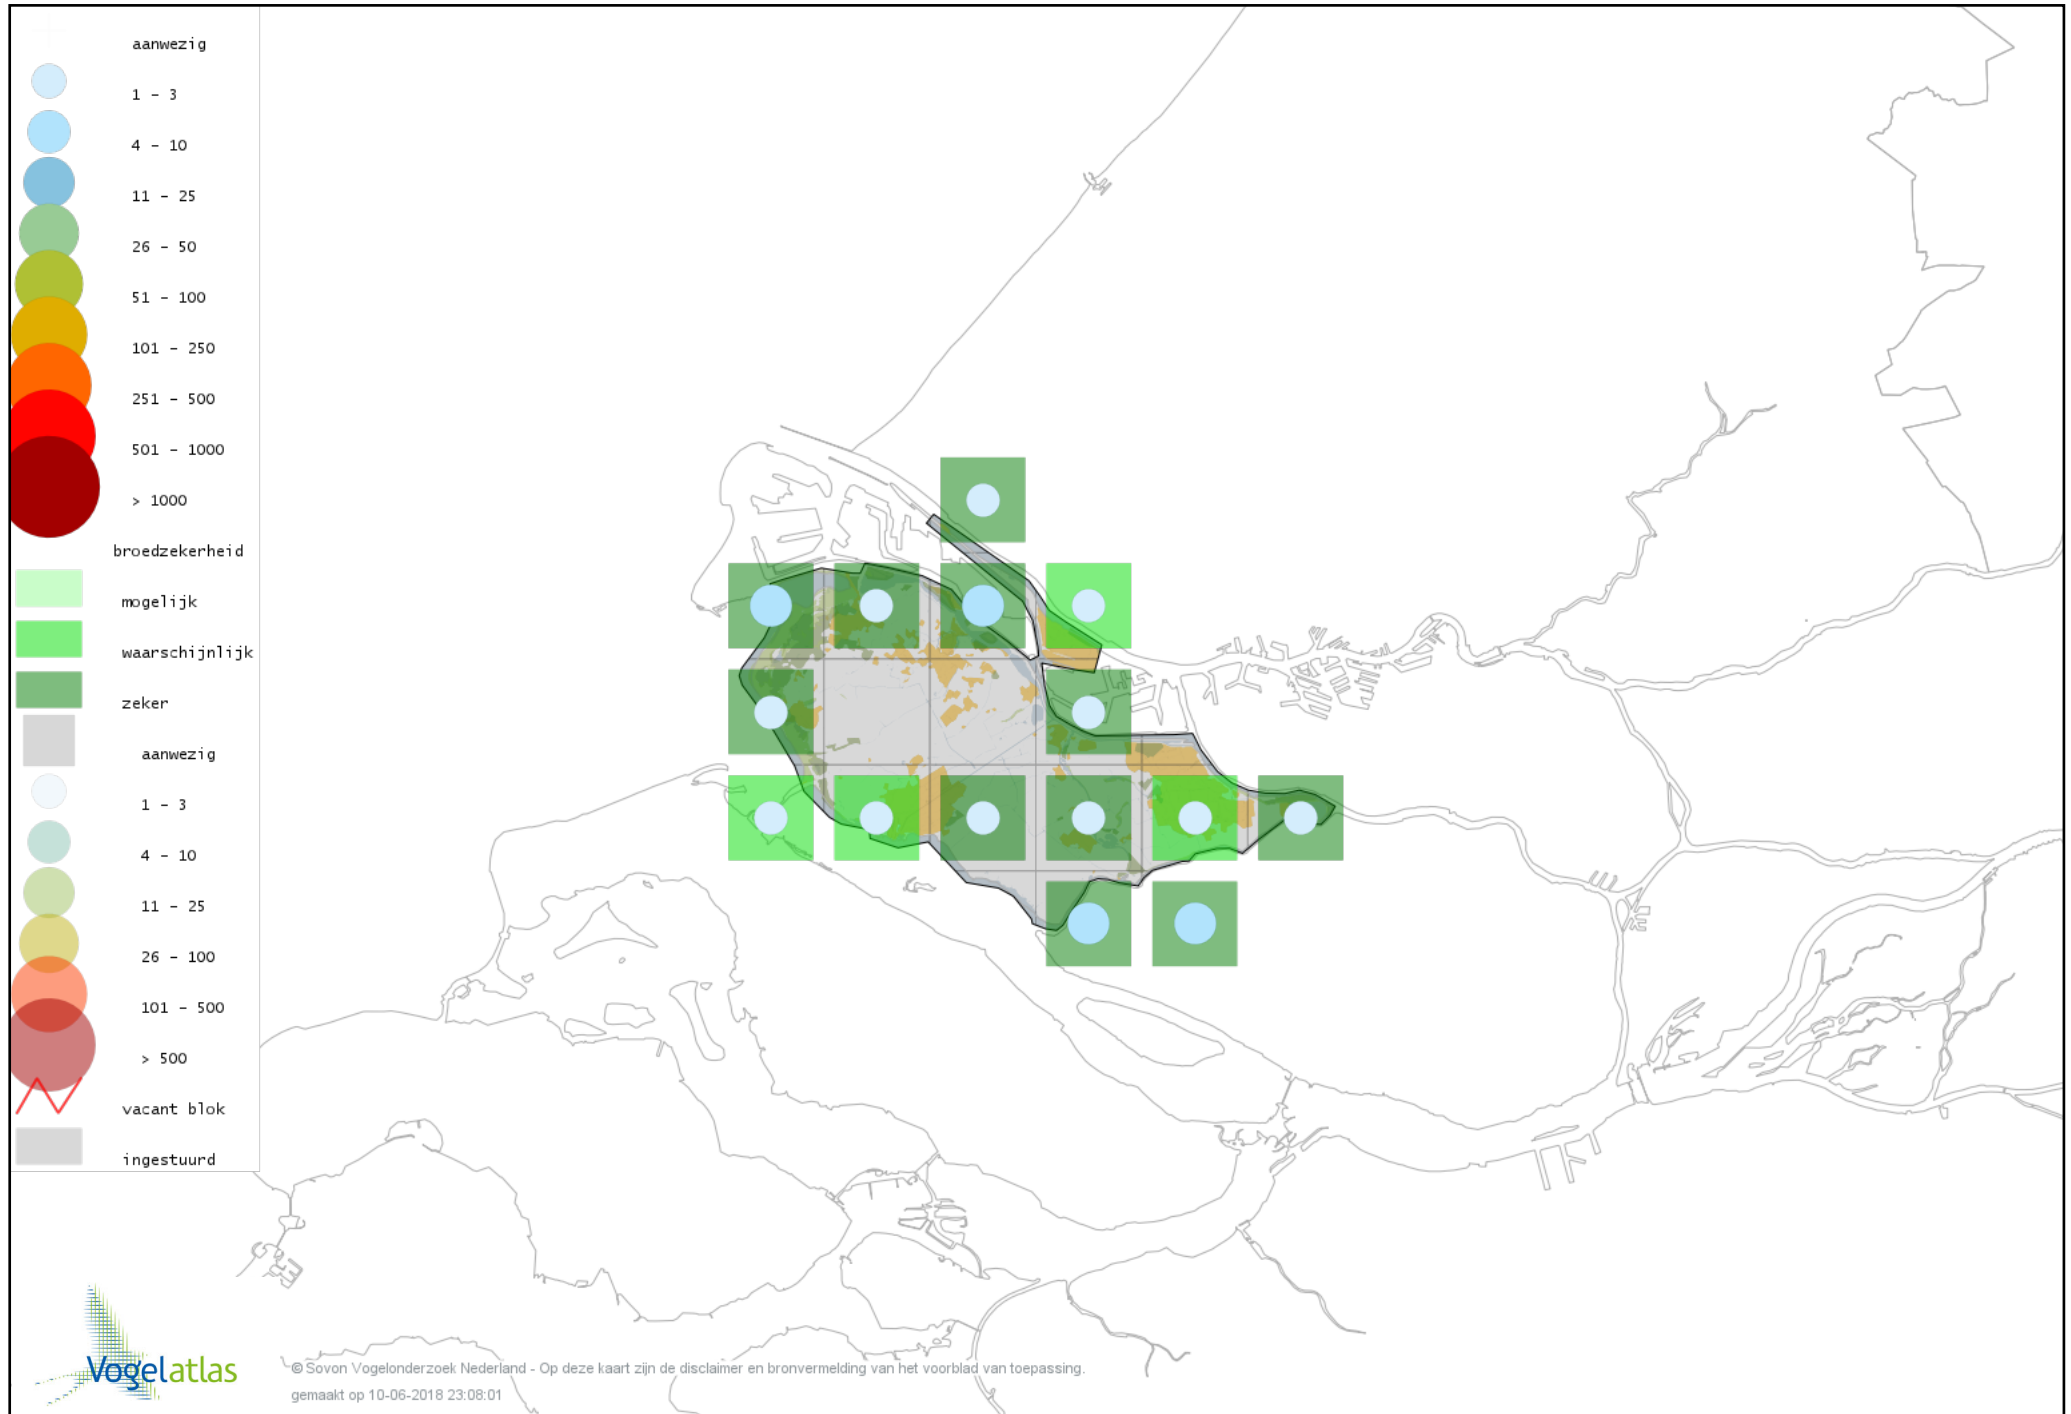

Voorlopige verspreidingskaart Havik broedseizoen