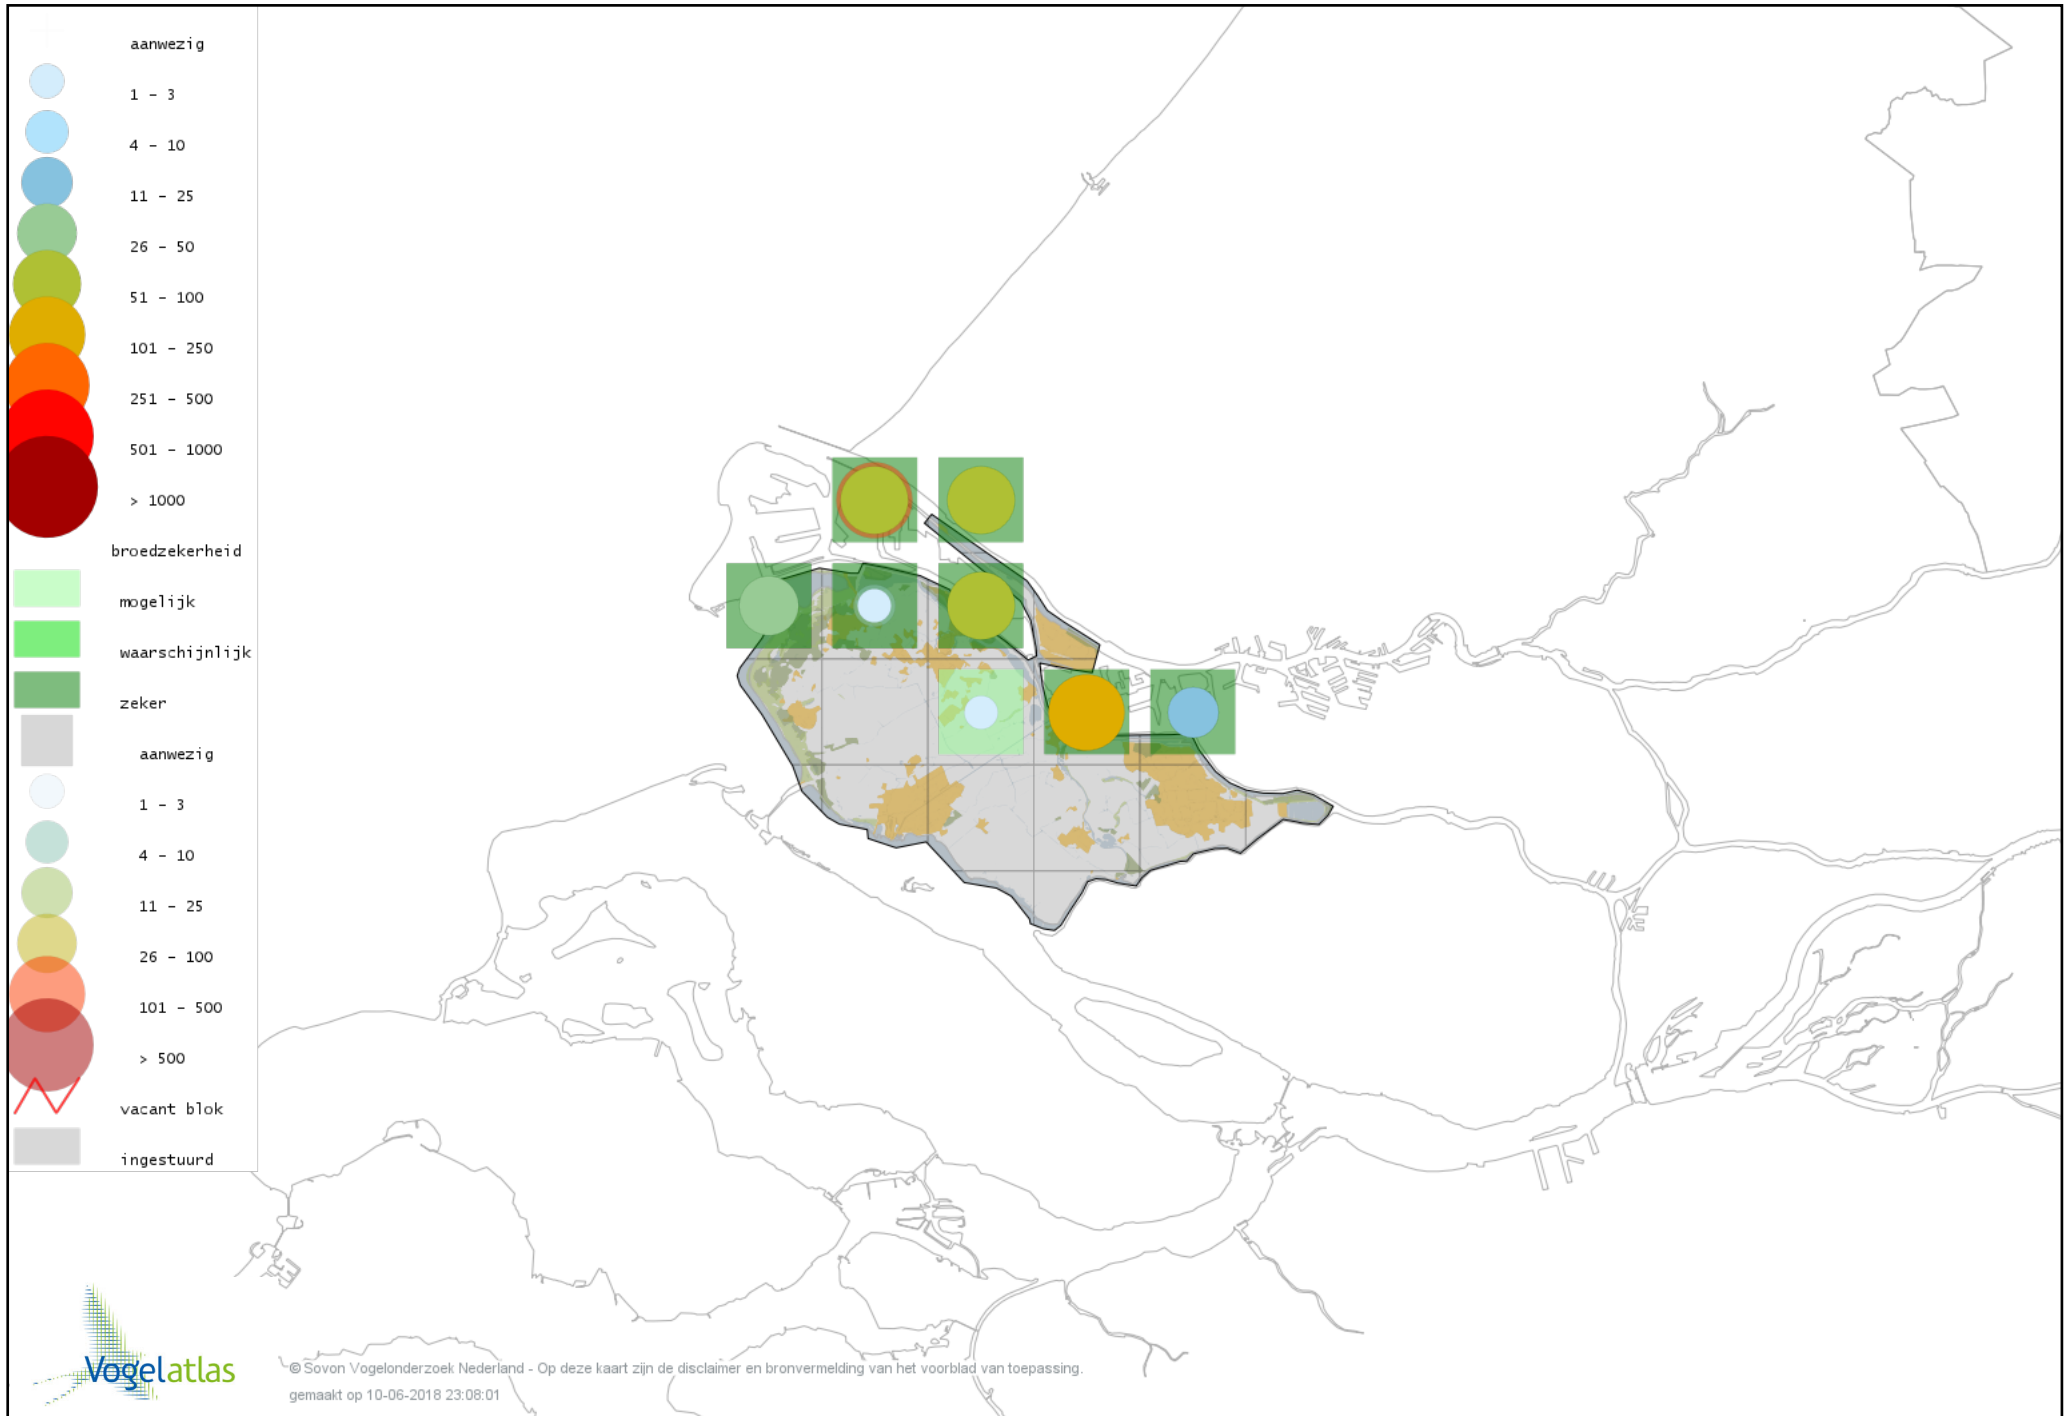

Voorlopige verspreidingskaart Stormmeeuw broedseizoen