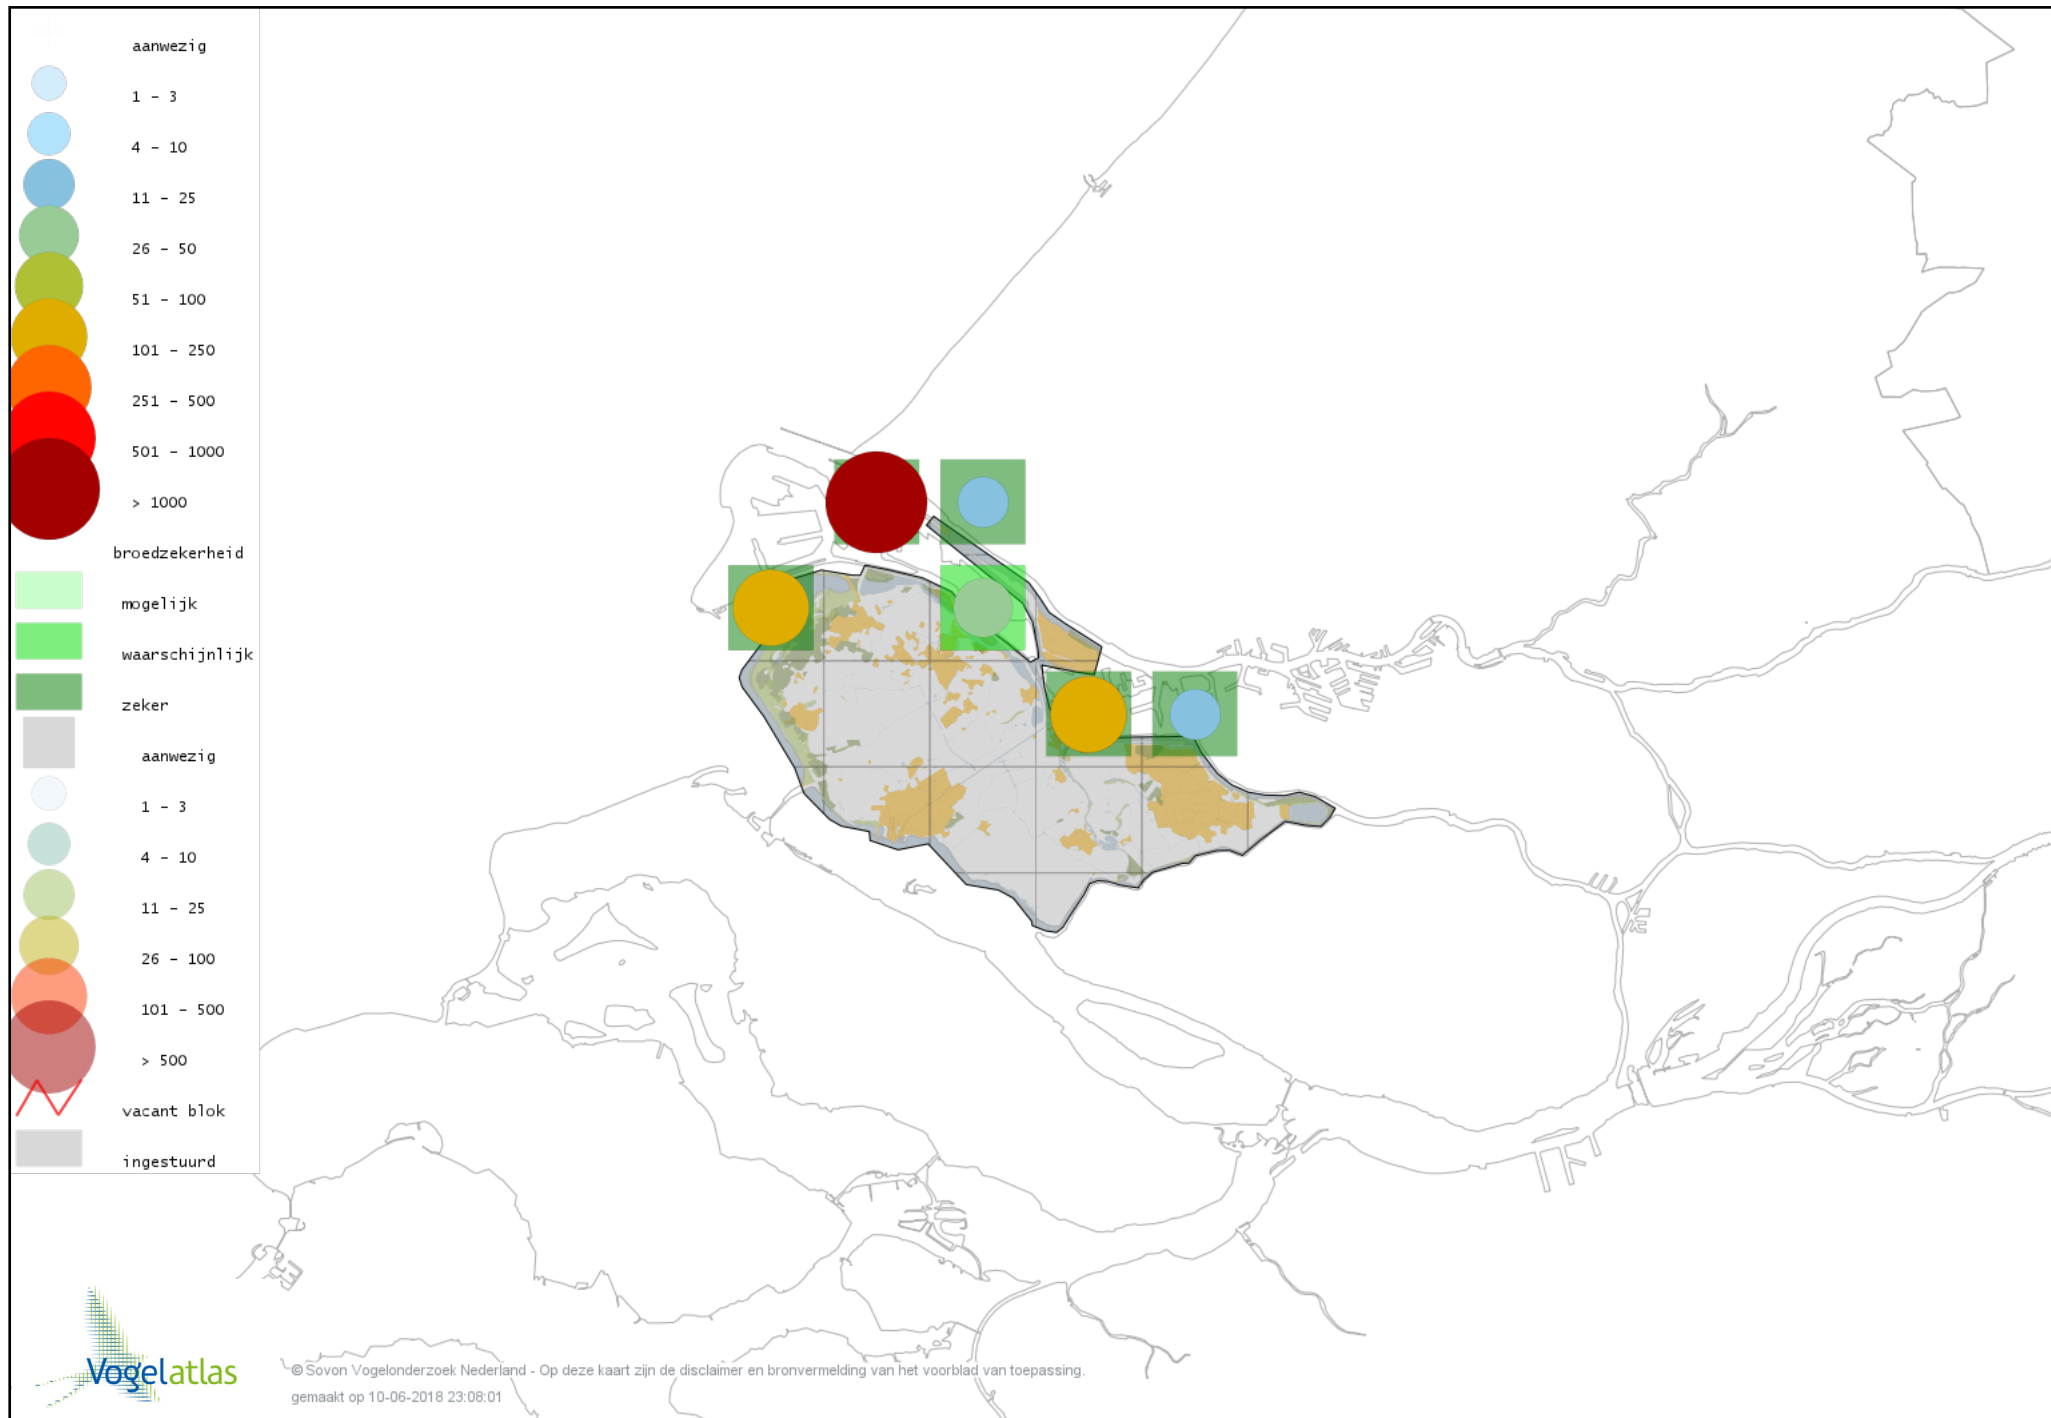

Voorlopige verspreidingskaart Zilvermeeuw broedseizoen