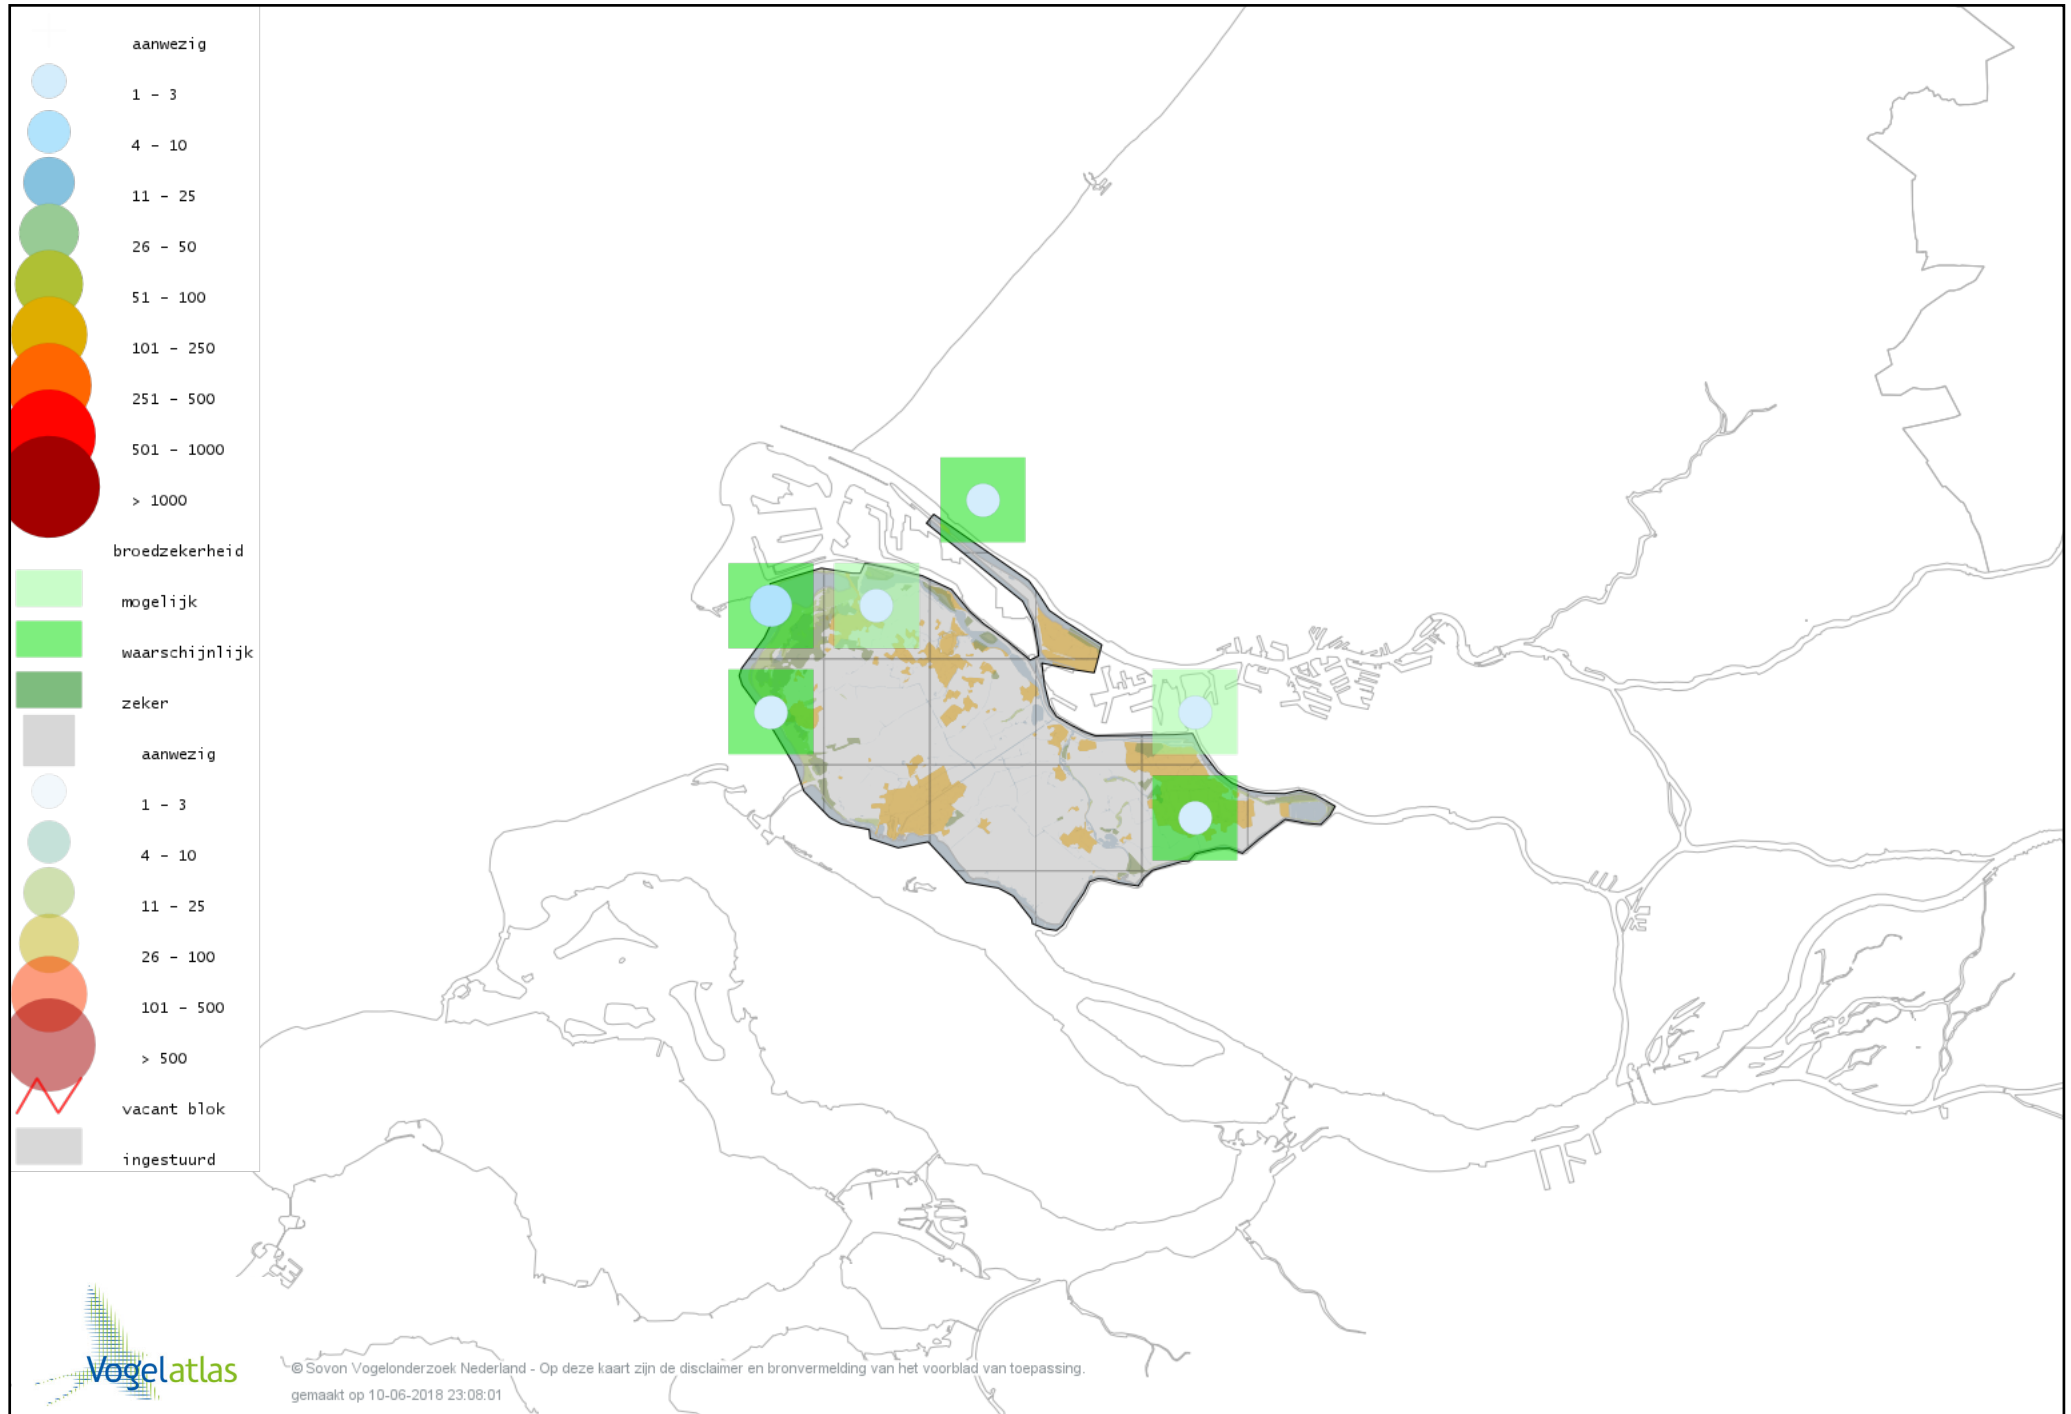

Voorlopige verspreidingskaart Appelvink broedseizoen