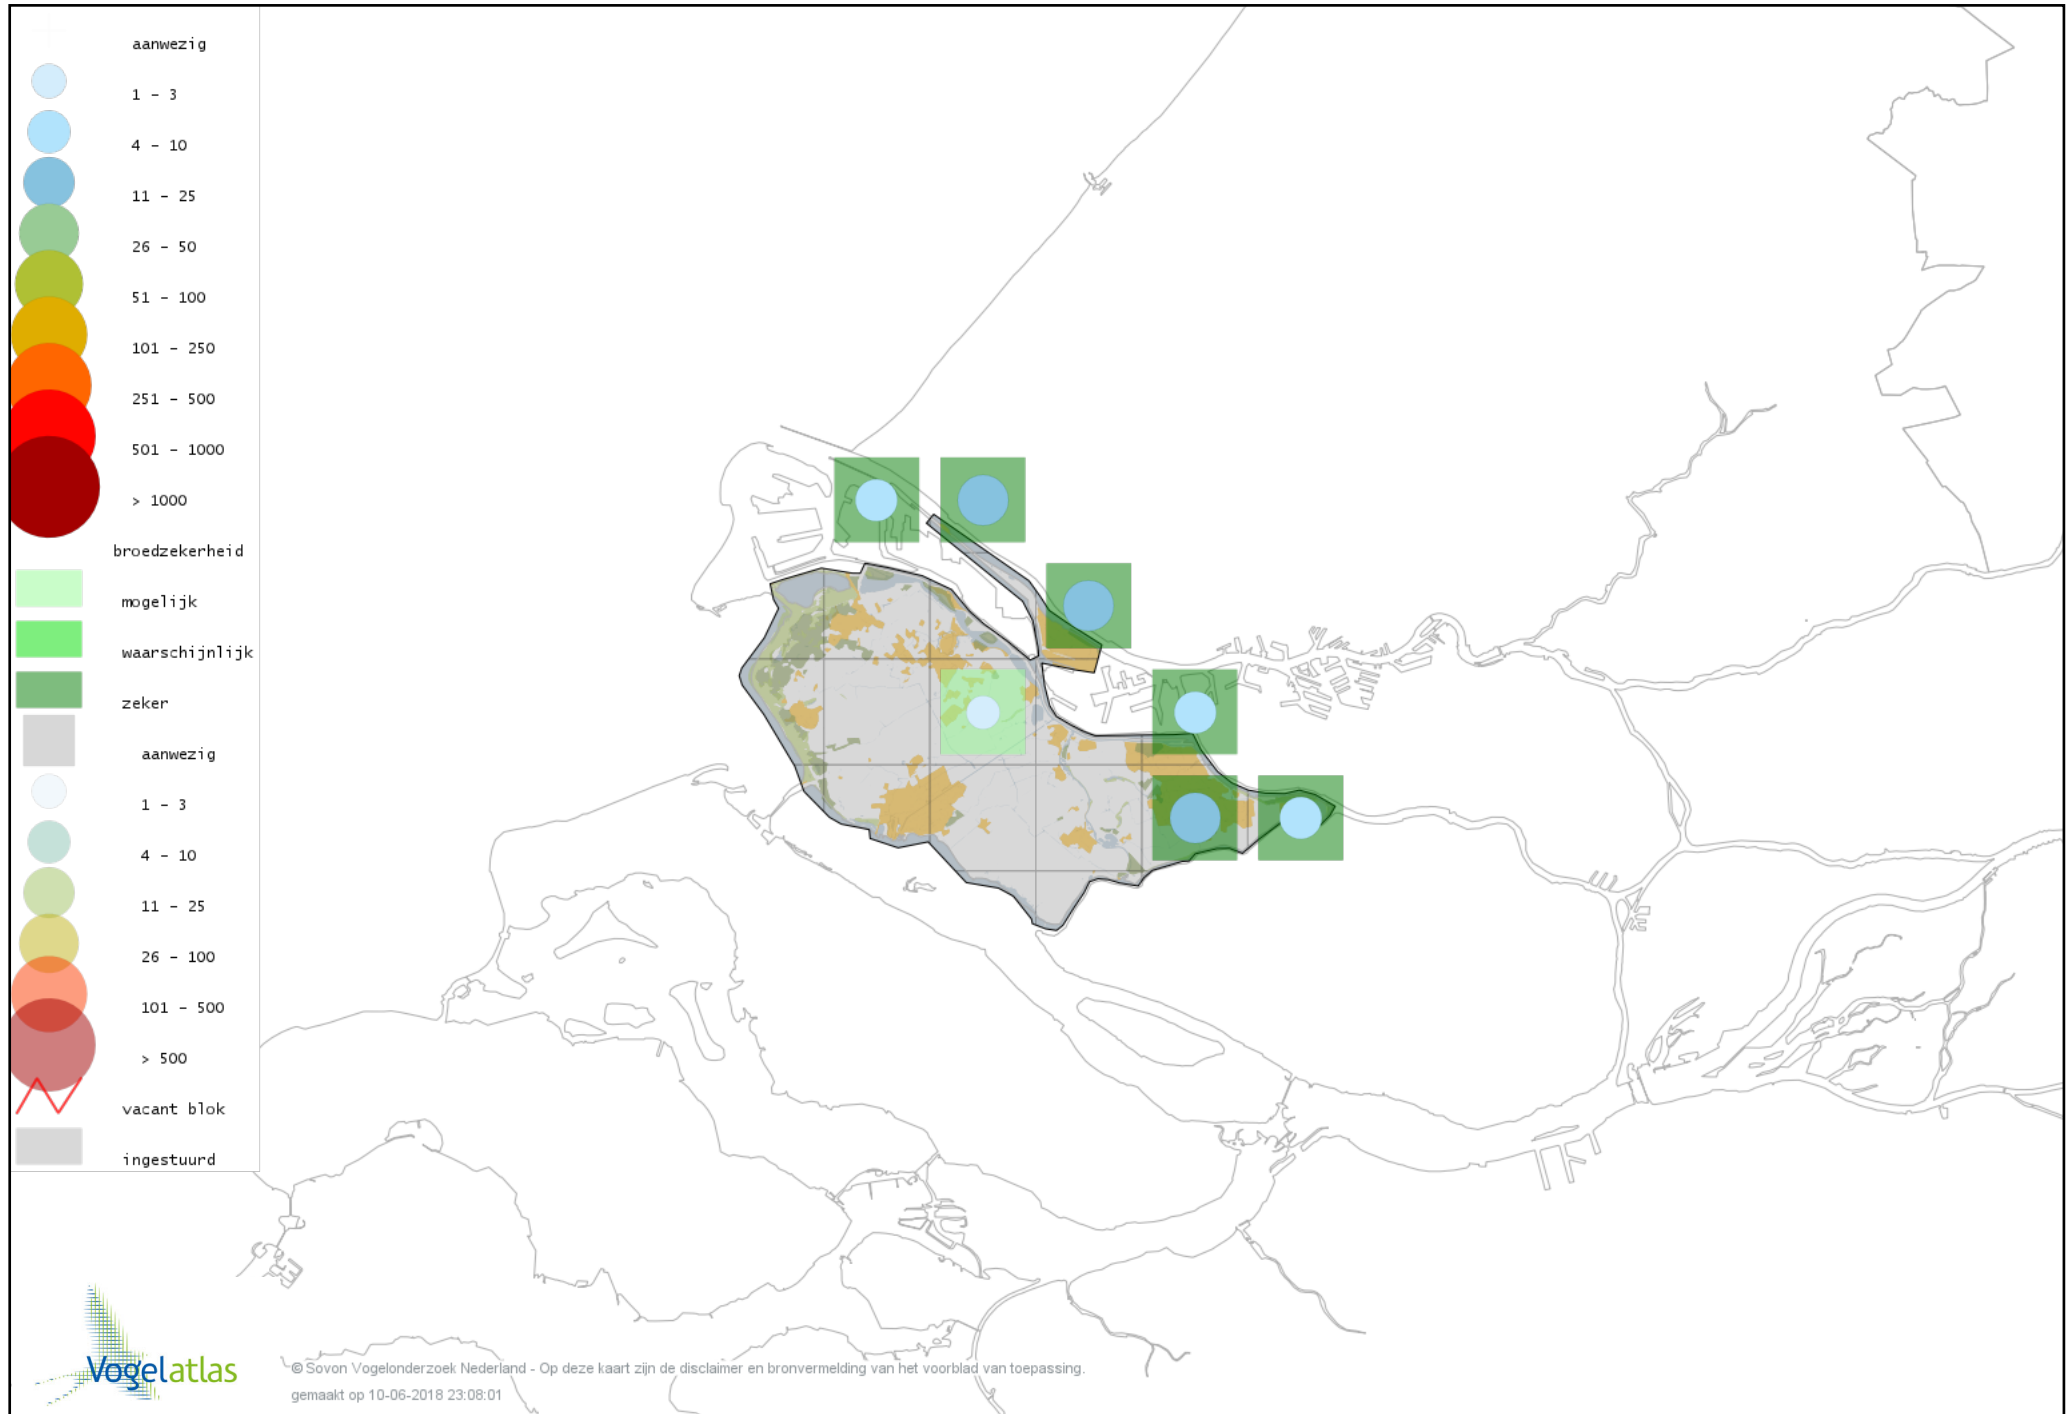

Voorlopige verspreidingskaart Halsbandparkiet broedseizoen