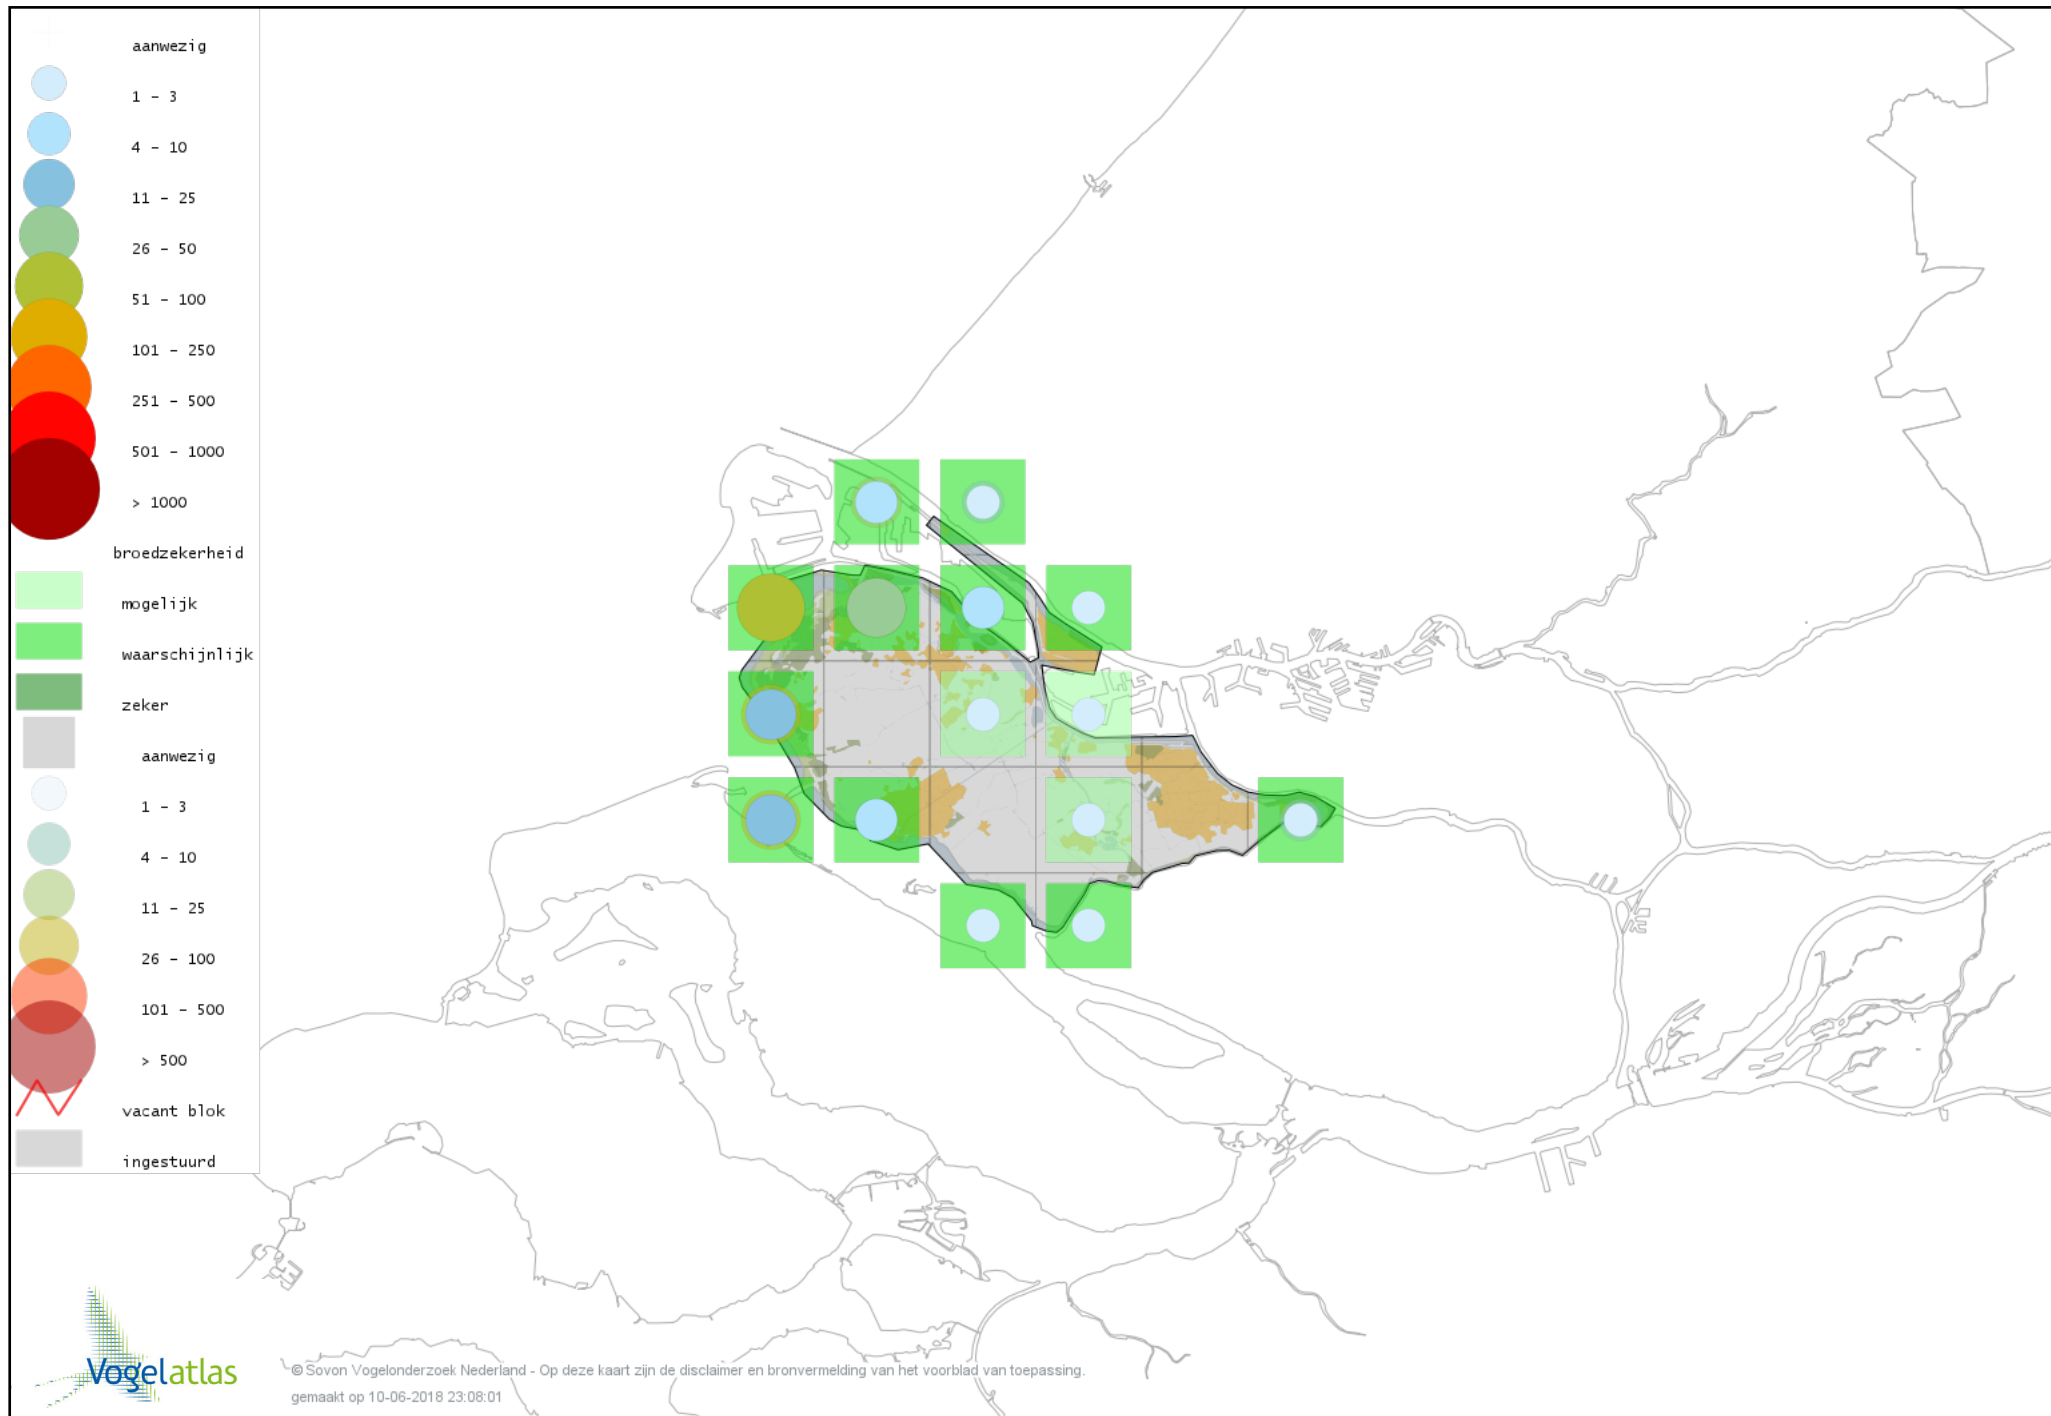

Voorlopige verspreidingskaart Nachtegaal broedseizoen