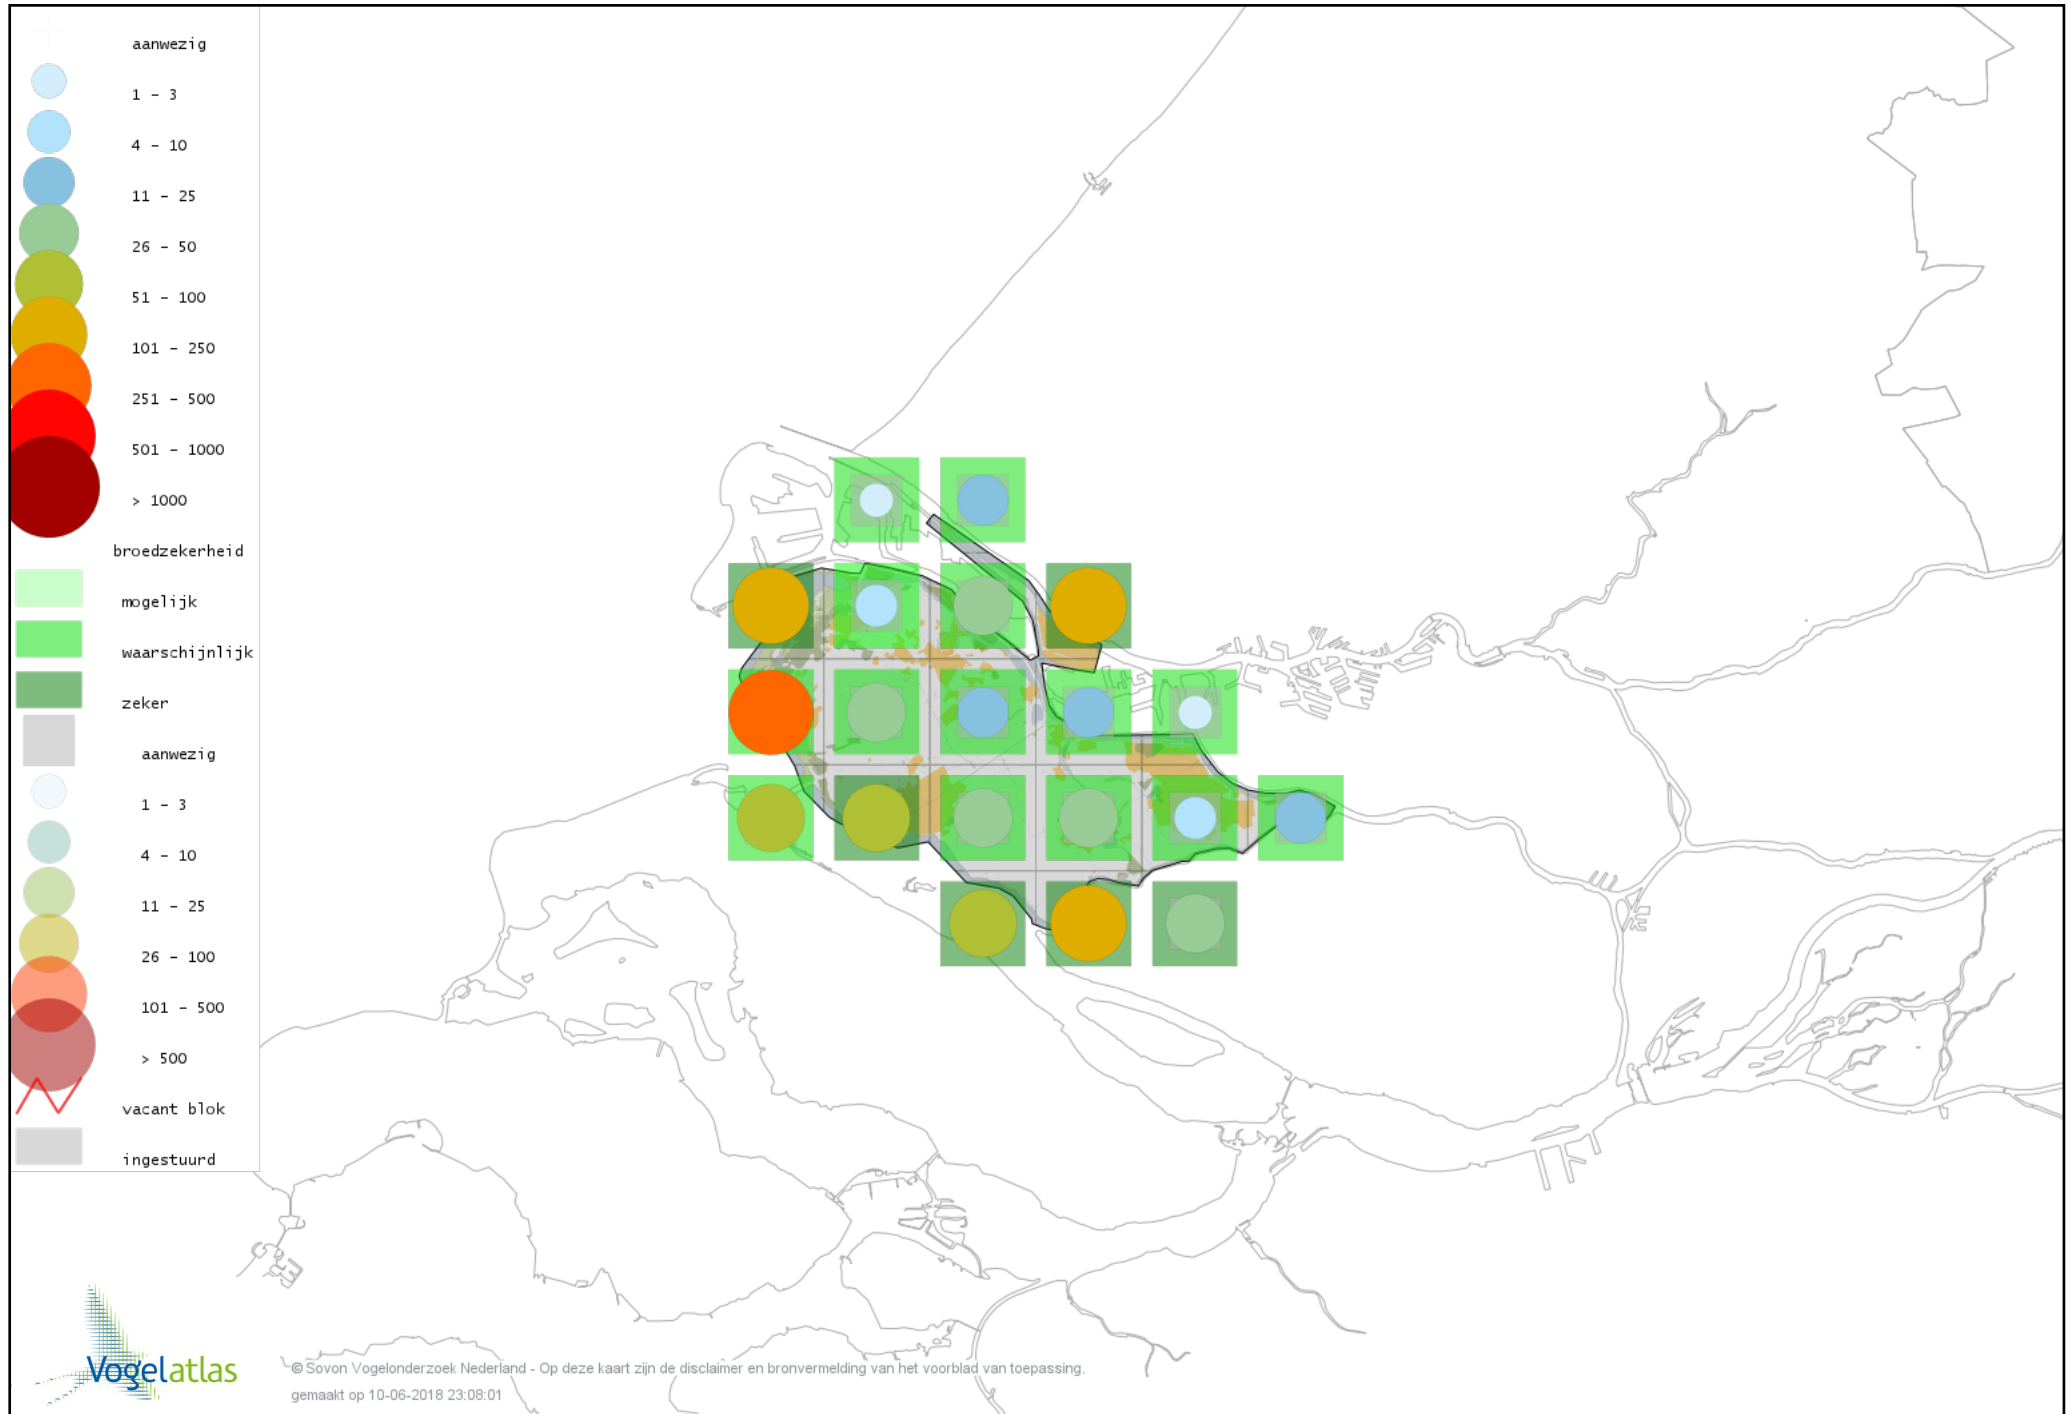

Voorlopige verspreidingskaart Fitis broedseizoen