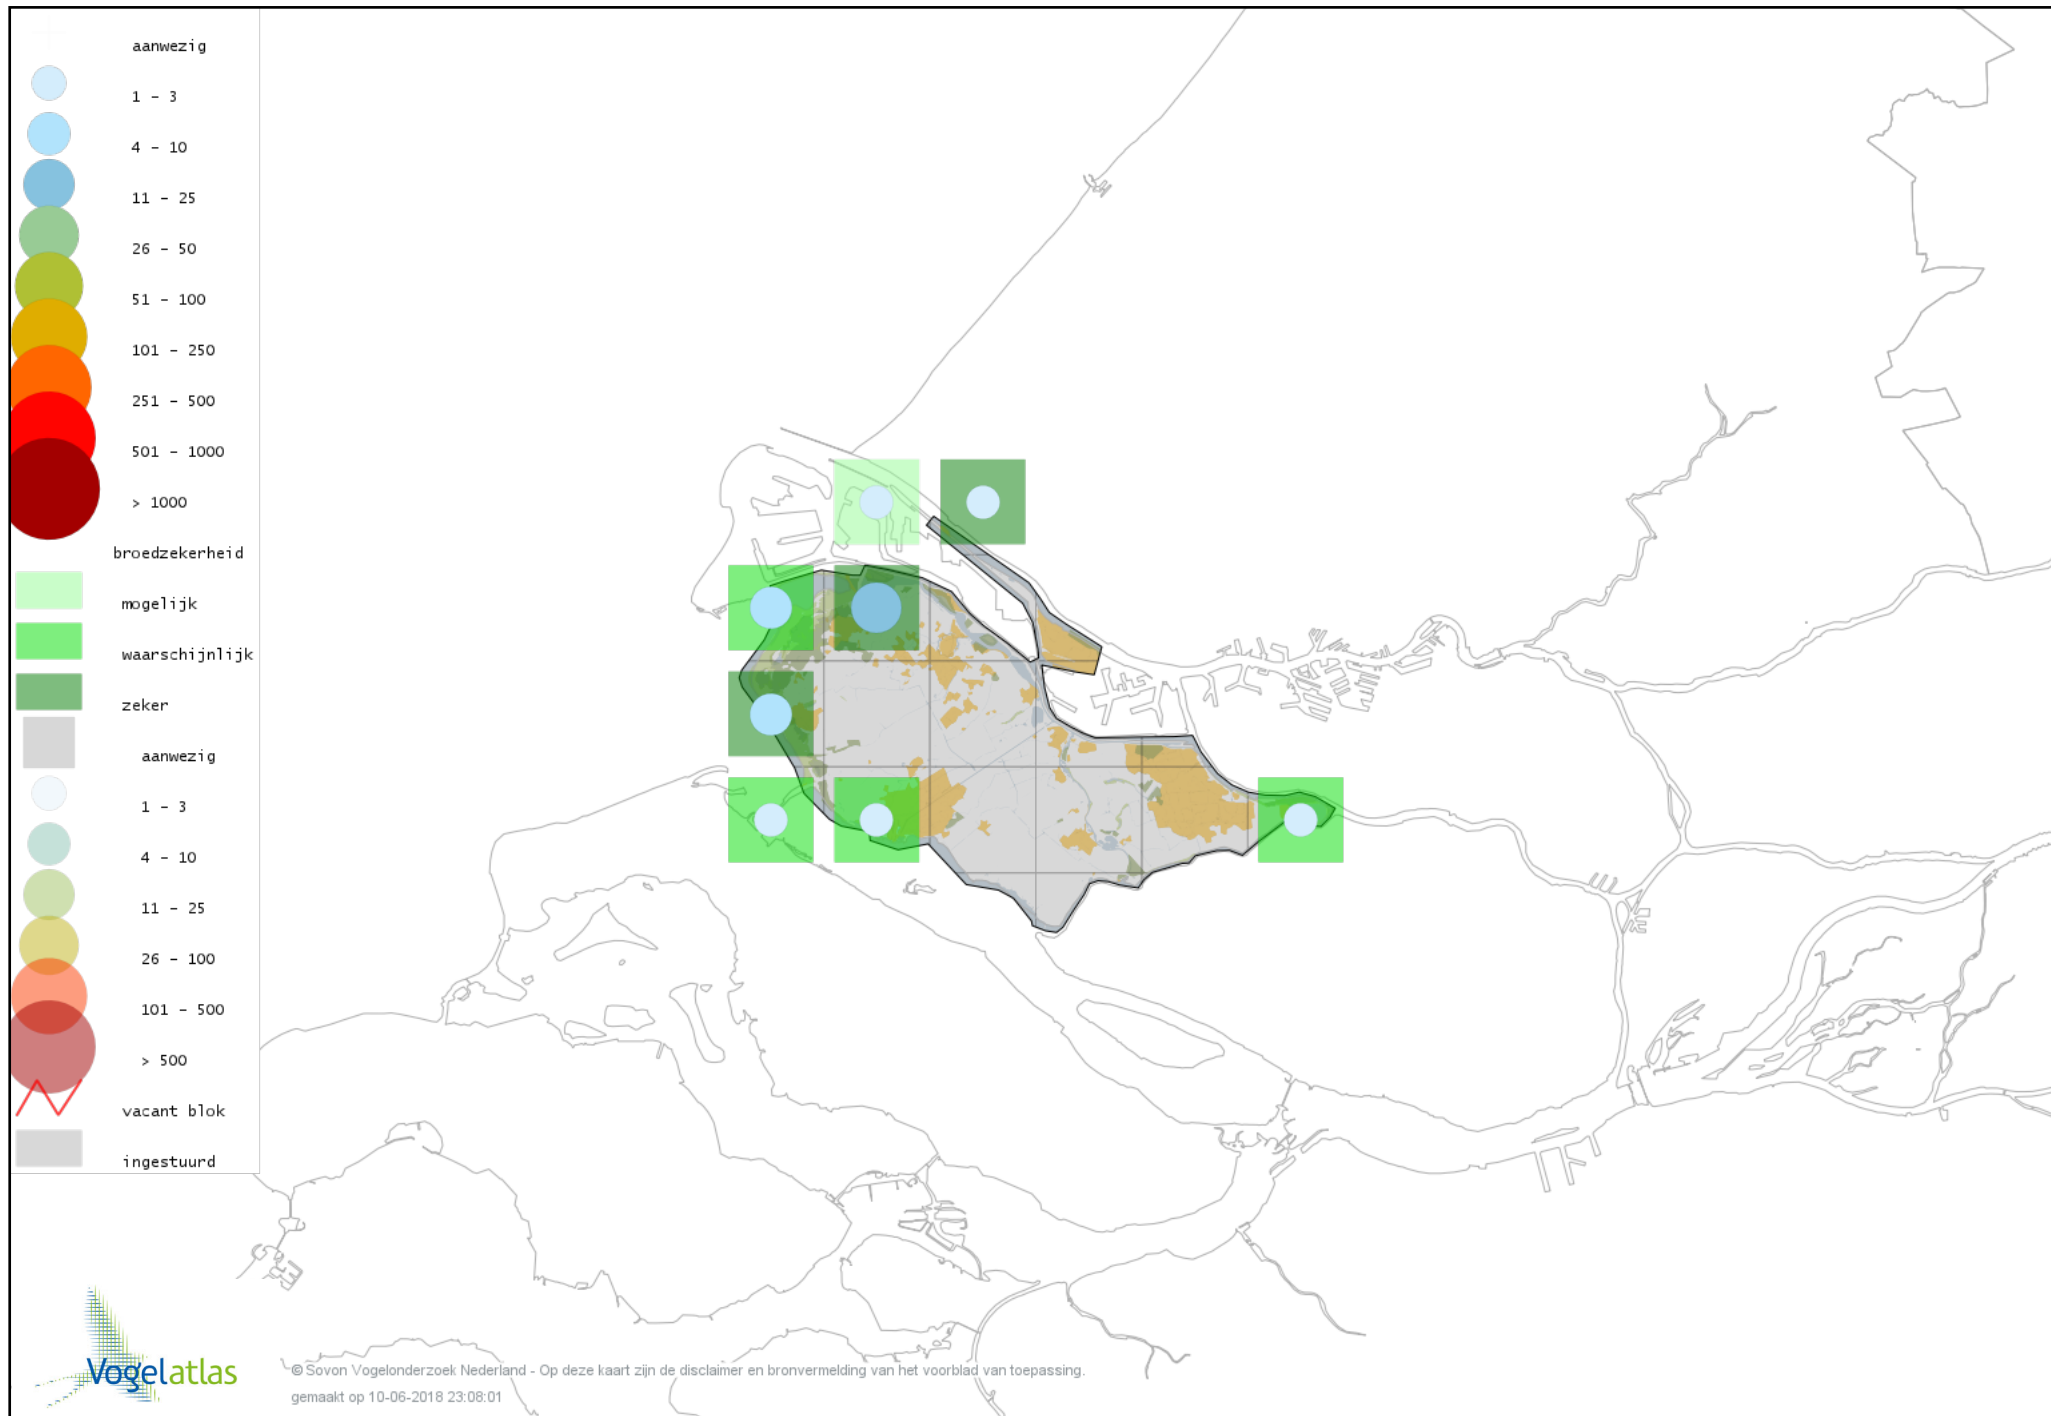

Voorlopige verspreidingskaart Boomklever broedseizoen