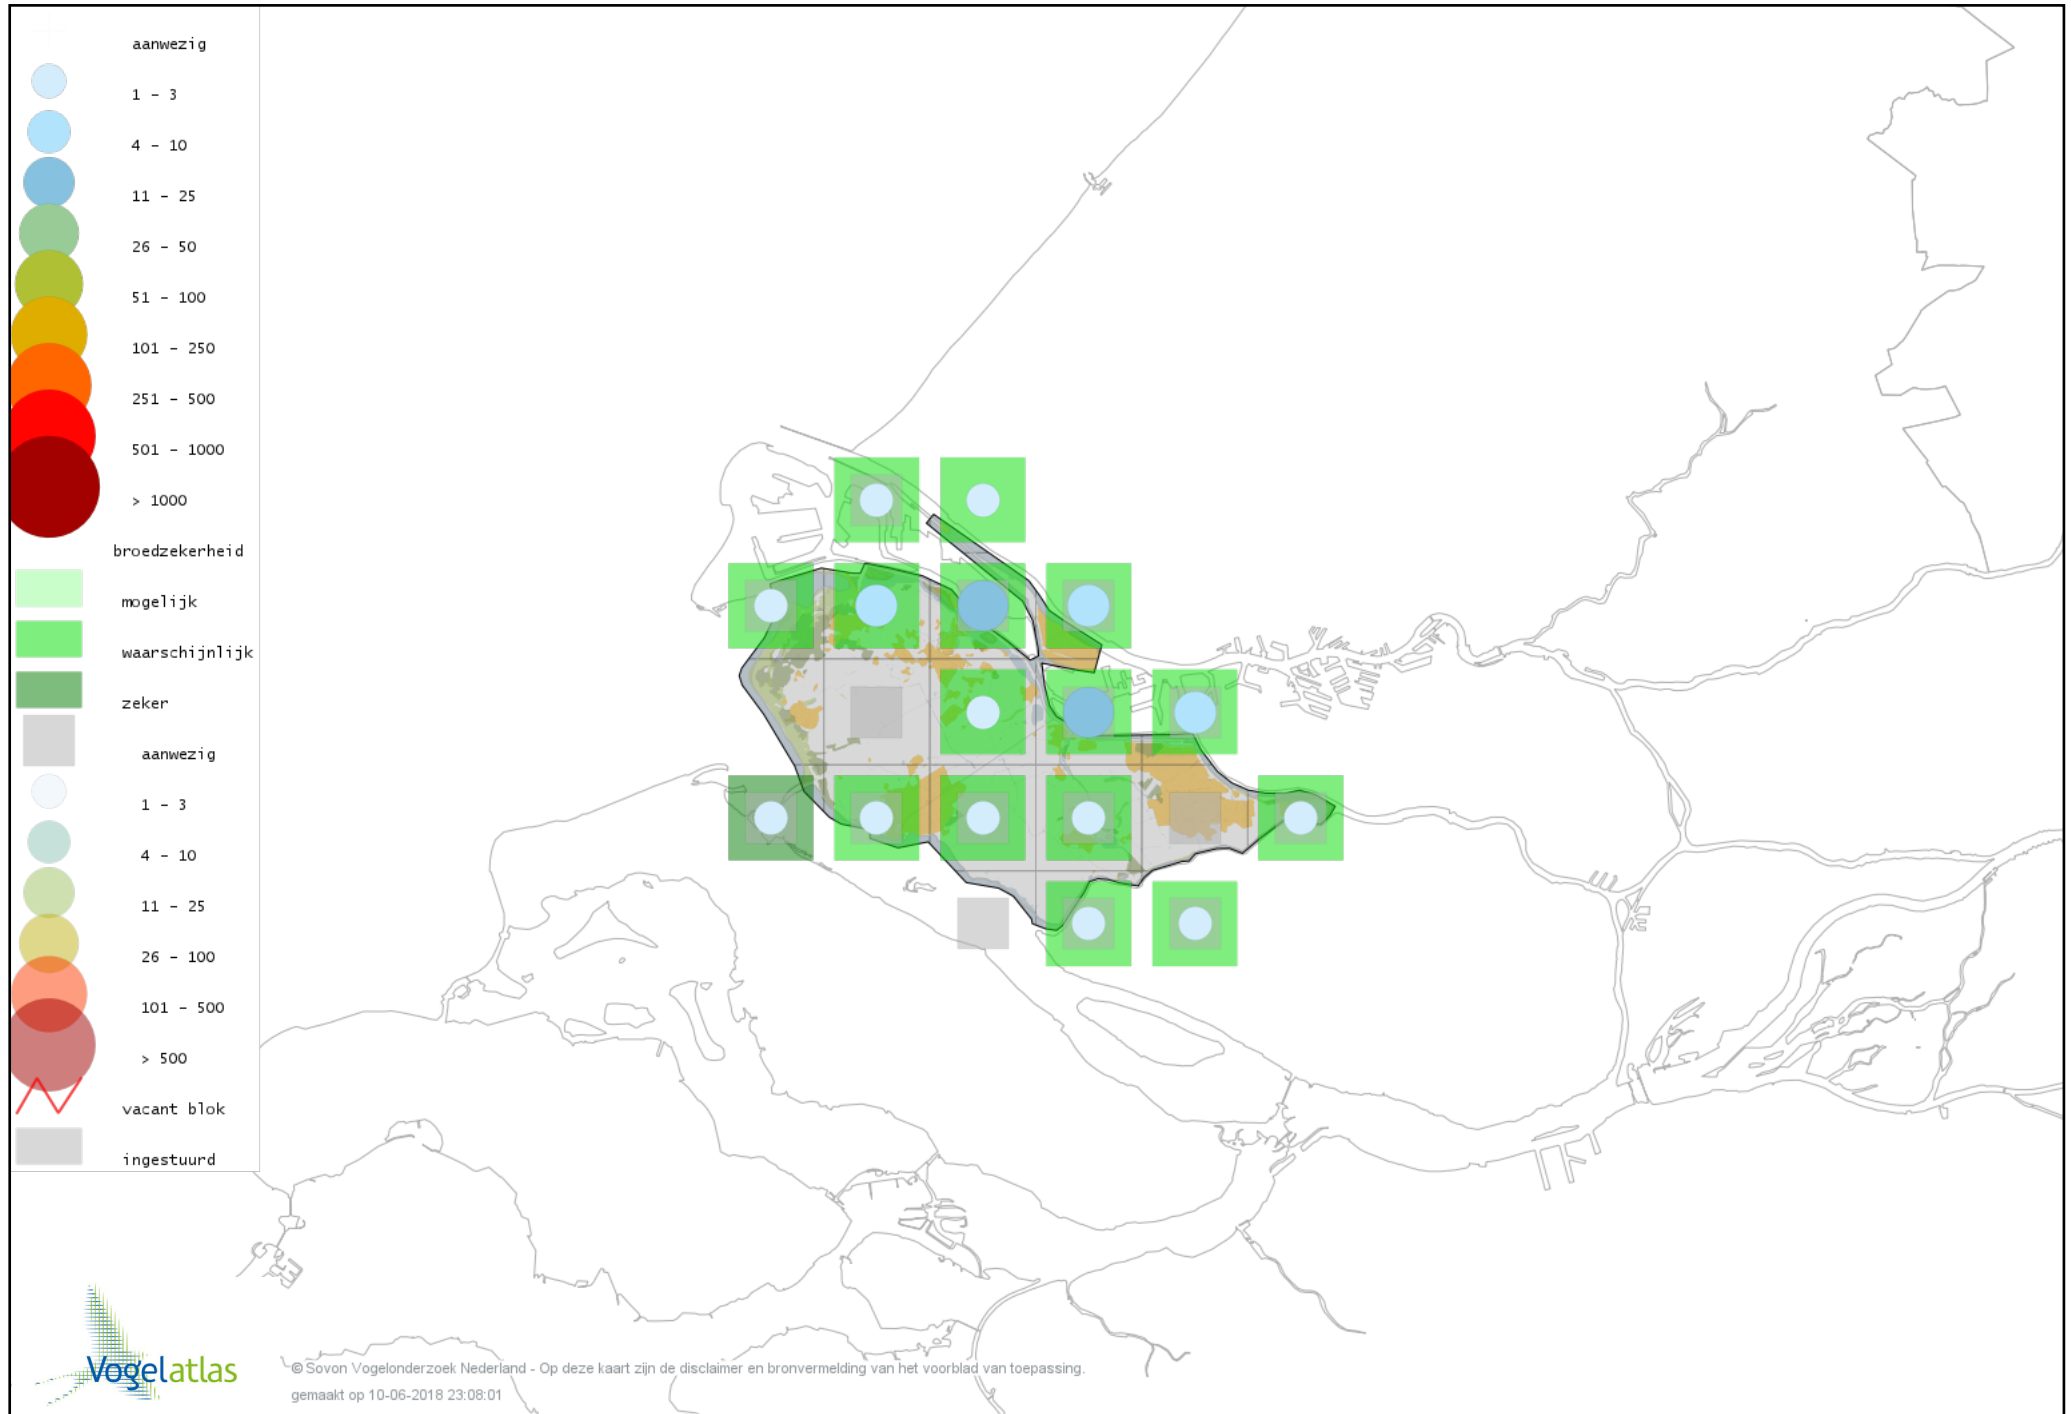

Voorlopige verspreidingskaart Zwarte Roodstaart broedseizoen