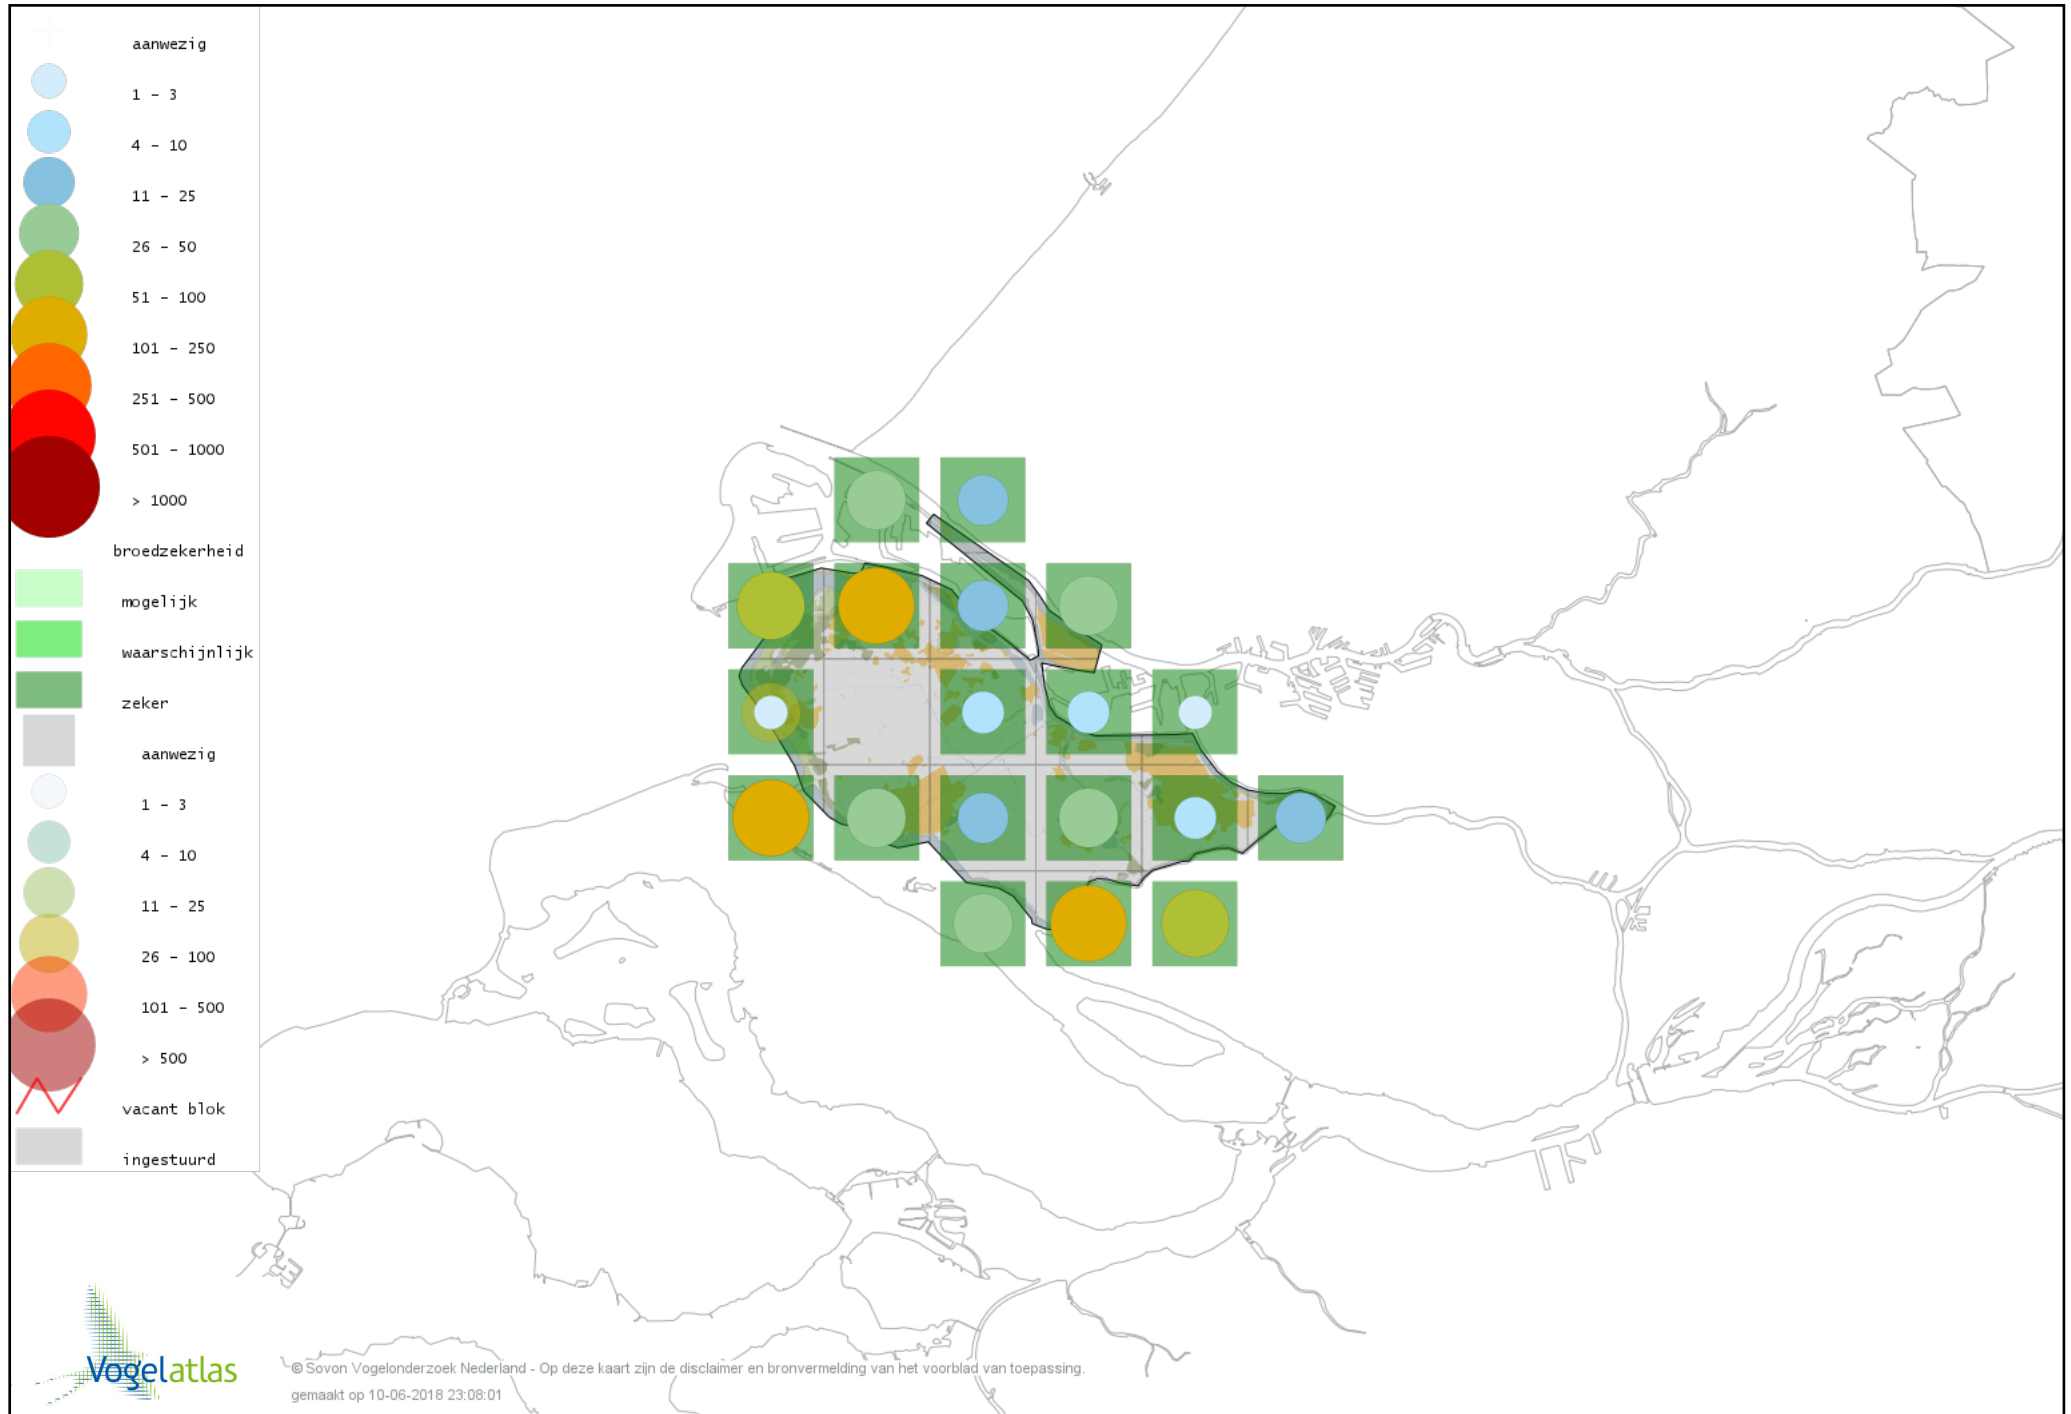

Voorlopige verspreidingskaart Grauwe Gans broedseizoen