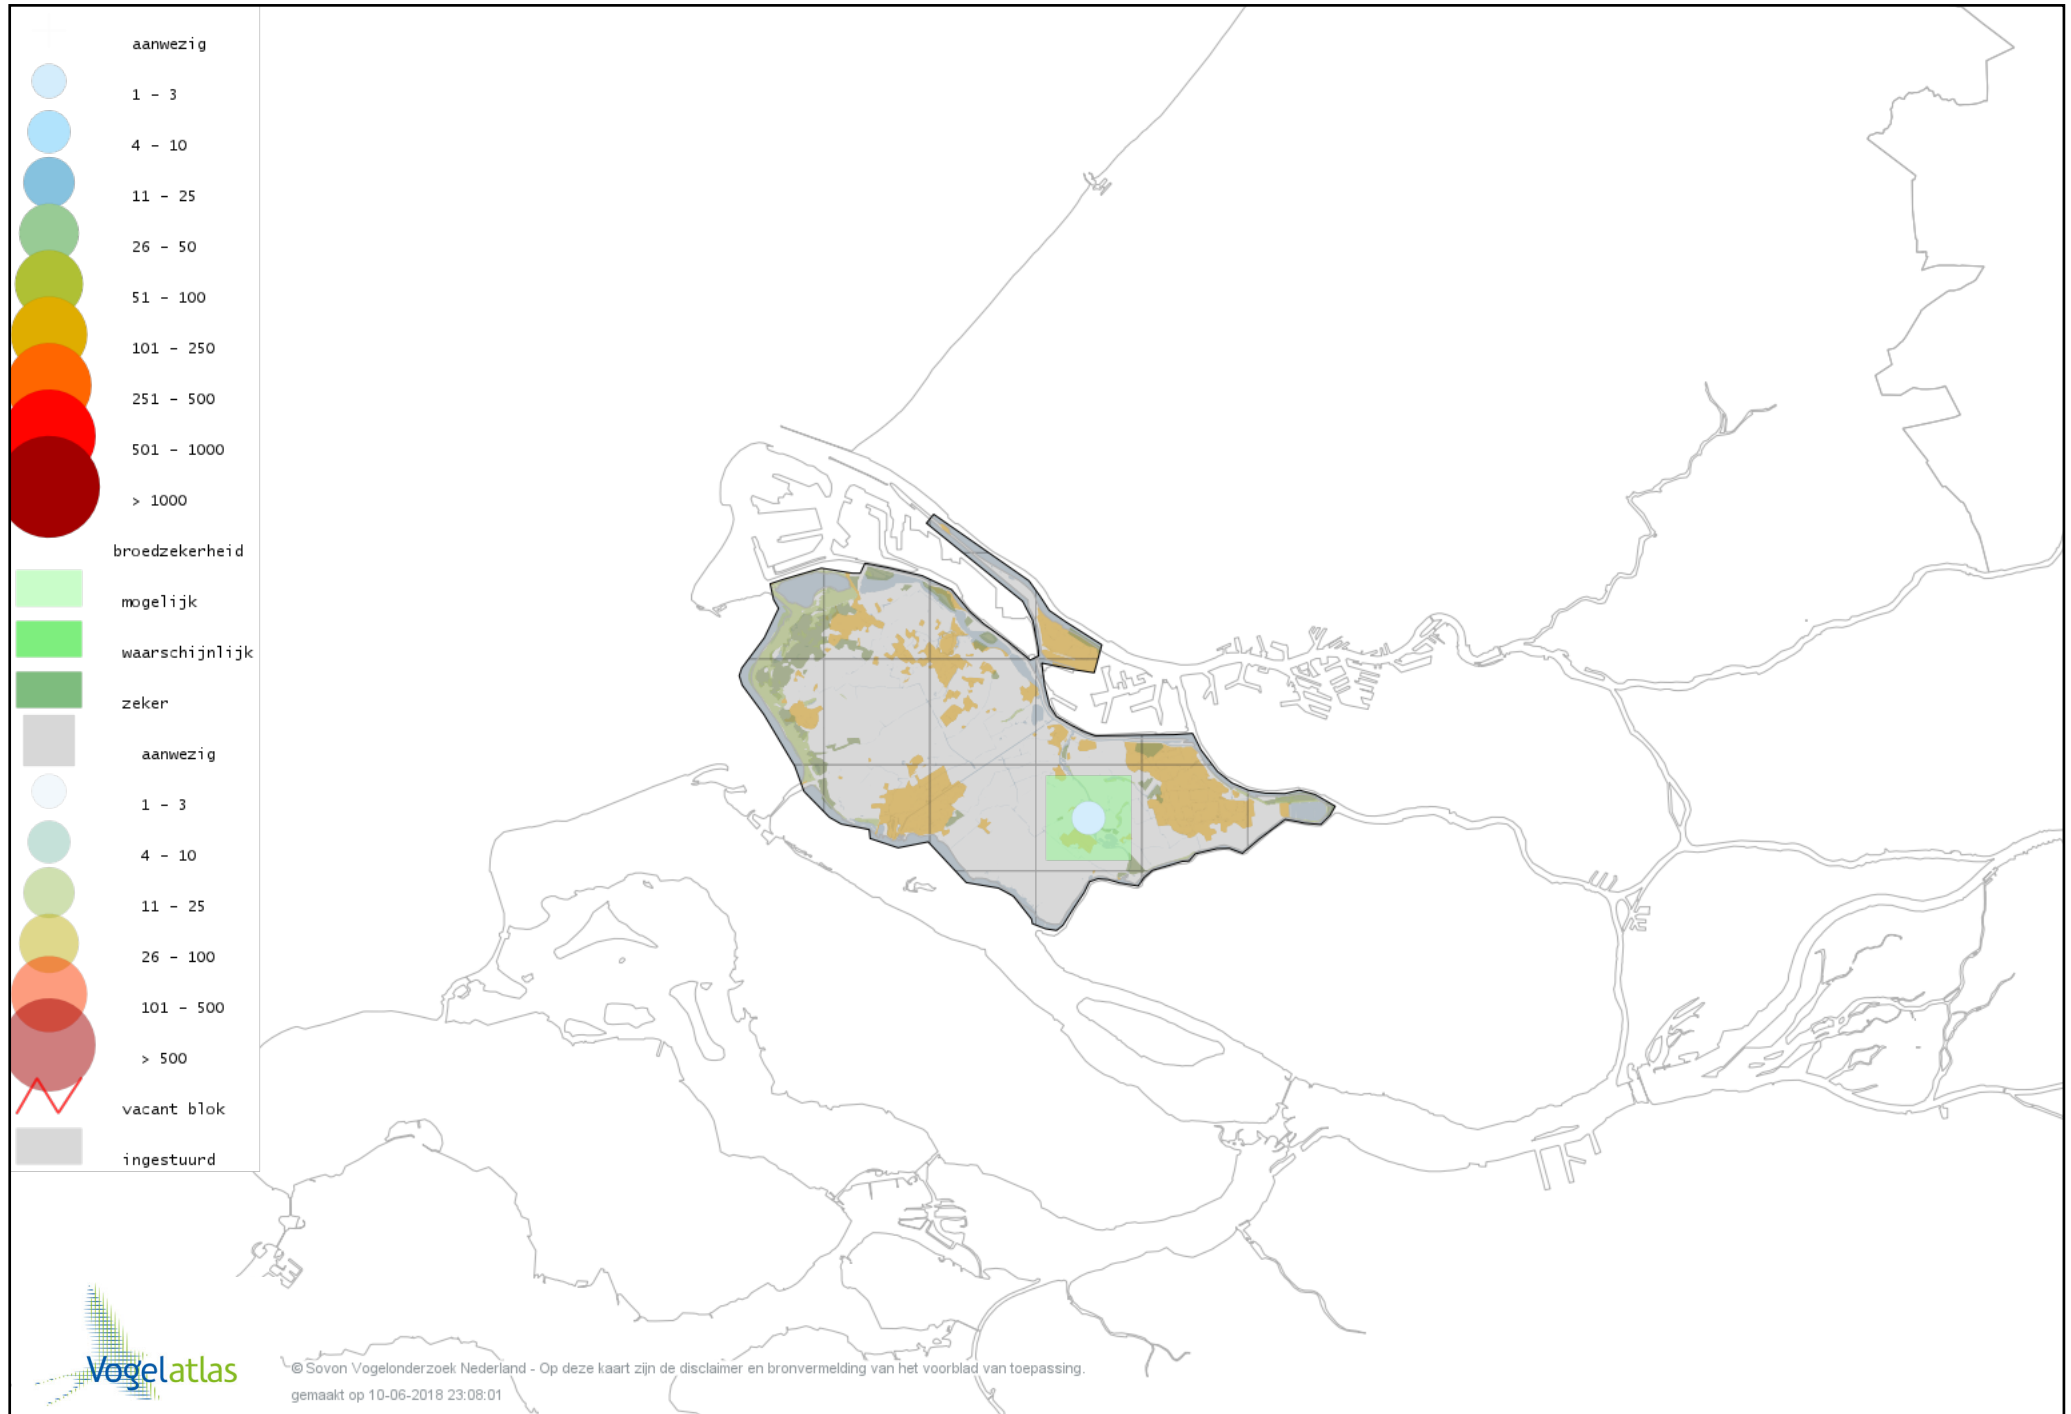

Voorlopige verspreidingskaart Kolgans broedseizoen