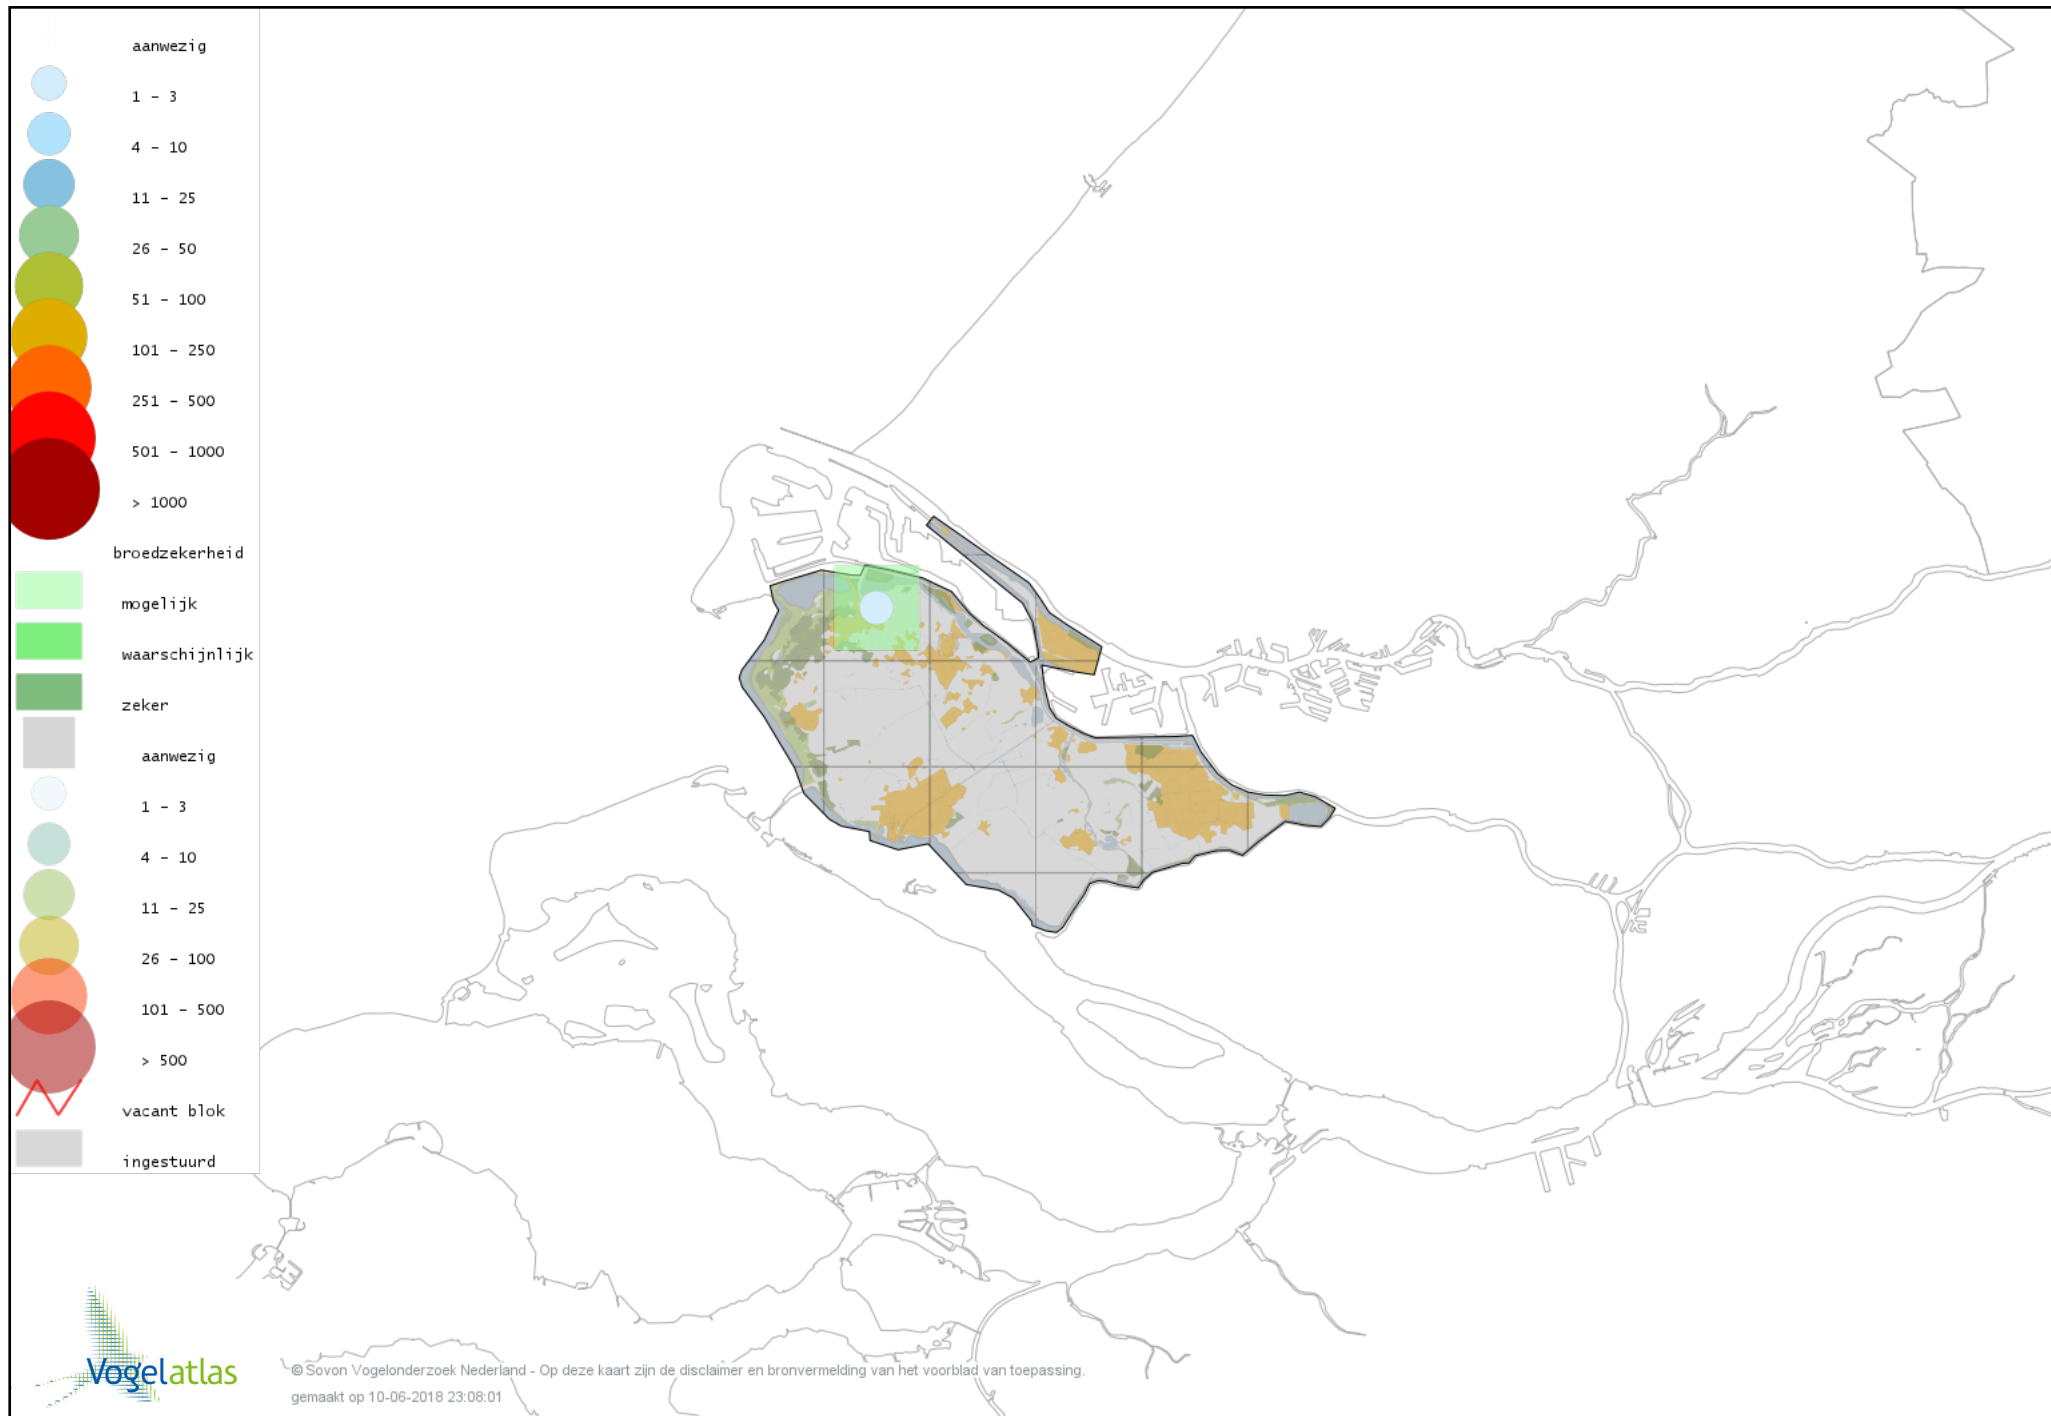

Voorlopige verspreidingskaart Bonte Vliegenvanger broedseizoen