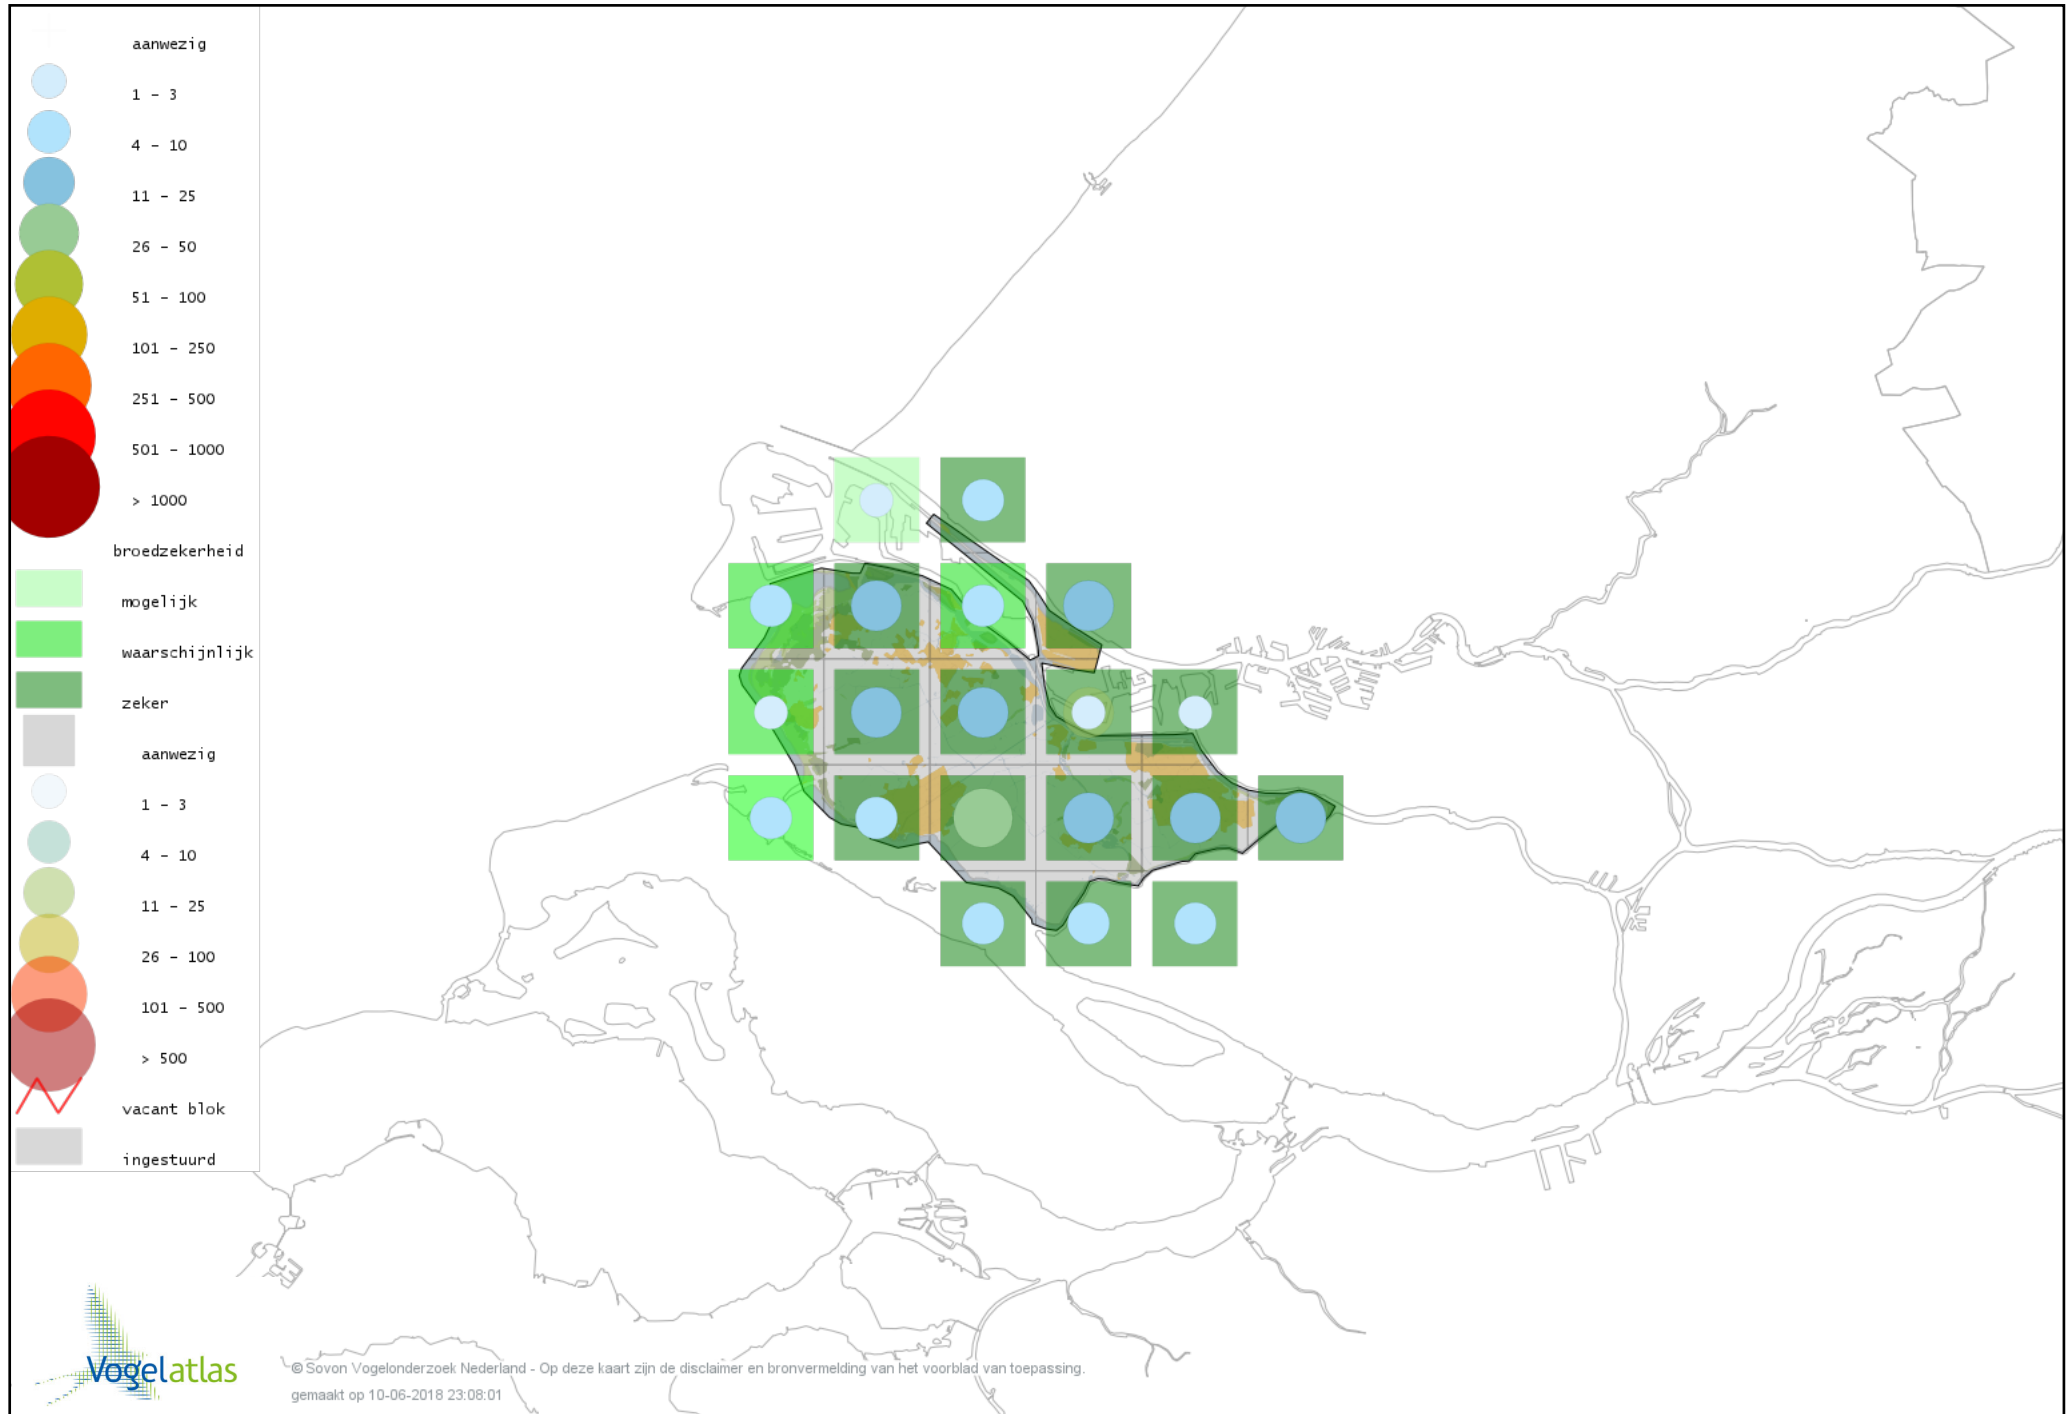

Voorlopige verspreidingskaart Knobbelzwaan broedseizoen