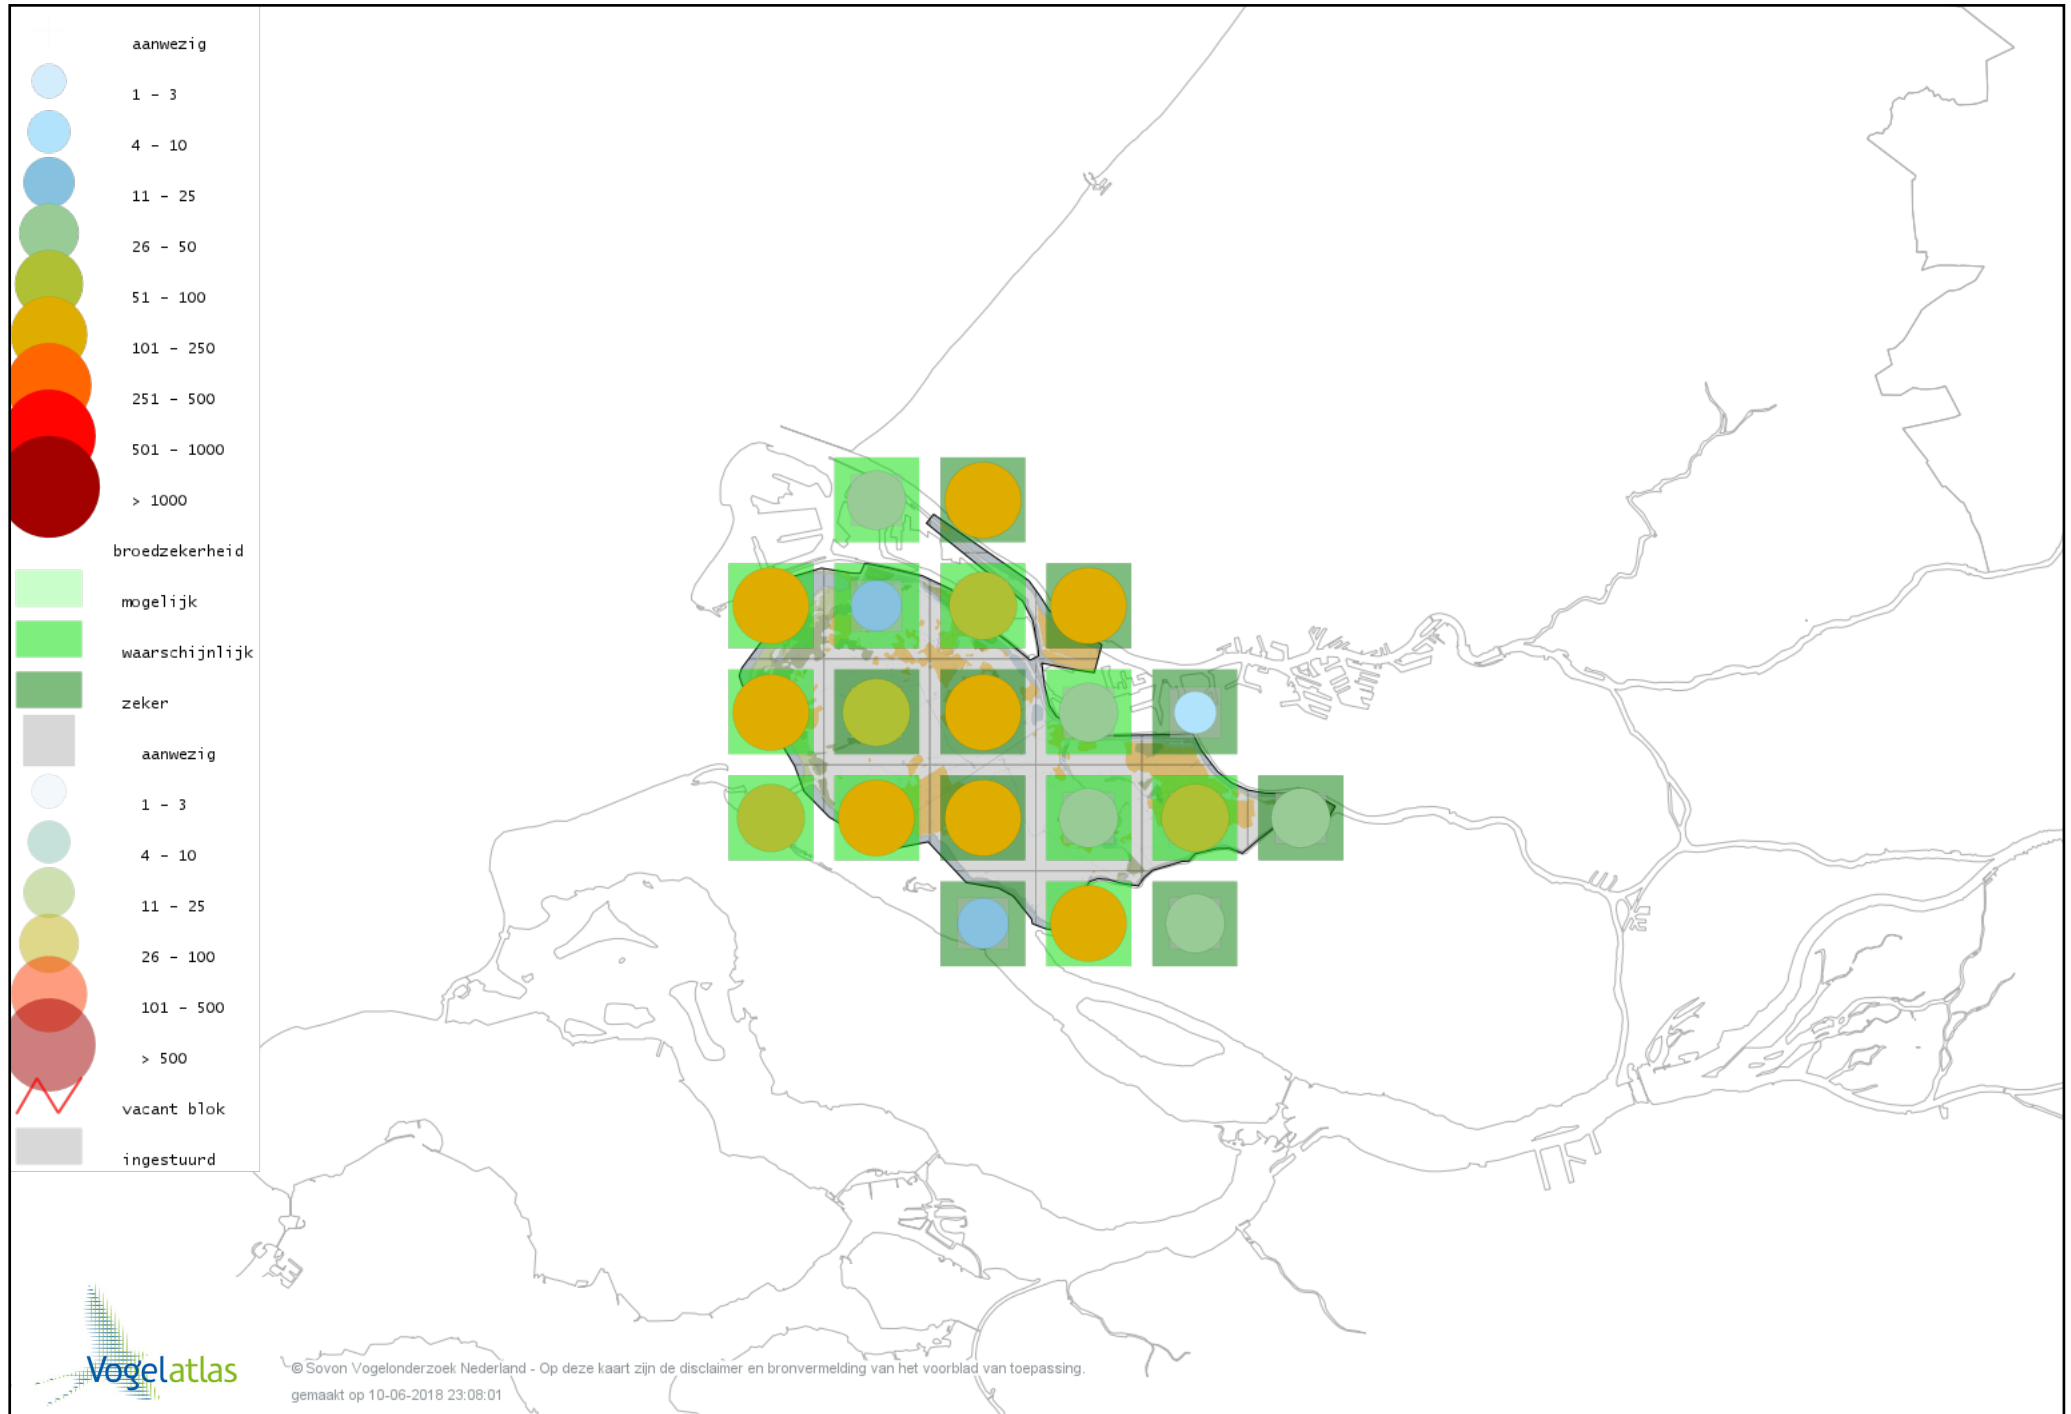

Voorlopige verspreidingskaart Winterkoning broedseizoen