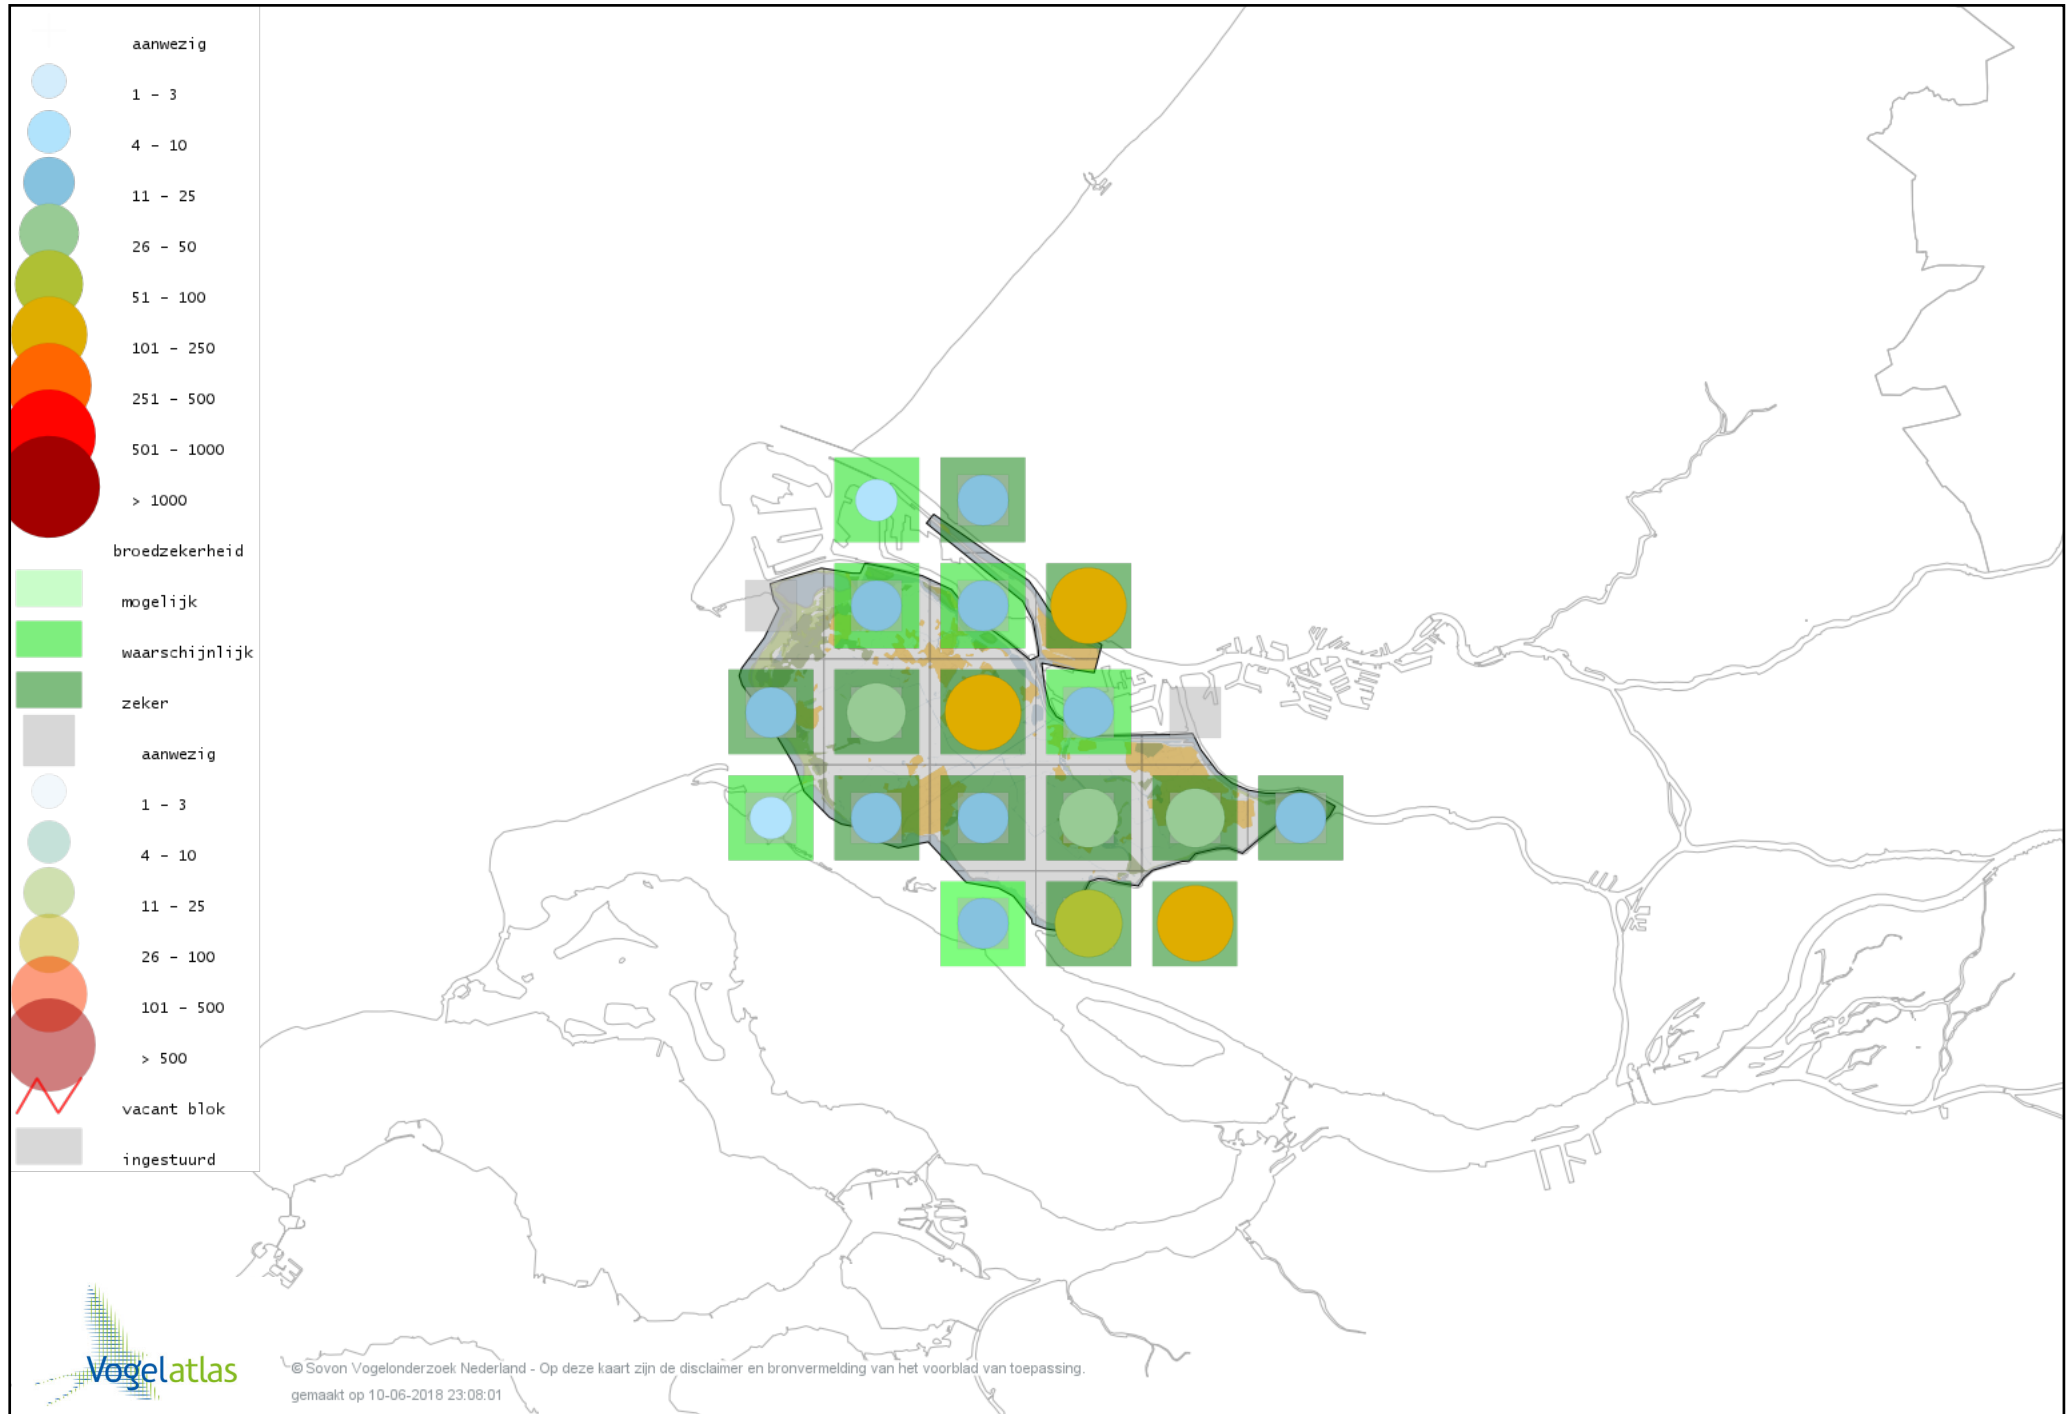

Voorlopige verspreidingskaart Boerenzwaluw broedseizoen