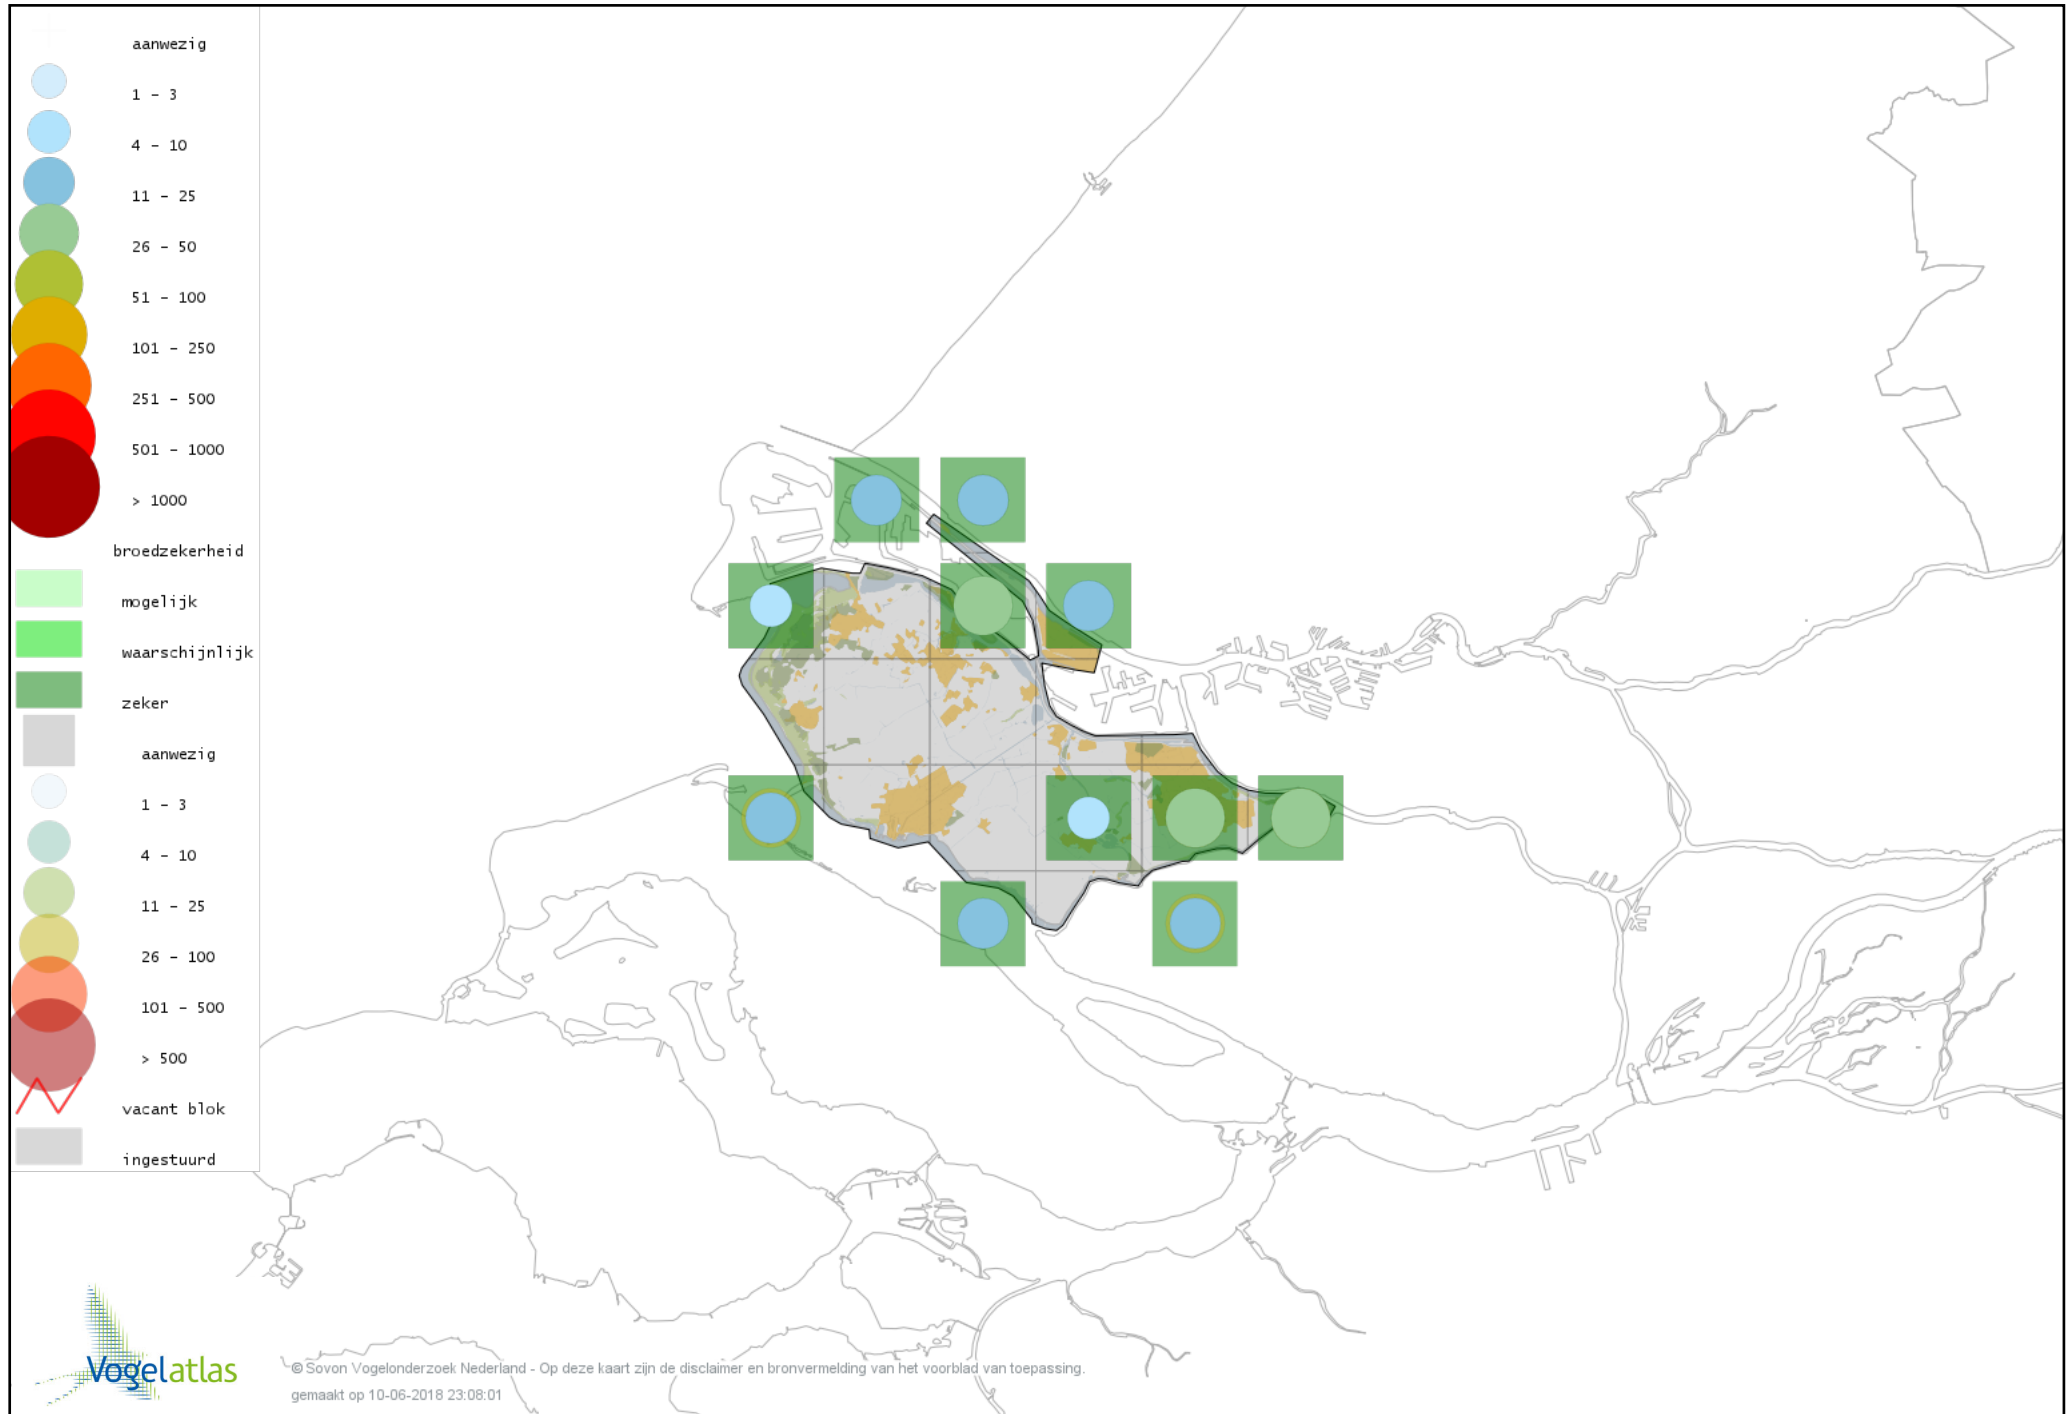

Voorlopige verspreidingskaart Blauwe Reiger broedseizoen