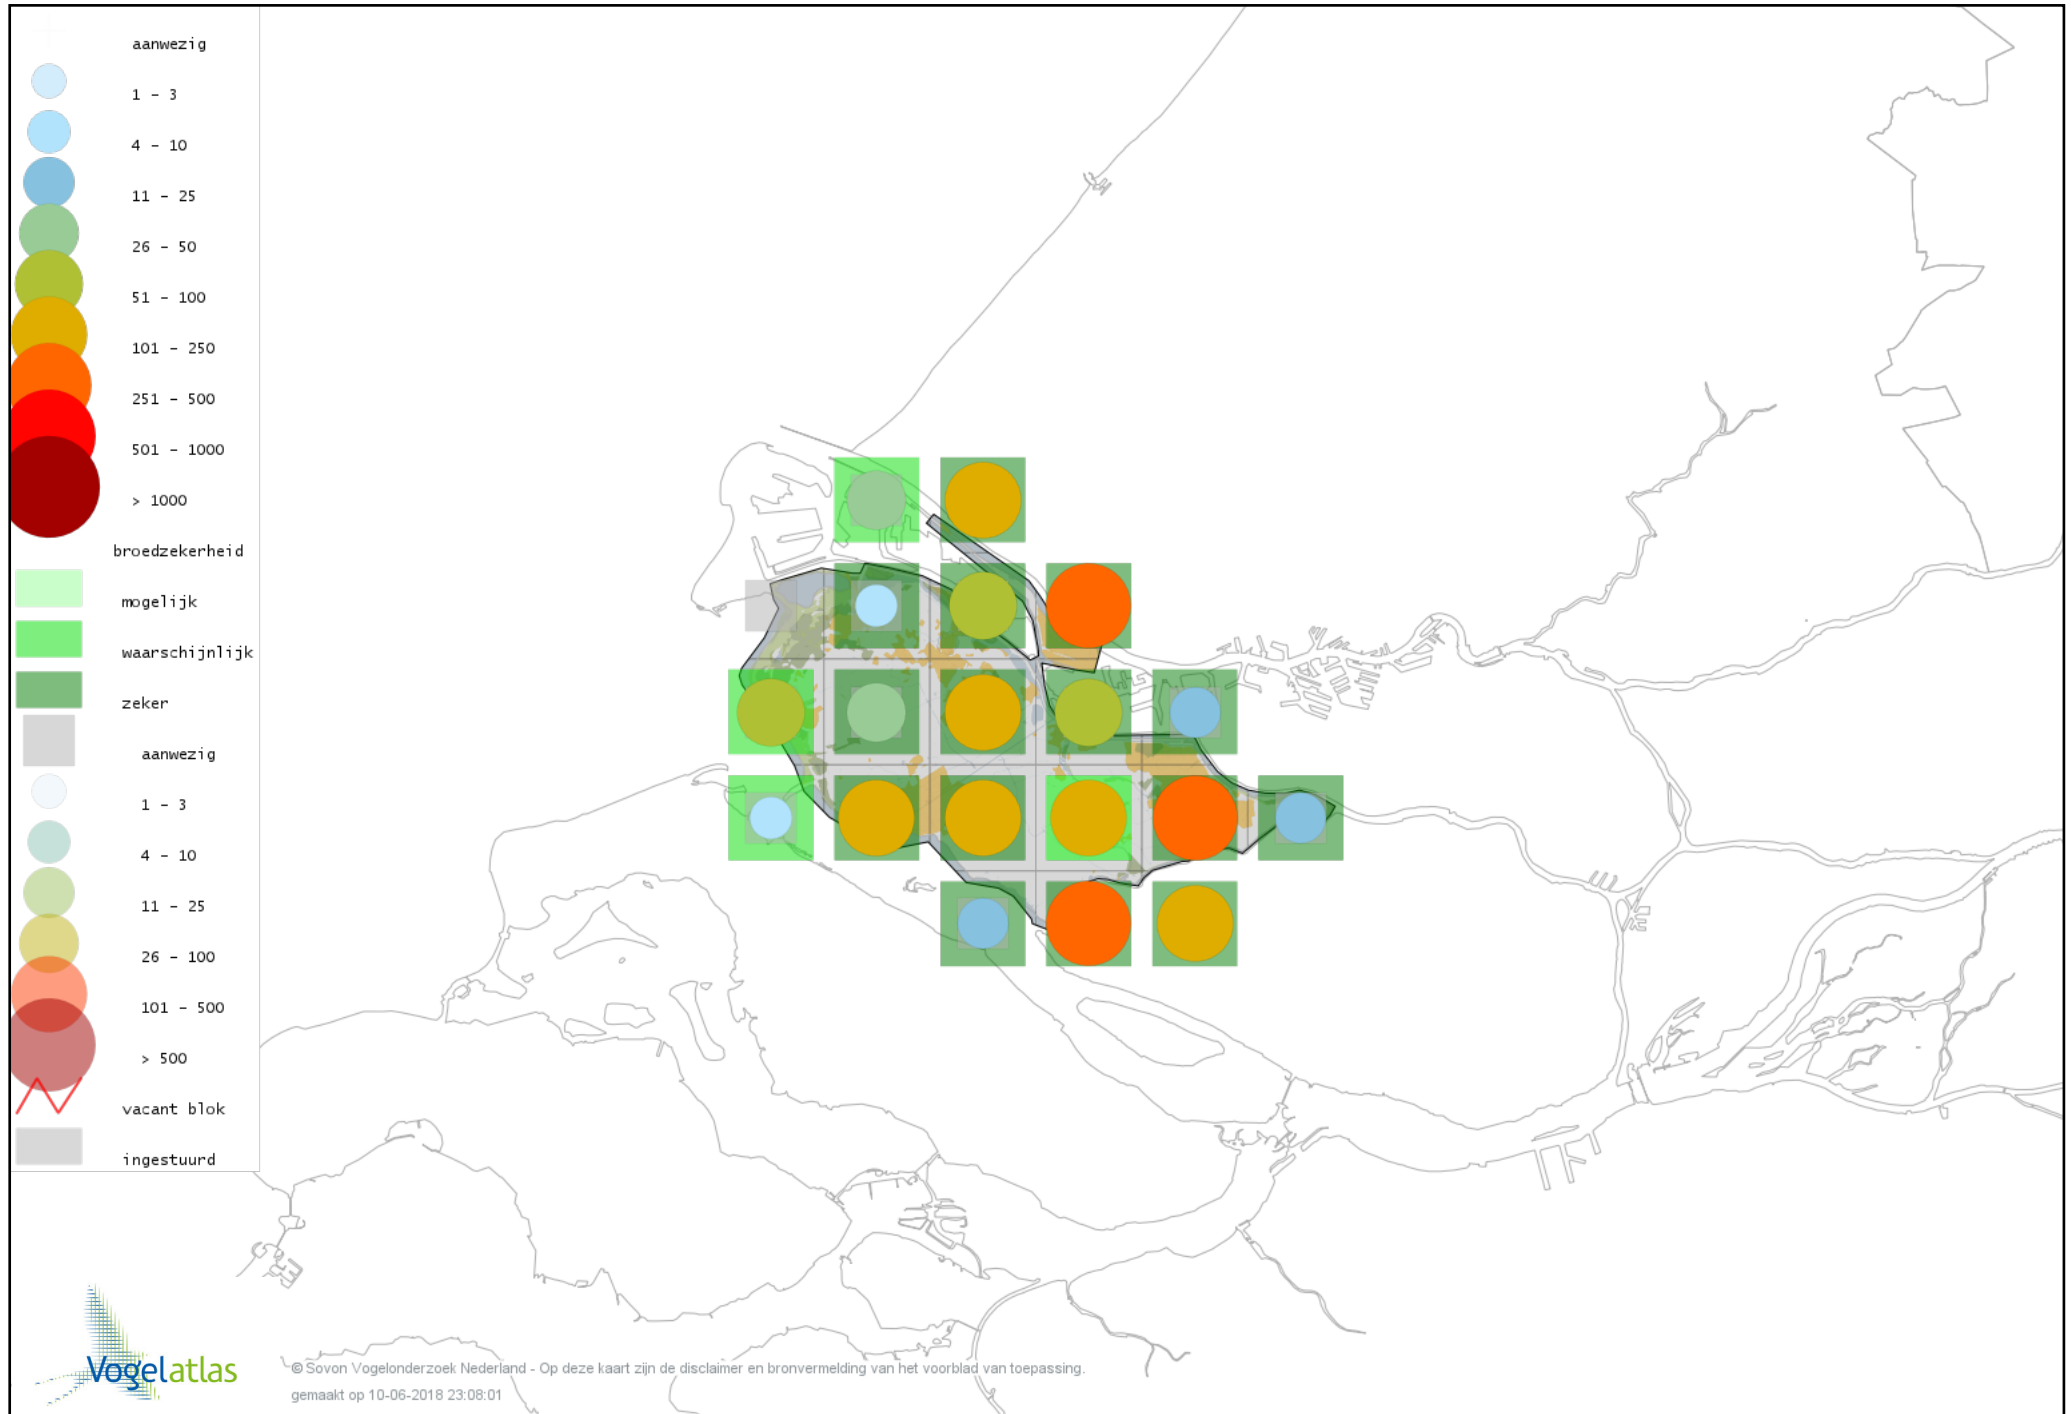

Voorlopige verspreidingskaart Huismus broedseizoen