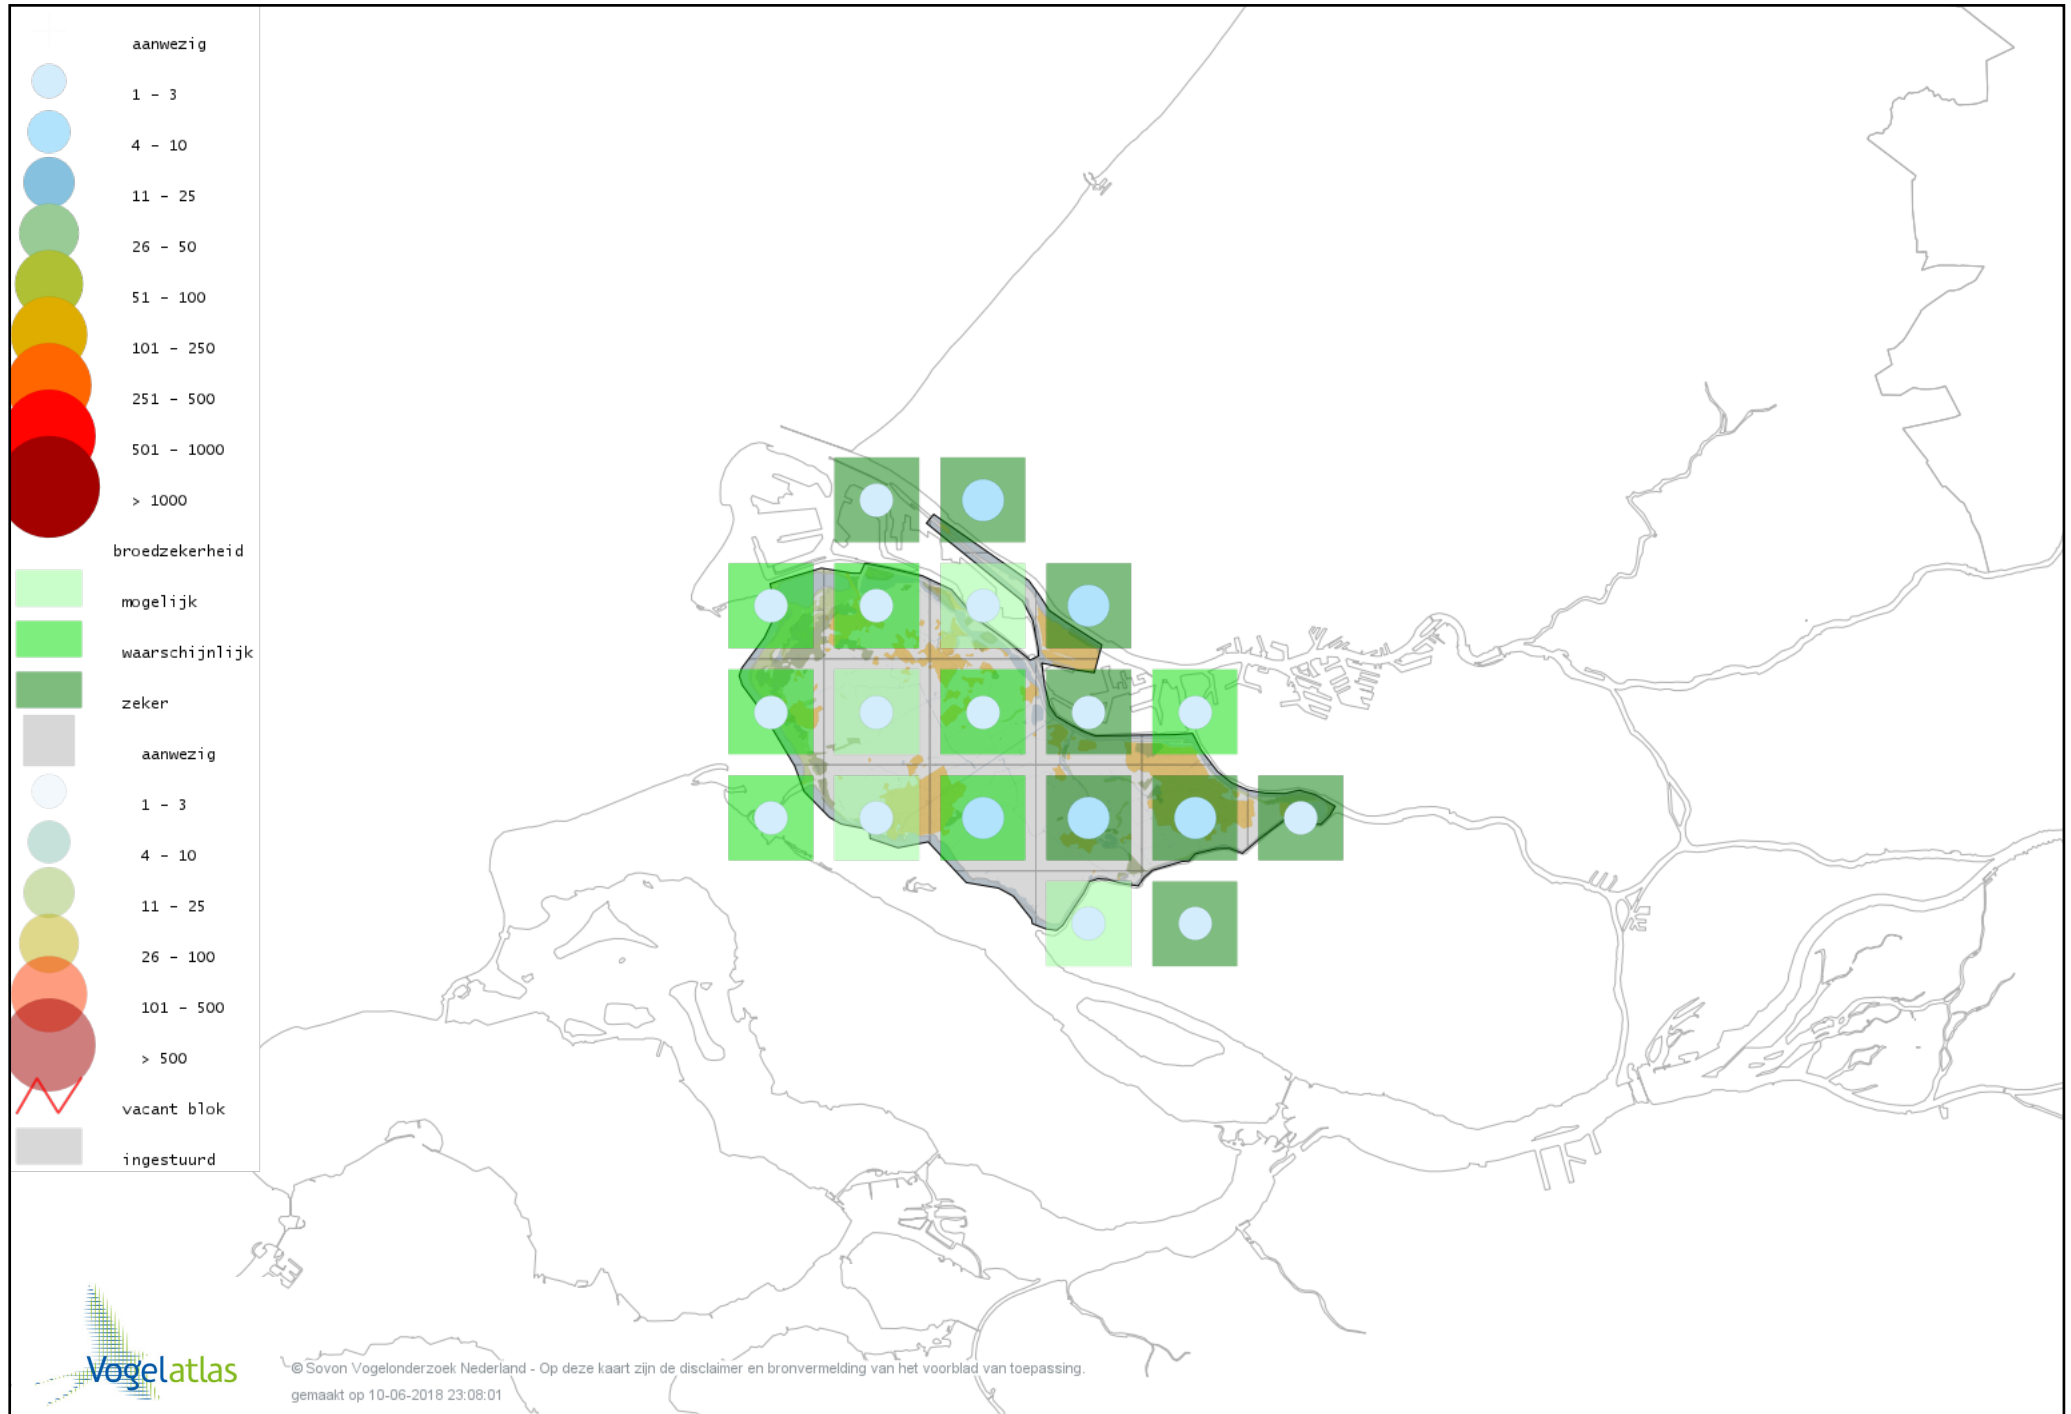

Voorlopige verspreidingskaart Sperwer broedseizoen