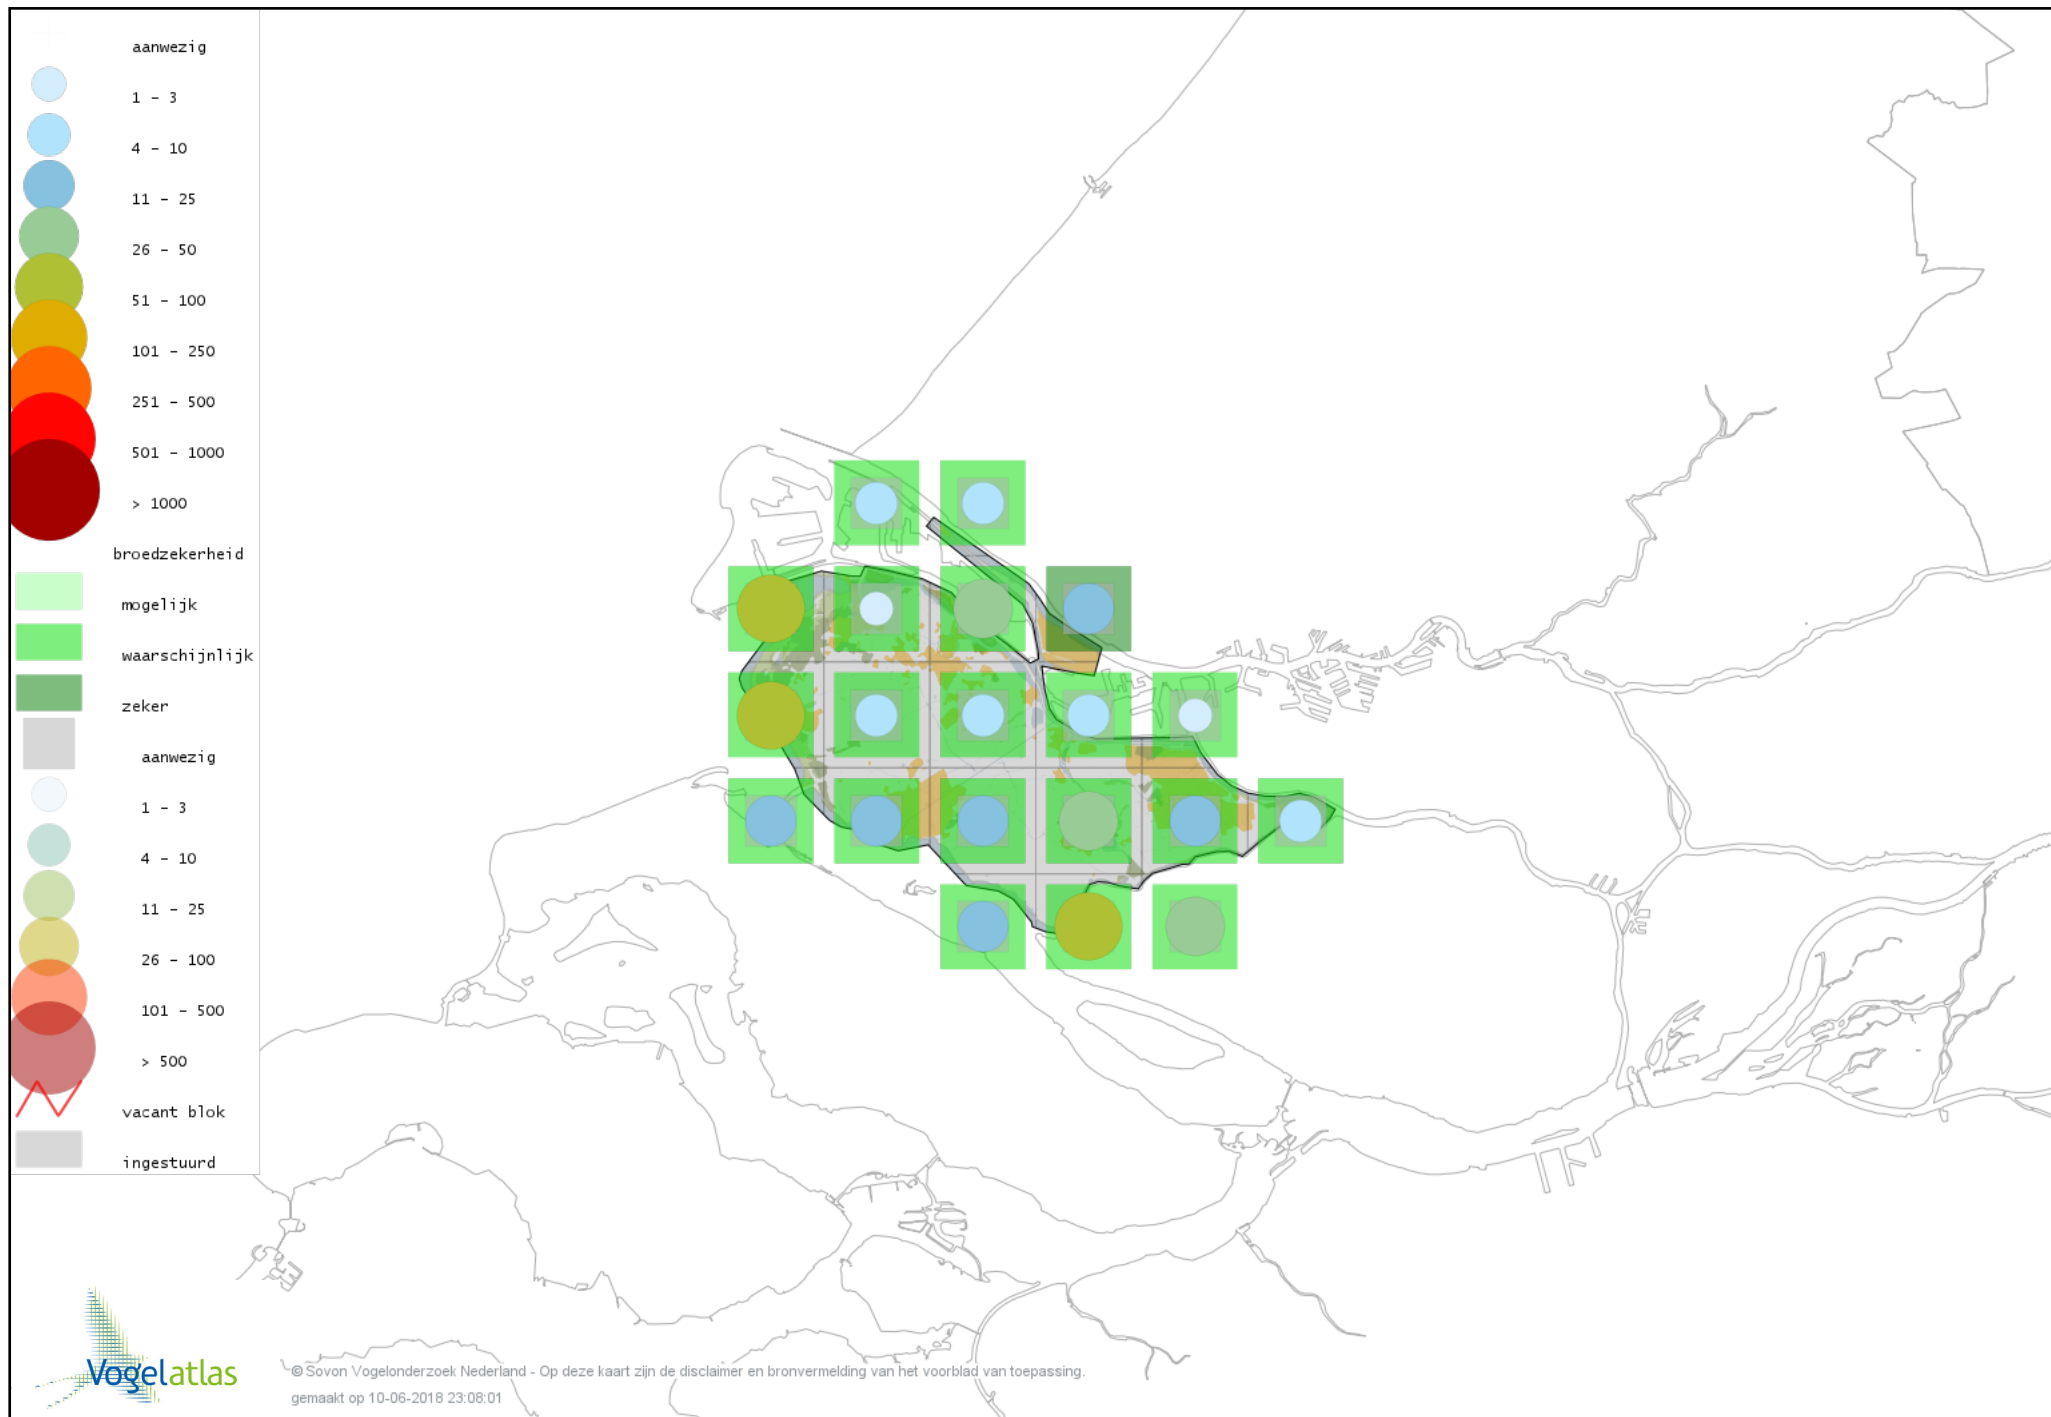

Voorlopige verspreidingskaart Tuinfluiter broedseizoen