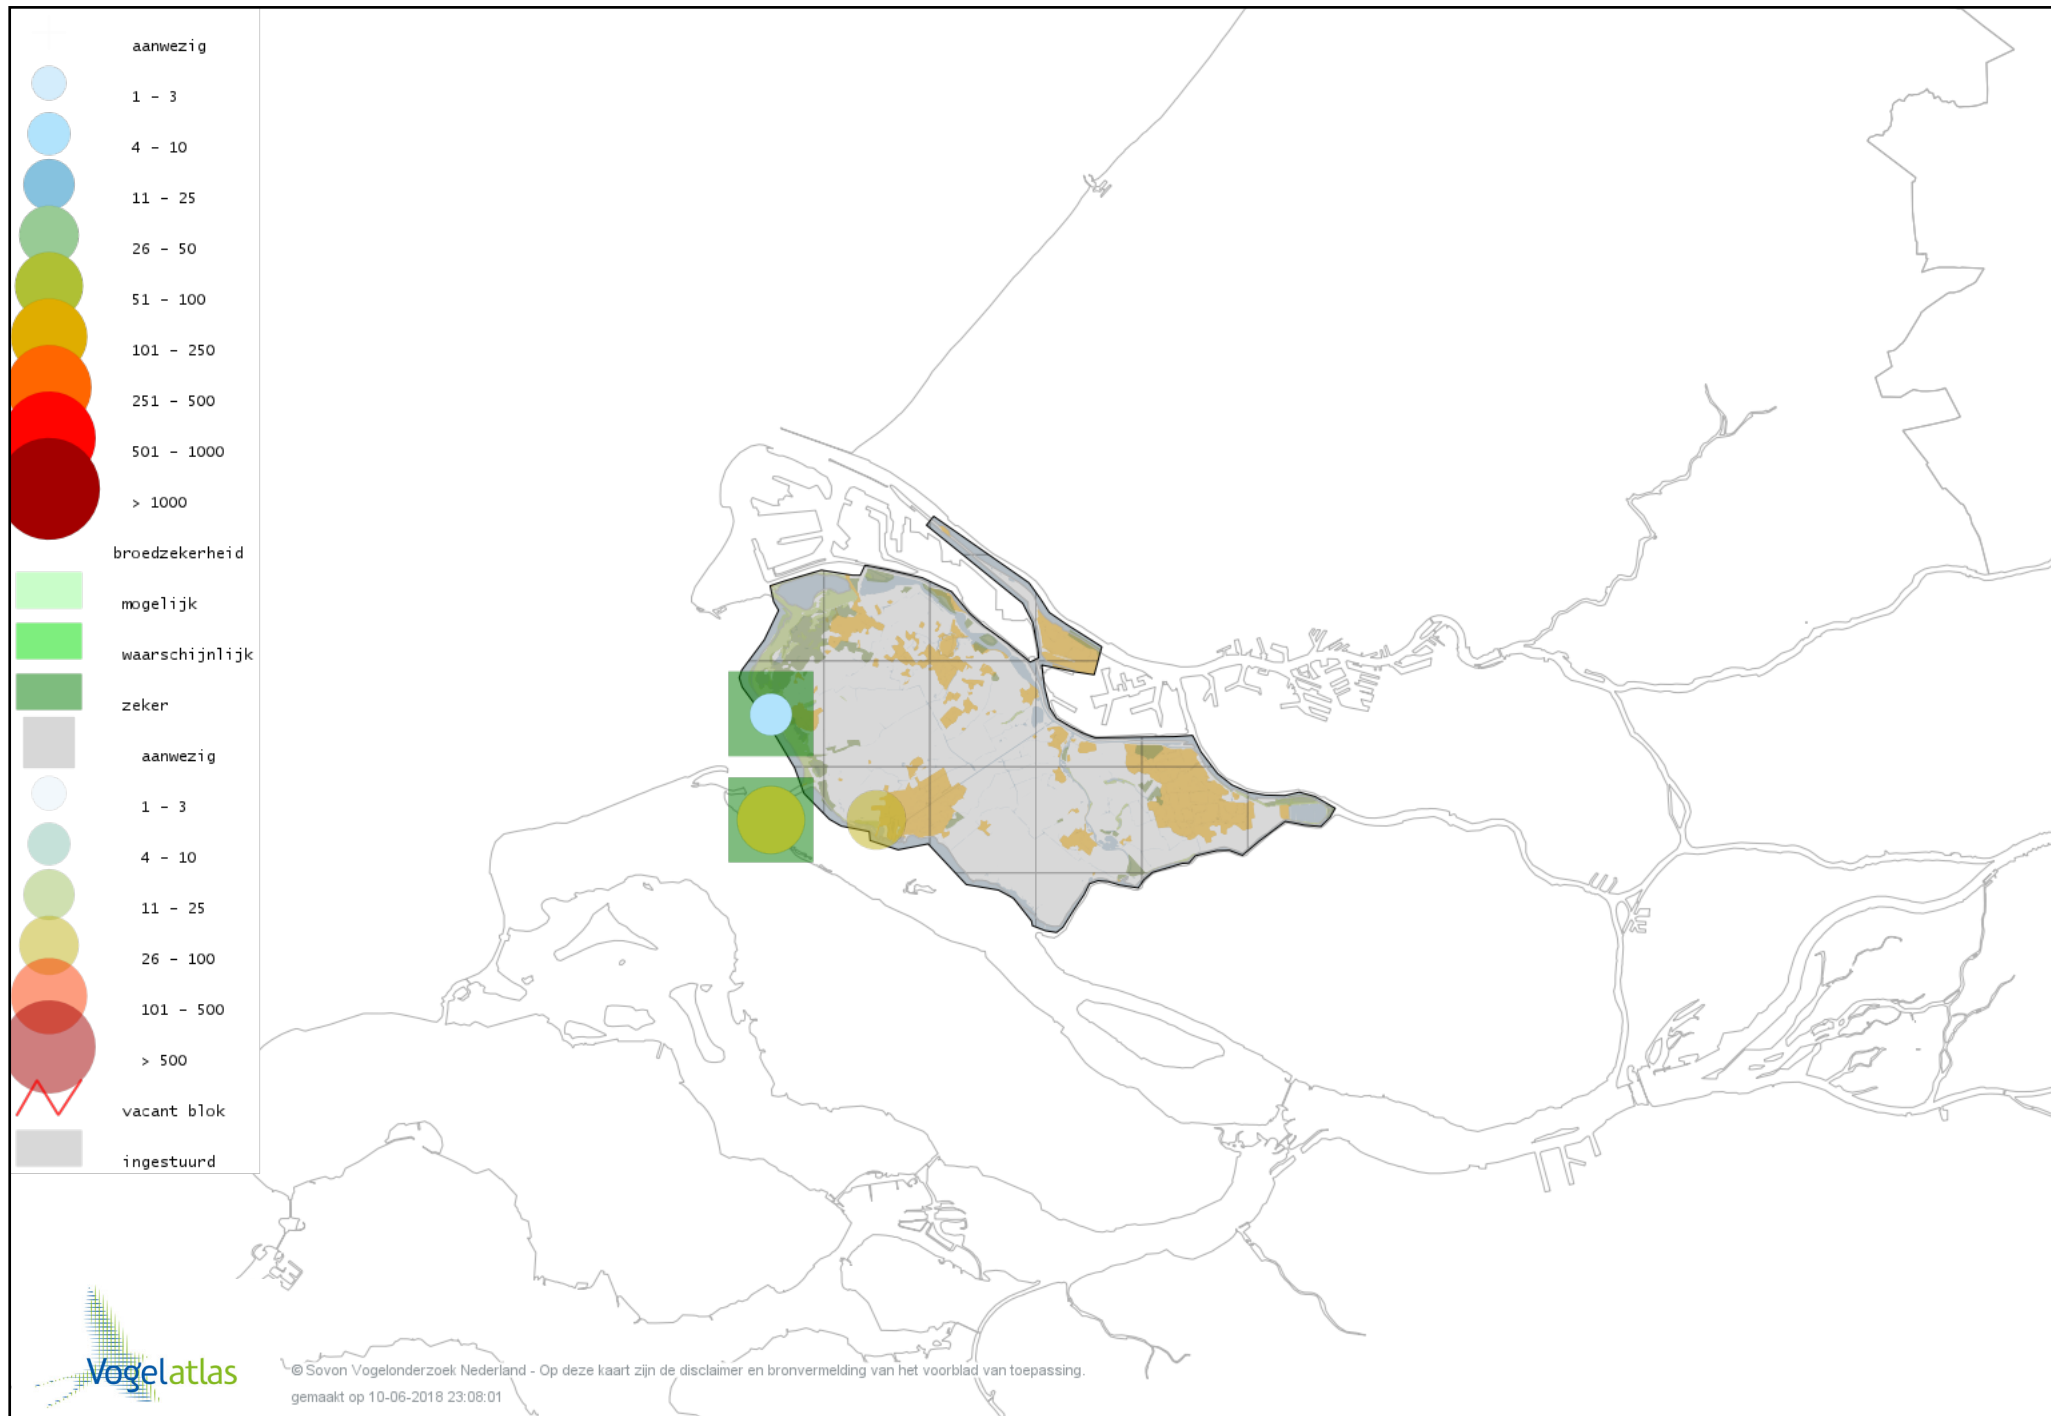

Voorlopige verspreidingskaart Dwergstern broedseizoen