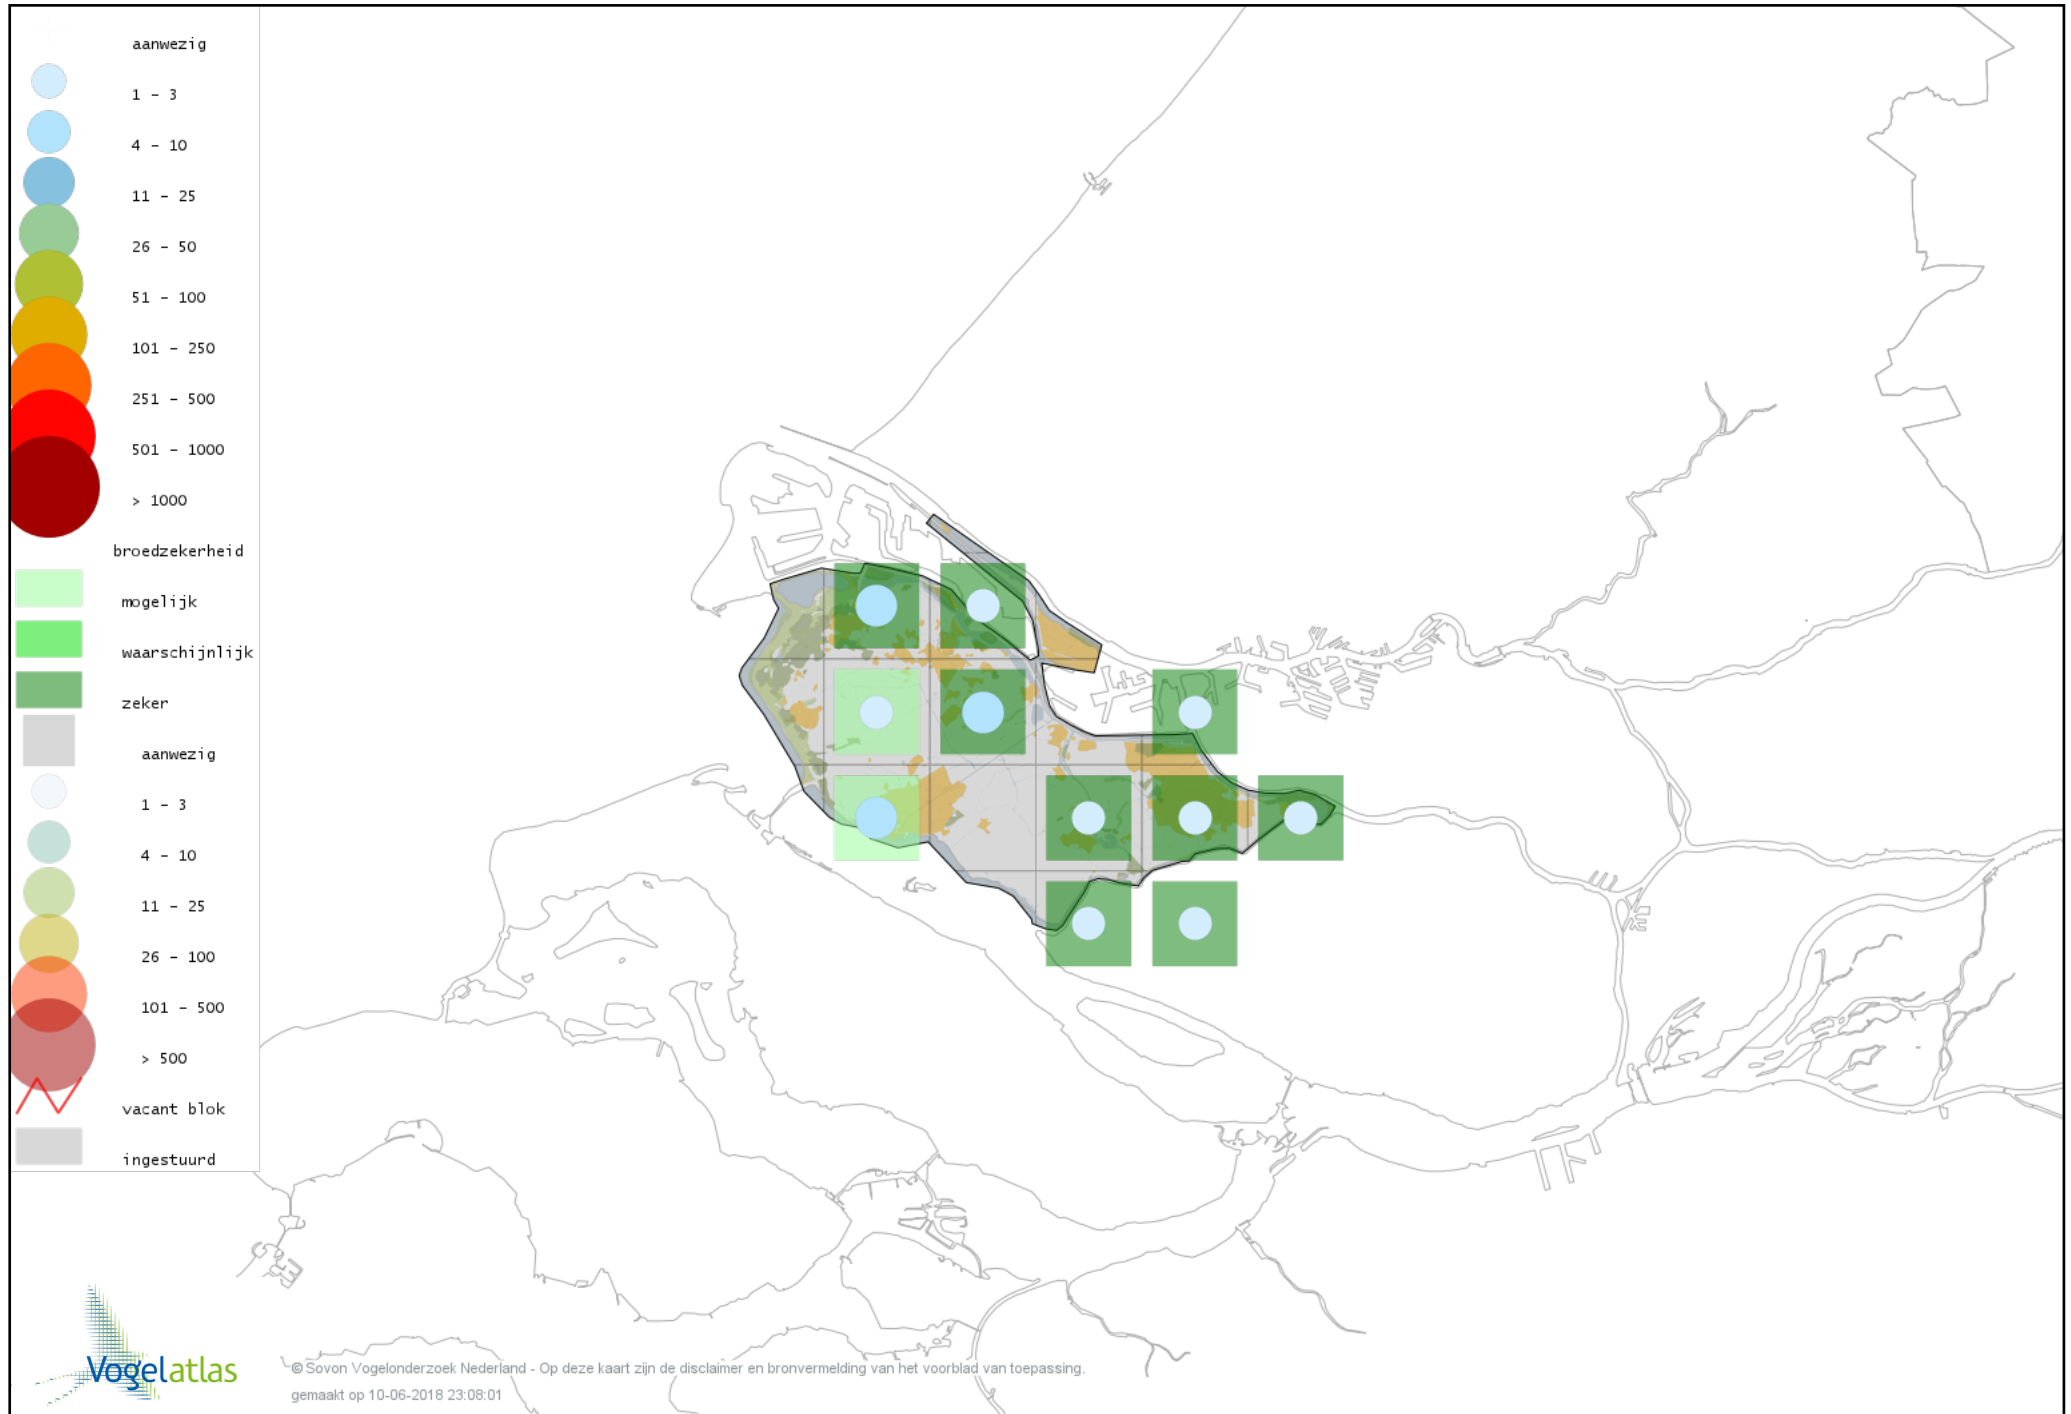

Voorlopige verspreidingskaart IJsvogel broedseizoen