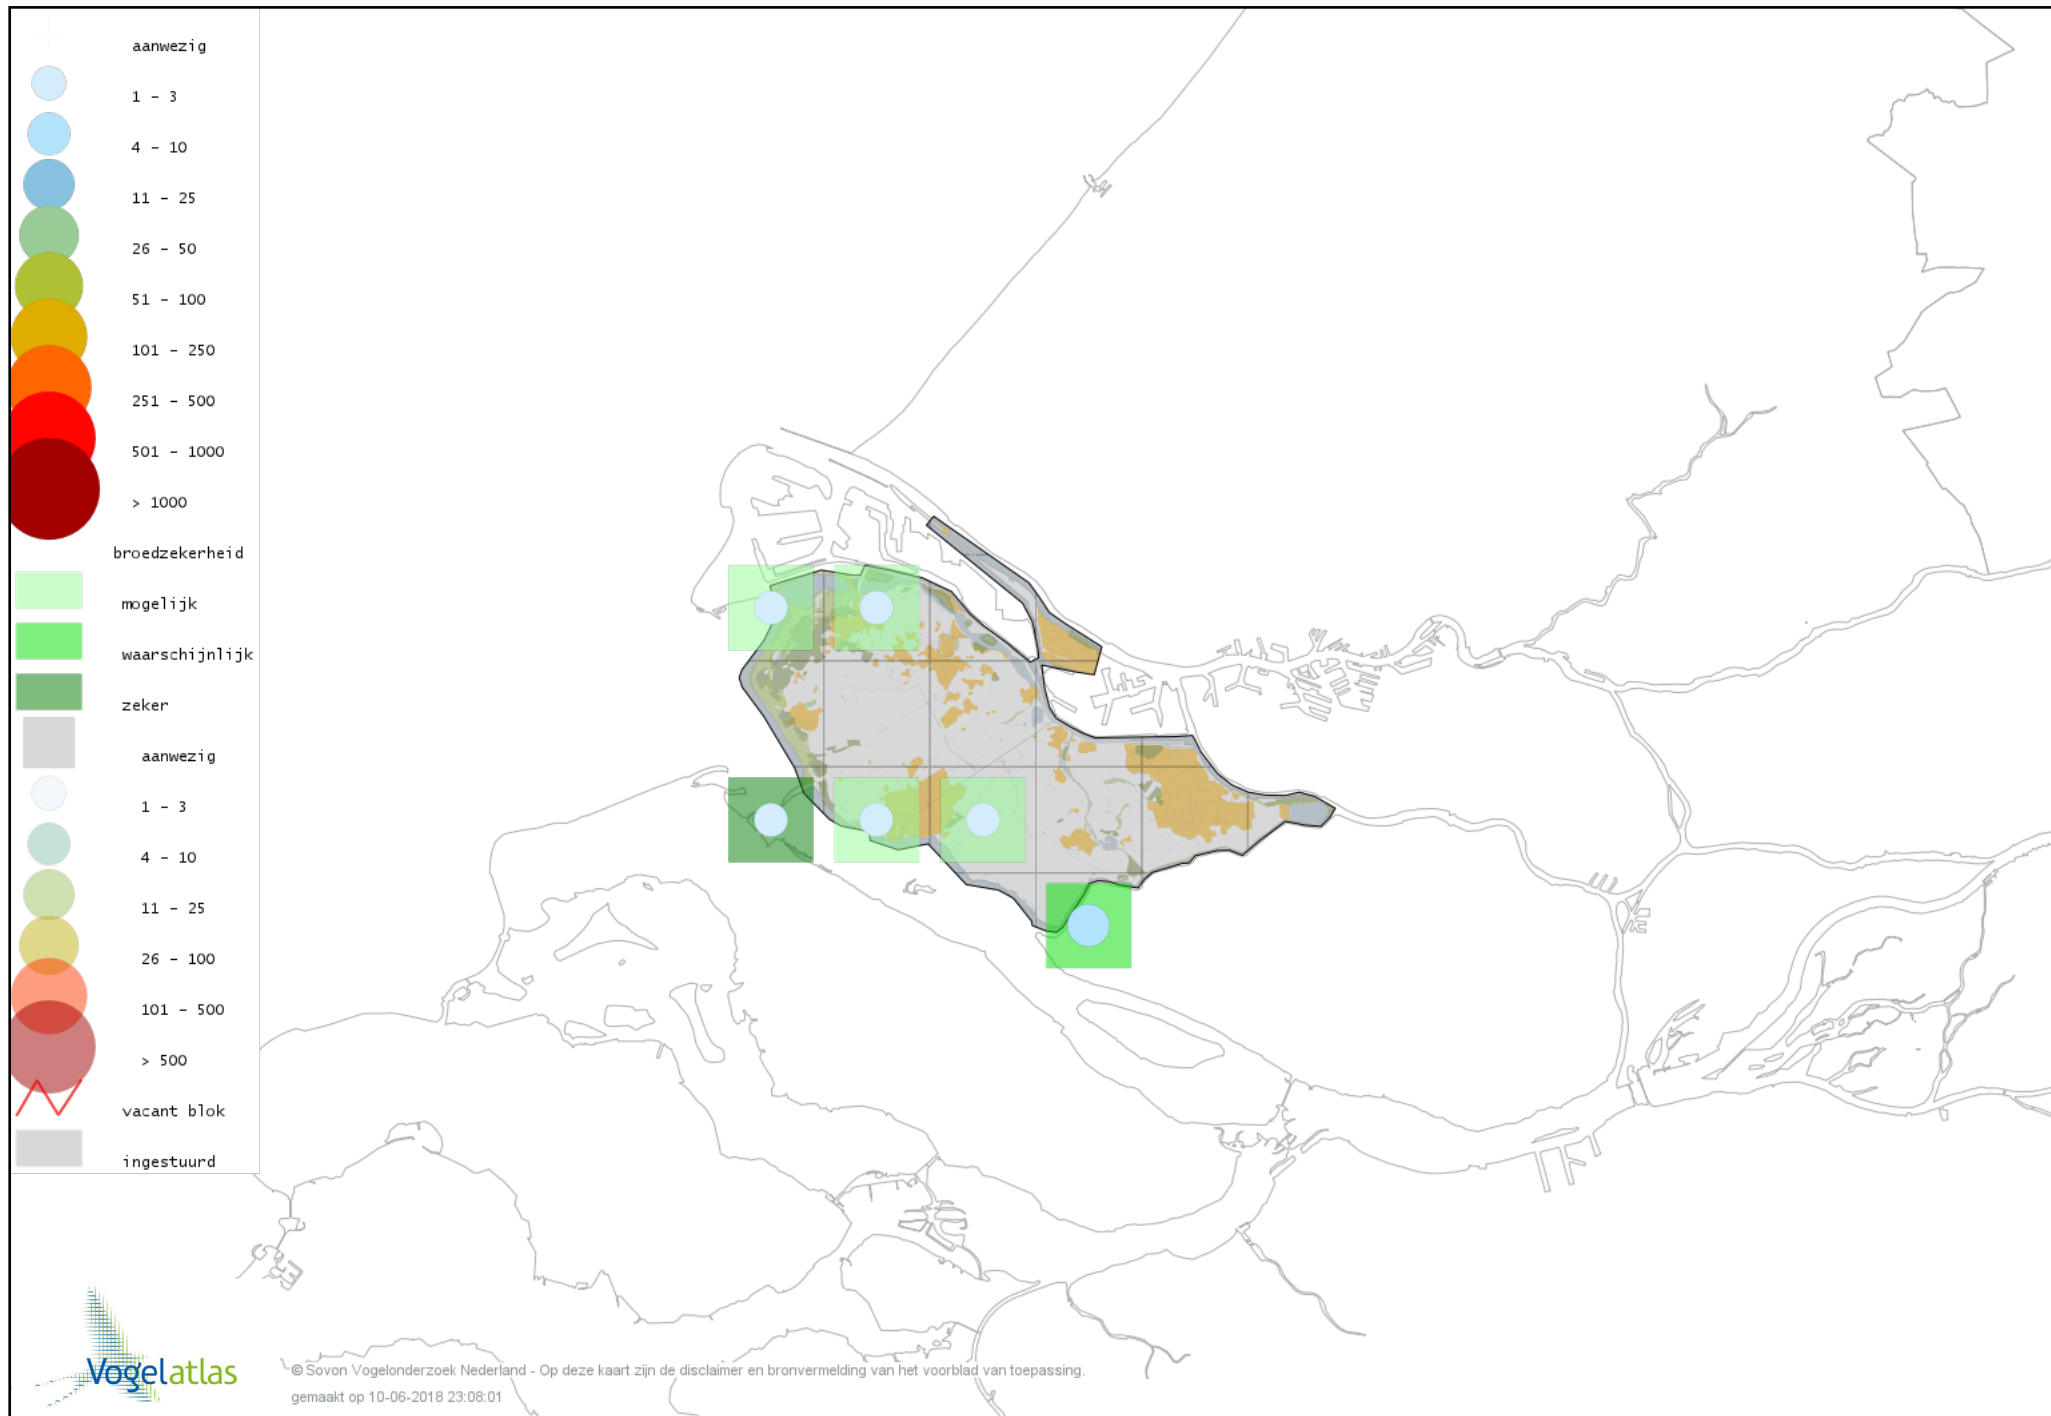

# Voorlopige verspreidingskaart Mandarijneend broedseizoen

# Voorlopige verspreidingskaart Rosse Stekelstaart broedseizoen

# Voorlopige verspreidingskaart Eider broedseizoen

# Voorlopige verspreidingskaart Middelste Zaagbek broedseizoen