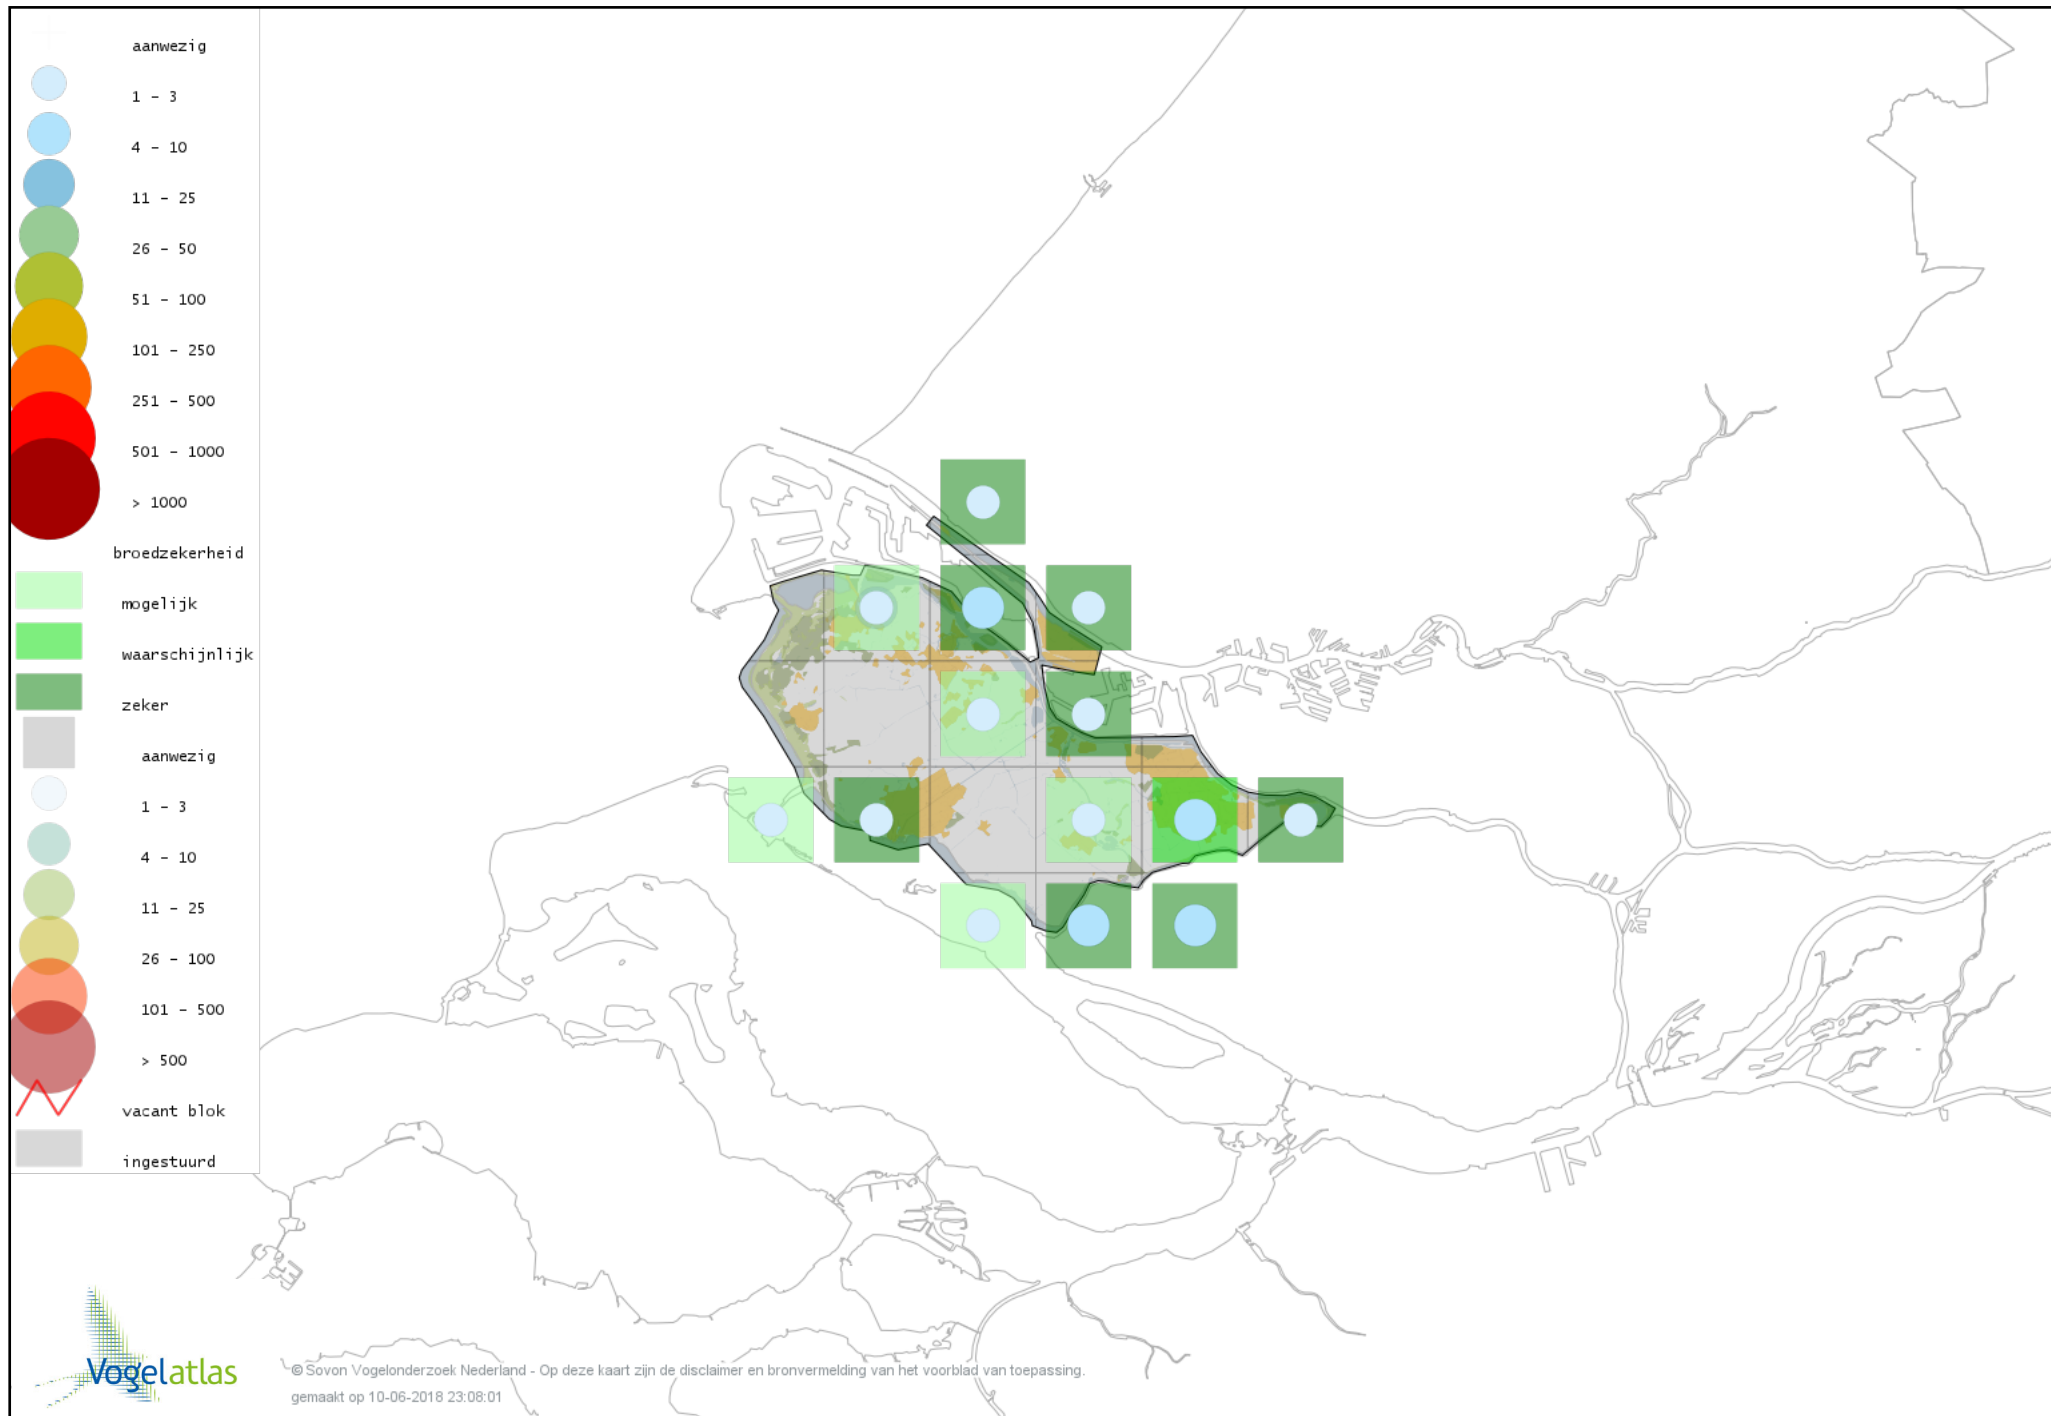

Voorlopige verspreidingskaart Ransuil broedseizoen