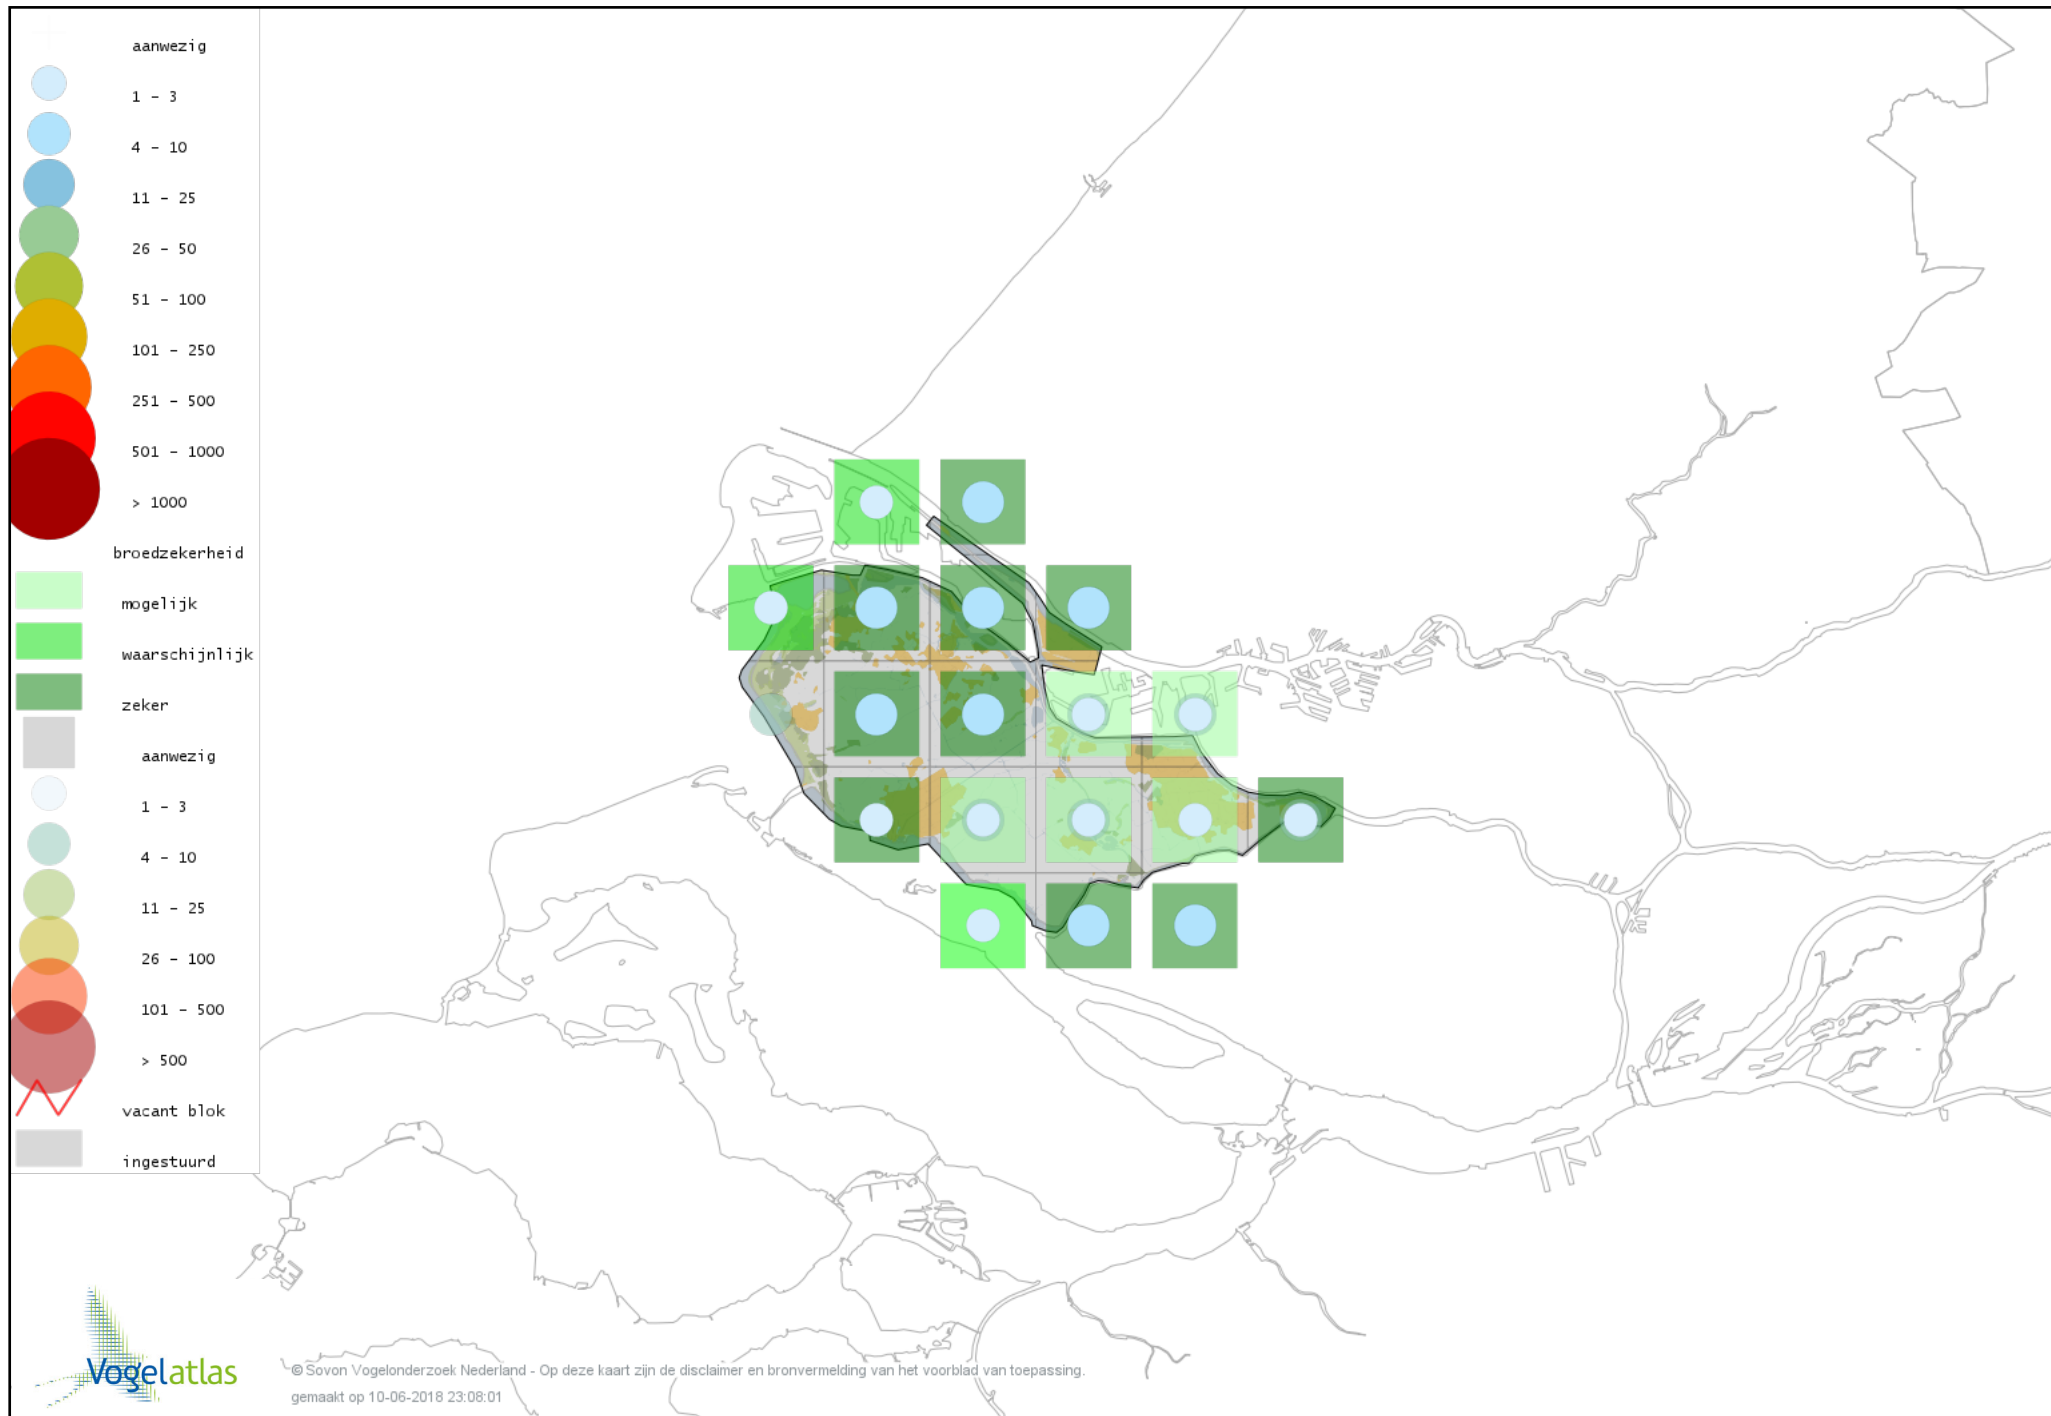

Voorlopige verspreidingskaart Torenvalk broedseizoen